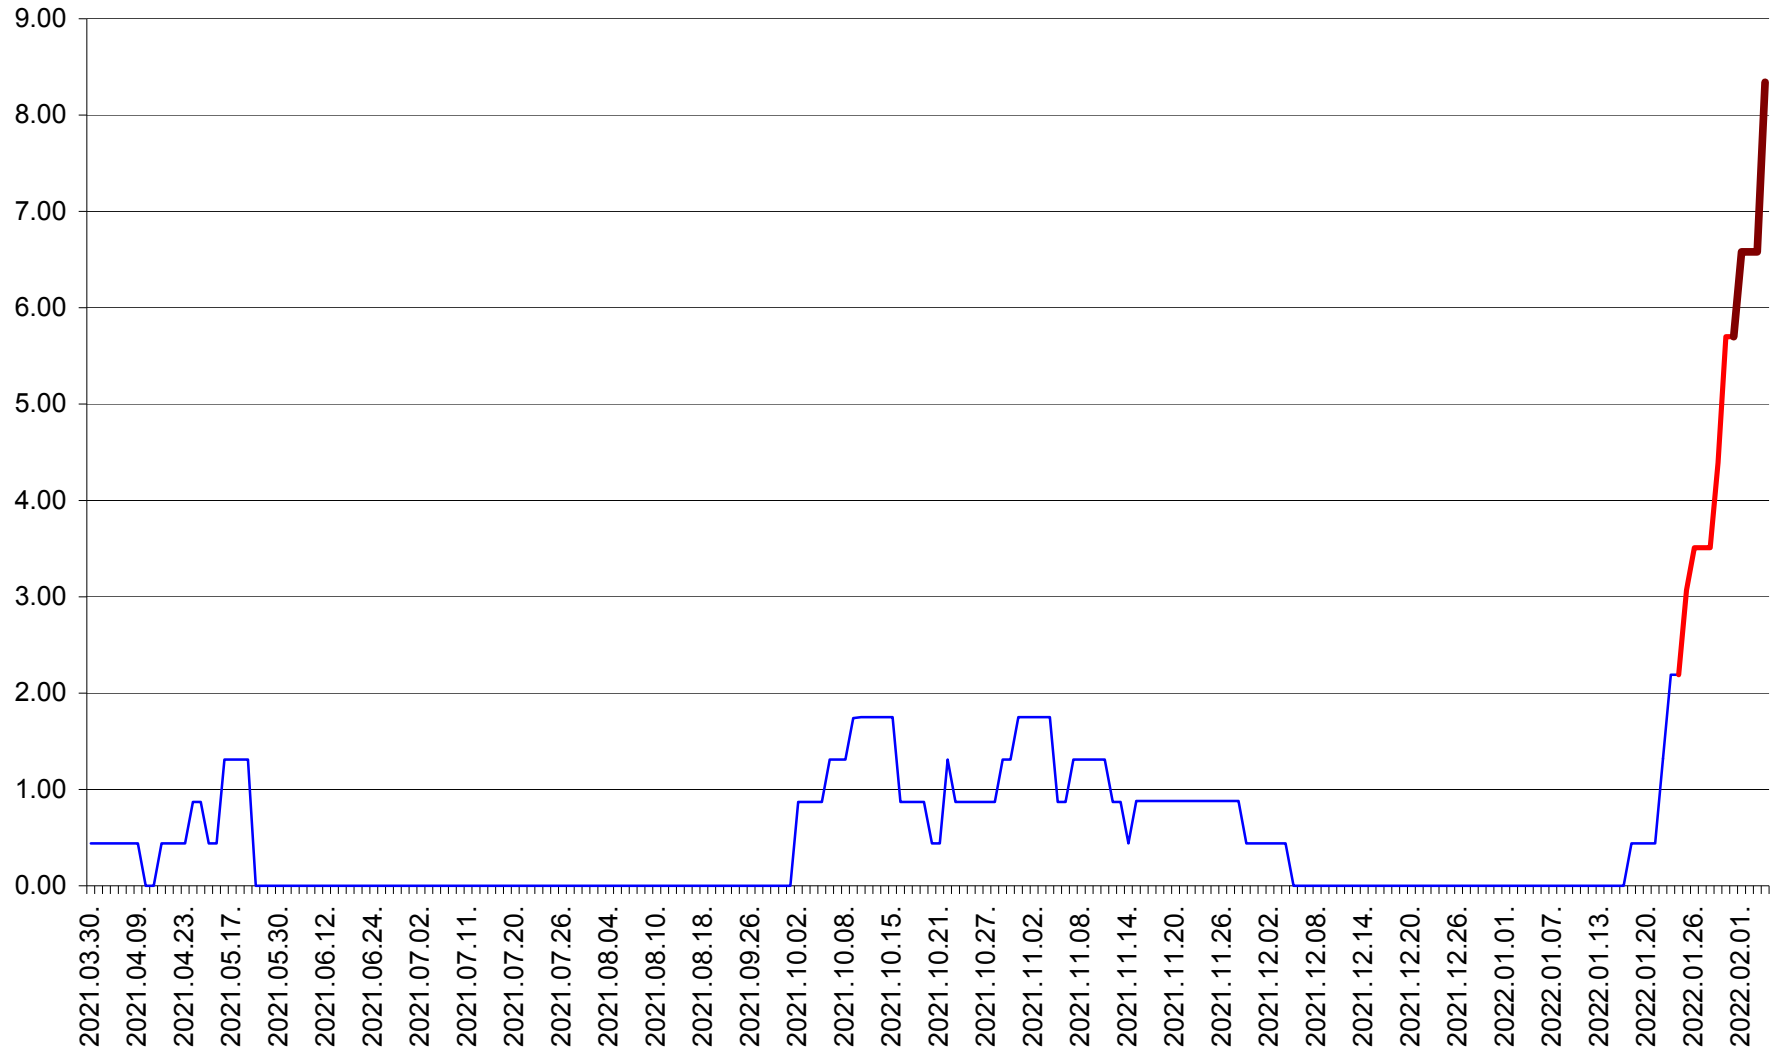

ORAȘ BĂLAN - Evoluția incidenței cumulate pe 14 zile la ‰ de locuitori  
2021.04.01. - 2022.02.04.

BILBOR - Evolutia incidentei cumulate pe 14 zile la ‰ de locuitori  
2021.04.01. - 2022.02.04.

ORAȘ BORSEC - Evolutia incidentei cumulate pe 14 zile la ‰ de locuitori  
2021.04.01. - 2022.02.04.

BRĂDEȘTI - Evolutia incidentei cumulate pe 14 zile la ‰ de locuitori  
2021.04.01. - 2022.02.04.

CĂPÂLNIȚA - Evoluția incidenței cumulate pe 14 zile la ‰ de locuitori  
2021.04.01. - 2022.02.04.

CÂRȚA - Evolutia incidentei cumulate pe 14 zile la ‰ de locuitori  
2021.04.01. - 2022.02.04.

CICEU - Evolutia incidentei cumulate pe 14 zile la ‰ de locuitori  
2021.04.01. - 2022.02.04.

CIUCSÂNGEORGIU - Evolutia incidentei cumulate pe 14 zile la % de locuitori  
2021.04.01. - 2022.02.04.

CIUMANI - Evolutia incidentei cumulate pe 14 zile la ‰ de locuitori  
2021.04.01. - 2022.02.04.

CORBU - Evolutia incidentei cumulate pe 14 zile la ‰ de locuitori  
2021.04.01. - 2022.02.04.

CORUND - Evolutia incidentei cumulate pe 14 zile la ‰ de locuitori  
2021.04.01. - 2022.02.04.

COZMENI - Evolutia incidentei cumulate pe 14 zile la ‰ de locuitori  
2021.04.01. - 2022.02.04.