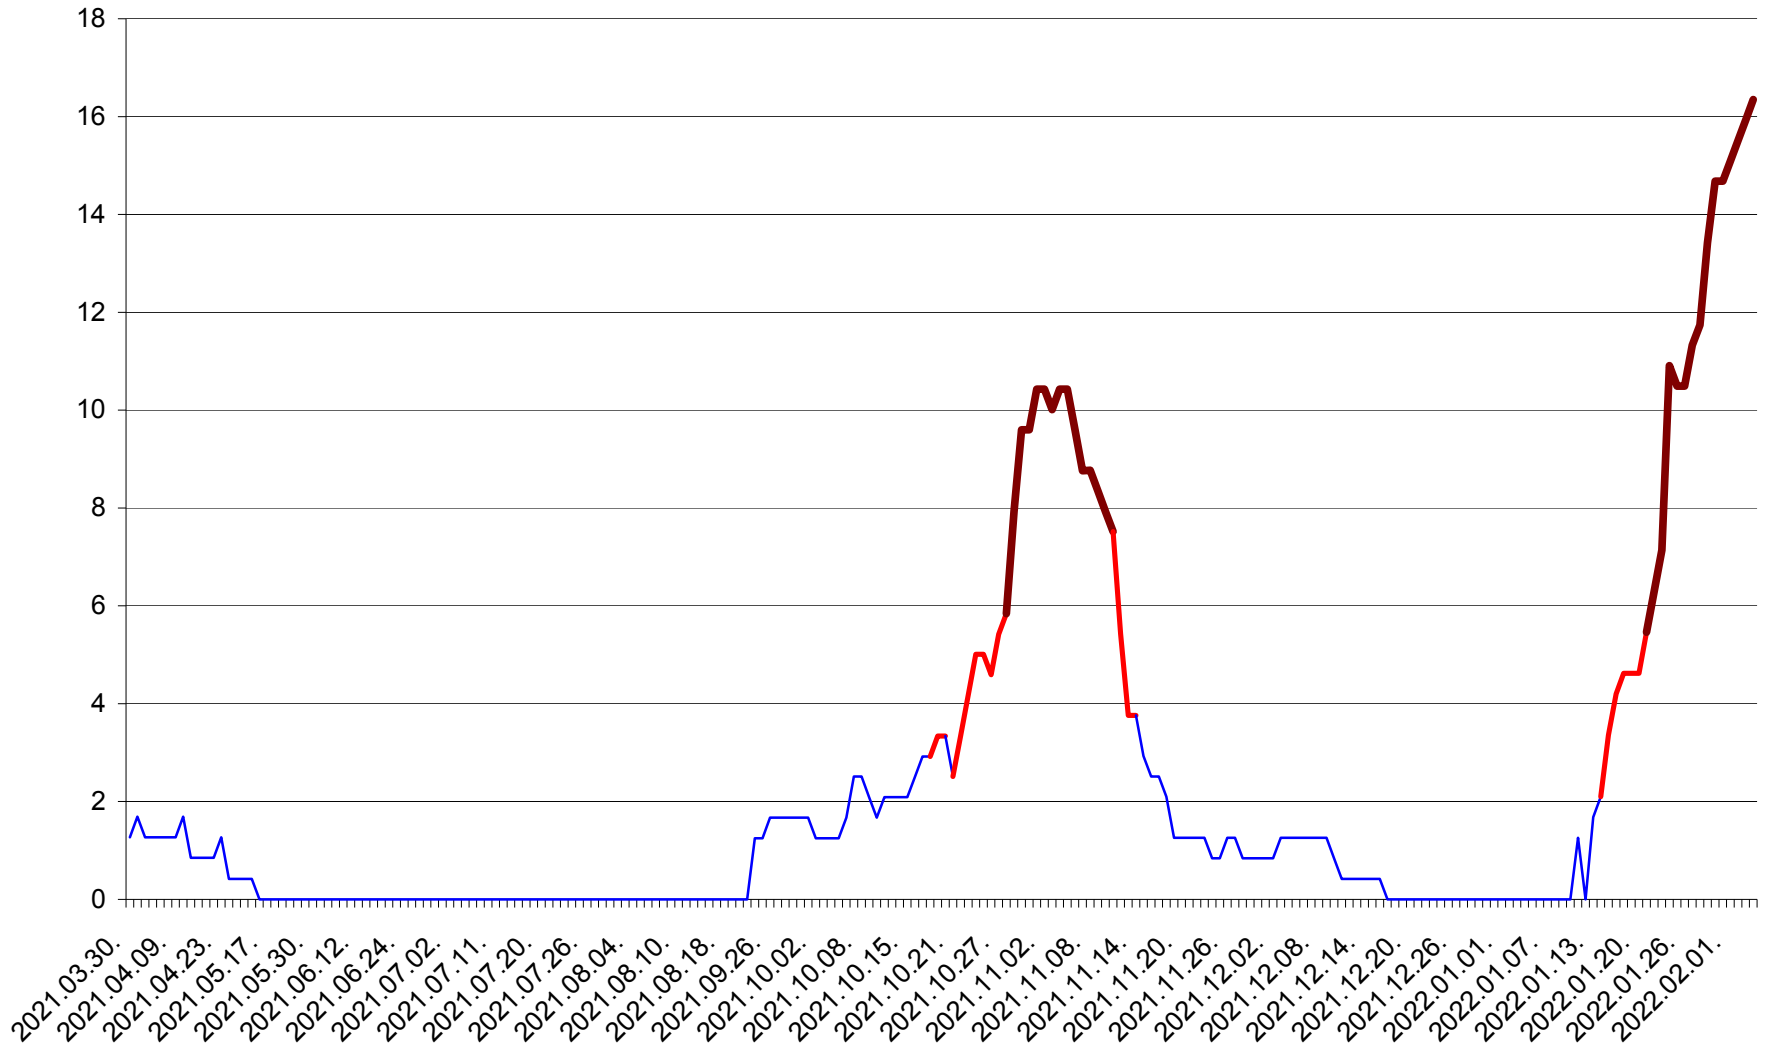

FELICENI - Evolutia incidentei cumulate pe 14 zile la % de locuitori  
2021.04.01. - 2022.02.04.

FRUMOASA - Evolutia incidentei cumulate pe 14 zile la ‰ de locuitori  
2021.04.01. - 2022.02.04.

GĂLĂUȚAȘ - Evolutia incidentei cumulate pe 14 zile la ‰ de locuitori  
2021.04.01. - 2022.02.04.

MUNICIPIUL GHEORGHENI - Evolutia incidentei cumulate pe 14 zile la % de locuitori  
2021.04.01. - 2022.02.04.

JOSENI - Evolutia incidentei cumulate pe 14 zile la ‰ de locuitori  
2021.04.01. - 2022.02.04.

LĂZAREA - Evolutia incidentei cumulate pe 14 zile la % de locuitori  
2021.04.01. - 2022.02.04.

LELICENI - Evolutia incidentei cumulate pe 14 zile la % de locuitori  
2021.04.01. - 2022.02.04.

LUETA - Evolutia incidentei cumulate pe 14 zile la ‰ de locuitori  
2021.04.01. - 2022.02.04.

LUNCA DE JOS - Evolutia incidentei cumulate pe 14 zile la ‰ de locuitori  
2021.04.01. - 2022.02.04.

LUNCA DE SUS - Evolutia incidentei cumulate pe 14 zile la % de locuitori  
2021.04.01. - 2022.02.04.