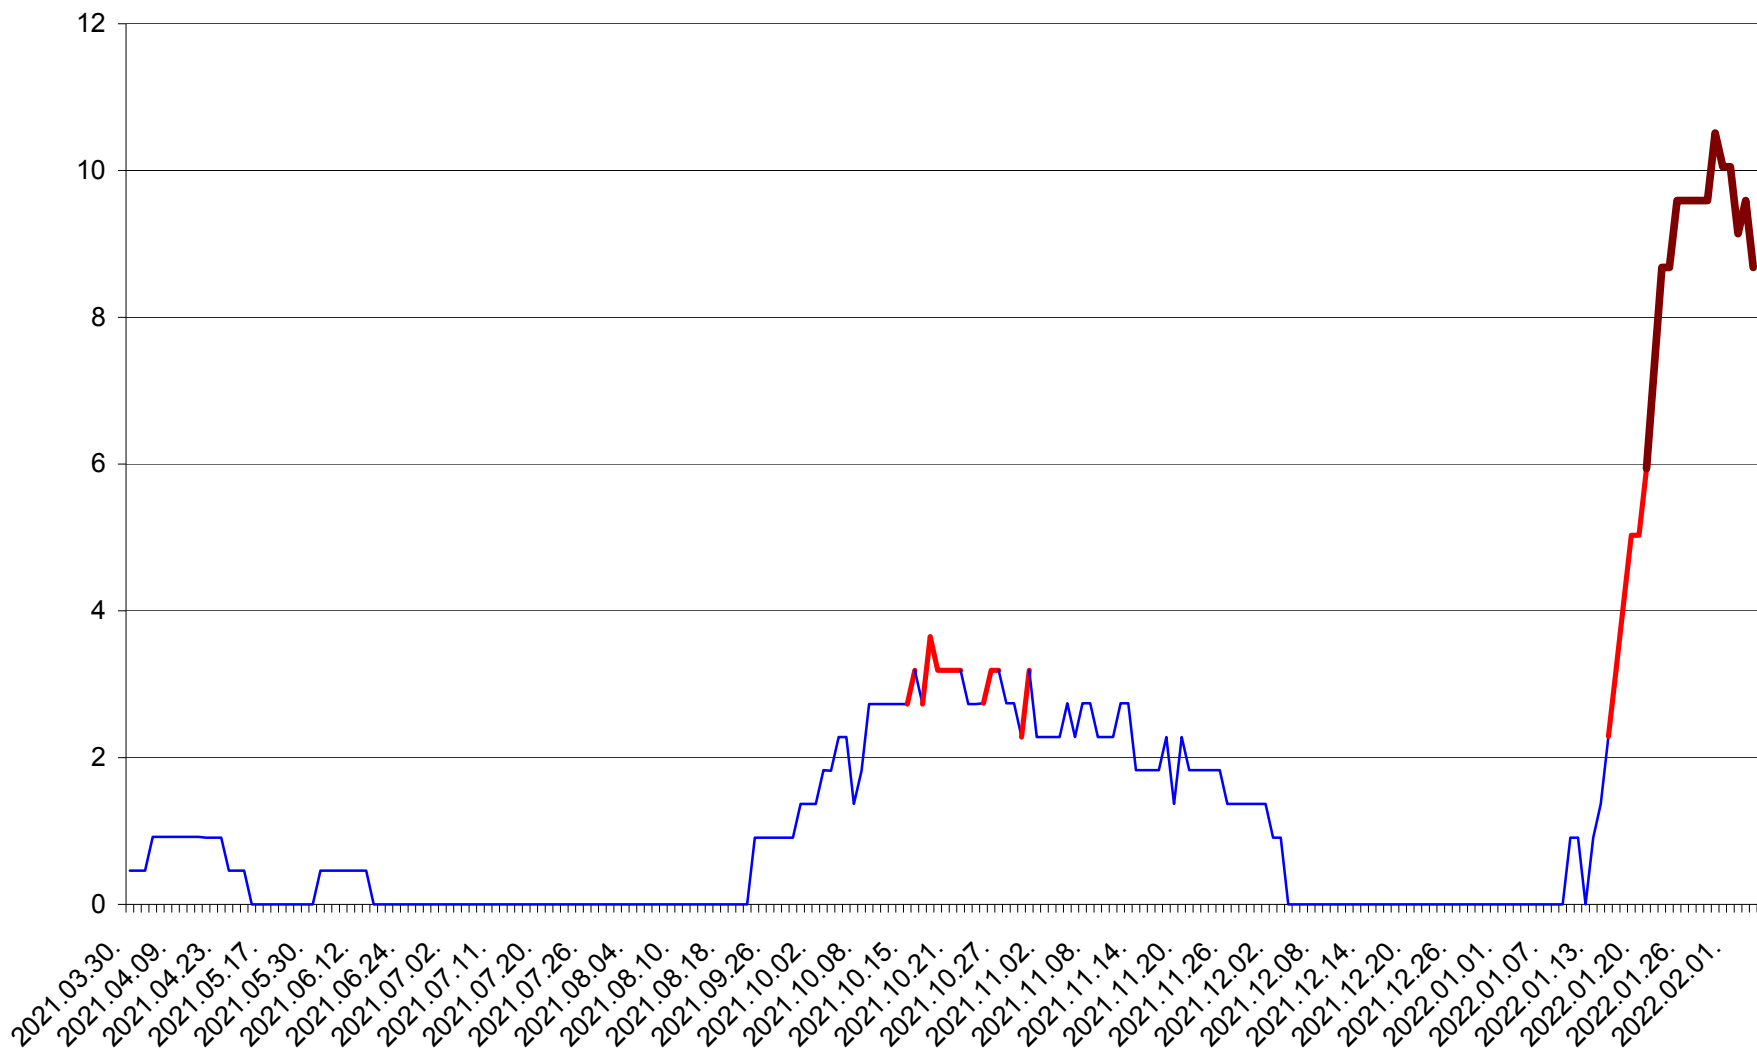

BRĂDEȘTI - Evolutia incidentei cumulate pe 14 zile la ‰ de locuitori  
2021.04.01. - 2022.02.04.

CĂPÂLNIȚA - Evoluția incidenței cumulate pe 14 zile la ‰ de locuitori  
2021.04.01. - 2022.02.04.

CÂRȚA - Evolutia incidentei cumulate pe 14 zile la ‰ de locuitori  
2021.04.01. - 2022.02.04.

CICEU - Evolutia incidentei cumulate pe 14 zile la ‰ de locuitori  
2021.04.01. - 2022.02.04.

CIUCSÂNGEORGIU - Evolutia incidentei cumulate pe 14 zile la % de locuitori  
2021.04.01. - 2022.02.04.

CIUMANI - Evolutia incidentei cumulate pe 14 zile la ‰ de locuitori  
2021.04.01. - 2022.02.04.

CORBU - Evolutia incidentei cumulate pe 14 zile la ‰ de locuitori  
2021.04.01. - 2022.02.04.

CORUND - Evolutia incidentei cumulate pe 14 zile la ‰ de locuitori  
2021.04.01. - 2022.02.04.

COZMENI - Evolutia incidentei cumulate pe 14 zile la ‰ de locuitori  
2021.04.01. - 2022.02.04.

ORAȘ CRISTURU SECUIESC - Evolutia incidentei cumulate pe 14 zile la ‰ de locuitori  
2021.04.01. - 2022.02.04.

DĂNEȘTI - Evolutia incidentei cumulate pe 14 zile la ‰ de locuitori  
2021.04.01. - 2022.02.04.