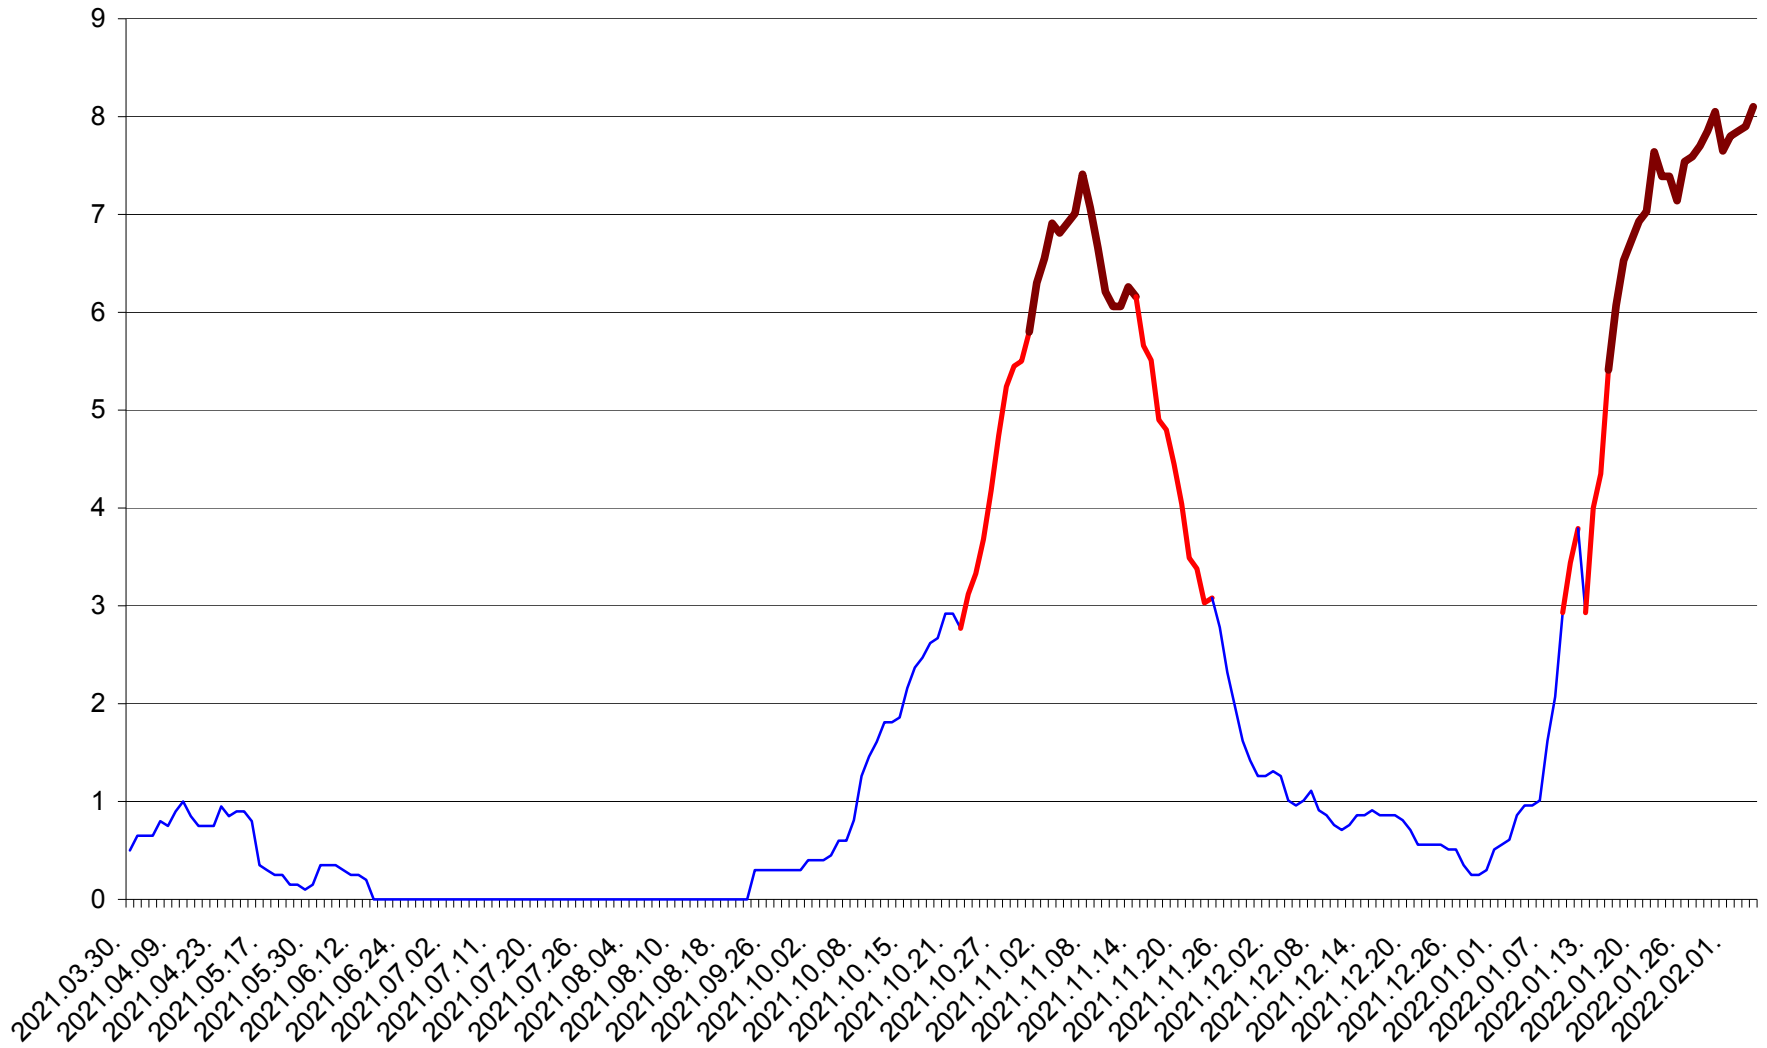

DÂRJIU - Evolutia incidentei cumulate pe 14 zile la ‰ de locuitori  
2021.04.01. - 2022.02.04.

DEALU - Evolutia incidentei cumulate pe 14 zile la ‰ de locuitori  
2021.04.01. - 2022.02.04.

DITRĂU - Evolutia incidentei cumulate pe 14 zile la ‰ de locuitori  
2021.04.01. - 2022.02.04.

FELICENI - Evolutia incidentei cumulate pe 14 zile la % de locuitori  
2021.04.01. - 2022.02.04.

FRUMOASA - Evolutia incidentei cumulate pe 14 zile la ‰ de locuitori  
2021.04.01. - 2022.02.04.

GĂLĂUȚAȘ - Evolutia incidentei cumulate pe 14 zile la ‰ de locuitori  
2021.04.01. - 2022.02.04.

MUNICIPIUL GHEORGHENI - Evolutia incidentei cumulate pe 14 zile la % de locuitori  
2021.04.01. - 2022.02.04.

JOSENI - Evolutia incidentei cumulate pe 14 zile la ‰ de locuitori  
2021.04.01. - 2022.02.04.

LĂZAREA - Evolutia incidentei cumulate pe 14 zile la % de locuitori  
2021.04.01. - 2022.02.04.

LELICENI - Evolutia incidentei cumulate pe 14 zile la % de locuitori  
2021.04.01. - 2022.02.04.

LUETA - Evolutia incidentei cumulate pe 14 zile la ‰ de locuitori  
2021.04.01. - 2022.02.04.