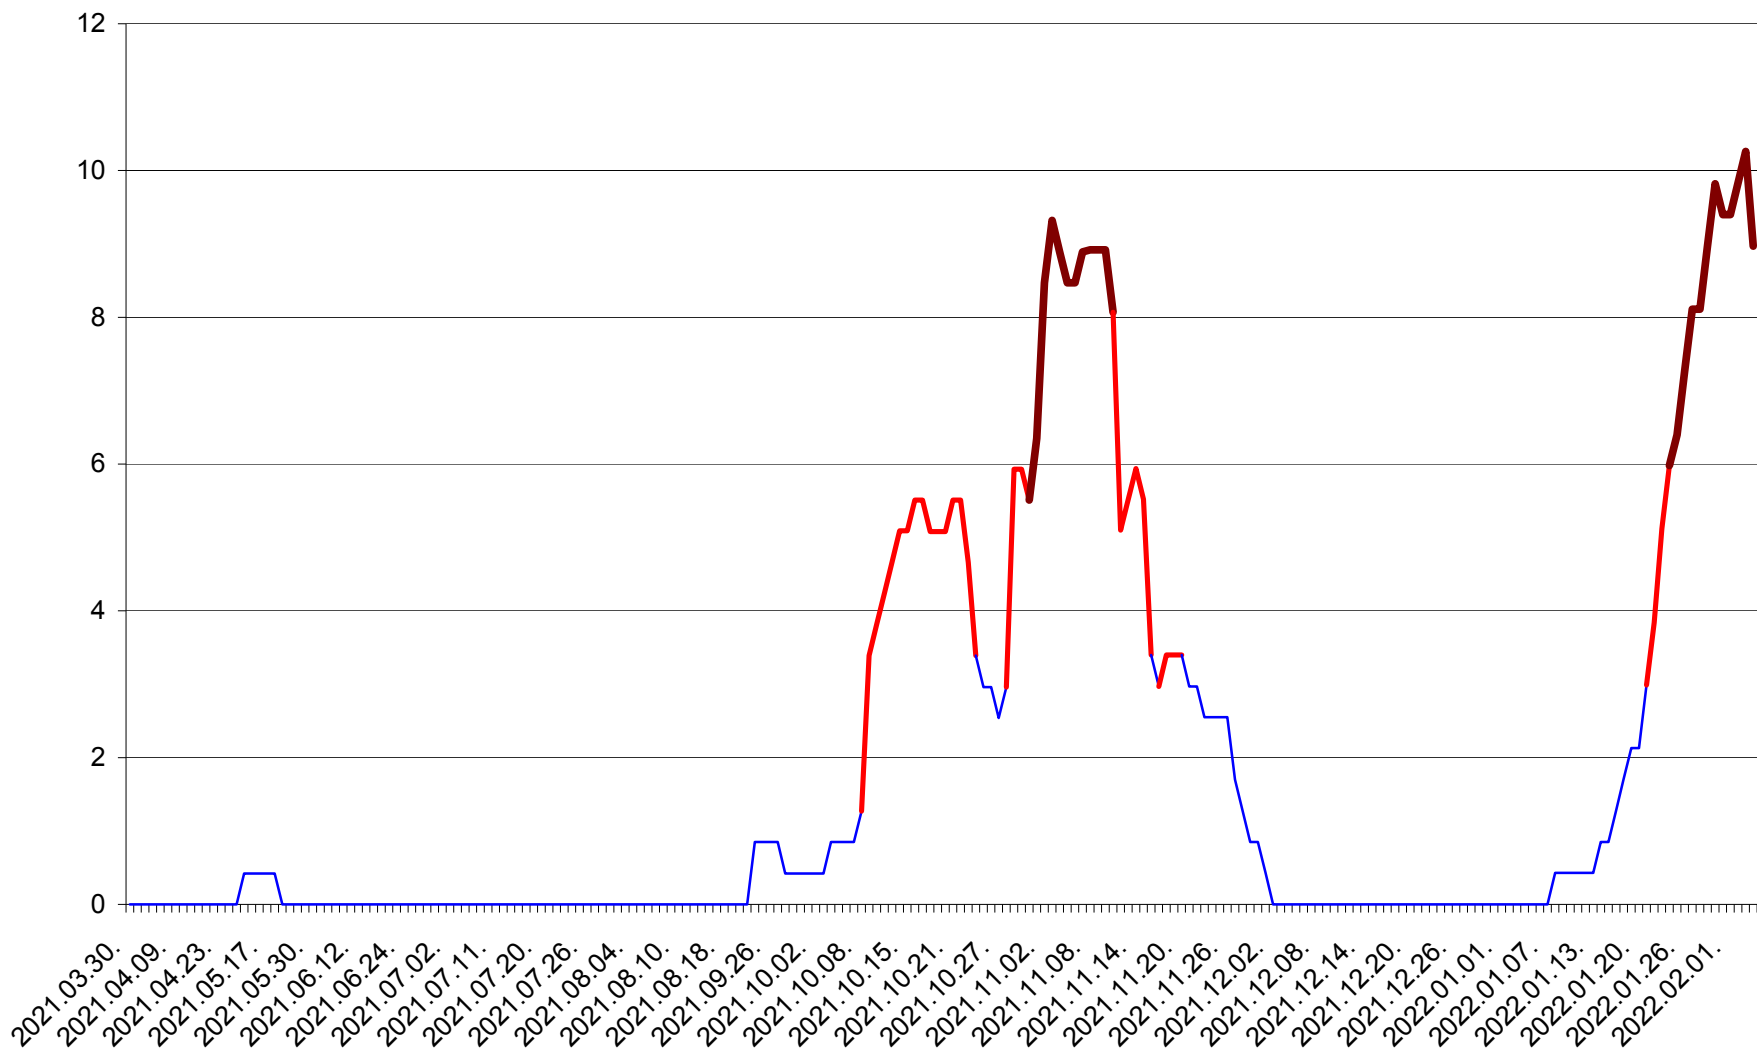

PRAID - Evolutia incidentei cumulate pe 14 zile la ‰ de locuitori  
2021.04.01. - 2022.02.04.

RACU - Evolutia incidentei cumulate pe 14 zile la ‰ de locuitori  
2021.04.01. - 2022.02.04.

REMETEA - Evolutia incidentei cumulate pe 14 zile la % de locuitori  
2021.04.01. - 2022.02.04.

SĂCEL - Evolutia incidentei cumulate pe 14 zile la ‰ de locuitori  
2021.04.01. - 2022.02.04.

SÂNCRĂIENI - Evolutia incidentei cumulate pe 14 zile la ‰ de locuitori  
2021.04.01. - 2022.02.04.

SÂNDOMINIC - Evolutia incidentei cumulate pe 14 zile la ‰ de locuitori  
2021.04.01. - 2022.02.04.

SÂNMARTIN - Evolutia incidentei cumulate pe 14 zile la ‰ de locuitori  
2021.04.01. - 2022.02.04.

SÂNSIMION - Evolutia incidentei cumulate pe 14 zile la ‰ de locuitori  
2021.04.01. - 2022.02.04.

SÂNTIMBRU - Evolutia incidentei cumulate pe 14 zile la ‰ de locuitori  
2021.04.01. - 2022.02.04.