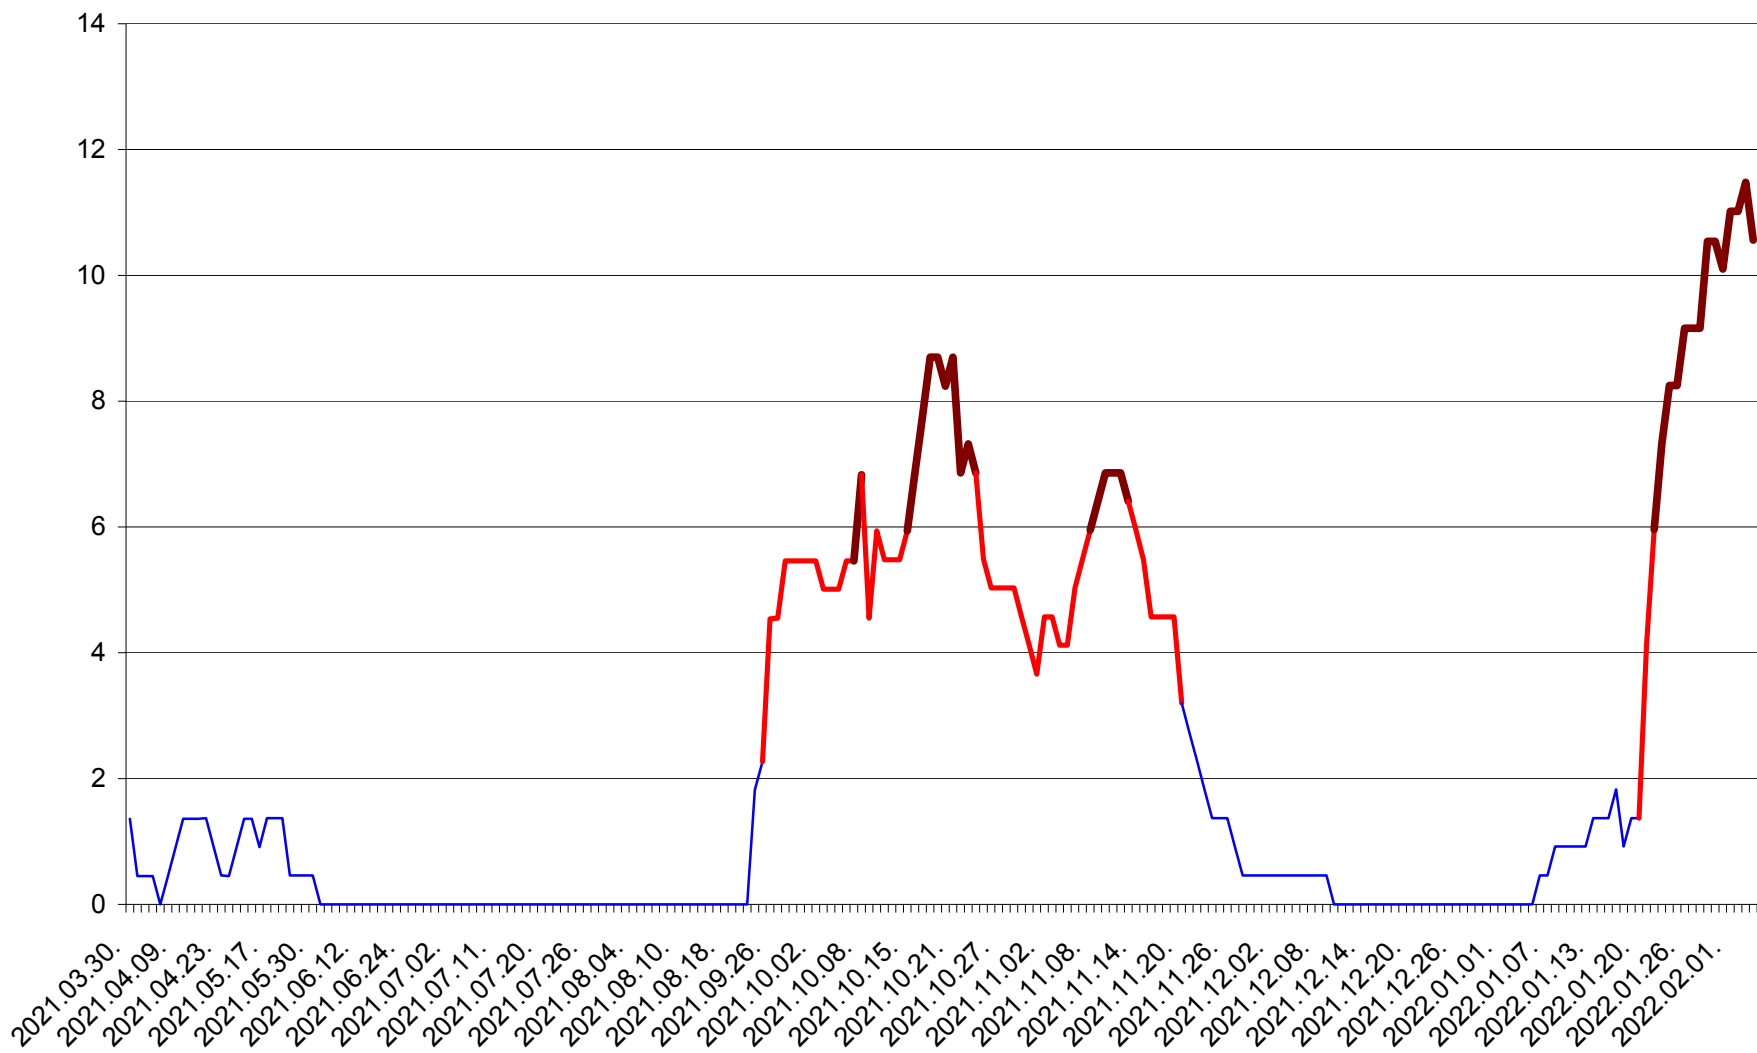

LĂZAREA - Evolutia incidentei cumulate pe 14 zile la % de locuitori  
2021.04.01. - 2022.02.04.

LELICENI - Evolutia incidentei cumulate pe 14 zile la % de locuitori  
2021.04.01. - 2022.02.04.

LUETA - Evolutia incidentei cumulate pe 14 zile la ‰ de locuitori  
2021.04.01. - 2022.02.04.

LUNCA DE JOS - Evolutia incidentei cumulate pe 14 zile la ‰ de locuitori  
2021.04.01. - 2022.02.04.

LUNCA DE SUS - Evolutia incidentei cumulate pe 14 zile la % de locuitori  
2021.04.01. - 2022.02.04.

LUPENI - Evolutia incidentei cumulate pe 14 zile la ‰ de locuitori  
2021.04.01. - 2022.02.04.

MĂDĂRAȘ - Evolutia incidentei cumulate pe 14 zile la ‰ de locuitori  
2021.04.01. - 2022.02.04.

MĂRTINIȘ - Evolutia incidentei cumulate pe 14 zile la ‰ de locuitori  
2021.04.01. - 2022.02.04.