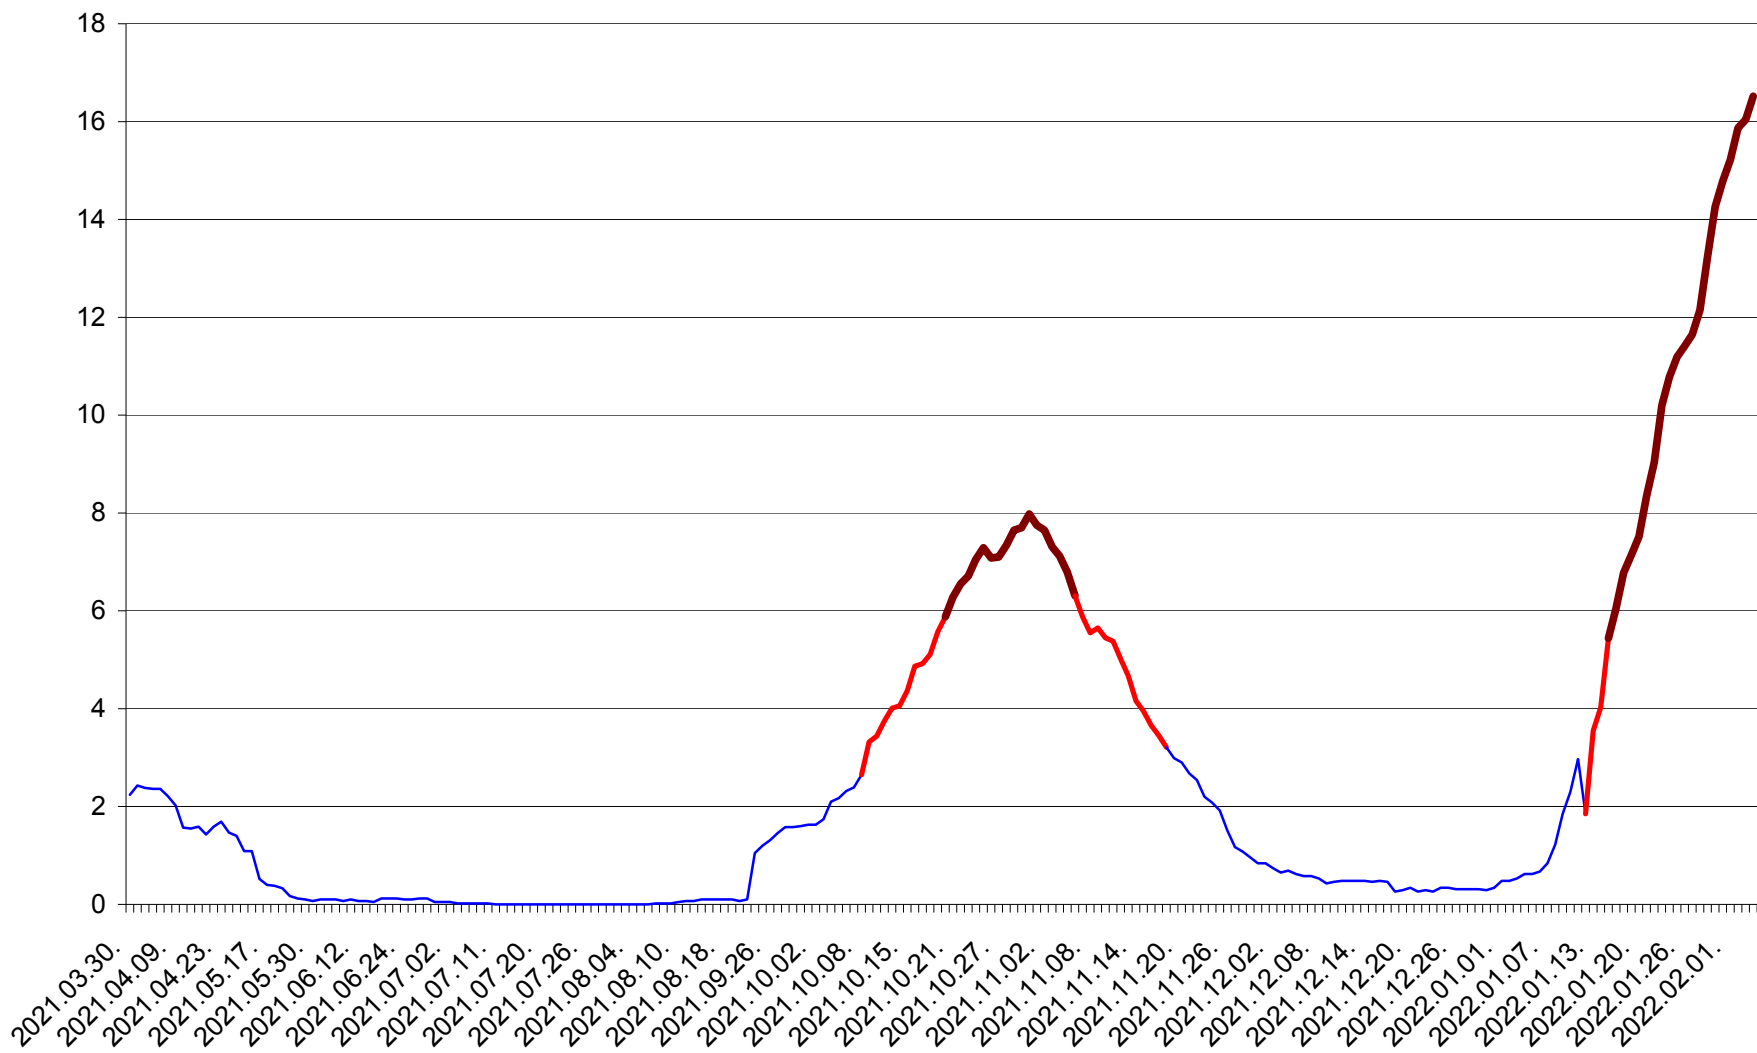

LUNCA DE JOS - Evolutia incidentei cumulate pe 14 zile la ‰ de locuitori  
2021.04.01. - 2022.02.04.

LUNCA DE SUS - Evolutia incidentei cumulate pe 14 zile la % de locuitori  
2021.04.01. - 2022.02.04.

LUPENI - Evolutia incidentei cumulate pe 14 zile la ‰ de locuitori  
2021.04.01. - 2022.02.04.

MĂDĂRAȘ - Evolutia incidentei cumulate pe 14 zile la ‰ de locuitori  
2021.04.01. - 2022.02.04.

MĂRTINIȘ - Evolutia incidentei cumulate pe 14 zile la ‰ de locuitori  
2021.04.01. - 2022.02.04.

MEREȘTI - Evolutia incidentei cumulate pe 14 zile la ‰ de locuitori  
2021.04.01. - 2022.02.04.

MUNICIPIUL MIERCUREA-CIUC - Evolutia incidentei cumulate pe 14 zile la ‰ de locuitori  
2021.04.01. - 2022.02.04.