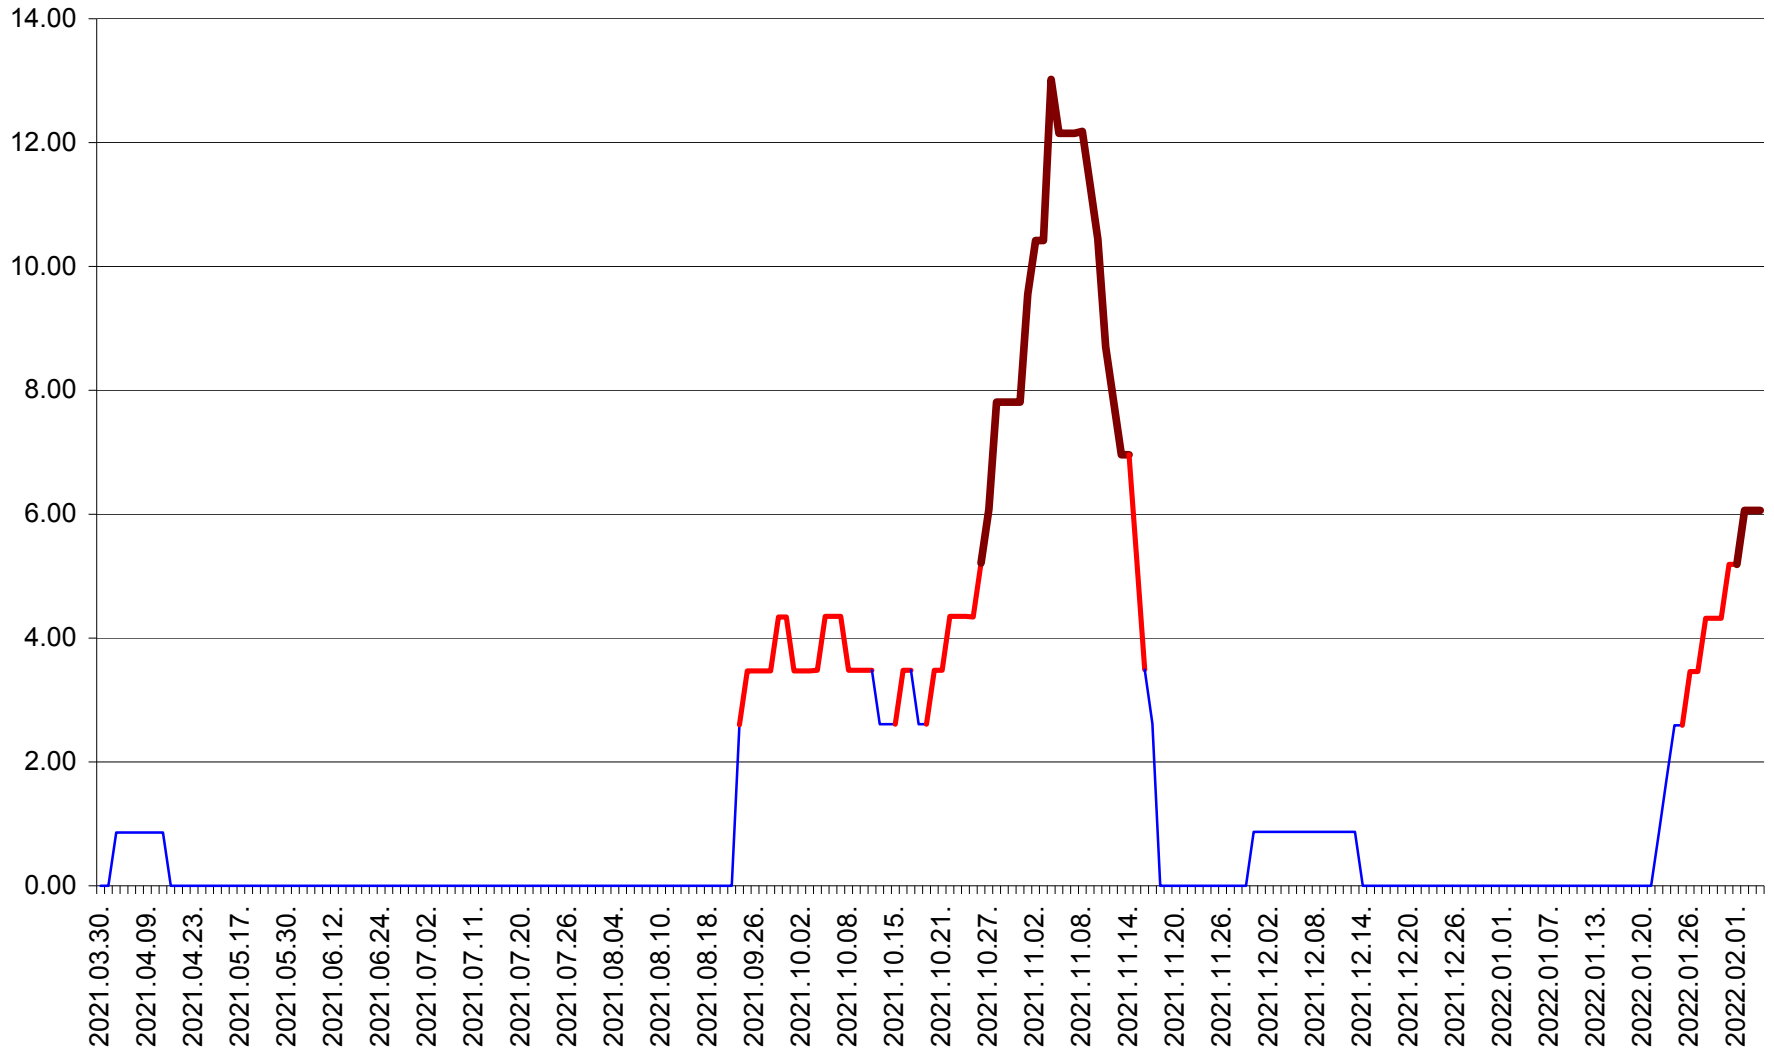

VĂRȘAG - Evolutia incidentei cumulate pe 14 zile la ‰ de locuitori
2021.04.01. - 2022.02.04.