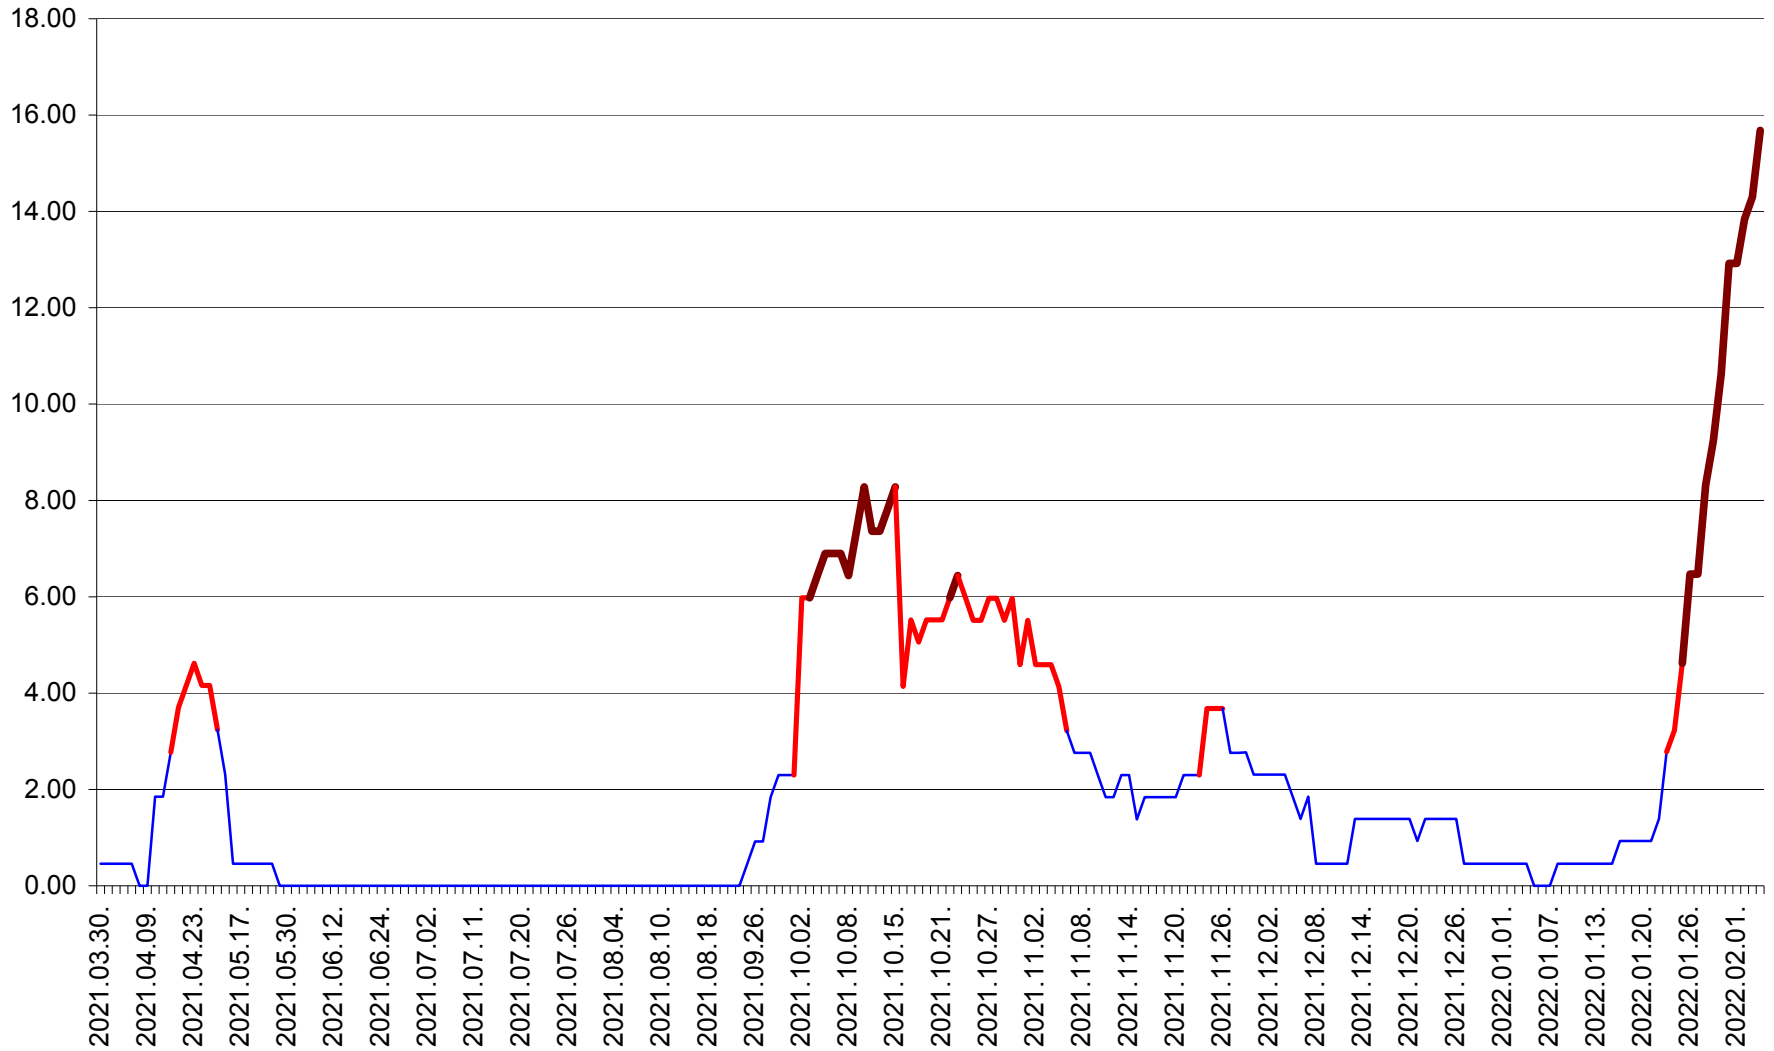

ATID - Evolutia incidentei cumulate pe 14 zile la % de locuitori  
2021.04.01. - 2022.02.04.

AVRĂMEȘTI - Evolutia incidentei cumulate pe 14 zile la ‰ de locuitori  
2021.04.01. - 2022.02.04.

ORAȘ BĂILE TUȘNAD - Evoluția incidenței cumulate pe 14 zile la ‰ de locuitori  
2021.04.01. - 2022.02.04.

ORAȘ BĂLAN - Evoluția incidenței cumulate pe 14 zile la ‰ de locuitori  
2021.04.01. - 2022.02.04.

BILBOR - Evolutia incidentei cumulate pe 14 zile la ‰ de locuitori  
2021.04.01. - 2022.02.04.

ORAȘ BORSEC - Evolutia incidentei cumulate pe 14 zile la ‰ de locuitori  
2021.04.01. - 2022.02.04.

BRĂDEȘTI - Evolutia incidentei cumulate pe 14 zile la ‰ de locuitori  
2021.04.01. - 2022.02.04.

CĂPÂLNIȚA - Evoluția incidenței cumulate pe 14 zile la ‰ de locuitori  
2021.04.01. - 2022.02.04.

CÂRȚA - Evolutia incidentei cumulate pe 14 zile la ‰ de locuitori  
2021.04.01. - 2022.02.04.

CICEU - Evolutia incidentei cumulate pe 14 zile la ‰ de locuitori  
2021.04.01. - 2022.02.04.

CIUCSÂNGEORGIU - Evolutia incidentei cumulate pe 14 zile la % de locuitori  
2021.04.01. - 2022.02.04.

CIUMANI - Evolutia incidentei cumulate pe 14 zile la ‰ de locuitori  
2021.04.01. - 2022.02.04.