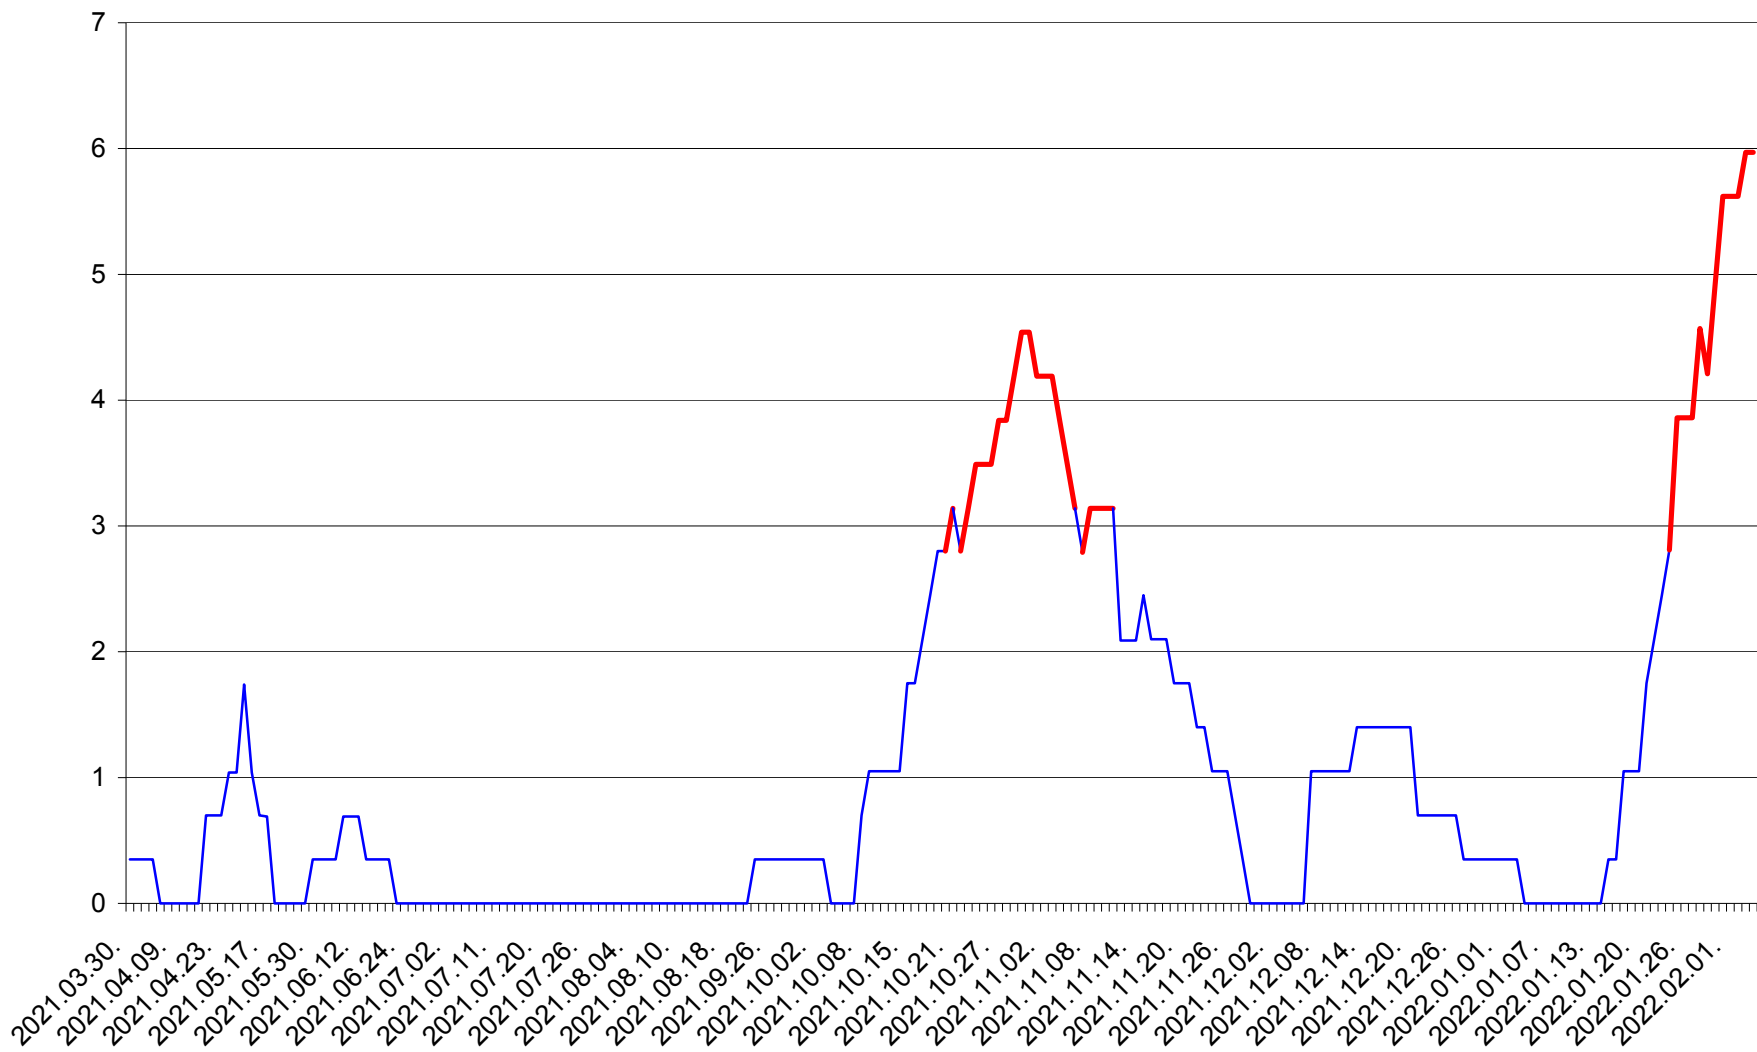

SICULENI - Evolutia incidentei cumulate pe 14 zile la ‰ de locuitori
2021.04.01. - 2022.02.04.