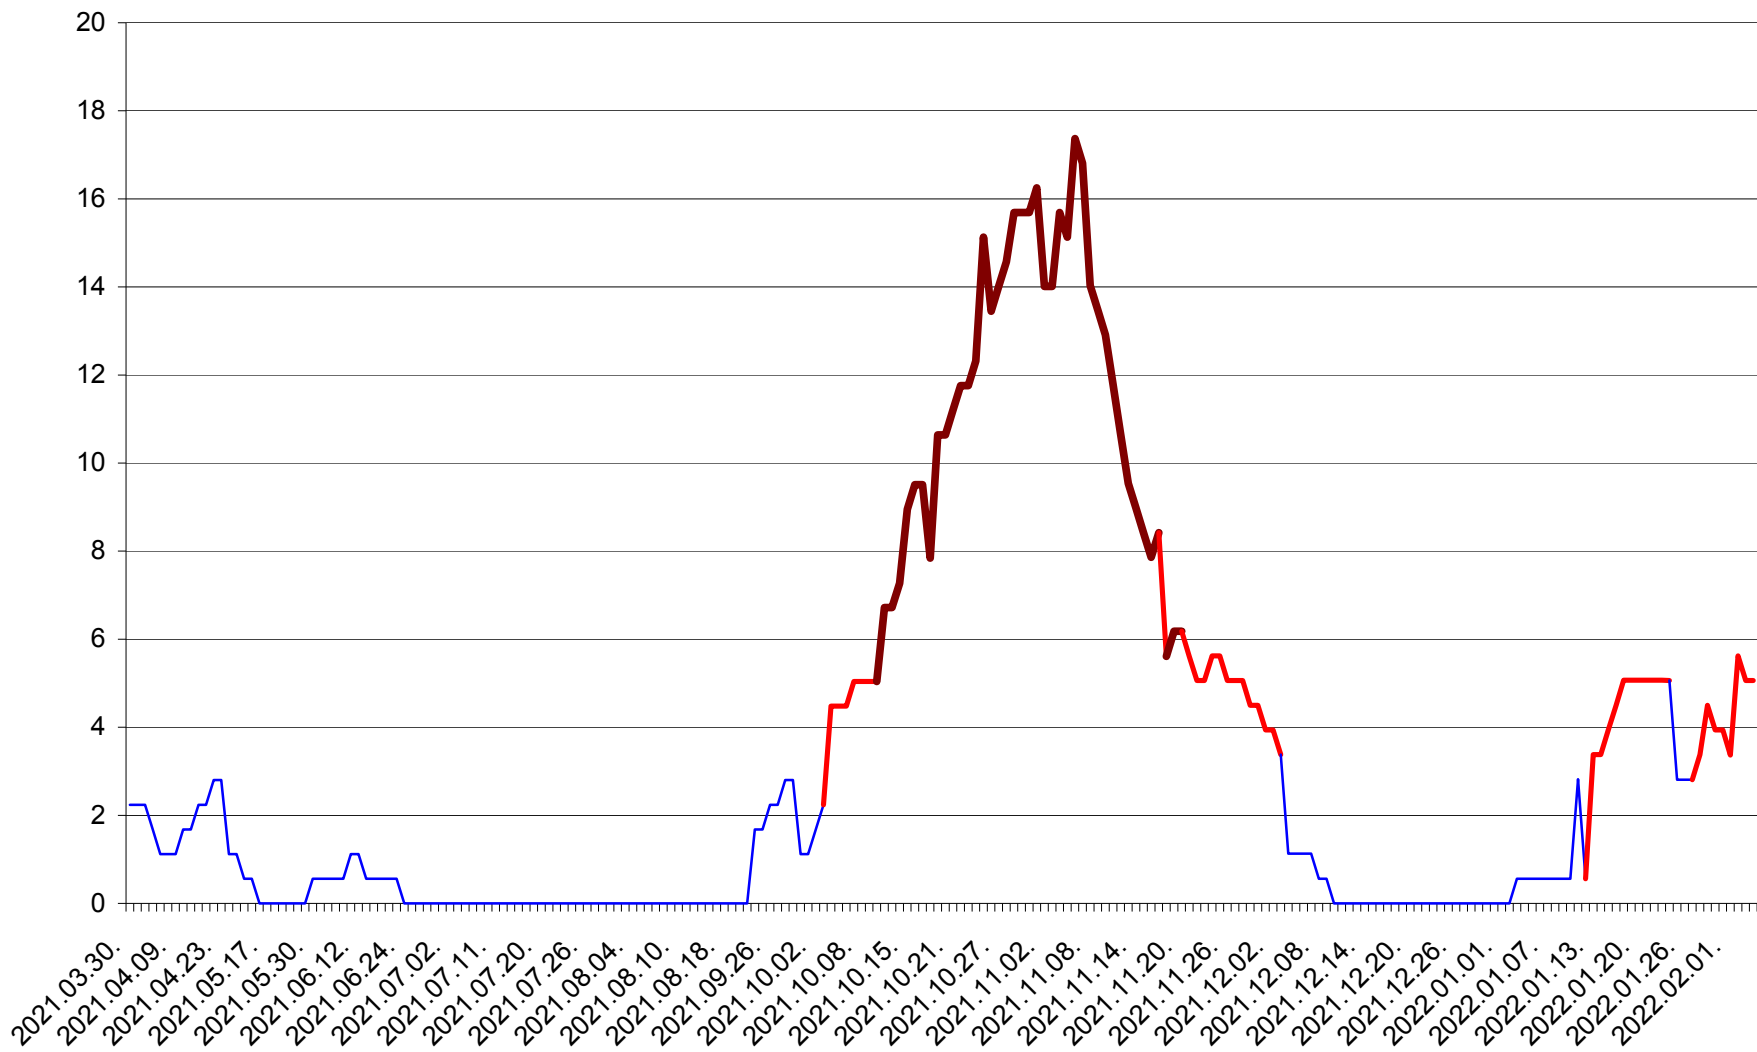

SICULENI - Evolutia incidentei cumulate pe 14 zile la ‰ de locuitori  
2021.04.01. - 2022.02.04.

ȘIMONEȘTI - Evolutia incidentei cumulate pe 14 zile la ‰ de locuitori  
2021.04.01. - 2022.02.04.

SUBCETATE - Evolutia incidentei cumulate pe 14 zile la ‰ de locuitori  
2021.04.01. - 2022.02.04.