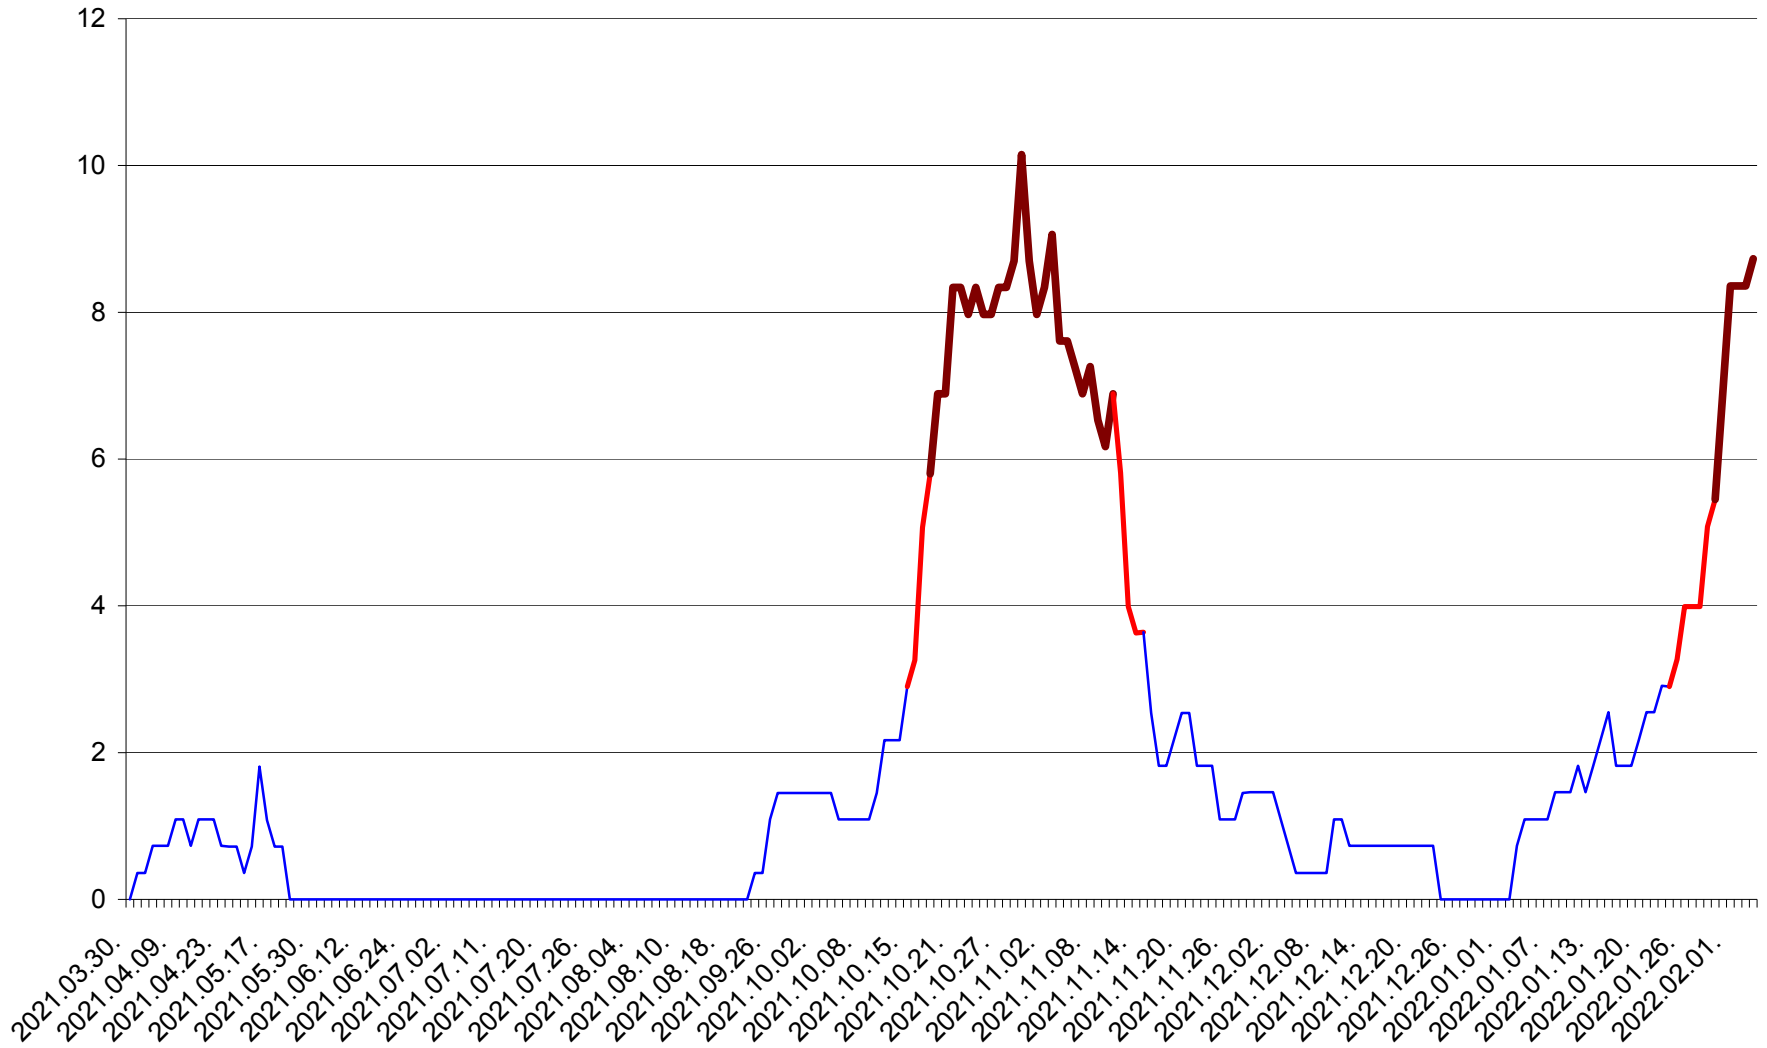

MUGENI - Evolutia incidentei cumulate pe 14 zile la ‰ de locuitori
2021.04.01. - 2022.02.04.