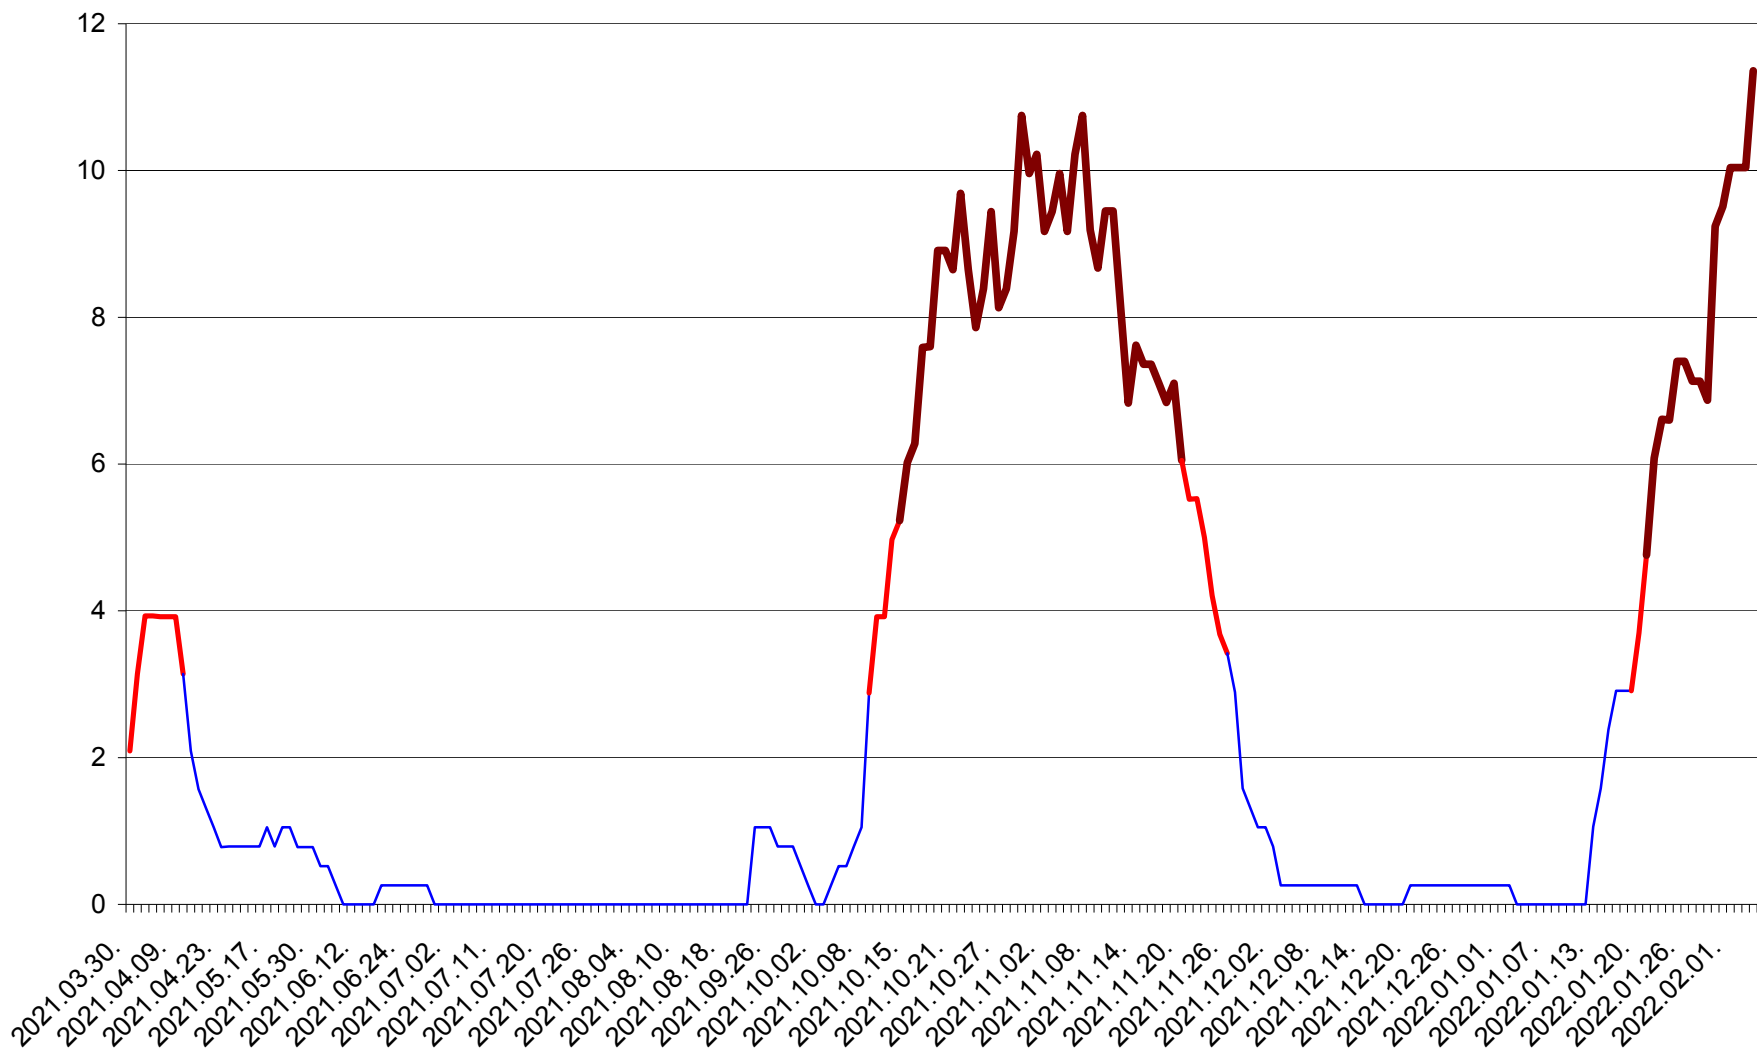

SATU MARE - Evolutia incidentei cumulate pe 14 zile la ‰ de locuitori
2021.04.01. - 2022.02.04.