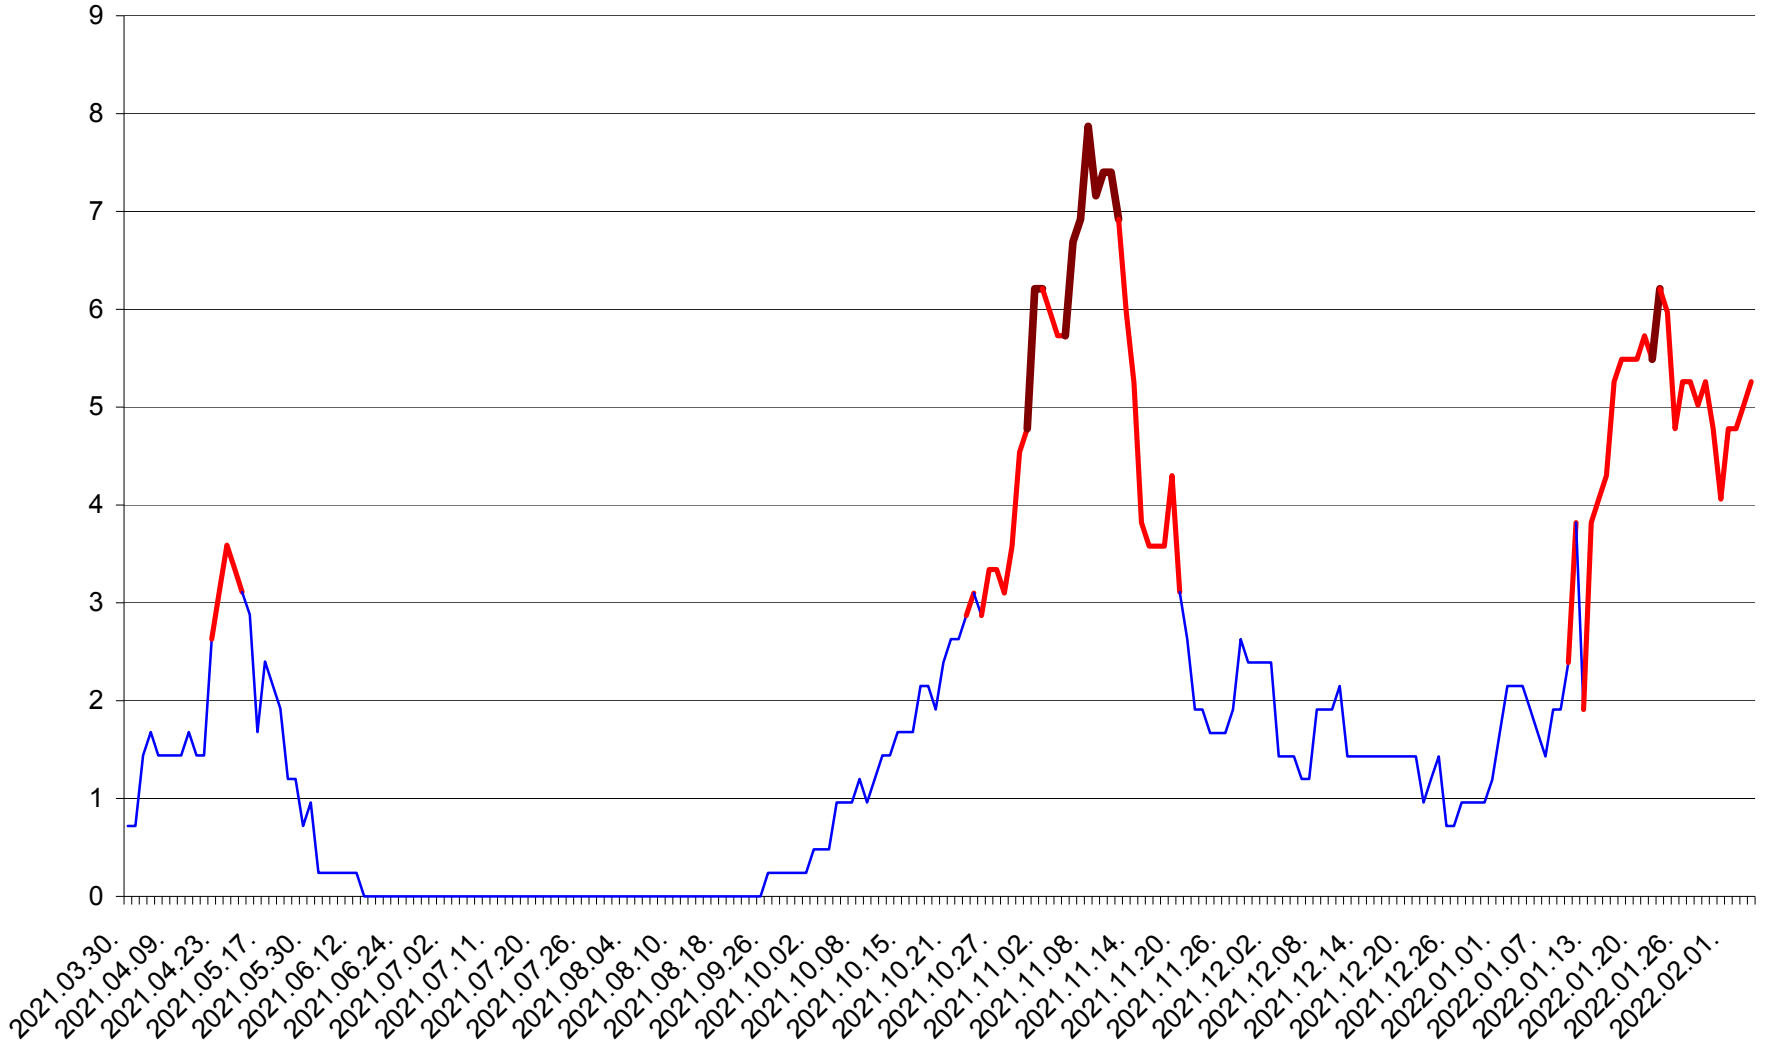

CORBU - Evolutia incidentei cumulate pe 14 zile la ‰ de locuitori  
2021.04.01. - 2022.02.04.

CORUND - Evolutia incidentei cumulate pe 14 zile la ‰ de locuitori  
2021.04.01. - 2022.02.04.

COZMENI - Evolutia incidentei cumulate pe 14 zile la ‰ de locuitori  
2021.04.01. - 2022.02.04.

ORAȘ CRISTURU SECUIESC - Evolutia incidentei cumulate pe 14 zile la ‰ de locuitori  
2021.04.01. - 2022.02.04.

DĂNEȘTI - Evolutia incidentei cumulate pe 14 zile la ‰ de locuitori  
2021.04.01. - 2022.02.04.

DÂRJIU - Evolutia incidentei cumulate pe 14 zile la ‰ de locuitori  
2021.04.01. - 2022.02.04.

DEALU - Evolutia incidentei cumulate pe 14 zile la ‰ de locuitori  
2021.04.01. - 2022.02.04.

DITRĂU - Evolutia incidentei cumulate pe 14 zile la ‰ de locuitori  
2021.04.01. - 2022.02.04.

FELICENI - Evolutia incidentei cumulate pe 14 zile la % de locuitori  
2021.04.01. - 2022.02.04.

FRUMOASA - Evolutia incidentei cumulate pe 14 zile la ‰ de locuitori  
2021.04.01. - 2022.02.04.

GĂLĂUȚAȘ - Evolutia incidentei cumulate pe 14 zile la ‰ de locuitori  
2021.04.01. - 2022.02.04.