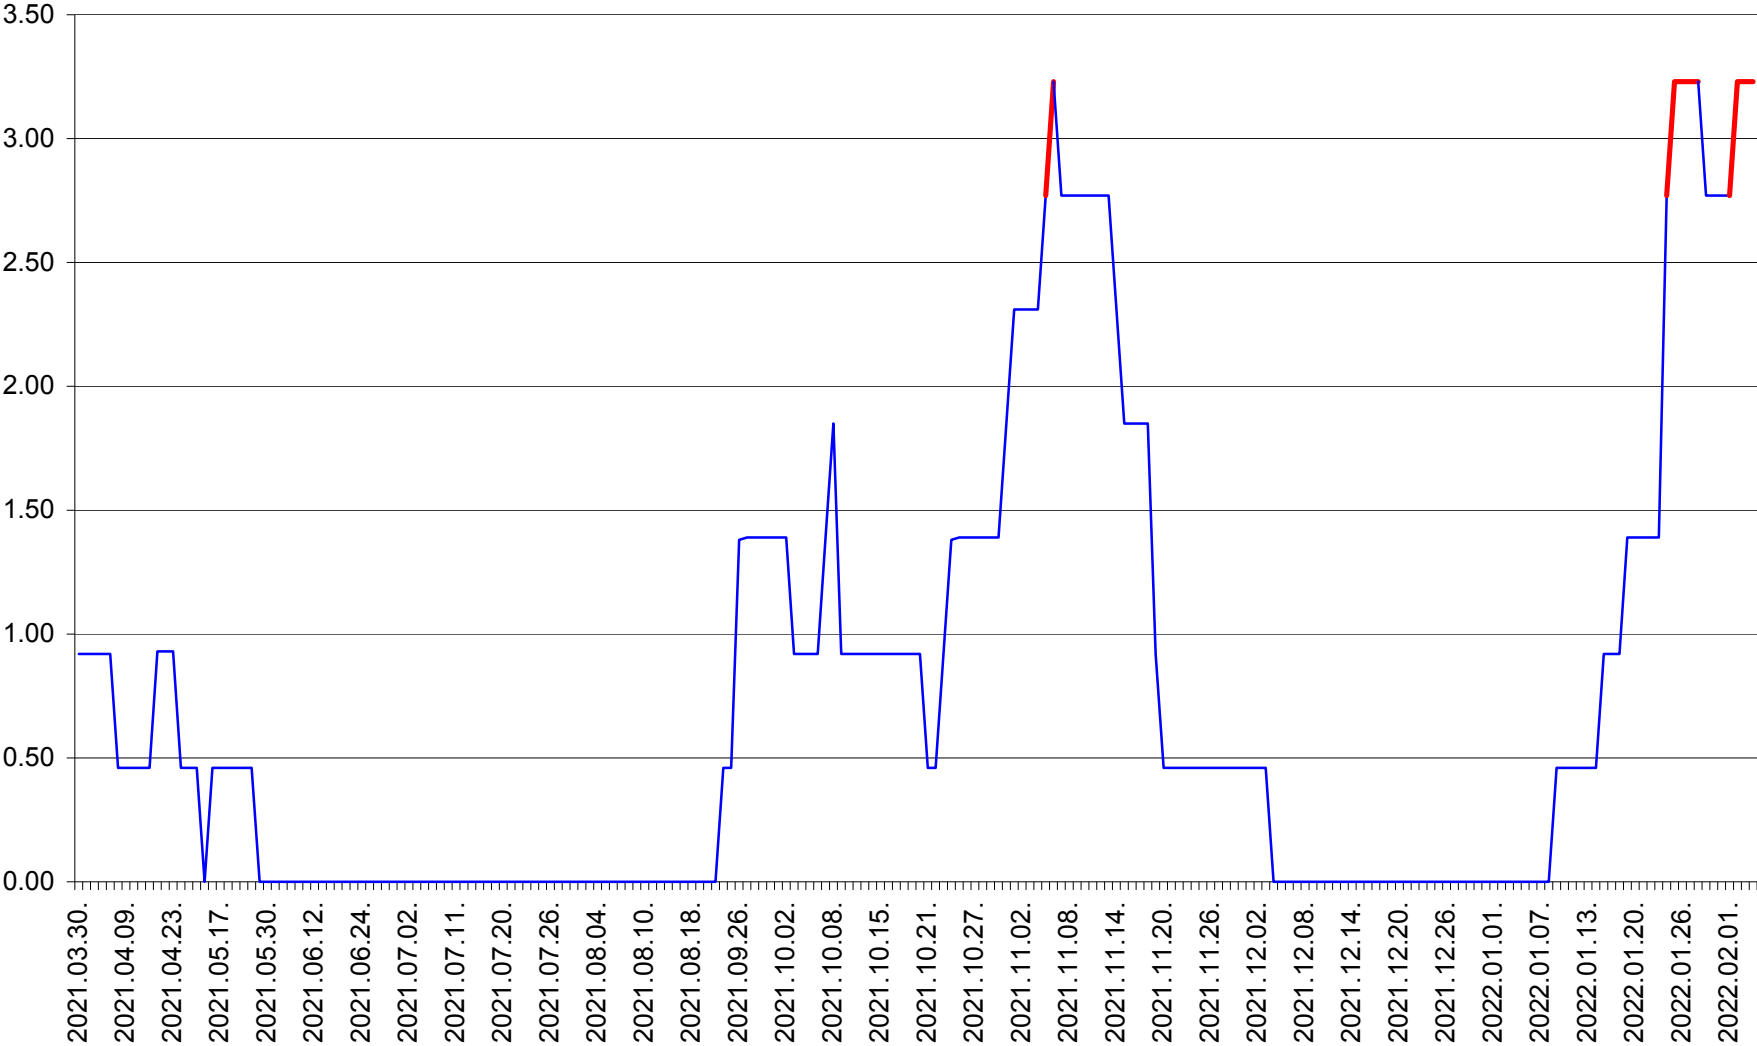

ATID - Evolutia incidentei cumulate pe 14 zile la % de locuitori  
2021.04.01. - 2022.02.04.

AVRĂMEȘTI - Evolutia incidentei cumulate pe 14 zile la ‰ de locuitori  
2021.04.01. - 2022.02.04.

ORAȘ BĂILE TUȘNAD - Evoluția incidenței cumulate pe 14 zile la ‰ de locuitori  
2021.04.01. - 2022.02.04.

ORAȘ BĂLAN - Evoluția incidenței cumulate pe 14 zile la ‰ de locuitori  
2021.04.01. - 2022.02.04.

BILBOR - Evolutia incidentei cumulate pe 14 zile la ‰ de locuitori  
2021.04.01. - 2022.02.04.

ORAȘ BORSEC - Evolutia incidentei cumulate pe 14 zile la ‰ de locuitori  
2021.04.01. - 2022.02.04.

BRĂDEȘTI - Evolutia incidentei cumulate pe 14 zile la ‰ de locuitori  
2021.04.01. - 2022.02.04.

CĂPÂLNIȚA - Evoluția incidenței cumulate pe 14 zile la ‰ de locuitori  
2021.04.01. - 2022.02.04.

CÂRȚA - Evolutia incidentei cumulate pe 14 zile la ‰ de locuitori  
2021.04.01. - 2022.02.04.