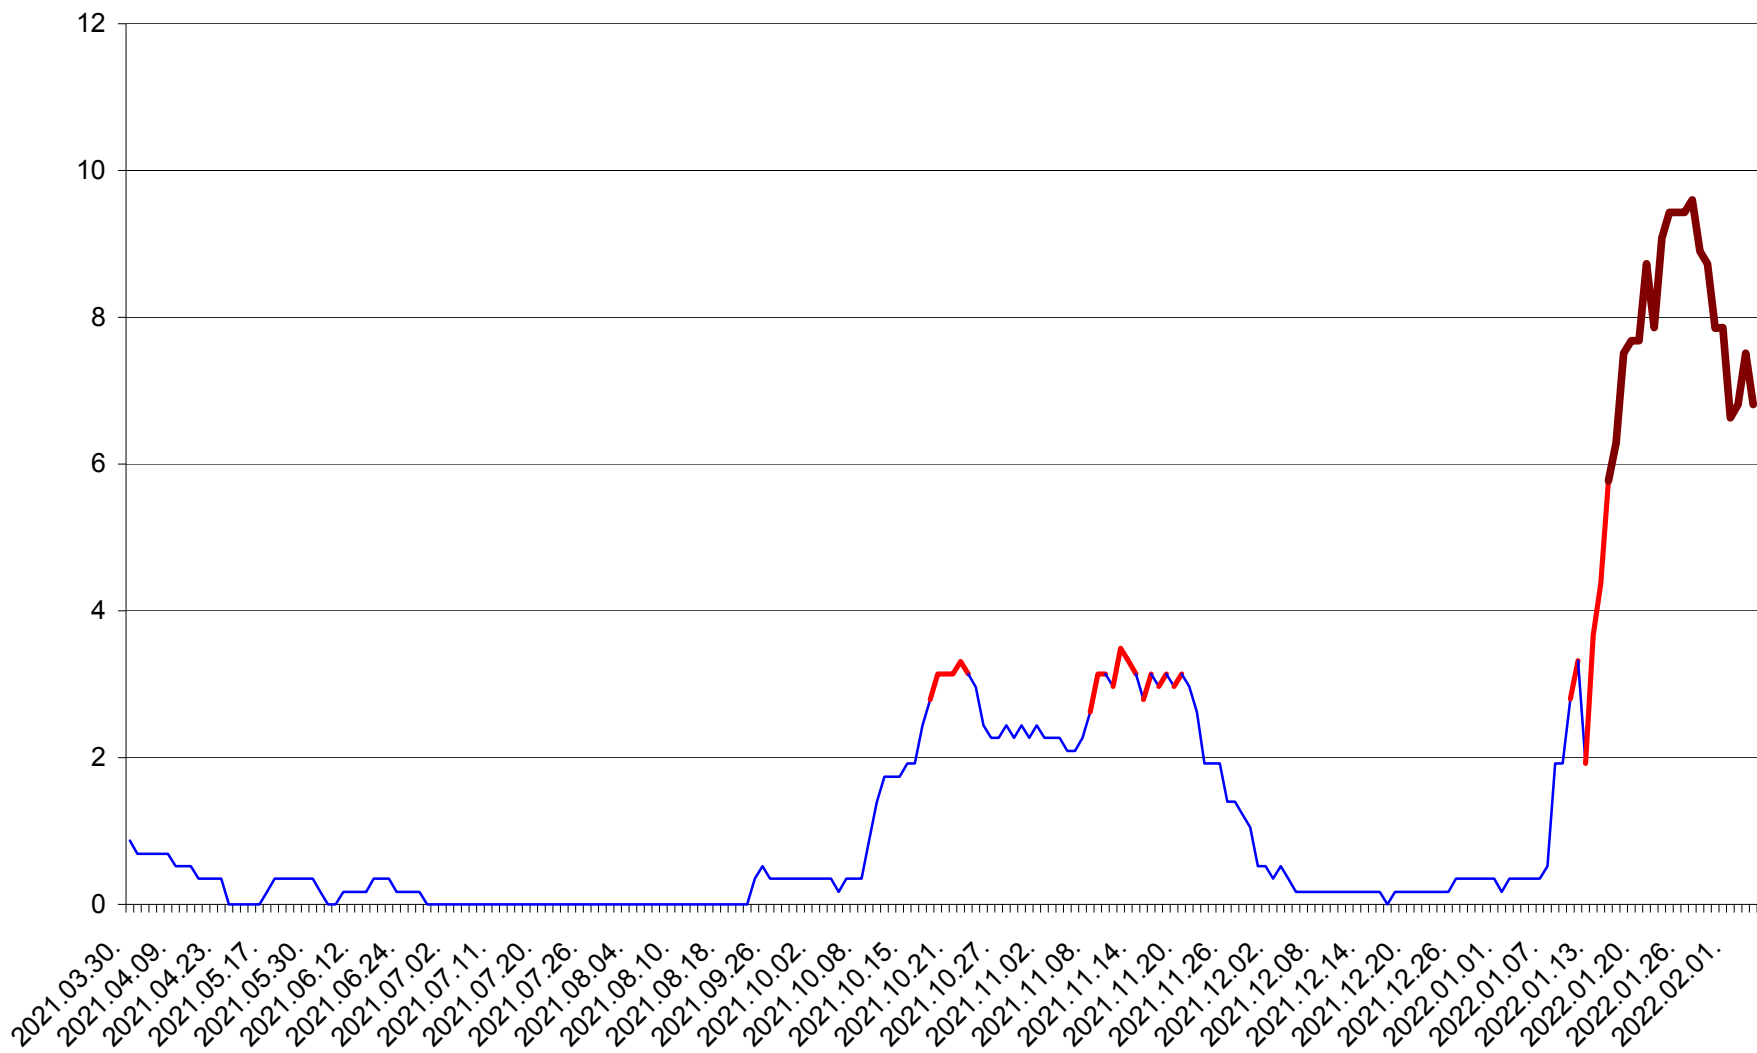

DÂRJIU - Evolutia incidentei cumulate pe 14 zile la ‰ de locuitori  
2021.04.01. - 2022.02.04.

DEALU - Evolutia incidentei cumulate pe 14 zile la ‰ de locuitori  
2021.04.01. - 2022.02.04.

DITRĂU - Evolutia incidentei cumulate pe 14 zile la ‰ de locuitori  
2021.04.01. - 2022.02.04.

FELICENI - Evolutia incidentei cumulate pe 14 zile la % de locuitori  
2021.04.01. - 2022.02.04.

FRUMOASA - Evolutia incidentei cumulate pe 14 zile la ‰ de locuitori  
2021.04.01. - 2022.02.04.

GĂLĂUȚAȘ - Evolutia incidentei cumulate pe 14 zile la ‰ de locuitori  
2021.04.01. - 2022.02.04.

MUNICIPIUL GHEORGHENI - Evolutia incidentei cumulate pe 14 zile la % de locuitori  
2021.04.01. - 2022.02.04.

JOSENI - Evolutia incidentei cumulate pe 14 zile la ‰ de locuitori  
2021.04.01. - 2022.02.04.

LĂZAREA - Evolutia incidentei cumulate pe 14 zile la % de locuitori  
2021.04.01. - 2022.02.04.

LELICENI - Evolutia incidentei cumulate pe 14 zile la % de locuitori  
2021.04.01. - 2022.02.04.

LUETA - Evolutia incidentei cumulate pe 14 zile la ‰ de locuitori  
2021.04.01. - 2022.02.04.