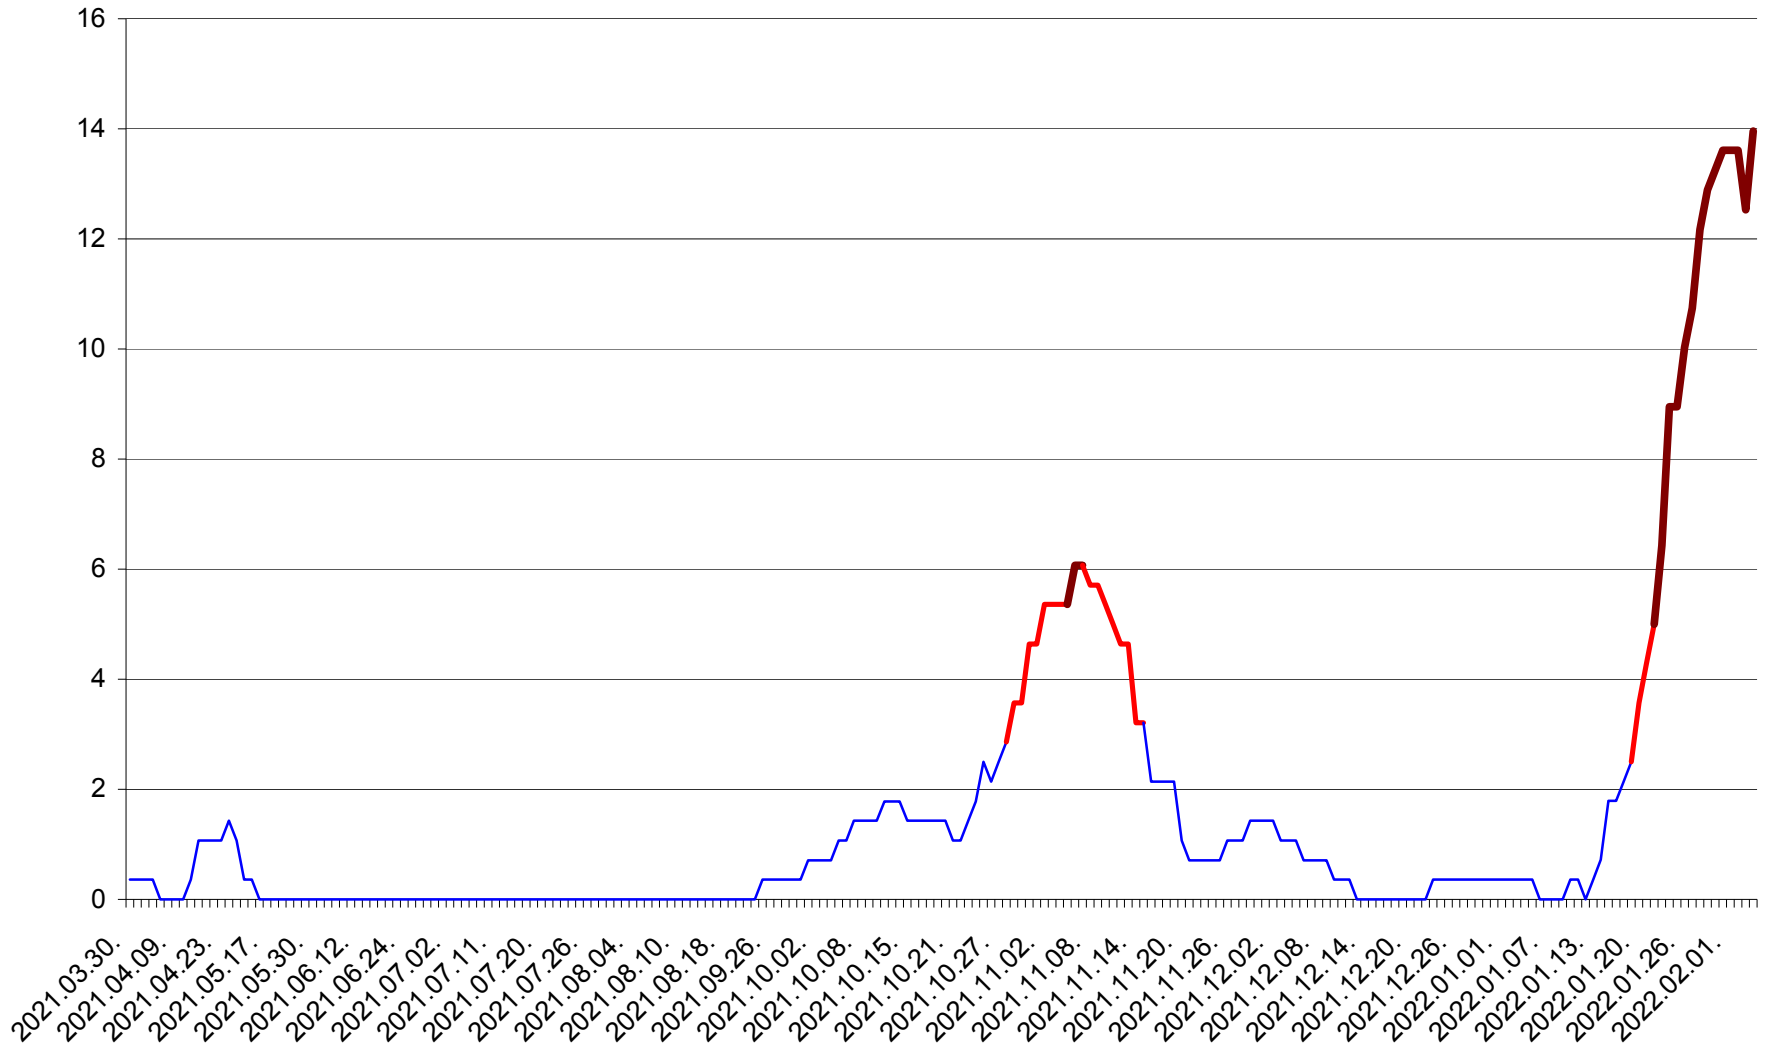

ȘIMONEȘTI - Evolutia incidentei cumulate pe 14 zile la ‰ de locuitori
2021.04.01. - 2022.02.04.