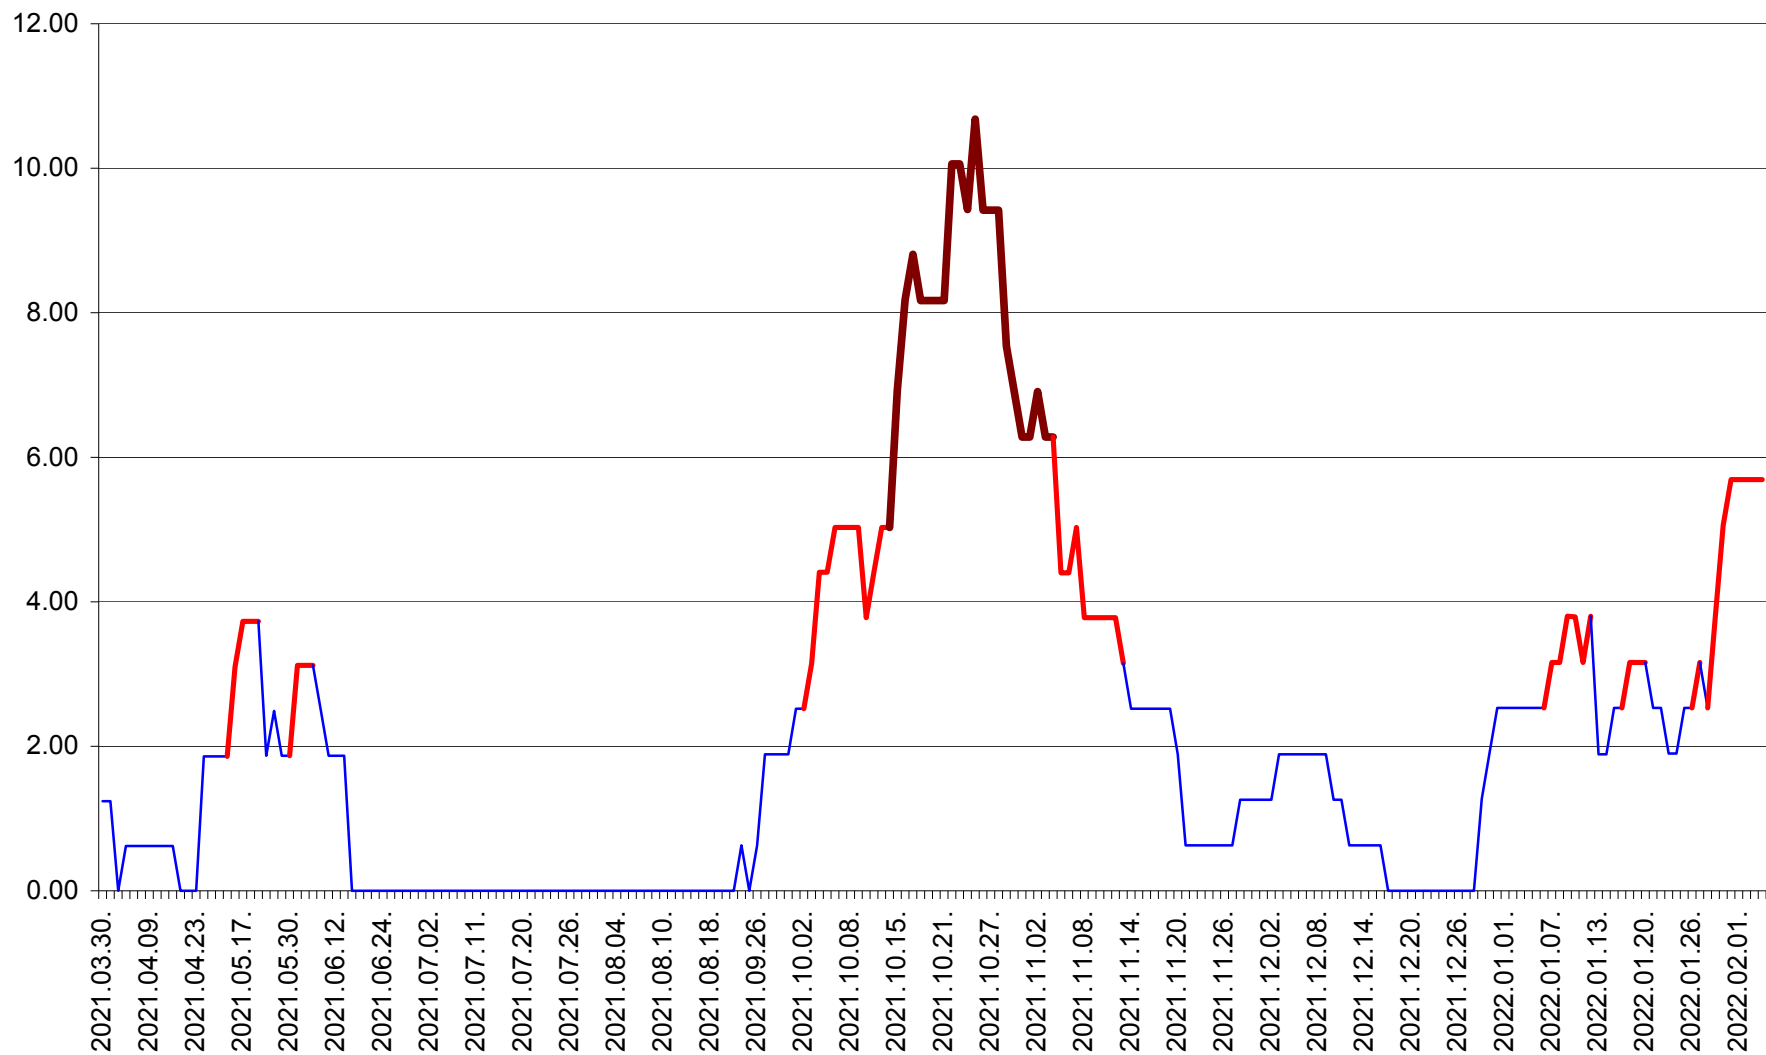

ATID - Evolutia incidentei cumulate pe 14 zile la % de locuitori  
2021.04.01. - 2022.02.04.

AVRĂMEȘTI - Evolutia incidentei cumulate pe 14 zile la ‰ de locuitori  
2021.04.01. - 2022.02.04.

ORAȘ BĂILE TUȘNAD - Evoluția incidenței cumulate pe 14 zile la ‰ de locuitori  
2021.04.01. - 2022.02.04.

ORAȘ BĂLAN - Evoluția incidenței cumulate pe 14 zile la ‰ de locuitori  
2021.04.01. - 2022.02.04.

BILBOR - Evolutia incidentei cumulate pe 14 zile la ‰ de locuitori  
2021.04.01. - 2022.02.04.

ORAȘ BORSEC - Evolutia incidentei cumulate pe 14 zile la ‰ de locuitori  
2021.04.01. - 2022.02.04.

BRĂDEȘTI - Evolutia incidentei cumulate pe 14 zile la ‰ de locuitori  
2021.04.01. - 2022.02.04.

CĂPÂLNIȚA - Evoluția incidenței cumulate pe 14 zile la ‰ de locuitori  
2021.04.01. - 2022.02.04.

CÂRȚA - Evolutia incidentei cumulate pe 14 zile la ‰ de locuitori  
2021.04.01. - 2022.02.04.