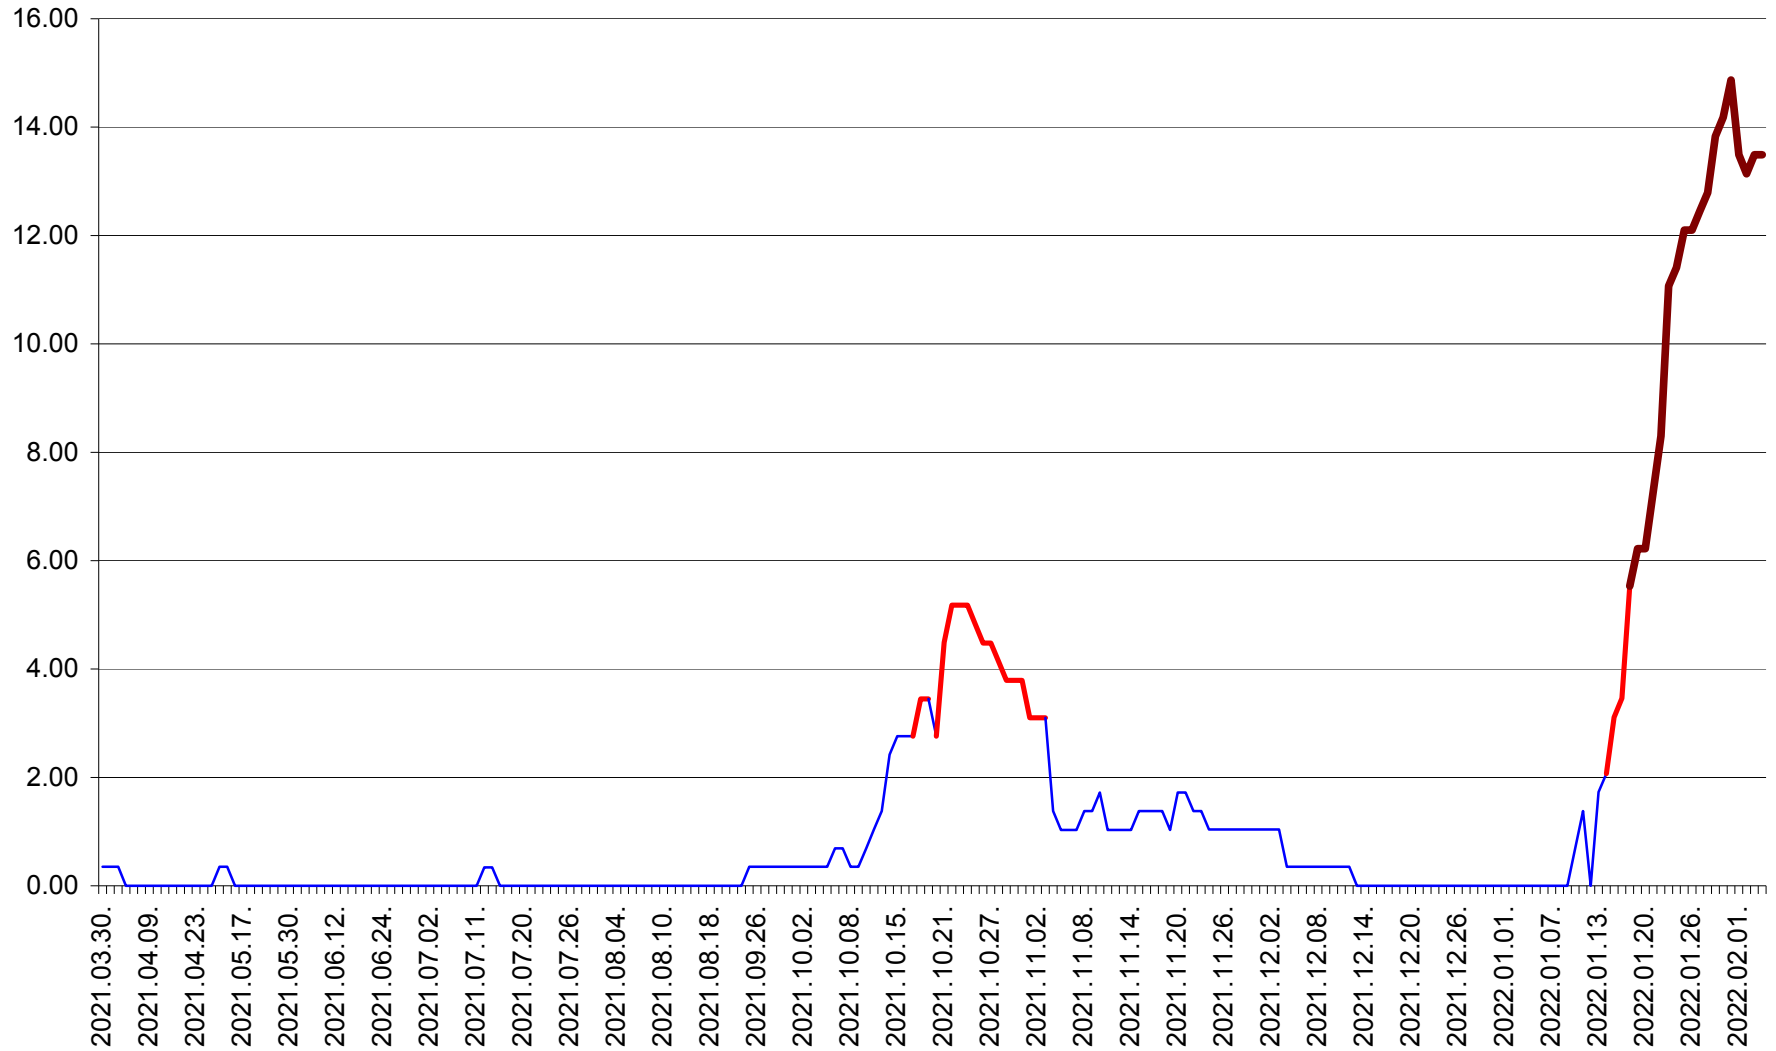

ORAȘ BĂLAN - Evoluția incidenței cumulate pe 14 zile la ‰ de locuitori  
2021.04.01. - 2022.02.04.

BILBOR - Evolutia incidentei cumulate pe 14 zile la ‰ de locuitori  
2021.04.01. - 2022.02.04.

ORAȘ BORSEC - Evolutia incidentei cumulate pe 14 zile la ‰ de locuitori  
2021.04.01. - 2022.02.04.

BRĂDEȘTI - Evolutia incidentei cumulate pe 14 zile la ‰ de locuitori  
2021.04.01. - 2022.02.04.

CĂPÂLNIȚA - Evoluția incidenței cumulate pe 14 zile la ‰ de locuitori  
2021.04.01. - 2022.02.04.

CÂRȚA - Evolutia incidentei cumulate pe 14 zile la ‰ de locuitori  
2021.04.01. - 2022.02.04.

CICEU - Evolutia incidentei cumulate pe 14 zile la ‰ de locuitori  
2021.04.01. - 2022.02.04.

CIUCSÂNGEORGIU - Evolutia incidentei cumulate pe 14 zile la % de locuitori  
2021.04.01. - 2022.02.04.

CIUMANI - Evolutia incidentei cumulate pe 14 zile la ‰ de locuitori  
2021.04.01. - 2022.02.04.

CORBU - Evolutia incidentei cumulate pe 14 zile la ‰ de locuitori  
2021.04.01. - 2022.02.04.

CORUND - Evolutia incidentei cumulate pe 14 zile la ‰ de locuitori  
2021.04.01. - 2022.02.04.

COZMENI - Evolutia incidentei cumulate pe 14 zile la ‰ de locuitori  
2021.04.01. - 2022.02.04.