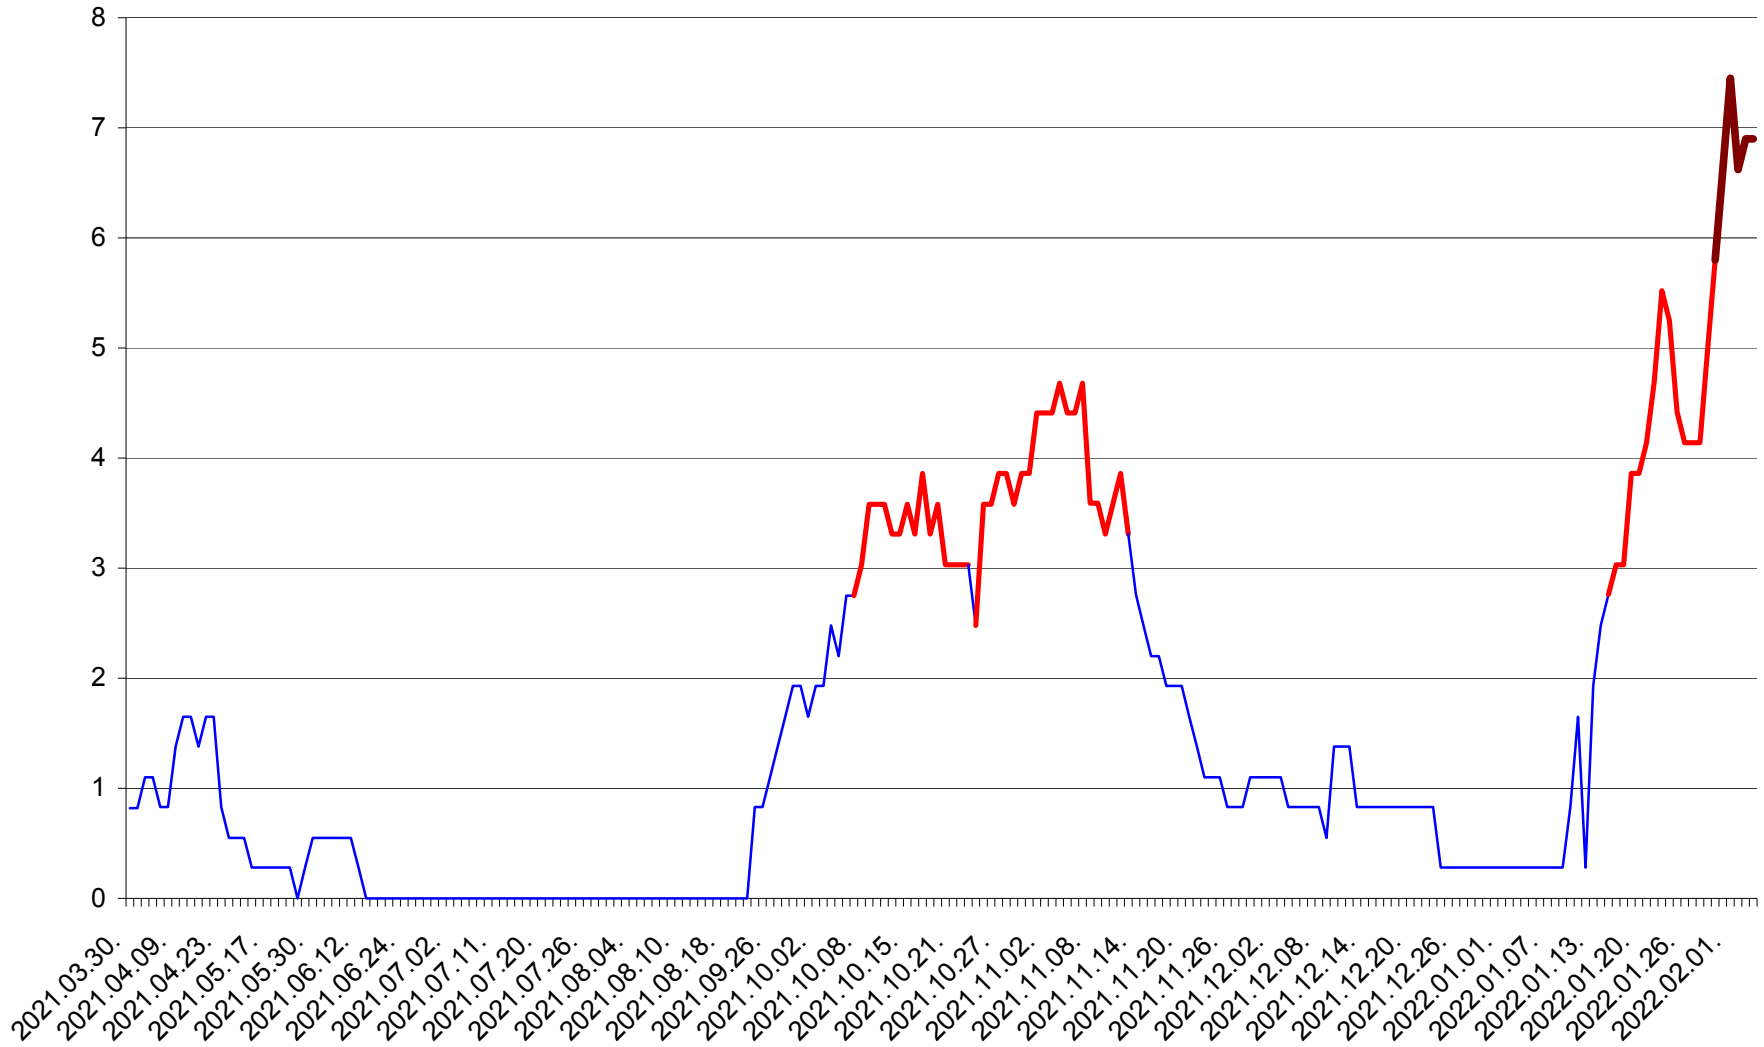

PRAID - Evolutia incidentei cumulate pe 14 zile la ‰ de locuitori  
2021.04.01. - 2022.02.04.

RACU - Evolutia incidentei cumulate pe 14 zile la ‰ de locuitori  
2021.04.01. - 2022.02.04.

REMETEA - Evolutia incidentei cumulate pe 14 zile la % de locuitori  
2021.04.01. - 2022.02.04.

SĂCEL - Evolutia incidentei cumulate pe 14 zile la ‰ de locuitori  
2021.04.01. - 2022.02.04.

SÂNCRĂIENI - Evolutia incidentei cumulate pe 14 zile la ‰ de locuitori  
2021.04.01. - 2022.02.04.

SÂNDOMINIC - Evolutia incidentei cumulate pe 14 zile la ‰ de locuitori  
2021.04.01. - 2022.02.04.

SÂNMARTIN - Evolutia incidentei cumulate pe 14 zile la ‰ de locuitori  
2021.04.01. - 2022.02.04.

SÂNSIMION - Evolutia incidentei cumulate pe 14 zile la ‰ de locuitori  
2021.04.01. - 2022.02.04.

SÂNTIMBRU - Evolutia incidentei cumulate pe 14 zile la ‰ de locuitori  
2021.04.01. - 2022.02.04.