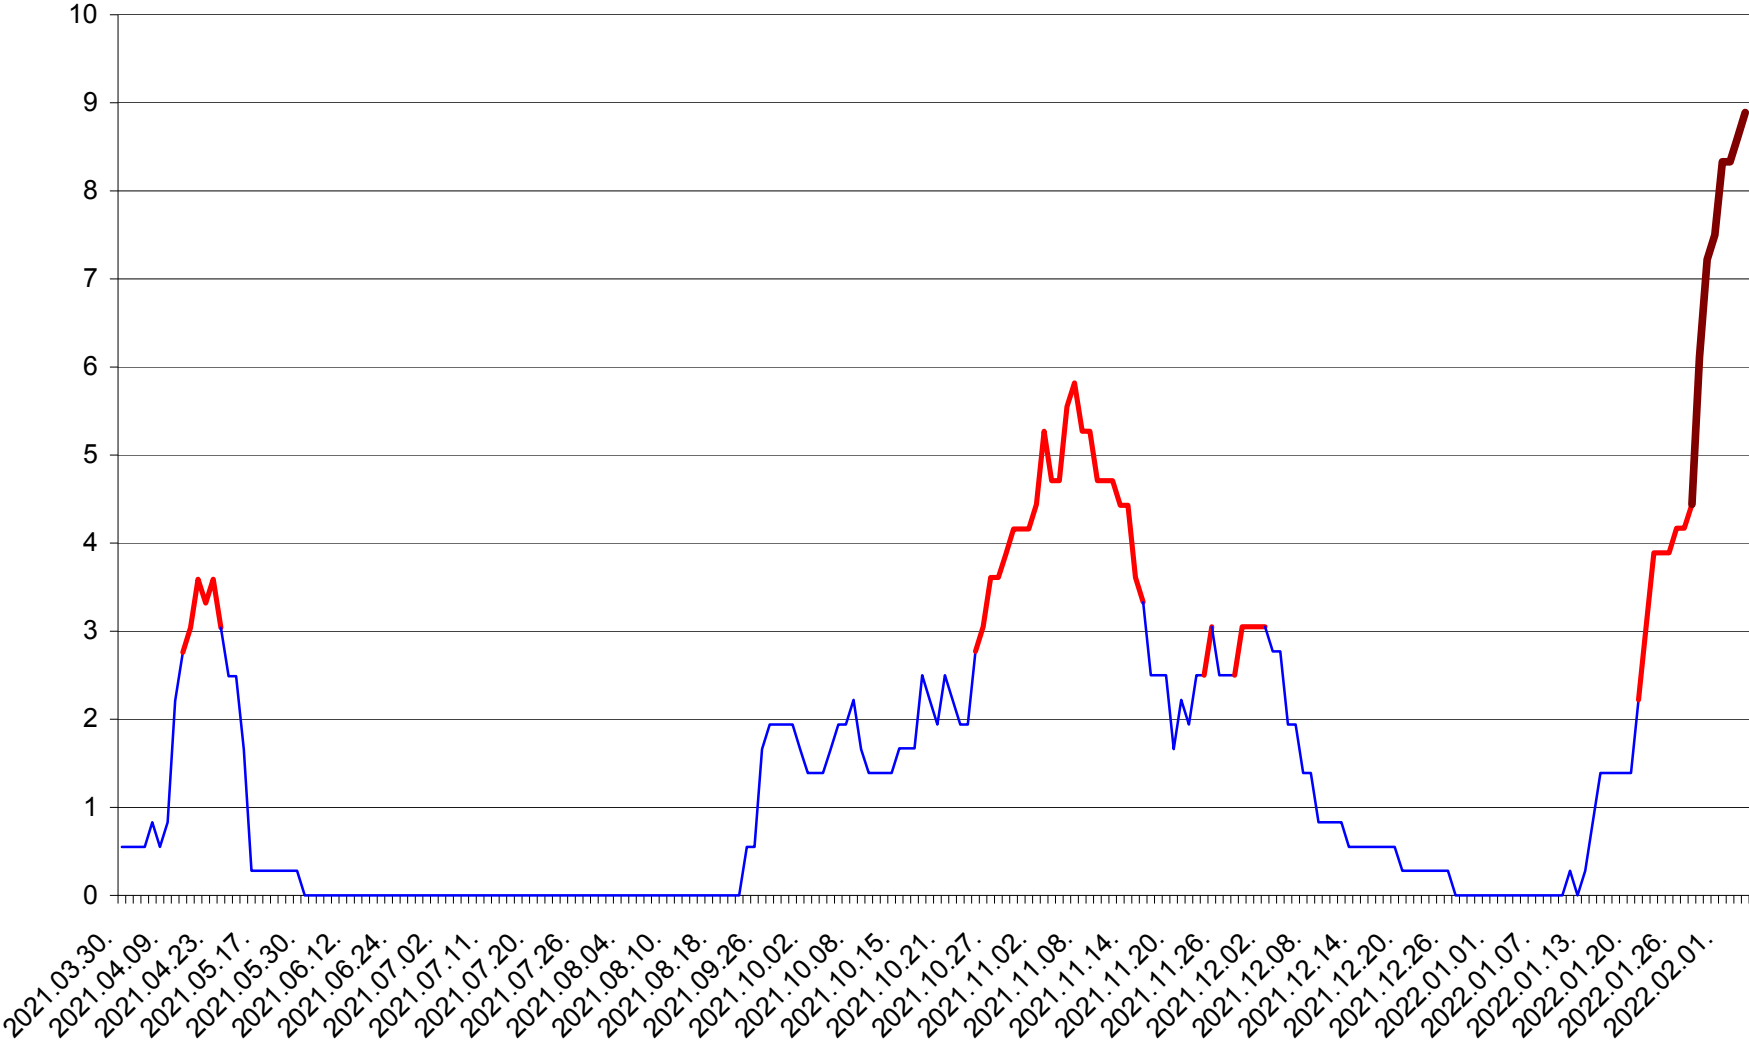

LUPENI - Evolutia incidentei cumulate pe 14 zile la ‰ de locuitori  
2021.04.01. - 2022.02.04.

MĂDĂRAȘ - Evolutia incidentei cumulate pe 14 zile la ‰ de locuitori  
2021.04.01. - 2022.02.04.

MĂRTINIȘ - Evolutia incidentei cumulate pe 14 zile la ‰ de locuitori  
2021.04.01. - 2022.02.04.

MEREȘTI - Evolutia incidentei cumulate pe 14 zile la ‰ de locuitori  
2021.04.01. - 2022.02.04.

MUNICIPIUL MIERCUREA-CIUC - Evolutia incidentei cumulate pe 14 zile la ‰ de locuitori  
2021.04.01. - 2022.02.04.

MIHĂILENI - Evolutia incidentei cumulate pe 14 zile la % de locuitori  
2021.04.01. - 2022.02.04.

MUGENI - Evolutia incidentei cumulate pe 14 zile la ‰ de locuitori  
2021.04.01. - 2022.02.04.

OCLAND - Evolutia incidentei cumulate pe 14 zile la ‰ de locuitori  
2021.04.01. - 2022.02.04.