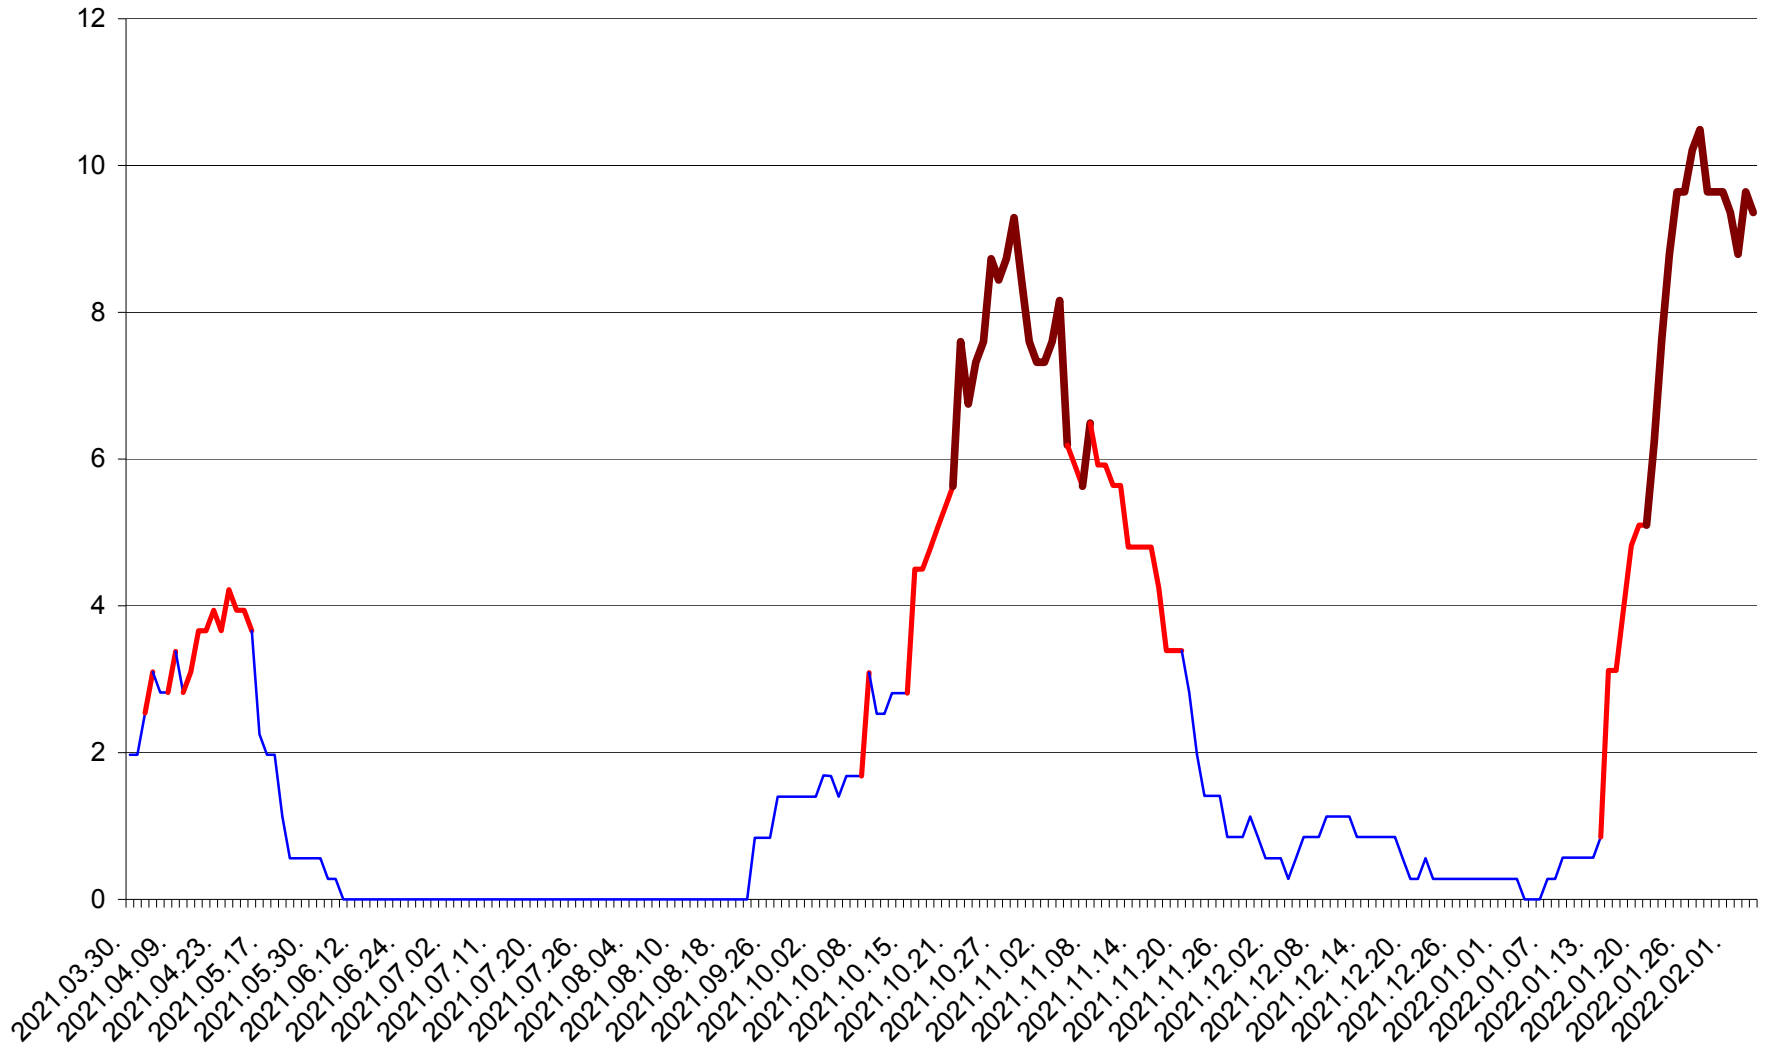

ORAȘ CRISTURU SECUIESC - Evolutia incidentei cumulate pe 14 zile la ‰ de locuitori  
2021.04.01. - 2022.02.04.

DĂNEȘTI - Evolutia incidentei cumulate pe 14 zile la ‰ de locuitori  
2021.04.01. - 2022.02.04.

DÂRJIU - Evolutia incidentei cumulate pe 14 zile la ‰ de locuitori  
2021.04.01. - 2022.02.04.

DEALU - Evolutia incidentei cumulate pe 14 zile la ‰ de locuitori  
2021.04.01. - 2022.02.04.

DITRĂU - Evolutia incidentei cumulate pe 14 zile la ‰ de locuitori  
2021.04.01. - 2022.02.04.

FELICENI - Evolutia incidentei cumulate pe 14 zile la % de locuitori  
2021.04.01. - 2022.02.04.

FRUMOASA - Evolutia incidentei cumulate pe 14 zile la ‰ de locuitori  
2021.04.01. - 2022.02.04.

GĂLĂUȚAȘ - Evolutia incidentei cumulate pe 14 zile la ‰ de locuitori  
2021.04.01. - 2022.02.04.