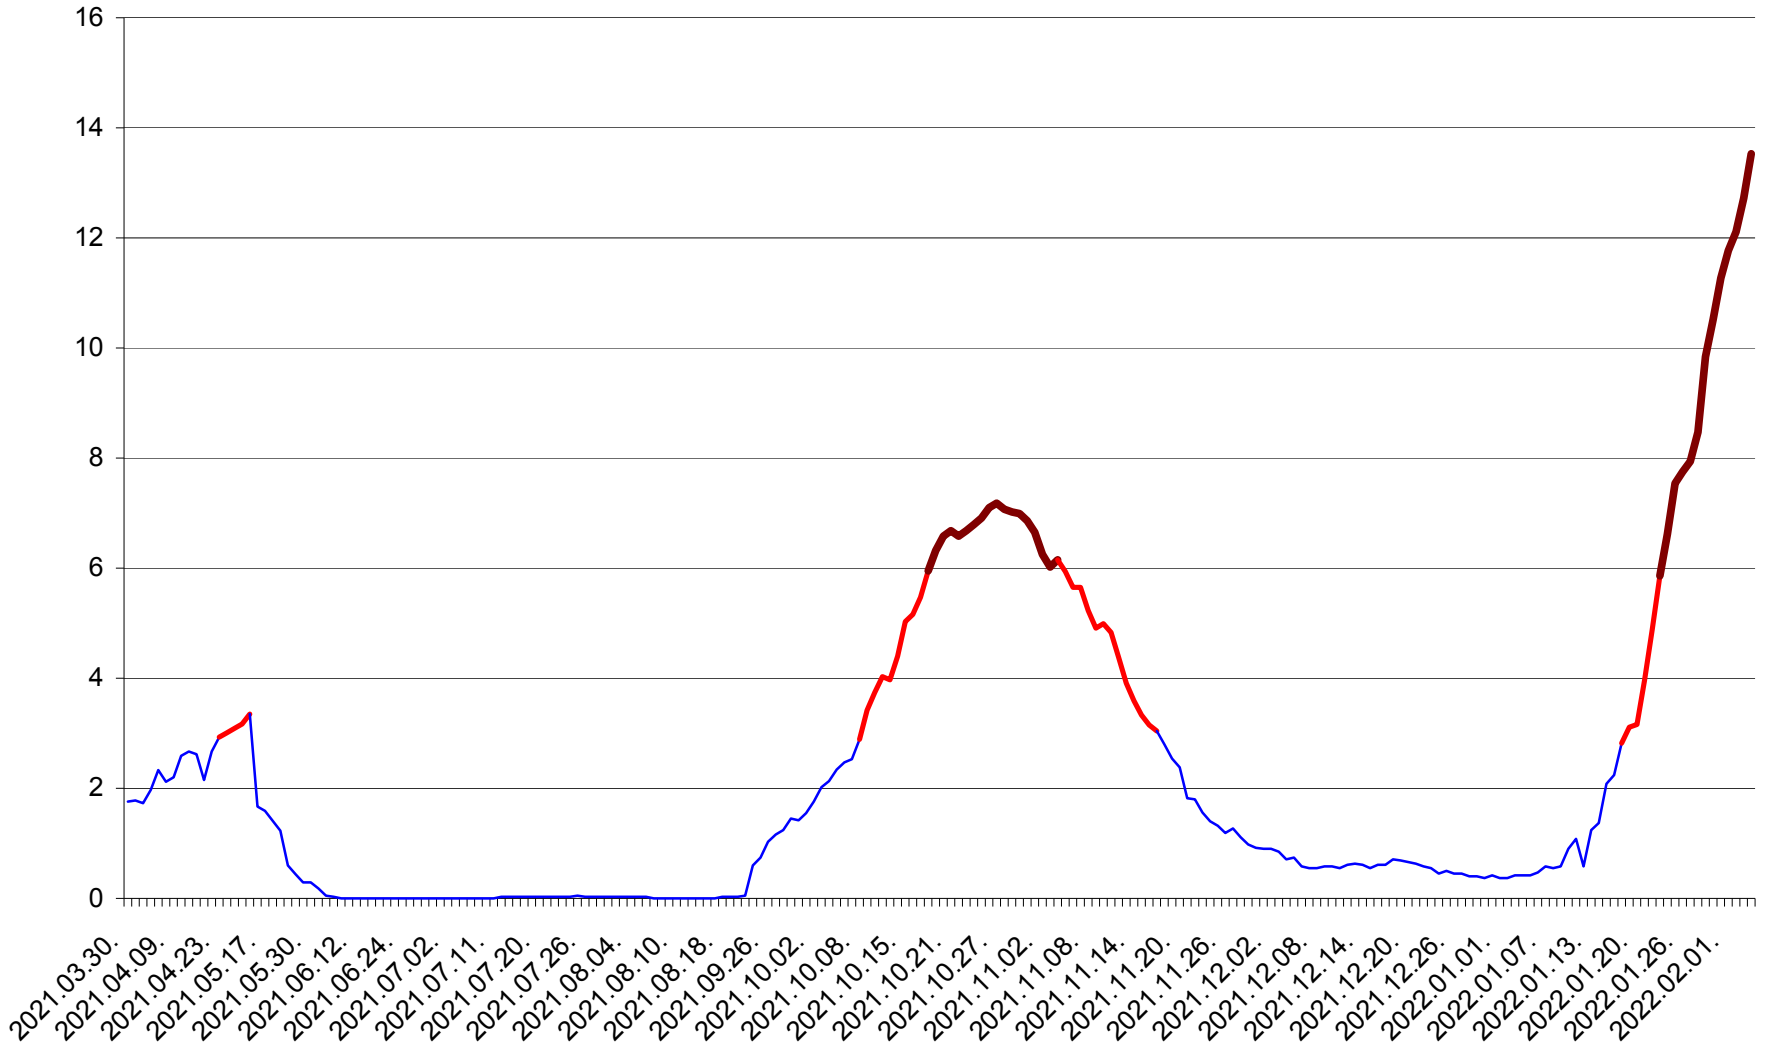

PĂULENI-CIUC - Evolutia incidentei cumulate pe 14 zile la ‰ de locuitori
2021.04.01. - 2022.02.04.

MUNICIPIUL ODORHEIU SECUIESC - Evolutia incidentei cumulate pe 14 zile la ‰ de locuitori
2021.04.01. - 2022.02.04.