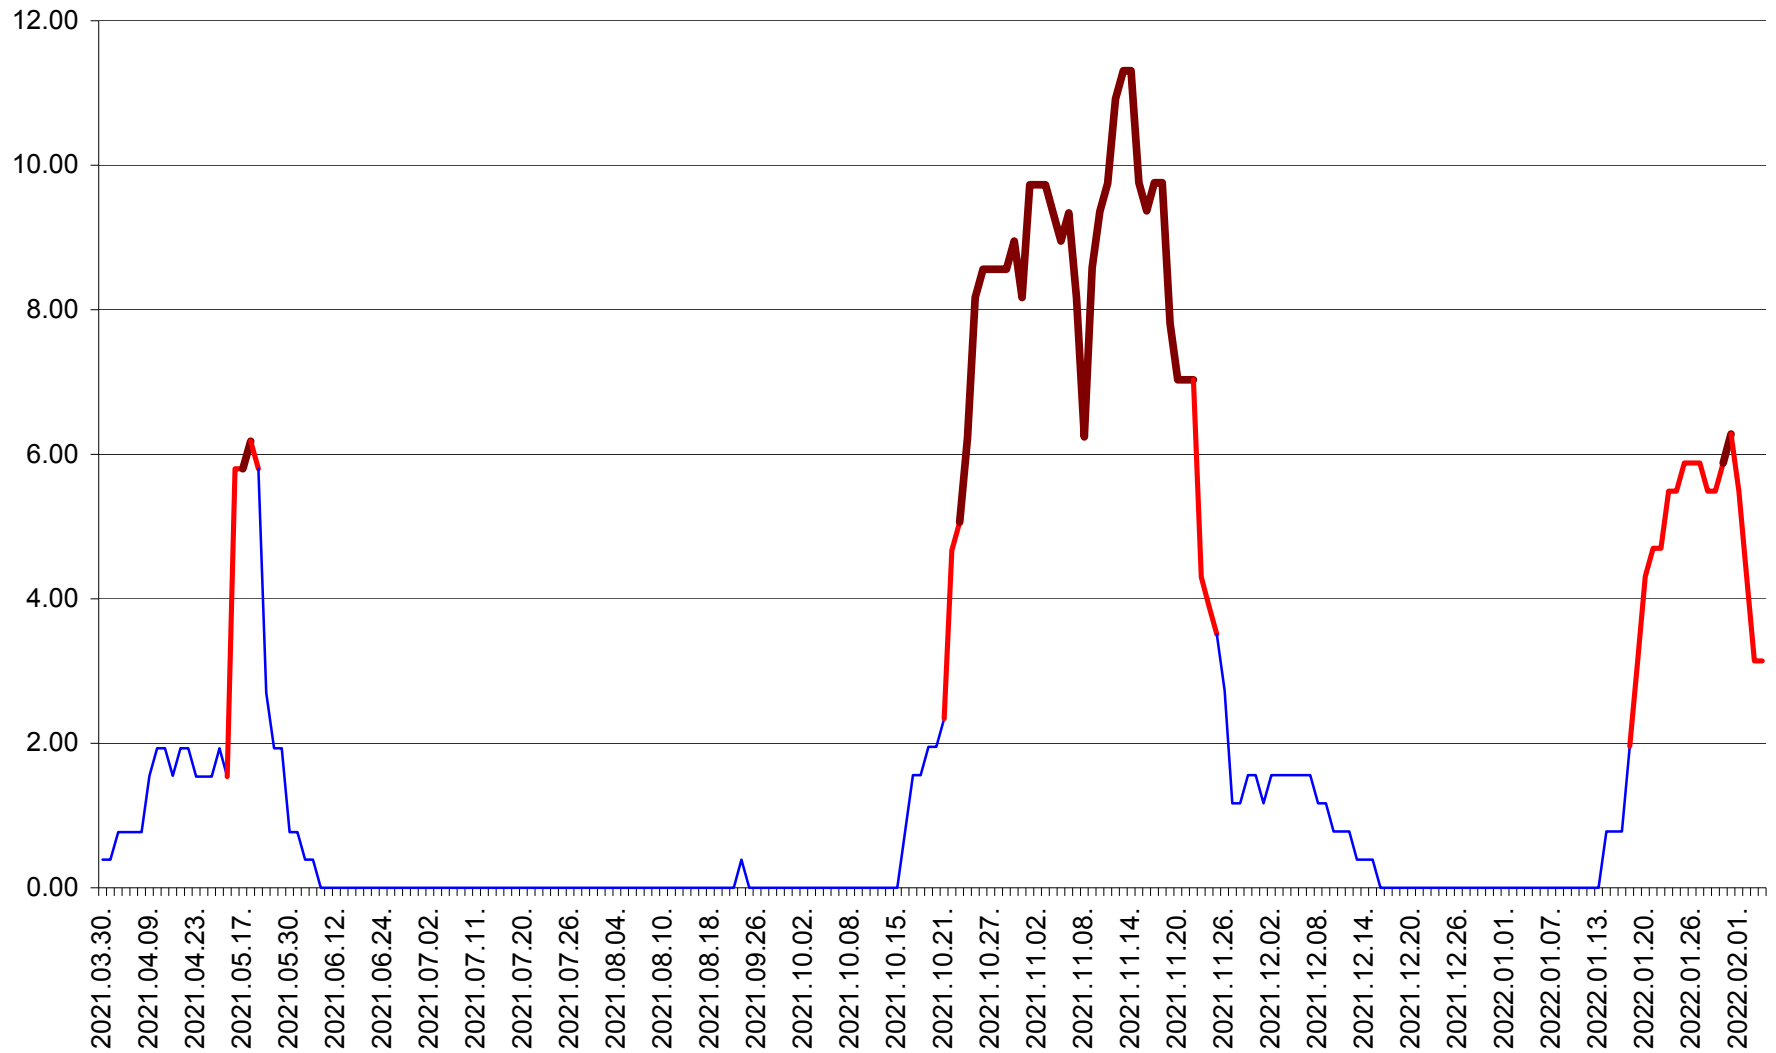

ATID - Evolutia incidentei cumulate pe 14 zile la % de locuitori  
2021.04.01. - 2022.02.04.

AVRĂMEȘTI - Evolutia incidentei cumulate pe 14 zile la ‰ de locuitori  
2021.04.01. - 2022.02.04.

ORAȘ BĂILE TUȘNAD - Evoluția incidenței cumulate pe 14 zile la ‰ de locuitori  
2021.04.01. - 2022.02.04.

ORAȘ BĂLAN - Evoluția incidenței cumulate pe 14 zile la ‰ de locuitori  
2021.04.01. - 2022.02.04.

BILBOR - Evolutia incidentei cumulate pe 14 zile la ‰ de locuitori  
2021.04.01. - 2022.02.04.

ORAȘ BORSEC - Evolutia incidentei cumulate pe 14 zile la ‰ de locuitori  
2021.04.01. - 2022.02.04.

BRĂDEȘTI - Evolutia incidentei cumulate pe 14 zile la ‰ de locuitori  
2021.04.01. - 2022.02.04.

CĂPÂLNIȚA - Evoluția incidenței cumulate pe 14 zile la ‰ de locuitori  
2021.04.01. - 2022.02.04.

CÂRȚA - Evolutia incidentei cumulate pe 14 zile la ‰ de locuitori  
2021.04.01. - 2022.02.04.