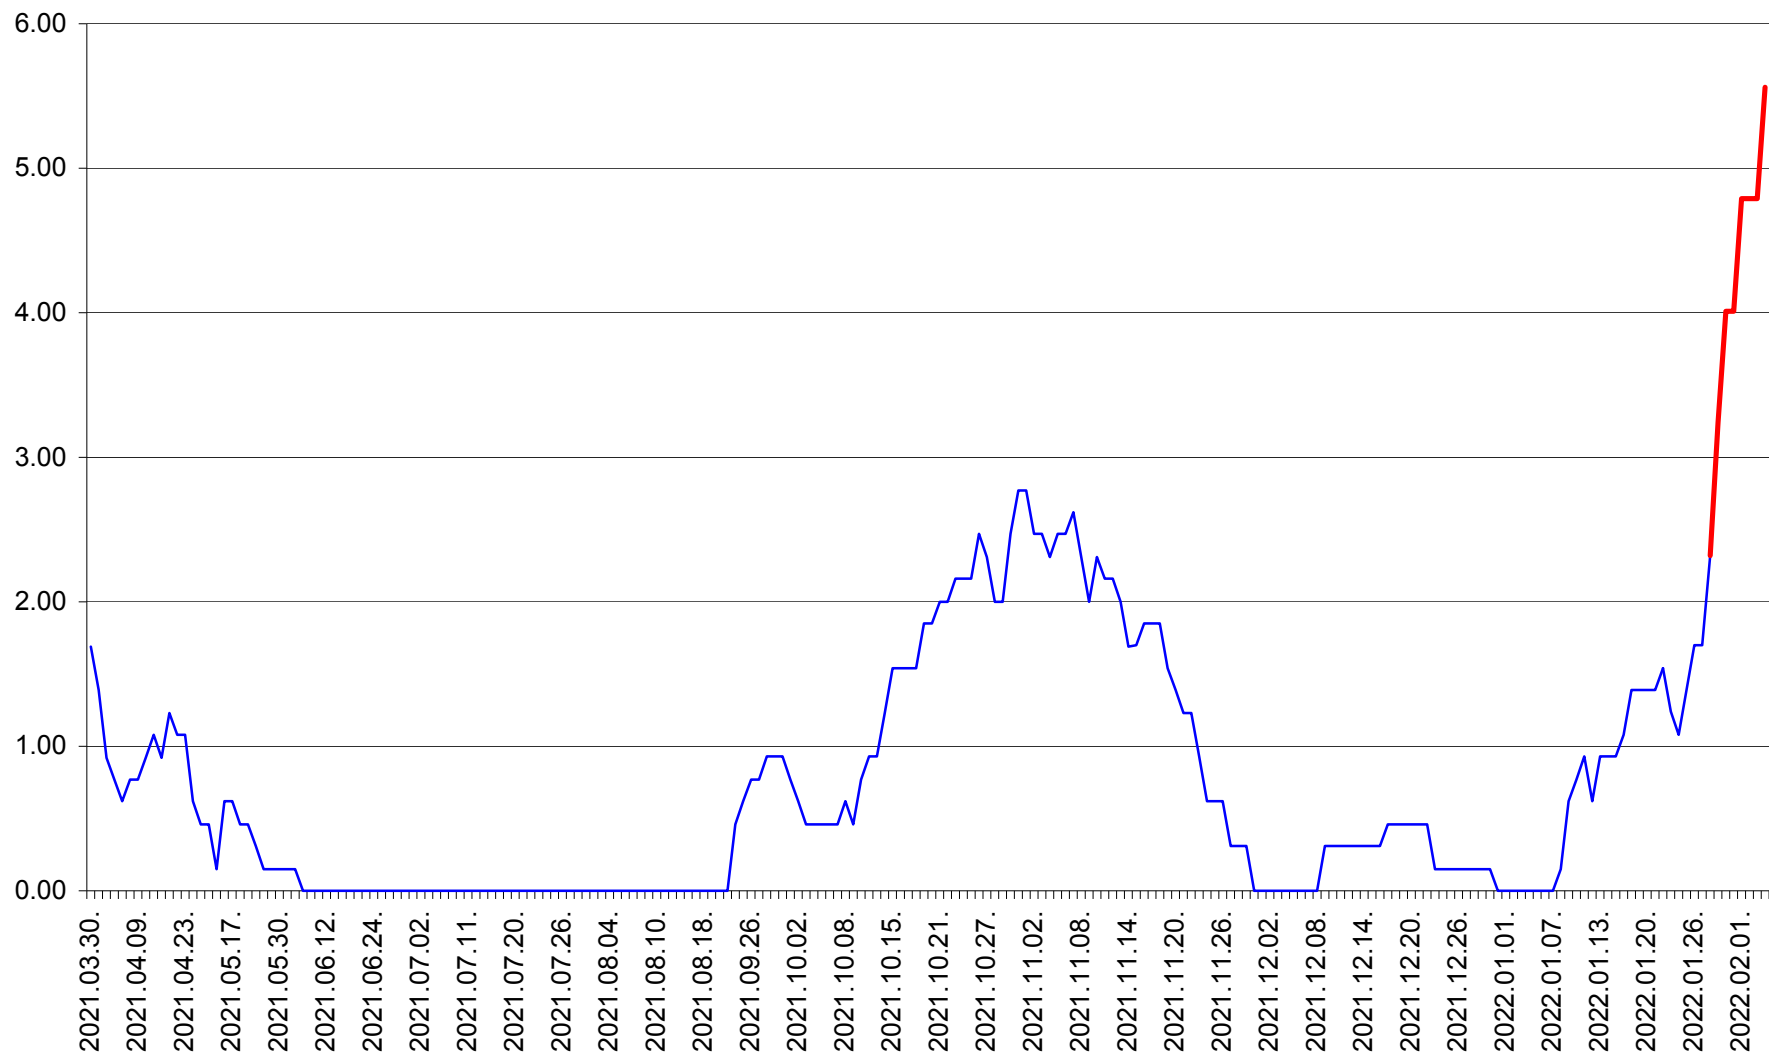

ORAȘ BĂLAN - Evoluția incidenței cumulate pe 14 zile la ‰ de locuitori  
2021.04.01. - 2022.02.04.

BILBOR - Evolutia incidentei cumulate pe 14 zile la ‰ de locuitori  
2021.04.01. - 2022.02.04.

ORAȘ BORSEC - Evolutia incidentei cumulate pe 14 zile la ‰ de locuitori  
2021.04.01. - 2022.02.04.

BRĂDEȘTI - Evolutia incidentei cumulate pe 14 zile la ‰ de locuitori  
2021.04.01. - 2022.02.04.

CĂPÂLNIȚA - Evoluția incidenței cumulate pe 14 zile la ‰ de locuitori  
2021.04.01. - 2022.02.04.

CÂRȚA - Evolutia incidentei cumulate pe 14 zile la ‰ de locuitori  
2021.04.01. - 2022.02.04.

CICEU - Evolutia incidentei cumulate pe 14 zile la ‰ de locuitori  
2021.04.01. - 2022.02.04.

CIUCSÂNGEORGIU - Evolutia incidentei cumulate pe 14 zile la % de locuitori  
2021.04.01. - 2022.02.04.

CIUMANI - Evolutia incidentei cumulate pe 14 zile la ‰ de locuitori  
2021.04.01. - 2022.02.04.

CORBU - Evolutia incidentei cumulate pe 14 zile la ‰ de locuitori  
2021.04.01. - 2022.02.04.

CORUND - Evolutia incidentei cumulate pe 14 zile la ‰ de locuitori  
2021.04.01. - 2022.02.04.

COZMENI - Evolutia incidentei cumulate pe 14 zile la ‰ de locuitori  
2021.04.01. - 2022.02.04.