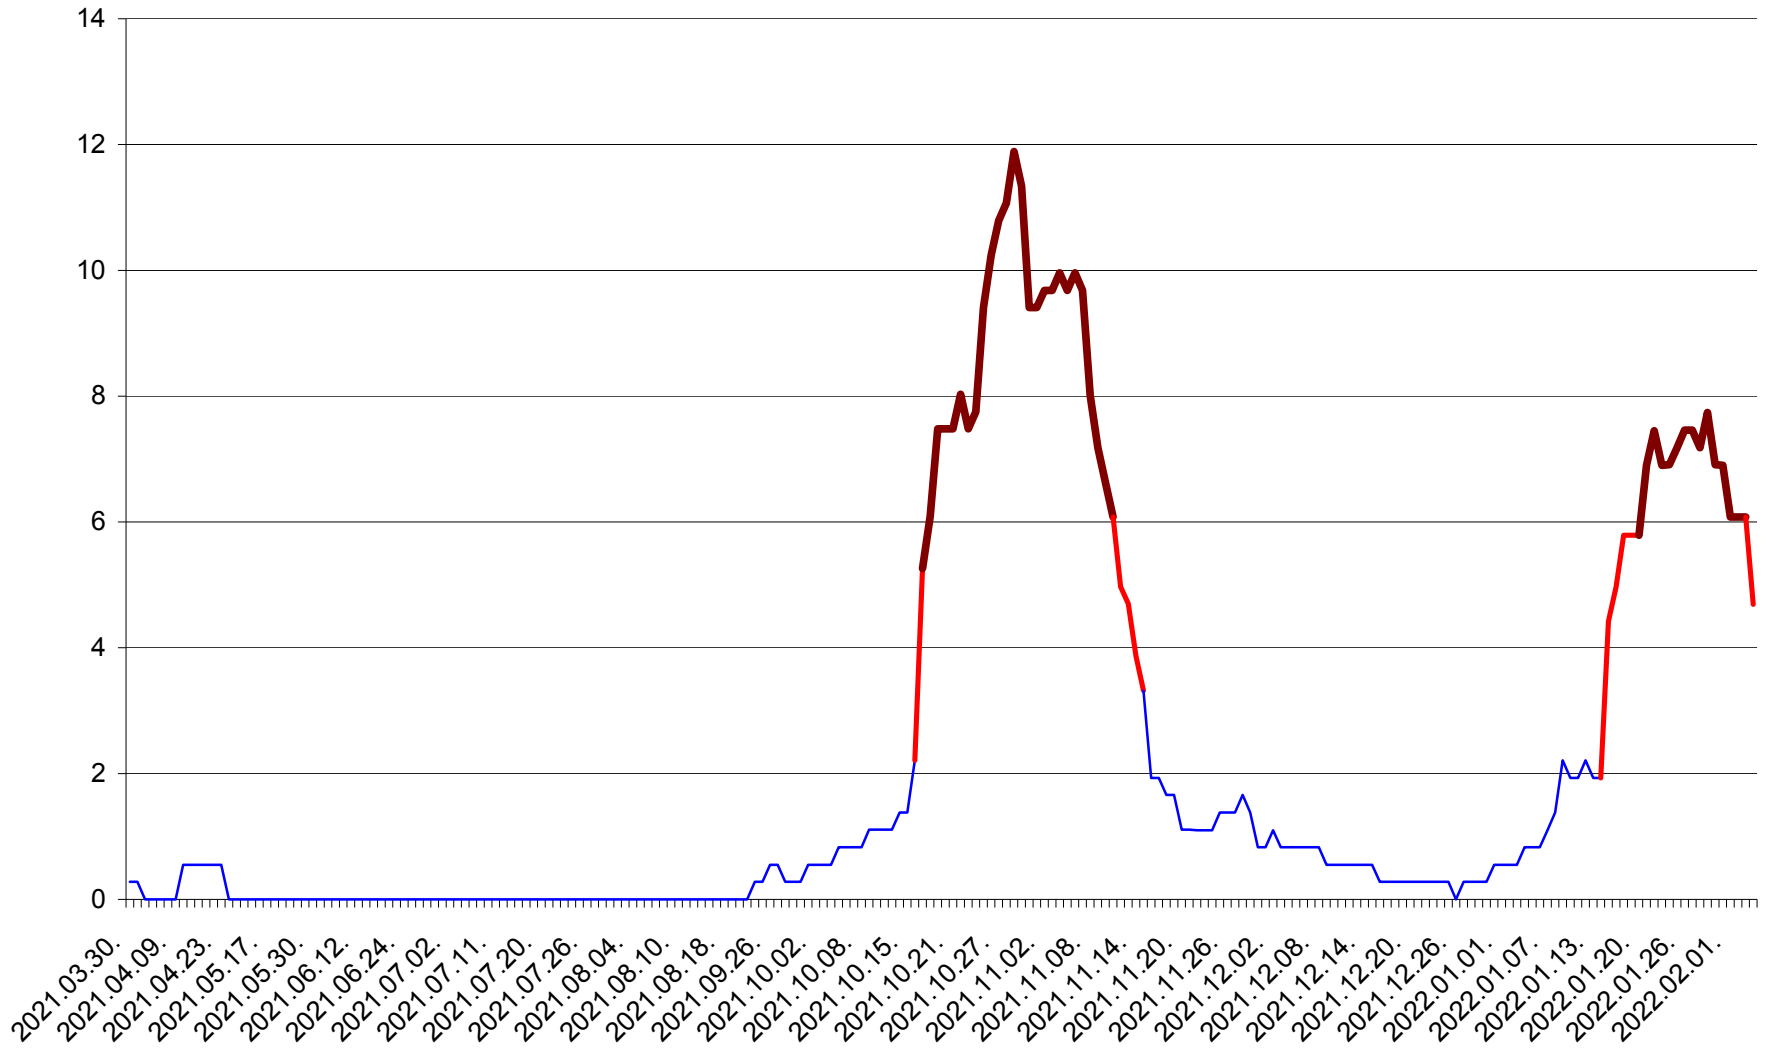

FELICENI - Evolutia incidentei cumulate pe 14 zile la % de locuitori  
2021.04.01. - 2022.02.04.

FRUMOASA - Evolutia incidentei cumulate pe 14 zile la ‰ de locuitori  
2021.04.01. - 2022.02.04.

GĂLĂUȚAȘ - Evolutia incidentei cumulate pe 14 zile la ‰ de locuitori  
2021.04.01. - 2022.02.04.

MUNICIPIUL GHEORGHENI - Evolutia incidentei cumulate pe 14 zile la % de locuitori  
2021.04.01. - 2022.02.04.

JOSENI - Evolutia incidentei cumulate pe 14 zile la ‰ de locuitori  
2021.04.01. - 2022.02.04.

LĂZAREA - Evolutia incidentei cumulate pe 14 zile la % de locuitori  
2021.04.01. - 2022.02.04.

LELICENI - Evolutia incidentei cumulate pe 14 zile la % de locuitori  
2021.04.01. - 2022.02.04.

LUETA - Evolutia incidentei cumulate pe 14 zile la ‰ de locuitori  
2021.04.01. - 2022.02.04.

LUNCA DE JOS - Evolutia incidentei cumulate pe 14 zile la ‰ de locuitori  
2021.04.01. - 2022.02.04.

LUNCA DE SUS - Evolutia incidentei cumulate pe 14 zile la % de locuitori  
2021.04.01. - 2022.02.04.