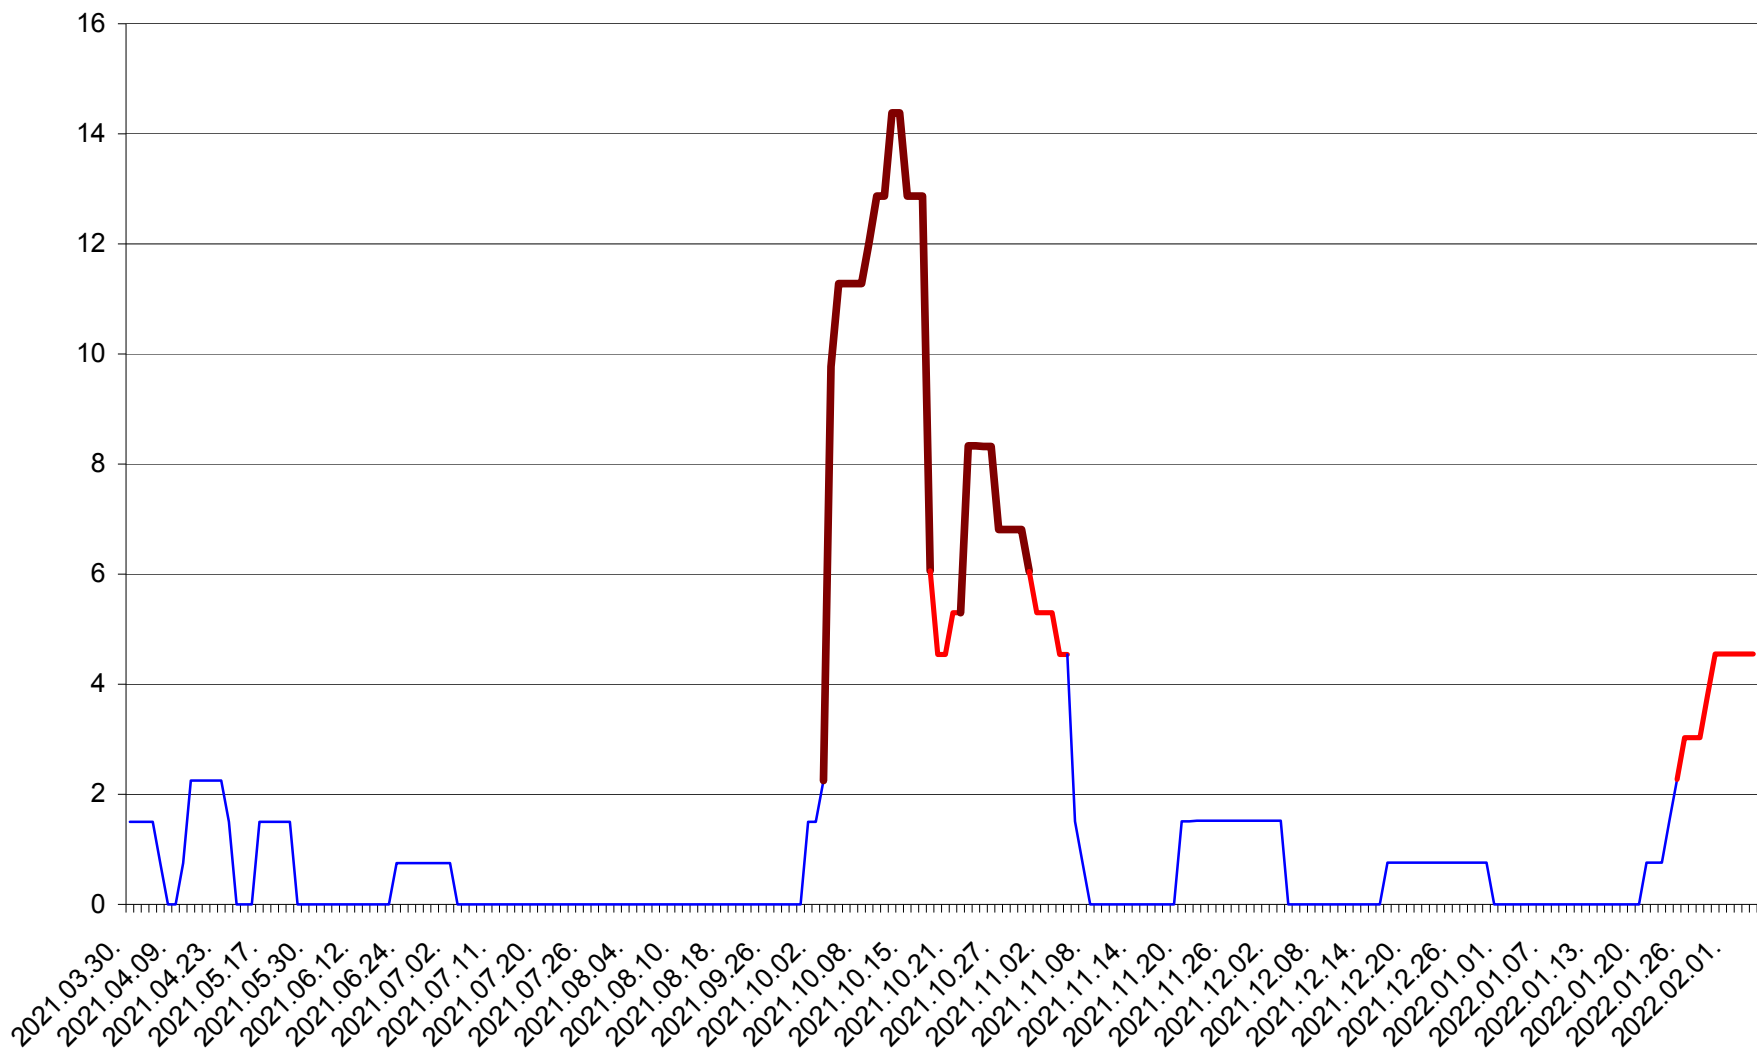

LUPENI - Evolutia incidentei cumulate pe 14 zile la ‰ de locuitori  
2021.04.01. - 2022.02.04.

MĂDĂRAȘ - Evolutia incidentei cumulate pe 14 zile la ‰ de locuitori  
2021.04.01. - 2022.02.04.

MĂRTINIȘ - Evolutia incidentei cumulate pe 14 zile la ‰ de locuitori  
2021.04.01. - 2022.02.04.

MEREȘTI - Evolutia incidentei cumulate pe 14 zile la ‰ de locuitori  
2021.04.01. - 2022.02.04.

MUNICIPIUL MIERCUREA-CIUC - Evolutia incidentei cumulate pe 14 zile la ‰ de locuitori  
2021.04.01. - 2022.02.04.

MIHĂILENI - Evolutia incidentei cumulate pe 14 zile la % de locuitori  
2021.04.01. - 2022.02.04.

MUGENI - Evolutia incidentei cumulate pe 14 zile la ‰ de locuitori  
2021.04.01. - 2022.02.04.

OCLAND - Evolutia incidentei cumulate pe 14 zile la ‰ de locuitori  
2021.04.01. - 2022.02.04.