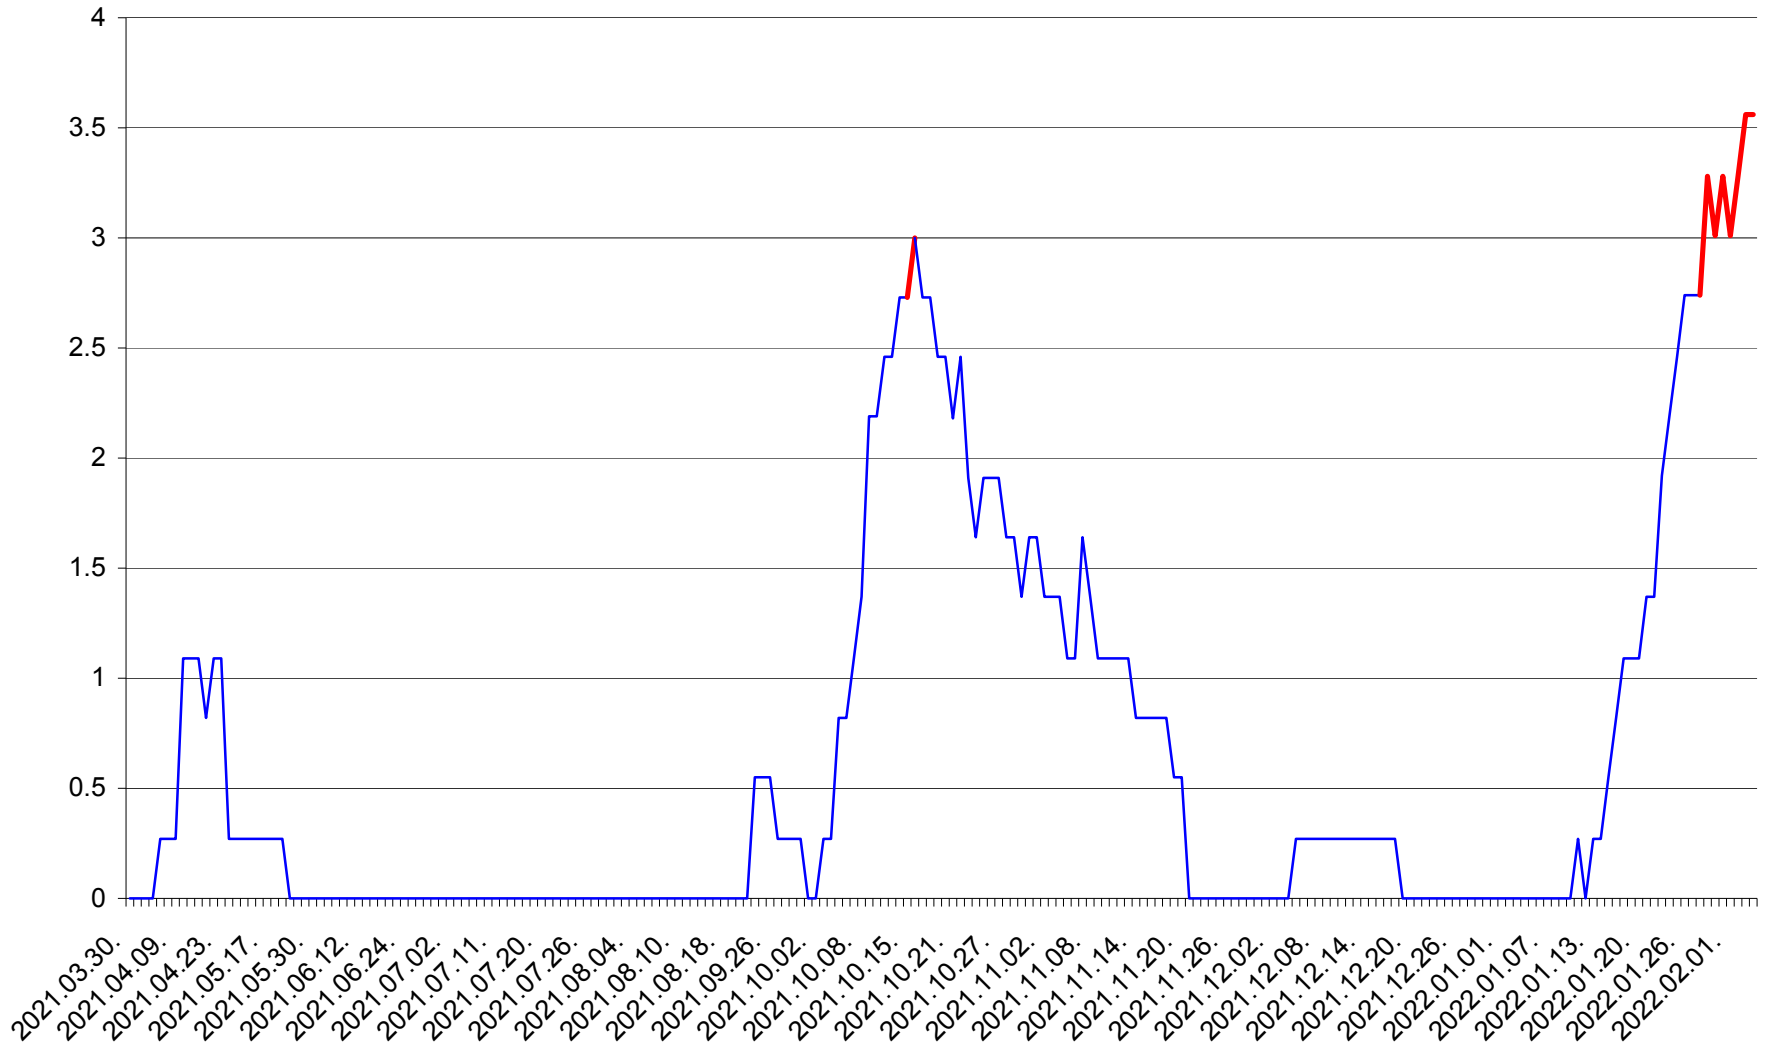

FELICENI - Evolutia incidentei cumulate pe 14 zile la % de locuitori  
2021.04.01. - 2022.02.04.

FRUMOASA - Evolutia incidentei cumulate pe 14 zile la ‰ de locuitori  
2021.04.01. - 2022.02.04.

GĂLĂUȚAȘ - Evolutia incidentei cumulate pe 14 zile la ‰ de locuitori  
2021.04.01. - 2022.02.04.

MUNICIPIUL GHEORGHENI - Evolutia incidentei cumulate pe 14 zile la % de locuitori  
2021.04.01. - 2022.02.04.

JOSENI - Evolutia incidentei cumulate pe 14 zile la ‰ de locuitori  
2021.04.01. - 2022.02.04.

LĂZAREA - Evolutia incidentei cumulate pe 14 zile la % de locuitori  
2021.04.01. - 2022.02.04.

LELICENI - Evolutia incidentei cumulate pe 14 zile la % de locuitori  
2021.04.01. - 2022.02.04.

LUETA - Evolutia incidentei cumulate pe 14 zile la ‰ de locuitori  
2021.04.01. - 2022.02.04.

LUNCA DE JOS - Evolutia incidentei cumulate pe 14 zile la ‰ de locuitori  
2021.04.01. - 2022.02.04.

LUNCA DE SUS - Evolutia incidentei cumulate pe 14 zile la % de locuitori  
2021.04.01. - 2022.02.04.