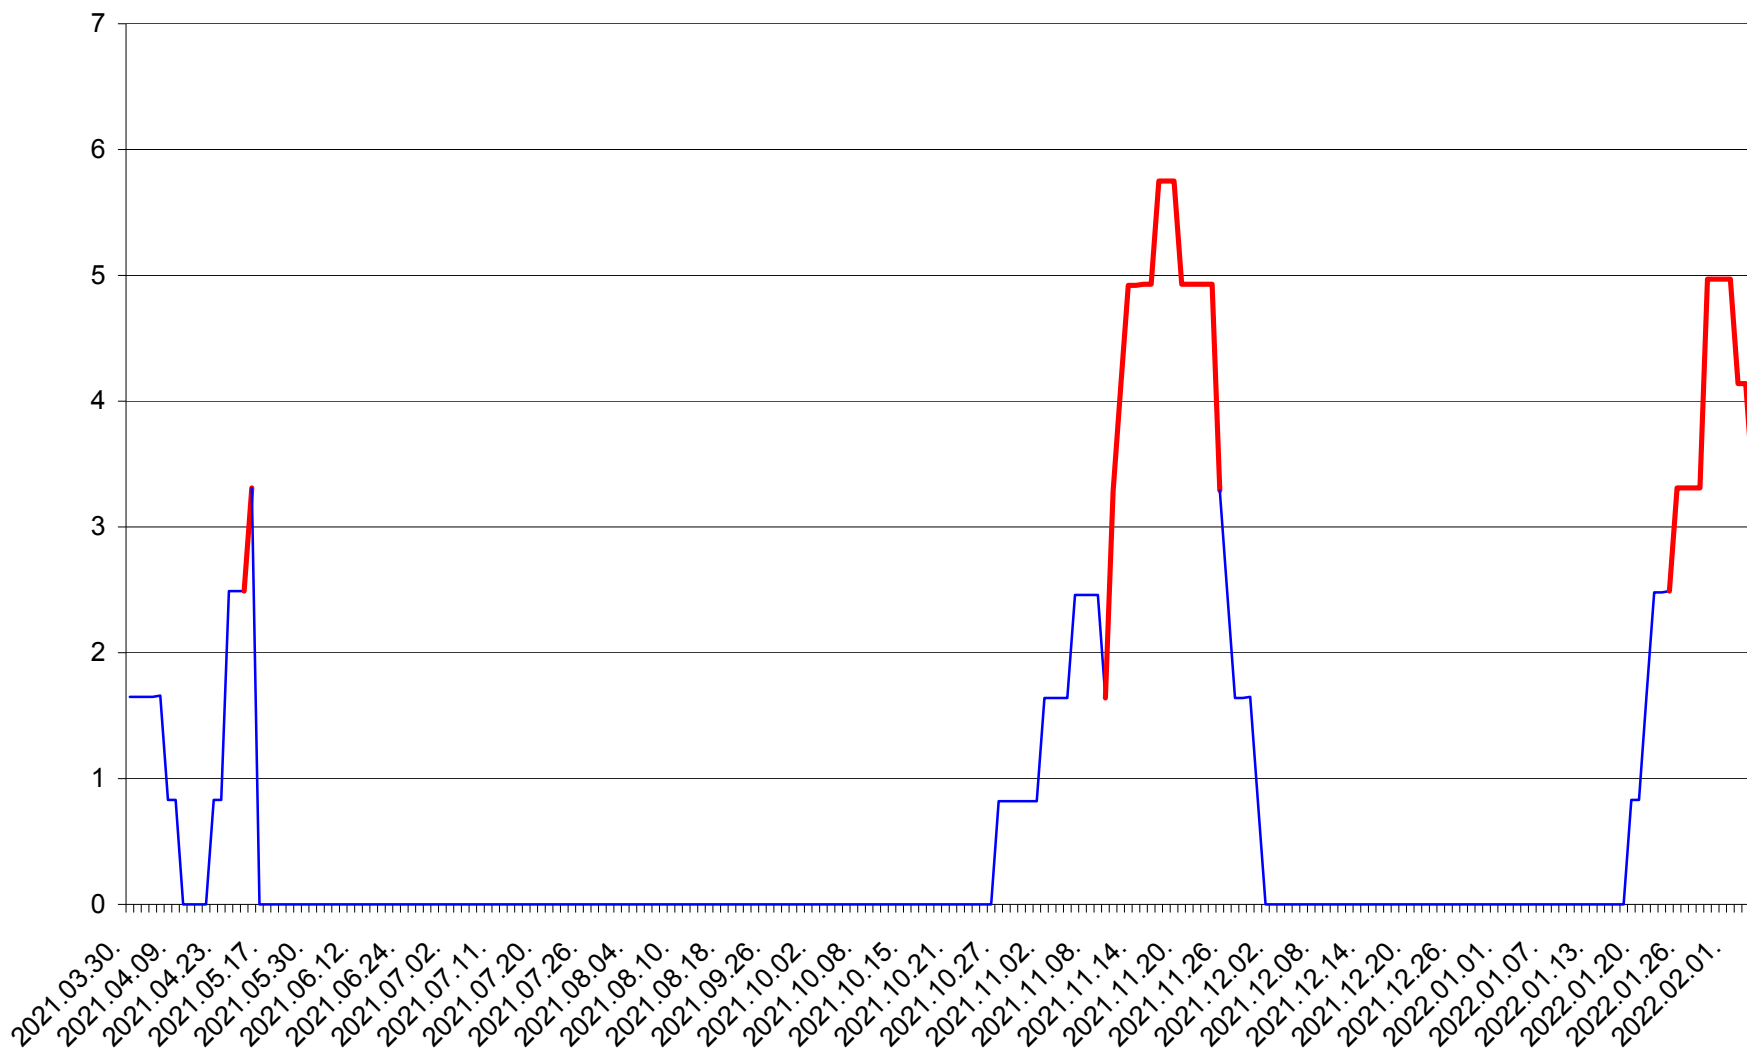

PRAID - Evolutia incidentei cumulate pe 14 zile la ‰ de locuitori  
2021.04.01. - 2022.02.04.

RACU - Evolutia incidentei cumulate pe 14 zile la ‰ de locuitori  
2021.04.01. - 2022.02.04.

REMETEA - Evolutia incidentei cumulate pe 14 zile la % de locuitori  
2021.04.01. - 2022.02.04.

SĂCEL - Evolutia incidentei cumulate pe 14 zile la ‰ de locuitori  
2021.04.01. - 2022.02.04.

SÂNCRĂIENI - Evolutia incidentei cumulate pe 14 zile la ‰ de locuitori  
2021.04.01. - 2022.02.04.

SÂNDOMINIC - Evolutia incidentei cumulate pe 14 zile la ‰ de locuitori  
2021.04.01. - 2022.02.04.