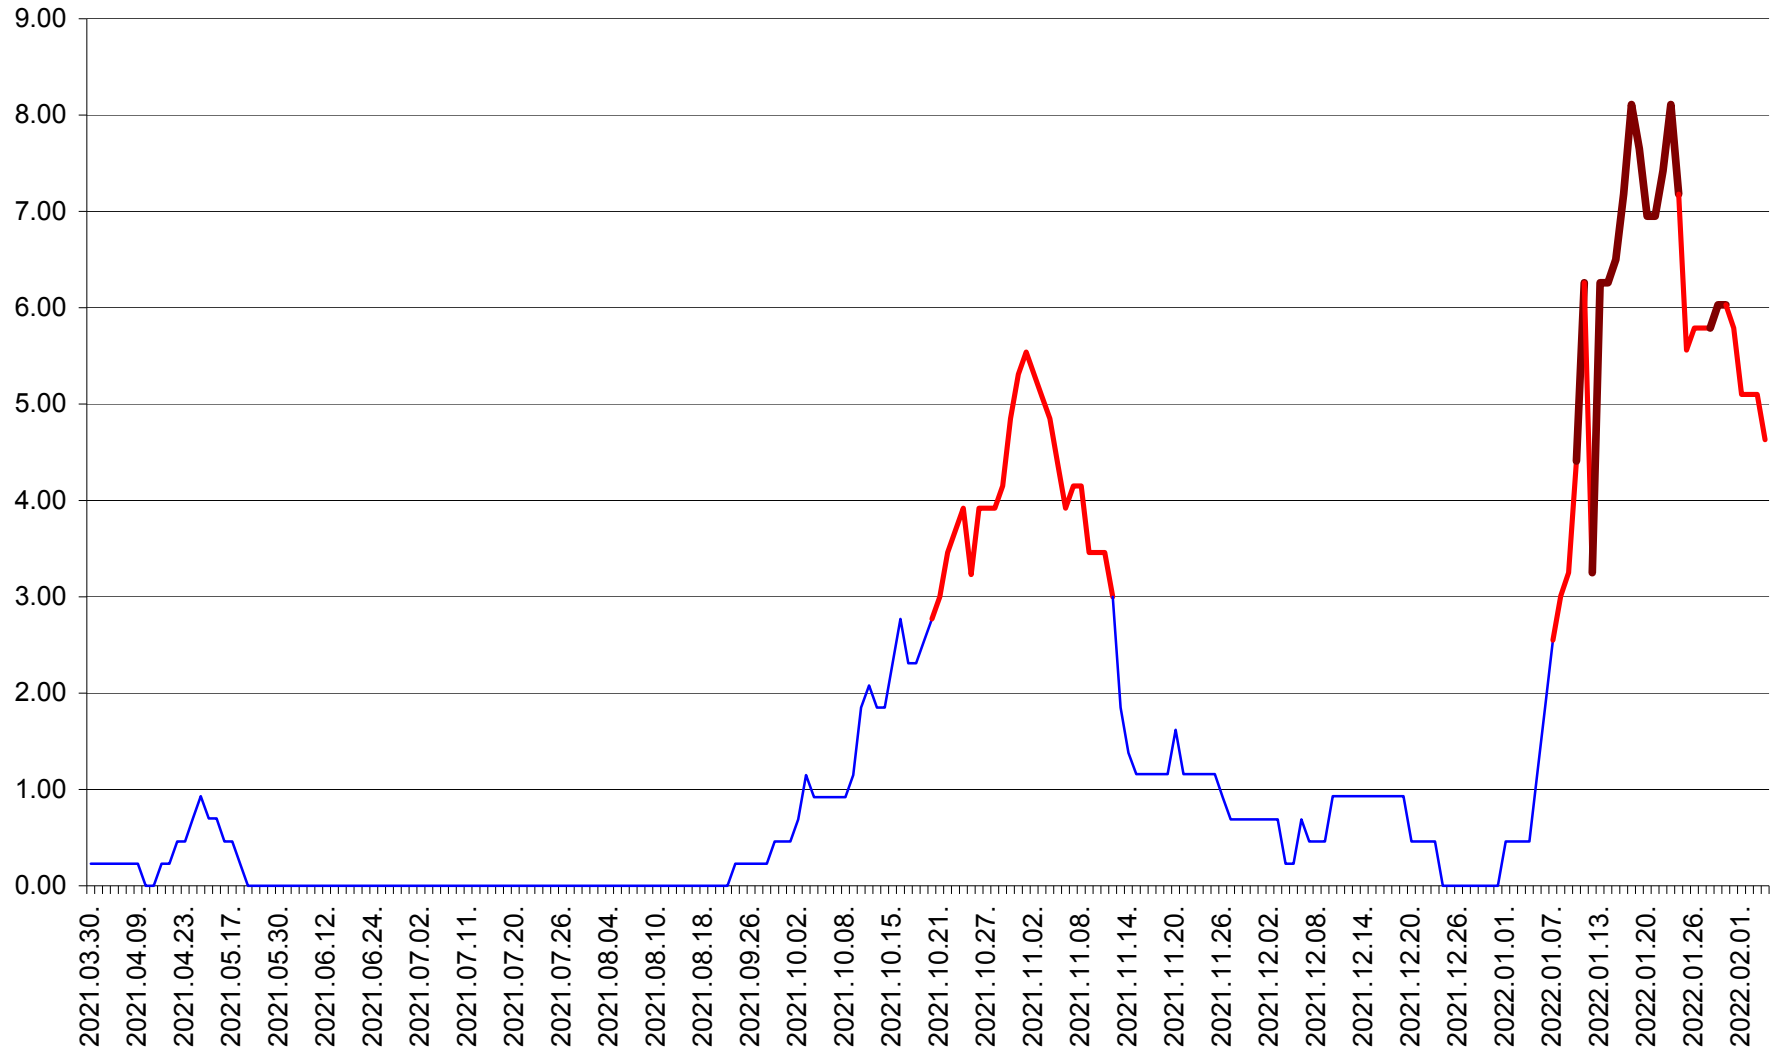

ORAȘ BĂLAN - Evoluția incidenței cumulate pe 14 zile la ‰ de locuitori  
2021.04.01. - 2022.02.04.

BILBOR - Evolutia incidentei cumulate pe 14 zile la ‰ de locuitori  
2021.04.01. - 2022.02.04.

ORAȘ BORSEC - Evolutia incidentei cumulate pe 14 zile la ‰ de locuitori  
2021.04.01. - 2022.02.04.

BRĂDEȘTI - Evolutia incidentei cumulate pe 14 zile la ‰ de locuitori  
2021.04.01. - 2022.02.04.

CĂPÂLNIȚA - Evoluția incidenței cumulate pe 14 zile la ‰ de locuitori  
2021.04.01. - 2022.02.04.

CÂRȚA - Evolutia incidentei cumulate pe 14 zile la ‰ de locuitori  
2021.04.01. - 2022.02.04.

CICEU - Evolutia incidentei cumulate pe 14 zile la ‰ de locuitori  
2021.04.01. - 2022.02.04.

CIUCSÂNGEORGIU - Evolutia incidentei cumulate pe 14 zile la % de locuitori  
2021.04.01. - 2022.02.04.

CIUMANI - Evolutia incidentei cumulate pe 14 zile la ‰ de locuitori  
2021.04.01. - 2022.02.04.

CORBU - Evolutia incidentei cumulate pe 14 zile la ‰ de locuitori  
2021.04.01. - 2022.02.04.

CORUND - Evolutia incidentei cumulate pe 14 zile la ‰ de locuitori  
2021.04.01. - 2022.02.04.

COZMENI - Evolutia incidentei cumulate pe 14 zile la ‰ de locuitori  
2021.04.01. - 2022.02.04.