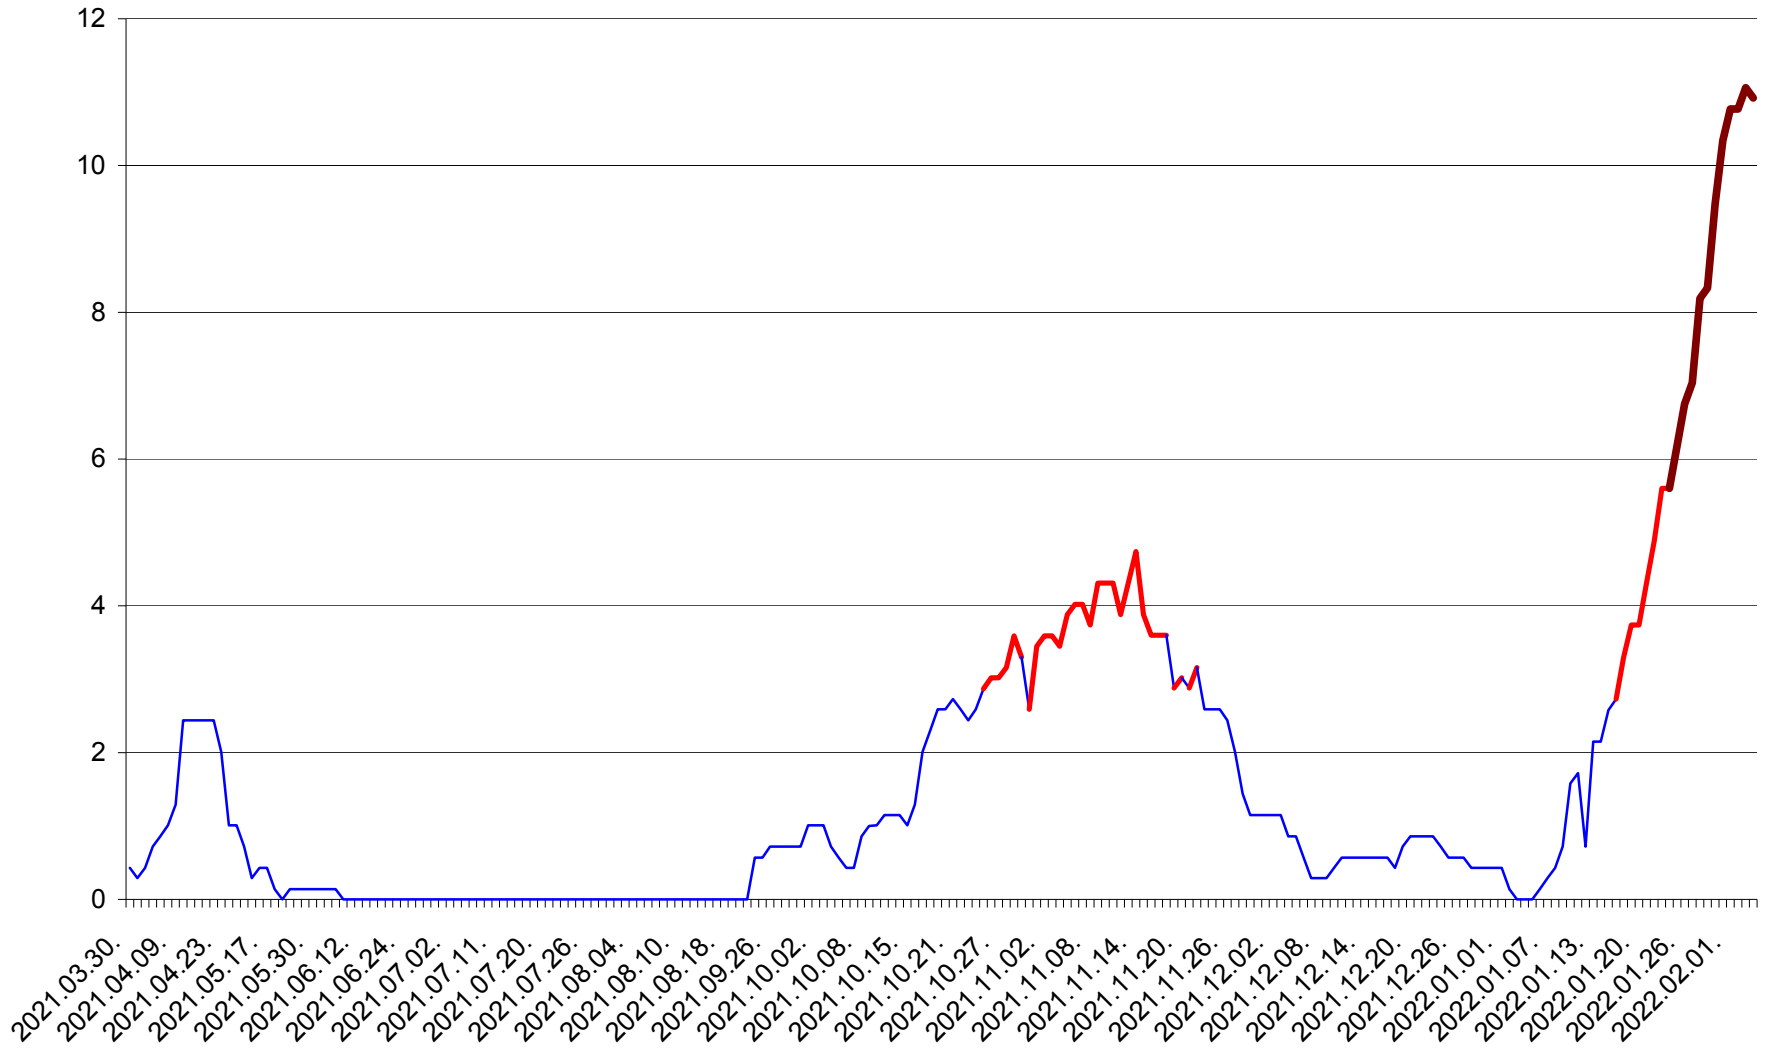

RACU - Evolutia incidentei cumulate pe 14 zile la ‰ de locuitori
2021.04.01. - 2022.02.04.