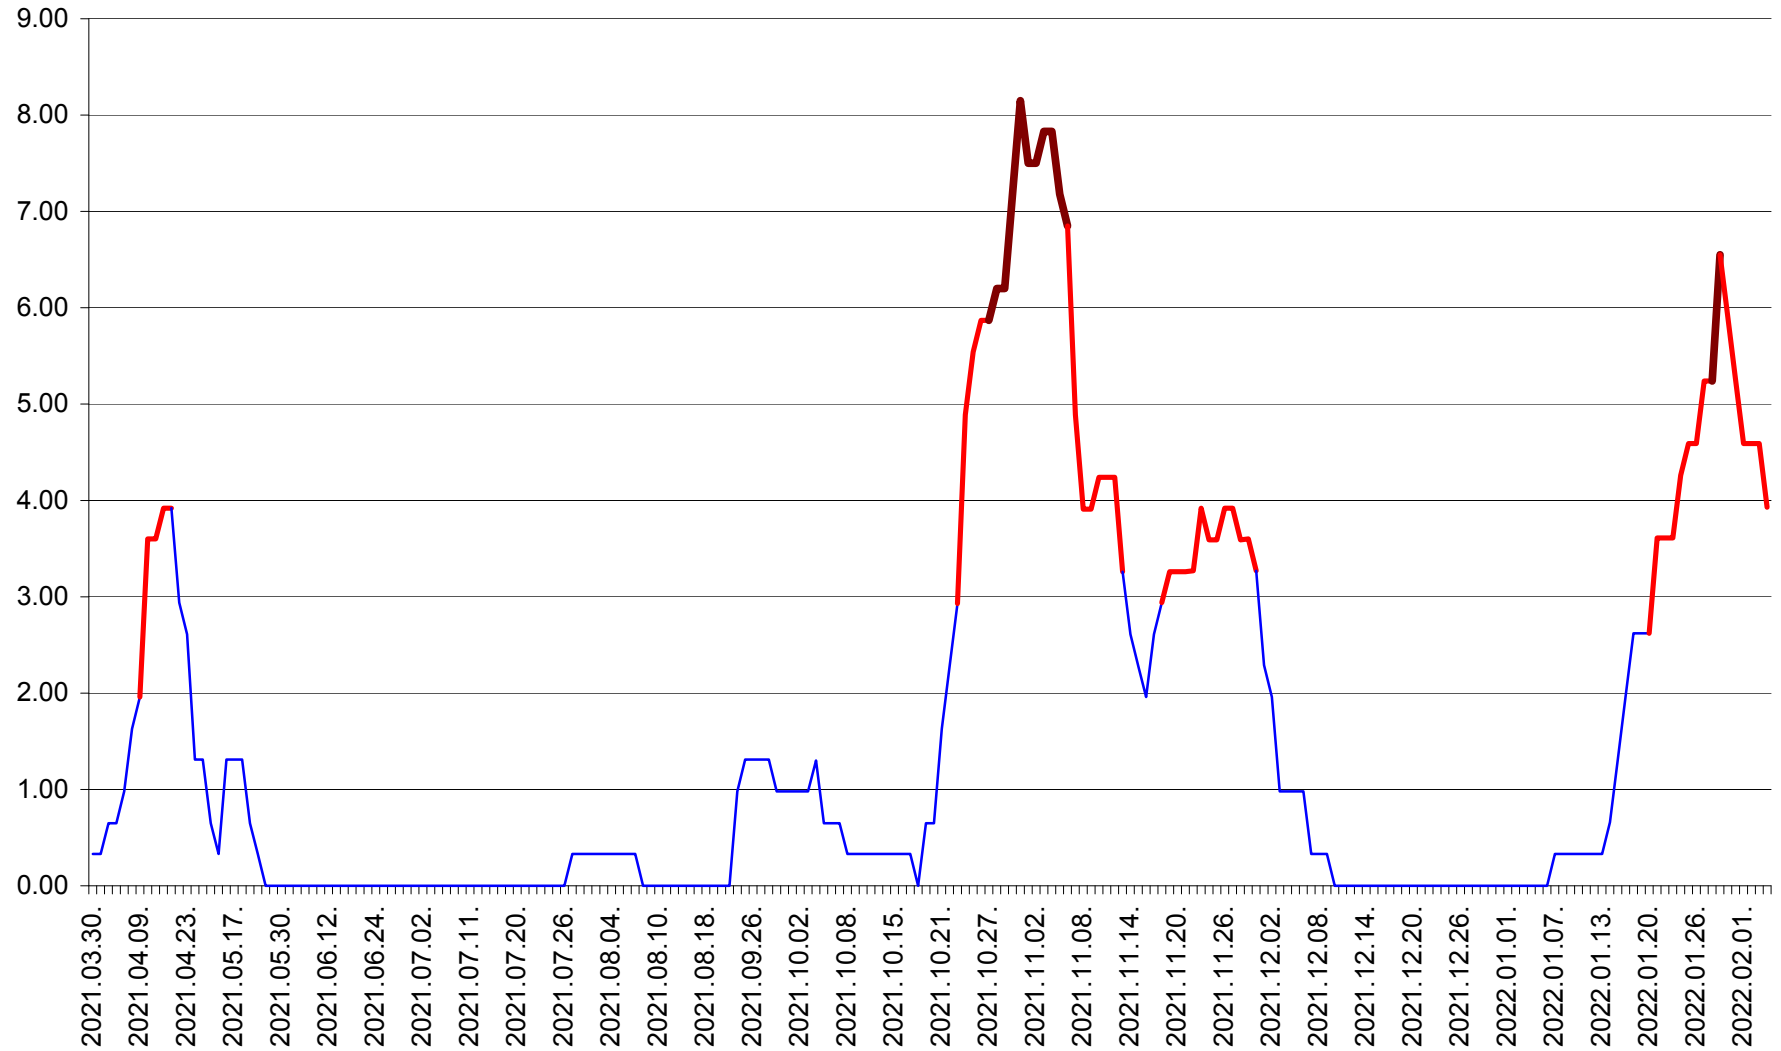

ATID - Evolutia incidentei cumulate pe 14 zile la % de locuitori  
2021.04.01. - 2022.02.04.

AVRĂMEȘTI - Evolutia incidentei cumulate pe 14 zile la ‰ de locuitori  
2021.04.01. - 2022.02.04.

ORAȘ BĂILE TUȘNAD - Evoluția incidenței cumulate pe 14 zile la ‰ de locuitori  
2021.04.01. - 2022.02.04.

ORAȘ BĂLAN - Evoluția incidenței cumulate pe 14 zile la ‰ de locuitori  
2021.04.01. - 2022.02.04.

BILBOR - Evolutia incidentei cumulate pe 14 zile la ‰ de locuitori  
2021.04.01. - 2022.02.04.

ORAȘ BORSEC - Evolutia incidentei cumulate pe 14 zile la ‰ de locuitori  
2021.04.01. - 2022.02.04.

BRĂDEȘTI - Evolutia incidentei cumulate pe 14 zile la ‰ de locuitori  
2021.04.01. - 2022.02.04.

CĂPÂLNIȚA - Evoluția incidenței cumulate pe 14 zile la ‰ de locuitori  
2021.04.01. - 2022.02.04.

CÂRȚA - Evolutia incidentei cumulate pe 14 zile la ‰ de locuitori  
2021.04.01. - 2022.02.04.