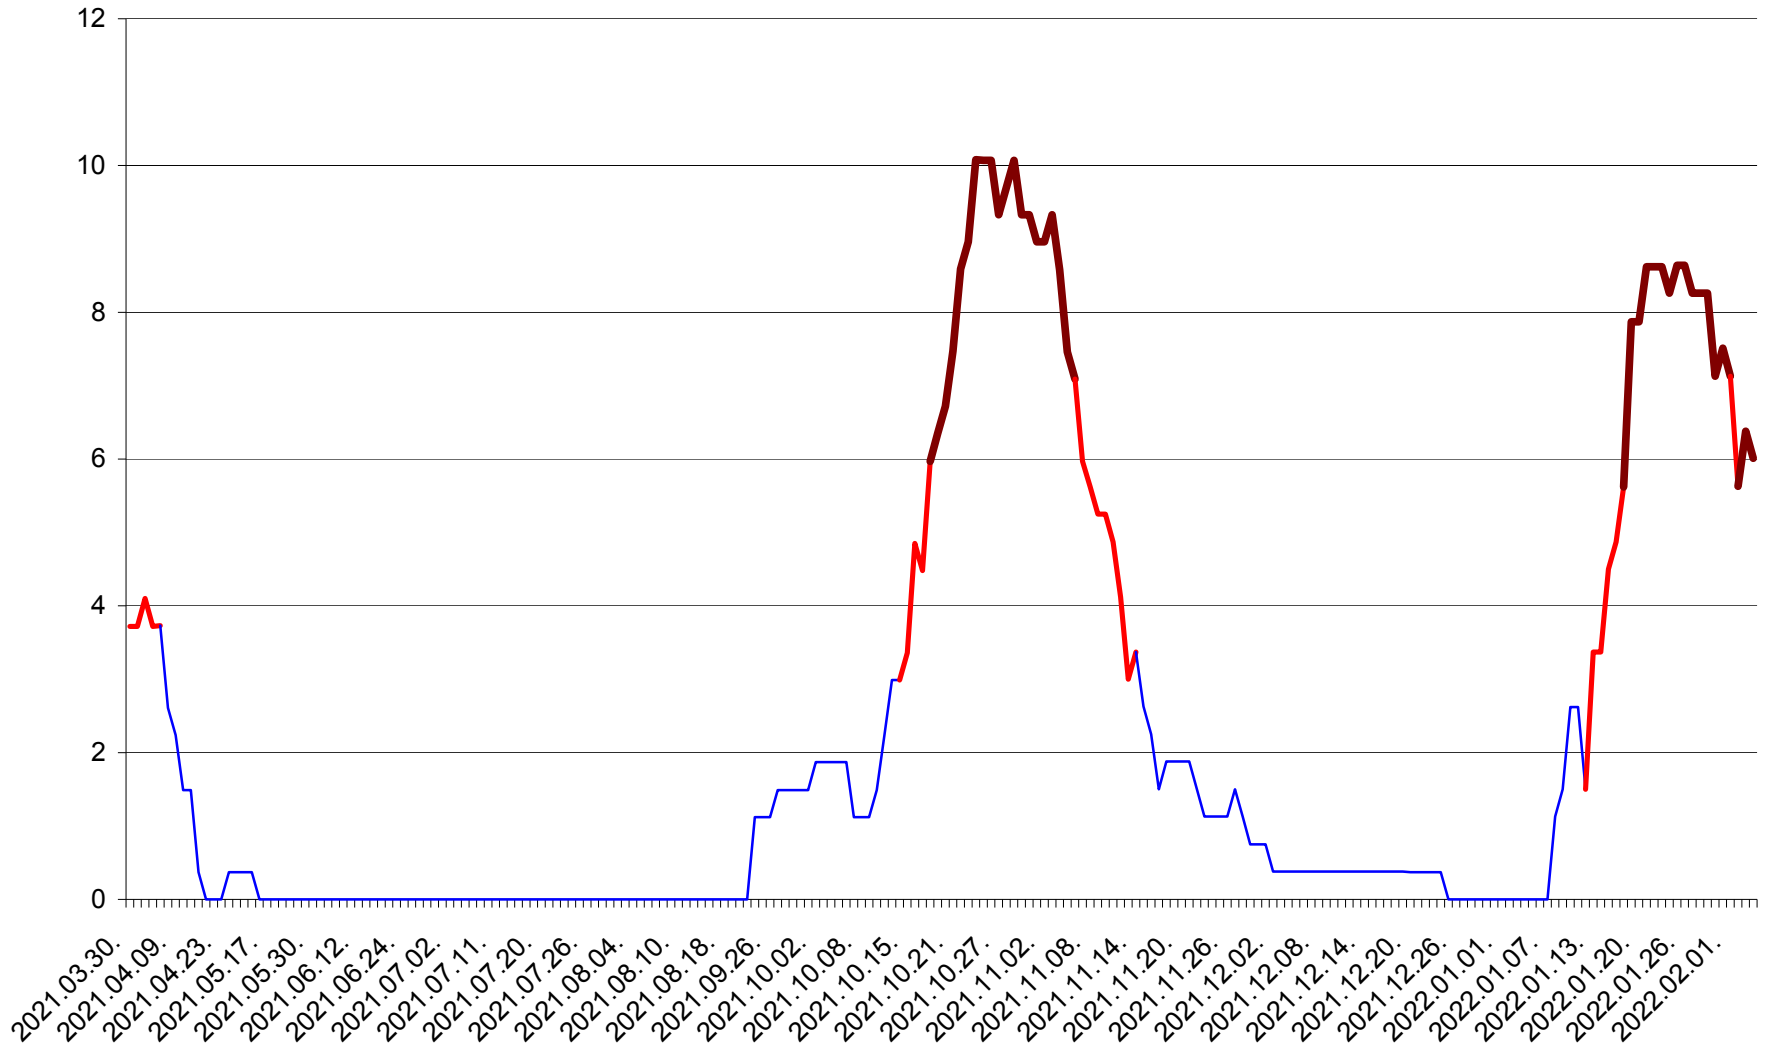

PRAID - Evolutia incidentei cumulate pe 14 zile la ‰ de locuitori  
2021.04.01. - 2022.02.04.

RACU - Evolutia incidentei cumulate pe 14 zile la ‰ de locuitori  
2021.04.01. - 2022.02.04.

REMETEA - Evolutia incidentei cumulate pe 14 zile la % de locuitori  
2021.04.01. - 2022.02.04.

SĂCEL - Evolutia incidentei cumulate pe 14 zile la ‰ de locuitori  
2021.04.01. - 2022.02.04.

SÂNCRĂIENI - Evolutia incidentei cumulate pe 14 zile la ‰ de locuitori  
2021.04.01. - 2022.02.04.

SÂNDOMINIC - Evolutia incidentei cumulate pe 14 zile la ‰ de locuitori  
2021.04.01. - 2022.02.04.