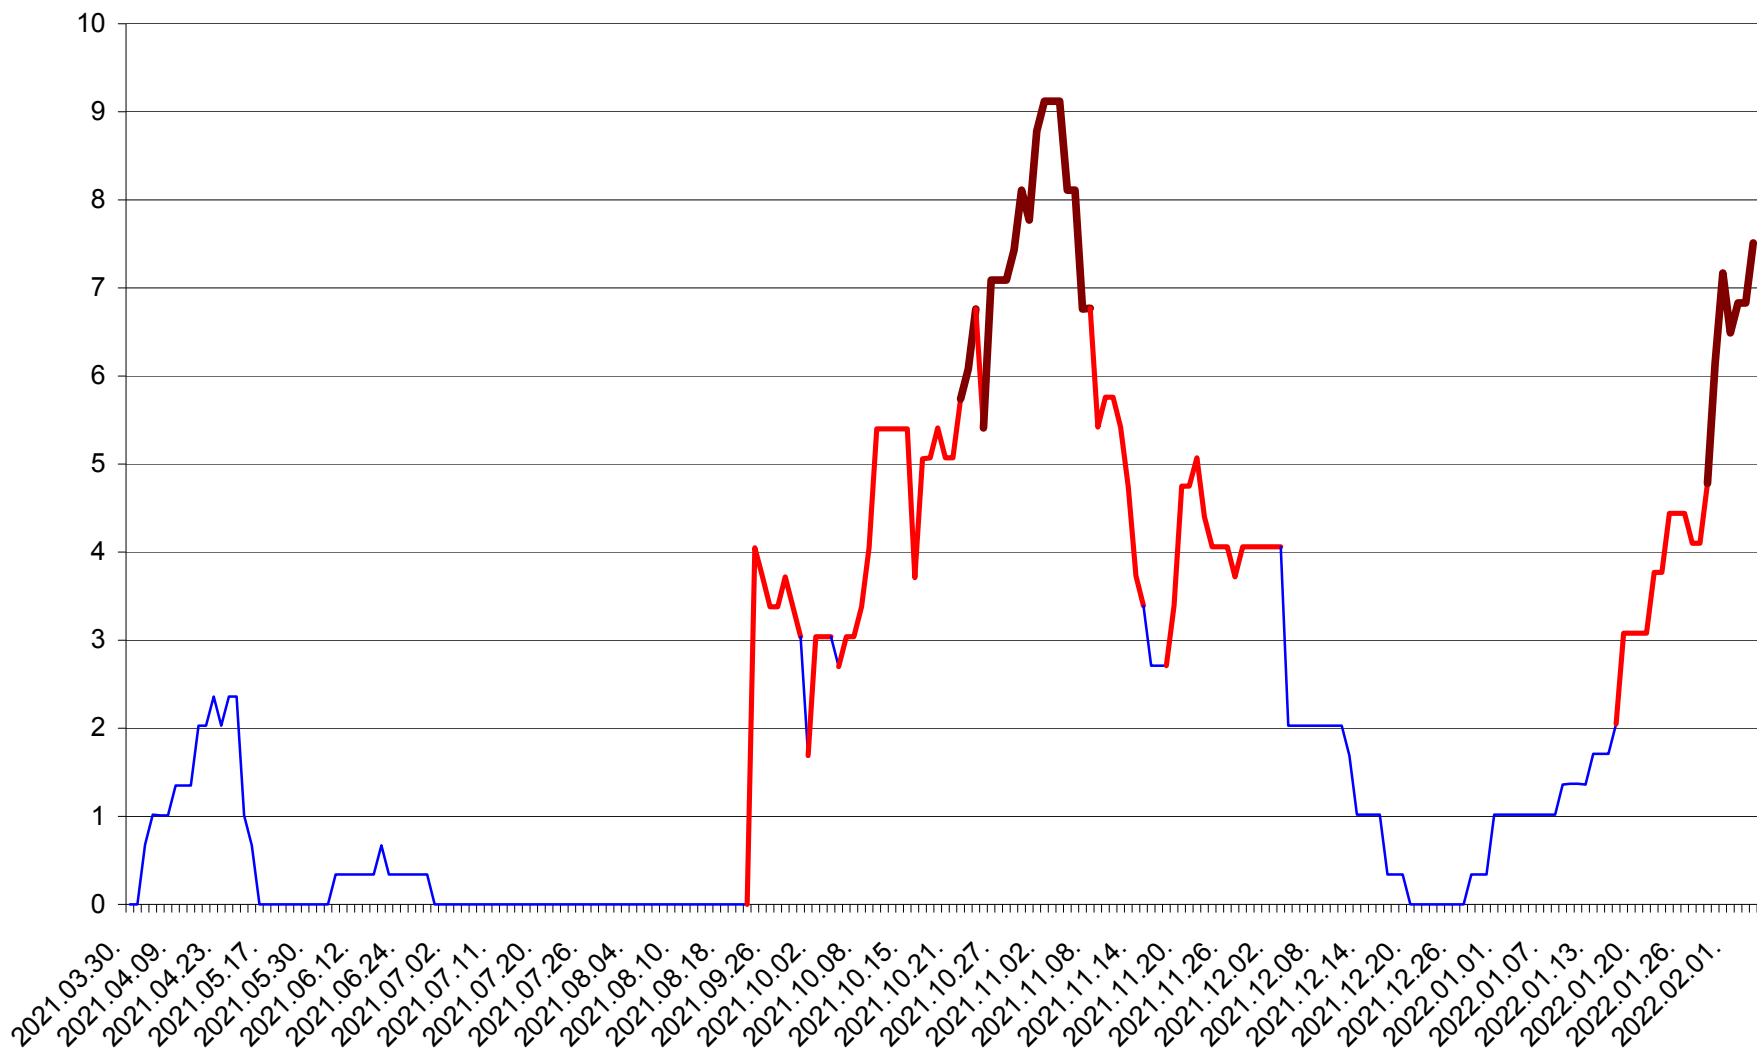

LUNCA DE JOS - Evolutia incidentei cumulate pe 14 zile la ‰ de locuitori  
2021.04.01. - 2022.02.04.

LUNCA DE SUS - Evolutia incidentei cumulate pe 14 zile la % de locuitori  
2021.04.01. - 2022.02.04.

LUPENI - Evolutia incidentei cumulate pe 14 zile la ‰ de locuitori  
2021.04.01. - 2022.02.04.

MĂDĂRAȘ - Evolutia incidentei cumulate pe 14 zile la ‰ de locuitori  
2021.04.01. - 2022.02.04.

MĂRTINIȘ - Evolutia incidentei cumulate pe 14 zile la ‰ de locuitori  
2021.04.01. - 2022.02.04.

MEREȘTI - Evolutia incidentei cumulate pe 14 zile la ‰ de locuitori  
2021.04.01. - 2022.02.04.

MUNICIPIUL MIERCUREA-CIUC - Evolutia incidentei cumulate pe 14 zile la ‰ de locuitori  
2021.04.01. - 2022.02.04.