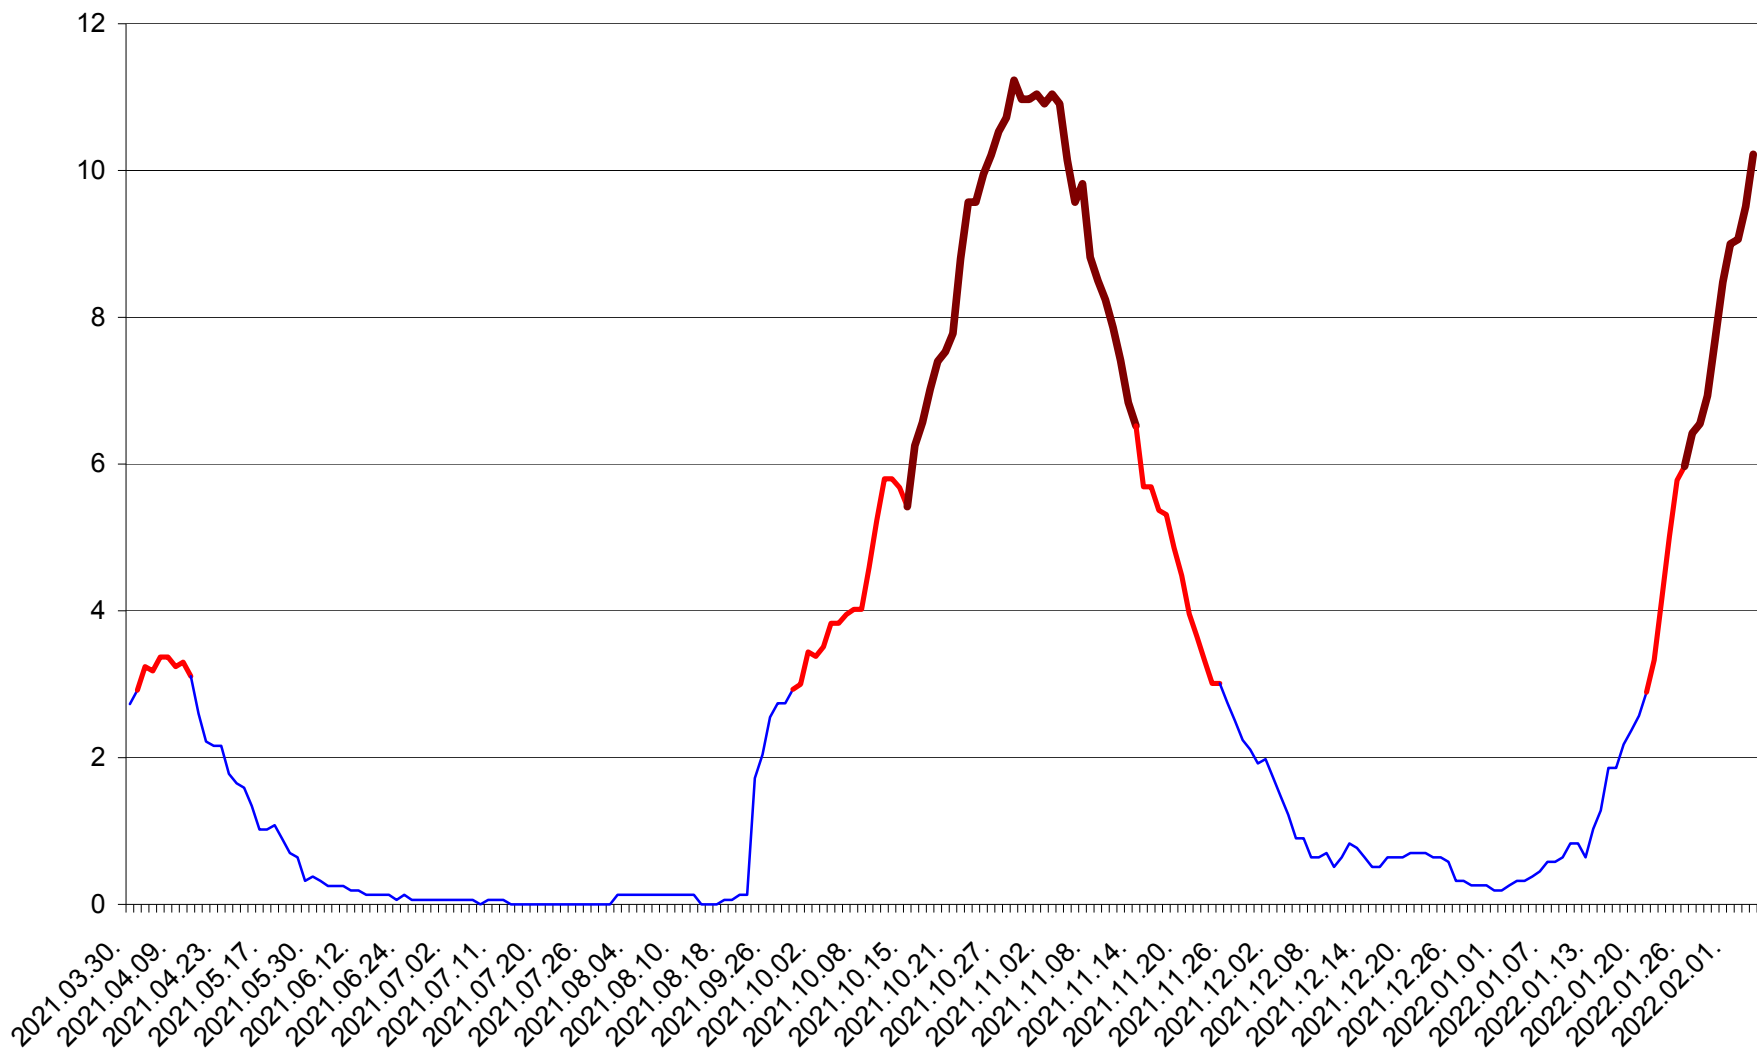

TULGHEȘ - Evolutia incidentei cumulate pe 14 zile la % de locuitori
2021.04.01. - 2022.02.04.