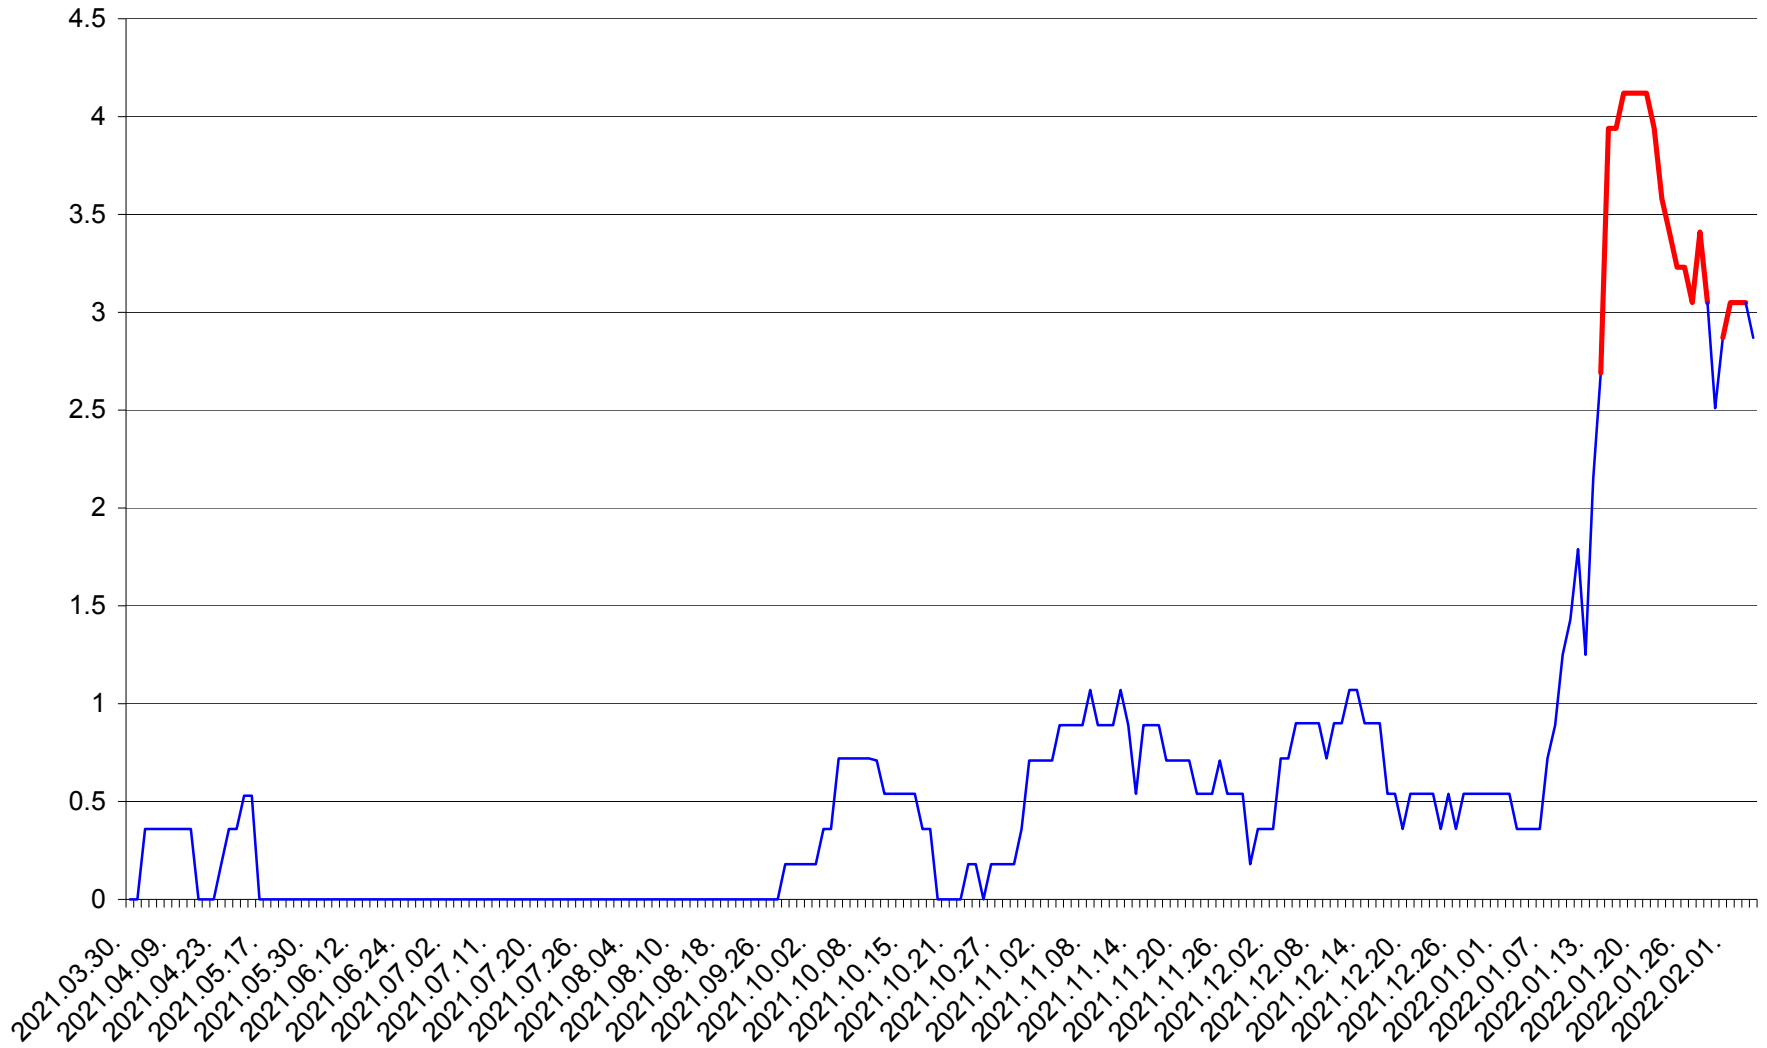

MUNICIPIUL GHEORGHENI - Evolutia incidentei cumulate pe 14 zile la % de locuitori  
2021.04.01. - 2022.02.04.

JOSENI - Evolutia incidentei cumulate pe 14 zile la ‰ de locuitori  
2021.04.01. - 2022.02.04.

LĂZAREA - Evolutia incidentei cumulate pe 14 zile la % de locuitori  
2021.04.01. - 2022.02.04.

LELICENI - Evolutia incidentei cumulate pe 14 zile la % de locuitori  
2021.04.01. - 2022.02.04.

LUETA - Evolutia incidentei cumulate pe 14 zile la ‰ de locuitori  
2021.04.01. - 2022.02.04.

LUNCA DE JOS - Evolutia incidentei cumulate pe 14 zile la ‰ de locuitori  
2021.04.01. - 2022.02.04.

LUNCA DE SUS - Evolutia incidentei cumulate pe 14 zile la % de locuitori  
2021.04.01. - 2022.02.04.