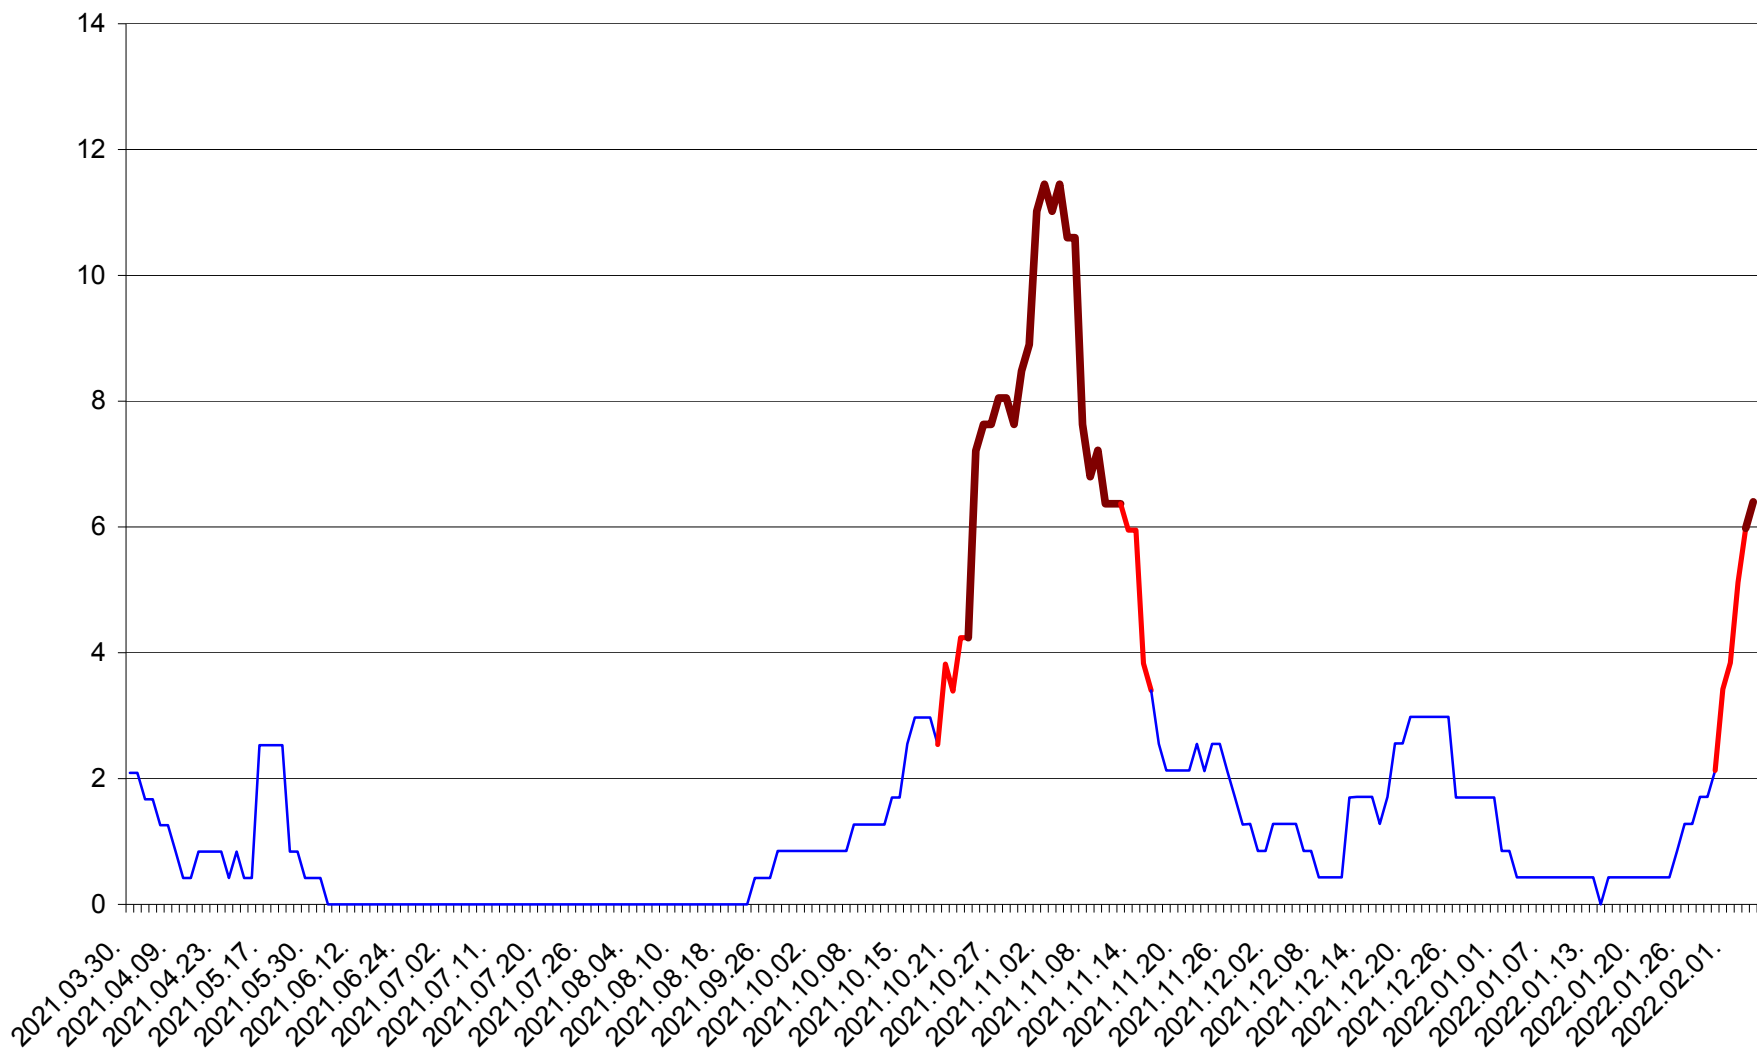

CORBU - Evolutia incidentei cumulate pe 14 zile la ‰ de locuitori  
2021.04.01. - 2022.02.04.

CORUND - Evolutia incidentei cumulate pe 14 zile la ‰ de locuitori  
2021.04.01. - 2022.02.04.

COZMENI - Evolutia incidentei cumulate pe 14 zile la ‰ de locuitori  
2021.04.01. - 2022.02.04.

ORAȘ CRISTURU SECUIESC - Evolutia incidentei cumulate pe 14 zile la ‰ de locuitori  
2021.04.01. - 2022.02.04.

DĂNEȘTI - Evolutia incidentei cumulate pe 14 zile la ‰ de locuitori  
2021.04.01. - 2022.02.04.

DÂRJIU - Evolutia incidentei cumulate pe 14 zile la ‰ de locuitori  
2021.04.01. - 2022.02.04.

DEALU - Evolutia incidentei cumulate pe 14 zile la ‰ de locuitori  
2021.04.01. - 2022.02.04.

DITRĂU - Evolutia incidentei cumulate pe 14 zile la ‰ de locuitori  
2021.04.01. - 2022.02.04.

FELICENI - Evolutia incidentei cumulate pe 14 zile la % de locuitori  
2021.04.01. - 2022.02.04.

FRUMOASA - Evolutia incidentei cumulate pe 14 zile la ‰ de locuitori  
2021.04.01. - 2022.02.04.

GĂLĂUȚAȘ - Evolutia incidentei cumulate pe 14 zile la ‰ de locuitori  
2021.04.01. - 2022.02.04.