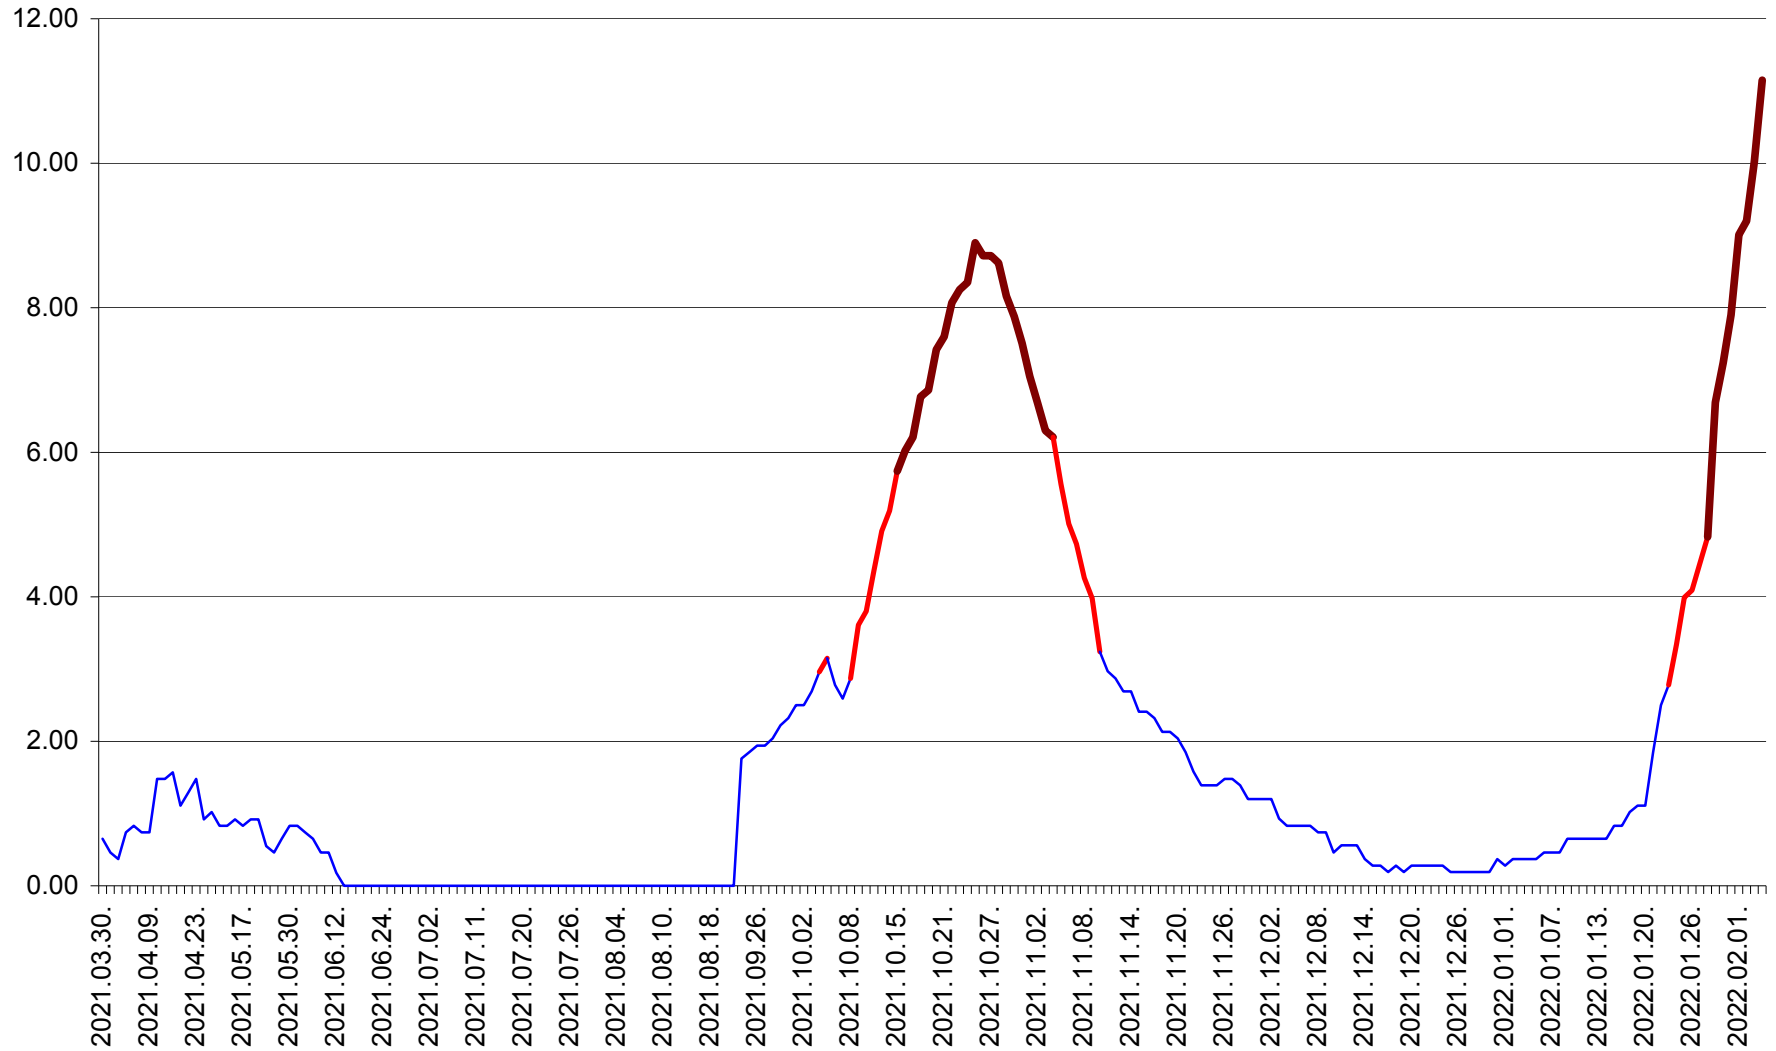

CICEU - Evolutia incidentei cumulate pe 14 zile la ‰ de locuitori  
2021.04.01. - 2022.02.04.

CIUCSÂNGEORGIU - Evolutia incidentei cumulate pe 14 zile la % de locuitori  
2021.04.01. - 2022.02.04.

CIUMANI - Evolutia incidentei cumulate pe 14 zile la ‰ de locuitori  
2021.04.01. - 2022.02.04.

CORBU - Evolutia incidentei cumulate pe 14 zile la ‰ de locuitori  
2021.04.01. - 2022.02.04.

CORUND - Evolutia incidentei cumulate pe 14 zile la ‰ de locuitori  
2021.04.01. - 2022.02.04.

COZMENI - Evolutia incidentei cumulate pe 14 zile la ‰ de locuitori  
2021.04.01. - 2022.02.04.

ORAȘ CRISTURU SECUIESC - Evolutia incidentei cumulate pe 14 zile la ‰ de locuitori  
2021.04.01. - 2022.02.04.

DĂNEȘTI - Evolutia incidentei cumulate pe 14 zile la ‰ de locuitori  
2021.04.01. - 2022.02.04.