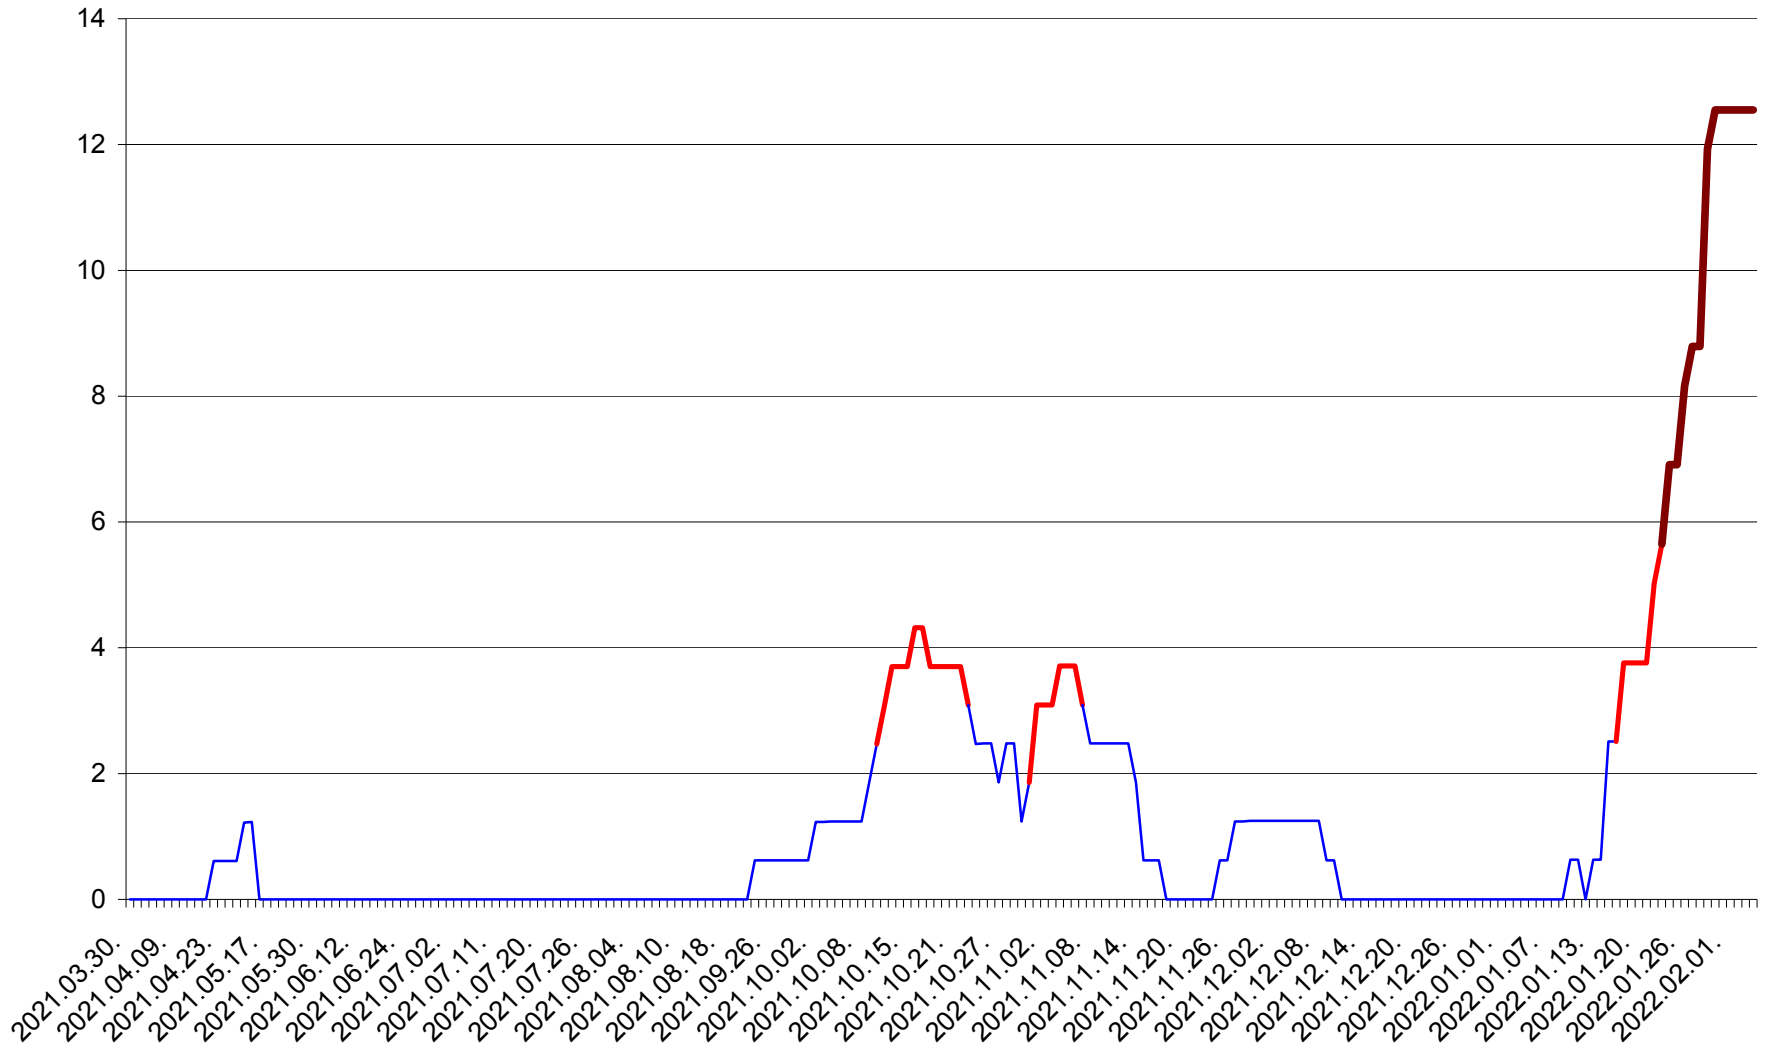

PLĂIEȘII DE JOS - Evolutia incidentei cumulate pe 14 zile la ‰ de locuitori  
2021.04.01. - 2022.02.04.

PORUMBENI - Evolutia incidentei cumulate pe 14 zile la ‰ de locuitori  
2021.04.01. - 2022.02.04.

PRAID - Evolutia incidentei cumulate pe 14 zile la ‰ de locuitori  
2021.04.01. - 2022.02.04.

RACU - Evolutia incidentei cumulate pe 14 zile la ‰ de locuitori  
2021.04.01. - 2022.02.04.

REMETEA - Evolutia incidentei cumulate pe 14 zile la % de locuitori  
2021.04.01. - 2022.02.04.