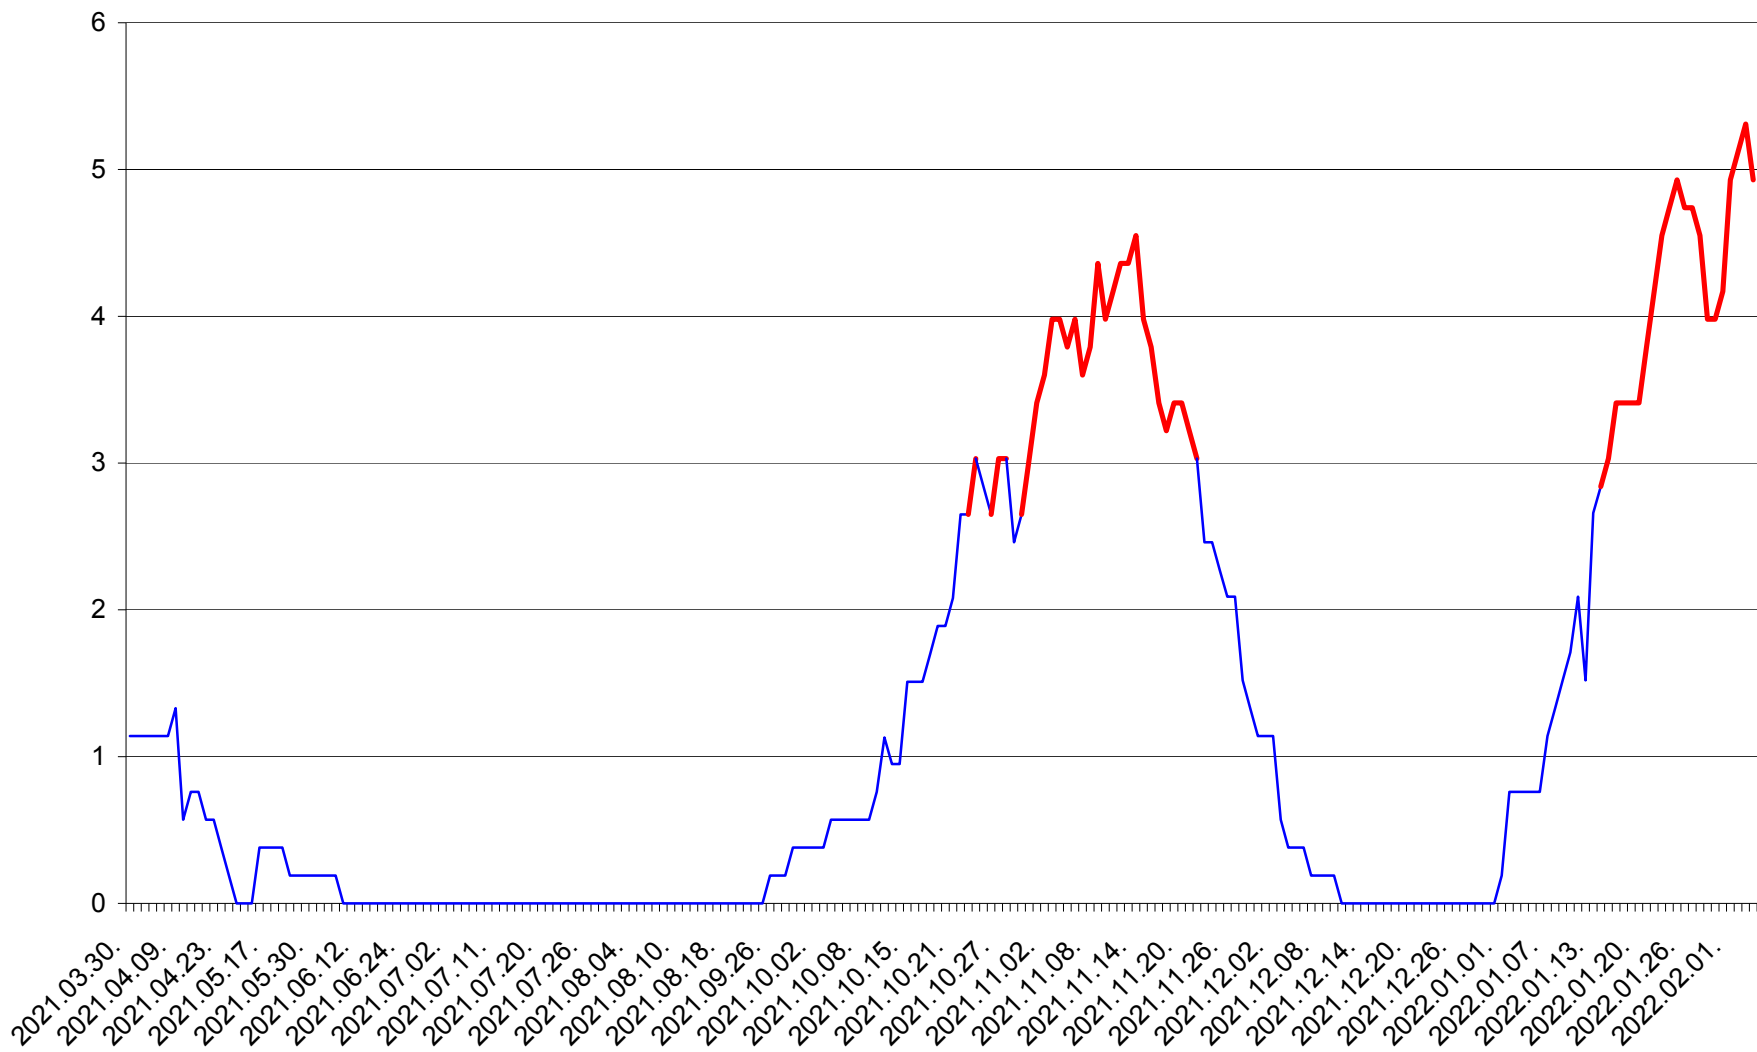

TOMEȘTI - Evolutia incidentei cumulate pe 14 zile la ‰ de locuitori
2021.04.01. - 2022.02.04.