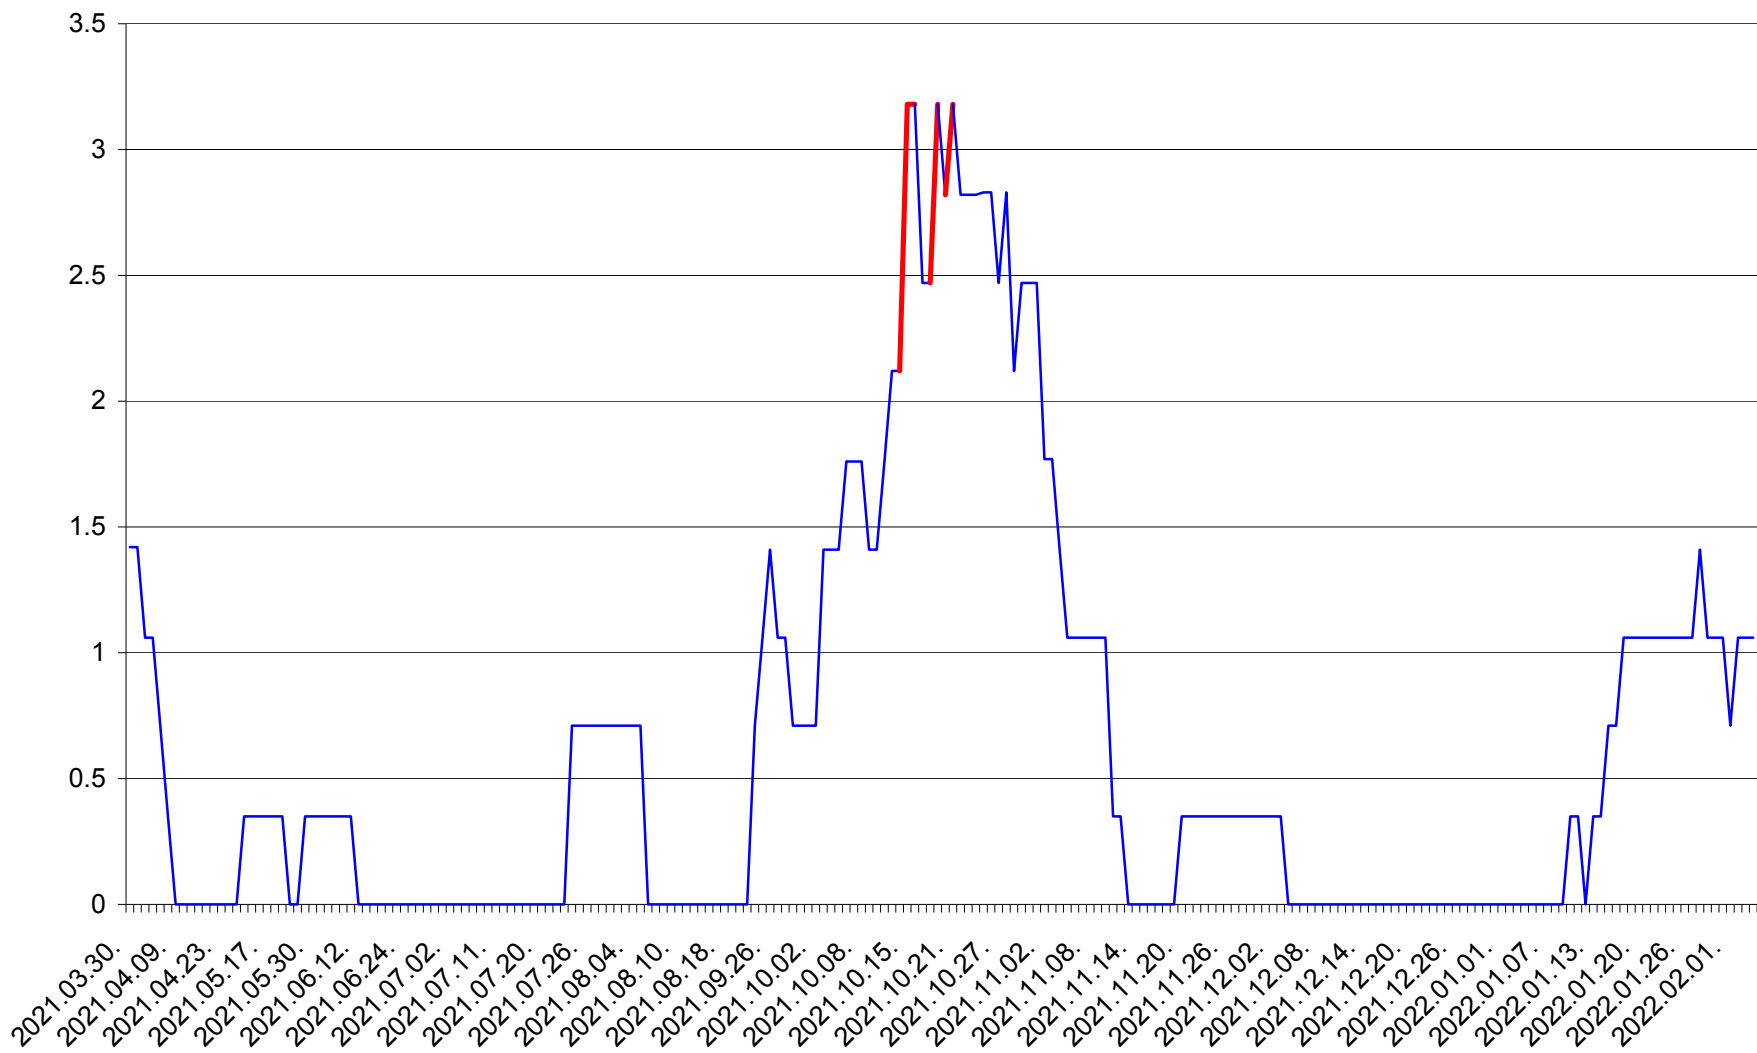

MIHĂILENI - Evolutia incidentei cumulate pe 14 zile la % de locuitori  
2021.04.01. - 2022.02.04.

MUGENI - Evolutia incidentei cumulate pe 14 zile la ‰ de locuitori  
2021.04.01. - 2022.02.04.

OCLAND - Evolutia incidentei cumulate pe 14 zile la ‰ de locuitori  
2021.04.01. - 2022.02.04.

MUNICIPIUL ODORHEIU SECUIESC - Evolutia incidentei cumulate pe 14 zile la ‰ de locuitori  
2021.04.01. - 2022.02.04.

PĂULENI-CIUC - Evolutia incidentei cumulate pe 14 zile la ‰ de locuitori  
2021.04.01. - 2022.02.04.

PLĂIEȘII DE JOS - Evolutia incidentei cumulate pe 14 zile la ‰ de locuitori  
2021.04.01. - 2022.02.04.

PORUMBENI - Evolutia incidentei cumulate pe 14 zile la ‰ de locuitori  
2021.04.01. - 2022.02.04.