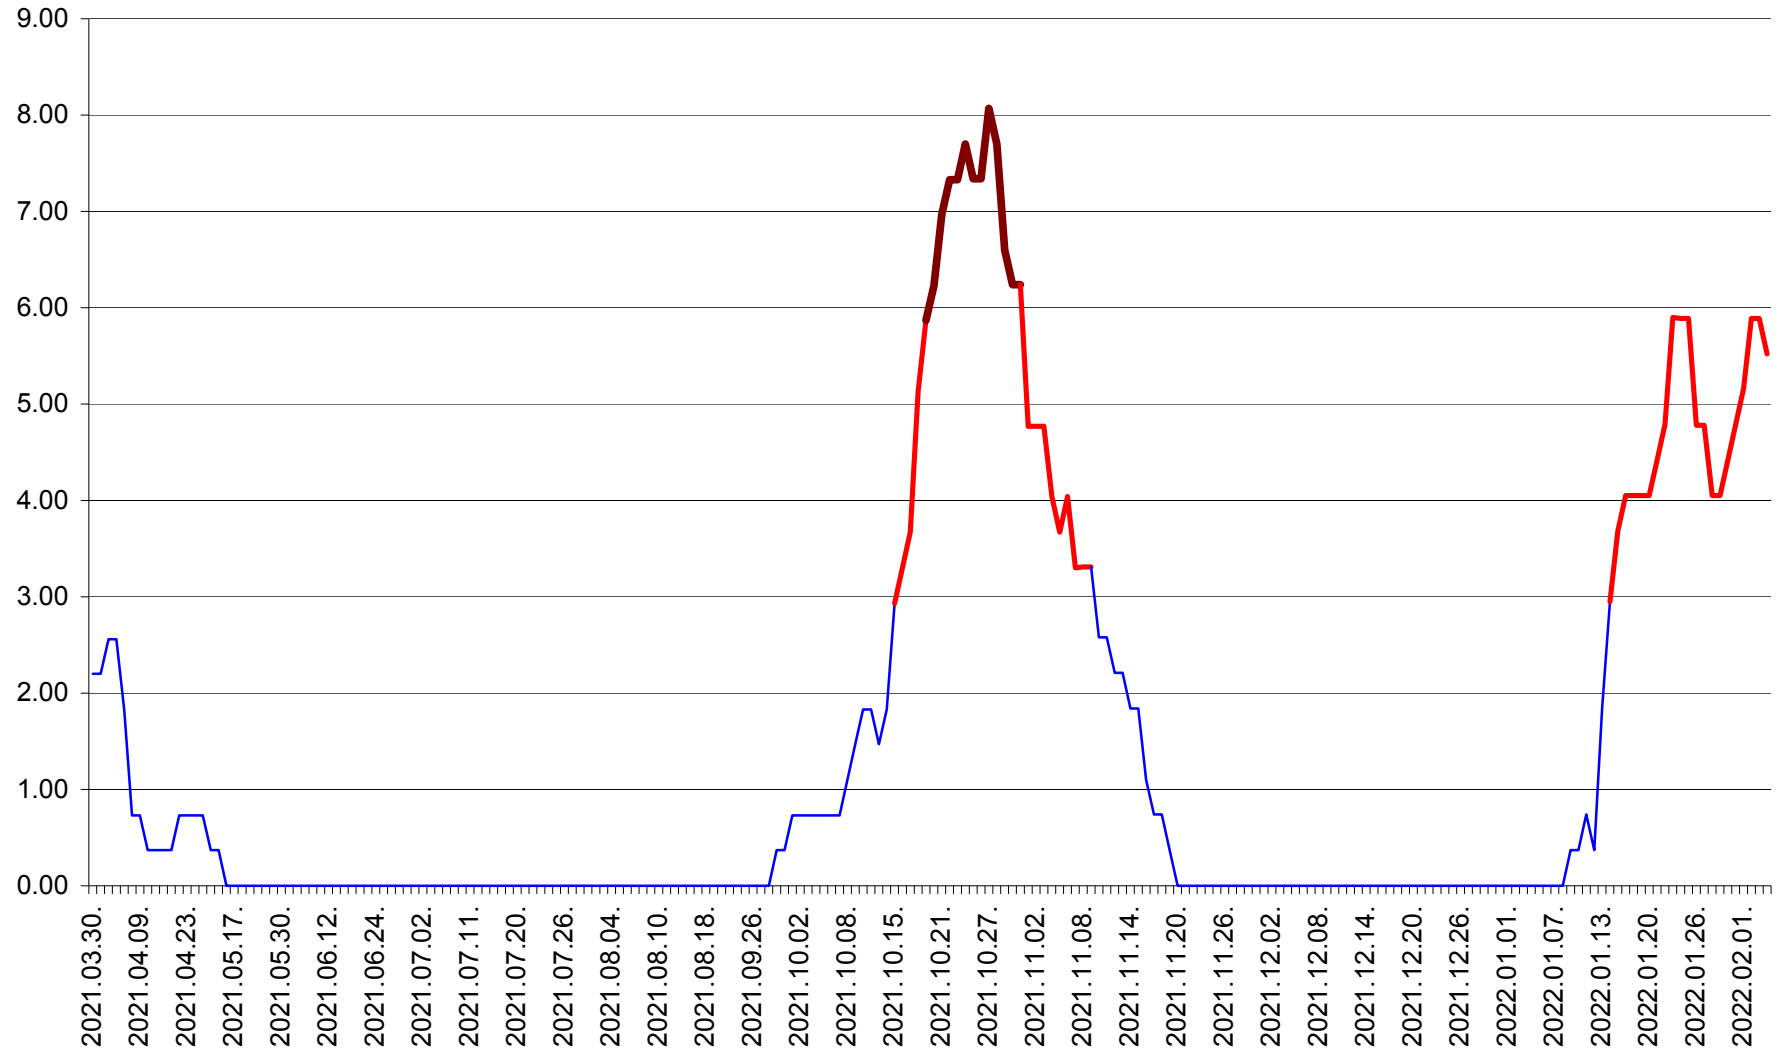

ORAȘ BĂLAN - Evoluția incidenței cumulate pe 14 zile la ‰ de locuitori  
2021.04.01. - 2022.02.04.

BILBOR - Evolutia incidentei cumulate pe 14 zile la ‰ de locuitori  
2021.04.01. - 2022.02.04.

ORAȘ BORSEC - Evolutia incidentei cumulate pe 14 zile la ‰ de locuitori  
2021.04.01. - 2022.02.04.

BRĂDEȘTI - Evolutia incidentei cumulate pe 14 zile la ‰ de locuitori  
2021.04.01. - 2022.02.04.

CĂPÂLNIȚA - Evoluția incidenței cumulate pe 14 zile la ‰ de locuitori  
2021.04.01. - 2022.02.04.

CÂRȚA - Evolutia incidentei cumulate pe 14 zile la ‰ de locuitori  
2021.04.01. - 2022.02.04.

CICEU - Evolutia incidentei cumulate pe 14 zile la ‰ de locuitori  
2021.04.01. - 2022.02.04.

CIUCSÂNGEORGIU - Evolutia incidentei cumulate pe 14 zile la % de locuitori  
2021.04.01. - 2022.02.04.

CIUMANI - Evolutia incidentei cumulate pe 14 zile la ‰ de locuitori  
2021.04.01. - 2022.02.04.

CORBU - Evolutia incidentei cumulate pe 14 zile la ‰ de locuitori  
2021.04.01. - 2022.02.04.

CORUND - Evolutia incidentei cumulate pe 14 zile la ‰ de locuitori  
2021.04.01. - 2022.02.04.

COZMENI - Evolutia incidentei cumulate pe 14 zile la ‰ de locuitori  
2021.04.01. - 2022.02.04.