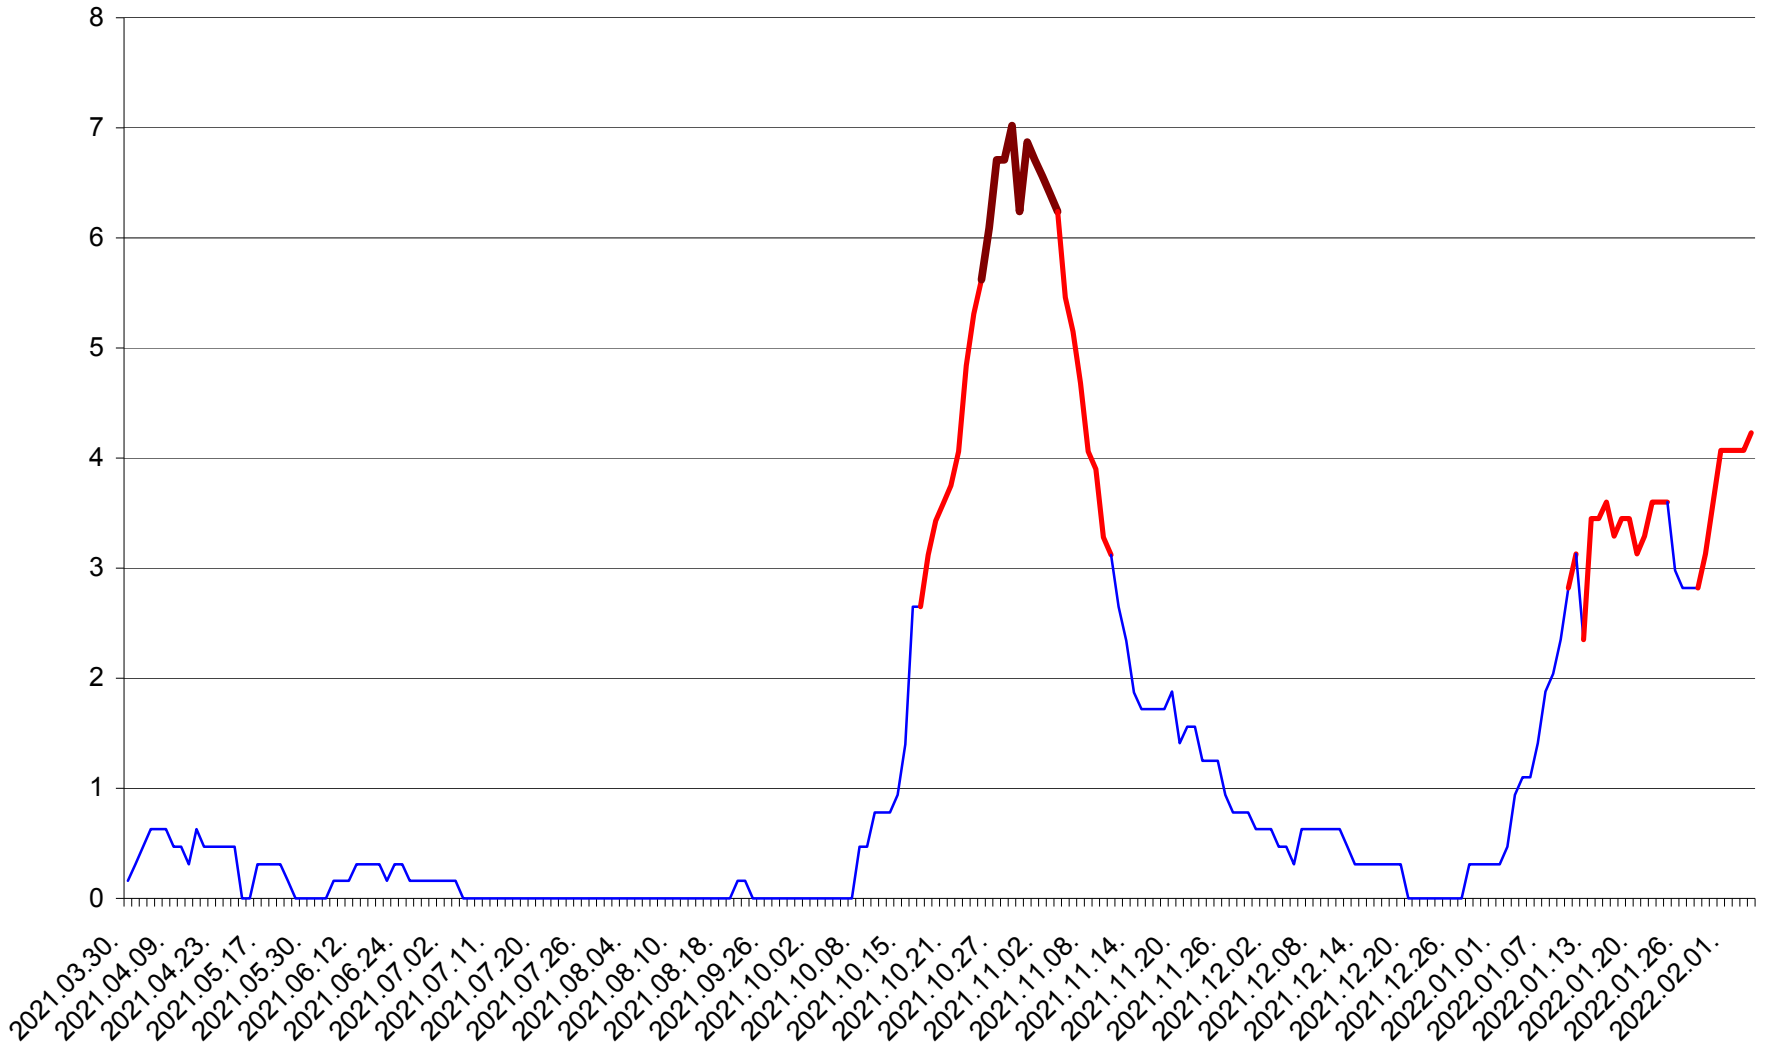

PLĂIEȘII DE JOS - Evolutia incidentei cumulate pe 14 zile la ‰ de locuitori  
2021.04.01. - 2022.02.04.

PORUMBENI - Evolutia incidentei cumulate pe 14 zile la ‰ de locuitori  
2021.04.01. - 2022.02.04.

PRAID - Evolutia incidentei cumulate pe 14 zile la ‰ de locuitori  
2021.04.01. - 2022.02.04.

RACU - Evolutia incidentei cumulate pe 14 zile la ‰ de locuitori  
2021.04.01. - 2022.02.04.

REMETEA - Evolutia incidentei cumulate pe 14 zile la % de locuitori  
2021.04.01. - 2022.02.04.