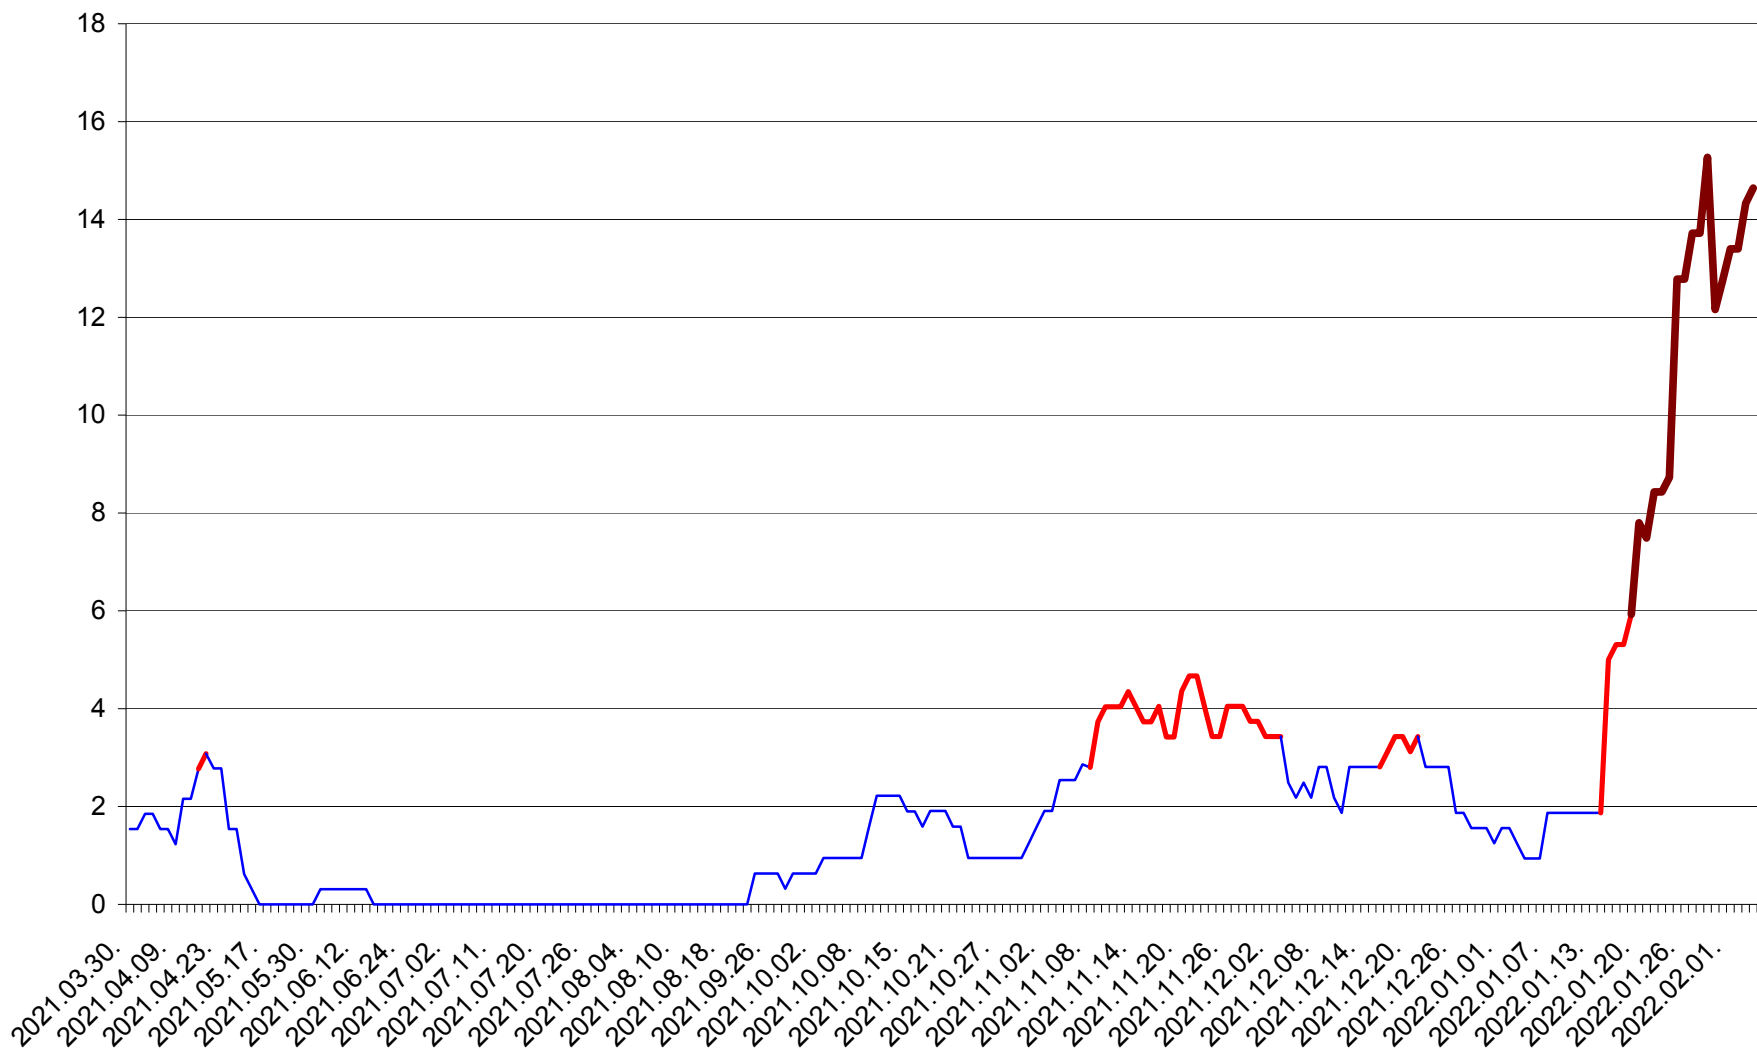

TUȘNAD - Evolutia incidentei cumulate pe 14 zile la ‰ de locuitori
2021.04.01. - 2022.02.04.