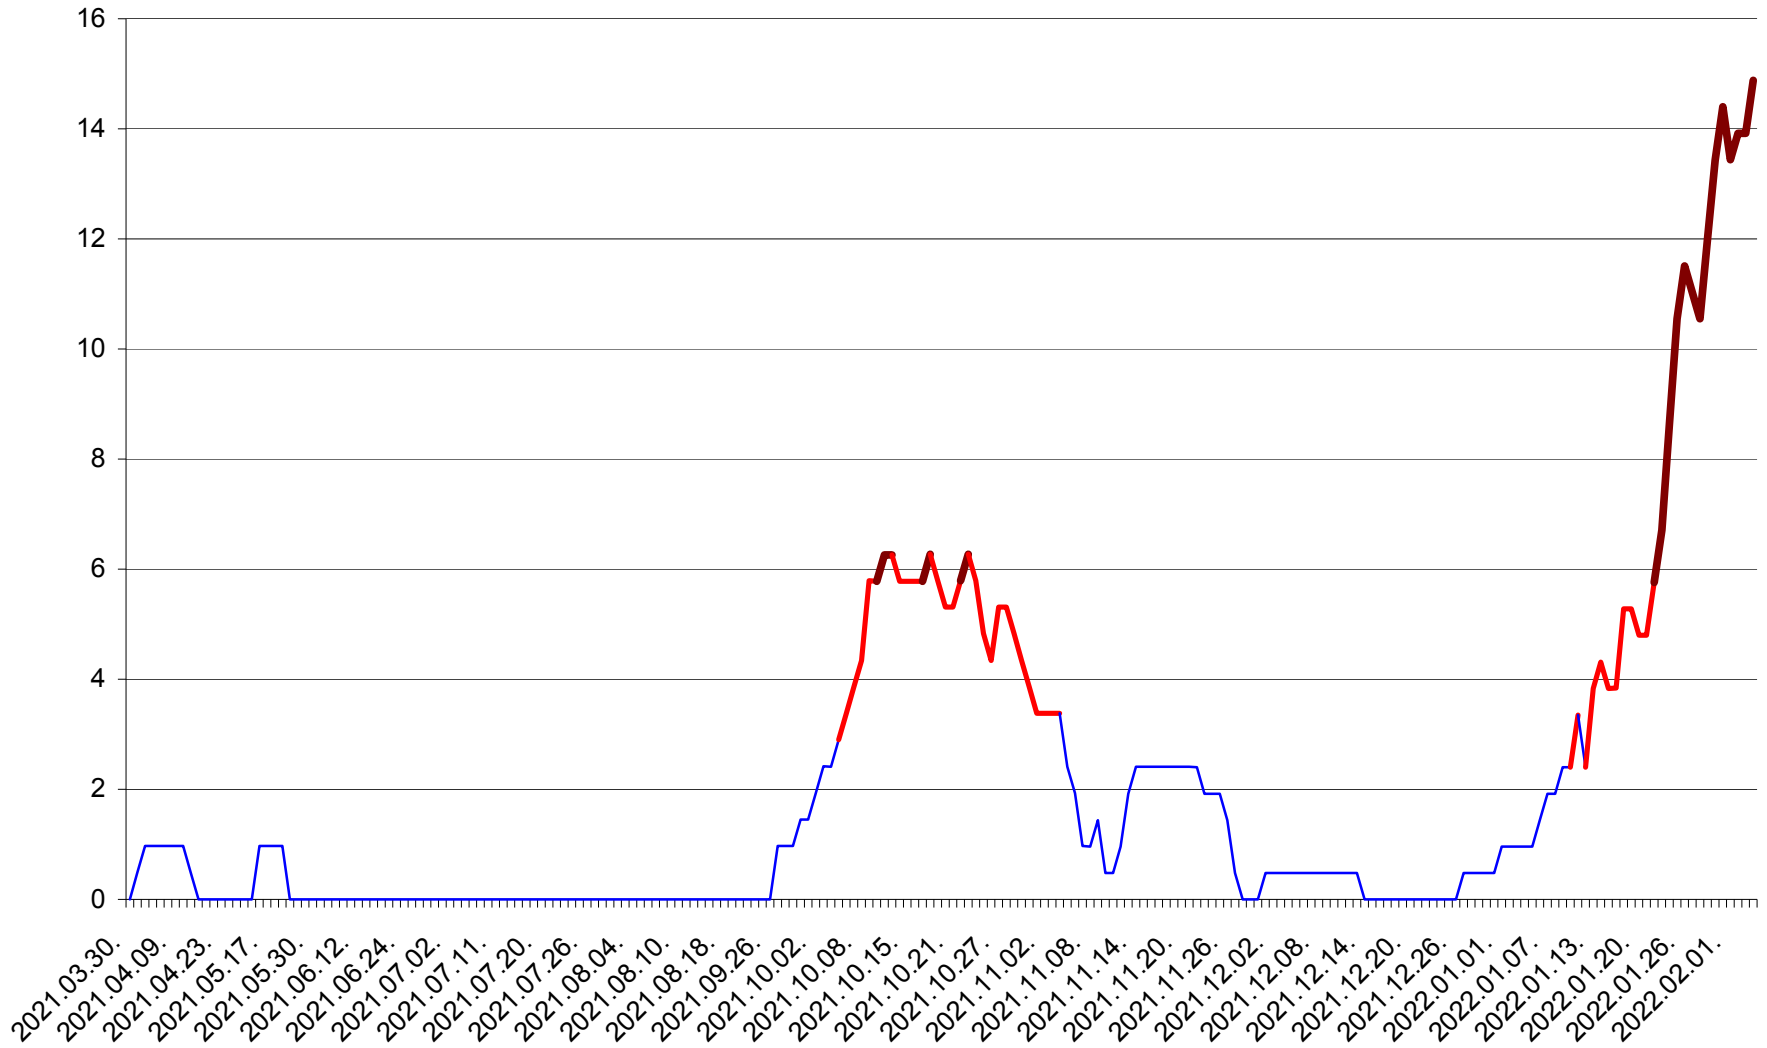

PLĂIEȘII DE JOS - Evolutia incidentei cumulate pe 14 zile la ‰ de locuitori
2021.04.01. - 2022.02.04.