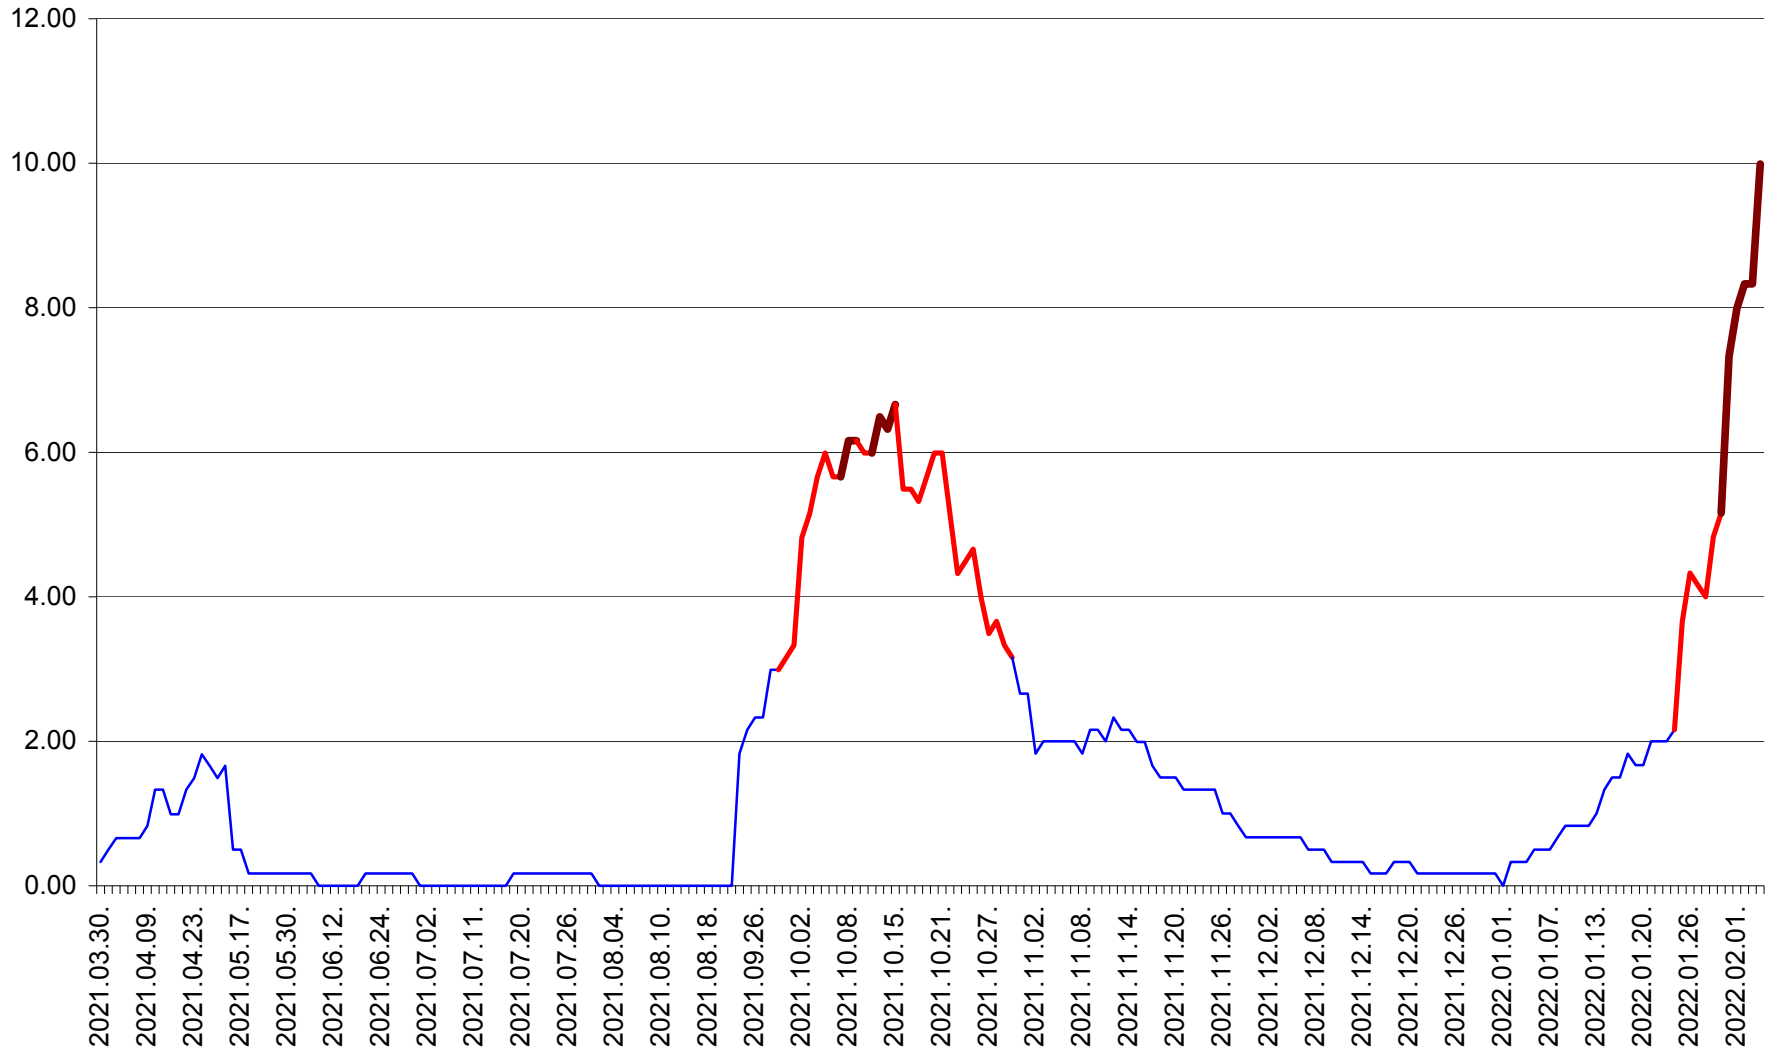

Total - Evolutia incidentei cumulate pe 14 zile la % de locuitori
2021.04.01. - 2022.02.04.