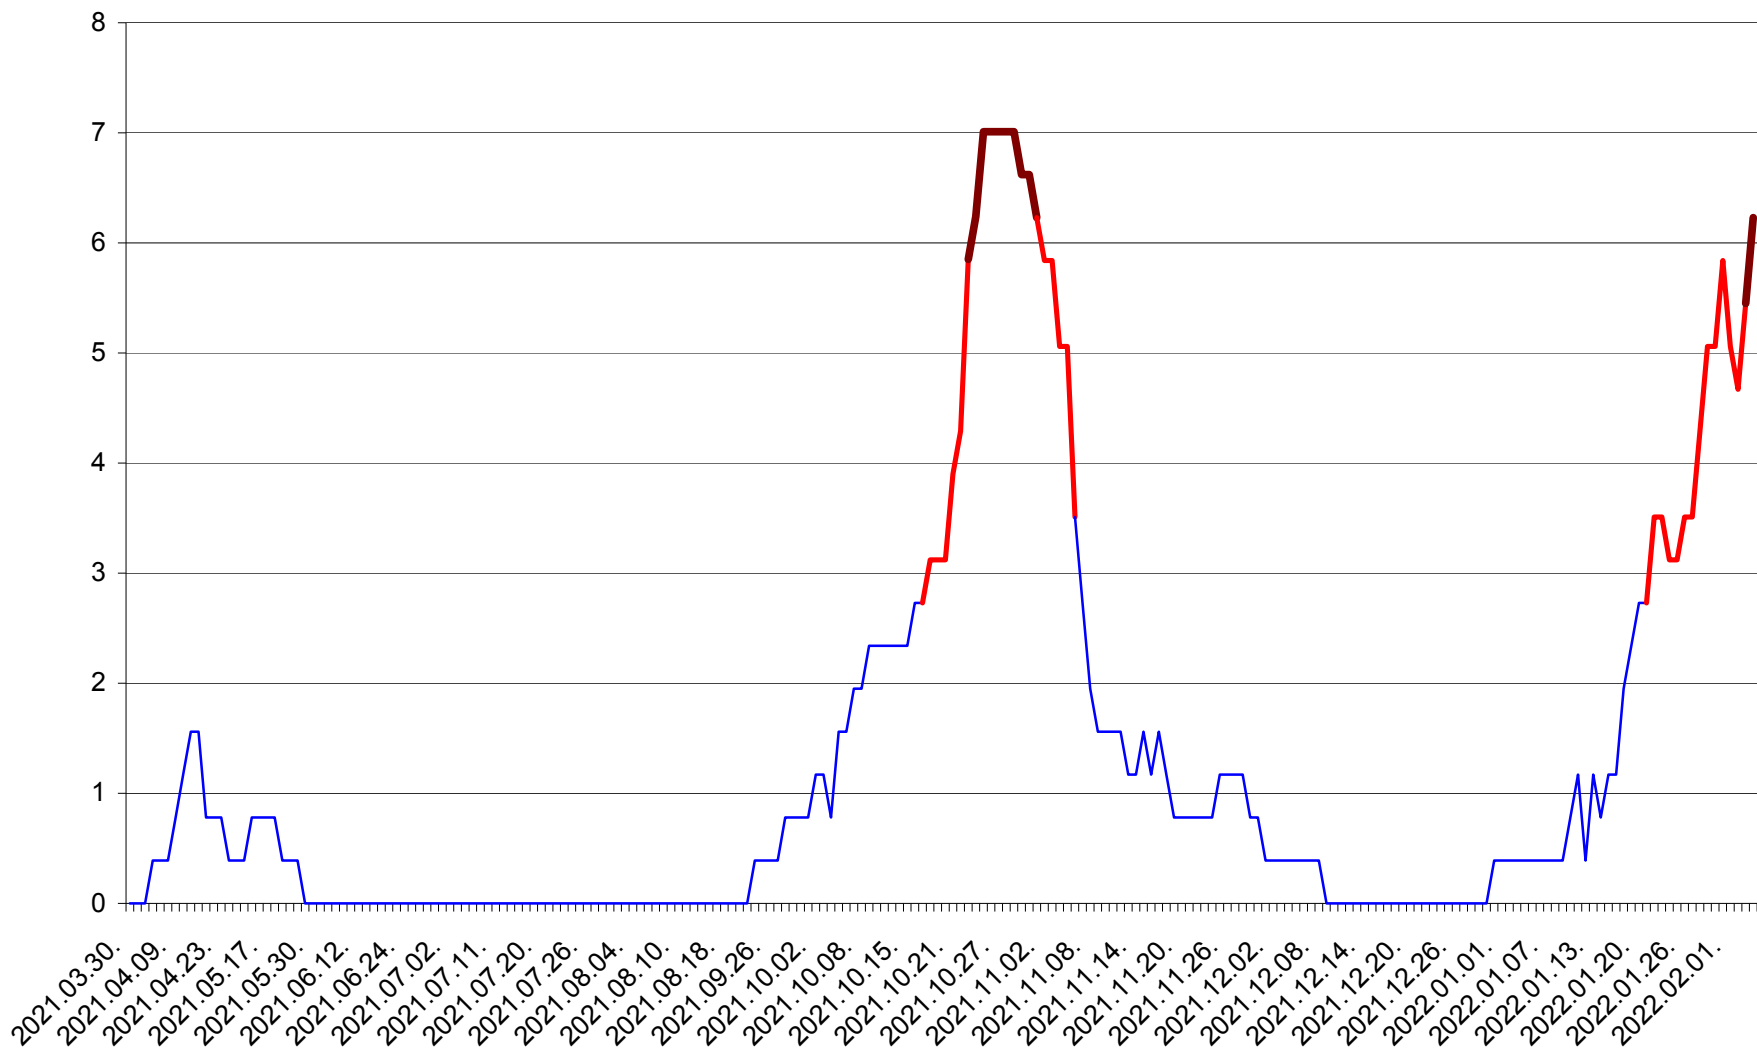

MUNICIPIUL TOPLIȚA - Evolutia incidentei cumulate pe 14 zile la ‰ de locuitori
2021.04.01. - 2022.02.04.