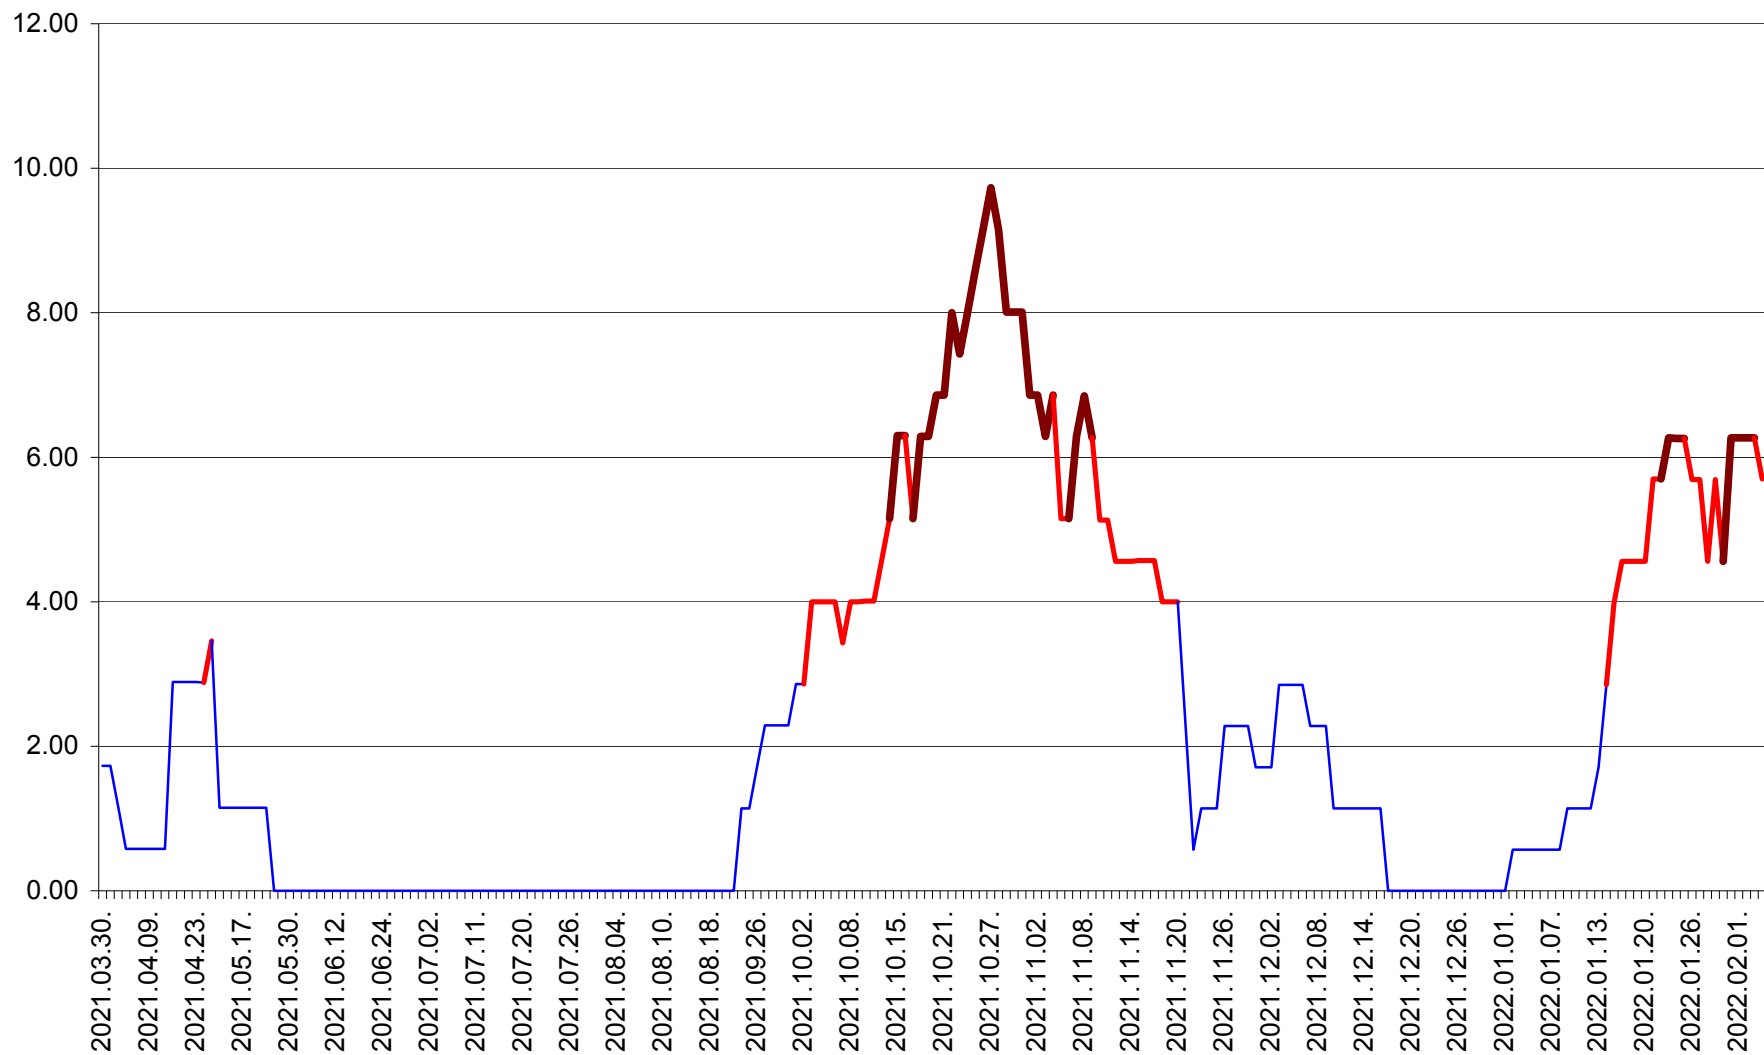

ORAȘ VLĂHIȚA - Evolutia incidentei cumulate pe 14 zile la ‰ de locuitori
2021.04.01. - 2022.02.04.