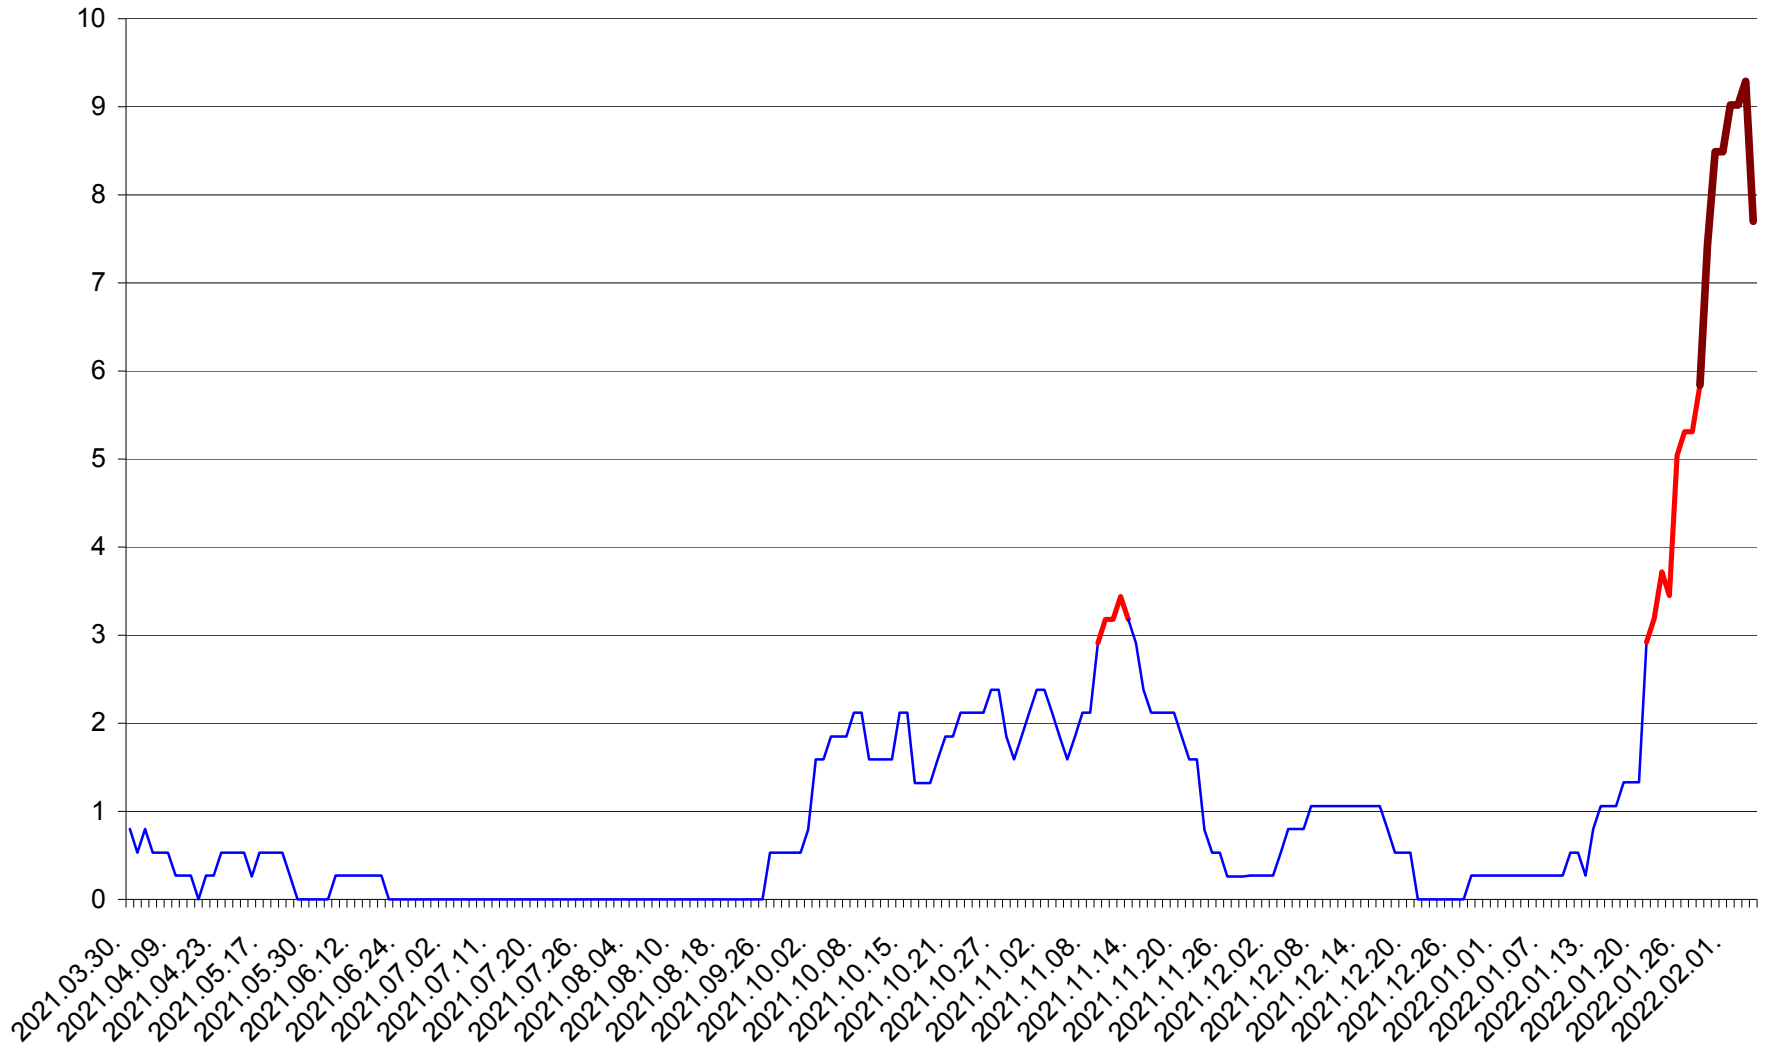

ORAȘ CRISTURU SECUIESC - Evolutia incidentei cumulate pe 14 zile la ‰ de locuitori  
2021.04.01. - 2022.02.04.

DĂNEȘTI - Evolutia incidentei cumulate pe 14 zile la ‰ de locuitori  
2021.04.01. - 2022.02.04.

DÂRJIU - Evolutia incidentei cumulate pe 14 zile la ‰ de locuitori  
2021.04.01. - 2022.02.04.

DEALU - Evolutia incidentei cumulate pe 14 zile la ‰ de locuitori  
2021.04.01. - 2022.02.04.

DITRĂU - Evolutia incidentei cumulate pe 14 zile la ‰ de locuitori  
2021.04.01. - 2022.02.04.

FELICENI - Evolutia incidentei cumulate pe 14 zile la % de locuitori  
2021.04.01. - 2022.02.04.

FRUMOASA - Evolutia incidentei cumulate pe 14 zile la ‰ de locuitori  
2021.04.01. - 2022.02.04.

GĂLĂUȚAȘ - Evolutia incidentei cumulate pe 14 zile la ‰ de locuitori  
2021.04.01. - 2022.02.04.