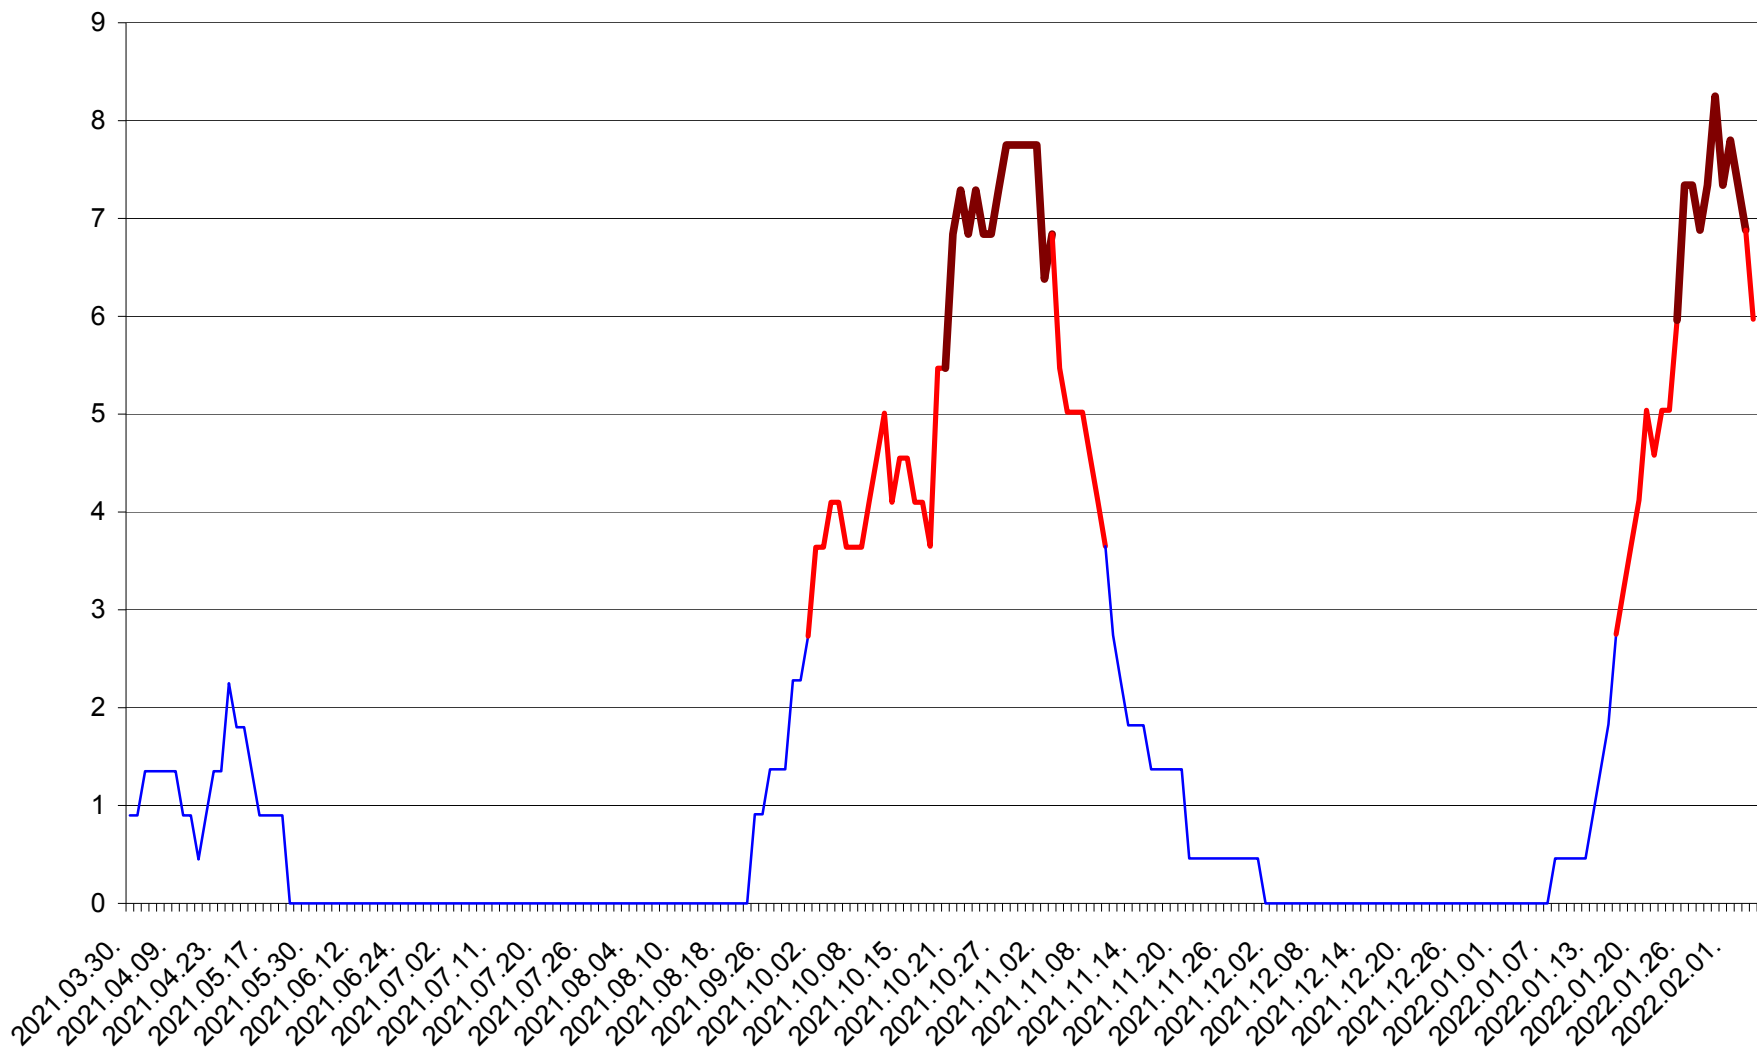

PRAID - Evolutia incidentei cumulate pe 14 zile la ‰ de locuitori  
2021.04.01. - 2022.02.04.

RACU - Evolutia incidentei cumulate pe 14 zile la ‰ de locuitori  
2021.04.01. - 2022.02.04.

REMETEA - Evolutia incidentei cumulate pe 14 zile la % de locuitori  
2021.04.01. - 2022.02.04.

SĂCEL - Evolutia incidentei cumulate pe 14 zile la ‰ de locuitori  
2021.04.01. - 2022.02.04.

SÂNCRĂIENI - Evolutia incidentei cumulate pe 14 zile la ‰ de locuitori  
2021.04.01. - 2022.02.04.

SÂNDOMINIC - Evolutia incidentei cumulate pe 14 zile la ‰ de locuitori  
2021.04.01. - 2022.02.04.

SÂNMARTIN - Evolutia incidentei cumulate pe 14 zile la ‰ de locuitori  
2021.04.01. - 2022.02.04.

SÂNSIMION - Evolutia incidentei cumulate pe 14 zile la ‰ de locuitori  
2021.04.01. - 2022.02.04.

SÂNTIMBRU - Evolutia incidentei cumulate pe 14 zile la ‰ de locuitori  
2021.04.01. - 2022.02.04.