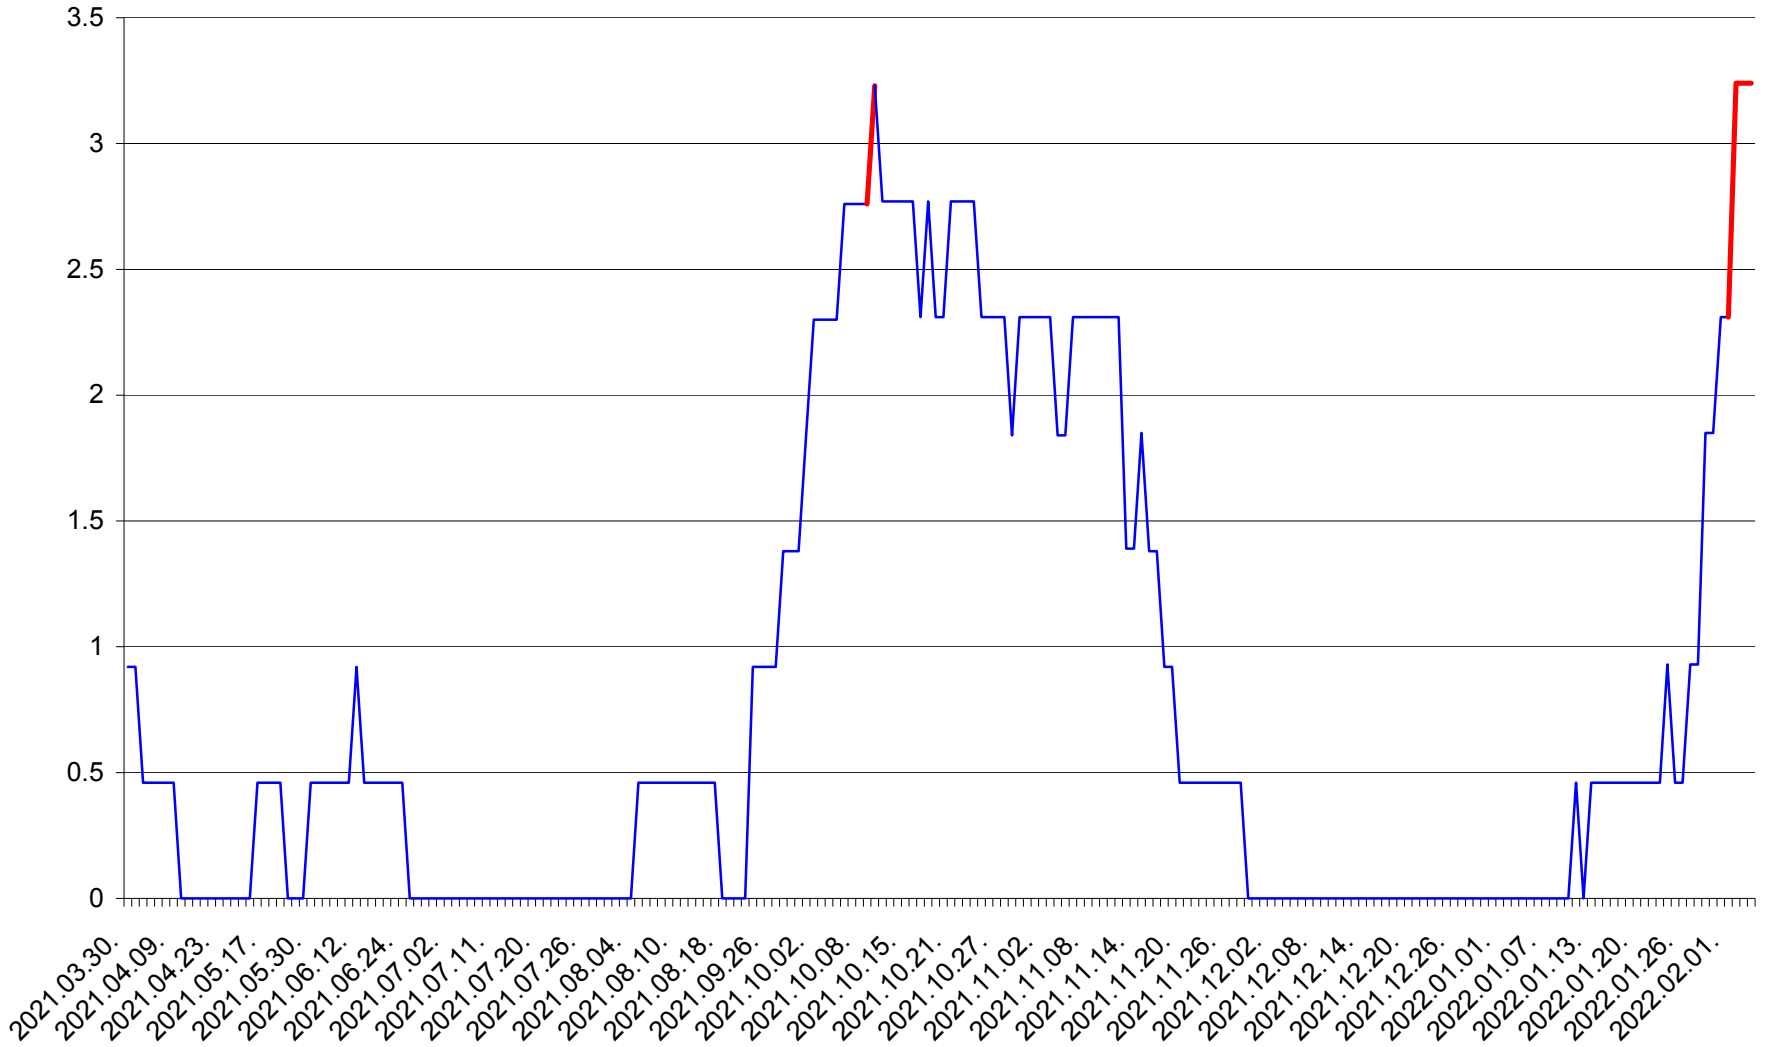

ULIEȘ - Evoluția incidentei cumulate pe 14 zile la ‰ de locuitori
2021.04.01. - 2022.02.04.

TUȘNAD - Evolutia incidentei cumulate pe 14 zile la ‰ de locuitori
2021.04.01. - 2022.02.04.