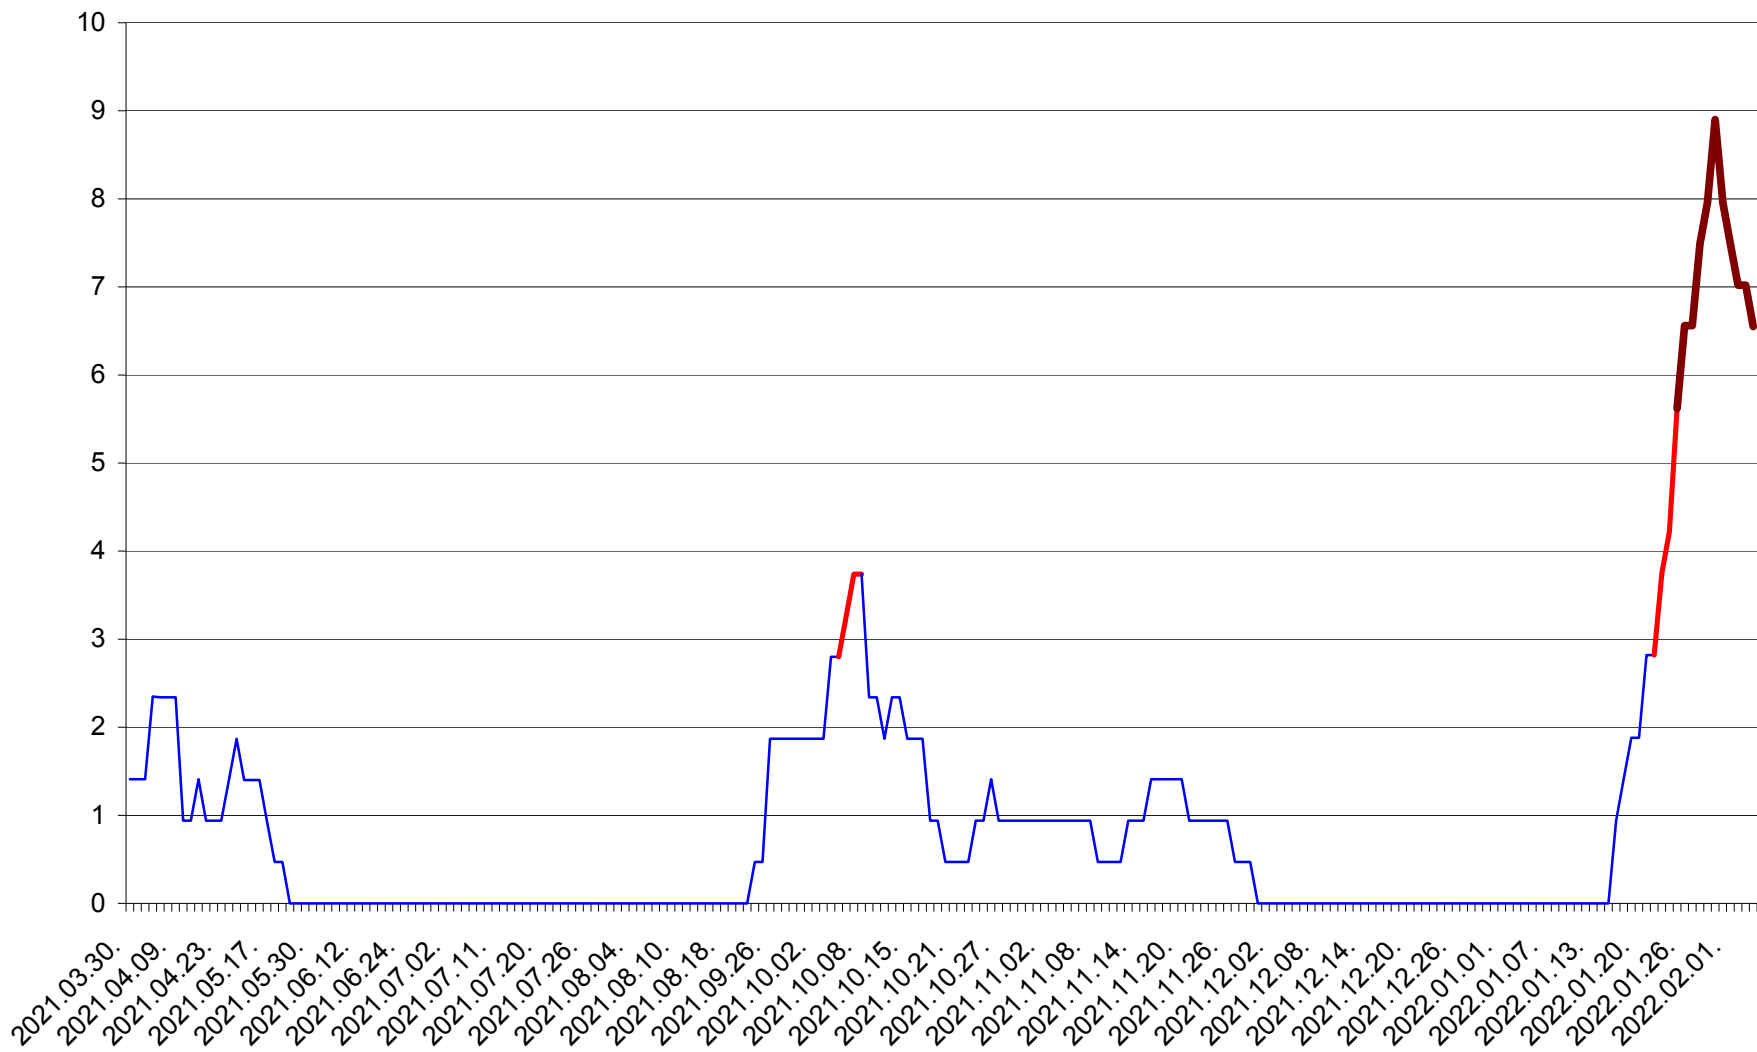

SECUIENI - Evolutia incidentei cumulate pe 14 zile la % de locuitori
2021.04.01. - 2022.02.04.