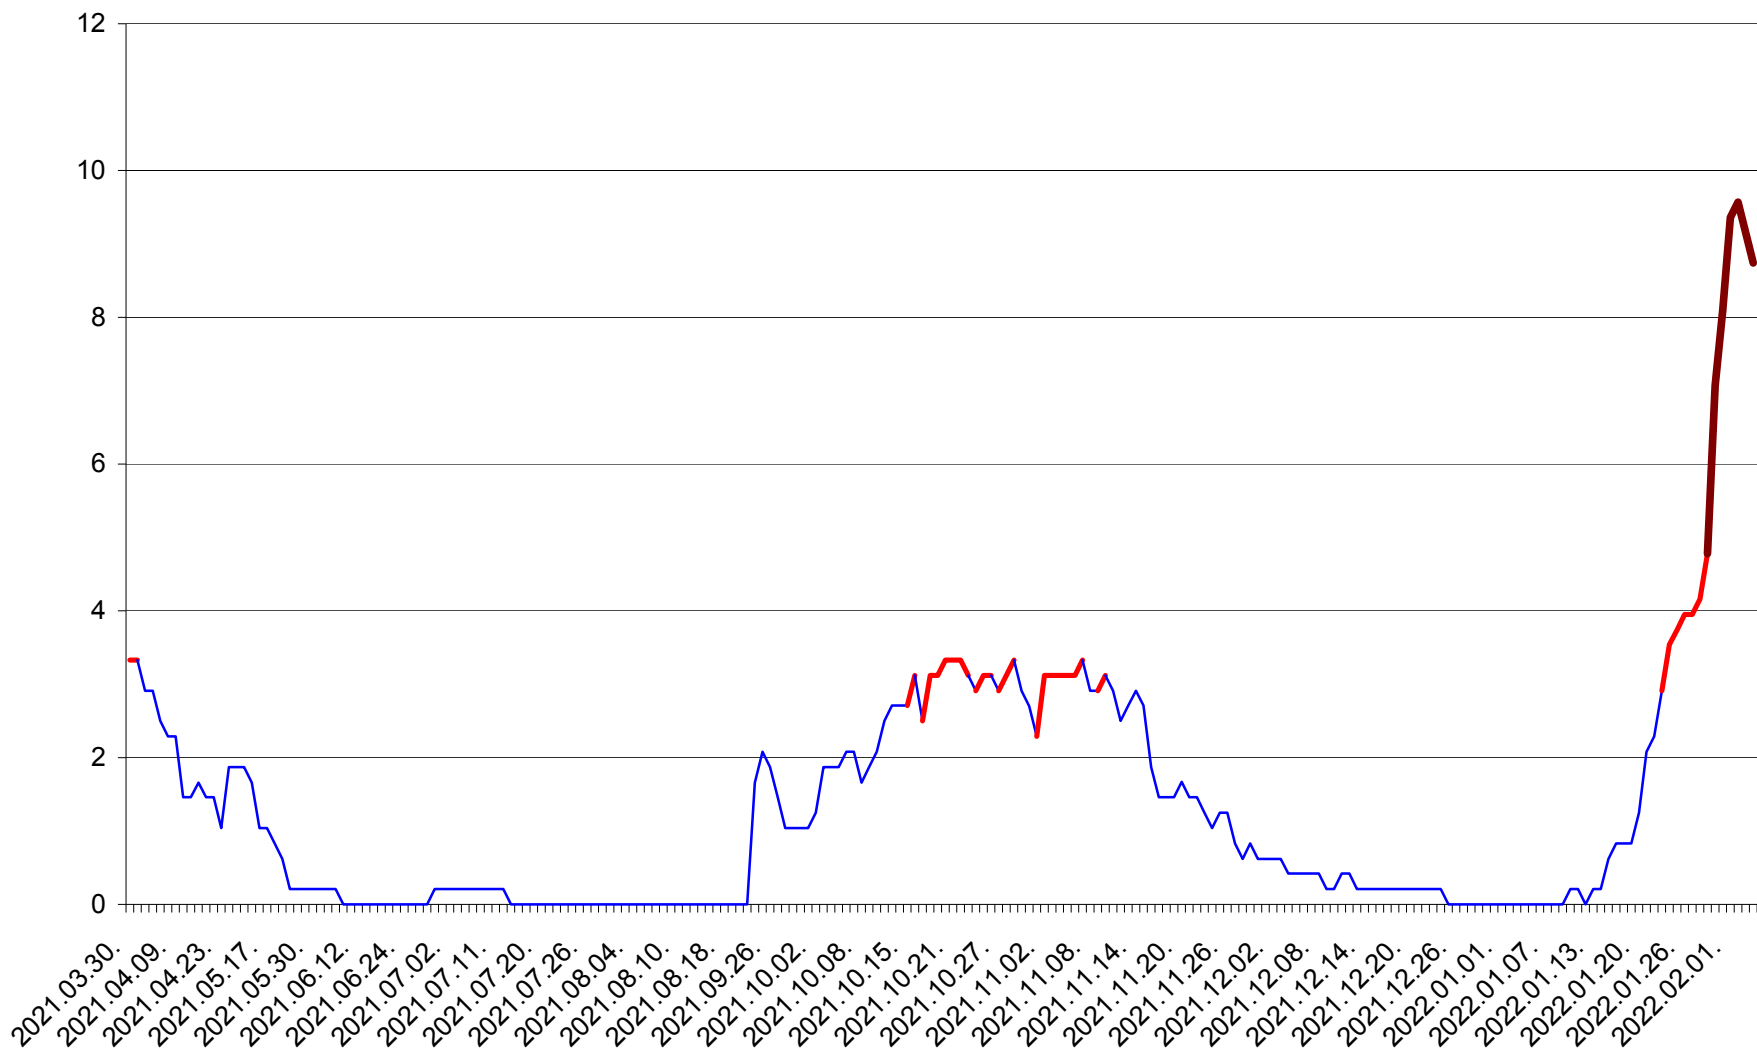

MĂDĂRAȘ - Evolutia incidentei cumulate pe 14 zile la ‰ de locuitori
2021.04.01. - 2022.02.04.