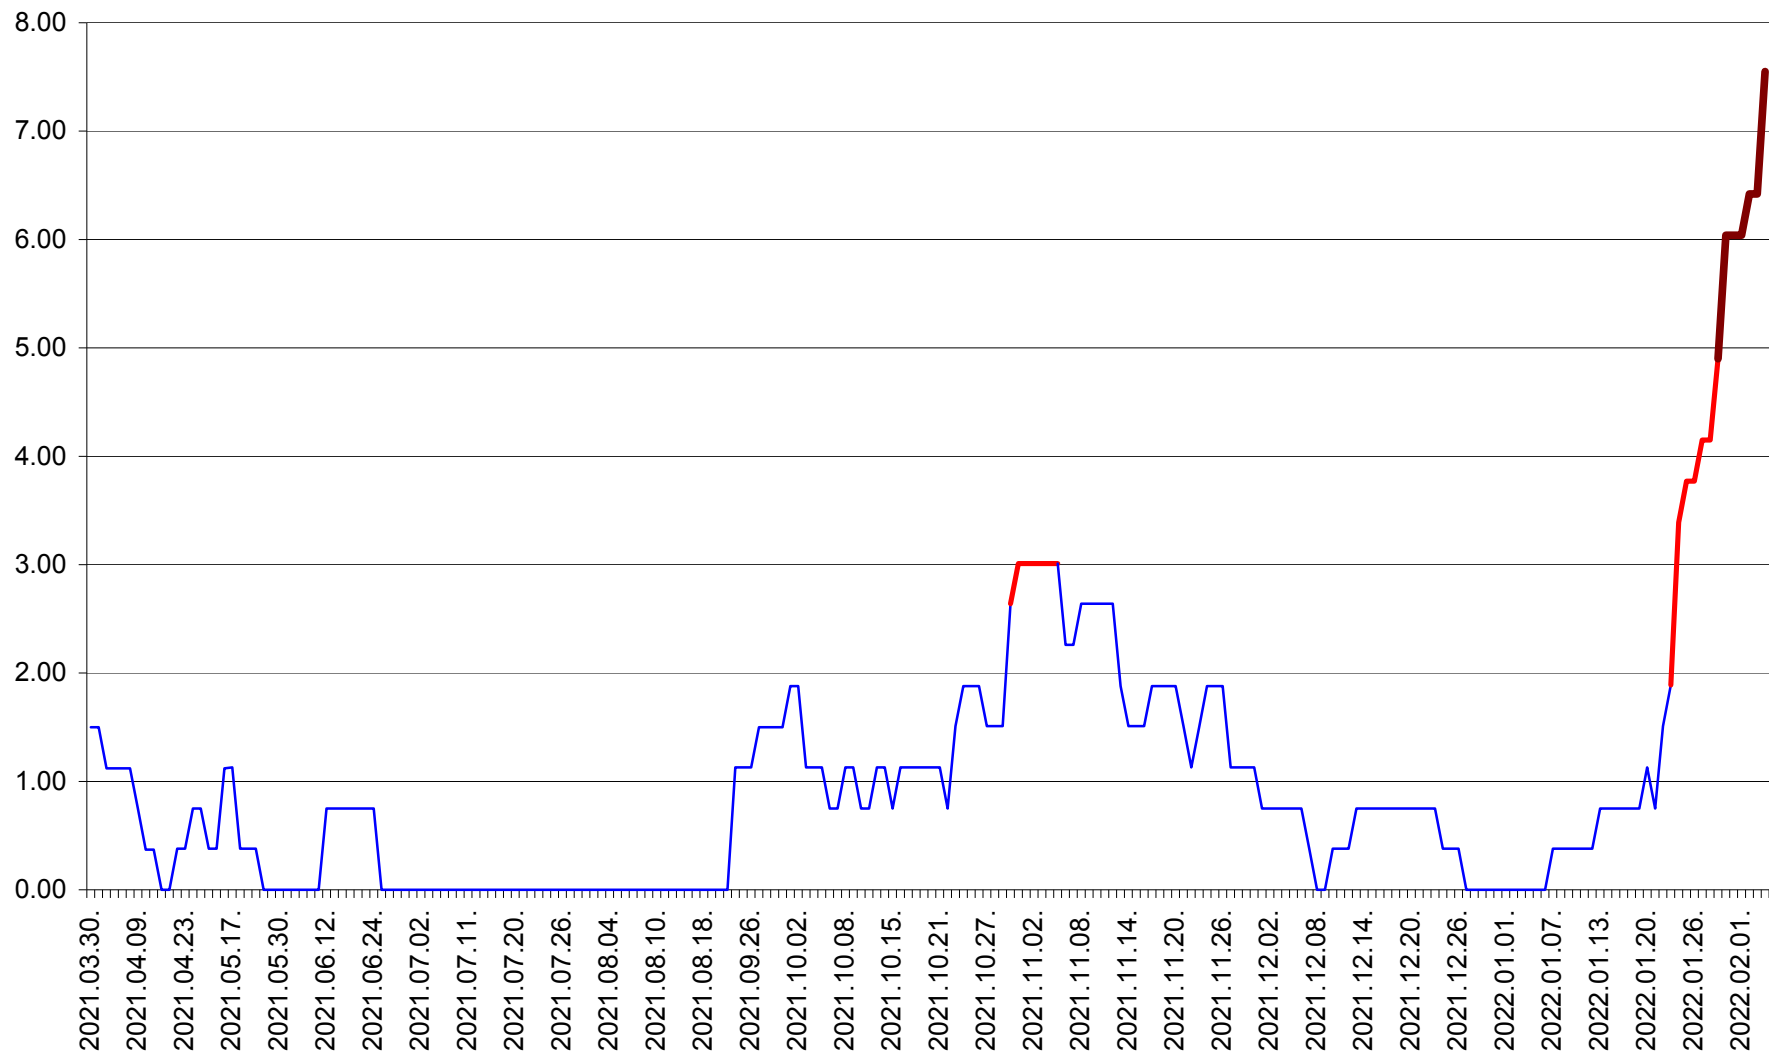

ATID - Evolutia incidentei cumulate pe 14 zile la % de locuitori  
2021.04.01. - 2022.02.04.

AVRĂMEȘTI - Evolutia incidentei cumulate pe 14 zile la ‰ de locuitori  
2021.04.01. - 2022.02.04.

ORAȘ BĂILE TUȘNAD - Evoluția incidenței cumulate pe 14 zile la ‰ de locuitori  
2021.04.01. - 2022.02.04.

ORAȘ BĂLAN - Evoluția incidenței cumulate pe 14 zile la ‰ de locuitori  
2021.04.01. - 2022.02.04.

BILBOR - Evolutia incidentei cumulate pe 14 zile la ‰ de locuitori  
2021.04.01. - 2022.02.04.

ORAȘ BORSEC - Evolutia incidentei cumulate pe 14 zile la ‰ de locuitori  
2021.04.01. - 2022.02.04.

BRĂDEȘTI - Evolutia incidentei cumulate pe 14 zile la ‰ de locuitori  
2021.04.01. - 2022.02.04.

CĂPÂLNIȚA - Evoluția incidenței cumulate pe 14 zile la ‰ de locuitori  
2021.04.01. - 2022.02.04.

CÂRȚA - Evolutia incidentei cumulate pe 14 zile la ‰ de locuitori  
2021.04.01. - 2022.02.04.