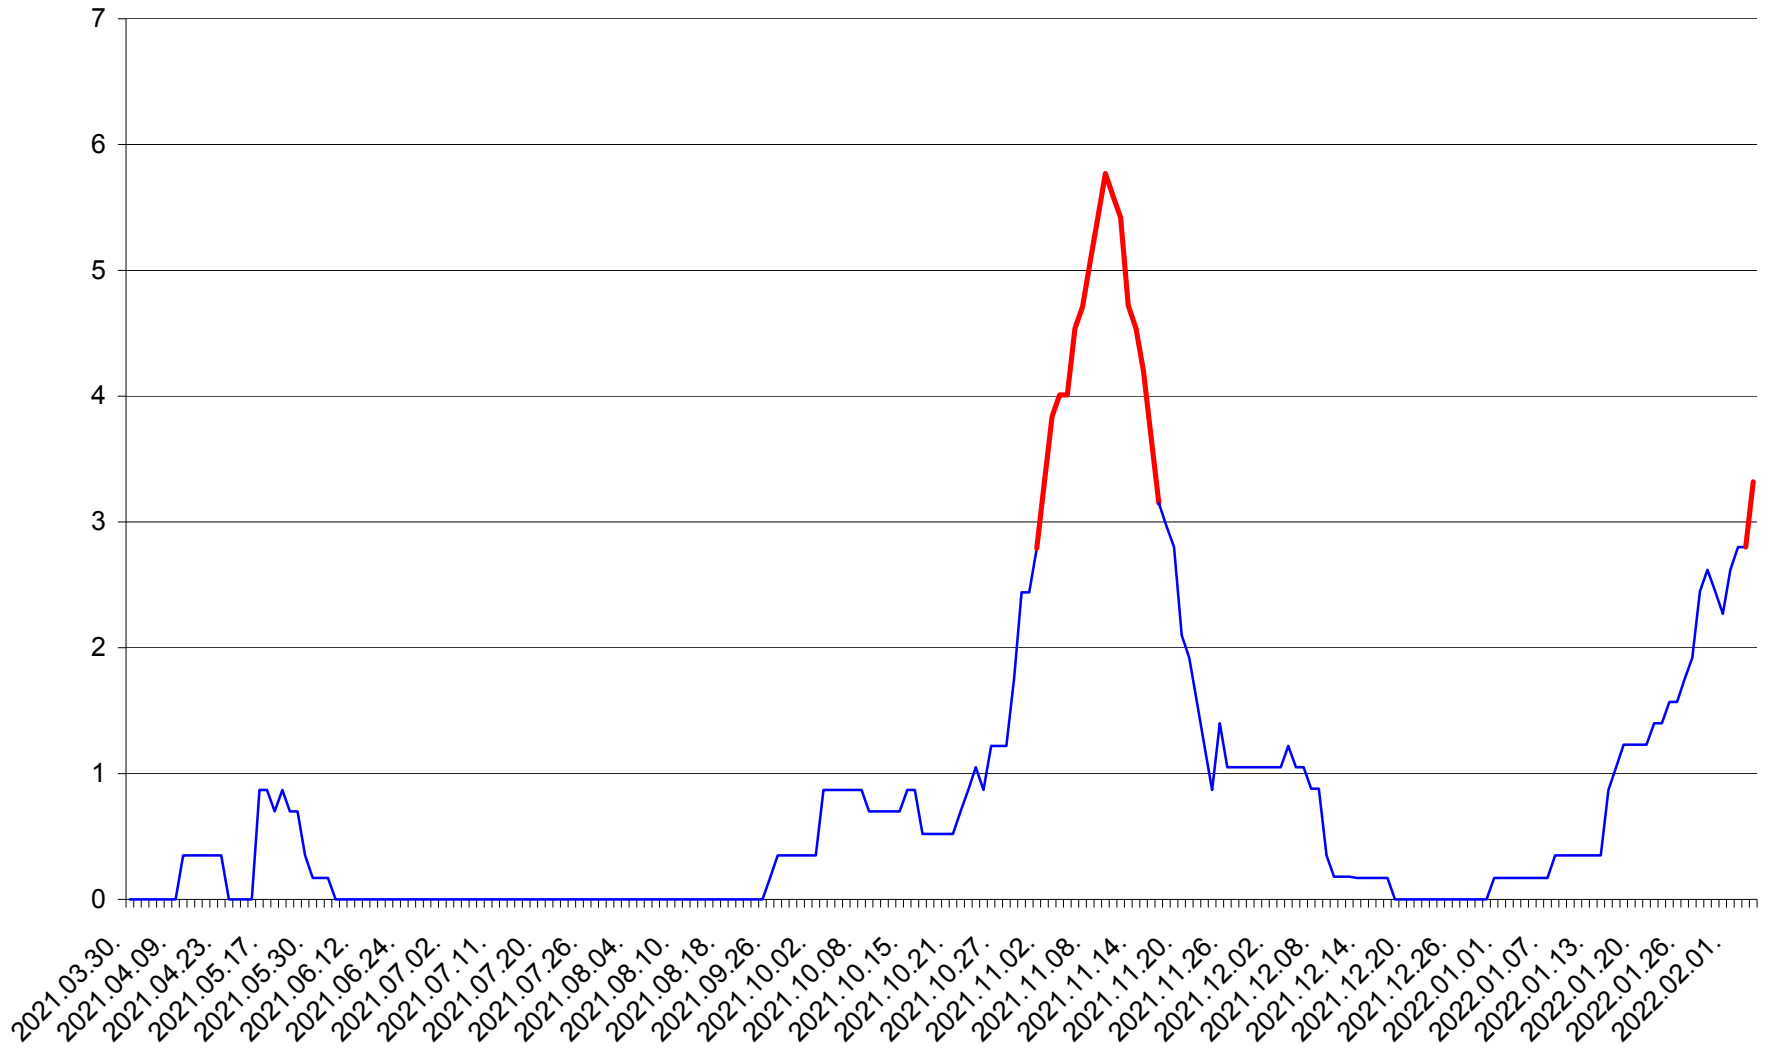

ORAȘ BĂLAN - Evoluția incidenței cumulate pe 14 zile la ‰ de locuitori  
2021.04.01. - 2022.02.04.

BILBOR - Evolutia incidentei cumulate pe 14 zile la ‰ de locuitori  
2021.04.01. - 2022.02.04.

ORAȘ BORSEC - Evolutia incidentei cumulate pe 14 zile la ‰ de locuitori  
2021.04.01. - 2022.02.04.

CORBU - Evolutia incidentei cumulate pe 14 zile la ‰ de locuitori  
2021.04.01. - 2022.02.04.

CORUND - Evolutia incidentei cumulate pe 14 zile la ‰ de locuitori  
2021.04.01. - 2022.02.04.

COZMENI - Evolutia incidentei cumulate pe 14 zile la ‰ de locuitori  
2021.04.01. - 2022.02.04.

ORAȘ CRISTURU SECUIESC - Evolutia incidentei cumulate pe 14 zile la ‰ de locuitori  
2021.04.01. - 2022.02.04.

DĂNEȘTI - Evolutia incidentei cumulate pe 14 zile la ‰ de locuitori  
2021.04.01. - 2022.02.04.

DÂRJIU - Evolutia incidentei cumulate pe 14 zile la ‰ de locuitori  
2021.04.01. - 2022.02.04.

DEALU - Evolutia incidentei cumulate pe 14 zile la ‰ de locuitori  
2021.04.01. - 2022.02.04.

DITRĂU - Evolutia incidentei cumulate pe 14 zile la ‰ de locuitori  
2021.04.01. - 2022.02.04.