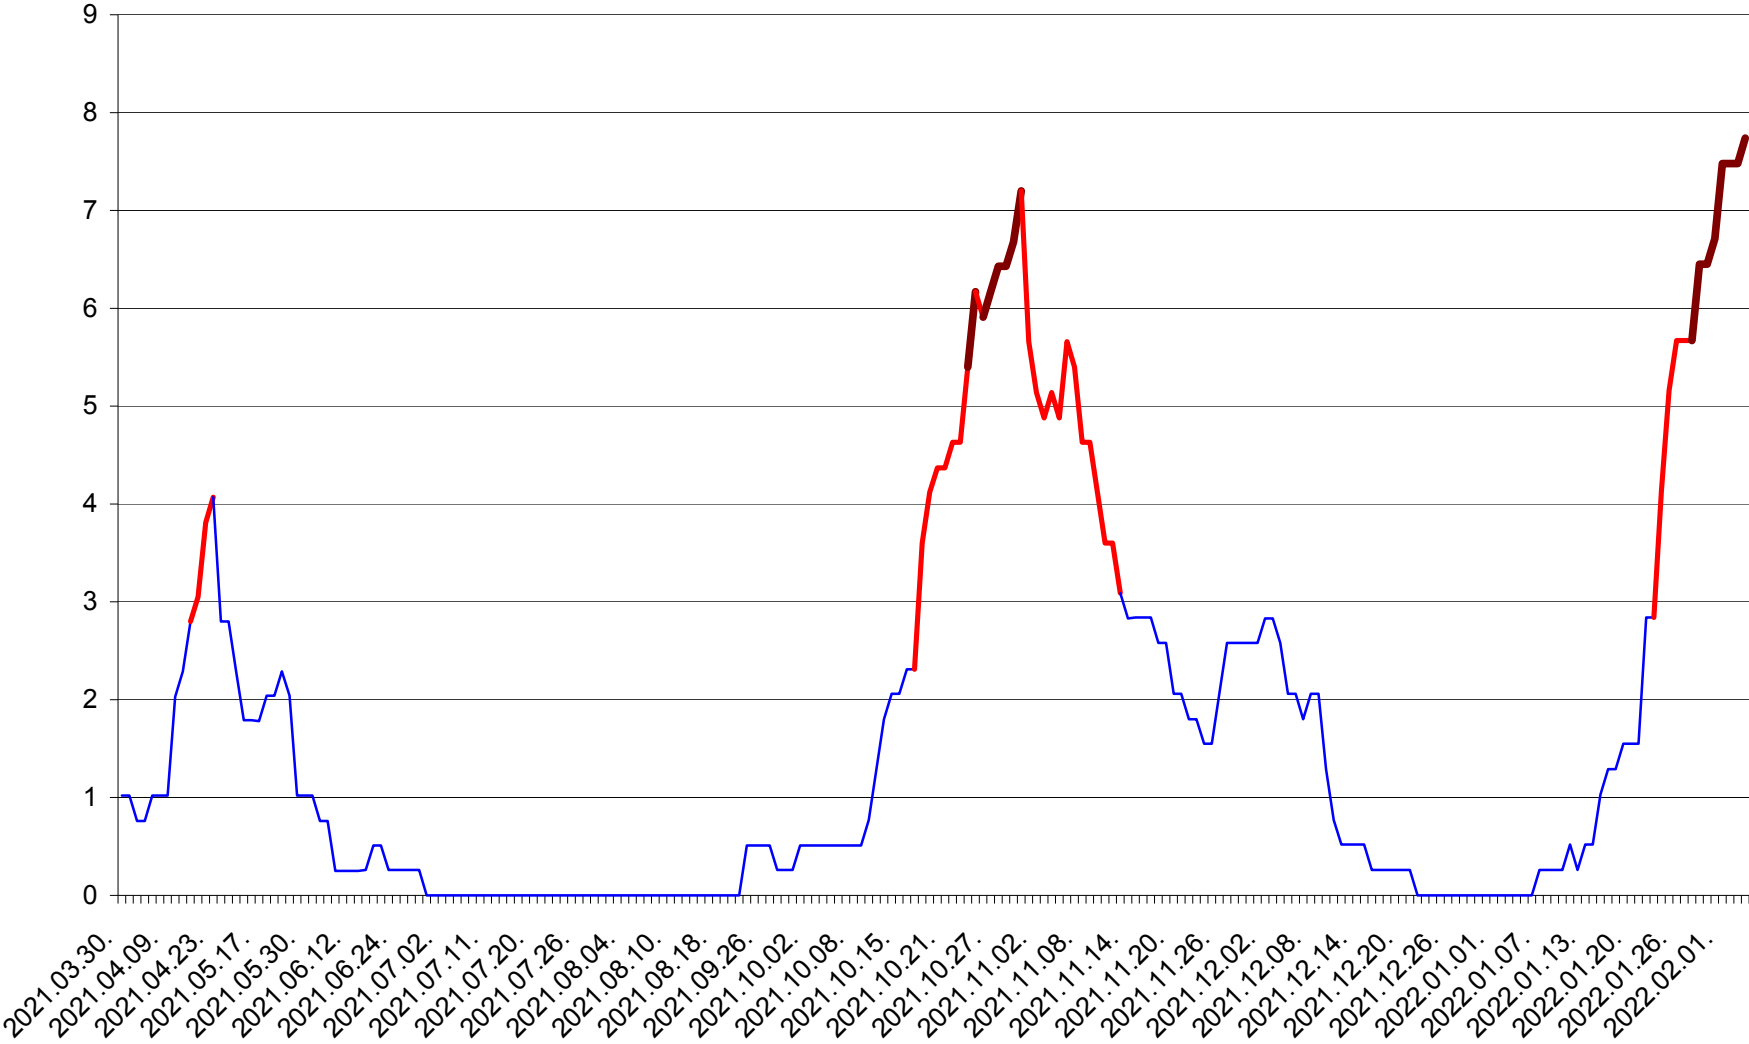

SÂNMARTIN - Evolutia incidentei cumulate pe 14 zile la ‰ de locuitori  
2021.04.01. - 2022.02.04.

SÂNSIMION - Evolutia incidentei cumulate pe 14 zile la ‰ de locuitori  
2021.04.01. - 2022.02.04.

SÂNTIMBRU - Evolutia incidentei cumulate pe 14 zile la ‰ de locuitori  
2021.04.01. - 2022.02.04.

SĂRMAȘ - Evolutia incidentei cumulate pe 14 zile la ‰ de locuitori  
2021.04.01. - 2022.02.04.

SATU MARE - Evolutia incidentei cumulate pe 14 zile la ‰ de locuitori  
2021.04.01. - 2022.02.04.

SECUIENI - Evolutia incidentei cumulate pe 14 zile la % de locuitori  
2021.04.01. - 2022.02.04.

SICULENI - Evolutia incidentei cumulate pe 14 zile la ‰ de locuitori  
2021.04.01. - 2022.02.04.

ȘIMONEȘTI - Evolutia incidentei cumulate pe 14 zile la ‰ de locuitori  
2021.04.01. - 2022.02.04.

SUBCETATE - Evolutia incidentei cumulate pe 14 zile la ‰ de locuitori  
2021.04.01. - 2022.02.04.