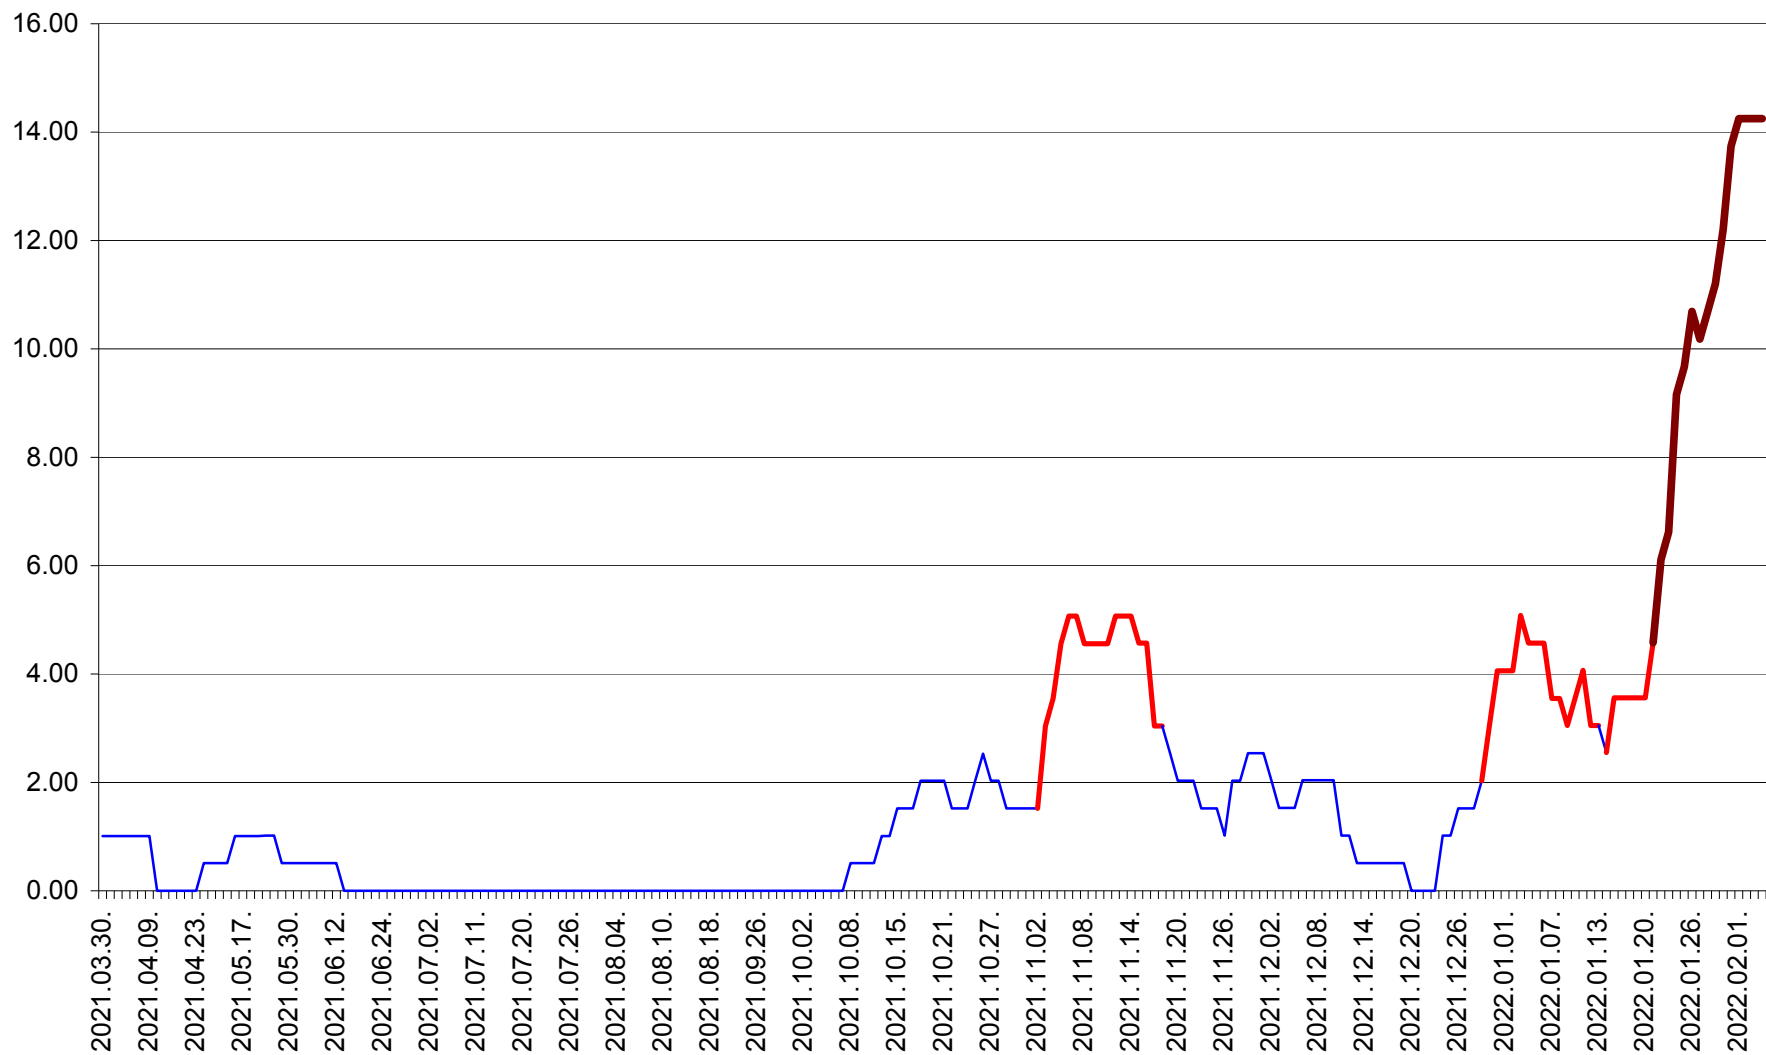

VĂRȘAG - Evolutia incidentei cumulate pe 14 zile la ‰ de locuitori  
2021.04.01. - 2022.02.04.

ORAȘ VLĂHIȚA - Evolutia incidentei cumulate pe 14 zile la ‰ de locuitori  
2021.04.01. - 2022.02.04.

VOȘLĂBENI - Evolutia incidentei cumulate pe 14 zile la ‰ de locuitori  
2021.04.01. - 2022.02.04.