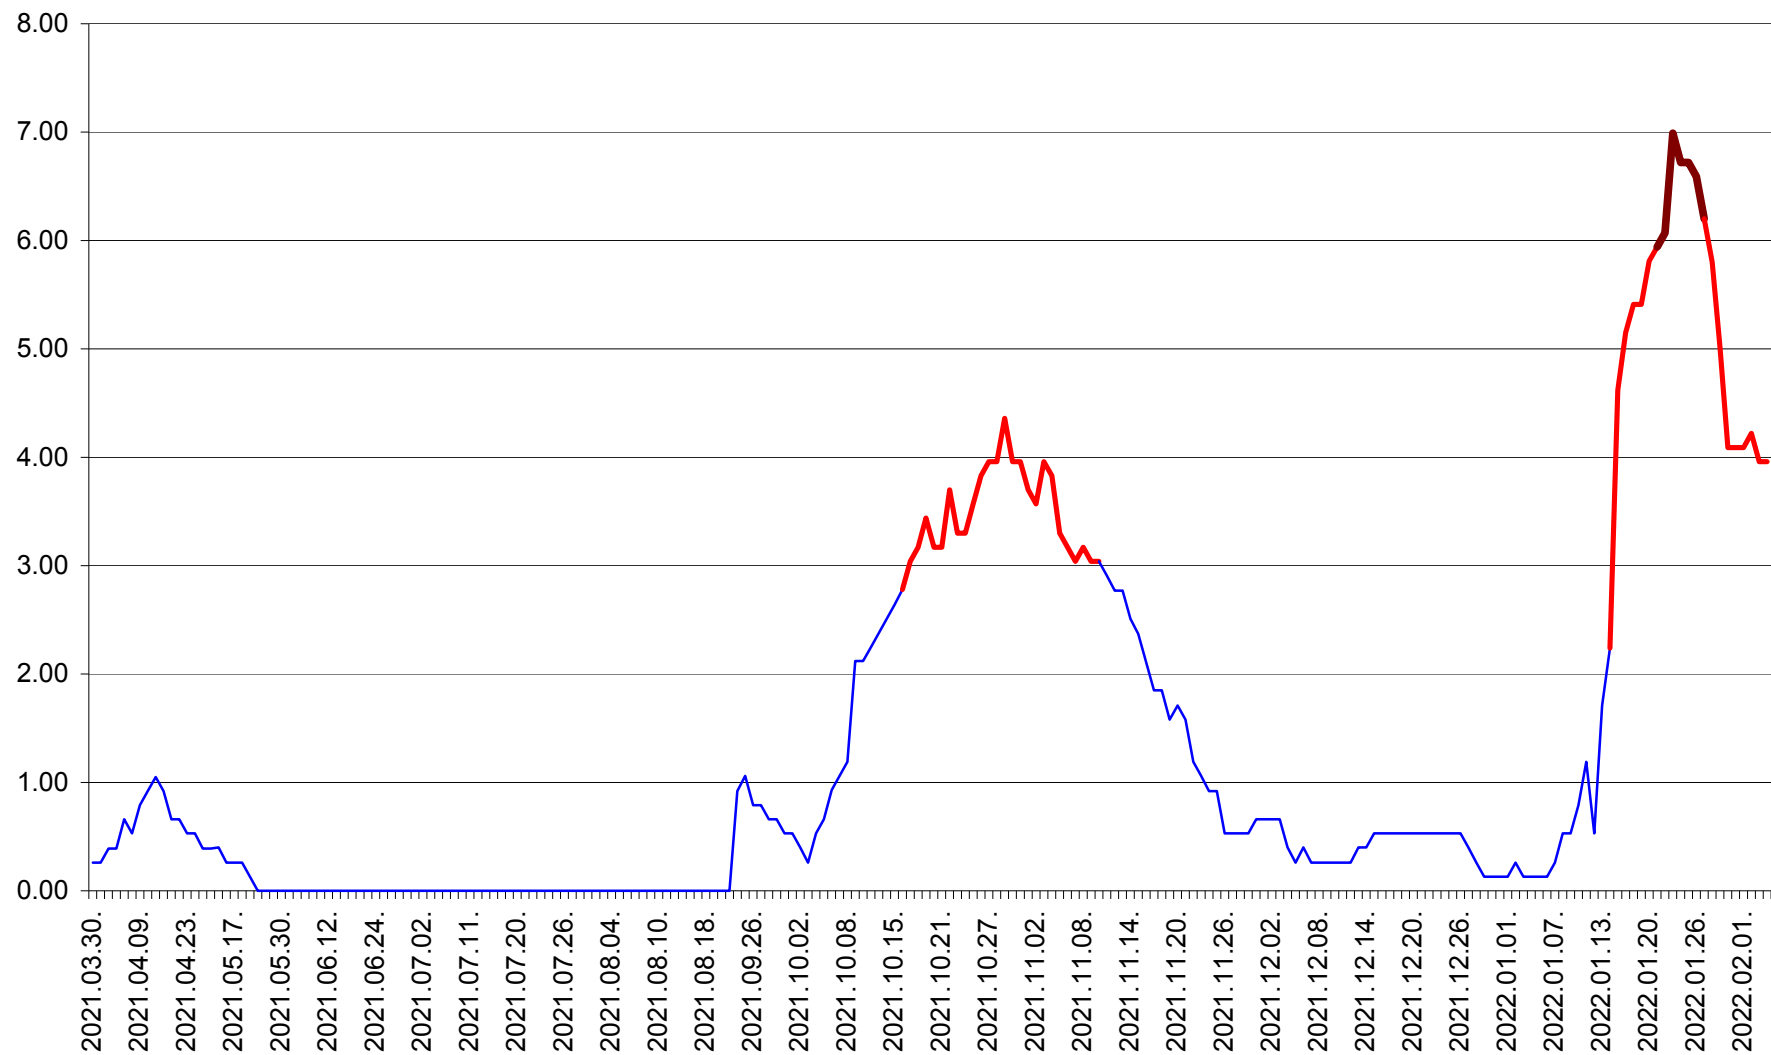

VOȘLĂBENI - Evolutia incidentei cumulate pe 14 zile la ‰ de locuitori
2021.04.01. - 2022.02.04.