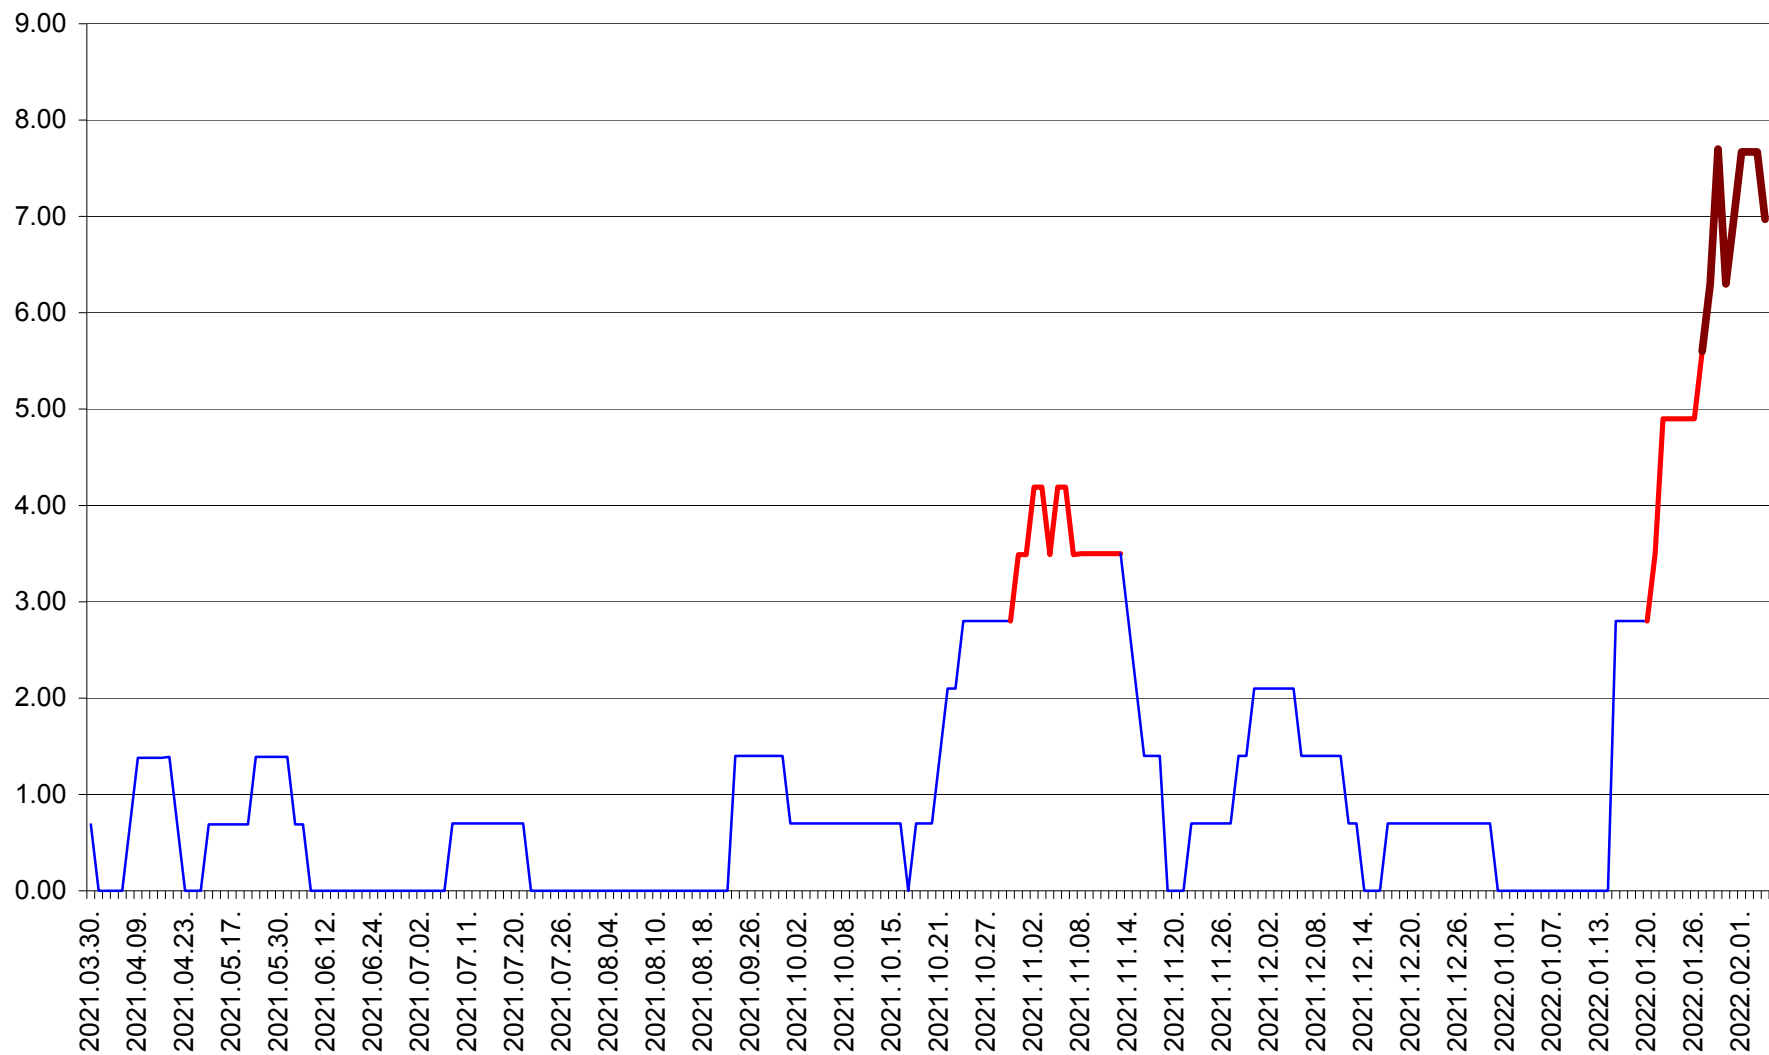

ORAȘ BĂLAN - Evoluția incidenței cumulate pe 14 zile la ‰ de locuitori  
2021.04.01. - 2022.02.04.

BILBOR - Evolutia incidentei cumulate pe 14 zile la ‰ de locuitori  
2021.04.01. - 2022.02.04.

ORAȘ BORSEC - Evolutia incidentei cumulate pe 14 zile la ‰ de locuitori  
2021.04.01. - 2022.02.04.

BRĂDEȘTI - Evolutia incidentei cumulate pe 14 zile la ‰ de locuitori  
2021.04.01. - 2022.02.04.

CĂPÂLNIȚA - Evoluția incidenței cumulate pe 14 zile la ‰ de locuitori  
2021.04.01. - 2022.02.04.

CÂRȚA - Evolutia incidentei cumulate pe 14 zile la ‰ de locuitori  
2021.04.01. - 2022.02.04.

CICEU - Evolutia incidentei cumulate pe 14 zile la ‰ de locuitori  
2021.04.01. - 2022.02.04.

CIUCSÂNGEORGIU - Evolutia incidentei cumulate pe 14 zile la % de locuitori  
2021.04.01. - 2022.02.04.

CIUMANI - Evolutia incidentei cumulate pe 14 zile la ‰ de locuitori  
2021.04.01. - 2022.02.04.

CORBU - Evolutia incidentei cumulate pe 14 zile la ‰ de locuitori  
2021.04.01. - 2022.02.04.

CORUND - Evolutia incidentei cumulate pe 14 zile la ‰ de locuitori  
2021.04.01. - 2022.02.04.

COZMENI - Evolutia incidentei cumulate pe 14 zile la ‰ de locuitori  
2021.04.01. - 2022.02.04.