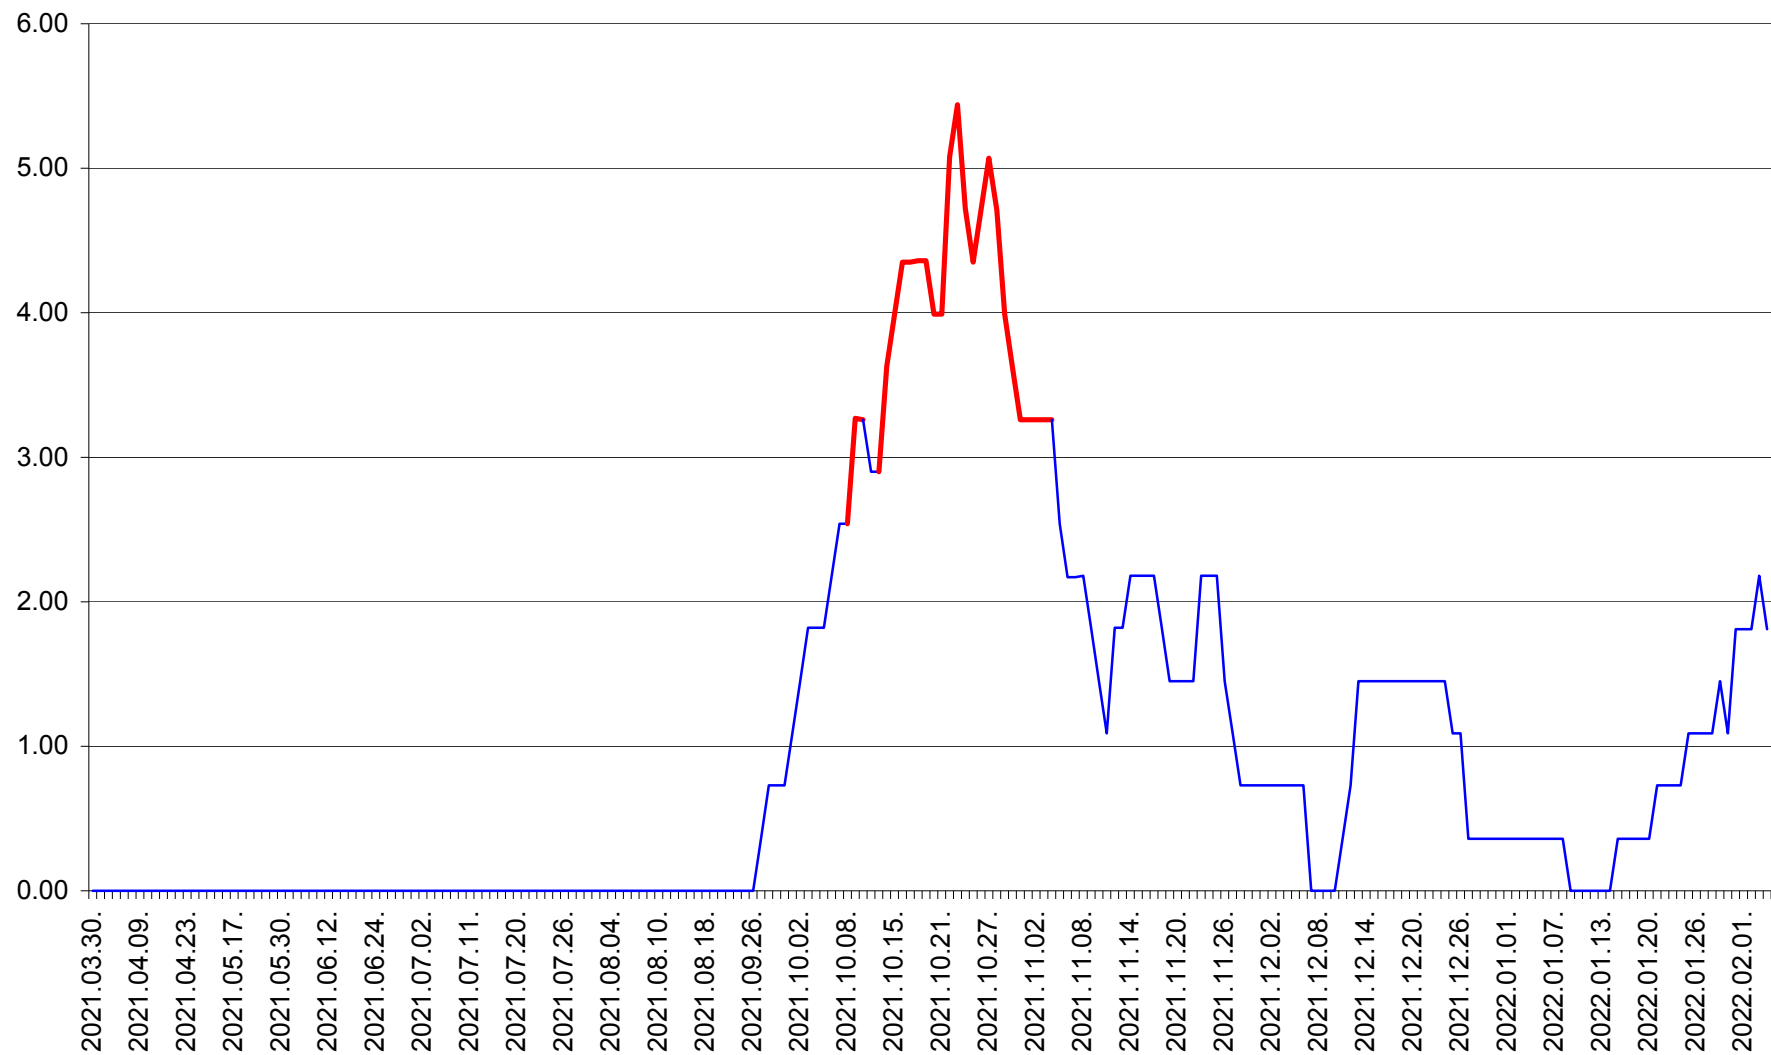

ATID - Evolutia incidentei cumulate pe 14 zile la % de locuitori  
2021.04.01. - 2022.02.04.

AVRĂMEȘTI - Evolutia incidentei cumulate pe 14 zile la ‰ de locuitori  
2021.04.01. - 2022.02.04.

ORAȘ BĂILE TUȘNAD - Evoluția incidenței cumulate pe 14 zile la ‰ de locuitori  
2021.04.01. - 2022.02.04.

ORAȘ BĂLAN - Evoluția incidenței cumulate pe 14 zile la ‰ de locuitori  
2021.04.01. - 2022.02.04.

BILBOR - Evolutia incidentei cumulate pe 14 zile la ‰ de locuitori  
2021.04.01. - 2022.02.04.

ORAȘ BORSEC - Evolutia incidentei cumulate pe 14 zile la ‰ de locuitori  
2021.04.01. - 2022.02.04.

BRĂDEȘTI - Evolutia incidentei cumulate pe 14 zile la ‰ de locuitori  
2021.04.01. - 2022.02.04.

CĂPÂLNIȚA - Evoluția incidenței cumulate pe 14 zile la ‰ de locuitori  
2021.04.01. - 2022.02.04.

CÂRȚA - Evolutia incidentei cumulate pe 14 zile la ‰ de locuitori  
2021.04.01. - 2022.02.04.