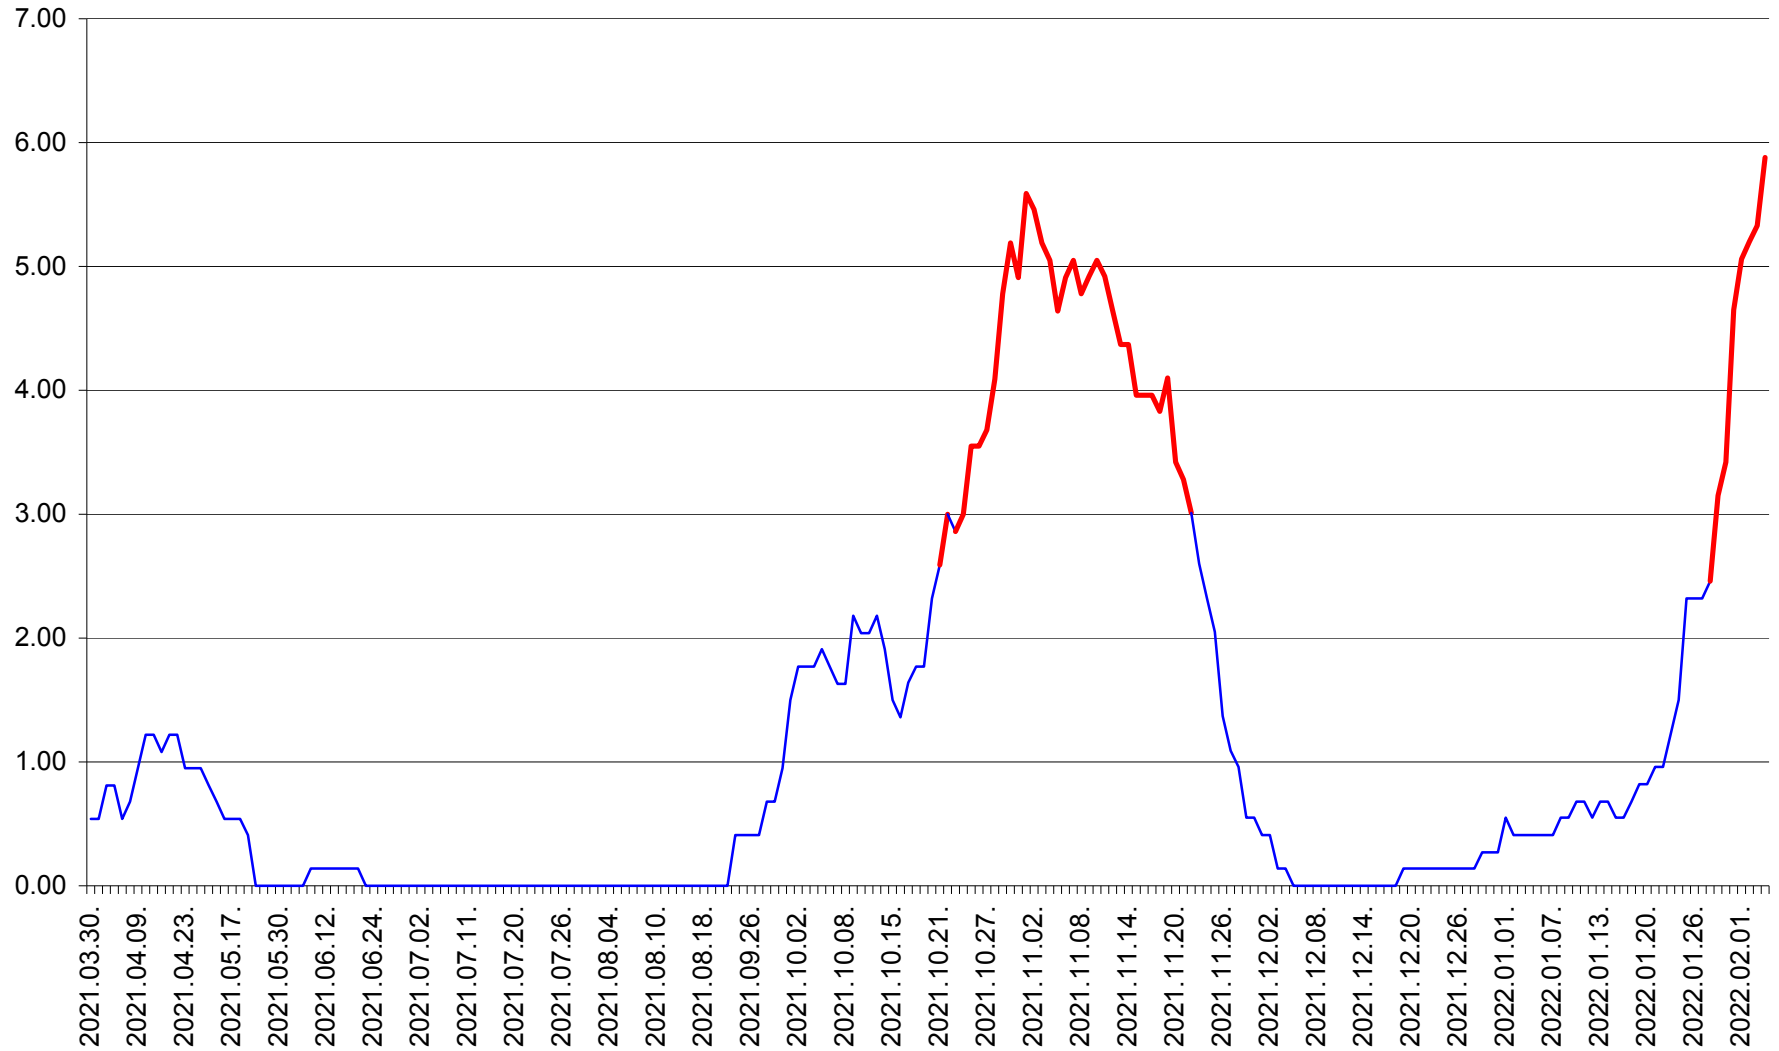

ATID - Evolutia incidentei cumulate pe 14 zile la % de locuitori  
2021.04.01. - 2022.02.04.

AVRĂMEȘTI - Evolutia incidentei cumulate pe 14 zile la ‰ de locuitori  
2021.04.01. - 2022.02.04.

ORAȘ BĂILE TUȘNAD - Evoluția incidenței cumulate pe 14 zile la ‰ de locuitori  
2021.04.01. - 2022.02.04.

ORAȘ BĂLAN - Evoluția incidenței cumulate pe 14 zile la ‰ de locuitori  
2021.04.01. - 2022.02.04.

BILBOR - Evolutia incidentei cumulate pe 14 zile la ‰ de locuitori  
2021.04.01. - 2022.02.04.

ORAȘ BORSEC - Evolutia incidentei cumulate pe 14 zile la ‰ de locuitori  
2021.04.01. - 2022.02.04.

BRĂDEȘTI - Evolutia incidentei cumulate pe 14 zile la ‰ de locuitori  
2021.04.01. - 2022.02.04.

CĂPÂLNIȚA - Evoluția incidenței cumulate pe 14 zile la ‰ de locuitori  
2021.04.01. - 2022.02.04.

CÂRȚA - Evolutia incidentei cumulate pe 14 zile la ‰ de locuitori  
2021.04.01. - 2022.02.04.