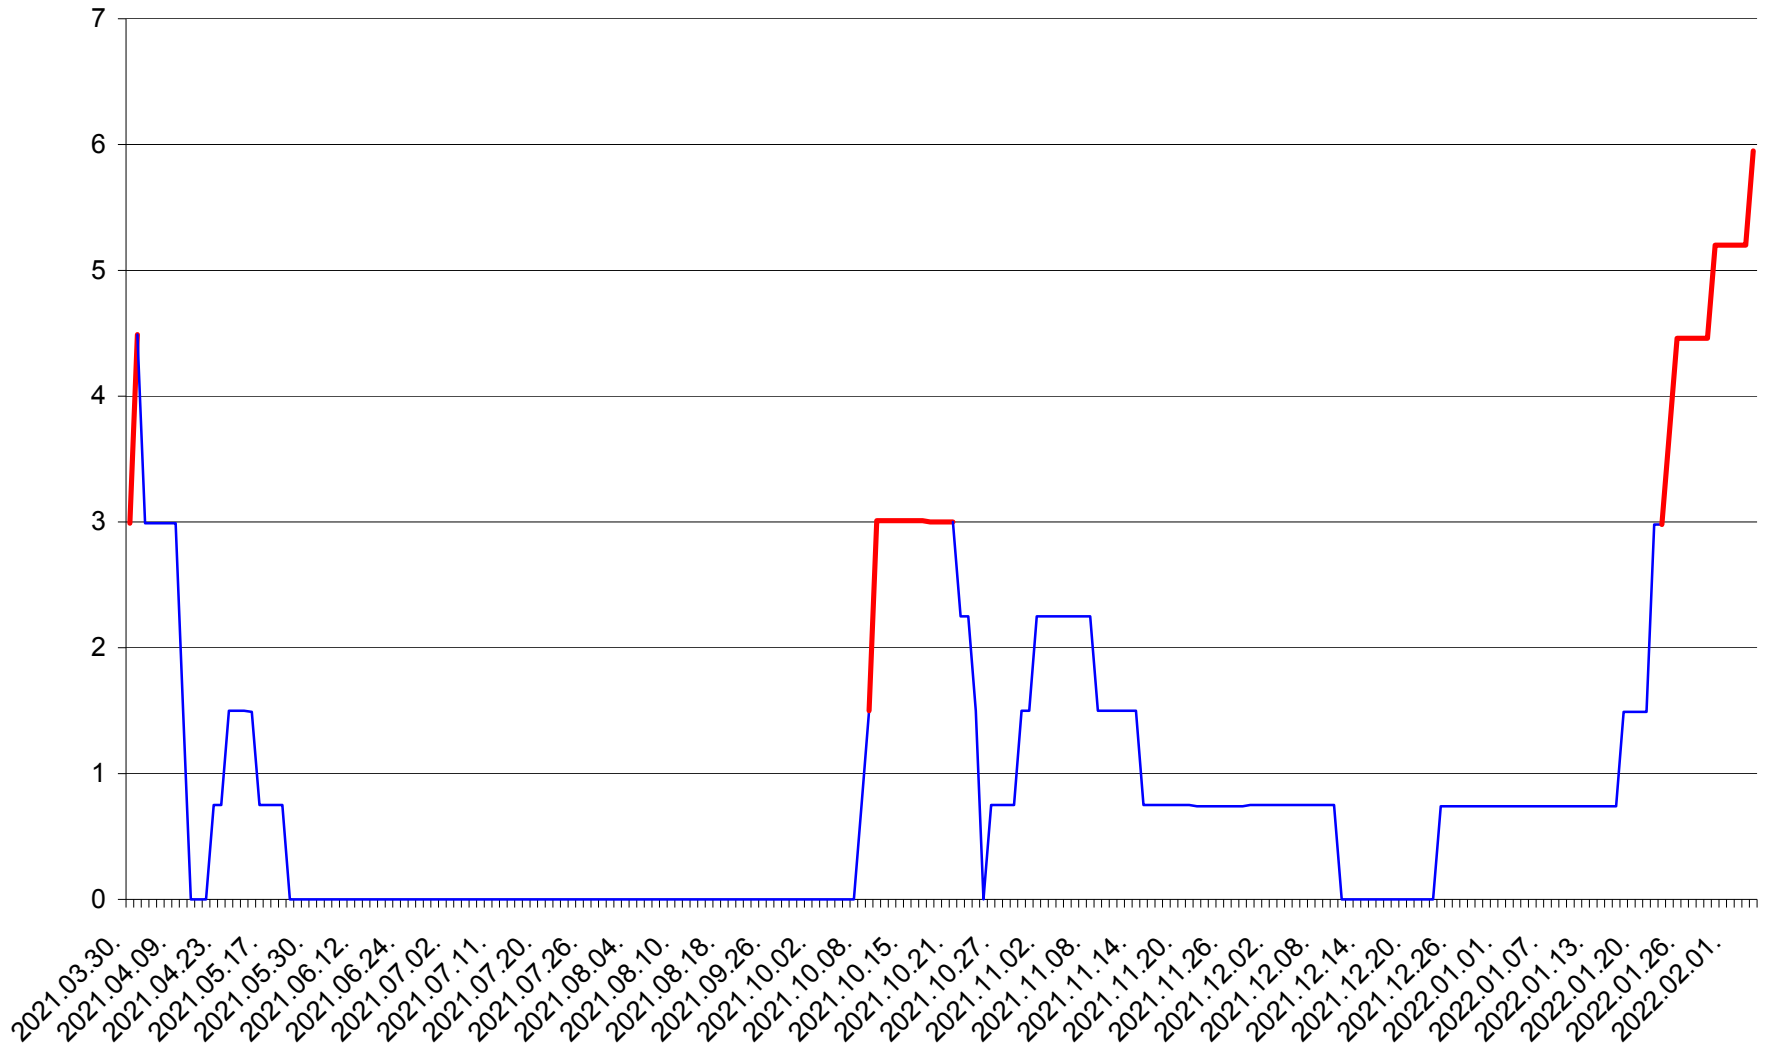

LUNCA DE JOS - Evolutia incidentei cumulate pe 14 zile la ‰ de locuitori  
2021.04.01. - 2022.02.04.

LUNCA DE SUS - Evolutia incidentei cumulate pe 14 zile la % de locuitori  
2021.04.01. - 2022.02.04.

LUPENI - Evolutia incidentei cumulate pe 14 zile la ‰ de locuitori  
2021.04.01. - 2022.02.04.

MĂDĂRAȘ - Evolutia incidentei cumulate pe 14 zile la ‰ de locuitori  
2021.04.01. - 2022.02.04.

MĂRTINIȘ - Evolutia incidentei cumulate pe 14 zile la ‰ de locuitori  
2021.04.01. - 2022.02.04.

MEREȘTI - Evolutia incidentei cumulate pe 14 zile la ‰ de locuitori  
2021.04.01. - 2022.02.04.

MUNICIPIUL MIERCUREA-CIUC - Evolutia incidentei cumulate pe 14 zile la ‰ de locuitori  
2021.04.01. - 2022.02.04.