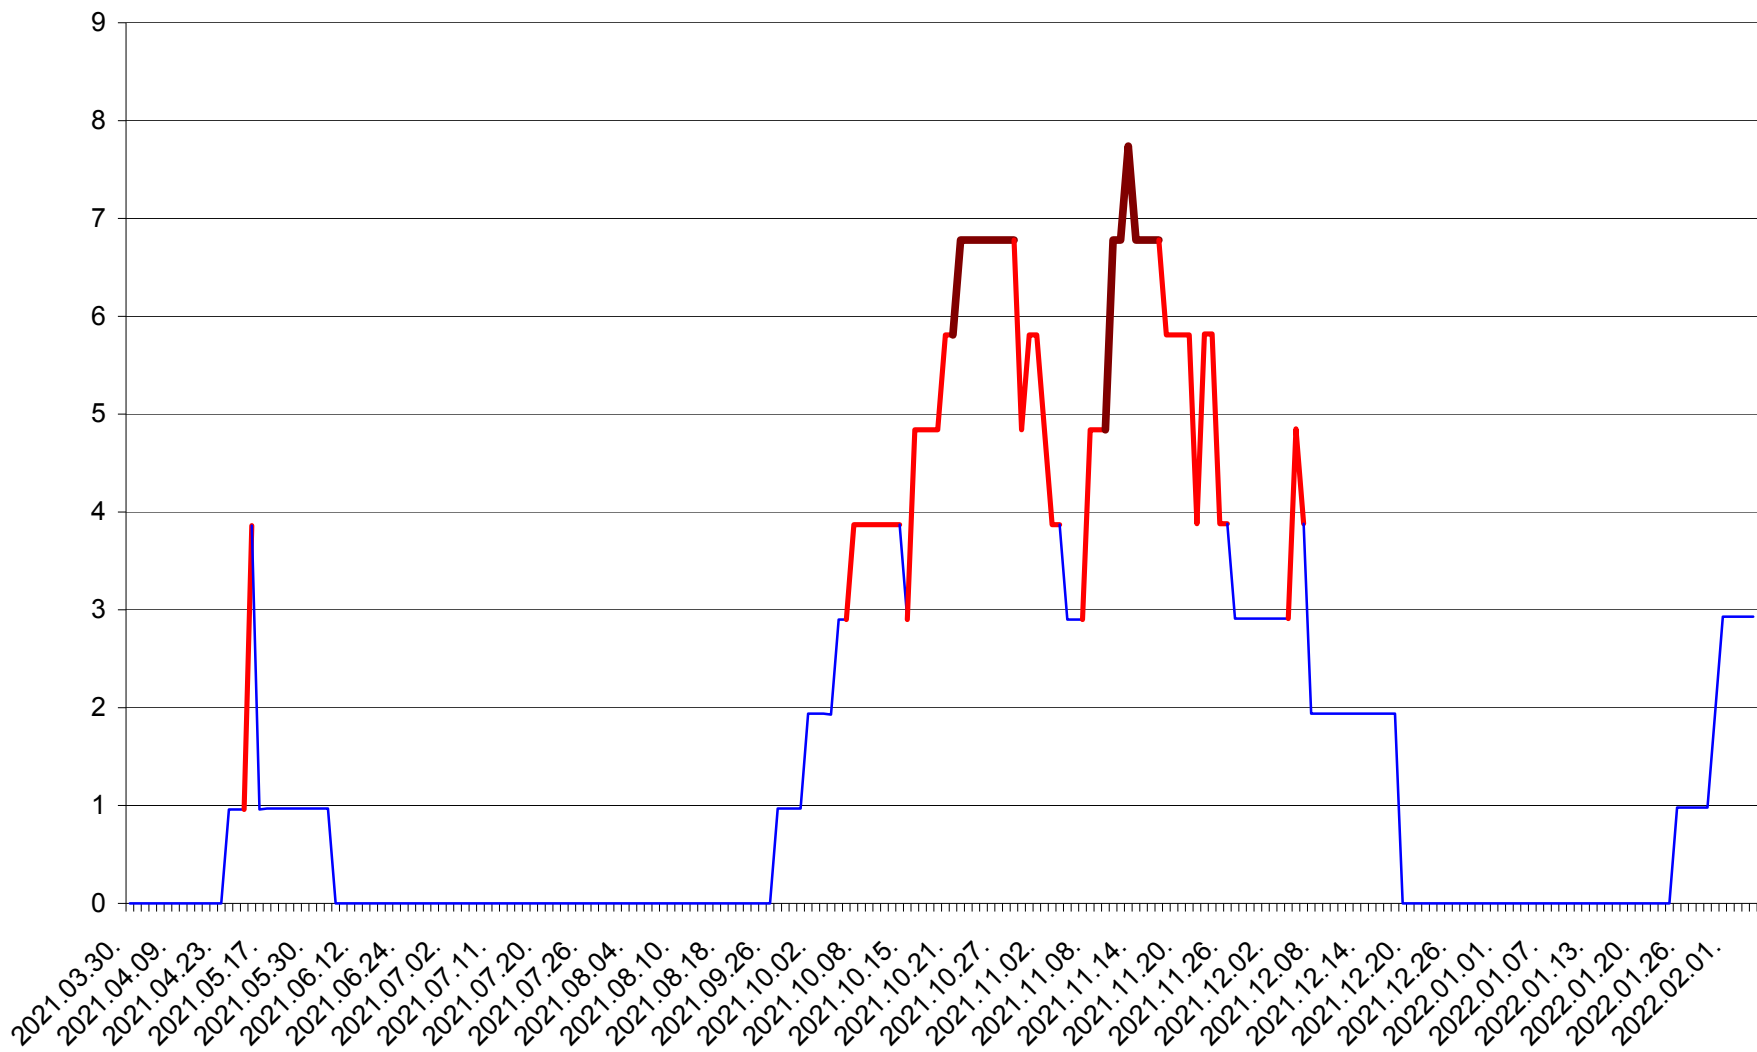

CORBU - Evolutia incidentei cumulate pe 14 zile la ‰ de locuitori  
2021.04.01. - 2022.02.04.

CORUND - Evolutia incidentei cumulate pe 14 zile la ‰ de locuitori  
2021.04.01. - 2022.02.04.

COZMENI - Evolutia incidentei cumulate pe 14 zile la ‰ de locuitori  
2021.04.01. - 2022.02.04.

ORAȘ CRISTURU SECUIESC - Evolutia incidentei cumulate pe 14 zile la ‰ de locuitori  
2021.04.01. - 2022.02.04.

DĂNEȘTI - Evolutia incidentei cumulate pe 14 zile la ‰ de locuitori  
2021.04.01. - 2022.02.04.

DÂRJIU - Evolutia incidentei cumulate pe 14 zile la ‰ de locuitori  
2021.04.01. - 2022.02.04.

DEALU - Evolutia incidentei cumulate pe 14 zile la ‰ de locuitori  
2021.04.01. - 2022.02.04.

DITRĂU - Evolutia incidentei cumulate pe 14 zile la ‰ de locuitori  
2021.04.01. - 2022.02.04.