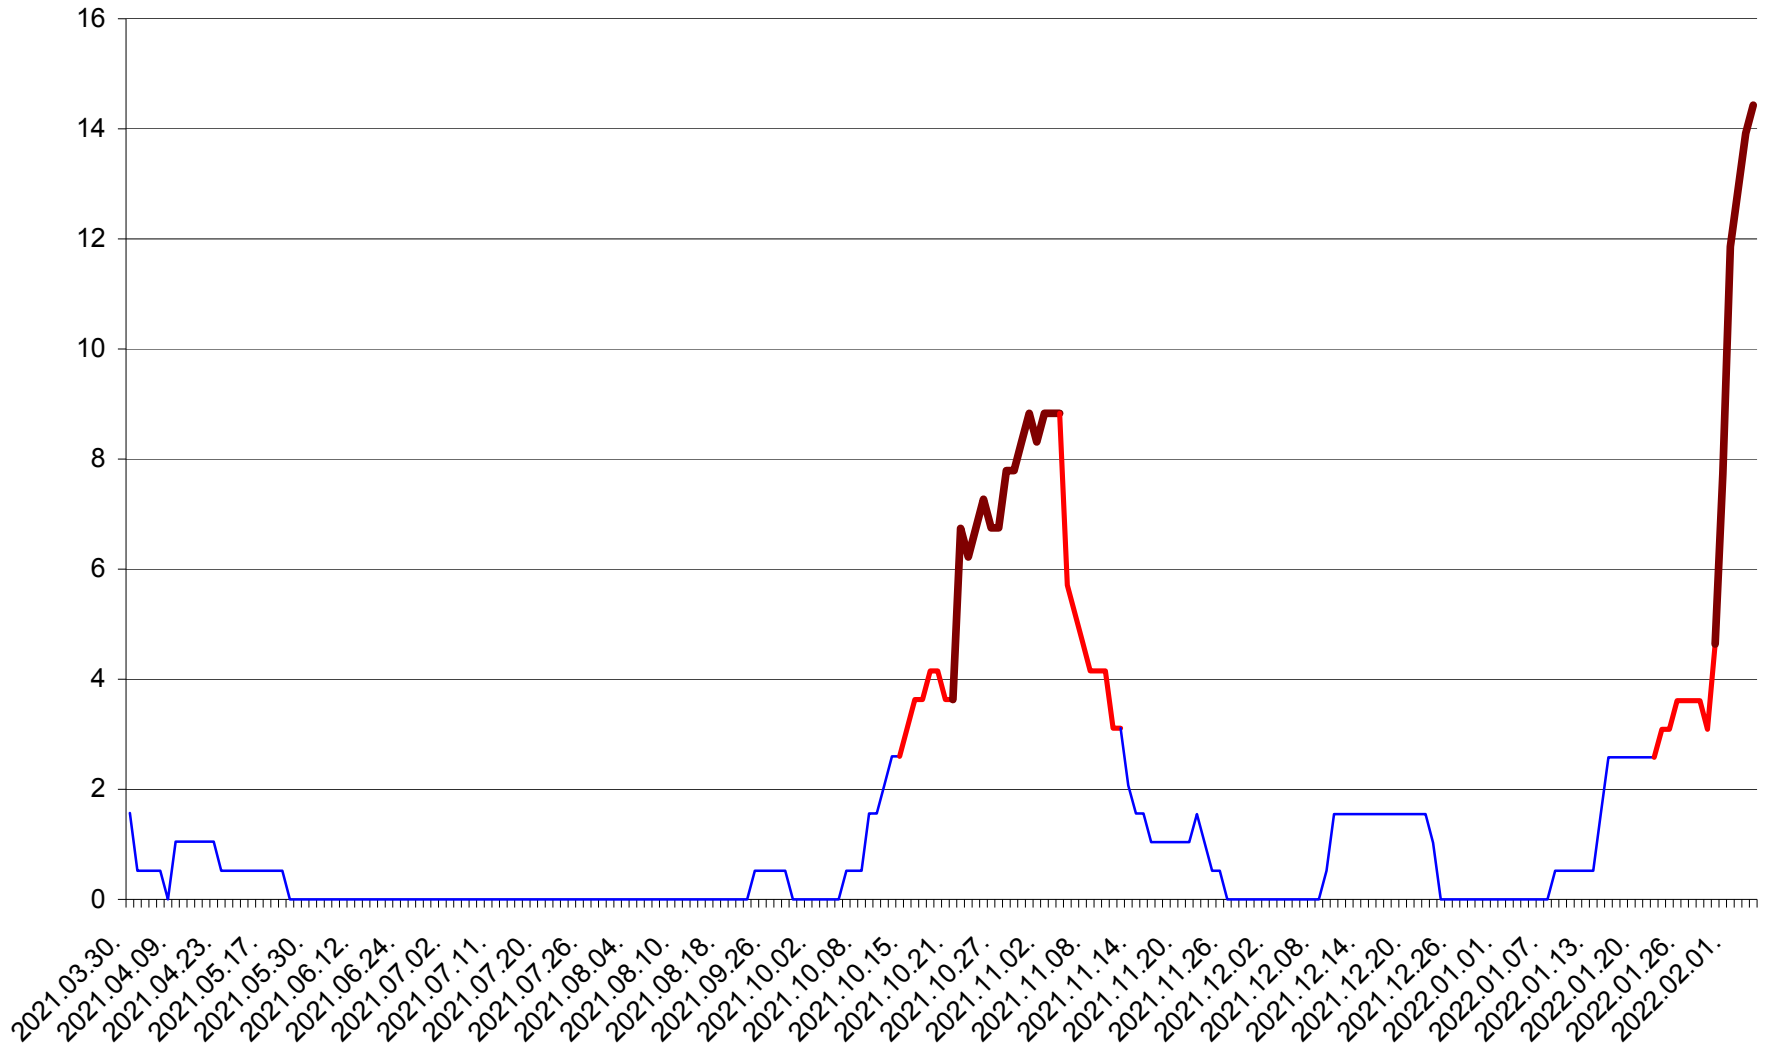

MIHĂILENI - Evolutia incidentei cumulate pe 14 zile la % de locuitori  
2021.04.01. - 2022.02.04.

MUGENI - Evolutia incidentei cumulate pe 14 zile la ‰ de locuitori  
2021.04.01. - 2022.02.04.

OCLAND - Evolutia incidentei cumulate pe 14 zile la ‰ de locuitori  
2021.04.01. - 2022.02.04.

MUNICIPIUL ODORHEIU SECUIESC - Evolutia incidentei cumulate pe 14 zile la ‰ de locuitori  
2021.04.01. - 2022.02.04.

PĂULENI-CIUC - Evolutia incidentei cumulate pe 14 zile la ‰ de locuitori  
2021.04.01. - 2022.02.04.

PLĂIEȘII DE JOS - Evolutia incidentei cumulate pe 14 zile la ‰ de locuitori  
2021.04.01. - 2022.02.04.

PORUMBENI - Evolutia incidentei cumulate pe 14 zile la ‰ de locuitori  
2021.04.01. - 2022.02.04.