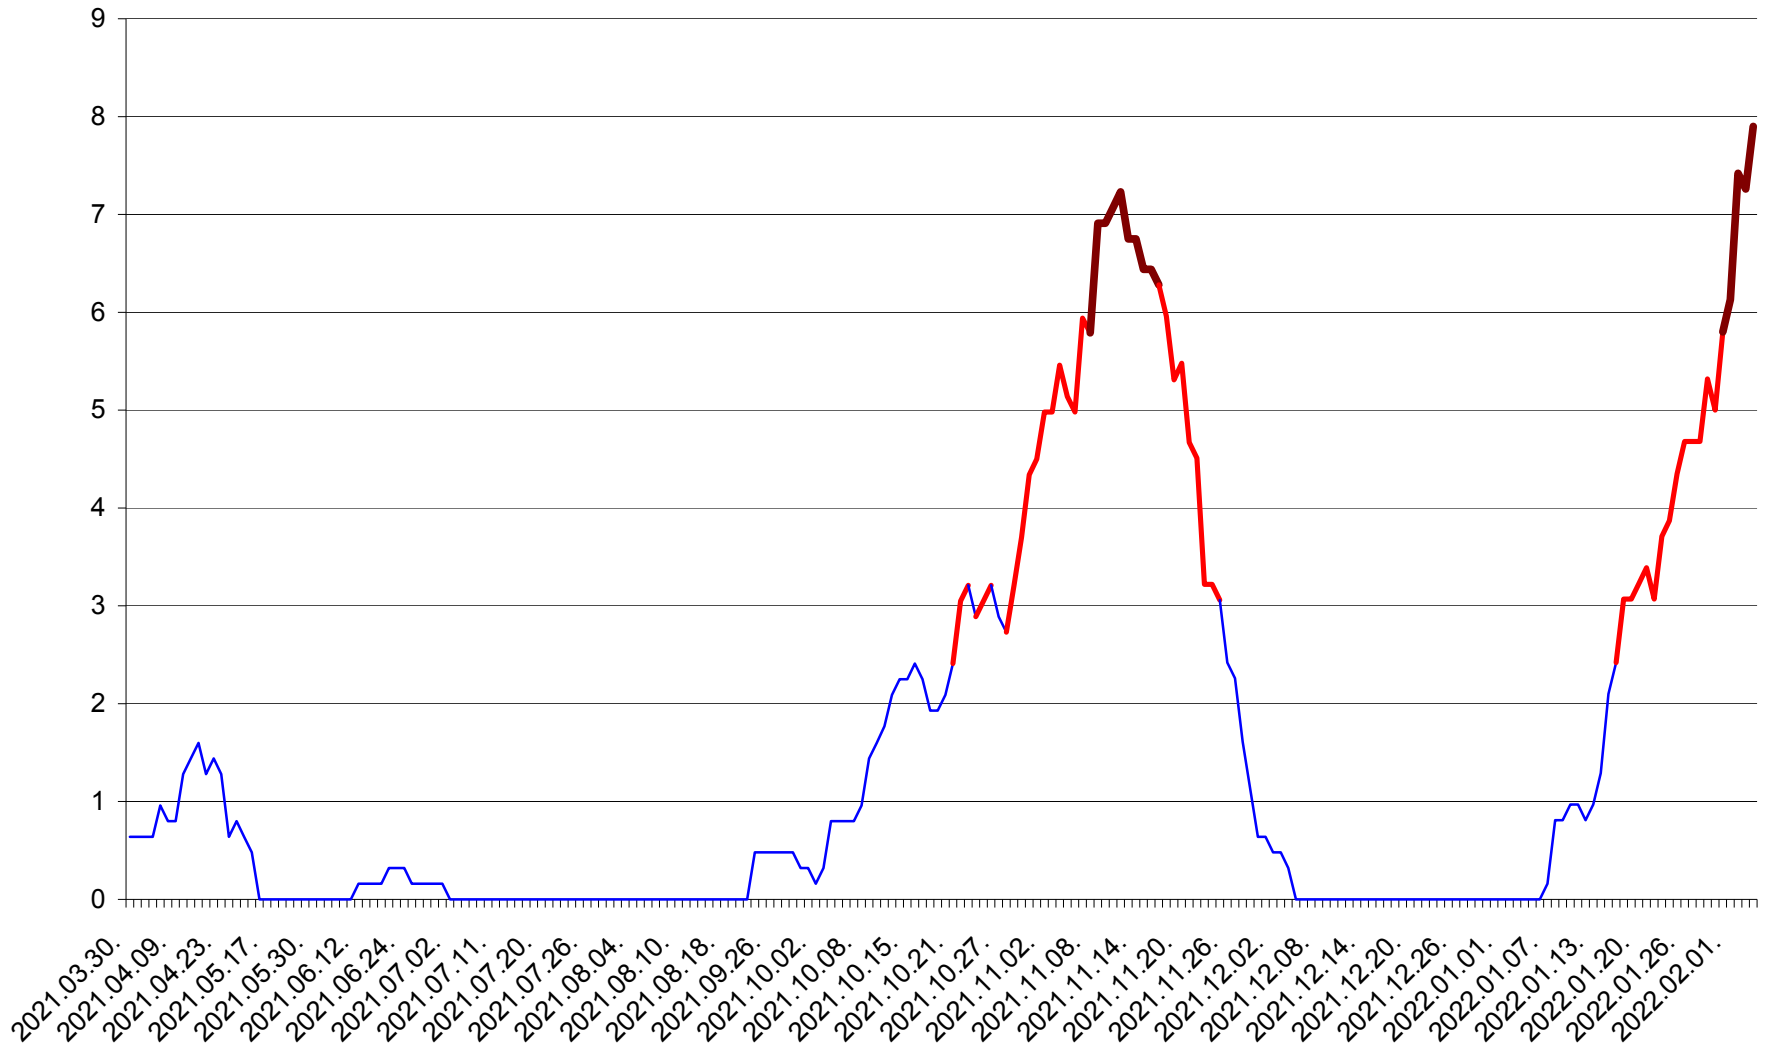

PRAID - Evolutia incidentei cumulate pe 14 zile la ‰ de locuitori  
2021.04.01. - 2022.02.04.

RACU - Evolutia incidentei cumulate pe 14 zile la ‰ de locuitori  
2021.04.01. - 2022.02.04.

REMETEA - Evolutia incidentei cumulate pe 14 zile la % de locuitori  
2021.04.01. - 2022.02.04.

SĂCEL - Evolutia incidentei cumulate pe 14 zile la ‰ de locuitori  
2021.04.01. - 2022.02.04.

SÂNCRĂIENI - Evolutia incidentei cumulate pe 14 zile la ‰ de locuitori  
2021.04.01. - 2022.02.04.

SÂNDOMINIC - Evolutia incidentei cumulate pe 14 zile la ‰ de locuitori  
2021.04.01. - 2022.02.04.