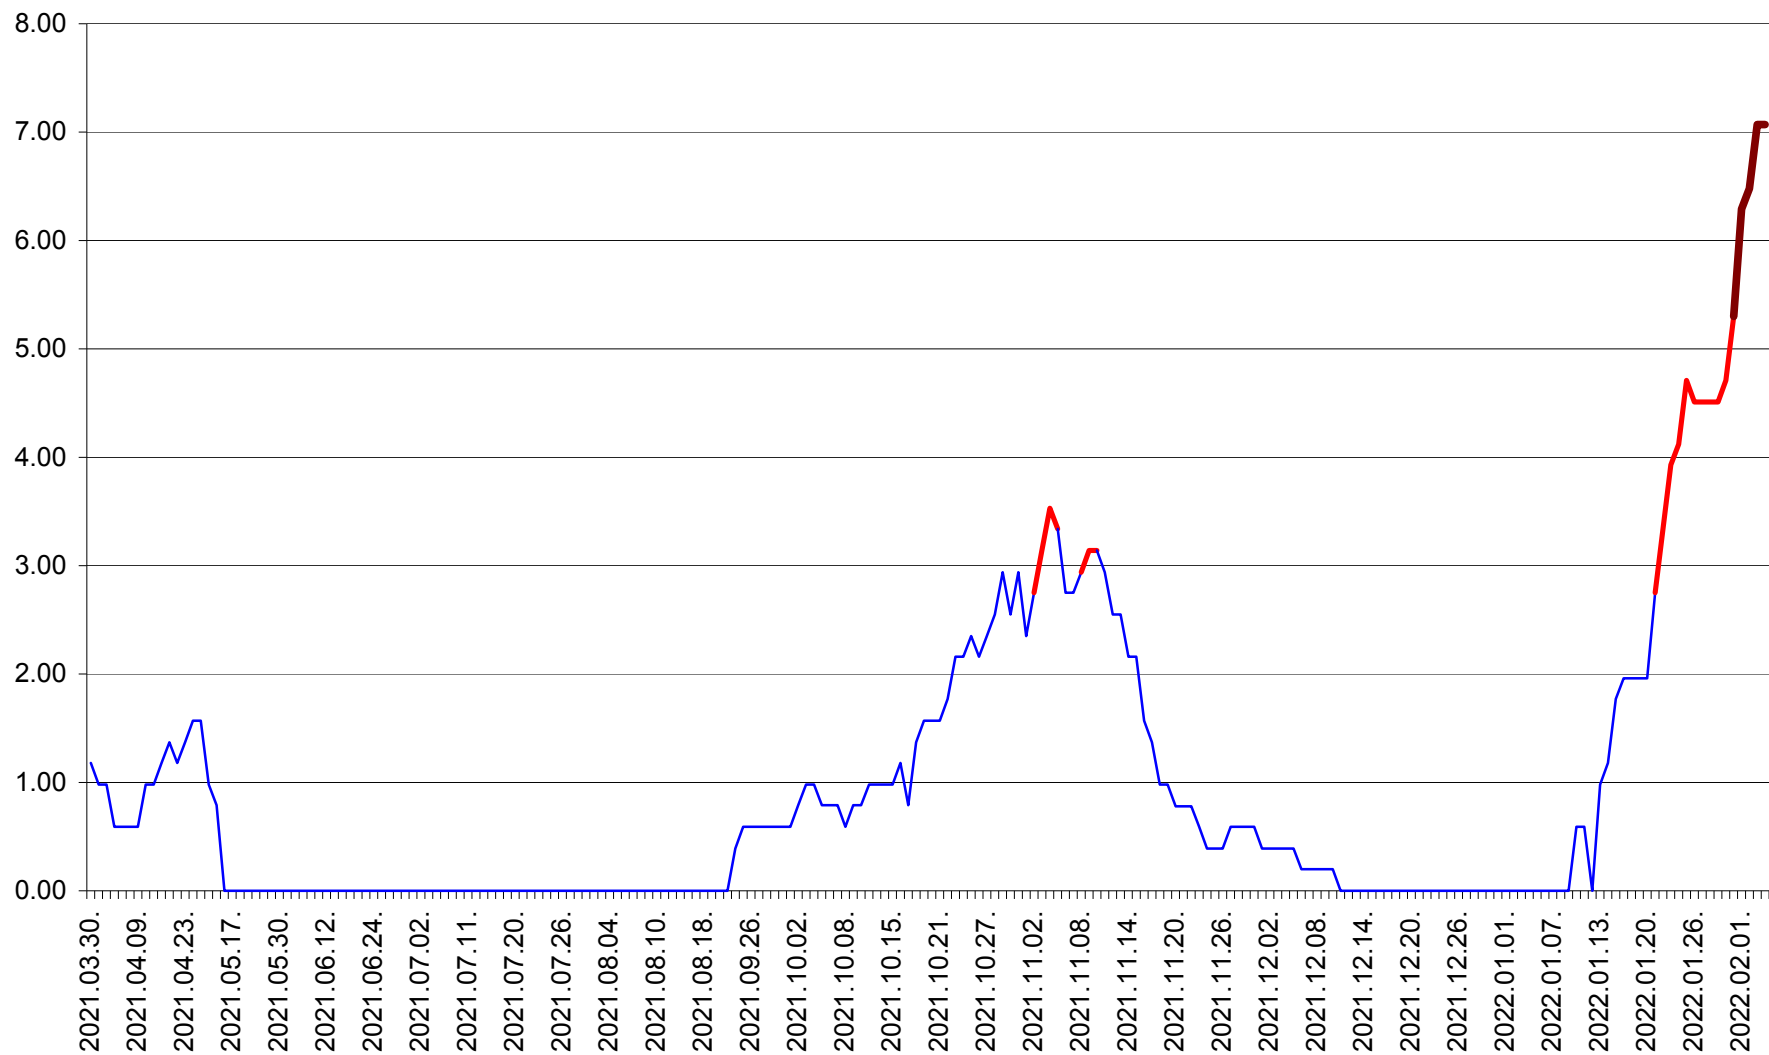

ORAȘ BĂLAN - Evoluția incidenței cumulate pe 14 zile la ‰ de locuitori  
2021.04.01. - 2022.02.04.

BILBOR - Evolutia incidentei cumulate pe 14 zile la ‰ de locuitori  
2021.04.01. - 2022.02.04.

ORAȘ BORSEC - Evolutia incidentei cumulate pe 14 zile la ‰ de locuitori  
2021.04.01. - 2022.02.04.

BRĂDEȘTI - Evolutia incidentei cumulate pe 14 zile la ‰ de locuitori  
2021.04.01. - 2022.02.04.

CĂPÂLNIȚA - Evoluția incidenței cumulate pe 14 zile la ‰ de locuitori  
2021.04.01. - 2022.02.04.

CÂRȚA - Evolutia incidentei cumulate pe 14 zile la ‰ de locuitori  
2021.04.01. - 2022.02.04.

CICEU - Evolutia incidentei cumulate pe 14 zile la ‰ de locuitori  
2021.04.01. - 2022.02.04.

CIUCSÂNGEORGIU - Evolutia incidentei cumulate pe 14 zile la % de locuitori  
2021.04.01. - 2022.02.04.

CIUMANI - Evolutia incidentei cumulate pe 14 zile la ‰ de locuitori  
2021.04.01. - 2022.02.04.

CORBU - Evolutia incidentei cumulate pe 14 zile la ‰ de locuitori  
2021.04.01. - 2022.02.04.

CORUND - Evolutia incidentei cumulate pe 14 zile la ‰ de locuitori  
2021.04.01. - 2022.02.04.

COZMENI - Evolutia incidentei cumulate pe 14 zile la ‰ de locuitori  
2021.04.01. - 2022.02.04.