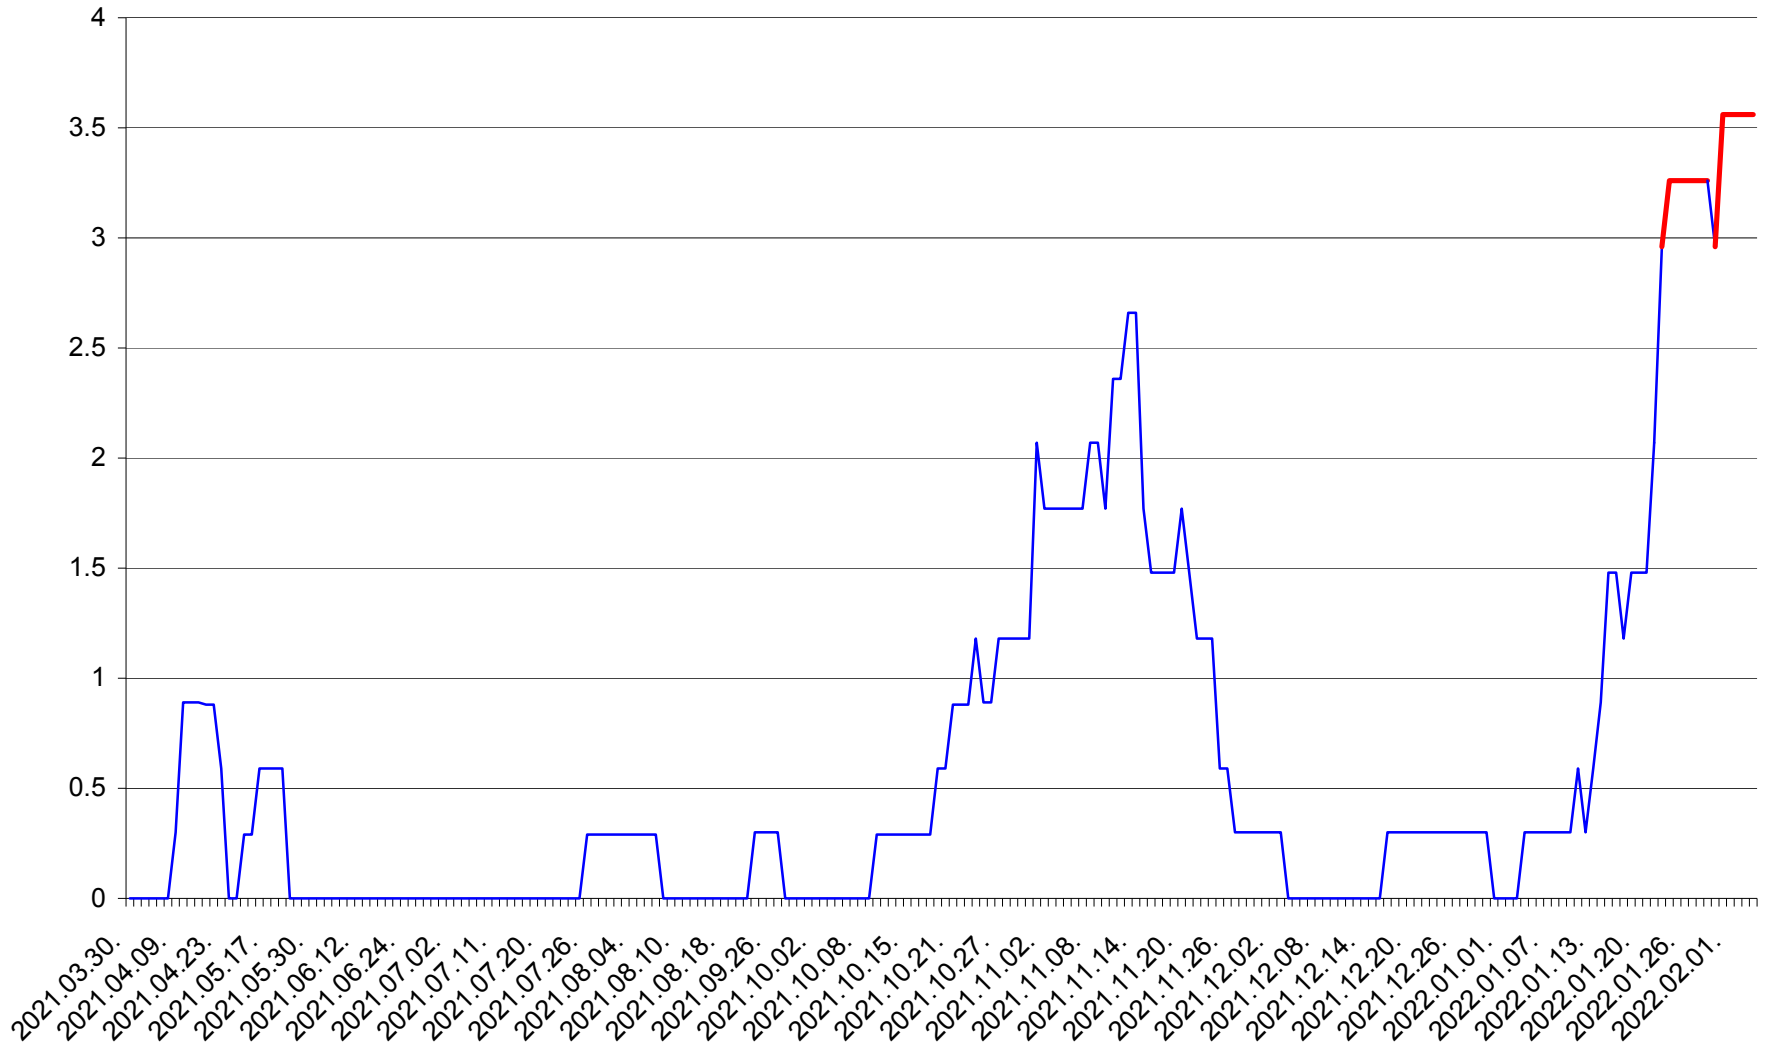

MUNICIPIUL GHEORGHENI - Evolutia incidentei cumulate pe 14 zile la % de locuitori  
2021.04.01. - 2022.02.04.

JOSENI - Evolutia incidentei cumulate pe 14 zile la ‰ de locuitori  
2021.04.01. - 2022.02.04.

LĂZAREA - Evolutia incidentei cumulate pe 14 zile la % de locuitori  
2021.04.01. - 2022.02.04.

LELICENI - Evolutia incidentei cumulate pe 14 zile la % de locuitori  
2021.04.01. - 2022.02.04.

LUETA - Evolutia incidentei cumulate pe 14 zile la ‰ de locuitori  
2021.04.01. - 2022.02.04.

LUNCA DE JOS - Evolutia incidentei cumulate pe 14 zile la ‰ de locuitori  
2021.04.01. - 2022.02.04.

LUNCA DE SUS - Evolutia incidentei cumulate pe 14 zile la % de locuitori  
2021.04.01. - 2022.02.04.