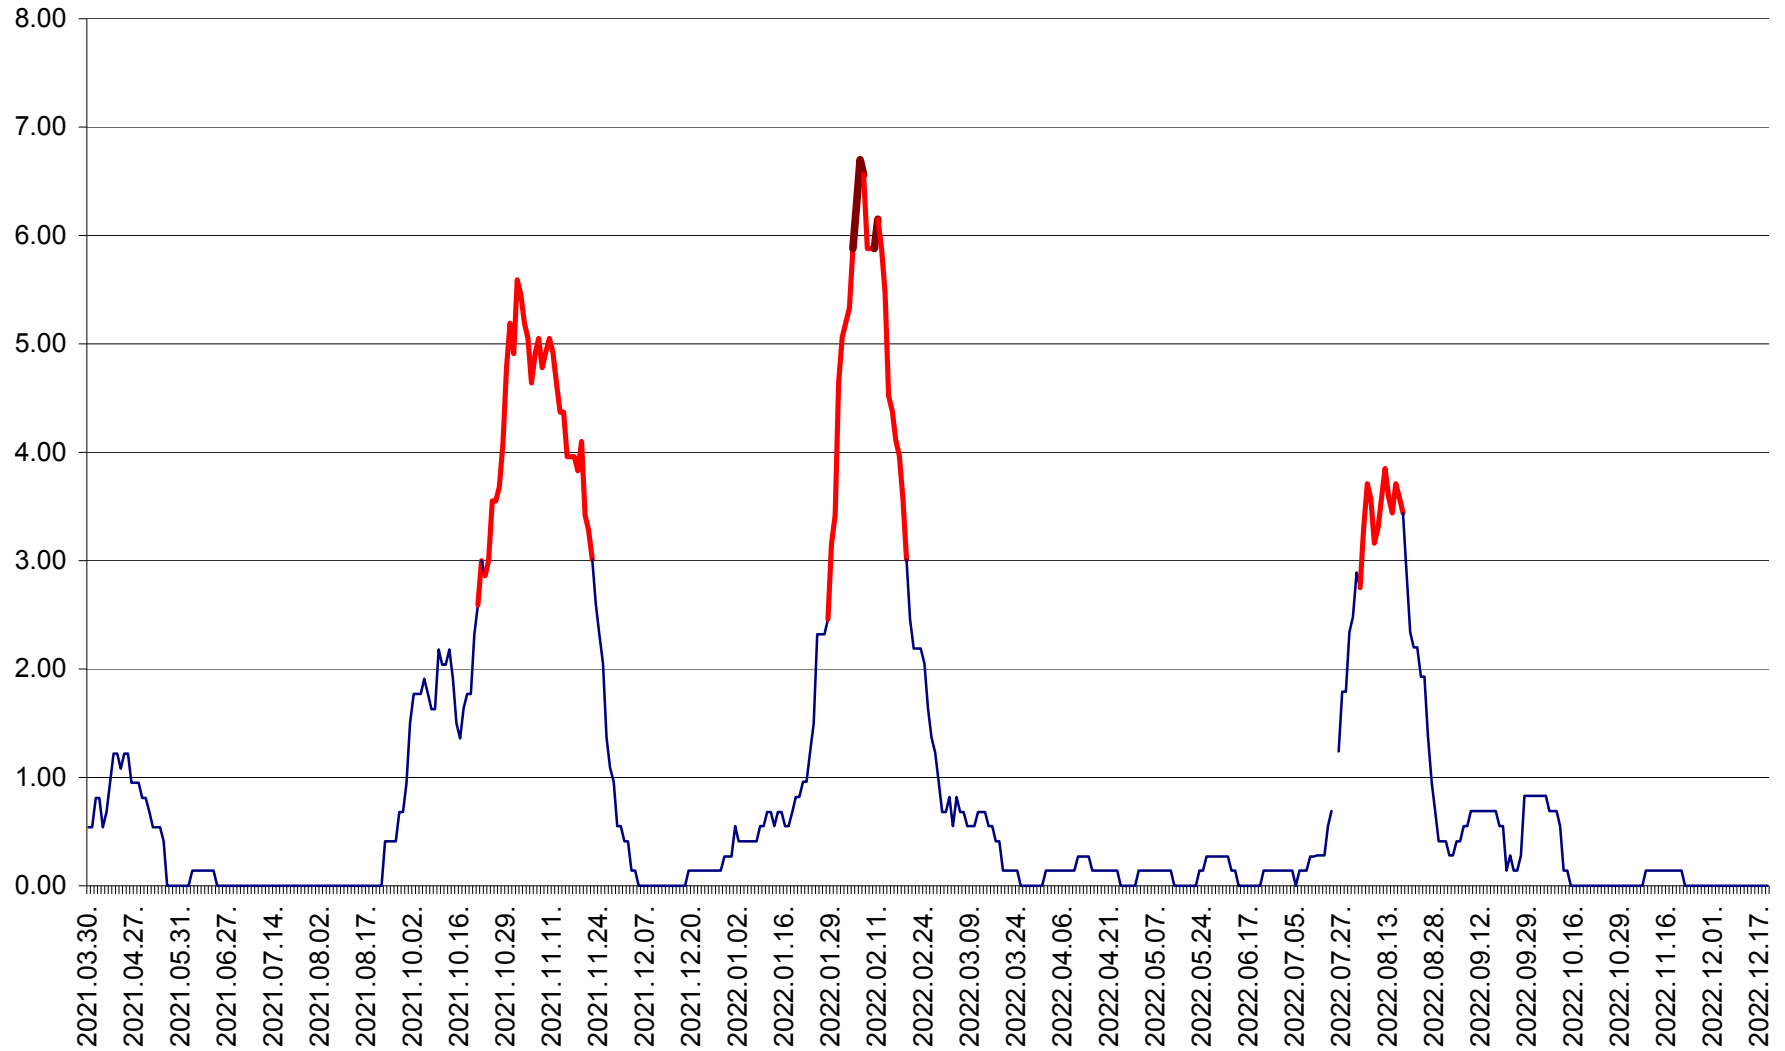

ATID - Evolutia incidentei cumulate pe 14 zile la % de locuitori
2021.04.01. - 2022.12.20.

AVRĂMEȘTI - Evolutia incidentei cumulate pe 14 zile la ‰ de locuitori
2021.04.01. - 2022.12.20.

ORAȘ BĂILE TUȘNAD - Evolutia incidentei cumulate pe 14 zile la ‰ de locuitori
2021.04.01. - 2022.12.20.

ORAȘ BĂLAN - Evoluția incidenței cumulate pe 14 zile la ‰ de locuitori
2021.04.01. - 2022.12.20.

BILBOR - Evolutia incidentei cumulate pe 14 zile la ‰ de locuitori
2021.04.01. - 2022.12.20.

ORAȘ BORSEC - Evolutia incidentei cumulate pe 14 zile la ‰ de locuitori
2021.04.01. - 2022.12.20.

BRĂDEȘTI - Evolutia incidentei cumulate pe 14 zile la ‰ de locuitori
2021.04.01. - 2022.12.20.

CĂPÂLNIȚA - Evolutia incidentei cumulate pe 14 zile la ‰ de locuitori
2021.04.01. - 2022.12.20.

CÂRȚA - Evolutia incidentei cumulate pe 14 zile la ‰ de locuitori
2021.04.01. - 2022.12.20.

CICEU - Evolutia incidentei cumulate pe 14 zile la ‰ de locuitori
2021.04.01. - 2022.12.20.

CIUCSÂNGEORGIU - Evolutia incidentei cumulate pe 14 zile la ‰ de locuitori
2021.04.01. - 2022.12.20.

CIUMANI - Evolutia incidentei cumulate pe 14 zile la ‰ de locuitori
2021.04.01. - 2022.12.20.