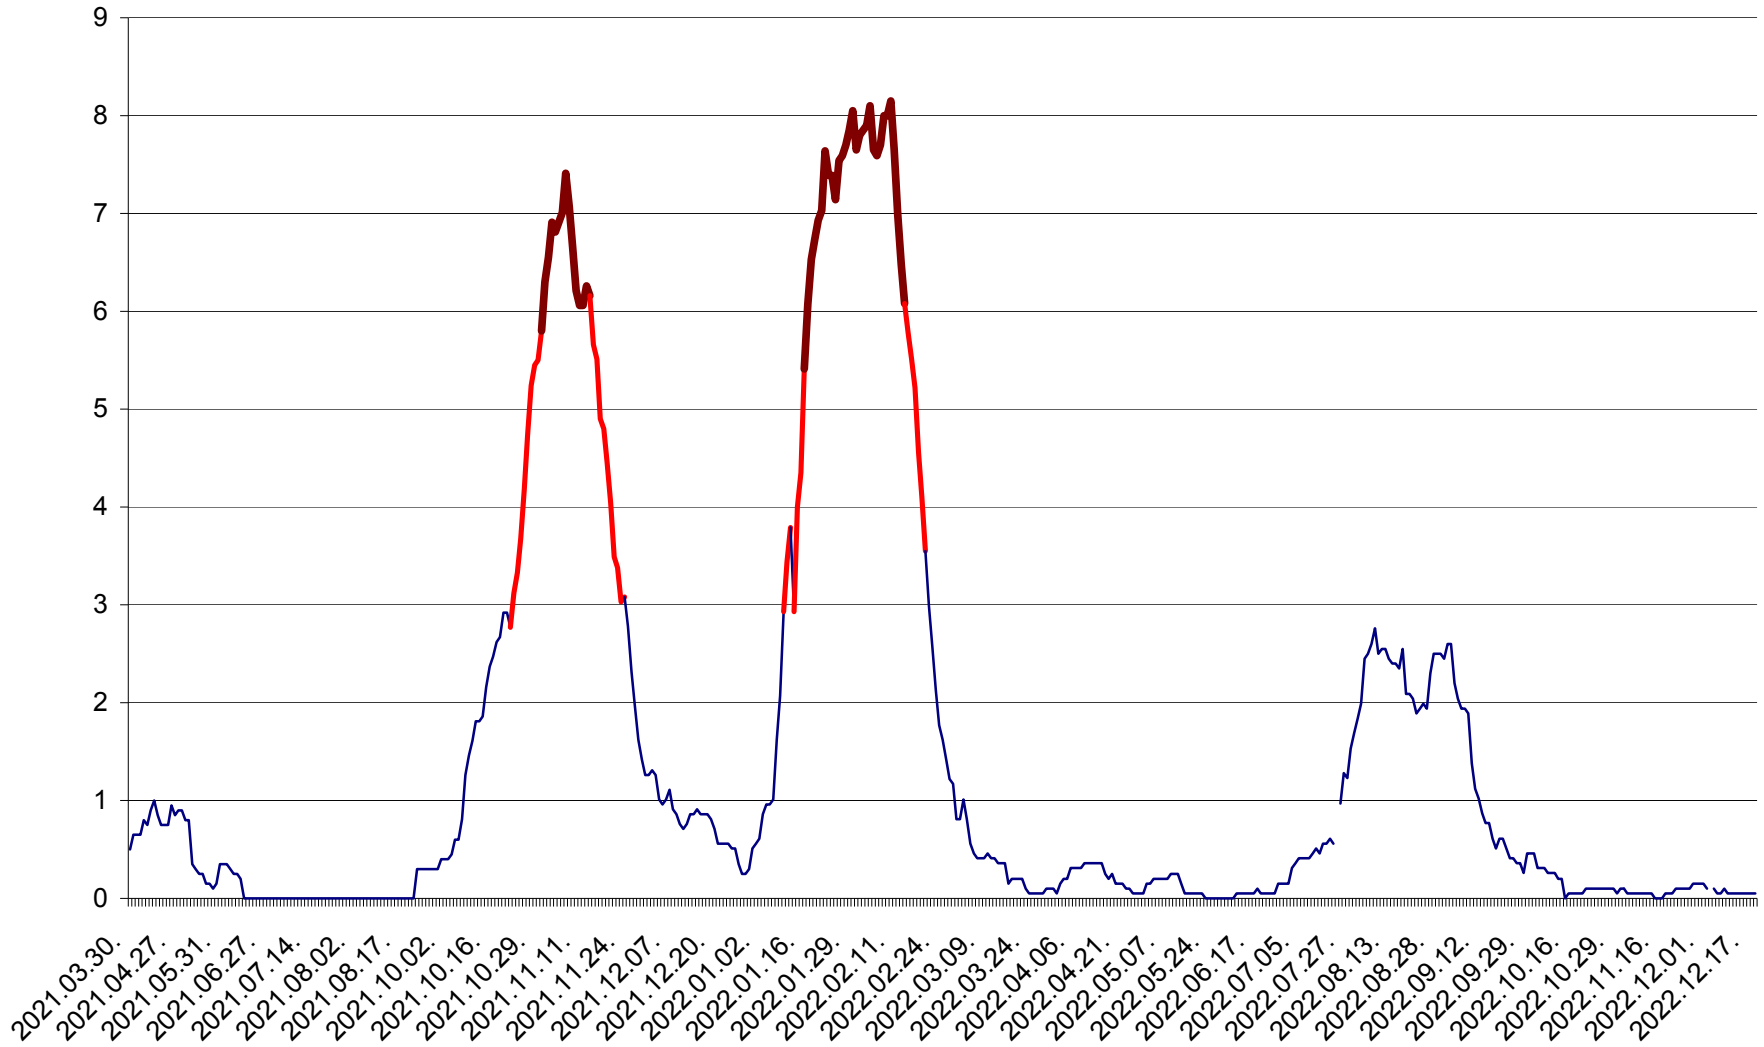

DÂRJIU - Evolutia incidentei cumulate pe 14 zile la ‰ de locuitori
2021.04.01. - 2022.12.20.

DEALU - Evolutia incidentei cumulate pe 14 zile la ‰ de locuitori
2021.04.01. - 2022.12.20.

DITRĂU - Evolutia incidentei cumulate pe 14 zile la ‰ de locuitori
2021.04.01. - 2022.12.20.

FELICENI - Evolutia incidentei cumulate pe 14 zile la % de locuitori
2021.04.01. - 2022.12.20.

FRUMOASA - Evolutia incidentei cumulate pe 14 zile la ‰ de locuitori
2021.04.01. - 2022.12.20.

GĂLĂUȚAȘ - Evoluția incidenței cumulate pe 14 zile la ‰ de locuitori
2021.04.01. - 2022.12.20.

MUNICIPIUL GHEORGHENI - Evolutia incidentei cumulate pe 14 zile la ‰ de locuitori
2021.04.01. - 2022.12.20.

JOSENI - Evolutia incidentei cumulate pe 14 zile la ‰ de locuitori
2021.04.01. - 2022.12.20.

LĂZAREA - Evolutia incidentei cumulate pe 14 zile la % de locuitori
2021.04.01. - 2022.12.20.

LELICENI - Evolutia incidentei cumulate pe 14 zile la ‰ de locuitori
2021.04.01. - 2022.12.20.

LUETA - Evolutia incidentei cumulate pe 14 zile la ‰ de locuitori
2021.04.01. - 2022.12.20.

LUNCA DE JOS - Evolutia incidentei cumulate pe 14 zile la ‰ de locuitori
2021.04.01. - 2022.12.20.