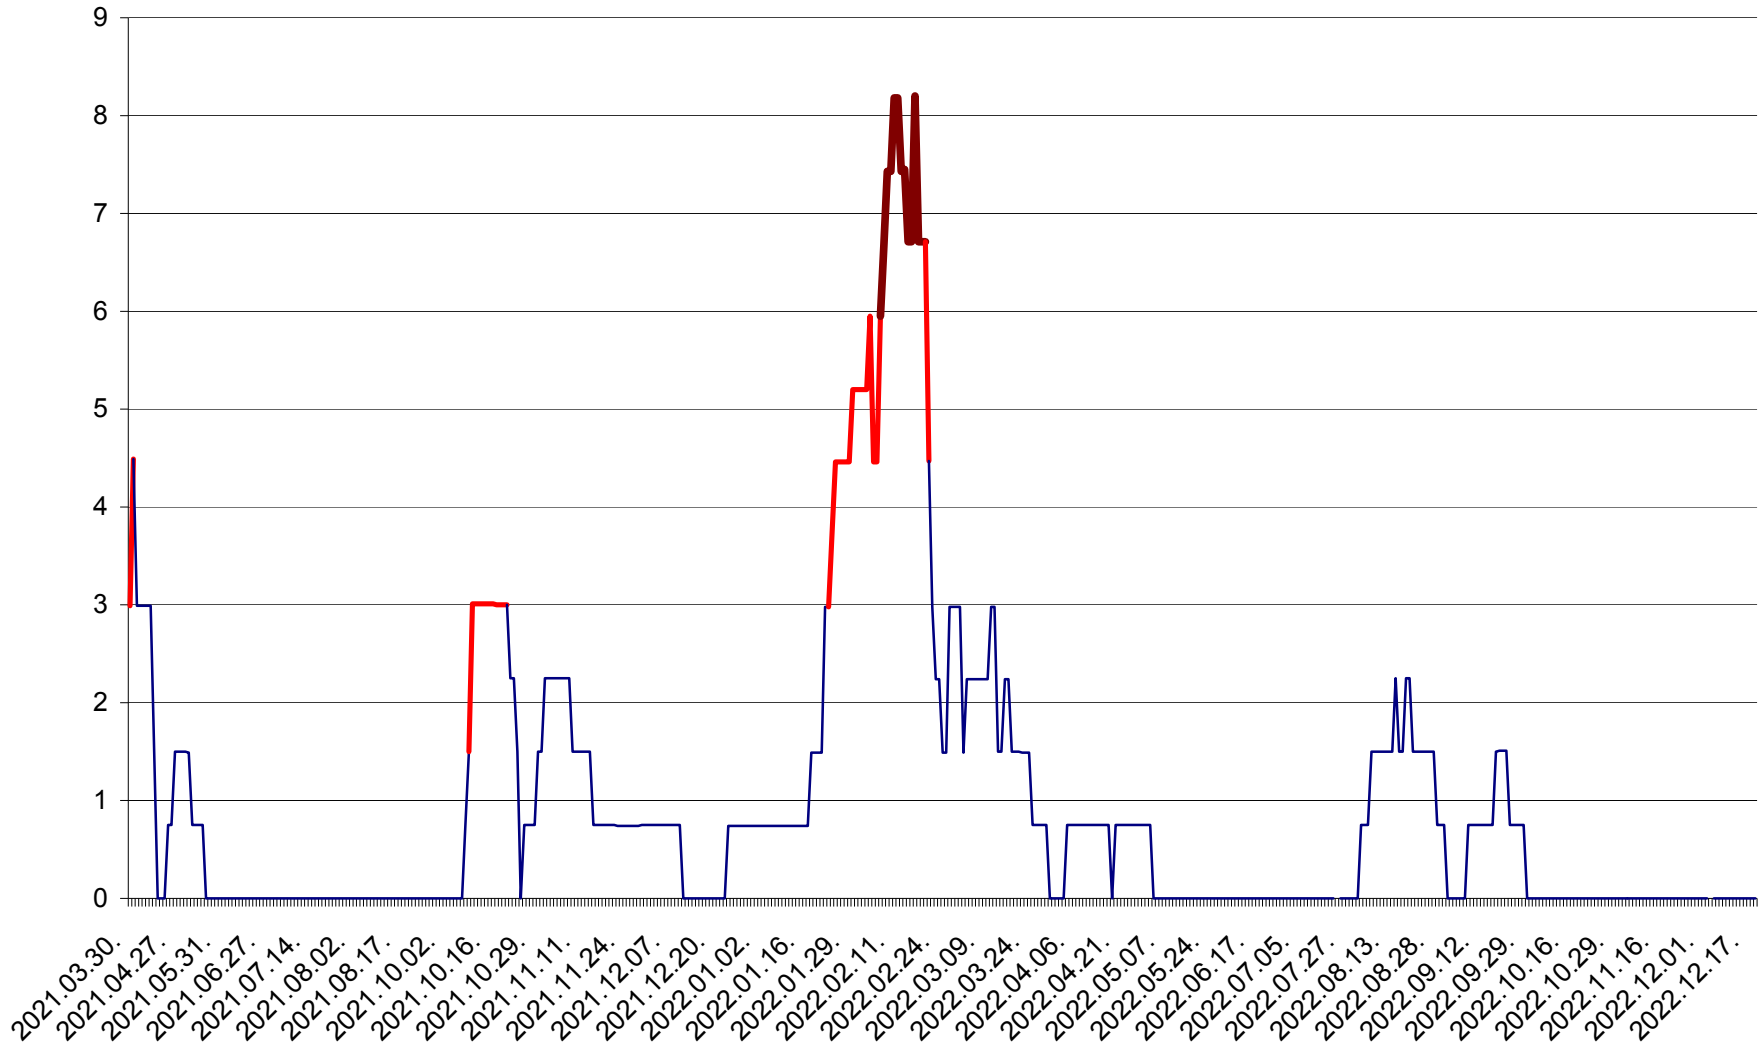

LELICENI - Evolutia incidentei cumulate pe 14 zile la ‰ de locuitori
2021.04.01. - 2022.12.20.

LUETA - Evolutia incidentei cumulate pe 14 zile la ‰ de locuitori
2021.04.01. - 2022.12.20.

LUNCA DE JOS - Evolutia incidentei cumulate pe 14 zile la ‰ de locuitori
2021.04.01. - 2022.12.20.

LUNCA DE SUS - Evolutia incidentei cumulate pe 14 zile la ‰ de locuitori
2021.04.01. - 2022.12.20.

LUPENI - Evolutia incidentei cumulate pe 14 zile la ‰ de locuitori
2021.04.01. - 2022.12.20.

MĂDĂRAȘ - Evolutia incidentei cumulate pe 14 zile la ‰ de locuitori
2021.04.01. - 2022.12.20.

MĂRTINIȘ - Evolutia incidentei cumulate pe 14 zile la ‰ de locuitori
2021.04.01. - 2022.12.20.

MEREȘTI - Evolutia incidentei cumulate pe 14 zile la ‰ de locuitori
2021.04.01. - 2022.12.20.

MUNICIPIUL MIERCUREA-CIUC - Evolutia incidentei cumulate pe 14 zile la ‰ de locuitori
2021.04.01. - 2022.12.20.