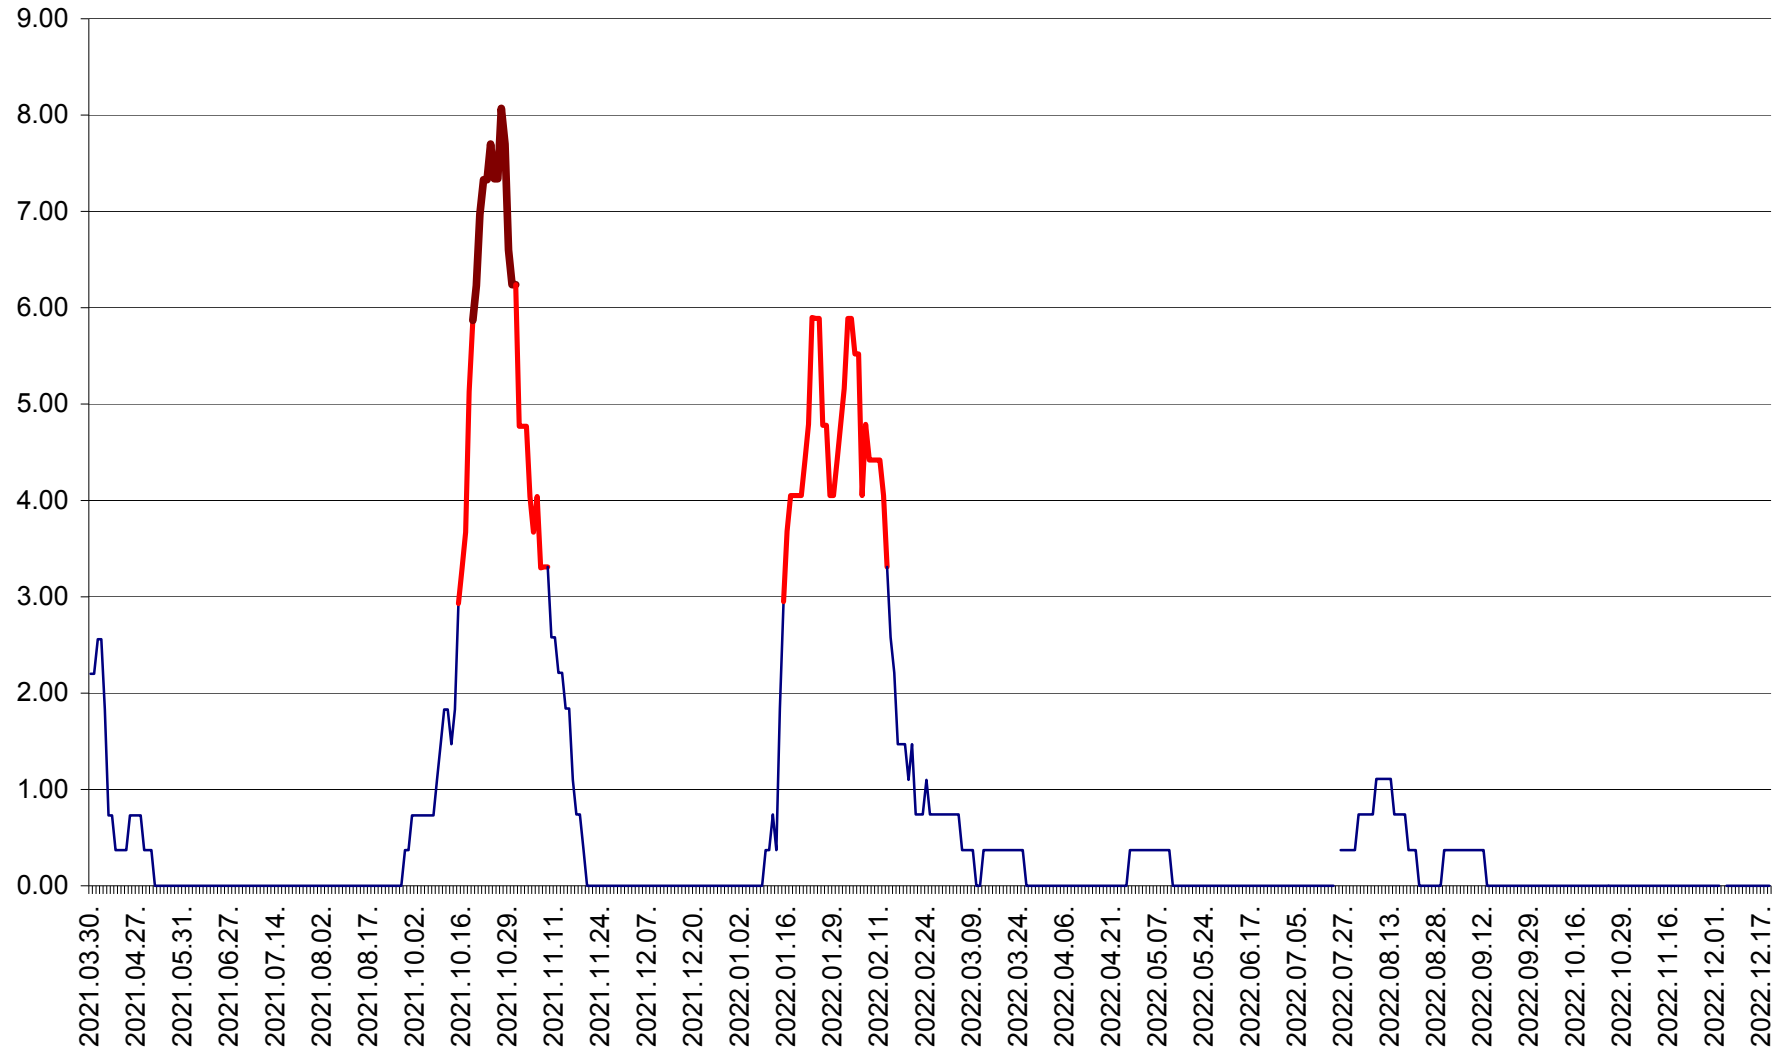

ATID - Evolutia incidentei cumulate pe 14 zile la % de locuitori
2021.04.01. - 2022.12.20.

AVRĂMEȘTI - Evolutia incidentei cumulate pe 14 zile la ‰ de locuitori
2021.04.01. - 2022.12.20.

ORAȘ BĂILE TUȘNAD - Evolutia incidentei cumulate pe 14 zile la ‰ de locuitori
2021.04.01. - 2022.12.20.

ORAȘ BĂLAN - Evoluția incidenței cumulate pe 14 zile la ‰ de locuitori
2021.04.01. - 2022.12.20.

BILBOR - Evolutia incidentei cumulate pe 14 zile la ‰ de locuitori
2021.04.01. - 2022.12.20.

ORAȘ BORSEC - Evolutia incidentei cumulate pe 14 zile la ‰ de locuitori
2021.04.01. - 2022.12.20.

BRĂDEȘTI - Evolutia incidentei cumulate pe 14 zile la ‰ de locuitori
2021.04.01. - 2022.12.20.

CĂPÂLNIȚA - Evolutia incidentei cumulate pe 14 zile la ‰ de locuitori
2021.04.01. - 2022.12.20.

CÂRȚA - Evolutia incidentei cumulate pe 14 zile la ‰ de locuitori
2021.04.01. - 2022.12.20.

CICEU - Evolutia incidentei cumulate pe 14 zile la ‰ de locuitori
2021.04.01. - 2022.12.20.

CIUCSÂNGEORGIU - Evolutia incidentei cumulate pe 14 zile la ‰ de locuitori
2021.04.01. - 2022.12.20.

CIUMANI - Evolutia incidentei cumulate pe 14 zile la ‰ de locuitori
2021.04.01. - 2022.12.20.