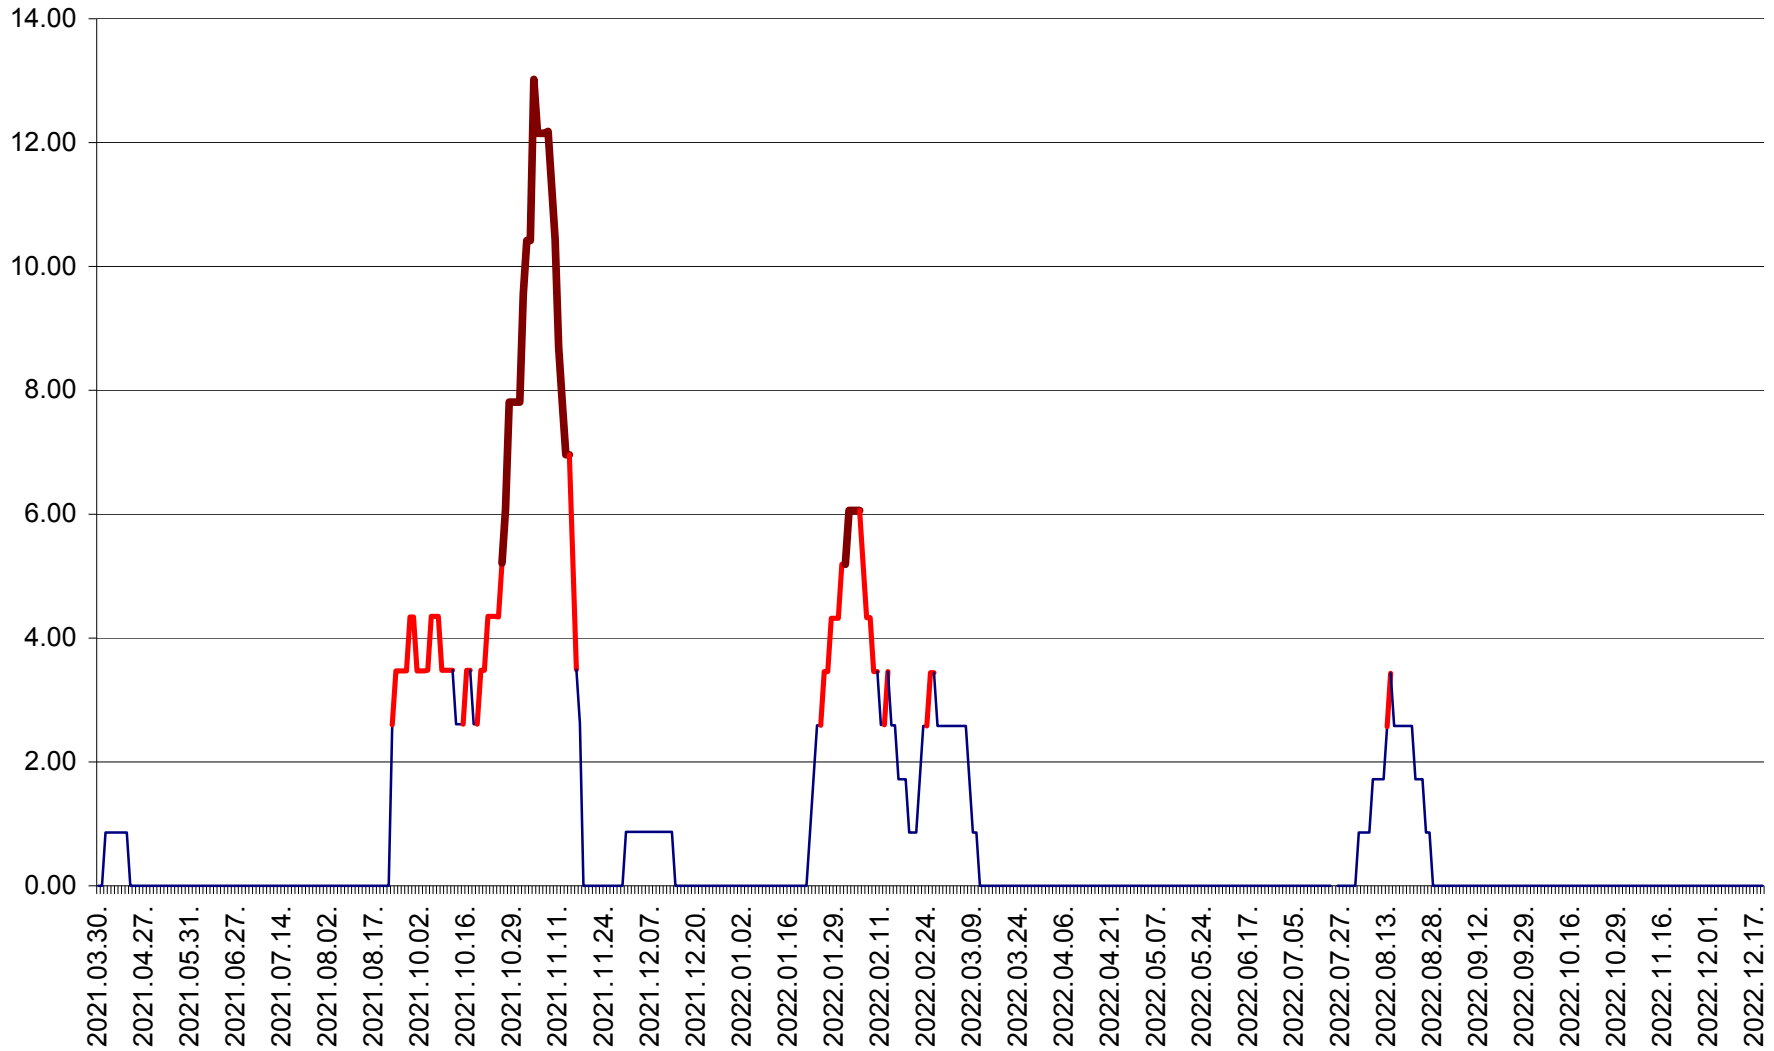

VĂRȘAG - Evolutia incidentei cumulate pe 14 zile la ‰ de locuitori
2021.04.01. - 2022.12.20.