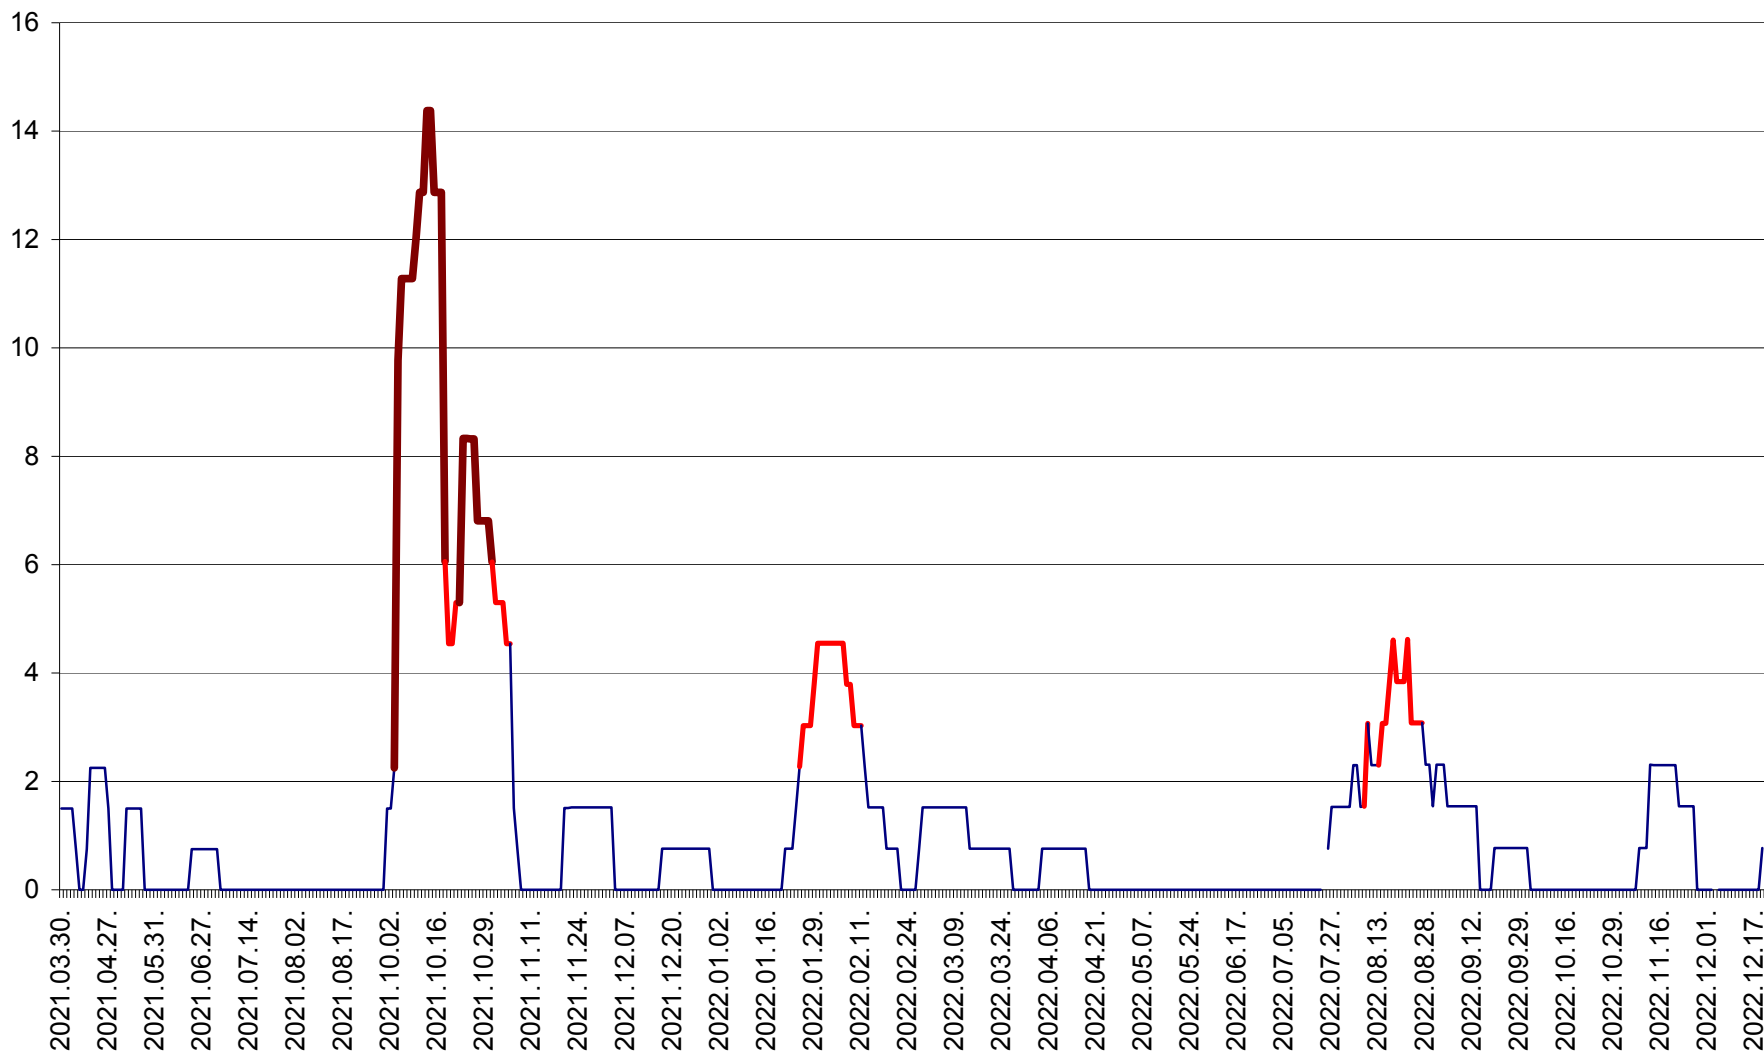

LELICENI - Evolutia incidentei cumulate pe 14 zile la ‰ de locuitori
2021.04.01. - 2022.12.20.

LUETA - Evolutia incidentei cumulate pe 14 zile la ‰ de locuitori
2021.04.01. - 2022.12.20.

LUNCA DE JOS - Evolutia incidentei cumulate pe 14 zile la ‰ de locuitori
2021.04.01. - 2022.12.20.

LUNCA DE SUS - Evolutia incidentei cumulate pe 14 zile la ‰ de locuitori
2021.04.01. - 2022.12.20.

LUPENI - Evolutia incidentei cumulate pe 14 zile la ‰ de locuitori
2021.04.01. - 2022.12.20.

MĂDĂRAȘ - Evolutia incidentei cumulate pe 14 zile la ‰ de locuitori
2021.04.01. - 2022.12.20.

MĂRTINIȘ - Evolutia incidentei cumulate pe 14 zile la ‰ de locuitori
2021.04.01. - 2022.12.20.

MEREȘTI - Evolutia incidentei cumulate pe 14 zile la ‰ de locuitori
2021.04.01. - 2022.12.20.

MUNICIPIUL MIERCUREA-CIUC - Evolutia incidentei cumulate pe 14 zile la ‰ de locuitori
2021.04.01. - 2022.12.20.

MIHĂILENI - Evolutia incidentei cumulate pe 14 zile la ‰ de locuitori
2021.04.01. - 2022.12.20.

MUGENI - Evolutia incidentei cumulate pe 14 zile la ‰ de locuitori
2021.04.01. - 2022.12.20.

OCLAND - Evolutia incidentei cumulate pe 14 zile la ‰ de locuitori
2021.04.01. - 2022.12.20.