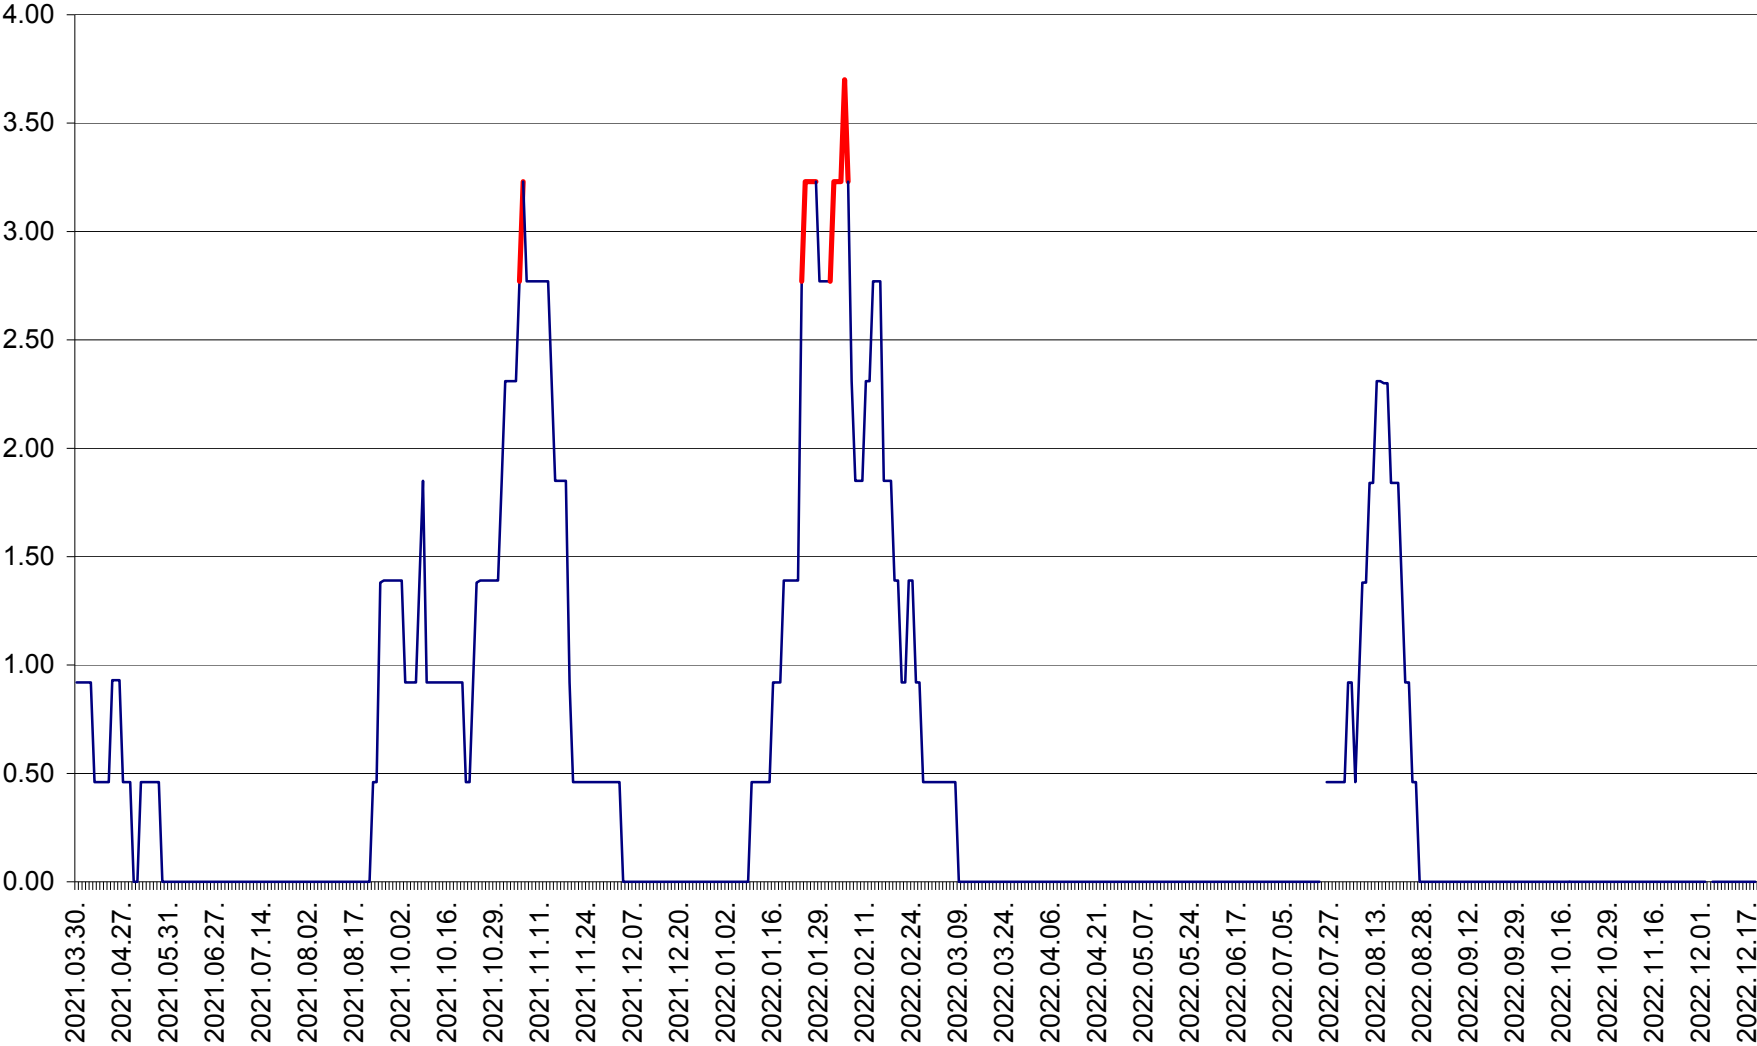

ATID - Evolutia incidentei cumulate pe 14 zile la % de locuitori
2021.04.01. - 2022.12.20.

AVRĂMEȘTI - Evolutia incidentei cumulate pe 14 zile la ‰ de locuitori
2021.04.01. - 2022.12.20.

ORAȘ BĂILE TUȘNAD - Evolutia incidentei cumulate pe 14 zile la ‰ de locuitori
2021.04.01. - 2022.12.20.

ORAȘ BĂLAN - Evoluția incidenței cumulate pe 14 zile la ‰ de locuitori
2021.04.01. - 2022.12.20.

BILBOR - Evolutia incidentei cumulate pe 14 zile la ‰ de locuitori
2021.04.01. - 2022.12.20.

ORAȘ BORSEC - Evolutia incidentei cumulate pe 14 zile la ‰ de locuitori
2021.04.01. - 2022.12.20.

BRĂDEȘTI - Evolutia incidentei cumulate pe 14 zile la ‰ de locuitori
2021.04.01. - 2022.12.20.

CĂPÂLNIȚA - Evolutia incidentei cumulate pe 14 zile la ‰ de locuitori
2021.04.01. - 2022.12.20.

CÂRȚA - Evolutia incidentei cumulate pe 14 zile la ‰ de locuitori
2021.04.01. - 2022.12.20.

CICEU - Evolutia incidentei cumulate pe 14 zile la ‰ de locuitori
2021.04.01. - 2022.12.20.

CIUCSÂNGEORGIU - Evolutia incidentei cumulate pe 14 zile la ‰ de locuitori
2021.04.01. - 2022.12.20.

CIUMANI - Evolutia incidentei cumulate pe 14 zile la ‰ de locuitori
2021.04.01. - 2022.12.20.