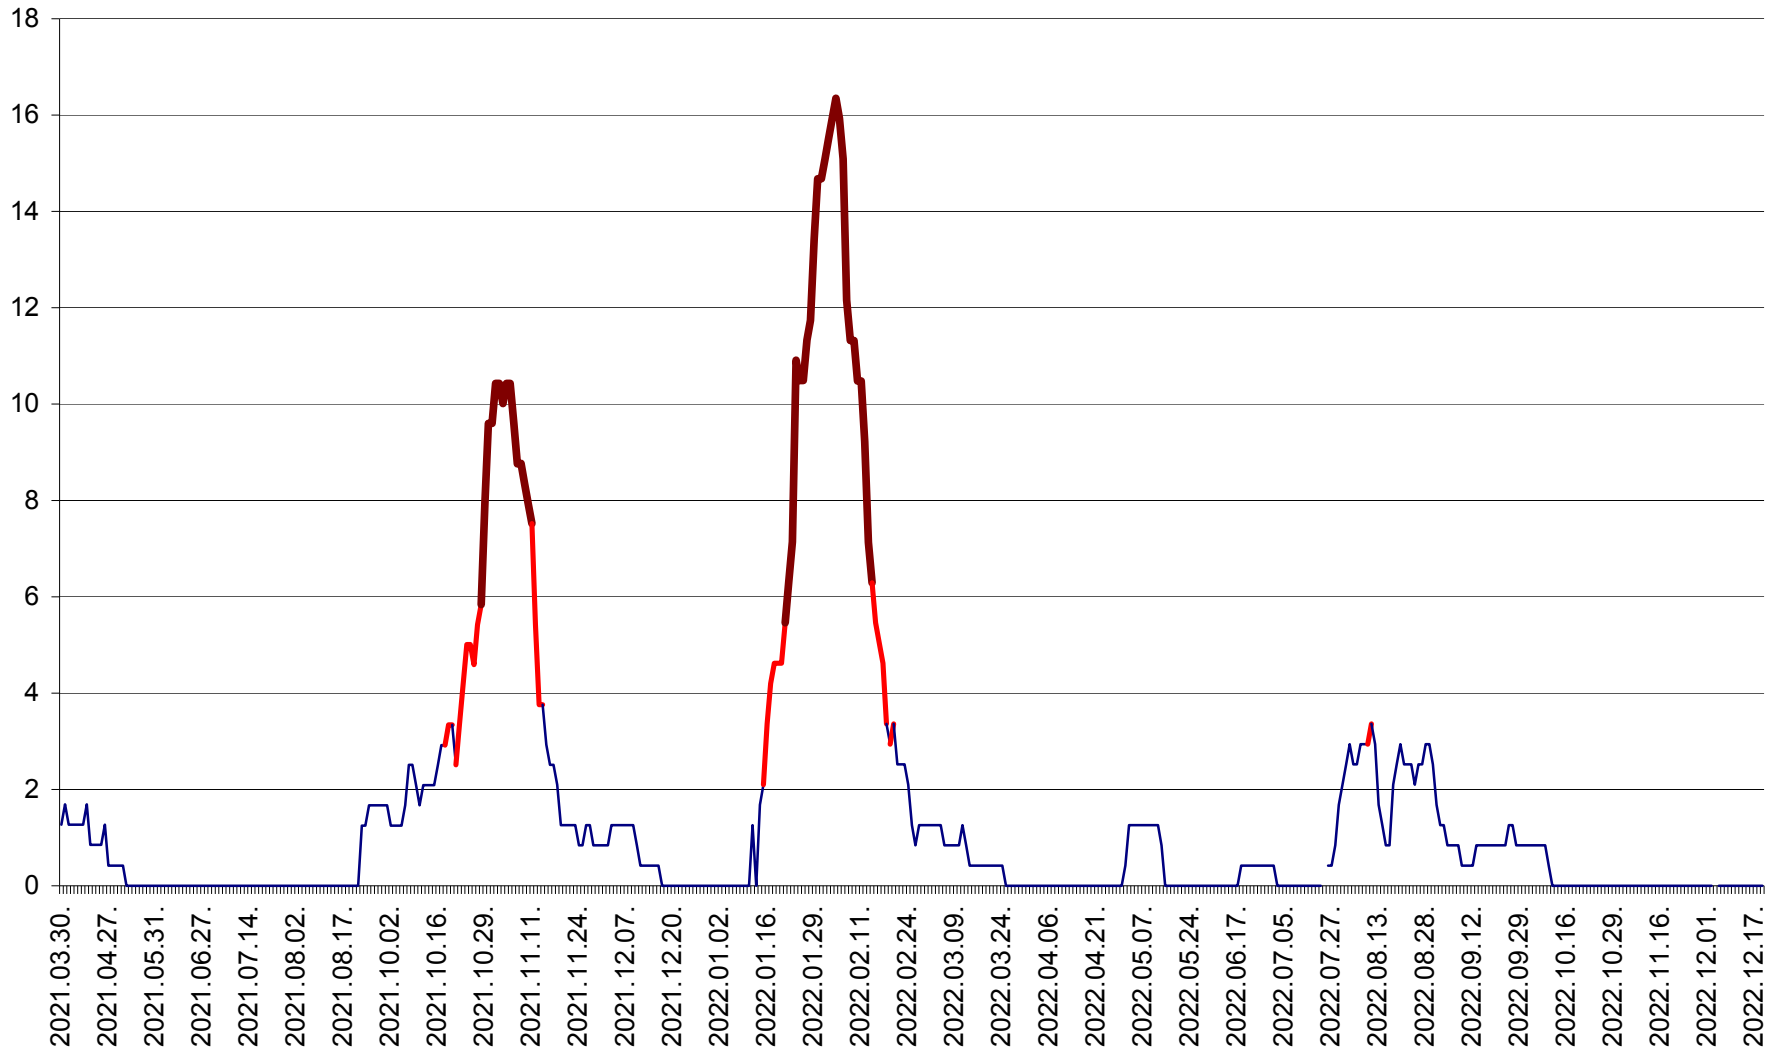

FELICENI - Evolutia incidentei cumulate pe 14 zile la % de locuitori
2021.04.01. - 2022.12.20.

FRUMOASA - Evolutia incidentei cumulate pe 14 zile la ‰ de locuitori
2021.04.01. - 2022.12.20.

GĂLĂUȚAȘ - Evoluția incidenței cumulate pe 14 zile la ‰ de locuitori
2021.04.01. - 2022.12.20.

MUNICIPIUL GHEORGHENI - Evolutia incidentei cumulate pe 14 zile la ‰ de locuitori
2021.04.01. - 2022.12.20.

JOSENI - Evolutia incidentei cumulate pe 14 zile la ‰ de locuitori
2021.04.01. - 2022.12.20.

LĂZAREA - Evolutia incidentei cumulate pe 14 zile la % de locuitori
2021.04.01. - 2022.12.20.

LELICENI - Evolutia incidentei cumulate pe 14 zile la ‰ de locuitori
2021.04.01. - 2022.12.20.

LUETA - Evolutia incidentei cumulate pe 14 zile la ‰ de locuitori
2021.04.01. - 2022.12.20.

LUNCA DE JOS - Evolutia incidentei cumulate pe 14 zile la ‰ de locuitori
2021.04.01. - 2022.12.20.