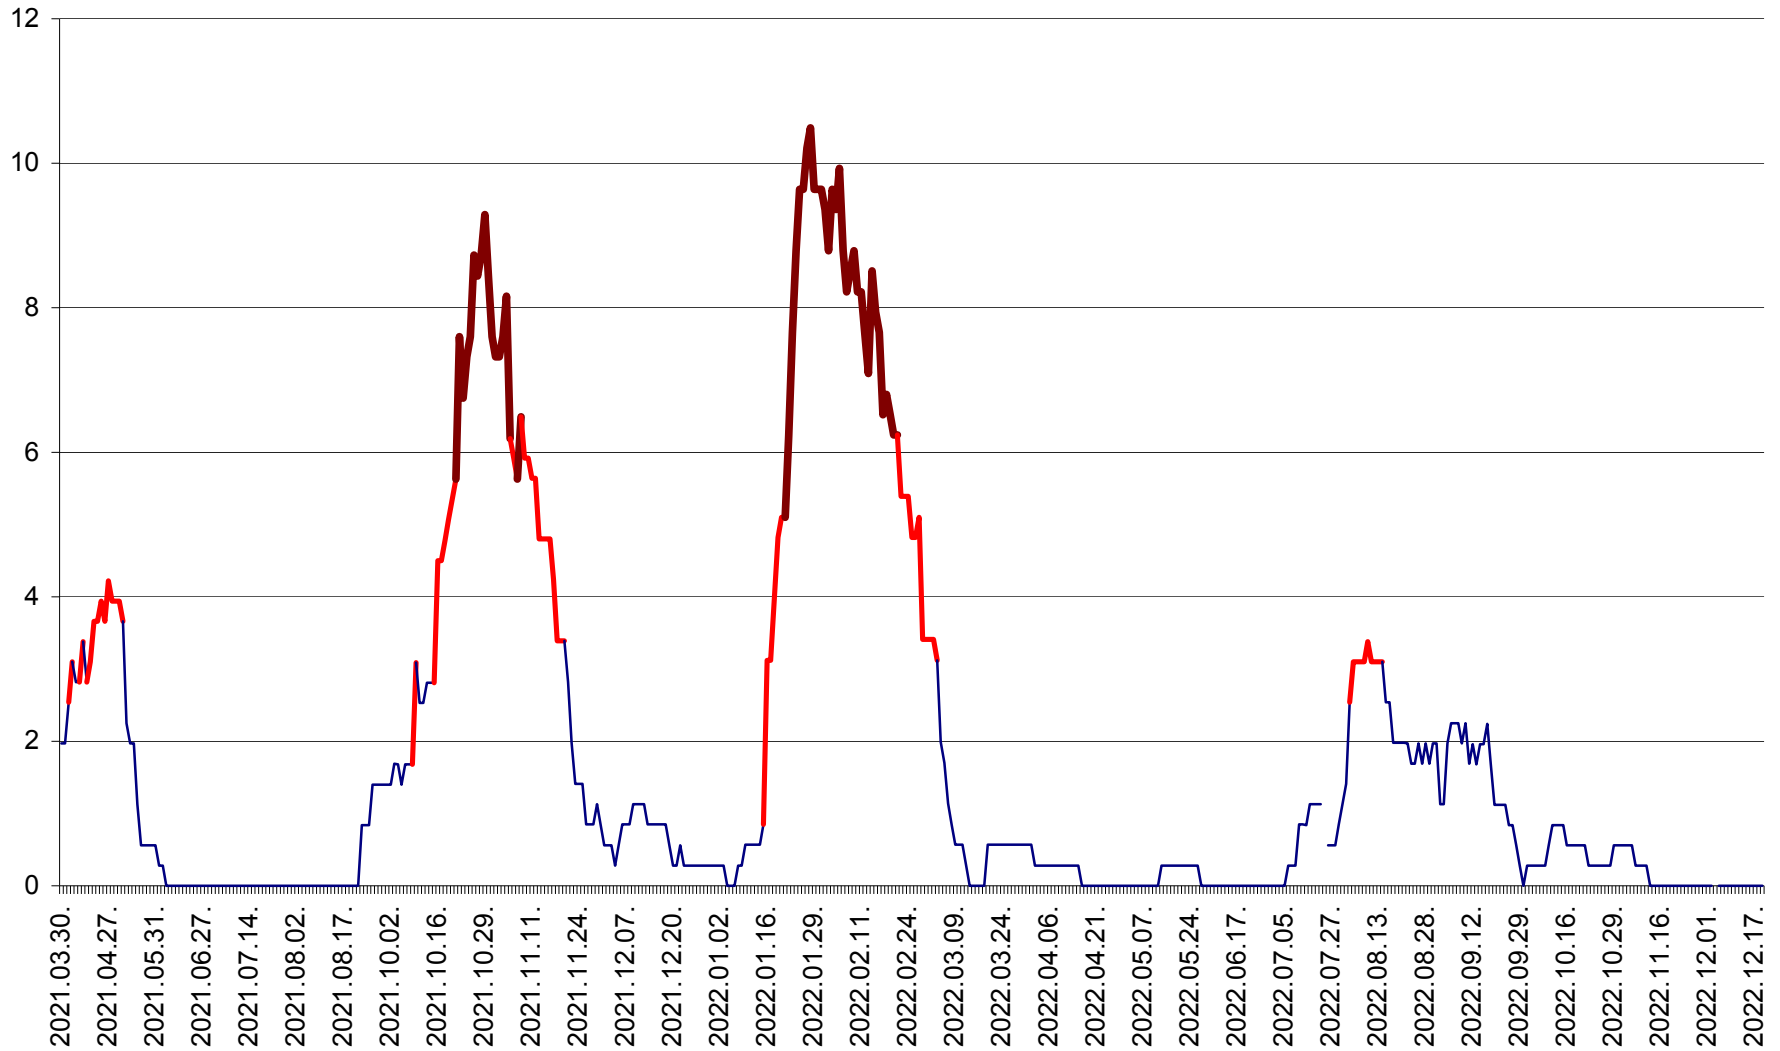

ORAȘ CRISTURU SECUIESC - Evolutia incidentei cumulate pe 14 zile la ‰ de locuitori
2021.04.01. - 2022.12.20.

DĂNEȘTI - Evolutia incidentei cumulate pe 14 zile la ‰ de locuitori
2021.04.01. - 2022.12.20.

DÂRJIU - Evolutia incidentei cumulate pe 14 zile la ‰ de locuitori
2021.04.01. - 2022.12.20.

DEALU - Evolutia incidentei cumulate pe 14 zile la ‰ de locuitori
2021.04.01. - 2022.12.20.

DITRĂU - Evolutia incidentei cumulate pe 14 zile la ‰ de locuitori
2021.04.01. - 2022.12.20.

FELICENI - Evolutia incidentei cumulate pe 14 zile la % de locuitori
2021.04.01. - 2022.12.20.

FRUMOASA - Evolutia incidentei cumulate pe 14 zile la ‰ de locuitori
2021.04.01. - 2022.12.20.

GĂLĂUȚAȘ - Evoluția incidenței cumulate pe 14 zile la ‰ de locuitori
2021.04.01. - 2022.12.20.