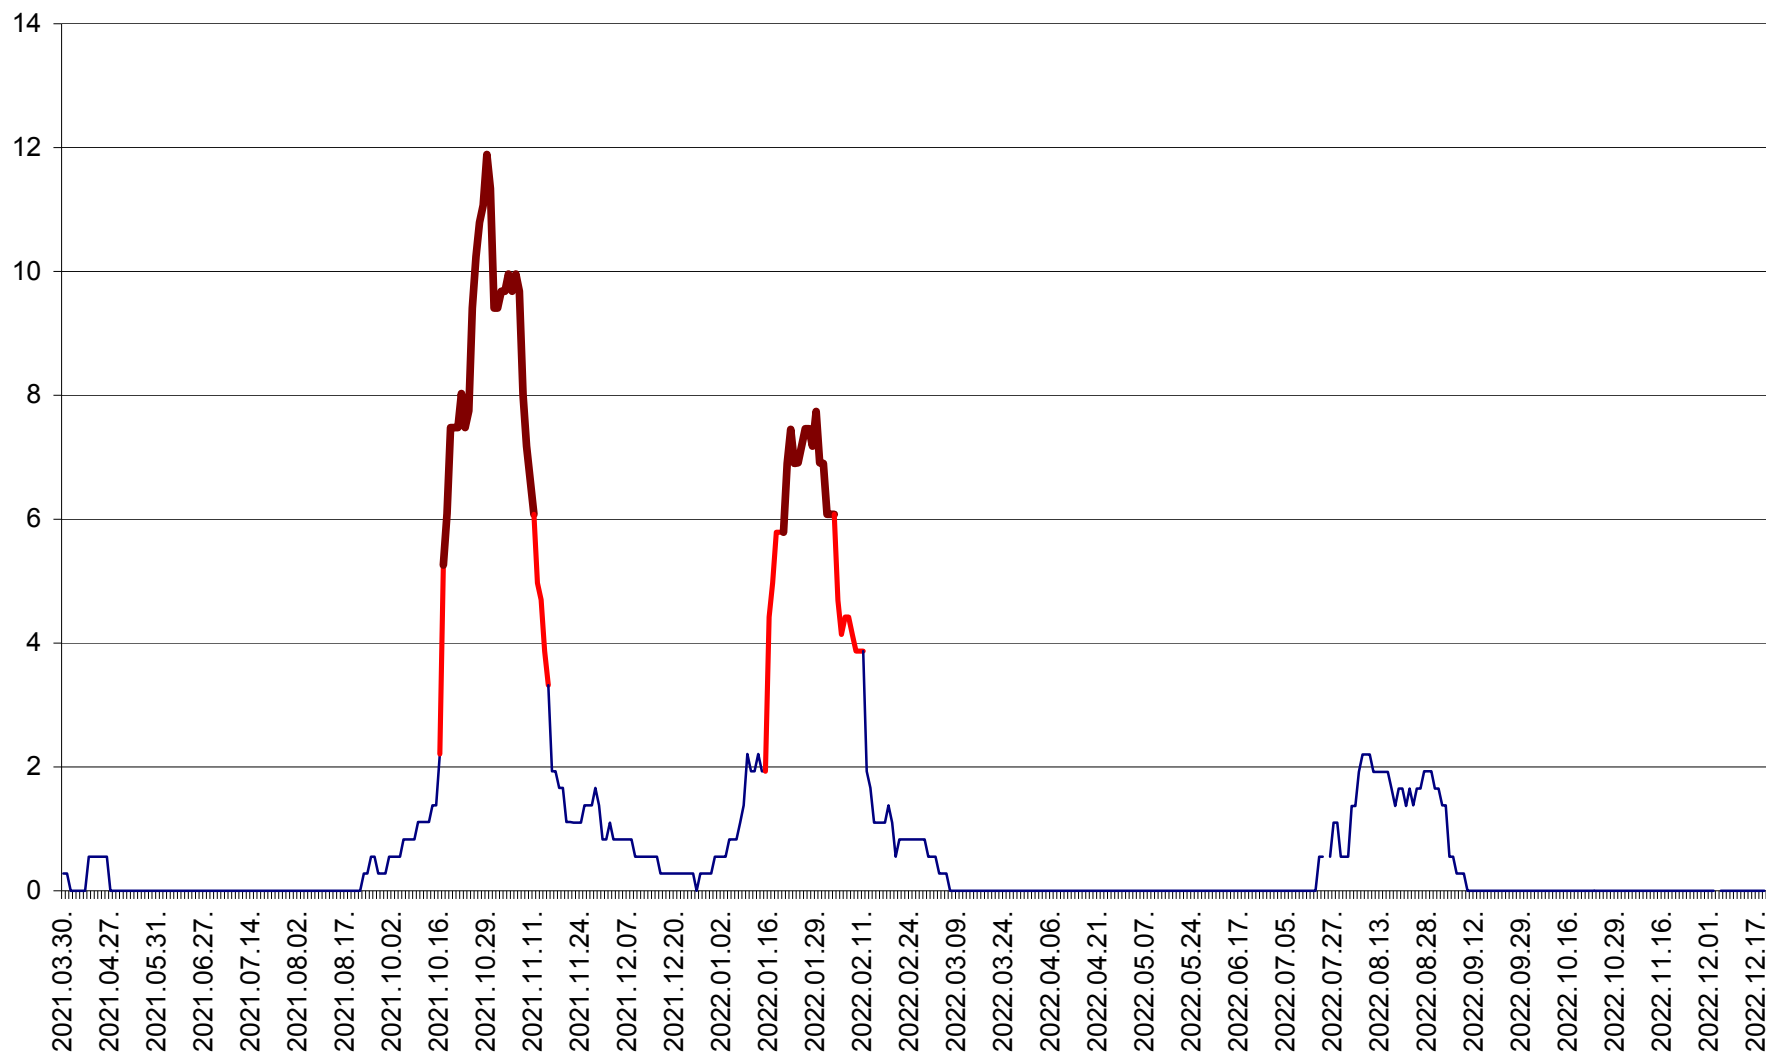

DÂRJIU - Evolutia incidentei cumulate pe 14 zile la ‰ de locuitori
2021.04.01. - 2022.12.20.

DEALU - Evolutia incidentei cumulate pe 14 zile la ‰ de locuitori
2021.04.01. - 2022.12.20.

DITRĂU - Evolutia incidentei cumulate pe 14 zile la ‰ de locuitori
2021.04.01. - 2022.12.20.

FELICENI - Evolutia incidentei cumulate pe 14 zile la % de locuitori
2021.04.01. - 2022.12.20.

FRUMOASA - Evolutia incidentei cumulate pe 14 zile la ‰ de locuitori
2021.04.01. - 2022.12.20.

GĂLĂUȚAȘ - Evoluția incidenței cumulate pe 14 zile la ‰ de locuitori
2021.04.01. - 2022.12.20.

MUNICIPIUL GHEORGHENI - Evolutia incidentei cumulate pe 14 zile la ‰ de locuitori
2021.04.01. - 2022.12.20.

JOSENI - Evolutia incidentei cumulate pe 14 zile la ‰ de locuitori
2021.04.01. - 2022.12.20.

LĂZAREA - Evolutia incidentei cumulate pe 14 zile la % de locuitori
2021.04.01. - 2022.12.20.

LELICENI - Evolutia incidentei cumulate pe 14 zile la ‰ de locuitori
2021.04.01. - 2022.12.20.

LUETA - Evolutia incidentei cumulate pe 14 zile la ‰ de locuitori
2021.04.01. - 2022.12.20.

LUNCA DE JOS - Evolutia incidentei cumulate pe 14 zile la ‰ de locuitori
2021.04.01. - 2022.12.20.