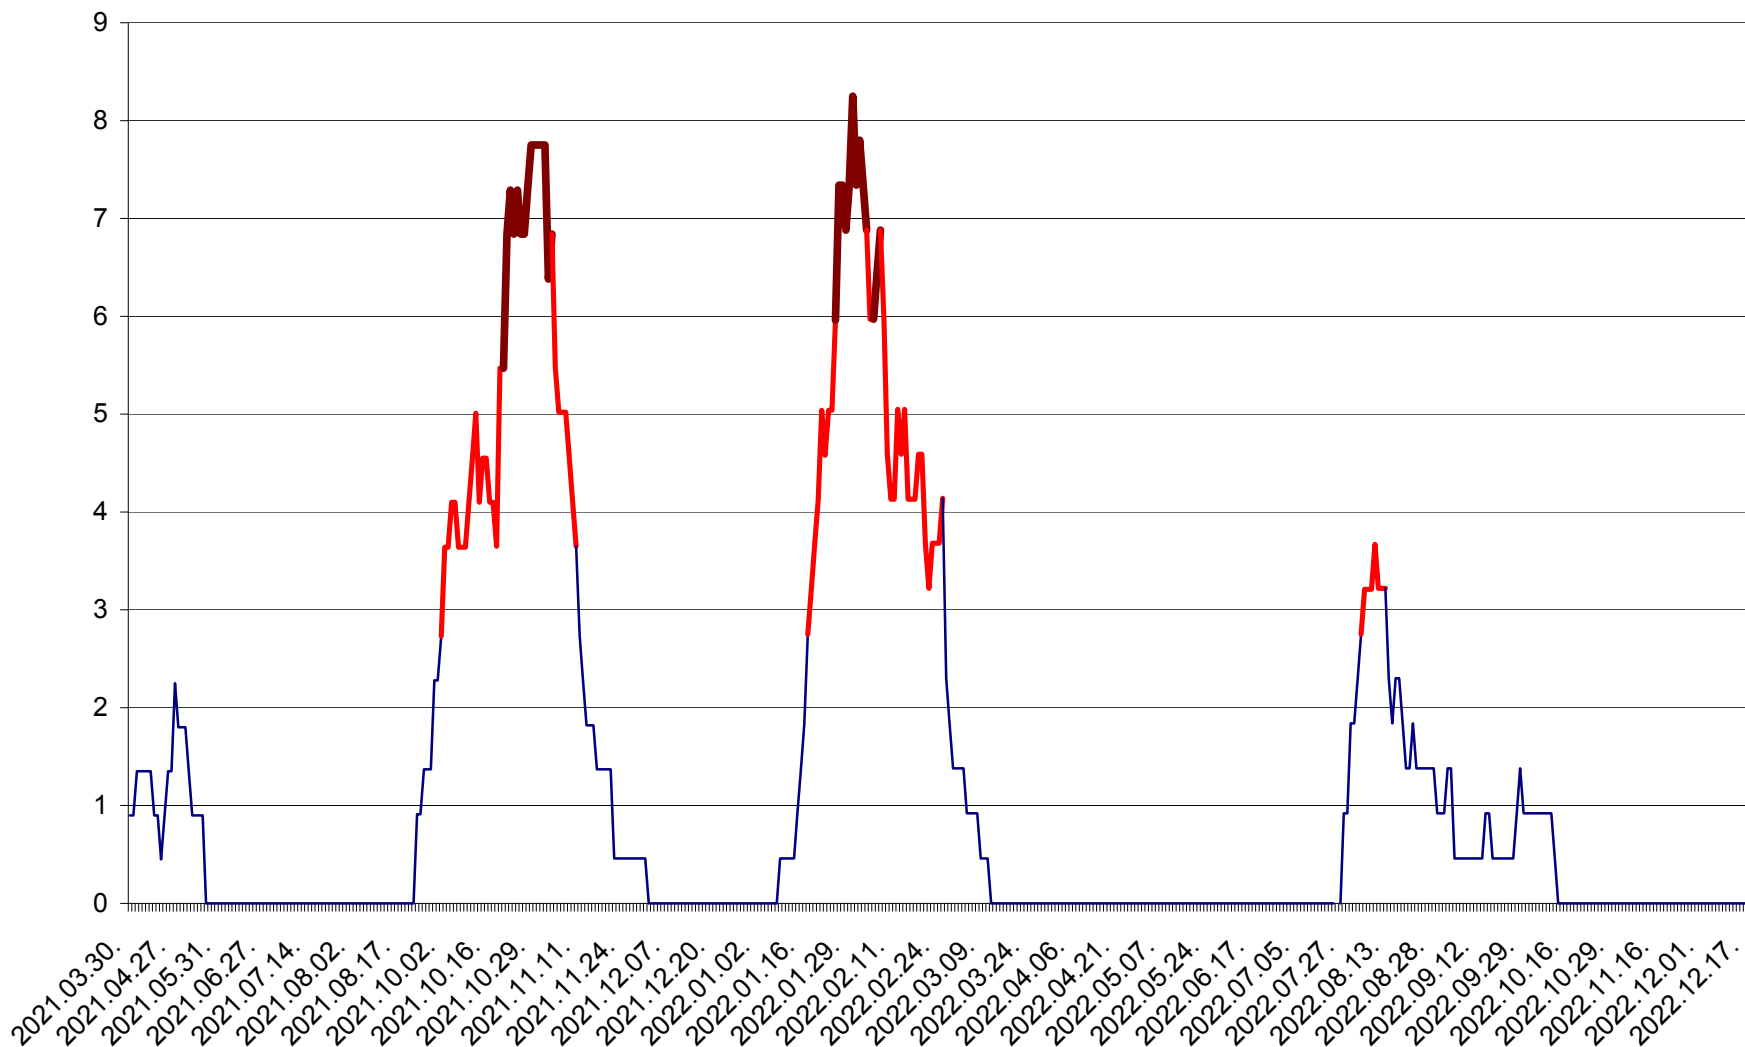

RACU - Evolutia incidentei cumulate pe 14 zile la ‰ de locuitori
2021.04.01. - 2022.12.20.

REMETEA - Evolutia incidentei cumulate pe 14 zile la ‰ de locuitori
2021.04.01. - 2022.12.20.

SĂCEL - Evolutia incidentei cumulate pe 14 zile la ‰ de locuitori
2021.04.01. - 2022.12.20.

SÂNCRĂIENI - Evolutia incidentei cumulate pe 14 zile la ‰ de locuitori
2021.04.01. - 2022.12.20.

SÂNDOMIC - Evolutia incidentei cumulate pe 14 zile la ‰ de locuitori
2021.04.01. - 2022.12.20.

SÂNMARTIN - Evolutia incidentei cumulate pe 14 zile la ‰ de locuitori
2021.04.01. - 2022.12.20.

SÂNSIMION - Evolutia incidentei cumulate pe 14 zile la ‰ de locuitori
2021.04.01. - 2022.12.20.

SÂNTIMBRU - Evolutia incidentei cumulate pe 14 zile la ‰ de locuitori
2021.04.01. - 2022.12.20.

SĂRMAȘ - Evolutia incidentei cumulate pe 14 zile la ‰ de locuitori
2021.04.01. - 2022.12.20.