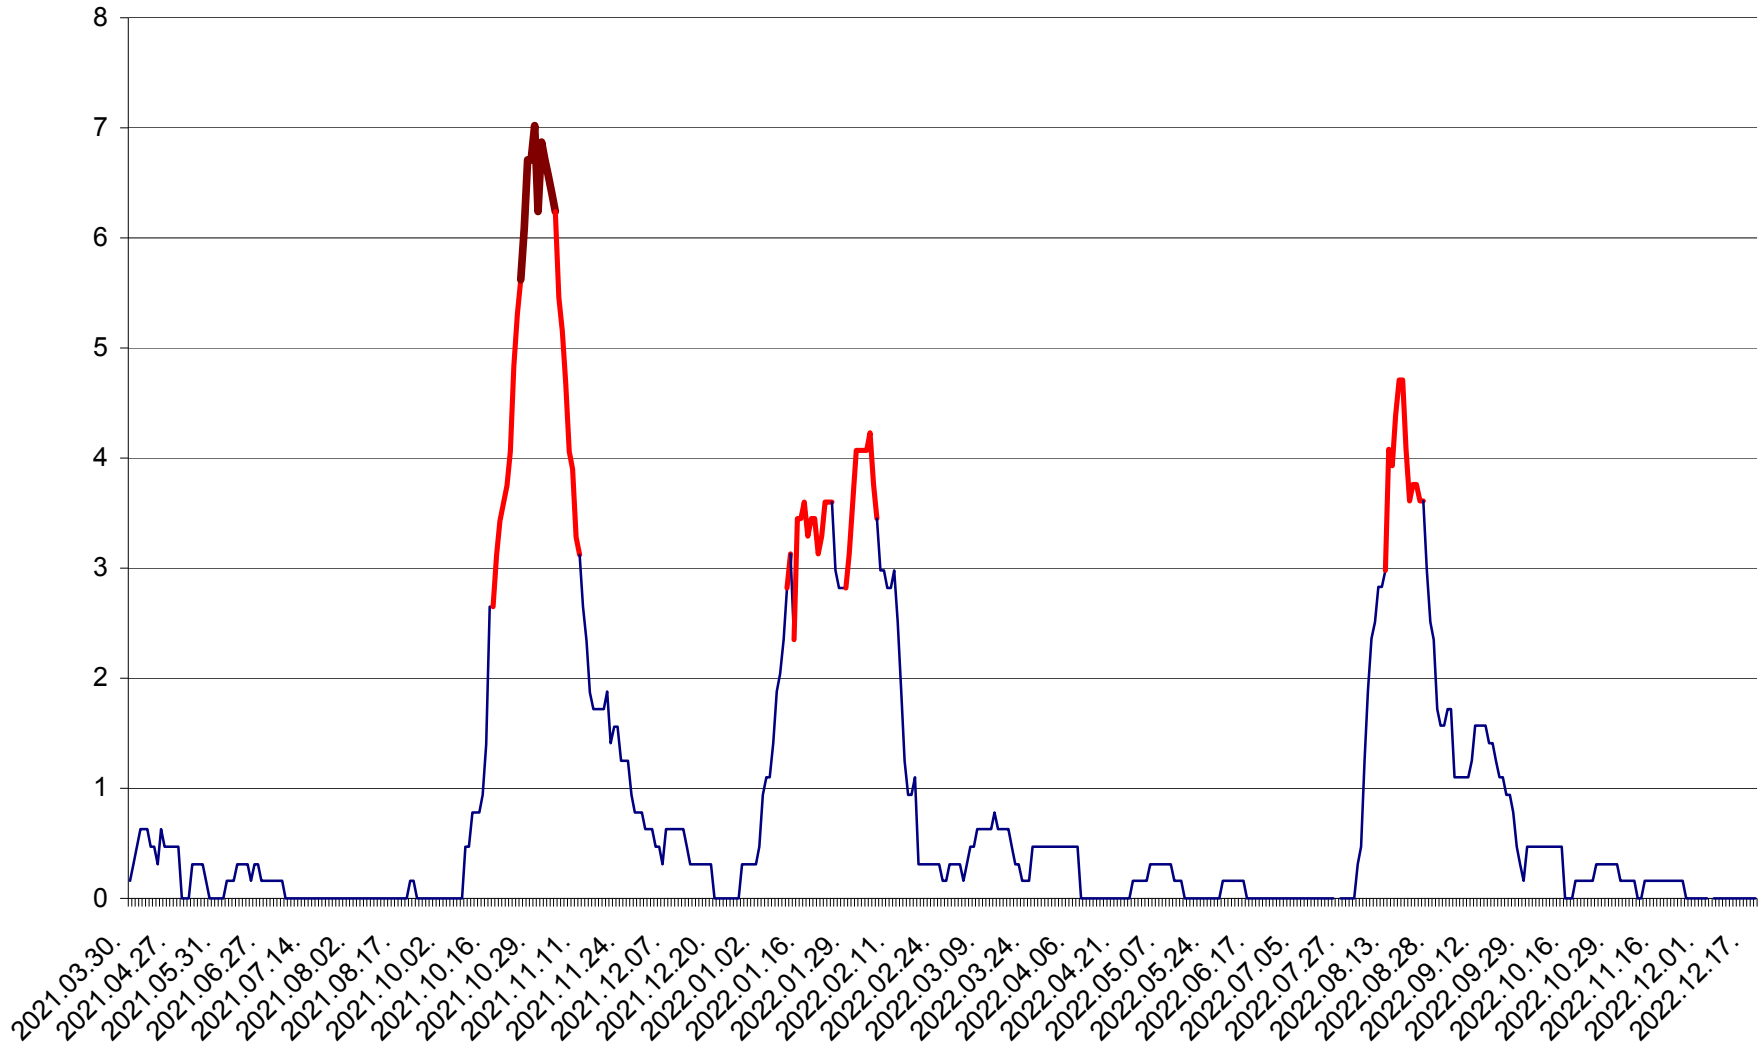

PLĂIEȘII DE JOS - Evolutia incidentei cumulate pe 14 zile la ‰ de locuitori
2021.04.01. - 2022.12.20.

PORUMBENI - Evolutia incidentei cumulate pe 14 zile la ‰ de locuitori
2021.04.01. - 2022.12.20.

PRAID - Evolutia incidentei cumulate pe 14 zile la ‰ de locuitori
2021.04.01. - 2022.12.20.

RACU - Evolutia incidentei cumulate pe 14 zile la ‰ de locuitori
2021.04.01. - 2022.12.20.

REMETEA - Evolutia incidentei cumulate pe 14 zile la ‰ de locuitori
2021.04.01. - 2022.12.20.

SĂCEL - Evolutia incidentei cumulate pe 14 zile la ‰ de locuitori
2021.04.01. - 2022.12.20.