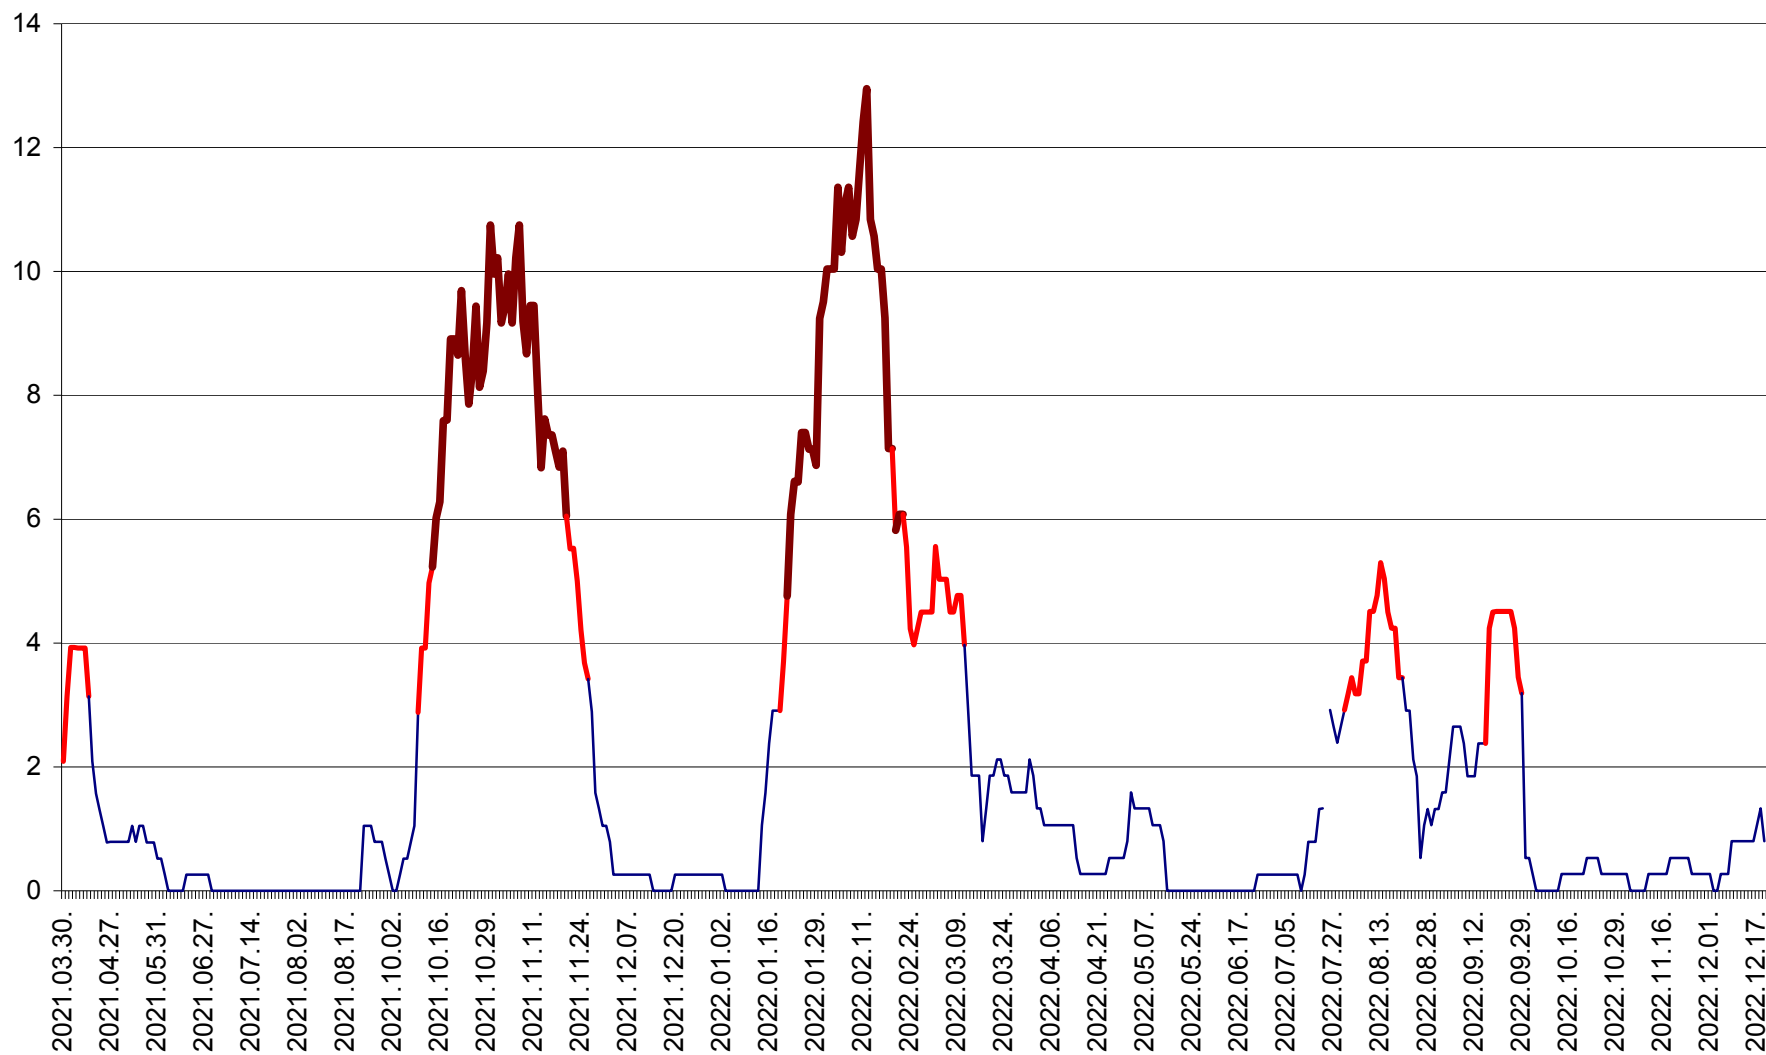

RACU - Evolutia incidentei cumulate pe 14 zile la ‰ de locuitori
2021.04.01. - 2022.12.20.

REMETEA - Evolutia incidentei cumulate pe 14 zile la ‰ de locuitori
2021.04.01. - 2022.12.20.

SĂCEL - Evolutia incidentei cumulate pe 14 zile la ‰ de locuitori
2021.04.01. - 2022.12.20.

SÂNCRĂIENI - Evolutia incidentei cumulate pe 14 zile la ‰ de locuitori
2021.04.01. - 2022.12.20.

SÂNDOMIC - Evolutia incidentei cumulate pe 14 zile la ‰ de locuitori
2021.04.01. - 2022.12.20.

SÂNMARTIN - Evolutia incidentei cumulate pe 14 zile la ‰ de locuitori
2021.04.01. - 2022.12.20.

SÂNSIMION - Evolutia incidentei cumulate pe 14 zile la ‰ de locuitori
2021.04.01. - 2022.12.20.

SÂNTIMBRU - Evolutia incidentei cumulate pe 14 zile la ‰ de locuitori
2021.04.01. - 2022.12.20.

SĂRMAȘ - Evolutia incidentei cumulate pe 14 zile la ‰ de locuitori
2021.04.01. - 2022.12.20.