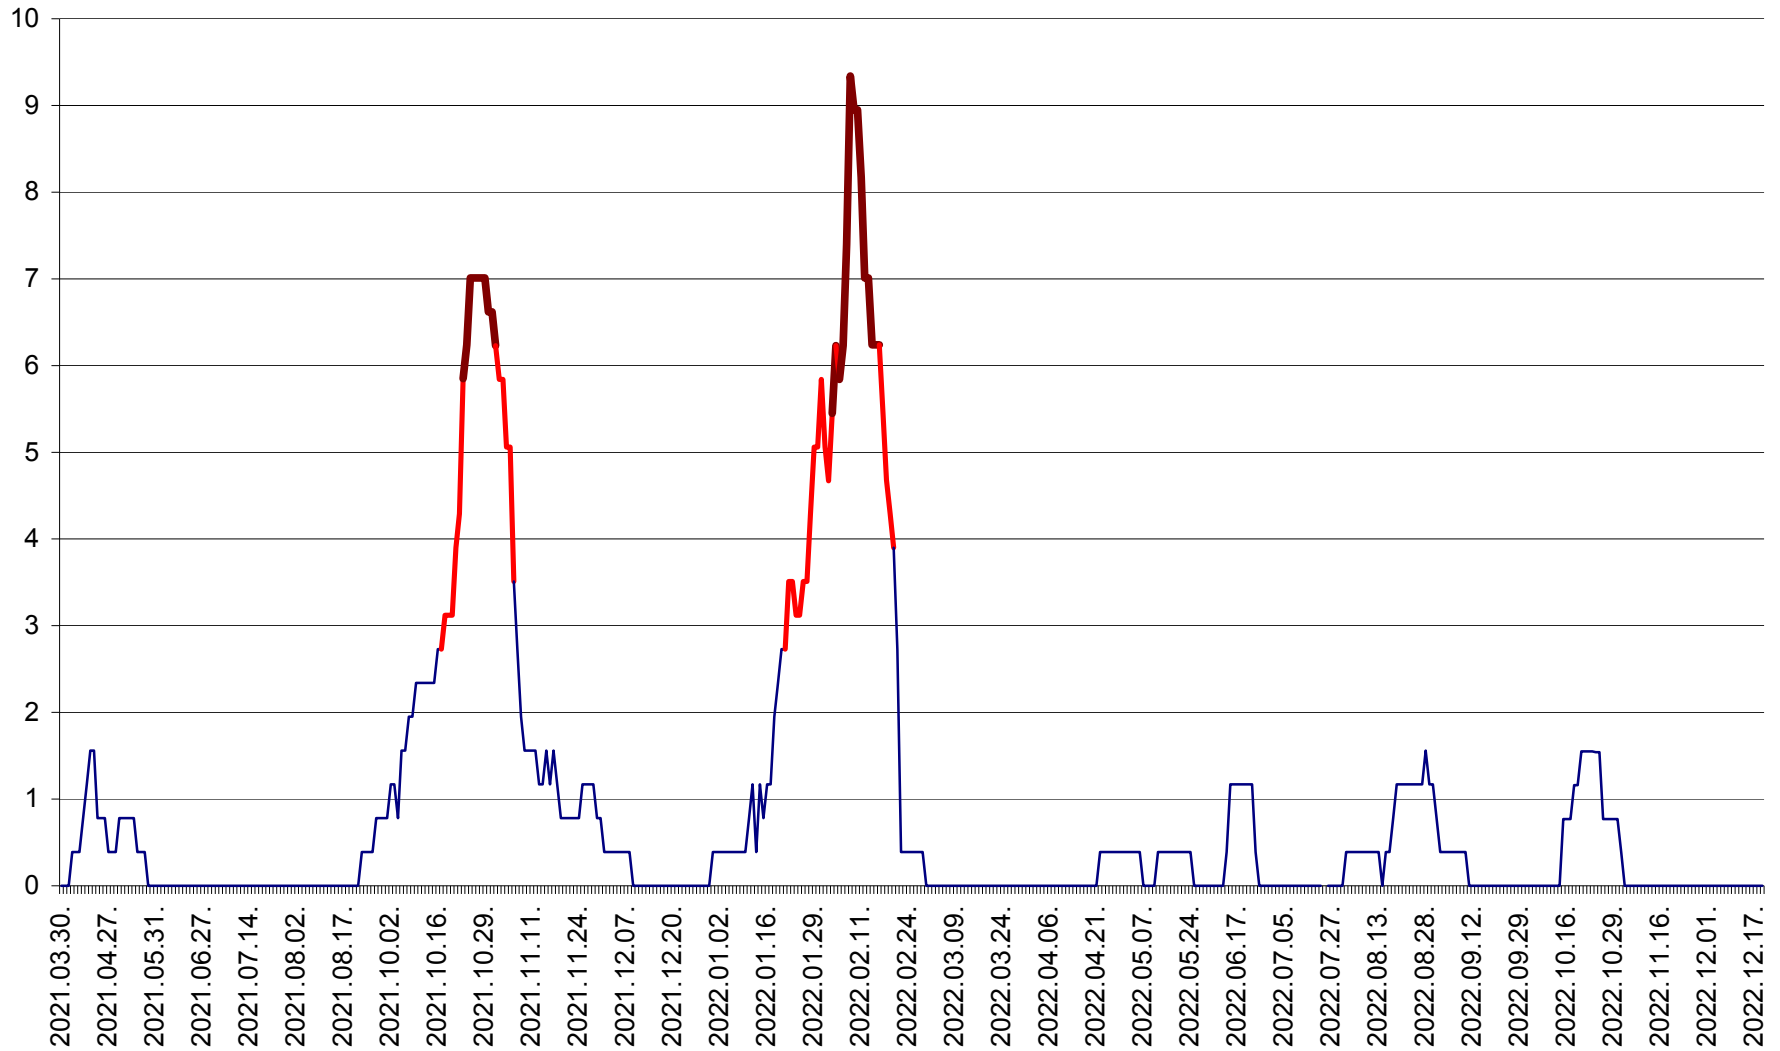

MUNICIPIUL TOPLIȚA - Evolutia incidentei cumulate pe 14 zile la ‰ de locuitori
2021.04.01. - 2022.12.20.

TOMEȘTI - Evolutia incidentei cumulate pe 14 zile la ‰ de locuitori
2021.04.01. - 2022.12.20.