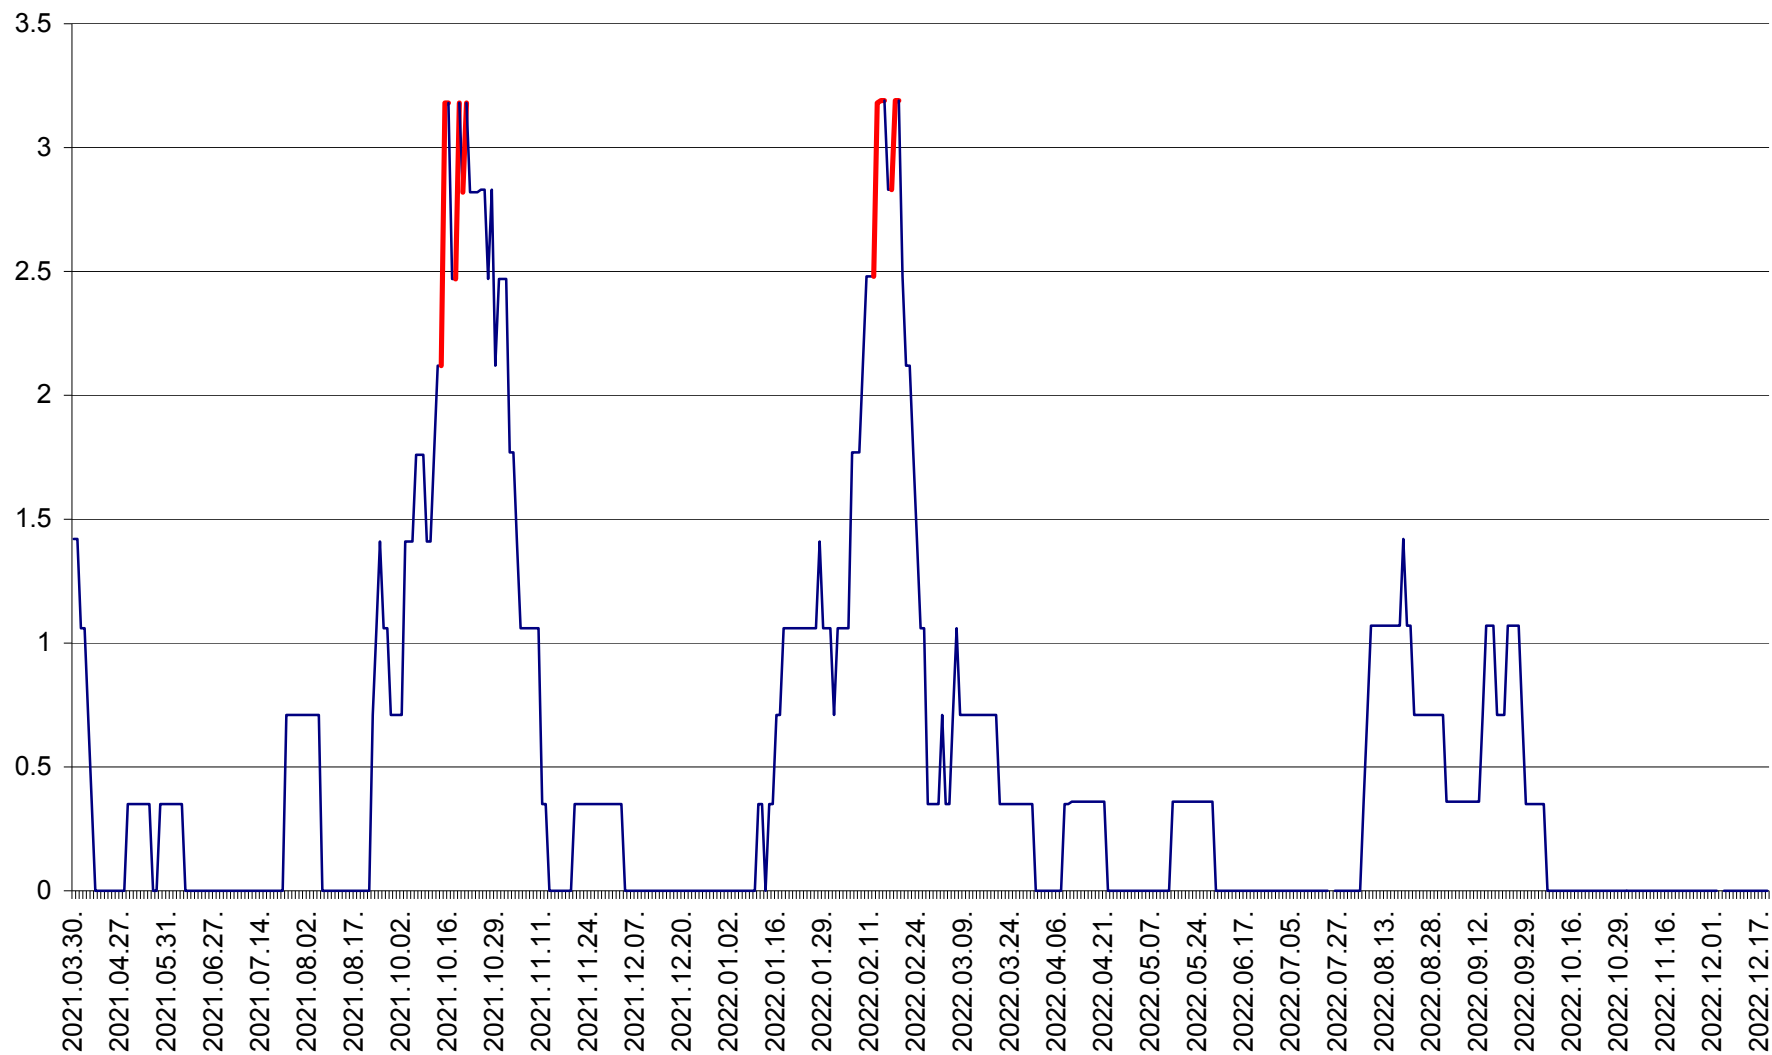

PORUMBENI - Evolutia incidentei cumulate pe 14 zile la ‰ de locuitori
2021.04.01. - 2022.12.20.