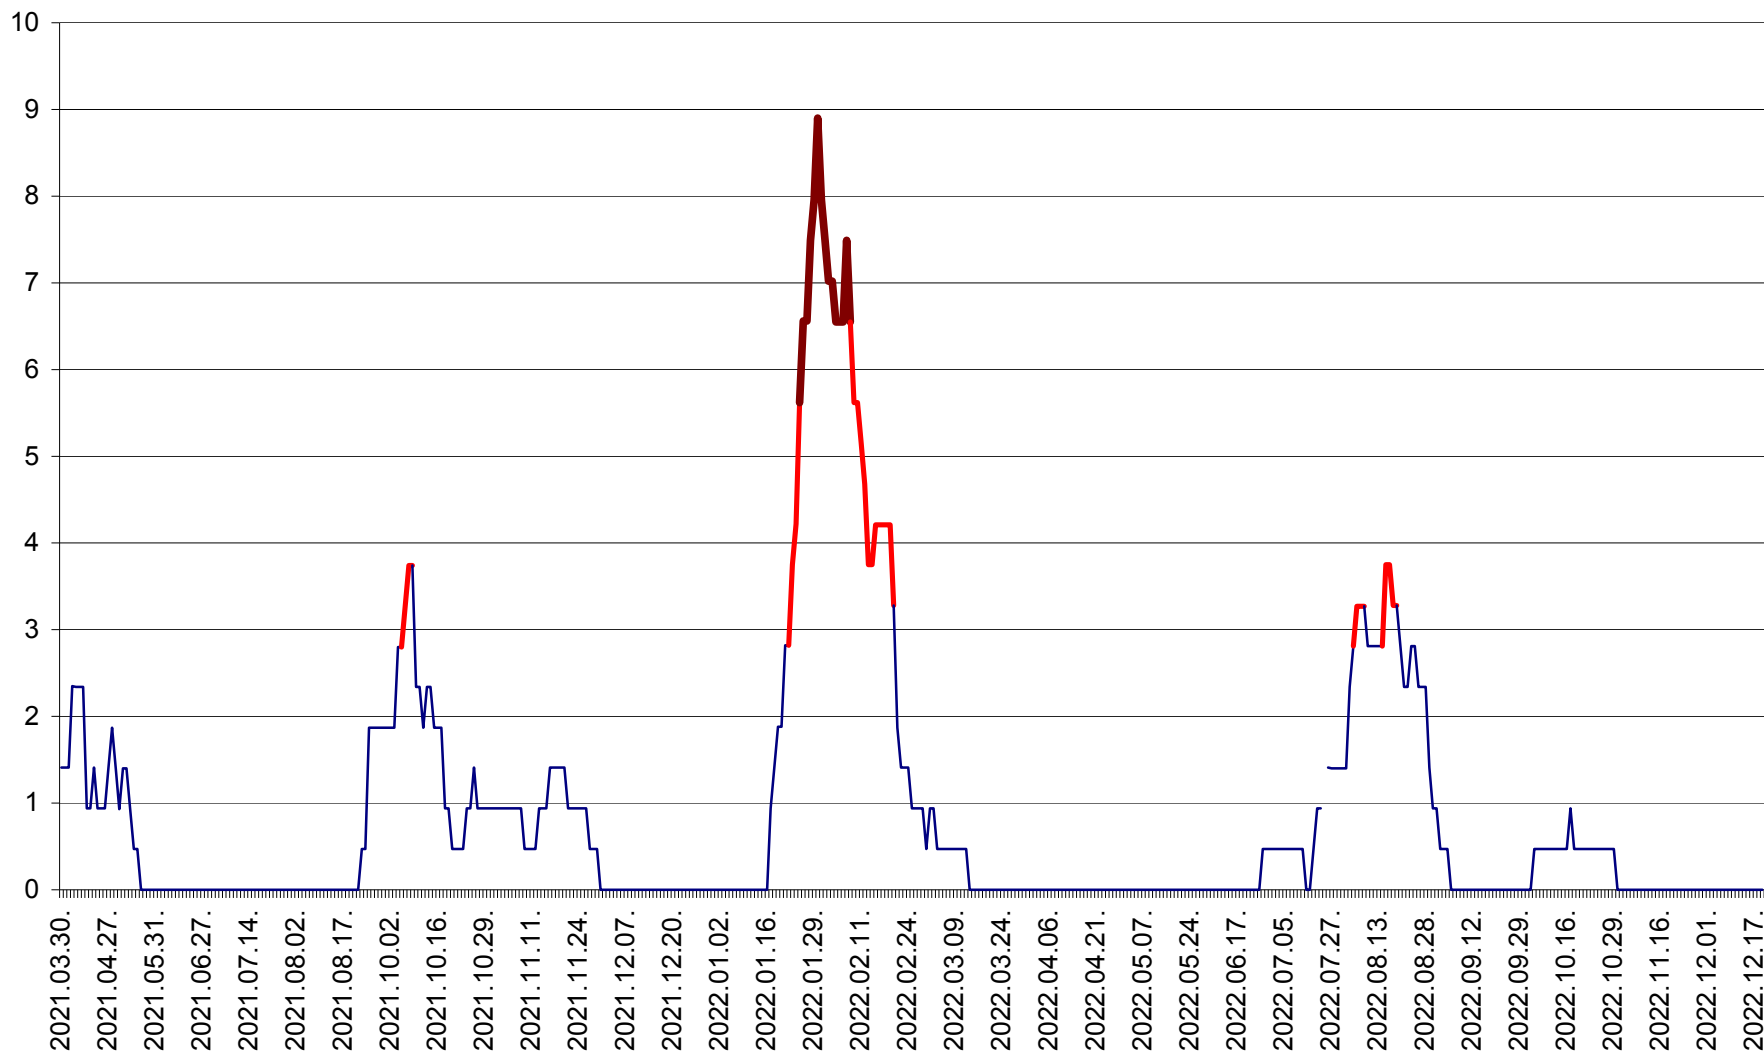

SECUIENI - Evolutia incidentei cumulate pe 14 zile la ‰ de locuitori
2021.04.01. - 2022.12.20.