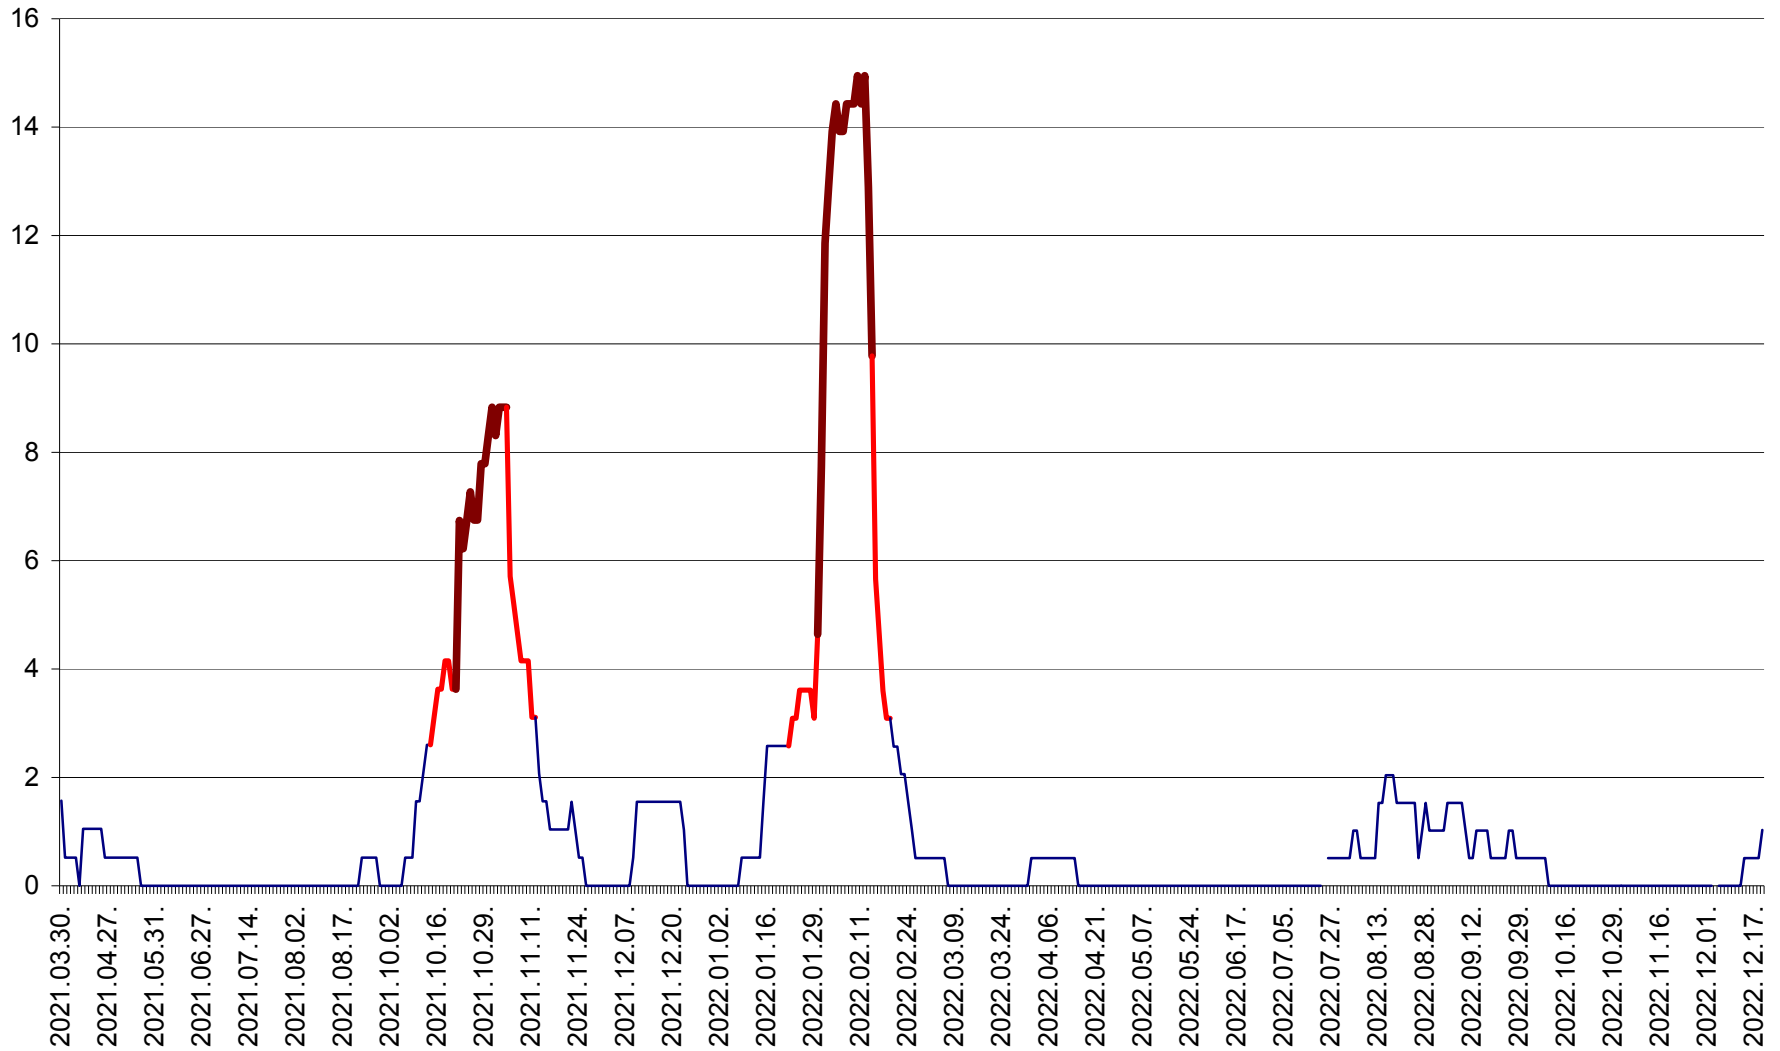

MIHĂILENI - Evolutia incidentei cumulate pe 14 zile la ‰ de locuitori
2021.04.01. - 2022.12.20.

MUGENI - Evolutia incidentei cumulate pe 14 zile la ‰ de locuitori
2021.04.01. - 2022.12.20.

OCLAND - Evolutia incidentei cumulate pe 14 zile la ‰ de locuitori
2021.04.01. - 2022.12.20.

MUNICIPIUL ODORHEIU SECUIESC - Evolutia incidentei cumulate pe 14 zile la % de locuitori
2021.04.01. - 2022.12.20.

PĂULENI-CIUC - Evolutia incidentei cumulate pe 14 zile la ‰ de locuitori
2021.04.01. - 2022.12.20.

PLĂIEȘII DE JOS - Evolutia incidentei cumulate pe 14 zile la ‰ de locuitori
2021.04.01. - 2022.12.20.

PORUMBENI - Evolutia incidentei cumulate pe 14 zile la ‰ de locuitori
2021.04.01. - 2022.12.20.

PRAID - Evolutia incidentei cumulate pe 14 zile la ‰ de locuitori
2021.04.01. - 2022.12.20.