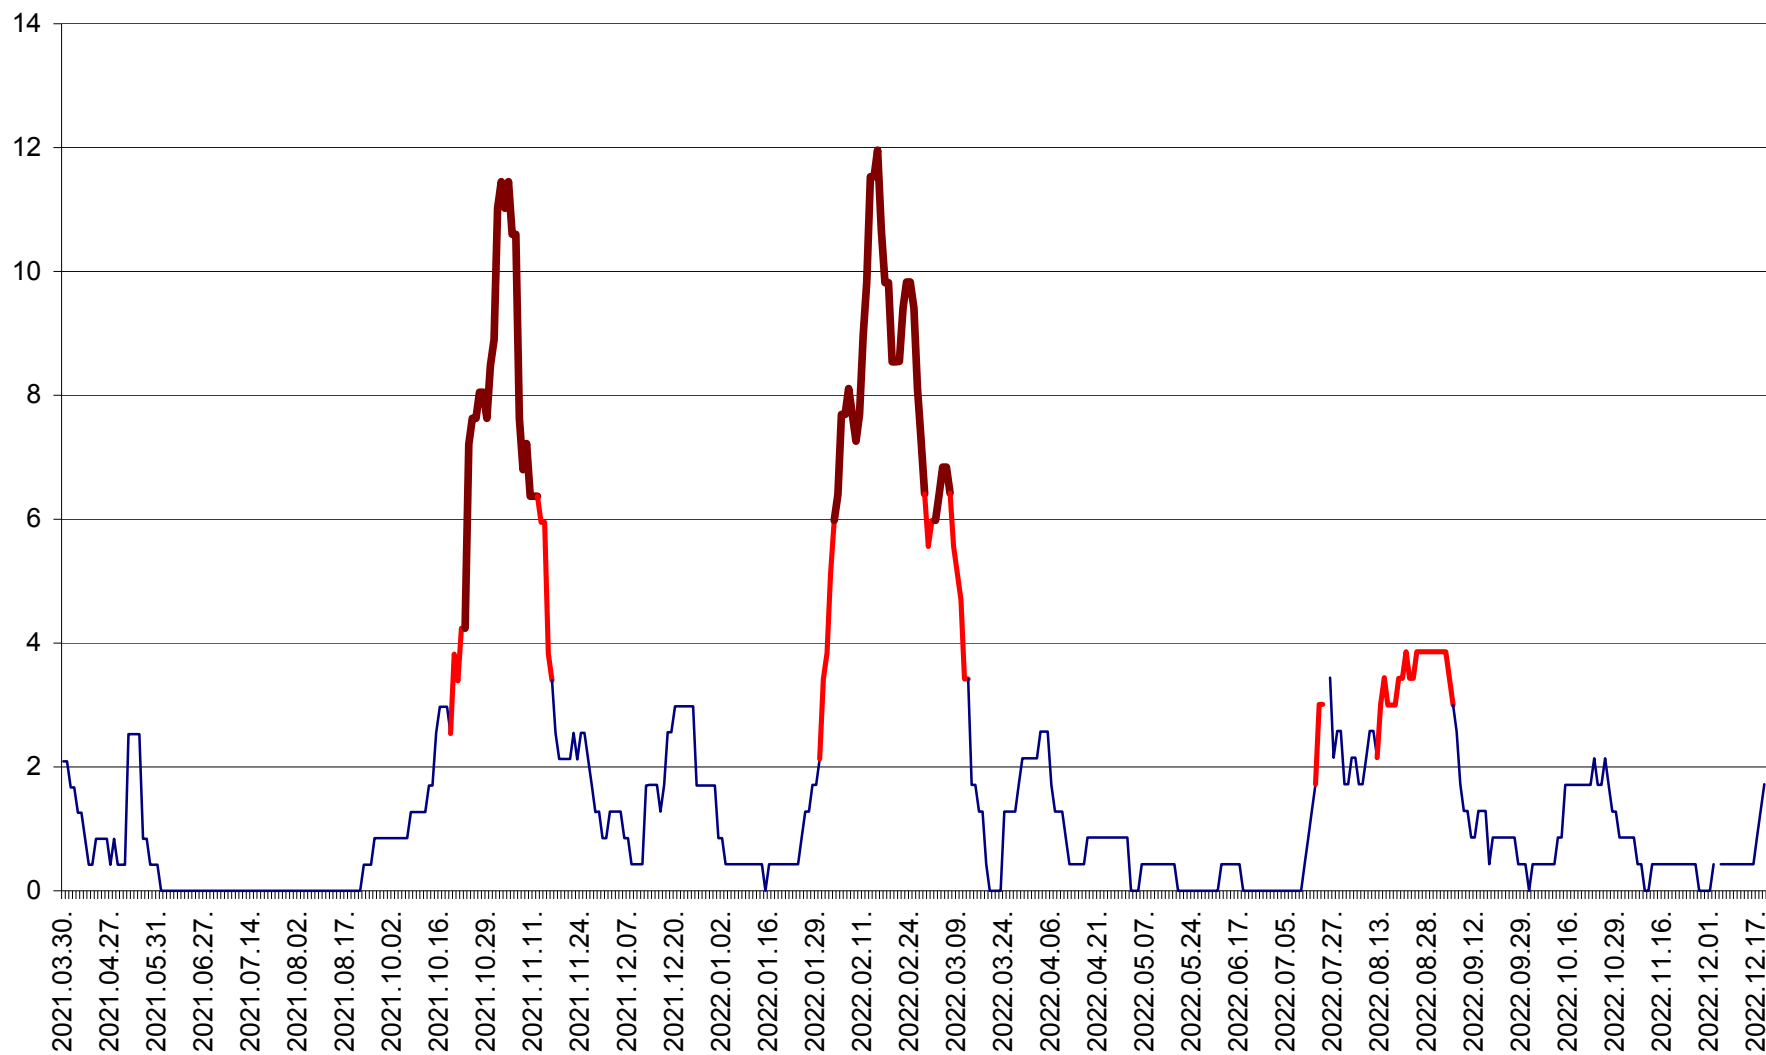

CORBU - Evolutia incidentei cumulate pe 14 zile la ‰ de locuitori
2021.04.01. - 2022.12.20.

CORUND - Evolutia incidentei cumulate pe 14 zile la ‰ de locuitori
2021.04.01. - 2022.12.20.

COZMENI - Evolutia incidentei cumulate pe 14 zile la ‰ de locuitori
2021.04.01. - 2022.12.20.

ORAȘ CRISTURU SECUIESC - Evolutia incidentei cumulate pe 14 zile la ‰ de locuitori
2021.04.01. - 2022.12.20.

DĂNEȘTI - Evolutia incidentei cumulate pe 14 zile la ‰ de locuitori
2021.04.01. - 2022.12.20.

DÂRJIU - Evolutia incidentei cumulate pe 14 zile la ‰ de locuitori
2021.04.01. - 2022.12.20.

DEALU - Evolutia incidentei cumulate pe 14 zile la ‰ de locuitori
2021.04.01. - 2022.12.20.

DITRĂU - Evolutia incidentei cumulate pe 14 zile la ‰ de locuitori
2021.04.01. - 2022.12.20.

FELICENI - Evolutia incidentei cumulate pe 14 zile la % de locuitori
2021.04.01. - 2022.12.20.

FRUMOASA - Evolutia incidentei cumulate pe 14 zile la ‰ de locuitori
2021.04.01. - 2022.12.20.

GĂLĂUȚAȘ - Evoluția incidenței cumulate pe 14 zile la ‰ de locuitori
2021.04.01. - 2022.12.20.