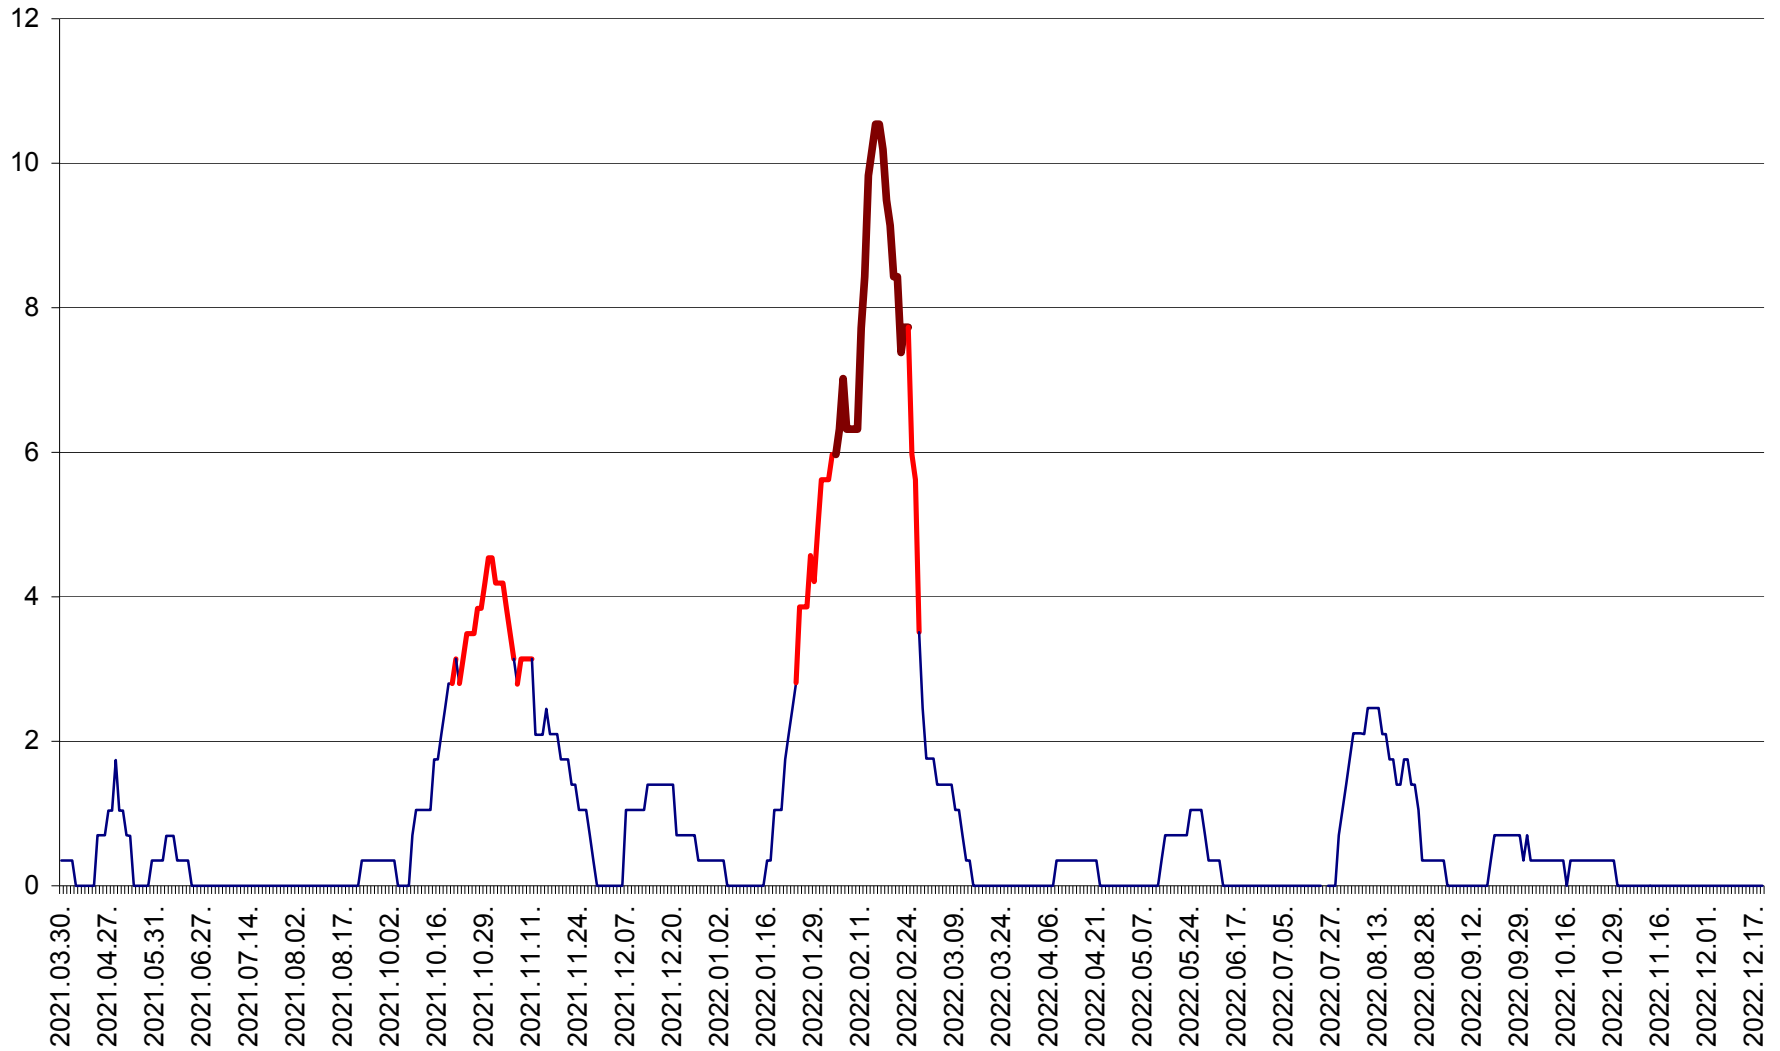

SICULENI - Evolutia incidentei cumulate pe 14 zile la ‰ de locuitori
2021.04.01. - 2022.12.20.

SECUIENI - Evolutia incidentei cumulate pe 14 zile la ‰ de locuitori
2021.04.01. - 2022.12.20.