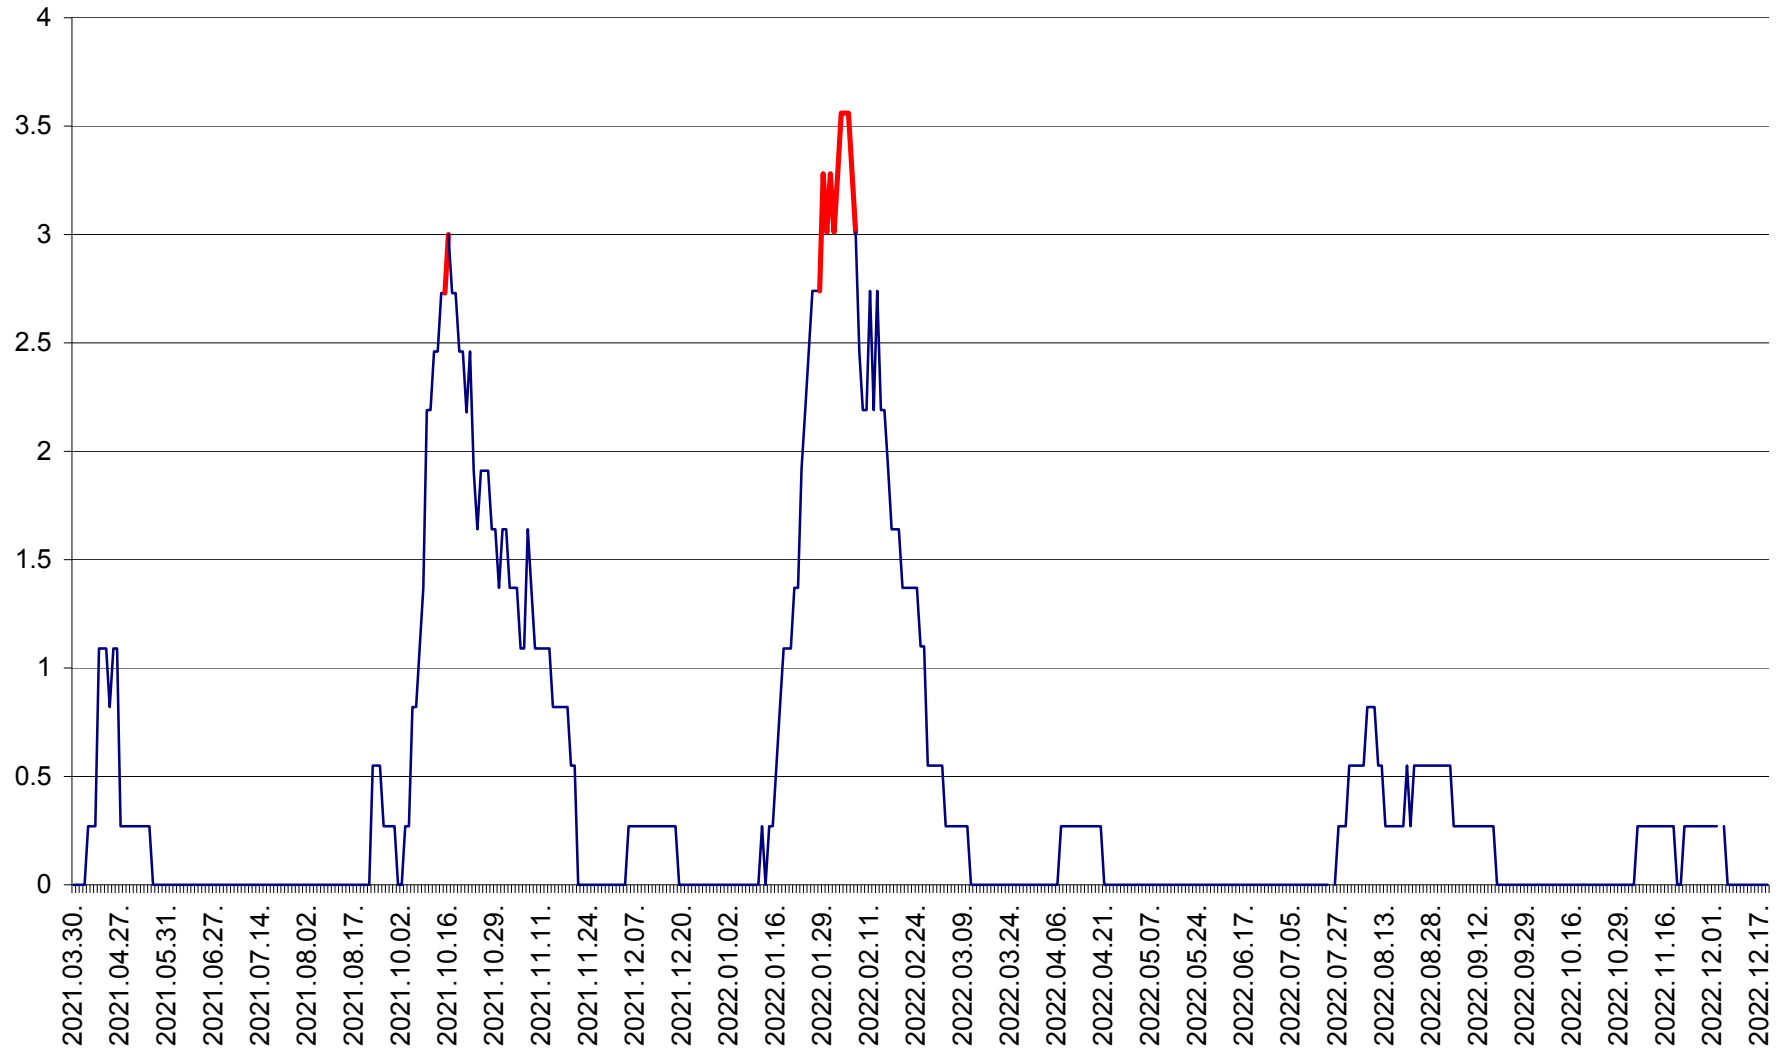

FELICENI - Evolutia incidentei cumulate pe 14 zile la % de locuitori
2021.04.01. - 2022.12.20.

FRUMOASA - Evolutia incidentei cumulate pe 14 zile la ‰ de locuitori
2021.04.01. - 2022.12.20.

GĂLĂUȚAȘ - Evoluția incidenței cumulate pe 14 zile la ‰ de locuitori
2021.04.01. - 2022.12.20.

MUNICIPIUL GHEORGHENI - Evolutia incidentei cumulate pe 14 zile la ‰ de locuitori
2021.04.01. - 2022.12.20.

JOSENI - Evolutia incidentei cumulate pe 14 zile la ‰ de locuitori
2021.04.01. - 2022.12.20.

LĂZAREA - Evolutia incidentei cumulate pe 14 zile la % de locuitori
2021.04.01. - 2022.12.20.

LELICENI - Evolutia incidentei cumulate pe 14 zile la ‰ de locuitori
2021.04.01. - 2022.12.20.

LUETA - Evolutia incidentei cumulate pe 14 zile la ‰ de locuitori
2021.04.01. - 2022.12.20.

LUNCA DE JOS - Evolutia incidentei cumulate pe 14 zile la ‰ de locuitori
2021.04.01. - 2022.12.20.