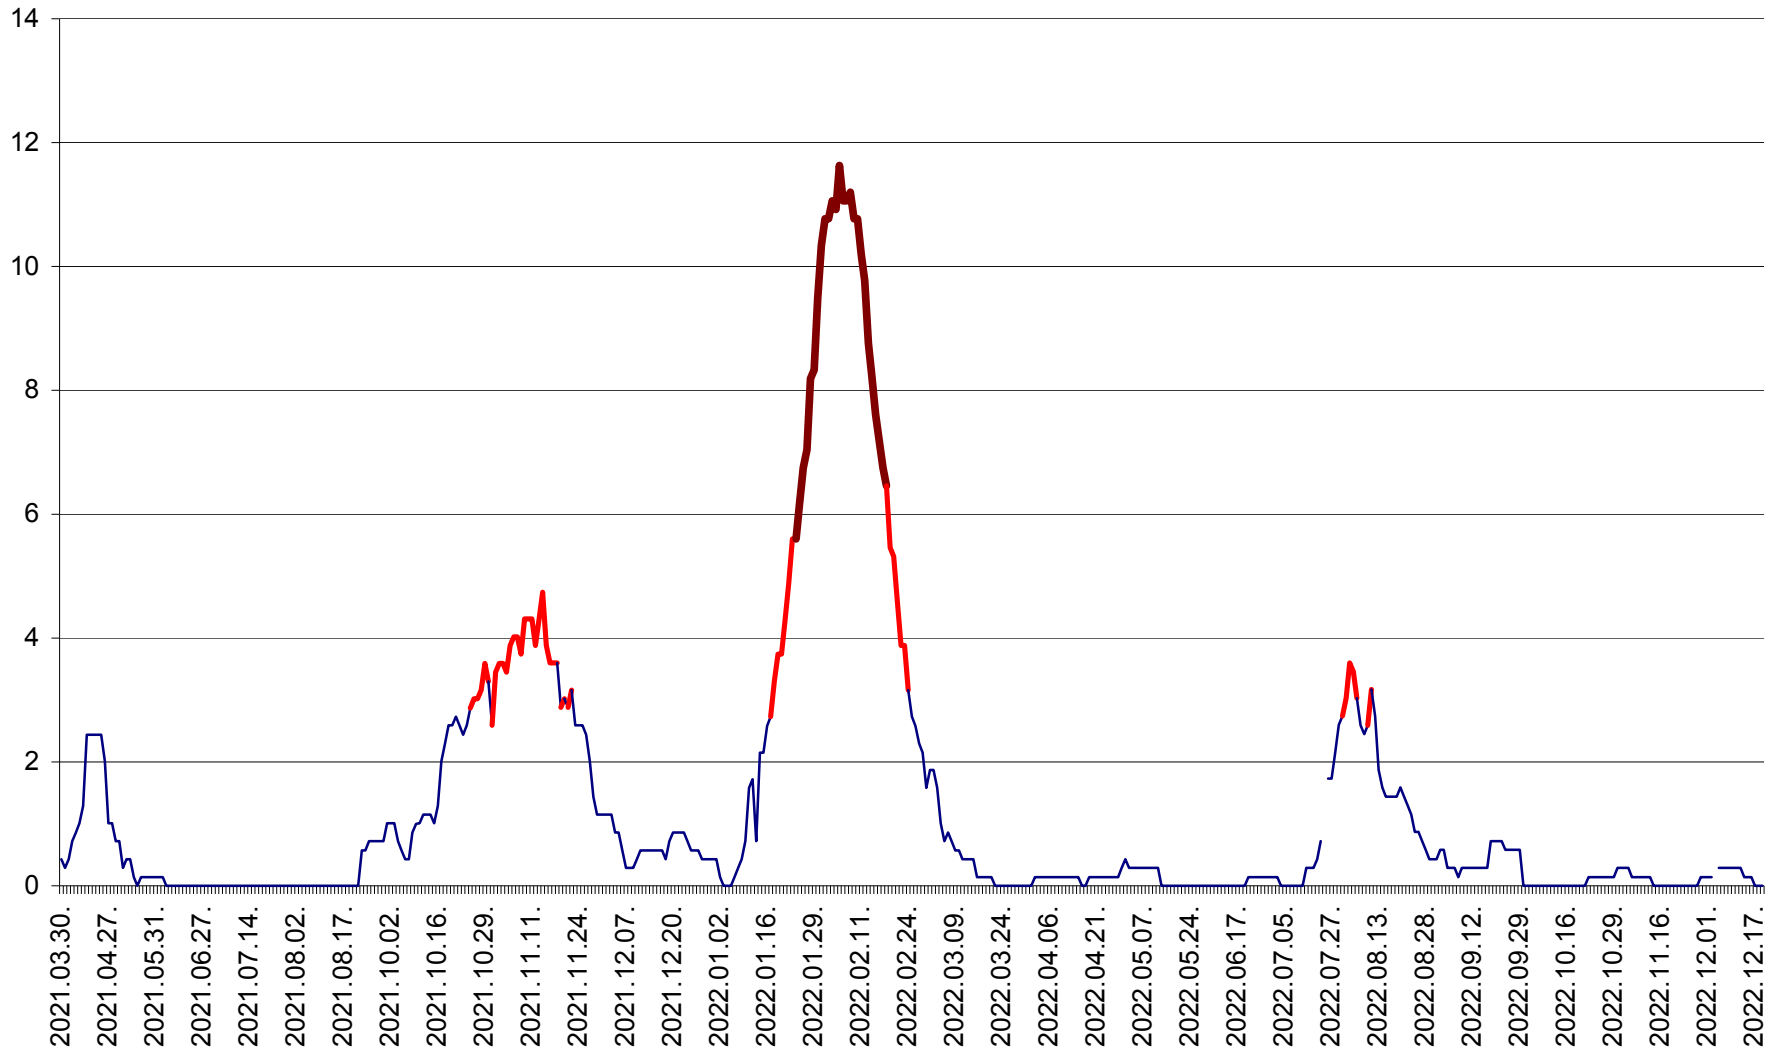

MIHĂILENI - Evolutia incidentei cumulate pe 14 zile la ‰ de locuitori
2021.04.01. - 2022.12.20.

MUGENI - Evolutia incidentei cumulate pe 14 zile la ‰ de locuitori
2021.04.01. - 2022.12.20.

OCLAND - Evolutia incidentei cumulate pe 14 zile la ‰ de locuitori
2021.04.01. - 2022.12.20.

MUNICIPIUL ODORHEIU SECUIESC - Evolutia incidentei cumulate pe 14 zile la % de locuitori
2021.04.01. - 2022.12.20.

PĂULENI-CIUC - Evolutia incidentei cumulate pe 14 zile la ‰ de locuitori
2021.04.01. - 2022.12.20.

PLĂIEȘII DE JOS - Evolutia incidentei cumulate pe 14 zile la ‰ de locuitori
2021.04.01. - 2022.12.20.

PORUMBENI - Evolutia incidentei cumulate pe 14 zile la ‰ de locuitori
2021.04.01. - 2022.12.20.

PRAID - Evolutia incidentei cumulate pe 14 zile la ‰ de locuitori
2021.04.01. - 2022.12.20.