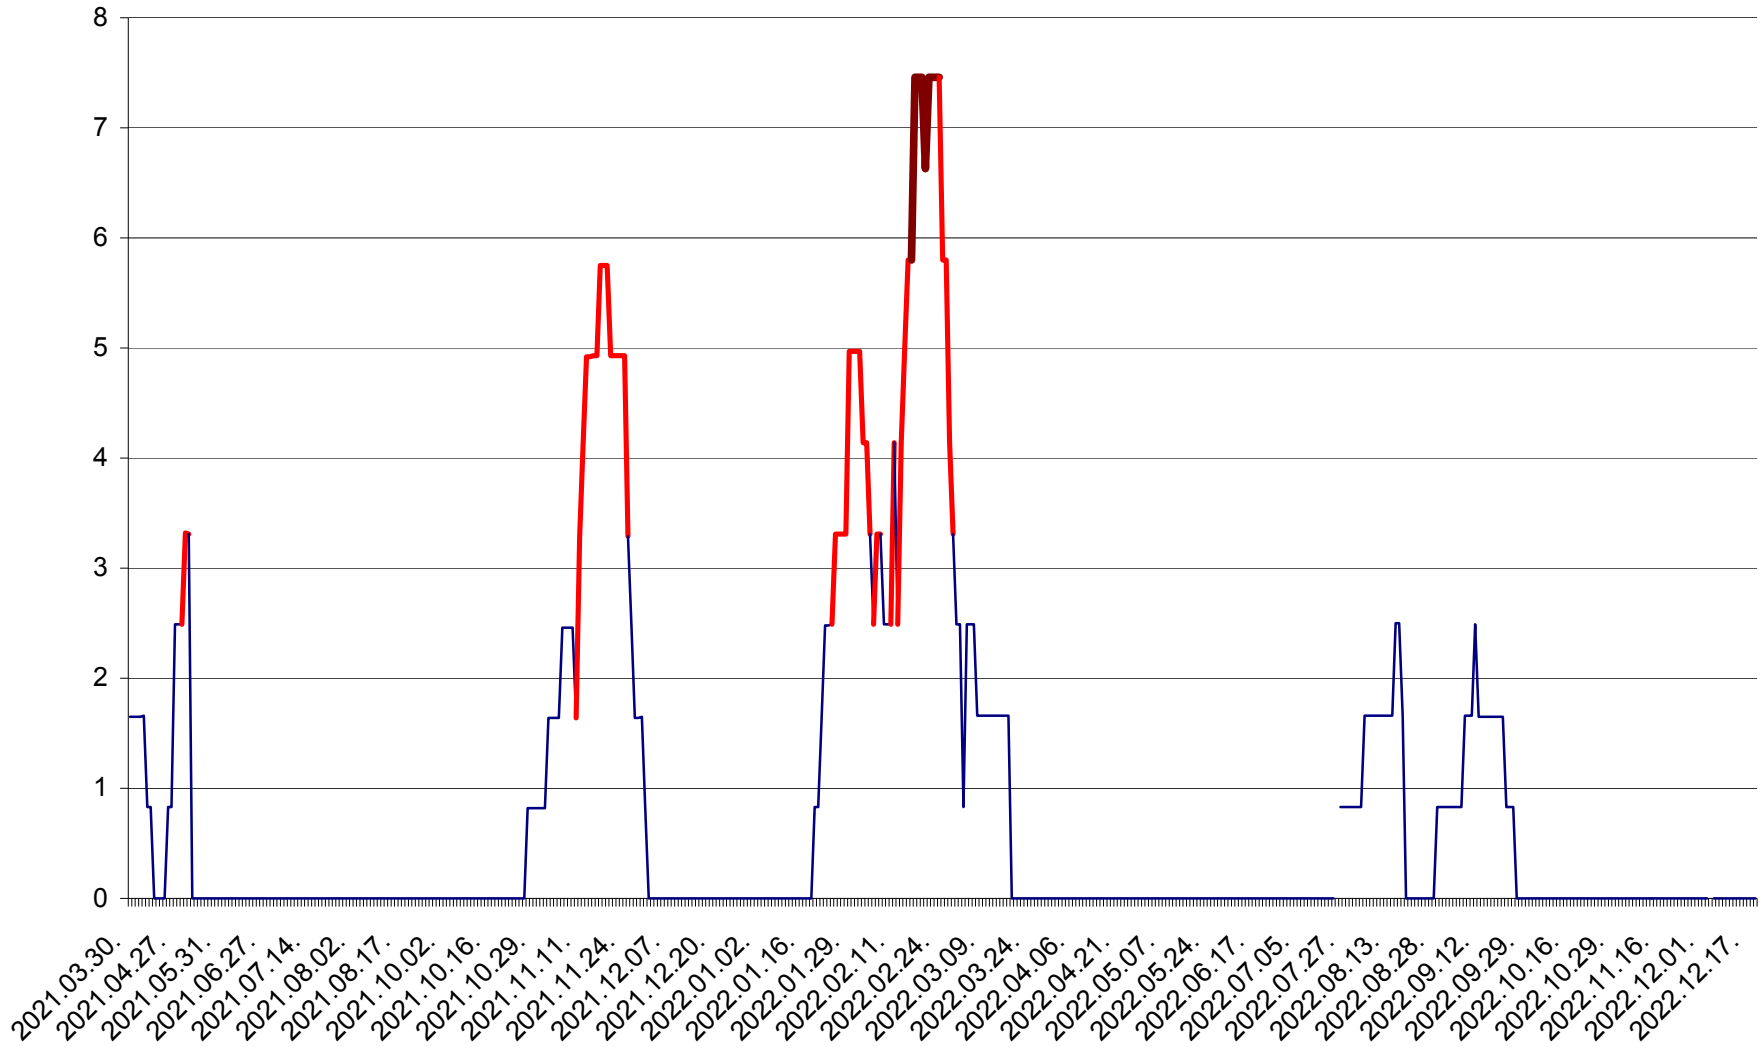

MUNICIPIUL ODORHEIU SECUIESC - Evolutia incidentei cumulate pe 14 zile la % de locuitori
2021.04.01. - 2022.12.20.

PĂULENI-CIUC - Evolutia incidentei cumulate pe 14 zile la ‰ de locuitori
2021.04.01. - 2022.12.20.

PLĂIEȘII DE JOS - Evolutia incidentei cumulate pe 14 zile la ‰ de locuitori
2021.04.01. - 2022.12.20.

PORUMBENI - Evolutia incidentei cumulate pe 14 zile la ‰ de locuitori
2021.04.01. - 2022.12.20.

PRAID - Evolutia incidentei cumulate pe 14 zile la ‰ de locuitori
2021.04.01. - 2022.12.20.

RACU - Evolutia incidentei cumulate pe 14 zile la ‰ de locuitori
2021.04.01. - 2022.12.20.

REMETEA - Evolutia incidentei cumulate pe 14 zile la ‰ de locuitori
2021.04.01. - 2022.12.20.

SĂCEL - Evolutia incidentei cumulate pe 14 zile la ‰ de locuitori
2021.04.01. - 2022.12.20.

SÂNCRĂIENI - Evolutia incidentei cumulate pe 14 zile la ‰ de locuitori
2021.04.01. - 2022.12.20.

SÂNDOMIC - Evolutia incidentei cumulate pe 14 zile la ‰ de locuitori
2021.04.01. - 2022.12.20.

SÂNMARTIN - Evolutia incidentei cumulate pe 14 zile la ‰ de locuitori
2021.04.01. - 2022.12.20.