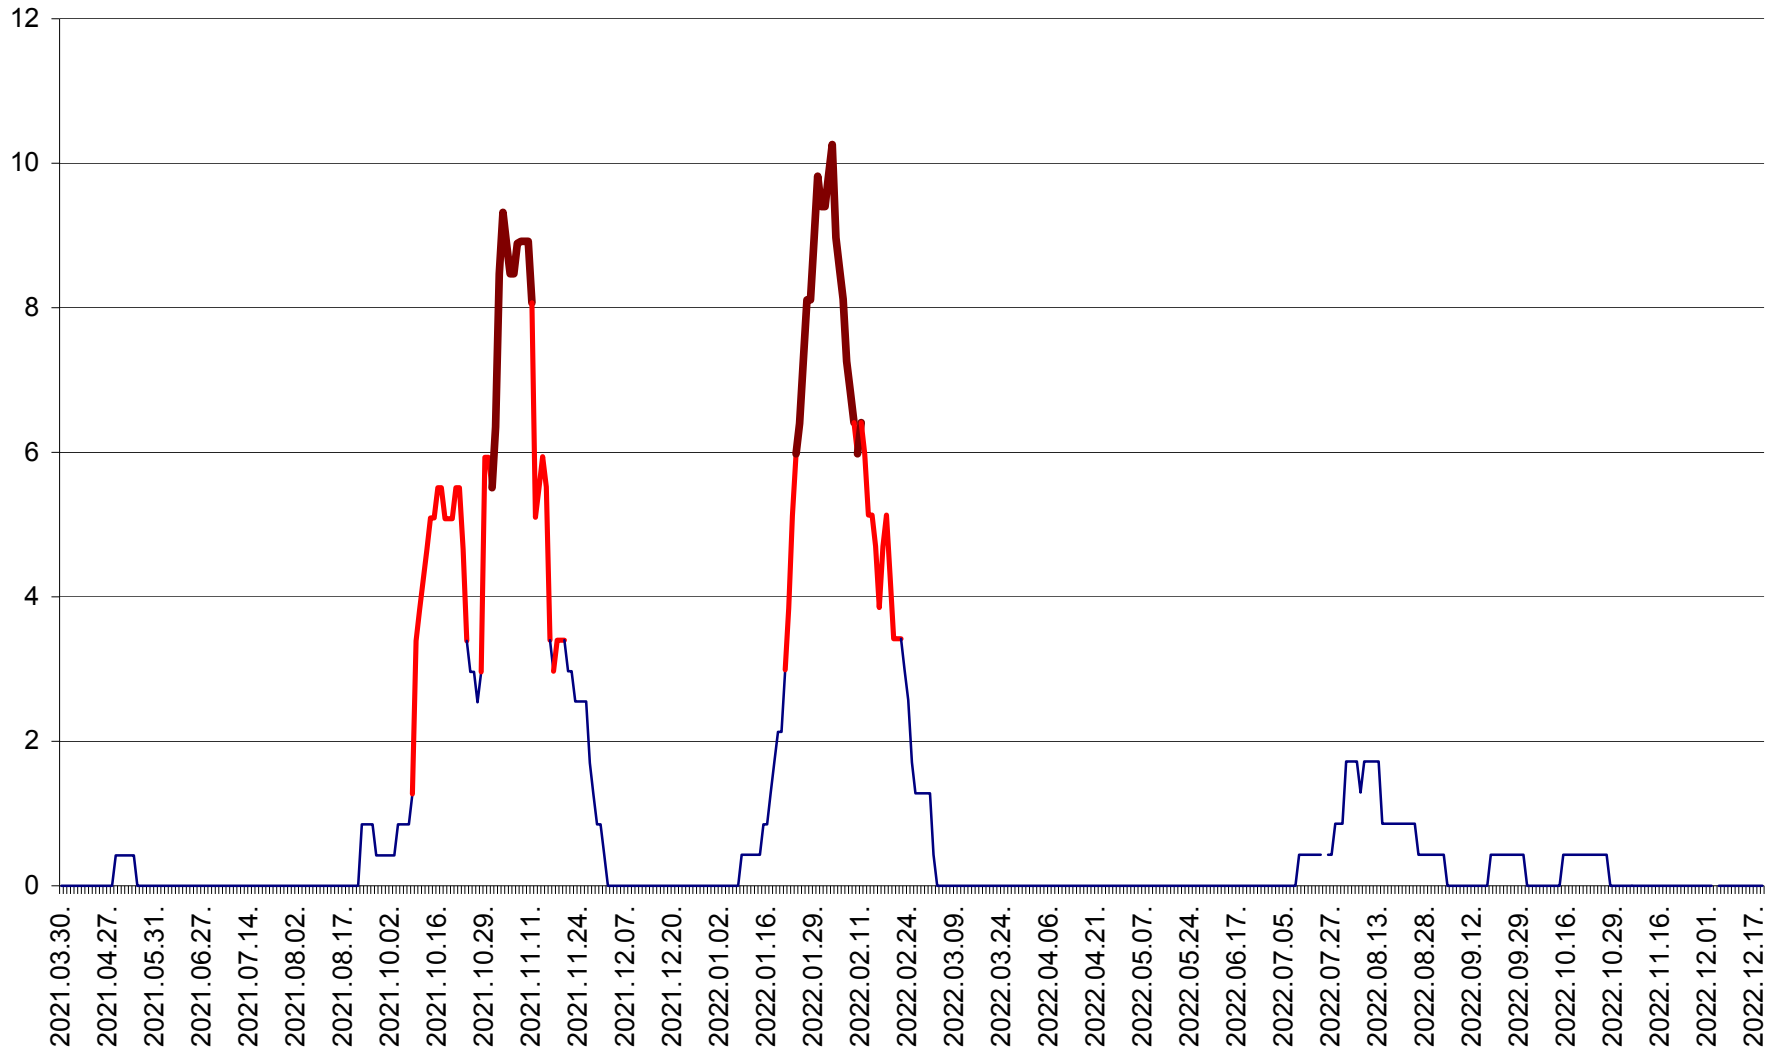

PLĂIEȘII DE JOS - Evolutia incidentei cumulate pe 14 zile la ‰ de locuitori
2021.04.01. - 2022.12.20.

PORUMBENI - Evolutia incidentei cumulate pe 14 zile la ‰ de locuitori
2021.04.01. - 2022.12.20.

PRAID - Evolutia incidentei cumulate pe 14 zile la ‰ de locuitori
2021.04.01. - 2022.12.20.

RACU - Evolutia incidentei cumulate pe 14 zile la ‰ de locuitori
2021.04.01. - 2022.12.20.

REMETEA - Evolutia incidentei cumulate pe 14 zile la ‰ de locuitori
2021.04.01. - 2022.12.20.

SĂCEL - Evolutia incidentei cumulate pe 14 zile la ‰ de locuitori
2021.04.01. - 2022.12.20.

SÂNCRĂIENI - Evolutia incidentei cumulate pe 14 zile la ‰ de locuitori
2021.04.01. - 2022.12.20.

SÂNDOMIC - Evolutia incidentei cumulate pe 14 zile la ‰ de locuitori
2021.04.01. - 2022.12.20.

SÂNMARTIN - Evolutia incidentei cumulate pe 14 zile la ‰ de locuitori
2021.04.01. - 2022.12.20.