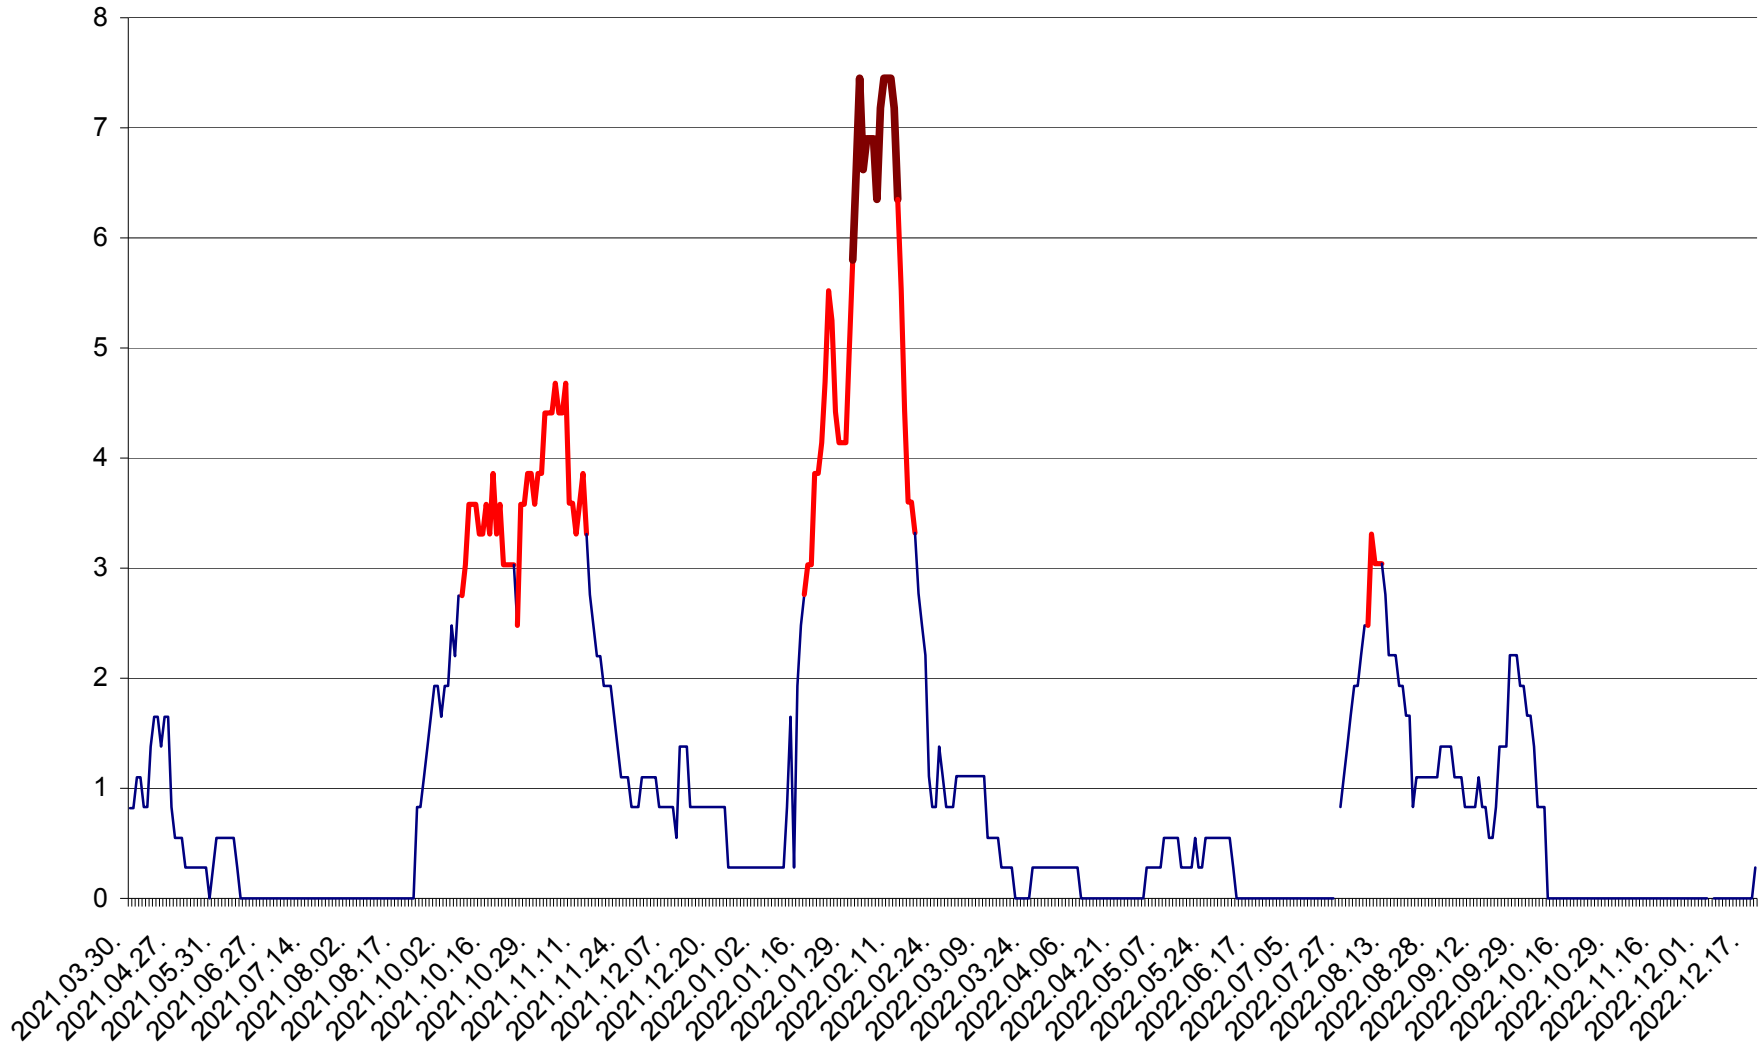

RACU - Evolutia incidentei cumulate pe 14 zile la ‰ de locuitori
2021.04.01. - 2022.12.20.

REMETEA - Evolutia incidentei cumulate pe 14 zile la ‰ de locuitori
2021.04.01. - 2022.12.20.

SĂCEL - Evolutia incidentei cumulate pe 14 zile la ‰ de locuitori
2021.04.01. - 2022.12.20.

SÂNCRĂIENI - Evolutia incidentei cumulate pe 14 zile la ‰ de locuitori
2021.04.01. - 2022.12.20.

SÂNDOMIC - Evolutia incidentei cumulate pe 14 zile la ‰ de locuitori
2021.04.01. - 2022.12.20.

SÂNMARTIN - Evolutia incidentei cumulate pe 14 zile la ‰ de locuitori
2021.04.01. - 2022.12.20.

SÂNSIMION - Evolutia incidentei cumulate pe 14 zile la ‰ de locuitori
2021.04.01. - 2022.12.20.

SÂNTIMBRU - Evolutia incidentei cumulate pe 14 zile la ‰ de locuitori
2021.04.01. - 2022.12.20.

SĂRMAȘ - Evolutia incidentei cumulate pe 14 zile la ‰ de locuitori
2021.04.01. - 2022.12.20.