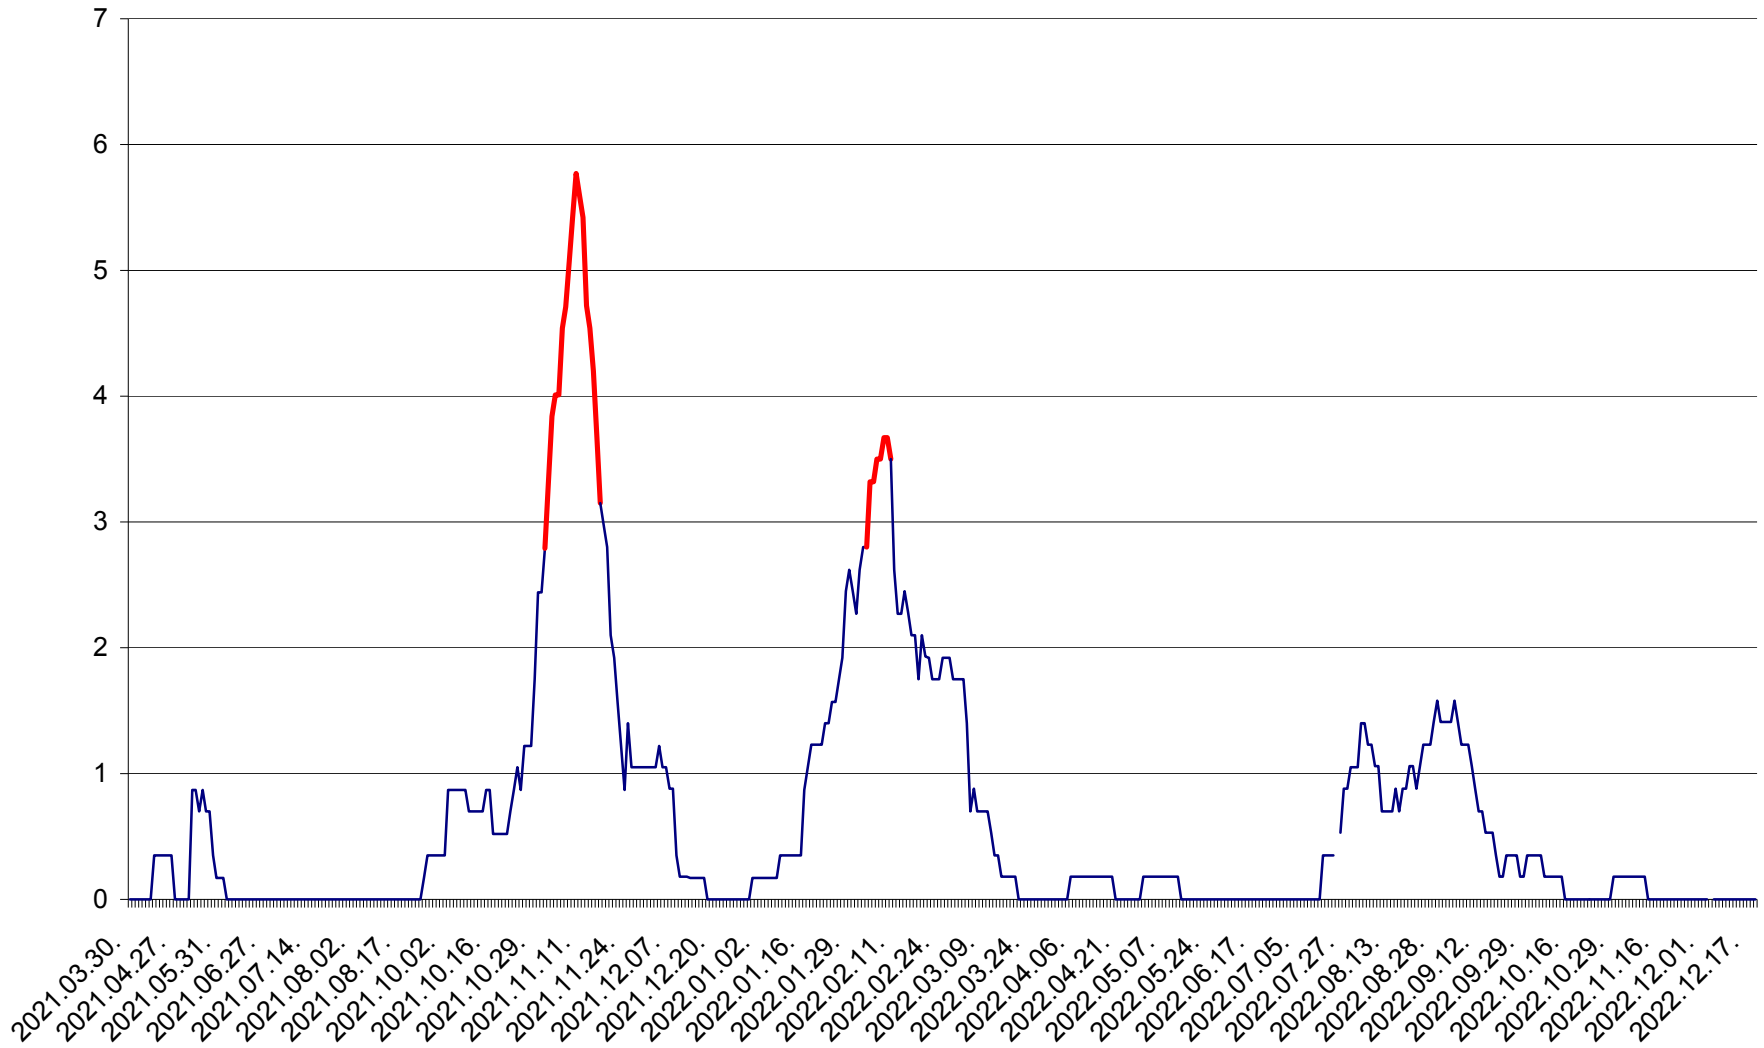

BRĂDEȘTI - Evolutia incidentei cumulate pe 14 zile la ‰ de locuitori
2021.04.01. - 2022.12.20.

CĂPÂLNIȚA - Evolutia incidentei cumulate pe 14 zile la ‰ de locuitori
2021.04.01. - 2022.12.20.

CÂRȚA - Evolutia incidentei cumulate pe 14 zile la ‰ de locuitori
2021.04.01. - 2022.12.20.

CORBU - Evolutia incidentei cumulate pe 14 zile la ‰ de locuitori
2021.04.01. - 2022.12.20.

CORUND - Evolutia incidentei cumulate pe 14 zile la ‰ de locuitori
2021.04.01. - 2022.12.20.

COZMENI - Evolutia incidentei cumulate pe 14 zile la ‰ de locuitori
2021.04.01. - 2022.12.20.

ORAȘ CRISTURU SECUIESC - Evolutia incidentei cumulate pe 14 zile la ‰ de locuitori
2021.04.01. - 2022.12.20.

DĂNEȘTI - Evolutia incidentei cumulate pe 14 zile la ‰ de locuitori
2021.04.01. - 2022.12.20.

DÂRJIU - Evolutia incidentei cumulate pe 14 zile la ‰ de locuitori
2021.04.01. - 2022.12.20.

DEALU - Evolutia incidentei cumulate pe 14 zile la ‰ de locuitori
2021.04.01. - 2022.12.20.

DITRĂU - Evolutia incidentei cumulate pe 14 zile la ‰ de locuitori
2021.04.01. - 2022.12.20.