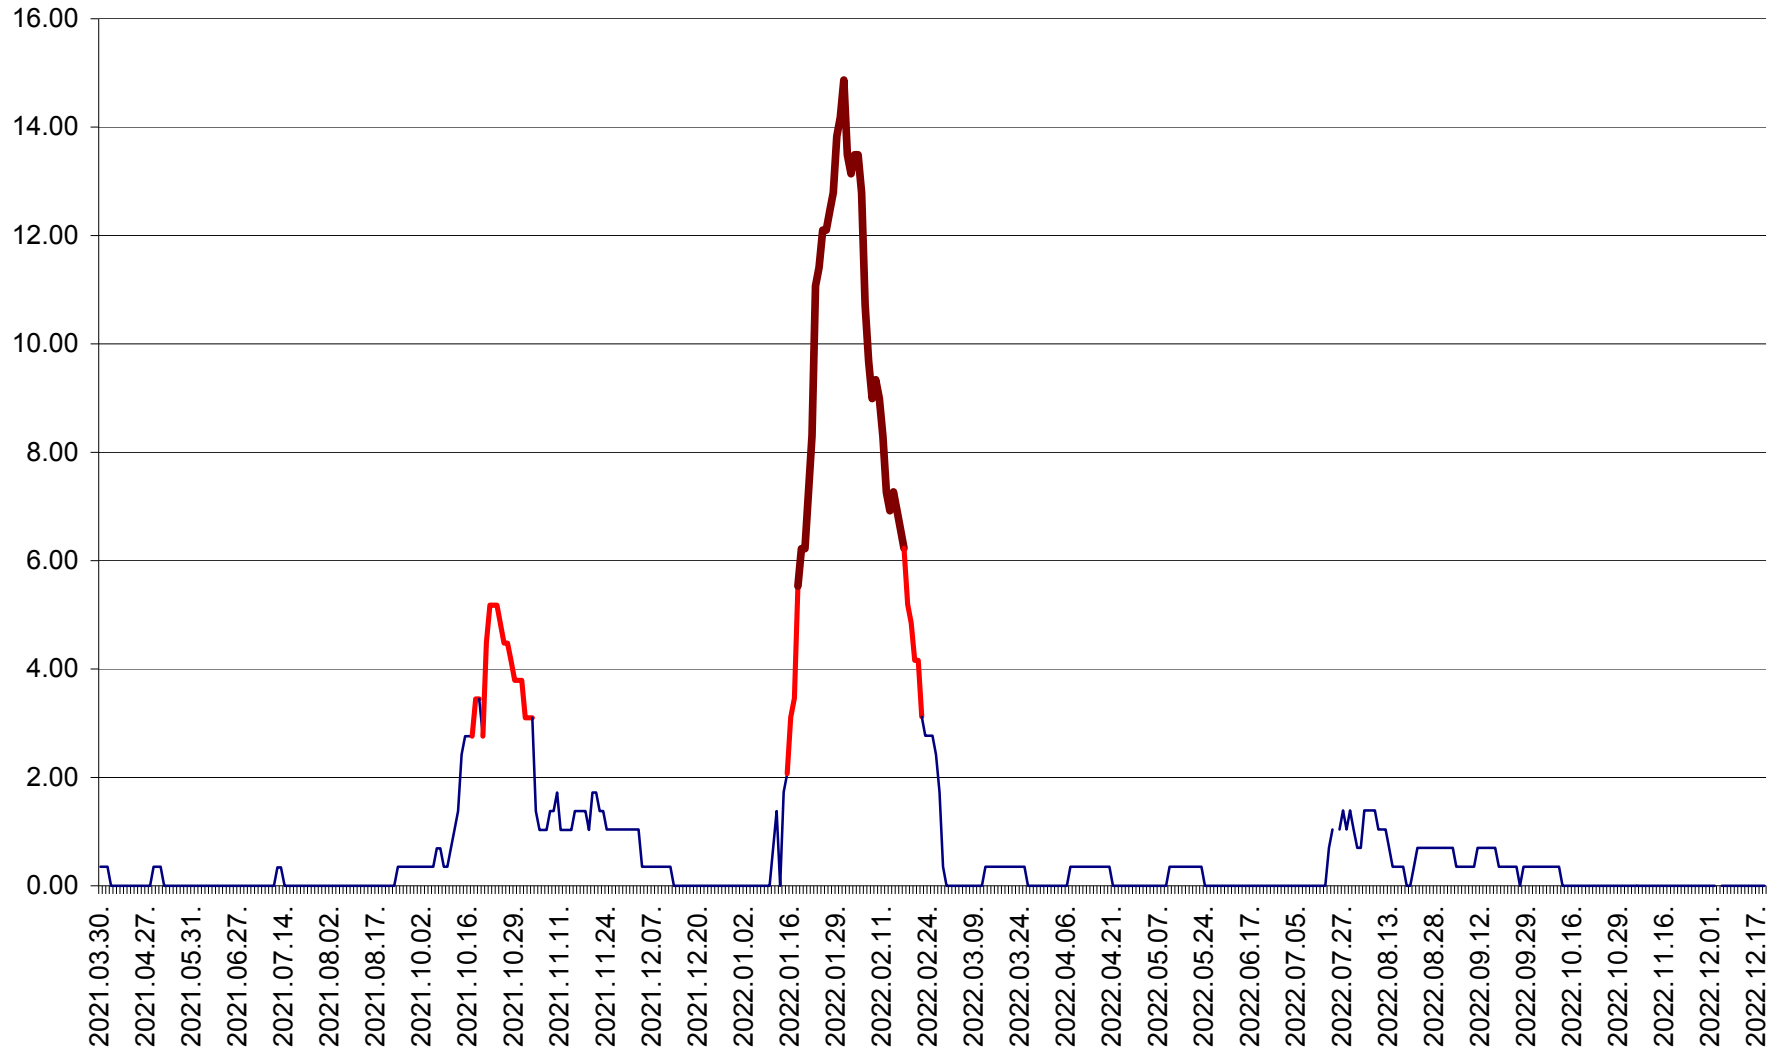

ORAȘ BĂLAN - Evoluția incidenței cumulate pe 14 zile la ‰ de locuitori
2021.04.01. - 2022.12.20.

BILBOR - Evolutia incidentei cumulate pe 14 zile la ‰ de locuitori
2021.04.01. - 2022.12.20.

ORAȘ BORSEC - Evolutia incidentei cumulate pe 14 zile la ‰ de locuitori
2021.04.01. - 2022.12.20.

BRĂDEȘTI - Evolutia incidentei cumulate pe 14 zile la ‰ de locuitori
2021.04.01. - 2022.12.20.

CĂPÂLNIȚA - Evolutia incidentei cumulate pe 14 zile la ‰ de locuitori
2021.04.01. - 2022.12.20.

CÂRȚA - Evolutia incidentei cumulate pe 14 zile la ‰ de locuitori
2021.04.01. - 2022.12.20.

CICEU - Evolutia incidentei cumulate pe 14 zile la ‰ de locuitori
2021.04.01. - 2022.12.20.

CIUCSÂNGEORGIU - Evolutia incidentei cumulate pe 14 zile la ‰ de locuitori
2021.04.01. - 2022.12.20.

CIUMANI - Evolutia incidentei cumulate pe 14 zile la ‰ de locuitori
2021.04.01. - 2022.12.20.

CORBU - Evolutia incidentei cumulate pe 14 zile la ‰ de locuitori
2021.04.01. - 2022.12.20.

CORUND - Evolutia incidentei cumulate pe 14 zile la ‰ de locuitori
2021.04.01. - 2022.12.20.

COZMENI - Evolutia incidentei cumulate pe 14 zile la ‰ de locuitori
2021.04.01. - 2022.12.20.