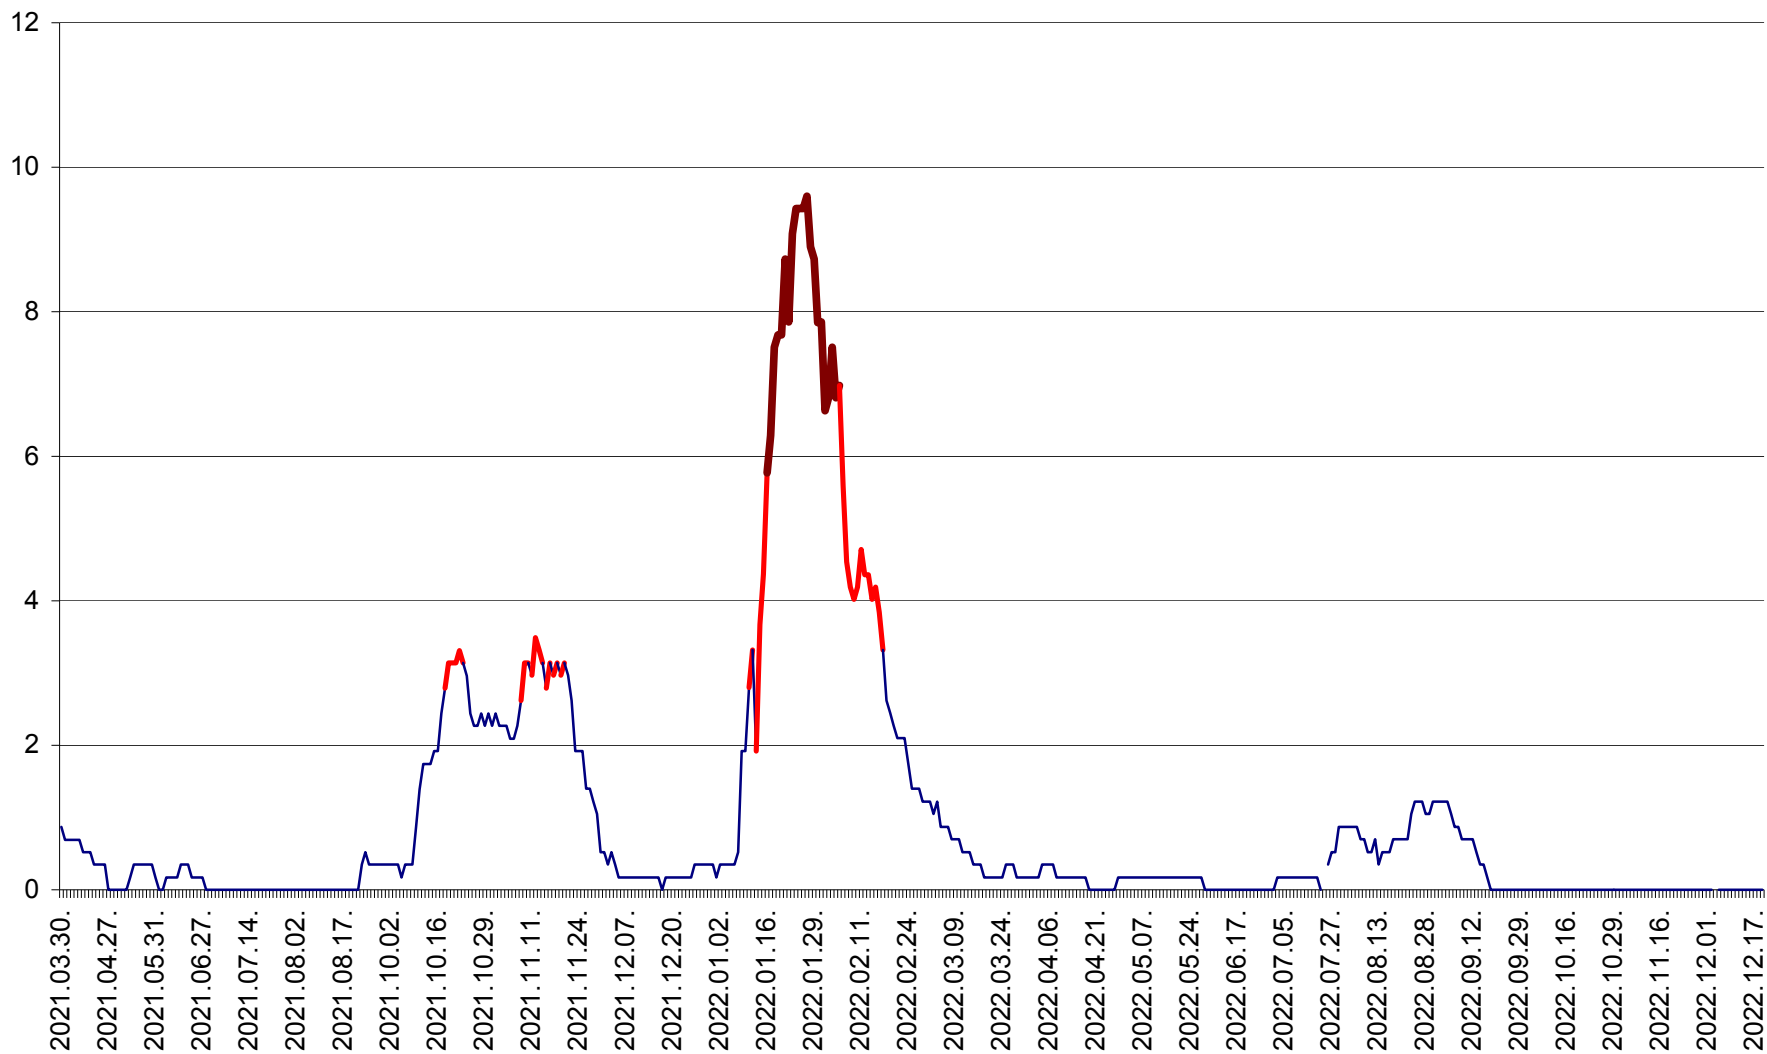

DÂRJIU - Evolutia incidentei cumulate pe 14 zile la ‰ de locuitori
2021.04.01. - 2022.12.20.

DEALU - Evolutia incidentei cumulate pe 14 zile la ‰ de locuitori
2021.04.01. - 2022.12.20.

DITRĂU - Evolutia incidentei cumulate pe 14 zile la ‰ de locuitori
2021.04.01. - 2022.12.20.

FELICENI - Evolutia incidentei cumulate pe 14 zile la % de locuitori
2021.04.01. - 2022.12.20.

FRUMOASA - Evolutia incidentei cumulate pe 14 zile la ‰ de locuitori
2021.04.01. - 2022.12.20.

GĂLĂUȚAȘ - Evoluția incidenței cumulate pe 14 zile la ‰ de locuitori
2021.04.01. - 2022.12.20.

MUNICIPIUL GHEORGHENI - Evolutia incidentei cumulate pe 14 zile la ‰ de locuitori
2021.04.01. - 2022.12.20.

JOSENI - Evolutia incidentei cumulate pe 14 zile la ‰ de locuitori
2021.04.01. - 2022.12.20.

LĂZAREA - Evolutia incidentei cumulate pe 14 zile la % de locuitori
2021.04.01. - 2022.12.20.

LELICENI - Evolutia incidentei cumulate pe 14 zile la ‰ de locuitori
2021.04.01. - 2022.12.20.

LUETA - Evolutia incidentei cumulate pe 14 zile la ‰ de locuitori
2021.04.01. - 2022.12.20.

LUNCA DE JOS - Evolutia incidentei cumulate pe 14 zile la ‰ de locuitori
2021.04.01. - 2022.12.20.