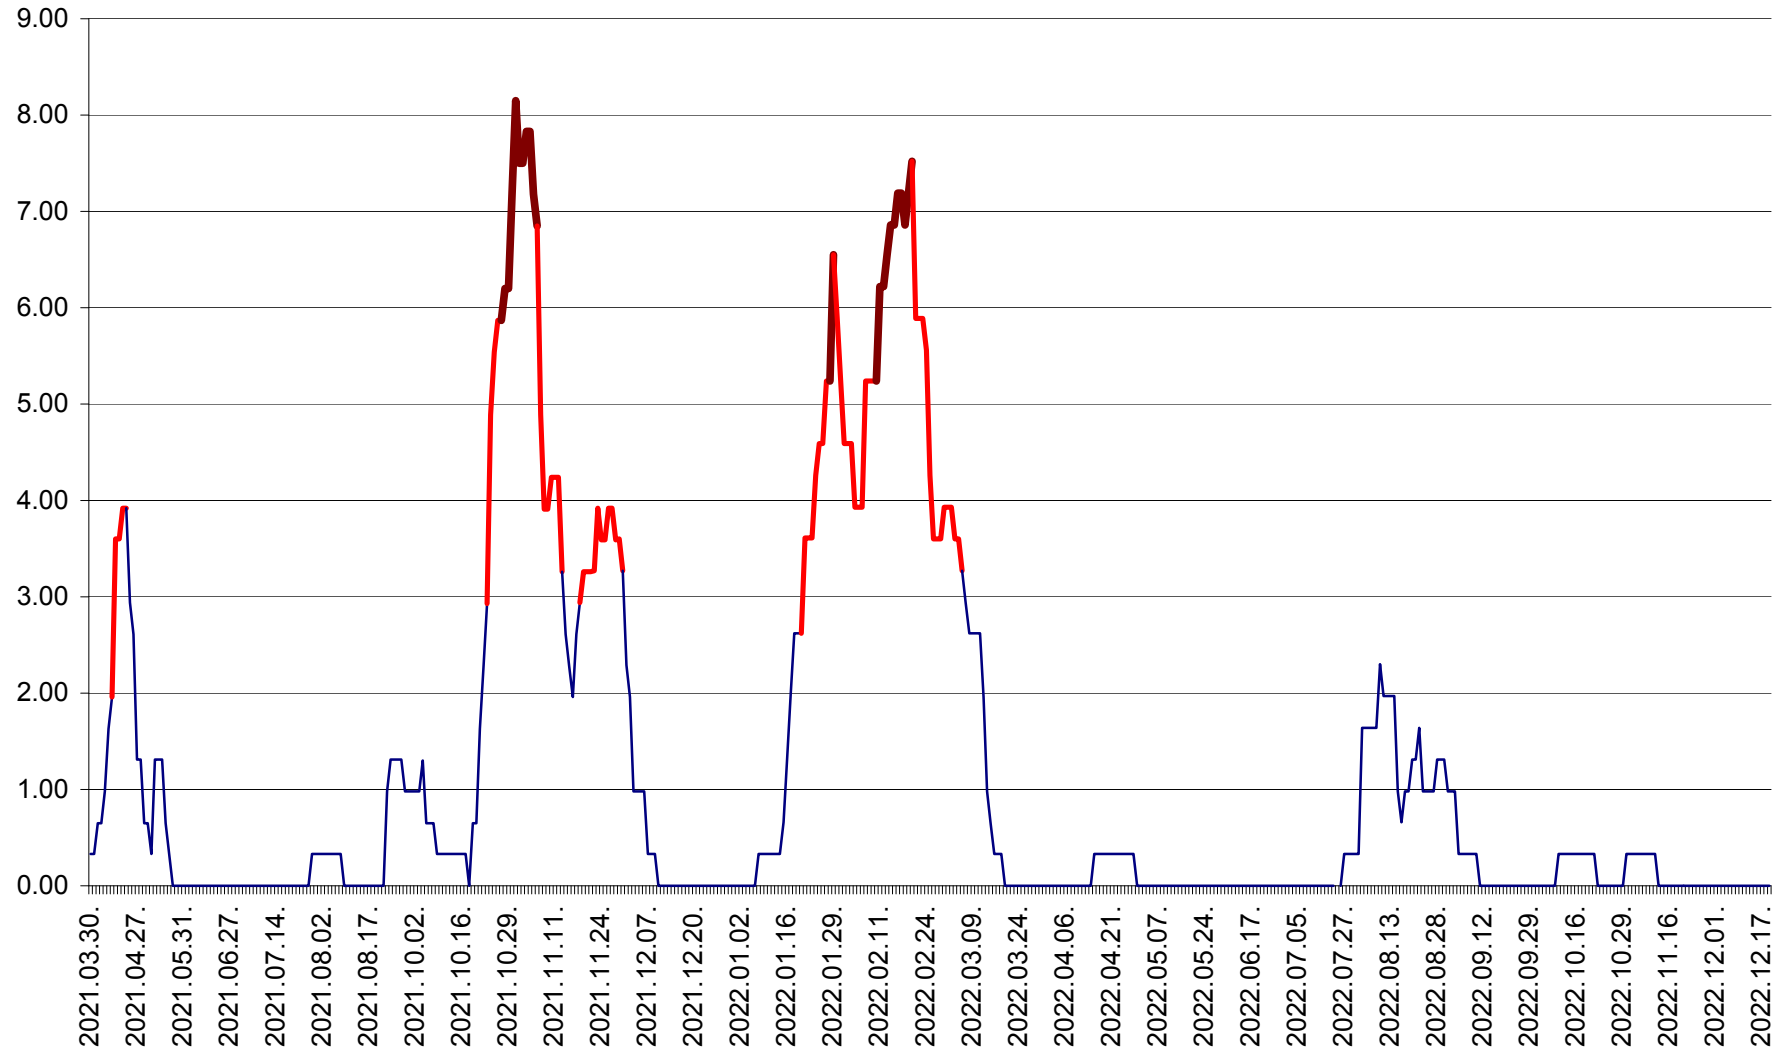

ATID - Evolutia incidentei cumulate pe 14 zile la % de locuitori
2021.04.01. - 2022.12.20.

AVRĂMEȘTI - Evolutia incidentei cumulate pe 14 zile la ‰ de locuitori
2021.04.01. - 2022.12.20.

ORAȘ BĂILE TUȘNAD - Evolutia incidentei cumulate pe 14 zile la ‰ de locuitori
2021.04.01. - 2022.12.20.

ORAȘ BĂLAN - Evoluția incidenței cumulate pe 14 zile la ‰ de locuitori
2021.04.01. - 2022.12.20.

BILBOR - Evolutia incidentei cumulate pe 14 zile la ‰ de locuitori
2021.04.01. - 2022.12.20.

ORAȘ BORSEC - Evolutia incidentei cumulate pe 14 zile la ‰ de locuitori
2021.04.01. - 2022.12.20.

BRĂDEȘTI - Evolutia incidentei cumulate pe 14 zile la ‰ de locuitori
2021.04.01. - 2022.12.20.

CĂPÂLNIȚA - Evolutia incidentei cumulate pe 14 zile la ‰ de locuitori
2021.04.01. - 2022.12.20.

CÂRȚA - Evolutia incidentei cumulate pe 14 zile la ‰ de locuitori
2021.04.01. - 2022.12.20.