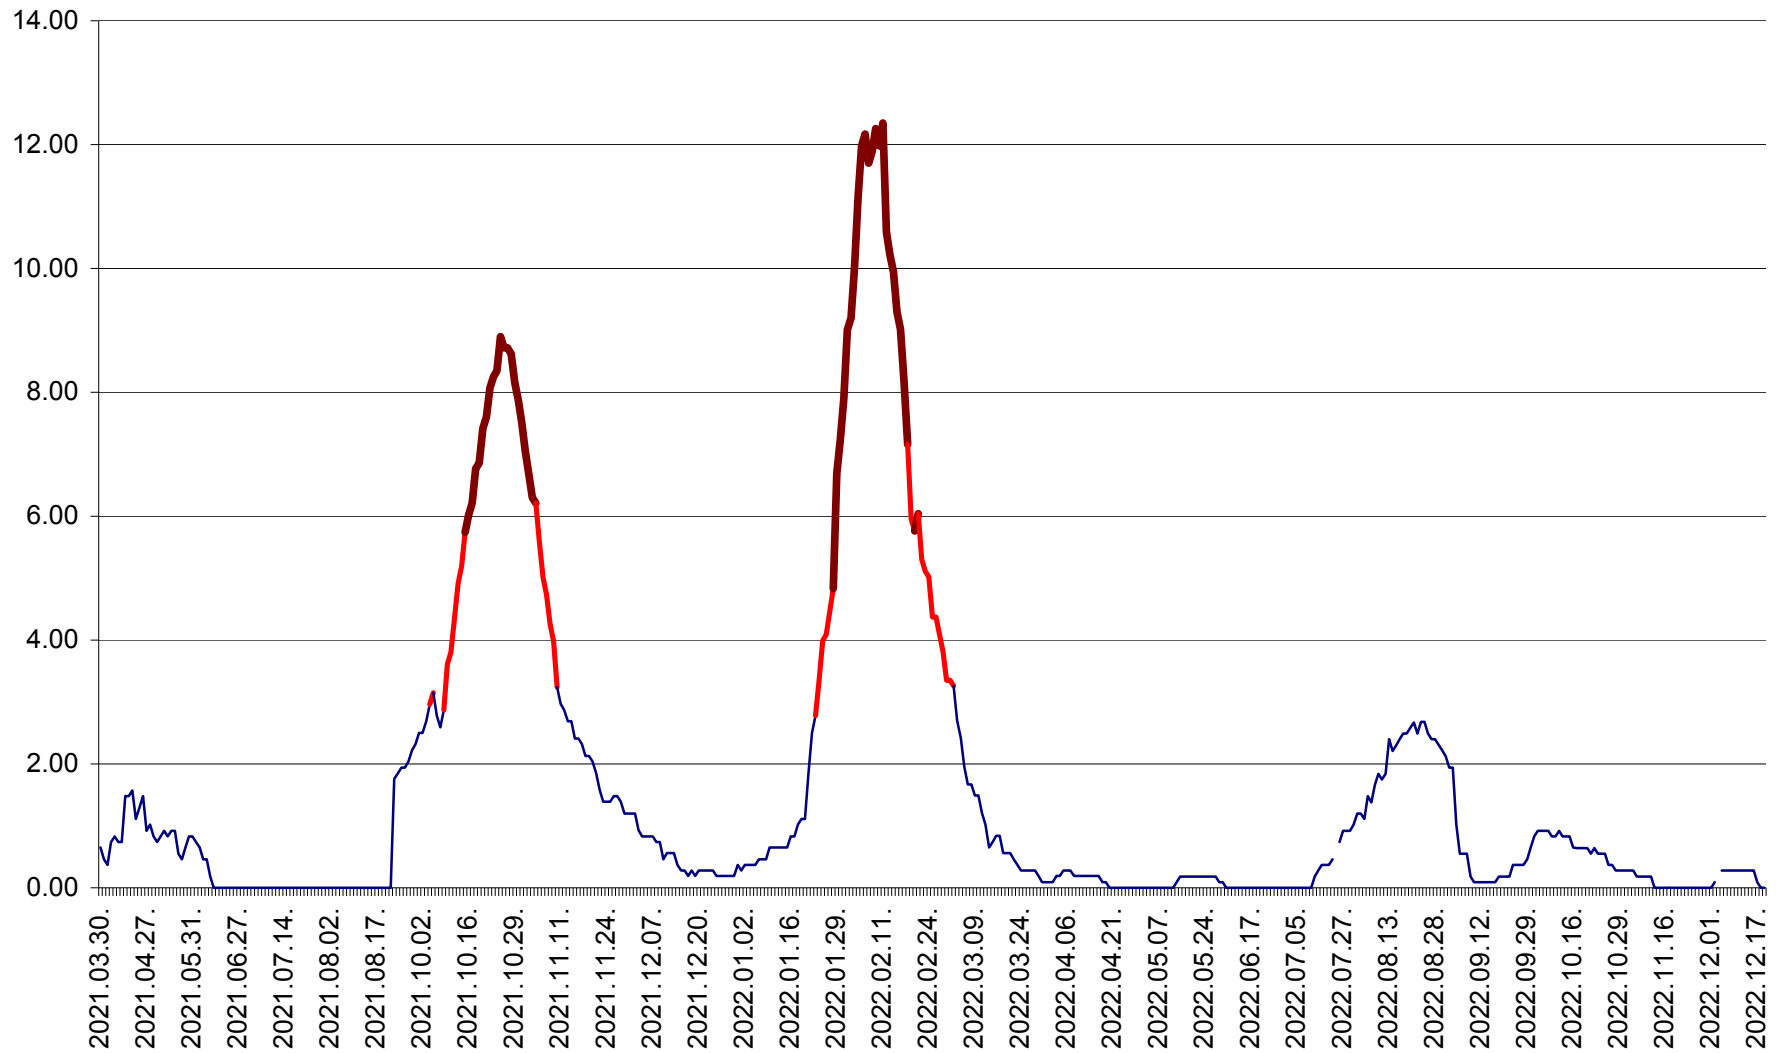

BRĂDEȘTI - Evolutia incidentei cumulate pe 14 zile la ‰ de locuitori
2021.04.01. - 2022.12.20.

CĂPÂLNIȚA - Evolutia incidentei cumulate pe 14 zile la ‰ de locuitori
2021.04.01. - 2022.12.20.

CÂRȚA - Evolutia incidentei cumulate pe 14 zile la ‰ de locuitori
2021.04.01. - 2022.12.20.

CICEU - Evolutia incidentei cumulate pe 14 zile la ‰ de locuitori
2021.04.01. - 2022.12.20.

CIUCSÂNGEORGIU - Evolutia incidentei cumulate pe 14 zile la ‰ de locuitori
2021.04.01. - 2022.12.20.

CIUMANI - Evolutia incidentei cumulate pe 14 zile la ‰ de locuitori
2021.04.01. - 2022.12.20.

CORBU - Evolutia incidentei cumulate pe 14 zile la ‰ de locuitori
2021.04.01. - 2022.12.20.

CORUND - Evolutia incidentei cumulate pe 14 zile la ‰ de locuitori
2021.04.01. - 2022.12.20.

COZMENI - Evolutia incidentei cumulate pe 14 zile la ‰ de locuitori
2021.04.01. - 2022.12.20.

ORAȘ CRISTURU SECUIESC - Evolutia incidentei cumulate pe 14 zile la ‰ de locuitori
2021.04.01. - 2022.12.20.

DĂNEȘTI - Evolutia incidentei cumulate pe 14 zile la ‰ de locuitori
2021.04.01. - 2022.12.20.