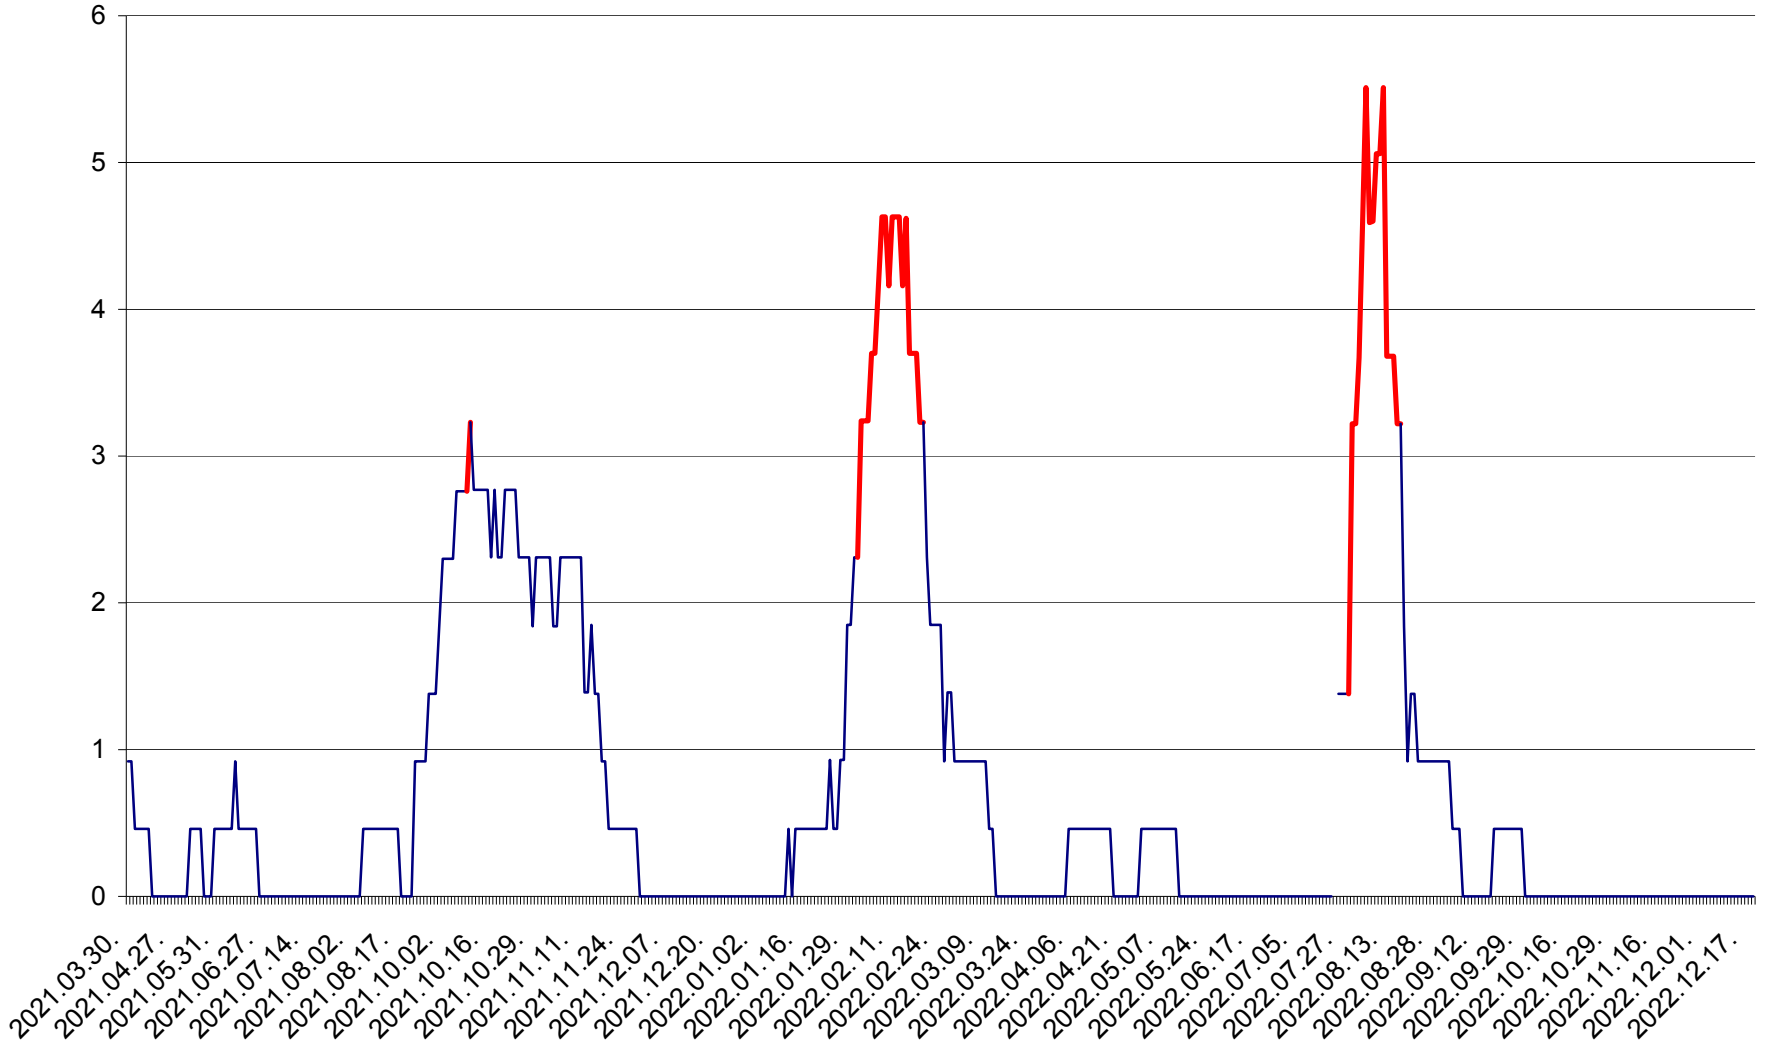

ȘIMONEȘTI - Evolția incidenței cumulate pe 14 zile la ‰ de locuitori
2021.04.01. - 2022.12.20.

SUBCETATE - Evolutia incidentei cumulate pe 14 zile la ‰ de locuitori
2021.04.01. - 2022.12.20.

SUSENI - Evolutia incidentei cumulate pe 14 zile la ‰ de locuitori
2021.04.01. - 2022.12.20.

TOMEȘTI - Evolutia incidentei cumulate pe 14 zile la ‰ de locuitori
2021.04.01. - 2022.12.20.

MUNICIPIUL TOPLIȚA - Evolutia incidentei cumulate pe 14 zile la ‰ de locuitori
2021.04.01. - 2022.12.20.

TULGHEȘ - Evolutia incidentei cumulate pe 14 zile la ‰ de locuitori
2021.04.01. - 2022.12.20.

TUȘNAD - Evolutia incidentei cumulate pe 14 zile la ‰ de locuitori
2021.04.01. - 2022.12.20.

ULIEȘ - Evoluția incidenței cumulate pe 14 zile la ‰ de locuitori
2021.04.01. - 2022.12.20.

VĂRȘAG - Evolutia incidentei cumulate pe 14 zile la ‰ de locuitori
2021.04.01. - 2022.12.20.