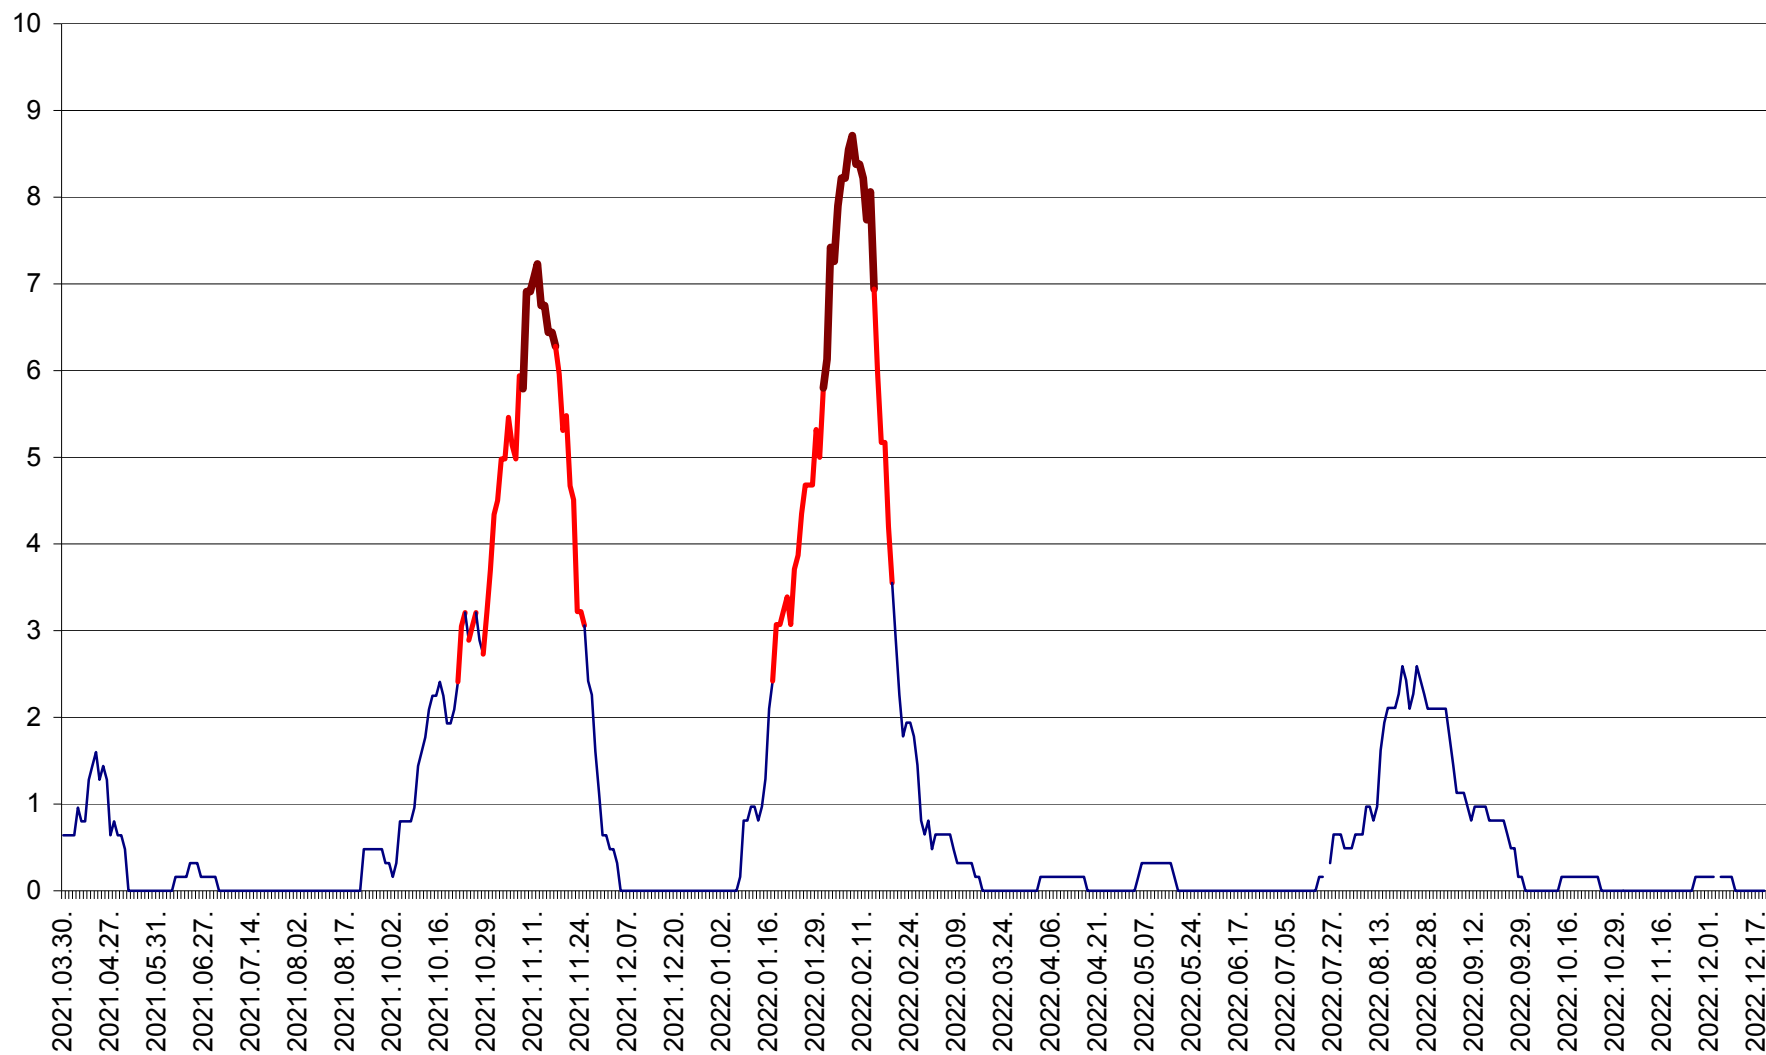

PLĂIEȘII DE JOS - Evolutia incidentei cumulate pe 14 zile la ‰ de locuitori
2021.04.01. - 2022.12.20.

PORUMBENI - Evolutia incidentei cumulate pe 14 zile la ‰ de locuitori
2021.04.01. - 2022.12.20.

PRAID - Evolutia incidentei cumulate pe 14 zile la ‰ de locuitori
2021.04.01. - 2022.12.20.

RACU - Evolutia incidentei cumulate pe 14 zile la ‰ de locuitori
2021.04.01. - 2022.12.20.

REMETEA - Evolutia incidentei cumulate pe 14 zile la ‰ de locuitori
2021.04.01. - 2022.12.20.

SĂCEL - Evolutia incidentei cumulate pe 14 zile la ‰ de locuitori
2021.04.01. - 2022.12.20.

SÂNCRĂIENI - Evolutia incidentei cumulate pe 14 zile la ‰ de locuitori
2021.04.01. - 2022.12.20.

SÂNDOMIC - Evolutia incidentei cumulate pe 14 zile la ‰ de locuitori
2021.04.01. - 2022.12.20.

SÂNMARTIN - Evolutia incidentei cumulate pe 14 zile la ‰ de locuitori
2021.04.01. - 2022.12.20.