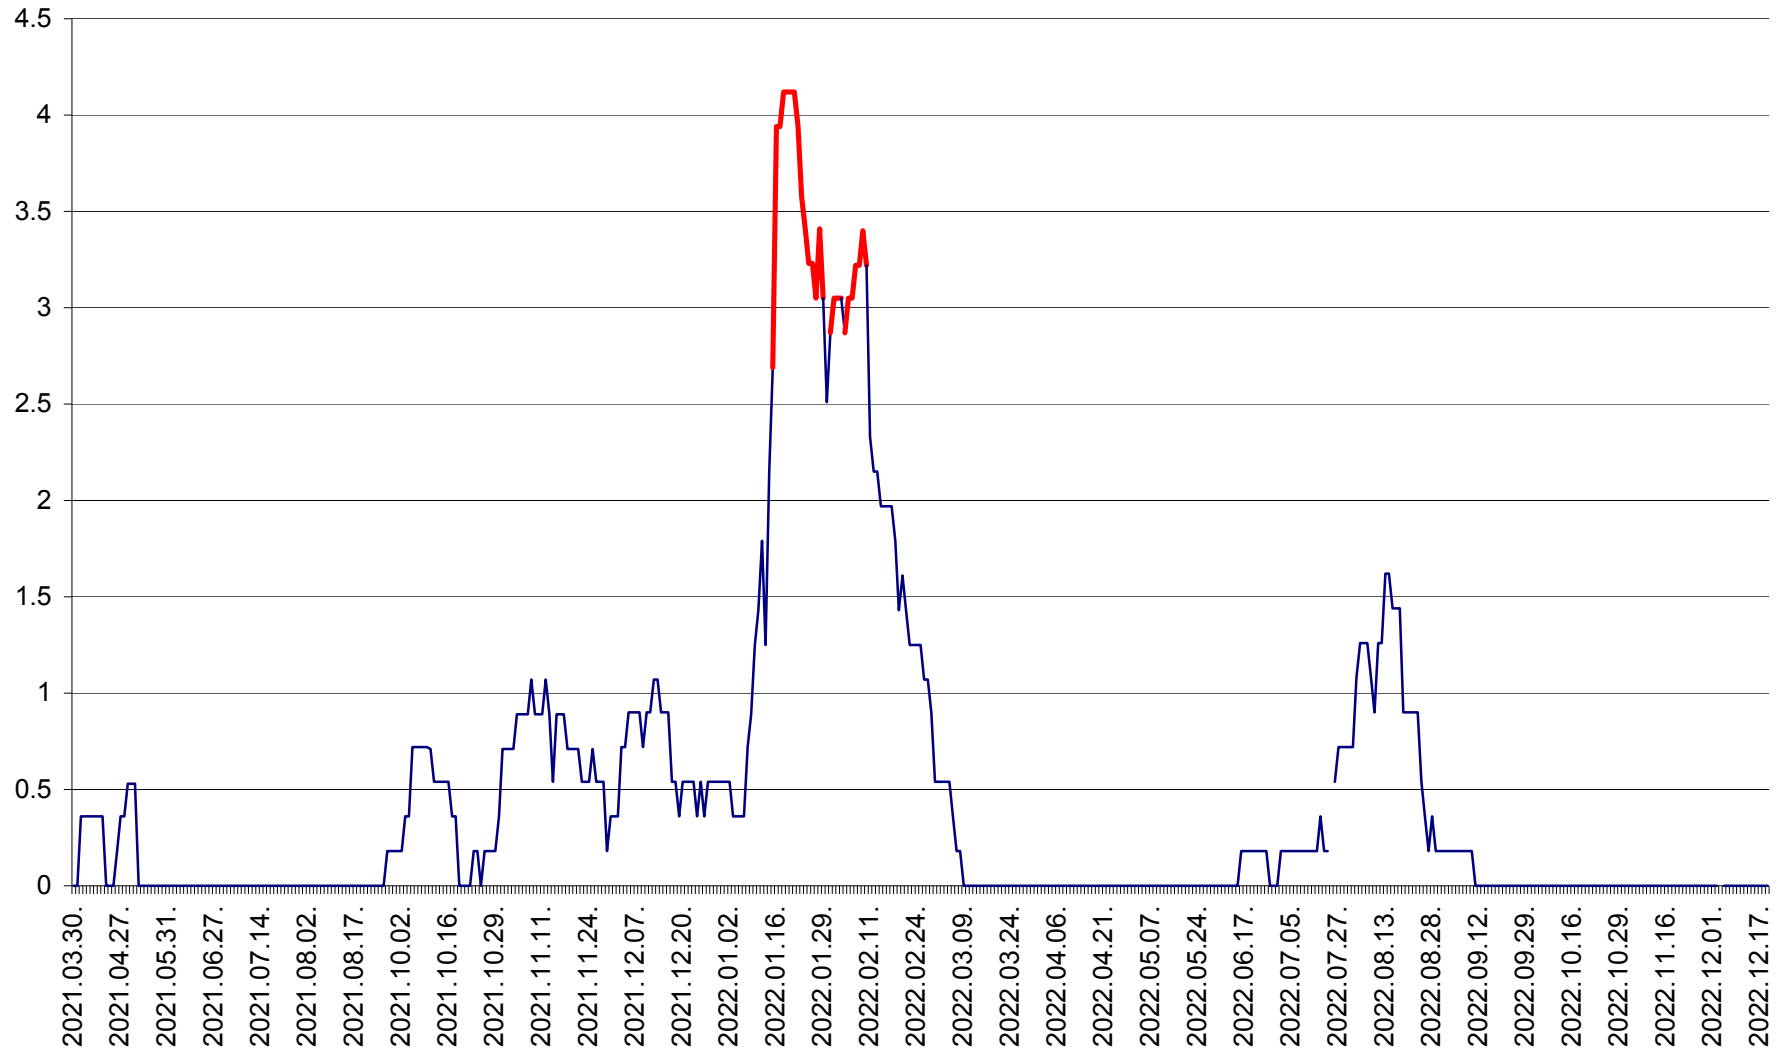

FELICENI - Evolutia incidentei cumulate pe 14 zile la % de locuitori
2021.04.01. - 2022.12.20.

FRUMOASA - Evolutia incidentei cumulate pe 14 zile la ‰ de locuitori
2021.04.01. - 2022.12.20.

GĂLĂUȚAȘ - Evoluția incidenței cumulate pe 14 zile la ‰ de locuitori
2021.04.01. - 2022.12.20.

MUNICIPIUL GHEORGHENI - Evolutia incidentei cumulate pe 14 zile la ‰ de locuitori
2021.04.01. - 2022.12.20.

JOSENI - Evolutia incidentei cumulate pe 14 zile la ‰ de locuitori
2021.04.01. - 2022.12.20.

LĂZAREA - Evolutia incidentei cumulate pe 14 zile la % de locuitori
2021.04.01. - 2022.12.20.

LELICENI - Evolutia incidentei cumulate pe 14 zile la ‰ de locuitori
2021.04.01. - 2022.12.20.

LUETA - Evolutia incidentei cumulate pe 14 zile la ‰ de locuitori
2021.04.01. - 2022.12.20.

LUNCA DE JOS - Evolutia incidentei cumulate pe 14 zile la ‰ de locuitori
2021.04.01. - 2022.12.20.