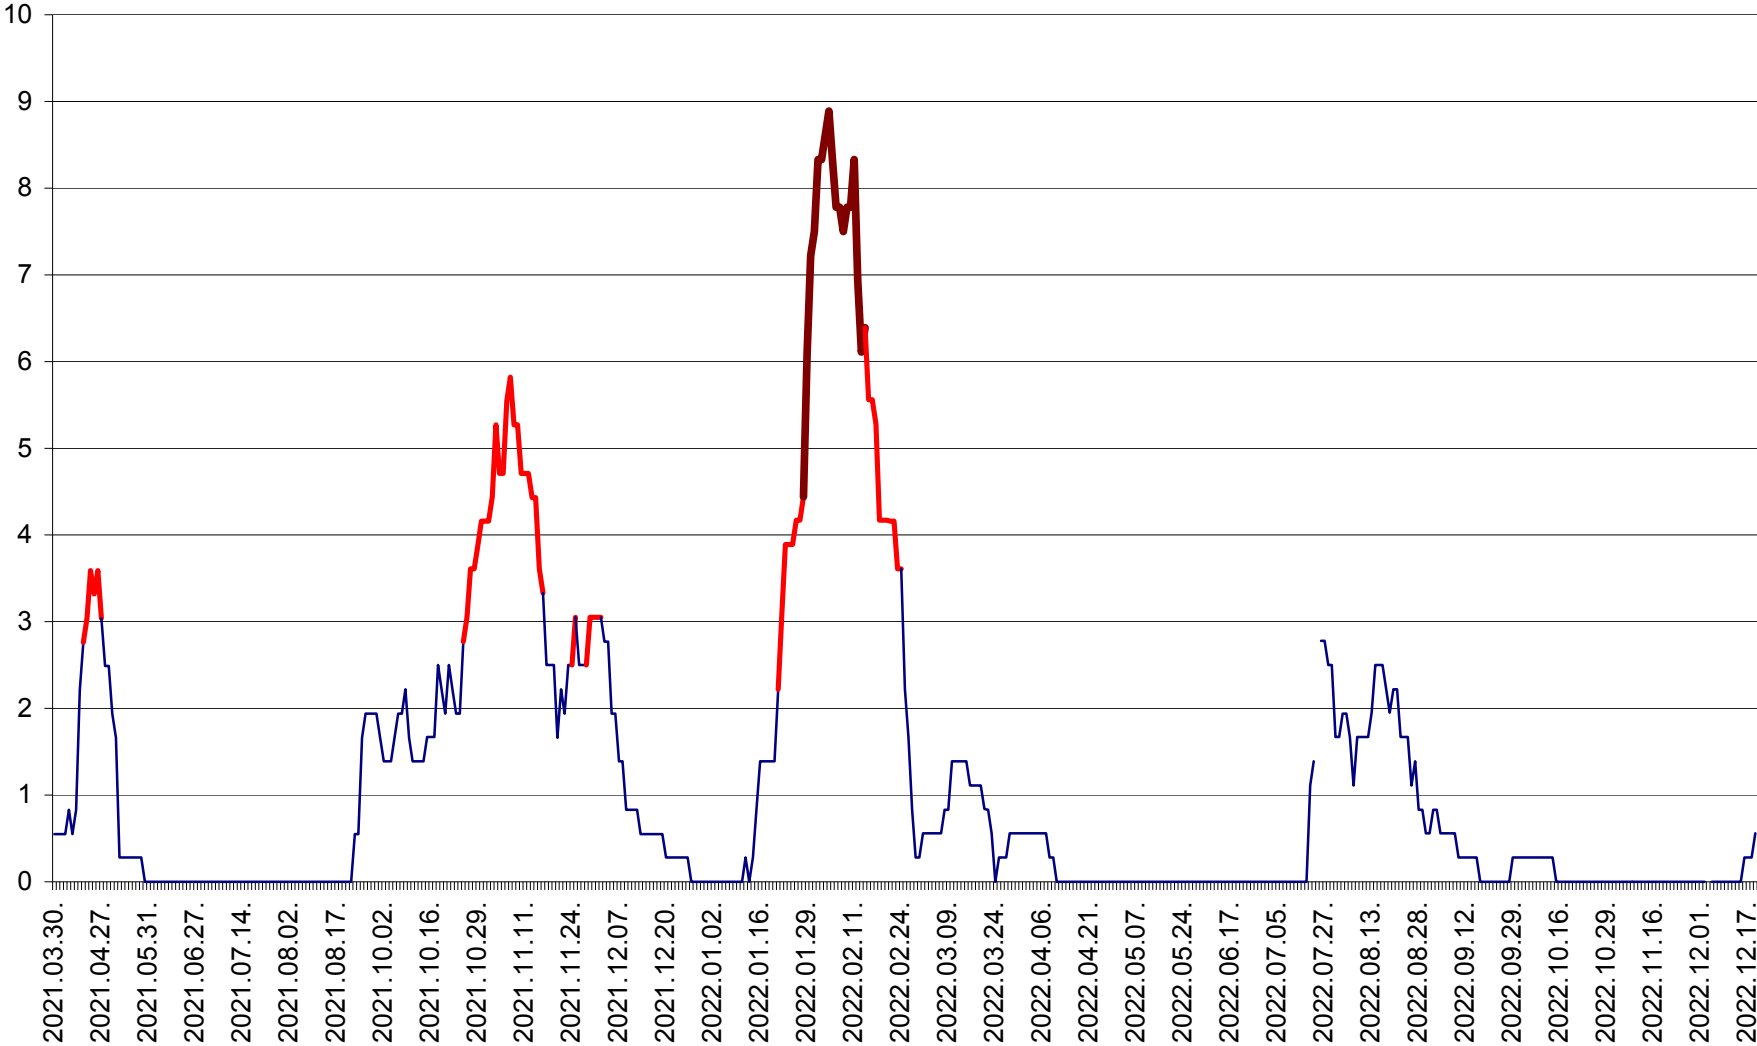

LELICENI - Evolutia incidentei cumulate pe 14 zile la ‰ de locuitori
2021.04.01. - 2022.12.20.

LUETA - Evolutia incidentei cumulate pe 14 zile la ‰ de locuitori
2021.04.01. - 2022.12.20.

LUNCA DE JOS - Evolutia incidentei cumulate pe 14 zile la ‰ de locuitori
2021.04.01. - 2022.12.20.

LUNCA DE SUS - Evolutia incidentei cumulate pe 14 zile la ‰ de locuitori
2021.04.01. - 2022.12.20.

LUPENI - Evolutia incidentei cumulate pe 14 zile la ‰ de locuitori
2021.04.01. - 2022.12.20.

MĂDĂRAȘ - Evolutia incidentei cumulate pe 14 zile la ‰ de locuitori
2021.04.01. - 2022.12.20.

MĂRTINIȘ - Evolutia incidentei cumulate pe 14 zile la ‰ de locuitori
2021.04.01. - 2022.12.20.

MEREȘTI - Evolutia incidentei cumulate pe 14 zile la ‰ de locuitori
2021.04.01. - 2022.12.20.

MUNICIPIUL MIERCUREA-CIUC - Evolutia incidentei cumulate pe 14 zile la ‰ de locuitori
2021.04.01. - 2022.12.20.

MIHĂILENI - Evolutia incidentei cumulate pe 14 zile la ‰ de locuitori
2021.04.01. - 2022.12.20.

MUGENI - Evolutia incidentei cumulate pe 14 zile la ‰ de locuitori
2021.04.01. - 2022.12.20.

OCLAND - Evolutia incidentei cumulate pe 14 zile la ‰ de locuitori
2021.04.01. - 2022.12.20.