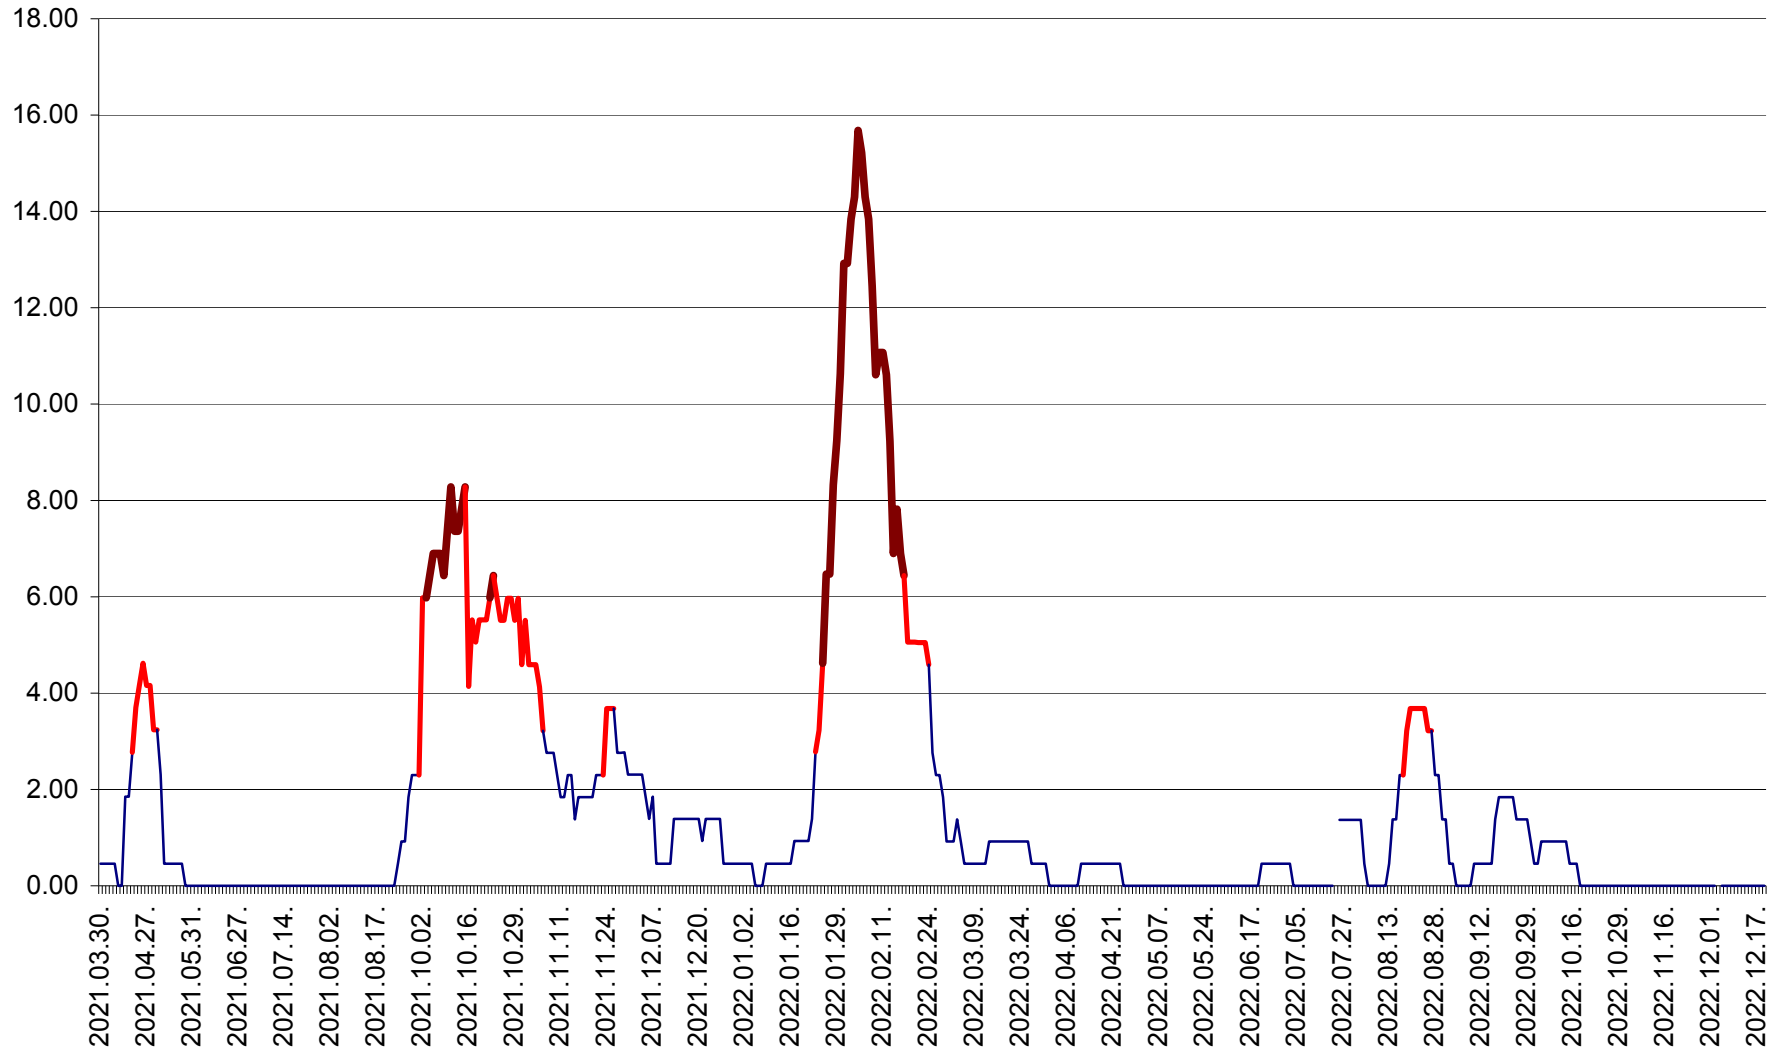

ATID - Evolutia incidentei cumulate pe 14 zile la % de locuitori
2021.04.01. - 2022.12.20.

AVRĂMEȘTI - Evolutia incidentei cumulate pe 14 zile la ‰ de locuitori
2021.04.01. - 2022.12.20.

ORAȘ BĂILE TUȘNAD - Evolutia incidentei cumulate pe 14 zile la ‰ de locuitori
2021.04.01. - 2022.12.20.

ORAȘ BĂLAN - Evoluția incidenței cumulate pe 14 zile la ‰ de locuitori
2021.04.01. - 2022.12.20.

BILBOR - Evolutia incidentei cumulate pe 14 zile la ‰ de locuitori
2021.04.01. - 2022.12.20.

ORAȘ BORSEC - Evolutia incidentei cumulate pe 14 zile la ‰ de locuitori
2021.04.01. - 2022.12.20.

BRĂDEȘTI - Evolutia incidentei cumulate pe 14 zile la ‰ de locuitori
2021.04.01. - 2022.12.20.

CĂPÂLNIȚA - Evolutia incidentei cumulate pe 14 zile la ‰ de locuitori
2021.04.01. - 2022.12.20.

CÂRȚA - Evolutia incidentei cumulate pe 14 zile la ‰ de locuitori
2021.04.01. - 2022.12.20.

CICEU - Evolutia incidentei cumulate pe 14 zile la ‰ de locuitori
2021.04.01. - 2022.12.20.

CIUCSÂNGEORGIU - Evolutia incidentei cumulate pe 14 zile la ‰ de locuitori
2021.04.01. - 2022.12.20.

CIUMANI - Evolutia incidentei cumulate pe 14 zile la ‰ de locuitori
2021.04.01. - 2022.12.20.