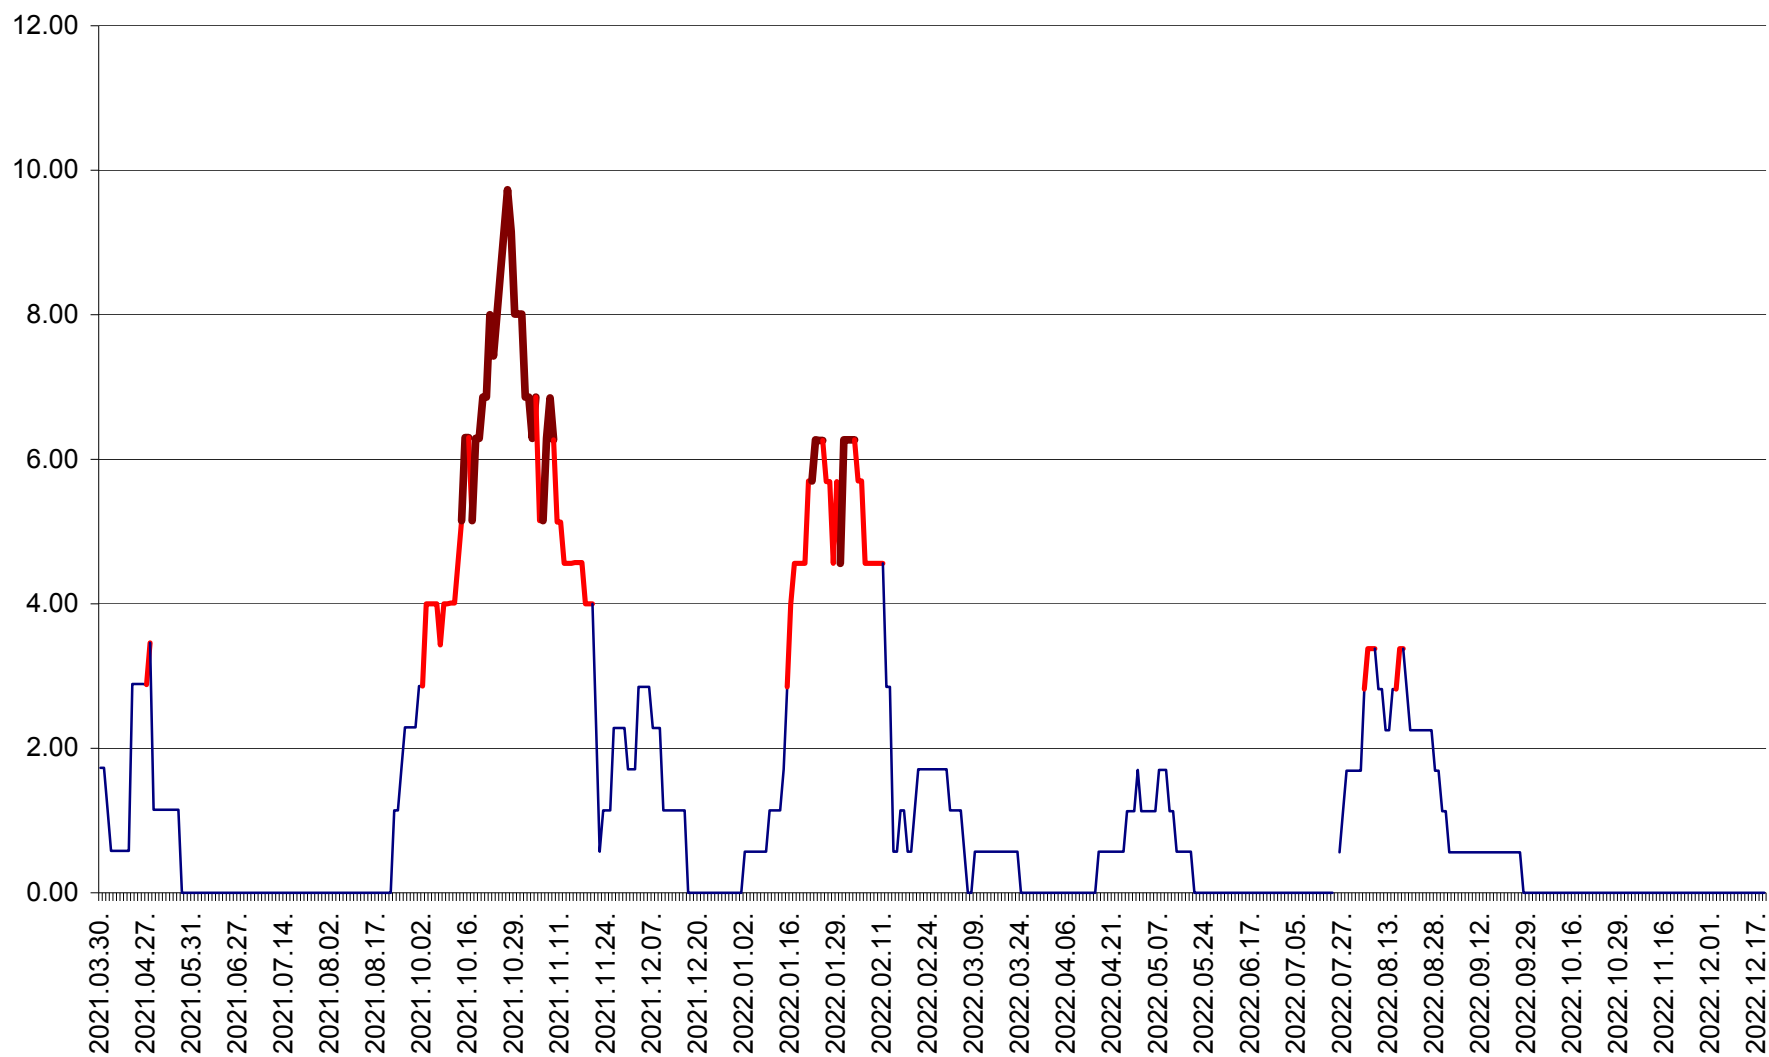

ORAȘ VLĂHIȚA - Evolutia incidentei cumulate pe 14 zile la ‰ de locuitori
2021.04.01. - 2022.12.20.

VĂRȘAG - Evolutia incidentei cumulate pe 14 zile la ‰ de locuitori
2021.04.01. - 2022.12.20.