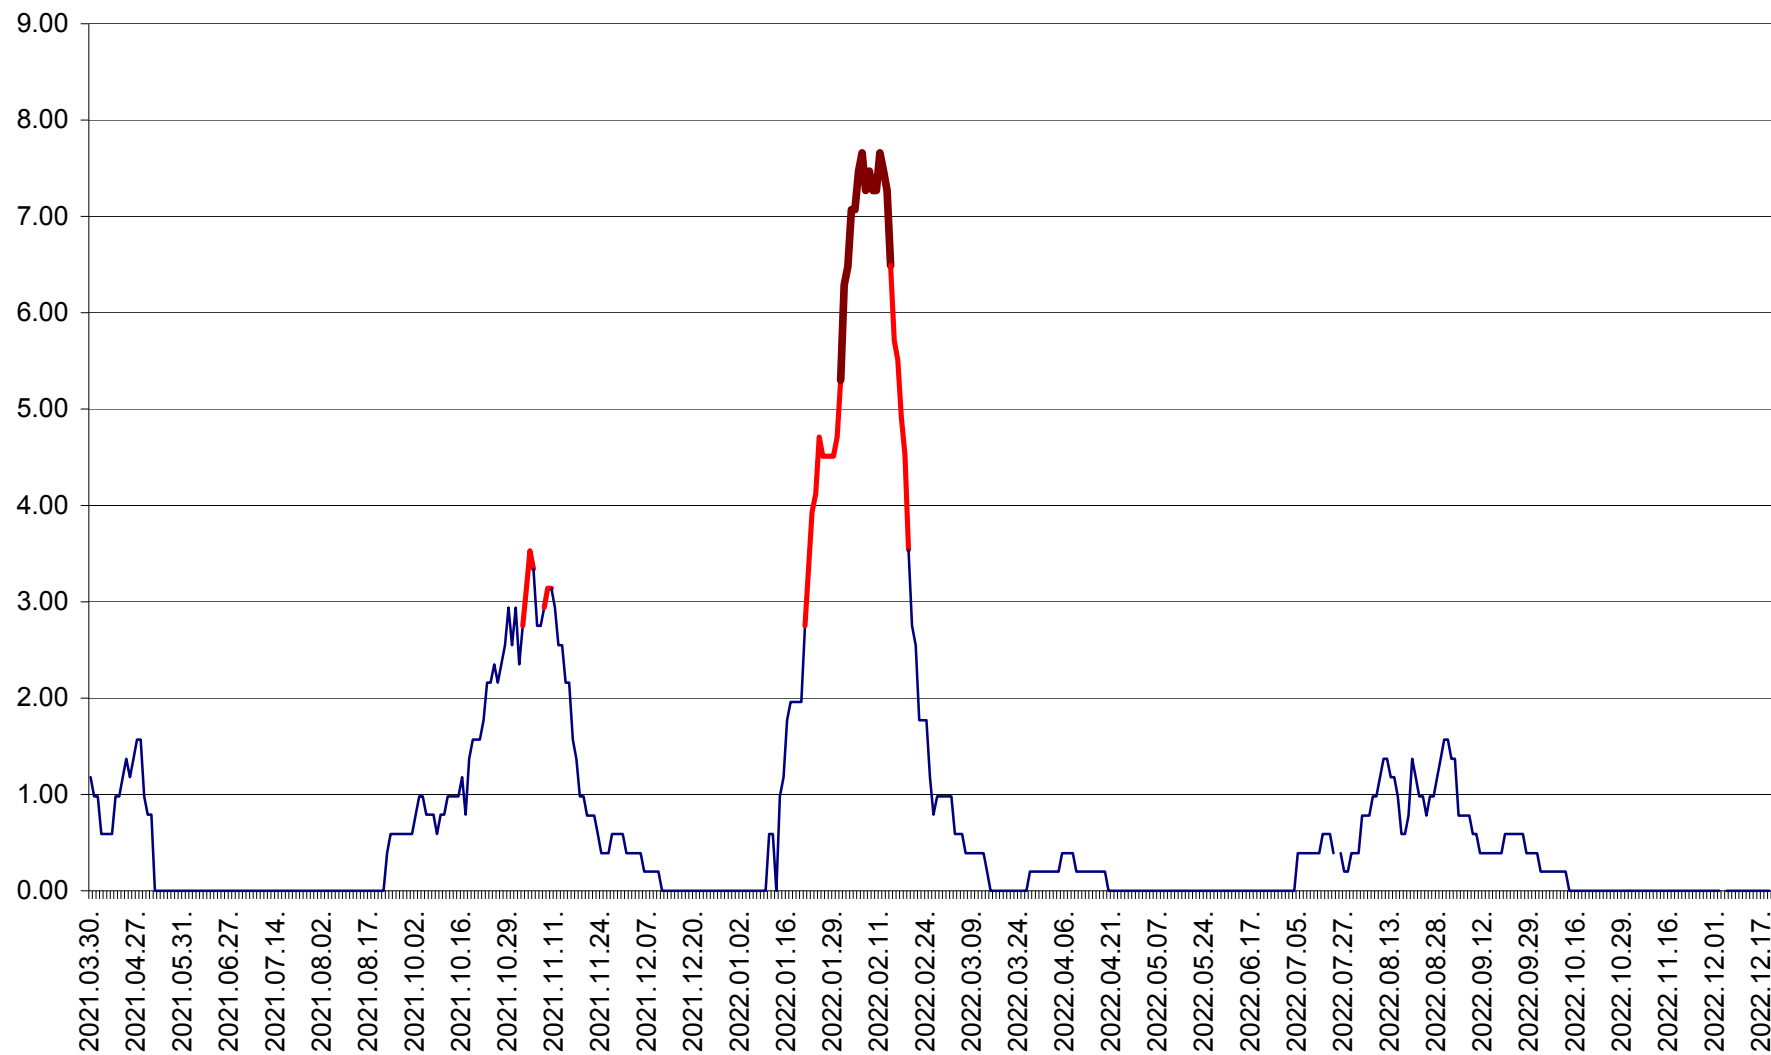

ORAȘ BĂLAN - Evoluția incidenței cumulate pe 14 zile la ‰ de locuitori
2021.04.01. - 2022.12.20.

BILBOR - Evolutia incidentei cumulate pe 14 zile la ‰ de locuitori
2021.04.01. - 2022.12.20.

ORAȘ BORSEC - Evolutia incidentei cumulate pe 14 zile la ‰ de locuitori
2021.04.01. - 2022.12.20.

BRĂDEȘTI - Evolutia incidentei cumulate pe 14 zile la ‰ de locuitori
2021.04.01. - 2022.12.20.

CĂPÂLNIȚA - Evolutia incidentei cumulate pe 14 zile la ‰ de locuitori
2021.04.01. - 2022.12.20.

CÂRȚA - Evolutia incidentei cumulate pe 14 zile la ‰ de locuitori
2021.04.01. - 2022.12.20.

CICEU - Evolutia incidentei cumulate pe 14 zile la ‰ de locuitori
2021.04.01. - 2022.12.20.

CIUCSÂNGEORGIU - Evolutia incidentei cumulate pe 14 zile la ‰ de locuitori
2021.04.01. - 2022.12.20.

CIUMANI - Evolutia incidentei cumulate pe 14 zile la ‰ de locuitori
2021.04.01. - 2022.12.20.

CORBU - Evolutia incidentei cumulate pe 14 zile la ‰ de locuitori
2021.04.01. - 2022.12.20.

CORUND - Evolutia incidentei cumulate pe 14 zile la ‰ de locuitori
2021.04.01. - 2022.12.20.

COZMENI - Evolutia incidentei cumulate pe 14 zile la ‰ de locuitori
2021.04.01. - 2022.12.20.