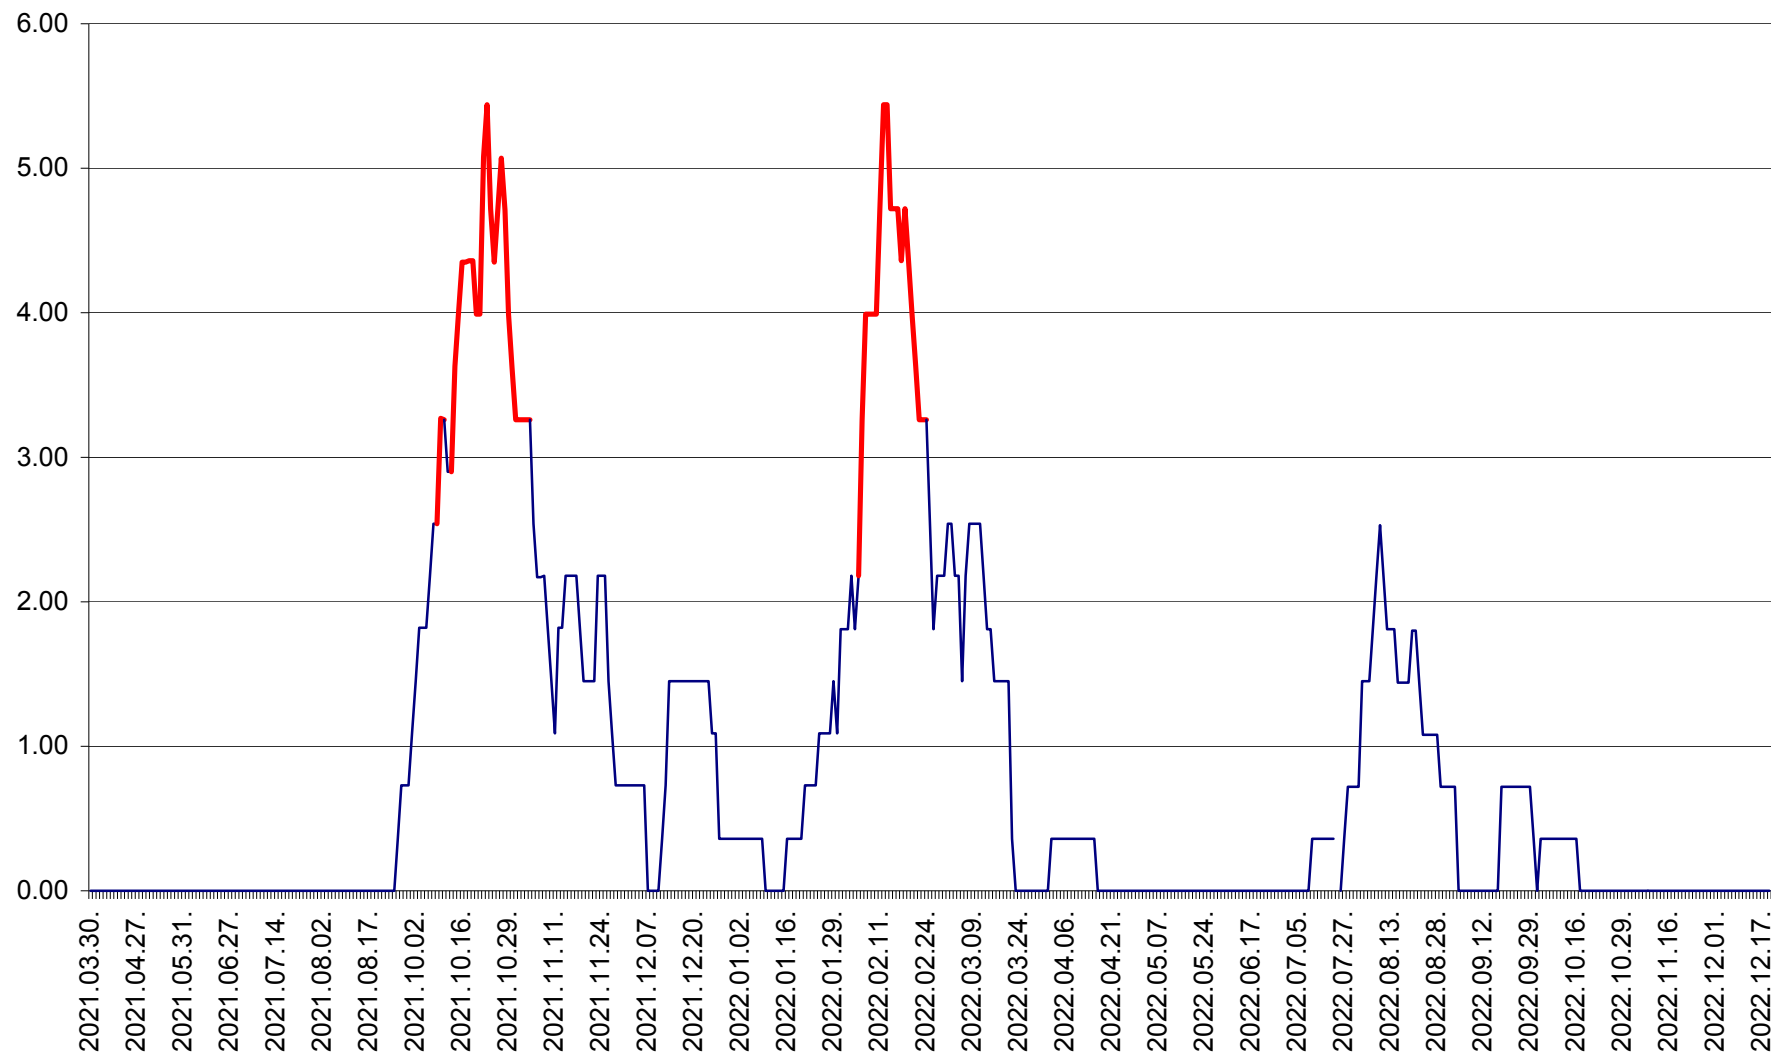

ATID - Evolutia incidentei cumulate pe 14 zile la % de locuitori
2021.04.01. - 2022.12.20.

AVRĂMEȘTI - Evolutia incidentei cumulate pe 14 zile la ‰ de locuitori
2021.04.01. - 2022.12.20.

ORAȘ BĂILE TUȘNAD - Evolutia incidentei cumulate pe 14 zile la ‰ de locuitori
2021.04.01. - 2022.12.20.

ORAȘ BĂLAN - Evoluția incidenței cumulate pe 14 zile la ‰ de locuitori
2021.04.01. - 2022.12.20.

BILBOR - Evolutia incidentei cumulate pe 14 zile la ‰ de locuitori
2021.04.01. - 2022.12.20.

ORAȘ BORSEC - Evolutia incidentei cumulate pe 14 zile la ‰ de locuitori
2021.04.01. - 2022.12.20.

BRĂDEȘTI - Evolutia incidentei cumulate pe 14 zile la ‰ de locuitori
2021.04.01. - 2022.12.20.

CĂPÂLNIȚA - Evolutia incidentei cumulate pe 14 zile la ‰ de locuitori
2021.04.01. - 2022.12.20.

CÂRȚA - Evolutia incidentei cumulate pe 14 zile la ‰ de locuitori
2021.04.01. - 2022.12.20.