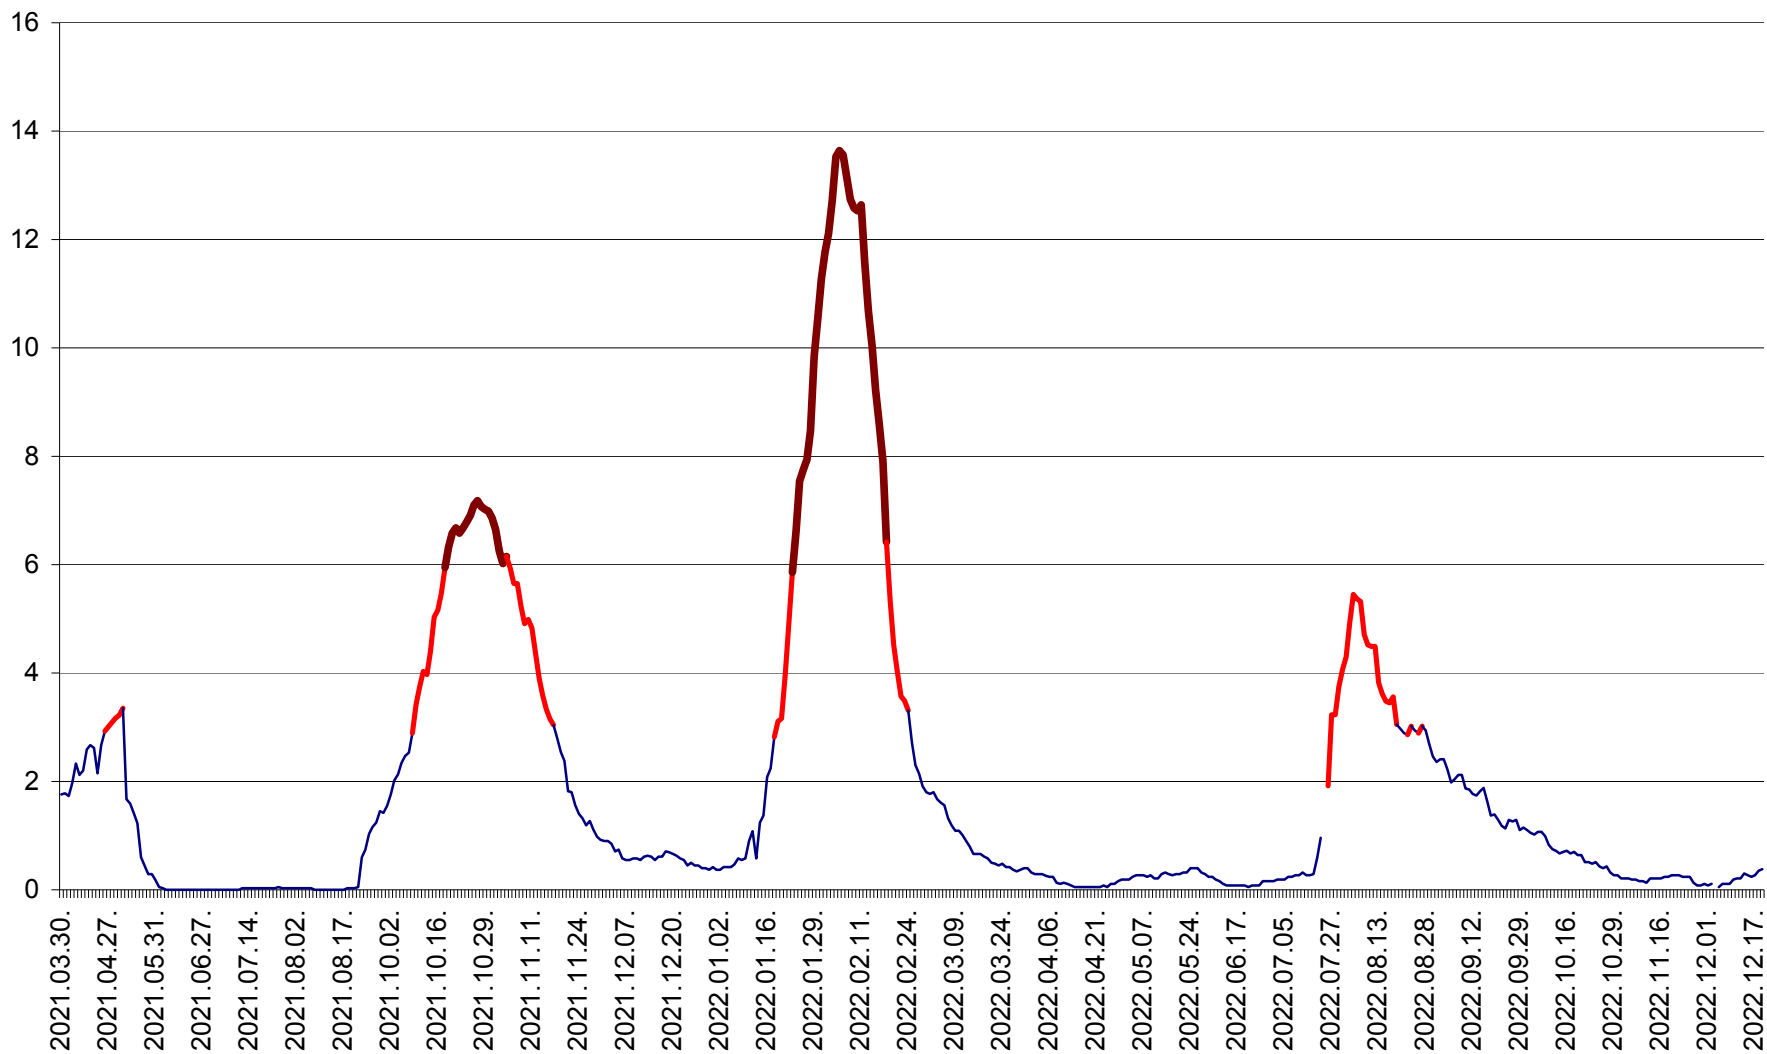

PĂULENI-CIUC - Evolutia incidentei cumulate pe 14 zile la ‰ de locuitori
2021.04.01. - 2022.12.20.