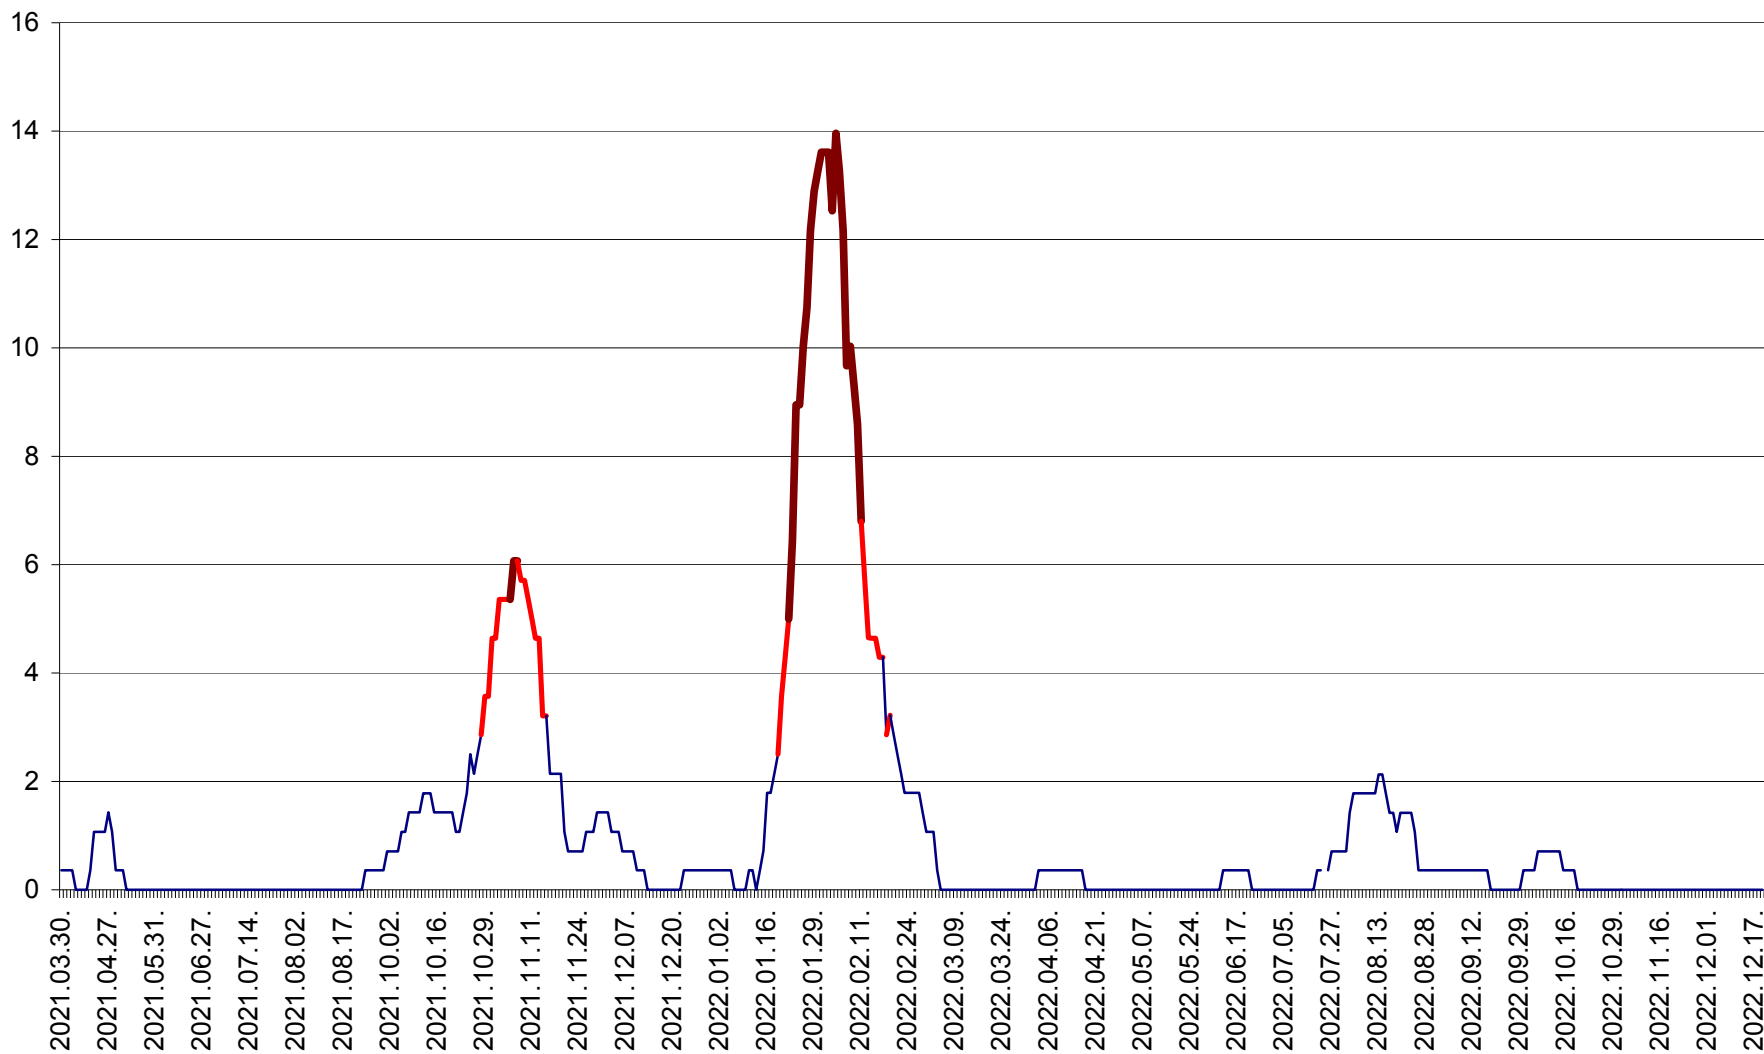

ȘIMONEȘTI - Evolția incidenței cumulate pe 14 zile la ‰ de locuitori
2021.04.01. - 2022.12.20.