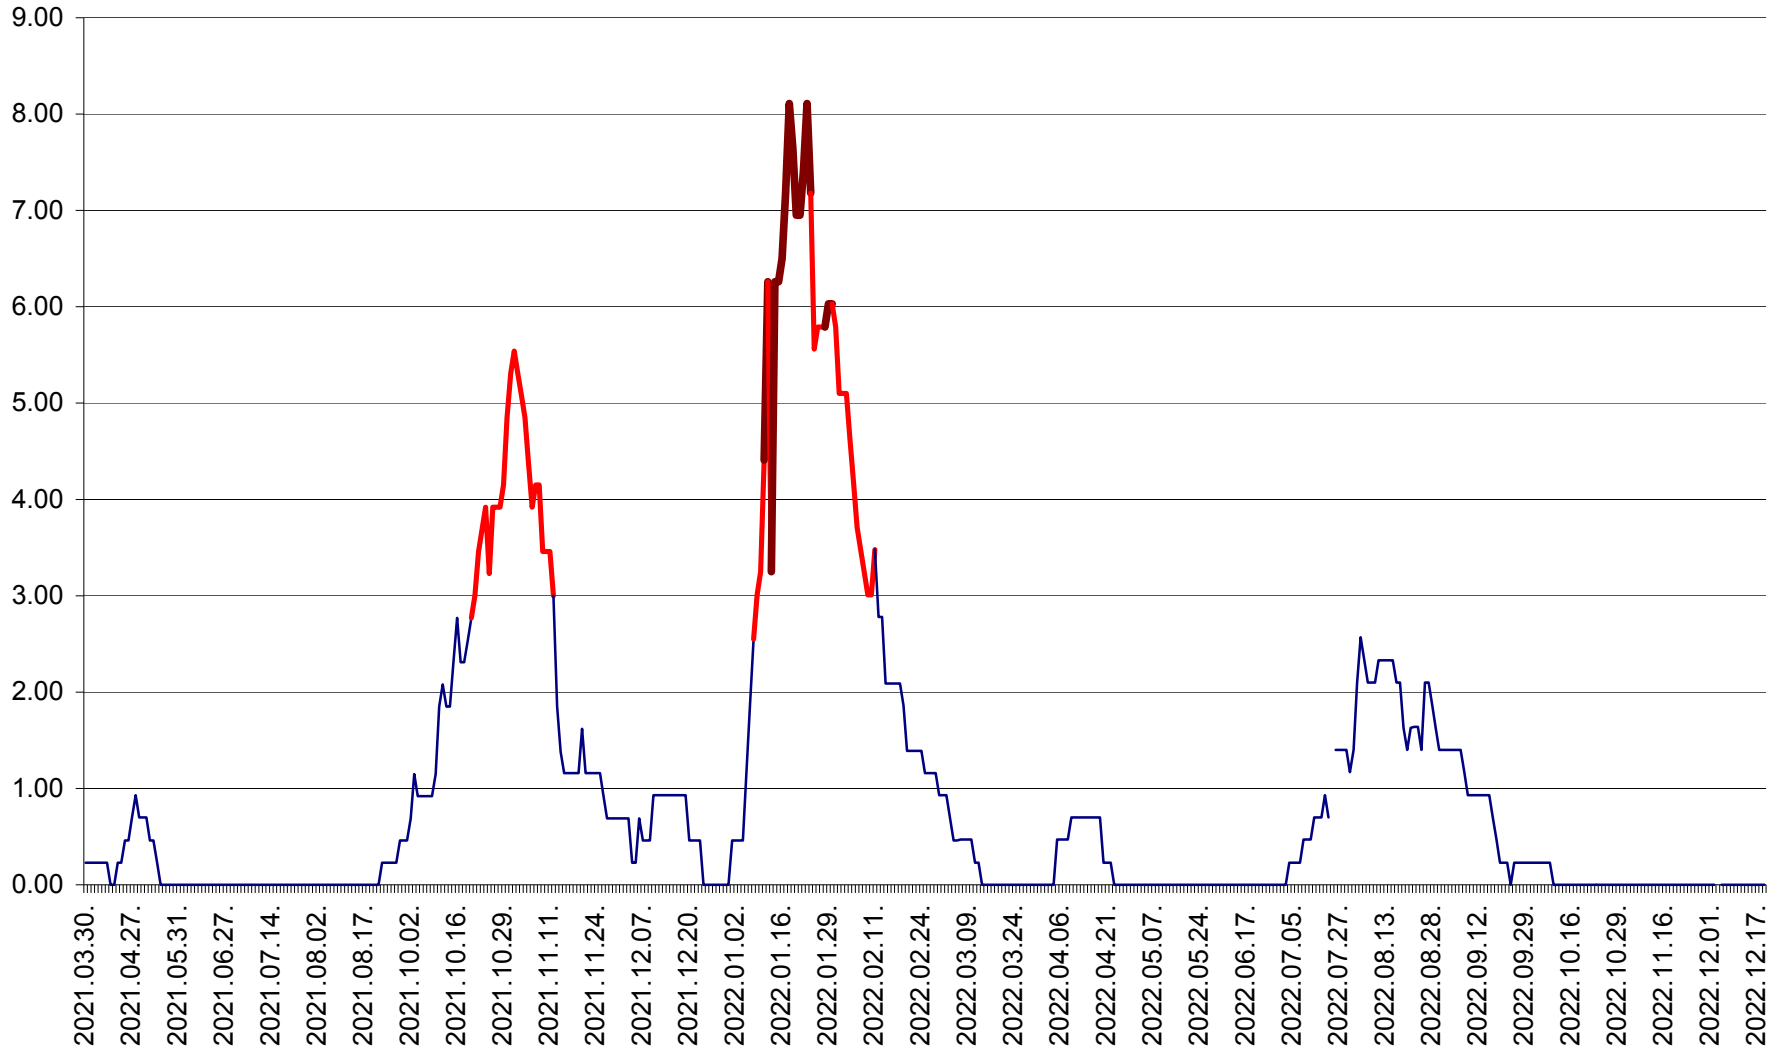

ORAȘ BĂLAN - Evoluția incidenței cumulate pe 14 zile la ‰ de locuitori
2021.04.01. - 2022.12.20.

BILBOR - Evolutia incidentei cumulate pe 14 zile la ‰ de locuitori
2021.04.01. - 2022.12.20.

ORAȘ BORSEC - Evolutia incidentei cumulate pe 14 zile la ‰ de locuitori
2021.04.01. - 2022.12.20.

BRĂDEȘTI - Evolutia incidentei cumulate pe 14 zile la ‰ de locuitori
2021.04.01. - 2022.12.20.

CĂPÂLNIȚA - Evolutia incidentei cumulate pe 14 zile la ‰ de locuitori
2021.04.01. - 2022.12.20.

CÂRȚA - Evolutia incidentei cumulate pe 14 zile la ‰ de locuitori
2021.04.01. - 2022.12.20.

CICEU - Evolutia incidentei cumulate pe 14 zile la ‰ de locuitori
2021.04.01. - 2022.12.20.

CIUCSÂNGEORGIU - Evolutia incidentei cumulate pe 14 zile la ‰ de locuitori
2021.04.01. - 2022.12.20.

CIUMANI - Evolutia incidentei cumulate pe 14 zile la ‰ de locuitori
2021.04.01. - 2022.12.20.

CORBU - Evolutia incidentei cumulate pe 14 zile la ‰ de locuitori
2021.04.01. - 2022.12.20.

CORUND - Evolutia incidentei cumulate pe 14 zile la ‰ de locuitori
2021.04.01. - 2022.12.20.

COZMENI - Evolutia incidentei cumulate pe 14 zile la ‰ de locuitori
2021.04.01. - 2022.12.20.