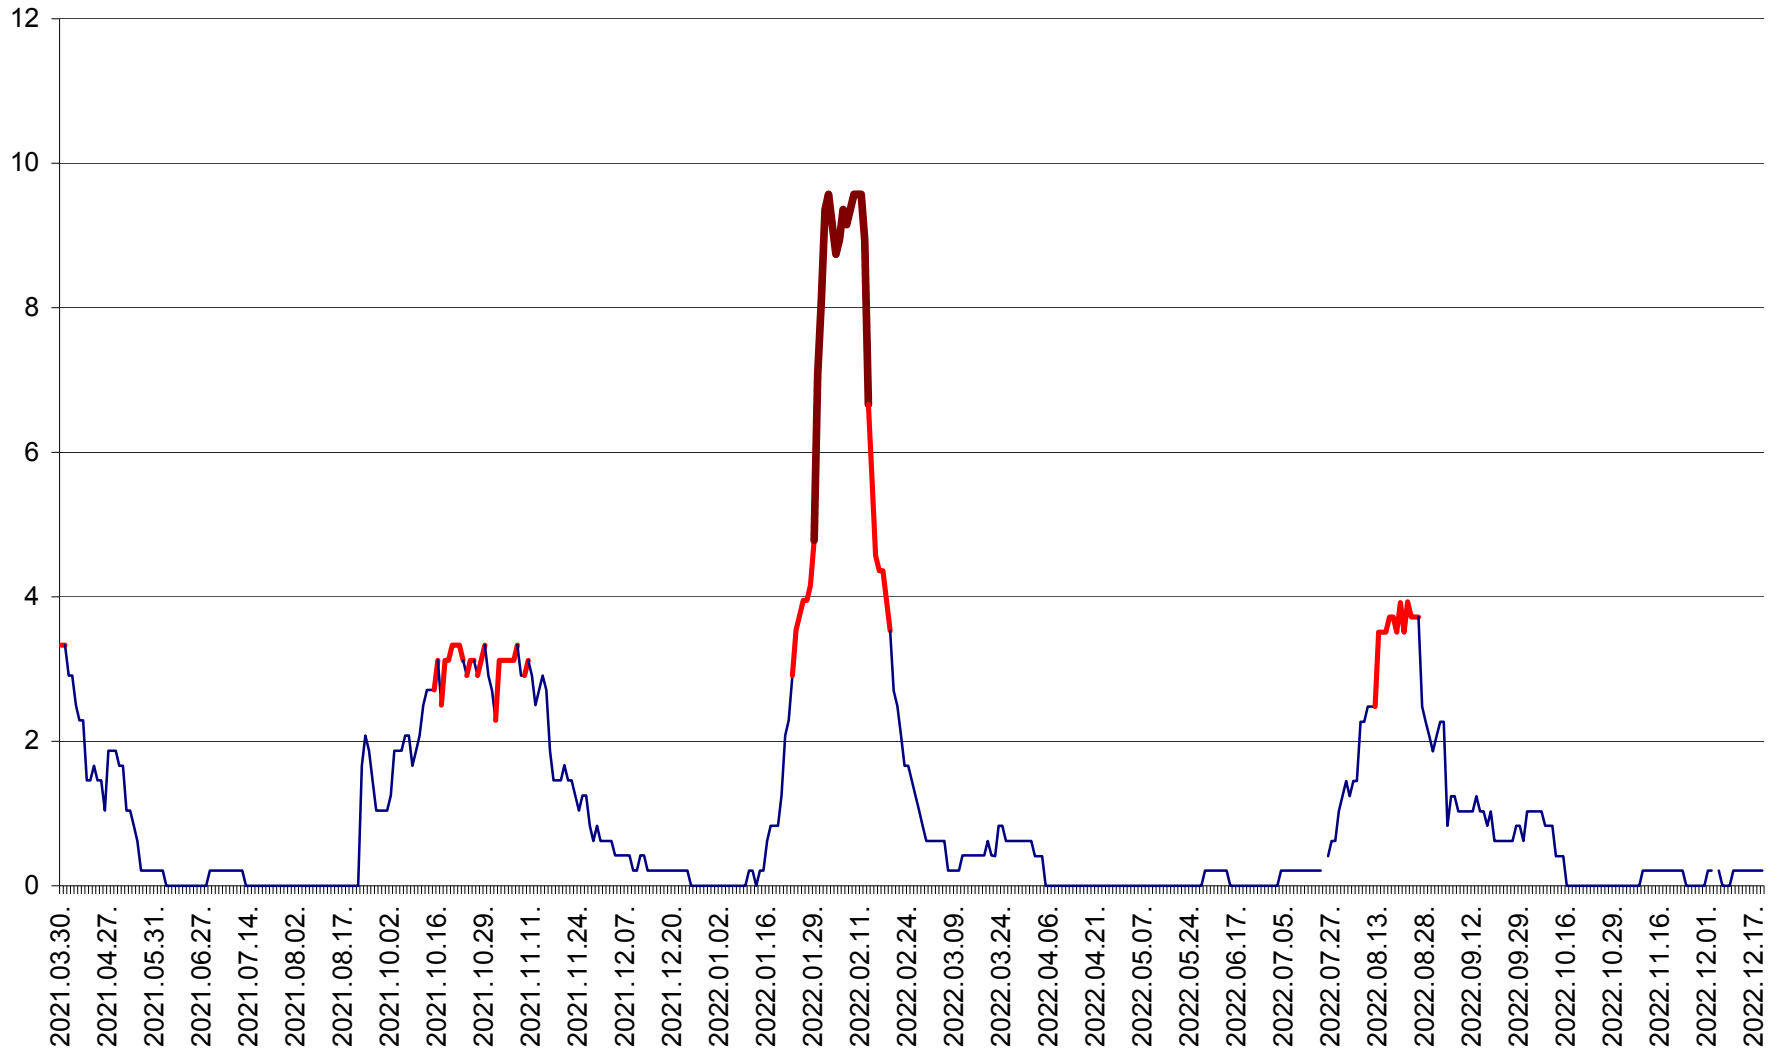

MUNICIPIUL GHEORGHENI - Evolutia incidentei cumulate pe 14 zile la ‰ de locuitori
2021.04.01. - 2022.12.20.

JOSENI - Evolutia incidentei cumulate pe 14 zile la ‰ de locuitori
2021.04.01. - 2022.12.20.

LĂZAREA - Evolutia incidentei cumulate pe 14 zile la % de locuitori
2021.04.01. - 2022.12.20.

LELICENI - Evolutia incidentei cumulate pe 14 zile la ‰ de locuitori
2021.04.01. - 2022.12.20.

LUETA - Evolutia incidentei cumulate pe 14 zile la ‰ de locuitori
2021.04.01. - 2022.12.20.

LUNCA DE JOS - Evolutia incidentei cumulate pe 14 zile la ‰ de locuitori
2021.04.01. - 2022.12.20.

LUNCA DE SUS - Evolutia incidentei cumulate pe 14 zile la ‰ de locuitori
2021.04.01. - 2022.12.20.

LUPENI - Evolutia incidentei cumulate pe 14 zile la ‰ de locuitori
2021.04.01. - 2022.12.20.

MĂDĂRAȘ - Evolutia incidentei cumulate pe 14 zile la ‰ de locuitori
2021.04.01. - 2022.12.20.