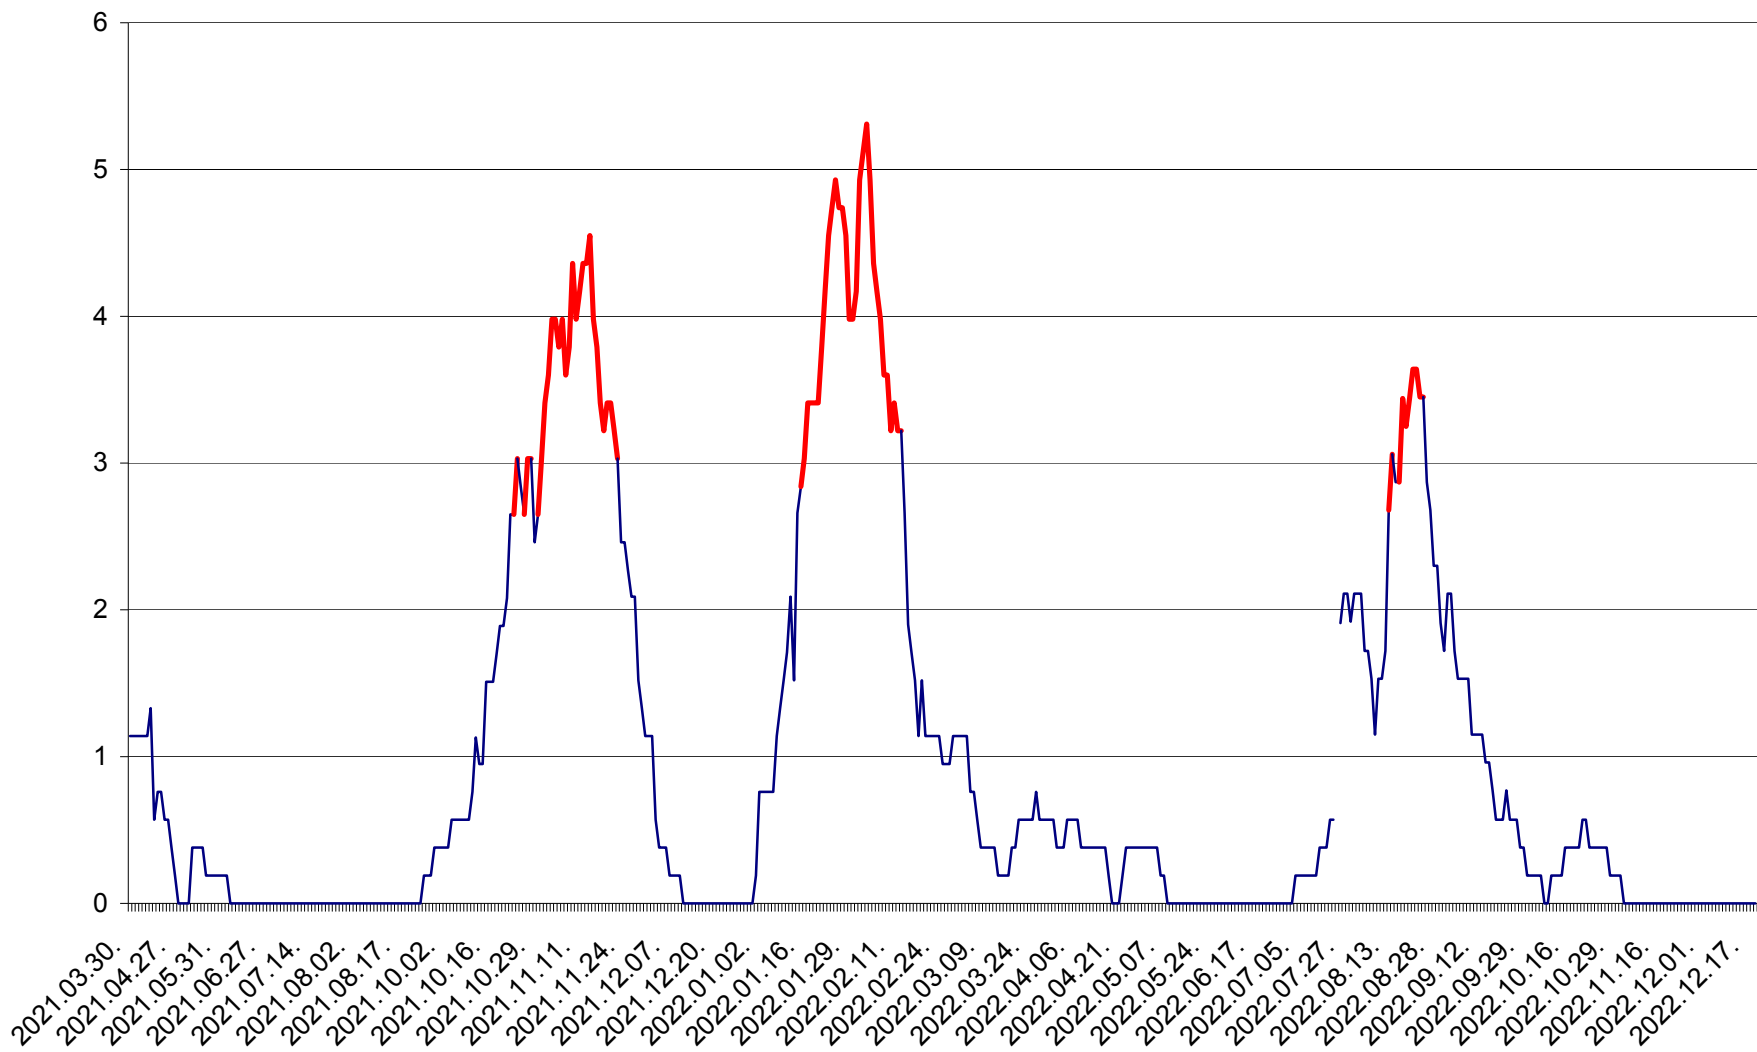

SÂNSIMION - Evolutia incidentei cumulate pe 14 zile la ‰ de locuitori
2021.04.01. - 2022.12.20.

SÂNTIMBRU - Evolutia incidentei cumulate pe 14 zile la ‰ de locuitori
2021.04.01. - 2022.12.20.

SĂRMAȘ - Evolutia incidentei cumulate pe 14 zile la ‰ de locuitori
2021.04.01. - 2022.12.20.

SATU MARE - Evolutia incidentei cumulate pe 14 zile la ‰ de locuitori
2021.04.01. - 2022.12.20.

SECUIENI - Evolutia incidentei cumulate pe 14 zile la ‰ de locuitori
2021.04.01. - 2022.12.20.

SICULENI - Evolutia incidentei cumulate pe 14 zile la ‰ de locuitori
2021.04.01. - 2022.12.20.

ȘIMONEȘTI - Evolția incidenței cumulate pe 14 zile la ‰ de locuitori
2021.04.01. - 2022.12.20.

SUBCETATE - Evolutia incidentei cumulate pe 14 zile la ‰ de locuitori
2021.04.01. - 2022.12.20.

SUSENI - Evolutia incidentei cumulate pe 14 zile la ‰ de locuitori
2021.04.01. - 2022.12.20.