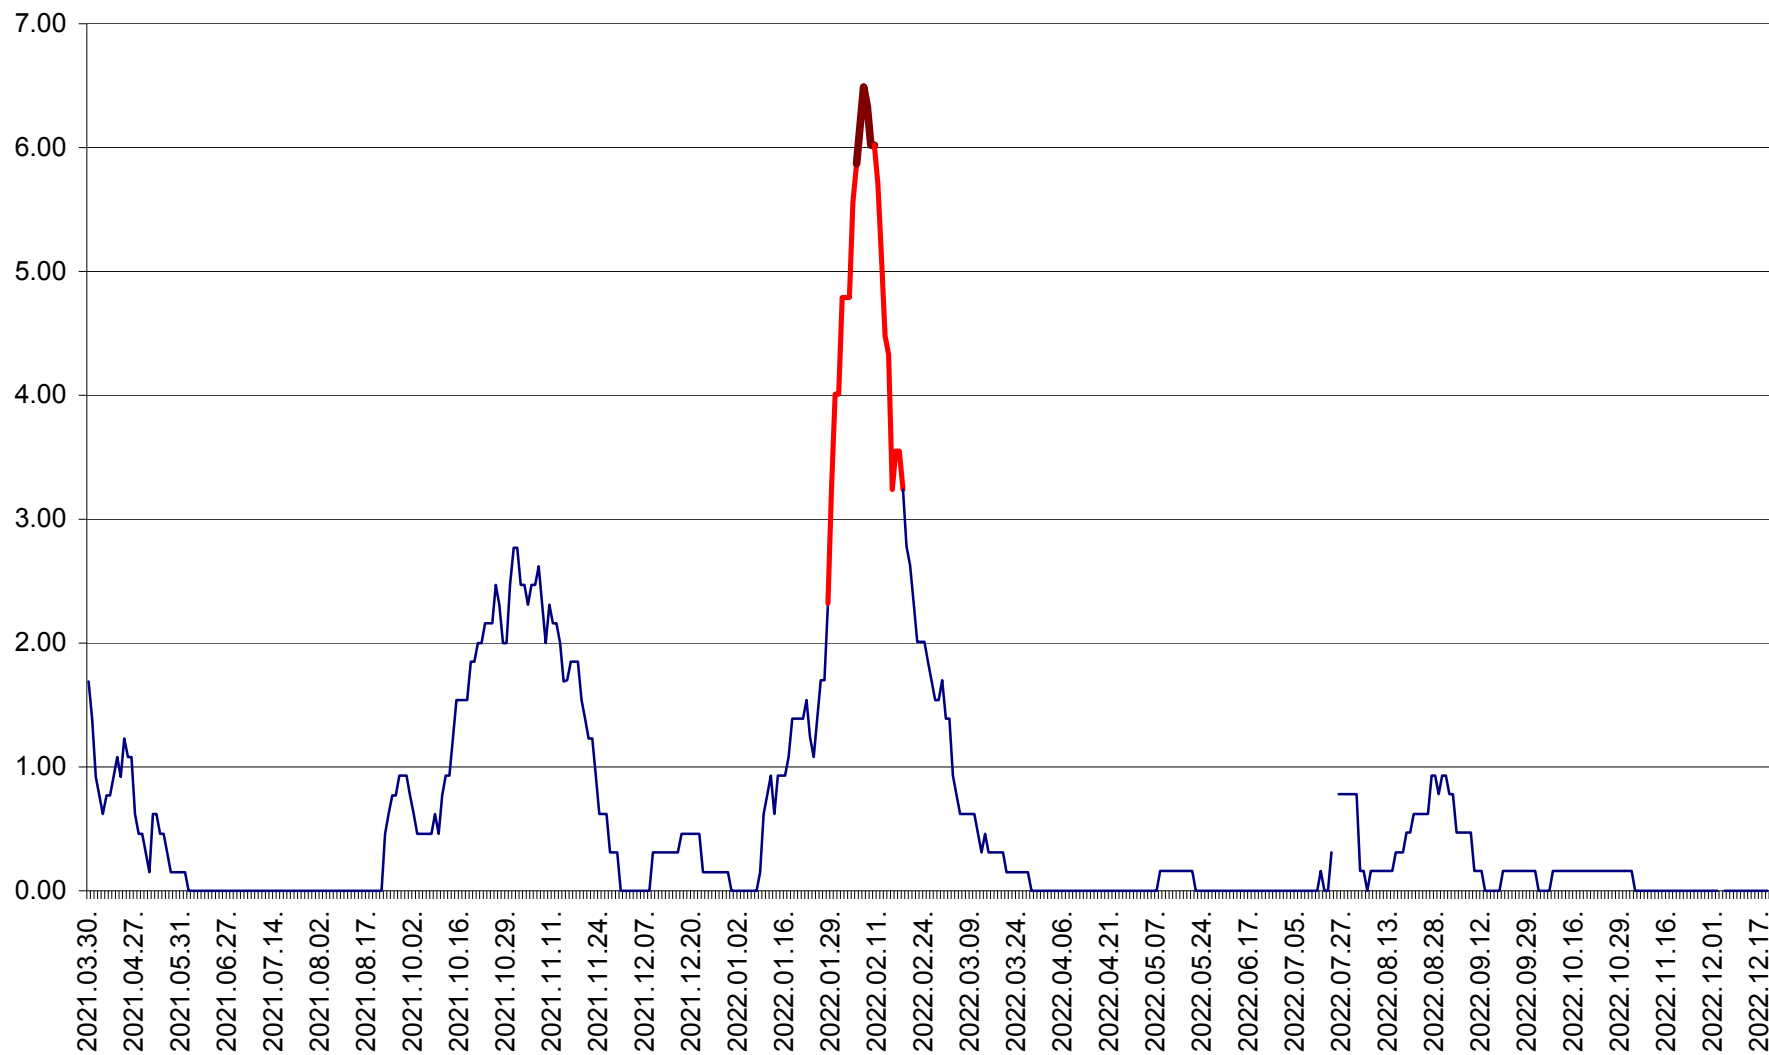

ORAȘ BĂLAN - Evoluția incidenței cumulate pe 14 zile la ‰ de locuitori
2021.04.01. - 2022.12.20.

BILBOR - Evolutia incidentei cumulate pe 14 zile la ‰ de locuitori
2021.04.01. - 2022.12.20.

ORAȘ BORSEC - Evolutia incidentei cumulate pe 14 zile la ‰ de locuitori
2021.04.01. - 2022.12.20.

BRĂDEȘTI - Evolutia incidentei cumulate pe 14 zile la ‰ de locuitori
2021.04.01. - 2022.12.20.

CĂPÂLNIȚA - Evolutia incidentei cumulate pe 14 zile la ‰ de locuitori
2021.04.01. - 2022.12.20.

CÂRȚA - Evolutia incidentei cumulate pe 14 zile la ‰ de locuitori
2021.04.01. - 2022.12.20.

CICEU - Evolutia incidentei cumulate pe 14 zile la ‰ de locuitori
2021.04.01. - 2022.12.20.

CIUCSÂNGEORGIU - Evolutia incidentei cumulate pe 14 zile la ‰ de locuitori
2021.04.01. - 2022.12.20.

CIUMANI - Evolutia incidentei cumulate pe 14 zile la ‰ de locuitori
2021.04.01. - 2022.12.20.

CORBU - Evolutia incidentei cumulate pe 14 zile la ‰ de locuitori
2021.04.01. - 2022.12.20.

CORUND - Evolutia incidentei cumulate pe 14 zile la ‰ de locuitori
2021.04.01. - 2022.12.20.

COZMENI - Evolutia incidentei cumulate pe 14 zile la ‰ de locuitori
2021.04.01. - 2022.12.20.