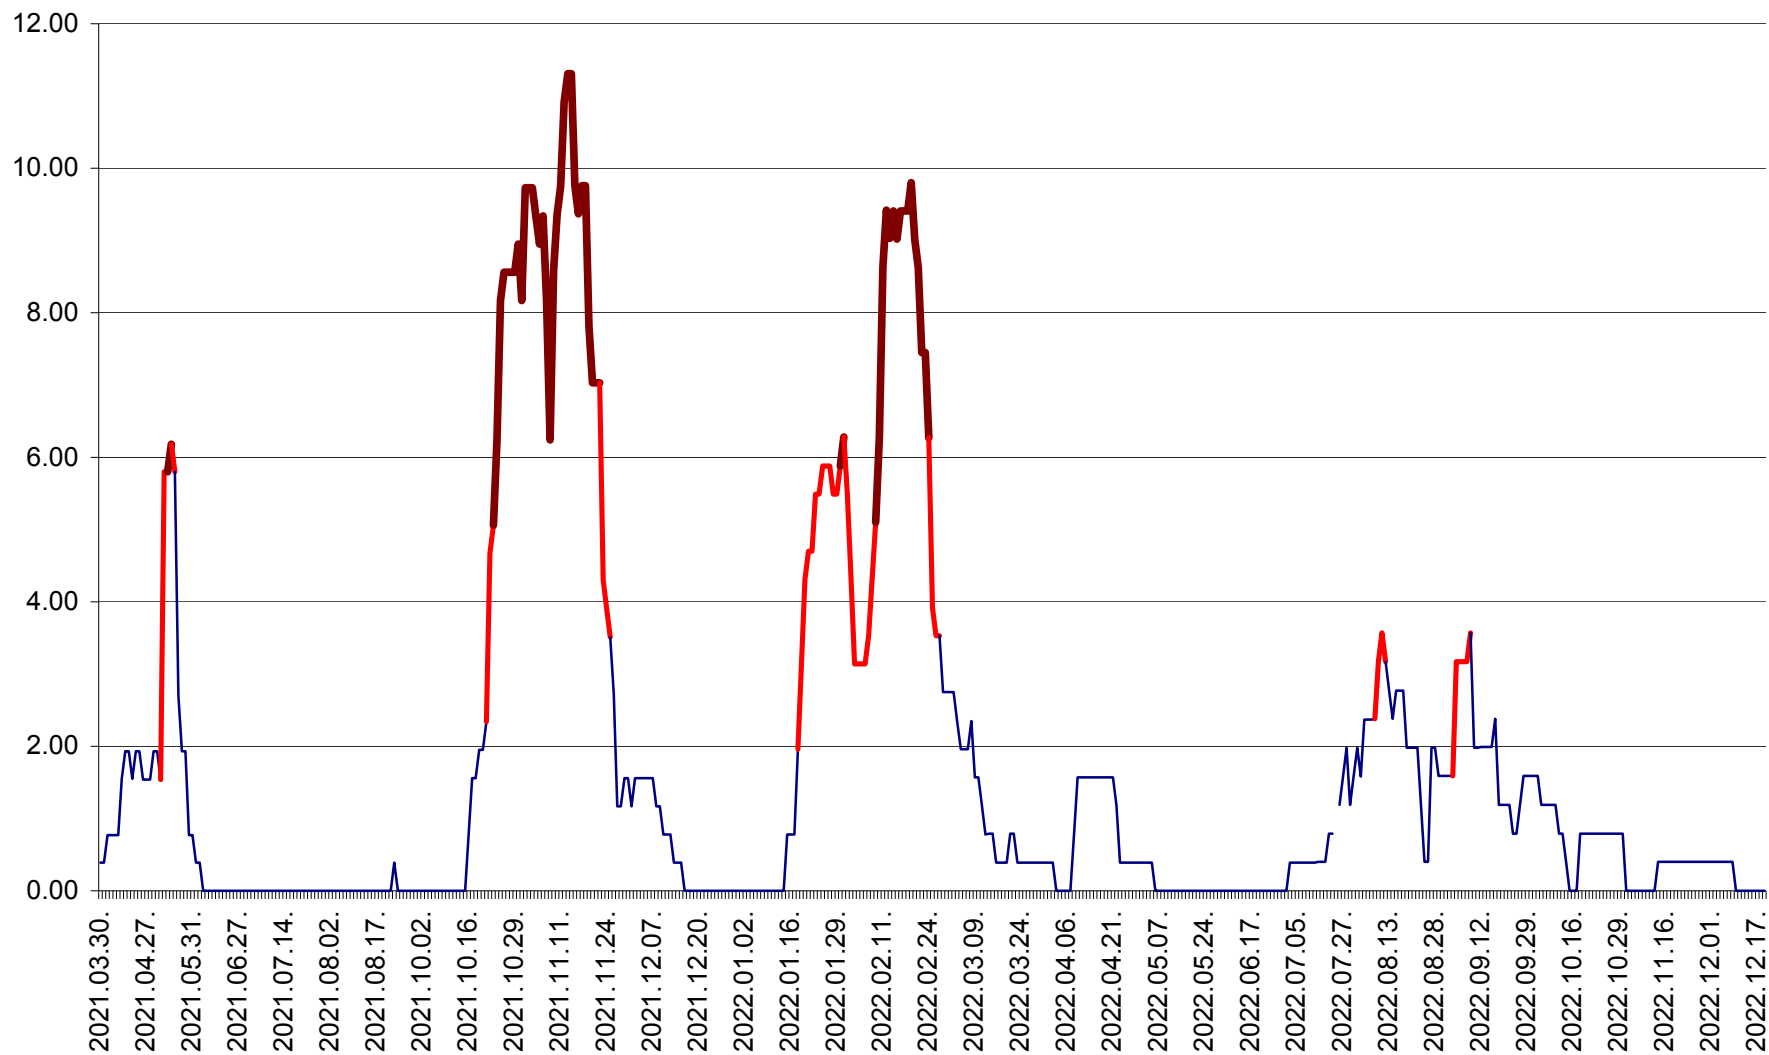

ATID - Evolutia incidentei cumulate pe 14 zile la % de locuitori
2021.04.01. - 2022.12.20.

AVRĂMEȘTI - Evolutia incidentei cumulate pe 14 zile la ‰ de locuitori
2021.04.01. - 2022.12.20.

ORAȘ BĂILE TUȘNAD - Evolutia incidentei cumulate pe 14 zile la ‰ de locuitori
2021.04.01. - 2022.12.20.

ORAȘ BĂLAN - Evoluția incidenței cumulate pe 14 zile la ‰ de locuitori
2021.04.01. - 2022.12.20.

BILBOR - Evolutia incidentei cumulate pe 14 zile la ‰ de locuitori
2021.04.01. - 2022.12.20.

ORAȘ BORSEC - Evolutia incidentei cumulate pe 14 zile la ‰ de locuitori
2021.04.01. - 2022.12.20.

BRĂDEȘTI - Evolutia incidentei cumulate pe 14 zile la ‰ de locuitori
2021.04.01. - 2022.12.20.

CĂPÂLNIȚA - Evolutia incidentei cumulate pe 14 zile la ‰ de locuitori
2021.04.01. - 2022.12.20.

CÂRȚA - Evolutia incidentei cumulate pe 14 zile la ‰ de locuitori
2021.04.01. - 2022.12.20.

CICEU - Evolutia incidentei cumulate pe 14 zile la ‰ de locuitori
2021.04.01. - 2022.12.20.

CIUCSÂNGEORGIU - Evolutia incidentei cumulate pe 14 zile la ‰ de locuitori
2021.04.01. - 2022.12.20.

CIUMANI - Evolutia incidentei cumulate pe 14 zile la ‰ de locuitori
2021.04.01. - 2022.12.20.