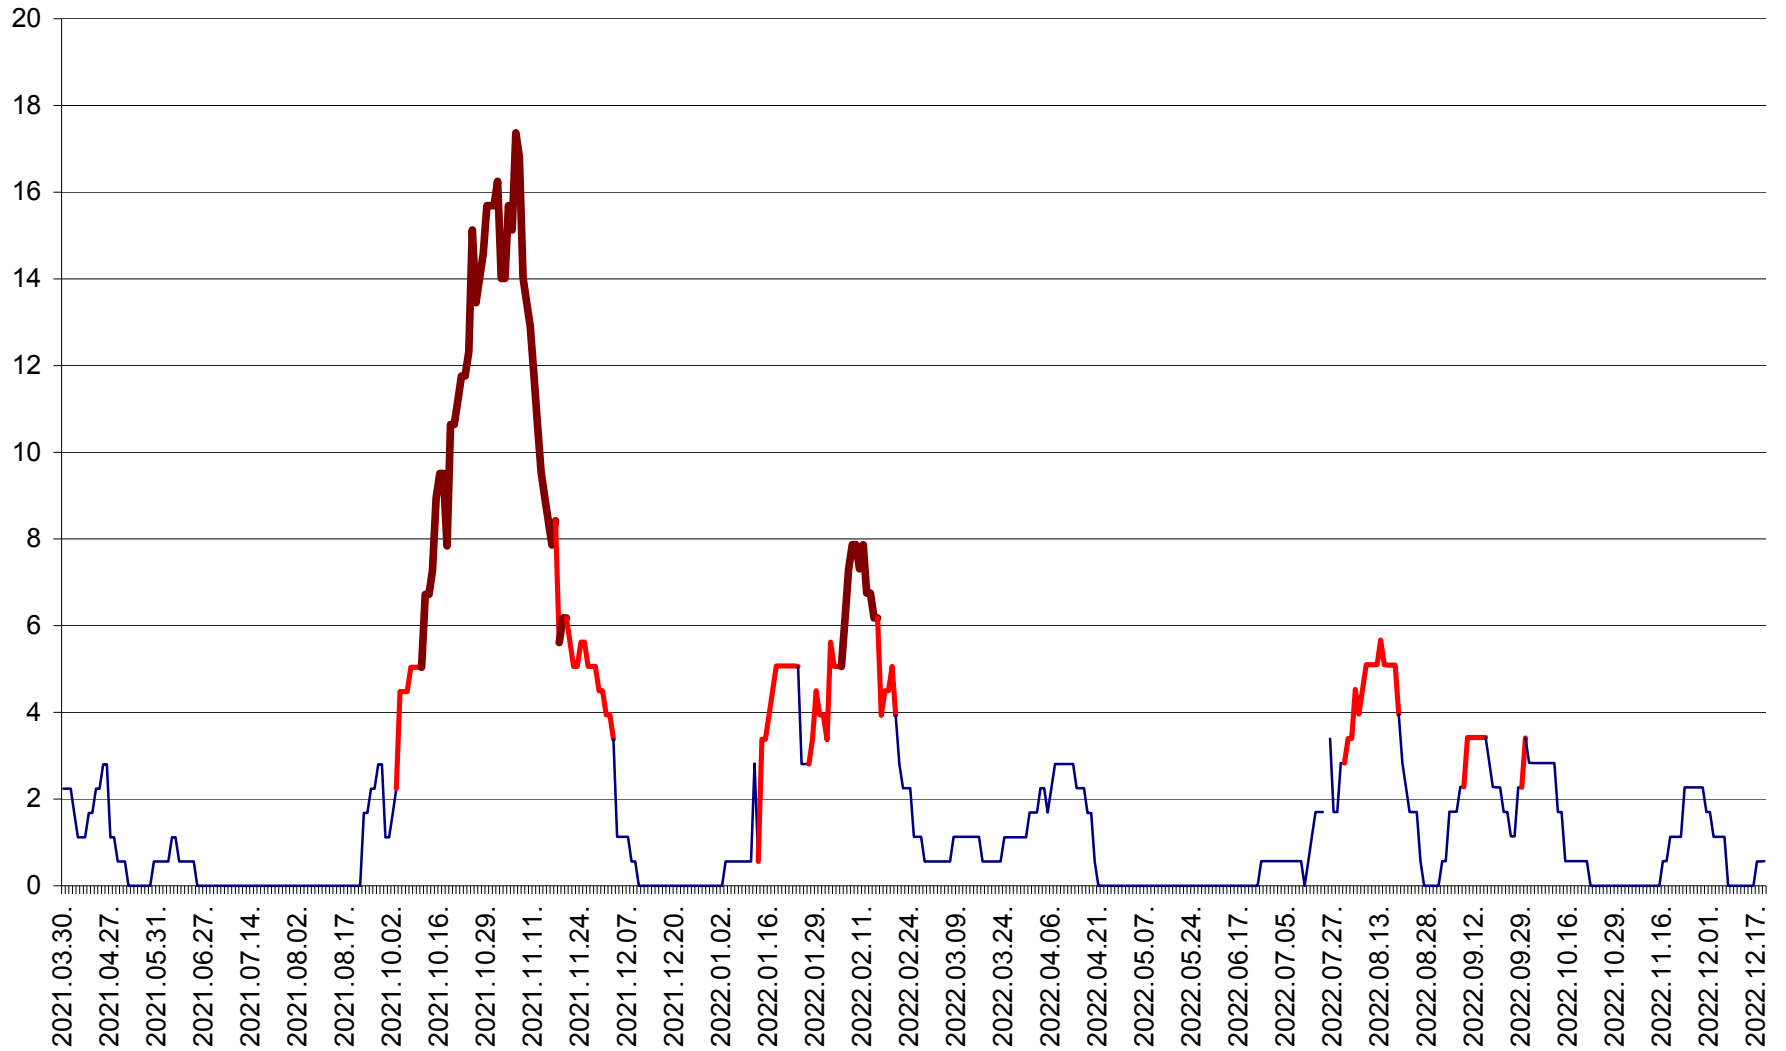

SÂNSIMION - Evolutia incidentei cumulate pe 14 zile la ‰ de locuitori
2021.04.01. - 2022.12.20.

SÂNTIMBRU - Evolutia incidentei cumulate pe 14 zile la ‰ de locuitori
2021.04.01. - 2022.12.20.

SĂRMAȘ - Evolutia incidentei cumulate pe 14 zile la ‰ de locuitori
2021.04.01. - 2022.12.20.

SATU MARE - Evolutia incidentei cumulate pe 14 zile la ‰ de locuitori
2021.04.01. - 2022.12.20.

SECUIENI - Evolutia incidentei cumulate pe 14 zile la ‰ de locuitori
2021.04.01. - 2022.12.20.

SICULENI - Evolutia incidentei cumulate pe 14 zile la ‰ de locuitori
2021.04.01. - 2022.12.20.

ȘIMONEȘTI - Evolția incidenței cumulate pe 14 zile la ‰ de locuitori
2021.04.01. - 2022.12.20.

SUBCETATE - Evolutia incidentei cumulate pe 14 zile la ‰ de locuitori
2021.04.01. - 2022.12.20.

SUSENI - Evolutia incidentei cumulate pe 14 zile la ‰ de locuitori
2021.04.01. - 2022.12.20.