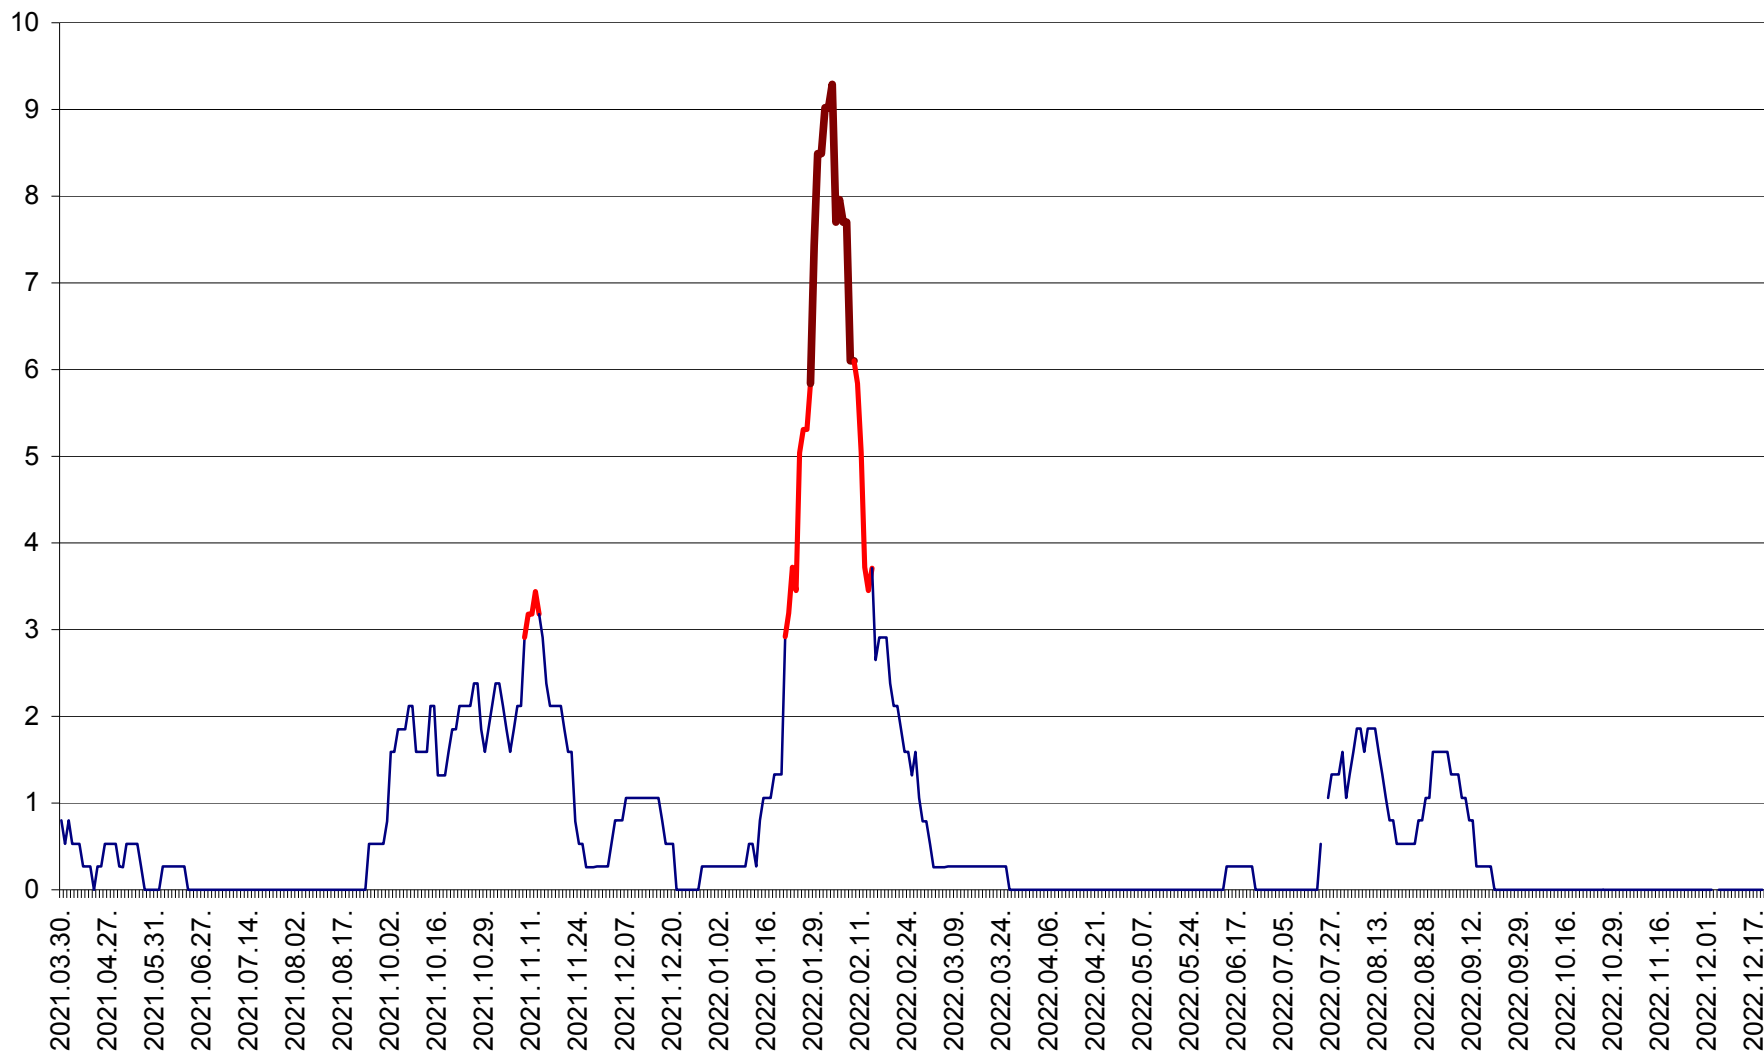

ORAȘ CRISTURU SECUIESC - Evolutia incidentei cumulate pe 14 zile la ‰ de locuitori
2021.04.01. - 2022.12.20.

DĂNEȘTI - Evolutia incidentei cumulate pe 14 zile la ‰ de locuitori
2021.04.01. - 2022.12.20.

DÂRJIU - Evolutia incidentei cumulate pe 14 zile la ‰ de locuitori
2021.04.01. - 2022.12.20.

DEALU - Evolutia incidentei cumulate pe 14 zile la ‰ de locuitori
2021.04.01. - 2022.12.20.

DITRĂU - Evolutia incidentei cumulate pe 14 zile la ‰ de locuitori
2021.04.01. - 2022.12.20.

FELICENI - Evolutia incidentei cumulate pe 14 zile la % de locuitori
2021.04.01. - 2022.12.20.

FRUMOASA - Evolutia incidentei cumulate pe 14 zile la ‰ de locuitori
2021.04.01. - 2022.12.20.

GĂLĂUȚAȘ - Evoluția incidenței cumulate pe 14 zile la ‰ de locuitori
2021.04.01. - 2022.12.20.

LELICENI - Evolutia incidentei cumulate pe 14 zile la ‰ de locuitori
2021.04.01. - 2022.12.20.

LUETA - Evolutia incidentei cumulate pe 14 zile la ‰ de locuitori
2021.04.01. - 2022.12.20.

LUNCA DE JOS - Evolutia incidentei cumulate pe 14 zile la ‰ de locuitori
2021.04.01. - 2022.12.20.