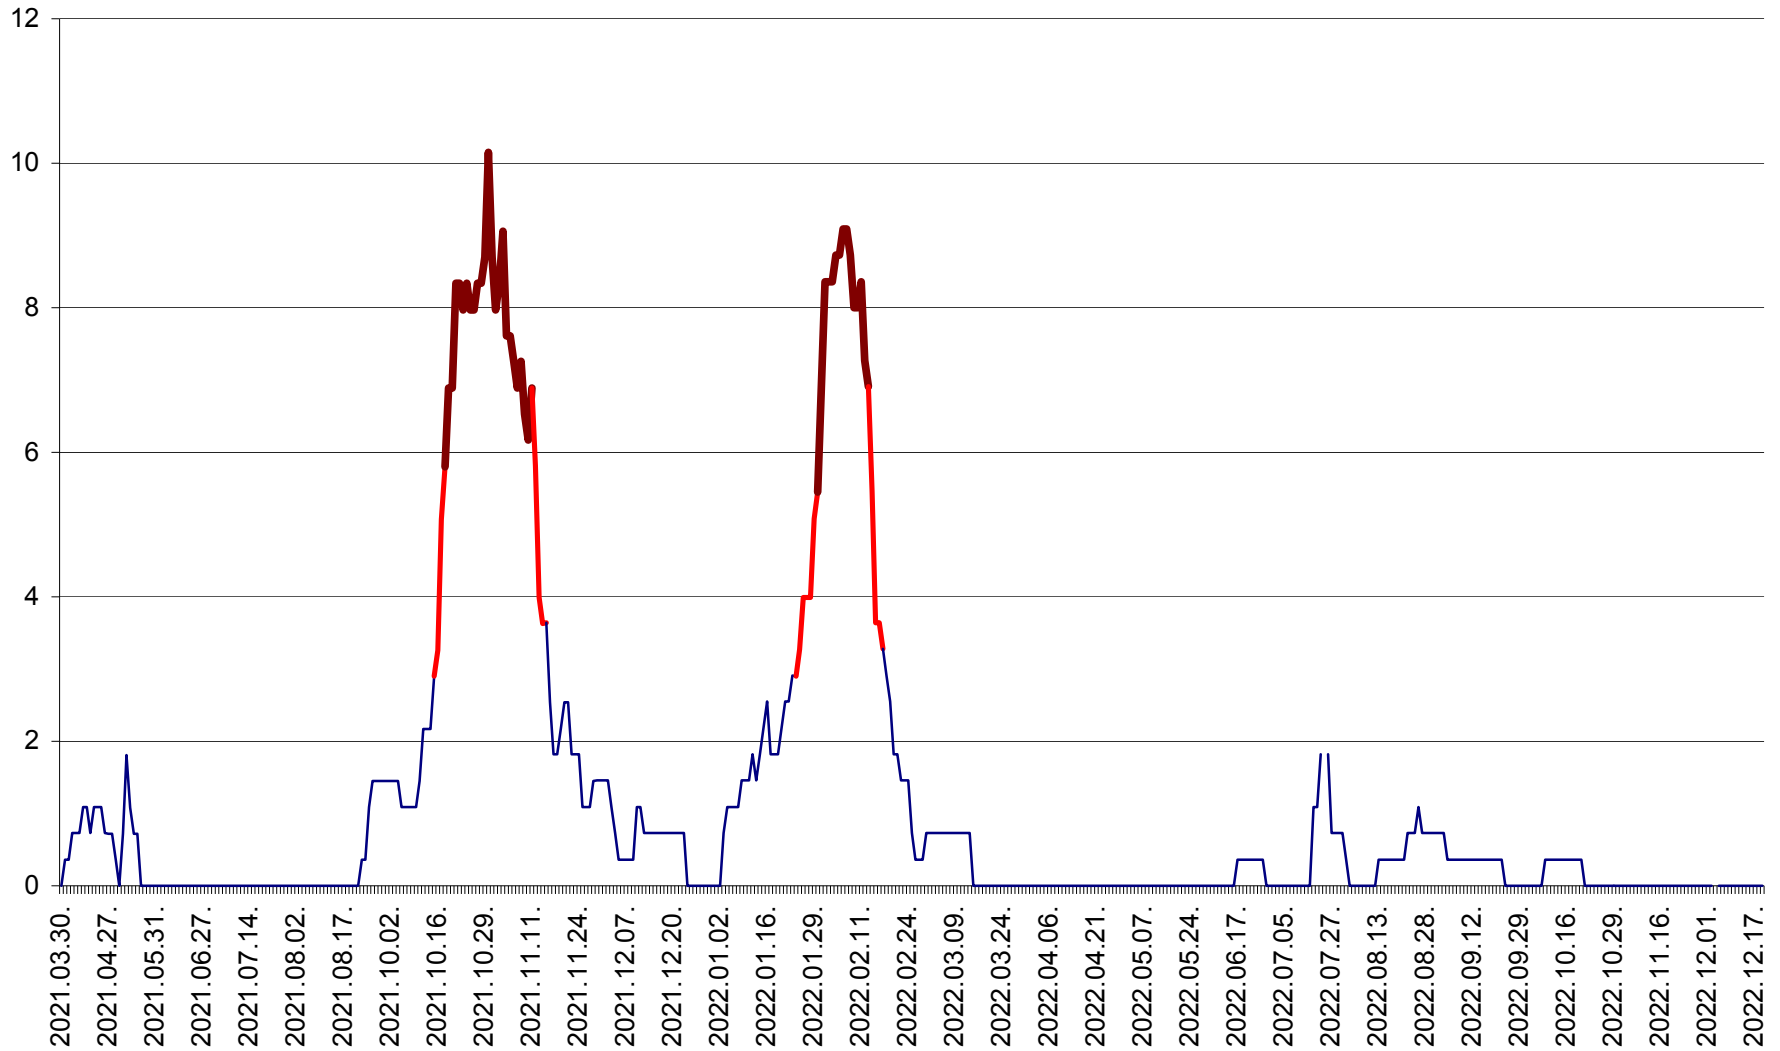

LELICENI - Evolutia incidentei cumulate pe 14 zile la ‰ de locuitori
2021.04.01. - 2022.12.20.

LUETA - Evolutia incidentei cumulate pe 14 zile la ‰ de locuitori
2021.04.01. - 2022.12.20.

LUNCA DE JOS - Evolutia incidentei cumulate pe 14 zile la ‰ de locuitori
2021.04.01. - 2022.12.20.

LUNCA DE SUS - Evolutia incidentei cumulate pe 14 zile la ‰ de locuitori
2021.04.01. - 2022.12.20.

LUPENI - Evolutia incidentei cumulate pe 14 zile la ‰ de locuitori
2021.04.01. - 2022.12.20.

MĂDĂRAȘ - Evolutia incidentei cumulate pe 14 zile la ‰ de locuitori
2021.04.01. - 2022.12.20.

MĂRTINIȘ - Evolutia incidentei cumulate pe 14 zile la ‰ de locuitori
2021.04.01. - 2022.12.20.

MEREȘTI - Evolutia incidentei cumulate pe 14 zile la ‰ de locuitori
2021.04.01. - 2022.12.20.

MUNICIPIUL MIERCUREA-CIUC - Evolutia incidentei cumulate pe 14 zile la ‰ de locuitori
2021.04.01. - 2022.12.20.

MIHĂILENI - Evolutia incidentei cumulate pe 14 zile la ‰ de locuitori
2021.04.01. - 2022.12.20.

MUGENI - Evolutia incidentei cumulate pe 14 zile la ‰ de locuitori
2021.04.01. - 2022.12.20.

OCLAND - Evolutia incidentei cumulate pe 14 zile la ‰ de locuitori
2021.04.01. - 2022.12.20.