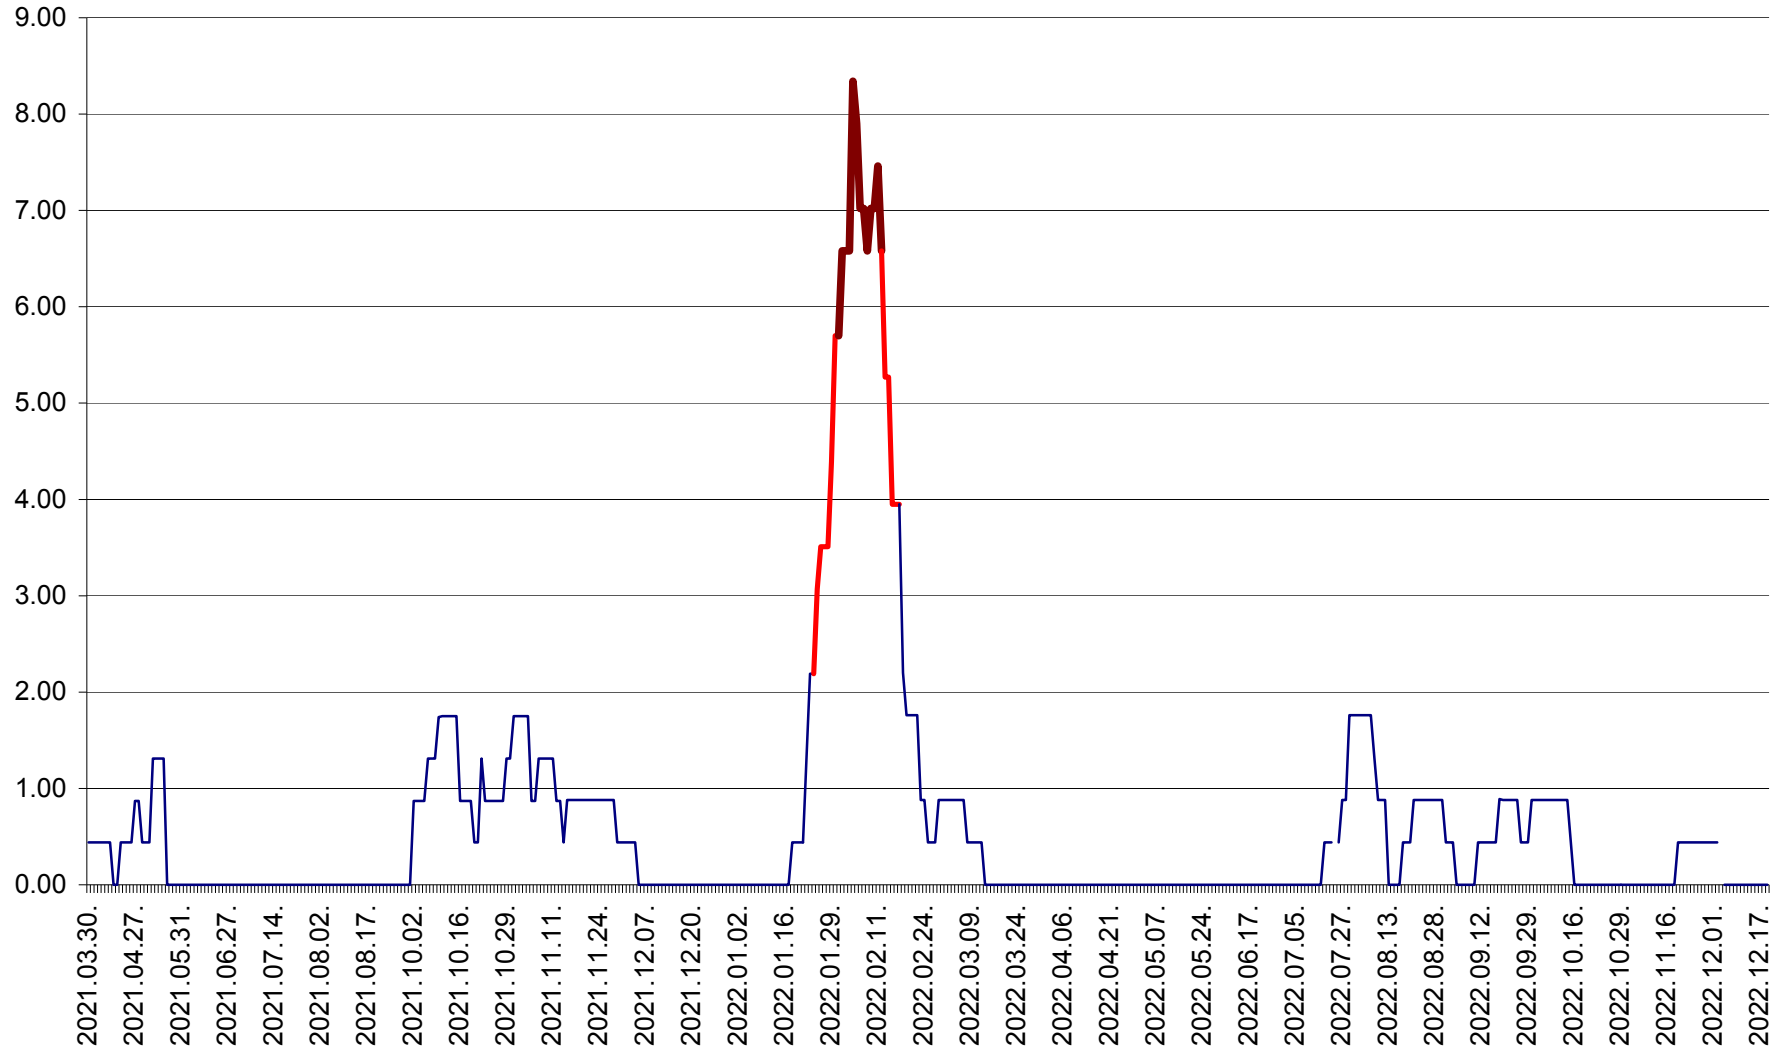

ORAȘ BĂLAN - Evoluția incidenței cumulate pe 14 zile la ‰ de locuitori
2021.04.01. - 2022.12.20.

BILBOR - Evolutia incidentei cumulate pe 14 zile la ‰ de locuitori
2021.04.01. - 2022.12.20.

ORAȘ BORSEC - Evolutia incidentei cumulate pe 14 zile la ‰ de locuitori
2021.04.01. - 2022.12.20.

BRĂDEȘTI - Evolutia incidentei cumulate pe 14 zile la ‰ de locuitori
2021.04.01. - 2022.12.20.

CĂPÂLNIȚA - Evolutia incidentei cumulate pe 14 zile la ‰ de locuitori
2021.04.01. - 2022.12.20.

CÂRȚA - Evolutia incidentei cumulate pe 14 zile la ‰ de locuitori
2021.04.01. - 2022.12.20.

CICEU - Evolutia incidentei cumulate pe 14 zile la ‰ de locuitori
2021.04.01. - 2022.12.20.

CIUCSÂNGEORGIU - Evolutia incidentei cumulate pe 14 zile la ‰ de locuitori
2021.04.01. - 2022.12.20.

CIUMANI - Evolutia incidentei cumulate pe 14 zile la ‰ de locuitori
2021.04.01. - 2022.12.20.

CORBU - Evolutia incidentei cumulate pe 14 zile la ‰ de locuitori
2021.04.01. - 2022.12.20.

CORUND - Evolutia incidentei cumulate pe 14 zile la ‰ de locuitori
2021.04.01. - 2022.12.20.

COZMENI - Evolutia incidentei cumulate pe 14 zile la ‰ de locuitori
2021.04.01. - 2022.12.20.