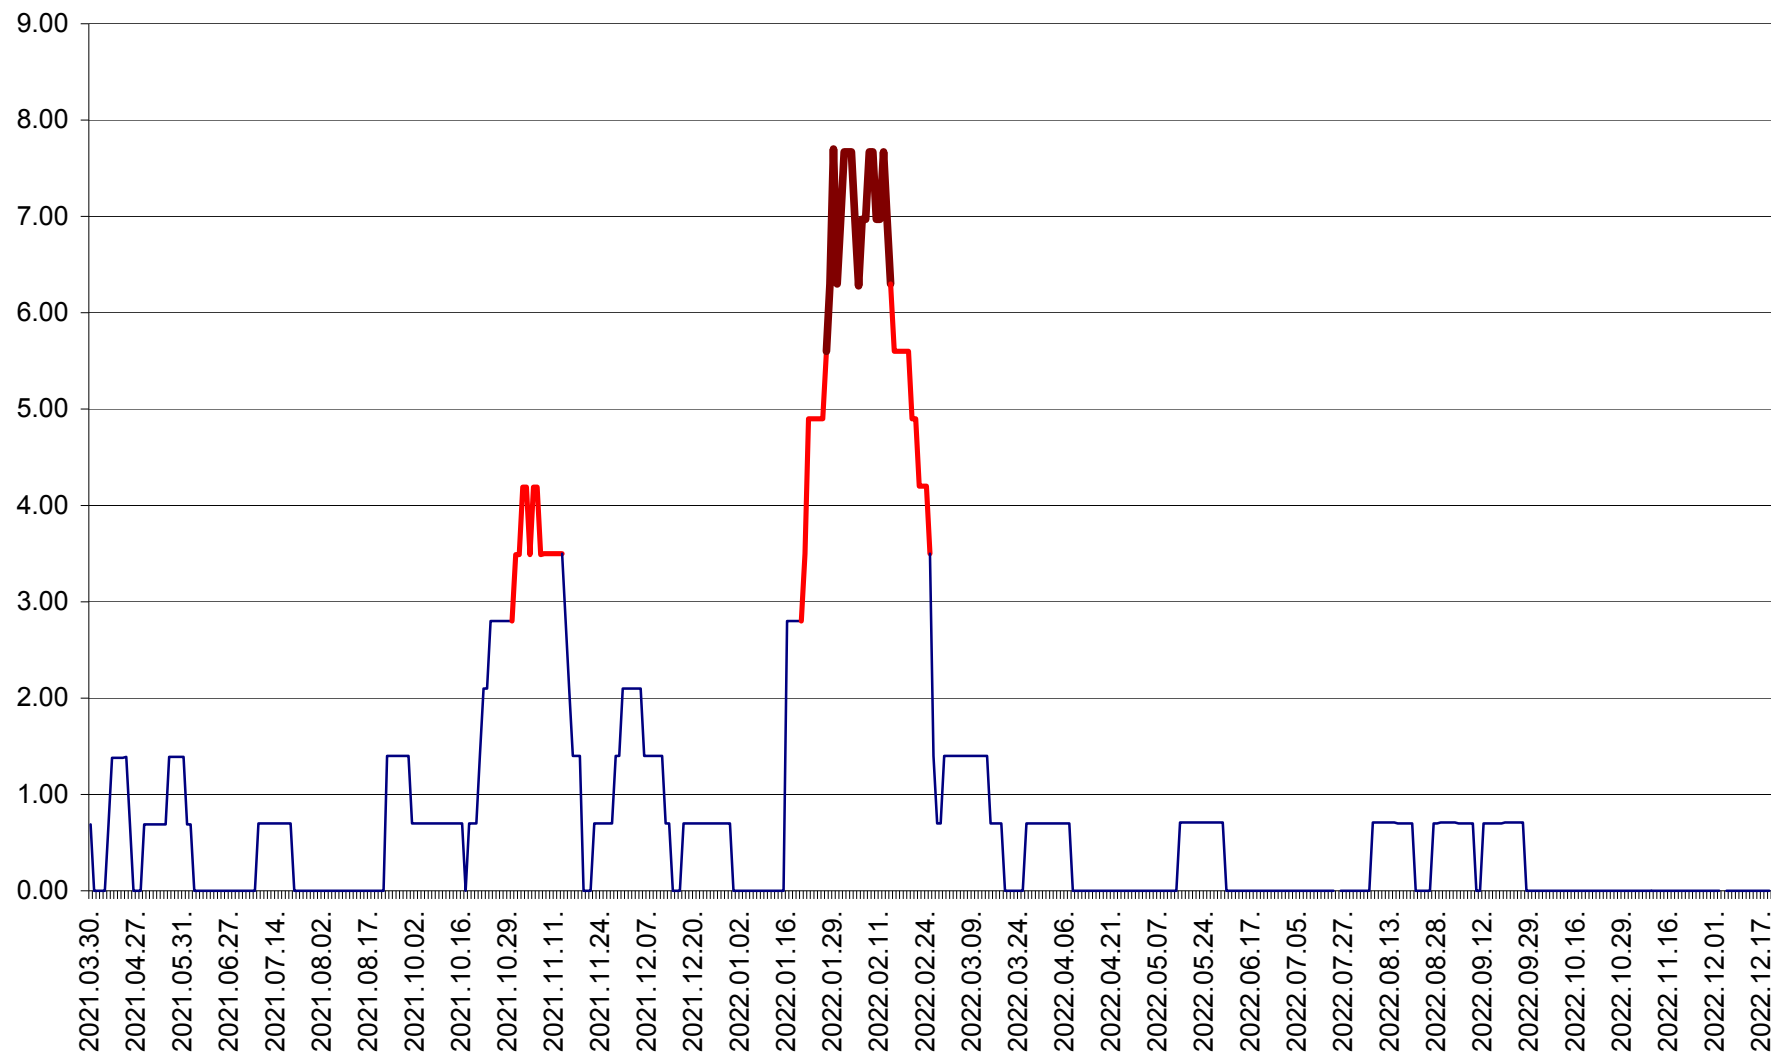

ORAȘ BĂLAN - Evoluția incidenței cumulate pe 14 zile la ‰ de locuitori
2021.04.01. - 2022.12.20.

BILBOR - Evolutia incidentei cumulate pe 14 zile la ‰ de locuitori
2021.04.01. - 2022.12.20.

ORAȘ BORSEC - Evolutia incidentei cumulate pe 14 zile la ‰ de locuitori
2021.04.01. - 2022.12.20.

BRĂDEȘTI - Evolutia incidentei cumulate pe 14 zile la ‰ de locuitori
2021.04.01. - 2022.12.20.

CĂPÂLNIȚA - Evolutia incidentei cumulate pe 14 zile la ‰ de locuitori
2021.04.01. - 2022.12.20.

CÂRȚA - Evolutia incidentei cumulate pe 14 zile la ‰ de locuitori
2021.04.01. - 2022.12.20.

CICEU - Evolutia incidentei cumulate pe 14 zile la ‰ de locuitori
2021.04.01. - 2022.12.20.

CIUCSÂNGEORGIU - Evolutia incidentei cumulate pe 14 zile la ‰ de locuitori
2021.04.01. - 2022.12.20.

CIUMANI - Evolutia incidentei cumulate pe 14 zile la ‰ de locuitori
2021.04.01. - 2022.12.20.

CORBU - Evolutia incidentei cumulate pe 14 zile la ‰ de locuitori
2021.04.01. - 2022.12.20.

CORUND - Evolutia incidentei cumulate pe 14 zile la ‰ de locuitori
2021.04.01. - 2022.12.20.

COZMENI - Evolutia incidentei cumulate pe 14 zile la ‰ de locuitori
2021.04.01. - 2022.12.20.