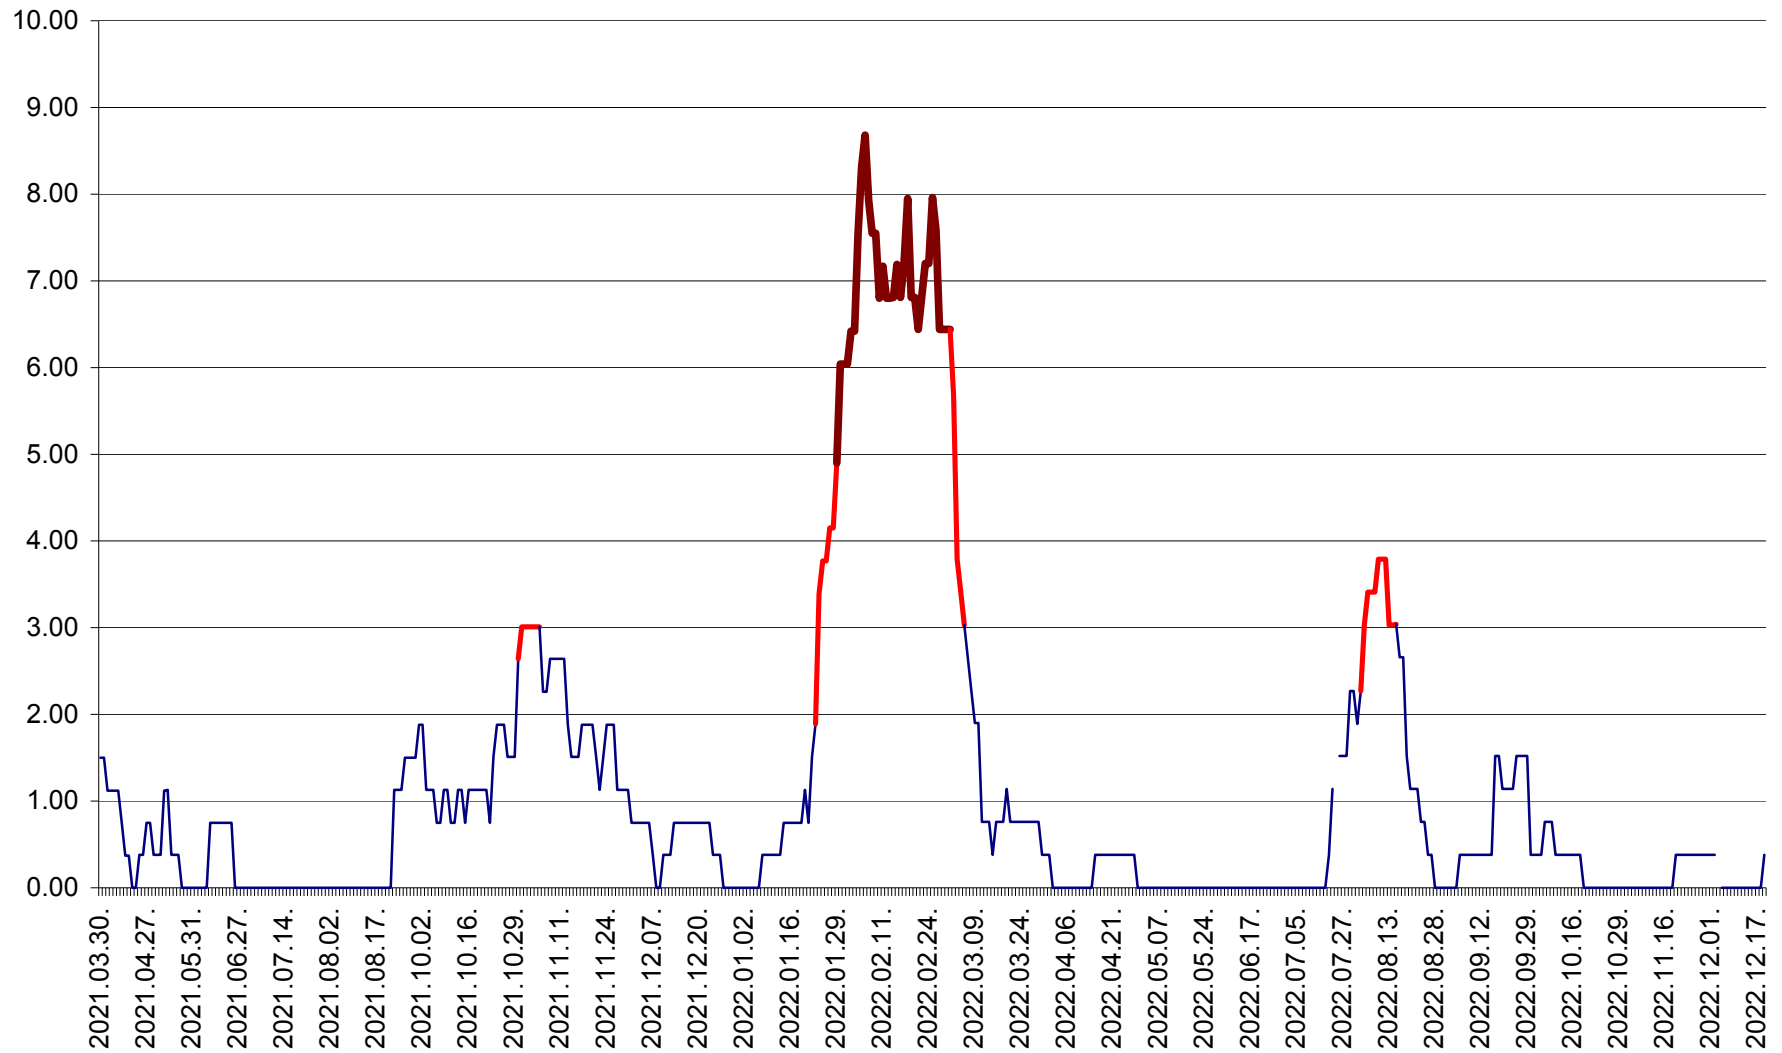

ATID - Evolutia incidentei cumulate pe 14 zile la % de locuitori
2021.04.01. - 2022.12.20.

AVRĂMEȘTI - Evolutia incidentei cumulate pe 14 zile la ‰ de locuitori
2021.04.01. - 2022.12.20.

ORAȘ BĂILE TUȘNAD - Evolutia incidentei cumulate pe 14 zile la ‰ de locuitori
2021.04.01. - 2022.12.20.

ORAȘ BĂLAN - Evoluția incidenței cumulate pe 14 zile la ‰ de locuitori
2021.04.01. - 2022.12.20.

BILBOR - Evolutia incidentei cumulate pe 14 zile la ‰ de locuitori
2021.04.01. - 2022.12.20.

ORAȘ BORSEC - Evolutia incidentei cumulate pe 14 zile la ‰ de locuitori
2021.04.01. - 2022.12.20.

BRĂDEȘTI - Evolutia incidentei cumulate pe 14 zile la ‰ de locuitori
2021.04.01. - 2022.12.20.

CĂPÂLNIȚA - Evolutia incidentei cumulate pe 14 zile la ‰ de locuitori
2021.04.01. - 2022.12.20.

CÂRȚA - Evolutia incidentei cumulate pe 14 zile la ‰ de locuitori
2021.04.01. - 2022.12.20.