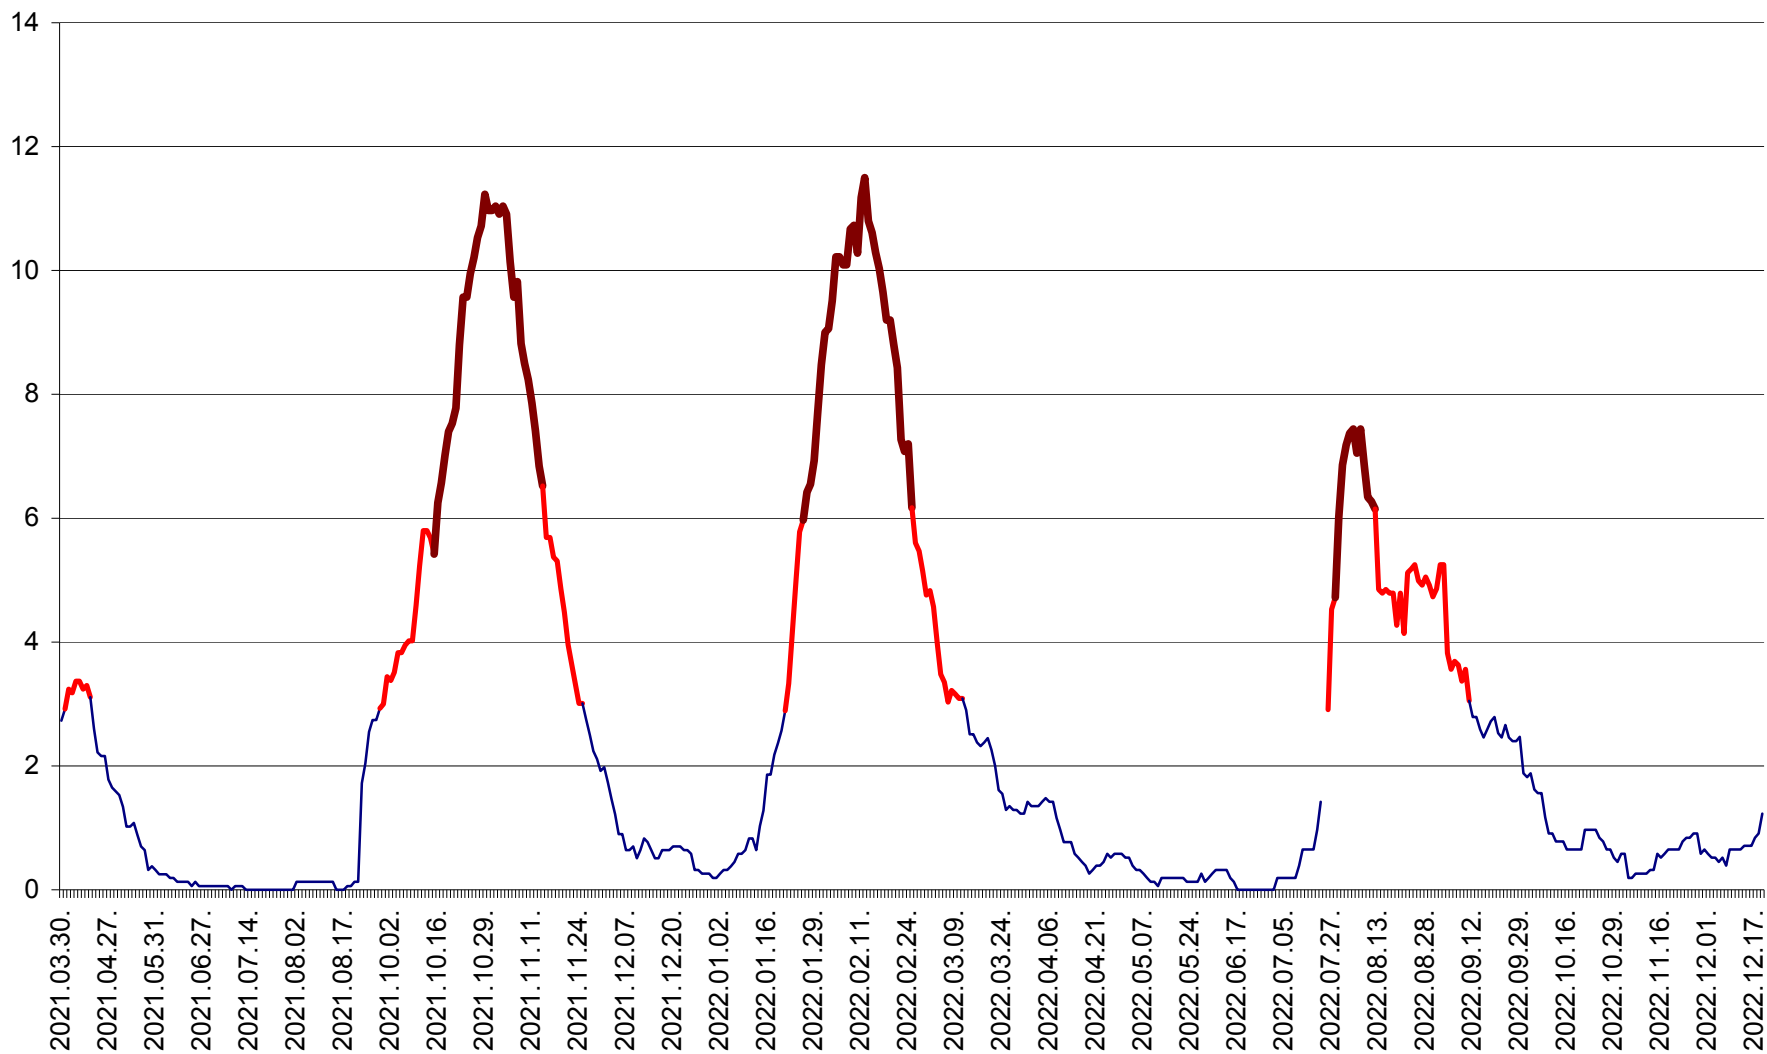

TULGHEȘ - Evolutia incidentei cumulate pe 14 zile la ‰ de locuitori
2021.04.01. - 2022.12.20.