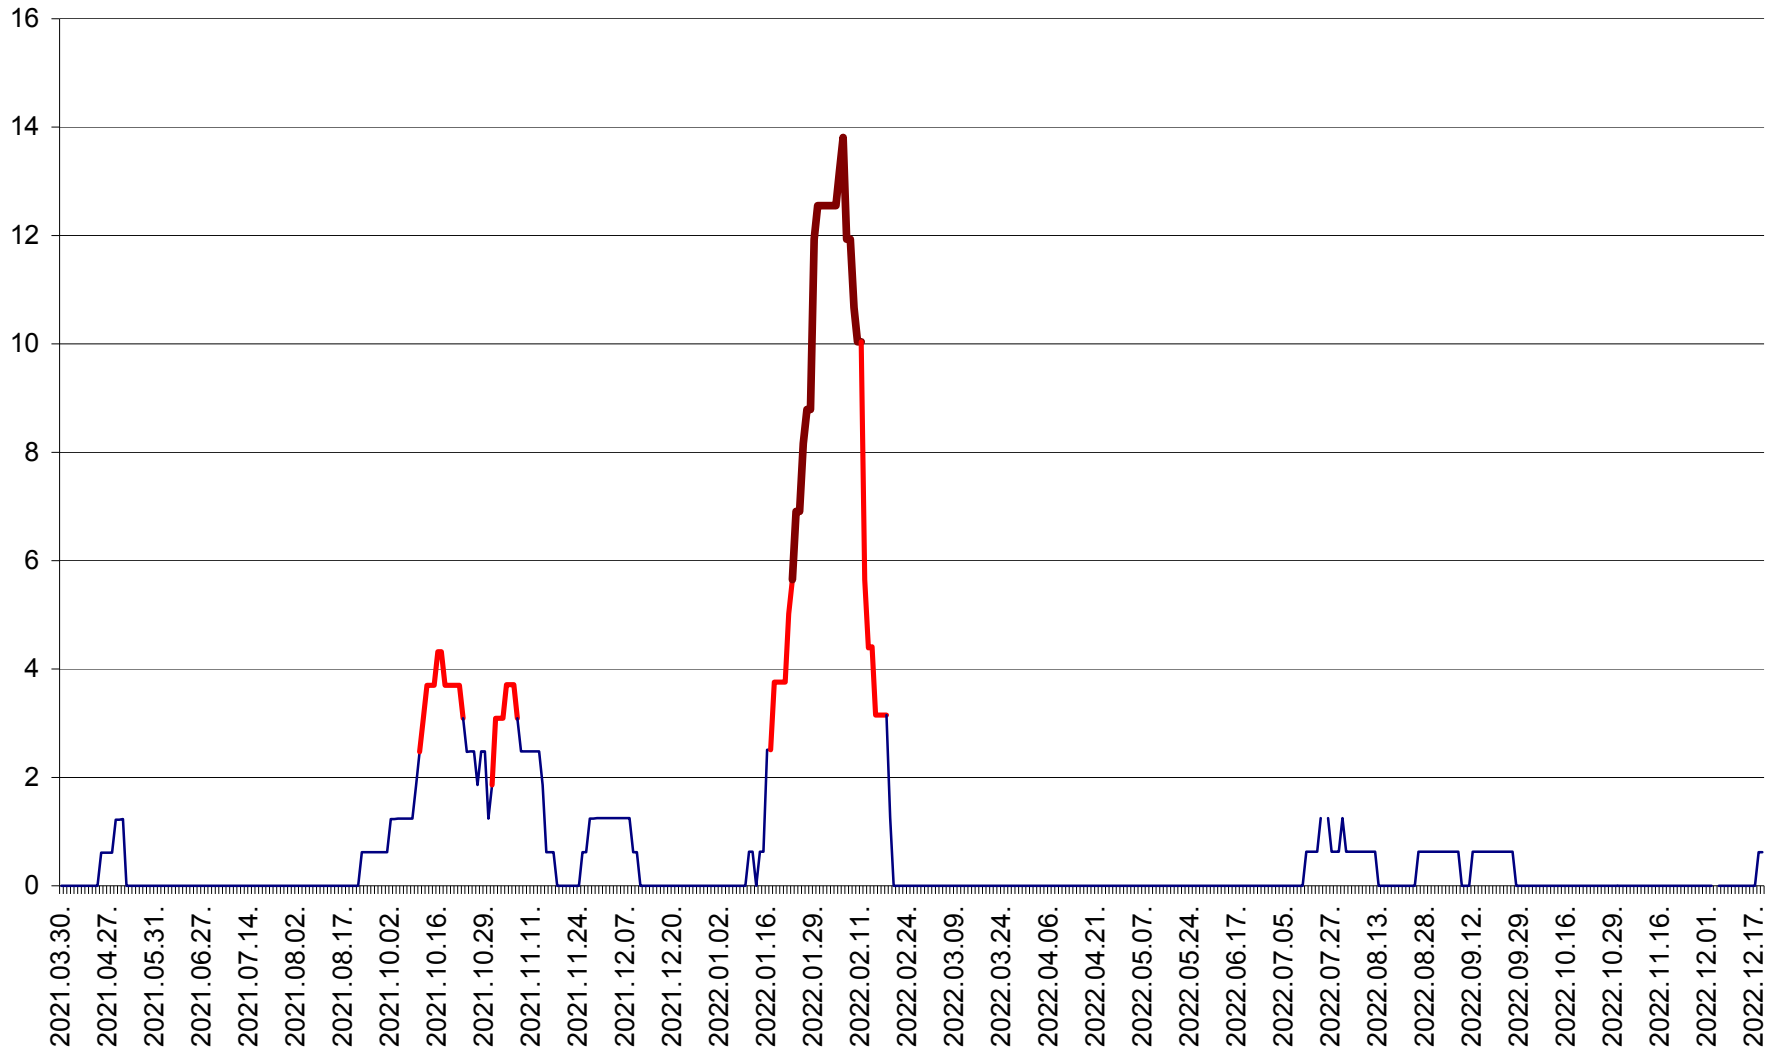

PLĂIEȘII DE JOS - Evolutia incidentei cumulate pe 14 zile la ‰ de locuitori
2021.04.01. - 2022.12.20.

PORUMBENI - Evolutia incidentei cumulate pe 14 zile la ‰ de locuitori
2021.04.01. - 2022.12.20.

PRAID - Evolutia incidentei cumulate pe 14 zile la ‰ de locuitori
2021.04.01. - 2022.12.20.

RACU - Evolutia incidentei cumulate pe 14 zile la ‰ de locuitori
2021.04.01. - 2022.12.20.

REMETEA - Evolutia incidentei cumulate pe 14 zile la ‰ de locuitori
2021.04.01. - 2022.12.20.

SĂCEL - Evolutia incidentei cumulate pe 14 zile la ‰ de locuitori
2021.04.01. - 2022.12.20.