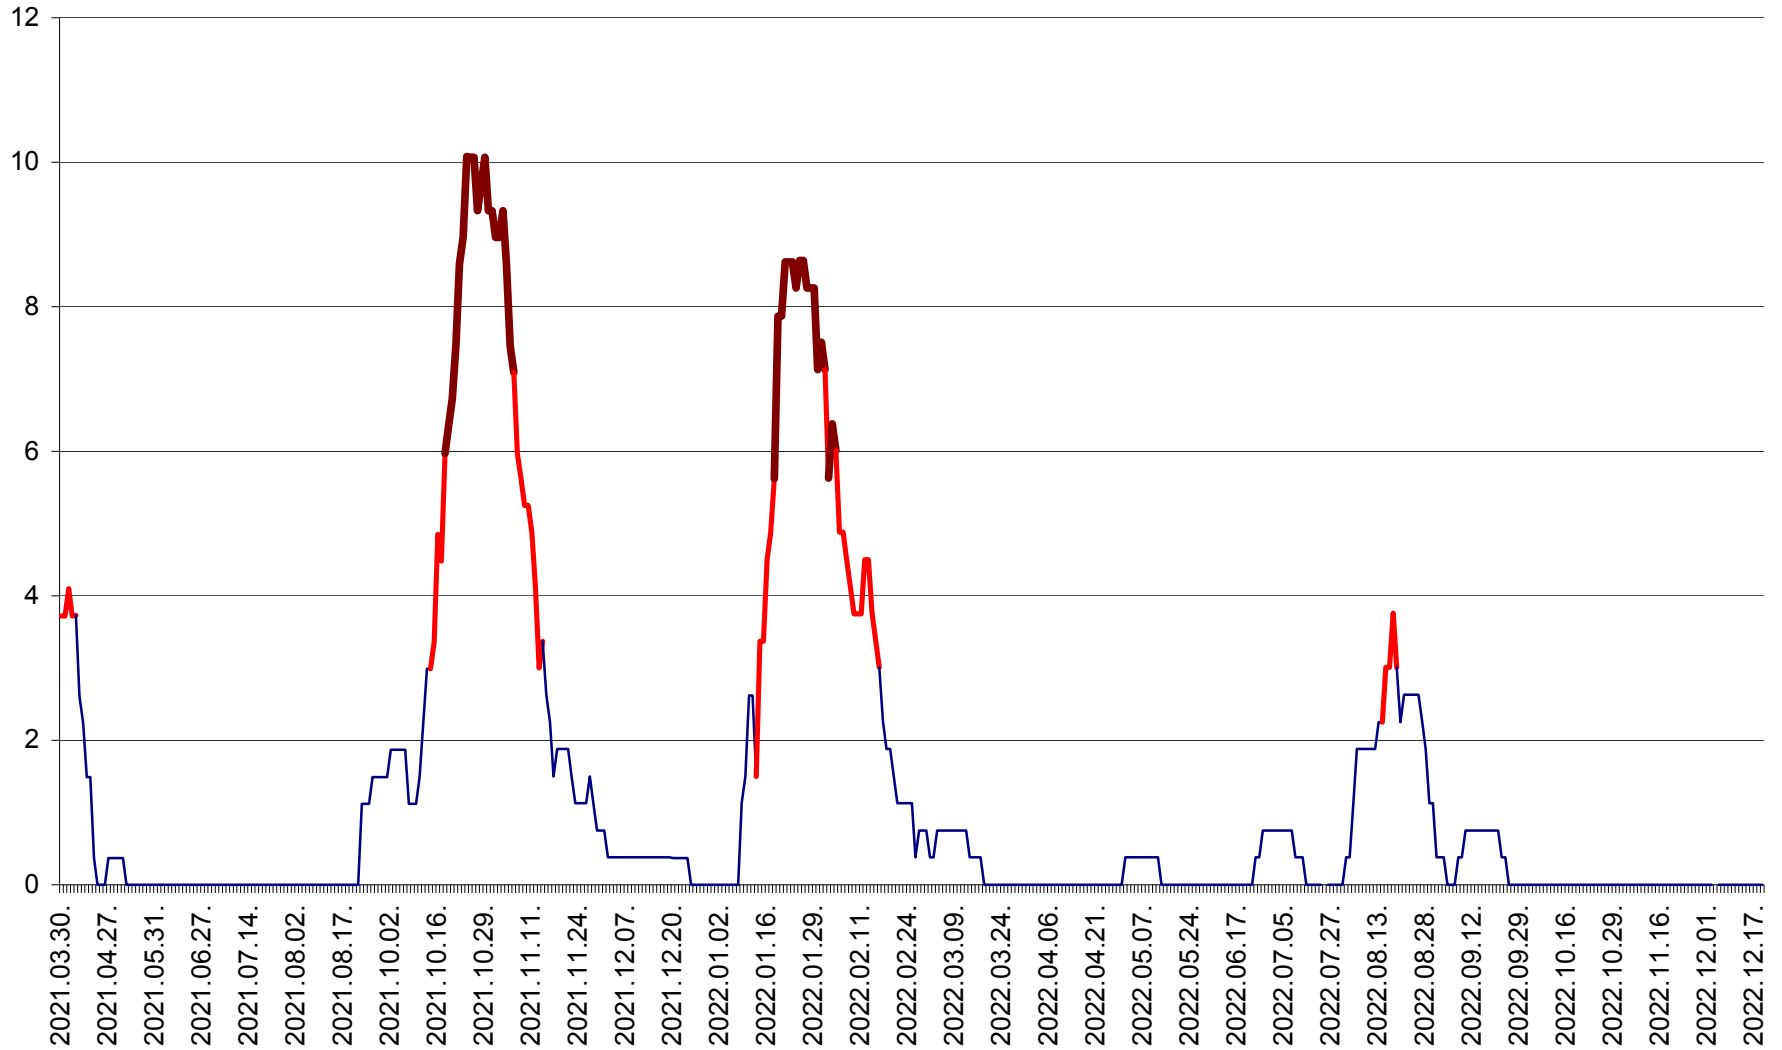

PLĂIEȘII DE JOS - Evolutia incidentei cumulate pe 14 zile la ‰ de locuitori
2021.04.01. - 2022.12.20.

PORUMBENI - Evolutia incidentei cumulate pe 14 zile la ‰ de locuitori
2021.04.01. - 2022.12.20.

PRAID - Evolutia incidentei cumulate pe 14 zile la ‰ de locuitori
2021.04.01. - 2022.12.20.

RACU - Evolutia incidentei cumulate pe 14 zile la ‰ de locuitori
2021.04.01. - 2022.12.20.

REMETEA - Evolutia incidentei cumulate pe 14 zile la ‰ de locuitori
2021.04.01. - 2022.12.20.

SĂCEL - Evolutia incidentei cumulate pe 14 zile la ‰ de locuitori
2021.04.01. - 2022.12.20.

SÂNCRĂIENI - Evolutia incidentei cumulate pe 14 zile la ‰ de locuitori
2021.04.01. - 2022.12.20.

SÂNDOMIC - Evolutia incidentei cumulate pe 14 zile la ‰ de locuitori
2021.04.01. - 2022.12.20.

SÂNMARTIN - Evolutia incidentei cumulate pe 14 zile la ‰ de locuitori
2021.04.01. - 2022.12.20.