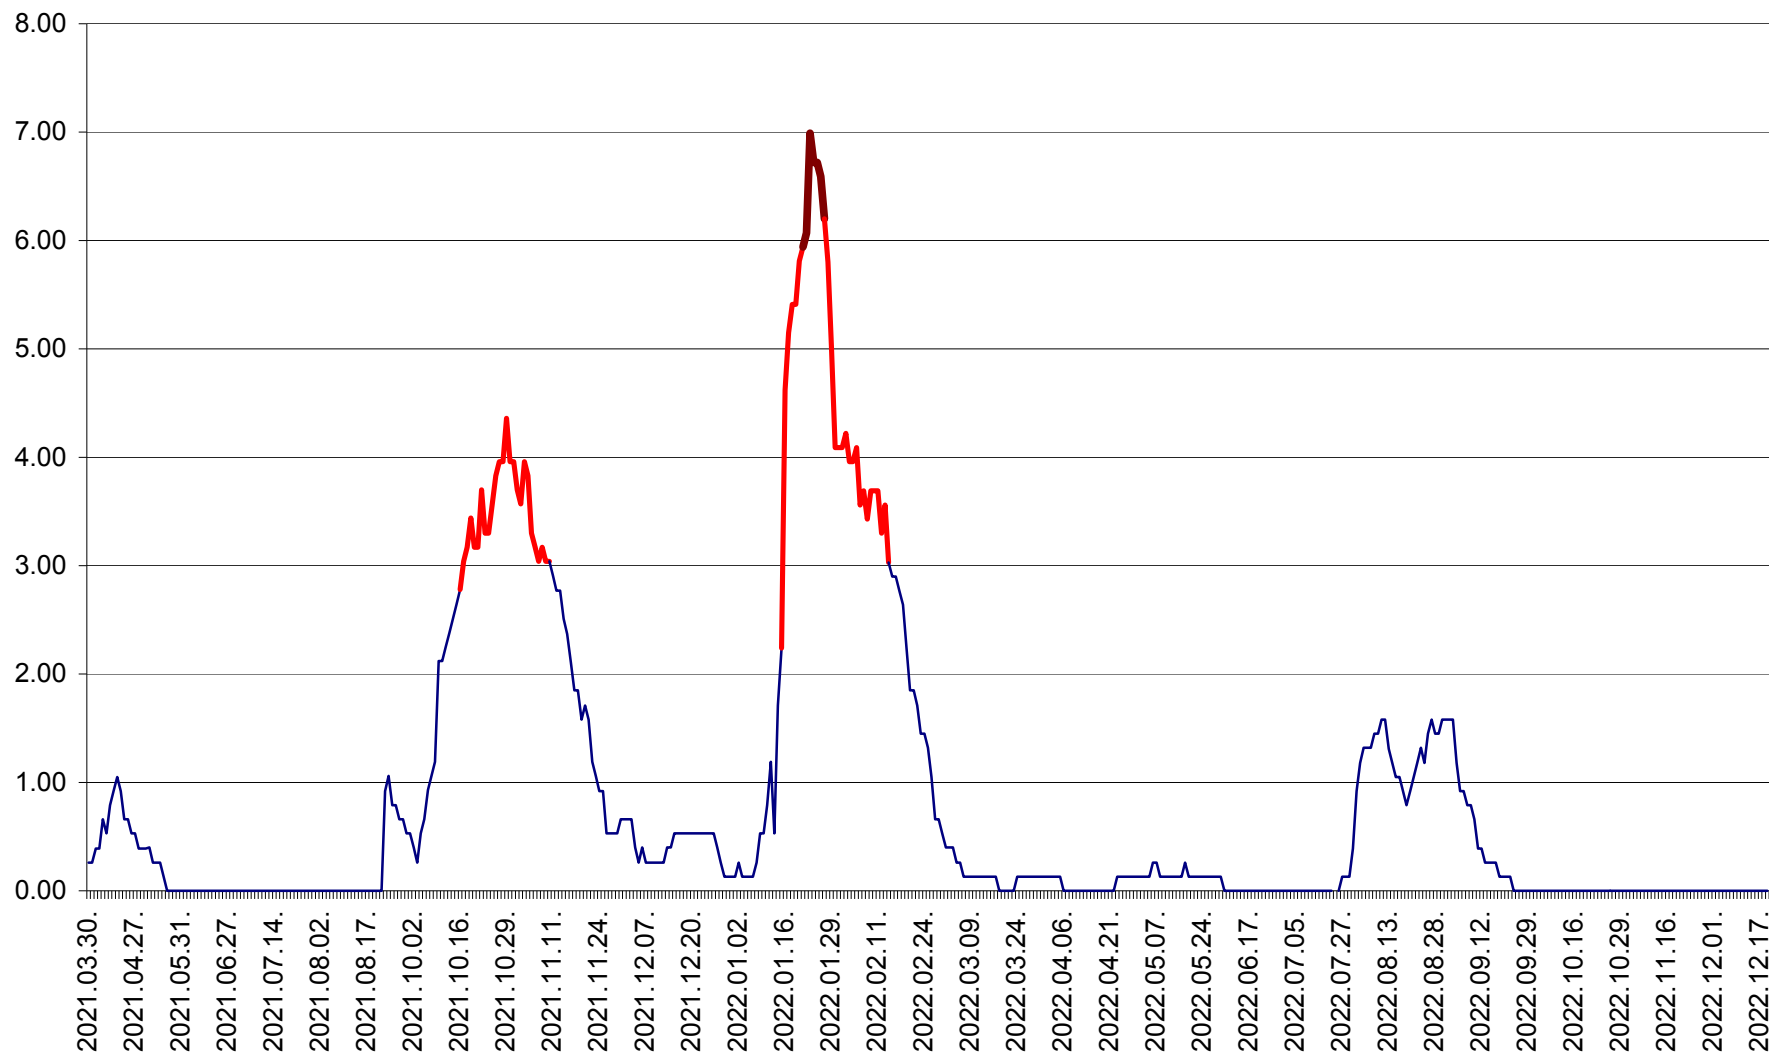

TUȘNAD - Evolutia incidentei cumulate pe 14 zile la ‰ de locuitori
2021.04.01. - 2022.12.20.

ULIEȘ - Evoluția incidenței cumulate pe 14 zile la ‰ de locuitori
2021.04.01. - 2022.12.20.

VĂRȘAG - Evolutia incidentei cumulate pe 14 zile la ‰ de locuitori
2021.04.01. - 2022.12.20.

ORAȘ VLĂHIȚA - Evolutia incidentei cumulate pe 14 zile la ‰ de locuitori
2021.04.01. - 2022.12.20.

VOȘLĂBENI - Evolutia incidentei cumulate pe 14 zile la ‰ de locuitori
2021.04.01. - 2022.12.20.

ZETEA - Evolutia incidentei cumulate pe 14 zile la ‰ de locuitori
2021.04.01. - 2022.12.20.