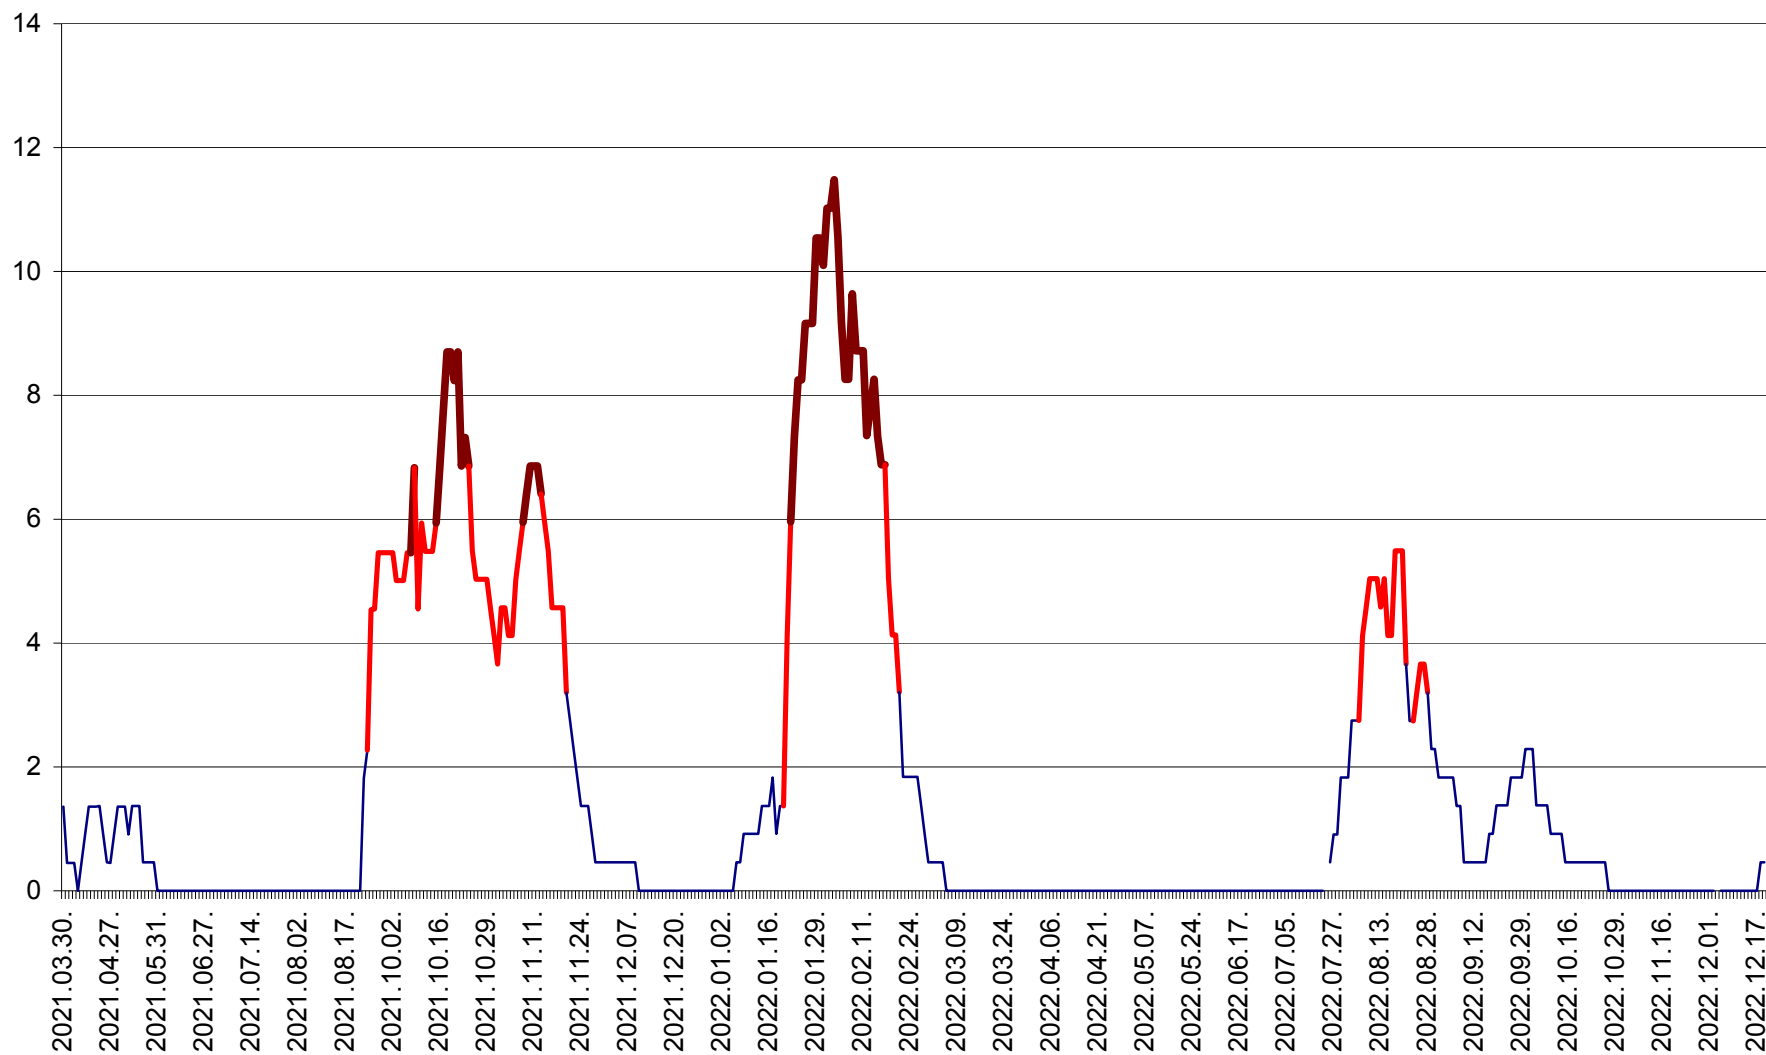

MUNICIPIUL GHEORGHENI - Evolutia incidentei cumulate pe 14 zile la ‰ de locuitori
2021.04.01. - 2022.12.20.

JOSENI - Evolutia incidentei cumulate pe 14 zile la ‰ de locuitori
2021.04.01. - 2022.12.20.

LĂZAREA - Evolutia incidentei cumulate pe 14 zile la % de locuitori
2021.04.01. - 2022.12.20.

LELICENI - Evolutia incidentei cumulate pe 14 zile la ‰ de locuitori
2021.04.01. - 2022.12.20.

LUETA - Evolutia incidentei cumulate pe 14 zile la ‰ de locuitori
2021.04.01. - 2022.12.20.

LUNCA DE JOS - Evolutia incidentei cumulate pe 14 zile la ‰ de locuitori
2021.04.01. - 2022.12.20.

LUNCA DE SUS - Evolutia incidentei cumulate pe 14 zile la ‰ de locuitori
2021.04.01. - 2022.12.20.

LUPENI - Evolutia incidentei cumulate pe 14 zile la ‰ de locuitori
2021.04.01. - 2022.12.20.

MĂDĂRAȘ - Evolutia incidentei cumulate pe 14 zile la ‰ de locuitori
2021.04.01. - 2022.12.20.