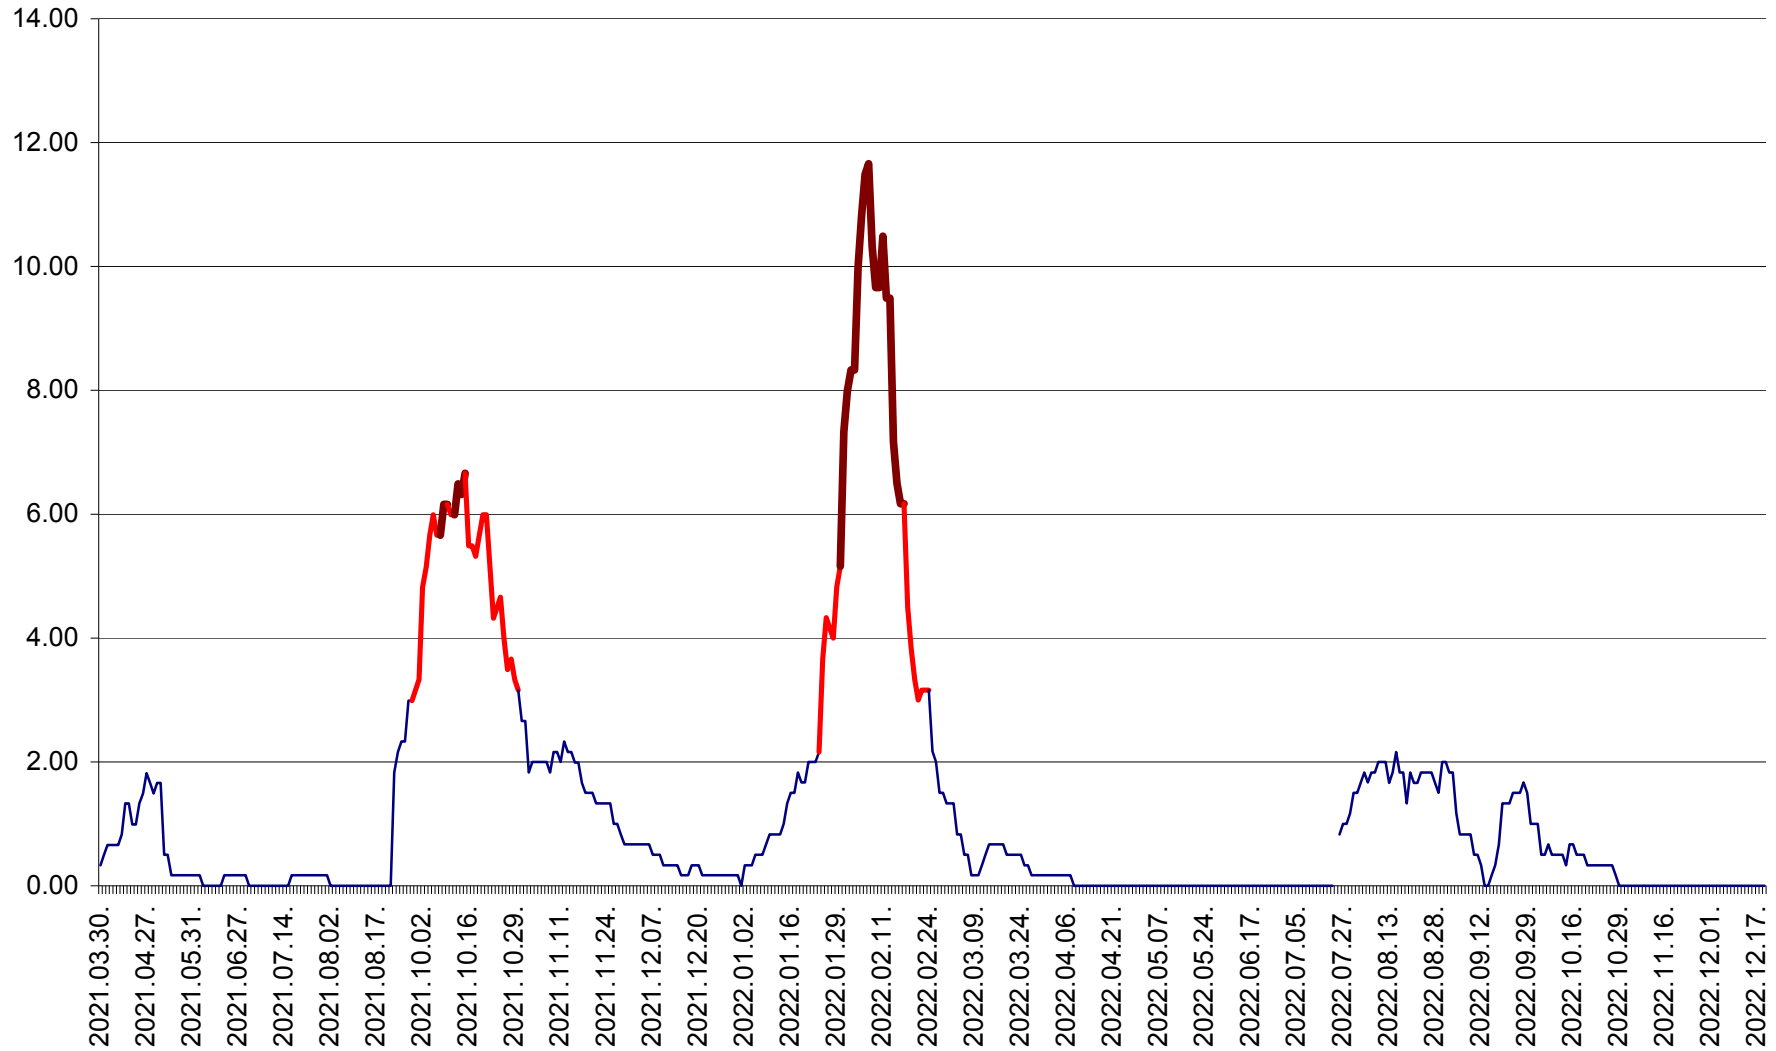

TUȘNAD - Evolutia incidentei cumulate pe 14 zile la ‰ de locuitori
2021.04.01. - 2022.12.20.

ULIEȘ - Evoluția incidenței cumulate pe 14 zile la ‰ de locuitori
2021.04.01. - 2022.12.20.

VĂRȘAG - Evolutia incidentei cumulate pe 14 zile la ‰ de locuitori
2021.04.01. - 2022.12.20.

ORAȘ VLĂHIȚA - Evolutia incidentei cumulate pe 14 zile la ‰ de locuitori
2021.04.01. - 2022.12.20.

VOȘLĂBENI - Evolutia incidentei cumulate pe 14 zile la ‰ de locuitori
2021.04.01. - 2022.12.20.

ZETEA - Evolutia incidentei cumulate pe 14 zile la ‰ de locuitori
2021.04.01. - 2022.12.20.