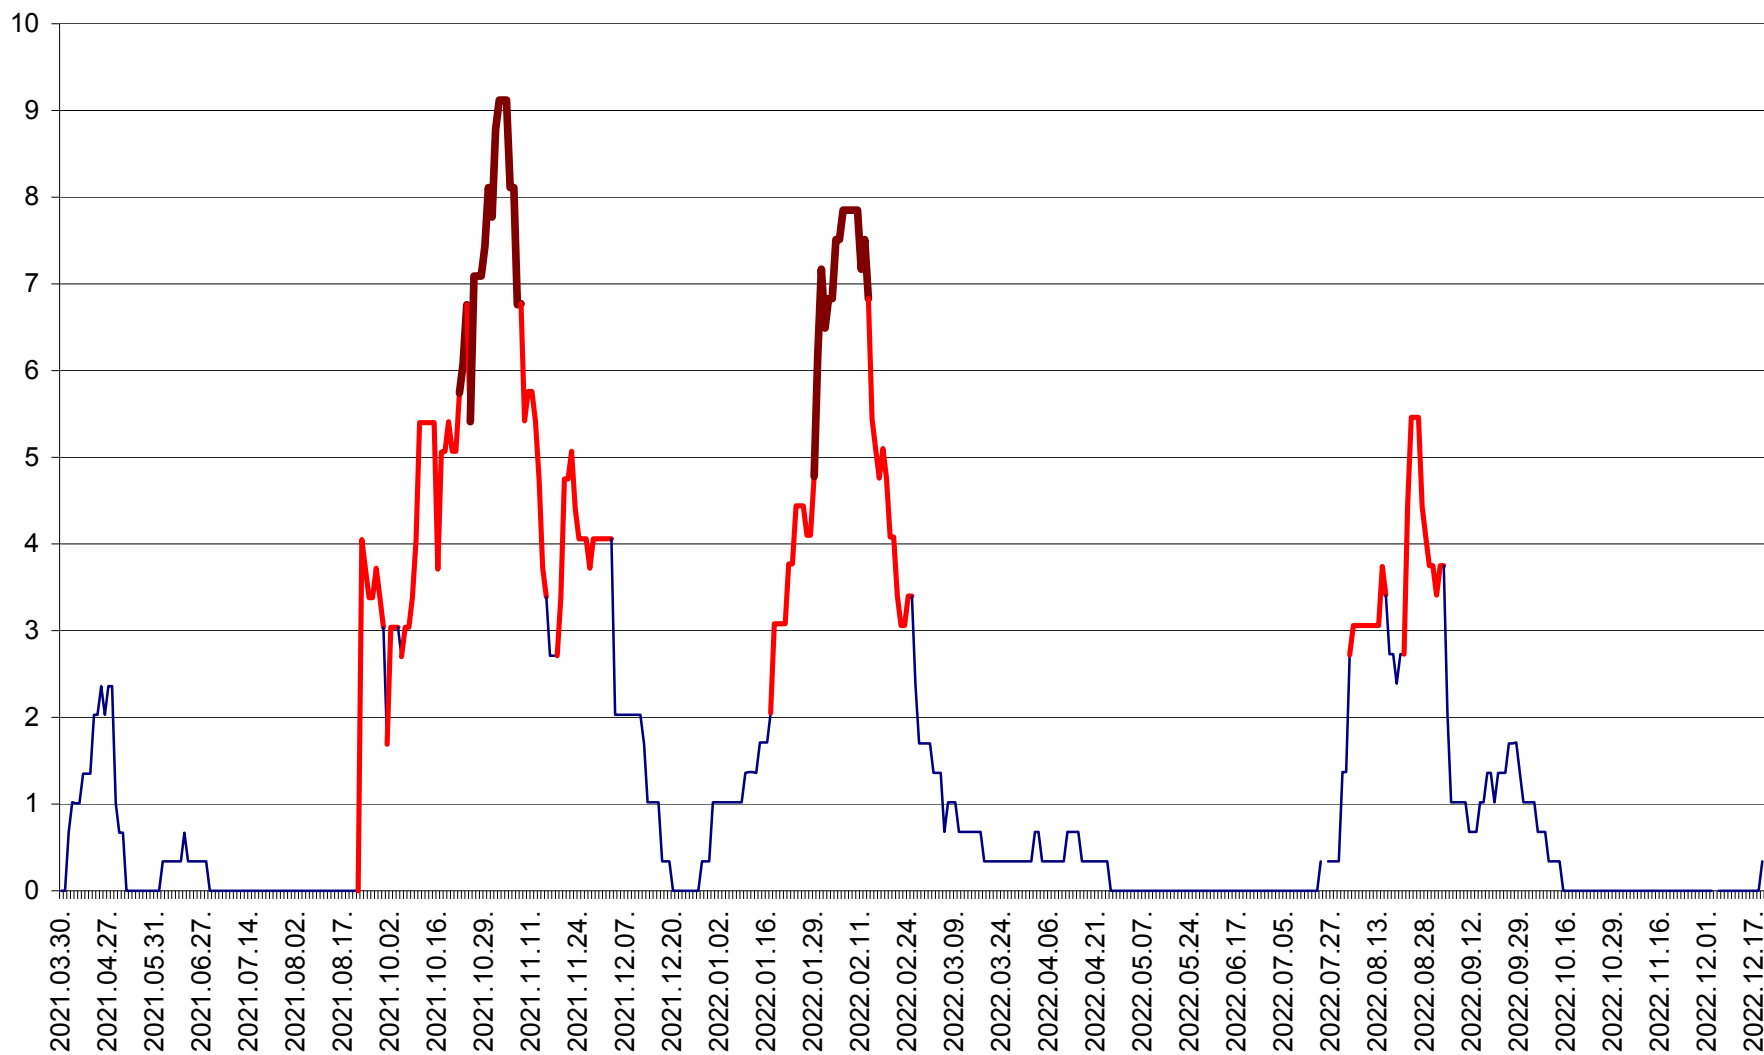

LELICENI - Evolutia incidentei cumulate pe 14 zile la ‰ de locuitori
2021.04.01. - 2022.12.20.

LUETA - Evolutia incidentei cumulate pe 14 zile la ‰ de locuitori
2021.04.01. - 2022.12.20.

LUNCA DE JOS - Evolutia incidentei cumulate pe 14 zile la ‰ de locuitori
2021.04.01. - 2022.12.20.

LUNCA DE SUS - Evolutia incidentei cumulate pe 14 zile la ‰ de locuitori
2021.04.01. - 2022.12.20.

LUPENI - Evolutia incidentei cumulate pe 14 zile la ‰ de locuitori
2021.04.01. - 2022.12.20.

MĂDĂRAȘ - Evolutia incidentei cumulate pe 14 zile la ‰ de locuitori
2021.04.01. - 2022.12.20.

MĂRTINIȘ - Evolutia incidentei cumulate pe 14 zile la ‰ de locuitori
2021.04.01. - 2022.12.20.

MEREȘTI - Evolutia incidentei cumulate pe 14 zile la ‰ de locuitori
2021.04.01. - 2022.12.20.

MUNICIPIUL MIERCUREA-CIUC - Evolutia incidentei cumulate pe 14 zile la ‰ de locuitori
2021.04.01. - 2022.12.20.