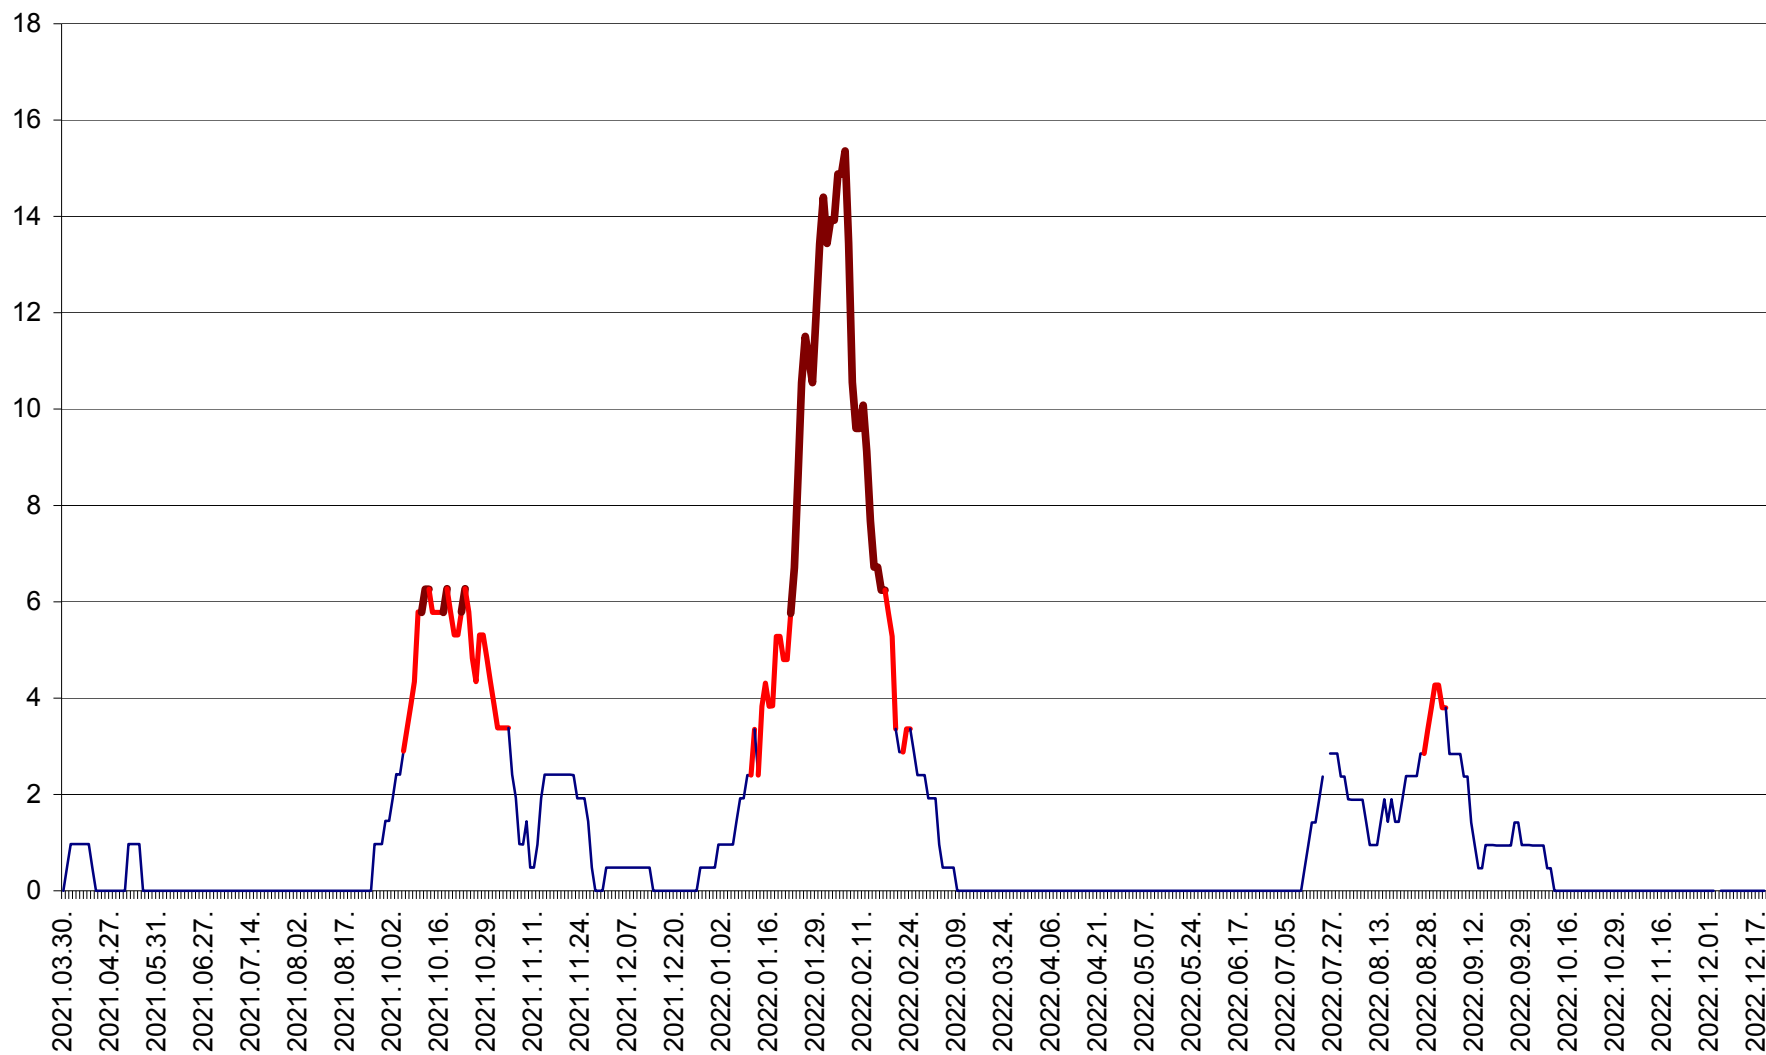

PLĂIEȘII DE JOS - Evolutia incidentei cumulate pe 14 zile la ‰ de locuitori
2021.04.01. - 2022.12.20.