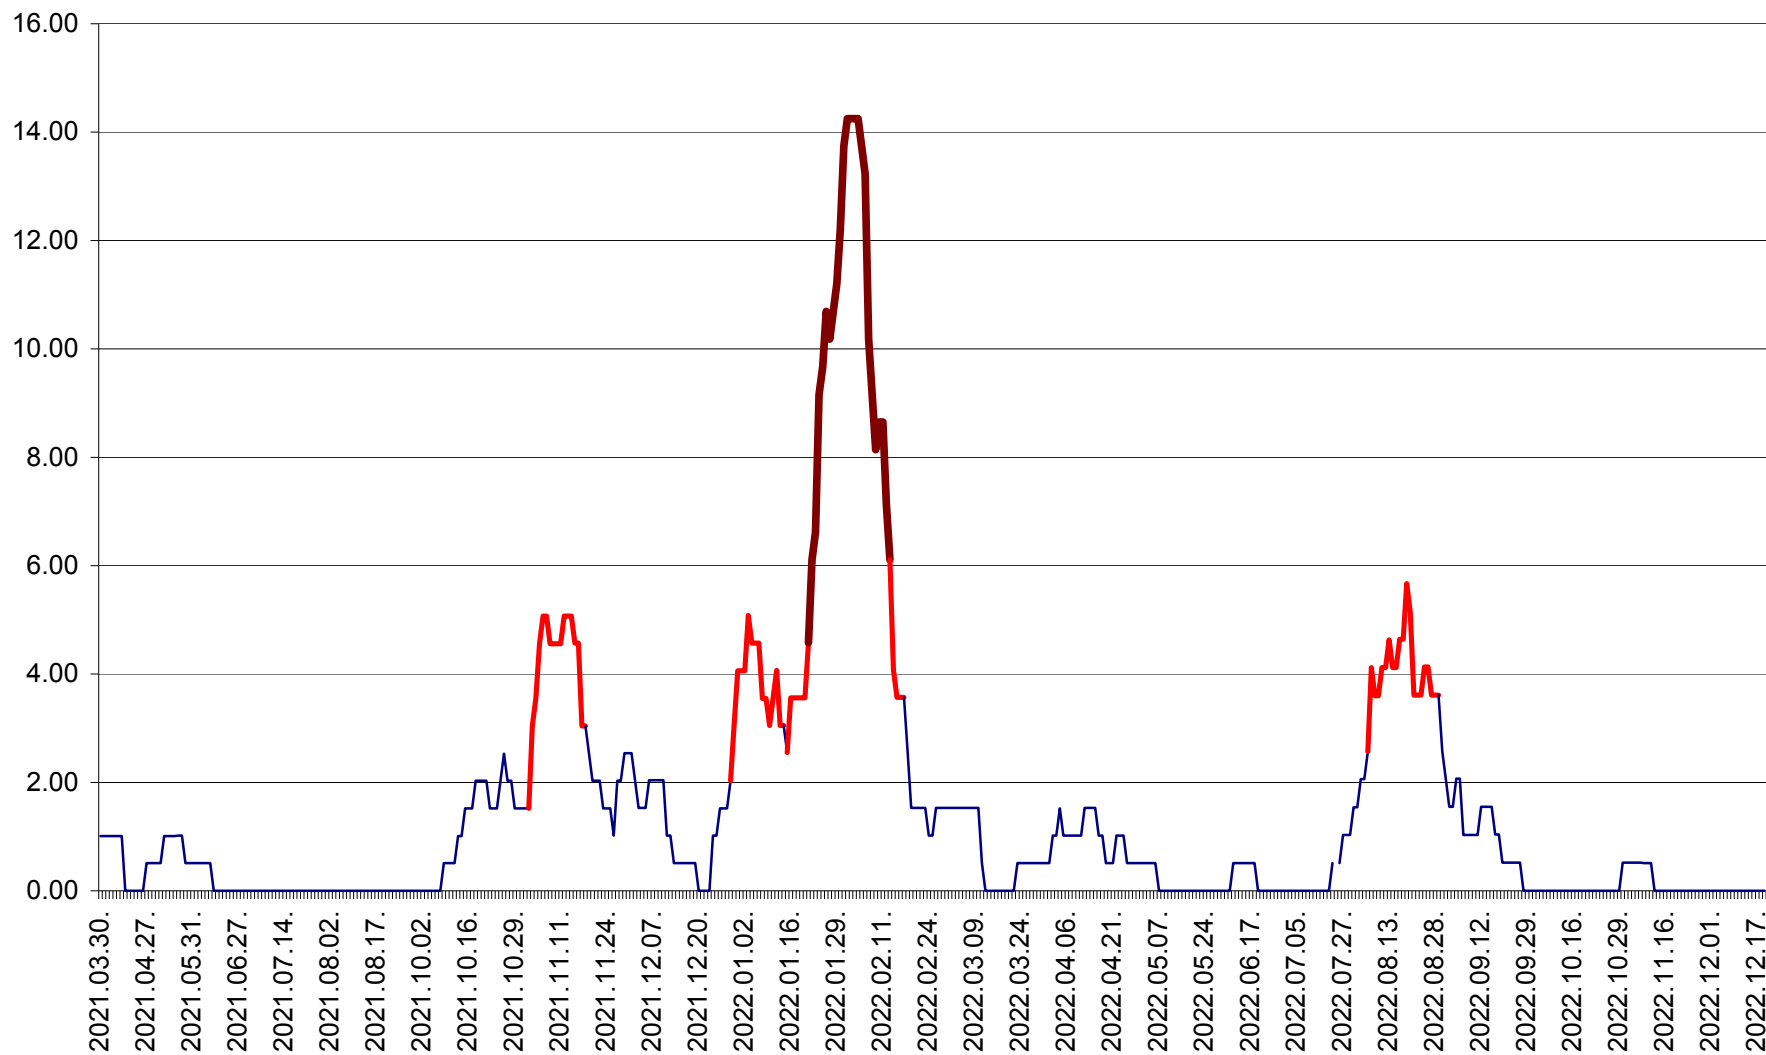

TUȘNAD - Evolutia incidentei cumulate pe 14 zile la ‰ de locuitori
2021.04.01. - 2022.12.20.

ULIEȘ - Evoluția incidenței cumulate pe 14 zile la ‰ de locuitori
2021.04.01. - 2022.12.20.

VĂRȘAG - Evolutia incidentei cumulate pe 14 zile la ‰ de locuitori
2021.04.01. - 2022.12.20.

ORAȘ VLĂHIȚA - Evolutia incidentei cumulate pe 14 zile la ‰ de locuitori
2021.04.01. - 2022.12.20.

VOȘLĂBENI - Evolutia incidentei cumulate pe 14 zile la ‰ de locuitori
2021.04.01. - 2022.12.20.

ZETEA - Evolutia incidentei cumulate pe 14 zile la ‰ de locuitori
2021.04.01. - 2022.12.20.