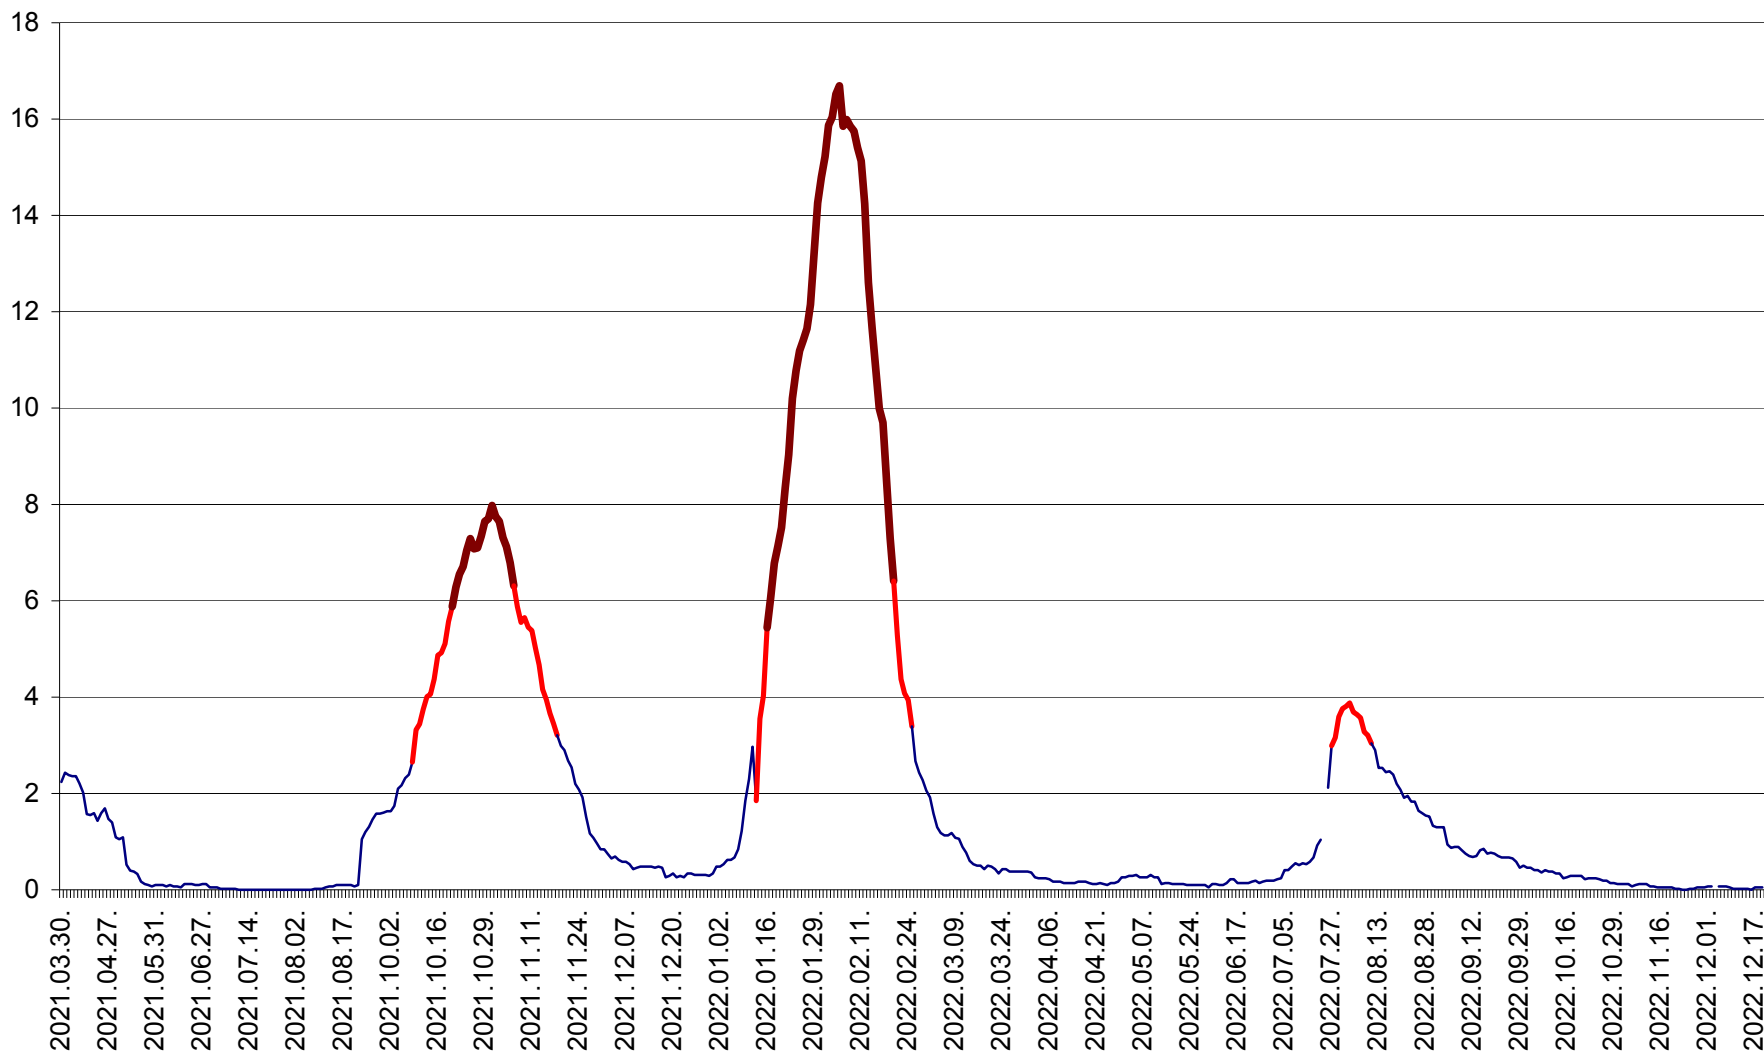

LELICENI - Evolutia incidentei cumulate pe 14 zile la ‰ de locuitori
2021.04.01. - 2022.12.20.

LUETA - Evolutia incidentei cumulate pe 14 zile la ‰ de locuitori
2021.04.01. - 2022.12.20.

LUNCA DE JOS - Evolutia incidentei cumulate pe 14 zile la ‰ de locuitori
2021.04.01. - 2022.12.20.

LUNCA DE SUS - Evolutia incidentei cumulate pe 14 zile la ‰ de locuitori
2021.04.01. - 2022.12.20.

LUPENI - Evolutia incidentei cumulate pe 14 zile la ‰ de locuitori
2021.04.01. - 2022.12.20.

MĂDĂRAȘ - Evolutia incidentei cumulate pe 14 zile la ‰ de locuitori
2021.04.01. - 2022.12.20.

MĂRTINIȘ - Evolutia incidentei cumulate pe 14 zile la ‰ de locuitori
2021.04.01. - 2022.12.20.

MEREȘTI - Evolutia incidentei cumulate pe 14 zile la ‰ de locuitori
2021.04.01. - 2022.12.20.

MUNICIPIUL MIERCUREA-CIUC - Evolutia incidentei cumulate pe 14 zile la ‰ de locuitori
2021.04.01. - 2022.12.20.