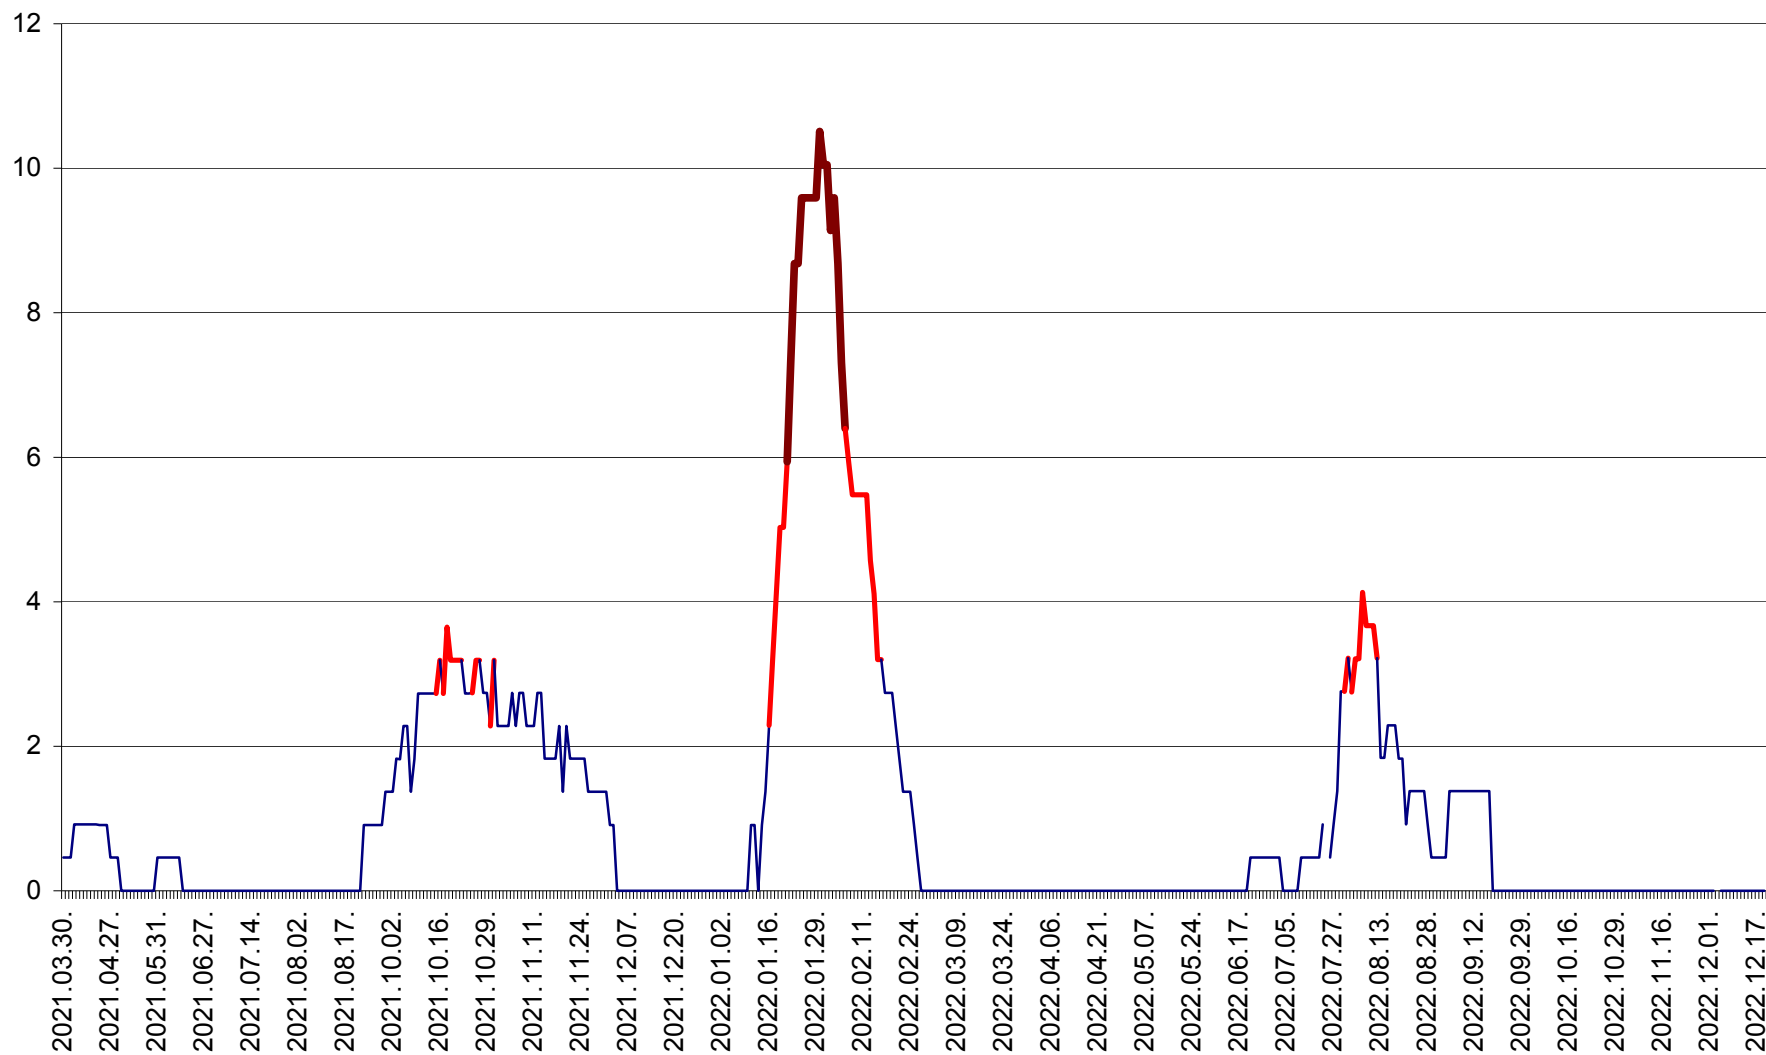

CICEU - Evolutia incidentei cumulate pe 14 zile la ‰ de locuitori
2021.04.01. - 2022.12.20.

CIUCSÂNGEORGIU - Evolutia incidentei cumulate pe 14 zile la ‰ de locuitori
2021.04.01. - 2022.12.20.

CIUMANI - Evolutia incidentei cumulate pe 14 zile la ‰ de locuitori
2021.04.01. - 2022.12.20.

CORBU - Evolutia incidentei cumulate pe 14 zile la ‰ de locuitori
2021.04.01. - 2022.12.20.

CORUND - Evolutia incidentei cumulate pe 14 zile la ‰ de locuitori
2021.04.01. - 2022.12.20.

COZMENI - Evolutia incidentei cumulate pe 14 zile la ‰ de locuitori
2021.04.01. - 2022.12.20.

ORAȘ CRISTURU SECUIESC - Evolutia incidentei cumulate pe 14 zile la ‰ de locuitori
2021.04.01. - 2022.12.20.

DĂNEȘTI - Evolutia incidentei cumulate pe 14 zile la ‰ de locuitori
2021.04.01. - 2022.12.20.

DÂRJIU - Evolutia incidentei cumulate pe 14 zile la ‰ de locuitori
2021.04.01. - 2022.12.20.

DEALU - Evolutia incidentei cumulate pe 14 zile la ‰ de locuitori
2021.04.01. - 2022.12.20.

DITRĂU - Evolutia incidentei cumulate pe 14 zile la ‰ de locuitori
2021.04.01. - 2022.12.20.