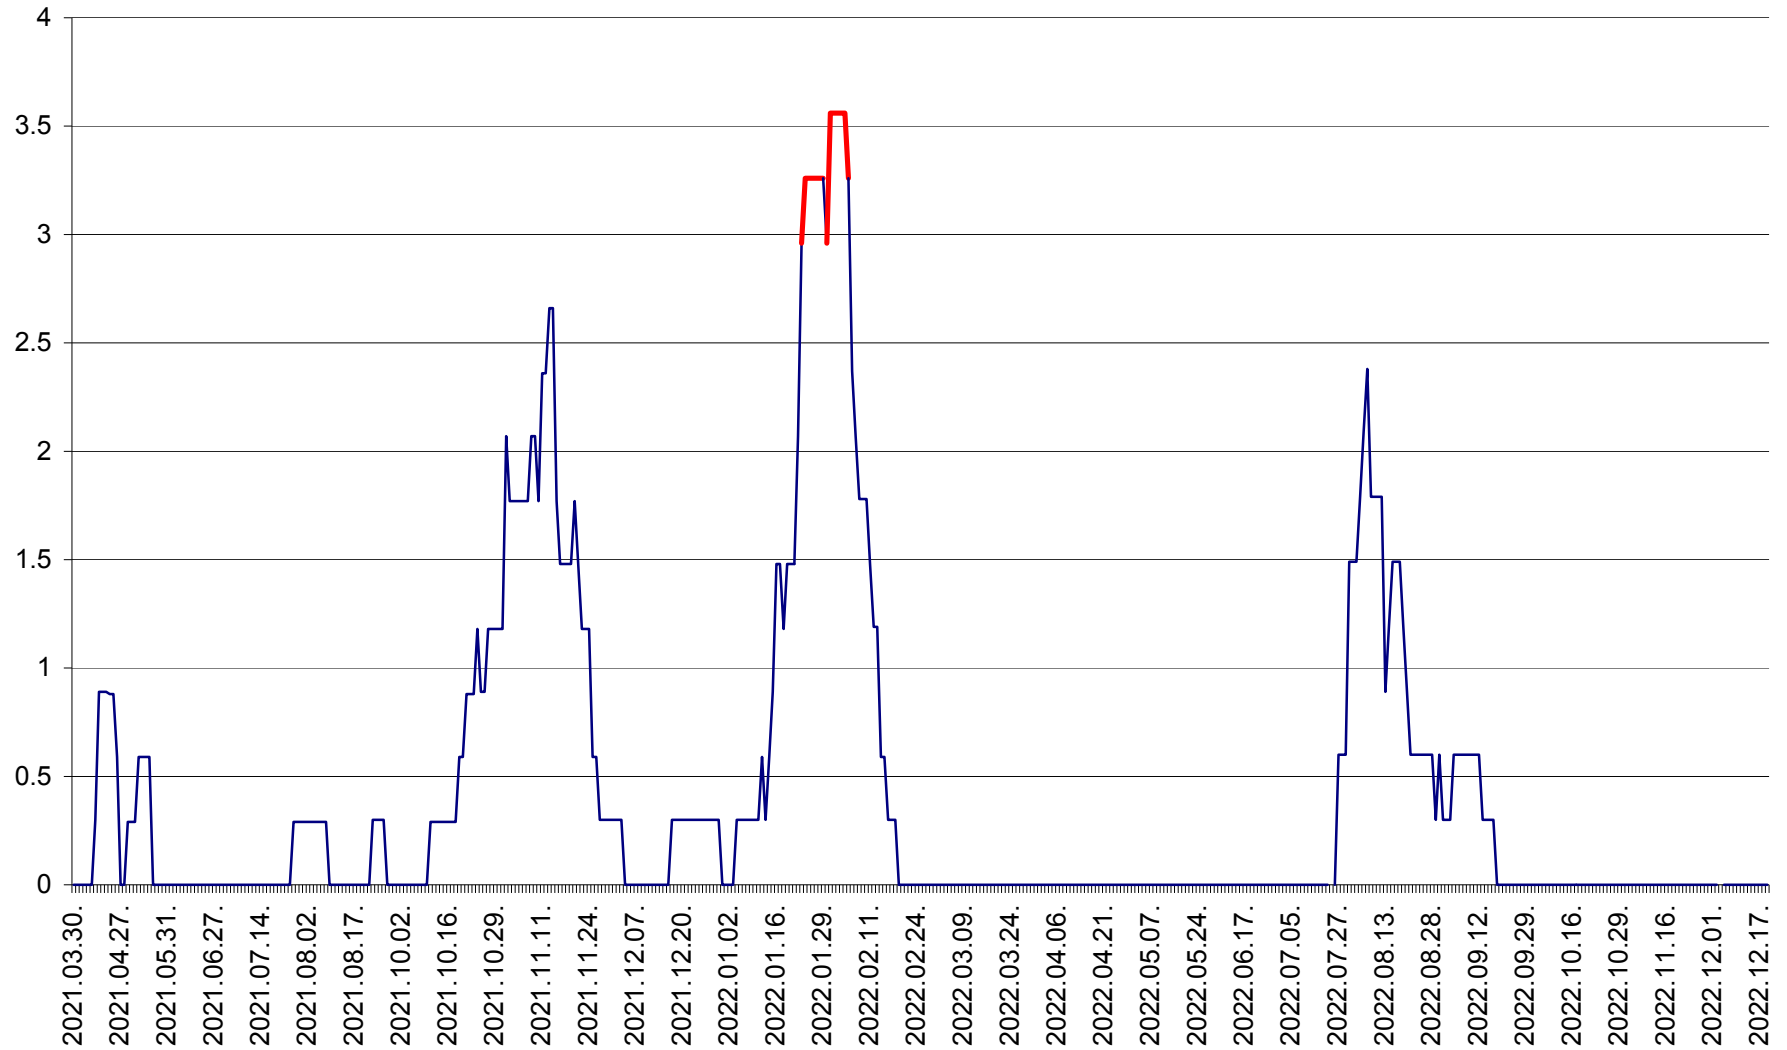

MUNICIPIUL GHEORGHENI - Evolutia incidentei cumulate pe 14 zile la ‰ de locuitori
2021.04.01. - 2022.12.20.

JOSENI - Evolutia incidentei cumulate pe 14 zile la ‰ de locuitori
2021.04.01. - 2022.12.20.

LĂZAREA - Evolutia incidentei cumulate pe 14 zile la % de locuitori
2021.04.01. - 2022.12.20.

LELICENI - Evolutia incidentei cumulate pe 14 zile la ‰ de locuitori
2021.04.01. - 2022.12.20.

LUETA - Evolutia incidentei cumulate pe 14 zile la ‰ de locuitori
2021.04.01. - 2022.12.20.

LUNCA DE JOS - Evolutia incidentei cumulate pe 14 zile la ‰ de locuitori
2021.04.01. - 2022.12.20.

LUNCA DE SUS - Evolutia incidentei cumulate pe 14 zile la ‰ de locuitori
2021.04.01. - 2022.12.20.

LUPENI - Evolutia incidentei cumulate pe 14 zile la ‰ de locuitori
2021.04.01. - 2022.12.20.

MĂDĂRAȘ - Evolutia incidentei cumulate pe 14 zile la ‰ de locuitori
2021.04.01. - 2022.12.20.