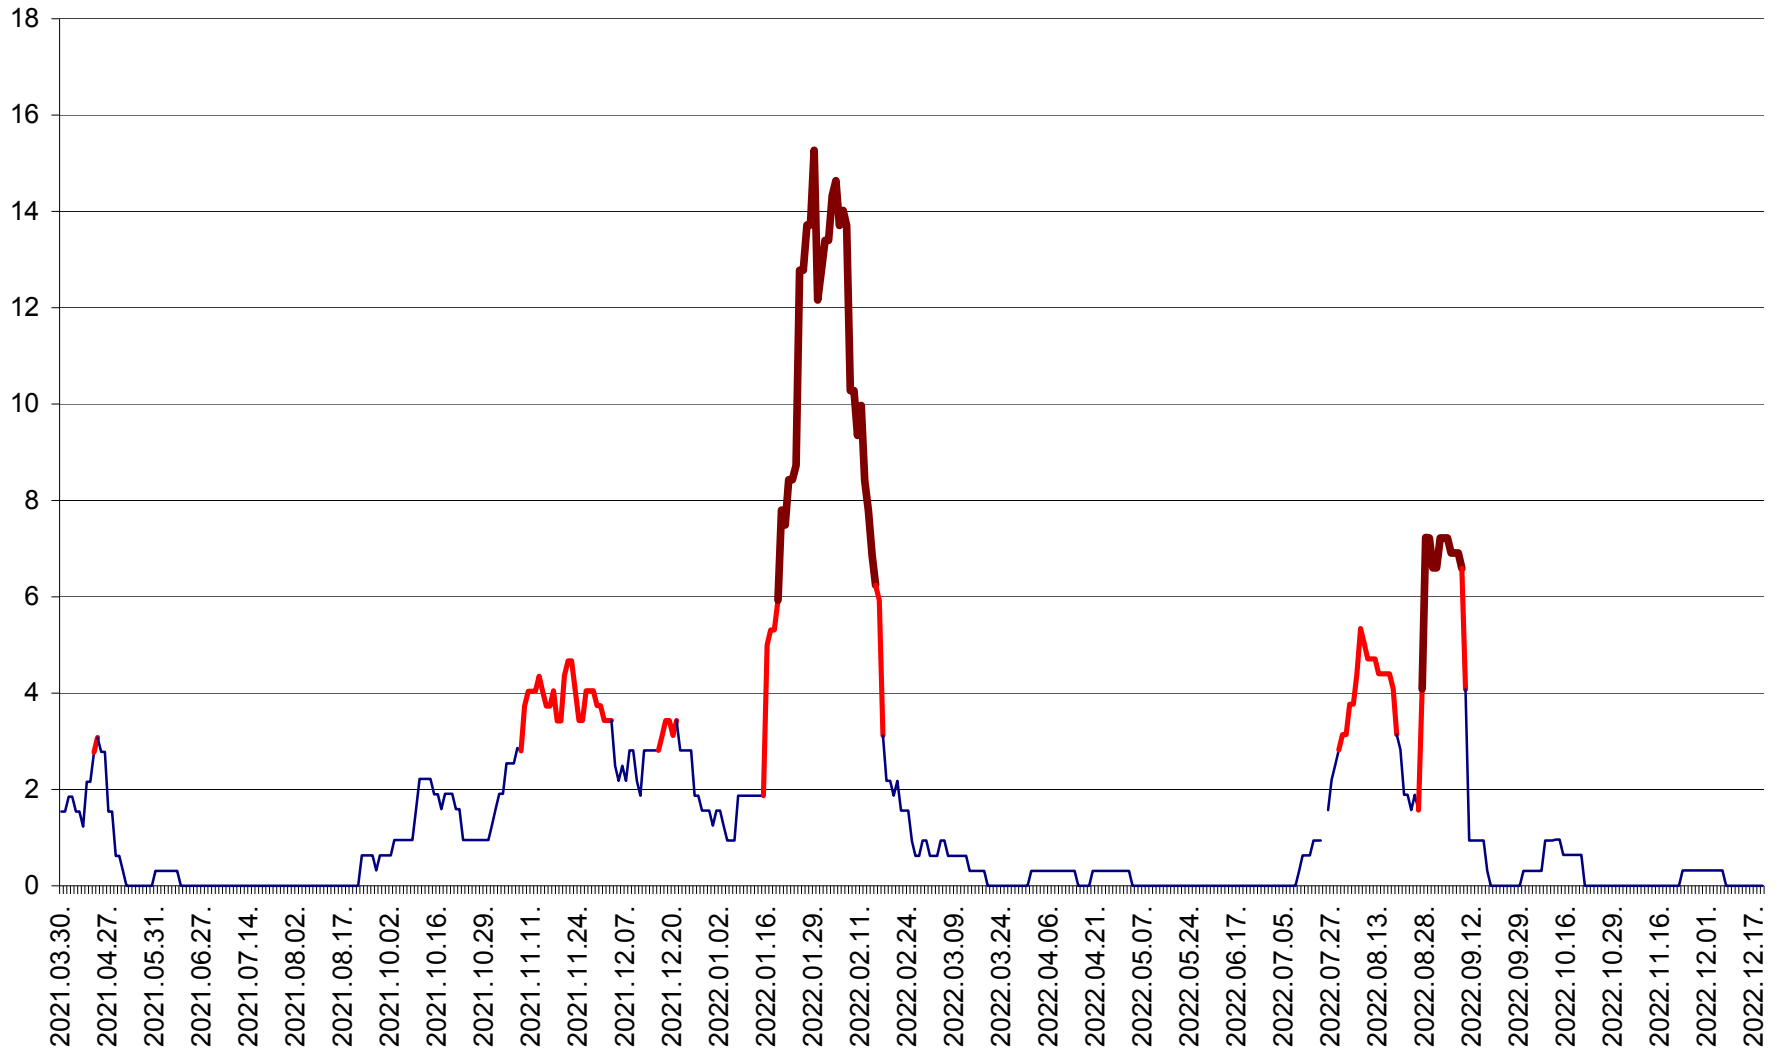

TUȘNAD - Evolutia incidentei cumulate pe 14 zile la ‰ de locuitori
2021.04.01. - 2022.12.20.