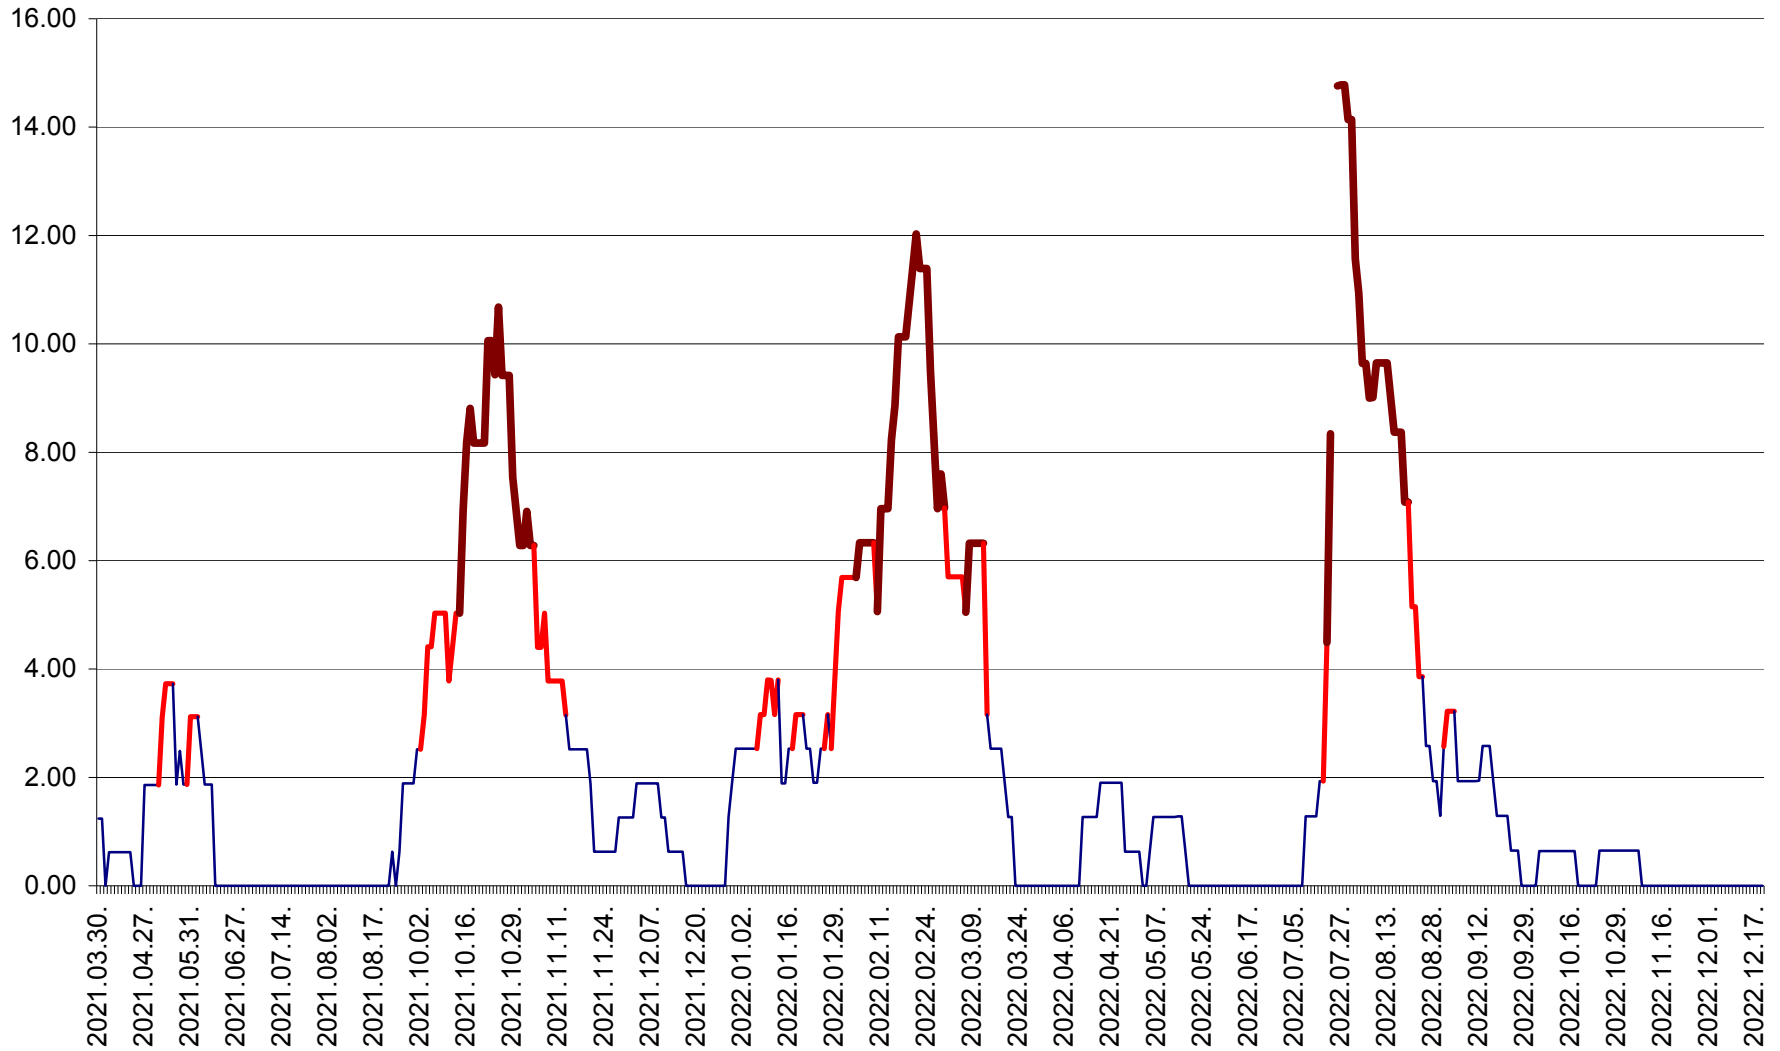

ATID - Evolutia incidentei cumulate pe 14 zile la % de locuitori
2021.04.01. - 2022.12.20.

AVRĂMEȘTI - Evolutia incidentei cumulate pe 14 zile la ‰ de locuitori
2021.04.01. - 2022.12.20.

ORAȘ BĂILE TUȘNAD - Evolutia incidentei cumulate pe 14 zile la ‰ de locuitori
2021.04.01. - 2022.12.20.

ORAȘ BĂLAN - Evoluția incidenței cumulate pe 14 zile la ‰ de locuitori
2021.04.01. - 2022.12.20.

BILBOR - Evolutia incidentei cumulate pe 14 zile la ‰ de locuitori
2021.04.01. - 2022.12.20.

ORAȘ BORSEC - Evolutia incidentei cumulate pe 14 zile la ‰ de locuitori
2021.04.01. - 2022.12.20.

BRĂDEȘTI - Evolutia incidentei cumulate pe 14 zile la ‰ de locuitori
2021.04.01. - 2022.12.20.

CĂPÂLNIȚA - Evolutia incidentei cumulate pe 14 zile la ‰ de locuitori
2021.04.01. - 2022.12.20.

CÂRȚA - Evolutia incidentei cumulate pe 14 zile la ‰ de locuitori
2021.04.01. - 2022.12.20.

CICEU - Evolutia incidentei cumulate pe 14 zile la ‰ de locuitori
2021.04.01. - 2022.12.20.

CIUCSÂNGEORGIU - Evolutia incidentei cumulate pe 14 zile la ‰ de locuitori
2021.04.01. - 2022.12.20.

CIUMANI - Evolutia incidentei cumulate pe 14 zile la ‰ de locuitori
2021.04.01. - 2022.12.20.