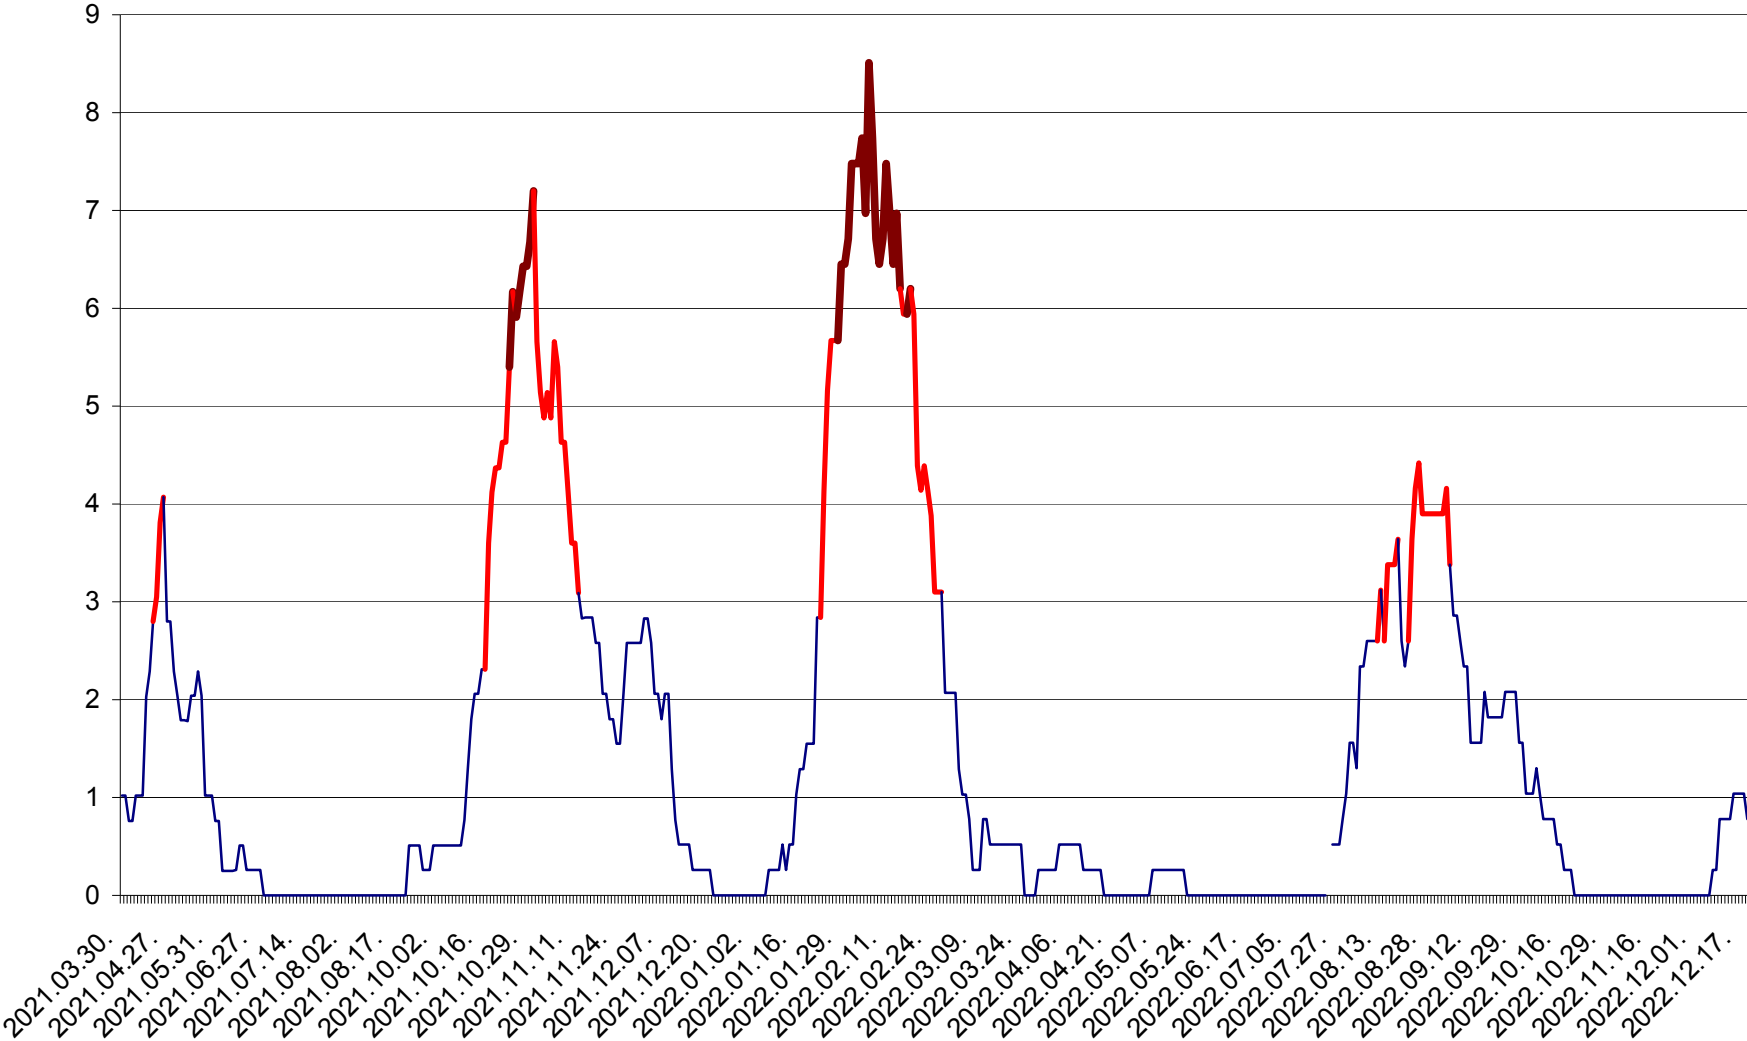

SÂNSIMION - Evolutia incidentei cumulate pe 14 zile la ‰ de locuitori
2021.04.01. - 2022.12.20.

SÂNTIMBRU - Evolutia incidentei cumulate pe 14 zile la ‰ de locuitori
2021.04.01. - 2022.12.20.

SĂRMAȘ - Evolutia incidentei cumulate pe 14 zile la ‰ de locuitori
2021.04.01. - 2022.12.20.

SATU MARE - Evolutia incidentei cumulate pe 14 zile la ‰ de locuitori
2021.04.01. - 2022.12.20.

SECUIENI - Evolutia incidentei cumulate pe 14 zile la ‰ de locuitori
2021.04.01. - 2022.12.20.

SICULENI - Evolutia incidentei cumulate pe 14 zile la ‰ de locuitori
2021.04.01. - 2022.12.20.

ȘIMONEȘTI - Evolția incidenței cumulate pe 14 zile la ‰ de locuitori
2021.04.01. - 2022.12.20.

SUBCETATE - Evolutia incidentei cumulate pe 14 zile la ‰ de locuitori
2021.04.01. - 2022.12.20.

SUSENI - Evolutia incidentei cumulate pe 14 zile la ‰ de locuitori
2021.04.01. - 2022.12.20.