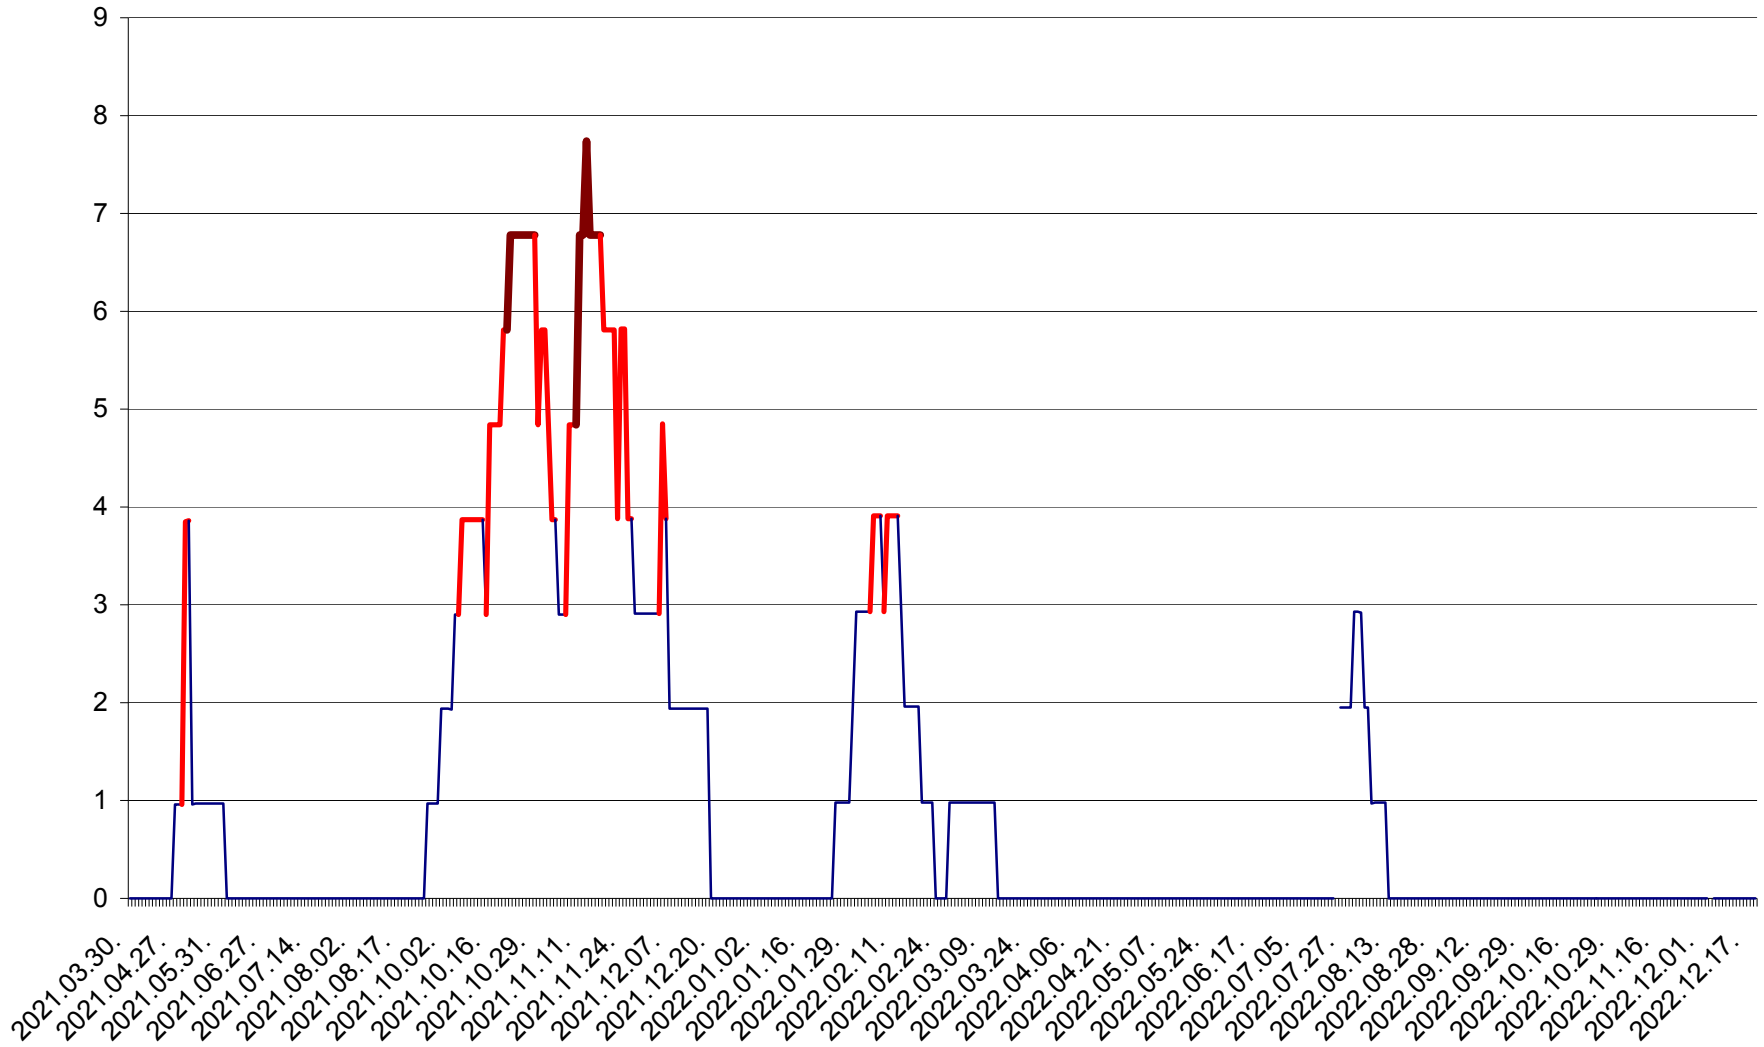

DEALU - Evolutia incidentei cumulate pe 14 zile la ‰ de locuitori
2021.04.01. - 2022.12.20.