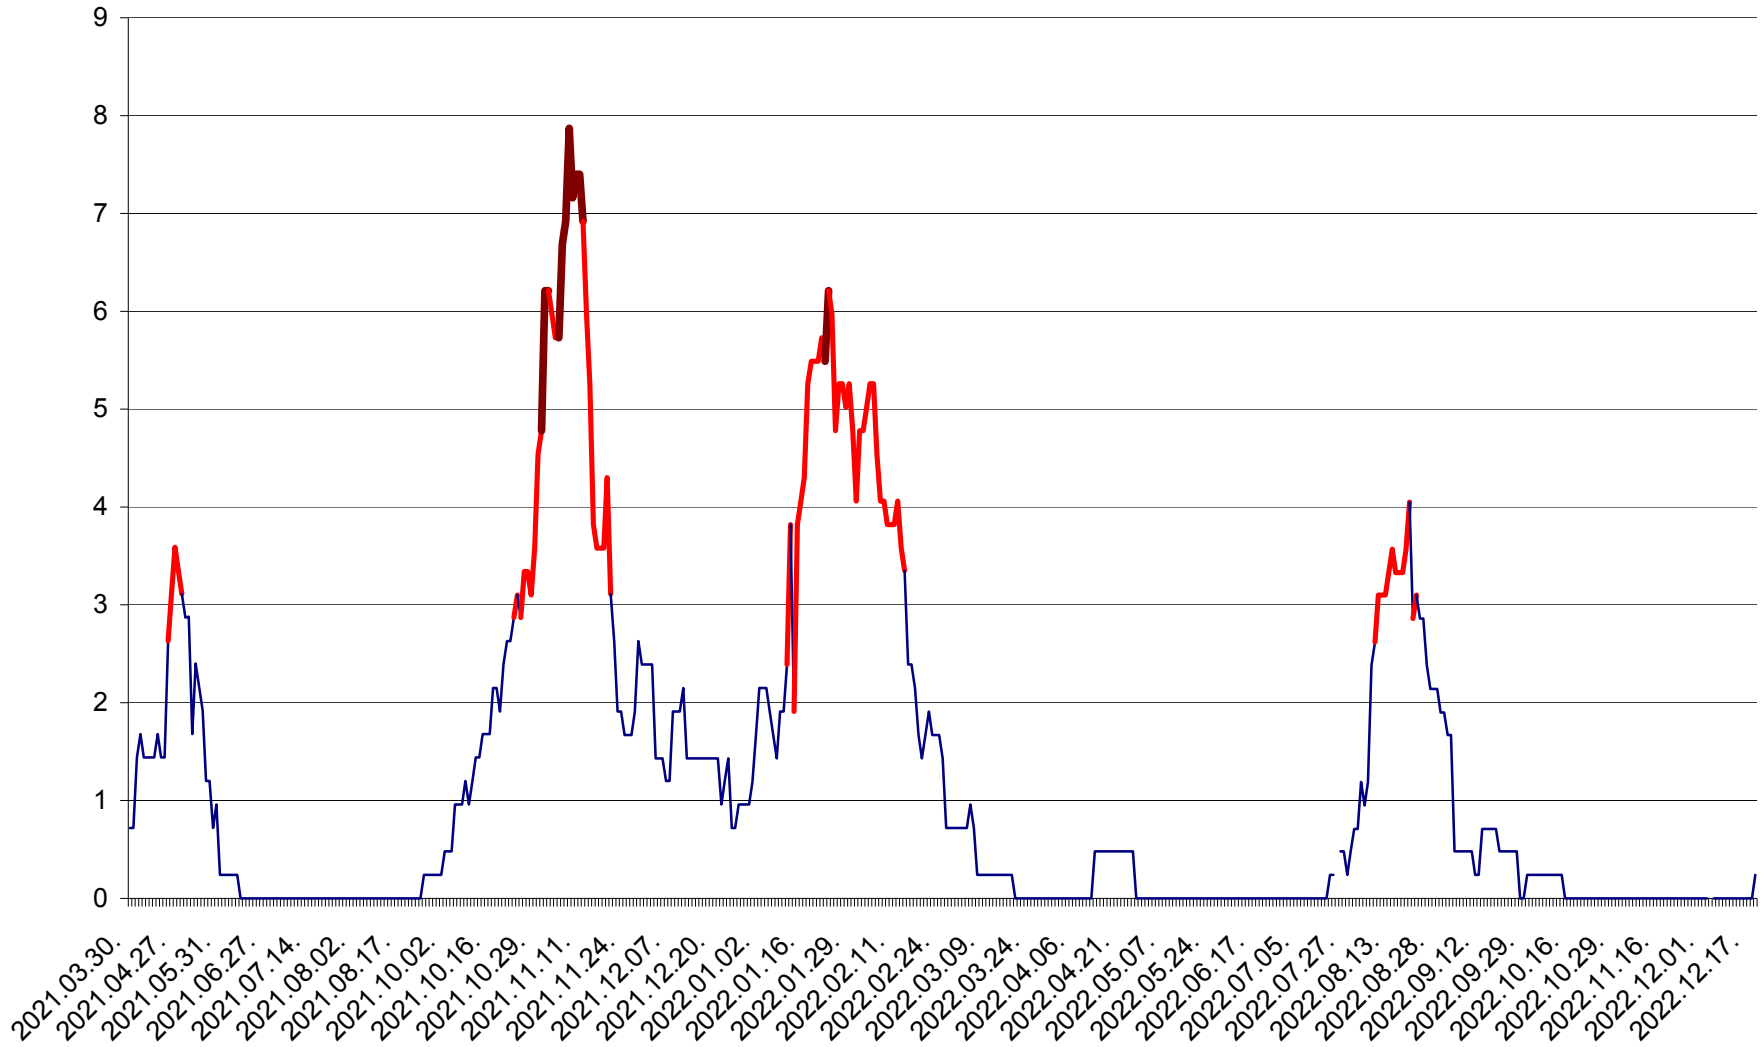

CORBU - Evolutia incidentei cumulate pe 14 zile la ‰ de locuitori
2021.04.01. - 2022.12.20.

CORUND - Evolutia incidentei cumulate pe 14 zile la ‰ de locuitori
2021.04.01. - 2022.12.20.

COZMENI - Evolutia incidentei cumulate pe 14 zile la ‰ de locuitori
2021.04.01. - 2022.12.20.

ORAȘ CRISTURU SECUIESC - Evolutia incidentei cumulate pe 14 zile la ‰ de locuitori
2021.04.01. - 2022.12.20.

DĂNEȘTI - Evolutia incidentei cumulate pe 14 zile la ‰ de locuitori
2021.04.01. - 2022.12.20.

DÂRJIU - Evolutia incidentei cumulate pe 14 zile la ‰ de locuitori
2021.04.01. - 2022.12.20.

DEALU - Evolutia incidentei cumulate pe 14 zile la ‰ de locuitori
2021.04.01. - 2022.12.20.

DITRĂU - Evolutia incidentei cumulate pe 14 zile la ‰ de locuitori
2021.04.01. - 2022.12.20.

FELICENI - Evolutia incidentei cumulate pe 14 zile la % de locuitori
2021.04.01. - 2022.12.20.

FRUMOASA - Evolutia incidentei cumulate pe 14 zile la ‰ de locuitori
2021.04.01. - 2022.12.20.

GĂLĂUȚAȘ - Evoluția incidenței cumulate pe 14 zile la ‰ de locuitori
2021.04.01. - 2022.12.20.