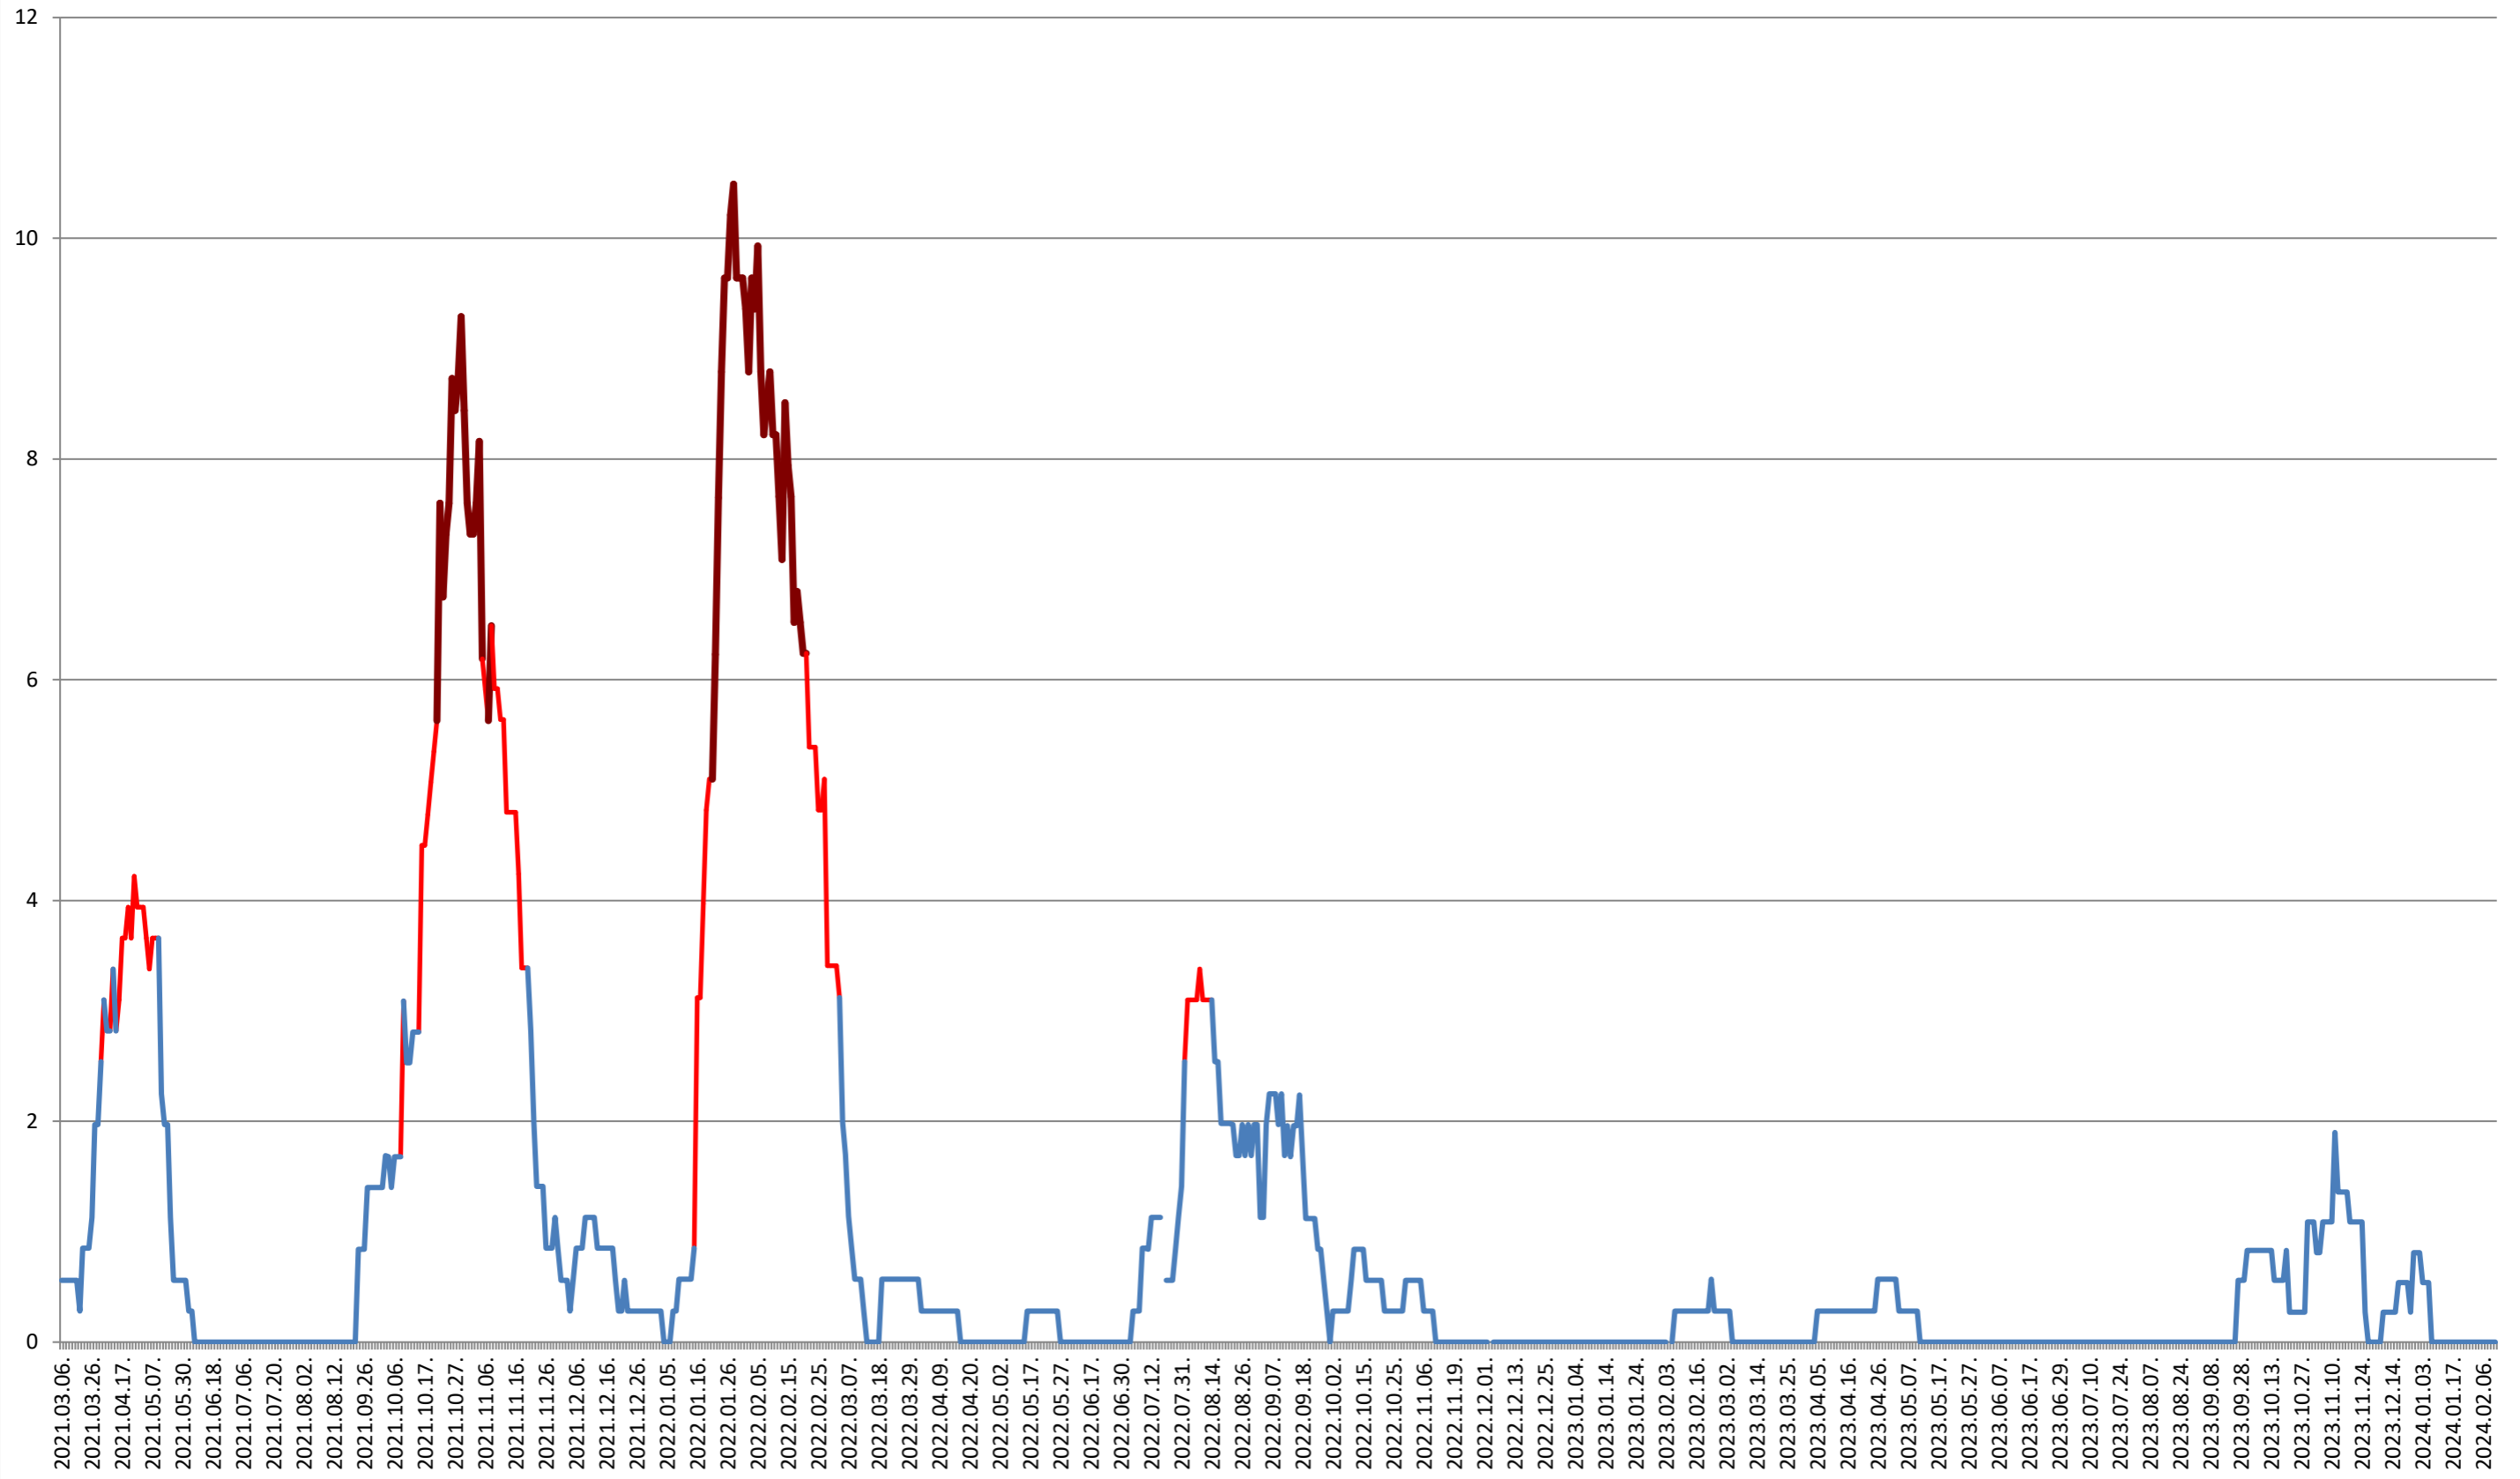

FELICENI - Evolutia incidentei cumulate pe 14 zile la ‰ de locuitori 2021.03.07. - 2024.02.13.