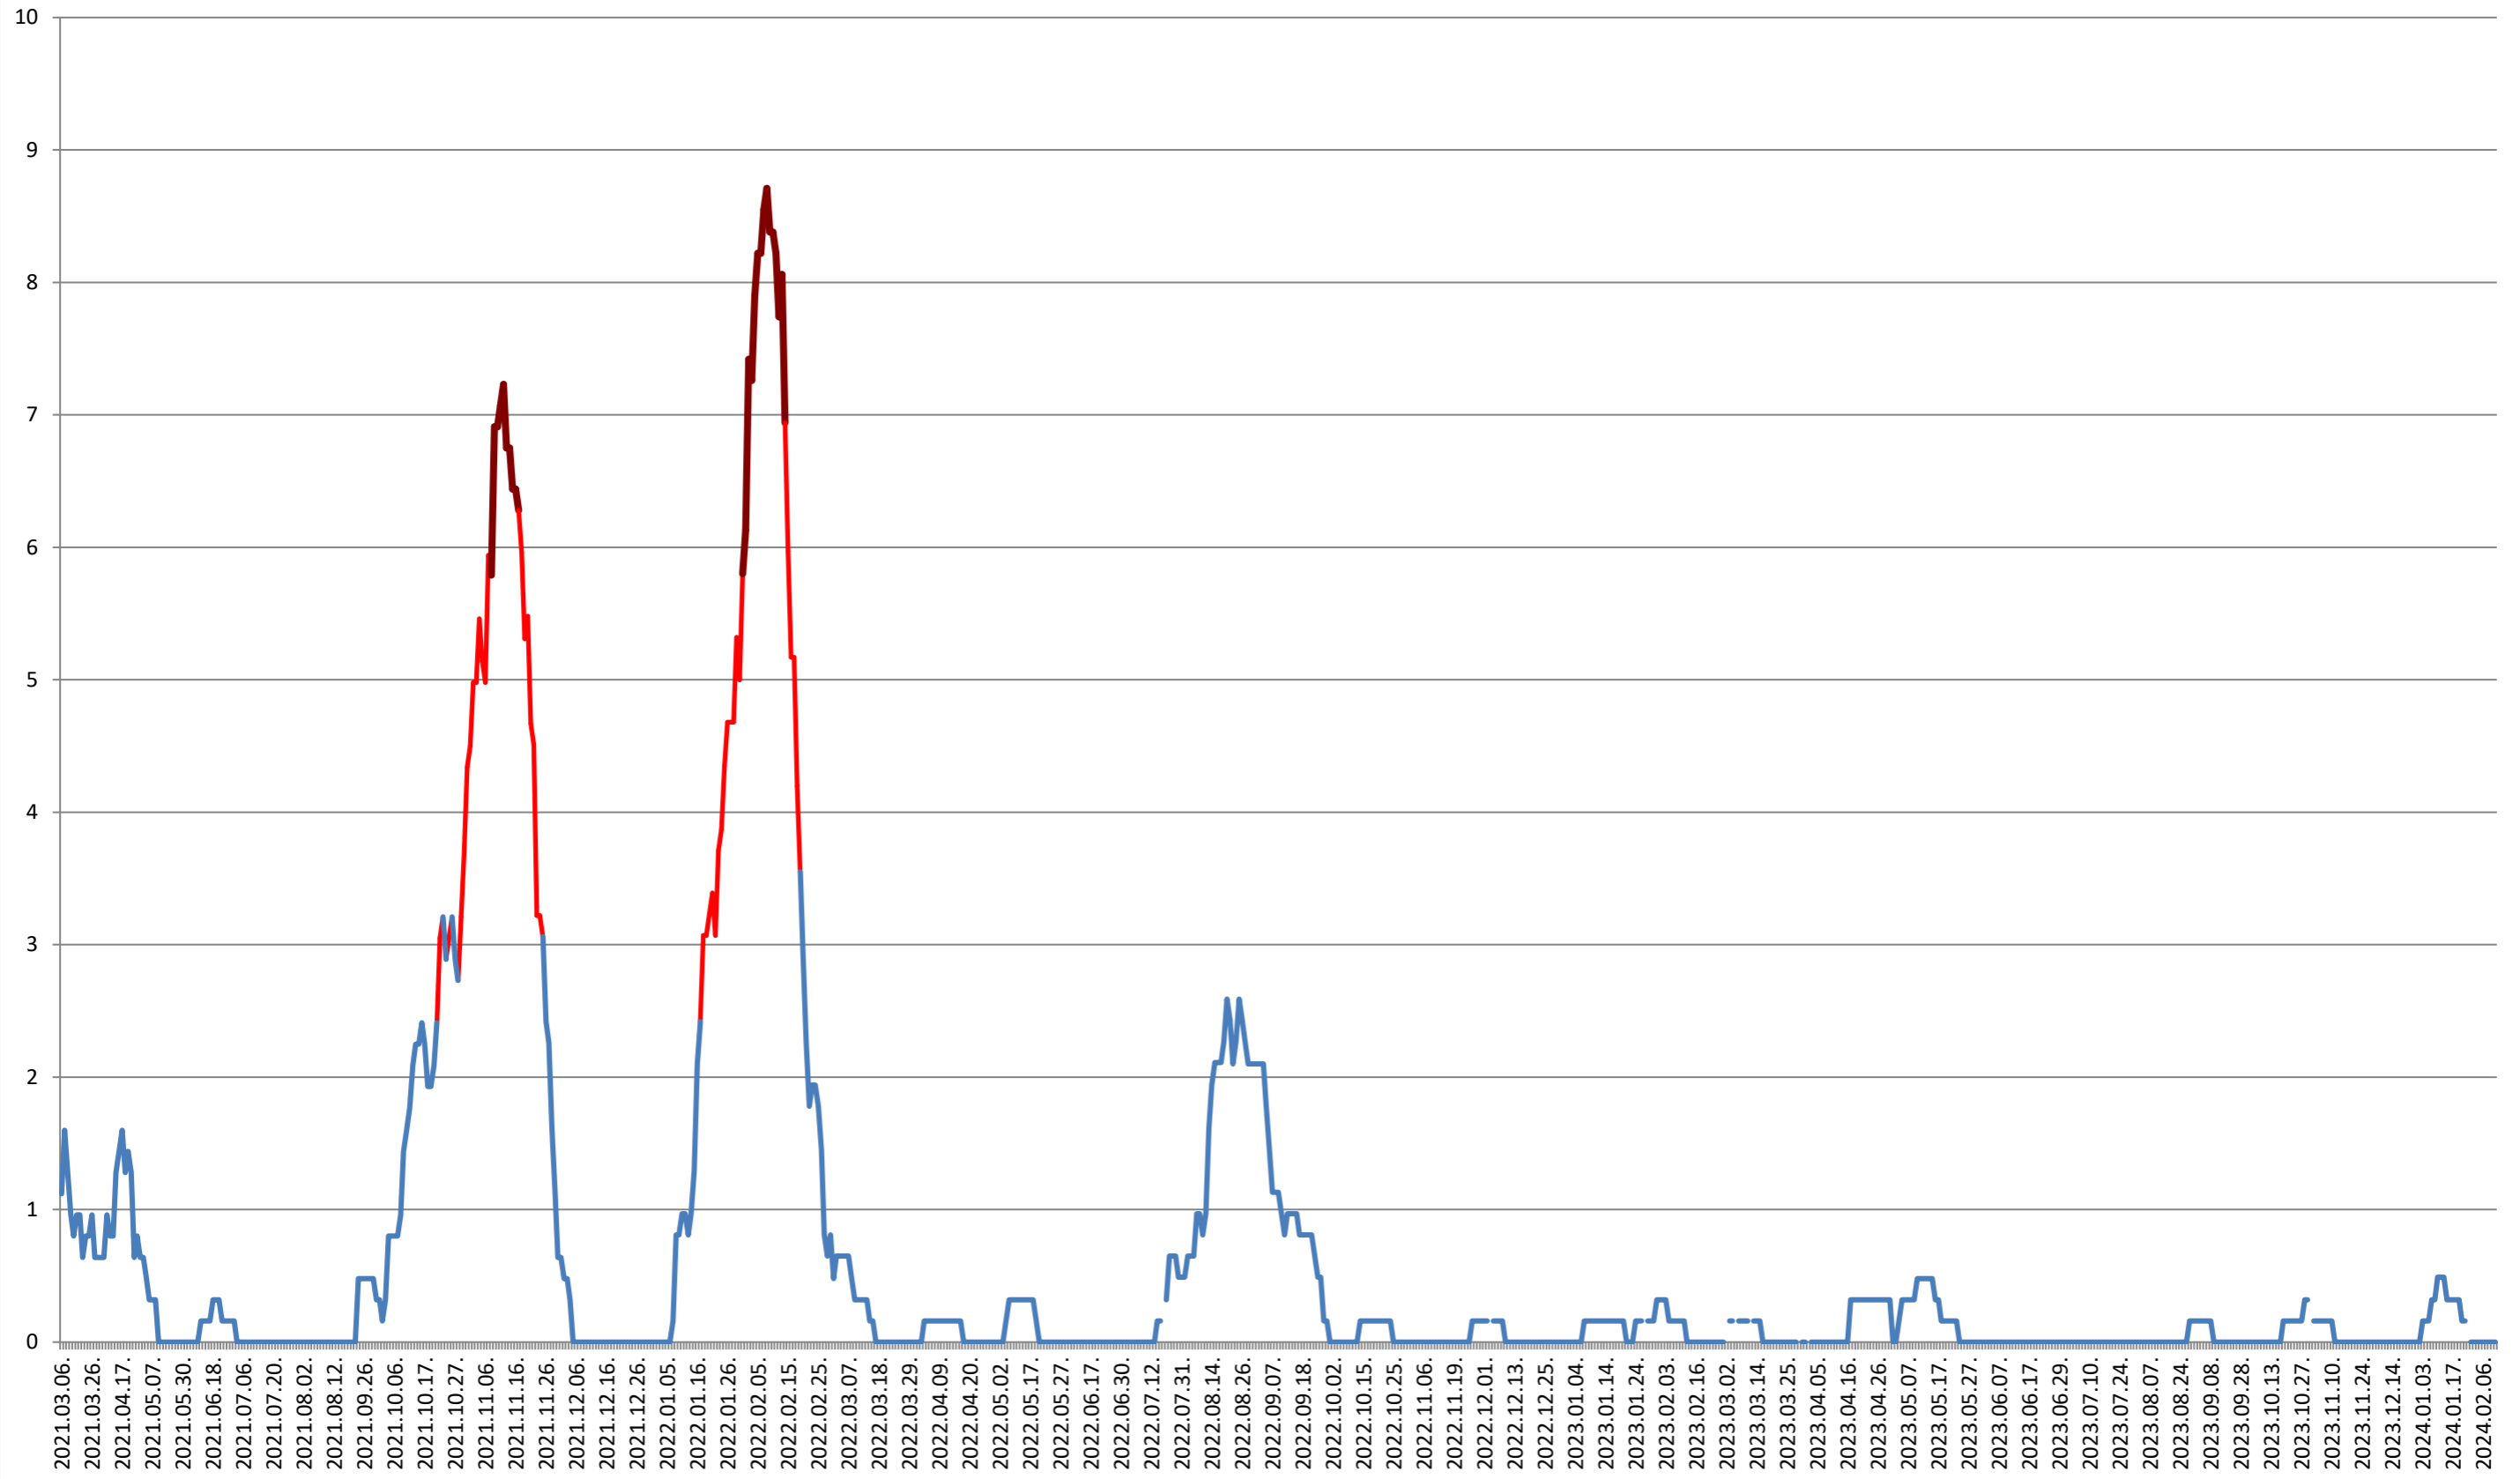

SÂNDOMINIC - Evolutia incidentei cumulate pe 14 zile la % de locuitori

2021.03.07. - 2024.02.13.