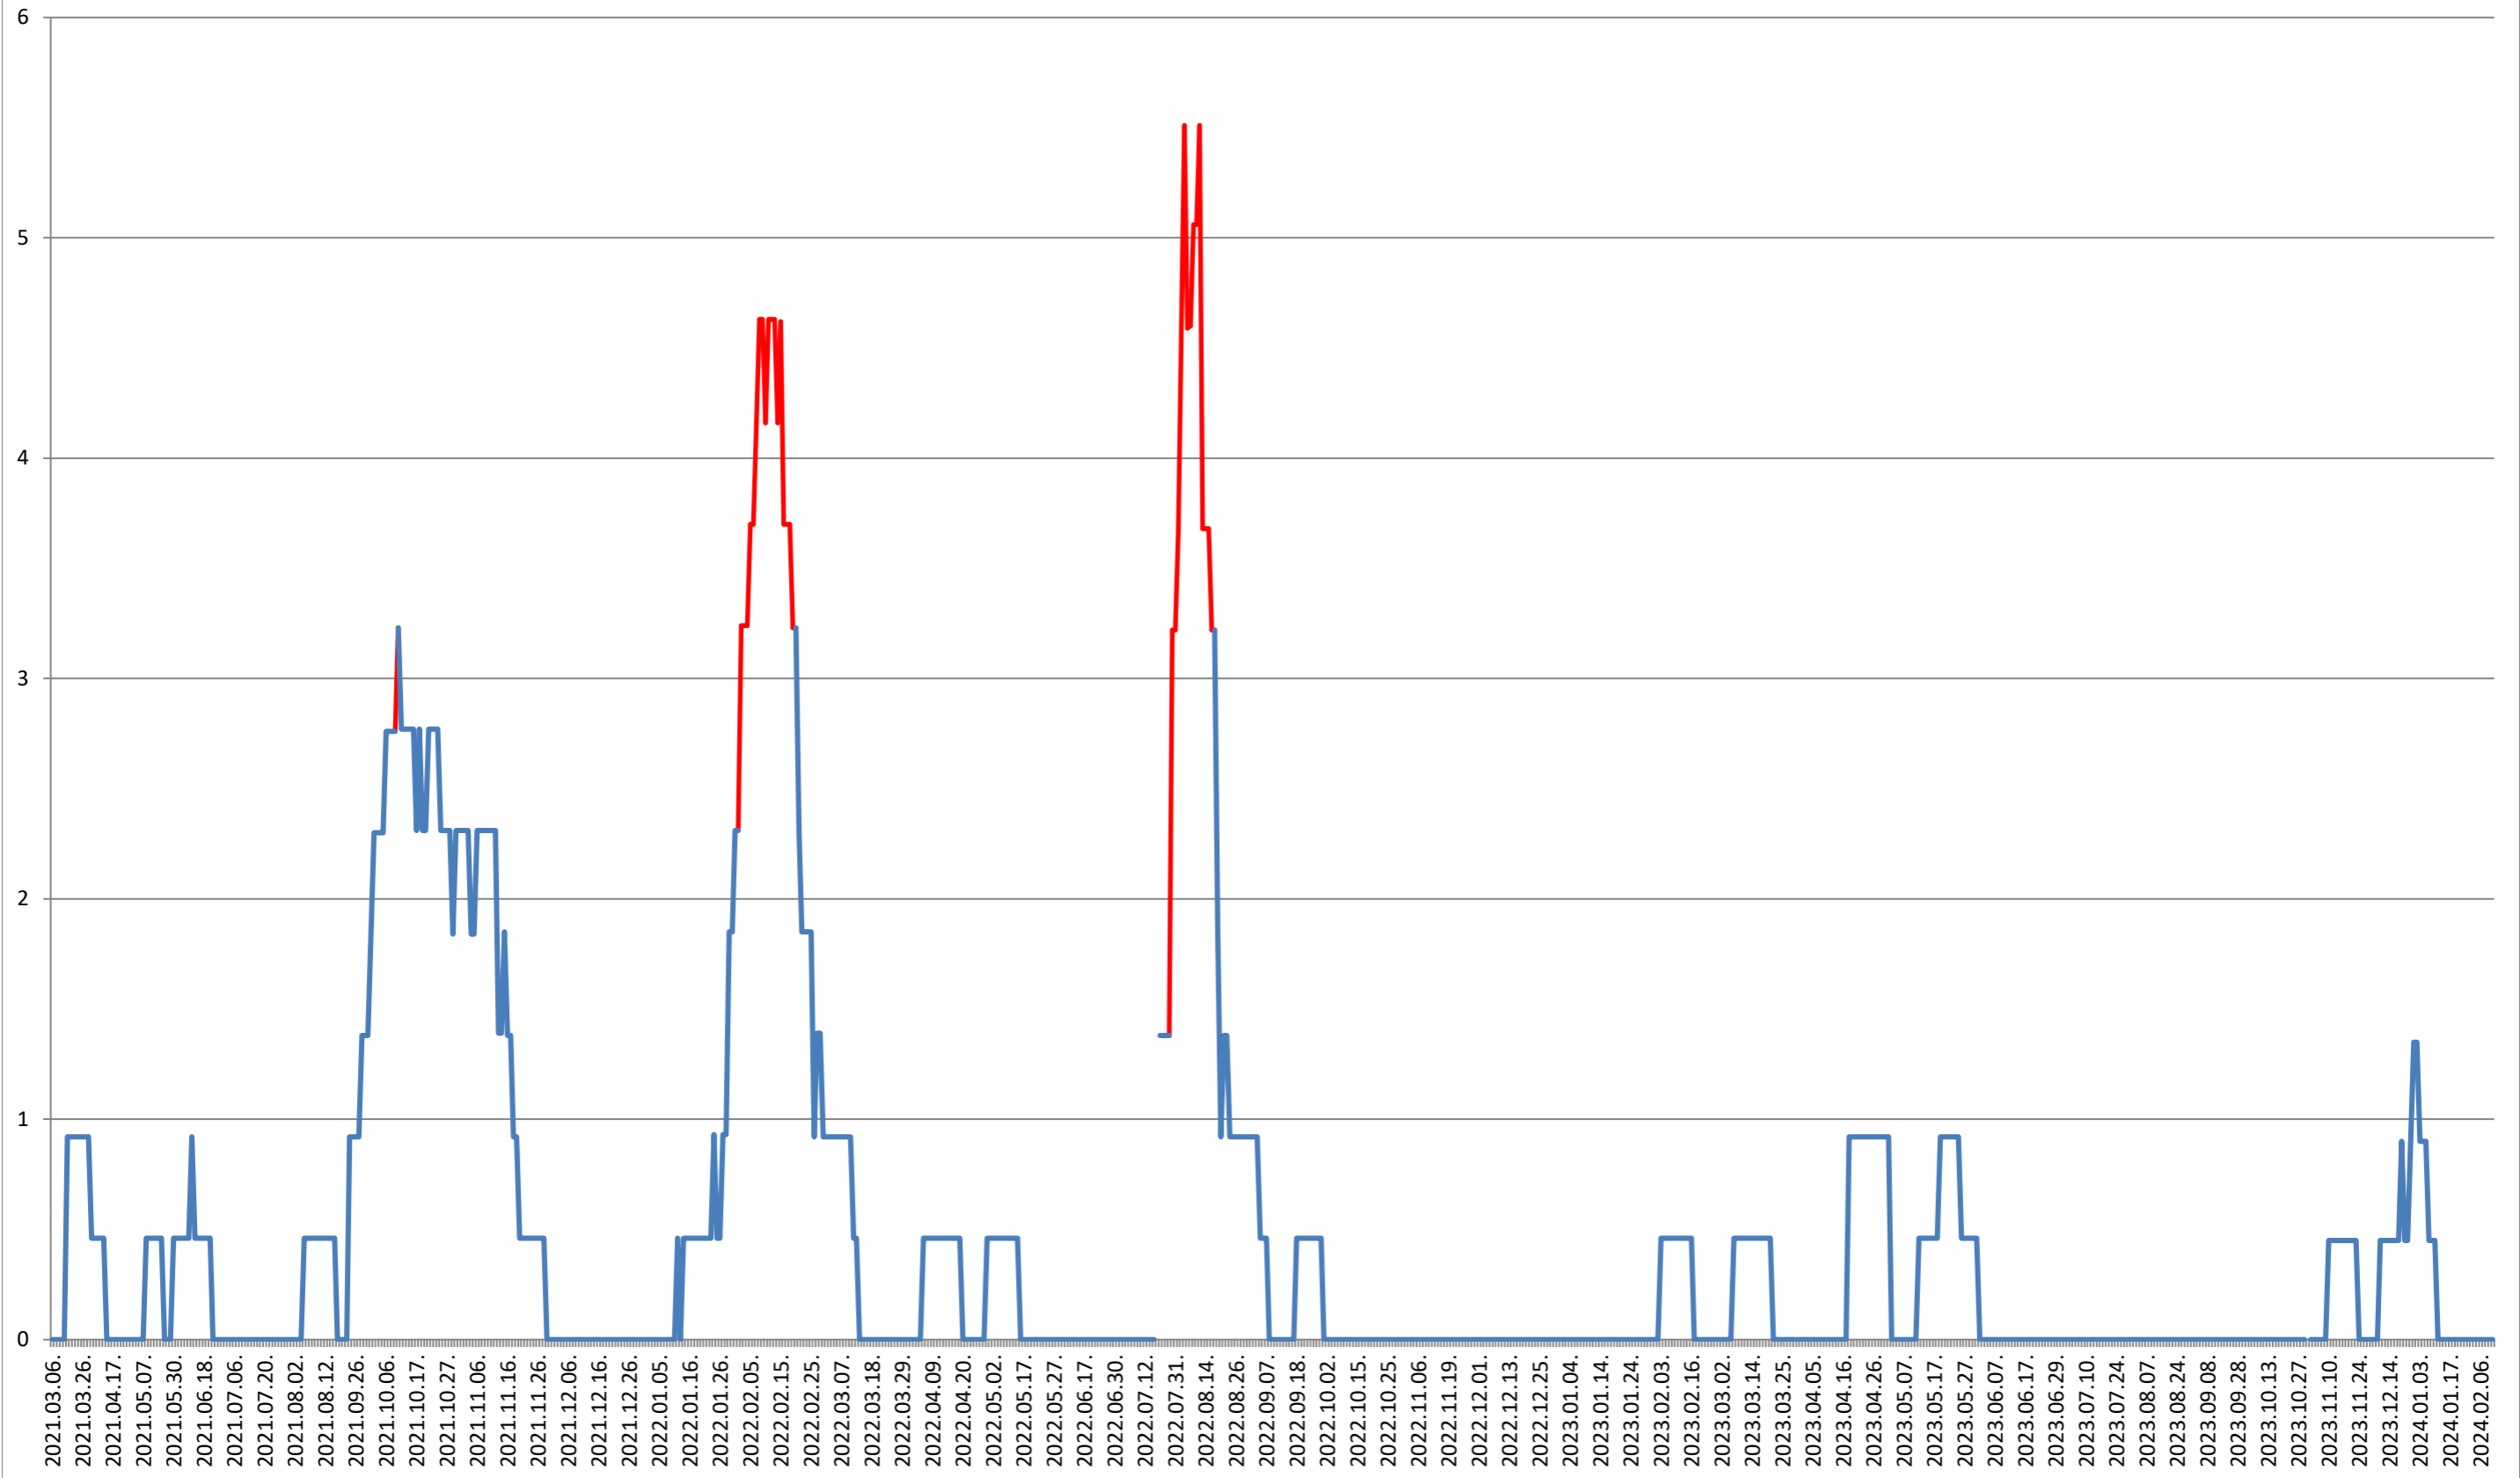

TUȘNAD - Evolutia incidentei cumulate pe 14 zile la % de locuitori 2021.03.07. - 2024.02.13.