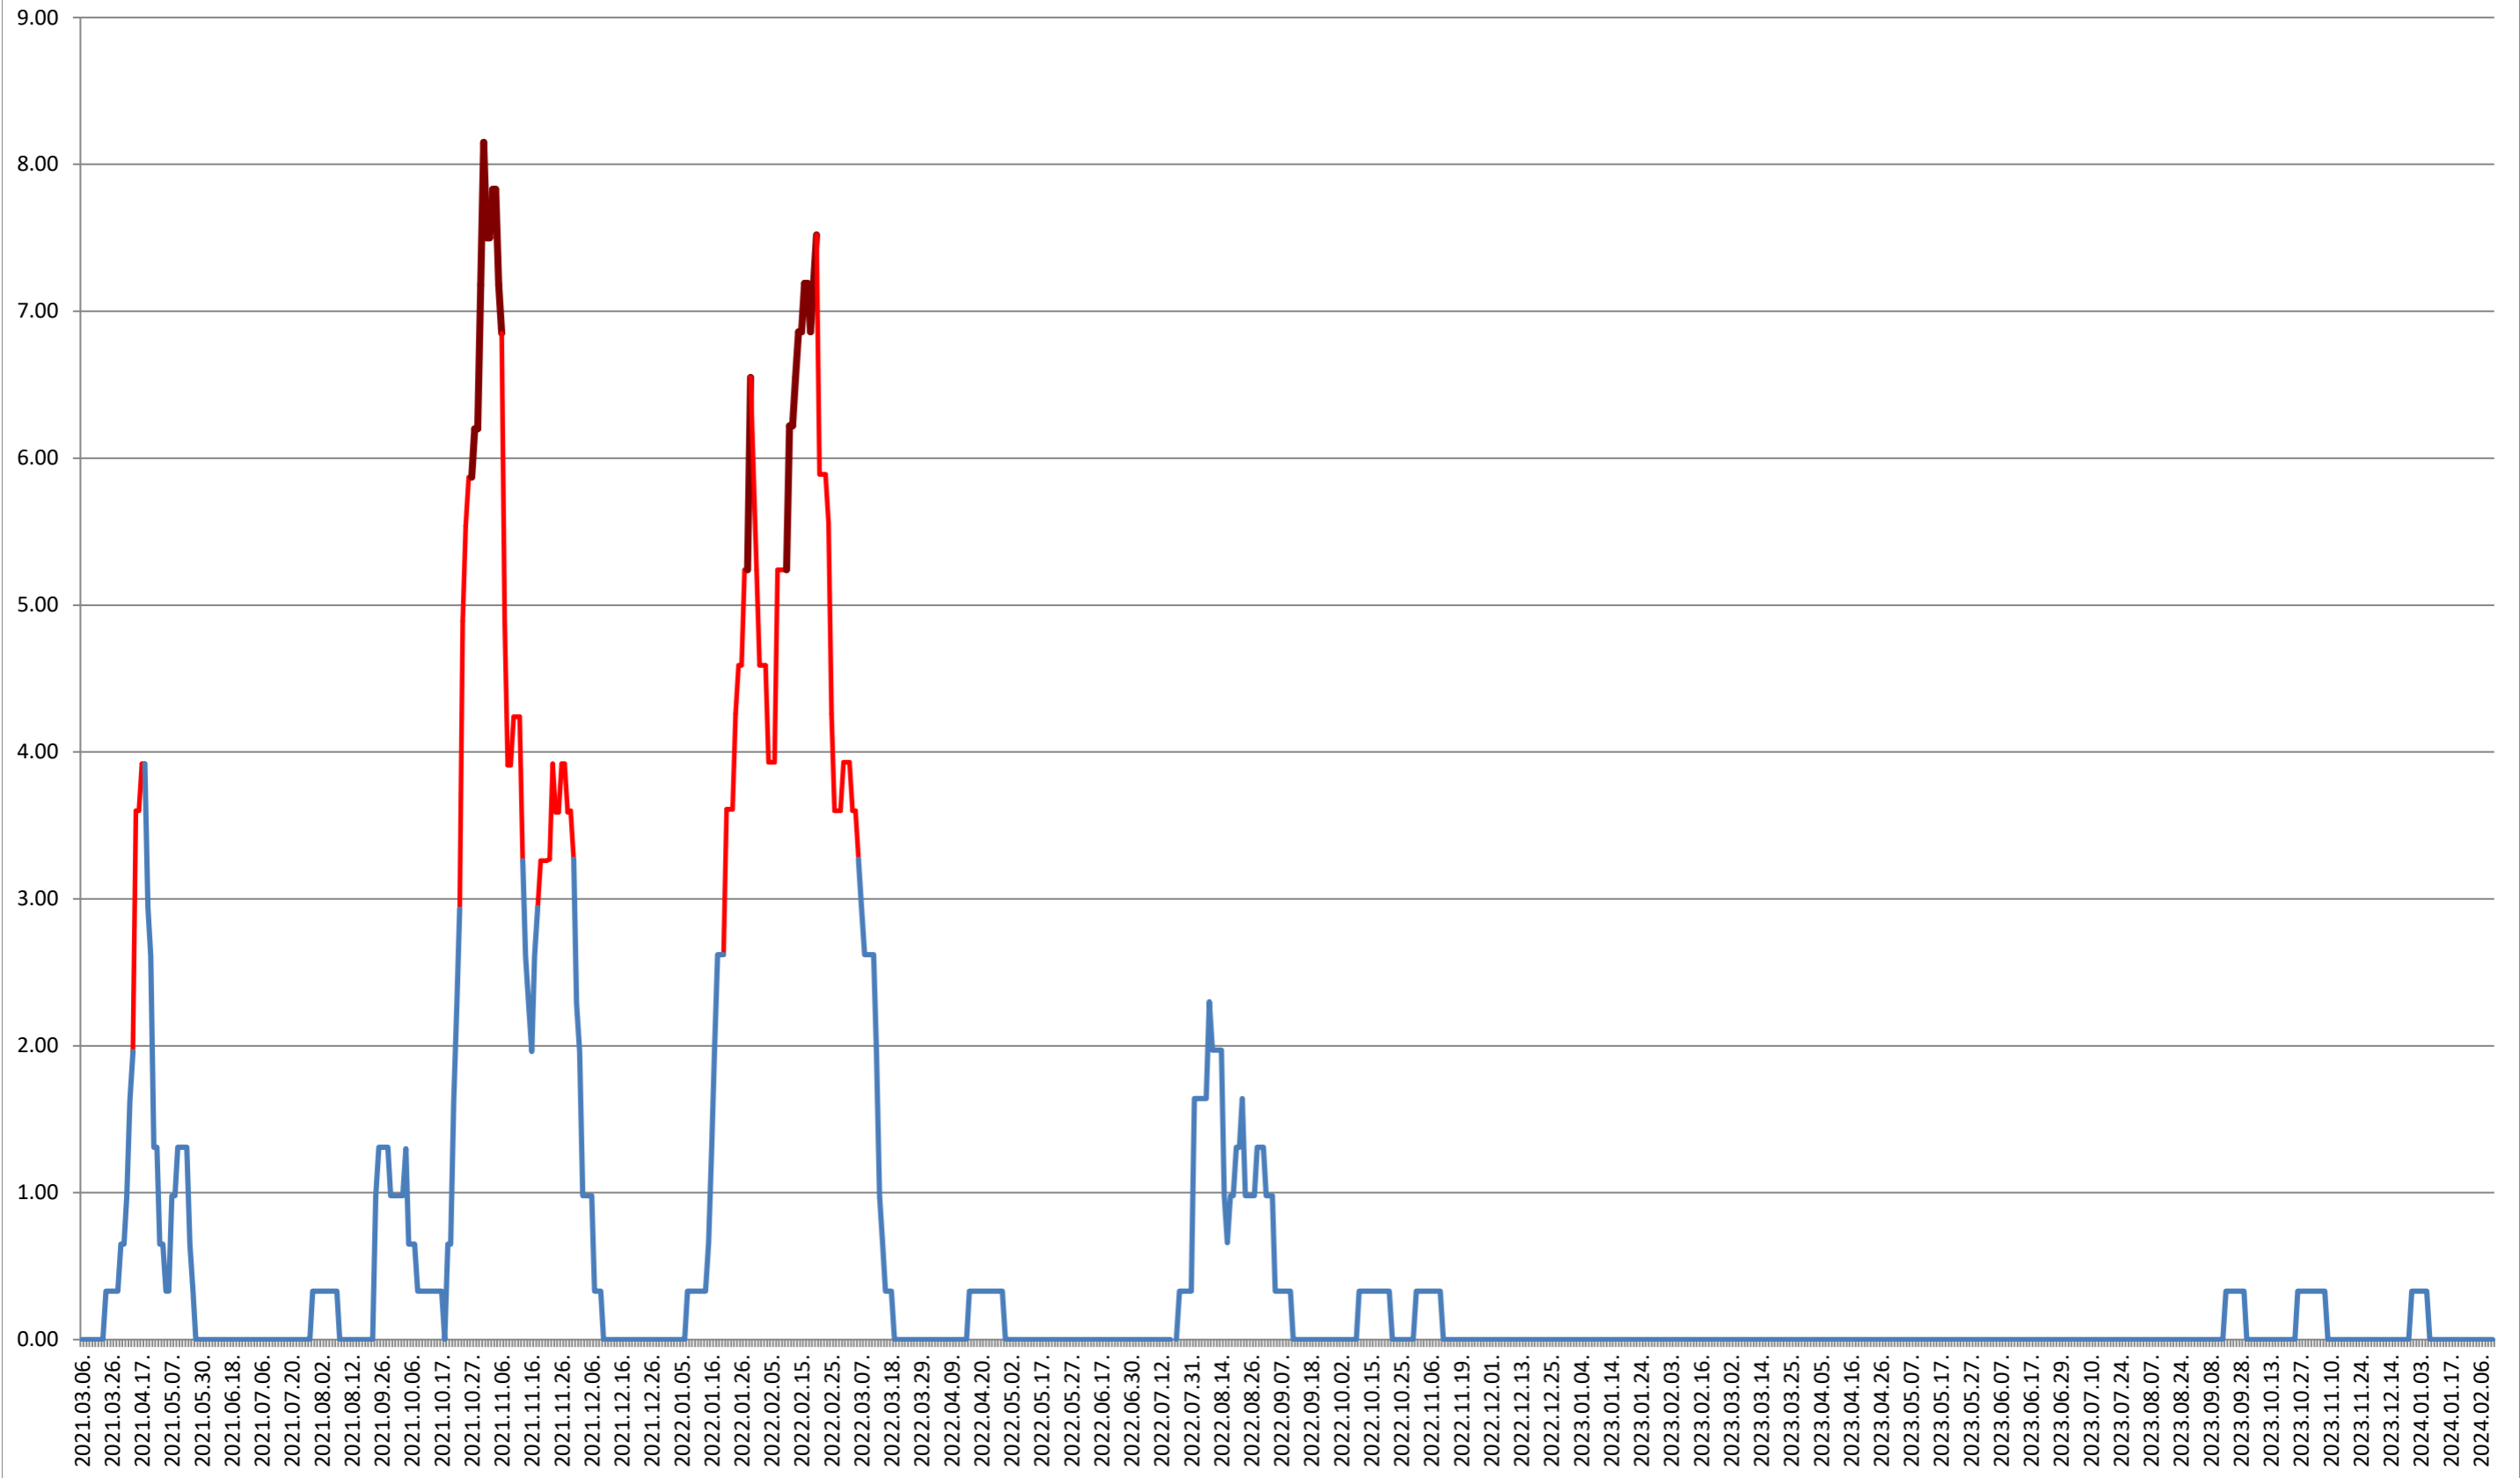

### ATID - Evolutia incidentei cumulate pe 14 zile la % de locuitori 2021.03.07. - 2024.02.13.

### AVRĂMEȘTI - Evolutia incidentei cumulate pe 14 zile la ‰ de locuitori 2021.03.07. - 2024.02.13.

**ORAȘ BĂILE TUȘNAD - Evolutia incidentei cumulate pe 14 zile la ‰ de locuitori**  
**2021.03.07. - 2024.02.13.**