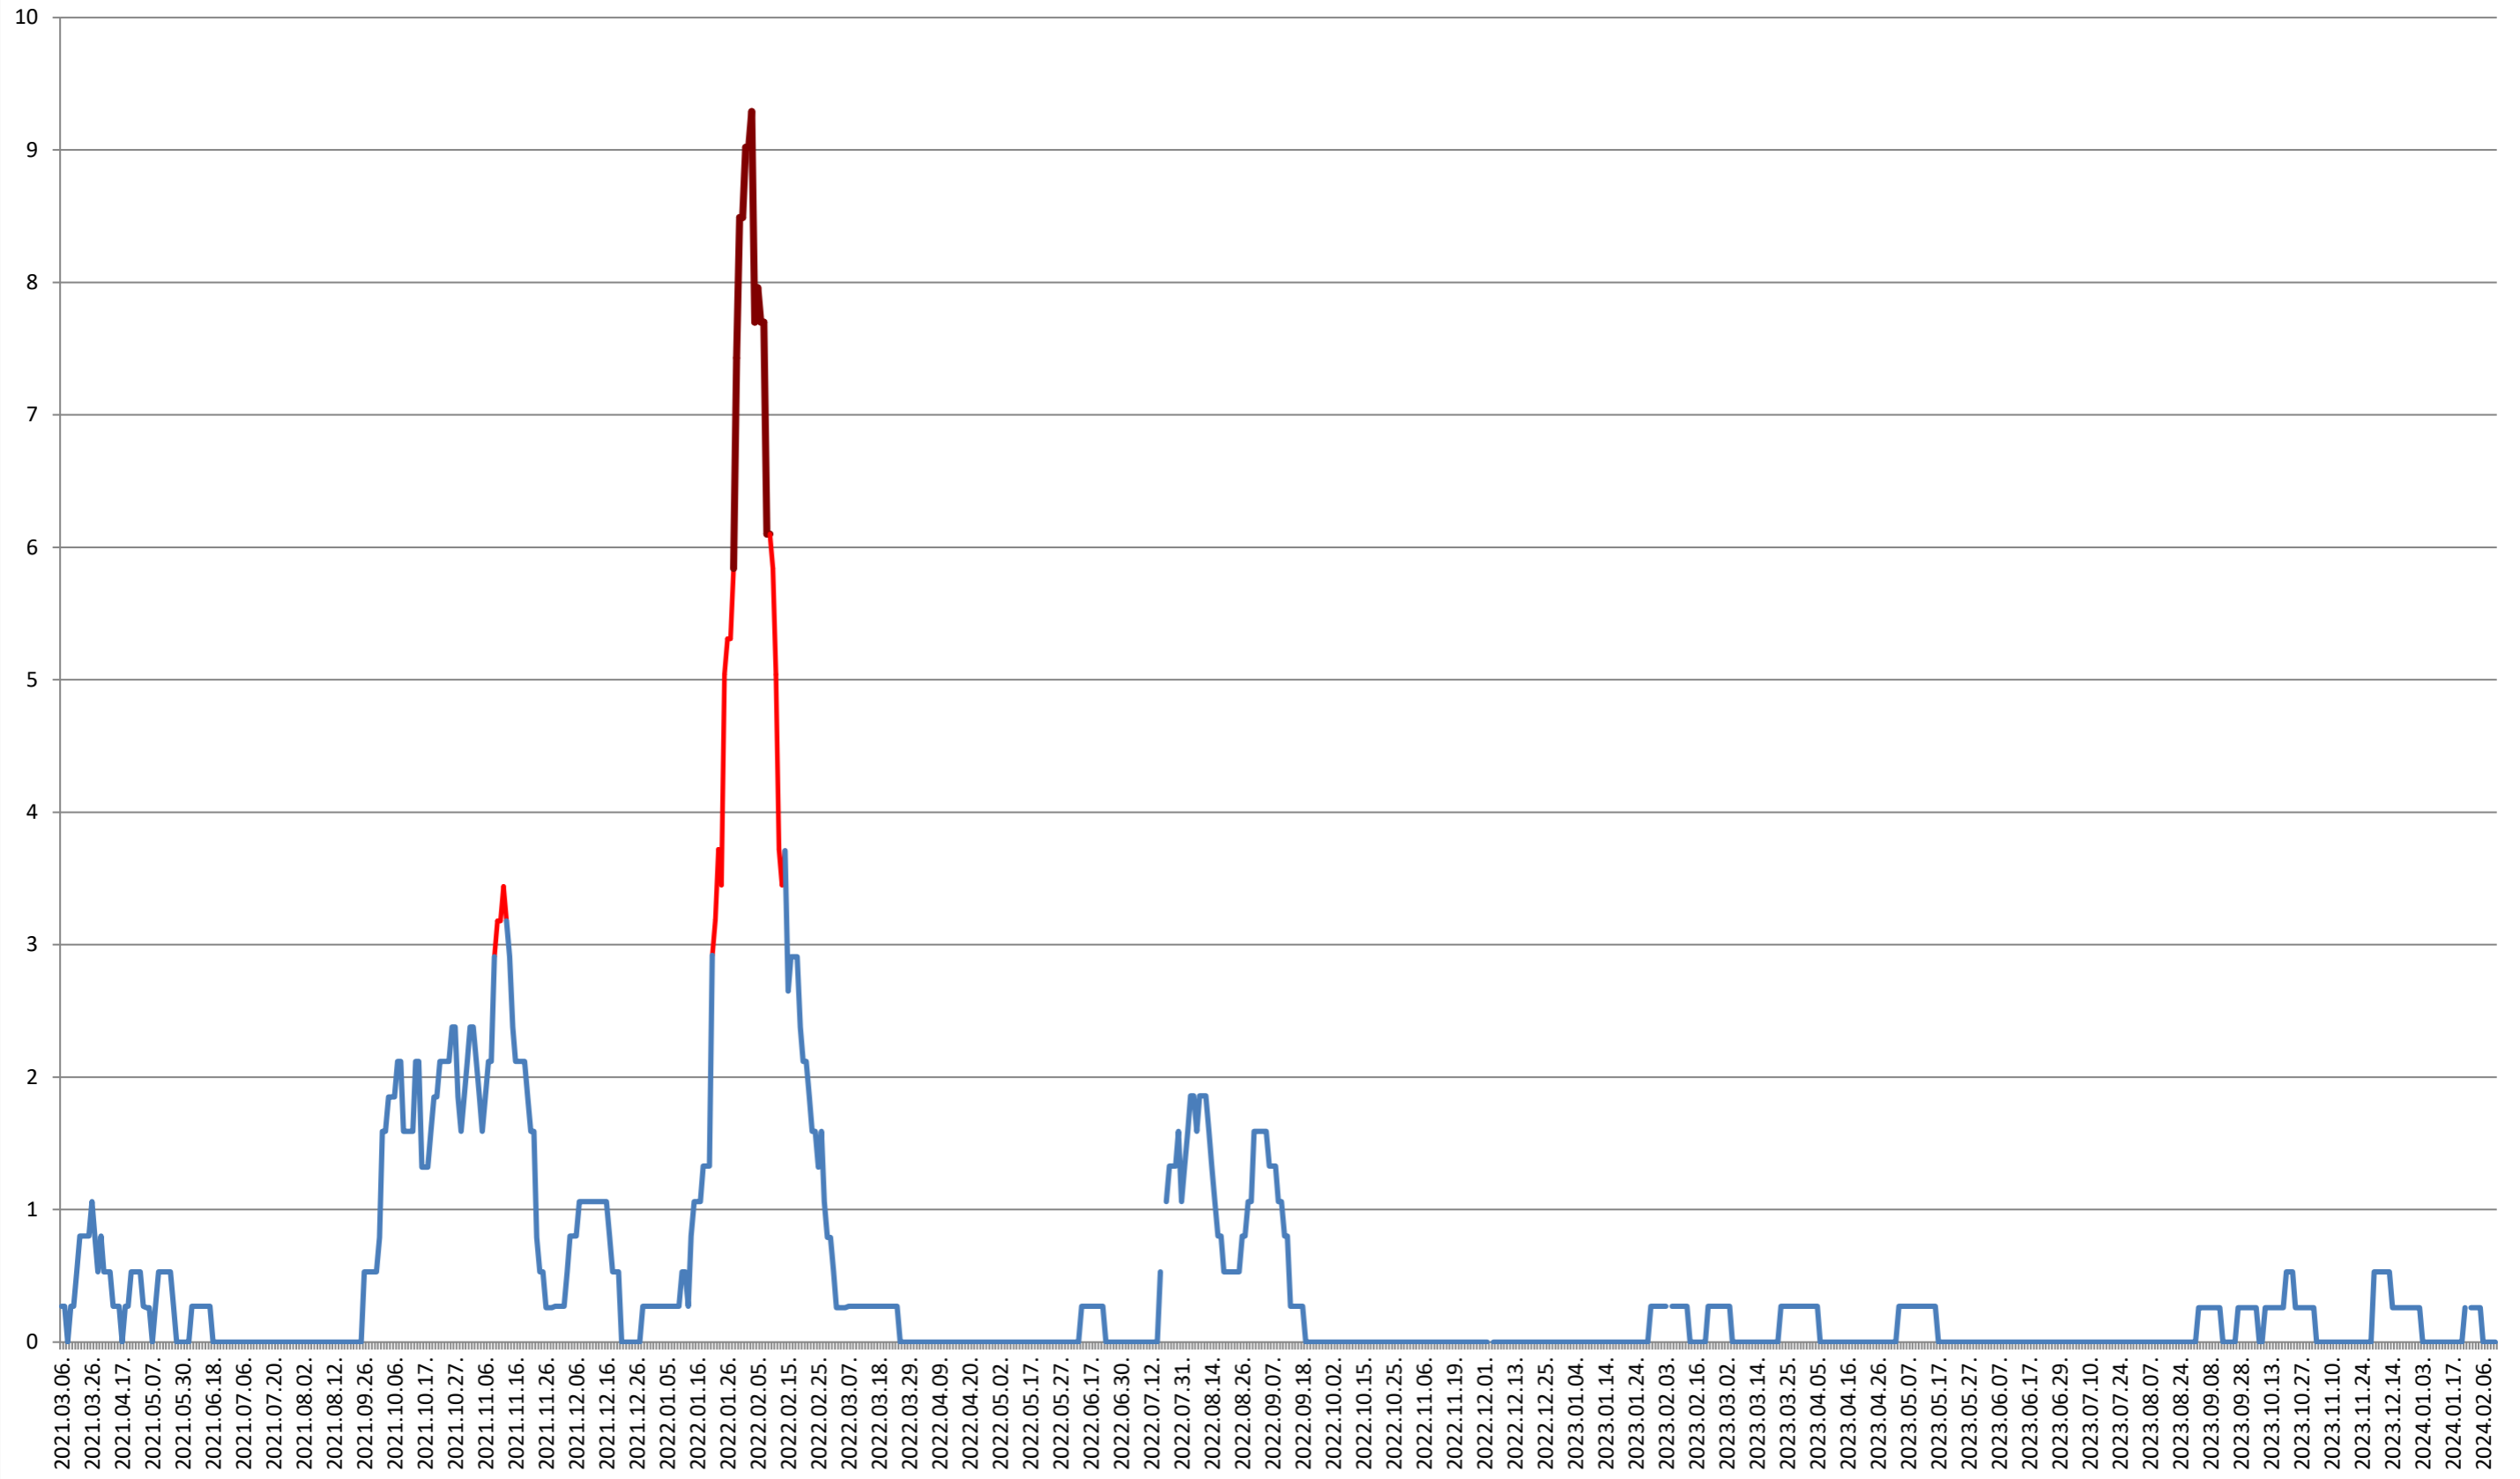

FRUMOASA - Evolutia incidentei cumulate pe 14 zile la % de locuitori 2021.03.07. - 2024.02.13.