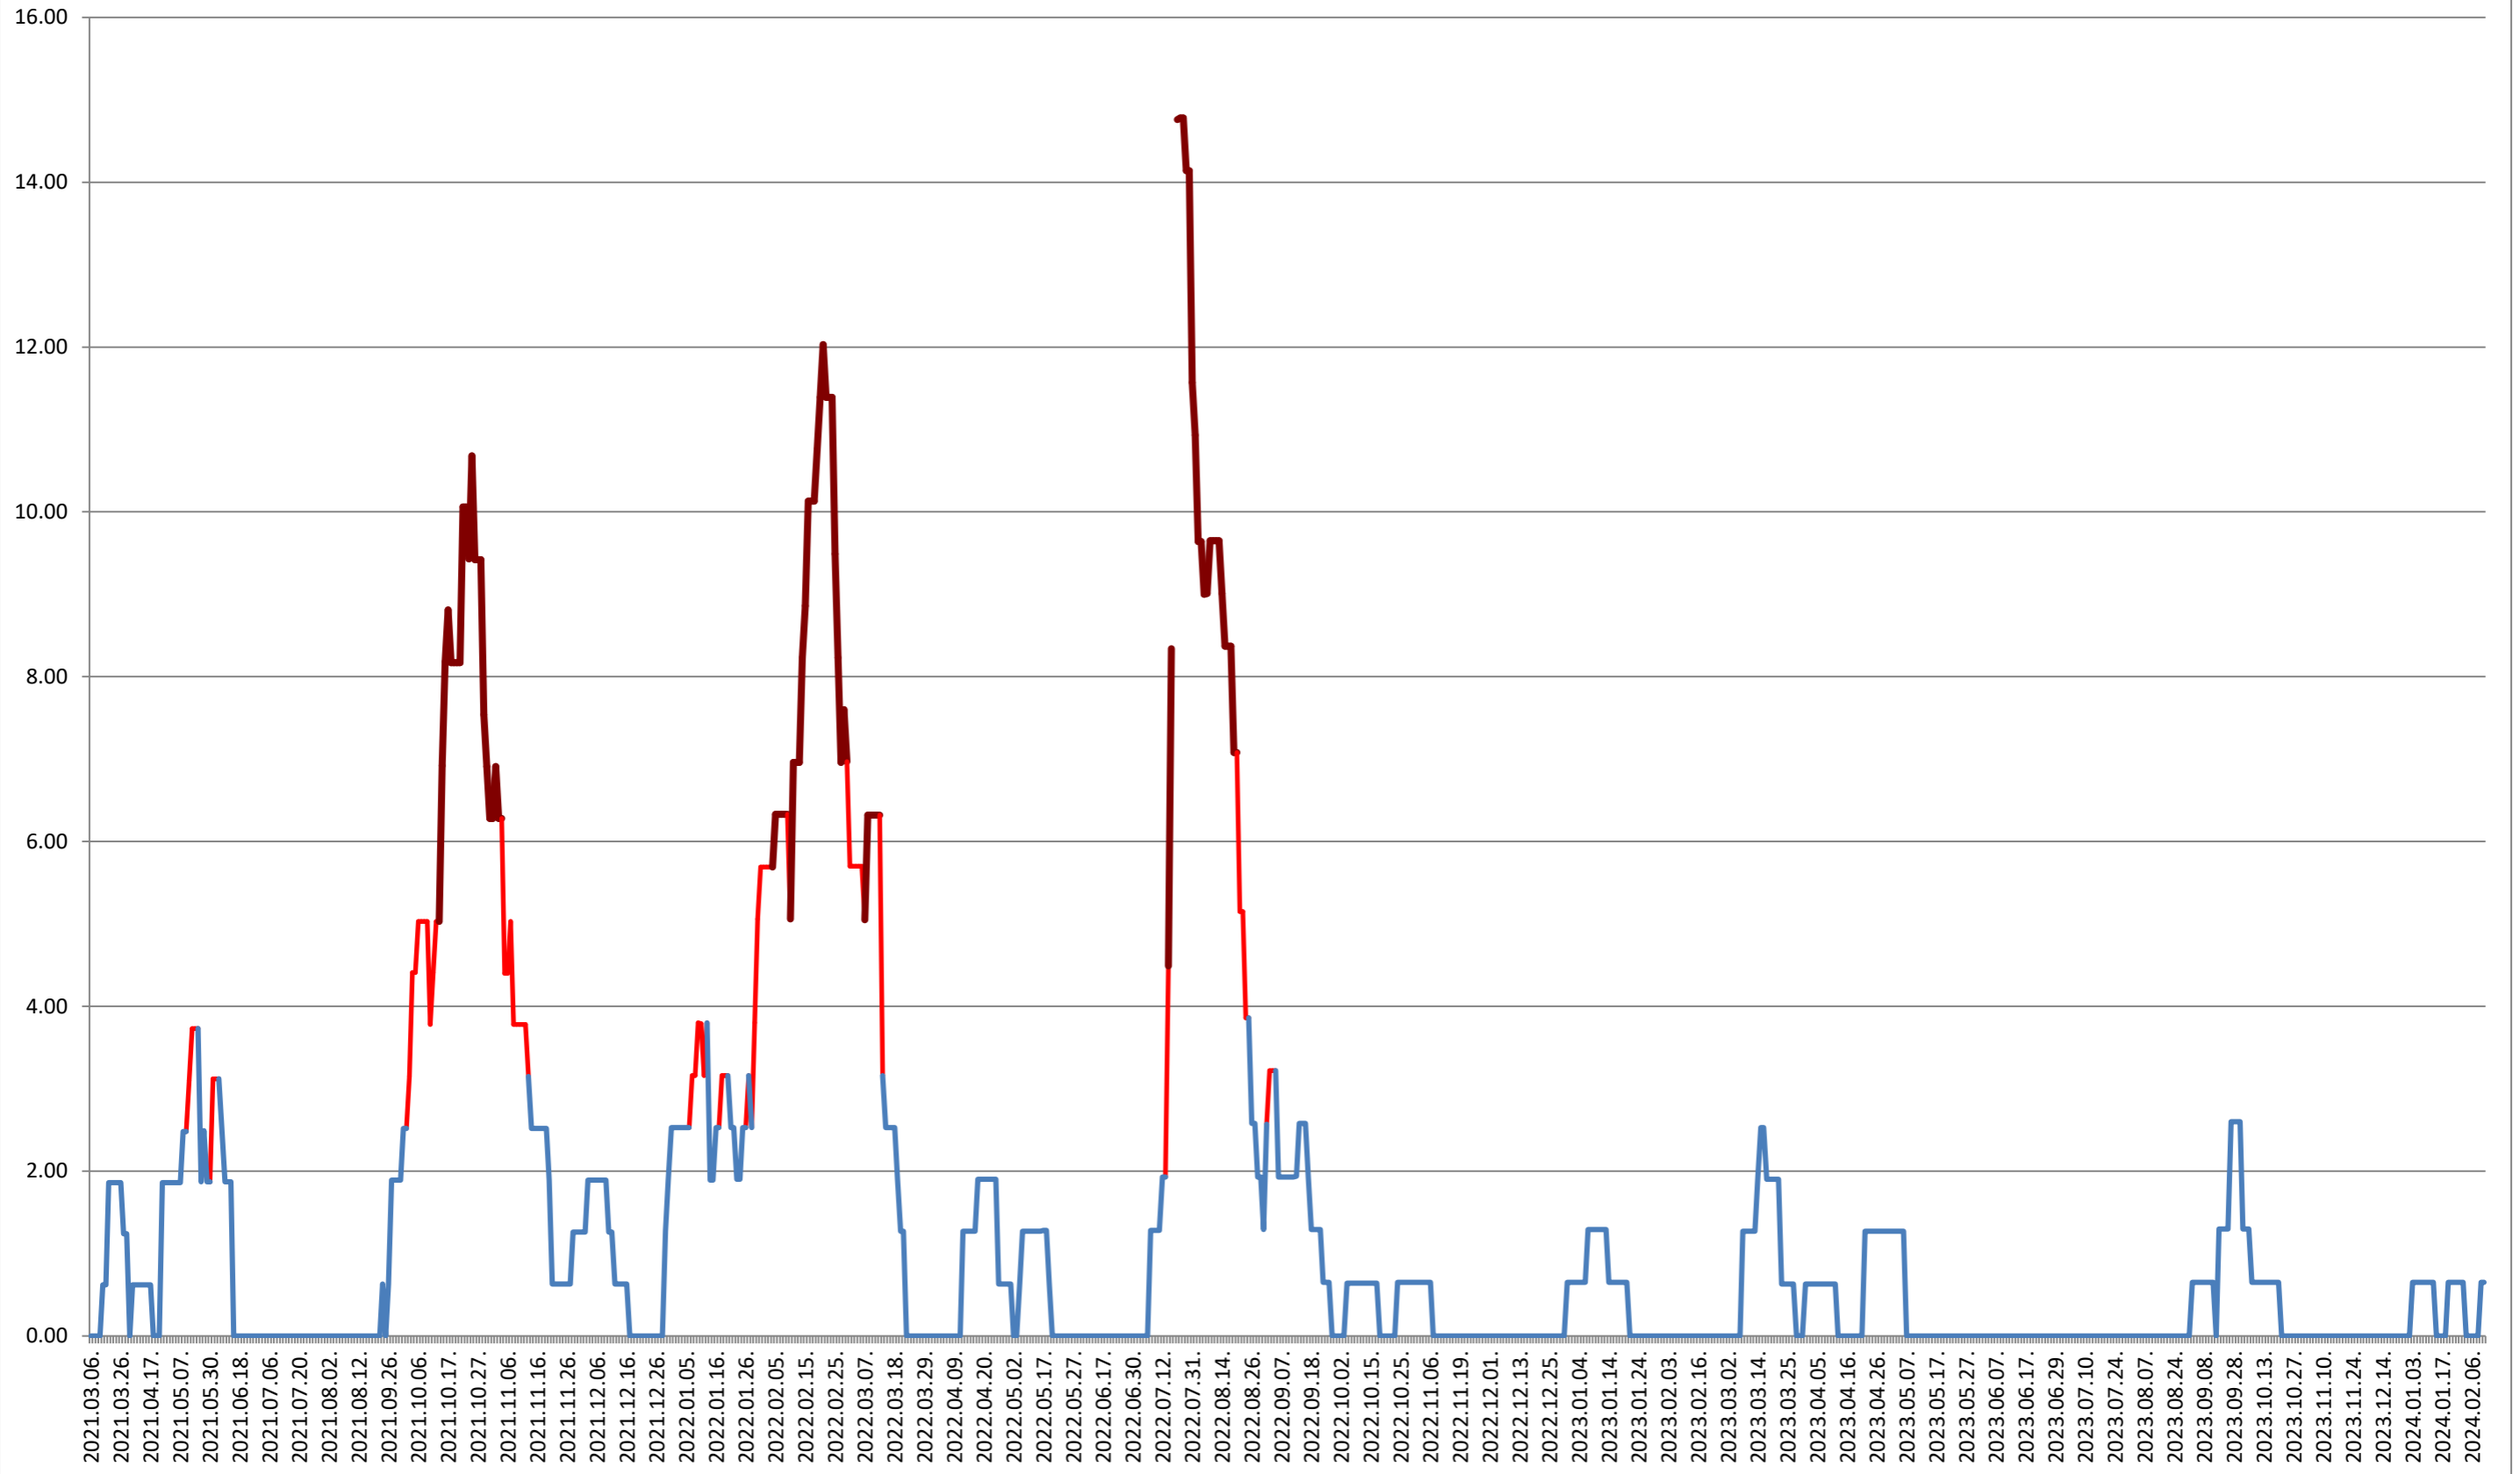

### ATID - Evolutia incidentei cumulate pe 14 zile la % de locuitori 2021.03.07. - 2024.02.13.

### AVRĂMEȘTI - Evolutia incidentei cumulate pe 14 zile la ‰ de locuitori 2021.03.07. - 2024.02.13.

**ORAȘ BĂILE TUȘNAD - Evolutia incidentei cumulate pe 14 zile la ‰ de locuitori**  
**2021.03.07. - 2024.02.13.**