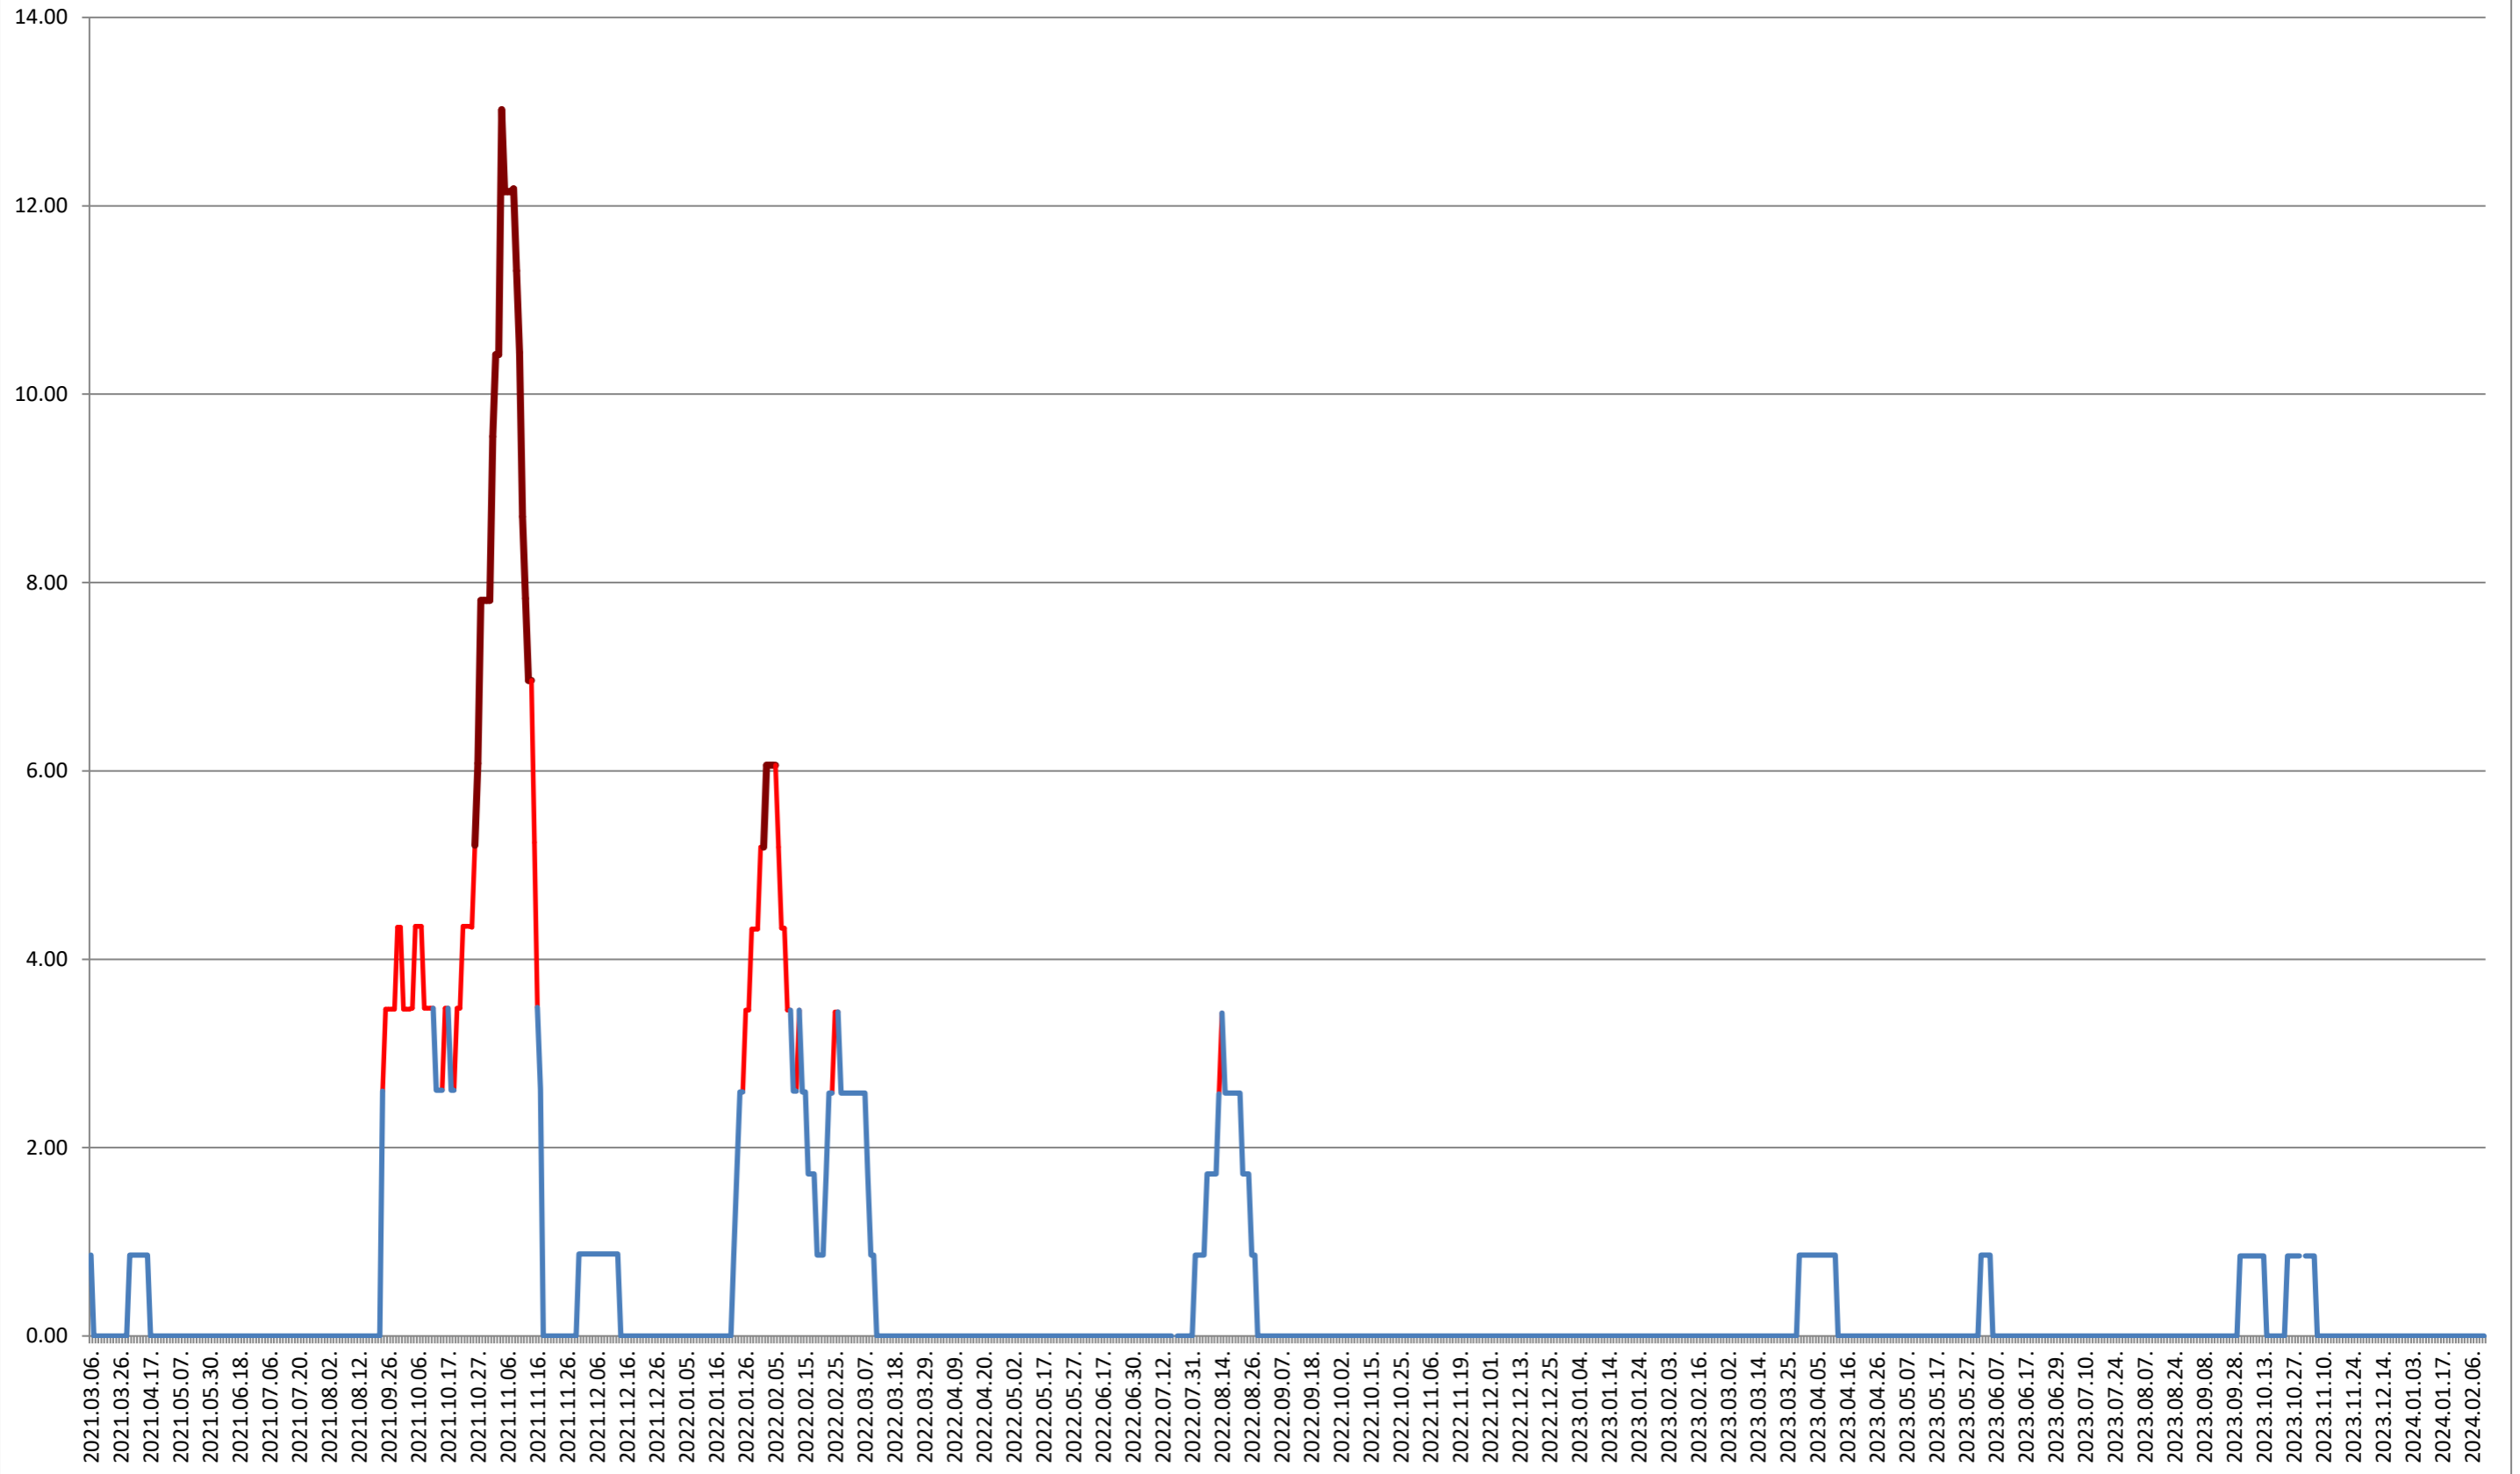

ULIEȘ - Evolutia incidentei cumulate pe 14 zile la ‰ de locuitori 2021.03.07. - 2024.02.13.