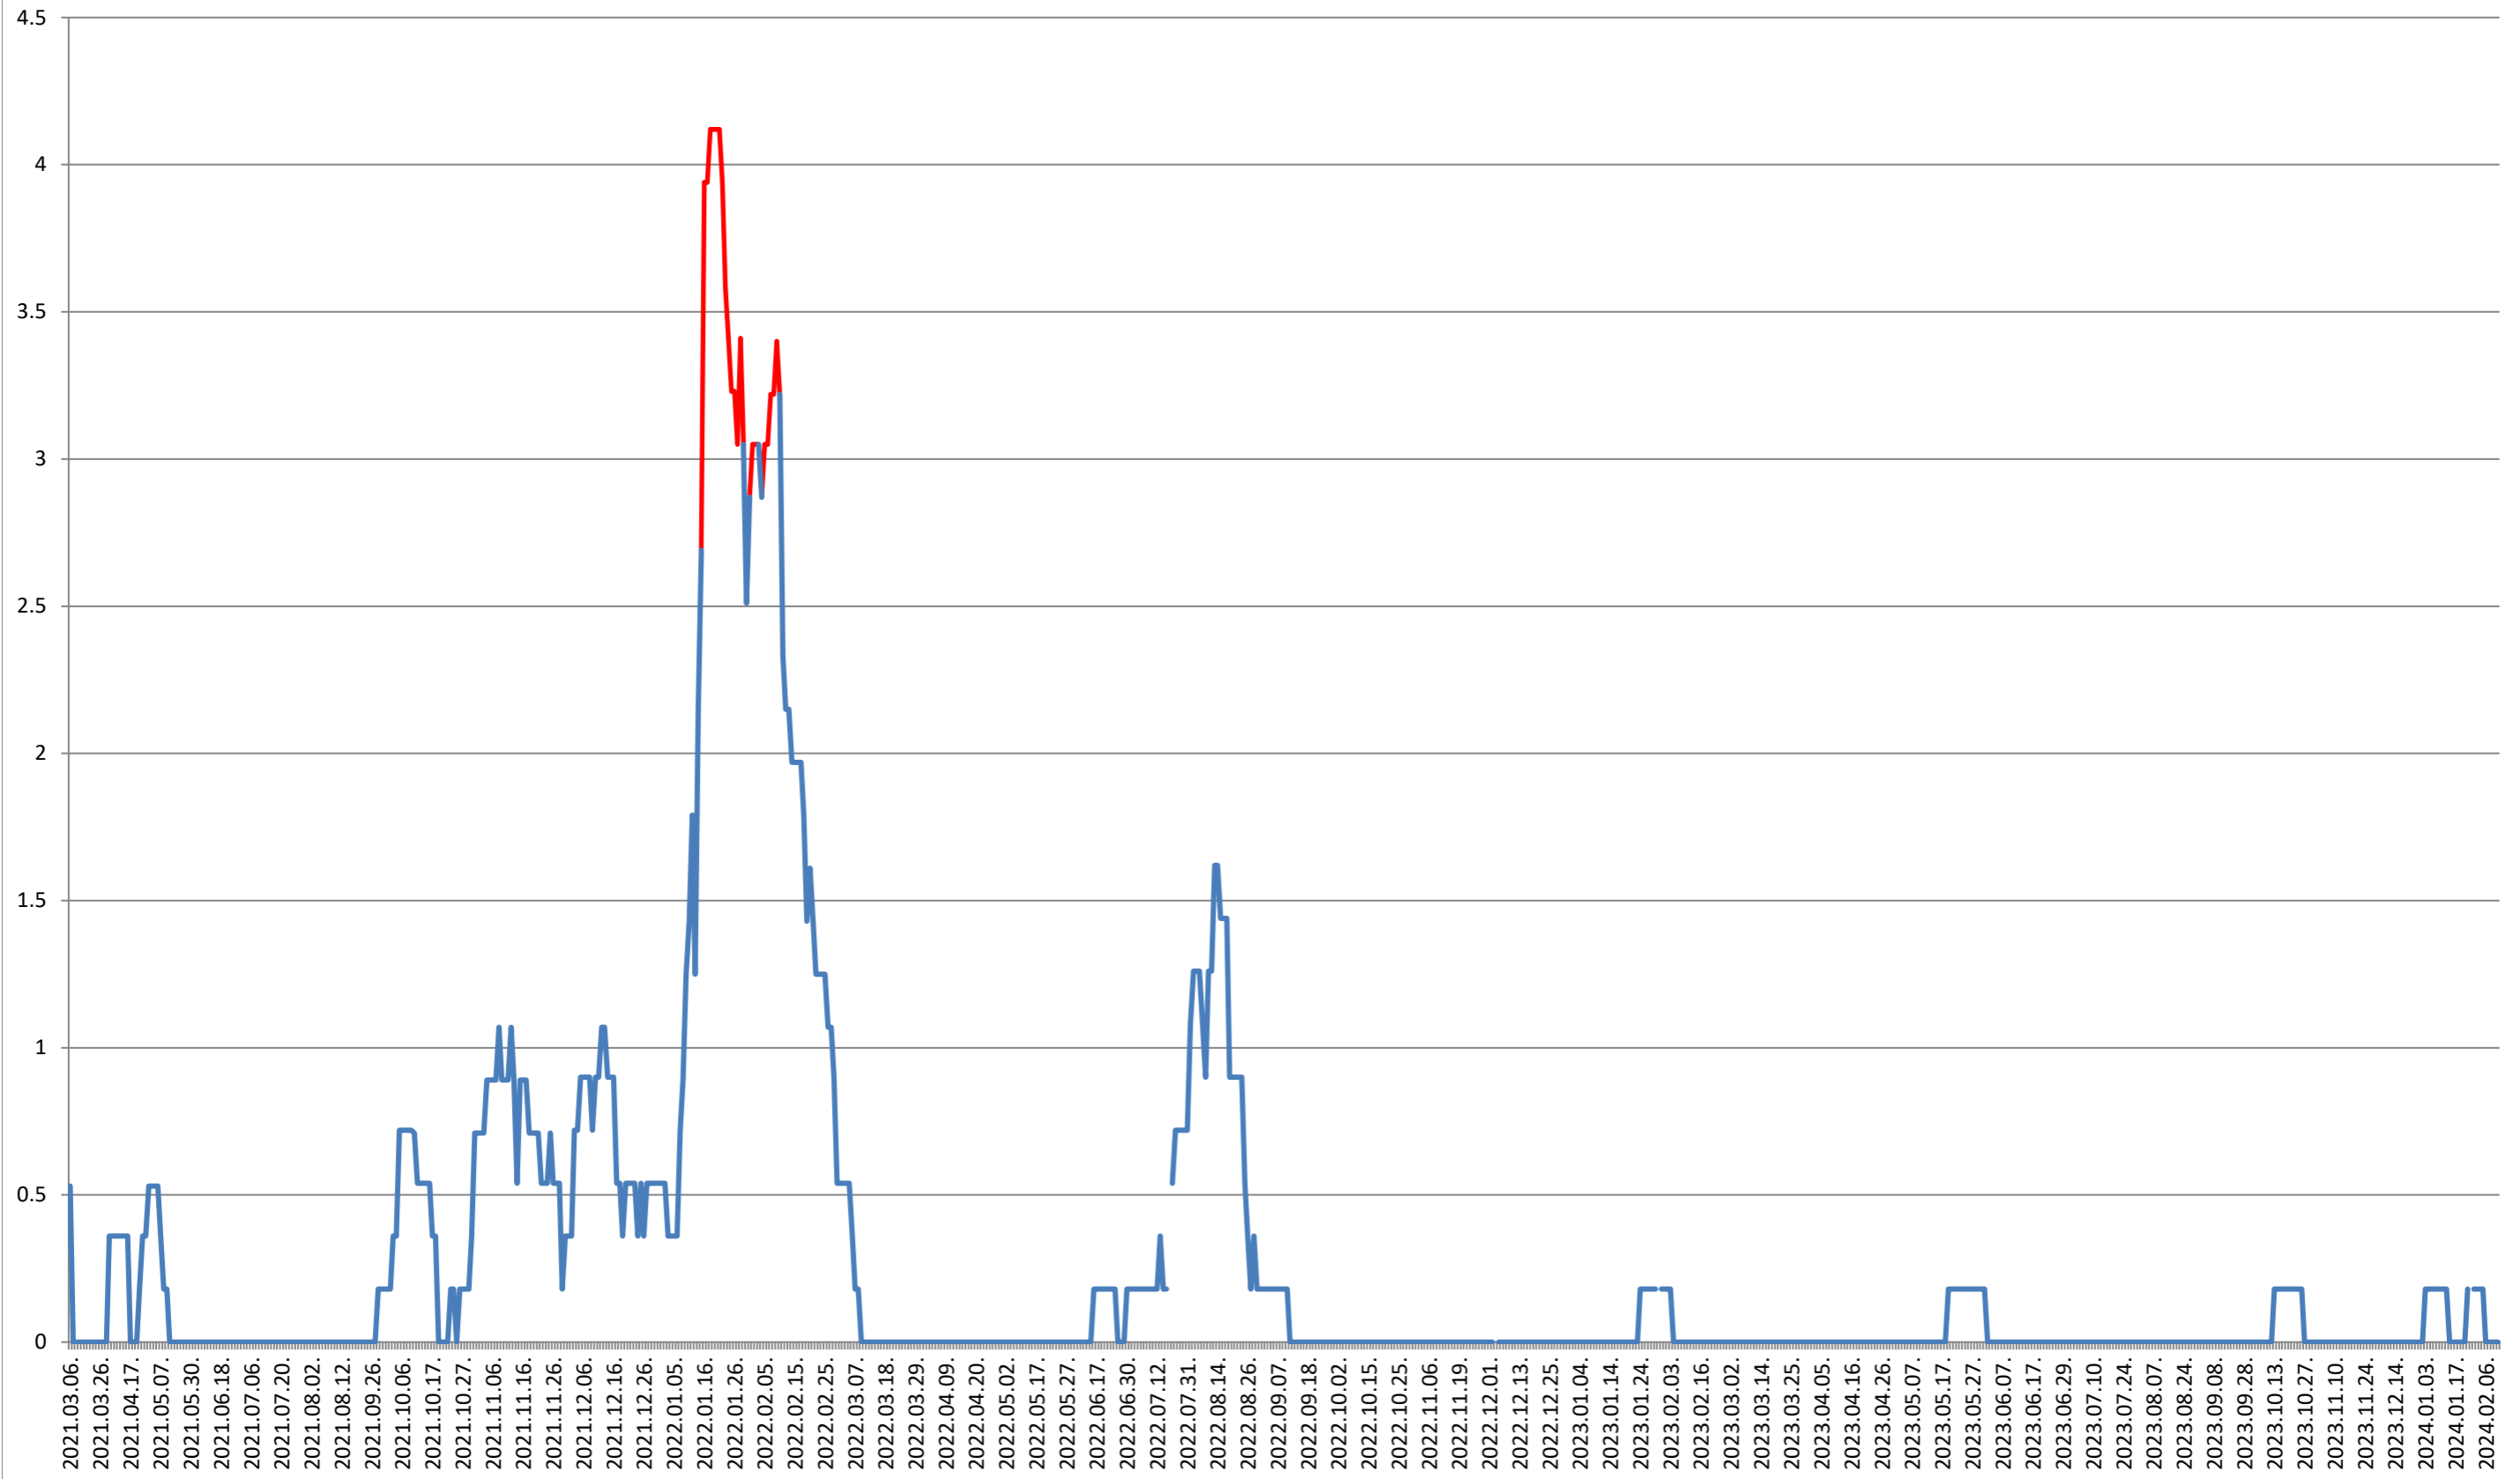

LUNCA DE JOS - Evolutia incidentei cumulate pe 14 zile la ‰ de locuitori 2021.03.07. - 2024.02.13.