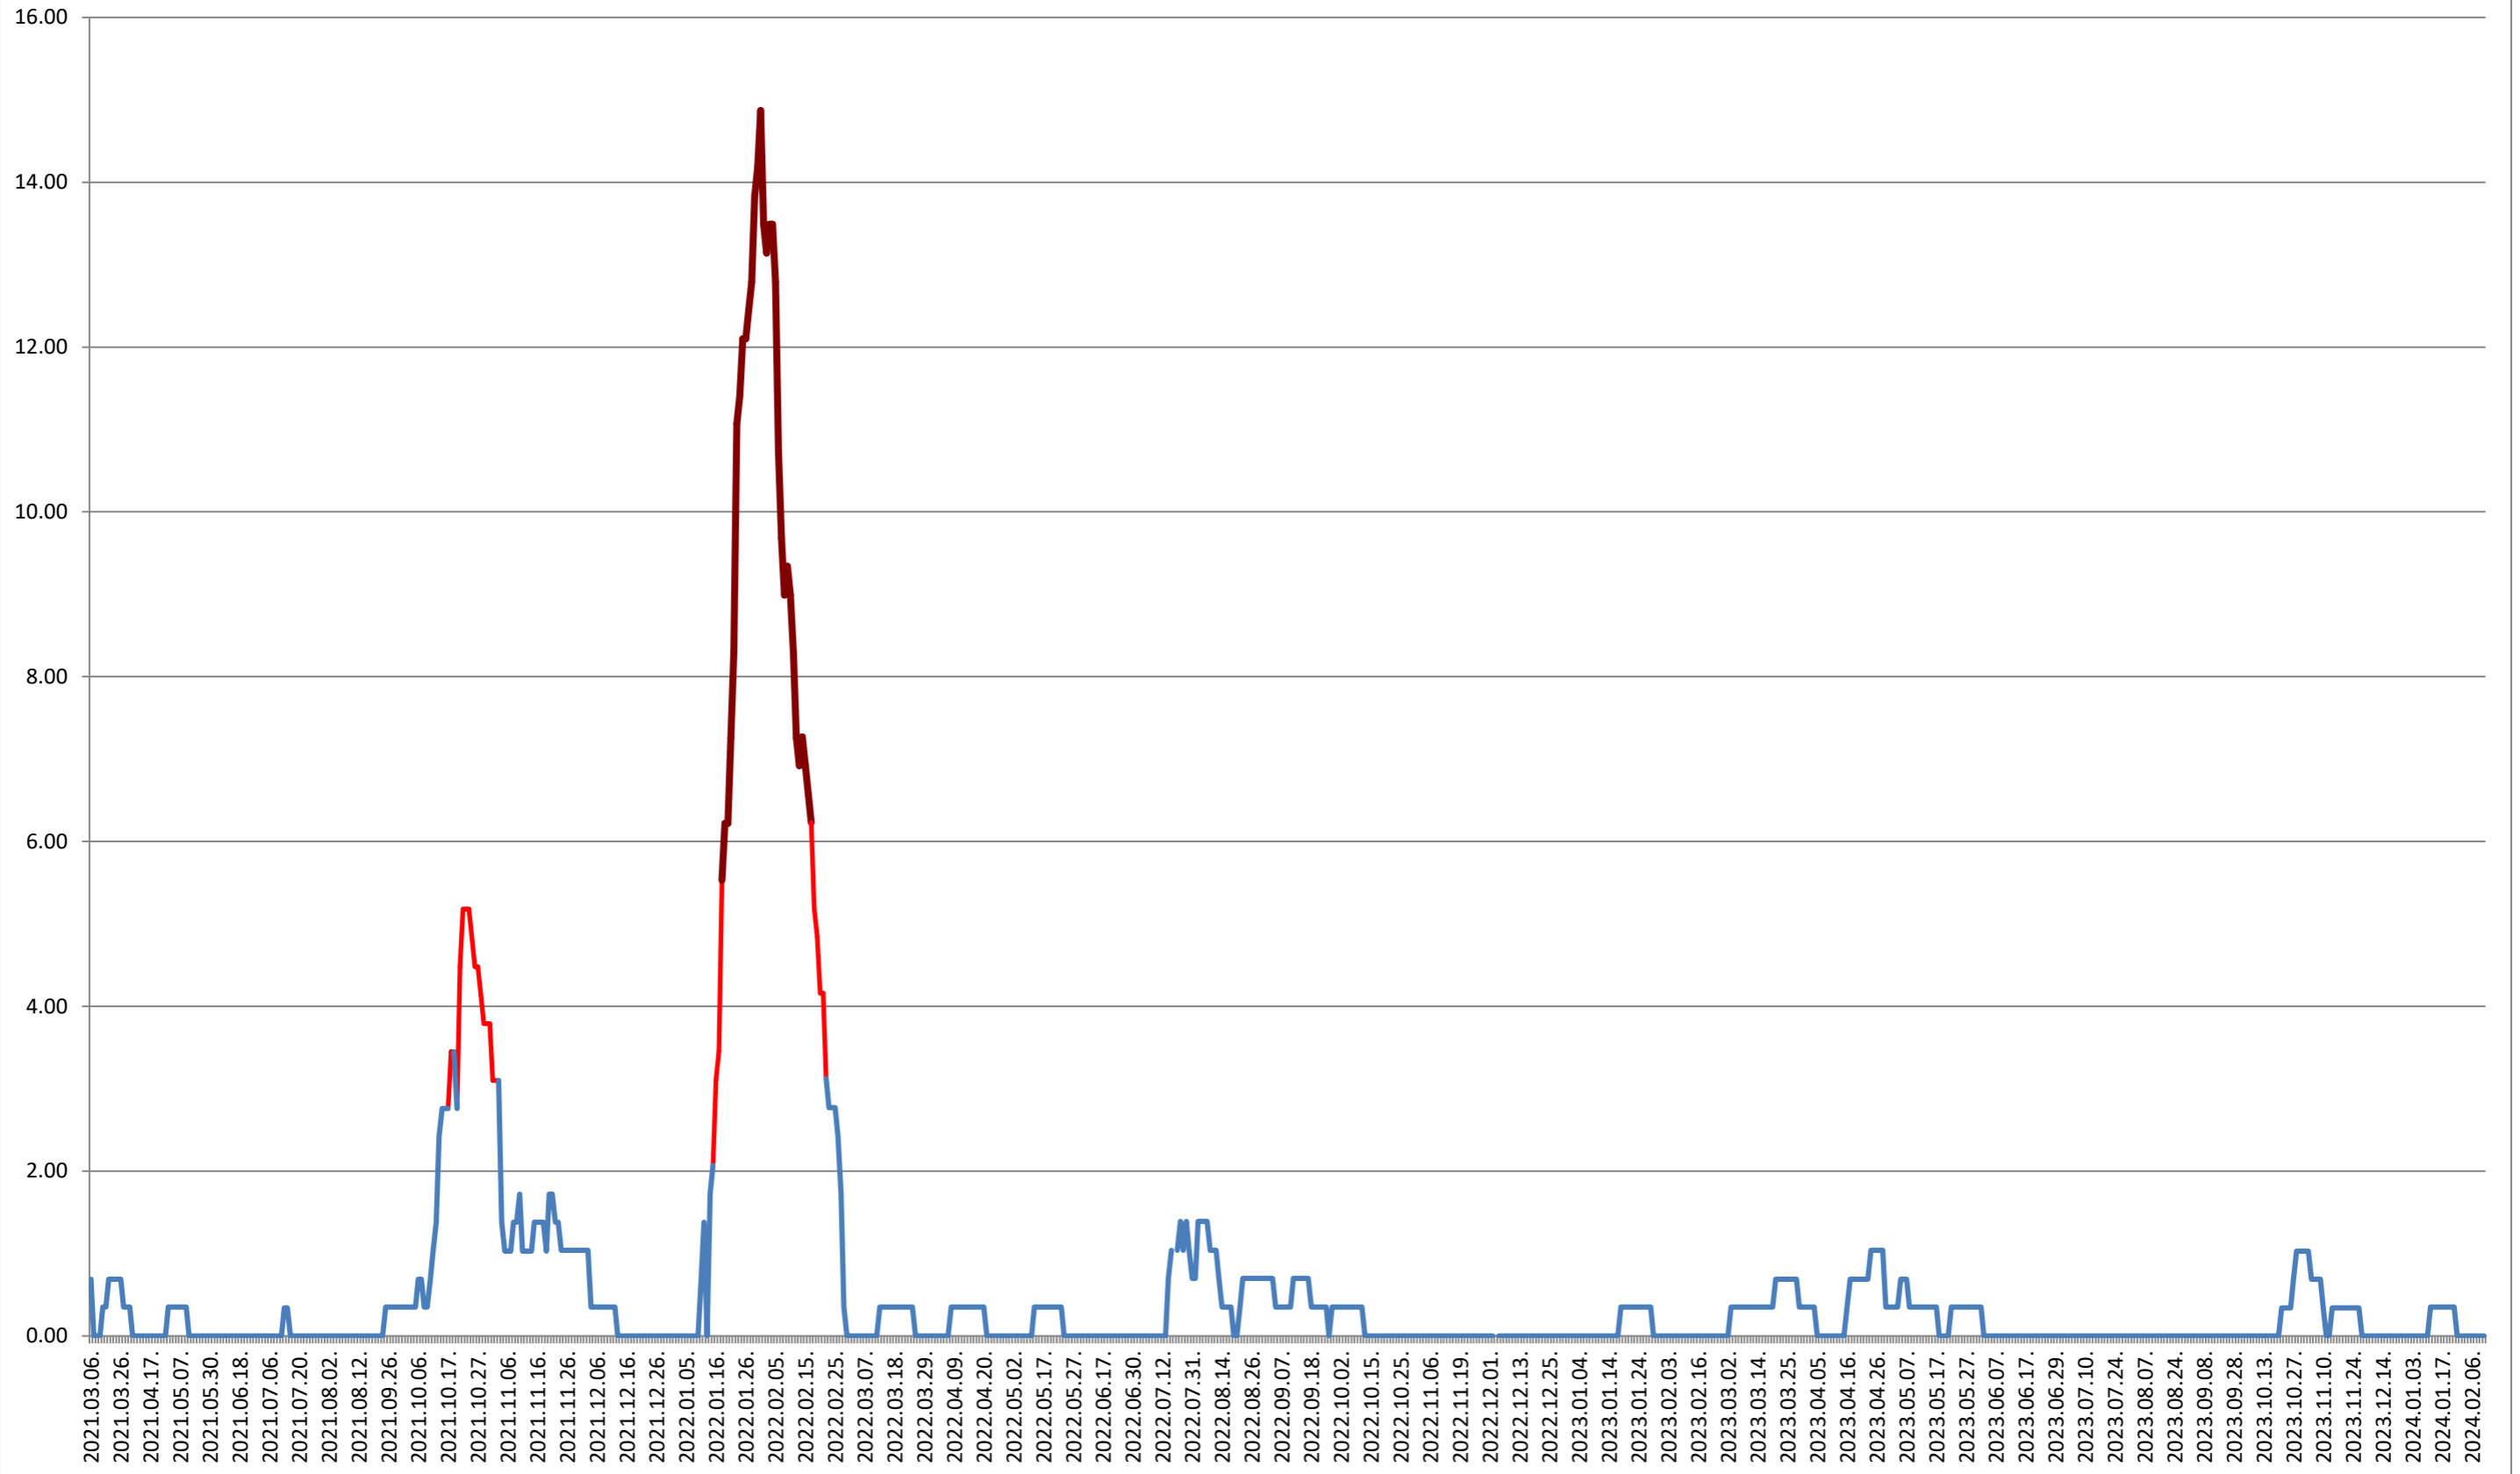

CICEU - Evolutia incidentei cumulate pe 14 zile la ‰ de locuitori 2021.03.07. - 2024.02.13.