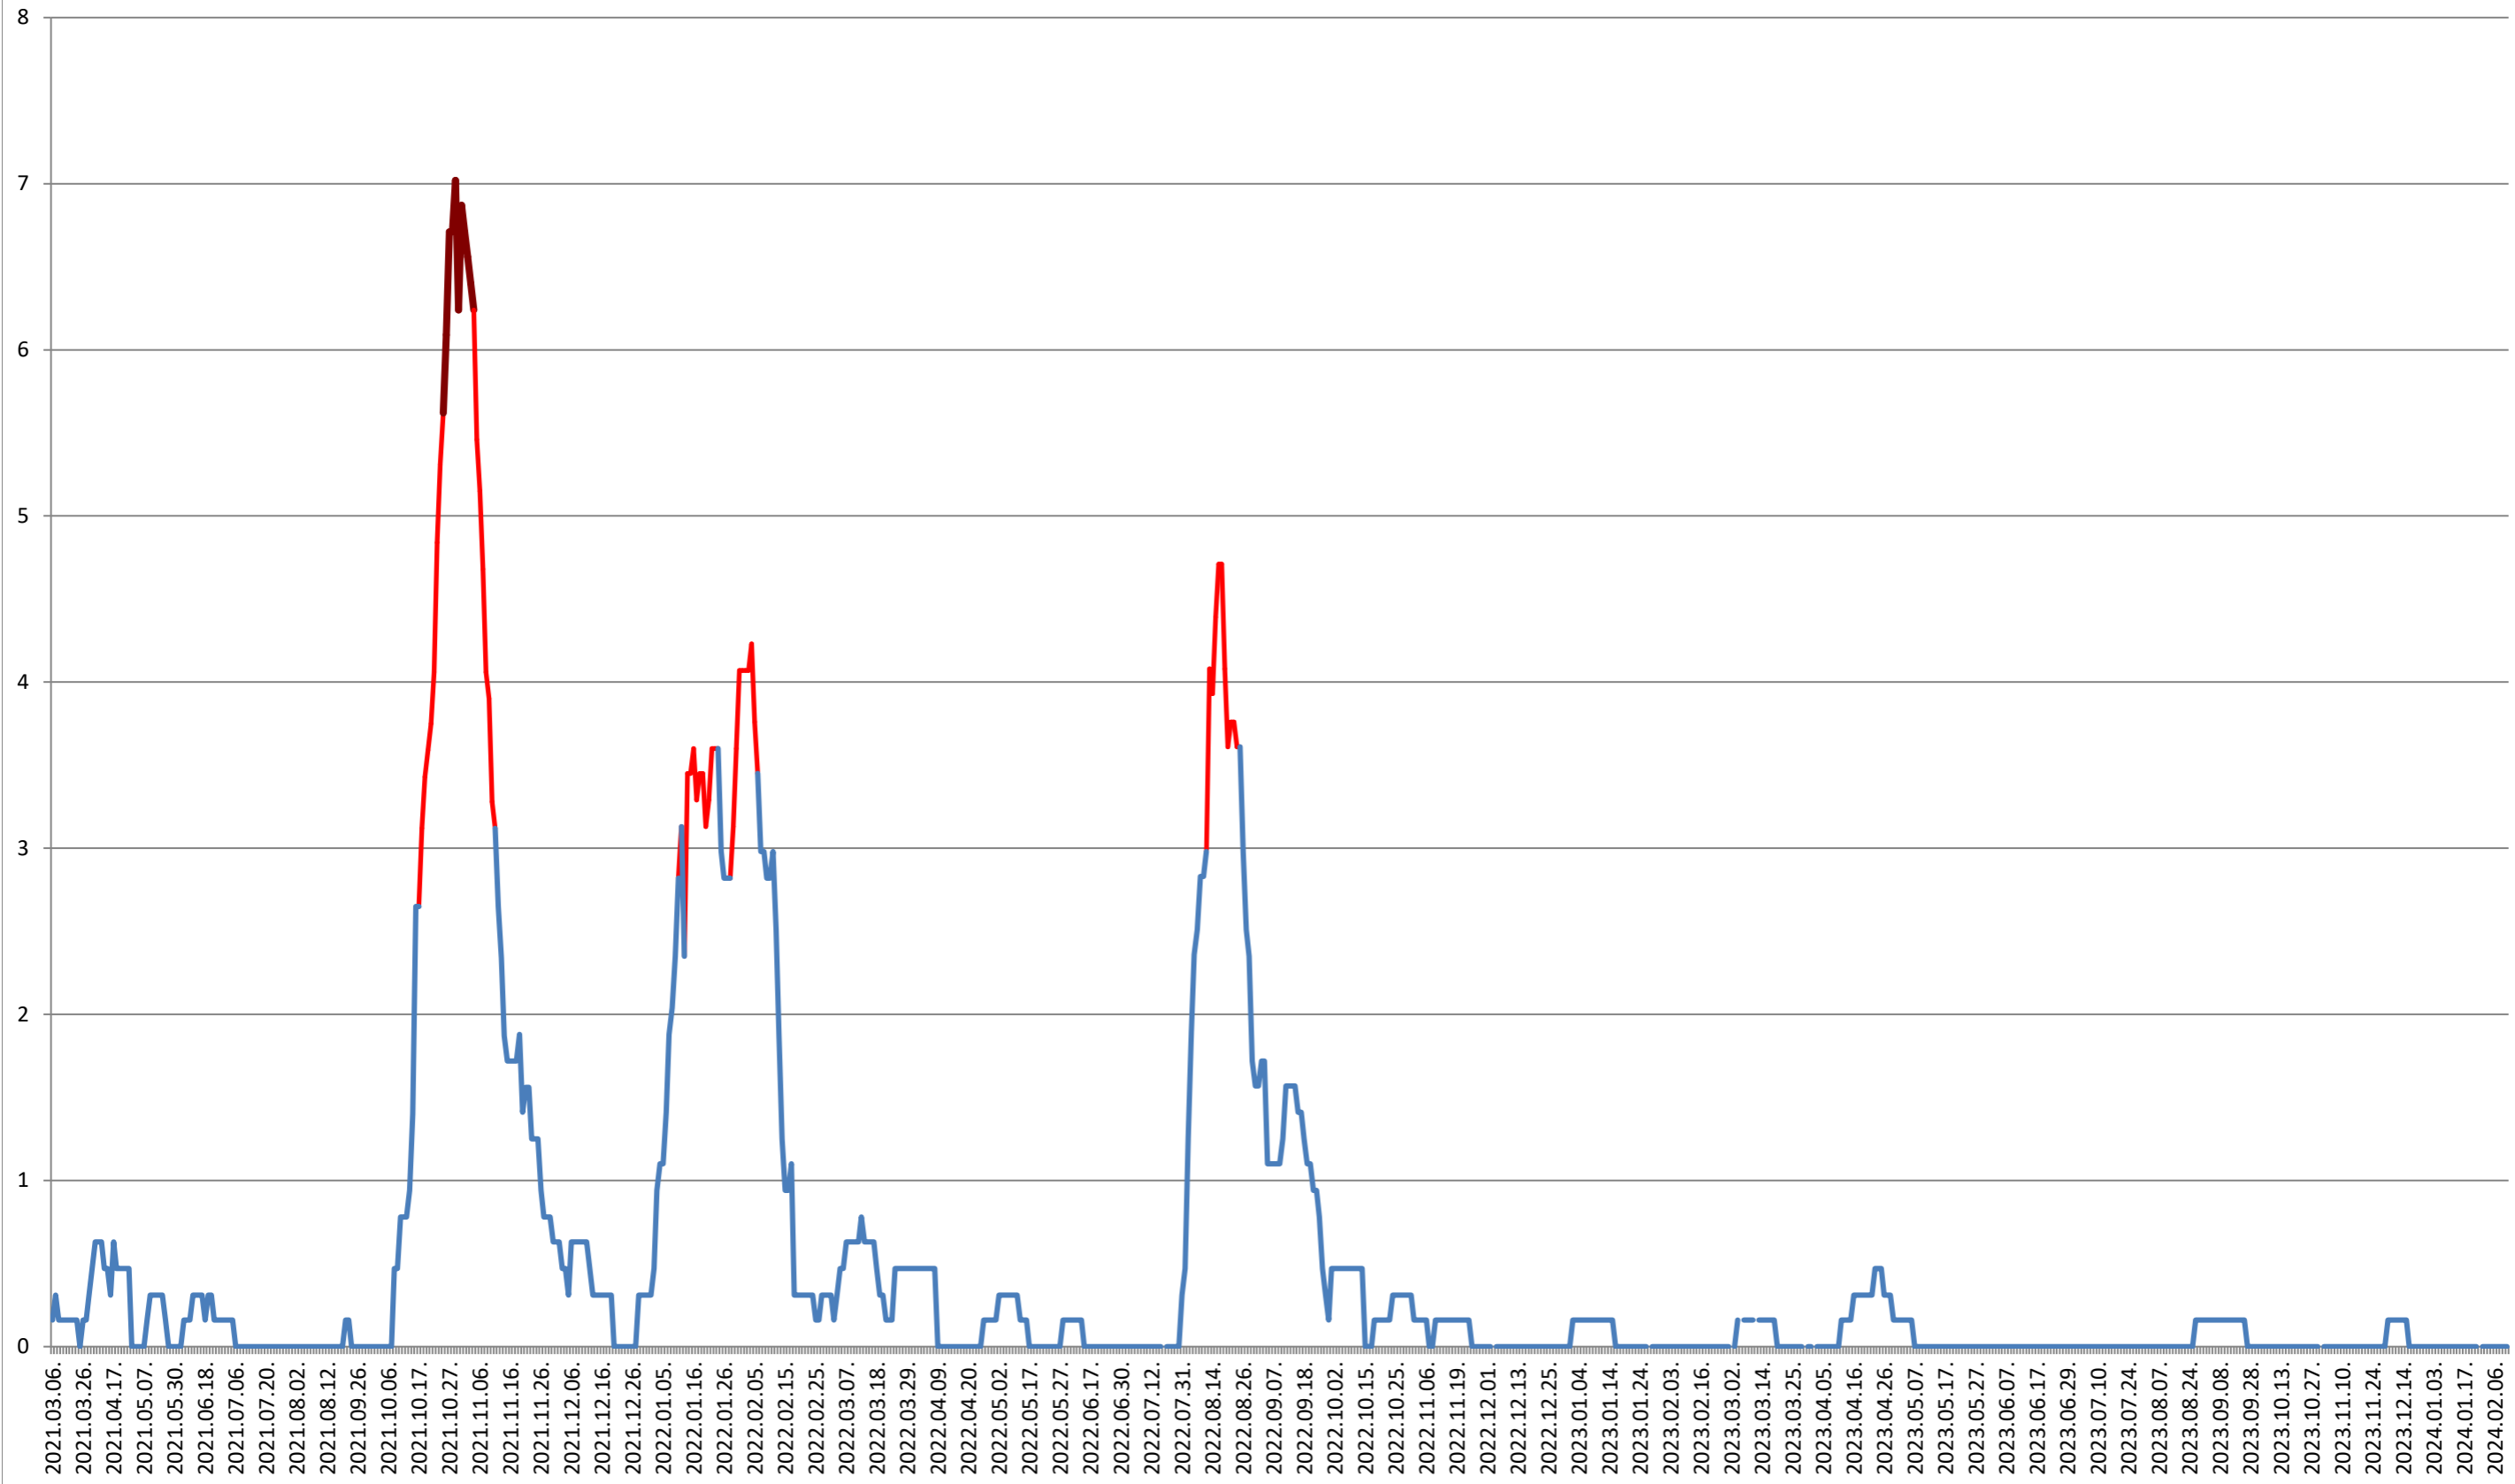

REMETEA - Evolutia incidentei cumulate pe 14 zile la % de locuitori 2021.03.07. - 2024.02.13.