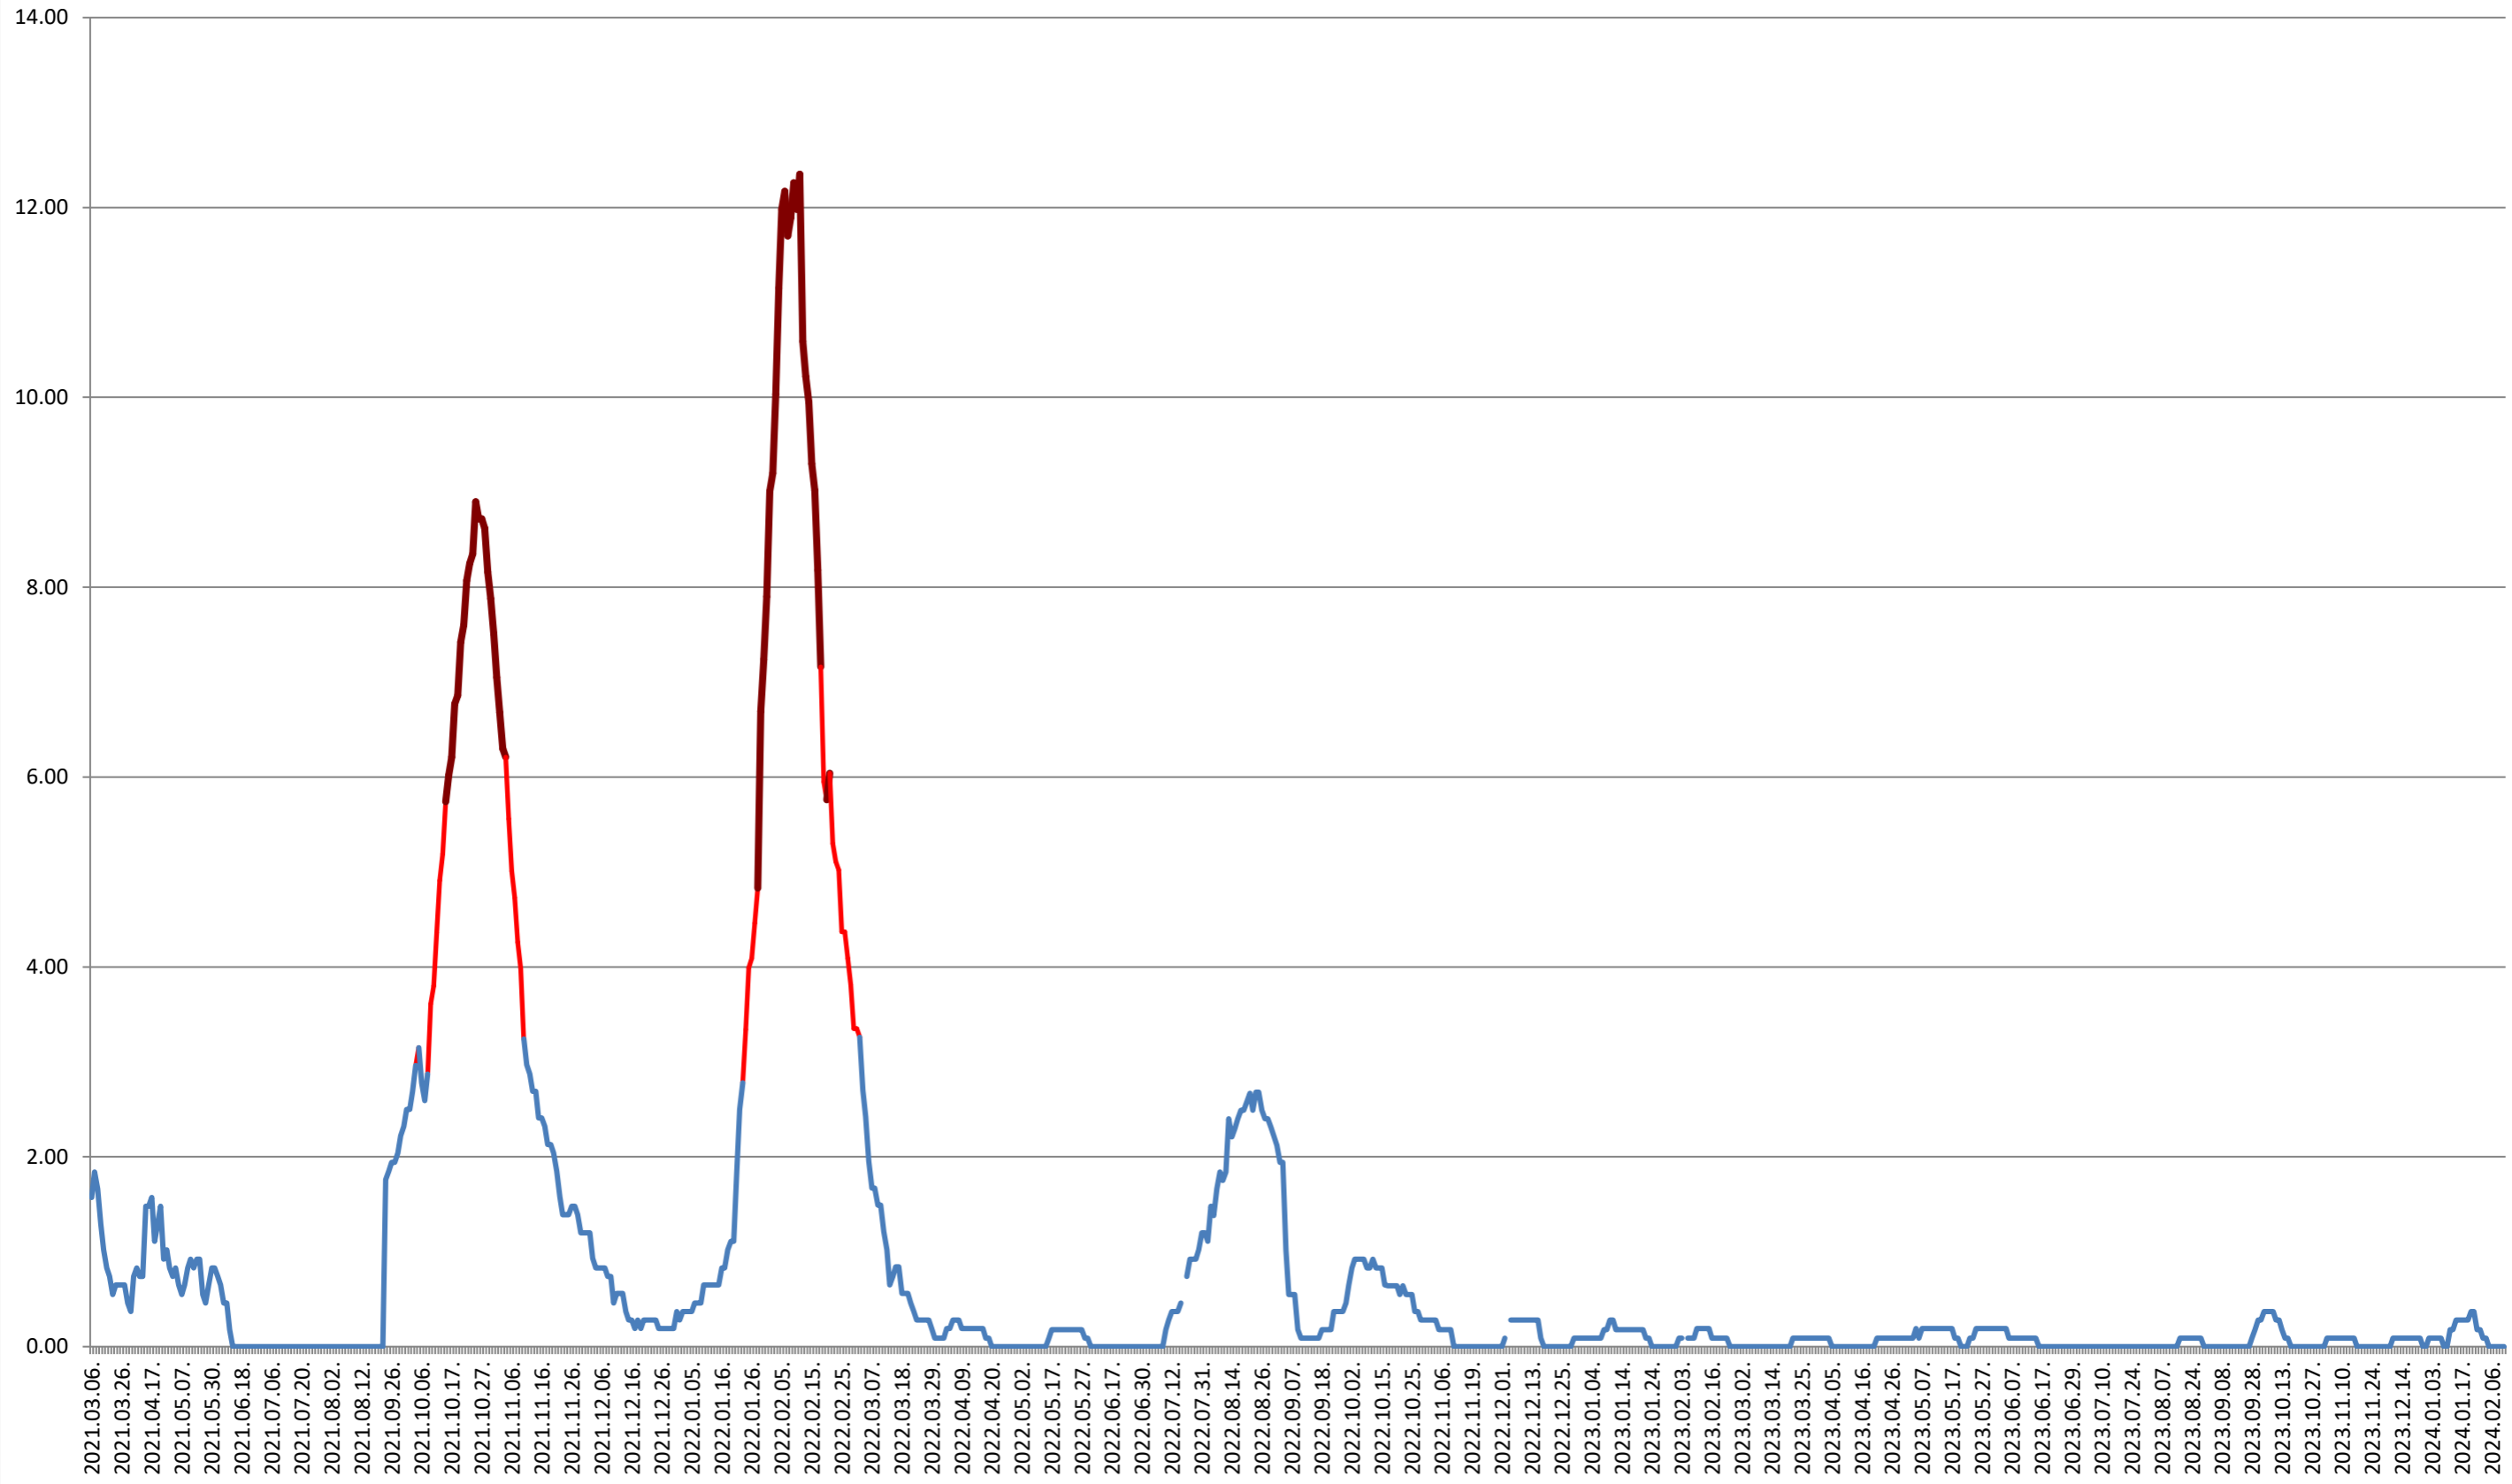

ORAȘ CRISTURU SECUIESC - Evolutia incidentei cumulate pe 14 zile la ‰ de locuitori
2021.03.07. - 2024.02.13.