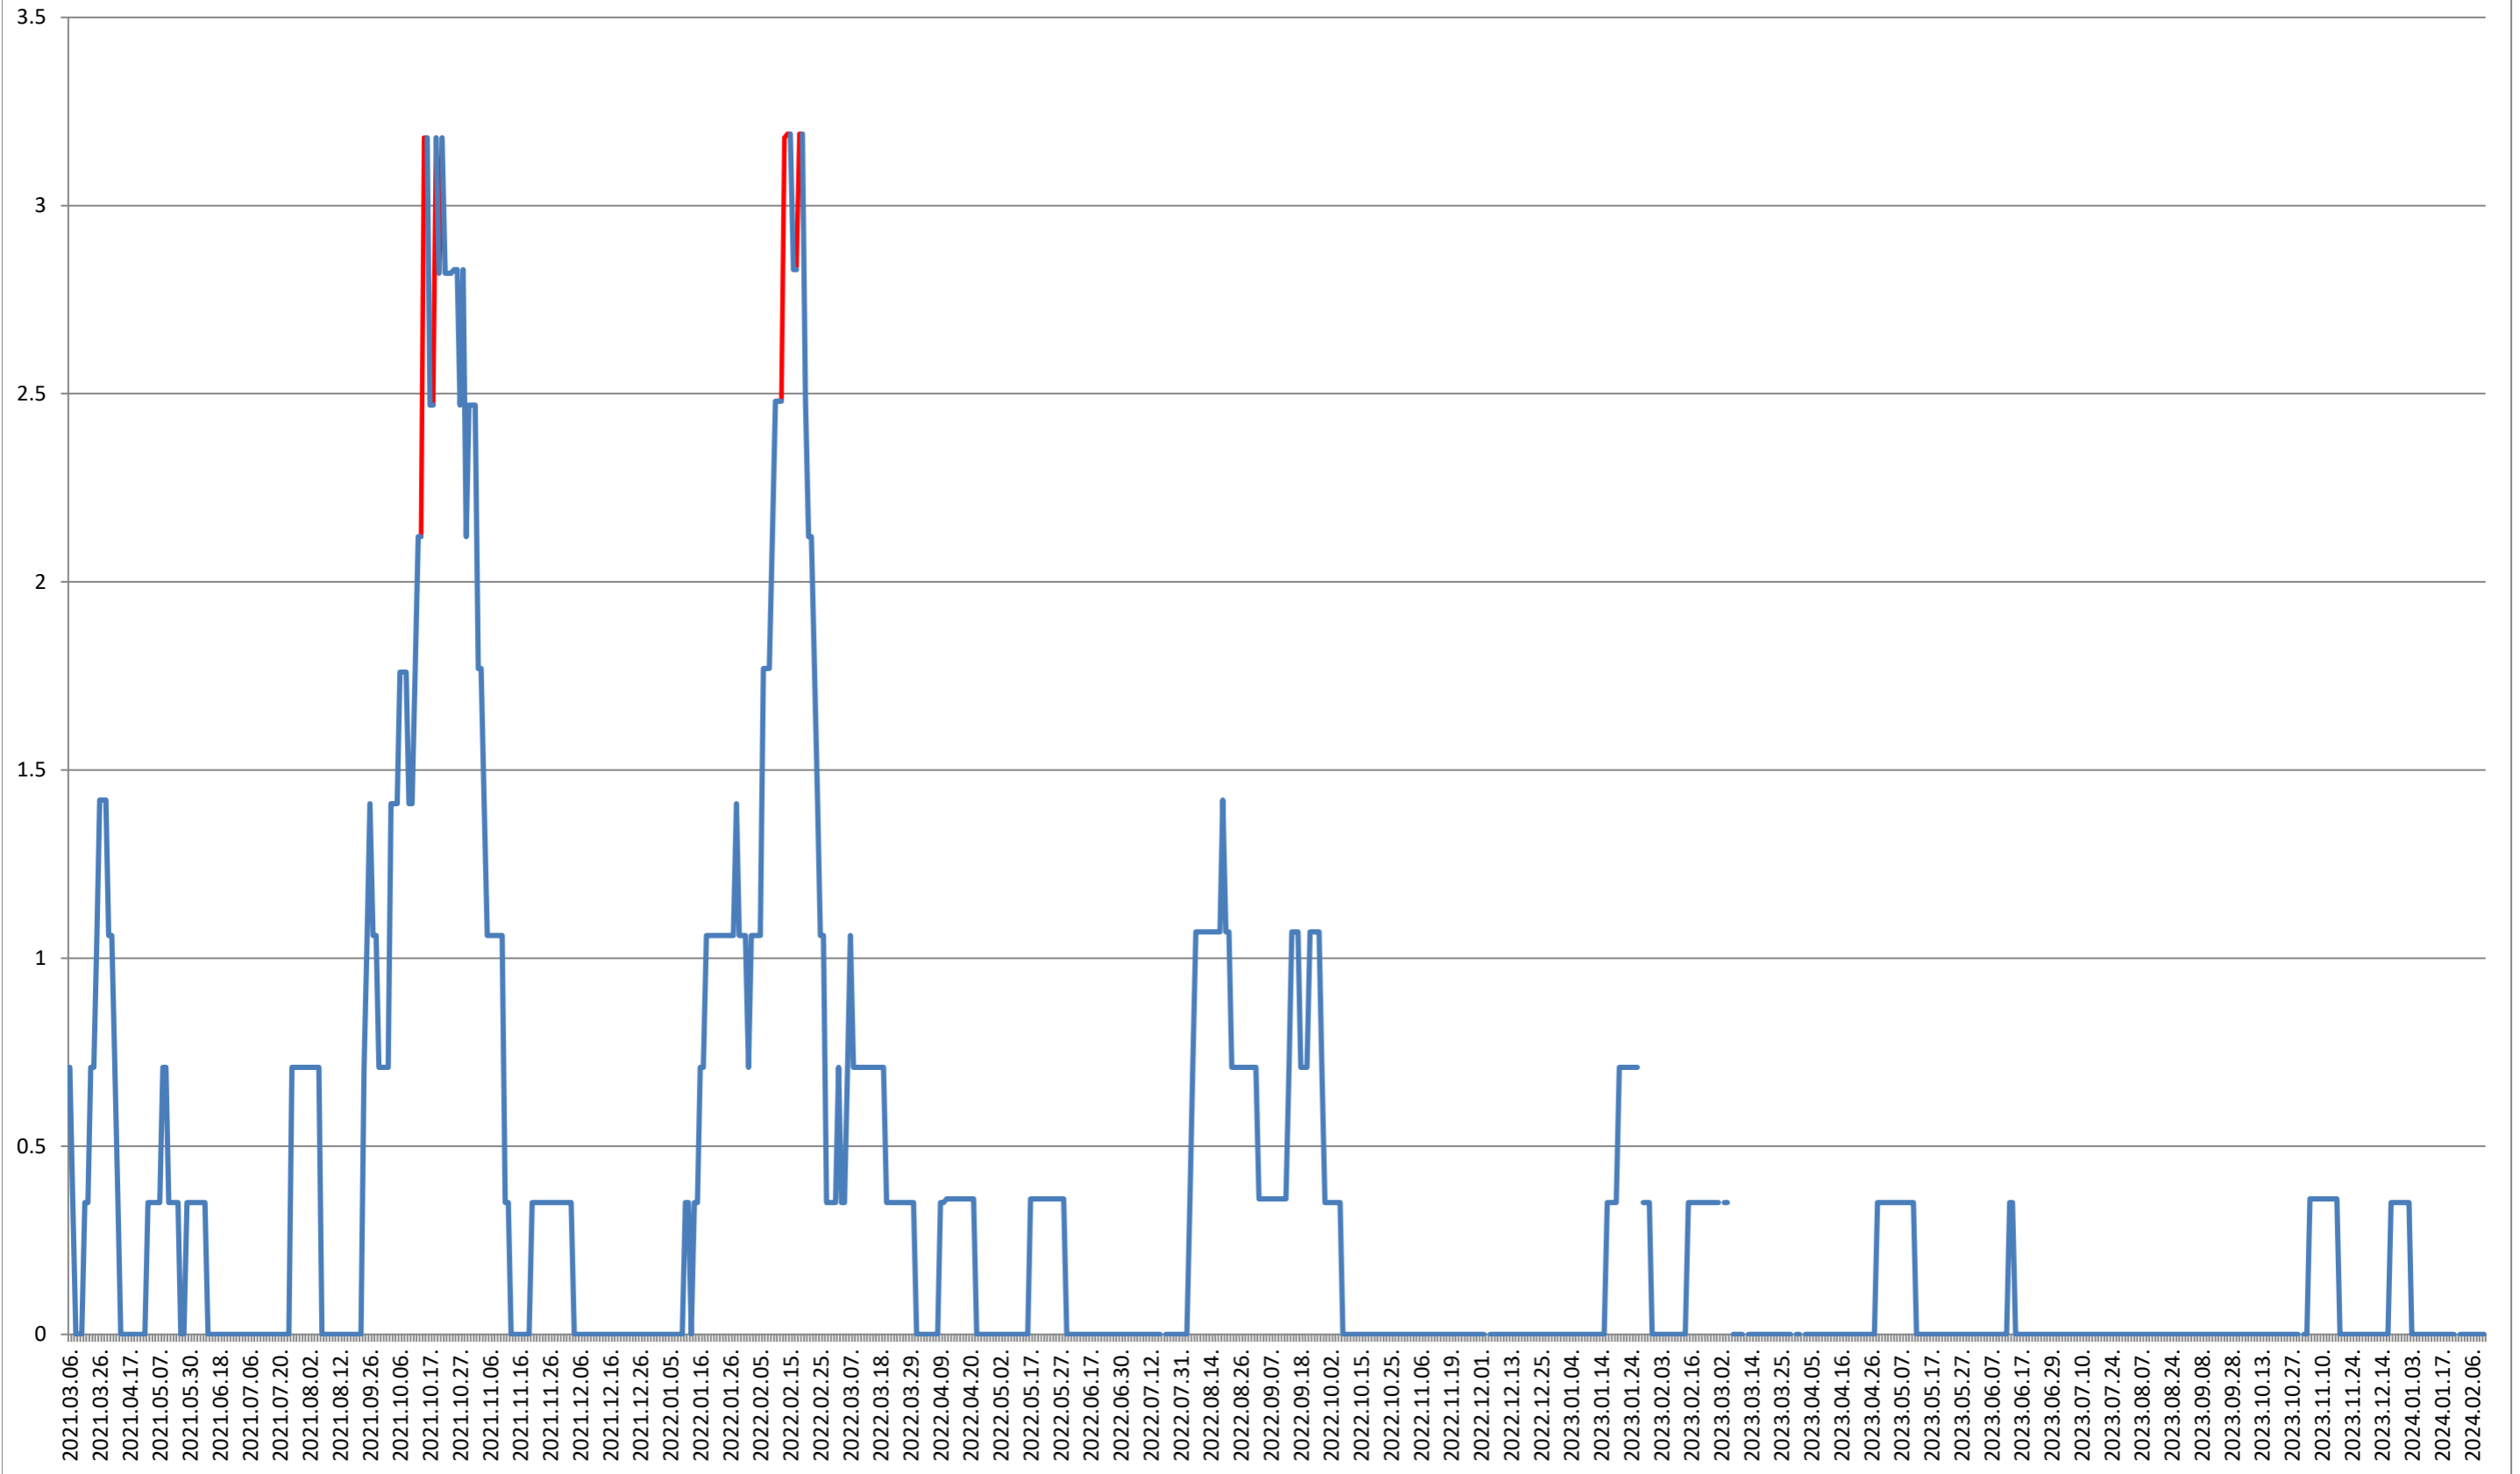

PLĂIEȘII DE JOS - Evolutia incidentei cumulate pe 14 zile la % de locuitori 2021.03.07. - 2024.02.13.