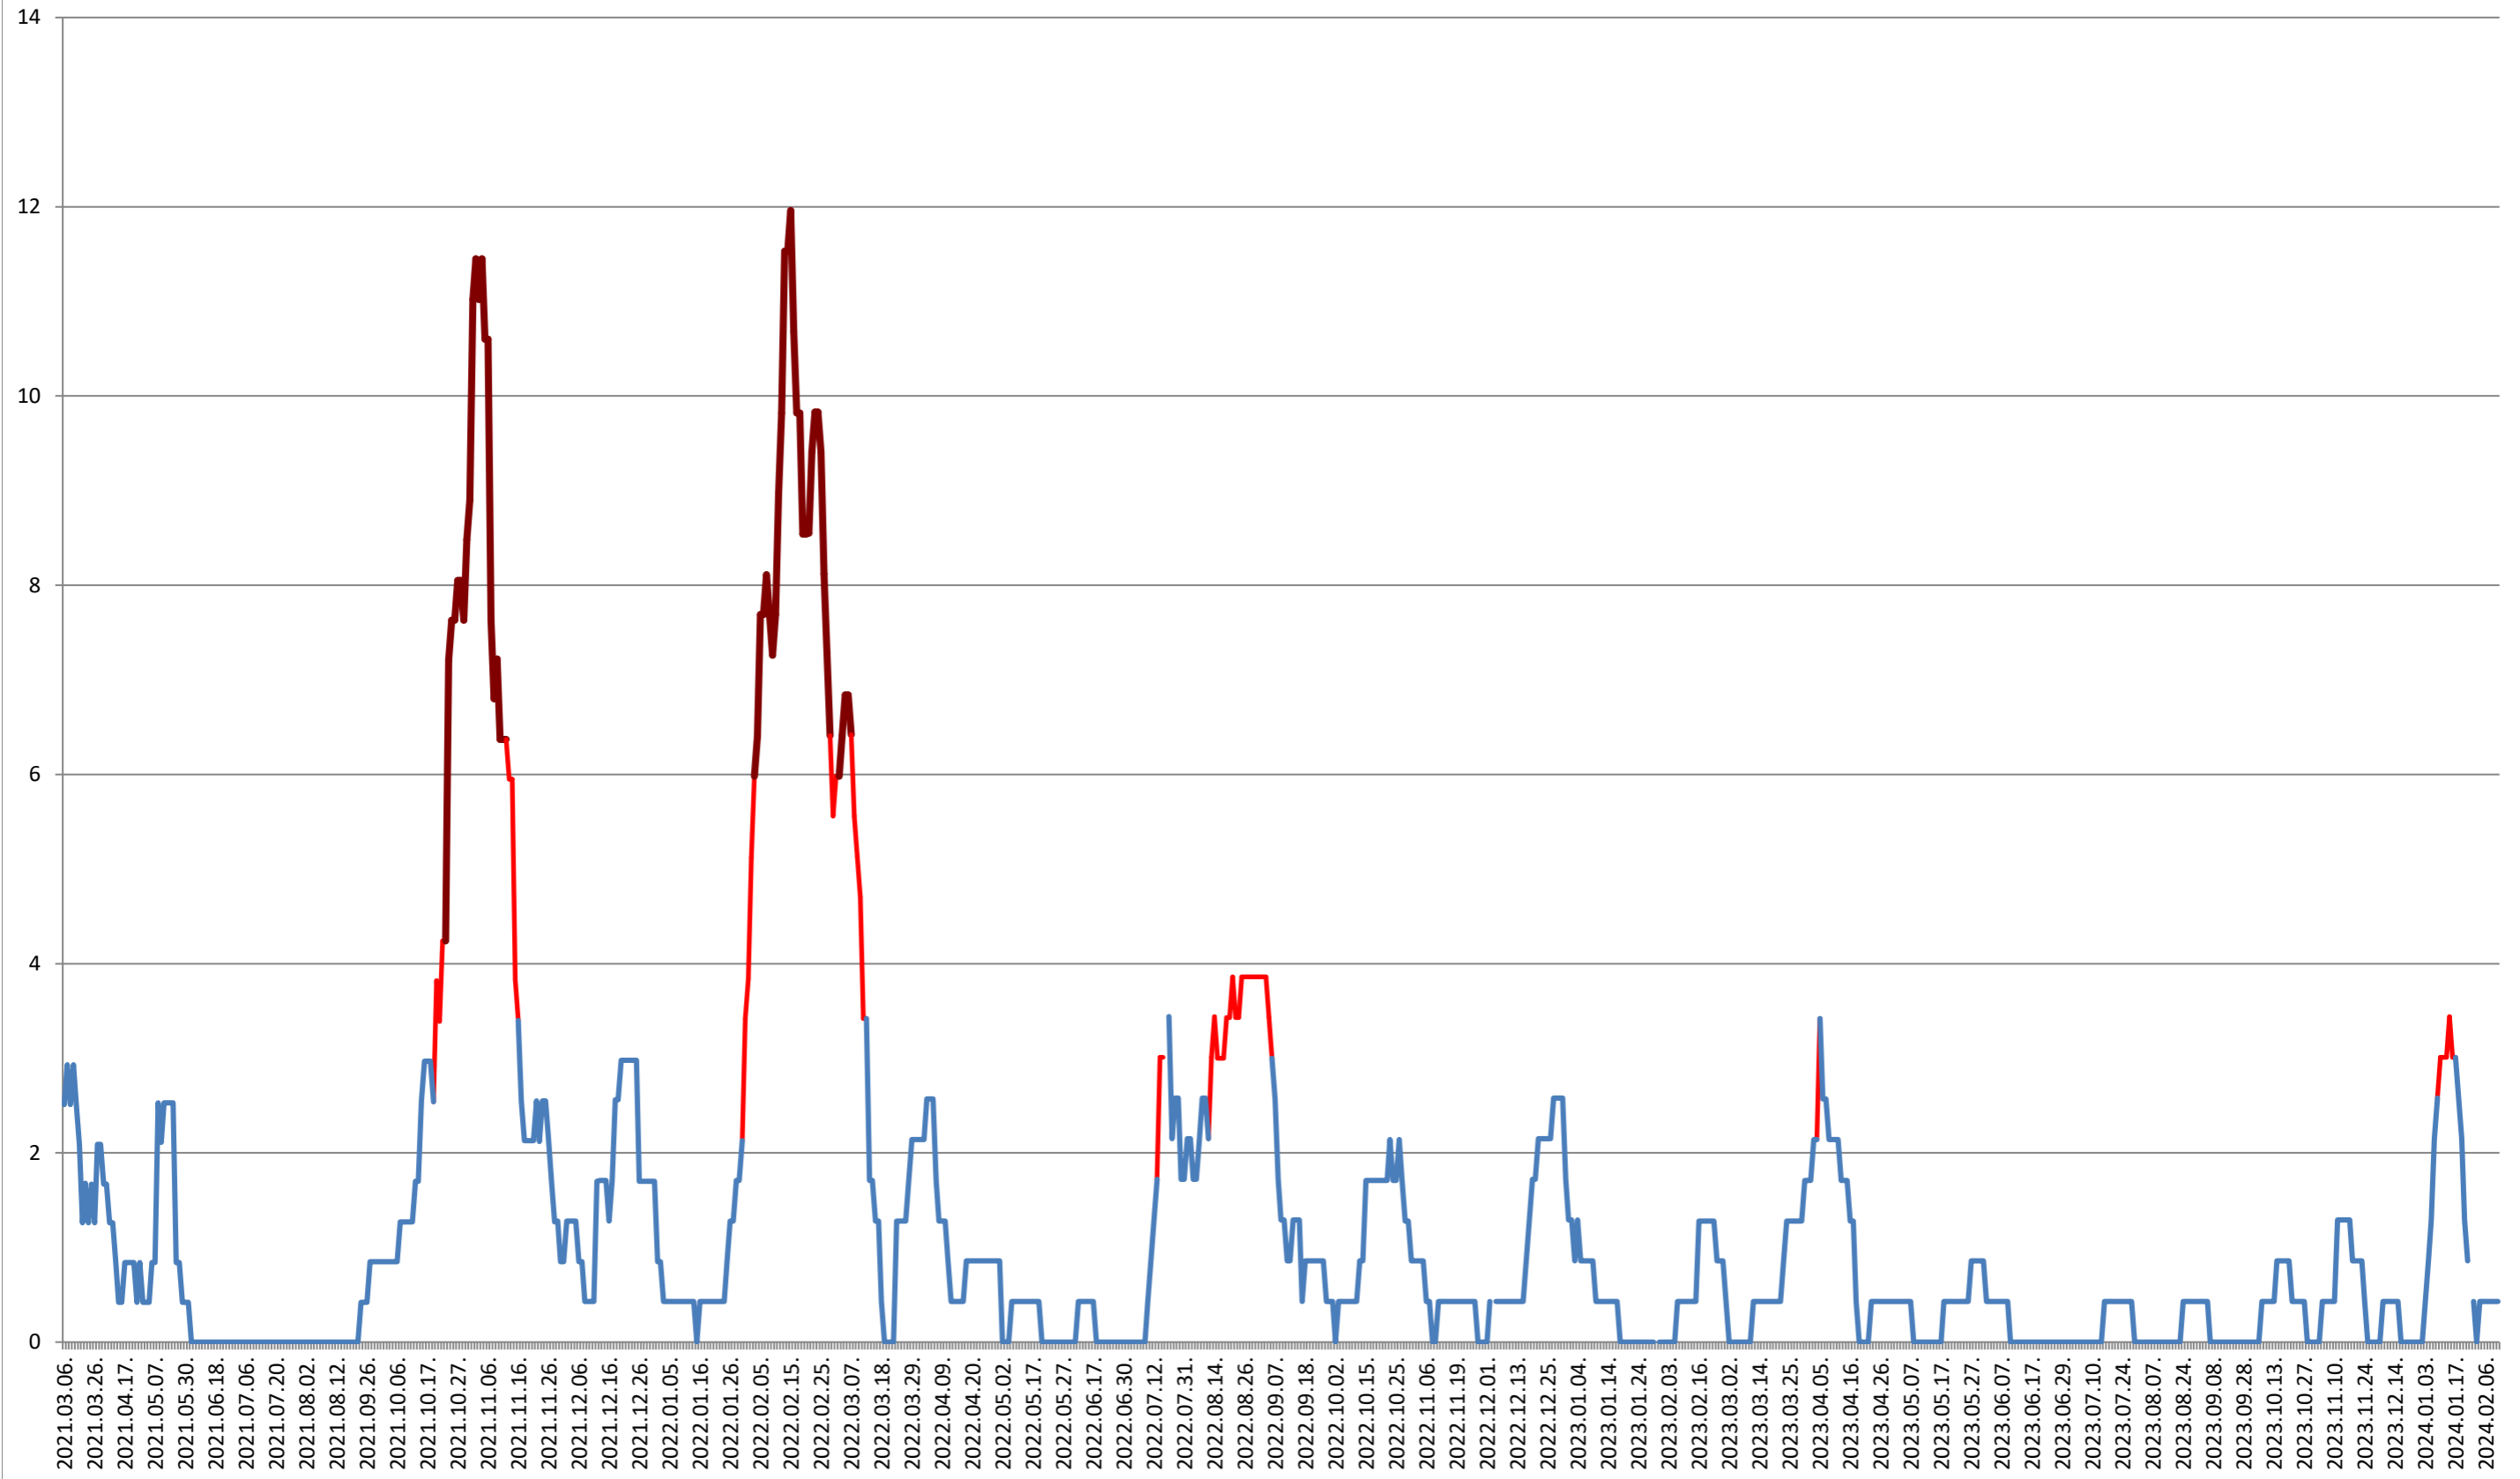

GĂLĂUȚAȘ - Evolutia incidentei cumulate pe 14 zile la ‰ de locuitori 2021.03.07. - 2024.02.13.