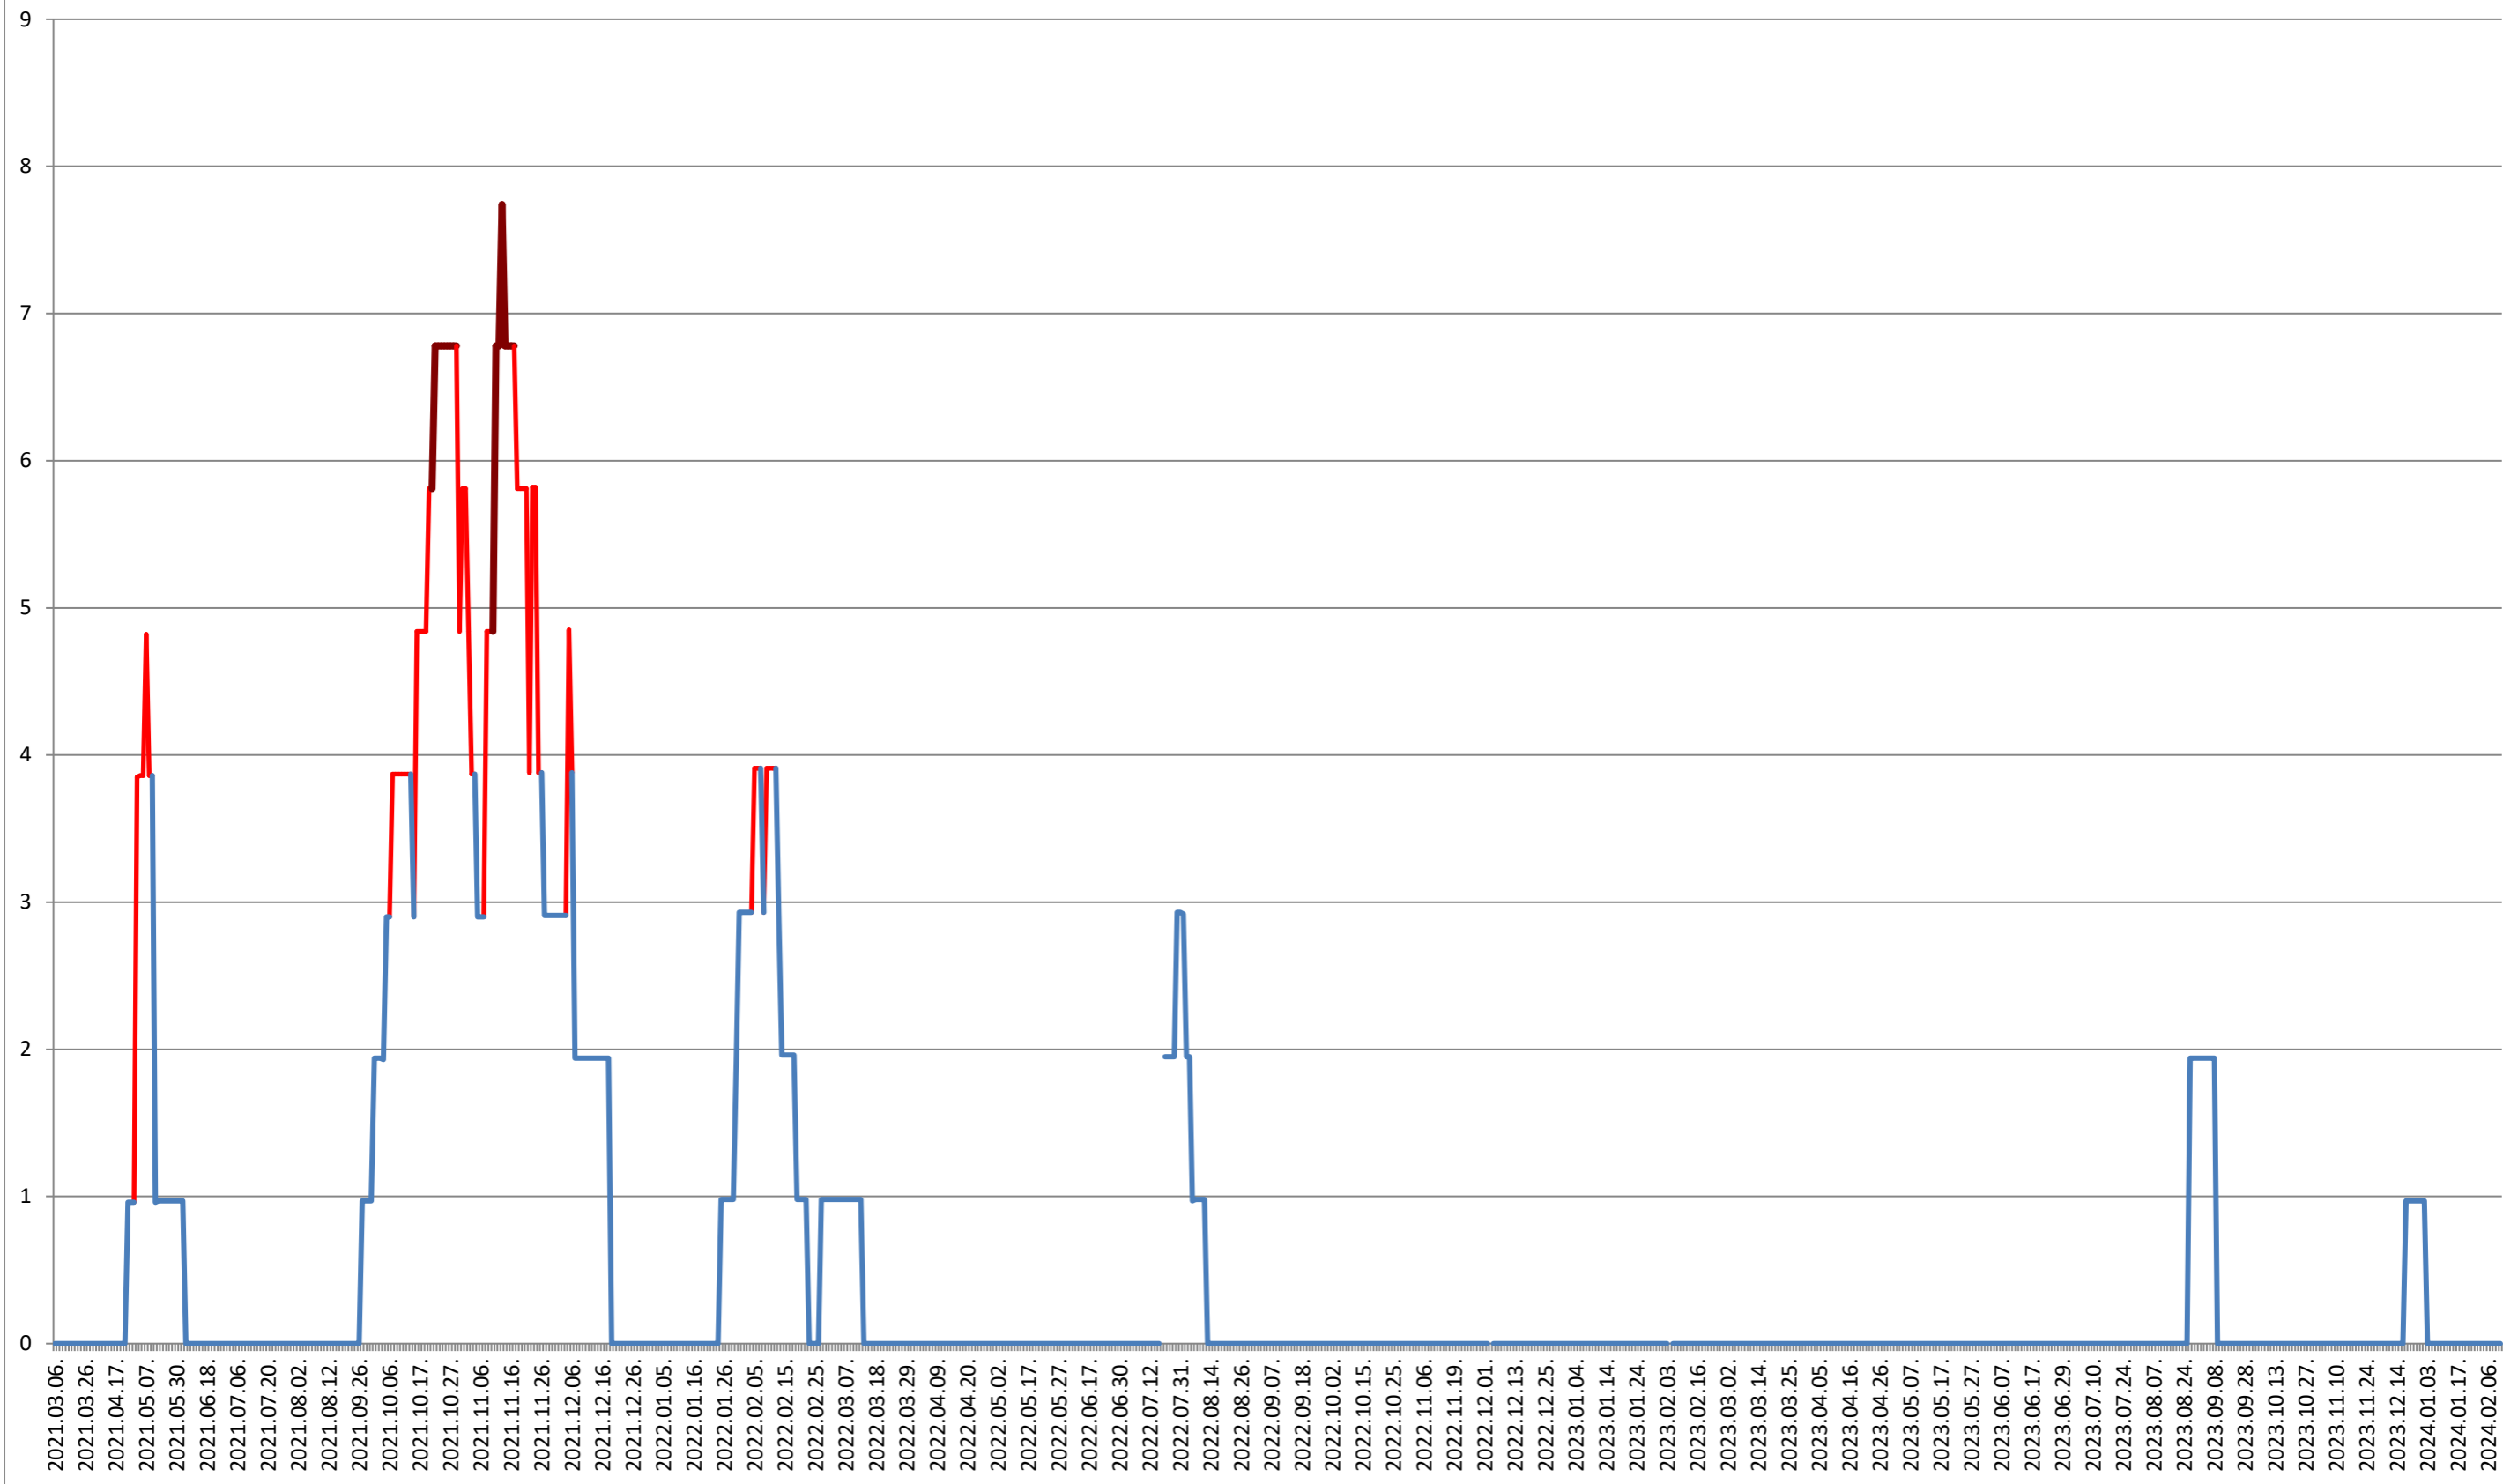

DÂRJIU - Evolutia incidentei cumulate pe 14 zile la ‰ de locuitori 2021.03.07. - 2024.02.13.