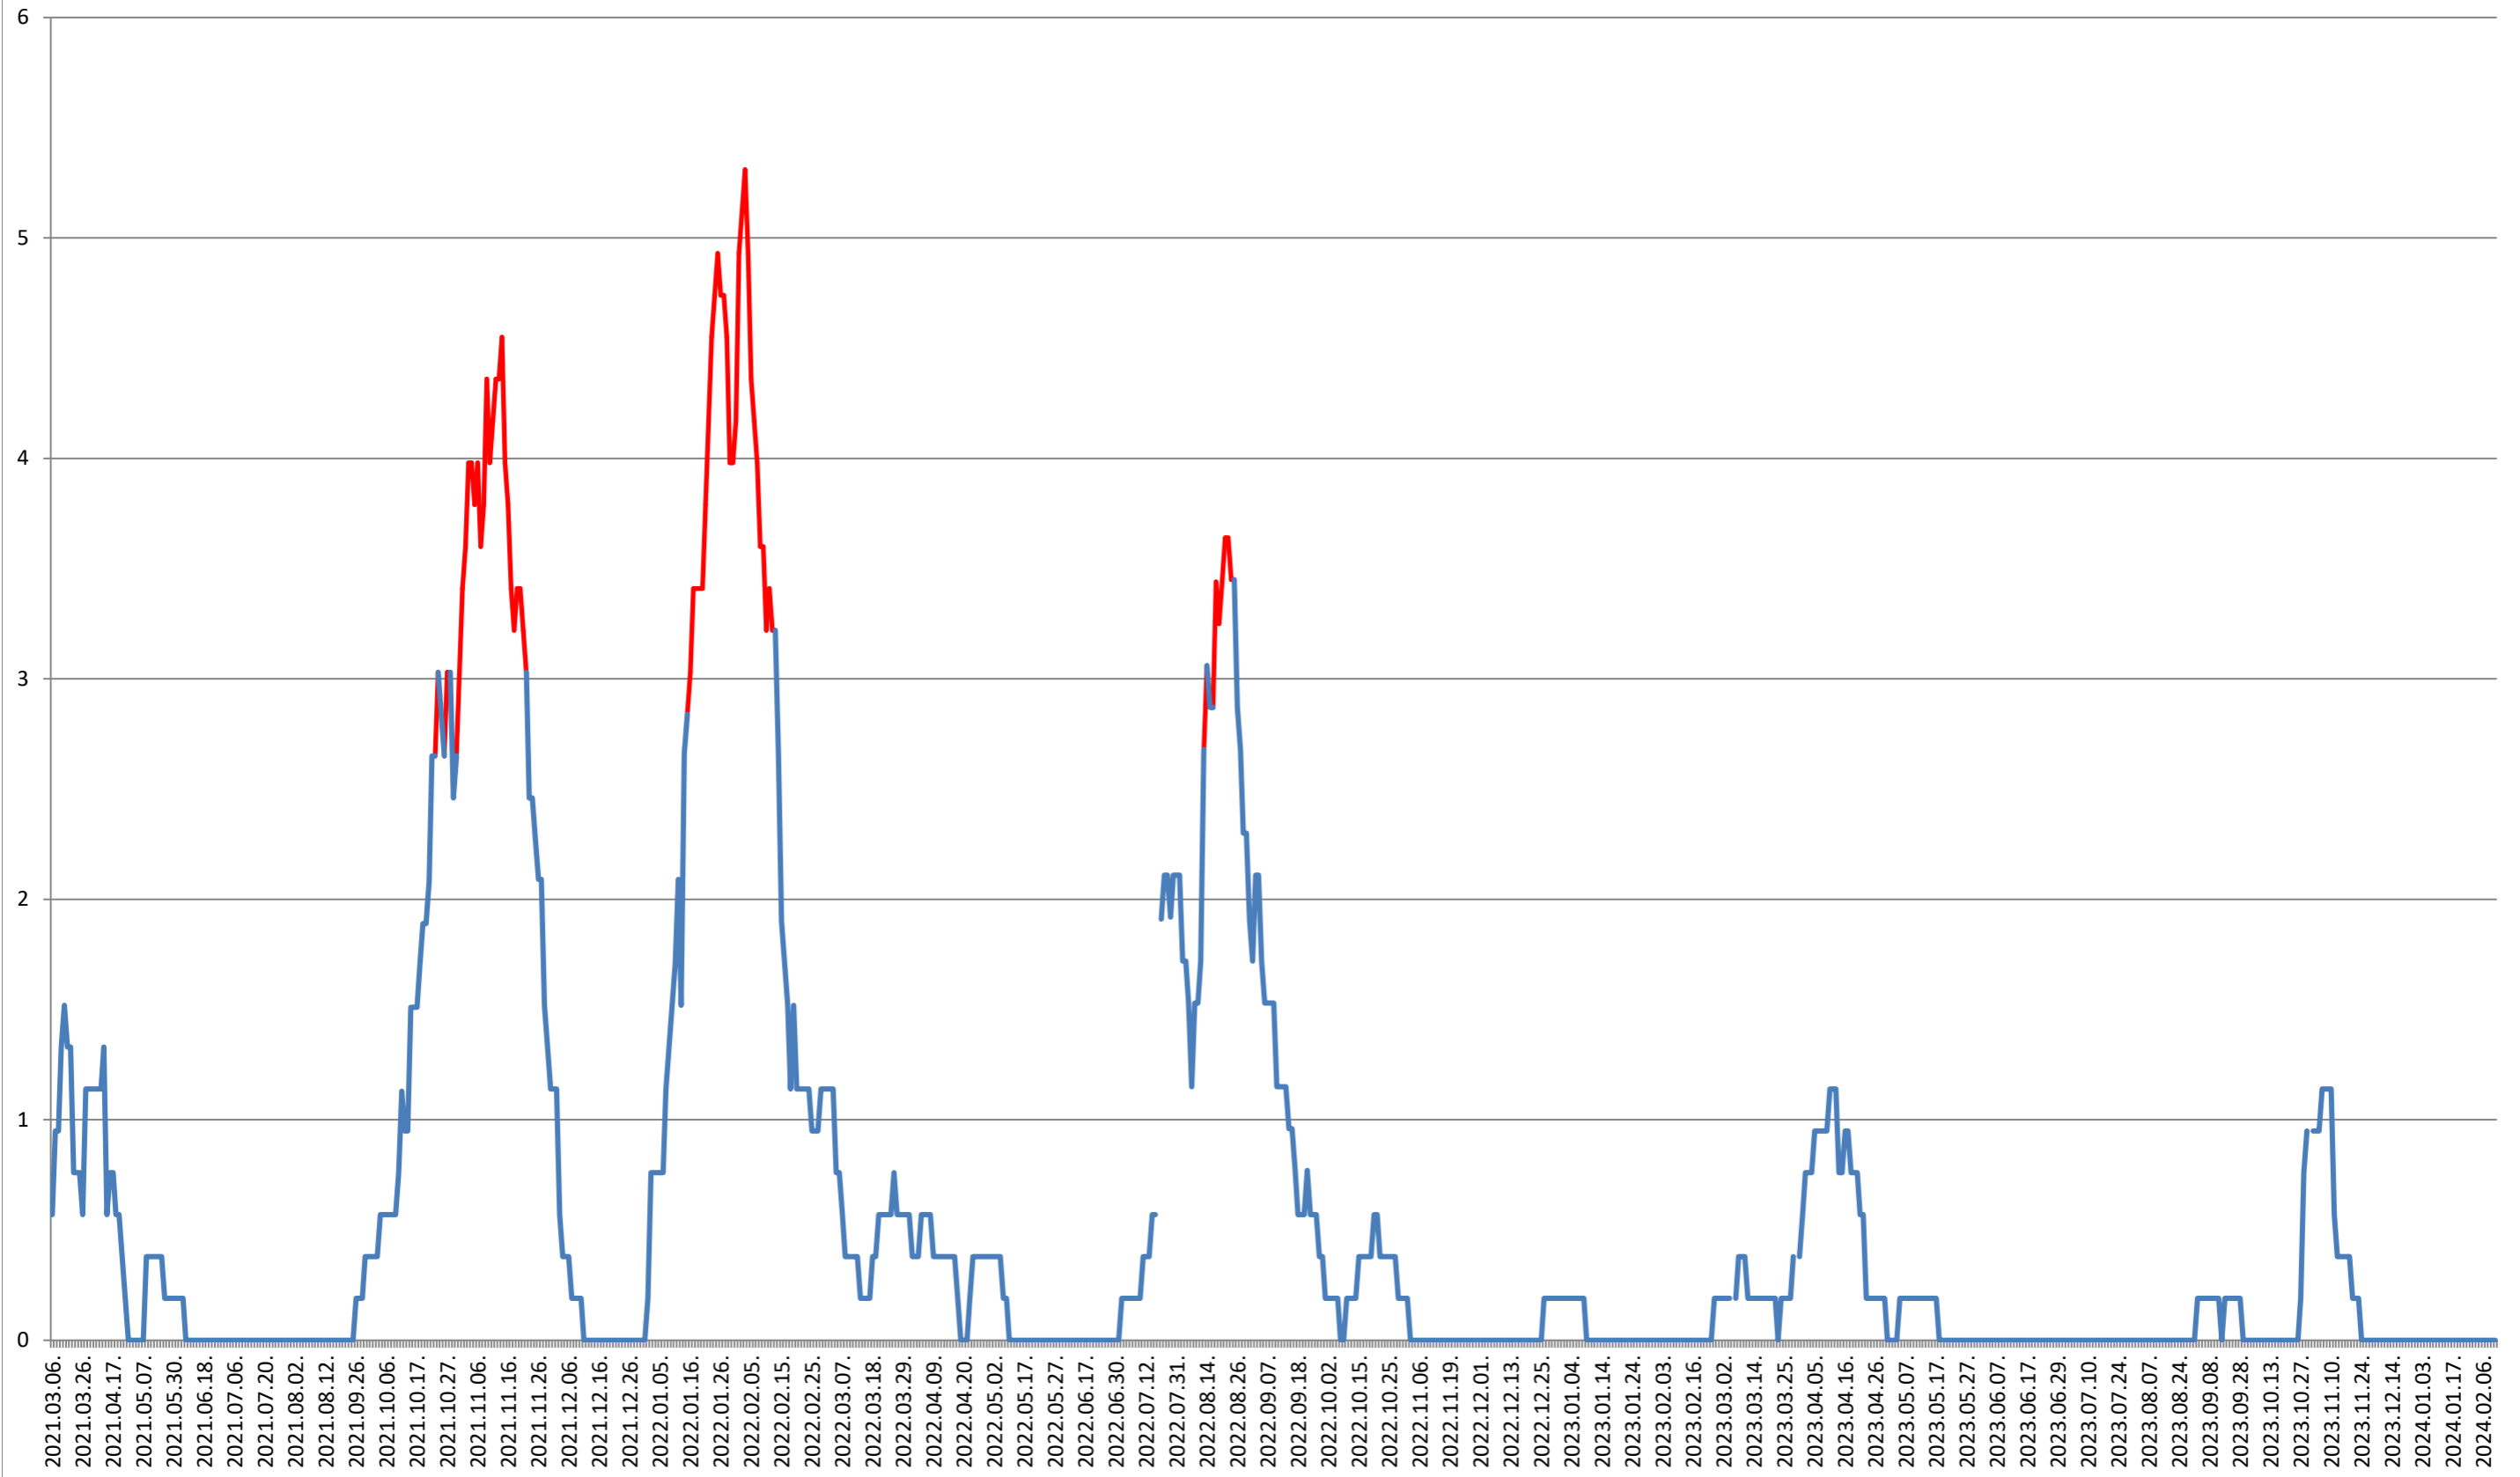

SUSENI - Evolutia incidentei cumulate pe 14 zile la ‰ de locuitori 2021.03.07. - 2024.02.13.