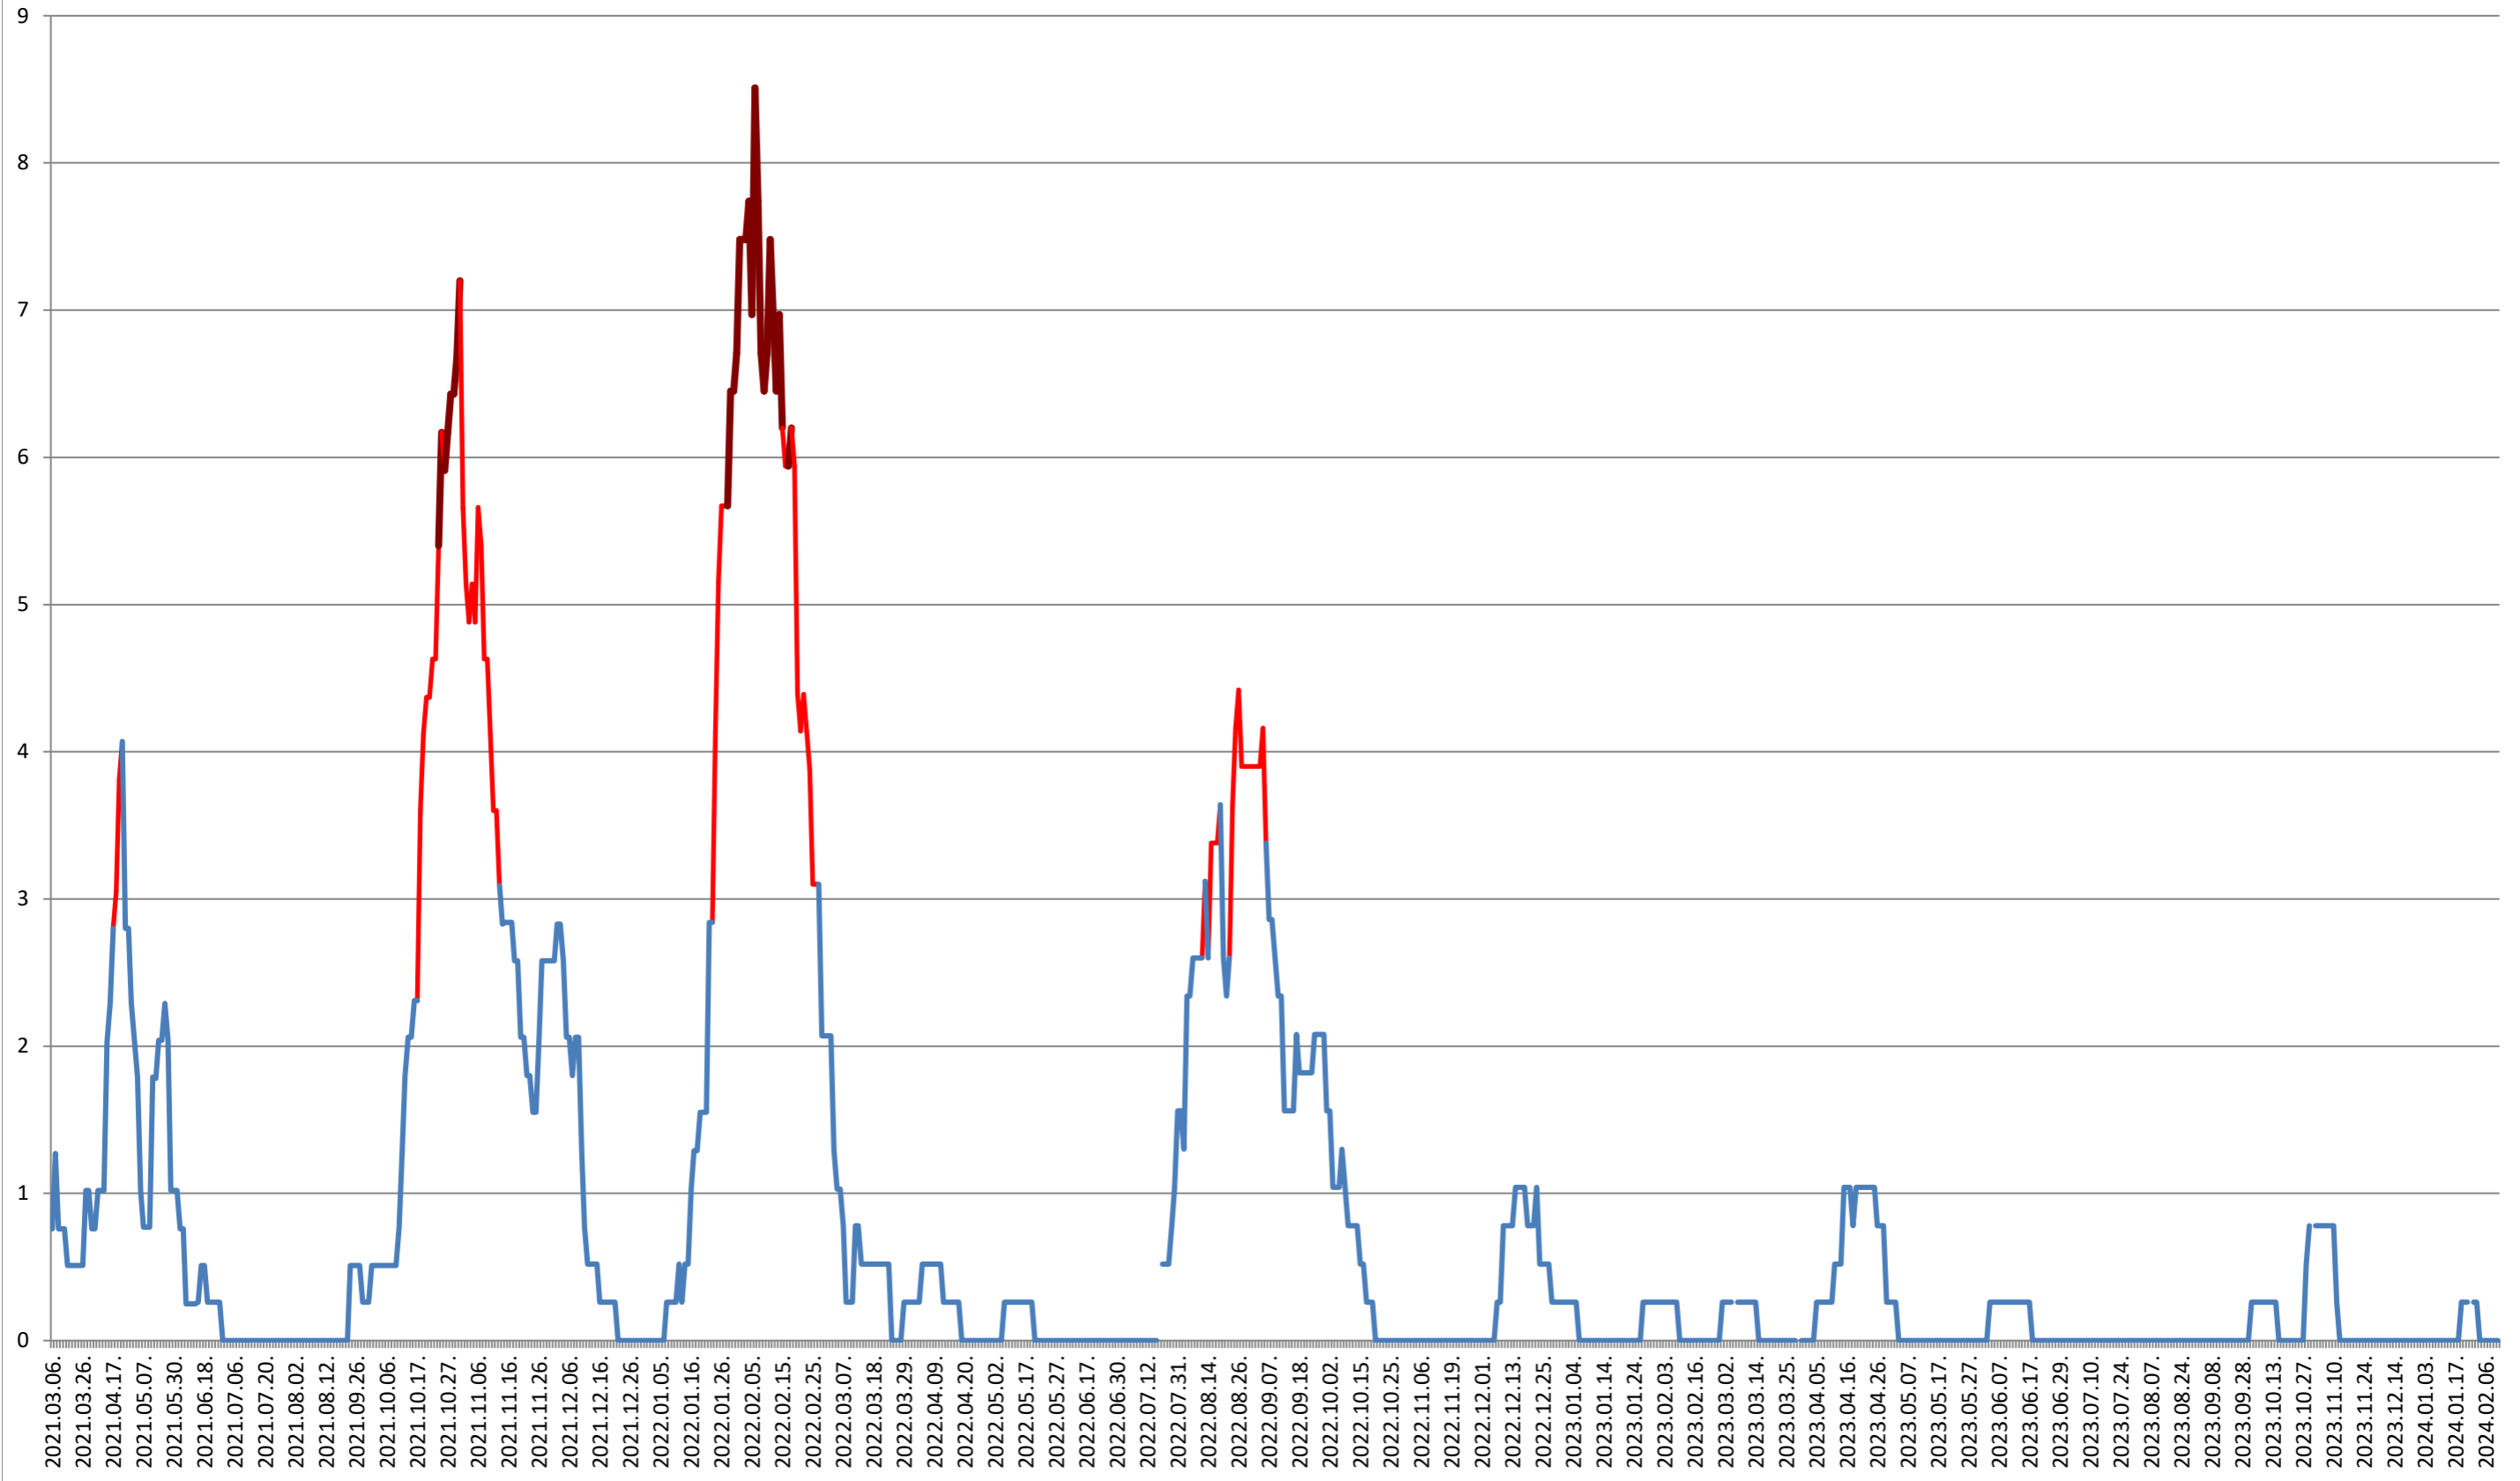

ȘIMONEȘTI - Evolutia incidentei cumulate pe 14 zile la ‰ de locuitori 2021.03.07. - 2024.02.13.