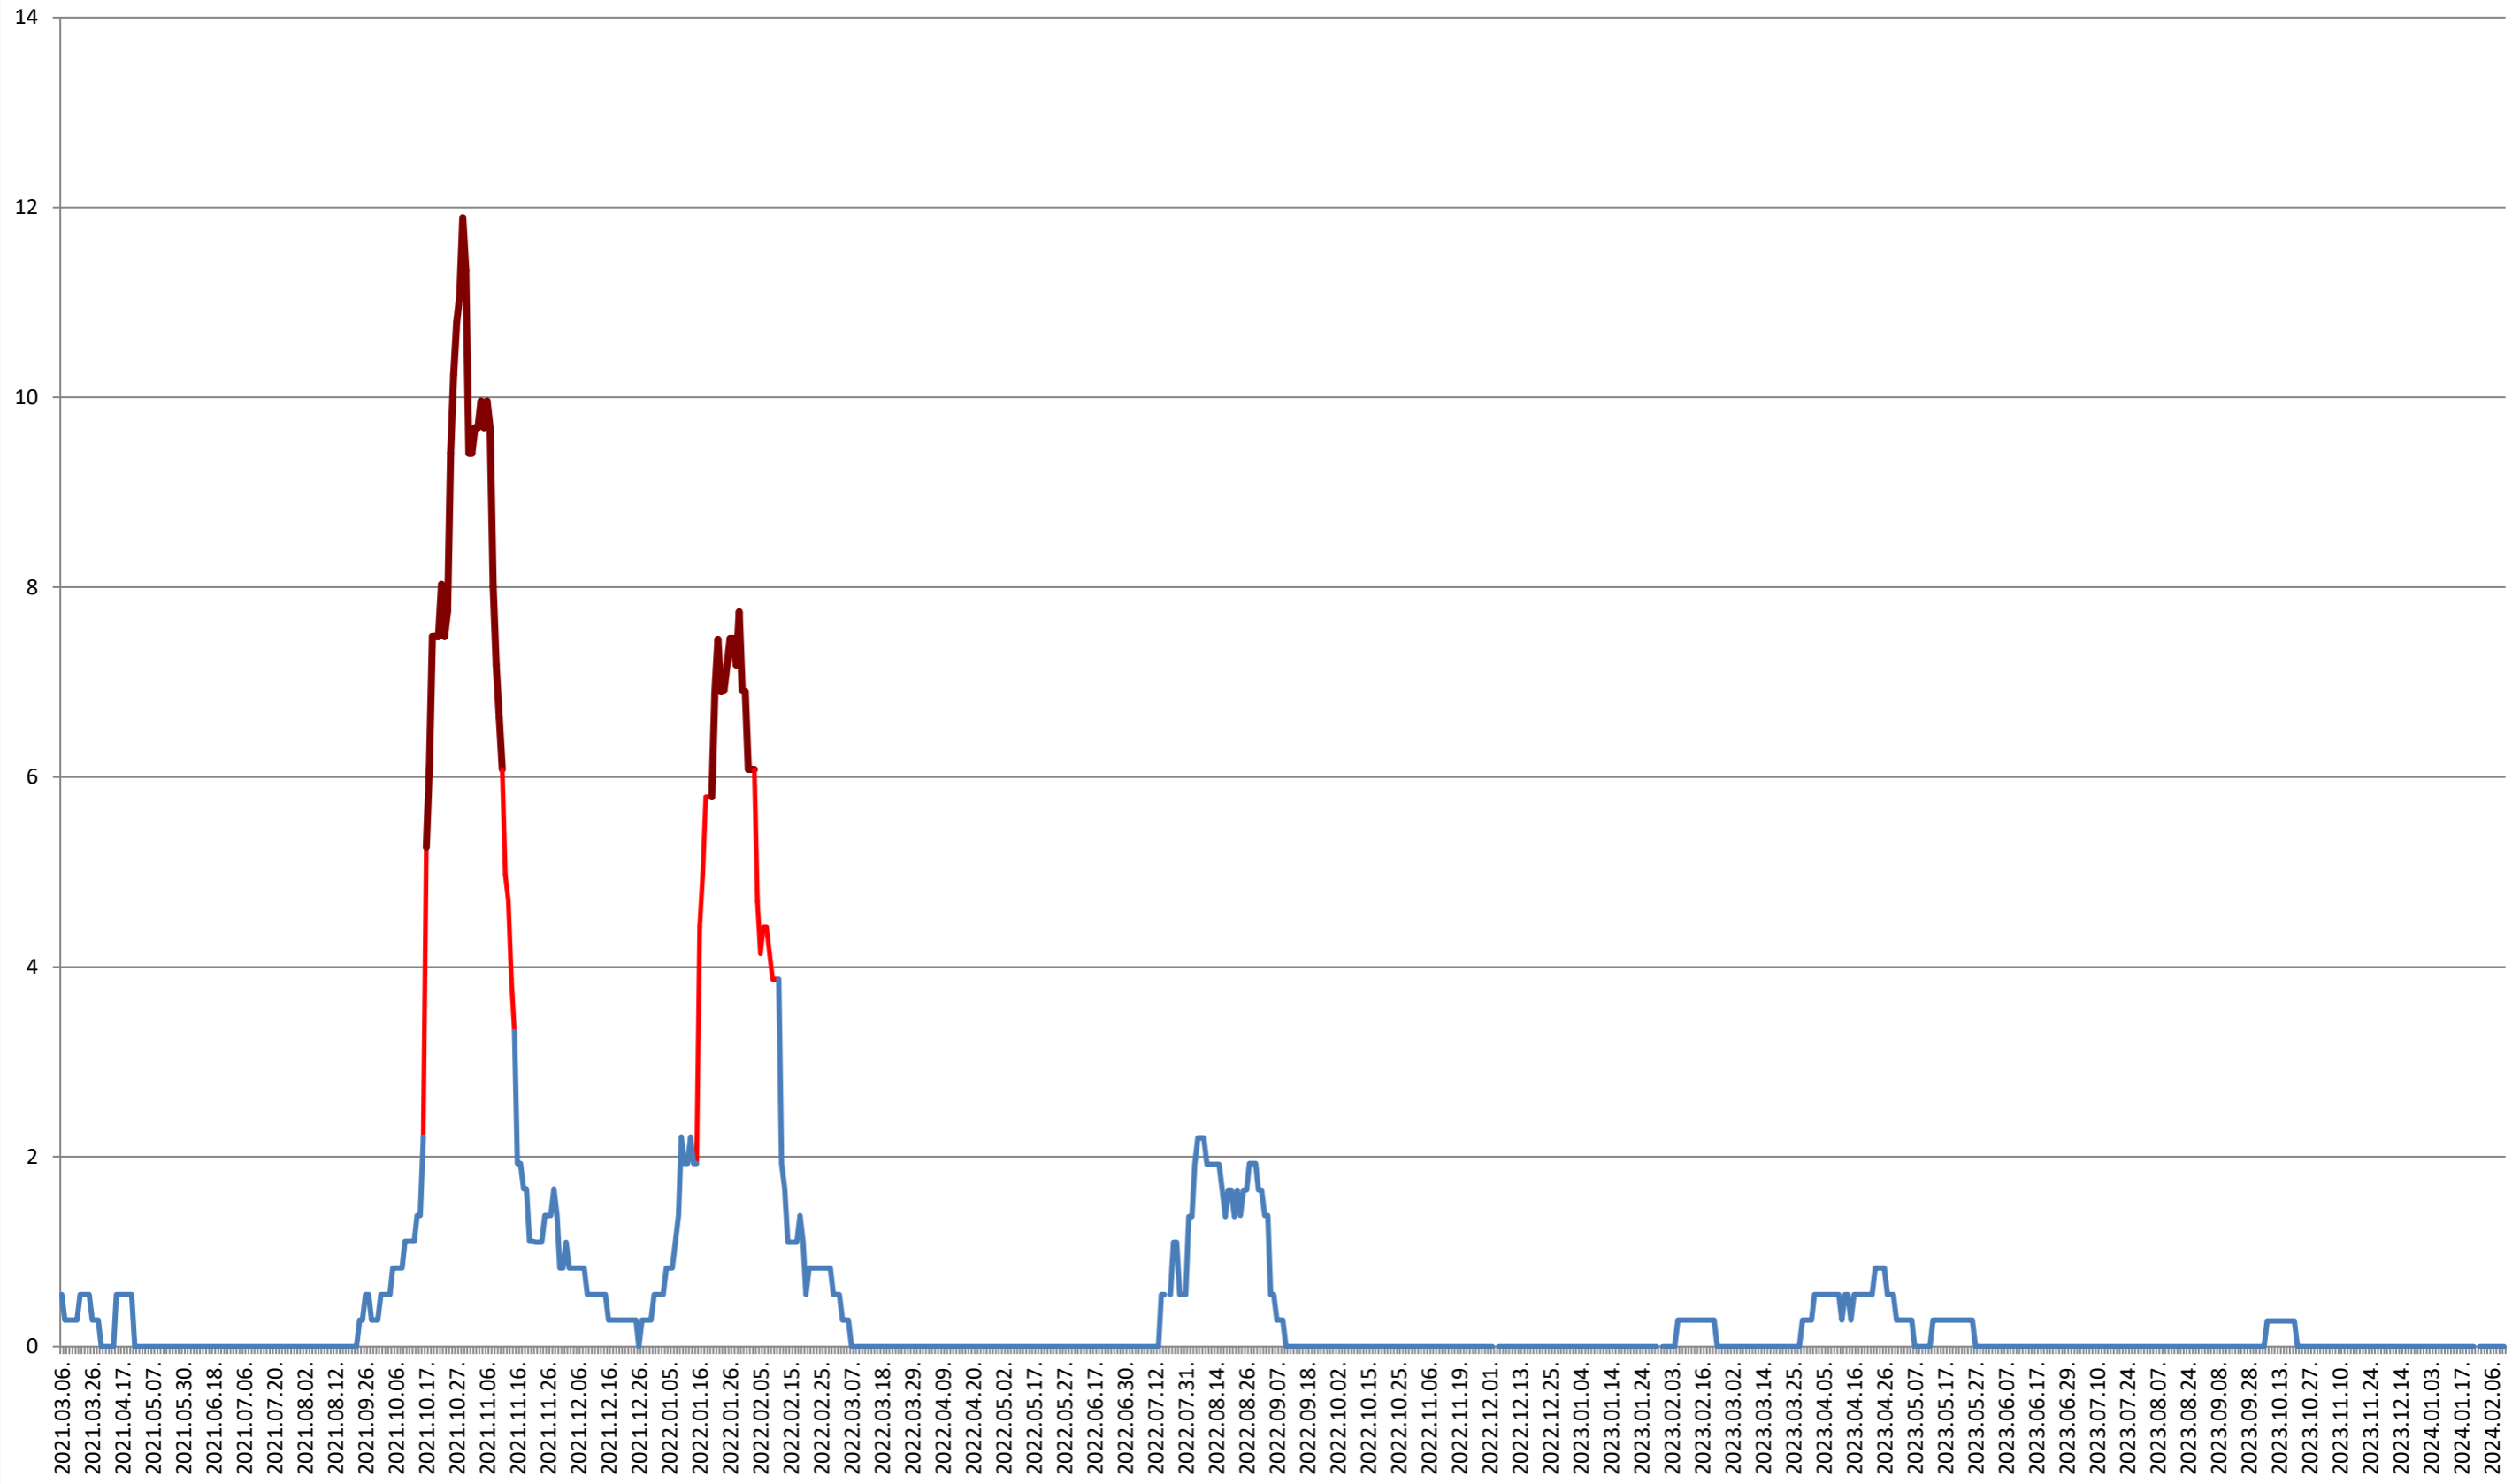

LĂZAREA - Evolutia incidentei cumulate pe 14 zile la ‰ de locuitori 2021.03.07. - 2024.02.13.