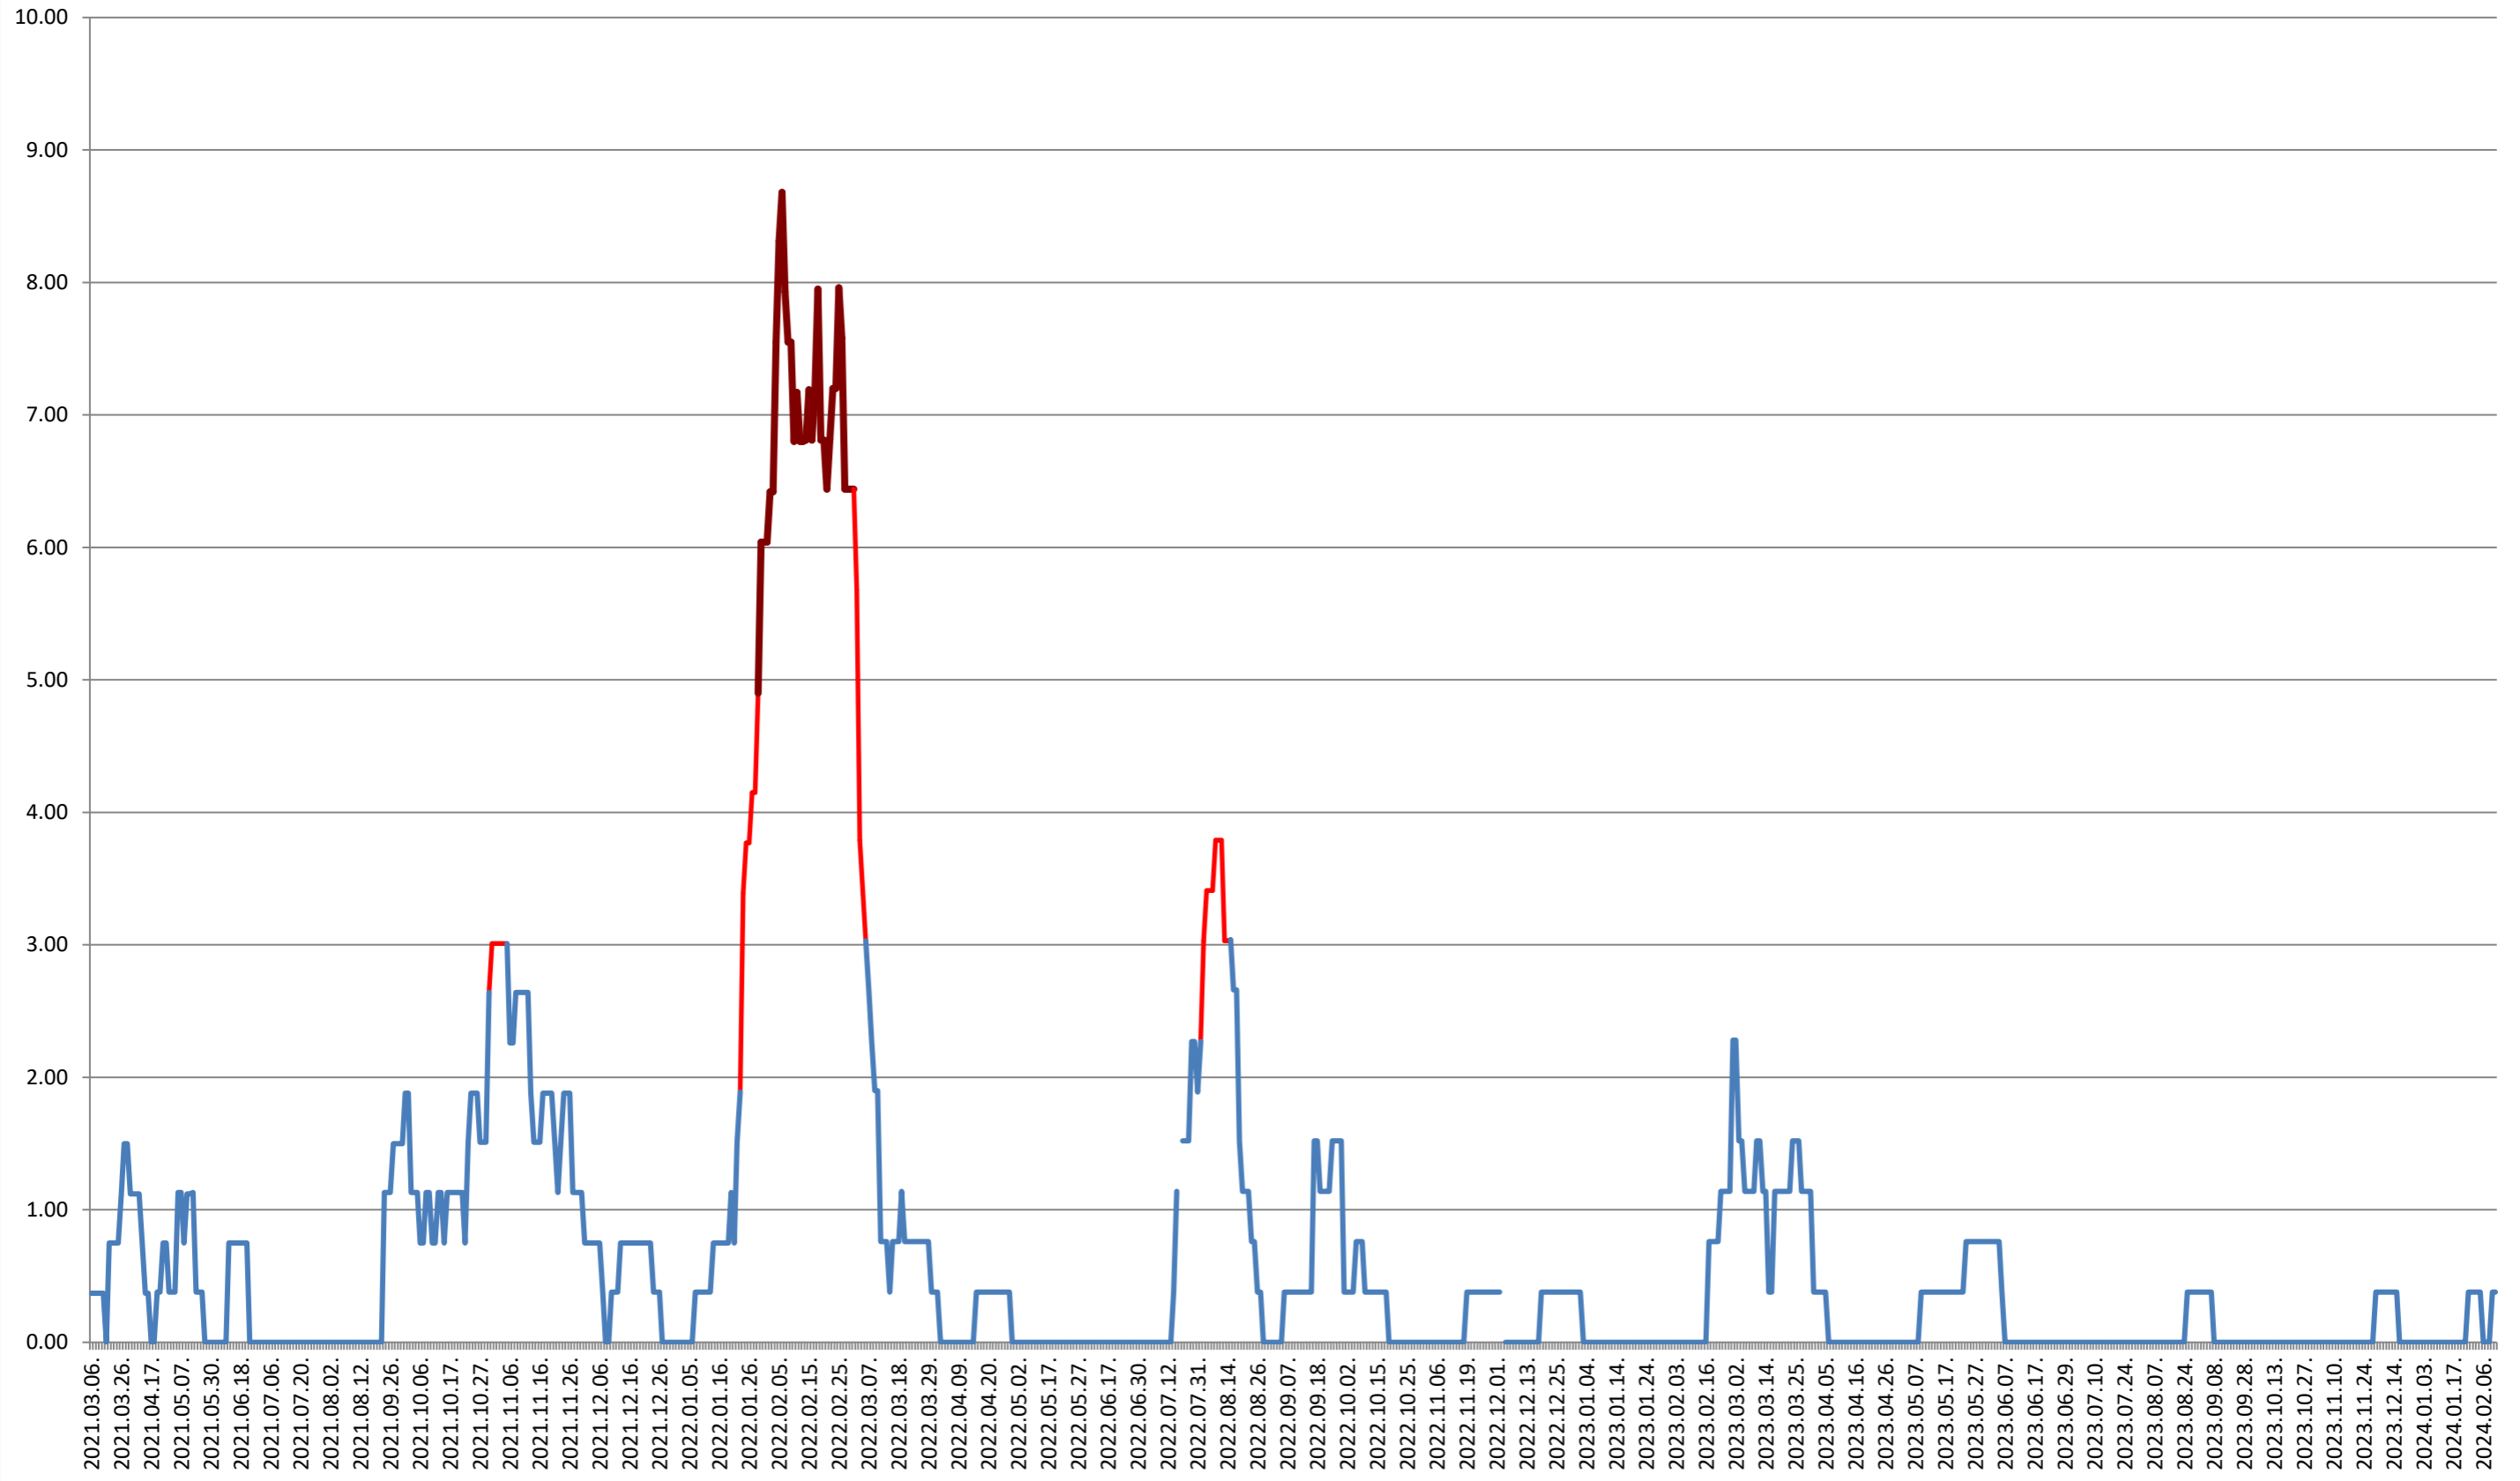

ORAȘ BORSEC - Evolutia incidentei cumulate pe 14 zile la ‰ de locuitori 2021.03.07. - 2024.02.13.