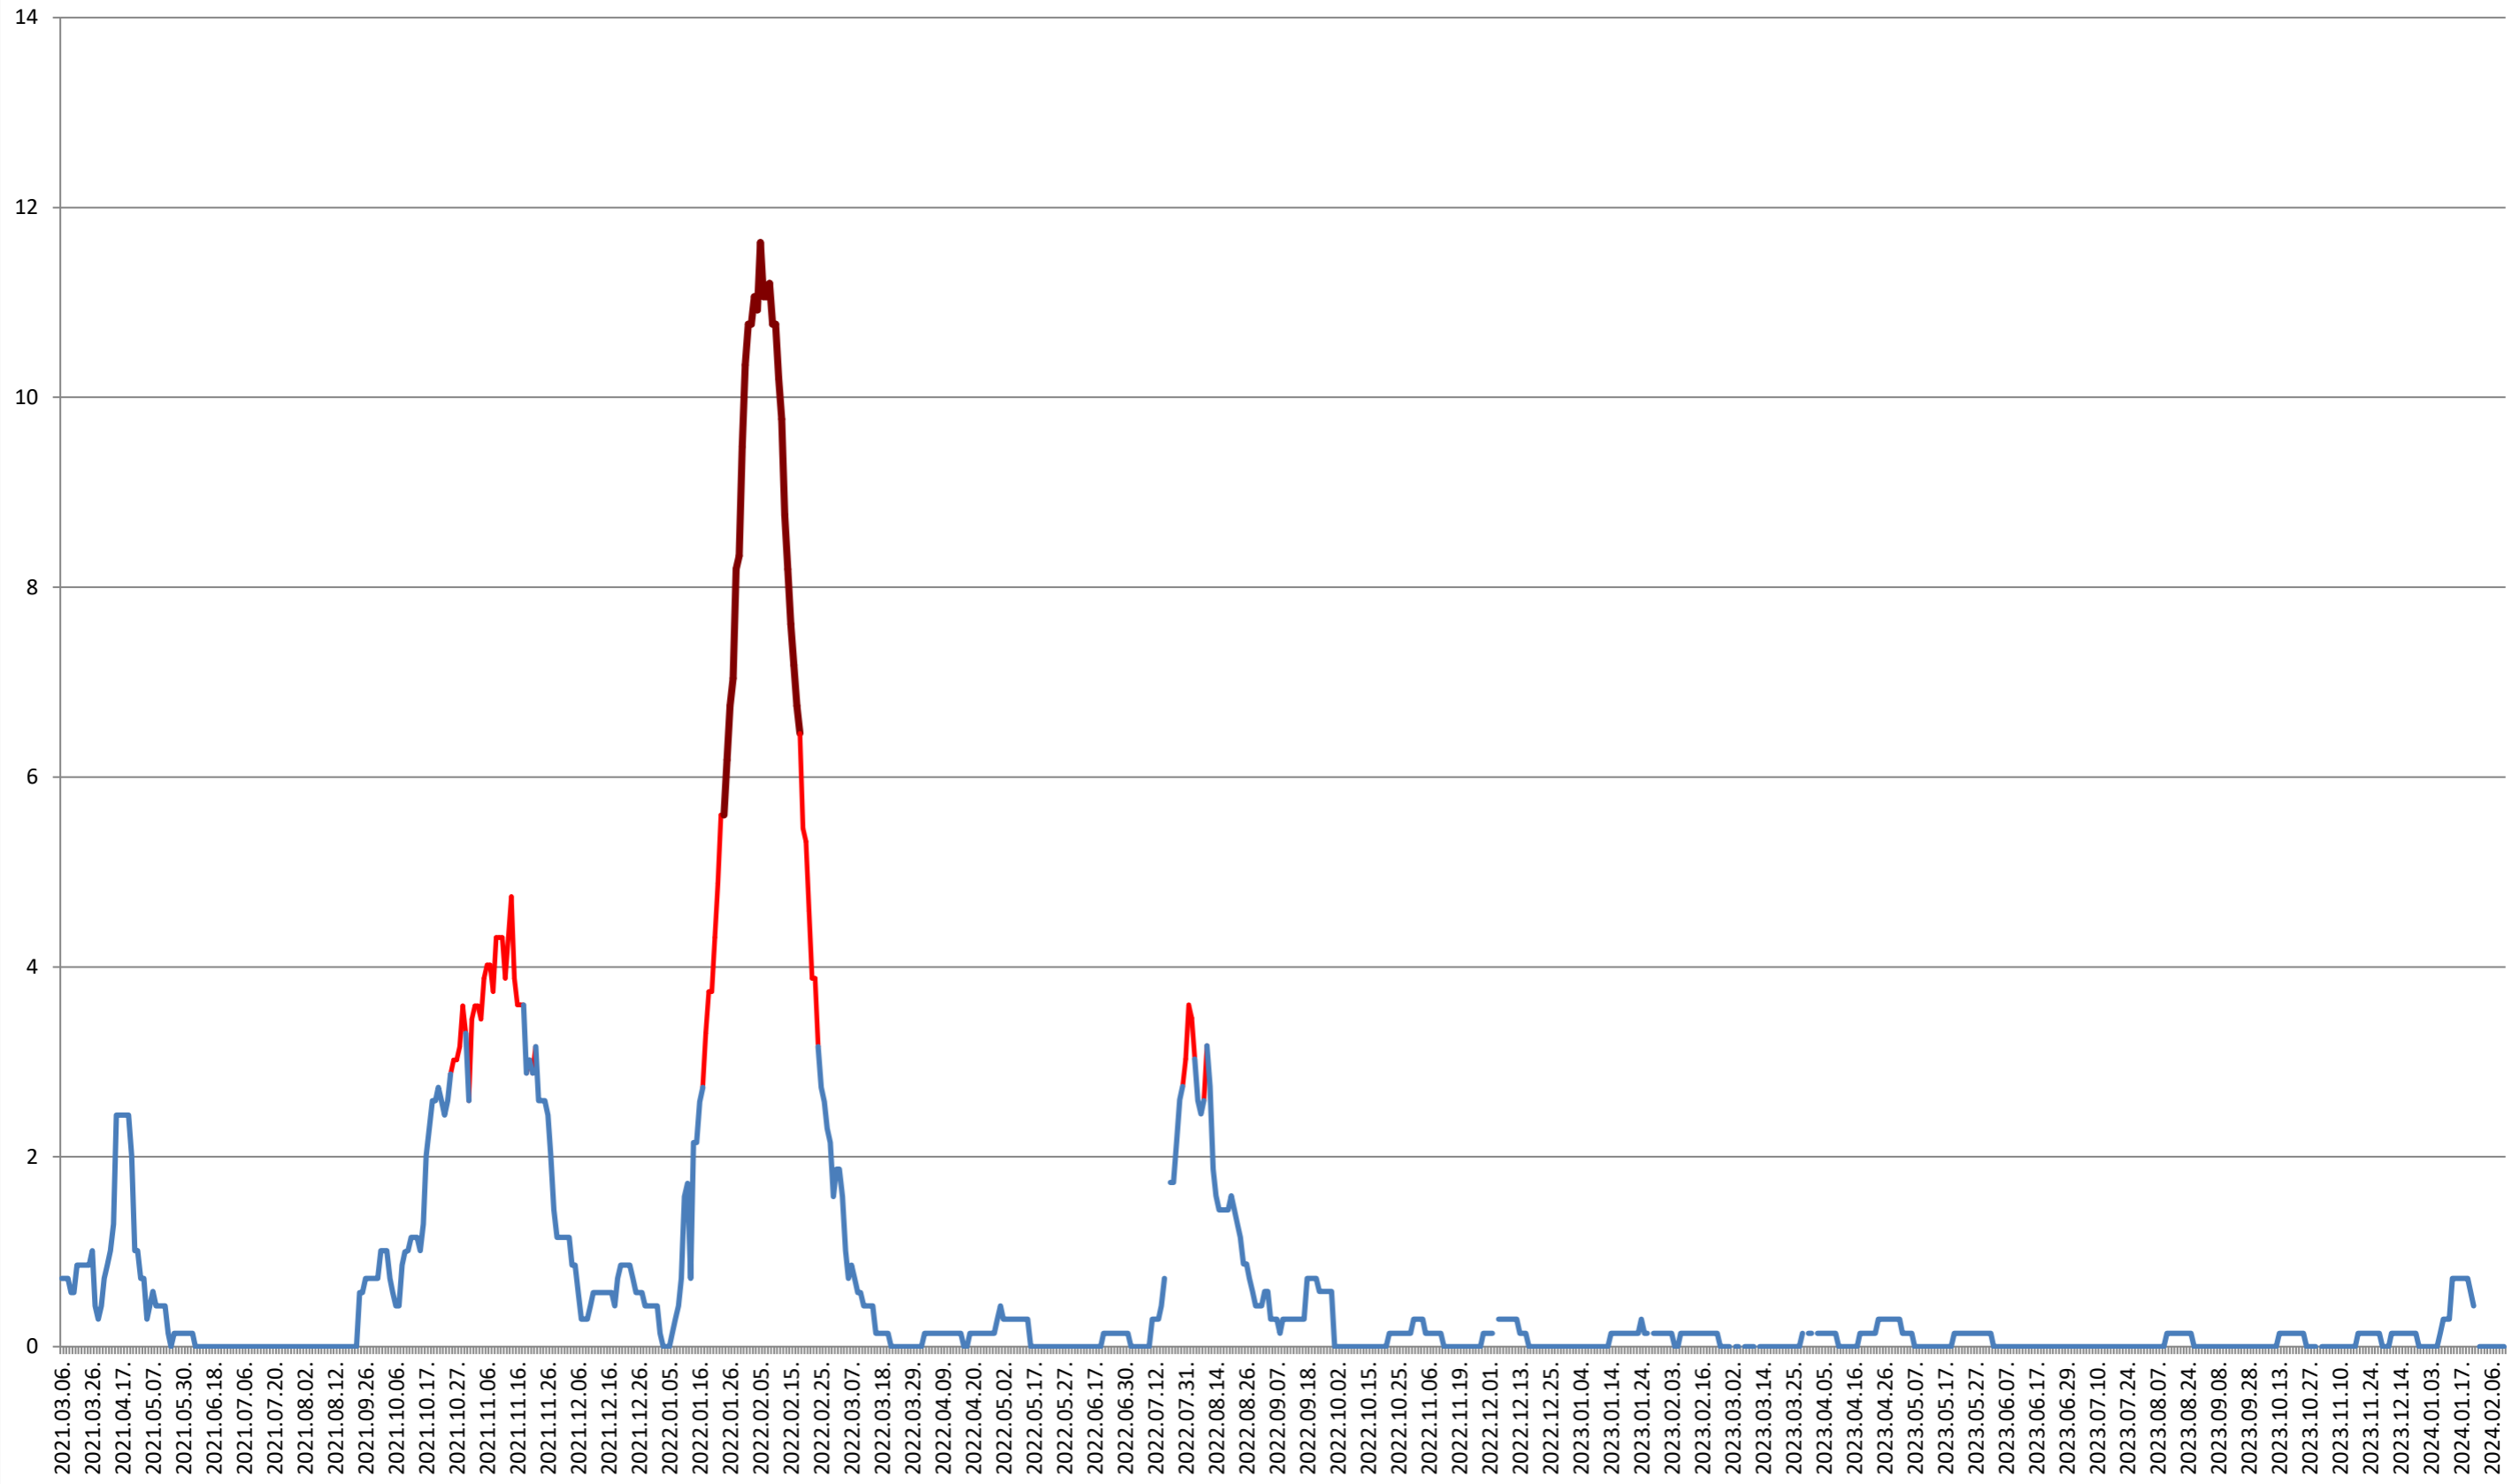

PRAID - Evolutia incidentei cumulate pe 14 zile la % de locuitori
2021.03.07. - 2024.02.13.