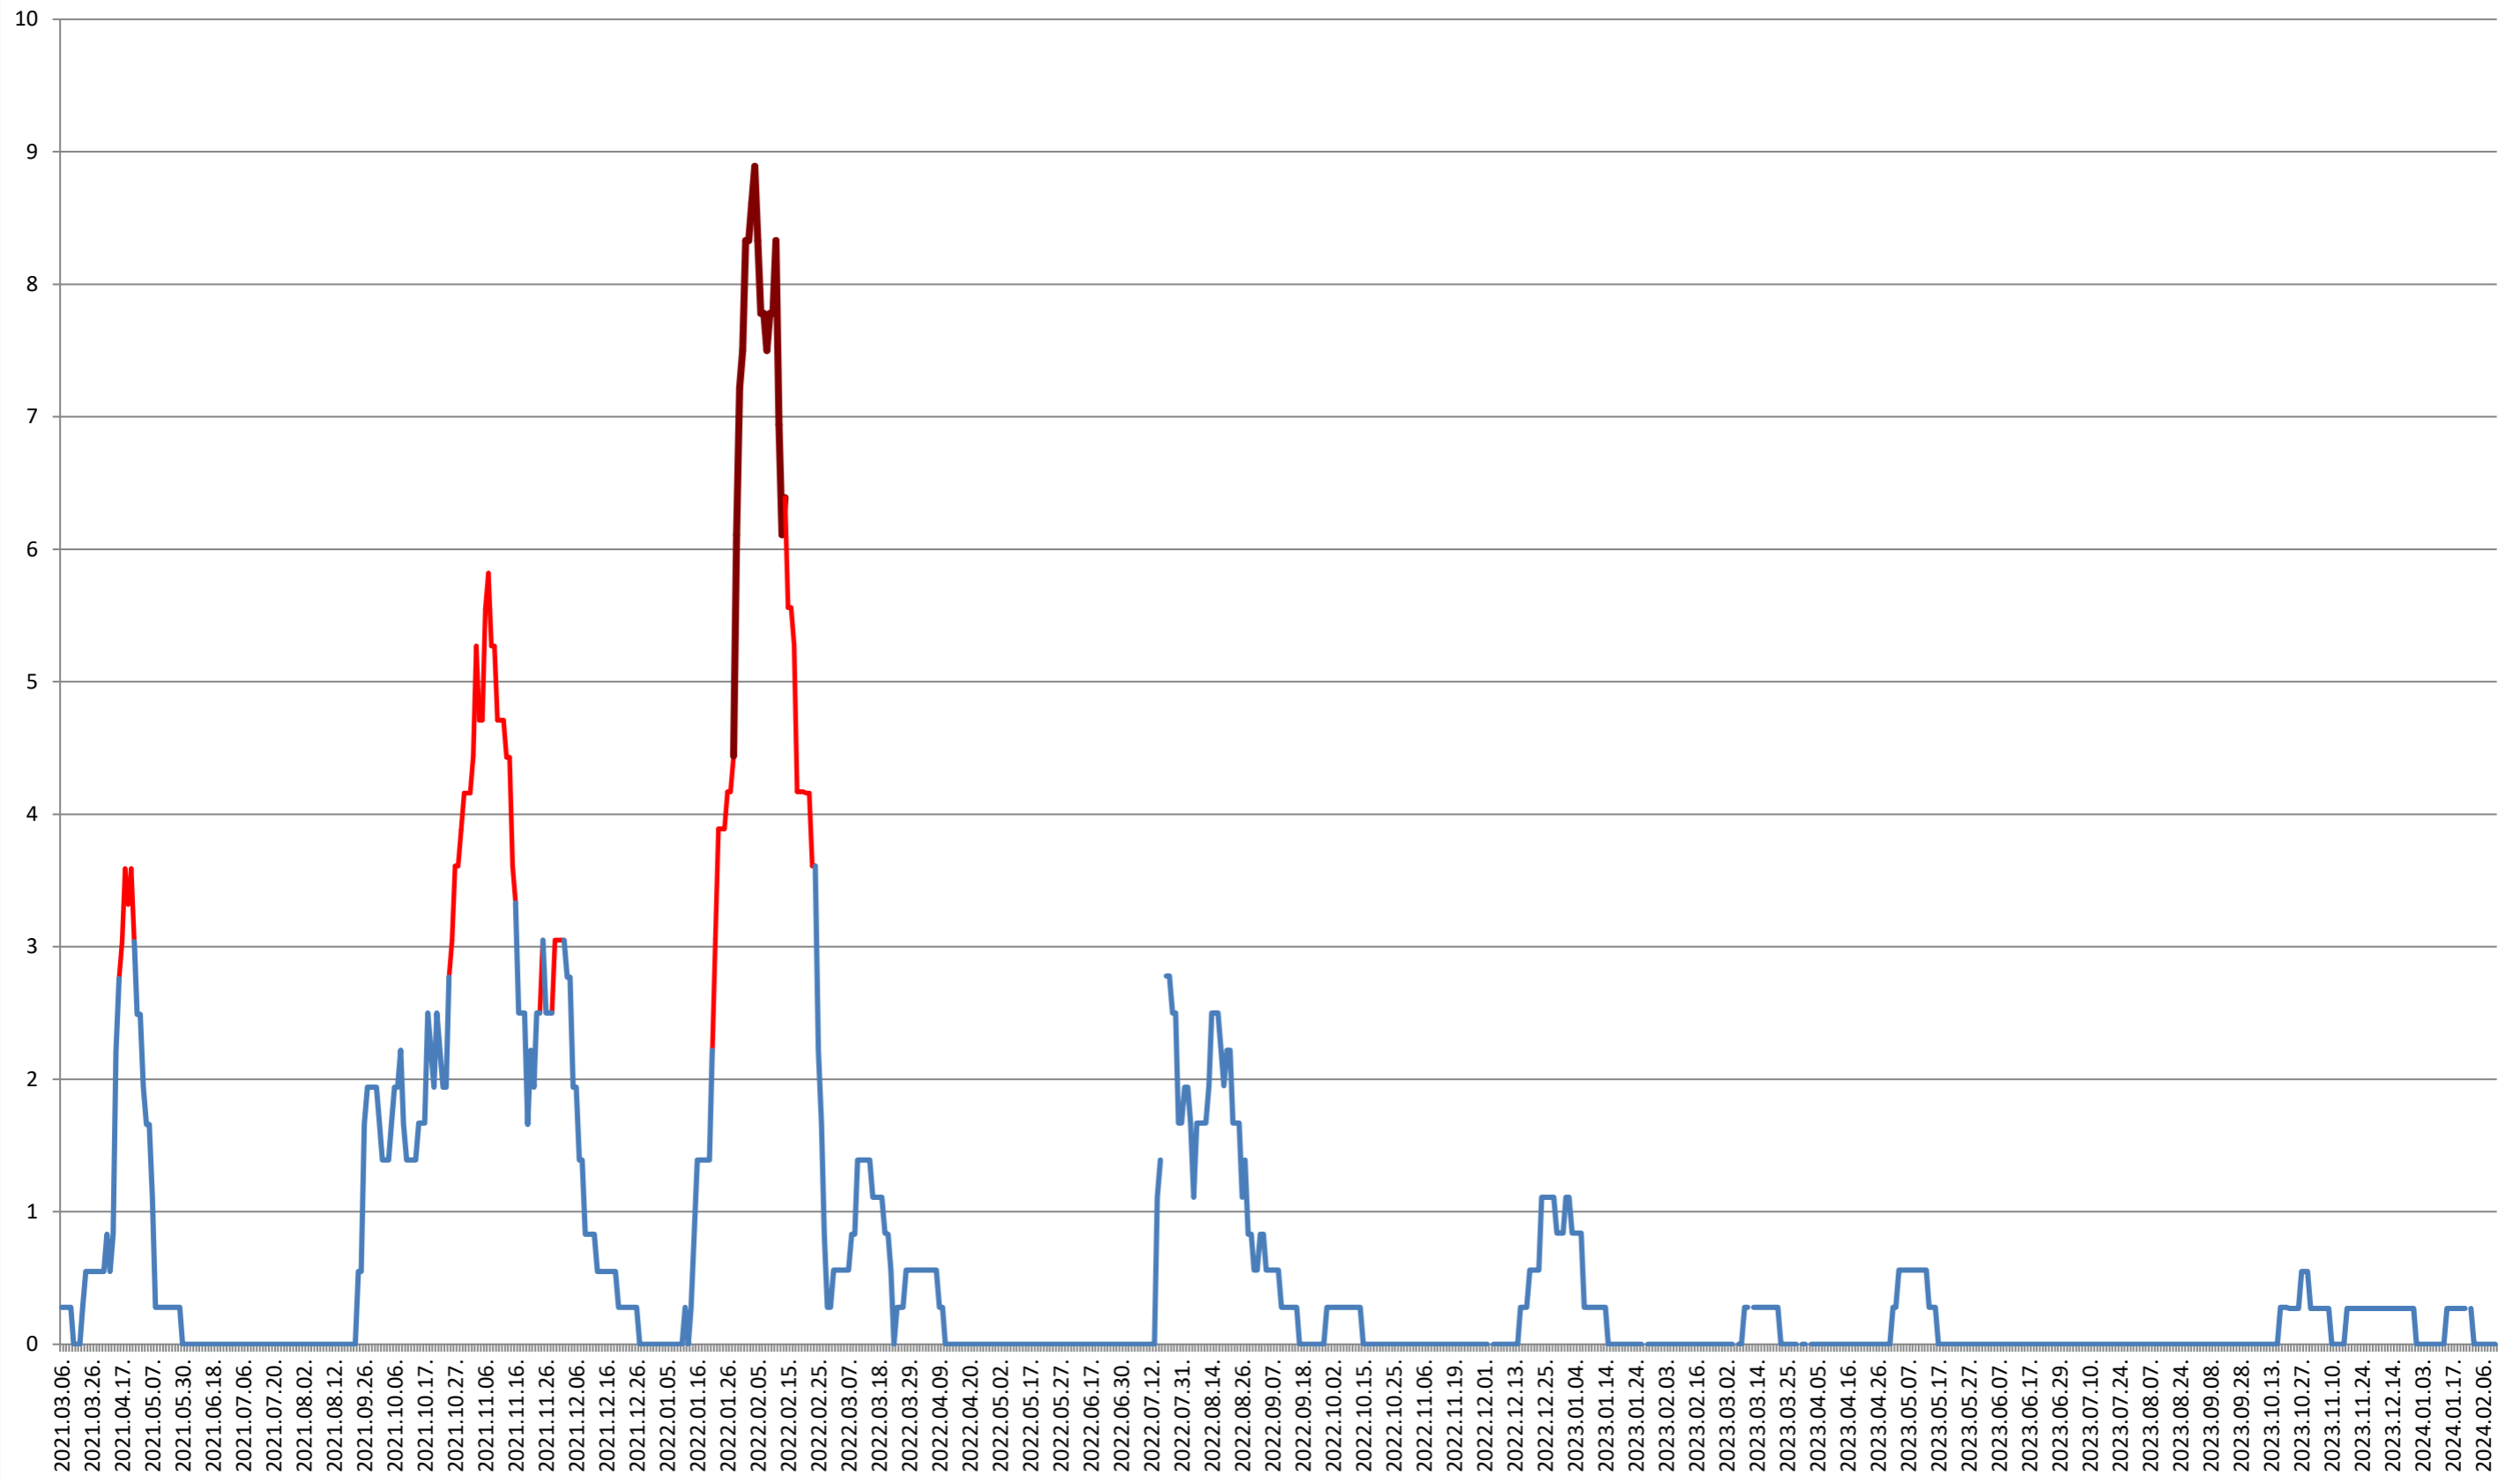

MUGENI - Evolutia incidentei cumulate pe 14 zile la ‰ de locuitori 2021.03.07. - 2024.02.13.