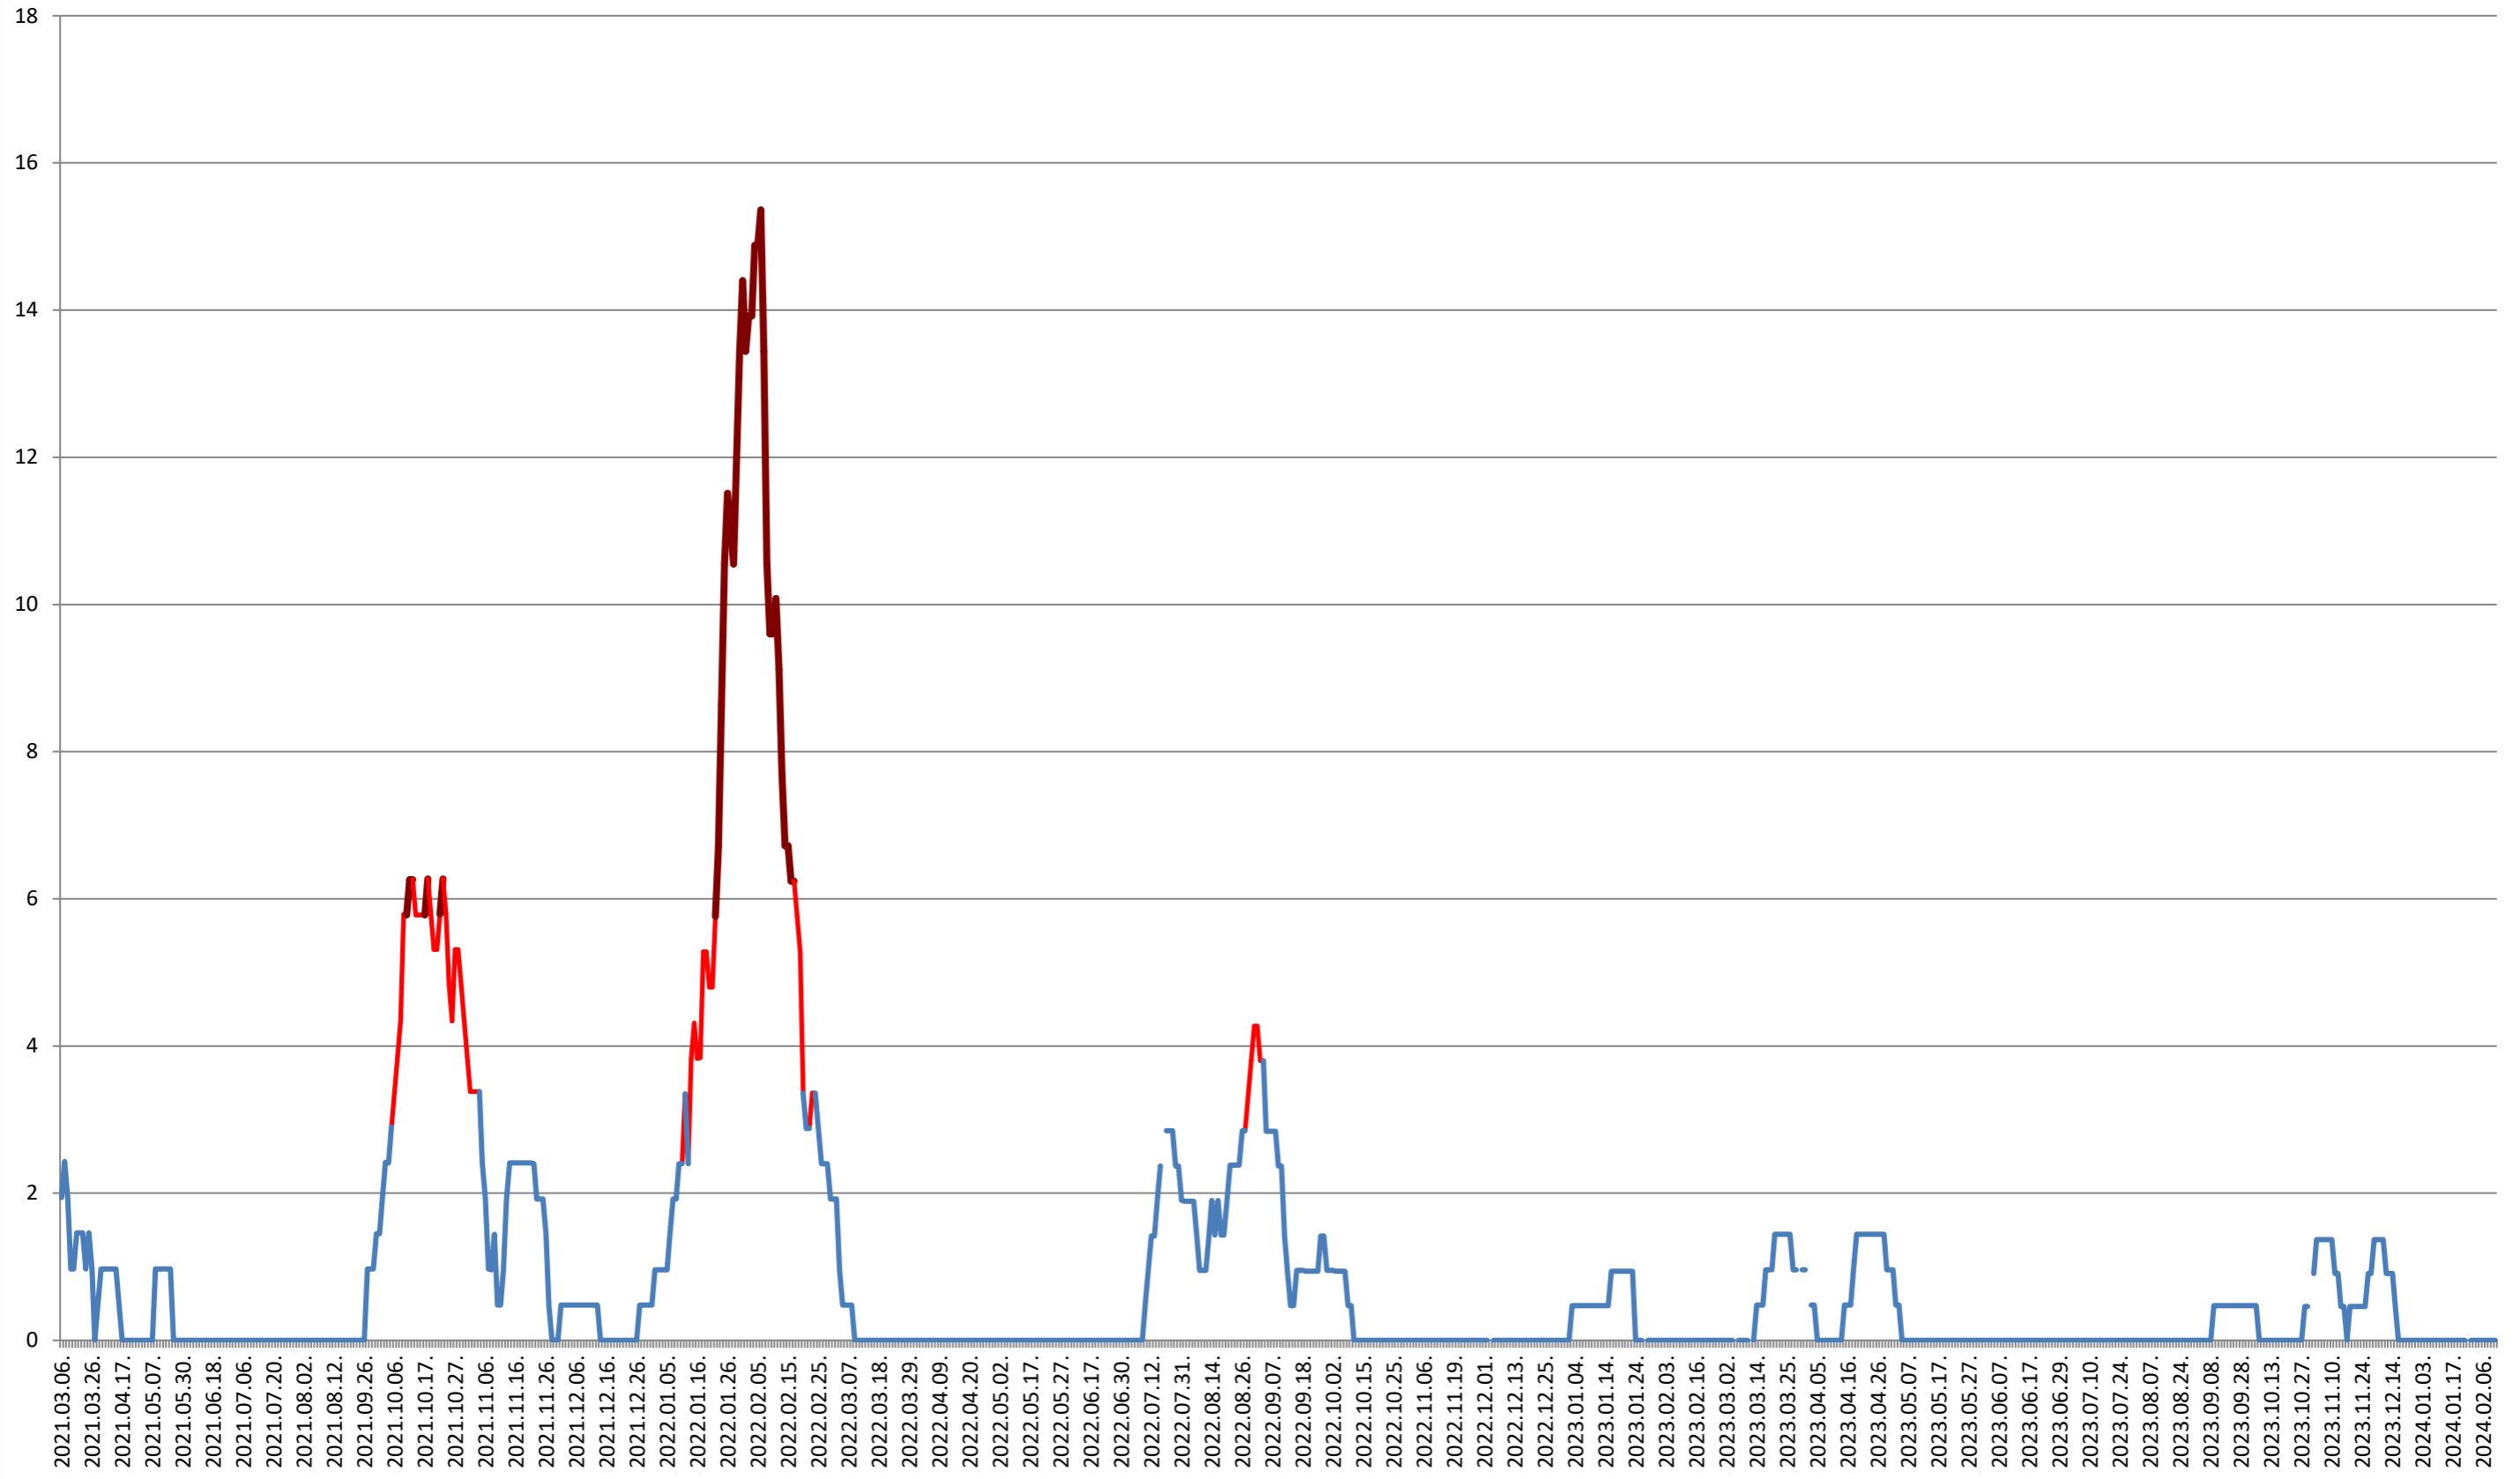

PĂULENI-CIUC - Evolutia incidentei cumulate pe 14 zile la ‰ de locuitori 2021.03.07. - 2024.02.13.