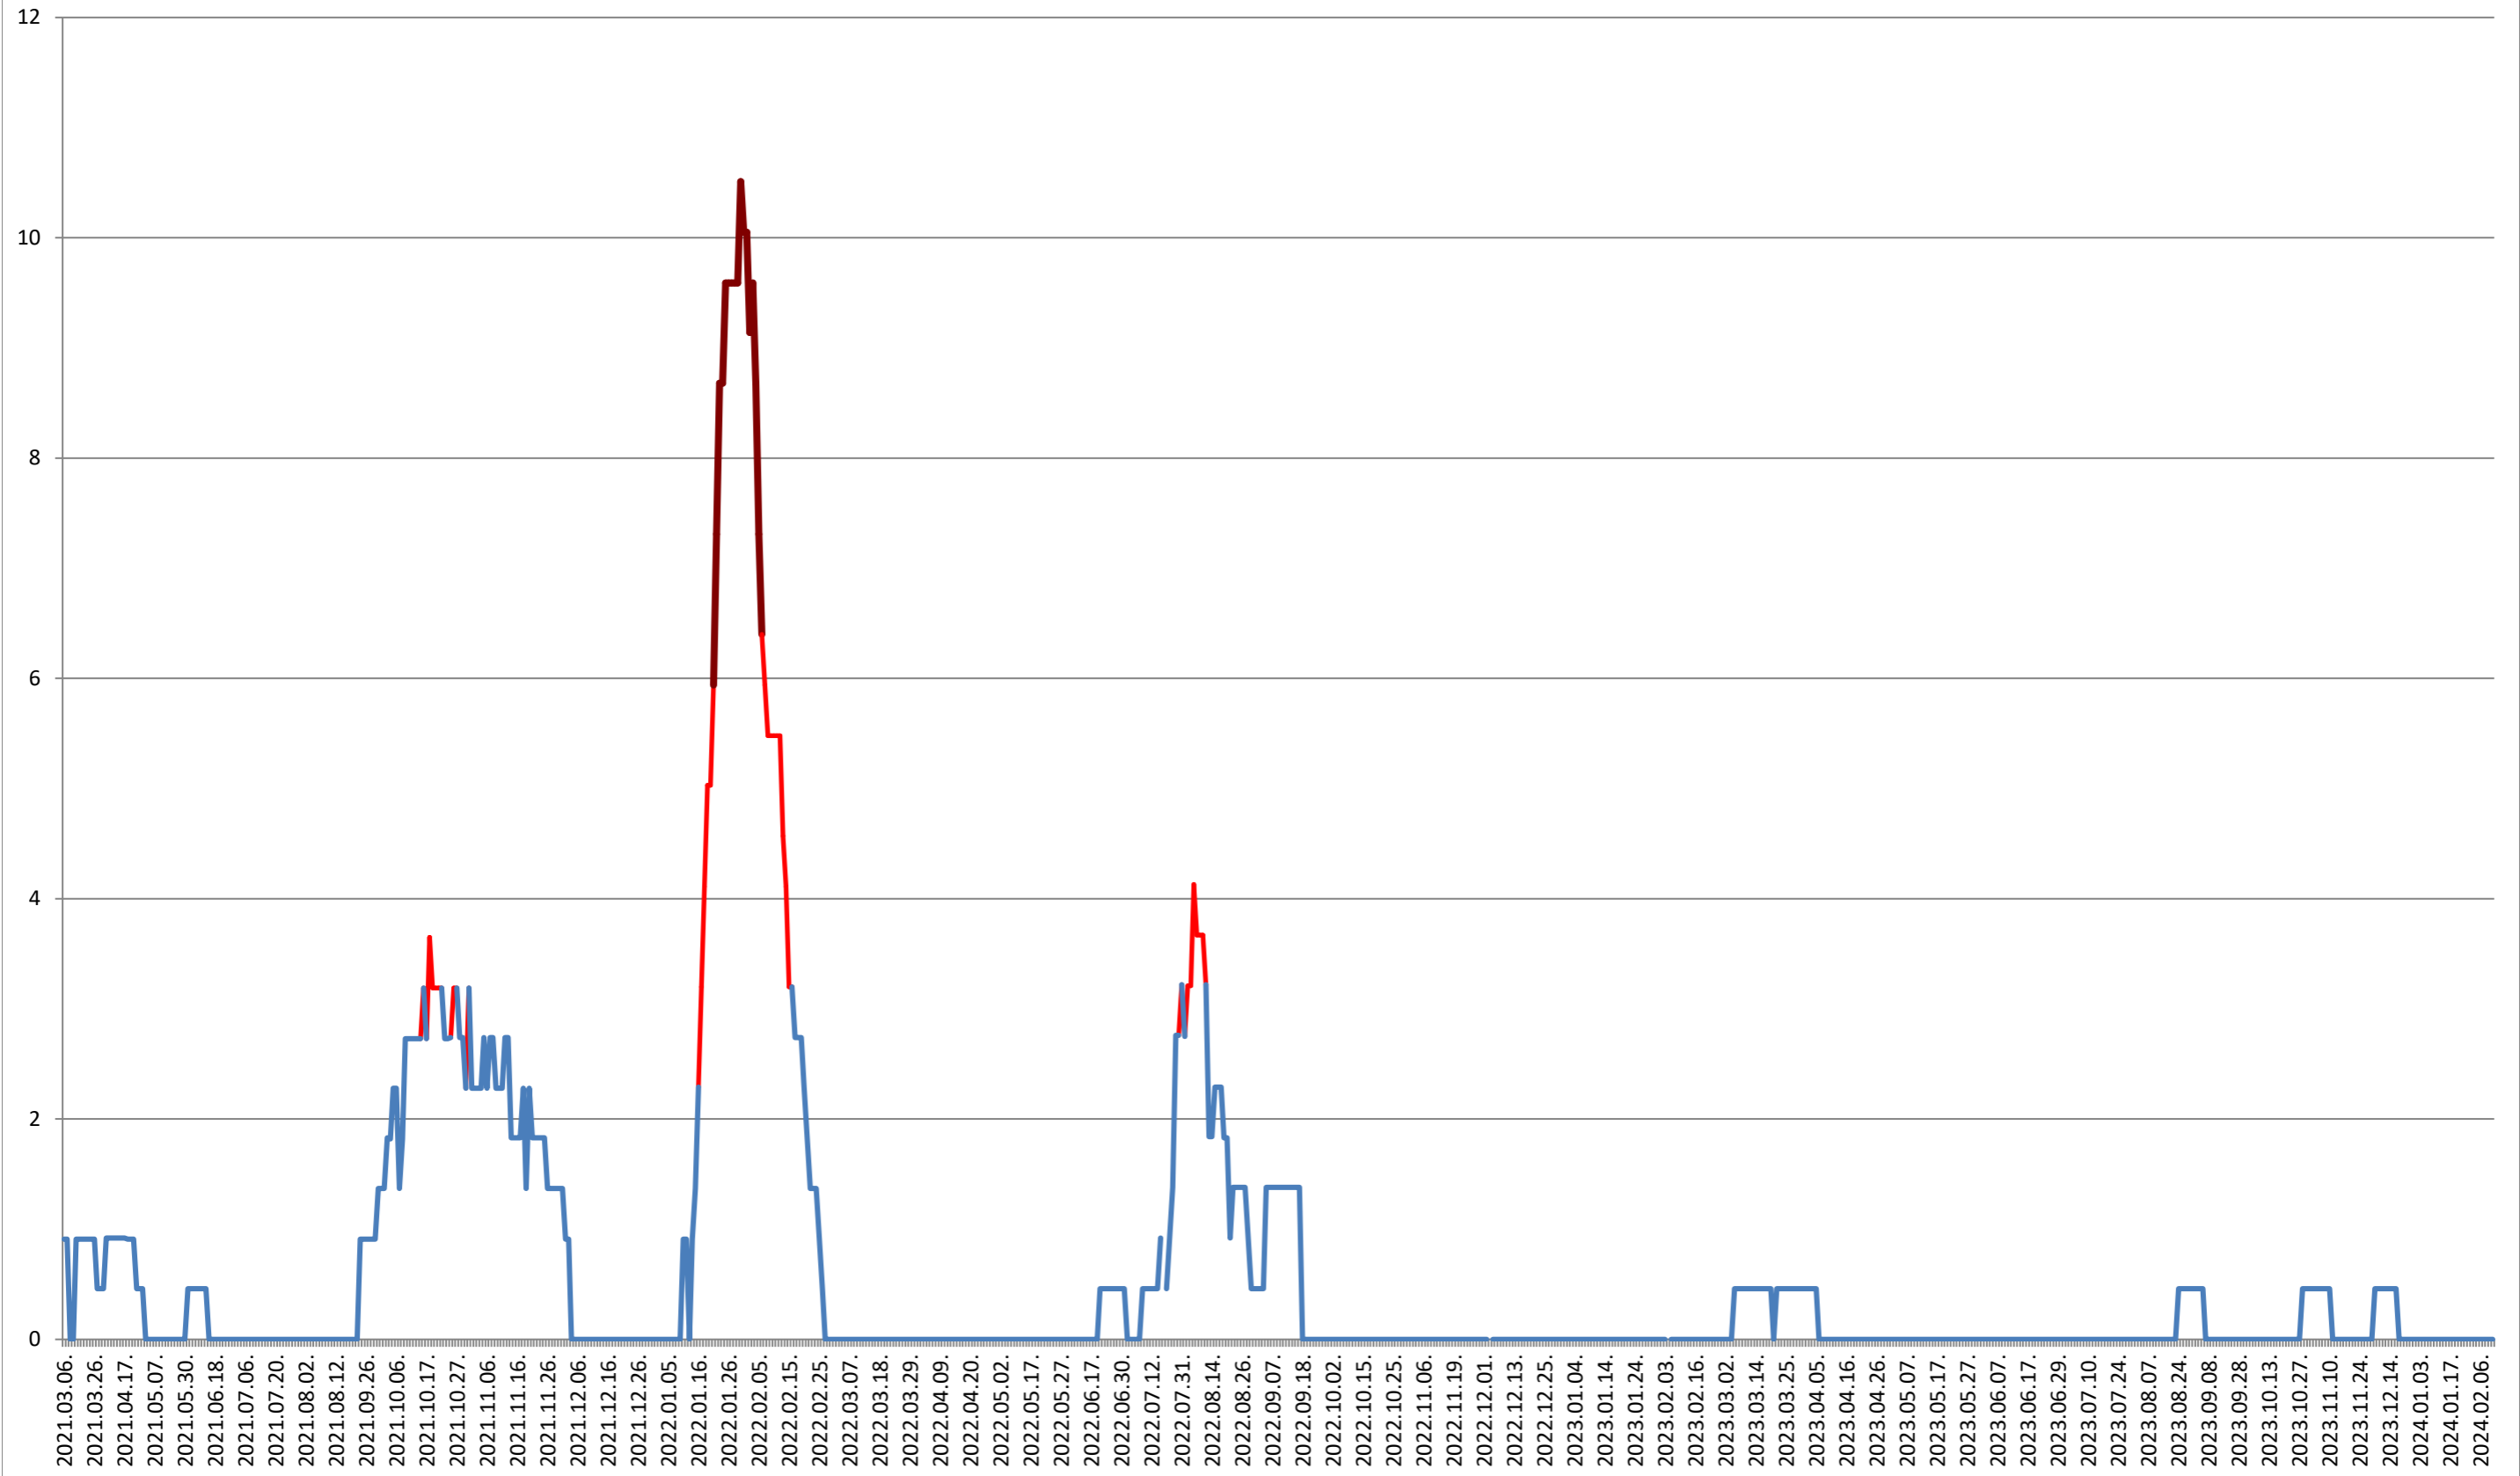

### CORUND - Evolutia incidentei cumulate pe 14 zile la ‰ de locuitori 2021.03.07. - 2024.02.13.

### COZMENI - Evolutia incidentei cumulate pe 14 zile la ‰ de locuitori 2021.03.07. - 2024.02.13.

**ORAȘ CRISTURU SECUIESC - Evolutia incidentei cumulate pe 14 zile la ‰ de locuitori**  
**2021.03.07. - 2024.02.13.**

### DĂNEȘTI - Evolutia incidentei cumulate pe 14 zile la ‰ de locuitori 2021.03.07. - 2024.02.13.