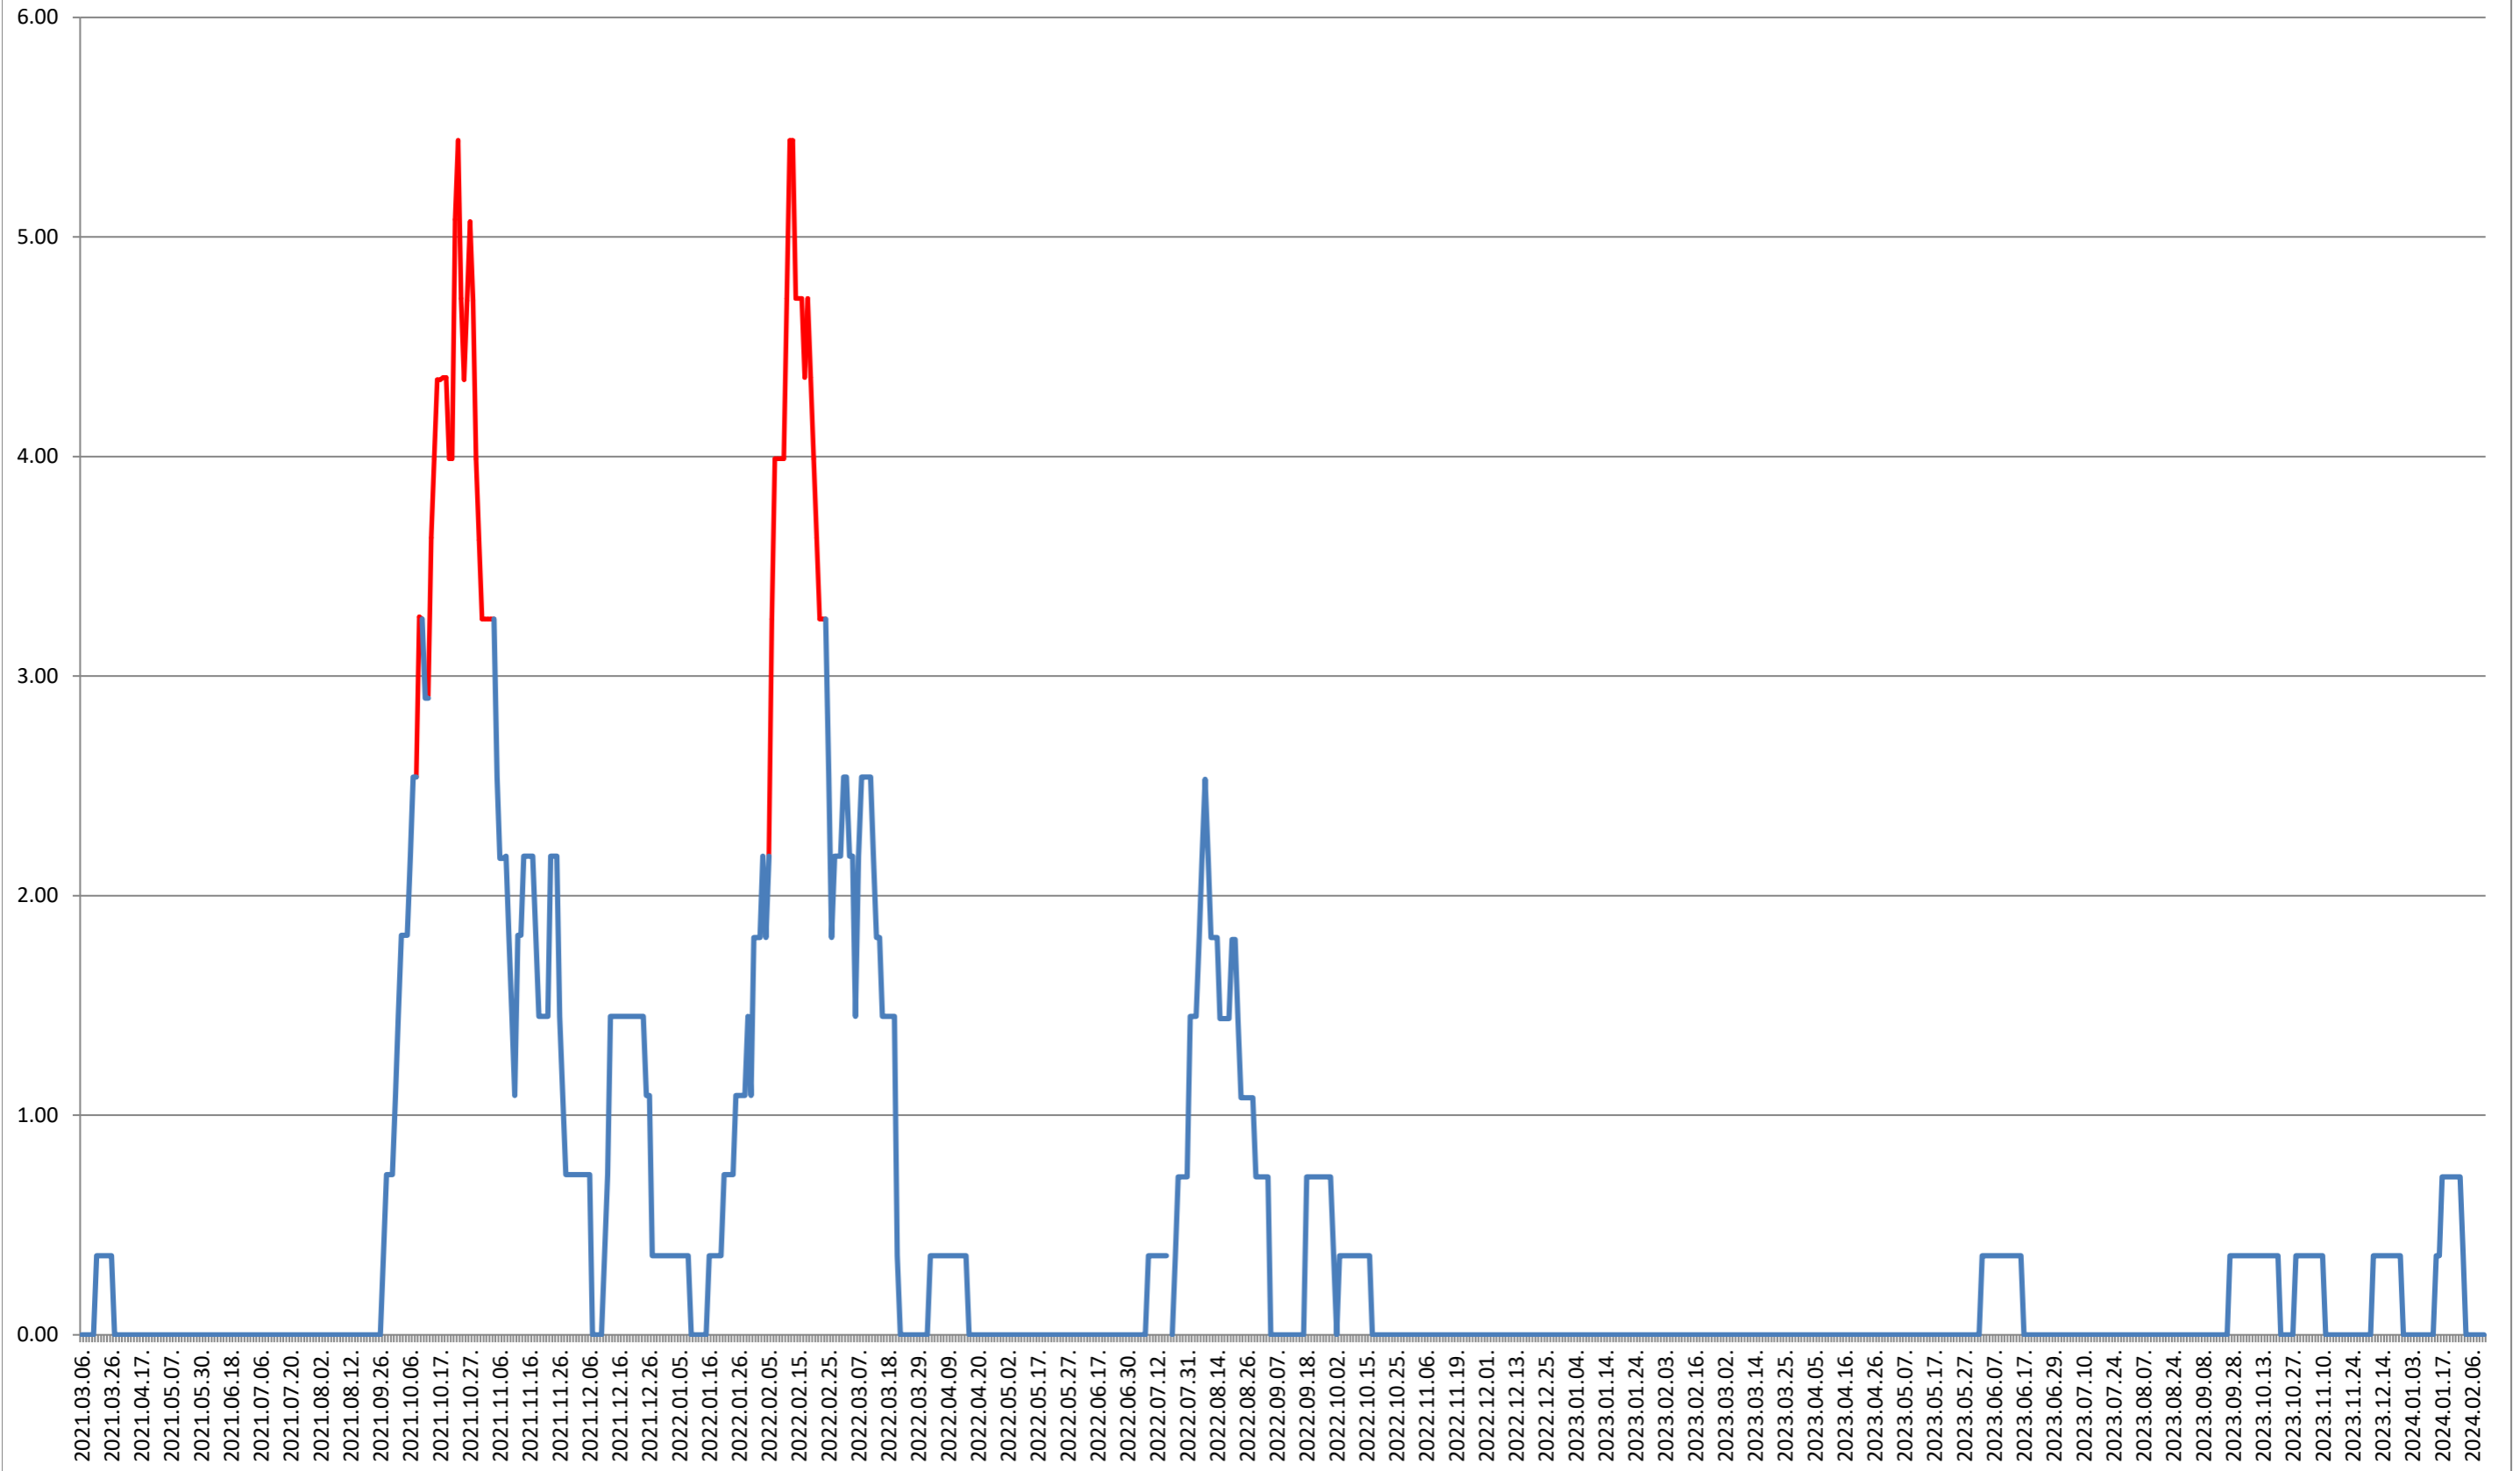

### ATID - Evolutia incidentei cumulate pe 14 zile la % de locuitori 2021.03.07. - 2024.02.13.

### AVRĂMEȘTI - Evolutia incidentei cumulate pe 14 zile la ‰ de locuitori 2021.03.07. - 2024.02.13.

**ORAȘ BĂILE TUȘNAD - Evolutia incidentei cumulate pe 14 zile la ‰ de locuitori**  
**2021.03.07. - 2024.02.13.**