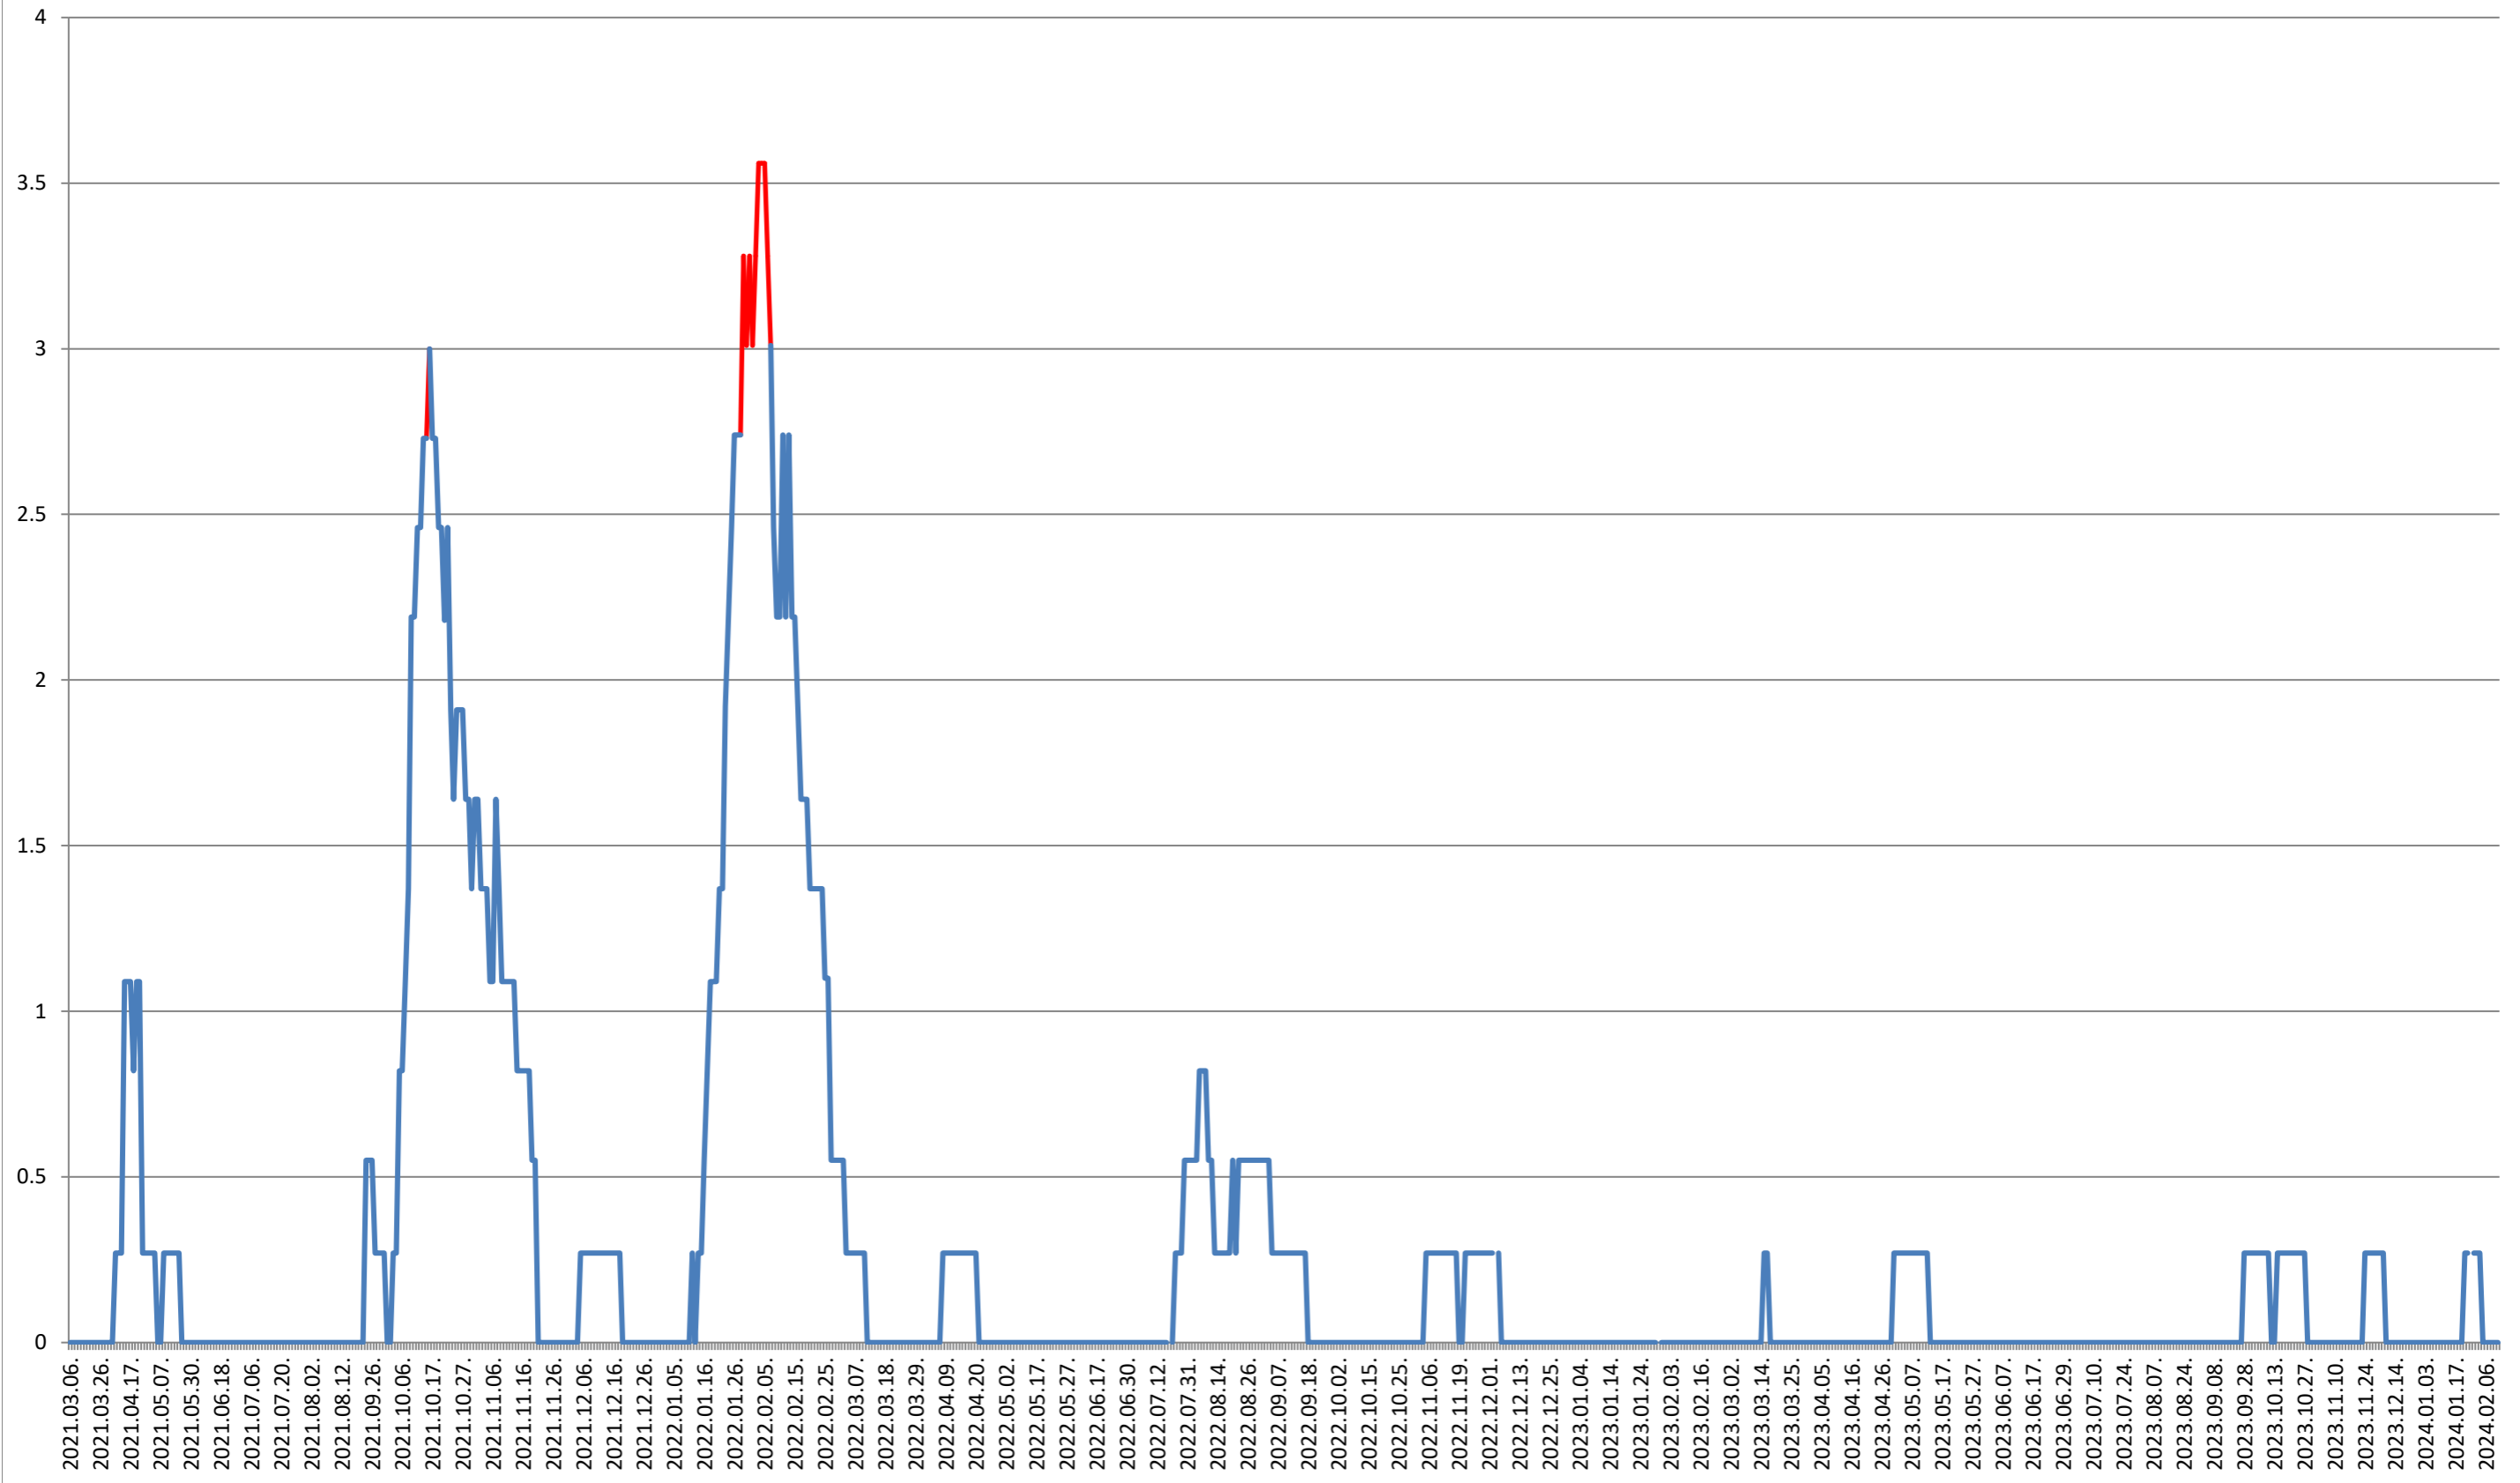

LUETA - Evolutia incidentei cumulate pe 14 zile la % de locuitori 2021.03.07. - 2024.02.13.