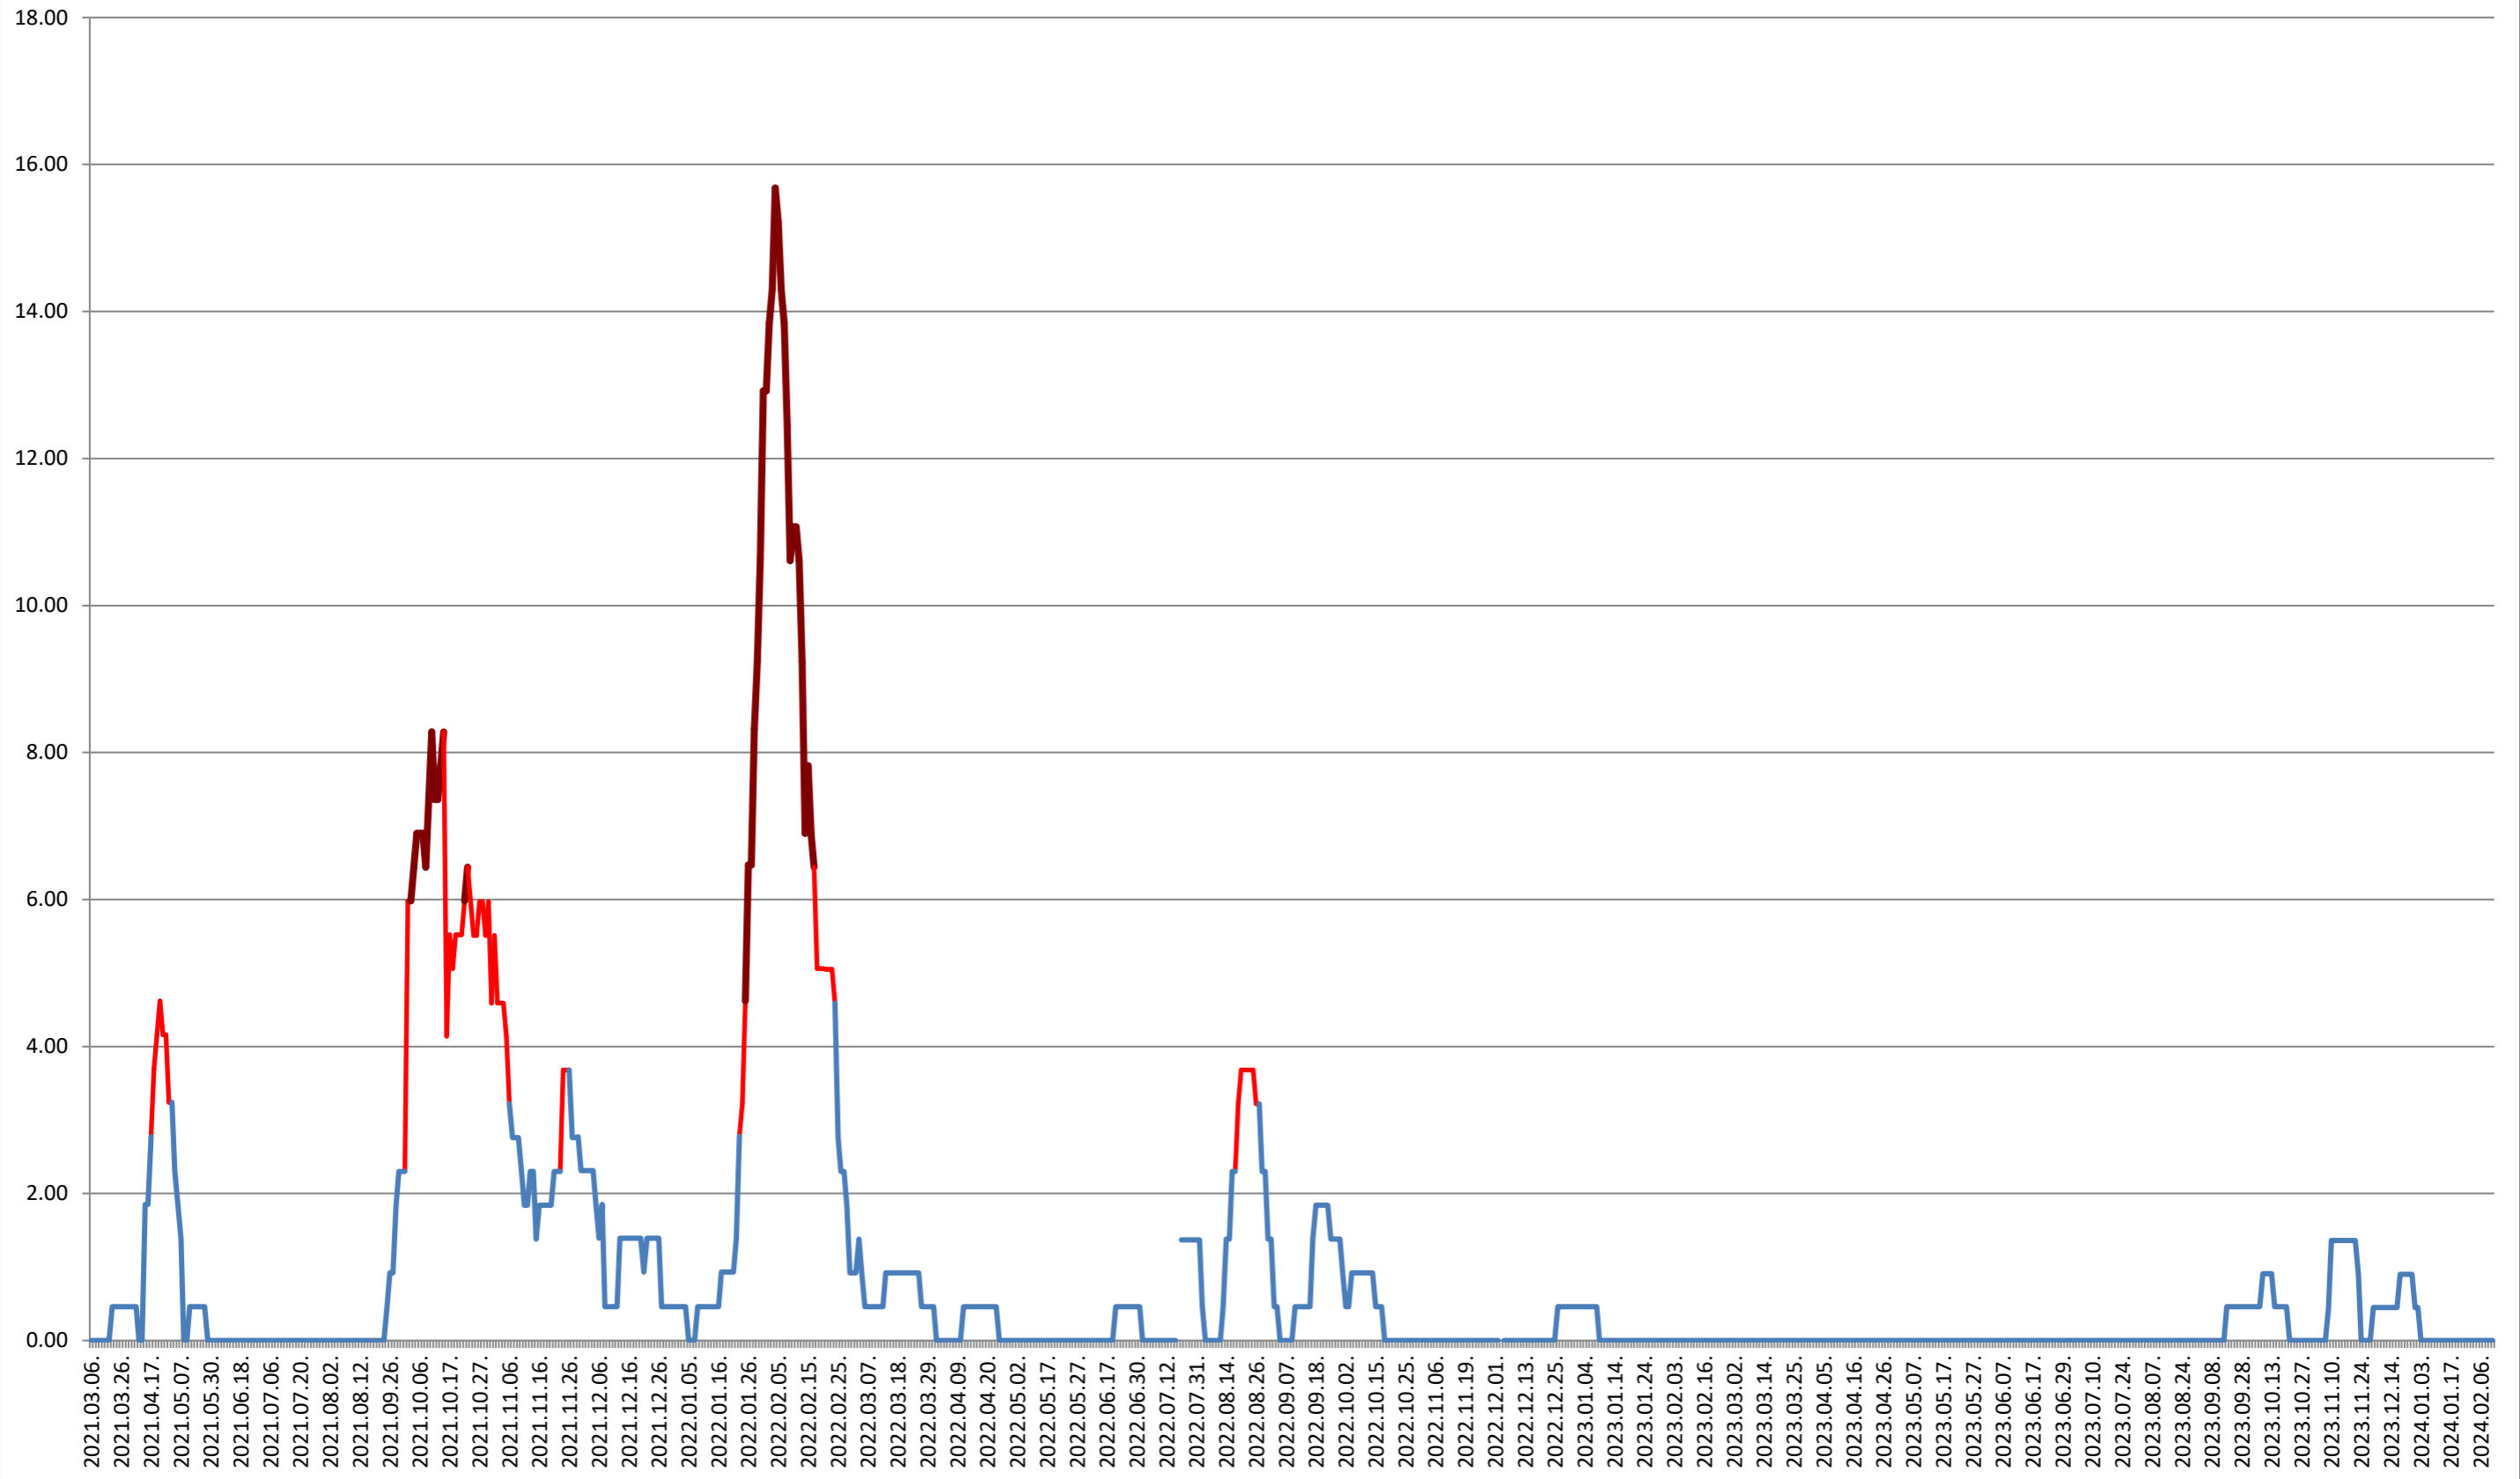

BRĂDEȘTI - Evolutia incidentei cumulate pe 14 zile la % de locuitori 2021.03.07. - 2024.02.13.