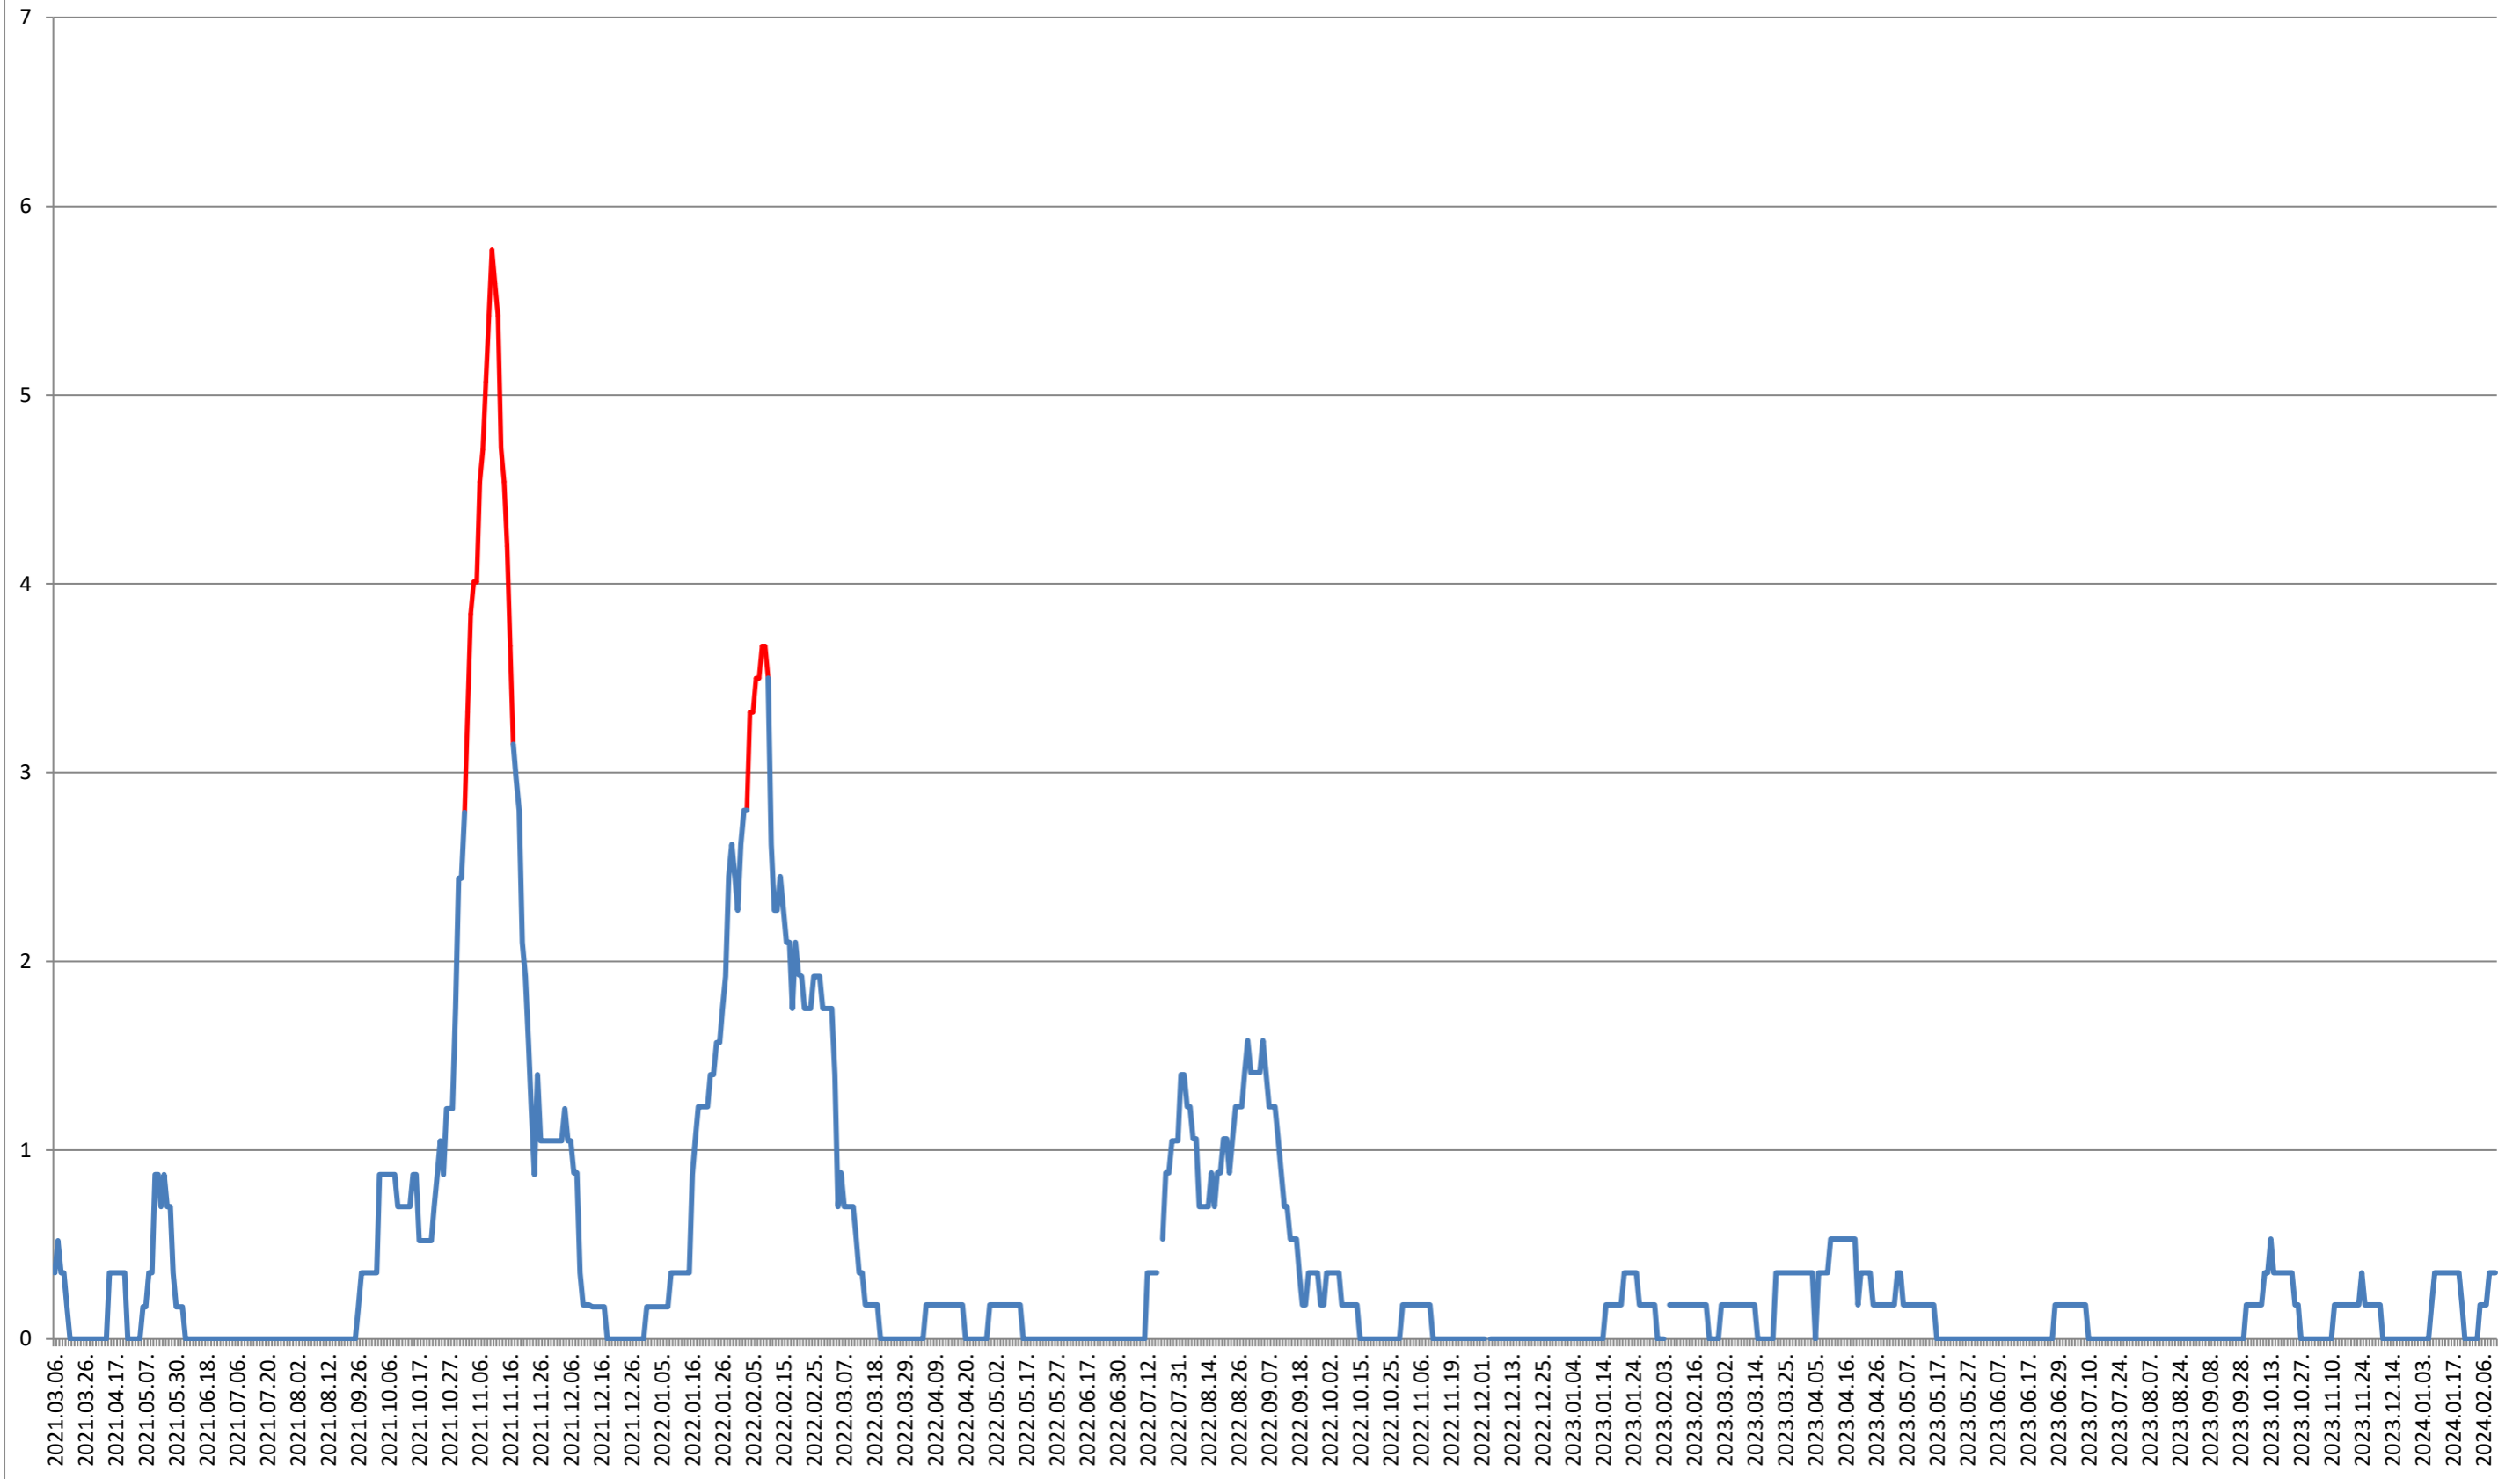

DITRĂU - Evolutia incidentei cumulate pe 14 zile la ‰ de locuitori 2021.03.07. - 2024.02.13.