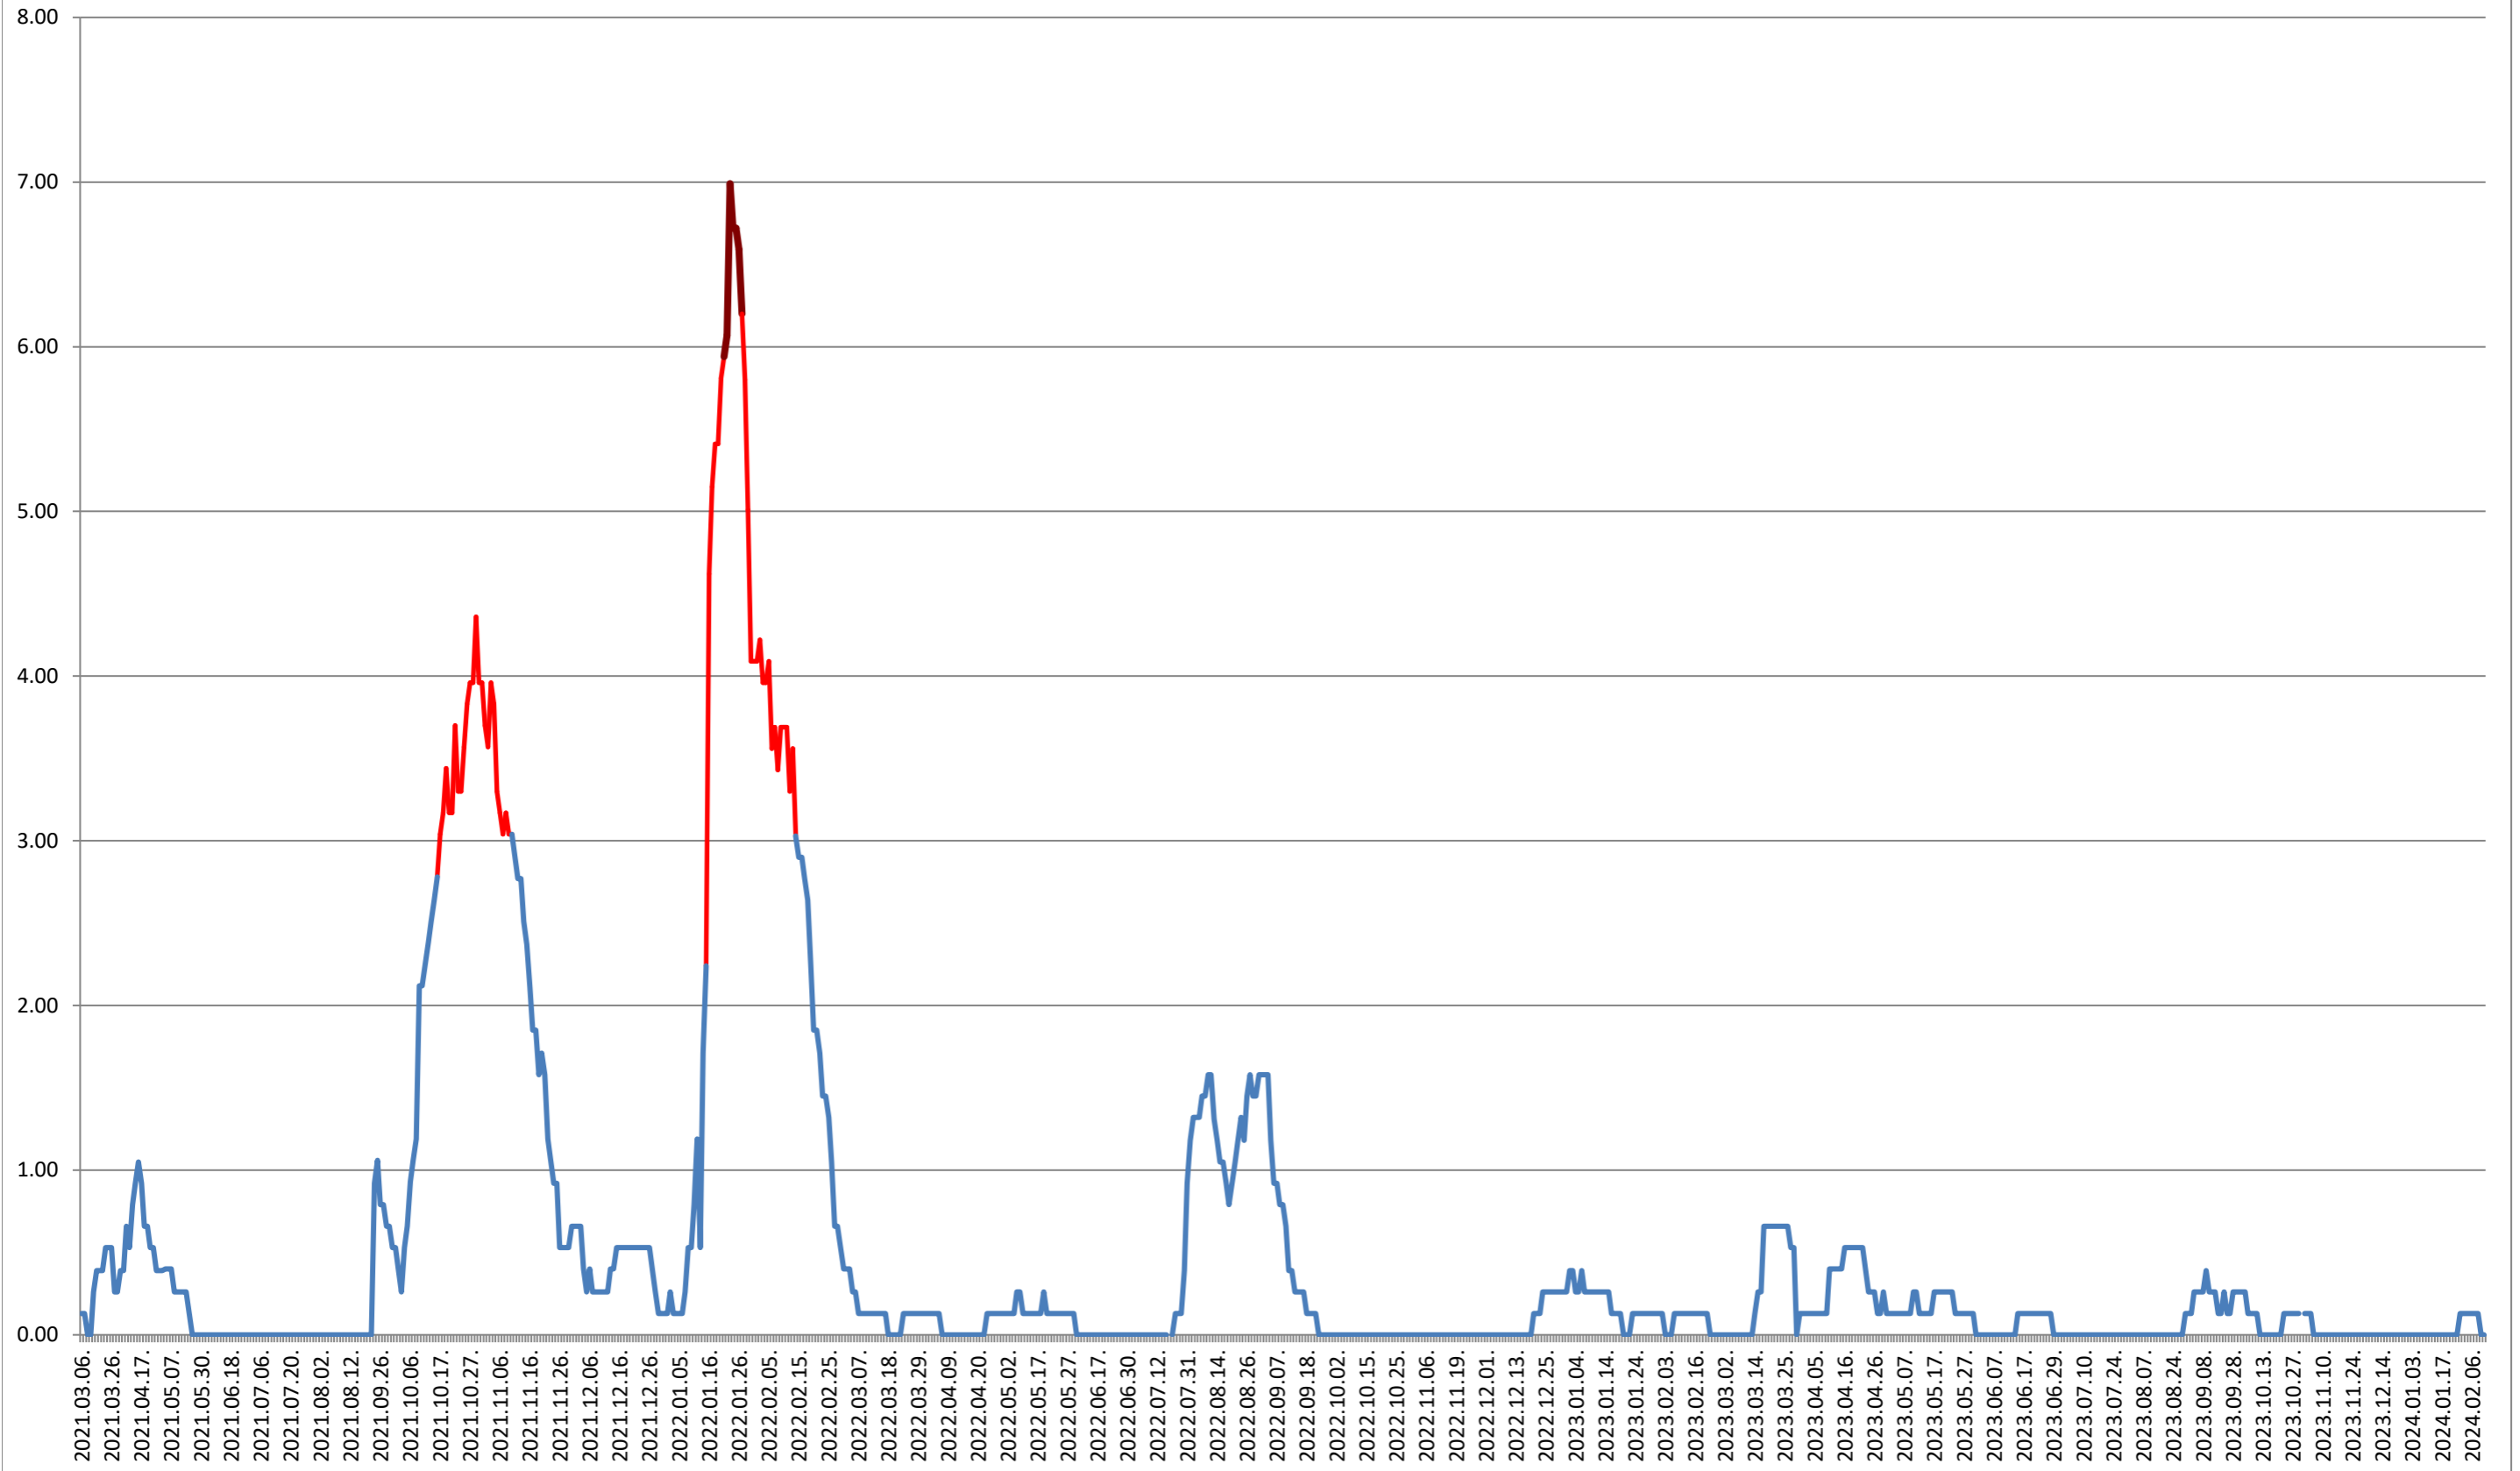

ORAȘ VLĂHIȚA - Evolutia incidentei cumulate pe 14 zile la ‰ de locuitori

2021.03.07. - 2024.02.13.