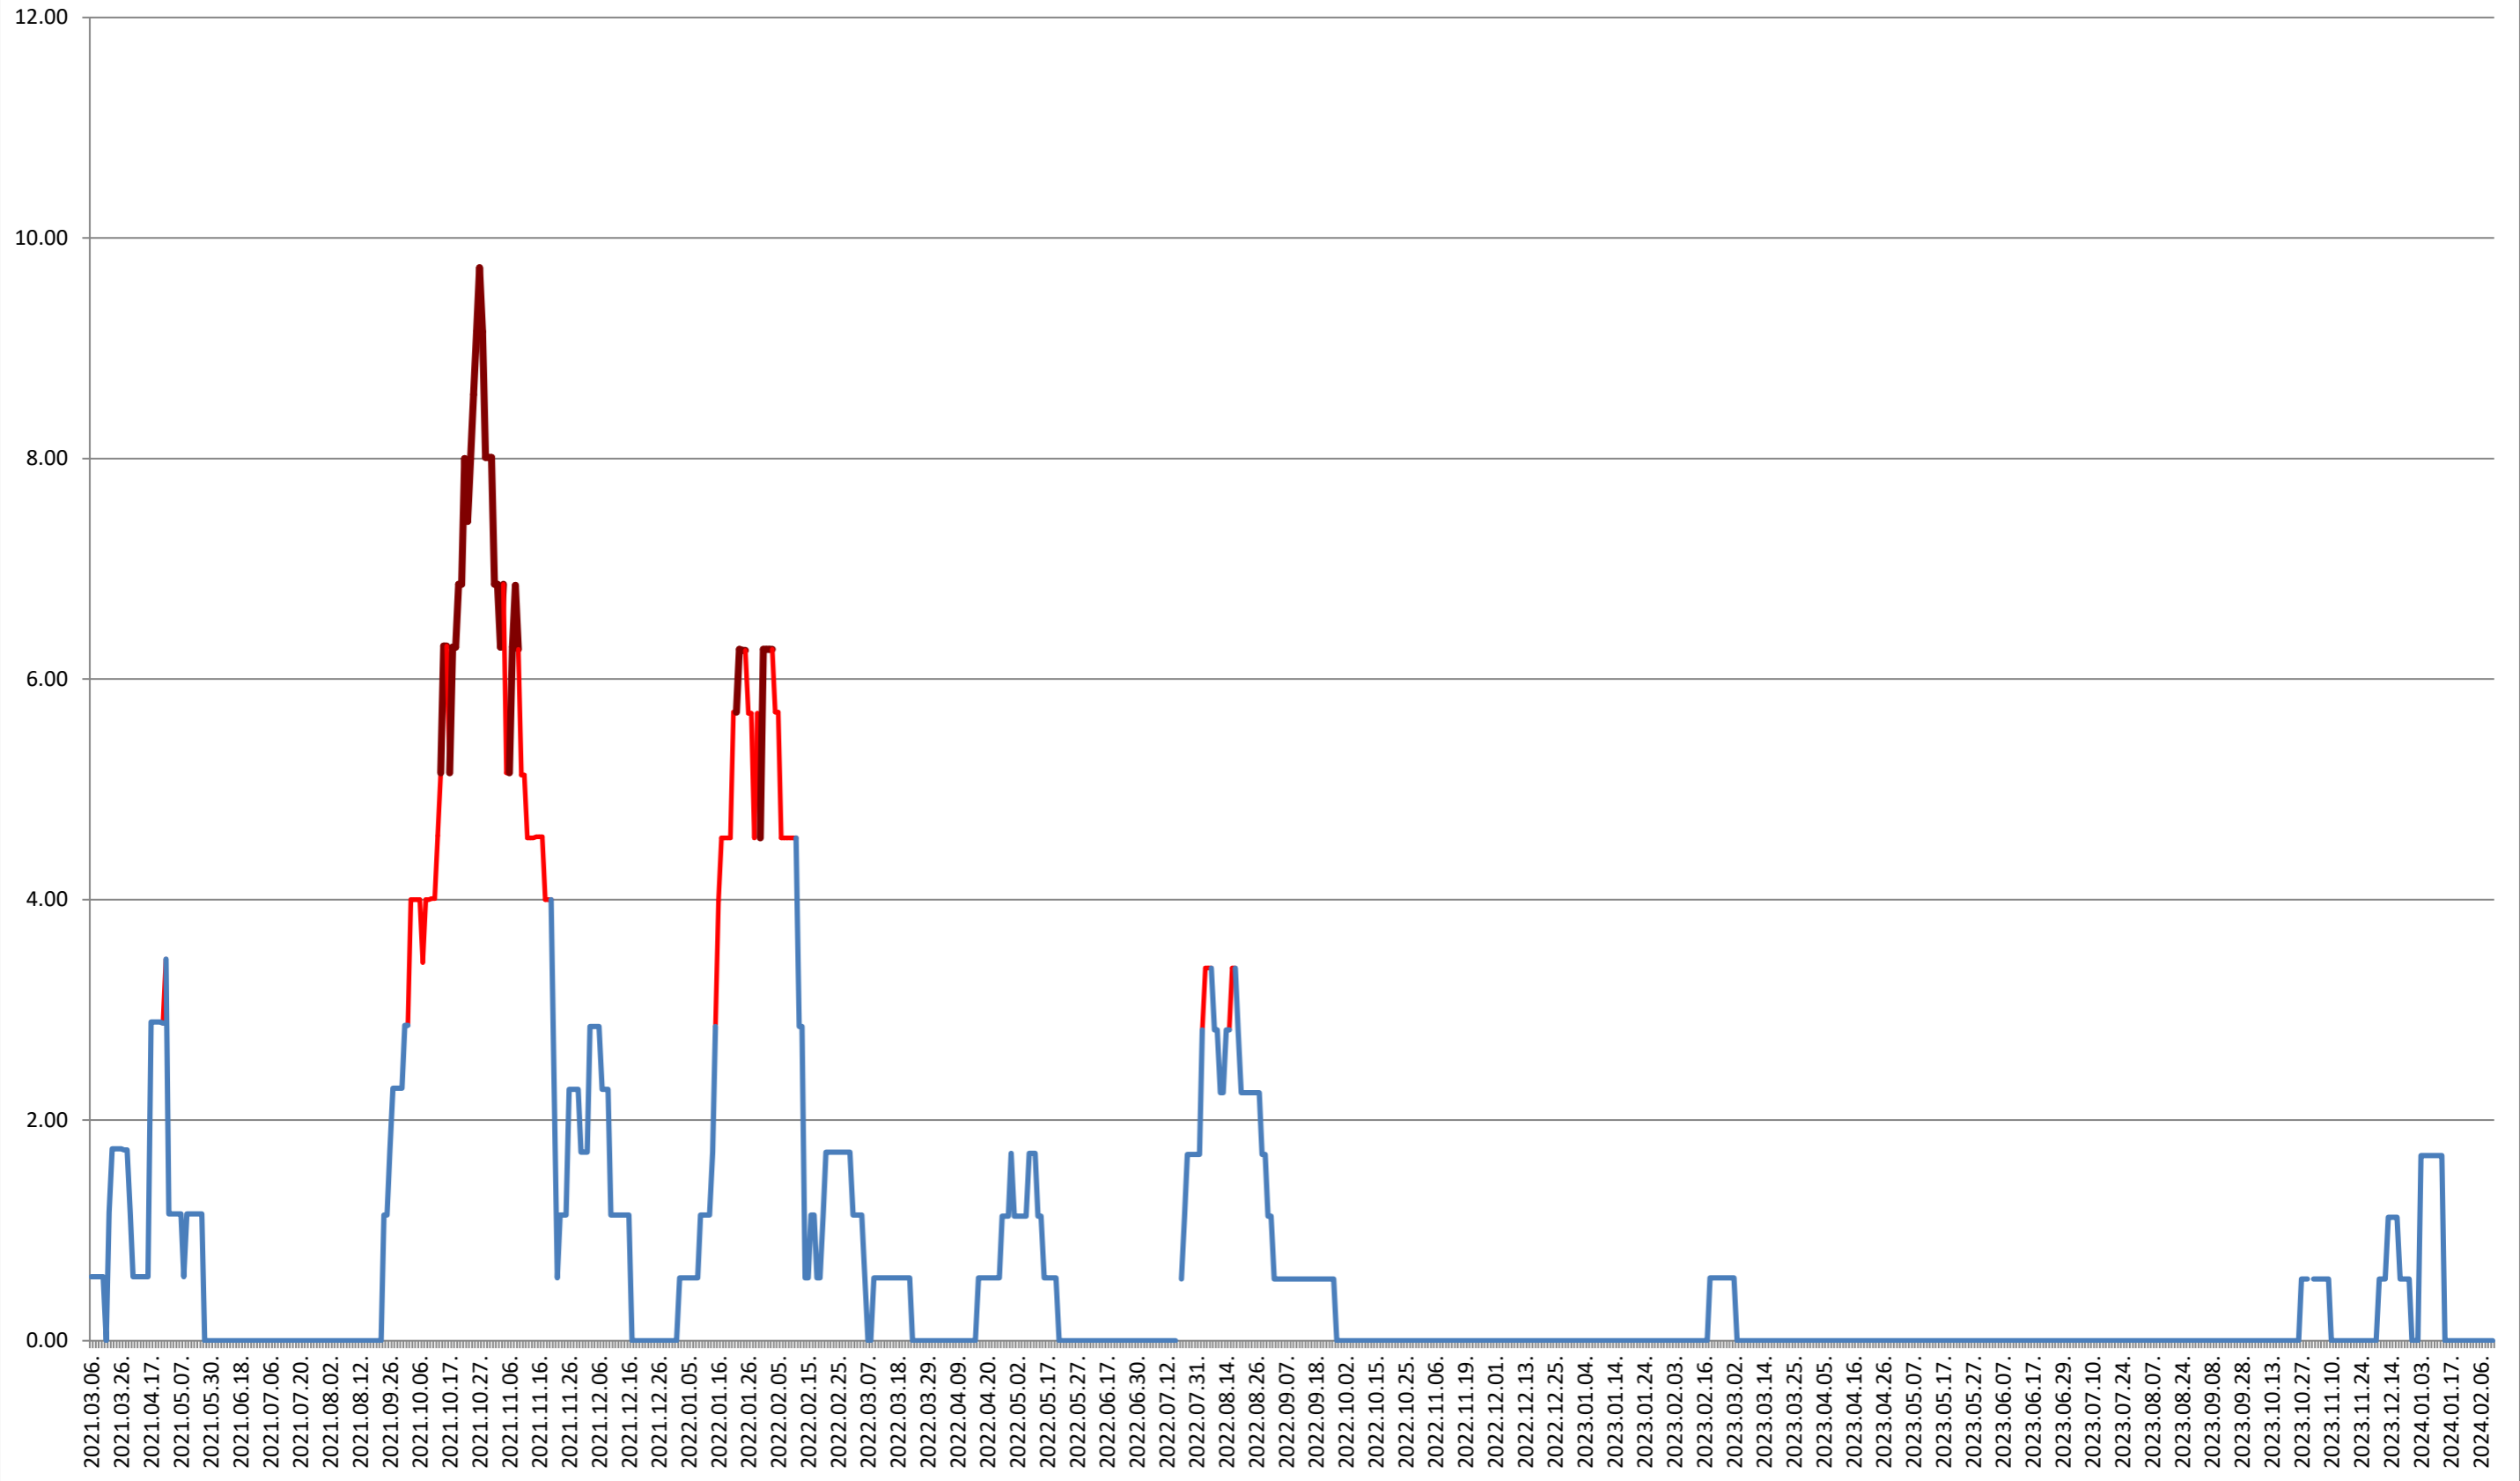

VĂRȘAG - Evolutia incidentei cumulate pe 14 zile la % de locuitori 2021.03.07. - 2024.02.13.