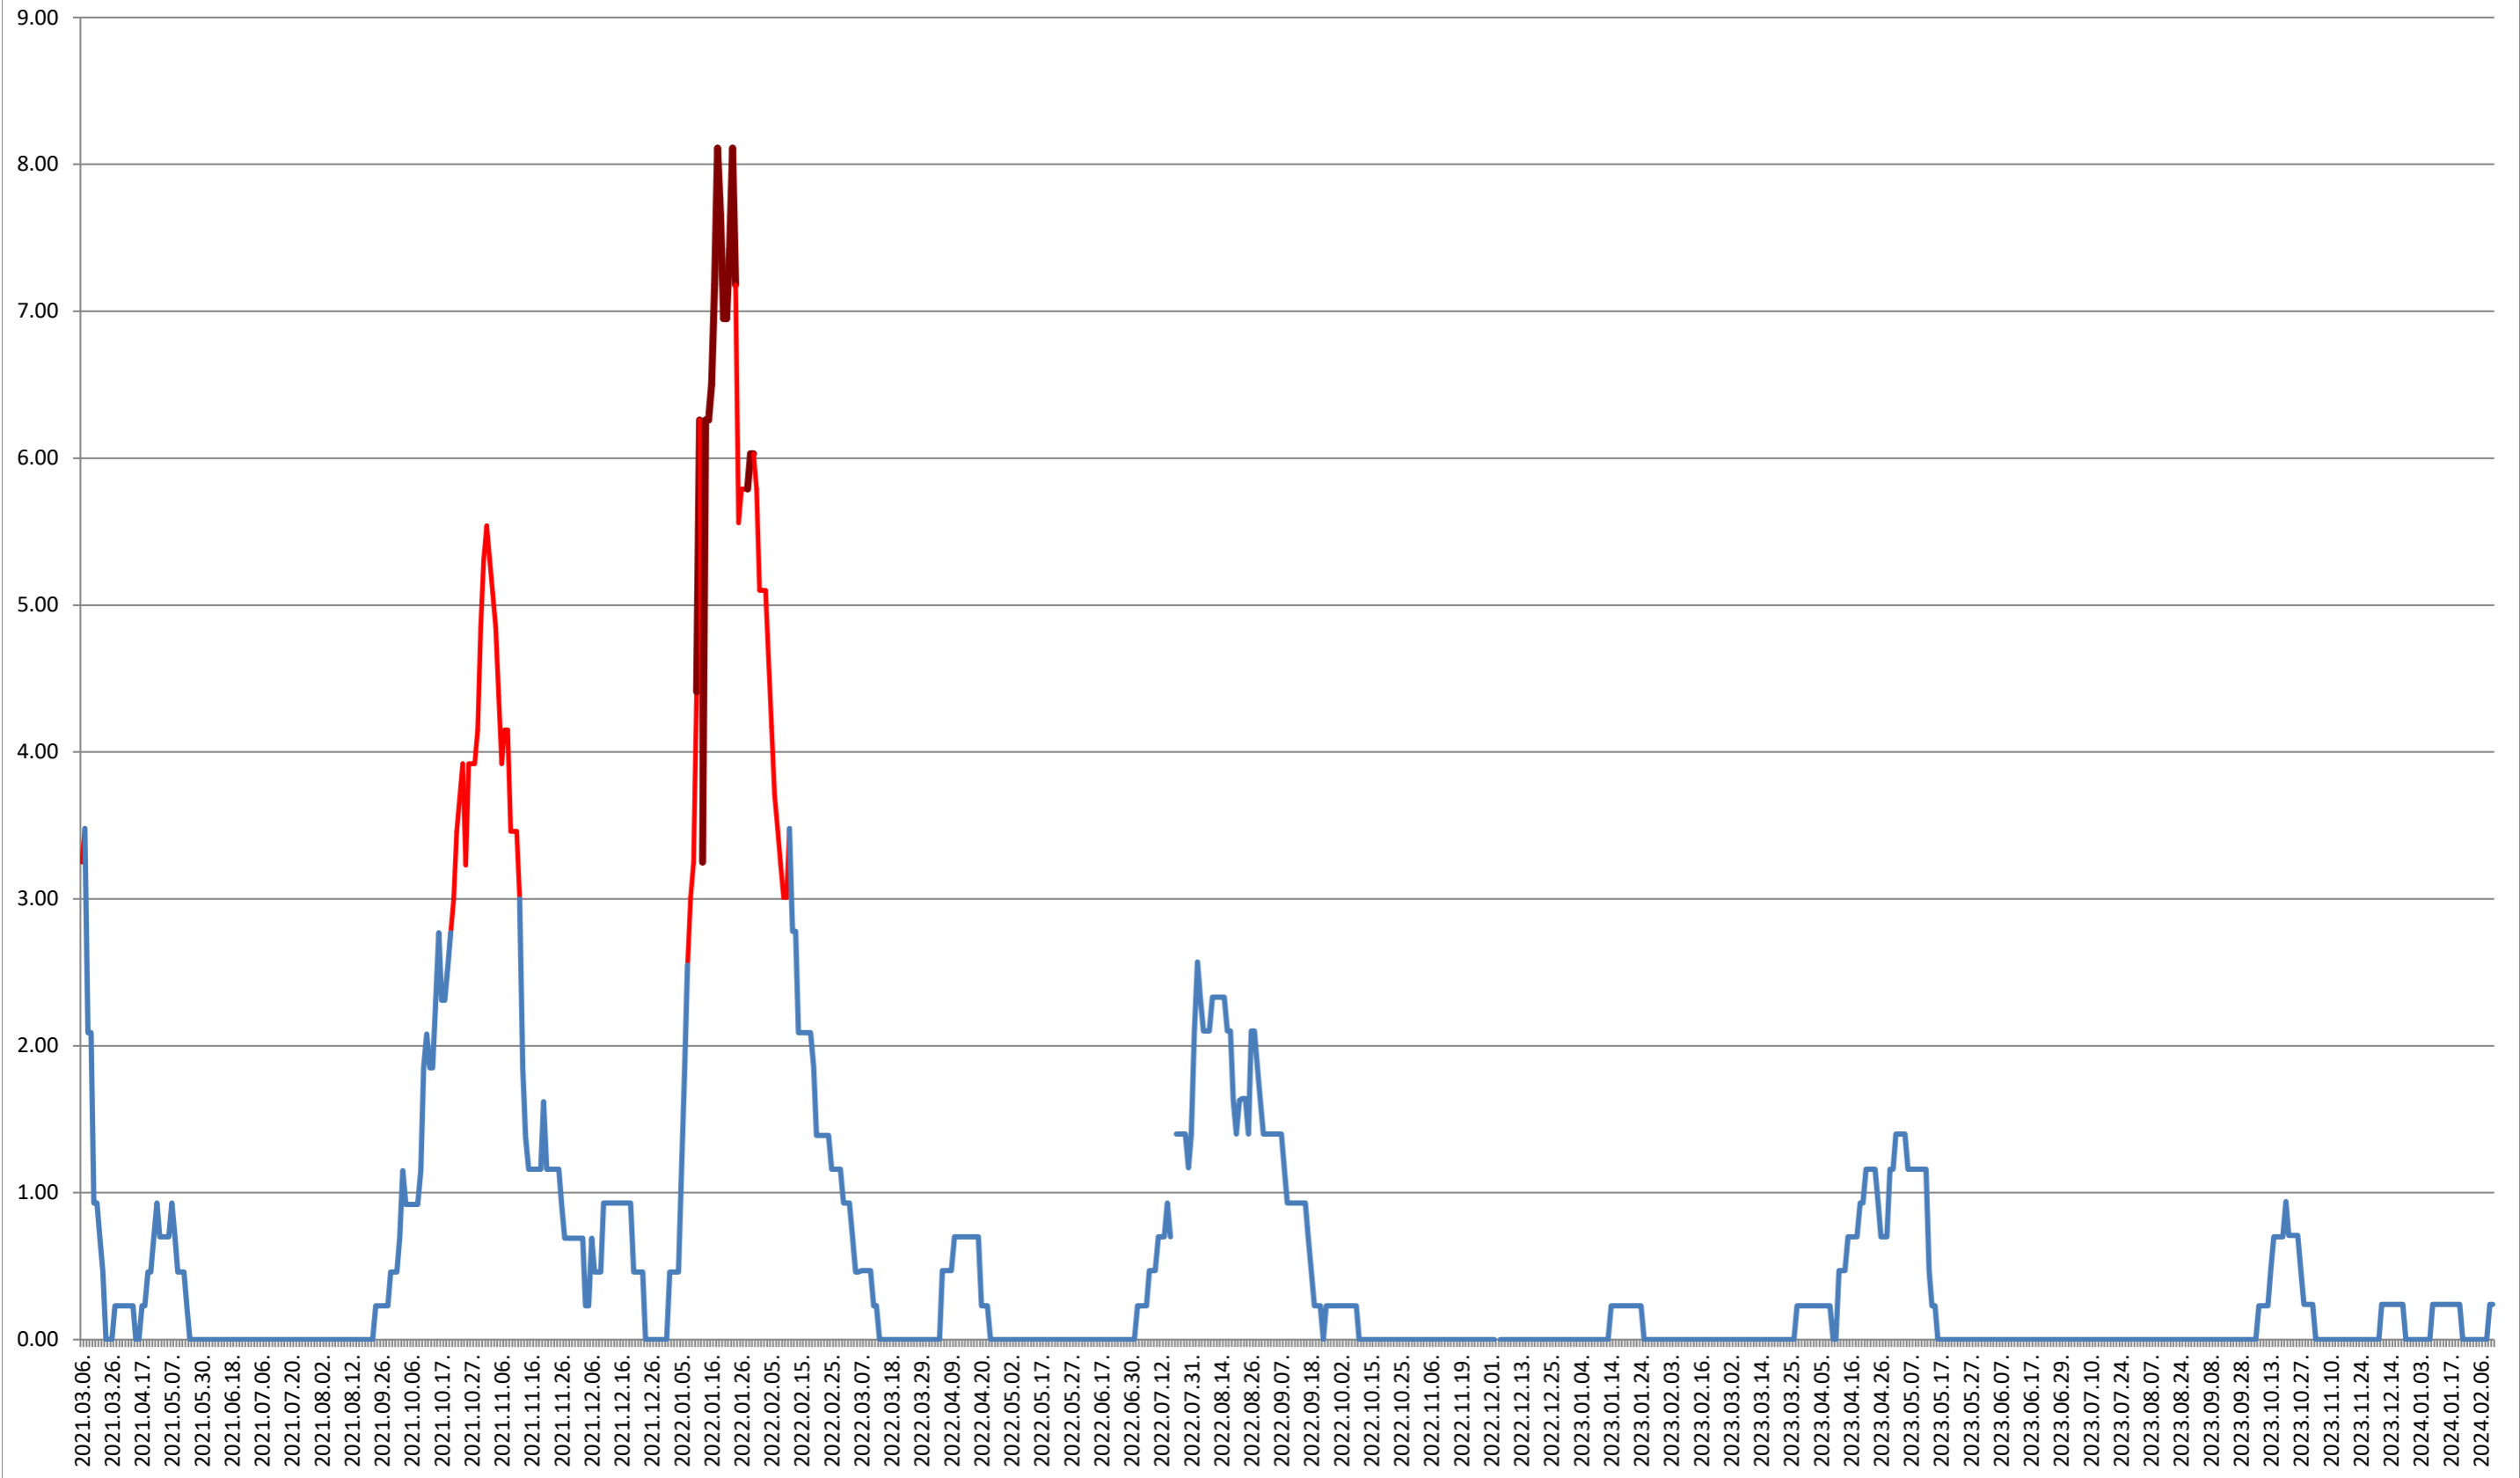

CIUMANI - Evolutia incidentei cumulate pe 14 zile la ‰ de locuitori 2021.03.07. - 2024.02.13.