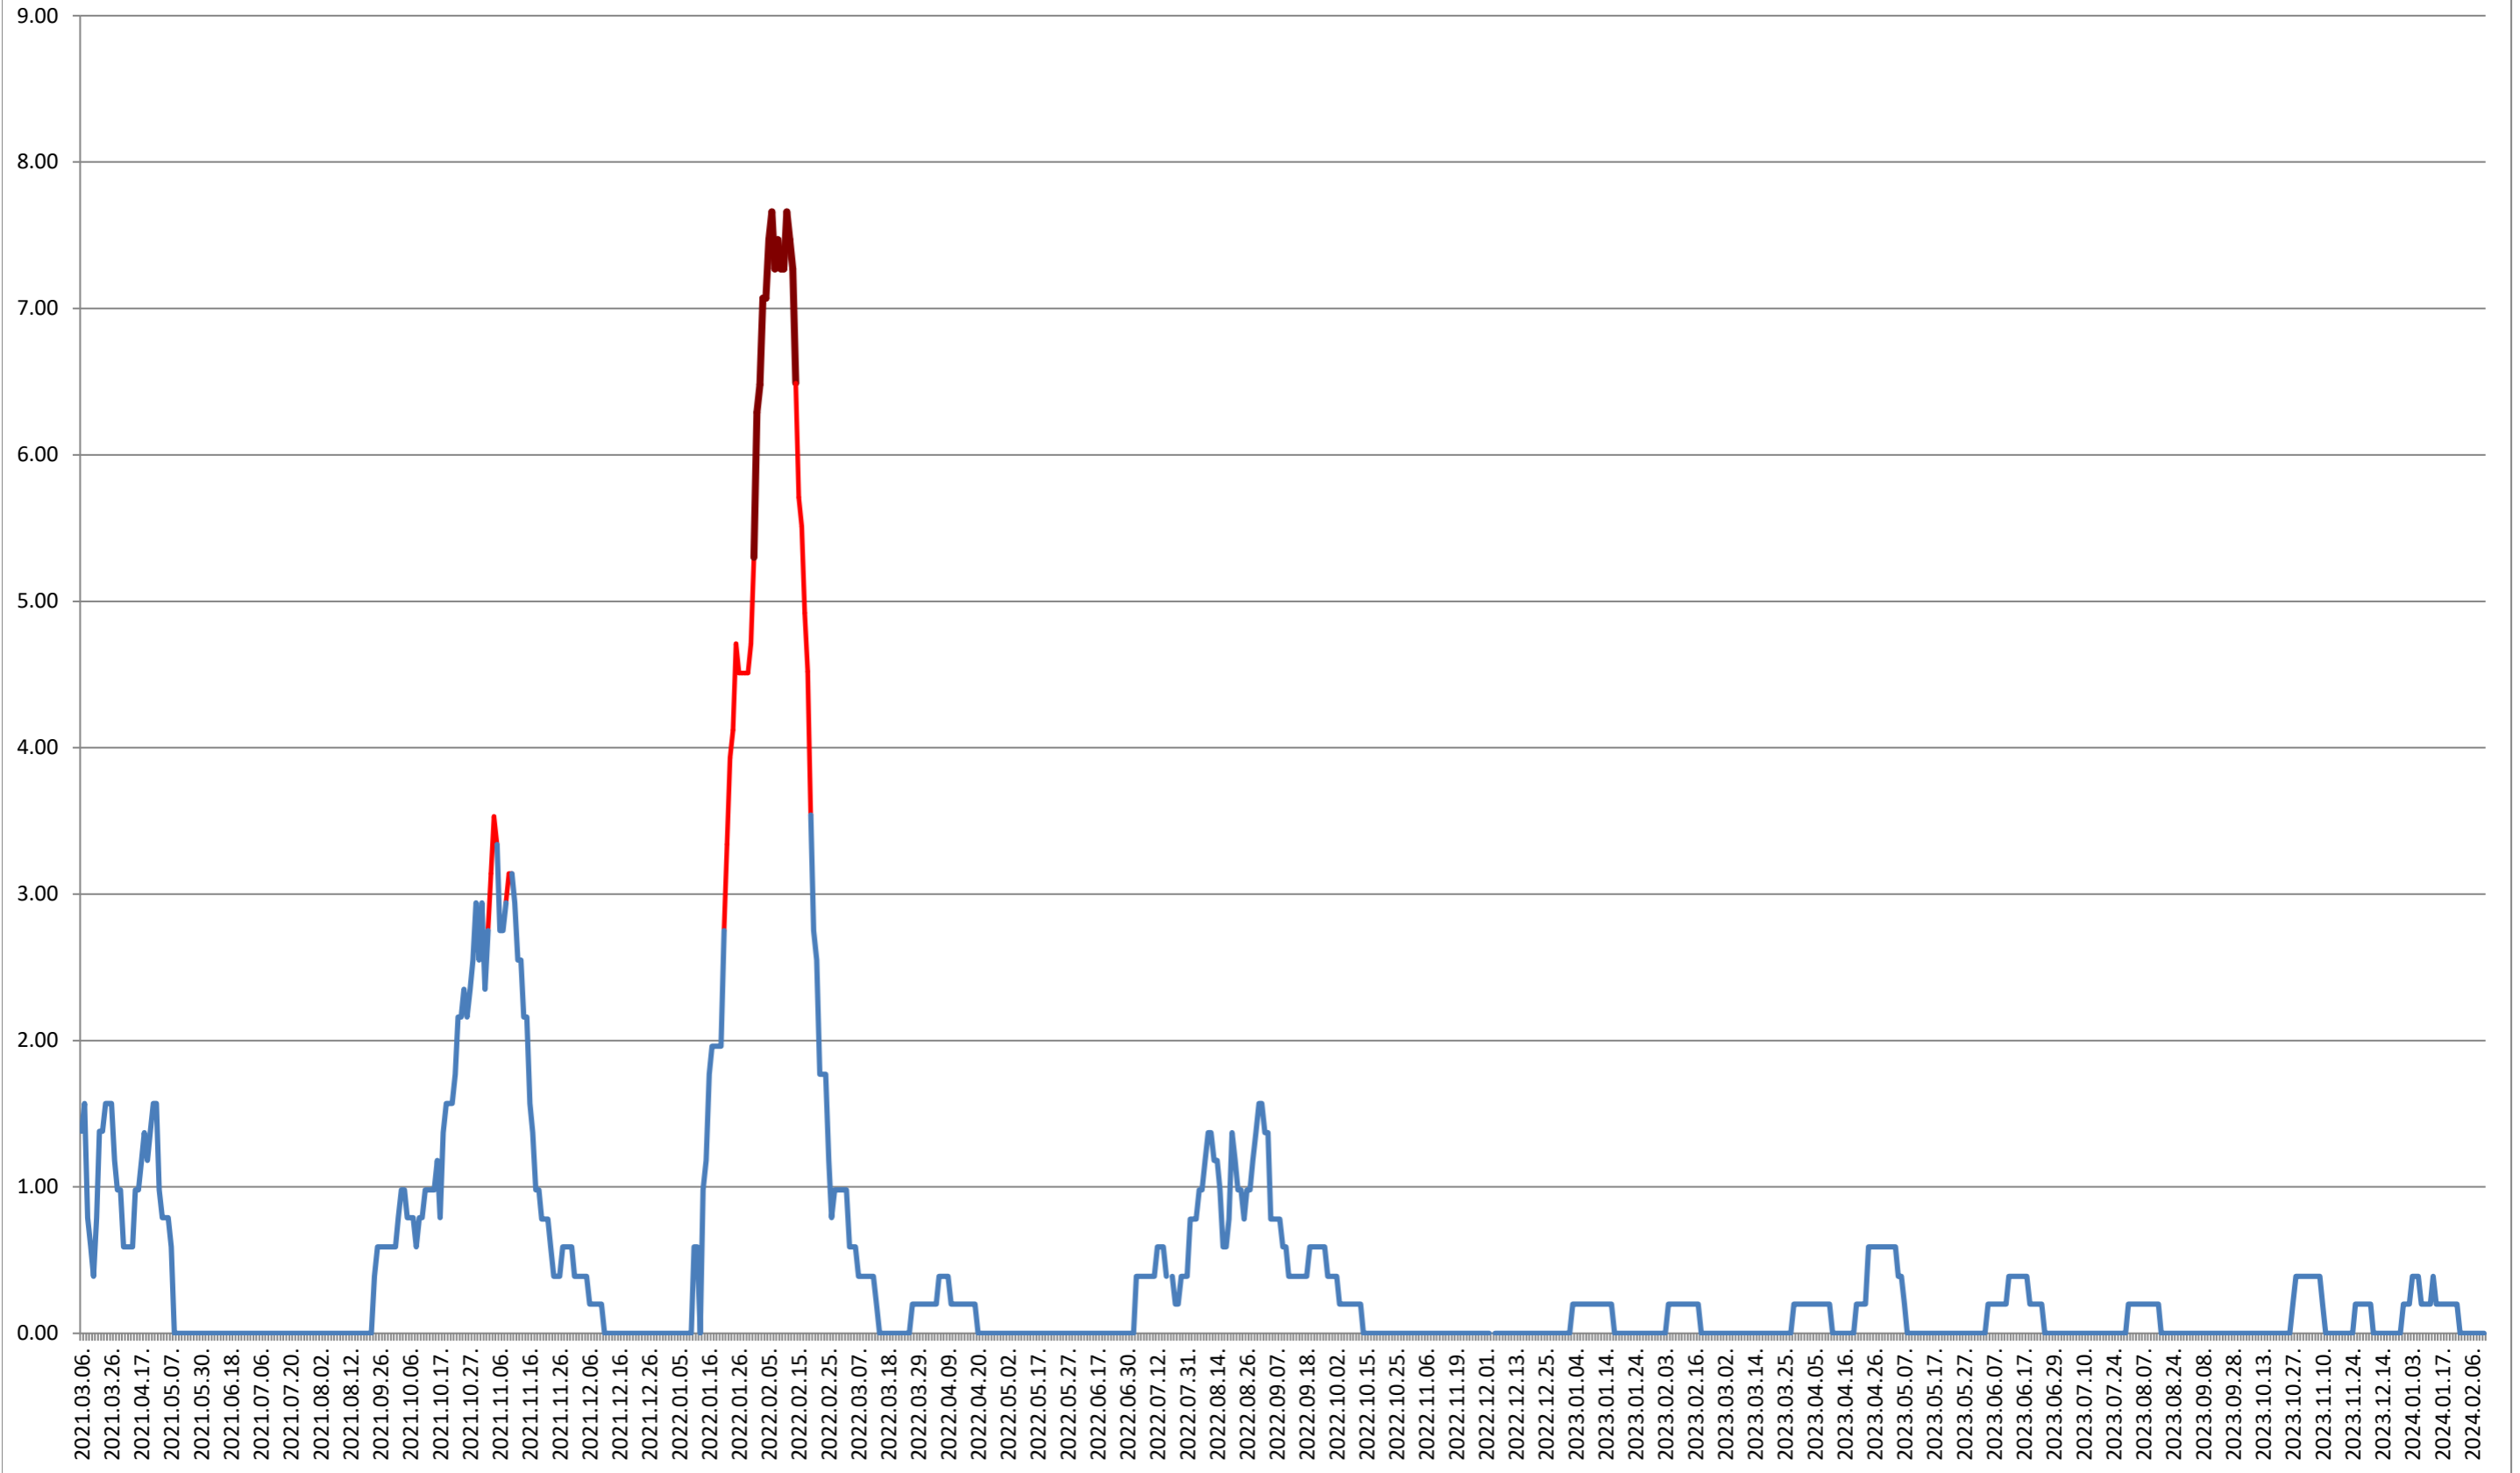

CIUCSÂNGEORGIU - Evolutia incidentei cumulate pe 14 zile la % de locuitori

2021.03.07. - 2024.02.13.