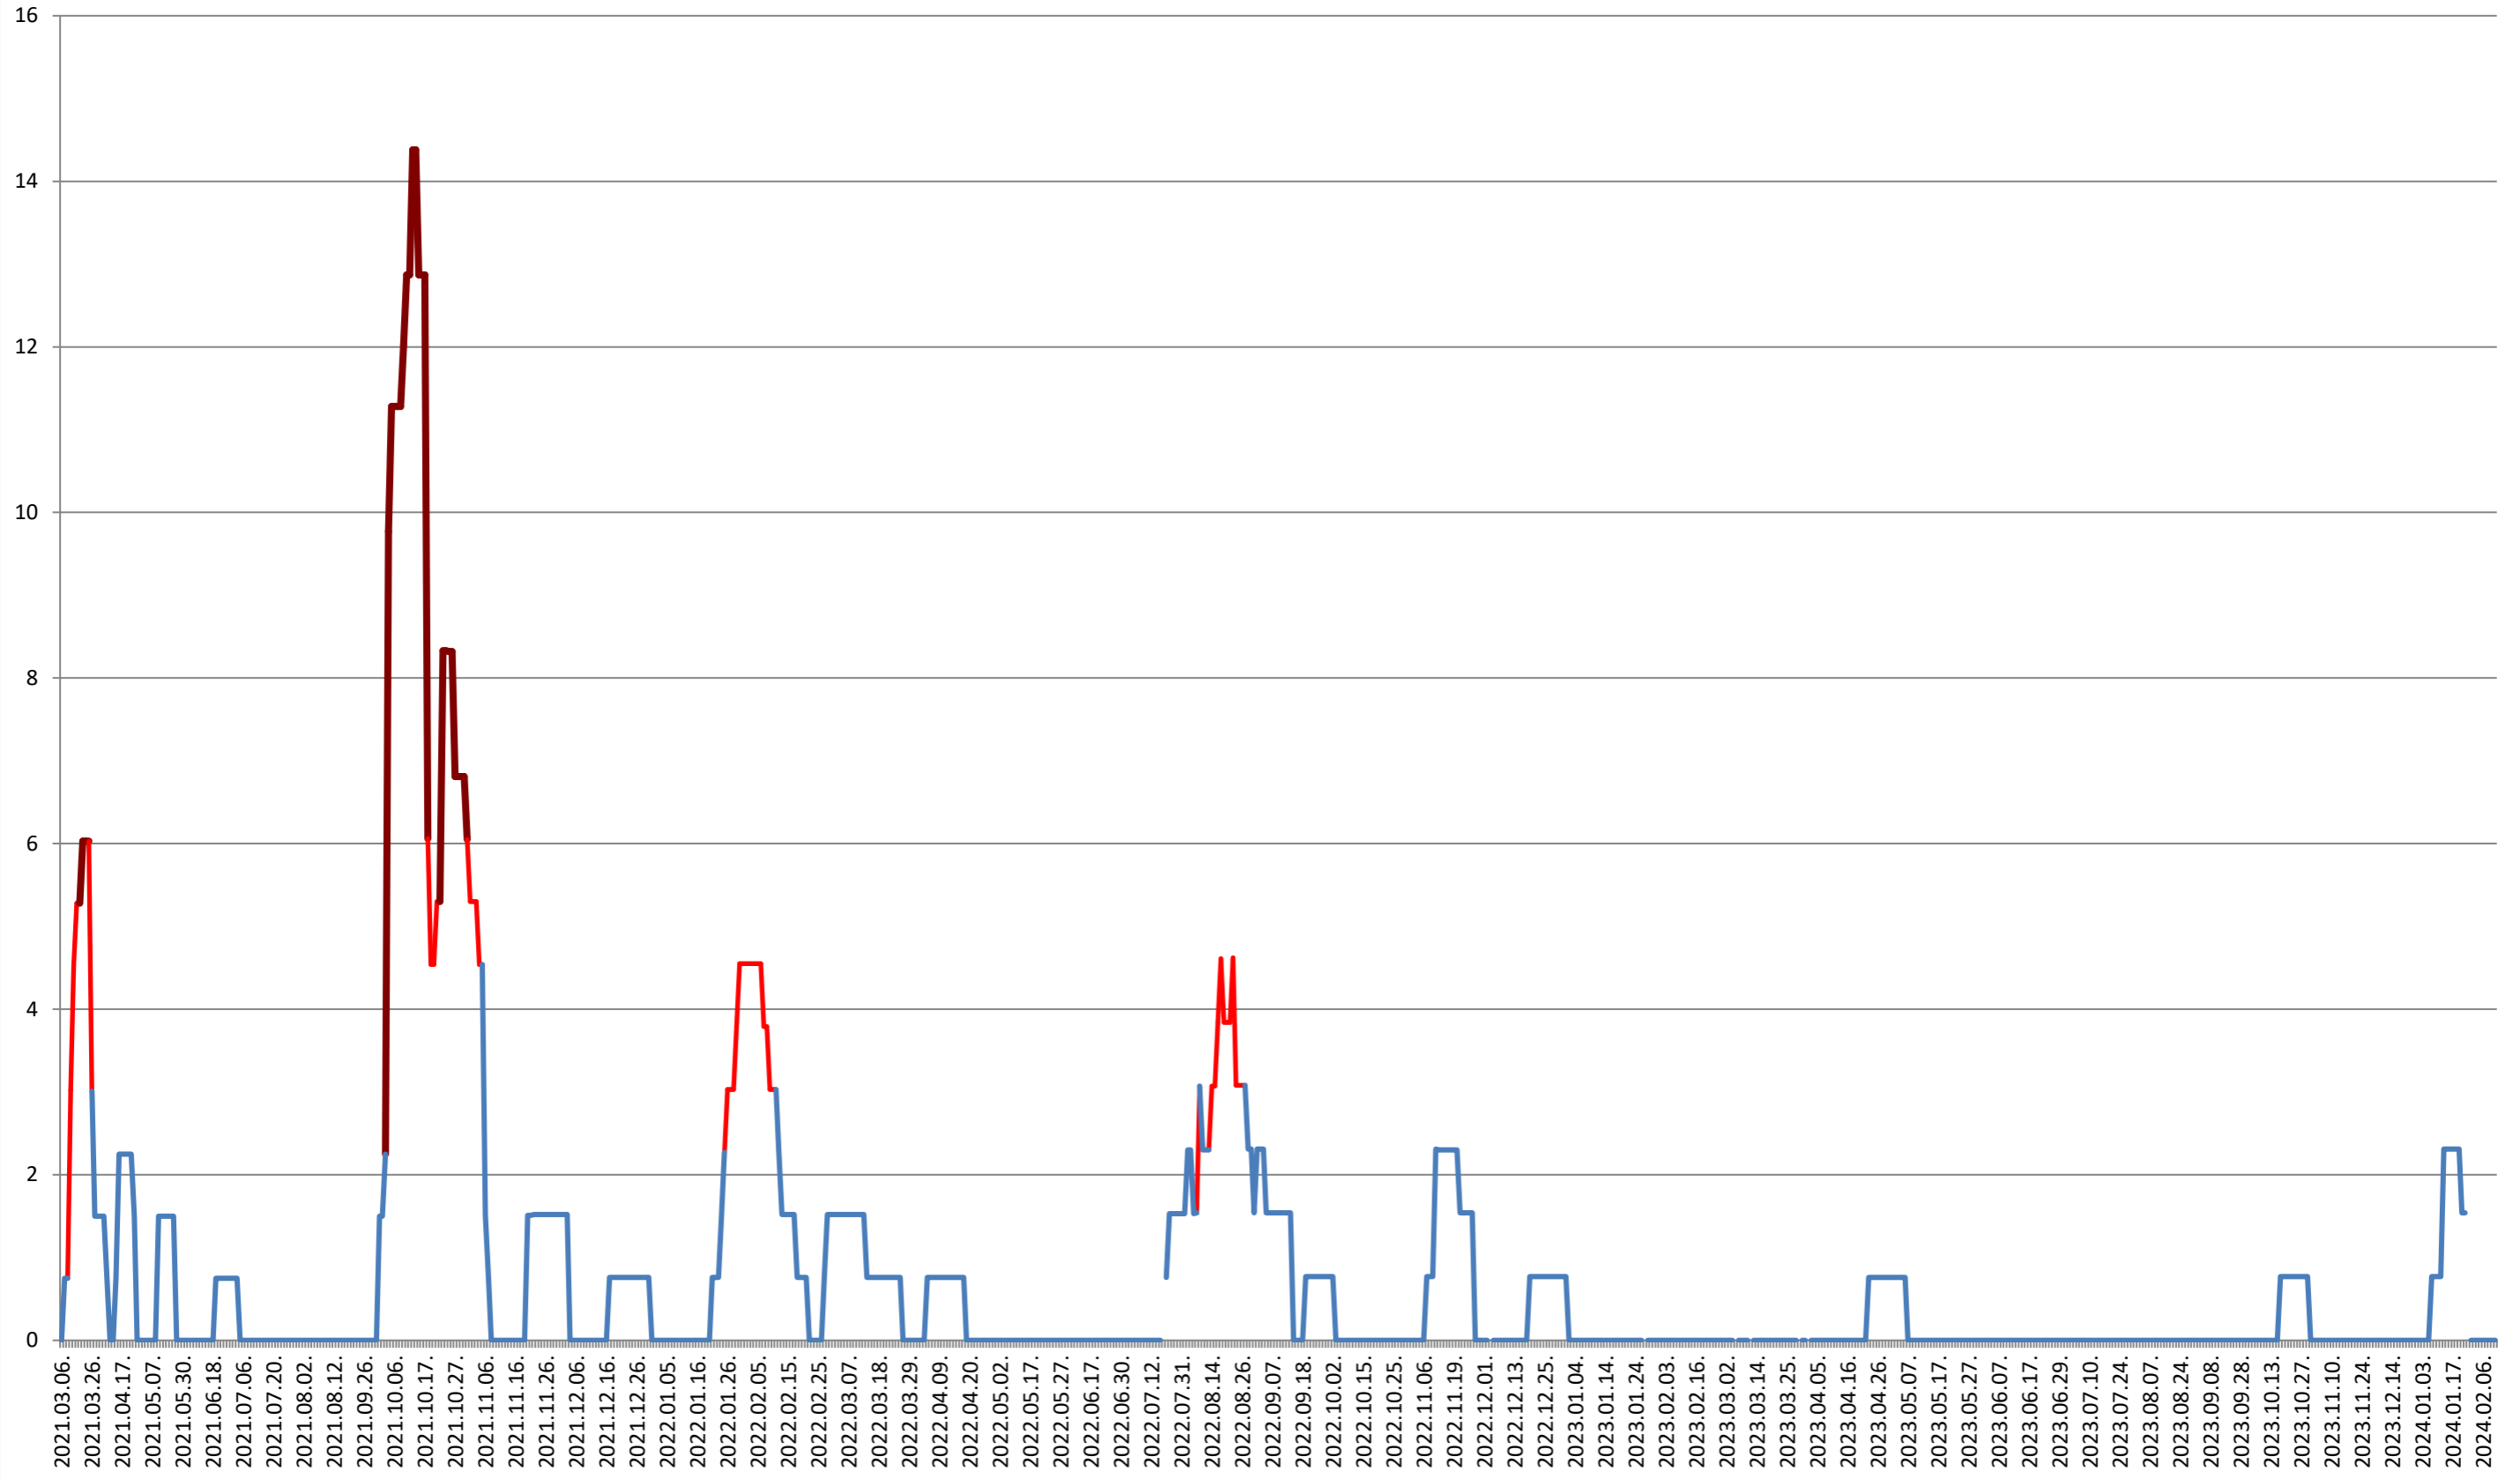

OCLAND - Evolutia incidentei cumulate pe 14 zile la % de locuitori
2021.03.07. - 2024.02.13.