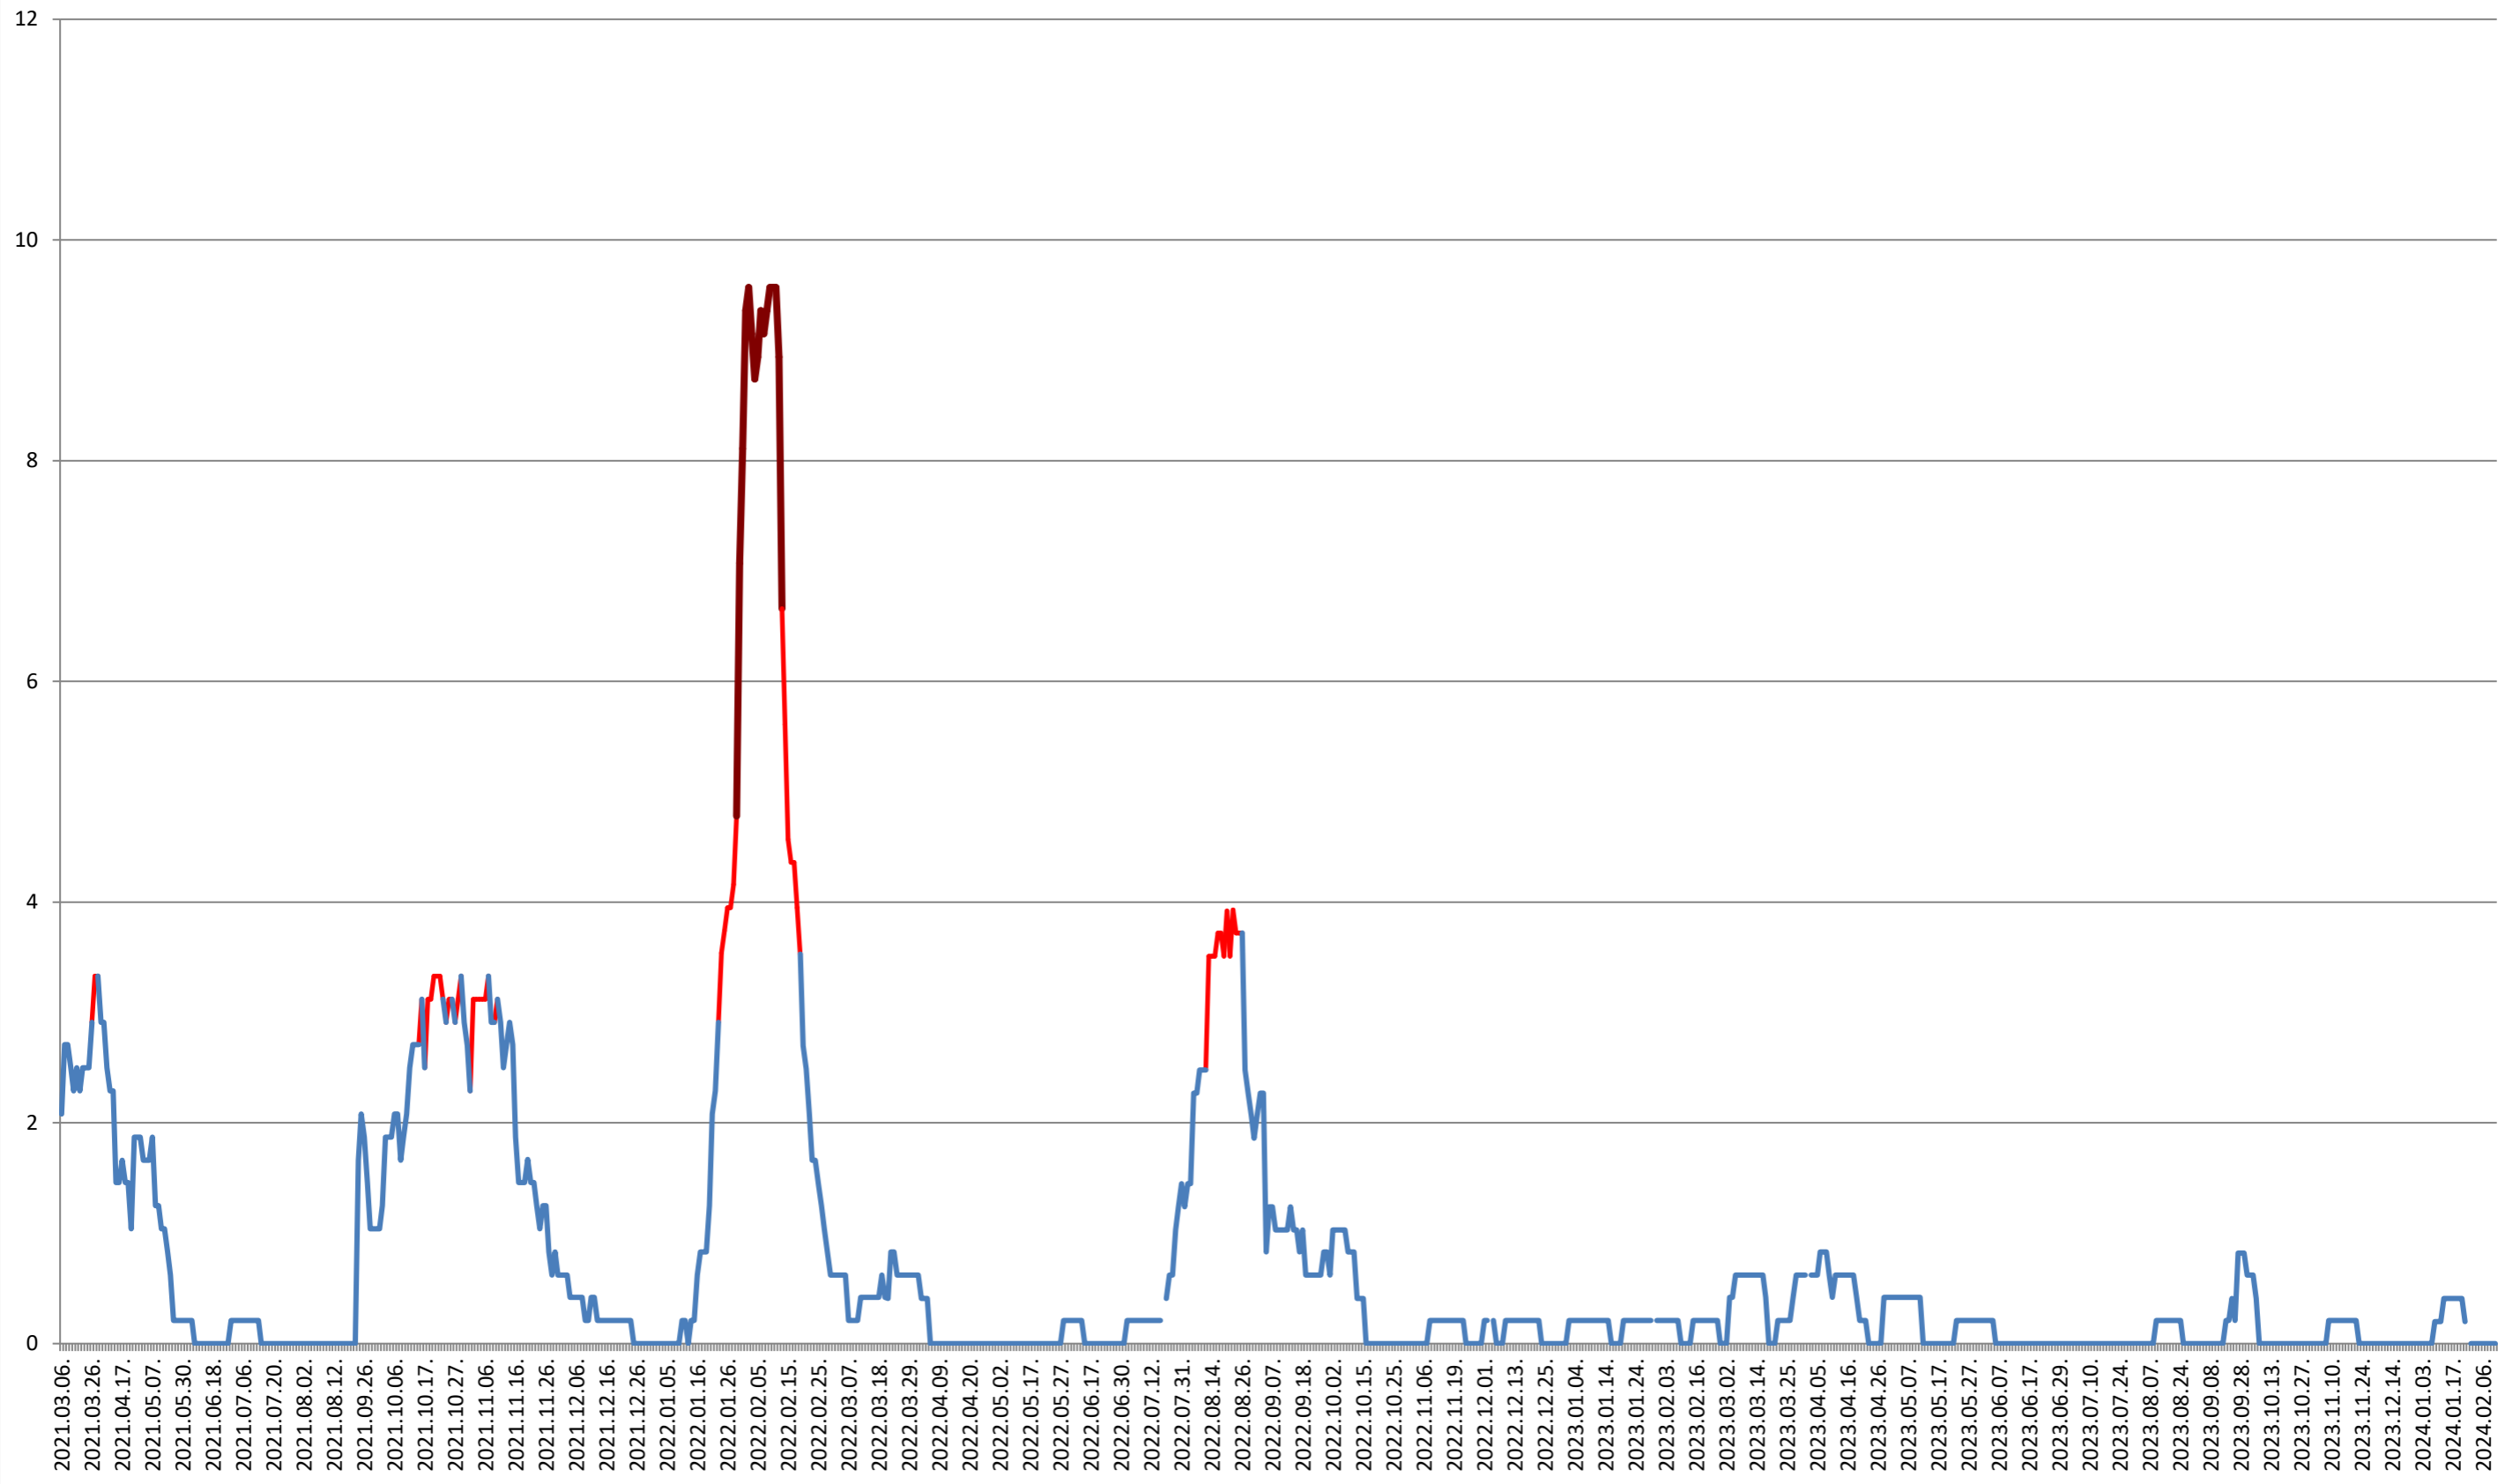

LUPENI - Evolutia incidentei cumulate pe 14 zile la ‰ de locuitori 2021.03.07. - 2024.02.13.