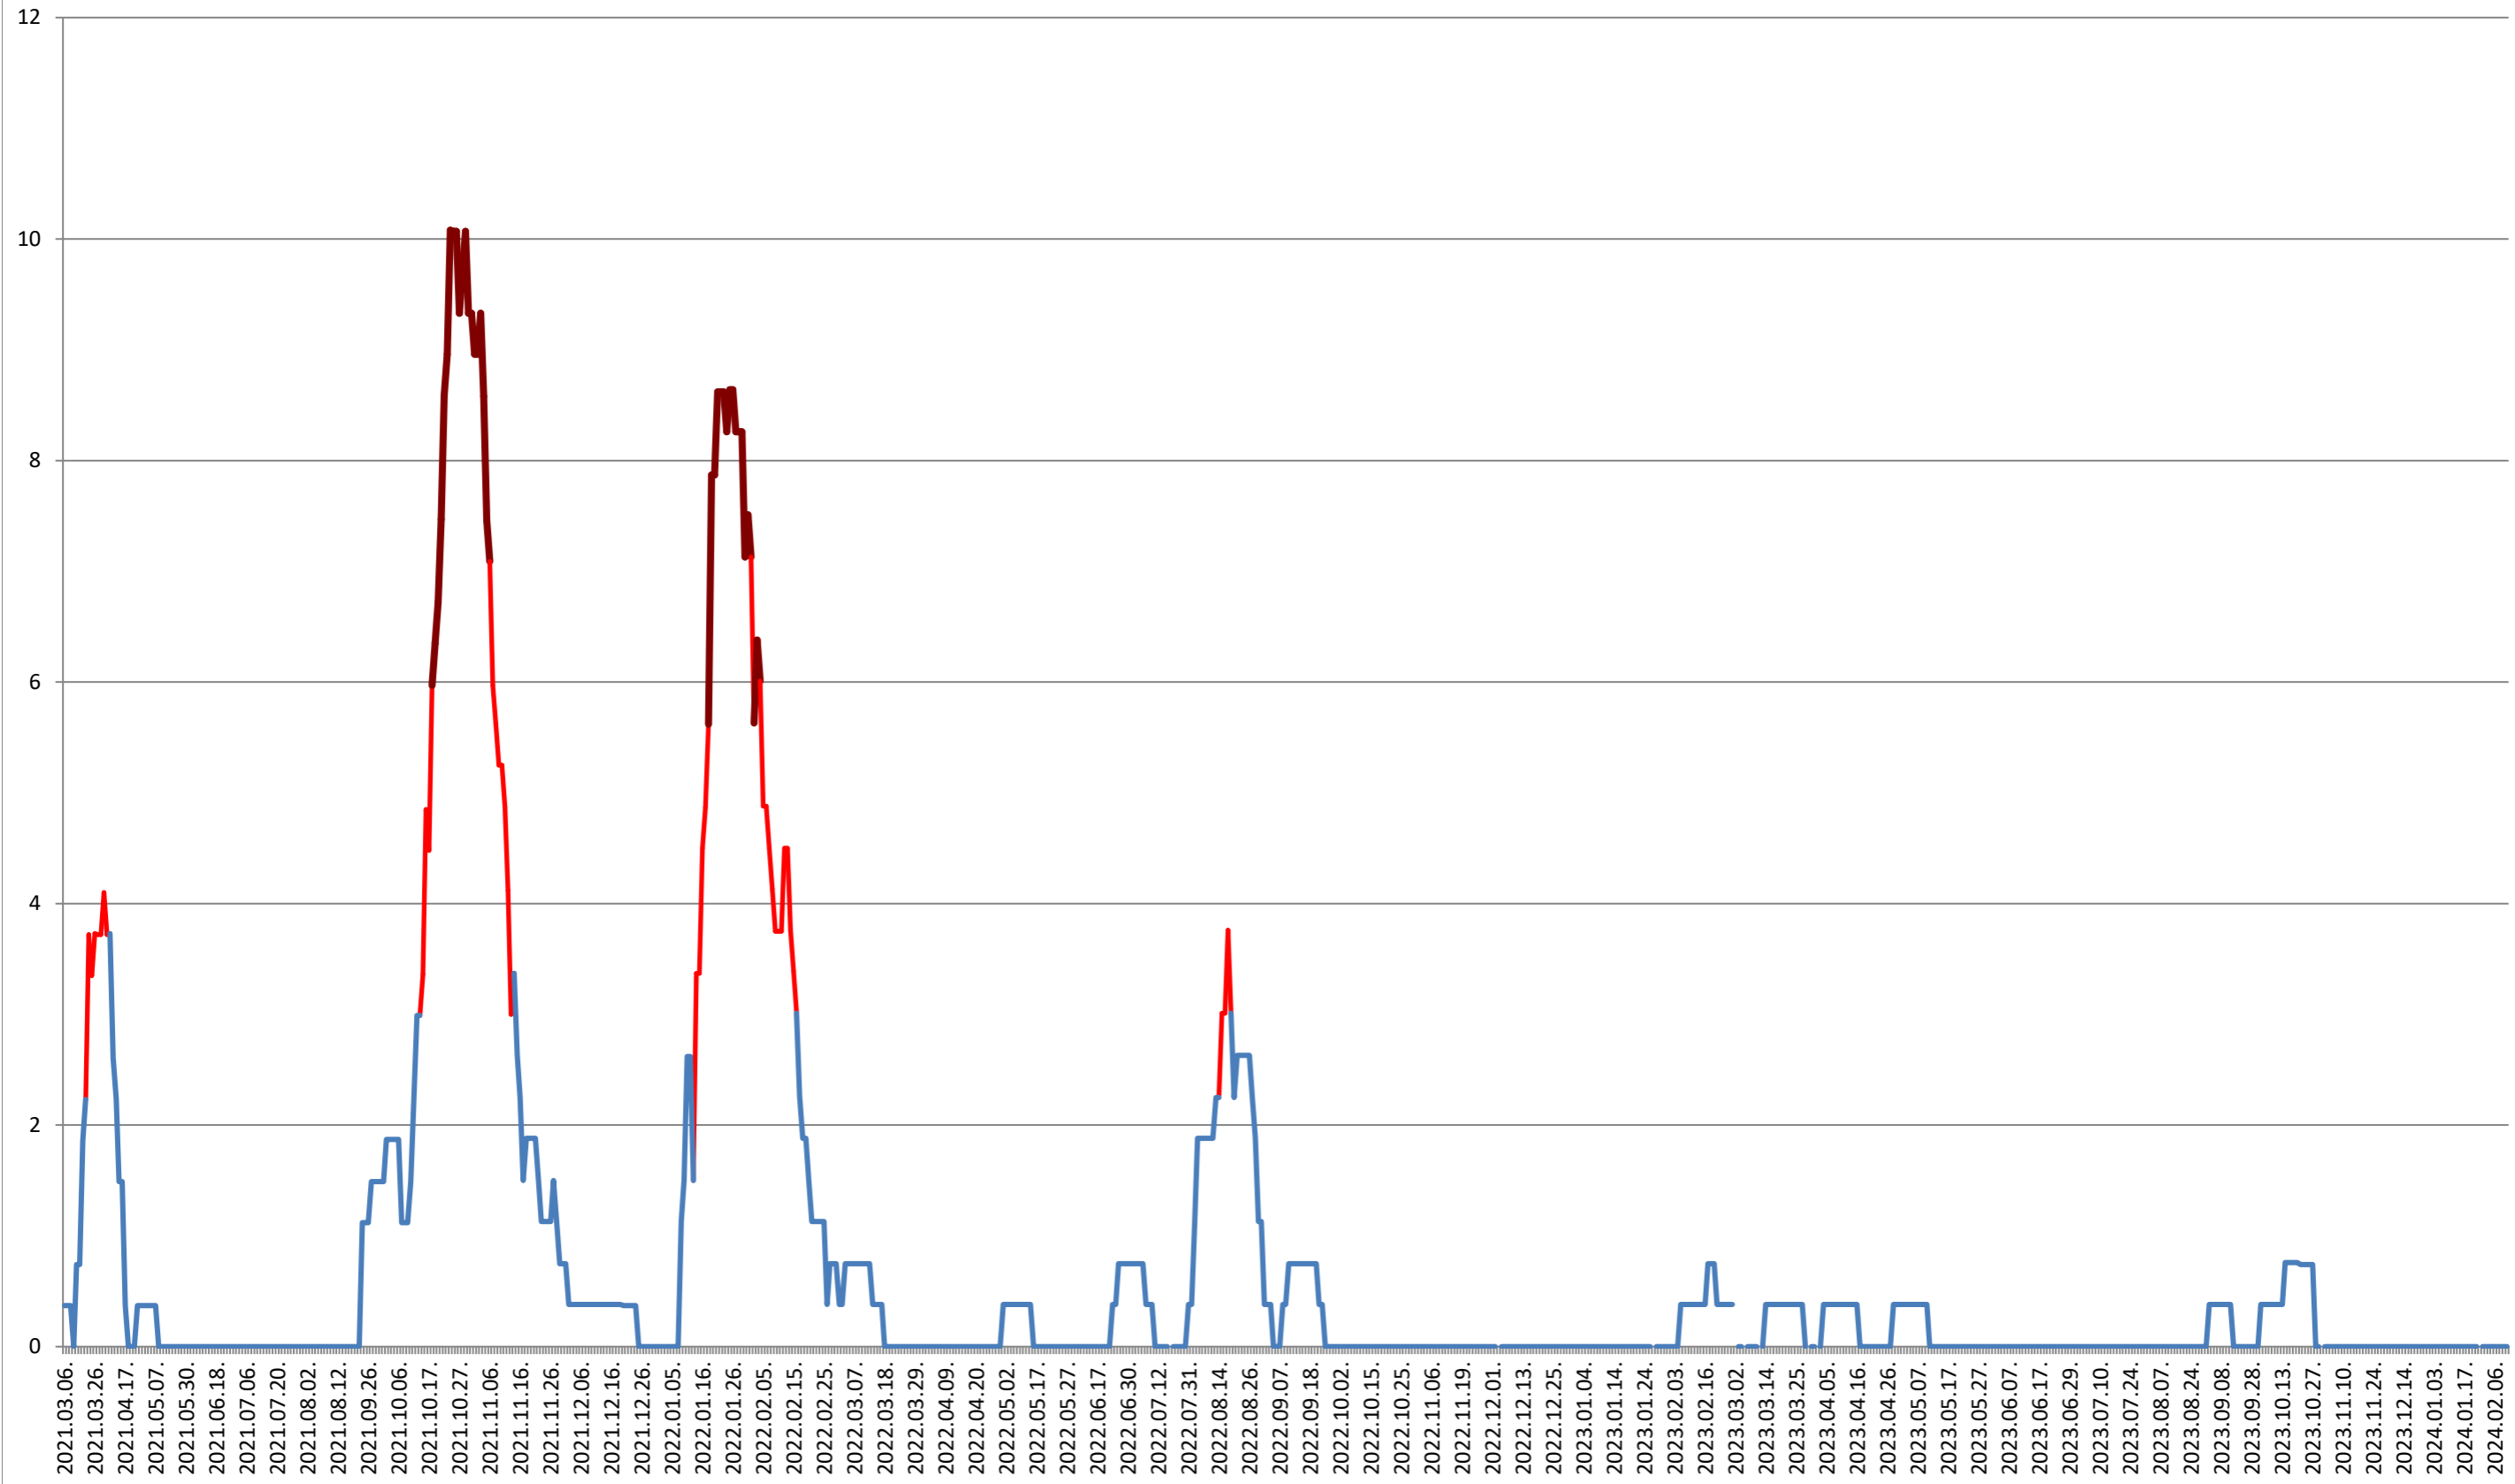

SÂNCRĂIENI - Evolutia incidentei cumulate pe 14 zile la ‰ de locuitori 2021.03.07. - 2024.02.13.