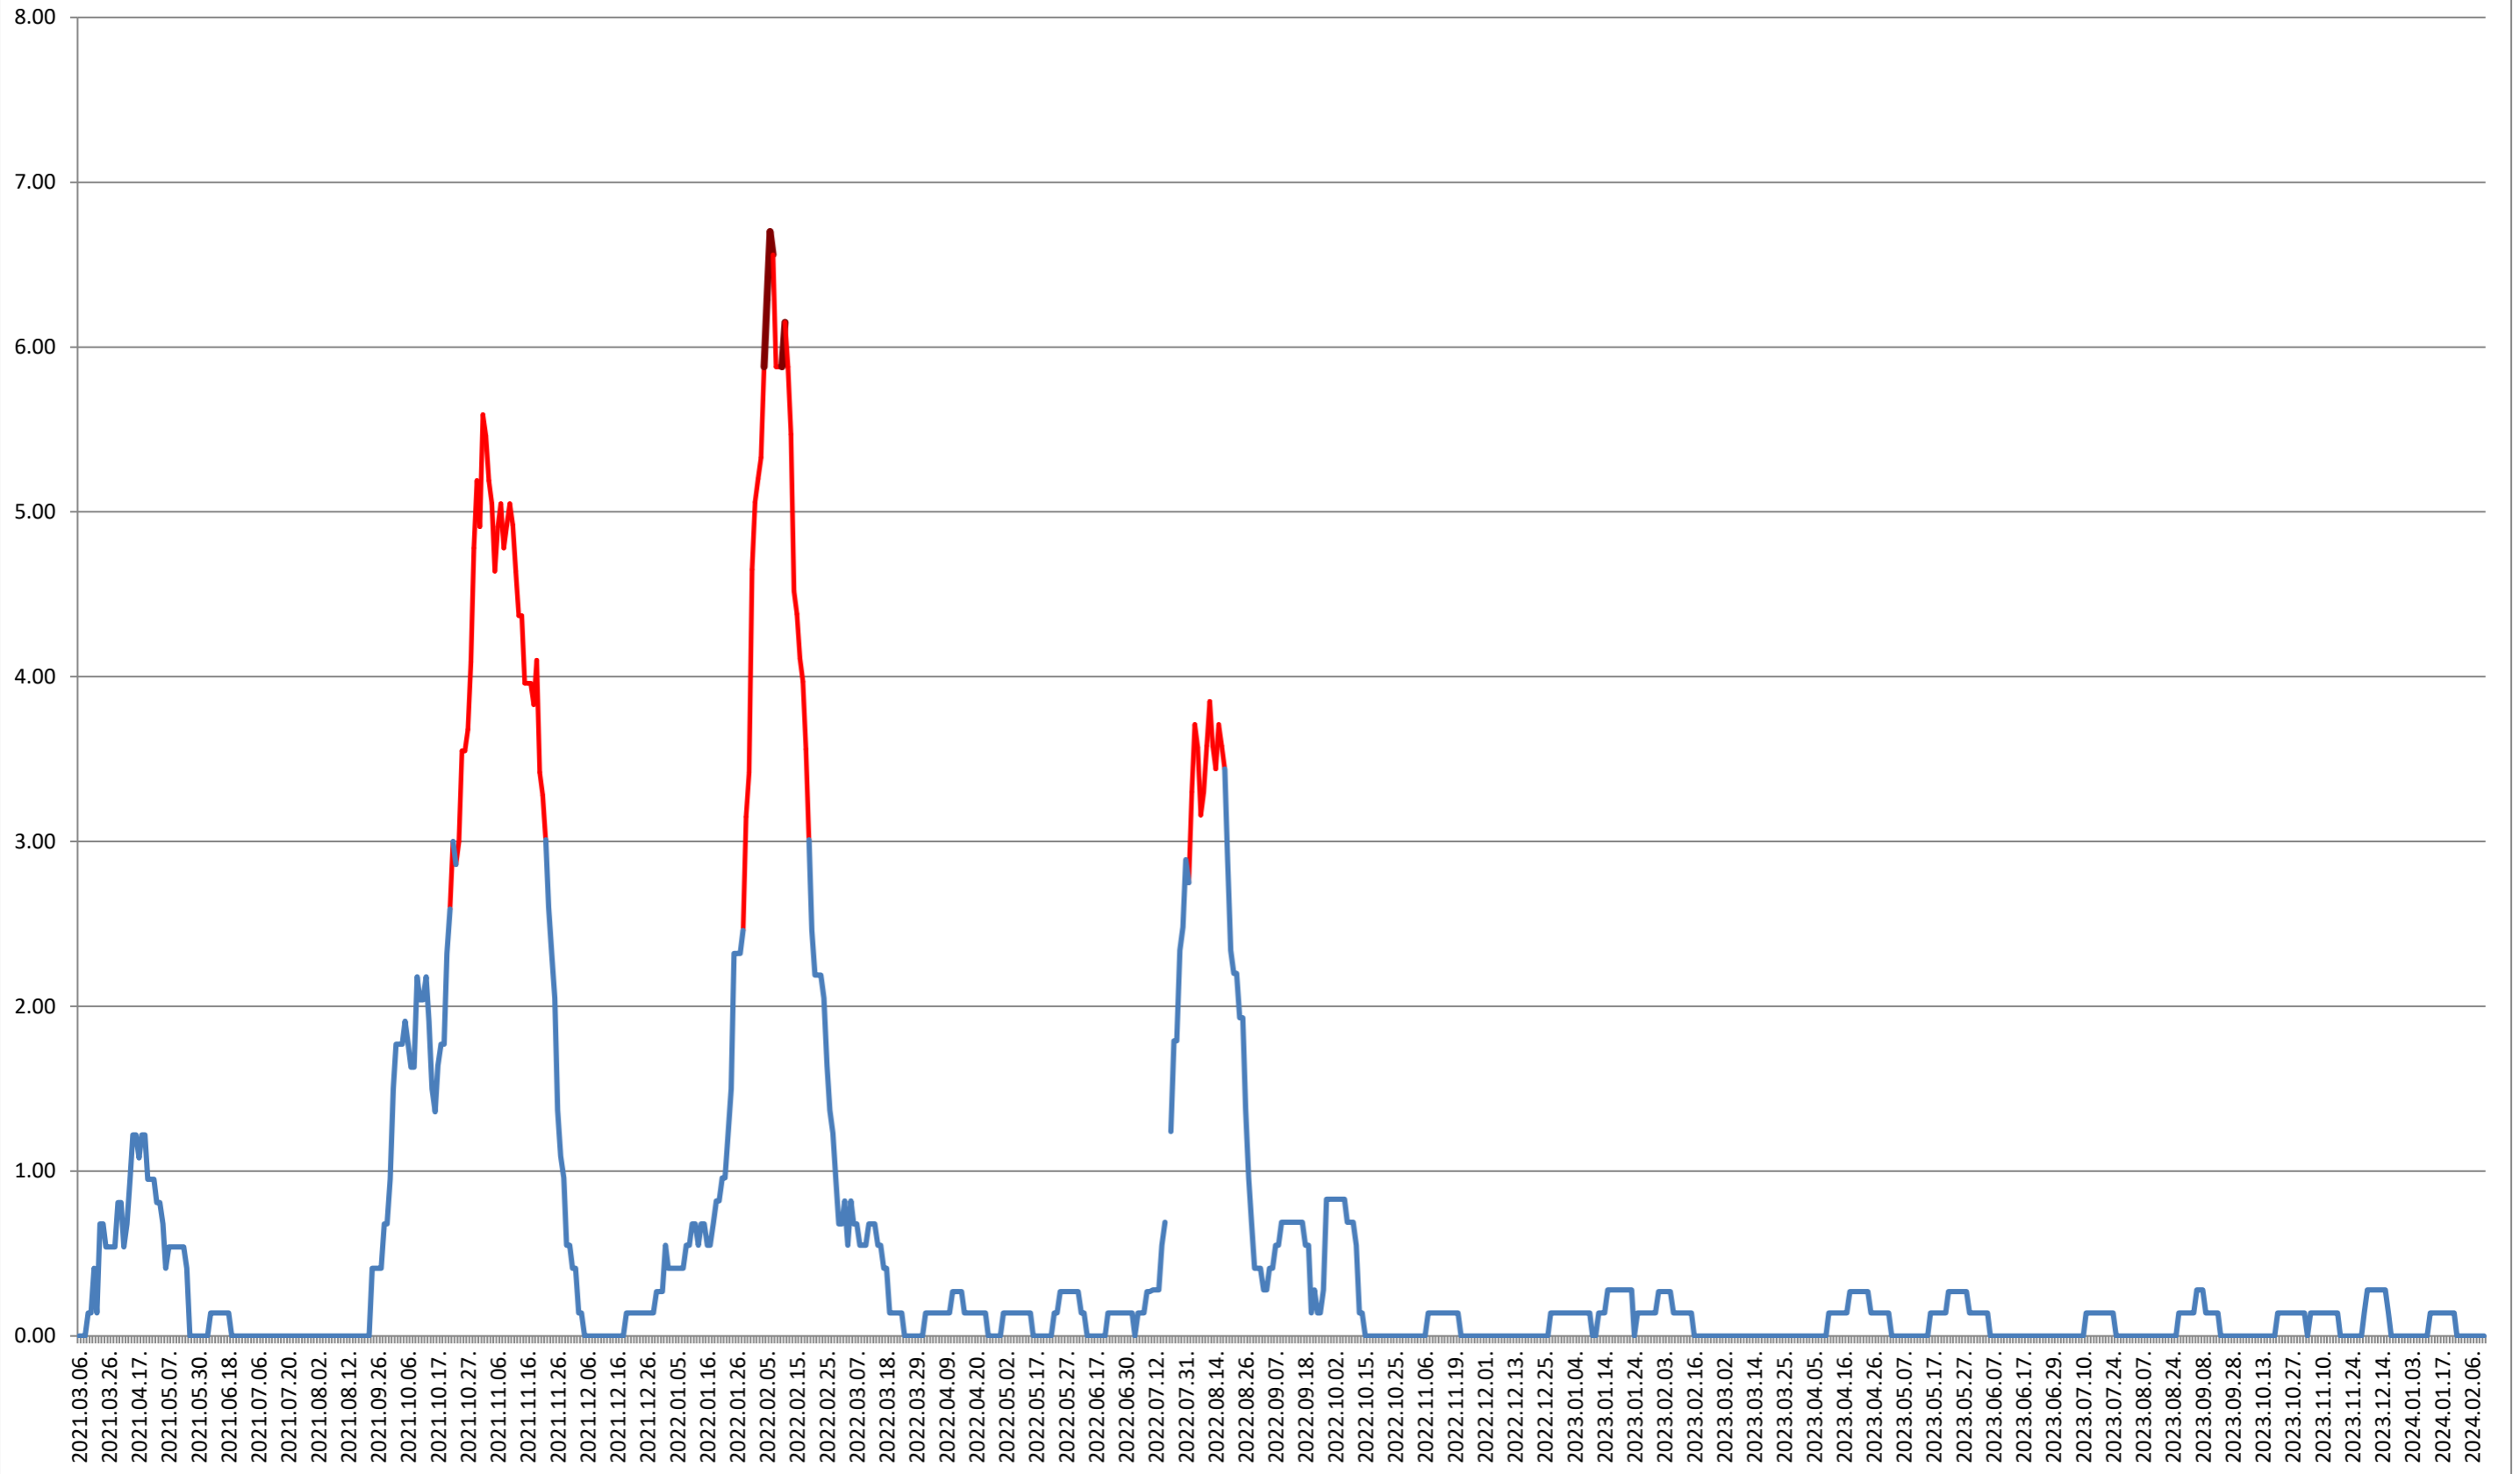

ORAȘ BĂLAN - Evolutia incidentei cumulate pe 14 zile la ‰ de locuitori
2021.03.07. - 2024.02.13.