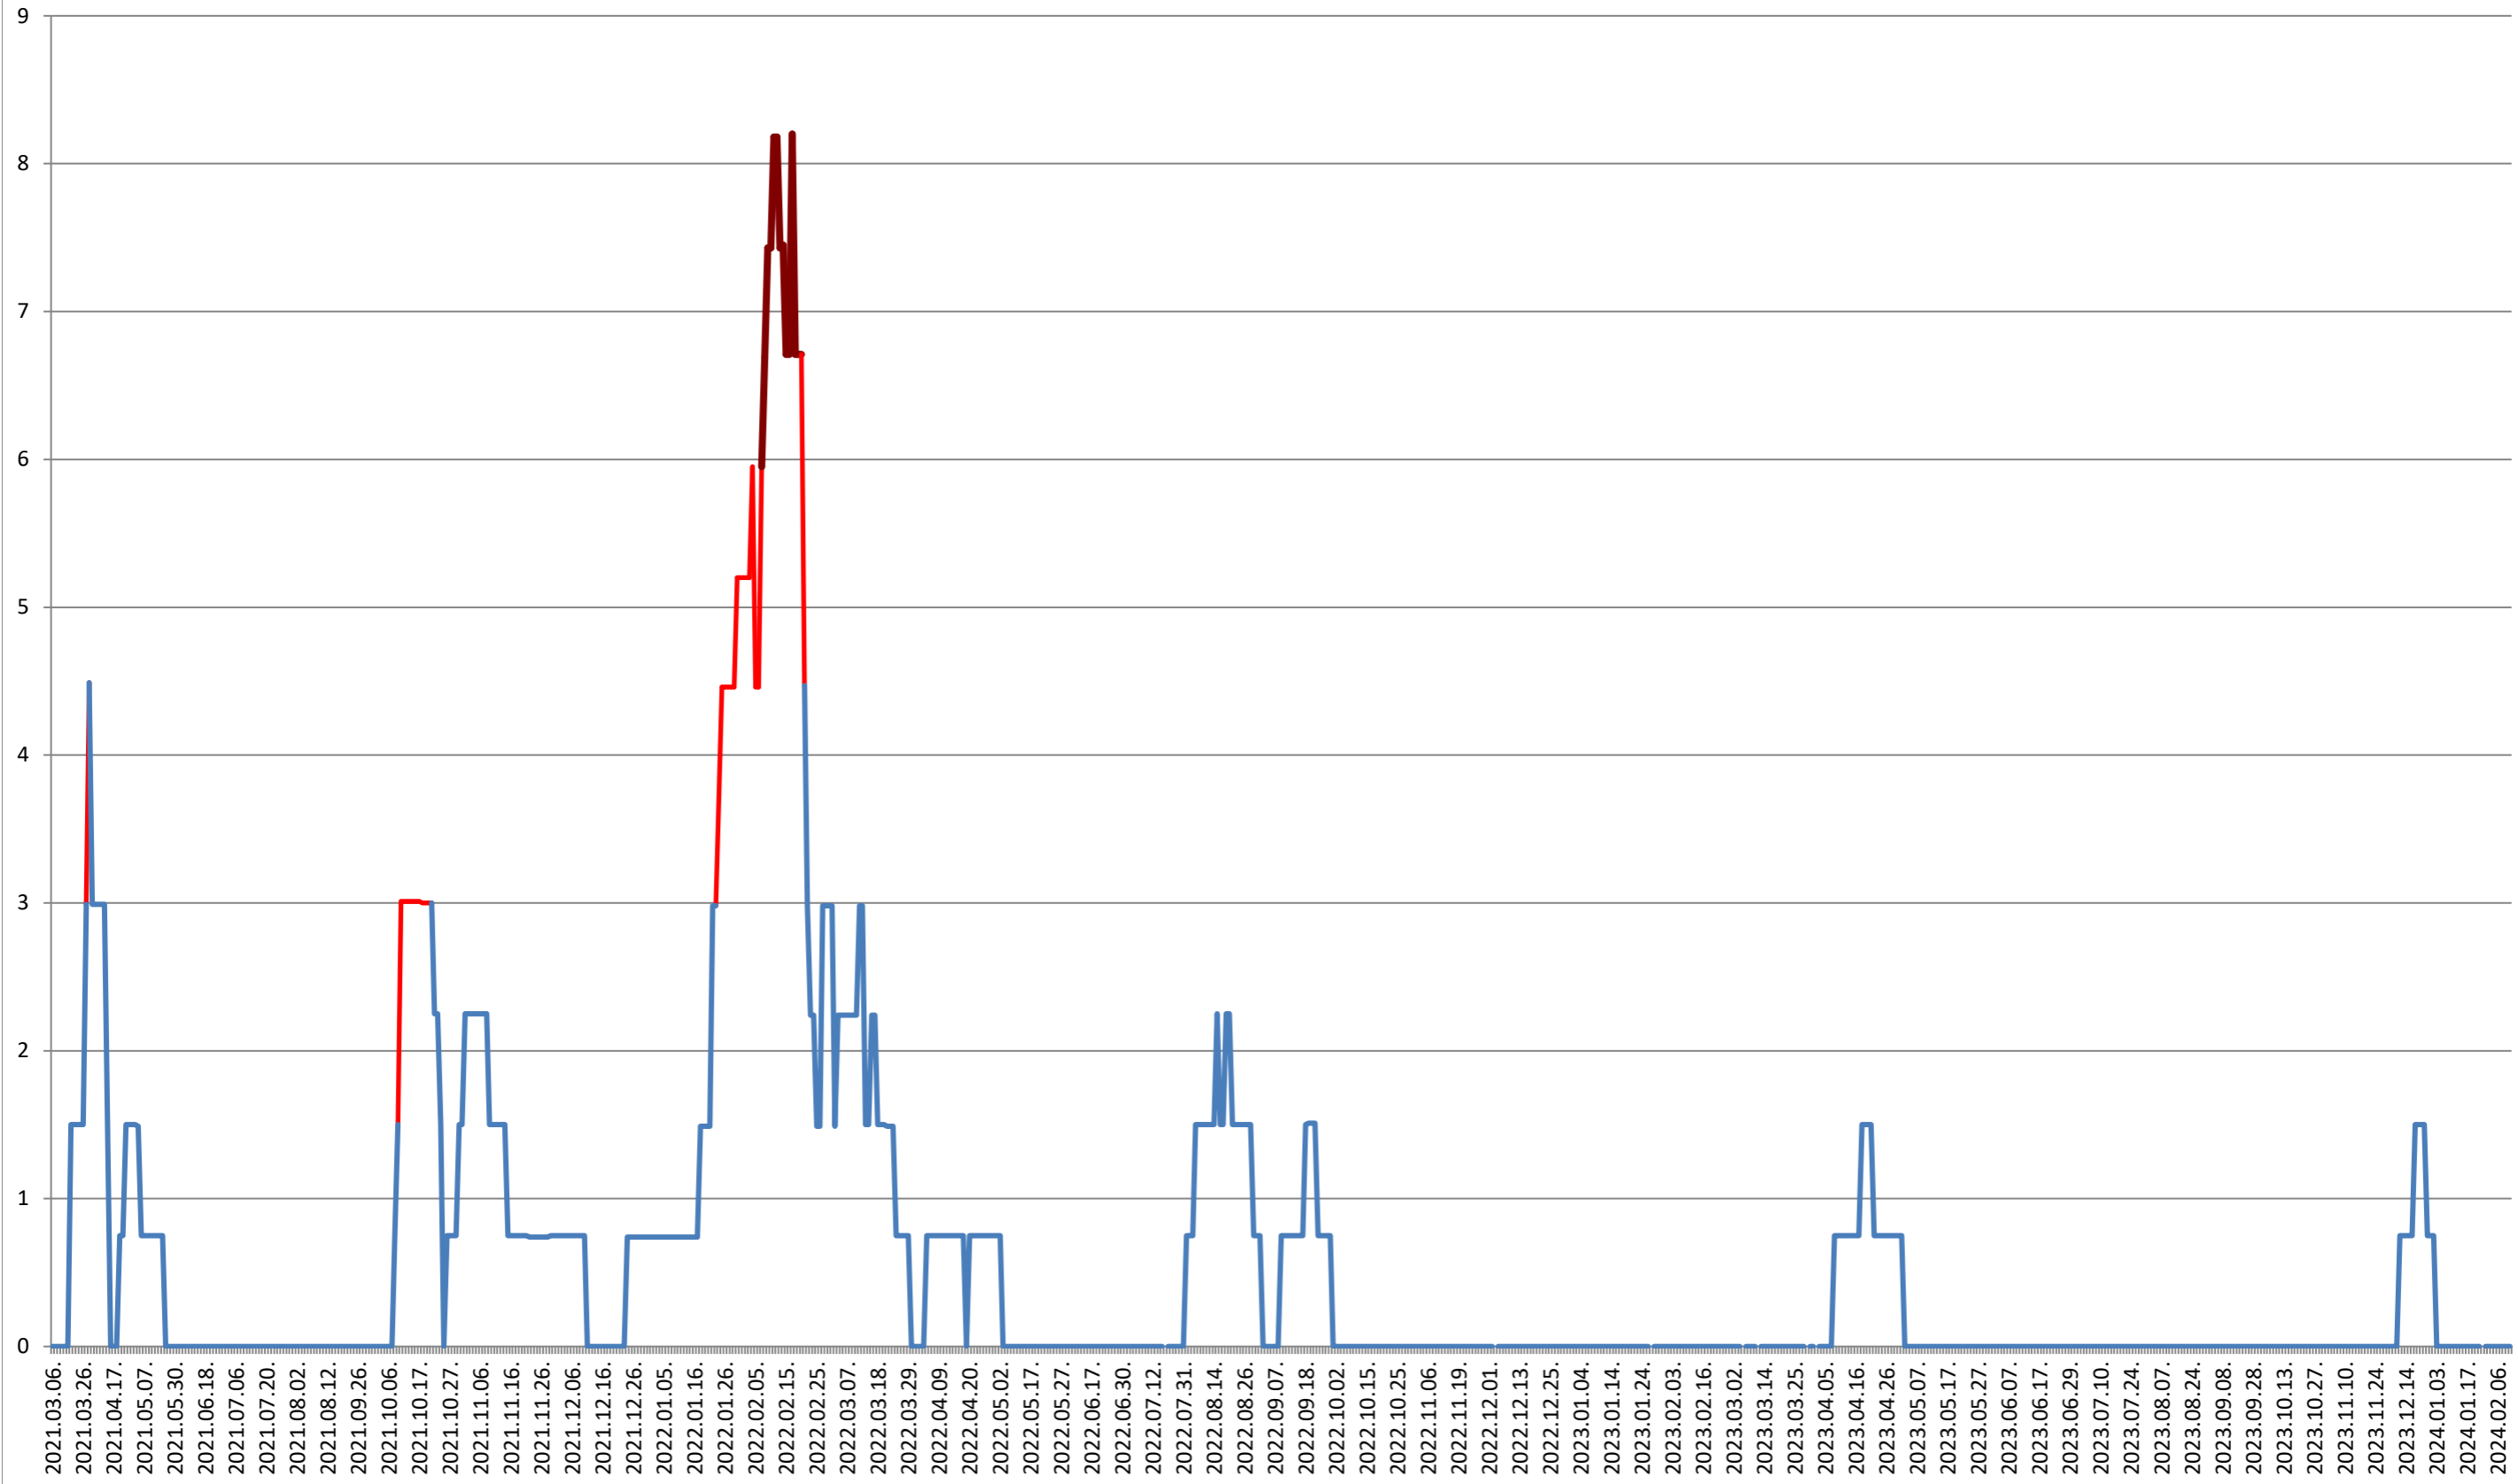

### MEREȘTI - Evolutia incidentei cumulate pe 14 zile la ‰ de locuitori 2021.03.07. - 2024.02.13.