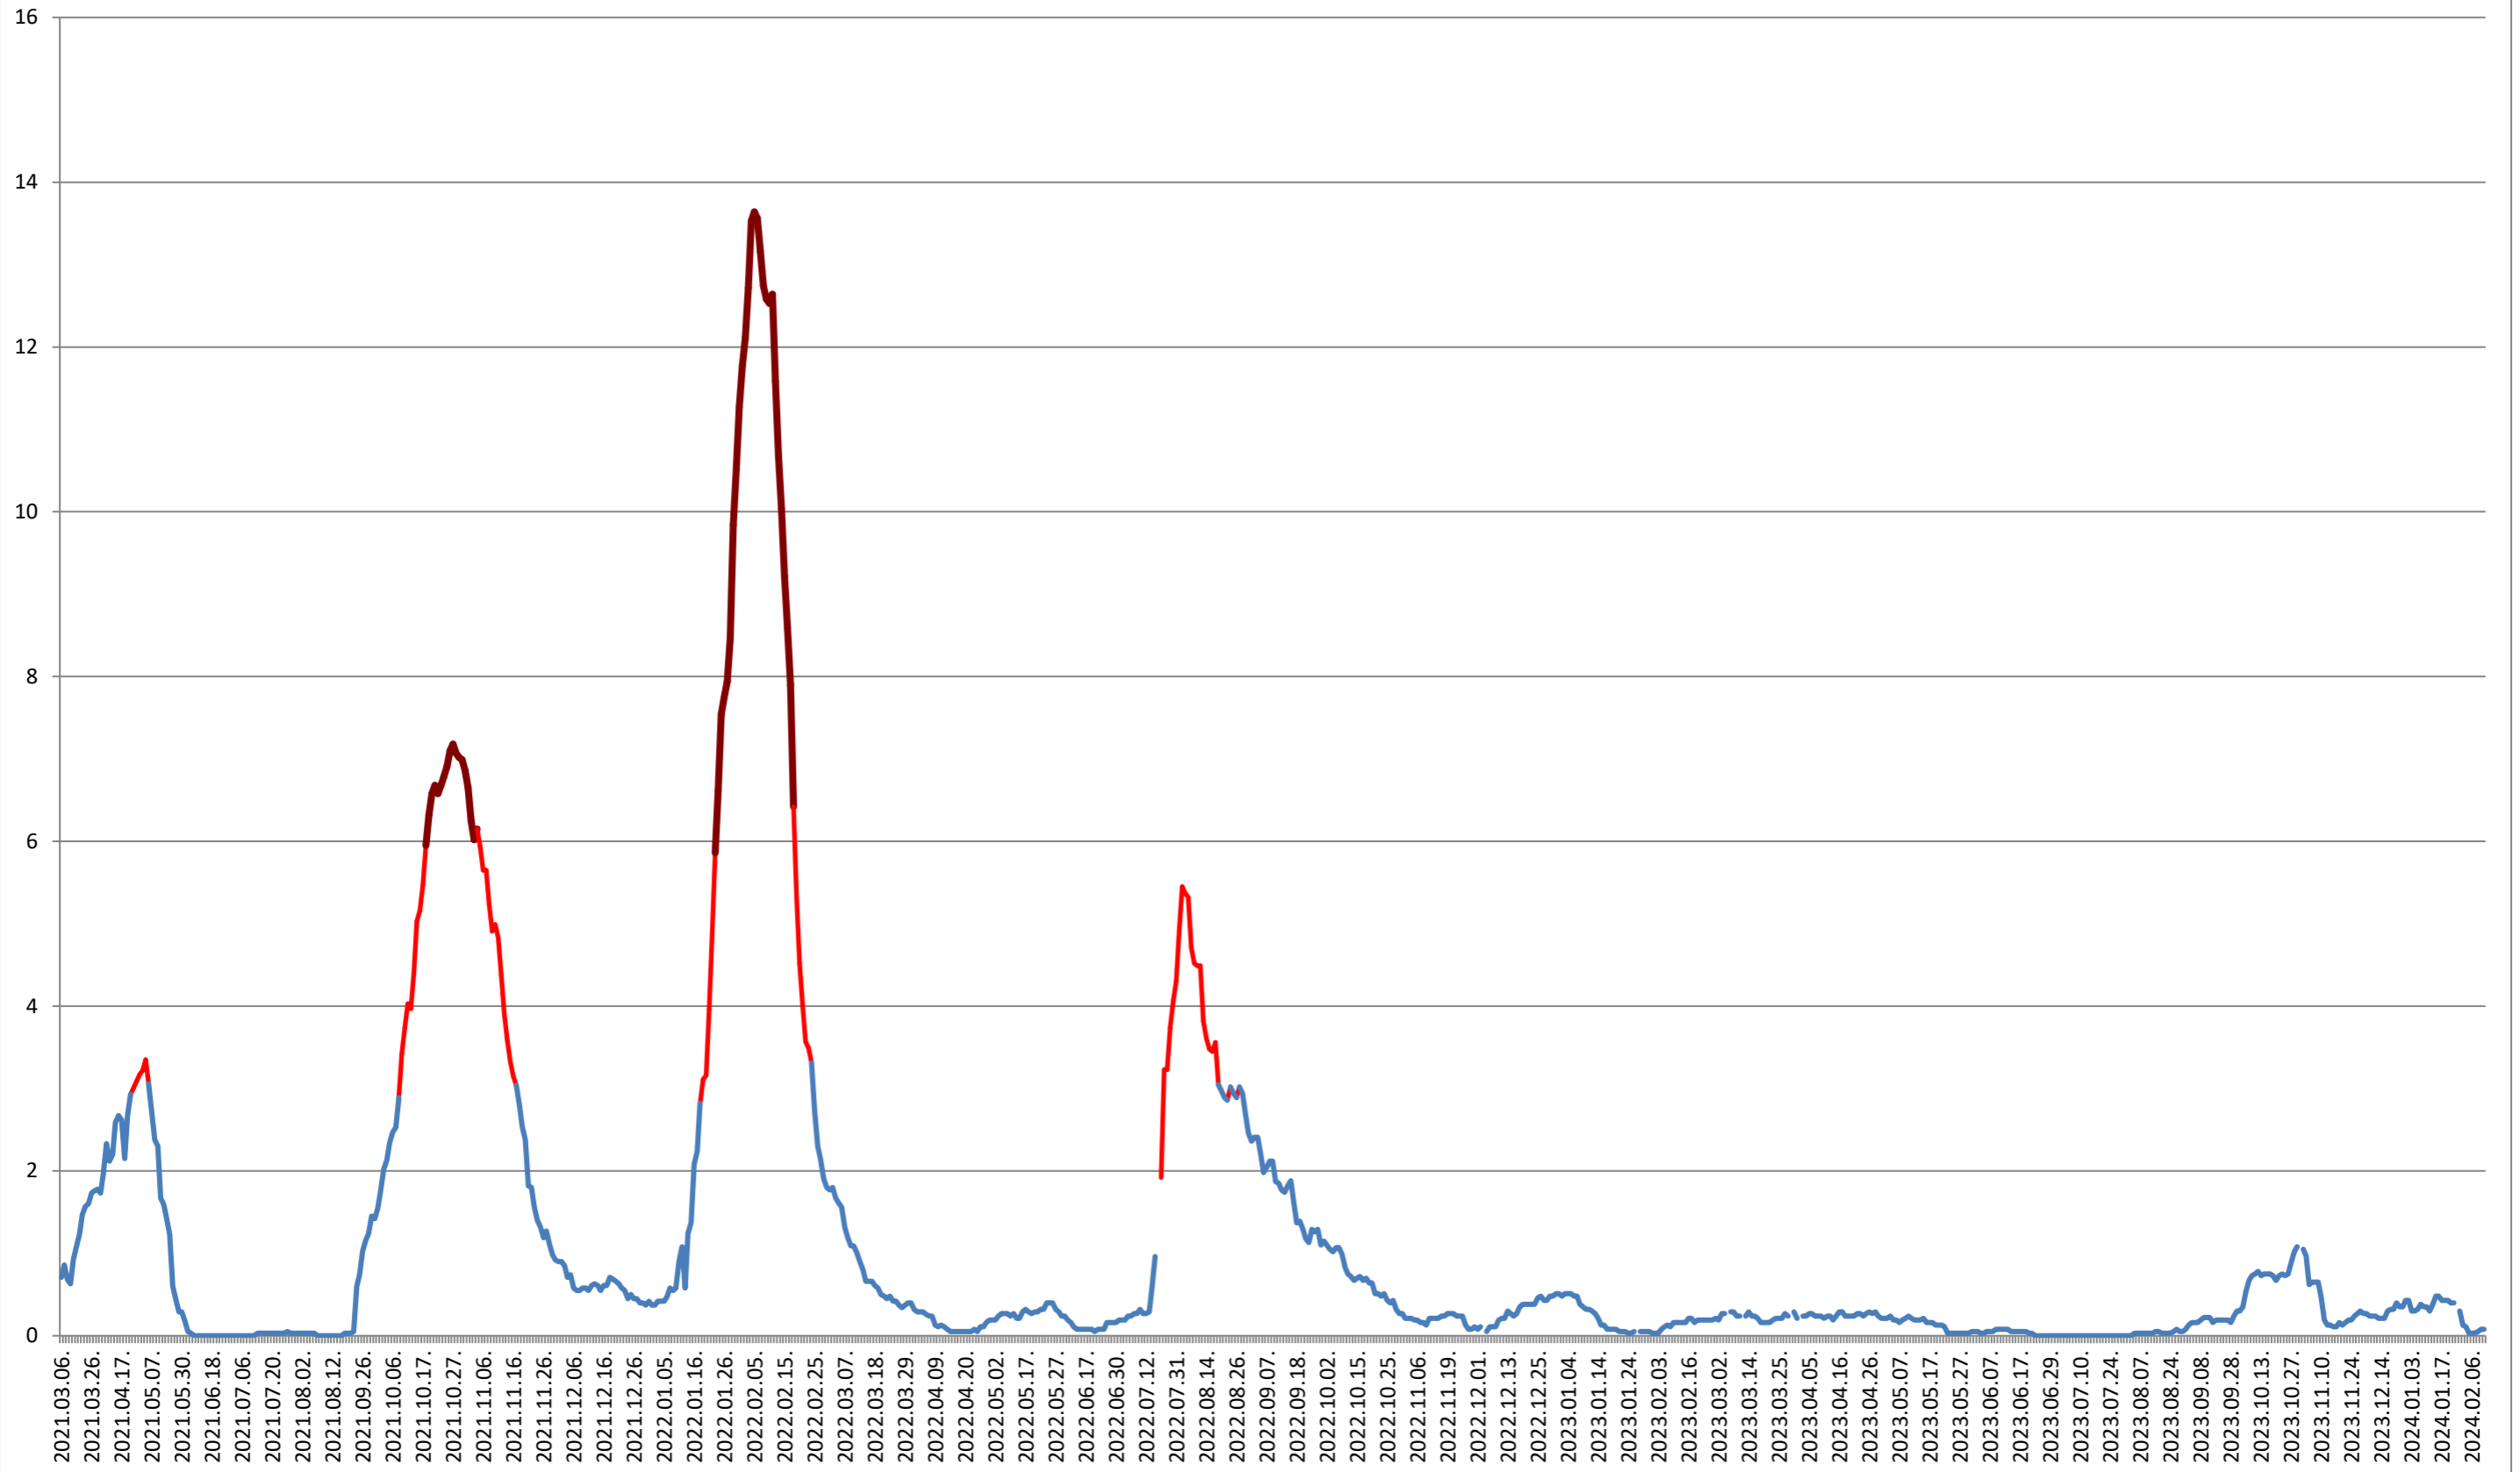

MUNICIPIUL ODORHEIU SECUIESC - Evolutia incidentei cumulate pe 14 zile la % de locuitori
2021.03.07. - 2024.02.13.