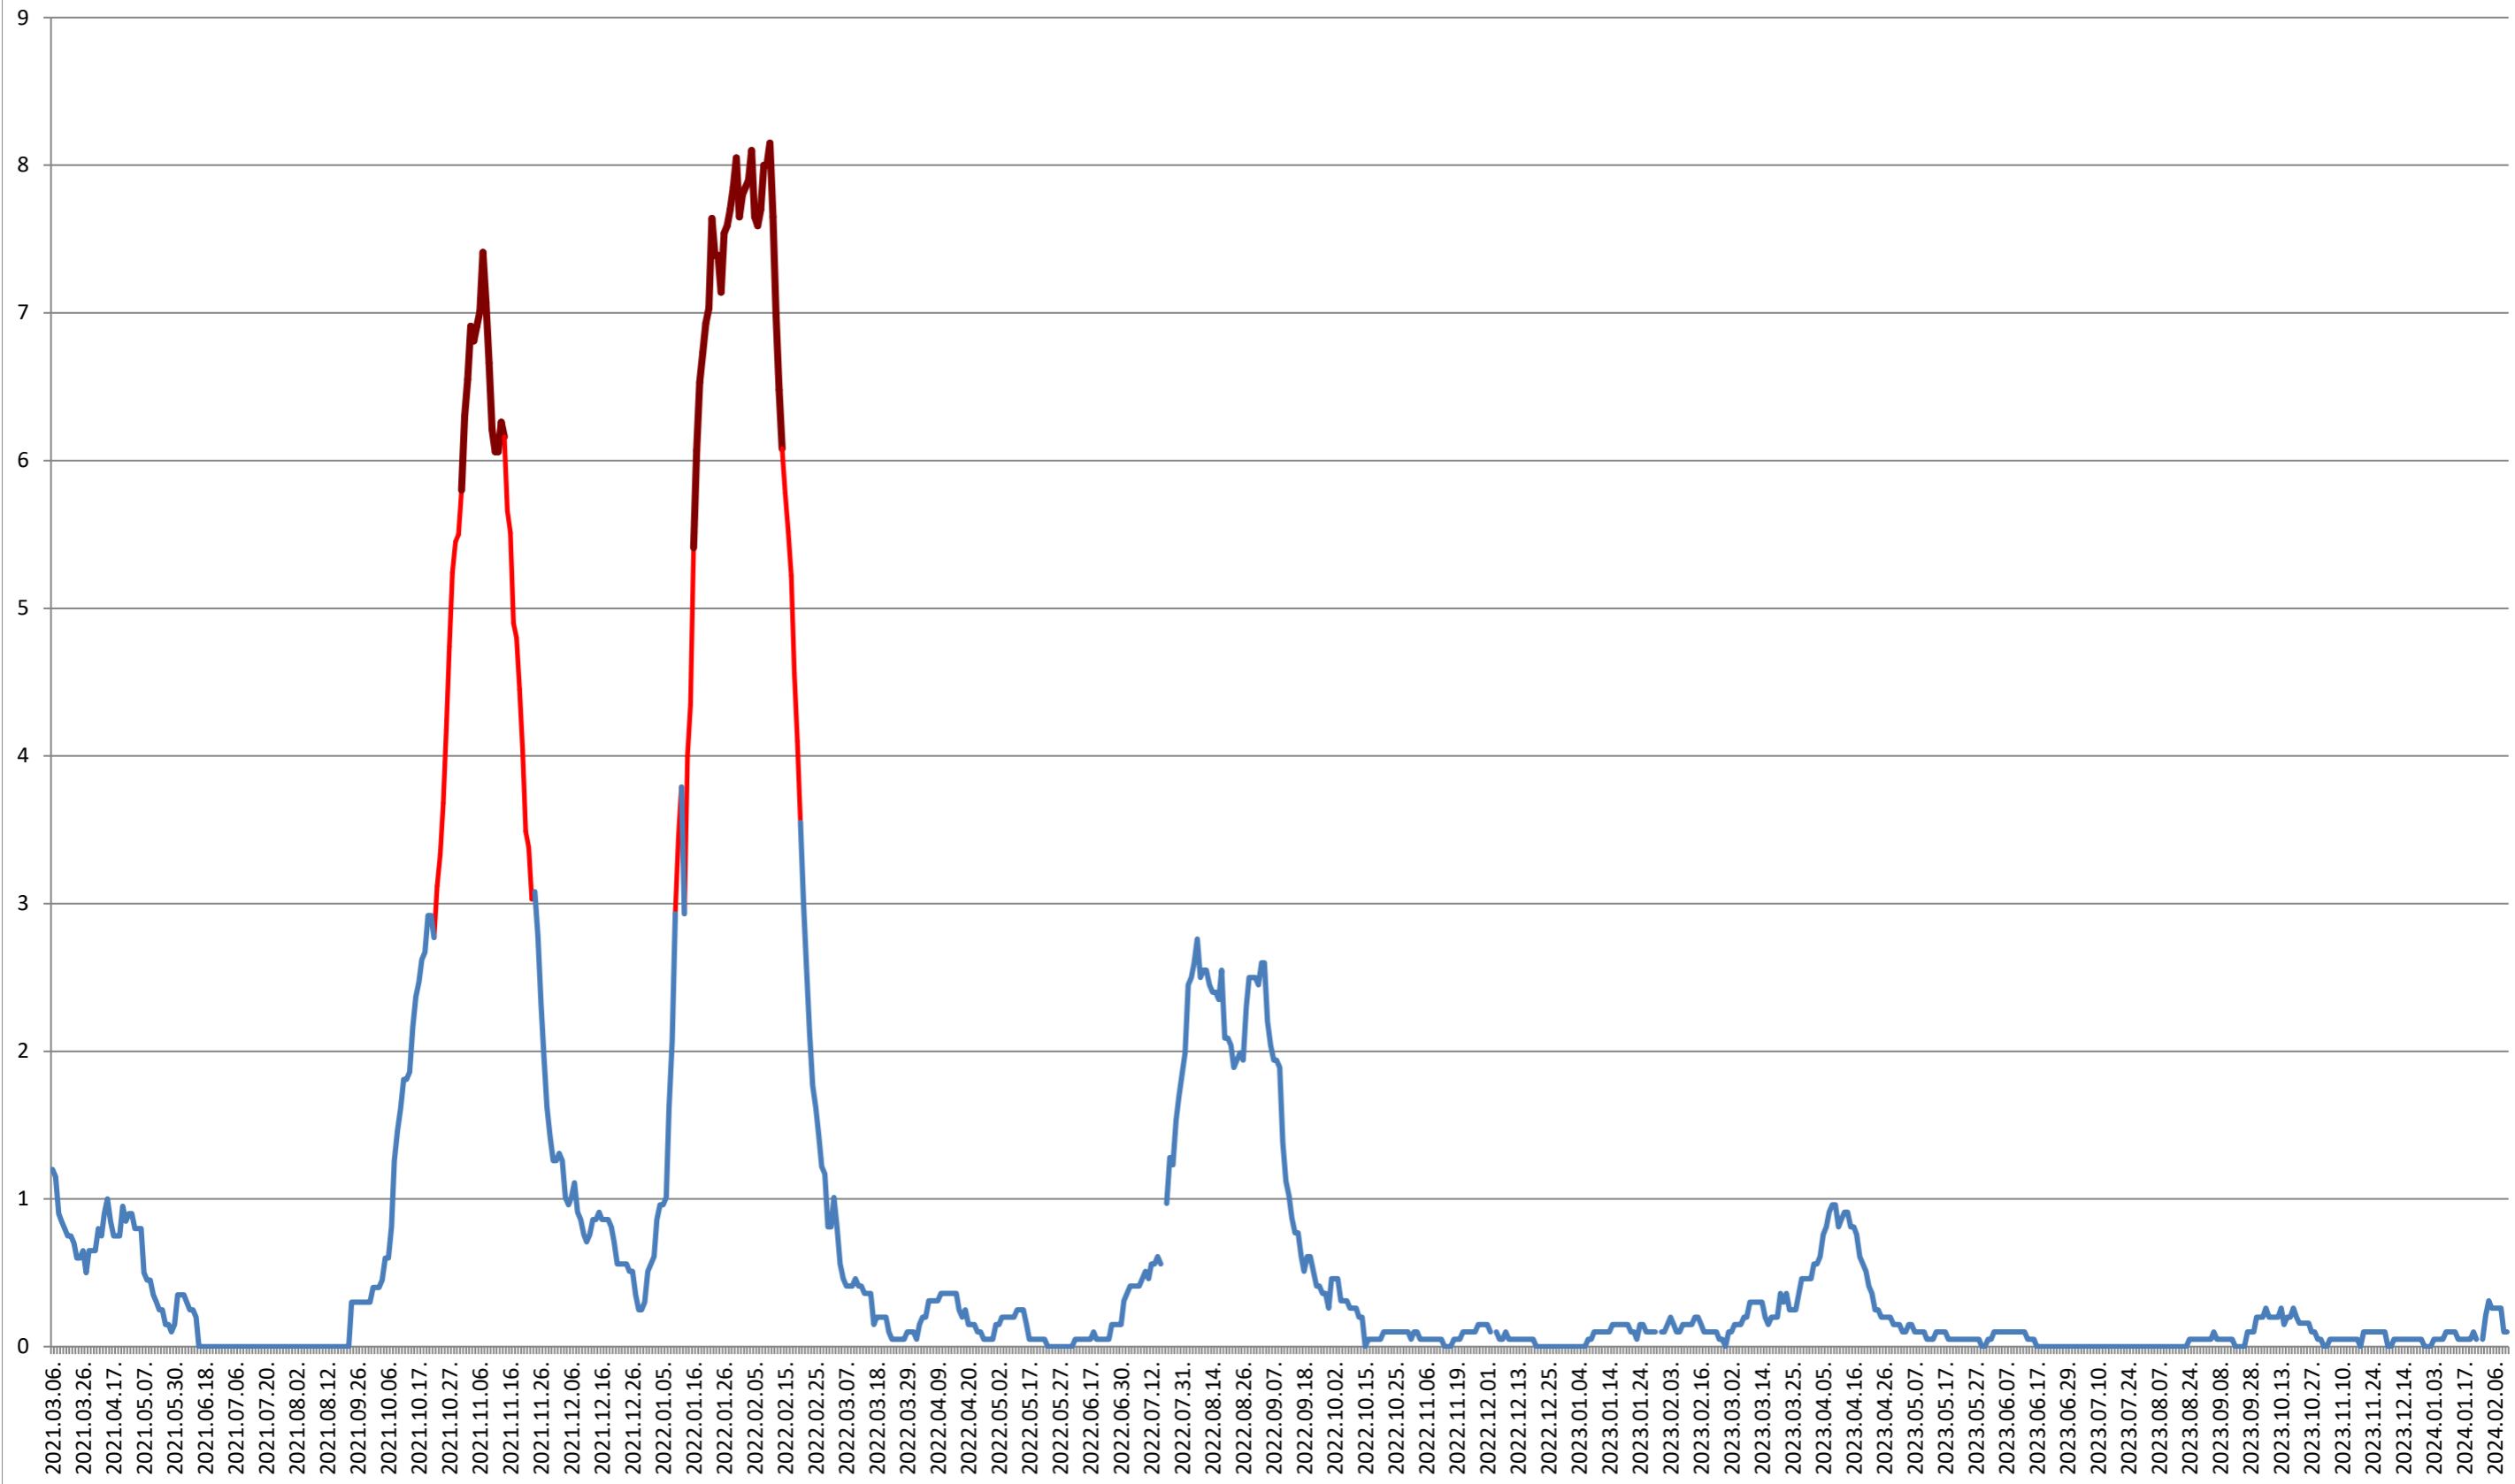

MUNICIPIUL GHEORGHENI - Evolutia incidentei cumulate pe 14 zile la % de locuitori 2021.03.07. - 2024.02.13.