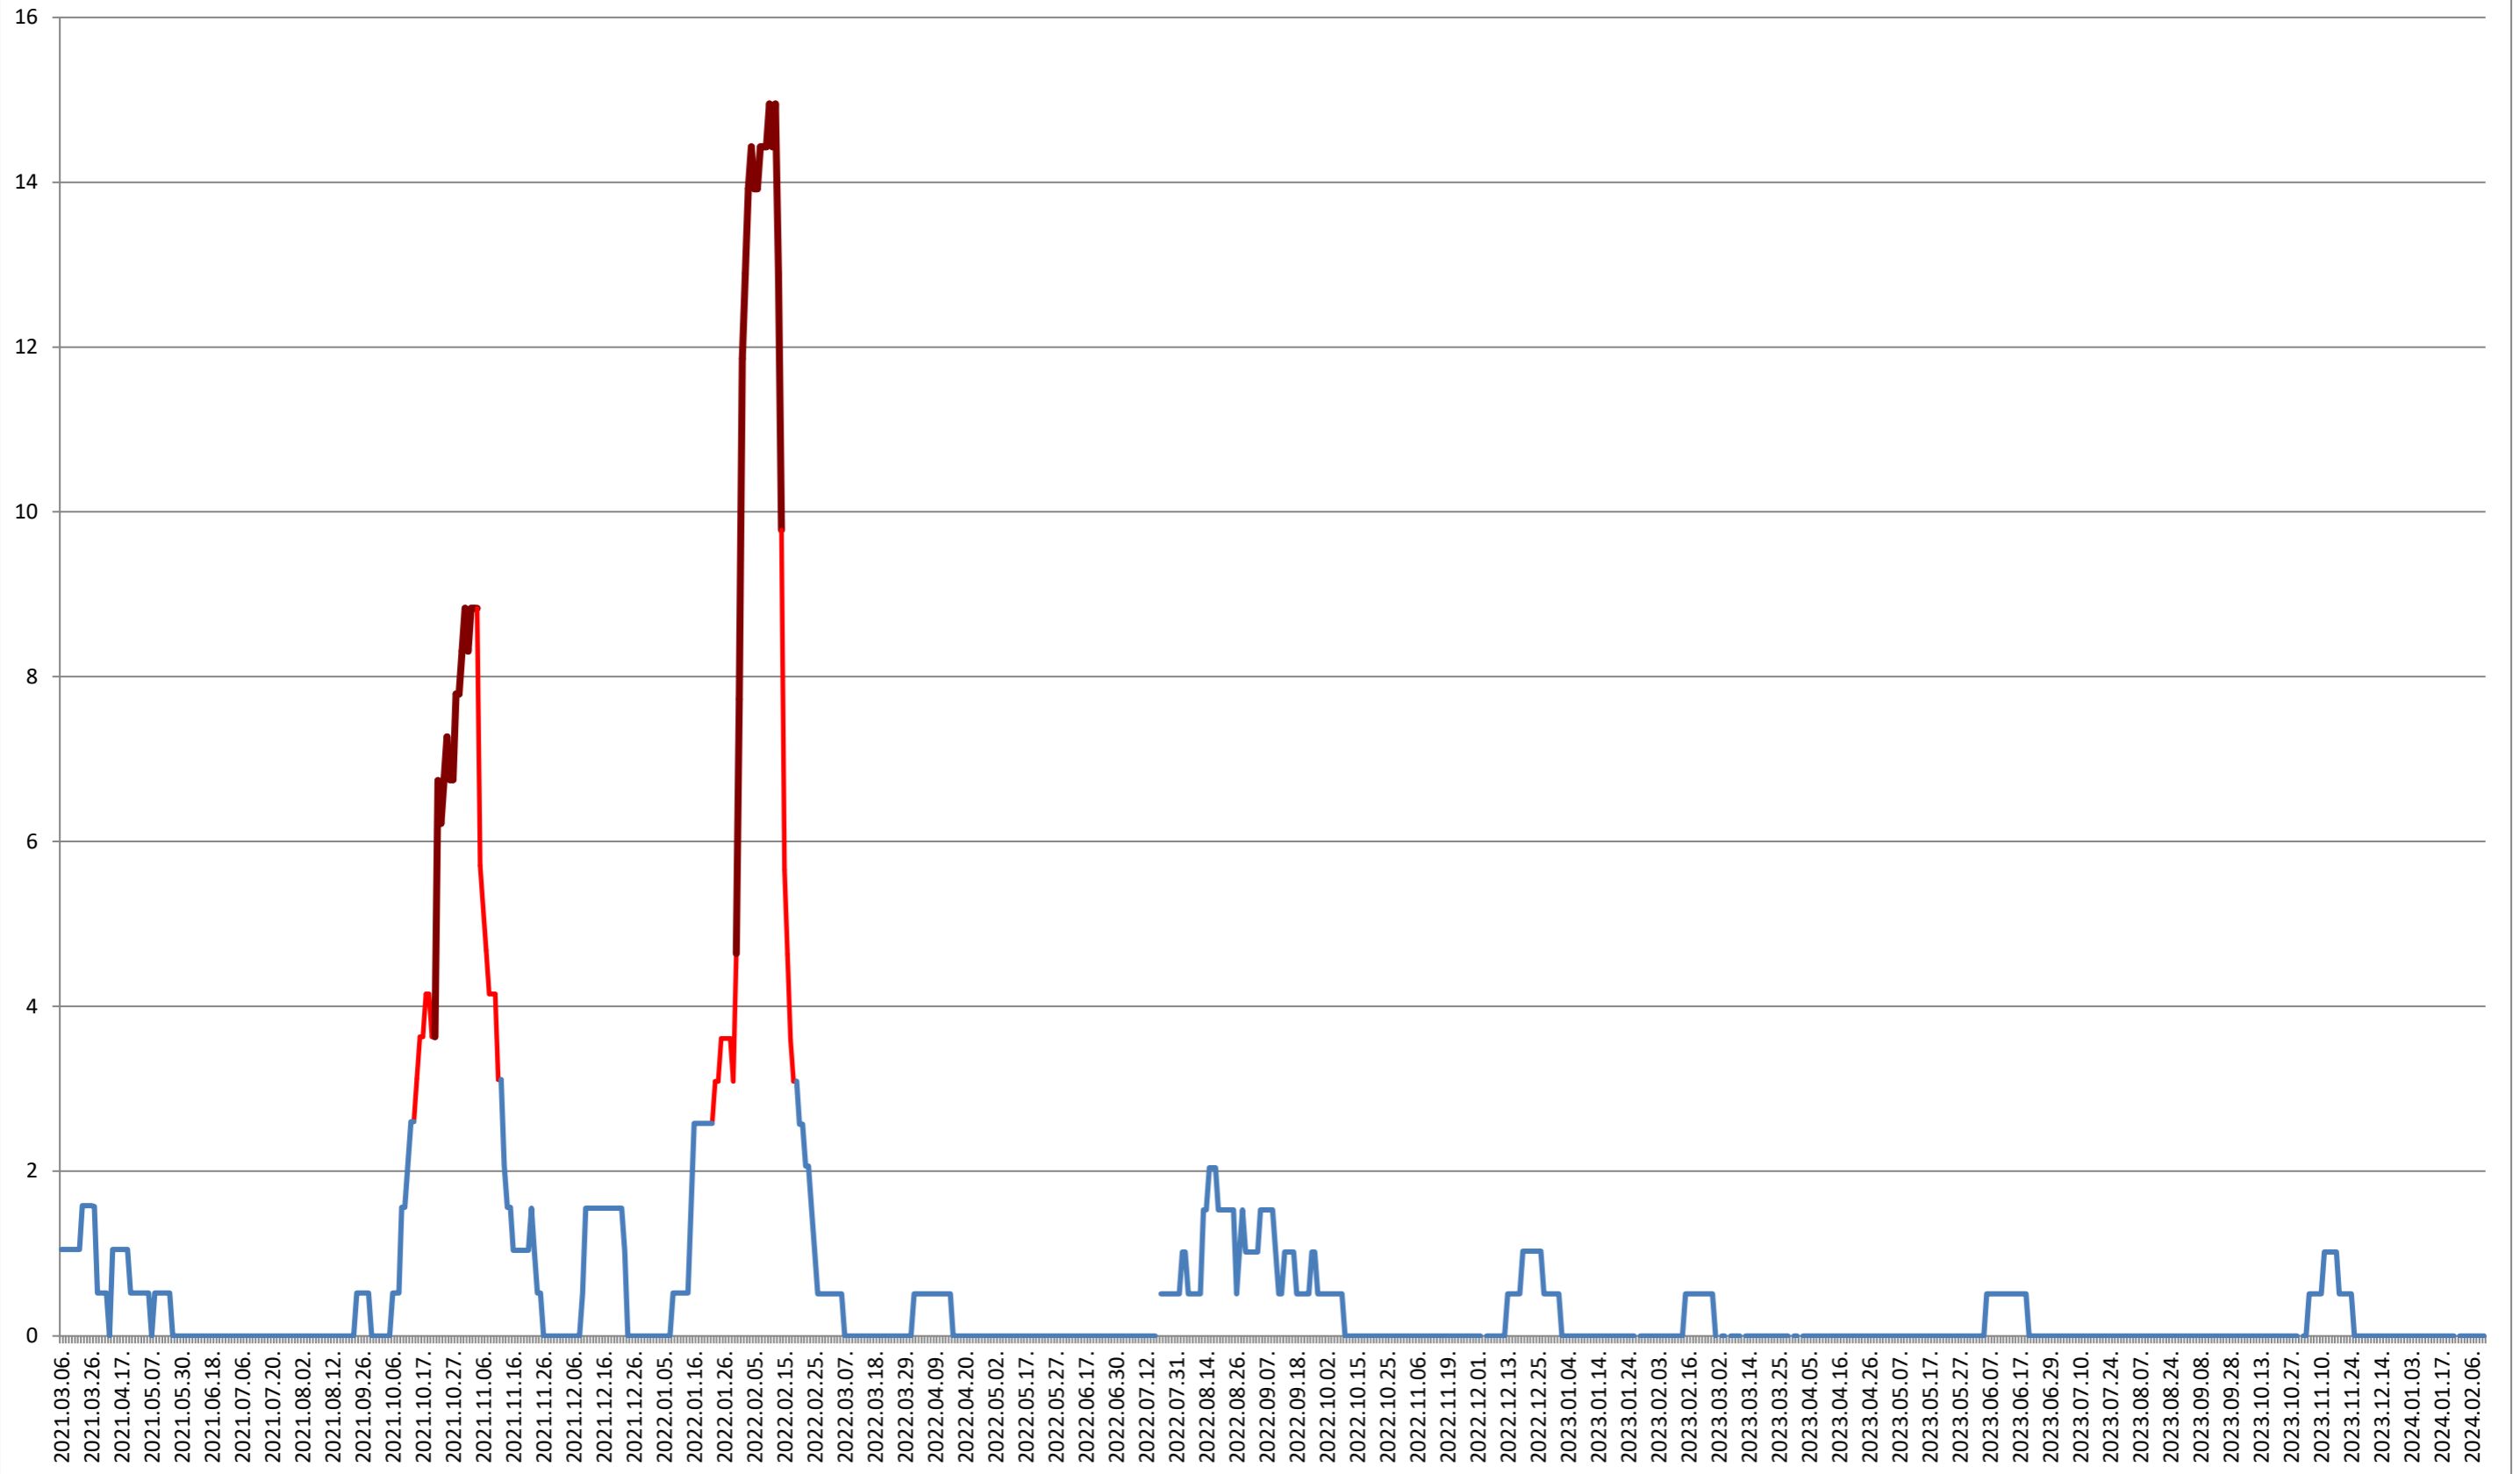

PORUMBENI - Evolutia incidentei cumulate pe 14 zile la % de locuitori

2021.03.07. - 2024.02.13.