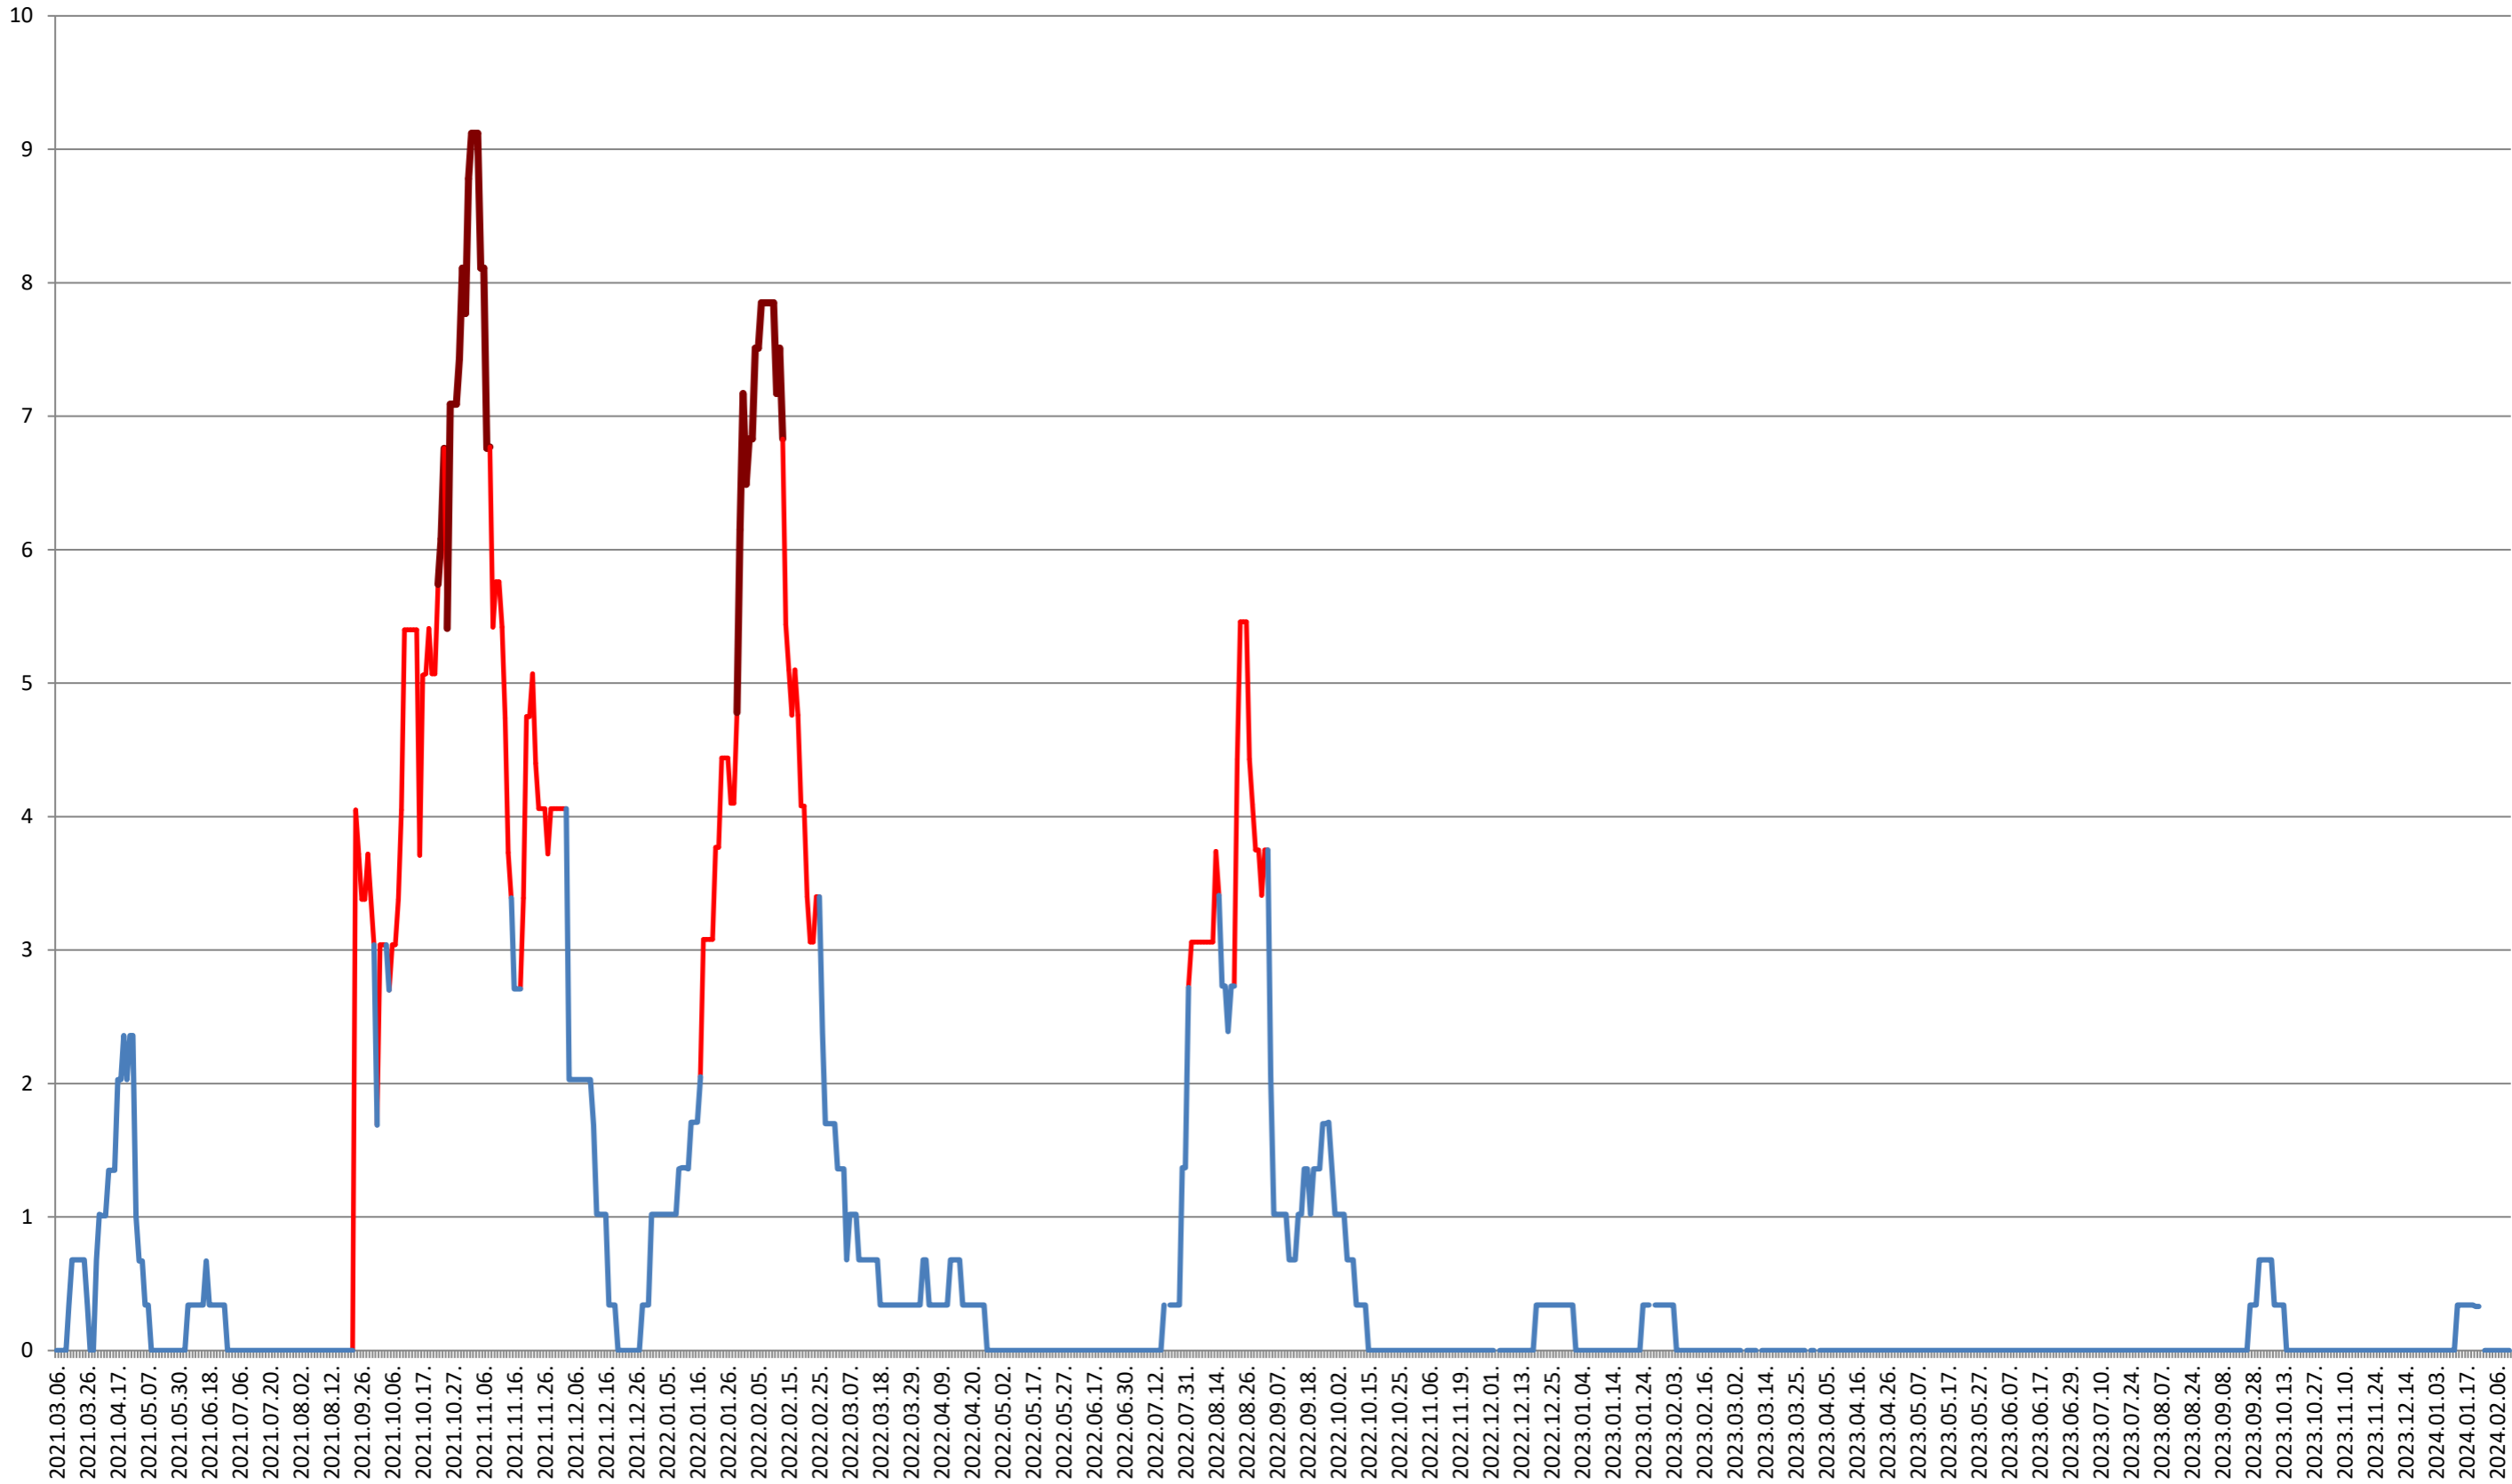

MĂRTINIȘ - Evolutia incidentei cumulate pe 14 zile la % de locuitori
2021.03.07. - 2024.02.13.