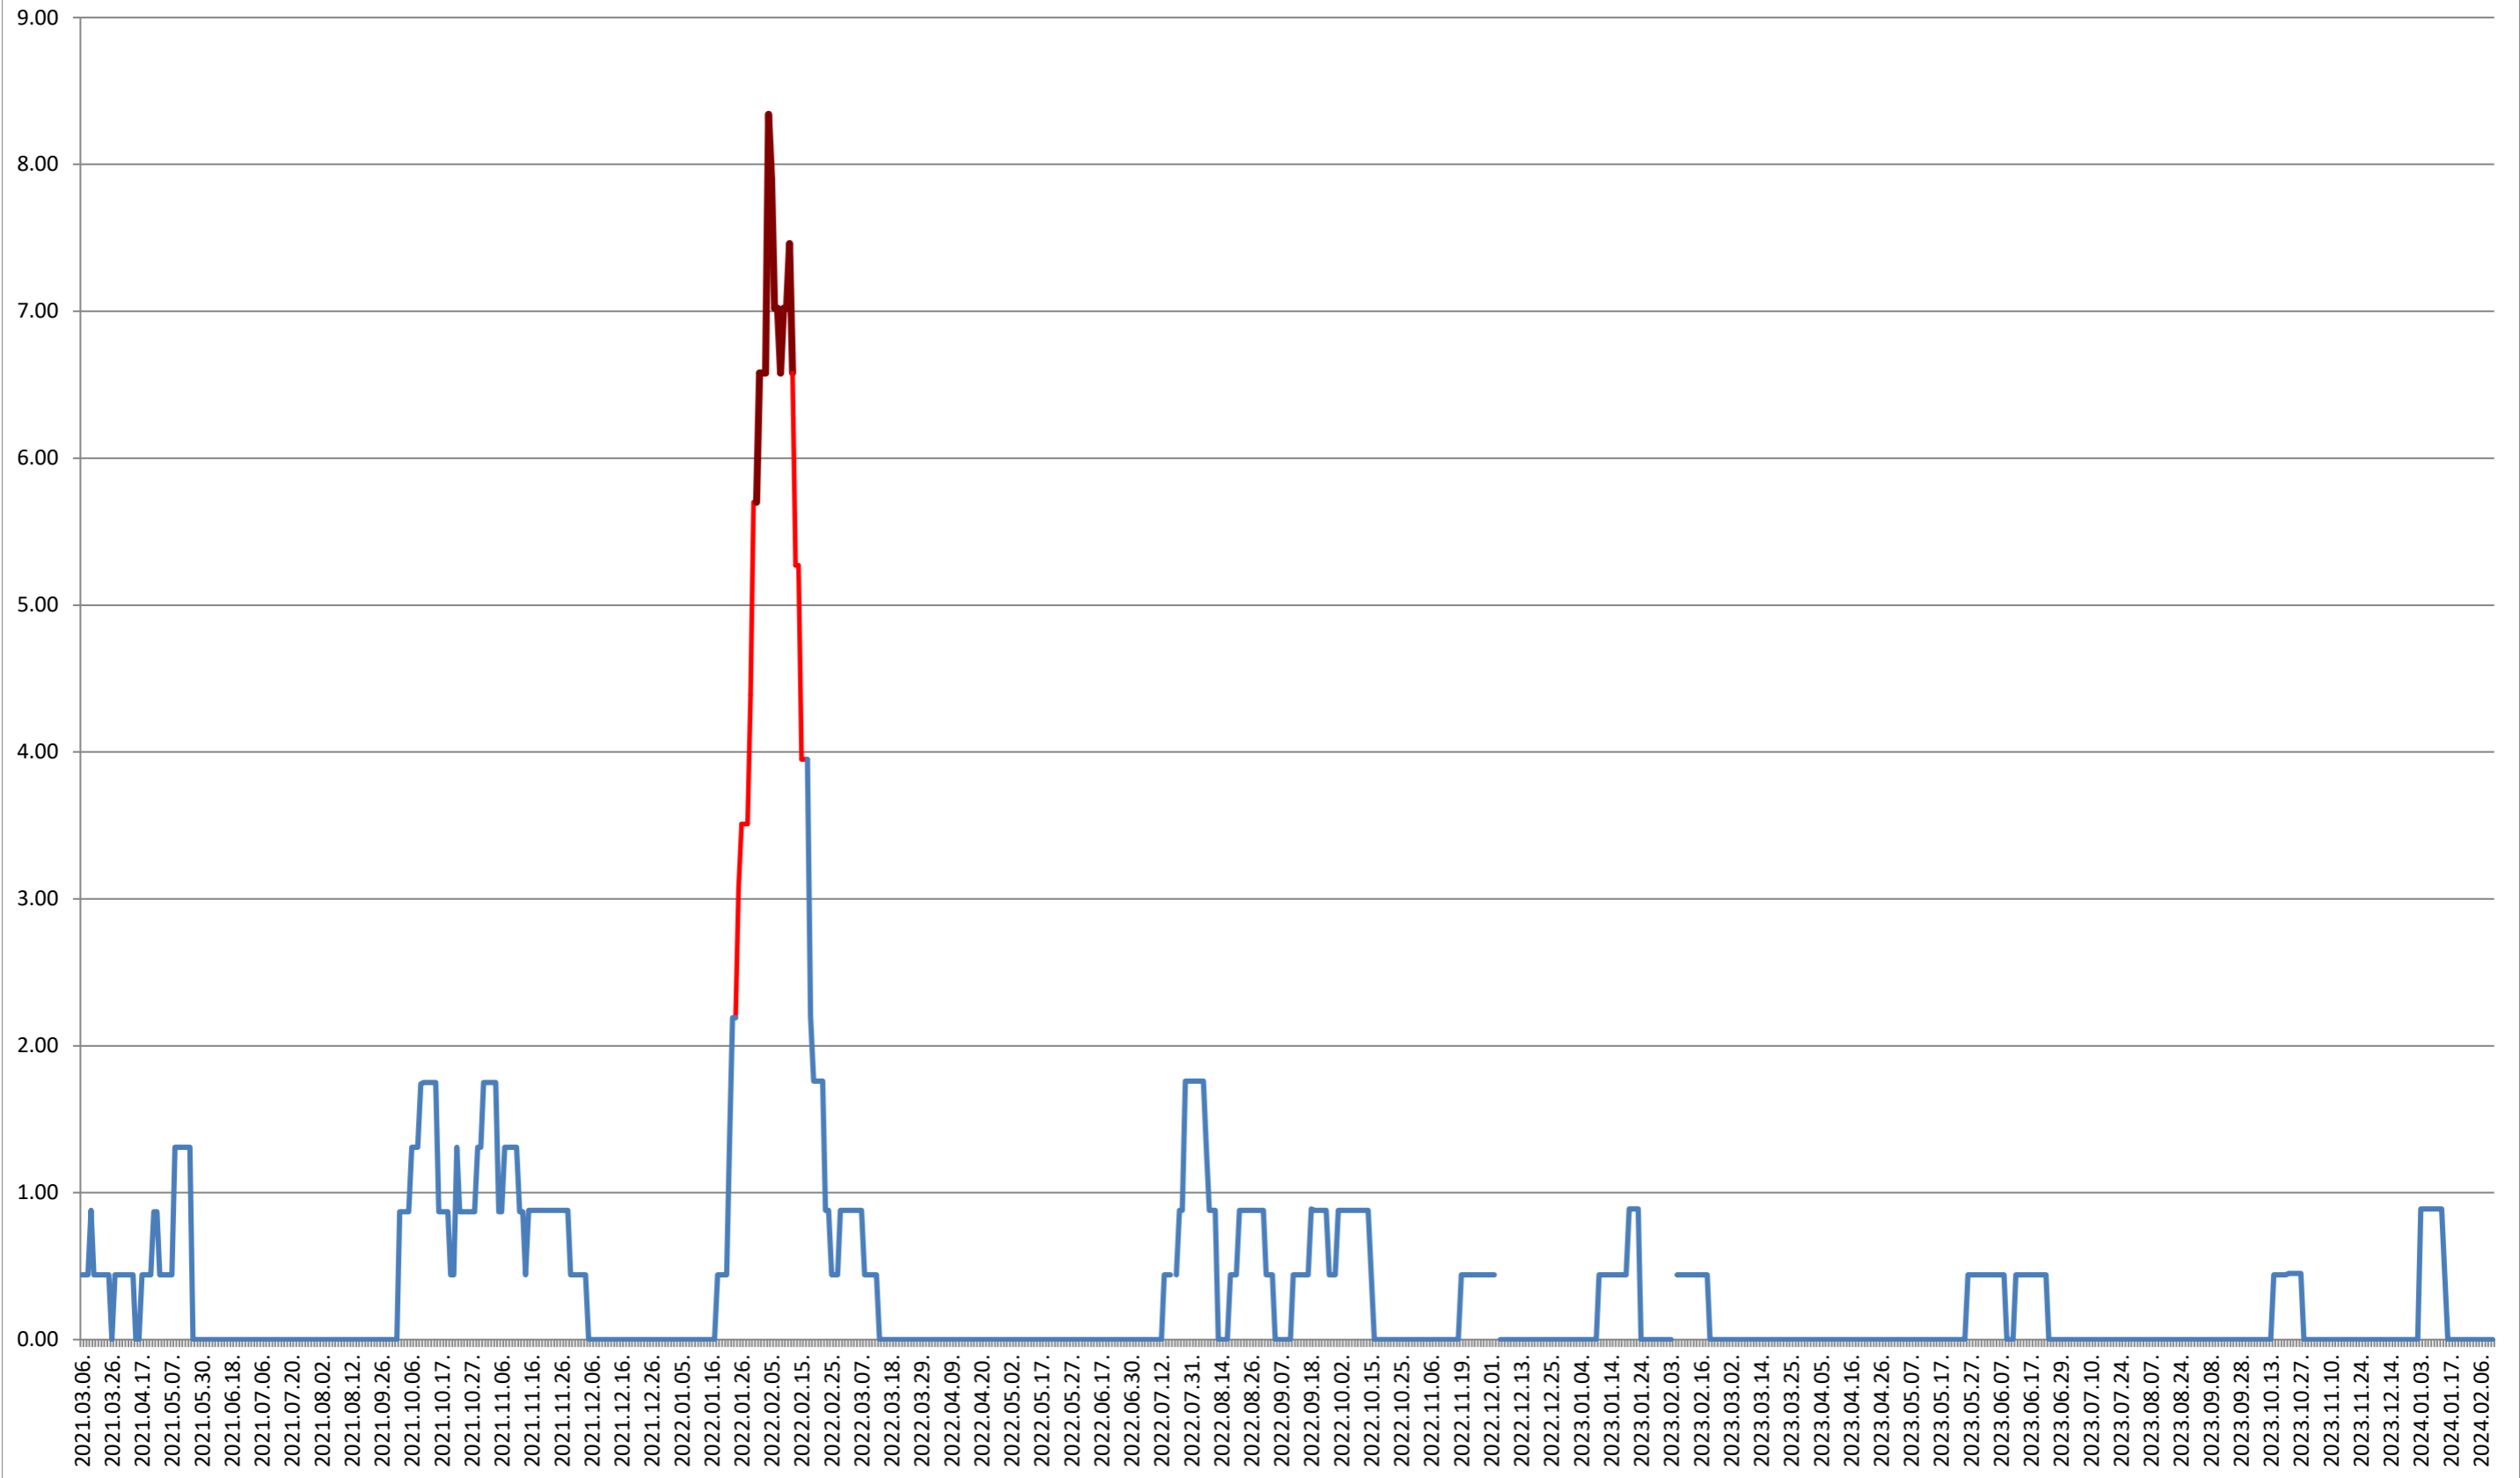

COZMENI - Evolutia incidentei cumulate pe 14 zile la ‰ de locuitori 2021.03.07. - 2024.02.13.