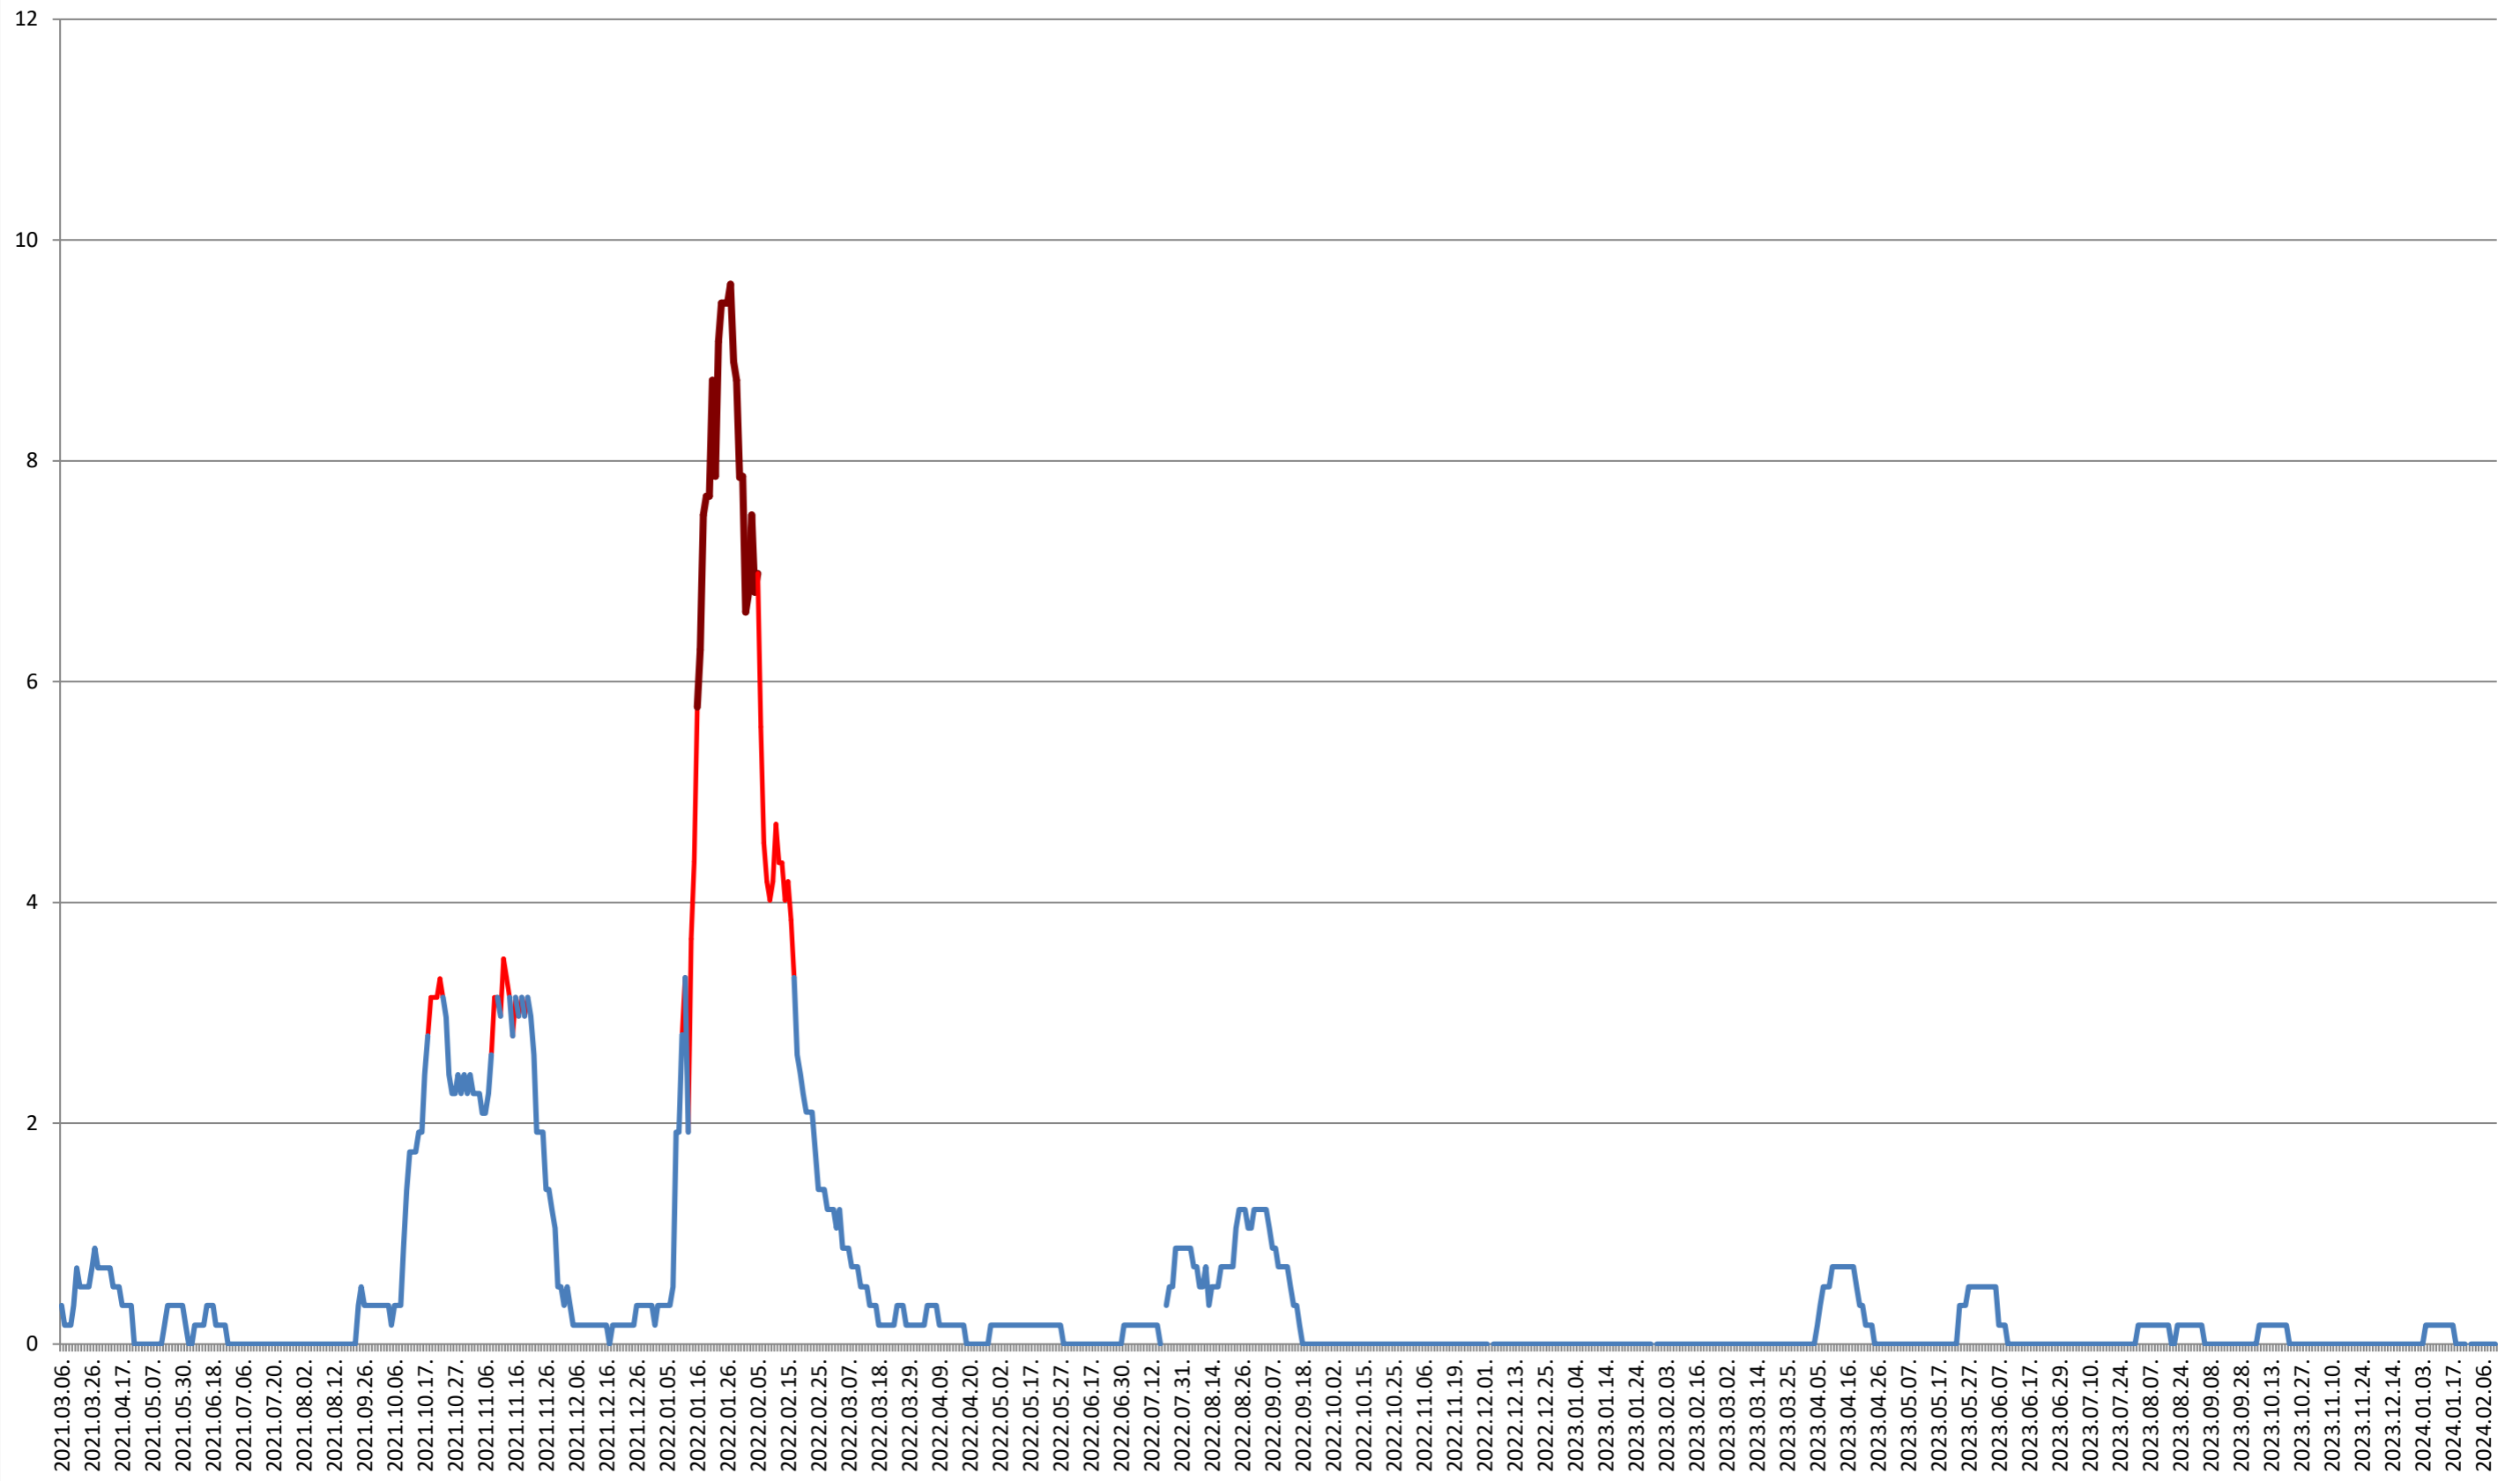

JOSENI - Evolutia incidentei cumulate pe 14 zile la ‰ de locuitori 2021.03.07. - 2024.02.13.