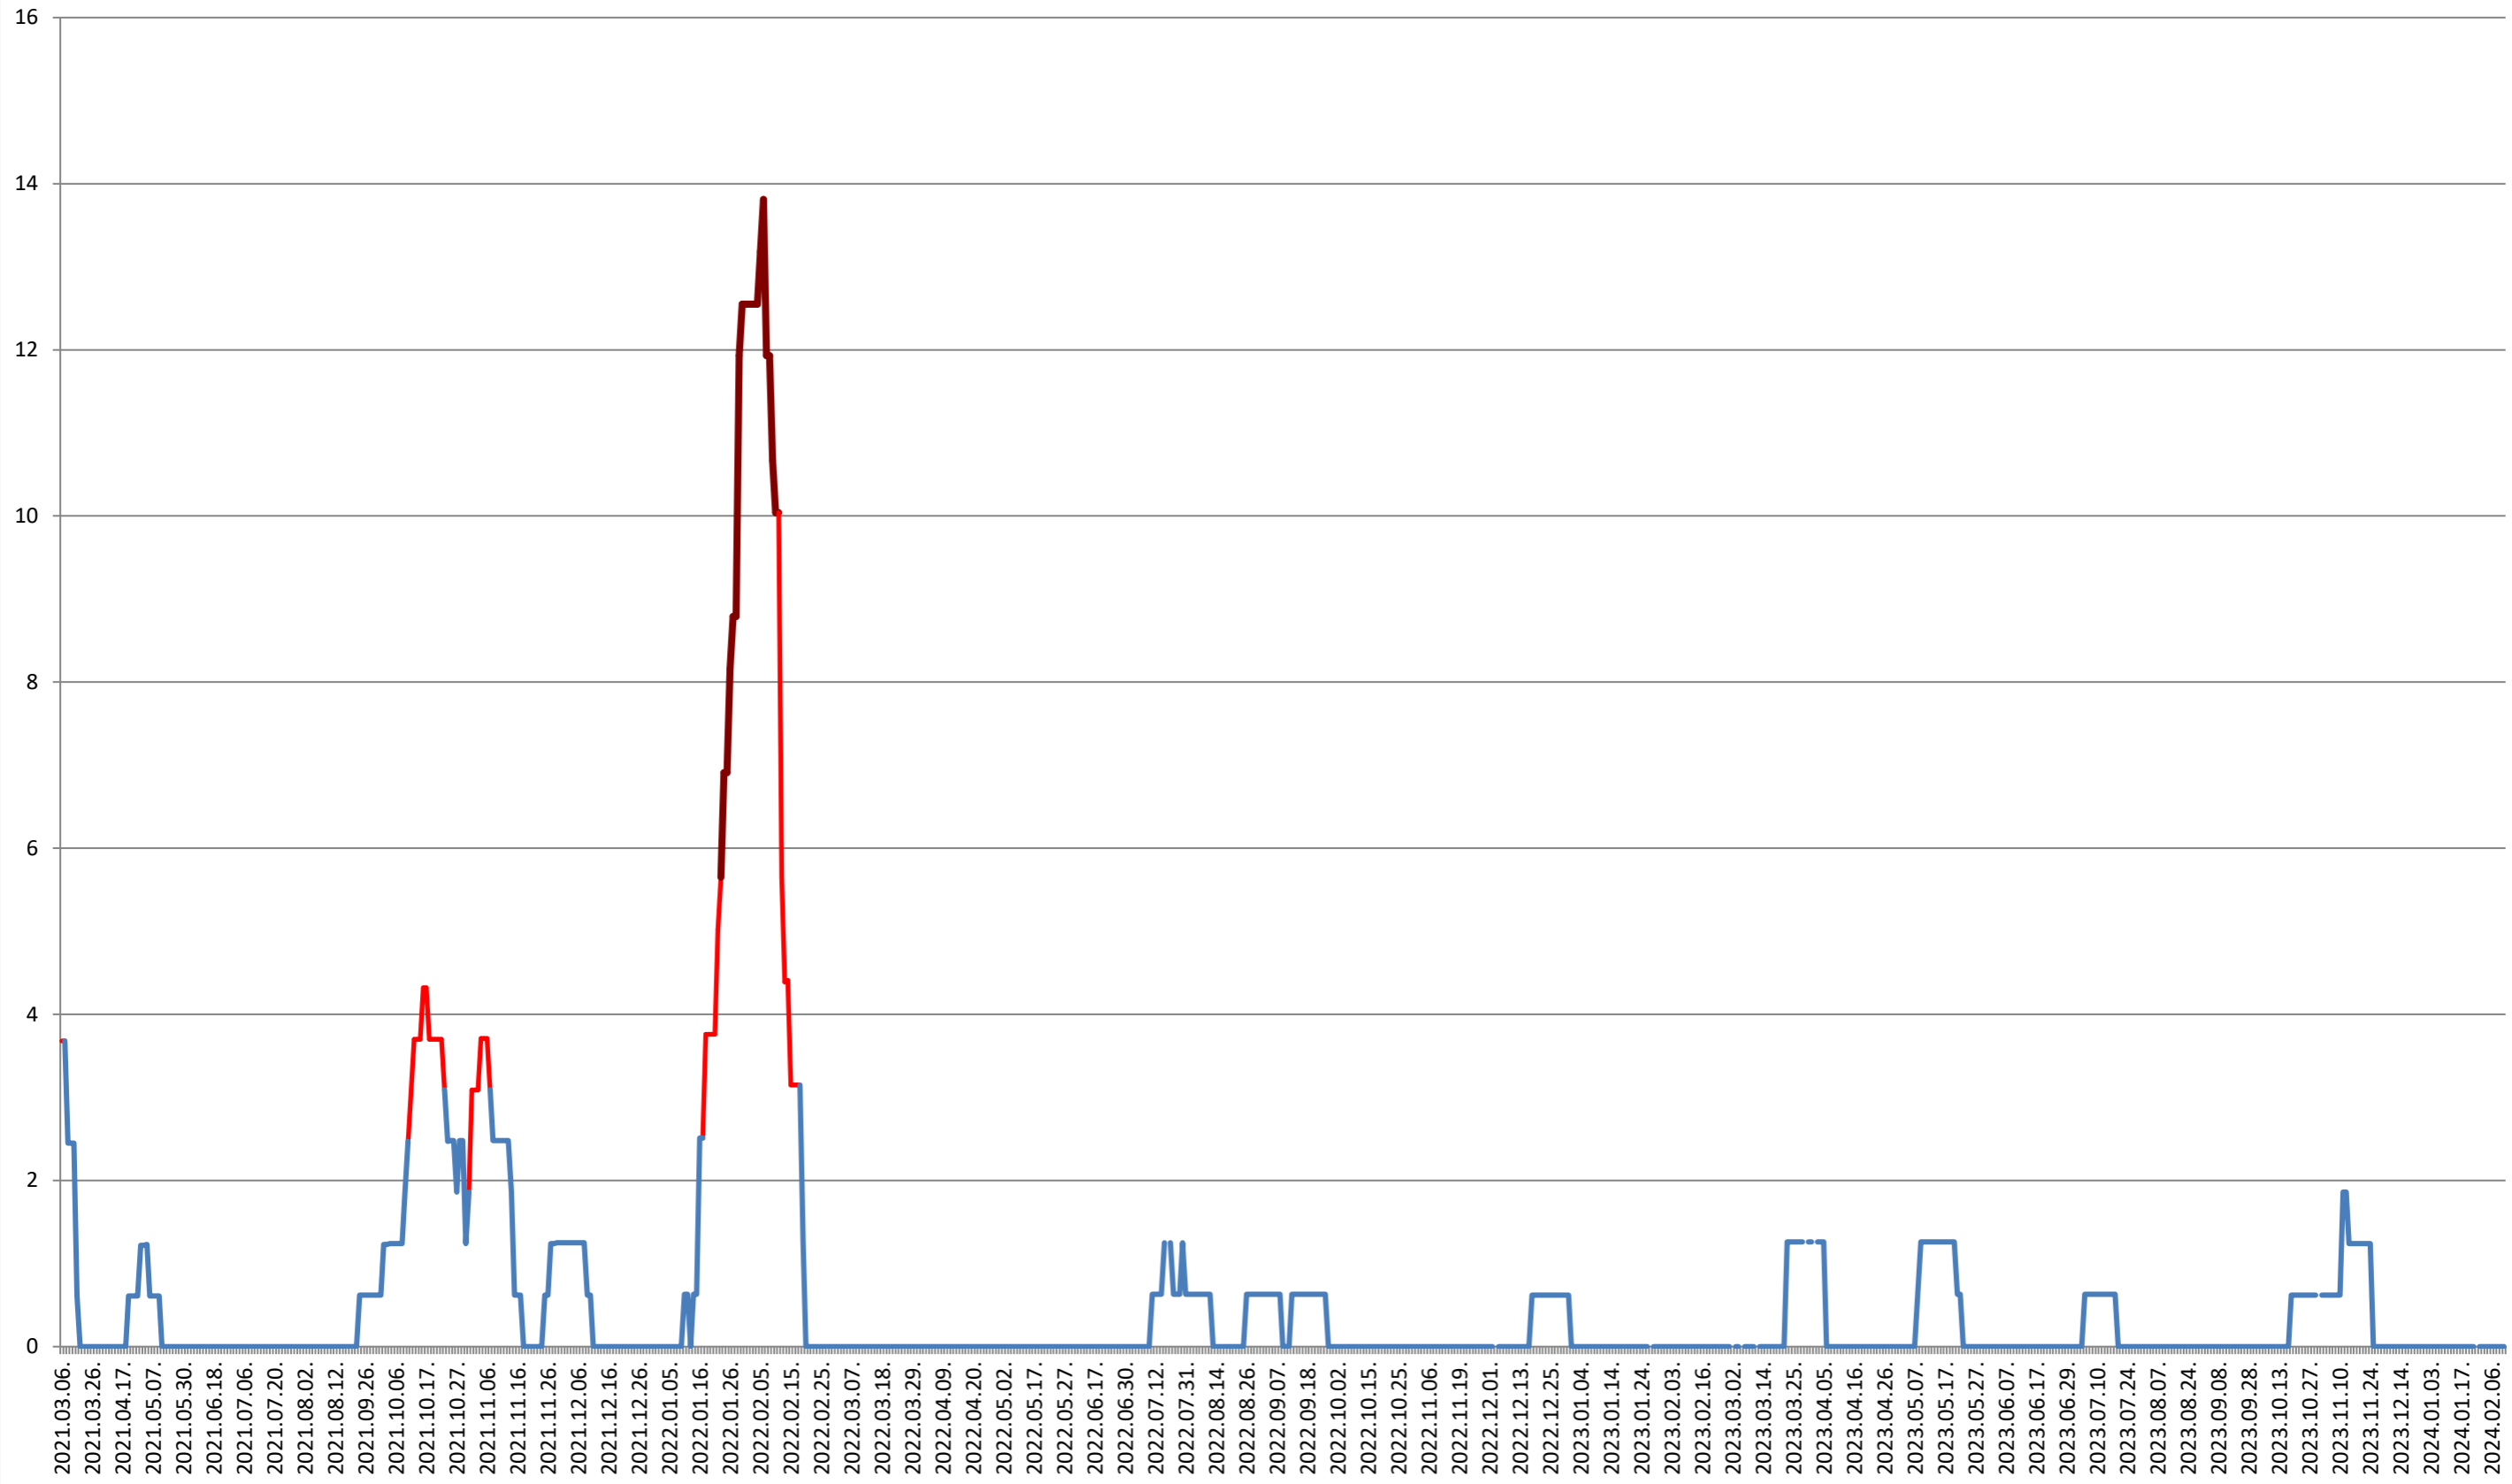

RACU - Evolutia incidentei cumulate pe 14 zile la ‰ de locuitori 2021.03.07. - 2024.02.13.