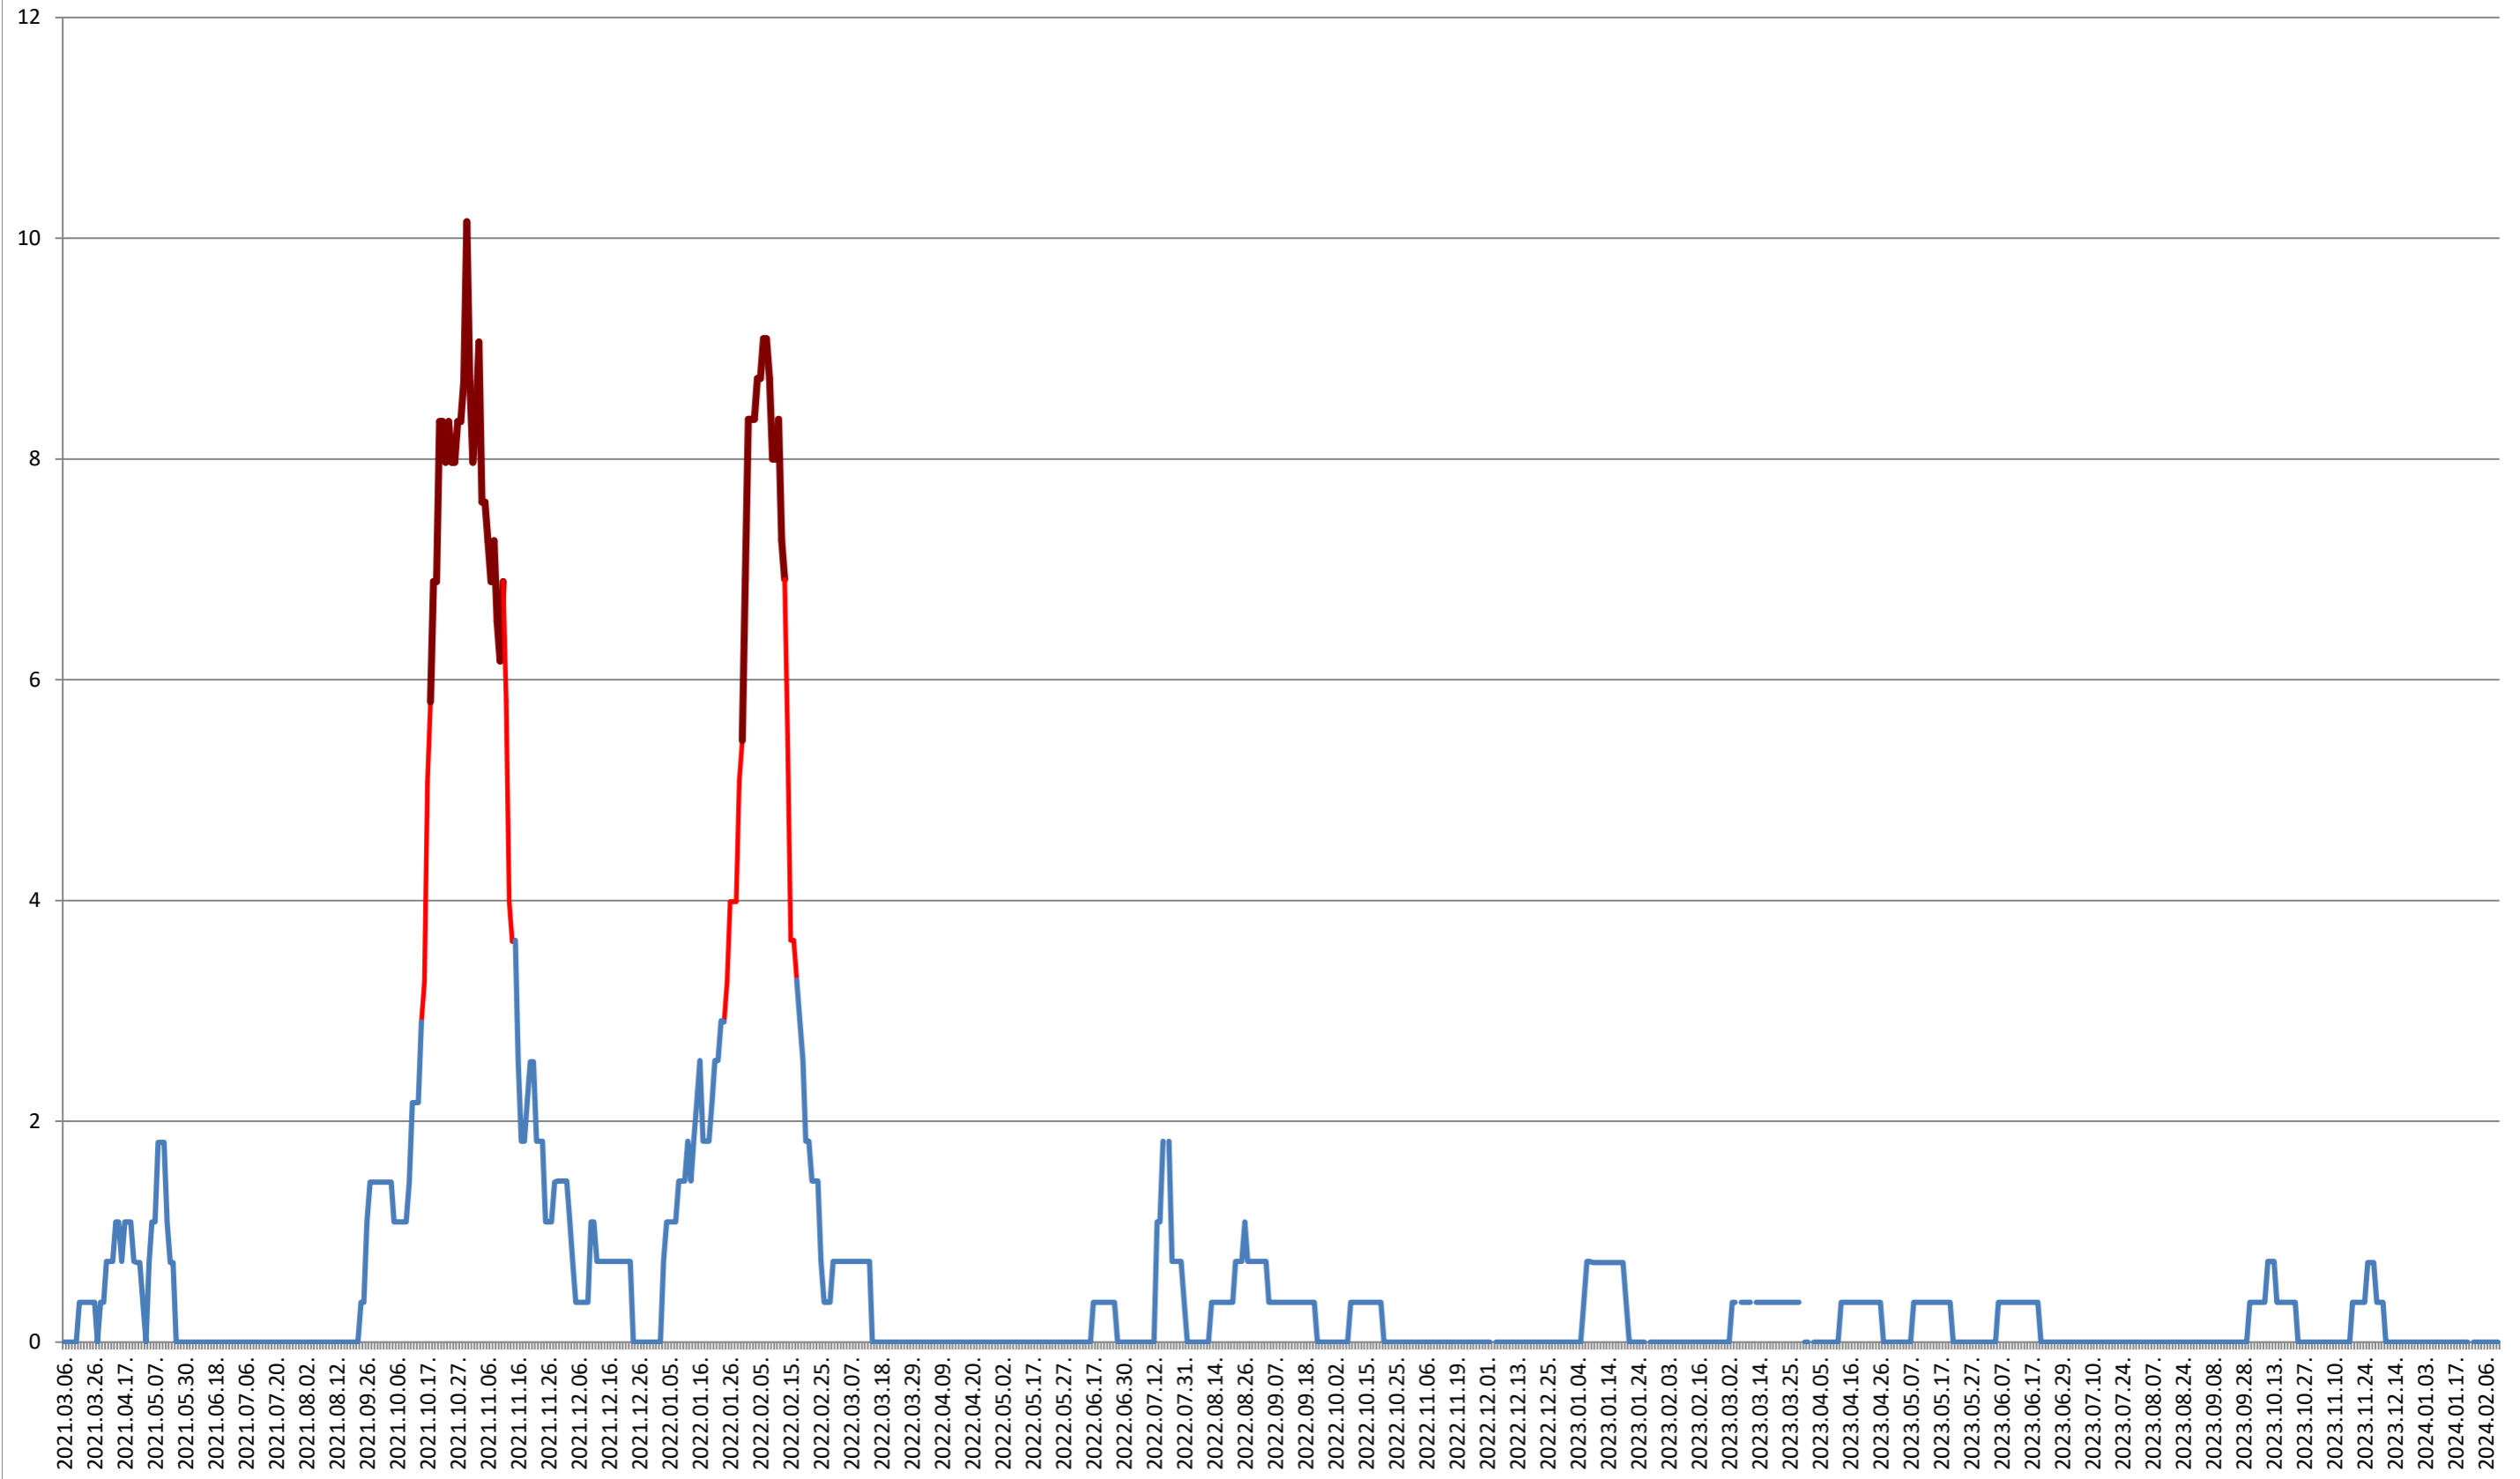

MIHĂILENI - Evolutia incidentei cumulate pe 14 zile la ‰ de locuitori 2021.03.07. - 2024.02.13.