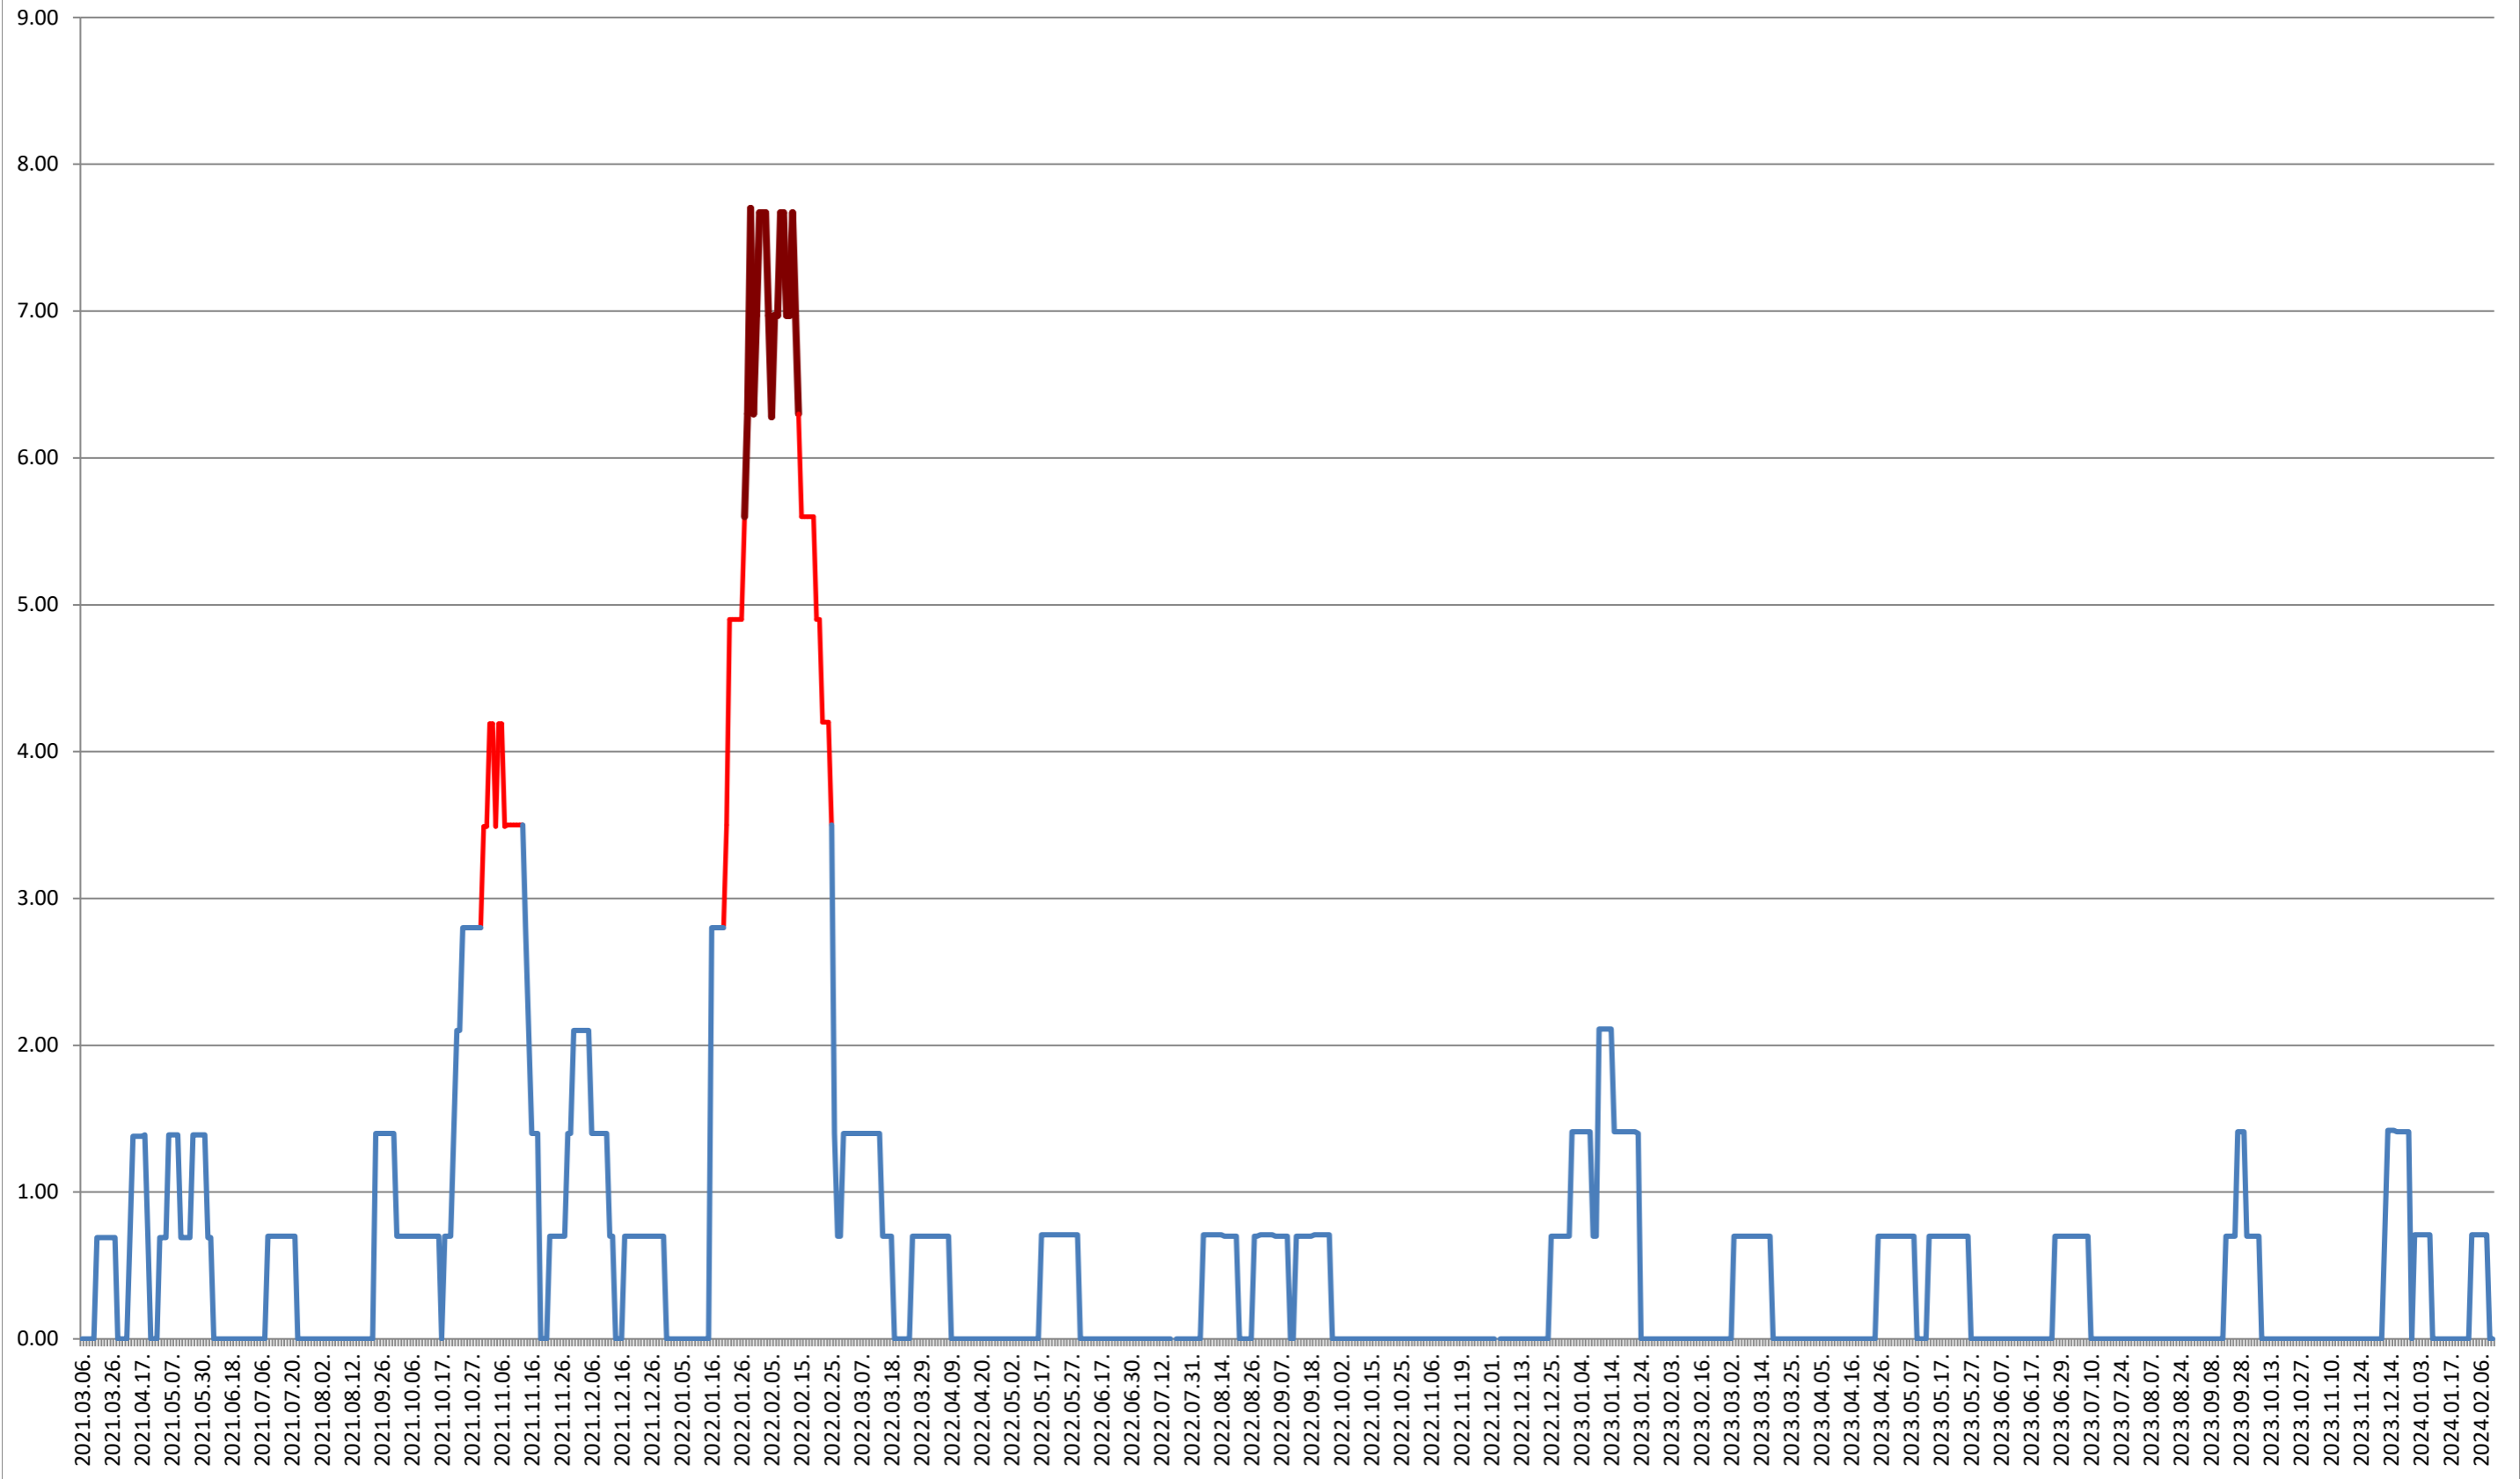

CORBU - Evolutia incidentei cumulate pe 14 zile la ‰ de locuitori 2021.03.07. - 2024.02.13.