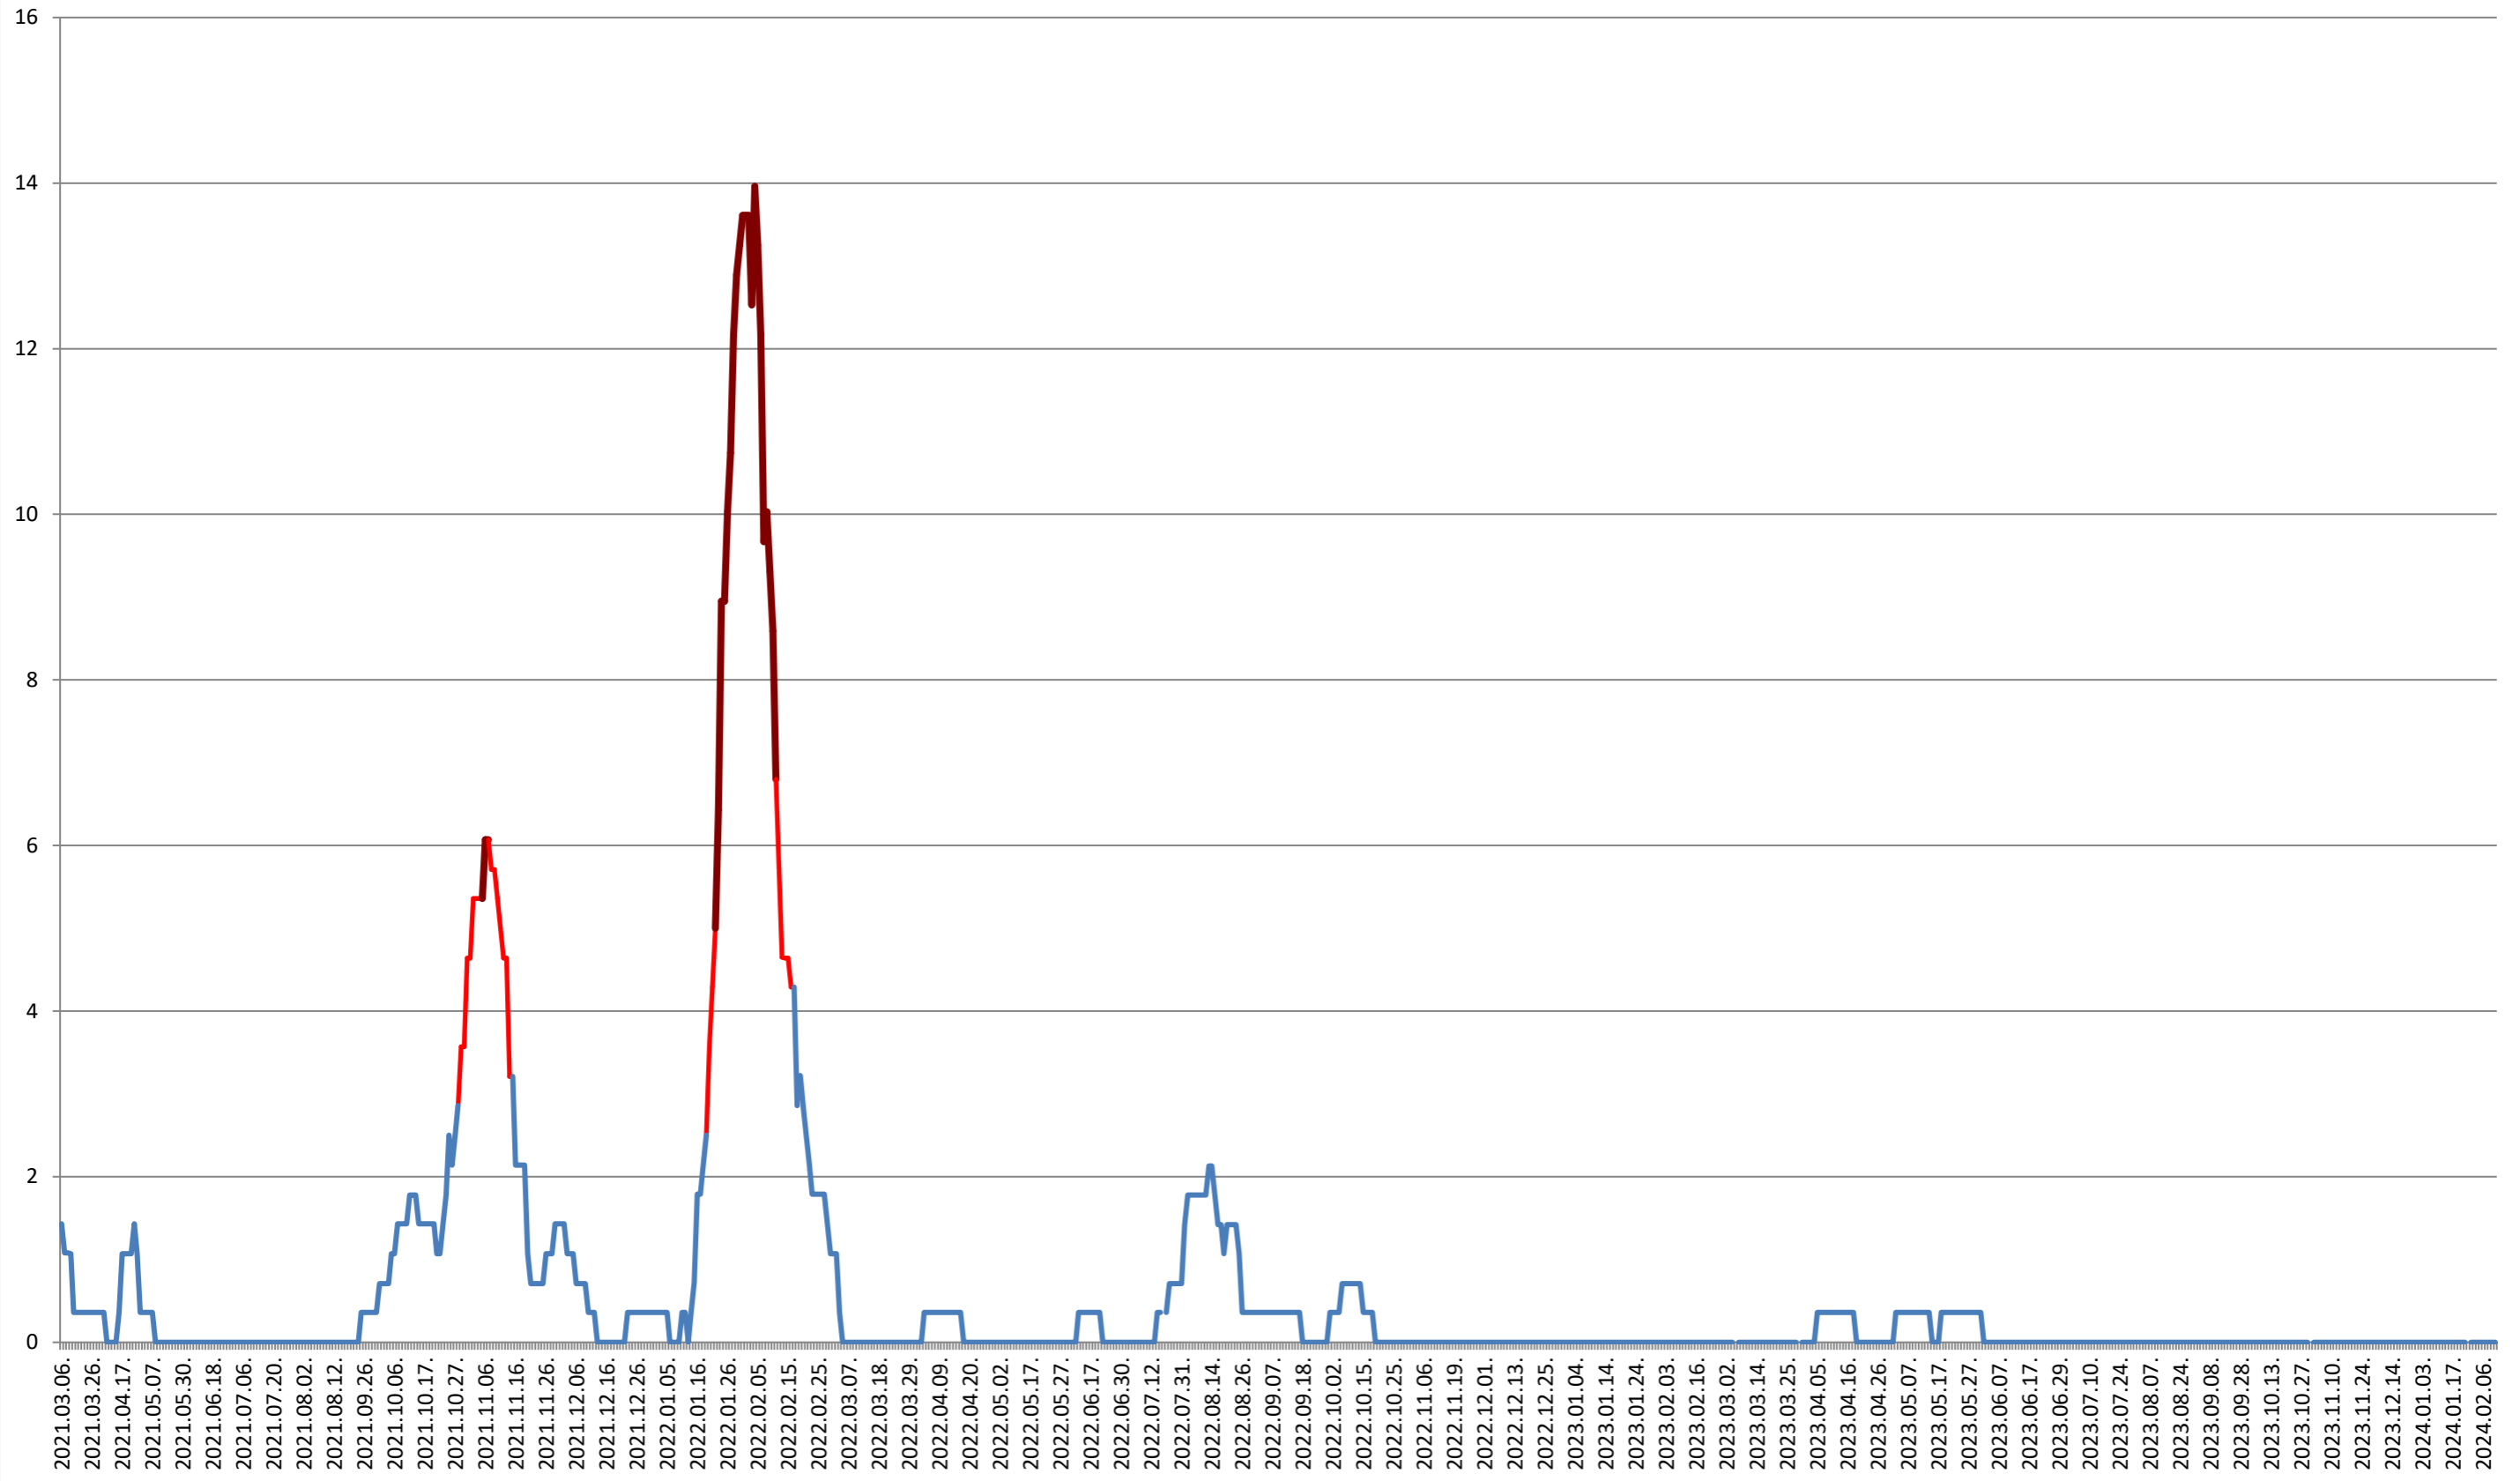

SICULENI - Evolutia incidentei cumulate pe 14 zile la ‰ de locuitori 2021.03.07. - 2024.02.13.