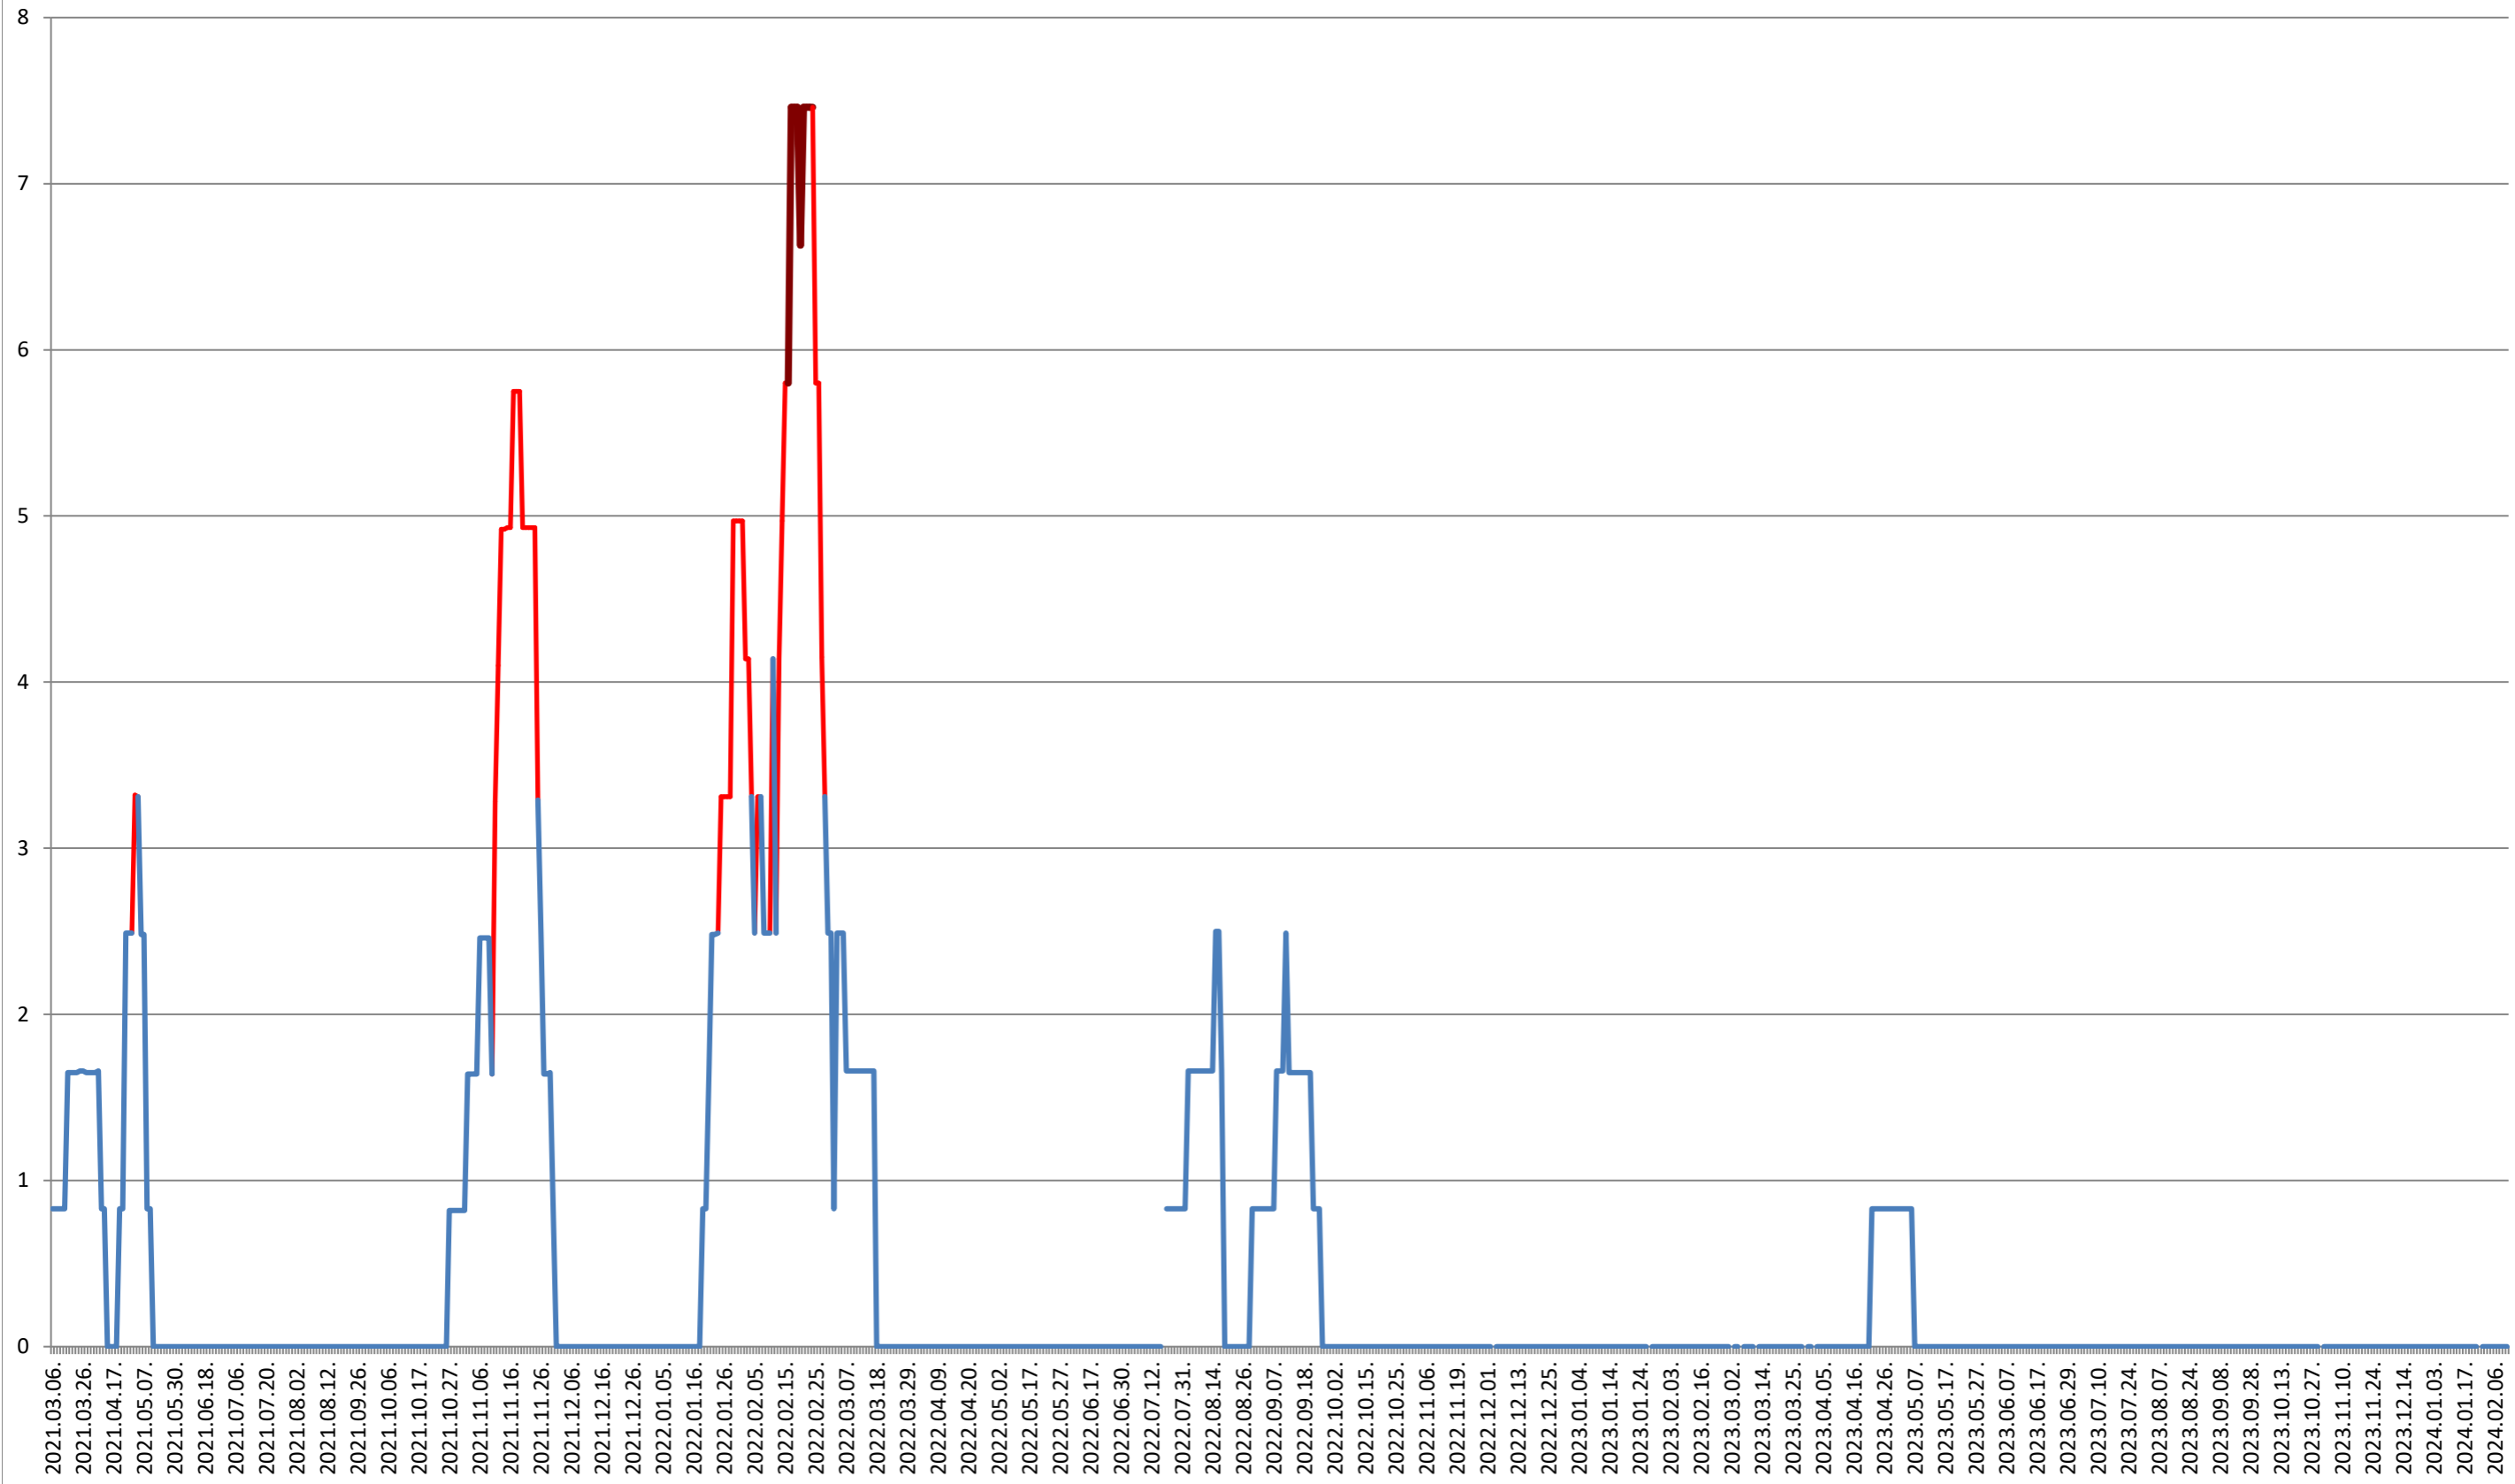

SĂCEL - Evolutia incidentei cumulate pe 14 zile la ‰ de locuitori 2021.03.07. - 2024.02.13.