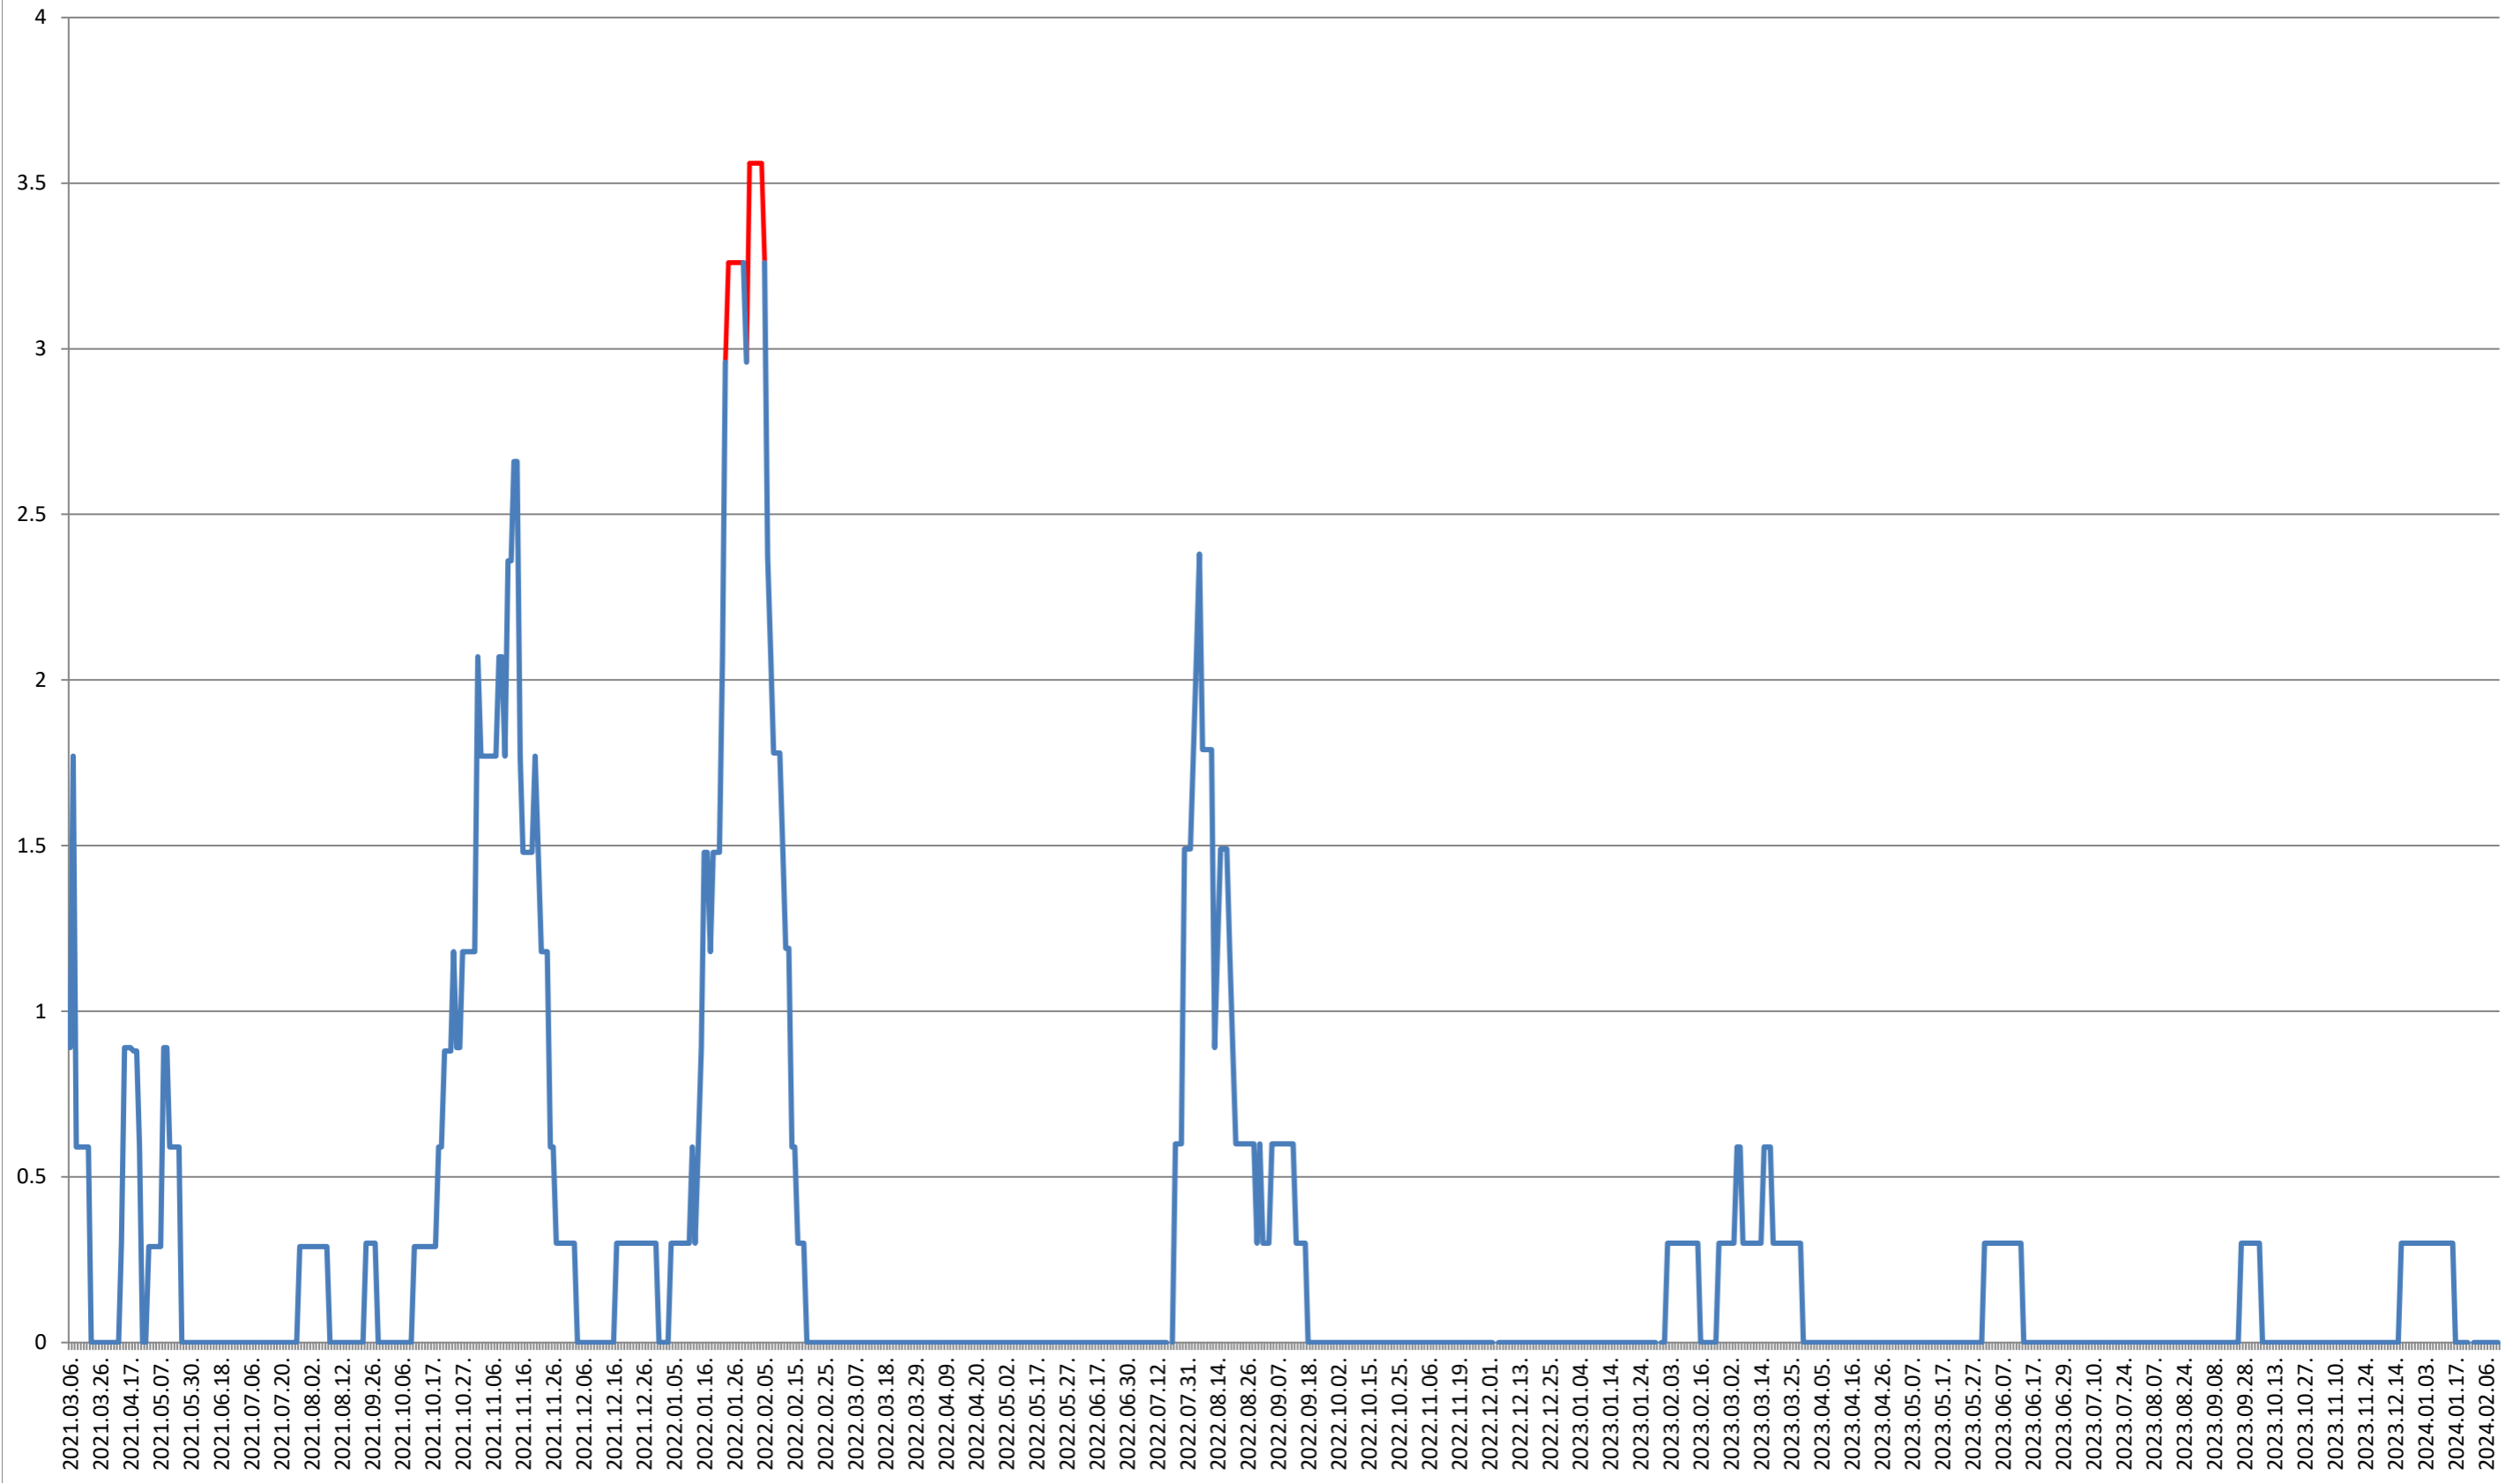

LUNCA DE SUS - Evolutia incidentei cumulate pe 14 zile la ‰ de locuitori

2021.03.07. - 2024.02.13.