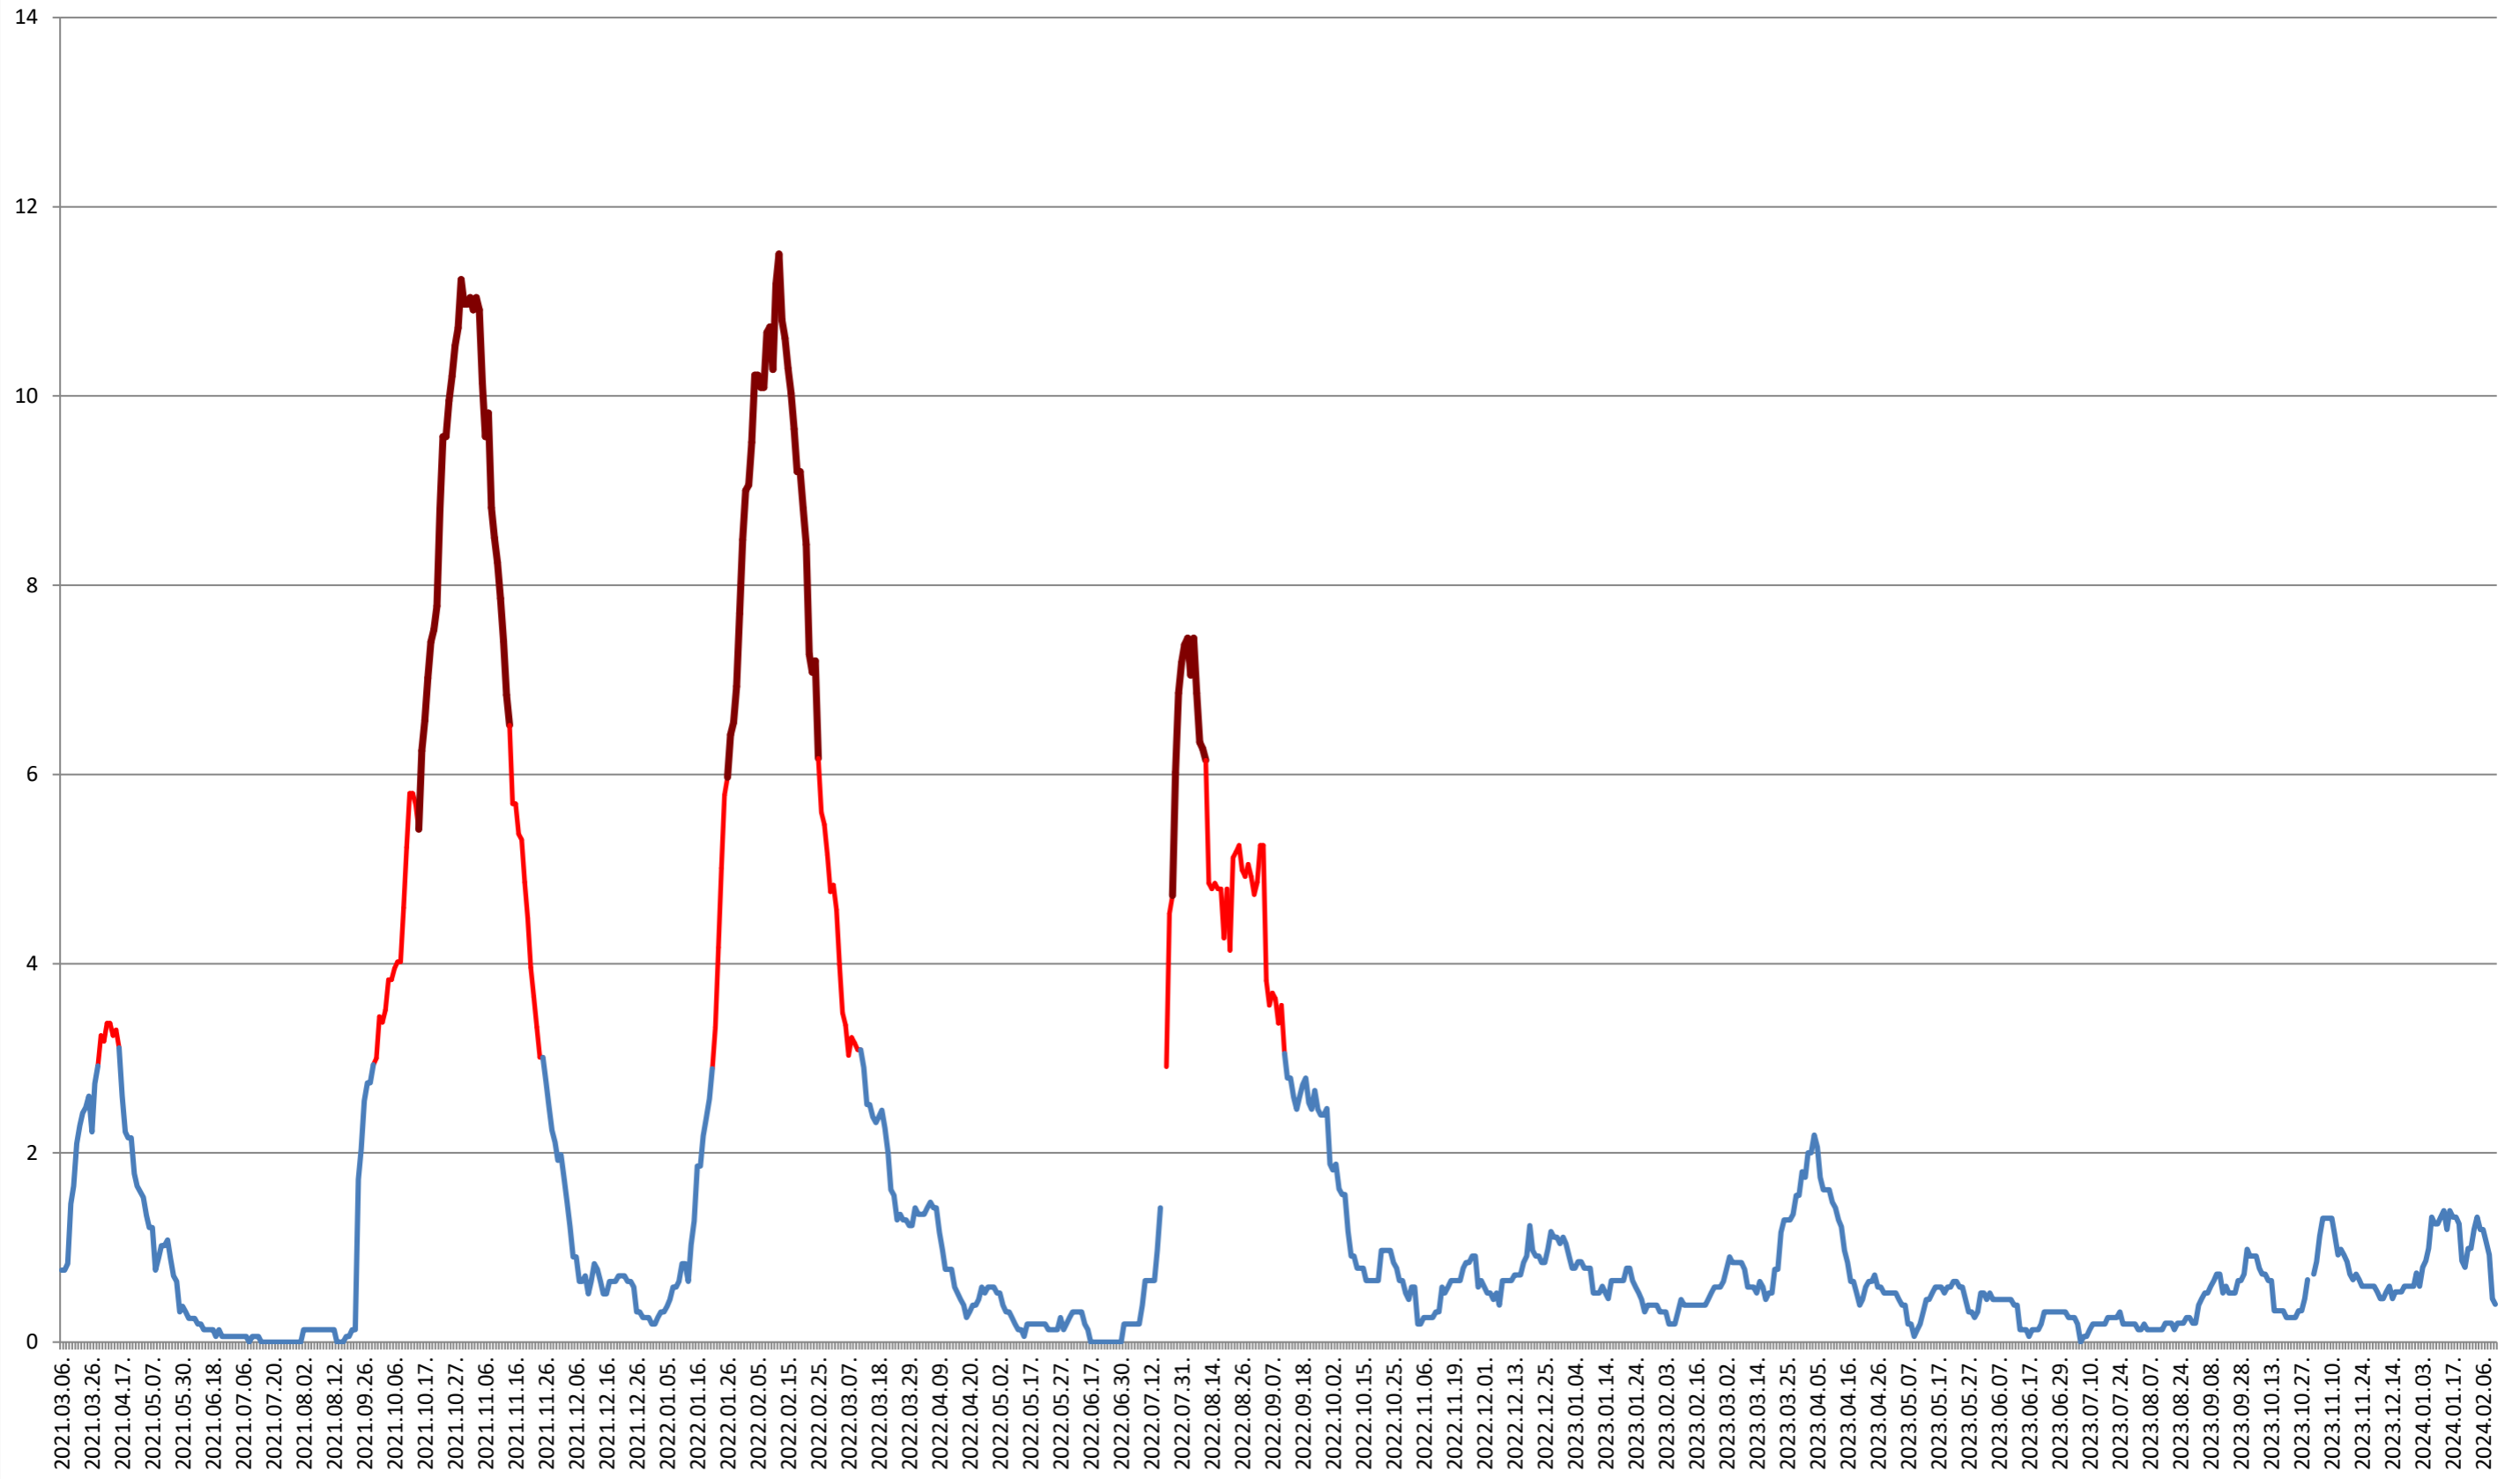

MUNICIPIUL TOPLIȚA - Evolutia incidentei cumulate pe 14 zile la ‰ de locuitori 2021.03.07. - 2024.02.13.