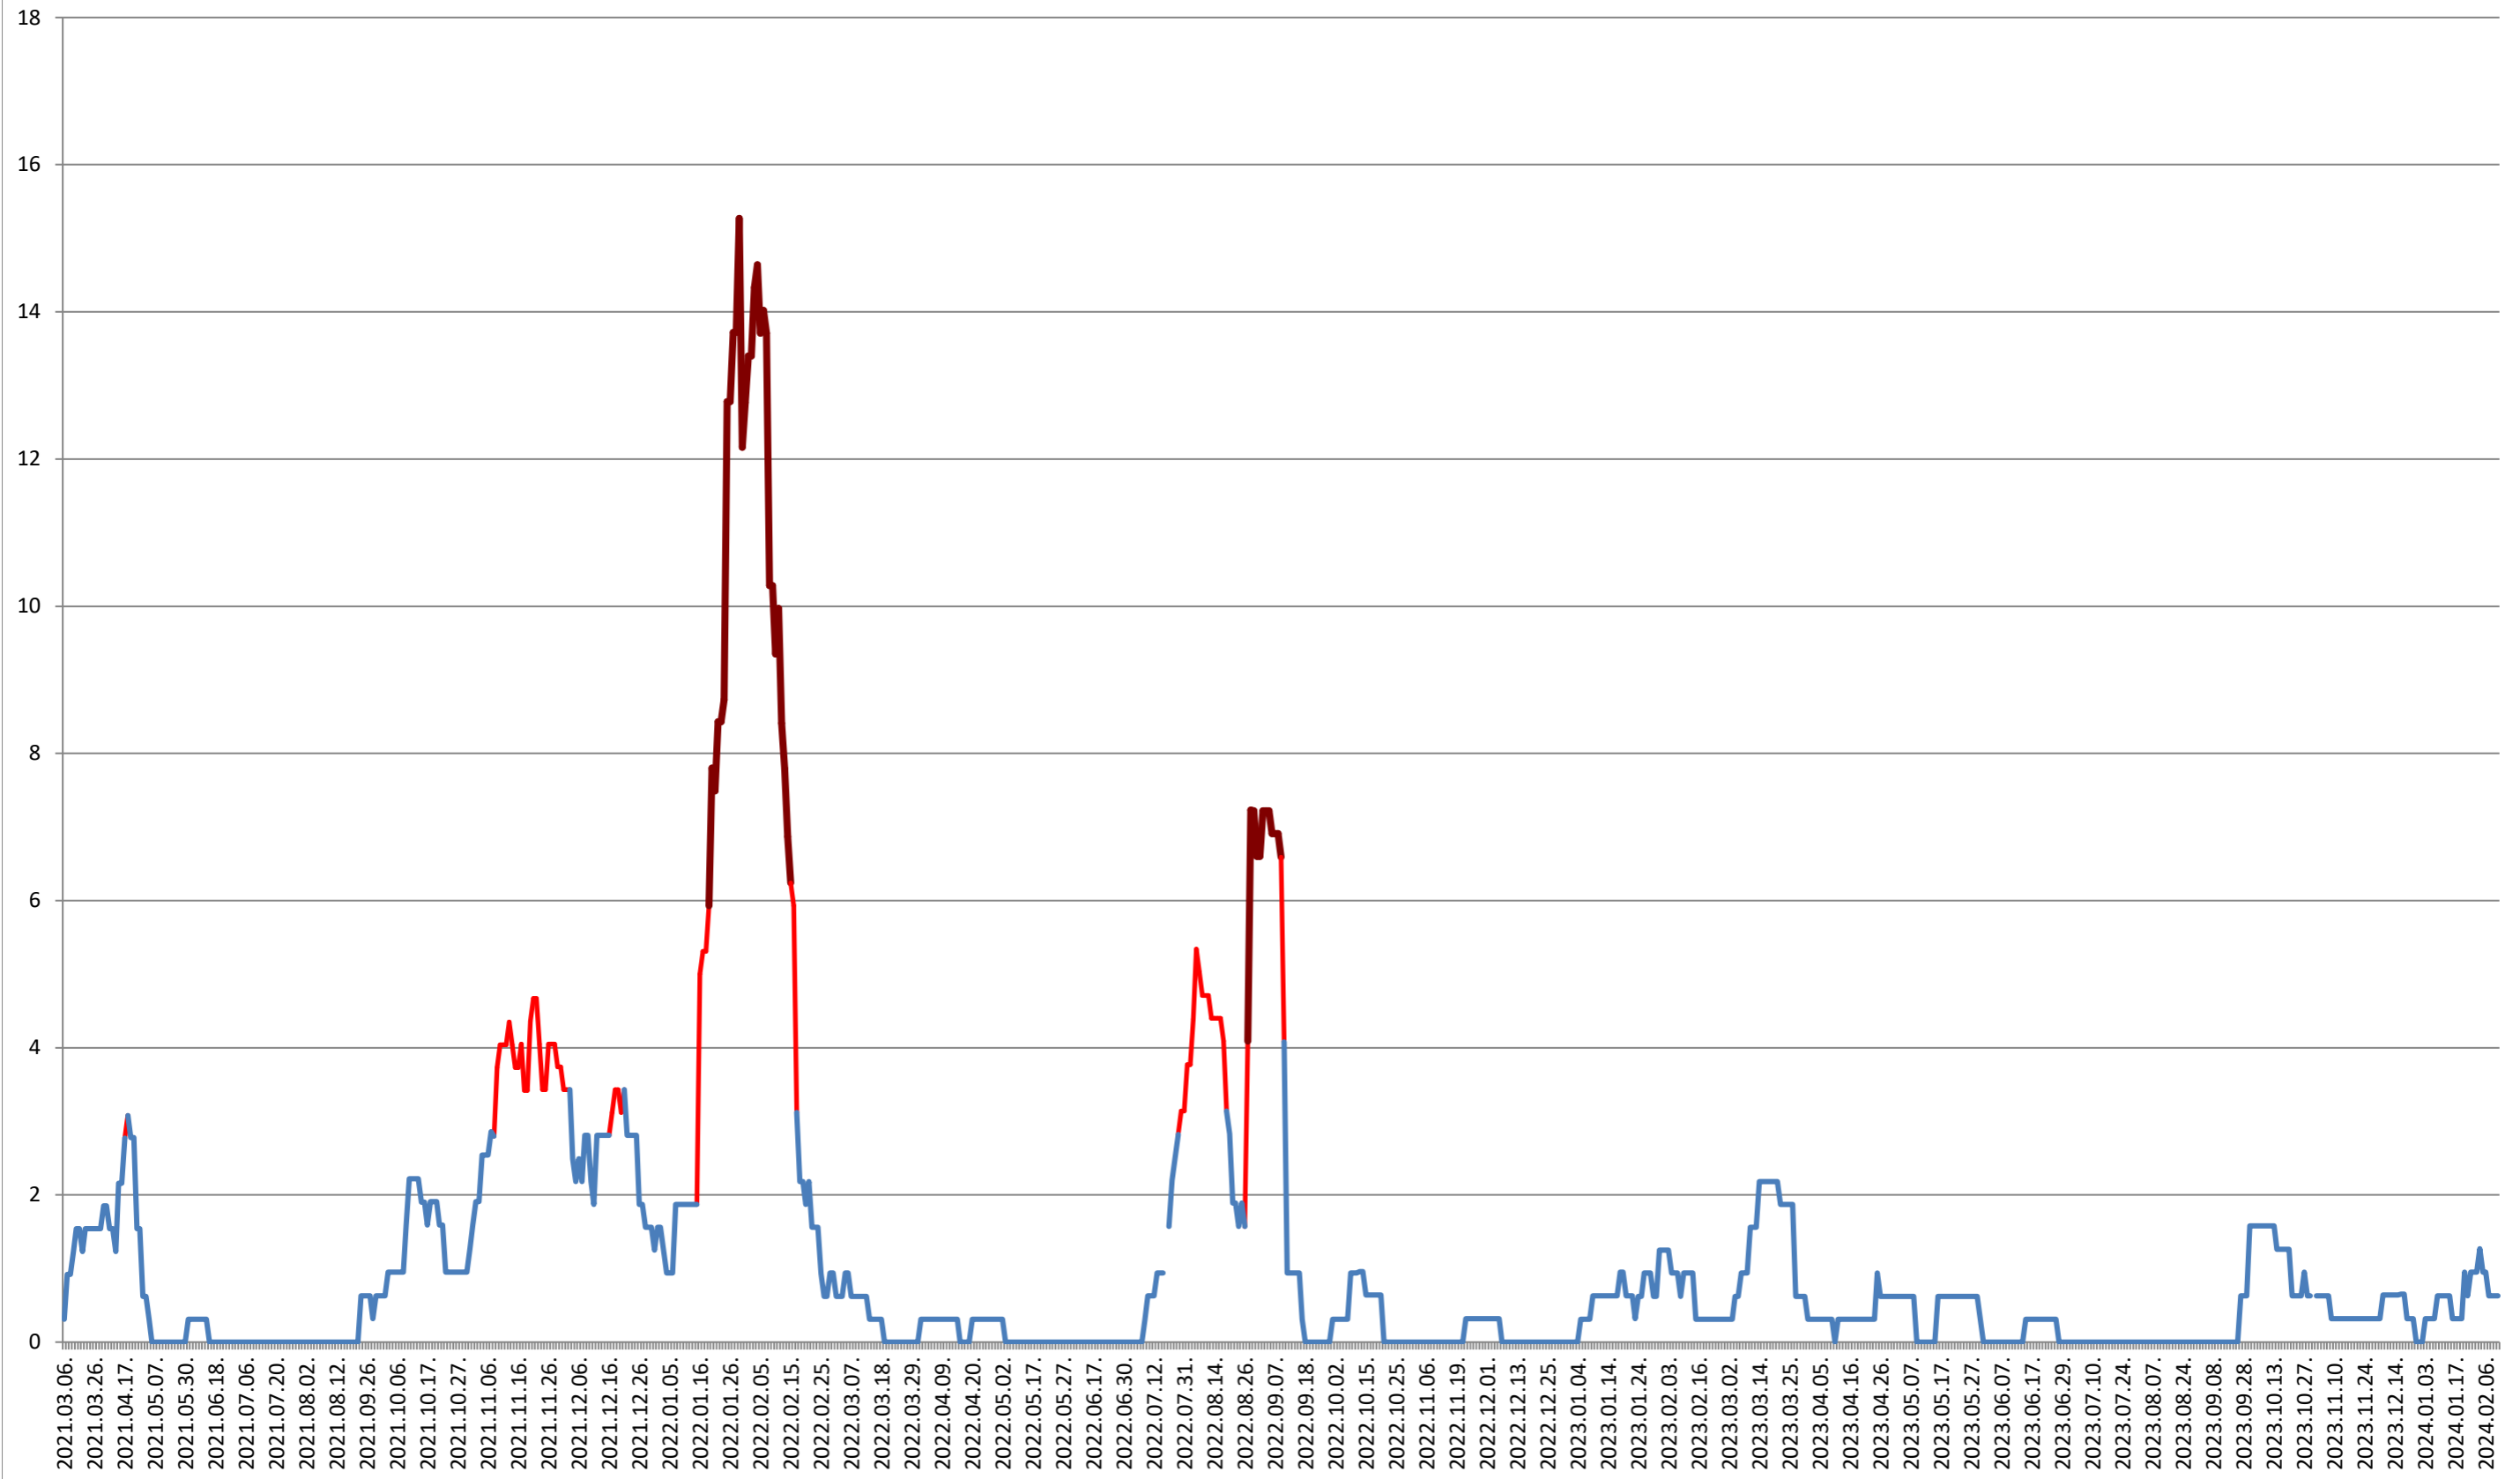

TULGHEȘ - Evolutia incidentei cumulate pe 14 zile la ‰ de locuitori 2021.03.07. - 2024.02.13.