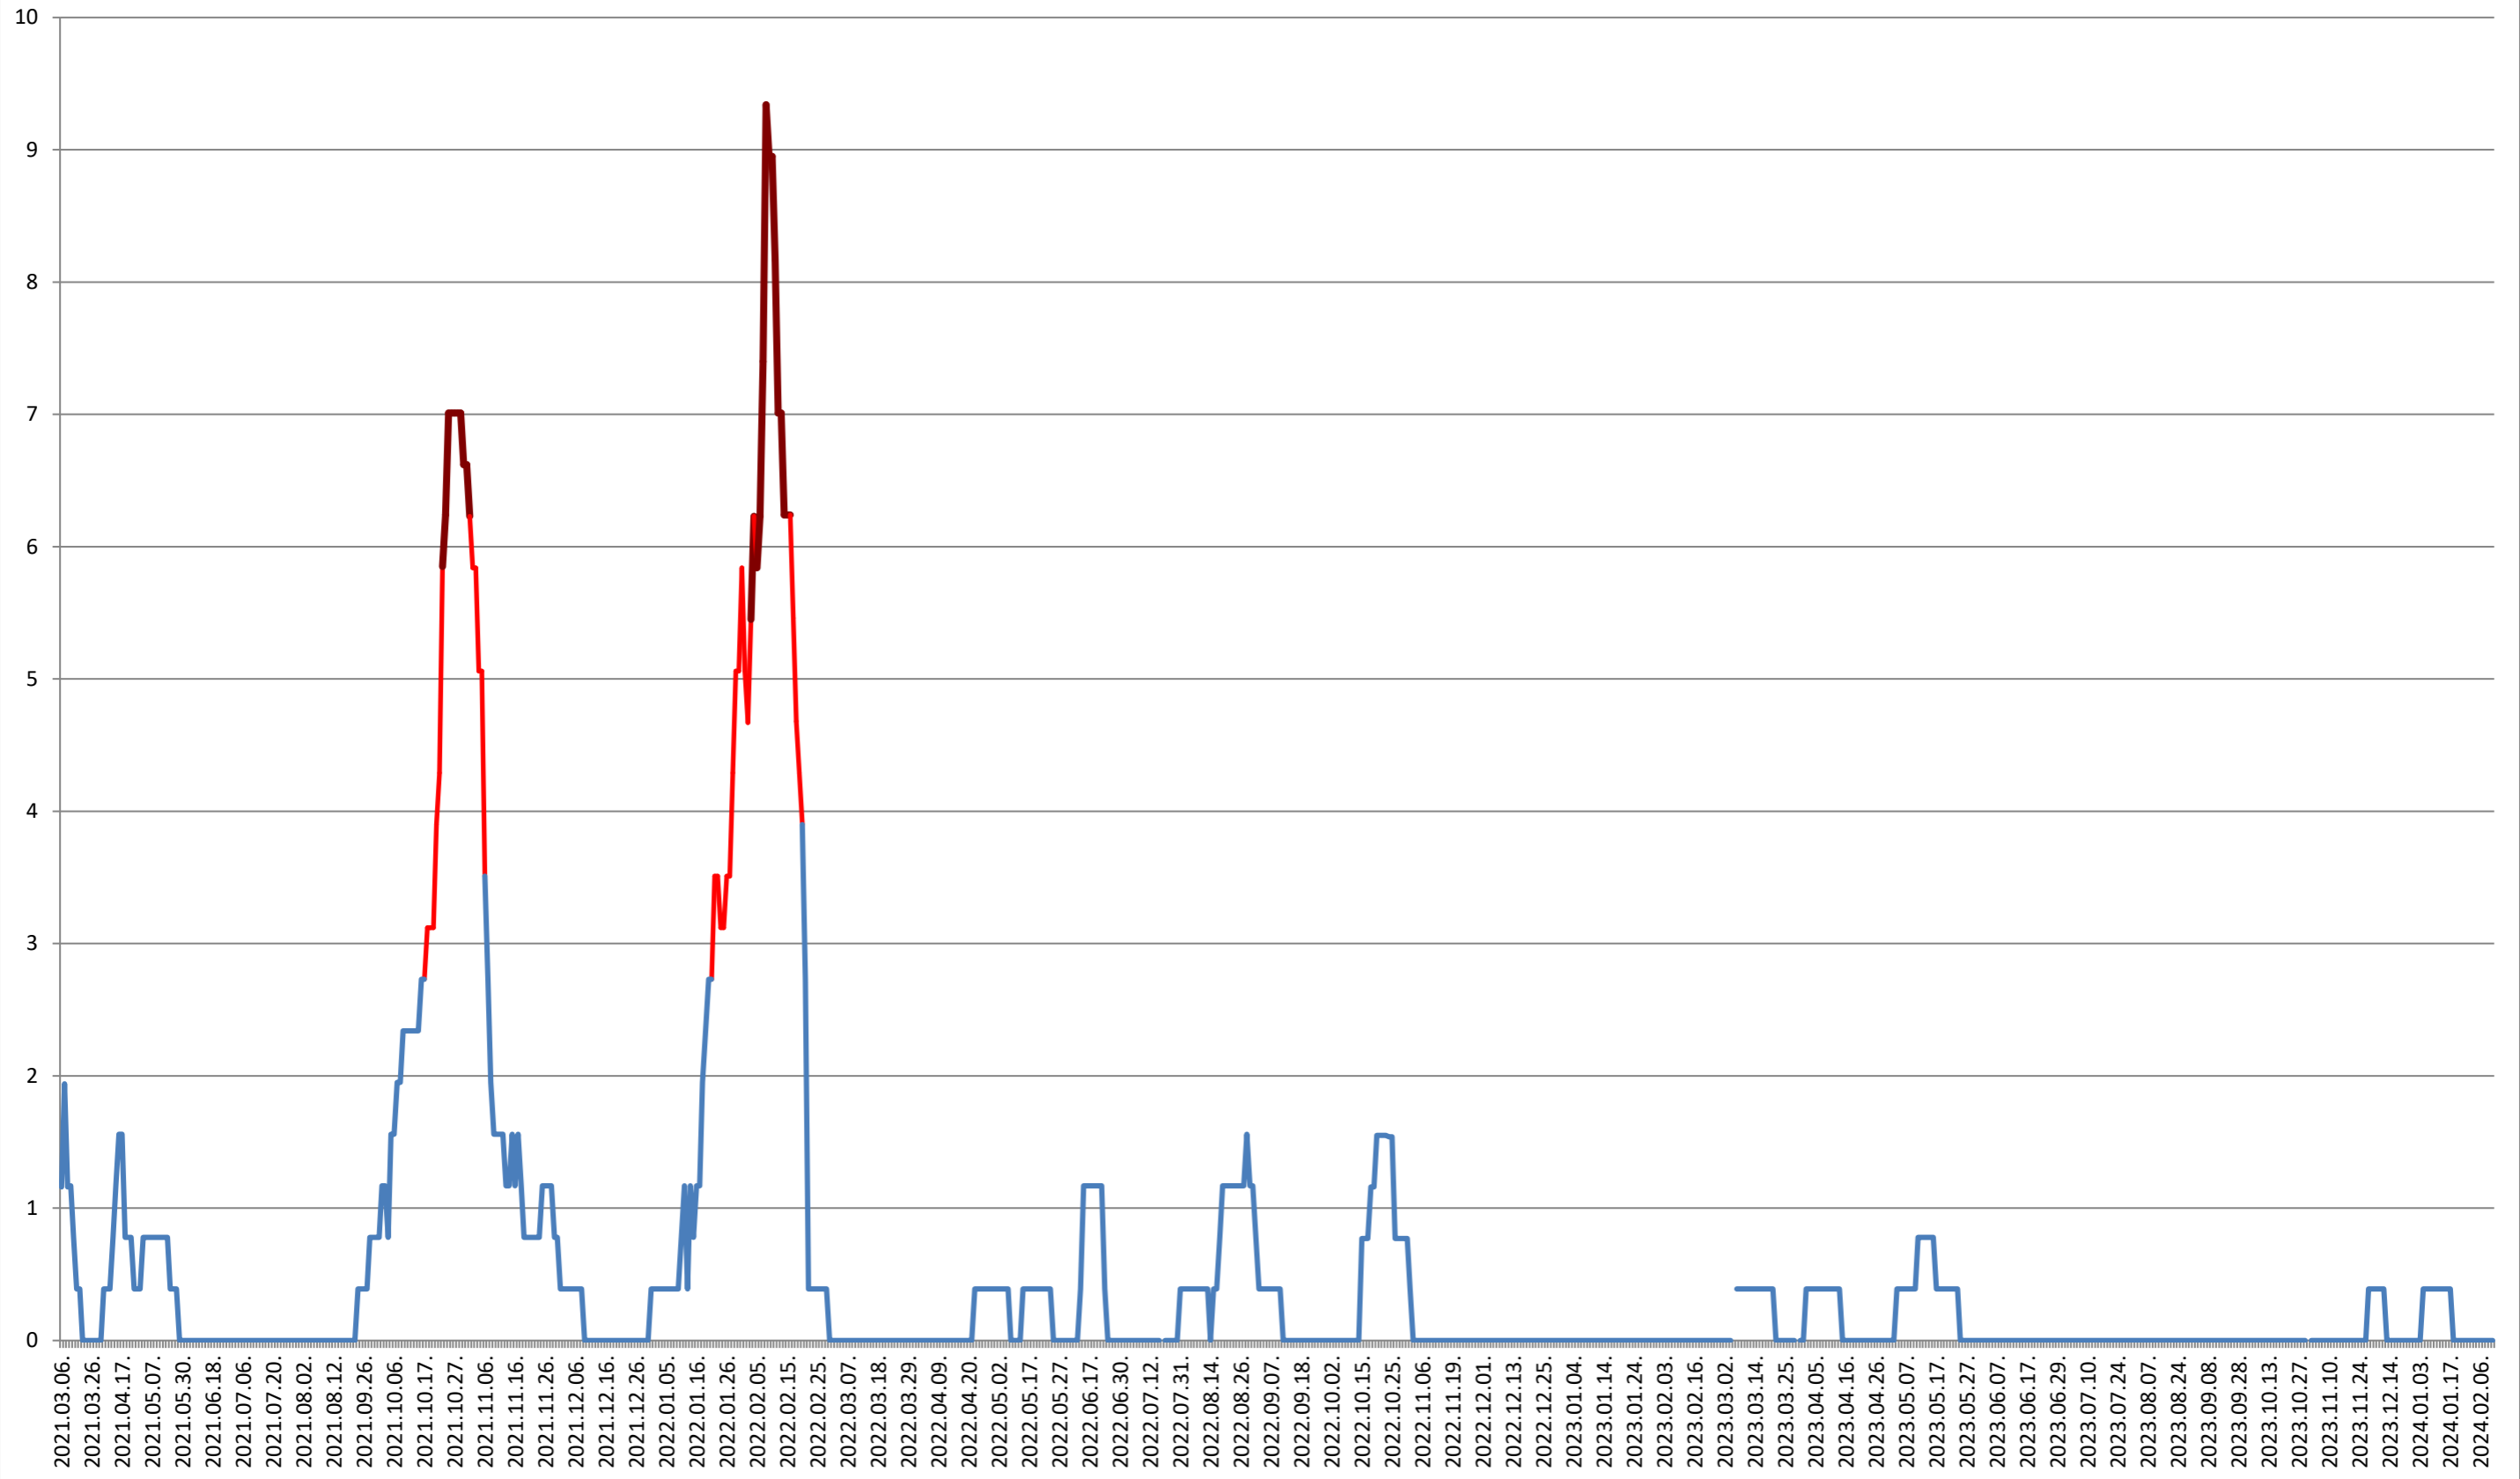

TOMEȘTI - Evolutia incidentei cumulate pe 14 zile la ‰ de locuitori 2021.03.07. - 2024.02.13.