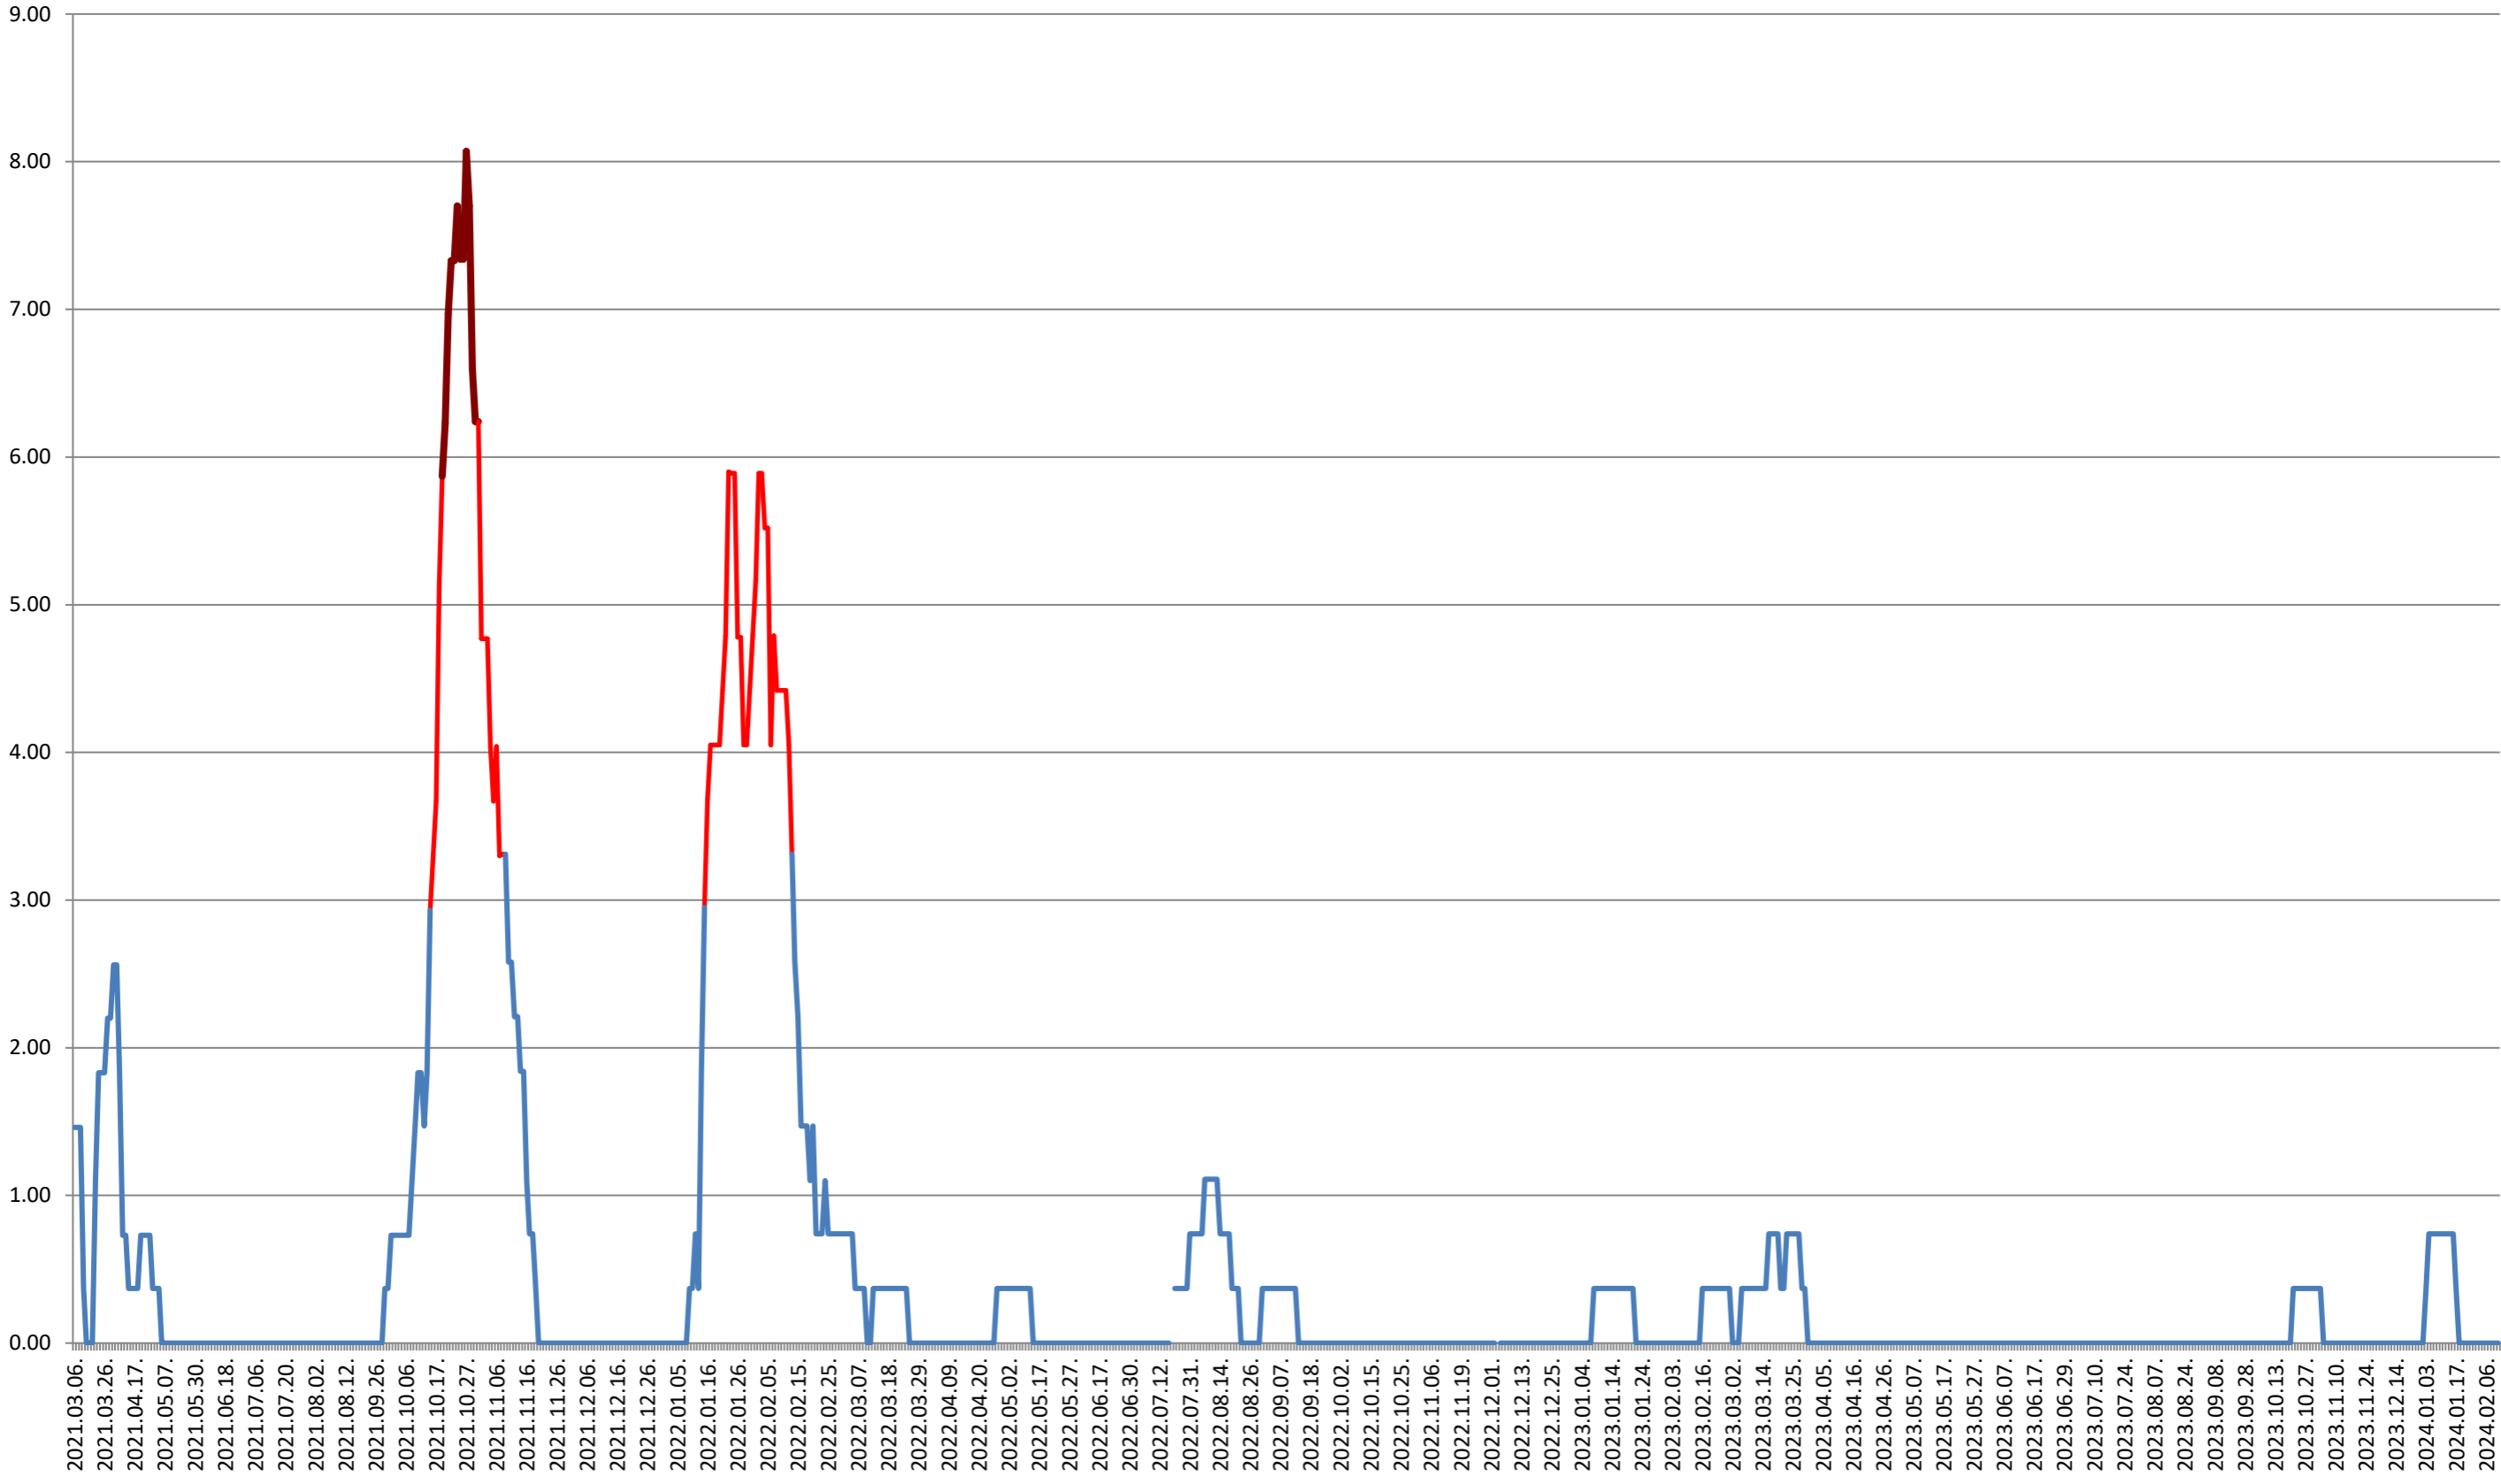

CÂRȚA - Evolutia incidentei cumulate pe 14 zile la ‰ de locuitori
2021.03.07. - 2024.02.13.