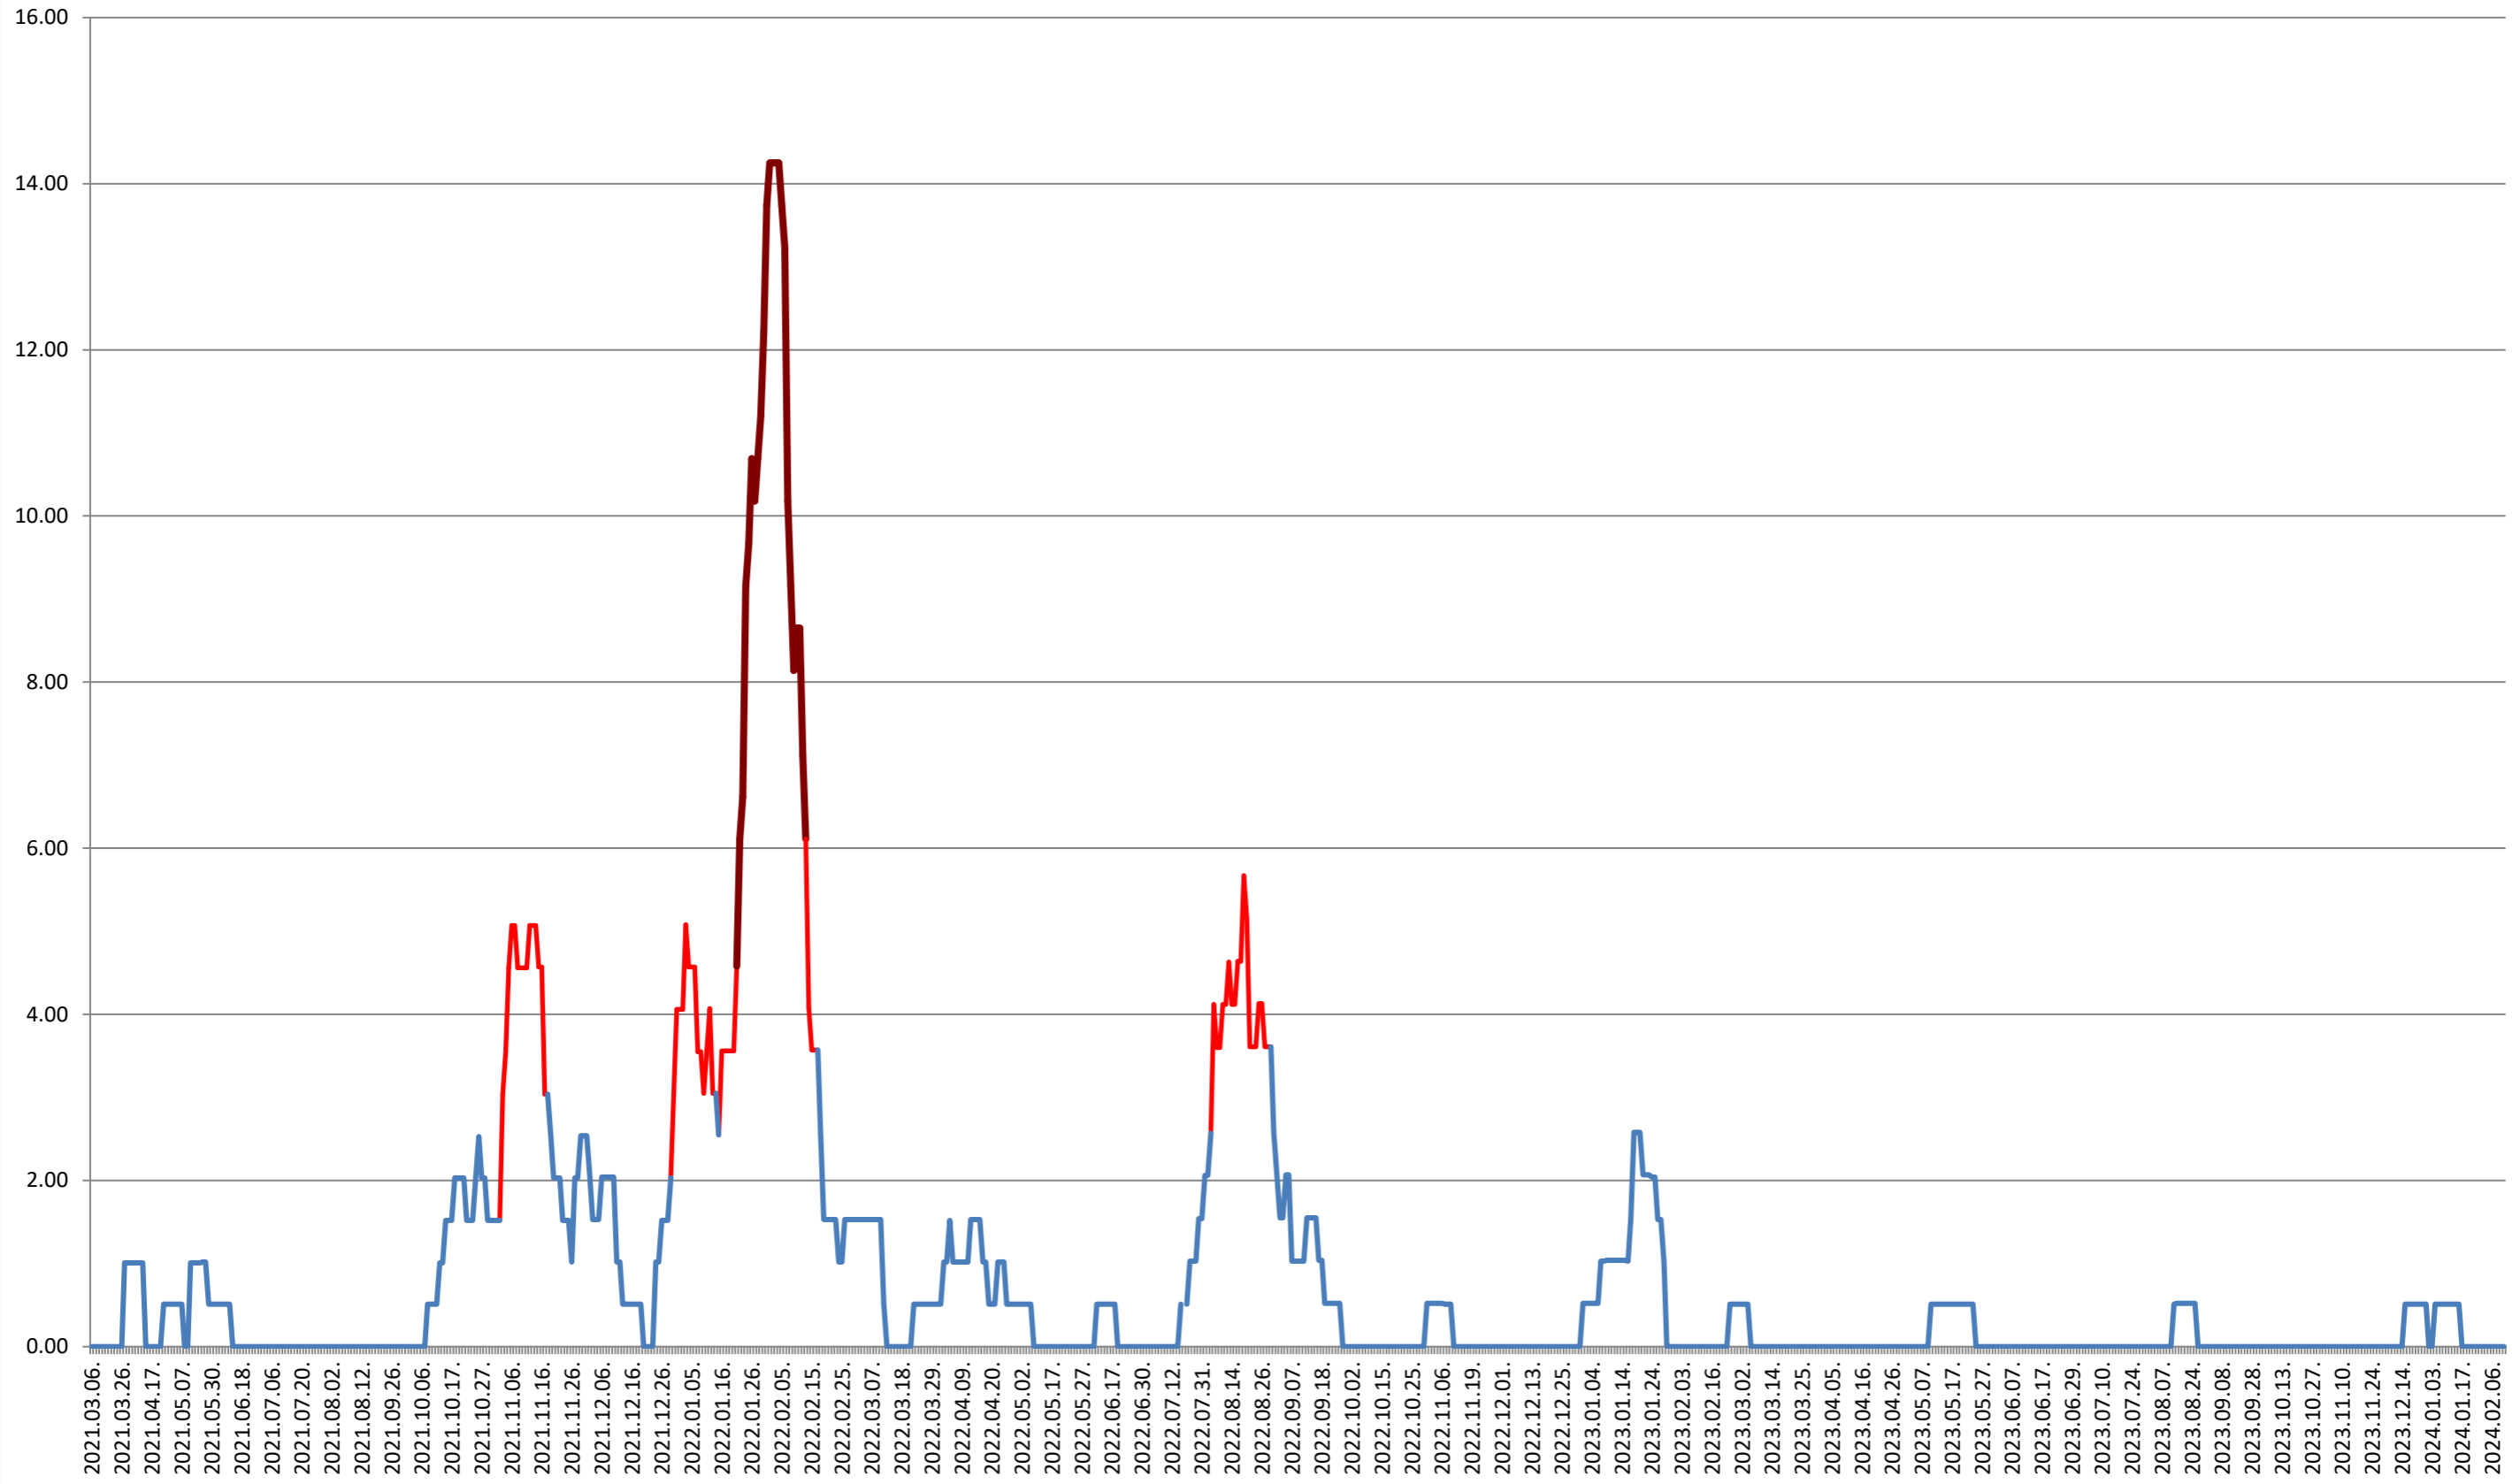

VOȘLĂBENI - Evolutia incidentei cumulate pe 14 zile la ‰ de locuitori 2021.03.07. - 2024.02.13.