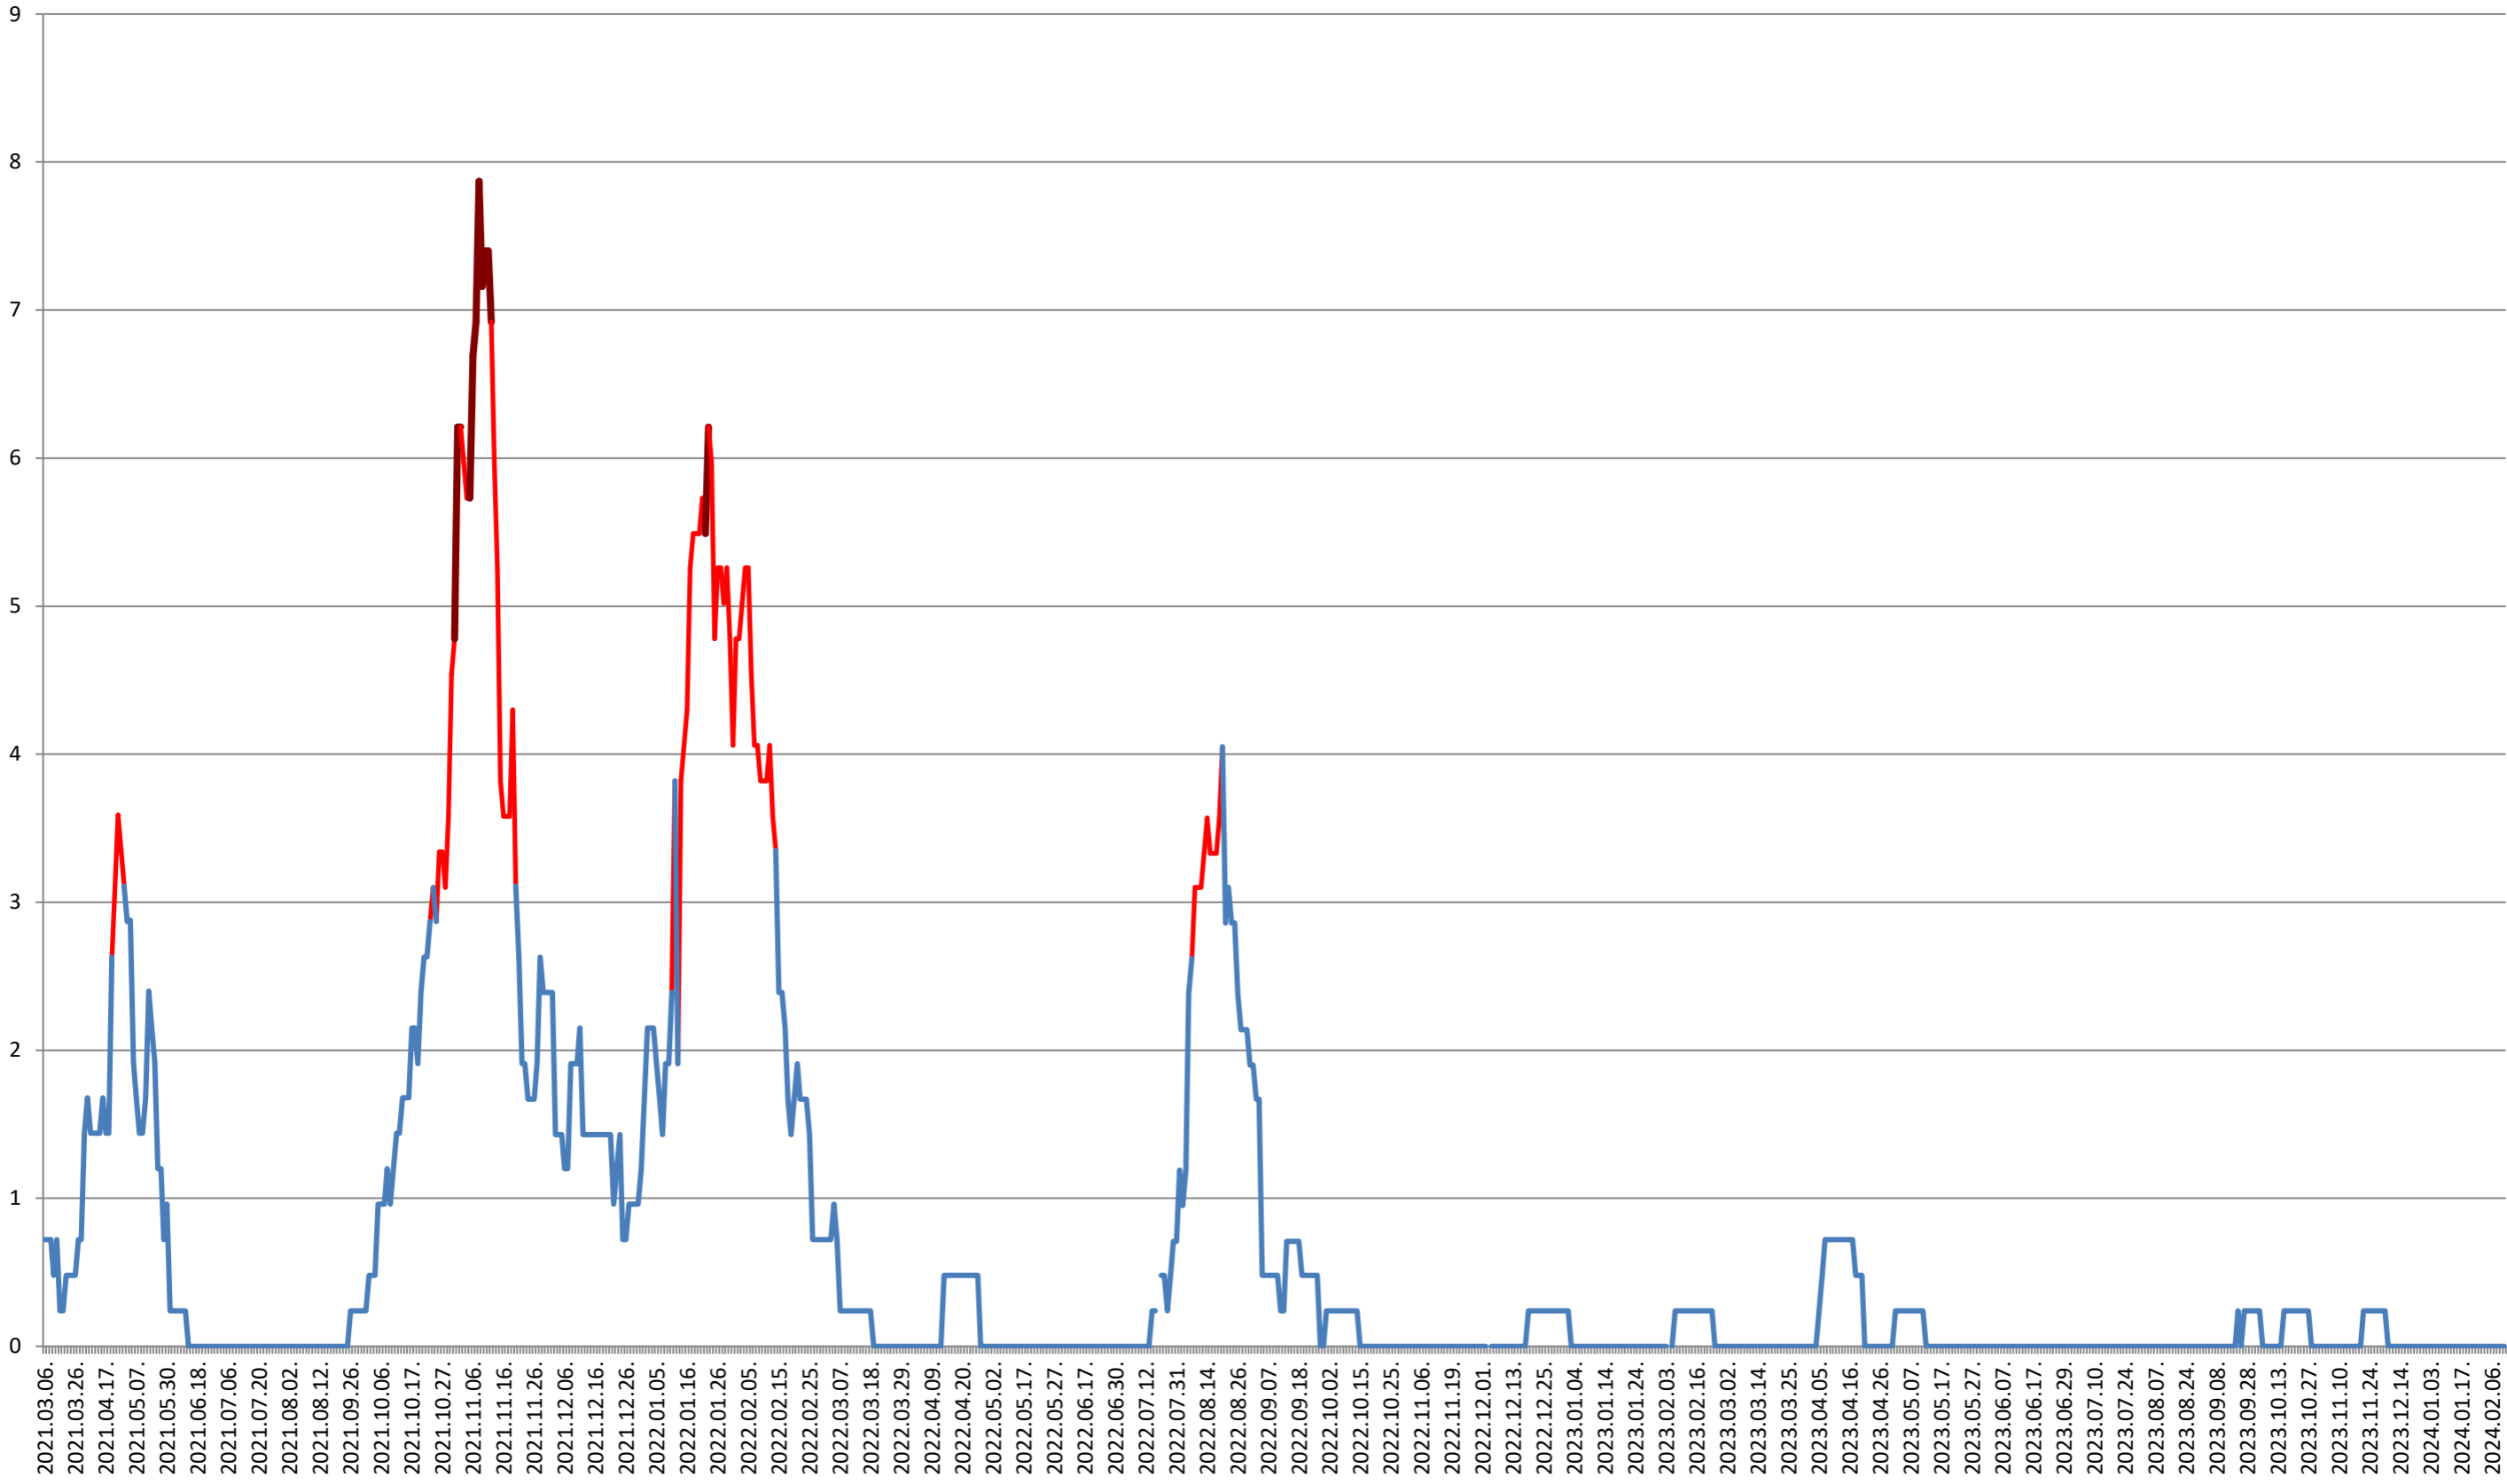

DEALU - Evolutia incidentei cumulate pe 14 zile la % de locuitori
2021.03.07. - 2024.02.13.