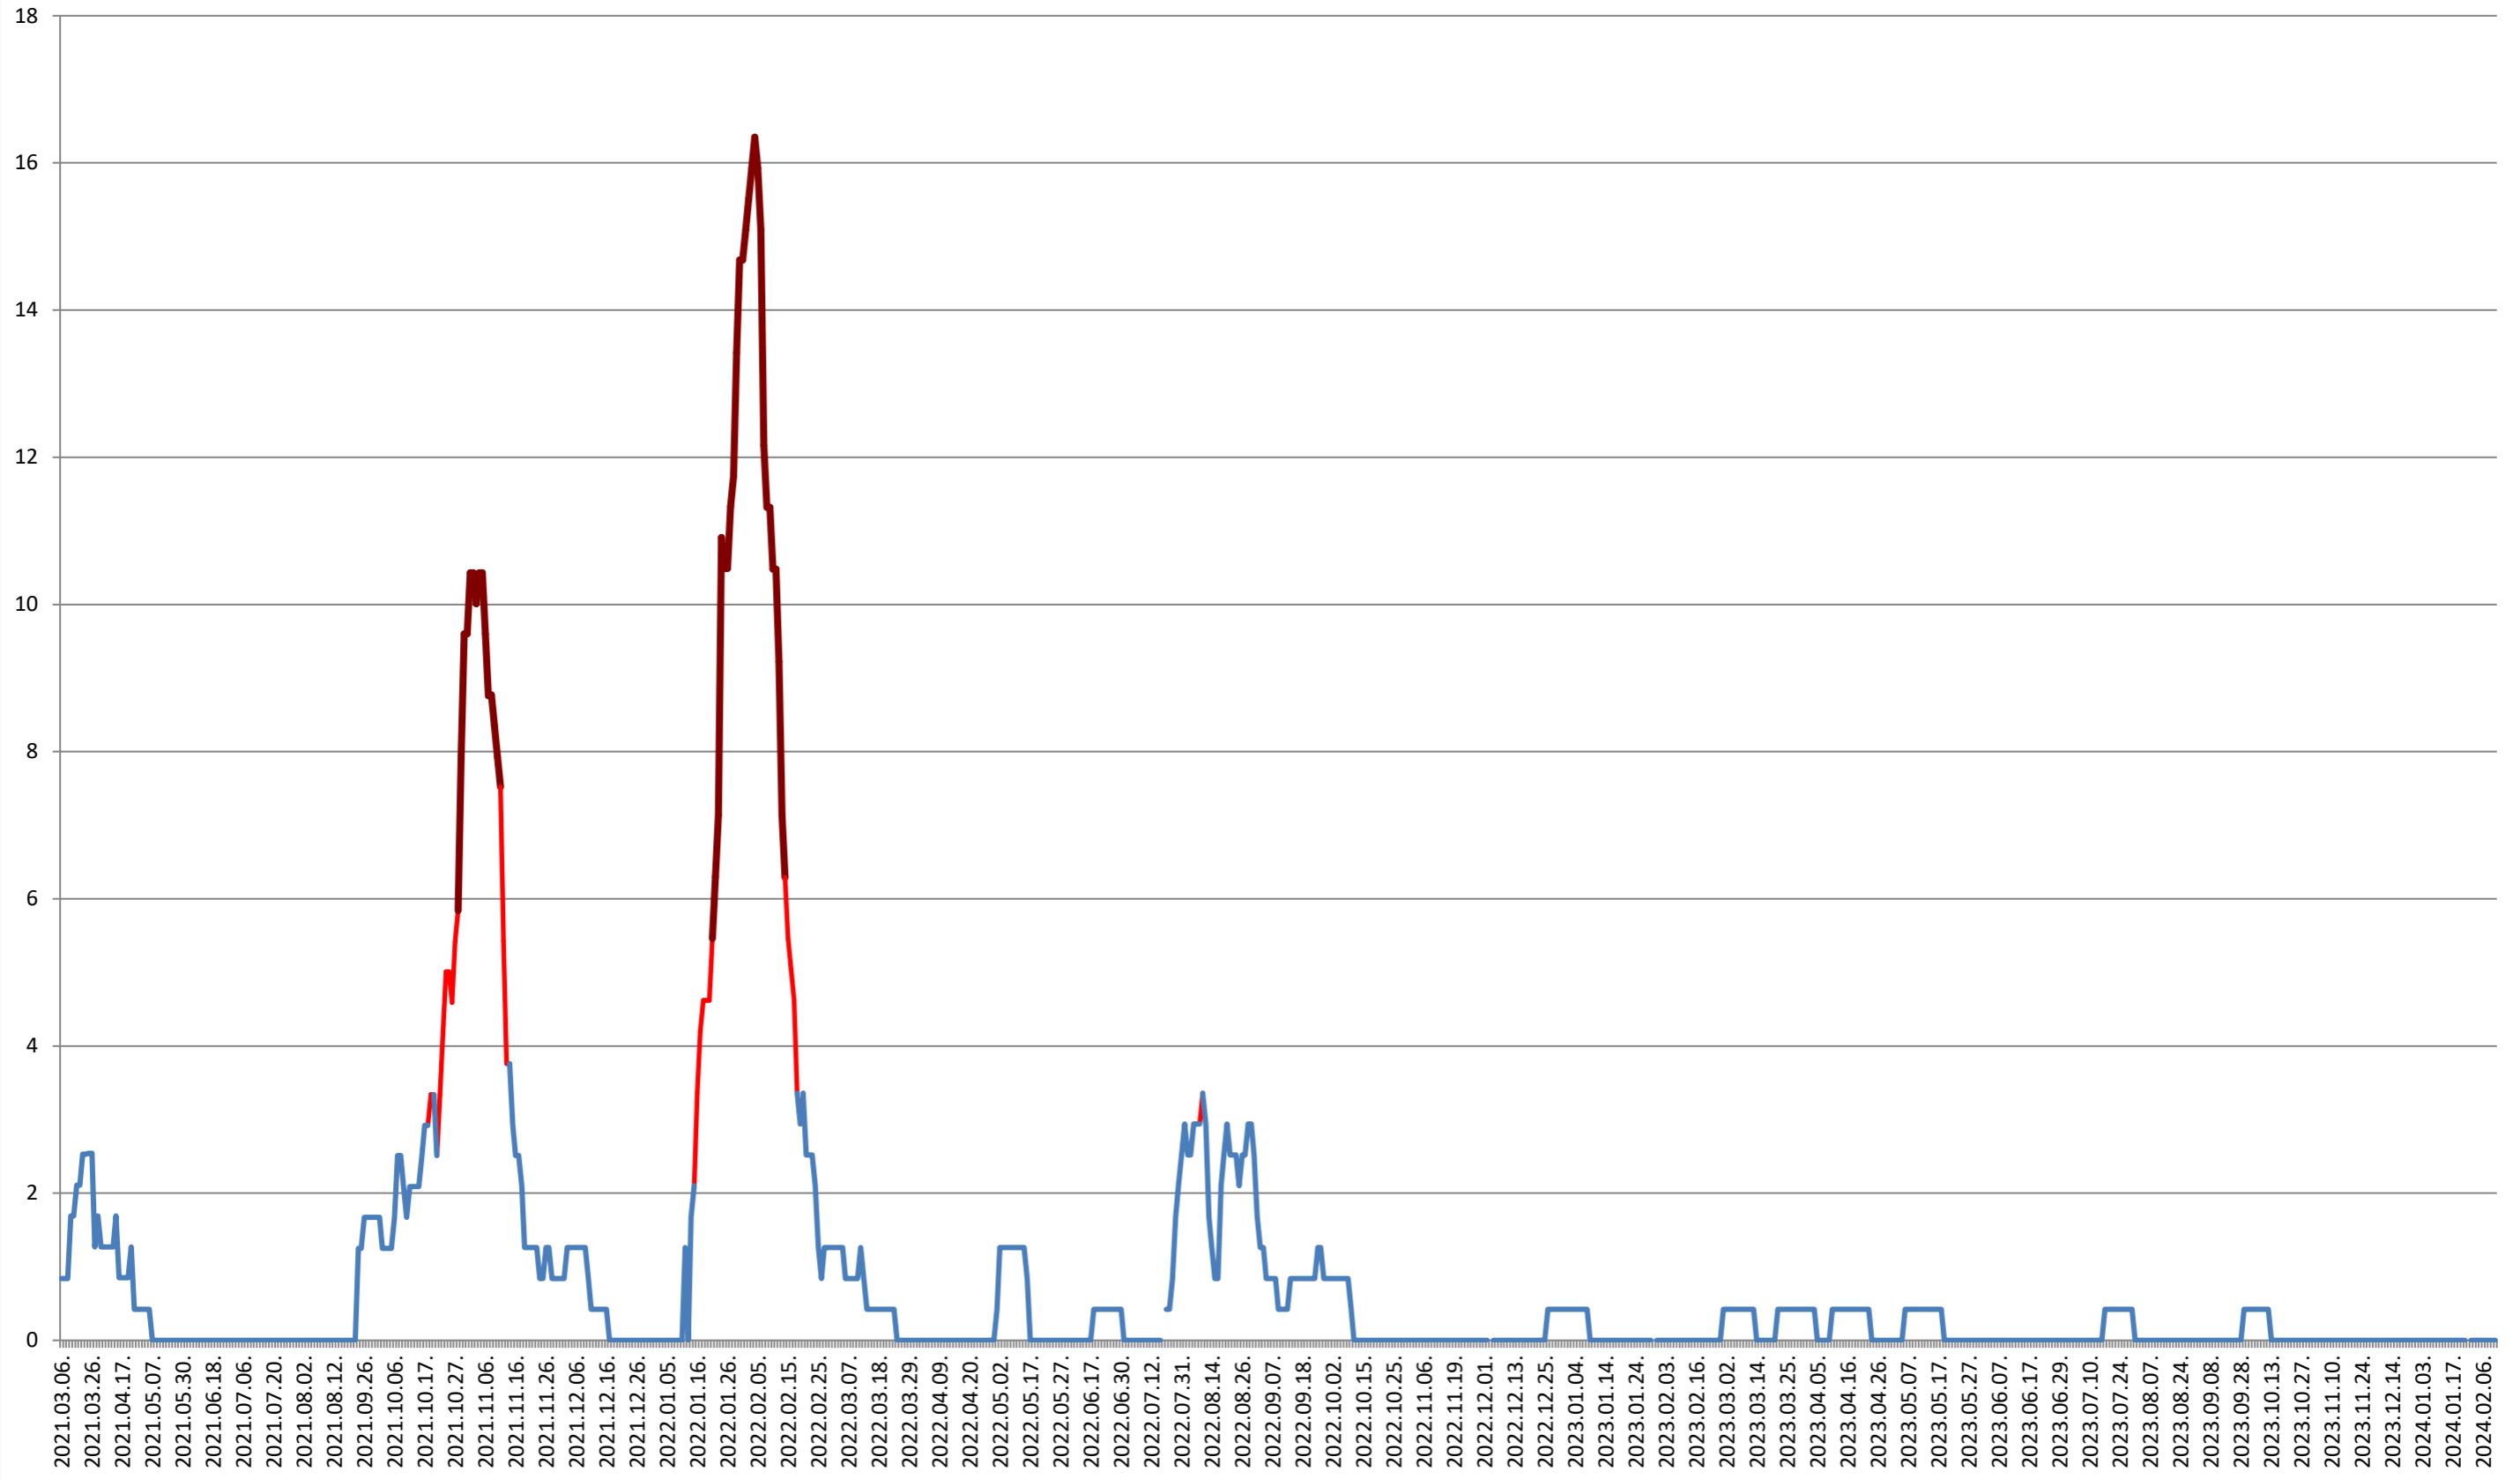

LELICENI - Evolutia incidentei cumulate pe 14 zile la % de locuitori 2021.03.07. - 2024.02.13.