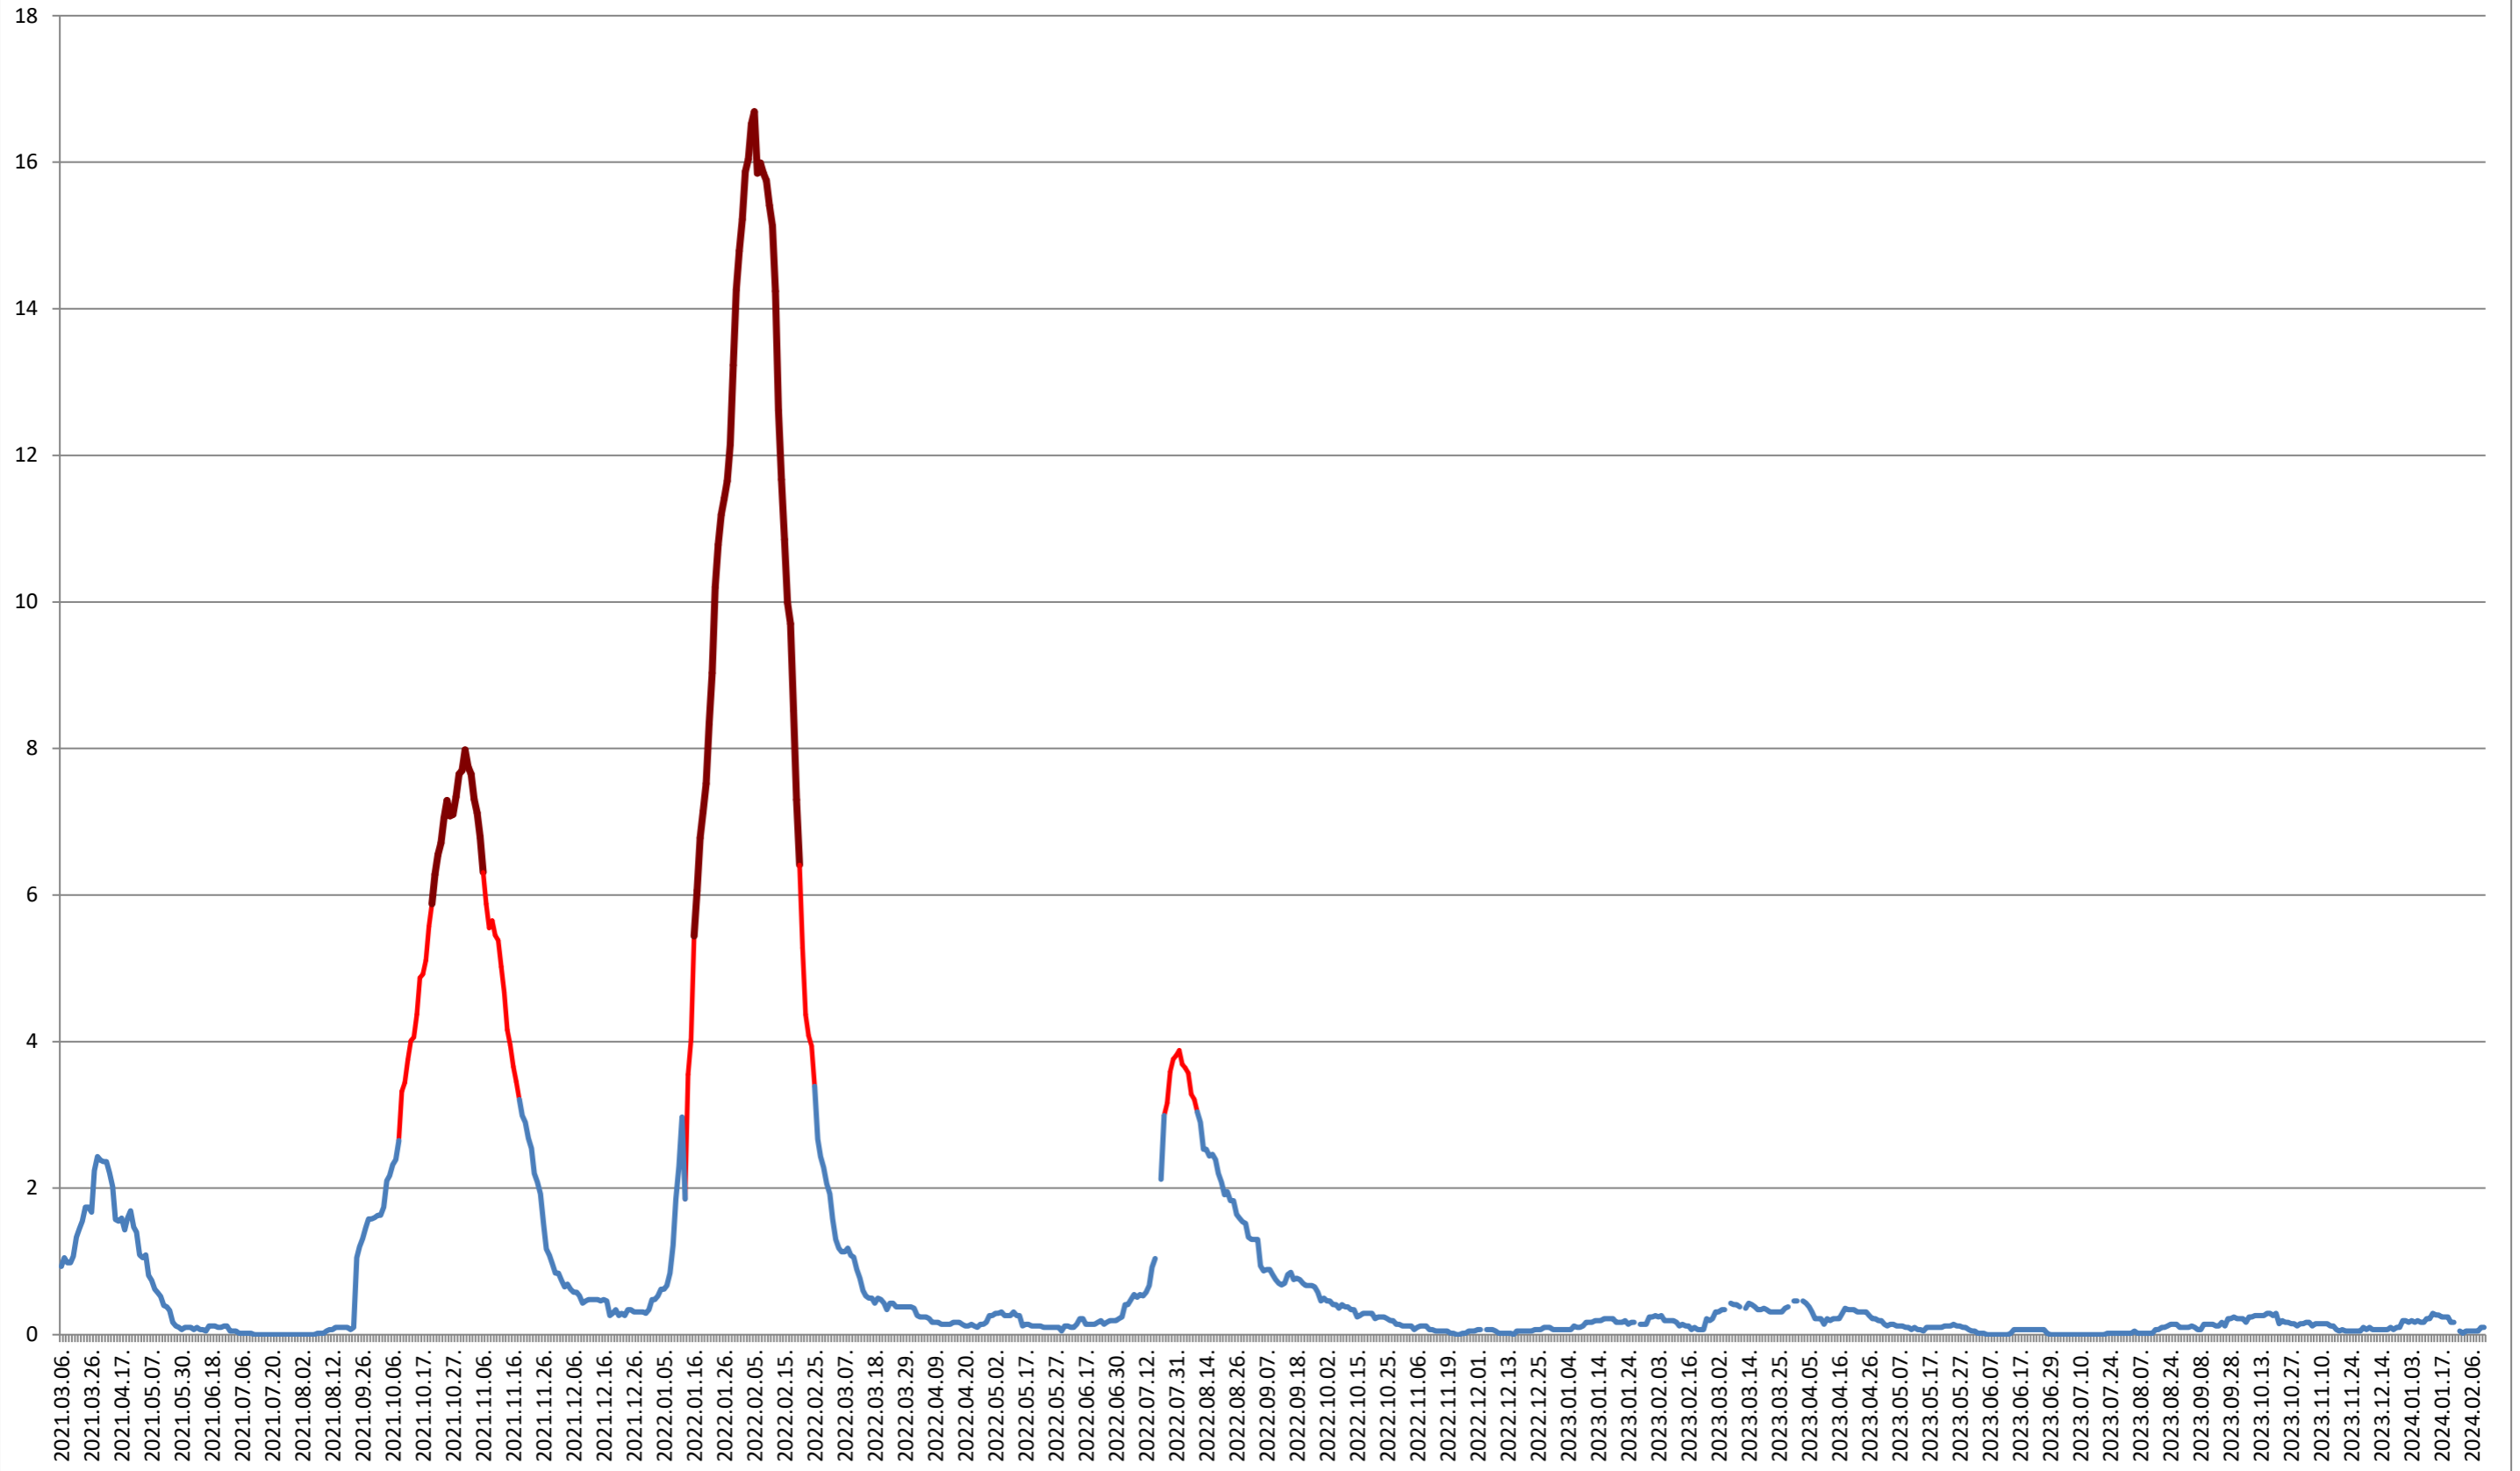

MUNICIPIUL MIERCUREA-CIUC - Evolutia incidentei cumulate pe 14 zile la % de locuitori 2021.03.07. - 2024.02.13.