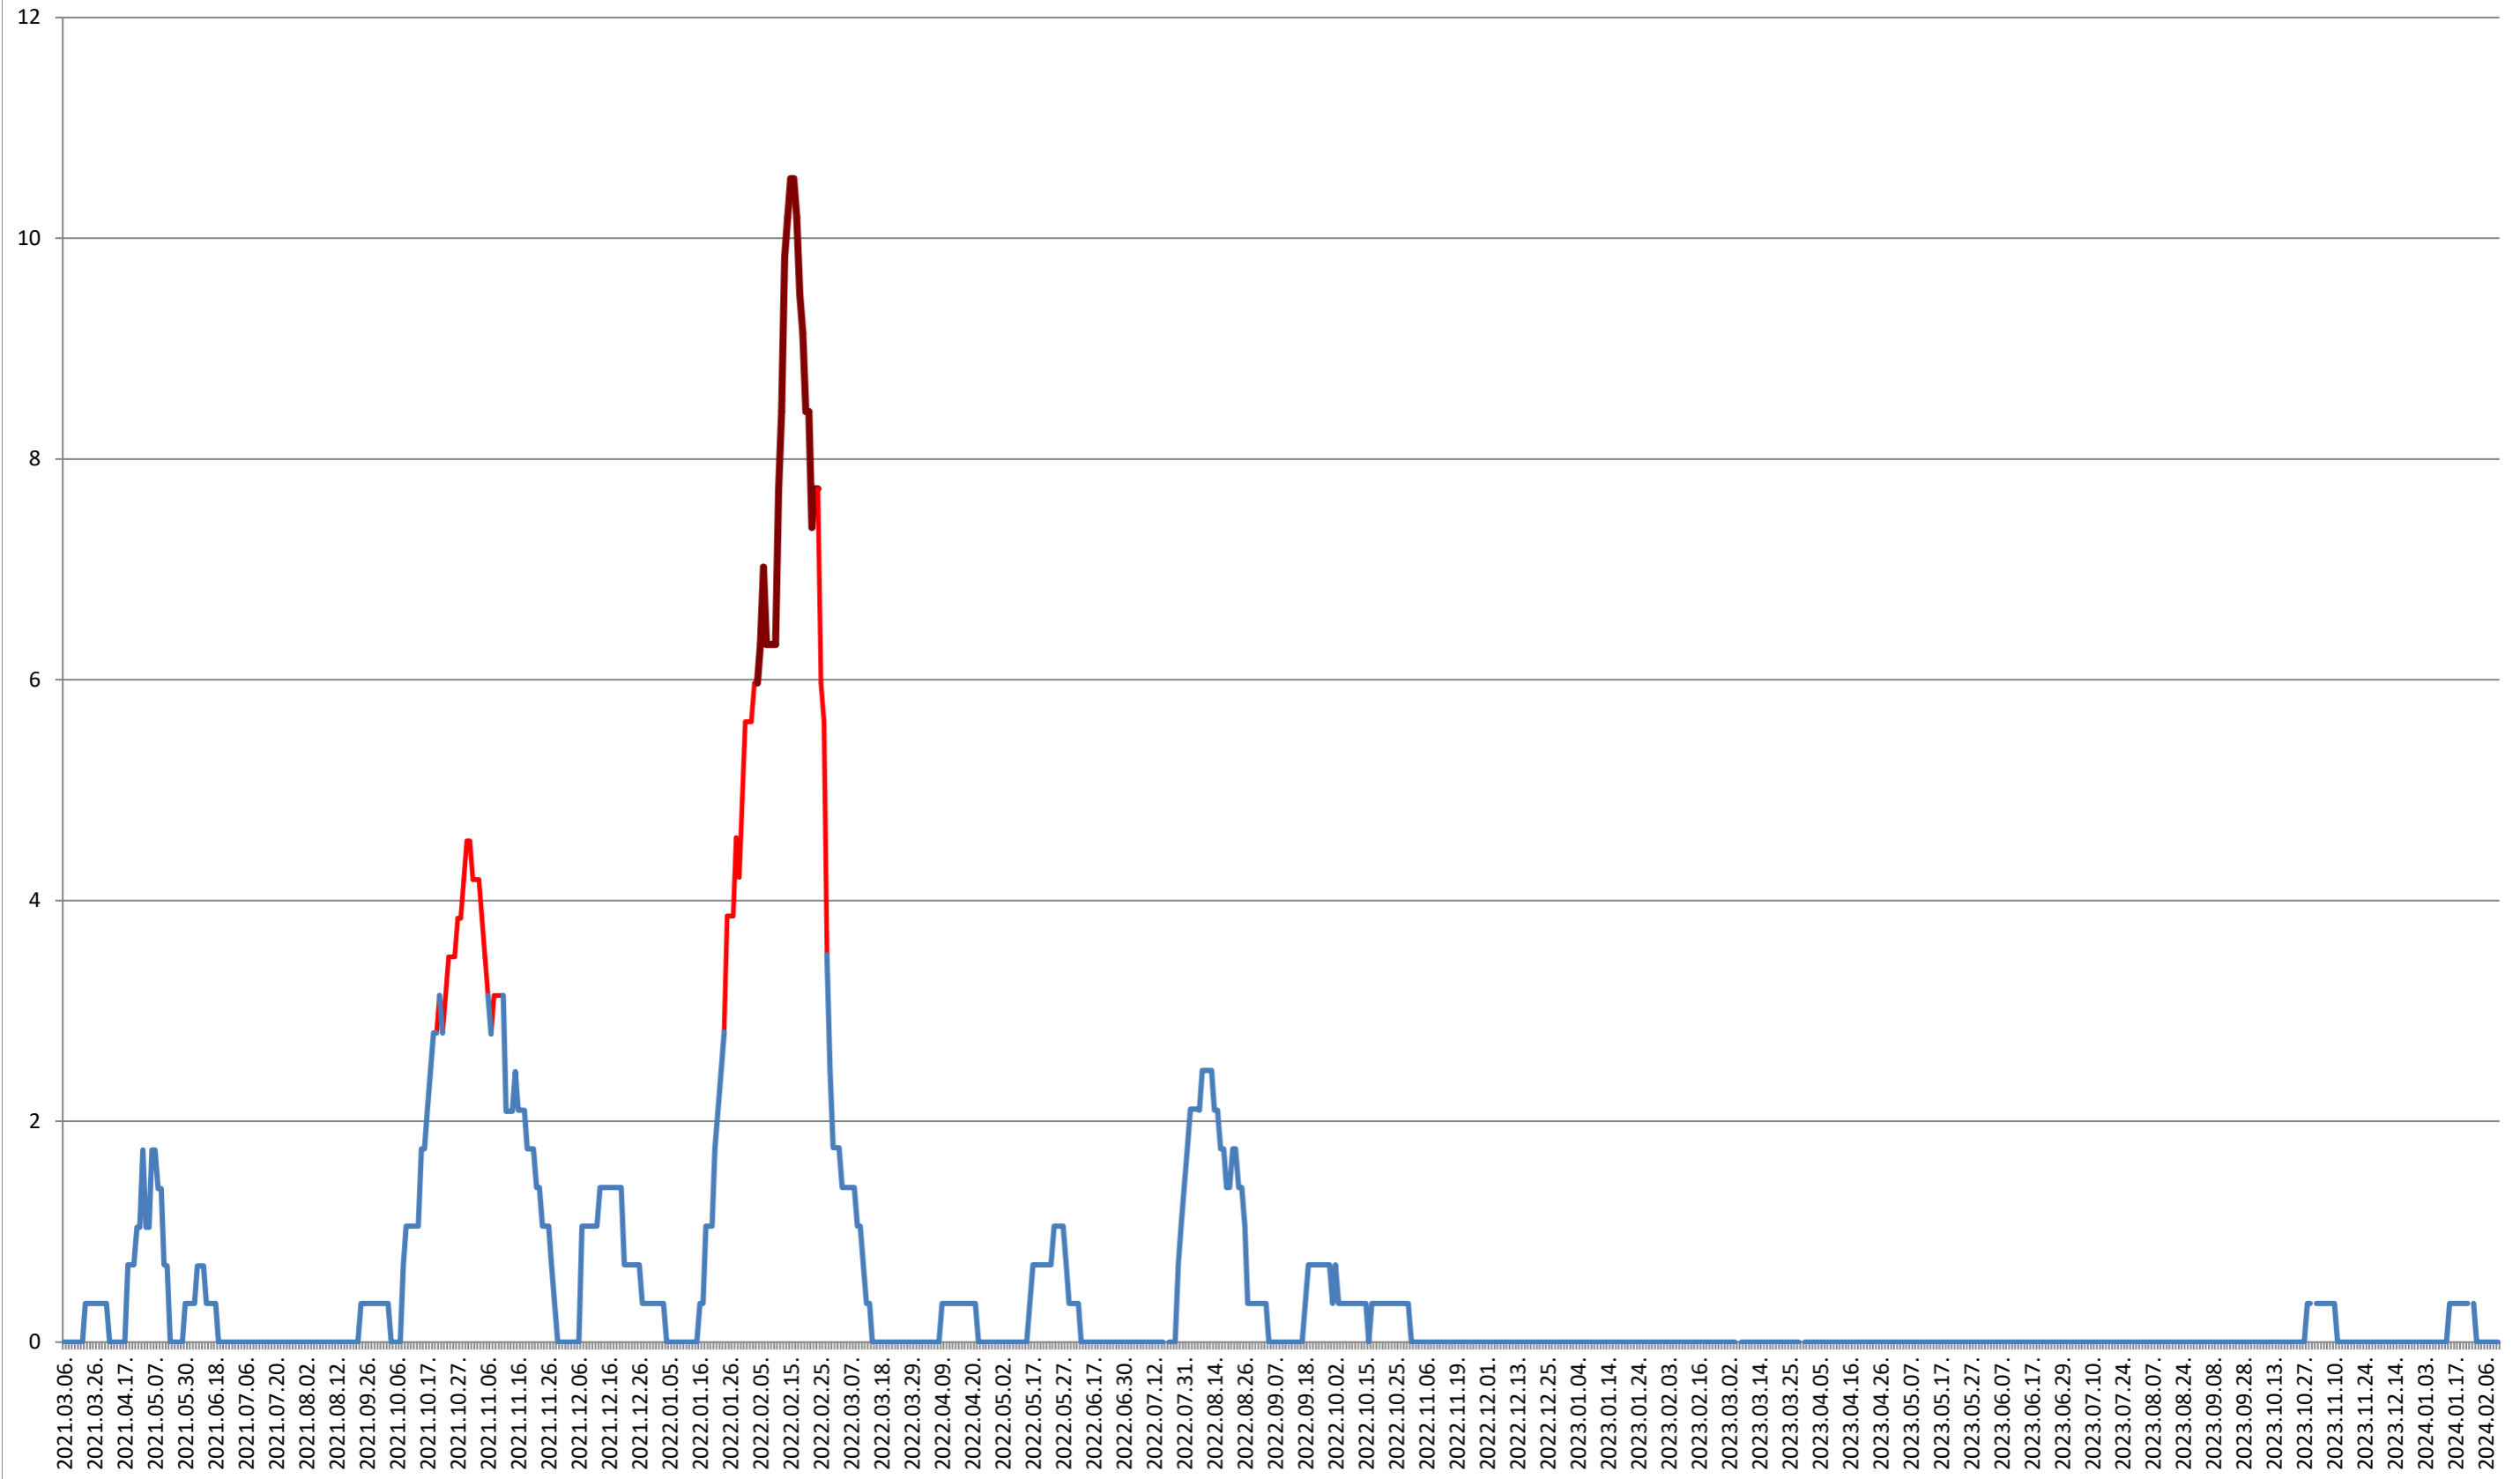

SECUIENI - Evolutia incidentei cumulate pe 14 zile la ‰ de locuitori 2021.03.07. - 2024.02.13.