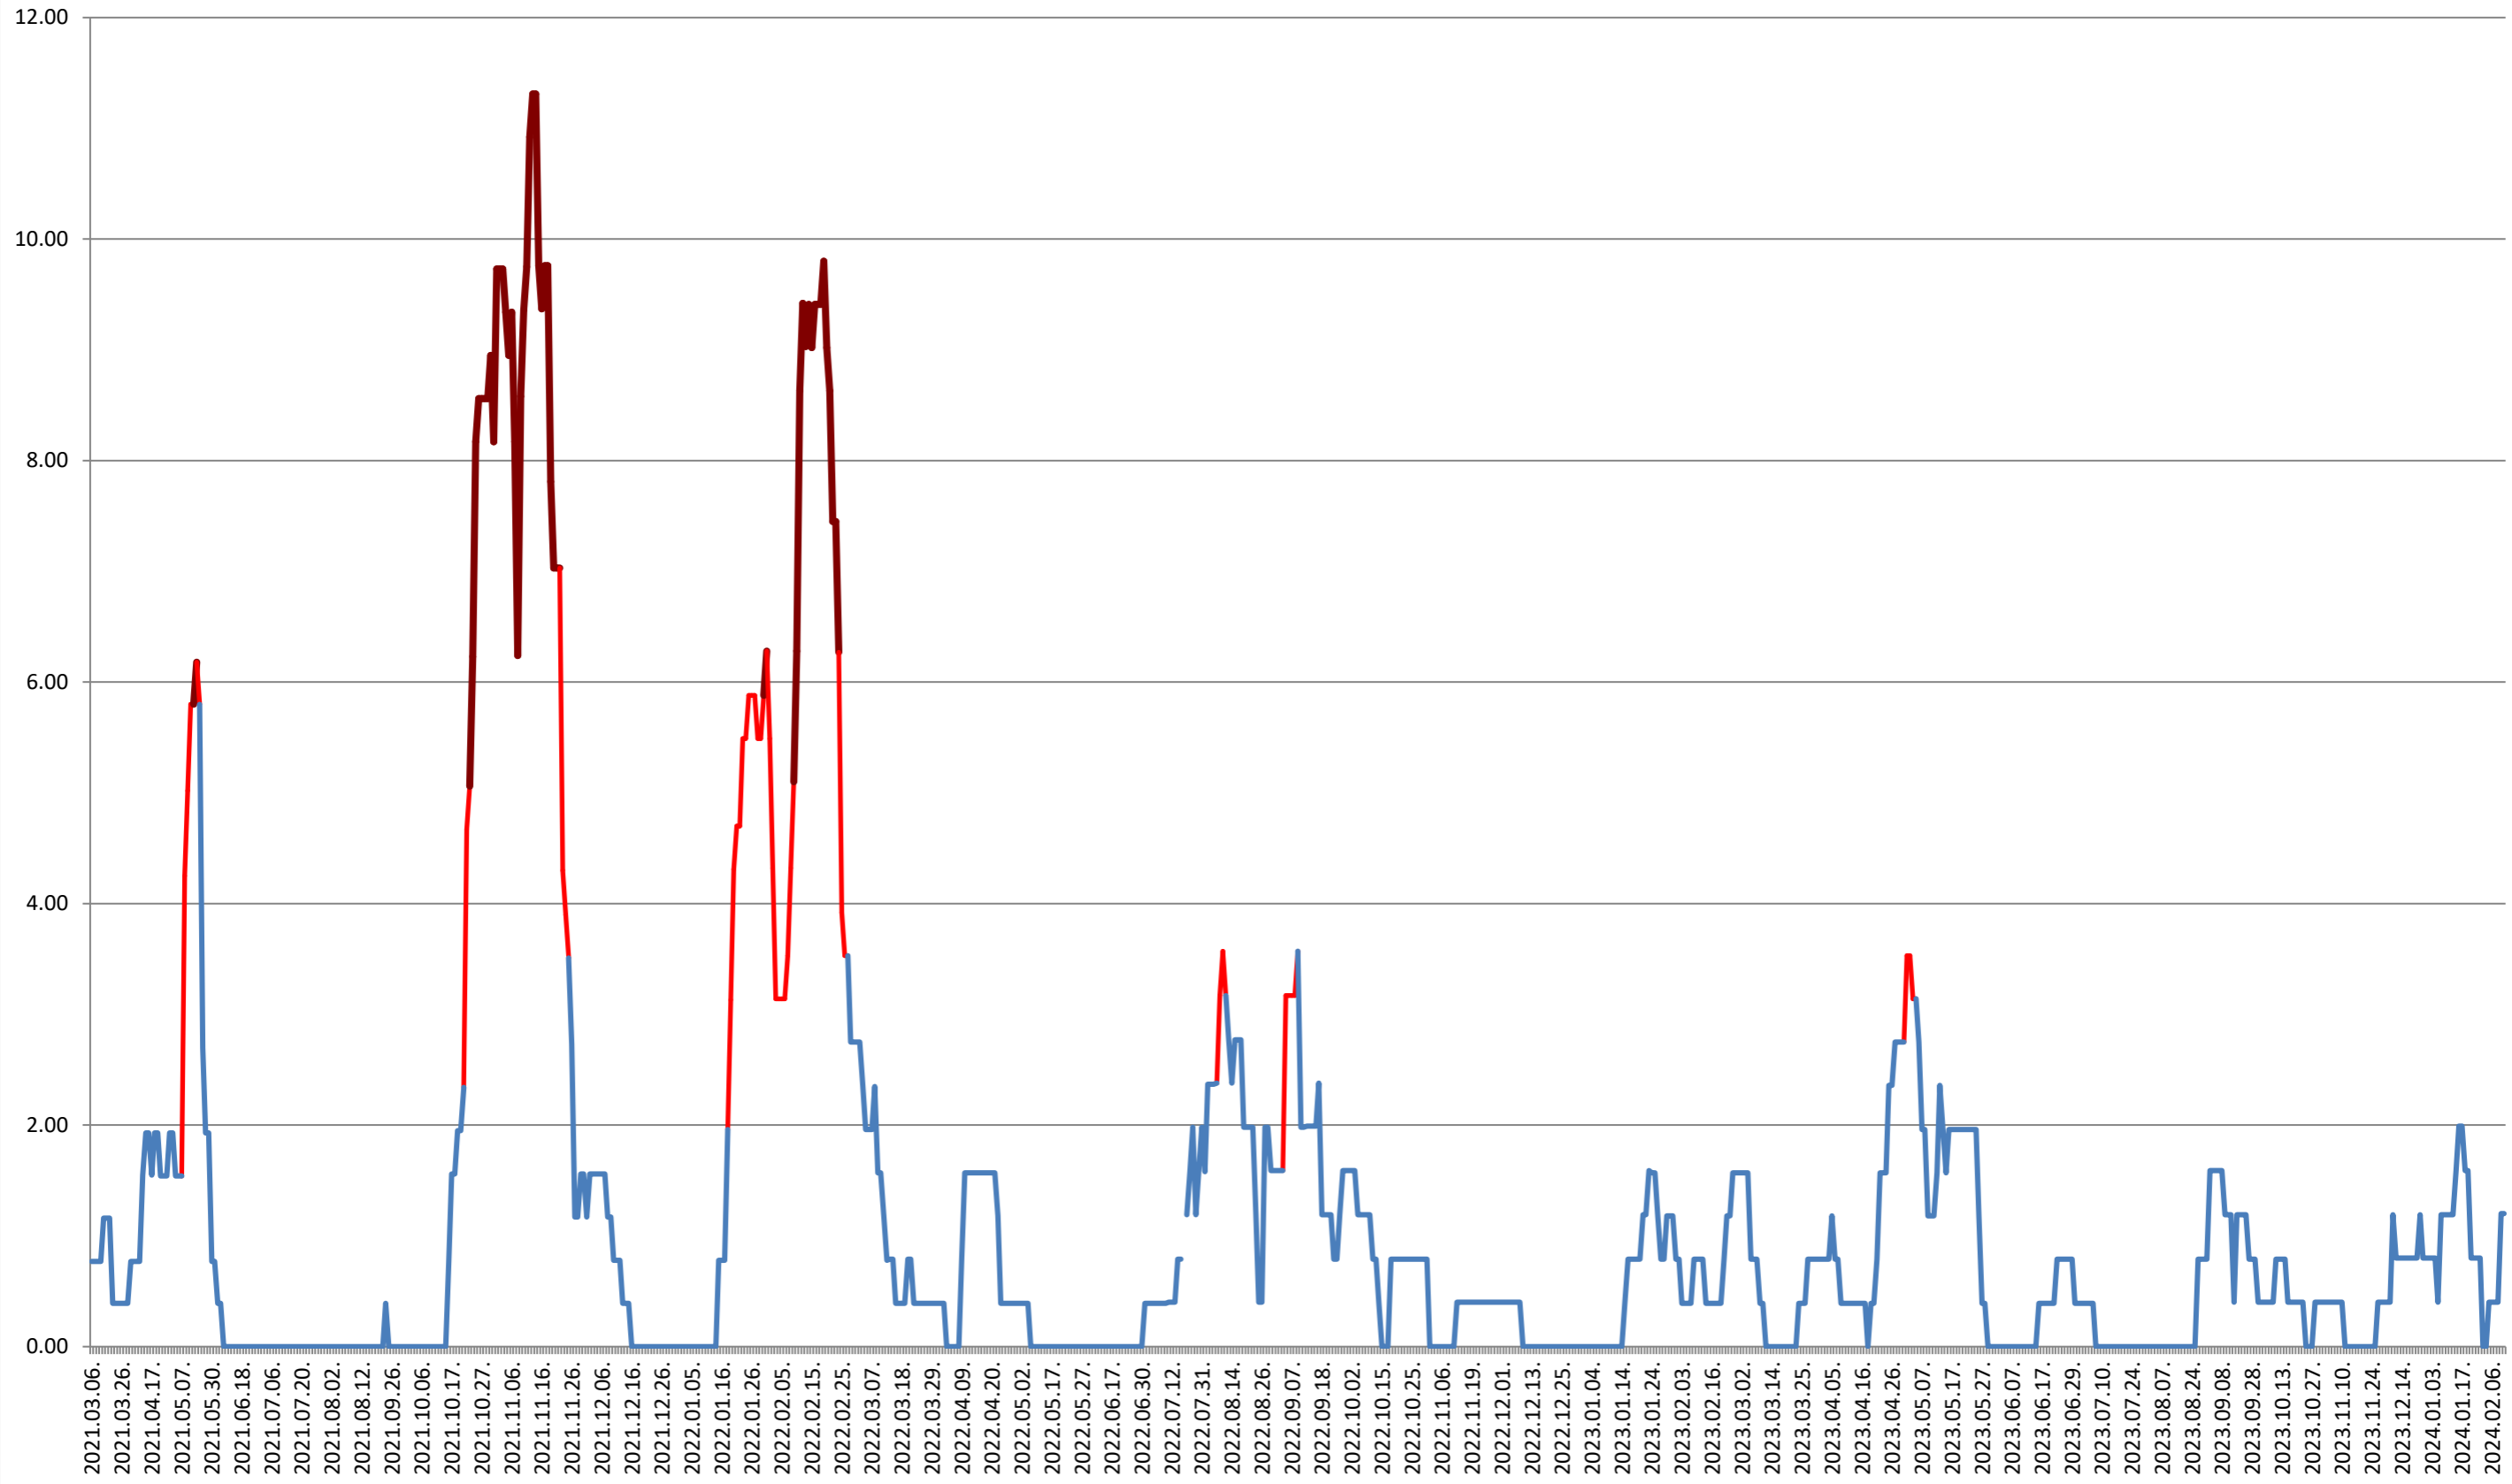

### ATID - Evolutia incidentei cumulate pe 14 zile la % de locuitori 2021.03.07. - 2024.02.13.

### AVRĂMEȘTI - Evolutia incidentei cumulate pe 14 zile la ‰ de locuitori 2021.03.07. - 2024.02.13.

**ORAȘ BĂILE TUȘNAD - Evolutia incidentei cumulate pe 14 zile la ‰ de locuitori**  
**2021.03.07. - 2024.02.13.**

**ORAȘ BĂLAN - Evolutia incidentei cumulate pe 14 zile la ‰ de locuitori**  
**2021.03.07. - 2024.02.13.**

### BILBOR - Evolutia incidentei cumulate pe 14 zile la ‰ de locuitori 2021.03.07. - 2024.02.13.