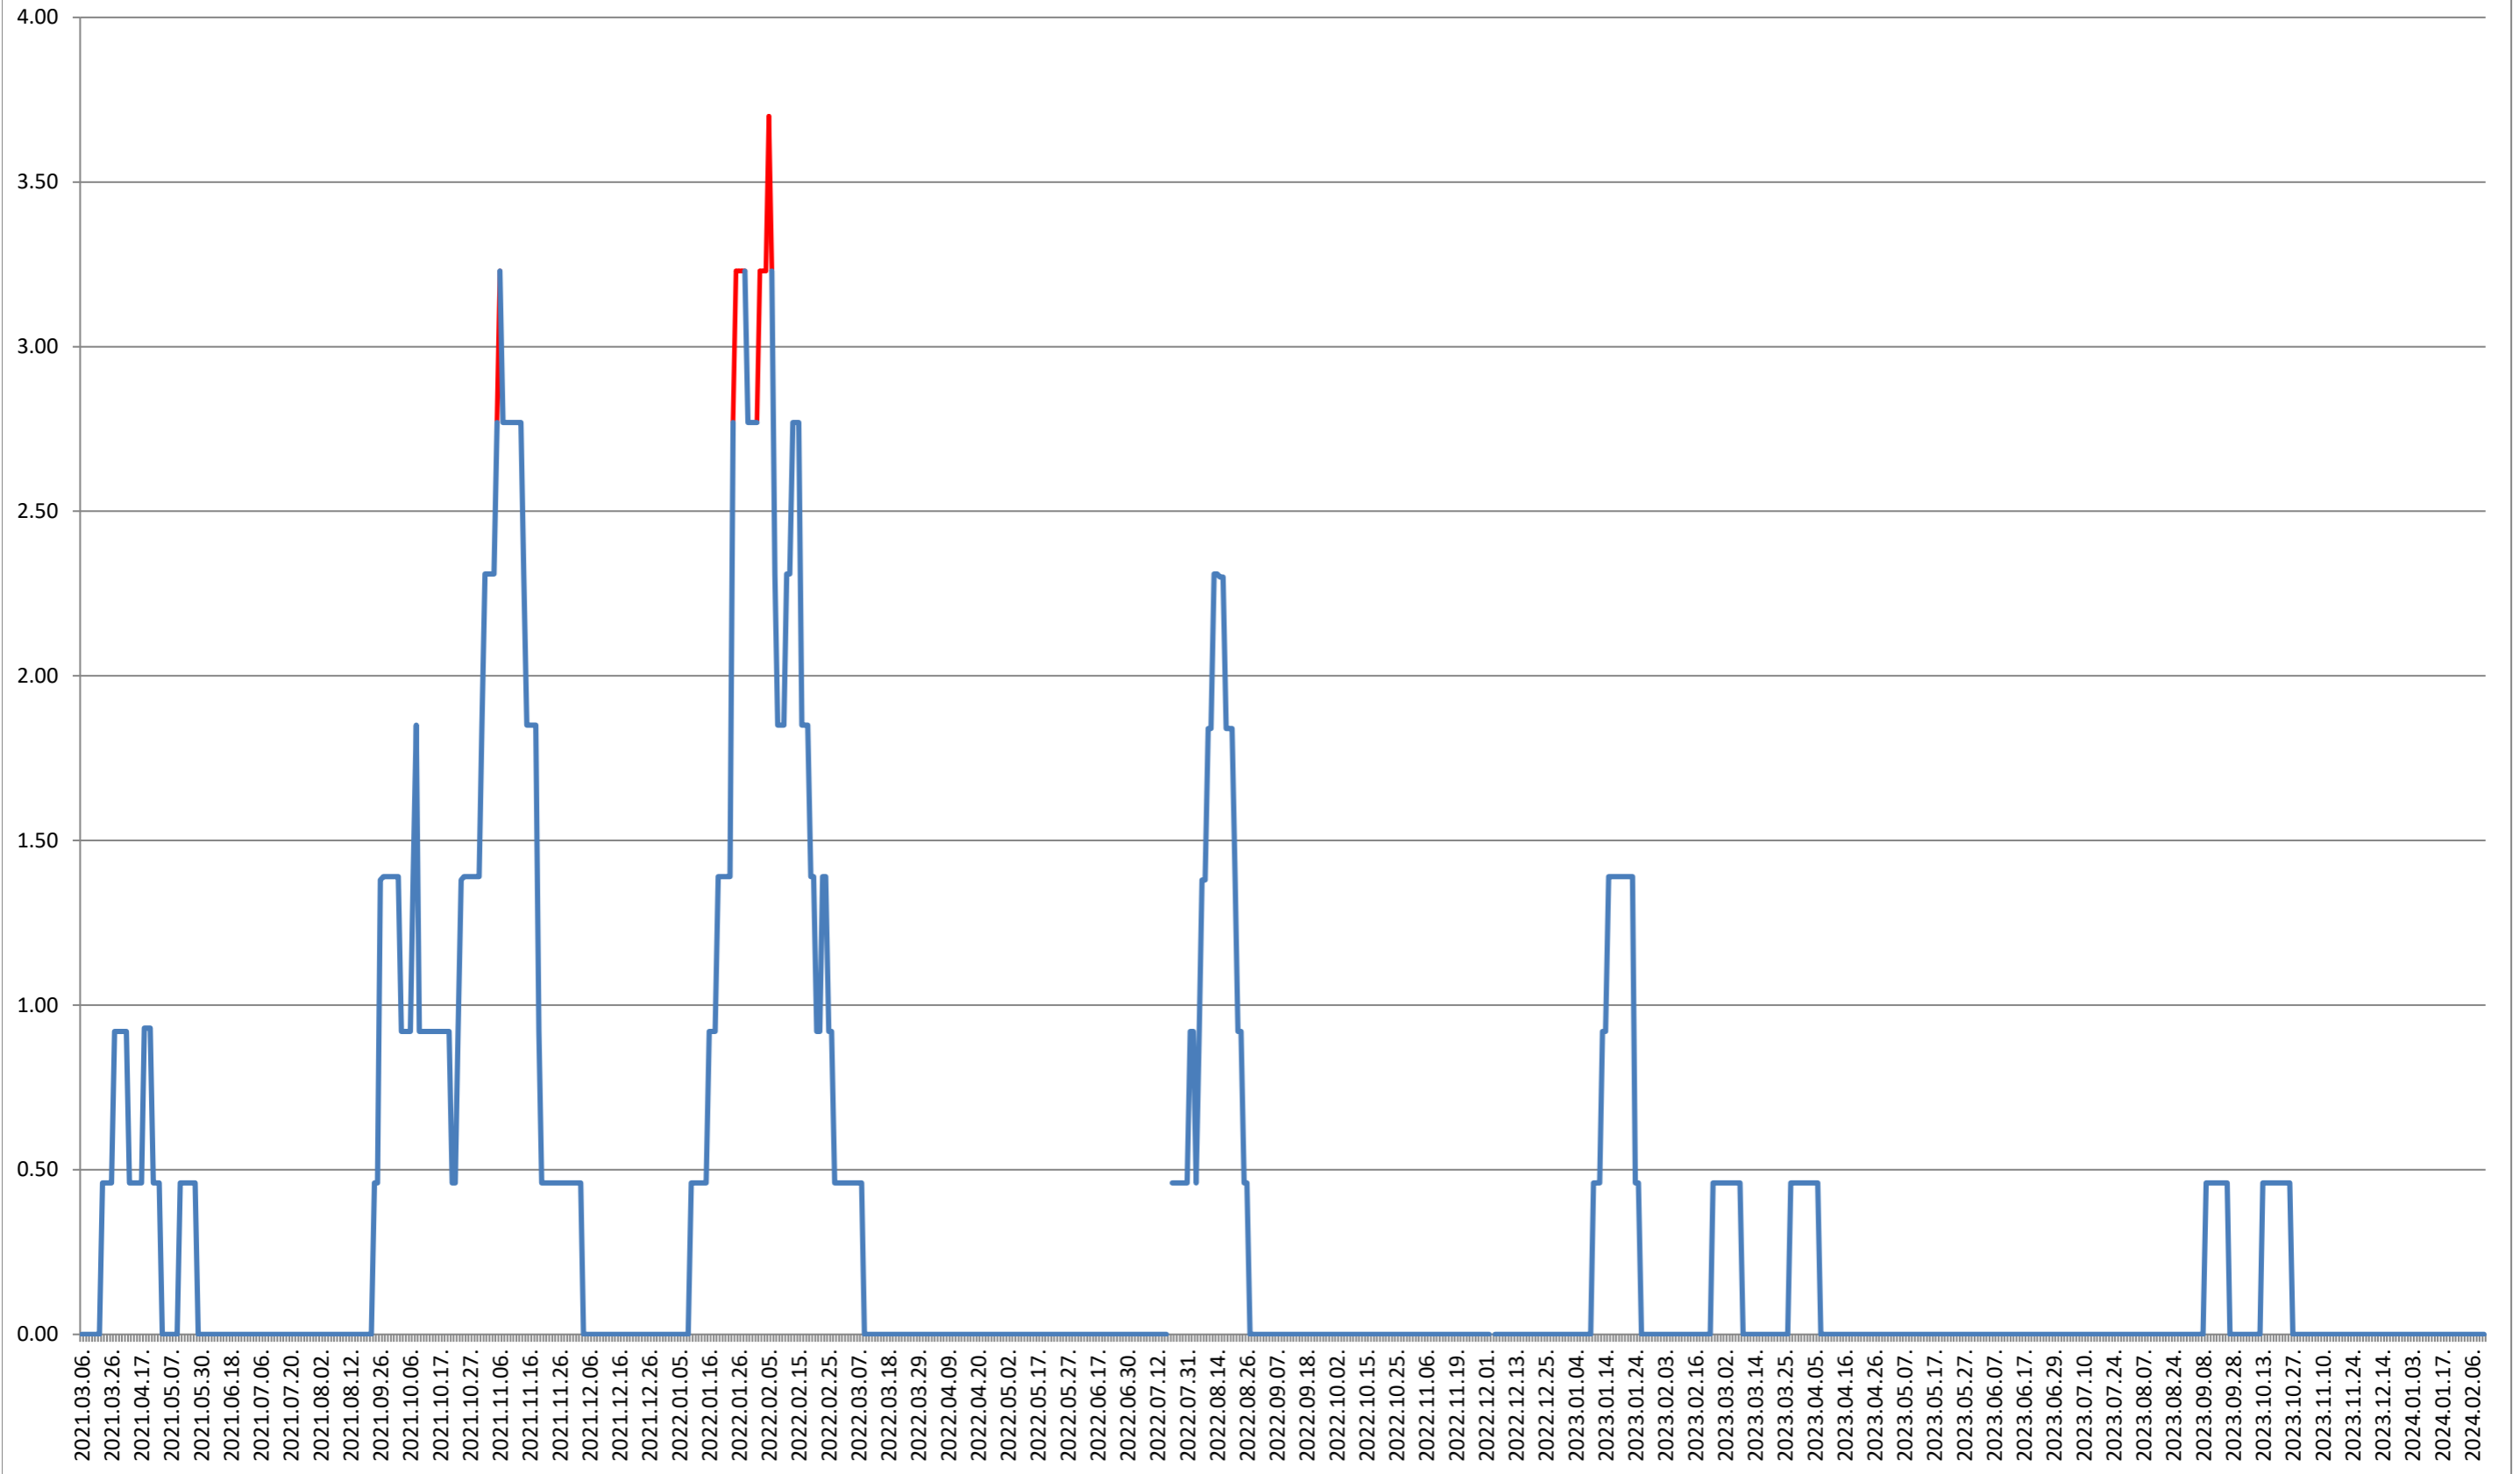

CĂPÂLNIȚA - Evolutia incidentei cumulate pe 14 zile la ‰ de locuitori 2021.03.07. - 2024.02.13.