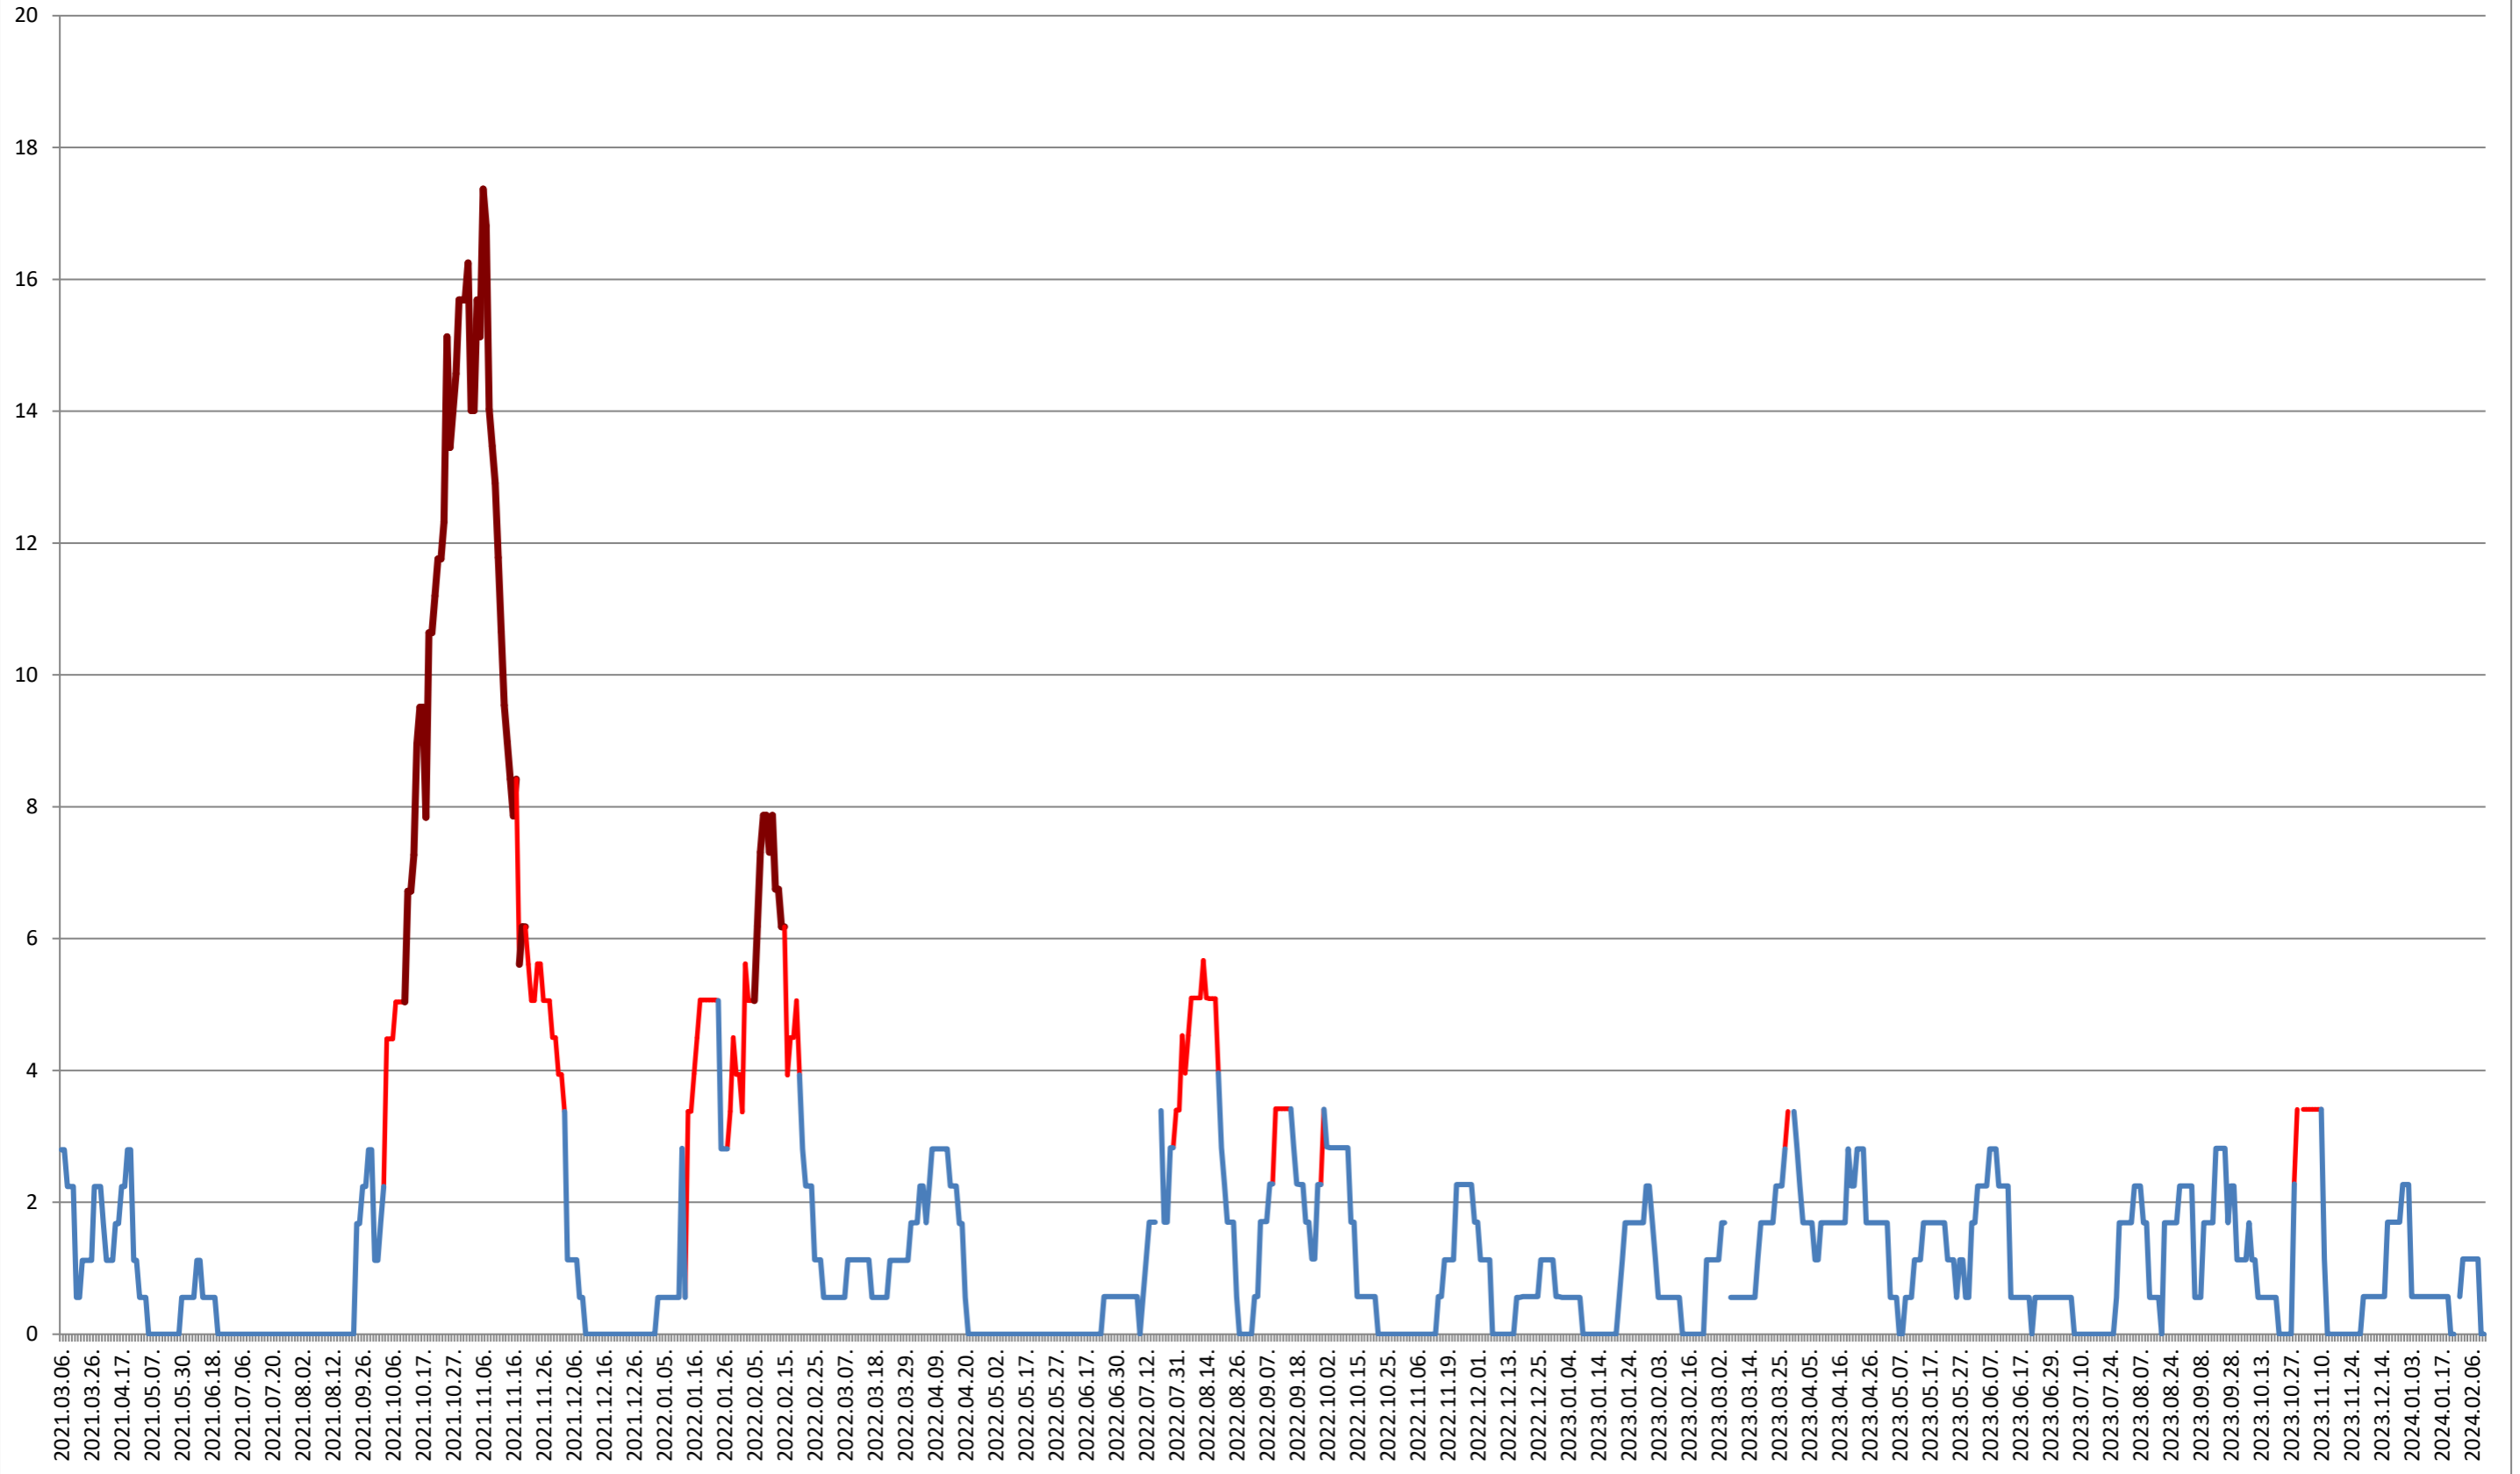

SUBCETATE - Evolutia incidentei cumulate pe 14 zile la ‰ de locuitori 2021.03.07. - 2024.02.13.