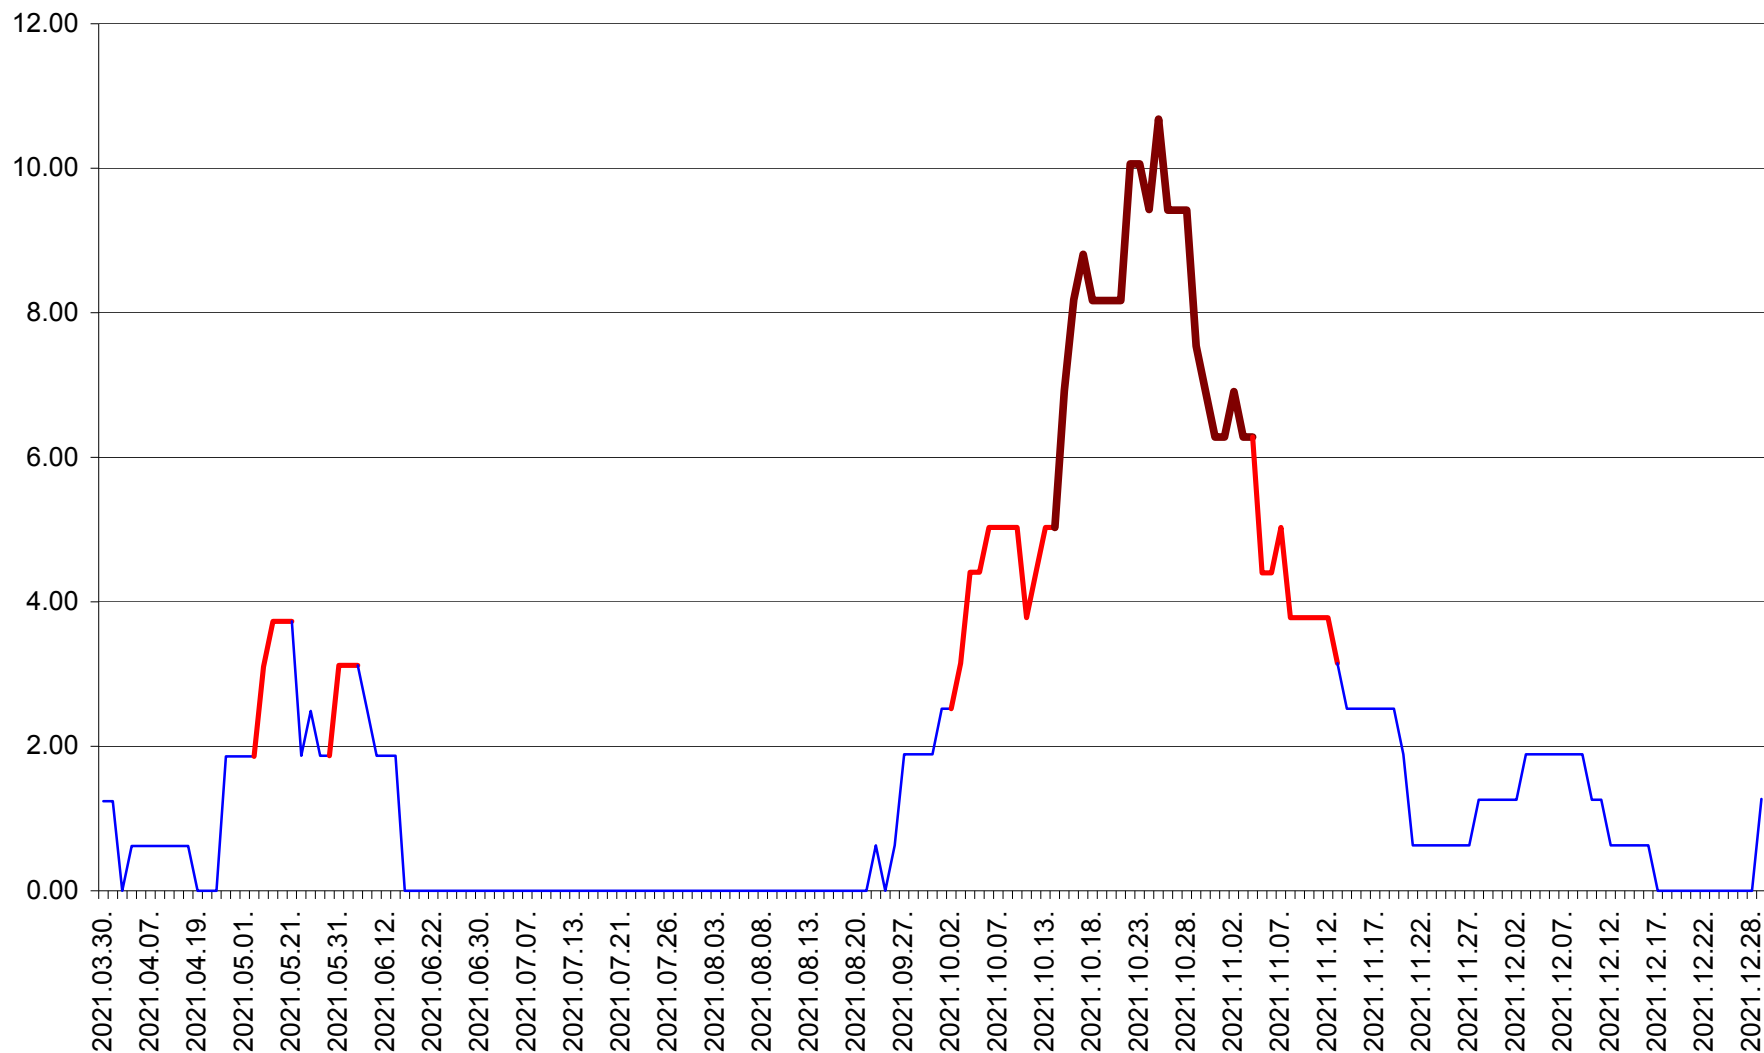

ATID - Evolutia incidentei cumulate pe 14 zile la % de locuitori
2021.03.30. - 2021.12.29.

AVRĂMEȘTI - Evolutia incidentei cumulate pe 14 zile la ‰ de locuitori
2021.03.30. - 2021.12.29.

ORAȘ BĂILE TUȘNAD - Evolutia incidentei cumulate pe 14 zile la ‰ de locuitori
2021.03.30. - 2021.12.29.

ORAȘ BĂLAN - Evolutia incidentei cumulate pe 14 zile la ‰ de locuitori
2021.03.30. - 2021.12.29.

BILBOR - Evolutia incidentei cumulate pe 14 zile la ‰ de locuitori
2021.03.30. - 2021.12.29.

ORAȘ BORSEC - Evolutia incidentei cumulate pe 14 zile la ‰ de locuitori
2021.03.30. - 2021.12.29.

BRĂDEȘTI - Evolutia incidentei cumulate pe 14 zile la ‰ de locuitori
2021.03.30. - 2021.12.29.

CĂPÂLNIȚA - Evolutia incidentei cumulate pe 14 zile la ‰ de locuitori
2021.03.30. - 2021.12.29.

CÂRȚA - Evolutia incidentei cumulate pe 14 zile la ‰ de locuitori
2021.03.30. - 2021.12.29.