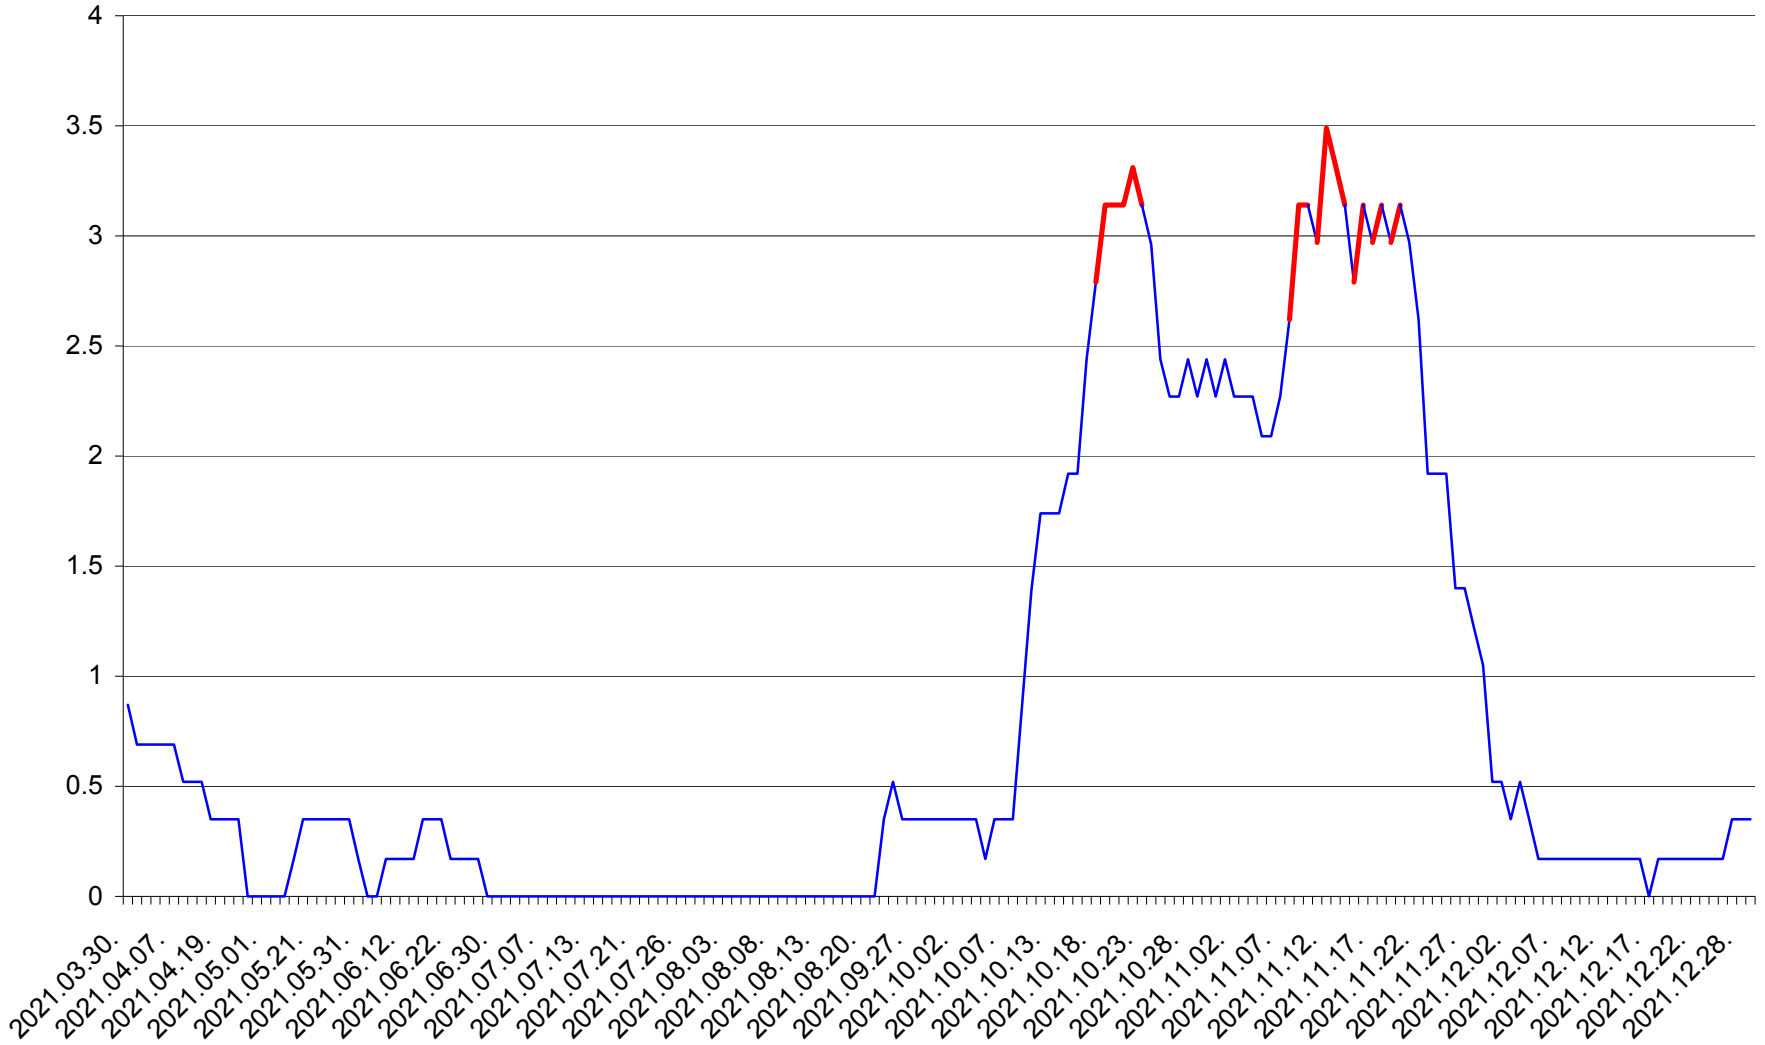

DÂRJIU - Evolutia incidentei cumulate pe 14 zile la ‰ de locuitori
2021.03.30. - 2021.12.29.

DEALU - Evolutia incidentei cumulate pe 14 zile la ‰ de locuitori
2021.03.30. - 2021.12.29.

DITRĂU - Evolutia incidentei cumulate pe 14 zile la ‰ de locuitori
2021.03.30. - 2021.12.29.

FELICENI - Evolutia incidentei cumulate pe 14 zile la % de locuitori
2021.03.30. - 2021.12.29.

FRUMOASA - Evolutia incidentei cumulate pe 14 zile la ‰ de locuitori
2021.03.30. - 2021.12.29.

GĂLĂUȚAȘ - Evolutia incidentei cumulate pe 14 zile la ‰ de locuitori
2021.03.30. - 2021.12.29.

MUNICIPIUL GHEORGHENI - Evolutia incidentei cumulate pe 14 zile la % de locuitori
2021.03.30. - 2021.12.29.

JOSENI - Evolutia incidentei cumulate pe 14 zile la ‰ de locuitori
2021.03.30. - 2021.12.29.

LĂZAREA - Evolutia incidentei cumulate pe 14 zile la ‰ de locuitori
2021.03.30. - 2021.12.29.

LELICENI - Evolutia incidentei cumulate pe 14 zile la % de locuitori
2021.03.30. - 2021.12.29.

LUETA - Evolutia incidentei cumulate pe 14 zile la ‰ de locuitori
2021.03.30. - 2021.12.29.

LUNCA DE JOS - Evolutia incidentei cumulate pe 14 zile la ‰ de locuitori
2021.03.30. - 2021.12.29.