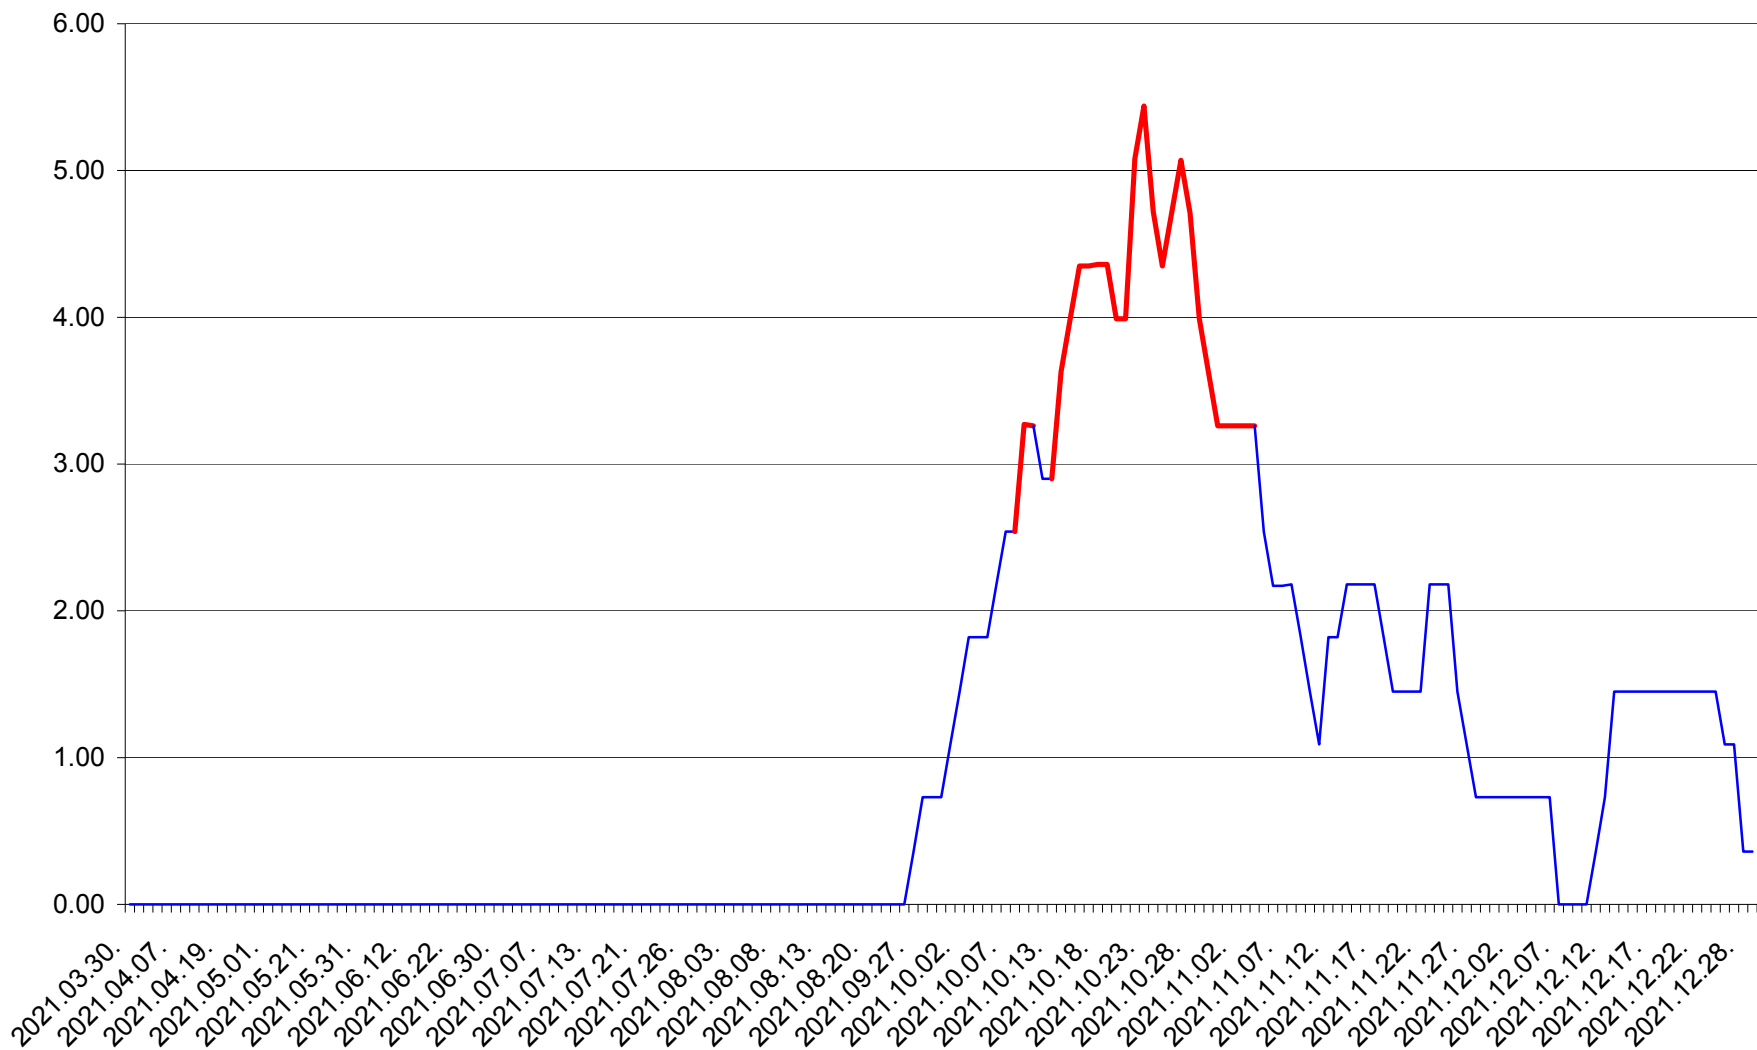

ATID - Evolutia incidentei cumulate pe 14 zile la % de locuitori
2021.03.30. - 2021.12.29.

AVRĂMEȘTI - Evolutia incidentei cumulate pe 14 zile la ‰ de locuitori
2021.03.30. - 2021.12.29.

ORAȘ BĂILE TUȘNAD - Evolutia incidentei cumulate pe 14 zile la ‰ de locuitori
2021.03.30. - 2021.12.29.

ORAȘ BĂLAN - Evolutia incidentei cumulate pe 14 zile la ‰ de locuitori
2021.03.30. - 2021.12.29.

BILBOR - Evolutia incidentei cumulate pe 14 zile la ‰ de locuitori
2021.03.30. - 2021.12.29.

ORAȘ BORSEC - Evolutia incidentei cumulate pe 14 zile la ‰ de locuitori
2021.03.30. - 2021.12.29.

BRĂDEȘTI - Evolutia incidentei cumulate pe 14 zile la ‰ de locuitori
2021.03.30. - 2021.12.29.

CĂPÂLNIȚA - Evolutia incidentei cumulate pe 14 zile la ‰ de locuitori
2021.03.30. - 2021.12.29.

CÂRȚA - Evolutia incidentei cumulate pe 14 zile la ‰ de locuitori
2021.03.30. - 2021.12.29.