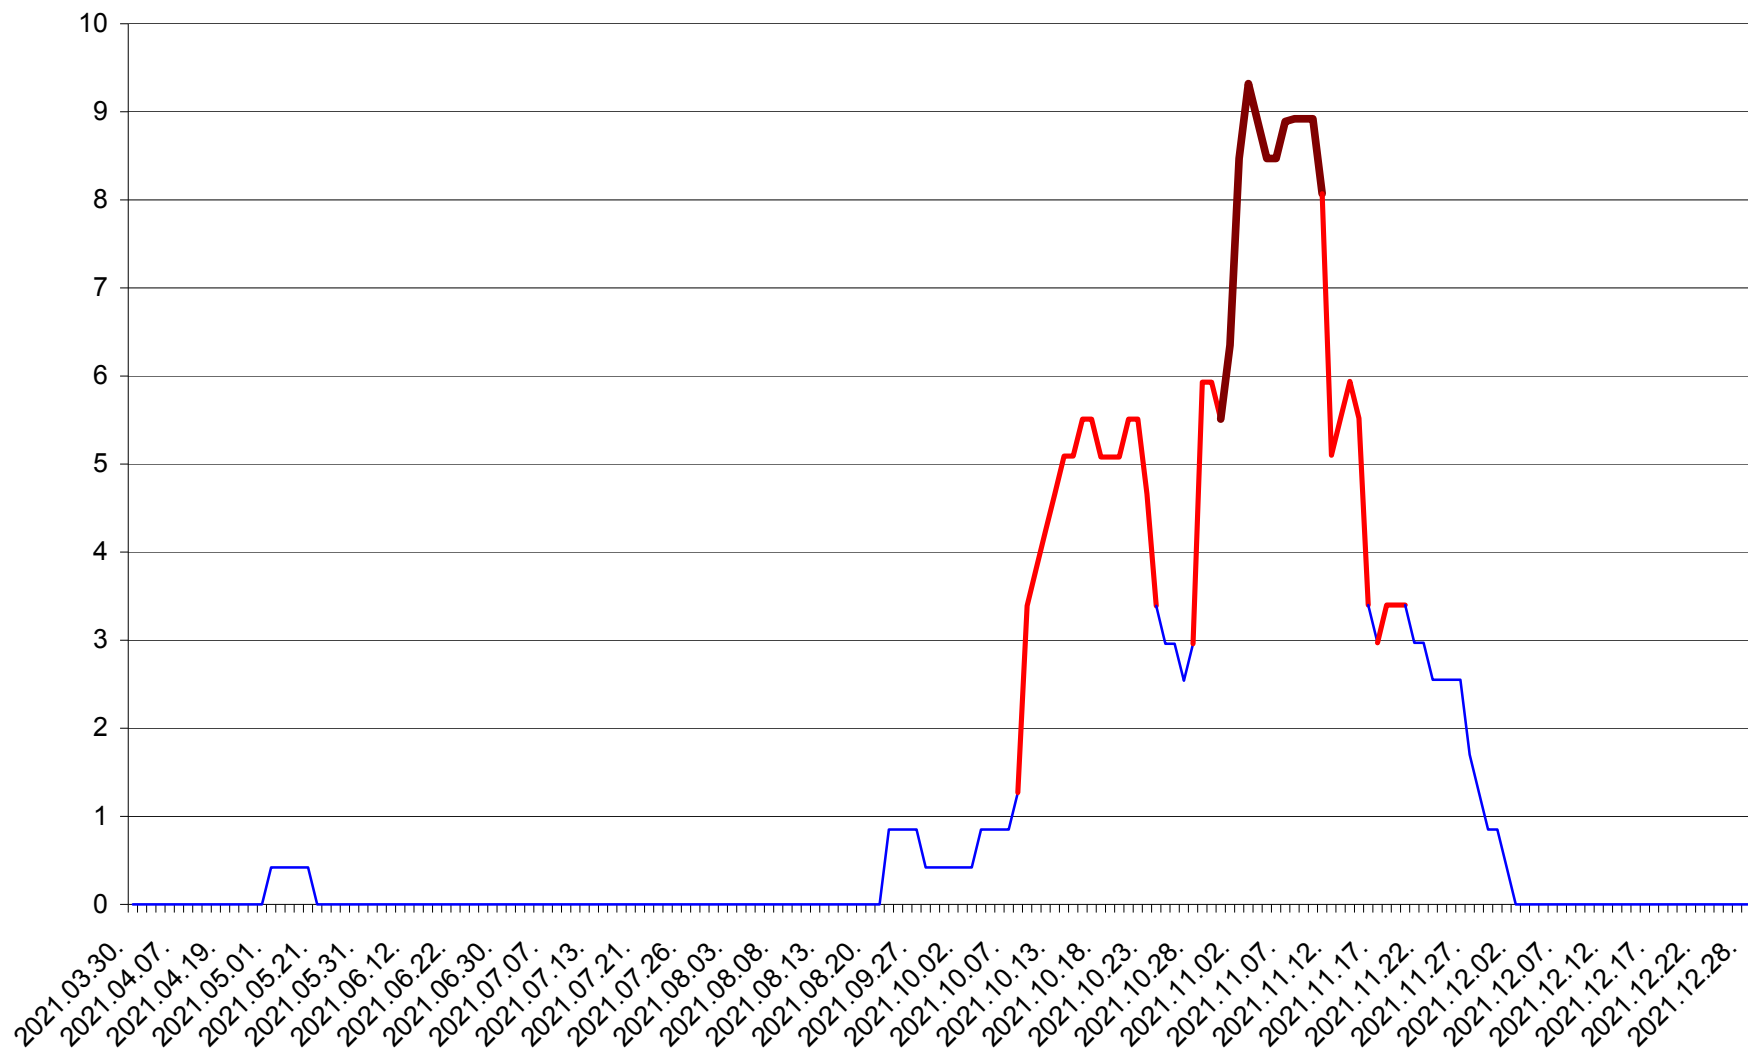

SÂNSIMION - Evolutia incidentei cumulate pe 14 zile la ‰ de locuitori
2021.03.30. - 2021.12.29.