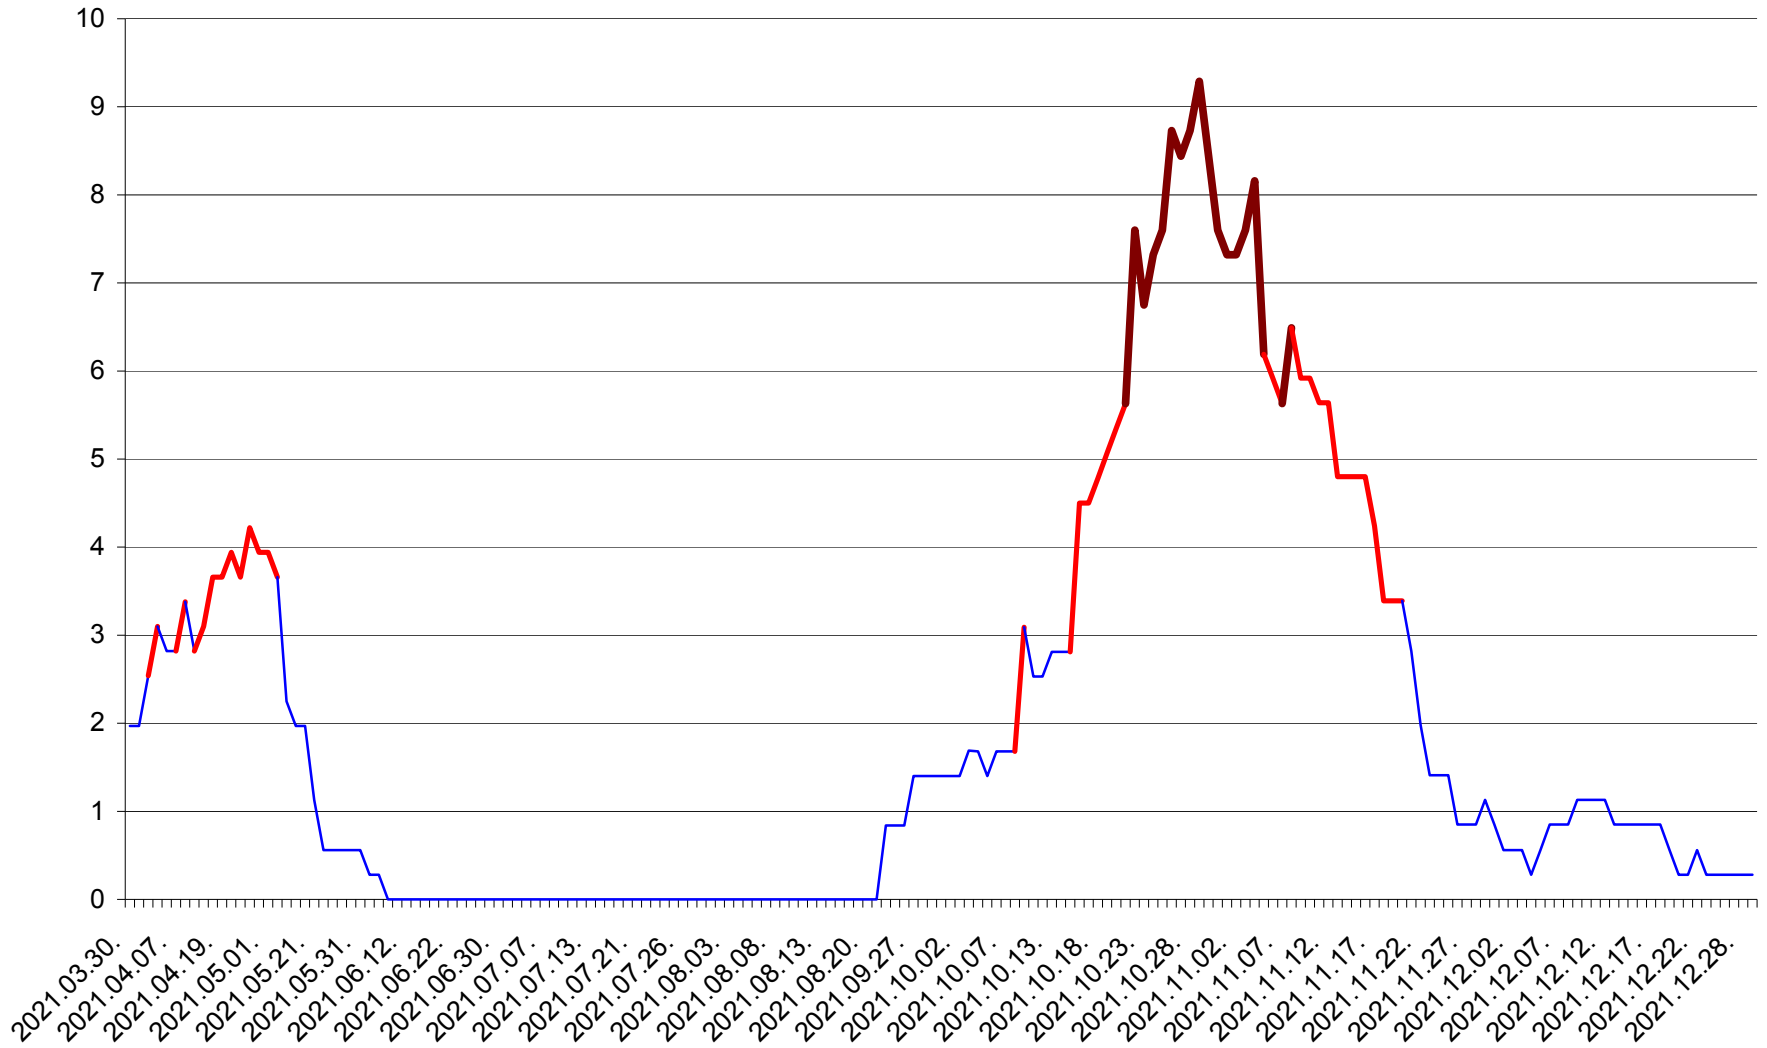

ORAȘ CRISTURU SECUIESC - Evolutia incidentei cumulate pe 14 zile la ‰ de locuitori
2021.03.30. - 2021.12.29.

DĂNEȘTI - Evolutia incidentei cumulate pe 14 zile la ‰ de locuitori
2021.03.30. - 2021.12.29.

DÂRJIU - Evolutia incidentei cumulate pe 14 zile la ‰ de locuitori
2021.03.30. - 2021.12.29.

DEALU - Evolutia incidentei cumulate pe 14 zile la ‰ de locuitori
2021.03.30. - 2021.12.29.

DITRĂU - Evolutia incidentei cumulate pe 14 zile la ‰ de locuitori
2021.03.30. - 2021.12.29.

FELICENI - Evolutia incidentei cumulate pe 14 zile la % de locuitori
2021.03.30. - 2021.12.29.

FRUMOASA - Evolutia incidentei cumulate pe 14 zile la ‰ de locuitori
2021.03.30. - 2021.12.29.

GĂLĂUȚAȘ - Evolutia incidentei cumulate pe 14 zile la ‰ de locuitori
2021.03.30. - 2021.12.29.