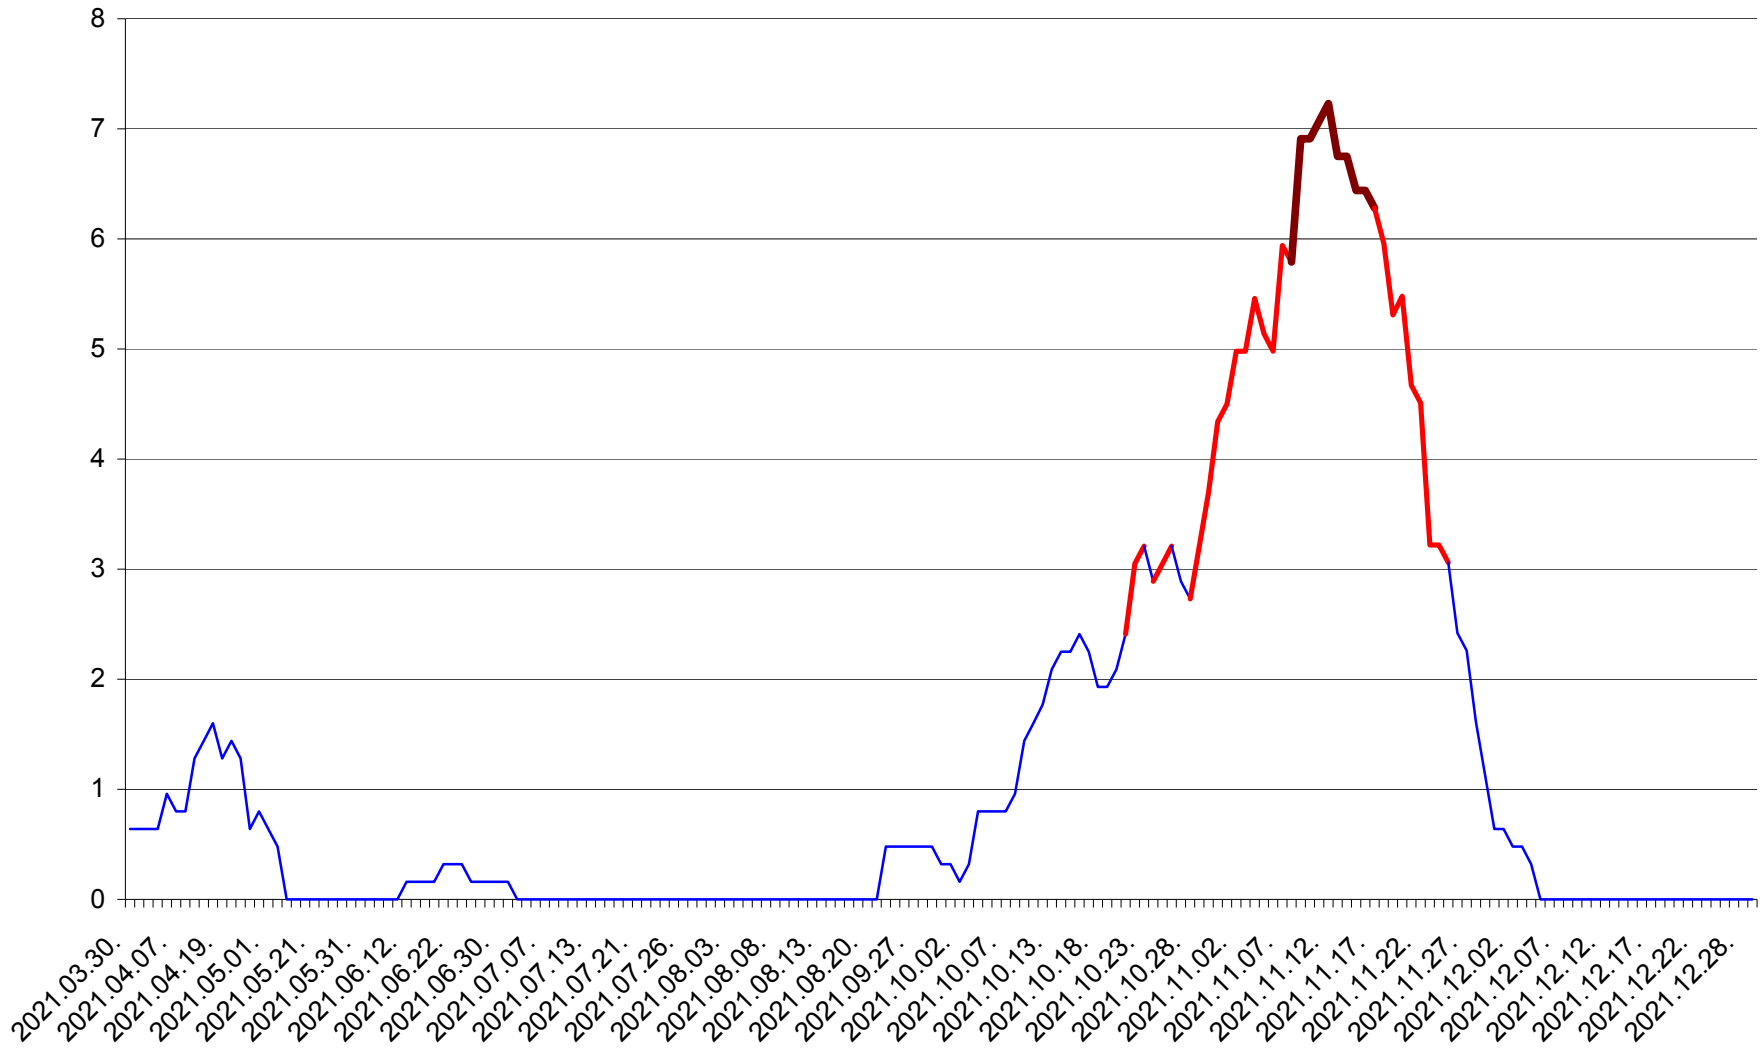

SÂNMARTIN - Evolutia incidentei cumulate pe 14 zile la ‰ de locuitori
2021.03.30. - 2021.12.29.