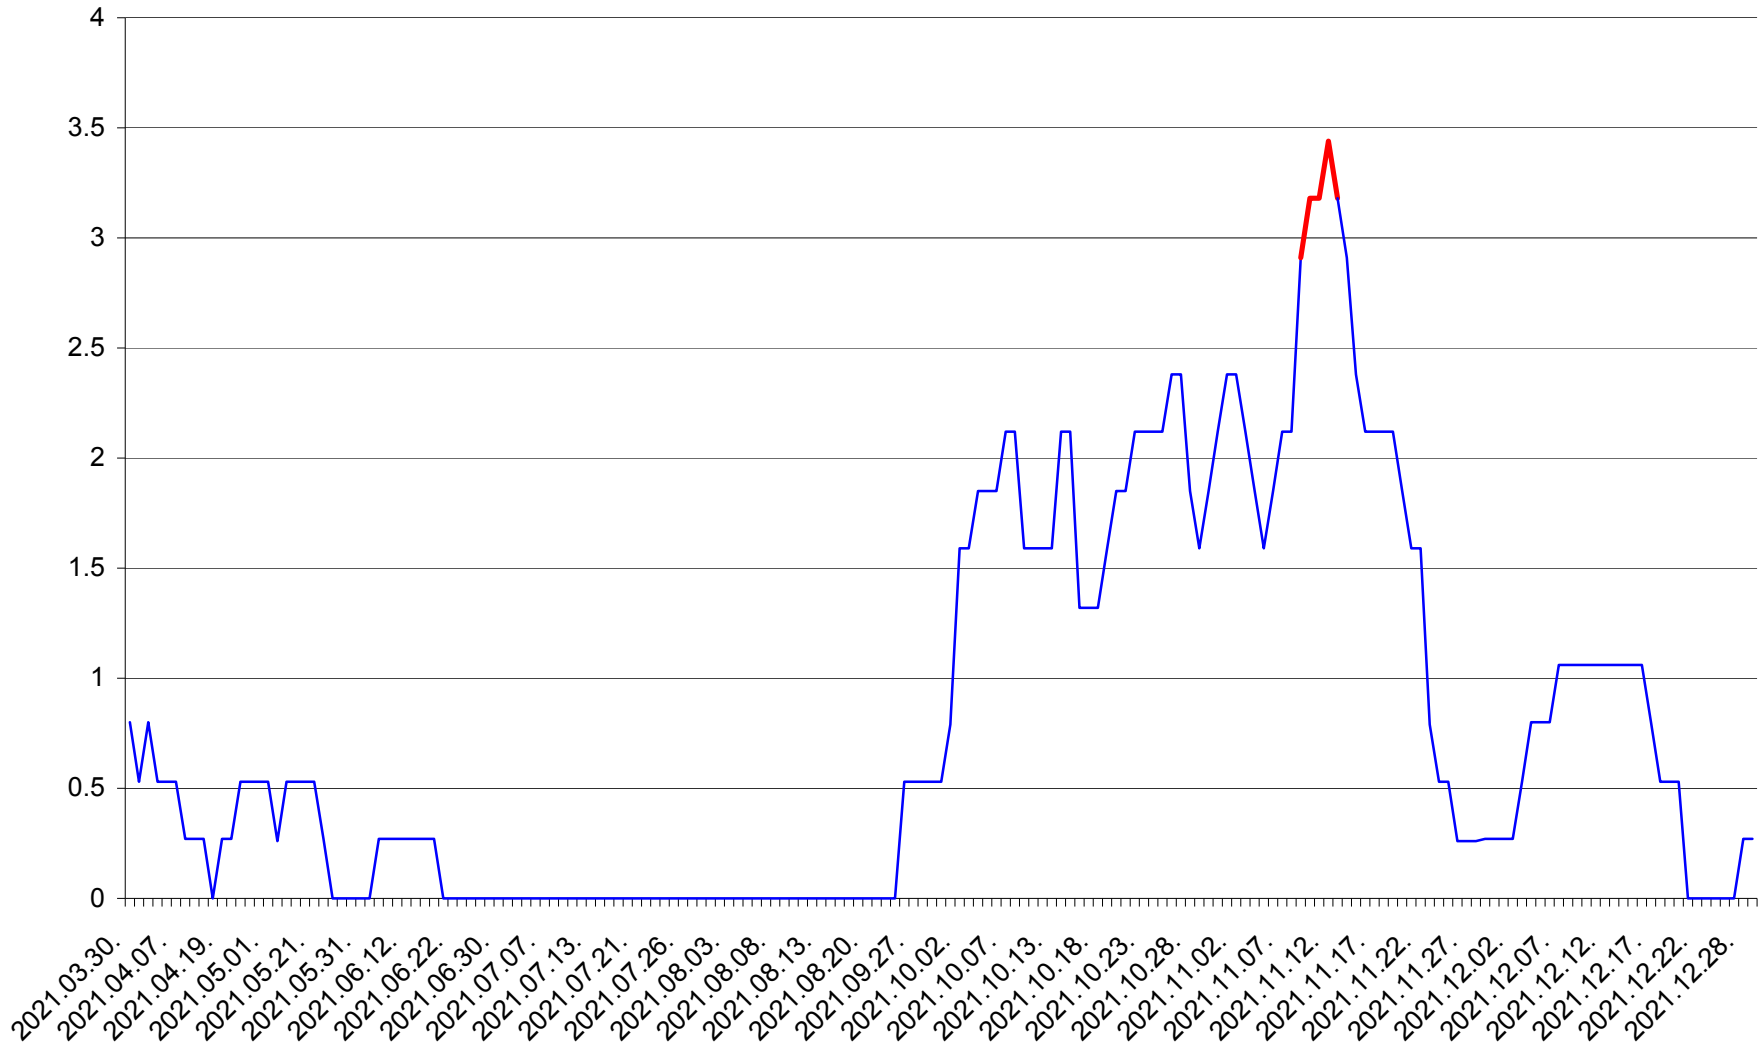

ORAȘ CRISTURU SECUIESC - Evolutia incidentei cumulate pe 14 zile la ‰ de locuitori
2021.03.30. - 2021.12.29.

DĂNEȘTI - Evolutia incidentei cumulate pe 14 zile la ‰ de locuitori
2021.03.30. - 2021.12.29.

DÂRJIU - Evolutia incidentei cumulate pe 14 zile la ‰ de locuitori
2021.03.30. - 2021.12.29.

DEALU - Evolutia incidentei cumulate pe 14 zile la ‰ de locuitori
2021.03.30. - 2021.12.29.

DITRĂU - Evolutia incidentei cumulate pe 14 zile la ‰ de locuitori
2021.03.30. - 2021.12.29.

FELICENI - Evolutia incidentei cumulate pe 14 zile la % de locuitori
2021.03.30. - 2021.12.29.

FRUMOASA - Evolutia incidentei cumulate pe 14 zile la ‰ de locuitori
2021.03.30. - 2021.12.29.

GĂLĂUȚAȘ - Evolutia incidentei cumulate pe 14 zile la ‰ de locuitori
2021.03.30. - 2021.12.29.