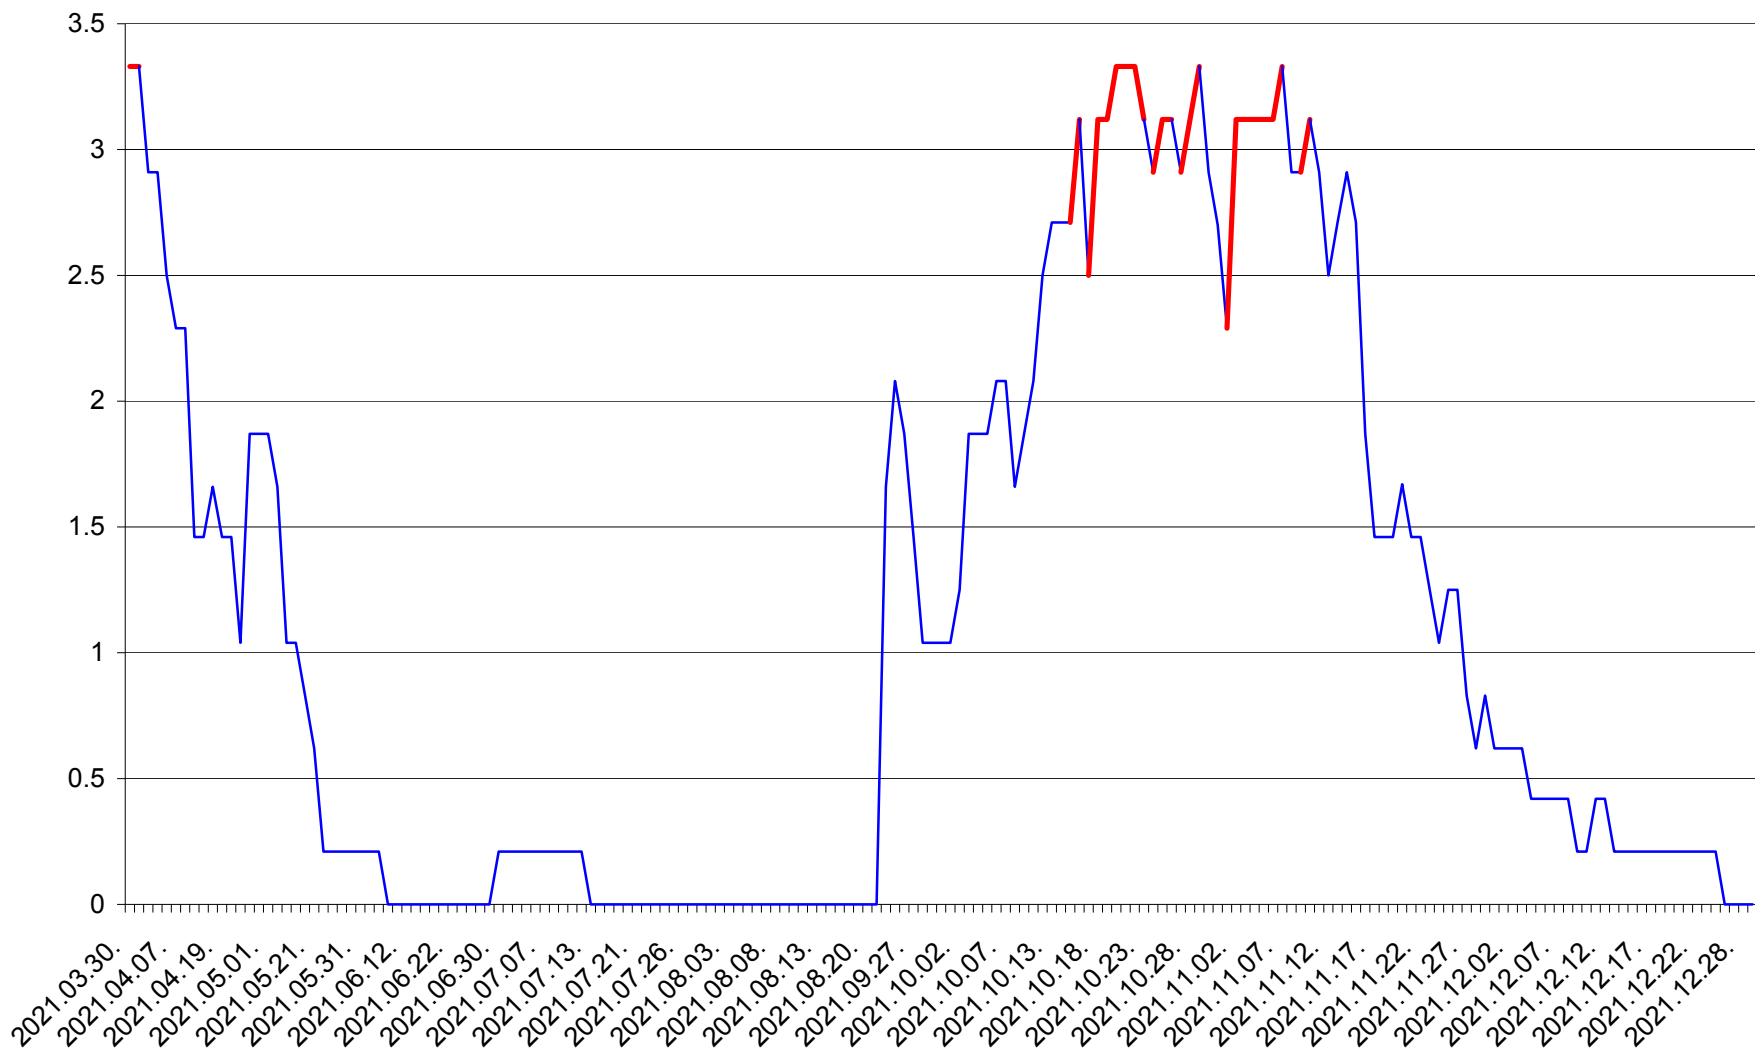

MUNICIPIUL GHEORGHENI - Evolutia incidentei cumulate pe 14 zile la % de locuitori
2021.03.30. - 2021.12.29.

JOSENI - Evolutia incidentei cumulate pe 14 zile la ‰ de locuitori
2021.03.30. - 2021.12.29.

LĂZAREA - Evolutia incidentei cumulate pe 14 zile la ‰ de locuitori
2021.03.30. - 2021.12.29.

LELICENI - Evolutia incidentei cumulate pe 14 zile la % de locuitori
2021.03.30. - 2021.12.29.

LUETA - Evolutia incidentei cumulate pe 14 zile la ‰ de locuitori
2021.03.30. - 2021.12.29.

LUNCA DE JOS - Evolutia incidentei cumulate pe 14 zile la ‰ de locuitori
2021.03.30. - 2021.12.29.

LUNCA DE SUS - Evolutia incidentei cumulate pe 14 zile la ‰ de locuitori
2021.03.30. - 2021.12.29.

LUPENI - Evolutia incidentei cumulate pe 14 zile la ‰ de locuitori
2021.03.30. - 2021.12.29.

MĂDĂRAȘ - Evolutia incidentei cumulate pe 14 zile la ‰ de locuitori
2021.03.30. - 2021.12.29.