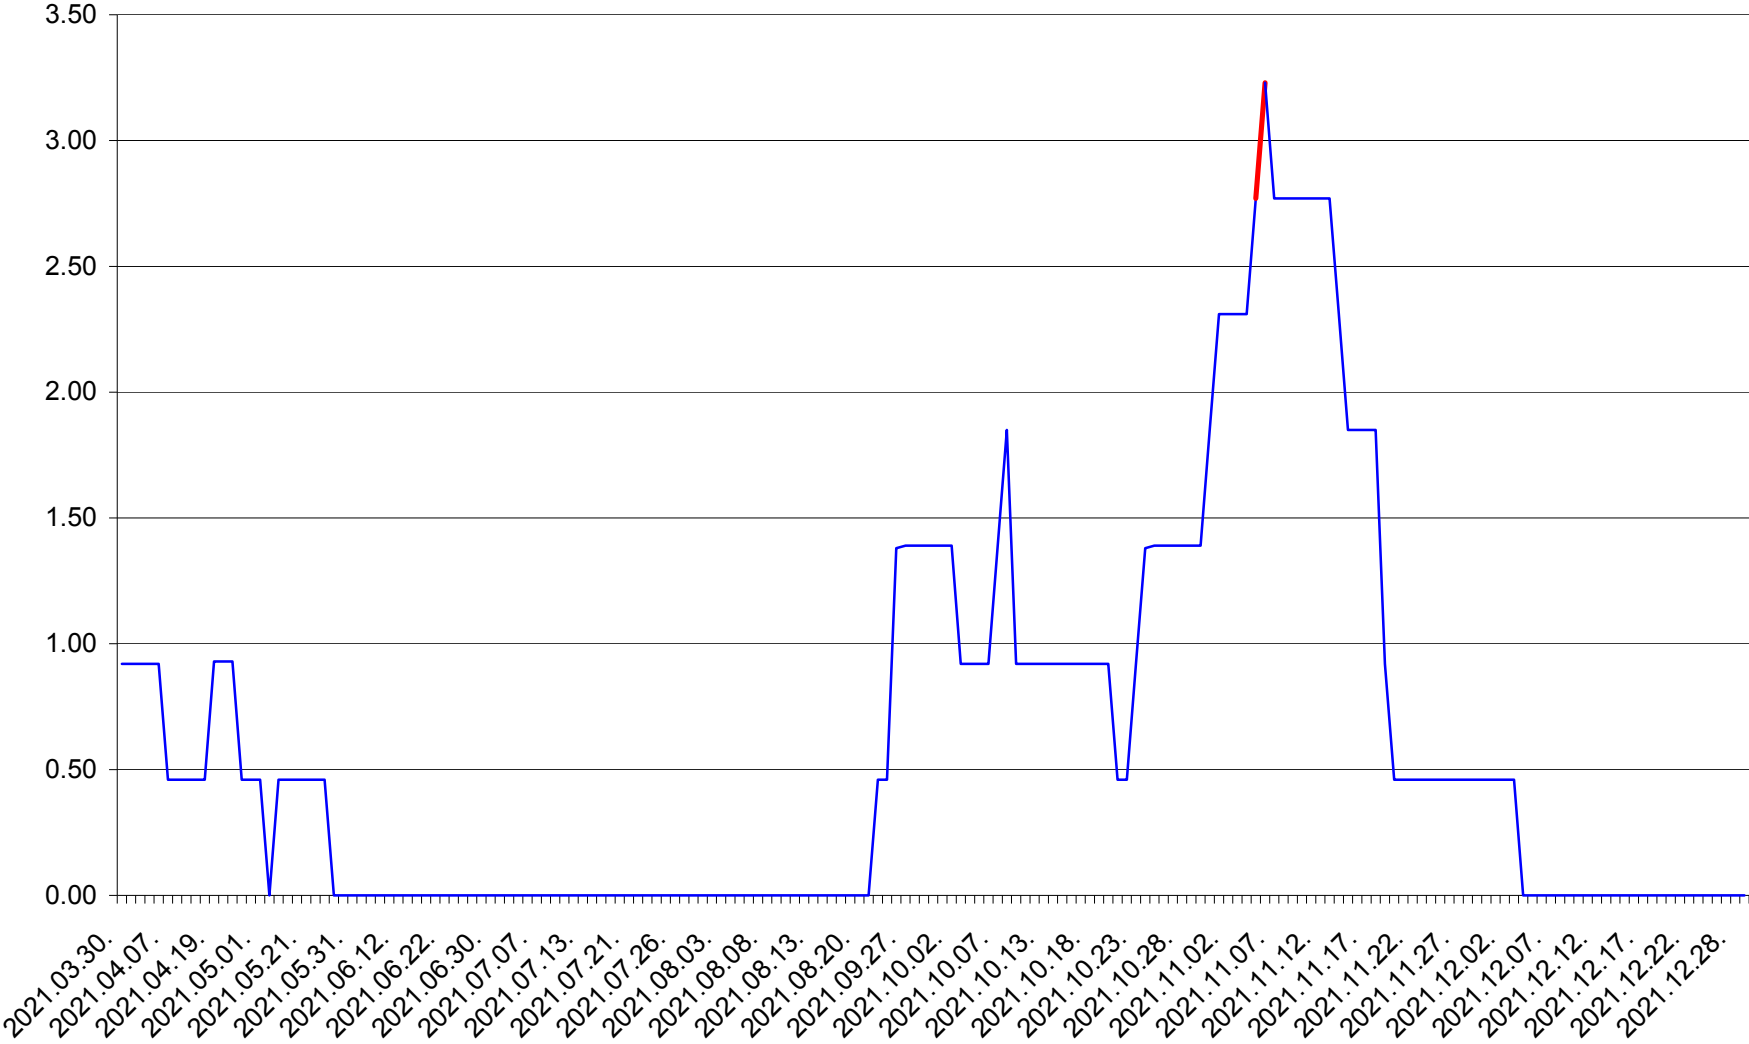

ATID - Evolutia incidentei cumulate pe 14 zile la % de locuitori
2021.03.30. - 2021.12.29.

AVRĂMEȘTI - Evolutia incidentei cumulate pe 14 zile la ‰ de locuitori
2021.03.30. - 2021.12.29.

ORAȘ BĂILE TUȘNAD - Evolutia incidentei cumulate pe 14 zile la ‰ de locuitori
2021.03.30. - 2021.12.29.

ORAȘ BĂLAN - Evolutia incidentei cumulate pe 14 zile la ‰ de locuitori
2021.03.30. - 2021.12.29.

BILBOR - Evolutia incidentei cumulate pe 14 zile la ‰ de locuitori
2021.03.30. - 2021.12.29.

ORAȘ BORSEC - Evolutia incidentei cumulate pe 14 zile la ‰ de locuitori
2021.03.30. - 2021.12.29.

BRĂDEȘTI - Evolutia incidentei cumulate pe 14 zile la ‰ de locuitori
2021.03.30. - 2021.12.29.

CĂPÂLNIȚA - Evolutia incidentei cumulate pe 14 zile la ‰ de locuitori
2021.03.30. - 2021.12.29.

CÂRȚA - Evolutia incidentei cumulate pe 14 zile la ‰ de locuitori
2021.03.30. - 2021.12.29.

CICEU - Evolutia incidentei cumulate pe 14 zile la ‰ de locuitori
2021.03.30. - 2021.12.29.

CIUCSÂNGEORGIU - Evolutia incidentei cumulate pe 14 zile la % de locuitori
2021.03.30. - 2021.12.29.

CIUMANI - Evolutia incidentei cumulate pe 14 zile la ‰ de locuitori
2021.03.30. - 2021.12.29.