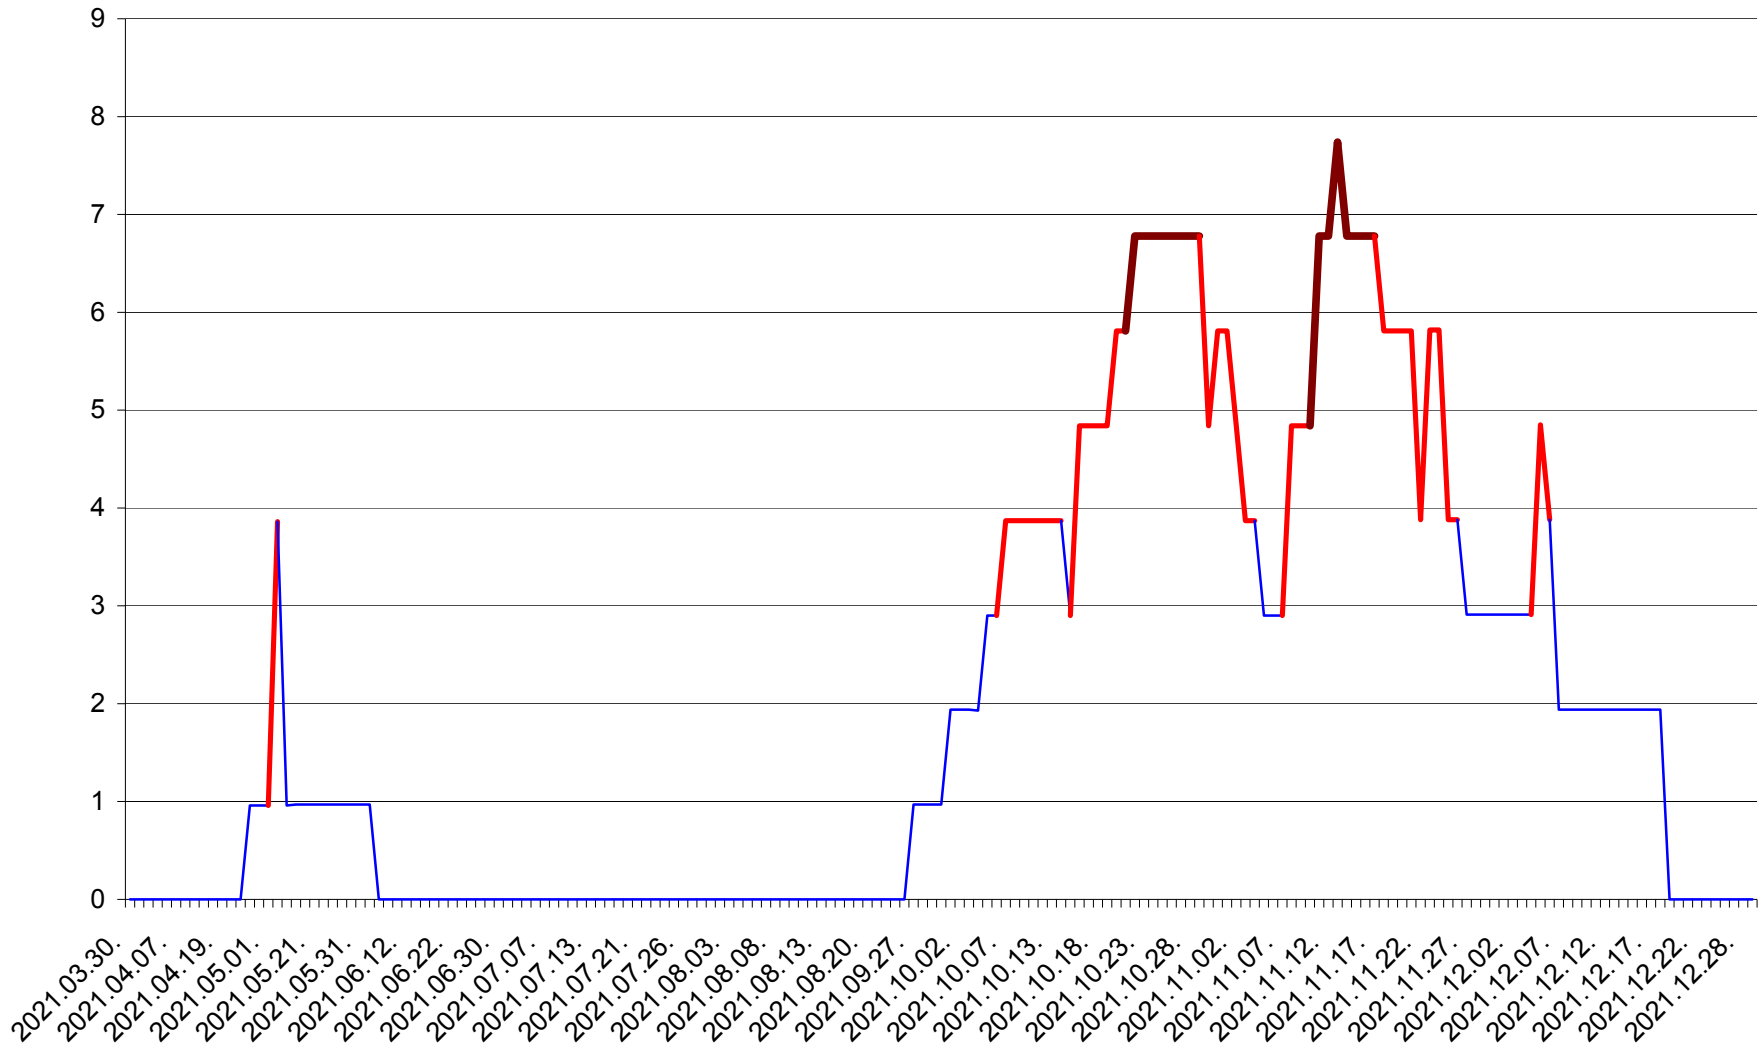

DEALU - Evolutia incidentei cumulate pe 14 zile la ‰ de locuitori
2021.03.30. - 2021.12.29.