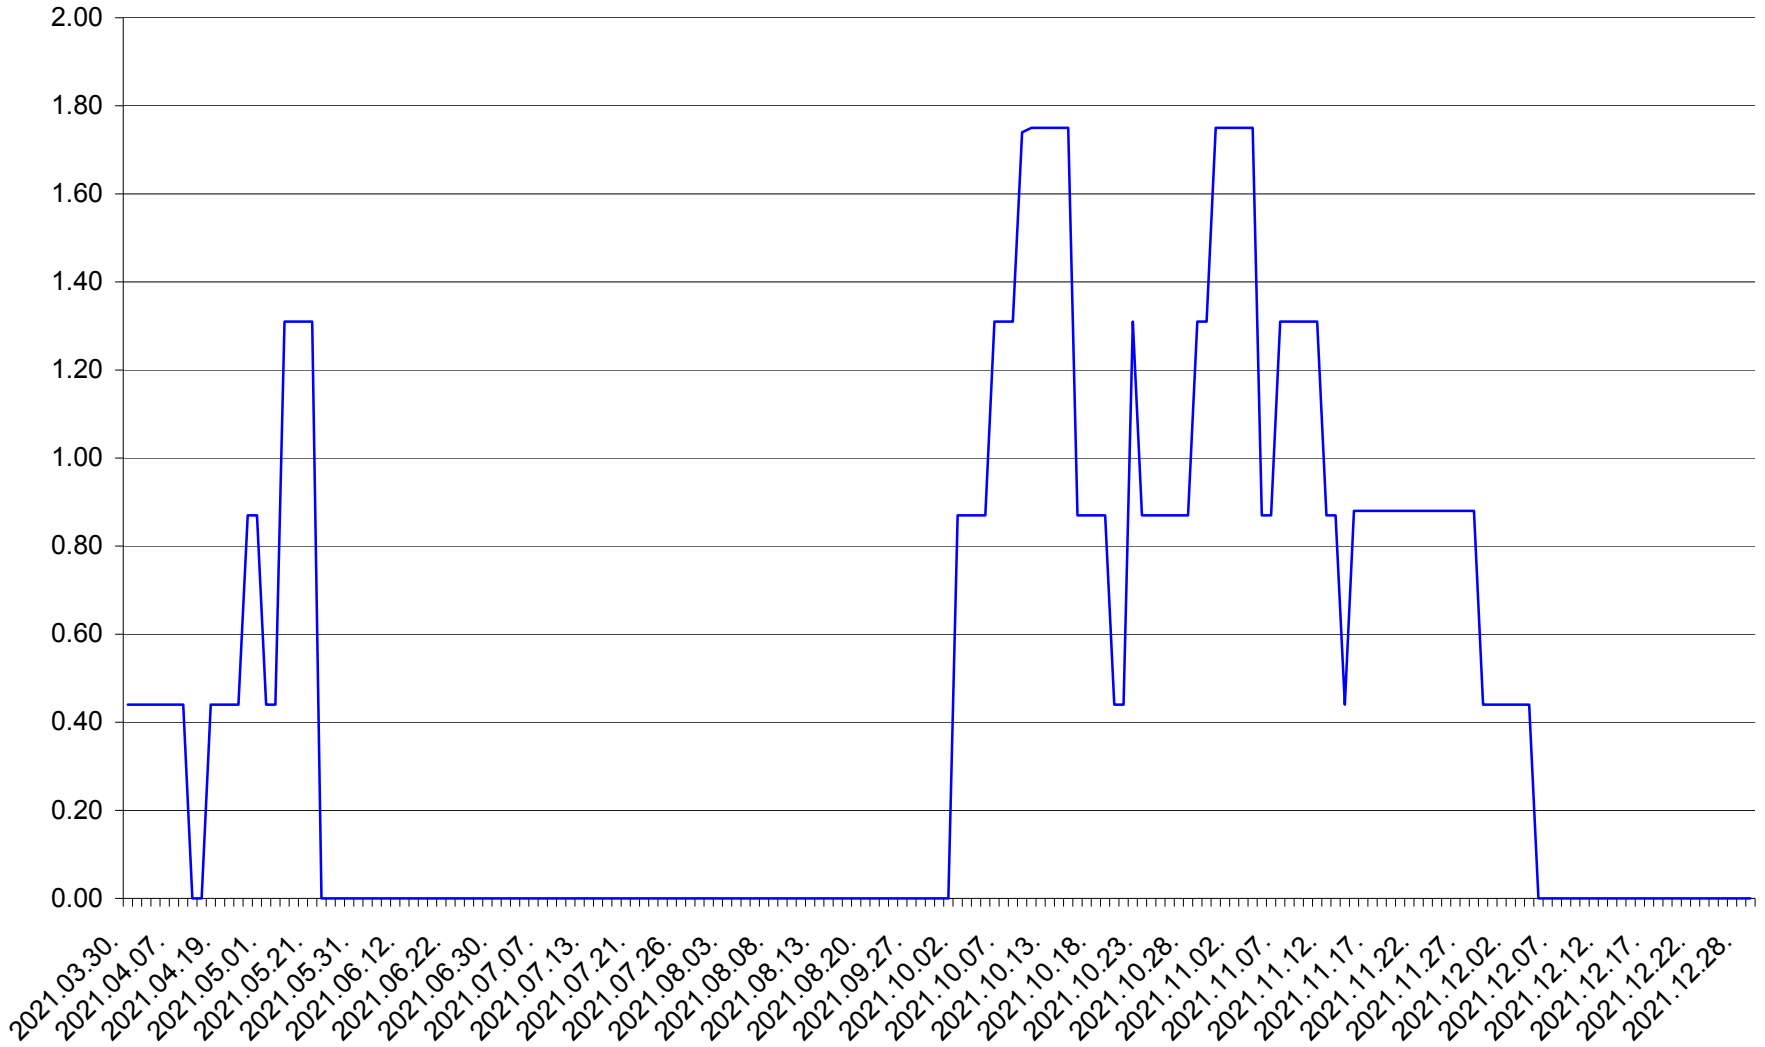

ORAȘ BĂLAN - Evolutia incidentei cumulate pe 14 zile la ‰ de locuitori
2021.03.30. - 2021.12.29.

BILBOR - Evolutia incidentei cumulate pe 14 zile la ‰ de locuitori
2021.03.30. - 2021.12.29.

ORAȘ BORSEC - Evolutia incidentei cumulate pe 14 zile la ‰ de locuitori
2021.03.30. - 2021.12.29.

BRĂDEȘTI - Evolutia incidentei cumulate pe 14 zile la ‰ de locuitori
2021.03.30. - 2021.12.29.

CĂPÂLNIȚA - Evolutia incidentei cumulate pe 14 zile la ‰ de locuitori
2021.03.30. - 2021.12.29.

CÂRȚA - Evolutia incidentei cumulate pe 14 zile la ‰ de locuitori
2021.03.30. - 2021.12.29.

CICEU - Evolutia incidentei cumulate pe 14 zile la ‰ de locuitori
2021.03.30. - 2021.12.29.

CIUCSÂNGEORGIU - Evolutia incidentei cumulate pe 14 zile la % de locuitori
2021.03.30. - 2021.12.29.

CIUMANI - Evolutia incidentei cumulate pe 14 zile la ‰ de locuitori
2021.03.30. - 2021.12.29.

CORBU - Evolutia incidentei cumulate pe 14 zile la ‰ de locuitori
2021.03.30. - 2021.12.29.

CORUND - Evolutia incidentei cumulate pe 14 zile la ‰ de locuitori
2021.03.30. - 2021.12.29.

COZMENI - Evolutia incidentei cumulate pe 14 zile la ‰ de locuitori
2021.03.30. - 2021.12.29.