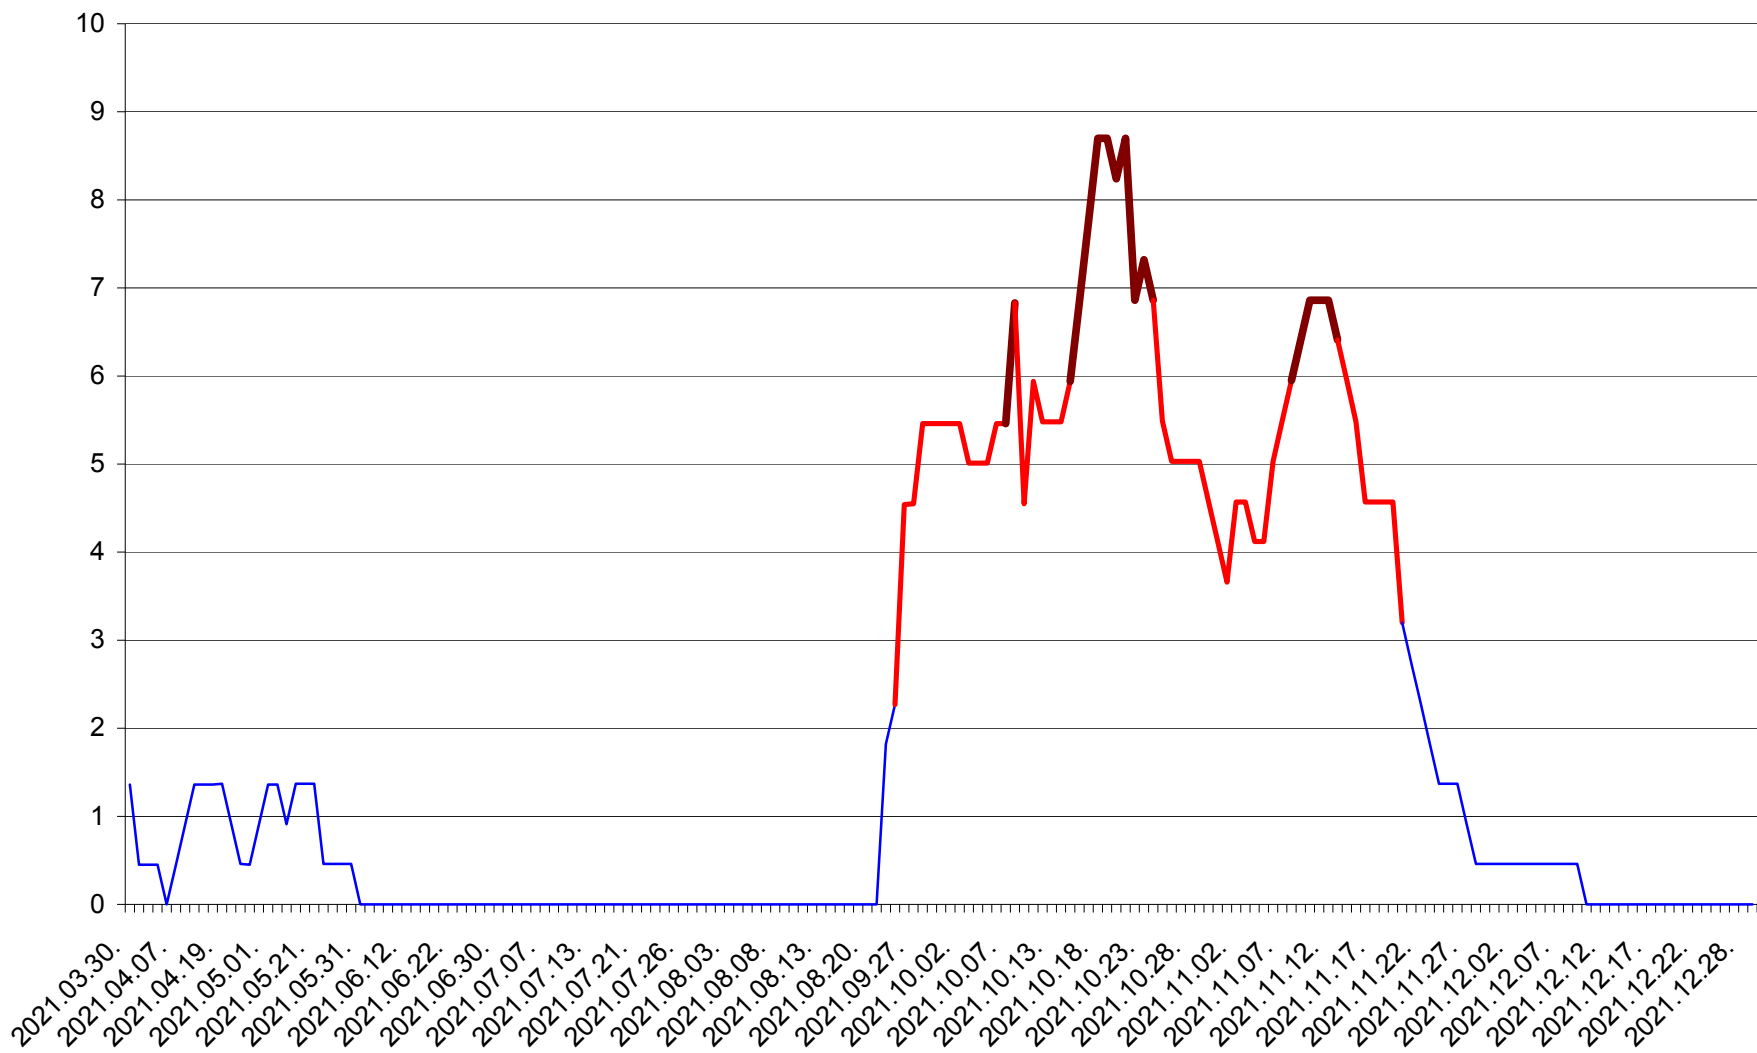

MUNICIPIUL GHEORGHENI - Evolutia incidentei cumulate pe 14 zile la % de locuitori
2021.03.30. - 2021.12.29.

JOSENI - Evolutia incidentei cumulate pe 14 zile la ‰ de locuitori
2021.03.30. - 2021.12.29.

LĂZAREA - Evolutia incidentei cumulate pe 14 zile la ‰ de locuitori
2021.03.30. - 2021.12.29.

LELICENI - Evolutia incidentei cumulate pe 14 zile la % de locuitori
2021.03.30. - 2021.12.29.

LUETA - Evolutia incidentei cumulate pe 14 zile la ‰ de locuitori
2021.03.30. - 2021.12.29.

LUNCA DE JOS - Evolutia incidentei cumulate pe 14 zile la ‰ de locuitori
2021.03.30. - 2021.12.29.

LUNCA DE SUS - Evolutia incidentei cumulate pe 14 zile la ‰ de locuitori
2021.03.30. - 2021.12.29.

LUPENI - Evolutia incidentei cumulate pe 14 zile la ‰ de locuitori
2021.03.30. - 2021.12.29.

MĂDĂRAȘ - Evolutia incidentei cumulate pe 14 zile la ‰ de locuitori
2021.03.30. - 2021.12.29.