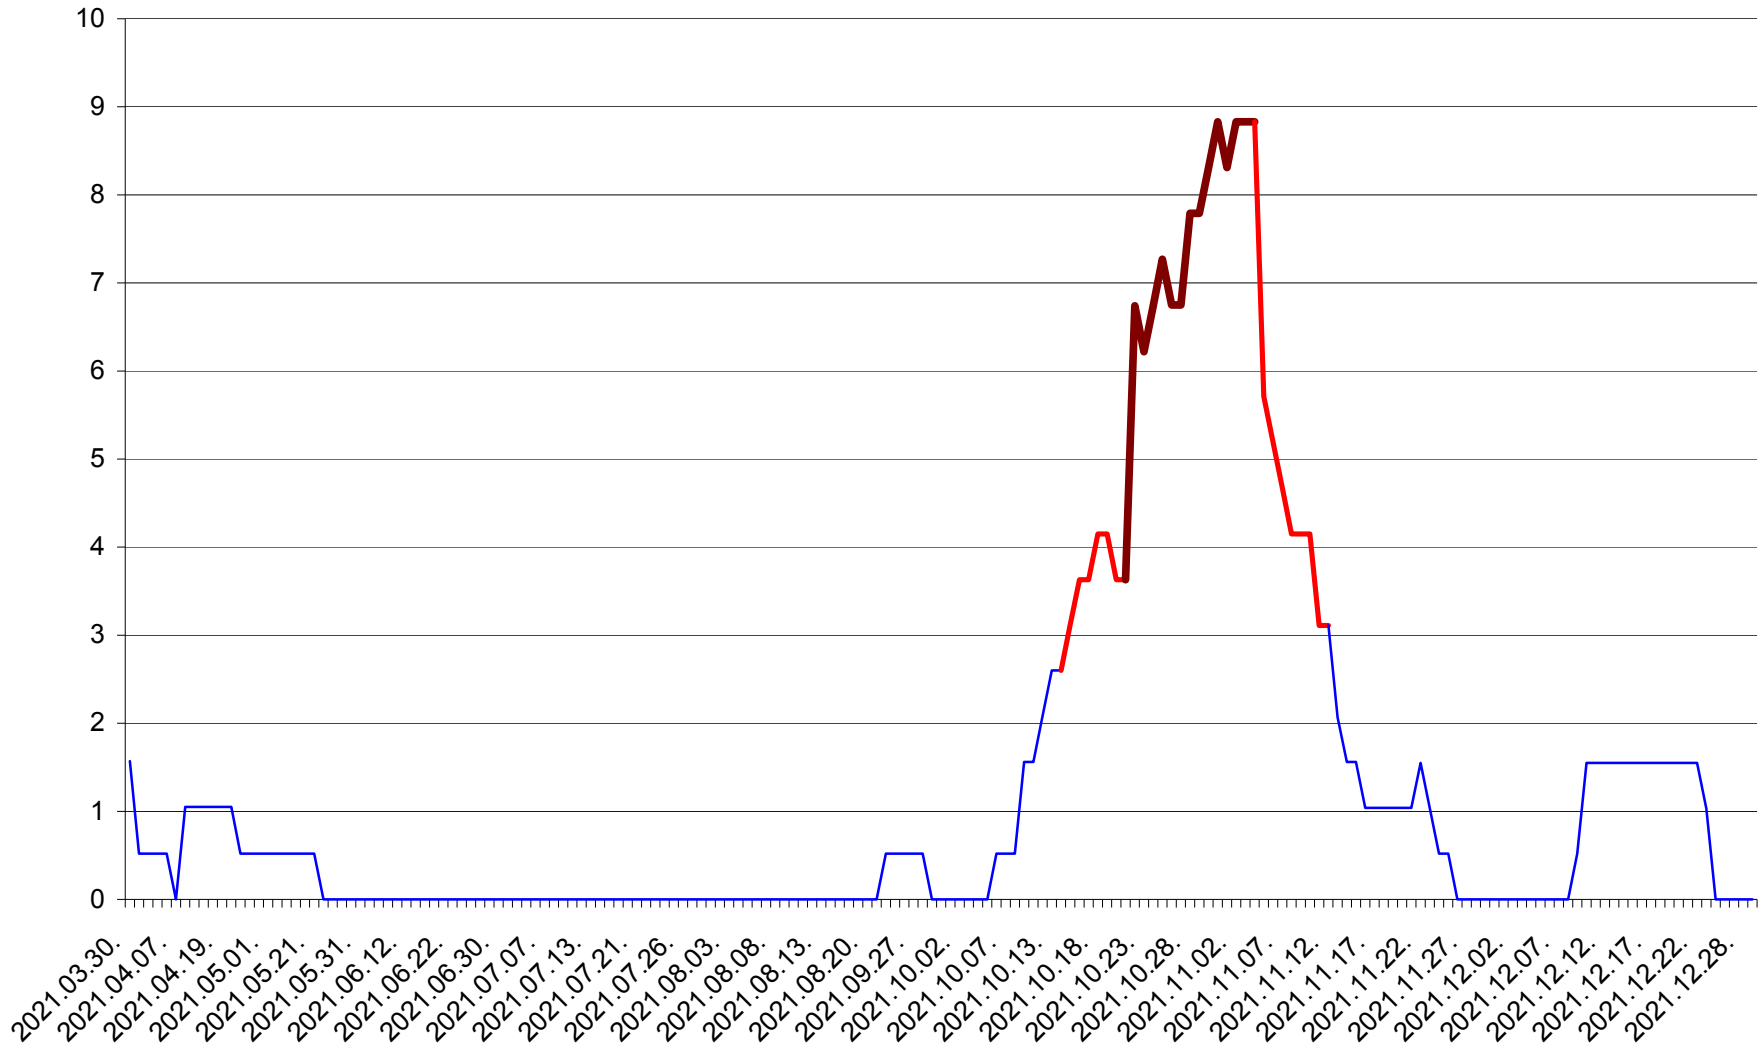

MIHĂILENI - Evolutia incidentei cumulate pe 14 zile la ‰ de locuitori
2021.03.30. - 2021.12.29.

MUGENI - Evolutia incidentei cumulate pe 14 zile la ‰ de locuitori
2021.03.30. - 2021.12.29.

OCLAND - Evolutia incidentei cumulate pe 14 zile la ‰ de locuitori
2021.03.30. - 2021.12.29.

MUNICIPIUL ODORHEIU SECUIESC - Evolutia incidentei cumulate pe 14 zile la % de locuitori
2021.03.30. - 2021.12.29.

PĂULENI-CIUC - Evolutia incidentei cumulate pe 14 zile la % de locuitori
2021.03.30. - 2021.12.29.

PLĂIEȘII DE JOS - Evolutia incidentei cumulate pe 14 zile la ‰ de locuitori
2021.03.30. - 2021.12.29.

PORUMBENI - Evolutia incidentei cumulate pe 14 zile la ‰ de locuitori
2021.03.30. - 2021.12.29.

PRAID - Evolutia incidentei cumulate pe 14 zile la ‰ de locuitori
2021.03.30. - 2021.12.29.