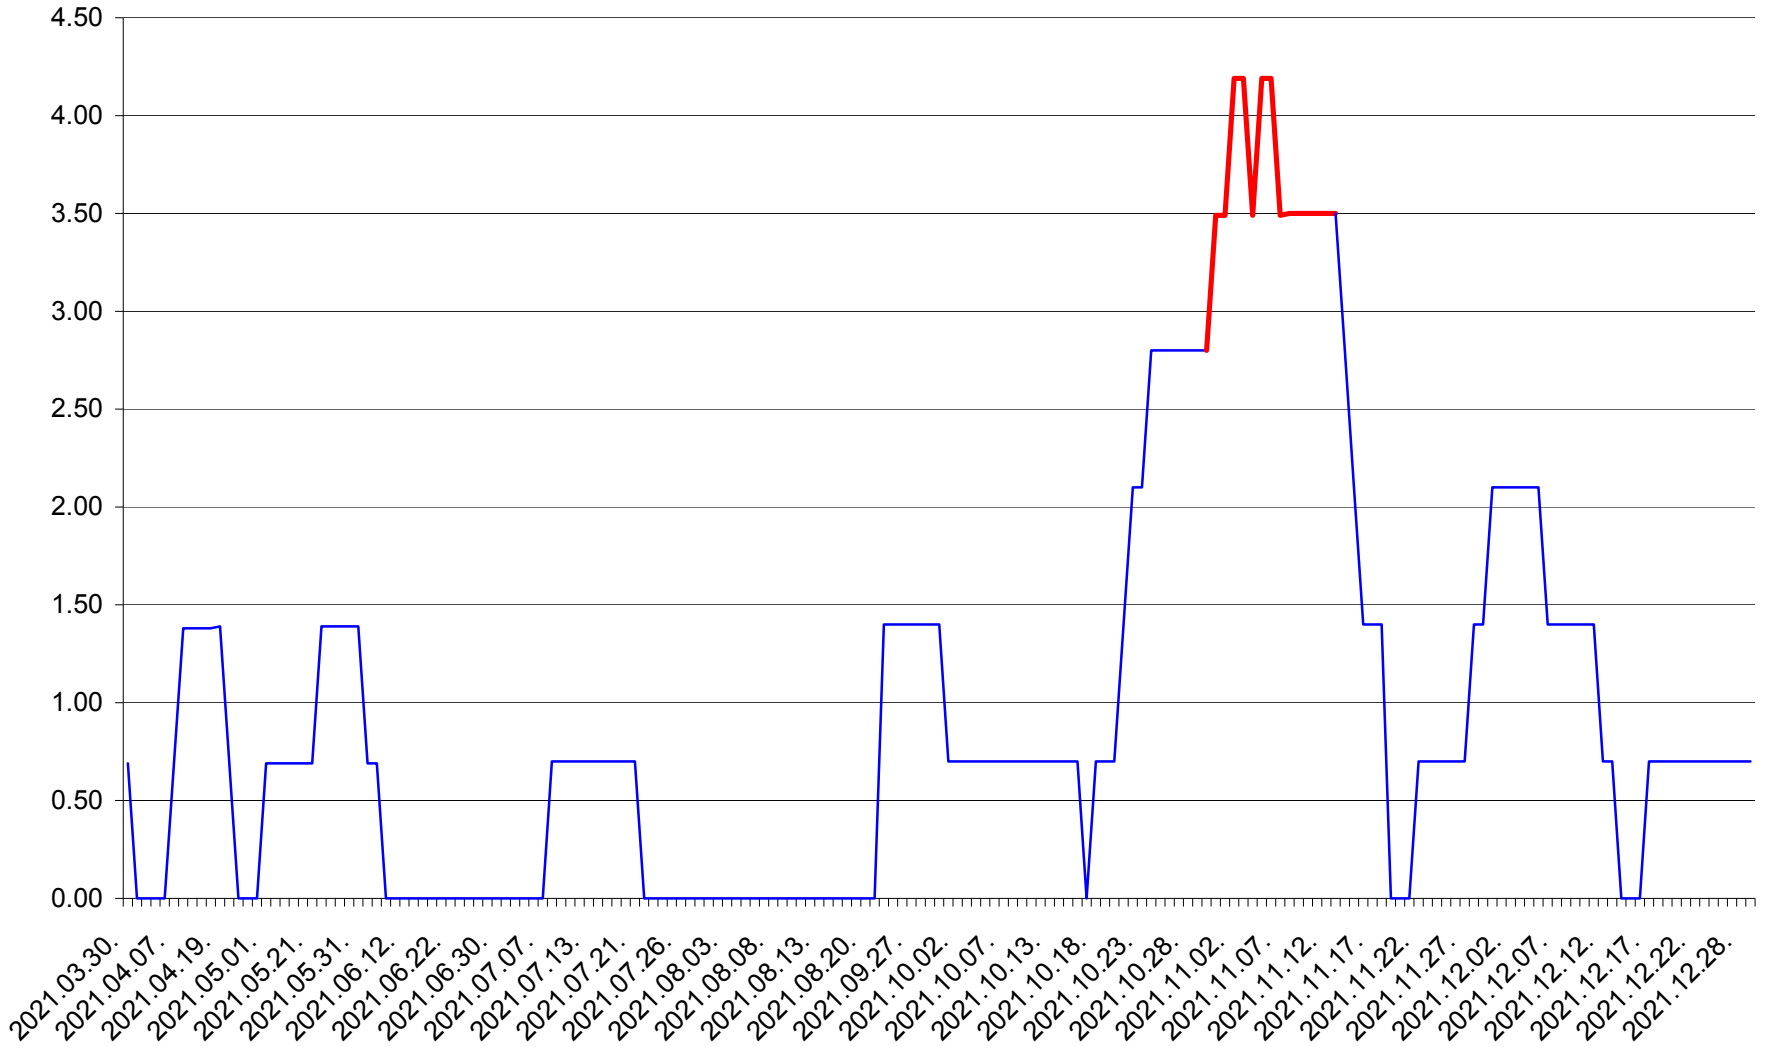

ORAȘ BĂLAN - Evolutia incidentei cumulate pe 14 zile la ‰ de locuitori
2021.03.30. - 2021.12.29.

BILBOR - Evolutia incidentei cumulate pe 14 zile la ‰ de locuitori
2021.03.30. - 2021.12.29.

ORAȘ BORSEC - Evolutia incidentei cumulate pe 14 zile la ‰ de locuitori
2021.03.30. - 2021.12.29.

BRĂDEȘTI - Evolutia incidentei cumulate pe 14 zile la ‰ de locuitori
2021.03.30. - 2021.12.29.

CĂPÂLNIȚA - Evolutia incidentei cumulate pe 14 zile la ‰ de locuitori
2021.03.30. - 2021.12.29.

CÂRȚA - Evolutia incidentei cumulate pe 14 zile la ‰ de locuitori
2021.03.30. - 2021.12.29.

CICEU - Evolutia incidentei cumulate pe 14 zile la ‰ de locuitori
2021.03.30. - 2021.12.29.

CIUCSÂNGEORGIU - Evolutia incidentei cumulate pe 14 zile la % de locuitori
2021.03.30. - 2021.12.29.

CIUMANI - Evolutia incidentei cumulate pe 14 zile la ‰ de locuitori
2021.03.30. - 2021.12.29.

CORBU - Evolutia incidentei cumulate pe 14 zile la ‰ de locuitori
2021.03.30. - 2021.12.29.

CORUND - Evolutia incidentei cumulate pe 14 zile la ‰ de locuitori
2021.03.30. - 2021.12.29.

COZMENI - Evolutia incidentei cumulate pe 14 zile la ‰ de locuitori
2021.03.30. - 2021.12.29.