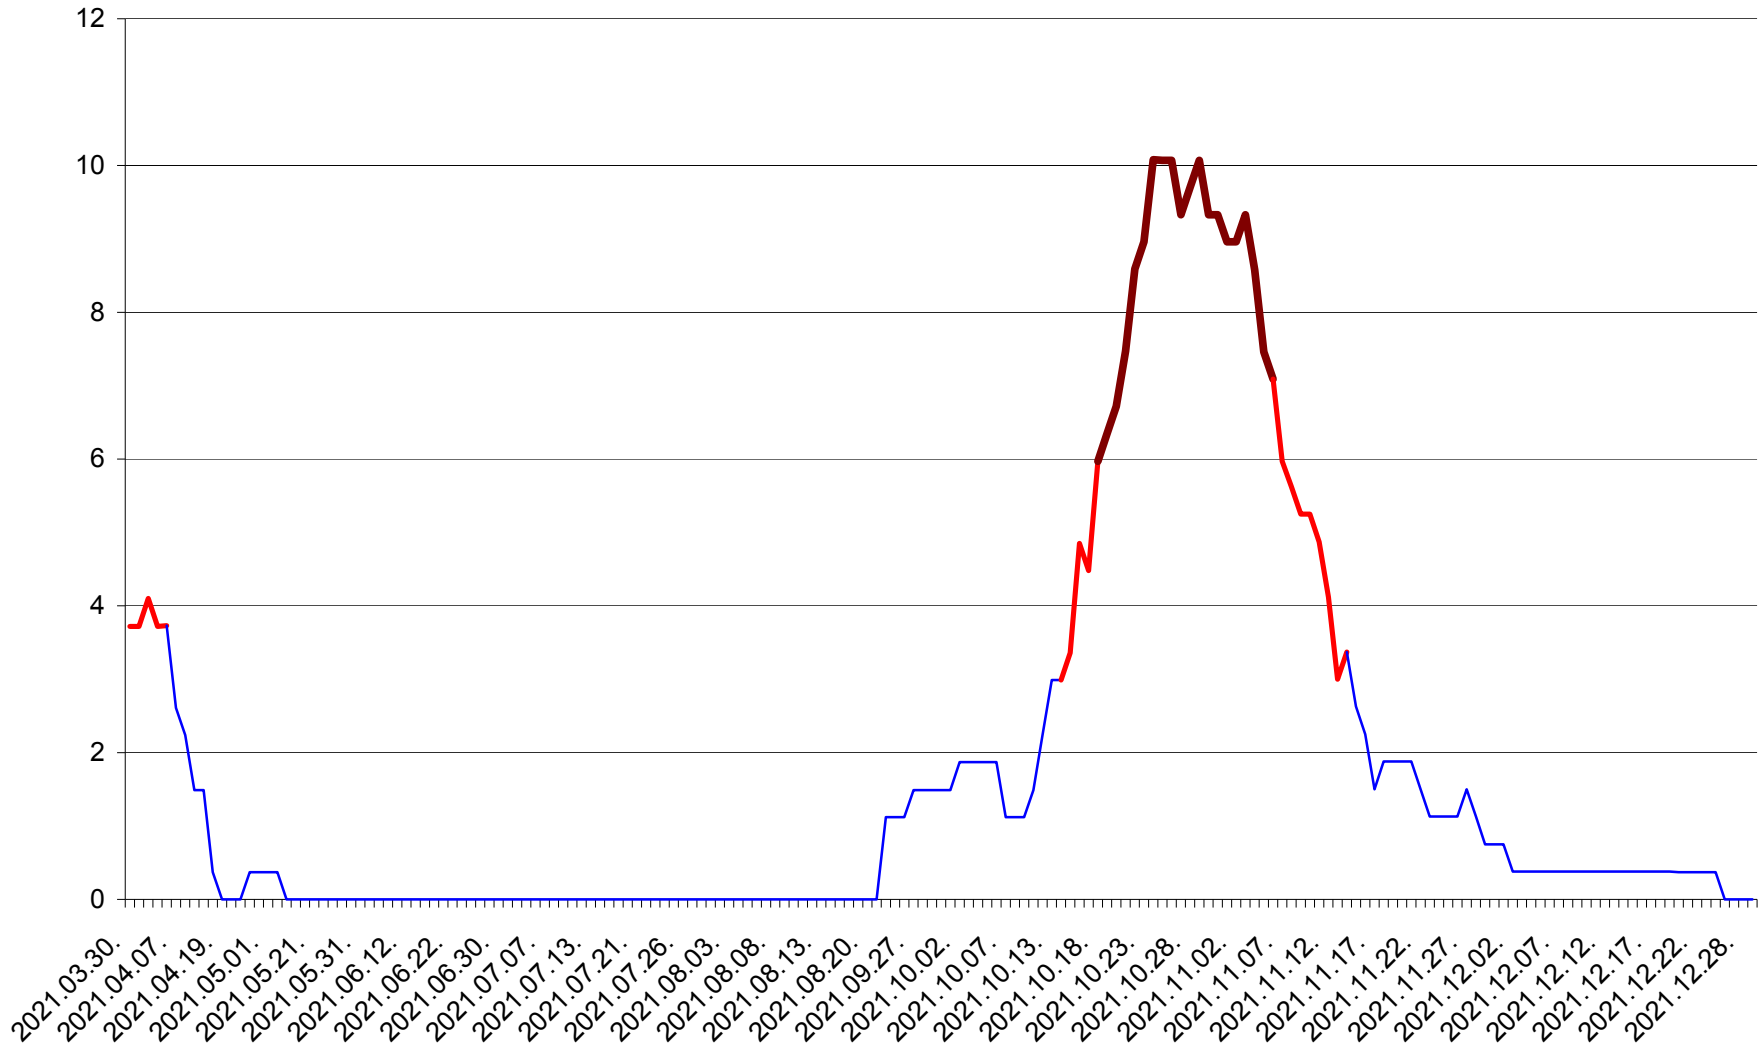

RACU - Evolutia incidentei cumulate pe 14 zile la ‰ de locuitori
2021.03.30. - 2021.12.29.

REMETEA - Evolutia incidentei cumulate pe 14 zile la % de locuitori
2021.03.30. - 2021.12.29.

SĂCEL - Evolutia incidentei cumulate pe 14 zile la ‰ de locuitori
2021.03.30. - 2021.12.29.

SÂNCRĂIENI - Evolutia incidentei cumulate pe 14 zile la ‰ de locuitori
2021.03.30. - 2021.12.29.

SÂNDOMINIC - Evolutia incidentei cumulate pe 14 zile la ‰ de locuitori
2021.03.30. - 2021.12.29.

SÂNMARTIN - Evolutia incidentei cumulate pe 14 zile la ‰ de locuitori
2021.03.30. - 2021.12.29.