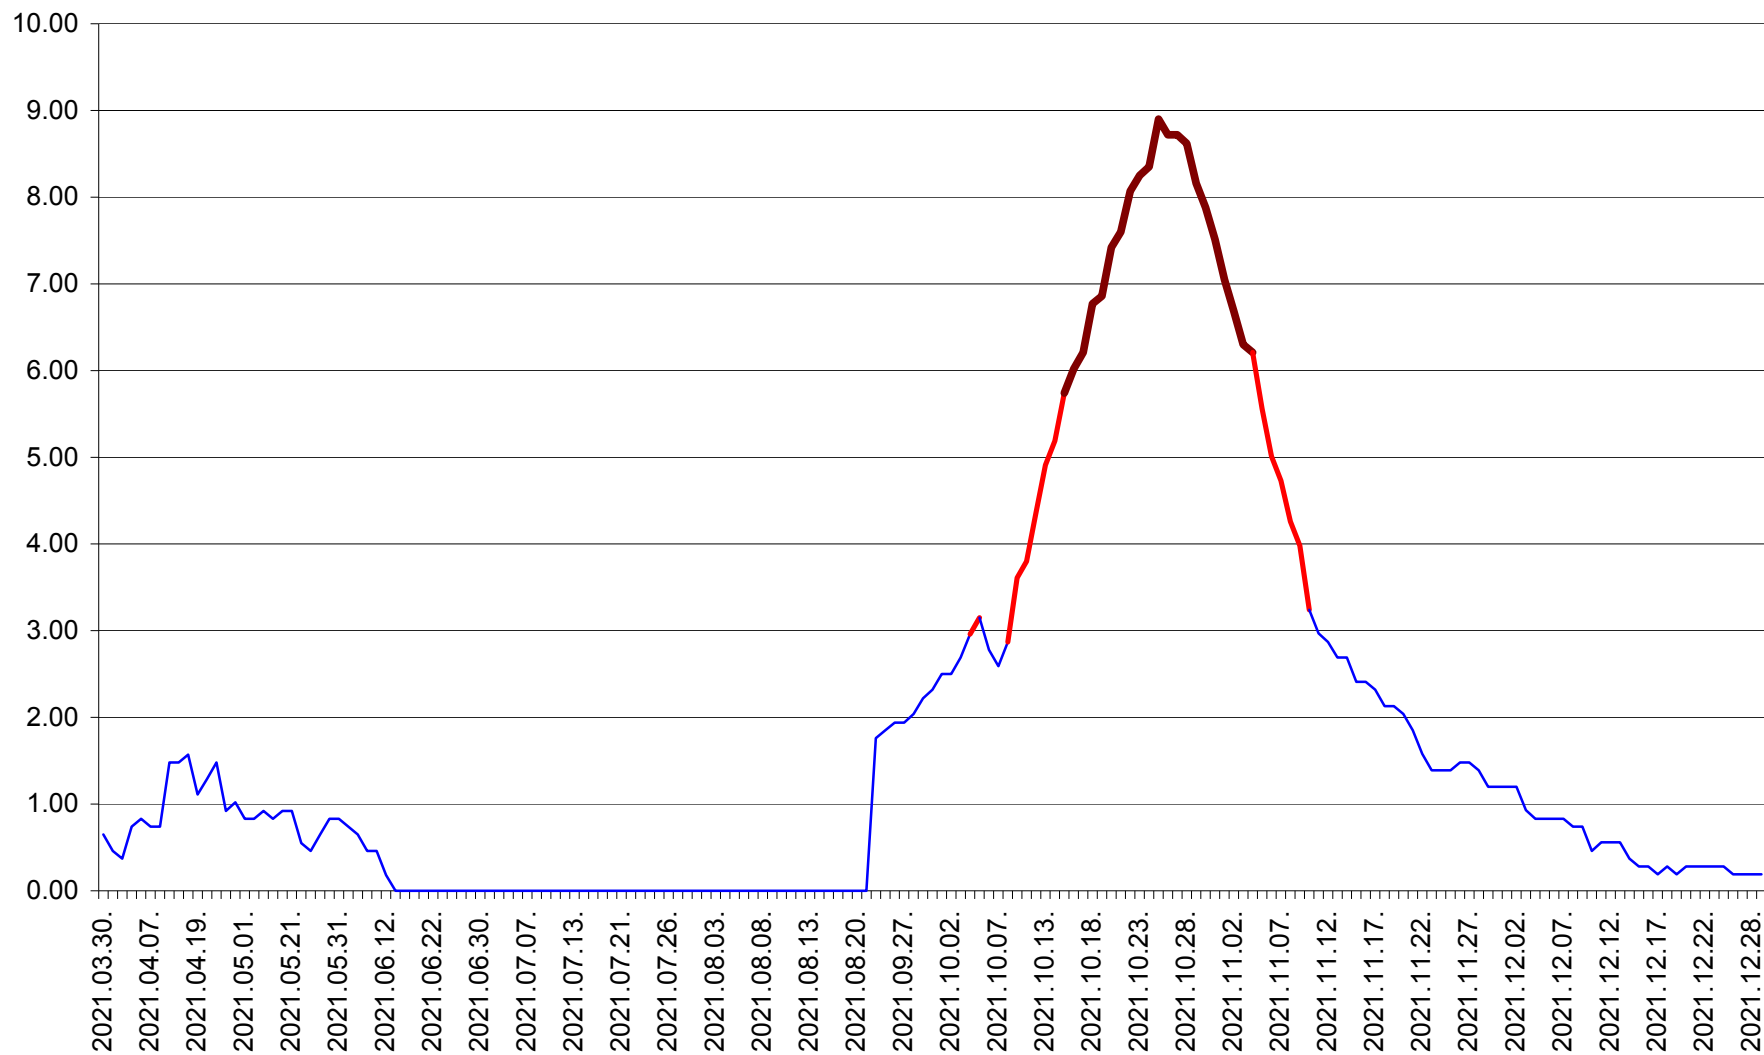

BRĂDEȘTI - Evolutia incidentei cumulate pe 14 zile la ‰ de locuitori
2021.03.30. - 2021.12.29.

CĂPÂLNIȚA - Evolutia incidentei cumulate pe 14 zile la ‰ de locuitori
2021.03.30. - 2021.12.29.

CÂRȚA - Evolutia incidentei cumulate pe 14 zile la ‰ de locuitori
2021.03.30. - 2021.12.29.

CICEU - Evolutia incidentei cumulate pe 14 zile la ‰ de locuitori
2021.03.30. - 2021.12.29.

CIUCSÂNGEORGIU - Evolutia incidentei cumulate pe 14 zile la % de locuitori
2021.03.30. - 2021.12.29.

CIUMANI - Evolutia incidentei cumulate pe 14 zile la ‰ de locuitori
2021.03.30. - 2021.12.29.

CORBU - Evolutia incidentei cumulate pe 14 zile la ‰ de locuitori
2021.03.30. - 2021.12.29.

CORUND - Evolutia incidentei cumulate pe 14 zile la ‰ de locuitori
2021.03.30. - 2021.12.29.

COZMENI - Evolutia incidentei cumulate pe 14 zile la ‰ de locuitori
2021.03.30. - 2021.12.29.

ORAȘ CRISTURU SECUIESC - Evolutia incidentei cumulate pe 14 zile la ‰ de locuitori
2021.03.30. - 2021.12.29.

DĂNEȘTI - Evolutia incidentei cumulate pe 14 zile la ‰ de locuitori
2021.03.30. - 2021.12.29.