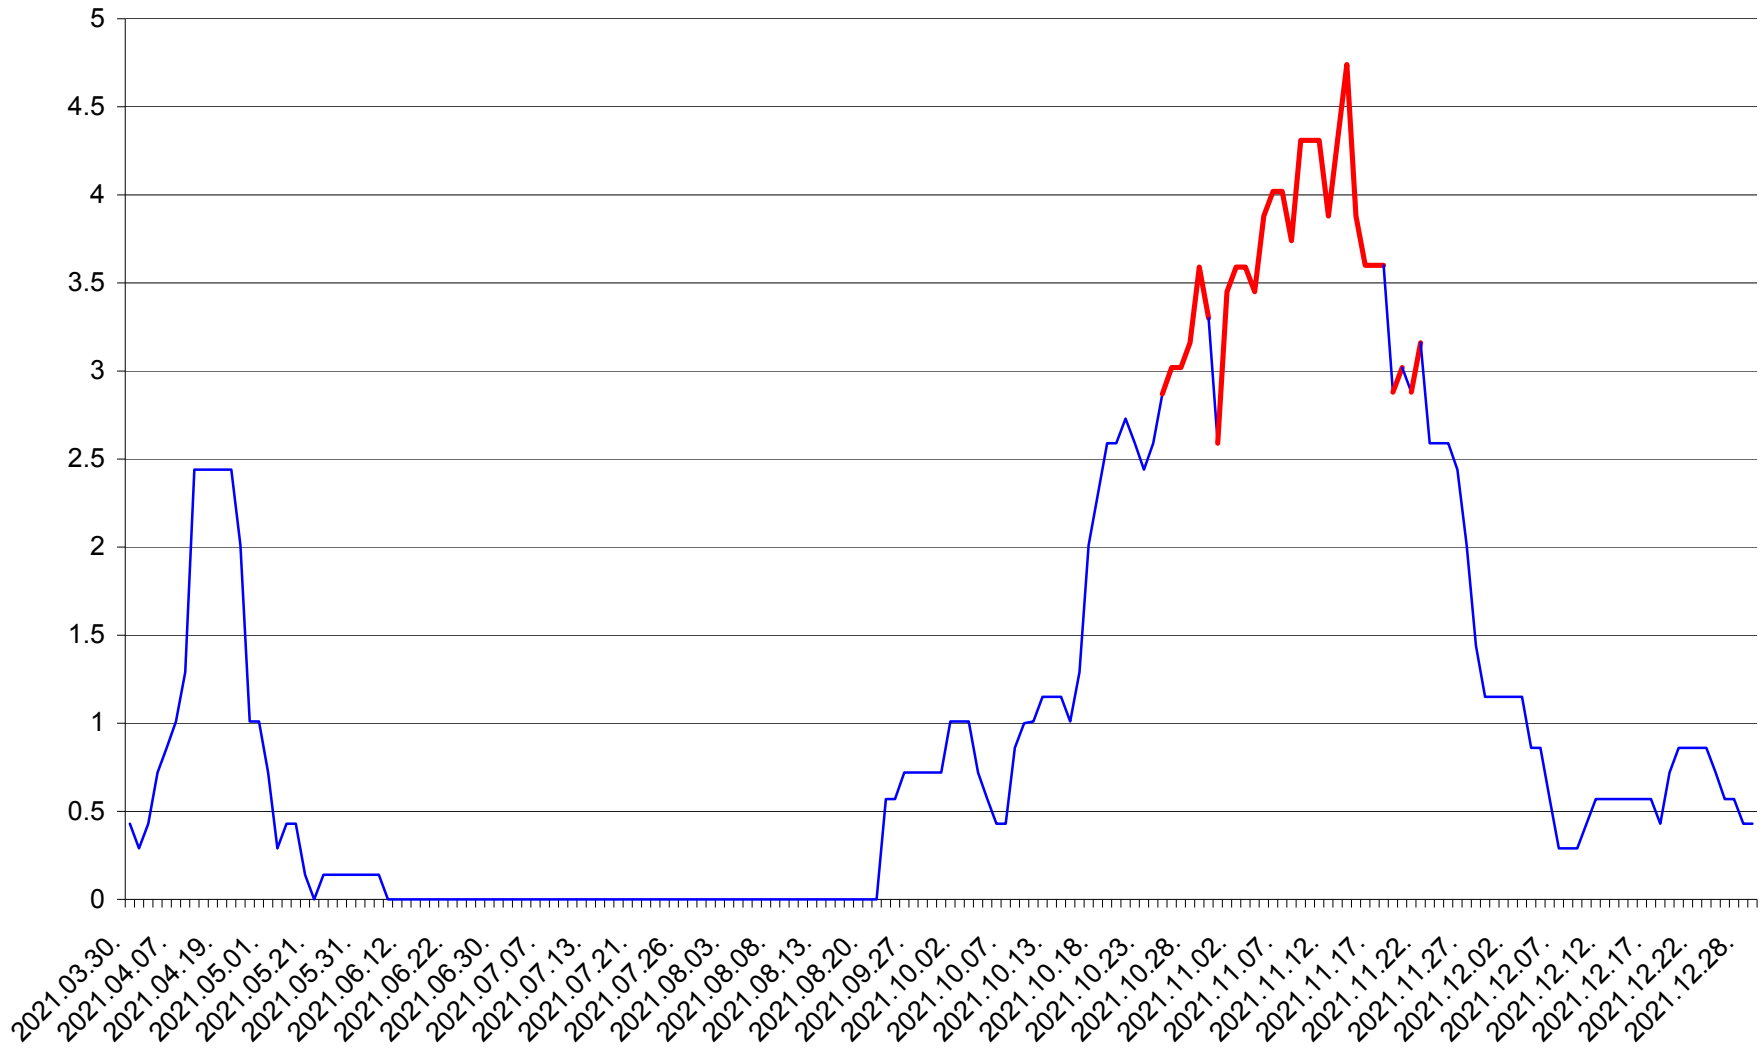

MIHĂILENI - Evolutia incidentei cumulate pe 14 zile la ‰ de locuitori
2021.03.30. - 2021.12.29.

MUGENI - Evolutia incidentei cumulate pe 14 zile la ‰ de locuitori
2021.03.30. - 2021.12.29.

OCLAND - Evolutia incidentei cumulate pe 14 zile la ‰ de locuitori
2021.03.30. - 2021.12.29.

MUNICIPIUL ODORHEIU SECUIESC - Evolutia incidentei cumulate pe 14 zile la % de locuitori
2021.03.30. - 2021.12.29.

PĂULENI-CIUC - Evolutia incidentei cumulate pe 14 zile la % de locuitori
2021.03.30. - 2021.12.29.

PLĂIEȘII DE JOS - Evolutia incidentei cumulate pe 14 zile la ‰ de locuitori
2021.03.30. - 2021.12.29.

PORUMBENI - Evolutia incidentei cumulate pe 14 zile la ‰ de locuitori
2021.03.30. - 2021.12.29.

PRAID - Evolutia incidentei cumulate pe 14 zile la ‰ de locuitori
2021.03.30. - 2021.12.29.