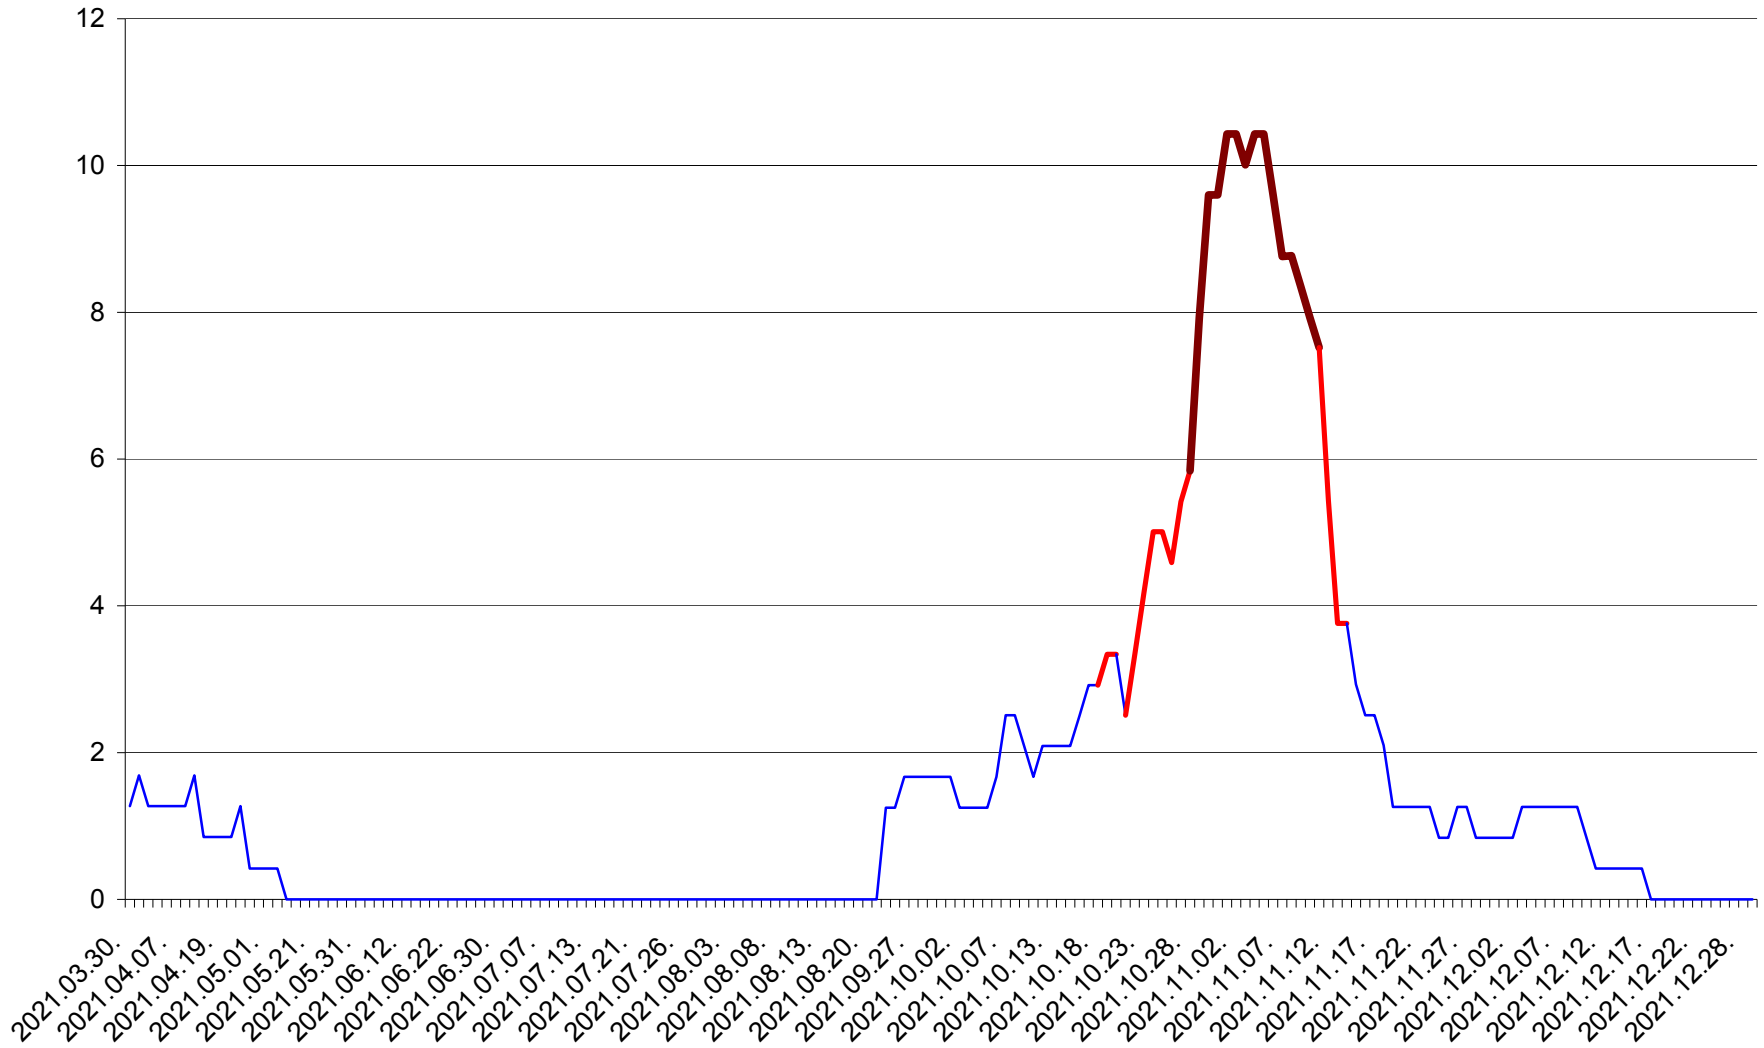

FELICENI - Evolutia incidentei cumulate pe 14 zile la % de locuitori
2021.03.30. - 2021.12.29.

FRUMOASA - Evolutia incidentei cumulate pe 14 zile la ‰ de locuitori
2021.03.30. - 2021.12.29.

GĂLĂUȚAȘ - Evolutia incidentei cumulate pe 14 zile la ‰ de locuitori
2021.03.30. - 2021.12.29.

MUNICIPIUL GHEORGHENI - Evolutia incidentei cumulate pe 14 zile la % de locuitori
2021.03.30. - 2021.12.29.

JOSENI - Evolutia incidentei cumulate pe 14 zile la ‰ de locuitori
2021.03.30. - 2021.12.29.

LĂZAREA - Evolutia incidentei cumulate pe 14 zile la ‰ de locuitori
2021.03.30. - 2021.12.29.

LELICENI - Evolutia incidentei cumulate pe 14 zile la % de locuitori
2021.03.30. - 2021.12.29.

LUETA - Evolutia incidentei cumulate pe 14 zile la ‰ de locuitori
2021.03.30. - 2021.12.29.

LUNCA DE JOS - Evolutia incidentei cumulate pe 14 zile la ‰ de locuitori
2021.03.30. - 2021.12.29.