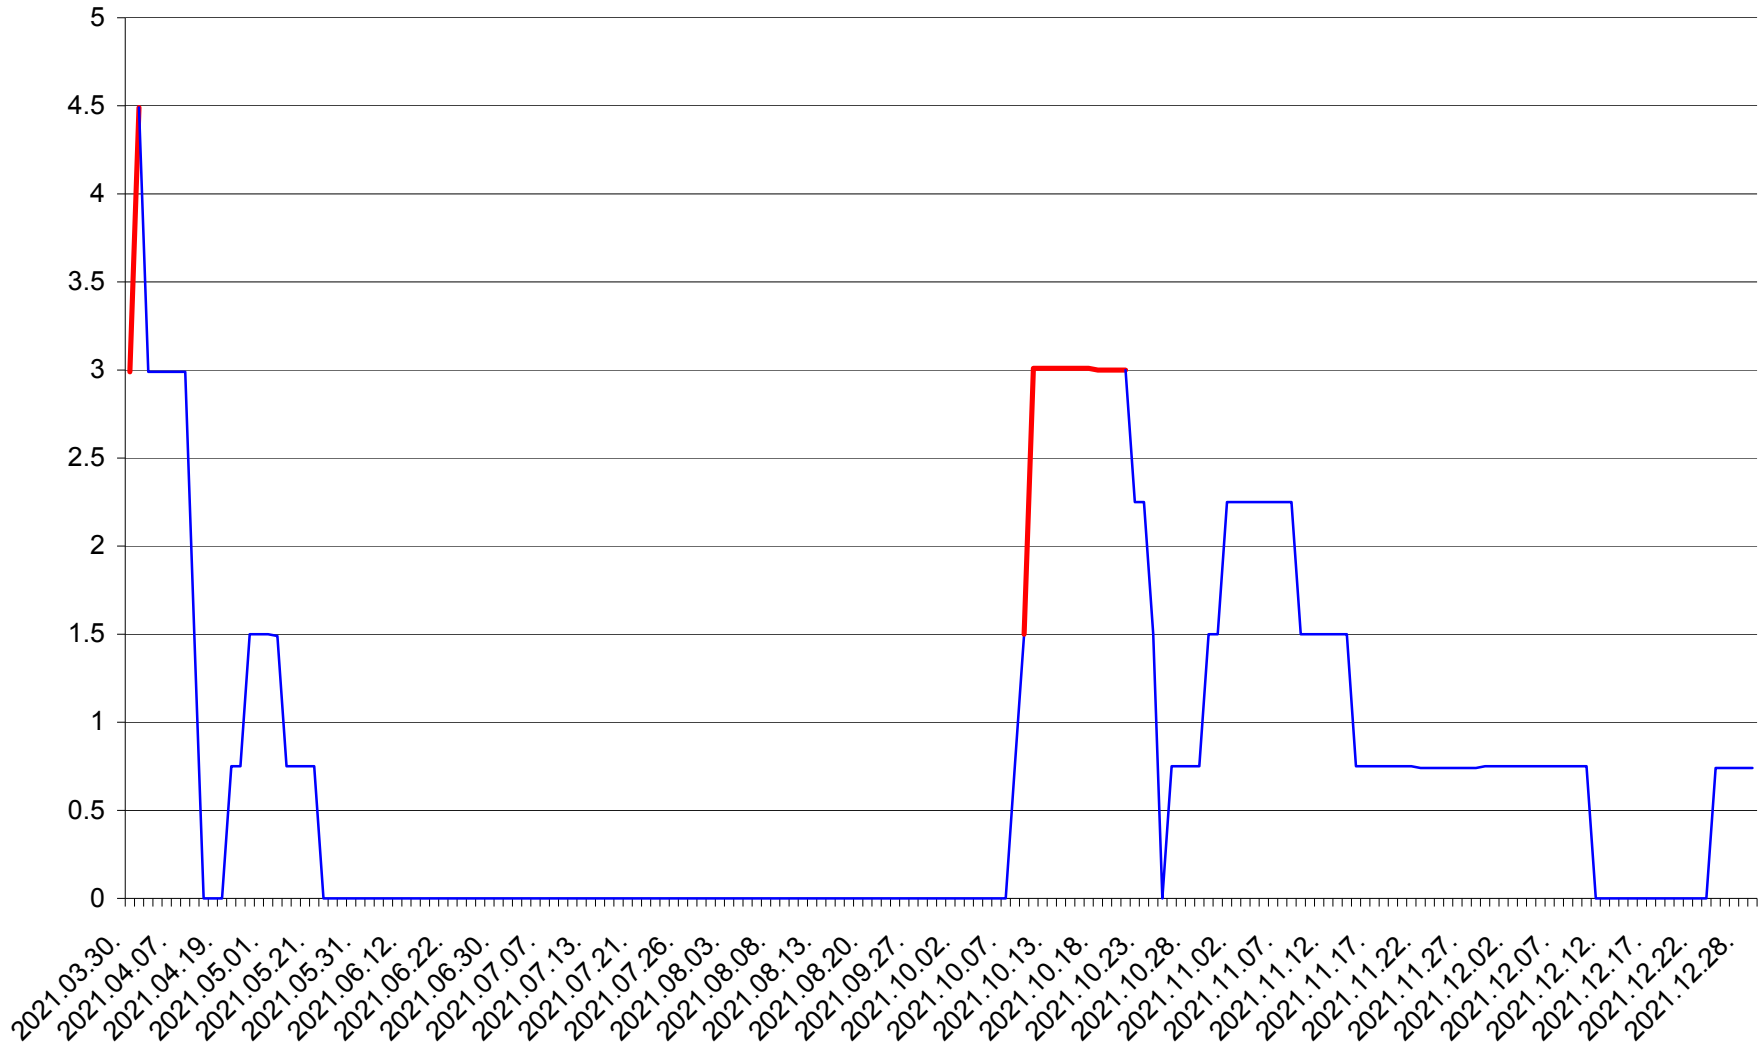

LELICENI - Evolutia incidentei cumulate pe 14 zile la % de locuitori
2021.03.30. - 2021.12.29.

LUETA - Evolutia incidentei cumulate pe 14 zile la ‰ de locuitori
2021.03.30. - 2021.12.29.

LUNCA DE JOS - Evolutia incidentei cumulate pe 14 zile la ‰ de locuitori
2021.03.30. - 2021.12.29.

LUNCA DE SUS - Evolutia incidentei cumulate pe 14 zile la ‰ de locuitori
2021.03.30. - 2021.12.29.

LUPENI - Evolutia incidentei cumulate pe 14 zile la ‰ de locuitori
2021.03.30. - 2021.12.29.

MĂDĂRAȘ - Evolutia incidentei cumulate pe 14 zile la ‰ de locuitori
2021.03.30. - 2021.12.29.

MĂRTINIȘ - Evolutia incidentei cumulate pe 14 zile la % de locuitori
2021.03.30. - 2021.12.29.

MEREȘTI - Evolutia incidentei cumulate pe 14 zile la ‰ de locuitori
2021.03.30. - 2021.12.29.

MUNICIPIUL MIERCUREA-CIUC - Evolutia incidentei cumulate pe 14 zile la ‰ de locuitori
2021.03.30. - 2021.12.29.