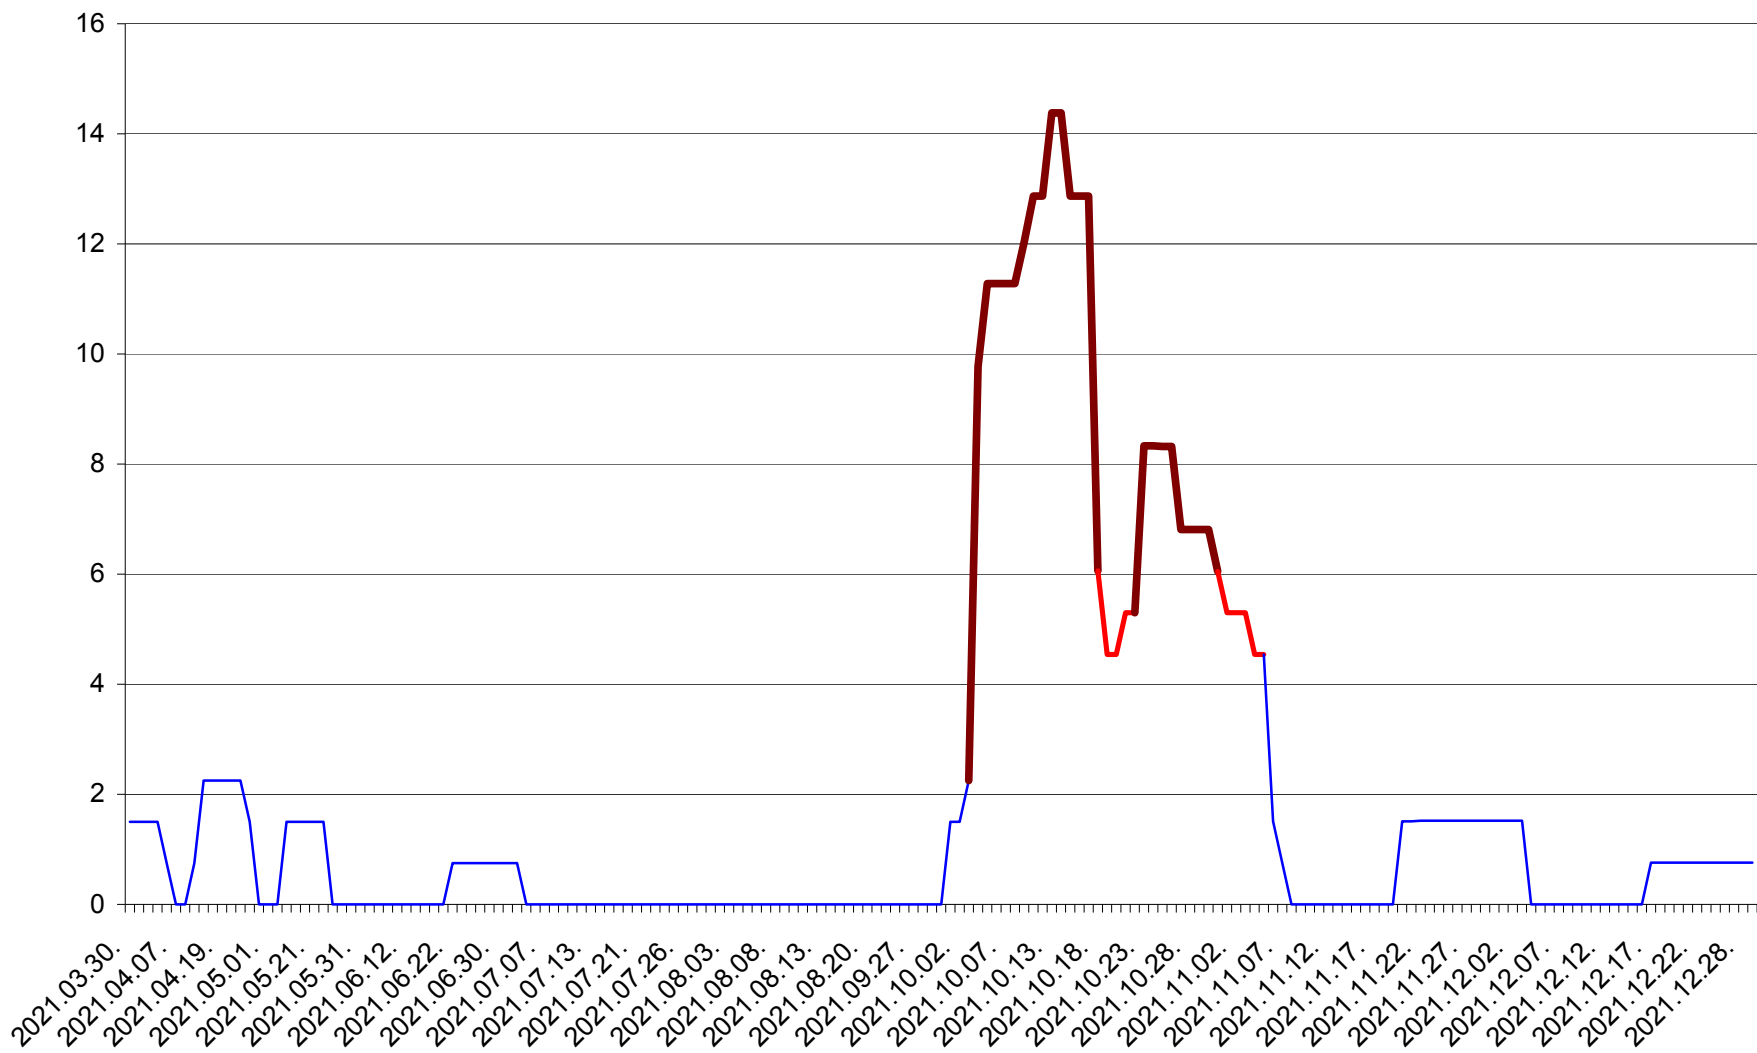

LUNCA DE SUS - Evolutia incidentei cumulate pe 14 zile la ‰ de locuitori
2021.03.30. - 2021.12.29.

LUPENI - Evolutia incidentei cumulate pe 14 zile la ‰ de locuitori
2021.03.30. - 2021.12.29.

MĂDĂRAȘ - Evolutia incidentei cumulate pe 14 zile la ‰ de locuitori
2021.03.30. - 2021.12.29.

MĂRTINIȘ - Evolutia incidentei cumulate pe 14 zile la % de locuitori
2021.03.30. - 2021.12.29.

MEREȘTI - Evolutia incidentei cumulate pe 14 zile la ‰ de locuitori
2021.03.30. - 2021.12.29.

MUNICIPIUL MIERCUREA-CIUC - Evolutia incidentei cumulate pe 14 zile la ‰ de locuitori
2021.03.30. - 2021.12.29.

MIHĂILENI - Evolutia incidentei cumulate pe 14 zile la ‰ de locuitori
2021.03.30. - 2021.12.29.

MUGENI - Evolutia incidentei cumulate pe 14 zile la ‰ de locuitori
2021.03.30. - 2021.12.29.

OCLAND - Evolutia incidentei cumulate pe 14 zile la ‰ de locuitori
2021.03.30. - 2021.12.29.