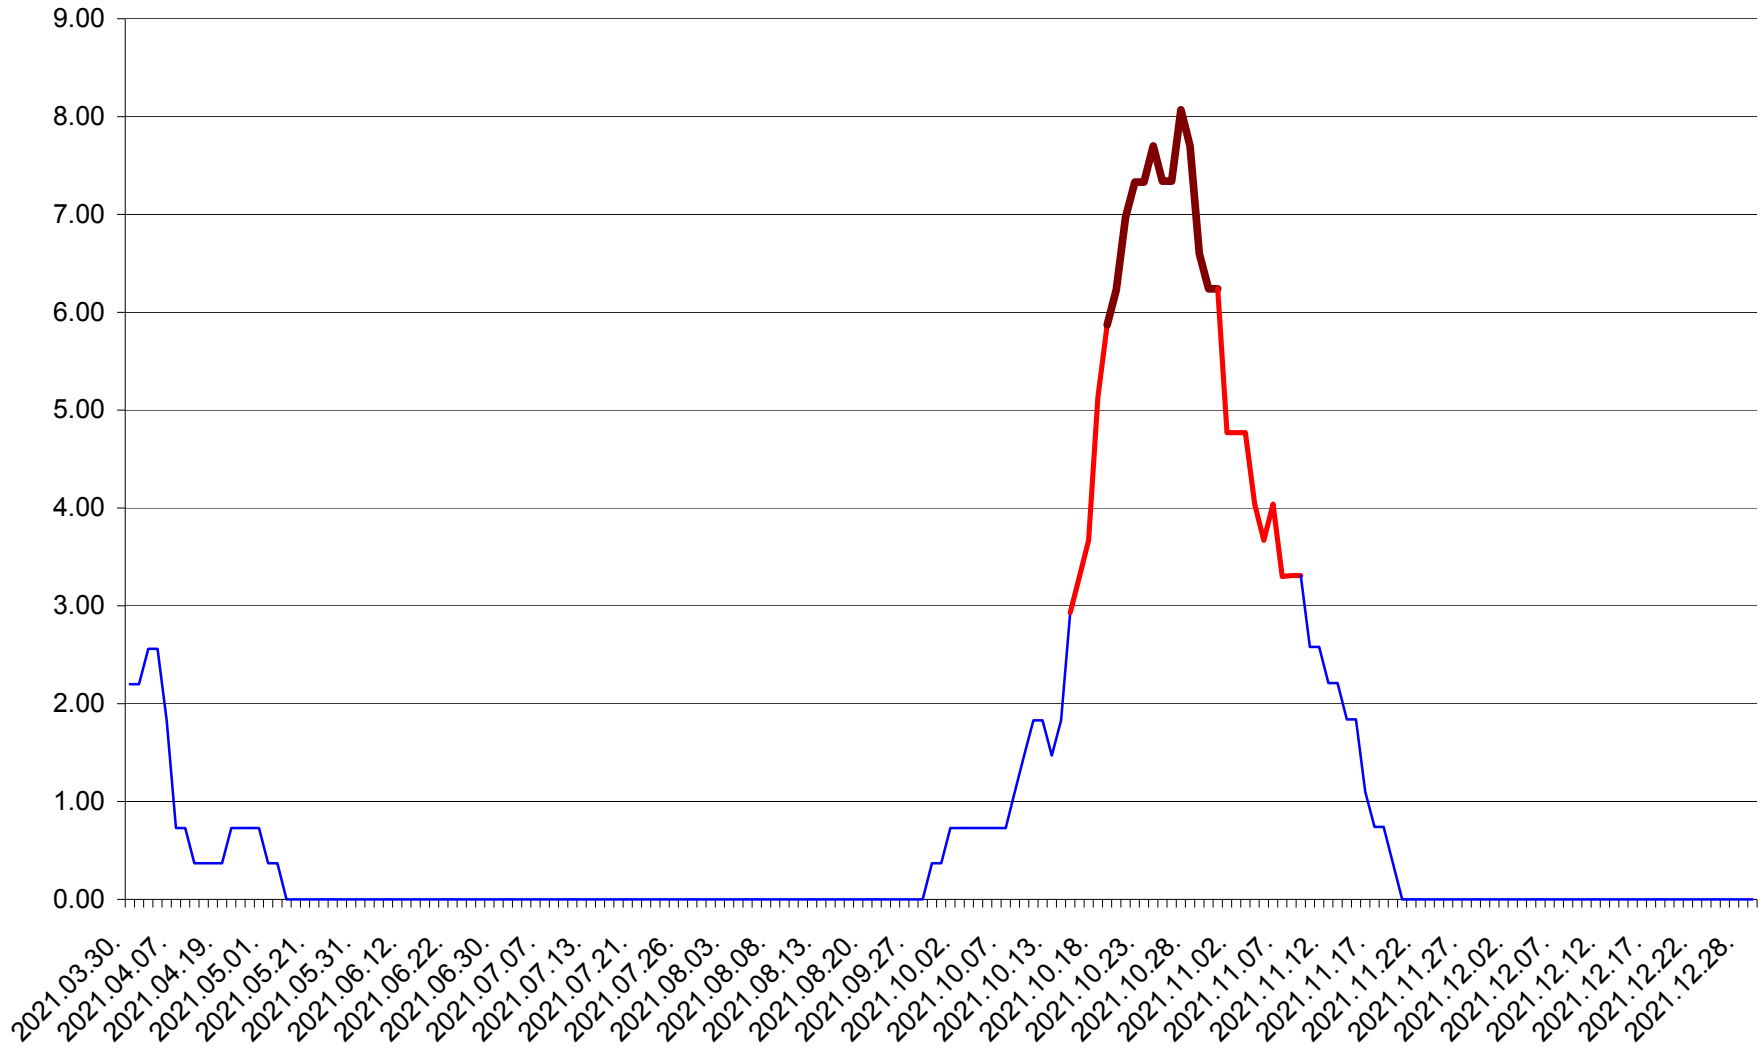

ATID - Evolutia incidentei cumulate pe 14 zile la % de locuitori
2021.03.30. - 2021.12.29.

AVRĂMEȘTI - Evolutia incidentei cumulate pe 14 zile la ‰ de locuitori
2021.03.30. - 2021.12.29.

ORAȘ BĂILE TUȘNAD - Evolutia incidentei cumulate pe 14 zile la ‰ de locuitori
2021.03.30. - 2021.12.29.

ORAȘ BĂLAN - Evolutia incidentei cumulate pe 14 zile la ‰ de locuitori
2021.03.30. - 2021.12.29.

BILBOR - Evolutia incidentei cumulate pe 14 zile la ‰ de locuitori
2021.03.30. - 2021.12.29.

ORAȘ BORSEC - Evolutia incidentei cumulate pe 14 zile la ‰ de locuitori
2021.03.30. - 2021.12.29.

BRĂDEȘTI - Evolutia incidentei cumulate pe 14 zile la ‰ de locuitori
2021.03.30. - 2021.12.29.

CĂPÂLNIȚA - Evolutia incidentei cumulate pe 14 zile la ‰ de locuitori
2021.03.30. - 2021.12.29.

CÂRȚA - Evolutia incidentei cumulate pe 14 zile la ‰ de locuitori
2021.03.30. - 2021.12.29.

CICEU - Evolutia incidentei cumulate pe 14 zile la ‰ de locuitori
2021.03.30. - 2021.12.29.

CIUCSÂNGEORGIU - Evolutia incidentei cumulate pe 14 zile la % de locuitori
2021.03.30. - 2021.12.29.

CIUMANI - Evolutia incidentei cumulate pe 14 zile la ‰ de locuitori
2021.03.30. - 2021.12.29.