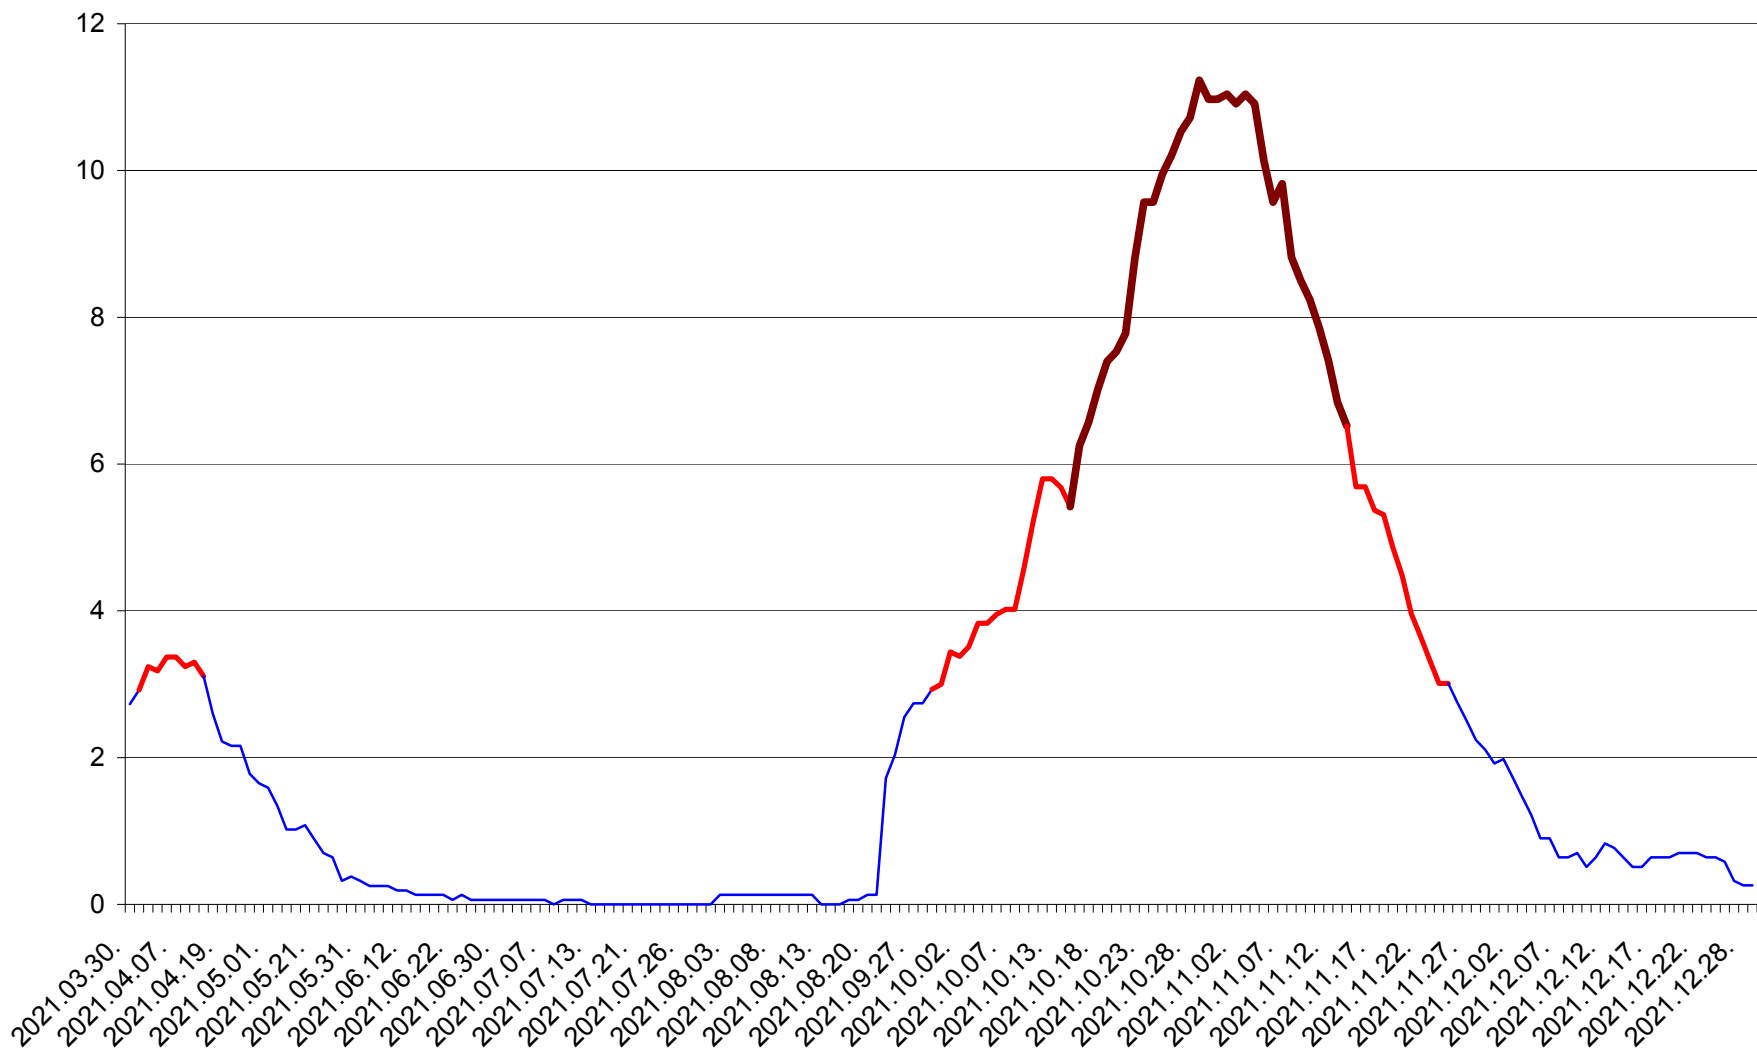

TULGHEȘ - Evolutia incidentei cumulate pe 14 zile la % de locuitori
2021.03.30. - 2021.12.29.