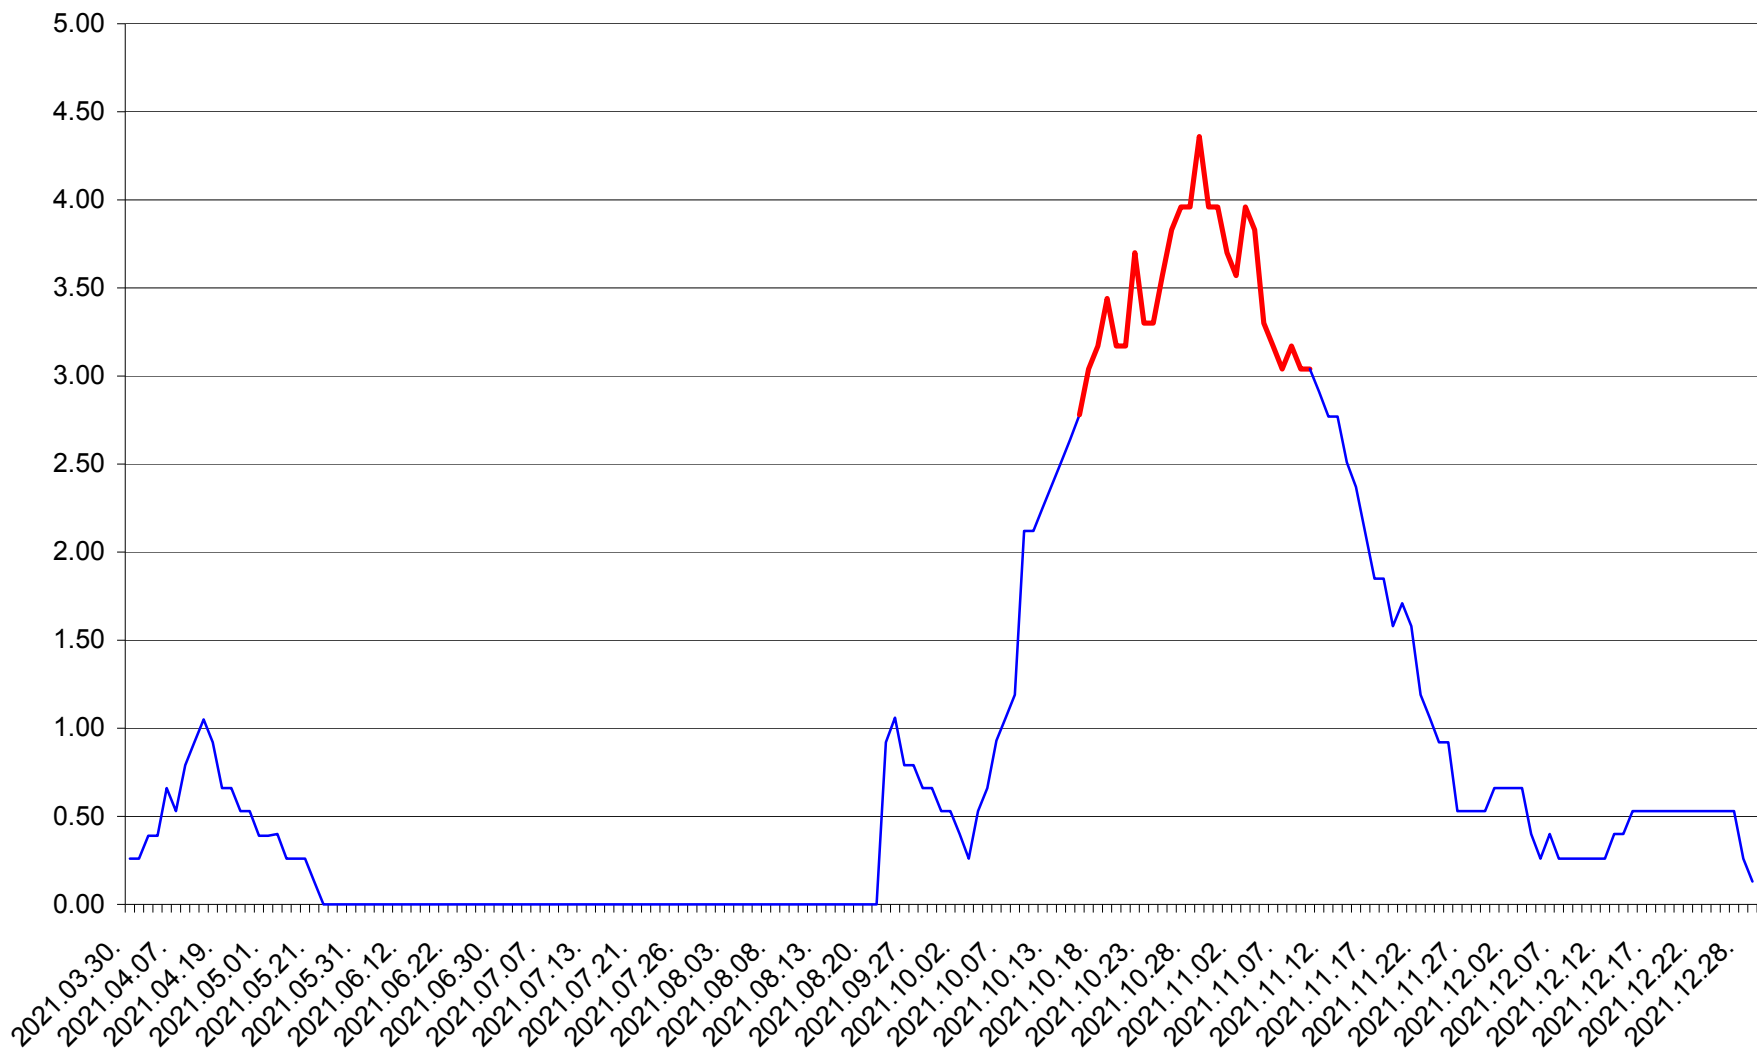

VOȘLĂBENI - Evolutia incidentei cumulate pe 14 zile la ‰ de locuitori
2021.03.30. - 2021.12.29.