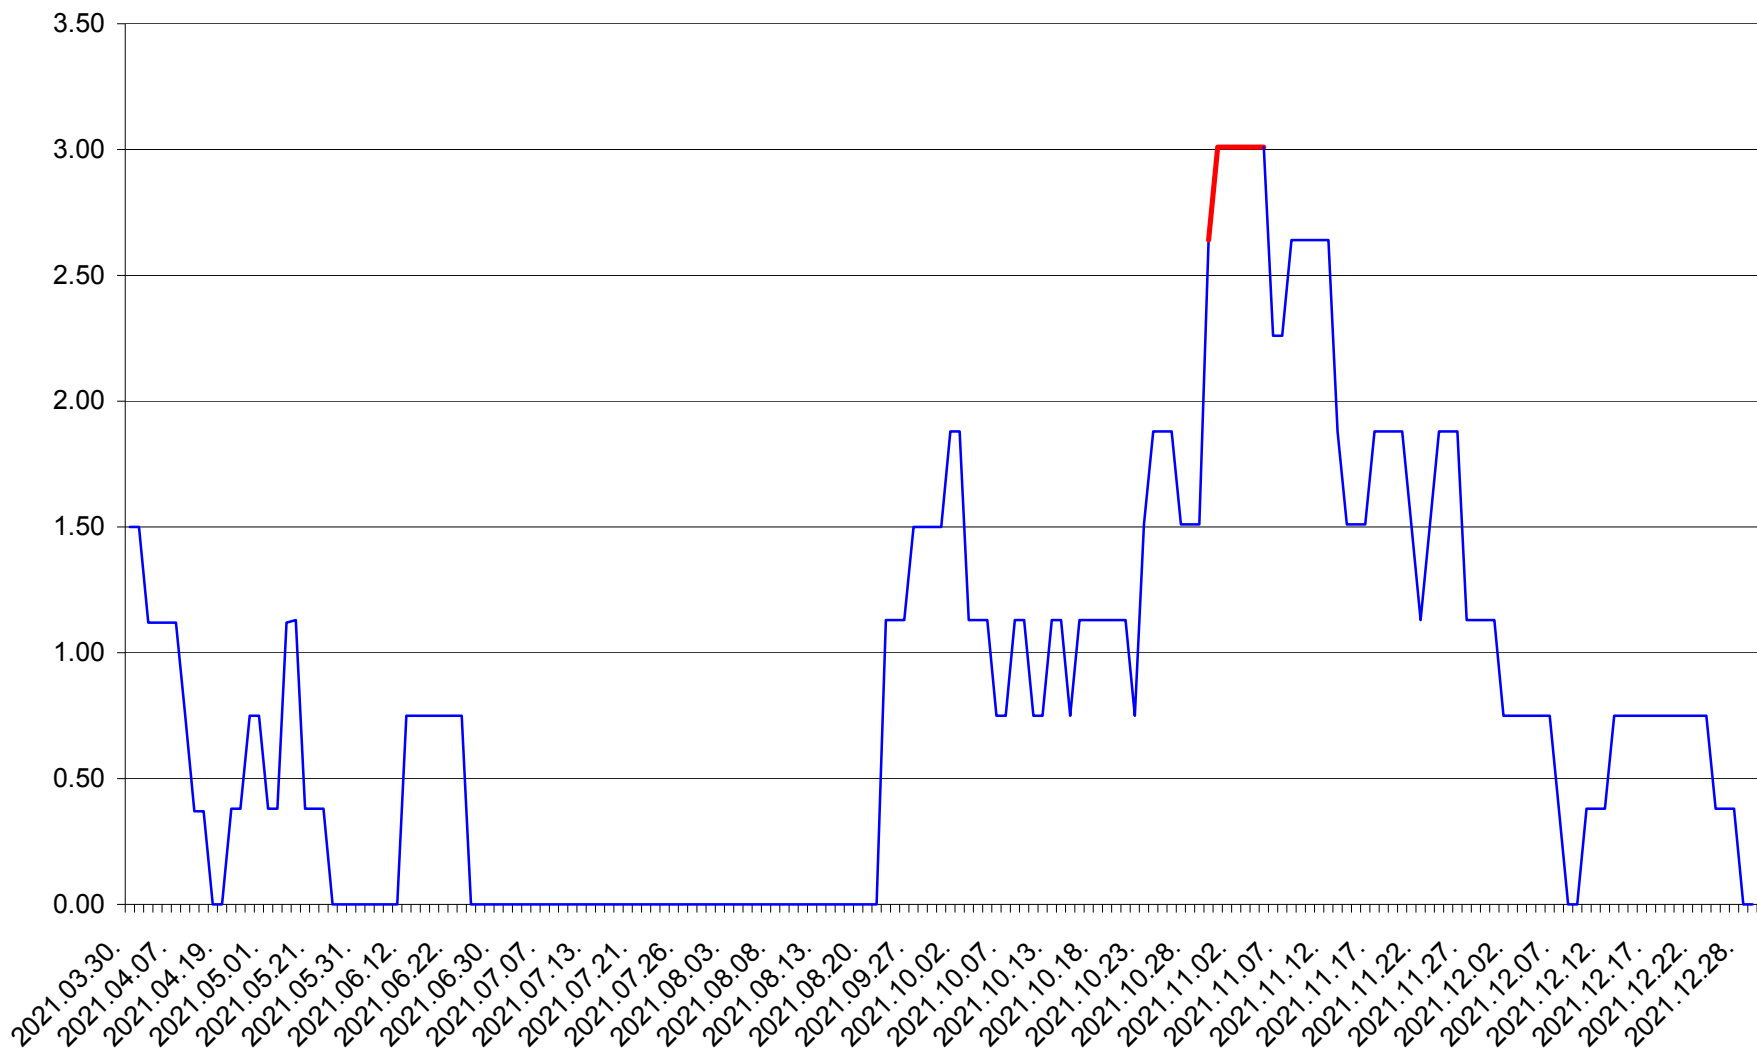

ATID - Evolutia incidentei cumulate pe 14 zile la % de locuitori
2021.03.30. - 2021.12.29.

AVRĂMEȘTI - Evolutia incidentei cumulate pe 14 zile la ‰ de locuitori
2021.03.30. - 2021.12.29.

ORAȘ BĂILE TUȘNAD - Evolutia incidentei cumulate pe 14 zile la ‰ de locuitori
2021.03.30. - 2021.12.29.

ORAȘ BĂLAN - Evolutia incidentei cumulate pe 14 zile la ‰ de locuitori
2021.03.30. - 2021.12.29.

BILBOR - Evolutia incidentei cumulate pe 14 zile la ‰ de locuitori
2021.03.30. - 2021.12.29.

ORAȘ BORSEC - Evolutia incidentei cumulate pe 14 zile la ‰ de locuitori
2021.03.30. - 2021.12.29.

BRĂDEȘTI - Evolutia incidentei cumulate pe 14 zile la ‰ de locuitori
2021.03.30. - 2021.12.29.

CĂPÂLNIȚA - Evolutia incidentei cumulate pe 14 zile la ‰ de locuitori
2021.03.30. - 2021.12.29.

CÂRȚA - Evolutia incidentei cumulate pe 14 zile la ‰ de locuitori
2021.03.30. - 2021.12.29.