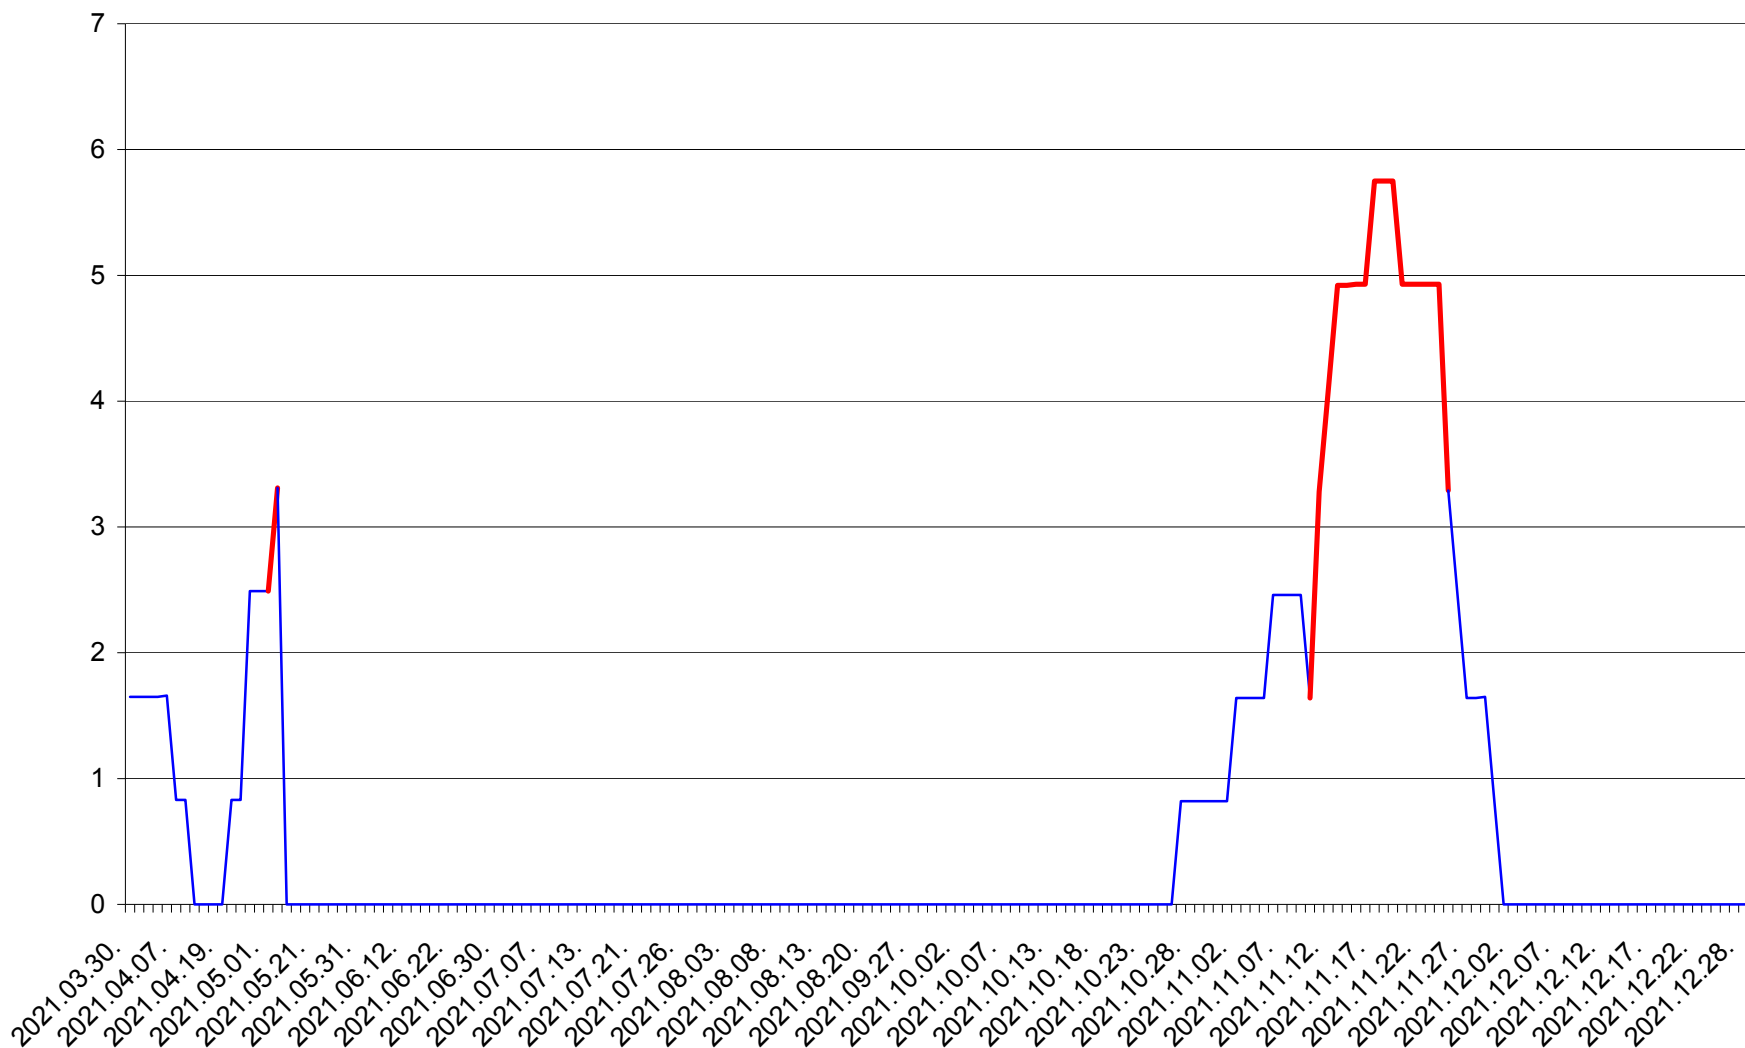

PLĂIEȘII DE JOS - Evolutia incidentei cumulate pe 14 zile la ‰ de locuitori
2021.03.30. - 2021.12.29.

PORUMBENI - Evolutia incidentei cumulate pe 14 zile la ‰ de locuitori
2021.03.30. - 2021.12.29.

PRAID - Evolutia incidentei cumulate pe 14 zile la ‰ de locuitori
2021.03.30. - 2021.12.29.

RACU - Evolutia incidentei cumulate pe 14 zile la ‰ de locuitori
2021.03.30. - 2021.12.29.

REMETEA - Evolutia incidentei cumulate pe 14 zile la % de locuitori
2021.03.30. - 2021.12.29.

SĂCEL - Evolutia incidentei cumulate pe 14 zile la ‰ de locuitori
2021.03.30. - 2021.12.29.