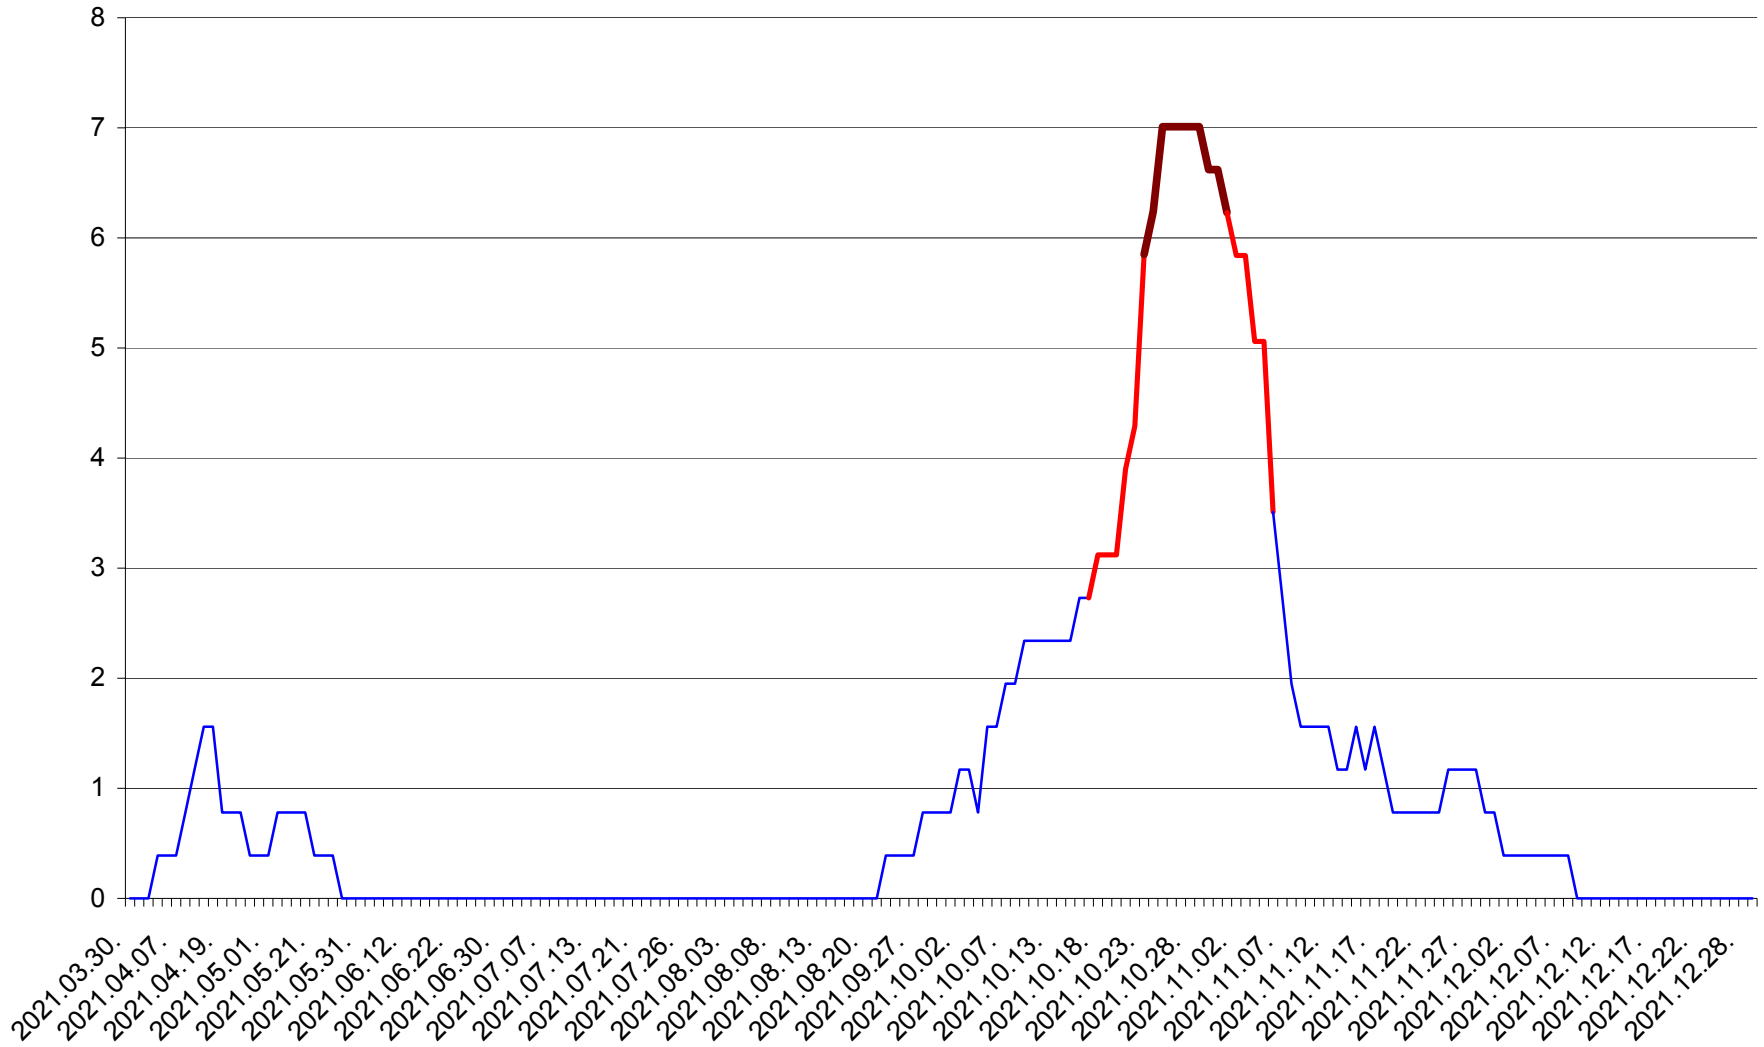

MUNICIPIUL TOPLIȚA - Evolutia incidentei cumulate pe 14 zile la ‰ de locuitori
2021.03.30. - 2021.12.29.