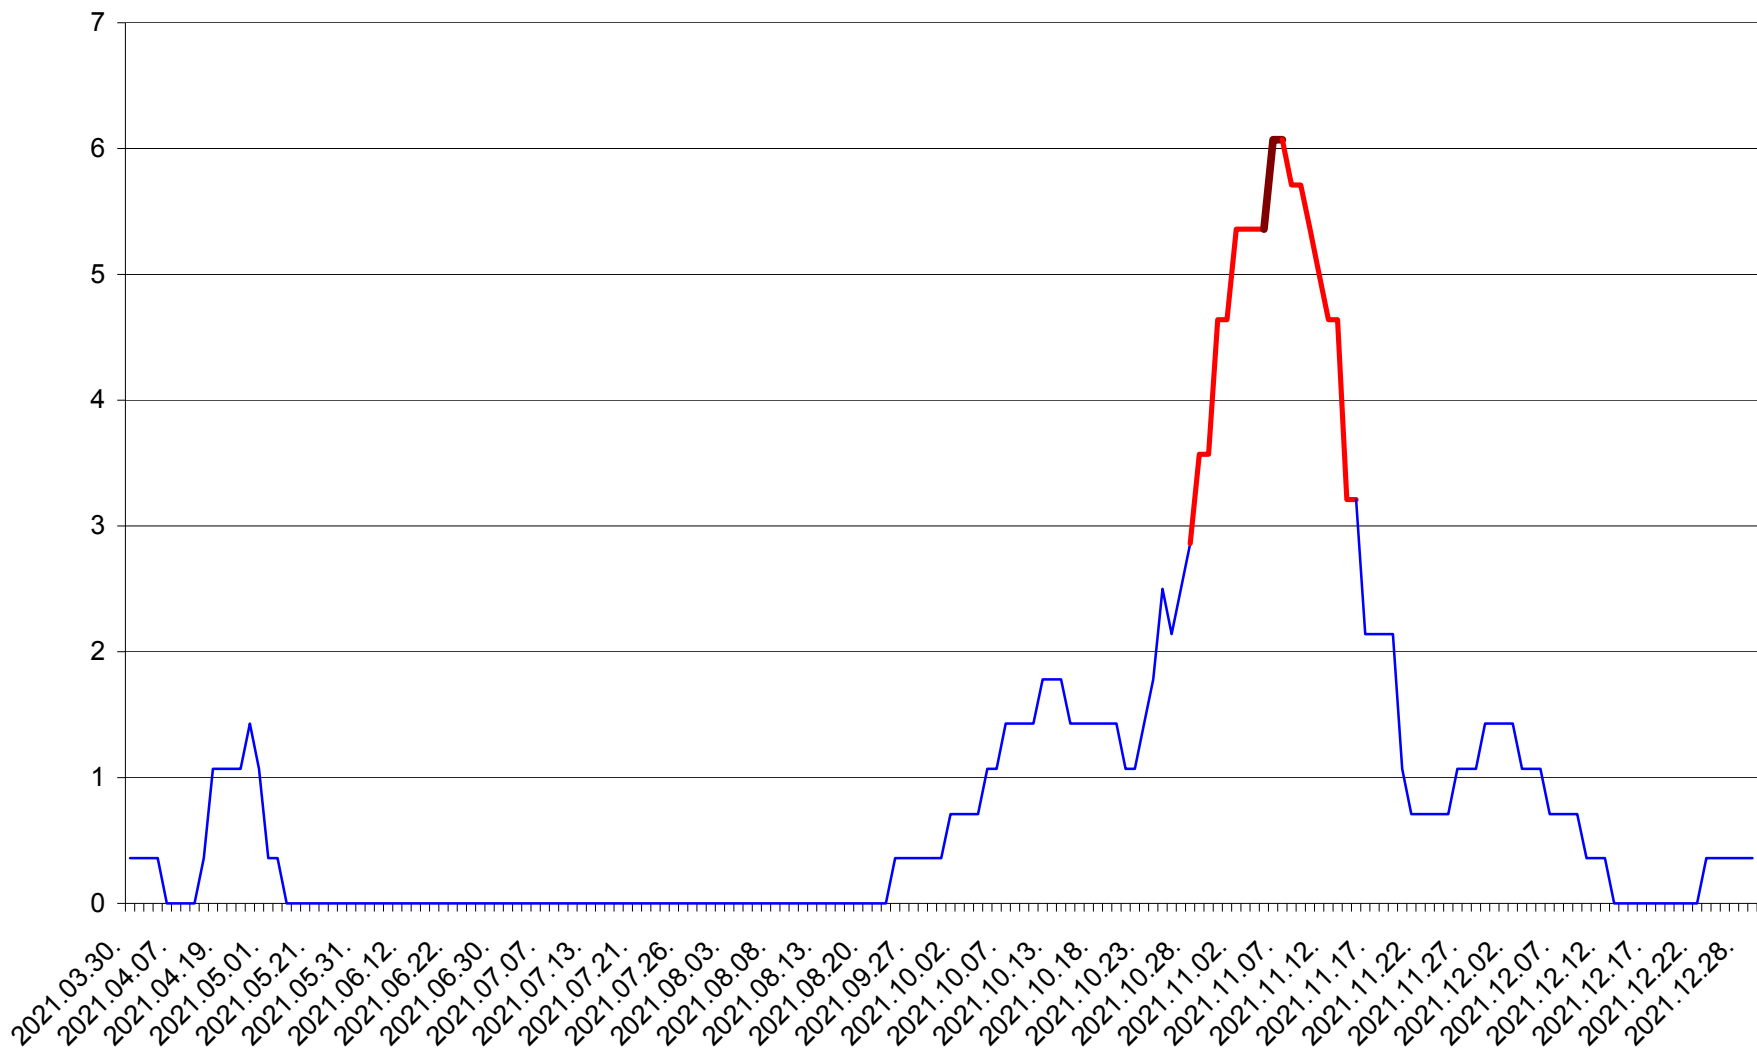

ȘIMONEȘTI - Evolutia incidentei cumulate pe 14 zile la ‰ de locuitori
2021.03.30. - 2021.12.29.