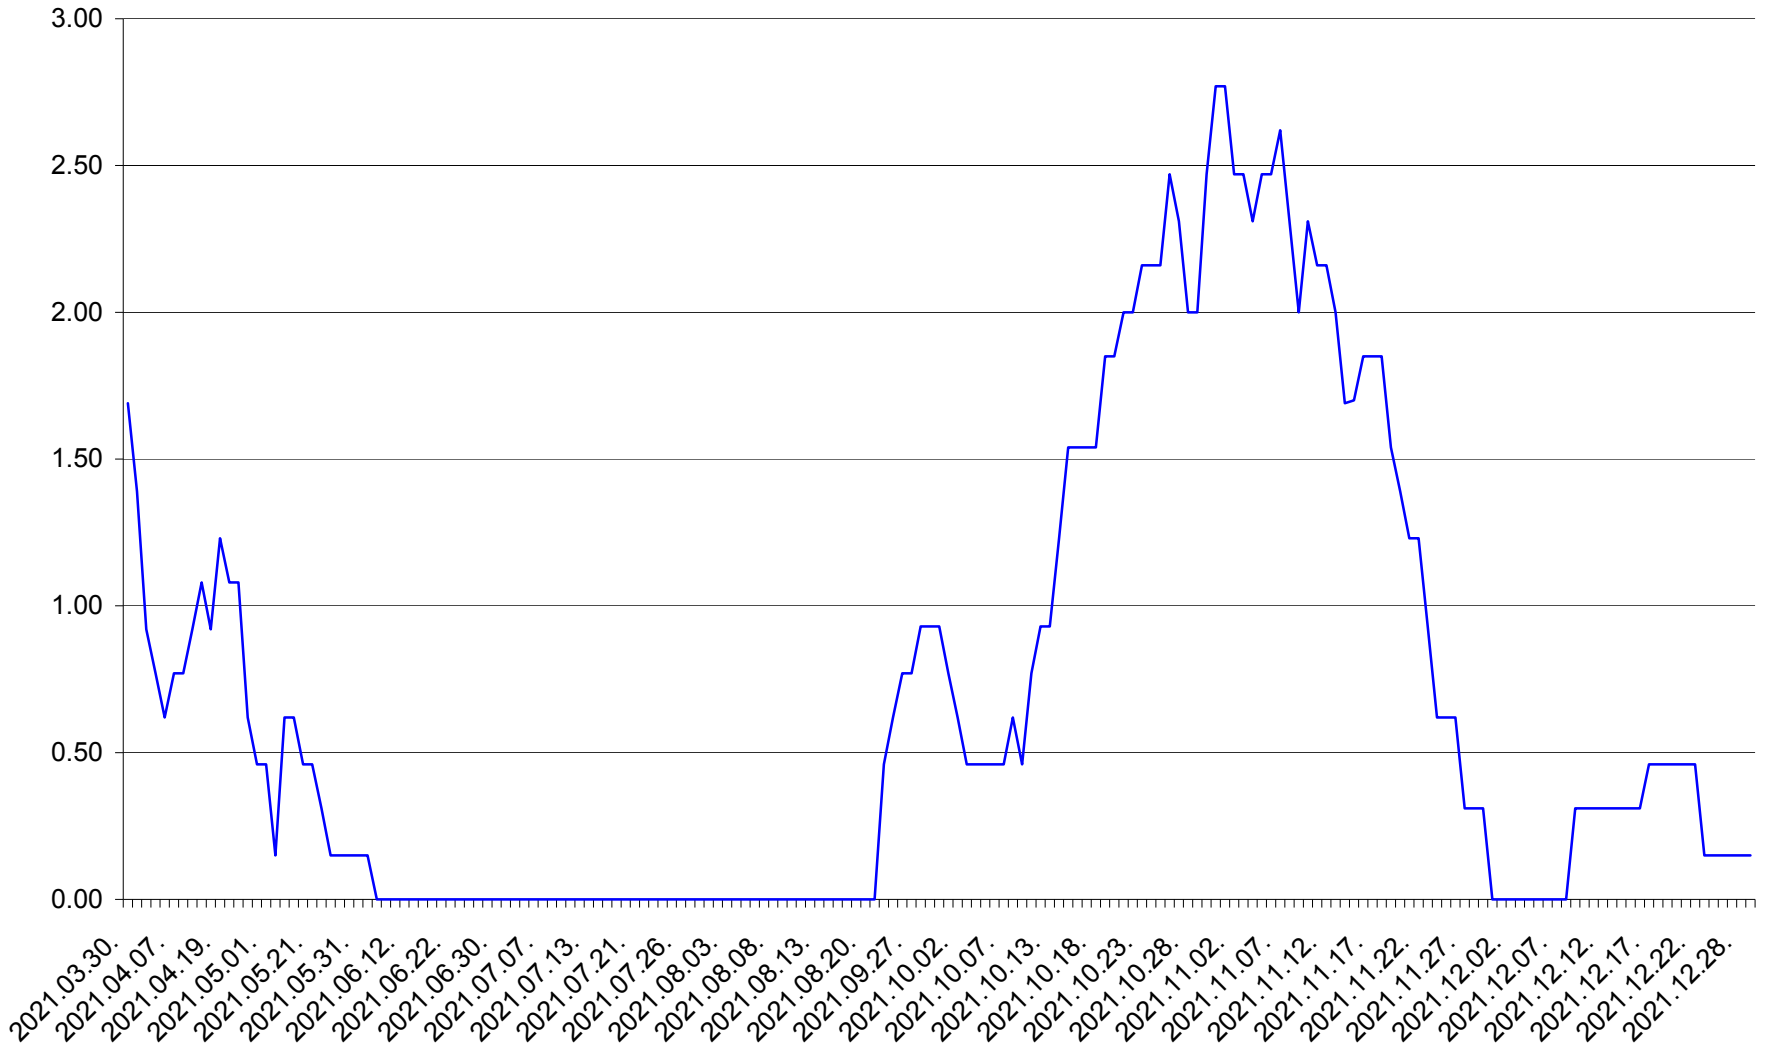

ORAȘ BĂLAN - Evolutia incidentei cumulate pe 14 zile la ‰ de locuitori
2021.03.30. - 2021.12.29.

BILBOR - Evolutia incidentei cumulate pe 14 zile la ‰ de locuitori
2021.03.30. - 2021.12.29.

ORAȘ BORSEC - Evolutia incidentei cumulate pe 14 zile la ‰ de locuitori
2021.03.30. - 2021.12.29.

BRĂDEȘTI - Evolutia incidentei cumulate pe 14 zile la ‰ de locuitori
2021.03.30. - 2021.12.29.

CĂPÂLNIȚA - Evolutia incidentei cumulate pe 14 zile la ‰ de locuitori
2021.03.30. - 2021.12.29.

CÂRȚA - Evolutia incidentei cumulate pe 14 zile la ‰ de locuitori
2021.03.30. - 2021.12.29.

CICEU - Evolutia incidentei cumulate pe 14 zile la ‰ de locuitori
2021.03.30. - 2021.12.29.

CIUCSÂNGEORGIU - Evolutia incidentei cumulate pe 14 zile la % de locuitori
2021.03.30. - 2021.12.29.

CIUMANI - Evolutia incidentei cumulate pe 14 zile la ‰ de locuitori
2021.03.30. - 2021.12.29.

CORBU - Evolutia incidentei cumulate pe 14 zile la ‰ de locuitori
2021.03.30. - 2021.12.29.

CORUND - Evolutia incidentei cumulate pe 14 zile la ‰ de locuitori
2021.03.30. - 2021.12.29.

COZMENI - Evolutia incidentei cumulate pe 14 zile la ‰ de locuitori
2021.03.30. - 2021.12.29.