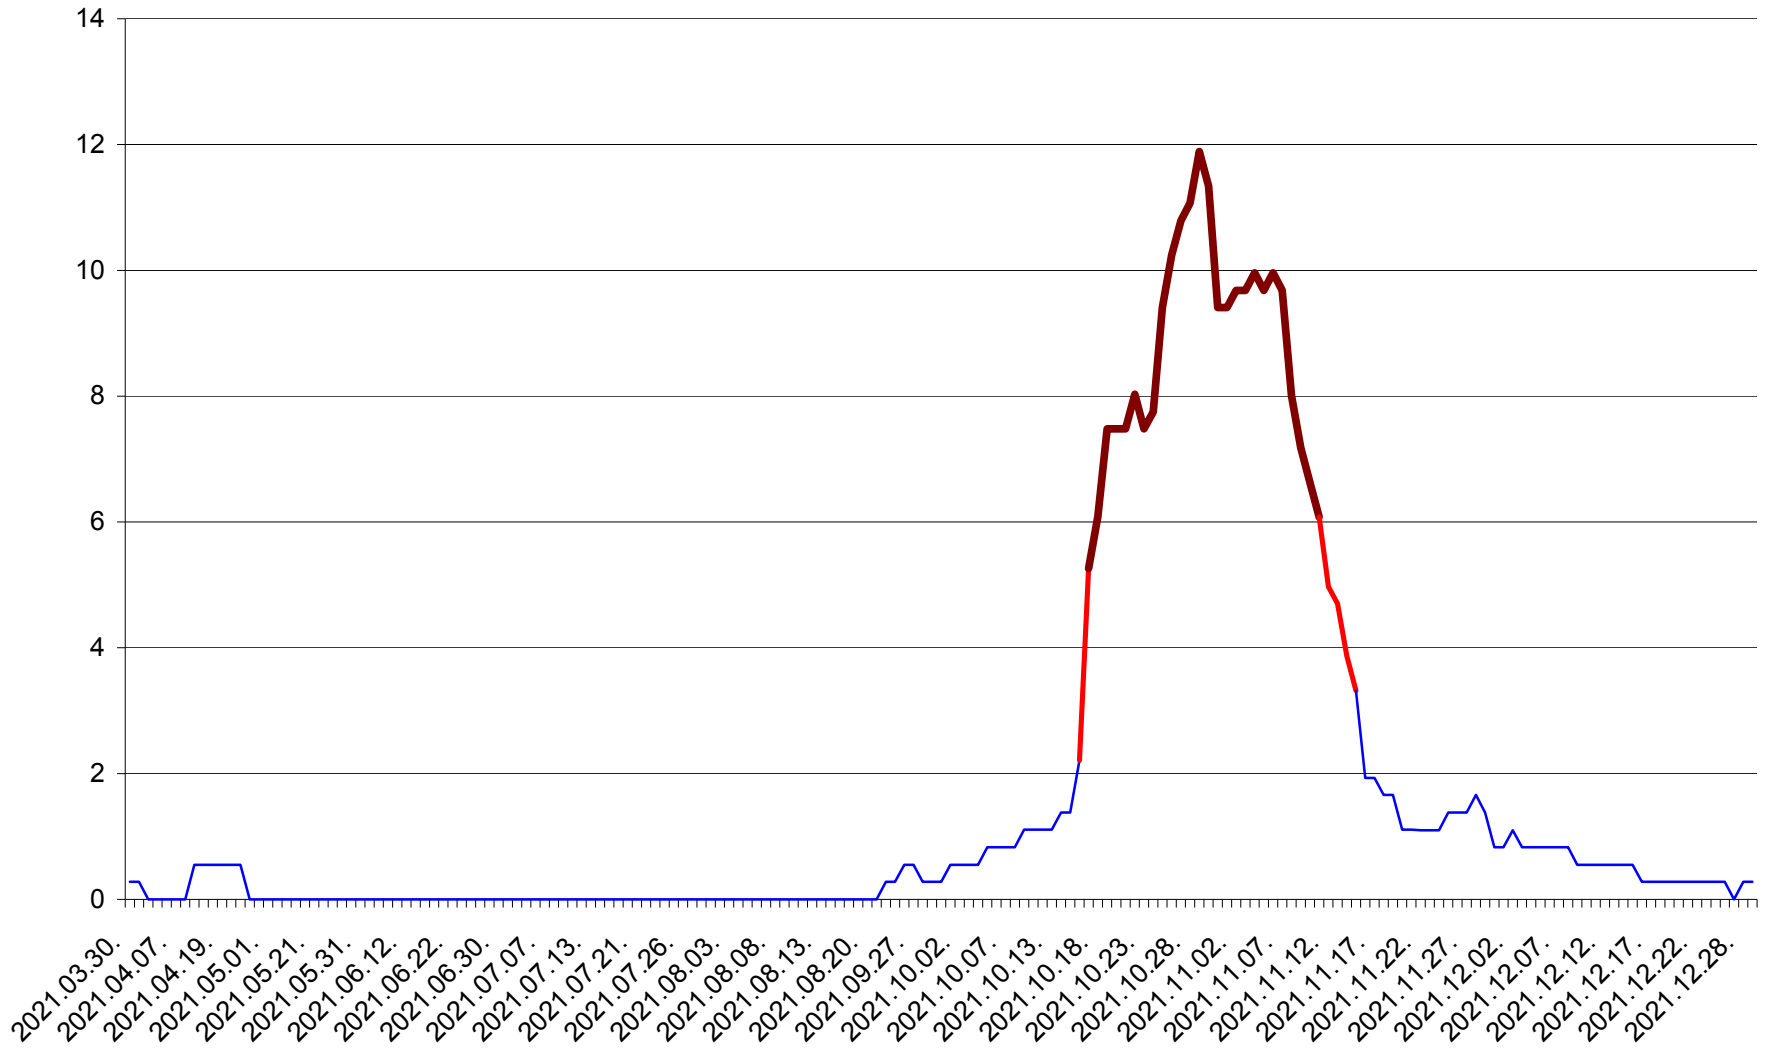

DÂRJIU - Evolutia incidentei cumulate pe 14 zile la ‰ de locuitori
2021.03.30. - 2021.12.29.

DEALU - Evolutia incidentei cumulate pe 14 zile la ‰ de locuitori
2021.03.30. - 2021.12.29.

DITRĂU - Evolutia incidentei cumulate pe 14 zile la ‰ de locuitori
2021.03.30. - 2021.12.29.

FELICENI - Evolutia incidentei cumulate pe 14 zile la % de locuitori
2021.03.30. - 2021.12.29.

FRUMOASA - Evolutia incidentei cumulate pe 14 zile la ‰ de locuitori
2021.03.30. - 2021.12.29.

GĂLĂUȚAȘ - Evolutia incidentei cumulate pe 14 zile la ‰ de locuitori
2021.03.30. - 2021.12.29.

MUNICIPIUL GHEORGHENI - Evolutia incidentei cumulate pe 14 zile la % de locuitori
2021.03.30. - 2021.12.29.

JOSENI - Evolutia incidentei cumulate pe 14 zile la ‰ de locuitori
2021.03.30. - 2021.12.29.

LĂZAREA - Evolutia incidentei cumulate pe 14 zile la ‰ de locuitori
2021.03.30. - 2021.12.29.

LELICENI - Evolutia incidentei cumulate pe 14 zile la % de locuitori
2021.03.30. - 2021.12.29.

LUETA - Evolutia incidentei cumulate pe 14 zile la ‰ de locuitori
2021.03.30. - 2021.12.29.

LUNCA DE JOS - Evolutia incidentei cumulate pe 14 zile la ‰ de locuitori
2021.03.30. - 2021.12.29.