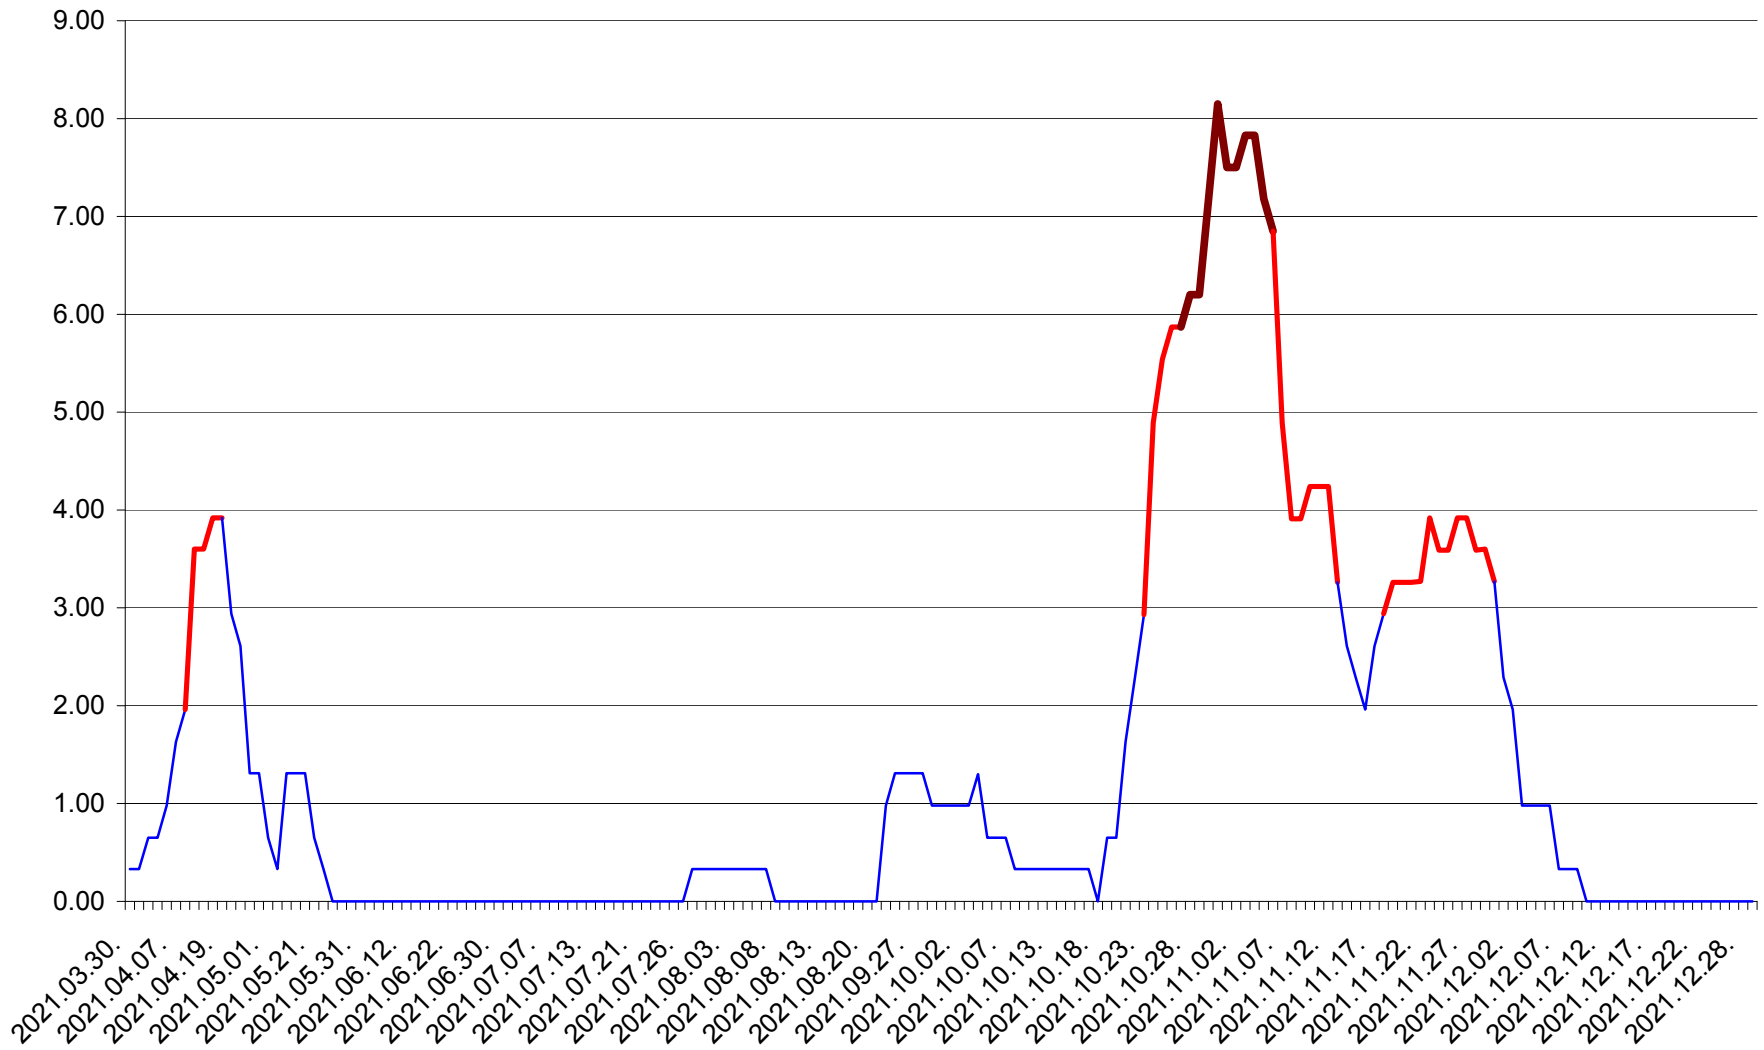

ATID - Evolutia incidentei cumulate pe 14 zile la % de locuitori
2021.03.30. - 2021.12.29.

AVRĂMEȘTI - Evolutia incidentei cumulate pe 14 zile la ‰ de locuitori
2021.03.30. - 2021.12.29.

ORAȘ BĂILE TUȘNAD - Evolutia incidentei cumulate pe 14 zile la ‰ de locuitori
2021.03.30. - 2021.12.29.

ORAȘ BĂLAN - Evolutia incidentei cumulate pe 14 zile la ‰ de locuitori
2021.03.30. - 2021.12.29.

BILBOR - Evolutia incidentei cumulate pe 14 zile la ‰ de locuitori
2021.03.30. - 2021.12.29.

ORAȘ BORSEC - Evolutia incidentei cumulate pe 14 zile la ‰ de locuitori
2021.03.30. - 2021.12.29.

BRĂDEȘTI - Evolutia incidentei cumulate pe 14 zile la ‰ de locuitori
2021.03.30. - 2021.12.29.

CĂPÂLNIȚA - Evolutia incidentei cumulate pe 14 zile la ‰ de locuitori
2021.03.30. - 2021.12.29.

CÂRȚA - Evolutia incidentei cumulate pe 14 zile la ‰ de locuitori
2021.03.30. - 2021.12.29.

ORAȘ CRISTURU SECUIESC - Evolutia incidentei cumulate pe 14 zile la ‰ de locuitori
2021.03.30. - 2021.12.29.

DĂNEȘTI - Evolutia incidentei cumulate pe 14 zile la ‰ de locuitori
2021.03.30. - 2021.12.29.