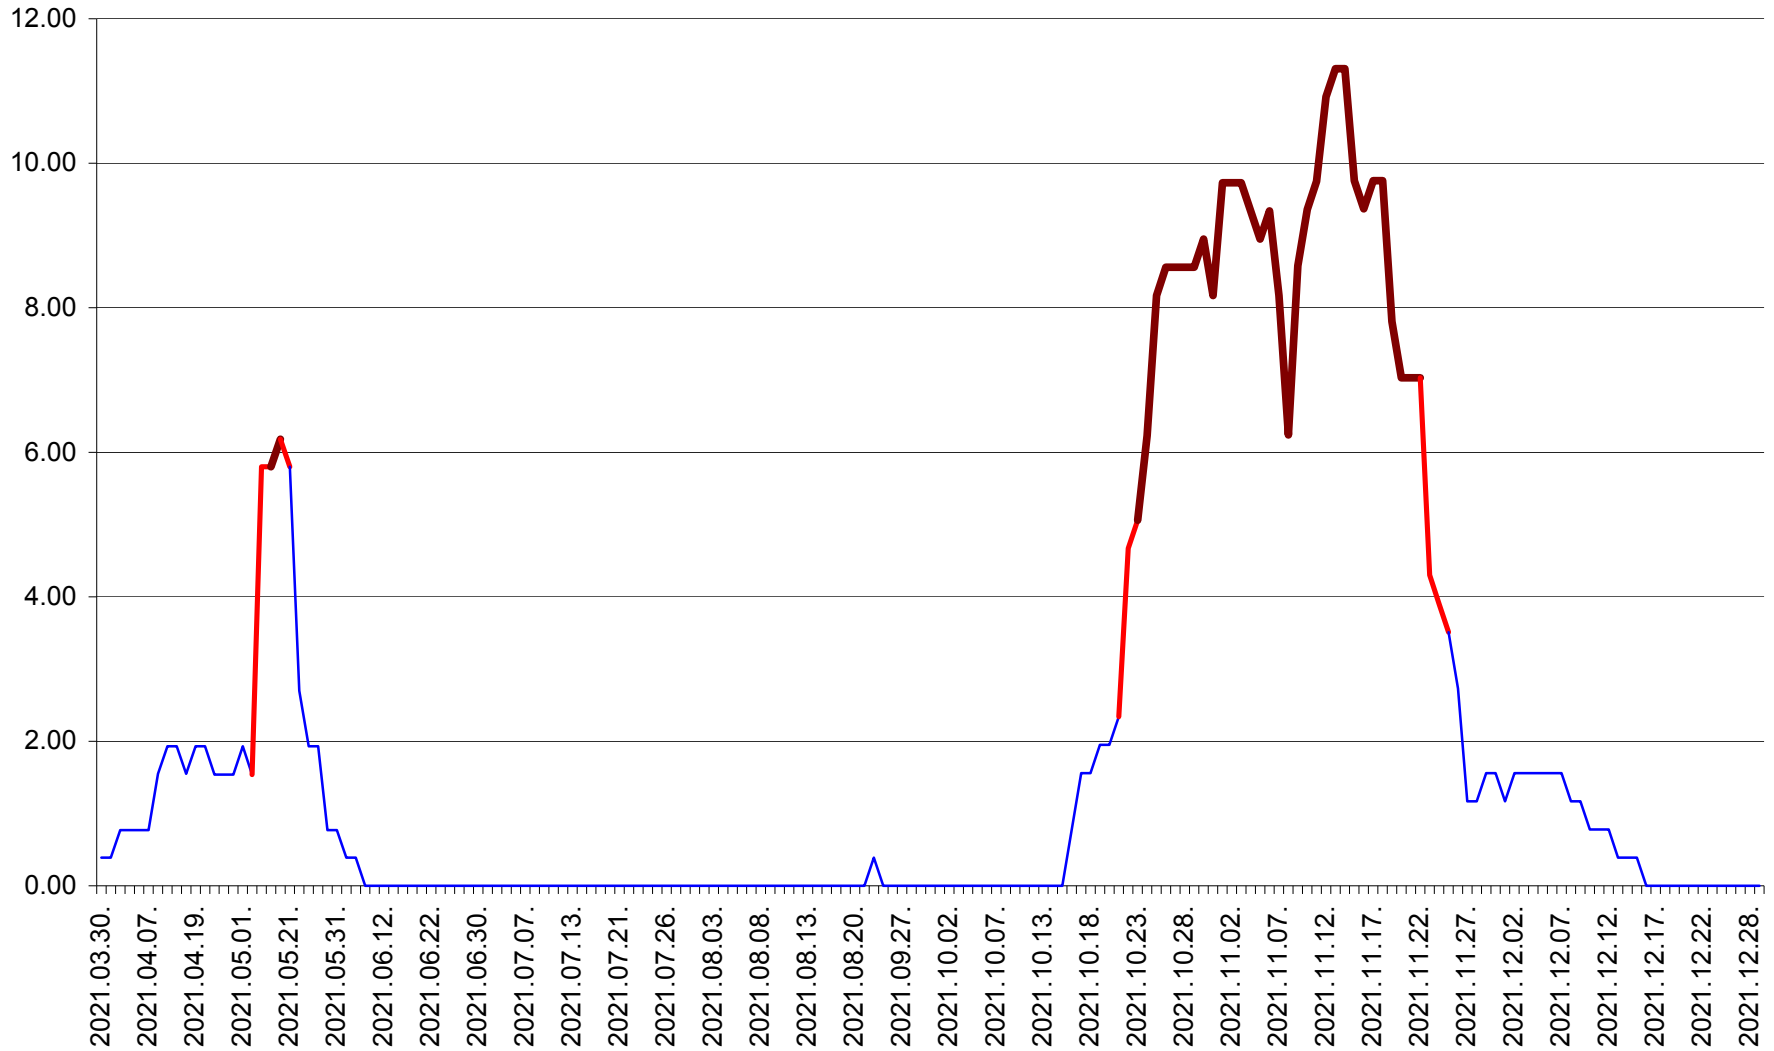

ATID - Evolutia incidentei cumulate pe 14 zile la % de locuitori
2021.03.30. - 2021.12.29.

AVRĂMEȘTI - Evolutia incidentei cumulate pe 14 zile la ‰ de locuitori
2021.03.30. - 2021.12.29.

ORAȘ BĂILE TUȘNAD - Evolutia incidentei cumulate pe 14 zile la ‰ de locuitori
2021.03.30. - 2021.12.29.

ORAȘ BĂLAN - Evolutia incidentei cumulate pe 14 zile la ‰ de locuitori
2021.03.30. - 2021.12.29.

BILBOR - Evolutia incidentei cumulate pe 14 zile la ‰ de locuitori
2021.03.30. - 2021.12.29.

ORAȘ BORSEC - Evolutia incidentei cumulate pe 14 zile la ‰ de locuitori
2021.03.30. - 2021.12.29.

BRĂDEȘTI - Evolutia incidentei cumulate pe 14 zile la ‰ de locuitori
2021.03.30. - 2021.12.29.

CĂPÂLNIȚA - Evolutia incidentei cumulate pe 14 zile la ‰ de locuitori
2021.03.30. - 2021.12.29.

CÂRȚA - Evolutia incidentei cumulate pe 14 zile la ‰ de locuitori
2021.03.30. - 2021.12.29.