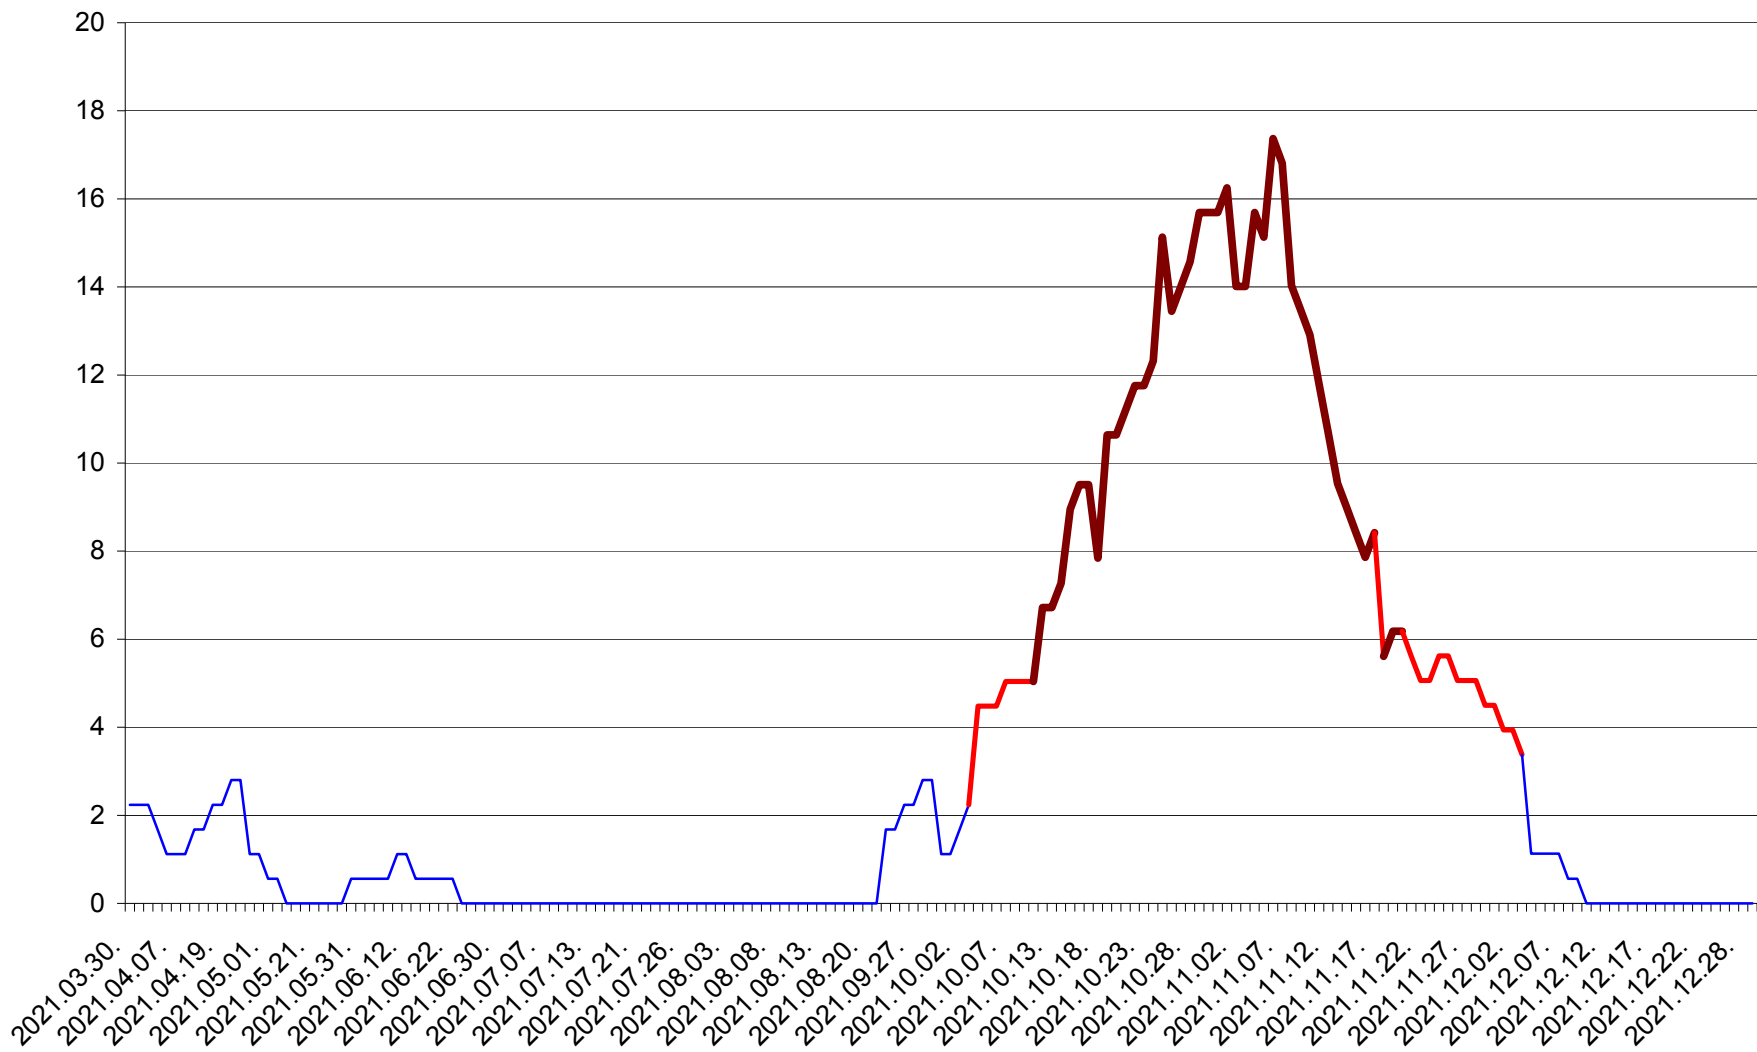

SUSENI - Evolutia incidentei cumulate pe 14 zile la ‰ de locuitori
2021.03.30. - 2021.12.29.