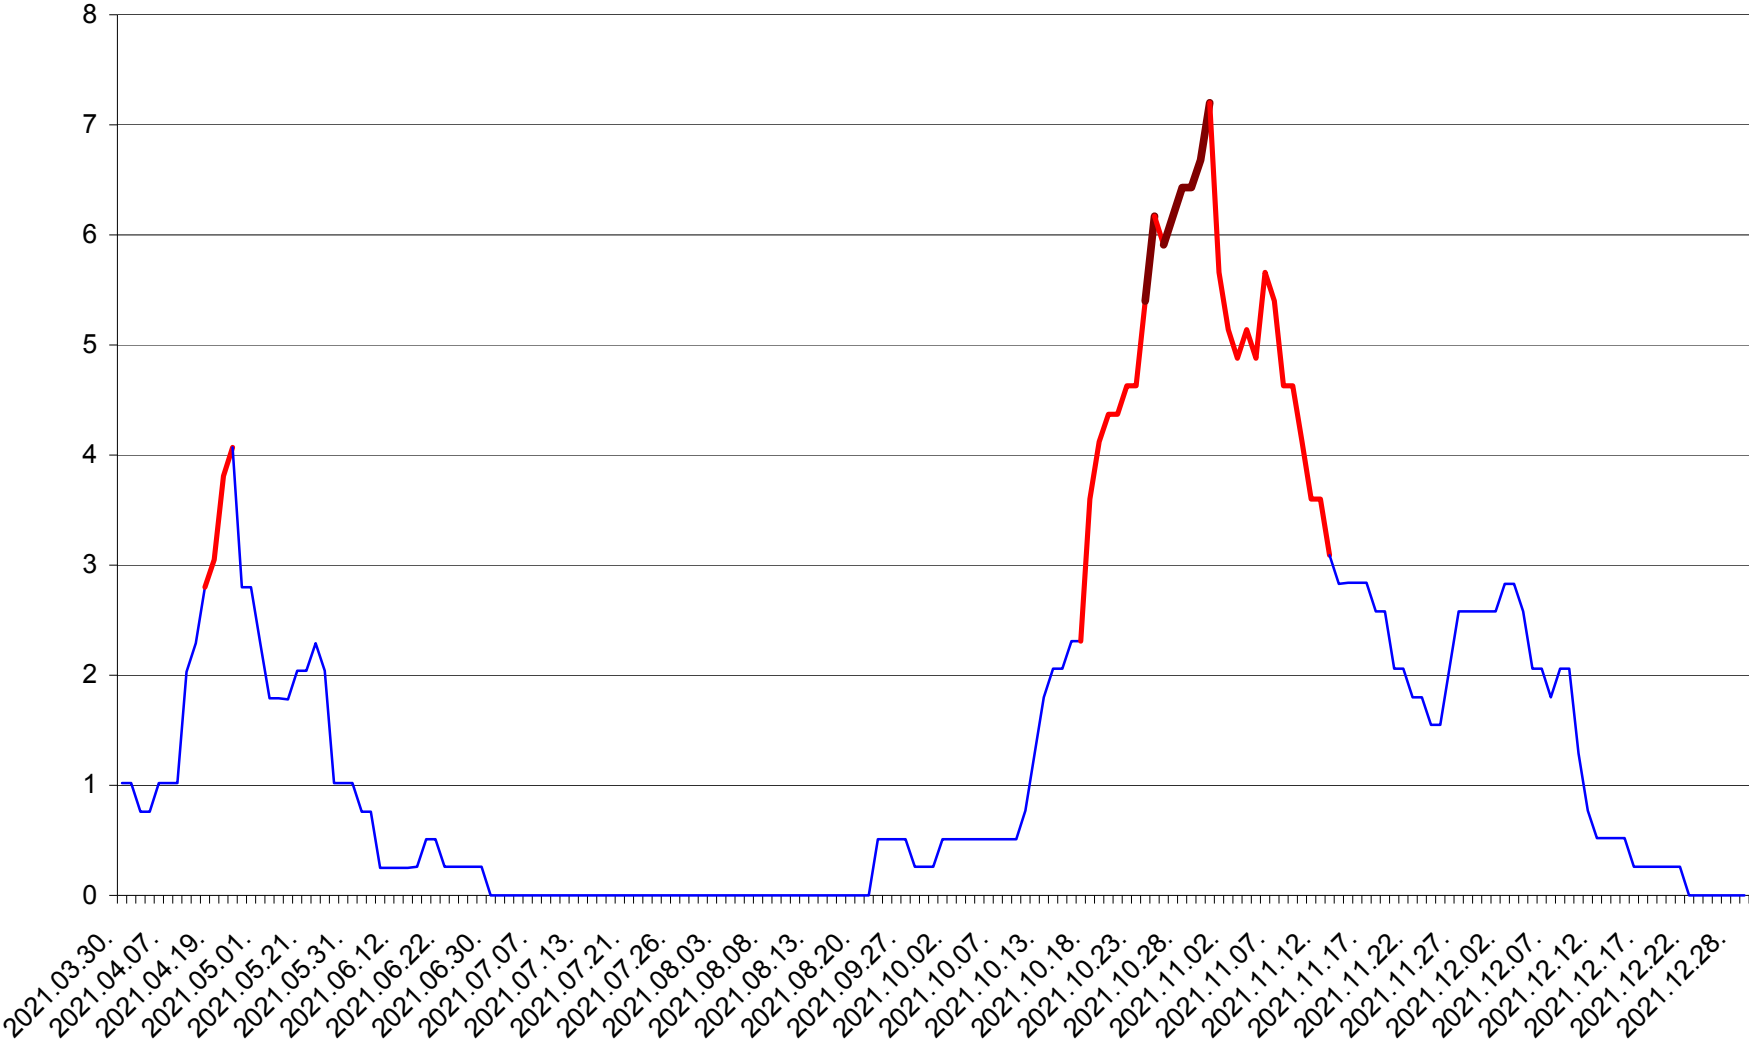

SUBCETATE - Evolutia incidentei cumulate pe 14 zile la ‰ de locuitori
2021.03.30. - 2021.12.29.