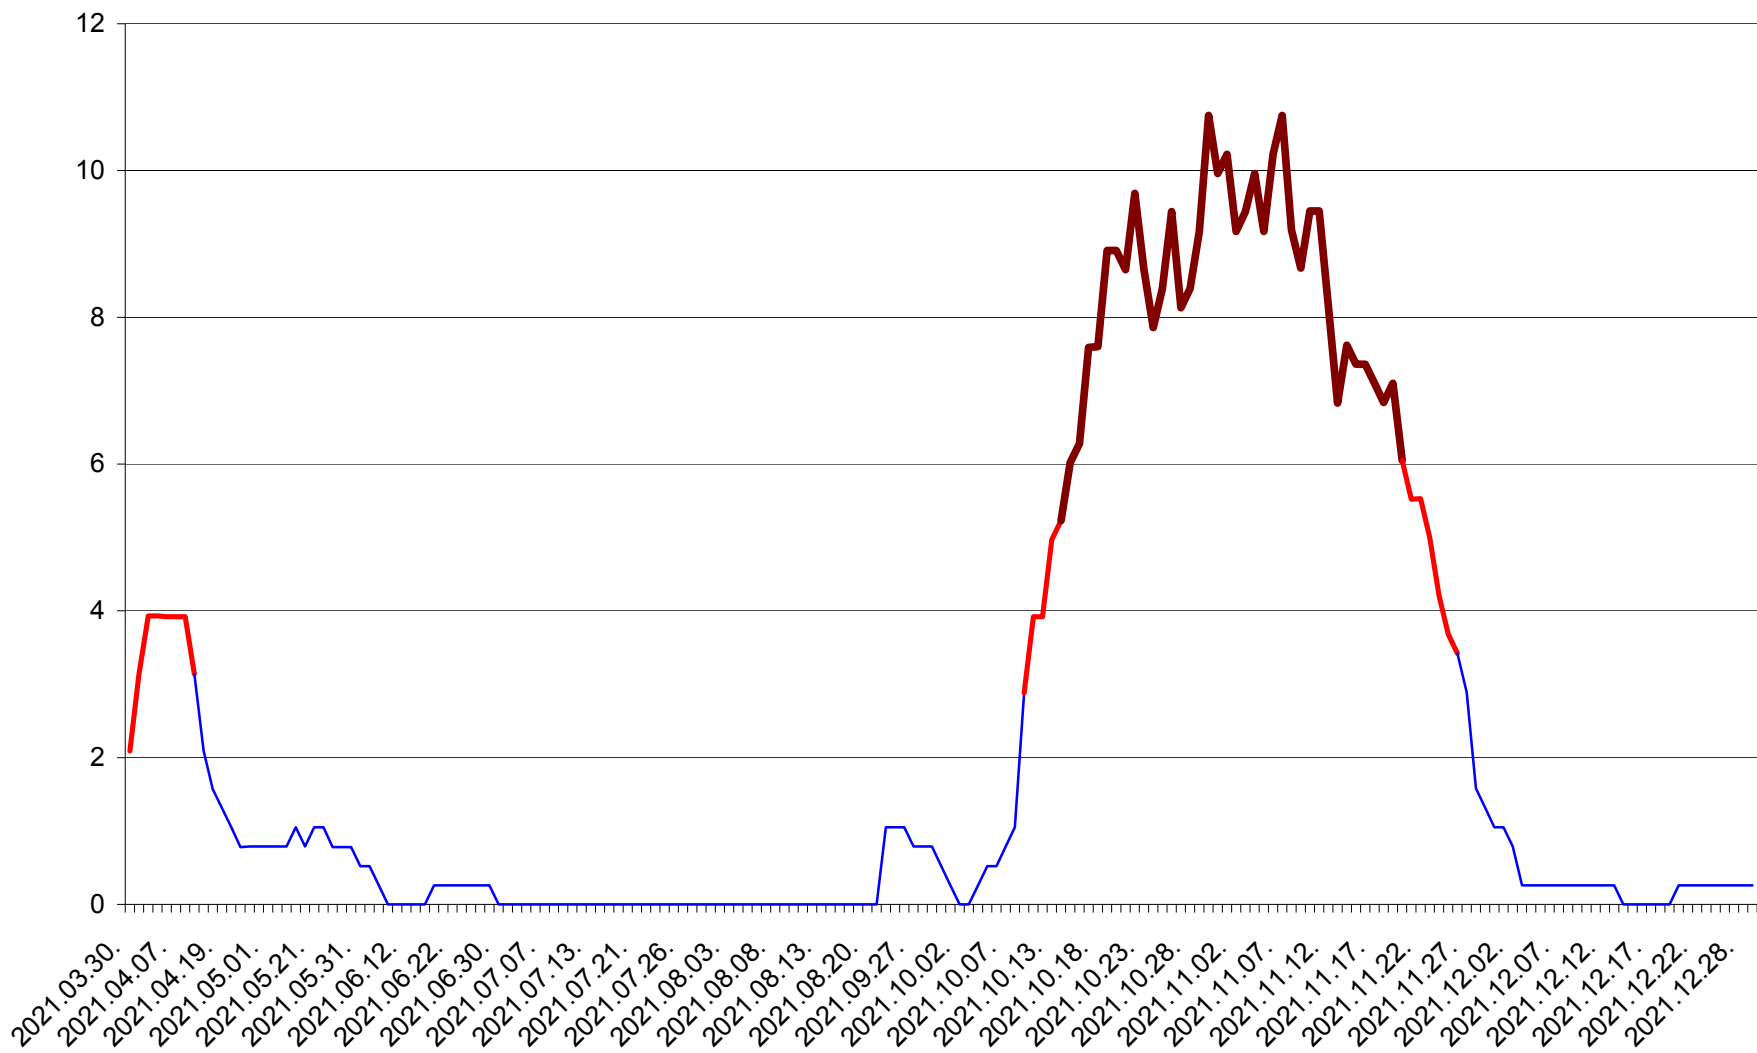

RACU - Evolutia incidentei cumulate pe 14 zile la ‰ de locuitori
2021.03.30. - 2021.12.29.

REMETEA - Evolutia incidentei cumulate pe 14 zile la % de locuitori
2021.03.30. - 2021.12.29.

SĂCEL - Evolutia incidentei cumulate pe 14 zile la ‰ de locuitori
2021.03.30. - 2021.12.29.

SÂNCRĂIENI - Evolutia incidentei cumulate pe 14 zile la ‰ de locuitori
2021.03.30. - 2021.12.29.

SÂNDOMINIC - Evolutia incidentei cumulate pe 14 zile la ‰ de locuitori
2021.03.30. - 2021.12.29.

SÂNMARTIN - Evolutia incidentei cumulate pe 14 zile la ‰ de locuitori
2021.03.30. - 2021.12.29.

SÂNSIMION - Evolutia incidentei cumulate pe 14 zile la ‰ de locuitori
2021.03.30. - 2021.12.29.

SÂNTIMBRU - Evolutia incidentei cumulate pe 14 zile la ‰ de locuitori
2021.03.30. - 2021.12.29.

SĂRMAȘ - Evolutia incidentei cumulate pe 14 zile la ‰ de locuitori
2021.03.30. - 2021.12.29.