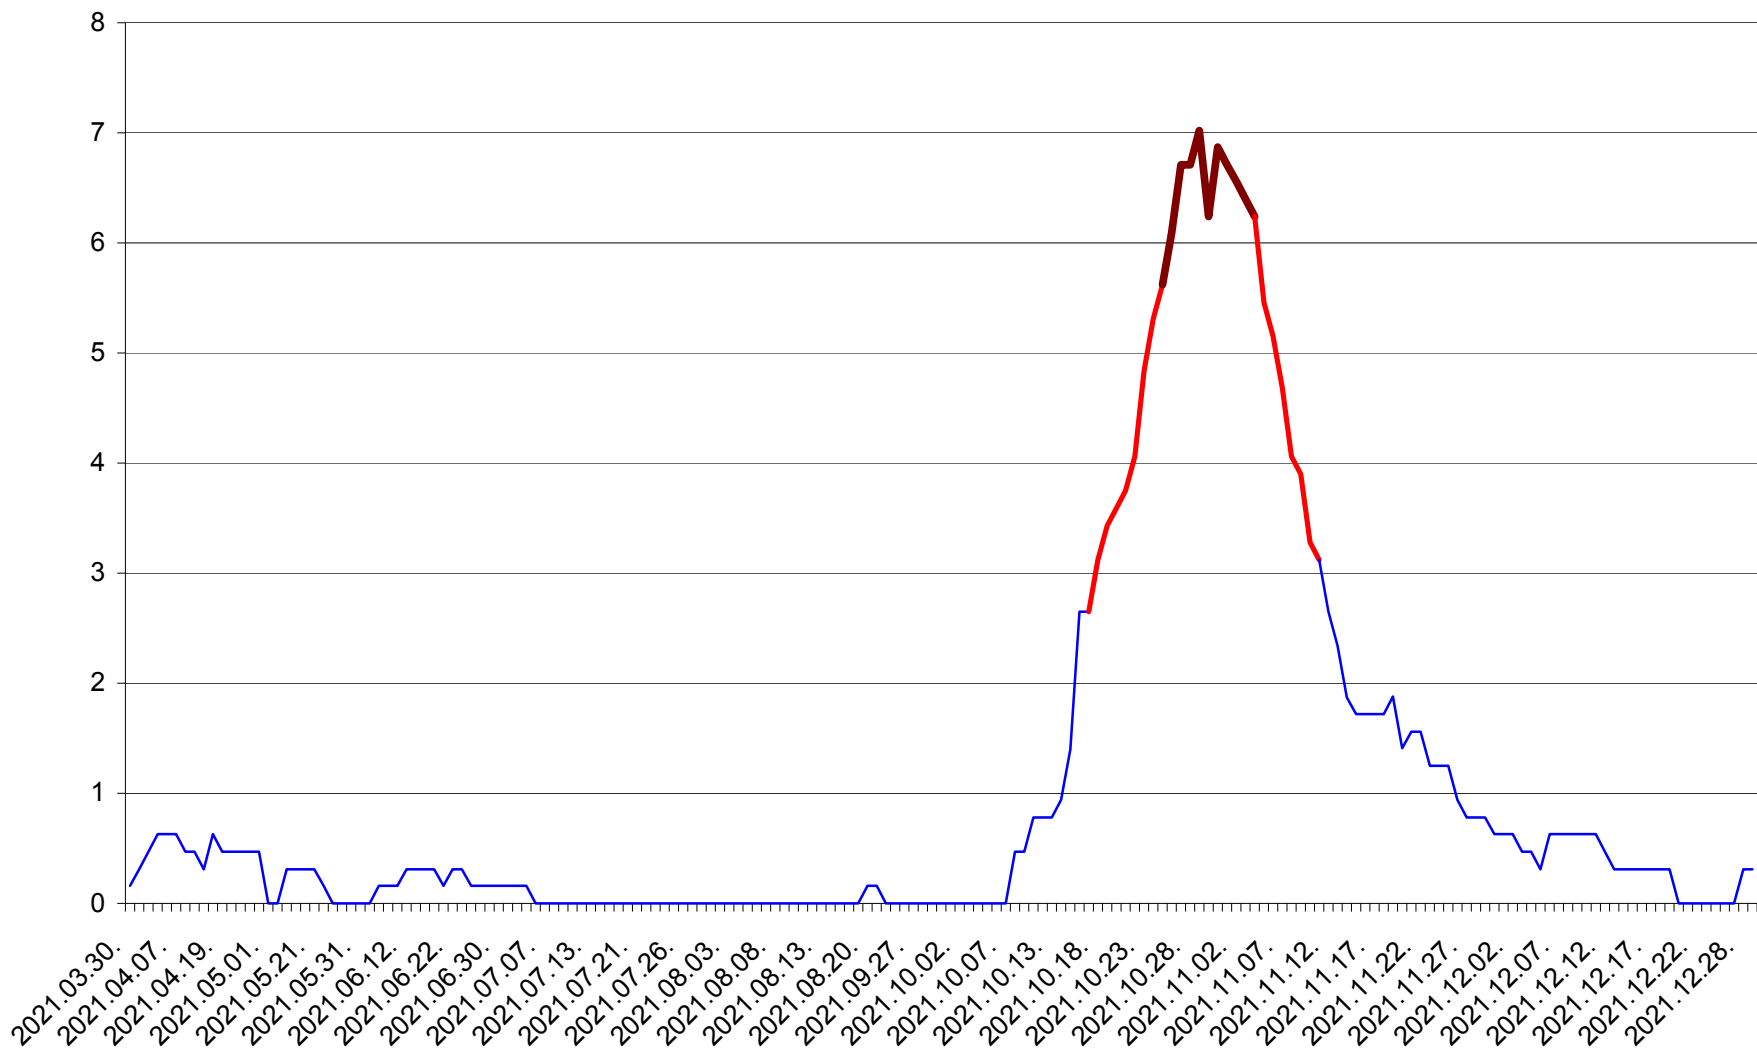

PLĂIEȘII DE JOS - Evolutia incidentei cumulate pe 14 zile la ‰ de locuitori
2021.03.30. - 2021.12.29.

PORUMBENI - Evolutia incidentei cumulate pe 14 zile la ‰ de locuitori
2021.03.30. - 2021.12.29.

PRAID - Evolutia incidentei cumulate pe 14 zile la ‰ de locuitori
2021.03.30. - 2021.12.29.

RACU - Evolutia incidentei cumulate pe 14 zile la ‰ de locuitori
2021.03.30. - 2021.12.29.

REMETEA - Evolutia incidentei cumulate pe 14 zile la % de locuitori
2021.03.30. - 2021.12.29.

SĂCEL - Evolutia incidentei cumulate pe 14 zile la ‰ de locuitori
2021.03.30. - 2021.12.29.