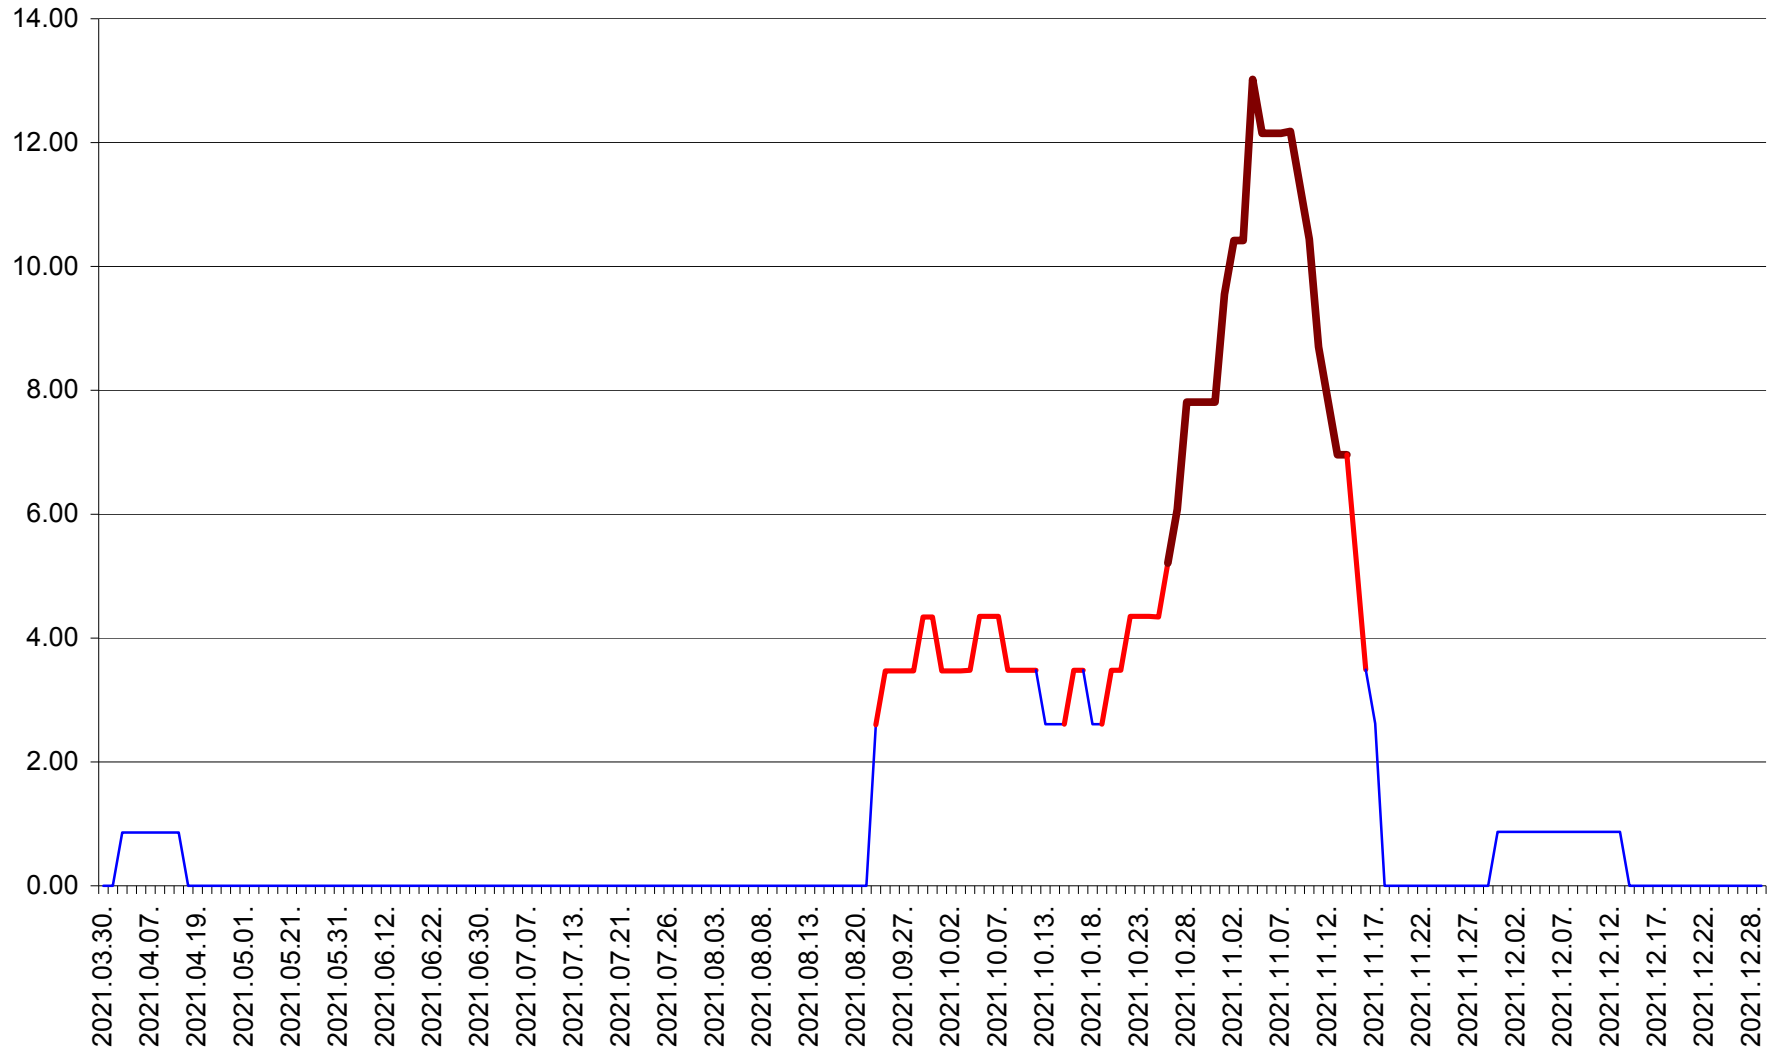

VĂRȘAG - Evolutia incidentei cumulate pe 14 zile la ‰ de locuitori
2021.03.30. - 2021.12.29.