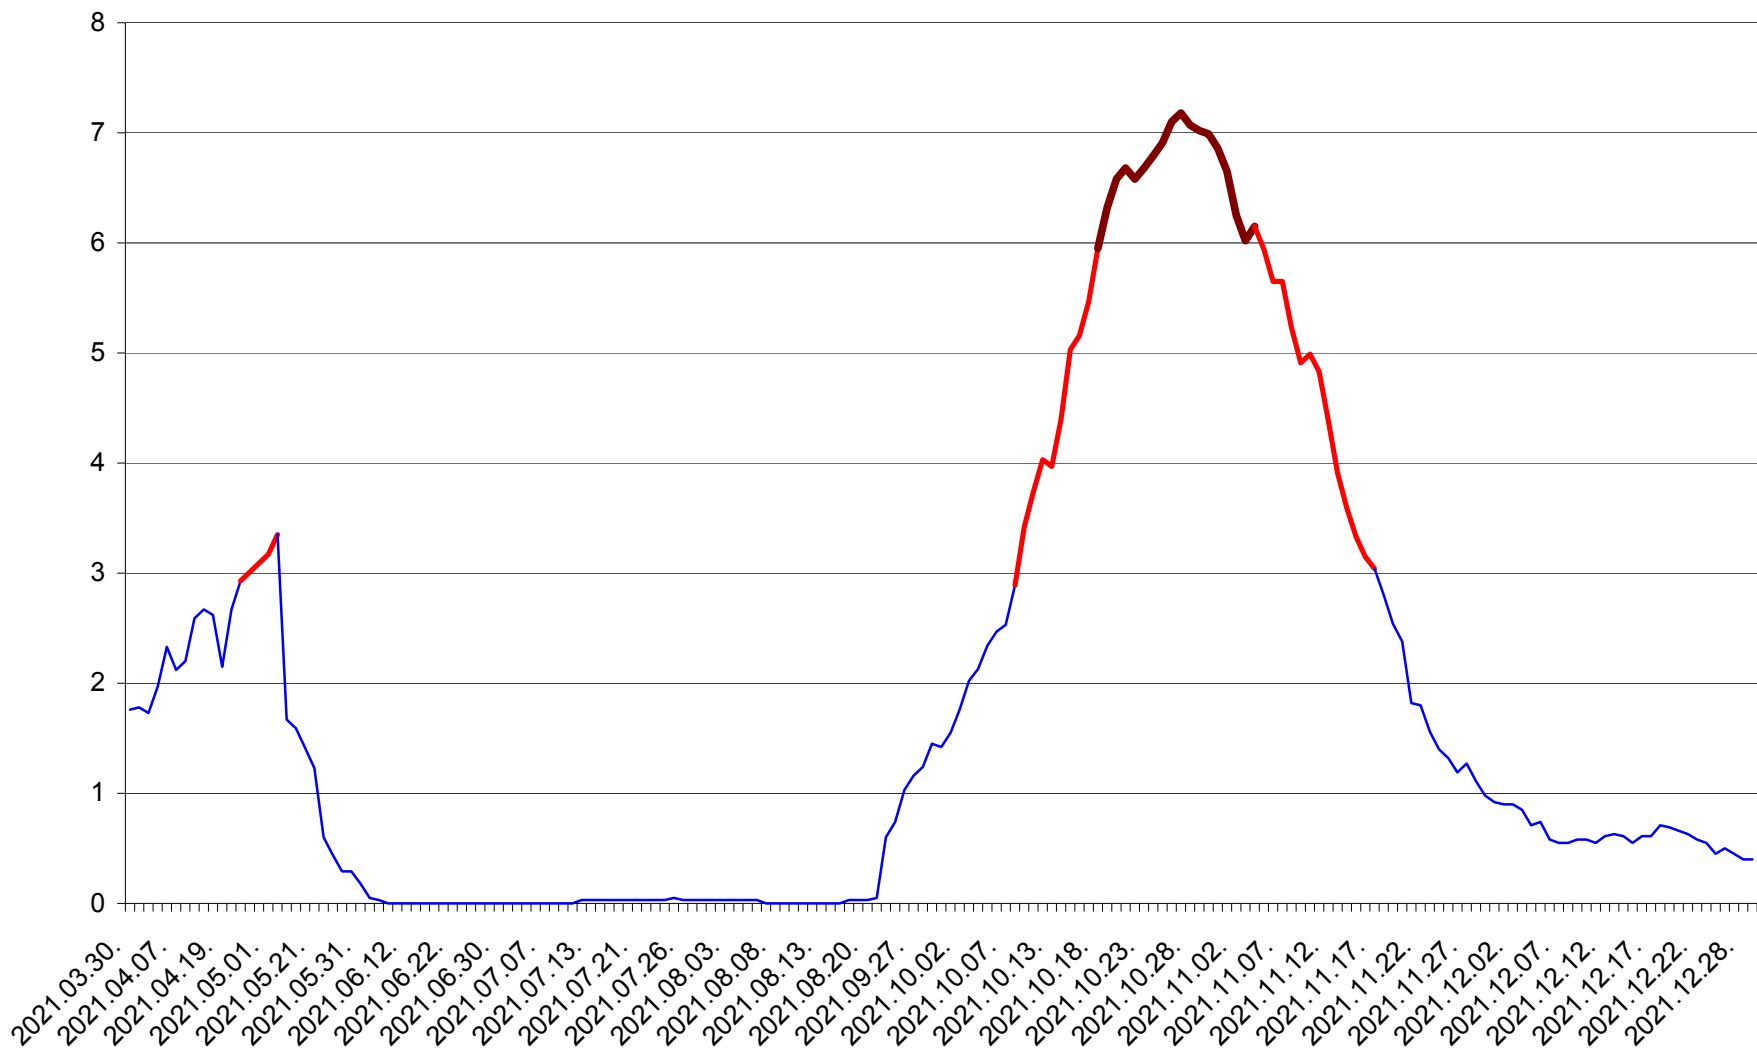

PĂULENI-CIUC - Evolutia incidentei cumulate pe 14 zile la % de locuitori
2021.03.30. - 2021.12.29.