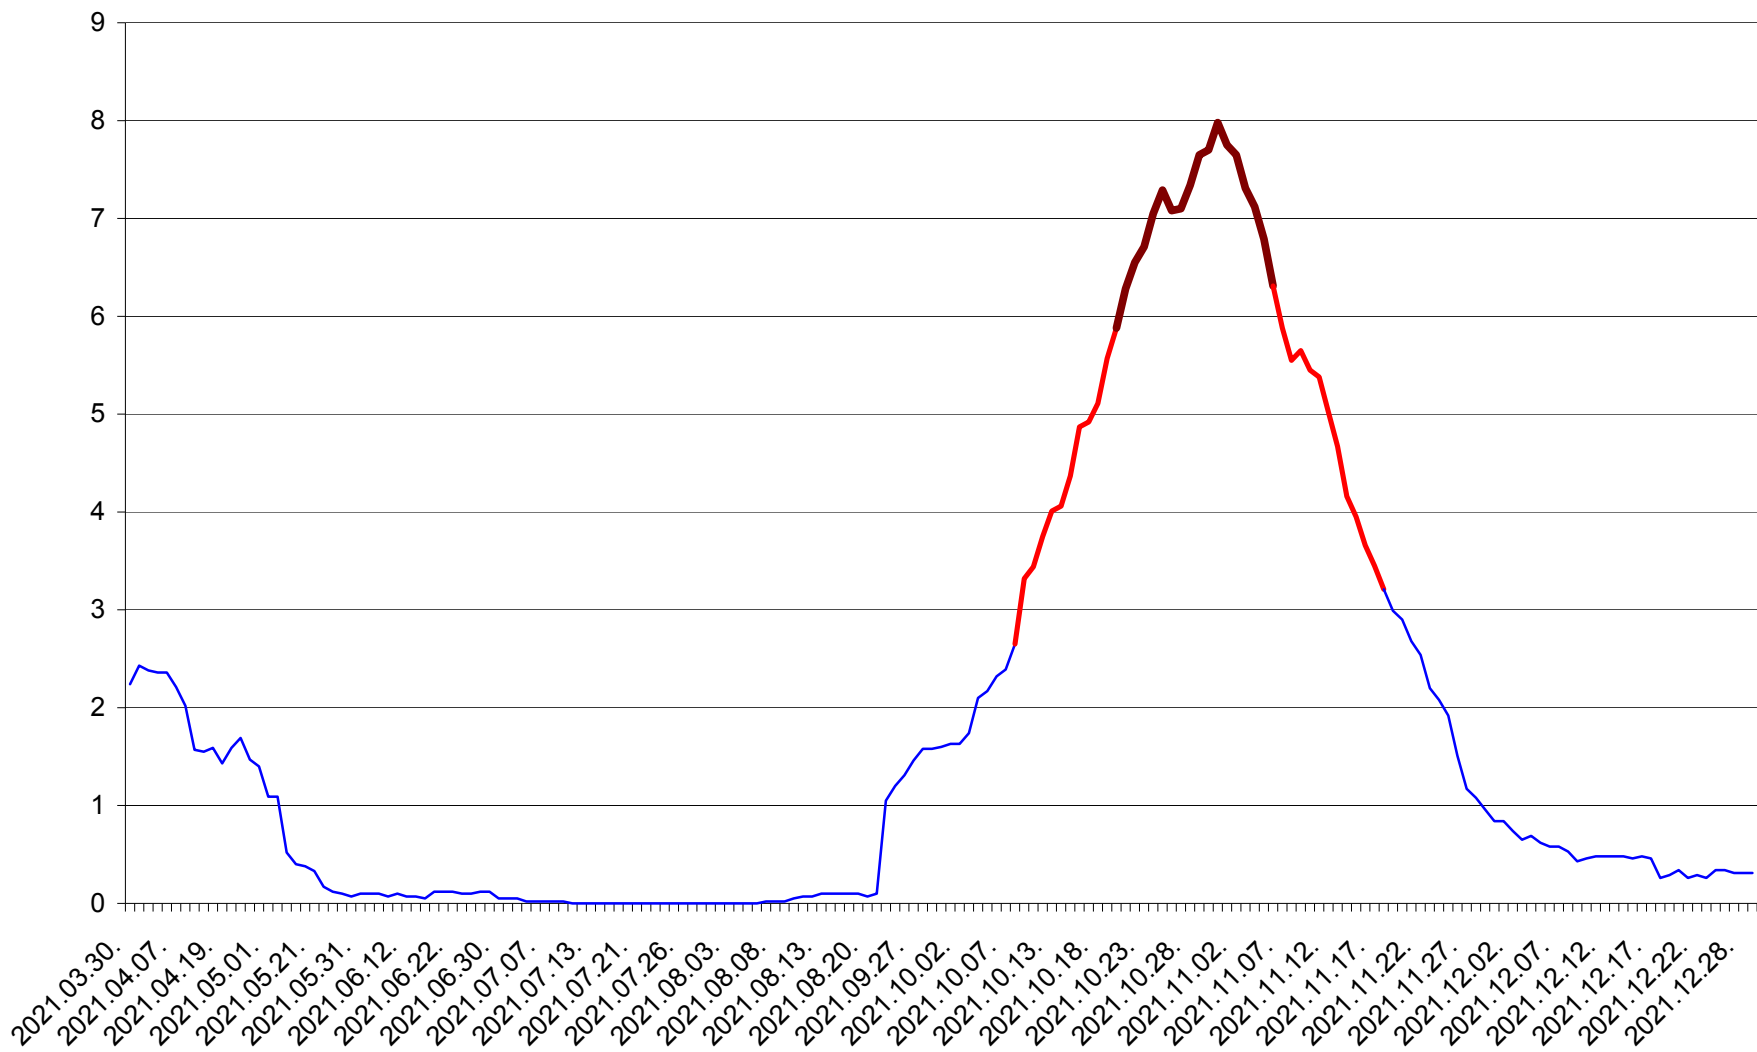

LELICENI - Evolutia incidentei cumulate pe 14 zile la % de locuitori
2021.03.30. - 2021.12.29.

LUETA - Evolutia incidentei cumulate pe 14 zile la ‰ de locuitori
2021.03.30. - 2021.12.29.

LUNCA DE JOS - Evolutia incidentei cumulate pe 14 zile la ‰ de locuitori
2021.03.30. - 2021.12.29.

LUNCA DE SUS - Evolutia incidentei cumulate pe 14 zile la ‰ de locuitori
2021.03.30. - 2021.12.29.

LUPENI - Evolutia incidentei cumulate pe 14 zile la ‰ de locuitori
2021.03.30. - 2021.12.29.

MĂDĂRAȘ - Evolutia incidentei cumulate pe 14 zile la ‰ de locuitori
2021.03.30. - 2021.12.29.

MĂRTINIȘ - Evolutia incidentei cumulate pe 14 zile la % de locuitori
2021.03.30. - 2021.12.29.

MEREȘTI - Evolutia incidentei cumulate pe 14 zile la ‰ de locuitori
2021.03.30. - 2021.12.29.

MUNICIPIUL MIERCUREA-CIUC - Evolutia incidentei cumulate pe 14 zile la ‰ de locuitori
2021.03.30. - 2021.12.29.