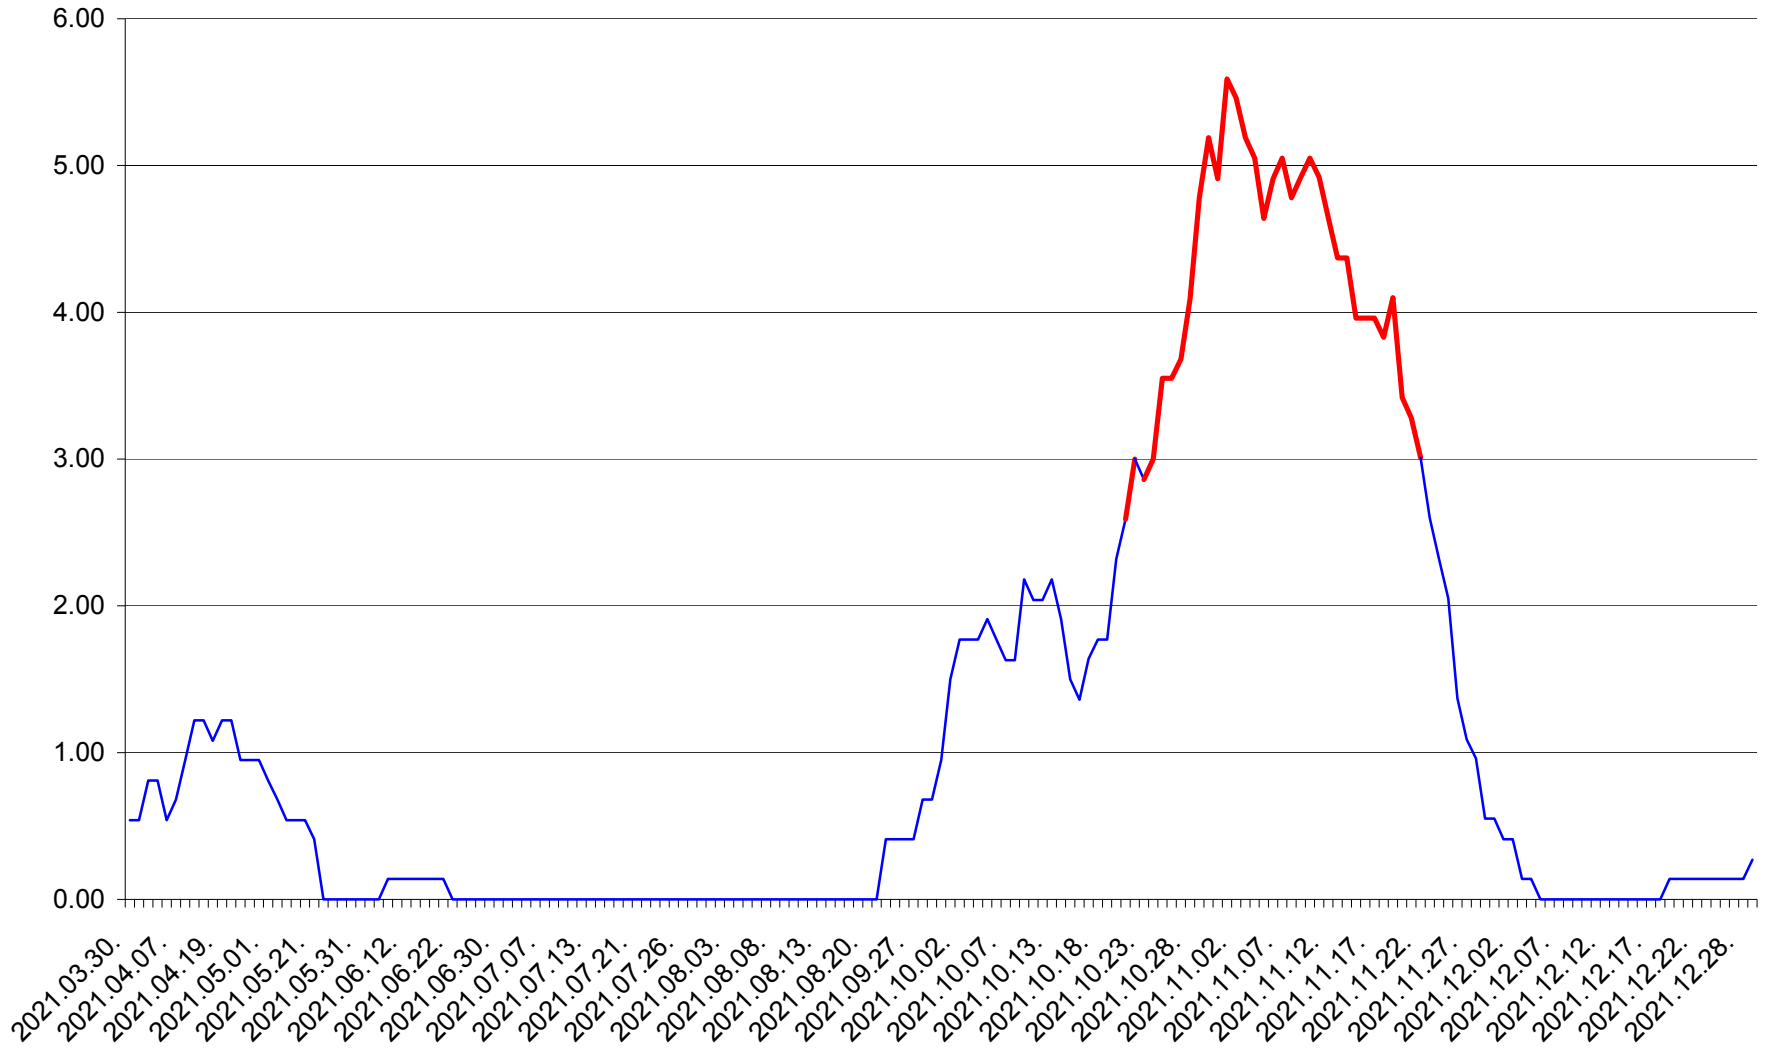

ATID - Evolutia incidentei cumulate pe 14 zile la % de locuitori
2021.03.30. - 2021.12.29.

AVRĂMEȘTI - Evolutia incidentei cumulate pe 14 zile la ‰ de locuitori
2021.03.30. - 2021.12.29.

ORAȘ BĂILE TUȘNAD - Evolutia incidentei cumulate pe 14 zile la ‰ de locuitori
2021.03.30. - 2021.12.29.

ORAȘ BĂLAN - Evolutia incidentei cumulate pe 14 zile la ‰ de locuitori
2021.03.30. - 2021.12.29.

BILBOR - Evolutia incidentei cumulate pe 14 zile la ‰ de locuitori
2021.03.30. - 2021.12.29.

ORAȘ BORSEC - Evolutia incidentei cumulate pe 14 zile la ‰ de locuitori
2021.03.30. - 2021.12.29.

BRĂDEȘTI - Evolutia incidentei cumulate pe 14 zile la ‰ de locuitori
2021.03.30. - 2021.12.29.

CĂPÂLNIȚA - Evolutia incidentei cumulate pe 14 zile la ‰ de locuitori
2021.03.30. - 2021.12.29.

CÂRȚA - Evolutia incidentei cumulate pe 14 zile la ‰ de locuitori
2021.03.30. - 2021.12.29.