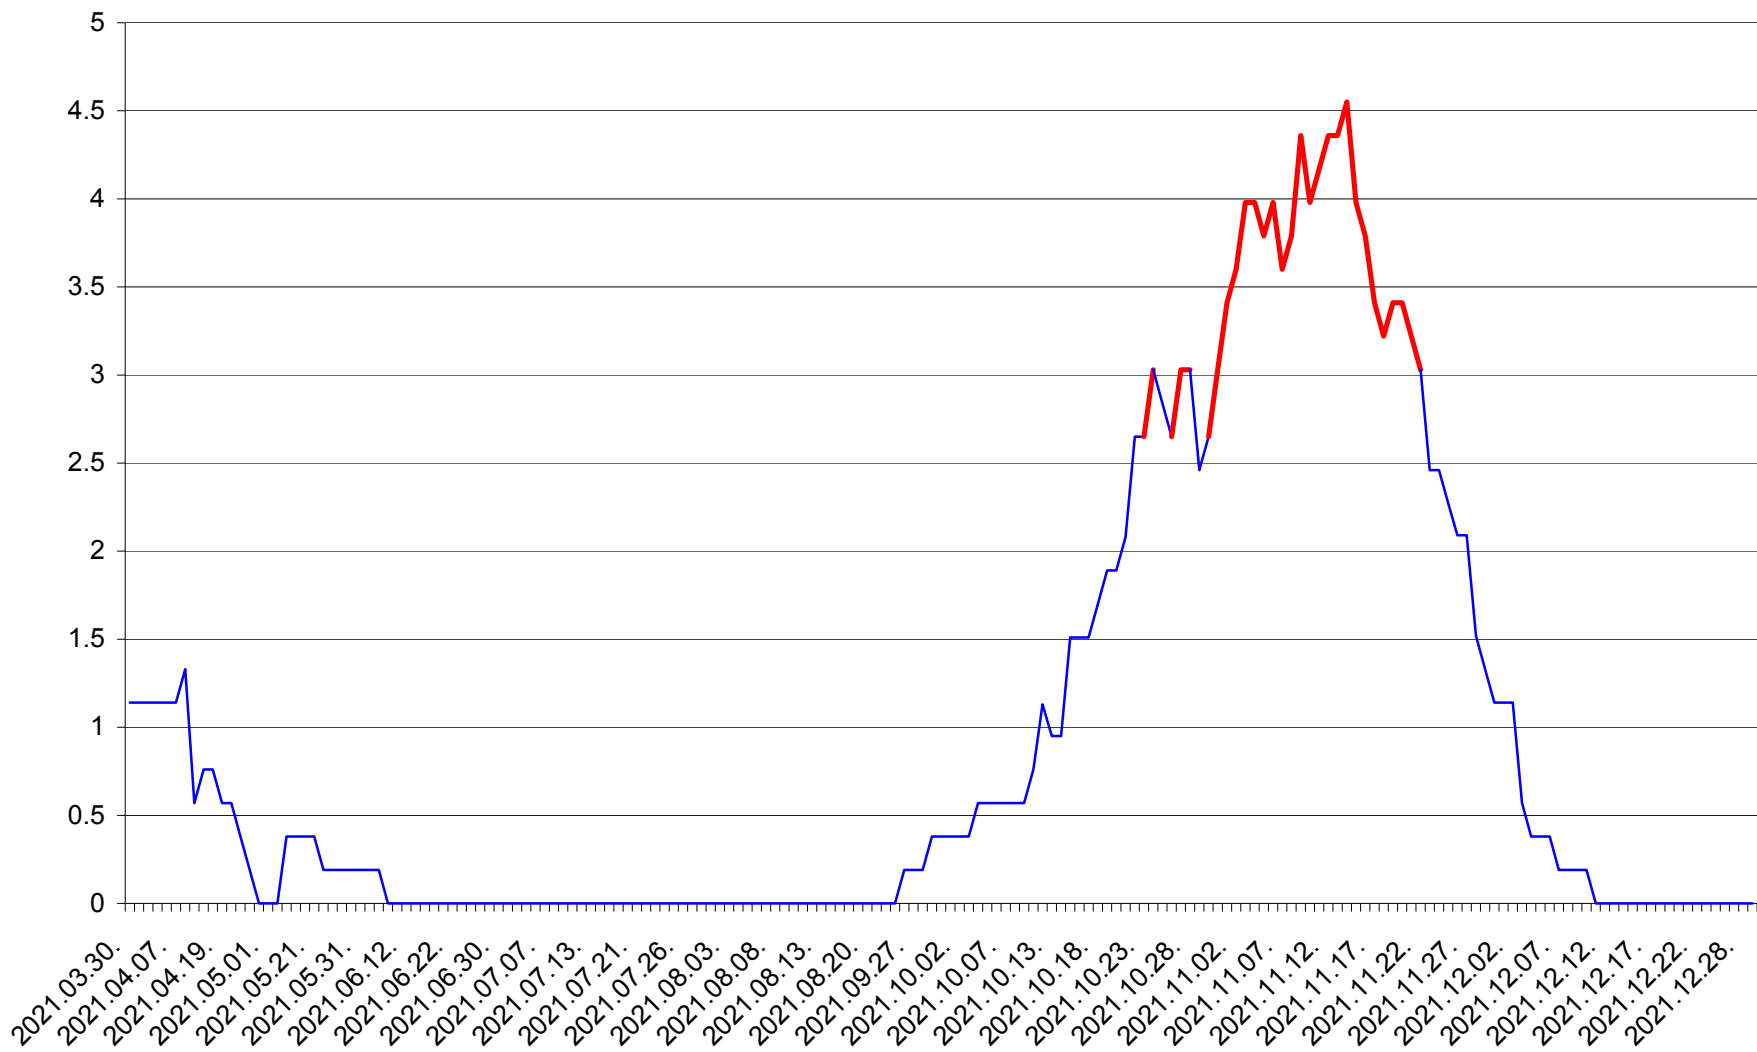

TOMEȘTI - Evolutia incidentei cumulate pe 14 zile la ‰ de locuitori
2021.03.30. - 2021.12.29.