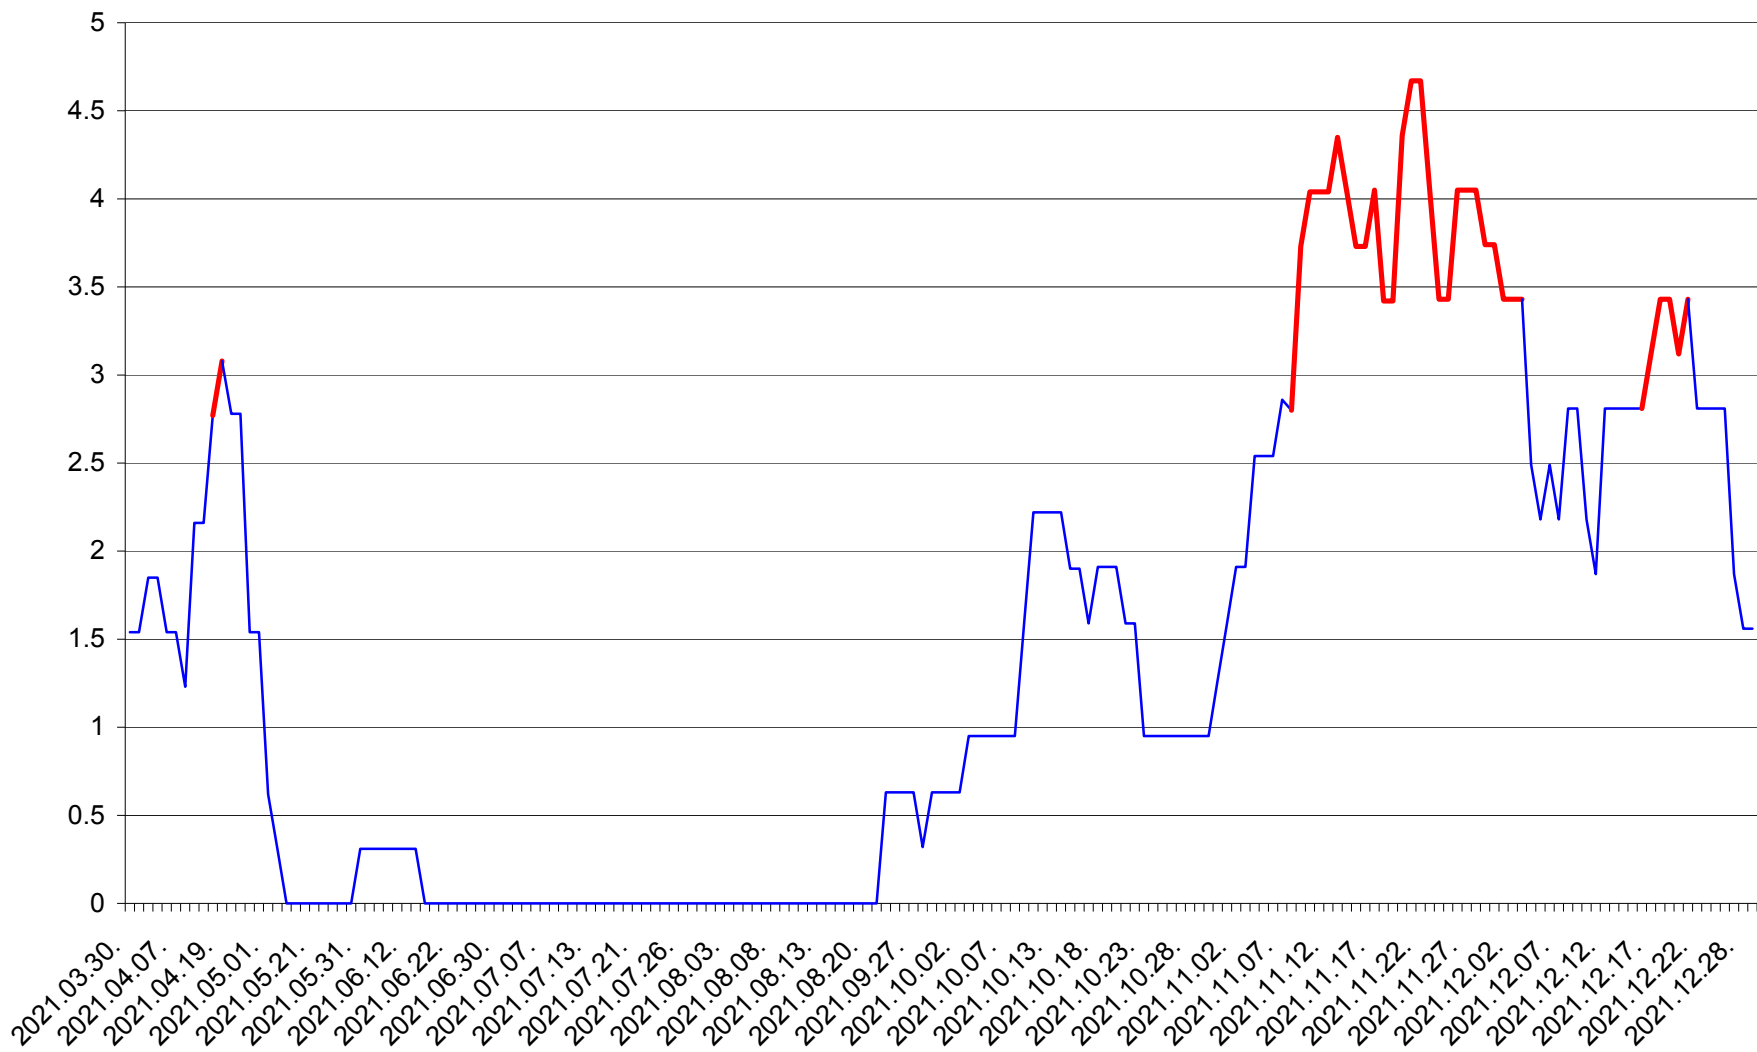

TUȘNAD - Evolutia incidentei cumulate pe 14 zile la ‰ de locuitori
2021.03.30. - 2021.12.29.