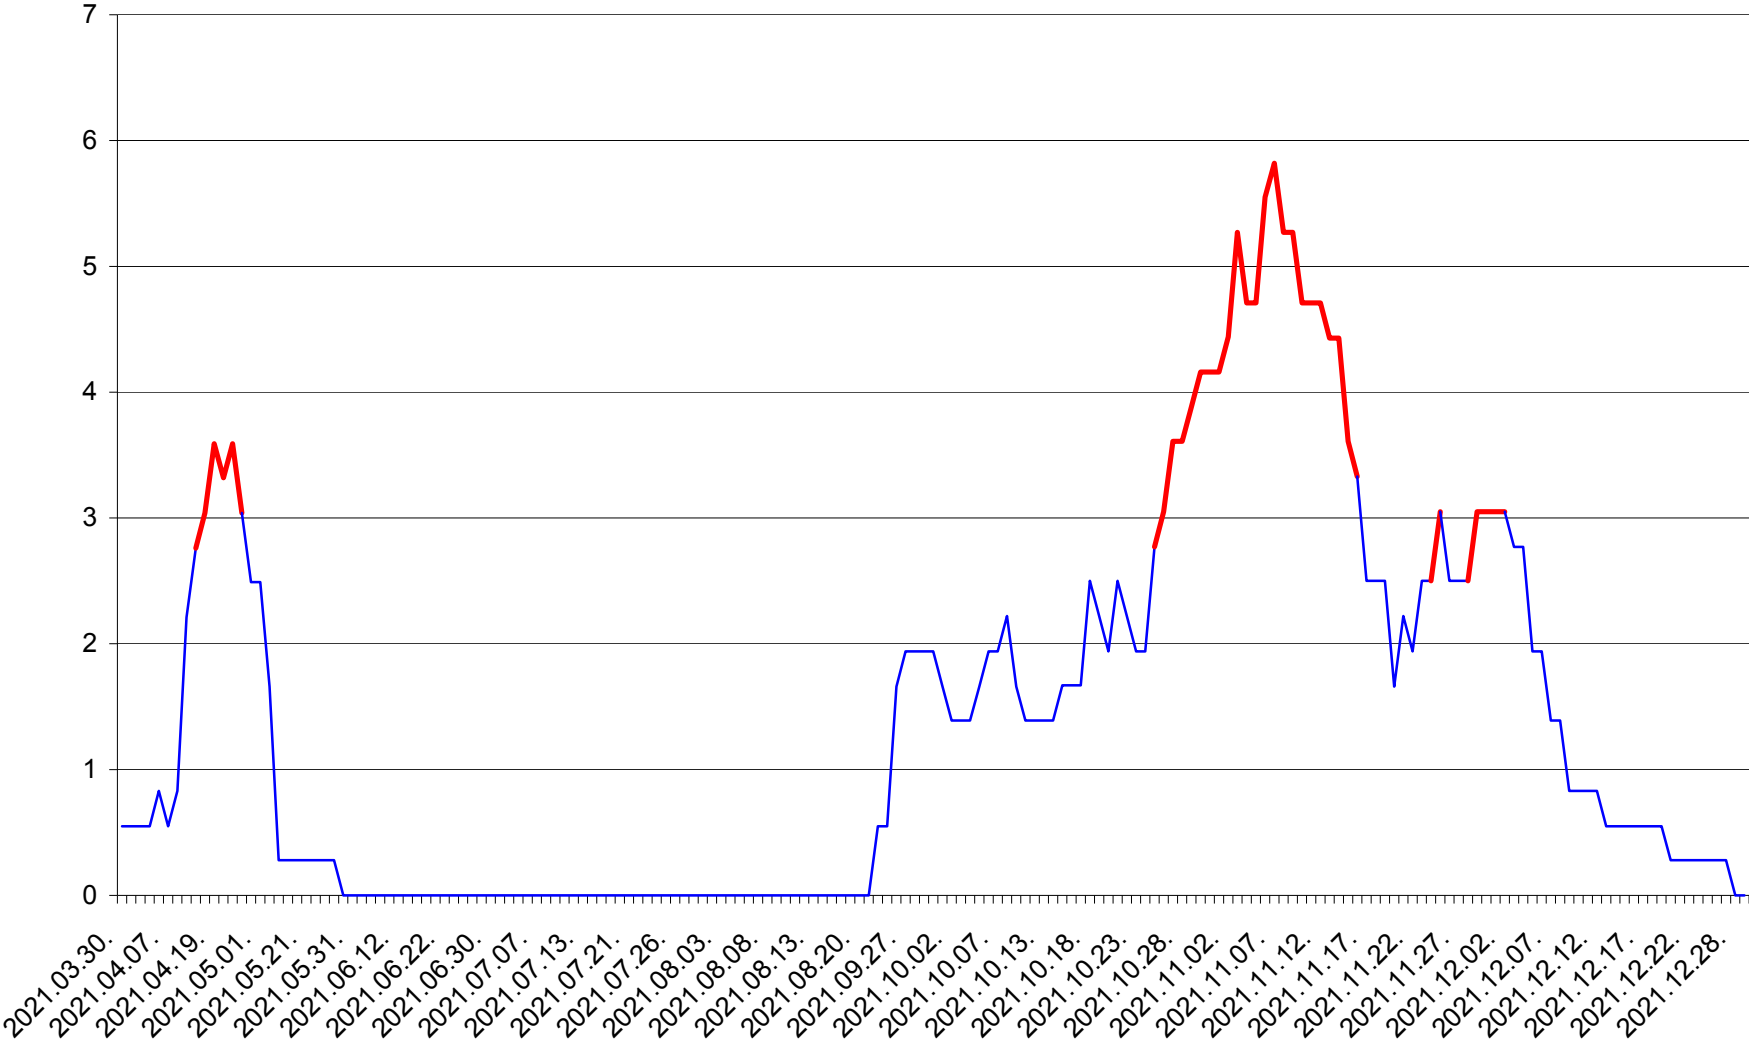

LELICENI - Evolutia incidentei cumulate pe 14 zile la % de locuitori
2021.03.30. - 2021.12.29.

LUETA - Evolutia incidentei cumulate pe 14 zile la ‰ de locuitori
2021.03.30. - 2021.12.29.

LUNCA DE JOS - Evolutia incidentei cumulate pe 14 zile la ‰ de locuitori
2021.03.30. - 2021.12.29.

LUNCA DE SUS - Evolutia incidentei cumulate pe 14 zile la ‰ de locuitori
2021.03.30. - 2021.12.29.

LUPENI - Evolutia incidentei cumulate pe 14 zile la ‰ de locuitori
2021.03.30. - 2021.12.29.

MĂDĂRAȘ - Evolutia incidentei cumulate pe 14 zile la ‰ de locuitori
2021.03.30. - 2021.12.29.

MĂRTINIȘ - Evolutia incidentei cumulate pe 14 zile la % de locuitori
2021.03.30. - 2021.12.29.

MEREȘTI - Evolutia incidentei cumulate pe 14 zile la ‰ de locuitori
2021.03.30. - 2021.12.29.

MUNICIPIUL MIERCUREA-CIUC - Evolutia incidentei cumulate pe 14 zile la ‰ de locuitori
2021.03.30. - 2021.12.29.

MIHĂILENI - Evolutia incidentei cumulate pe 14 zile la ‰ de locuitori
2021.03.30. - 2021.12.29.

MUGENI - Evolutia incidentei cumulate pe 14 zile la ‰ de locuitori
2021.03.30. - 2021.12.29.

OCLAND - Evolutia incidentei cumulate pe 14 zile la ‰ de locuitori
2021.03.30. - 2021.12.29.