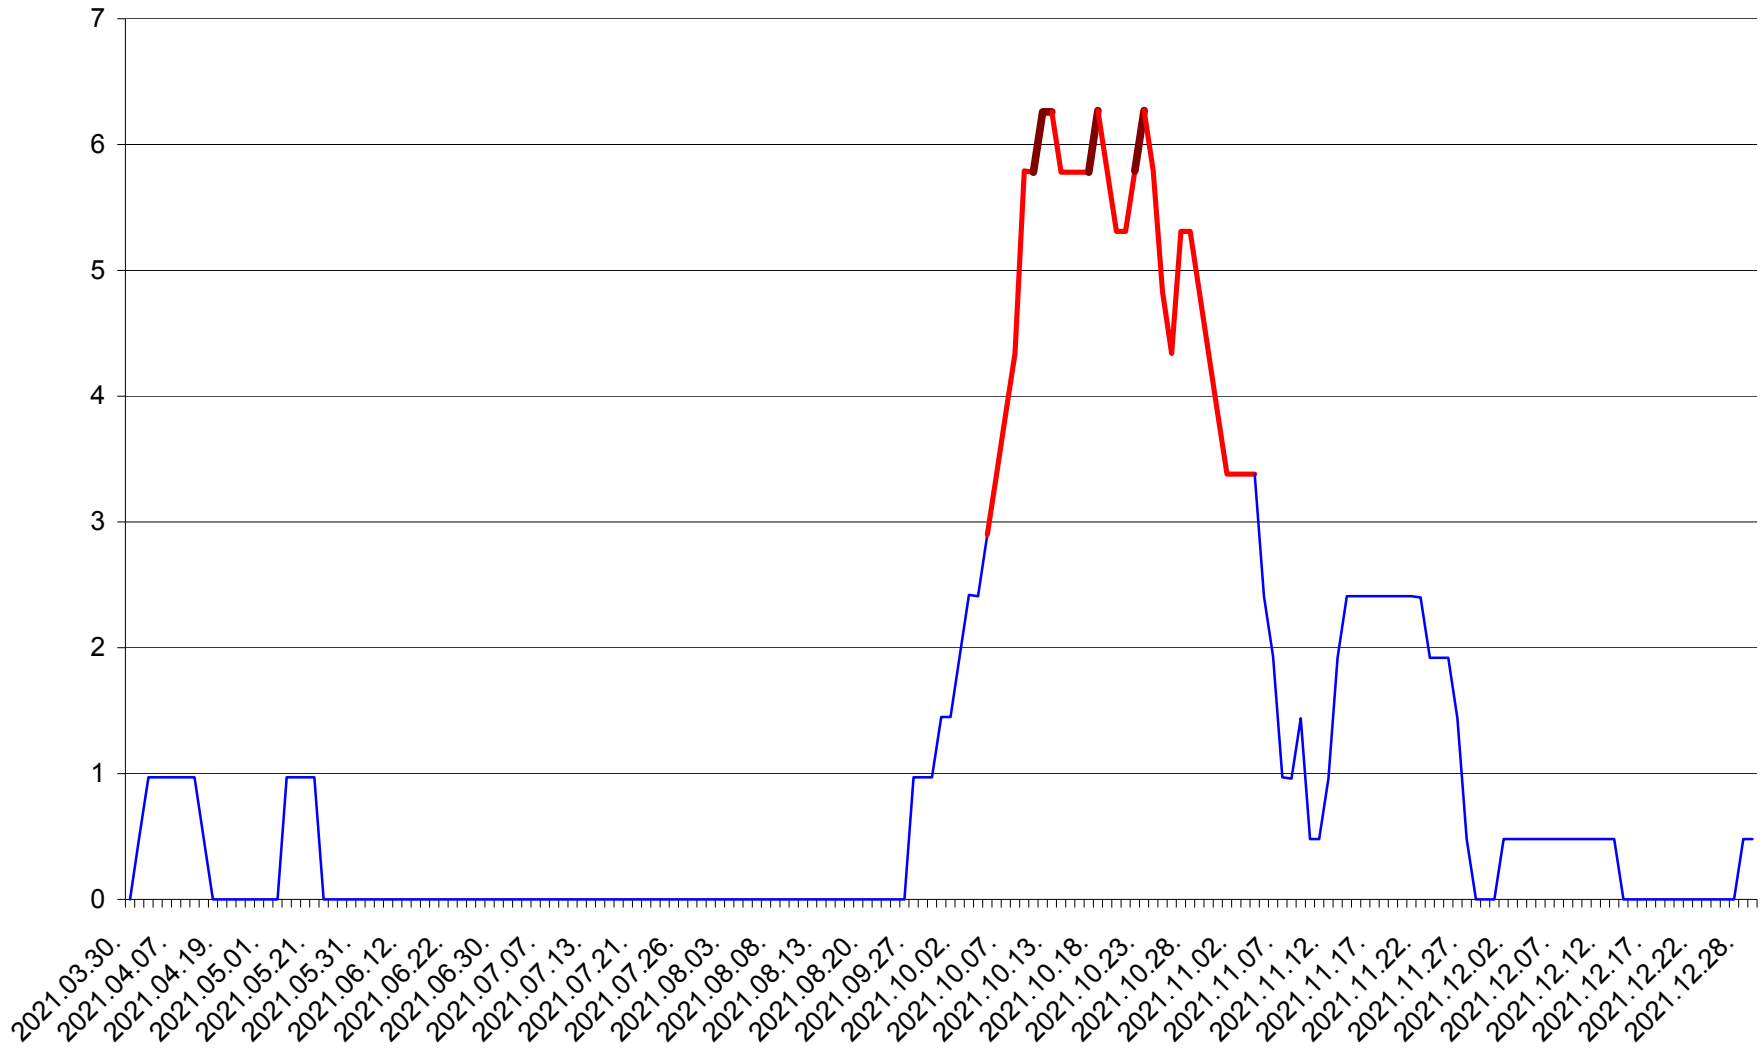

PLĂIEȘII DE JOS - Evolutia incidentei cumulate pe 14 zile la ‰ de locuitori
2021.03.30. - 2021.12.29.