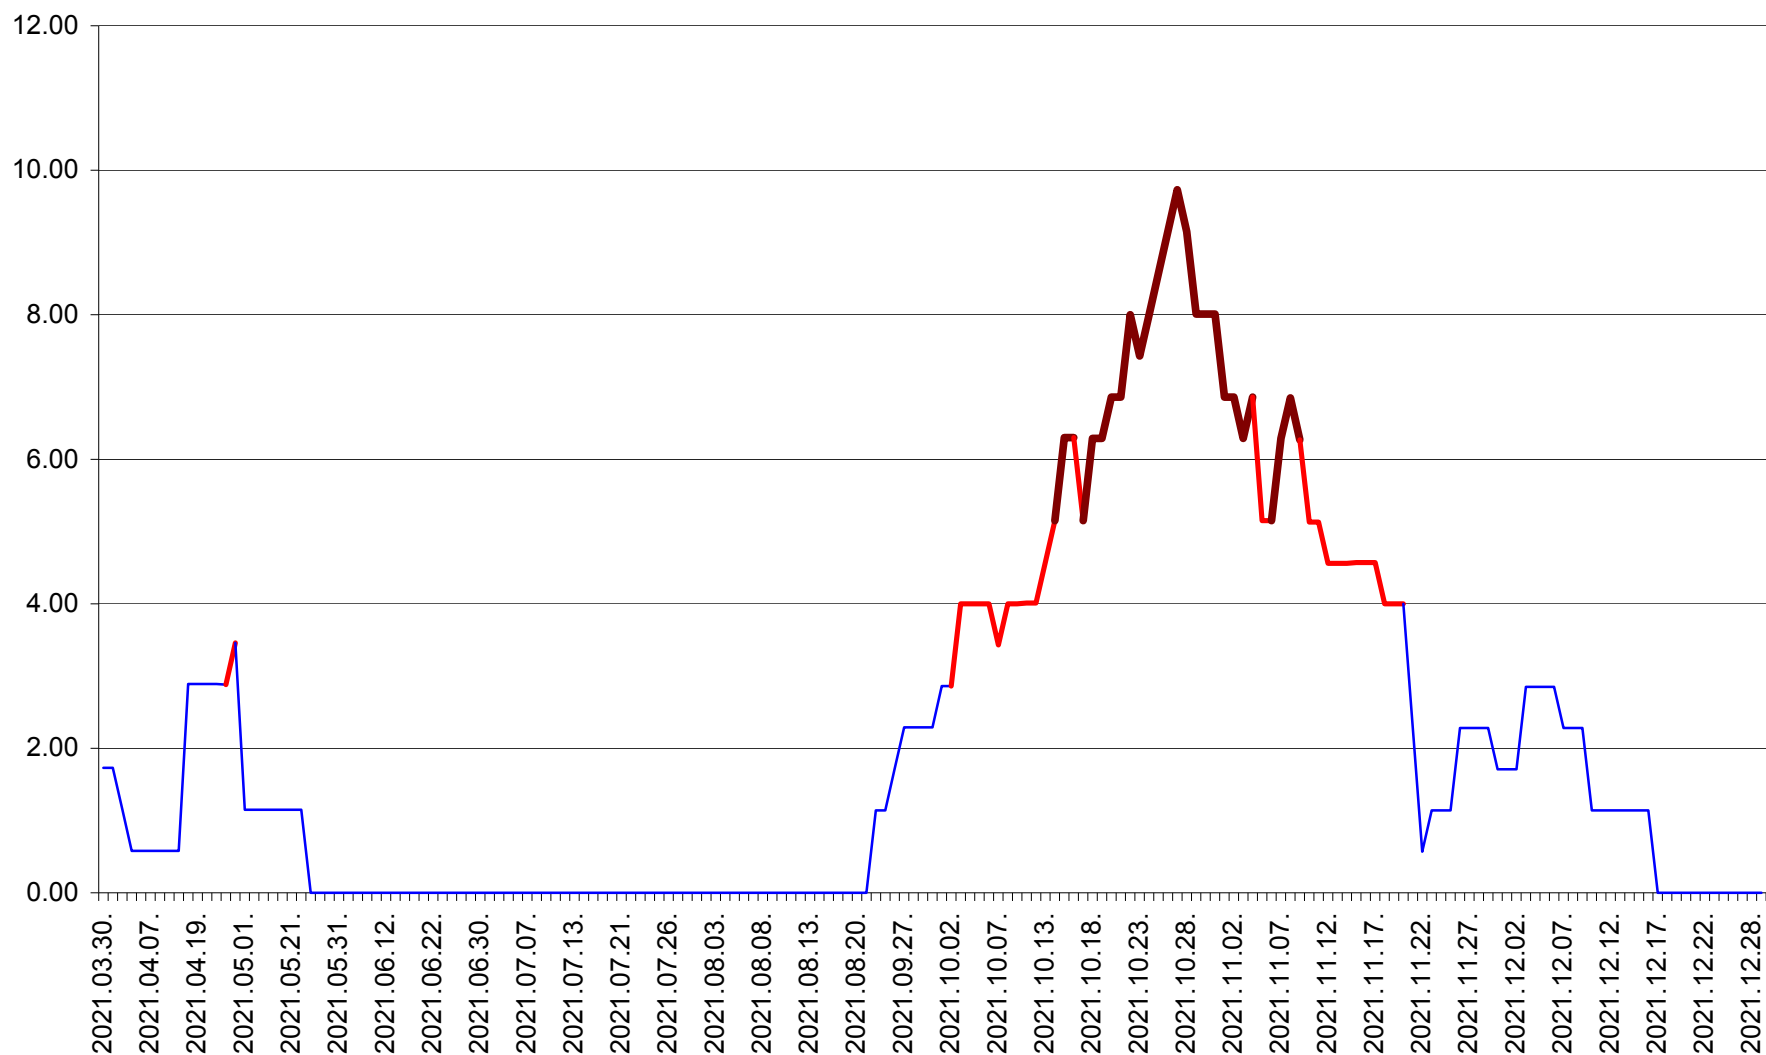

ORAȘ VLĂHIȚA - Evolutia incidentei cumulate pe 14 zile la ‰ de locuitori
2021.03.30. - 2021.12.29.

VĂRȘAG - Evolutia incidentei cumulate pe 14 zile la ‰ de locuitori
2021.03.30. - 2021.12.29.