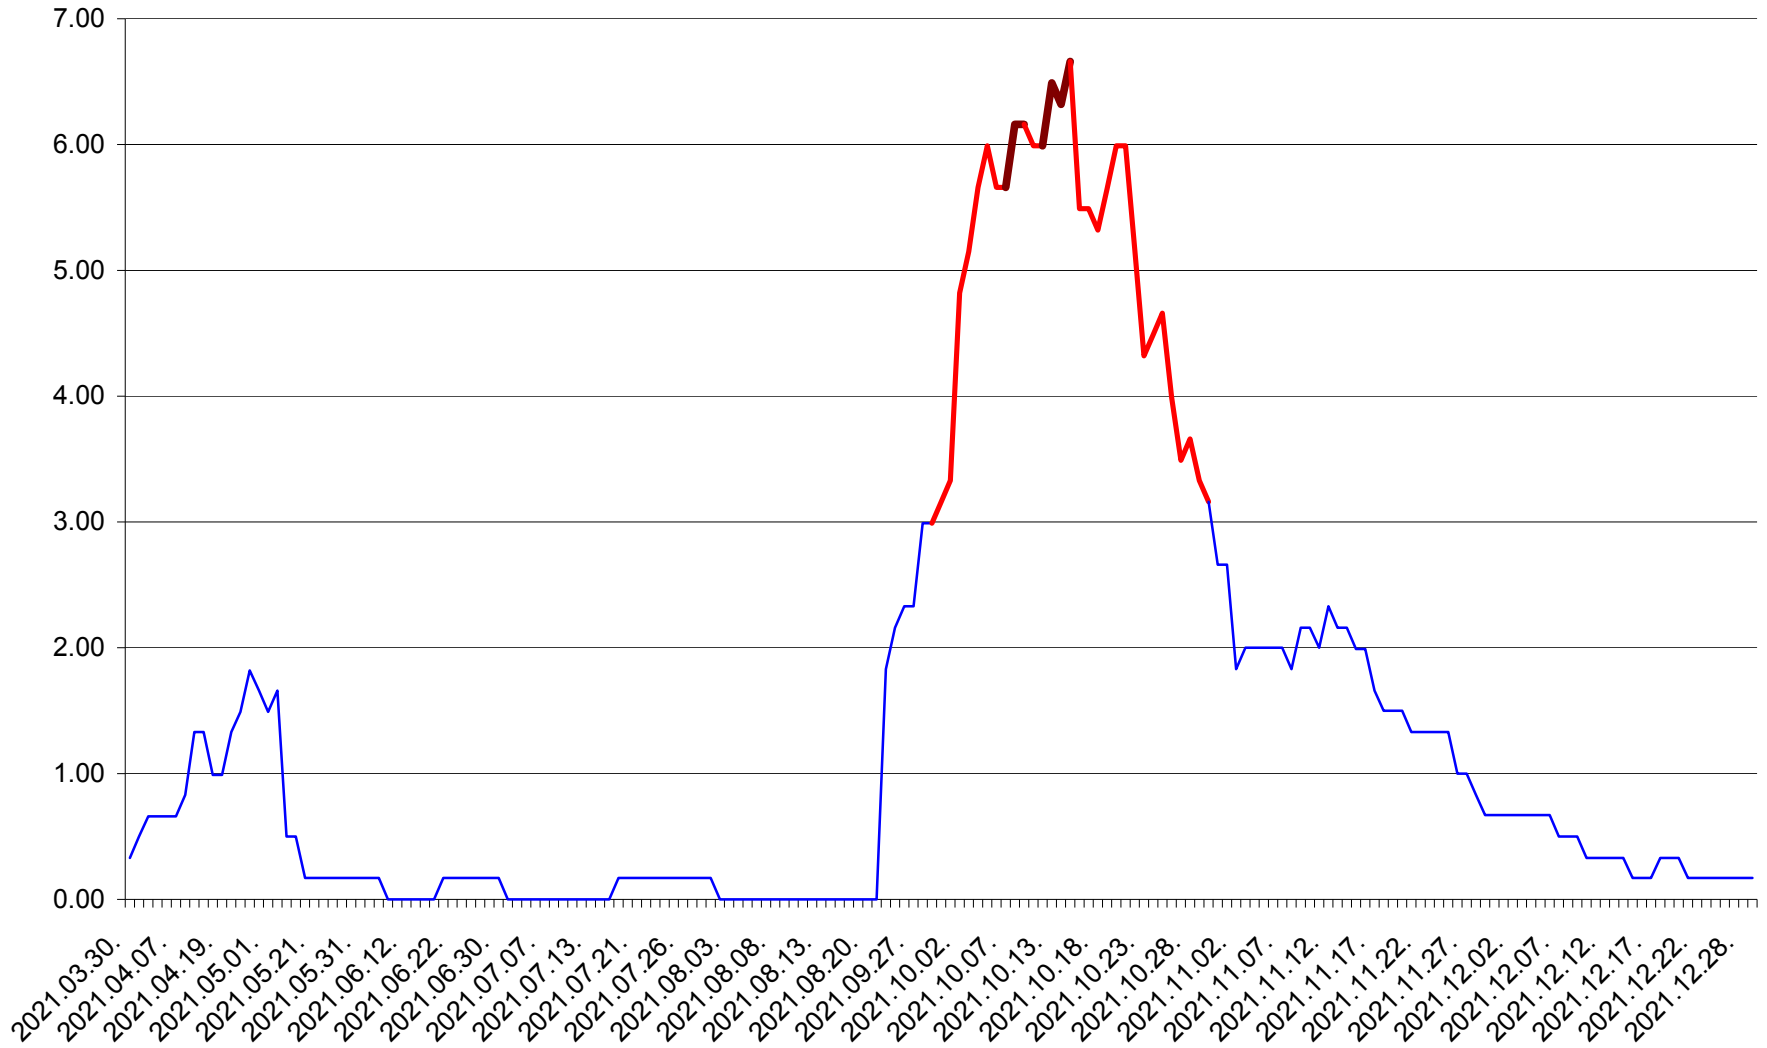

Total - Evolutia incidentei cumulate pe 14 zile la % de locuitori
2021.03.30. - 2021.12.29.