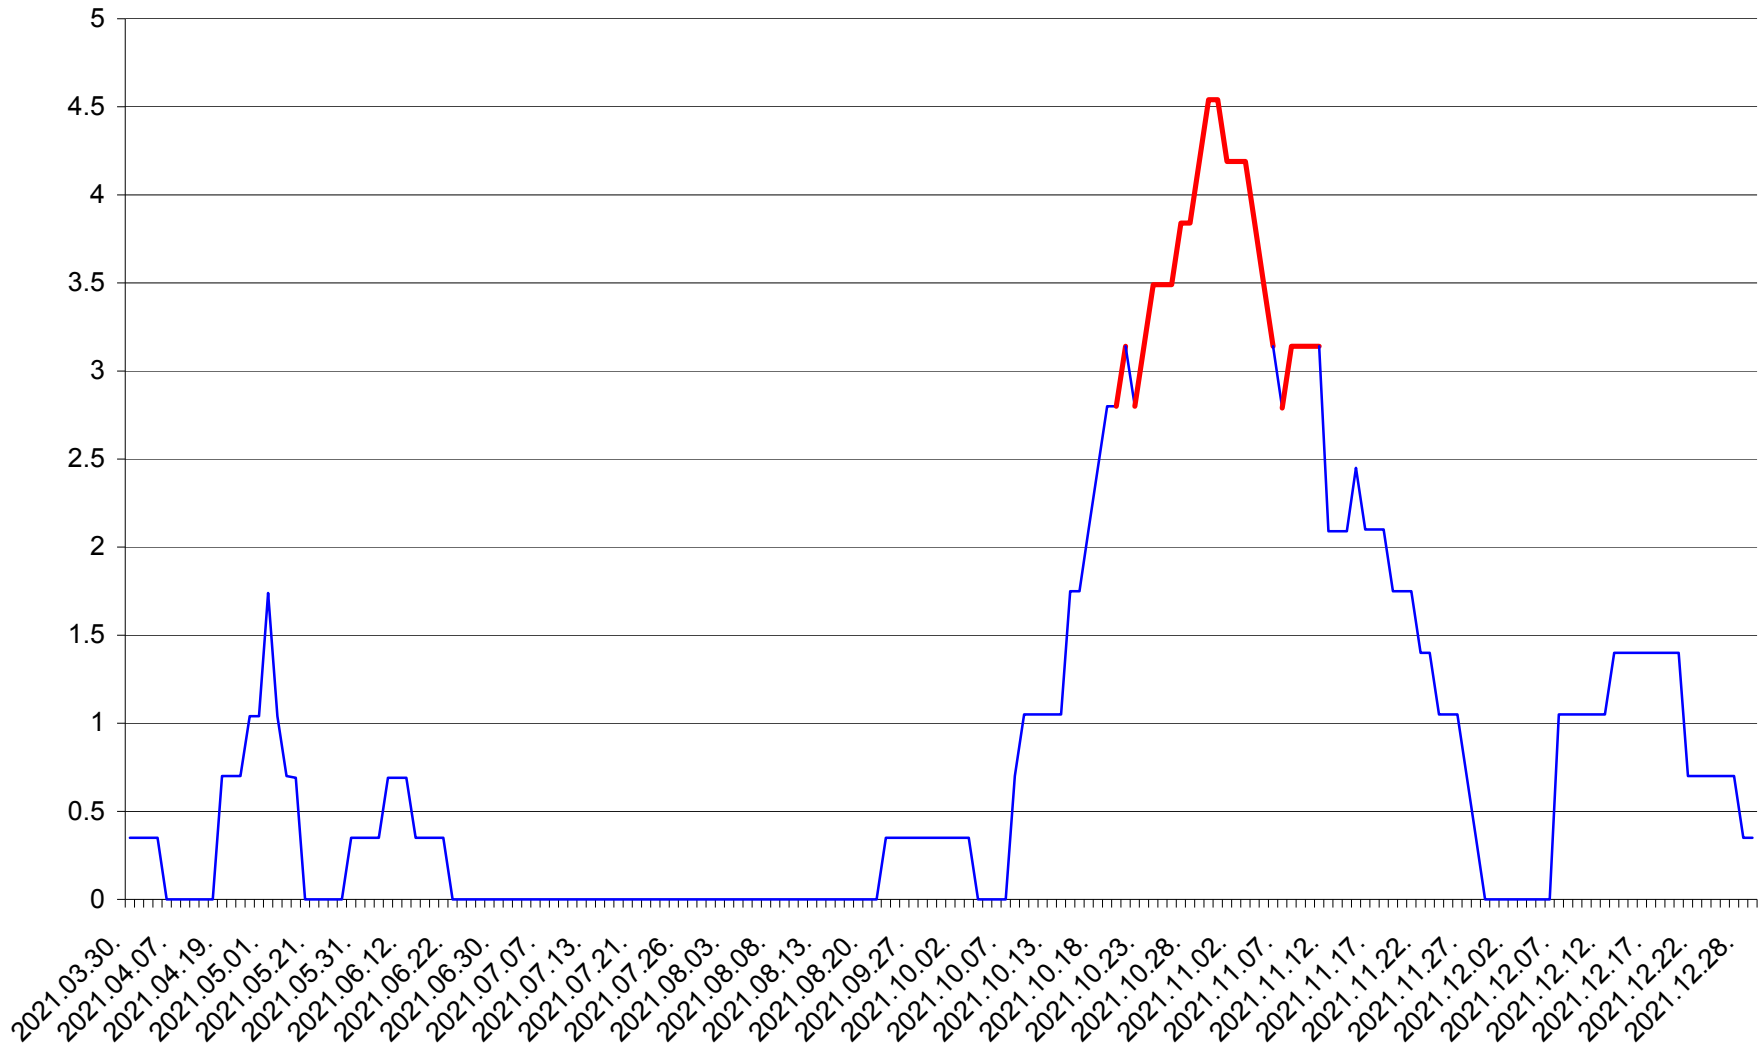

SICULENI - Evolutia incidentei cumulate pe 14 zile la % de locuitori
2021.03.30. - 2021.12.29.