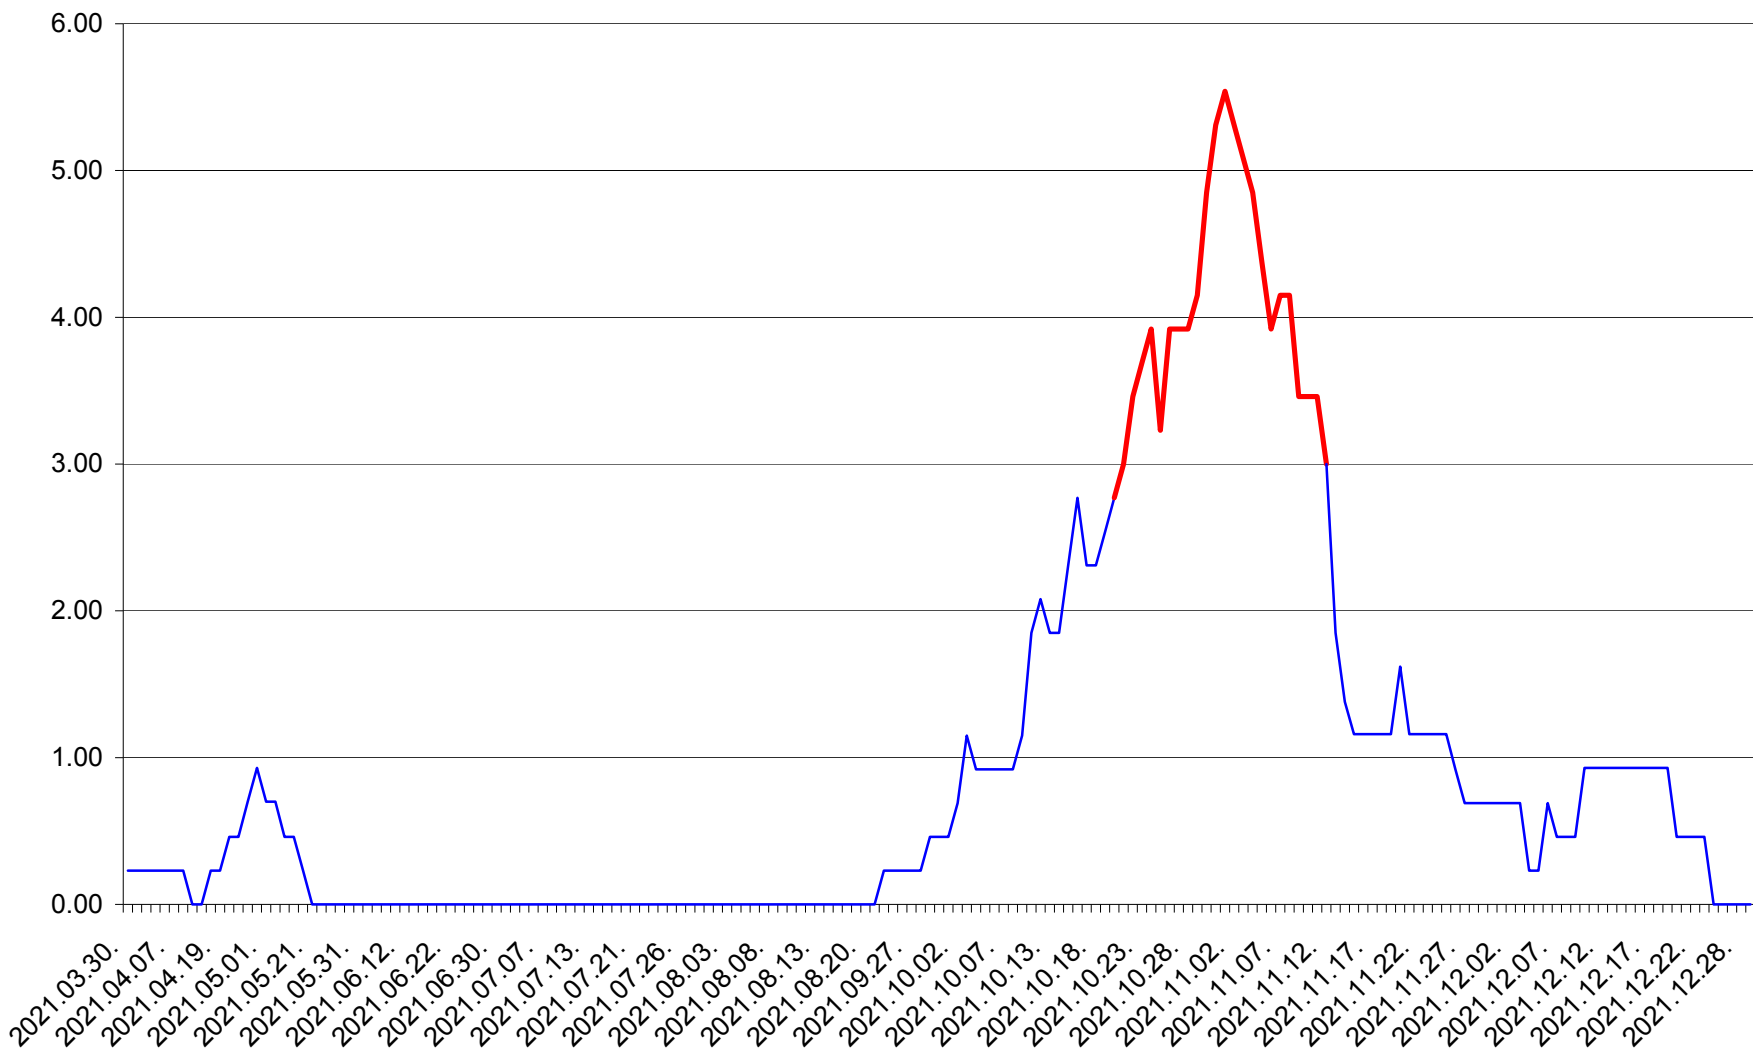

ORAȘ BĂLAN - Evolutia incidentei cumulate pe 14 zile la ‰ de locuitori
2021.03.30. - 2021.12.29.

BILBOR - Evolutia incidentei cumulate pe 14 zile la ‰ de locuitori
2021.03.30. - 2021.12.29.

ORAȘ BORSEC - Evolutia incidentei cumulate pe 14 zile la ‰ de locuitori
2021.03.30. - 2021.12.29.

BRĂDEȘTI - Evolutia incidentei cumulate pe 14 zile la ‰ de locuitori
2021.03.30. - 2021.12.29.

CĂPÂLNIȚA - Evolutia incidentei cumulate pe 14 zile la ‰ de locuitori
2021.03.30. - 2021.12.29.

CÂRȚA - Evolutia incidentei cumulate pe 14 zile la ‰ de locuitori
2021.03.30. - 2021.12.29.

CICEU - Evolutia incidentei cumulate pe 14 zile la ‰ de locuitori
2021.03.30. - 2021.12.29.

CIUCSÂNGEORGIU - Evolutia incidentei cumulate pe 14 zile la % de locuitori
2021.03.30. - 2021.12.29.

CIUMANI - Evolutia incidentei cumulate pe 14 zile la ‰ de locuitori
2021.03.30. - 2021.12.29.

CORBU - Evolutia incidentei cumulate pe 14 zile la ‰ de locuitori
2021.03.30. - 2021.12.29.

CORUND - Evolutia incidentei cumulate pe 14 zile la ‰ de locuitori
2021.03.30. - 2021.12.29.

COZMENI - Evolutia incidentei cumulate pe 14 zile la ‰ de locuitori
2021.03.30. - 2021.12.29.