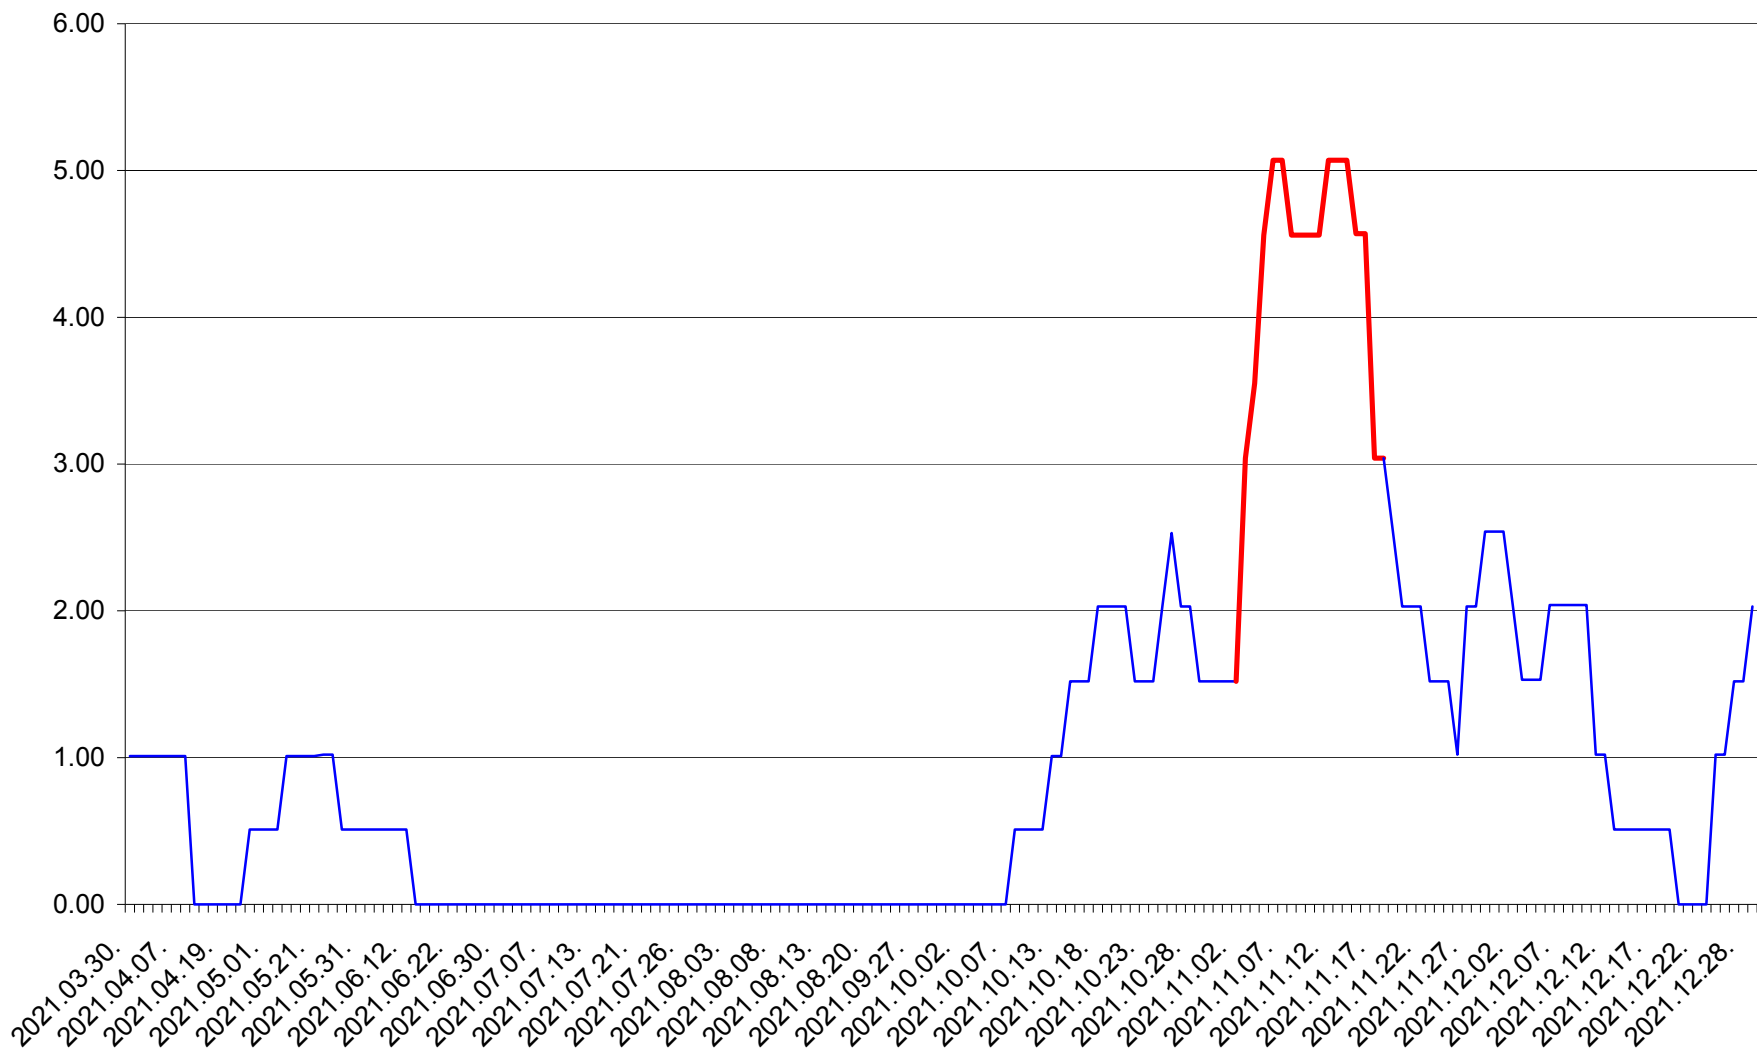

ZETEA - Evolutia incidentei cumulate pe 14 zile la ‰ de locuitori
2021.03.30. - 2021.12.29.