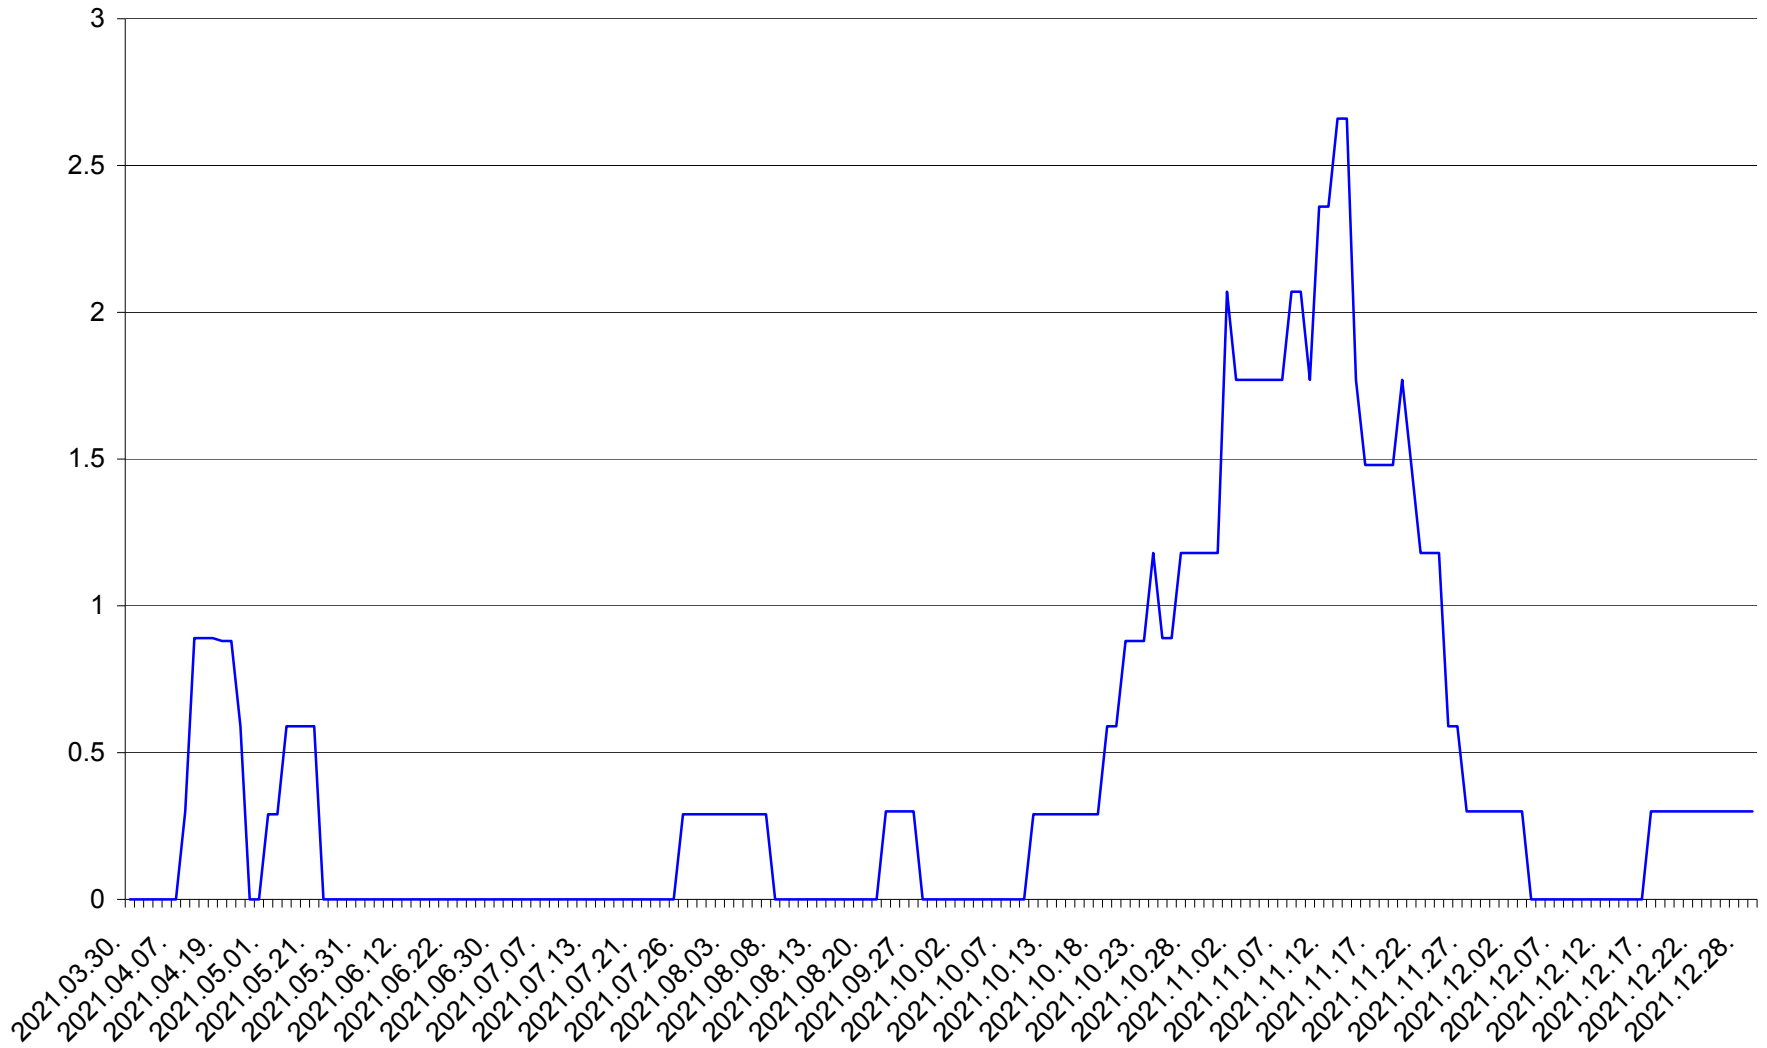

MUNICIPIUL GHEORGHENI - Evolutia incidentei cumulate pe 14 zile la % de locuitori
2021.03.30. - 2021.12.29.

JOSENI - Evolutia incidentei cumulate pe 14 zile la ‰ de locuitori
2021.03.30. - 2021.12.29.

LĂZAREA - Evolutia incidentei cumulate pe 14 zile la ‰ de locuitori
2021.03.30. - 2021.12.29.

LELICENI - Evolutia incidentei cumulate pe 14 zile la % de locuitori
2021.03.30. - 2021.12.29.

LUETA - Evolutia incidentei cumulate pe 14 zile la ‰ de locuitori
2021.03.30. - 2021.12.29.

LUNCA DE JOS - Evolutia incidentei cumulate pe 14 zile la ‰ de locuitori
2021.03.30. - 2021.12.29.

LUNCA DE SUS - Evolutia incidentei cumulate pe 14 zile la ‰ de locuitori
2021.03.30. - 2021.12.29.

LUPENI - Evolutia incidentei cumulate pe 14 zile la ‰ de locuitori
2021.03.30. - 2021.12.29.

MĂDĂRAȘ - Evolutia incidentei cumulate pe 14 zile la ‰ de locuitori
2021.03.30. - 2021.12.29.