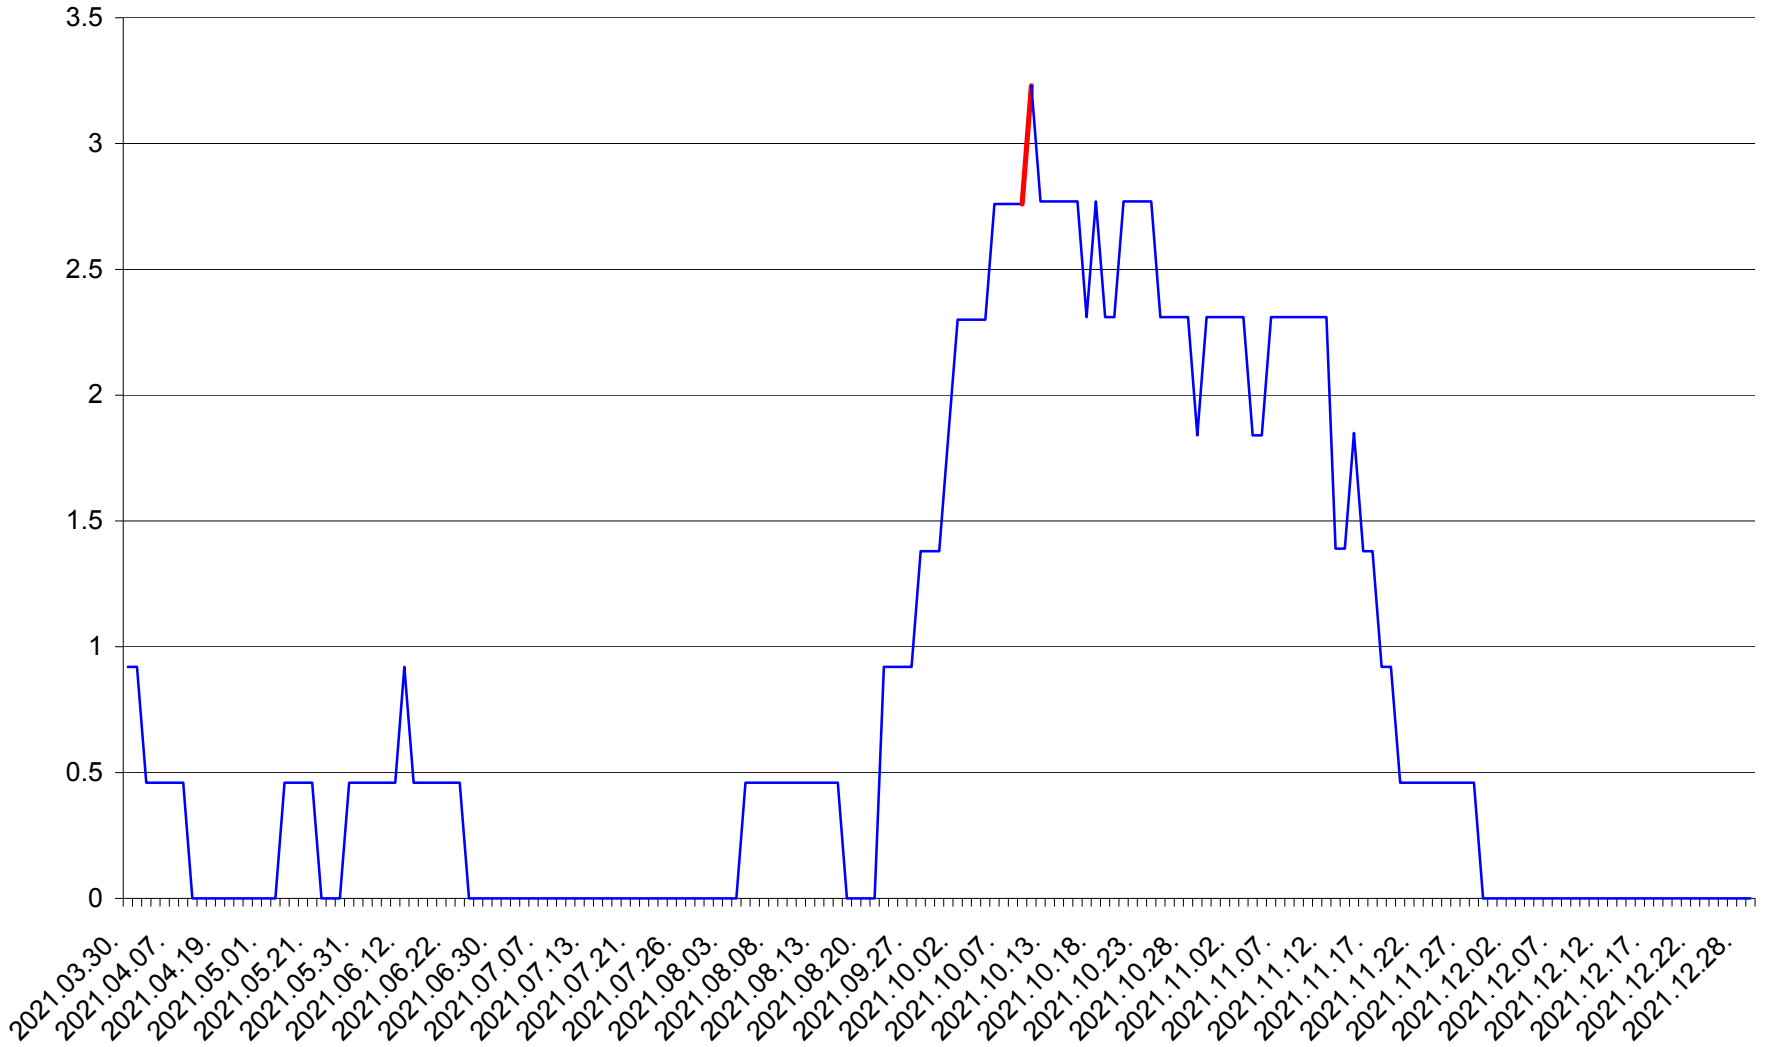

ULIEȘ - Evoluția incidentei cumulate pe 14 zile la ‰ de locuitori
2021.03.30. - 2021.12.29.

TUȘNAD - Evolutia incidentei cumulate pe 14 zile la ‰ de locuitori
2021.03.30. - 2021.12.29.