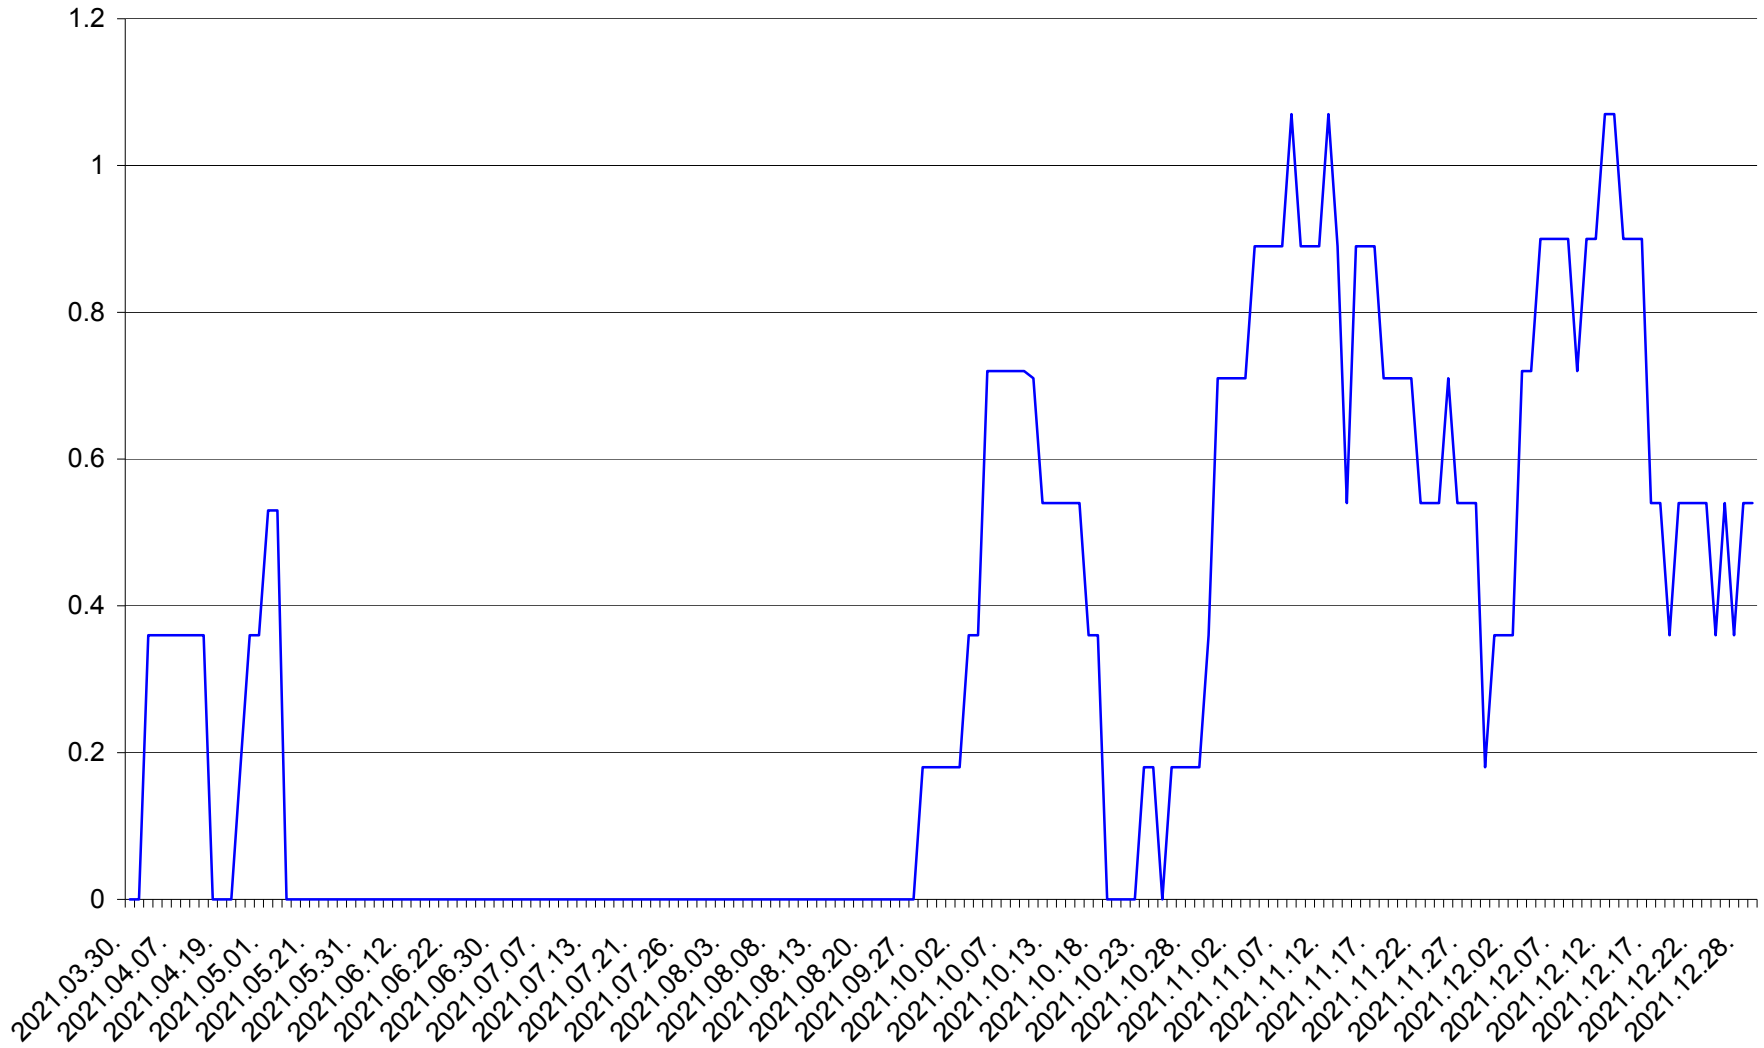

FELICENI - Evolutia incidentei cumulate pe 14 zile la % de locuitori
2021.03.30. - 2021.12.29.

FRUMOASA - Evolutia incidentei cumulate pe 14 zile la ‰ de locuitori
2021.03.30. - 2021.12.29.

GĂLĂUȚAȘ - Evolutia incidentei cumulate pe 14 zile la ‰ de locuitori
2021.03.30. - 2021.12.29.

MUNICIPIUL GHEORGHENI - Evolutia incidentei cumulate pe 14 zile la % de locuitori
2021.03.30. - 2021.12.29.

JOSENI - Evolutia incidentei cumulate pe 14 zile la ‰ de locuitori
2021.03.30. - 2021.12.29.

LĂZAREA - Evolutia incidentei cumulate pe 14 zile la ‰ de locuitori
2021.03.30. - 2021.12.29.

LELICENI - Evolutia incidentei cumulate pe 14 zile la % de locuitori
2021.03.30. - 2021.12.29.

LUETA - Evolutia incidentei cumulate pe 14 zile la ‰ de locuitori
2021.03.30. - 2021.12.29.

LUNCA DE JOS - Evolutia incidentei cumulate pe 14 zile la ‰ de locuitori
2021.03.30. - 2021.12.29.