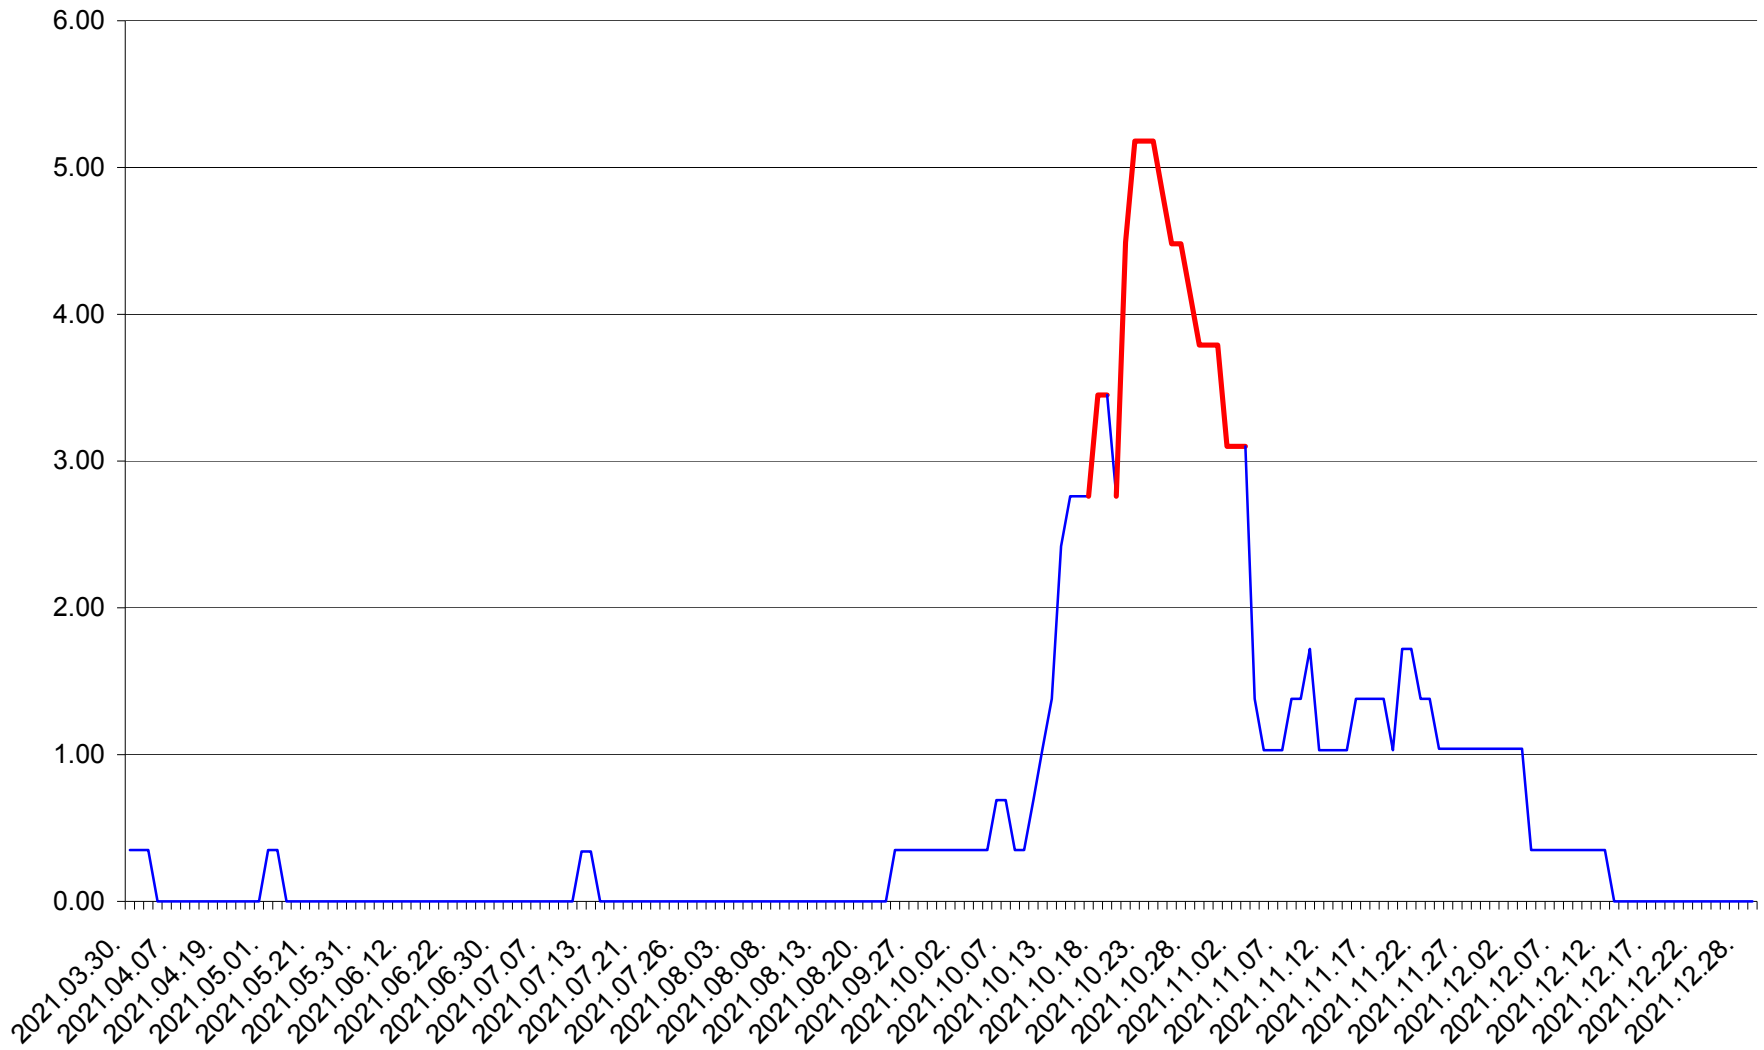

ORAȘ BĂLAN - Evolutia incidentei cumulate pe 14 zile la ‰ de locuitori
2021.03.30. - 2021.12.29.

BILBOR - Evolutia incidentei cumulate pe 14 zile la ‰ de locuitori
2021.03.30. - 2021.12.29.

ORAȘ BORSEC - Evolutia incidentei cumulate pe 14 zile la ‰ de locuitori
2021.03.30. - 2021.12.29.

BRĂDEȘTI - Evolutia incidentei cumulate pe 14 zile la ‰ de locuitori
2021.03.30. - 2021.12.29.

CĂPÂLNIȚA - Evolutia incidentei cumulate pe 14 zile la ‰ de locuitori
2021.03.30. - 2021.12.29.

CÂRȚA - Evolutia incidentei cumulate pe 14 zile la ‰ de locuitori
2021.03.30. - 2021.12.29.

CICEU - Evolutia incidentei cumulate pe 14 zile la ‰ de locuitori
2021.03.30. - 2021.12.29.

CIUCSÂNGEORGIU - Evolutia incidentei cumulate pe 14 zile la % de locuitori
2021.03.30. - 2021.12.29.

CIUMANI - Evolutia incidentei cumulate pe 14 zile la ‰ de locuitori
2021.03.30. - 2021.12.29.

CORBU - Evolutia incidentei cumulate pe 14 zile la ‰ de locuitori
2021.03.30. - 2021.12.29.

CORUND - Evolutia incidentei cumulate pe 14 zile la ‰ de locuitori
2021.03.30. - 2021.12.29.

COZMENI - Evolutia incidentei cumulate pe 14 zile la ‰ de locuitori
2021.03.30. - 2021.12.29.