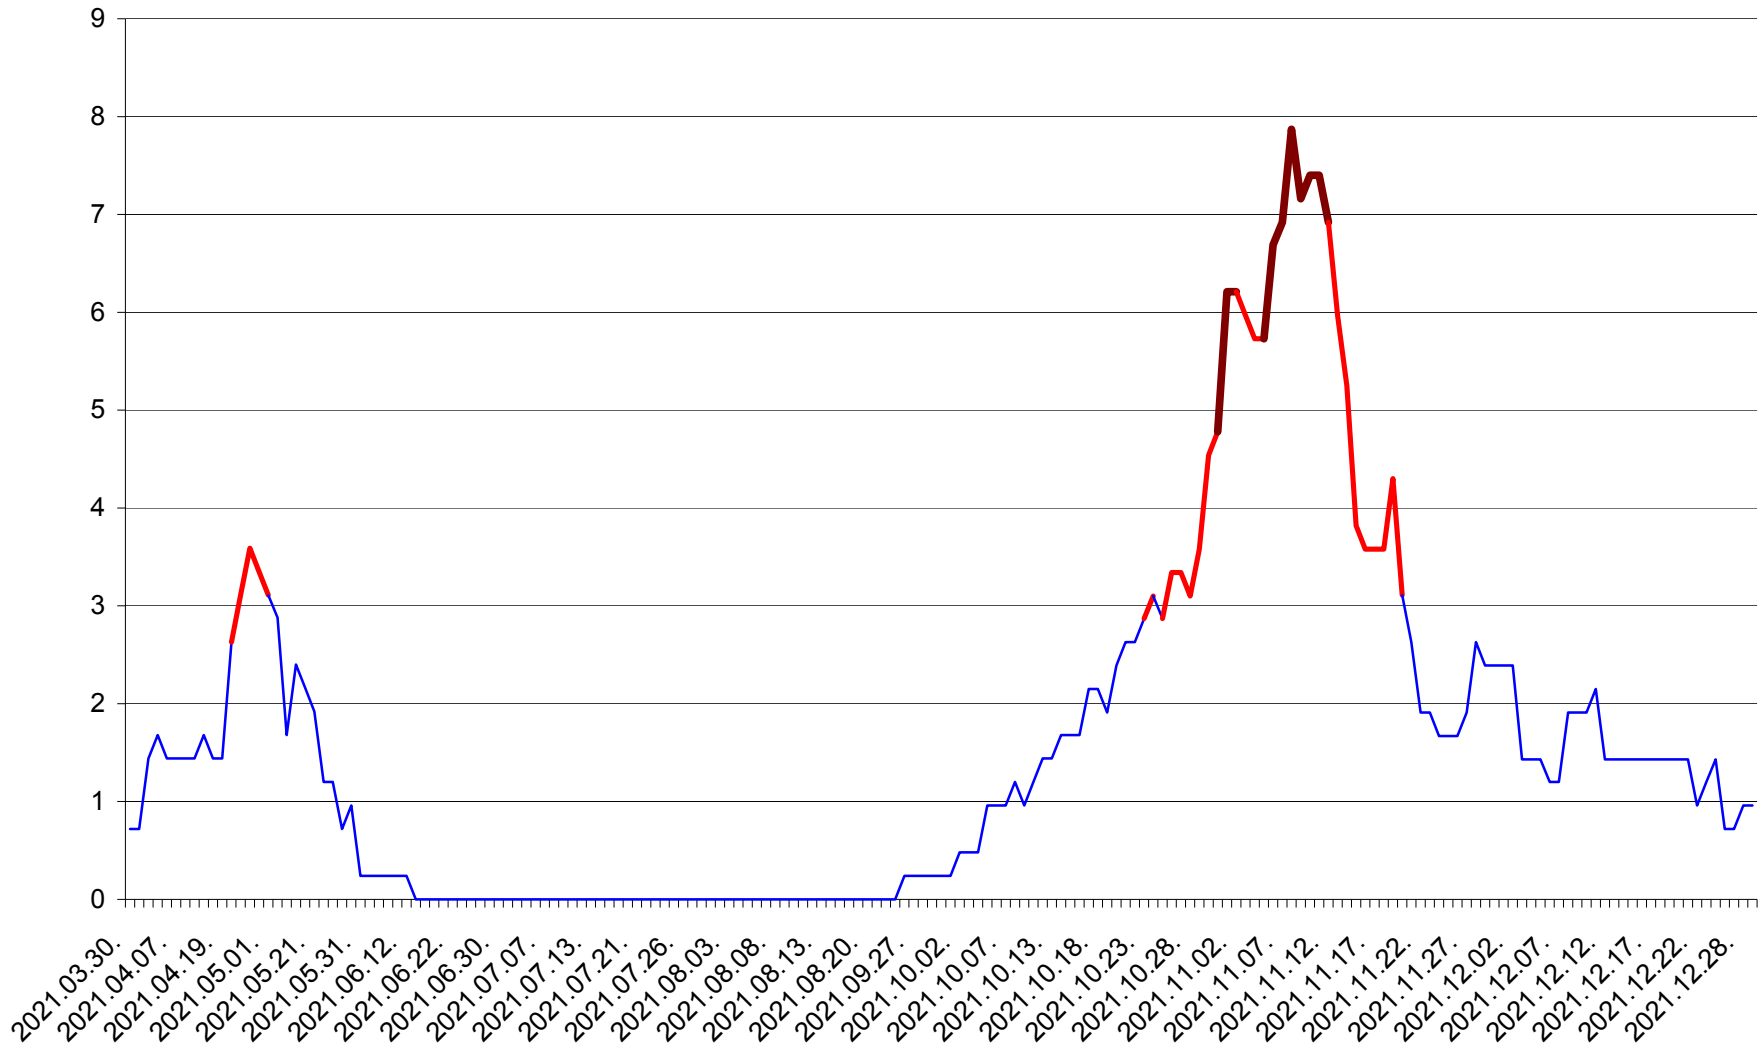

BRĂDEȘTI - Evolutia incidentei cumulate pe 14 zile la ‰ de locuitori
2021.03.30. - 2021.12.29.

CĂPÂLNIȚA - Evolutia incidentei cumulate pe 14 zile la ‰ de locuitori
2021.03.30. - 2021.12.29.

CÂRȚA - Evolutia incidentei cumulate pe 14 zile la ‰ de locuitori
2021.03.30. - 2021.12.29.

CORBU - Evolutia incidentei cumulate pe 14 zile la ‰ de locuitori
2021.03.30. - 2021.12.29.

CORUND - Evolutia incidentei cumulate pe 14 zile la ‰ de locuitori
2021.03.30. - 2021.12.29.

COZMENI - Evolutia incidentei cumulate pe 14 zile la ‰ de locuitori
2021.03.30. - 2021.12.29.

ORAȘ CRISTURU SECUIESC - Evolutia incidentei cumulate pe 14 zile la ‰ de locuitori
2021.03.30. - 2021.12.29.

DĂNEȘTI - Evolutia incidentei cumulate pe 14 zile la ‰ de locuitori
2021.03.30. - 2021.12.29.

DÂRJIU - Evolutia incidentei cumulate pe 14 zile la ‰ de locuitori
2021.03.30. - 2021.12.29.

DEALU - Evolutia incidentei cumulate pe 14 zile la ‰ de locuitori
2021.03.30. - 2021.12.29.

DITRĂU - Evolutia incidentei cumulate pe 14 zile la ‰ de locuitori
2021.03.30. - 2021.12.29.