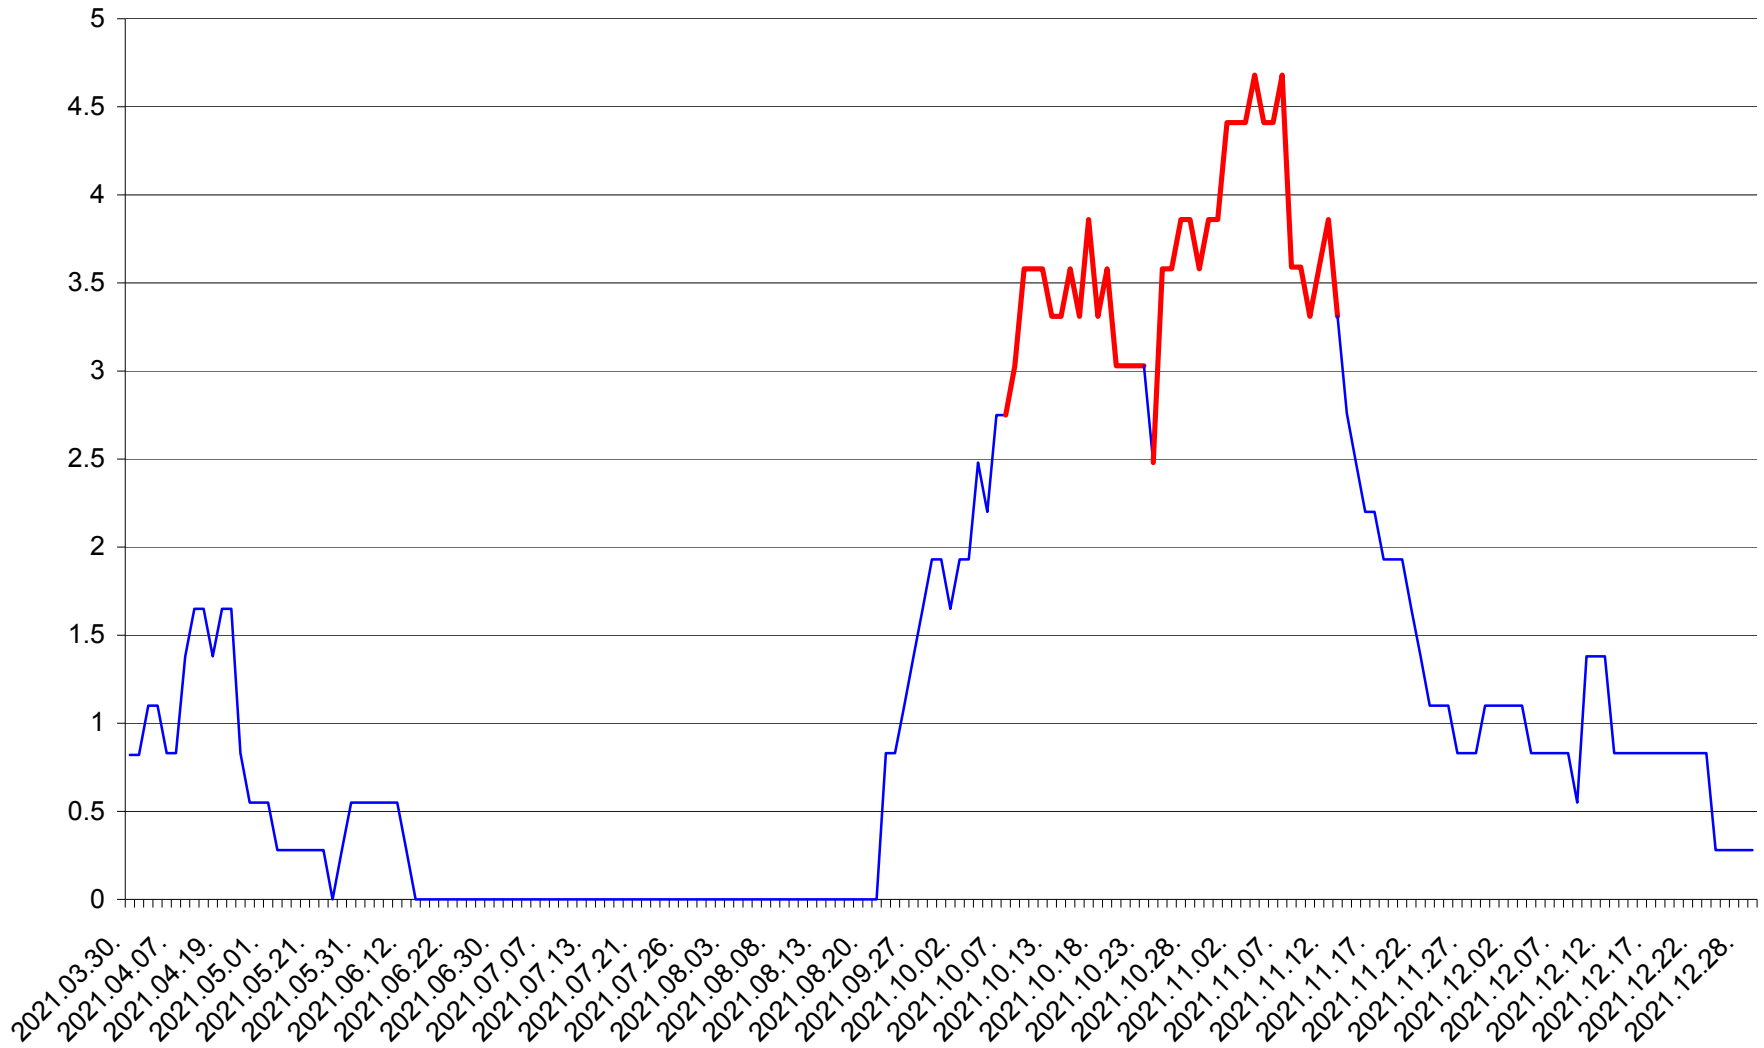

RACU - Evolutia incidentei cumulate pe 14 zile la ‰ de locuitori
2021.03.30. - 2021.12.29.

REMETEA - Evolutia incidentei cumulate pe 14 zile la % de locuitori
2021.03.30. - 2021.12.29.

SĂCEL - Evolutia incidentei cumulate pe 14 zile la ‰ de locuitori
2021.03.30. - 2021.12.29.

SÂNCRĂIENI - Evolutia incidentei cumulate pe 14 zile la ‰ de locuitori
2021.03.30. - 2021.12.29.

SÂNDOMINIC - Evolutia incidentei cumulate pe 14 zile la ‰ de locuitori
2021.03.30. - 2021.12.29.

SÂNMARTIN - Evolutia incidentei cumulate pe 14 zile la ‰ de locuitori
2021.03.30. - 2021.12.29.

SÂNSIMION - Evolutia incidentei cumulate pe 14 zile la ‰ de locuitori
2021.03.30. - 2021.12.29.

SÂNTIMBRU - Evolutia incidentei cumulate pe 14 zile la ‰ de locuitori
2021.03.30. - 2021.12.29.

SĂRMAȘ - Evolutia incidentei cumulate pe 14 zile la ‰ de locuitori
2021.03.30. - 2021.12.29.