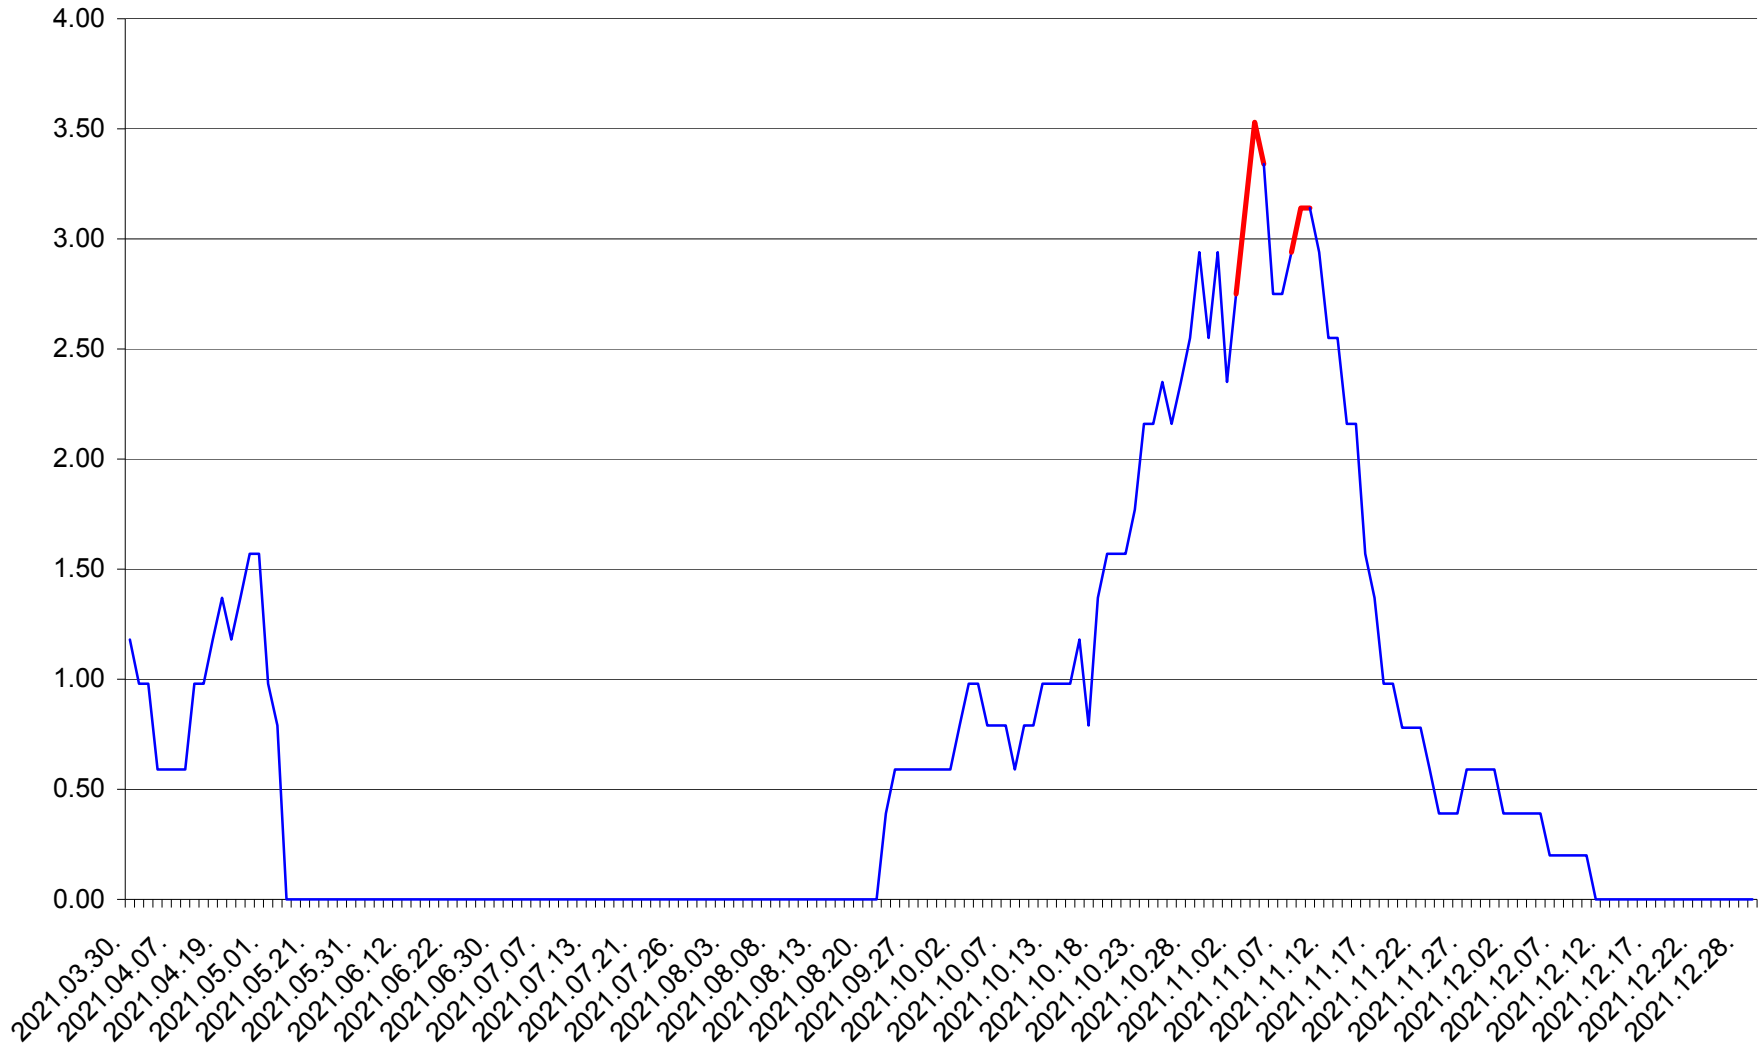

ORAȘ BĂLAN - Evolutia incidentei cumulate pe 14 zile la ‰ de locuitori
2021.03.30. - 2021.12.29.

BILBOR - Evolutia incidentei cumulate pe 14 zile la ‰ de locuitori
2021.03.30. - 2021.12.29.

ORAȘ BORSEC - Evolutia incidentei cumulate pe 14 zile la ‰ de locuitori
2021.03.30. - 2021.12.29.

BRĂDEȘTI - Evolutia incidentei cumulate pe 14 zile la ‰ de locuitori
2021.03.30. - 2021.12.29.

CĂPÂLNIȚA - Evolutia incidentei cumulate pe 14 zile la ‰ de locuitori
2021.03.30. - 2021.12.29.

CÂRȚA - Evolutia incidentei cumulate pe 14 zile la ‰ de locuitori
2021.03.30. - 2021.12.29.

CICEU - Evolutia incidentei cumulate pe 14 zile la ‰ de locuitori
2021.03.30. - 2021.12.29.

CIUCSÂNGEORGIU - Evolutia incidentei cumulate pe 14 zile la % de locuitori
2021.03.30. - 2021.12.29.

CIUMANI - Evolutia incidentei cumulate pe 14 zile la ‰ de locuitori
2021.03.30. - 2021.12.29.

CORBU - Evolutia incidentei cumulate pe 14 zile la ‰ de locuitori
2021.03.30. - 2021.12.29.

CORUND - Evolutia incidentei cumulate pe 14 zile la ‰ de locuitori
2021.03.30. - 2021.12.29.

COZMENI - Evolutia incidentei cumulate pe 14 zile la ‰ de locuitori
2021.03.30. - 2021.12.29.