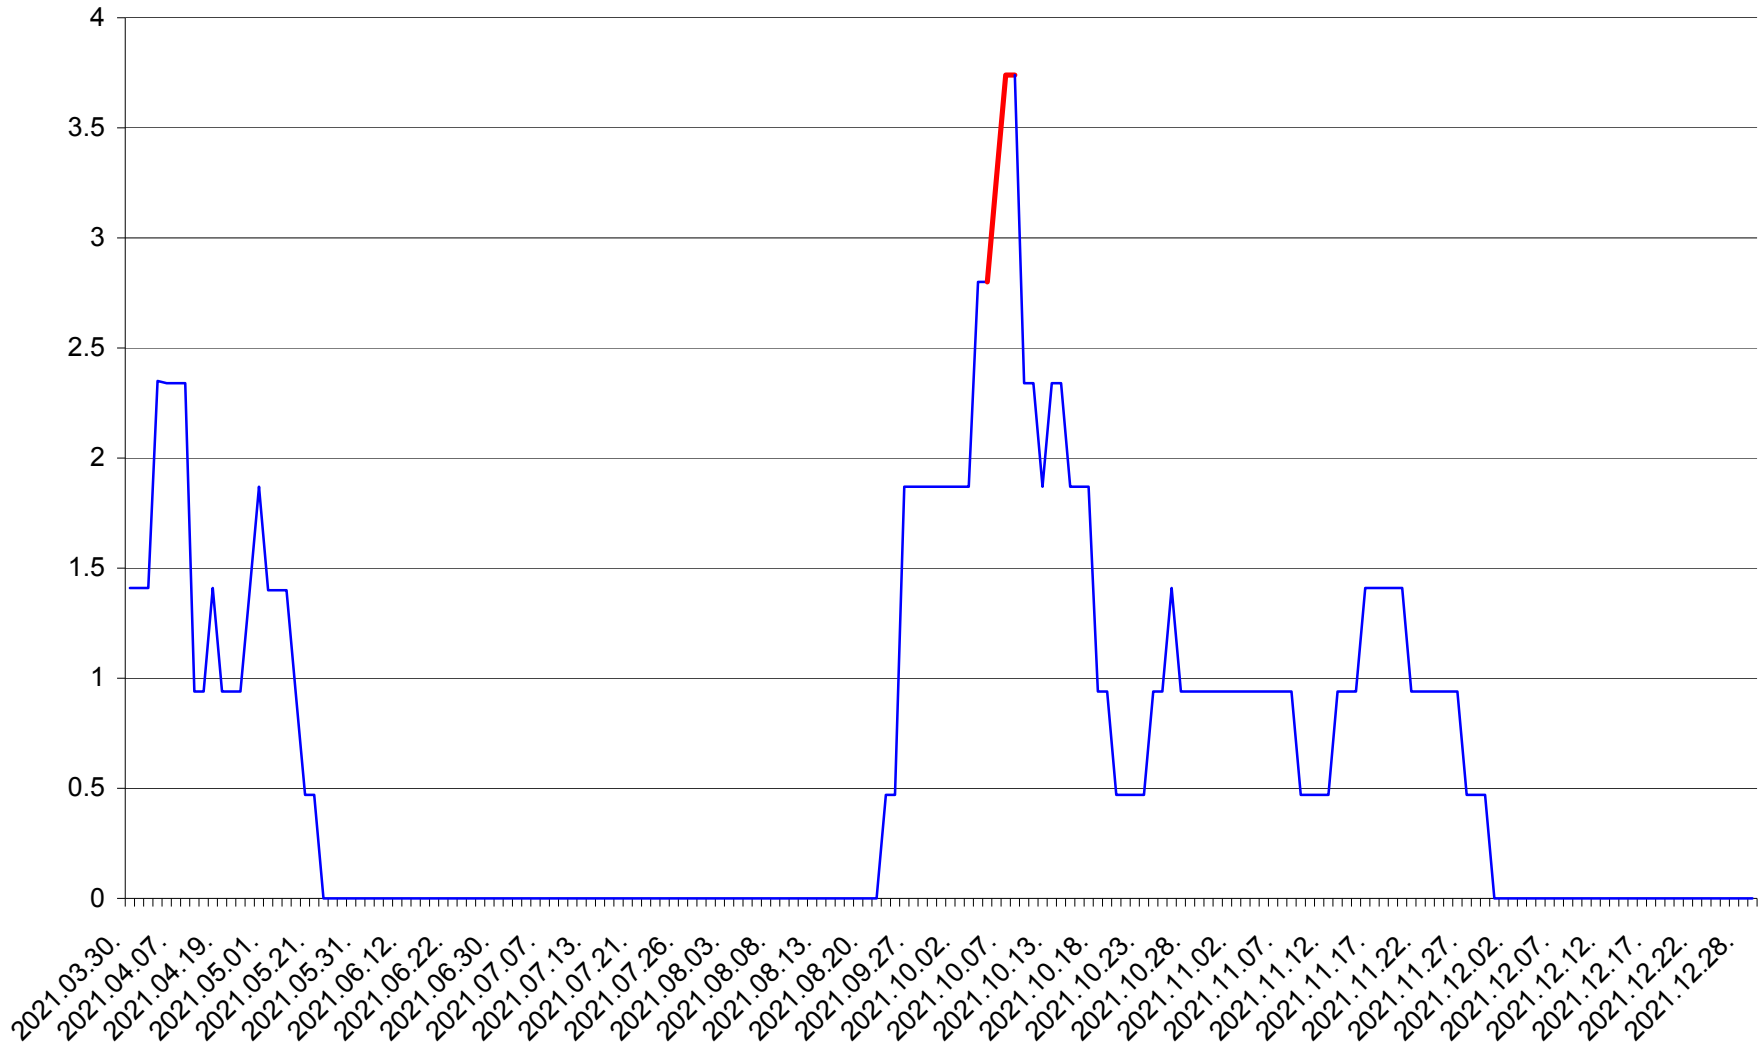

SECUIENI - Evolutia incidentei cumulate pe 14 zile la % de locuitori
2021.03.30. - 2021.12.29.