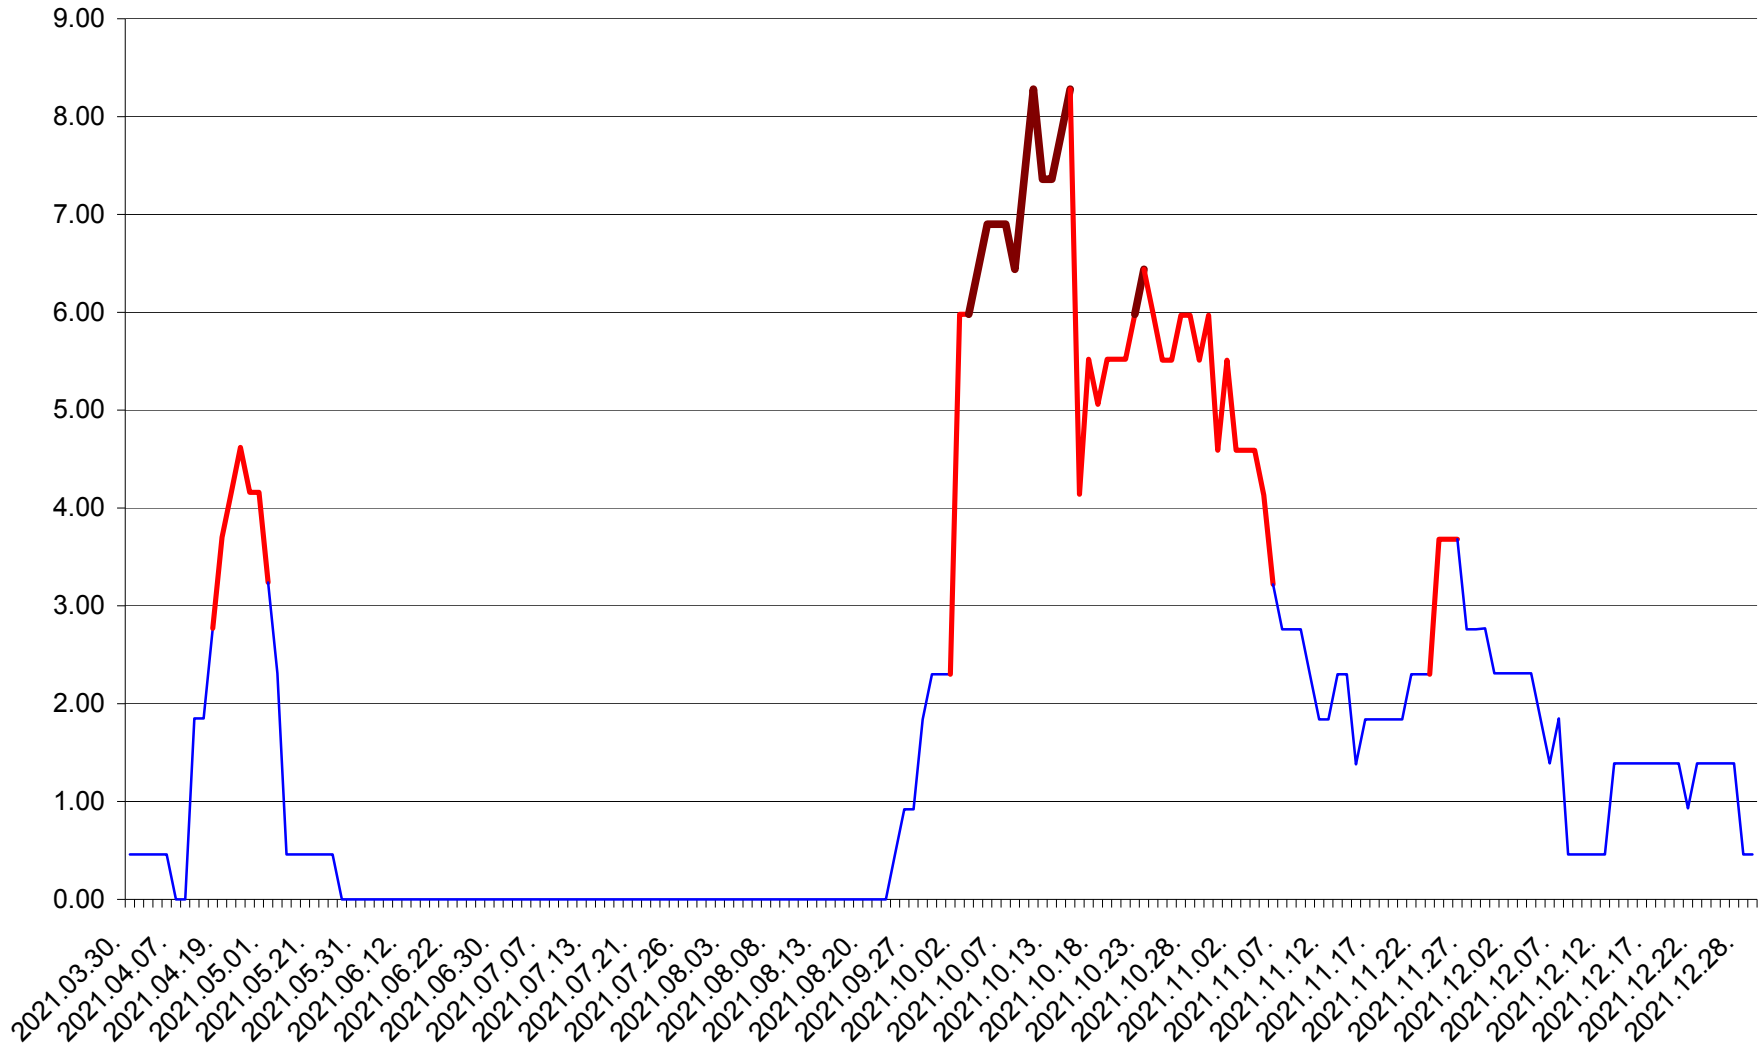

ATID - Evolutia incidentei cumulate pe 14 zile la % de locuitori
2021.03.30. - 2021.12.29.

AVRĂMEȘTI - Evolutia incidentei cumulate pe 14 zile la ‰ de locuitori
2021.03.30. - 2021.12.29.

ORAȘ BĂILE TUȘNAD - Evolutia incidentei cumulate pe 14 zile la ‰ de locuitori
2021.03.30. - 2021.12.29.

ORAȘ BĂLAN - Evolutia incidentei cumulate pe 14 zile la ‰ de locuitori
2021.03.30. - 2021.12.29.

BILBOR - Evolutia incidentei cumulate pe 14 zile la ‰ de locuitori
2021.03.30. - 2021.12.29.

ORAȘ BORSEC - Evolutia incidentei cumulate pe 14 zile la ‰ de locuitori
2021.03.30. - 2021.12.29.

BRĂDEȘTI - Evolutia incidentei cumulate pe 14 zile la ‰ de locuitori
2021.03.30. - 2021.12.29.

CĂPÂLNIȚA - Evolutia incidentei cumulate pe 14 zile la ‰ de locuitori
2021.03.30. - 2021.12.29.

CÂRȚA - Evolutia incidentei cumulate pe 14 zile la ‰ de locuitori
2021.03.30. - 2021.12.29.

CICEU - Evolutia incidentei cumulate pe 14 zile la ‰ de locuitori
2021.03.30. - 2021.12.29.

CIUCSÂNGEORGIU - Evolutia incidentei cumulate pe 14 zile la % de locuitori
2021.03.30. - 2021.12.29.

CIUMANI - Evolutia incidentei cumulate pe 14 zile la ‰ de locuitori
2021.03.30. - 2021.12.29.