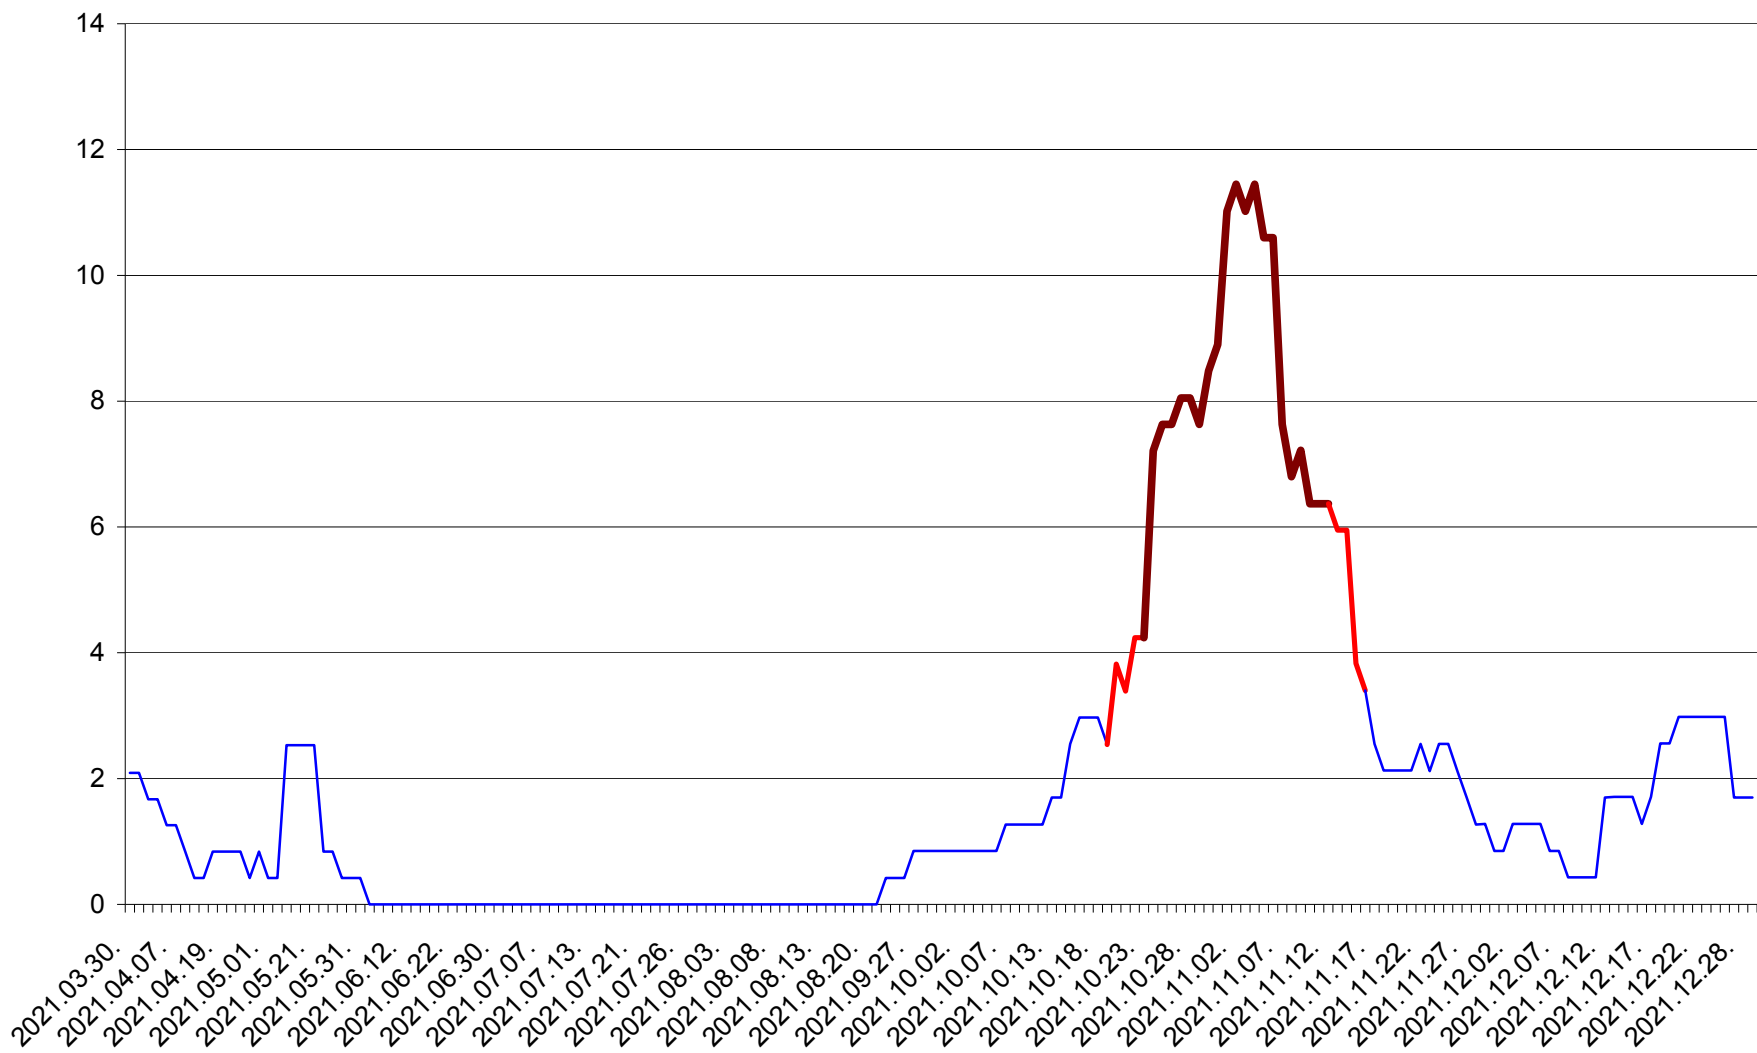

ORAȘ CRISTURU SECUIESC - Evolutia incidentei cumulate pe 14 zile la ‰ de locuitori
2021.03.30. - 2021.12.29.

DĂNEȘTI - Evolutia incidentei cumulate pe 14 zile la ‰ de locuitori
2021.03.30. - 2021.12.29.

DÂRJIU - Evolutia incidentei cumulate pe 14 zile la ‰ de locuitori
2021.03.30. - 2021.12.29.

DEALU - Evolutia incidentei cumulate pe 14 zile la ‰ de locuitori
2021.03.30. - 2021.12.29.

DITRĂU - Evolutia incidentei cumulate pe 14 zile la ‰ de locuitori
2021.03.30. - 2021.12.29.

FELICENI - Evolutia incidentei cumulate pe 14 zile la % de locuitori
2021.03.30. - 2021.12.29.

FRUMOASA - Evolutia incidentei cumulate pe 14 zile la ‰ de locuitori
2021.03.30. - 2021.12.29.

GĂLĂUȚAȘ - Evolutia incidentei cumulate pe 14 zile la ‰ de locuitori
2021.03.30. - 2021.12.29.