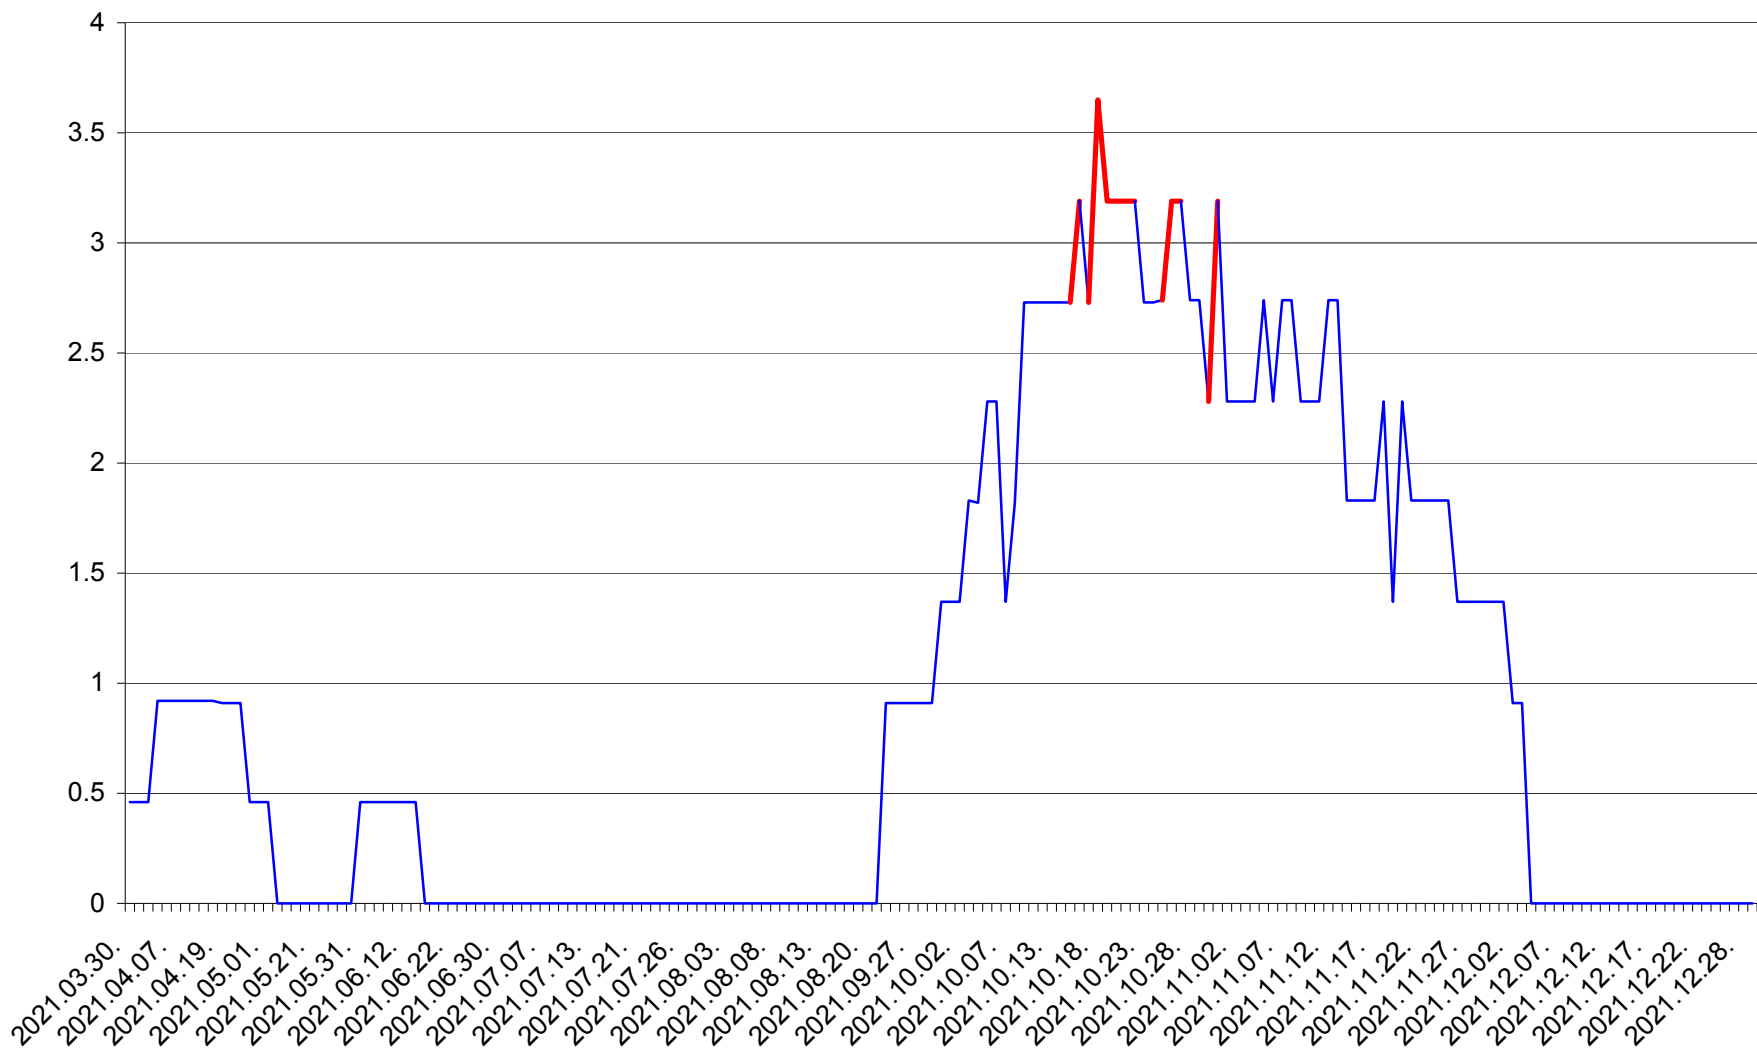

BRĂDEȘTI - Evolutia incidentei cumulate pe 14 zile la ‰ de locuitori
2021.03.30. - 2021.12.29.

CĂPÂLNIȚA - Evolutia incidentei cumulate pe 14 zile la ‰ de locuitori
2021.03.30. - 2021.12.29.

CÂRȚA - Evolutia incidentei cumulate pe 14 zile la ‰ de locuitori
2021.03.30. - 2021.12.29.

CICEU - Evolutia incidentei cumulate pe 14 zile la ‰ de locuitori
2021.03.30. - 2021.12.29.

CIUCSÂNGEORGIU - Evolutia incidentei cumulate pe 14 zile la % de locuitori
2021.03.30. - 2021.12.29.

CIUMANI - Evolutia incidentei cumulate pe 14 zile la ‰ de locuitori
2021.03.30. - 2021.12.29.

CORBU - Evolutia incidentei cumulate pe 14 zile la ‰ de locuitori
2021.03.30. - 2021.12.29.

CORUND - Evolutia incidentei cumulate pe 14 zile la ‰ de locuitori
2021.03.30. - 2021.12.29.

COZMENI - Evolutia incidentei cumulate pe 14 zile la ‰ de locuitori
2021.03.30. - 2021.12.29.

ORAȘ CRISTURU SECUIESC - Evolutia incidentei cumulate pe 14 zile la ‰ de locuitori
2021.03.30. - 2021.12.29.

DĂNEȘTI - Evolutia incidentei cumulate pe 14 zile la ‰ de locuitori
2021.03.30. - 2021.12.29.