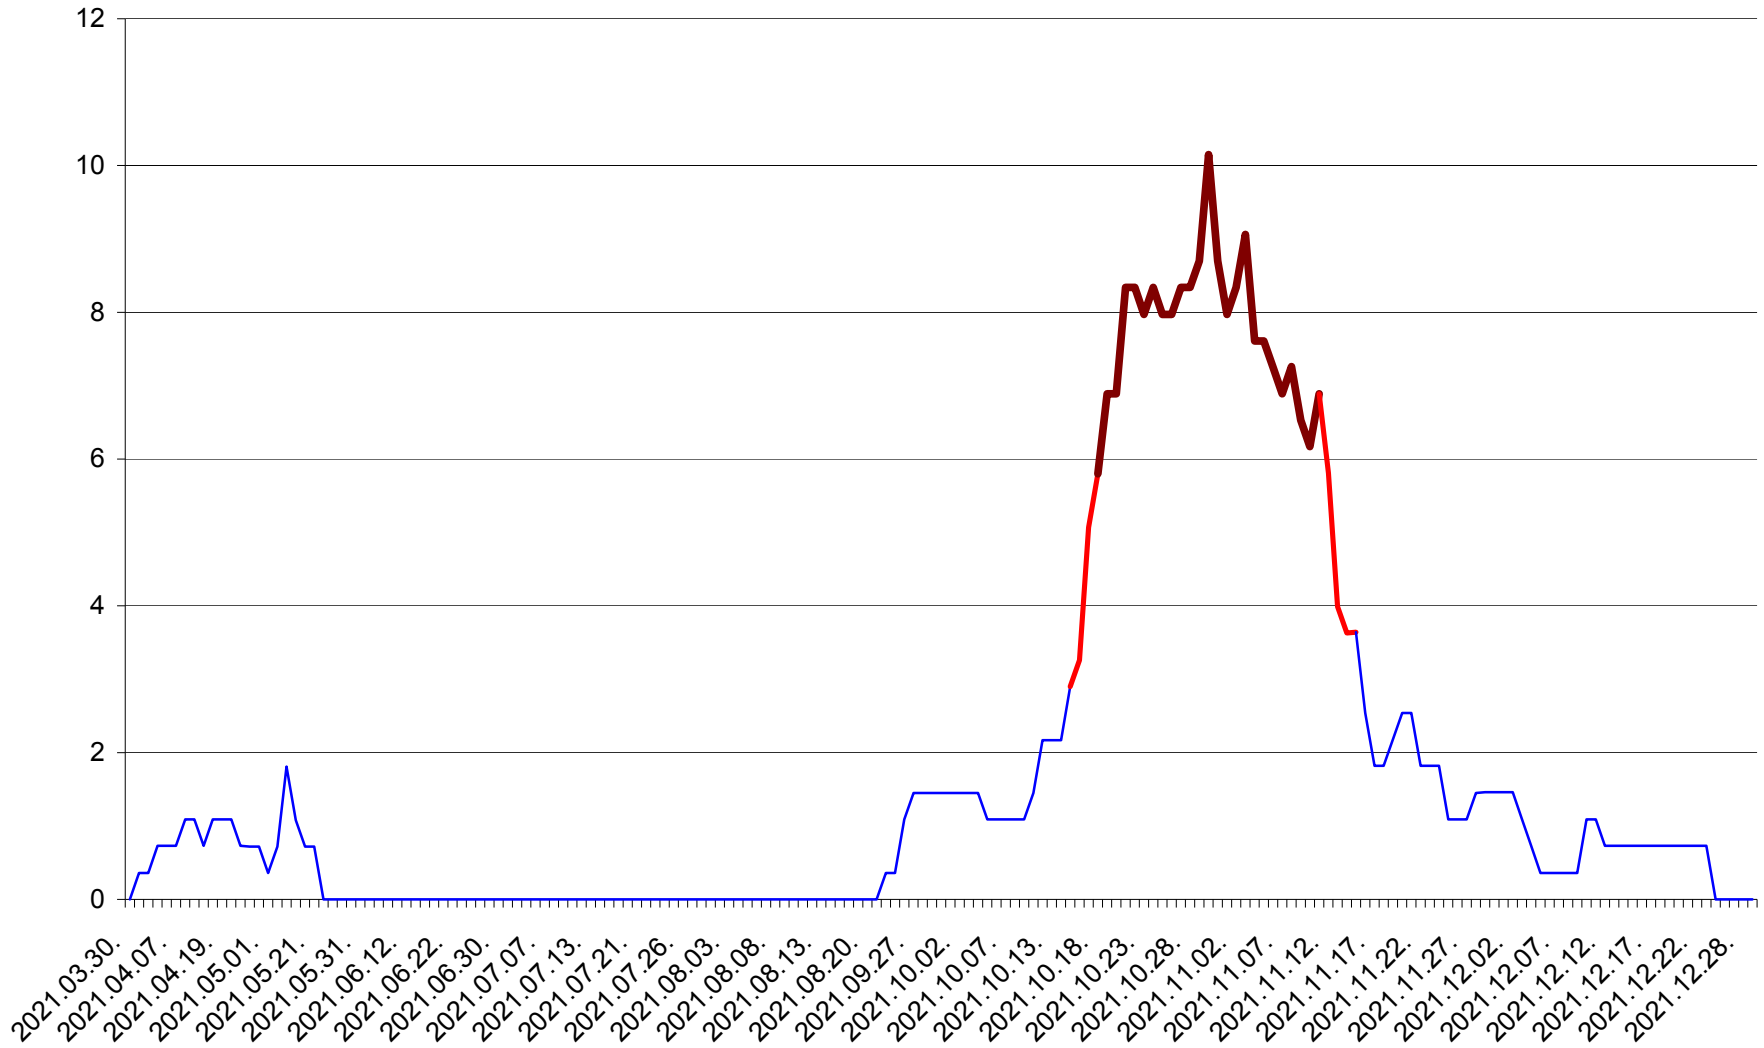

LUNCA DE SUS - Evolutia incidentei cumulate pe 14 zile la ‰ de locuitori
2021.03.30. - 2021.12.29.

LUPENI - Evolutia incidentei cumulate pe 14 zile la ‰ de locuitori
2021.03.30. - 2021.12.29.

MĂDĂRAȘ - Evolutia incidentei cumulate pe 14 zile la ‰ de locuitori
2021.03.30. - 2021.12.29.

MĂRTINIȘ - Evolutia incidentei cumulate pe 14 zile la % de locuitori
2021.03.30. - 2021.12.29.

MEREȘTI - Evolutia incidentei cumulate pe 14 zile la ‰ de locuitori
2021.03.30. - 2021.12.29.

MUNICIPIUL MIERCUREA-CIUC - Evolutia incidentei cumulate pe 14 zile la ‰ de locuitori
2021.03.30. - 2021.12.29.

MIHĂILENI - Evolutia incidentei cumulate pe 14 zile la ‰ de locuitori
2021.03.30. - 2021.12.29.

MUGENI - Evolutia incidentei cumulate pe 14 zile la ‰ de locuitori
2021.03.30. - 2021.12.29.

OCLAND - Evolutia incidentei cumulate pe 14 zile la ‰ de locuitori
2021.03.30. - 2021.12.29.