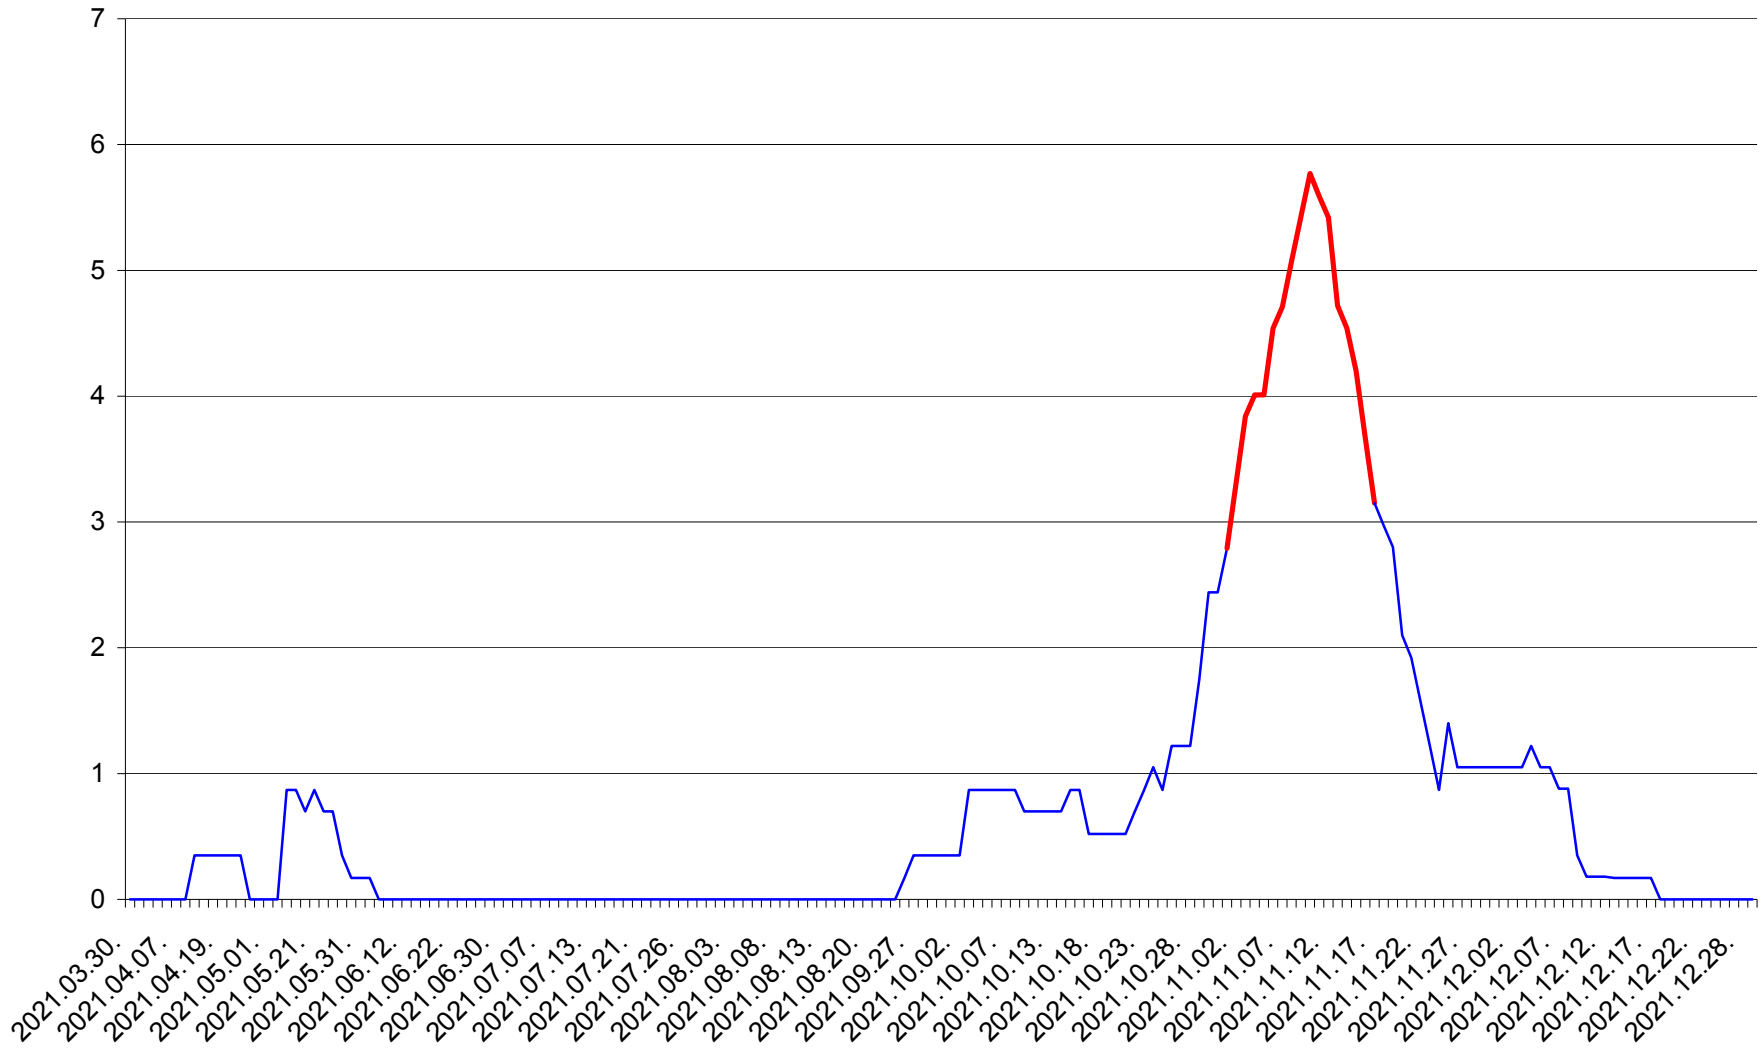

ORAȘ BĂLAN - Evolutia incidentei cumulate pe 14 zile la ‰ de locuitori
2021.03.30. - 2021.12.29.

BILBOR - Evolutia incidentei cumulate pe 14 zile la ‰ de locuitori
2021.03.30. - 2021.12.29.

ORAȘ BORSEC - Evolutia incidentei cumulate pe 14 zile la ‰ de locuitori
2021.03.30. - 2021.12.29.

CORBU - Evolutia incidentei cumulate pe 14 zile la ‰ de locuitori
2021.03.30. - 2021.12.29.

CORUND - Evolutia incidentei cumulate pe 14 zile la ‰ de locuitori
2021.03.30. - 2021.12.29.

COZMENI - Evolutia incidentei cumulate pe 14 zile la ‰ de locuitori
2021.03.30. - 2021.12.29.

ORAȘ CRISTURU SECUIESC - Evolutia incidentei cumulate pe 14 zile la ‰ de locuitori
2021.03.30. - 2021.12.29.

DĂNEȘTI - Evolutia incidentei cumulate pe 14 zile la ‰ de locuitori
2021.03.30. - 2021.12.29.

DÂRJIU - Evolutia incidentei cumulate pe 14 zile la ‰ de locuitori
2021.03.30. - 2021.12.29.

DEALU - Evolutia incidentei cumulate pe 14 zile la ‰ de locuitori
2021.03.30. - 2021.12.29.

DITRĂU - Evolutia incidentei cumulate pe 14 zile la ‰ de locuitori
2021.03.30. - 2021.12.29.