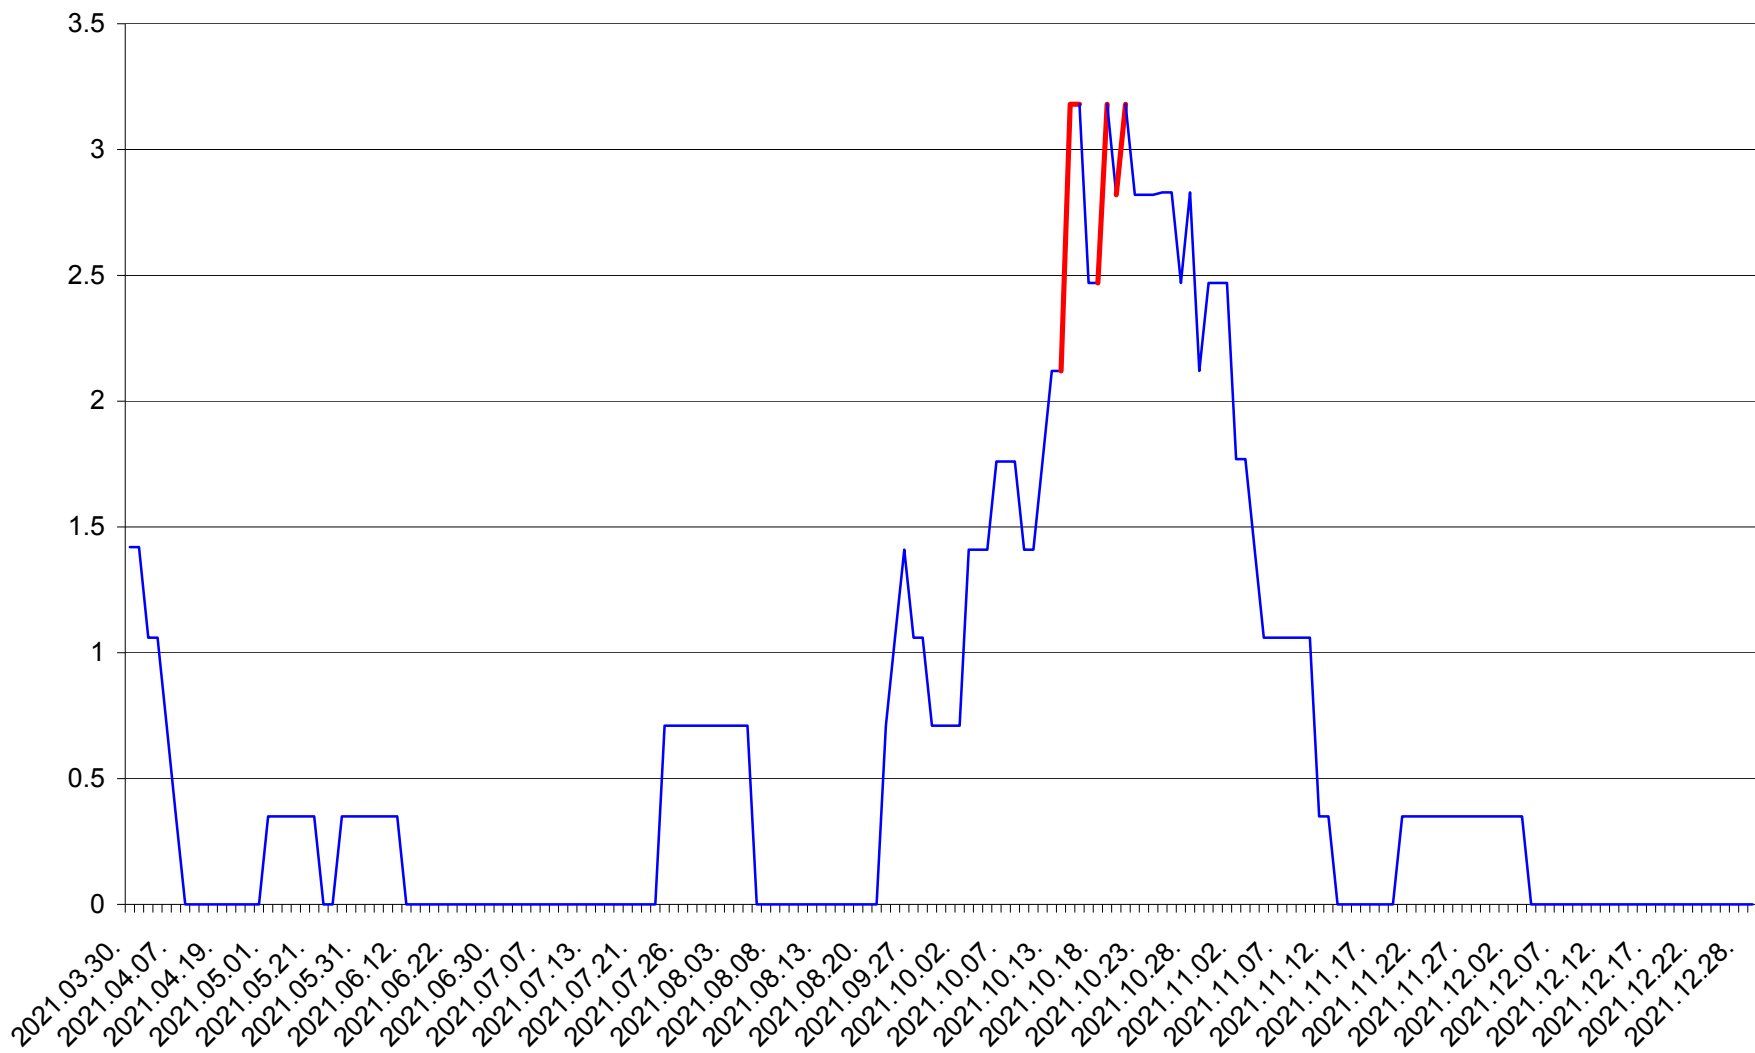

PORUMBENI - Evolutia incidentei cumulate pe 14 zile la ‰ de locuitori
2021.03.30. - 2021.12.29.