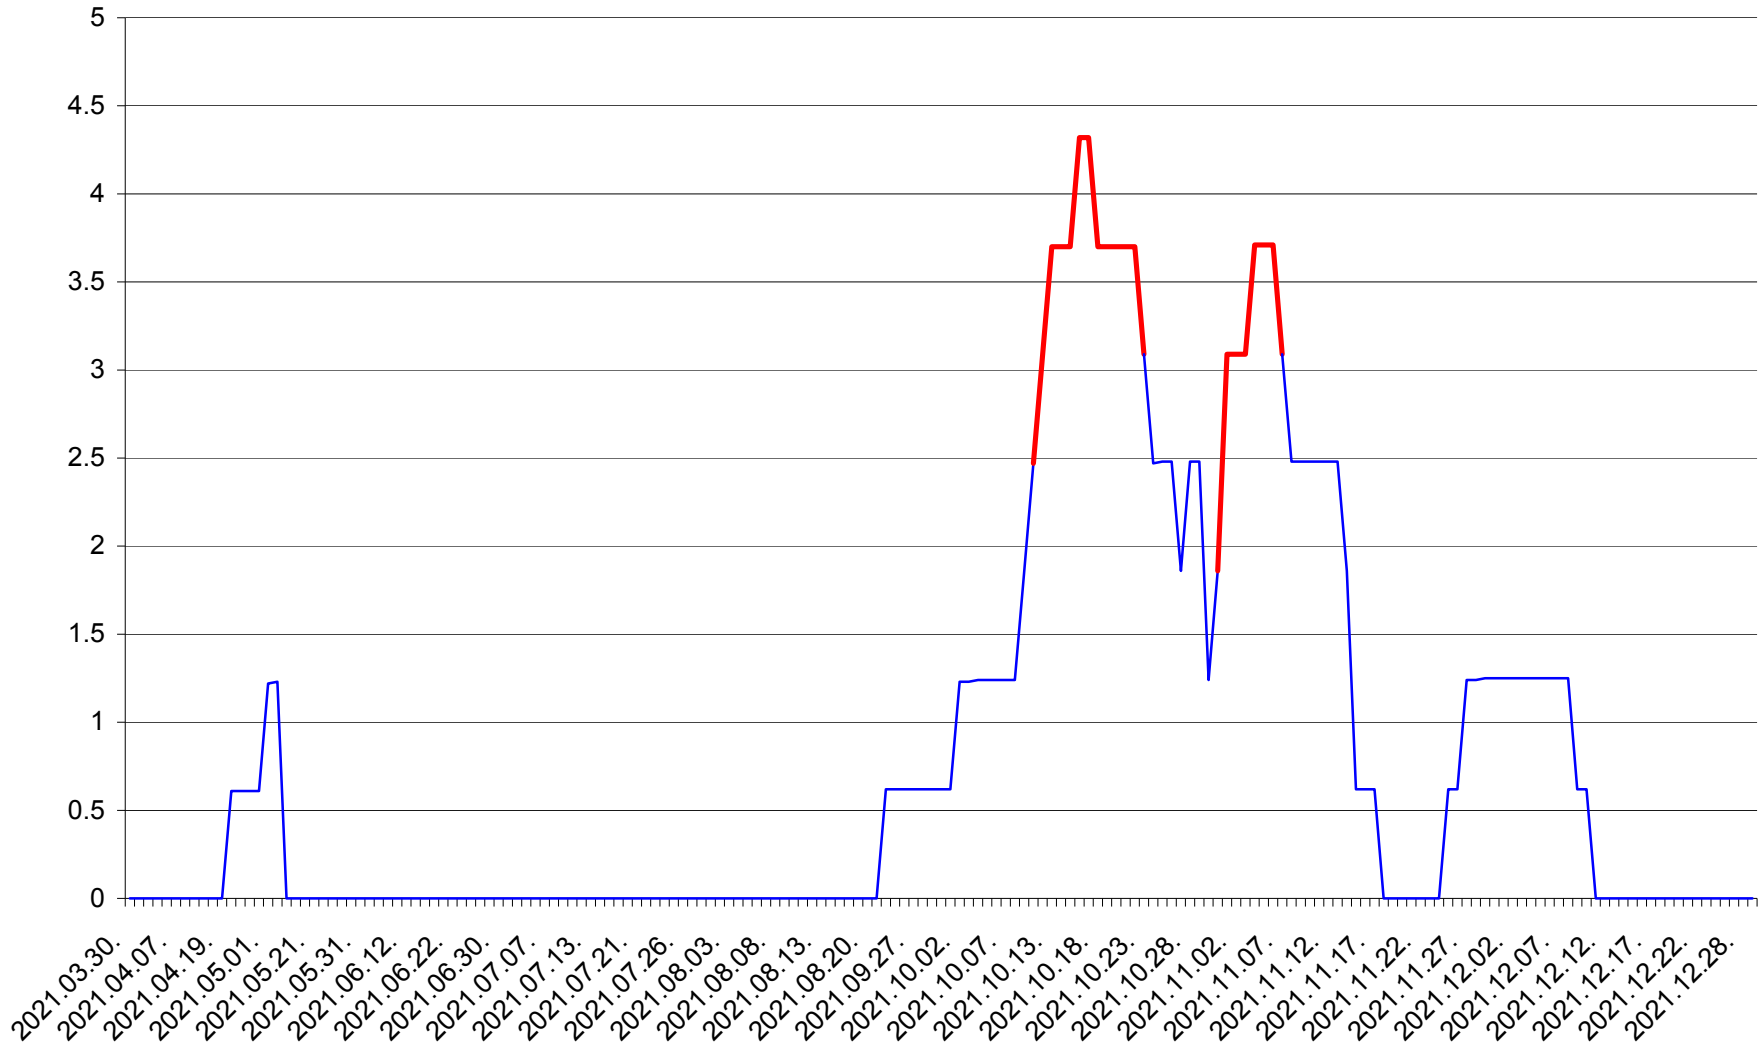

PLĂIEȘII DE JOS - Evolutia incidentei cumulate pe 14 zile la ‰ de locuitori
2021.03.30. - 2021.12.29.

PORUMBENI - Evolutia incidentei cumulate pe 14 zile la ‰ de locuitori
2021.03.30. - 2021.12.29.

PRAID - Evolutia incidentei cumulate pe 14 zile la ‰ de locuitori
2021.03.30. - 2021.12.29.

RACU - Evolutia incidentei cumulate pe 14 zile la ‰ de locuitori
2021.03.30. - 2021.12.29.

REMETEA - Evolutia incidentei cumulate pe 14 zile la % de locuitori
2021.03.30. - 2021.12.29.

SĂCEL - Evolutia incidentei cumulate pe 14 zile la ‰ de locuitori
2021.03.30. - 2021.12.29.