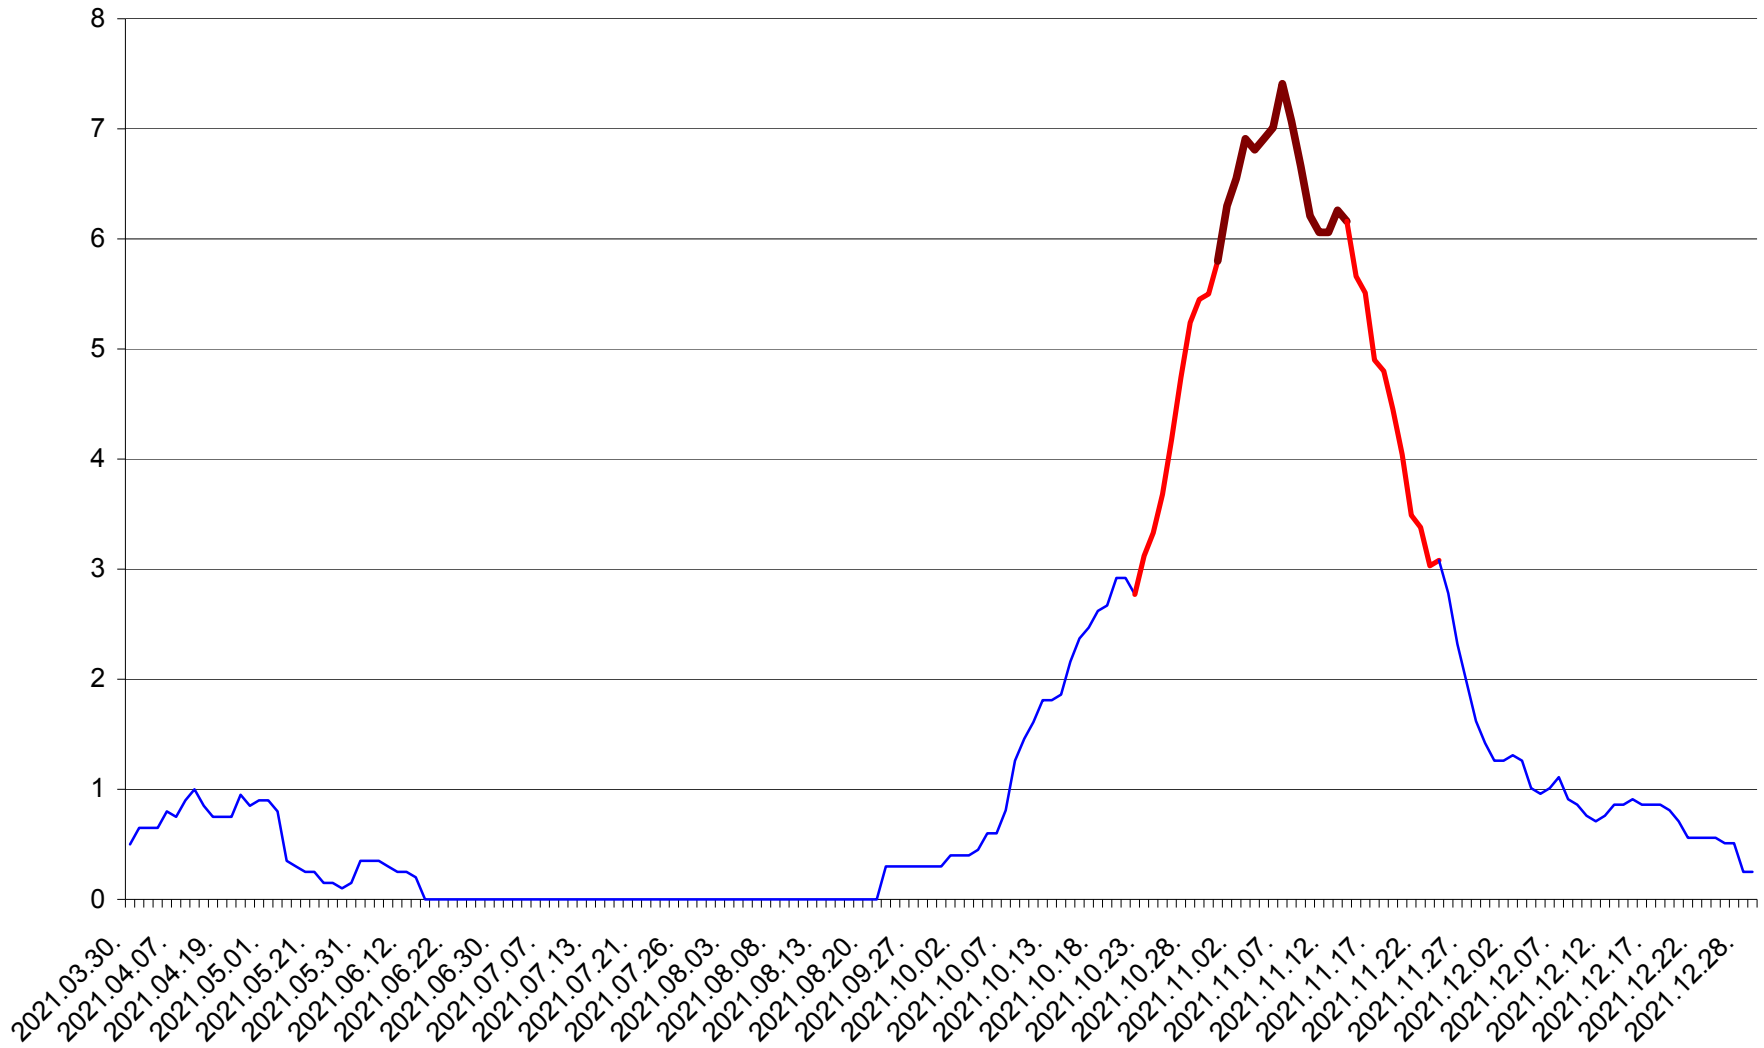

DÂRJIU - Evolutia incidentei cumulate pe 14 zile la ‰ de locuitori
2021.03.30. - 2021.12.29.

DEALU - Evolutia incidentei cumulate pe 14 zile la ‰ de locuitori
2021.03.30. - 2021.12.29.

DITRĂU - Evolutia incidentei cumulate pe 14 zile la ‰ de locuitori
2021.03.30. - 2021.12.29.

FELICENI - Evolutia incidentei cumulate pe 14 zile la % de locuitori
2021.03.30. - 2021.12.29.

FRUMOASA - Evolutia incidentei cumulate pe 14 zile la ‰ de locuitori
2021.03.30. - 2021.12.29.

GĂLĂUȚAȘ - Evolutia incidentei cumulate pe 14 zile la ‰ de locuitori
2021.03.30. - 2021.12.29.

MUNICIPIUL GHEORGHENI - Evolutia incidentei cumulate pe 14 zile la % de locuitori
2021.03.30. - 2021.12.29.

JOSENI - Evolutia incidentei cumulate pe 14 zile la ‰ de locuitori
2021.03.30. - 2021.12.29.

LĂZAREA - Evolutia incidentei cumulate pe 14 zile la ‰ de locuitori
2021.03.30. - 2021.12.29.

LELICENI - Evolutia incidentei cumulate pe 14 zile la % de locuitori
2021.03.30. - 2021.12.29.

LUETA - Evolutia incidentei cumulate pe 14 zile la ‰ de locuitori
2021.03.30. - 2021.12.29.

LUNCA DE JOS - Evolutia incidentei cumulate pe 14 zile la ‰ de locuitori
2021.03.30. - 2021.12.29.