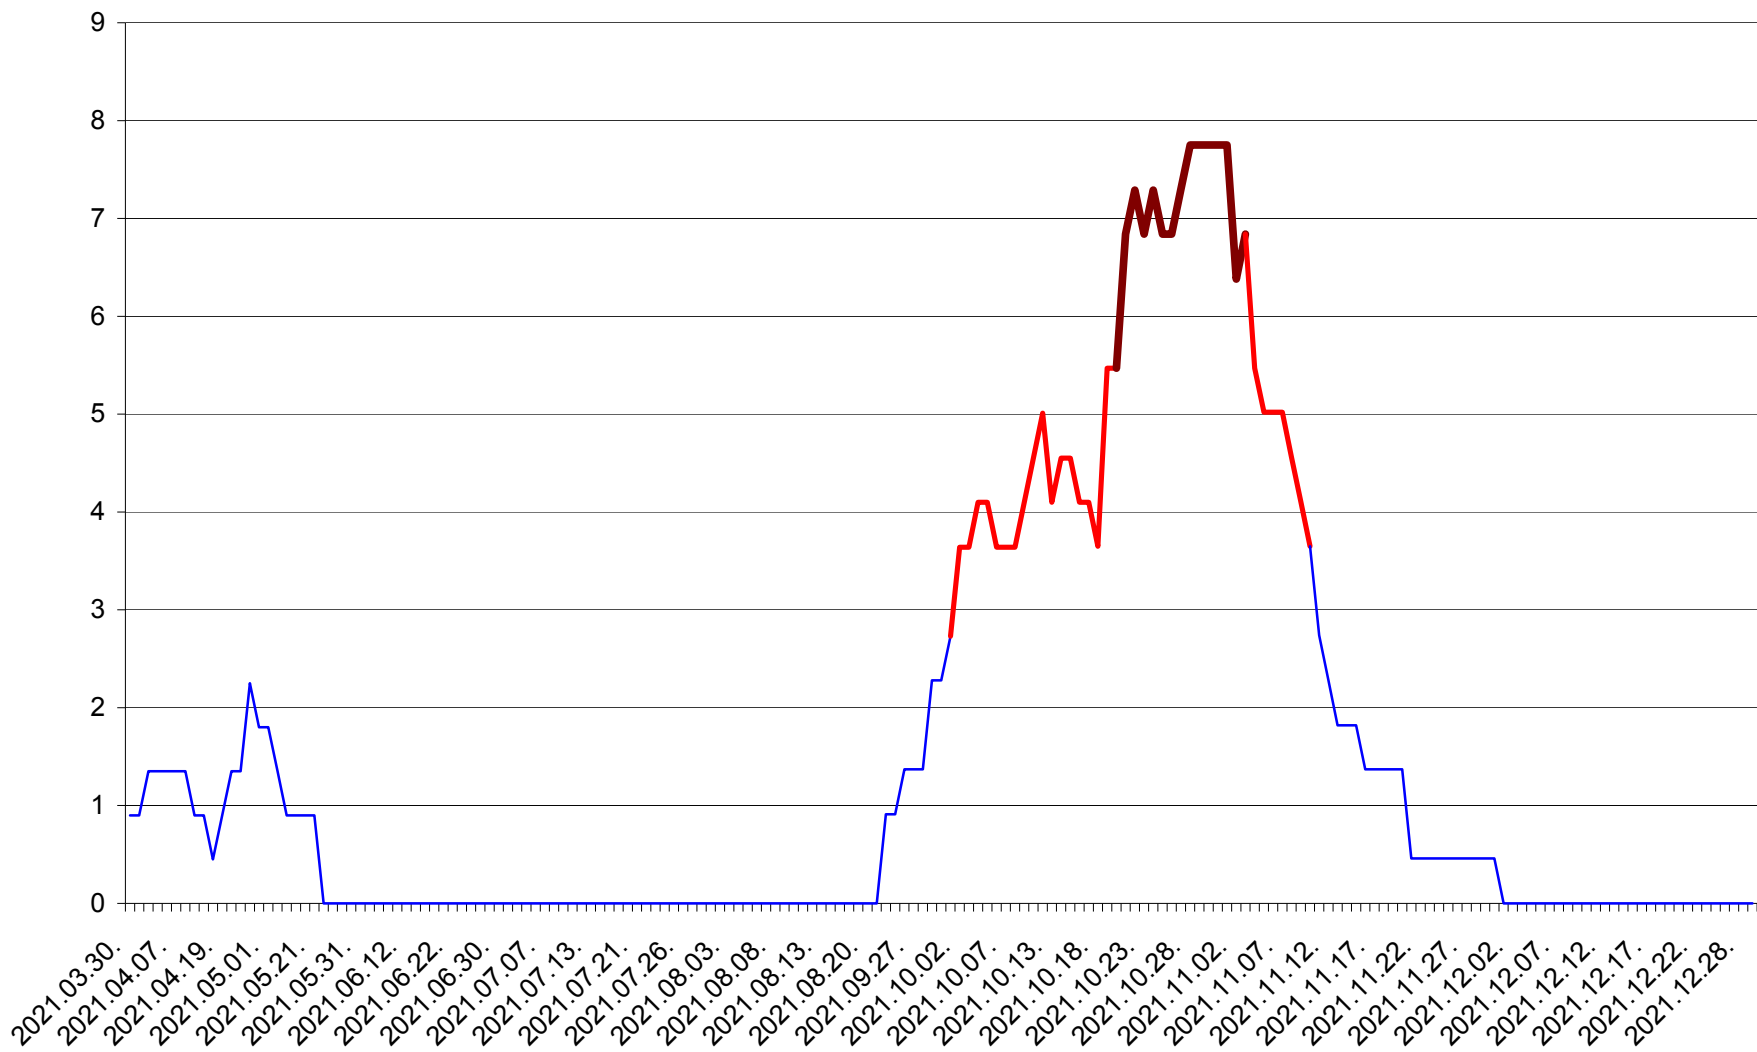

SÂNCRĂIENI - Evolutia incidentei cumulate pe 14 zile la ‰ de locuitori
2021.03.30. - 2021.12.29.

SÂNDOMINIC - Evolutia incidentei cumulate pe 14 zile la ‰ de locuitori
2021.03.30. - 2021.12.29.

SÂNMARTIN - Evolutia incidentei cumulate pe 14 zile la ‰ de locuitori
2021.03.30. - 2021.12.29.

SÂNSIMION - Evolutia incidentei cumulate pe 14 zile la ‰ de locuitori
2021.03.30. - 2021.12.29.

SÂNTIMBRU - Evolutia incidentei cumulate pe 14 zile la ‰ de locuitori
2021.03.30. - 2021.12.29.

SĂRMAȘ - Evolutia incidentei cumulate pe 14 zile la ‰ de locuitori
2021.03.30. - 2021.12.29.