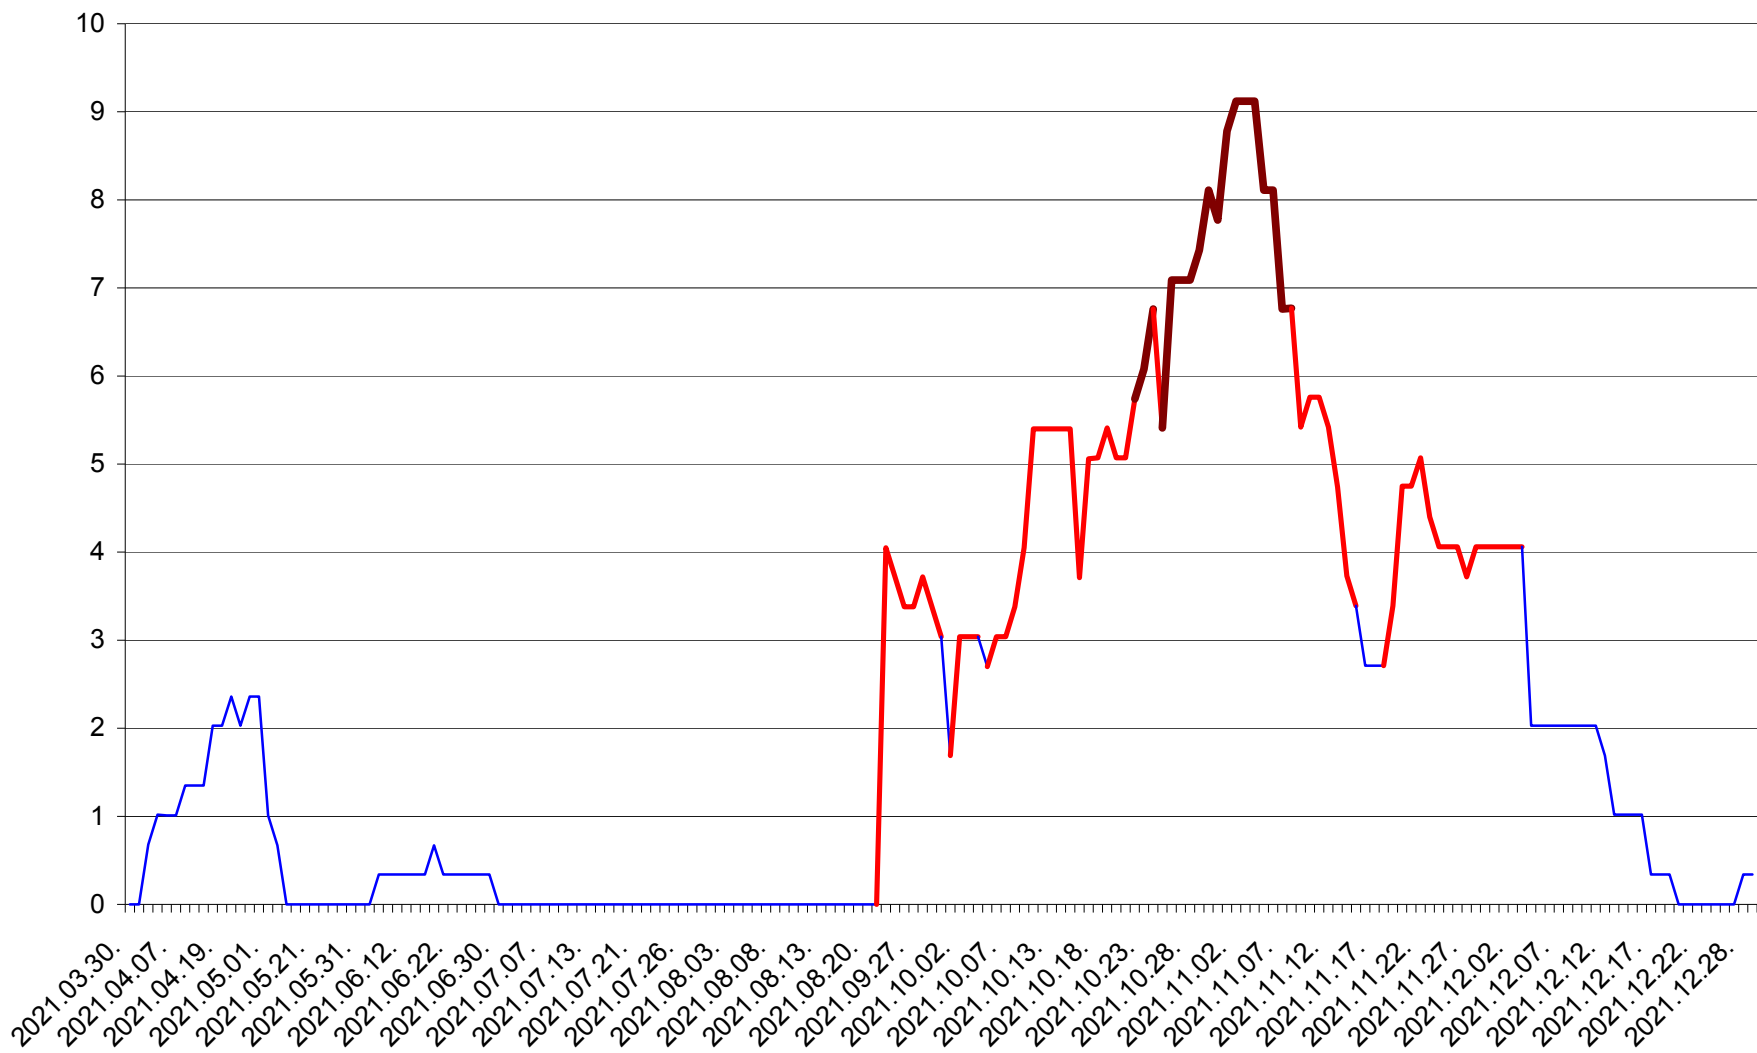

LELICENI - Evolutia incidentei cumulate pe 14 zile la % de locuitori
2021.03.30. - 2021.12.29.

LUETA - Evolutia incidentei cumulate pe 14 zile la ‰ de locuitori
2021.03.30. - 2021.12.29.

LUNCA DE JOS - Evolutia incidentei cumulate pe 14 zile la ‰ de locuitori
2021.03.30. - 2021.12.29.

LUNCA DE SUS - Evolutia incidentei cumulate pe 14 zile la ‰ de locuitori
2021.03.30. - 2021.12.29.

LUPENI - Evolutia incidentei cumulate pe 14 zile la ‰ de locuitori
2021.03.30. - 2021.12.29.

MĂDĂRAȘ - Evolutia incidentei cumulate pe 14 zile la ‰ de locuitori
2021.03.30. - 2021.12.29.

MĂRTINIȘ - Evolutia incidentei cumulate pe 14 zile la % de locuitori
2021.03.30. - 2021.12.29.

MEREȘTI - Evolutia incidentei cumulate pe 14 zile la ‰ de locuitori
2021.03.30. - 2021.12.29.

MUNICIPIUL MIERCUREA-CIUC - Evolutia incidentei cumulate pe 14 zile la ‰ de locuitori
2021.03.30. - 2021.12.29.