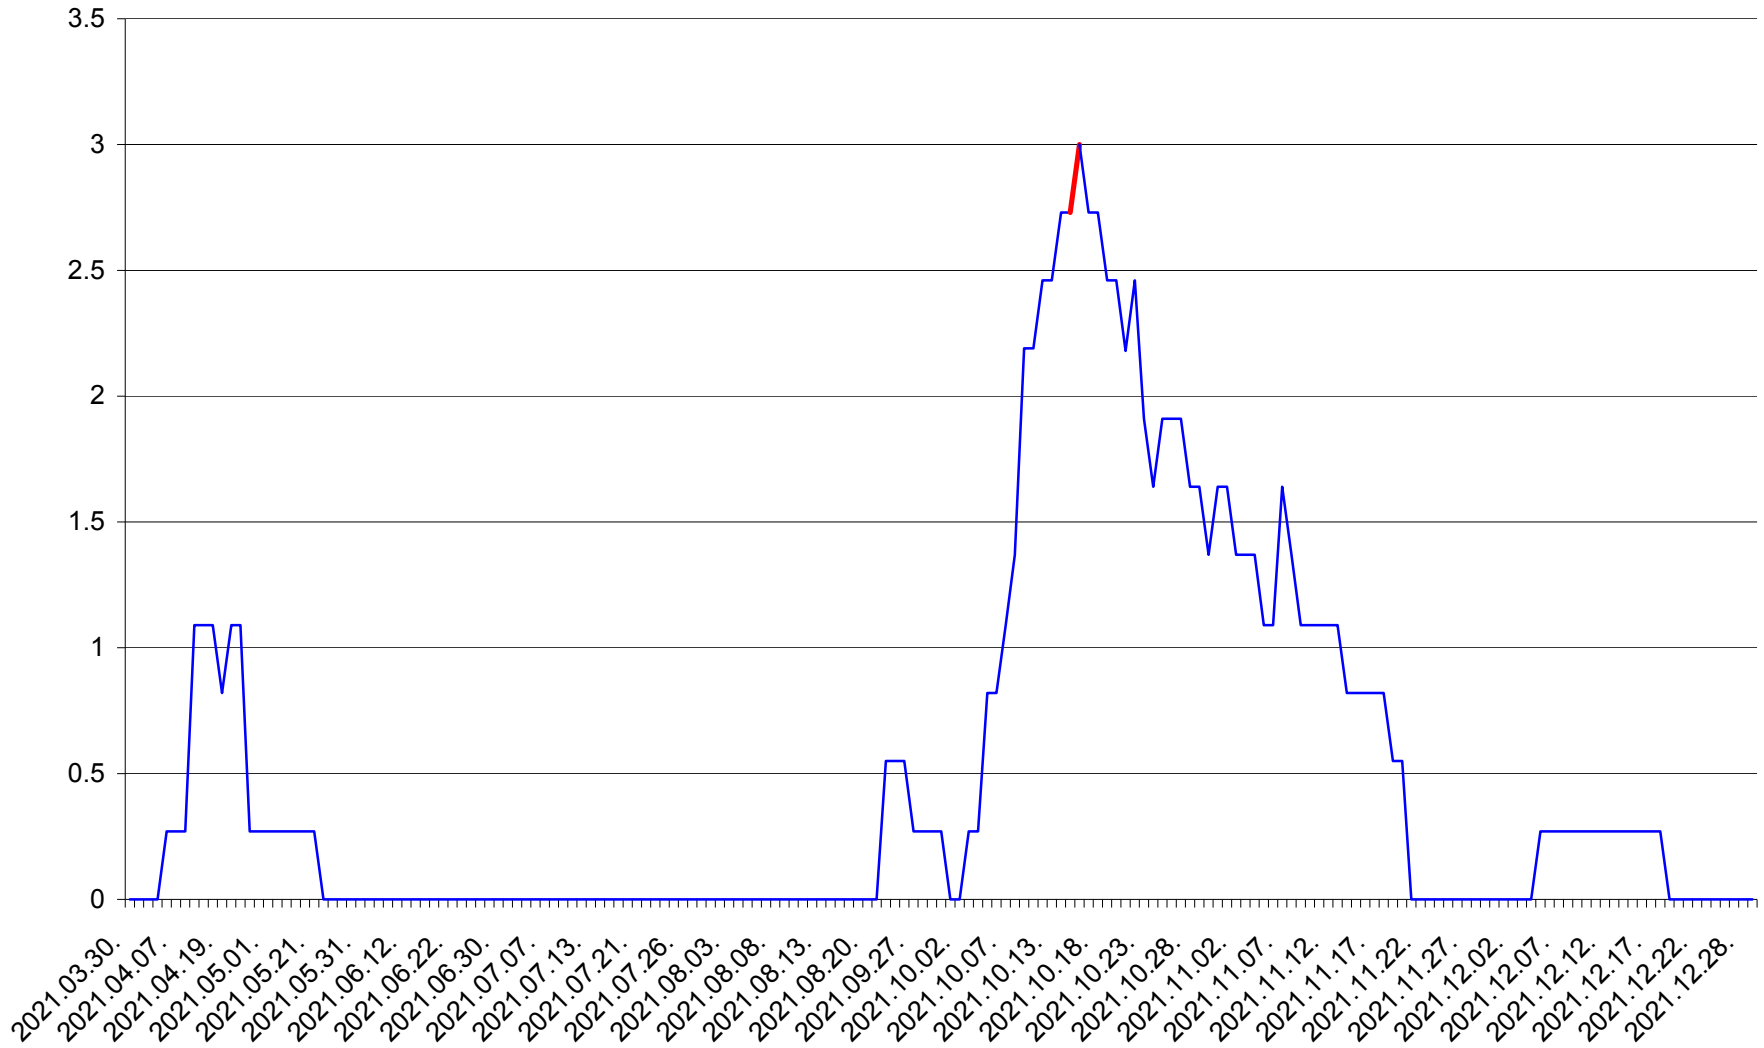

FELICENI - Evolutia incidentei cumulate pe 14 zile la % de locuitori
2021.03.30. - 2021.12.29.

FRUMOASA - Evolutia incidentei cumulate pe 14 zile la ‰ de locuitori
2021.03.30. - 2021.12.29.

GĂLĂUȚAȘ - Evolutia incidentei cumulate pe 14 zile la ‰ de locuitori
2021.03.30. - 2021.12.29.

MUNICIPIUL GHEORGHENI - Evolutia incidentei cumulate pe 14 zile la % de locuitori
2021.03.30. - 2021.12.29.

JOSENI - Evolutia incidentei cumulate pe 14 zile la ‰ de locuitori
2021.03.30. - 2021.12.29.

LĂZAREA - Evolutia incidentei cumulate pe 14 zile la ‰ de locuitori
2021.03.30. - 2021.12.29.

LELICENI - Evolutia incidentei cumulate pe 14 zile la % de locuitori
2021.03.30. - 2021.12.29.

LUETA - Evolutia incidentei cumulate pe 14 zile la ‰ de locuitori
2021.03.30. - 2021.12.29.

LUNCA DE JOS - Evolutia incidentei cumulate pe 14 zile la ‰ de locuitori
2021.03.30. - 2021.12.29.