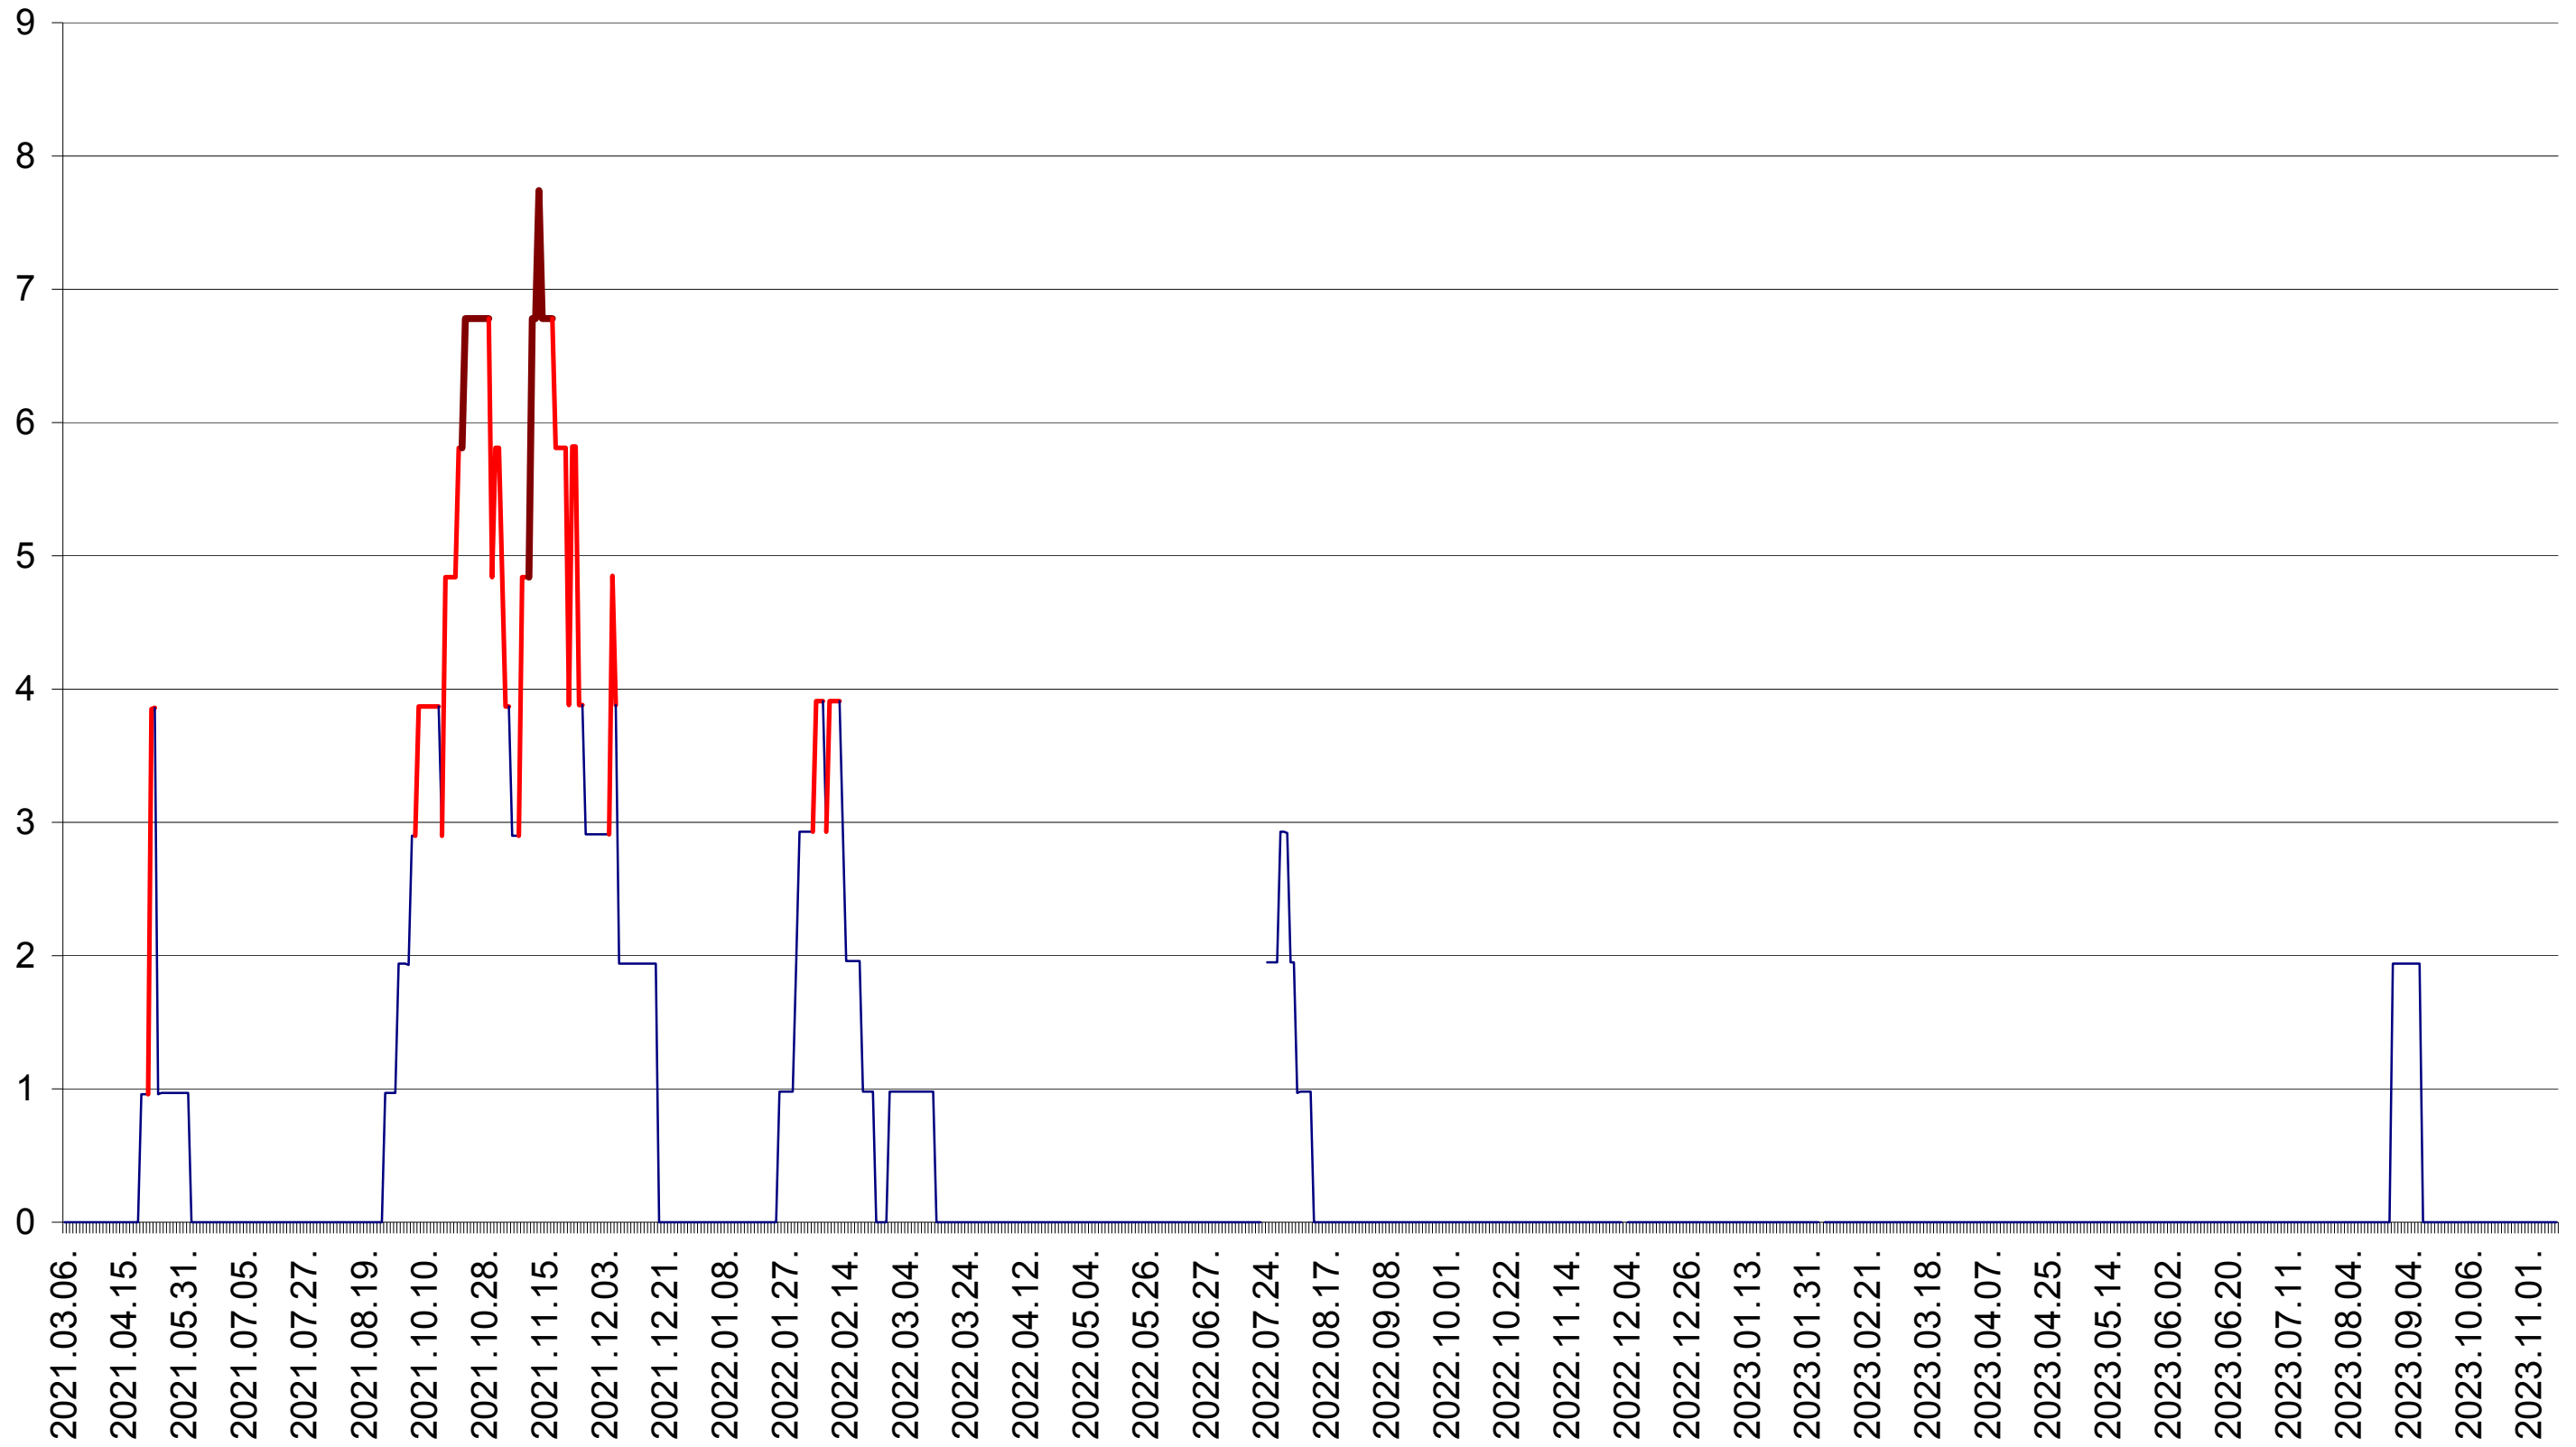

CIUCSÂNGEORGIU - Evolutia incidentei cumulate pe 14 zile la ‰ de locuitori
2021.03.07. - 2023.11.13.

CIUMANI - Evolutia incidentei cumulate pe 14 zile la ‰ de locuitori
2021.03.07. - 2023.11.13.

CORBU - Evolutia incidentei cumulate pe 14 zile la ‰ de locuitori
2021.03.07. - 2023.11.13.

CORUND - Evolutia incidentei cumulate pe 14 zile la ‰ de locuitori
2021.03.07. - 2023.11.13.

COZMENI - Evolutia incidentei cumulate pe 14 zile la ‰ de locuitori
2021.03.07. - 2023.11.13.

ORAȘ CRISTURU SECUIESC - Evolutia incidentei cumulate pe 14 zile la ‰ de locuitori
2021.03.07. - 2023.11.13.

DĂNEȘTI - Evolutia incidentei cumulate pe 14 zile la ‰ de locuitori
2021.03.07. - 2023.11.13.

DÂRJIU - Evolutia incidentei cumulate pe 14 zile la ‰ de locuitori
2021.03.07. - 2023.11.13.

DEALU - Evolutia incidentei cumulate pe 14 zile la ‰ de locuitori
2021.03.07. - 2023.11.13.