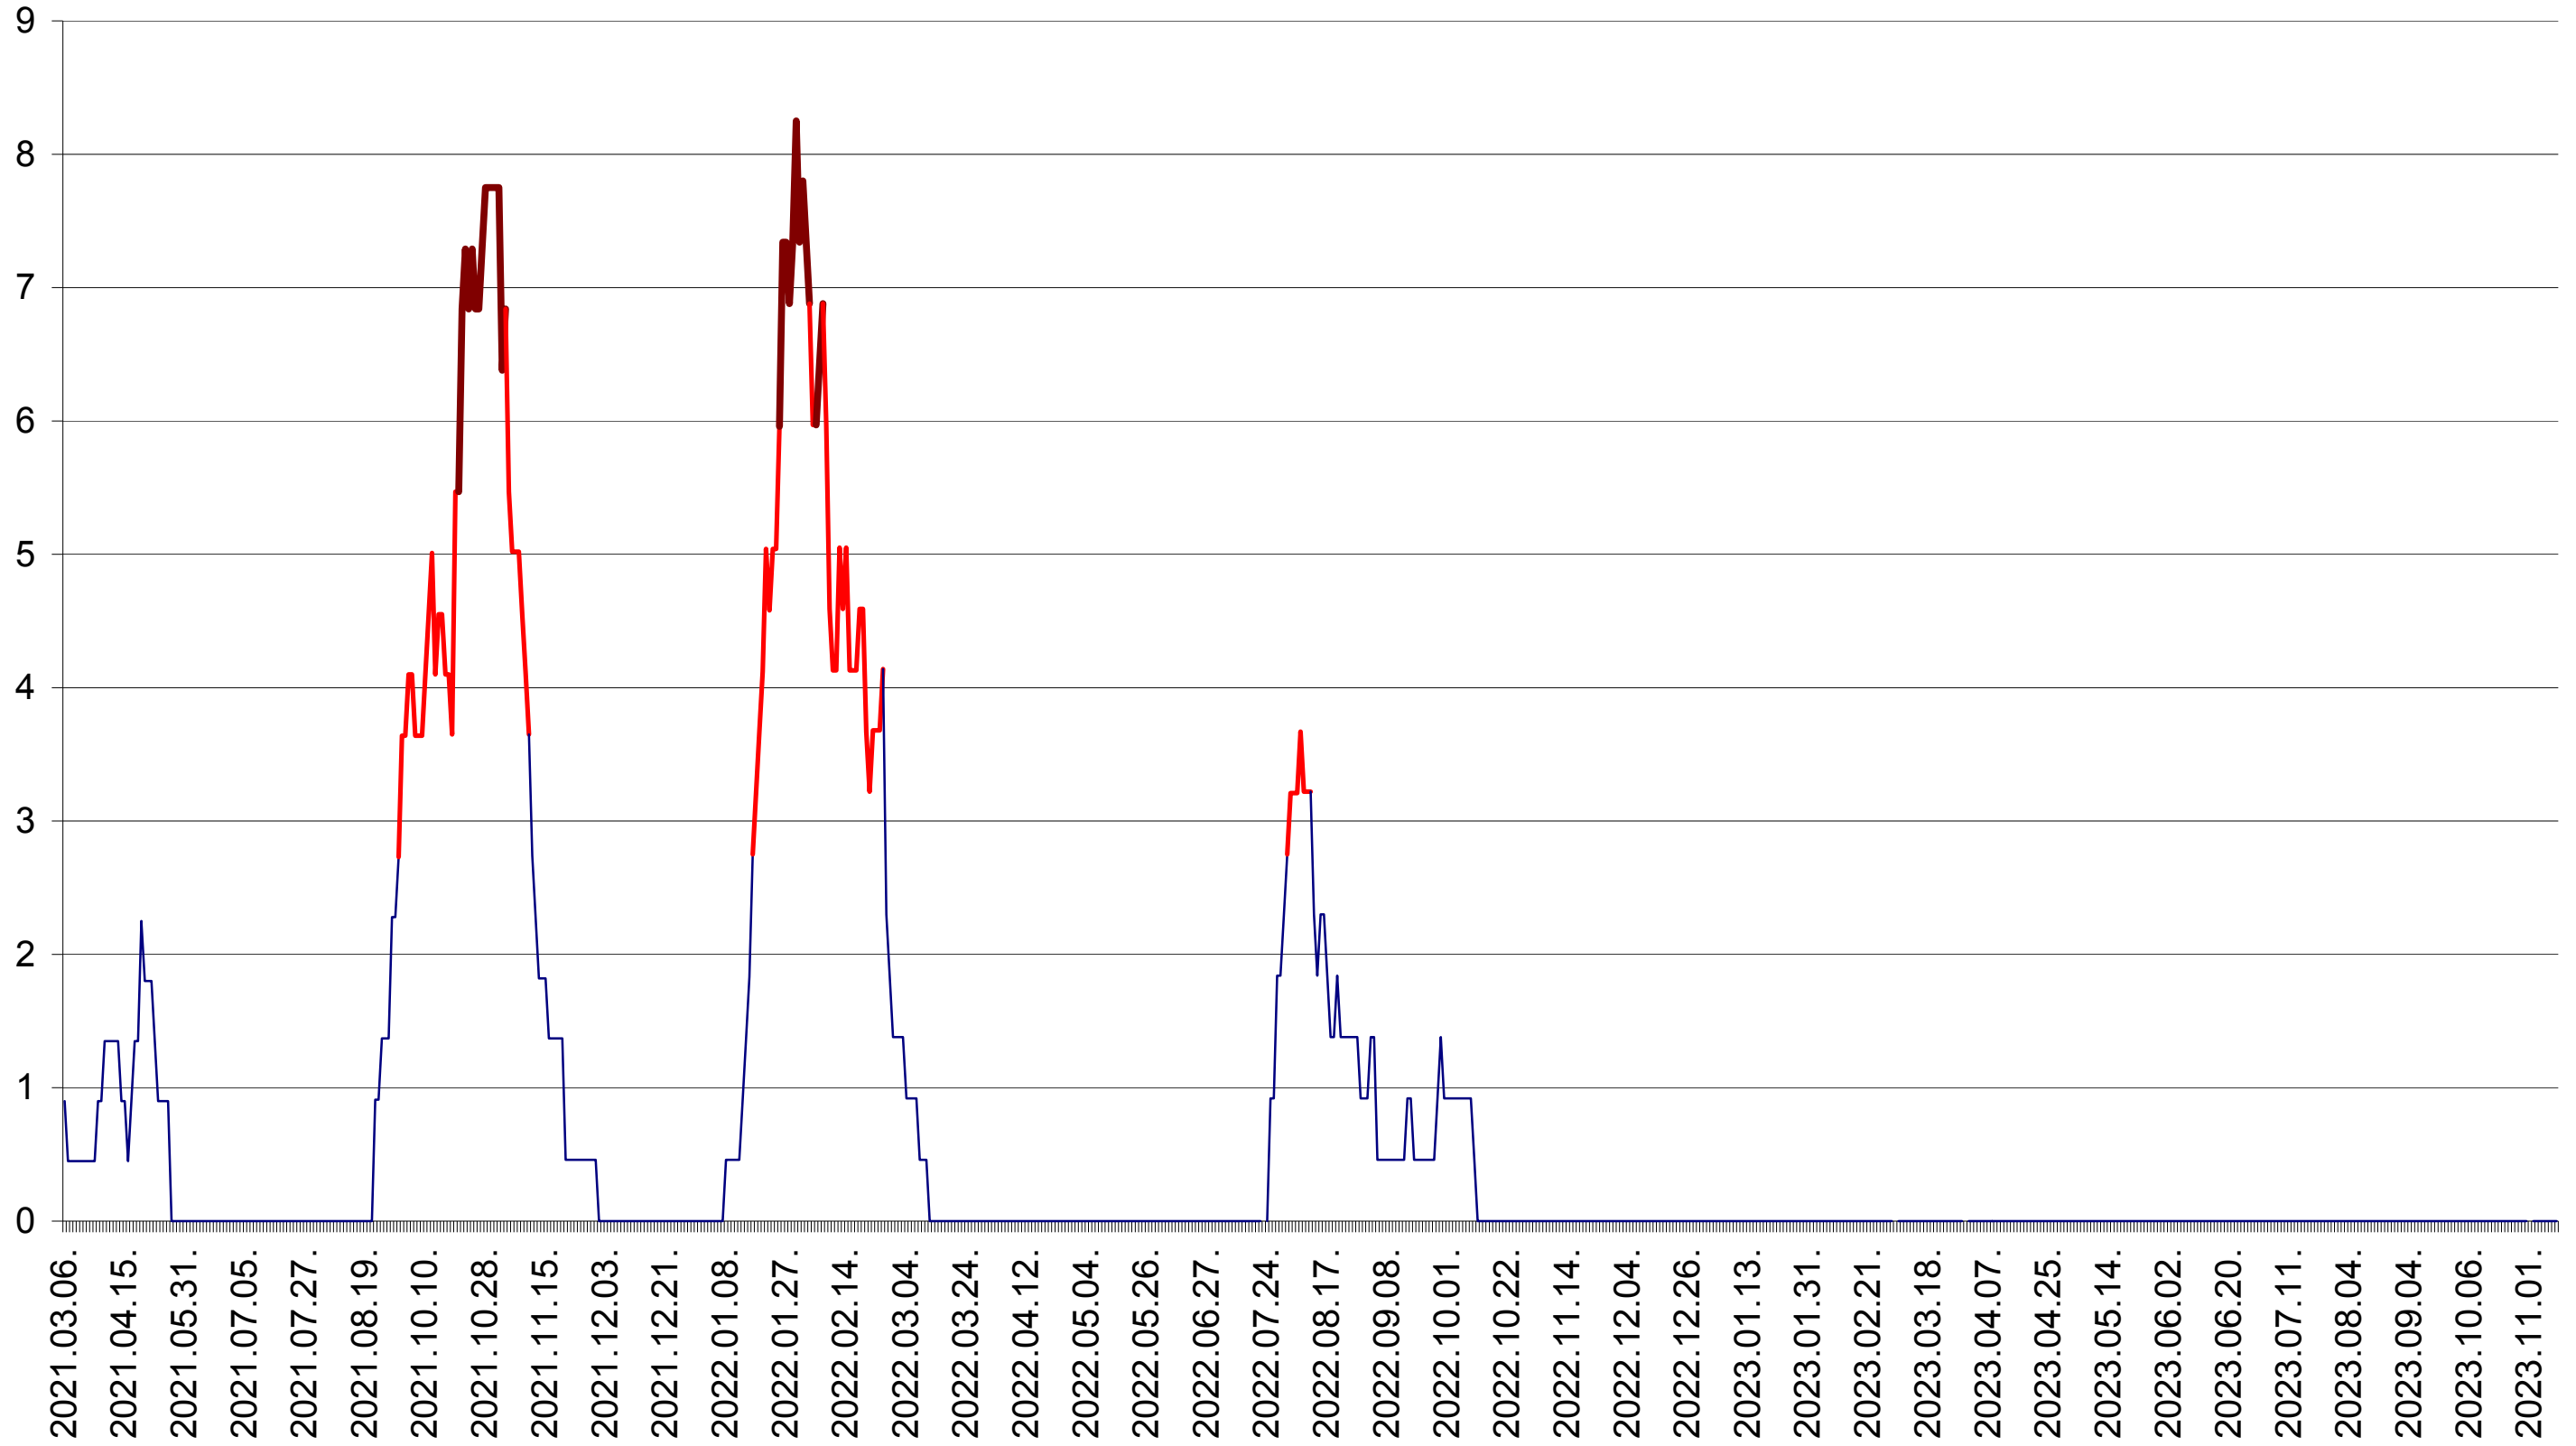

SĂRMAȘ - Evolutia incidentei cumulate pe 14 zile la ‰ de locuitori
2021.03.07. - 2023.11.13.

SÂNTIMBRU - Evolutia incidentei cumulate pe 14 zile la ‰ de locuitori
2021.03.07. - 2023.11.13.