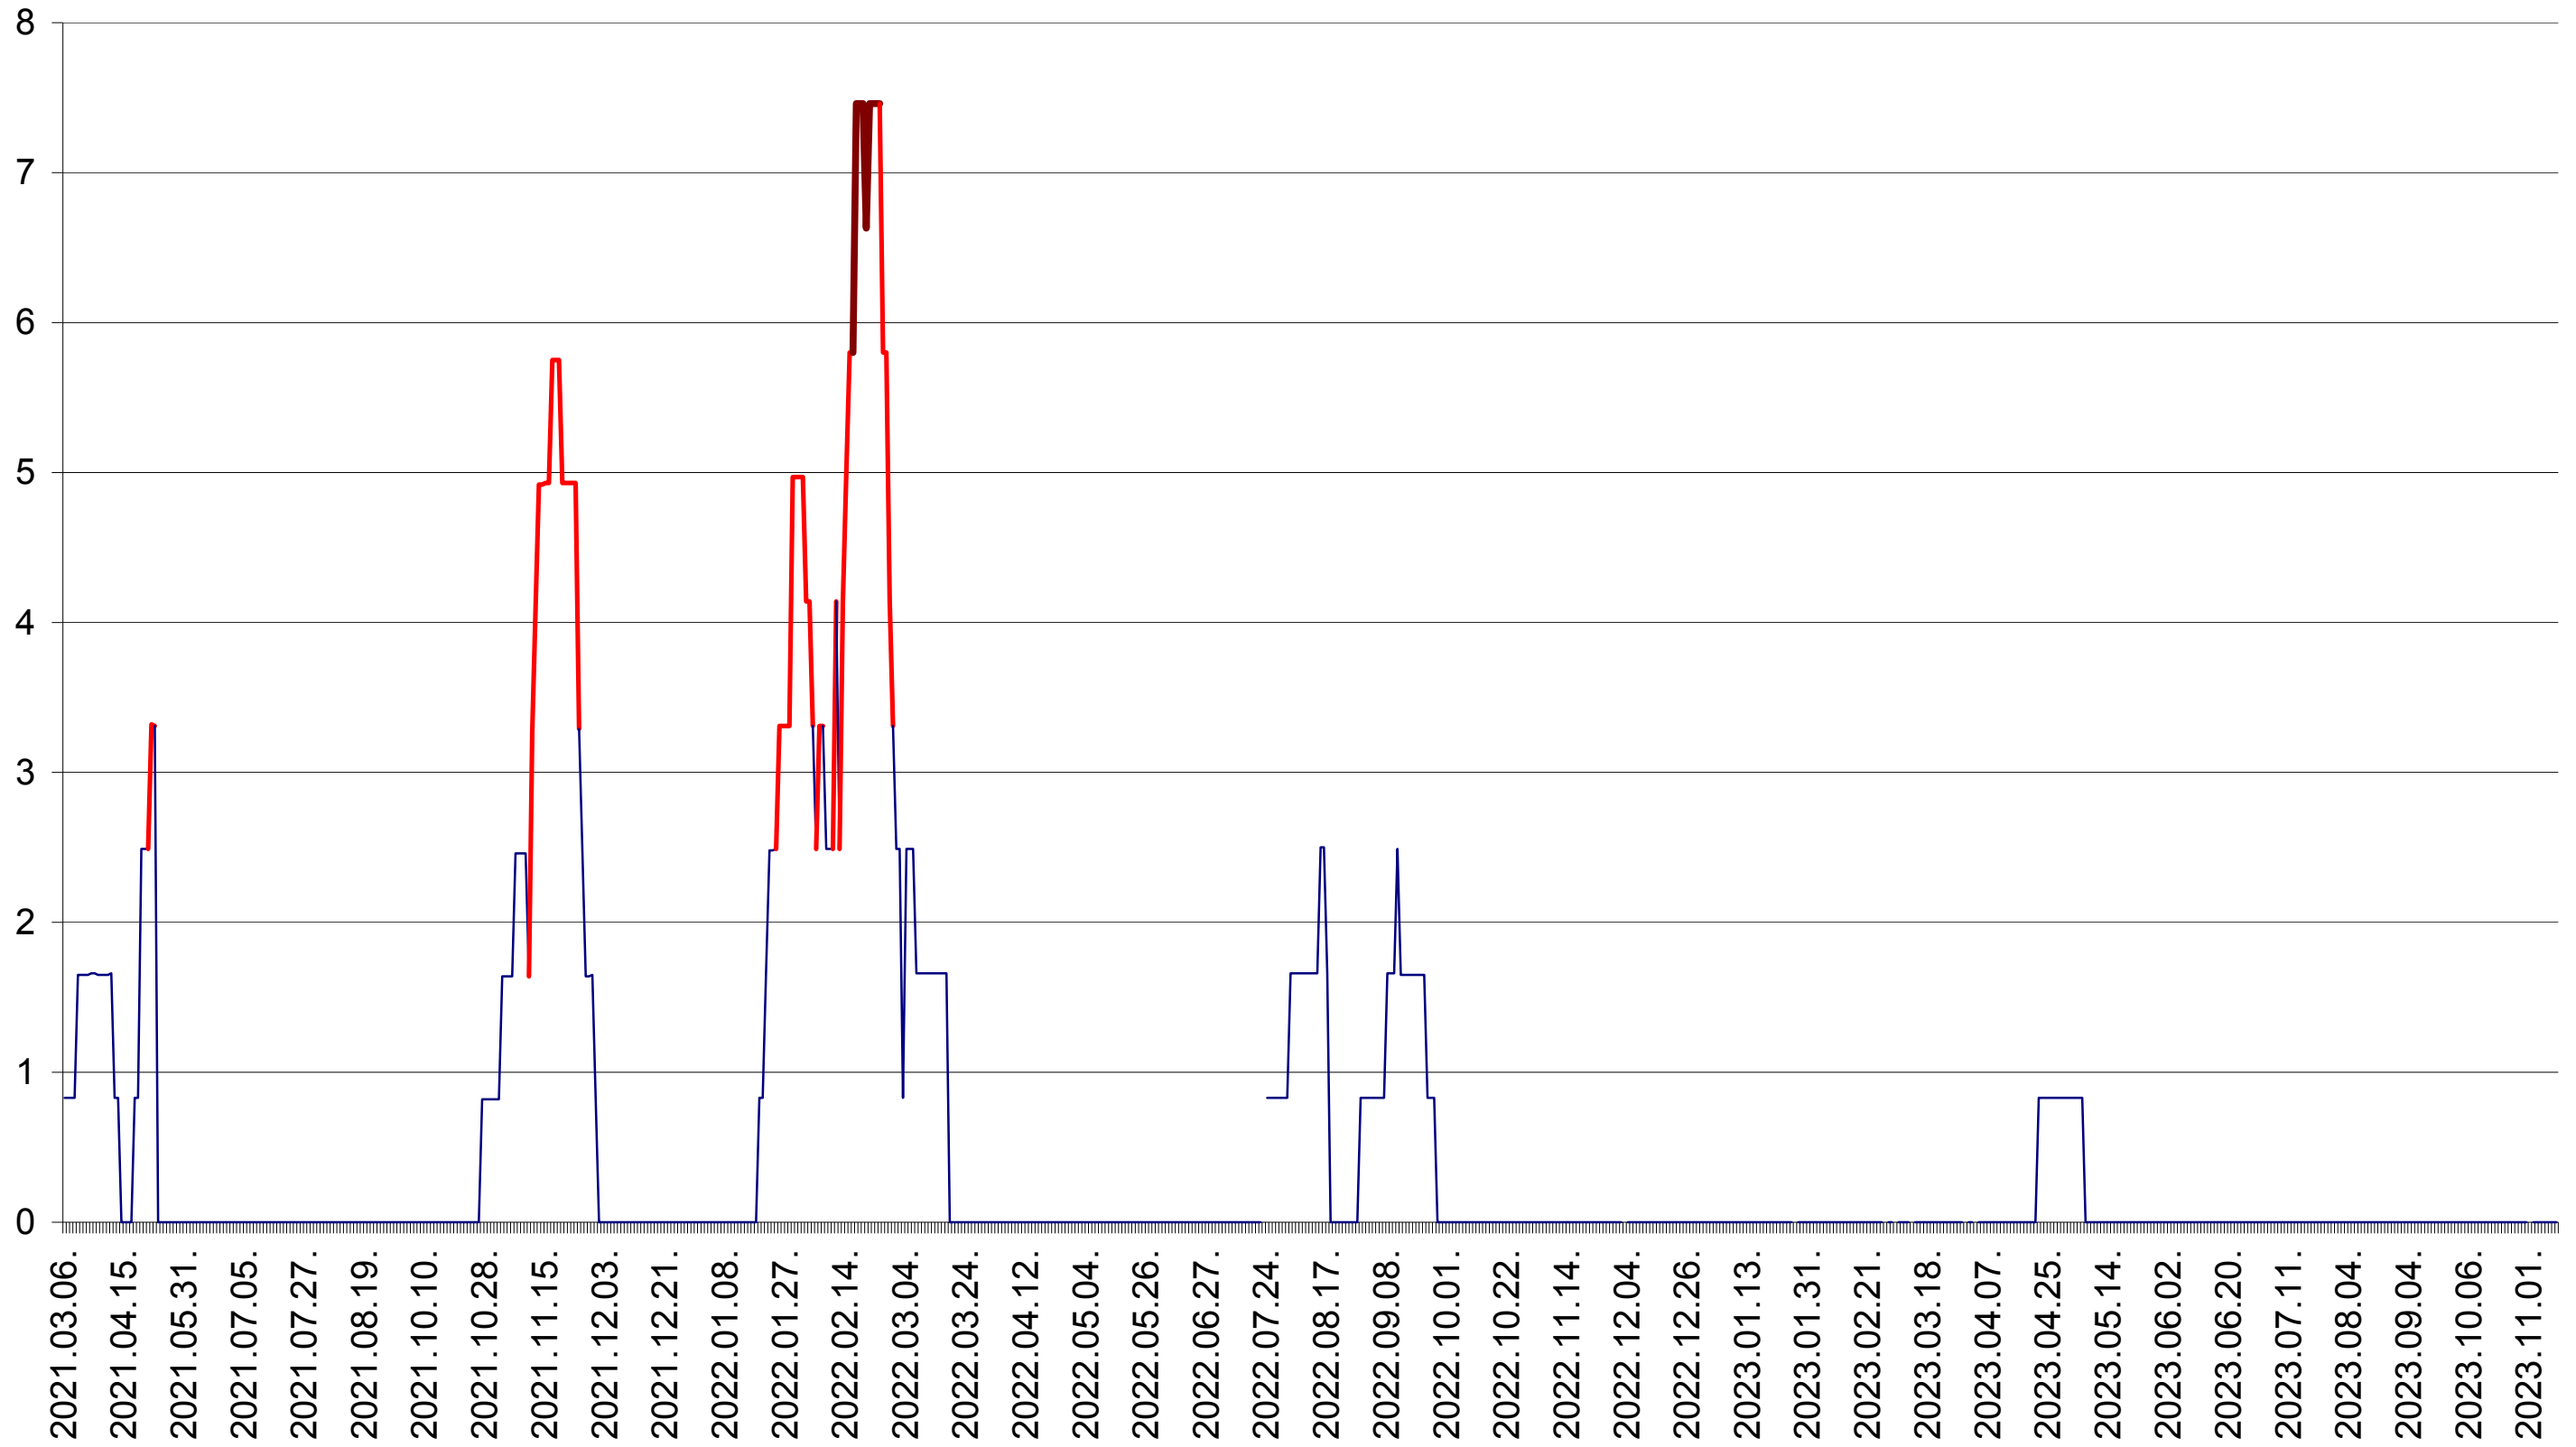

SÂNCRĂIENI - Evolutia incidentei cumulate pe 14 zile la ‰ de locuitori
2021.03.07. - 2023.11.13.

SĂCEL - Evolutia incidentei cumulate pe 14 zile la ‰ de locuitori
2021.03.07. - 2023.11.13.