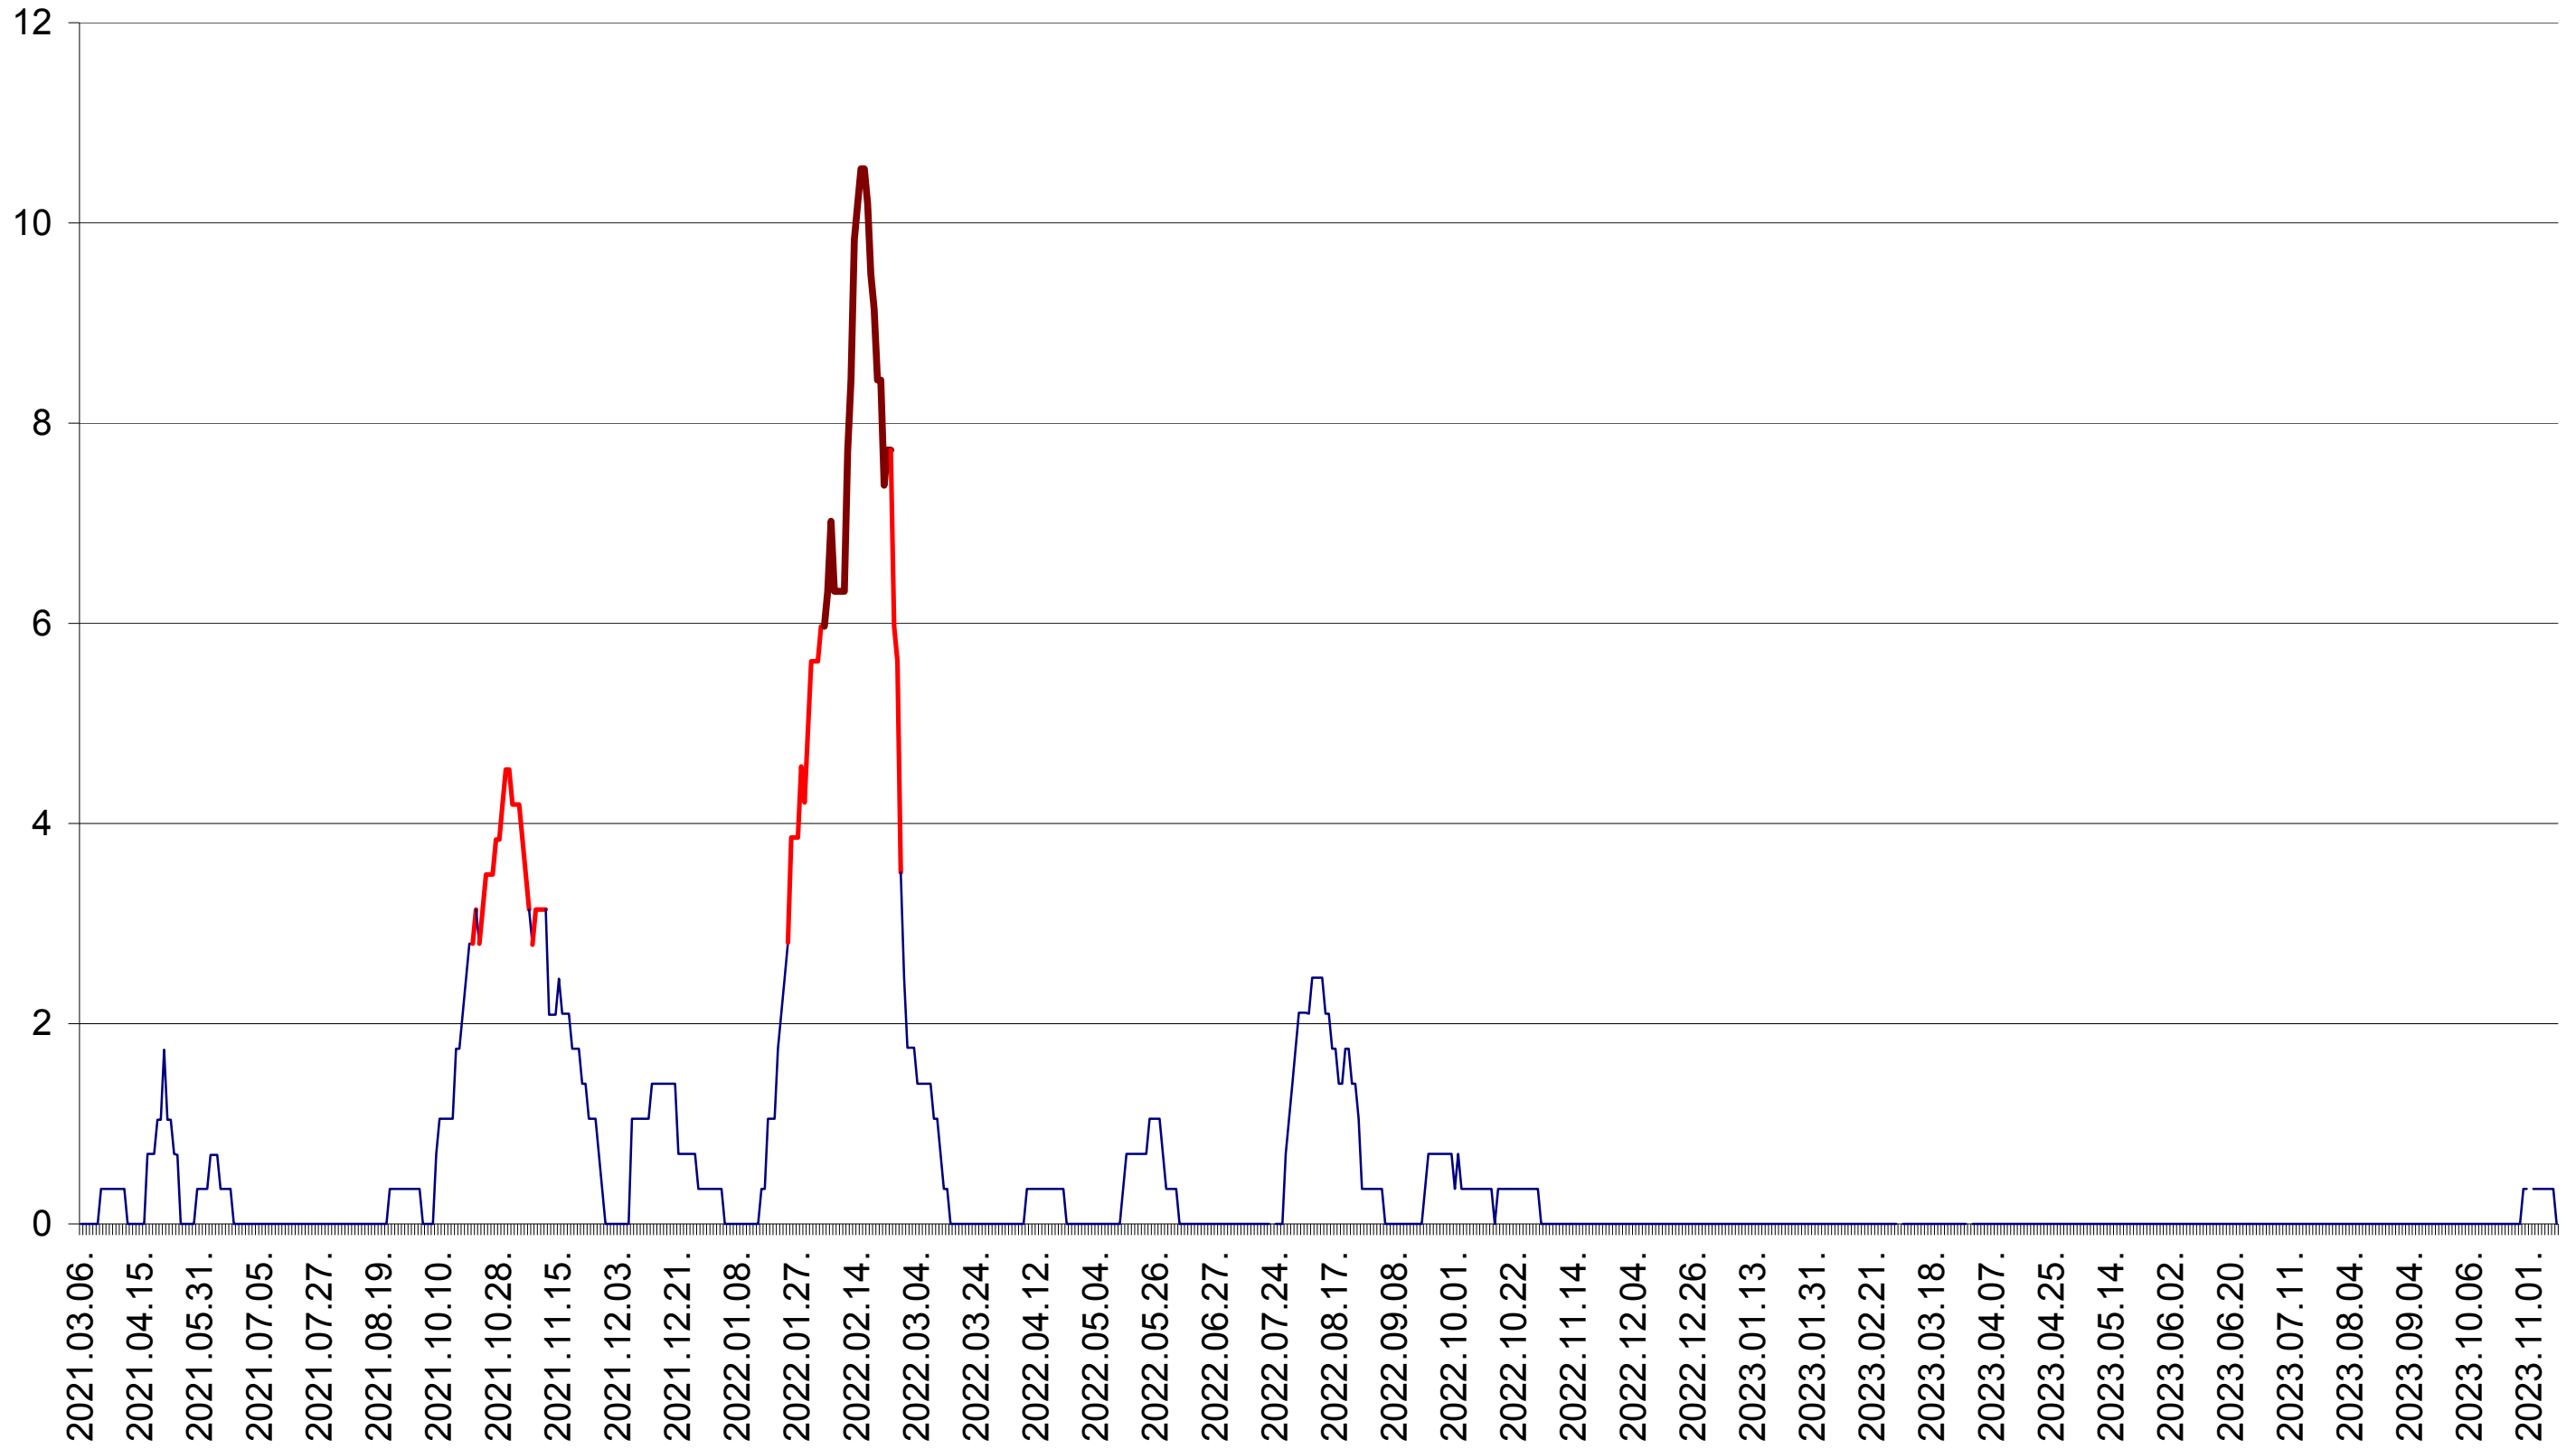

SICULENI - Evolutia incidentei cumulate pe 14 zile la ‰ de locuitori
2021.03.07. - 2023.11.13.

SECUIENI - Evolutia incidentei cumulate pe 14 zile la ‰ de locuitori
2021.03.07. - 2023.11.13.