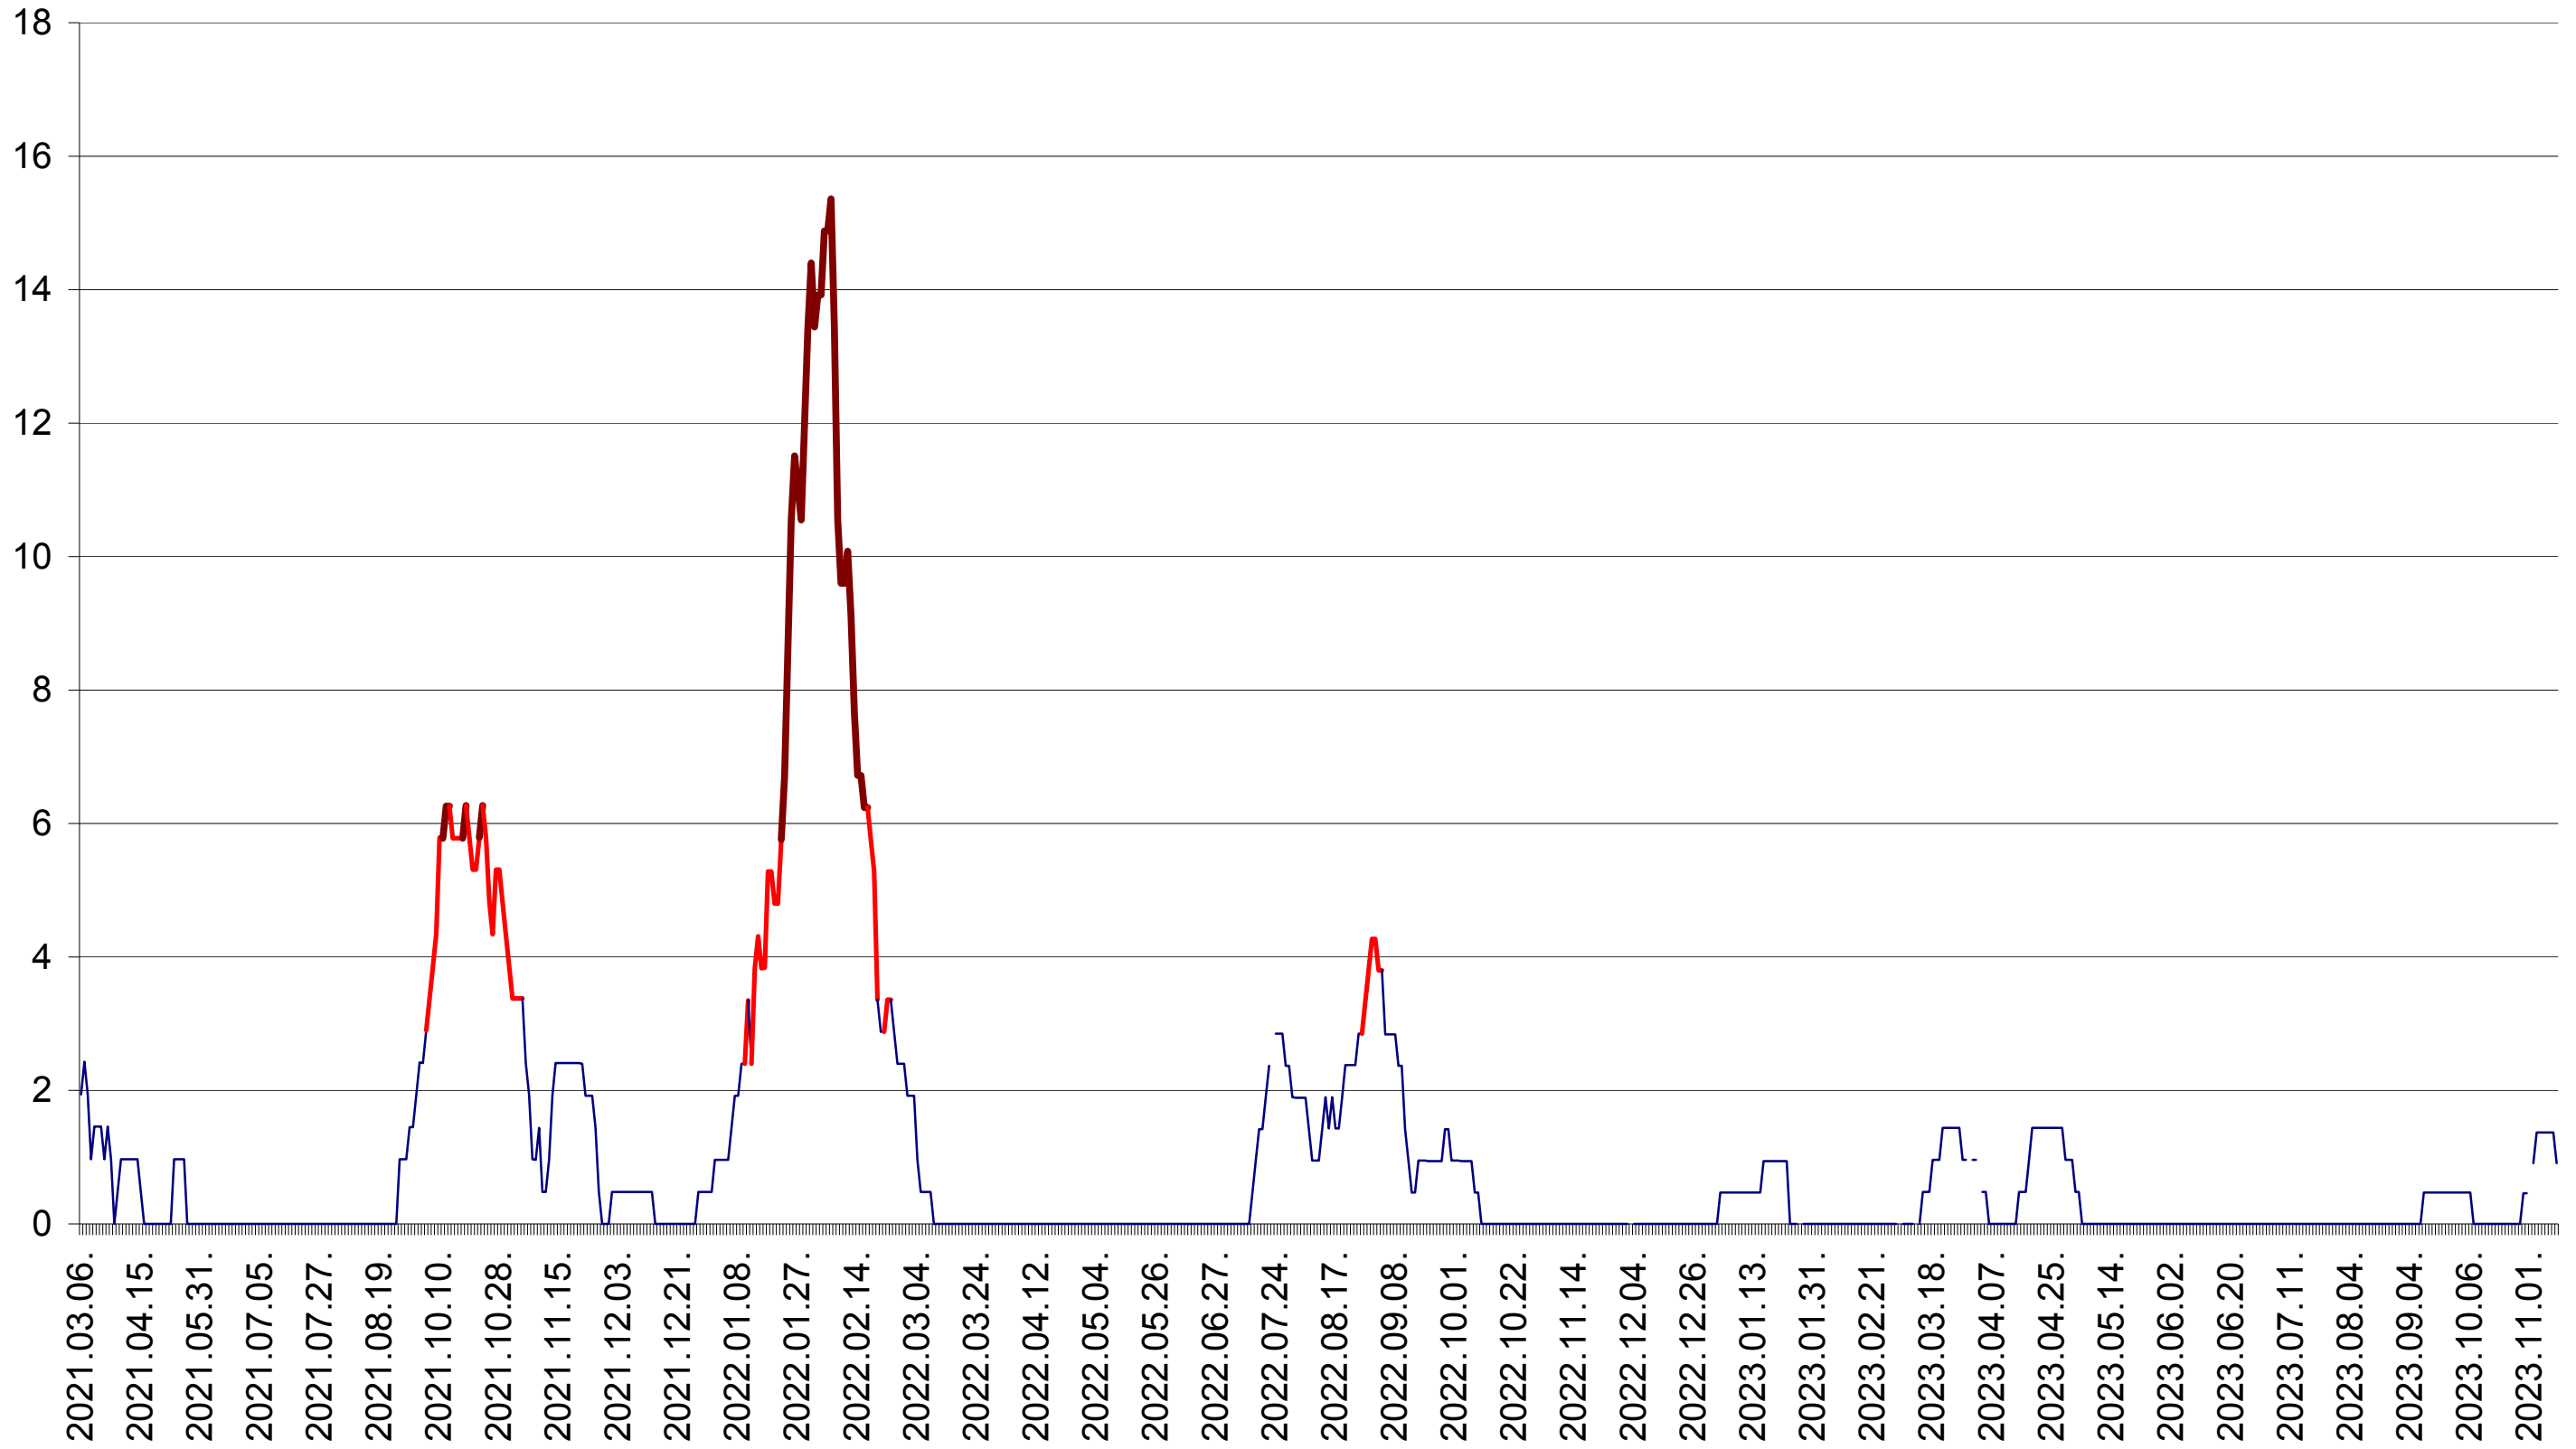

PLĂIEȘII DE JOS - Evolutia incidentei cumulate pe 14 zile la ‰ de locuitori
2021.03.07. - 2023.11.13.

PĂULENI-CIUC - Evolutia incidentei cumulate pe 14 zile la ‰ de locuitori
2021.03.07. - 2023.11.13.