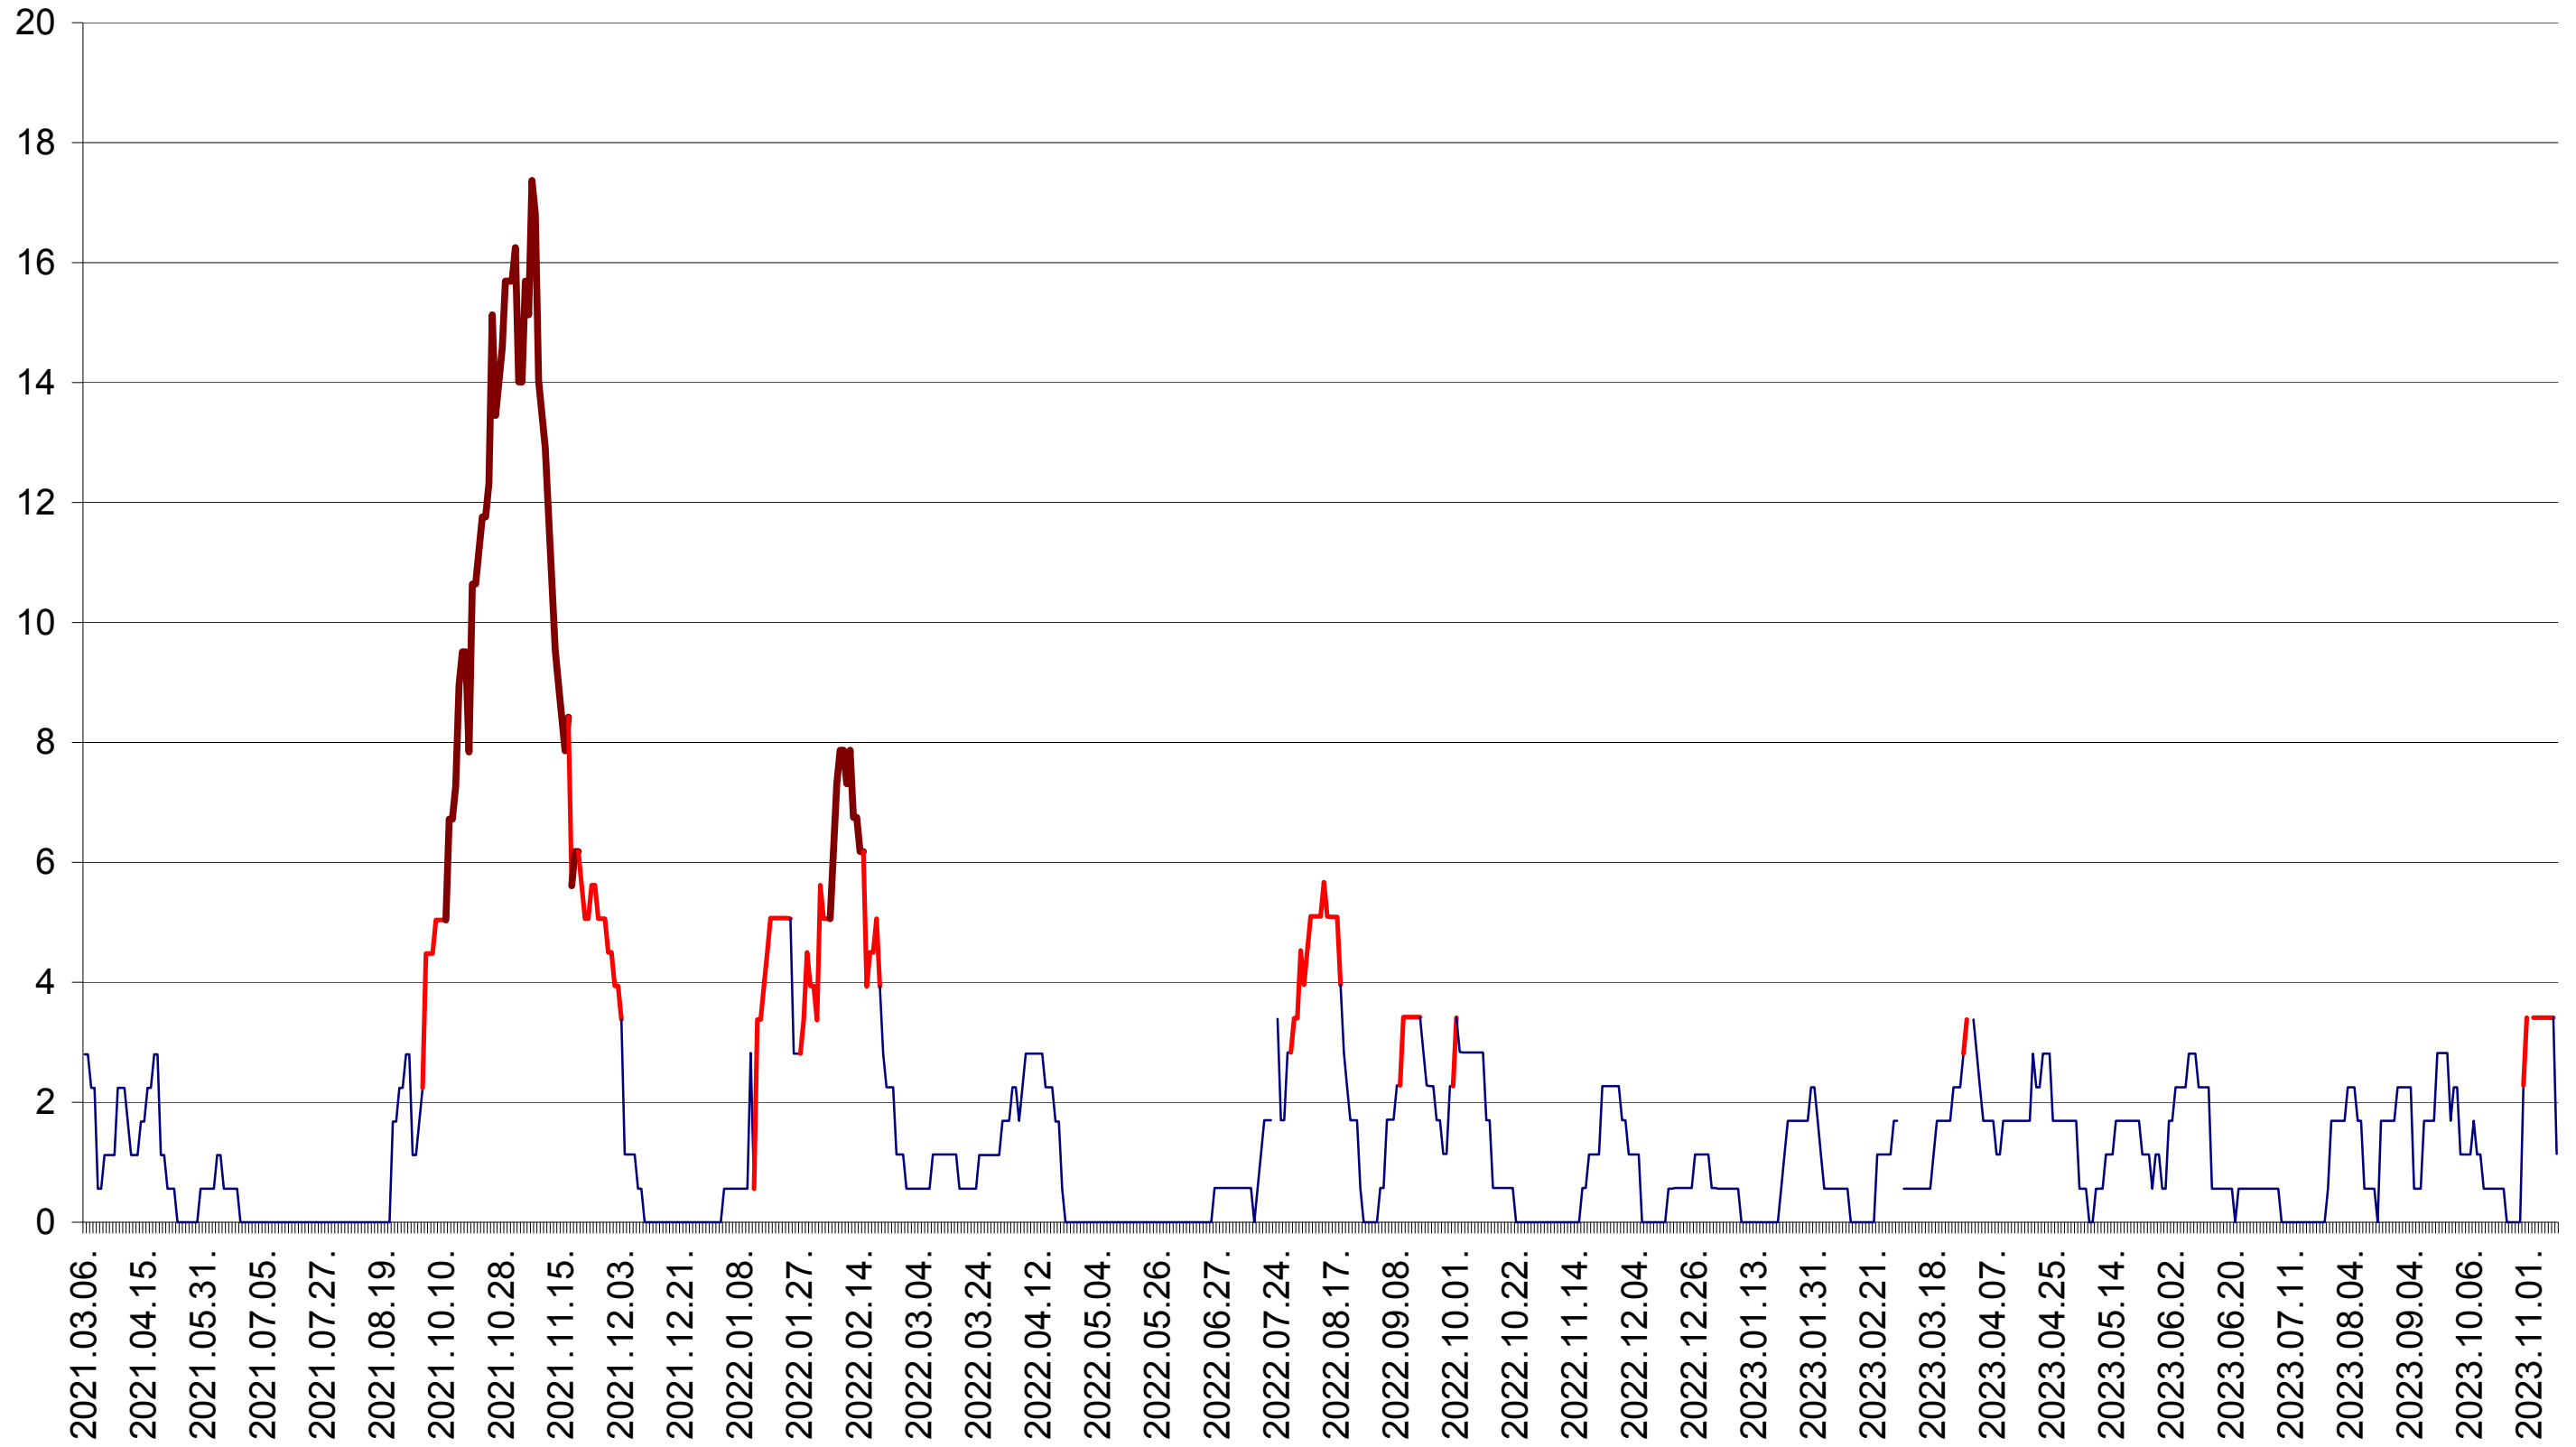

SUSENI - Evolutia incidentei cumulate pe 14 zile la ‰ de locuitori
2021.03.07. - 2023.11.13.

SUBCETATE - Evolutia incidentei cumulate pe 14 zile la % de locuitori
2021.03.07. - 2023.11.13.