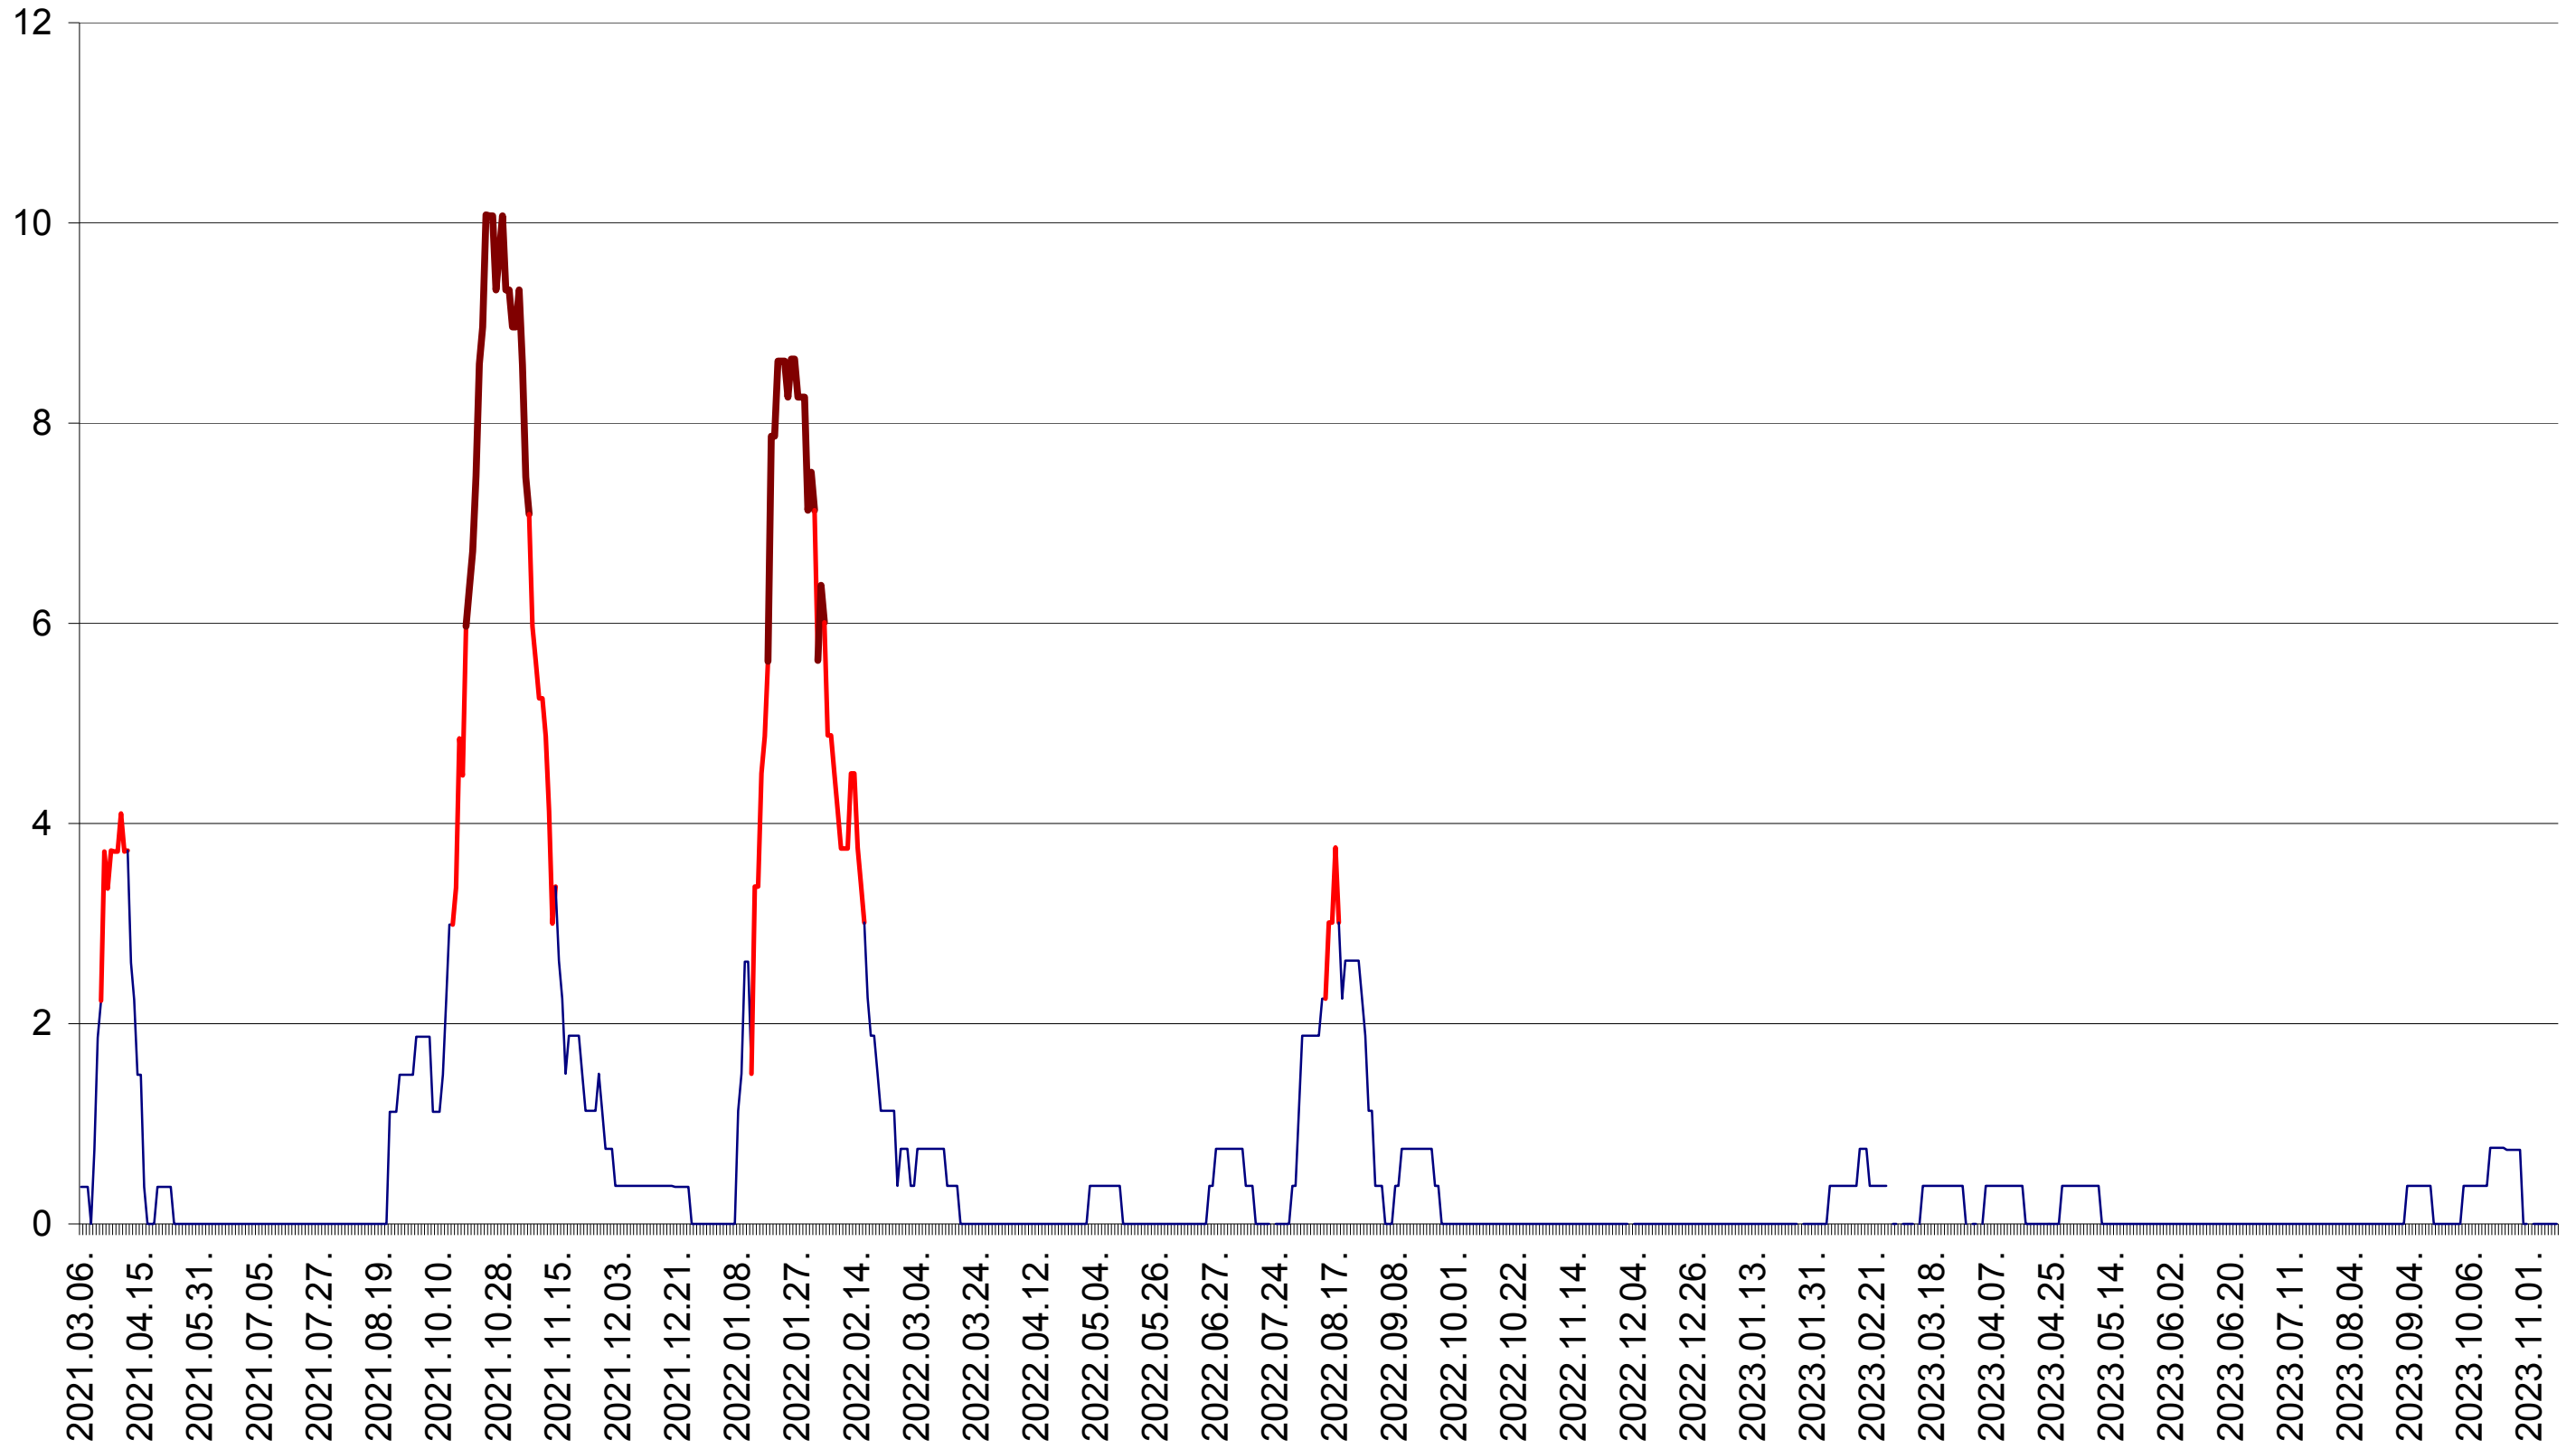

SÂNDOMINIC - Evolutia incidentei cumulate pe 14 zile la ‰ de locuitori
2021.03.07. - 2023.11.13.

SÂNCRĂIENI - Evolutia incidentei cumulate pe 14 zile la ‰ de locuitori
2021.03.07. - 2023.11.13.