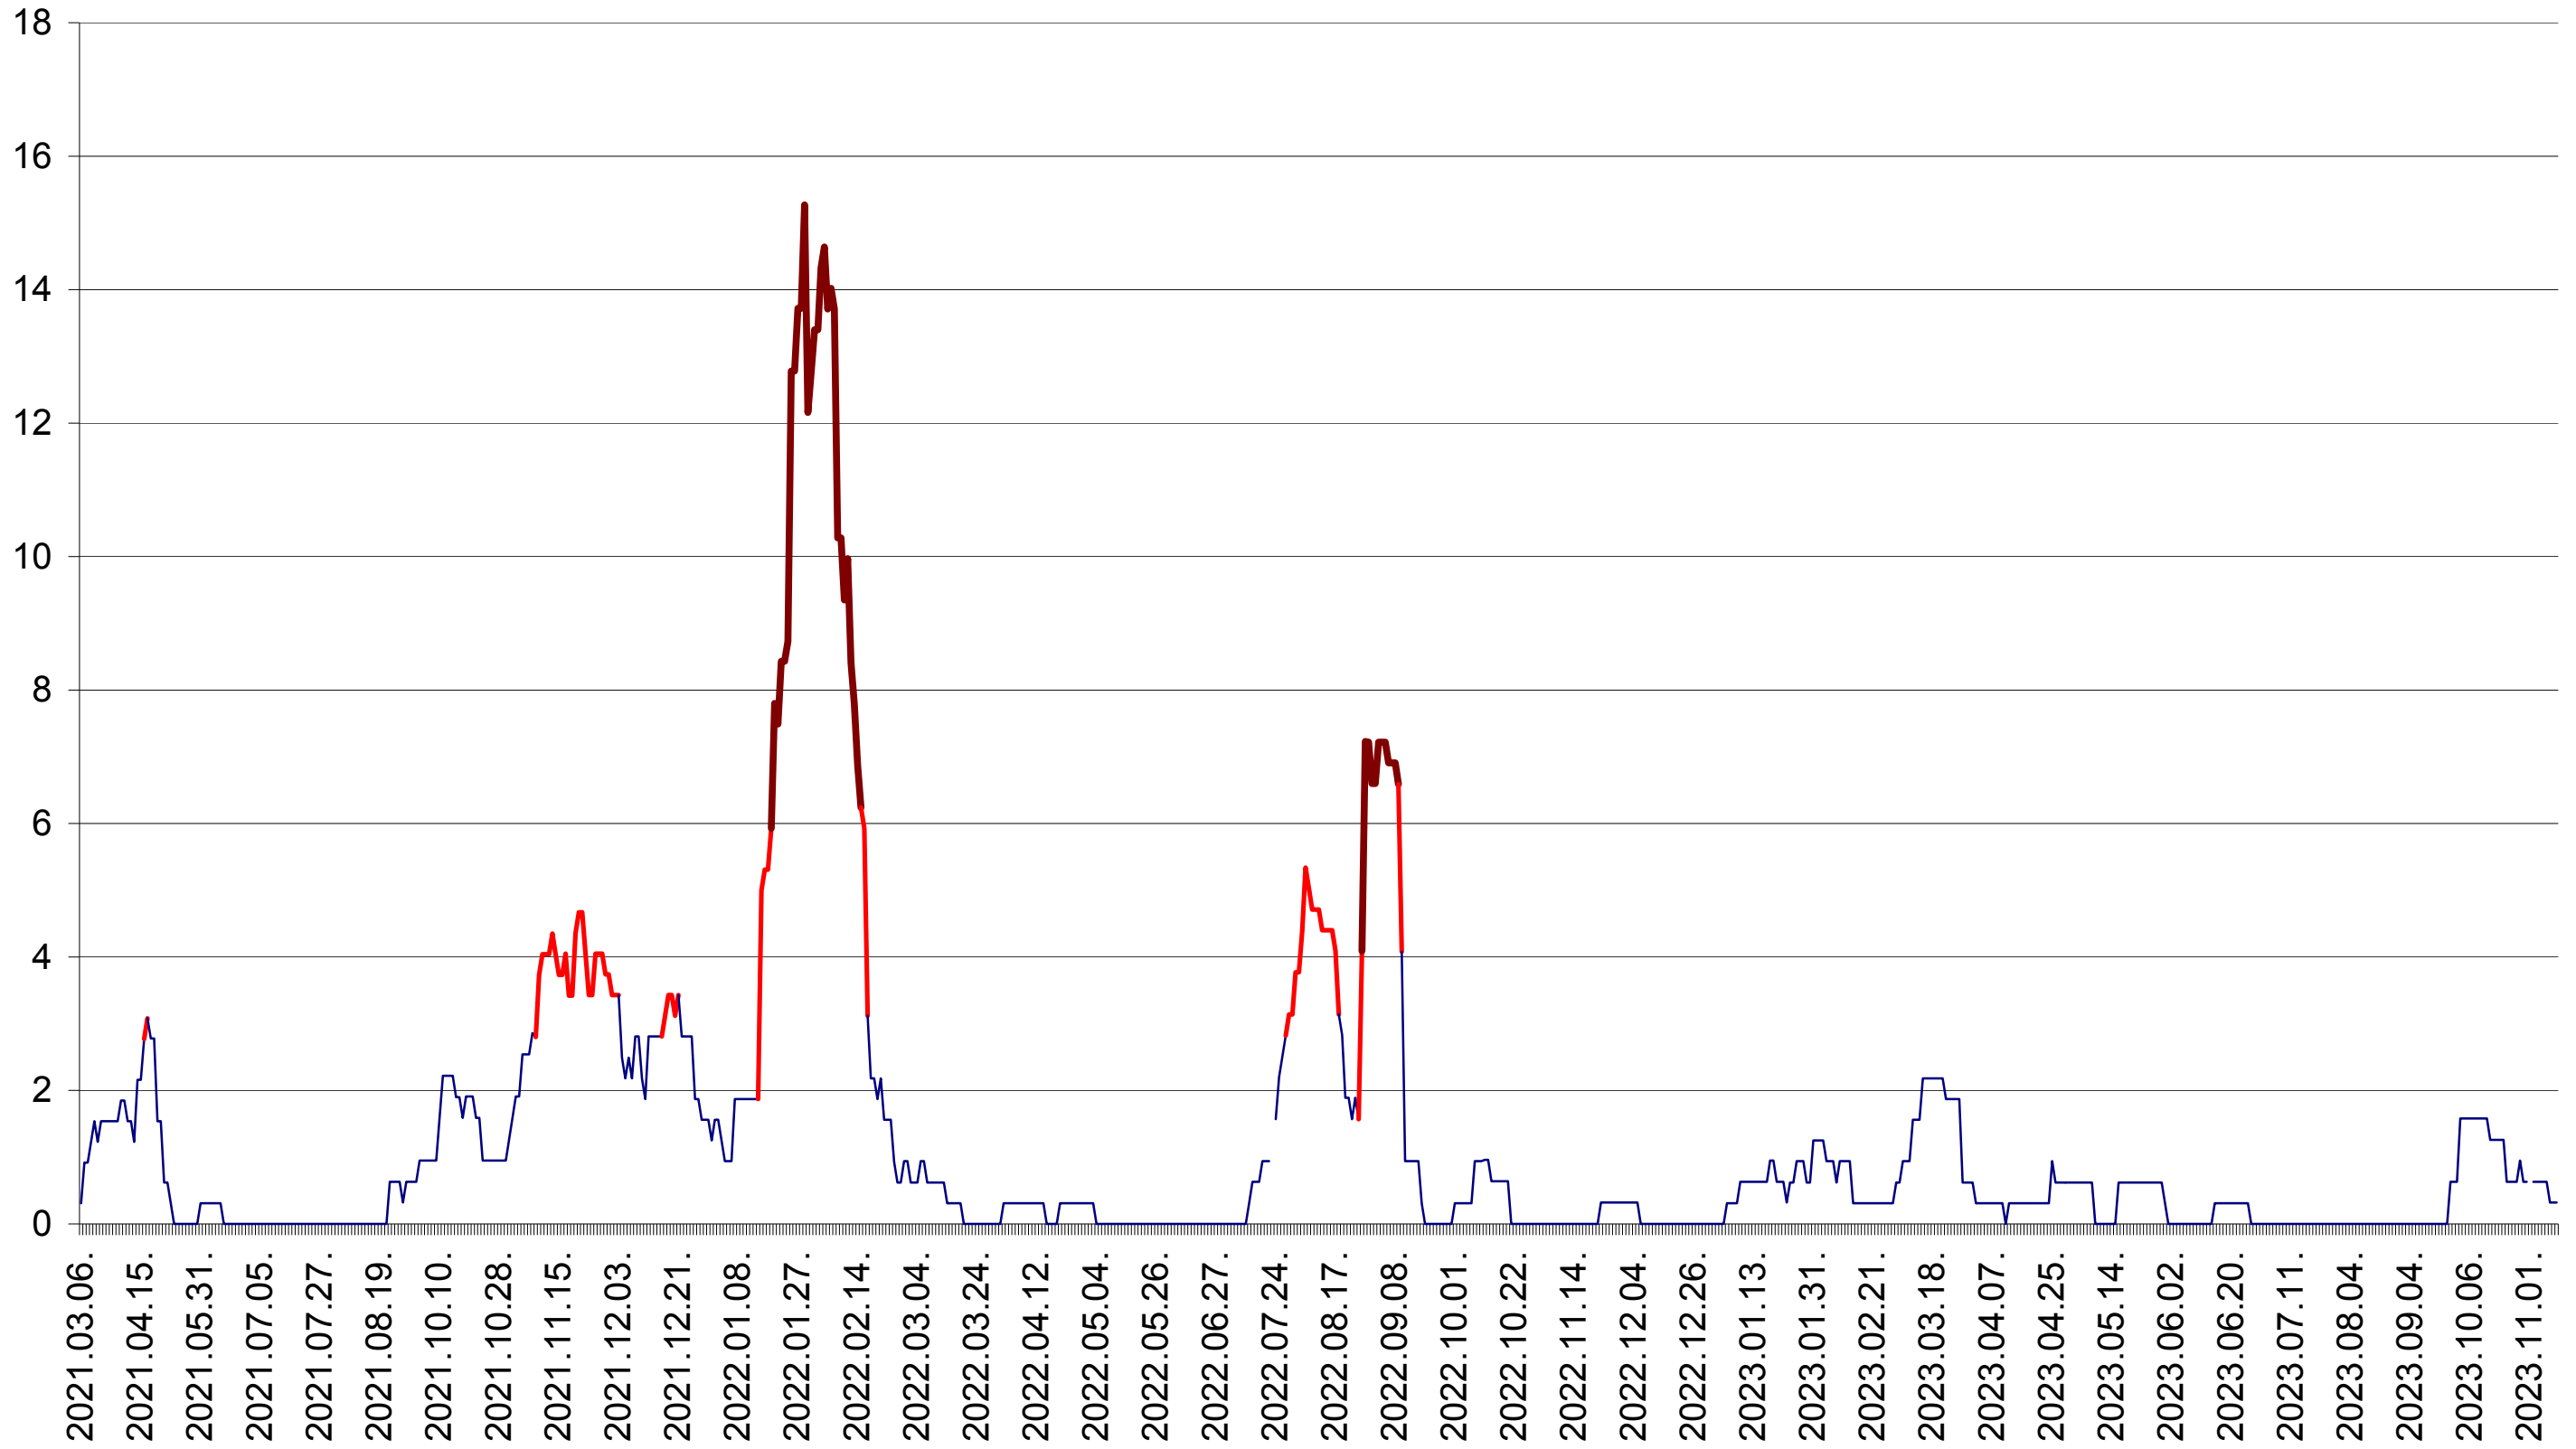

TUȘNAD - Evolutia incidentei cumulate pe 14 zile la ‰ de locuitori
2021.03.07. - 2023.11.13.

TULGHEȘ - Evolutia incidentei cumulate pe 14 zile la ‰ de locuitori
2021.03.07. - 2023.11.13.