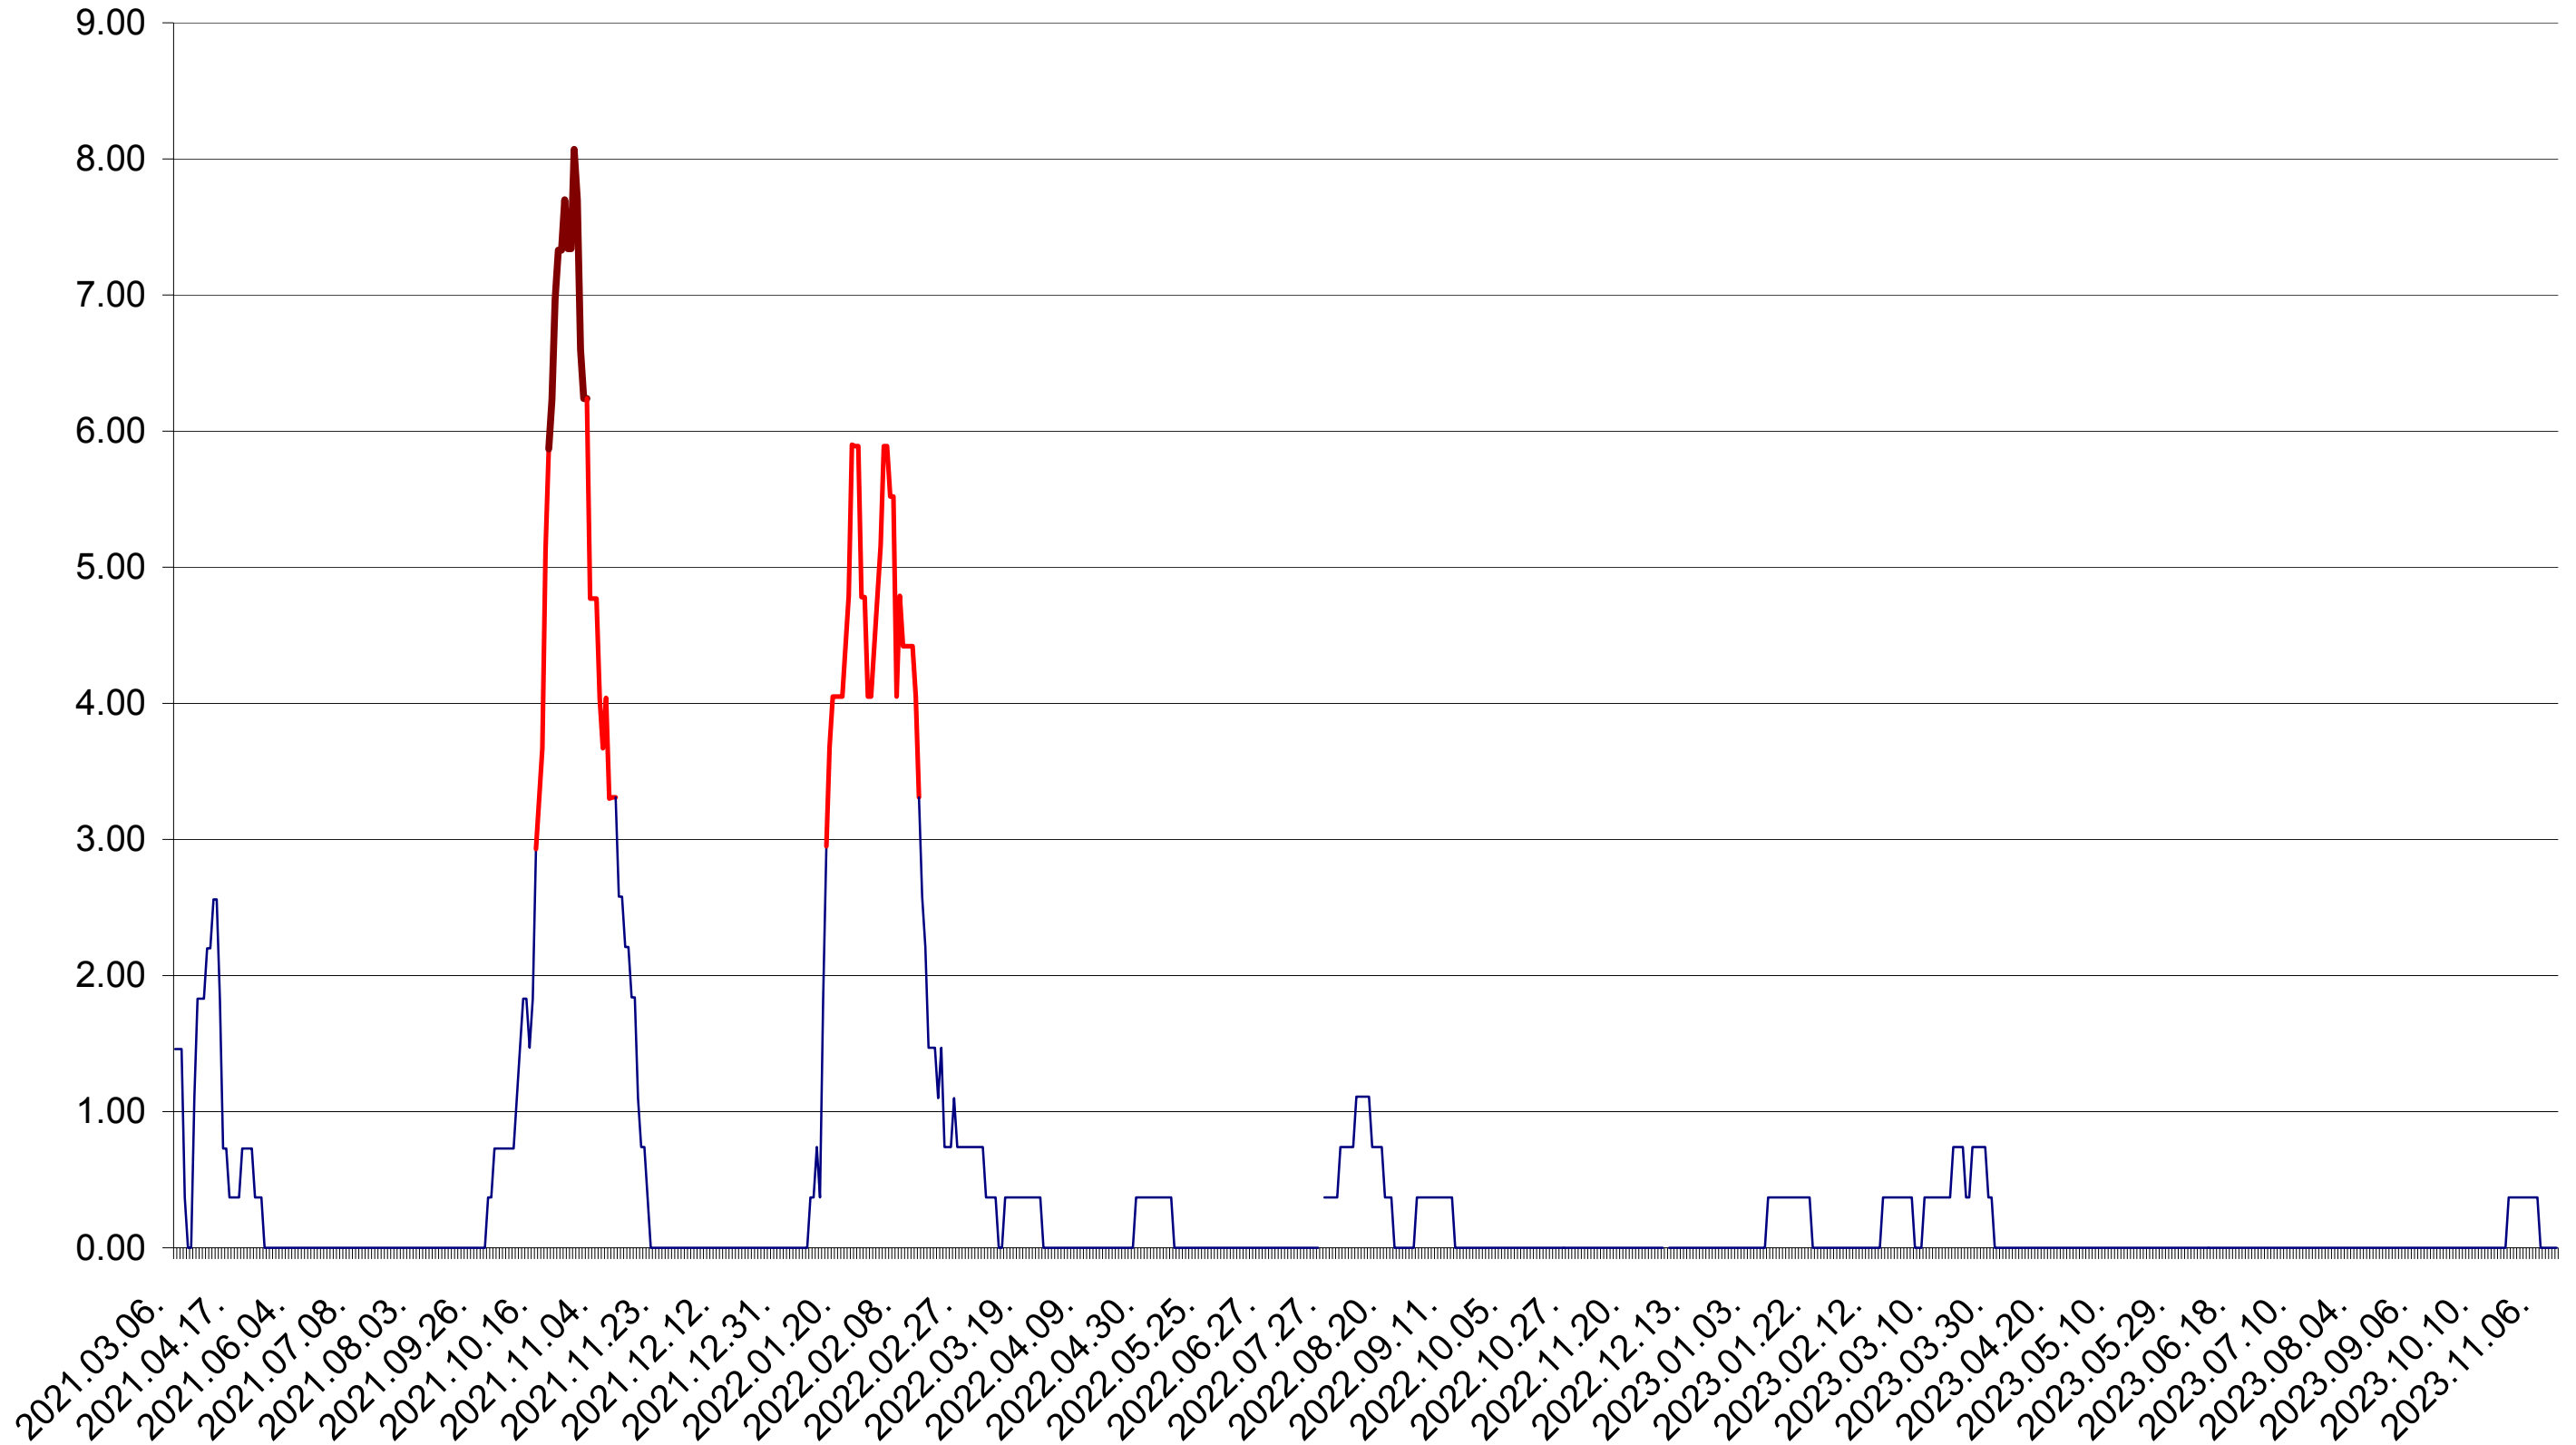

ATID - Evolutia incidentei cumulate pe 14 zile la ‰ de locuitori
2021.03.07. - 2023.11.13.

ORAȘ BĂILE TUȘNAD - Evolutia incidentei cumulate pe 14 zile la ‰ de locuitori
2021.03.07. - 2023.11.13.

ORAȘ BĂLAN - Evolutia incidentei cumulate pe 14 zile la ‰ de locuitori
2021.03.07. - 2023.11.13.

BILBOR - Evolutia incidentei cumulate pe 14 zile la ‰ de locuitori
2021.03.07. - 2023.11.13.

ORAȘ BORSEC - Evolutia incidentei cumulate pe 14 zile la ‰ de locuitori
2021.03.07. - 2023.11.13.

BRĂDEȘTI - Evolutia incidentei cumulate pe 14 zile la ‰ de locuitori
2021.03.07. - 2023.11.13.

CĂPĂLNIȚA - Evolutia incidentei cumulate pe 14 zile la ‰ de locuitori
2021.03.07. - 2023.11.13.

CÂRȚA - Evolutia incidentei cumulate pe 14 zile la ‰ de locuitori
2021.03.07. - 2023.11.13.

CICEU - Evolutia incidentei cumulate pe 14 zile la ‰ de locuitori
2021.03.07. - 2023.11.13.

CIUCSÂNGEORGIU - Evolutia incidentei cumulate pe 14 zile la ‰ de locuitori
2021.03.07. - 2023.11.13.

CIUMANI - Evolutia incidentei cumulate pe 14 zile la ‰ de locuitori
2021.03.07. - 2023.11.13.

CORBU - Evolutia incidentei cumulate pe 14 zile la ‰ de locuitori
2021.03.07. - 2023.11.13.