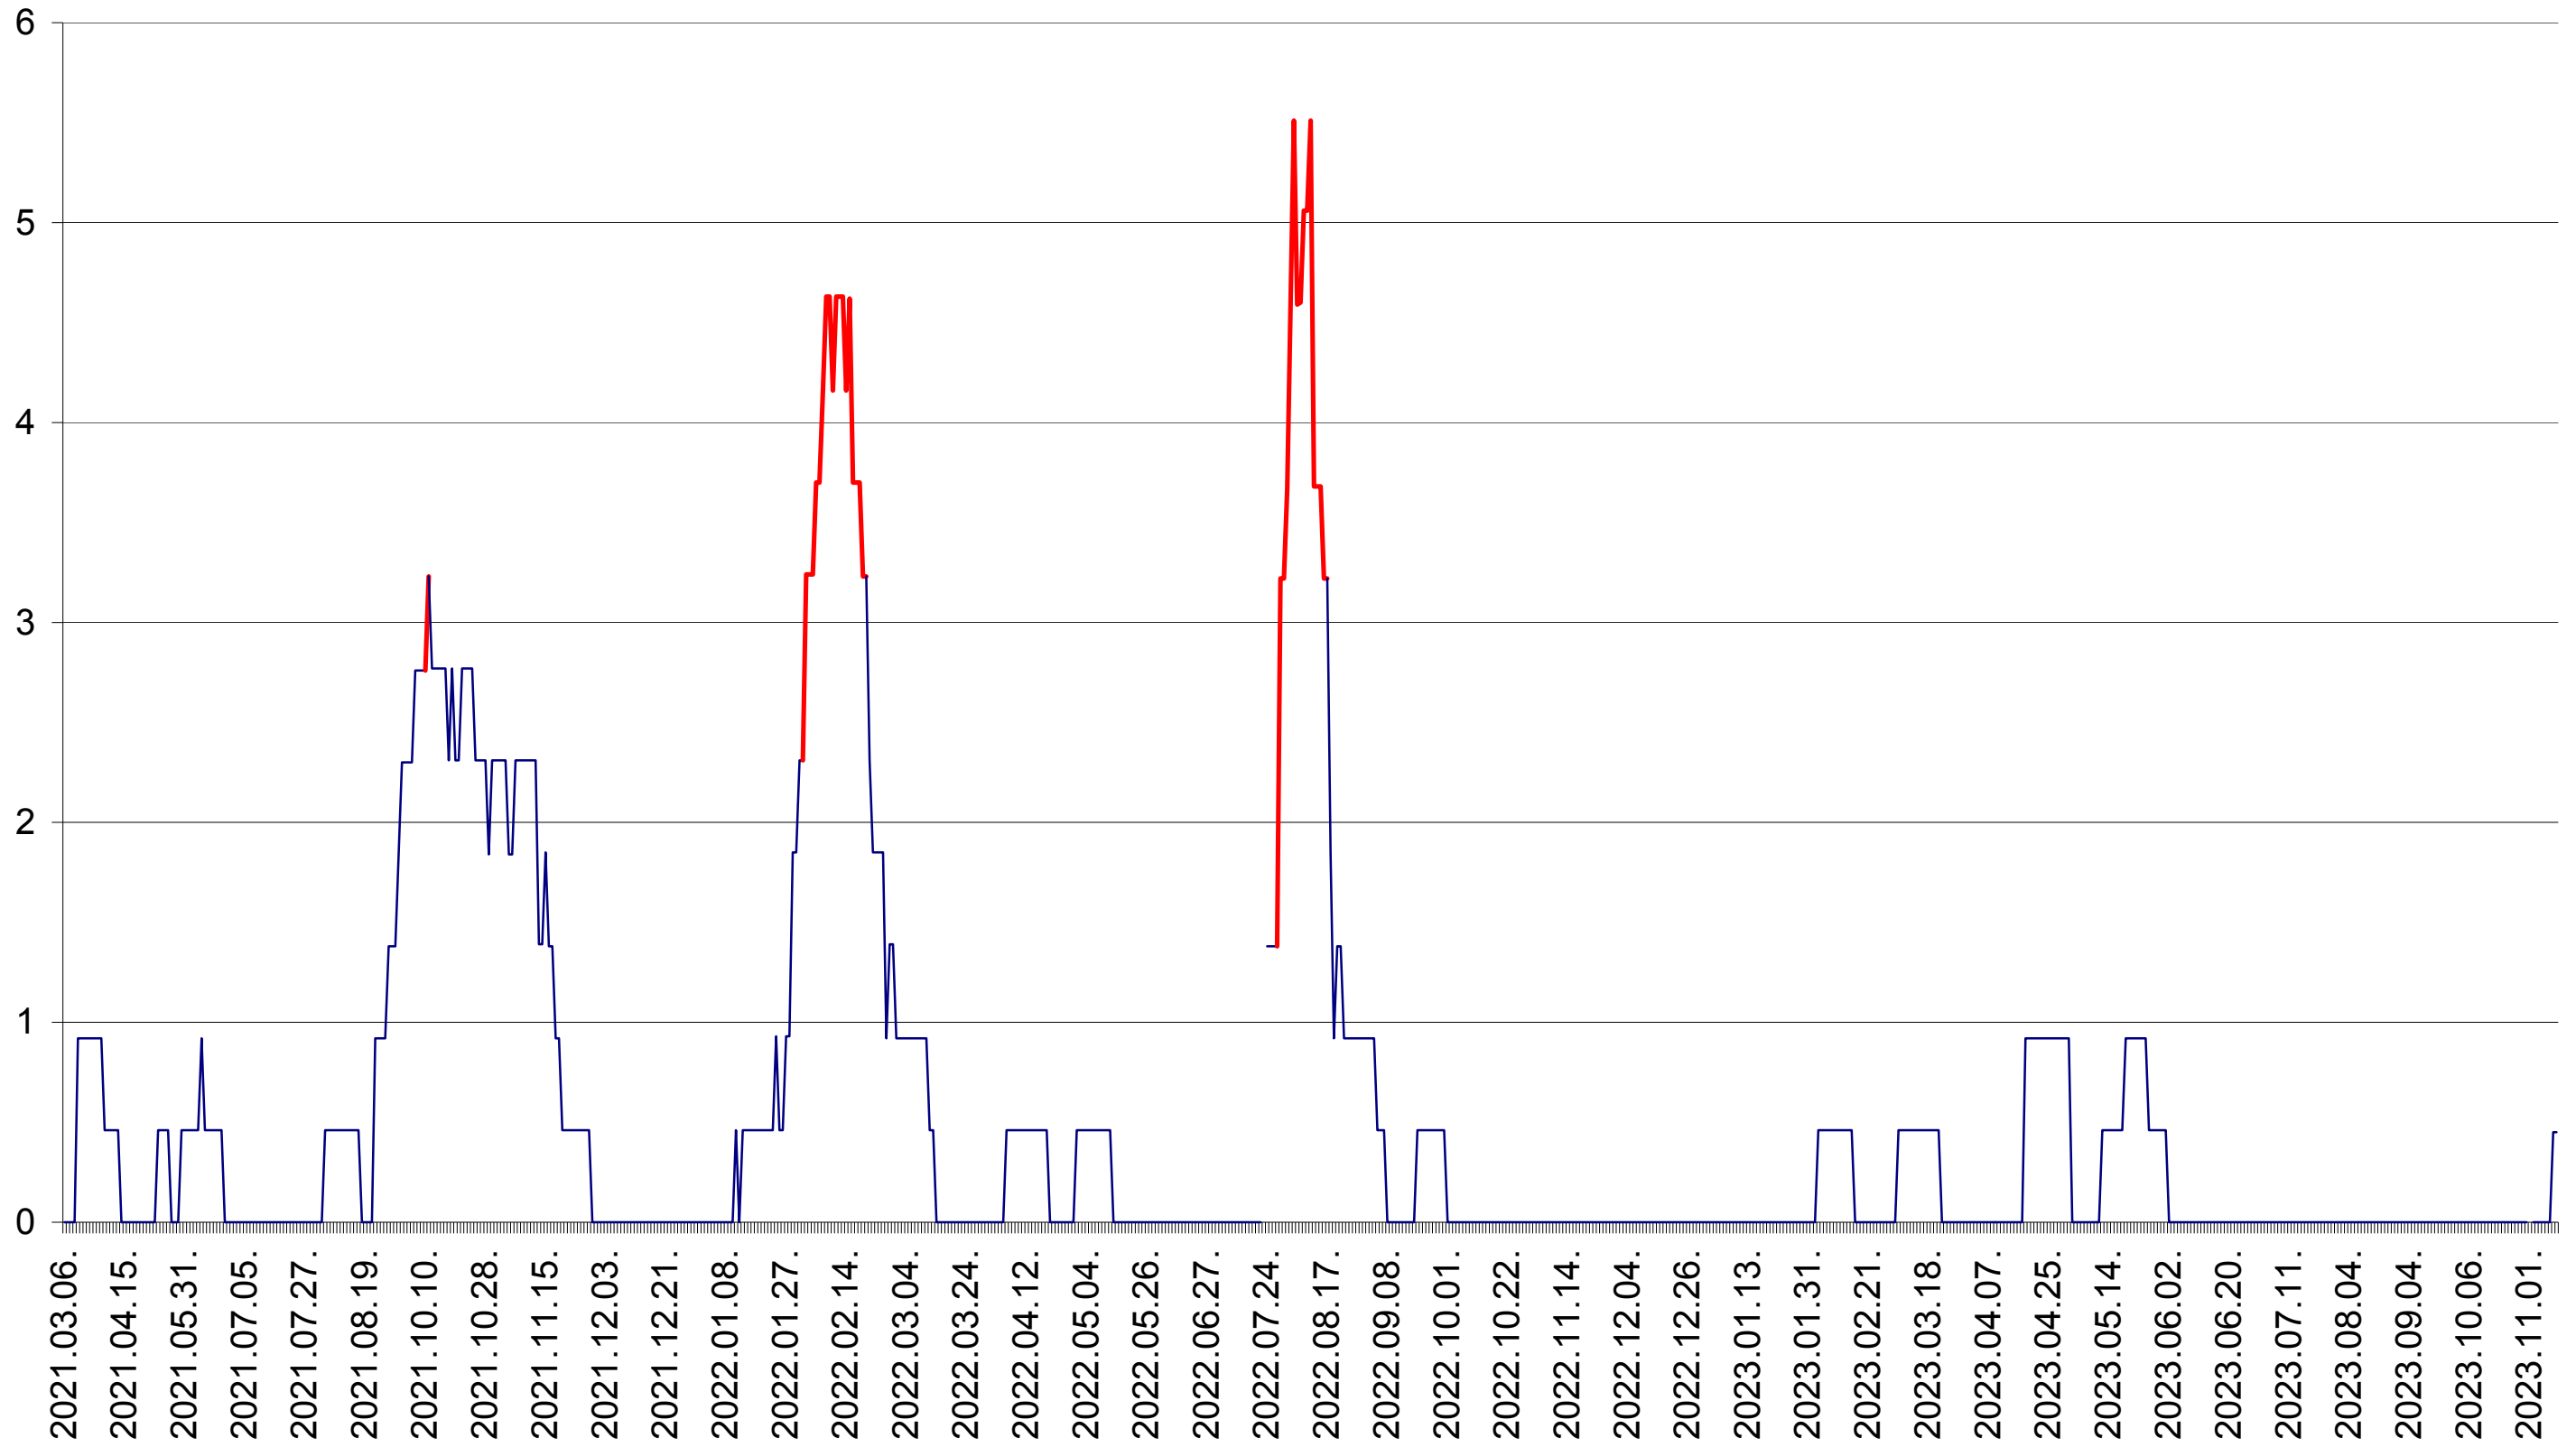

ULIEȘ - Evolutia incidentei cumulate pe 14 zile la ‰ de locuitori
2021.03.07. - 2023.11.13.

TUȘNAD - Evolutia incidentei cumulate pe 14 zile la ‰ de locuitori
2021.03.07. - 2023.11.13.