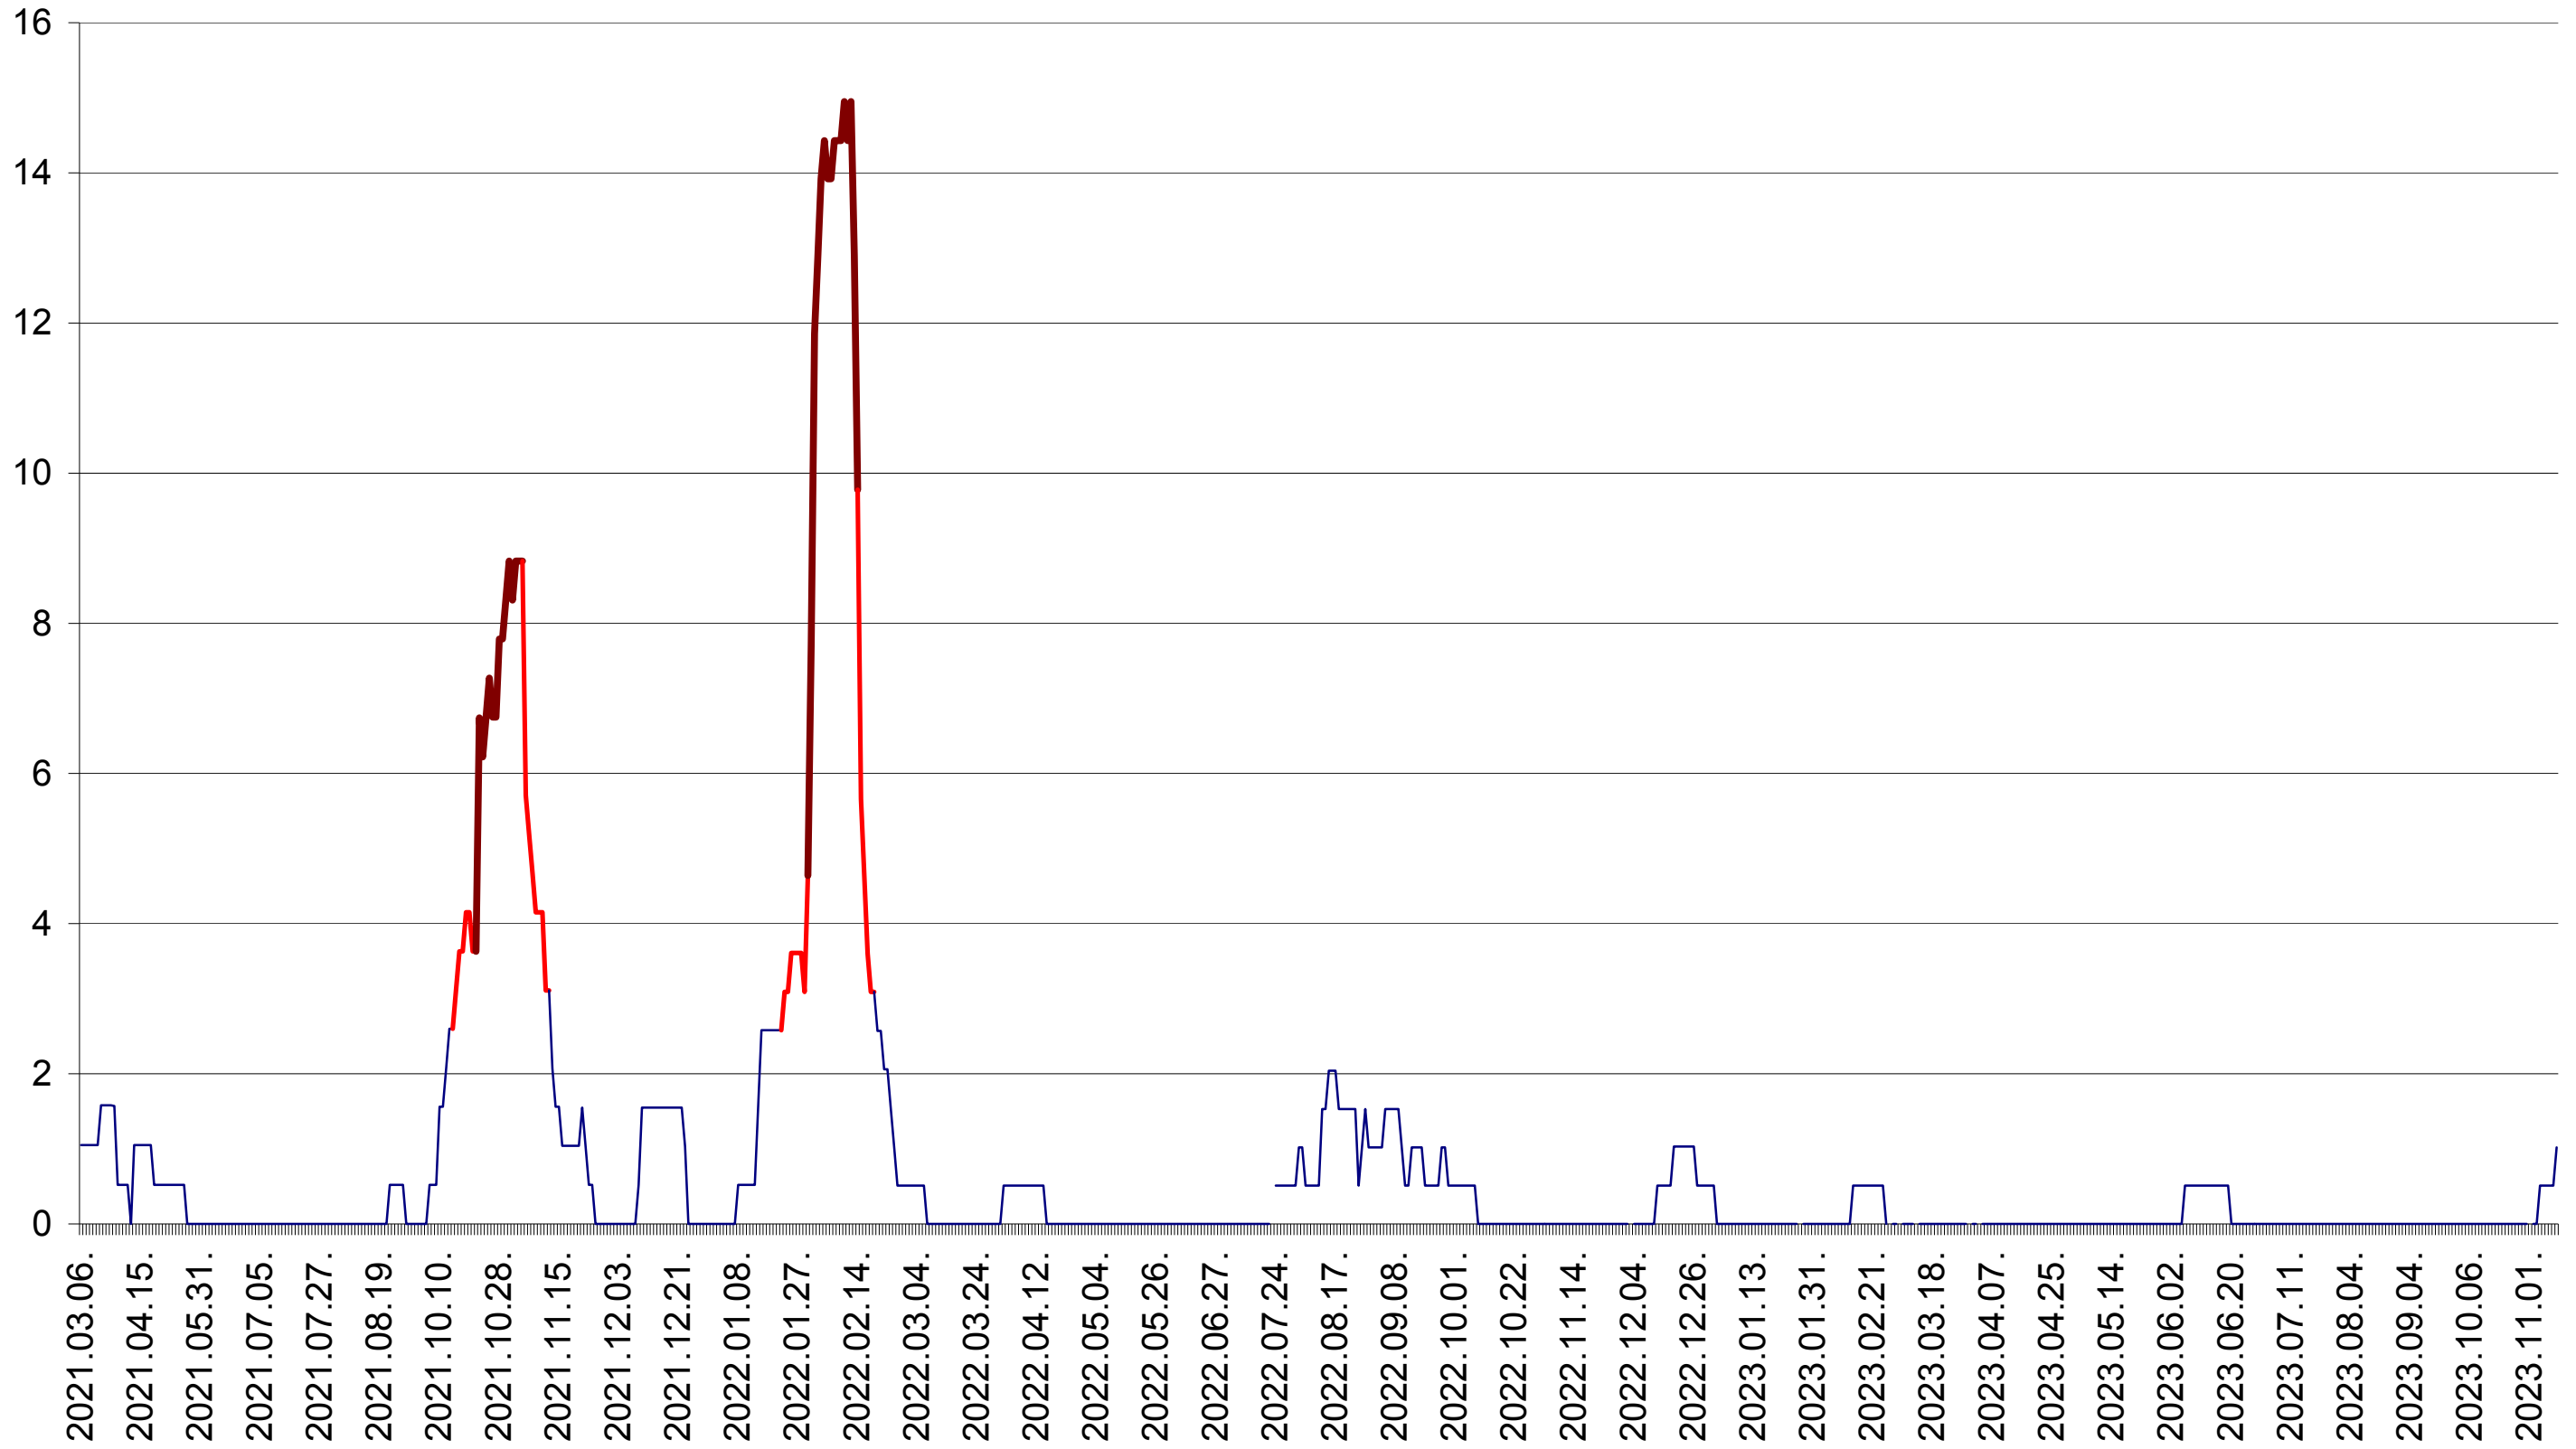

PRAID - Evolutia incidentei cumulate pe 14 zile la ‰ de locuitori
2021.03.07. - 2023.11.13.

PORUMBENI - Evolutia incidentei cumulate pe 14 zile la ‰ de locuitori
2021.03.07. - 2023.11.13.