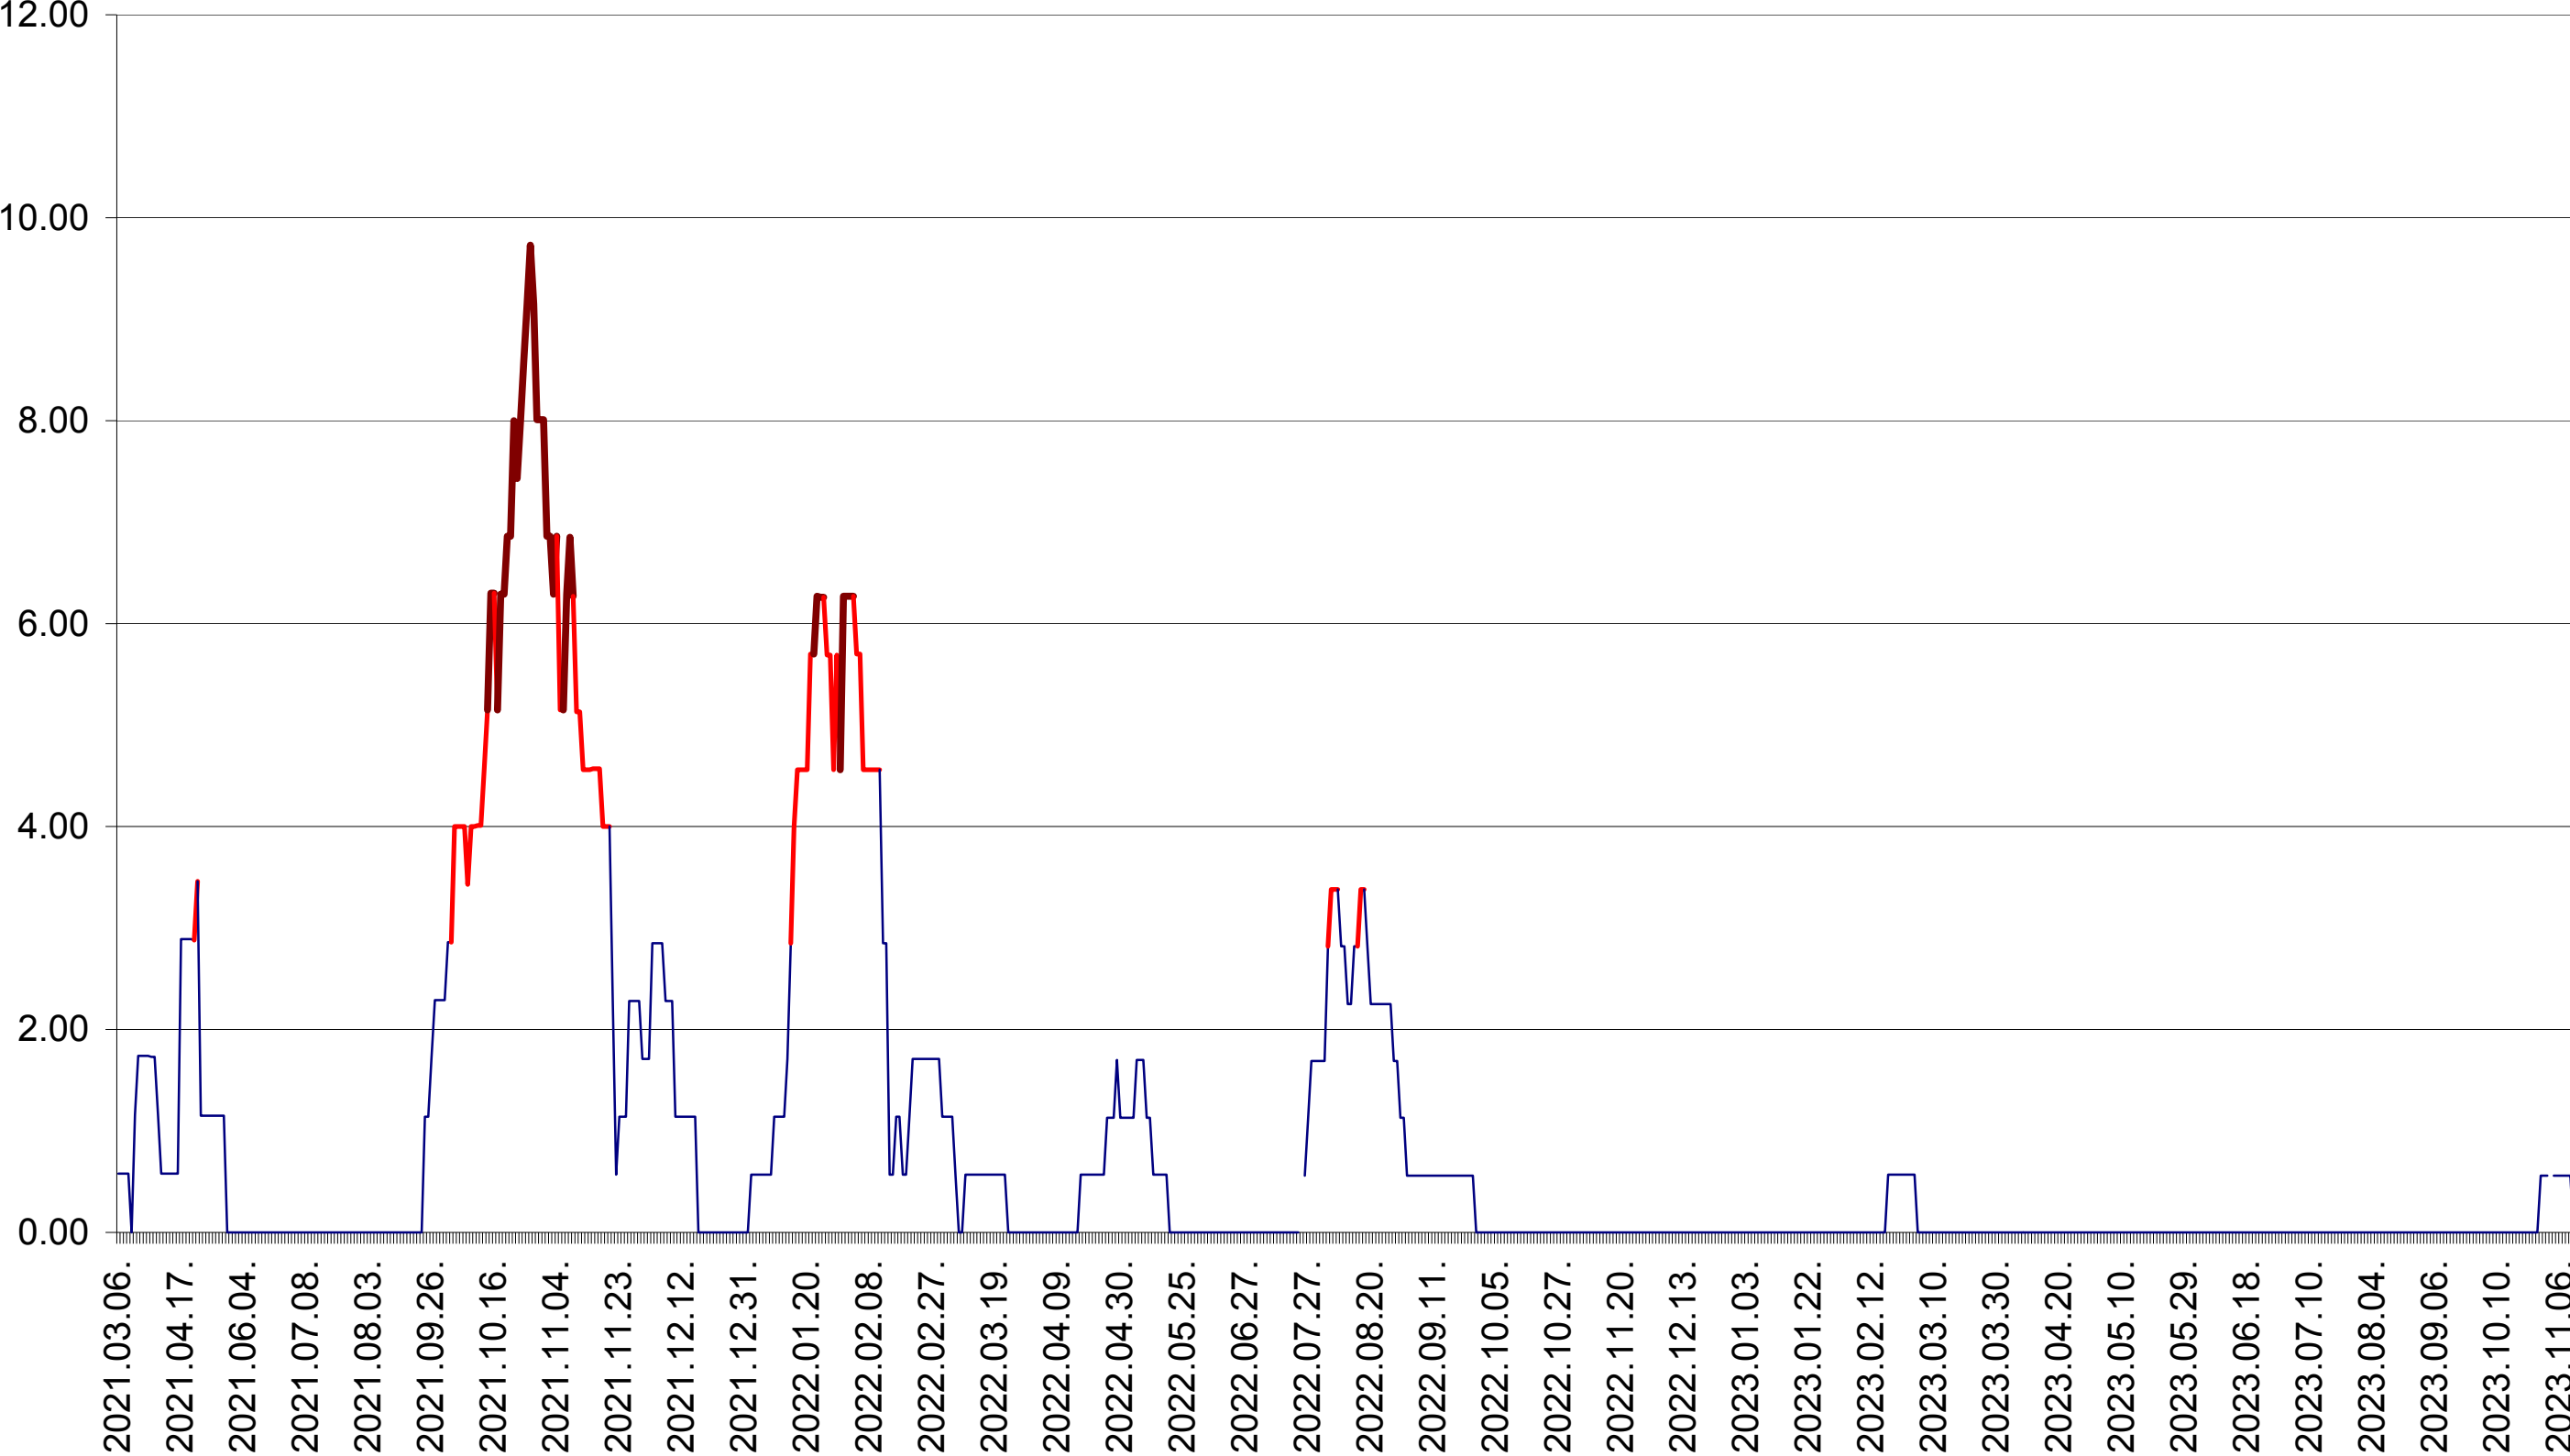

ORAȘ VLĂHIȚA - Evolutia incidentei cumulate pe 14 zile la ‰ de locuitori
2021.03.07. - 2023.11.13.