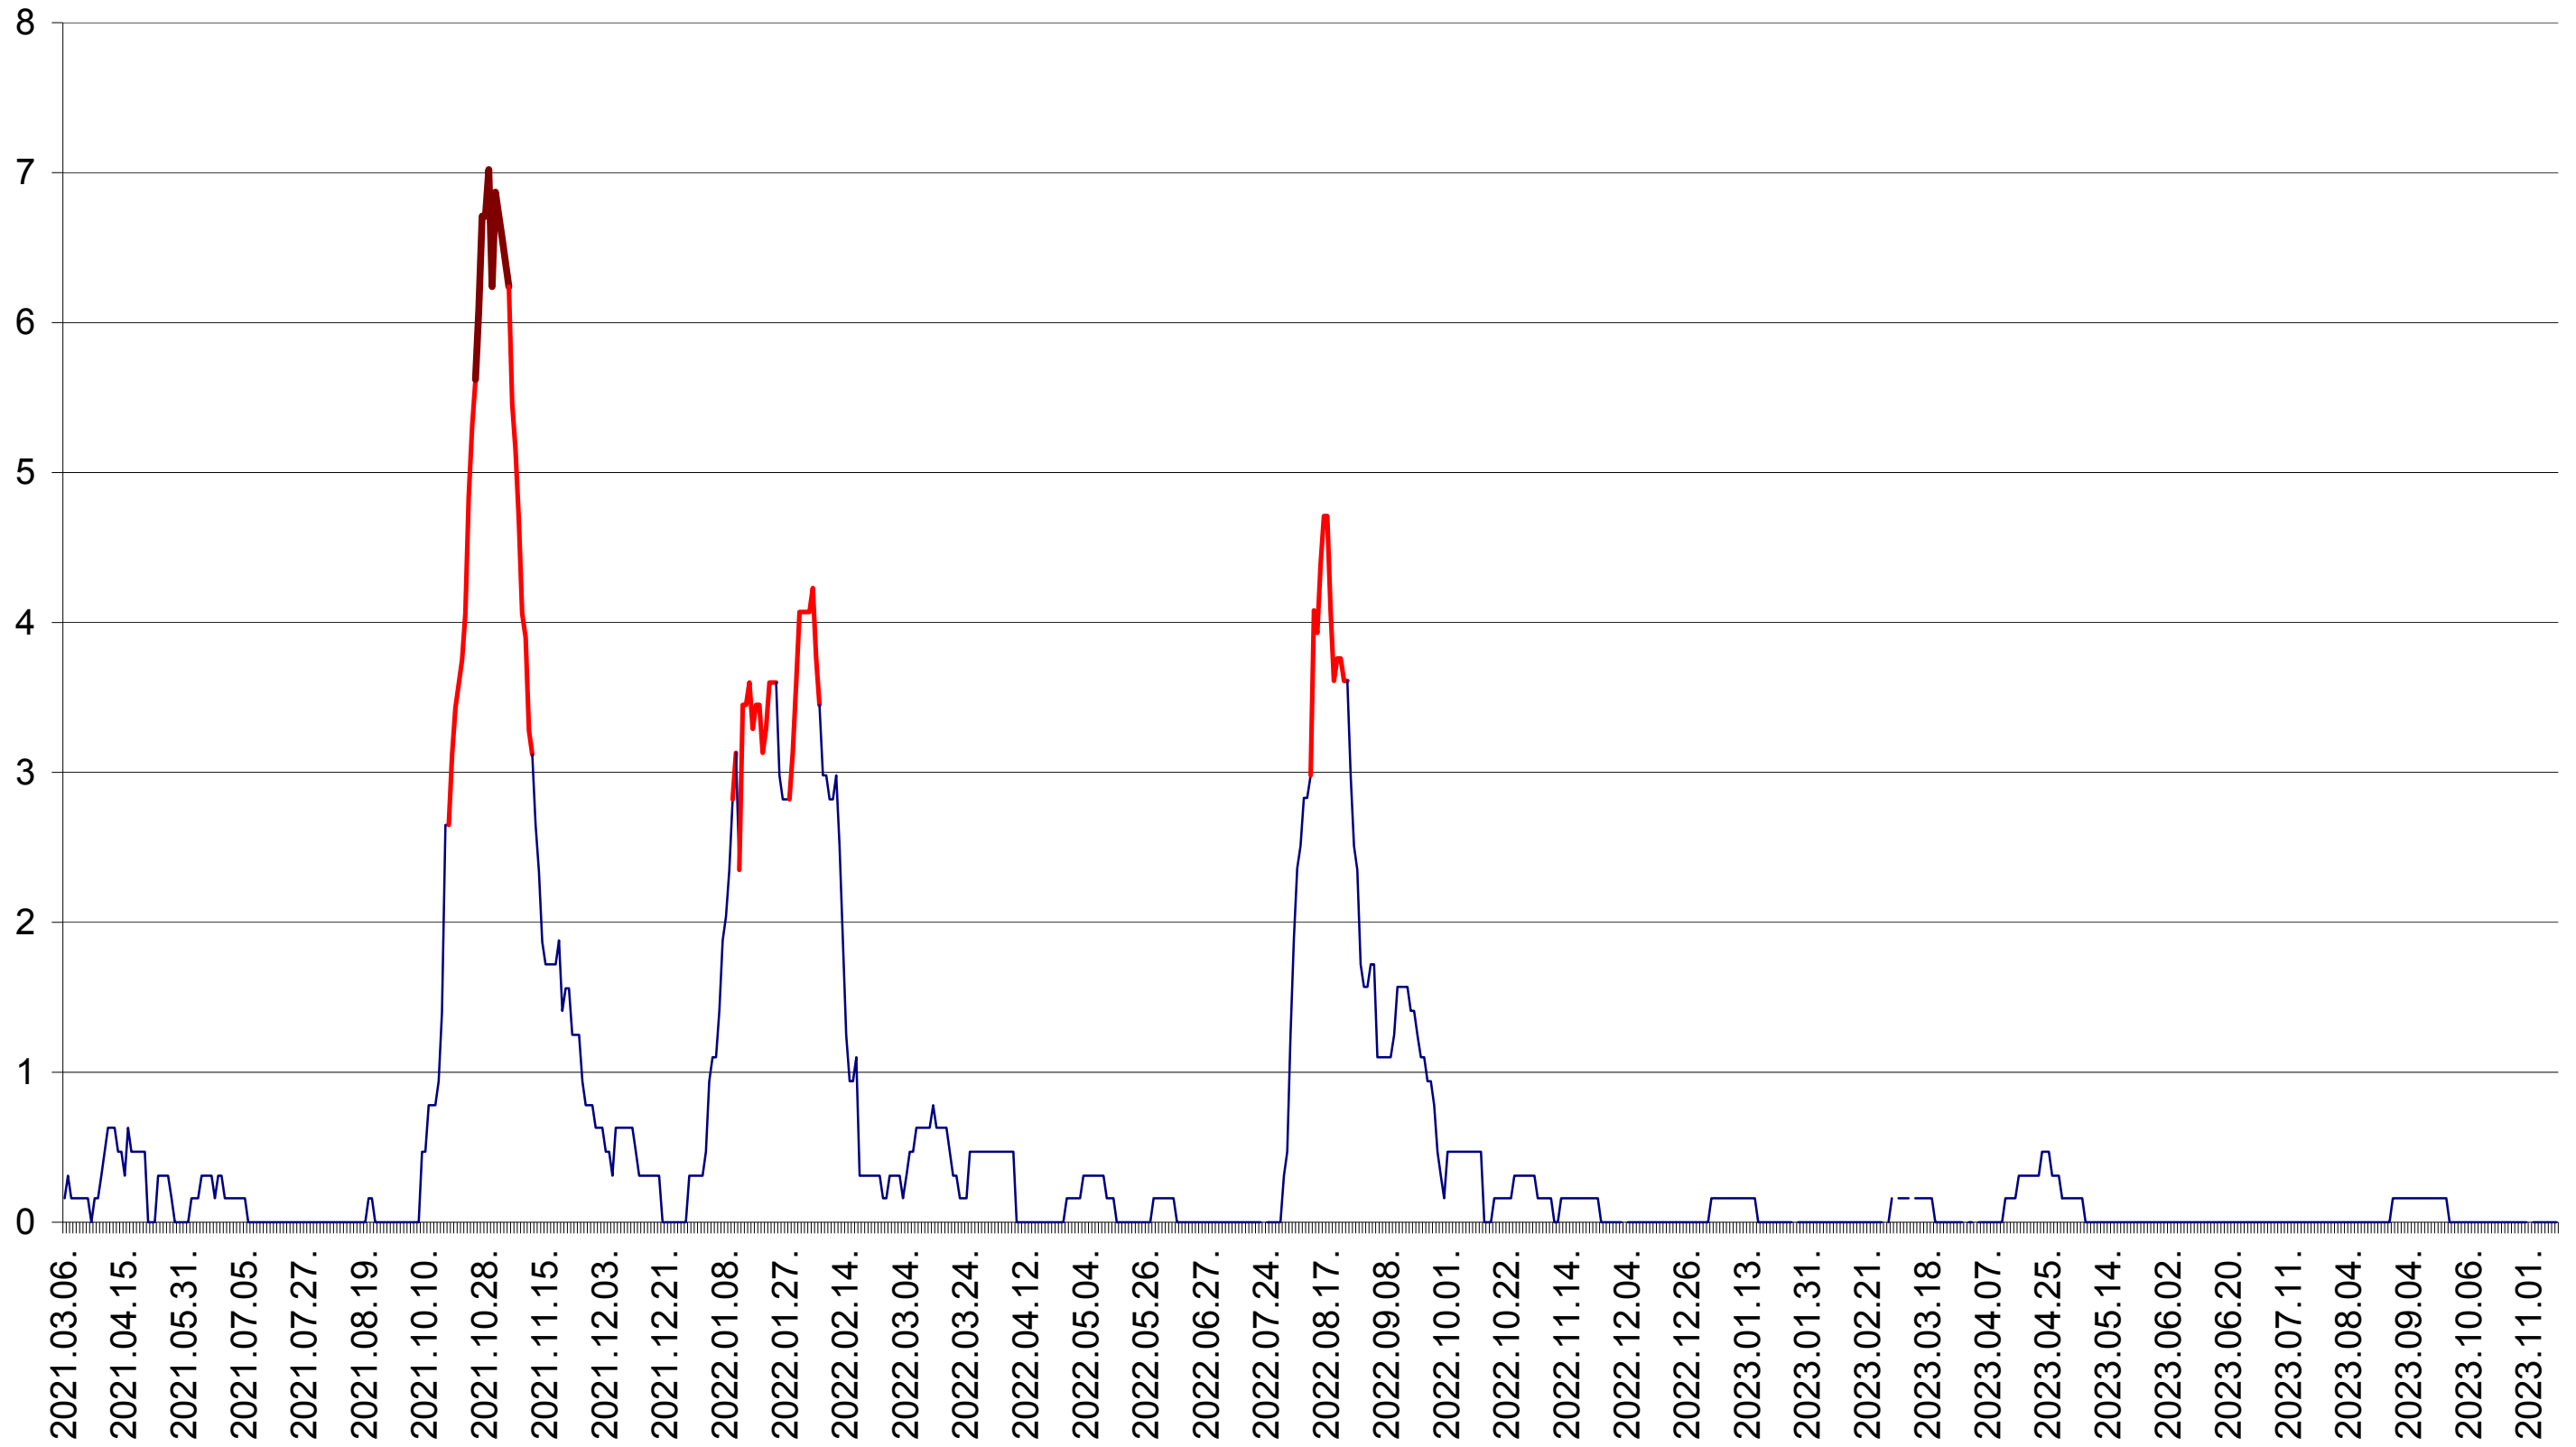

SĂCEL - Evolutia incidentei cumulate pe 14 zile la ‰ de locuitori
2021.03.07. - 2023.11.13.

REMETEA - Evolutia incidentei cumulate pe 14 zile la ‰ de locuitori
2021.03.07. - 2023.11.13.