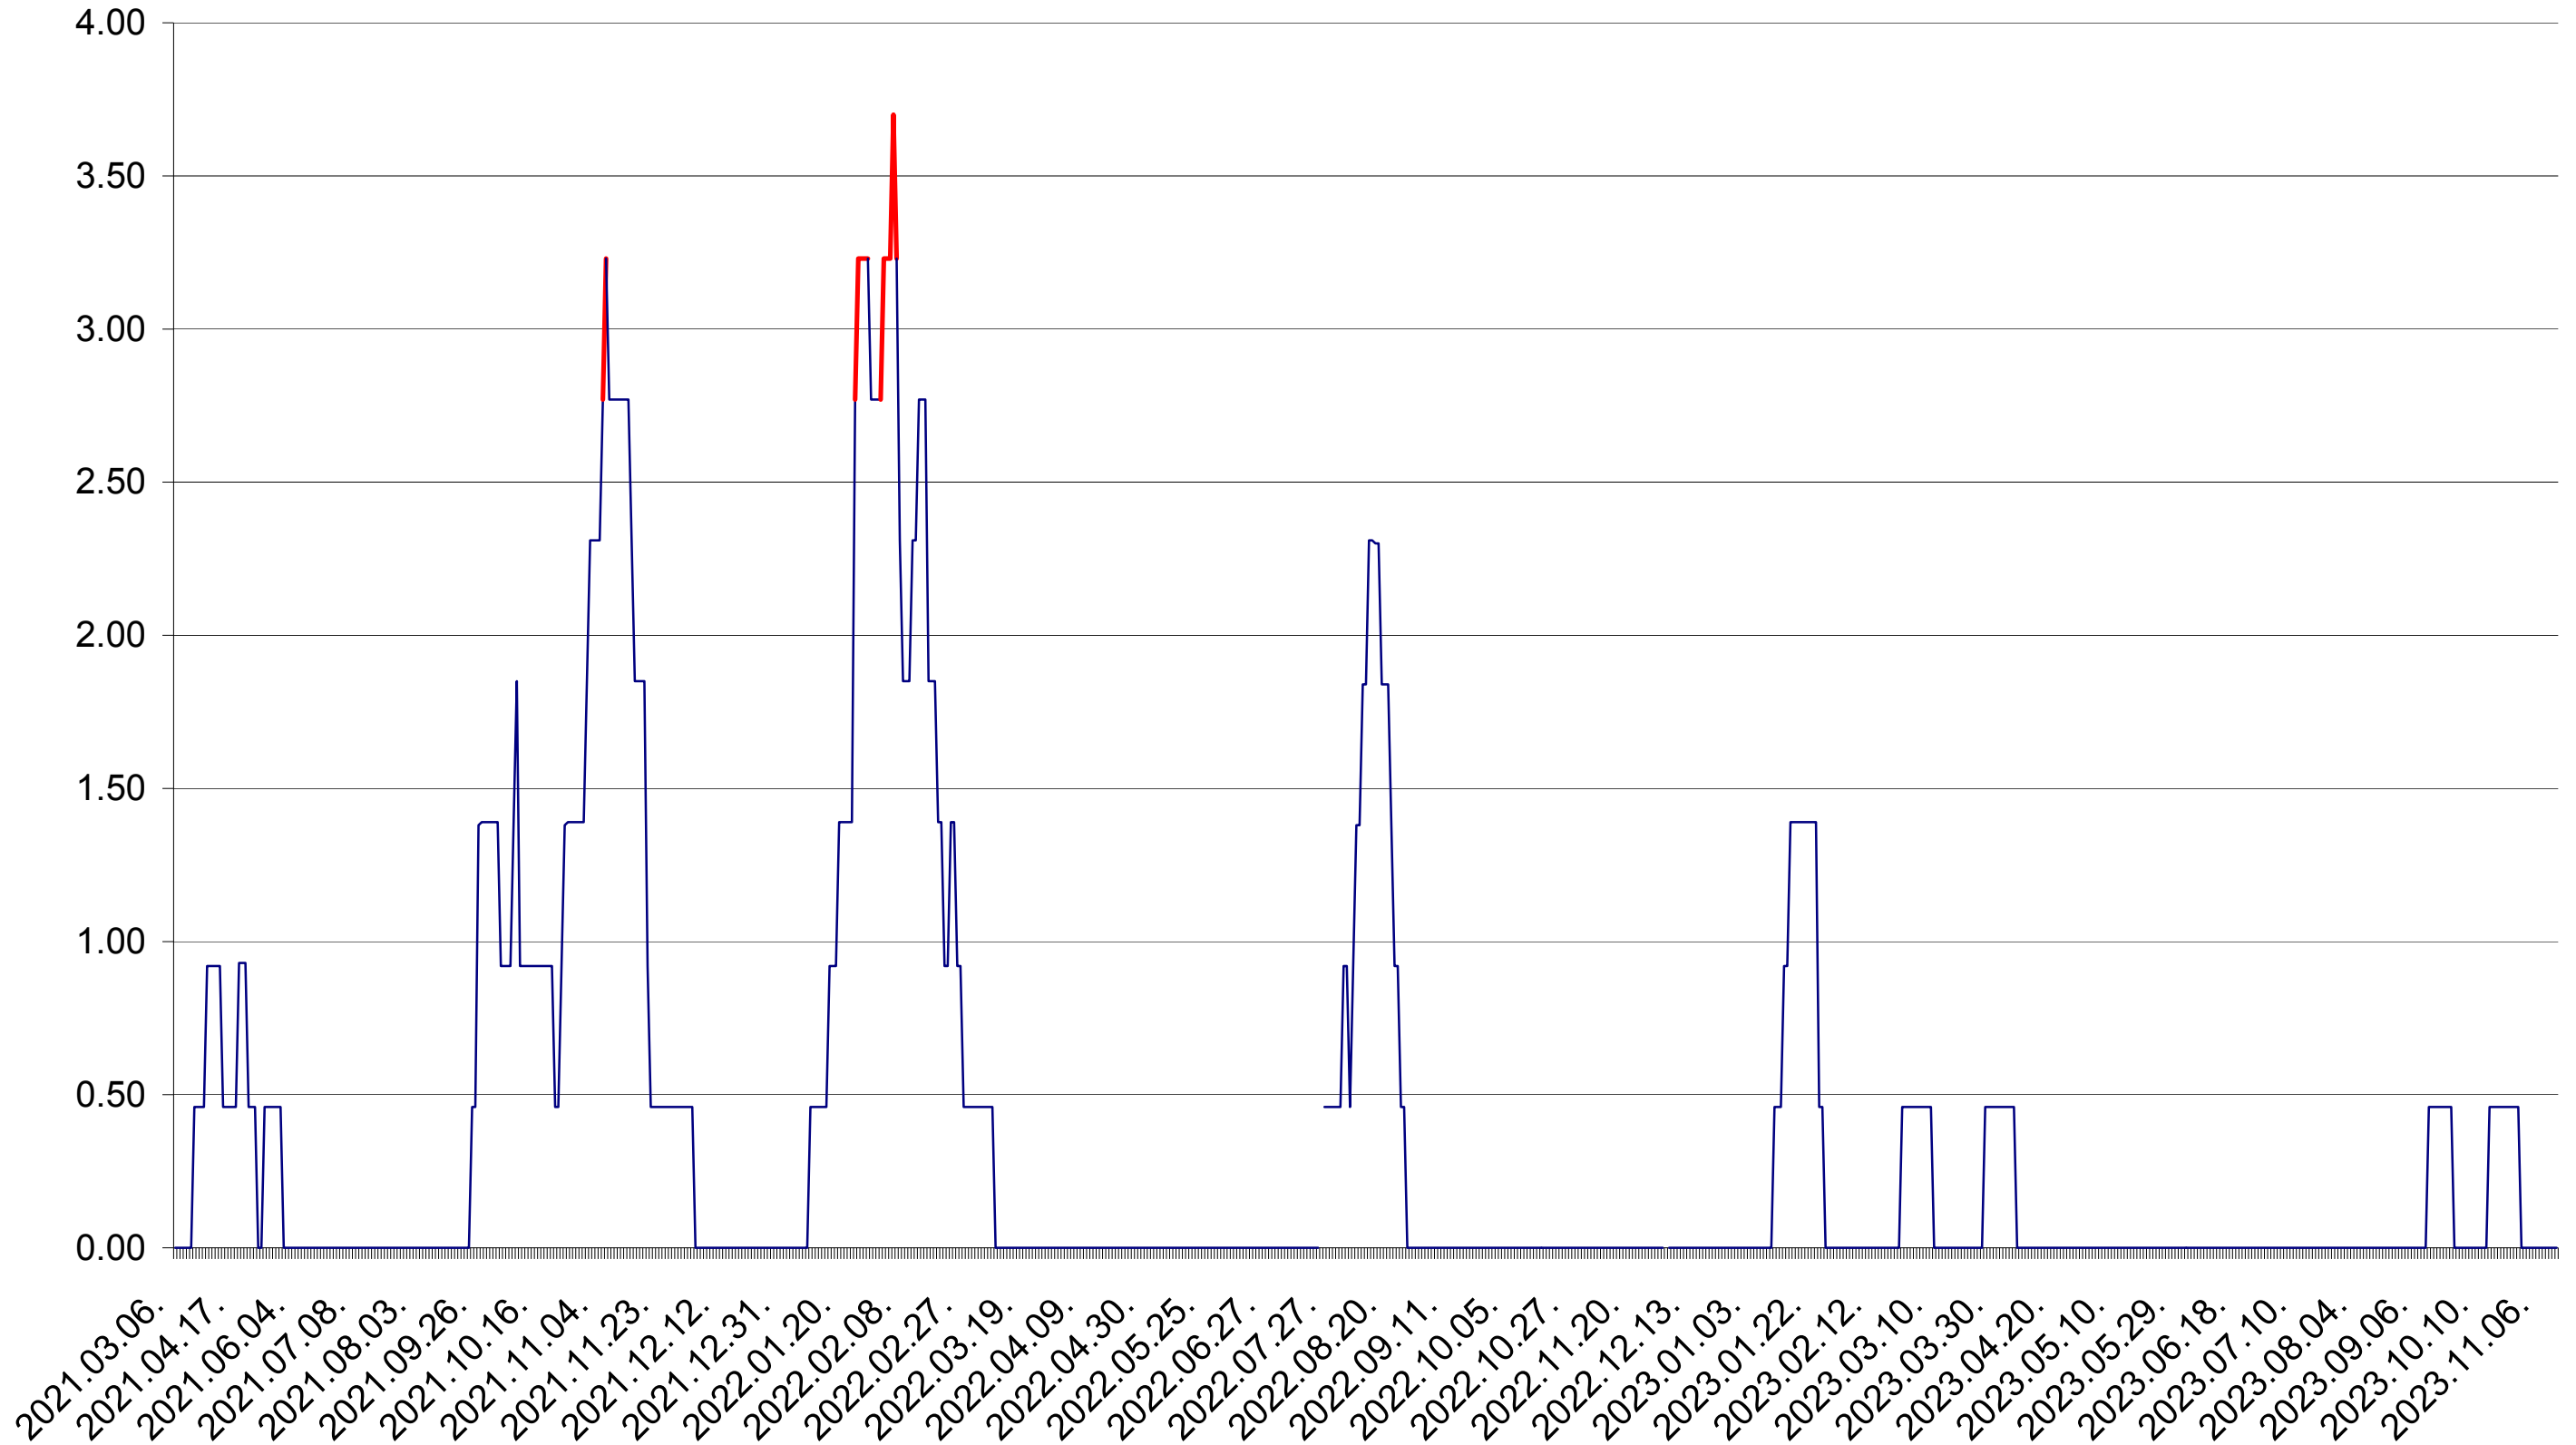

ATID - Evolutia incidentei cumulate pe 14 zile la ‰ de locuitori
2021.03.07. - 2023.11.13.

ORAȘ BĂILE TUȘNAD - Evolutia incidentei cumulate pe 14 zile la ‰ de locuitori
2021.03.07. - 2023.11.13.

ORAȘ BĂLAN - Evolutia incidentei cumulate pe 14 zile la ‰ de locuitori
2021.03.07. - 2023.11.13.

BILBOR - Evolutia incidentei cumulate pe 14 zile la ‰ de locuitori
2021.03.07. - 2023.11.13.

ORAȘ BORSEC - Evolutia incidentei cumulate pe 14 zile la ‰ de locuitori
2021.03.07. - 2023.11.13.

BRĂDEȘTI - Evolutia incidentei cumulate pe 14 zile la ‰ de locuitori
2021.03.07. - 2023.11.13.

CĂPĂLNIȚA - Evolutia incidentei cumulate pe 14 zile la ‰ de locuitori
2021.03.07. - 2023.11.13.

CÂRȚA - Evolutia incidentei cumulate pe 14 zile la ‰ de locuitori
2021.03.07. - 2023.11.13.

CICEU - Evolutia incidentei cumulate pe 14 zile la ‰ de locuitori
2021.03.07. - 2023.11.13.

CIUCSÂNGEORGIU - Evolutia incidentei cumulate pe 14 zile la ‰ de locuitori
2021.03.07. - 2023.11.13.

CIUMANI - Evolutia incidentei cumulate pe 14 zile la ‰ de locuitori
2021.03.07. - 2023.11.13.

CORBU - Evolutia incidentei cumulate pe 14 zile la ‰ de locuitori
2021.03.07. - 2023.11.13.