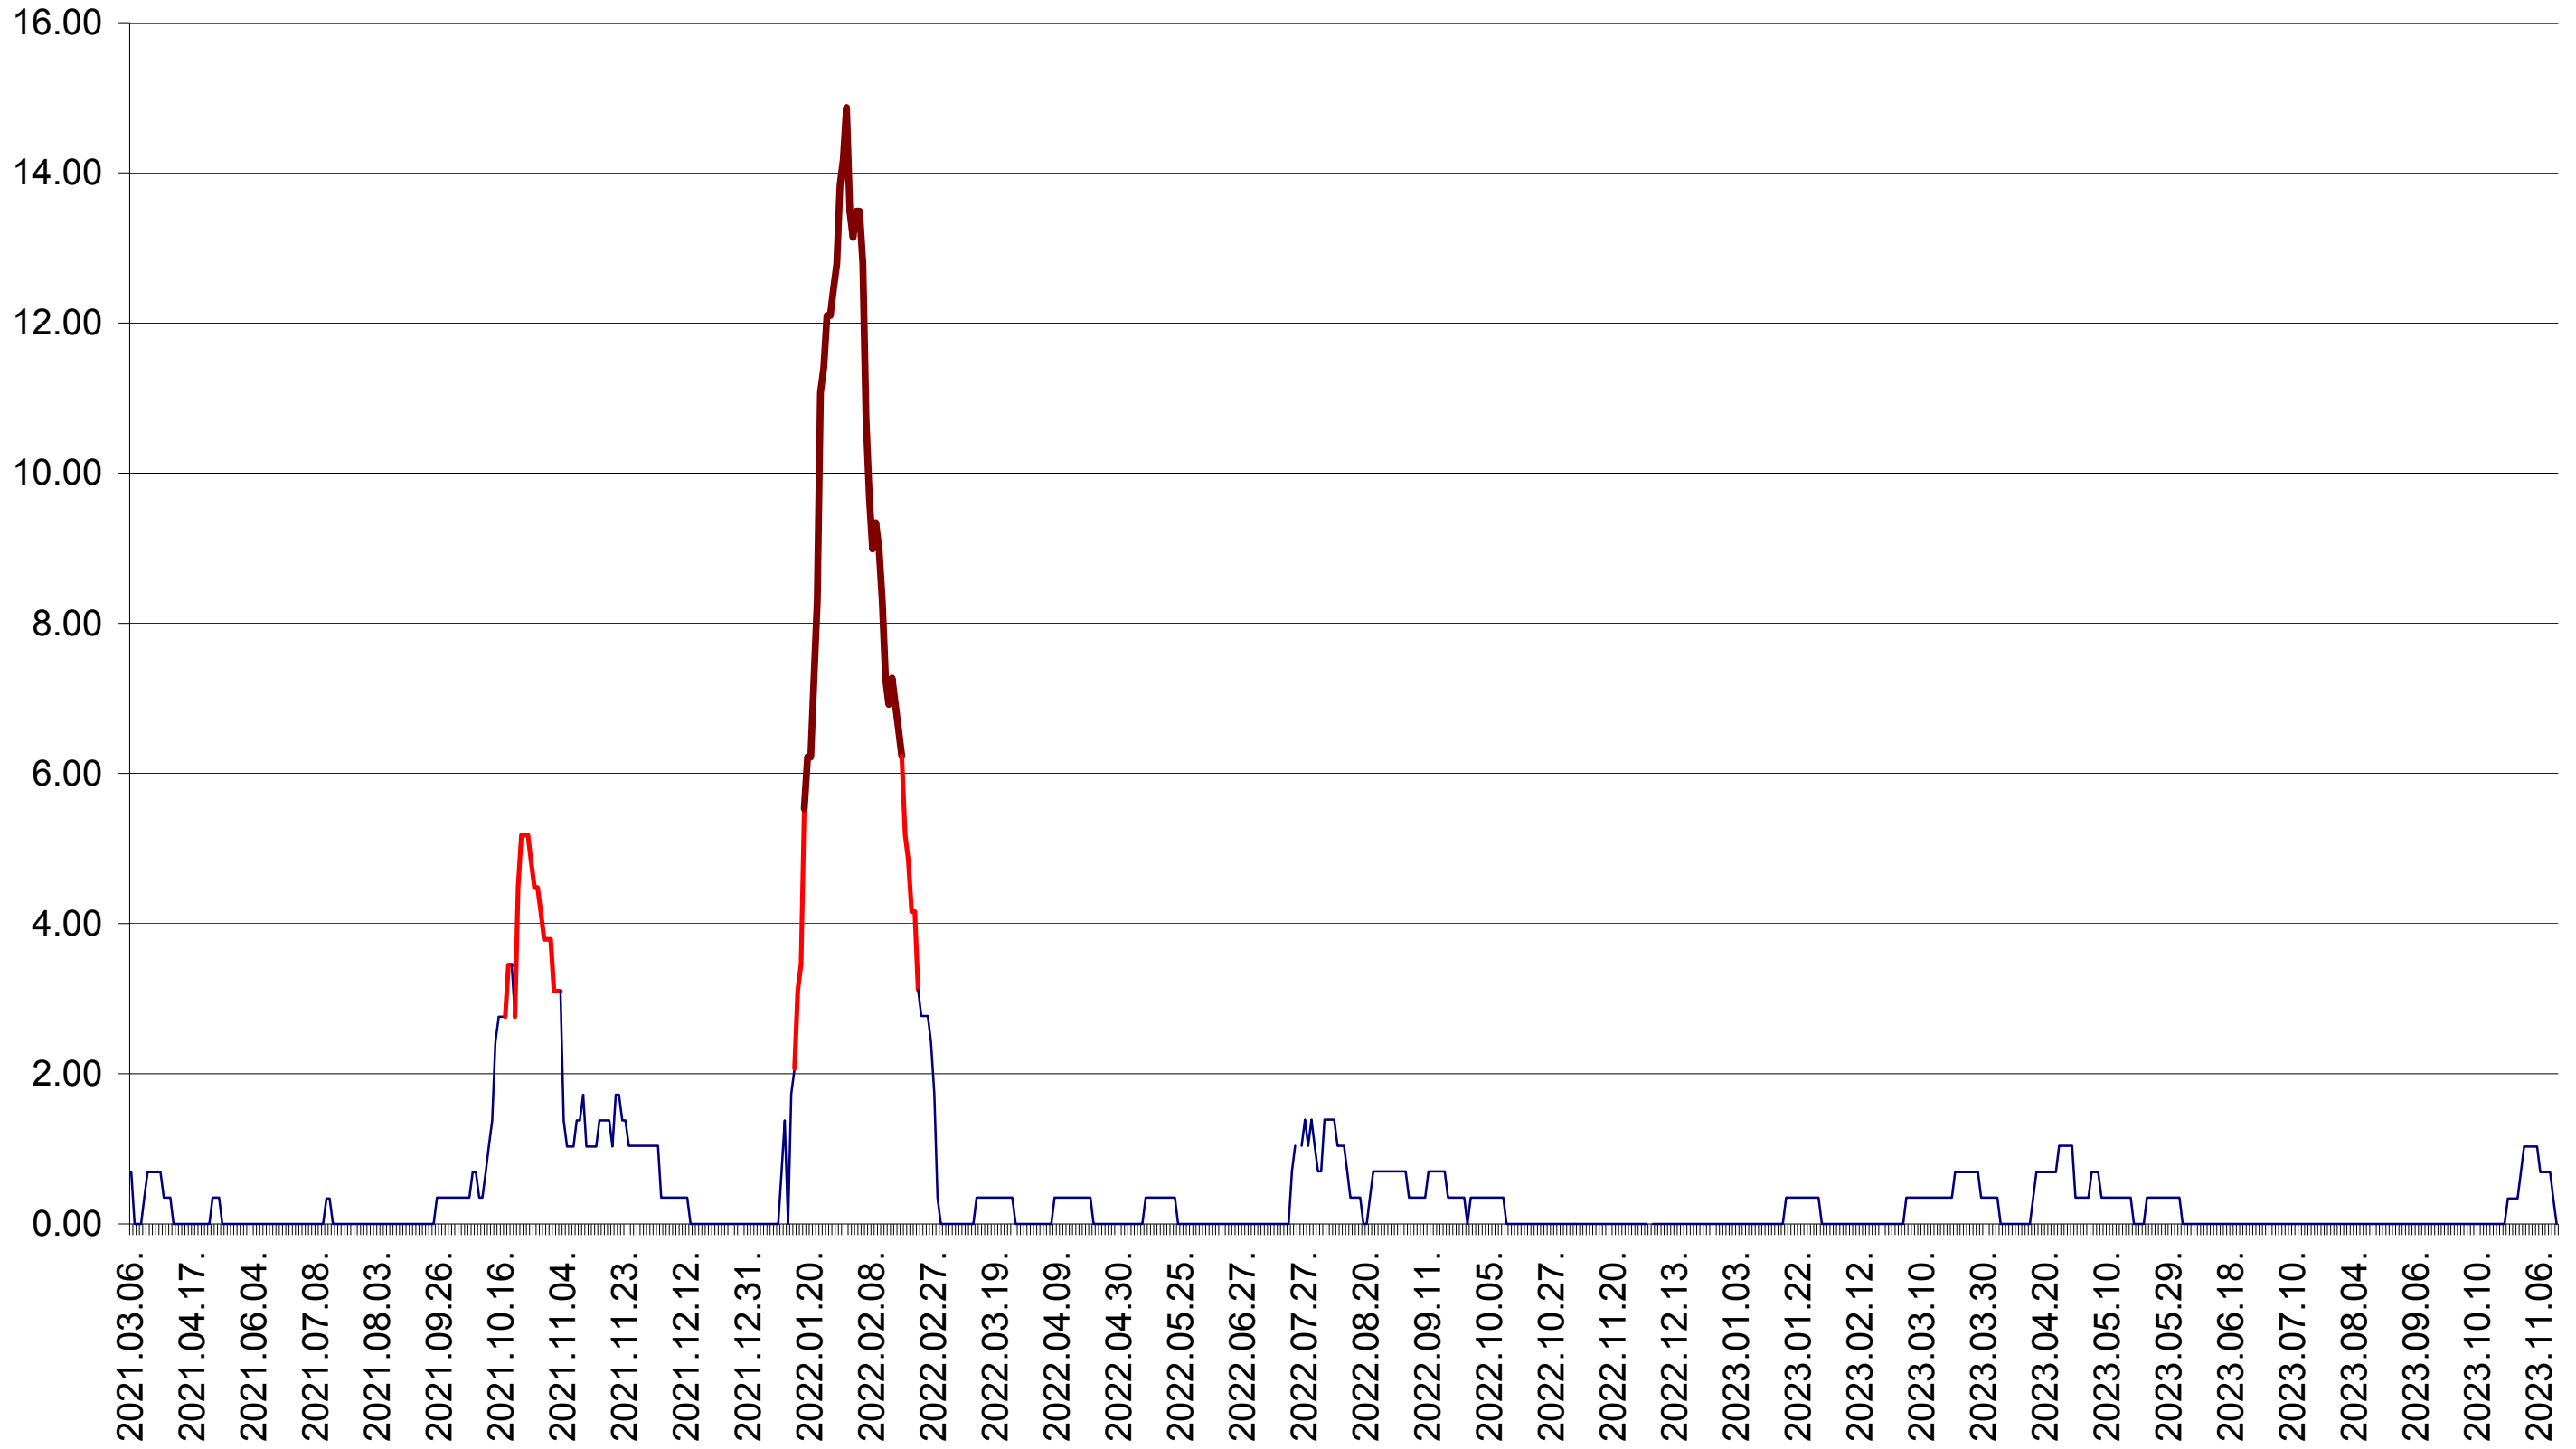

ATID - Evolutia incidentei cumulate pe 14 zile la ‰ de locuitori
2021.03.07. - 2023.11.13.

ORAȘ BĂILE TUȘNAD - Evolutia incidentei cumulate pe 14 zile la ‰ de locuitori
2021.03.07. - 2023.11.13.

ORAȘ BĂLAN - Evolutia incidentei cumulate pe 14 zile la ‰ de locuitori
2021.03.07. - 2023.11.13.

BILBOR - Evolutia incidentei cumulate pe 14 zile la ‰ de locuitori
2021.03.07. - 2023.11.13.

ORAȘ BORSEC - Evolutia incidentei cumulate pe 14 zile la ‰ de locuitori
2021.03.07. - 2023.11.13.

BRĂDEȘTI - Evolutia incidentei cumulate pe 14 zile la ‰ de locuitori
2021.03.07. - 2023.11.13.

CĂPĂLNIȚA - Evolutia incidentei cumulate pe 14 zile la ‰ de locuitori
2021.03.07. - 2023.11.13.

CÂRȚA - Evolutia incidentei cumulate pe 14 zile la ‰ de locuitori
2021.03.07. - 2023.11.13.

CICEU - Evolutia incidentei cumulate pe 14 zile la ‰ de locuitori
2021.03.07. - 2023.11.13.

CIUCSÂNGEORGIU - Evolutia incidentei cumulate pe 14 zile la ‰ de locuitori
2021.03.07. - 2023.11.13.

CIUMANI - Evolutia incidentei cumulate pe 14 zile la ‰ de locuitori
2021.03.07. - 2023.11.13.

CORBU - Evolutia incidentei cumulate pe 14 zile la ‰ de locuitori
2021.03.07. - 2023.11.13.