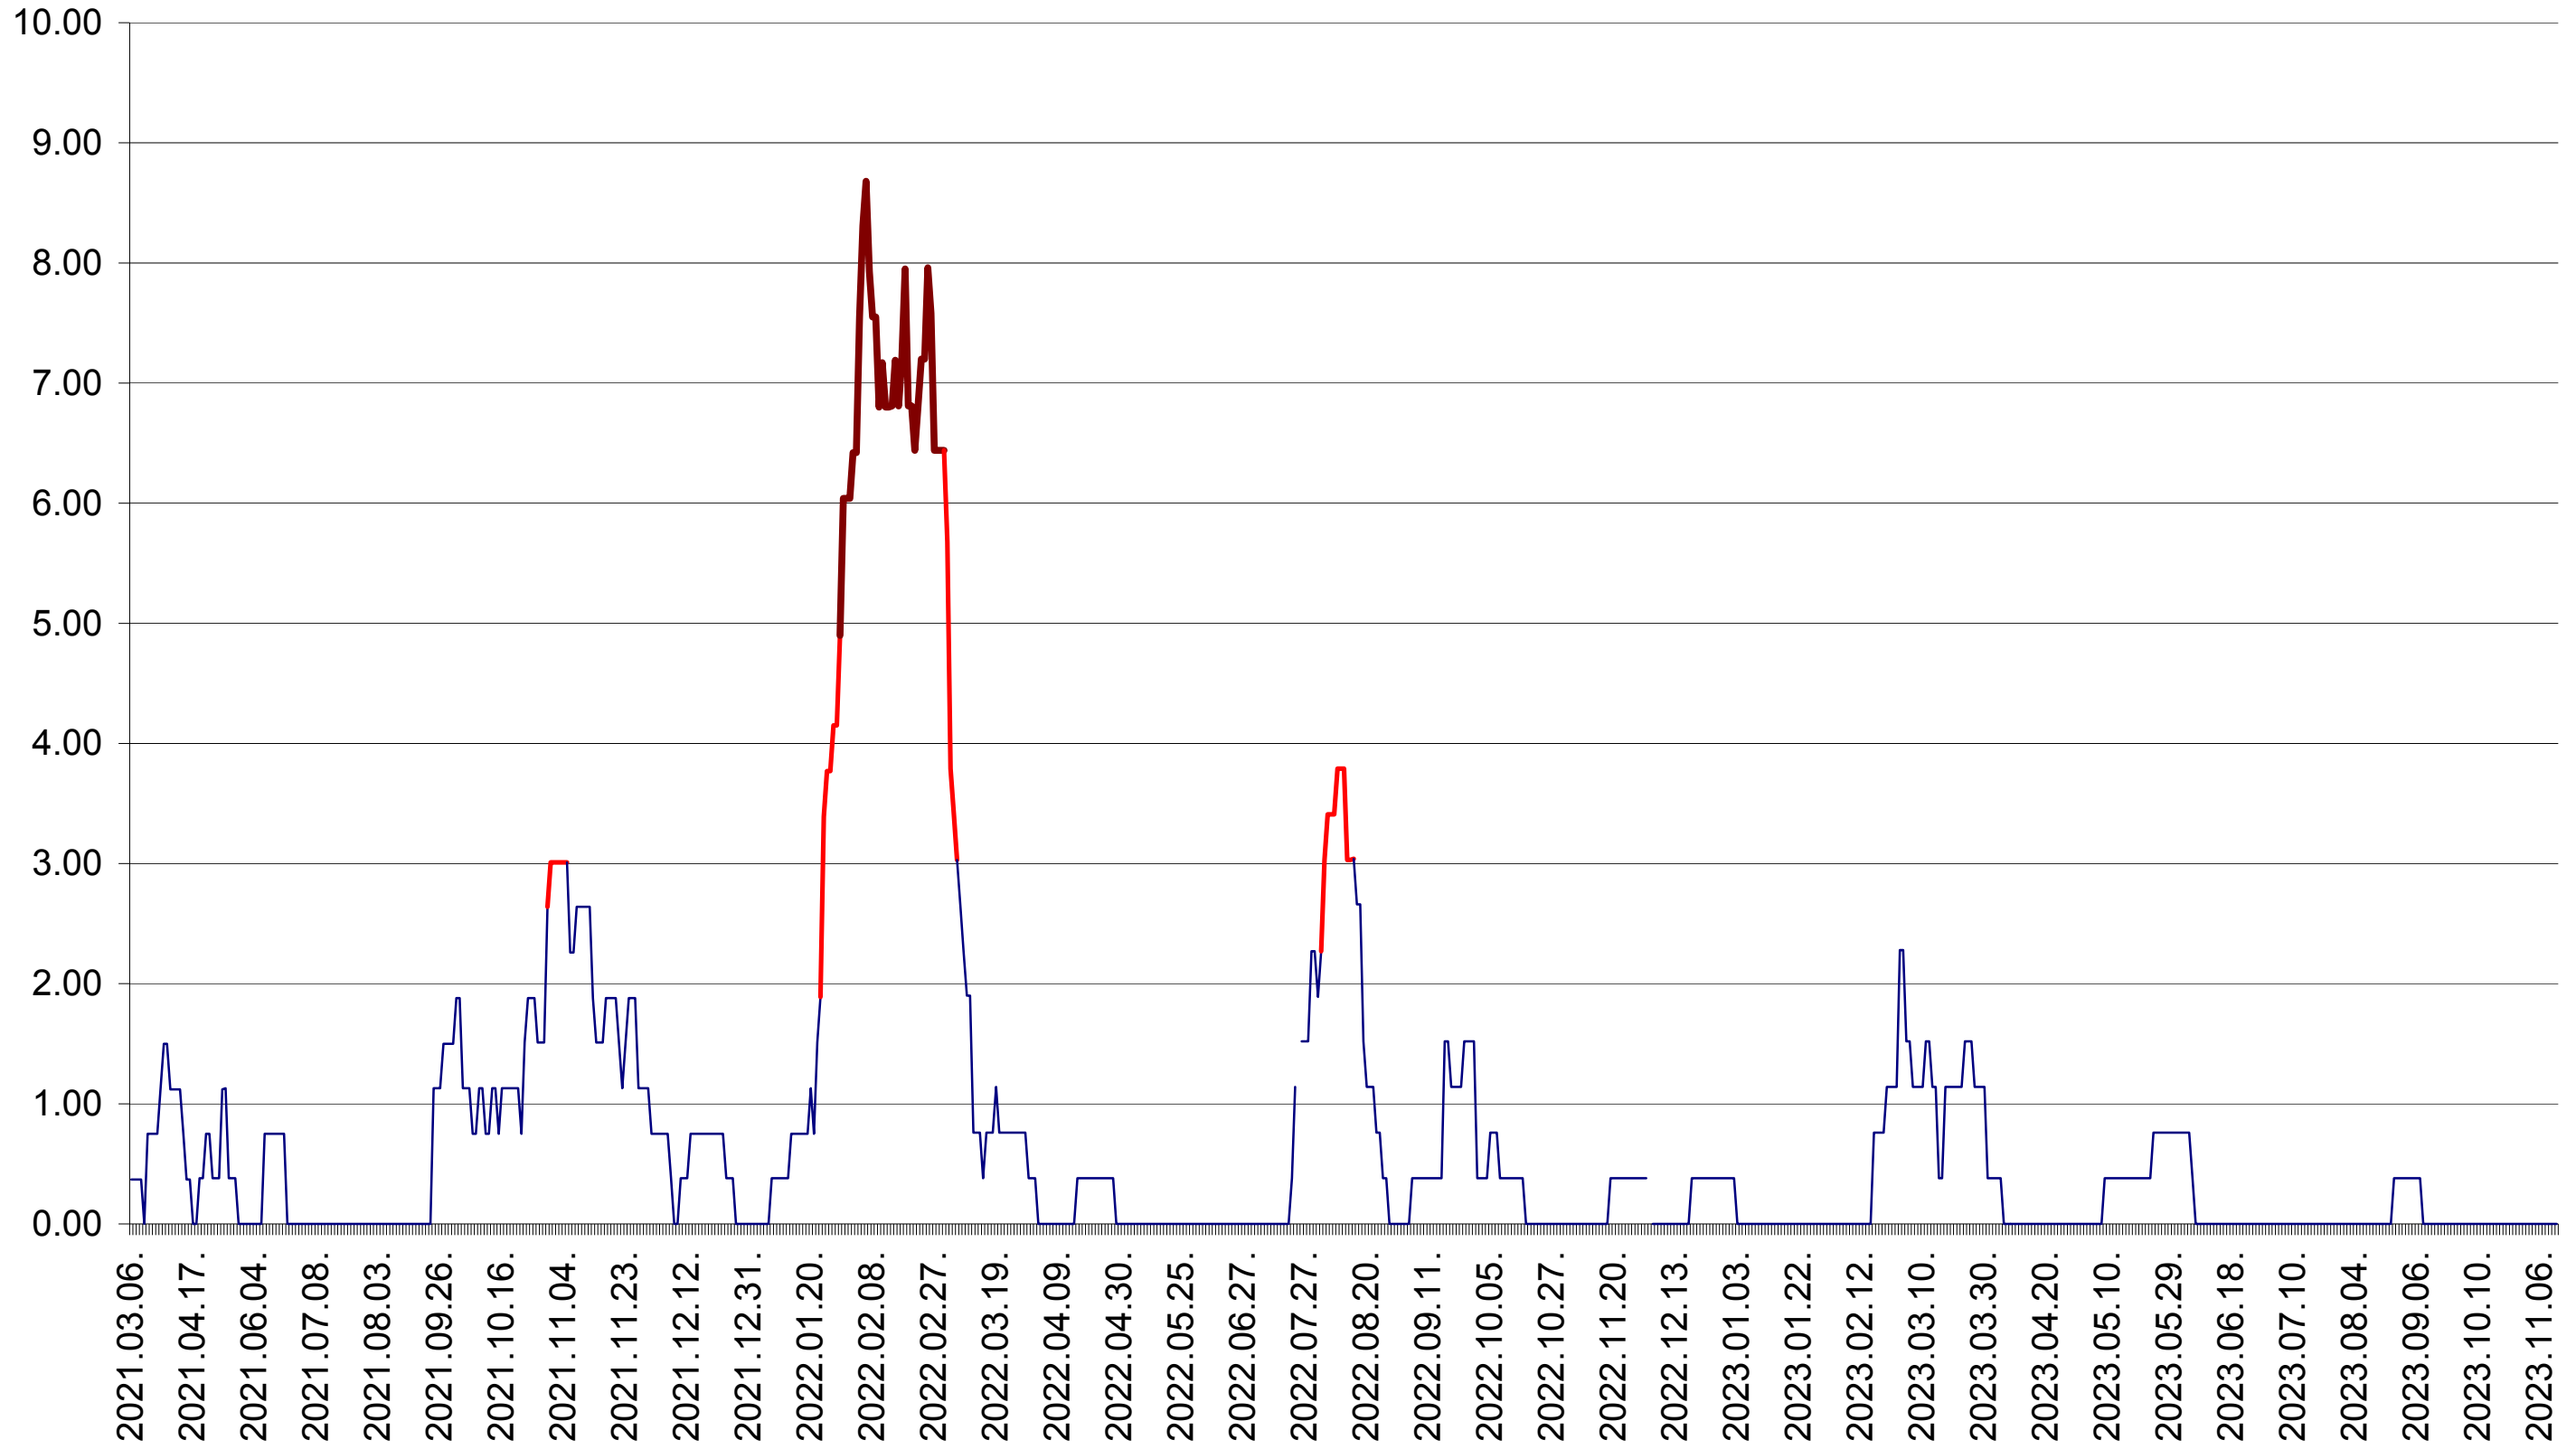

ATID - Evolutia incidentei cumulate pe 14 zile la ‰ de locuitori
2021.03.07. - 2023.11.13.

ORAȘ BĂILE TUȘNAD - Evolutia incidentei cumulate pe 14 zile la ‰ de locuitori
2021.03.07. - 2023.11.13.

ORAȘ BĂLAN - Evolutia incidentei cumulate pe 14 zile la ‰ de locuitori
2021.03.07. - 2023.11.13.

BILBOR - Evolutia incidentei cumulate pe 14 zile la ‰ de locuitori
2021.03.07. - 2023.11.13.

ORAȘ BORSEC - Evolutia incidentei cumulate pe 14 zile la ‰ de locuitori
2021.03.07. - 2023.11.13.

BRĂDEȘTI - Evolutia incidentei cumulate pe 14 zile la ‰ de locuitori
2021.03.07. - 2023.11.13.

CĂPĂLNIȚA - Evolutia incidentei cumulate pe 14 zile la ‰ de locuitori
2021.03.07. - 2023.11.13.

CÂRȚA - Evolutia incidentei cumulate pe 14 zile la ‰ de locuitori
2021.03.07. - 2023.11.13.

CICEU - Evolutia incidentei cumulate pe 14 zile la ‰ de locuitori
2021.03.07. - 2023.11.13.