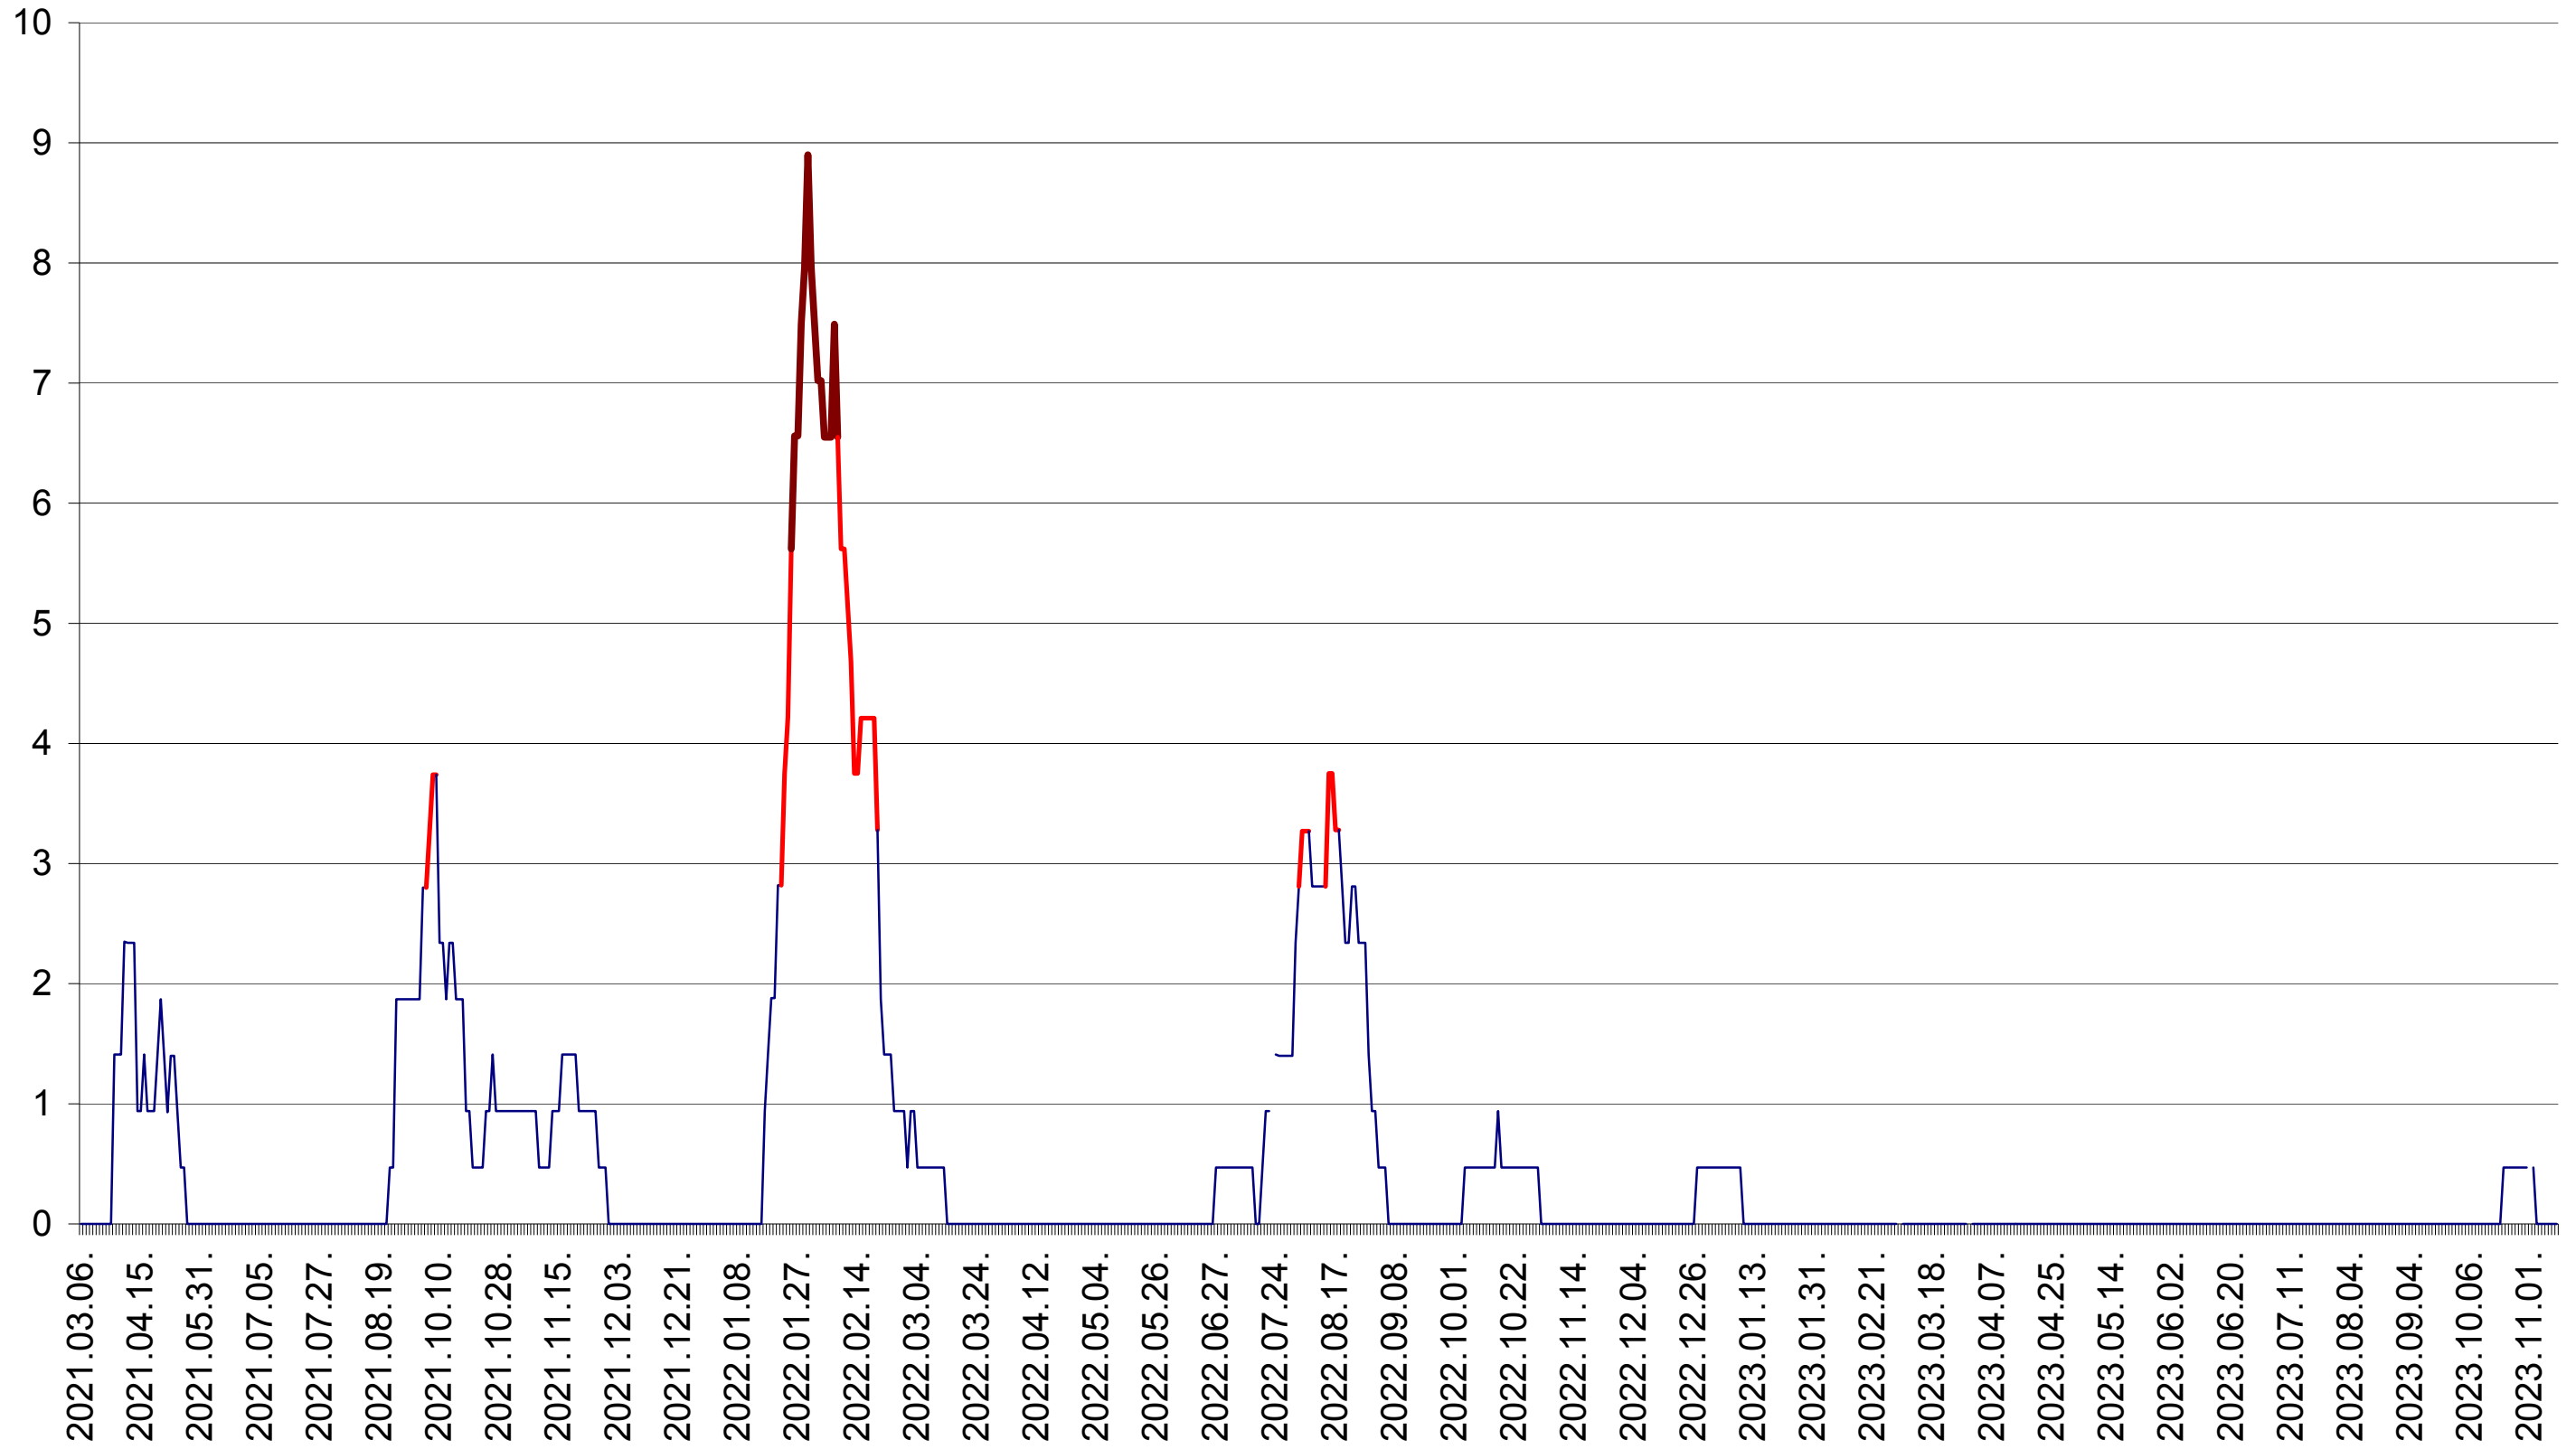

SECUIENI - Evolutia incidentei cumulate pe 14 zile la ‰ de locuitori
2021.03.07. - 2023.11.13.

SATU MARE - Evolutia incidentei cumulate pe 14 zile la ‰ de locuitori
2021.03.07. - 2023.11.13.