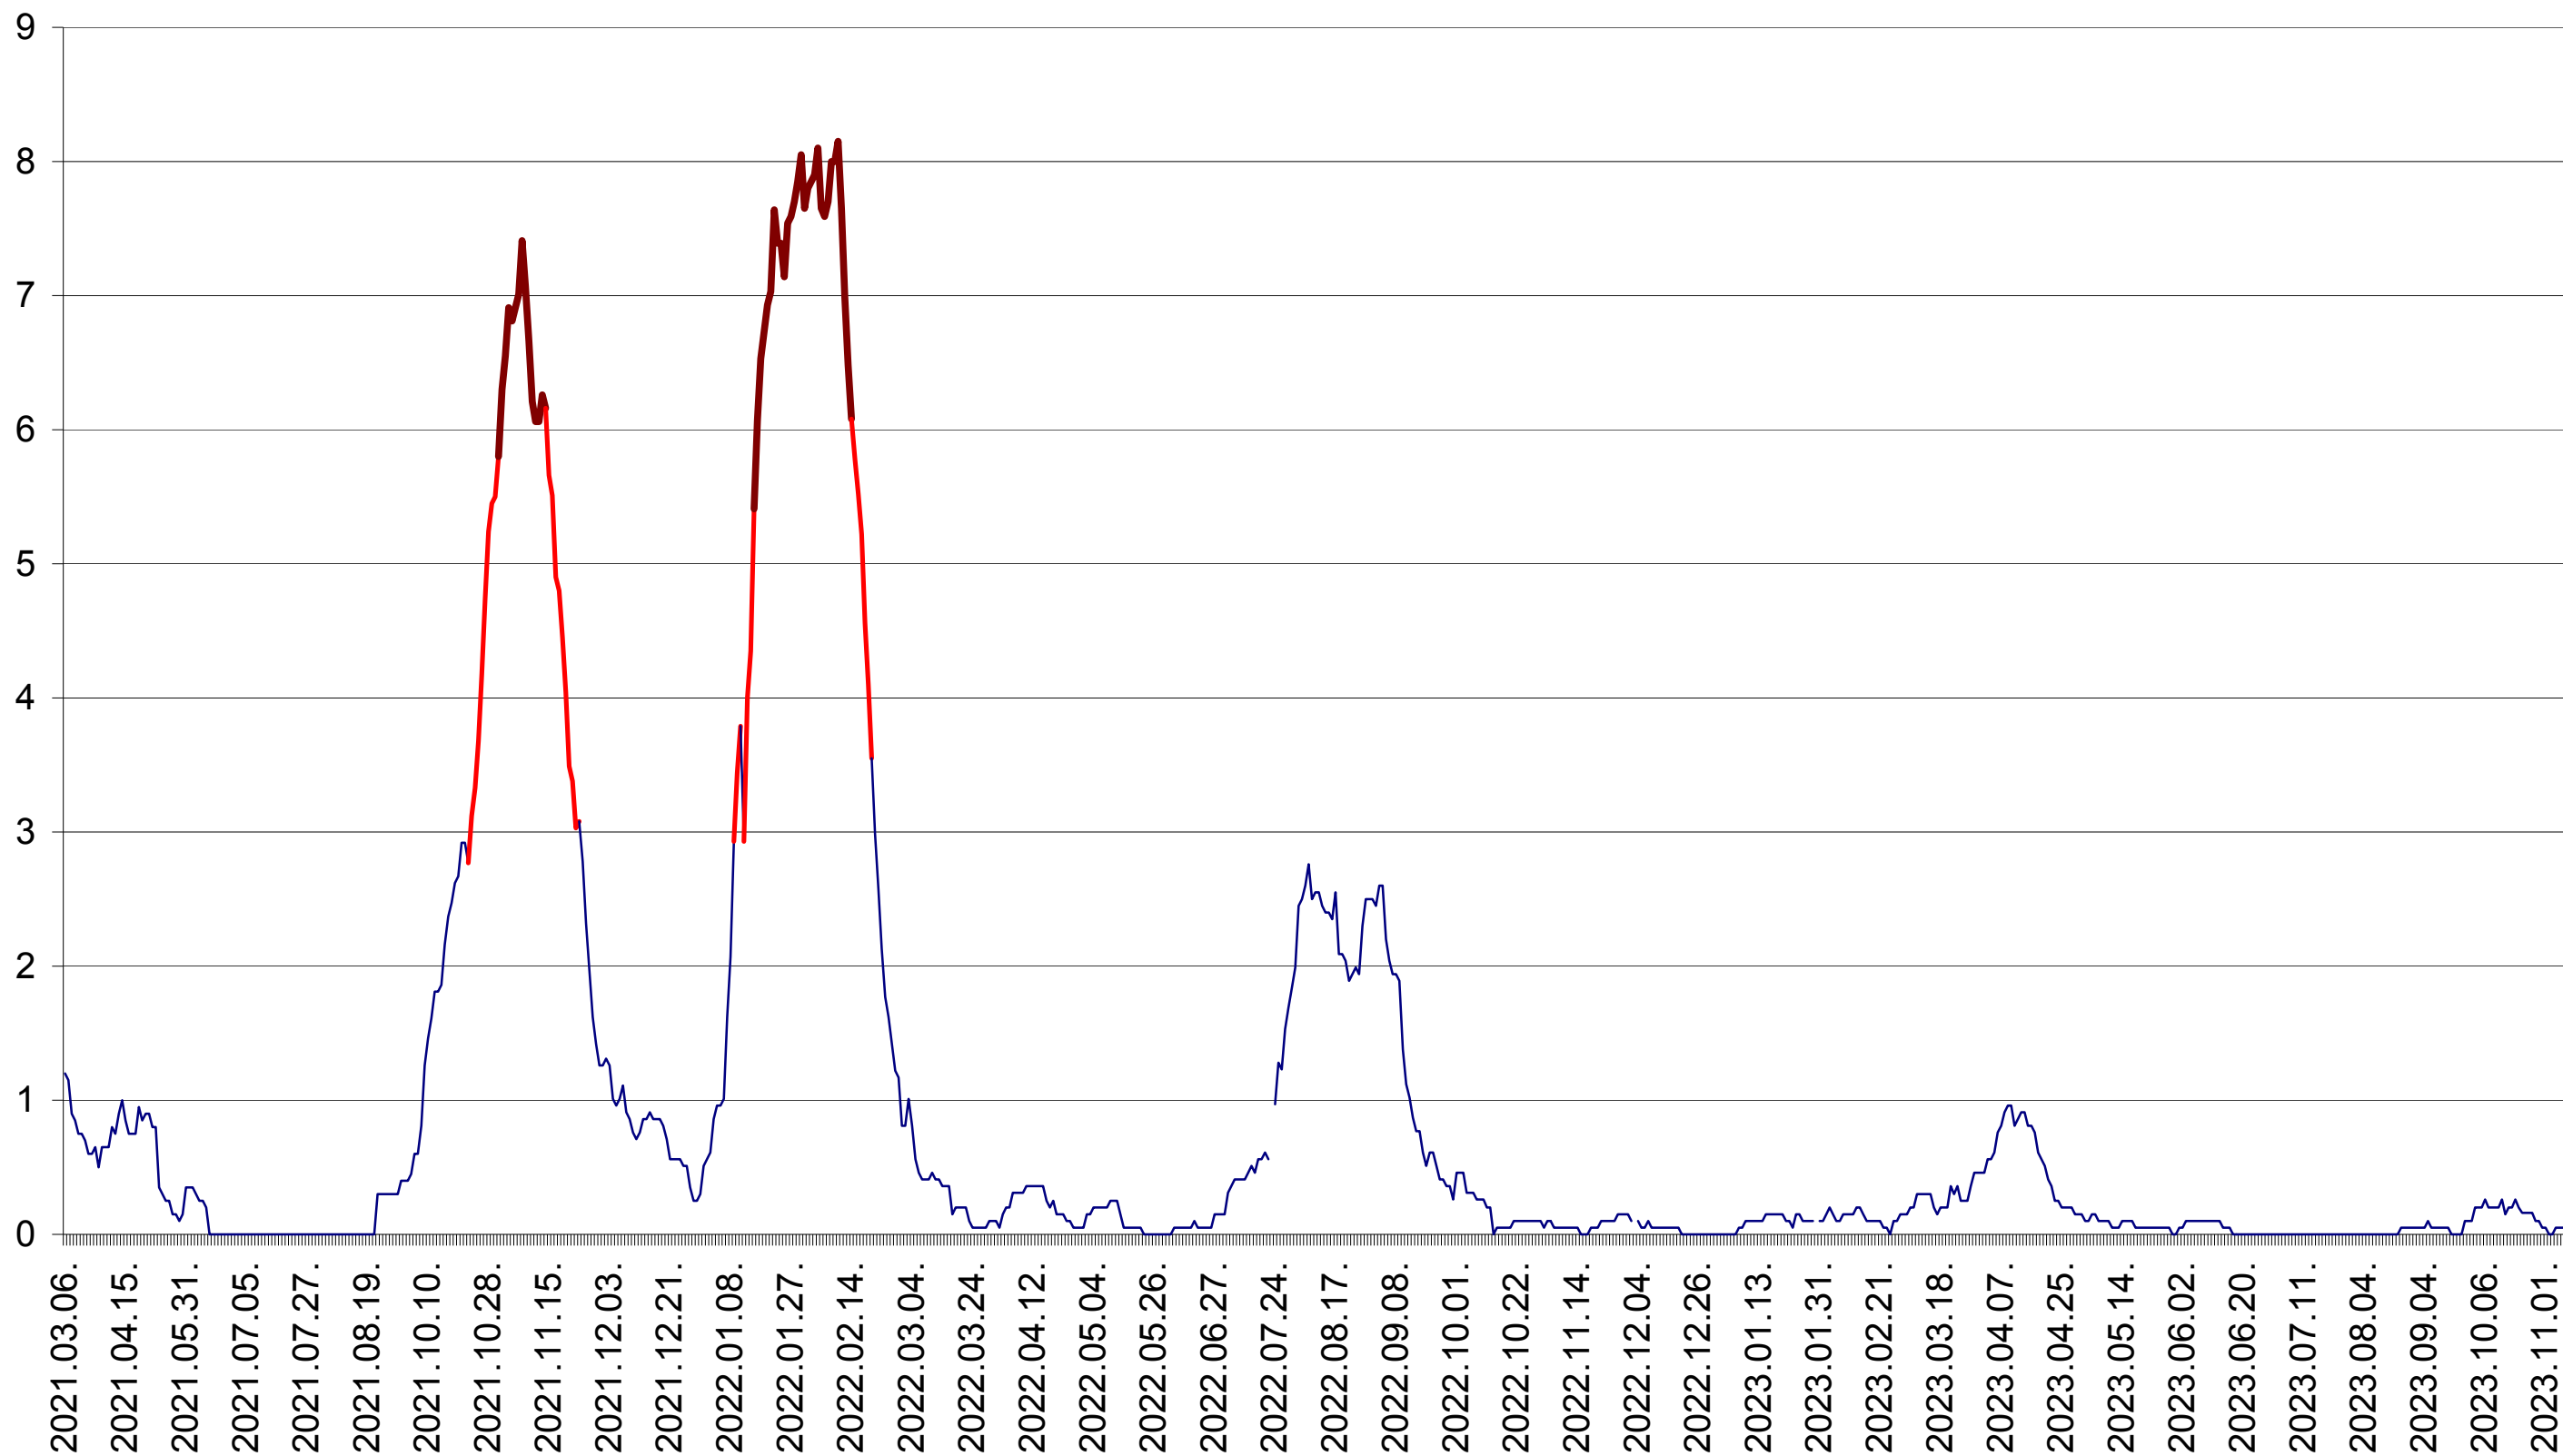

DĂNEȘTI - Evolutia incidentei cumulate pe 14 zile la ‰ de locuitori
2021.03.07. - 2023.11.13.

DÂRJIU - Evolutia incidentei cumulate pe 14 zile la ‰ de locuitori
2021.03.07. - 2023.11.13.

DEALU - Evolutia incidentei cumulate pe 14 zile la ‰ de locuitori
2021.03.07. - 2023.11.13.

DITRĂU - Evolutia incidentei cumulate pe 14 zile la ‰ de locuitori
2021.03.07. - 2023.11.13.

FELICENI - Evolutia incidentei cumulate pe 14 zile la ‰ de locuitori
2021.03.07. - 2023.11.13.

FRUMOASA - Evolutia incidentei cumulate pe 14 zile la ‰ de locuitori
2021.03.07. - 2023.11.13.

GĂLĂUȚAȘ - Evolutia incidentei cumulate pe 14 zile la ‰ de locuitori
2021.03.07. - 2023.11.13.

MUNICIPIUL GHEORGHENI - Evolutia incidentei cumulate pe 14 zile la ‰ de locuitori
2021.03.07. - 2023.11.13.

JOSENI - Evolutia incidentei cumulate pe 14 zile la ‰ de locuitori
2021.03.07. - 2023.11.13.

LĂZAREA - Evolutia incidentei cumulate pe 14 zile la ‰ de locuitori
2021.03.07. - 2023.11.13.

LELICENI - Evolutia incidentei cumulate pe 14 zile la ‰ de locuitori
2021.03.07. - 2023.11.13.