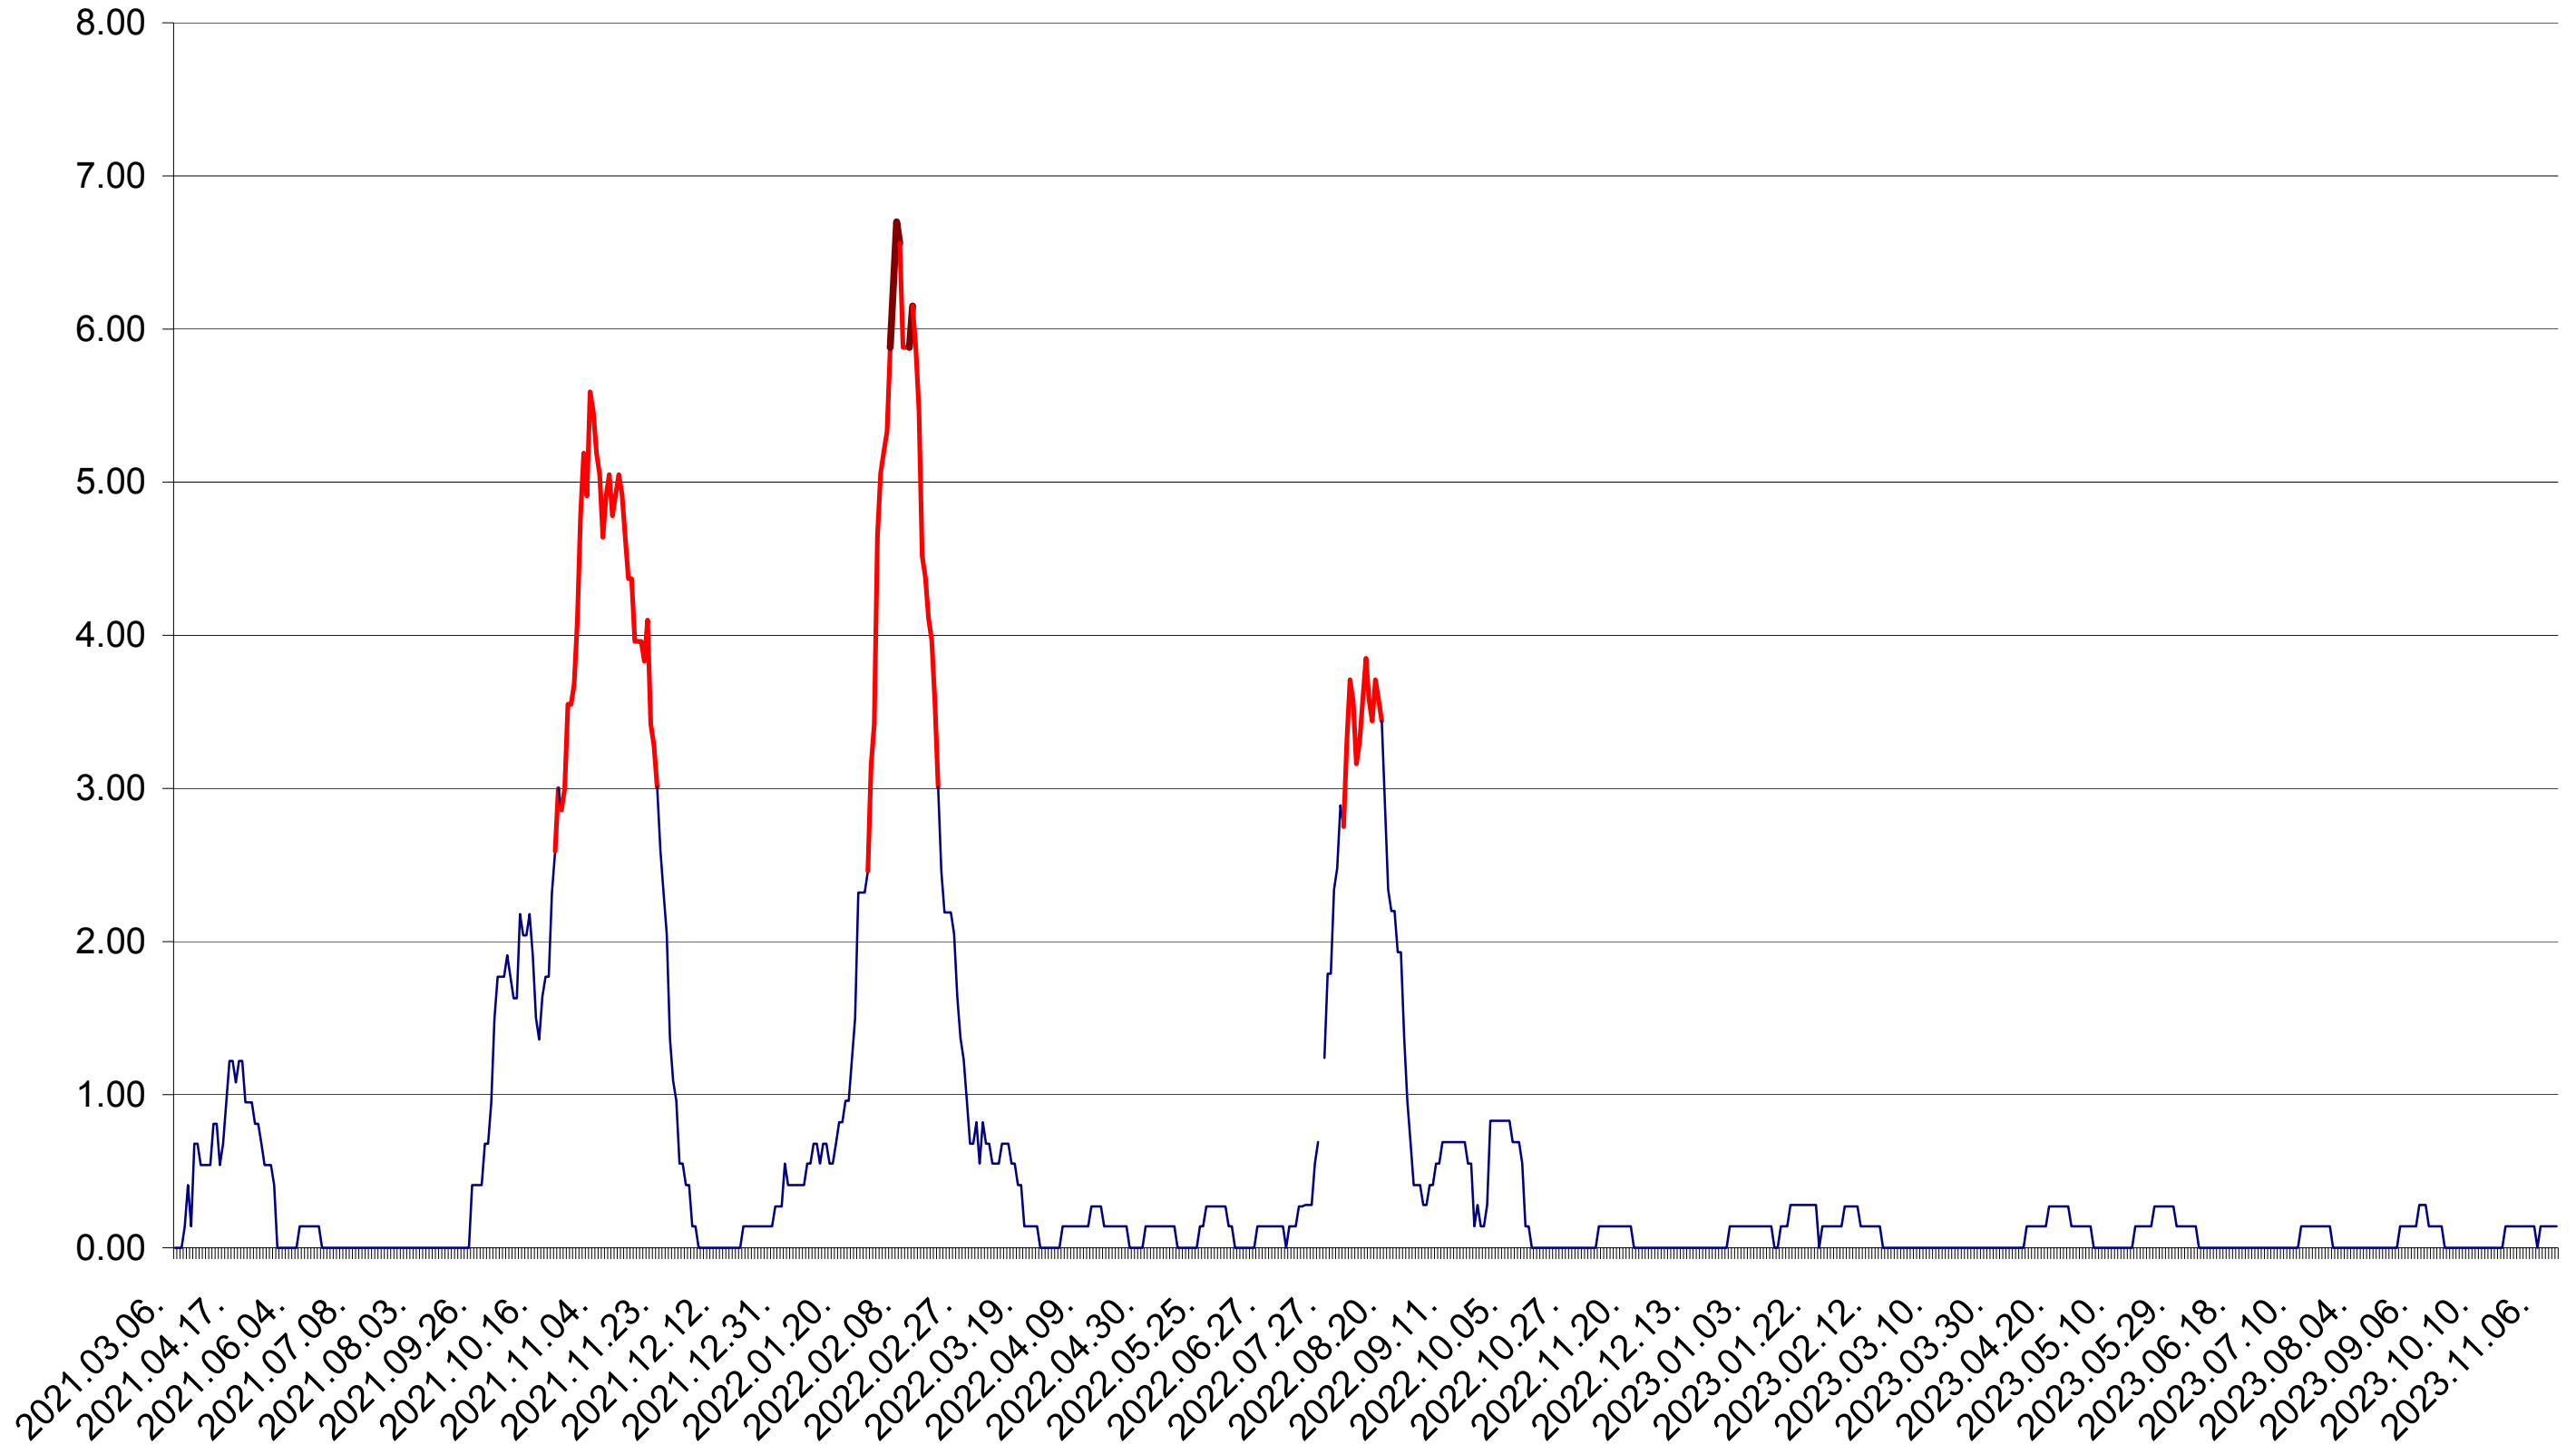

ATID - Evolutia incidentei cumulate pe 14 zile la ‰ de locuitori
2021.03.07. - 2023.11.13.

ORAȘ BĂILE TUȘNAD - Evolutia incidentei cumulate pe 14 zile la ‰ de locuitori
2021.03.07. - 2023.11.13.

ORAȘ BĂLAN - Evolutia incidentei cumulate pe 14 zile la ‰ de locuitori
2021.03.07. - 2023.11.13.

BILBOR - Evolutia incidentei cumulate pe 14 zile la ‰ de locuitori
2021.03.07. - 2023.11.13.

ORAȘ BORSEC - Evolutia incidentei cumulate pe 14 zile la ‰ de locuitori
2021.03.07. - 2023.11.13.

BRĂDEȘTI - Evolutia incidentei cumulate pe 14 zile la ‰ de locuitori
2021.03.07. - 2023.11.13.

CĂPĂLNIȚA - Evolutia incidentei cumulate pe 14 zile la ‰ de locuitori
2021.03.07. - 2023.11.13.

CÂRȚA - Evolutia incidentei cumulate pe 14 zile la ‰ de locuitori
2021.03.07. - 2023.11.13.

CICEU - Evolutia incidentei cumulate pe 14 zile la ‰ de locuitori
2021.03.07. - 2023.11.13.