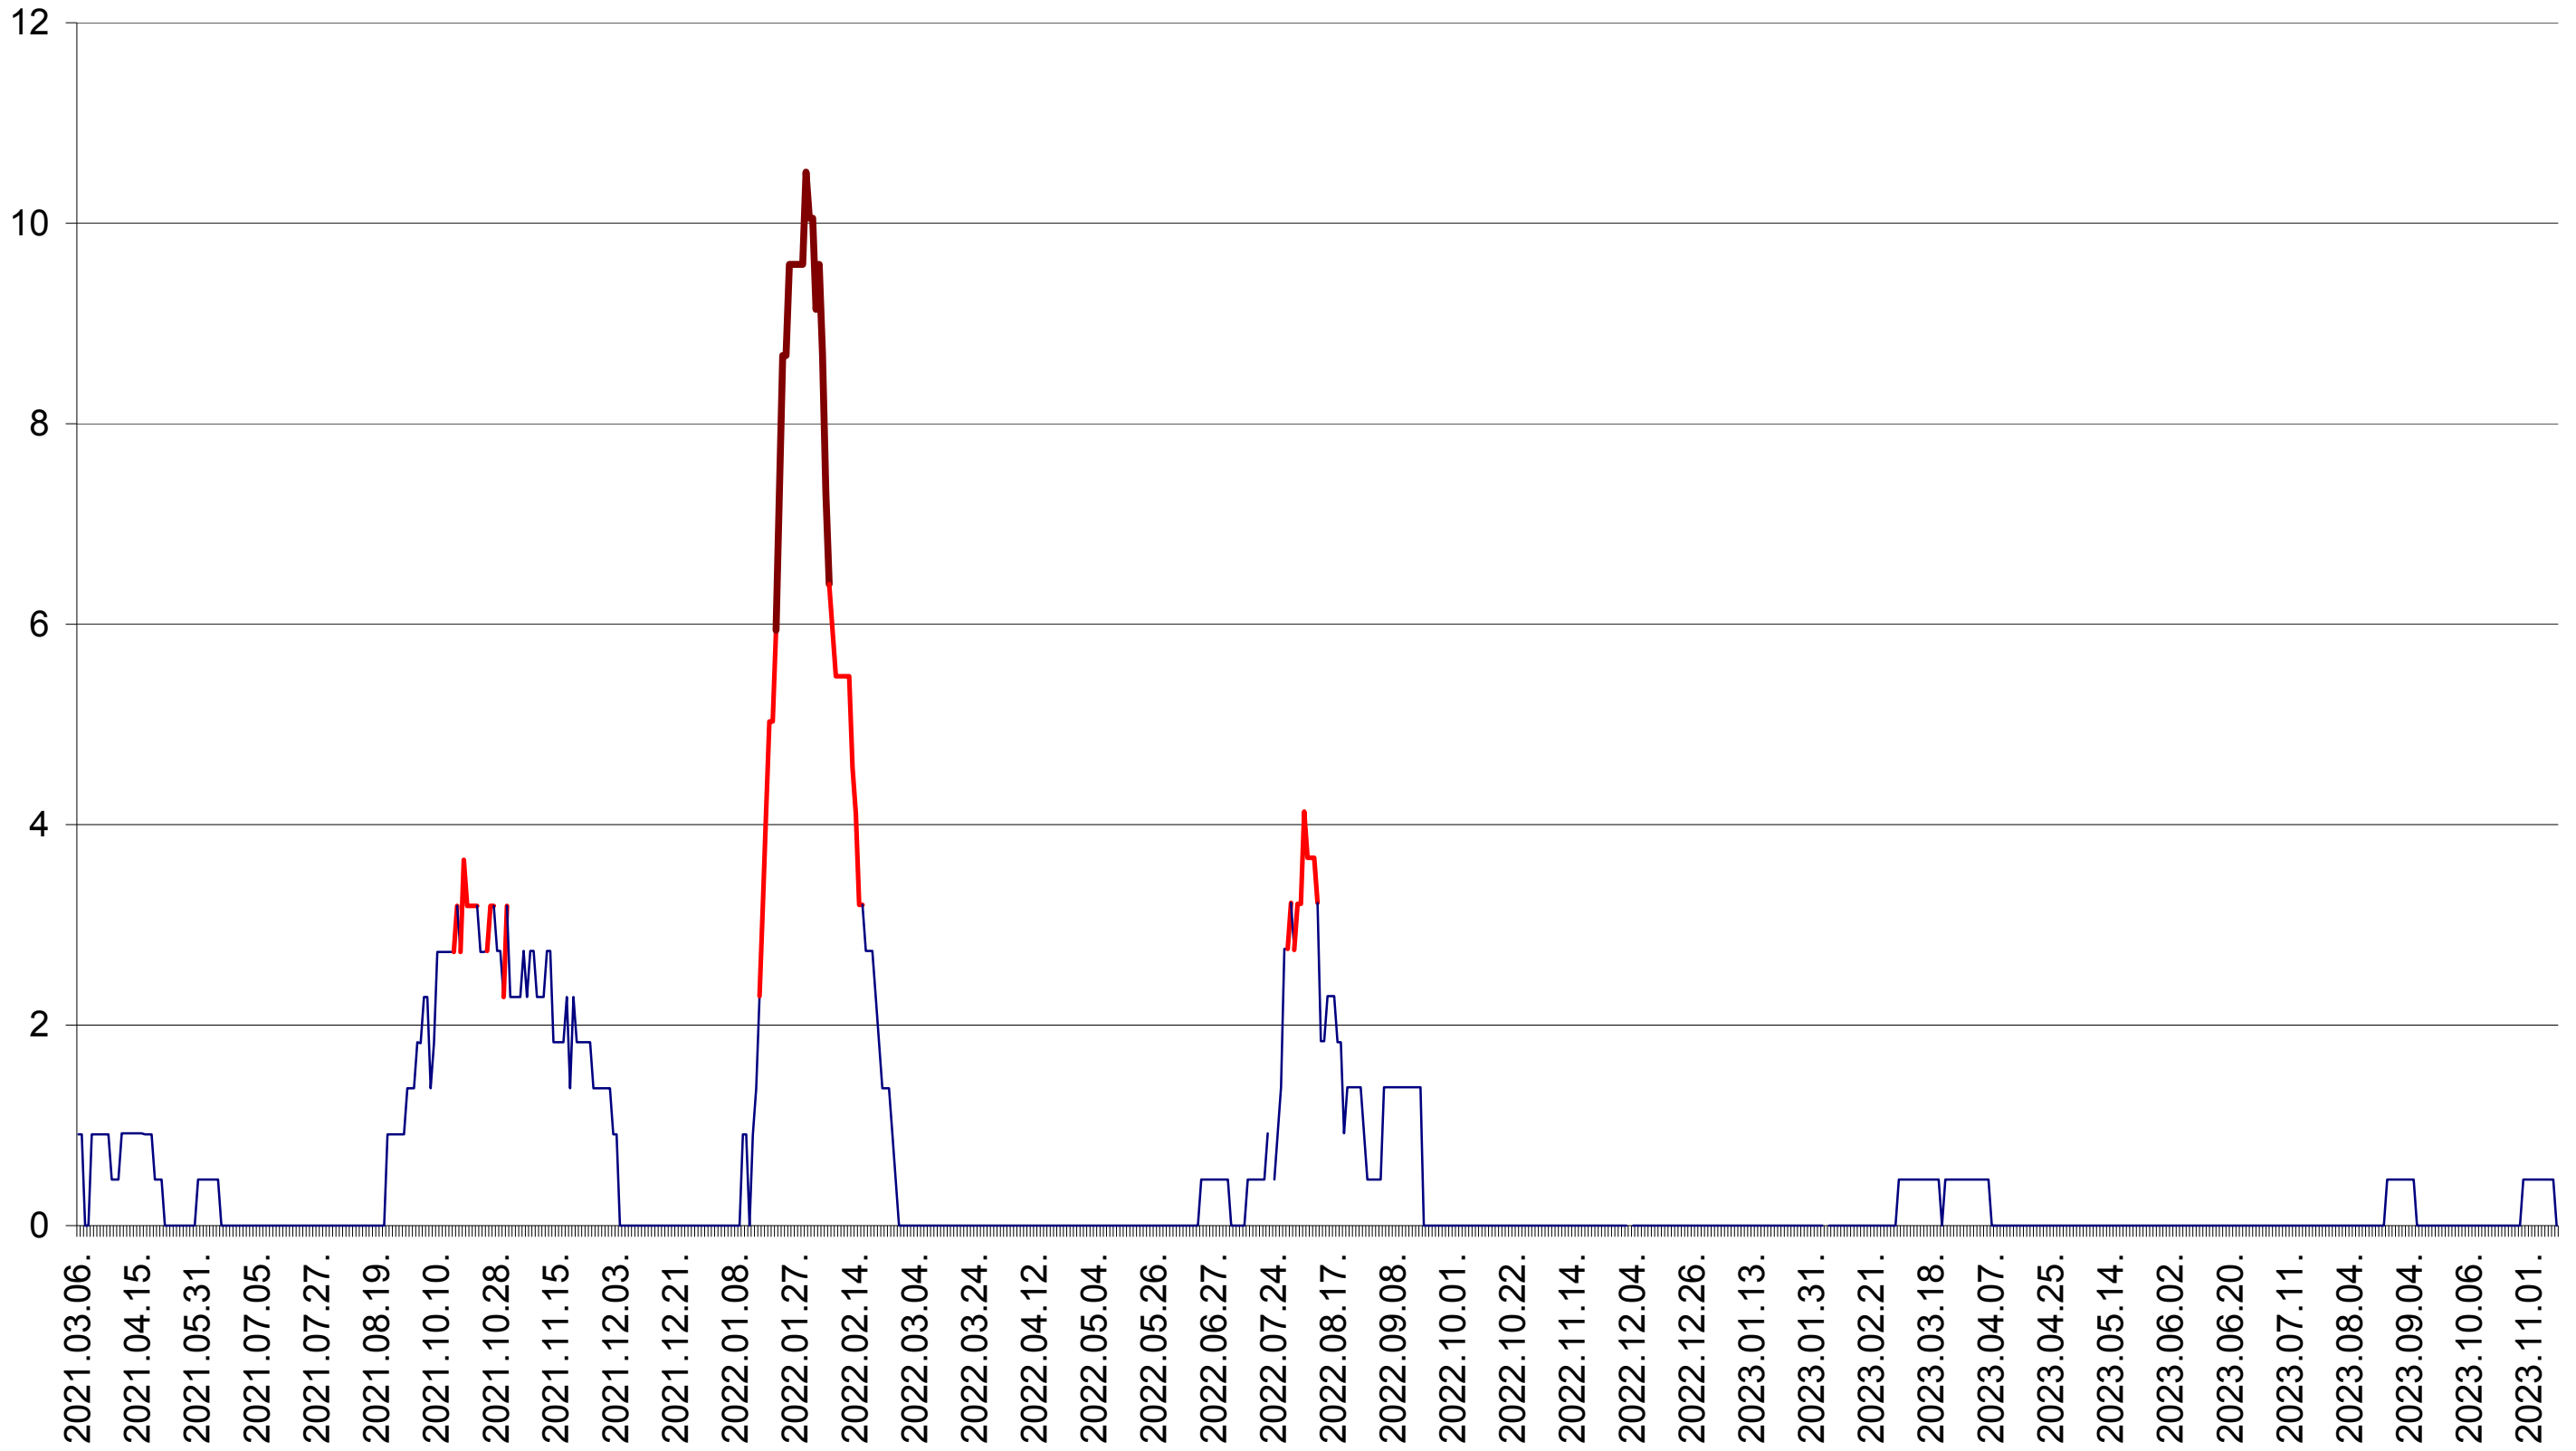

BILBOR - Evolutia incidentei cumulate pe 14 zile la ‰ de locuitori
2021.03.07. - 2023.11.13.

ORAȘ BORSEC - Evolutia incidentei cumulate pe 14 zile la ‰ de locuitori
2021.03.07. - 2023.11.13.

BRĂDEȘTI - Evolutia incidentei cumulate pe 14 zile la ‰ de locuitori
2021.03.07. - 2023.11.13.

CIUCSÂNGEORGIU - Evolutia incidentei cumulate pe 14 zile la ‰ de locuitori
2021.03.07. - 2023.11.13.

CIUMANI - Evolutia incidentei cumulate pe 14 zile la ‰ de locuitori
2021.03.07. - 2023.11.13.

CORBU - Evolutia incidentei cumulate pe 14 zile la ‰ de locuitori
2021.03.07. - 2023.11.13.

CORUND - Evolutia incidentei cumulate pe 14 zile la ‰ de locuitori
2021.03.07. - 2023.11.13.

COZMENI - Evolutia incidentei cumulate pe 14 zile la ‰ de locuitori
2021.03.07. - 2023.11.13.

ORAȘ CRISTURU SECUIESC - Evolutia incidentei cumulate pe 14 zile la ‰ de locuitori
2021.03.07. - 2023.11.13.

DĂNEȘTI - Evolutia incidentei cumulate pe 14 zile la ‰ de locuitori
2021.03.07. - 2023.11.13.

DÂRJIU - Evolutia incidentei cumulate pe 14 zile la ‰ de locuitori
2021.03.07. - 2023.11.13.

DEALU - Evolutia incidentei cumulate pe 14 zile la ‰ de locuitori
2021.03.07. - 2023.11.13.