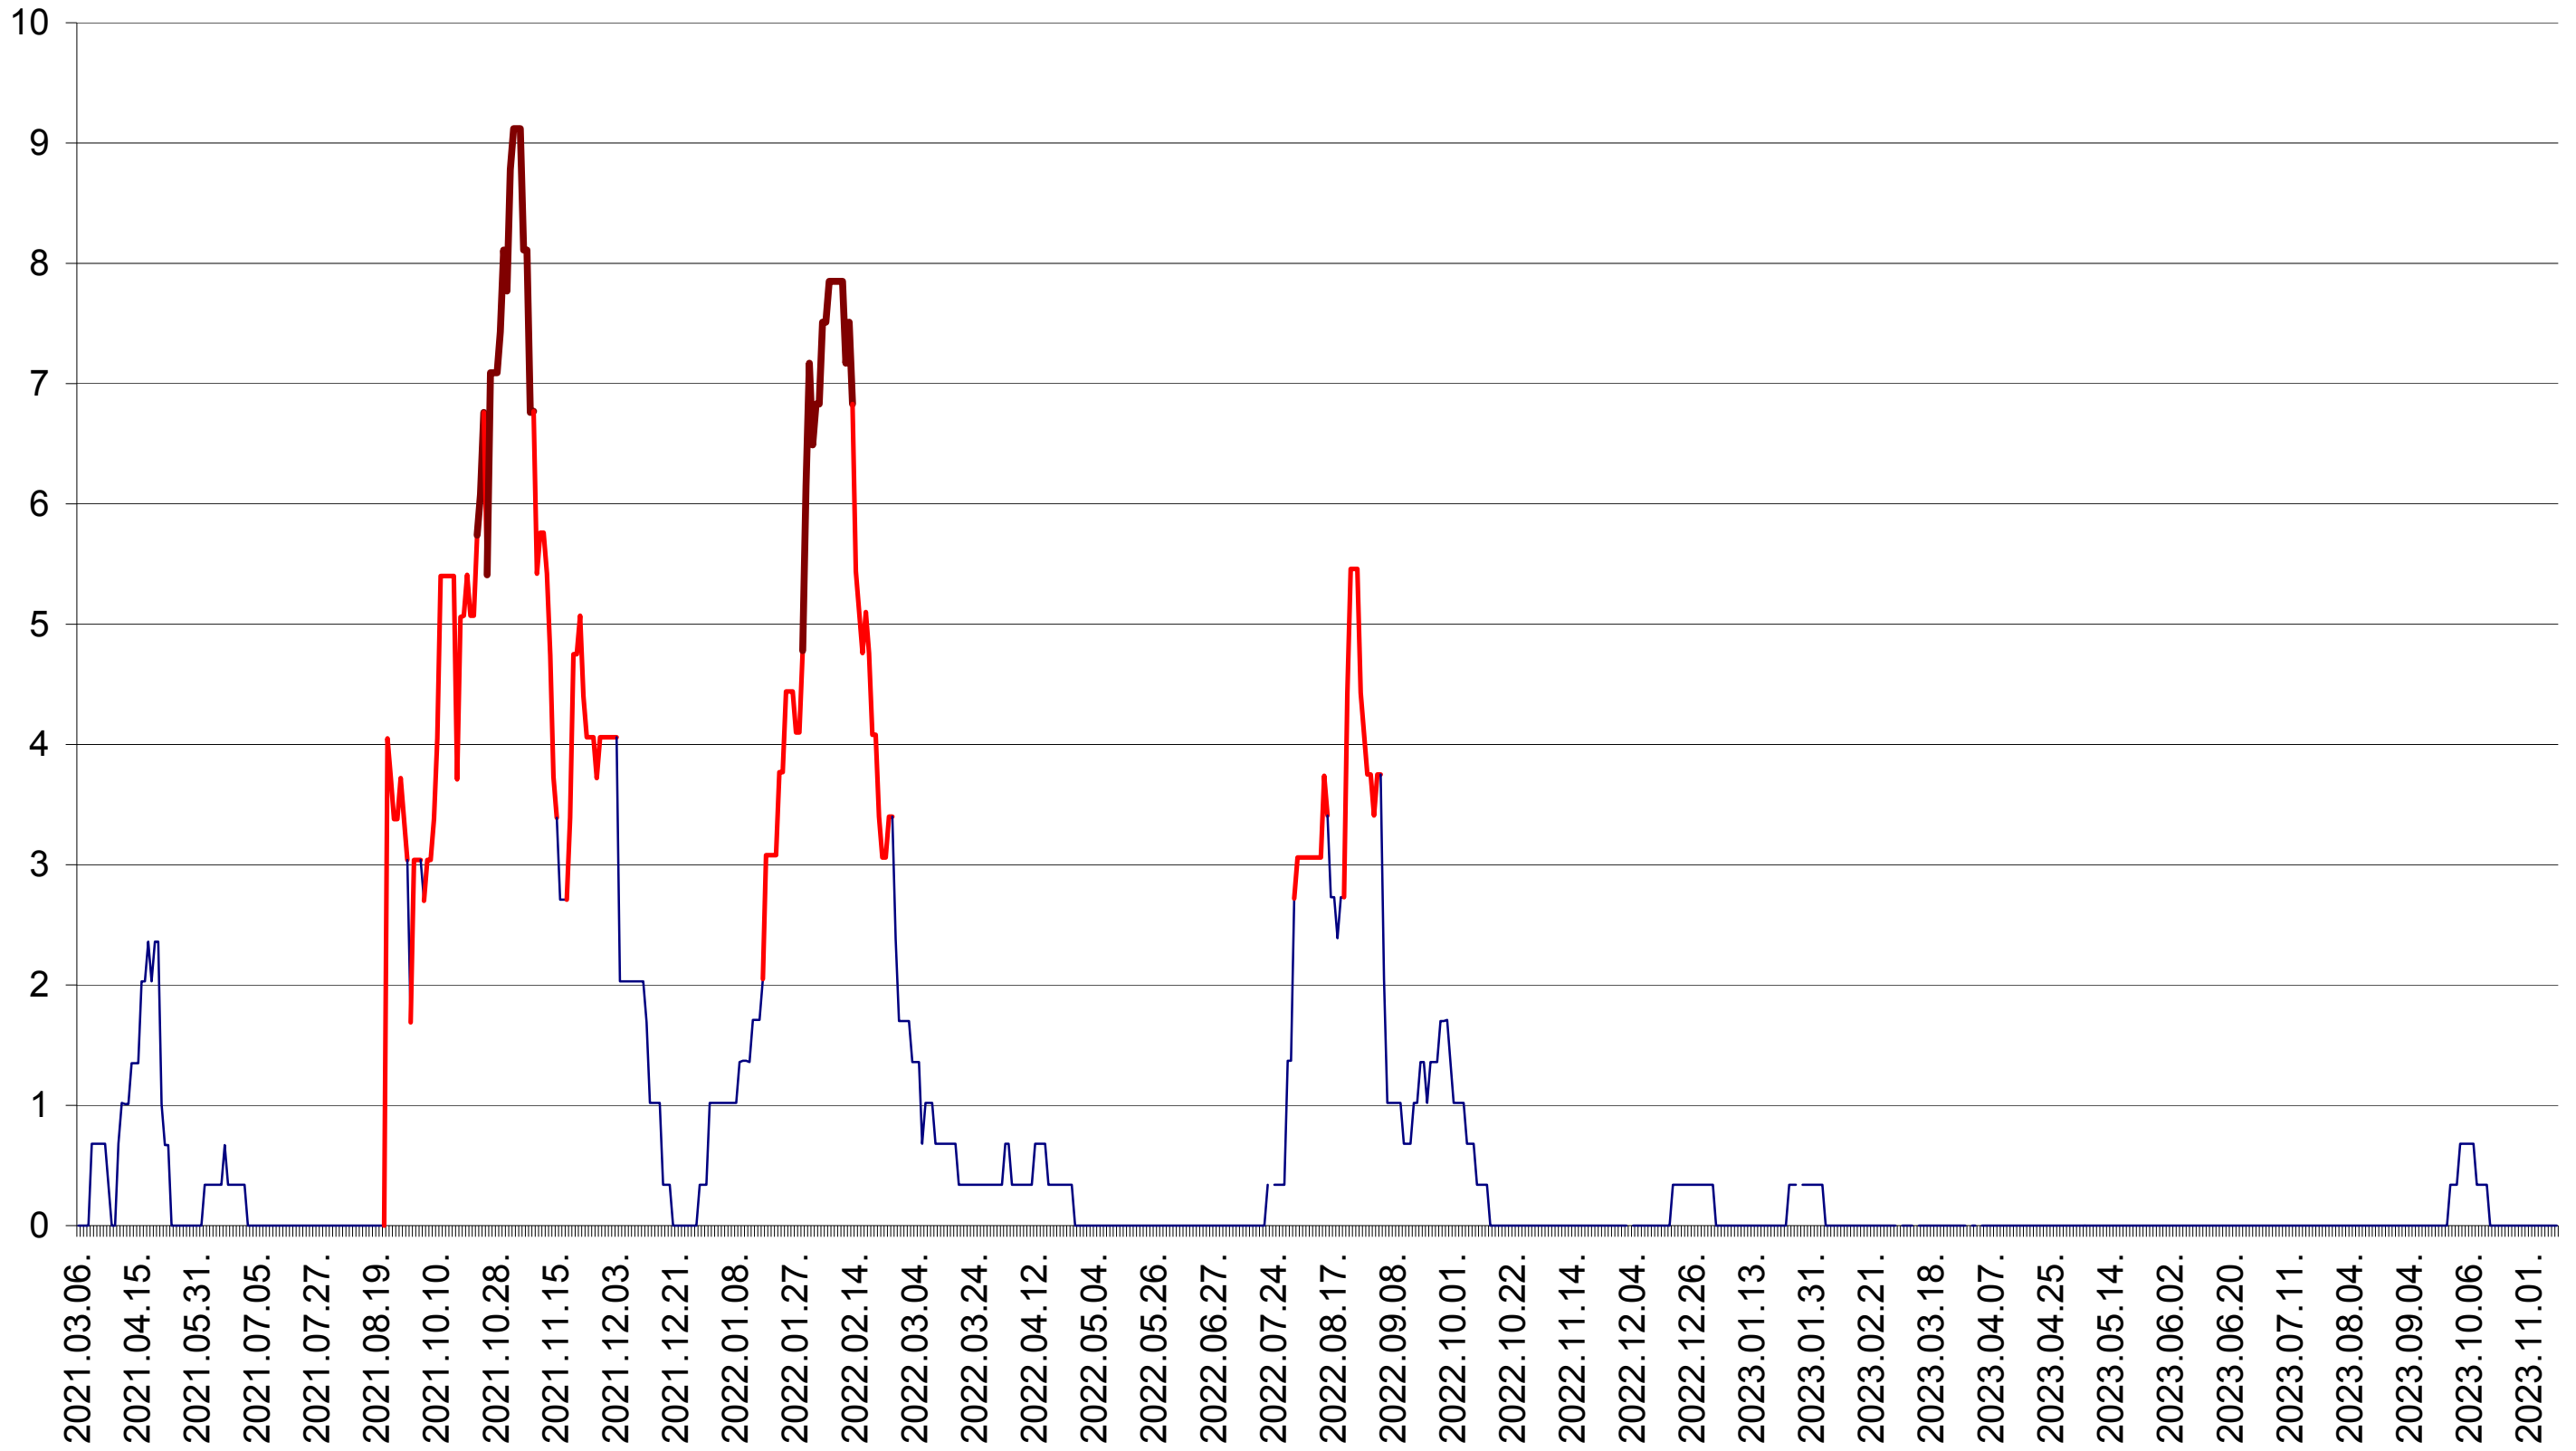

MEREȘTI - Evolutia incidentei cumulate pe 14 zile la ‰ de locuitori
2021.03.07. - 2023.11.13.

MĂRTINIȘ - Evolutia incidentei cumulate pe 14 zile la ‰ de locuitori
2021.03.07. - 2023.11.13.