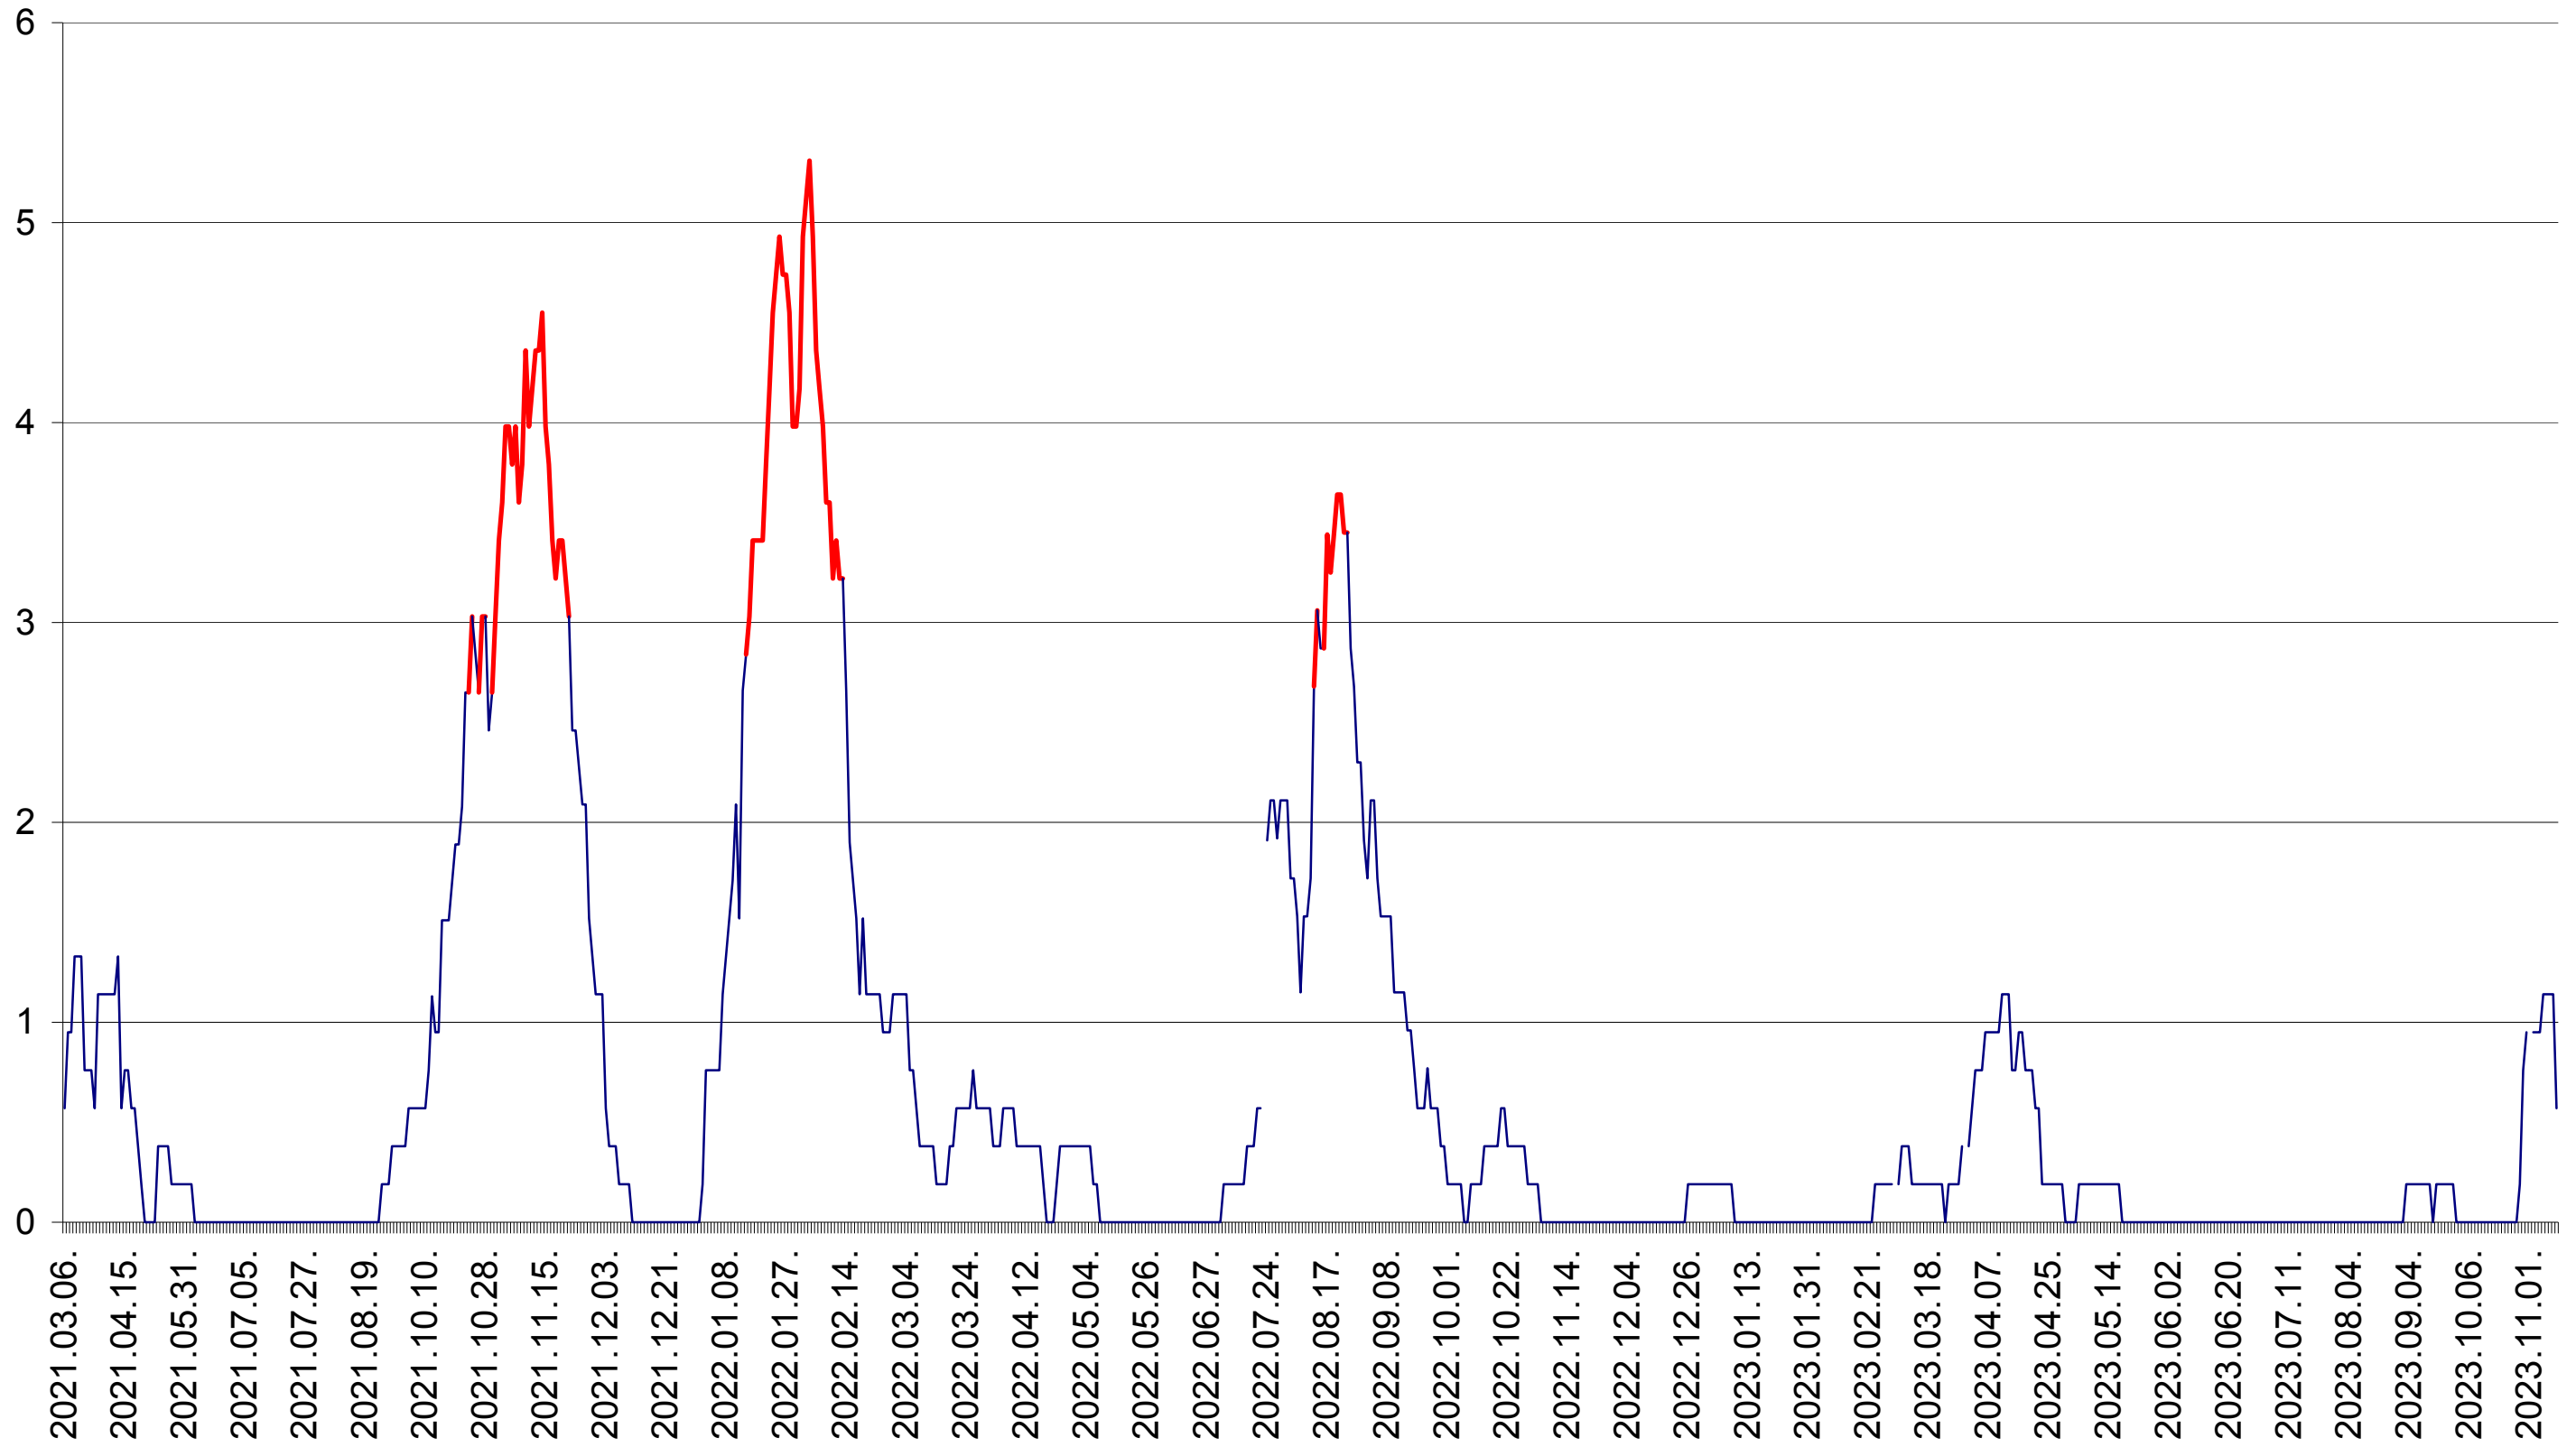

TOMEȘTI - Evolutia incidentei cumulate pe 14 zile la ‰ de locuitori
2021.03.07. - 2023.11.13.

SUSENI - Evolutia incidentei cumulate pe 14 zile la ‰ de locuitori
2021.03.07. - 2023.11.13.