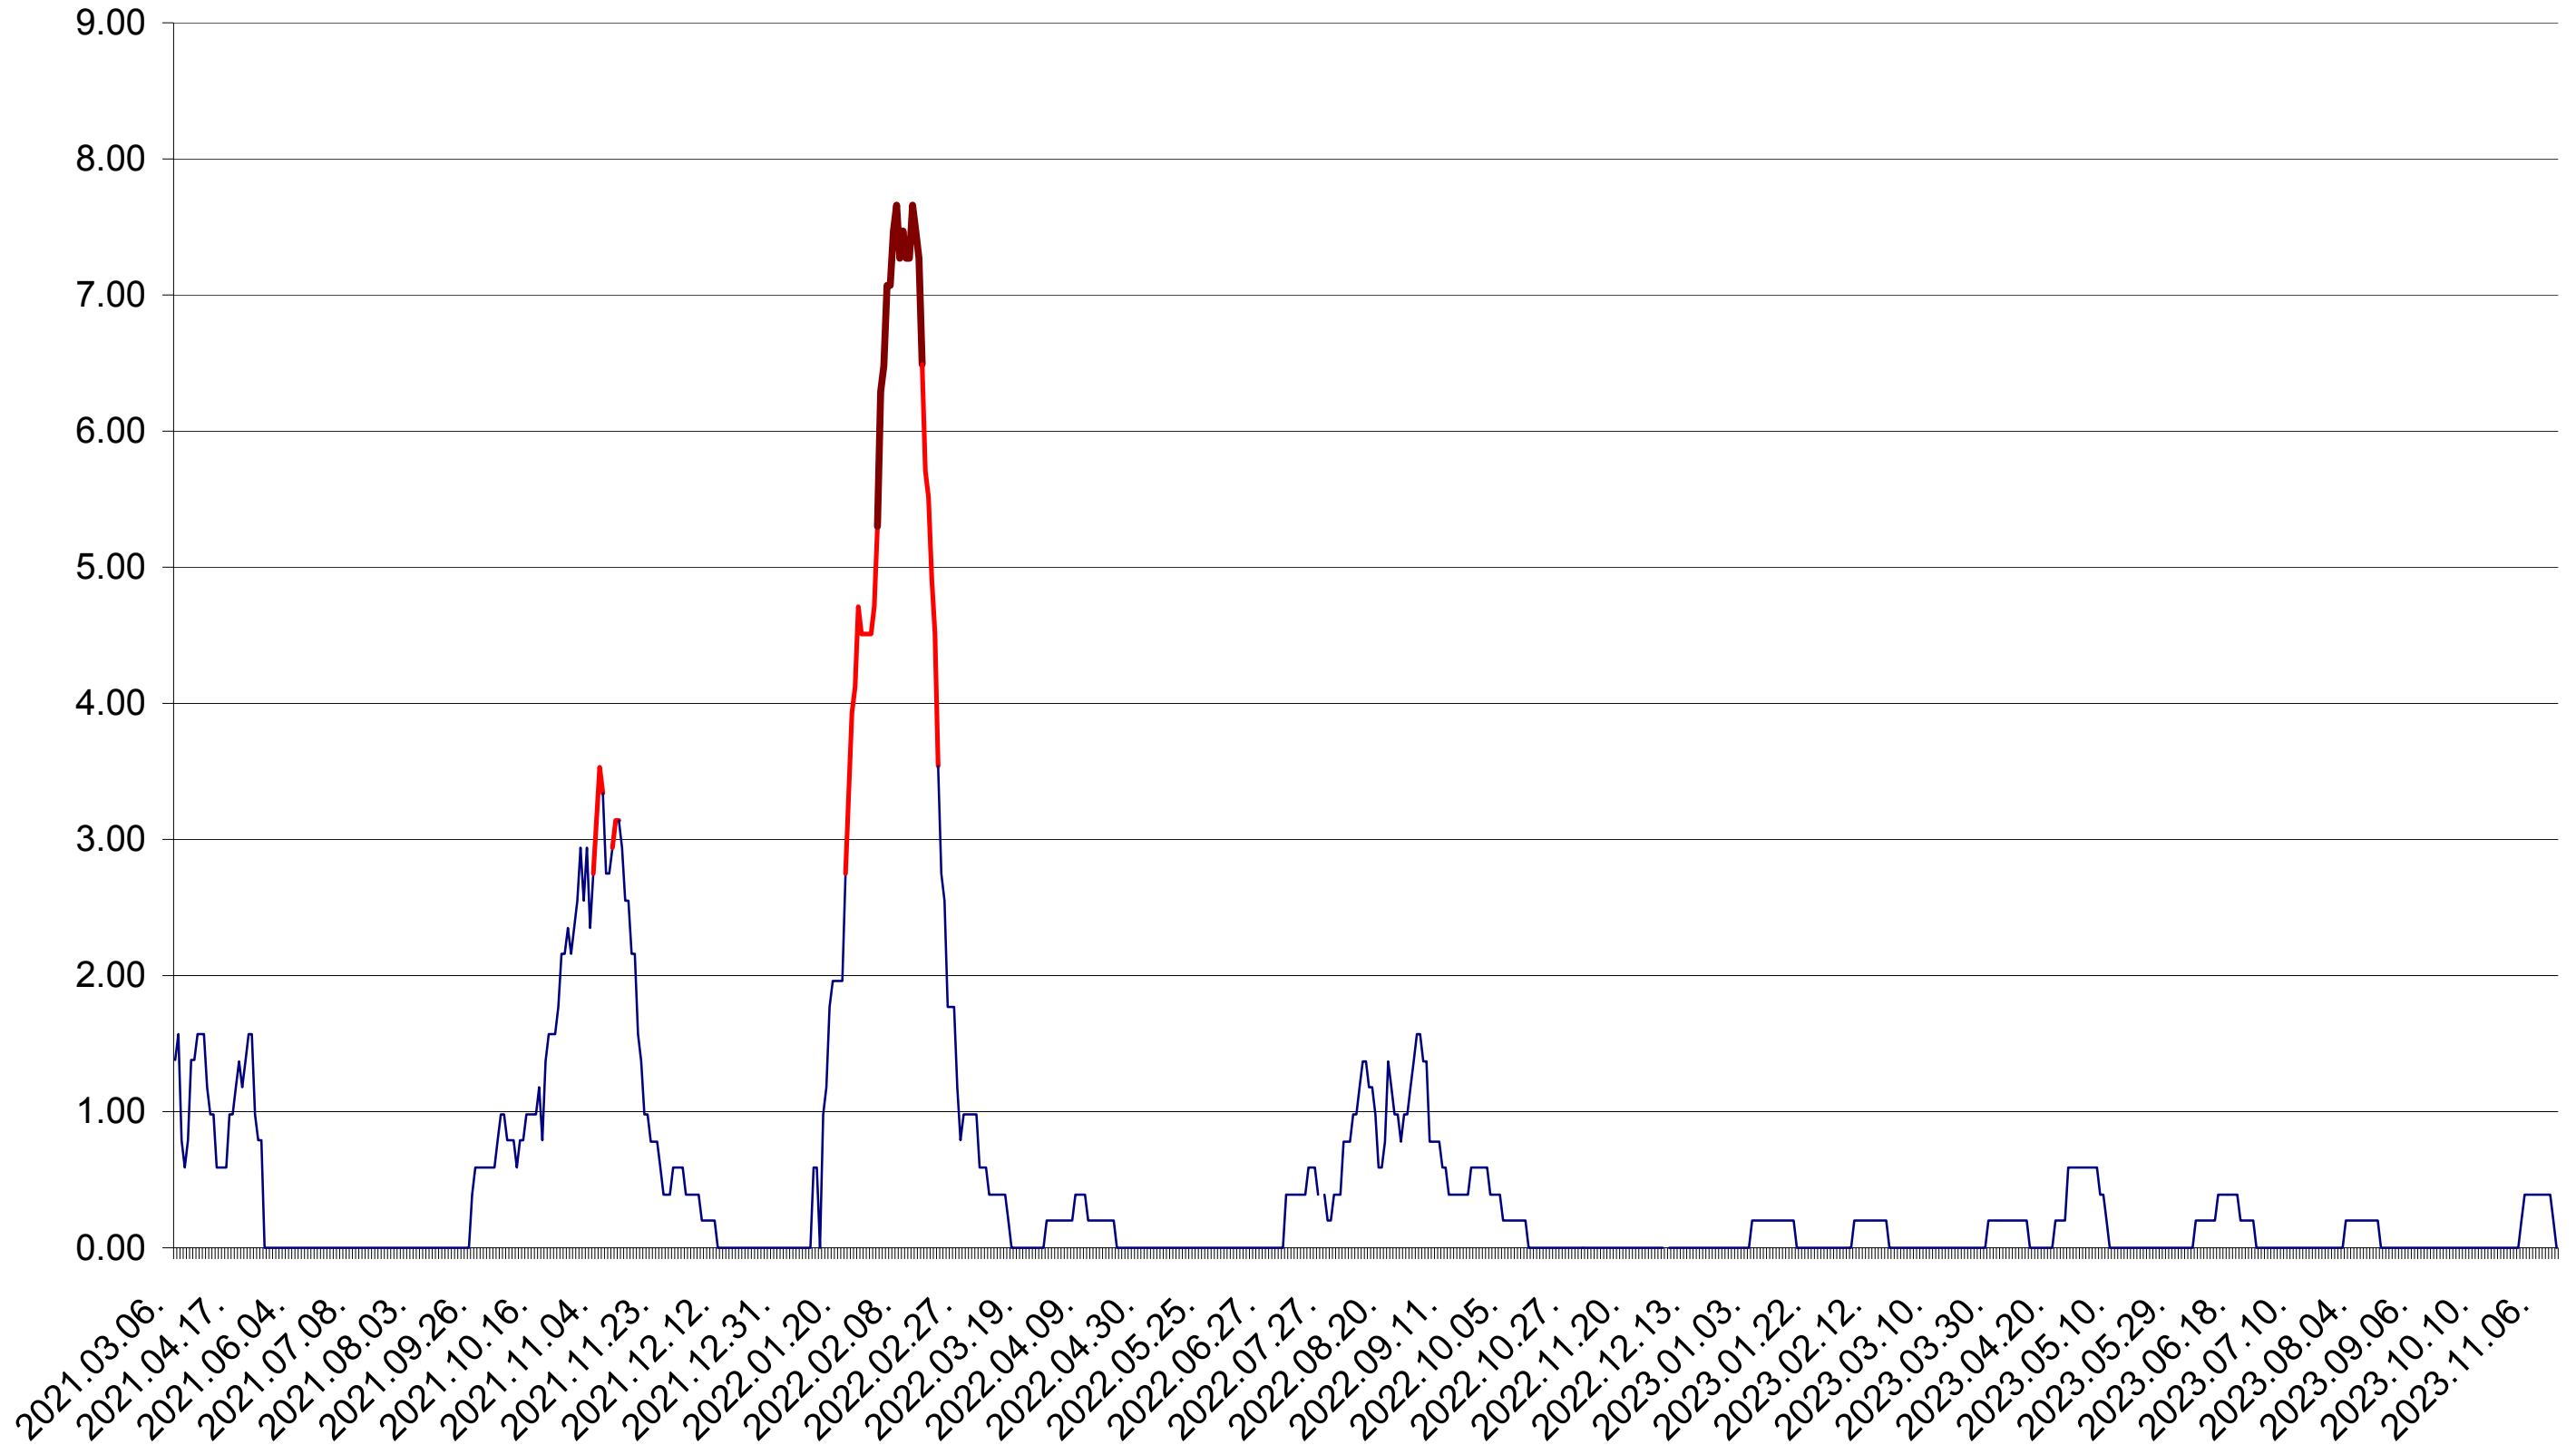

ATID - Evolutia incidentei cumulate pe 14 zile la ‰ de locuitori
2021.03.07. - 2023.11.13.

ORAȘ BĂILE TUȘNAD - Evolutia incidentei cumulate pe 14 zile la ‰ de locuitori
2021.03.07. - 2023.11.13.

ORAȘ BĂLAN - Evolutia incidentei cumulate pe 14 zile la ‰ de locuitori
2021.03.07. - 2023.11.13.

BILBOR - Evolutia incidentei cumulate pe 14 zile la ‰ de locuitori
2021.03.07. - 2023.11.13.

ORAȘ BORSEC - Evolutia incidentei cumulate pe 14 zile la ‰ de locuitori
2021.03.07. - 2023.11.13.

BRĂDEȘTI - Evolutia incidentei cumulate pe 14 zile la ‰ de locuitori
2021.03.07. - 2023.11.13.

CĂPĂLNIȚA - Evolutia incidentei cumulate pe 14 zile la ‰ de locuitori
2021.03.07. - 2023.11.13.

CÂRȚA - Evolutia incidentei cumulate pe 14 zile la ‰ de locuitori
2021.03.07. - 2023.11.13.

CICEU - Evolutia incidentei cumulate pe 14 zile la ‰ de locuitori
2021.03.07. - 2023.11.13.

CIUCSÂNGEORGIU - Evolutia incidentei cumulate pe 14 zile la ‰ de locuitori
2021.03.07. - 2023.11.13.

CIUMANI - Evolutia incidentei cumulate pe 14 zile la ‰ de locuitori
2021.03.07. - 2023.11.13.

CORBU - Evolutia incidentei cumulate pe 14 zile la ‰ de locuitori
2021.03.07. - 2023.11.13.