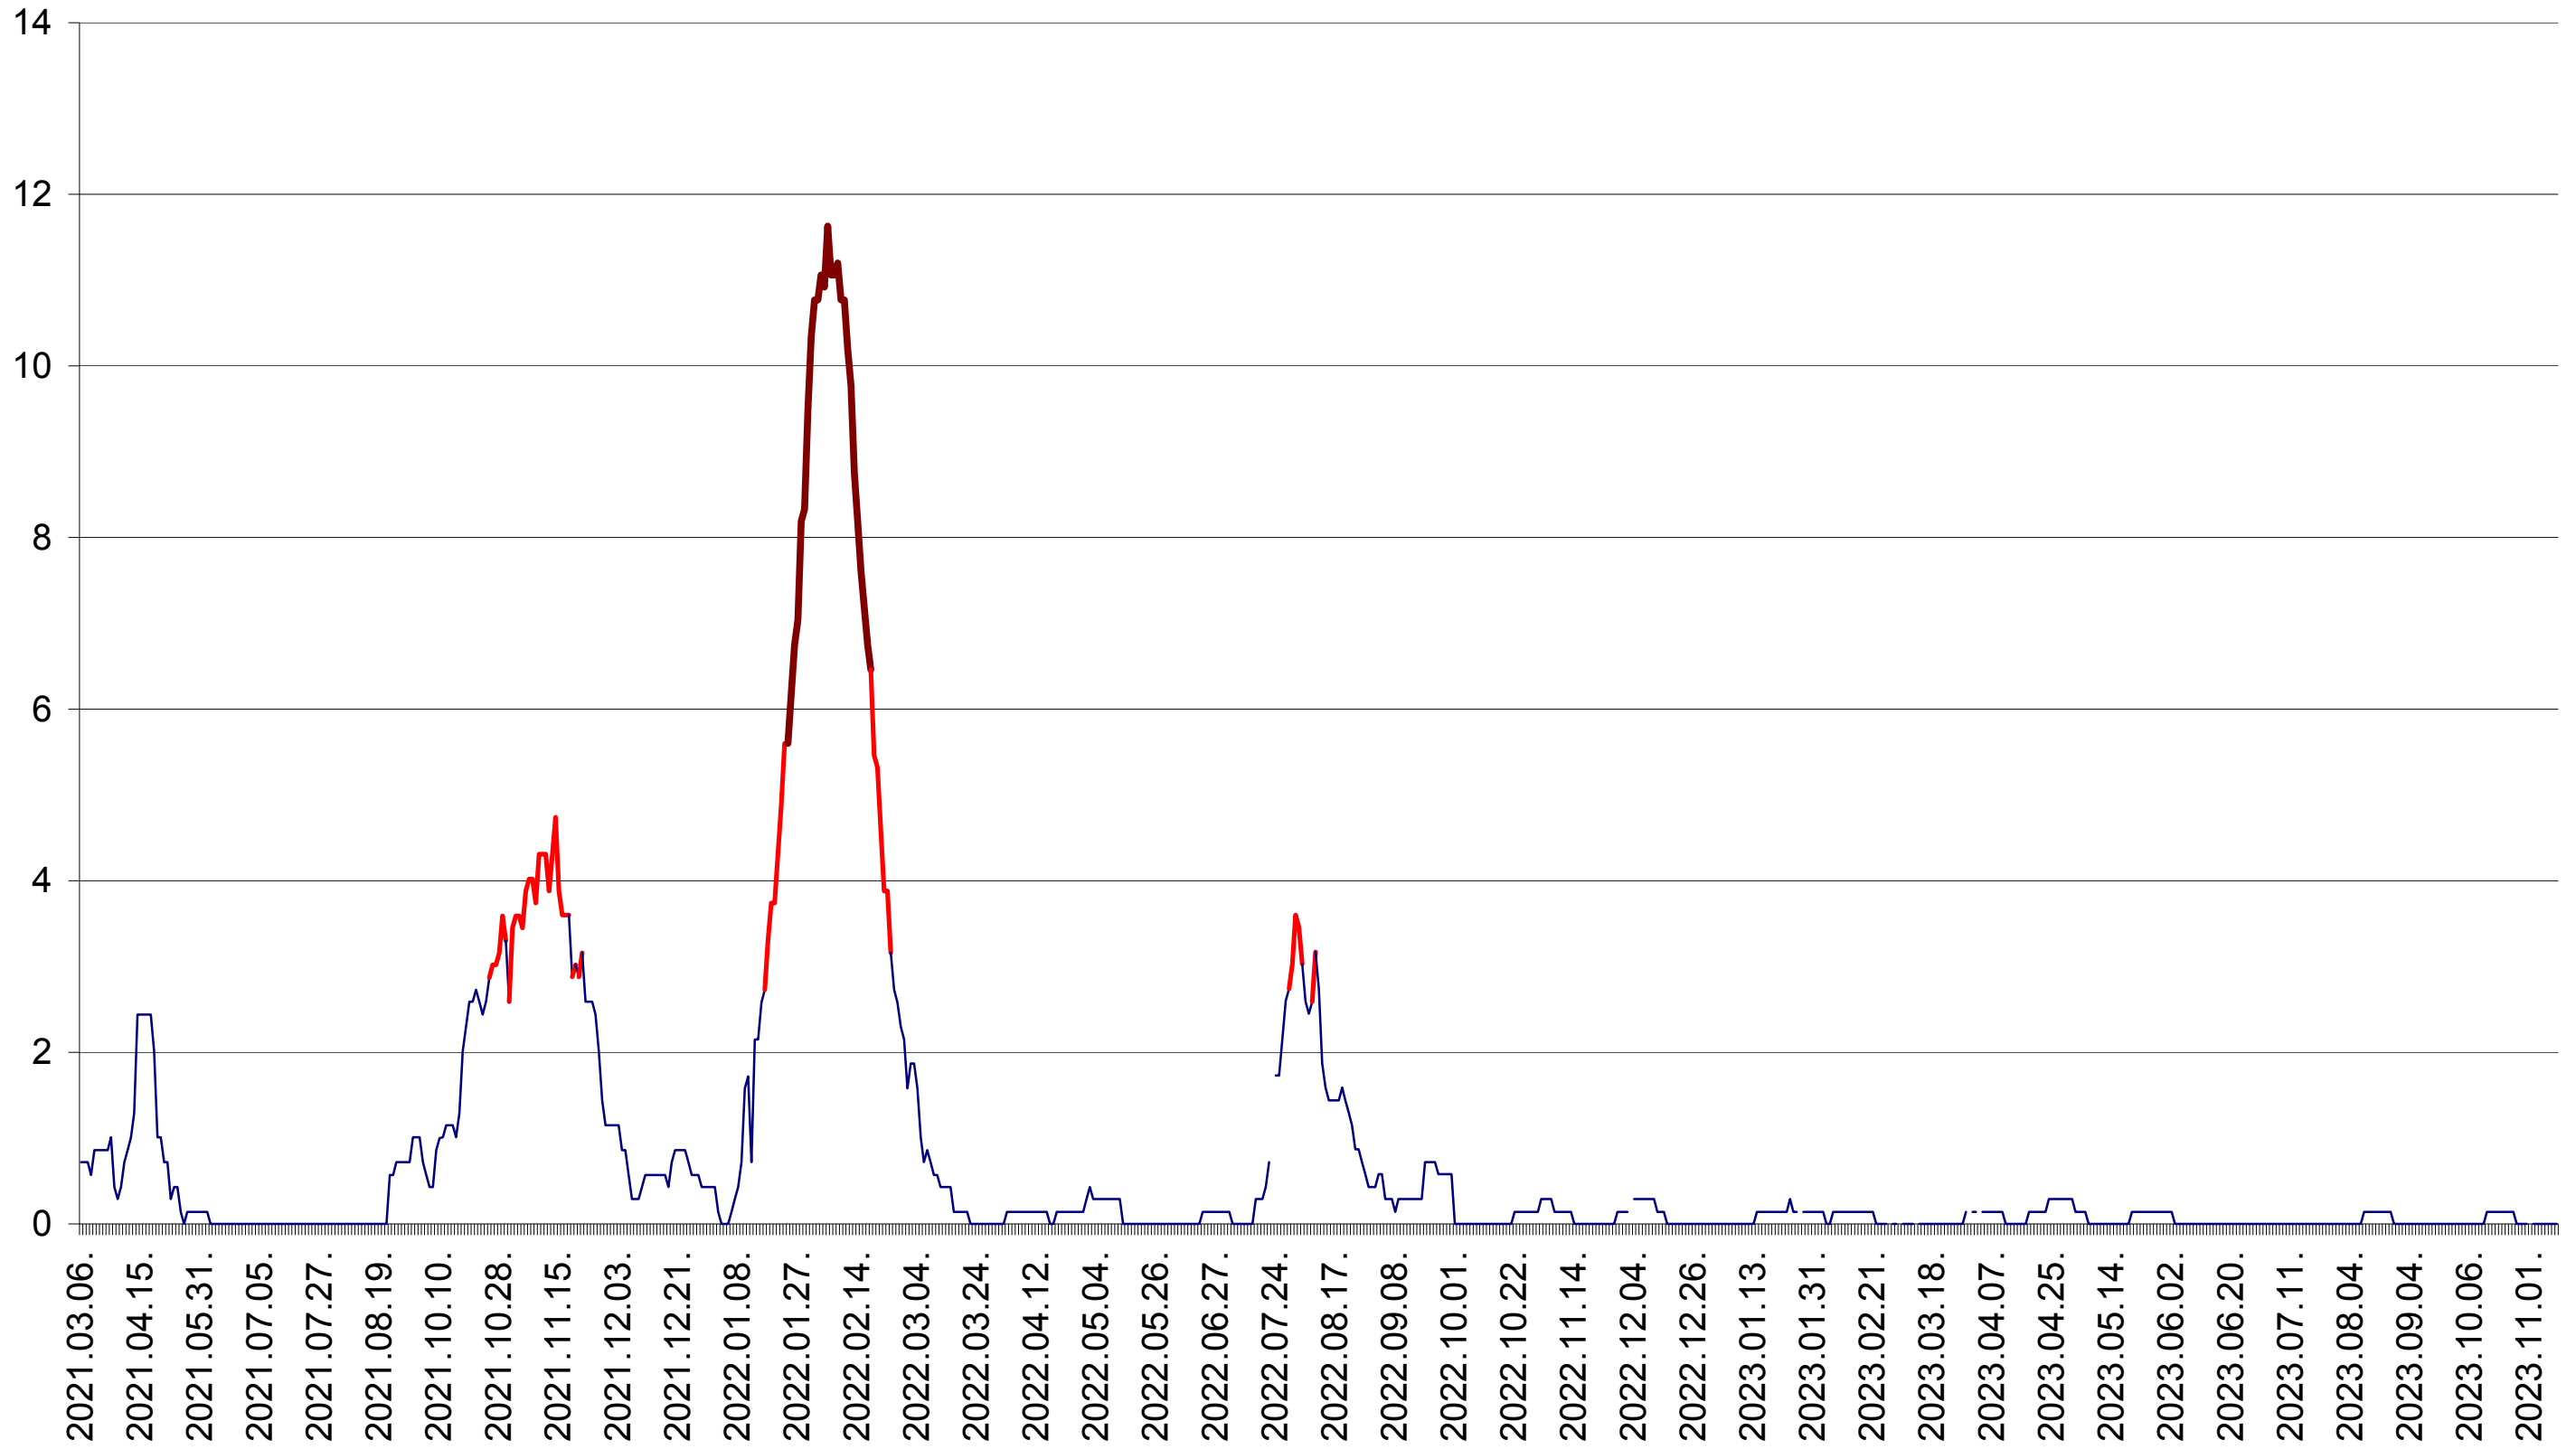

RACU - Evolutia incidentei cumulate pe 14 zile la ‰ de locuitori
2021.03.07. - 2023.11.13.

PRAID - Evolutia incidentei cumulate pe 14 zile la ‰ de locuitori
2021.03.07. - 2023.11.13.