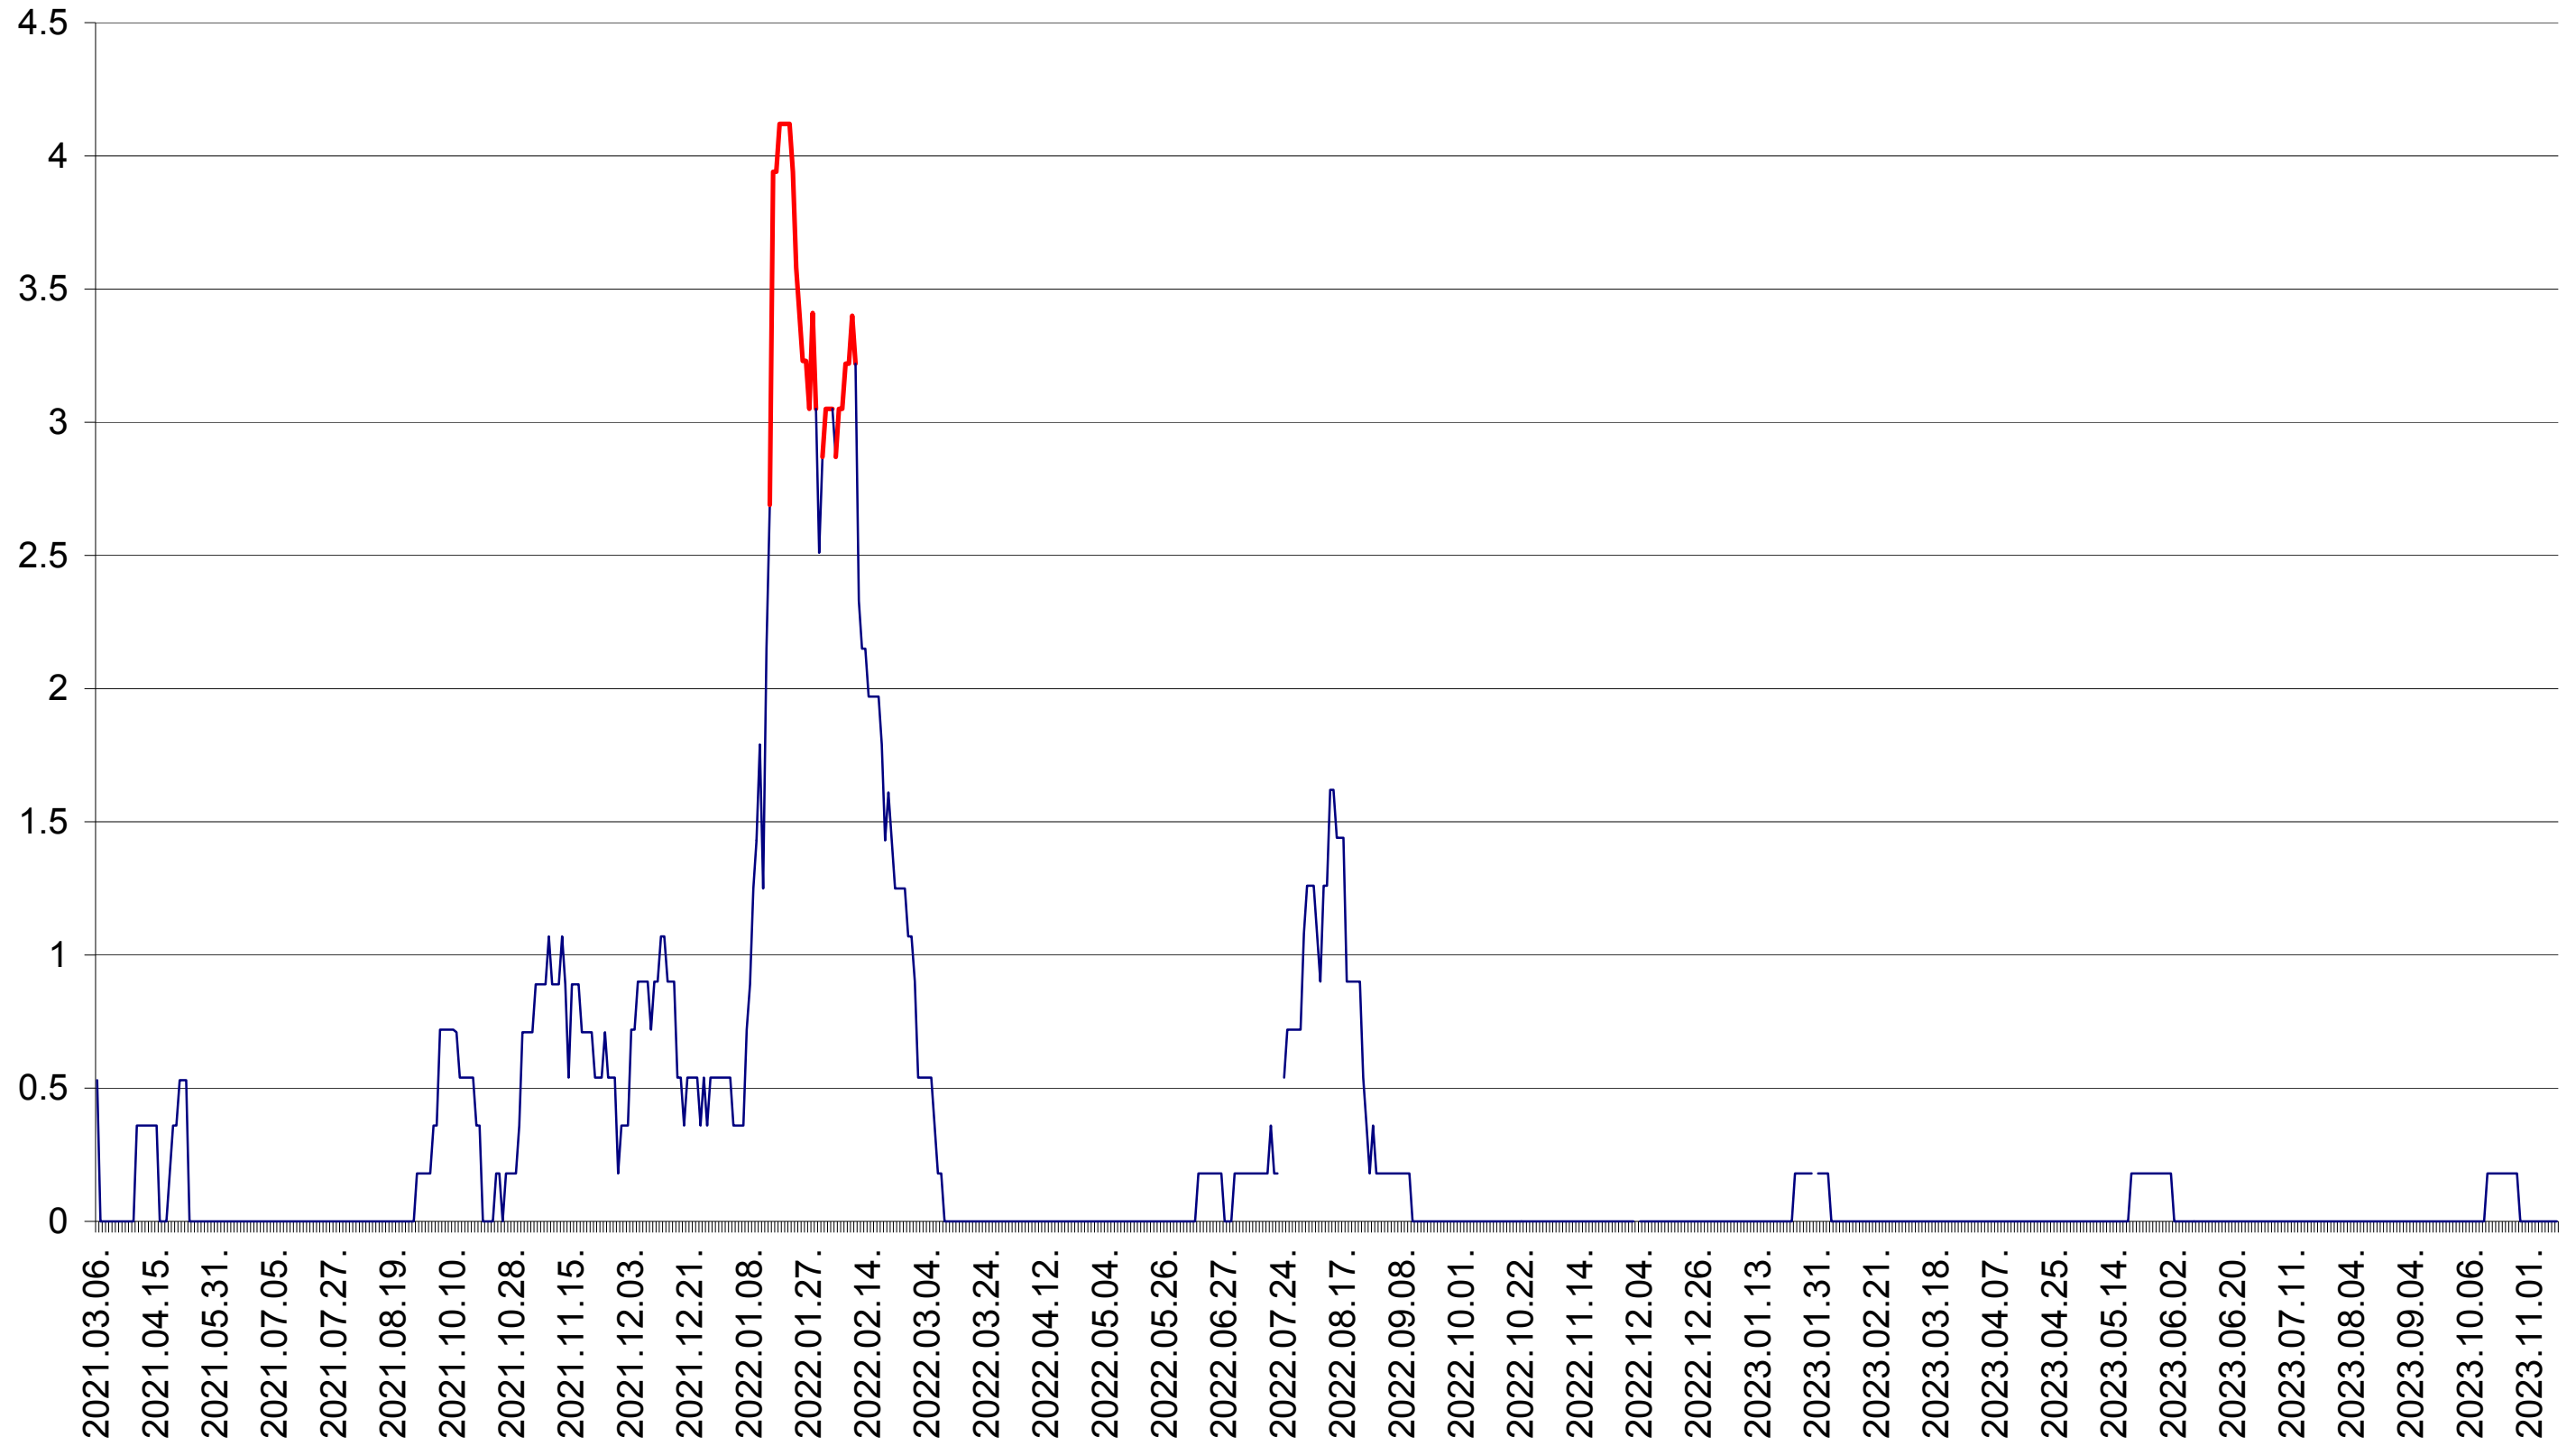

JOSENI - Evolutia incidentei cumulate pe 14 zile la ‰ de locuitori
2021.03.07. - 2023.11.13.

LĂZAREA - Evolutia incidentei cumulate pe 14 zile la ‰ de locuitori
2021.03.07. - 2023.11.13.

LELICENI - Evolutia incidentei cumulate pe 14 zile la ‰ de locuitori
2021.03.07. - 2023.11.13.

LUETA - Evolutia incidentei cumulate pe 14 zile la ‰ de locuitori
2021.03.07. - 2023.11.13.

LUNCA DE JOS - Evolutia incidentei cumulate pe 14 zile la ‰ de locuitori
2021.03.07. - 2023.11.13.

LUNCA DE SUS - Evolutia incidentei cumulate pe 14 zile la ‰ de locuitori
2021.03.07. - 2023.11.13.