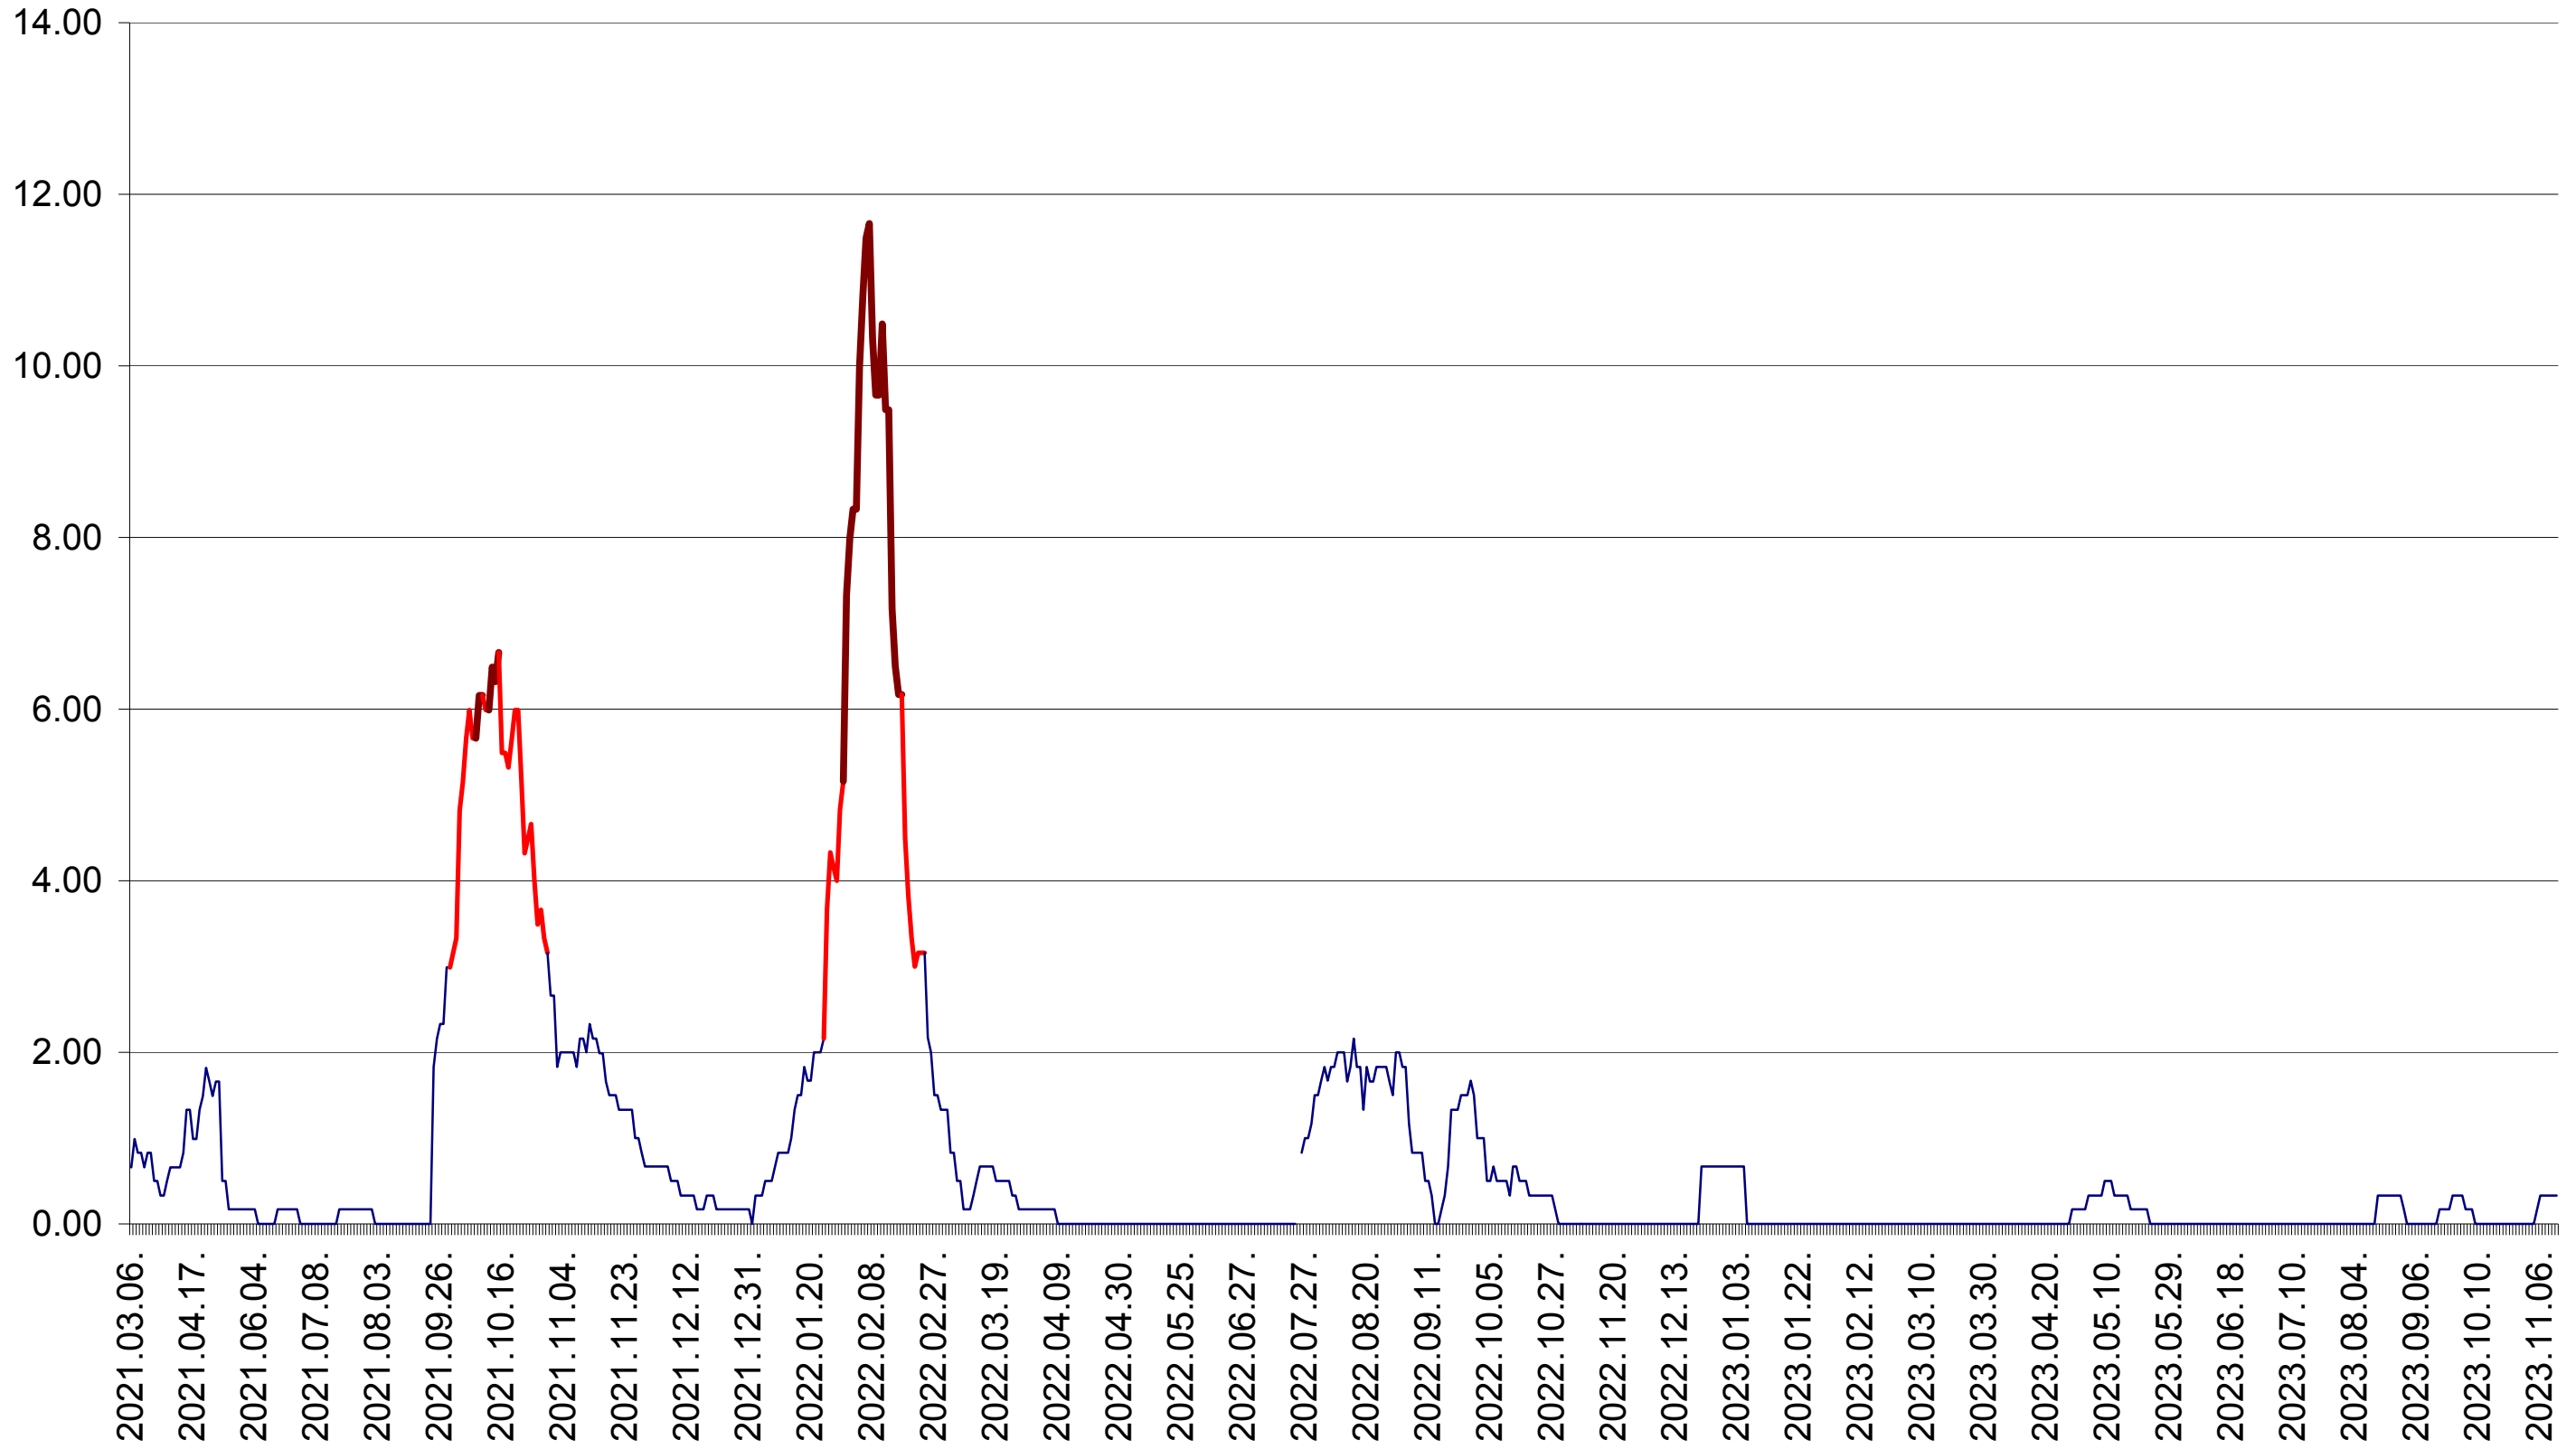

Total - Evolutia incidentei cumulate pe 14 zile la ‰ de locuitori
2021.03.07. - 2023.11.13.

ZETEA - Evolutia incidentei cumulate pe 14 zile la ‰ de locuitori
2021.03.07. - 2023.11.13.