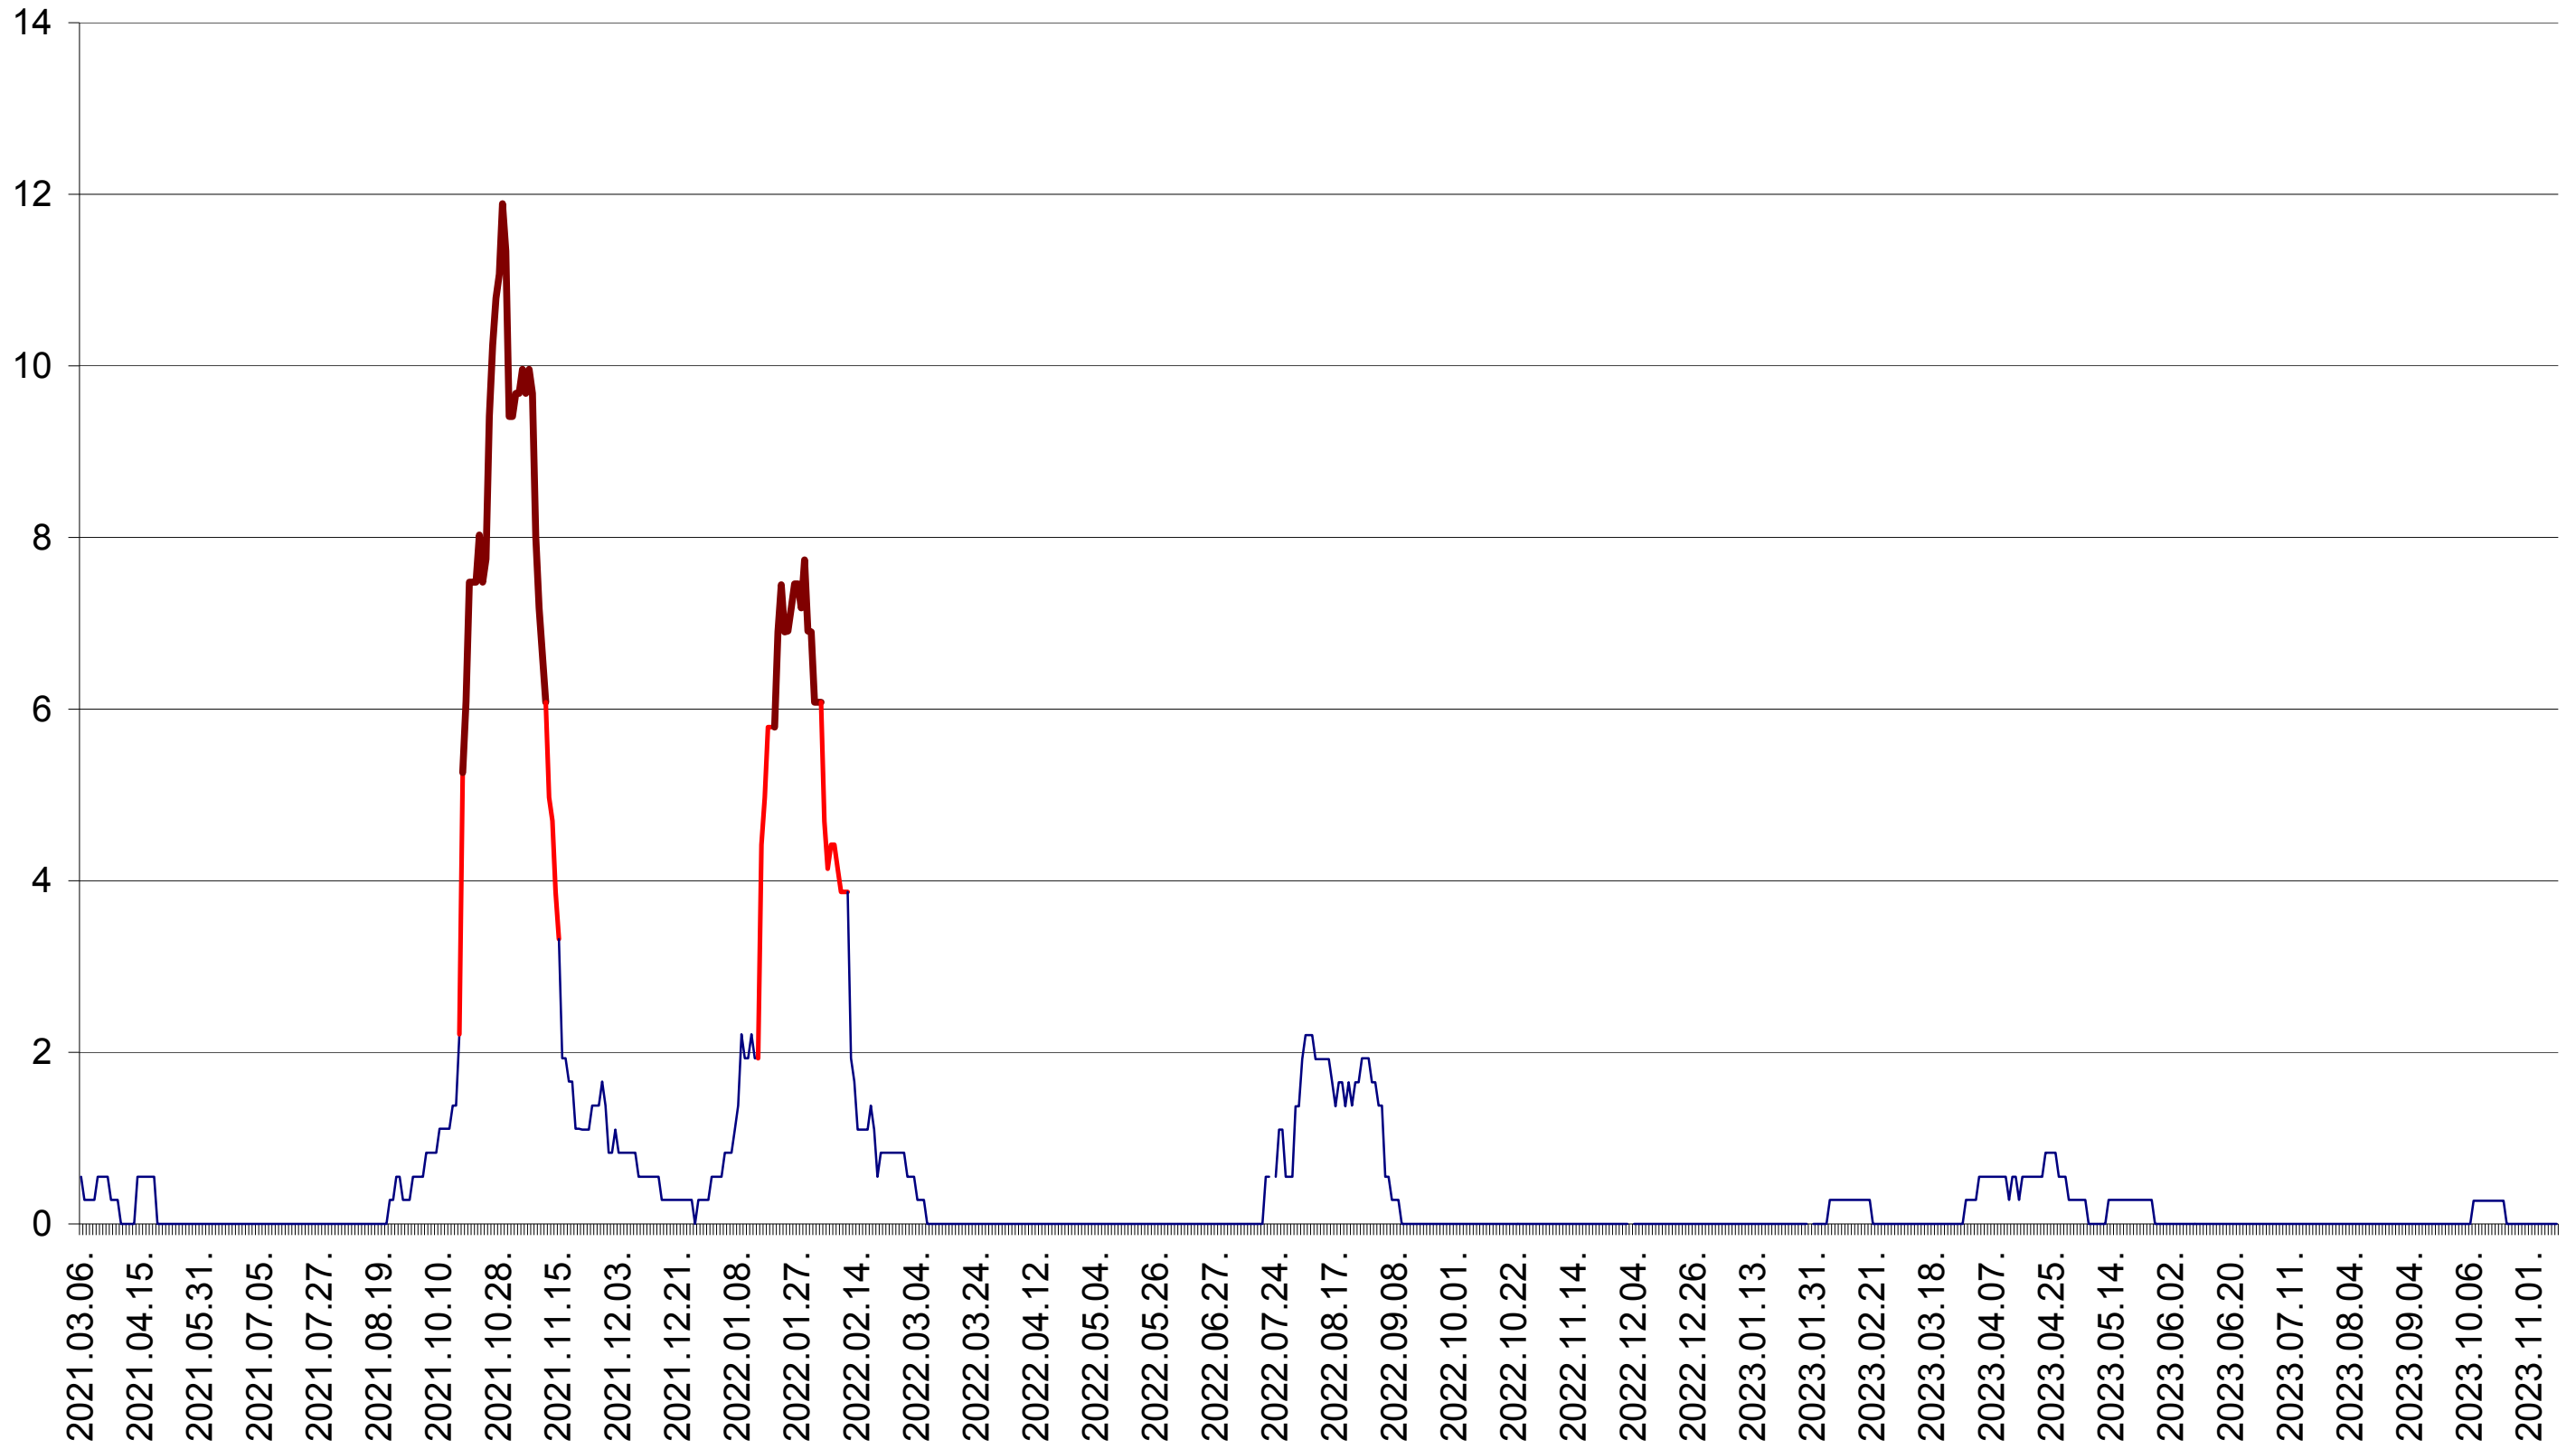

DITRĂU - Evolutia incidentei cumulate pe 14 zile la ‰ de locuitori
2021.03.07. - 2023.11.13.

FELICENI - Evolutia incidentei cumulate pe 14 zile la ‰ de locuitori
2021.03.07. - 2023.11.13.

FRUMOASA - Evolutia incidentei cumulate pe 14 zile la ‰ de locuitori
2021.03.07. - 2023.11.13.

GĂLĂUȚAȘ - Evolutia incidentei cumulate pe 14 zile la ‰ de locuitori
2021.03.07. - 2023.11.13.

MUNICIPIUL GHEORGHENI - Evolutia incidentei cumulate pe 14 zile la ‰ de locuitori
2021.03.07. - 2023.11.13.

JOSENI - Evolutia incidentei cumulate pe 14 zile la ‰ de locuitori
2021.03.07. - 2023.11.13.

LĂZAREA - Evolutia incidentei cumulate pe 14 zile la ‰ de locuitori
2021.03.07. - 2023.11.13.

LELICENI - Evolutia incidentei cumulate pe 14 zile la ‰ de locuitori
2021.03.07. - 2023.11.13.

LUETA - Evolutia incidentei cumulate pe 14 zile la ‰ de locuitori
2021.03.07. - 2023.11.13.

LUNCA DE JOS - Evolutia incidentei cumulate pe 14 zile la ‰ de locuitori
2021.03.07. - 2023.11.13.

LUNCA DE SUS - Evolutia incidentei cumulate pe 14 zile la ‰ de locuitori
2021.03.07. - 2023.11.13.