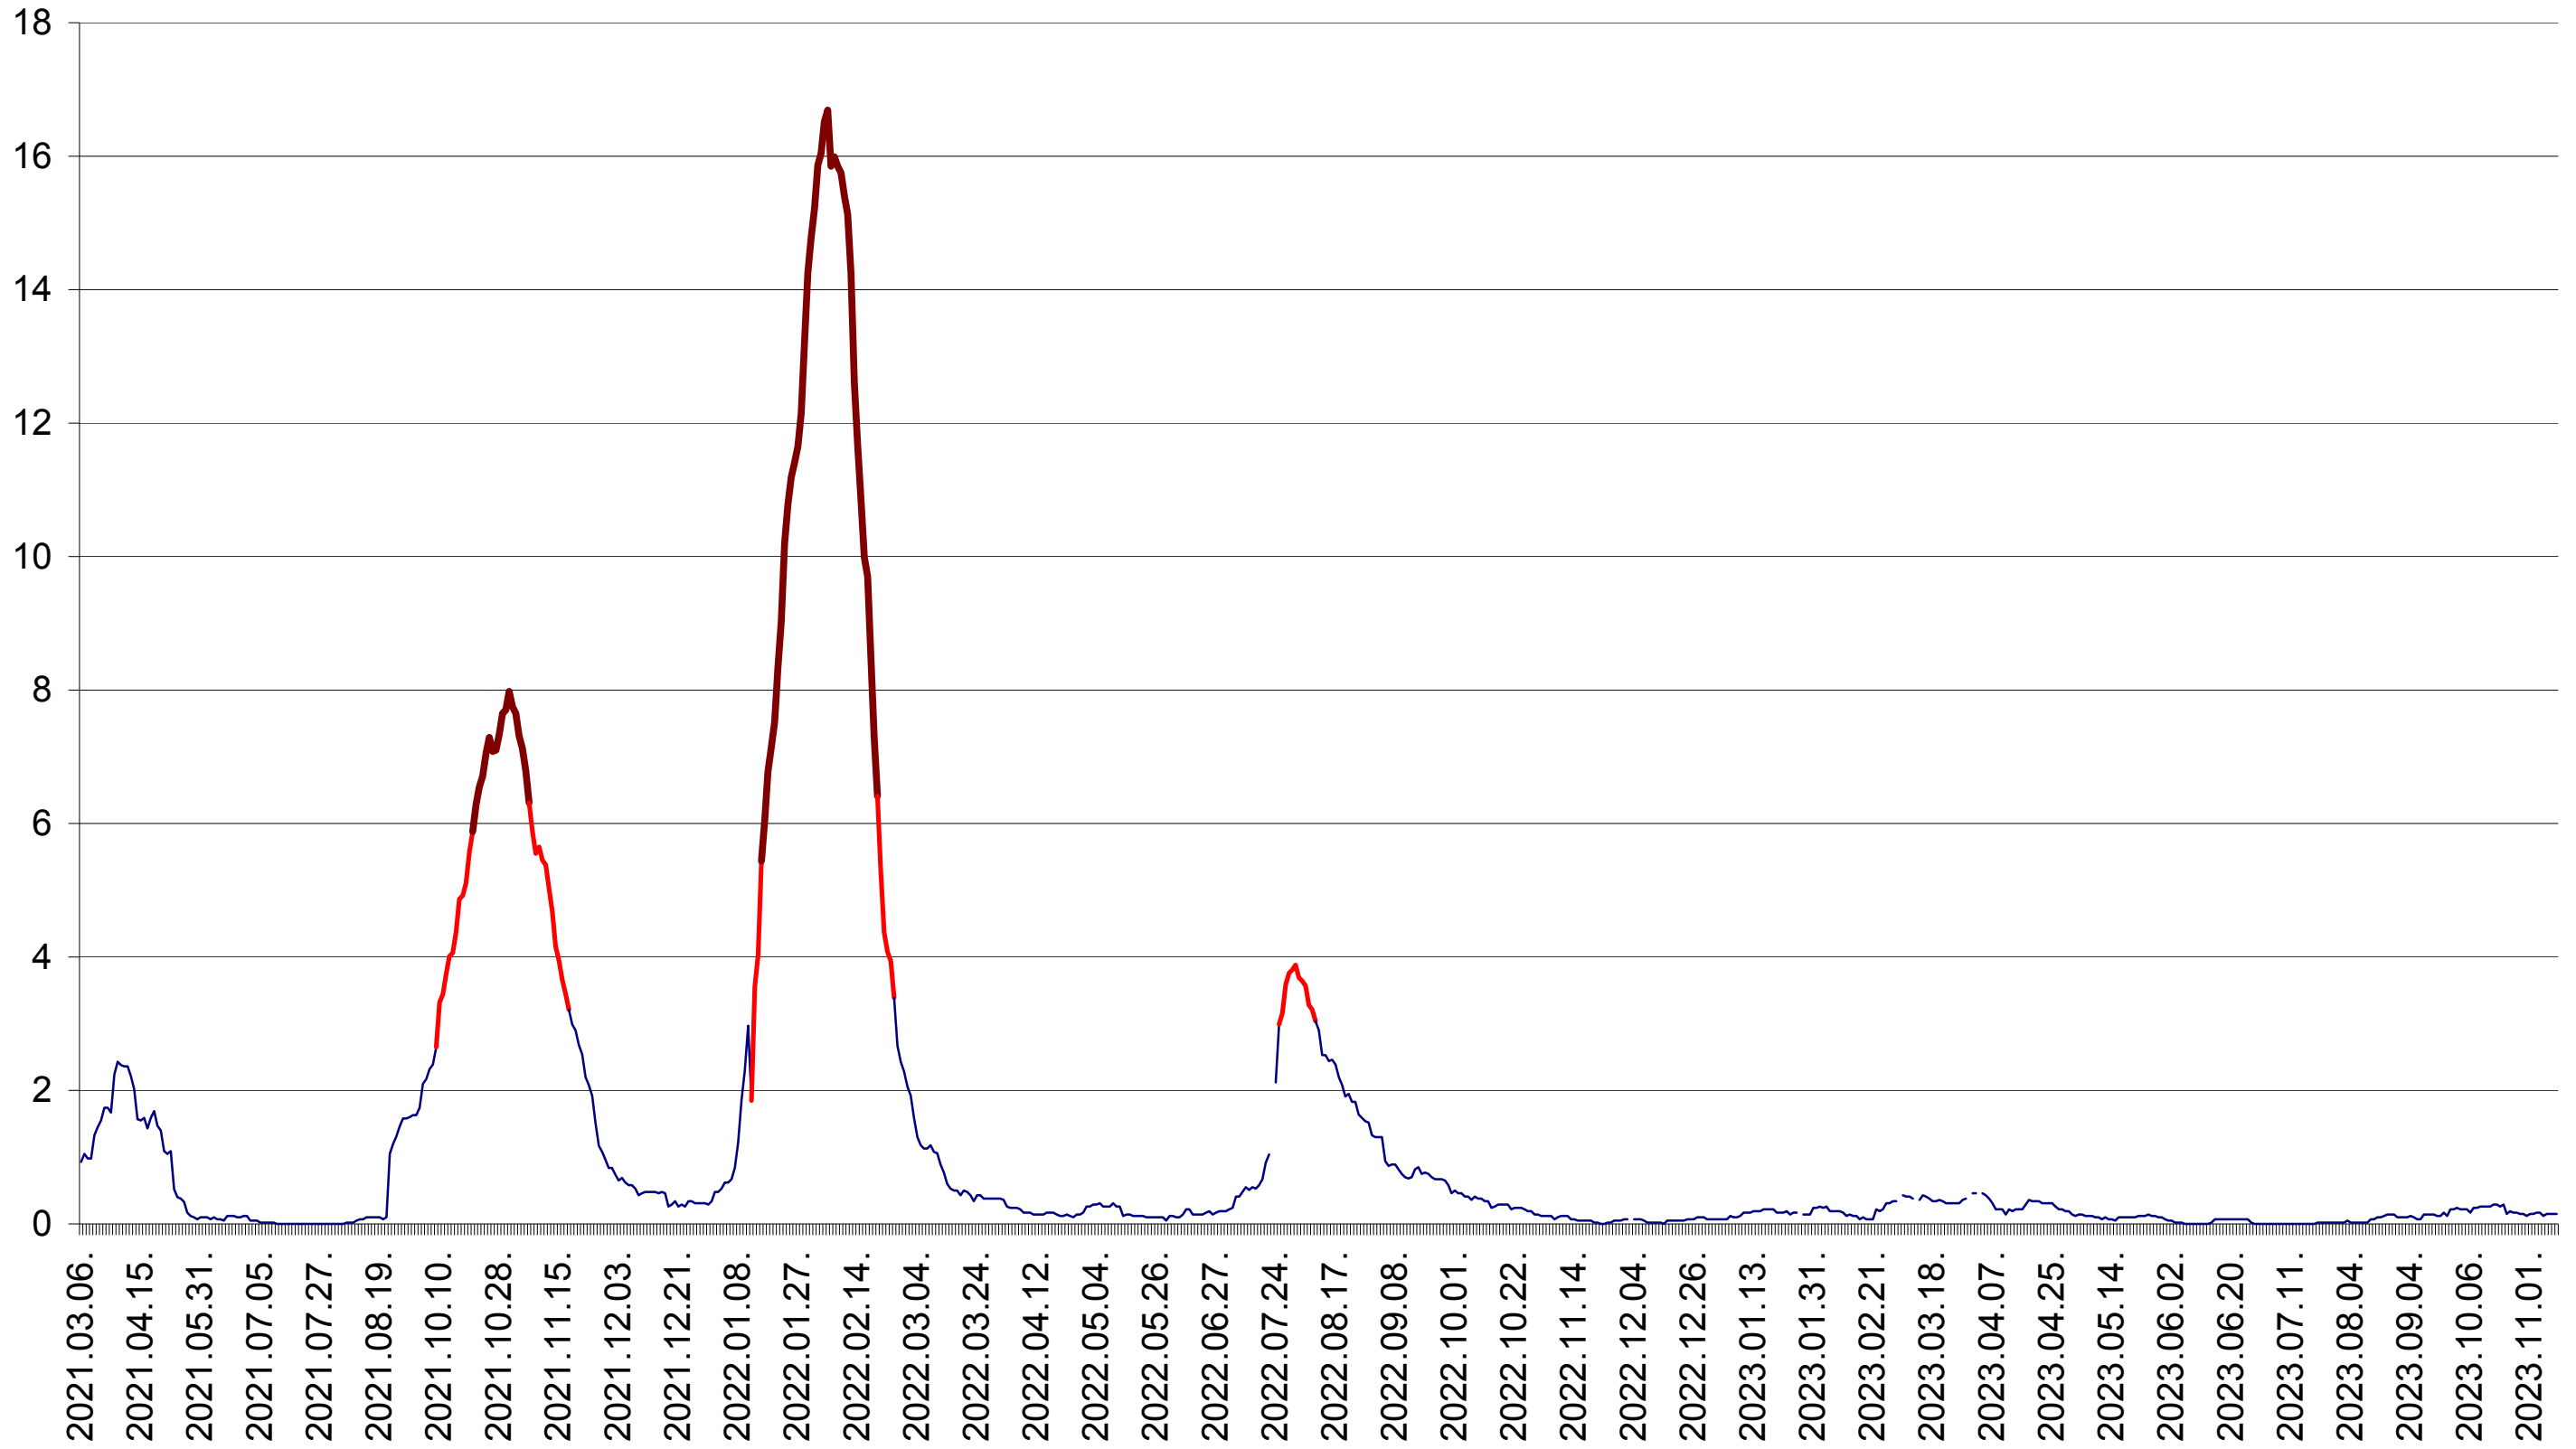

LUETA - Evolutia incidentei cumulate pe 14 zile la ‰ de locuitori
2021.03.07. - 2023.11.13.

LUNCA DE JOS - Evolutia incidentei cumulate pe 14 zile la ‰ de locuitori
2021.03.07. - 2023.11.13.

LUNCA DE SUS - Evolutia incidentei cumulate pe 14 zile la ‰ de locuitori
2021.03.07. - 2023.11.13.

LUPENI - Evolutia incidentei cumulate pe 14 zile la ‰ de locuitori
2021.03.07. - 2023.11.13.

MĂDĂRAȘ - Evolutia incidentei cumulate pe 14 zile la ‰ de locuitori
2021.03.07. - 2023.11.13.

MĂRTINIȘ - Evolutia incidentei cumulate pe 14 zile la ‰ de locuitori
2021.03.07. - 2023.11.13.

MEREȘTI - Evolutia incidentei cumulate pe 14 zile la ‰ de locuitori
2021.03.07. - 2023.11.13.

MUNICIPIUL MIERCUREA-CIUC - Evolutia incidentei cumulate pe 14 zile la ‰ de locuitori
2021.03.07. - 2023.11.13.