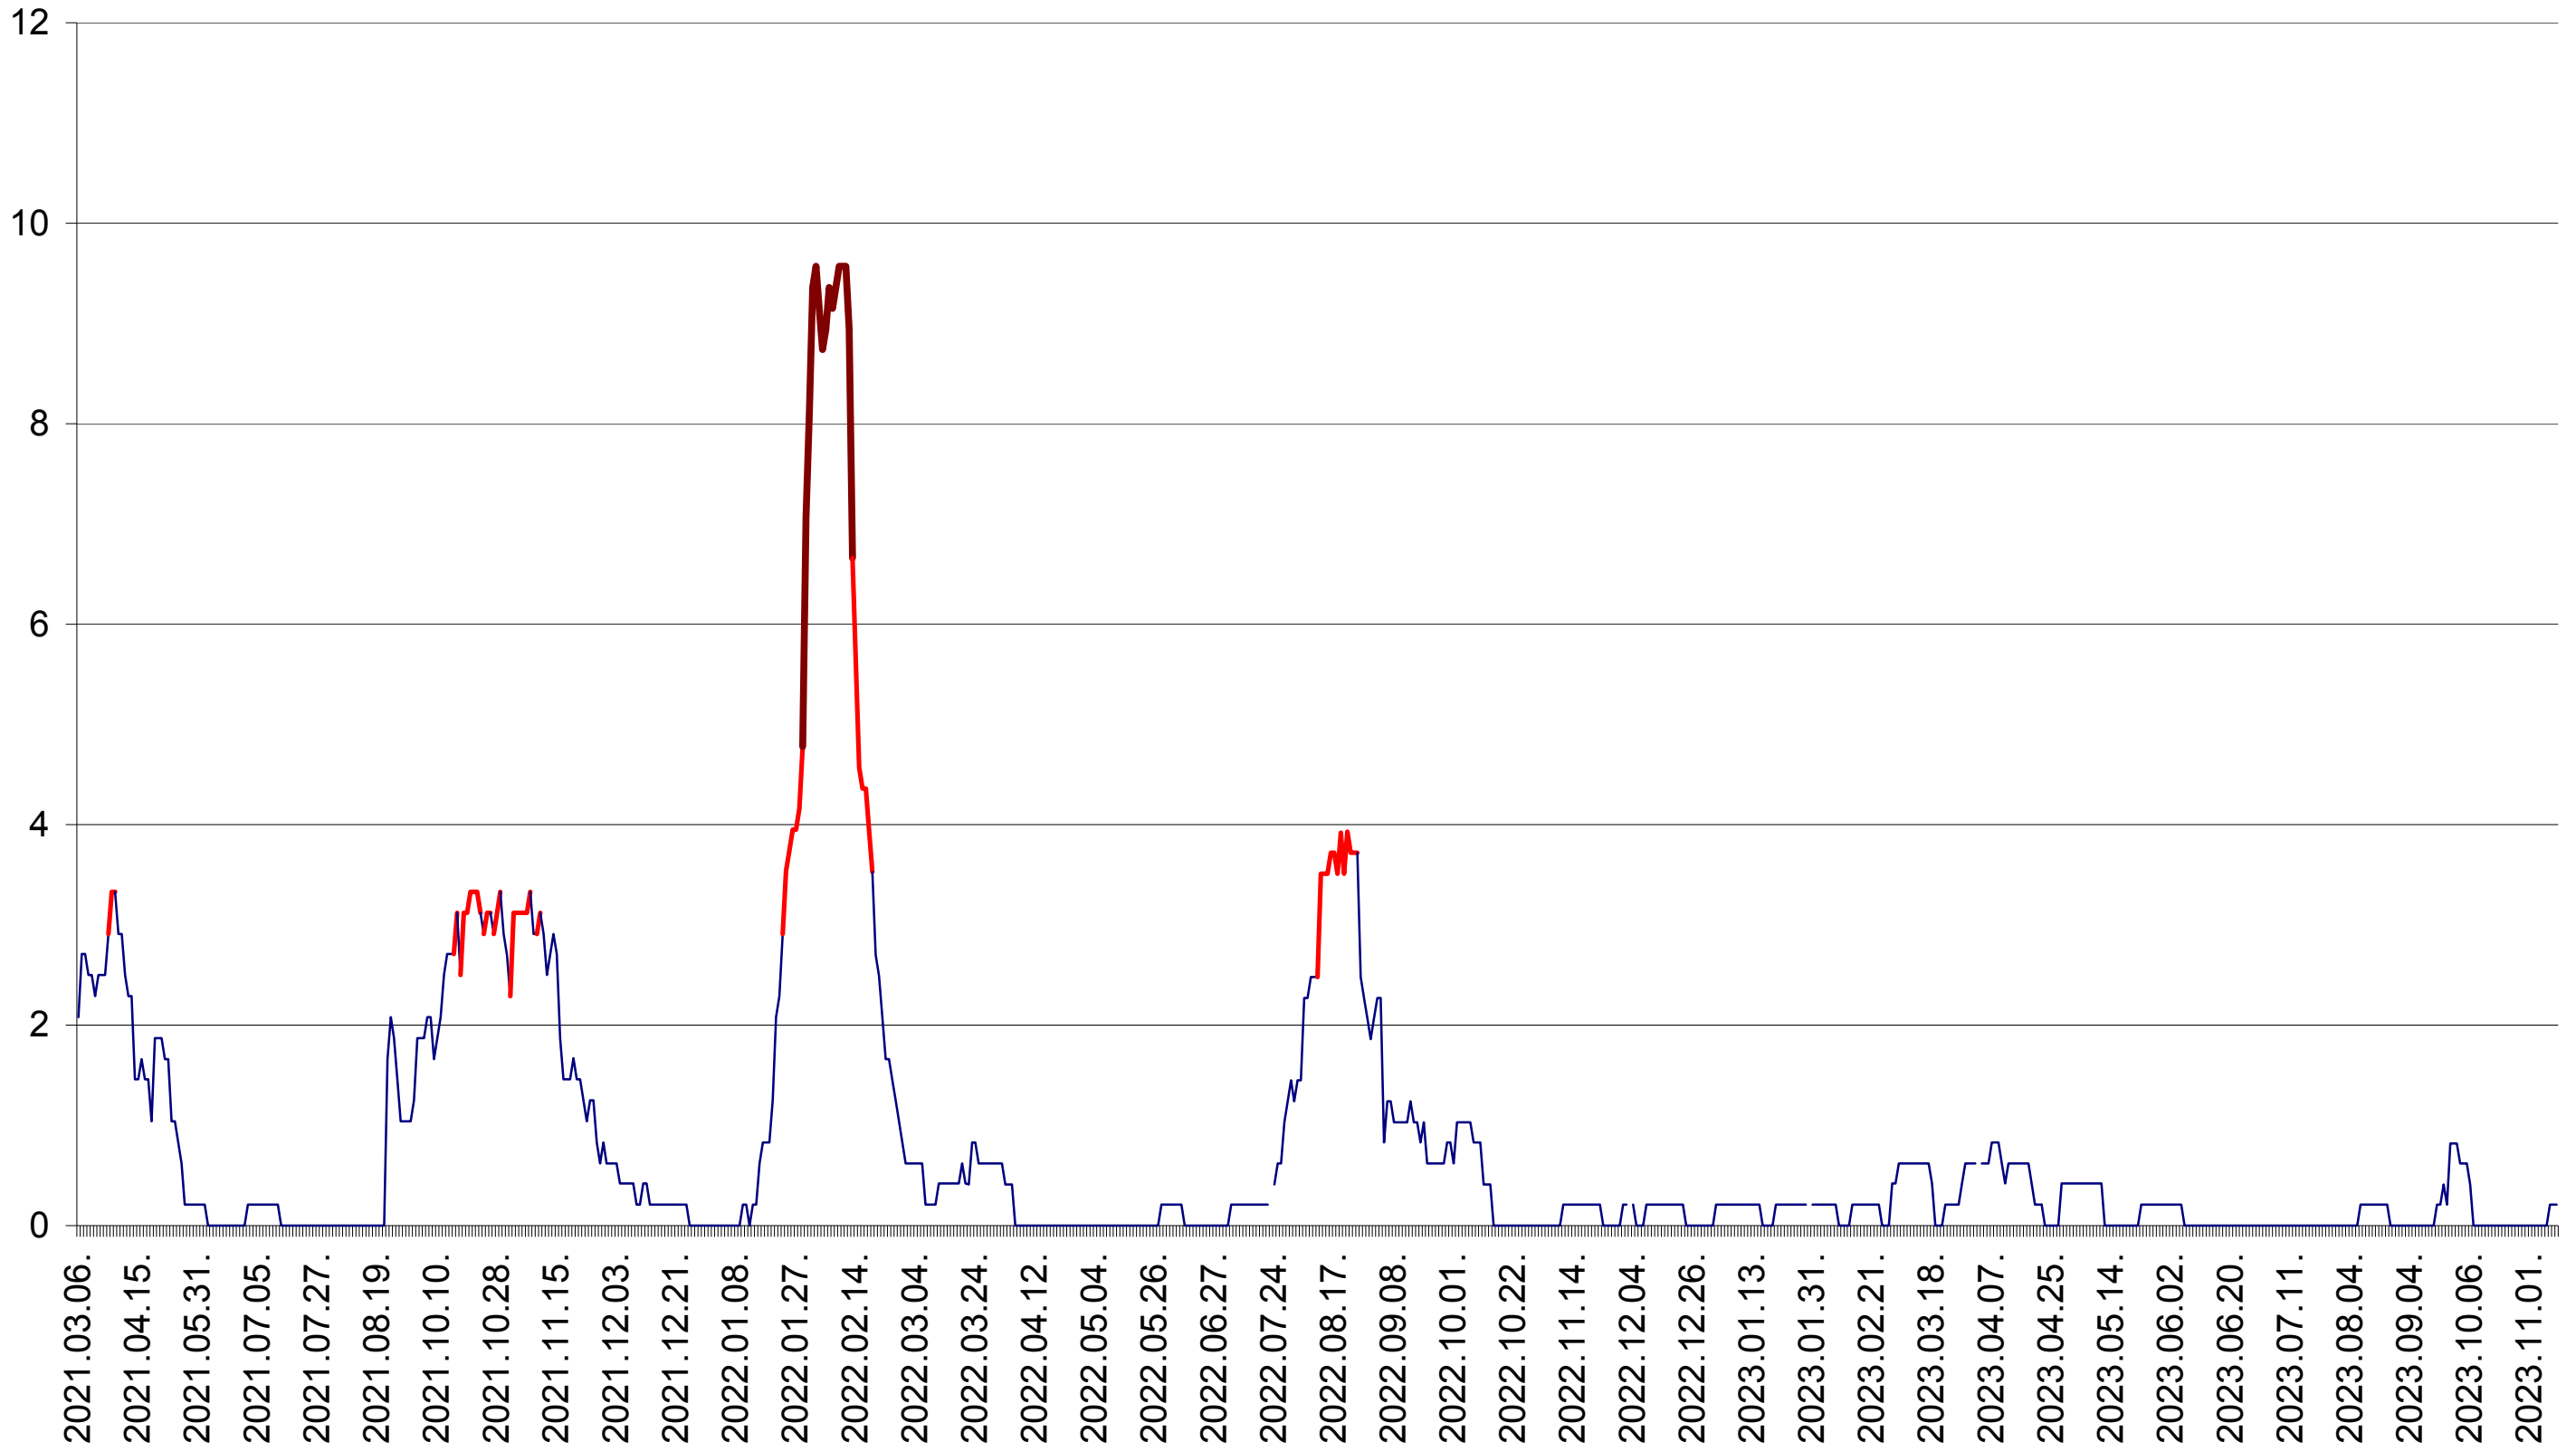

MĂDĂRAȘ - Evolutia incidentei cumulate pe 14 zile la ‰ de locuitori
2021.03.07. - 2023.11.13.

LUPENI - Evolutia incidentei cumulate pe 14 zile la ‰ de locuitori
2021.03.07. - 2023.11.13.