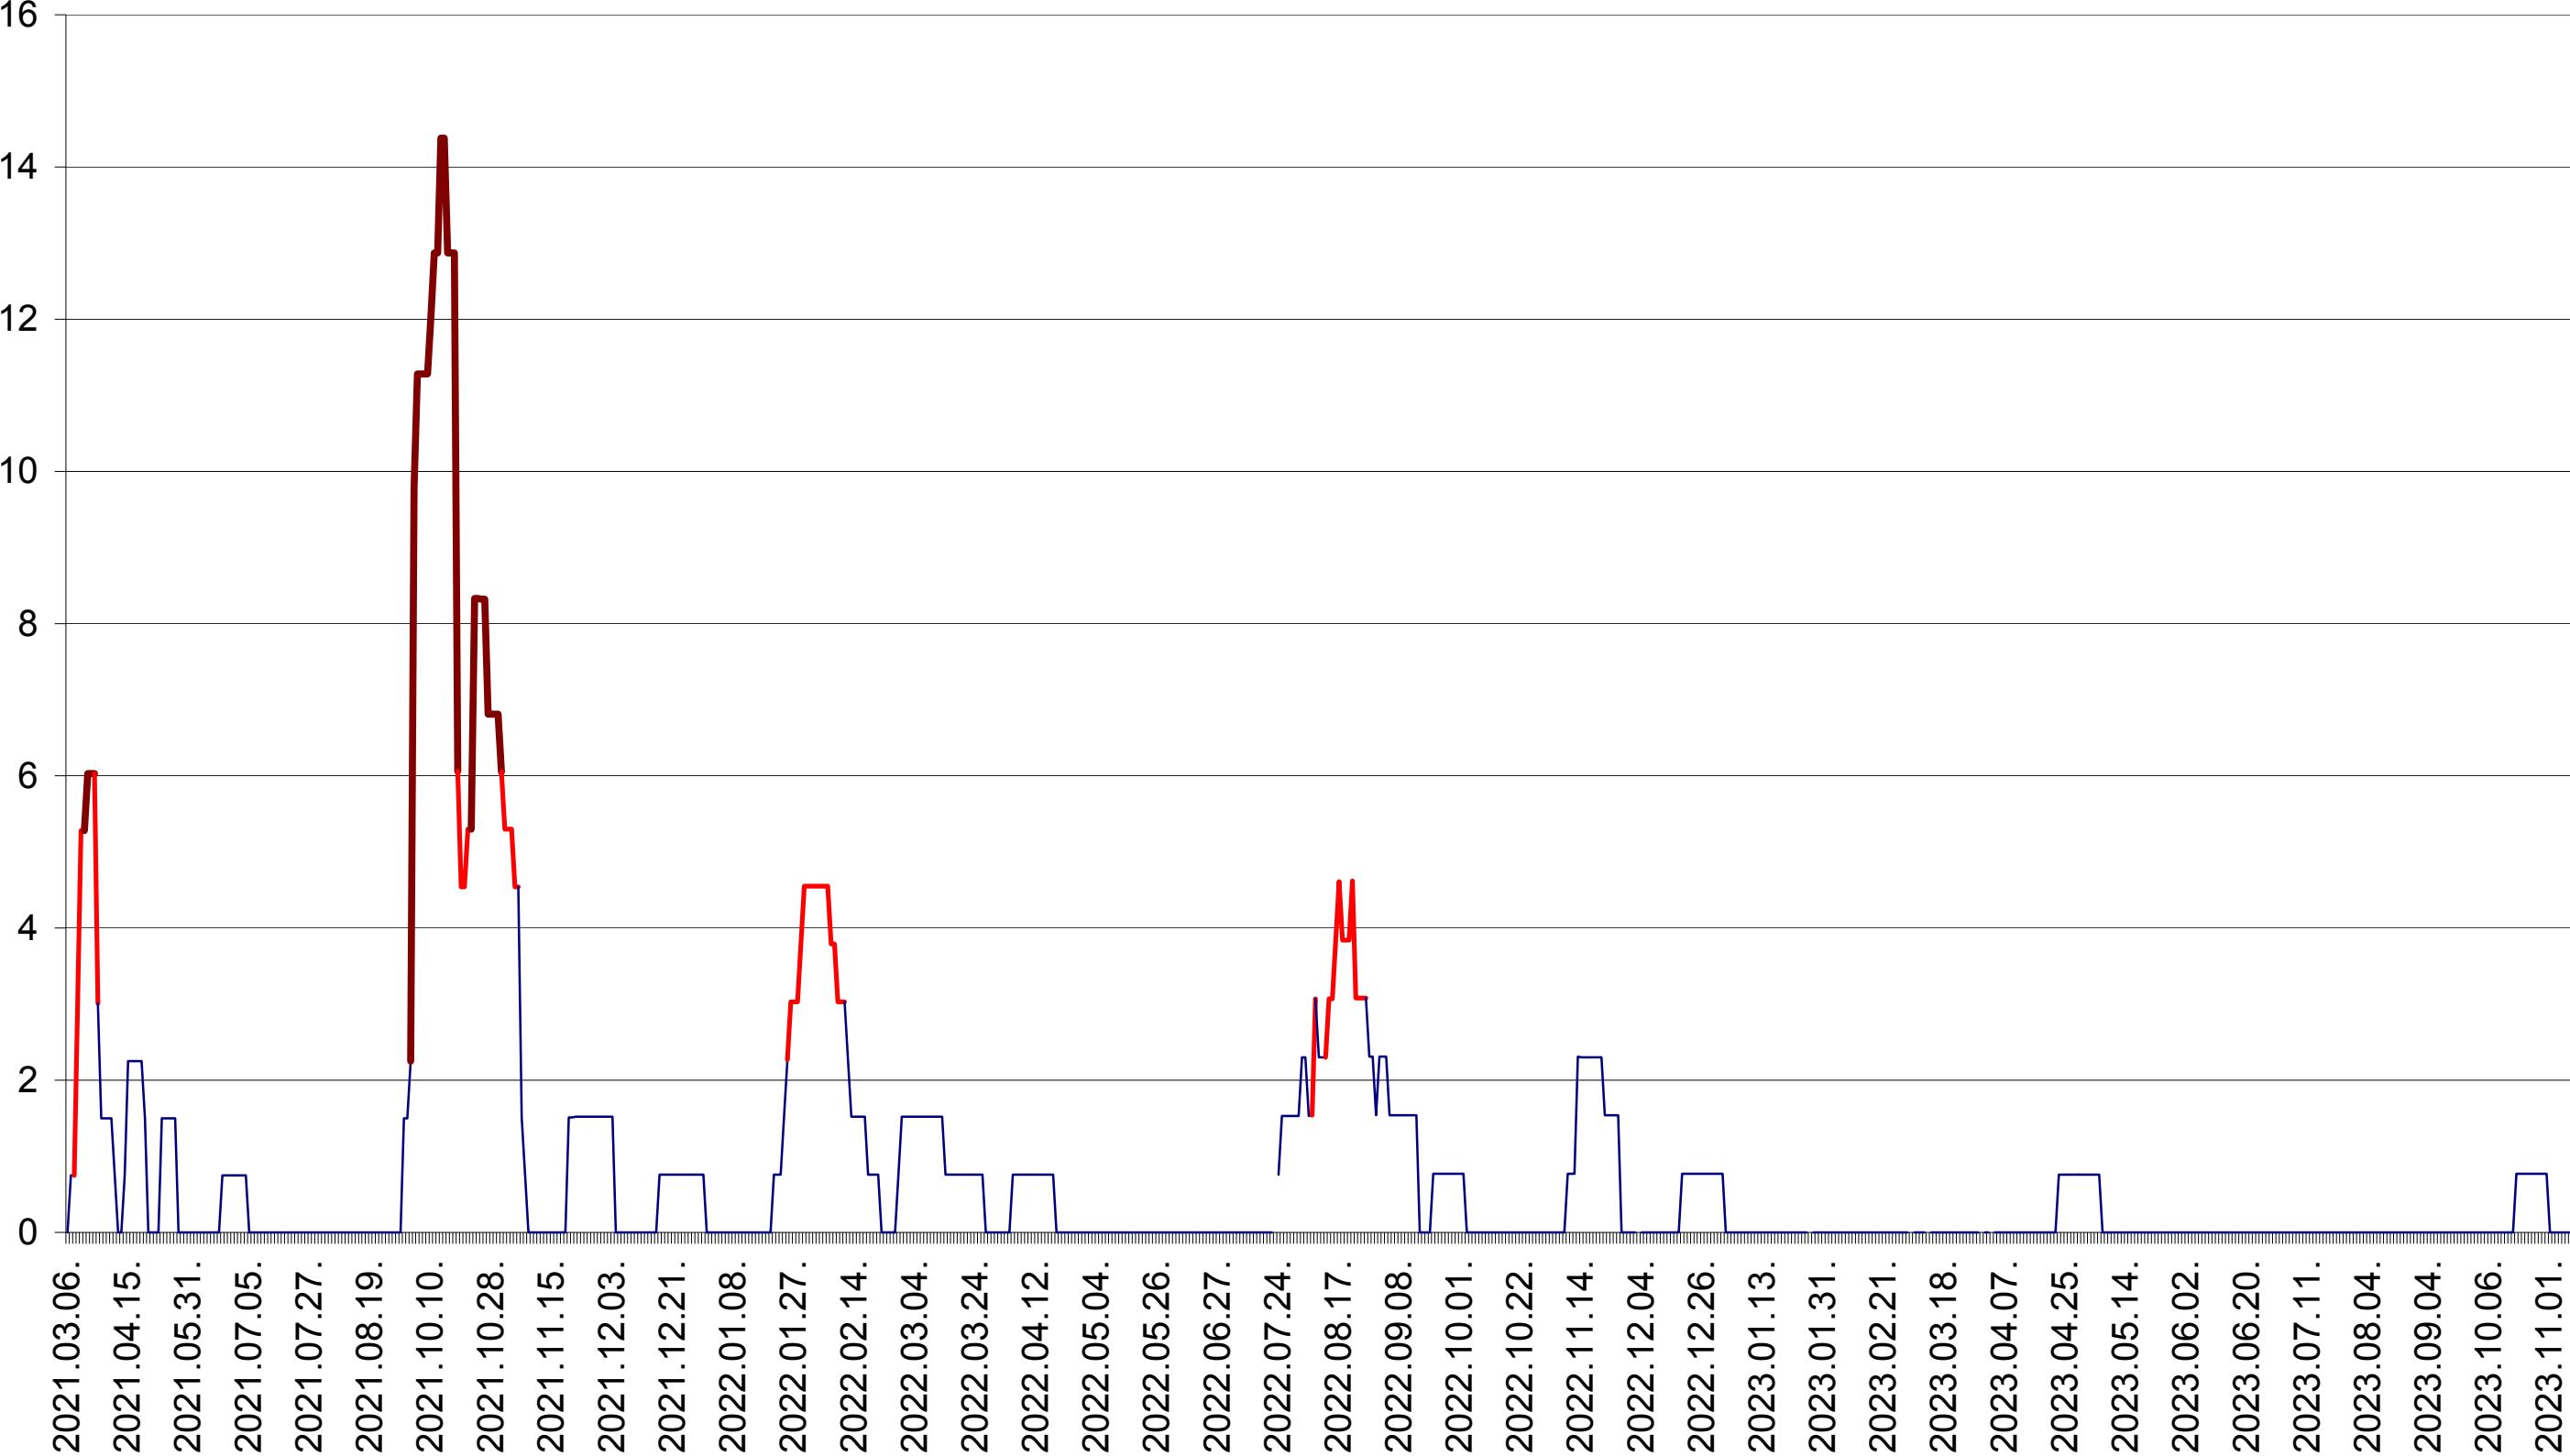

MEREȘTI - Evolutia incidentei cumulate pe 14 zile la ‰ de locuitori
2021.03.07. - 2023.11.13.

MUNICIPIUL MIERCUREA-CIUC - Evolutia incidentei cumulate pe 14 zile la ‰ de locuitori
2021.03.07. - 2023.11.13.

MIHĂILENI - Evolutia incidentei cumulate pe 14 zile la ‰ de locuitori
2021.03.07. - 2023.11.13.

MUGENI - Evolutia incidentei cumulate pe 14 zile la ‰ de locuitori
2021.03.07. - 2023.11.13.

OCLAND - Evolutia incidentei cumulate pe 14 zile la ‰ de locuitori
2021.03.07. - 2023.11.13.