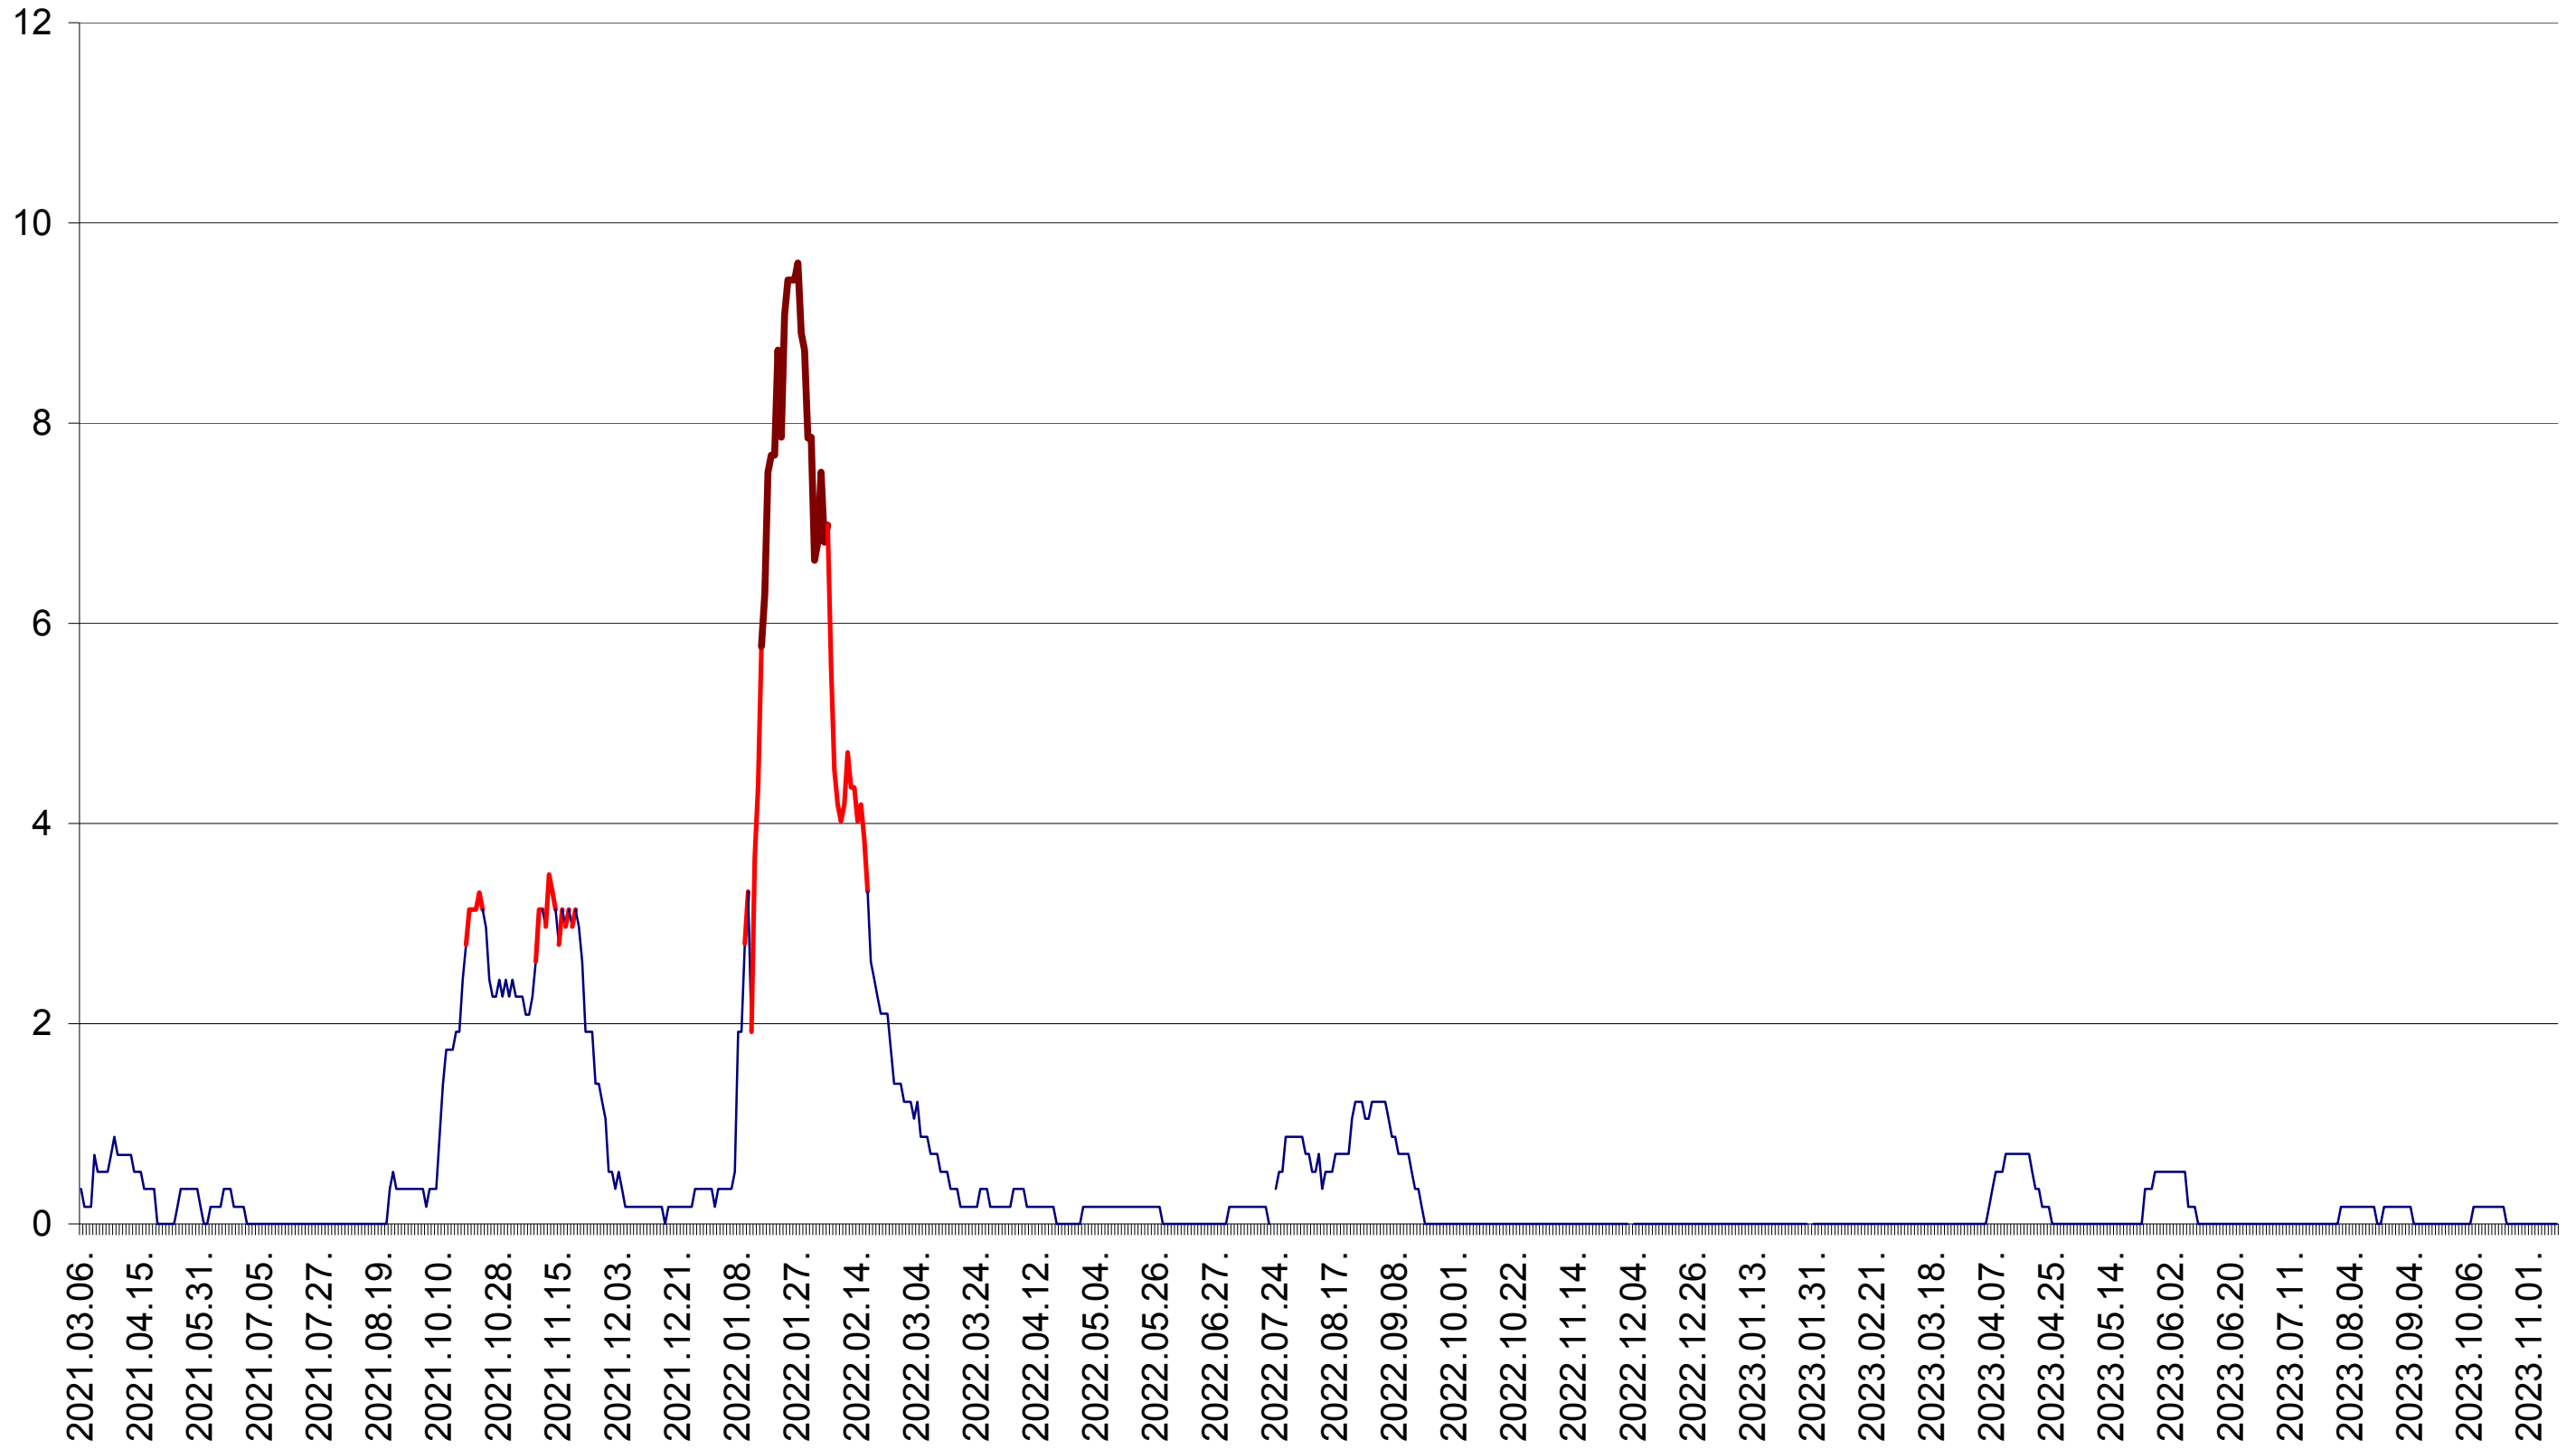

DĂNEȘTI - Evolutia incidentei cumulate pe 14 zile la ‰ de locuitori
2021.03.07. - 2023.11.13.

DÂRJIU - Evolutia incidentei cumulate pe 14 zile la ‰ de locuitori
2021.03.07. - 2023.11.13.

DEALU - Evolutia incidentei cumulate pe 14 zile la ‰ de locuitori
2021.03.07. - 2023.11.13.

DITRĂU - Evolutia incidentei cumulate pe 14 zile la ‰ de locuitori
2021.03.07. - 2023.11.13.

FELICENI - Evolutia incidentei cumulate pe 14 zile la ‰ de locuitori
2021.03.07. - 2023.11.13.

FRUMOASA - Evolutia incidentei cumulate pe 14 zile la ‰ de locuitori
2021.03.07. - 2023.11.13.

GĂLĂUȚAȘ - Evolutia incidentei cumulate pe 14 zile la ‰ de locuitori
2021.03.07. - 2023.11.13.

MUNICIPIUL GHEORGHENI - Evolutia incidentei cumulate pe 14 zile la ‰ de locuitori
2021.03.07. - 2023.11.13.

JOSENI - Evolutia incidentei cumulate pe 14 zile la ‰ de locuitori
2021.03.07. - 2023.11.13.

LĂZAREA - Evolutia incidentei cumulate pe 14 zile la ‰ de locuitori
2021.03.07. - 2023.11.13.

LELICENI - Evolutia incidentei cumulate pe 14 zile la ‰ de locuitori
2021.03.07. - 2023.11.13.