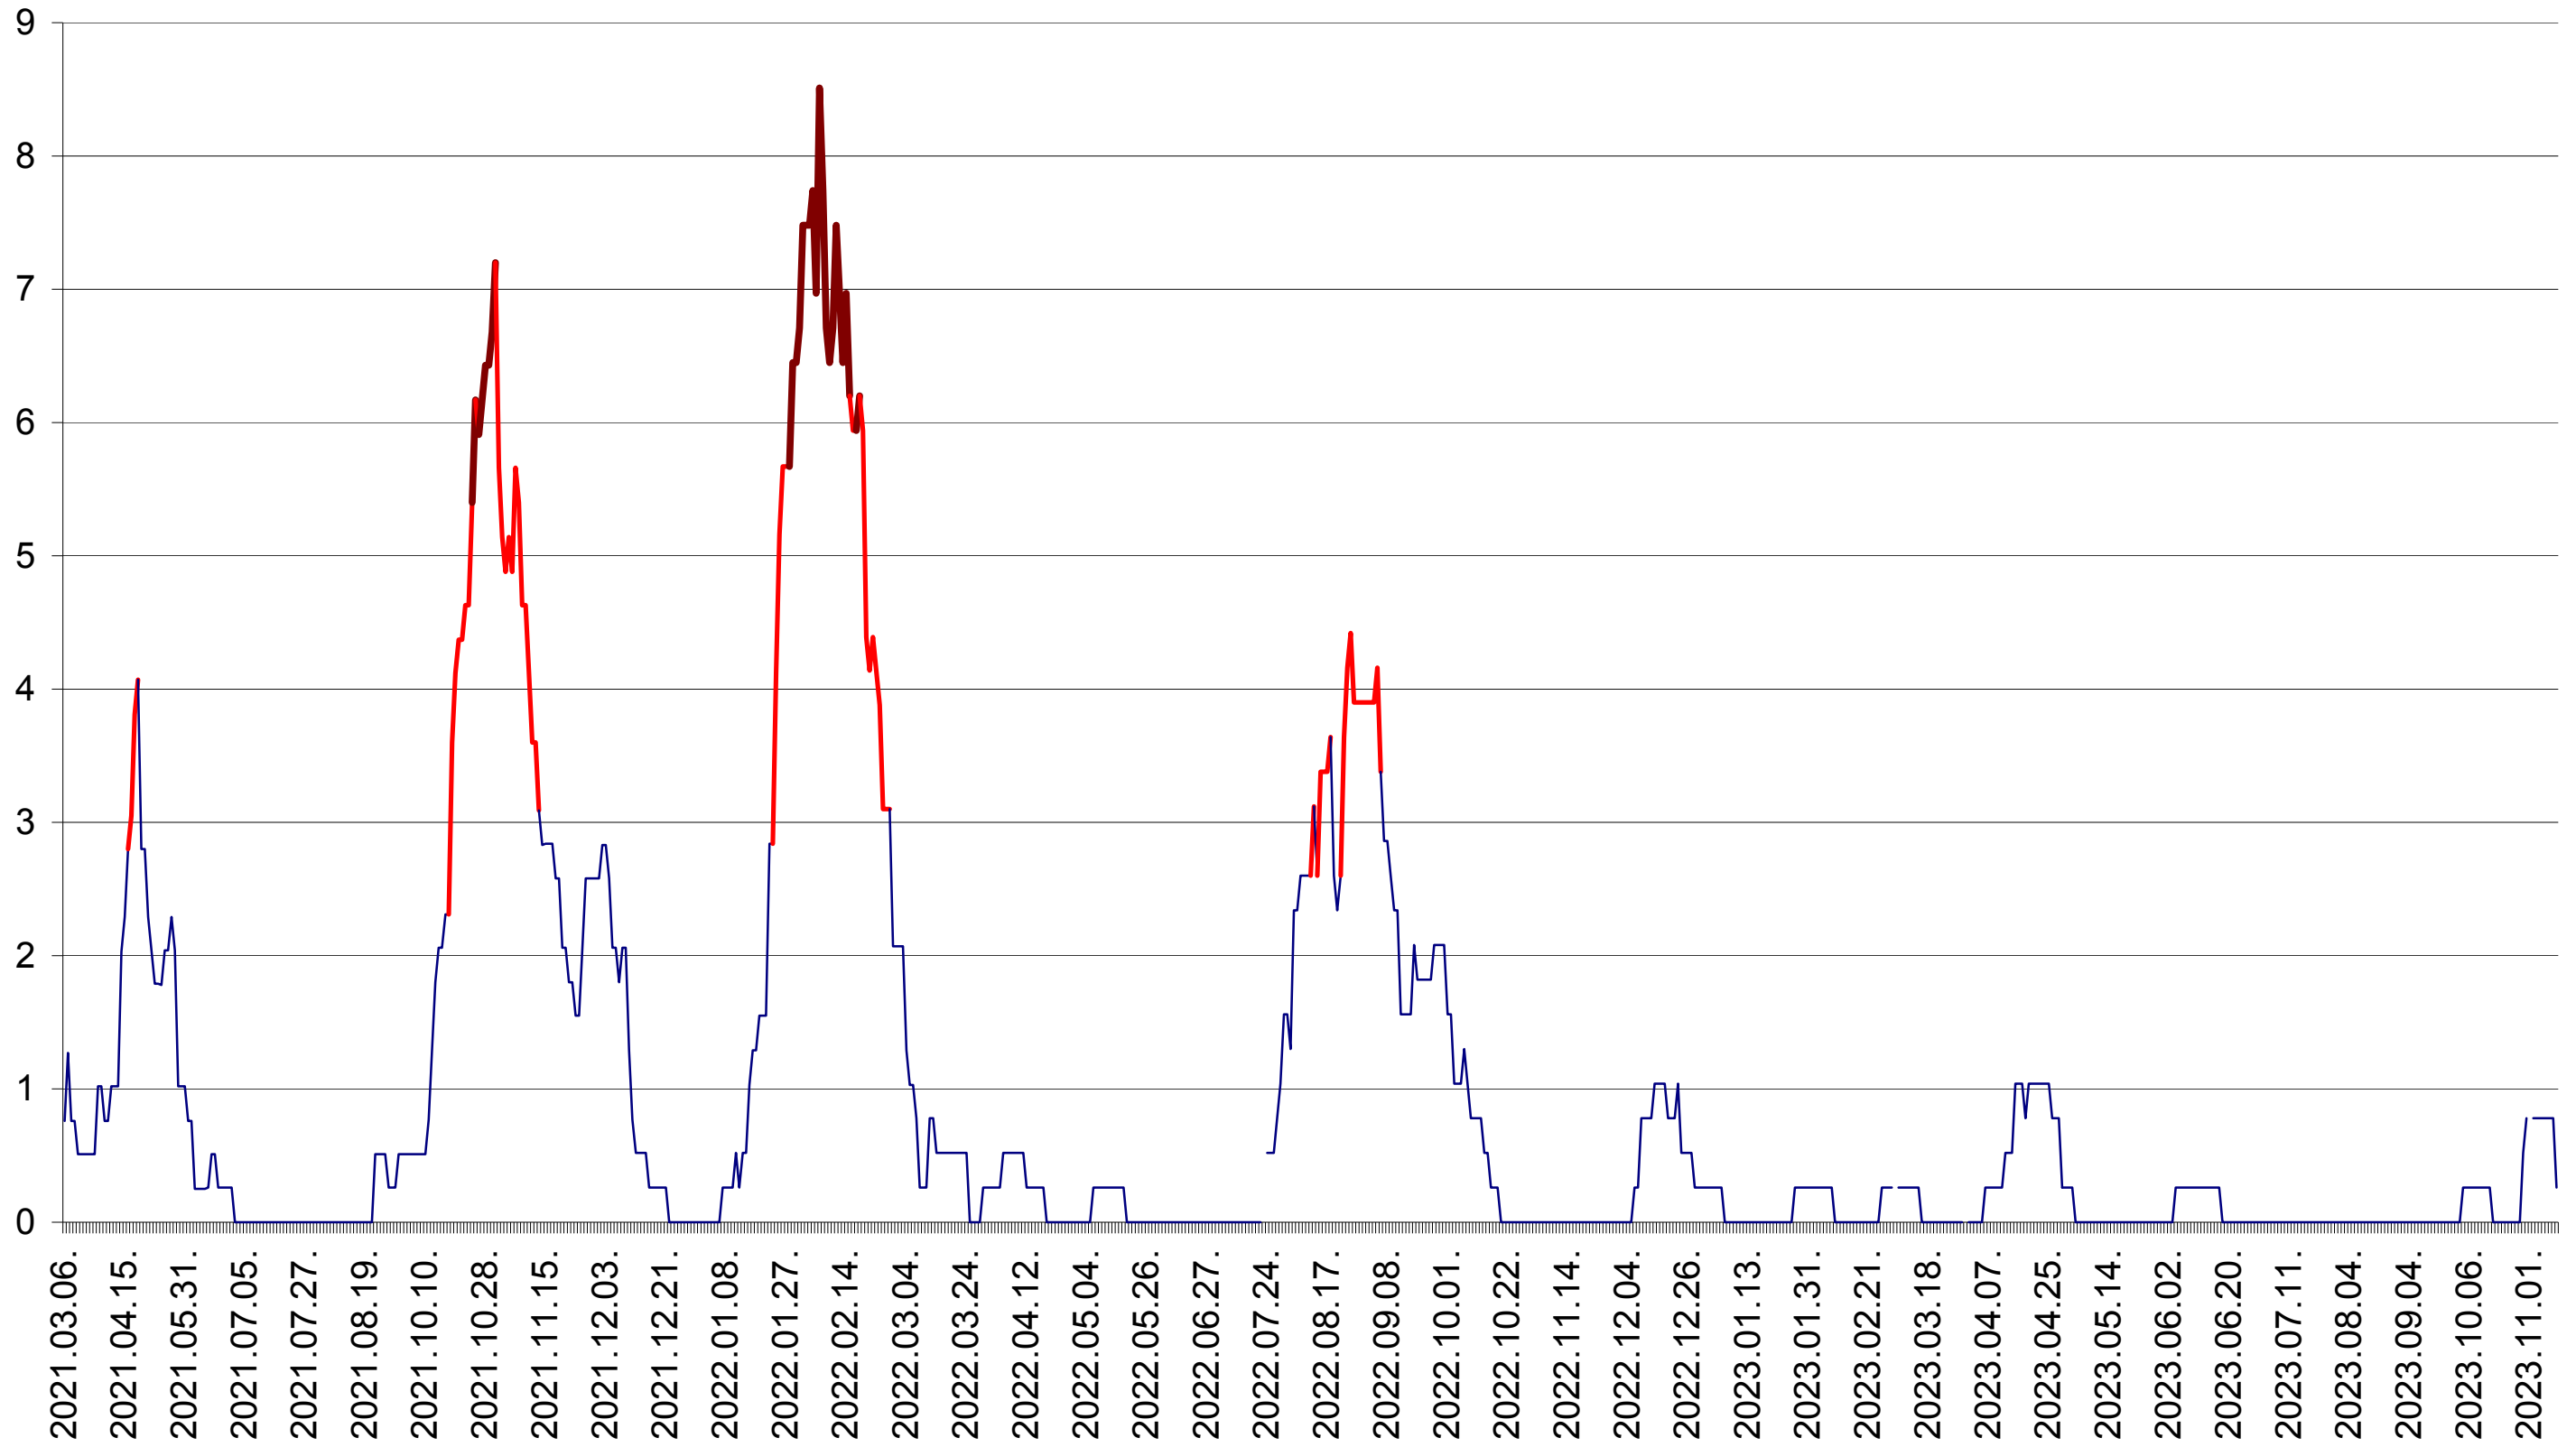

SUBCETATE - Evolutia incidentei cumulate pe 14 zile la % de locuitori
2021.03.07. - 2023.11.13.

ȘIMONEȘTI - Evolutia incidentei cumulate pe 14 zile la ‰ de locuitori
2021.03.07. - 2023.11.13.