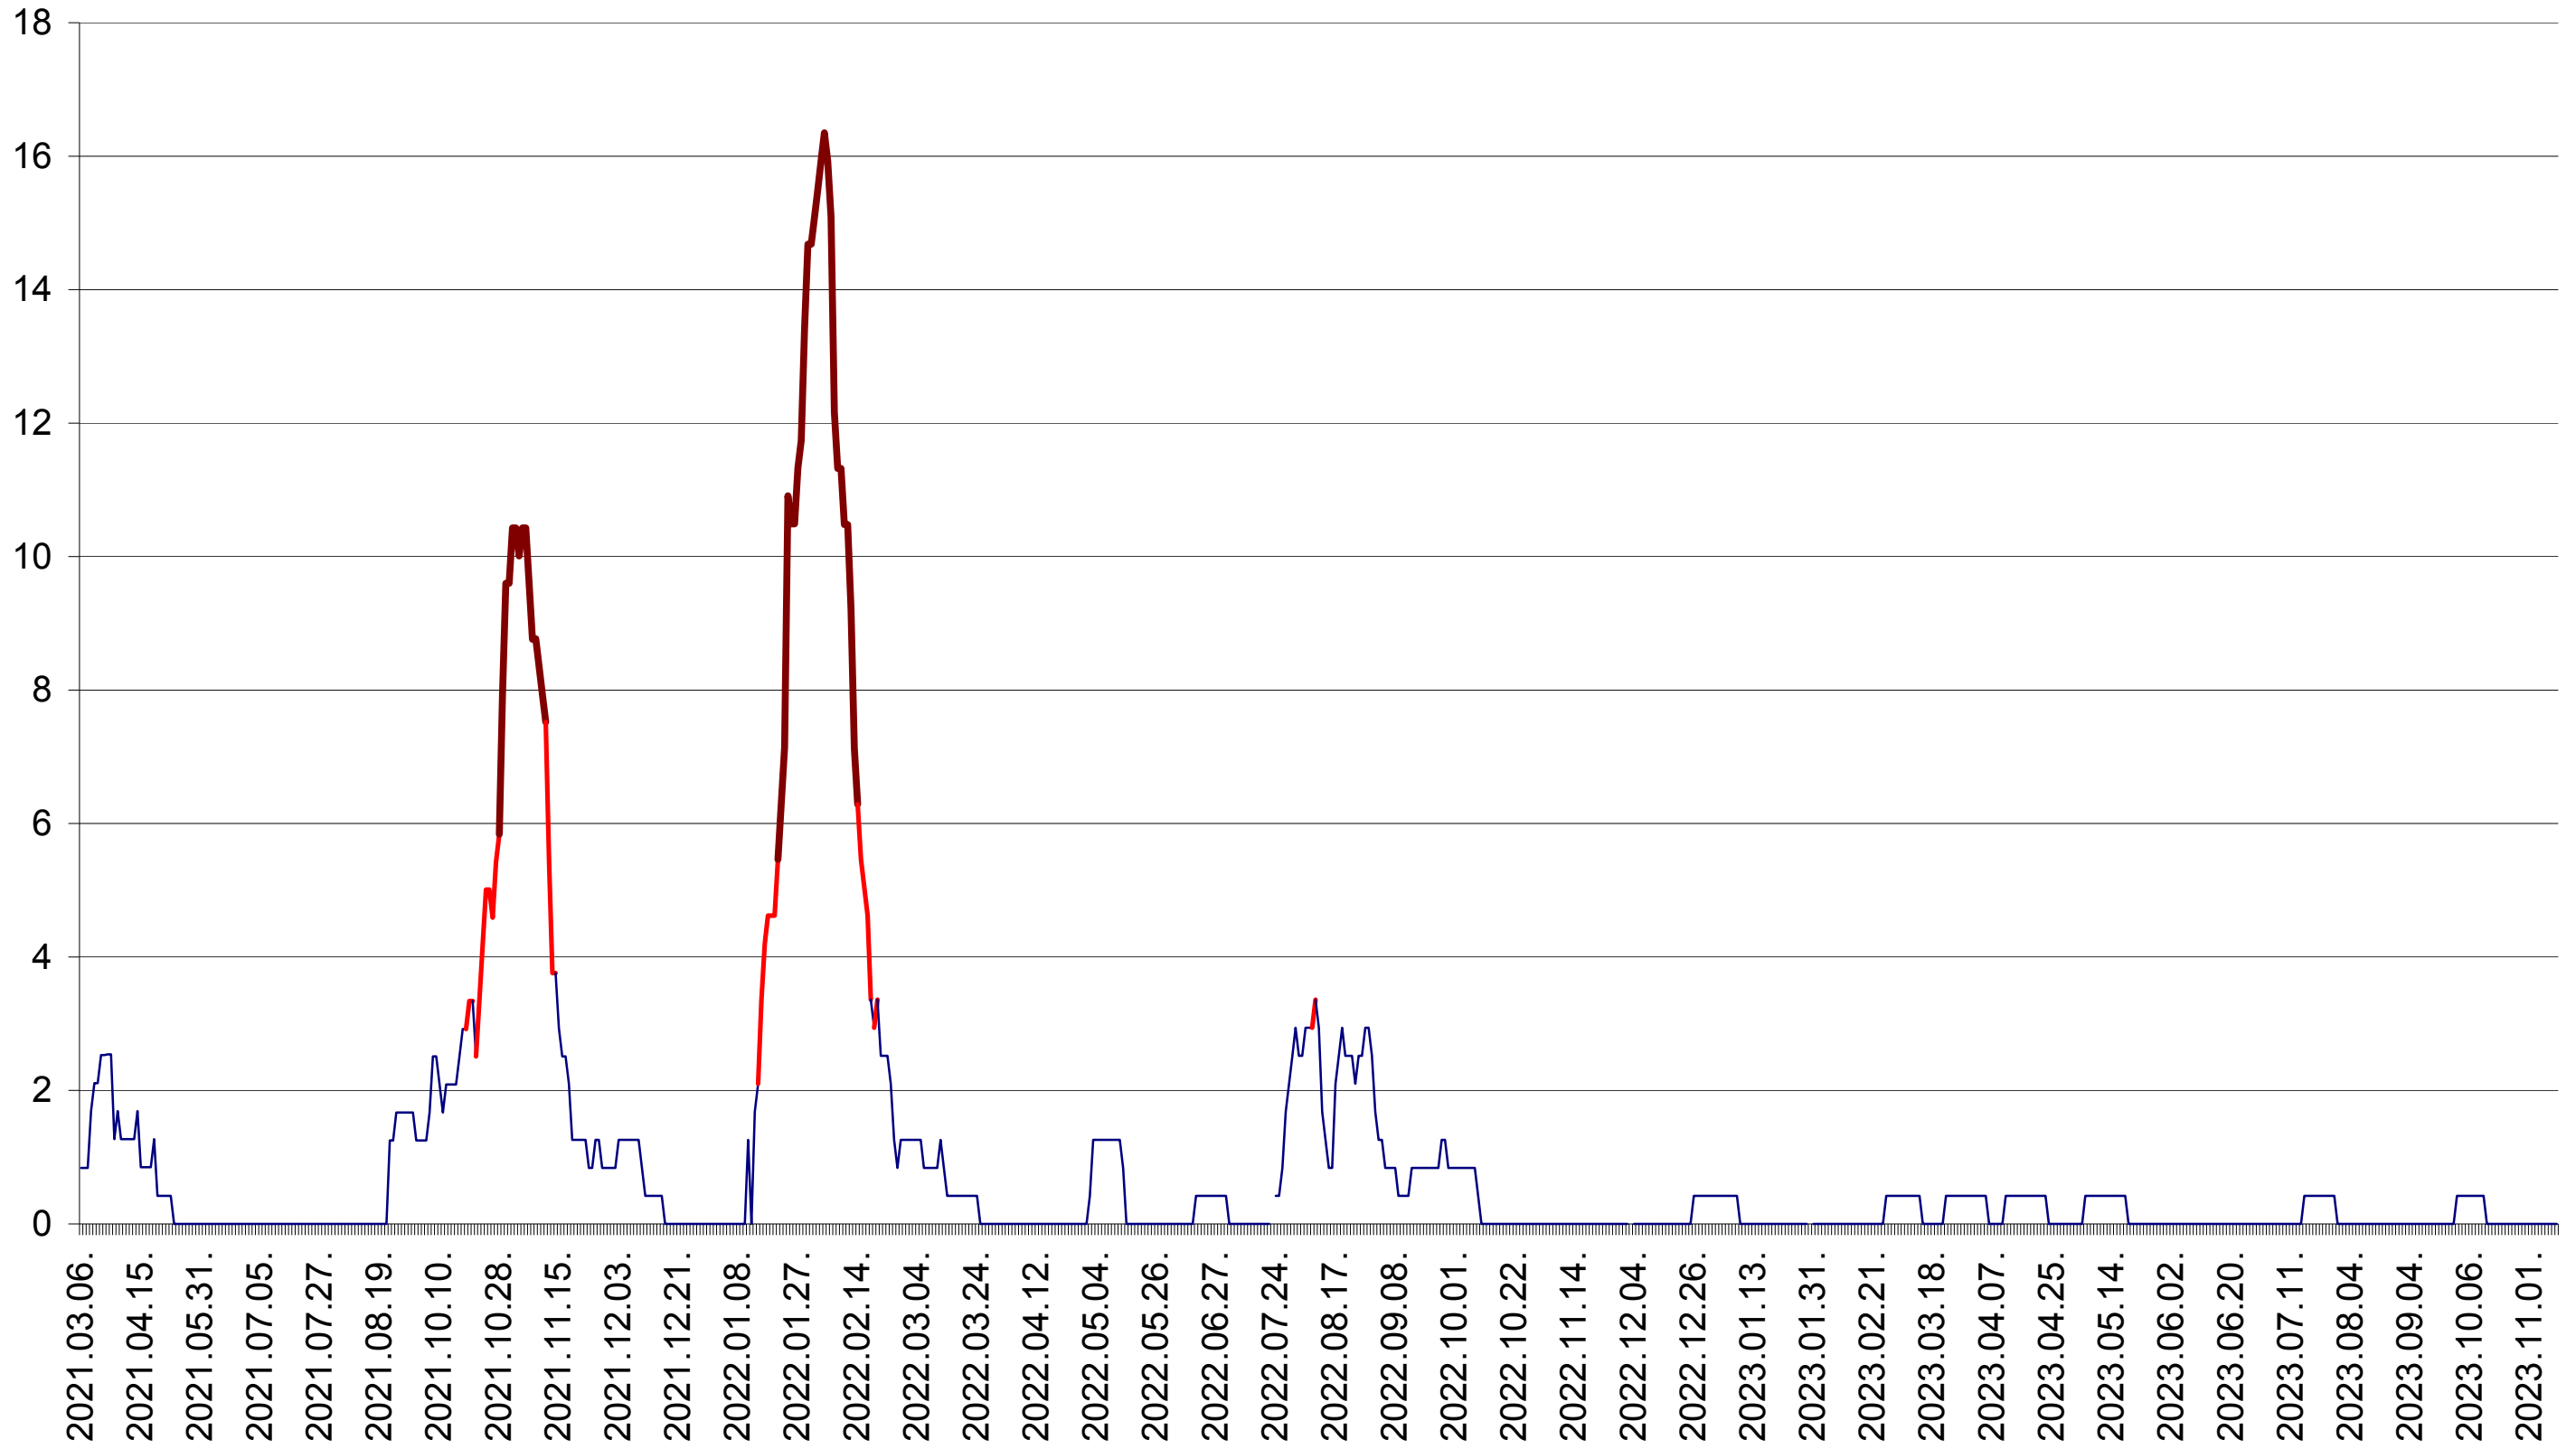

DITRĂU - Evolutia incidentei cumulate pe 14 zile la ‰ de locuitori
2021.03.07. - 2023.11.13.

FELICENI - Evolutia incidentei cumulate pe 14 zile la ‰ de locuitori
2021.03.07. - 2023.11.13.

FRUMOASA - Evolutia incidentei cumulate pe 14 zile la ‰ de locuitori
2021.03.07. - 2023.11.13.

GĂLĂUȚAȘ - Evolutia incidentei cumulate pe 14 zile la ‰ de locuitori
2021.03.07. - 2023.11.13.

MUNICIPIUL GHEORGHENI - Evolutia incidentei cumulate pe 14 zile la ‰ de locuitori
2021.03.07. - 2023.11.13.

JOSENI - Evolutia incidentei cumulate pe 14 zile la ‰ de locuitori
2021.03.07. - 2023.11.13.

LĂZAREA - Evolutia incidentei cumulate pe 14 zile la ‰ de locuitori
2021.03.07. - 2023.11.13.

LELICENI - Evolutia incidentei cumulate pe 14 zile la ‰ de locuitori
2021.03.07. - 2023.11.13.

LUETA - Evolutia incidentei cumulate pe 14 zile la ‰ de locuitori
2021.03.07. - 2023.11.13.

LUNCA DE JOS - Evolutia incidentei cumulate pe 14 zile la ‰ de locuitori
2021.03.07. - 2023.11.13.

LUNCA DE SUS - Evolutia incidentei cumulate pe 14 zile la ‰ de locuitori
2021.03.07. - 2023.11.13.