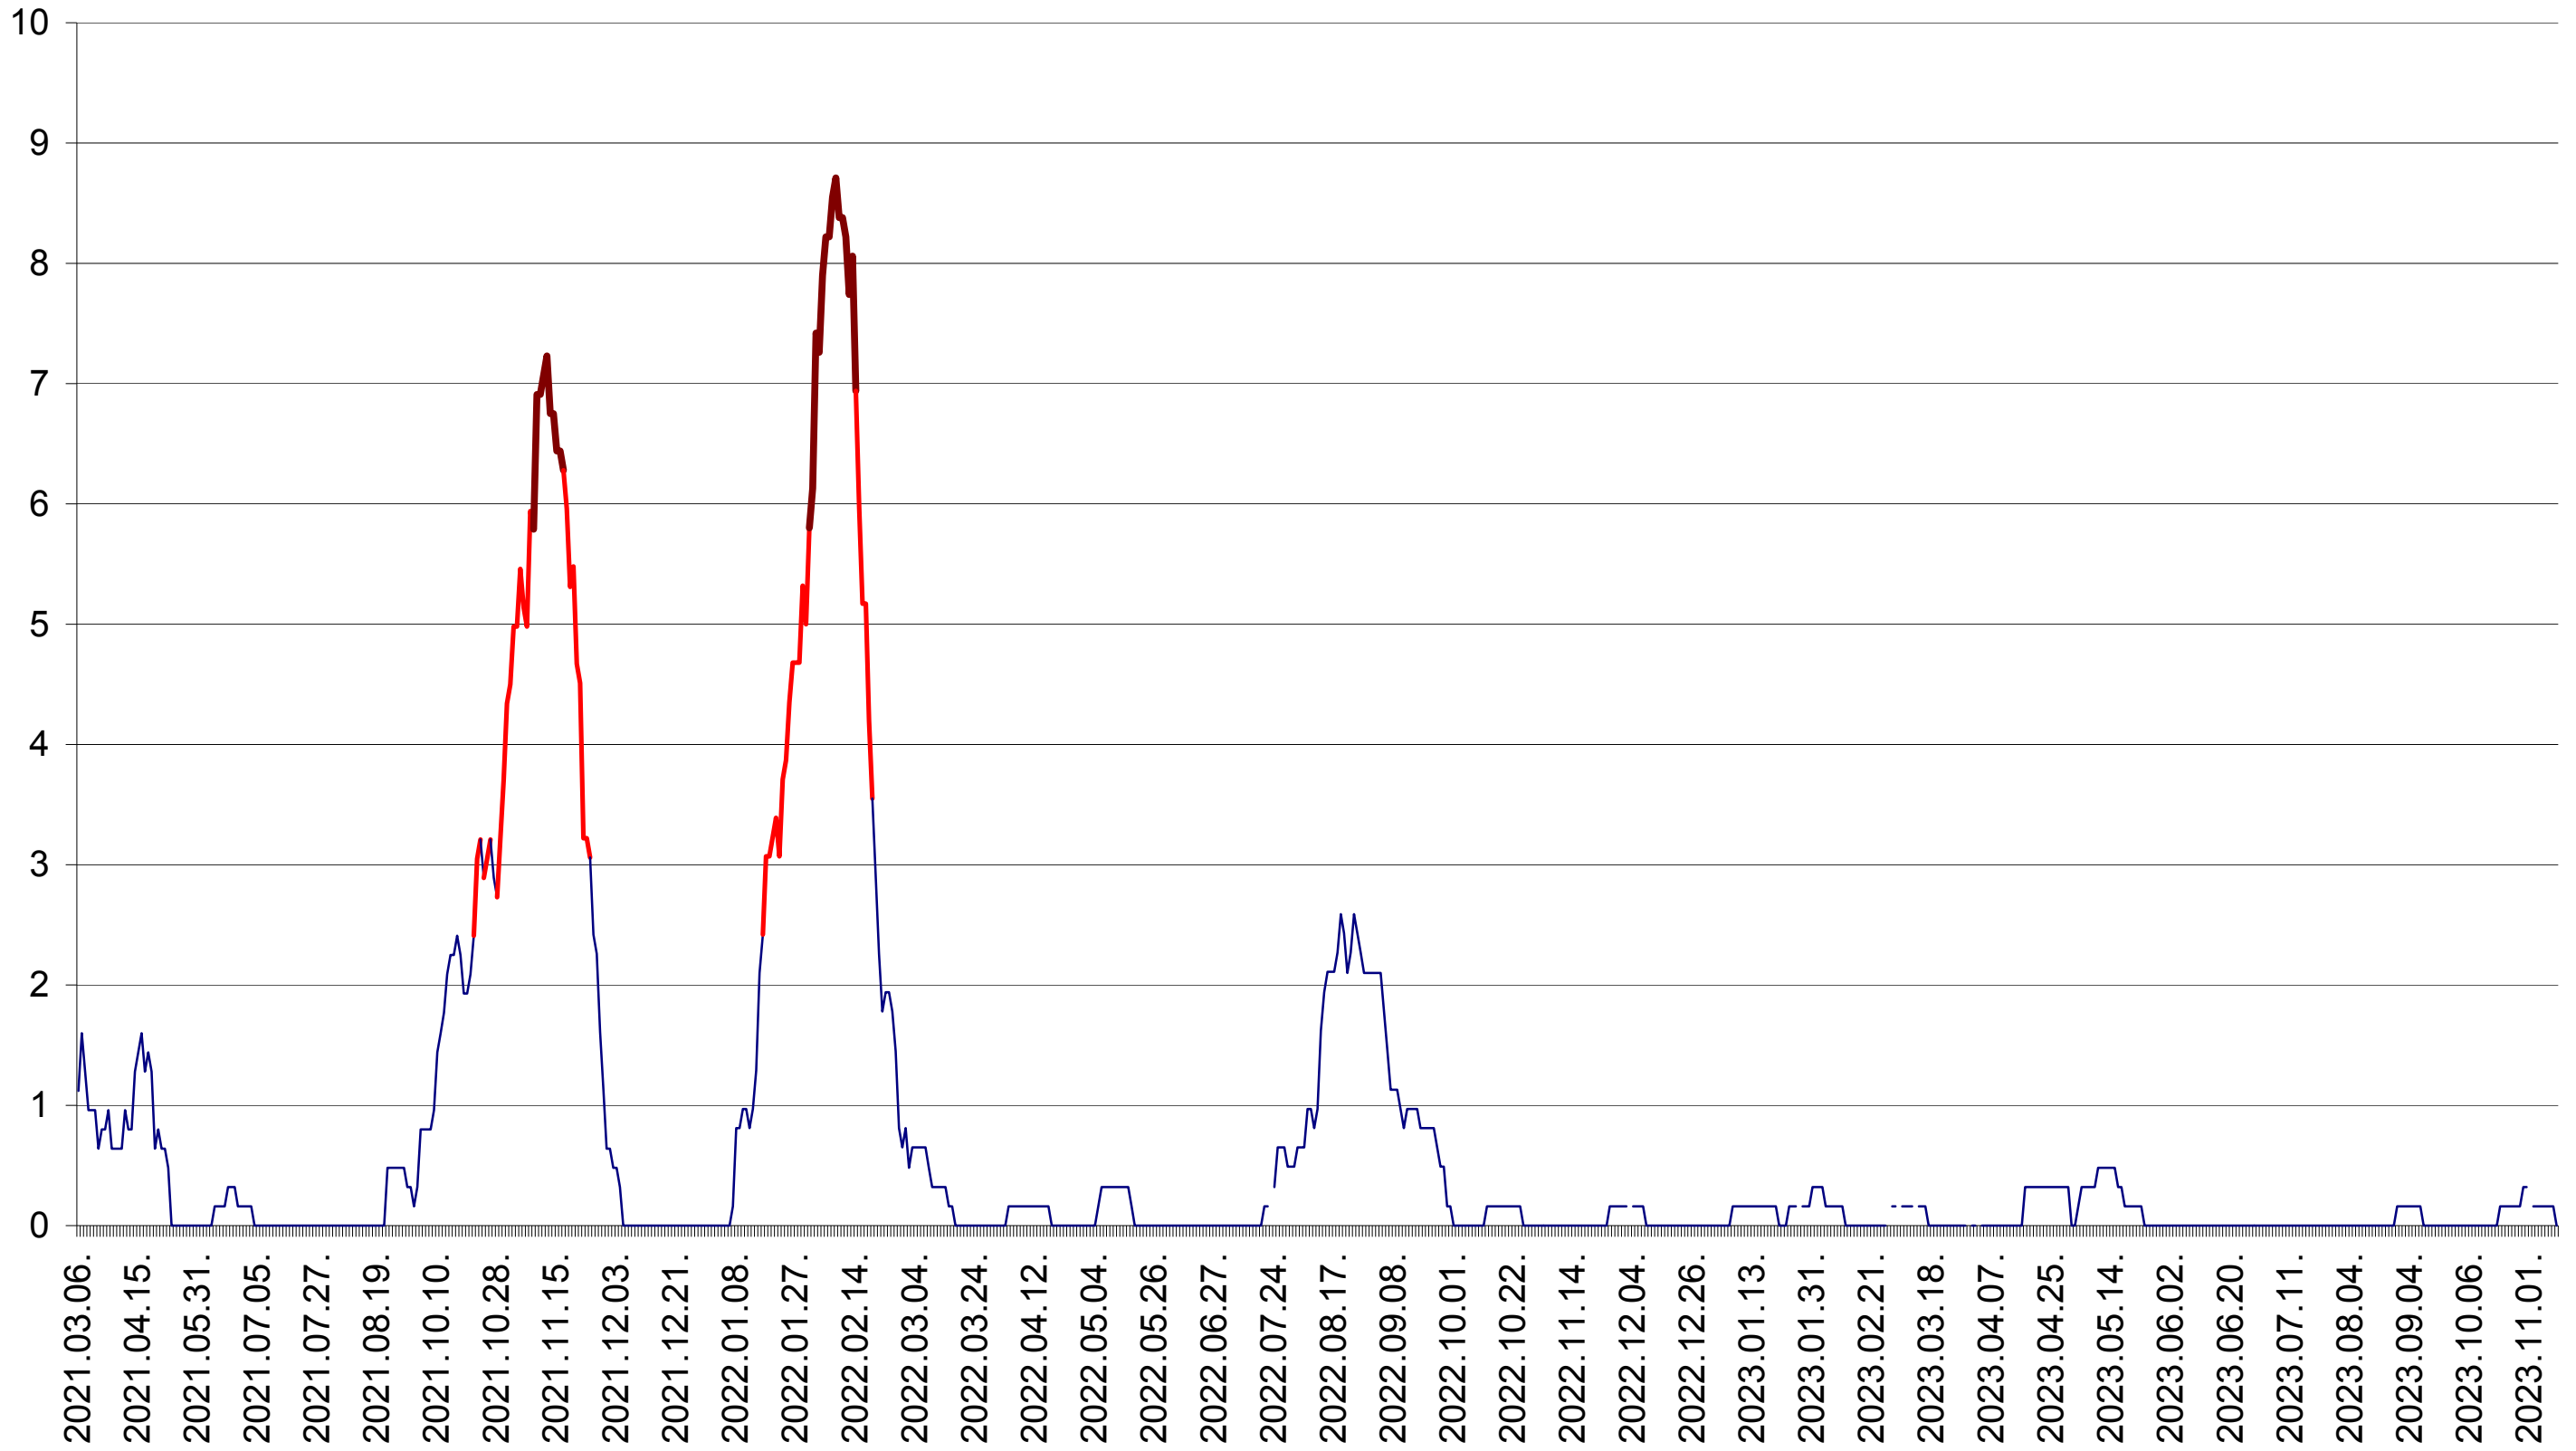

SÂNMARTIN - Evolutia incidentei cumulate pe 14 zile la ‰ de locuitori
2021.03.07. - 2023.11.13.

SÂNDOMINIC - Evolutia incidentei cumulate pe 14 zile la ‰ de locuitori
2021.03.07. - 2023.11.13.