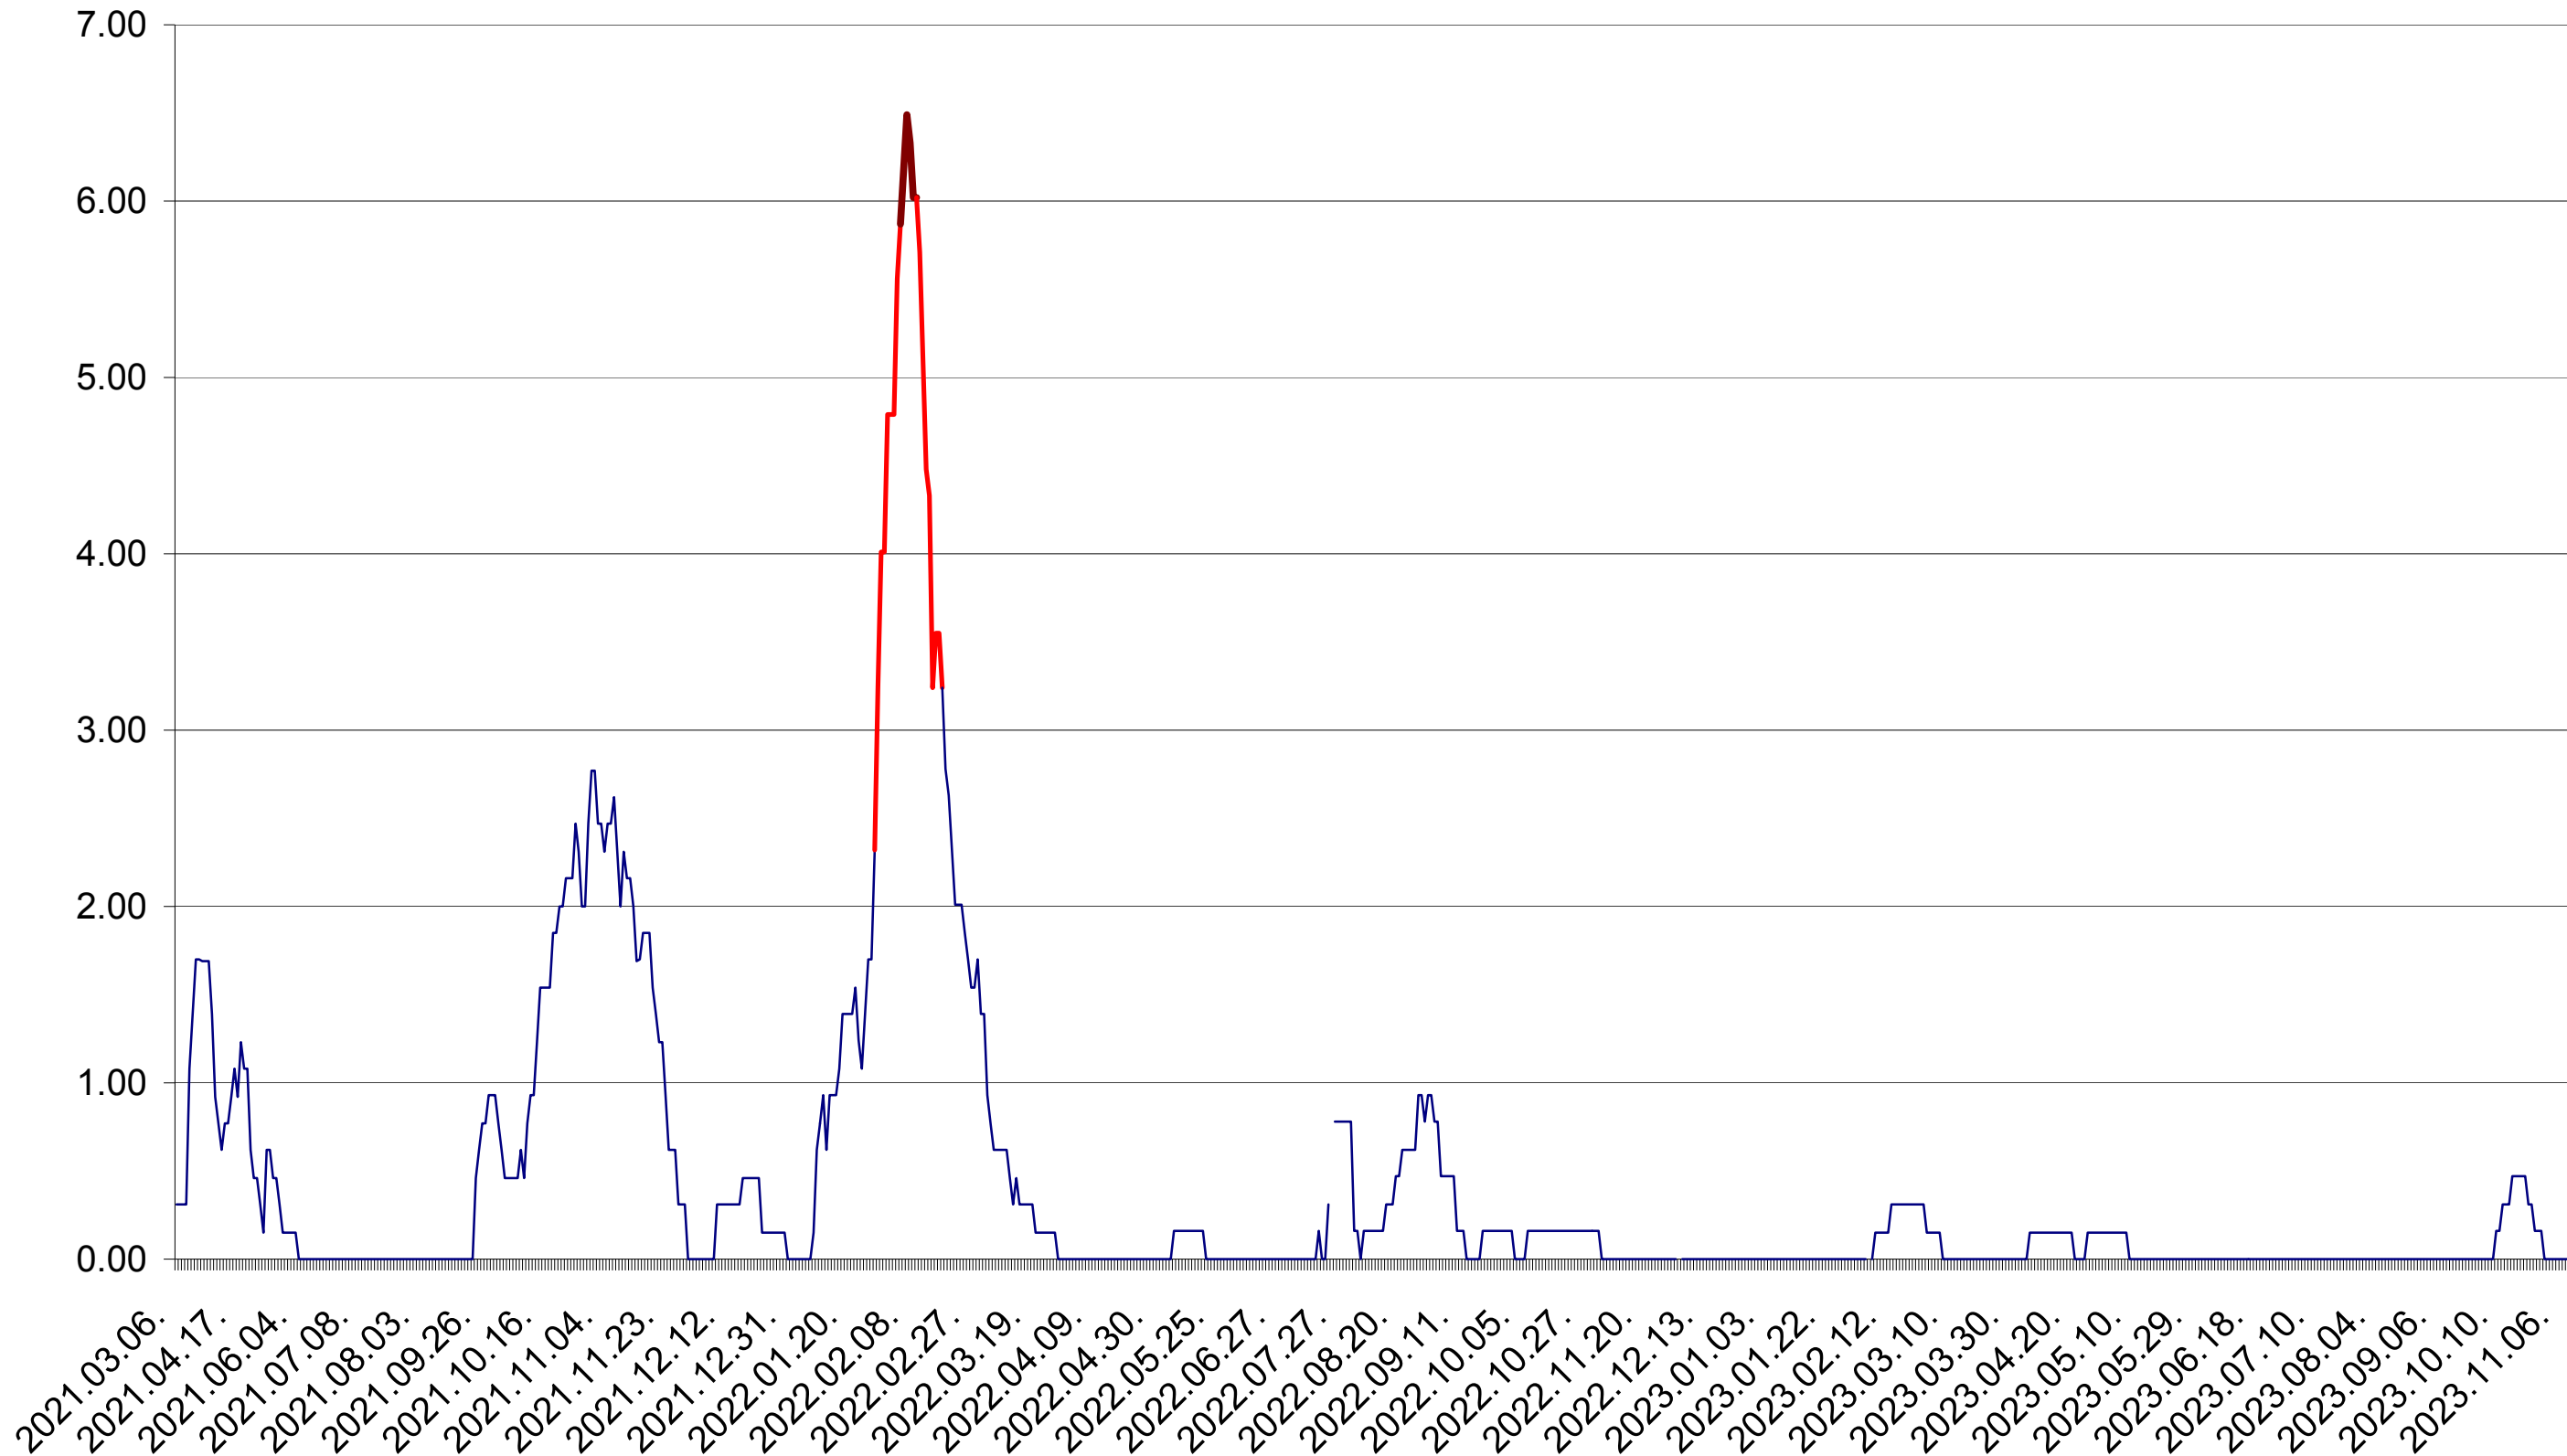

BILBOR - Evolutia incidentei cumulate pe 14 zile la ‰ de locuitori
2021.03.07. - 2023.11.13.

ORAȘ BORSEC - Evolutia incidentei cumulate pe 14 zile la ‰ de locuitori
2021.03.07. - 2023.11.13.

BRĂDEȘTI - Evolutia incidentei cumulate pe 14 zile la ‰ de locuitori
2021.03.07. - 2023.11.13.

CĂPĂLNIȚA - Evolutia incidentei cumulate pe 14 zile la ‰ de locuitori
2021.03.07. - 2023.11.13.

CÂRȚA - Evolutia incidentei cumulate pe 14 zile la ‰ de locuitori
2021.03.07. - 2023.11.13.

CICEU - Evolutia incidentei cumulate pe 14 zile la ‰ de locuitori
2021.03.07. - 2023.11.13.

CIUCSÂNGEORGIU - Evolutia incidentei cumulate pe 14 zile la ‰ de locuitori
2021.03.07. - 2023.11.13.

CIUMANI - Evolutia incidentei cumulate pe 14 zile la ‰ de locuitori
2021.03.07. - 2023.11.13.

CORBU - Evolutia incidentei cumulate pe 14 zile la ‰ de locuitori
2021.03.07. - 2023.11.13.

CORUND - Evolutia incidentei cumulate pe 14 zile la ‰ de locuitori
2021.03.07. - 2023.11.13.

COZMENI - Evolutia incidentei cumulate pe 14 zile la ‰ de locuitori
2021.03.07. - 2023.11.13.

ORAȘ CRISTURU SECUIESC - Evolutia incidentei cumulate pe 14 zile la ‰ de locuitori
2021.03.07. - 2023.11.13.