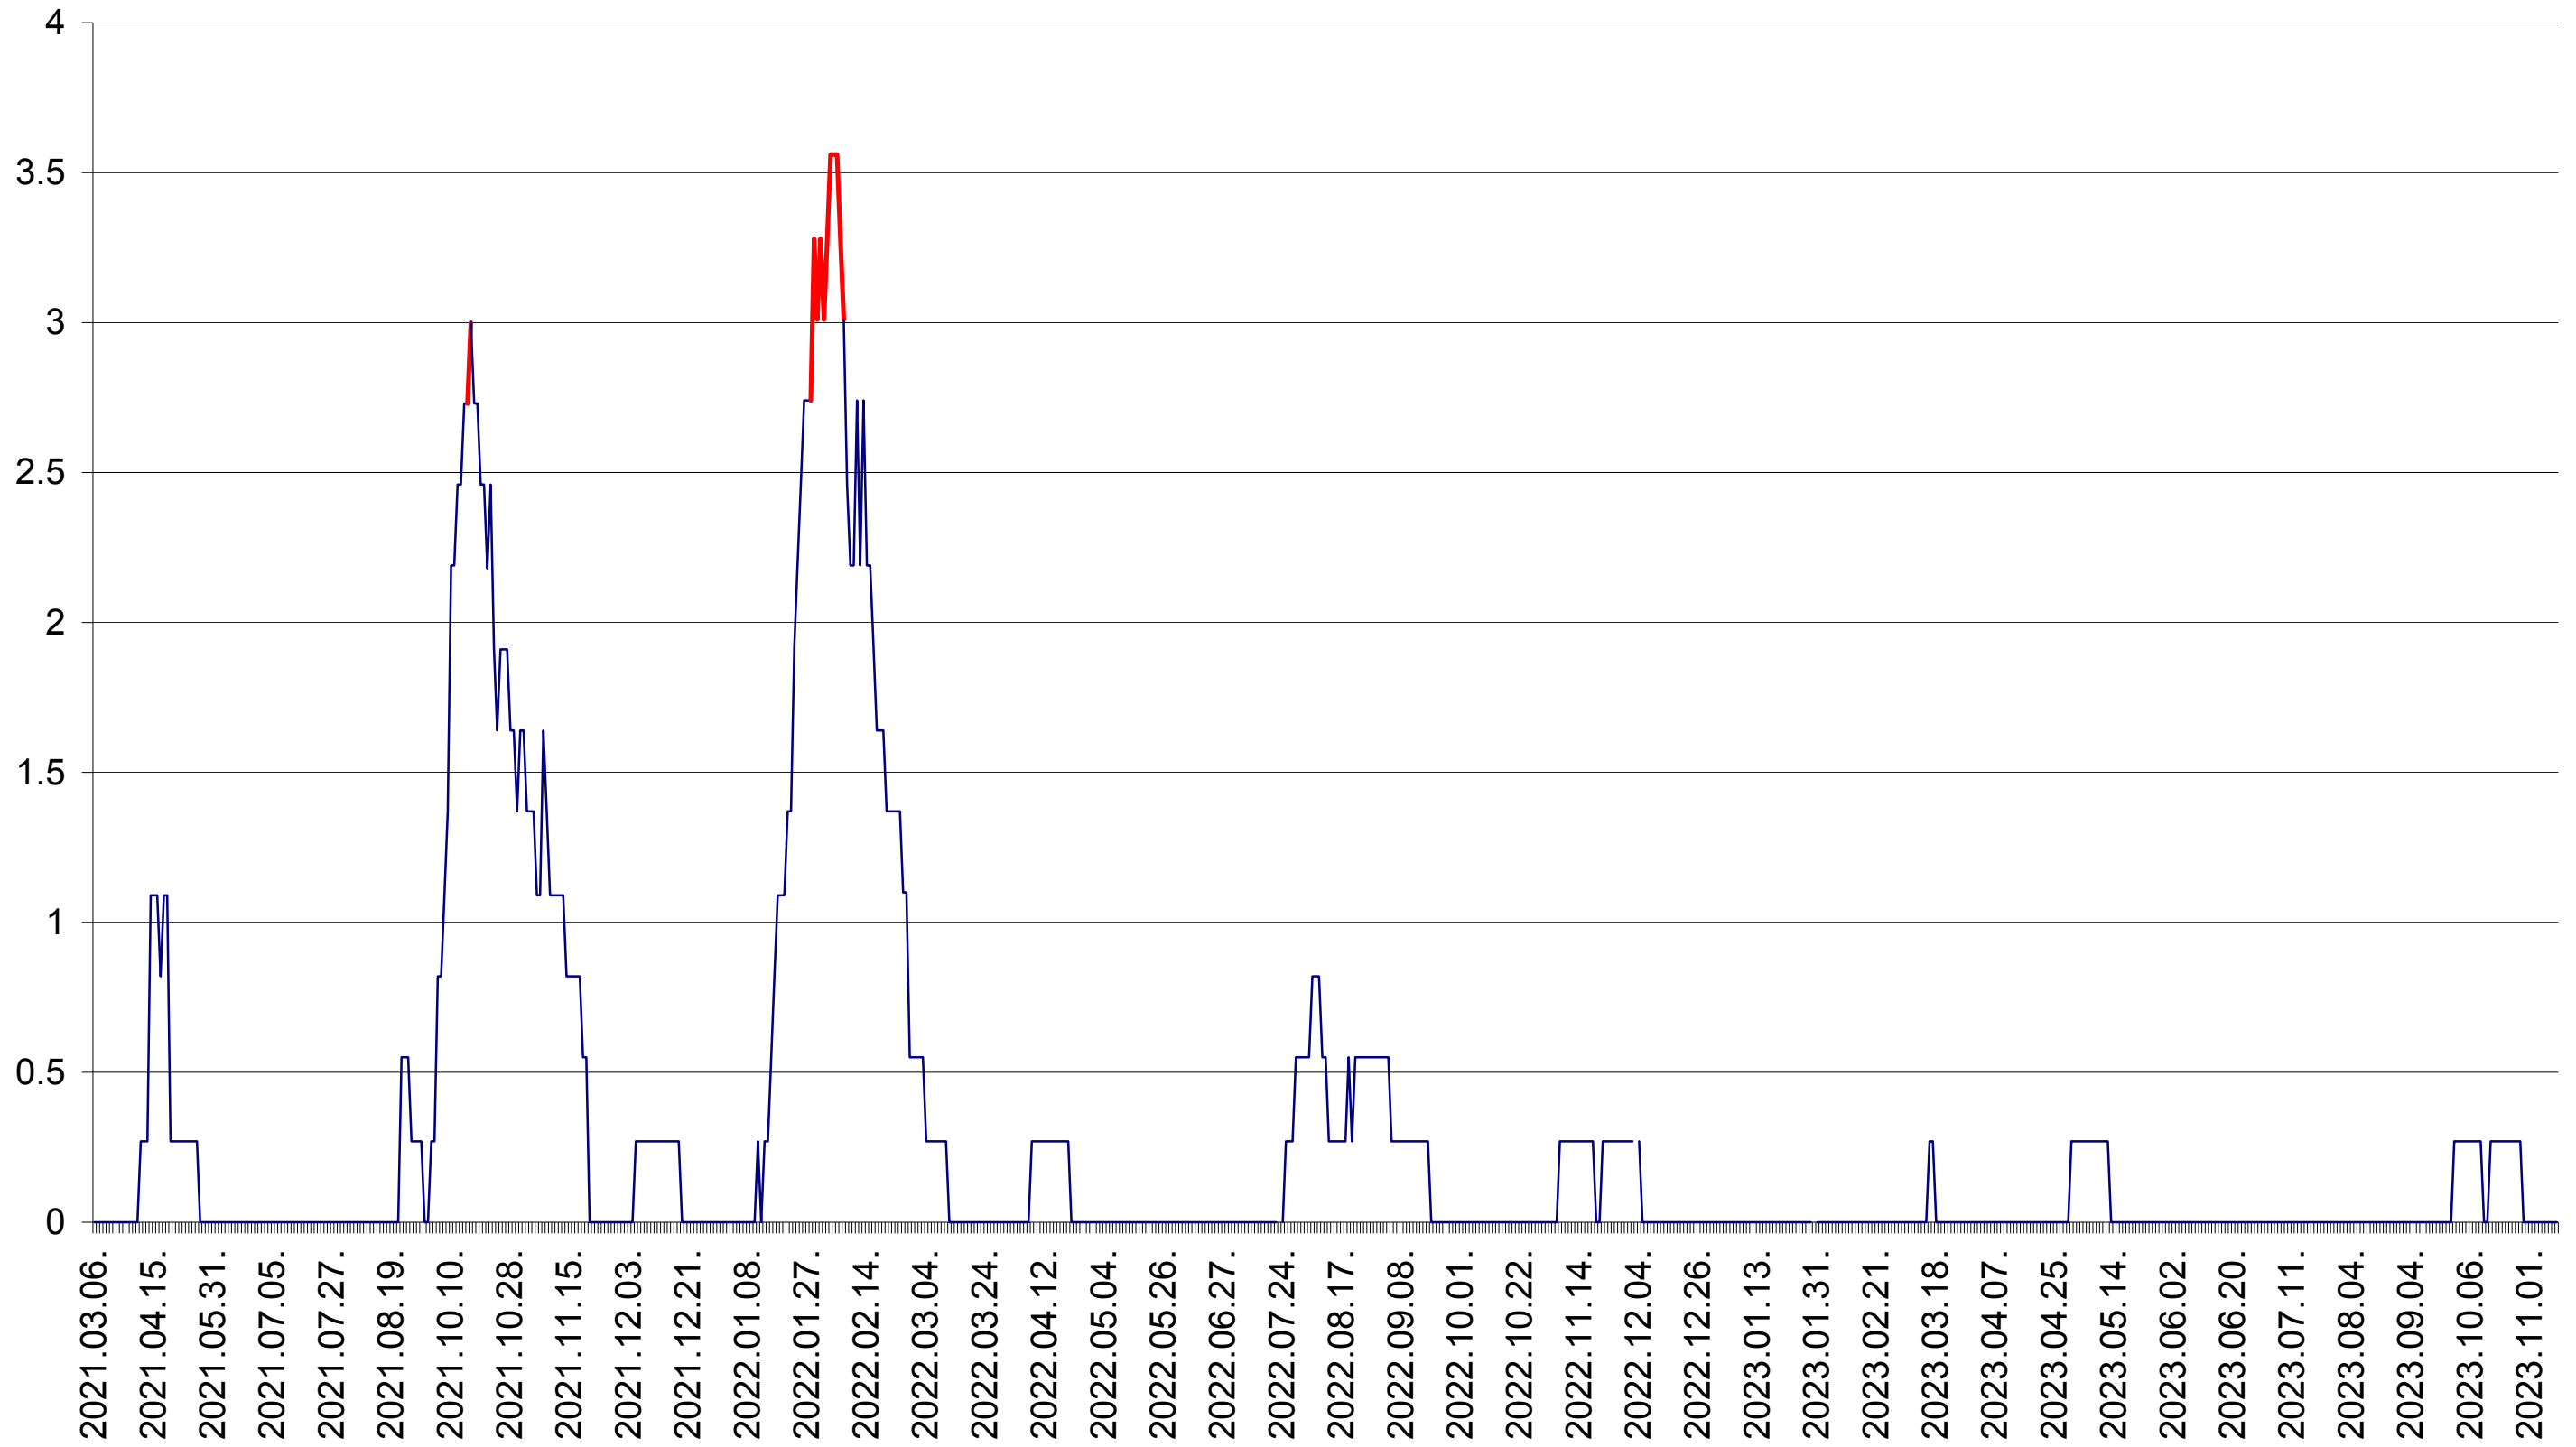

JOSENI - Evolutia incidentei cumulate pe 14 zile la ‰ de locuitori
2021.03.07. - 2023.11.13.

LĂZAREA - Evolutia incidentei cumulate pe 14 zile la ‰ de locuitori
2021.03.07. - 2023.11.13.

LELICENI - Evolutia incidentei cumulate pe 14 zile la ‰ de locuitori
2021.03.07. - 2023.11.13.

LUETA - Evolutia incidentei cumulate pe 14 zile la ‰ de locuitori
2021.03.07. - 2023.11.13.

LUNCA DE JOS - Evolutia incidentei cumulate pe 14 zile la ‰ de locuitori
2021.03.07. - 2023.11.13.

LUNCA DE SUS - Evolutia incidentei cumulate pe 14 zile la ‰ de locuitori
2021.03.07. - 2023.11.13.