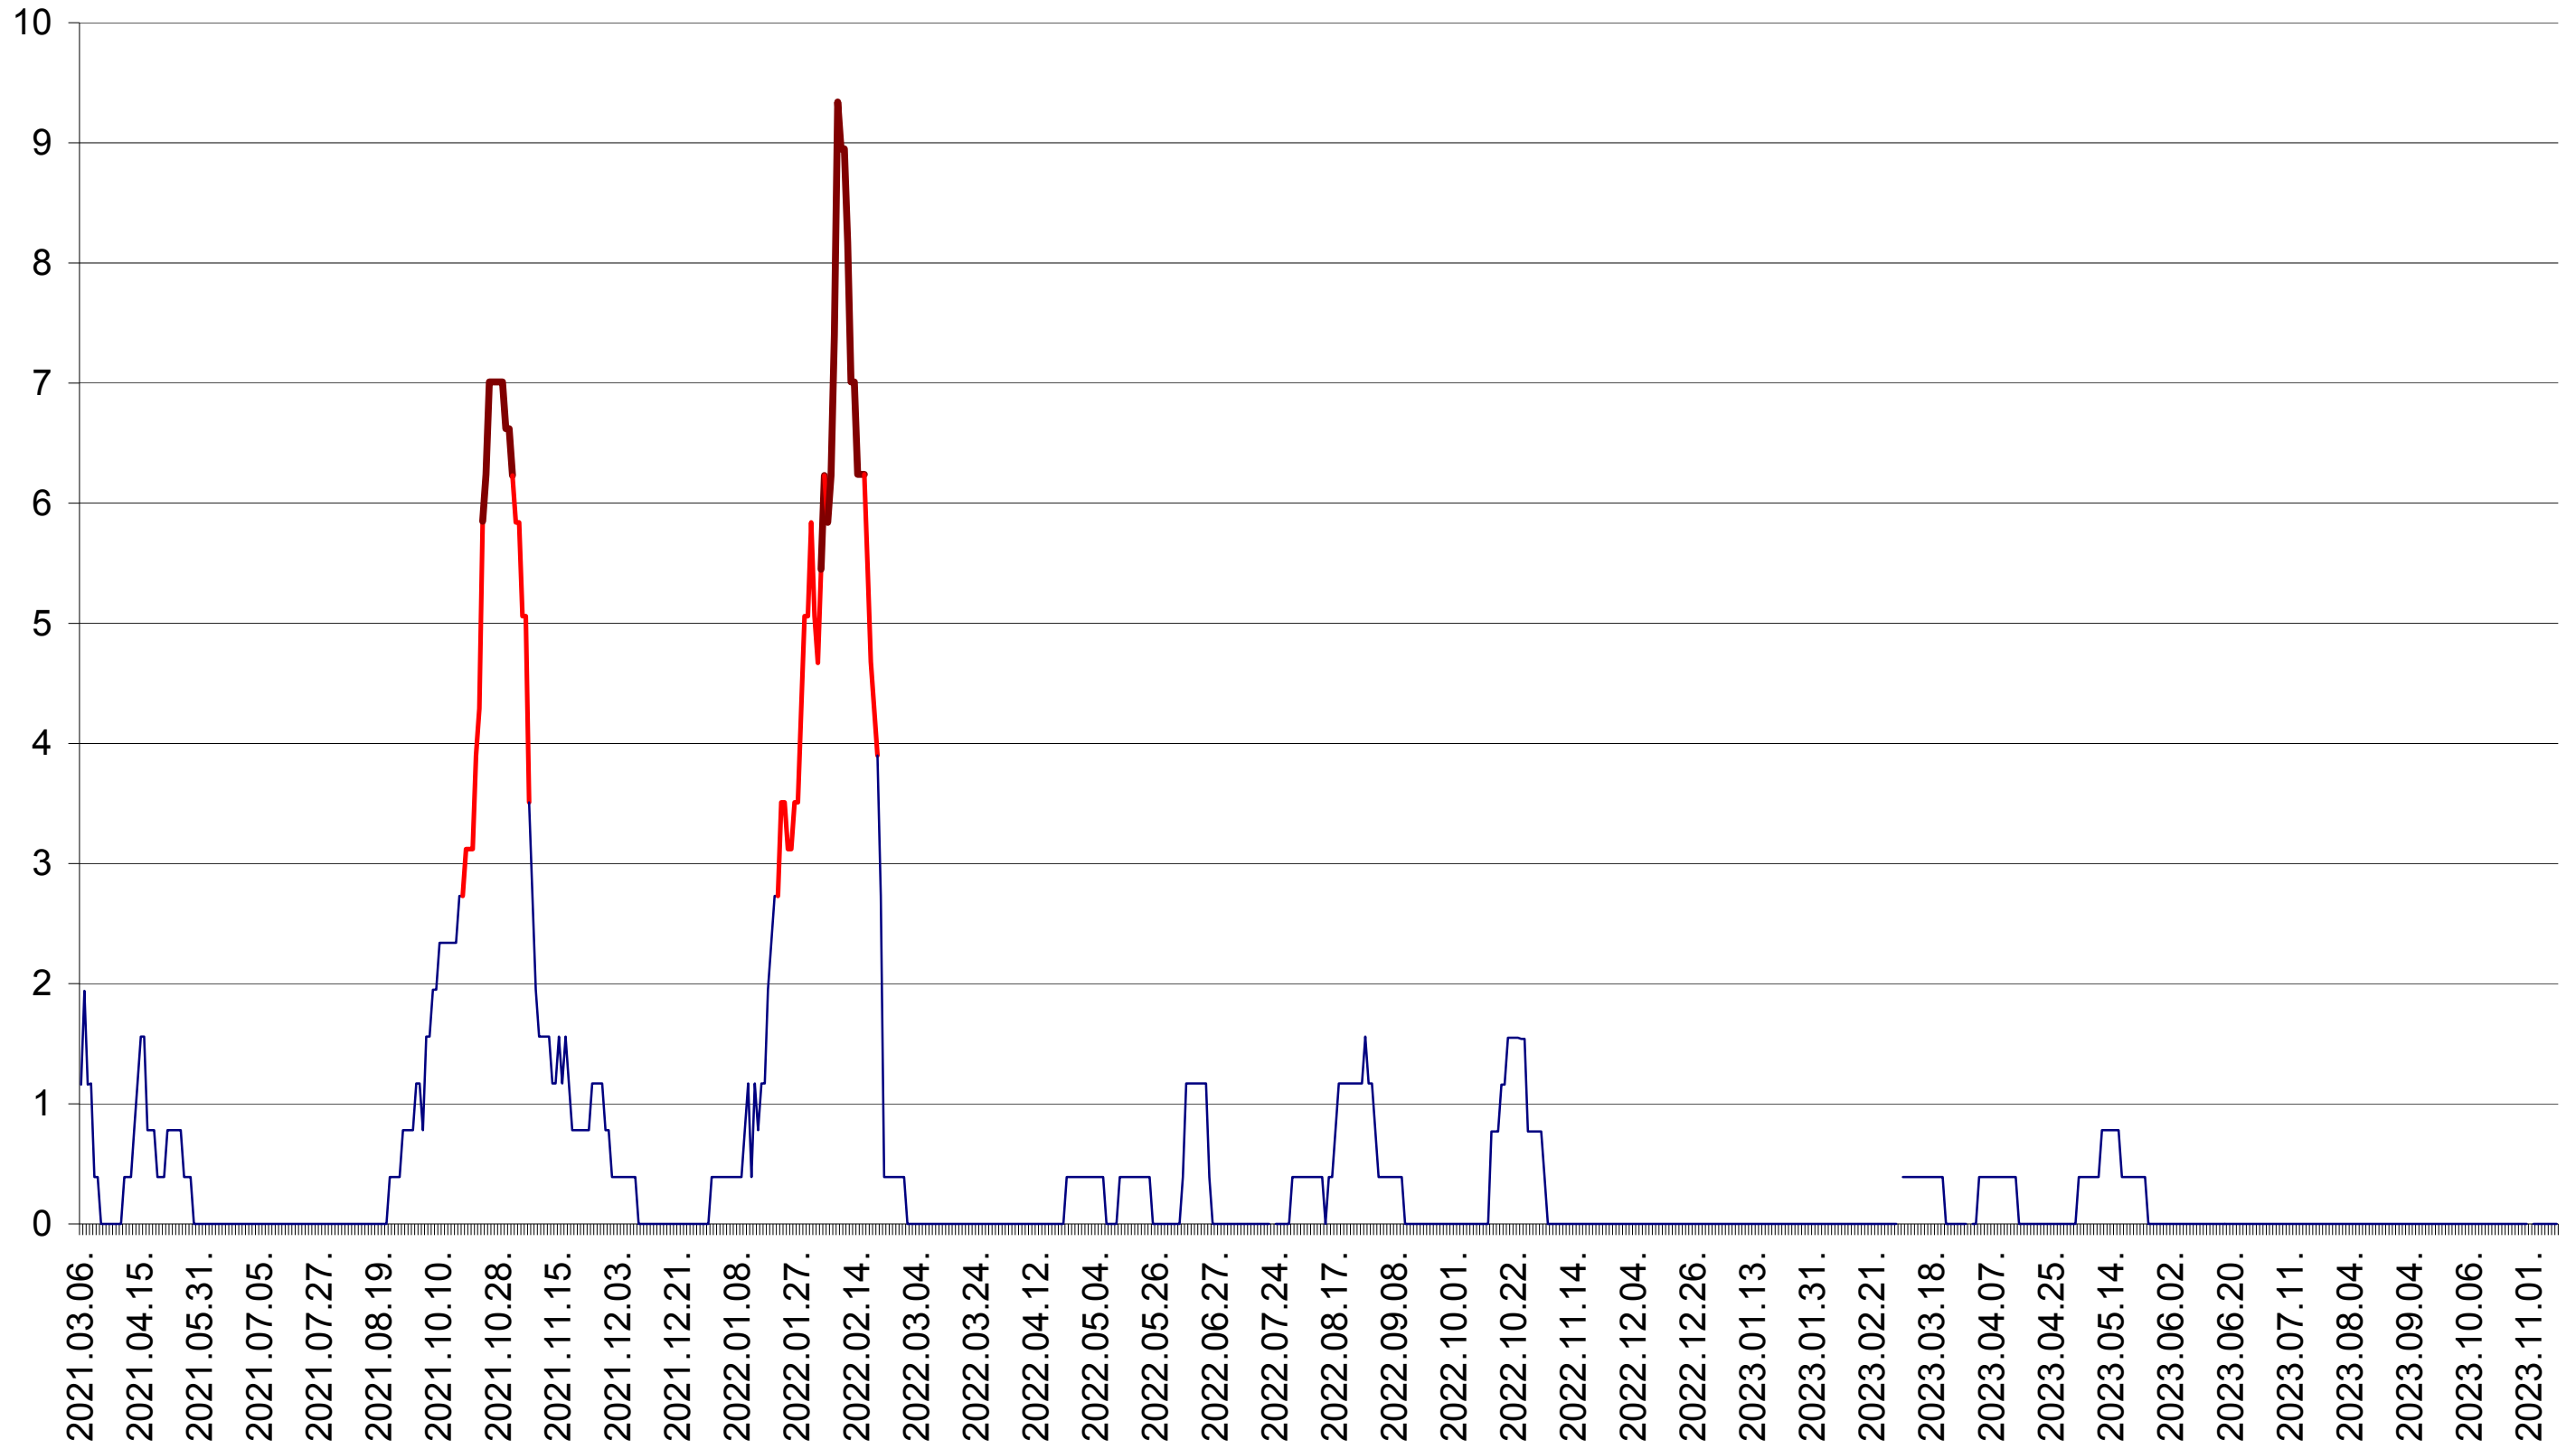

MUNICIPIUL TOPLIȚA - Evolutia incidentei cumulate pe 14 zile la ‰ de locuitori
2021.03.07. - 2023.11.13.

TOMEȘTI - Evolutia incidentei cumulate pe 14 zile la ‰ de locuitori
2021.03.07. - 2023.11.13.