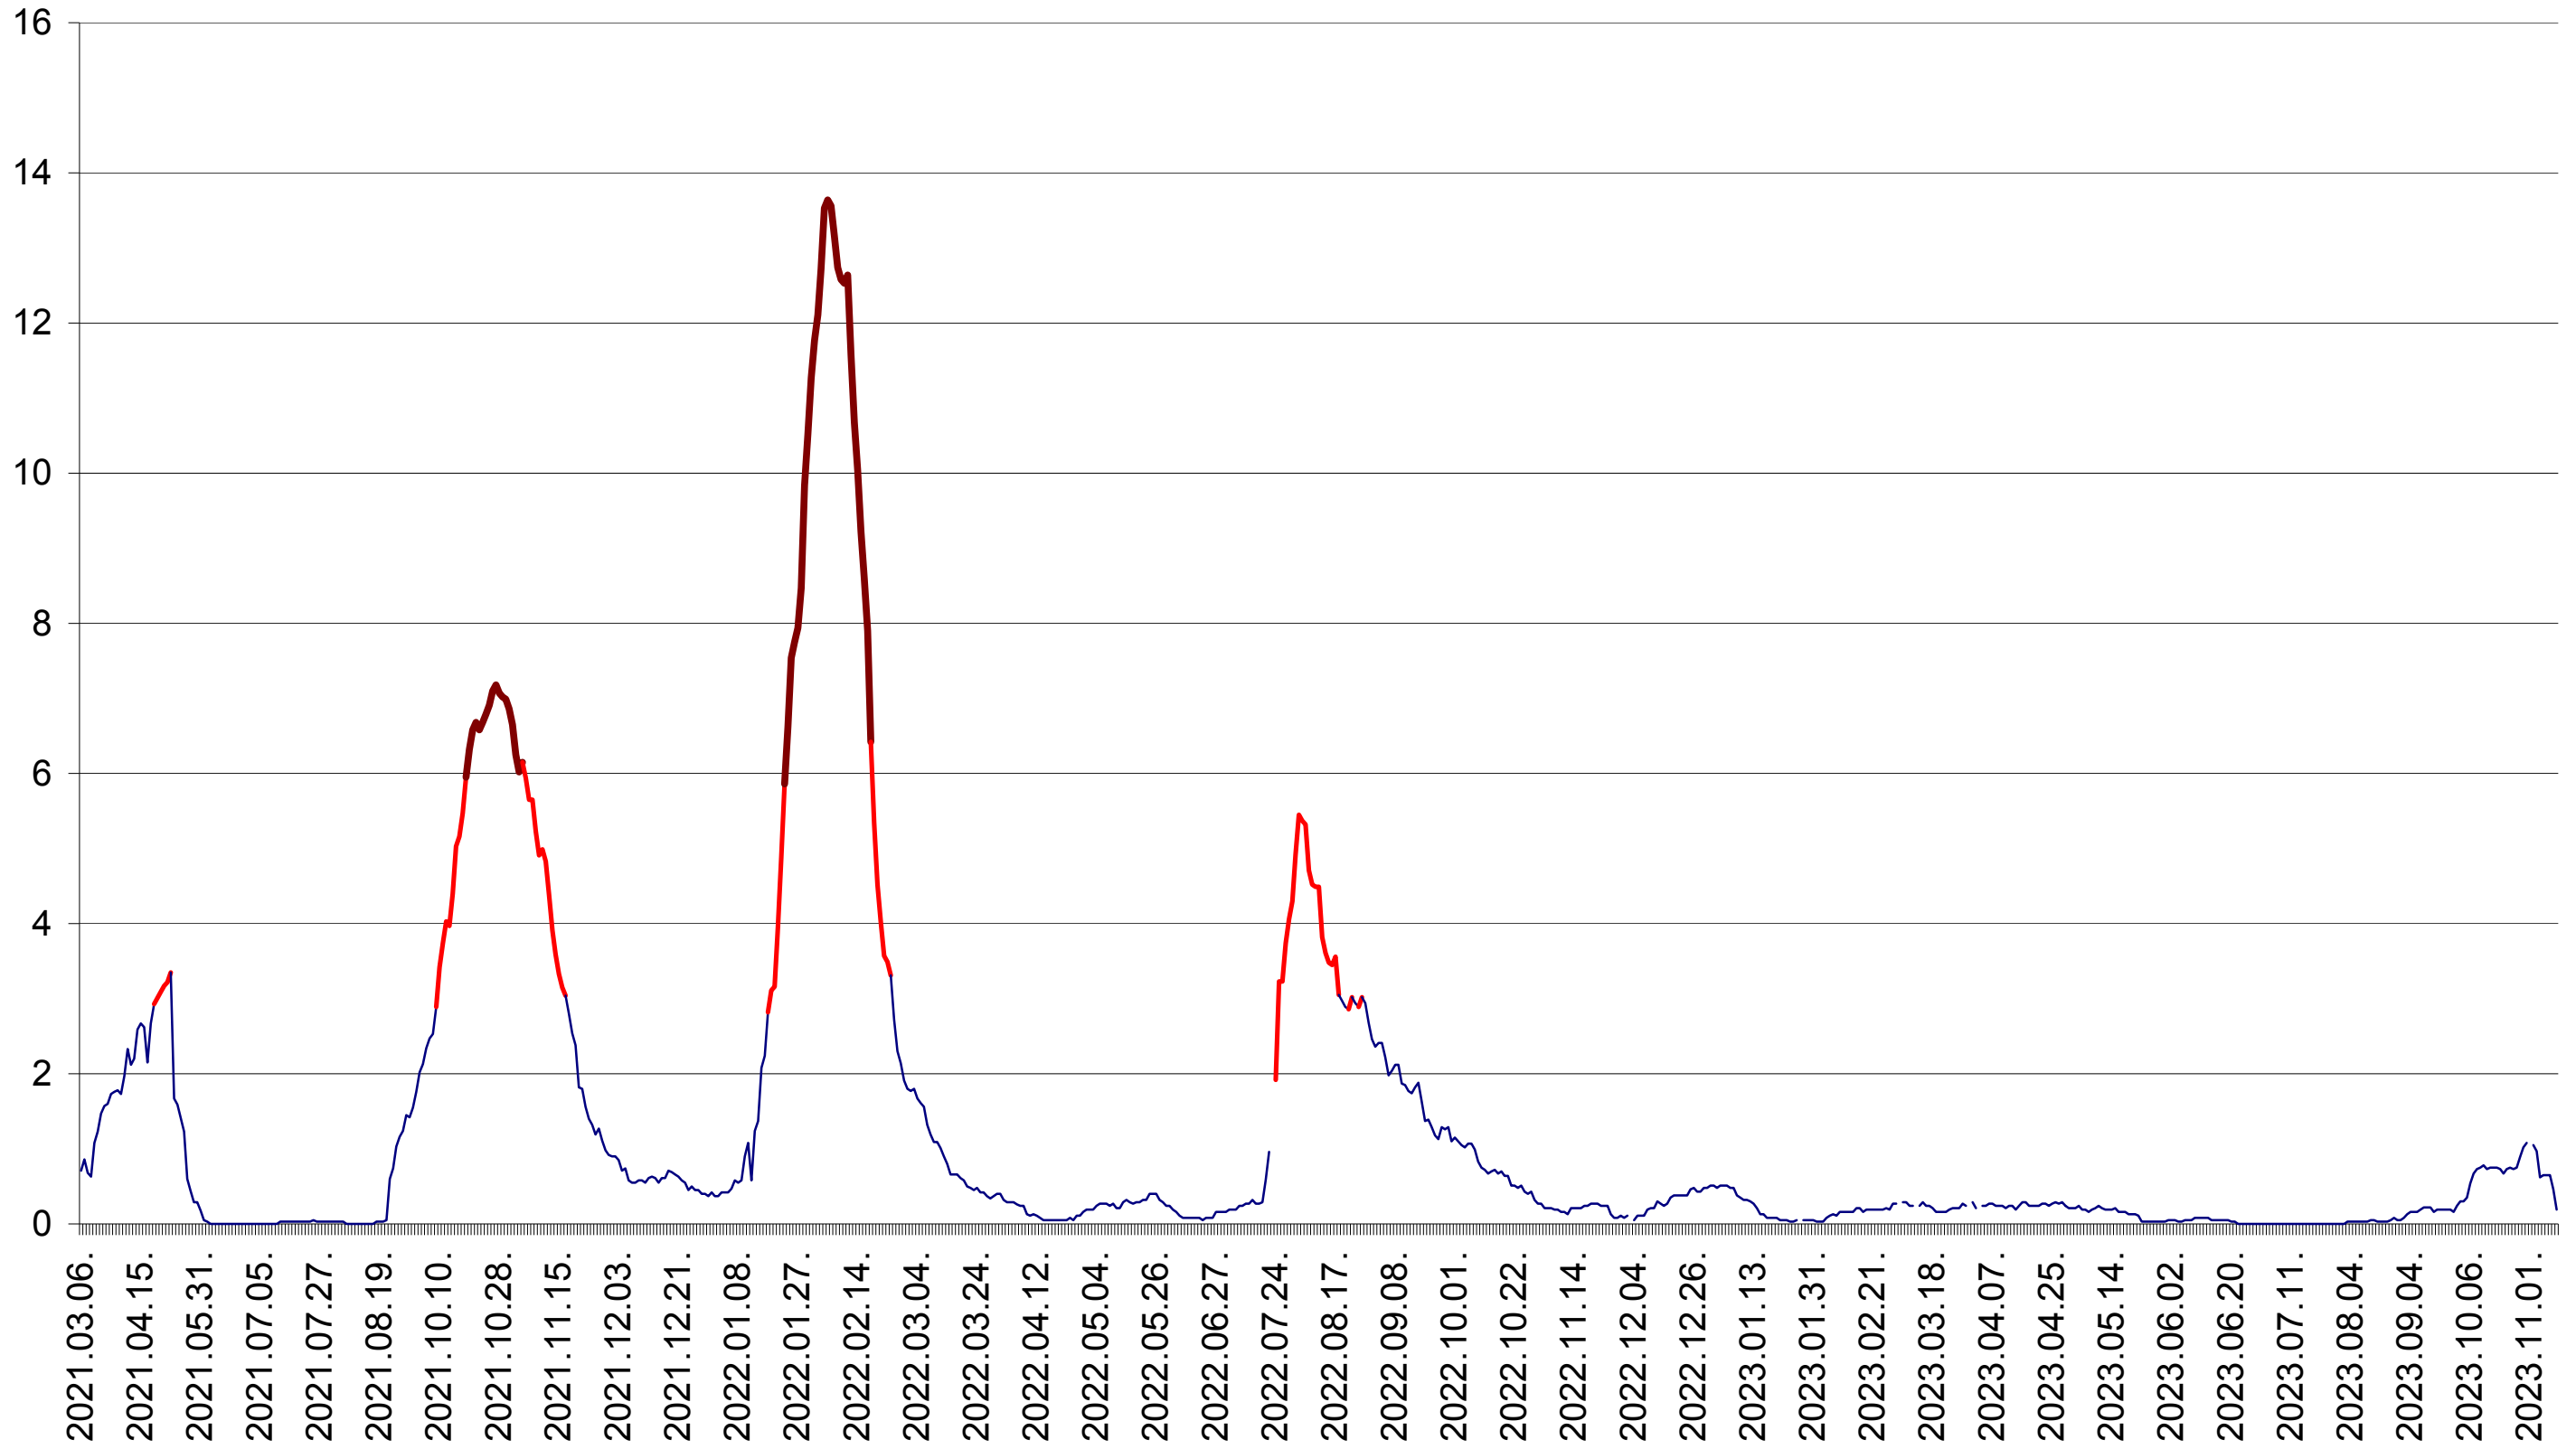

PĂULENI-CIUC - Evolutia incidentei cumulate pe 14 zile la ‰ de locuitori
2021.03.07. - 2023.11.13.

MUNICIPIUL ODORHEIU SECUIESC - Evolutia incidentei cumulate pe 14 zile la ‰ de locuitori
2021.03.07. - 2023.11.13.