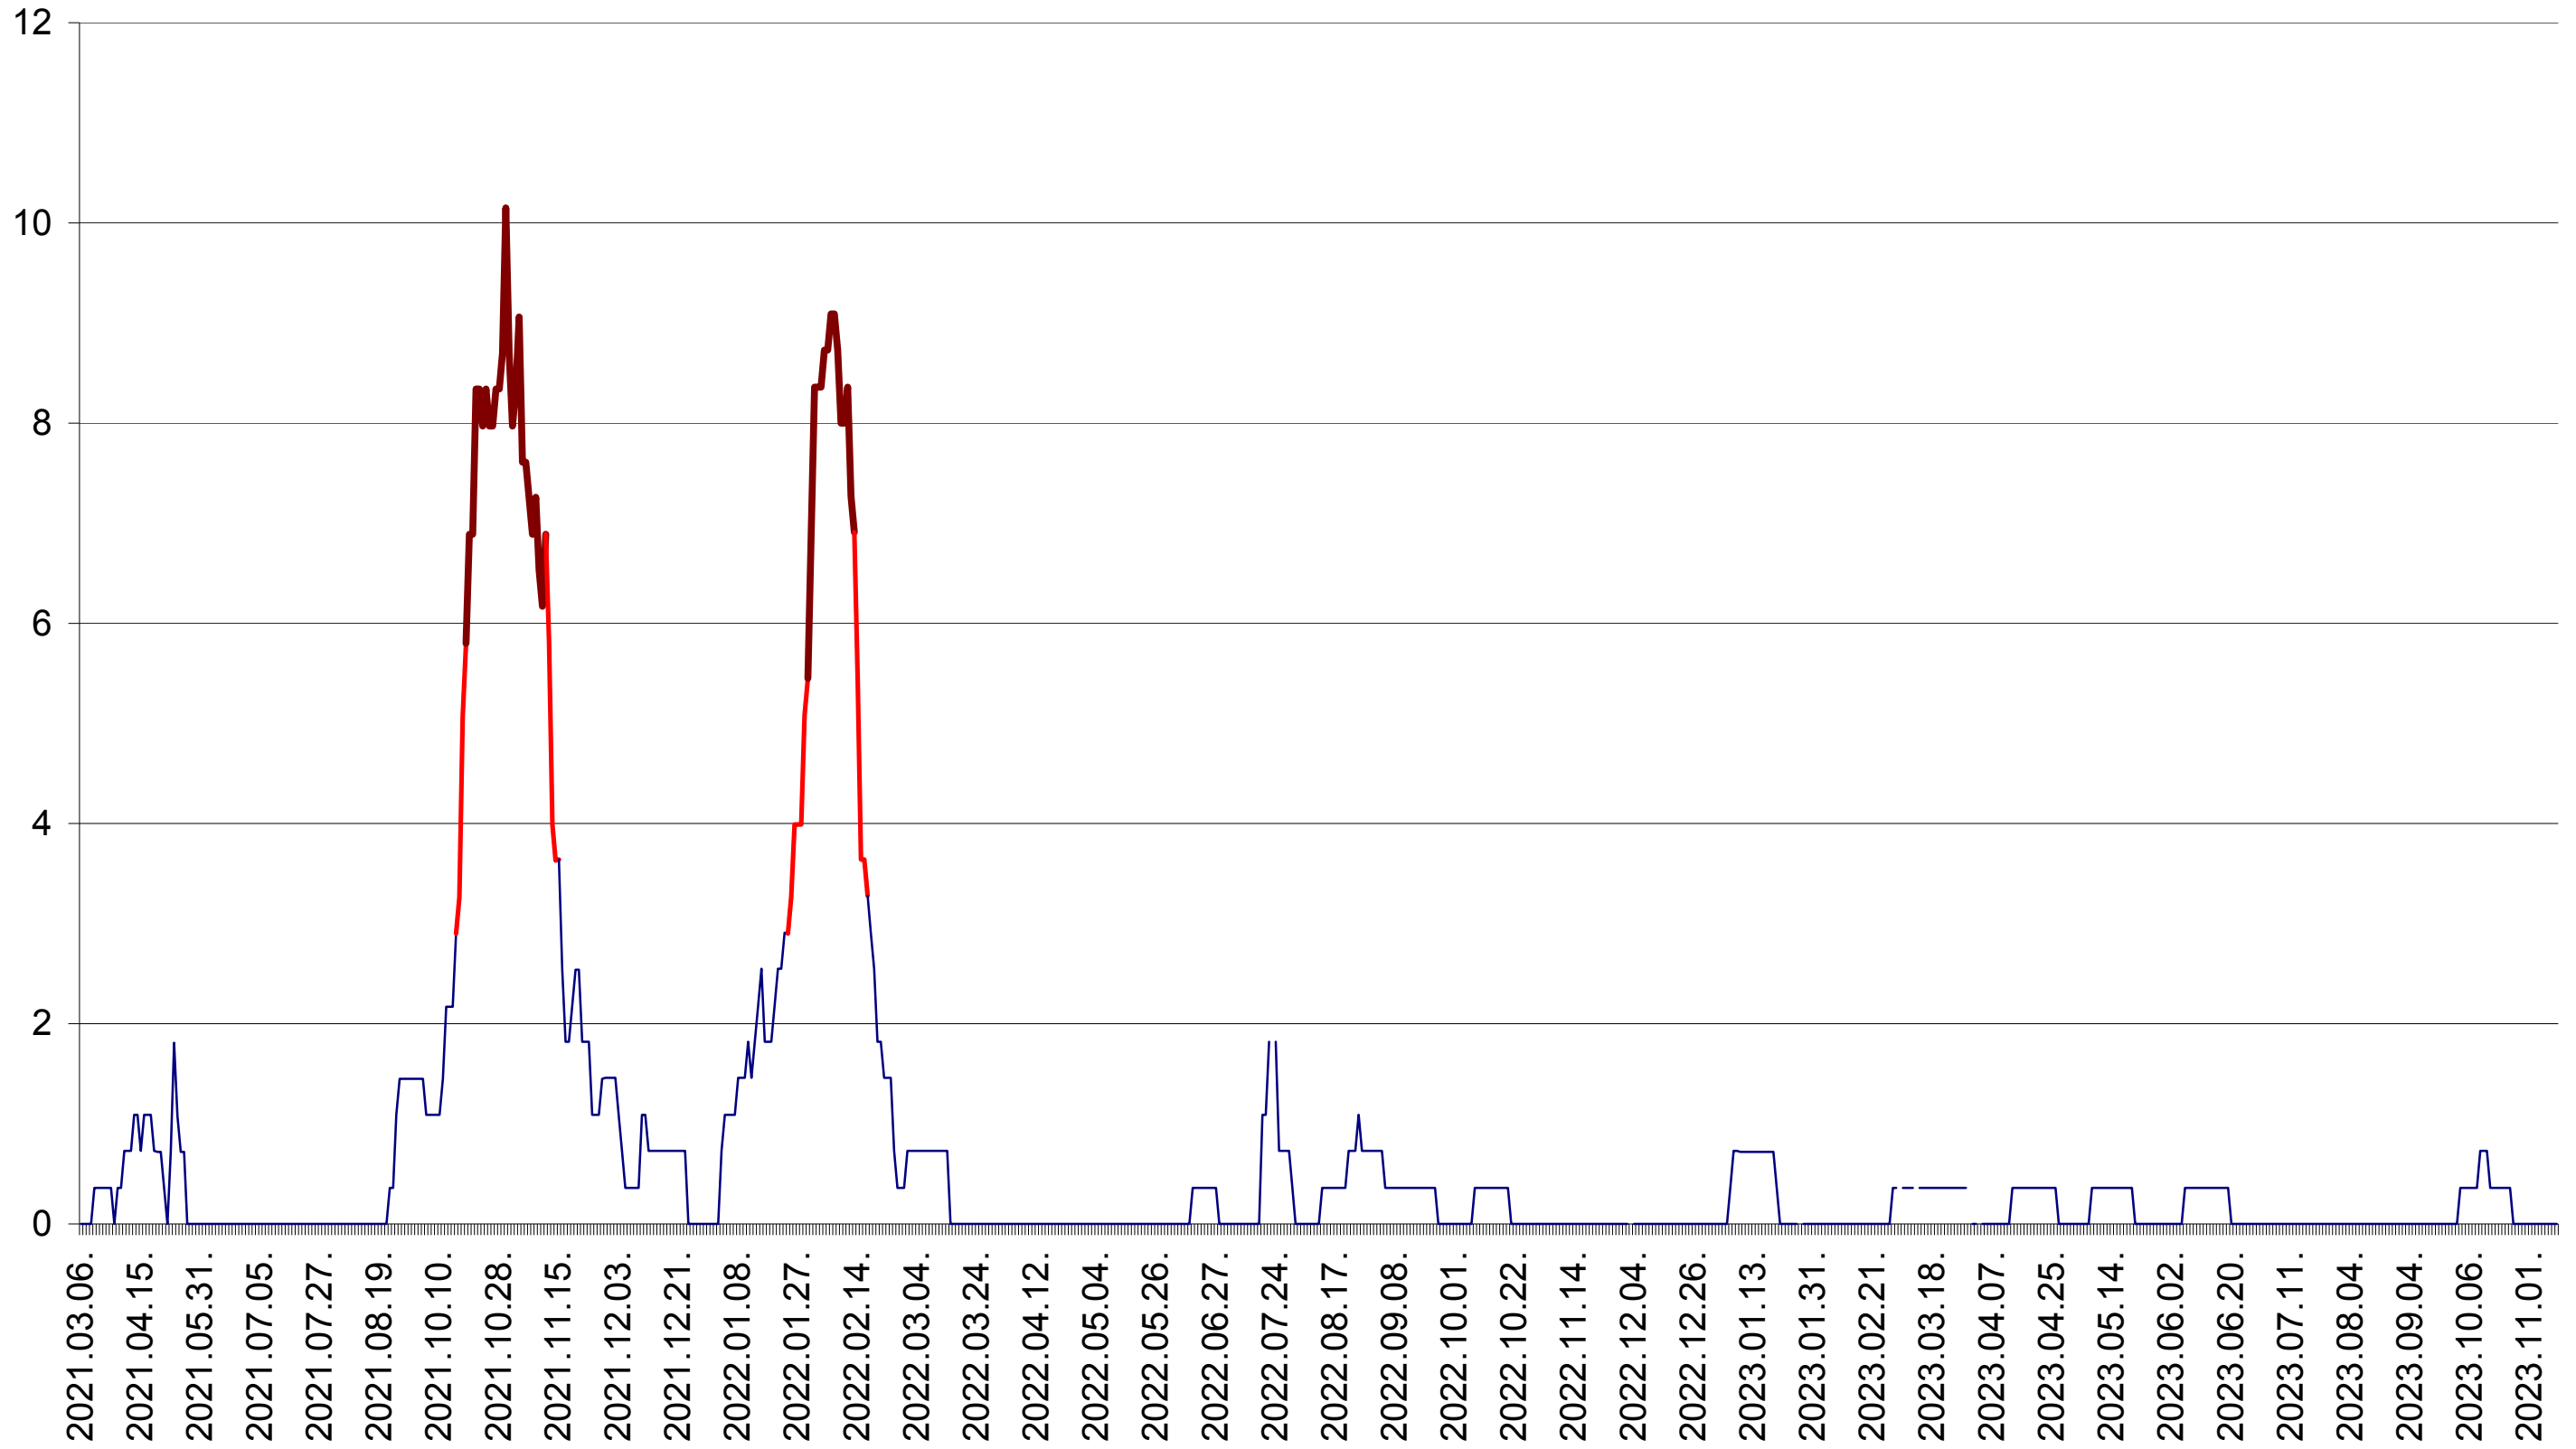

MUGENI - Evolutia incidentei cumulate pe 14 zile la ‰ de locuitori
2021.03.07. - 2023.11.13.

MIHĂILENI - Evolutia incidentei cumulate pe 14 zile la ‰ de locuitori
2021.03.07. - 2023.11.13.