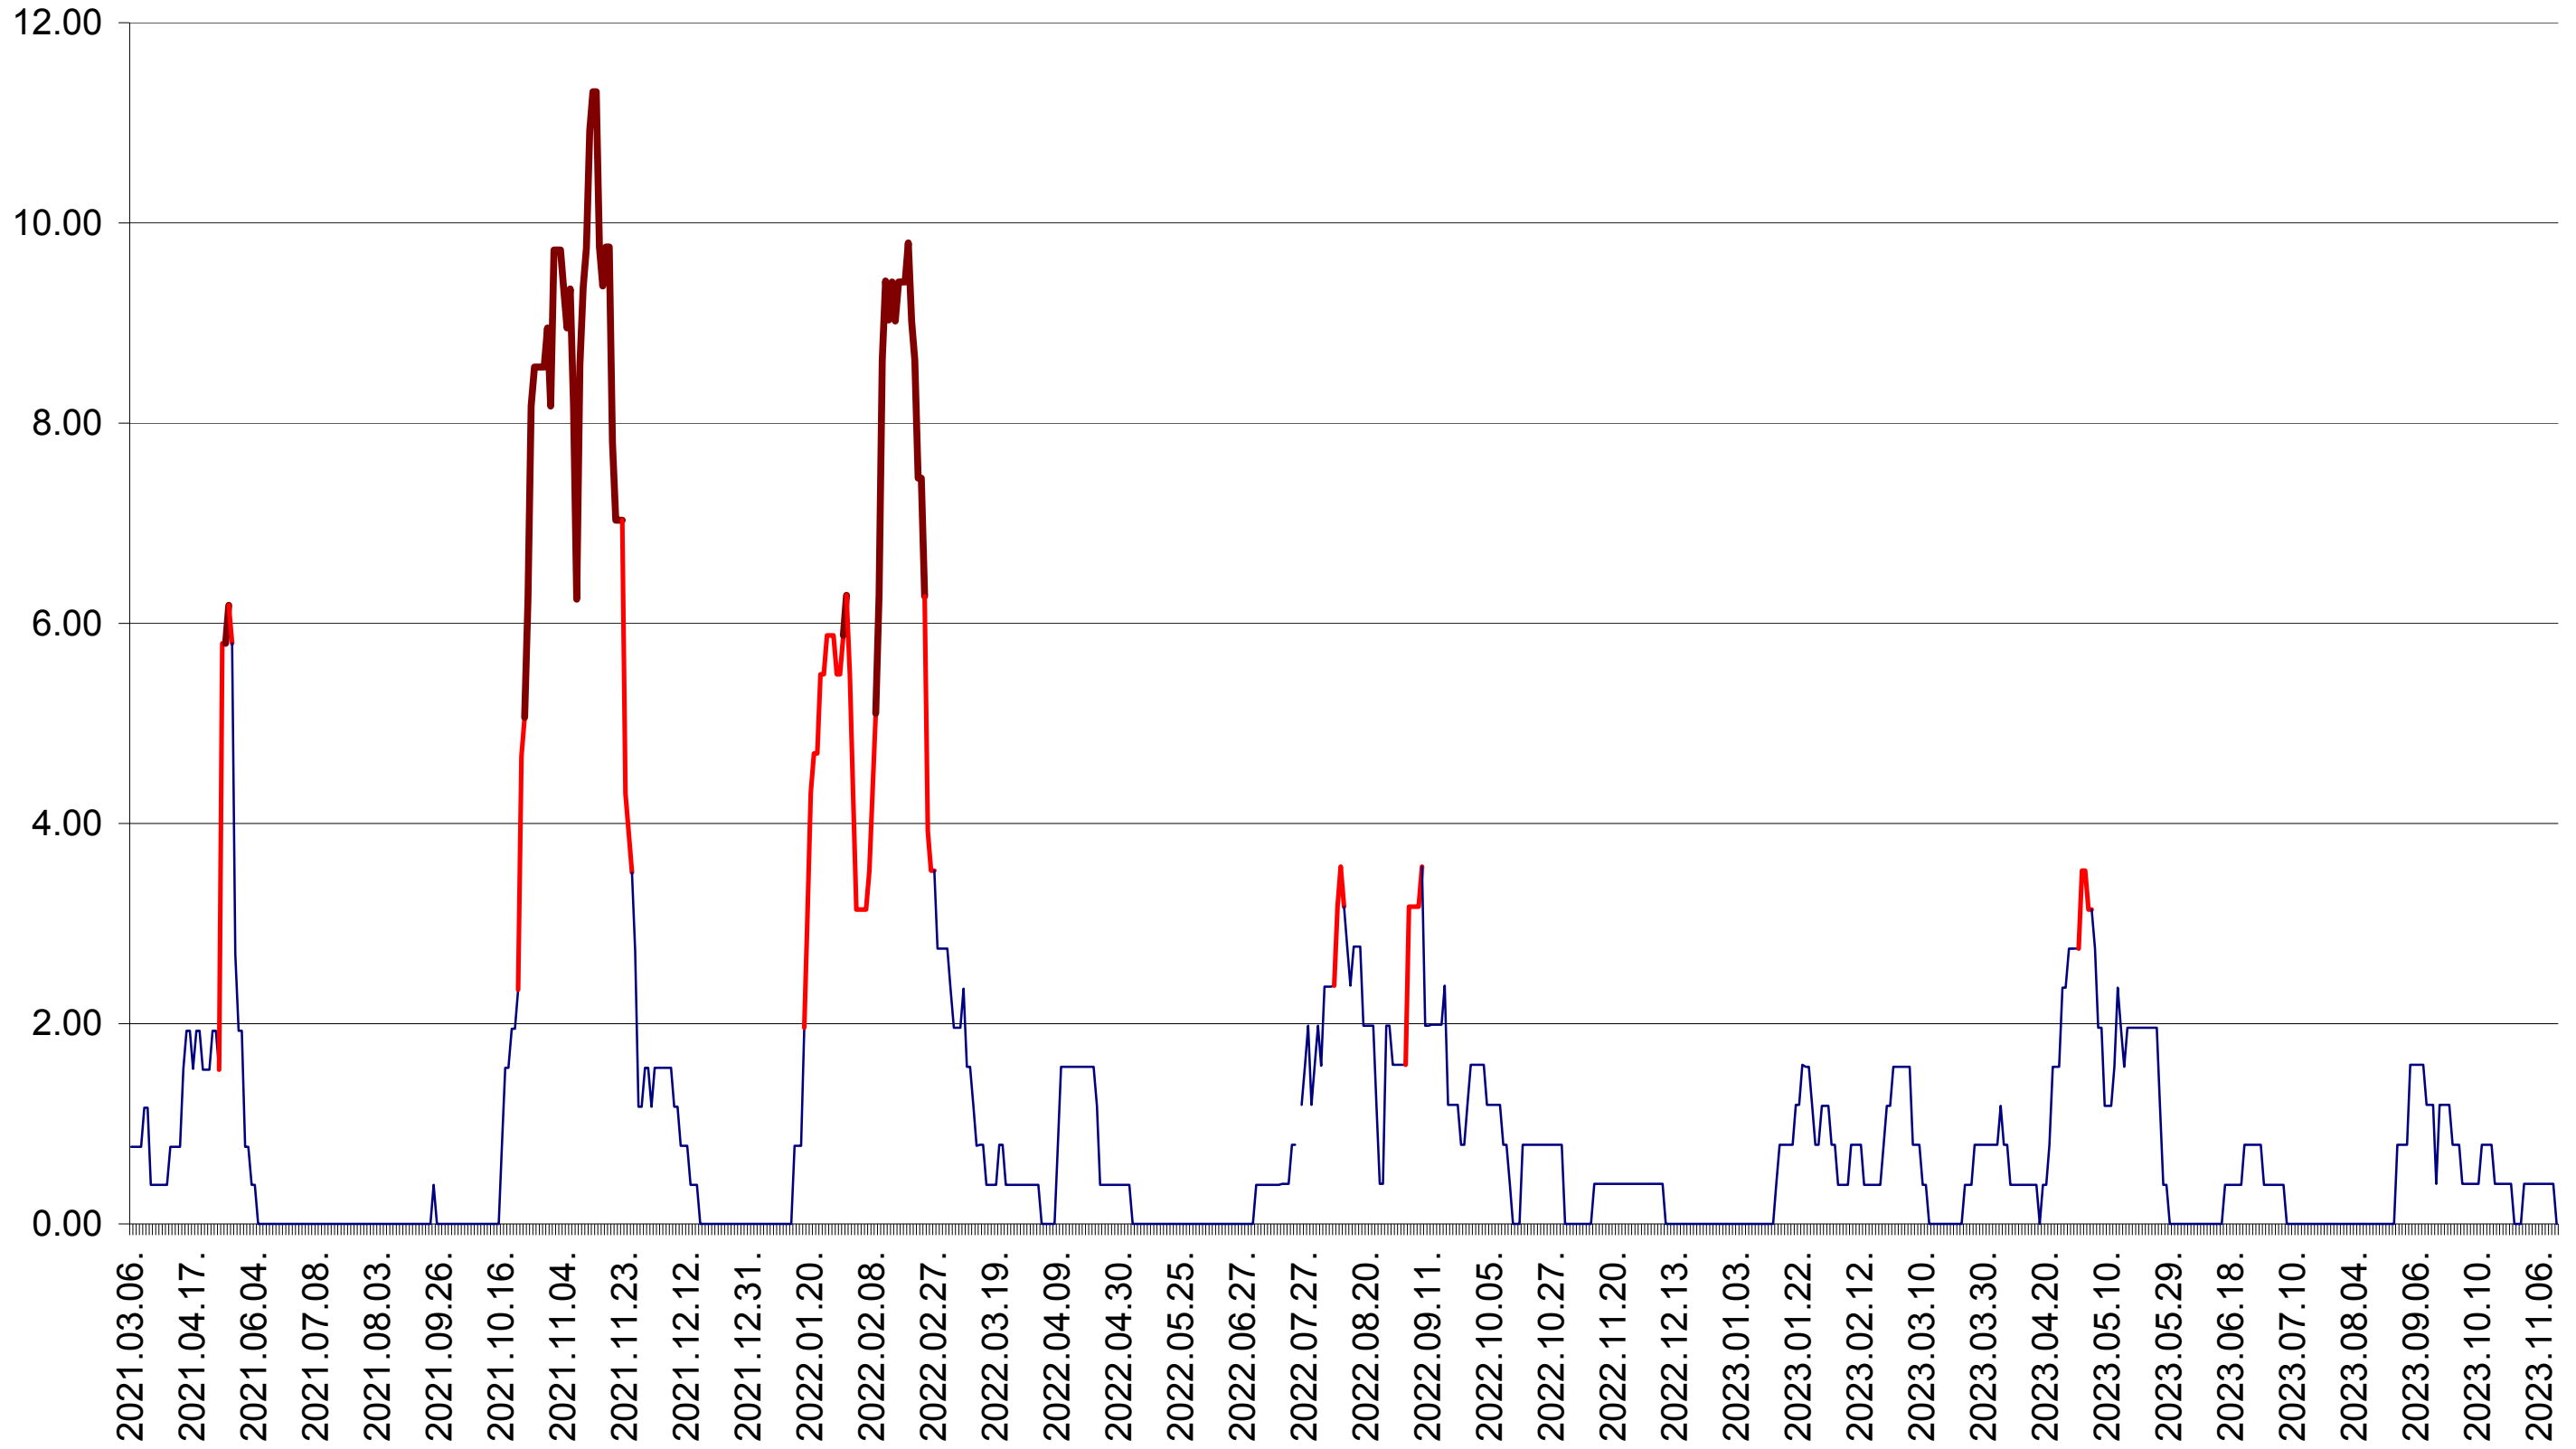

ATID - Evolutia incidentei cumulate pe 14 zile la ‰ de locuitori
2021.03.07. - 2023.11.13.

ORAȘ BĂILE TUȘNAD - Evolutia incidentei cumulate pe 14 zile la ‰ de locuitori
2021.03.07. - 2023.11.13.

ORAȘ BĂLAN - Evolutia incidentei cumulate pe 14 zile la ‰ de locuitori
2021.03.07. - 2023.11.13.

BILBOR - Evolutia incidentei cumulate pe 14 zile la ‰ de locuitori
2021.03.07. - 2023.11.13.

ORAȘ BORSEC - Evolutia incidentei cumulate pe 14 zile la ‰ de locuitori
2021.03.07. - 2023.11.13.

BRĂDEȘTI - Evolutia incidentei cumulate pe 14 zile la ‰ de locuitori
2021.03.07. - 2023.11.13.

CĂPĂLNIȚA - Evolutia incidentei cumulate pe 14 zile la ‰ de locuitori
2021.03.07. - 2023.11.13.

CÂRȚA - Evolutia incidentei cumulate pe 14 zile la ‰ de locuitori
2021.03.07. - 2023.11.13.

CICEU - Evolutia incidentei cumulate pe 14 zile la ‰ de locuitori
2021.03.07. - 2023.11.13.