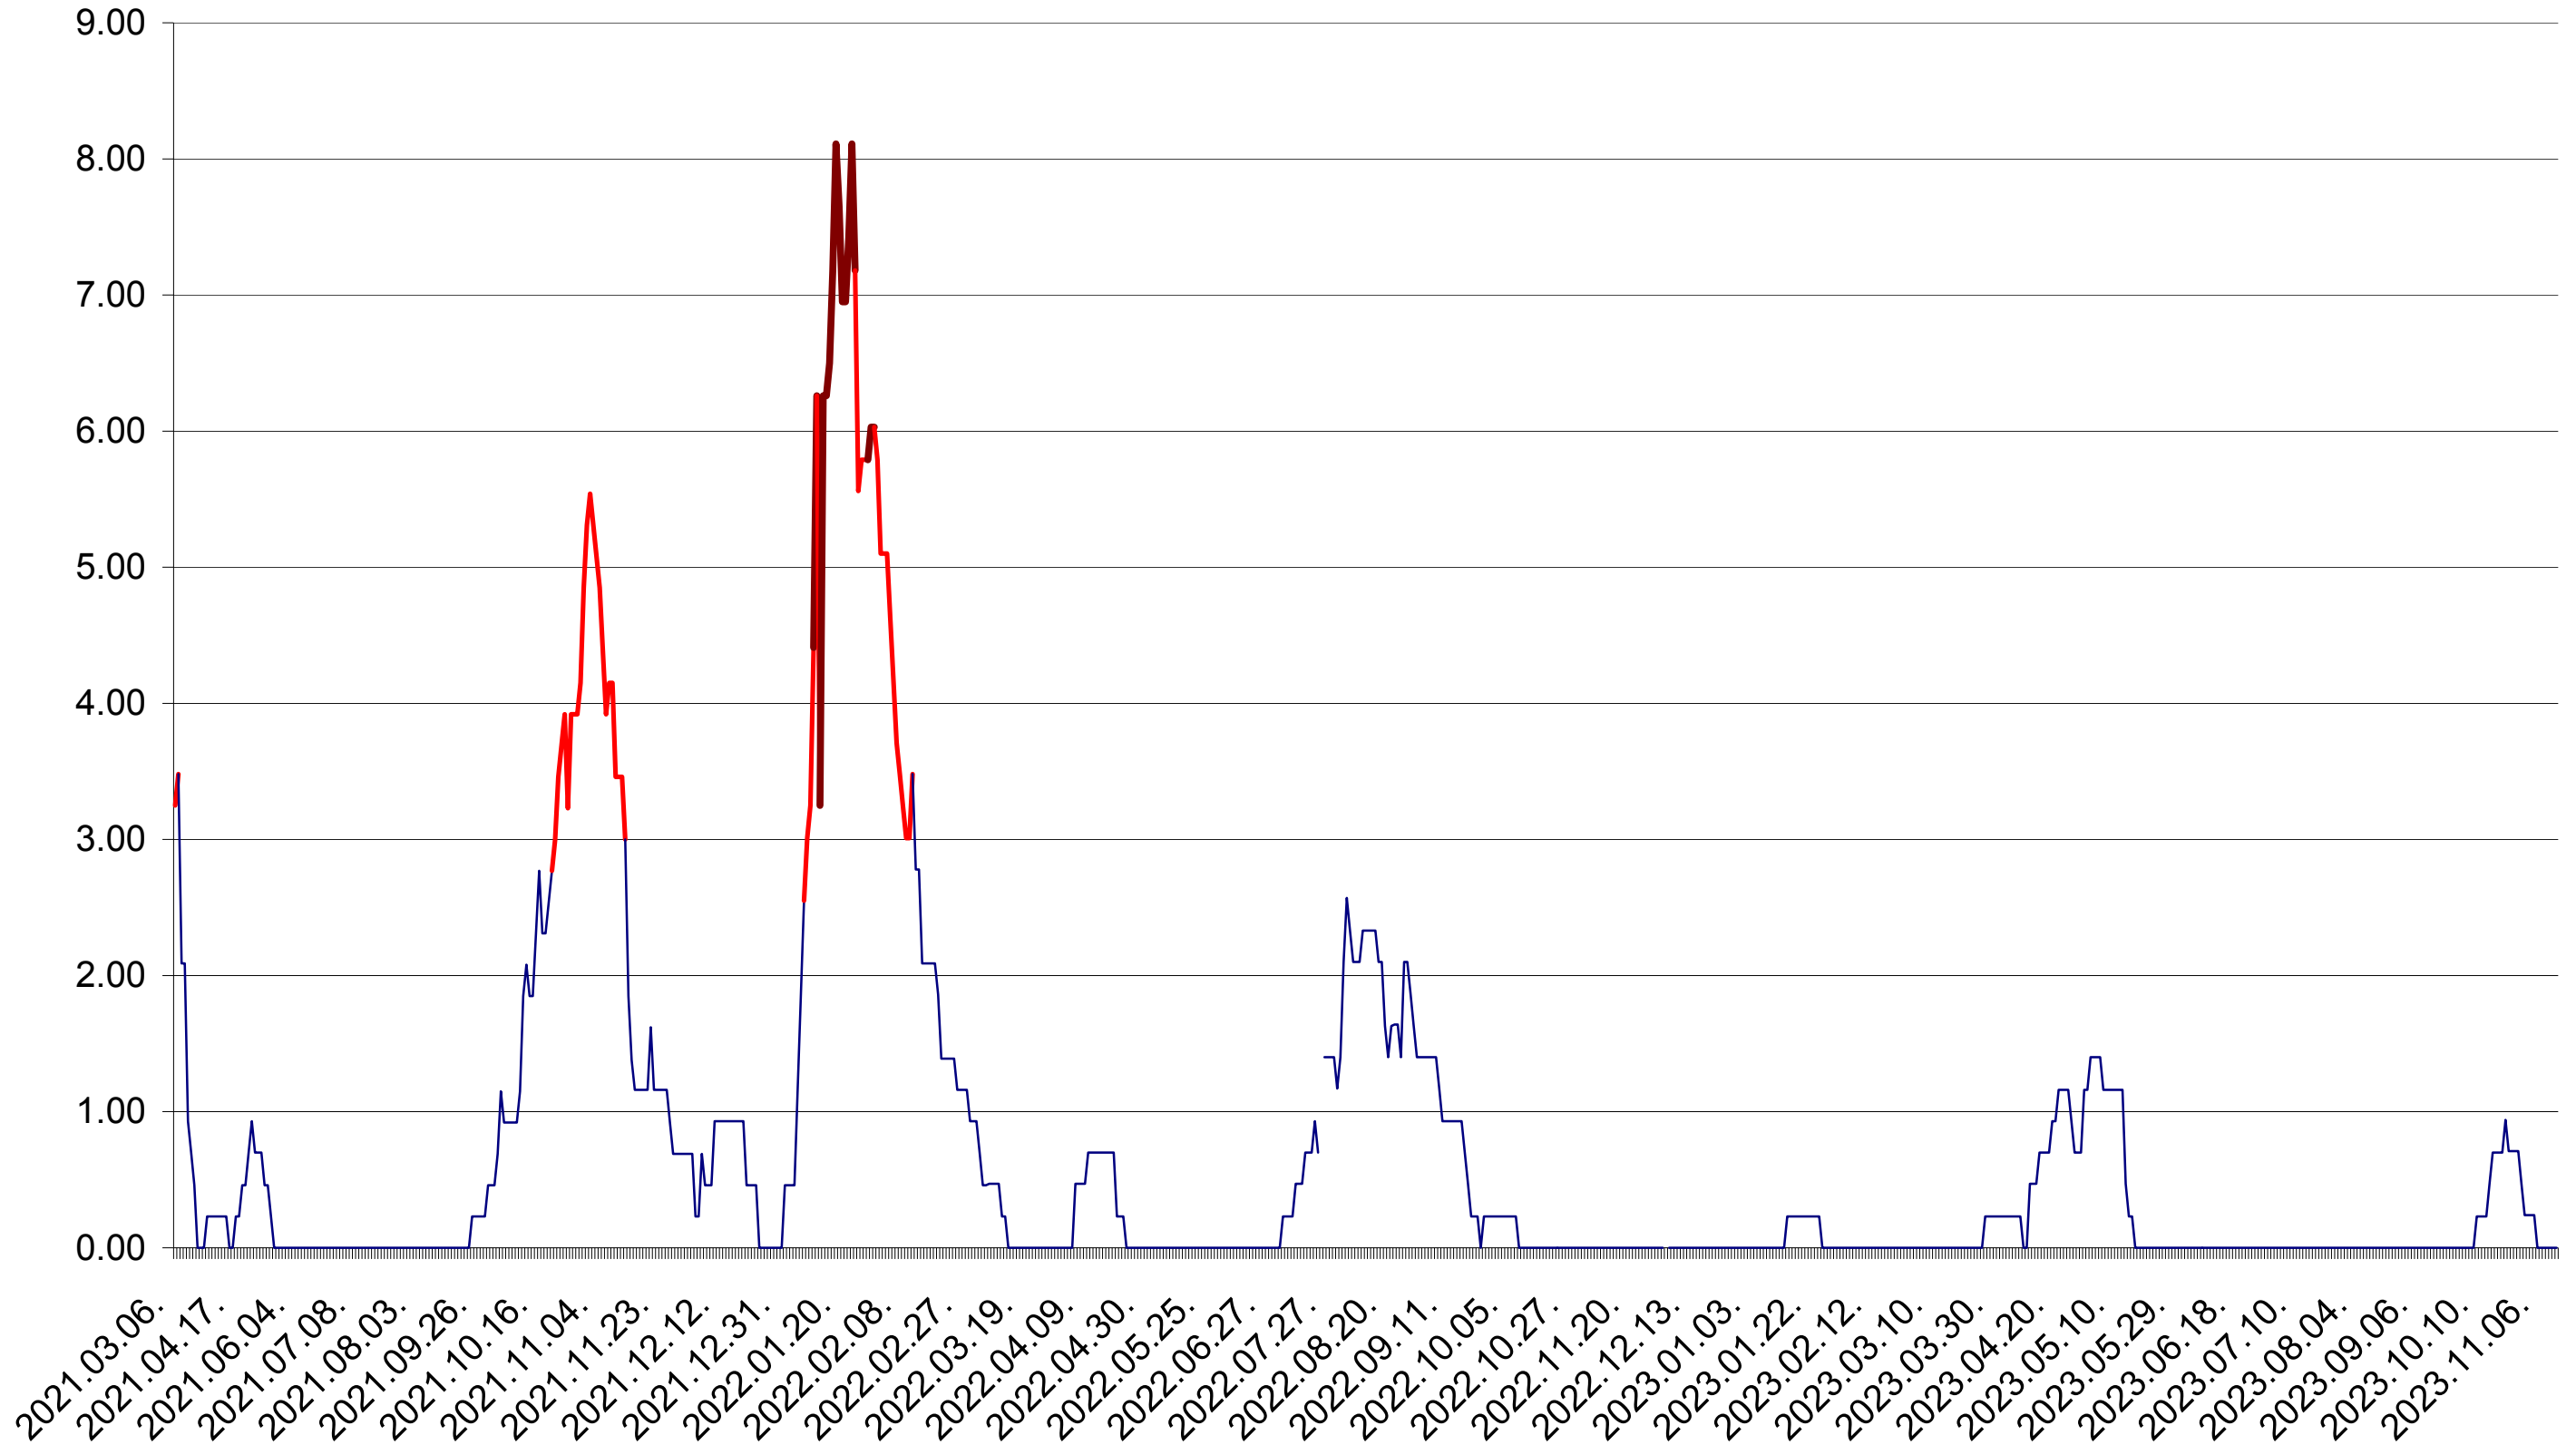

ATID - Evolutia incidentei cumulate pe 14 zile la ‰ de locuitori
2021.03.07. - 2023.11.13.

ORAȘ BĂILE TUȘNAD - Evolutia incidentei cumulate pe 14 zile la ‰ de locuitori
2021.03.07. - 2023.11.13.

ORAȘ BĂLAN - Evolutia incidentei cumulate pe 14 zile la ‰ de locuitori
2021.03.07. - 2023.11.13.

BILBOR - Evolutia incidentei cumulate pe 14 zile la ‰ de locuitori
2021.03.07. - 2023.11.13.

ORAȘ BORSEC - Evolutia incidentei cumulate pe 14 zile la ‰ de locuitori
2021.03.07. - 2023.11.13.

BRĂDEȘTI - Evolutia incidentei cumulate pe 14 zile la ‰ de locuitori
2021.03.07. - 2023.11.13.

CĂPĂLNIȚA - Evolutia incidentei cumulate pe 14 zile la ‰ de locuitori
2021.03.07. - 2023.11.13.

CÂRȚA - Evolutia incidentei cumulate pe 14 zile la ‰ de locuitori
2021.03.07. - 2023.11.13.

CICEU - Evolutia incidentei cumulate pe 14 zile la ‰ de locuitori
2021.03.07. - 2023.11.13.

CIUCSÂNGEORGIU - Evolutia incidentei cumulate pe 14 zile la ‰ de locuitori
2021.03.07. - 2023.11.13.

CIUMANI - Evolutia incidentei cumulate pe 14 zile la ‰ de locuitori
2021.03.07. - 2023.11.13.

CORBU - Evolutia incidentei cumulate pe 14 zile la ‰ de locuitori
2021.03.07. - 2023.11.13.