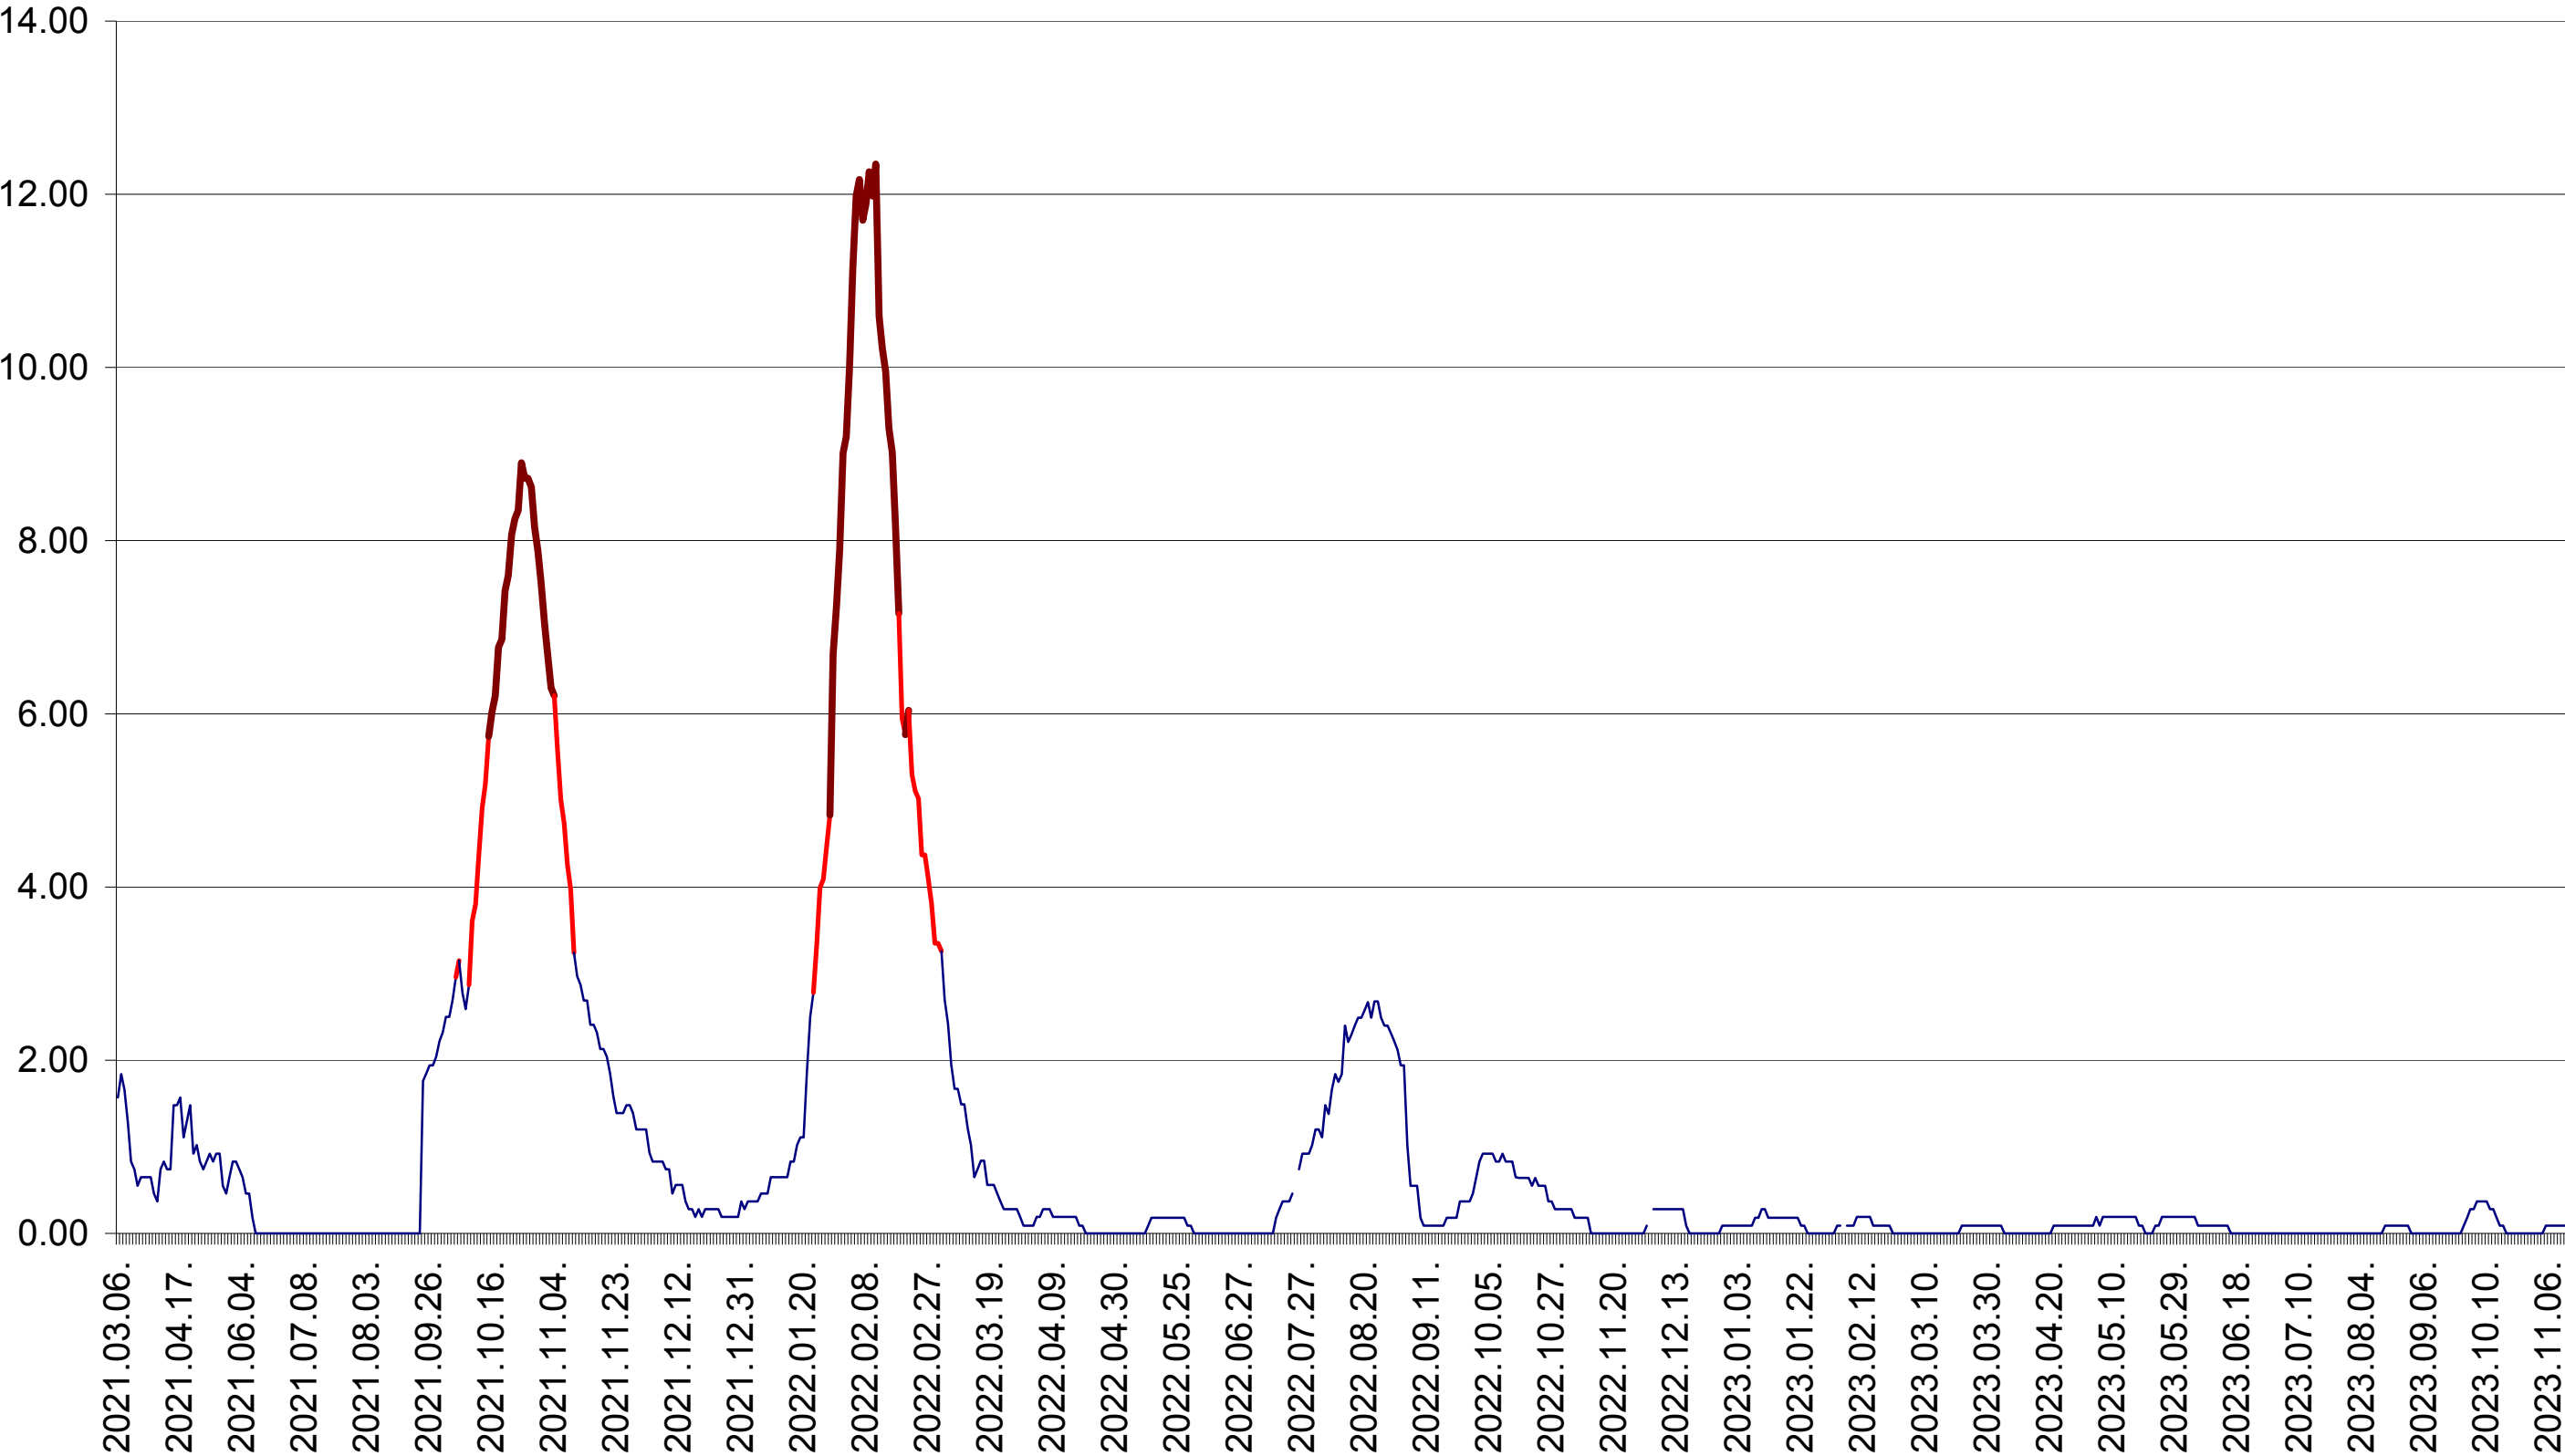

BILBOR - Evolutia incidentei cumulate pe 14 zile la ‰ de locuitori
2021.03.07. - 2023.11.13.

ORAȘ BORSEC - Evolutia incidentei cumulate pe 14 zile la ‰ de locuitori
2021.03.07. - 2023.11.13.

BRĂDEȘTI - Evolutia incidentei cumulate pe 14 zile la ‰ de locuitori
2021.03.07. - 2023.11.13.

CĂPĂLNIȚA - Evolutia incidentei cumulate pe 14 zile la ‰ de locuitori
2021.03.07. - 2023.11.13.

CÂRȚA - Evolutia incidentei cumulate pe 14 zile la ‰ de locuitori
2021.03.07. - 2023.11.13.

CICEU - Evolutia incidentei cumulate pe 14 zile la ‰ de locuitori
2021.03.07. - 2023.11.13.

CIUCSÂNGEORGIU - Evolutia incidentei cumulate pe 14 zile la ‰ de locuitori
2021.03.07. - 2023.11.13.

CIUMANI - Evolutia incidentei cumulate pe 14 zile la ‰ de locuitori
2021.03.07. - 2023.11.13.

CORBU - Evolutia incidentei cumulate pe 14 zile la ‰ de locuitori
2021.03.07. - 2023.11.13.

CORUND - Evolutia incidentei cumulate pe 14 zile la ‰ de locuitori
2021.03.07. - 2023.11.13.

COZMENI - Evolutia incidentei cumulate pe 14 zile la ‰ de locuitori
2021.03.07. - 2023.11.13.

ORAȘ CRISTURU SECUIESC - Evolutia incidentei cumulate pe 14 zile la ‰ de locuitori
2021.03.07. - 2023.11.13.