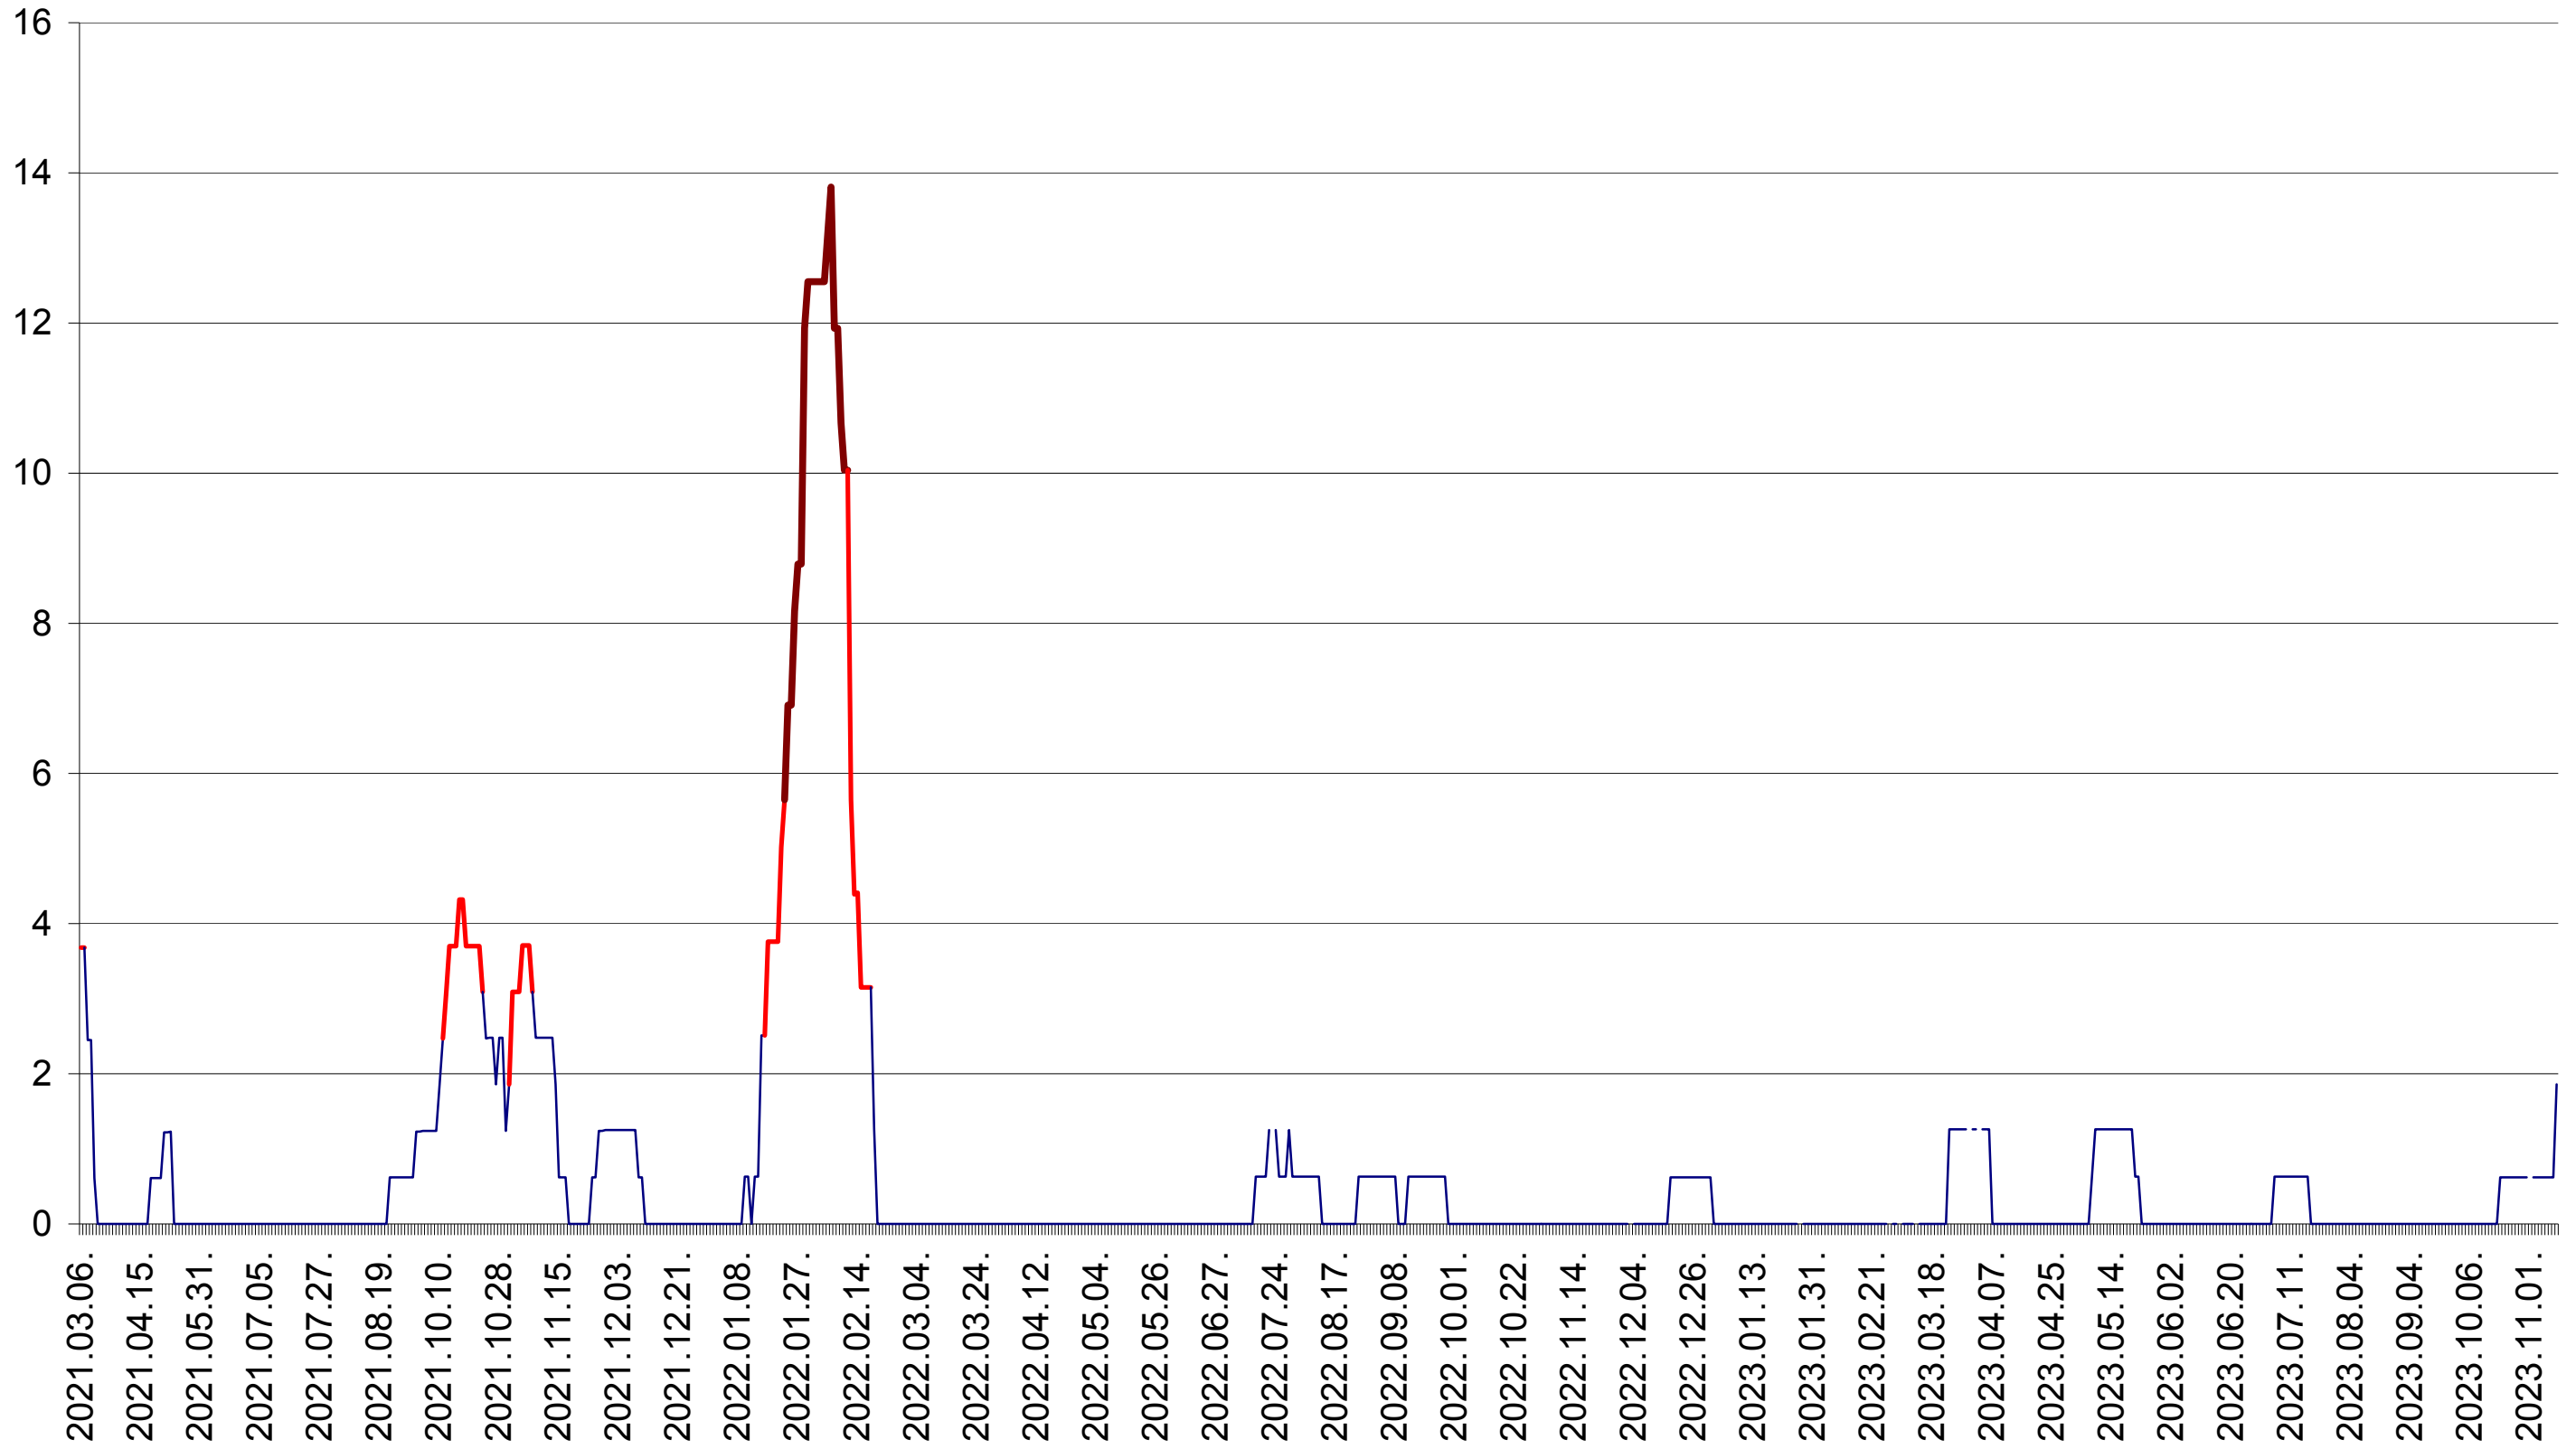

REMETEA - Evolutia incidentei cumulate pe 14 zile la ‰ de locuitori
2021.03.07. - 2023.11.13.

RACU - Evolutia incidentei cumulate pe 14 zile la ‰ de locuitori
2021.03.07. - 2023.11.13.