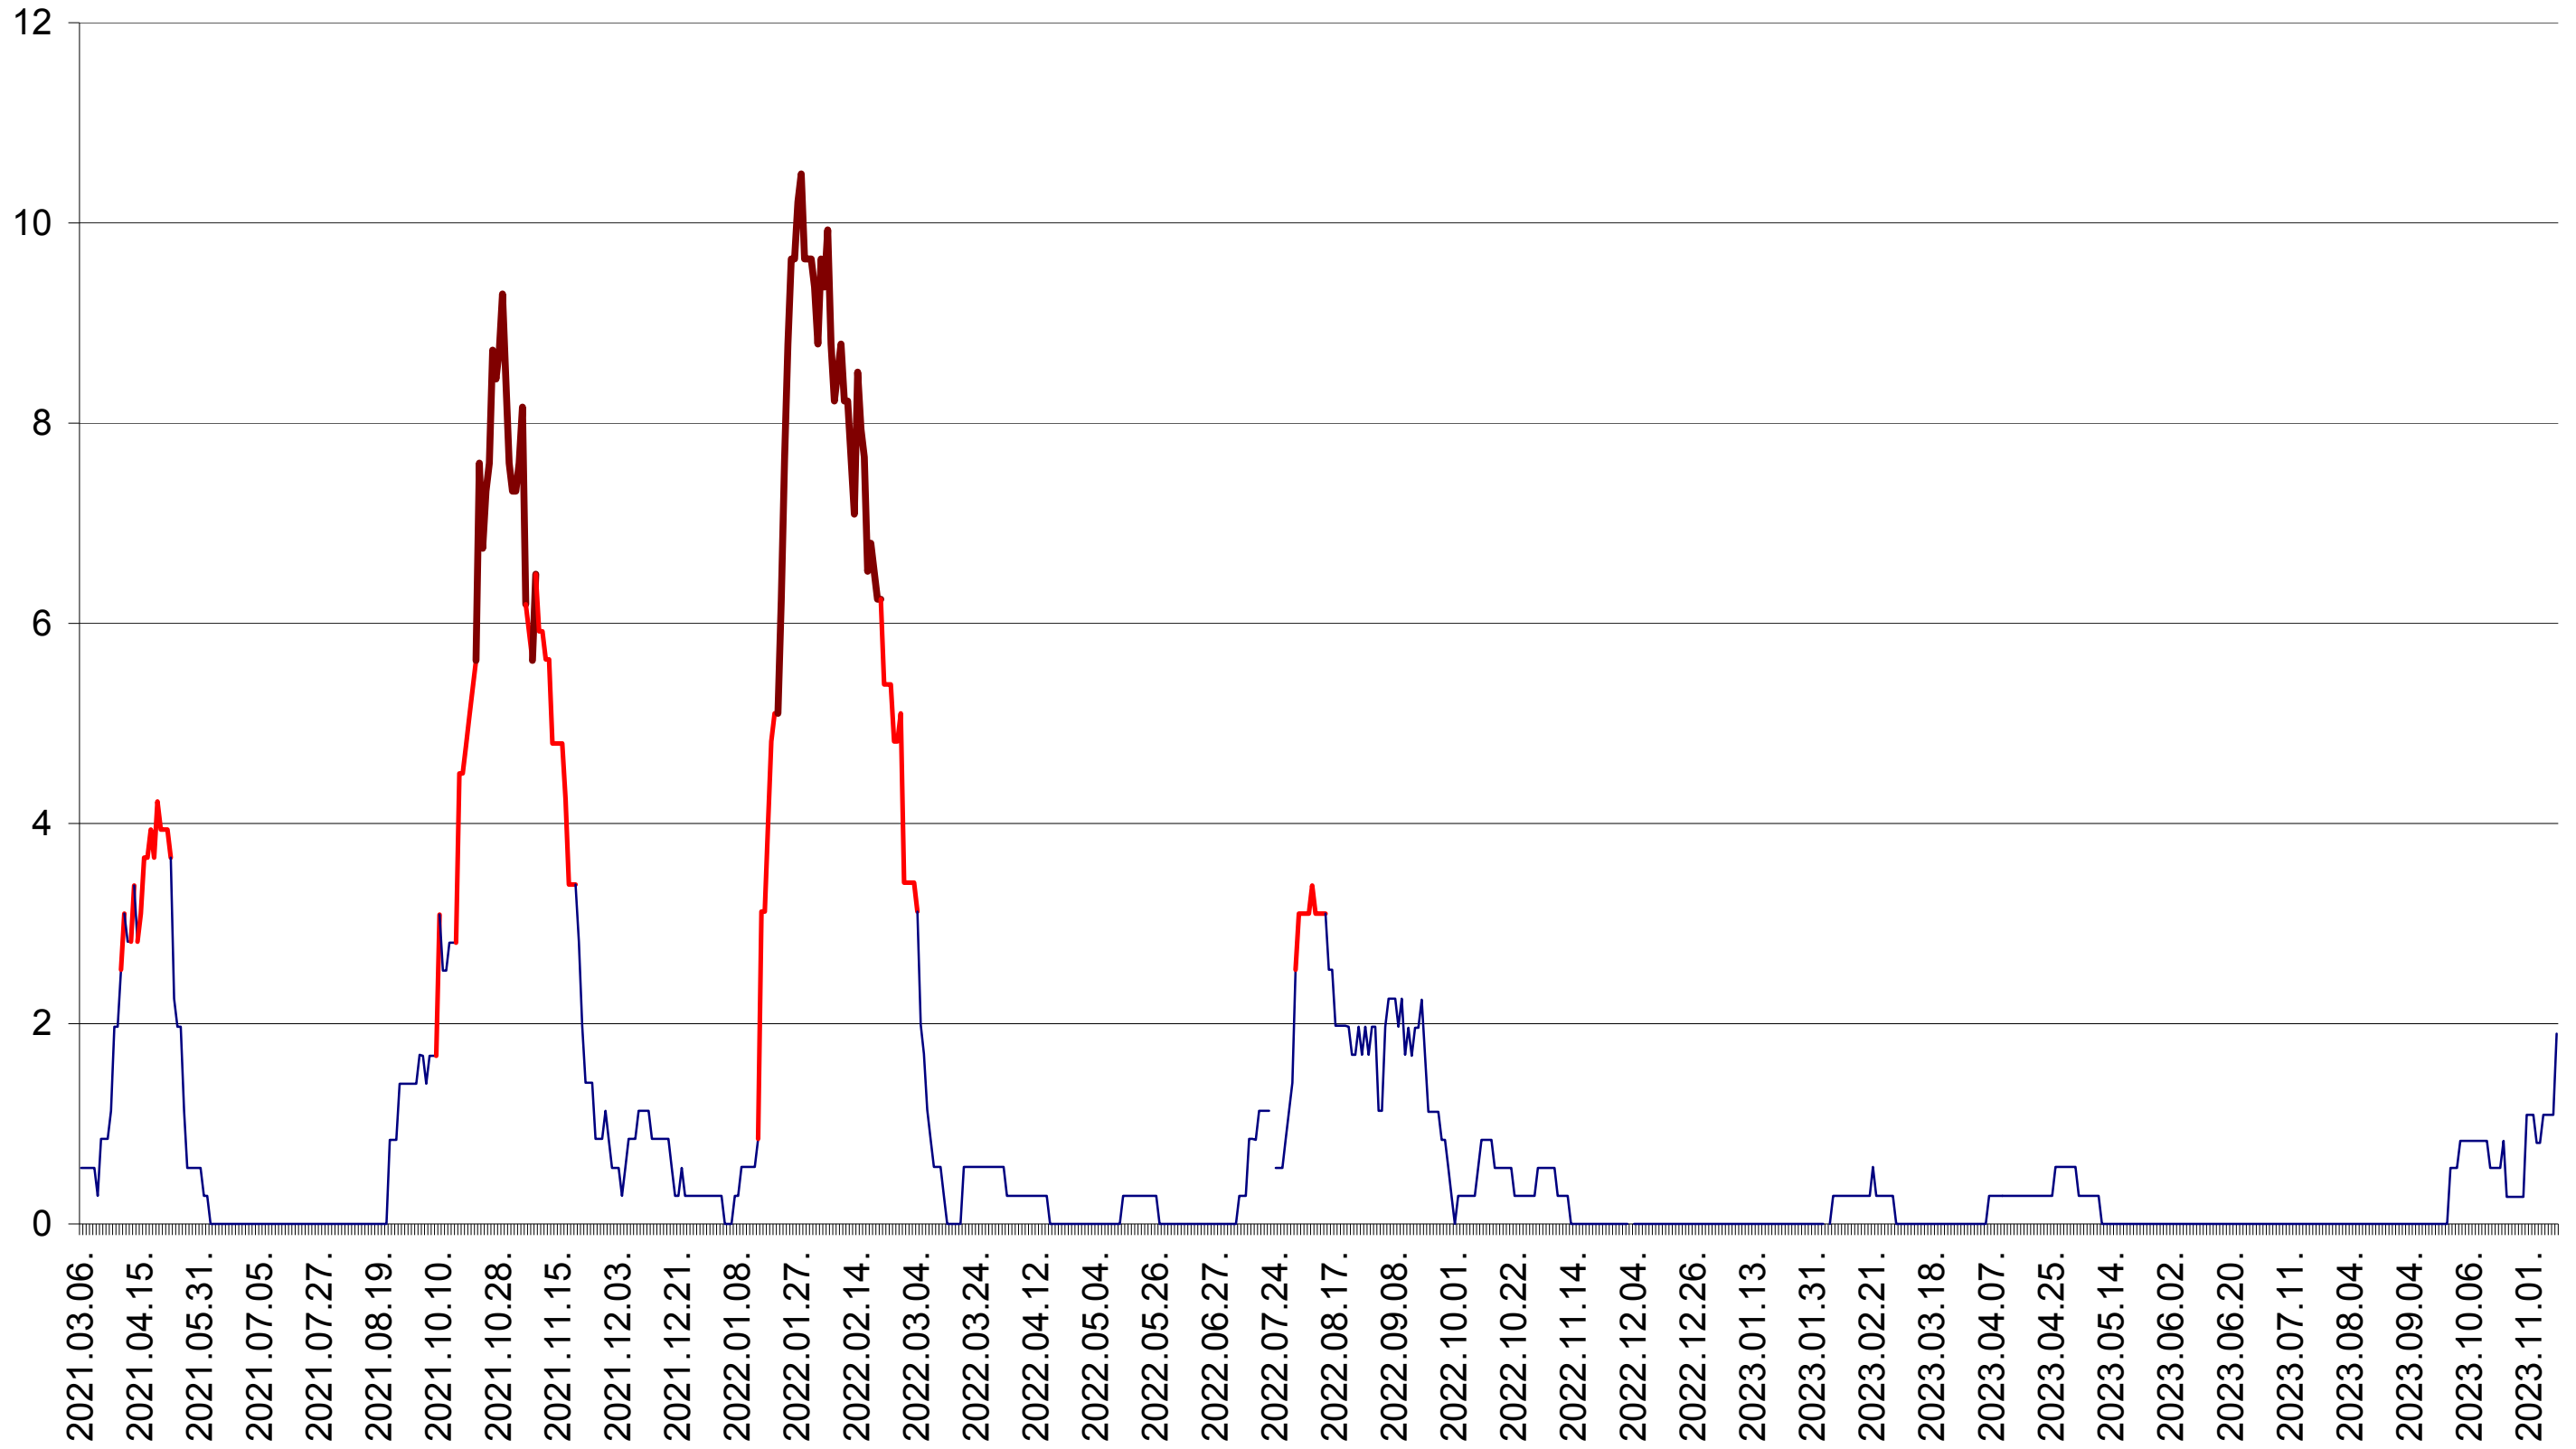

BILBOR - Evolutia incidentei cumulate pe 14 zile la ‰ de locuitori
2021.03.07. - 2023.11.13.

ORAȘ BORSEC - Evolutia incidentei cumulate pe 14 zile la ‰ de locuitori
2021.03.07. - 2023.11.13.

BRĂDEȘTI - Evolutia incidentei cumulate pe 14 zile la ‰ de locuitori
2021.03.07. - 2023.11.13.

CORUND - Evolutia incidentei cumulate pe 14 zile la ‰ de locuitori
2021.03.07. - 2023.11.13.

COZMENI - Evolutia incidentei cumulate pe 14 zile la ‰ de locuitori
2021.03.07. - 2023.11.13.

ORAȘ CRISTURU SECUIESC - Evolutia incidentei cumulate pe 14 zile la ‰ de locuitori
2021.03.07. - 2023.11.13.

DĂNEȘTI - Evolutia incidentei cumulate pe 14 zile la ‰ de locuitori
2021.03.07. - 2023.11.13.

DÂRJIU - Evolutia incidentei cumulate pe 14 zile la ‰ de locuitori
2021.03.07. - 2023.11.13.

DEALU - Evolutia incidentei cumulate pe 14 zile la ‰ de locuitori
2021.03.07. - 2023.11.13.

DITRĂU - Evolutia incidentei cumulate pe 14 zile la ‰ de locuitori
2021.03.07. - 2023.11.13.

FELICENI - Evolutia incidentei cumulate pe 14 zile la ‰ de locuitori
2021.03.07. - 2023.11.13.

FRUMOASA - Evolutia incidentei cumulate pe 14 zile la ‰ de locuitori
2021.03.07. - 2023.11.13.