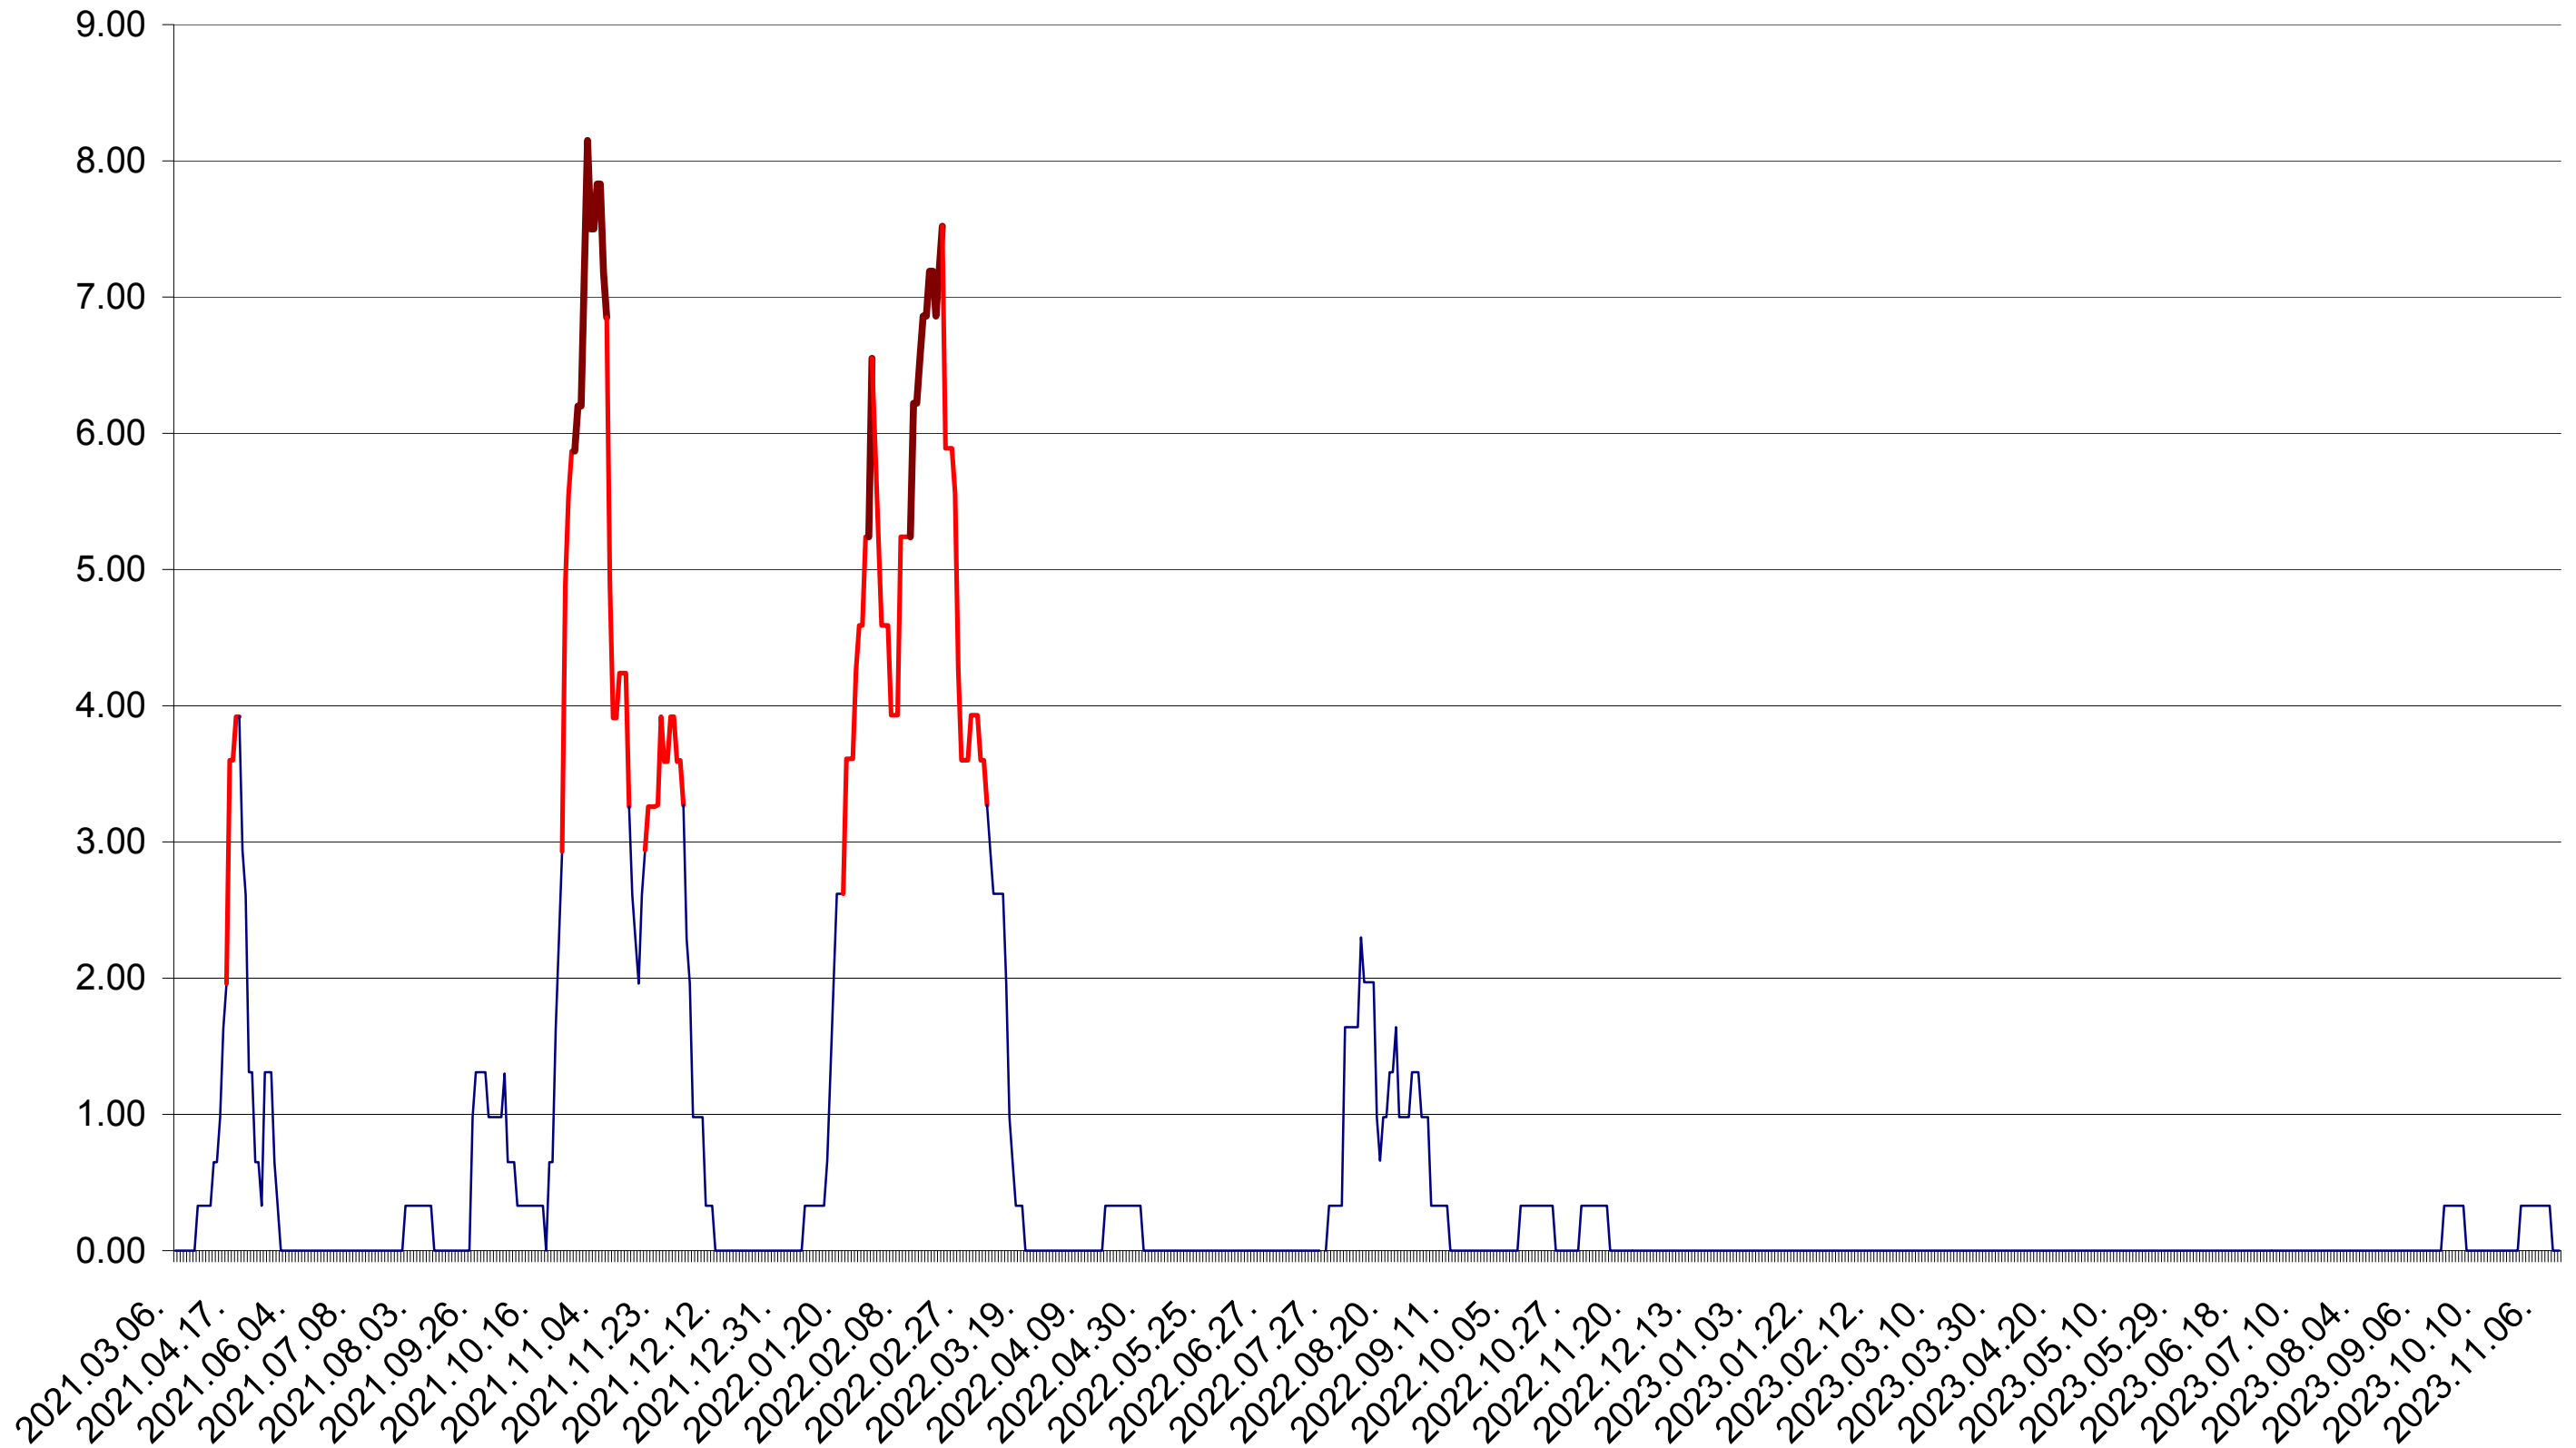

ATID - Evolutia incidentei cumulate pe 14 zile la ‰ de locuitori
2021.03.07. - 2023.11.13.

ORAȘ BĂILE TUȘNAD - Evolutia incidentei cumulate pe 14 zile la ‰ de locuitori
2021.03.07. - 2023.11.13.

ORAȘ BĂLAN - Evolutia incidentei cumulate pe 14 zile la ‰ de locuitori
2021.03.07. - 2023.11.13.

BILBOR - Evolutia incidentei cumulate pe 14 zile la ‰ de locuitori
2021.03.07. - 2023.11.13.

ORAȘ BORSEC - Evolutia incidentei cumulate pe 14 zile la ‰ de locuitori
2021.03.07. - 2023.11.13.

BRĂDEȘTI - Evolutia incidentei cumulate pe 14 zile la ‰ de locuitori
2021.03.07. - 2023.11.13.

CĂPĂLNIȚA - Evolutia incidentei cumulate pe 14 zile la ‰ de locuitori
2021.03.07. - 2023.11.13.

CÂRȚA - Evolutia incidentei cumulate pe 14 zile la ‰ de locuitori
2021.03.07. - 2023.11.13.

CICEU - Evolutia incidentei cumulate pe 14 zile la ‰ de locuitori
2021.03.07. - 2023.11.13.