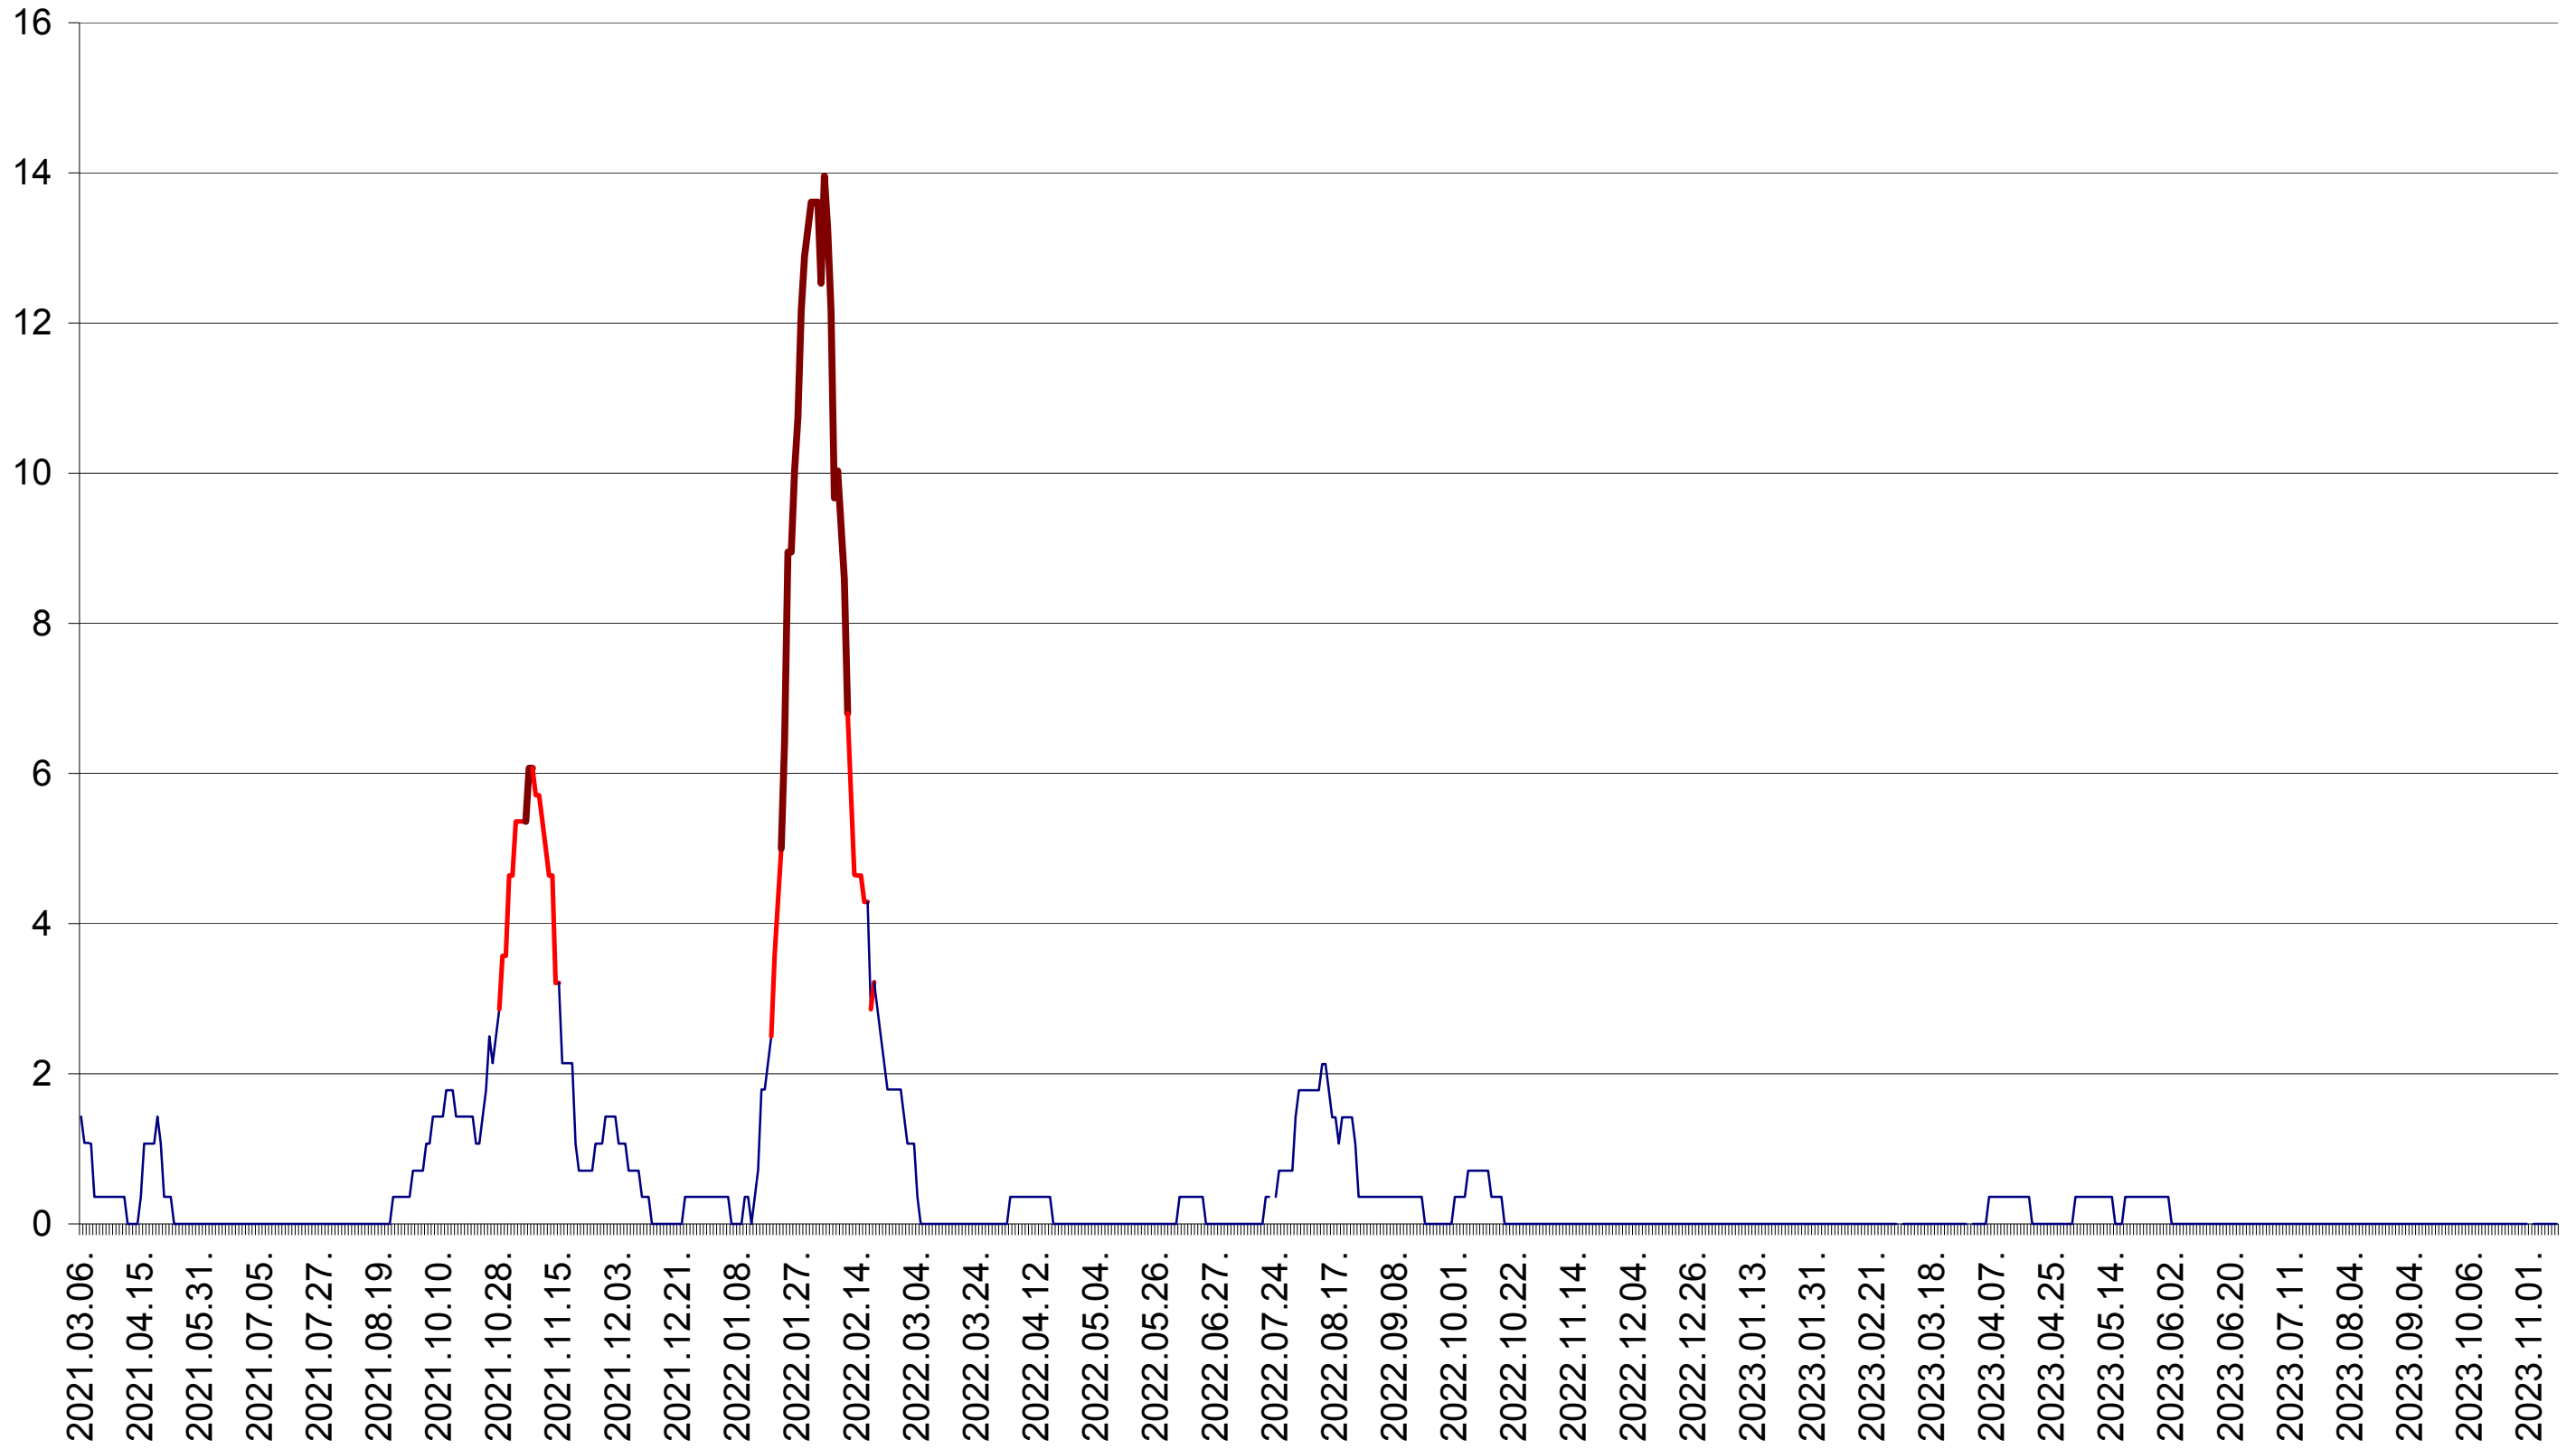

ȘIMONEȘTI - Evolutia incidentei cumulate pe 14 zile la ‰ de locuitori
2021.03.07. - 2023.11.13.

SICULENI - Evolutia incidentei cumulate pe 14 zile la ‰ de locuitori
2021.03.07. - 2023.11.13.