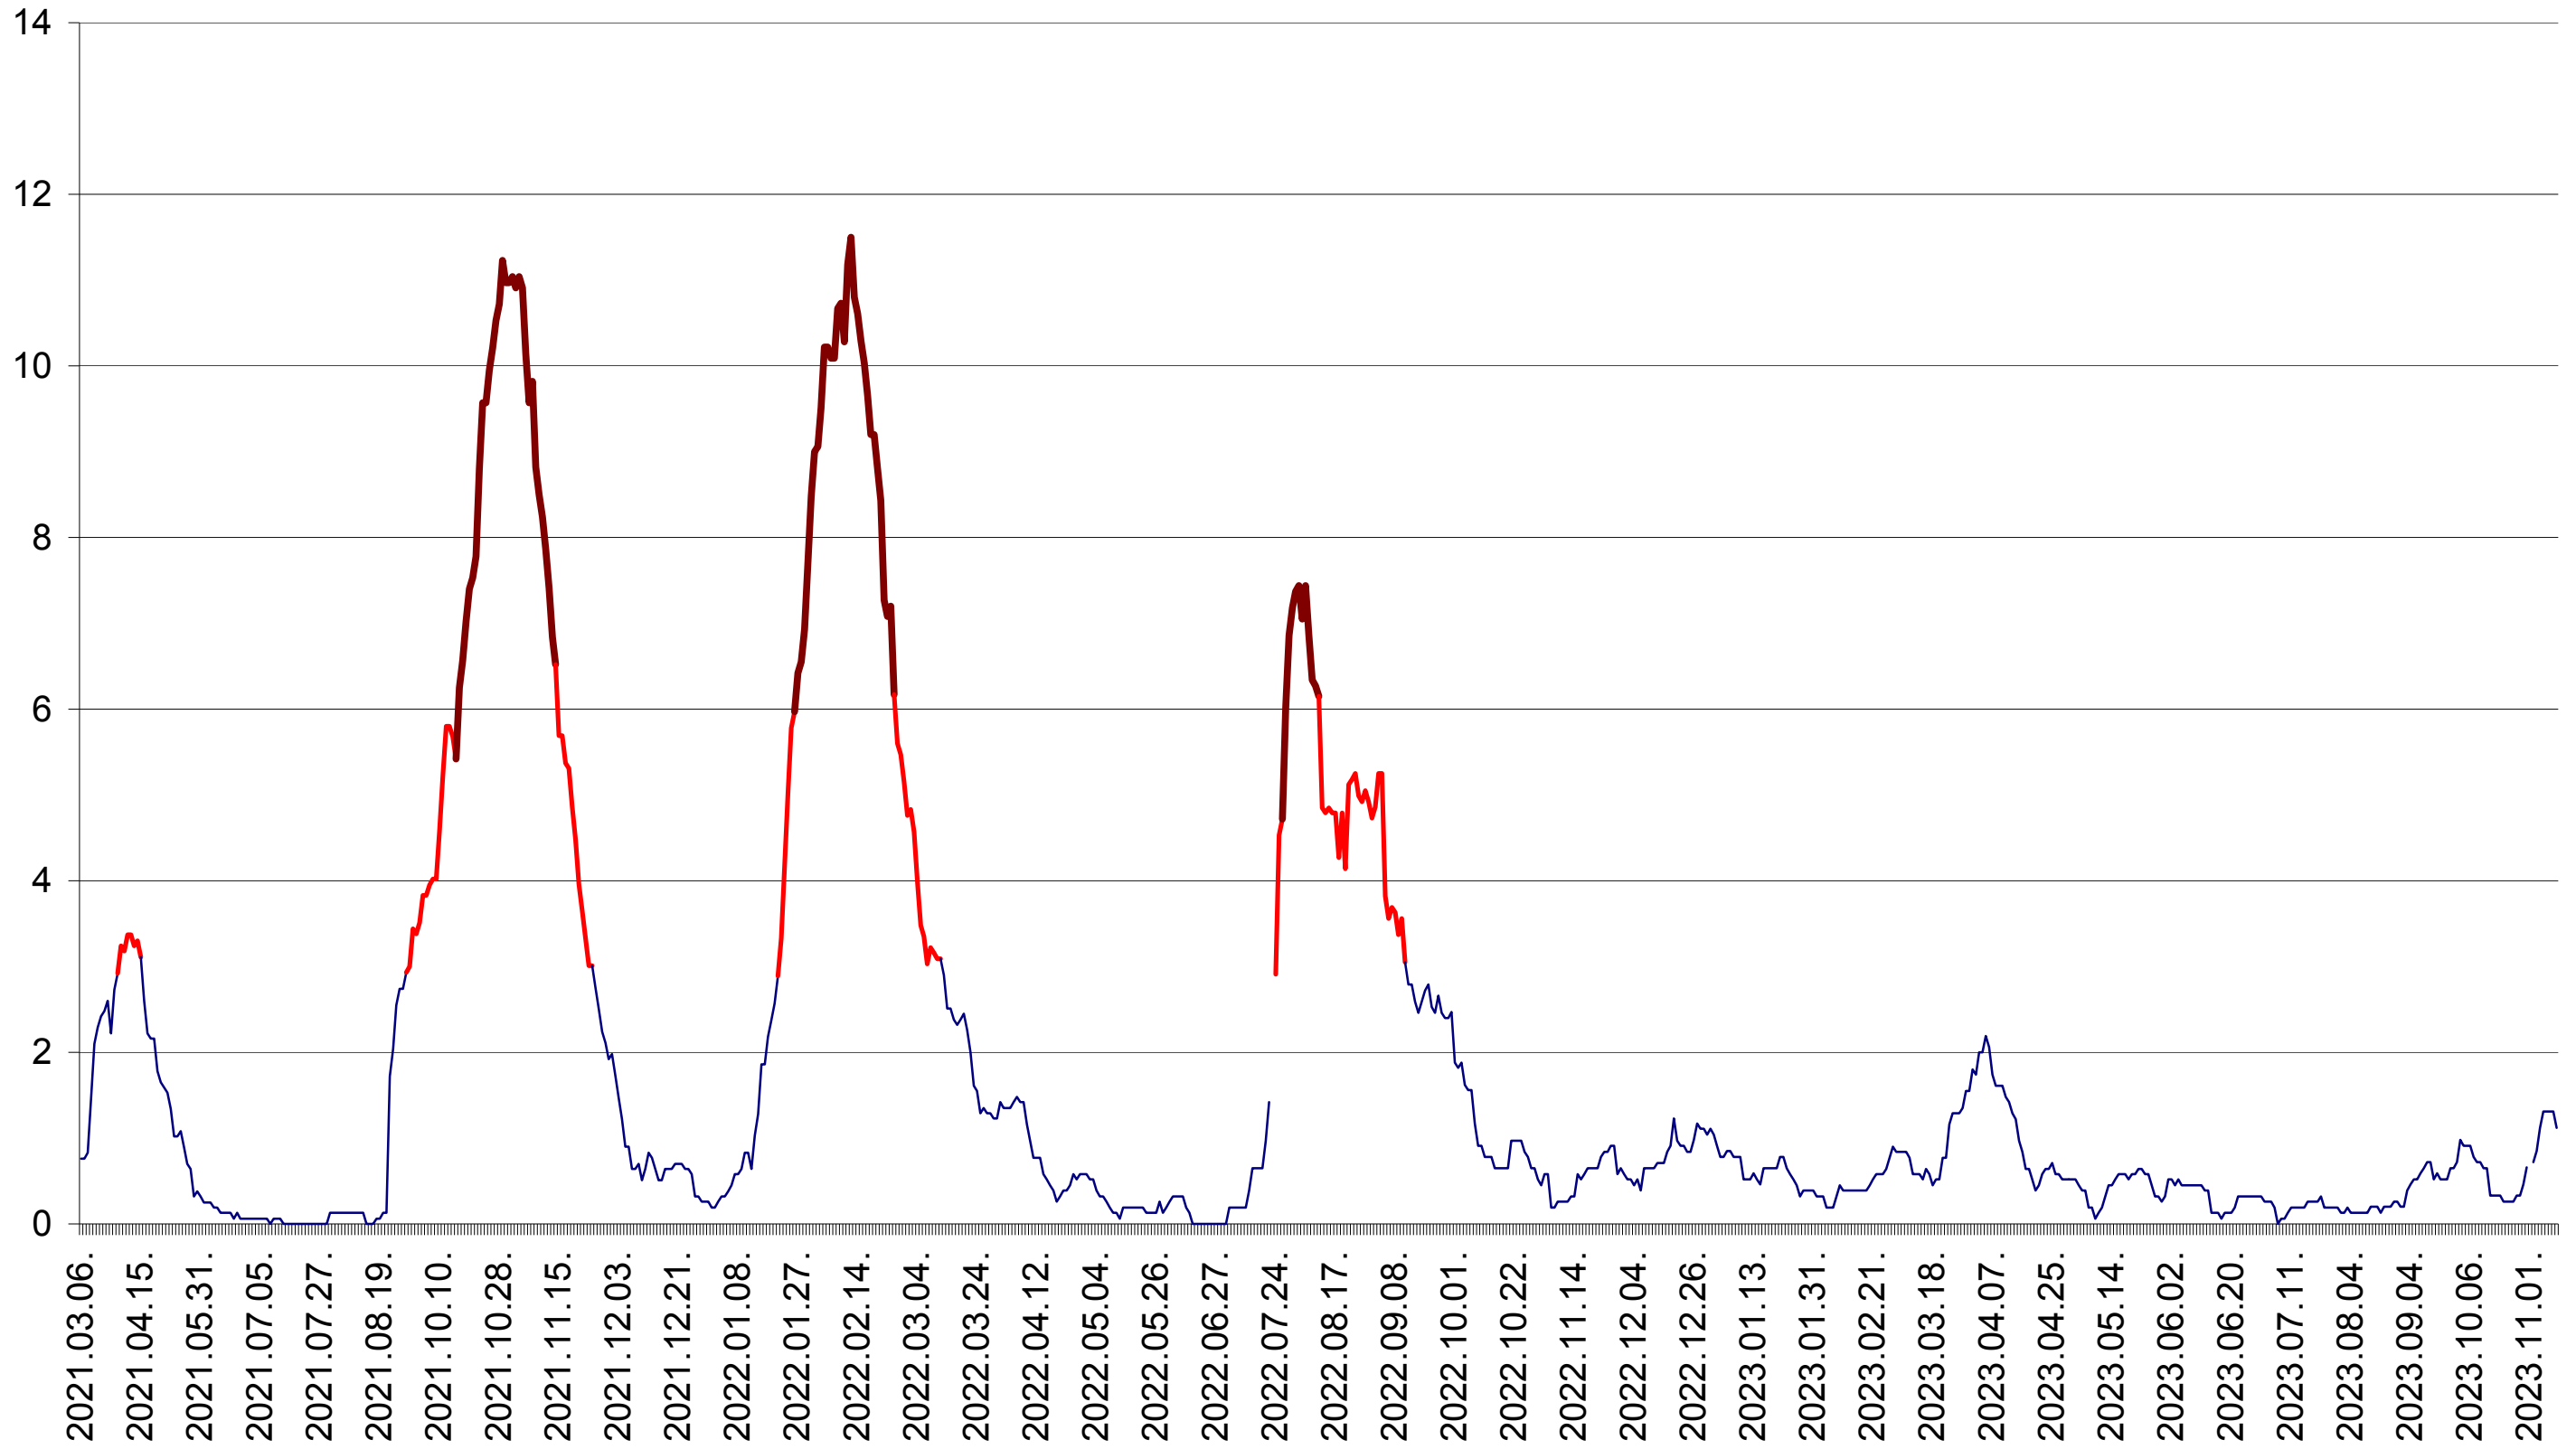

TULGHEȘ - Evolutia incidentei cumulate pe 14 zile la ‰ de locuitori
2021.03.07. - 2023.11.13.

MUNICIPIUL TOPLIȚA - Evolutia incidentei cumulate pe 14 zile la ‰ de locuitori
2021.03.07. - 2023.11.13.