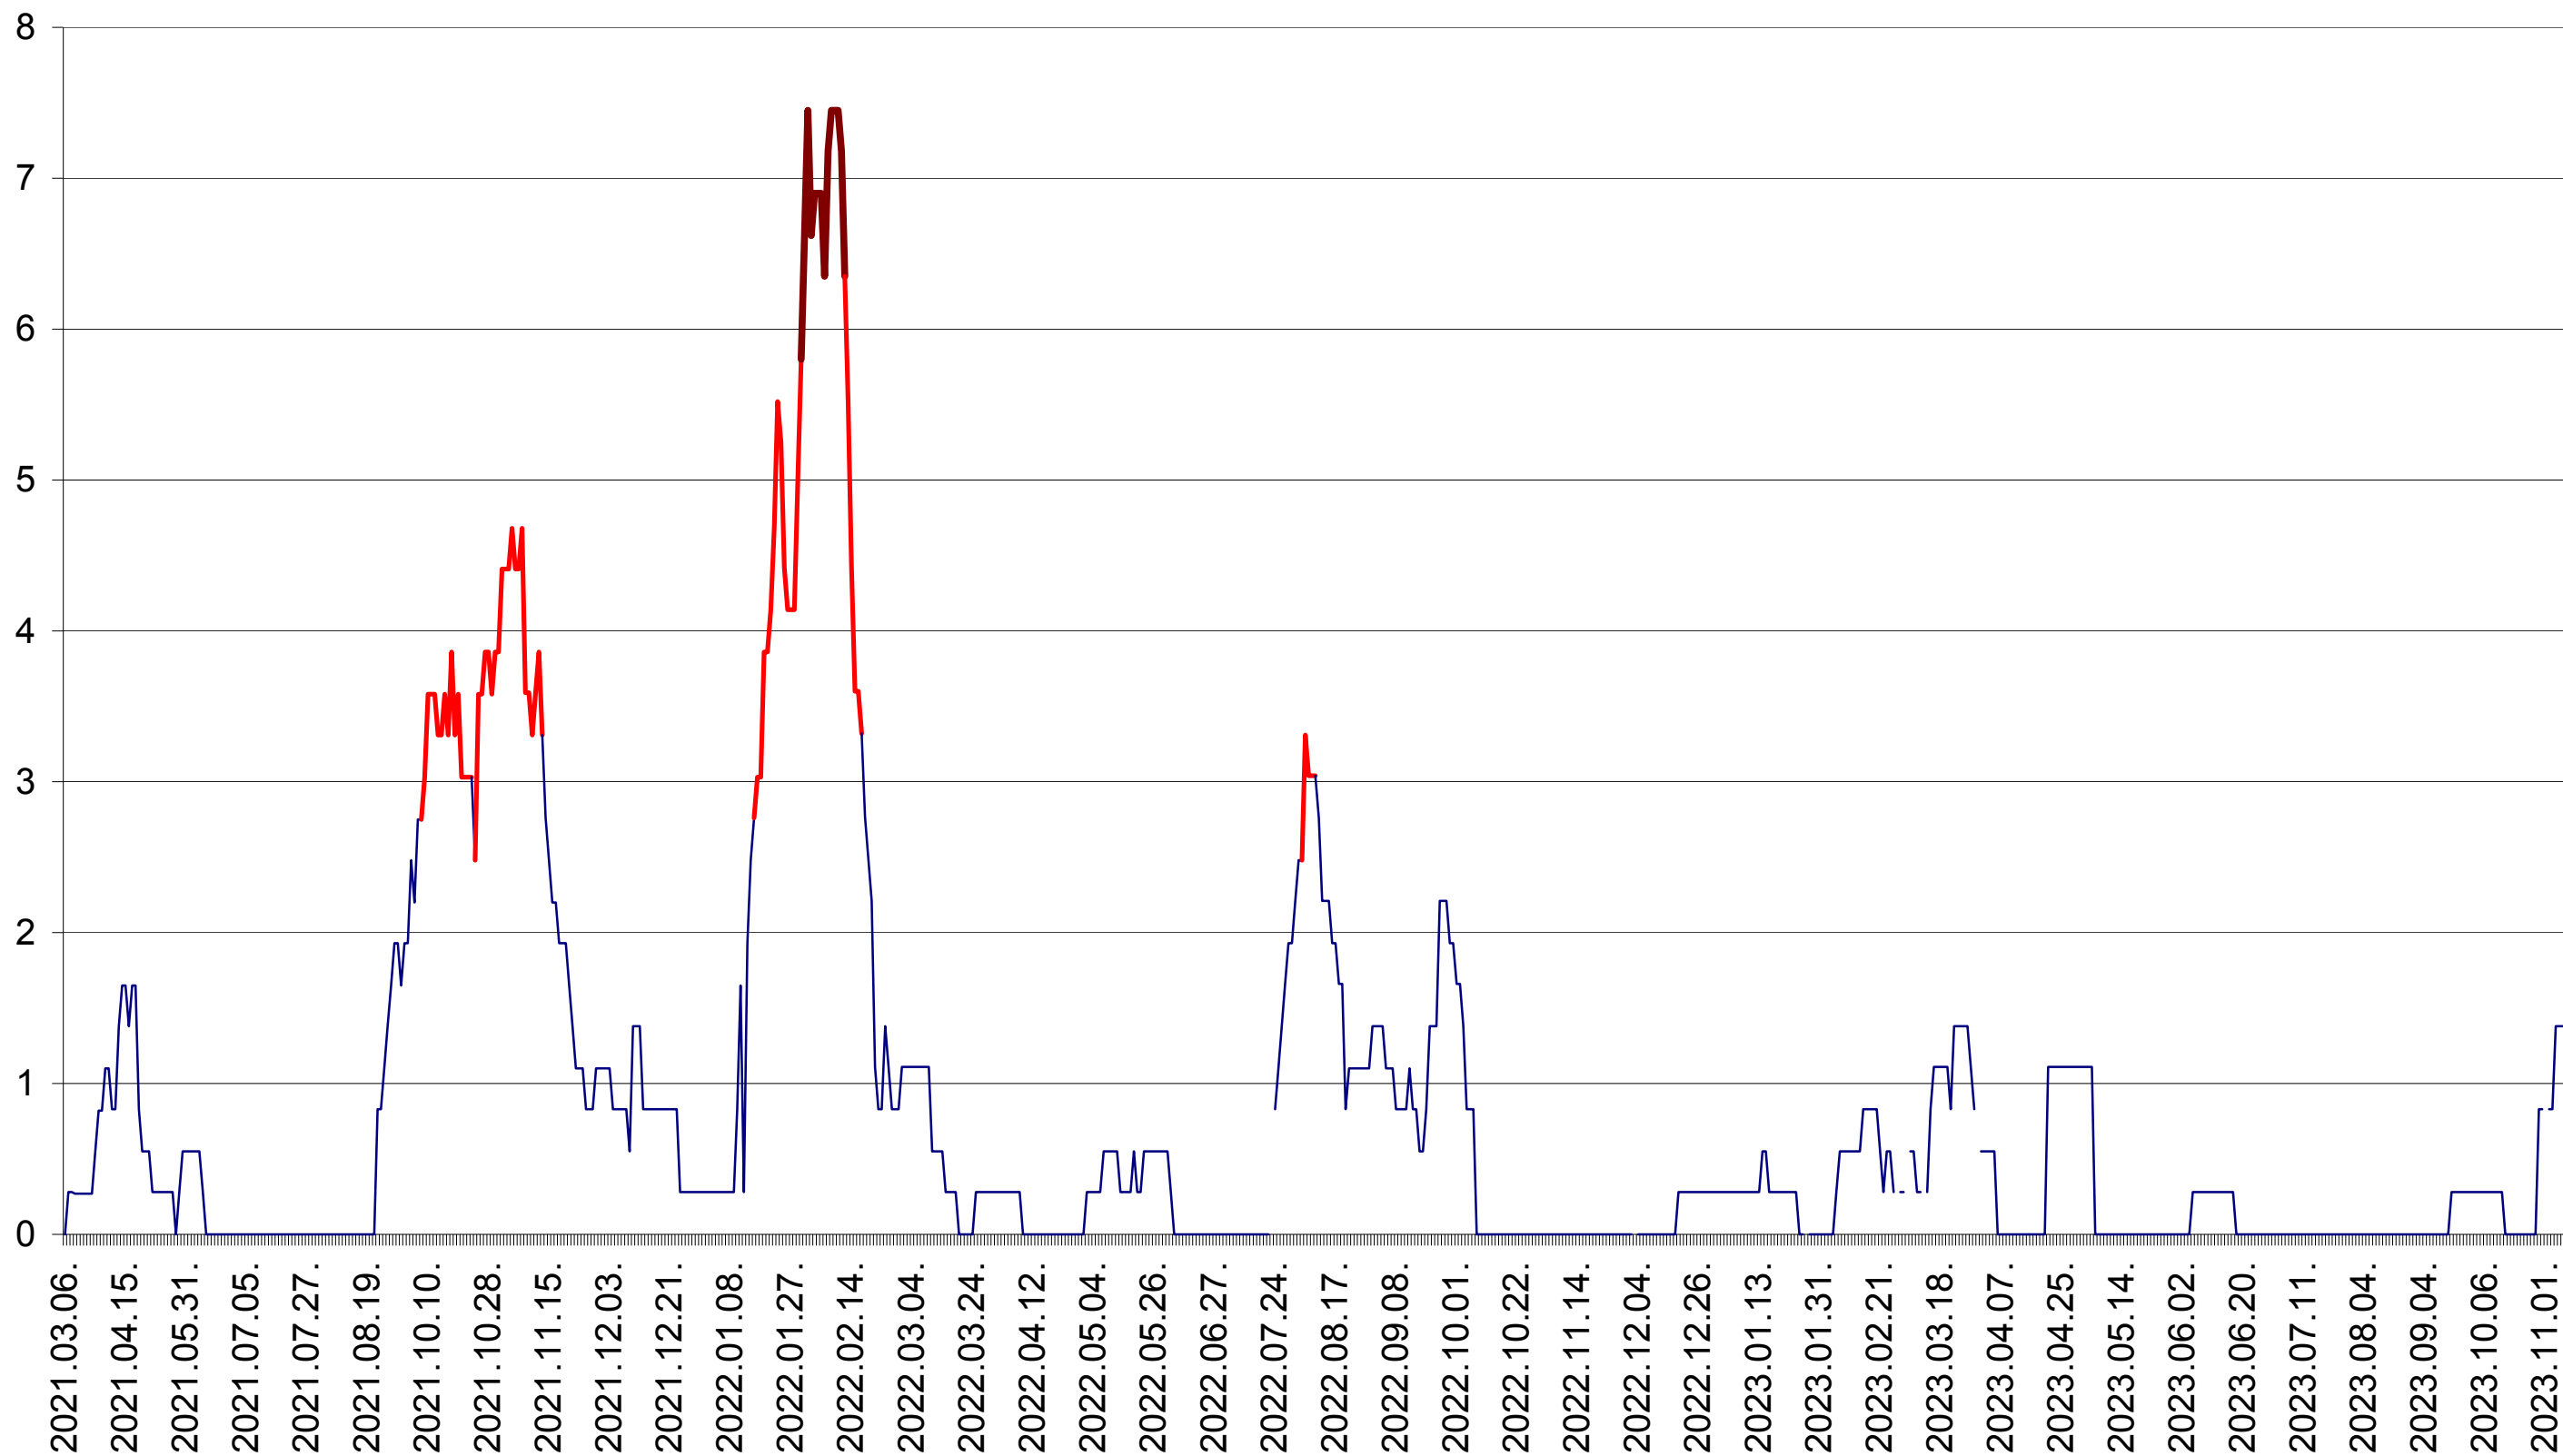

SÂNTIMBRU - Evolutia incidentei cumulate pe 14 zile la ‰ de locuitori
2021.03.07. - 2023.11.13.

SÂNSIMION - Evolutia incidentei cumulate pe 14 zile la ‰ de locuitori
2021.03.07. - 2023.11.13.