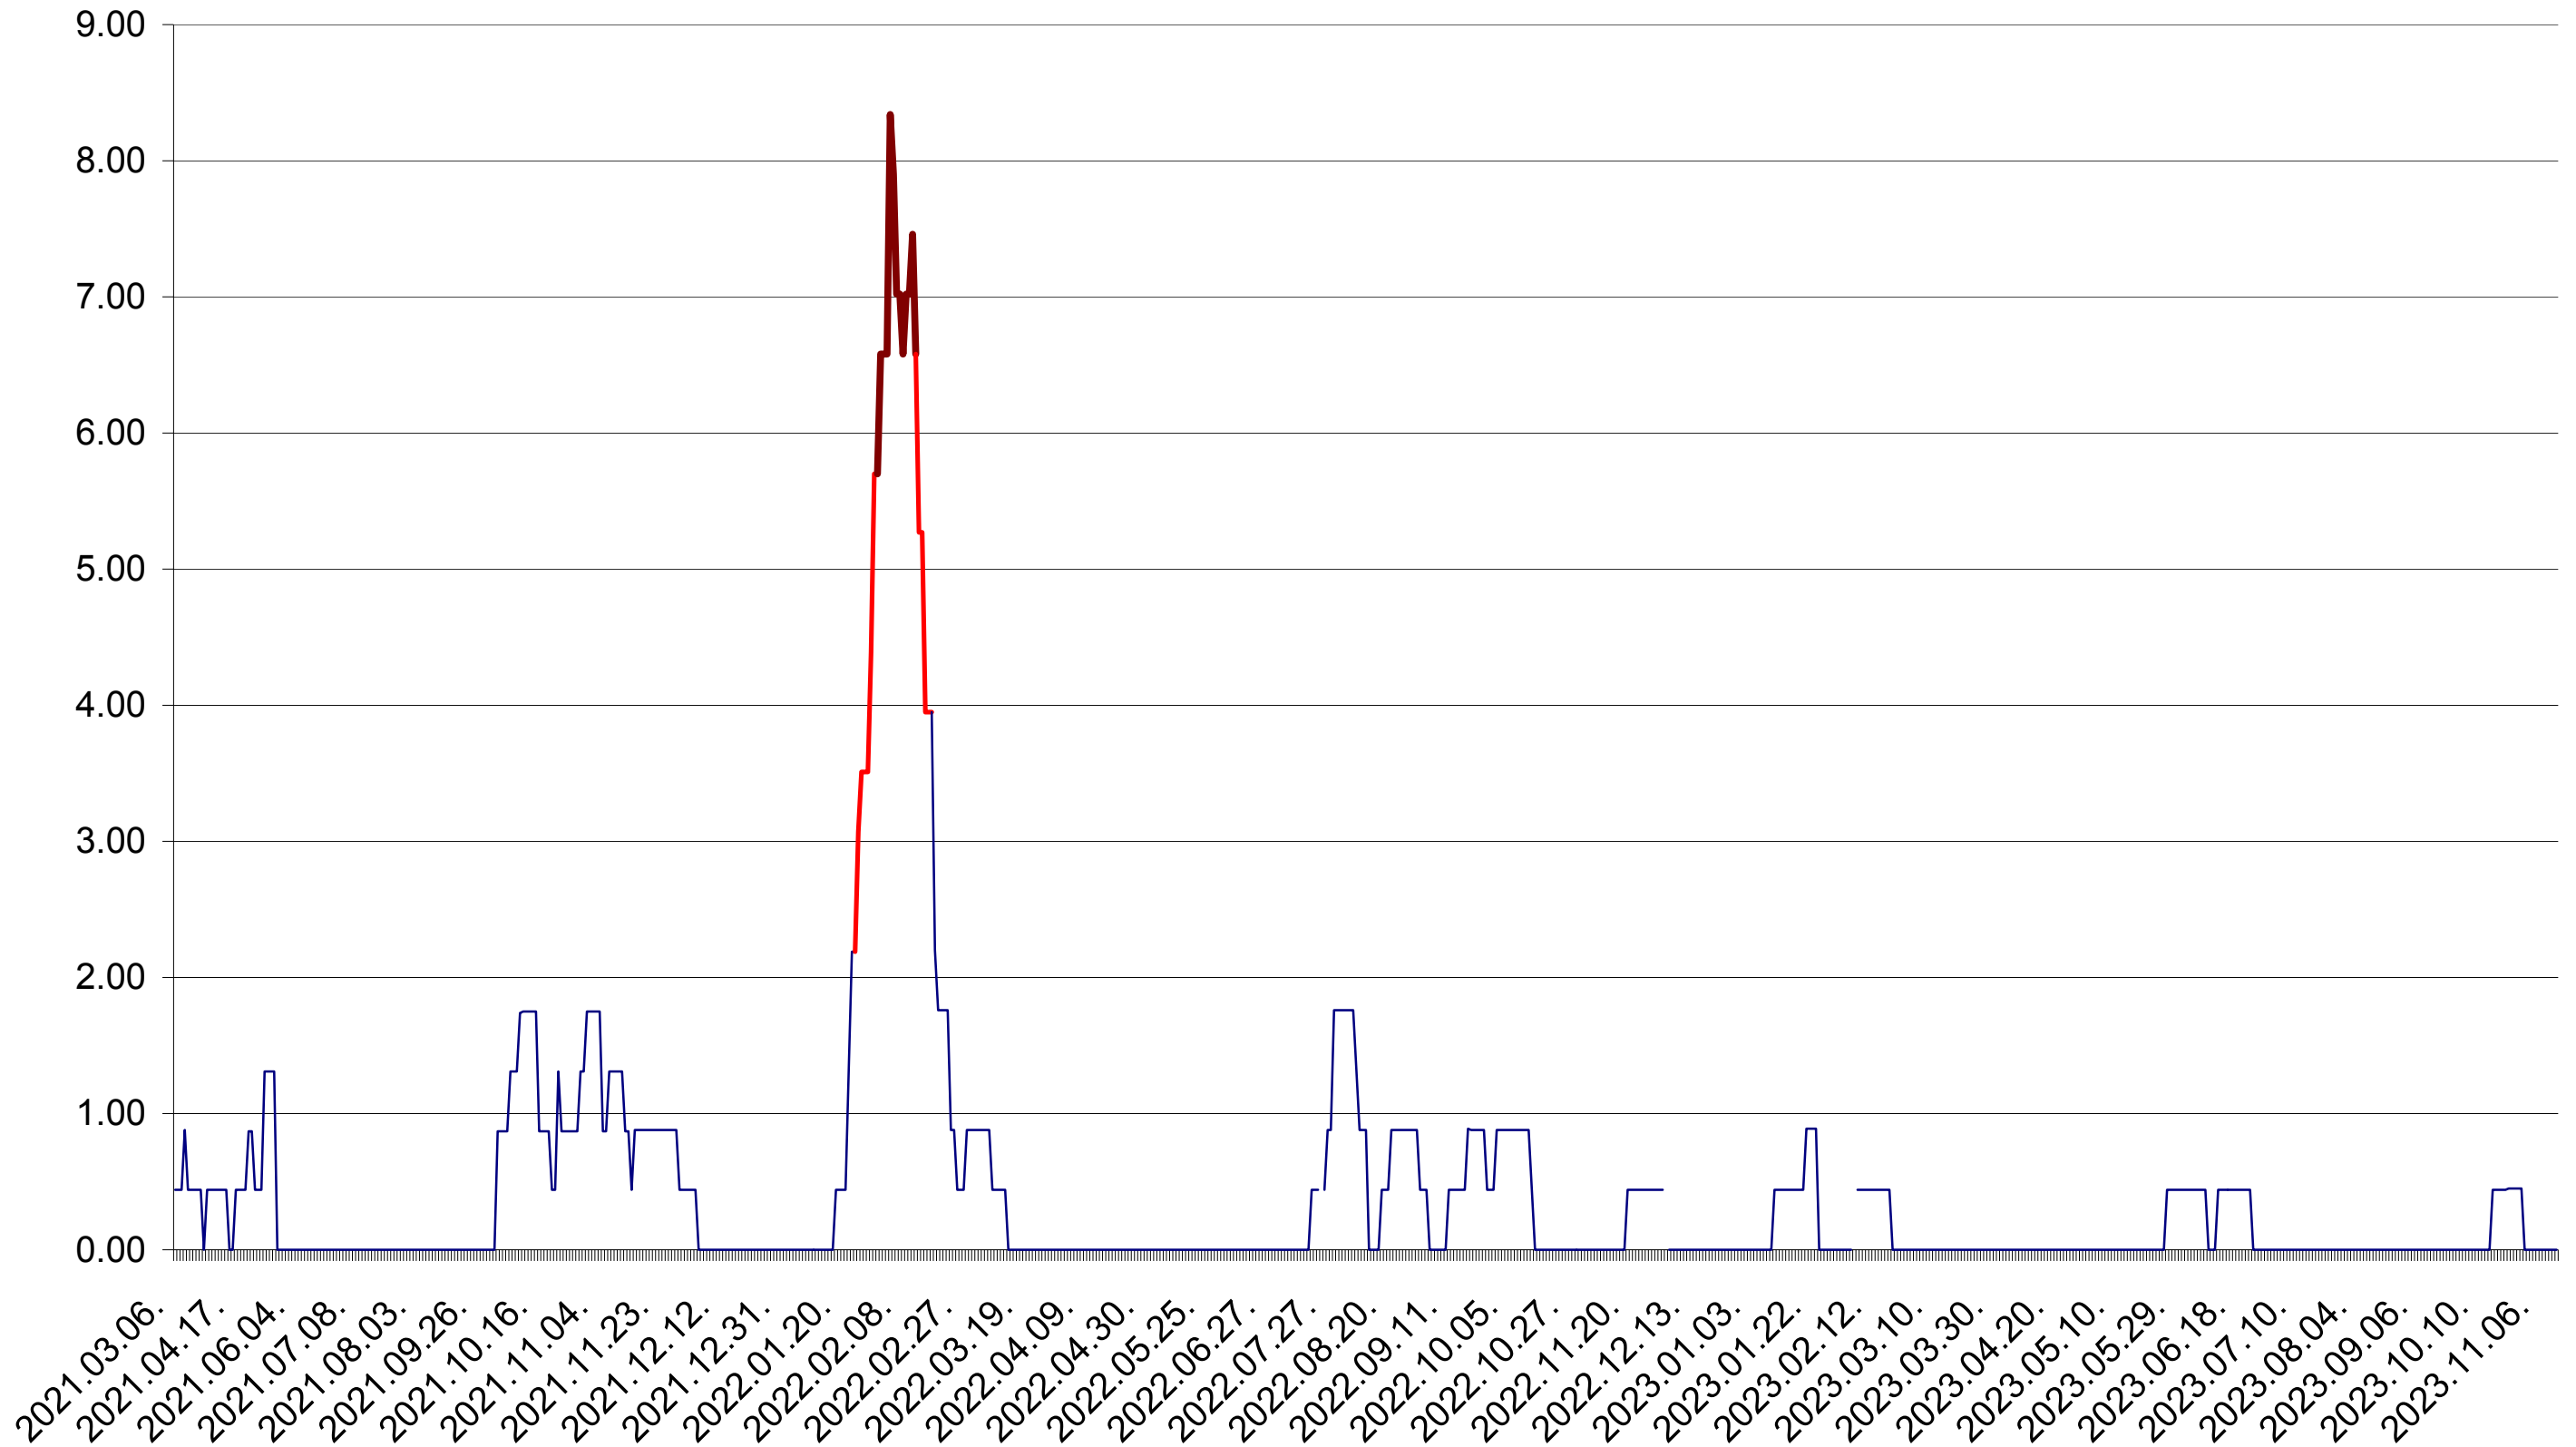

BILBOR - Evolutia incidentei cumulate pe 14 zile la ‰ de locuitori
2021.03.07. - 2023.11.13.

ORAȘ BORSEC - Evolutia incidentei cumulate pe 14 zile la ‰ de locuitori
2021.03.07. - 2023.11.13.

BRĂDEȘTI - Evolutia incidentei cumulate pe 14 zile la ‰ de locuitori
2021.03.07. - 2023.11.13.

CĂPĂLNIȚA - Evolutia incidentei cumulate pe 14 zile la ‰ de locuitori
2021.03.07. - 2023.11.13.

CÂRȚA - Evolutia incidentei cumulate pe 14 zile la ‰ de locuitori
2021.03.07. - 2023.11.13.

CICEU - Evolutia incidentei cumulate pe 14 zile la ‰ de locuitori
2021.03.07. - 2023.11.13.

CIUCSÂNGEORGIU - Evolutia incidentei cumulate pe 14 zile la ‰ de locuitori
2021.03.07. - 2023.11.13.

CIUMANI - Evolutia incidentei cumulate pe 14 zile la ‰ de locuitori
2021.03.07. - 2023.11.13.

CORBU - Evolutia incidentei cumulate pe 14 zile la ‰ de locuitori
2021.03.07. - 2023.11.13.

CORUND - Evolutia incidentei cumulate pe 14 zile la ‰ de locuitori
2021.03.07. - 2023.11.13.

COZMENI - Evolutia incidentei cumulate pe 14 zile la ‰ de locuitori
2021.03.07. - 2023.11.13.

ORAȘ CRISTURU SECUIESC - Evolutia incidentei cumulate pe 14 zile la ‰ de locuitori
2021.03.07. - 2023.11.13.