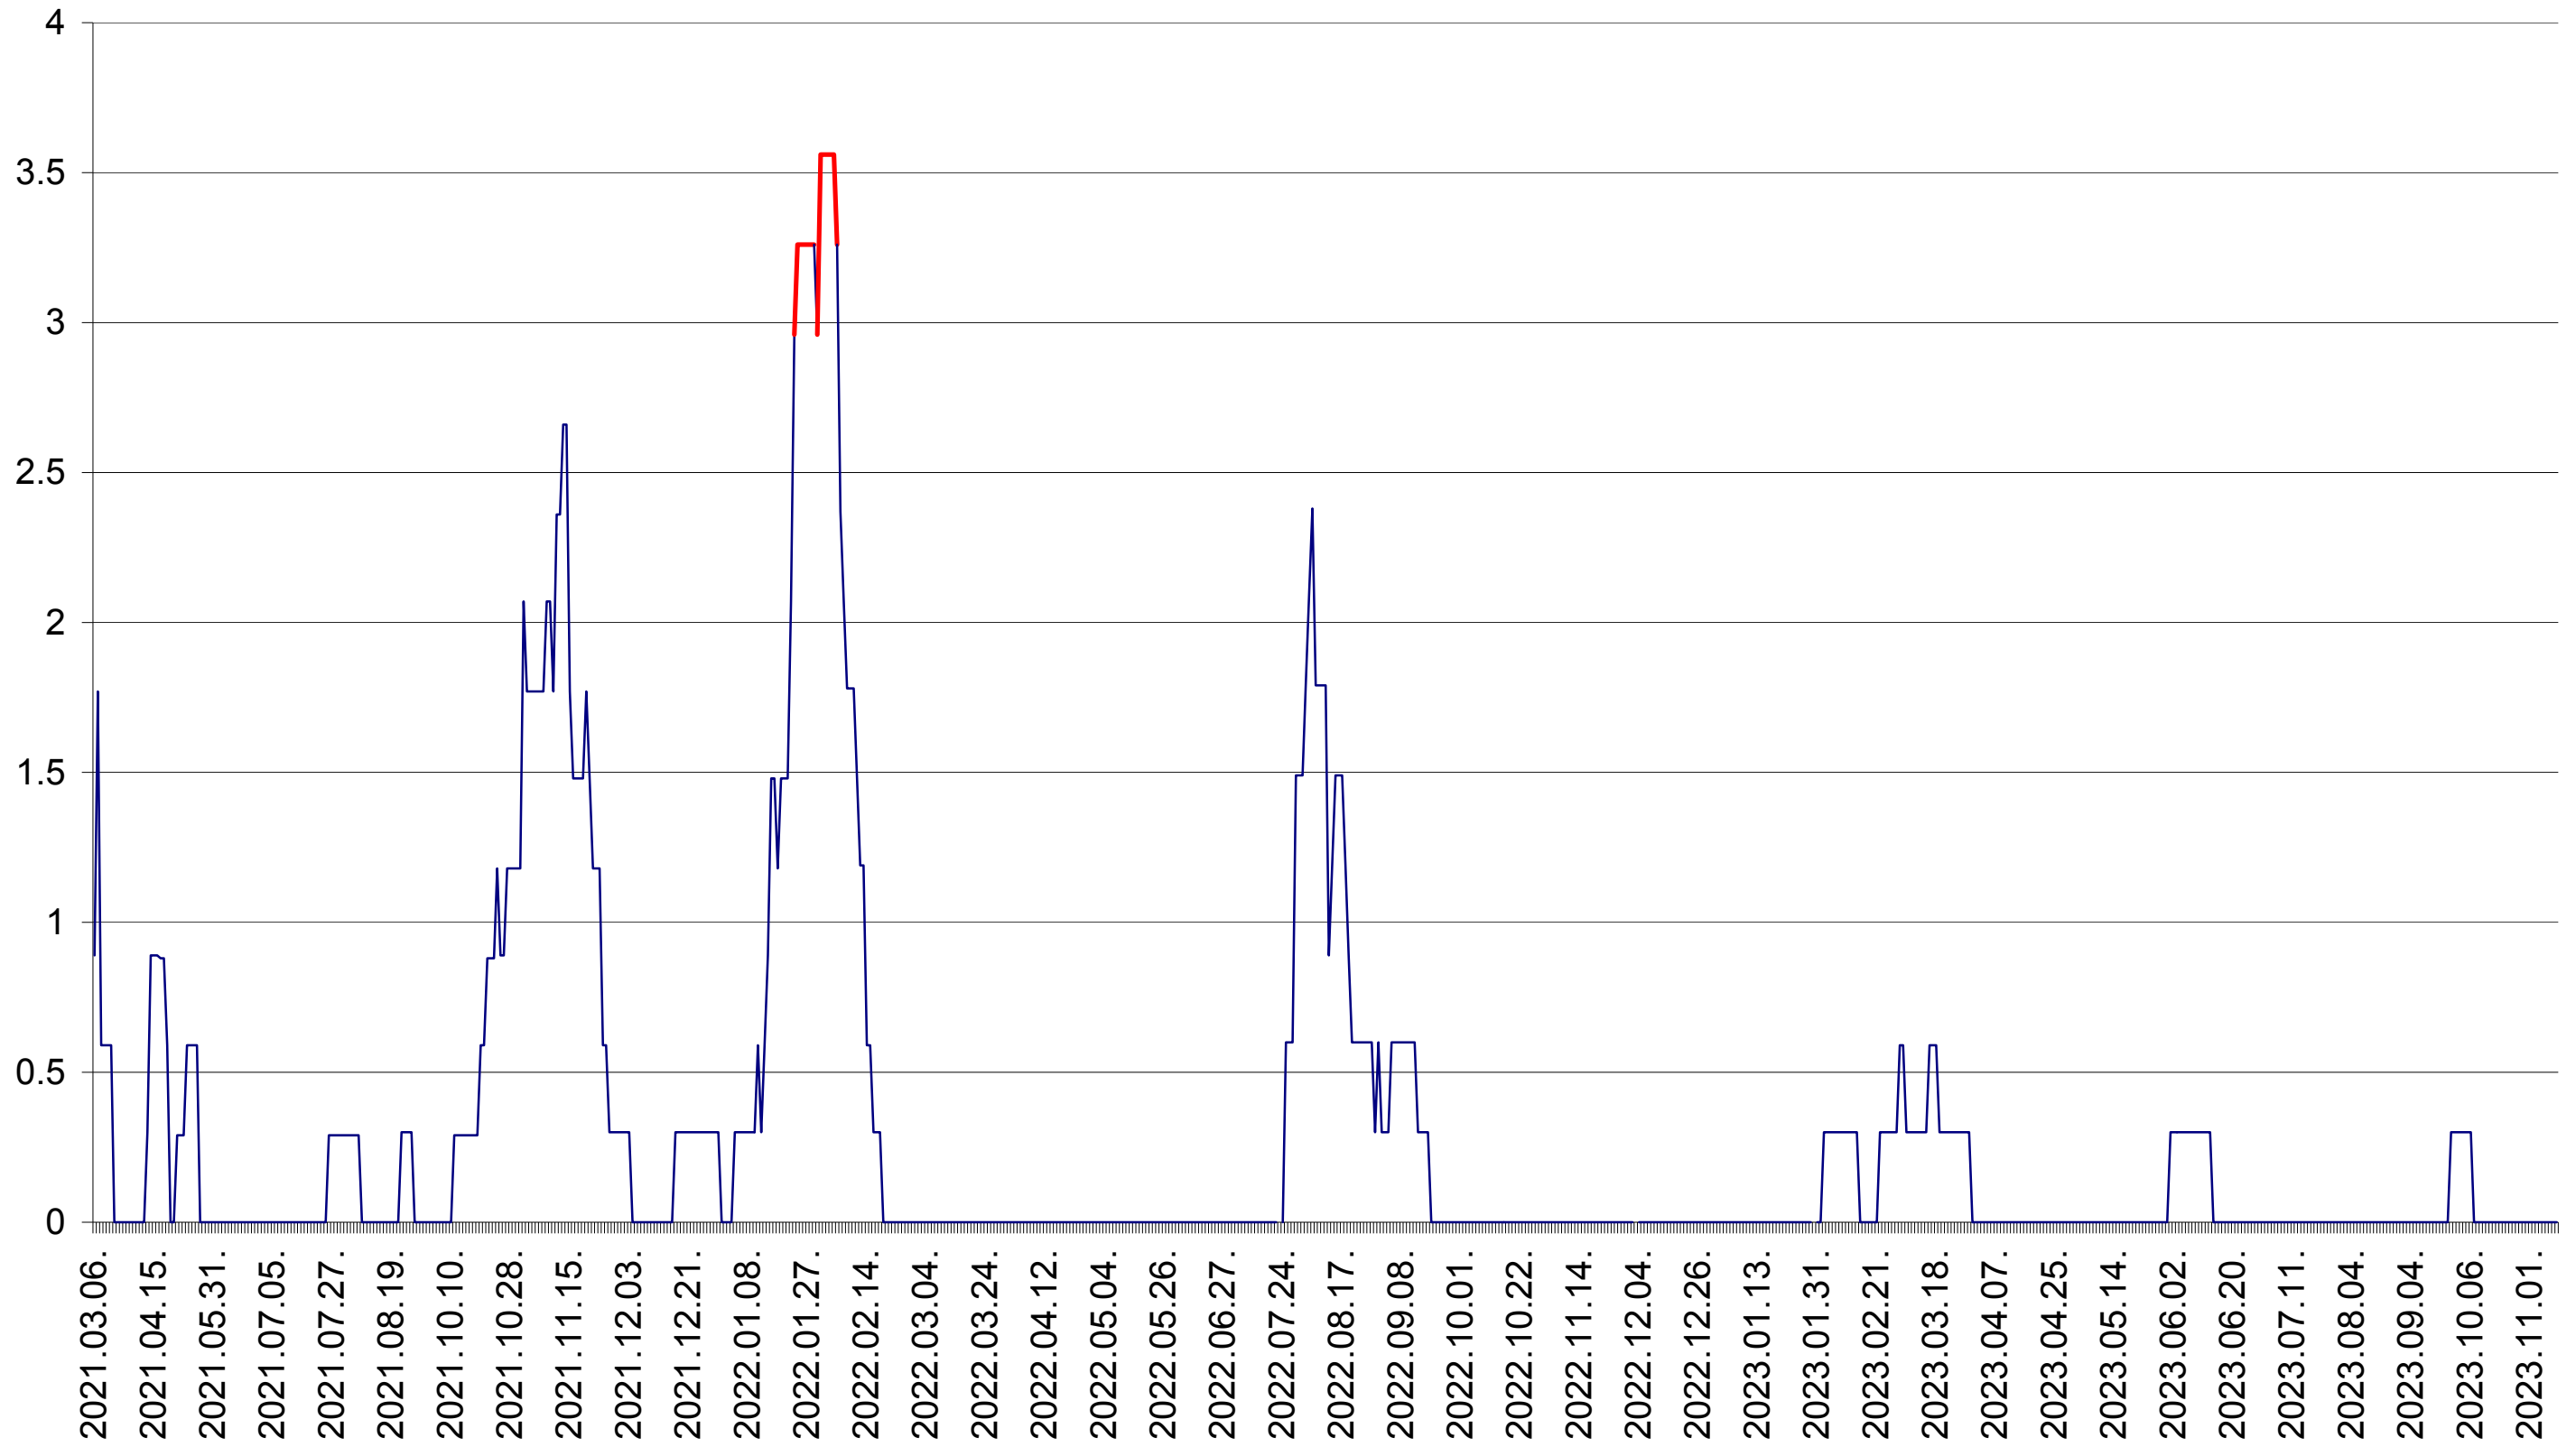

JOSENI - Evolutia incidentei cumulate pe 14 zile la ‰ de locuitori
2021.03.07. - 2023.11.13.

LĂZAREA - Evolutia incidentei cumulate pe 14 zile la ‰ de locuitori
2021.03.07. - 2023.11.13.

LELICENI - Evolutia incidentei cumulate pe 14 zile la ‰ de locuitori
2021.03.07. - 2023.11.13.

LUETA - Evolutia incidentei cumulate pe 14 zile la ‰ de locuitori
2021.03.07. - 2023.11.13.

LUNCA DE JOS - Evolutia incidentei cumulate pe 14 zile la ‰ de locuitori
2021.03.07. - 2023.11.13.

LUNCA DE SUS - Evolutia incidentei cumulate pe 14 zile la ‰ de locuitori
2021.03.07. - 2023.11.13.