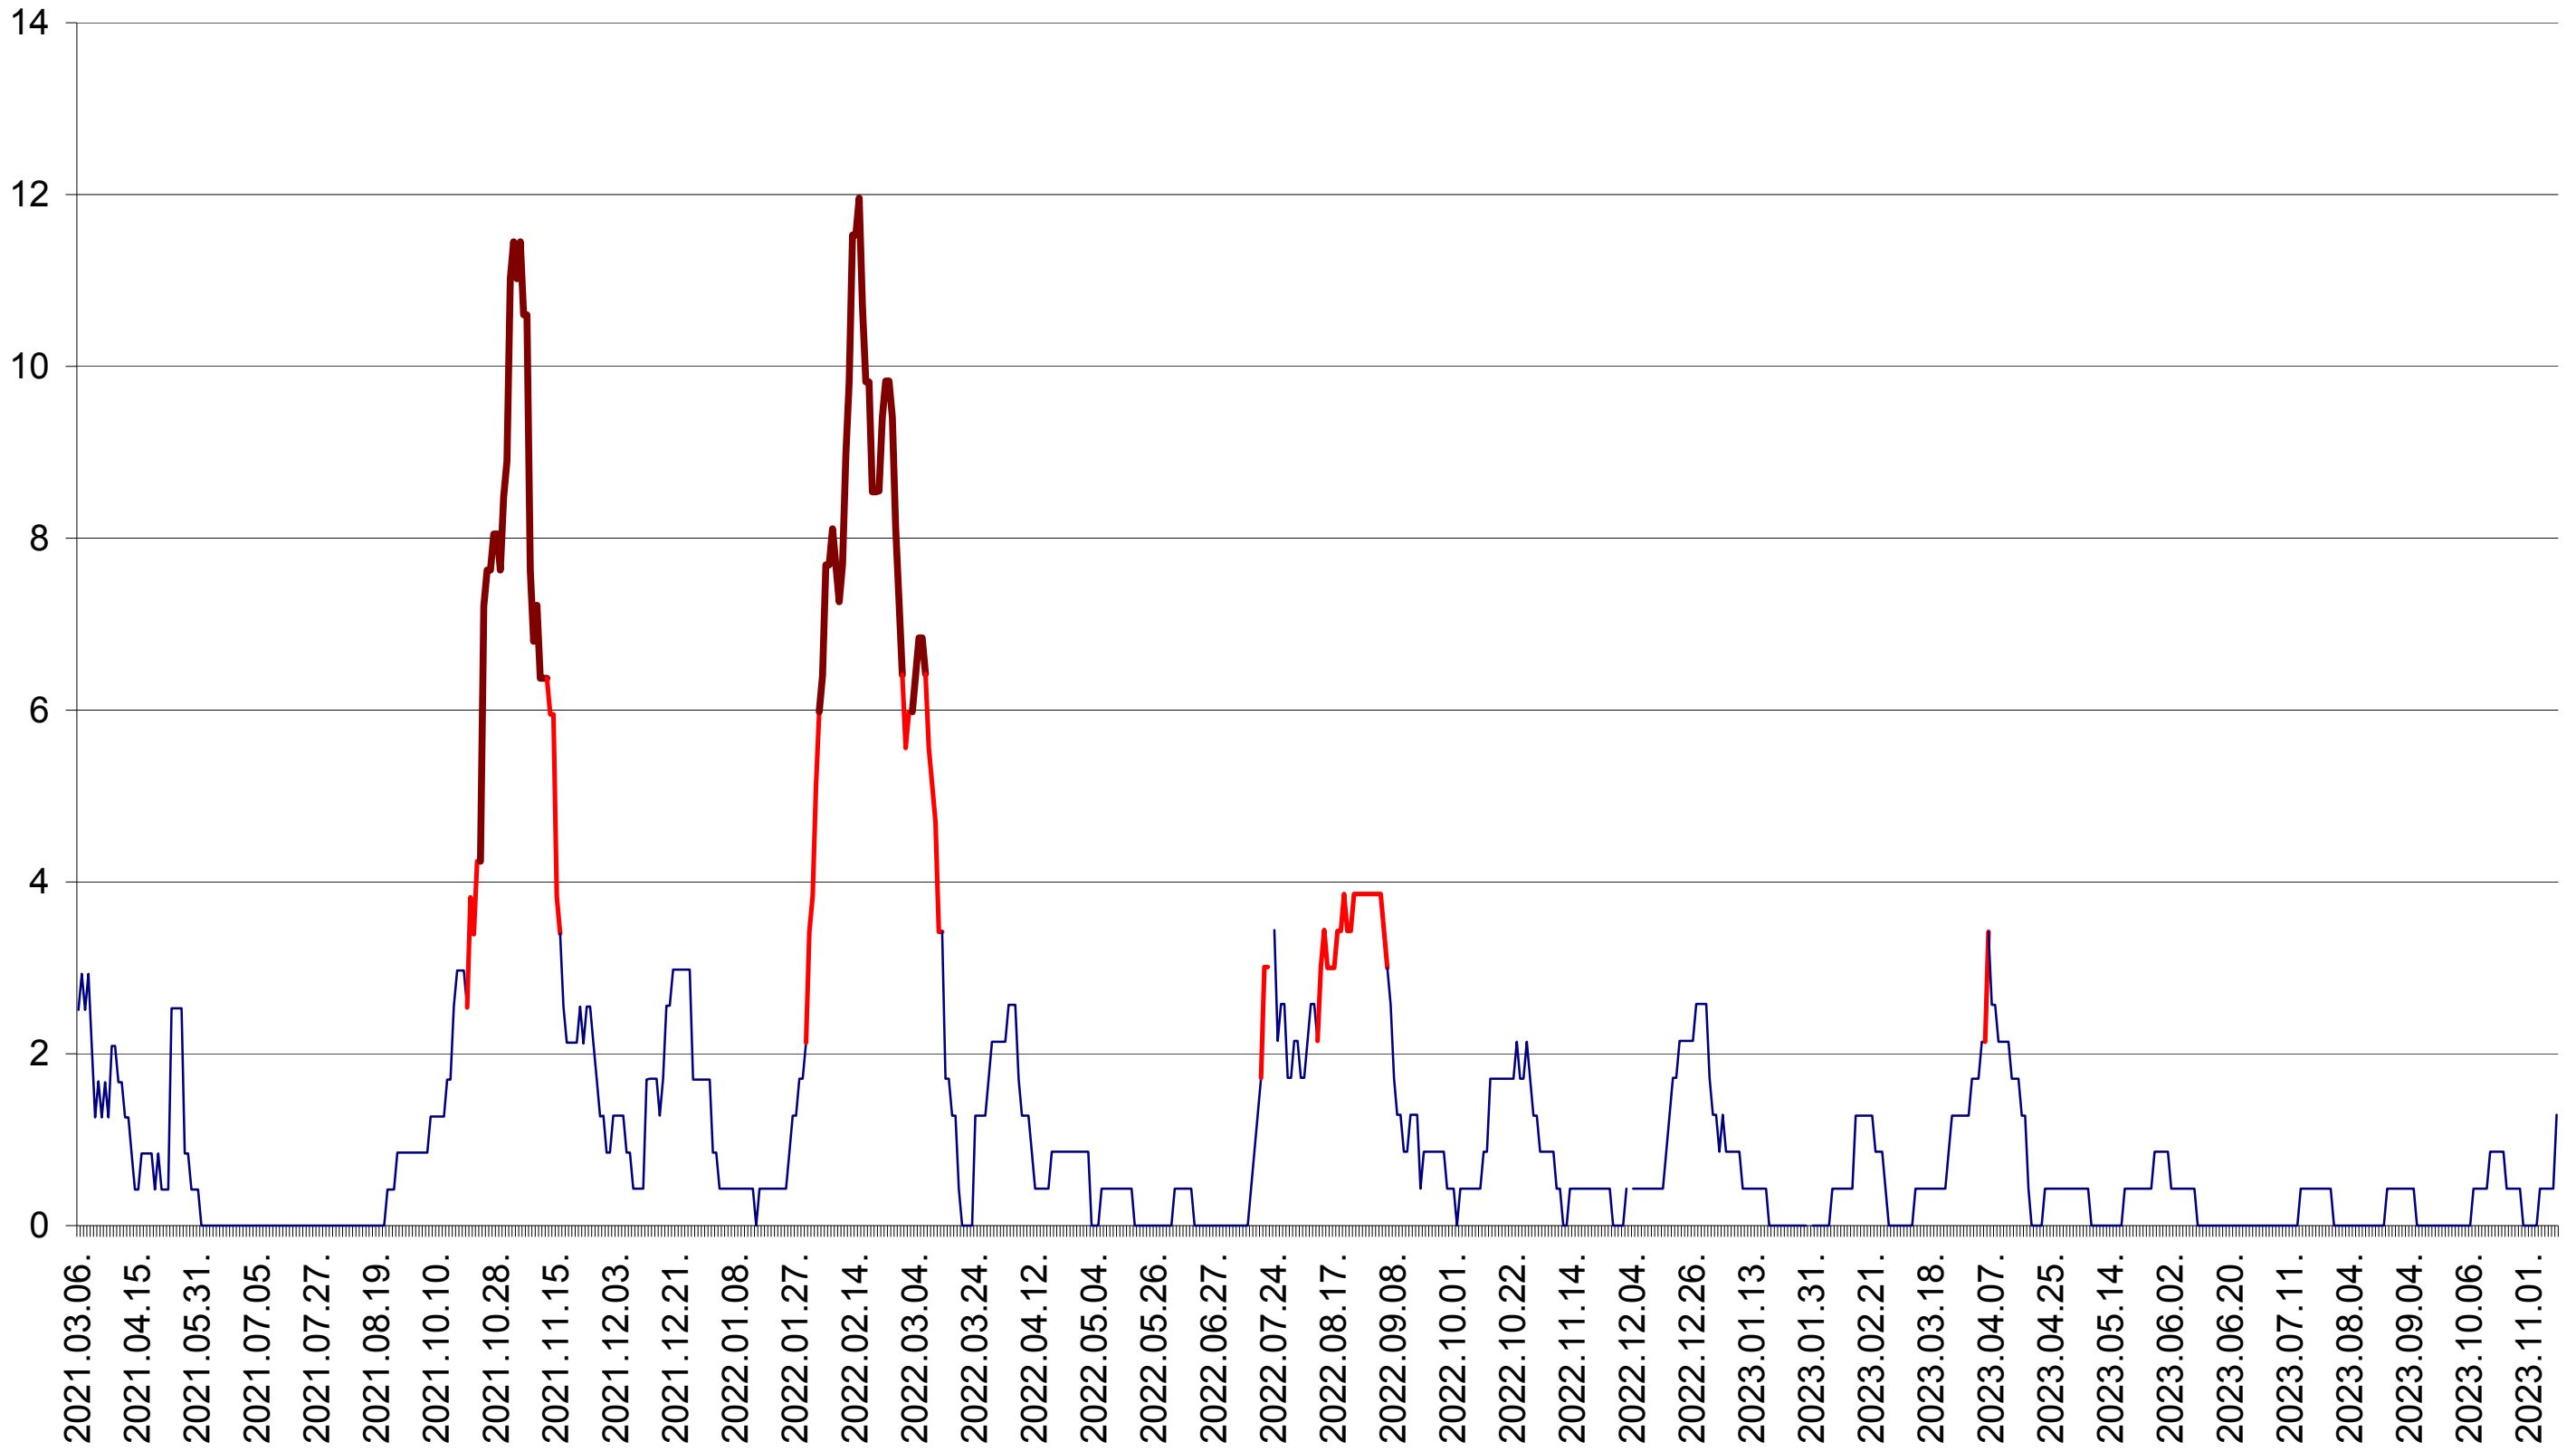

DĂNEȘTI - Evolutia incidentei cumulate pe 14 zile la ‰ de locuitori
2021.03.07. - 2023.11.13.

DÂRJIU - Evolutia incidentei cumulate pe 14 zile la ‰ de locuitori
2021.03.07. - 2023.11.13.

DEALU - Evolutia incidentei cumulate pe 14 zile la ‰ de locuitori
2021.03.07. - 2023.11.13.

DITRĂU - Evolutia incidentei cumulate pe 14 zile la ‰ de locuitori
2021.03.07. - 2023.11.13.

FELICENI - Evolutia incidentei cumulate pe 14 zile la ‰ de locuitori
2021.03.07. - 2023.11.13.

FRUMOASA - Evolutia incidentei cumulate pe 14 zile la ‰ de locuitori
2021.03.07. - 2023.11.13.

GĂLĂUȚAȘ - Evolutia incidentei cumulate pe 14 zile la ‰ de locuitori
2021.03.07. - 2023.11.13.

MUNICIPIUL GHEORGHENI - Evolutia incidentei cumulate pe 14 zile la ‰ de locuitori
2021.03.07. - 2023.11.13.

JOSENI - Evolutia incidentei cumulate pe 14 zile la ‰ de locuitori
2021.03.07. - 2023.11.13.

LĂZAREA - Evolutia incidentei cumulate pe 14 zile la ‰ de locuitori
2021.03.07. - 2023.11.13.

LELICENI - Evolutia incidentei cumulate pe 14 zile la ‰ de locuitori
2021.03.07. - 2023.11.13.