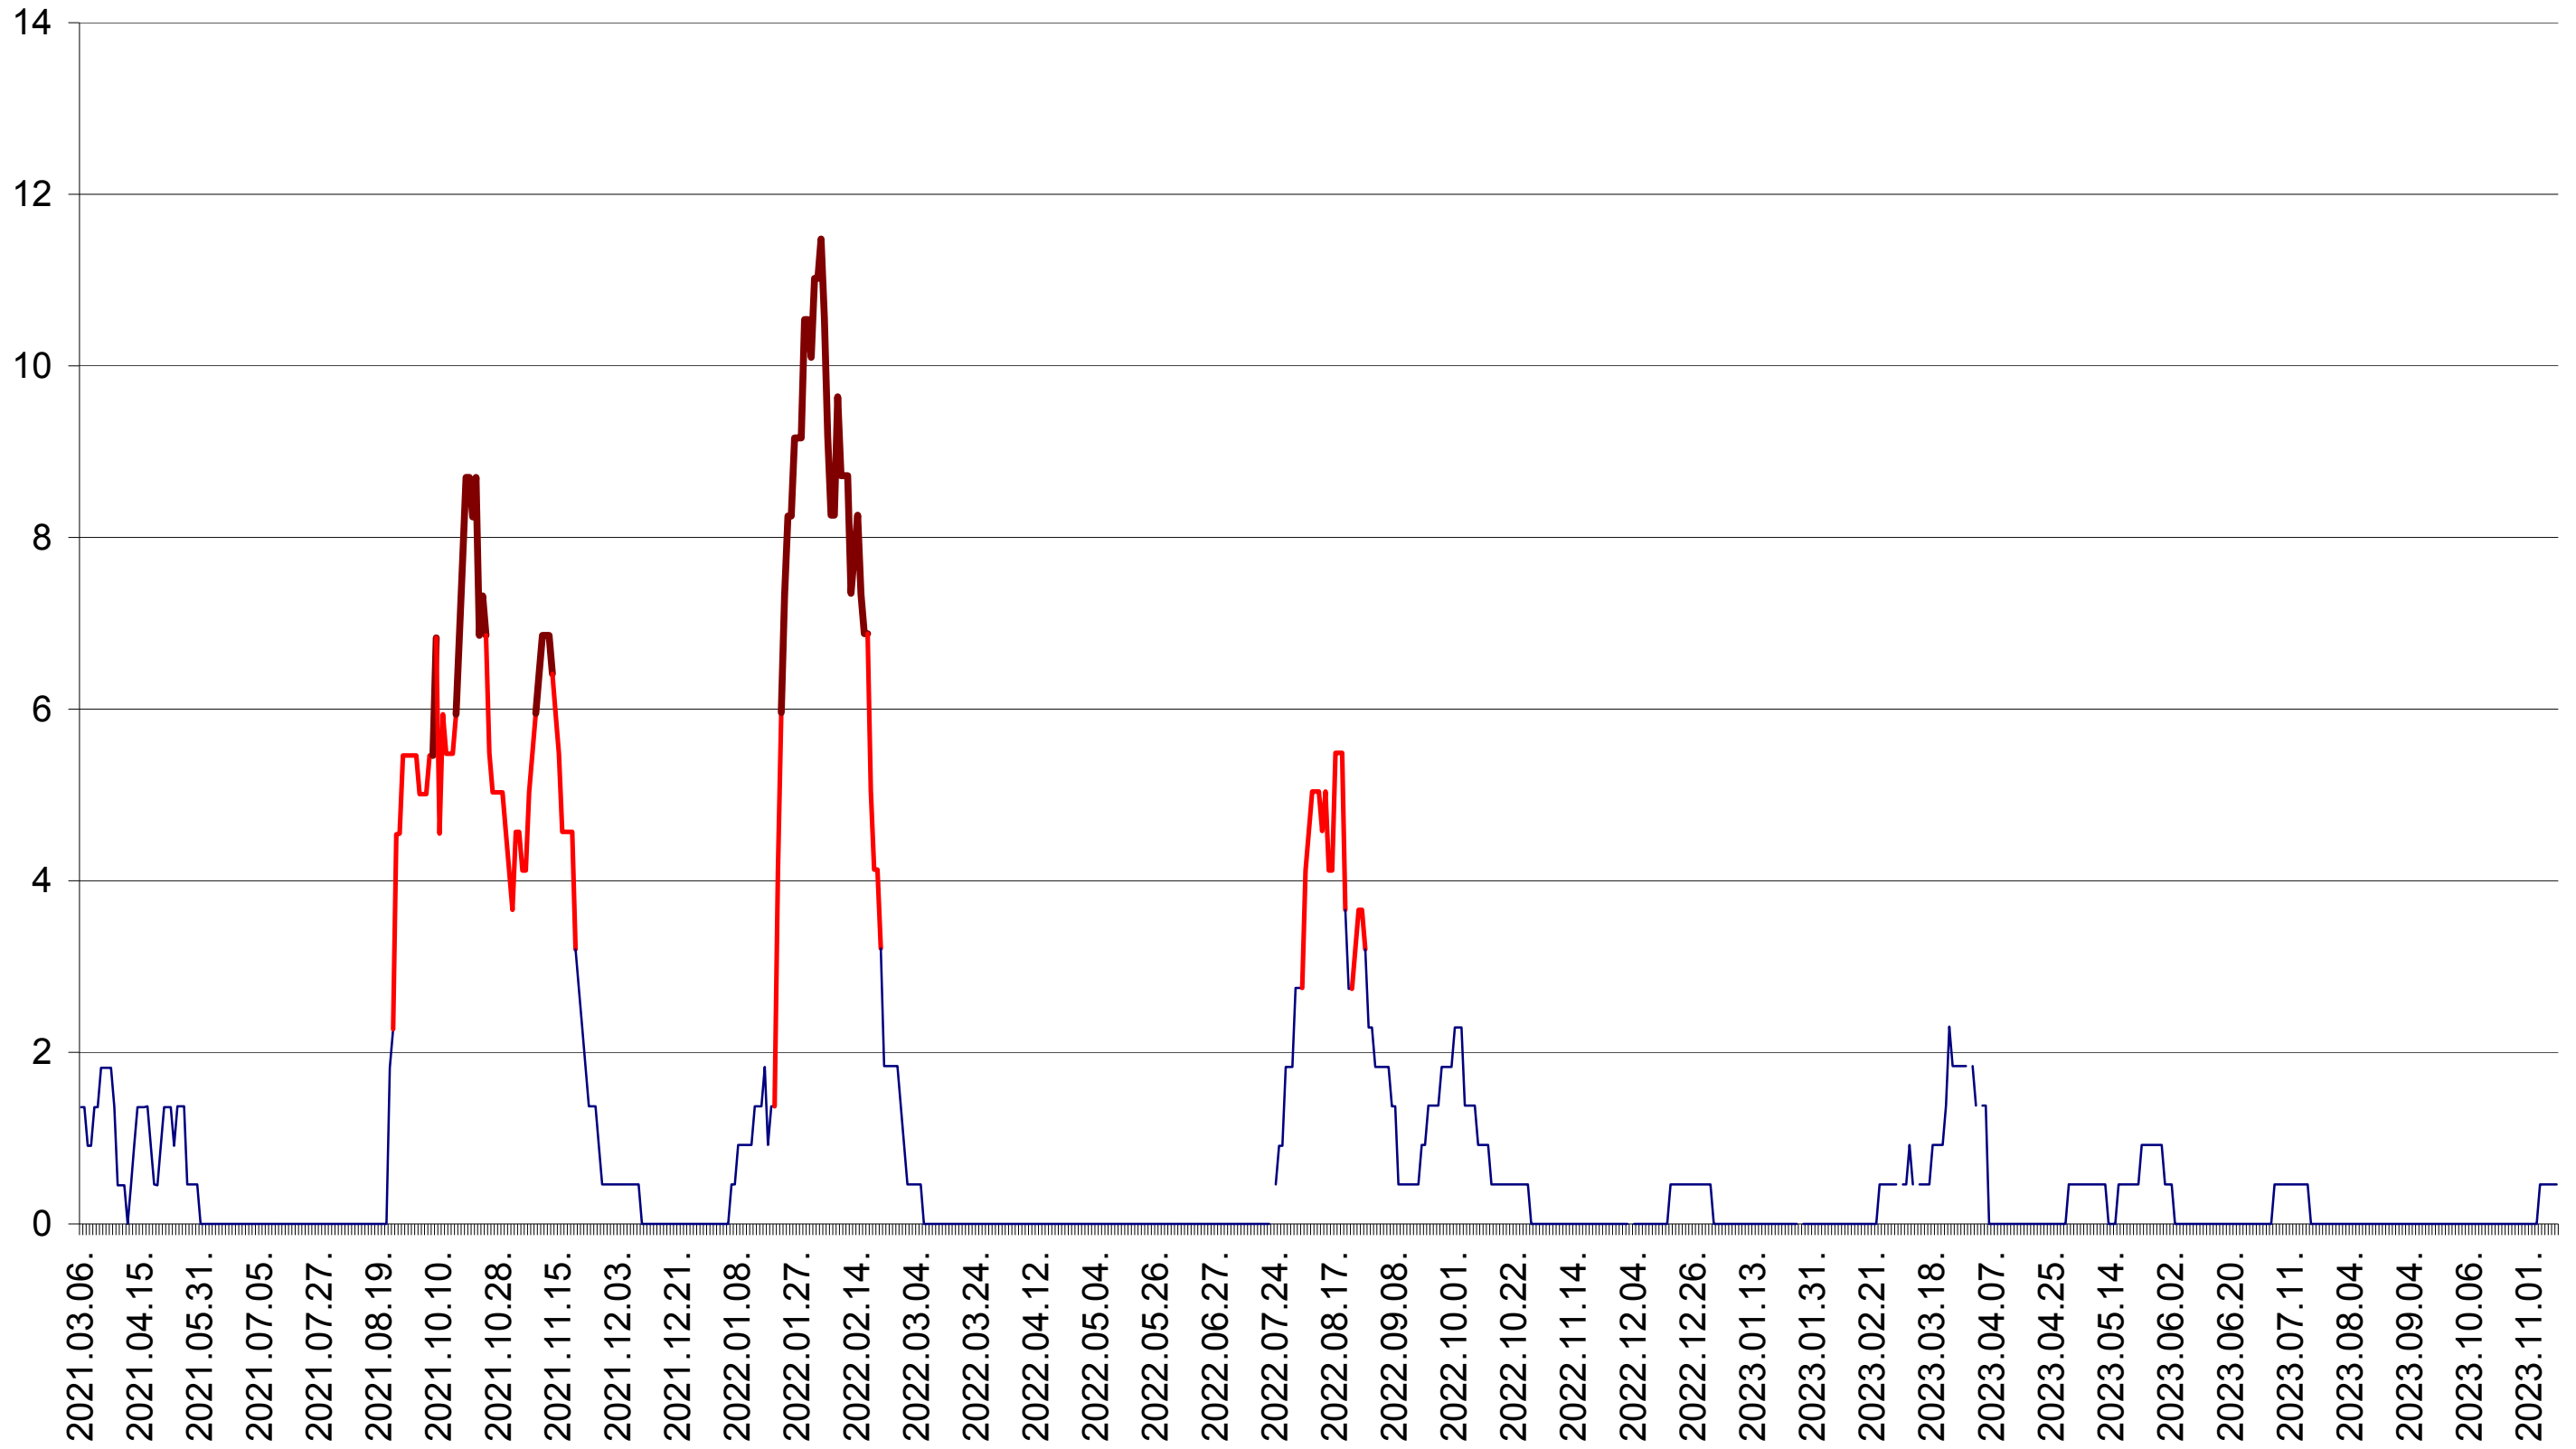

MĂRTINIȘ - Evolutia incidentei cumulate pe 14 zile la ‰ de locuitori
2021.03.07. - 2023.11.13.

MĂDĂRAȘ - Evolutia incidentei cumulate pe 14 zile la ‰ de locuitori
2021.03.07. - 2023.11.13.