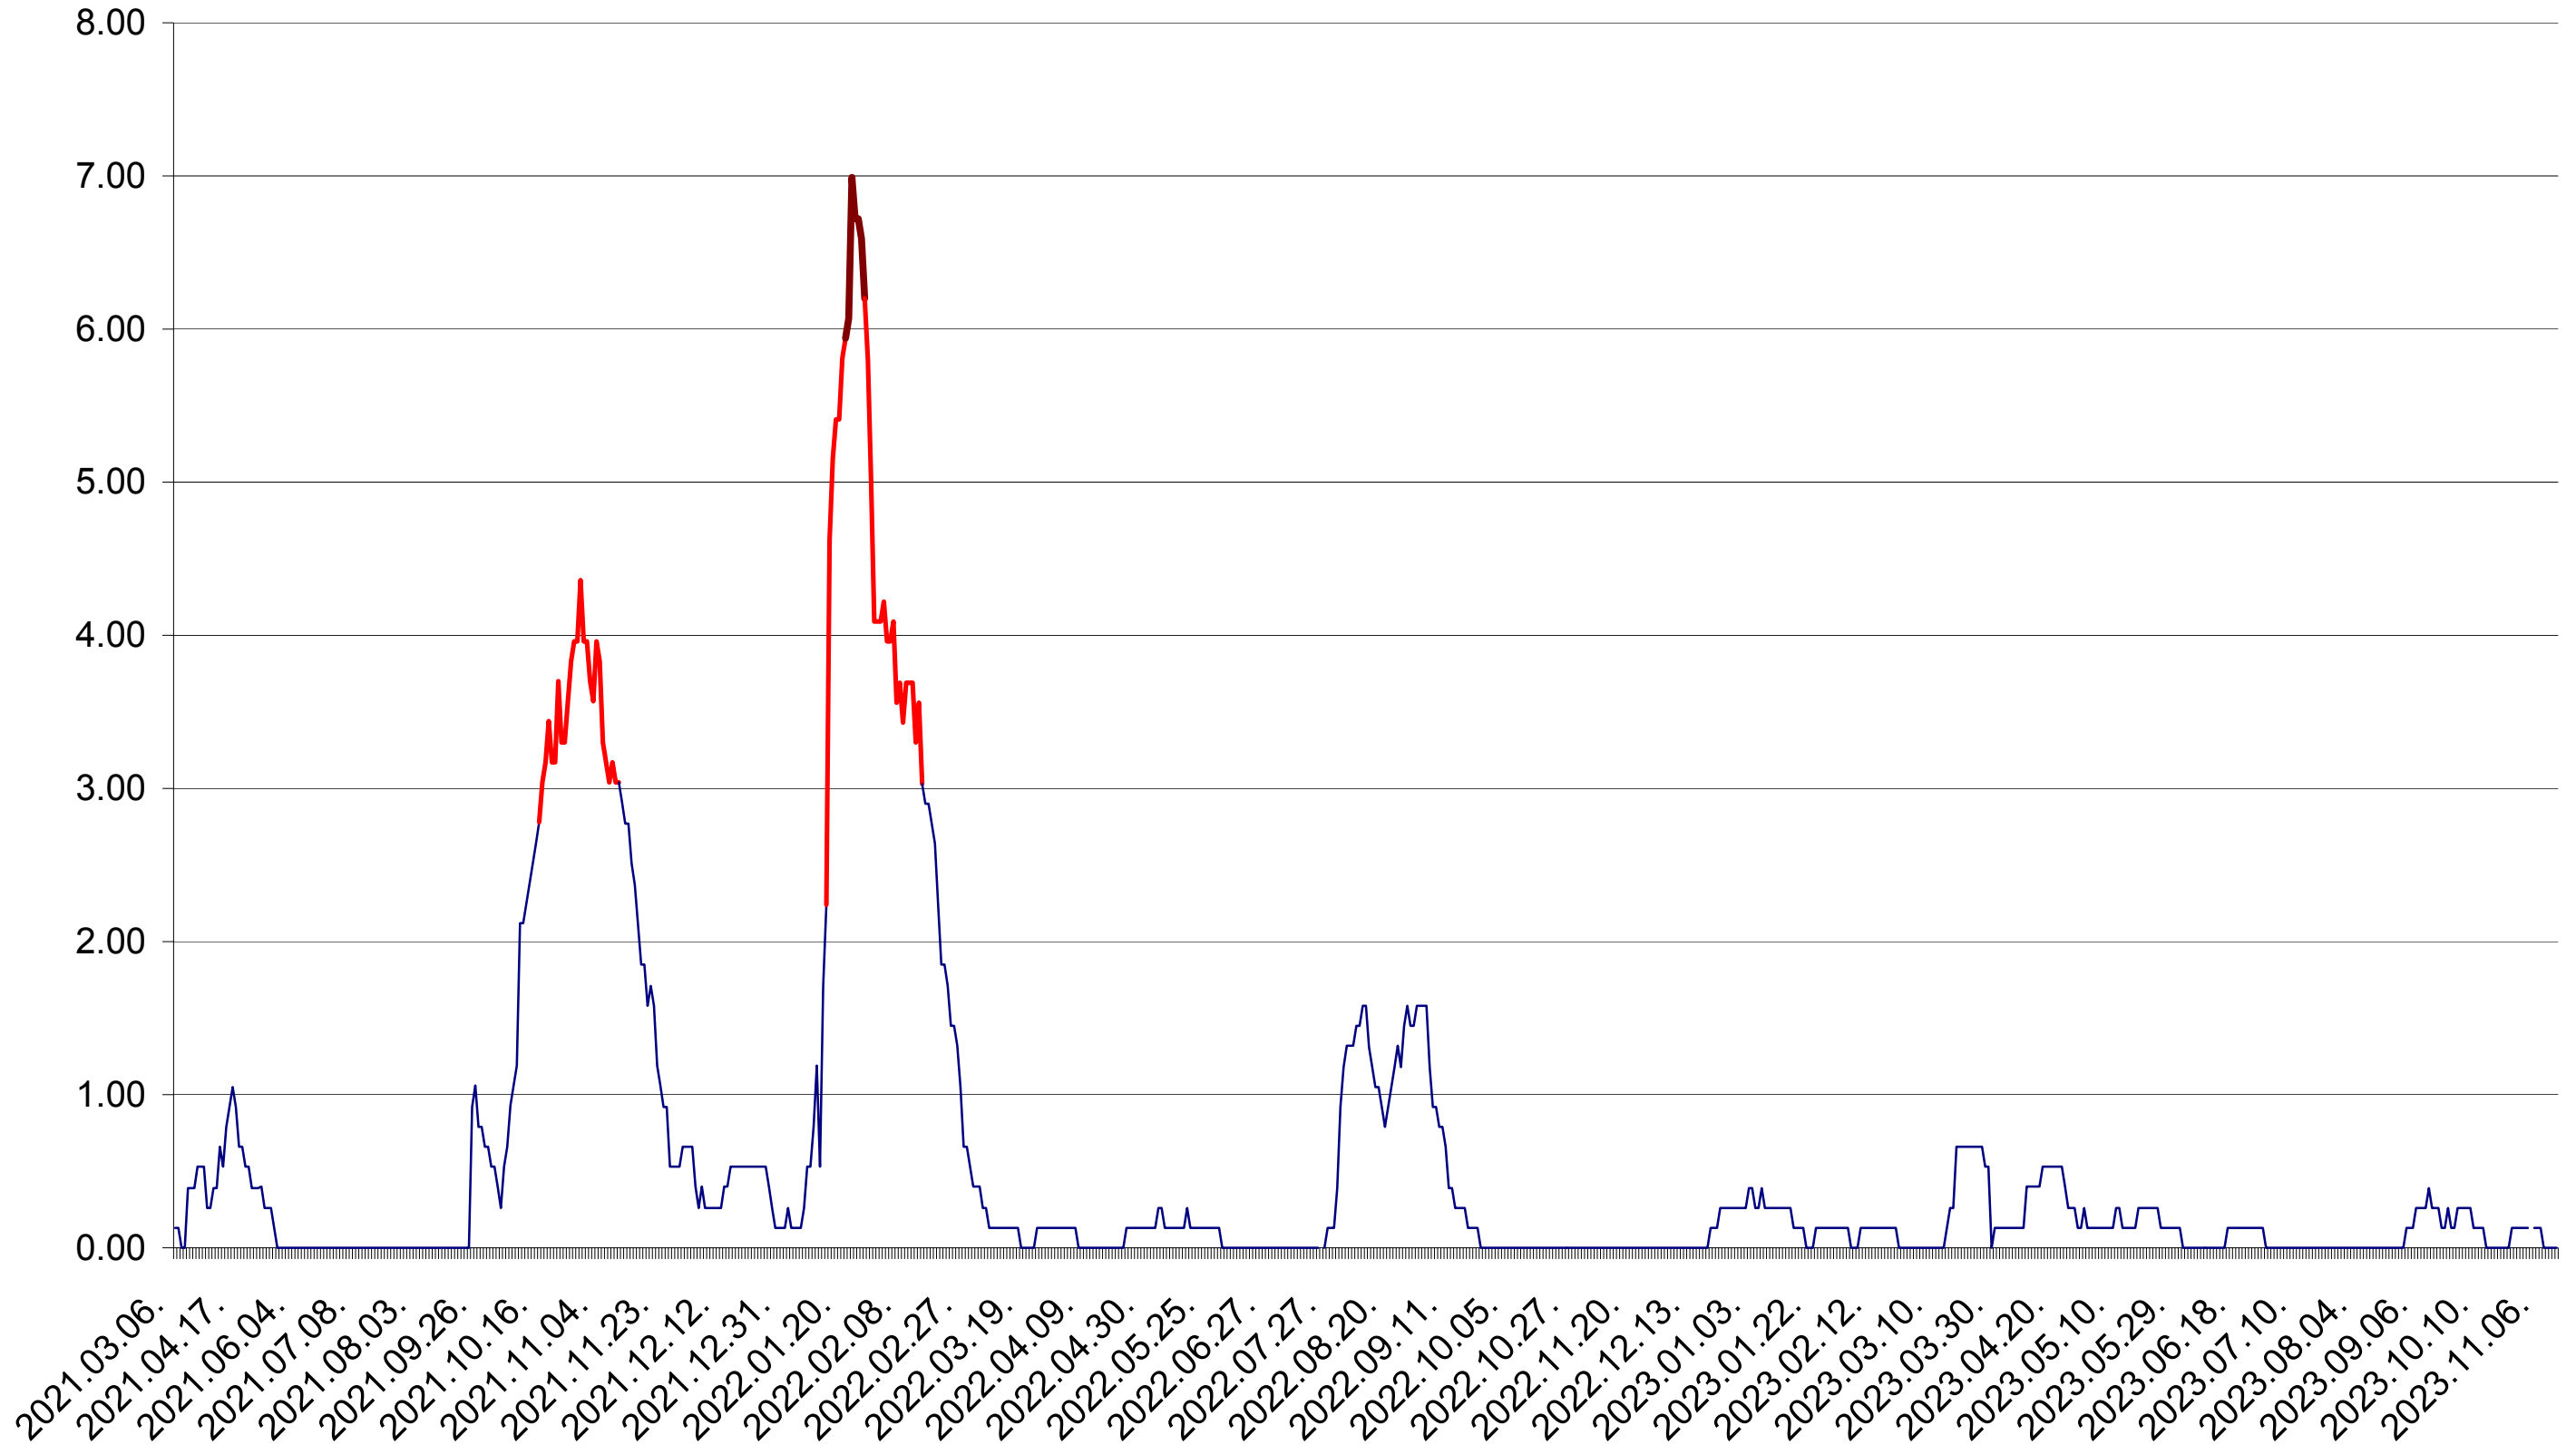

VOȘLĂBENI - Evolutia incidentei cumulate pe 14 zile la ‰ de locuitori
2021.03.07. - 2023.11.13.

ORAȘ VLĂHIȚA - Evolutia incidentei cumulate pe 14 zile la ‰ de locuitori
2021.03.07. - 2023.11.13.