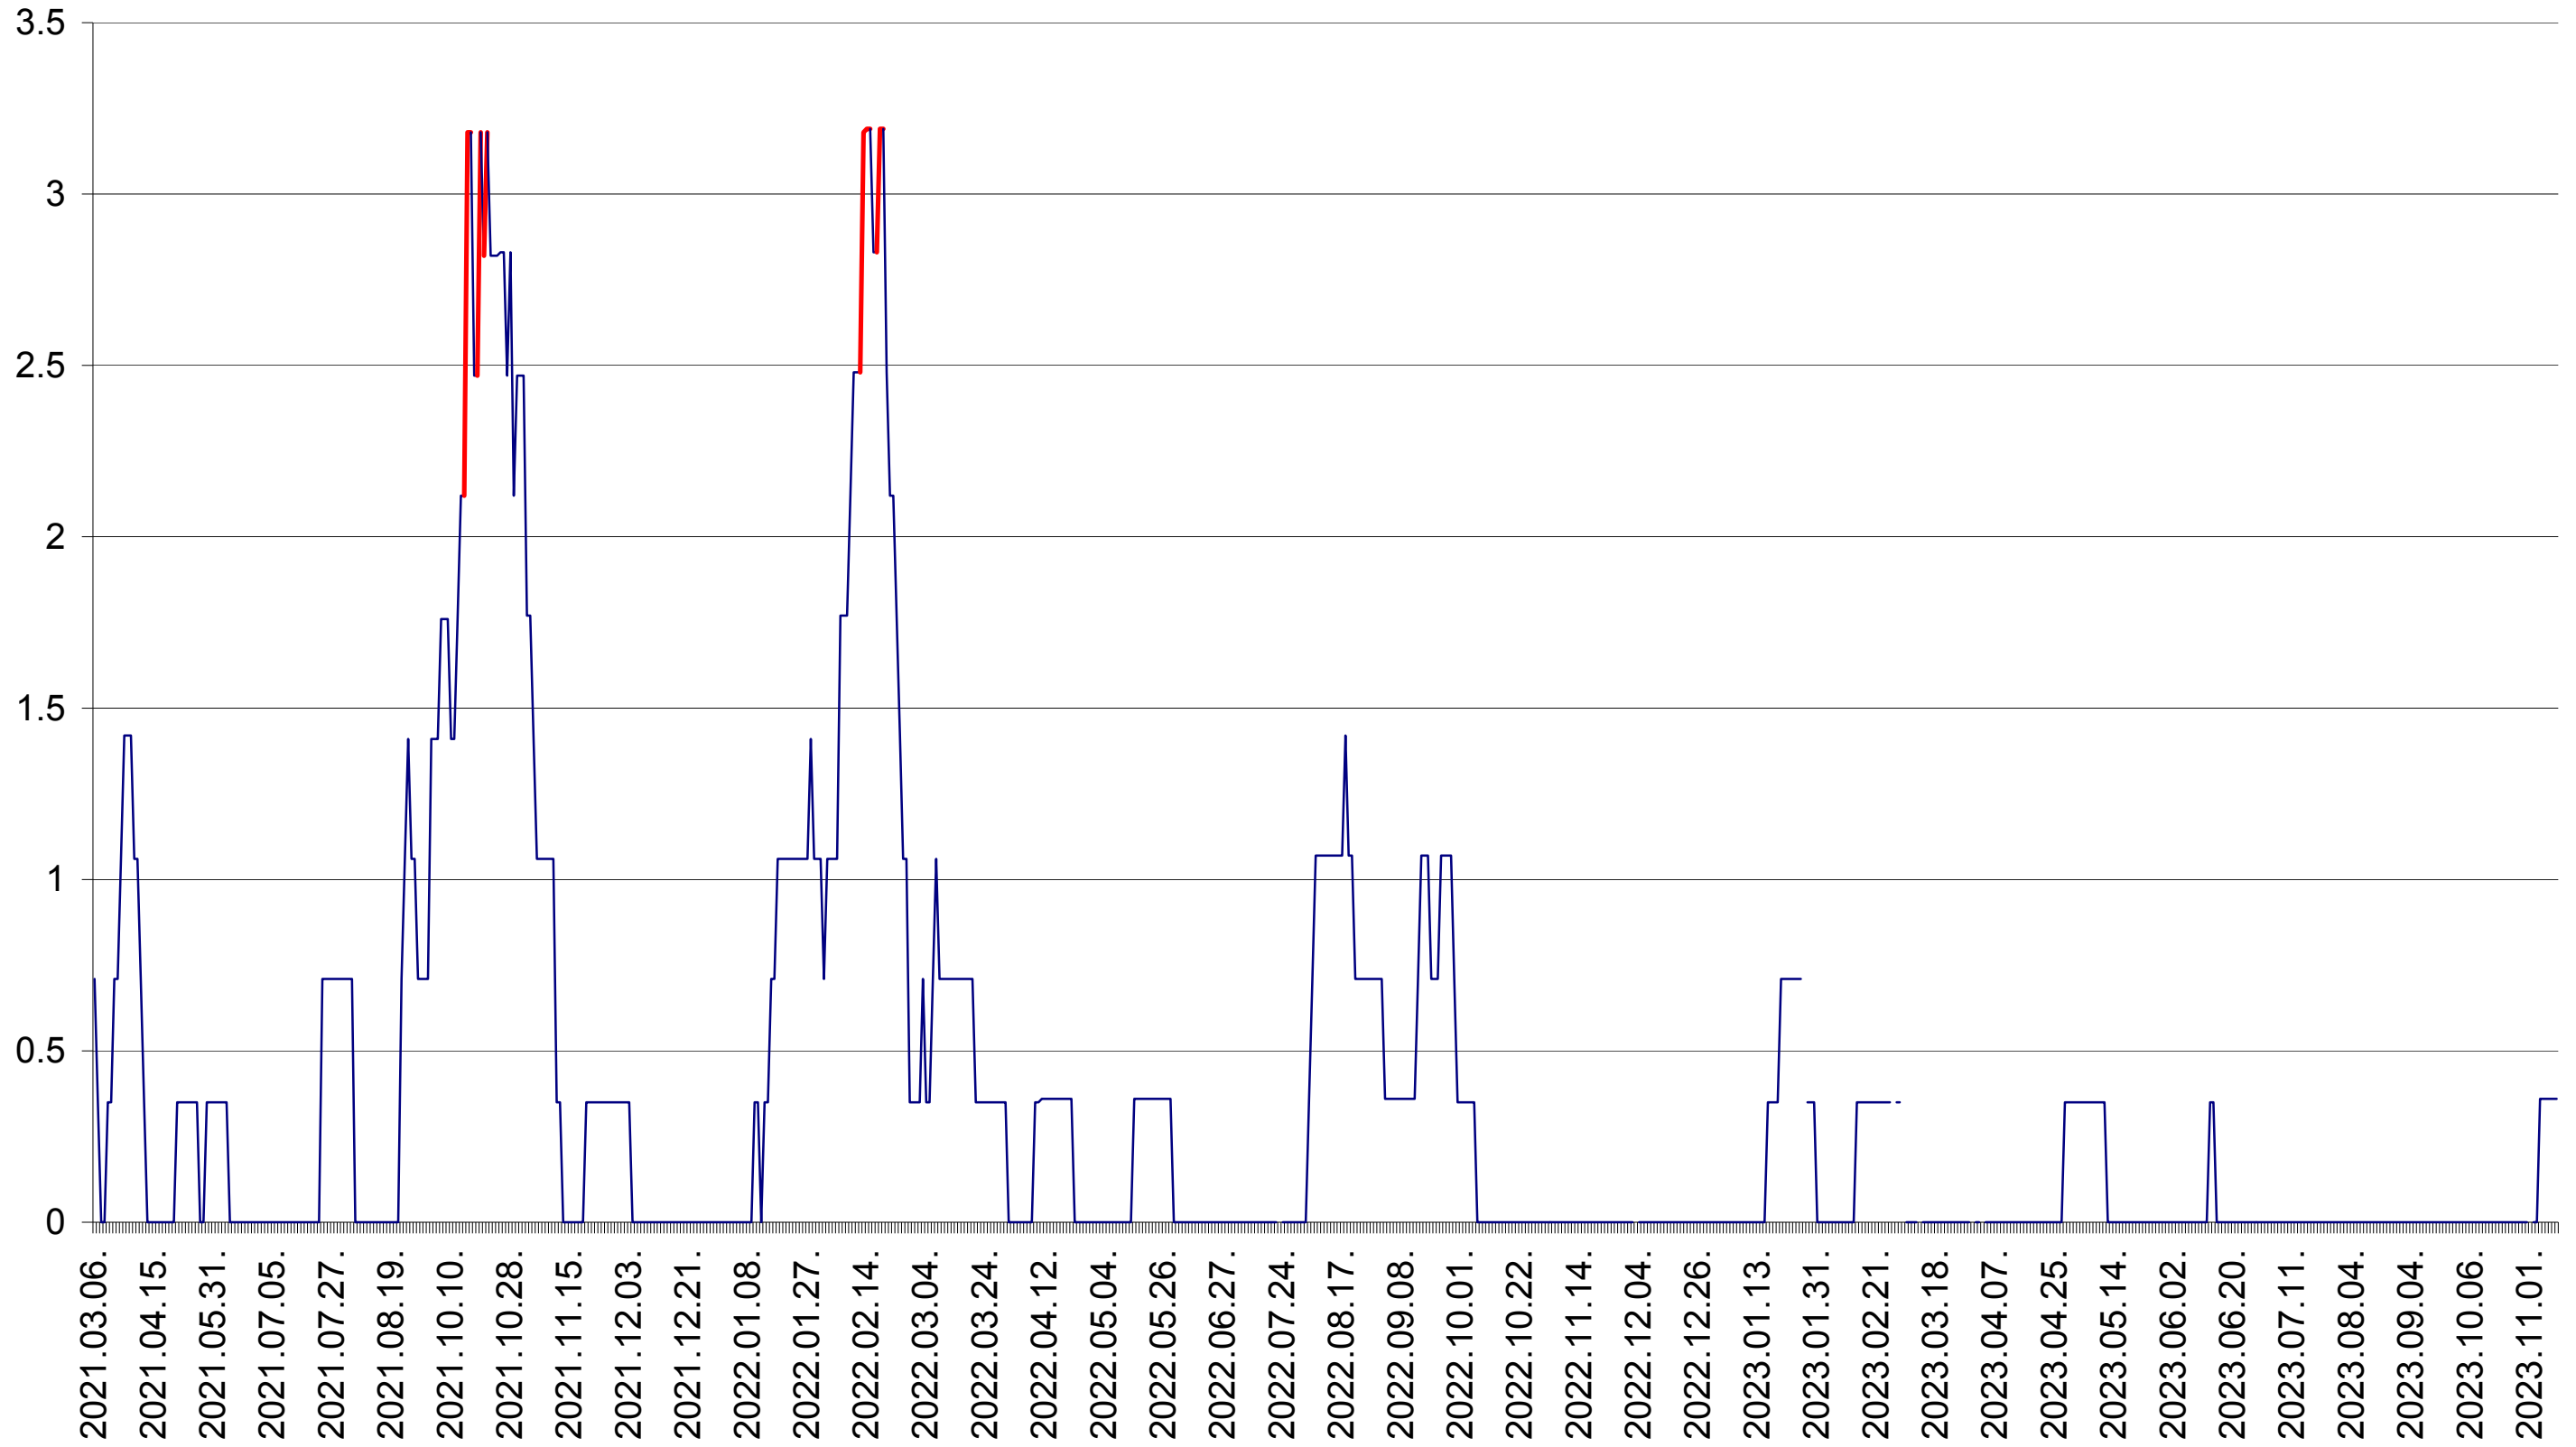

PORUMBENI - Evolutia incidentei cumulate pe 14 zile la ‰ de locuitori
2021.03.07. - 2023.11.13.

PLĂIEȘII DE JOS - Evolutia incidentei cumulate pe 14 zile la ‰ de locuitori
2021.03.07. - 2023.11.13.