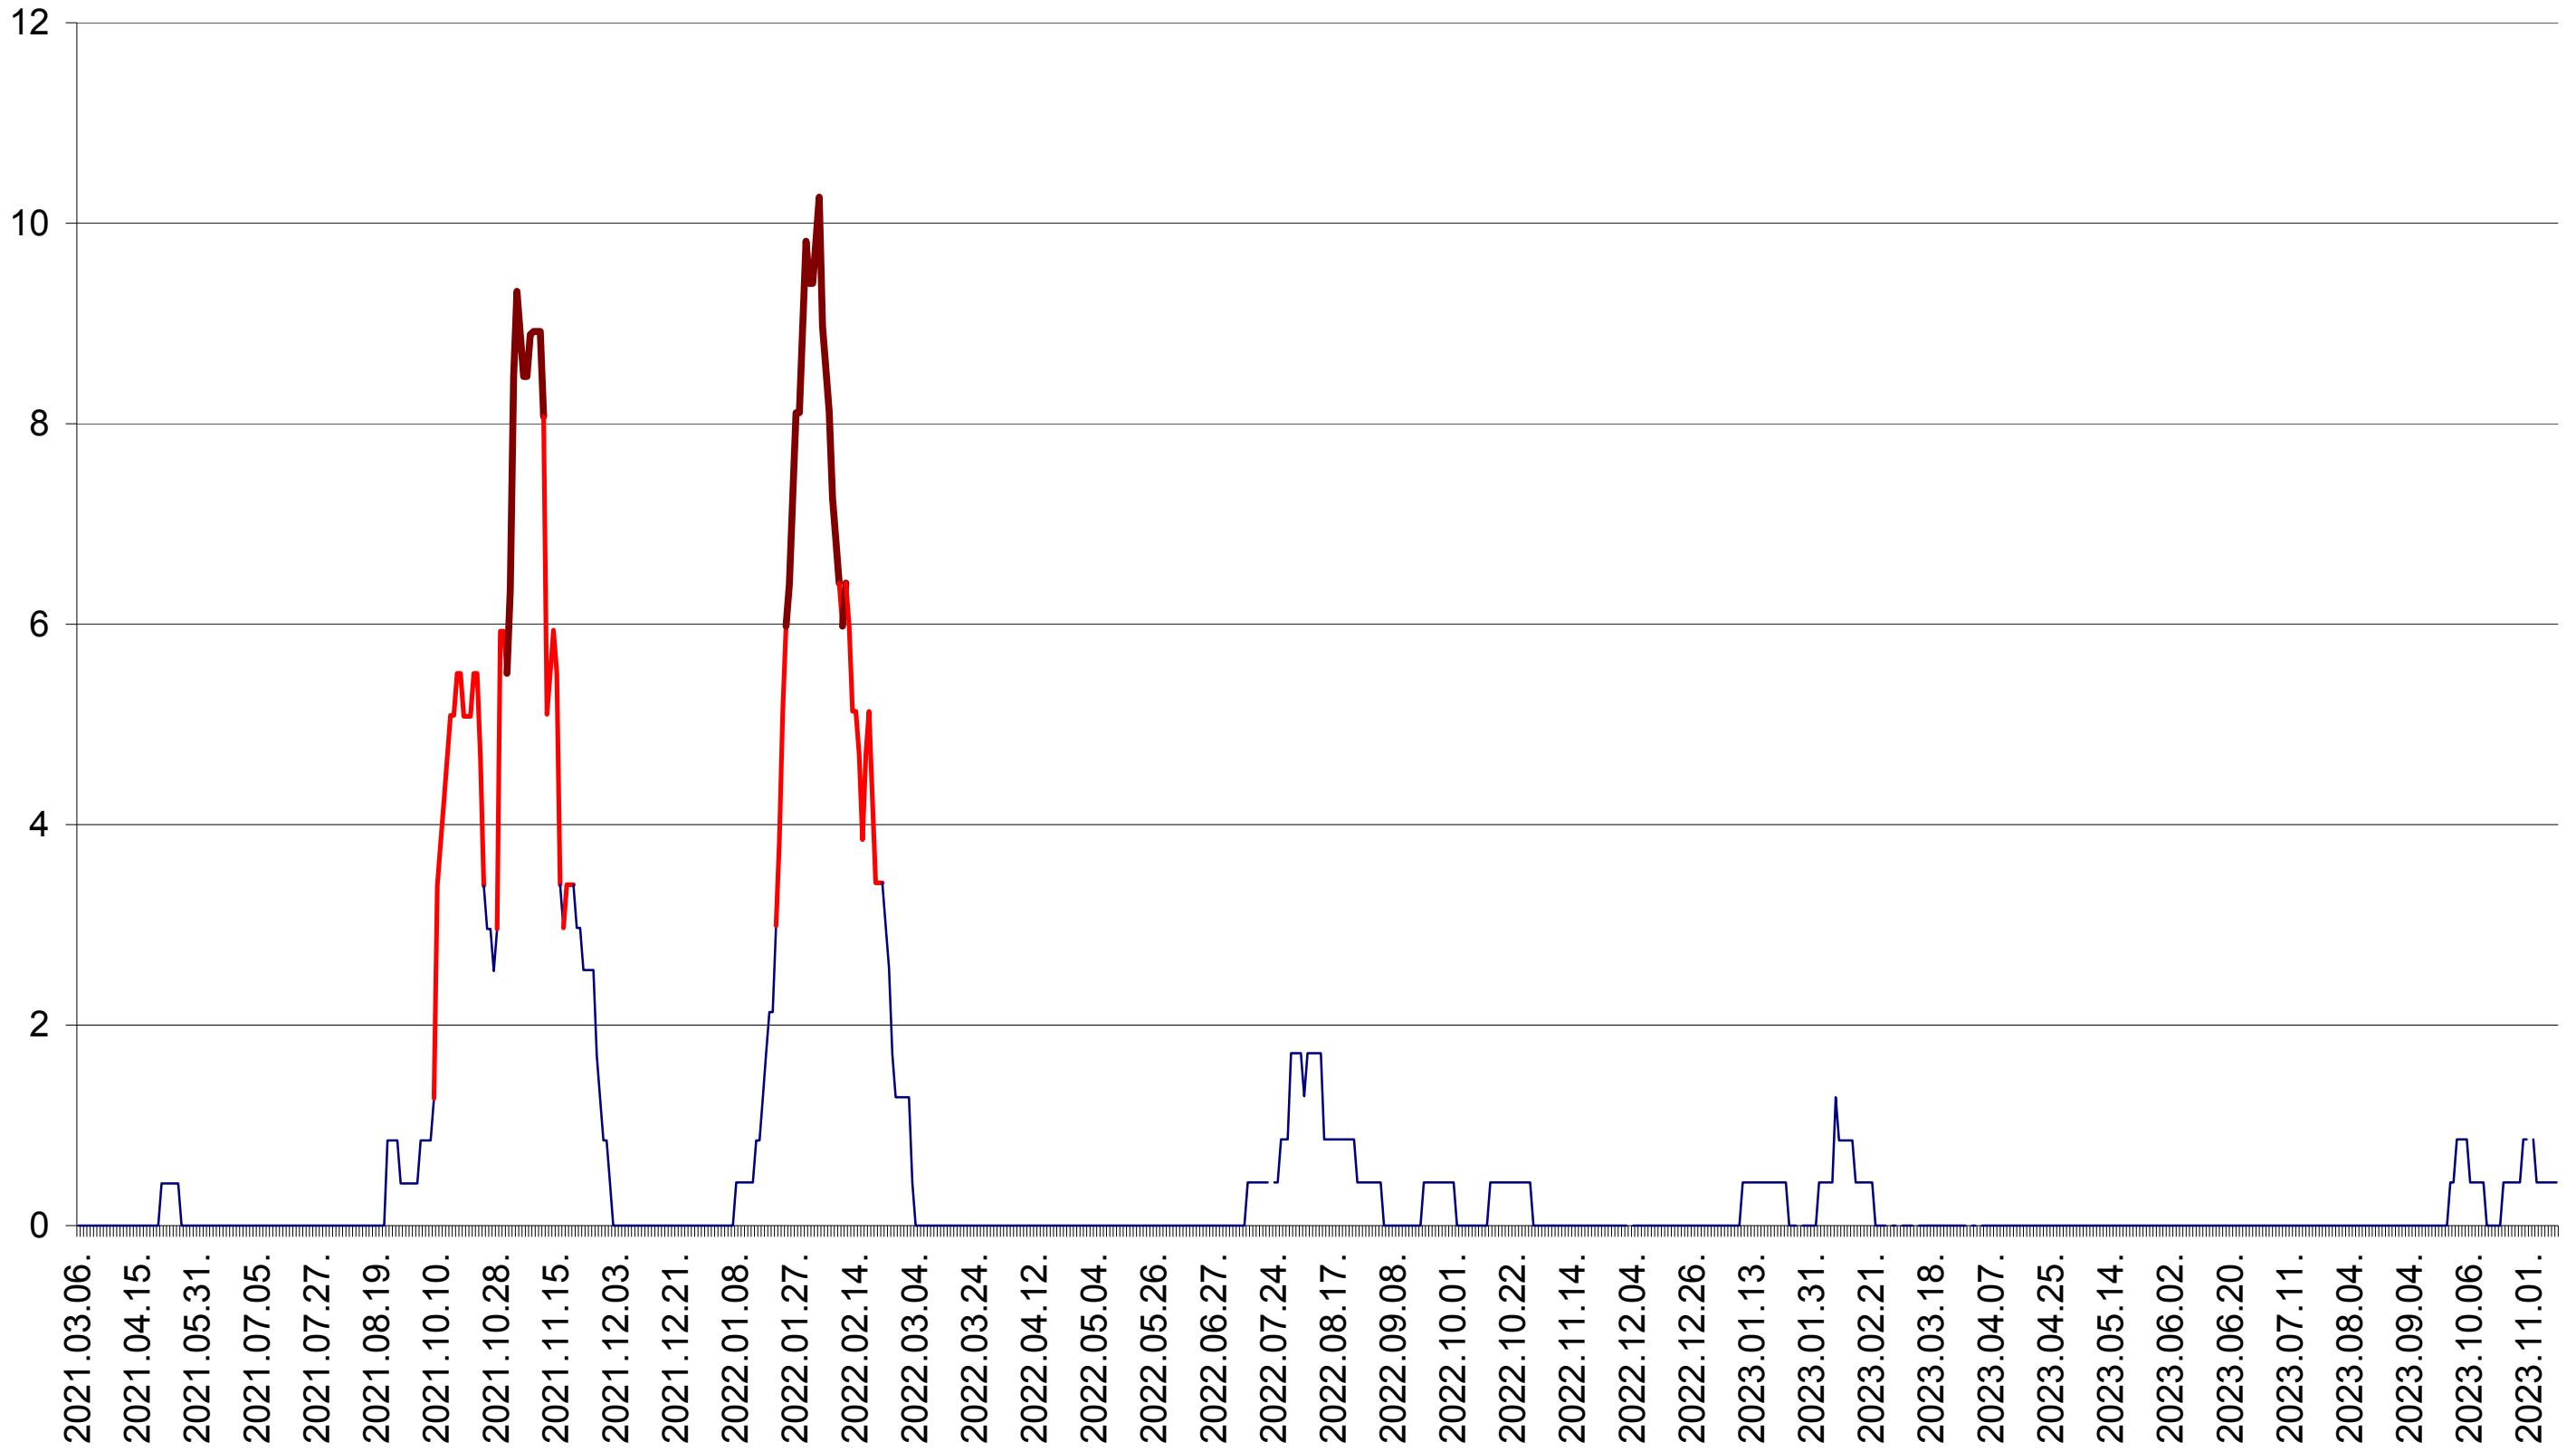

SÂNSIMION - Evolutia incidentei cumulate pe 14 zile la ‰ de locuitori
2021.03.07. - 2023.11.13.

SÂNMARTIN - Evolutia incidentei cumulate pe 14 zile la ‰ de locuitori
2021.03.07. - 2023.11.13.