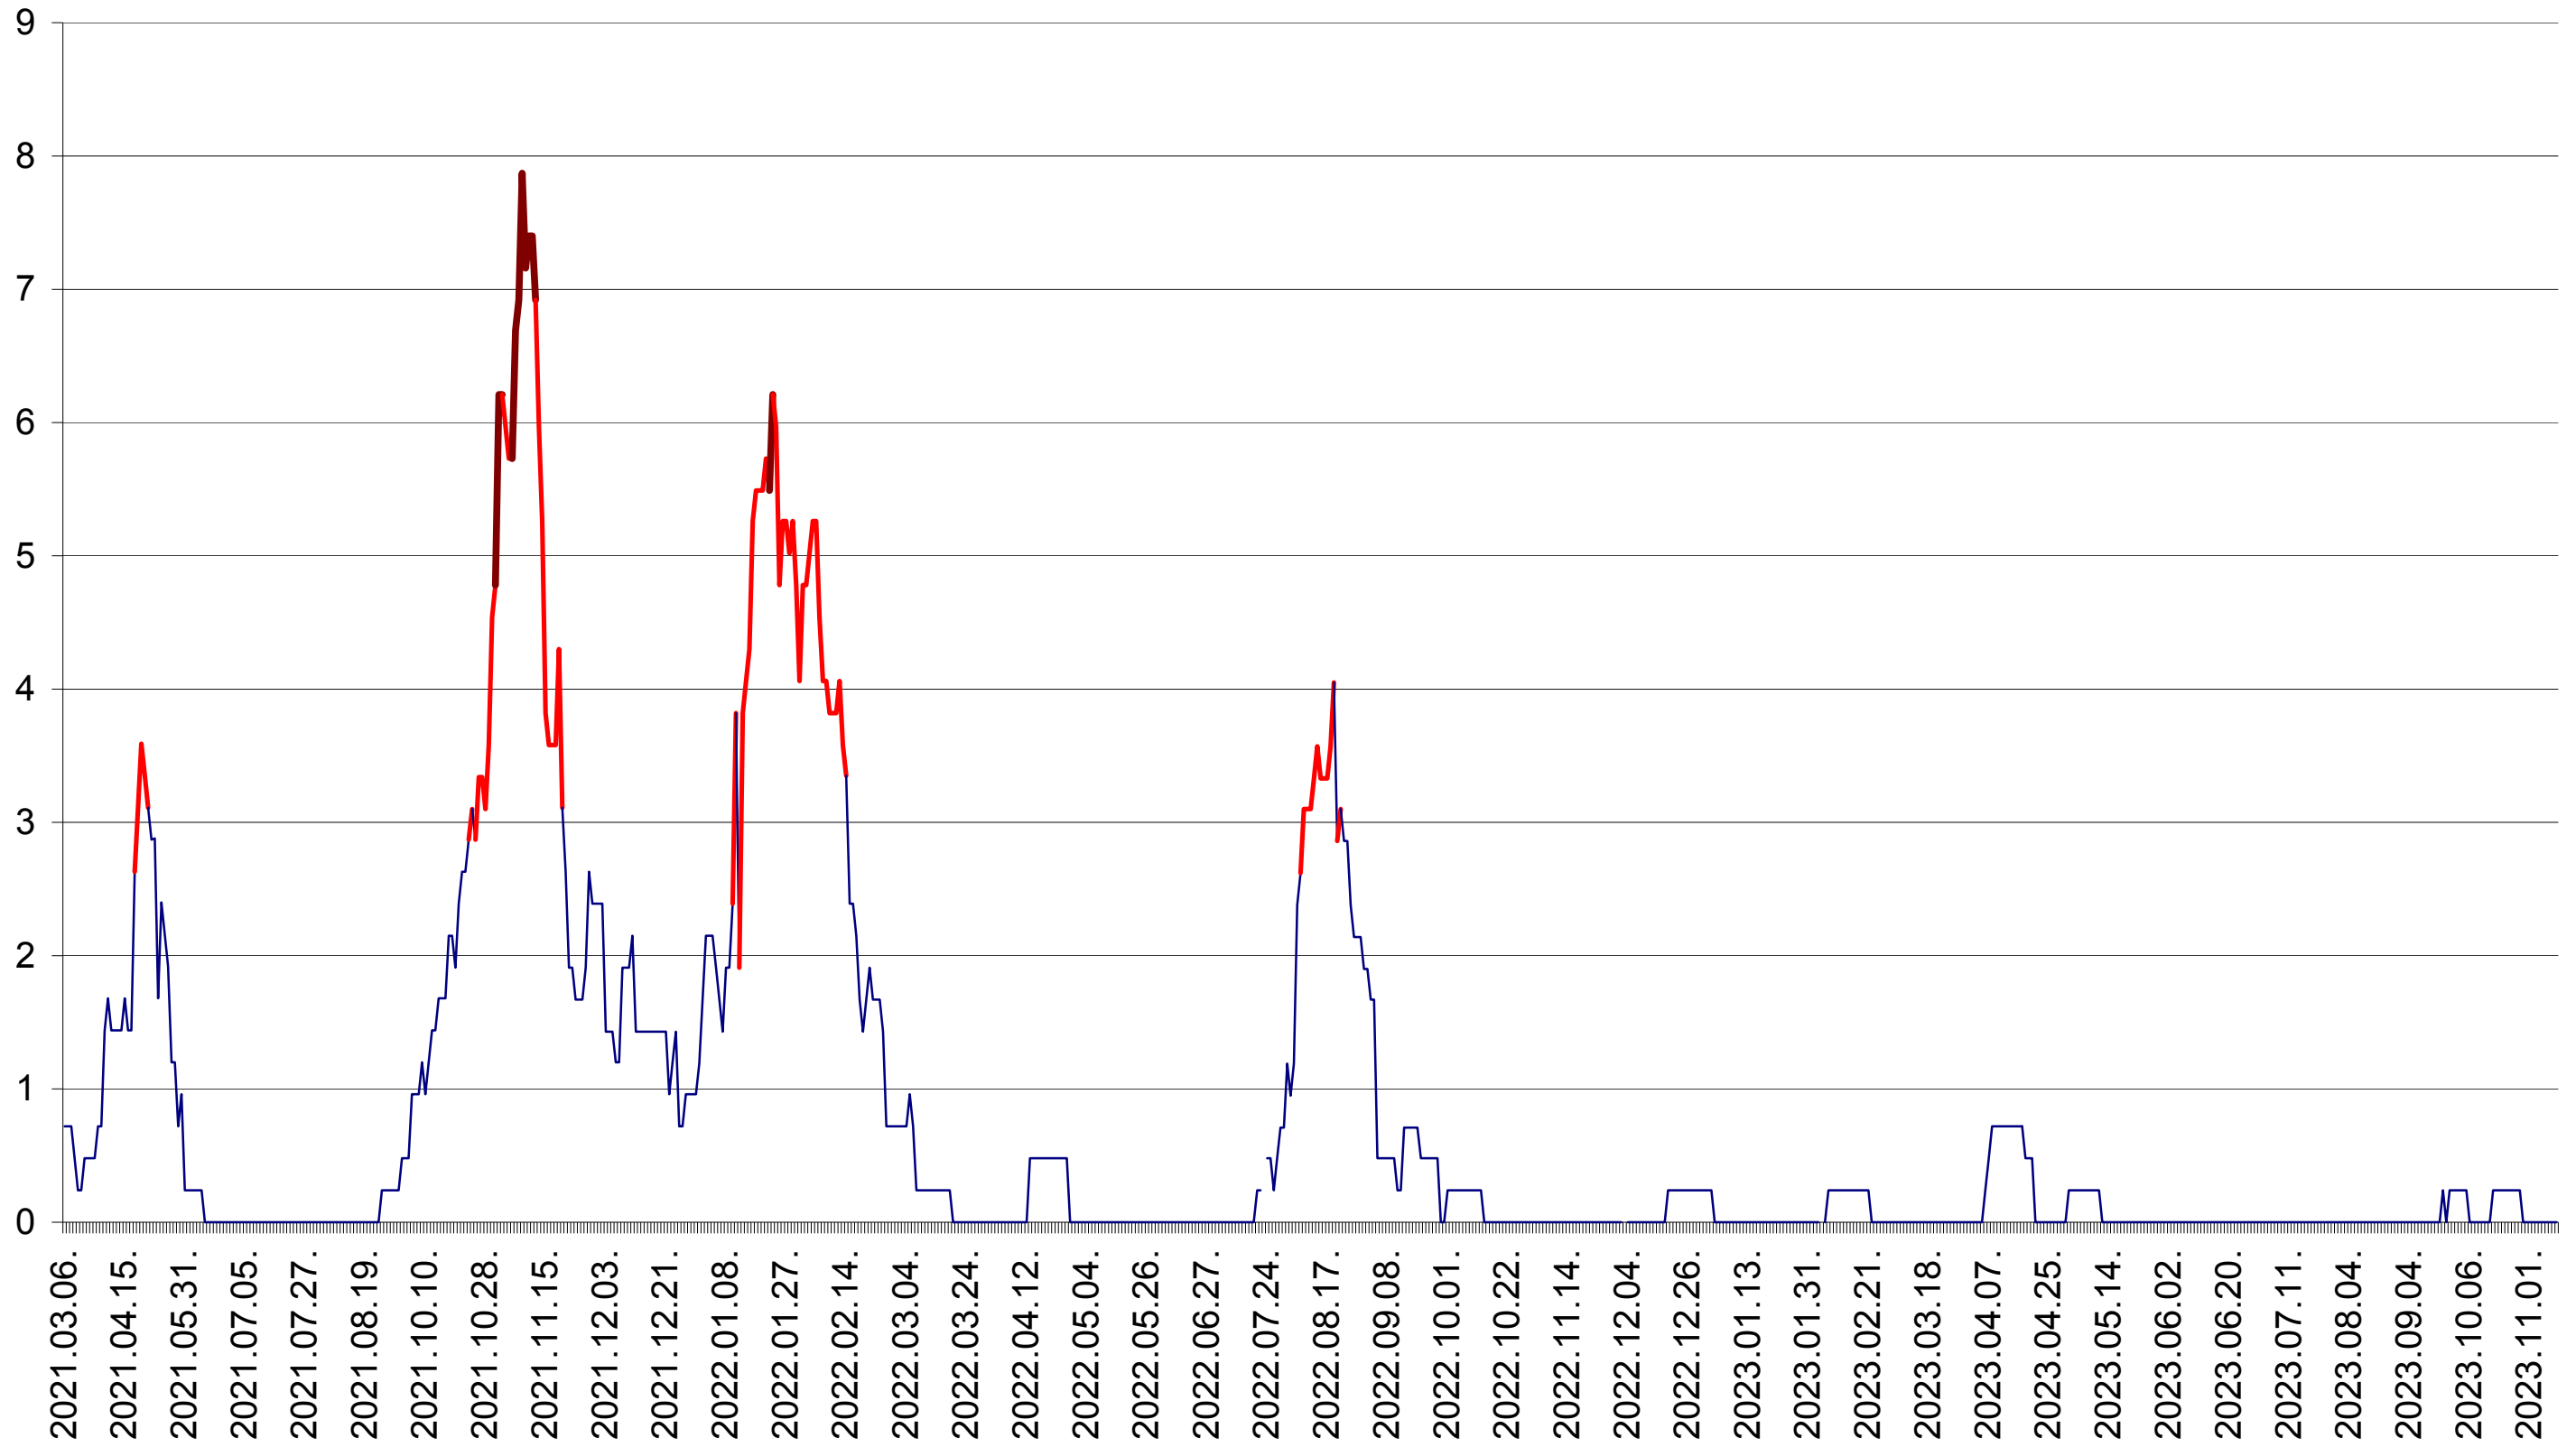

BILBOR - Evolutia incidentei cumulate pe 14 zile la ‰ de locuitori
2021.03.07. - 2023.11.13.

ORAȘ BORSEC - Evolutia incidentei cumulate pe 14 zile la ‰ de locuitori
2021.03.07. - 2023.11.13.

BRĂDEȘTI - Evolutia incidentei cumulate pe 14 zile la ‰ de locuitori
2021.03.07. - 2023.11.13.

CIUCSÂNGEORGIU - Evolutia incidentei cumulate pe 14 zile la ‰ de locuitori
2021.03.07. - 2023.11.13.

CIUMANI - Evolutia incidentei cumulate pe 14 zile la ‰ de locuitori
2021.03.07. - 2023.11.13.

CORBU - Evolutia incidentei cumulate pe 14 zile la ‰ de locuitori
2021.03.07. - 2023.11.13.

CORUND - Evolutia incidentei cumulate pe 14 zile la ‰ de locuitori
2021.03.07. - 2023.11.13.

COZMENI - Evolutia incidentei cumulate pe 14 zile la ‰ de locuitori
2021.03.07. - 2023.11.13.

ORAȘ CRISTURU SECUIESC - Evolutia incidentei cumulate pe 14 zile la ‰ de locuitori
2021.03.07. - 2023.11.13.

DĂNEȘTI - Evolutia incidentei cumulate pe 14 zile la ‰ de locuitori
2021.03.07. - 2023.11.13.

DÂRJIU - Evolutia incidentei cumulate pe 14 zile la ‰ de locuitori
2021.03.07. - 2023.11.13.

DEALU - Evolutia incidentei cumulate pe 14 zile la ‰ de locuitori
2021.03.07. - 2023.11.13.