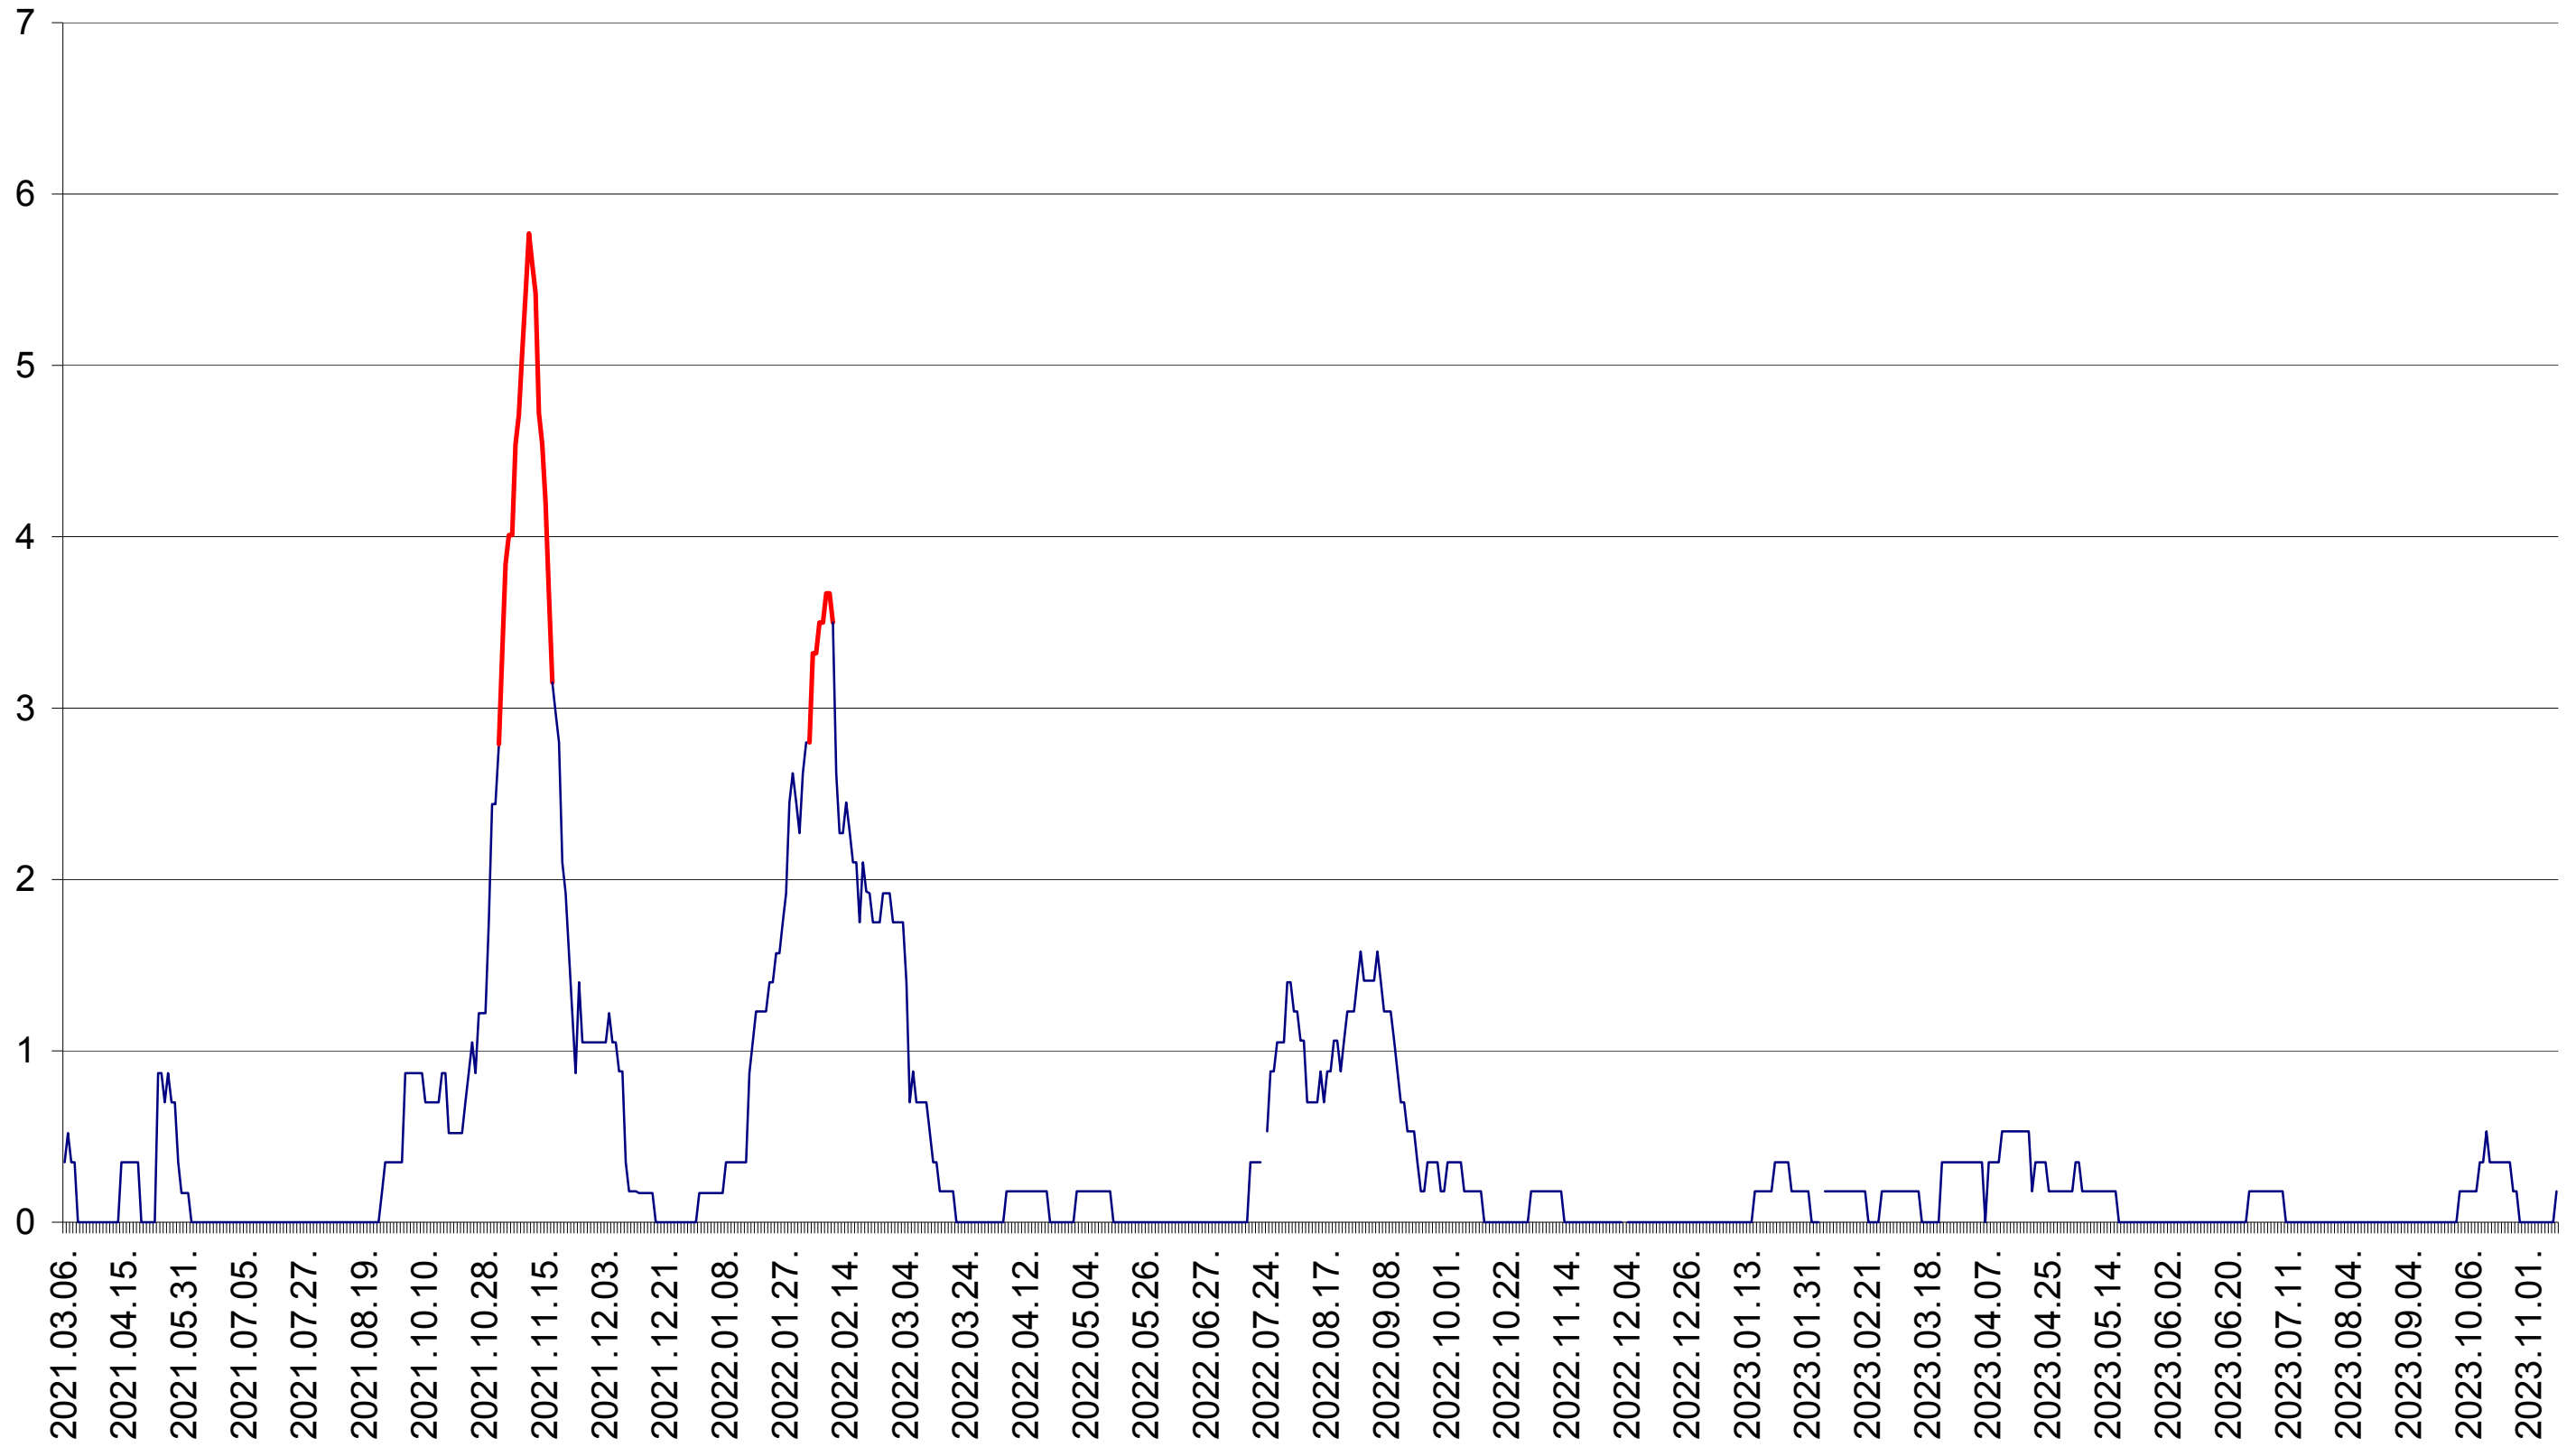

BILBOR - Evolutia incidentei cumulate pe 14 zile la ‰ de locuitori
2021.03.07. - 2023.11.13.

ORAȘ BORSEC - Evolutia incidentei cumulate pe 14 zile la ‰ de locuitori
2021.03.07. - 2023.11.13.

BRĂDEȘTI - Evolutia incidentei cumulate pe 14 zile la ‰ de locuitori
2021.03.07. - 2023.11.13.

CORUND - Evolutia incidentei cumulate pe 14 zile la ‰ de locuitori
2021.03.07. - 2023.11.13.

COZMENI - Evolutia incidentei cumulate pe 14 zile la ‰ de locuitori
2021.03.07. - 2023.11.13.

ORAȘ CRISTURU SECUIESC - Evolutia incidentei cumulate pe 14 zile la ‰ de locuitori
2021.03.07. - 2023.11.13.

DĂNEȘTI - Evolutia incidentei cumulate pe 14 zile la ‰ de locuitori
2021.03.07. - 2023.11.13.

DÂRJIU - Evolutia incidentei cumulate pe 14 zile la ‰ de locuitori
2021.03.07. - 2023.11.13.

DEALU - Evolutia incidentei cumulate pe 14 zile la ‰ de locuitori
2021.03.07. - 2023.11.13.

DITRĂU - Evolutia incidentei cumulate pe 14 zile la ‰ de locuitori
2021.03.07. - 2023.11.13.

FELICENI - Evolutia incidentei cumulate pe 14 zile la ‰ de locuitori
2021.03.07. - 2023.11.13.

FRUMOASA - Evolutia incidentei cumulate pe 14 zile la ‰ de locuitori
2021.03.07. - 2023.11.13.