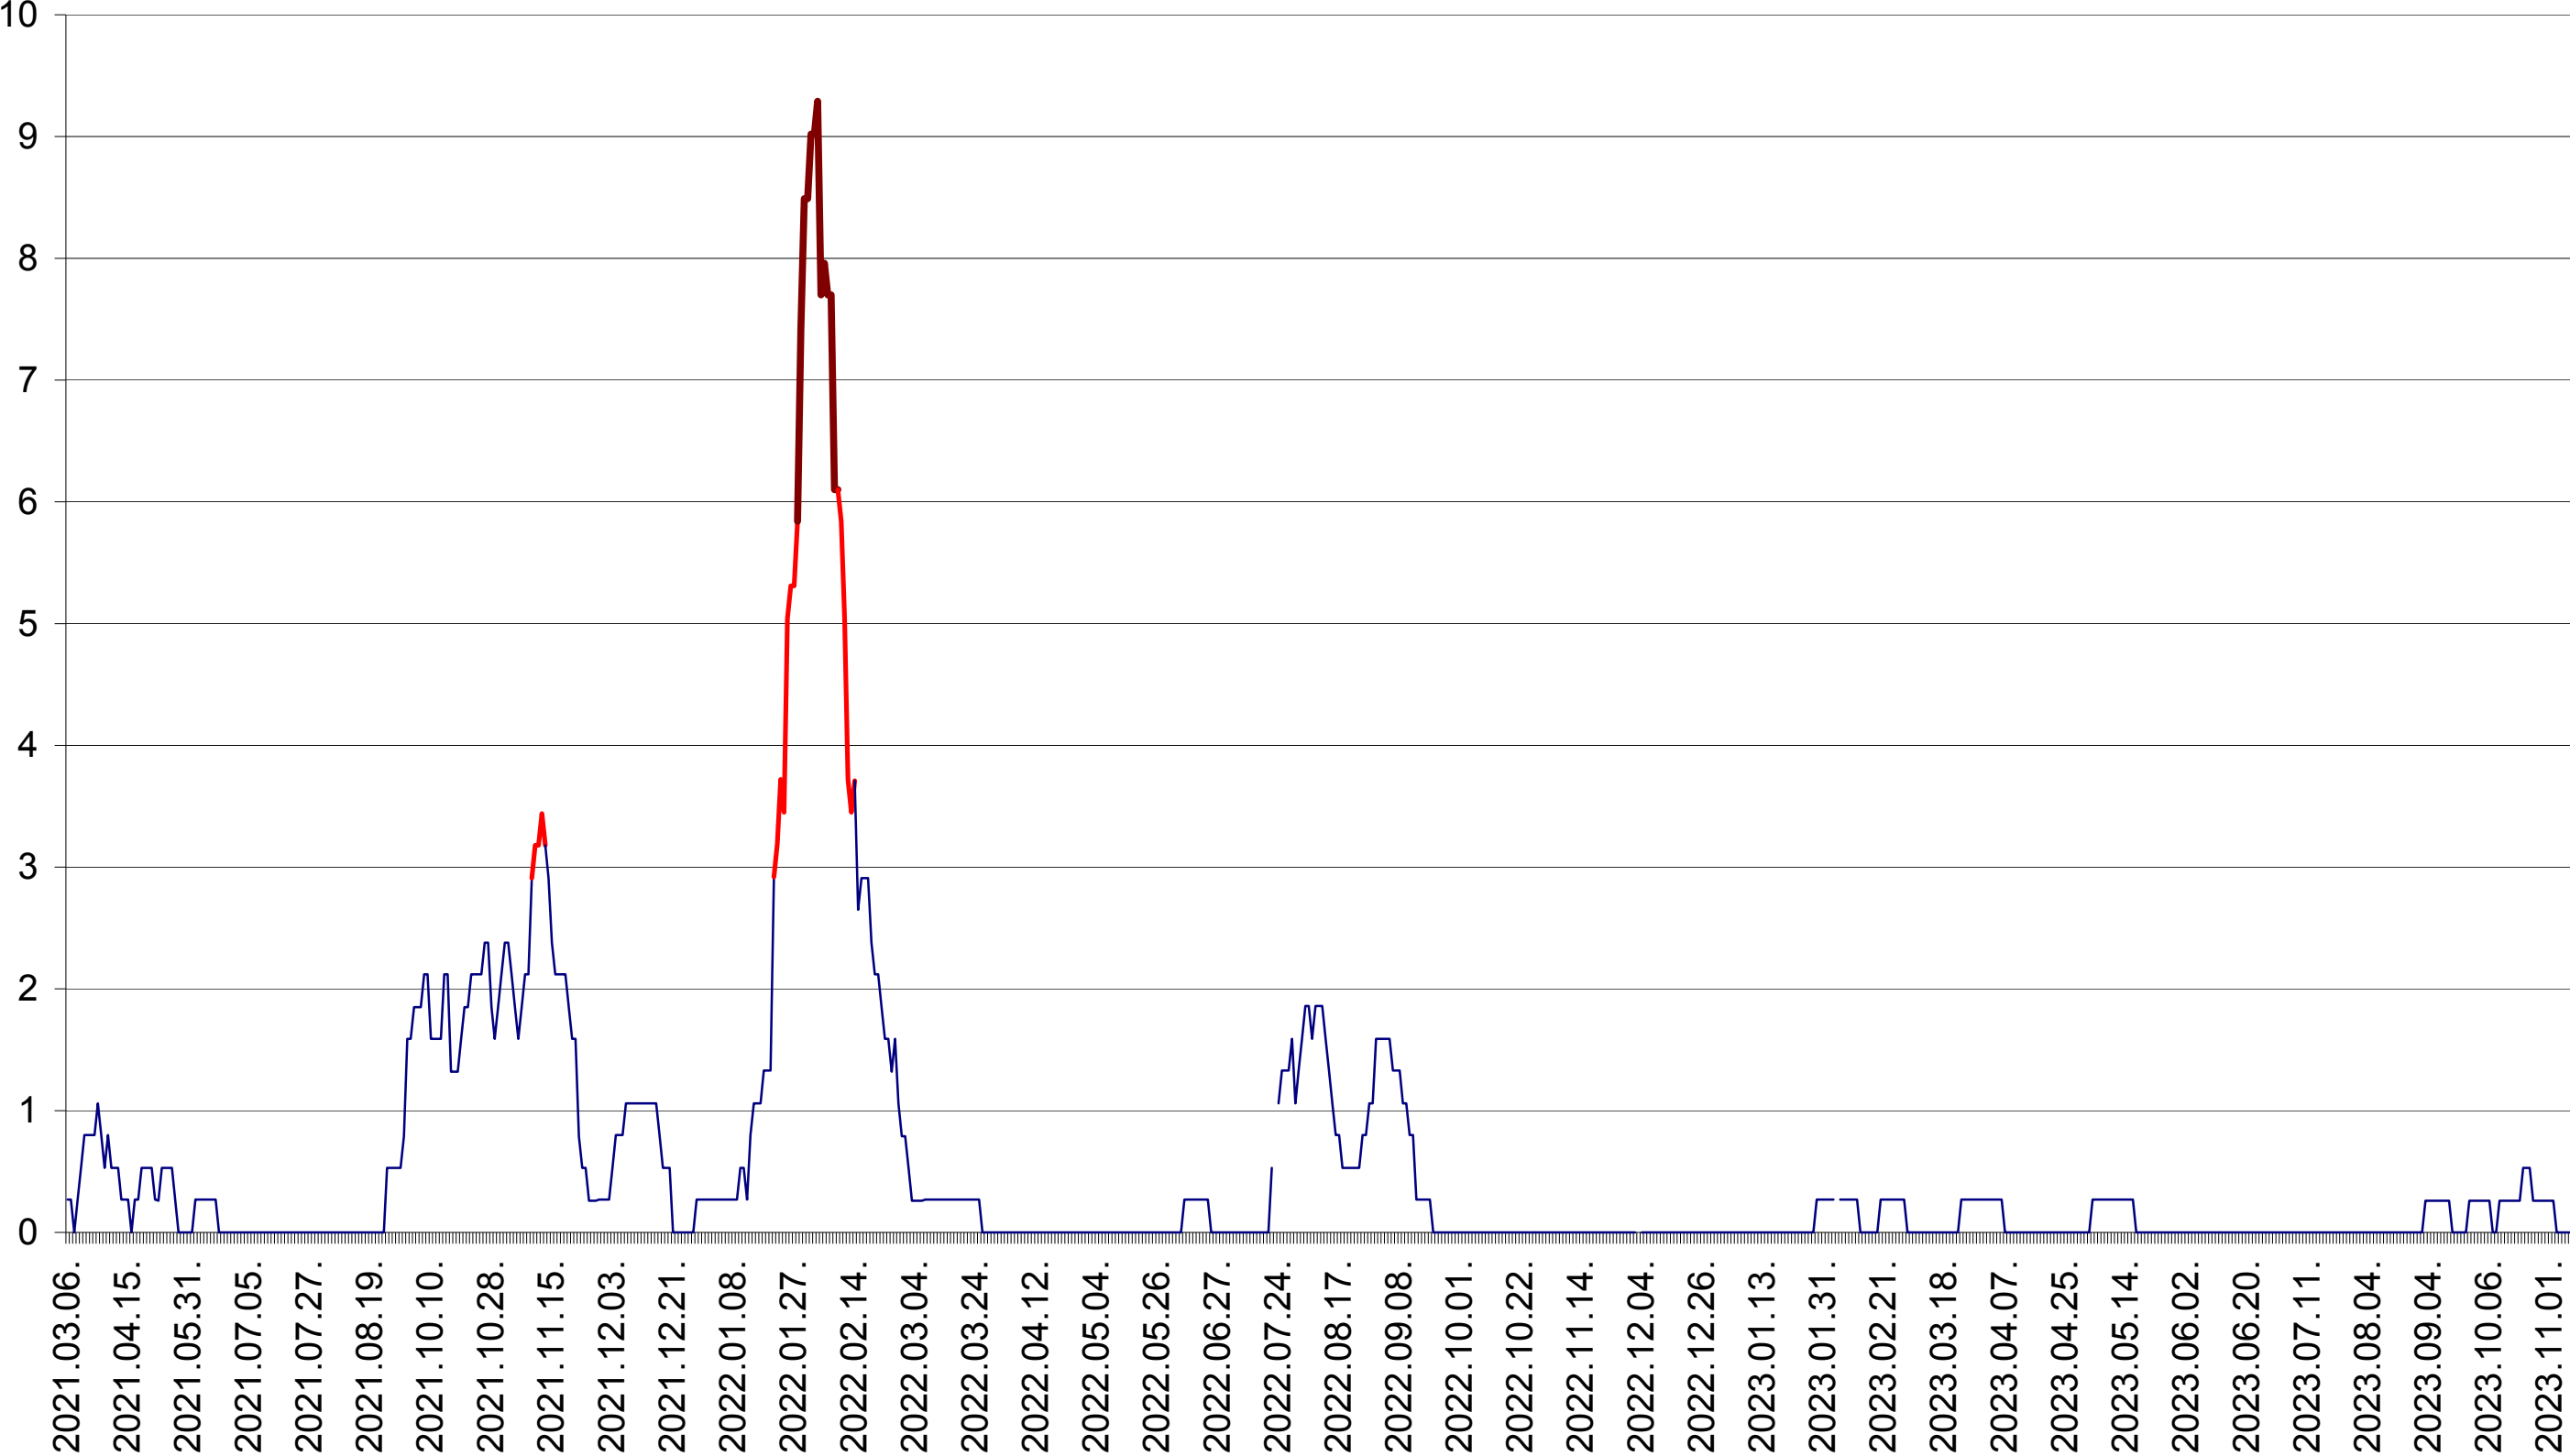

CORUND - Evolutia incidentei cumulate pe 14 zile la ‰ de locuitori
2021.03.07. - 2023.11.13.

COZMENI - Evolutia incidentei cumulate pe 14 zile la ‰ de locuitori
2021.03.07. - 2023.11.13.

ORAȘ CRISTURU SECUIESC - Evolutia incidentei cumulate pe 14 zile la ‰ de locuitori
2021.03.07. - 2023.11.13.

DĂNEȘTI - Evolutia incidentei cumulate pe 14 zile la ‰ de locuitori
2021.03.07. - 2023.11.13.

DÂRJIU - Evolutia incidentei cumulate pe 14 zile la ‰ de locuitori
2021.03.07. - 2023.11.13.

DEALU - Evolutia incidentei cumulate pe 14 zile la ‰ de locuitori
2021.03.07. - 2023.11.13.

DITRĂU - Evolutia incidentei cumulate pe 14 zile la ‰ de locuitori
2021.03.07. - 2023.11.13.

FELICENI - Evolutia incidentei cumulate pe 14 zile la ‰ de locuitori
2021.03.07. - 2023.11.13.

FRUMOASA - Evolutia incidentei cumulate pe 14 zile la ‰ de locuitori
2021.03.07. - 2023.11.13.