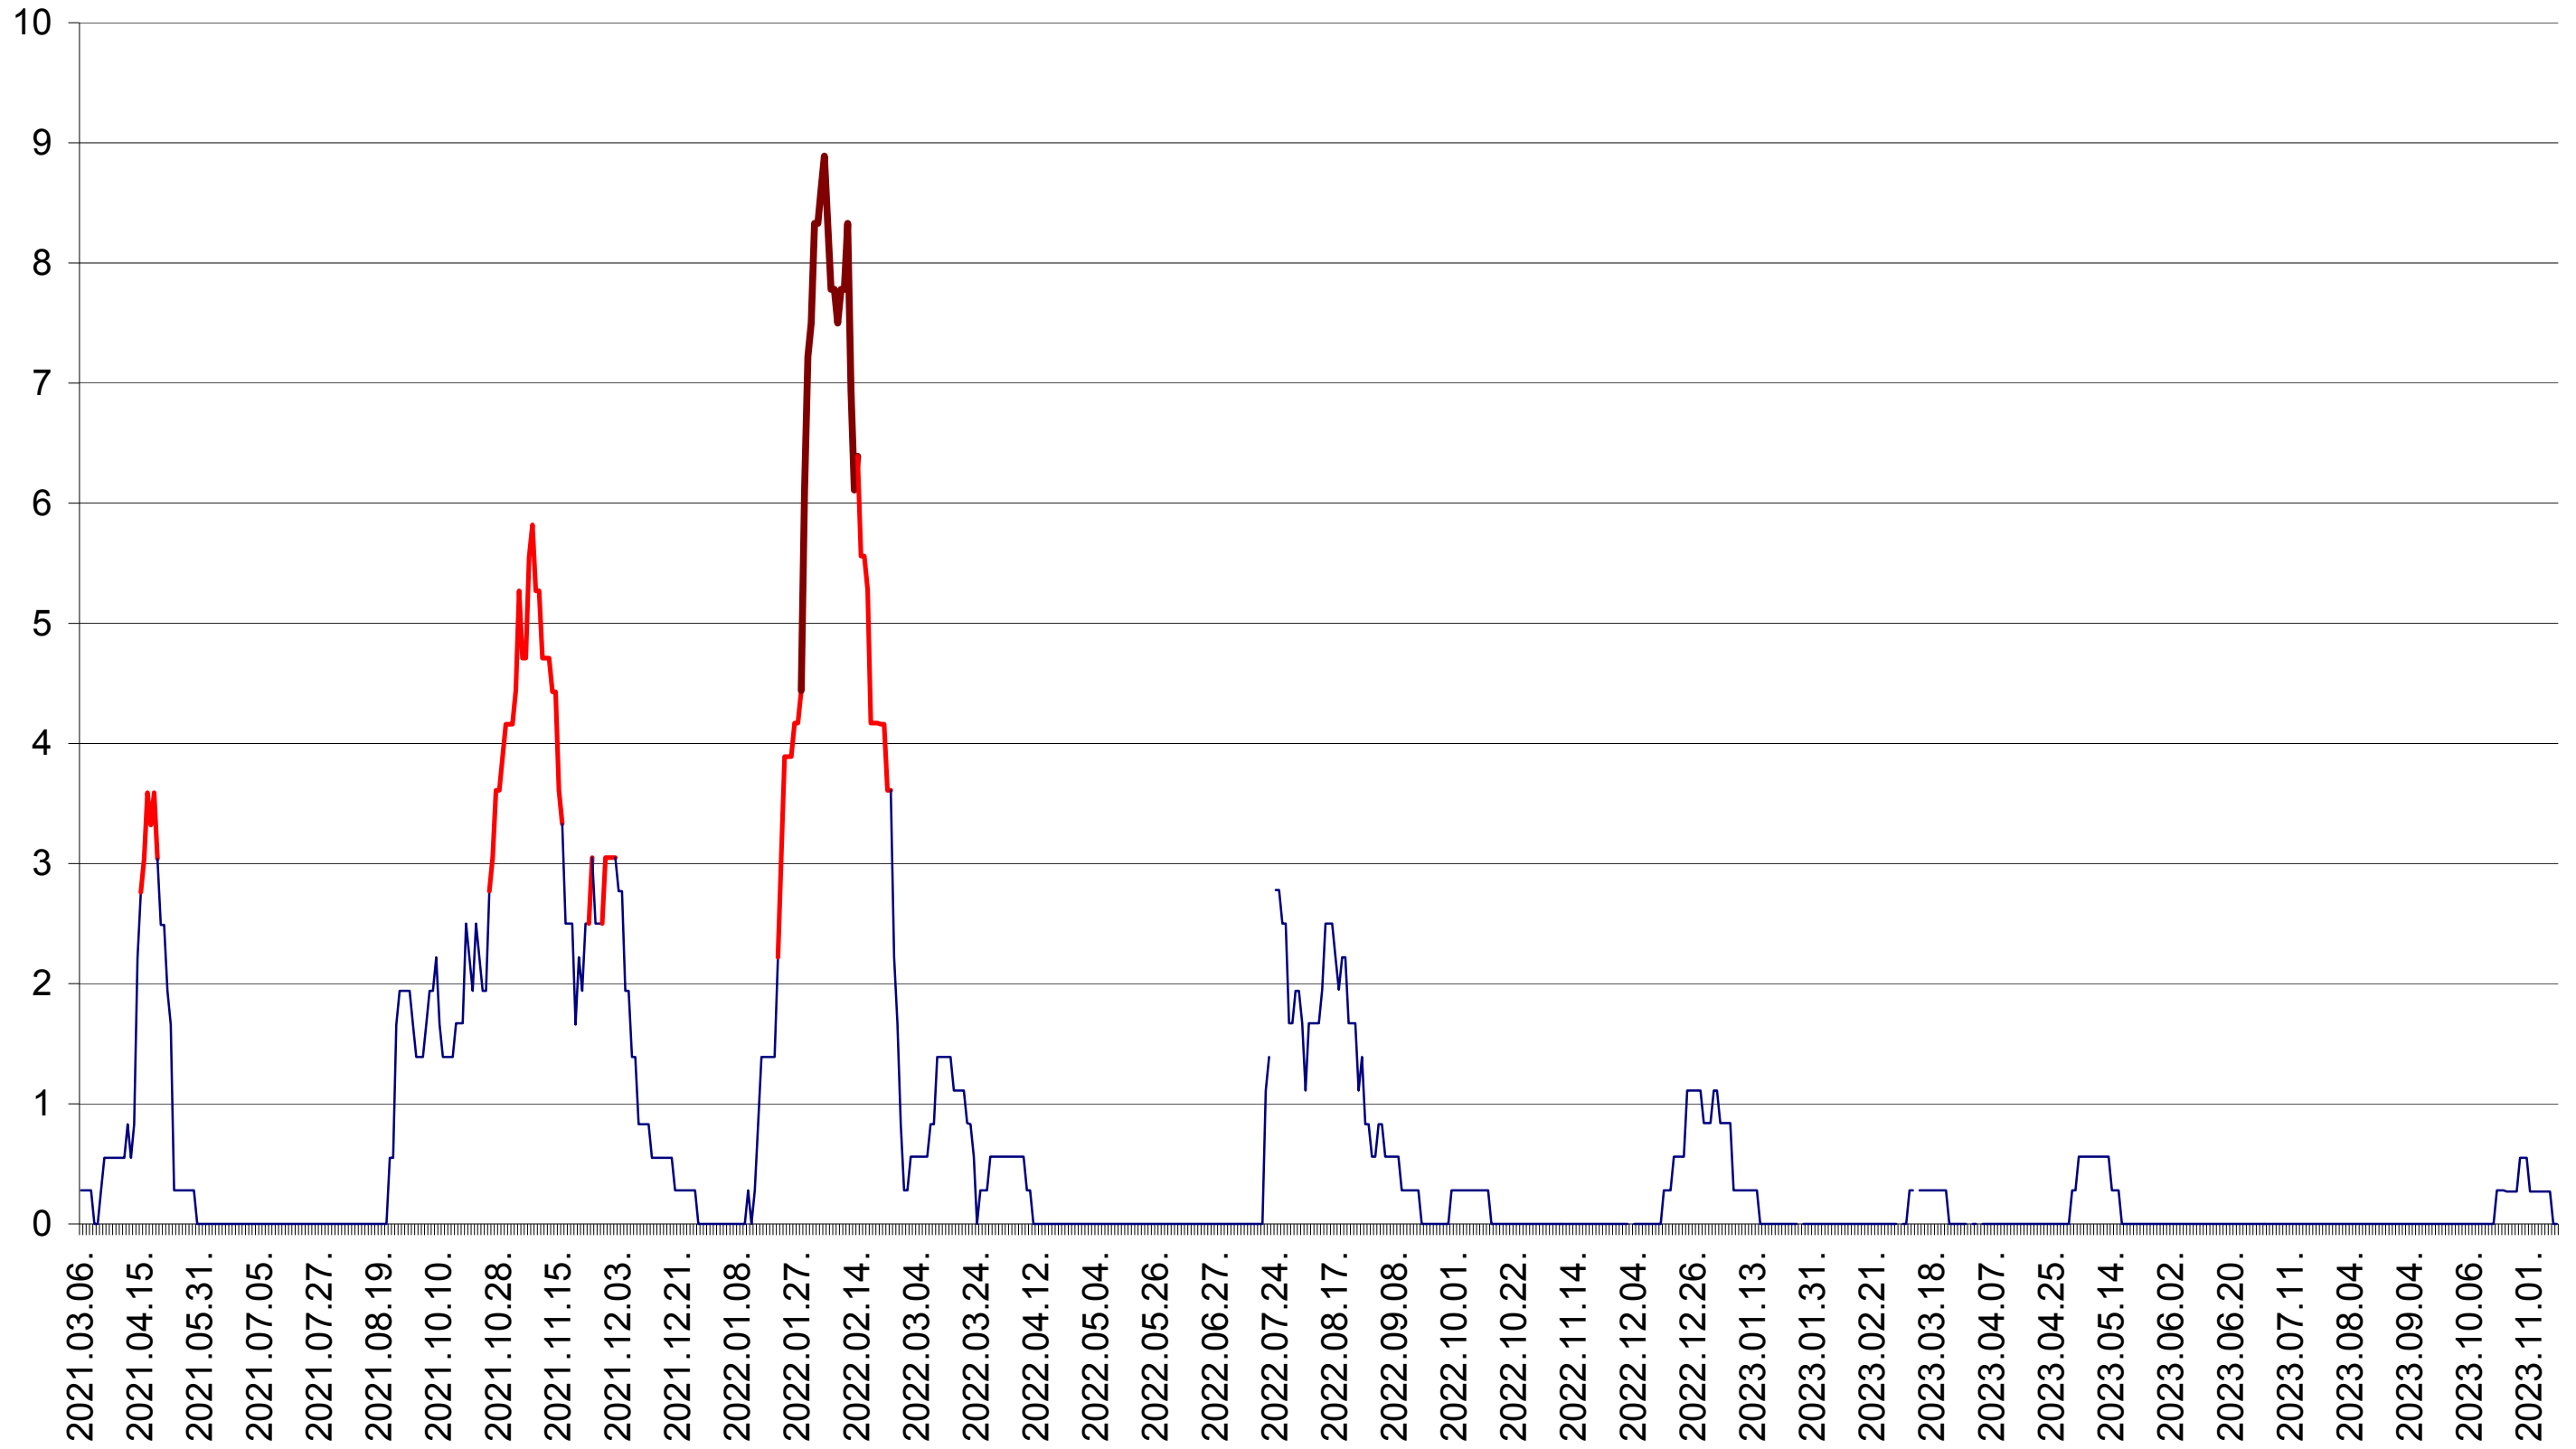

MEREȘTI - Evolutia incidentei cumulate pe 14 zile la ‰ de locuitori
2021.03.07. - 2023.11.13.

MUNICIPIUL MIERCUREA-CIUC - Evolutia incidentei cumulate pe 14 zile la ‰ de locuitori
2021.03.07. - 2023.11.13.

MIHĂILENI - Evolutia incidentei cumulate pe 14 zile la ‰ de locuitori
2021.03.07. - 2023.11.13.

MUGENI - Evolutia incidentei cumulate pe 14 zile la ‰ de locuitori
2021.03.07. - 2023.11.13.

OCLAND - Evolutia incidentei cumulate pe 14 zile la ‰ de locuitori
2021.03.07. - 2023.11.13.