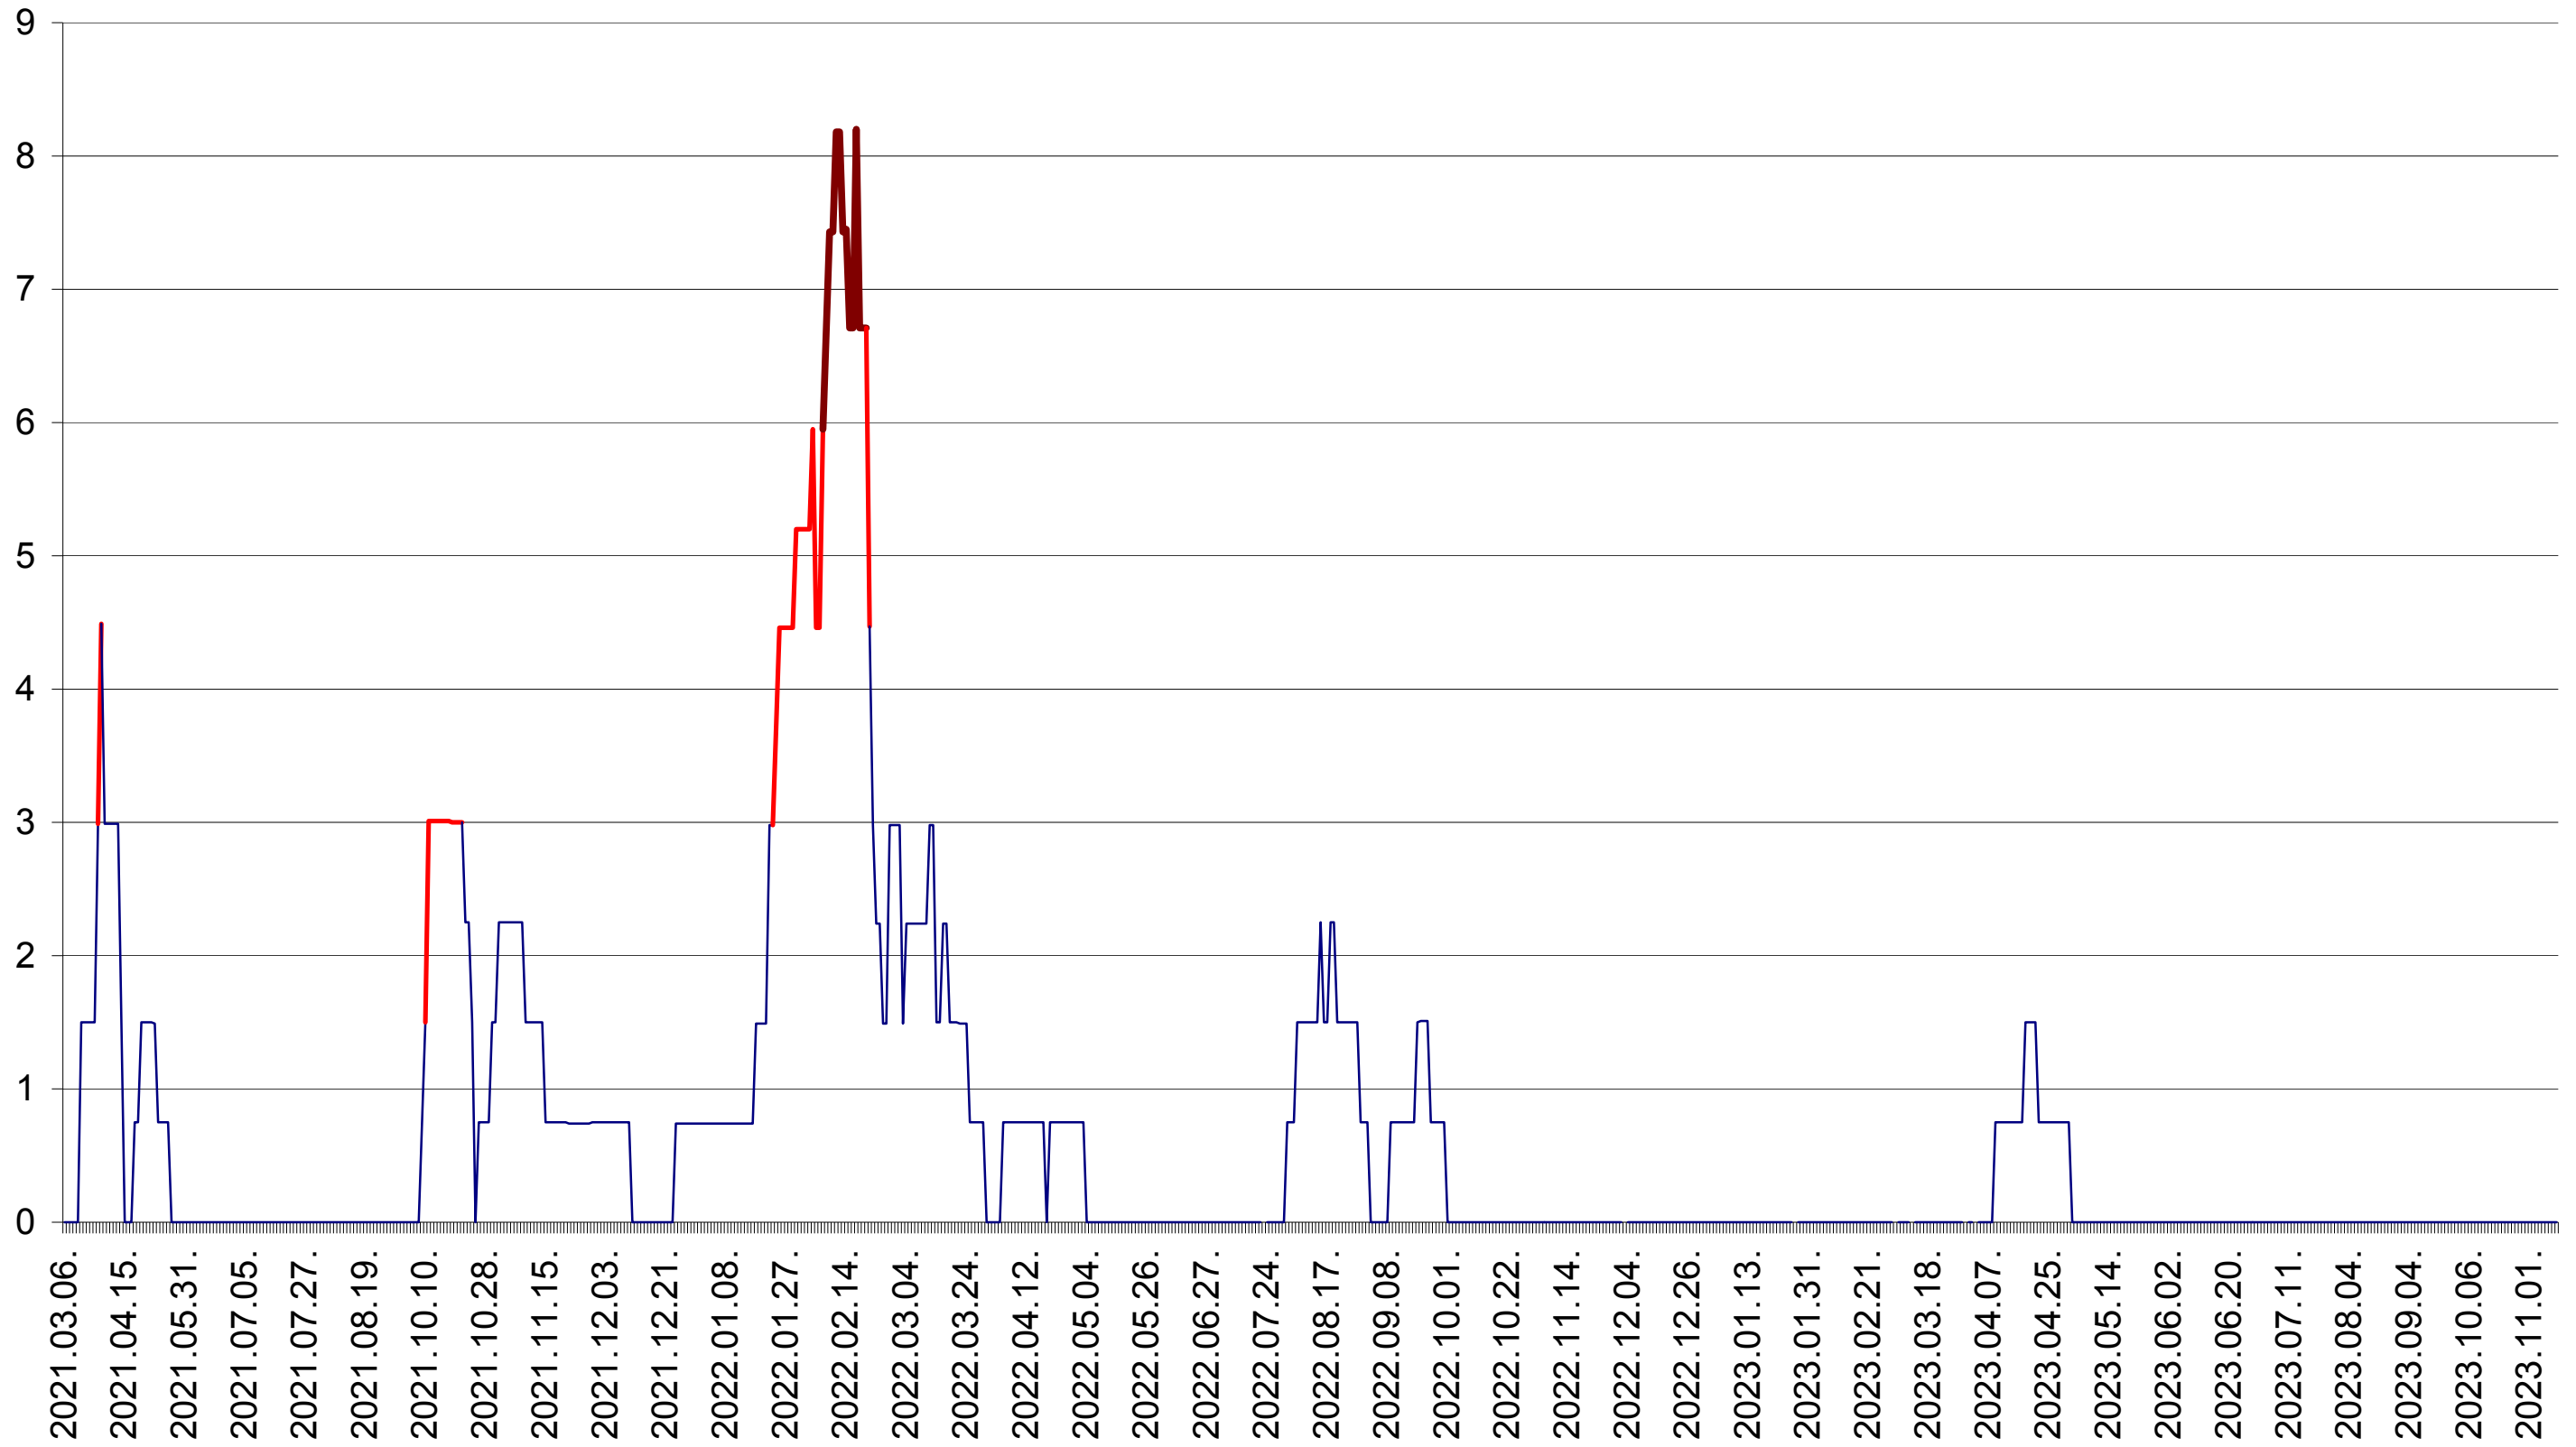

LUETA - Evolutia incidentei cumulate pe 14 zile la ‰ de locuitori
2021.03.07. - 2023.11.13.

LUNCA DE JOS - Evolutia incidentei cumulate pe 14 zile la ‰ de locuitori
2021.03.07. - 2023.11.13.

LUNCA DE SUS - Evolutia incidentei cumulate pe 14 zile la ‰ de locuitori
2021.03.07. - 2023.11.13.

LUPENI - Evolutia incidentei cumulate pe 14 zile la ‰ de locuitori
2021.03.07. - 2023.11.13.

MĂDĂRAȘ - Evolutia incidentei cumulate pe 14 zile la ‰ de locuitori
2021.03.07. - 2023.11.13.

MĂRTINIȘ - Evolutia incidentei cumulate pe 14 zile la ‰ de locuitori
2021.03.07. - 2023.11.13.

MEREȘTI - Evolutia incidentei cumulate pe 14 zile la ‰ de locuitori
2021.03.07. - 2023.11.13.

MUNICIPIUL MIERCUREA-CIUC - Evolutia incidentei cumulate pe 14 zile la ‰ de locuitori
2021.03.07. - 2023.11.13.