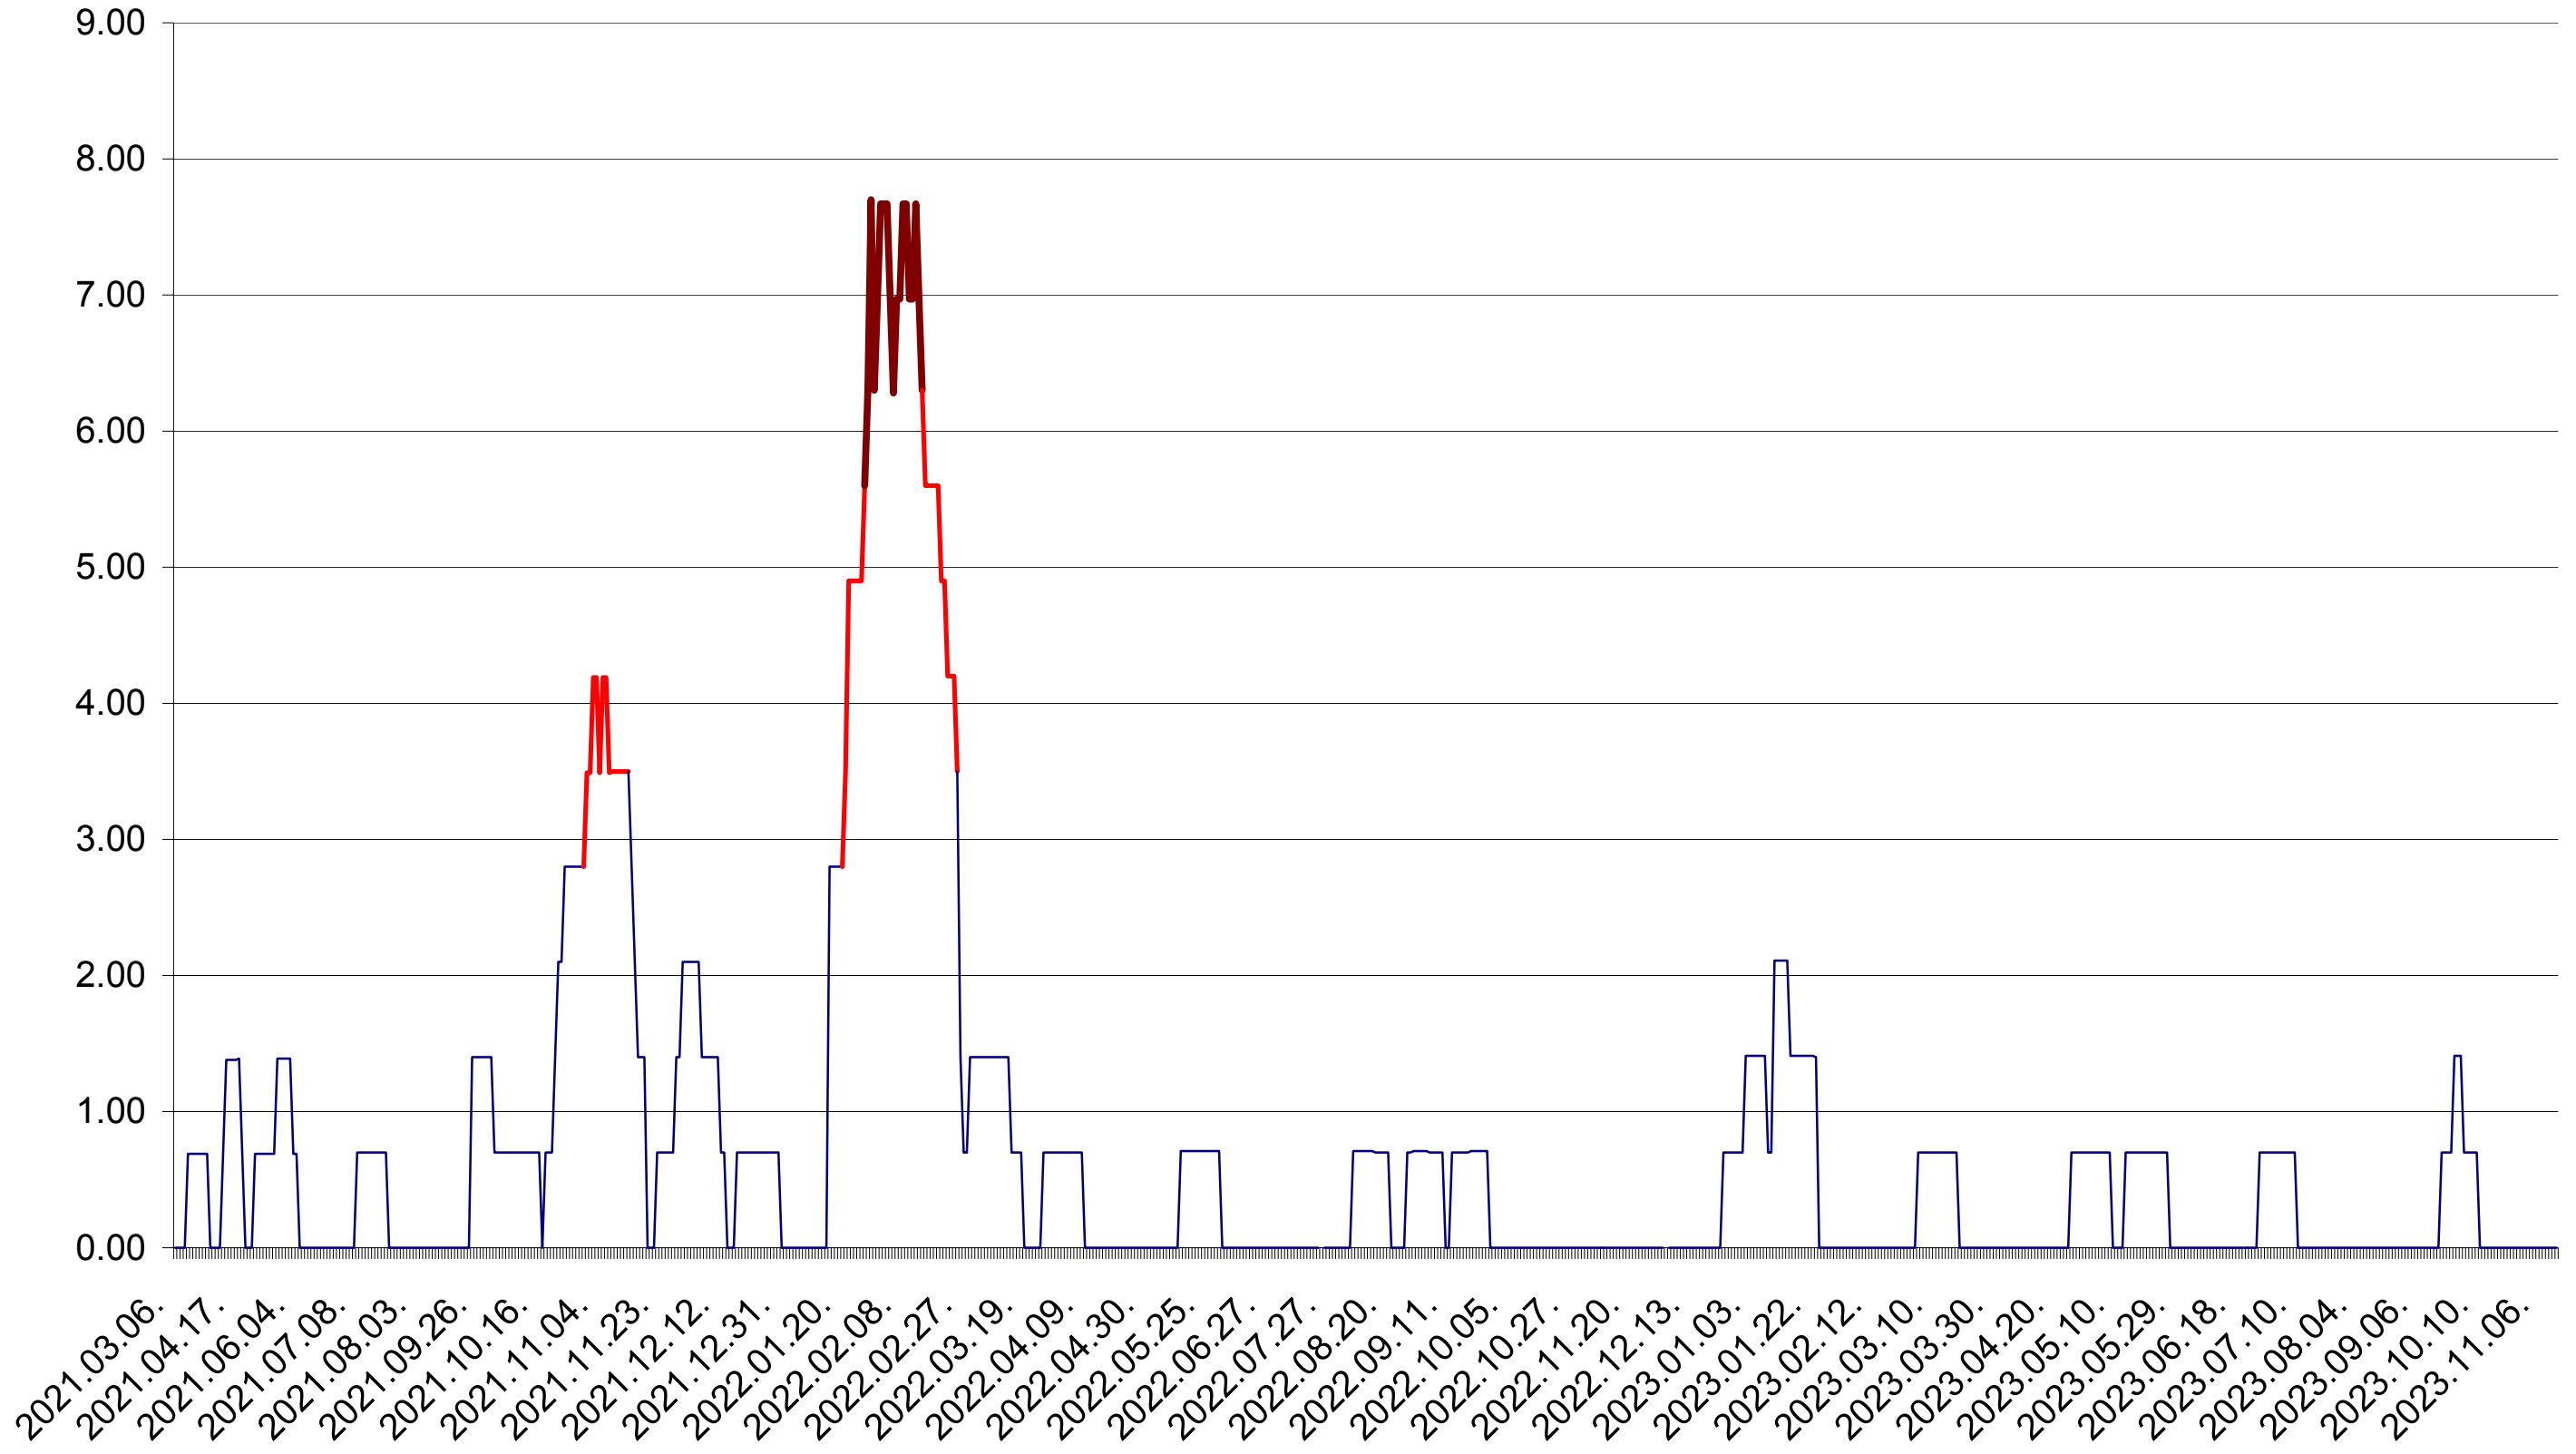

ATID - Evolutia incidentei cumulate pe 14 zile la ‰ de locuitori
2021.03.07. - 2023.11.13.

ORAȘ BĂILE TUȘNAD - Evolutia incidentei cumulate pe 14 zile la ‰ de locuitori
2021.03.07. - 2023.11.13.

ORAȘ BĂLAN - Evolutia incidentei cumulate pe 14 zile la ‰ de locuitori
2021.03.07. - 2023.11.13.

BILBOR - Evolutia incidentei cumulate pe 14 zile la ‰ de locuitori
2021.03.07. - 2023.11.13.

ORAȘ BORSEC - Evolutia incidentei cumulate pe 14 zile la ‰ de locuitori
2021.03.07. - 2023.11.13.

BRĂDEȘTI - Evolutia incidentei cumulate pe 14 zile la ‰ de locuitori
2021.03.07. - 2023.11.13.

CĂPĂLNIȚA - Evolutia incidentei cumulate pe 14 zile la ‰ de locuitori
2021.03.07. - 2023.11.13.

CÂRȚA - Evolutia incidentei cumulate pe 14 zile la ‰ de locuitori
2021.03.07. - 2023.11.13.

CICEU - Evolutia incidentei cumulate pe 14 zile la ‰ de locuitori
2021.03.07. - 2023.11.13.

CIUCSÂNGEORGIU - Evolutia incidentei cumulate pe 14 zile la ‰ de locuitori
2021.03.07. - 2023.11.13.

CIUMANI - Evolutia incidentei cumulate pe 14 zile la ‰ de locuitori
2021.03.07. - 2023.11.13.

CORBU - Evolutia incidentei cumulate pe 14 zile la ‰ de locuitori
2021.03.07. - 2023.11.13.