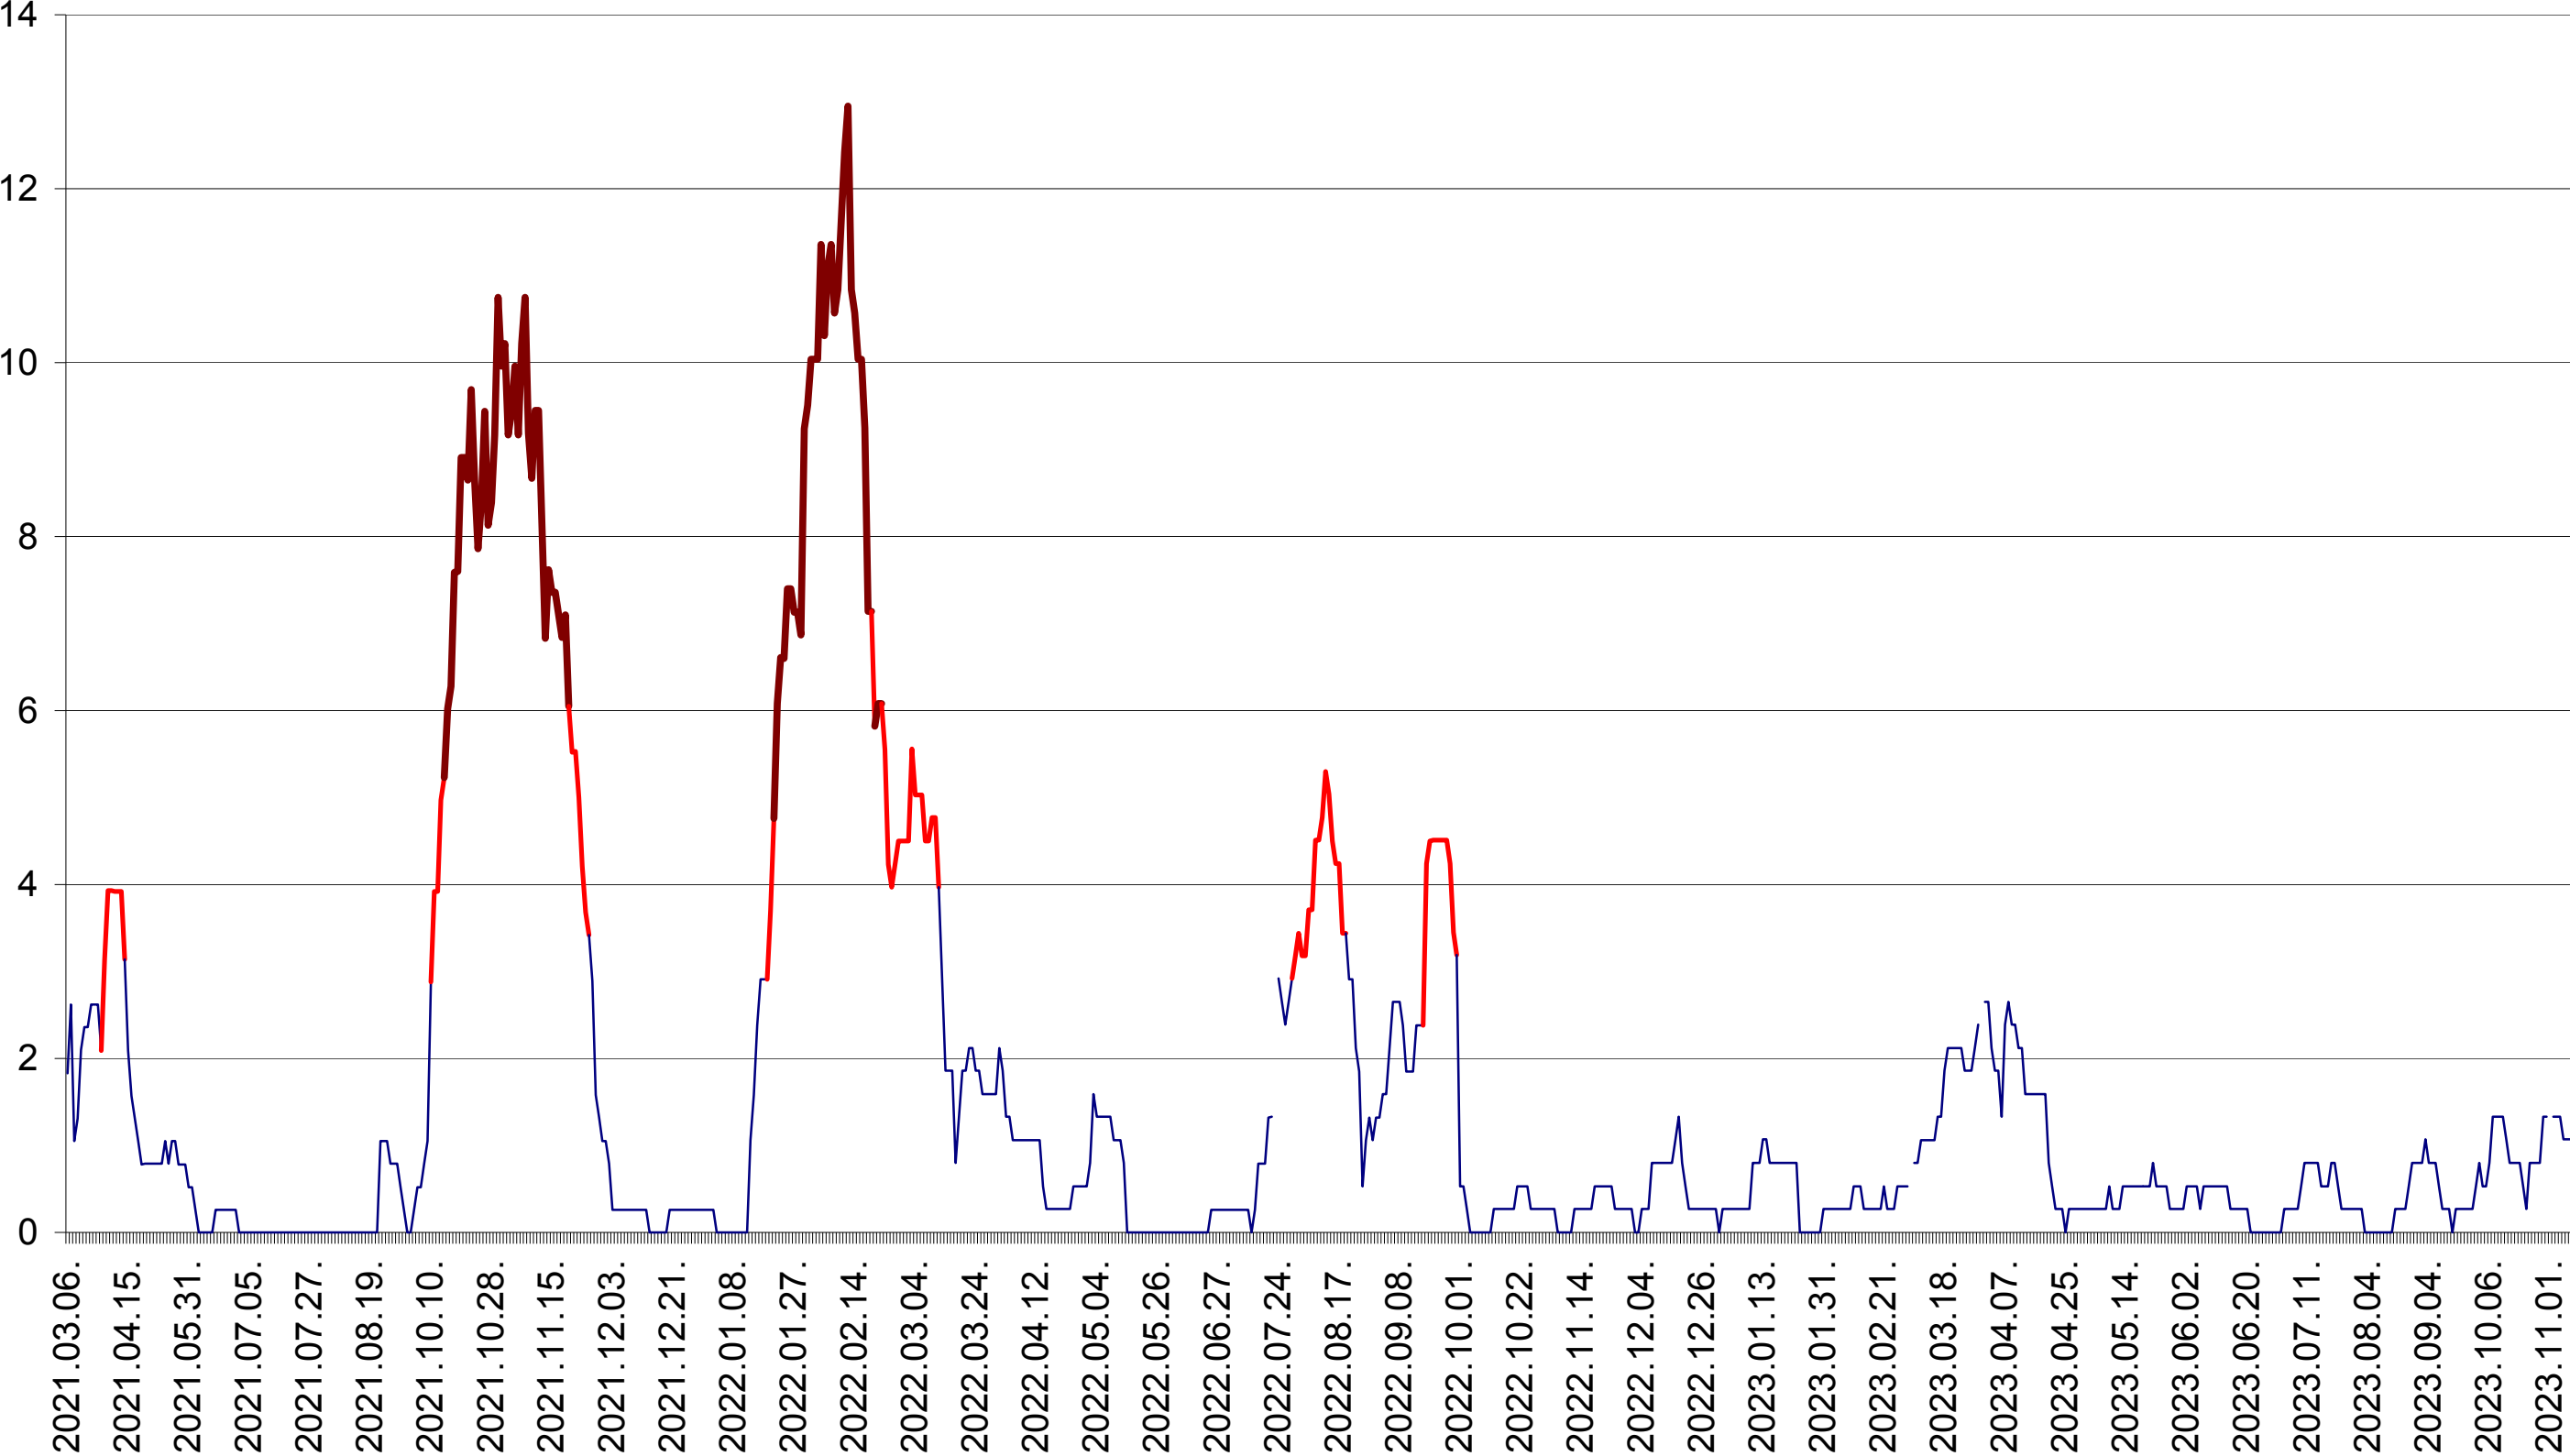

SATU MARE - Evolutia incidentei cumulate pe 14 zile la ‰ de locuitori
2021.03.07. - 2023.11.13.