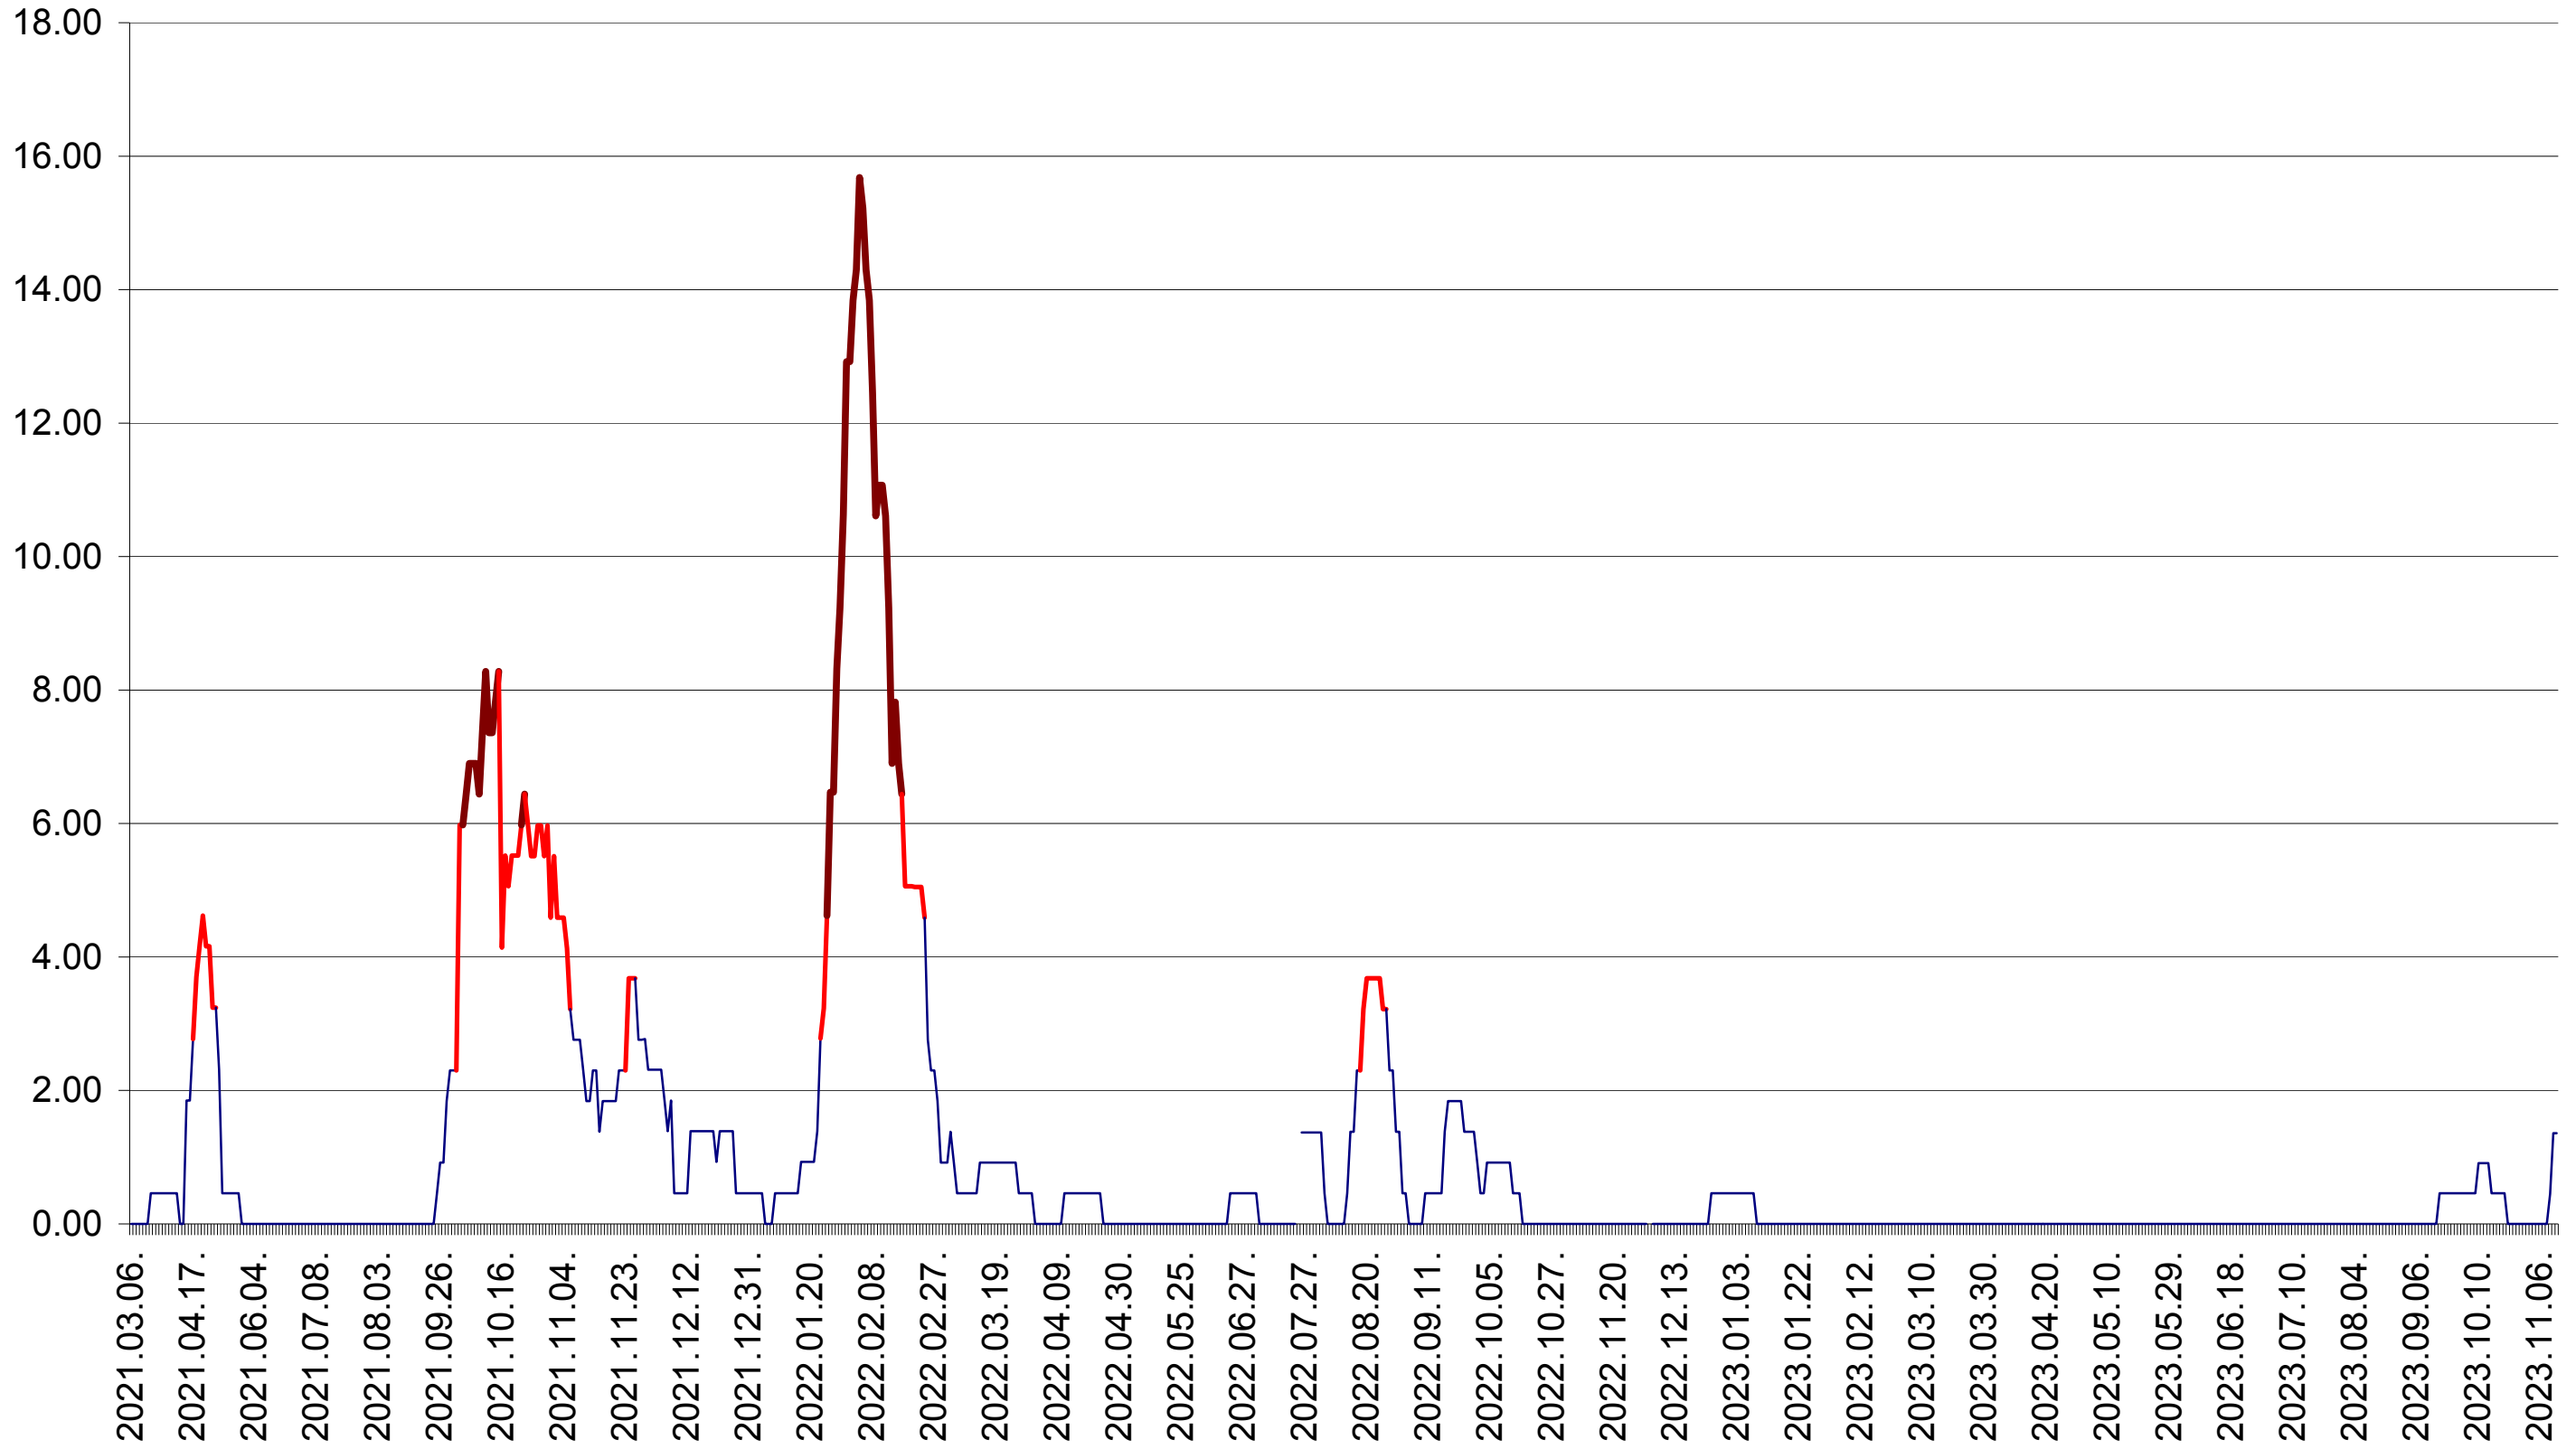

ATID - Evolutia incidentei cumulate pe 14 zile la ‰ de locuitori
2021.03.07. - 2023.11.13.

ORAȘ BĂILE TUȘNAD - Evolutia incidentei cumulate pe 14 zile la ‰ de locuitori
2021.03.07. - 2023.11.13.

ORAȘ BĂLAN - Evolutia incidentei cumulate pe 14 zile la ‰ de locuitori
2021.03.07. - 2023.11.13.

BILBOR - Evolutia incidentei cumulate pe 14 zile la ‰ de locuitori
2021.03.07. - 2023.11.13.

ORAȘ BORSEC - Evolutia incidentei cumulate pe 14 zile la ‰ de locuitori
2021.03.07. - 2023.11.13.

BRĂDEȘTI - Evolutia incidentei cumulate pe 14 zile la ‰ de locuitori
2021.03.07. - 2023.11.13.

CĂPĂLNIȚA - Evolutia incidentei cumulate pe 14 zile la ‰ de locuitori
2021.03.07. - 2023.11.13.

CÂRȚA - Evolutia incidentei cumulate pe 14 zile la ‰ de locuitori
2021.03.07. - 2023.11.13.

CICEU - Evolutia incidentei cumulate pe 14 zile la ‰ de locuitori
2021.03.07. - 2023.11.13.