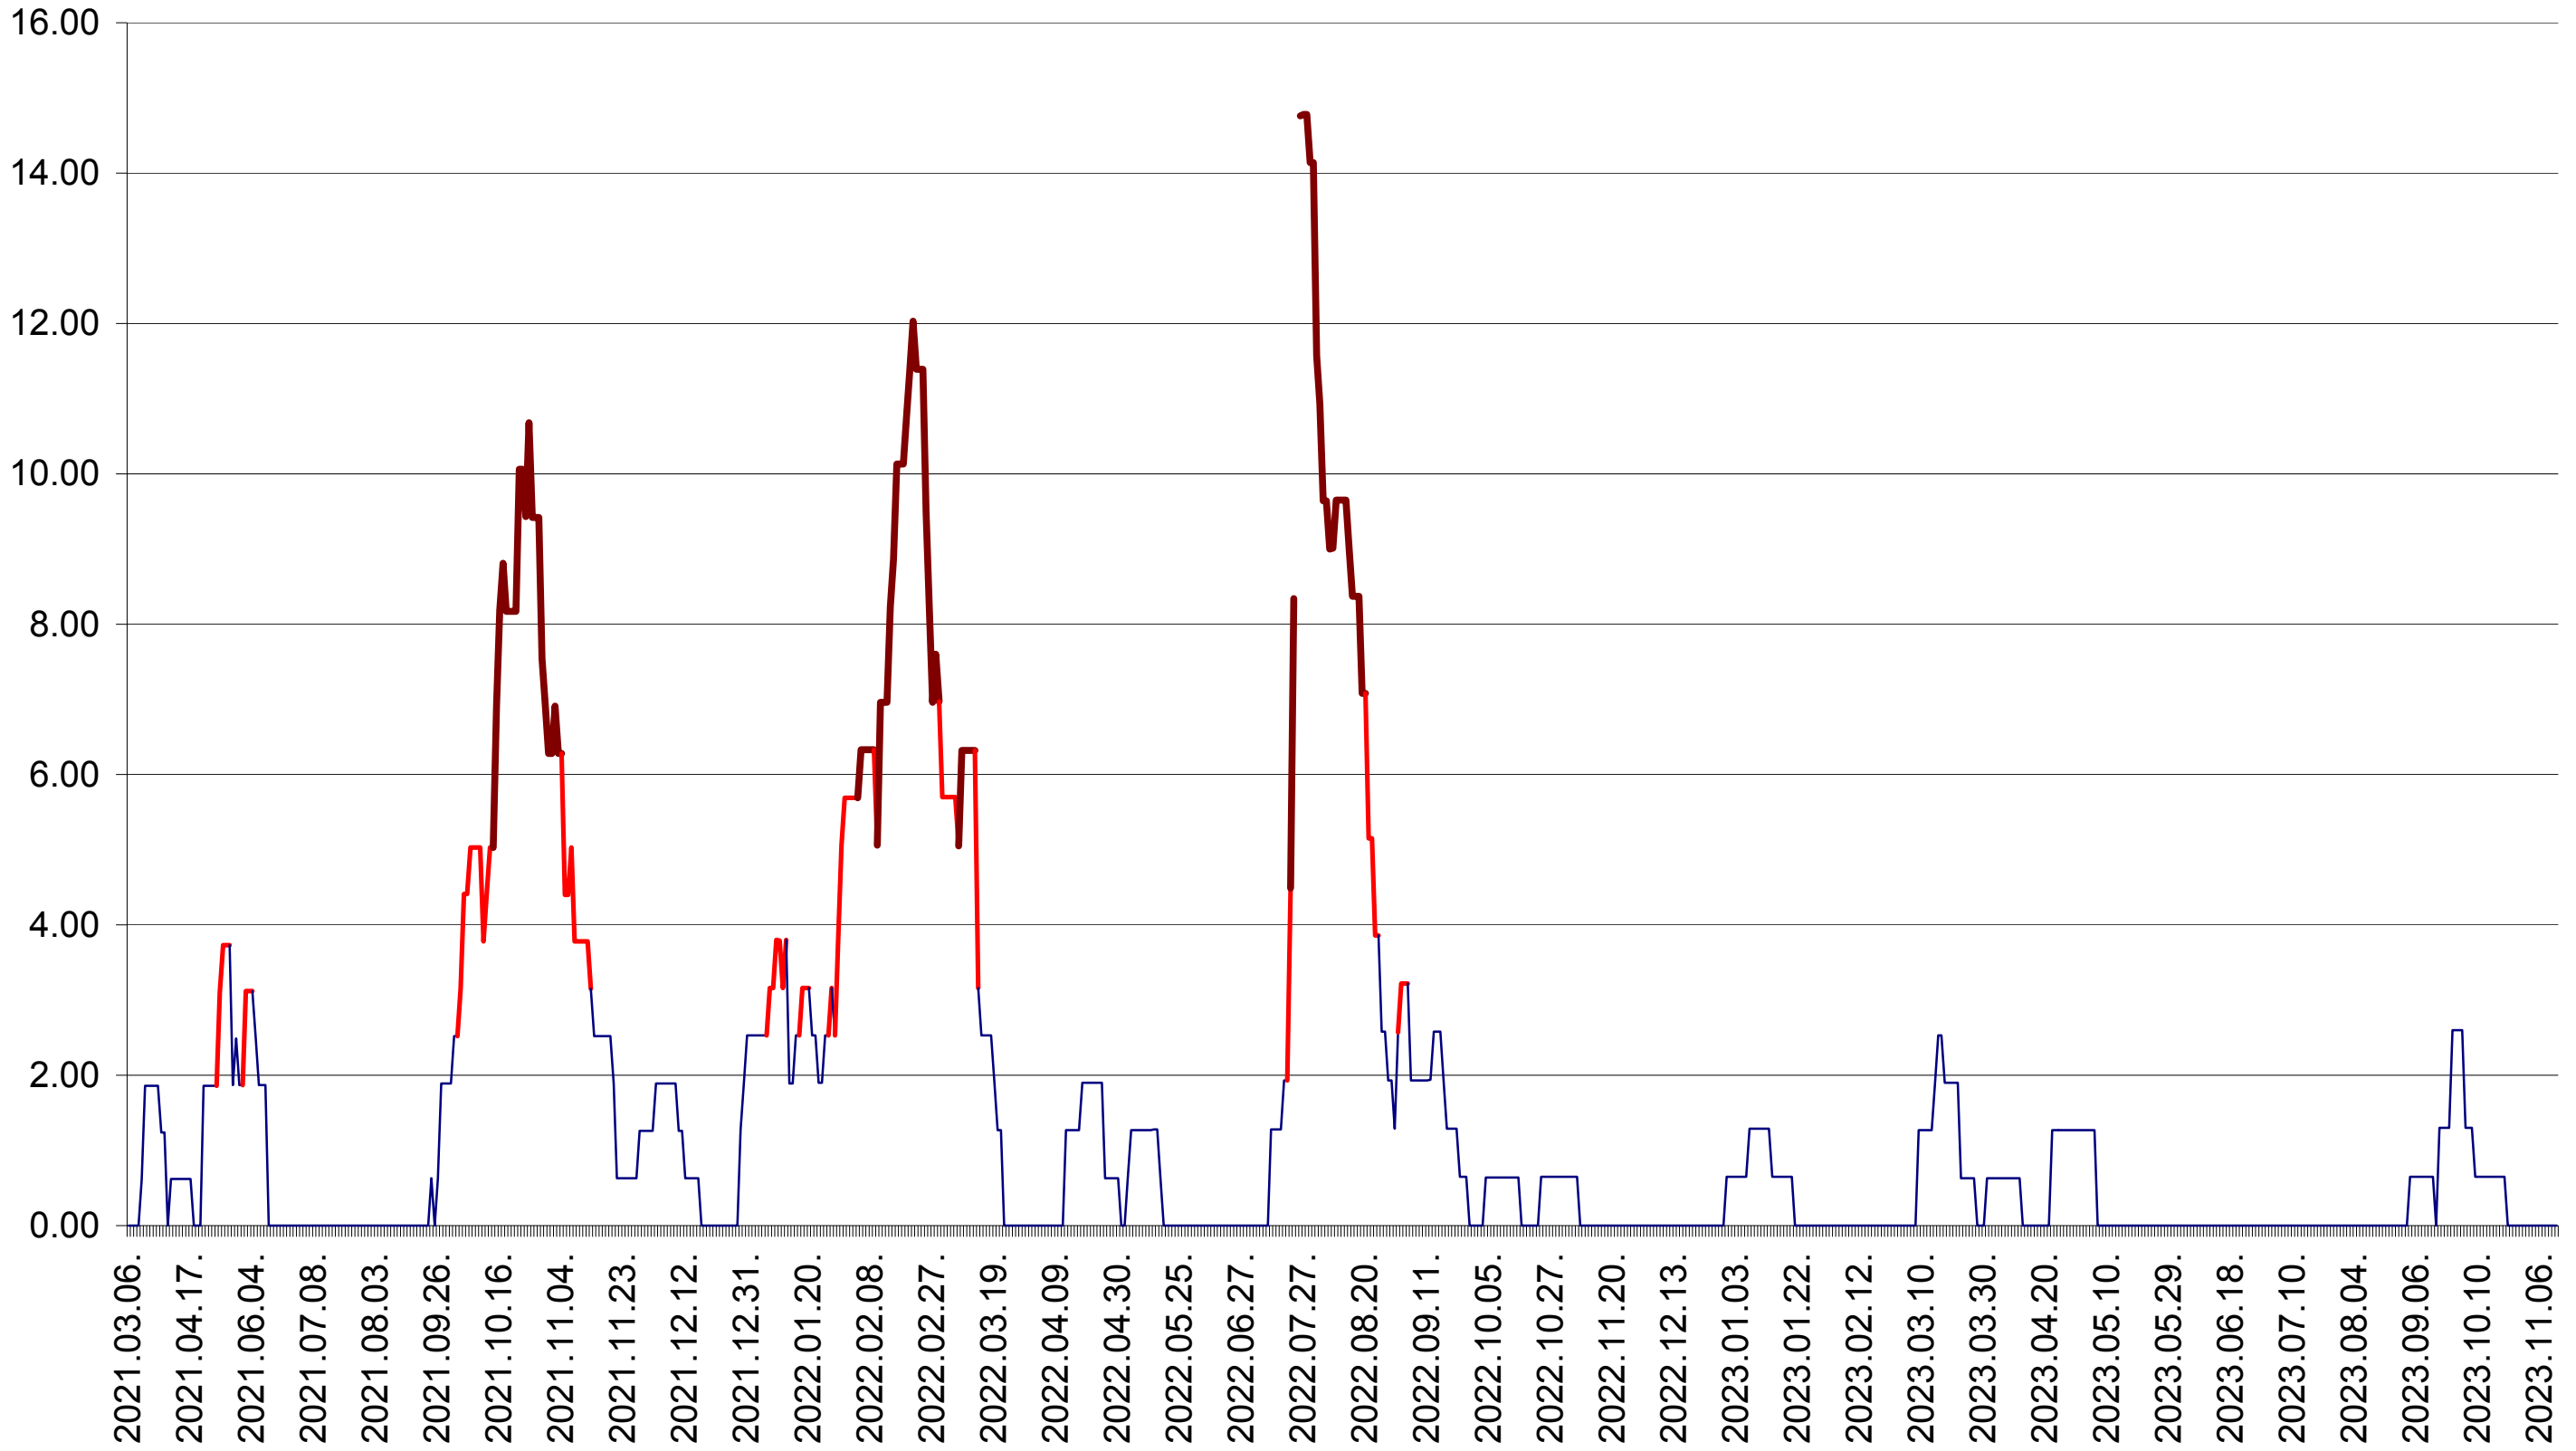

ATID - Evolutia incidentei cumulate pe 14 zile la ‰ de locuitori
2021.03.07. - 2023.11.13.

ORAȘ BĂILE TUȘNAD - Evolutia incidentei cumulate pe 14 zile la ‰ de locuitori
2021.03.07. - 2023.11.13.

ORAȘ BĂLAN - Evolutia incidentei cumulate pe 14 zile la ‰ de locuitori
2021.03.07. - 2023.11.13.

BILBOR - Evolutia incidentei cumulate pe 14 zile la ‰ de locuitori
2021.03.07. - 2023.11.13.

ORAȘ BORSEC - Evolutia incidentei cumulate pe 14 zile la ‰ de locuitori
2021.03.07. - 2023.11.13.

BRĂDEȘTI - Evolutia incidentei cumulate pe 14 zile la ‰ de locuitori
2021.03.07. - 2023.11.13.

CĂPĂLNIȚA - Evolutia incidentei cumulate pe 14 zile la ‰ de locuitori
2021.03.07. - 2023.11.13.

CÂRȚA - Evolutia incidentei cumulate pe 14 zile la ‰ de locuitori
2021.03.07. - 2023.11.13.

CICEU - Evolutia incidentei cumulate pe 14 zile la ‰ de locuitori
2021.03.07. - 2023.11.13.