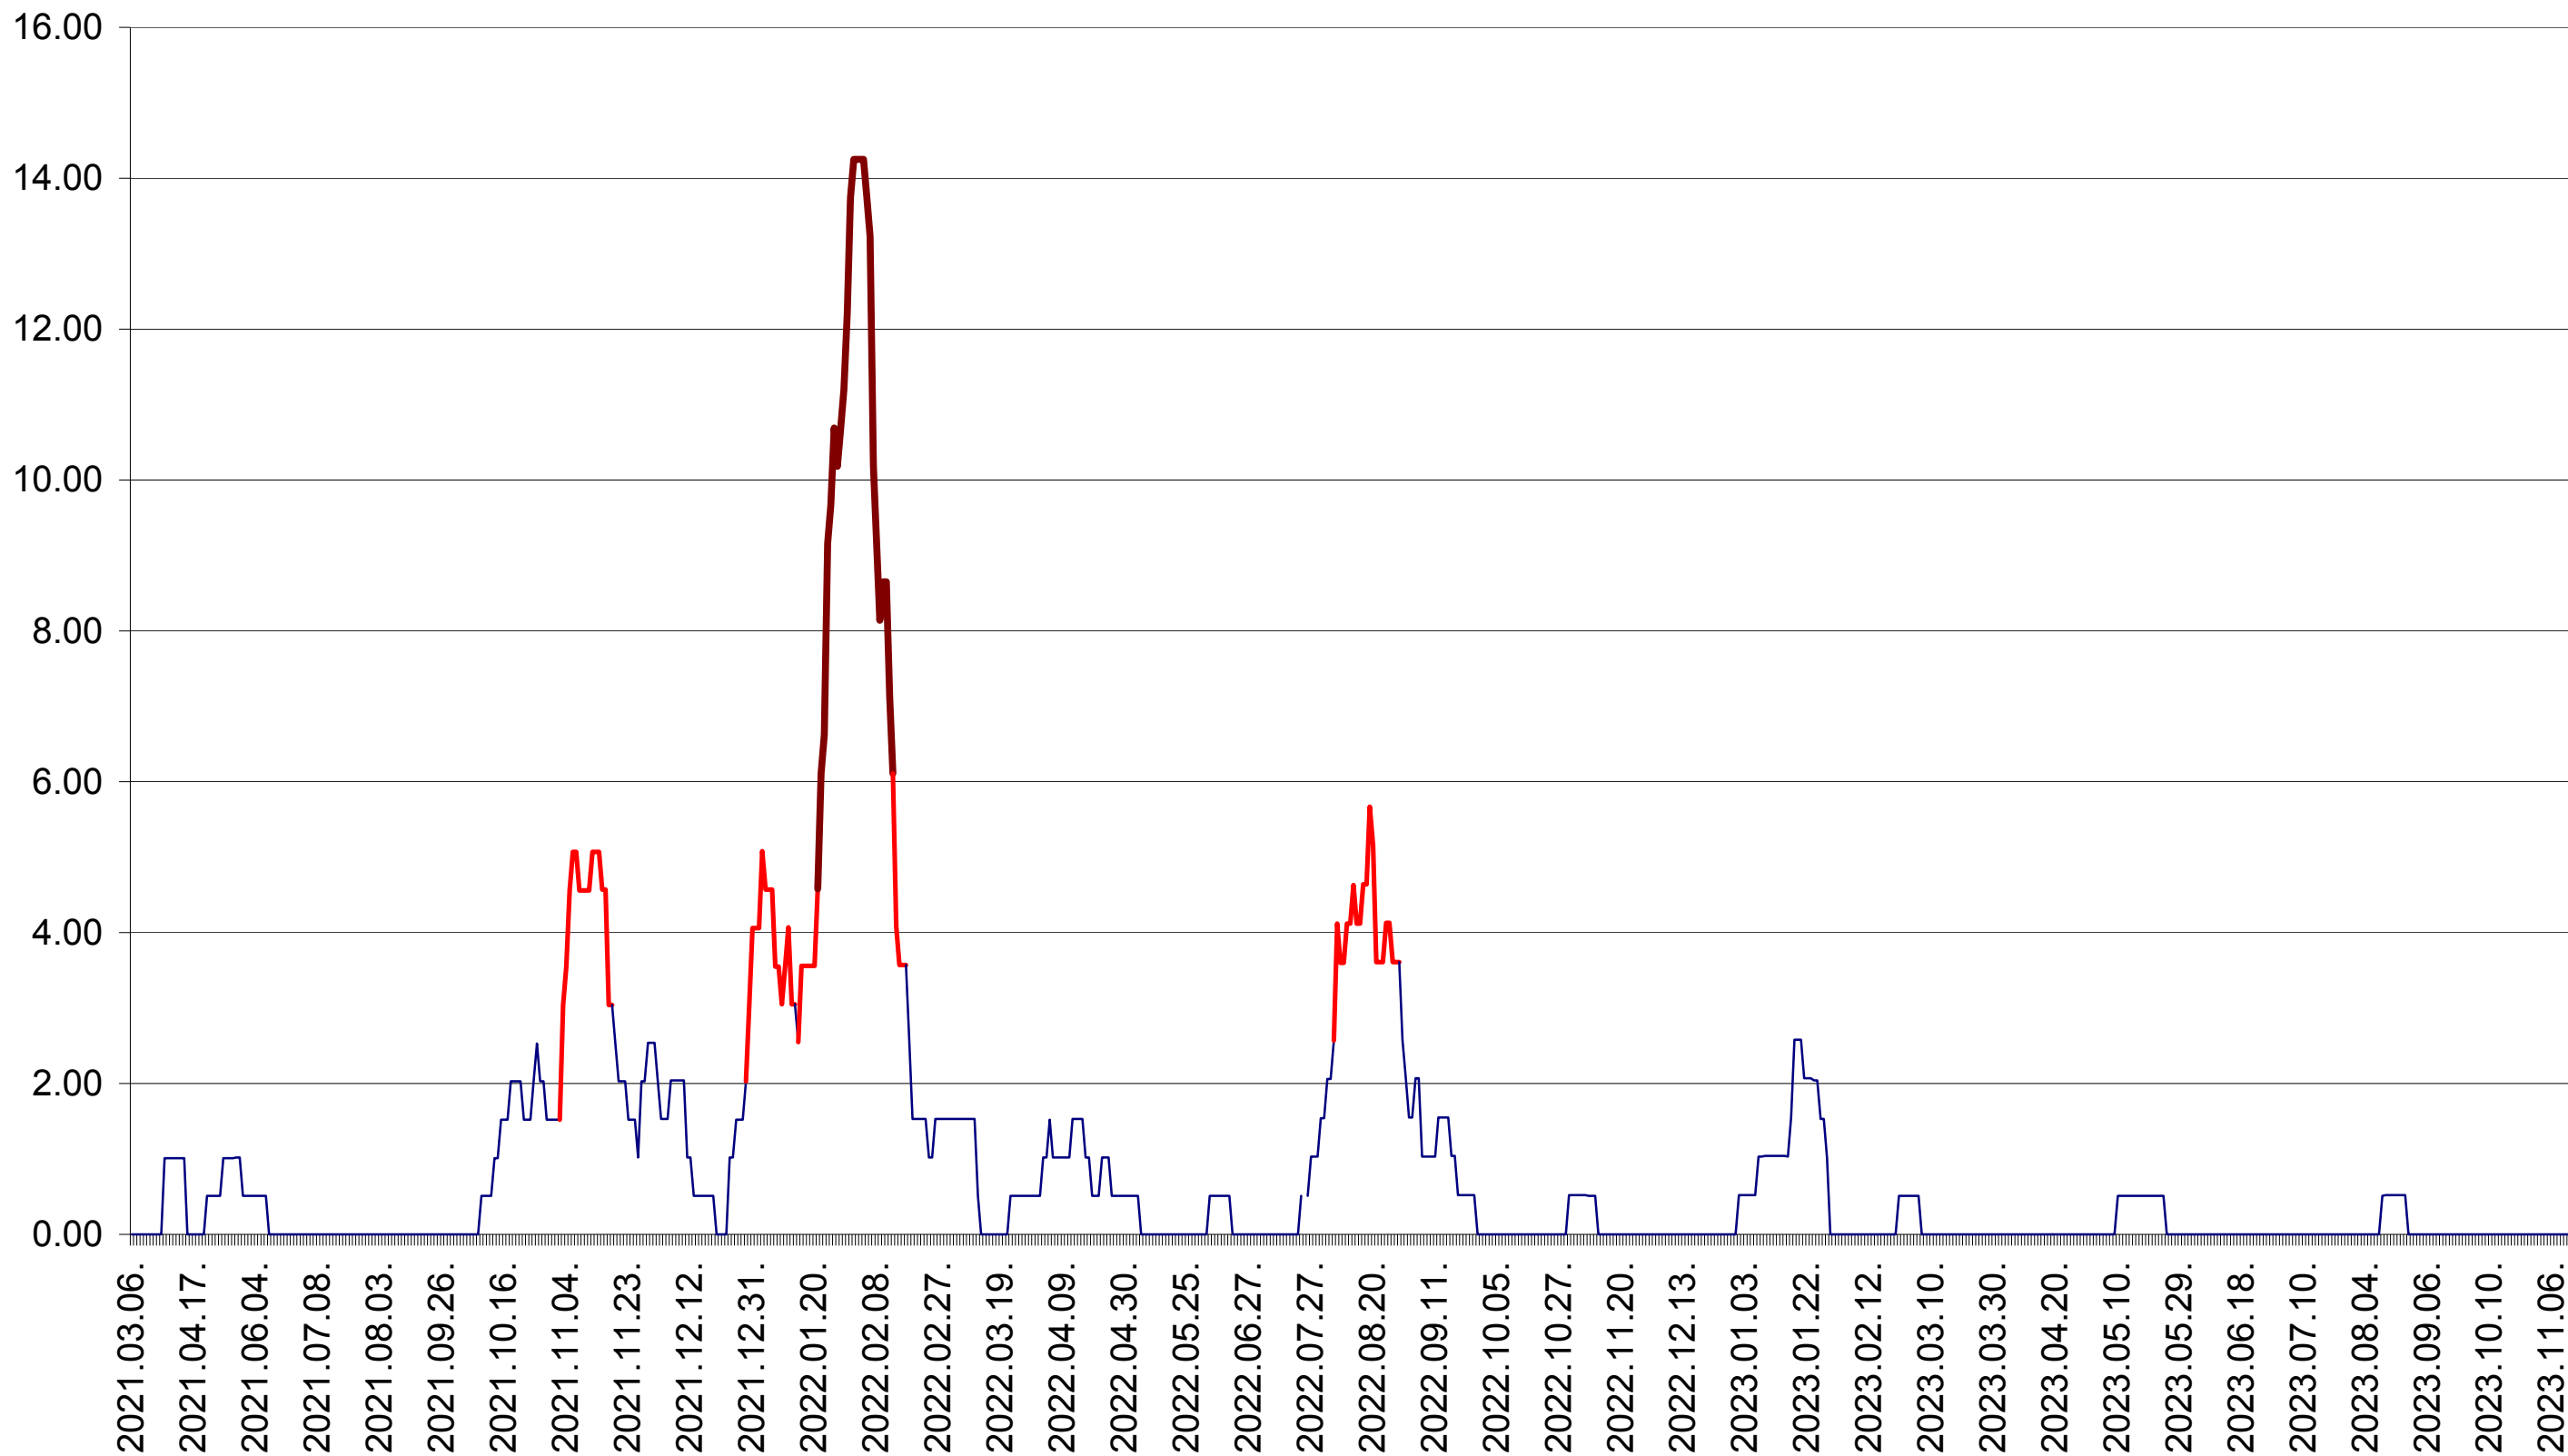

ZETEA - Evolutia incidentei cumulate pe 14 zile la ‰ de locuitori
2021.03.07. - 2023.11.13.

VOȘLĂBENI - Evolutia incidentei cumulate pe 14 zile la ‰ de locuitori
2021.03.07. - 2023.11.13.