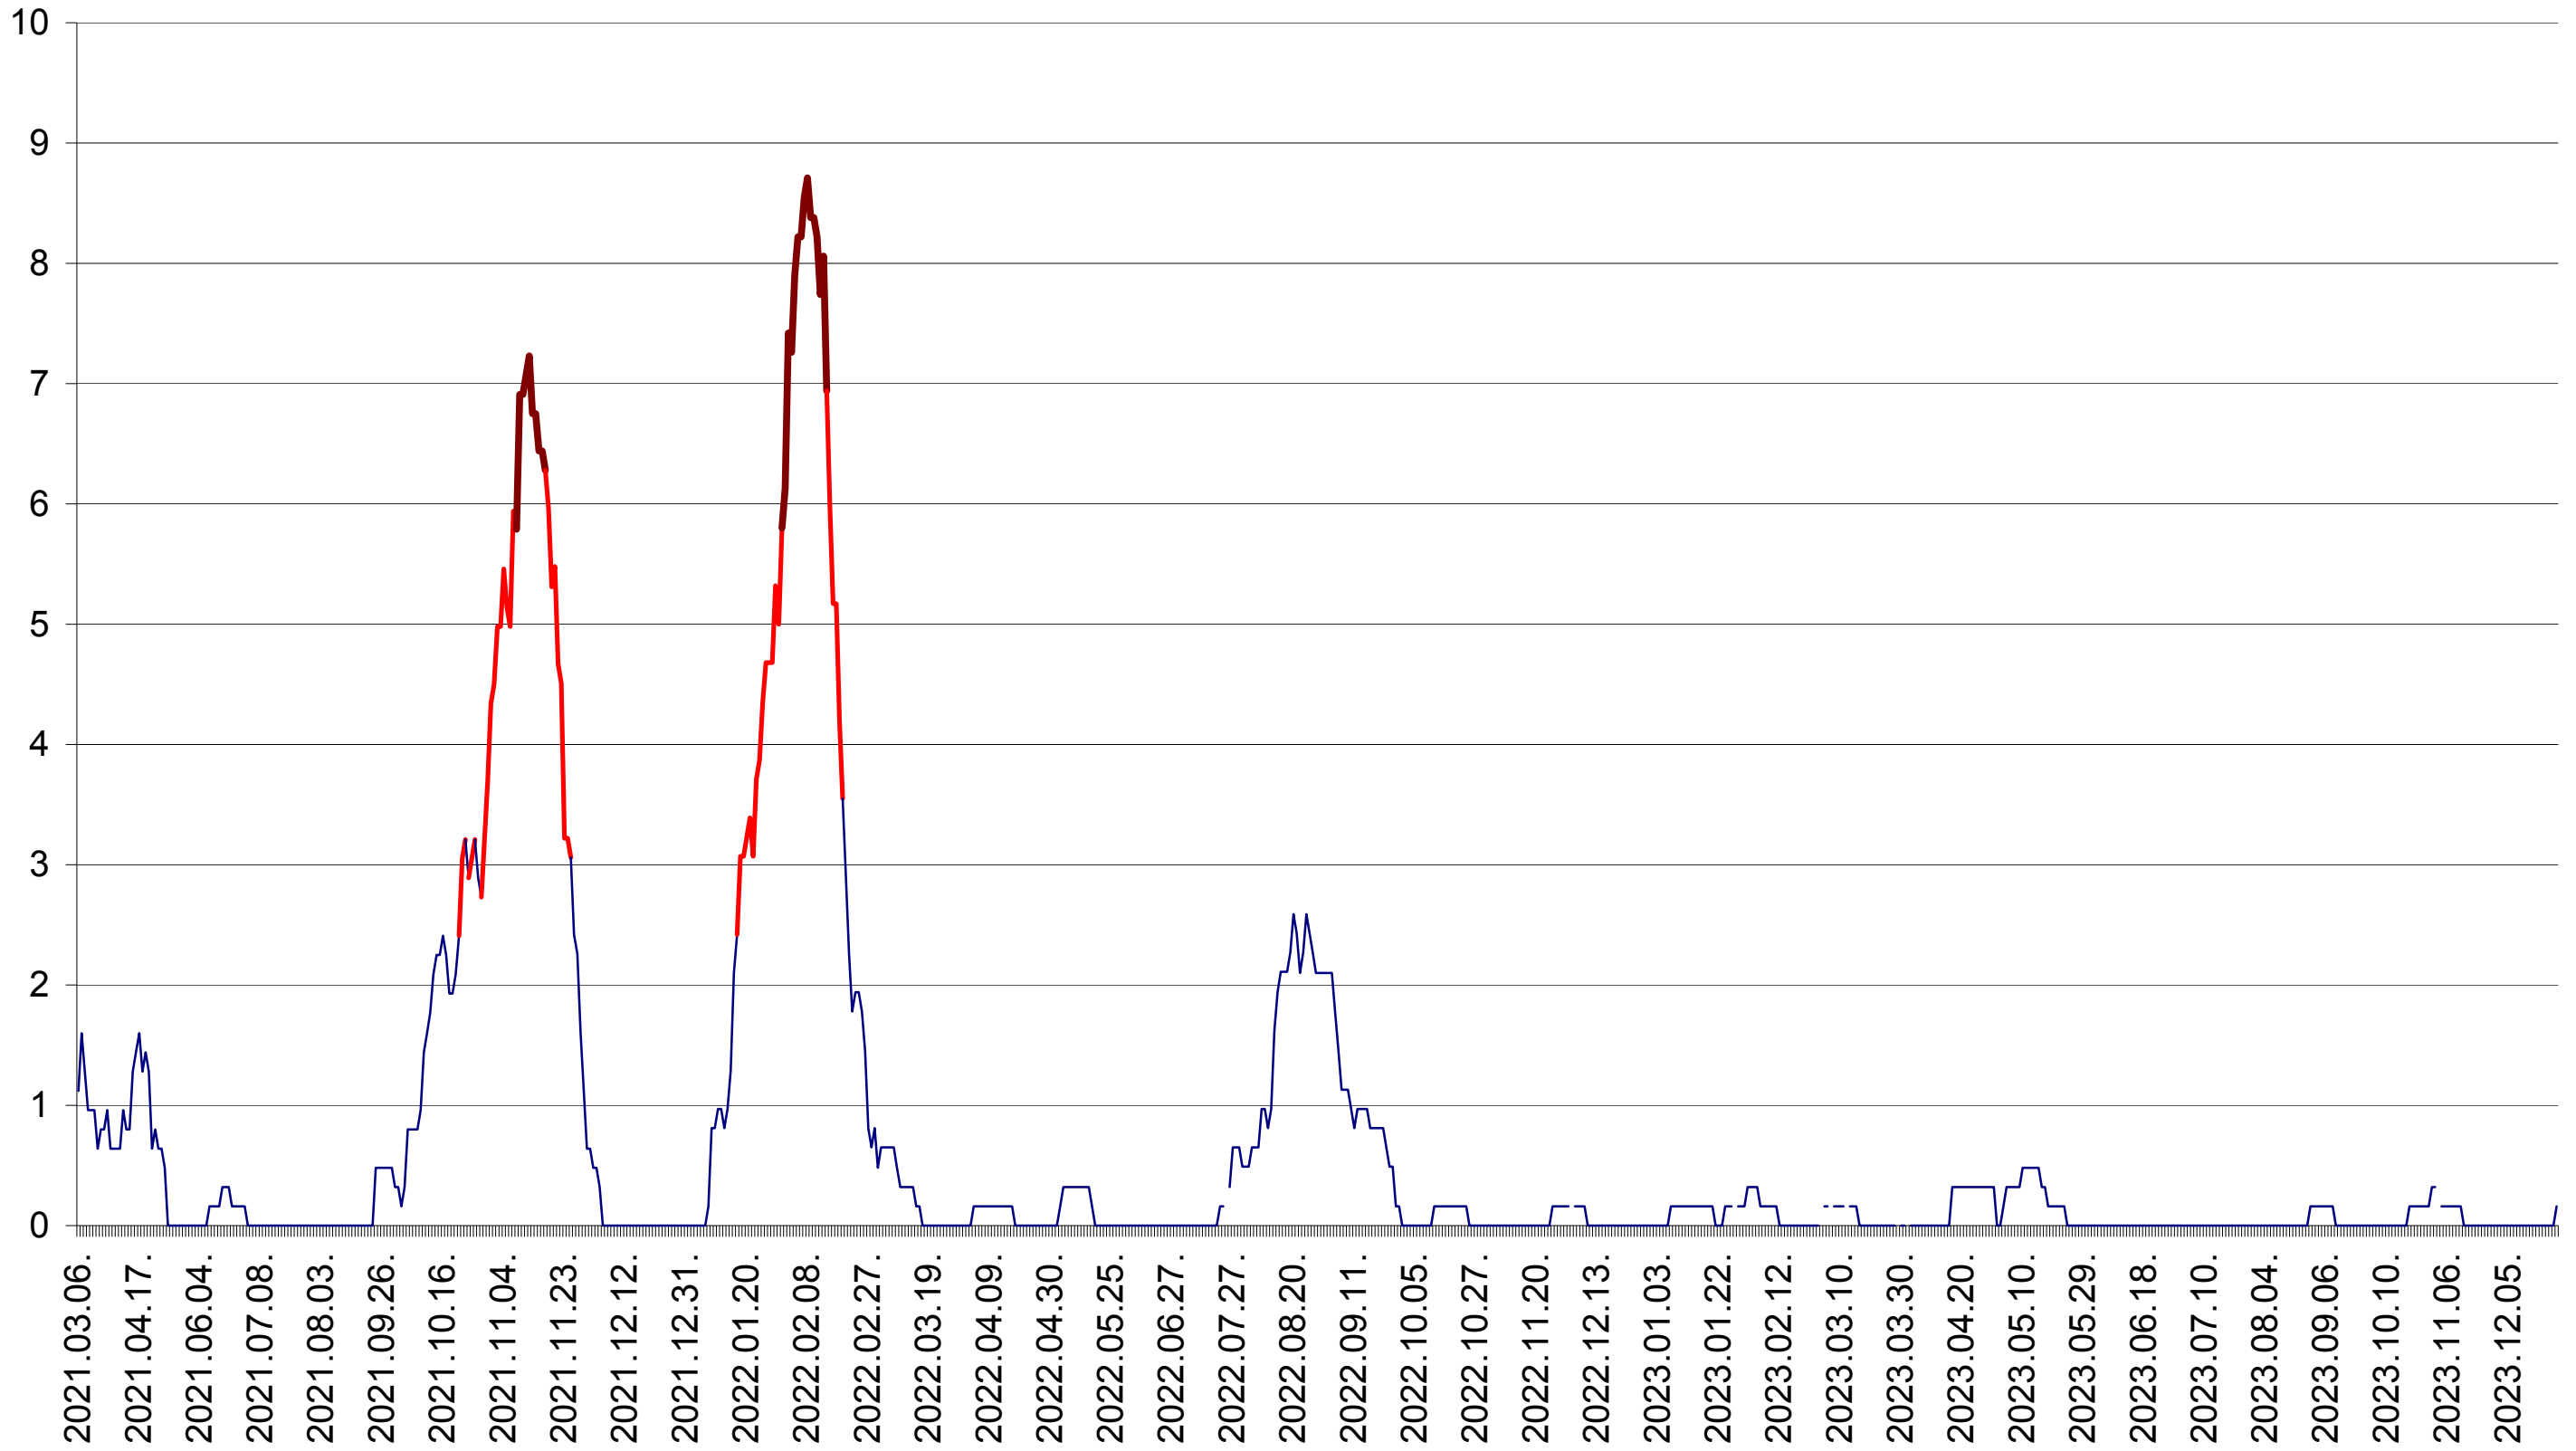

SÂNMARTIN - Evolutia incidentei cumulate pe 14 zile la ‰ de locuitori
2021.03.07. - 2024.01.03.

SÂNDOMINIC - Evolutia incidentei cumulate pe 14 zile la ‰ de locuitori
2021.03.07. - 2024.01.03.