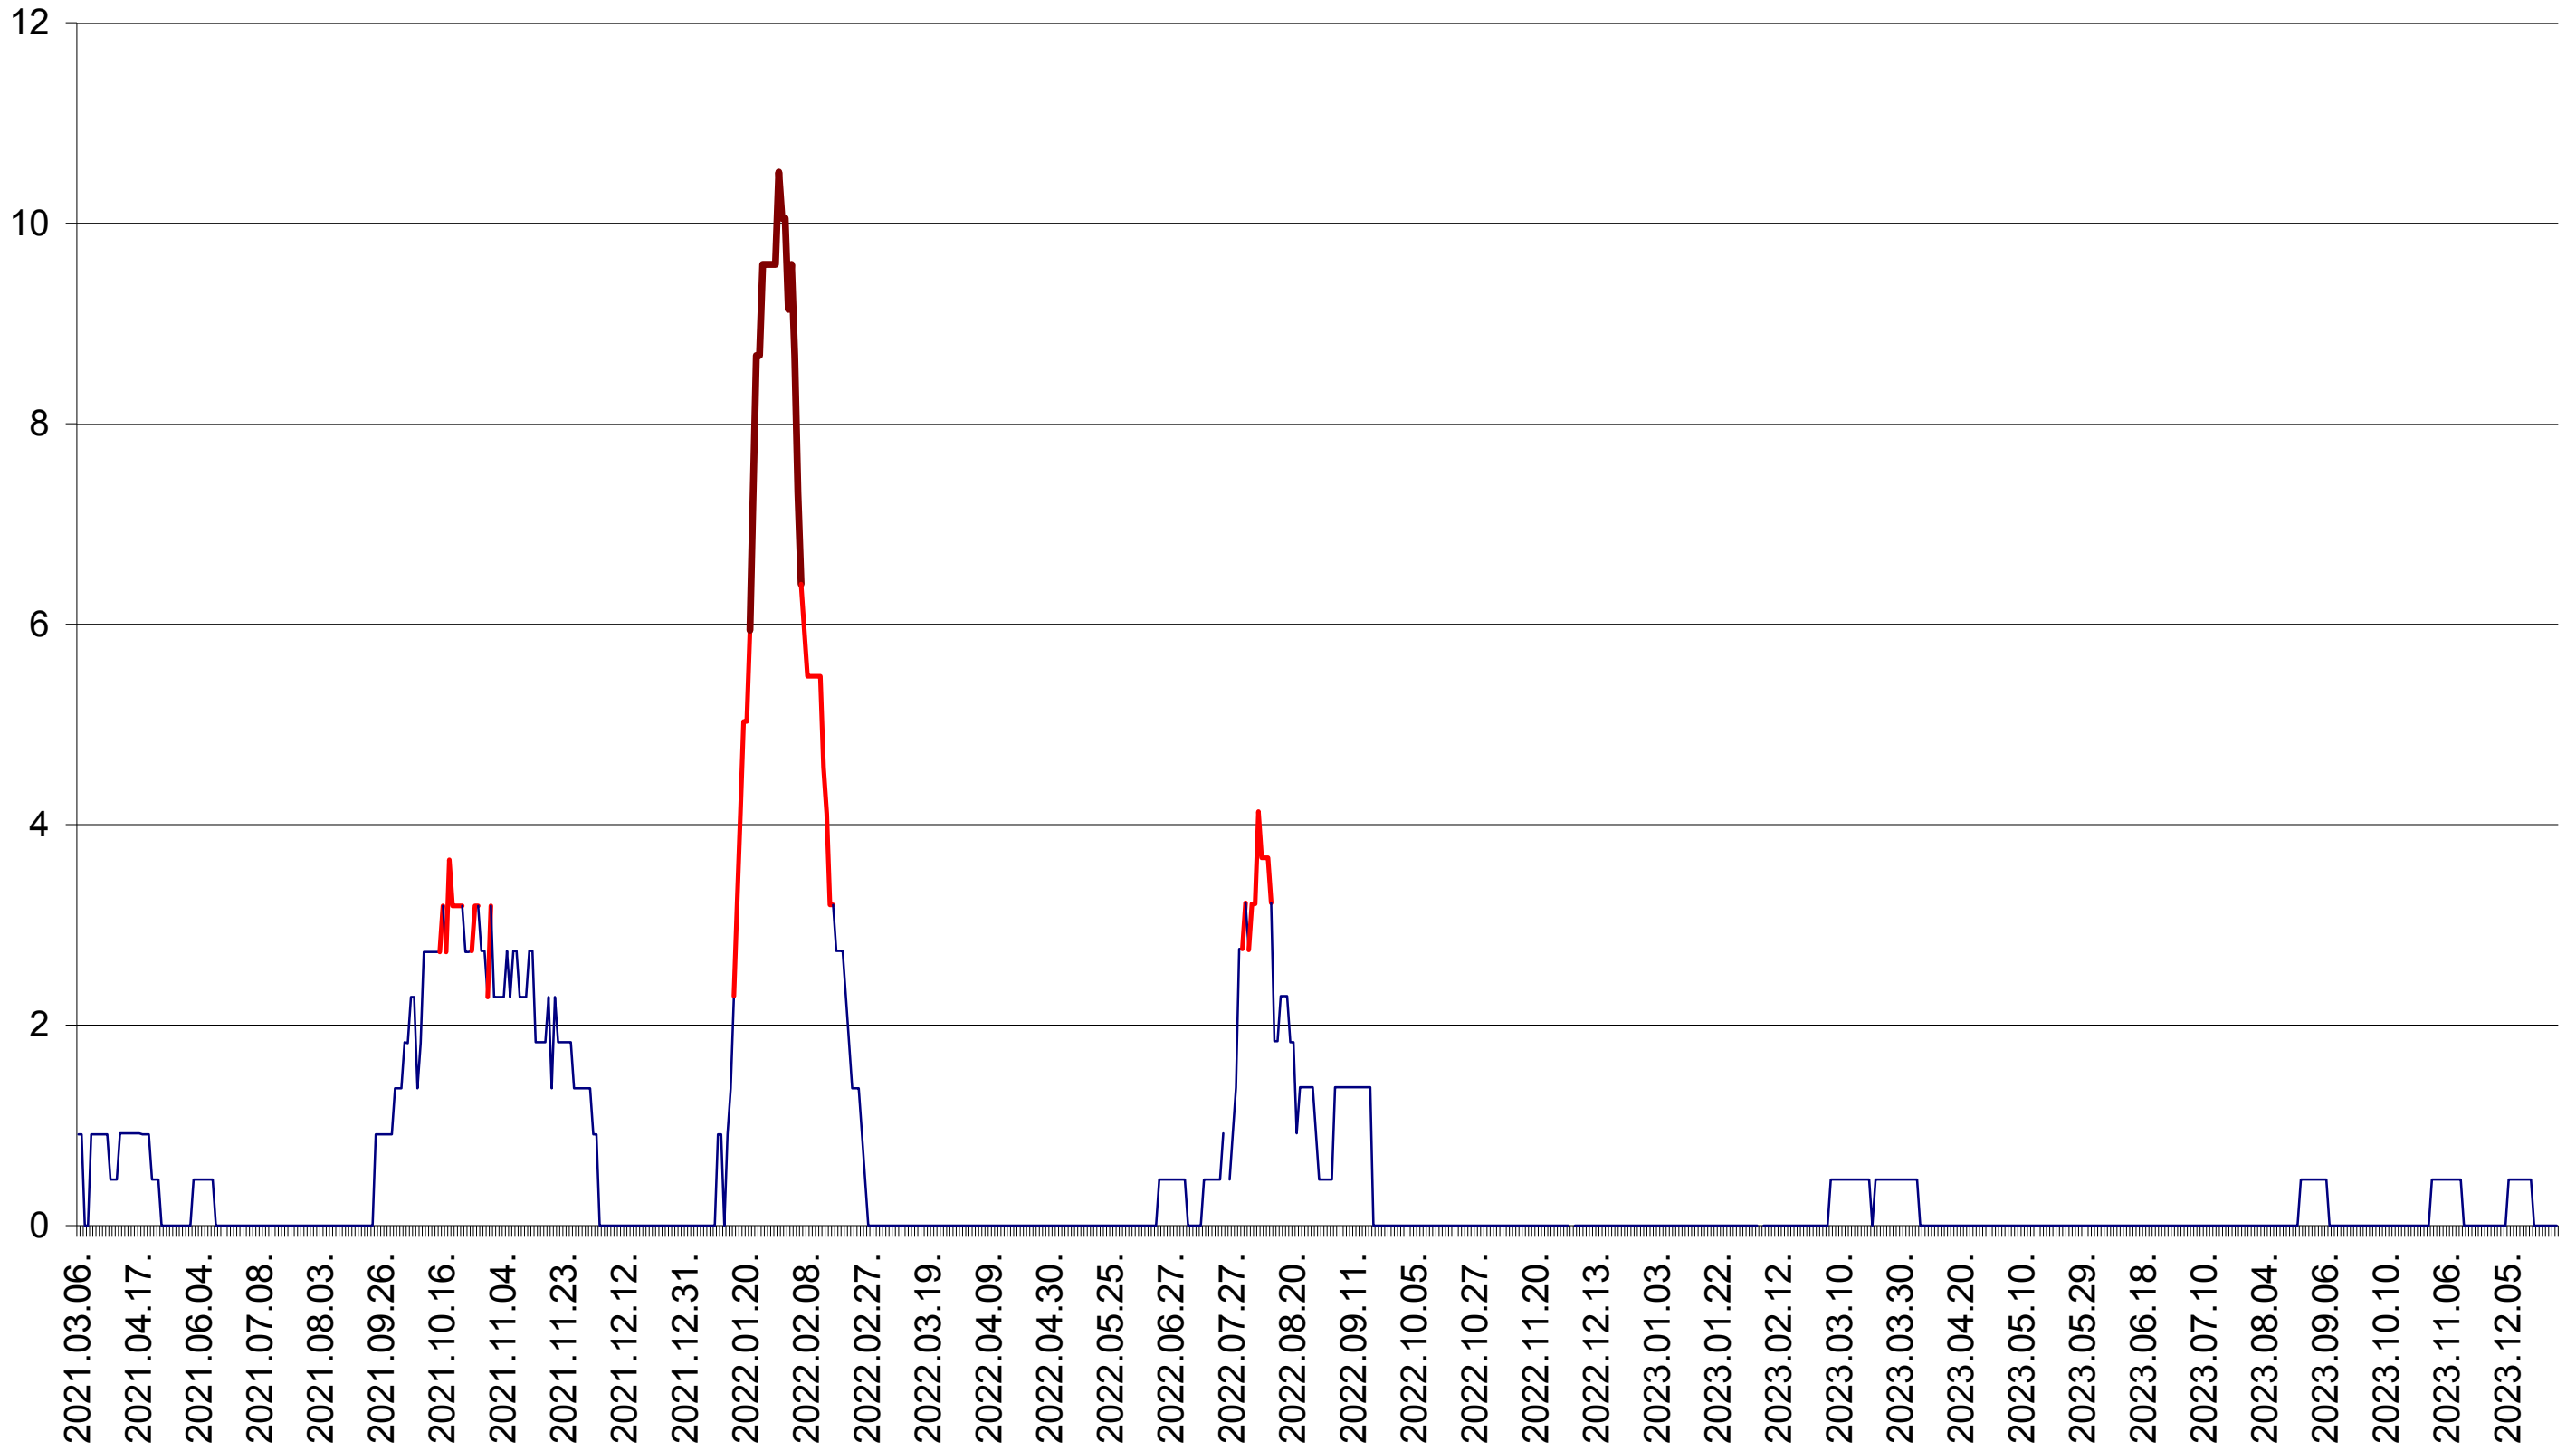

ORAȘ BĂLAN - Evolutia incidentei cumulate pe 14 zile la ‰ de locuitori
2021.03.07. - 2024.01.03.

BILBOR - Evolutia incidentei cumulate pe 14 zile la ‰ de locuitori
2021.03.07. - 2024.01.03.

ORAȘ BORSEC - Evolutia incidentei cumulate pe 14 zile la ‰ de locuitori
2021.03.07. - 2024.01.03.

CICEU - Evolutia incidentei cumulate pe 14 zile la ‰ de locuitori
2021.03.07. - 2024.01.03.

CIUCSÂNGEORGIU - Evolutia incidentei cumulate pe 14 zile la ‰ de locuitori
2021.03.07. - 2024.01.03.

CIUMANI - Evolutia incidentei cumulate pe 14 zile la ‰ de locuitori
2021.03.07. - 2024.01.03.

CORBU - Evolutia incidentei cumulate pe 14 zile la ‰ de locuitori
2021.03.07. - 2024.01.03.

CORUND - Evolutia incidentei cumulate pe 14 zile la ‰ de locuitori
2021.03.07. - 2024.01.03.

COZMENI - Evolutia incidentei cumulate pe 14 zile la ‰ de locuitori
2021.03.07. - 2024.01.03.

ORAȘ CRISTURU SECUIESC - Evolutia incidentei cumulate pe 14 zile la ‰ de locuitori
2021.03.07. - 2024.01.03.

DĂNEȘTI - Evolutia incidentei cumulate pe 14 zile la ‰ de locuitori
2021.03.07. - 2024.01.03.