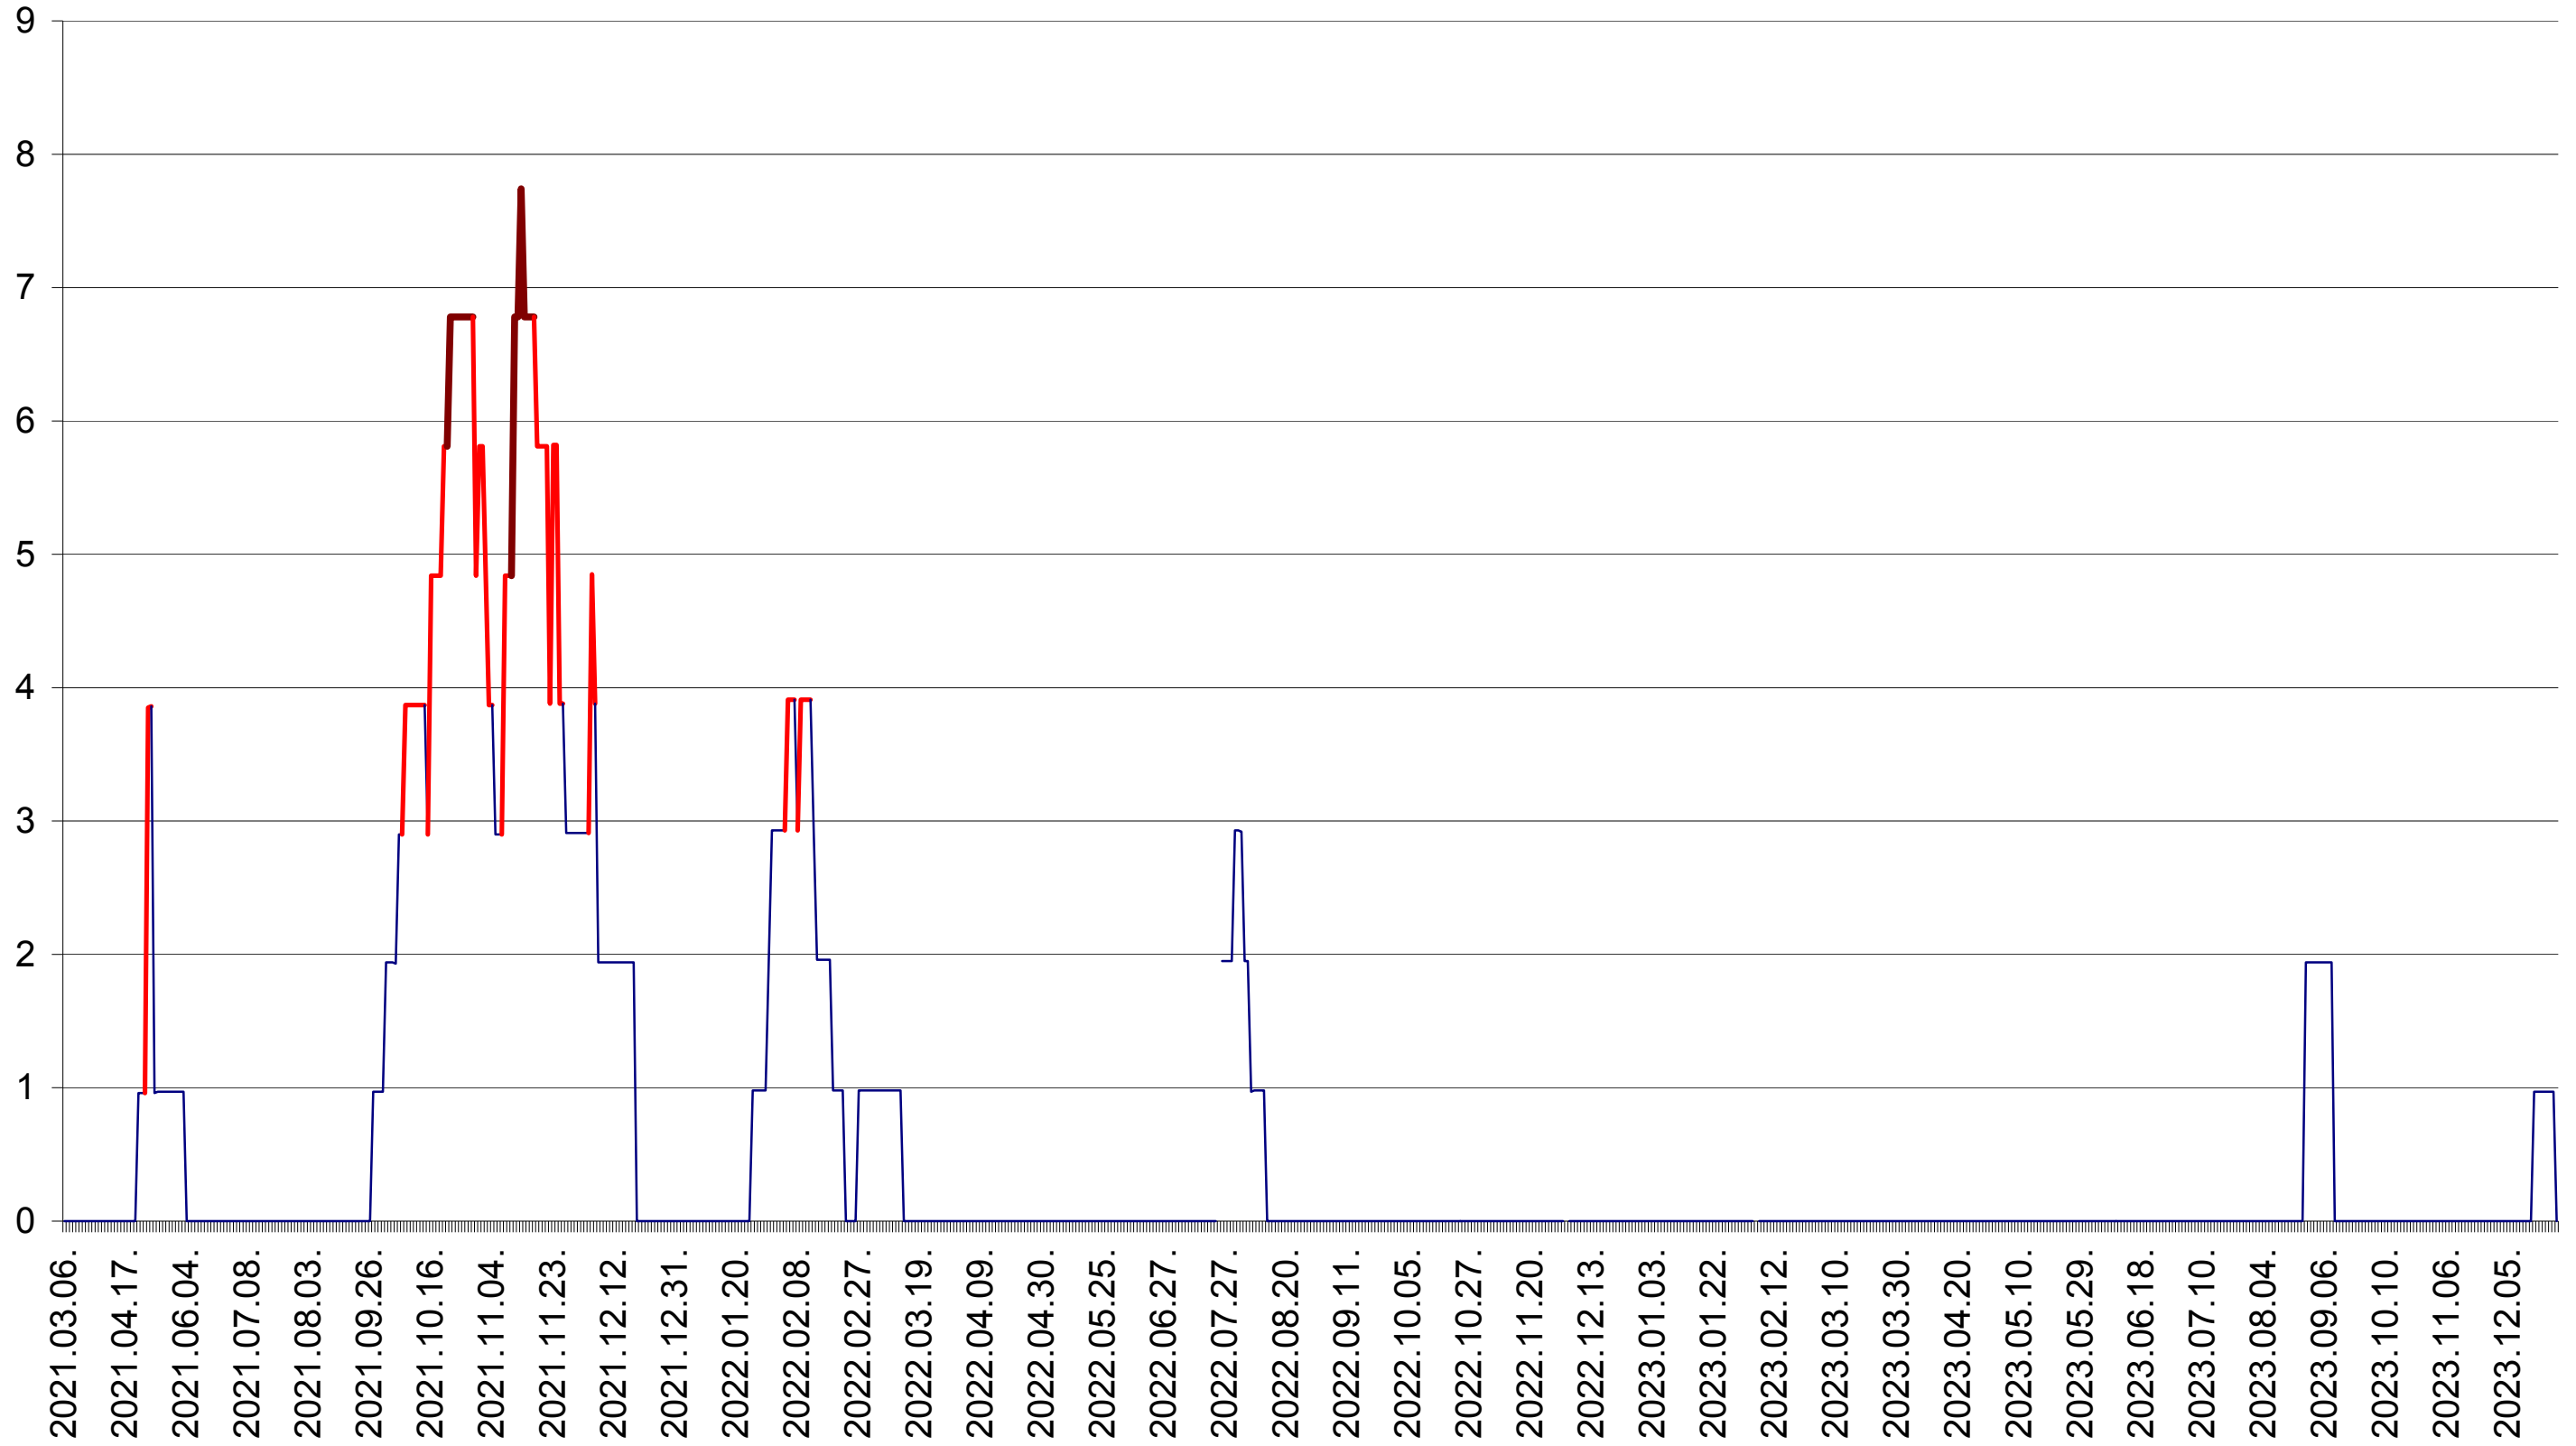

DEALU - Evolutia incidentei cumulate pe 14 zile la ‰ de locuitori
2021.03.07. - 2024.01.03.

DÂRJIU - Evolutia incidentei cumulate pe 14 zile la ‰ de locuitori
2021.03.07. - 2024.01.03.