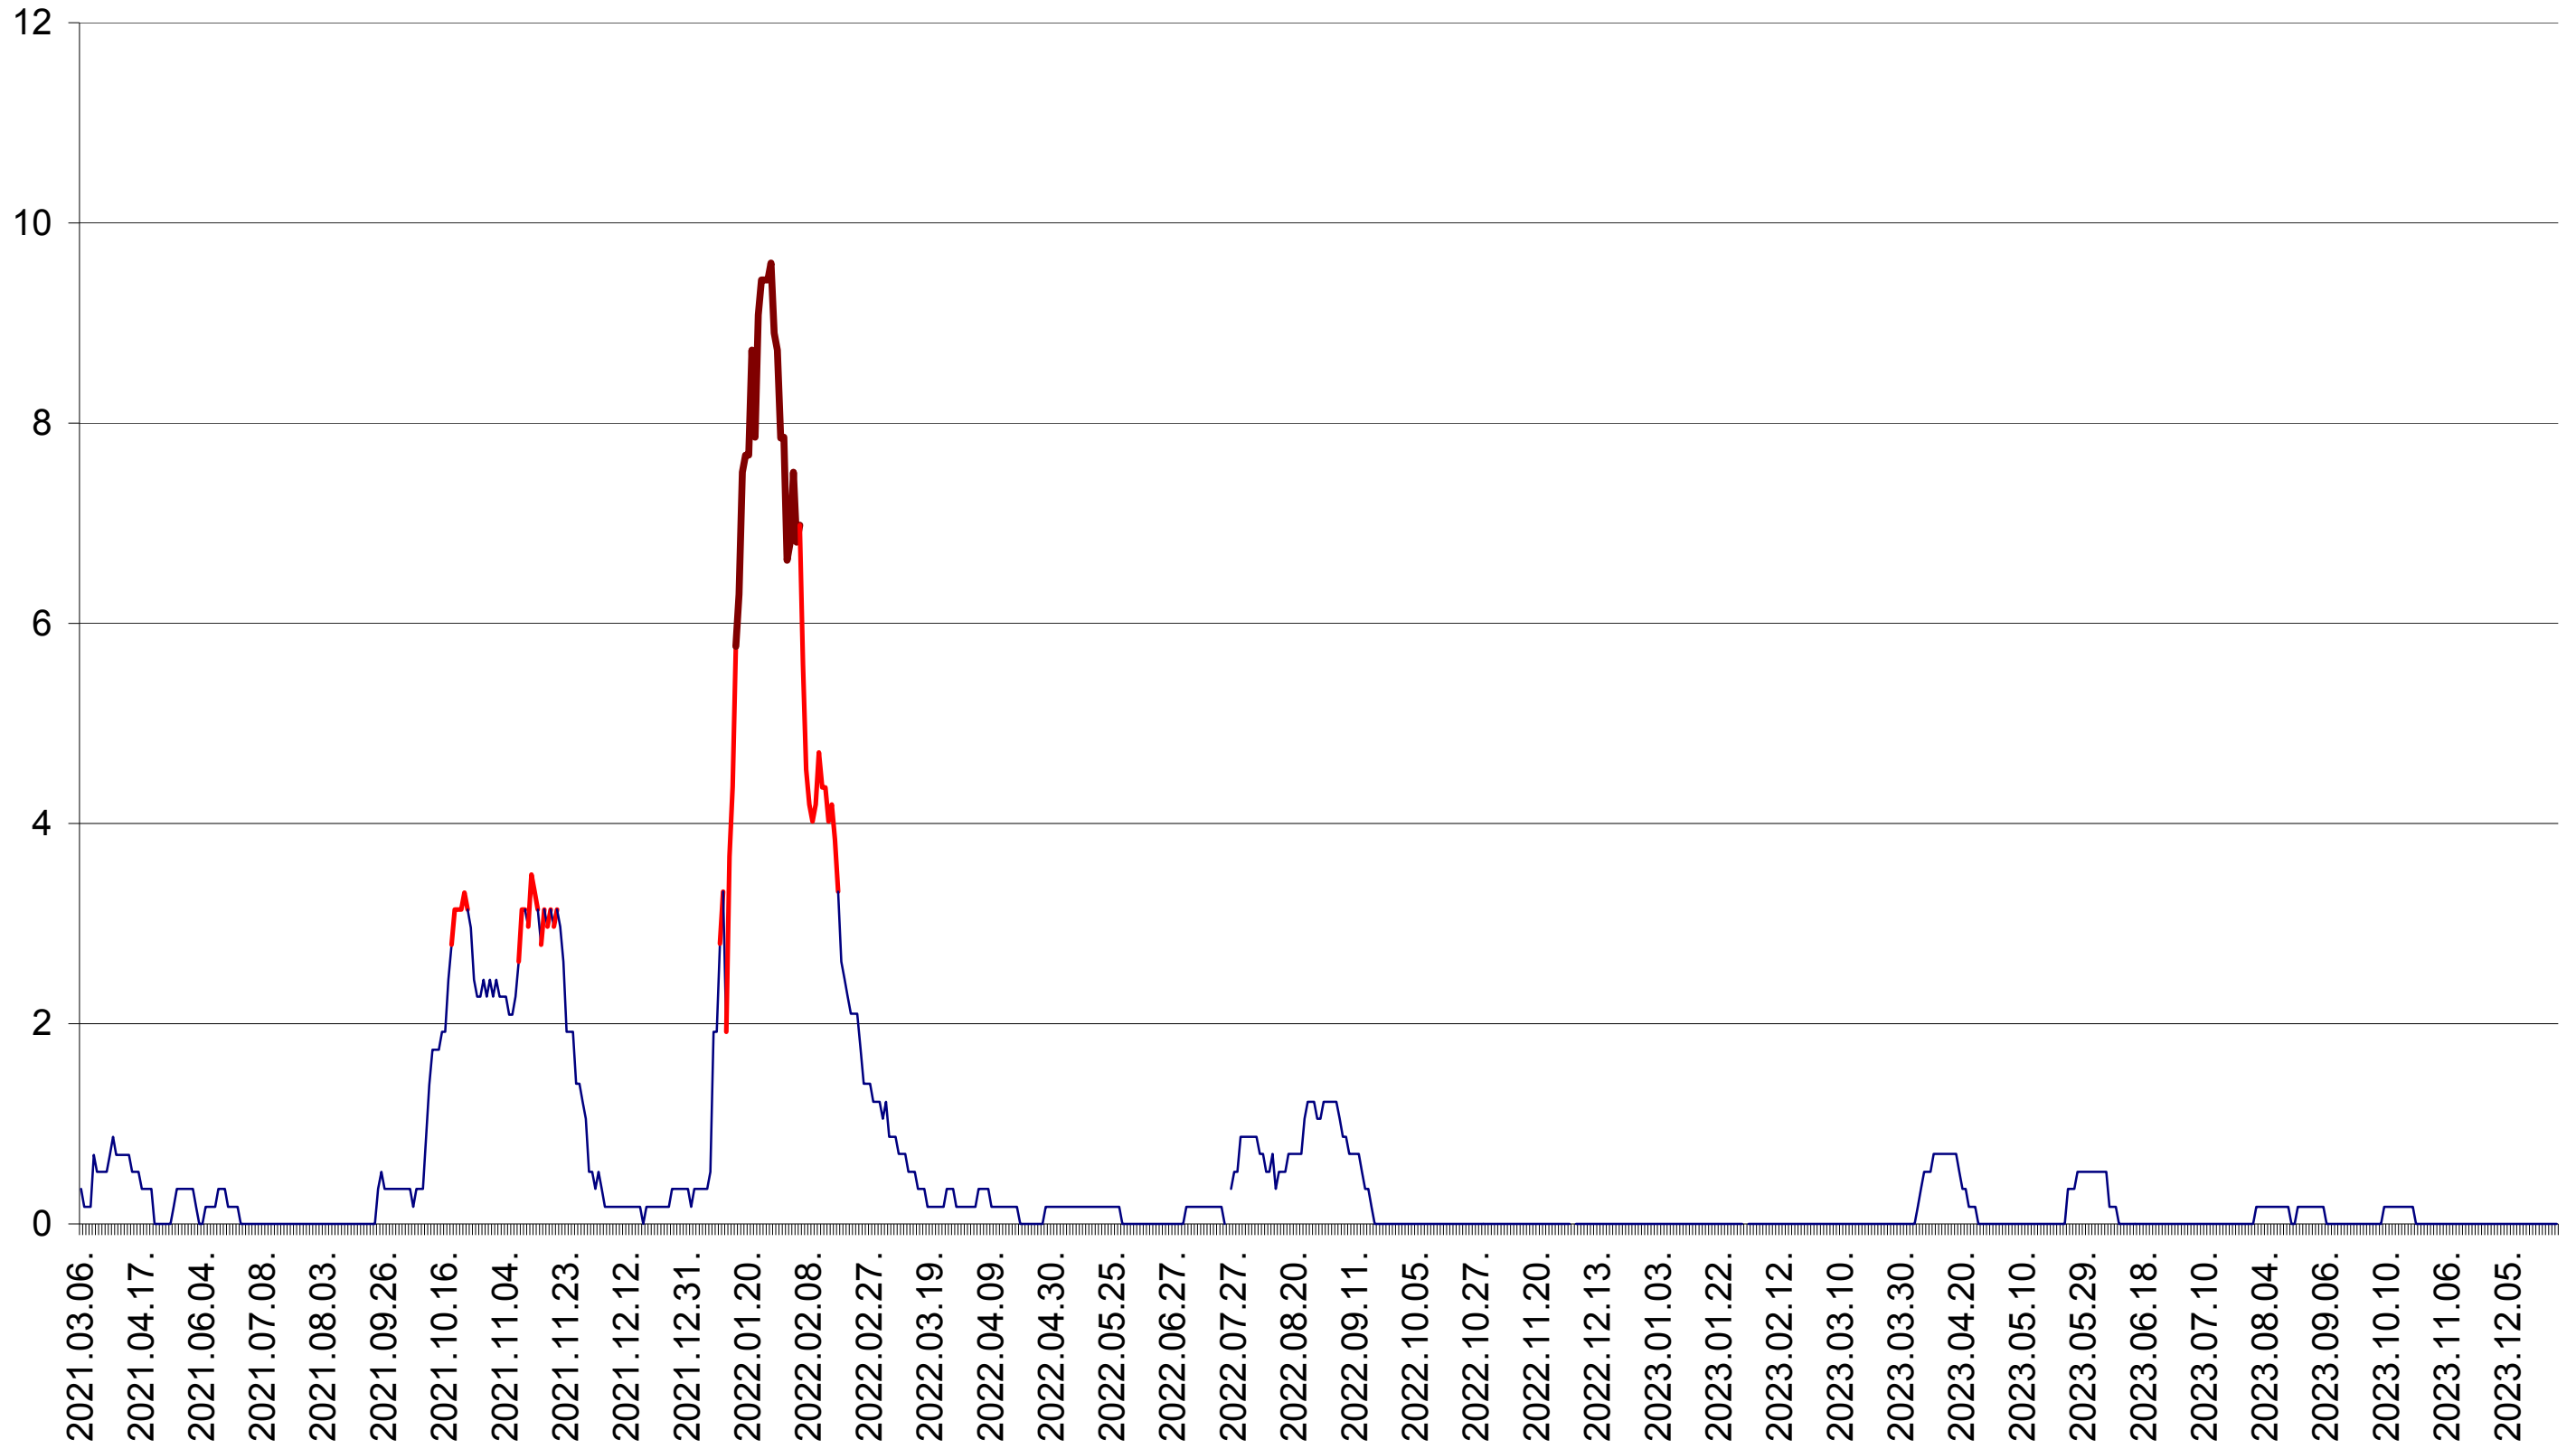

DÂRJIU - Evolutia incidentei cumulate pe 14 zile la ‰ de locuitori
2021.03.07. - 2024.01.03.

DEALU - Evolutia incidentei cumulate pe 14 zile la ‰ de locuitori
2021.03.07. - 2024.01.03.

DITRĂU - Evolutia incidentei cumulate pe 14 zile la ‰ de locuitori
2021.03.07. - 2024.01.03.

FELICENI - Evolutia incidentei cumulate pe 14 zile la ‰ de locuitori
2021.03.07. - 2024.01.03.

FRUMOASA - Evolutia incidentei cumulate pe 14 zile la ‰ de locuitori
2021.03.07. - 2024.01.03.

GĂLĂUȚAȘ - Evolutia incidentei cumulate pe 14 zile la ‰ de locuitori
2021.03.07. - 2024.01.03.

MUNICIPIUL GHEORGHENI - Evolutia incidentei cumulate pe 14 zile la ‰ de locuitori
2021.03.07. - 2024.01.03.

JOSENI - Evolutia incidentei cumulate pe 14 zile la ‰ de locuitori
2021.03.07. - 2024.01.03.

LĂZAREA - Evolutia incidentei cumulate pe 14 zile la ‰ de locuitori
2021.03.07. - 2024.01.03.

LELICENI - Evolutia incidentei cumulate pe 14 zile la ‰ de locuitori
2021.03.07. - 2024.01.03.

LUETA - Evolutia incidentei cumulate pe 14 zile la ‰ de locuitori
2021.03.07. - 2024.01.03.

LUNCA DE JOS - Evolutia incidentei cumulate pe 14 zile la ‰ de locuitori
2021.03.07. - 2024.01.03.