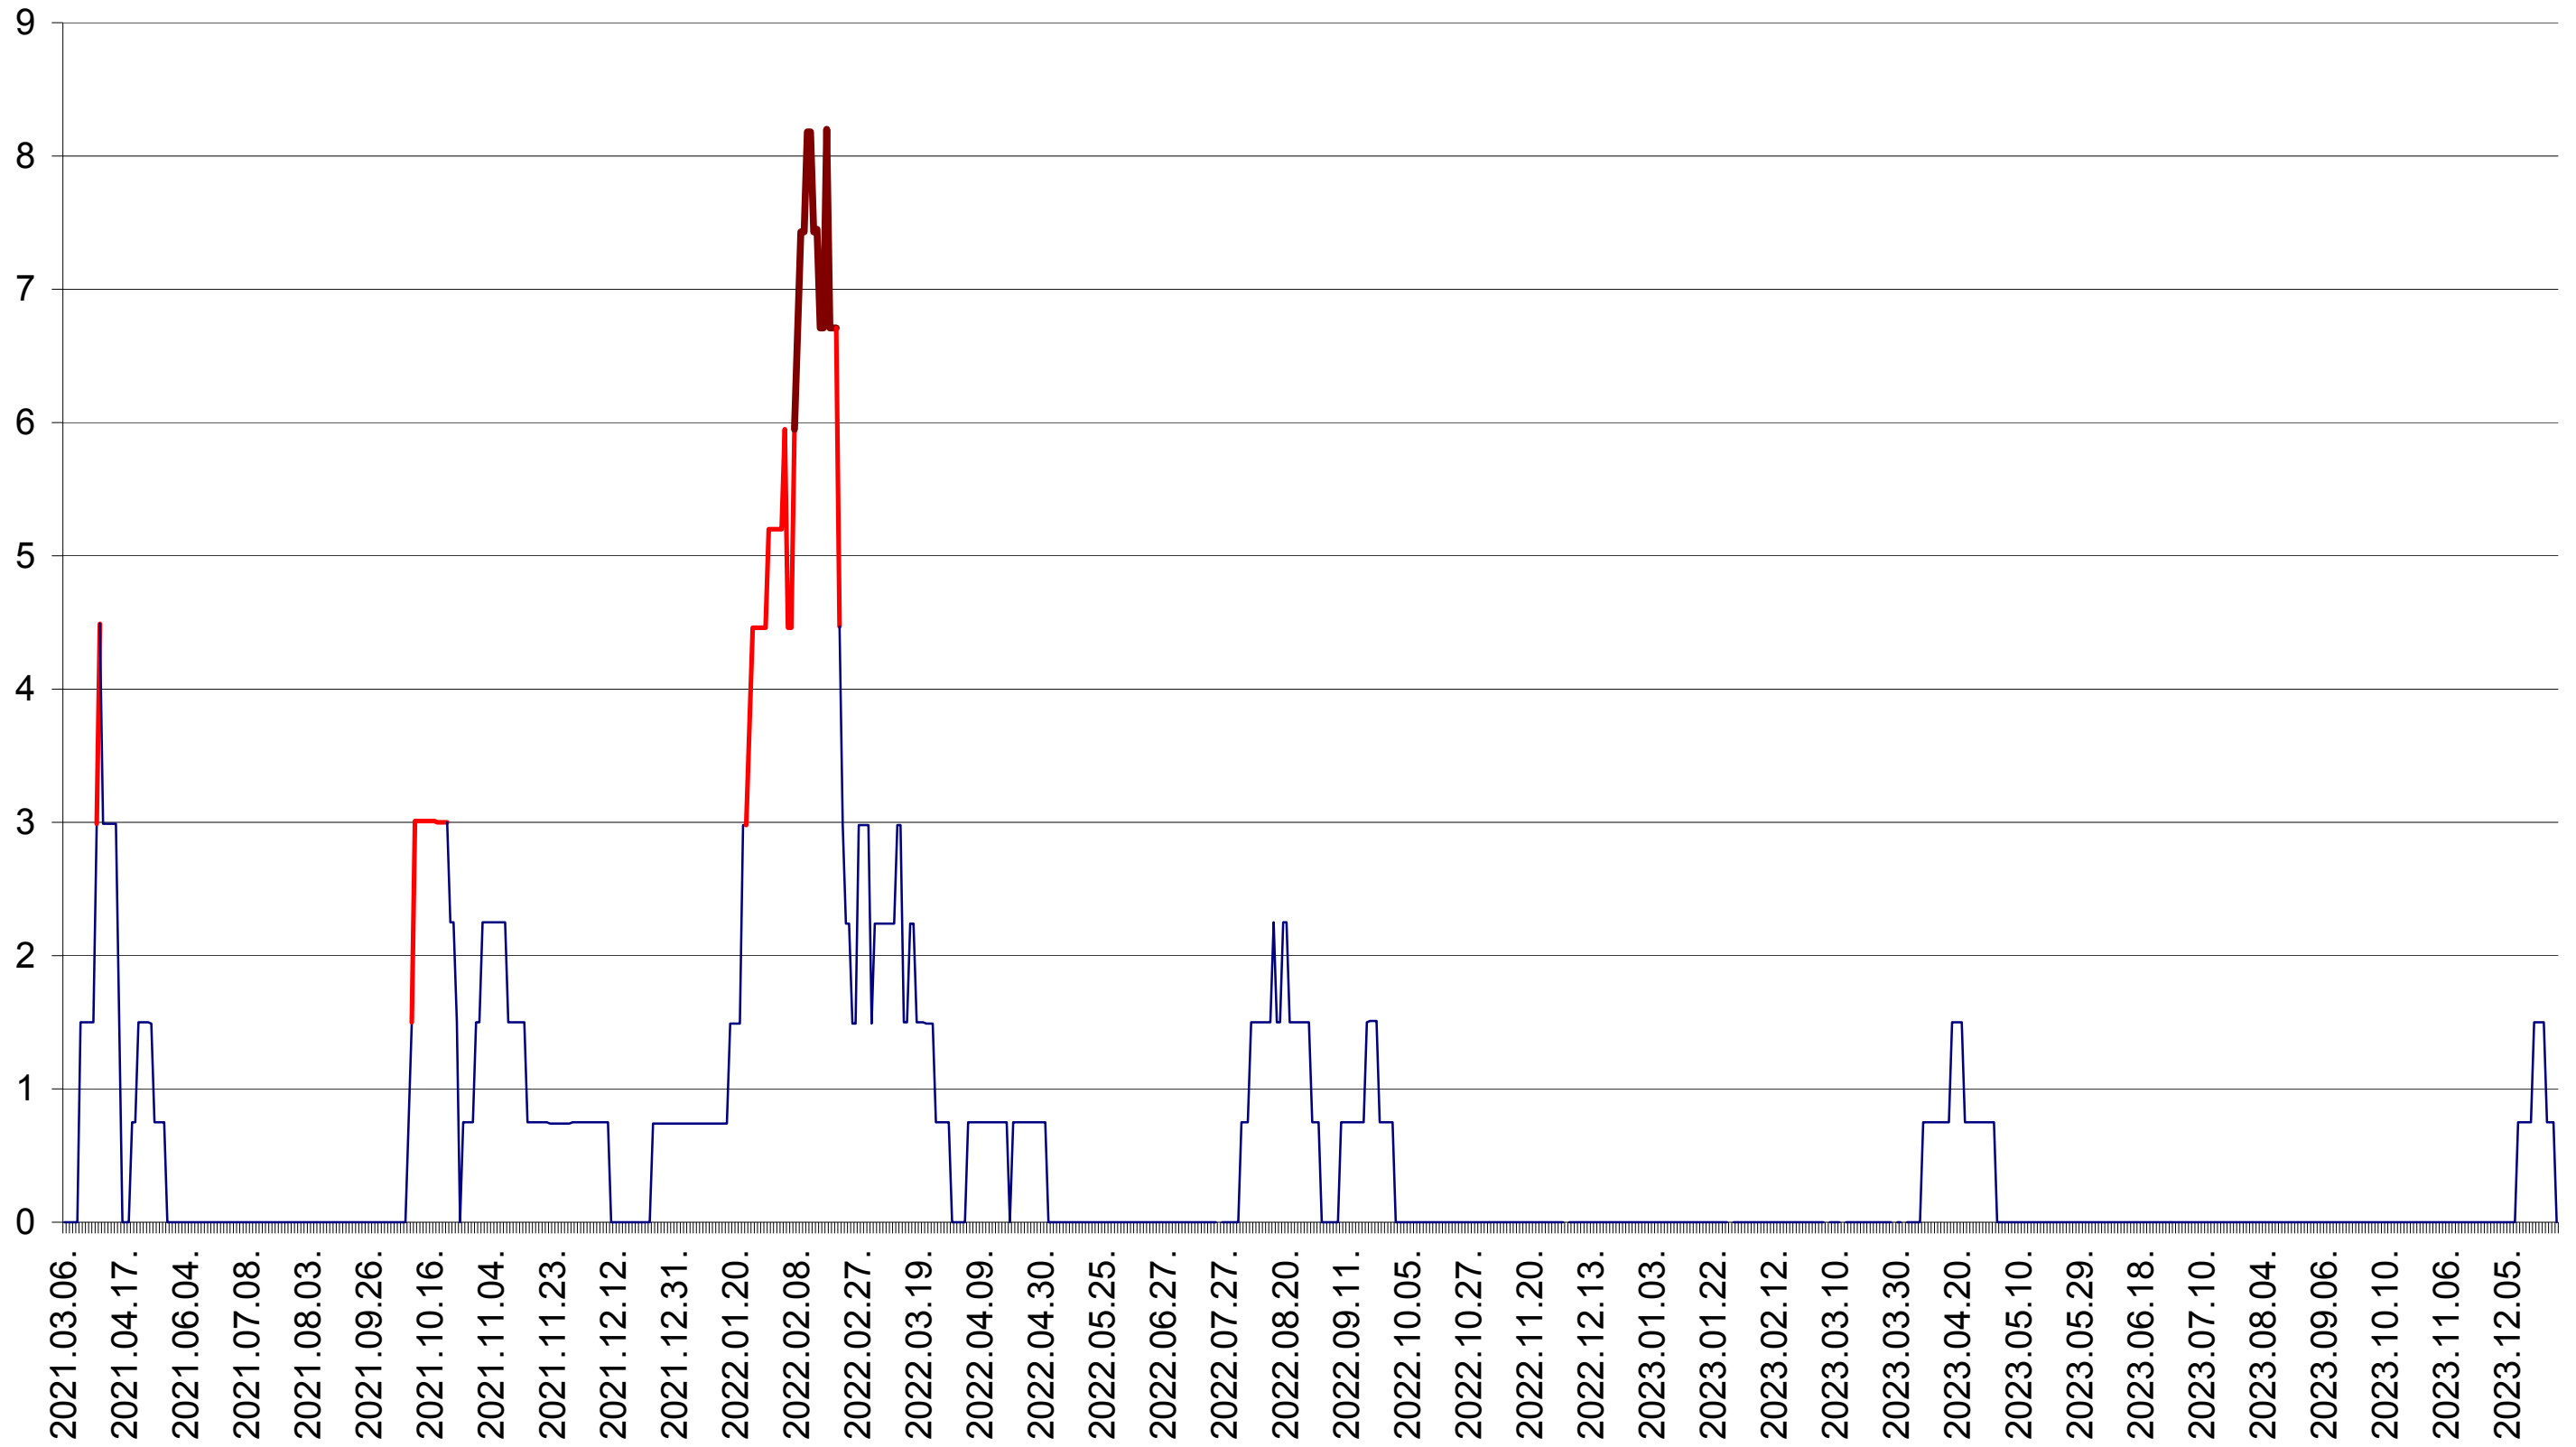

LELICENI - Evolutia incidentei cumulate pe 14 zile la ‰ de locuitori
2021.03.07. - 2024.01.03.

LUETA - Evolutia incidentei cumulate pe 14 zile la ‰ de locuitori
2021.03.07. - 2024.01.03.

LUNCA DE JOS - Evolutia incidentei cumulate pe 14 zile la ‰ de locuitori
2021.03.07. - 2024.01.03.

LUNCA DE SUS - Evolutia incidentei cumulate pe 14 zile la ‰ de locuitori
2021.03.07. - 2024.01.03.

LUPENI - Evolutia incidentei cumulate pe 14 zile la ‰ de locuitori
2021.03.07. - 2024.01.03.

MĂDĂRAȘ - Evolutia incidentei cumulate pe 14 zile la ‰ de locuitori
2021.03.07. - 2024.01.03.

MĂRTINIȘ - Evolutia incidentei cumulate pe 14 zile la ‰ de locuitori
2021.03.07. - 2024.01.03.

MEREȘTI - Evolutia incidentei cumulate pe 14 zile la ‰ de locuitori
2021.03.07. - 2024.01.03.

MUNICIPIUL MIERCUREA-CIUC - Evolutia incidentei cumulate pe 14 zile la ‰ de locuitori
2021.03.07. - 2024.01.03.