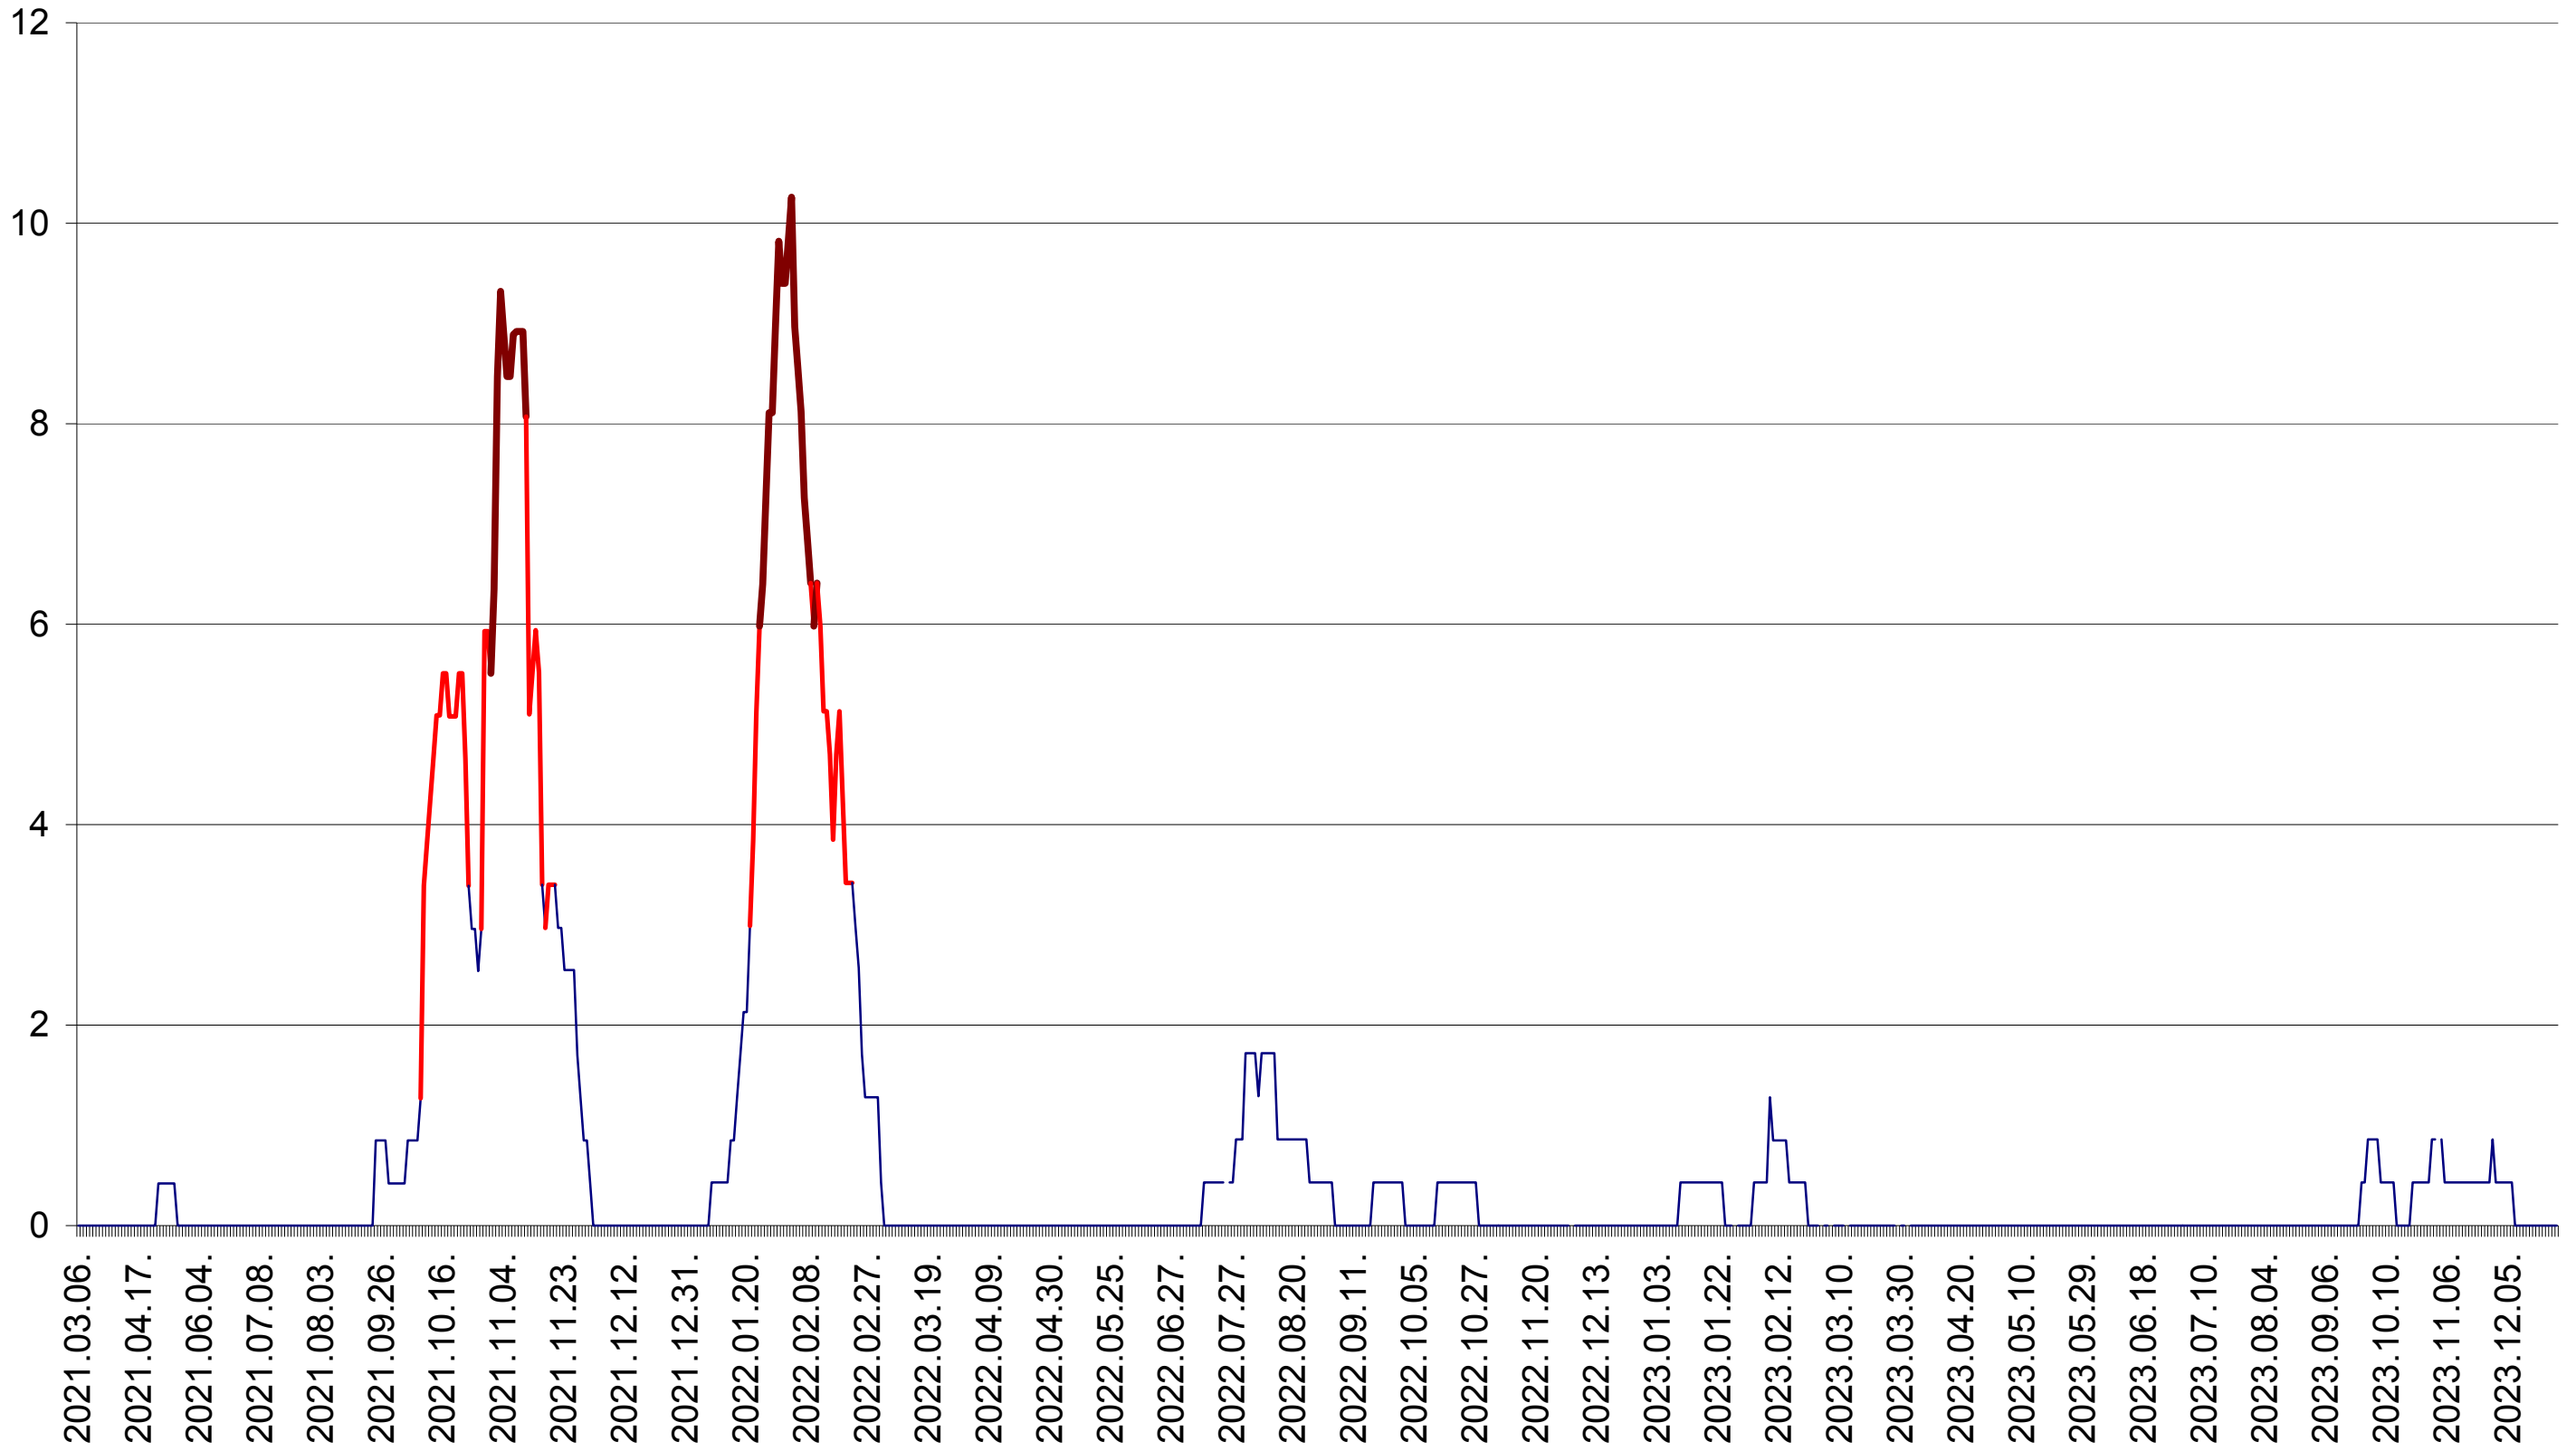

SÂNSIMION - Evolutia incidentei cumulate pe 14 zile la ‰ de locuitori
2021.03.07. - 2024.01.03.

SÂNMARTIN - Evolutia incidentei cumulate pe 14 zile la ‰ de locuitori
2021.03.07. - 2024.01.03.