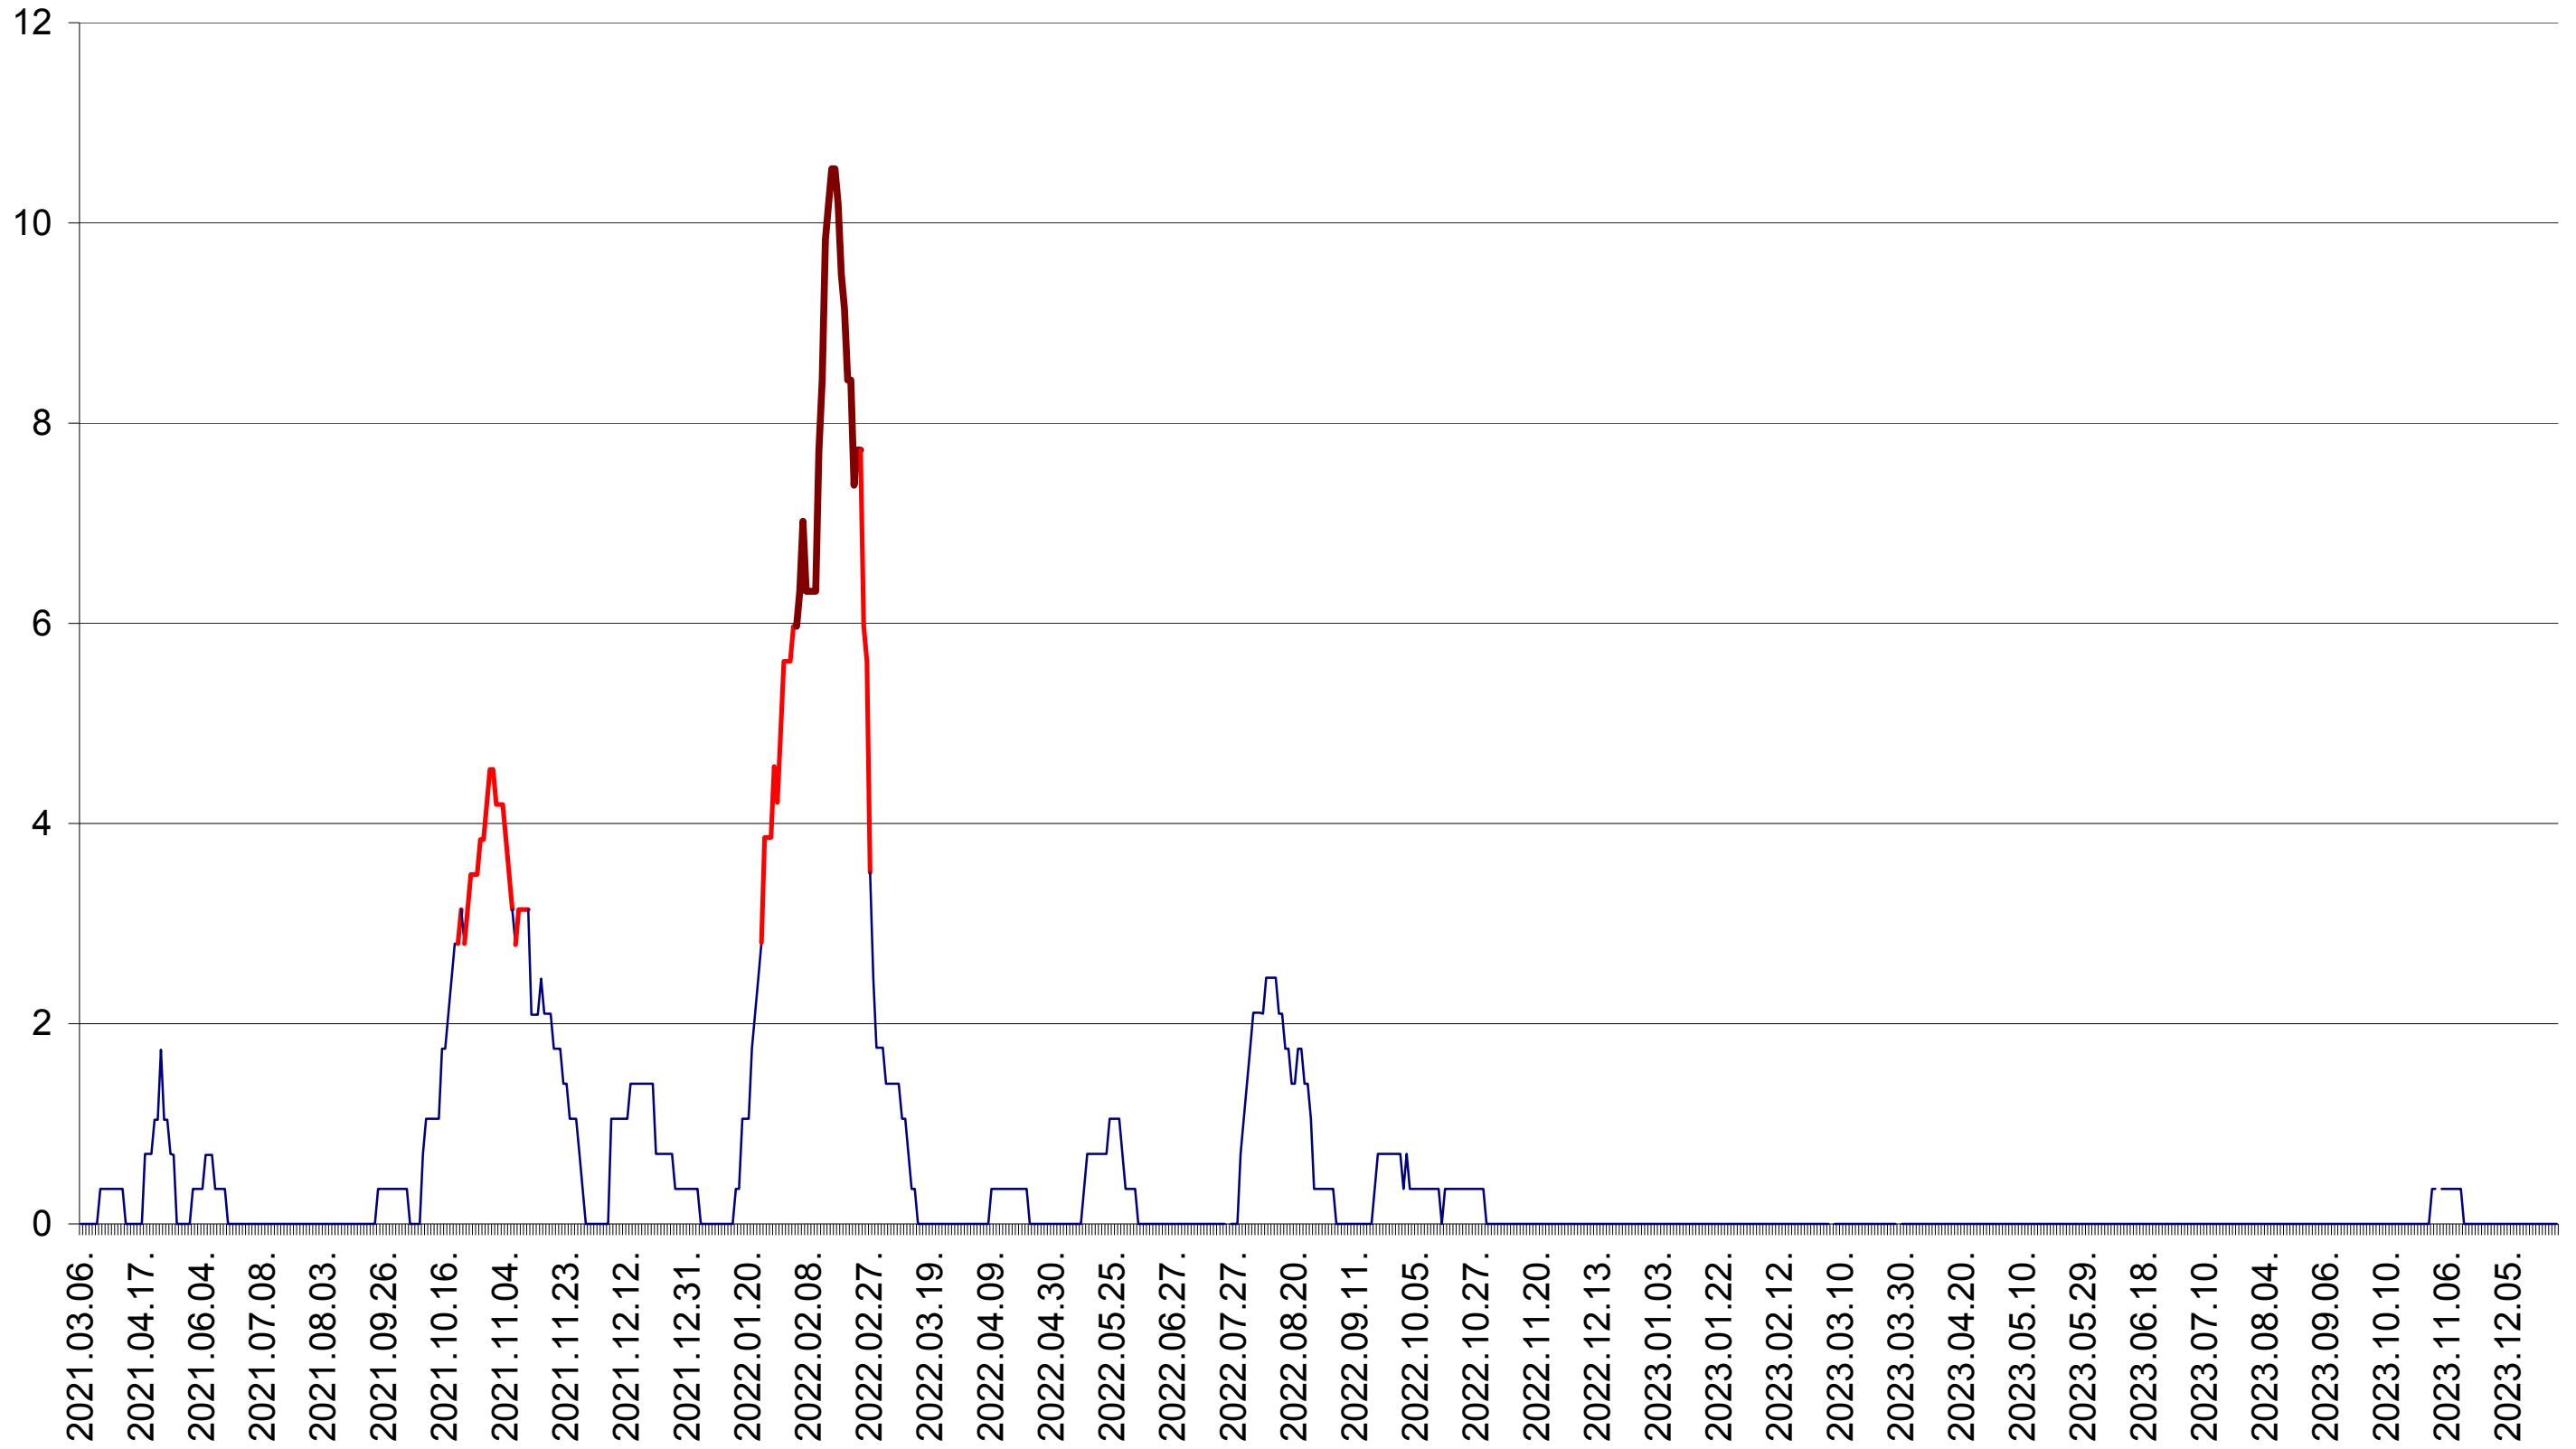

SICULENI - Evolutia incidentei cumulate pe 14 zile la ‰ de locuitori
2021.03.07. - 2024.01.03.

SECUIENI - Evolutia incidentei cumulate pe 14 zile la ‰ de locuitori
2021.03.07. - 2024.01.03.