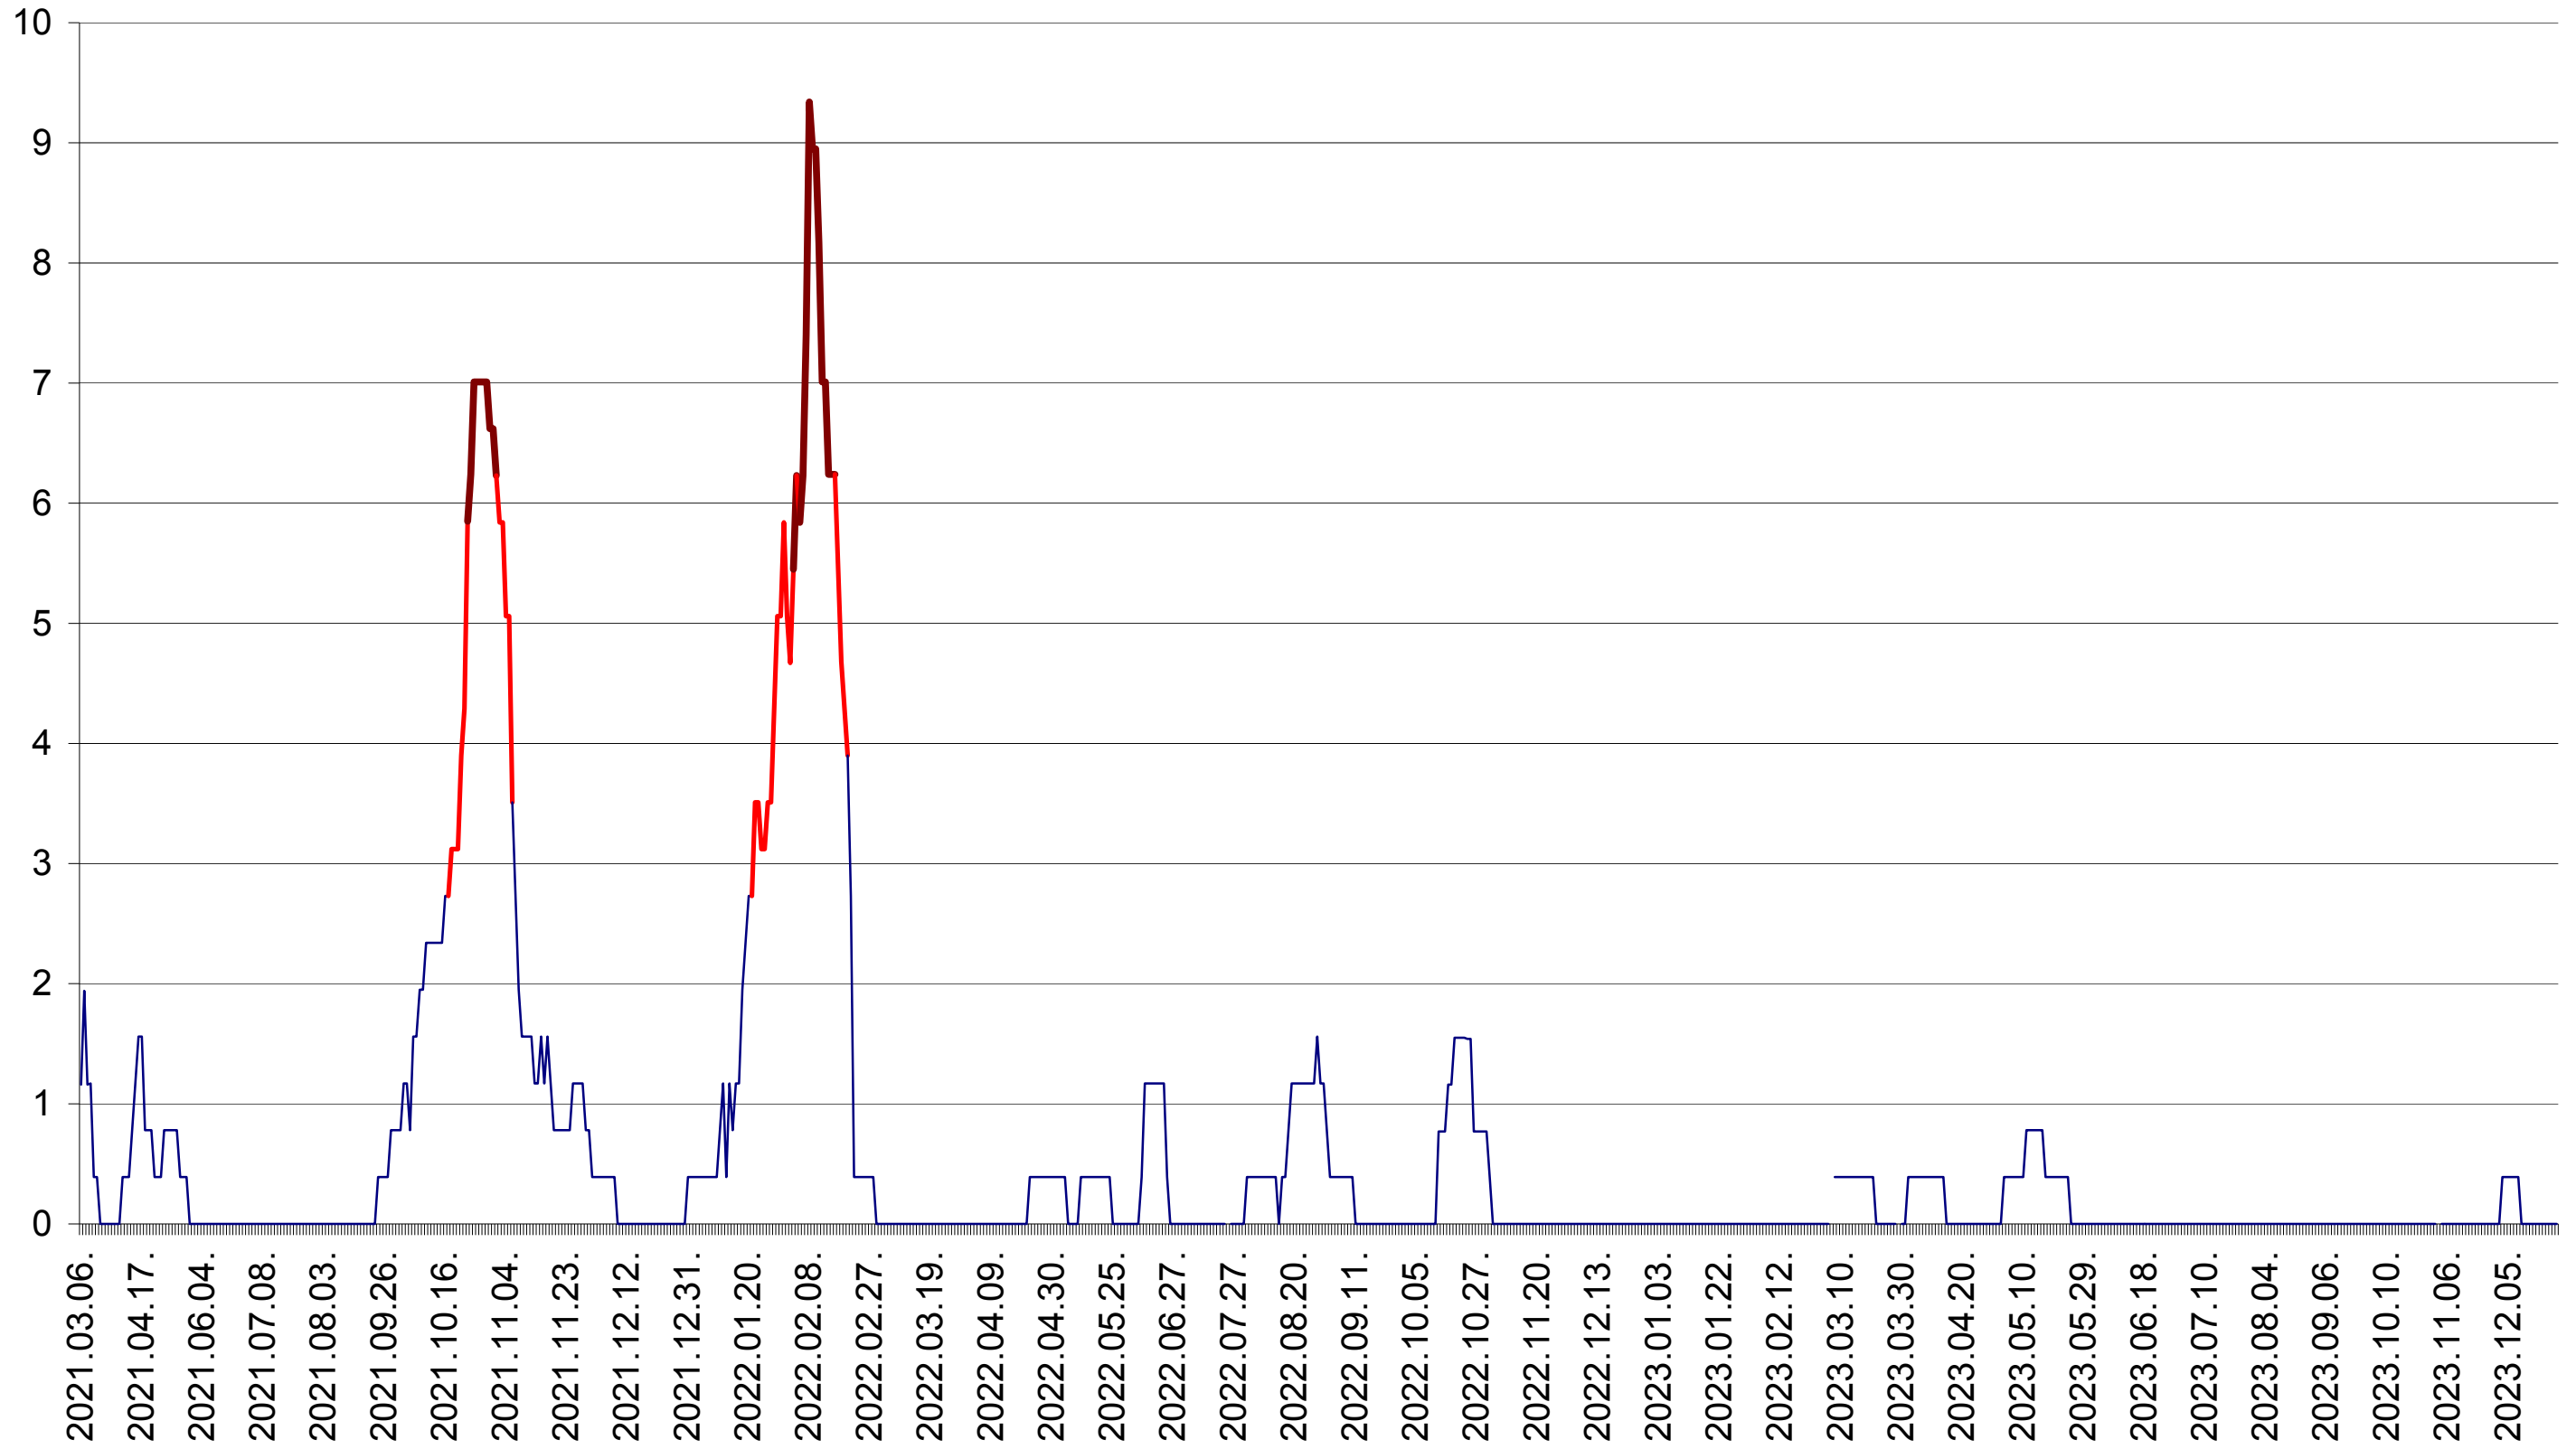

MUNICIPIUL TOPLIȚA - Evolutia incidentei cumulate pe 14 zile la ‰ de locuitori
2021.03.07. - 2024.01.03.

TOMEȘTI - Evolutia incidentei cumulate pe 14 zile la ‰ de locuitori
2021.03.07. - 2024.01.03.