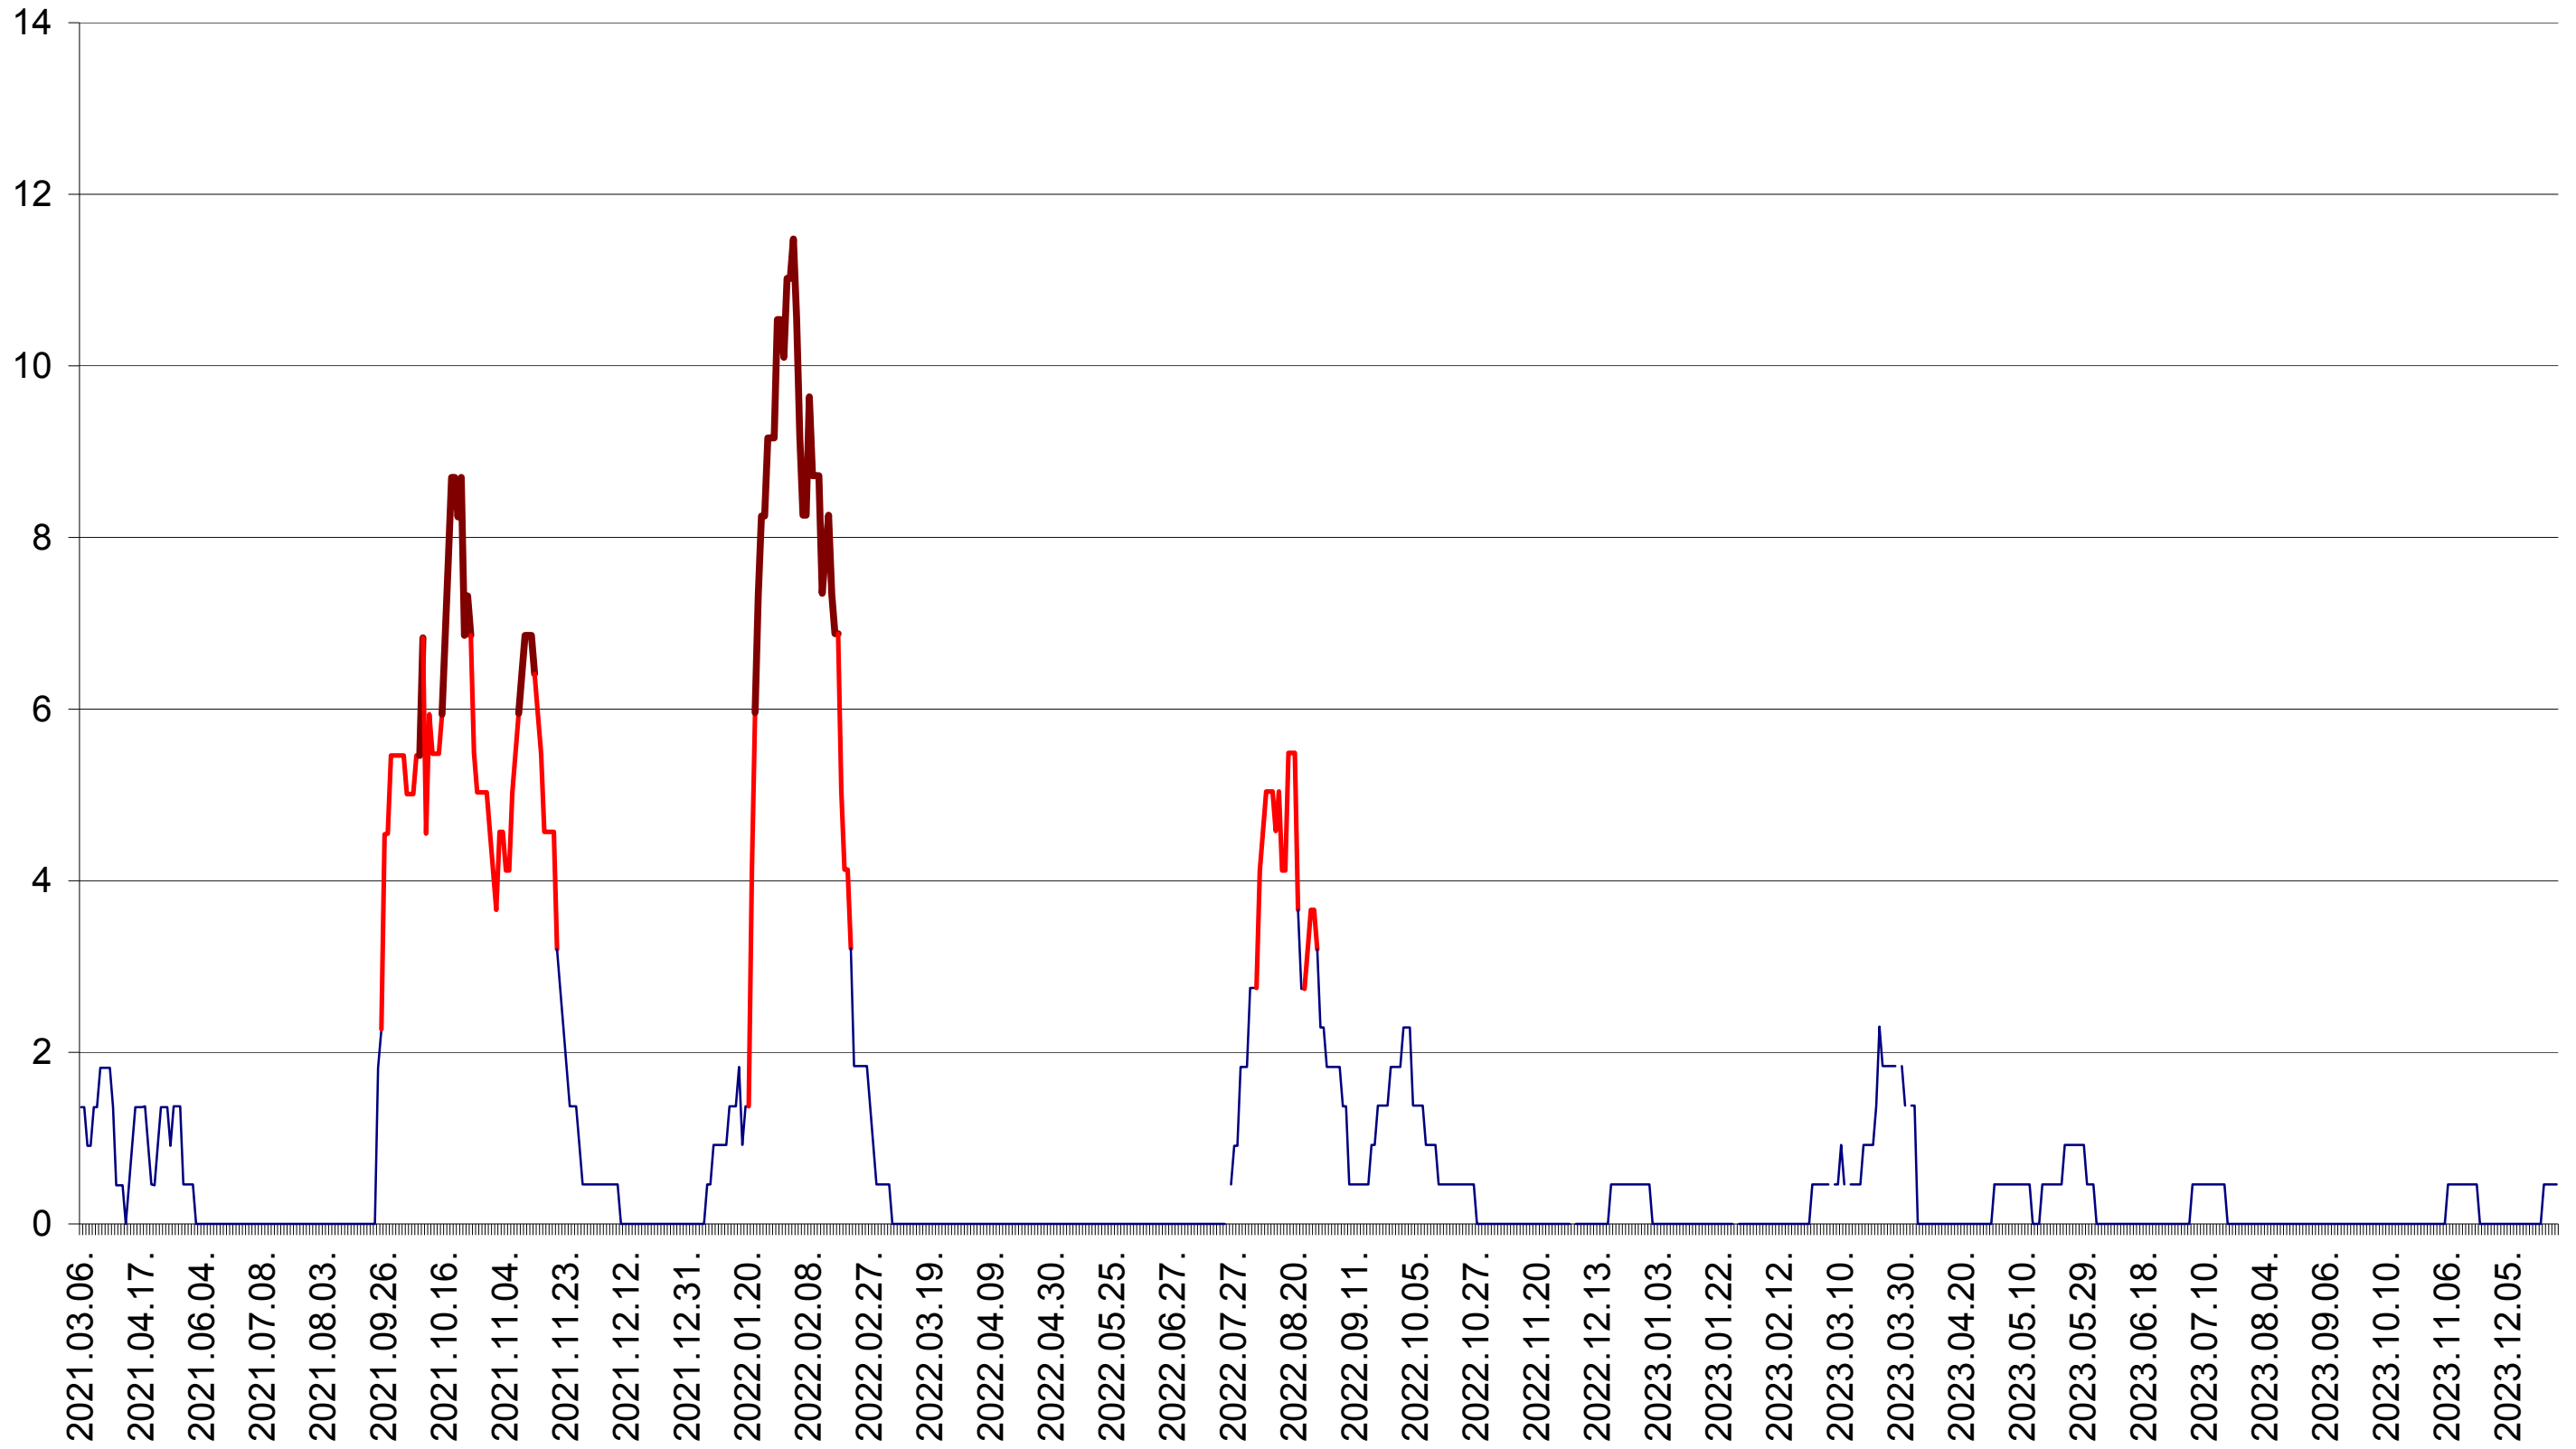

MUNICIPIUL GHEORGHENI - Evolutia incidentei cumulate pe 14 zile la ‰ de locuitori
2021.03.07. - 2024.01.03.

JOSENI - Evolutia incidentei cumulate pe 14 zile la ‰ de locuitori
2021.03.07. - 2024.01.03.

LĂZAREA - Evolutia incidentei cumulate pe 14 zile la ‰ de locuitori
2021.03.07. - 2024.01.03.

LELICENI - Evolutia incidentei cumulate pe 14 zile la ‰ de locuitori
2021.03.07. - 2024.01.03.

LUETA - Evolutia incidentei cumulate pe 14 zile la ‰ de locuitori
2021.03.07. - 2024.01.03.

LUNCA DE JOS - Evolutia incidentei cumulate pe 14 zile la ‰ de locuitori
2021.03.07. - 2024.01.03.

LUNCA DE SUS - Evolutia incidentei cumulate pe 14 zile la ‰ de locuitori
2021.03.07. - 2024.01.03.

LUPENI - Evolutia incidentei cumulate pe 14 zile la ‰ de locuitori
2021.03.07. - 2024.01.03.

MĂDĂRAȘ - Evolutia incidentei cumulate pe 14 zile la ‰ de locuitori
2021.03.07. - 2024.01.03.