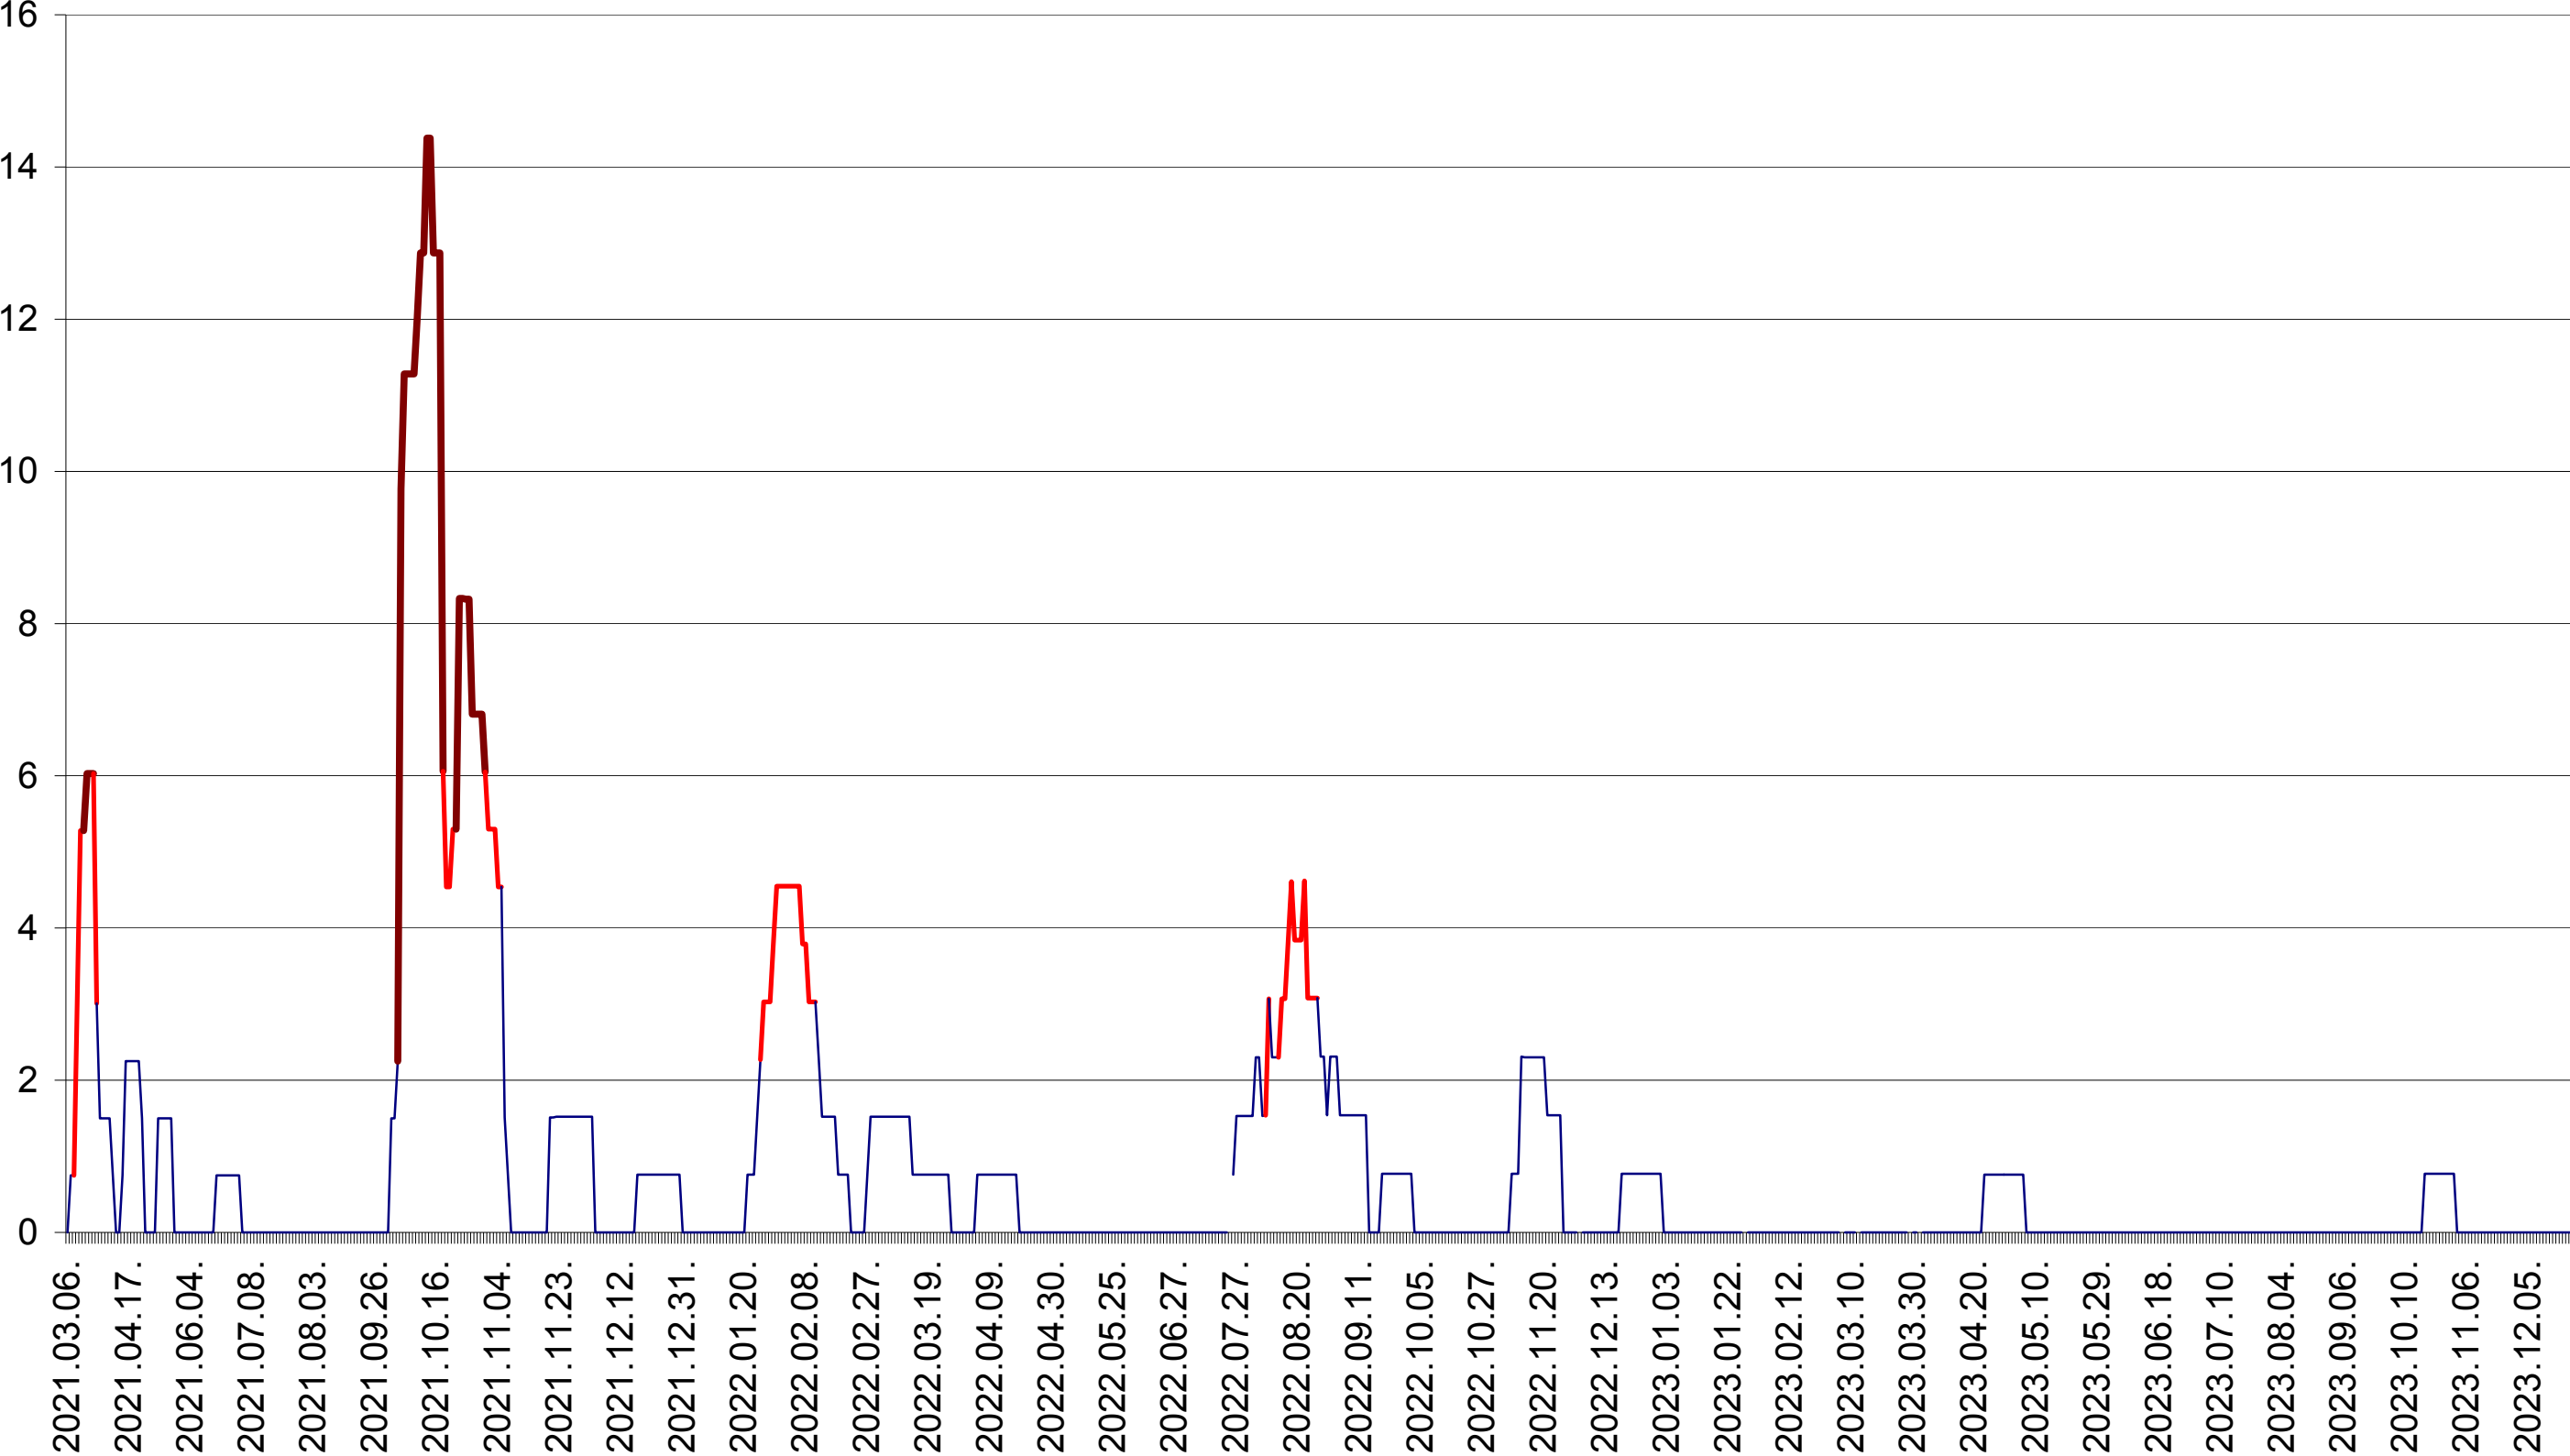

LELICENI - Evolutia incidentei cumulate pe 14 zile la ‰ de locuitori
2021.03.07. - 2024.01.03.

LUETA - Evolutia incidentei cumulate pe 14 zile la ‰ de locuitori
2021.03.07. - 2024.01.03.

LUNCA DE JOS - Evolutia incidentei cumulate pe 14 zile la ‰ de locuitori
2021.03.07. - 2024.01.03.

MĂRTINIȘ - Evolutia incidentei cumulate pe 14 zile la ‰ de locuitori
2021.03.07. - 2024.01.03.

MEREȘTI - Evolutia incidentei cumulate pe 14 zile la ‰ de locuitori
2021.03.07. - 2024.01.03.

MUNICIPIUL MIERCUREA-CIUC - Evolutia incidentei cumulate pe 14 zile la ‰ de locuitori
2021.03.07. - 2024.01.03.

MIHĂILENI - Evolutia incidentei cumulate pe 14 zile la ‰ de locuitori
2021.03.07. - 2024.01.03.

MUGENI - Evolutia incidentei cumulate pe 14 zile la ‰ de locuitori
2021.03.07. - 2024.01.03.

OCLAND - Evolutia incidentei cumulate pe 14 zile la ‰ de locuitori
2021.03.07. - 2024.01.03.