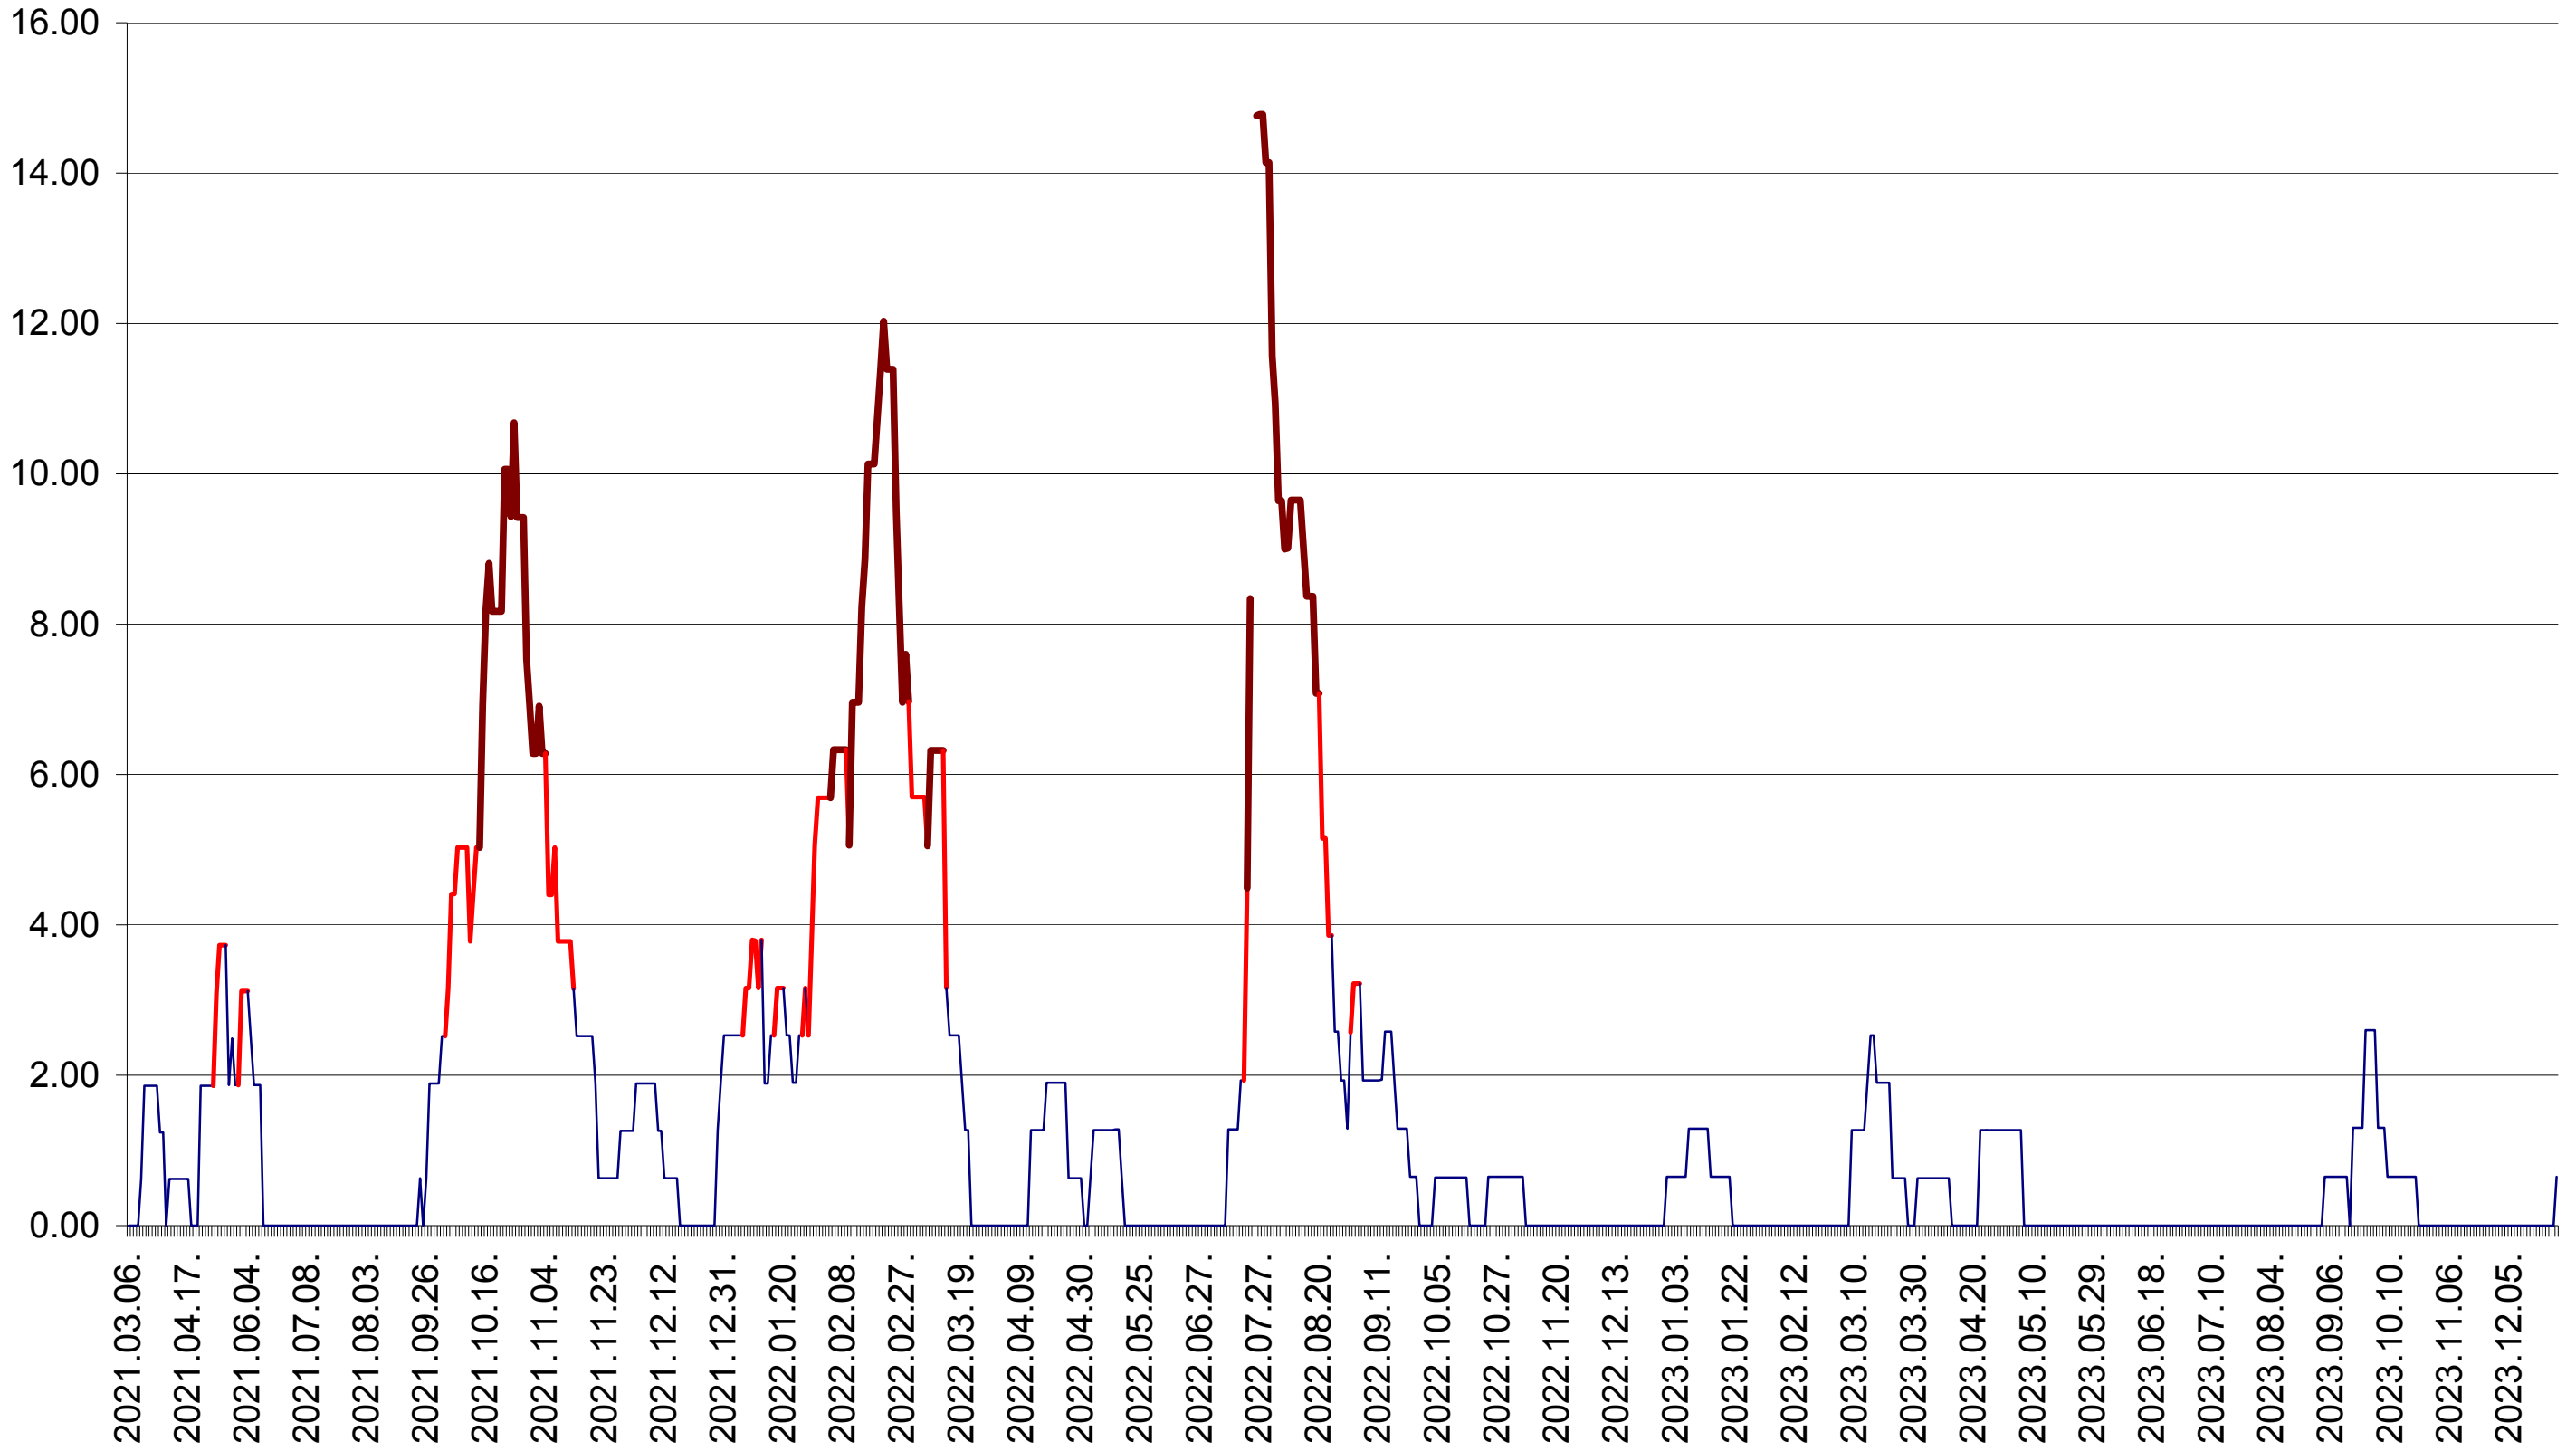

ATID - Evolutia incidentei cumulate pe 14 zile la ‰ de locuitori
2021.03.07. - 2024.01.03.

AVRĂMEȘTI - Evolutia incidentei cumulate pe 14 zile la ‰ de locuitori
2021.03.07. - 2024.01.03.

ORAȘ BĂILE TUȘNAD - Evolutia incidentei cumulate pe 14 zile la ‰ de locuitori
2021.03.07. - 2024.01.03.

ORAȘ BĂLAN - Evolutia incidentei cumulate pe 14 zile la ‰ de locuitori
2021.03.07. - 2024.01.03.

BILBOR - Evolutia incidentei cumulate pe 14 zile la ‰ de locuitori
2021.03.07. - 2024.01.03.

ORAȘ BORSEC - Evolutia incidentei cumulate pe 14 zile la ‰ de locuitori
2021.03.07. - 2024.01.03.

BRĂDEȘTI - Evolutia incidentei cumulate pe 14 zile la ‰ de locuitori
2021.03.07. - 2024.01.03.

CĂPÂLNIȚA - Evolutia incidentei cumulate pe 14 zile la ‰ de locuitori
2021.03.07. - 2024.01.03.

CÂRȚA - Evolutia incidentei cumulate pe 14 zile la ‰ de locuitori
2021.03.07. - 2024.01.03.