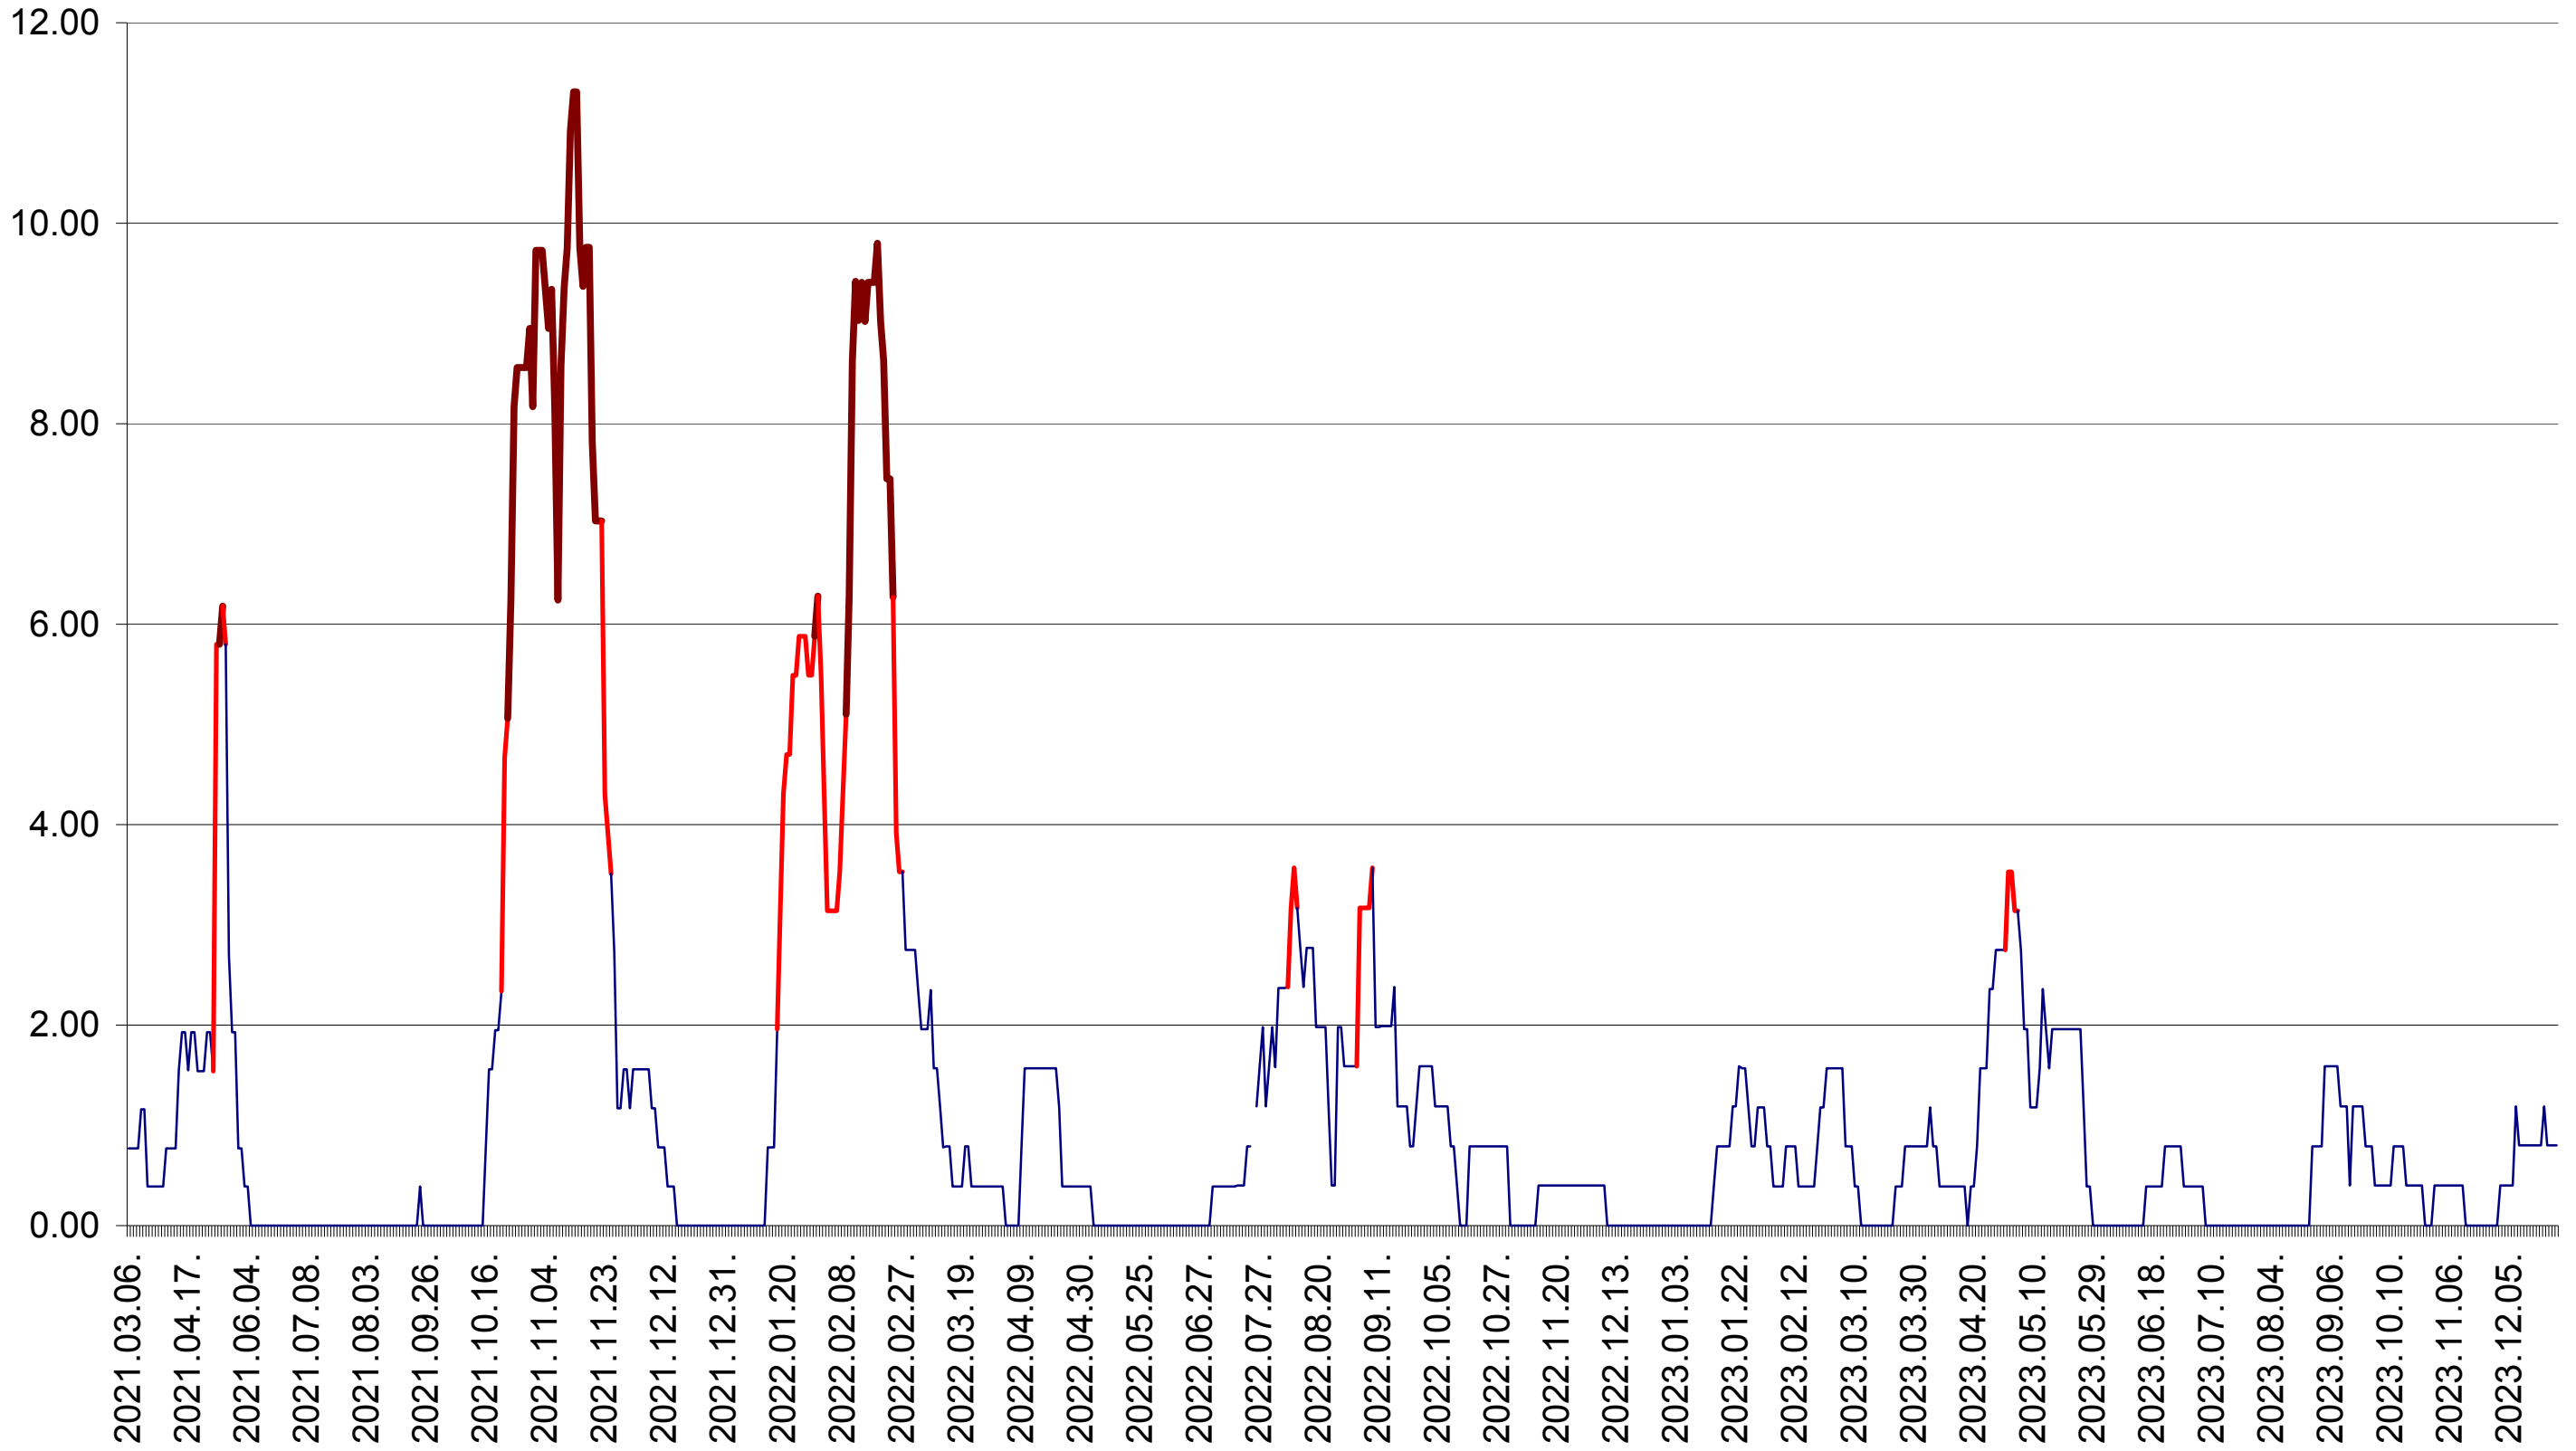

ATID - Evolutia incidentei cumulate pe 14 zile la ‰ de locuitori
2021.03.07. - 2024.01.03.

AVRĂMEȘTI - Evolutia incidentei cumulate pe 14 zile la ‰ de locuitori
2021.03.07. - 2024.01.03.

ORAȘ BĂILE TUȘNAD - Evolutia incidentei cumulate pe 14 zile la ‰ de locuitori
2021.03.07. - 2024.01.03.

ORAȘ BĂLAN - Evolutia incidentei cumulate pe 14 zile la ‰ de locuitori
2021.03.07. - 2024.01.03.

BILBOR - Evolutia incidentei cumulate pe 14 zile la ‰ de locuitori
2021.03.07. - 2024.01.03.

ORAȘ BORSEC - Evolutia incidentei cumulate pe 14 zile la ‰ de locuitori
2021.03.07. - 2024.01.03.

BRĂDEȘTI - Evolutia incidentei cumulate pe 14 zile la ‰ de locuitori
2021.03.07. - 2024.01.03.

CĂPÂLNIȚA - Evolutia incidentei cumulate pe 14 zile la ‰ de locuitori
2021.03.07. - 2024.01.03.

CÂRȚA - Evolutia incidentei cumulate pe 14 zile la ‰ de locuitori
2021.03.07. - 2024.01.03.