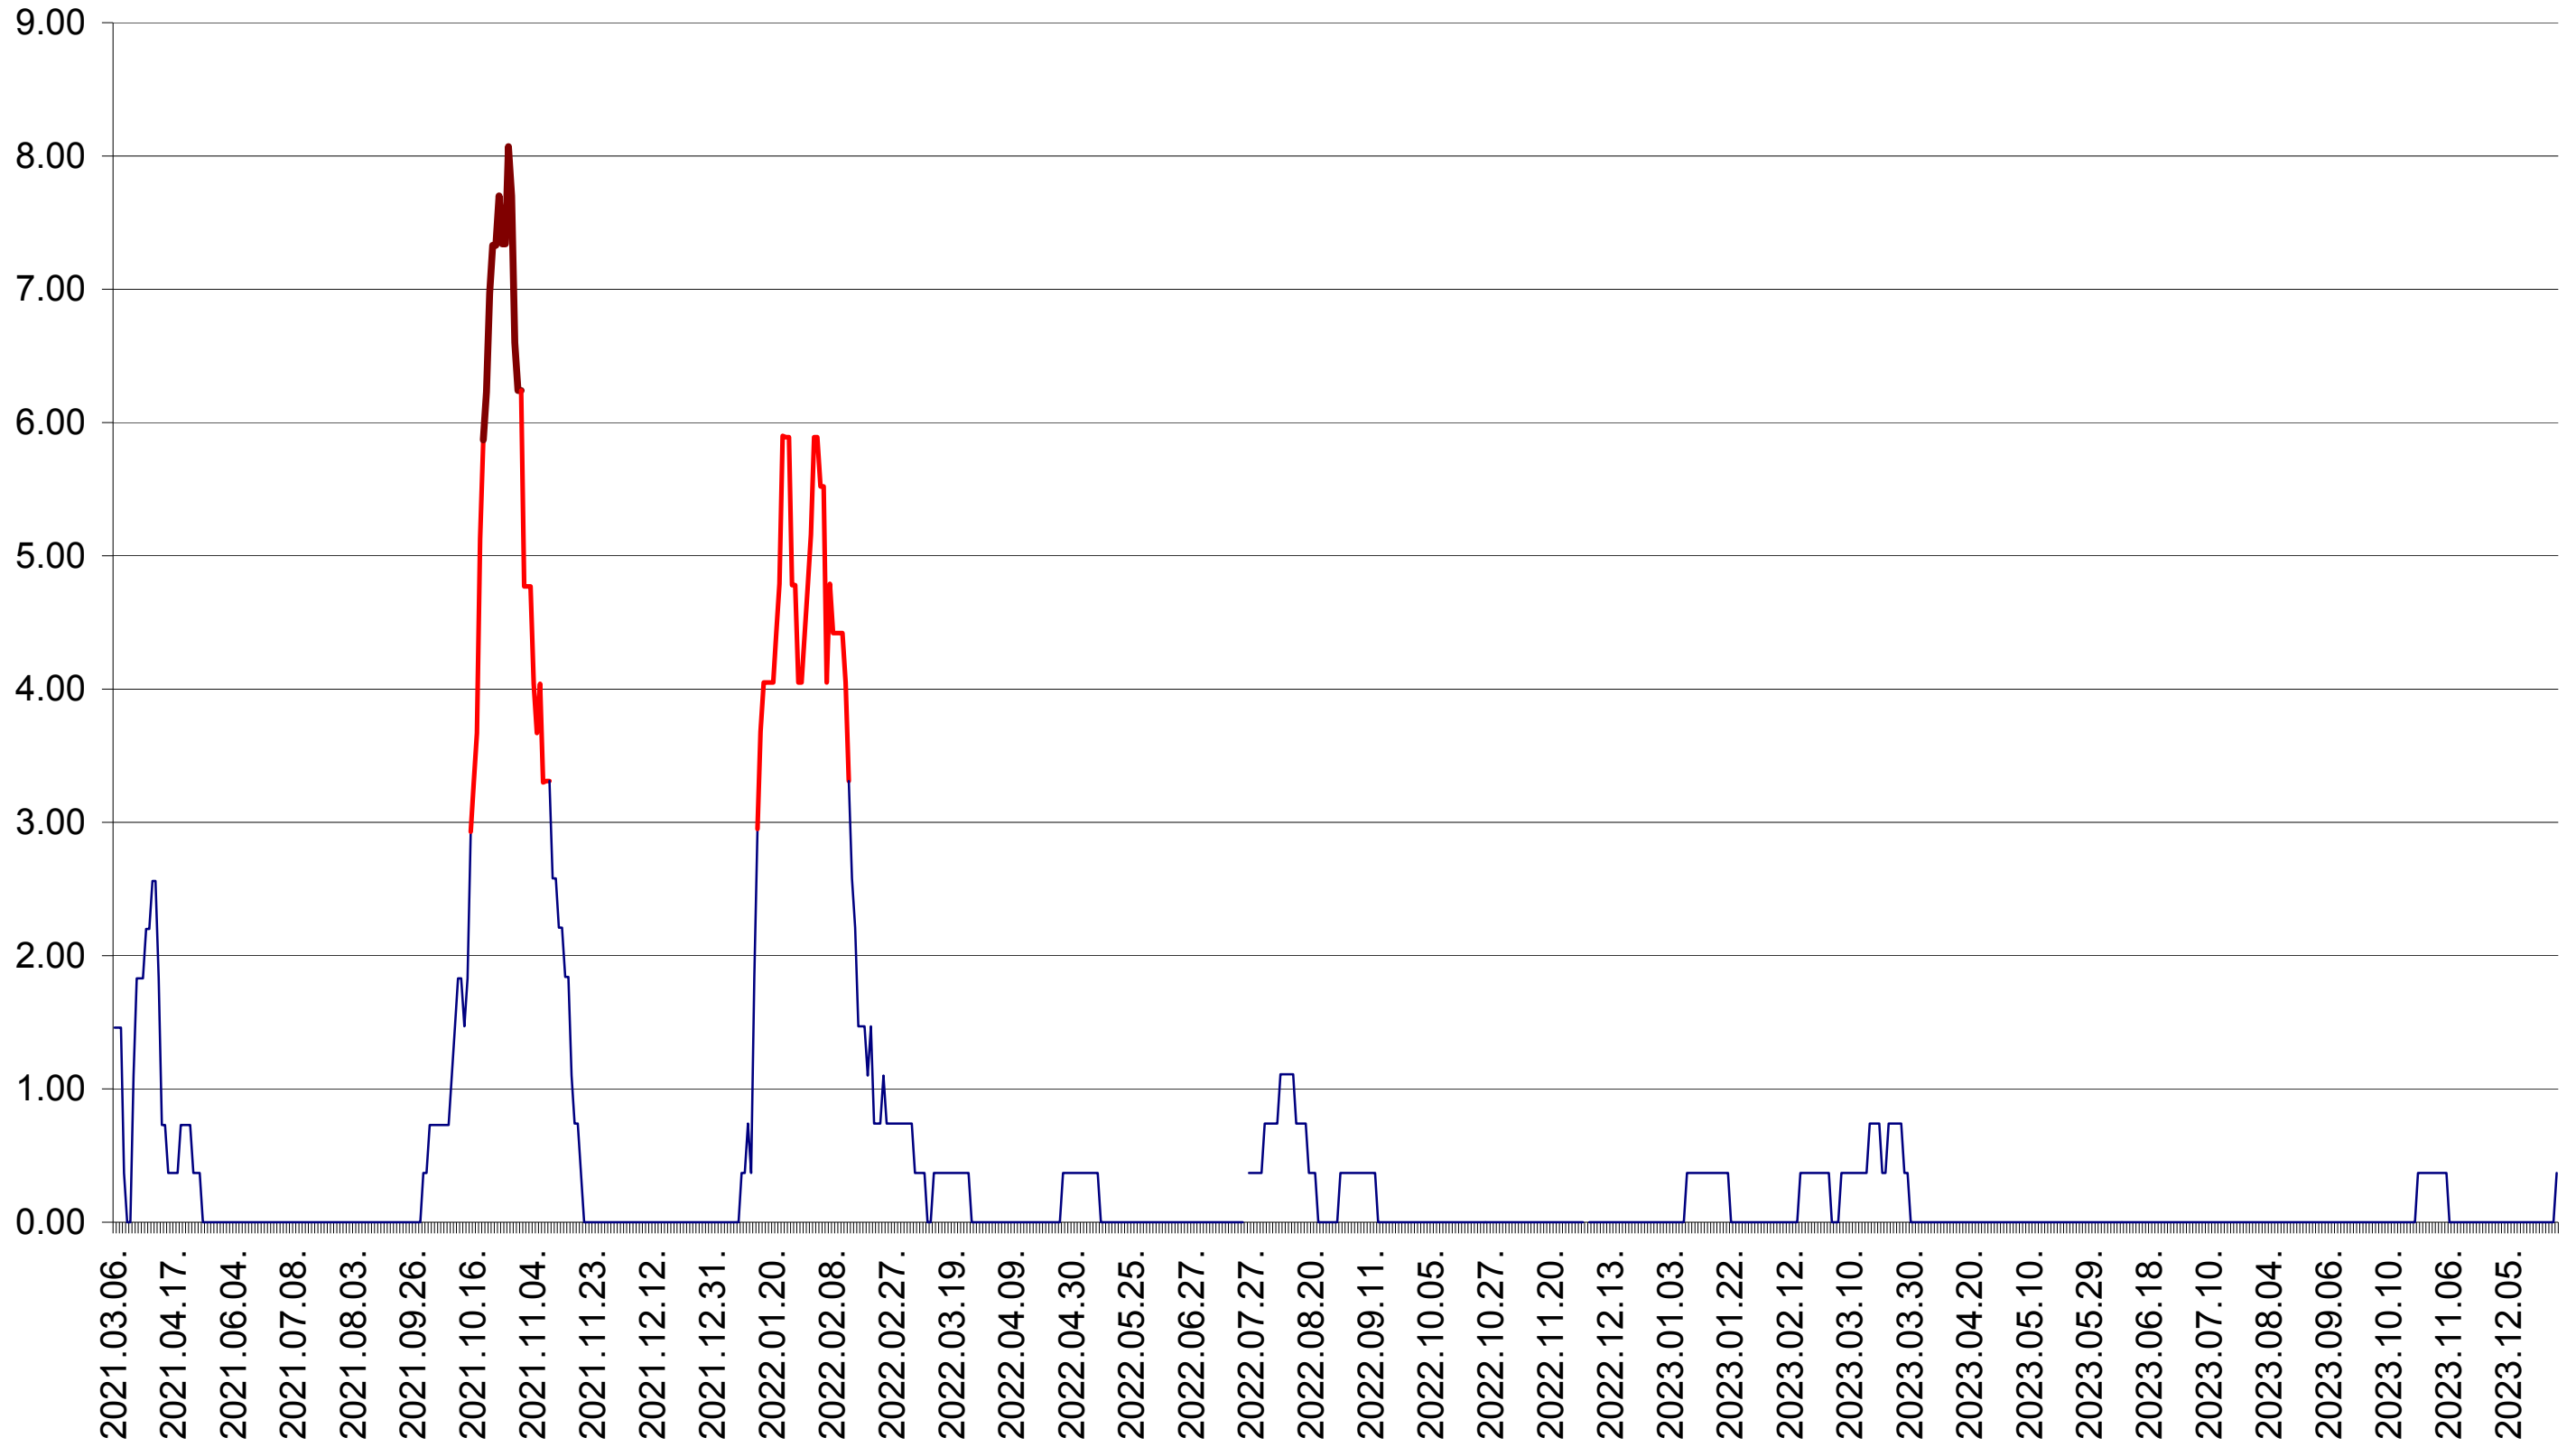

ATID - Evolutia incidentei cumulate pe 14 zile la ‰ de locuitori
2021.03.07. - 2024.01.03.

AVRĂMEȘTI - Evolutia incidentei cumulate pe 14 zile la ‰ de locuitori
2021.03.07. - 2024.01.03.

ORAȘ BĂILE TUȘNAD - Evolutia incidentei cumulate pe 14 zile la ‰ de locuitori
2021.03.07. - 2024.01.03.

ORAȘ BĂLAN - Evolutia incidentei cumulate pe 14 zile la ‰ de locuitori
2021.03.07. - 2024.01.03.

BILBOR - Evolutia incidentei cumulate pe 14 zile la ‰ de locuitori
2021.03.07. - 2024.01.03.

ORAȘ BORSEC - Evolutia incidentei cumulate pe 14 zile la ‰ de locuitori
2021.03.07. - 2024.01.03.

BRĂDEȘTI - Evolutia incidentei cumulate pe 14 zile la ‰ de locuitori
2021.03.07. - 2024.01.03.

CĂPÂLNIȚA - Evolutia incidentei cumulate pe 14 zile la ‰ de locuitori
2021.03.07. - 2024.01.03.

CÂRȚA - Evolutia incidentei cumulate pe 14 zile la ‰ de locuitori
2021.03.07. - 2024.01.03.

CICEU - Evolutia incidentei cumulate pe 14 zile la ‰ de locuitori
2021.03.07. - 2024.01.03.

CIUCSÂNGEORGIU - Evolutia incidentei cumulate pe 14 zile la ‰ de locuitori
2021.03.07. - 2024.01.03.

CIUMANI - Evolutia incidentei cumulate pe 14 zile la ‰ de locuitori
2021.03.07. - 2024.01.03.