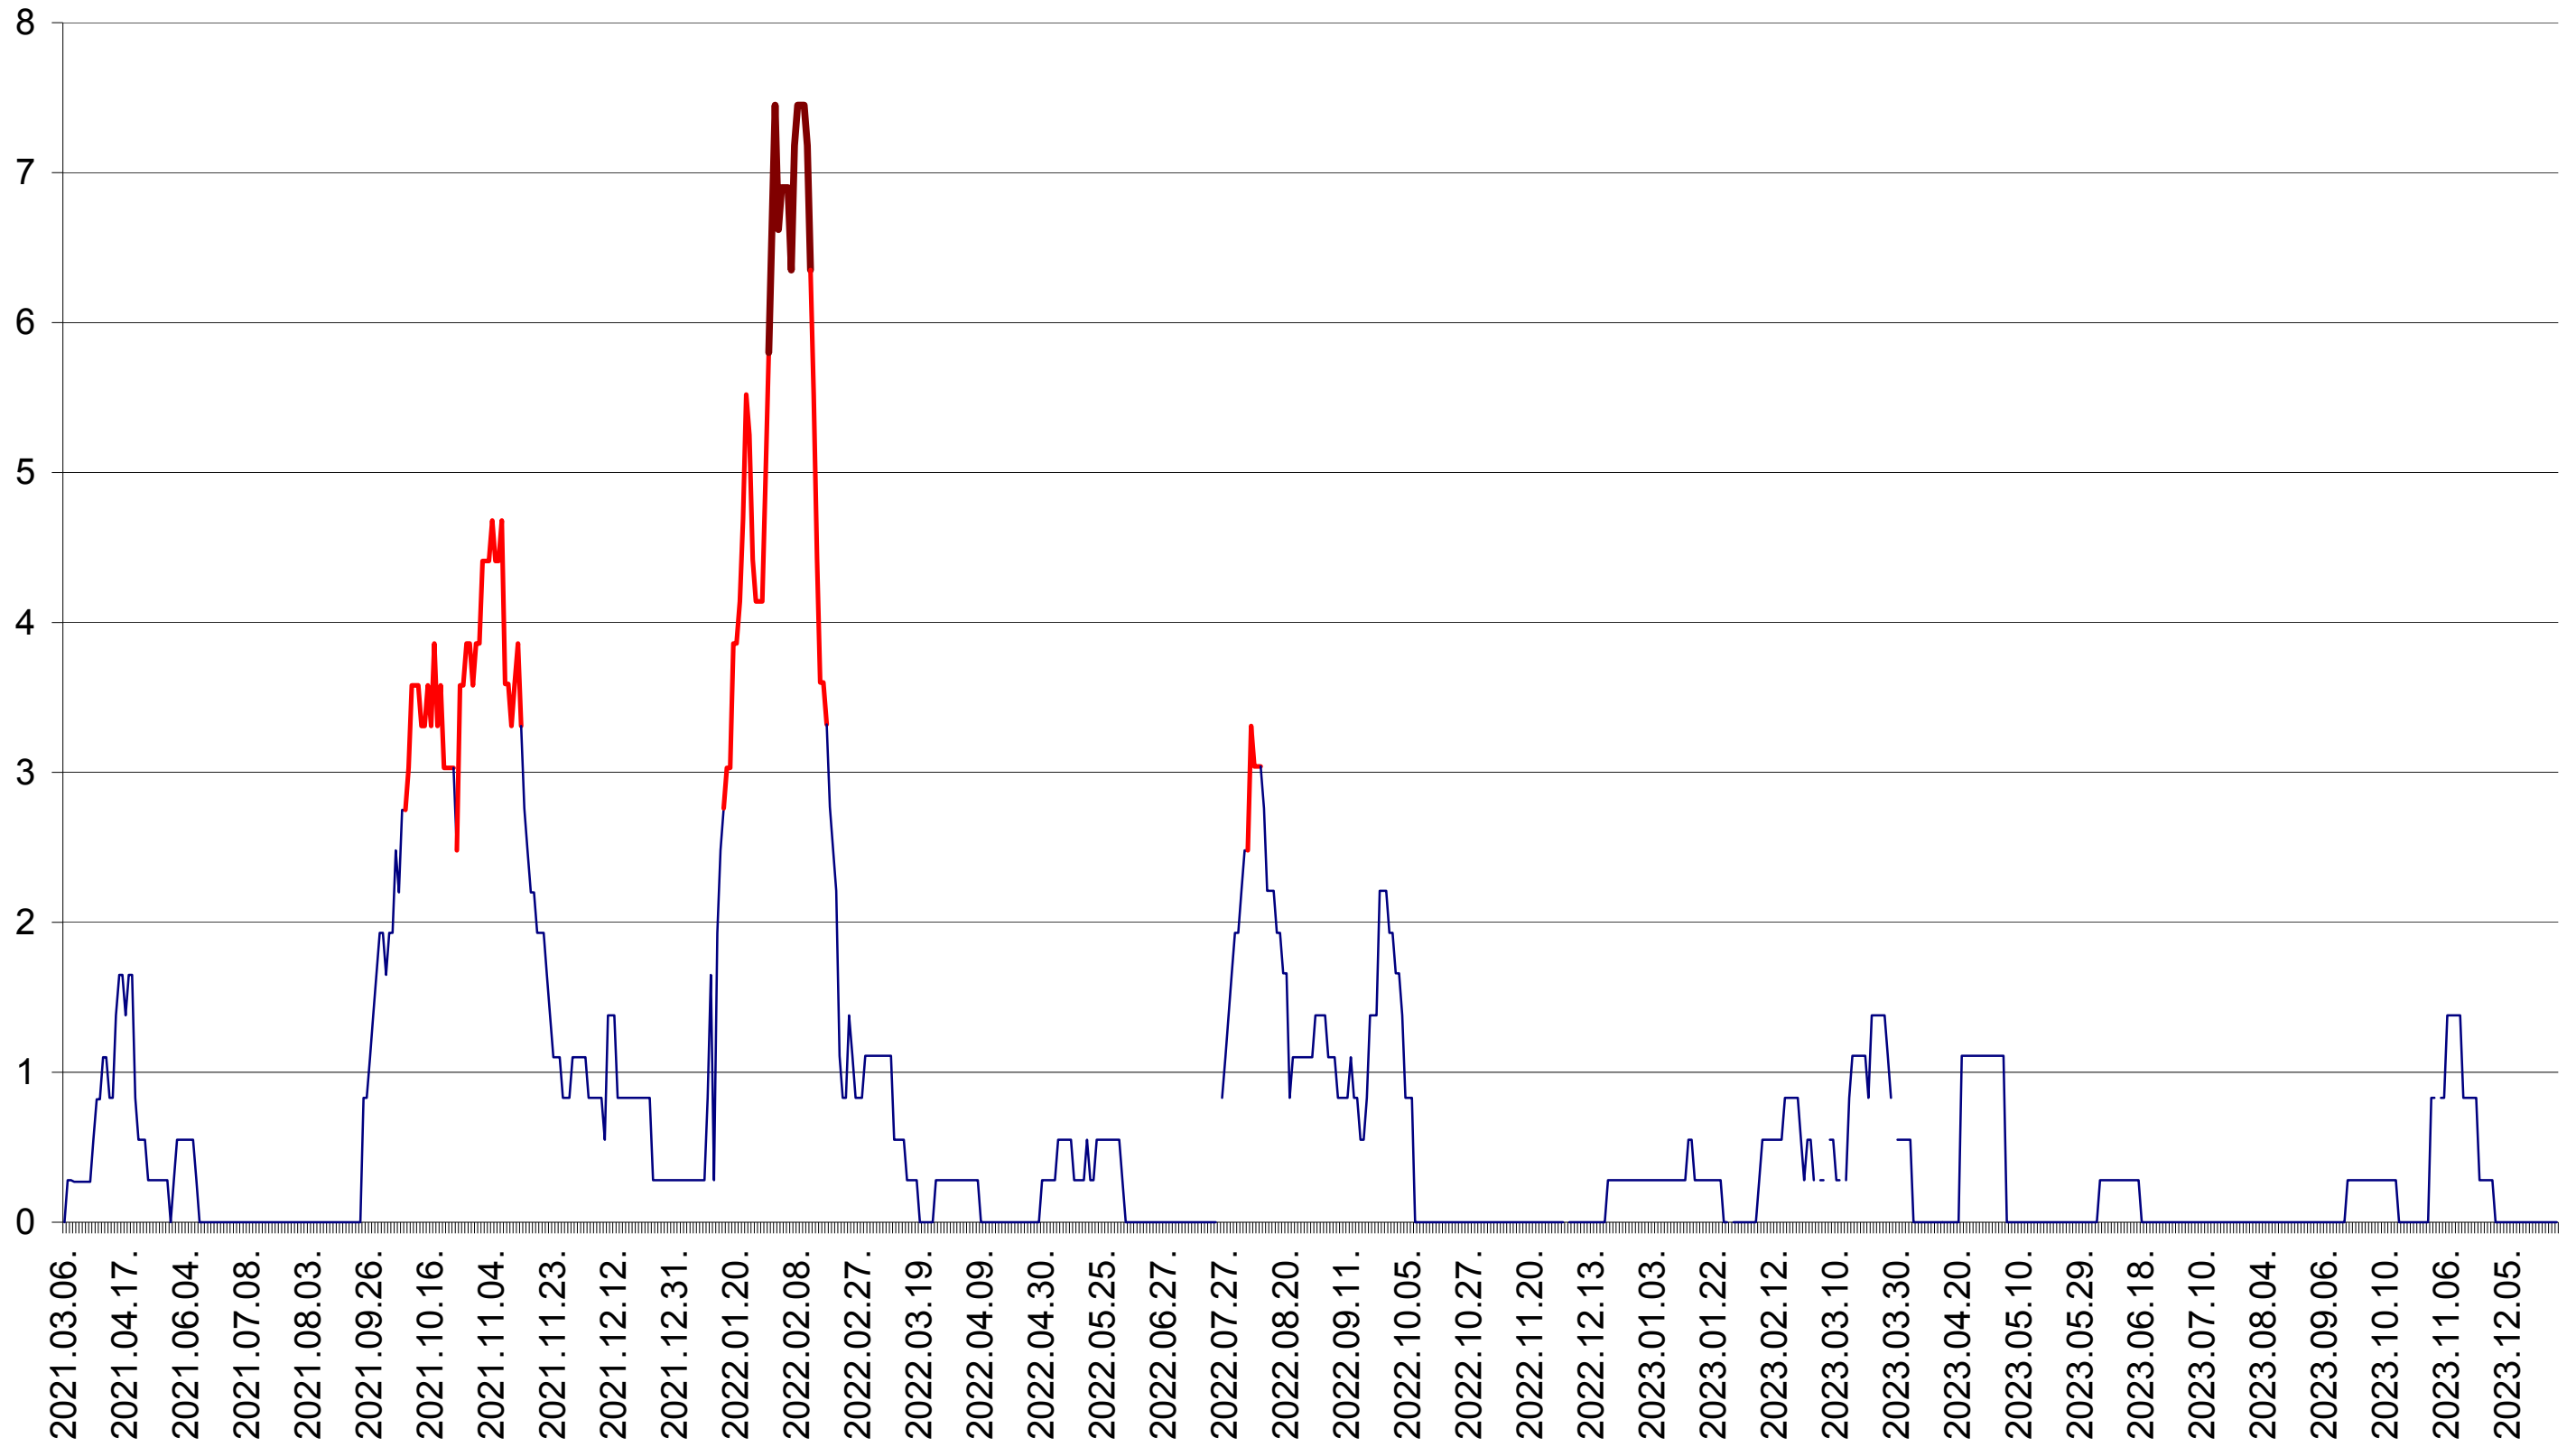

SÂNTIMBRU - Evolutia incidentei cumulate pe 14 zile la ‰ de locuitori
2021.03.07. - 2024.01.03.

SÂNSIMION - Evolutia incidentei cumulate pe 14 zile la ‰ de locuitori
2021.03.07. - 2024.01.03.