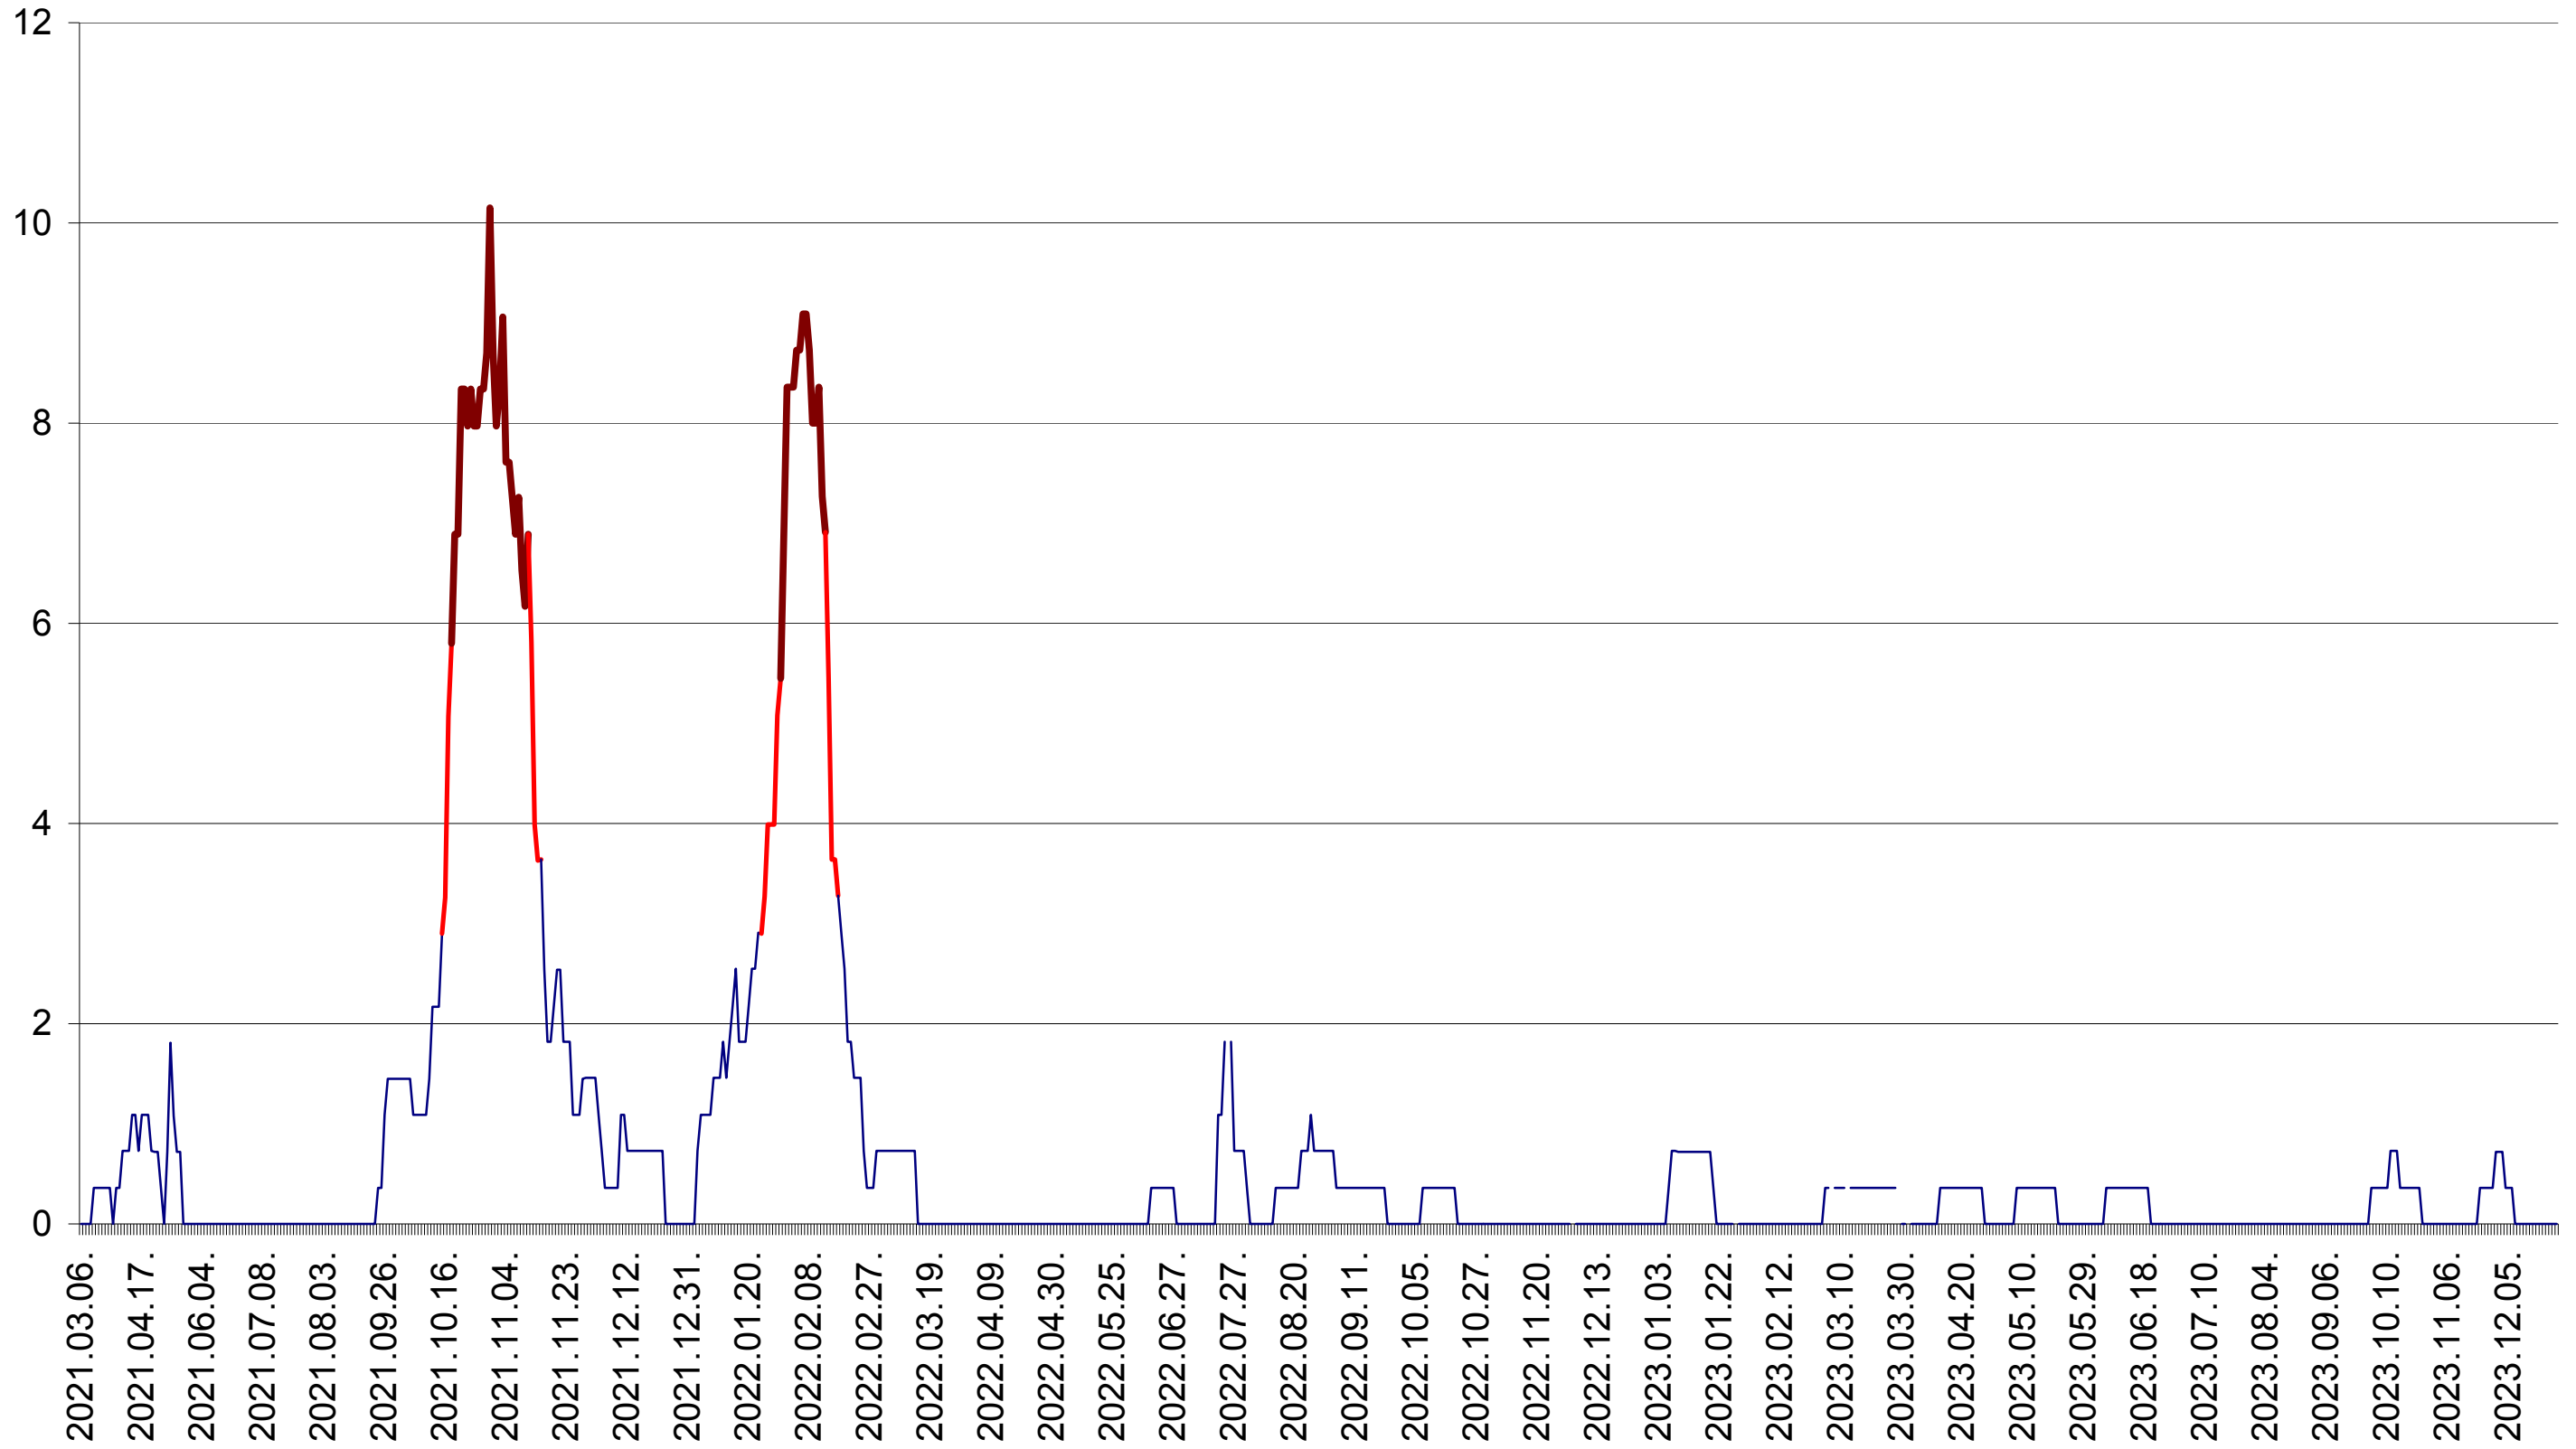

LELICENI - Evolutia incidentei cumulate pe 14 zile la ‰ de locuitori
2021.03.07. - 2024.01.03.

LUETA - Evolutia incidentei cumulate pe 14 zile la ‰ de locuitori
2021.03.07. - 2024.01.03.

LUNCA DE JOS - Evolutia incidentei cumulate pe 14 zile la ‰ de locuitori
2021.03.07. - 2024.01.03.

MĂRTINIȘ - Evolutia incidentei cumulate pe 14 zile la ‰ de locuitori
2021.03.07. - 2024.01.03.

MEREȘTI - Evolutia incidentei cumulate pe 14 zile la ‰ de locuitori
2021.03.07. - 2024.01.03.

MUNICIPIUL MIERCUREA-CIUC - Evolutia incidentei cumulate pe 14 zile la ‰ de locuitori
2021.03.07. - 2024.01.03.

MIHĂILENI - Evolutia incidentei cumulate pe 14 zile la ‰ de locuitori
2021.03.07. - 2024.01.03.

MUGENI - Evolutia incidentei cumulate pe 14 zile la ‰ de locuitori
2021.03.07. - 2024.01.03.

OCLAND - Evolutia incidentei cumulate pe 14 zile la ‰ de locuitori
2021.03.07. - 2024.01.03.