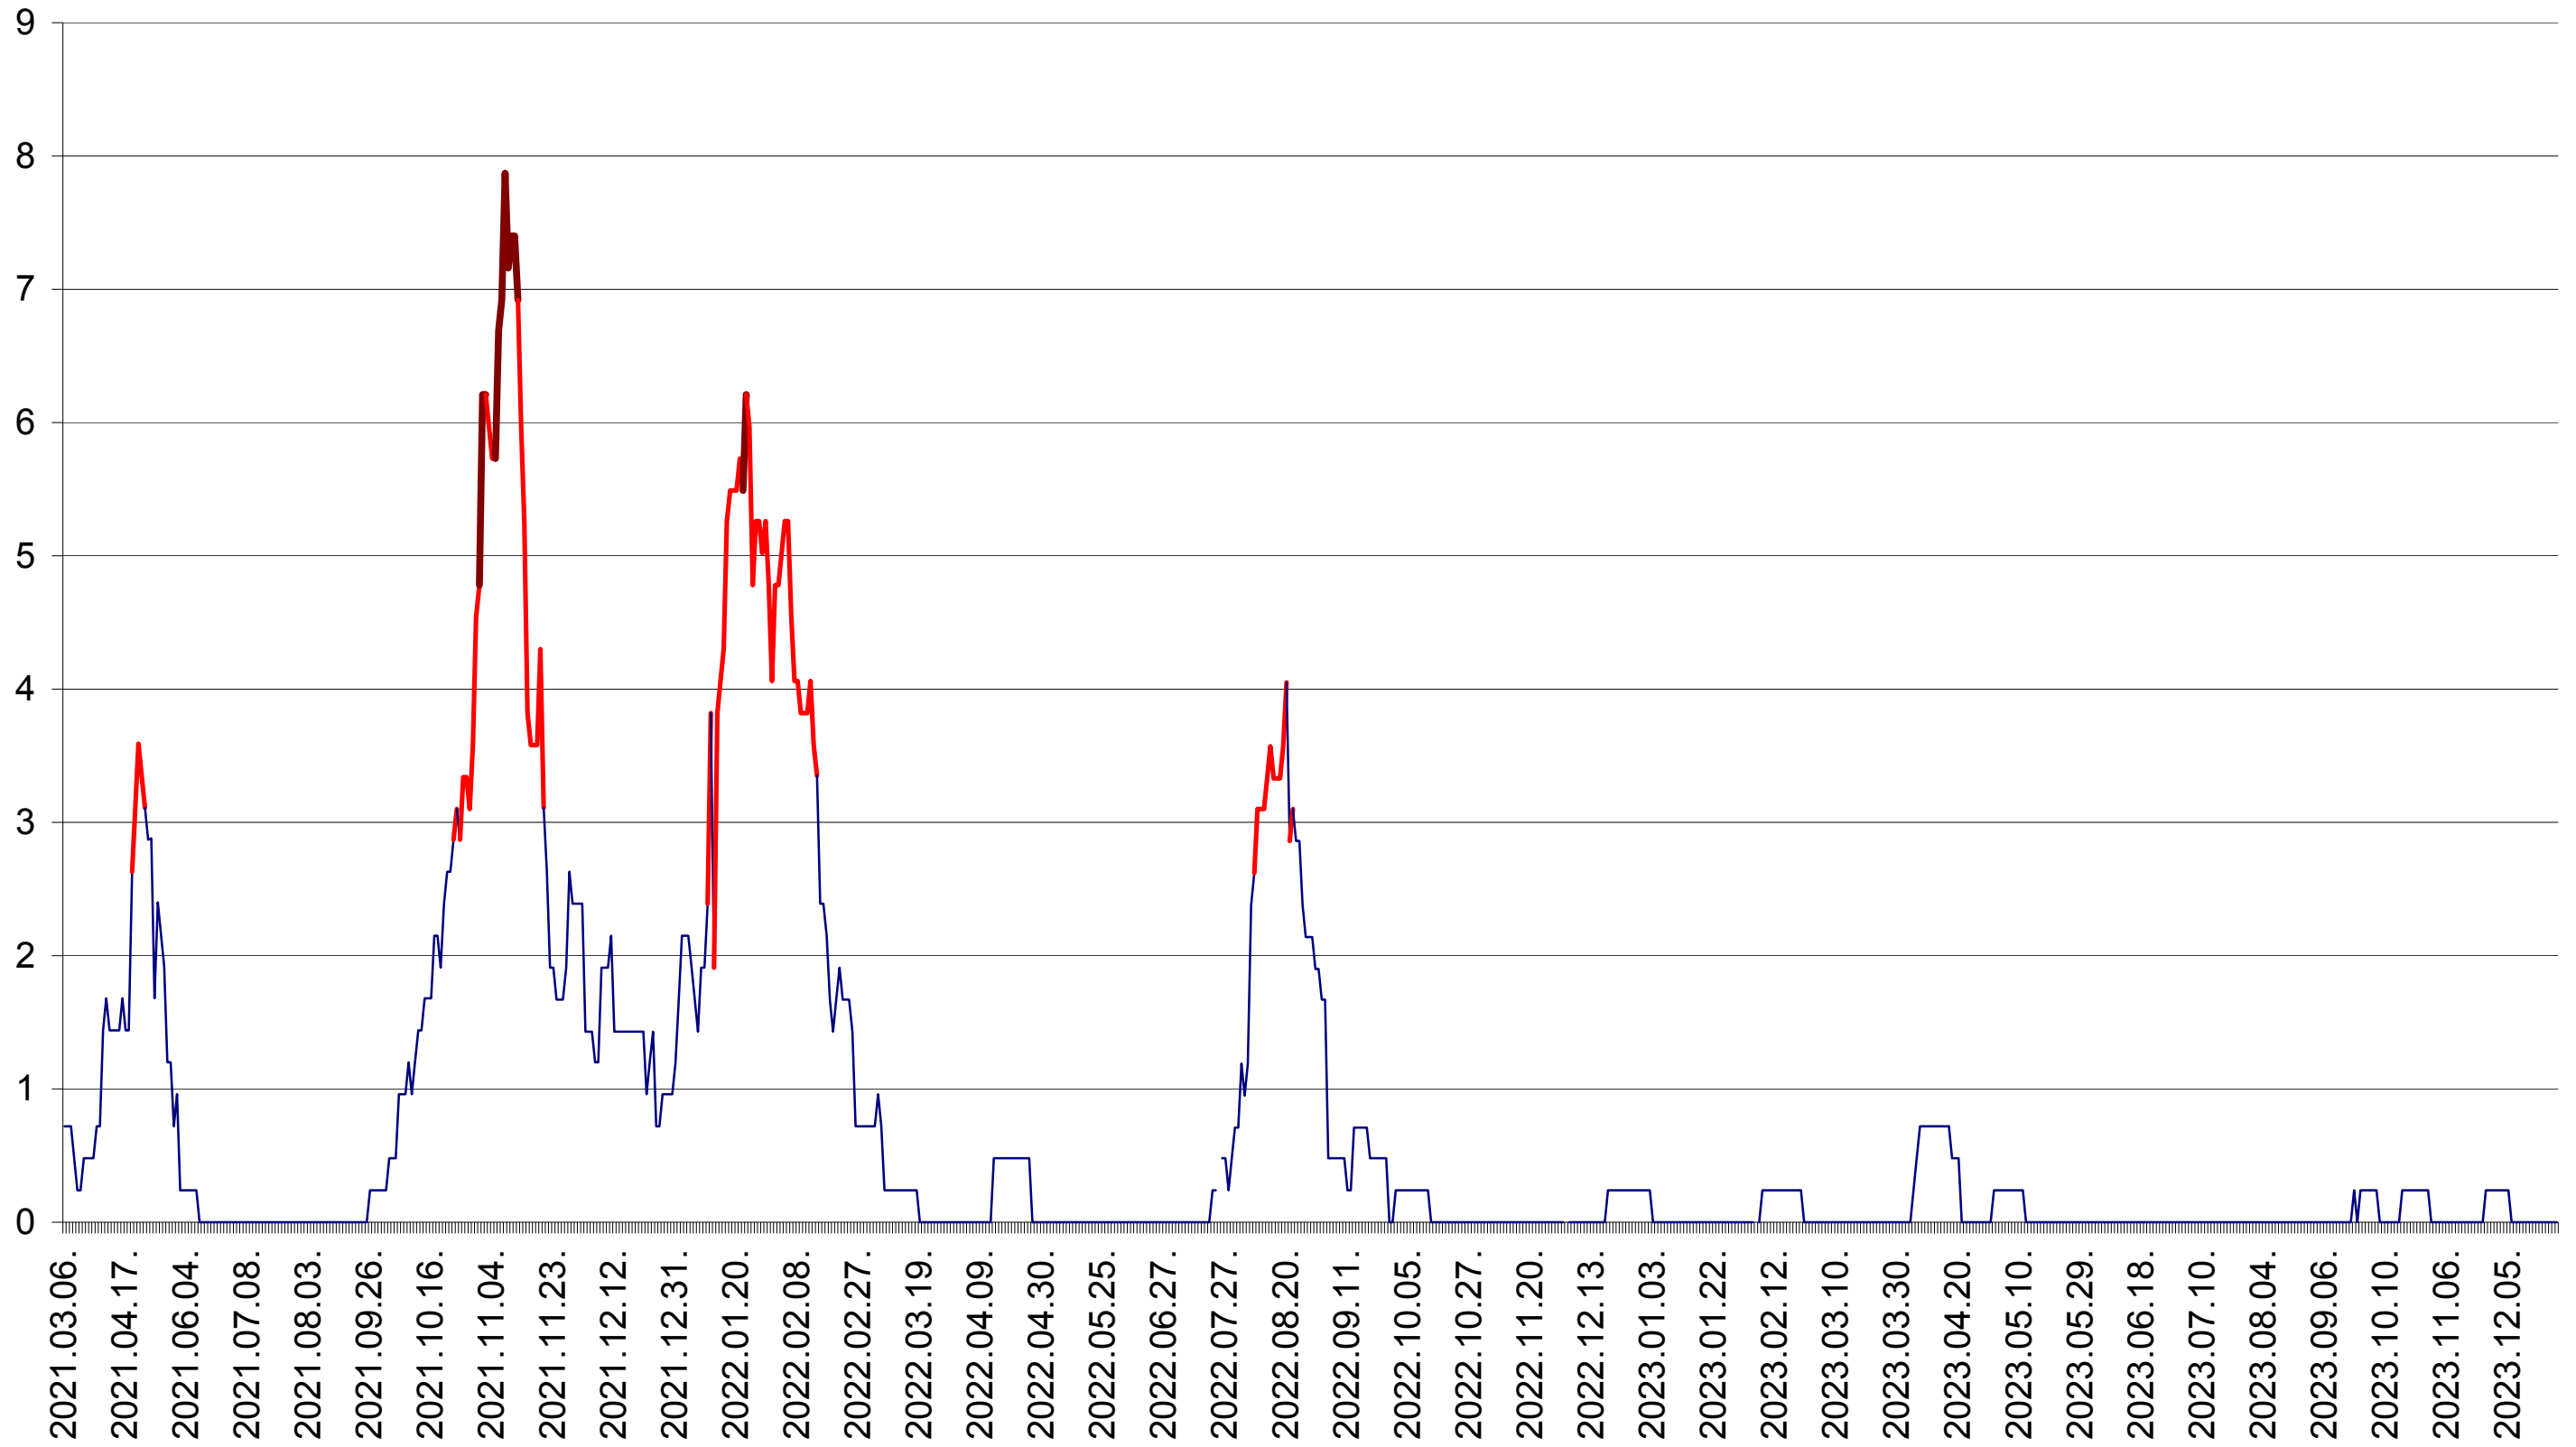

ORAȘ BĂLAN - Evolutia incidentei cumulate pe 14 zile la ‰ de locuitori
2021.03.07. - 2024.01.03.

BILBOR - Evolutia incidentei cumulate pe 14 zile la ‰ de locuitori
2021.03.07. - 2024.01.03.

ORAȘ BORSEC - Evolutia incidentei cumulate pe 14 zile la ‰ de locuitori
2021.03.07. - 2024.01.03.

CORBU - Evolutia incidentei cumulate pe 14 zile la ‰ de locuitori
2021.03.07. - 2024.01.03.

CORUND - Evolutia incidentei cumulate pe 14 zile la ‰ de locuitori
2021.03.07. - 2024.01.03.

COZMENI - Evolutia incidentei cumulate pe 14 zile la ‰ de locuitori
2021.03.07. - 2024.01.03.

ORAȘ CRISTURU SECUIESC - Evolutia incidentei cumulate pe 14 zile la ‰ de locuitori
2021.03.07. - 2024.01.03.

DĂNEȘTI - Evolutia incidentei cumulate pe 14 zile la ‰ de locuitori
2021.03.07. - 2024.01.03.

DÂRJIU - Evolutia incidentei cumulate pe 14 zile la ‰ de locuitori
2021.03.07. - 2024.01.03.

DEALU - Evolutia incidentei cumulate pe 14 zile la ‰ de locuitori
2021.03.07. - 2024.01.03.

DITRĂU - Evolutia incidentei cumulate pe 14 zile la ‰ de locuitori
2021.03.07. - 2024.01.03.