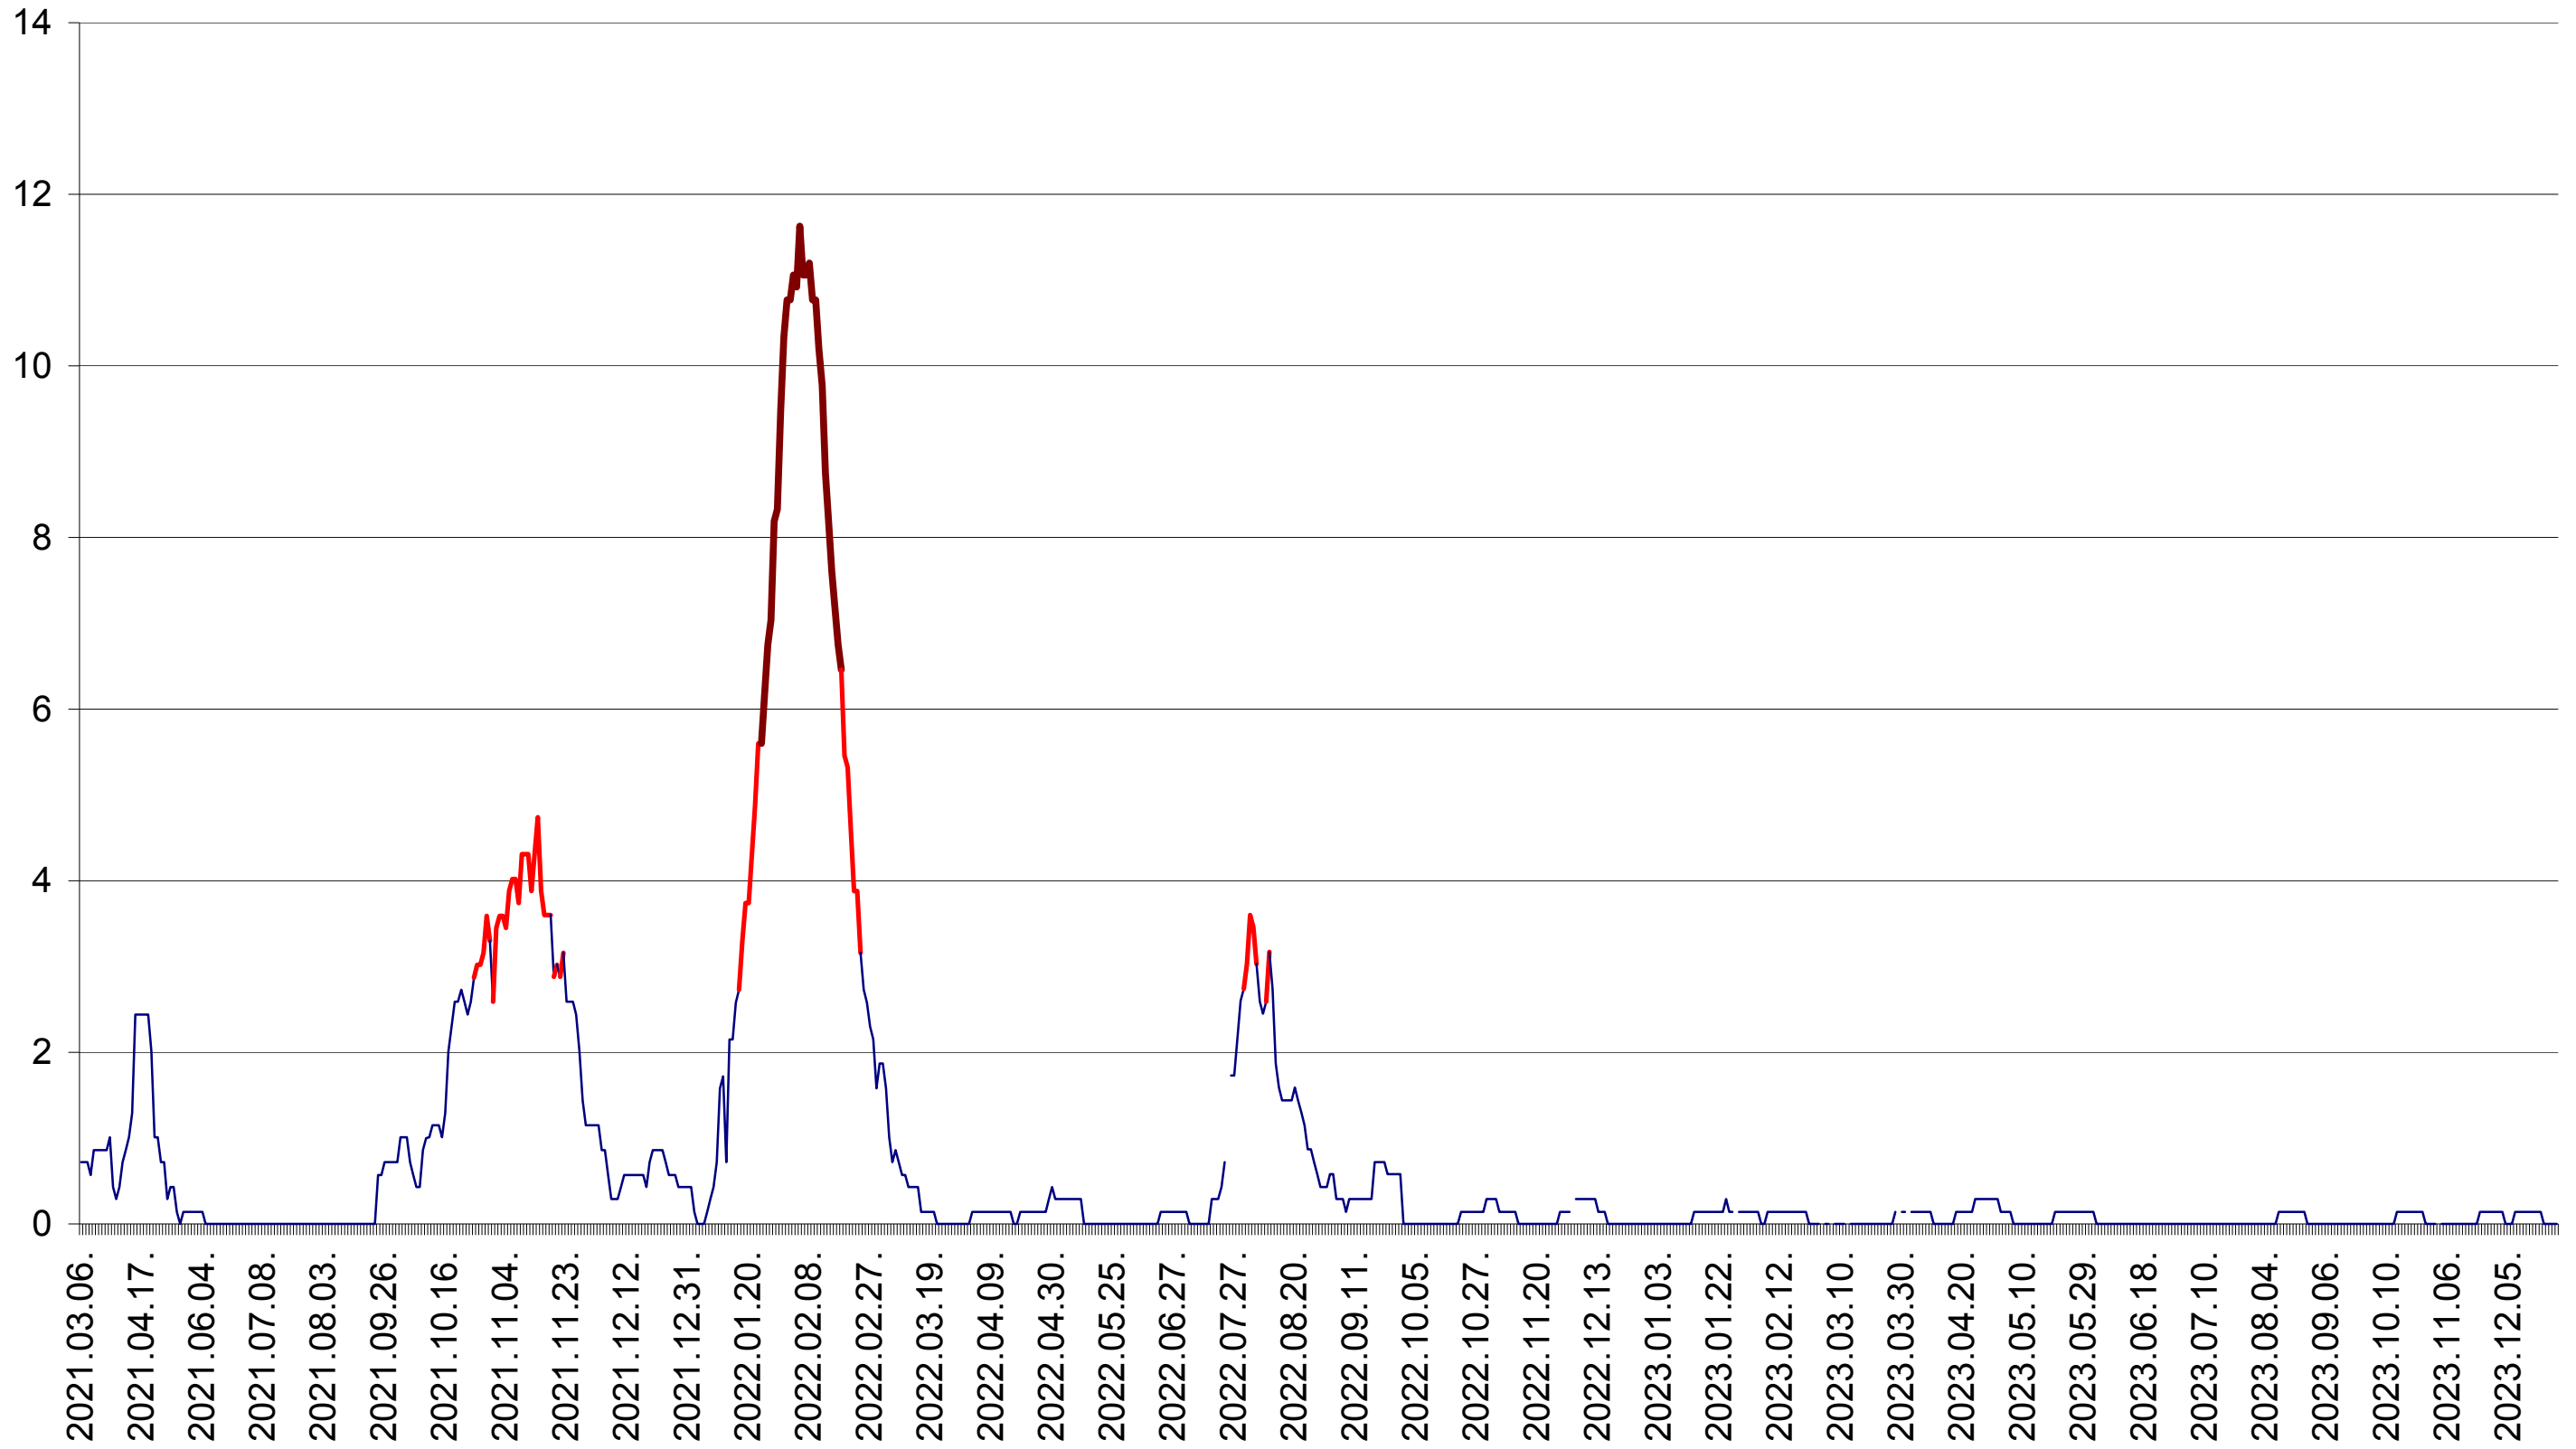

RACU - Evolutia incidentei cumulate pe 14 zile la ‰ de locuitori
2021.03.07. - 2024.01.03.

PRAID - Evolutia incidentei cumulate pe 14 zile la ‰ de locuitori
2021.03.07. - 2024.01.03.