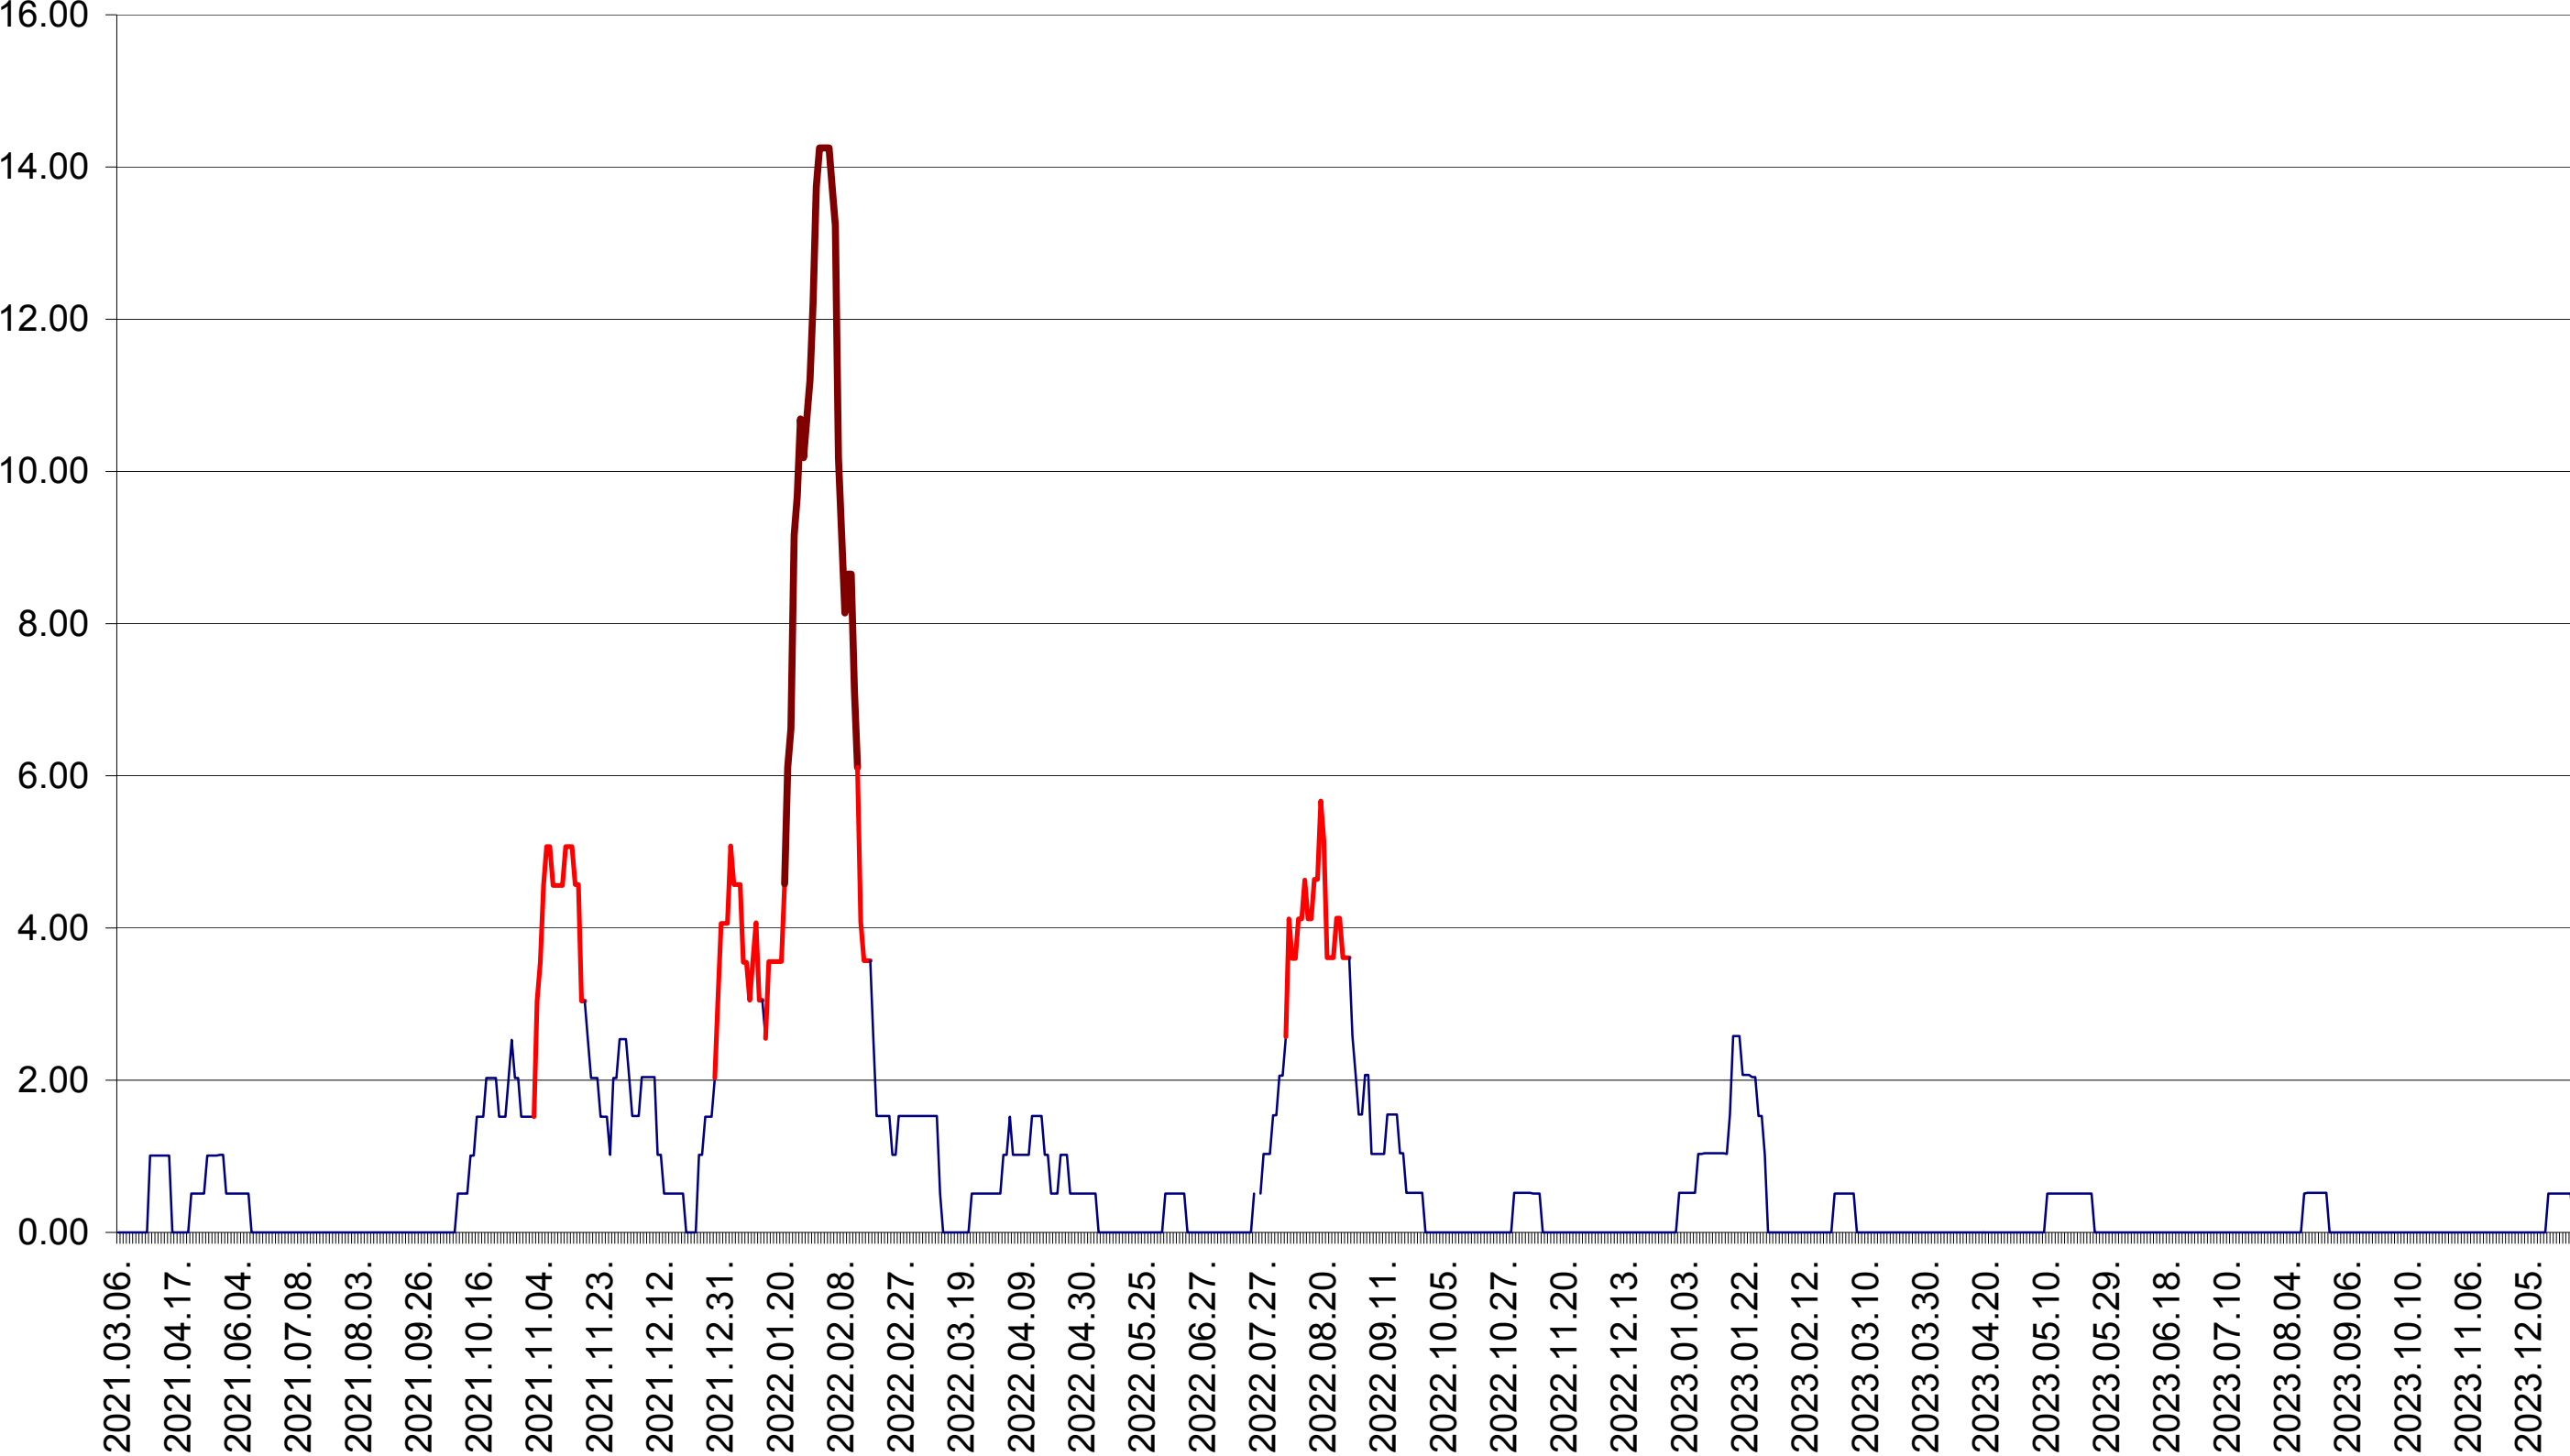

TUȘNAD - Evolutia incidentei cumulate pe 14 zile la ‰ de locuitori
2021.03.07. - 2024.01.03.

ULIEȘ - Evolutia incidentei cumulate pe 14 zile la ‰ de locuitori
2021.03.07. - 2024.01.03.

VĂRȘAG - Evolutia incidentei cumulate pe 14 zile la ‰ de locuitori
2021.03.07. - 2024.01.03.

ORAȘ VLĂHIȚA - Evolutia incidentei cumulate pe 14 zile la ‰ de locuitori
2021.03.07. - 2024.01.03.

VOȘLĂBENI - Evolutia incidentei cumulate pe 14 zile la ‰ de locuitori
2021.03.07. - 2024.01.03.

ZETEA - Evolutia incidentei cumulate pe 14 zile la ‰ de locuitori
2021.03.07. - 2024.01.03.