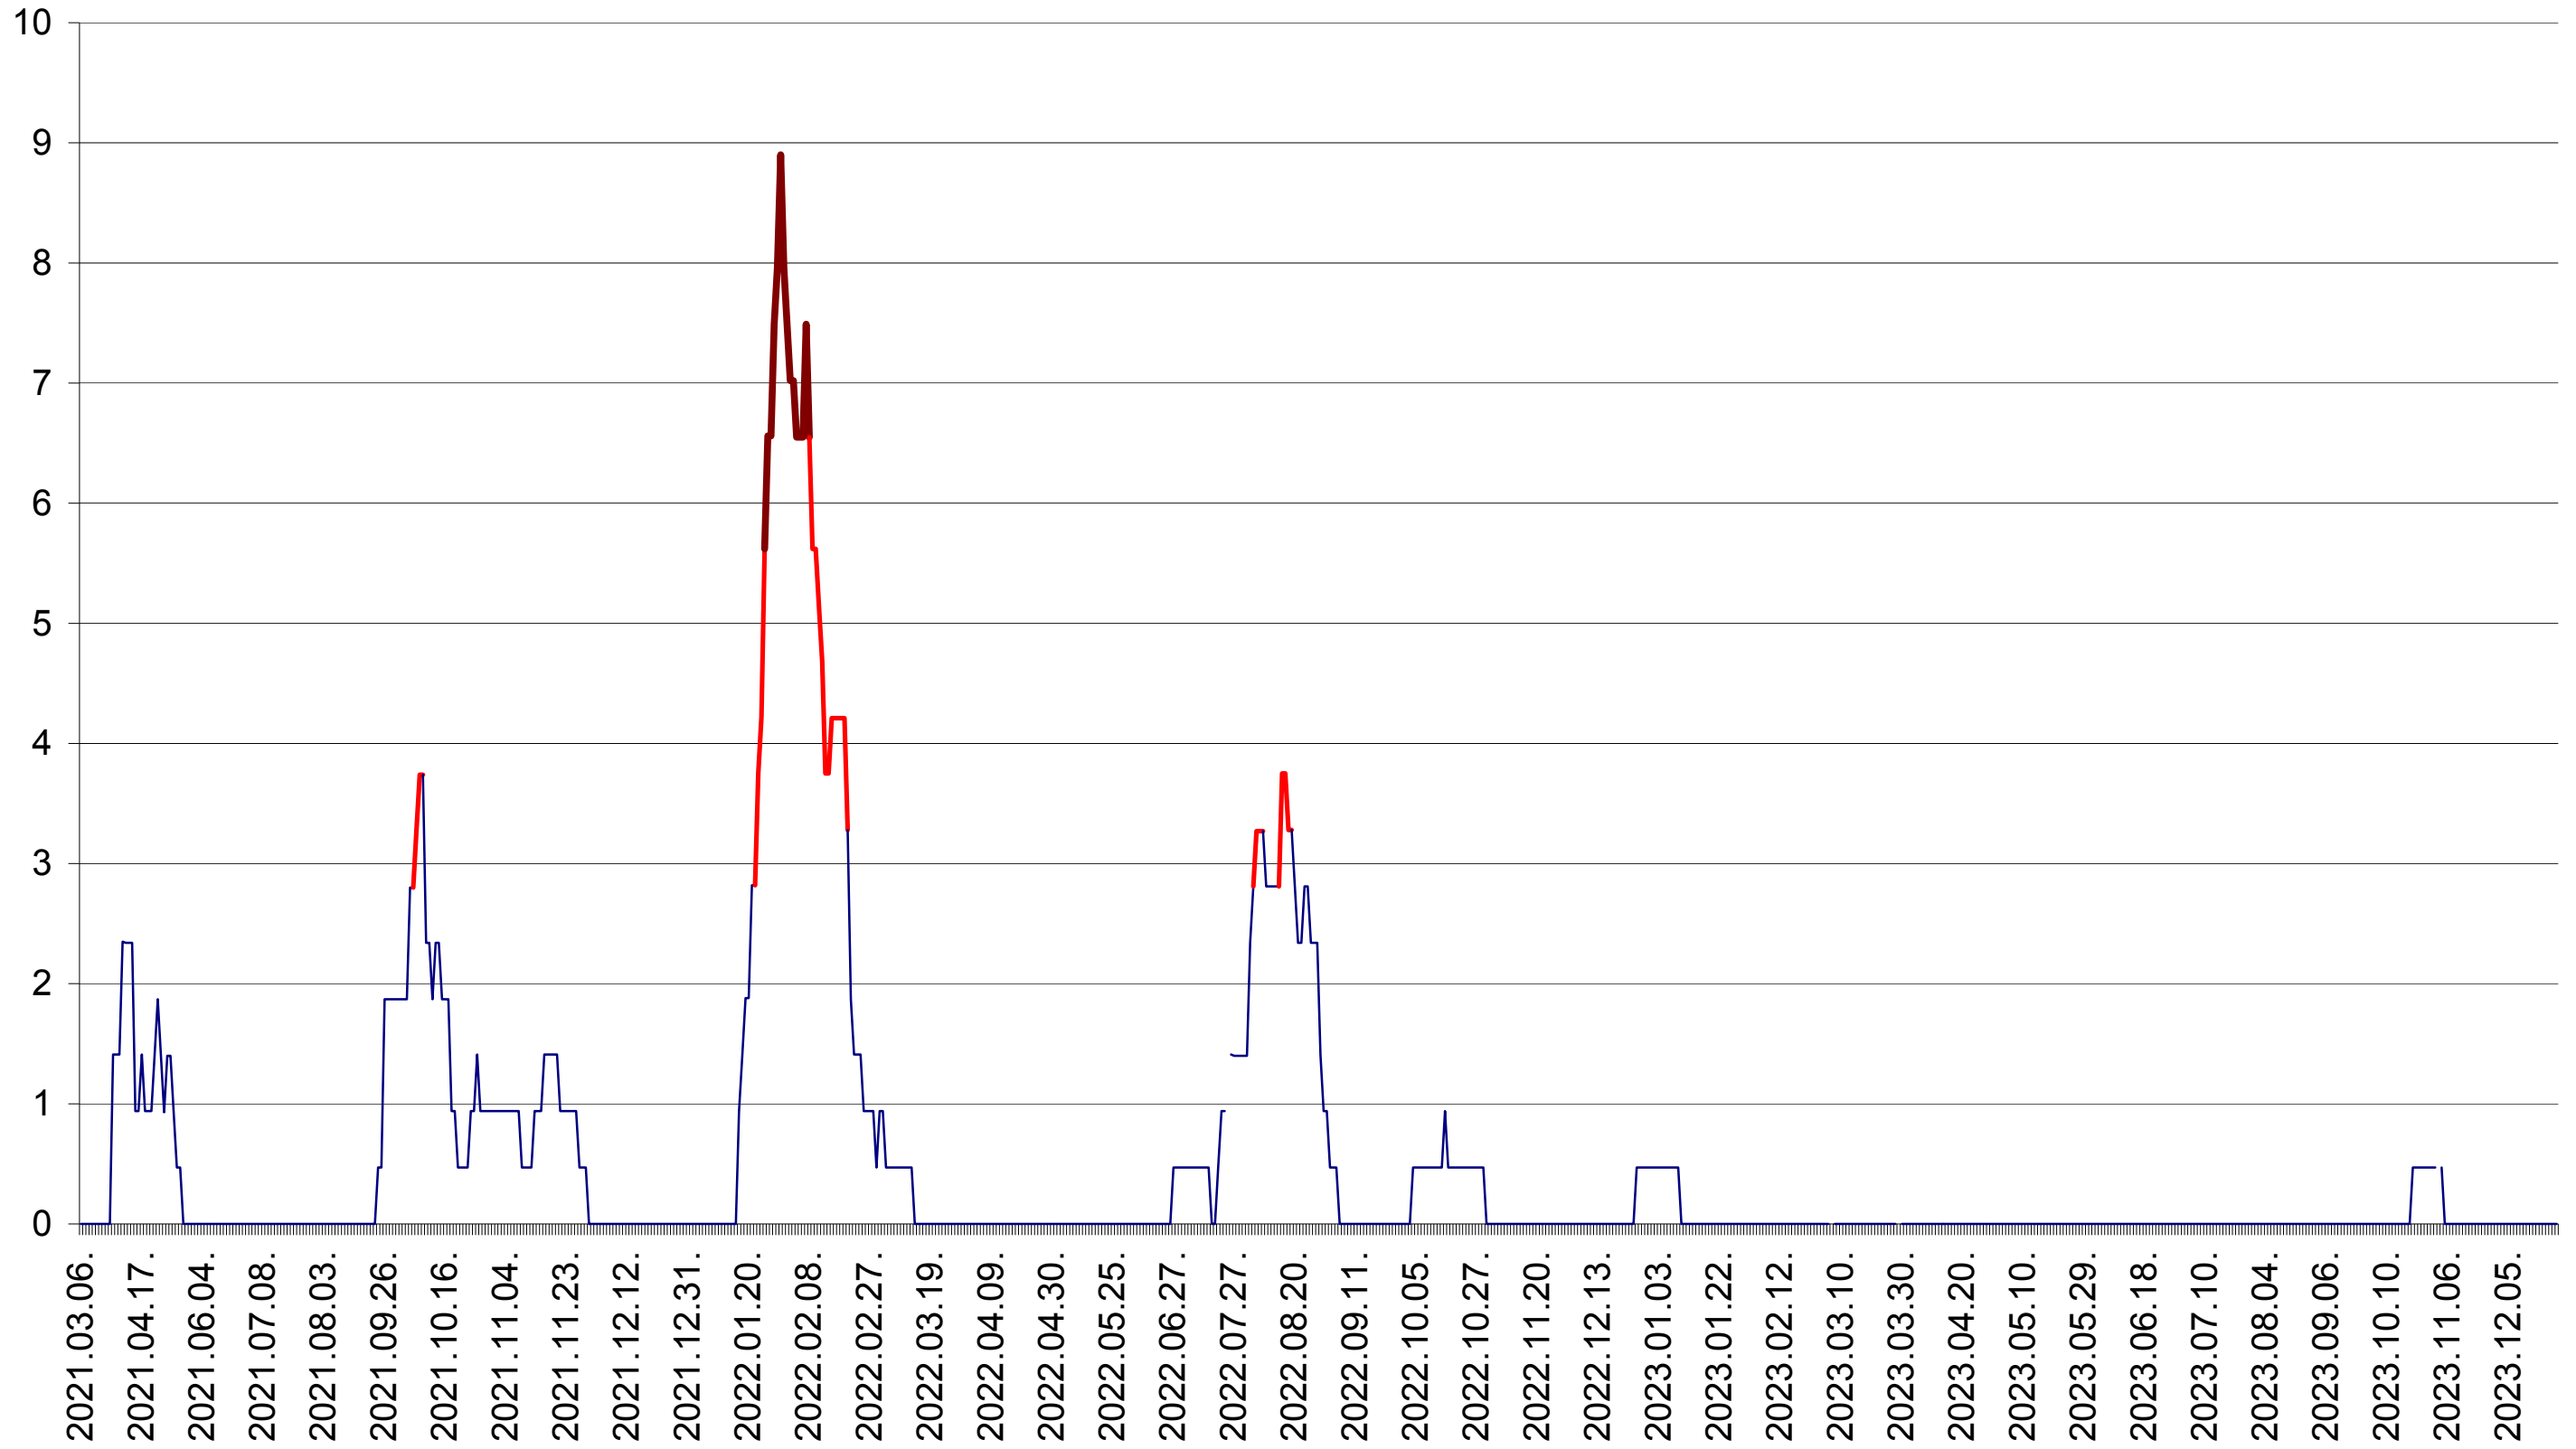

SECUIENI - Evolutia incidentei cumulate pe 14 zile la ‰ de locuitori
2021.03.07. - 2024.01.03.

SATU MARE - Evolutia incidentei cumulate pe 14 zile la ‰ de locuitori
2021.03.07. - 2024.01.03.