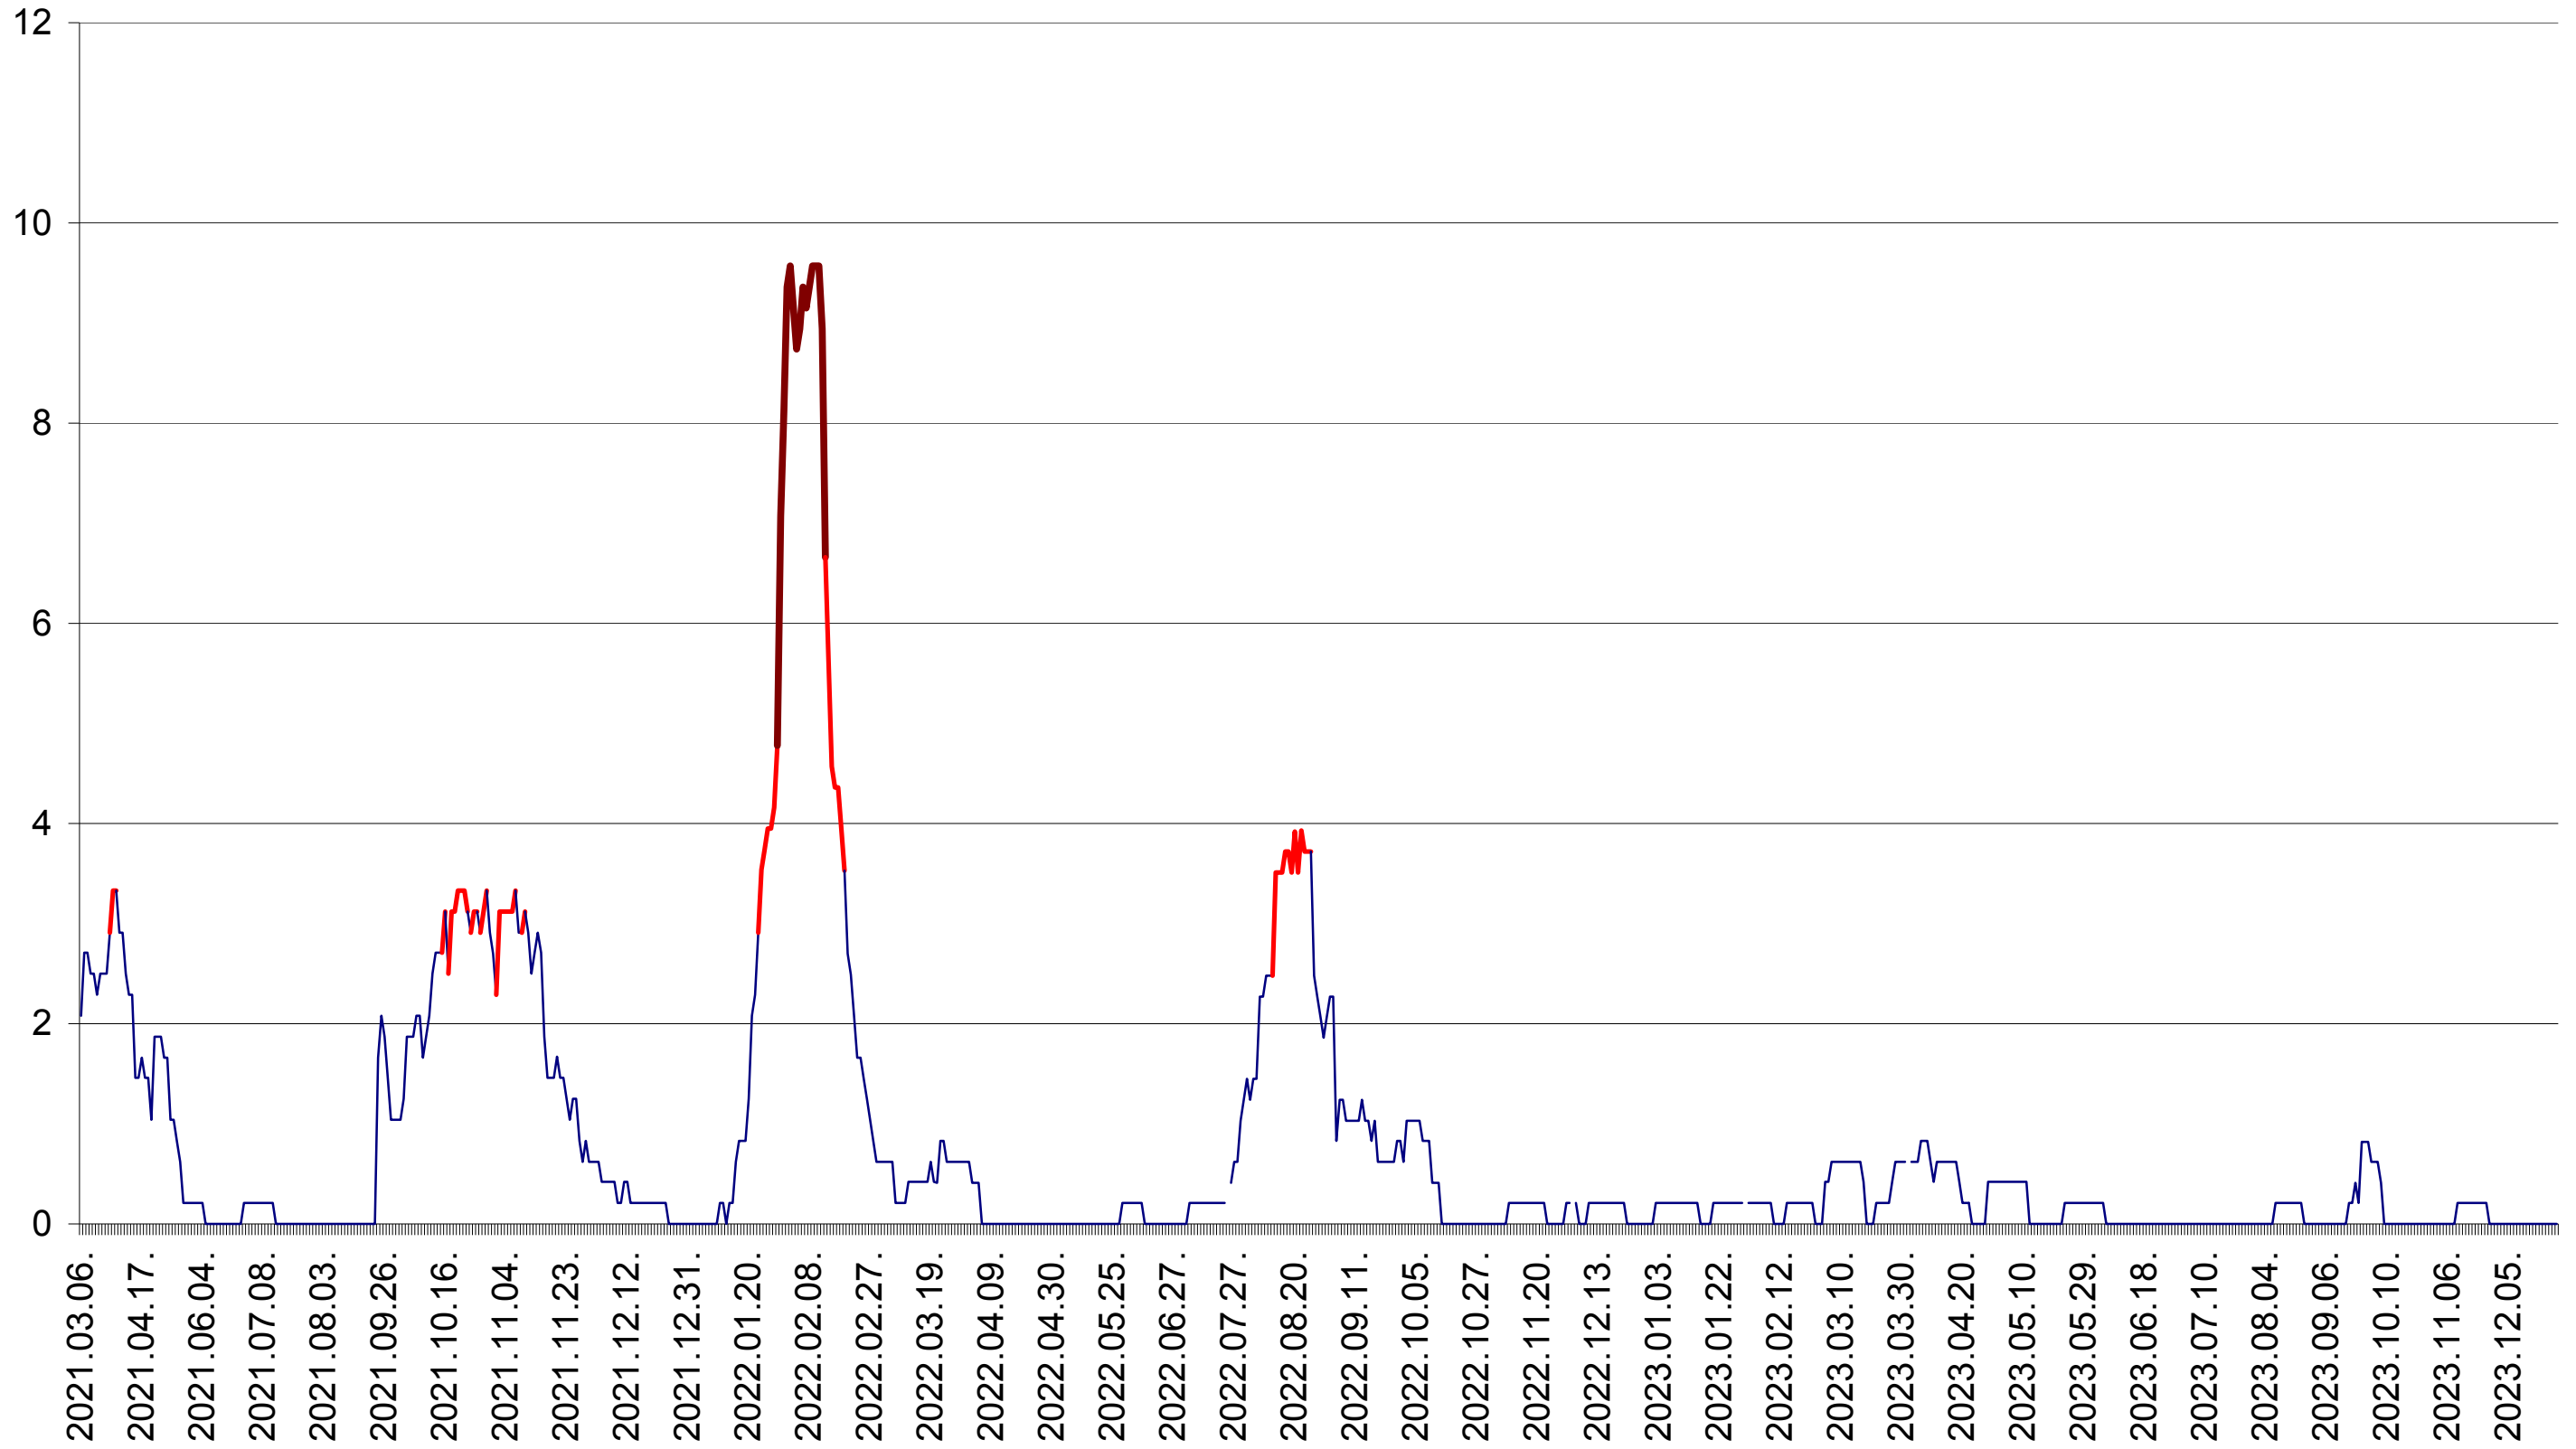

MUNICIPIUL GHEORGHENI - Evolutia incidentei cumulate pe 14 zile la ‰ de locuitori
2021.03.07. - 2024.01.03.

JOSENI - Evolutia incidentei cumulate pe 14 zile la ‰ de locuitori
2021.03.07. - 2024.01.03.

LĂZAREA - Evolutia incidentei cumulate pe 14 zile la ‰ de locuitori
2021.03.07. - 2024.01.03.

LELICENI - Evolutia incidentei cumulate pe 14 zile la ‰ de locuitori
2021.03.07. - 2024.01.03.

LUETA - Evolutia incidentei cumulate pe 14 zile la ‰ de locuitori
2021.03.07. - 2024.01.03.

LUNCA DE JOS - Evolutia incidentei cumulate pe 14 zile la ‰ de locuitori
2021.03.07. - 2024.01.03.

LUNCA DE SUS - Evolutia incidentei cumulate pe 14 zile la ‰ de locuitori
2021.03.07. - 2024.01.03.

LUPENI - Evolutia incidentei cumulate pe 14 zile la ‰ de locuitori
2021.03.07. - 2024.01.03.

MĂDĂRAȘ - Evolutia incidentei cumulate pe 14 zile la ‰ de locuitori
2021.03.07. - 2024.01.03.