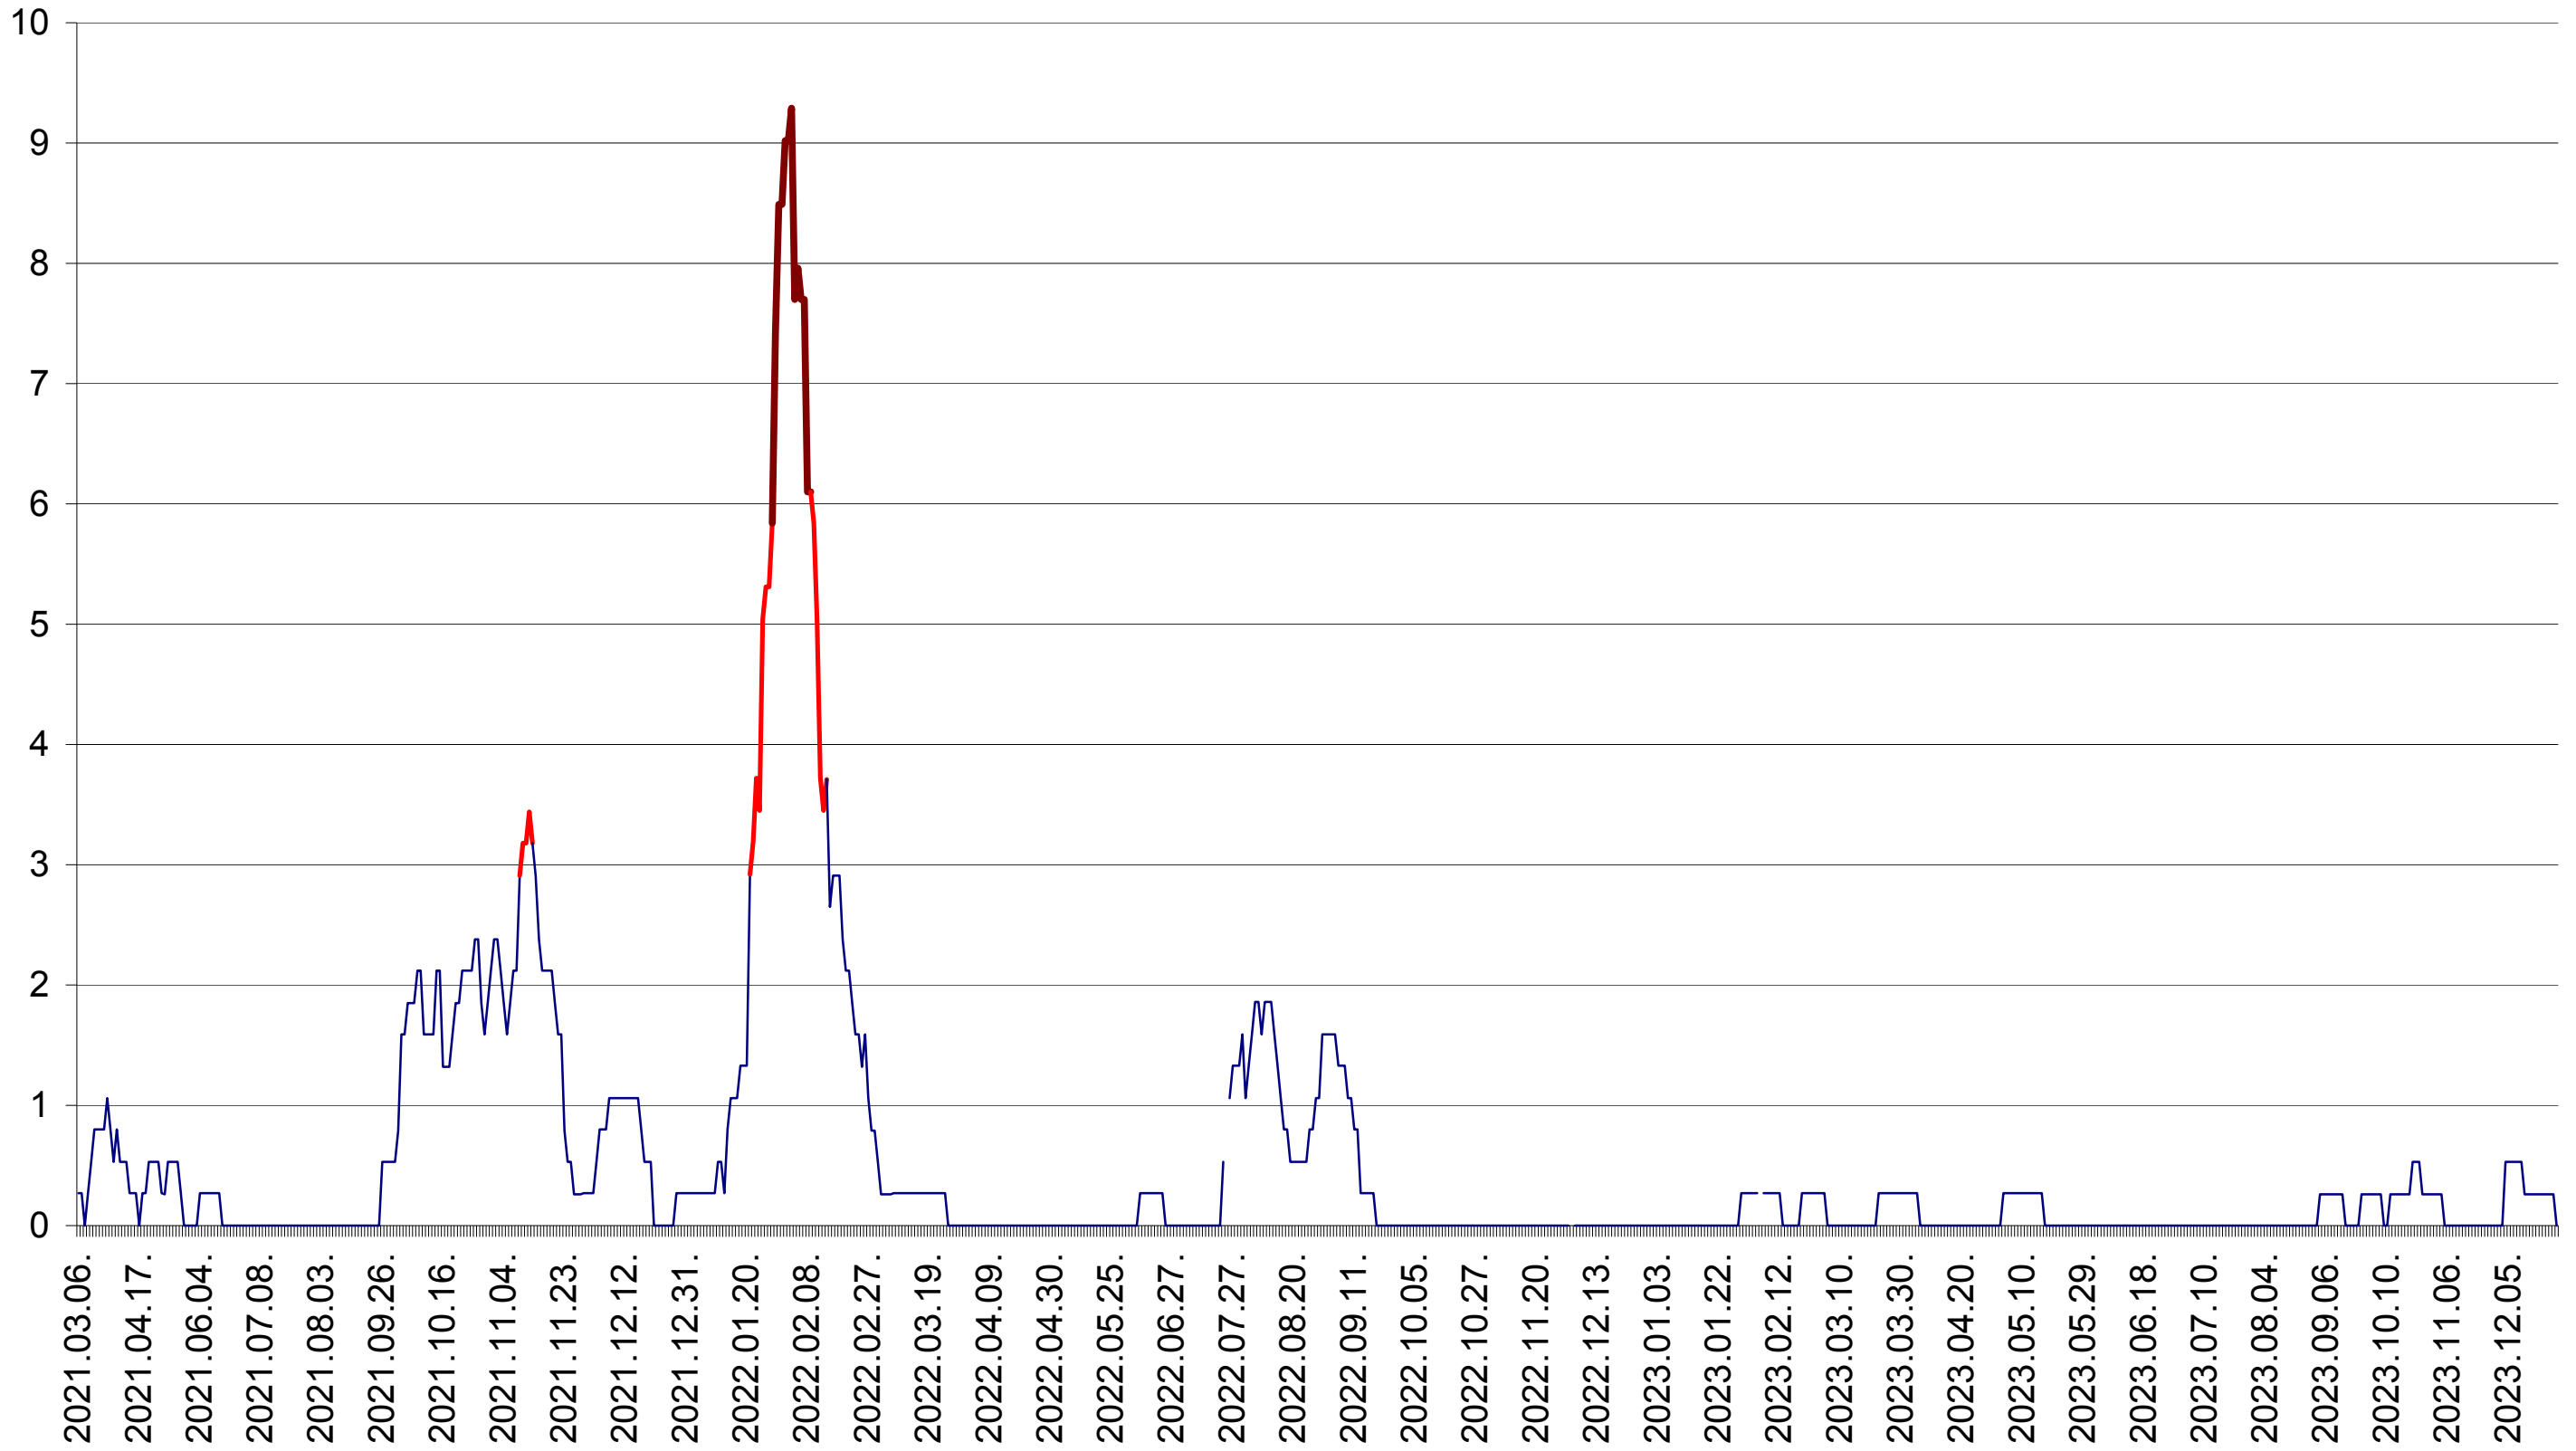

ORAȘ CRISTURU SECUIESC - Evolutia incidentei cumulate pe 14 zile la ‰ de locuitori
2021.03.07. - 2024.01.03.

DĂNEȘTI - Evolutia incidentei cumulate pe 14 zile la ‰ de locuitori
2021.03.07. - 2024.01.03.

DÂRJIU - Evolutia incidentei cumulate pe 14 zile la ‰ de locuitori
2021.03.07. - 2024.01.03.

DEALU - Evolutia incidentei cumulate pe 14 zile la ‰ de locuitori
2021.03.07. - 2024.01.03.

DITRĂU - Evolutia incidentei cumulate pe 14 zile la ‰ de locuitori
2021.03.07. - 2024.01.03.

FELICENI - Evolutia incidentei cumulate pe 14 zile la ‰ de locuitori
2021.03.07. - 2024.01.03.

FRUMOASA - Evolutia incidentei cumulate pe 14 zile la ‰ de locuitori
2021.03.07. - 2024.01.03.

GĂLĂUȚAȘ - Evolutia incidentei cumulate pe 14 zile la ‰ de locuitori
2021.03.07. - 2024.01.03.