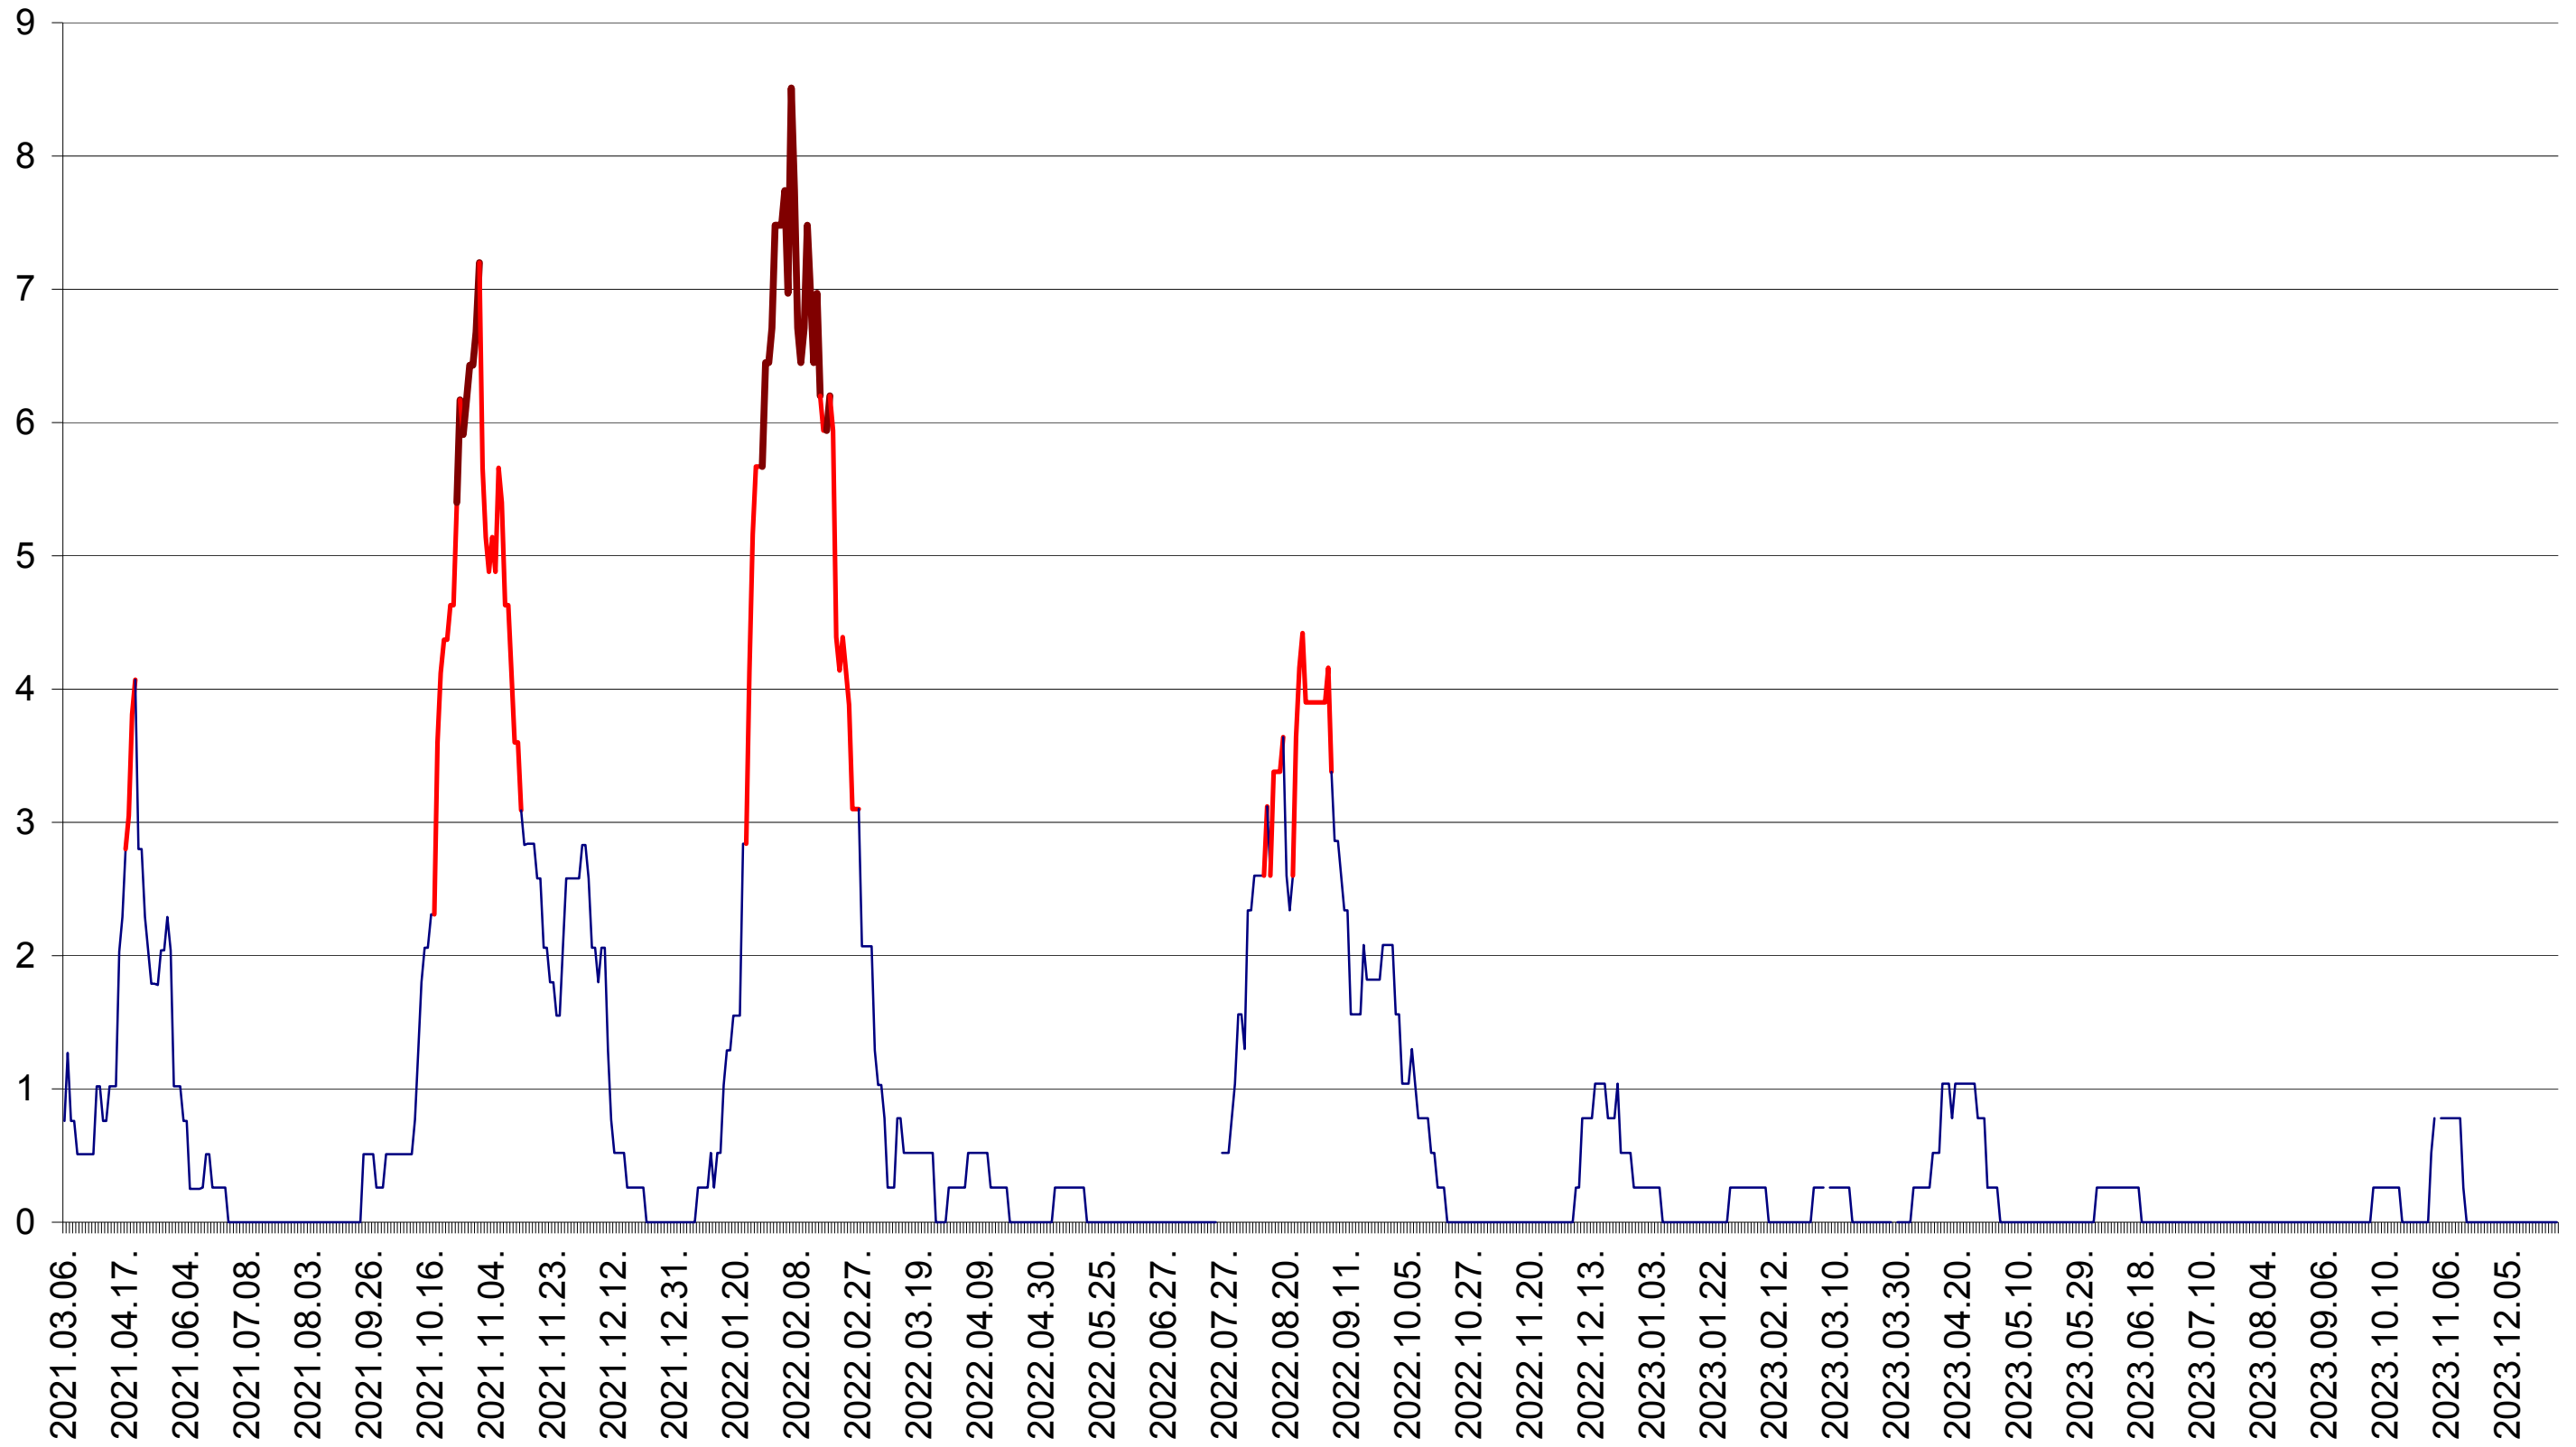

SATU MARE - Evolutia incidentei cumulate pe 14 zile la ‰ de locuitori
2021.03.07. - 2024.01.03.

SECUIENI - Evolutia incidentei cumulate pe 14 zile la ‰ de locuitori
2021.03.07. - 2024.01.03.

SICULENI - Evolutia incidentei cumulate pe 14 zile la ‰ de locuitori
2021.03.07. - 2024.01.03.

ȘIMONEȘTI - Evolutia incidentei cumulate pe 14 zile la ‰ de locuitori
2021.03.07. - 2024.01.03.

SUBCETATE - Evolutia incidentei cumulate pe 14 zile la ‰ de locuitori
2021.03.07. - 2024.01.03.

SUSENI - Evolutia incidentei cumulate pe 14 zile la ‰ de locuitori
2021.03.07. - 2024.01.03.