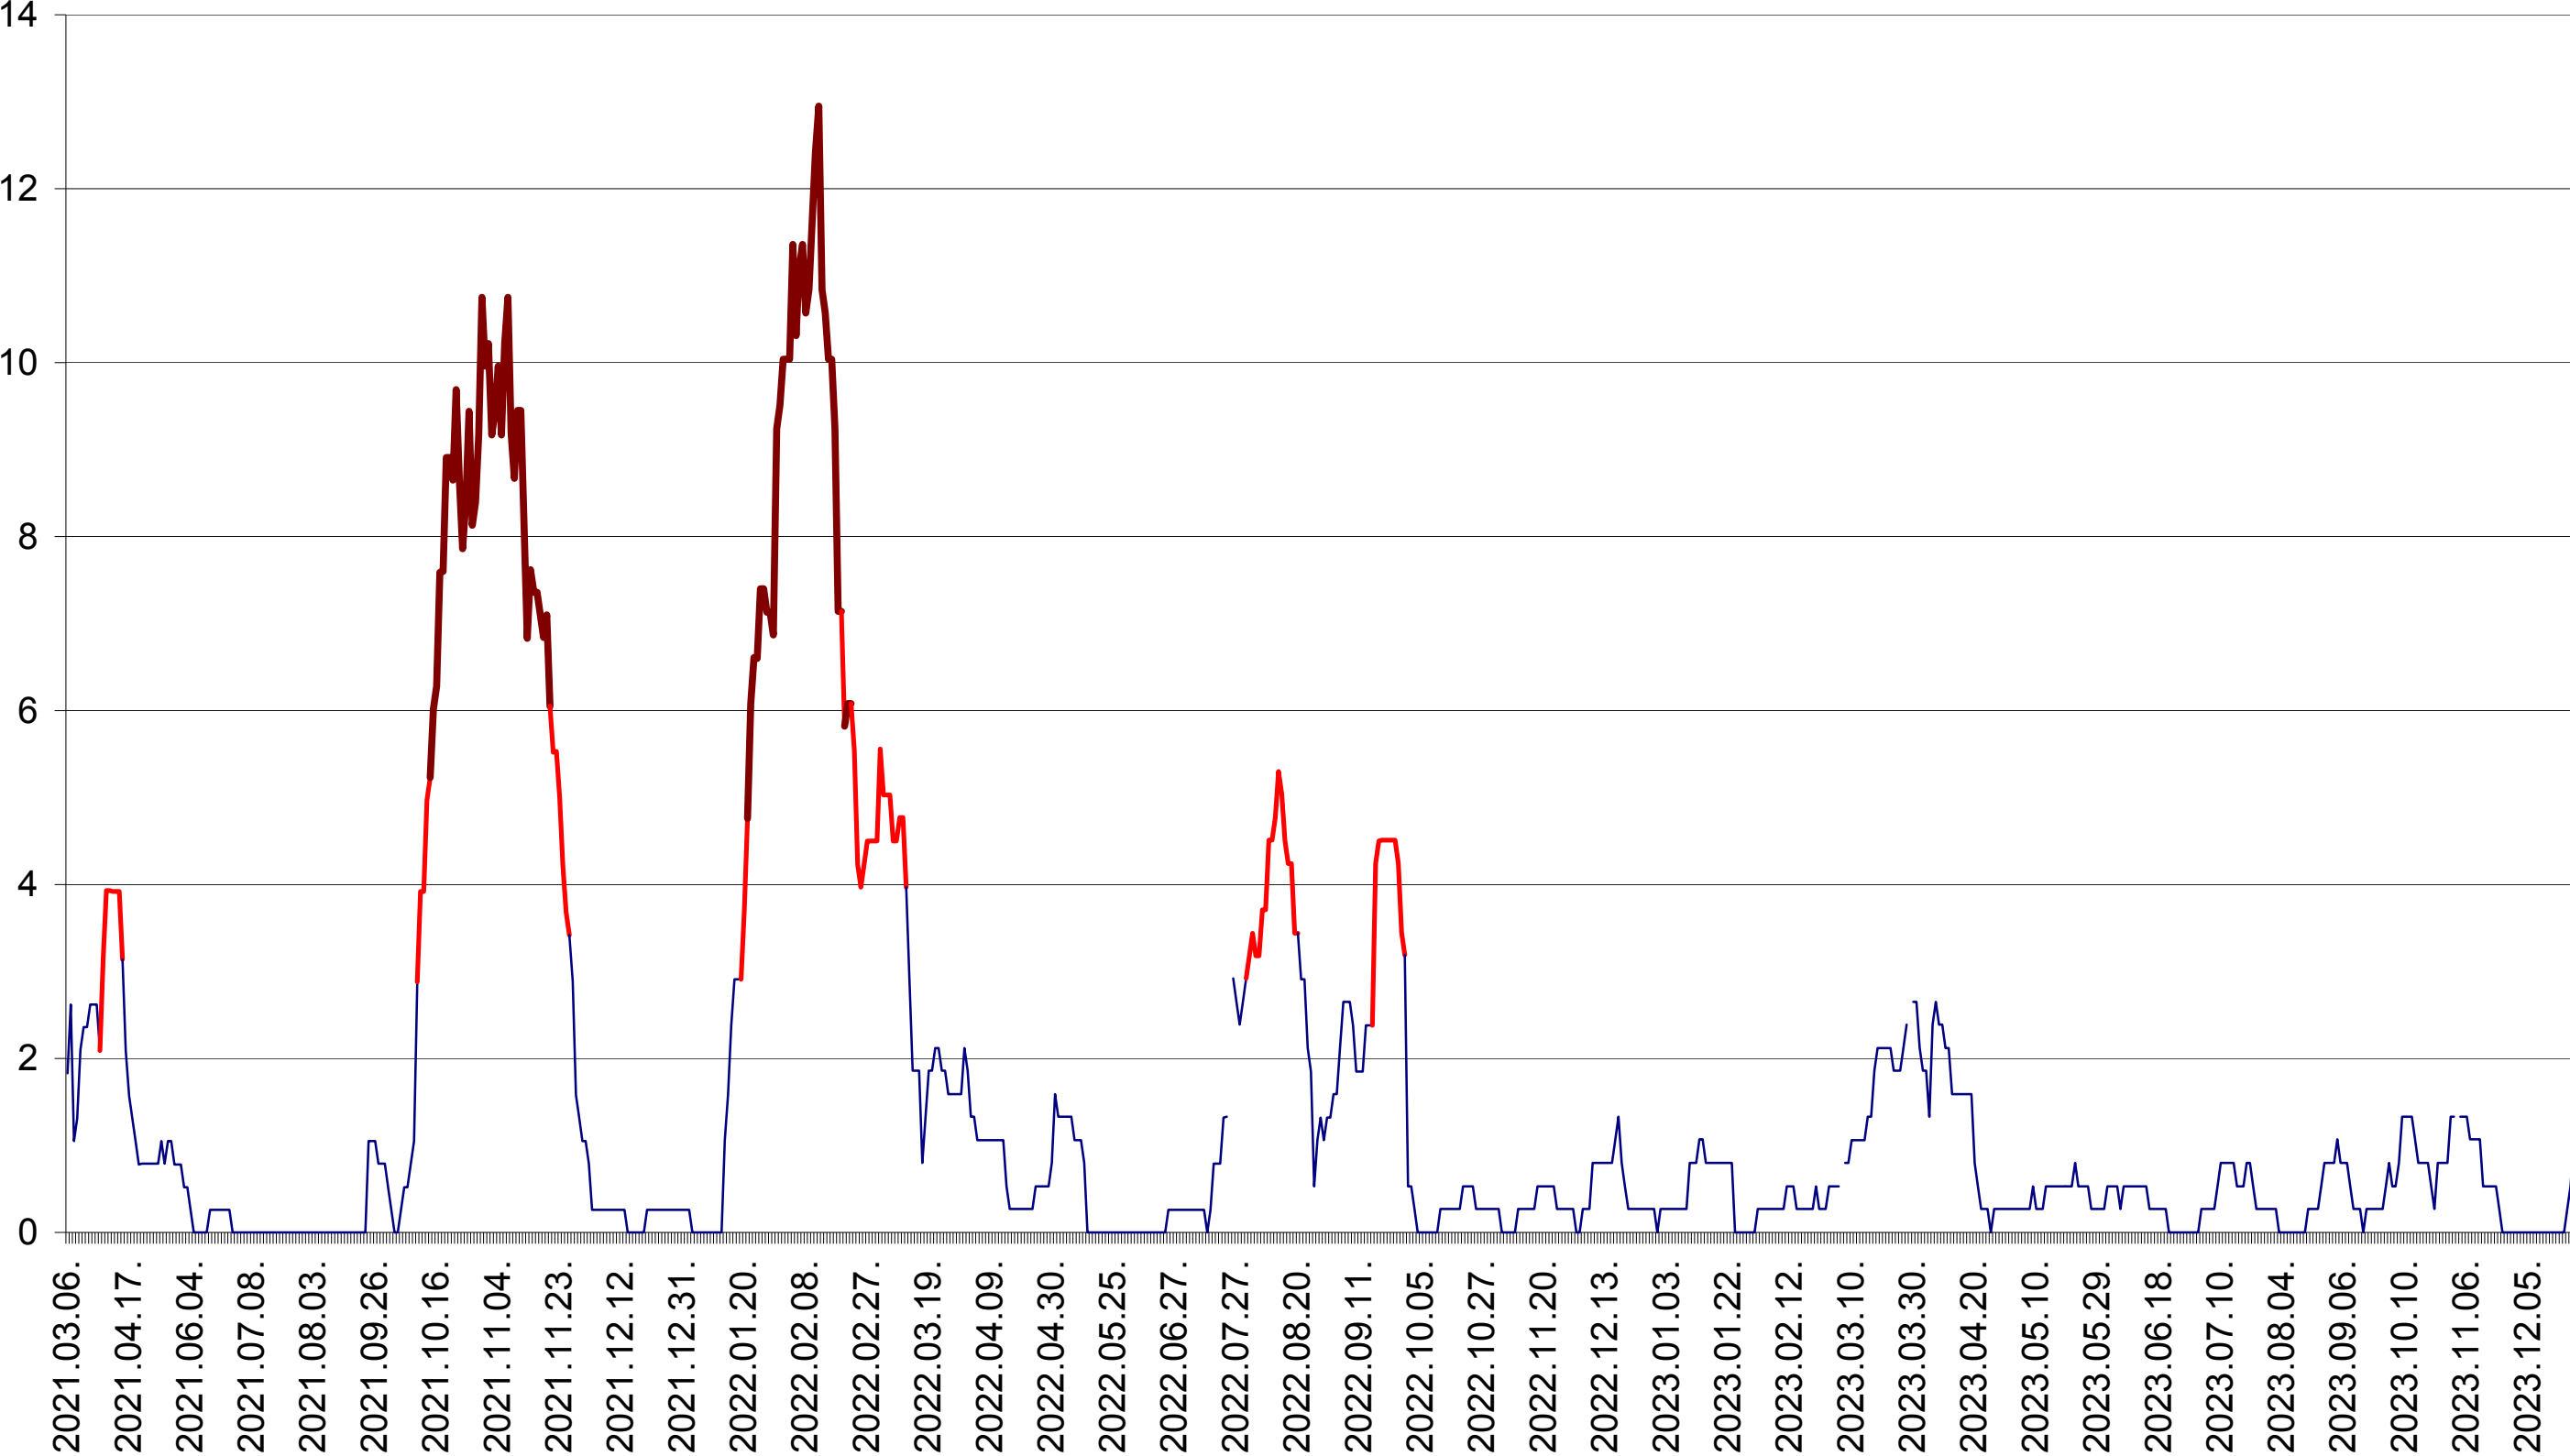

SÂNCRĂIENI - Evolutia incidentei cumulate pe 14 zile la ‰ de locuitori
2021.03.07. - 2024.01.03.

SÂNDOMINIC - Evolutia incidentei cumulate pe 14 zile la ‰ de locuitori
2021.03.07. - 2024.01.03.

SÂNMARTIN - Evolutia incidentei cumulate pe 14 zile la ‰ de locuitori
2021.03.07. - 2024.01.03.

SÂNSIMION - Evolutia incidentei cumulate pe 14 zile la ‰ de locuitori
2021.03.07. - 2024.01.03.

SÂNTIMBRU - Evolutia incidentei cumulate pe 14 zile la ‰ de locuitori
2021.03.07. - 2024.01.03.

SĂRMAȘ - Evolutia incidentei cumulate pe 14 zile la ‰ de locuitori
2021.03.07. - 2024.01.03.