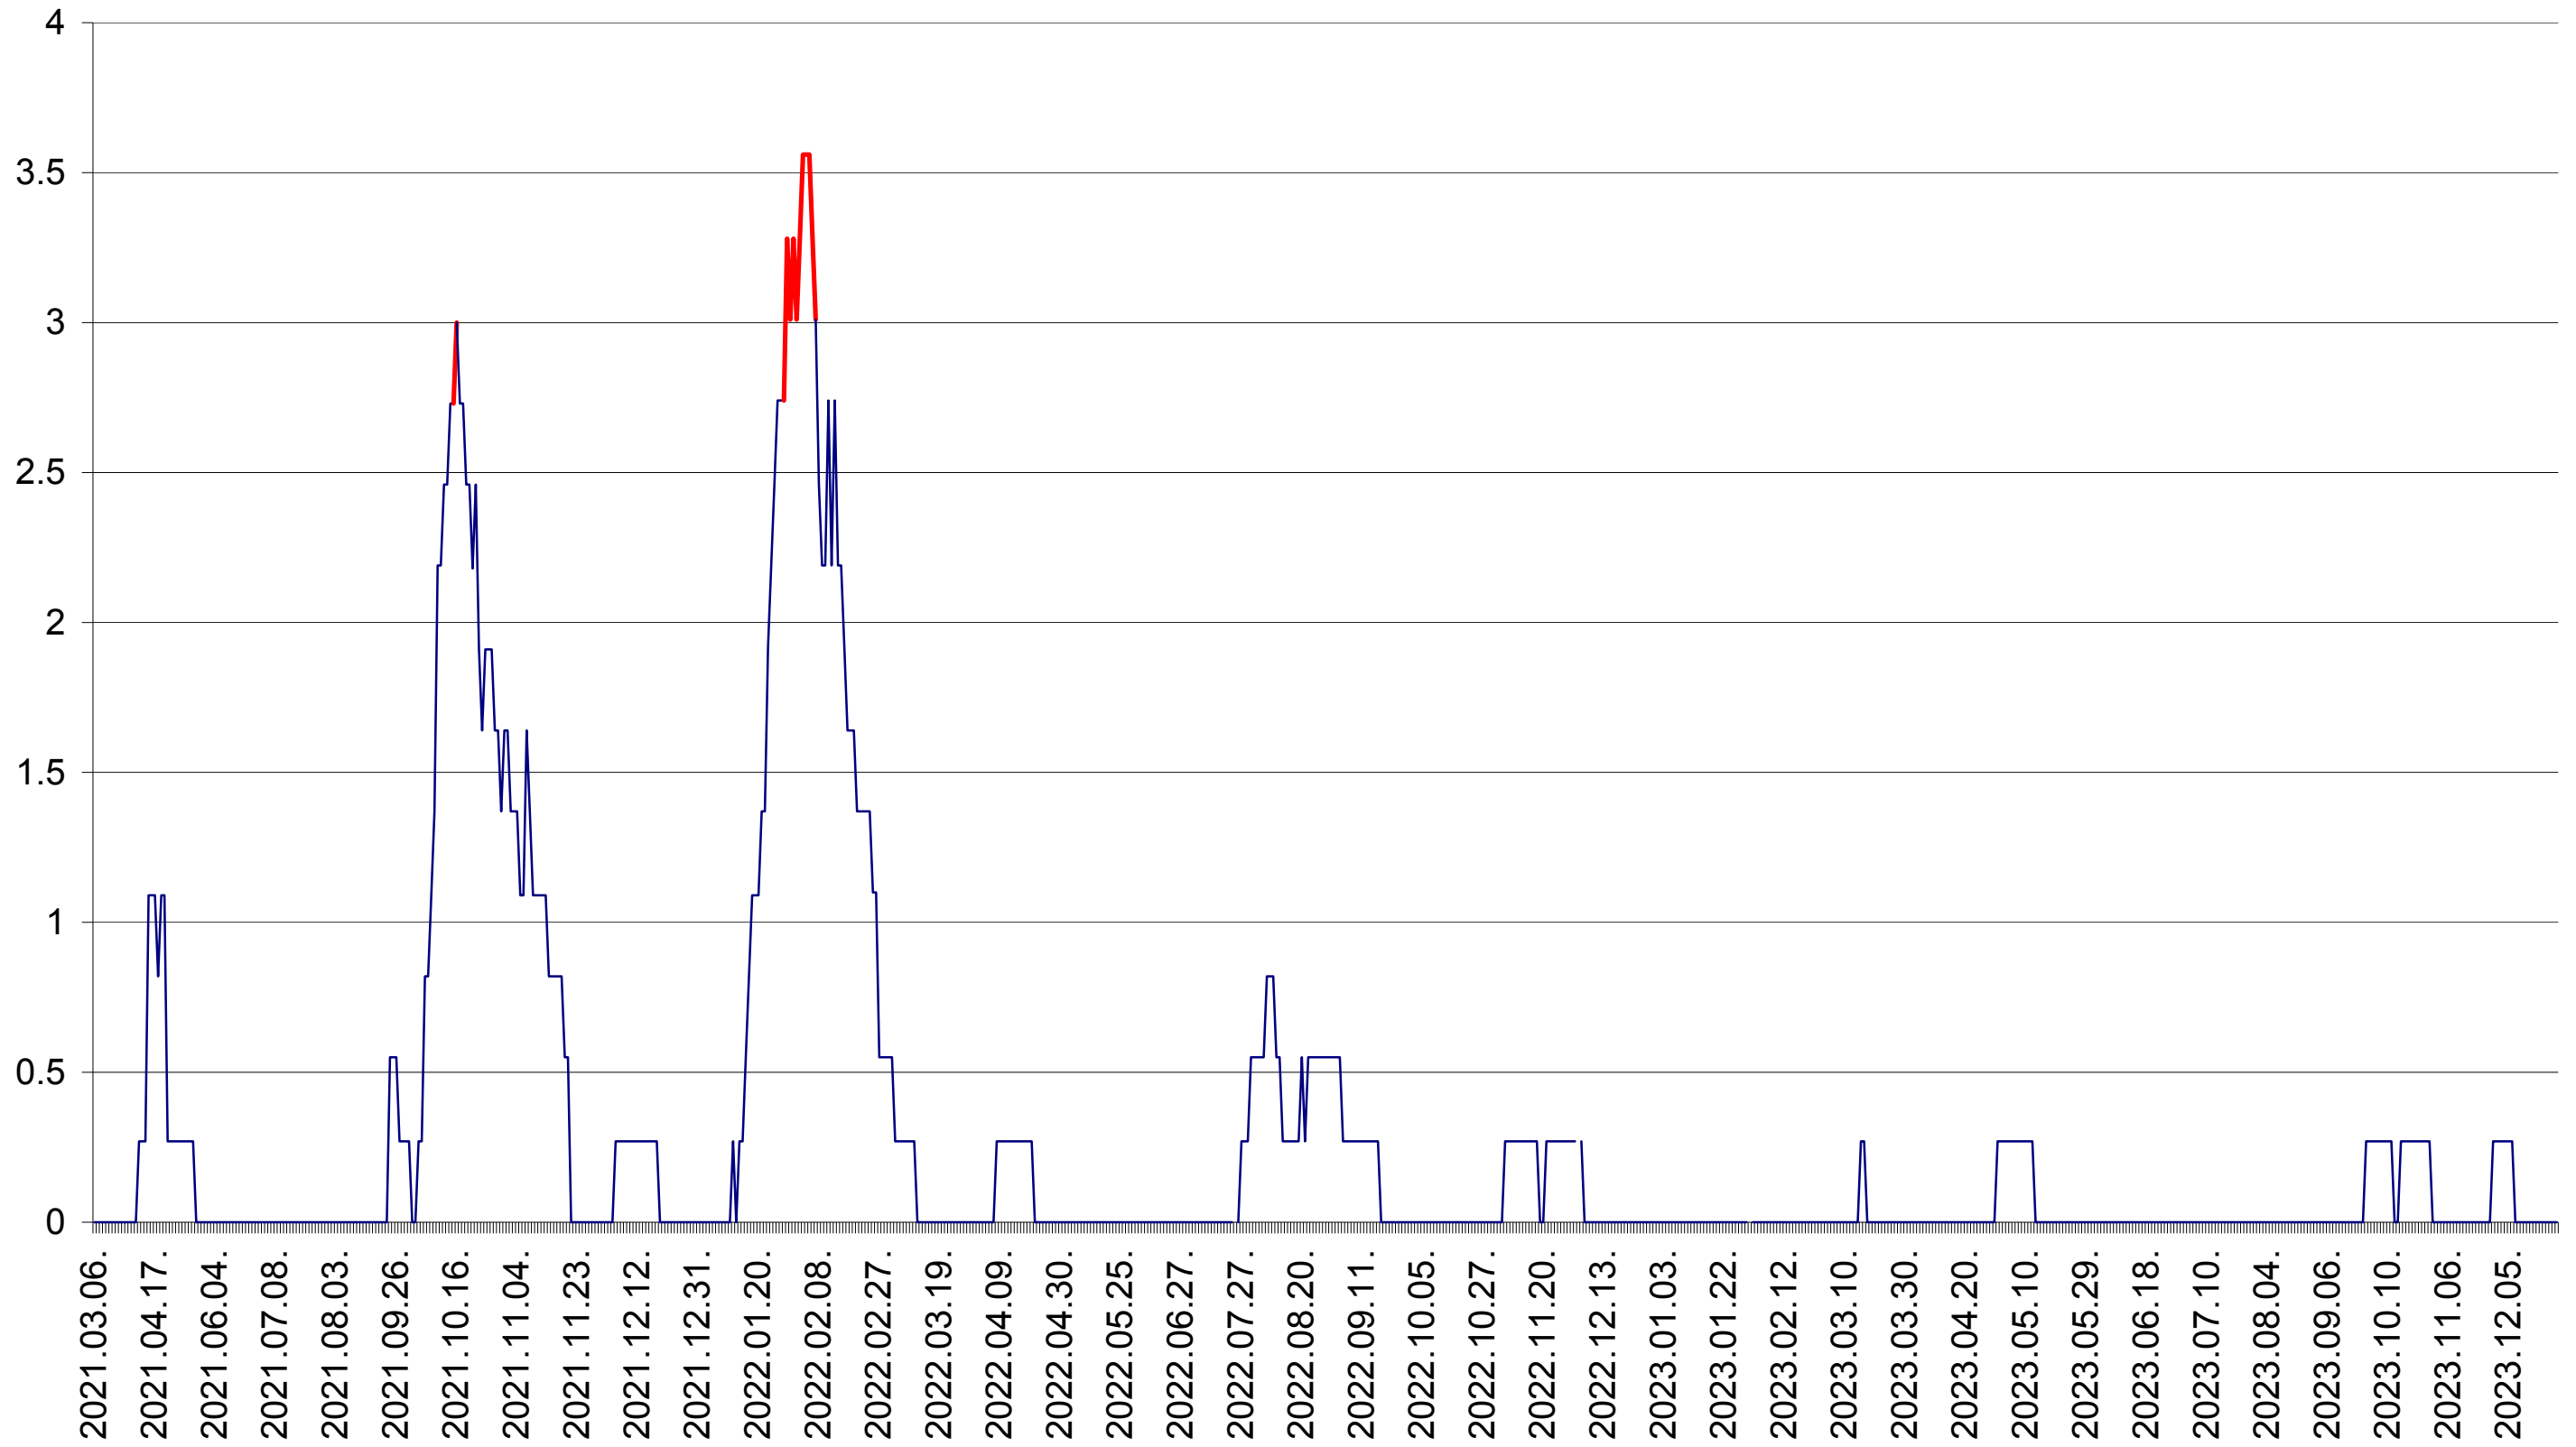

FELICENI - Evolutia incidentei cumulate pe 14 zile la ‰ de locuitori
2021.03.07. - 2024.01.03.

FRUMOASA - Evolutia incidentei cumulate pe 14 zile la ‰ de locuitori
2021.03.07. - 2024.01.03.

GĂLĂUȚAȘ - Evolutia incidentei cumulate pe 14 zile la ‰ de locuitori
2021.03.07. - 2024.01.03.

MUNICIPIUL GHEORGHENI - Evolutia incidentei cumulate pe 14 zile la ‰ de locuitori
2021.03.07. - 2024.01.03.

JOSENI - Evolutia incidentei cumulate pe 14 zile la ‰ de locuitori
2021.03.07. - 2024.01.03.

LĂZAREA - Evolutia incidentei cumulate pe 14 zile la ‰ de locuitori
2021.03.07. - 2024.01.03.

LELICENI - Evolutia incidentei cumulate pe 14 zile la ‰ de locuitori
2021.03.07. - 2024.01.03.

LUETA - Evolutia incidentei cumulate pe 14 zile la ‰ de locuitori
2021.03.07. - 2024.01.03.

LUNCA DE JOS - Evolutia incidentei cumulate pe 14 zile la ‰ de locuitori
2021.03.07. - 2024.01.03.