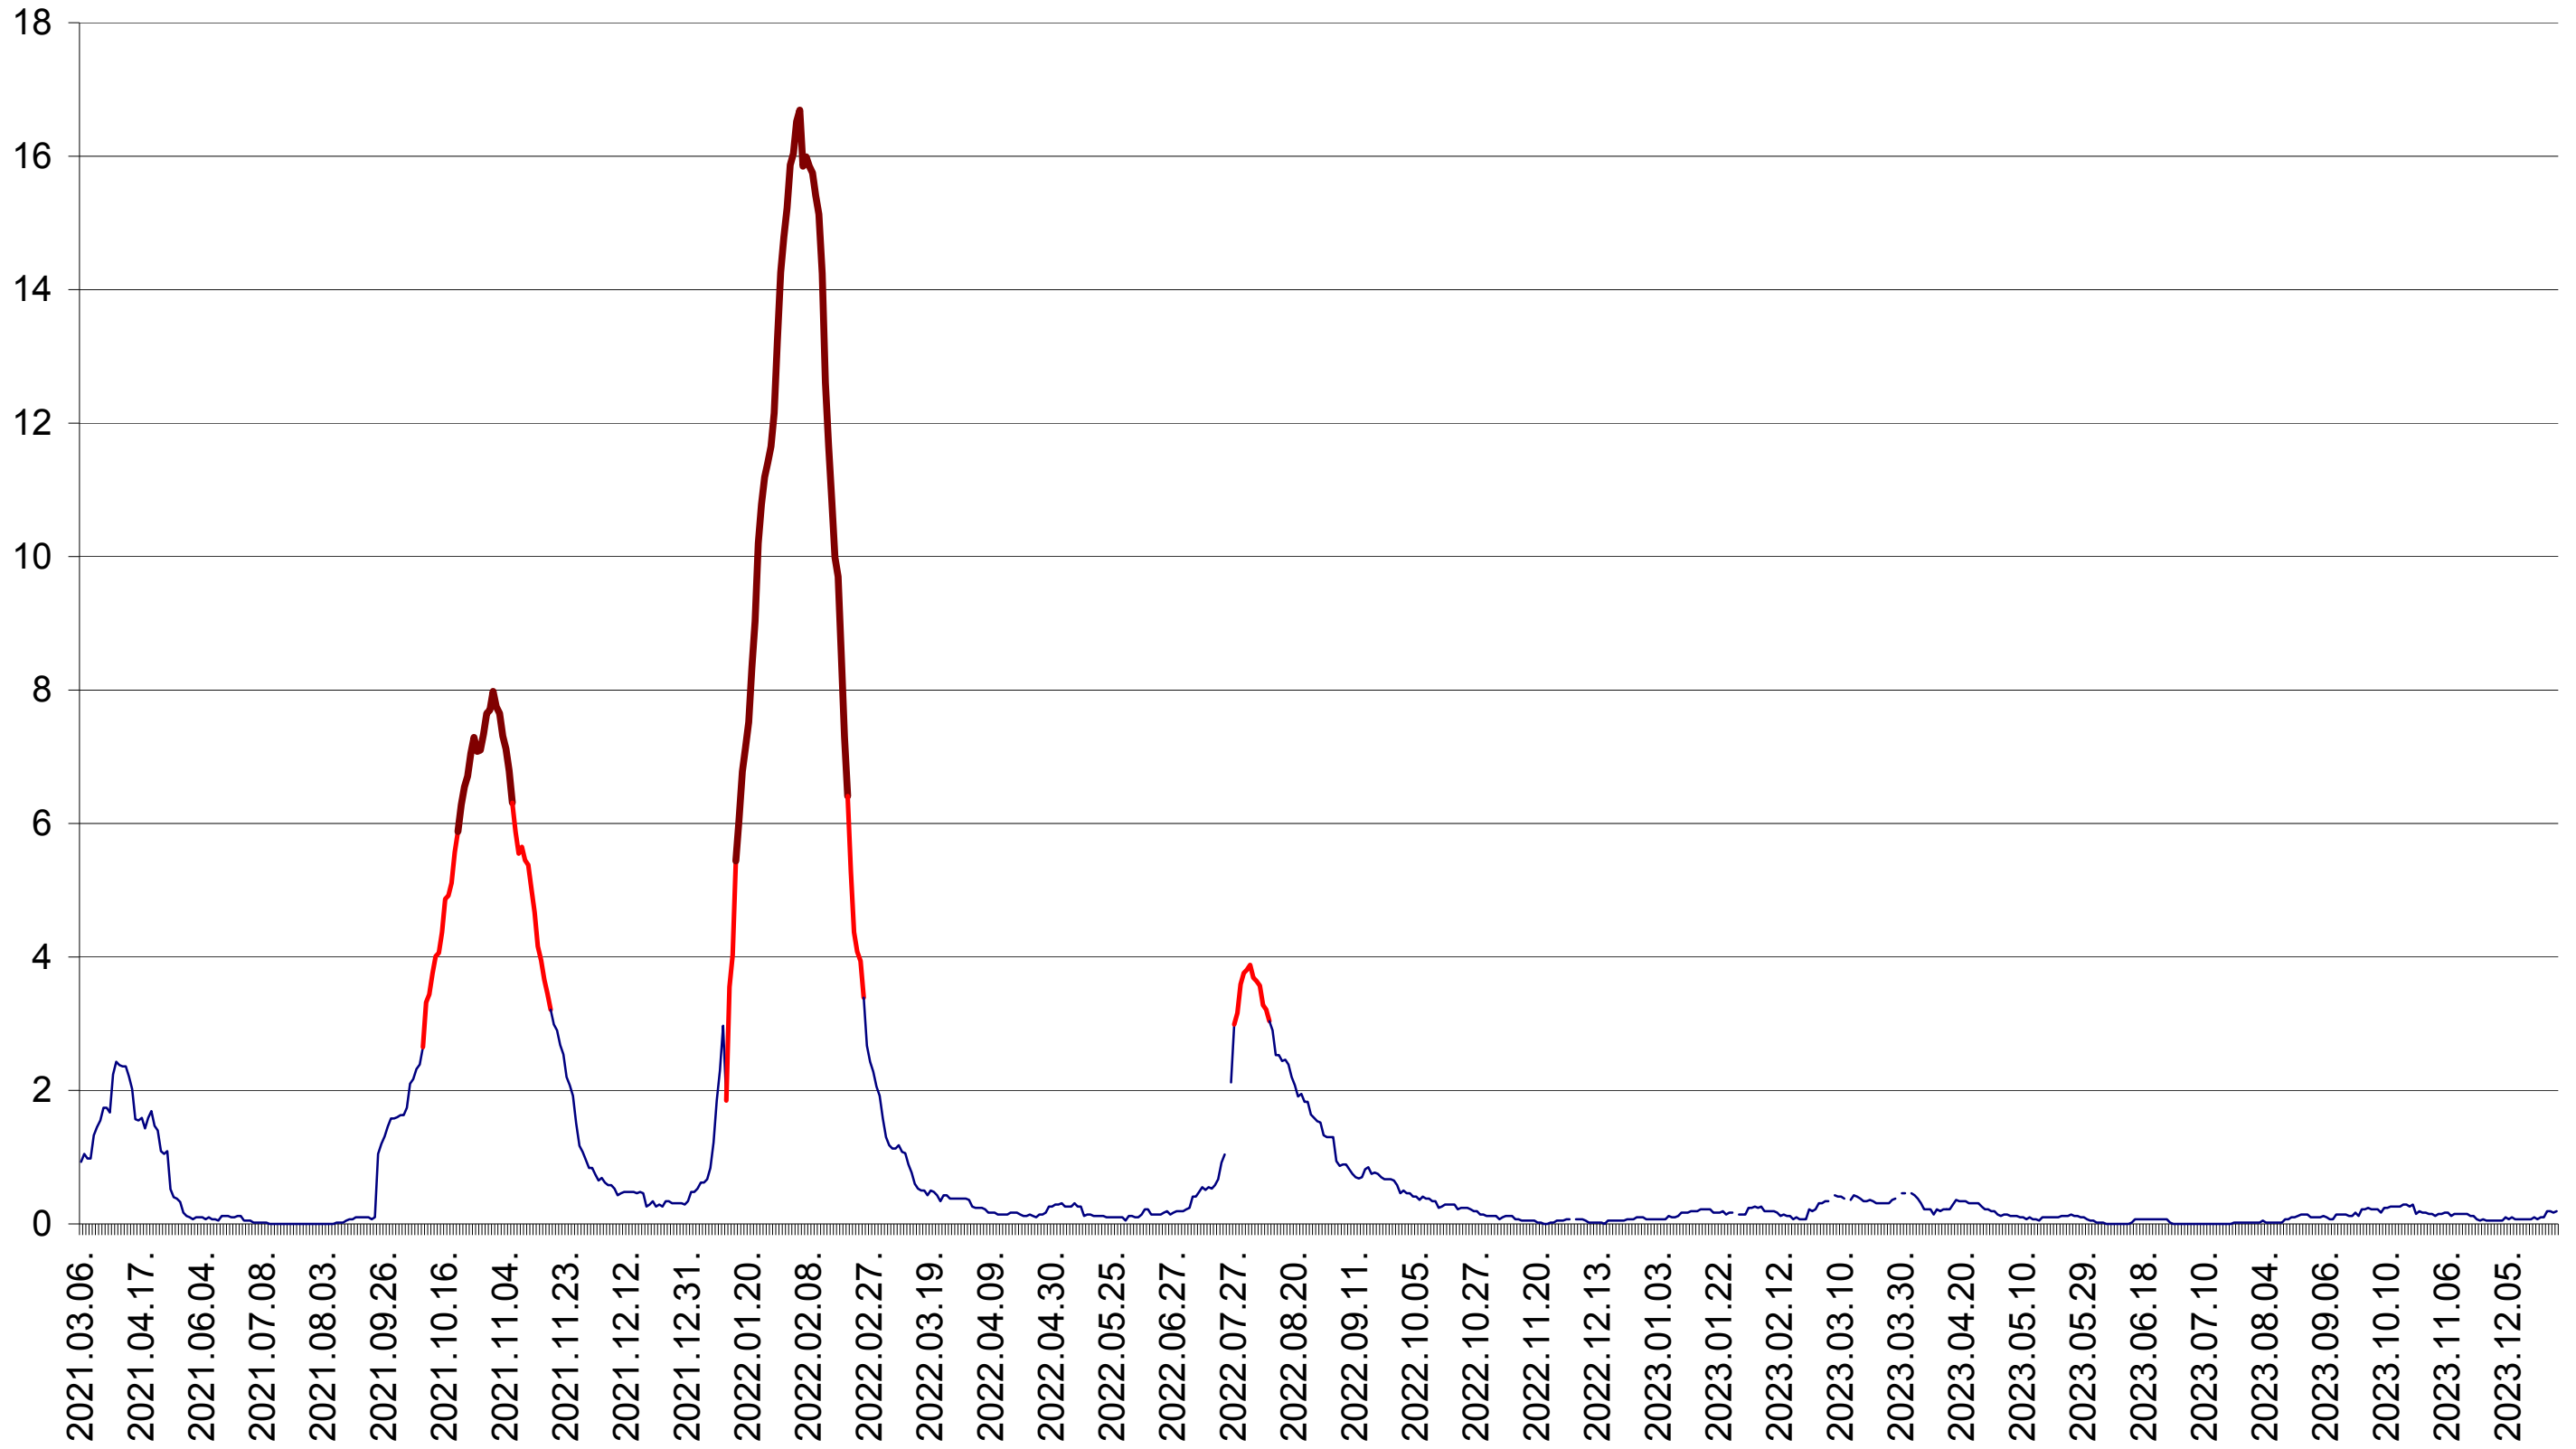

LELICENI - Evolutia incidentei cumulate pe 14 zile la ‰ de locuitori
2021.03.07. - 2024.01.03.

LUETA - Evolutia incidentei cumulate pe 14 zile la ‰ de locuitori
2021.03.07. - 2024.01.03.

LUNCA DE JOS - Evolutia incidentei cumulate pe 14 zile la ‰ de locuitori
2021.03.07. - 2024.01.03.

LUNCA DE SUS - Evolutia incidentei cumulate pe 14 zile la ‰ de locuitori
2021.03.07. - 2024.01.03.

LUPENI - Evolutia incidentei cumulate pe 14 zile la ‰ de locuitori
2021.03.07. - 2024.01.03.

MĂDĂRAȘ - Evolutia incidentei cumulate pe 14 zile la ‰ de locuitori
2021.03.07. - 2024.01.03.

MĂRTINIȘ - Evolutia incidentei cumulate pe 14 zile la ‰ de locuitori
2021.03.07. - 2024.01.03.

MEREȘTI - Evolutia incidentei cumulate pe 14 zile la ‰ de locuitori
2021.03.07. - 2024.01.03.

MUNICIPIUL MIERCUREA-CIUC - Evolutia incidentei cumulate pe 14 zile la ‰ de locuitori
2021.03.07. - 2024.01.03.