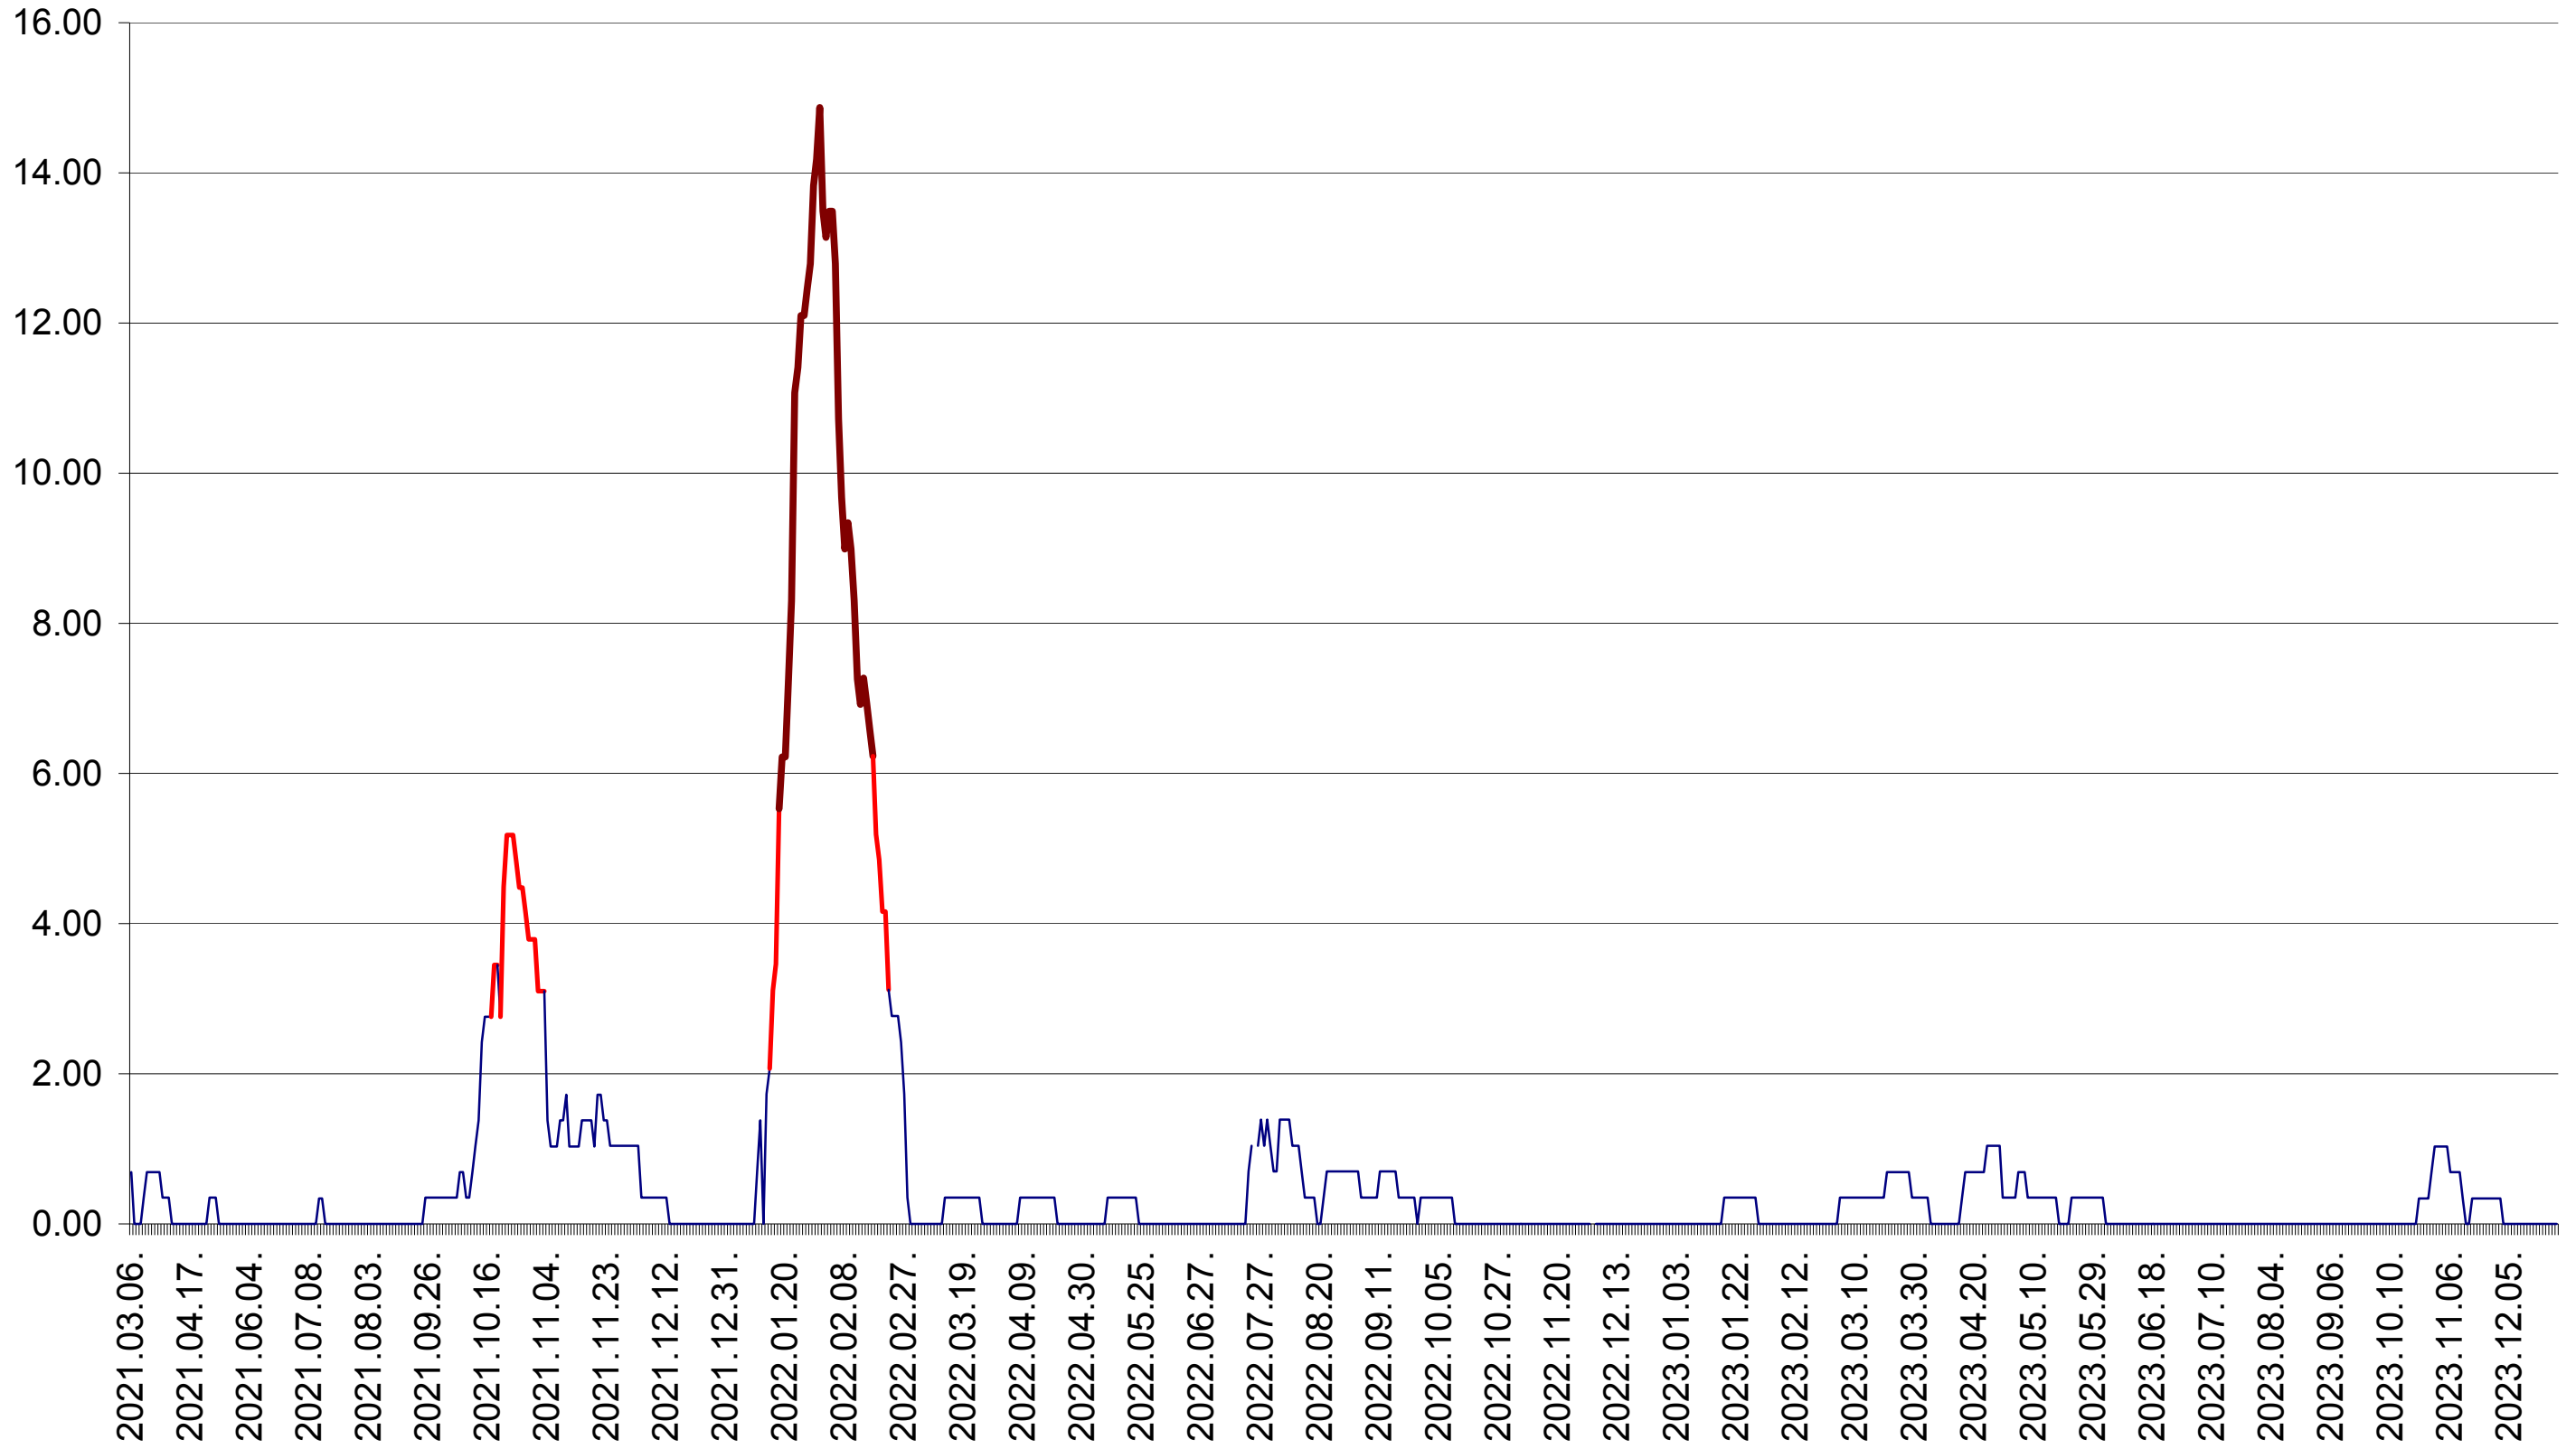

ORAȘ BĂLAN - Evolutia incidentei cumulate pe 14 zile la ‰ de locuitori
2021.03.07. - 2024.01.03.

BILBOR - Evolutia incidentei cumulate pe 14 zile la ‰ de locuitori
2021.03.07. - 2024.01.03.

ORAȘ BORSEC - Evolutia incidentei cumulate pe 14 zile la ‰ de locuitori
2021.03.07. - 2024.01.03.

BRĂDEȘTI - Evolutia incidentei cumulate pe 14 zile la ‰ de locuitori
2021.03.07. - 2024.01.03.

CĂPÂLNIȚA - Evolutia incidentei cumulate pe 14 zile la ‰ de locuitori
2021.03.07. - 2024.01.03.

CÂRȚA - Evolutia incidentei cumulate pe 14 zile la ‰ de locuitori
2021.03.07. - 2024.01.03.

CICEU - Evolutia incidentei cumulate pe 14 zile la ‰ de locuitori
2021.03.07. - 2024.01.03.

CIUCSÂNGEORGIU - Evolutia incidentei cumulate pe 14 zile la ‰ de locuitori
2021.03.07. - 2024.01.03.

CIUMANI - Evolutia incidentei cumulate pe 14 zile la ‰ de locuitori
2021.03.07. - 2024.01.03.

CORBU - Evolutia incidentei cumulate pe 14 zile la ‰ de locuitori
2021.03.07. - 2024.01.03.

CORUND - Evolutia incidentei cumulate pe 14 zile la ‰ de locuitori
2021.03.07. - 2024.01.03.

COZMENI - Evolutia incidentei cumulate pe 14 zile la ‰ de locuitori
2021.03.07. - 2024.01.03.