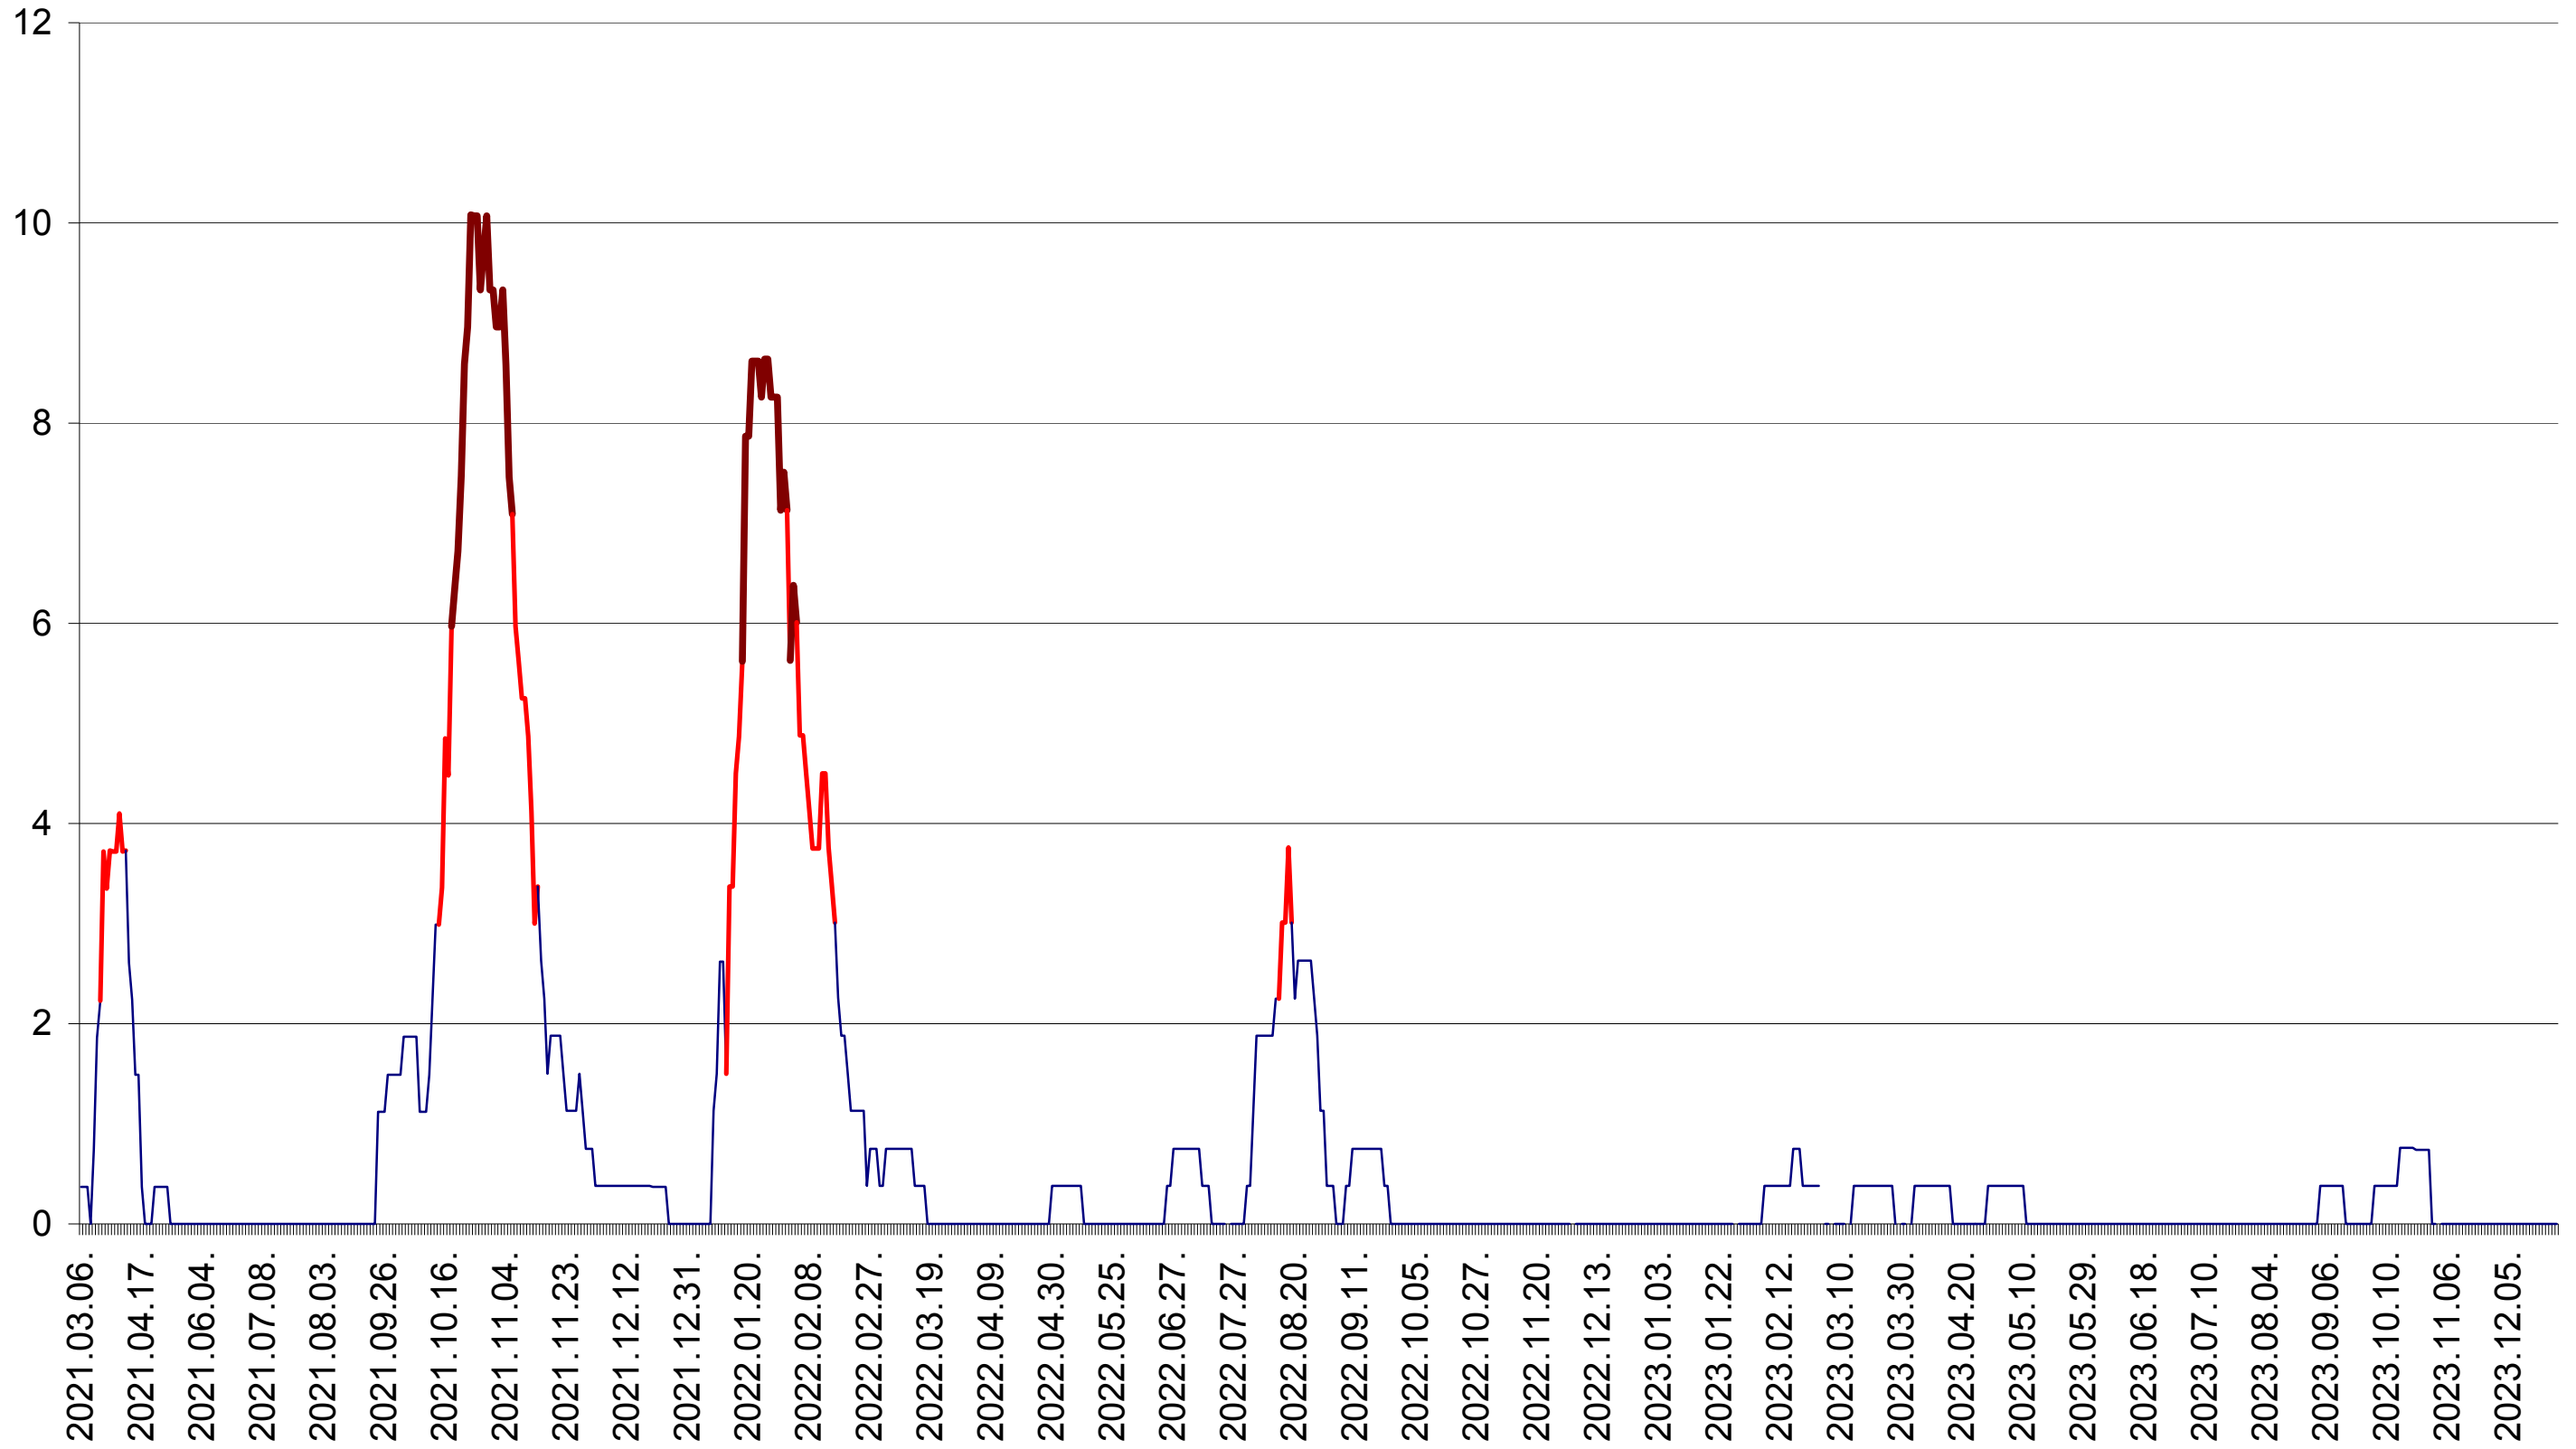

SÂNDOMINIC - Evolutia incidentei cumulate pe 14 zile la ‰ de locuitori
2021.03.07. - 2024.01.03.

SÂNCRĂIENI - Evolutia incidentei cumulate pe 14 zile la ‰ de locuitori
2021.03.07. - 2024.01.03.