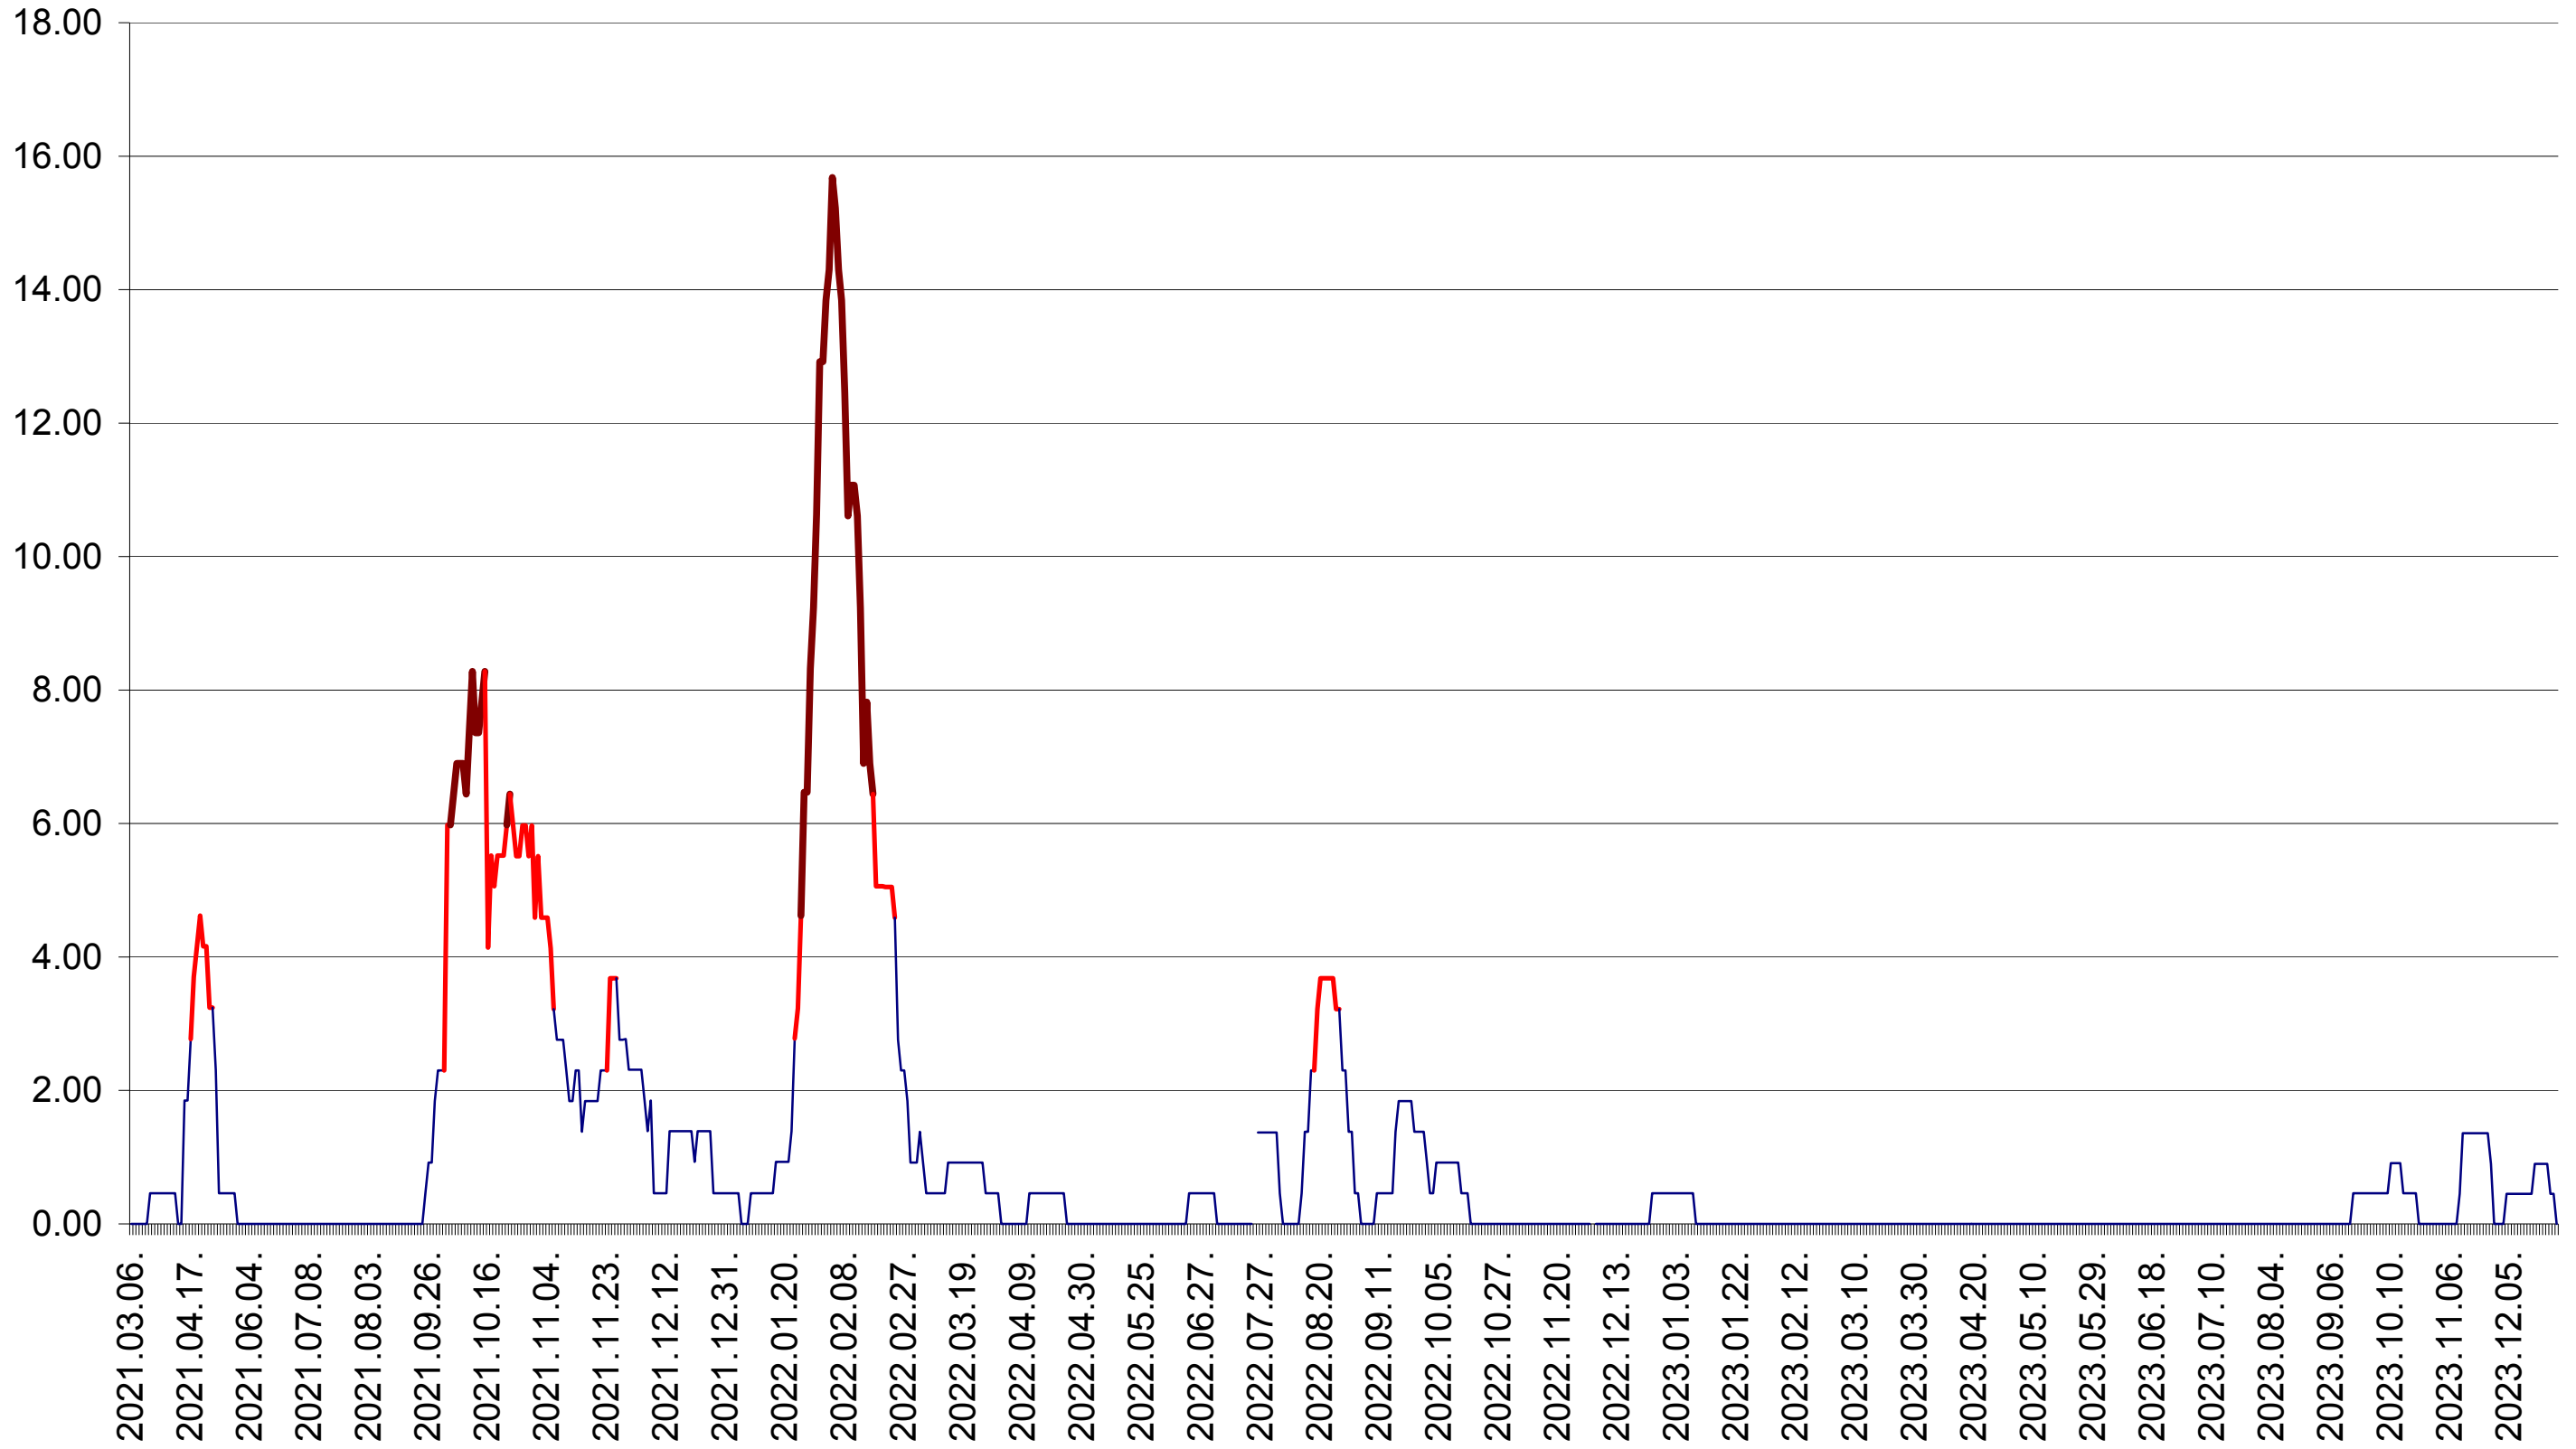

ATID - Evolutia incidentei cumulate pe 14 zile la ‰ de locuitori
2021.03.07. - 2024.01.03.

AVRĂMEȘTI - Evolutia incidentei cumulate pe 14 zile la ‰ de locuitori
2021.03.07. - 2024.01.03.

ORAȘ BĂILE TUȘNAD - Evolutia incidentei cumulate pe 14 zile la ‰ de locuitori
2021.03.07. - 2024.01.03.

ORAȘ BĂLAN - Evolutia incidentei cumulate pe 14 zile la ‰ de locuitori
2021.03.07. - 2024.01.03.

BILBOR - Evolutia incidentei cumulate pe 14 zile la ‰ de locuitori
2021.03.07. - 2024.01.03.

ORAȘ BORSEC - Evolutia incidentei cumulate pe 14 zile la ‰ de locuitori
2021.03.07. - 2024.01.03.

BRĂDEȘTI - Evolutia incidentei cumulate pe 14 zile la ‰ de locuitori
2021.03.07. - 2024.01.03.

CĂPÂLNIȚA - Evolutia incidentei cumulate pe 14 zile la ‰ de locuitori
2021.03.07. - 2024.01.03.

CÂRȚA - Evolutia incidentei cumulate pe 14 zile la ‰ de locuitori
2021.03.07. - 2024.01.03.

CICEU - Evolutia incidentei cumulate pe 14 zile la ‰ de locuitori
2021.03.07. - 2024.01.03.

CIUCSÂNGEORGIU - Evolutia incidentei cumulate pe 14 zile la ‰ de locuitori
2021.03.07. - 2024.01.03.

CIUMANI - Evolutia incidentei cumulate pe 14 zile la ‰ de locuitori
2021.03.07. - 2024.01.03.