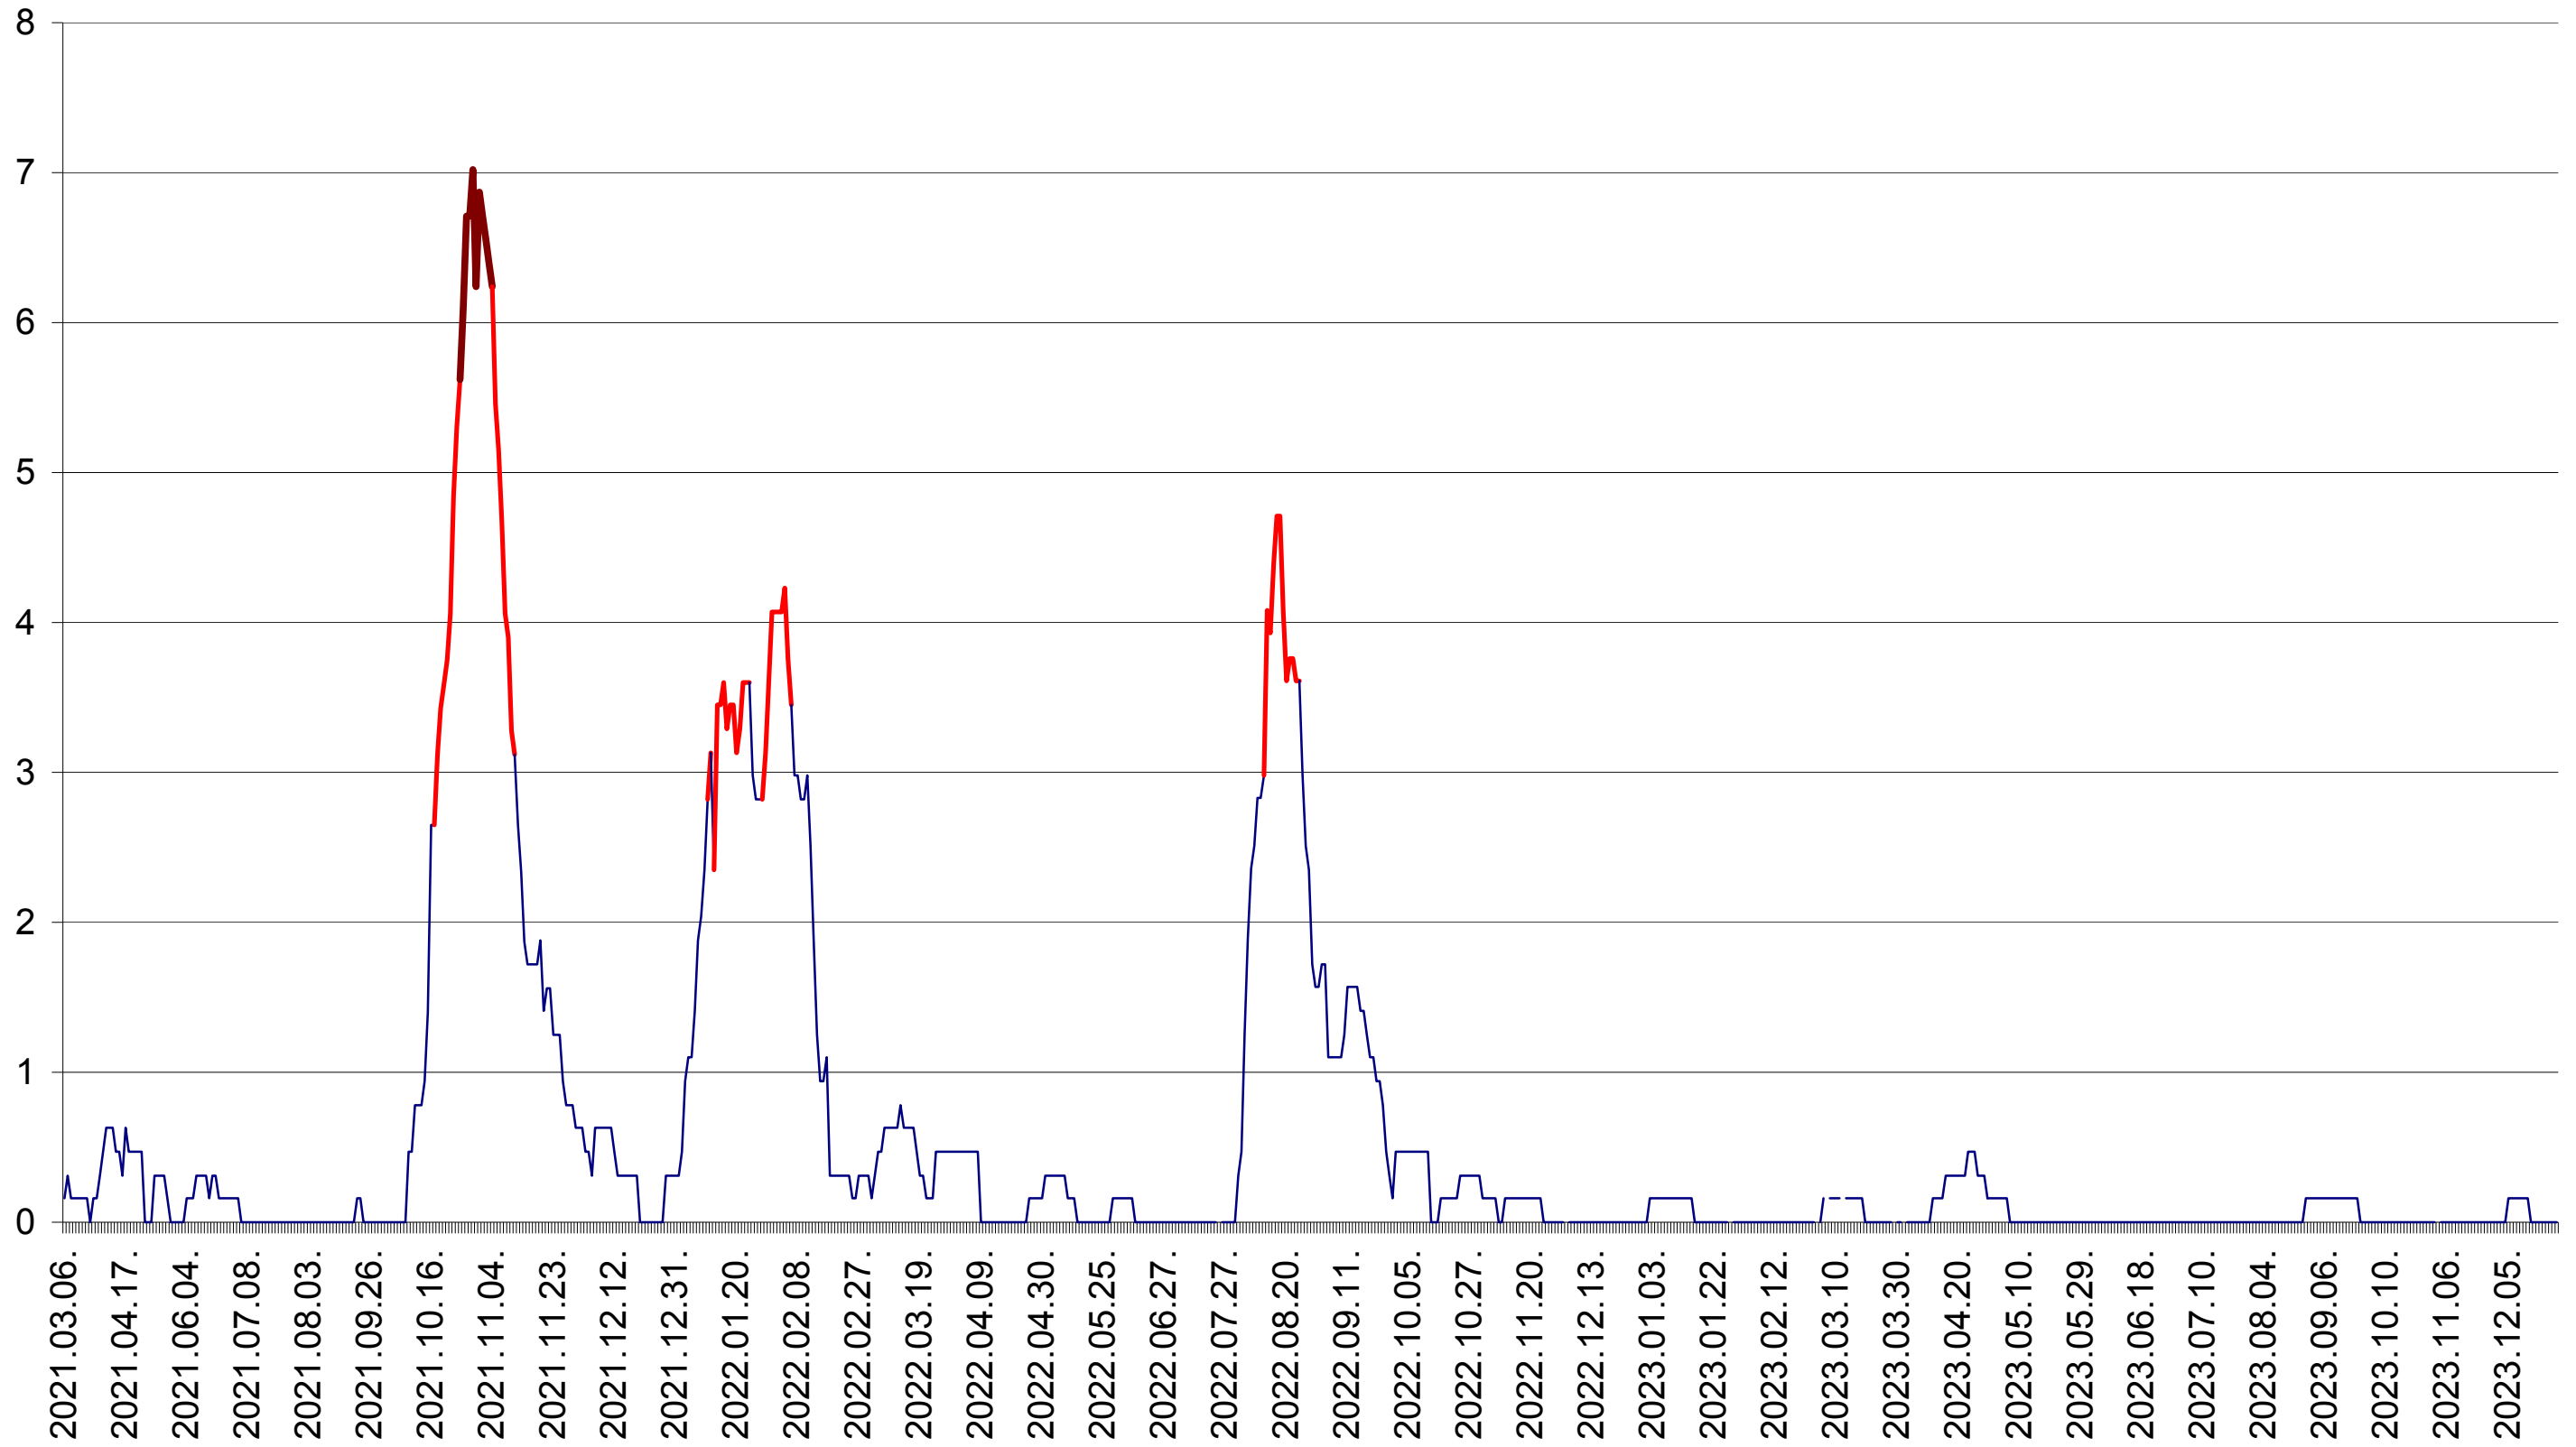

SĂCEL - Evolutia incidentei cumulate pe 14 zile la ‰ de locuitori
2021.03.07. - 2024.01.03.

REMETEA - Evolutia incidentei cumulate pe 14 zile la ‰ de locuitori
2021.03.07. - 2024.01.03.