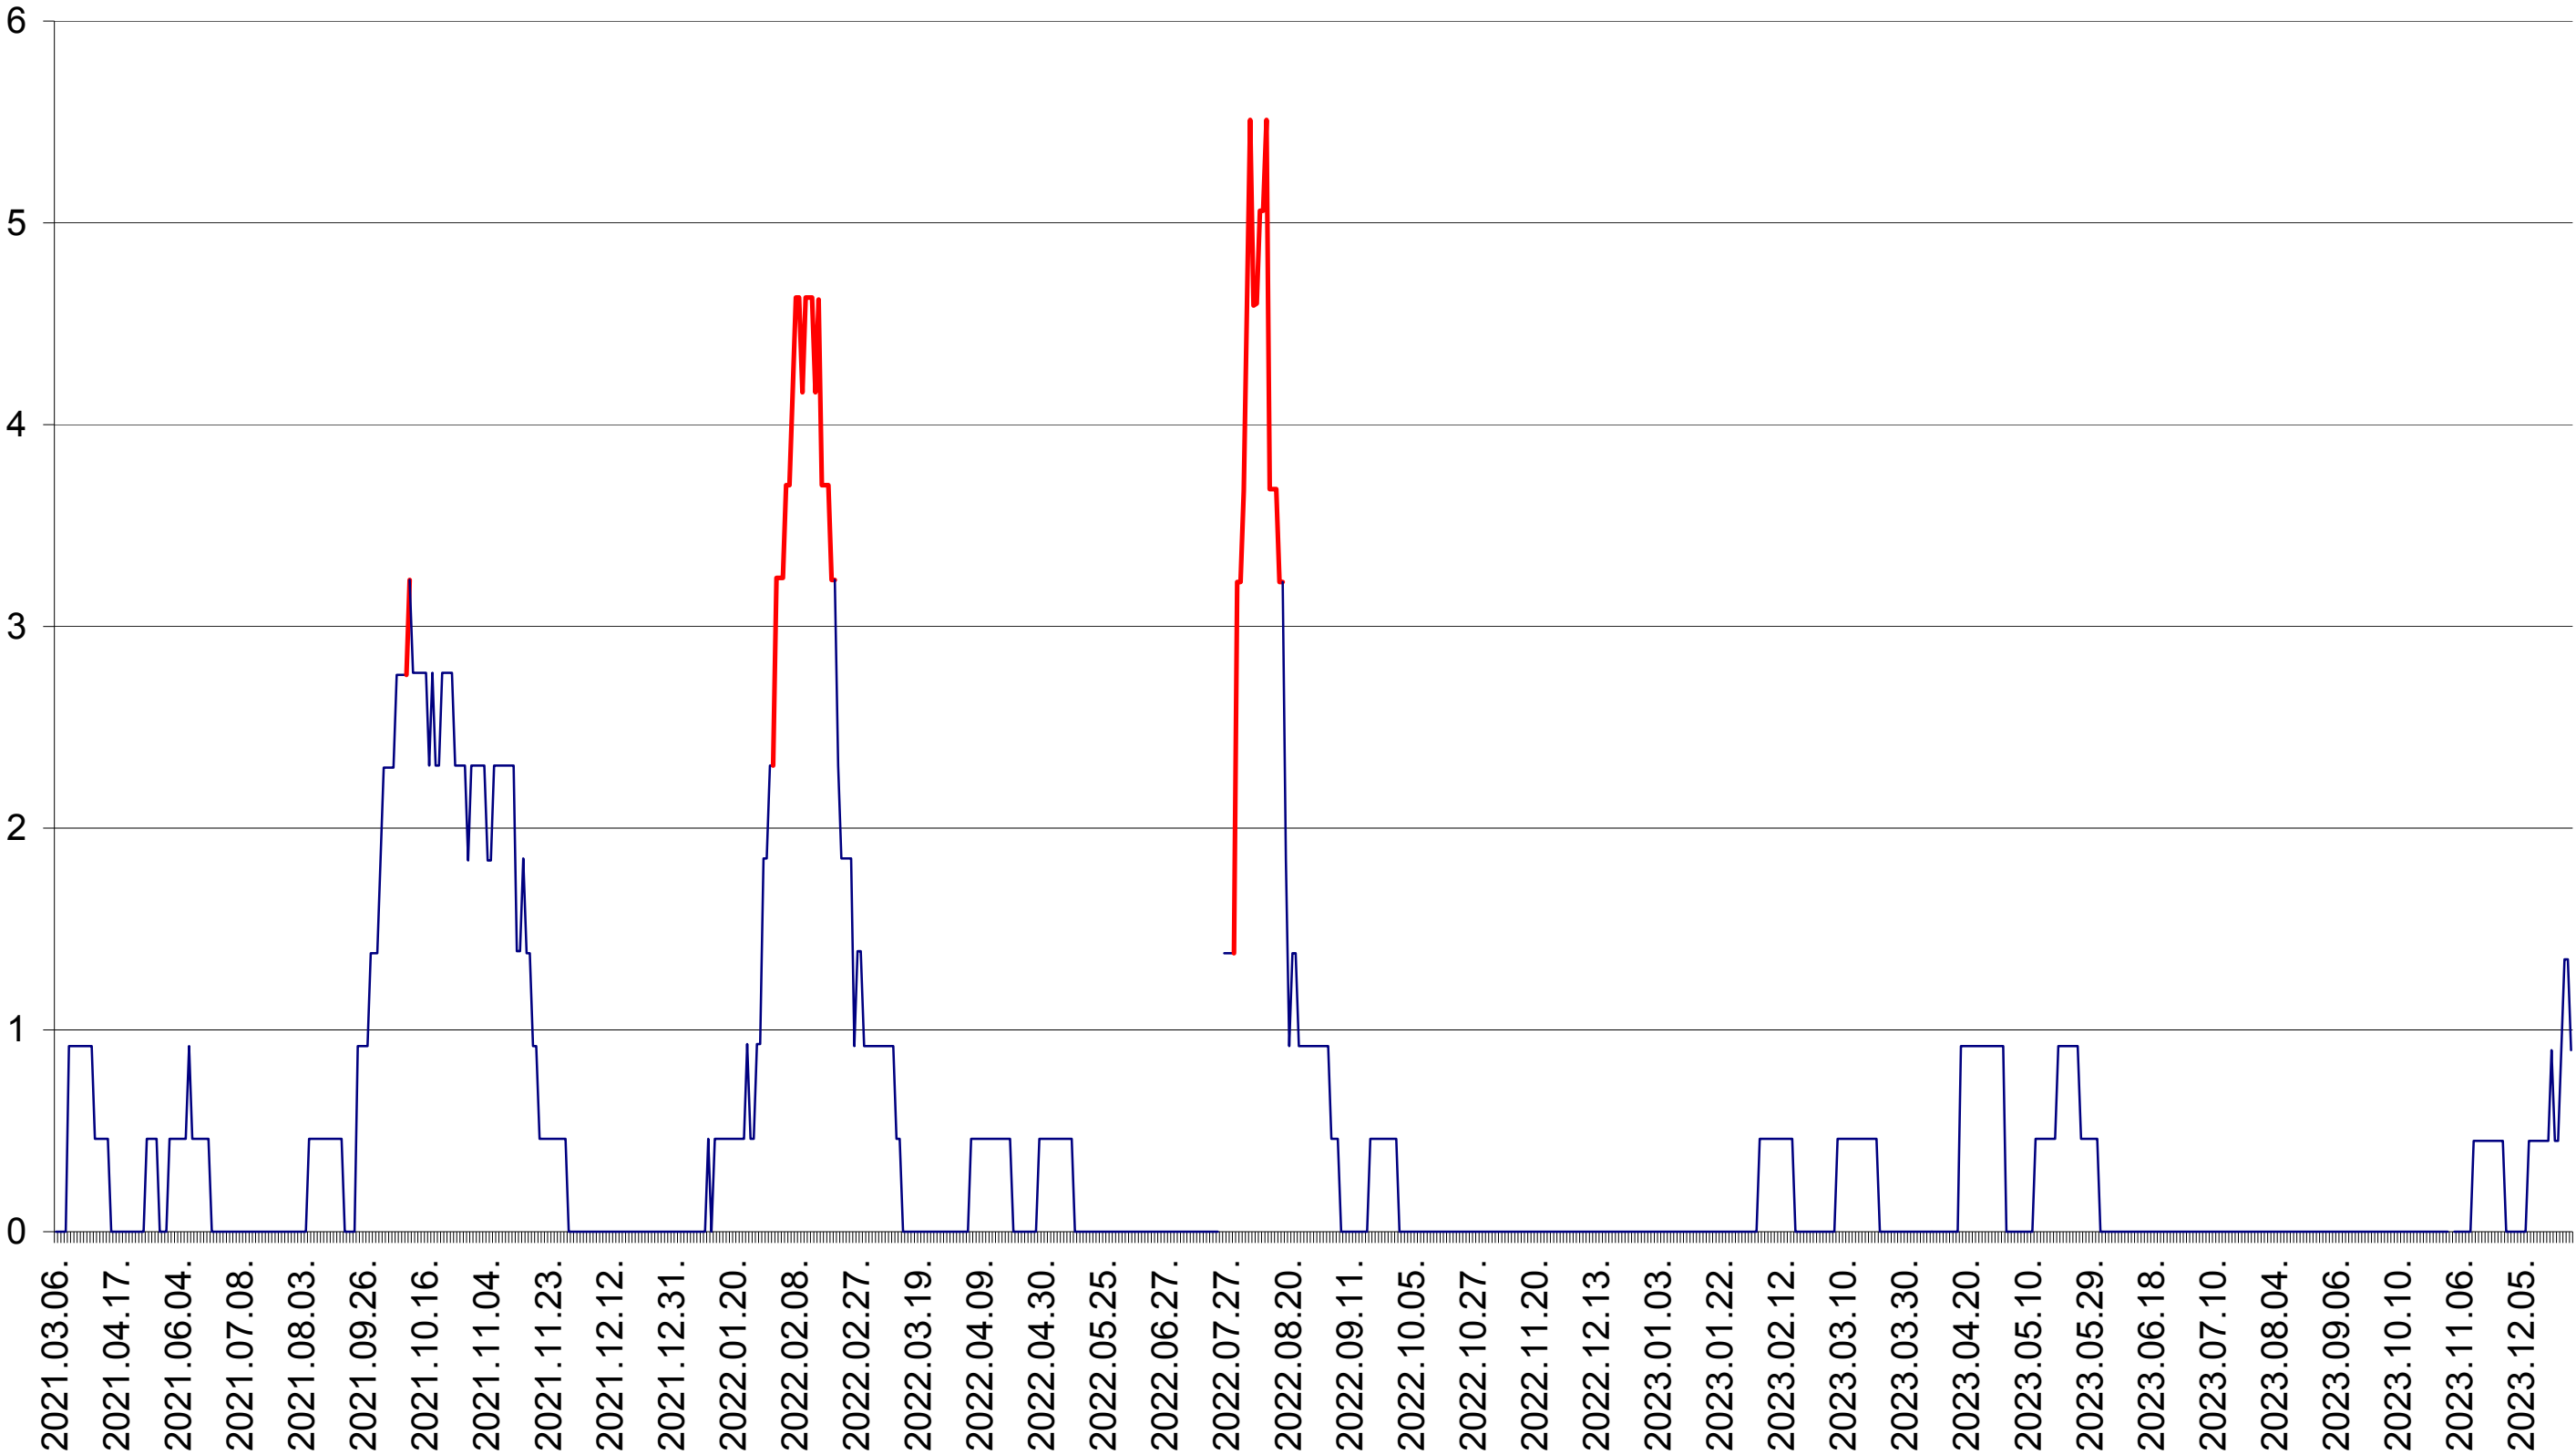

ULIEȘ - Evolutia incidentei cumulate pe 14 zile la ‰ de locuitori
2021.03.07. - 2024.01.03.