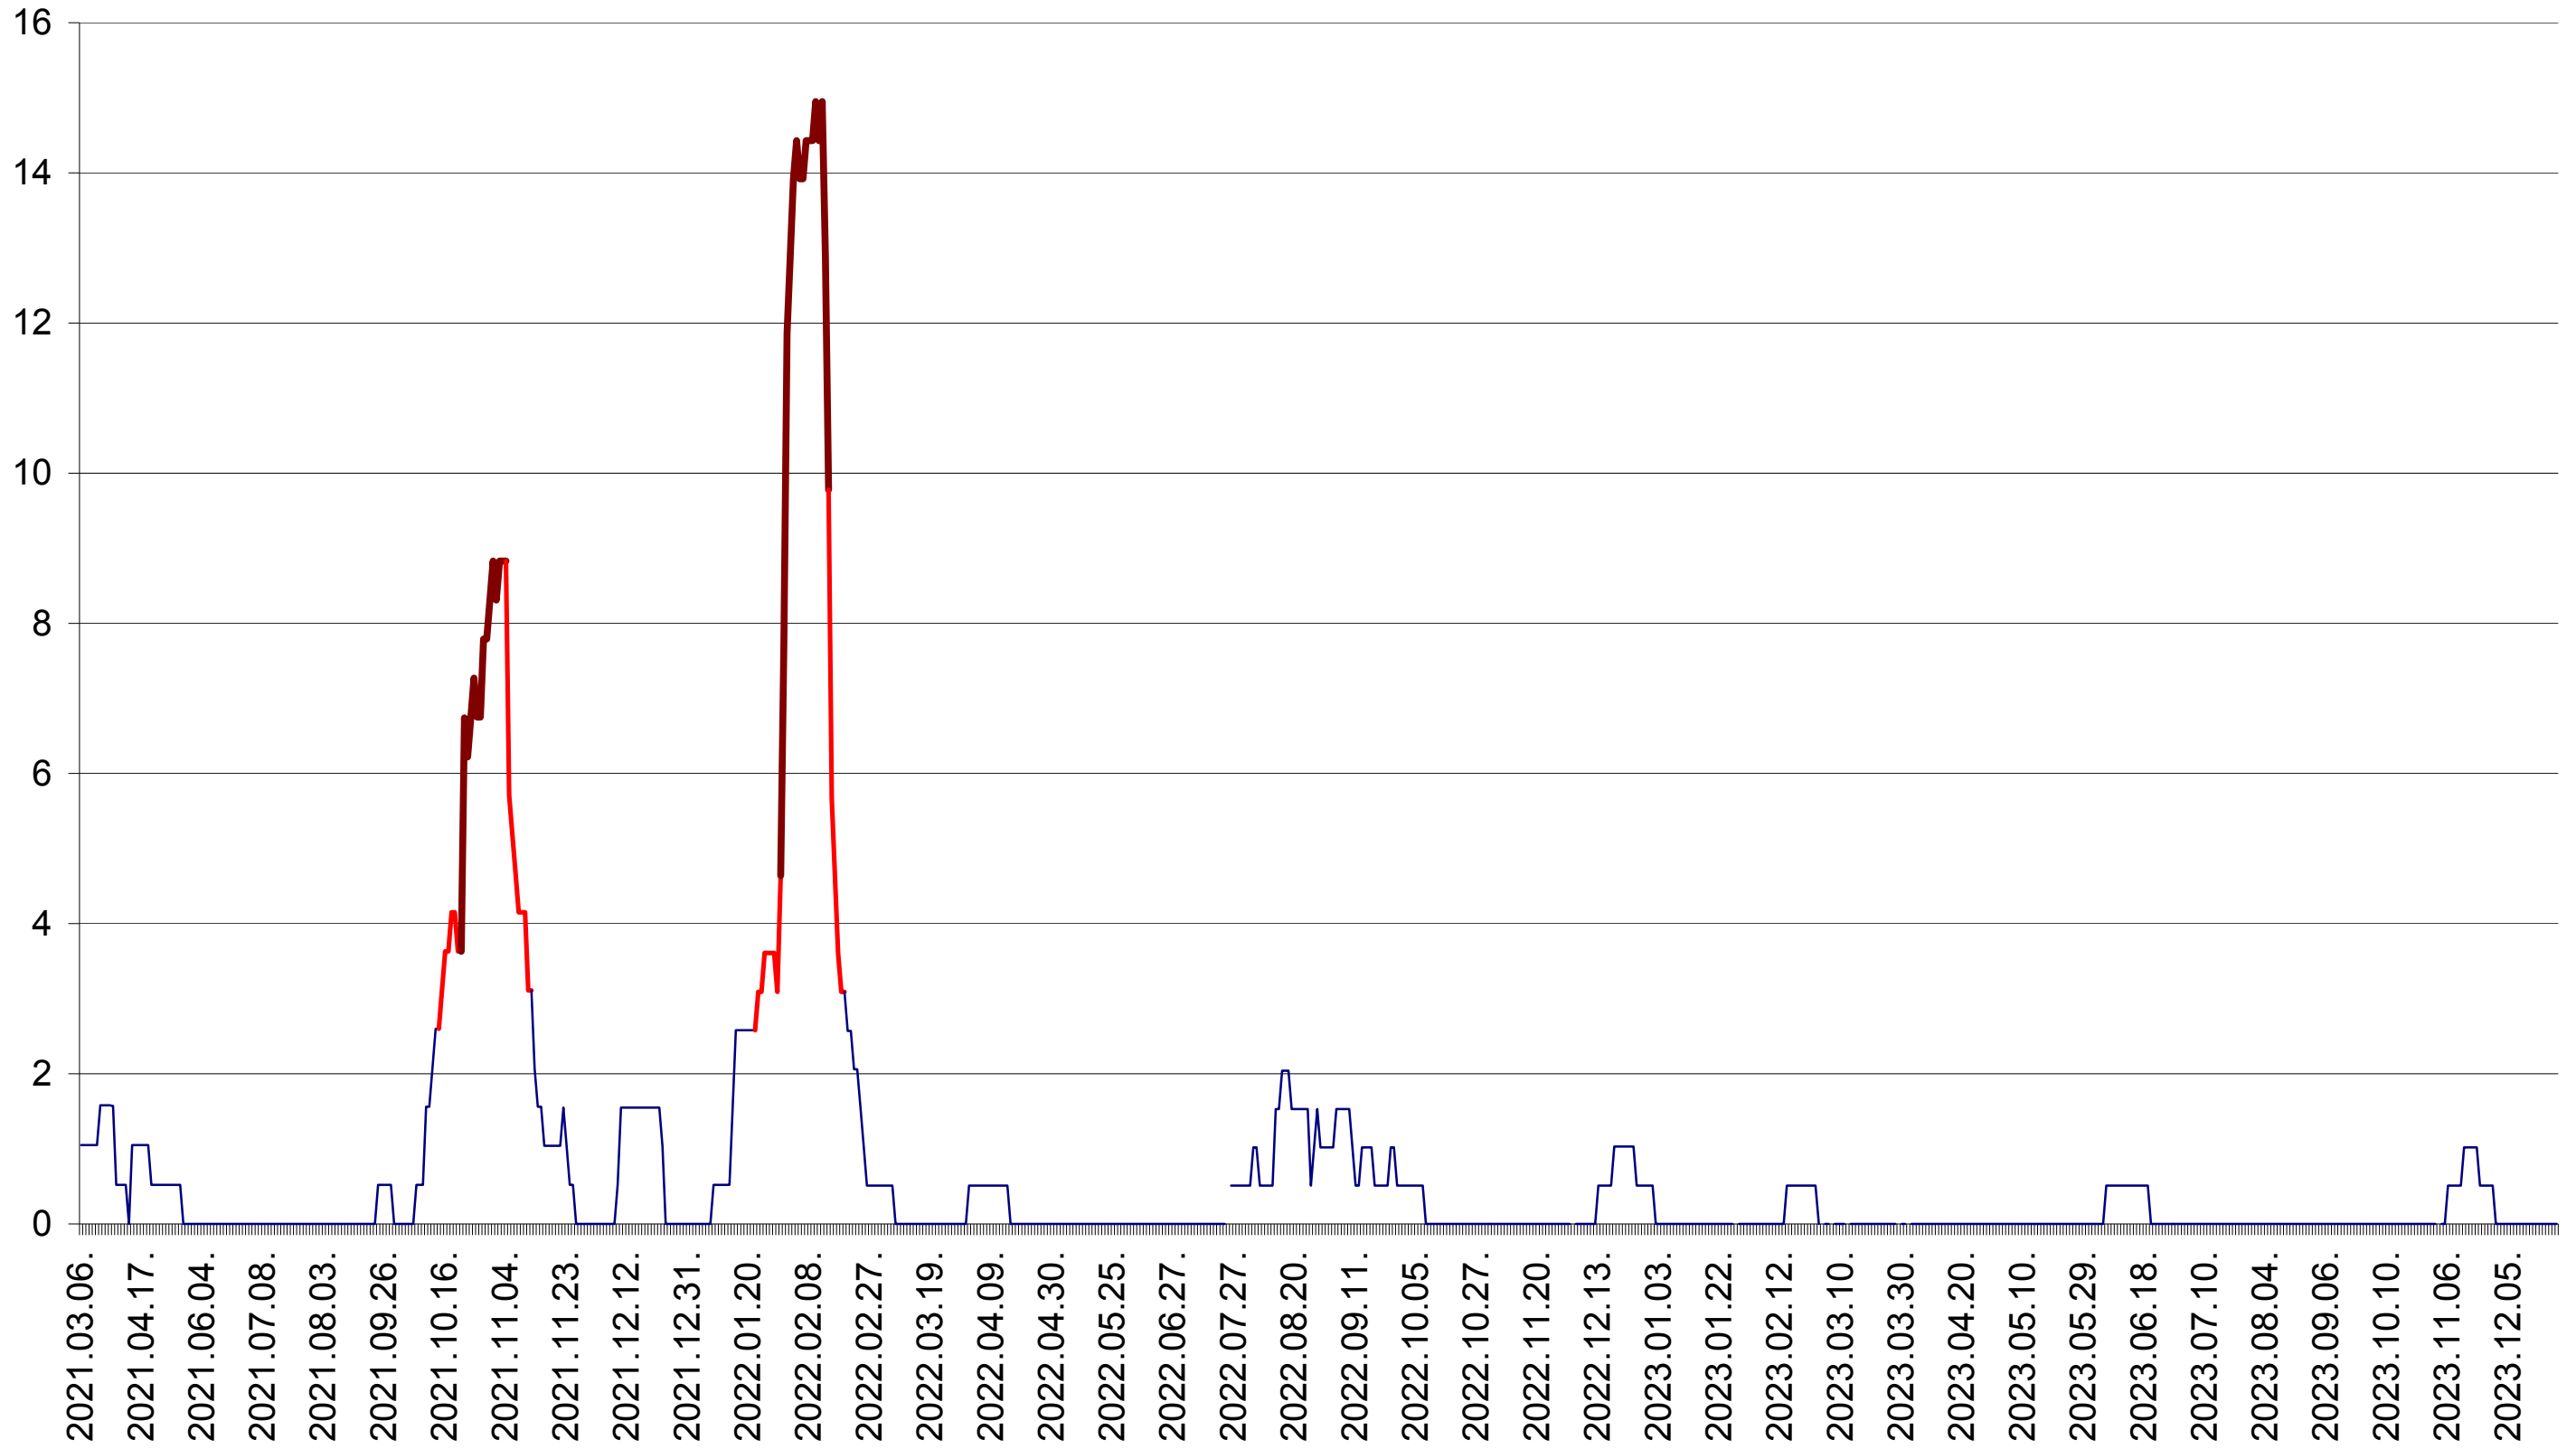

PRAID - Evolutia incidentei cumulate pe 14 zile la ‰ de locuitori
2021.03.07. - 2024.01.03.

PORUMBENI - Evolutia incidentei cumulate pe 14 zile la ‰ de locuitori
2021.03.07. - 2024.01.03.