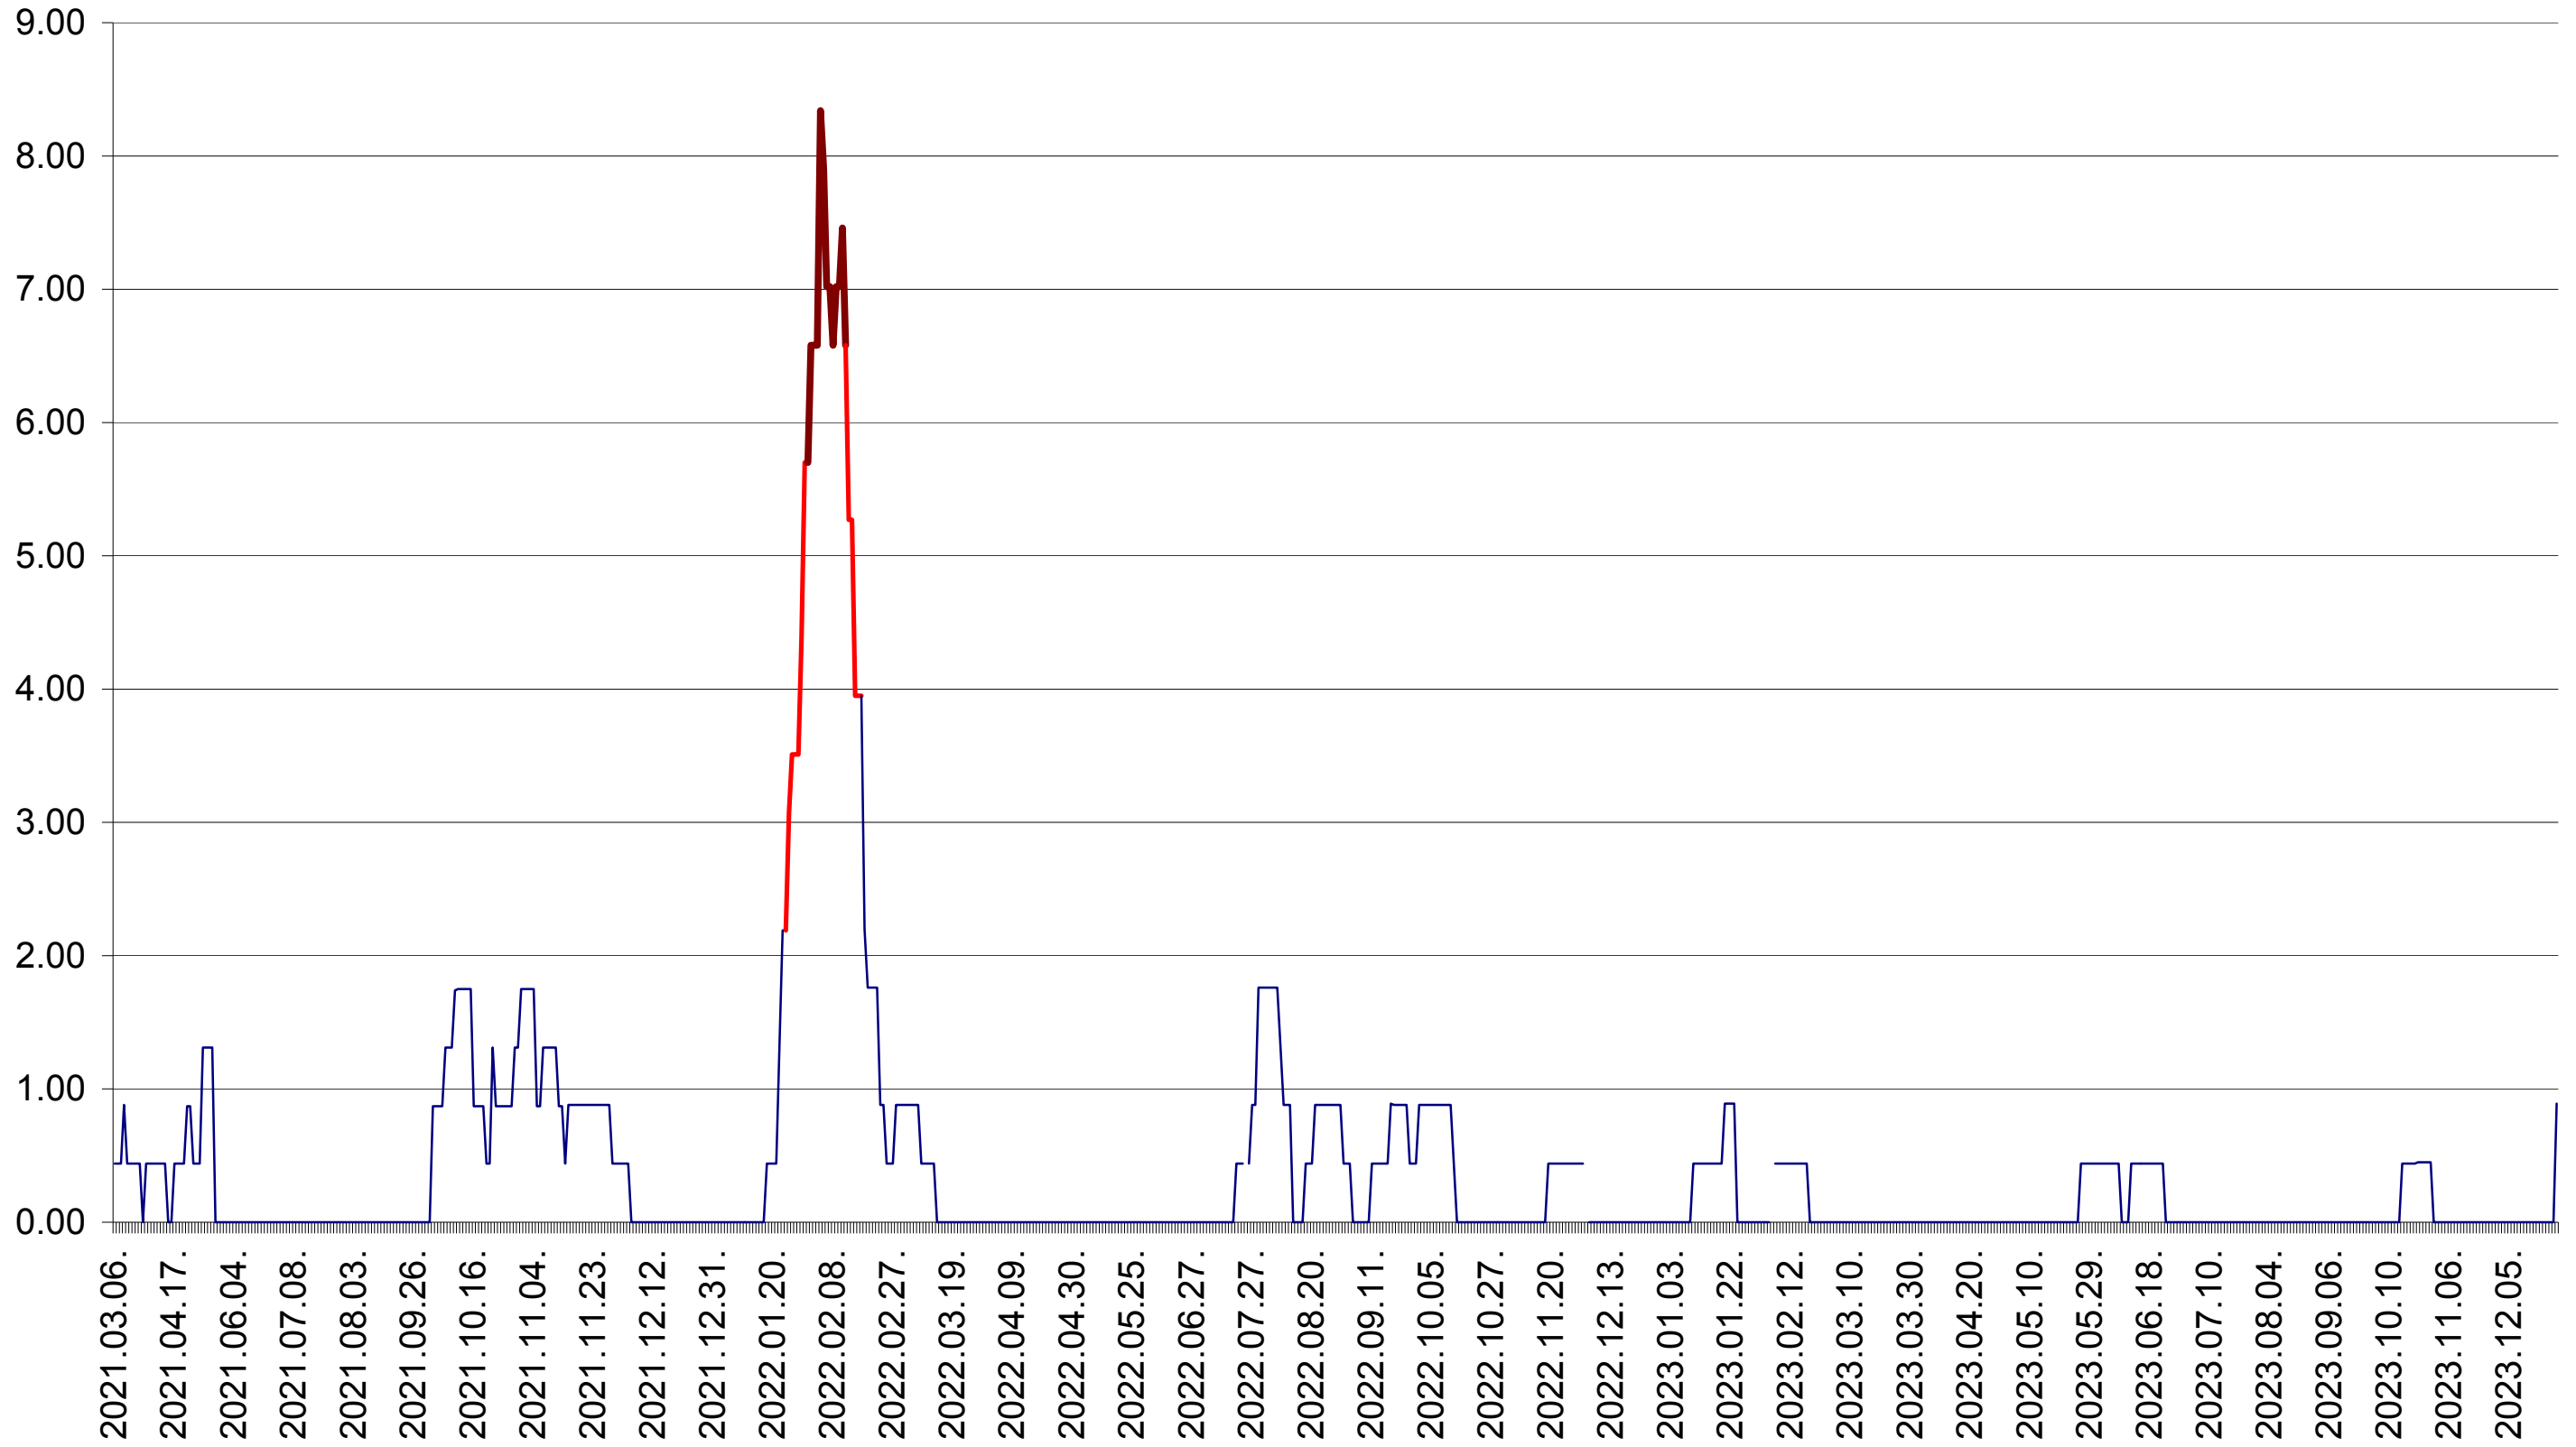

ORAȘ BĂLAN - Evolutia incidentei cumulate pe 14 zile la ‰ de locuitori
2021.03.07. - 2024.01.03.

BILBOR - Evolutia incidentei cumulate pe 14 zile la ‰ de locuitori
2021.03.07. - 2024.01.03.

ORAȘ BORSEC - Evolutia incidentei cumulate pe 14 zile la ‰ de locuitori
2021.03.07. - 2024.01.03.

BRĂDEȘTI - Evolutia incidentei cumulate pe 14 zile la ‰ de locuitori
2021.03.07. - 2024.01.03.

CĂPÂLNIȚA - Evolutia incidentei cumulate pe 14 zile la ‰ de locuitori
2021.03.07. - 2024.01.03.

CÂRȚA - Evolutia incidentei cumulate pe 14 zile la ‰ de locuitori
2021.03.07. - 2024.01.03.

CICEU - Evolutia incidentei cumulate pe 14 zile la ‰ de locuitori
2021.03.07. - 2024.01.03.

CIUCSÂNGEORGIU - Evolutia incidentei cumulate pe 14 zile la ‰ de locuitori
2021.03.07. - 2024.01.03.

CIUMANI - Evolutia incidentei cumulate pe 14 zile la ‰ de locuitori
2021.03.07. - 2024.01.03.

CORBU - Evolutia incidentei cumulate pe 14 zile la ‰ de locuitori
2021.03.07. - 2024.01.03.

CORUND - Evolutia incidentei cumulate pe 14 zile la ‰ de locuitori
2021.03.07. - 2024.01.03.

COZMENI - Evolutia incidentei cumulate pe 14 zile la ‰ de locuitori
2021.03.07. - 2024.01.03.