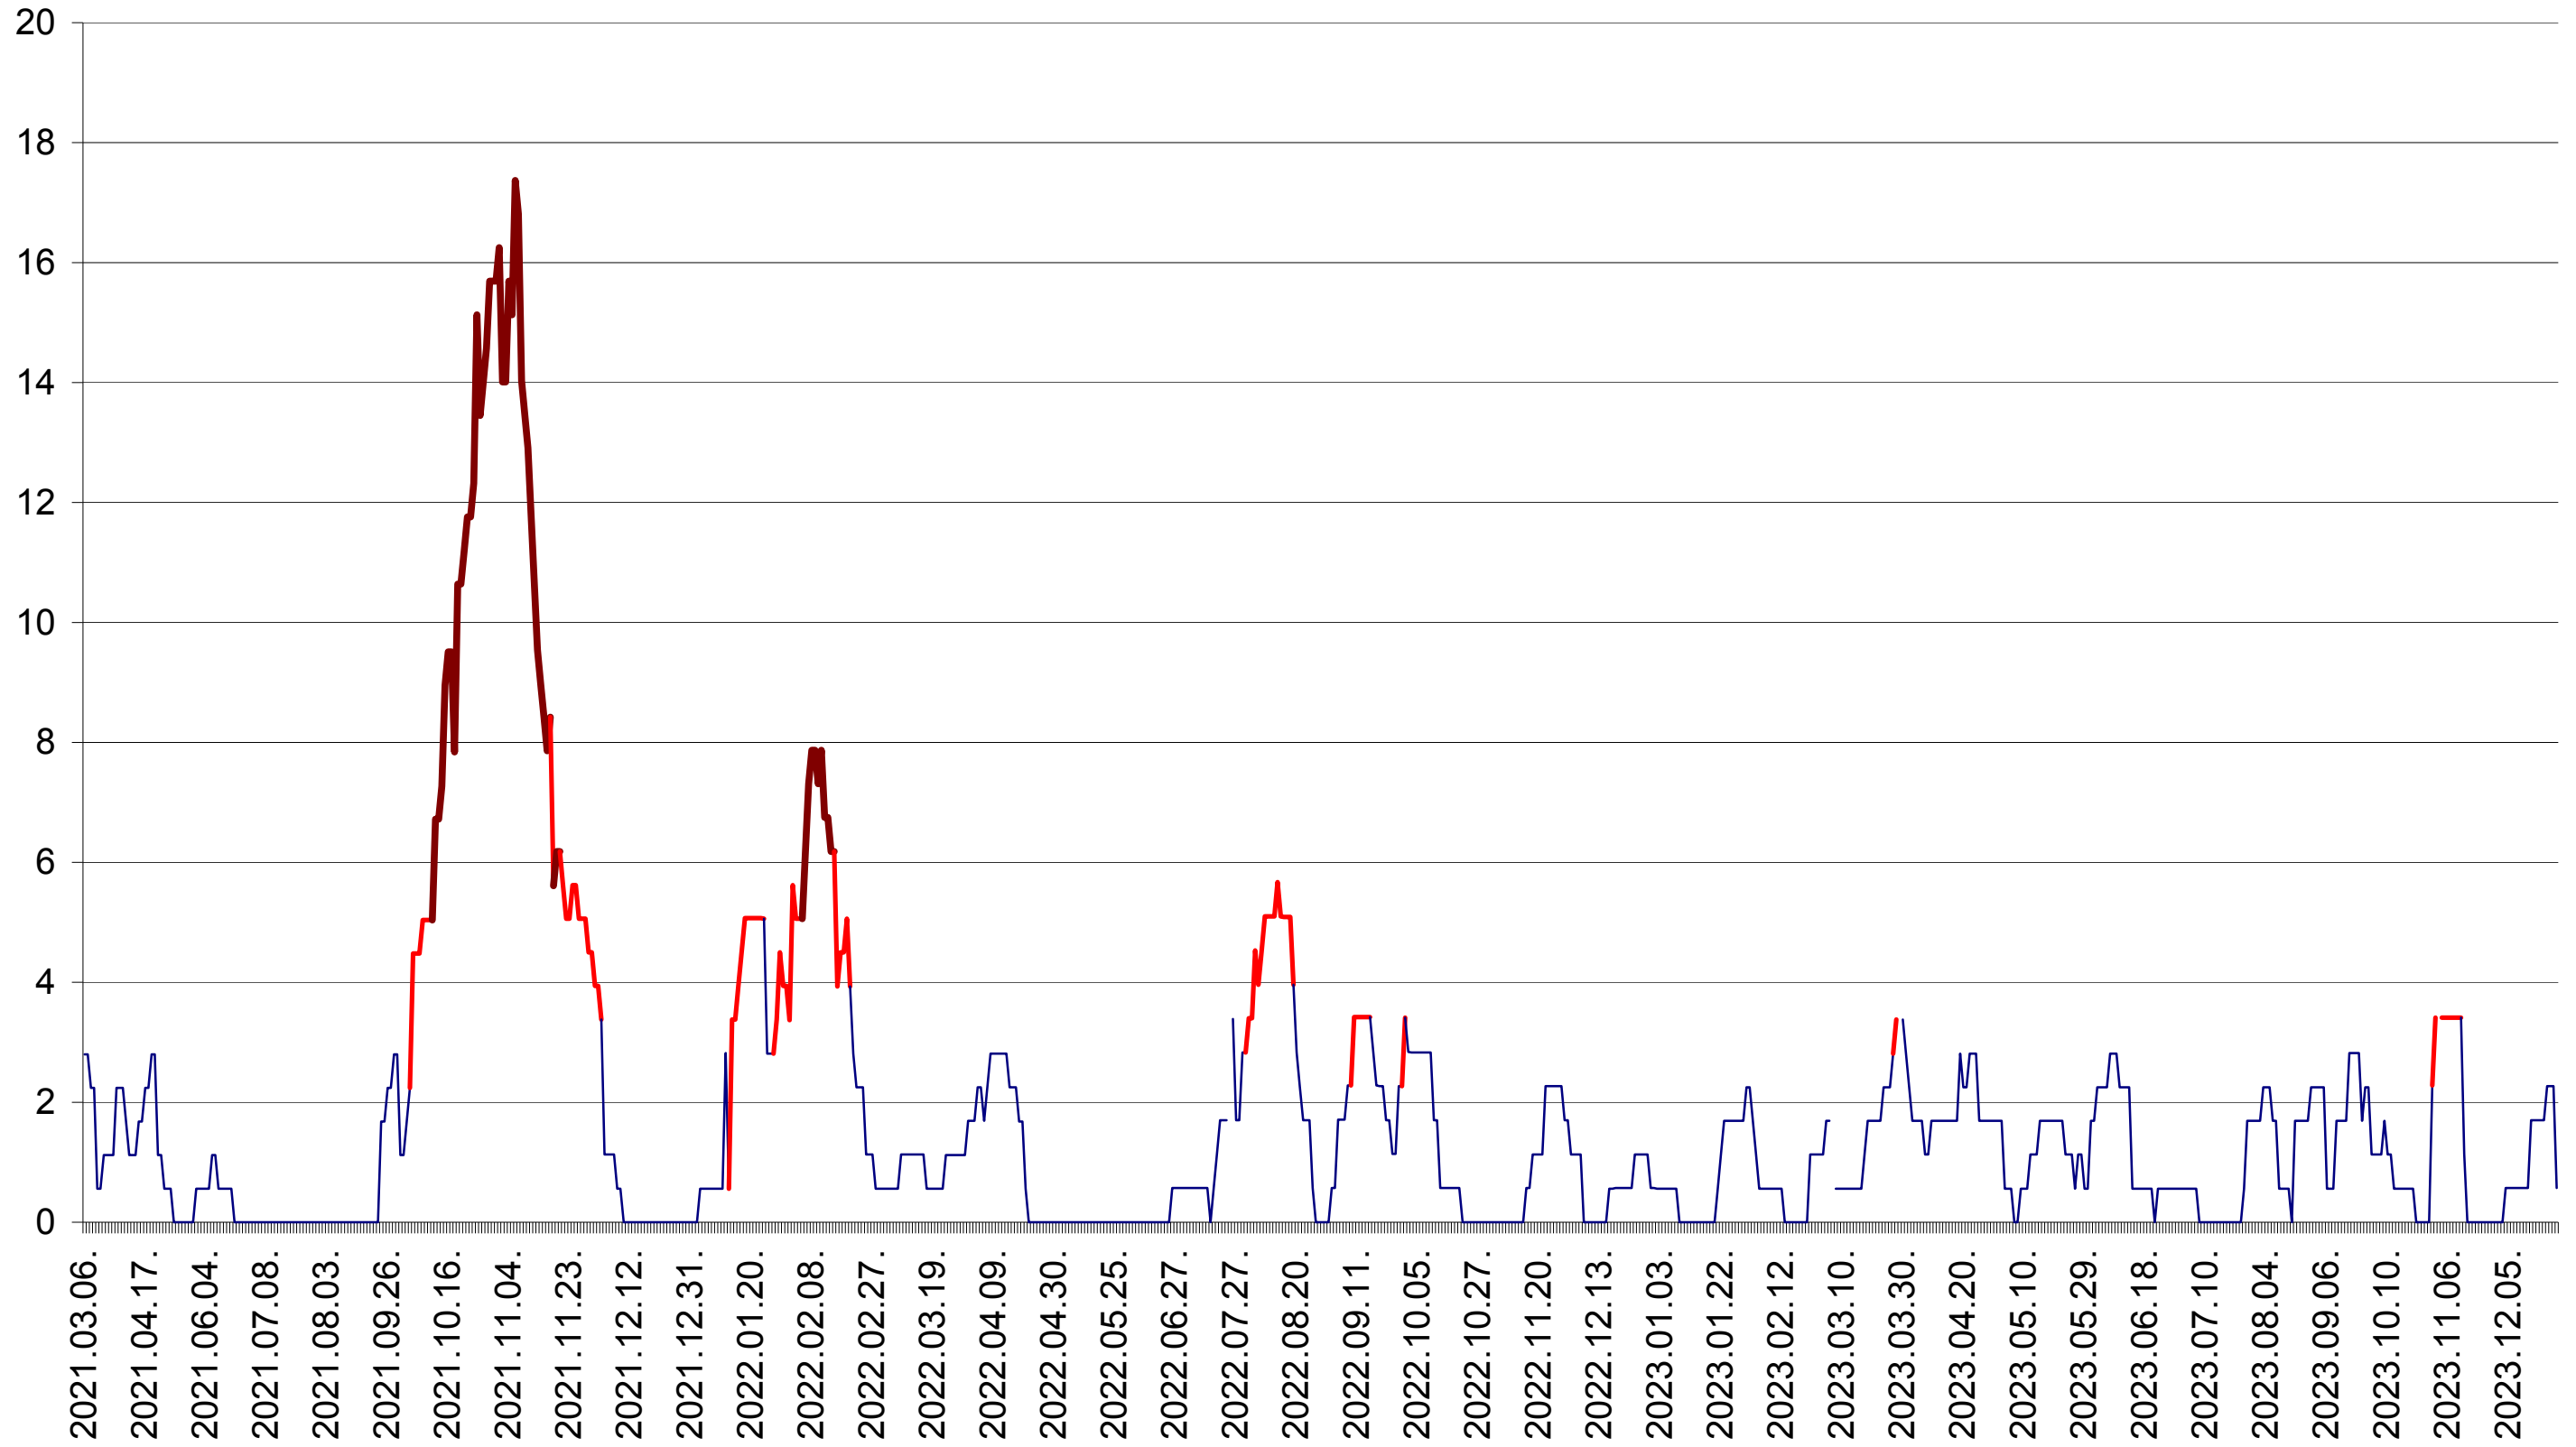

SATU MARE - Evolutia incidentei cumulate pe 14 zile la ‰ de locuitori
2021.03.07. - 2024.01.03.

SECUIENI - Evolutia incidentei cumulate pe 14 zile la ‰ de locuitori
2021.03.07. - 2024.01.03.

SICULENI - Evolutia incidentei cumulate pe 14 zile la ‰ de locuitori
2021.03.07. - 2024.01.03.

ȘIMONEȘTI - Evolutia incidentei cumulate pe 14 zile la ‰ de locuitori
2021.03.07. - 2024.01.03.

SUBCETATE - Evolutia incidentei cumulate pe 14 zile la ‰ de locuitori
2021.03.07. - 2024.01.03.

SUSENI - Evolutia incidentei cumulate pe 14 zile la ‰ de locuitori
2021.03.07. - 2024.01.03.