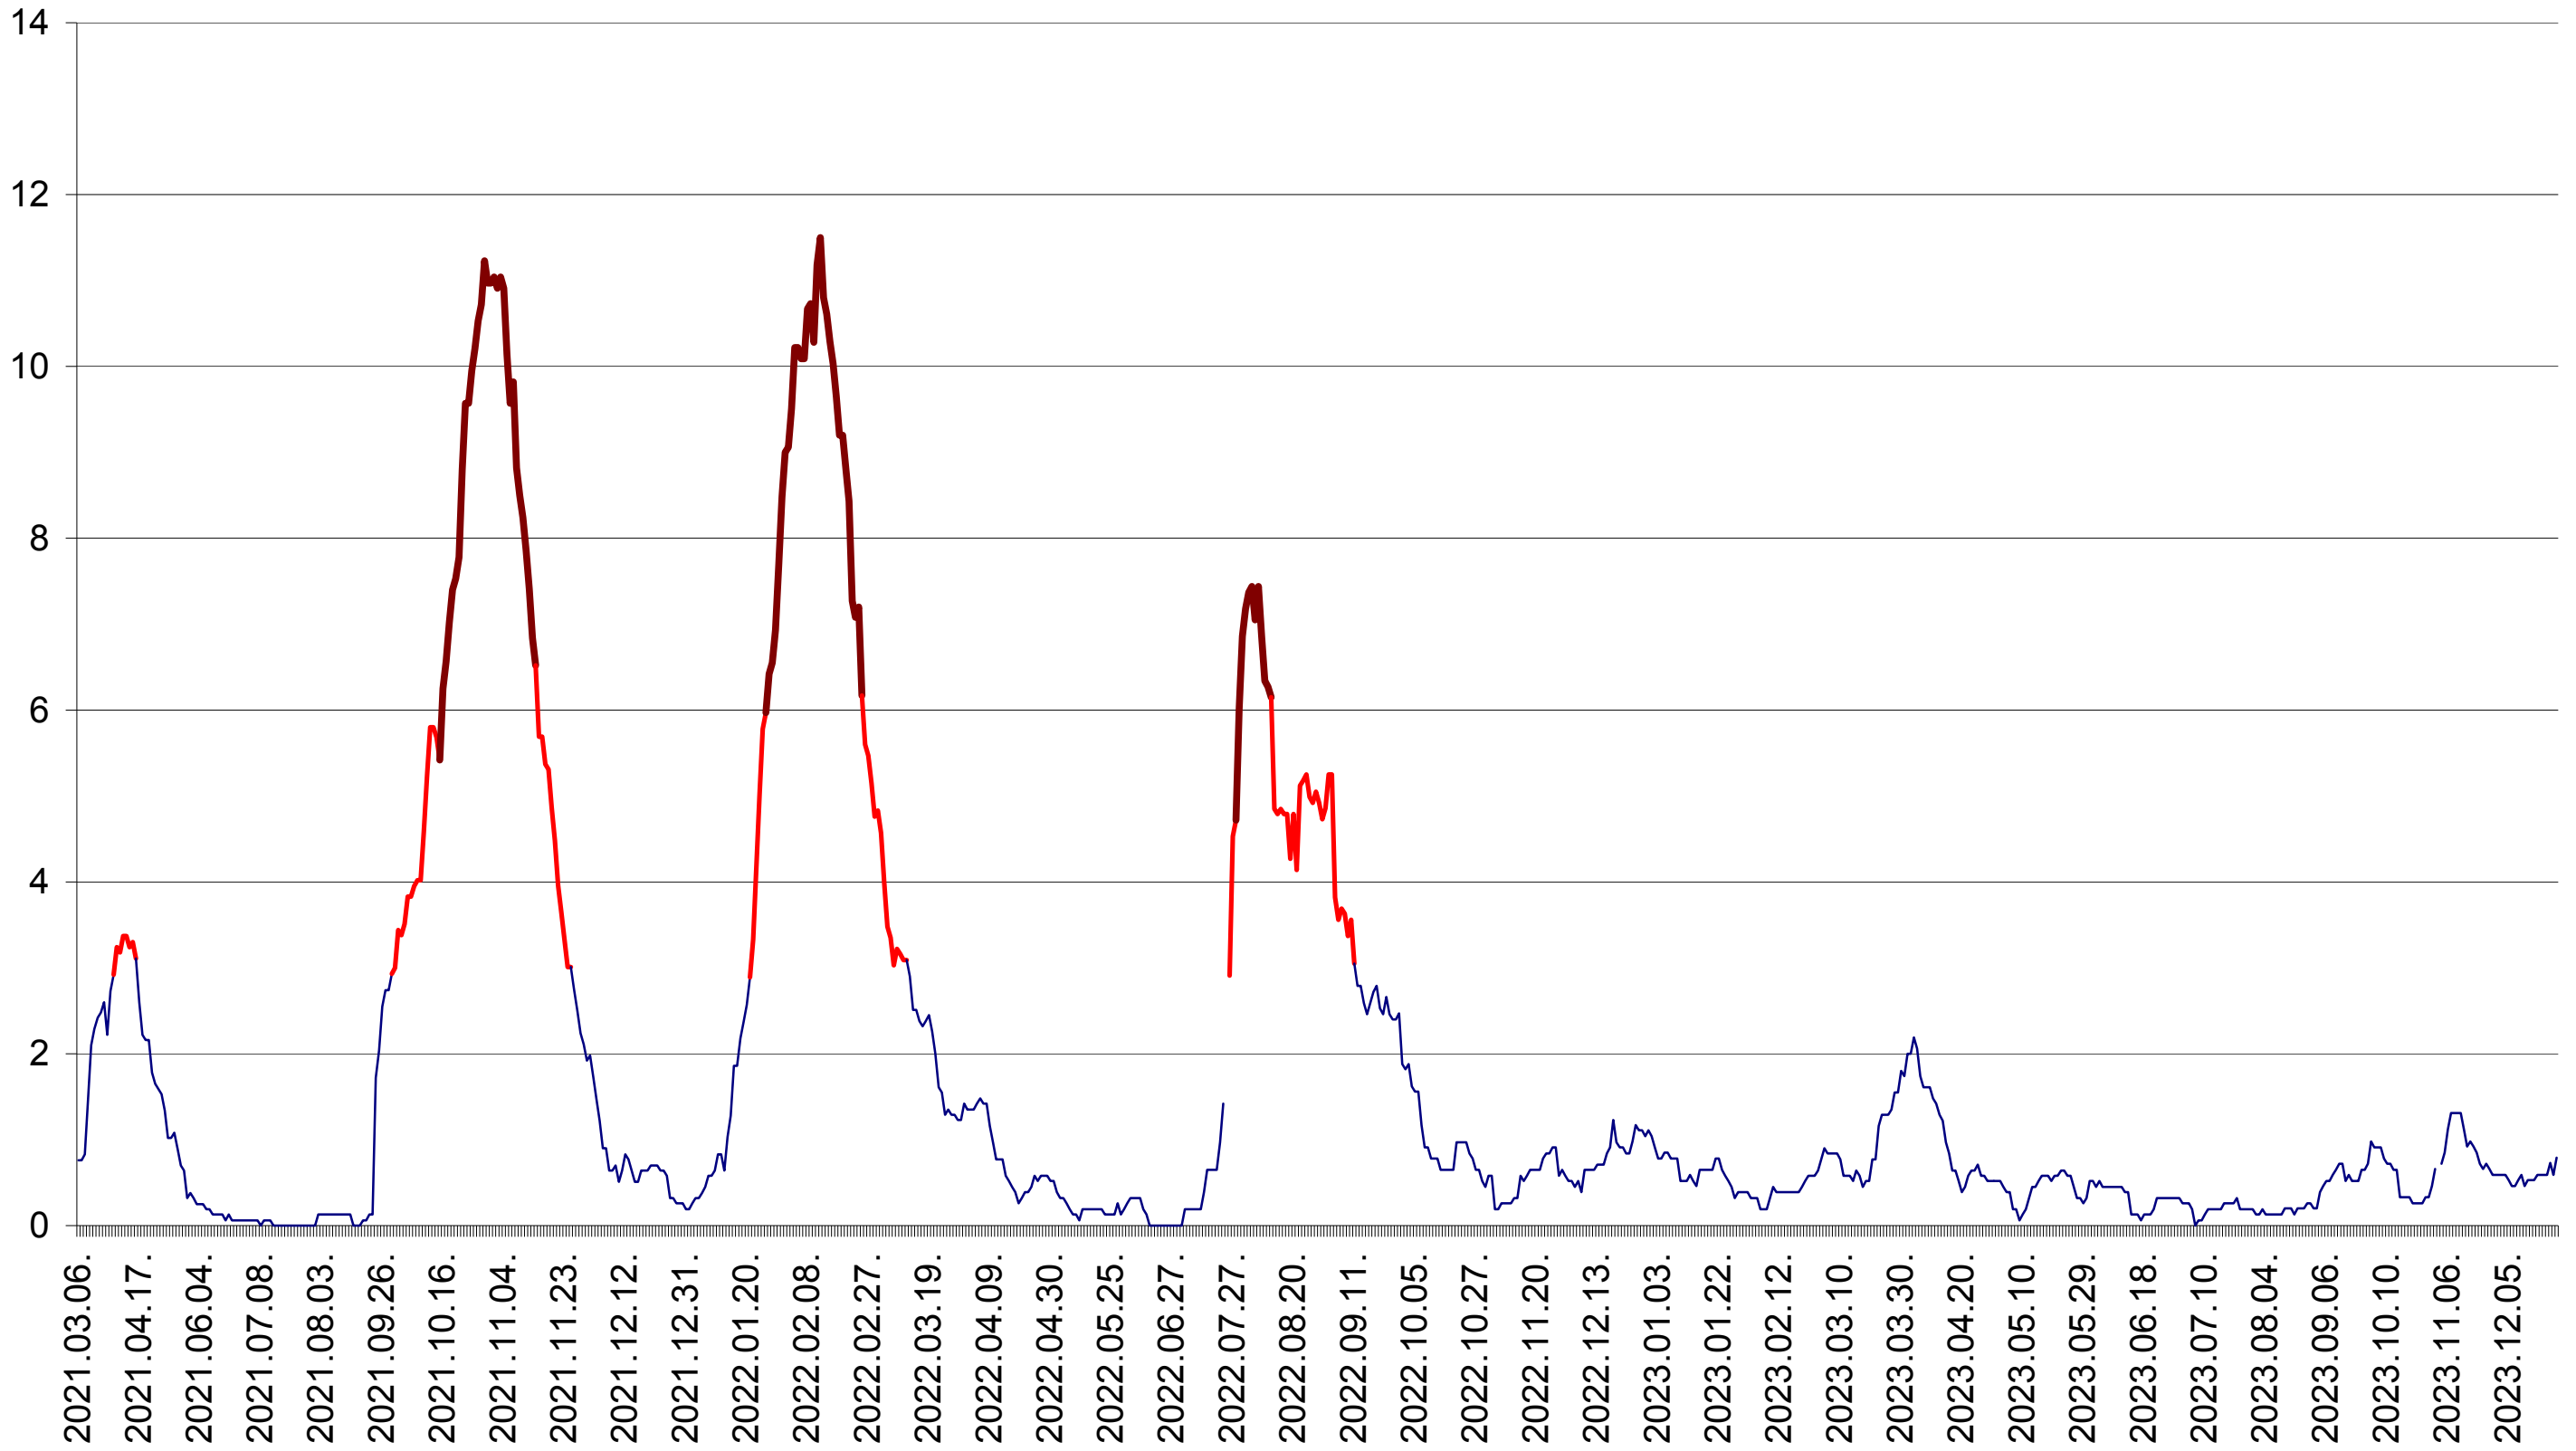

TULGHEȘ - Evolutia incidentei cumulate pe 14 zile la ‰ de locuitori
2021.03.07. - 2024.01.03.

MUNICIPIUL TOPLIȚA - Evolutia incidentei cumulate pe 14 zile la ‰ de locuitori
2021.03.07. - 2024.01.03.