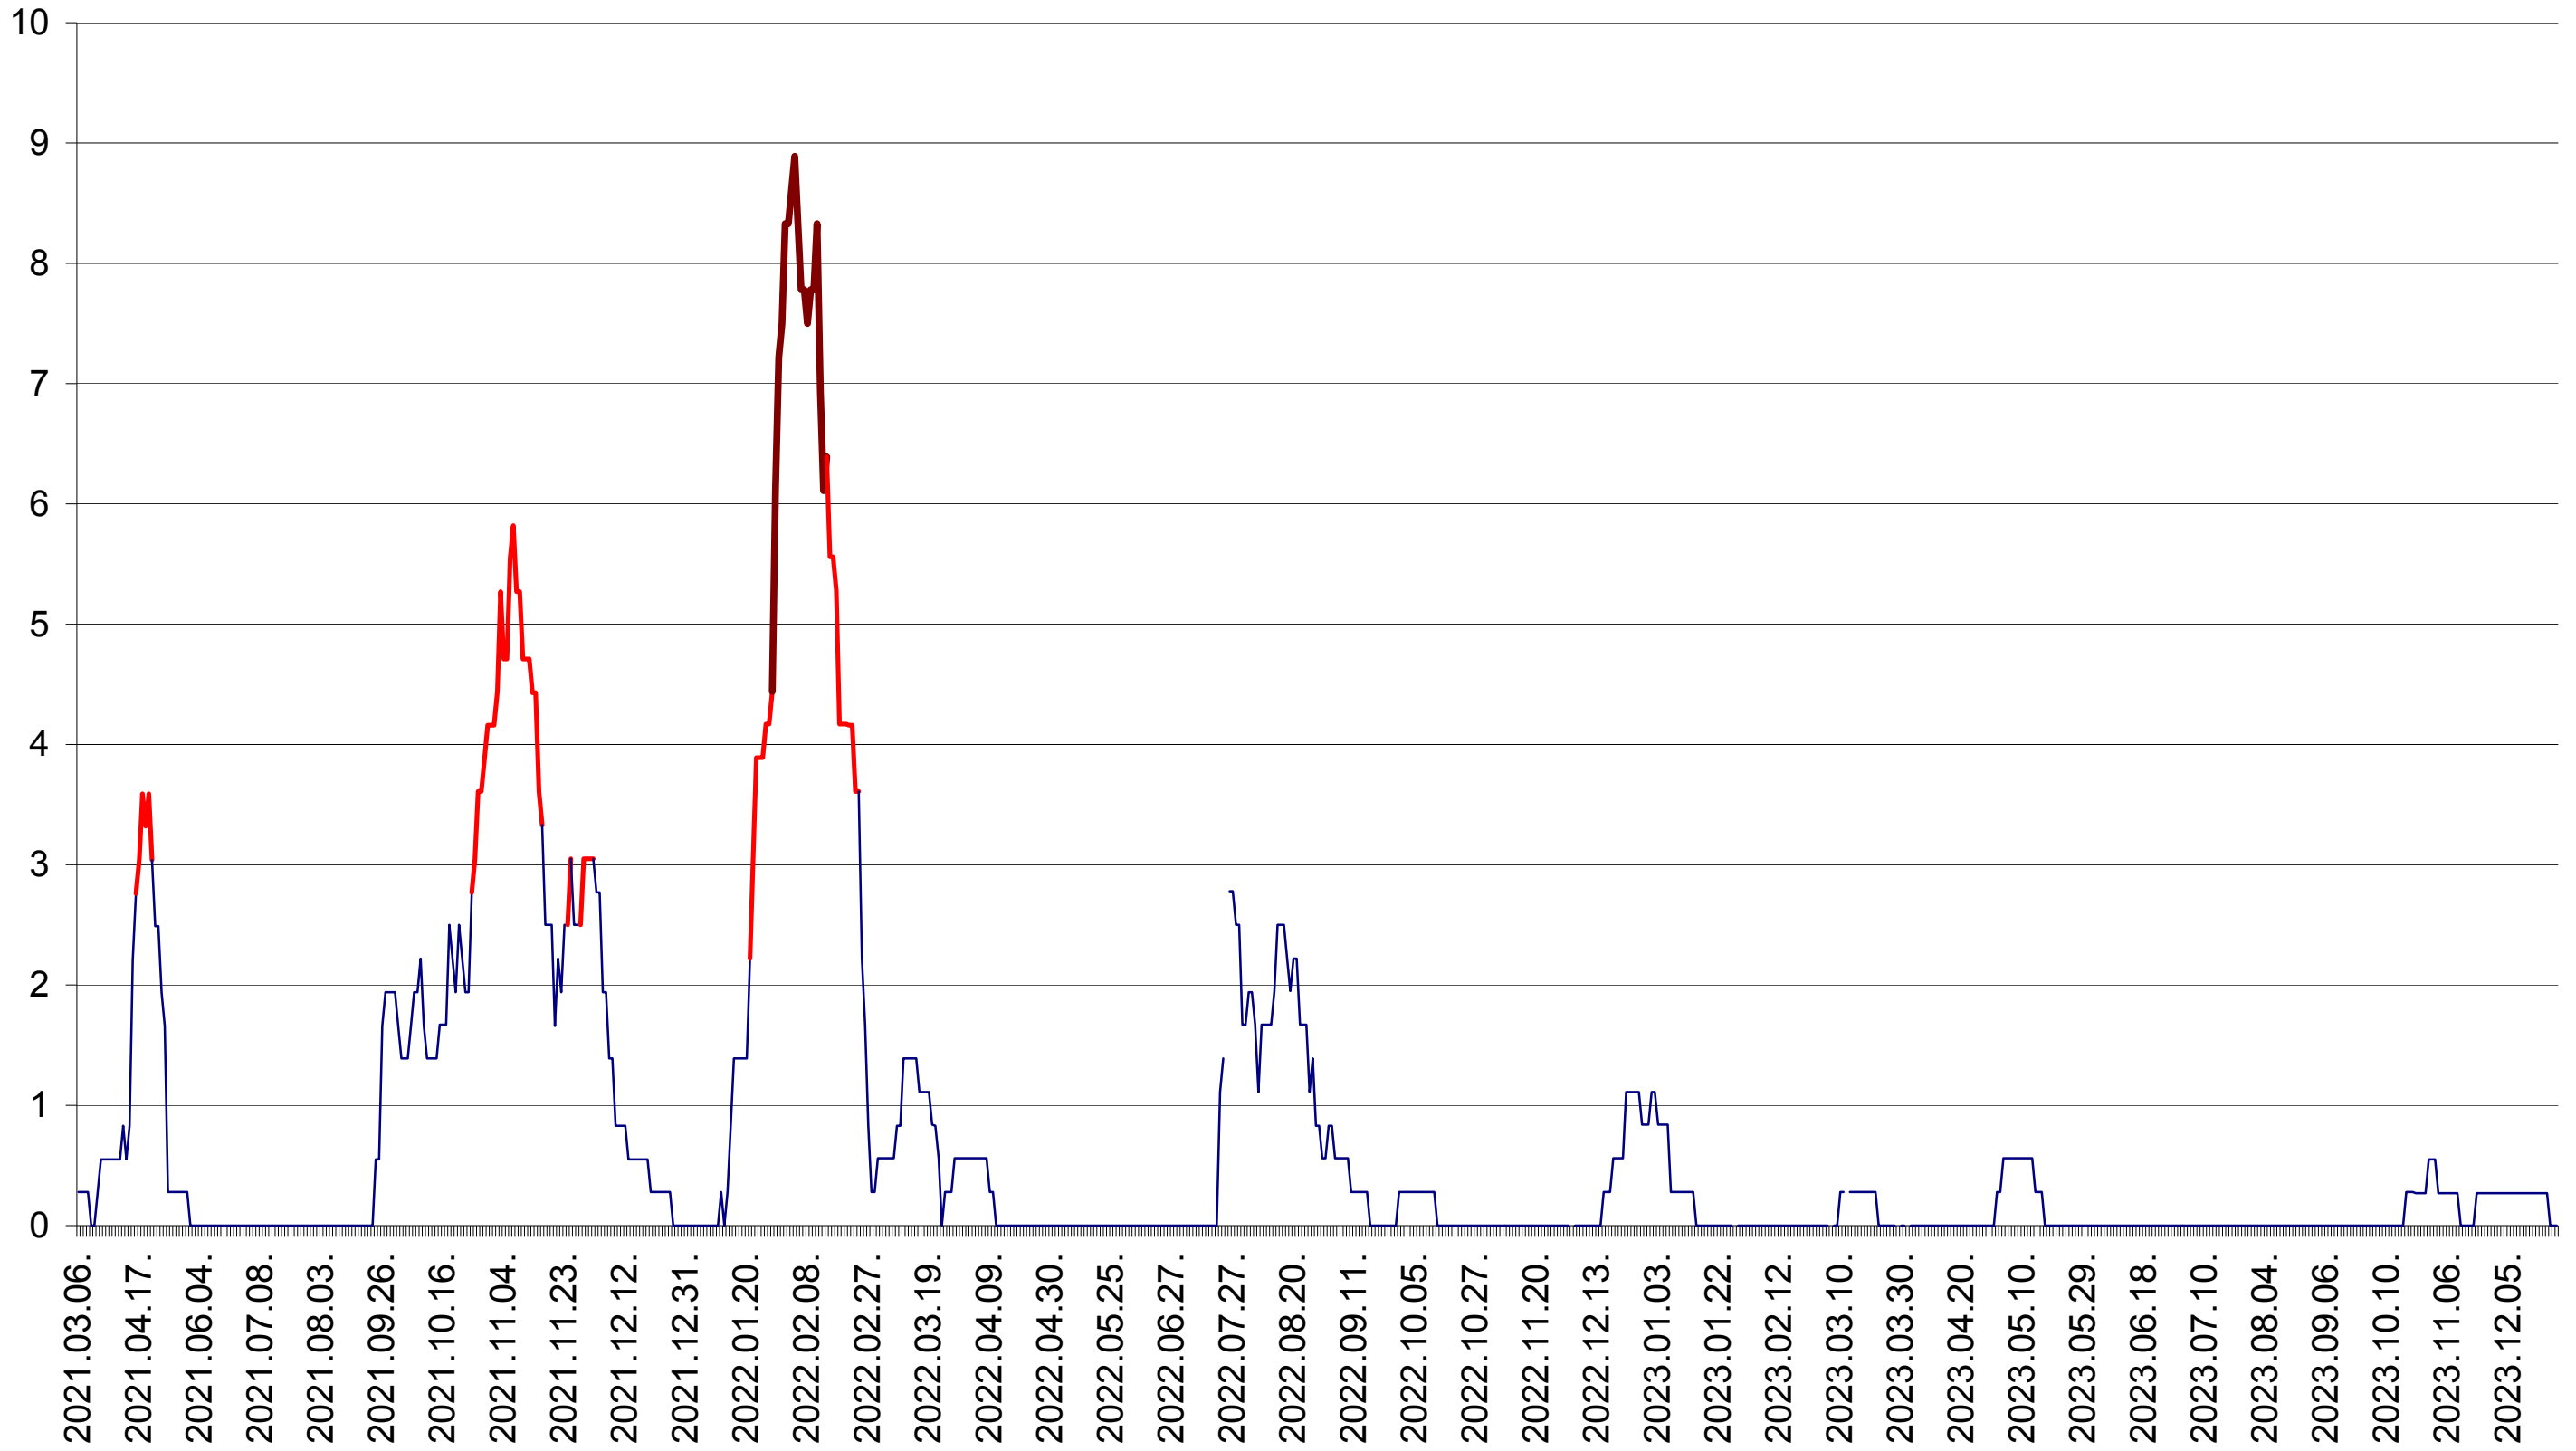

LELICENI - Evolutia incidentei cumulate pe 14 zile la ‰ de locuitori
2021.03.07. - 2024.01.03.

LUETA - Evolutia incidentei cumulate pe 14 zile la ‰ de locuitori
2021.03.07. - 2024.01.03.

LUNCA DE JOS - Evolutia incidentei cumulate pe 14 zile la ‰ de locuitori
2021.03.07. - 2024.01.03.

MĂRTINIȘ - Evolutia incidentei cumulate pe 14 zile la ‰ de locuitori
2021.03.07. - 2024.01.03.

MEREȘTI - Evolutia incidentei cumulate pe 14 zile la ‰ de locuitori
2021.03.07. - 2024.01.03.

MUNICIPIUL MIERCUREA-CIUC - Evolutia incidentei cumulate pe 14 zile la ‰ de locuitori
2021.03.07. - 2024.01.03.

MIHĂILENI - Evolutia incidentei cumulate pe 14 zile la ‰ de locuitori
2021.03.07. - 2024.01.03.

MUGENI - Evolutia incidentei cumulate pe 14 zile la ‰ de locuitori
2021.03.07. - 2024.01.03.

OCLAND - Evolutia incidentei cumulate pe 14 zile la ‰ de locuitori
2021.03.07. - 2024.01.03.