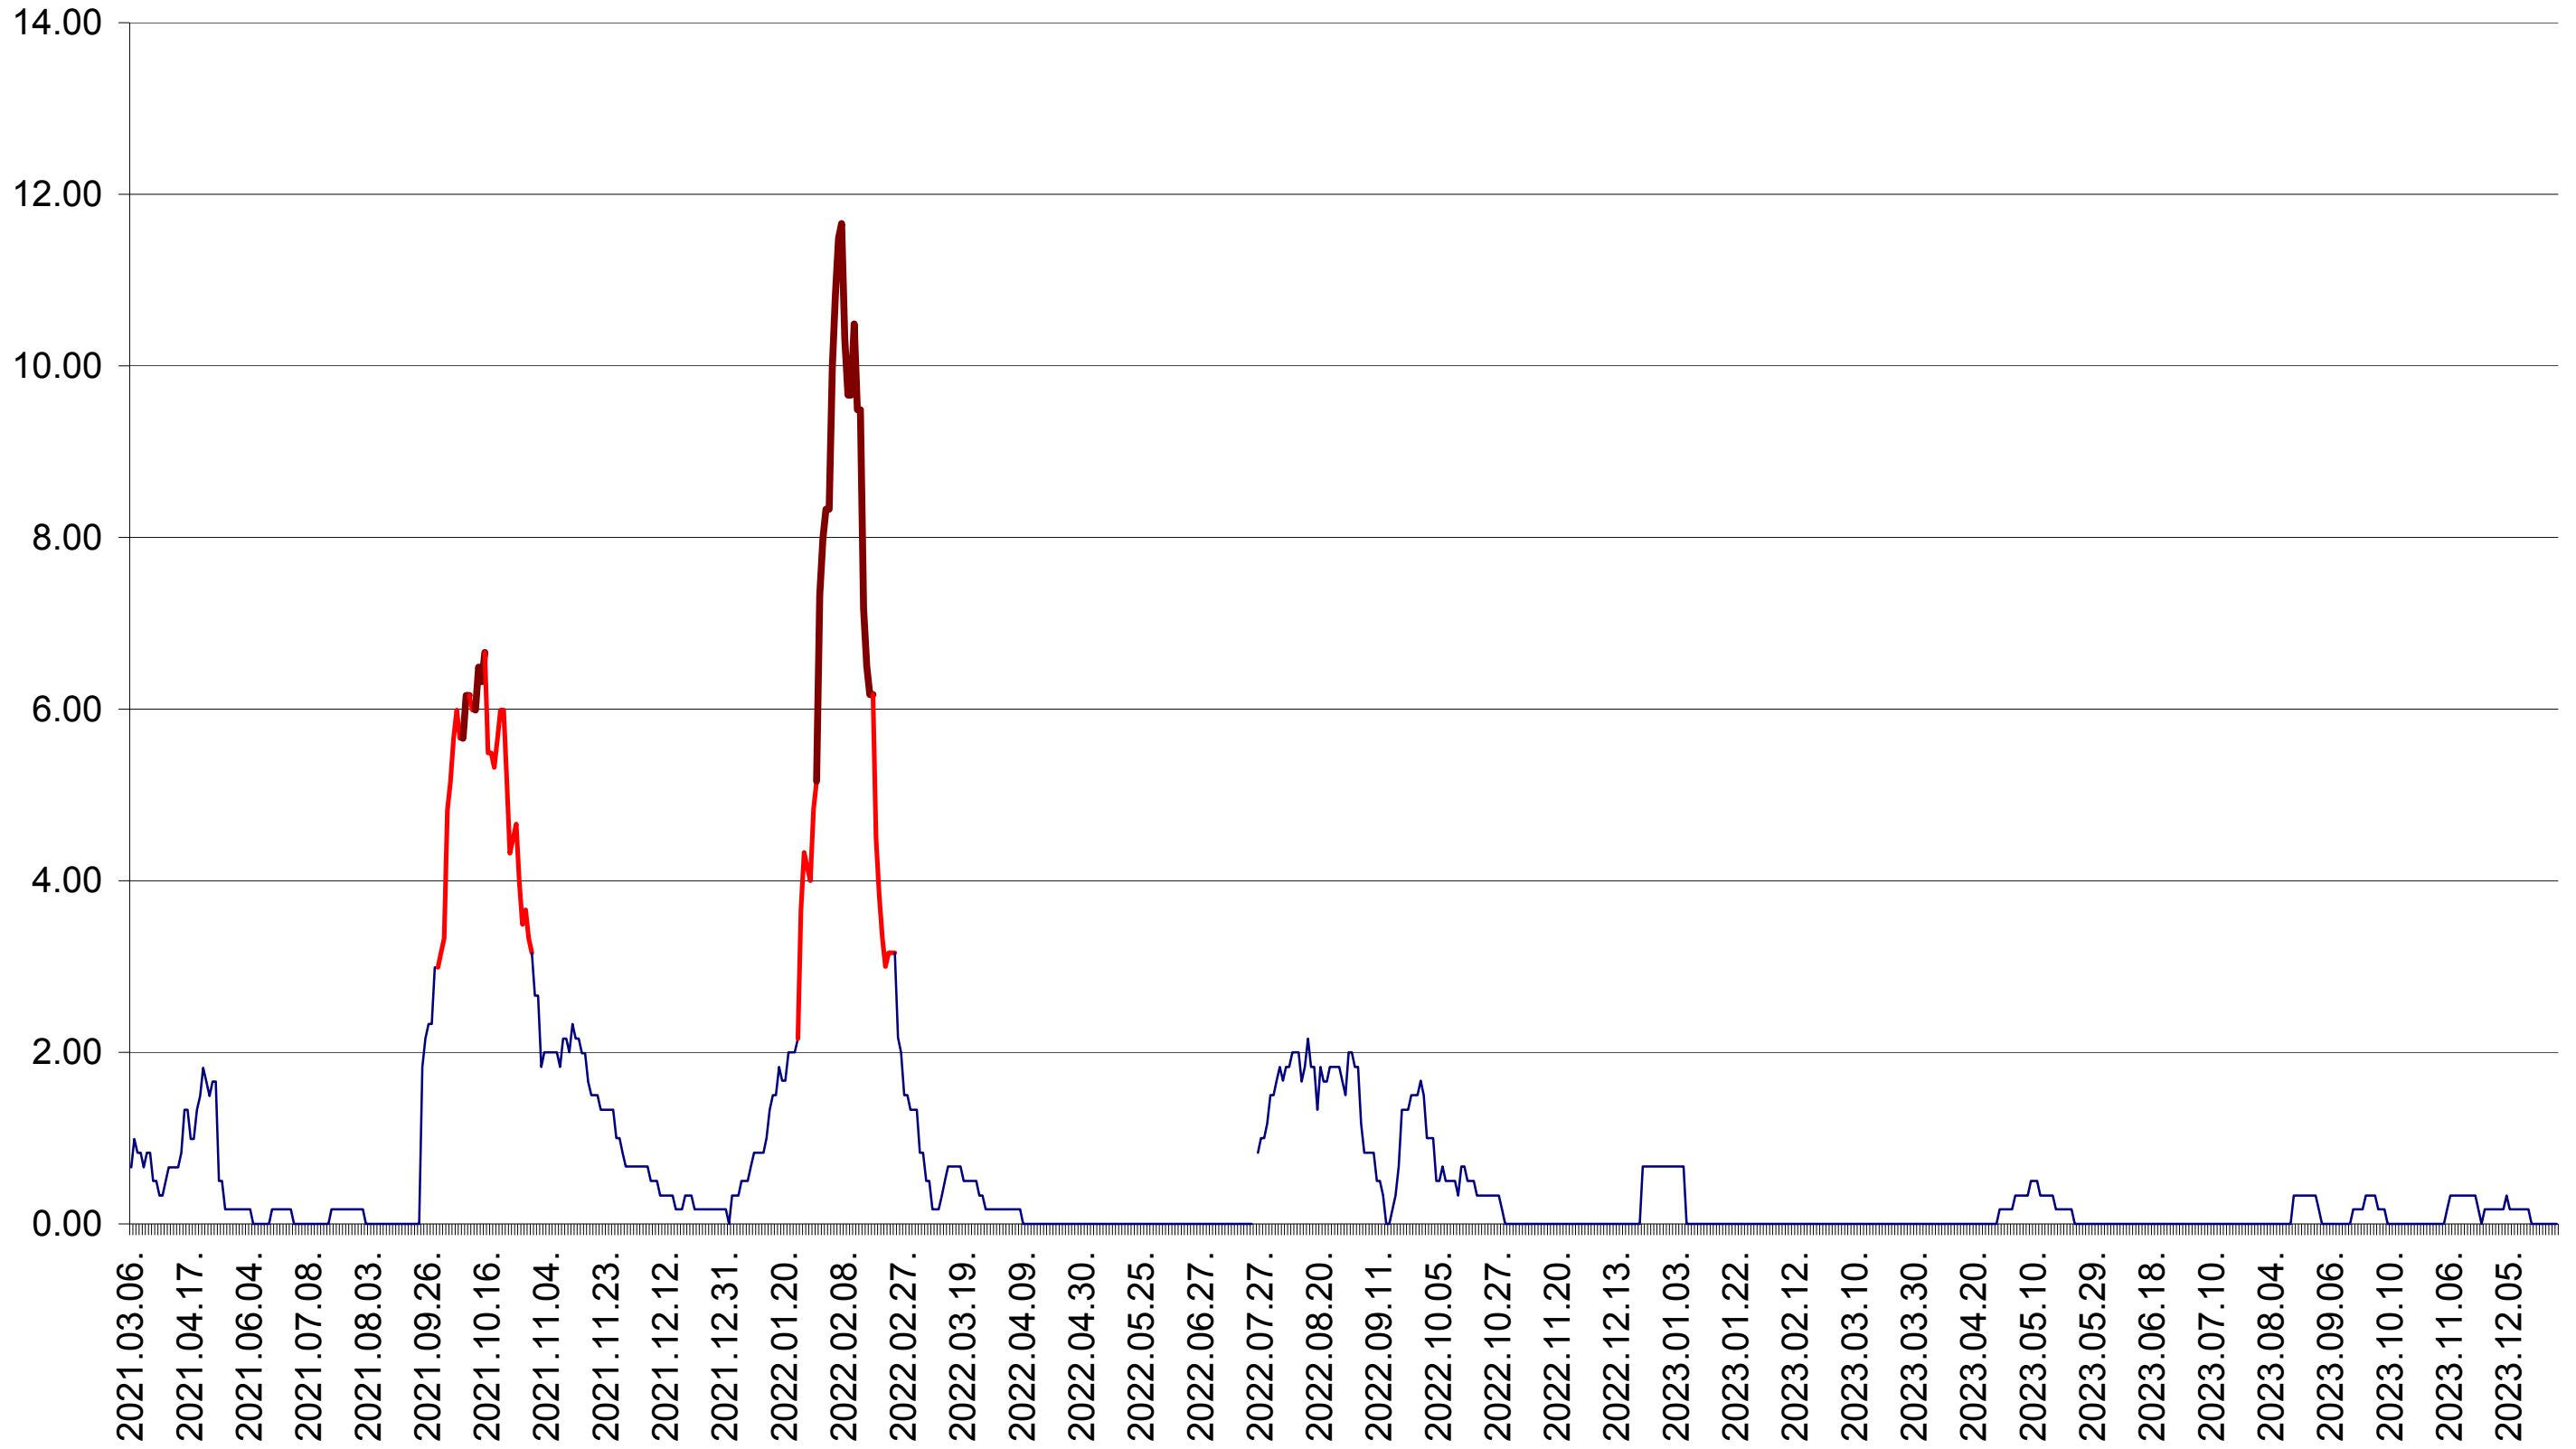

Total - Evolutia incidentei cumulate pe 14 zile la ‰ de locuitori
2021.03.07. - 2024.01.03.

ZETEA - Evolutia incidentei cumulate pe 14 zile la ‰ de locuitori
2021.03.07. - 2024.01.03.