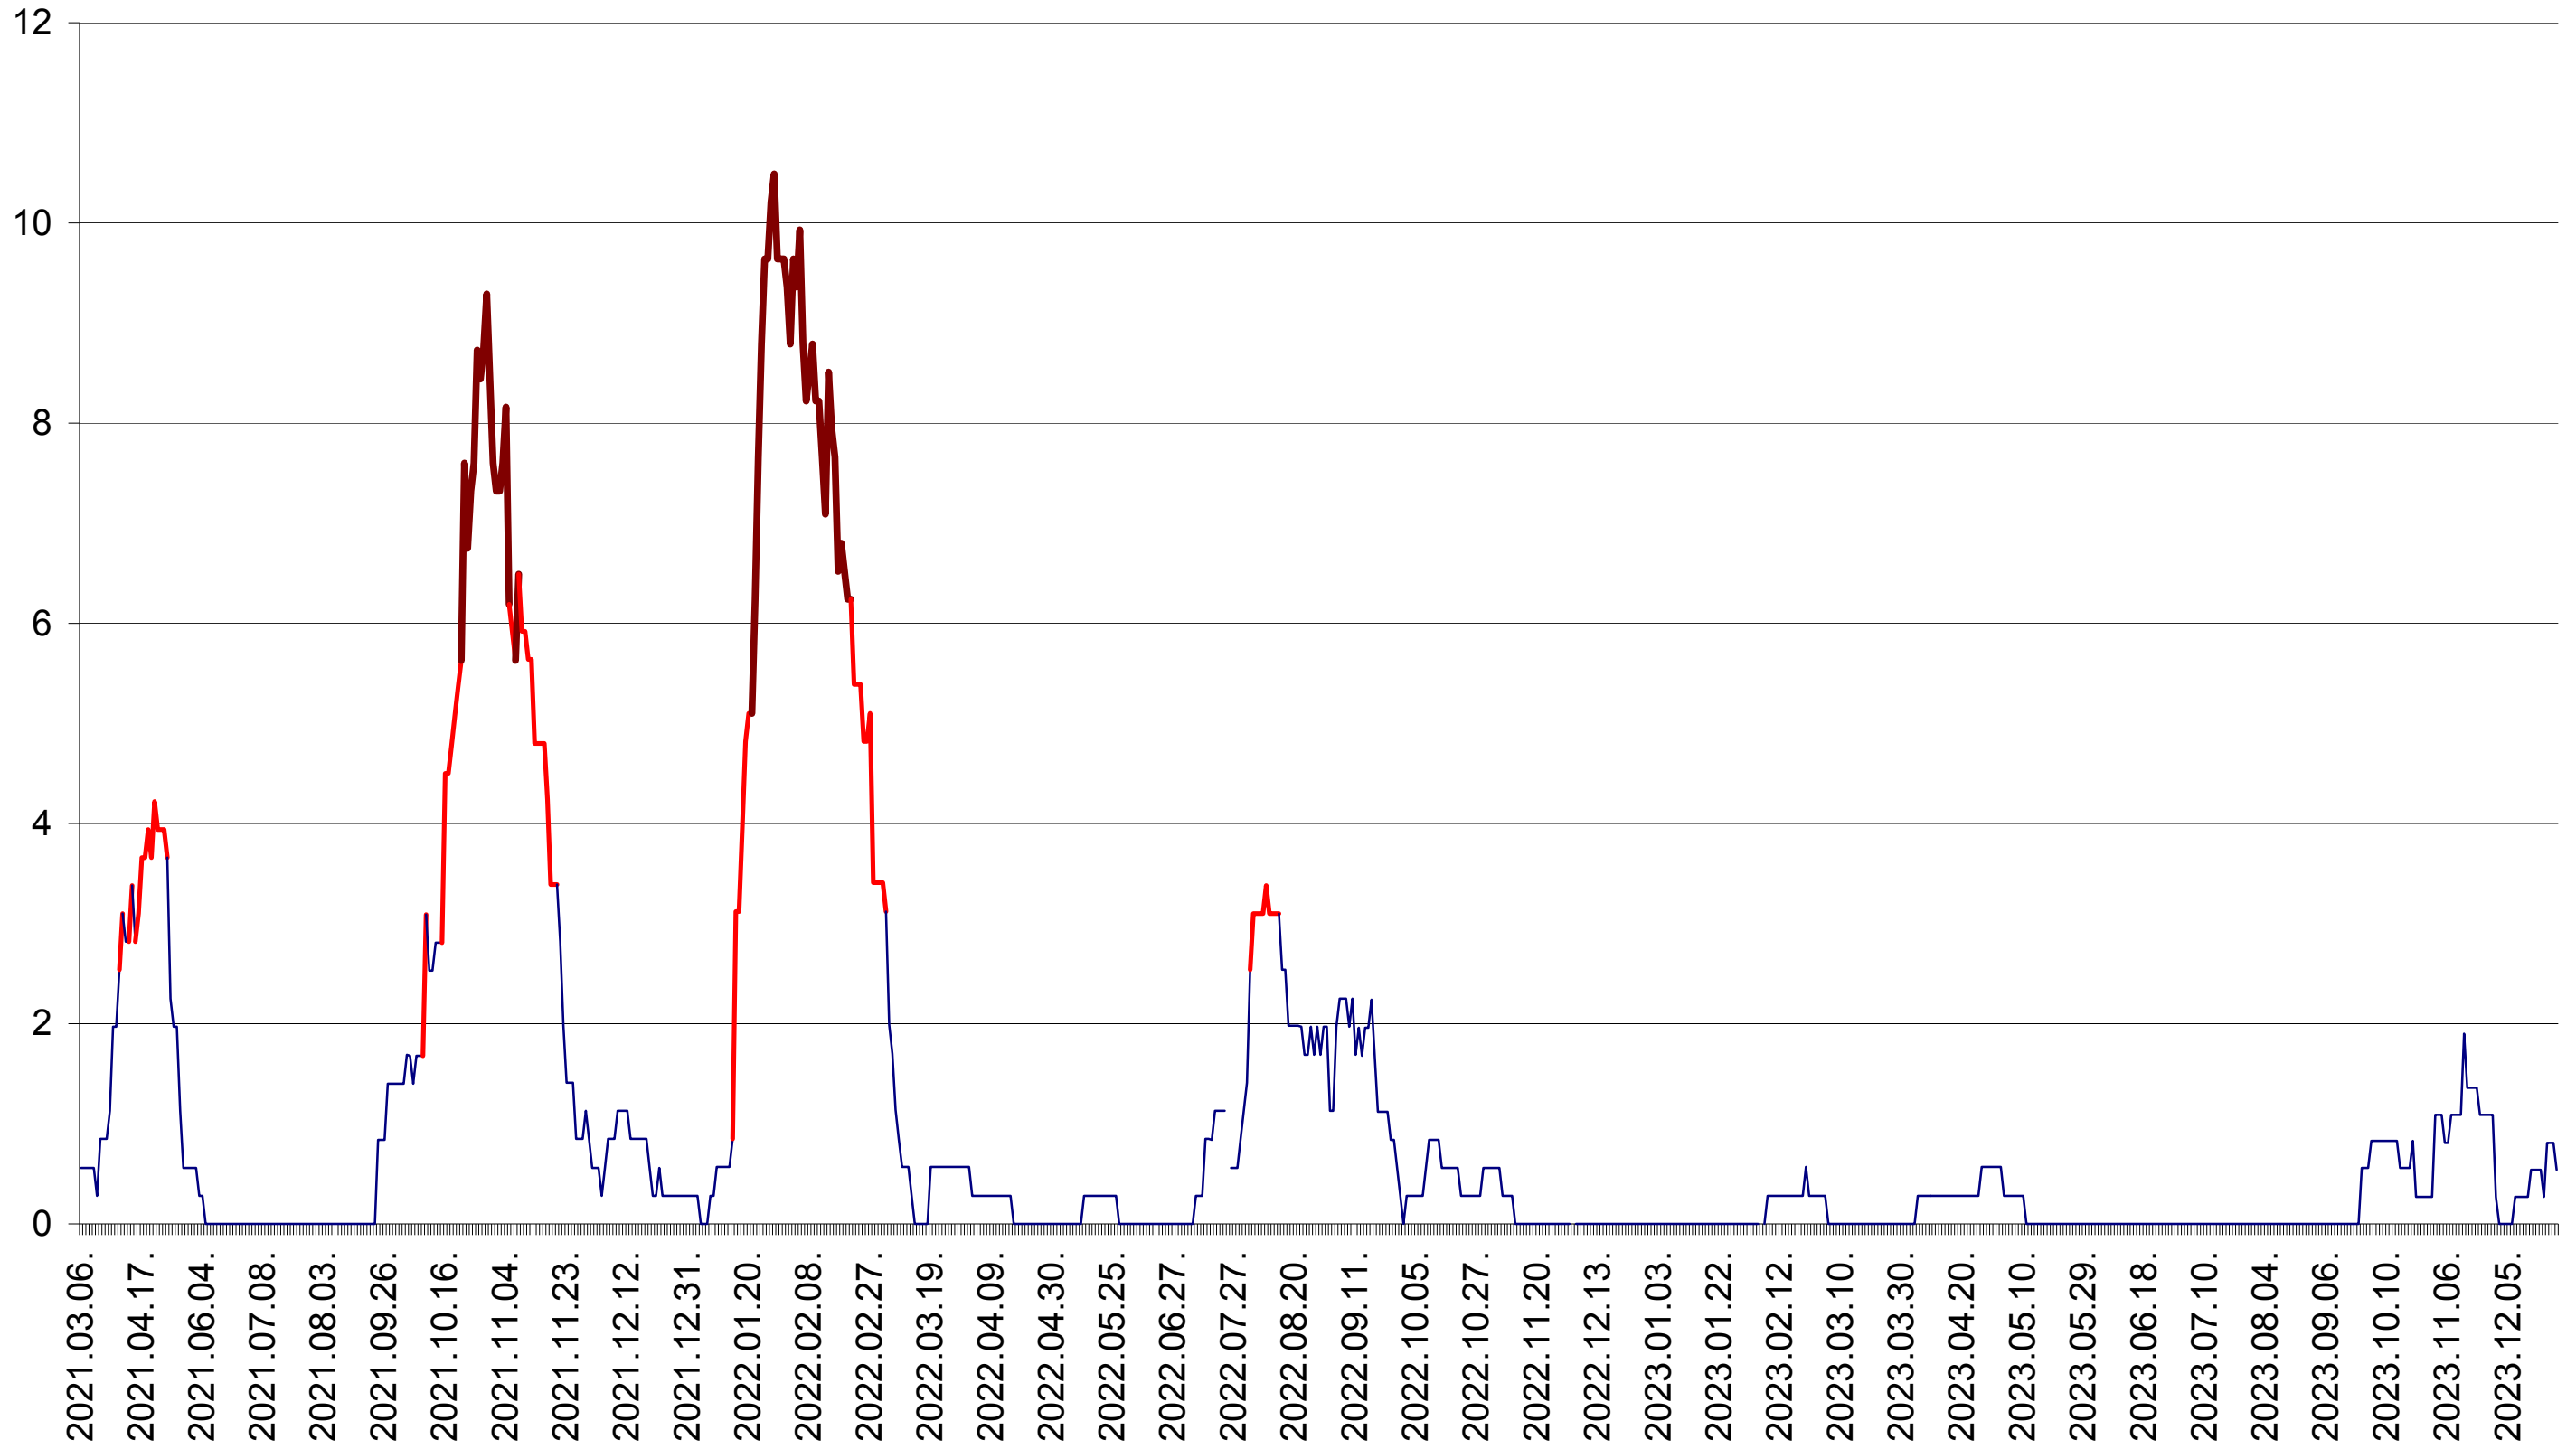

ORAȘ BĂLAN - Evolutia incidentei cumulate pe 14 zile la ‰ de locuitori
2021.03.07. - 2024.01.03.

BILBOR - Evolutia incidentei cumulate pe 14 zile la ‰ de locuitori
2021.03.07. - 2024.01.03.

ORAȘ BORSEC - Evolutia incidentei cumulate pe 14 zile la ‰ de locuitori
2021.03.07. - 2024.01.03.

ORAȘ CRISTURU SECUIESC - Evolutia incidentei cumulate pe 14 zile la ‰ de locuitori
2021.03.07. - 2024.01.03.

DĂNEȘTI - Evolutia incidentei cumulate pe 14 zile la ‰ de locuitori
2021.03.07. - 2024.01.03.

DÂRJIU - Evolutia incidentei cumulate pe 14 zile la ‰ de locuitori
2021.03.07. - 2024.01.03.

DEALU - Evolutia incidentei cumulate pe 14 zile la ‰ de locuitori
2021.03.07. - 2024.01.03.

DITRĂU - Evolutia incidentei cumulate pe 14 zile la ‰ de locuitori
2021.03.07. - 2024.01.03.

FELICENI - Evolutia incidentei cumulate pe 14 zile la ‰ de locuitori
2021.03.07. - 2024.01.03.

FRUMOASA - Evolutia incidentei cumulate pe 14 zile la ‰ de locuitori
2021.03.07. - 2024.01.03.

GĂLĂUȚAȘ - Evolutia incidentei cumulate pe 14 zile la ‰ de locuitori
2021.03.07. - 2024.01.03.