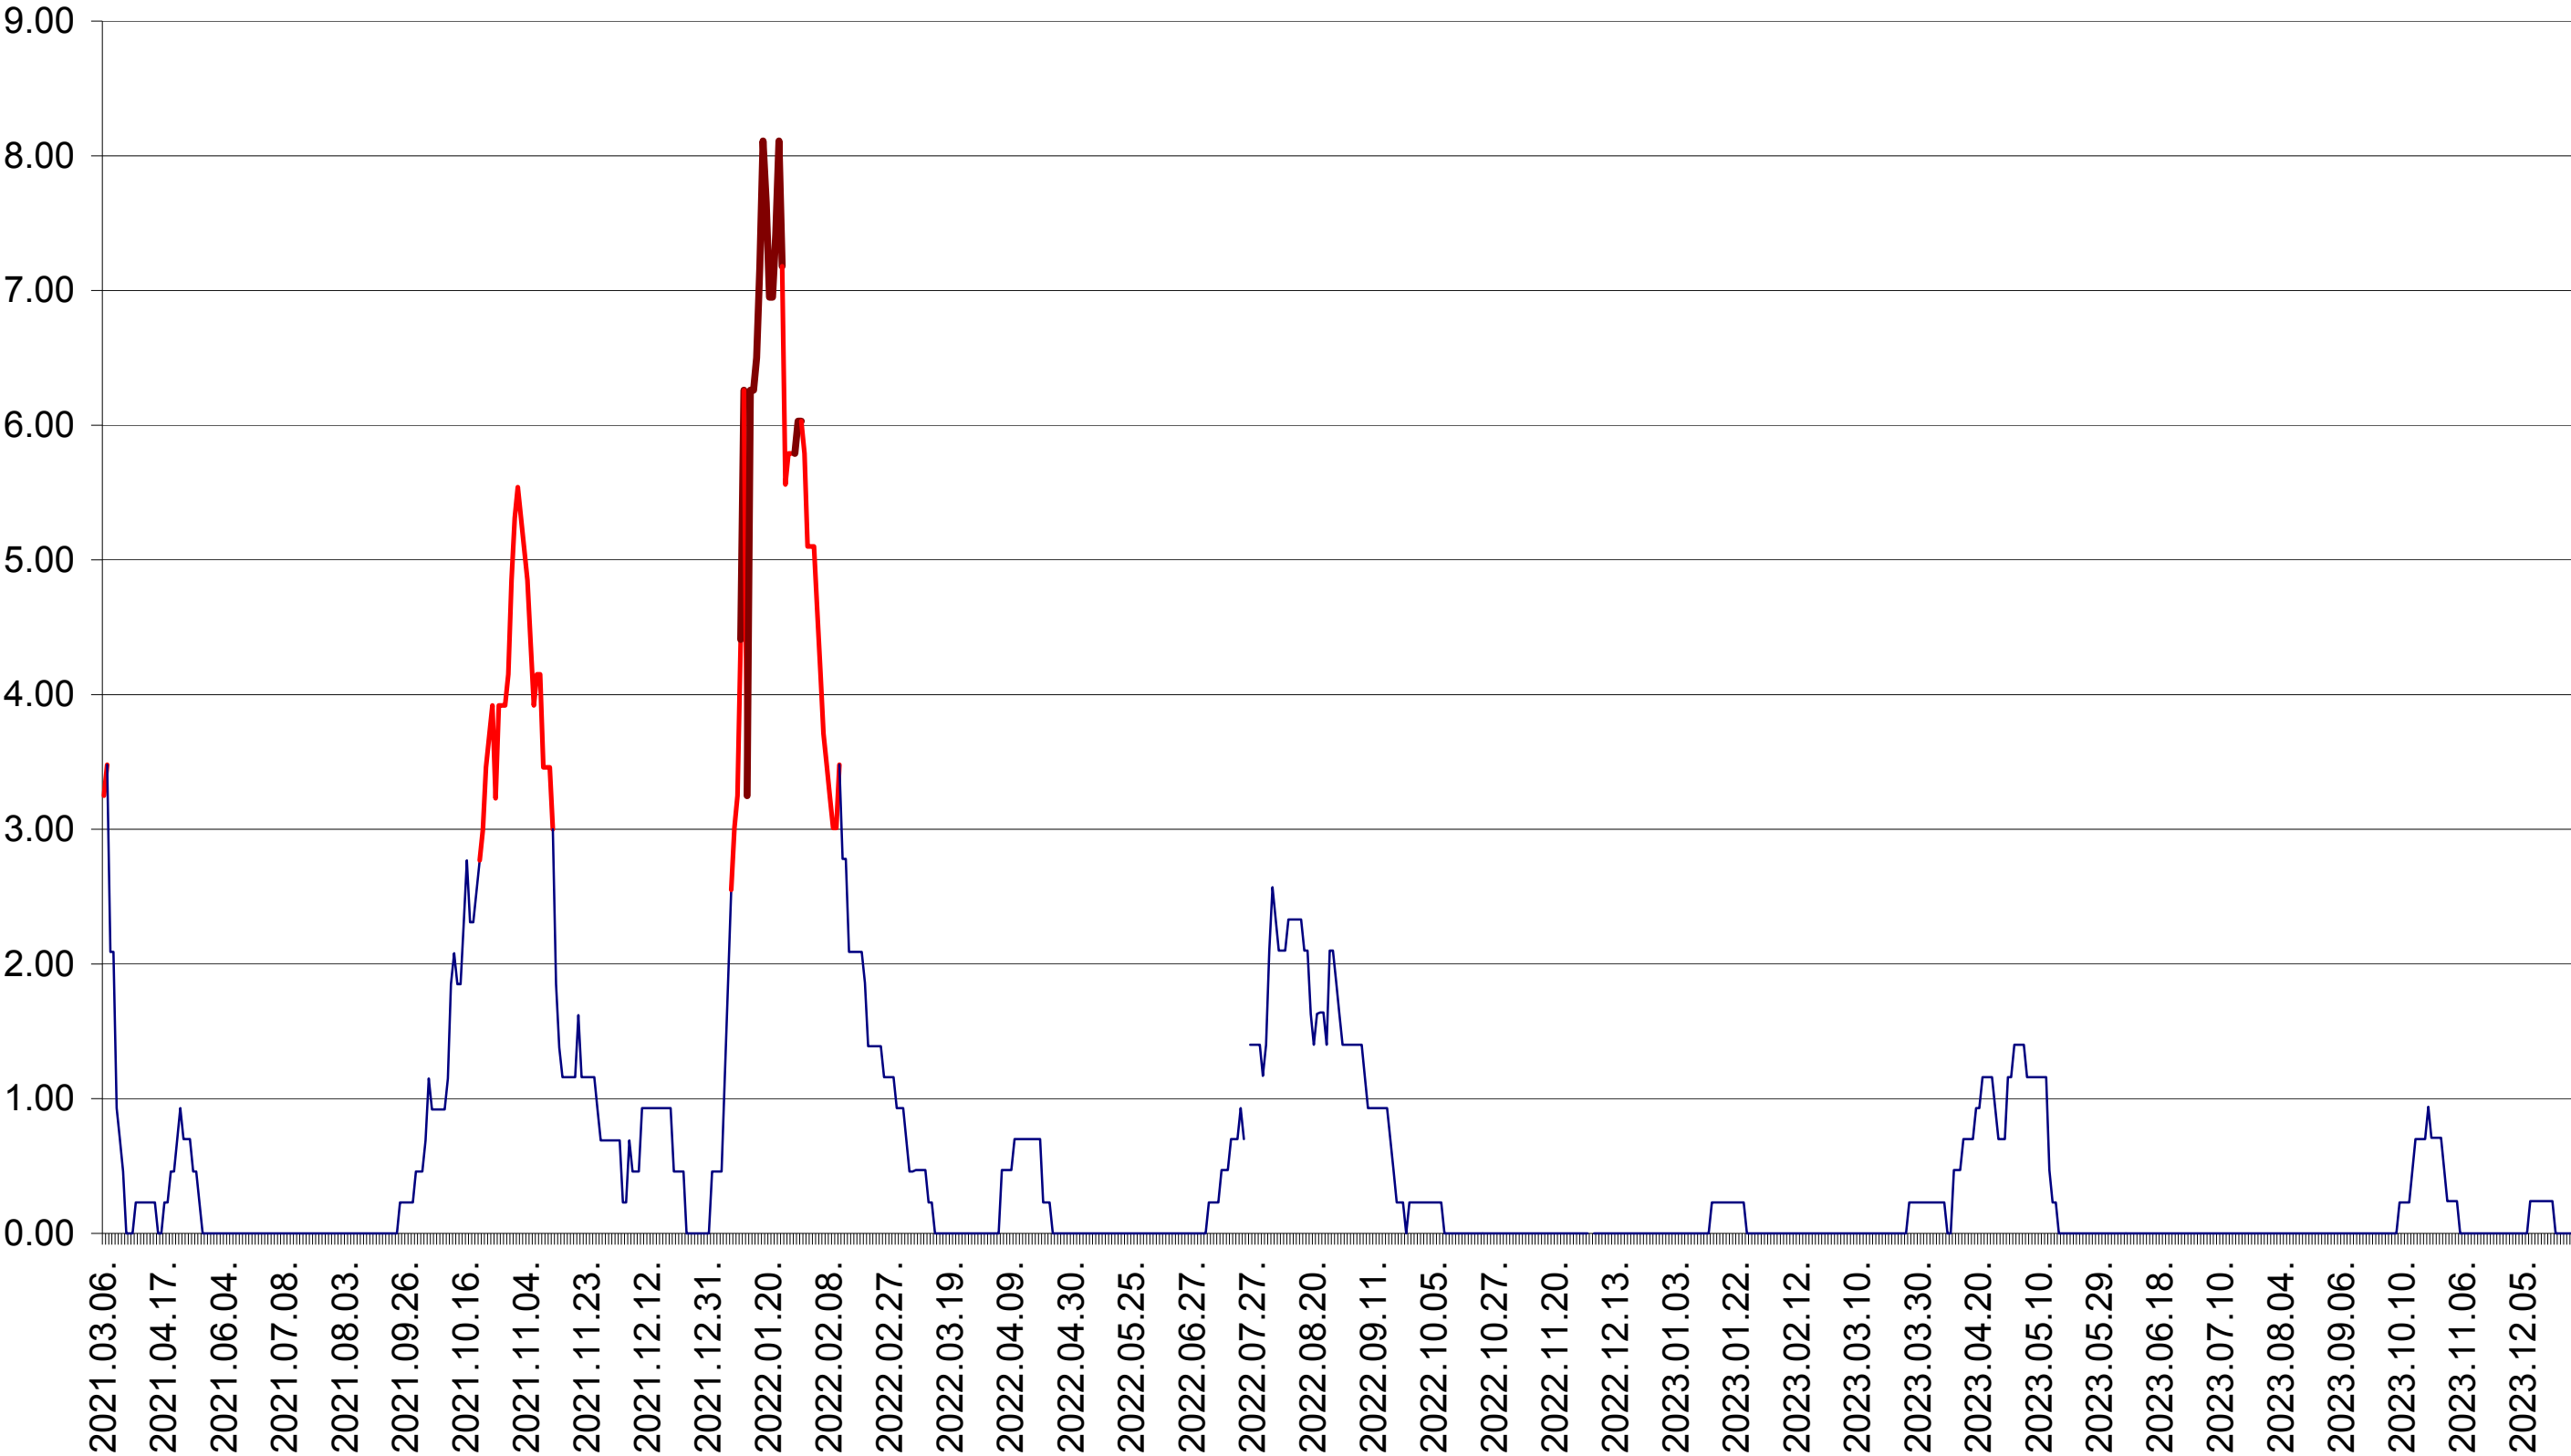

ORAȘ BĂLAN - Evolutia incidentei cumulate pe 14 zile la ‰ de locuitori
2021.03.07. - 2024.01.03.

BILBOR - Evolutia incidentei cumulate pe 14 zile la ‰ de locuitori
2021.03.07. - 2024.01.03.

ORAȘ BORSEC - Evolutia incidentei cumulate pe 14 zile la ‰ de locuitori
2021.03.07. - 2024.01.03.

BRĂDEȘTI - Evolutia incidentei cumulate pe 14 zile la ‰ de locuitori
2021.03.07. - 2024.01.03.

CĂPÂLNIȚA - Evolutia incidentei cumulate pe 14 zile la ‰ de locuitori
2021.03.07. - 2024.01.03.

CÂRȚA - Evolutia incidentei cumulate pe 14 zile la ‰ de locuitori
2021.03.07. - 2024.01.03.

CICEU - Evolutia incidentei cumulate pe 14 zile la ‰ de locuitori
2021.03.07. - 2024.01.03.

CIUCSÂNGEORGIU - Evolutia incidentei cumulate pe 14 zile la ‰ de locuitori
2021.03.07. - 2024.01.03.

CIUMANI - Evolutia incidentei cumulate pe 14 zile la ‰ de locuitori
2021.03.07. - 2024.01.03.

CORBU - Evolutia incidentei cumulate pe 14 zile la ‰ de locuitori
2021.03.07. - 2024.01.03.

CORUND - Evolutia incidentei cumulate pe 14 zile la ‰ de locuitori
2021.03.07. - 2024.01.03.

COZMENI - Evolutia incidentei cumulate pe 14 zile la ‰ de locuitori
2021.03.07. - 2024.01.03.