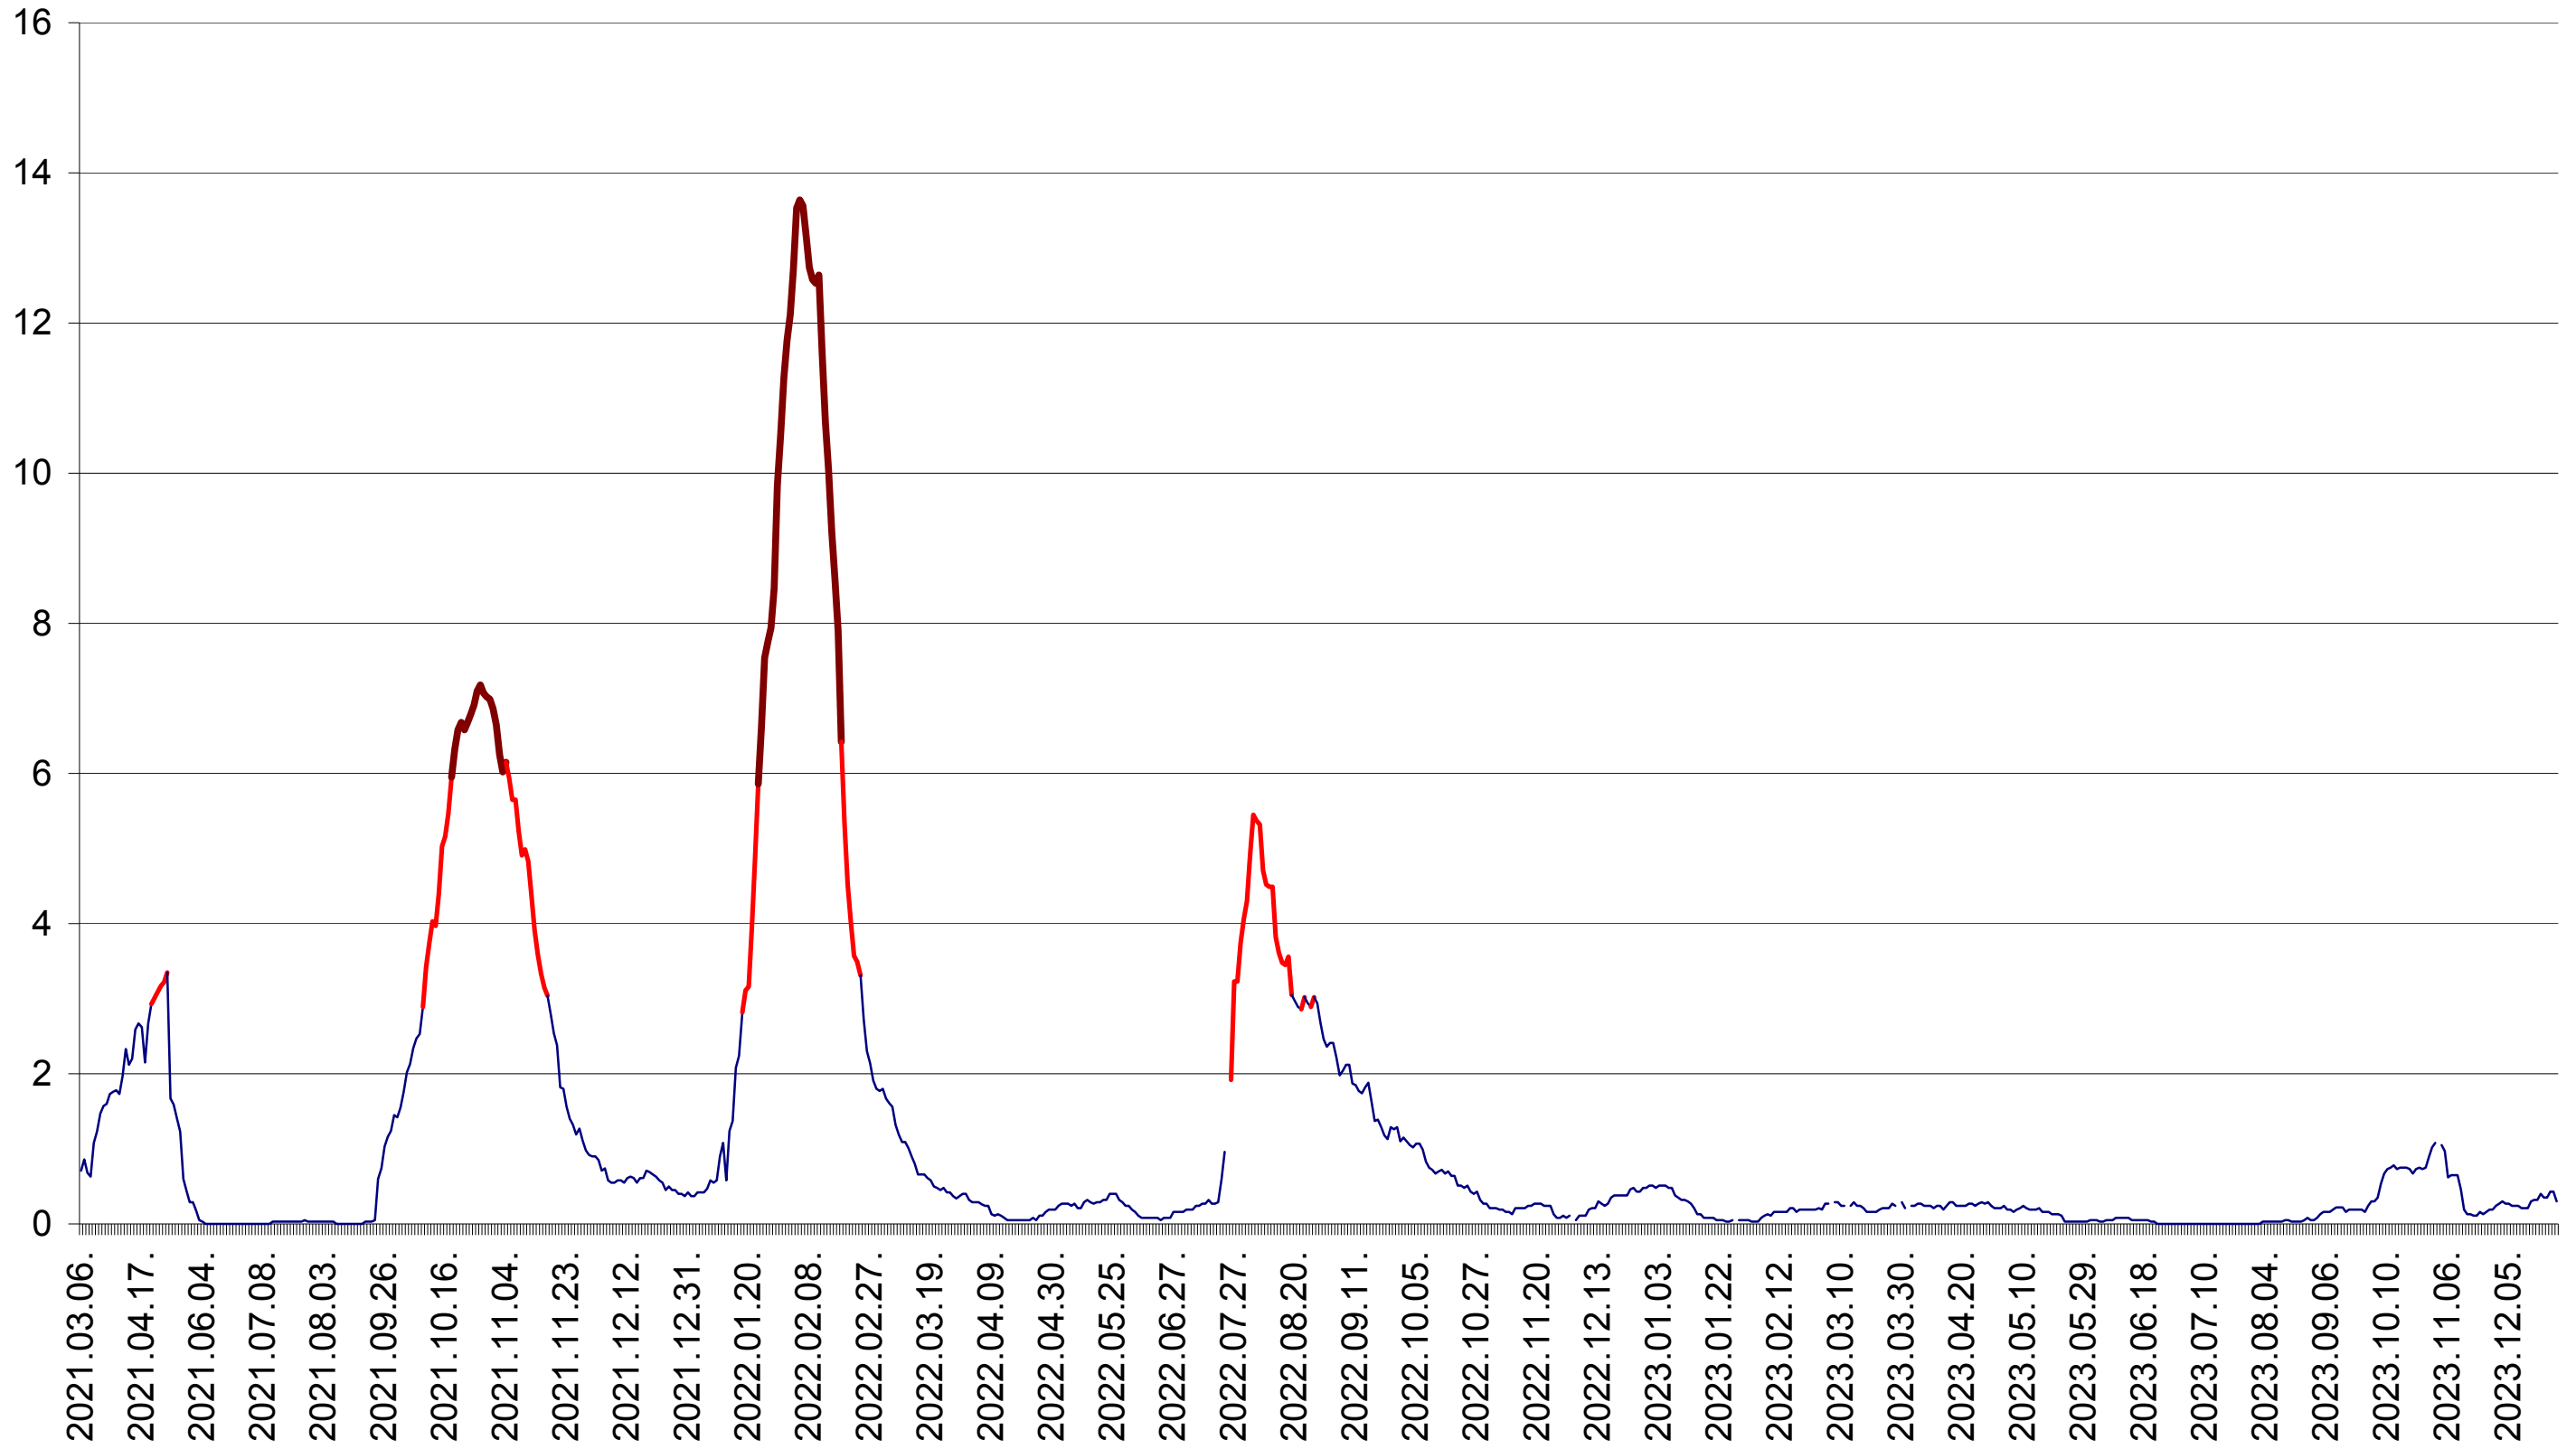

PĂULENI-CIUC - Evolutia incidentei cumulate pe 14 zile la ‰ de locuitori
2021.03.07. - 2024.01.03.

MUNICIPIUL ODORHEIU SECUIESC - Evolutia incidentei cumulate pe 14 zile la ‰ de locuitori
2021.03.07. - 2024.01.03.