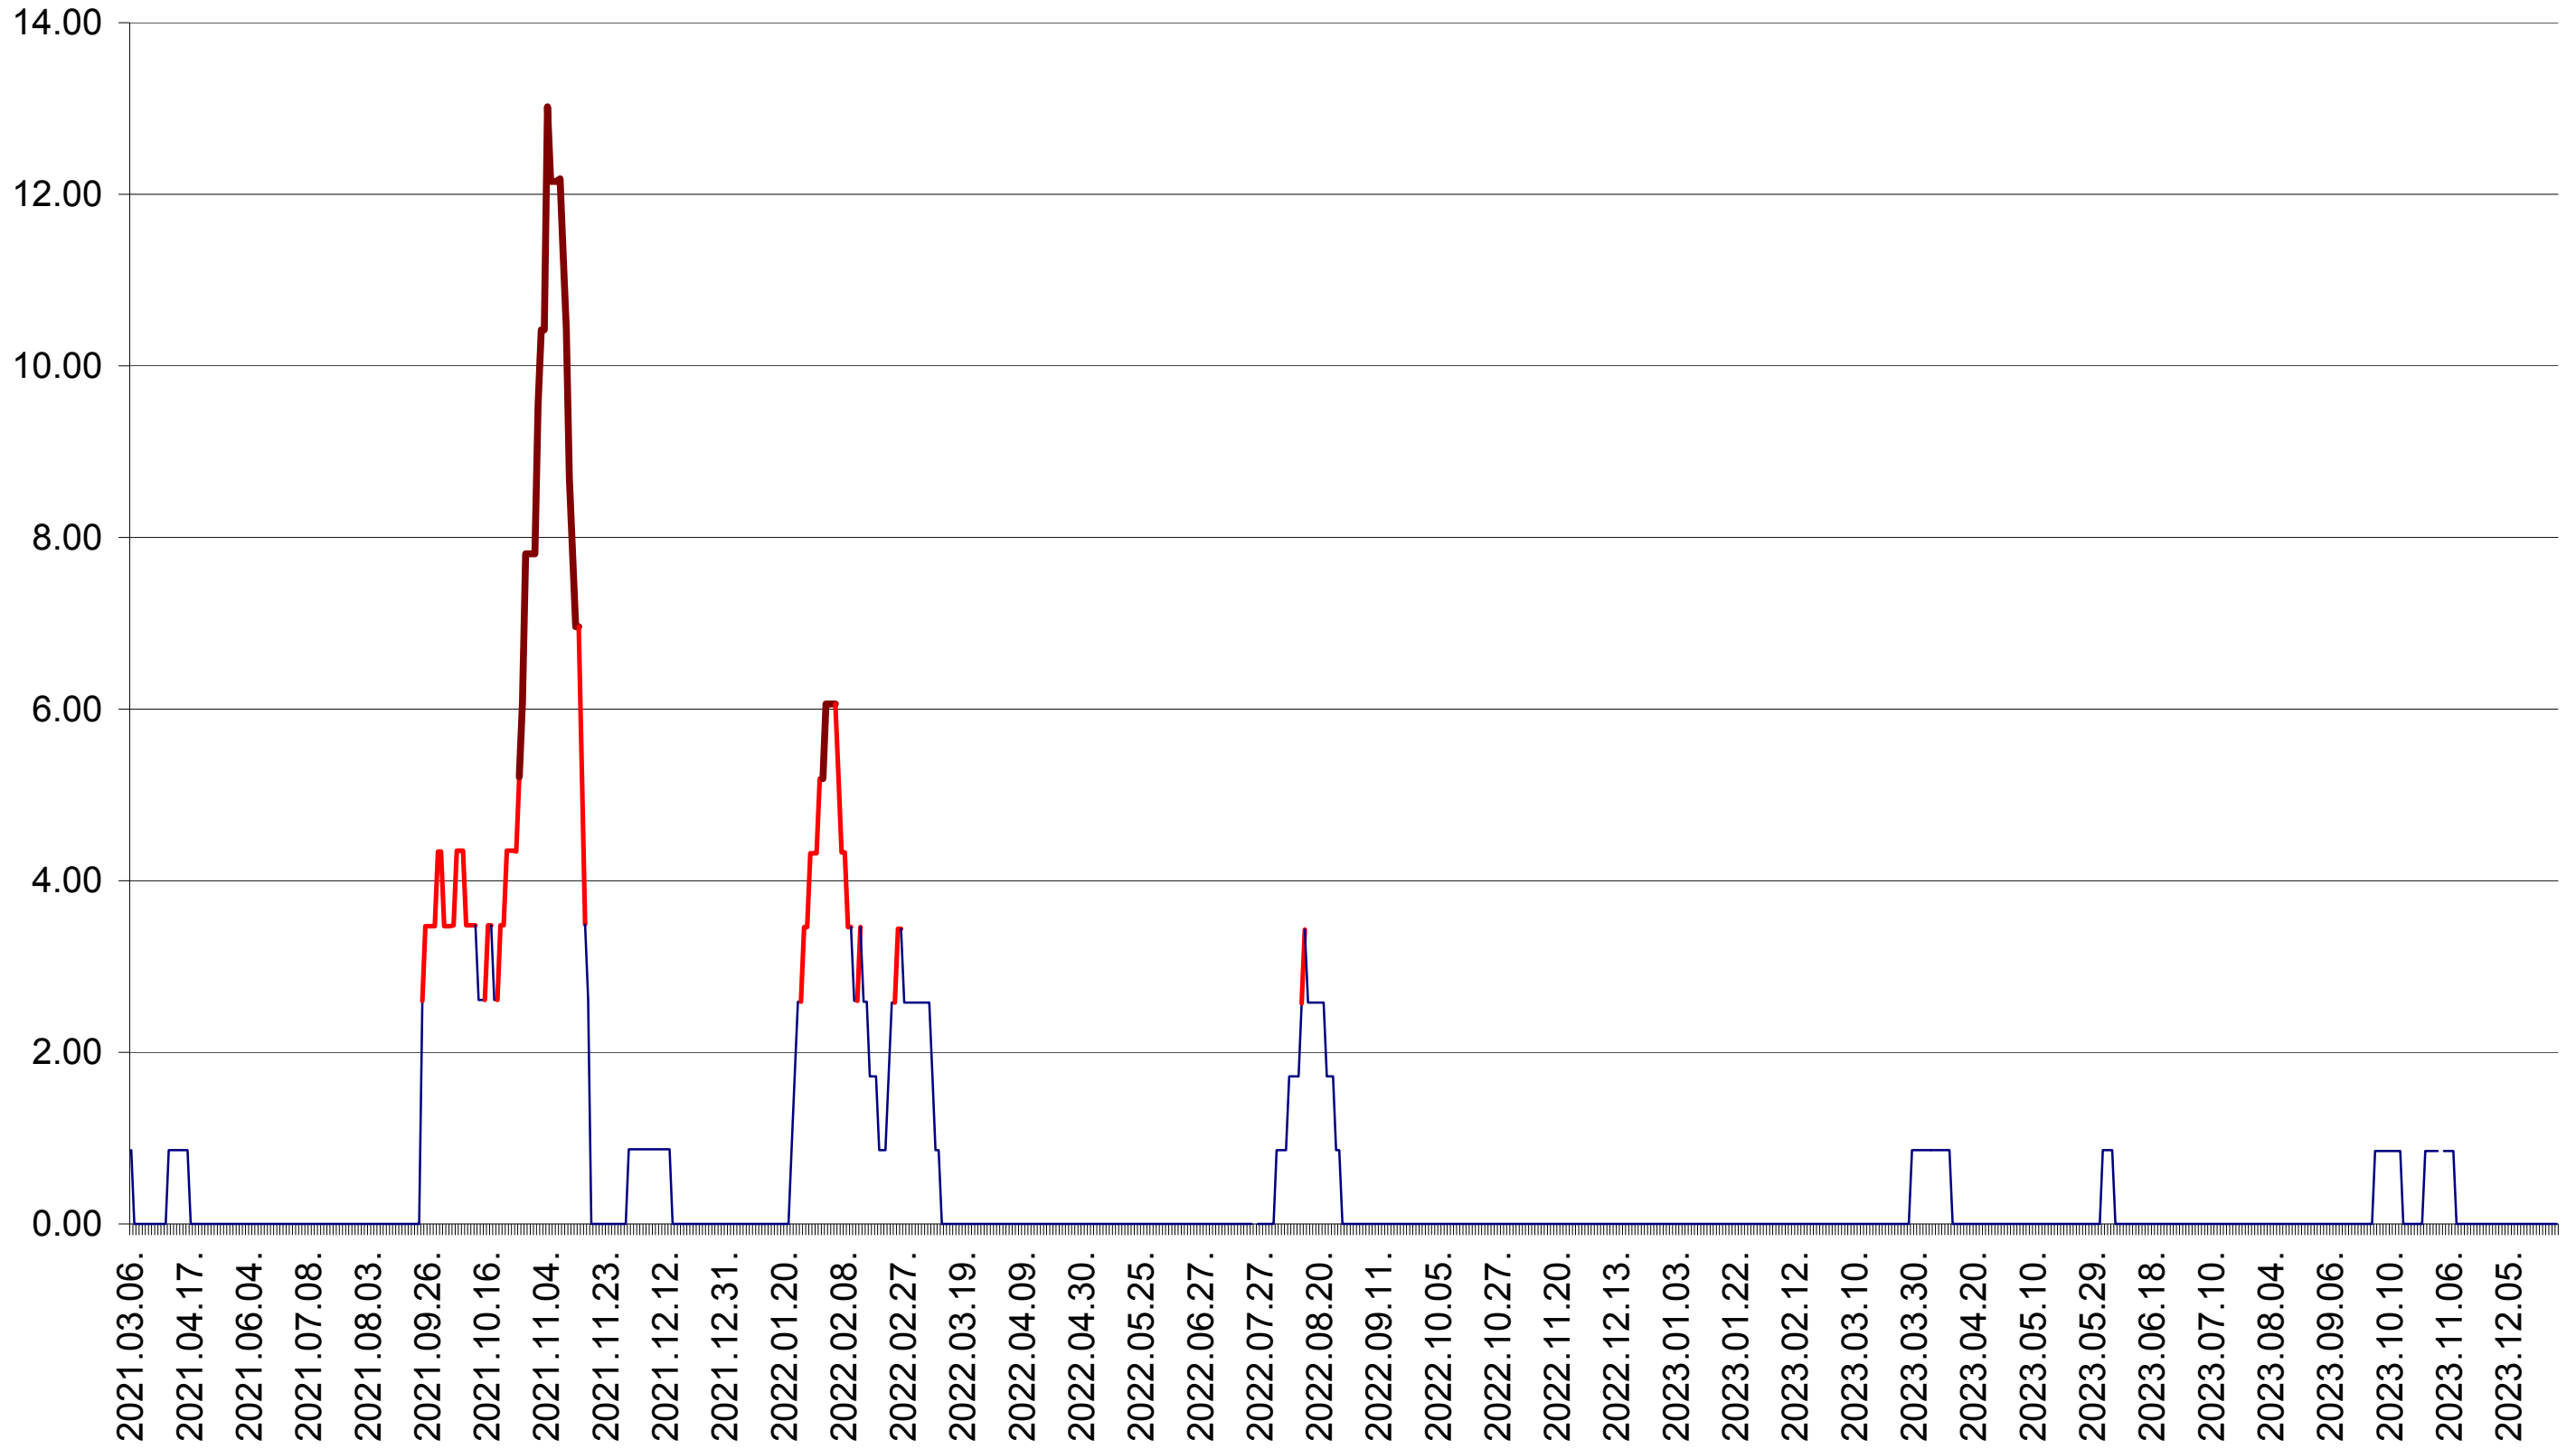

VĂRȘAG - Evolutia incidentei cumulate pe 14 zile la ‰ de locuitori
2021.03.07. - 2024.01.03.

ULIEȘ - Evolutia incidentei cumulate pe 14 zile la ‰ de locuitori
2021.03.07. - 2024.01.03.