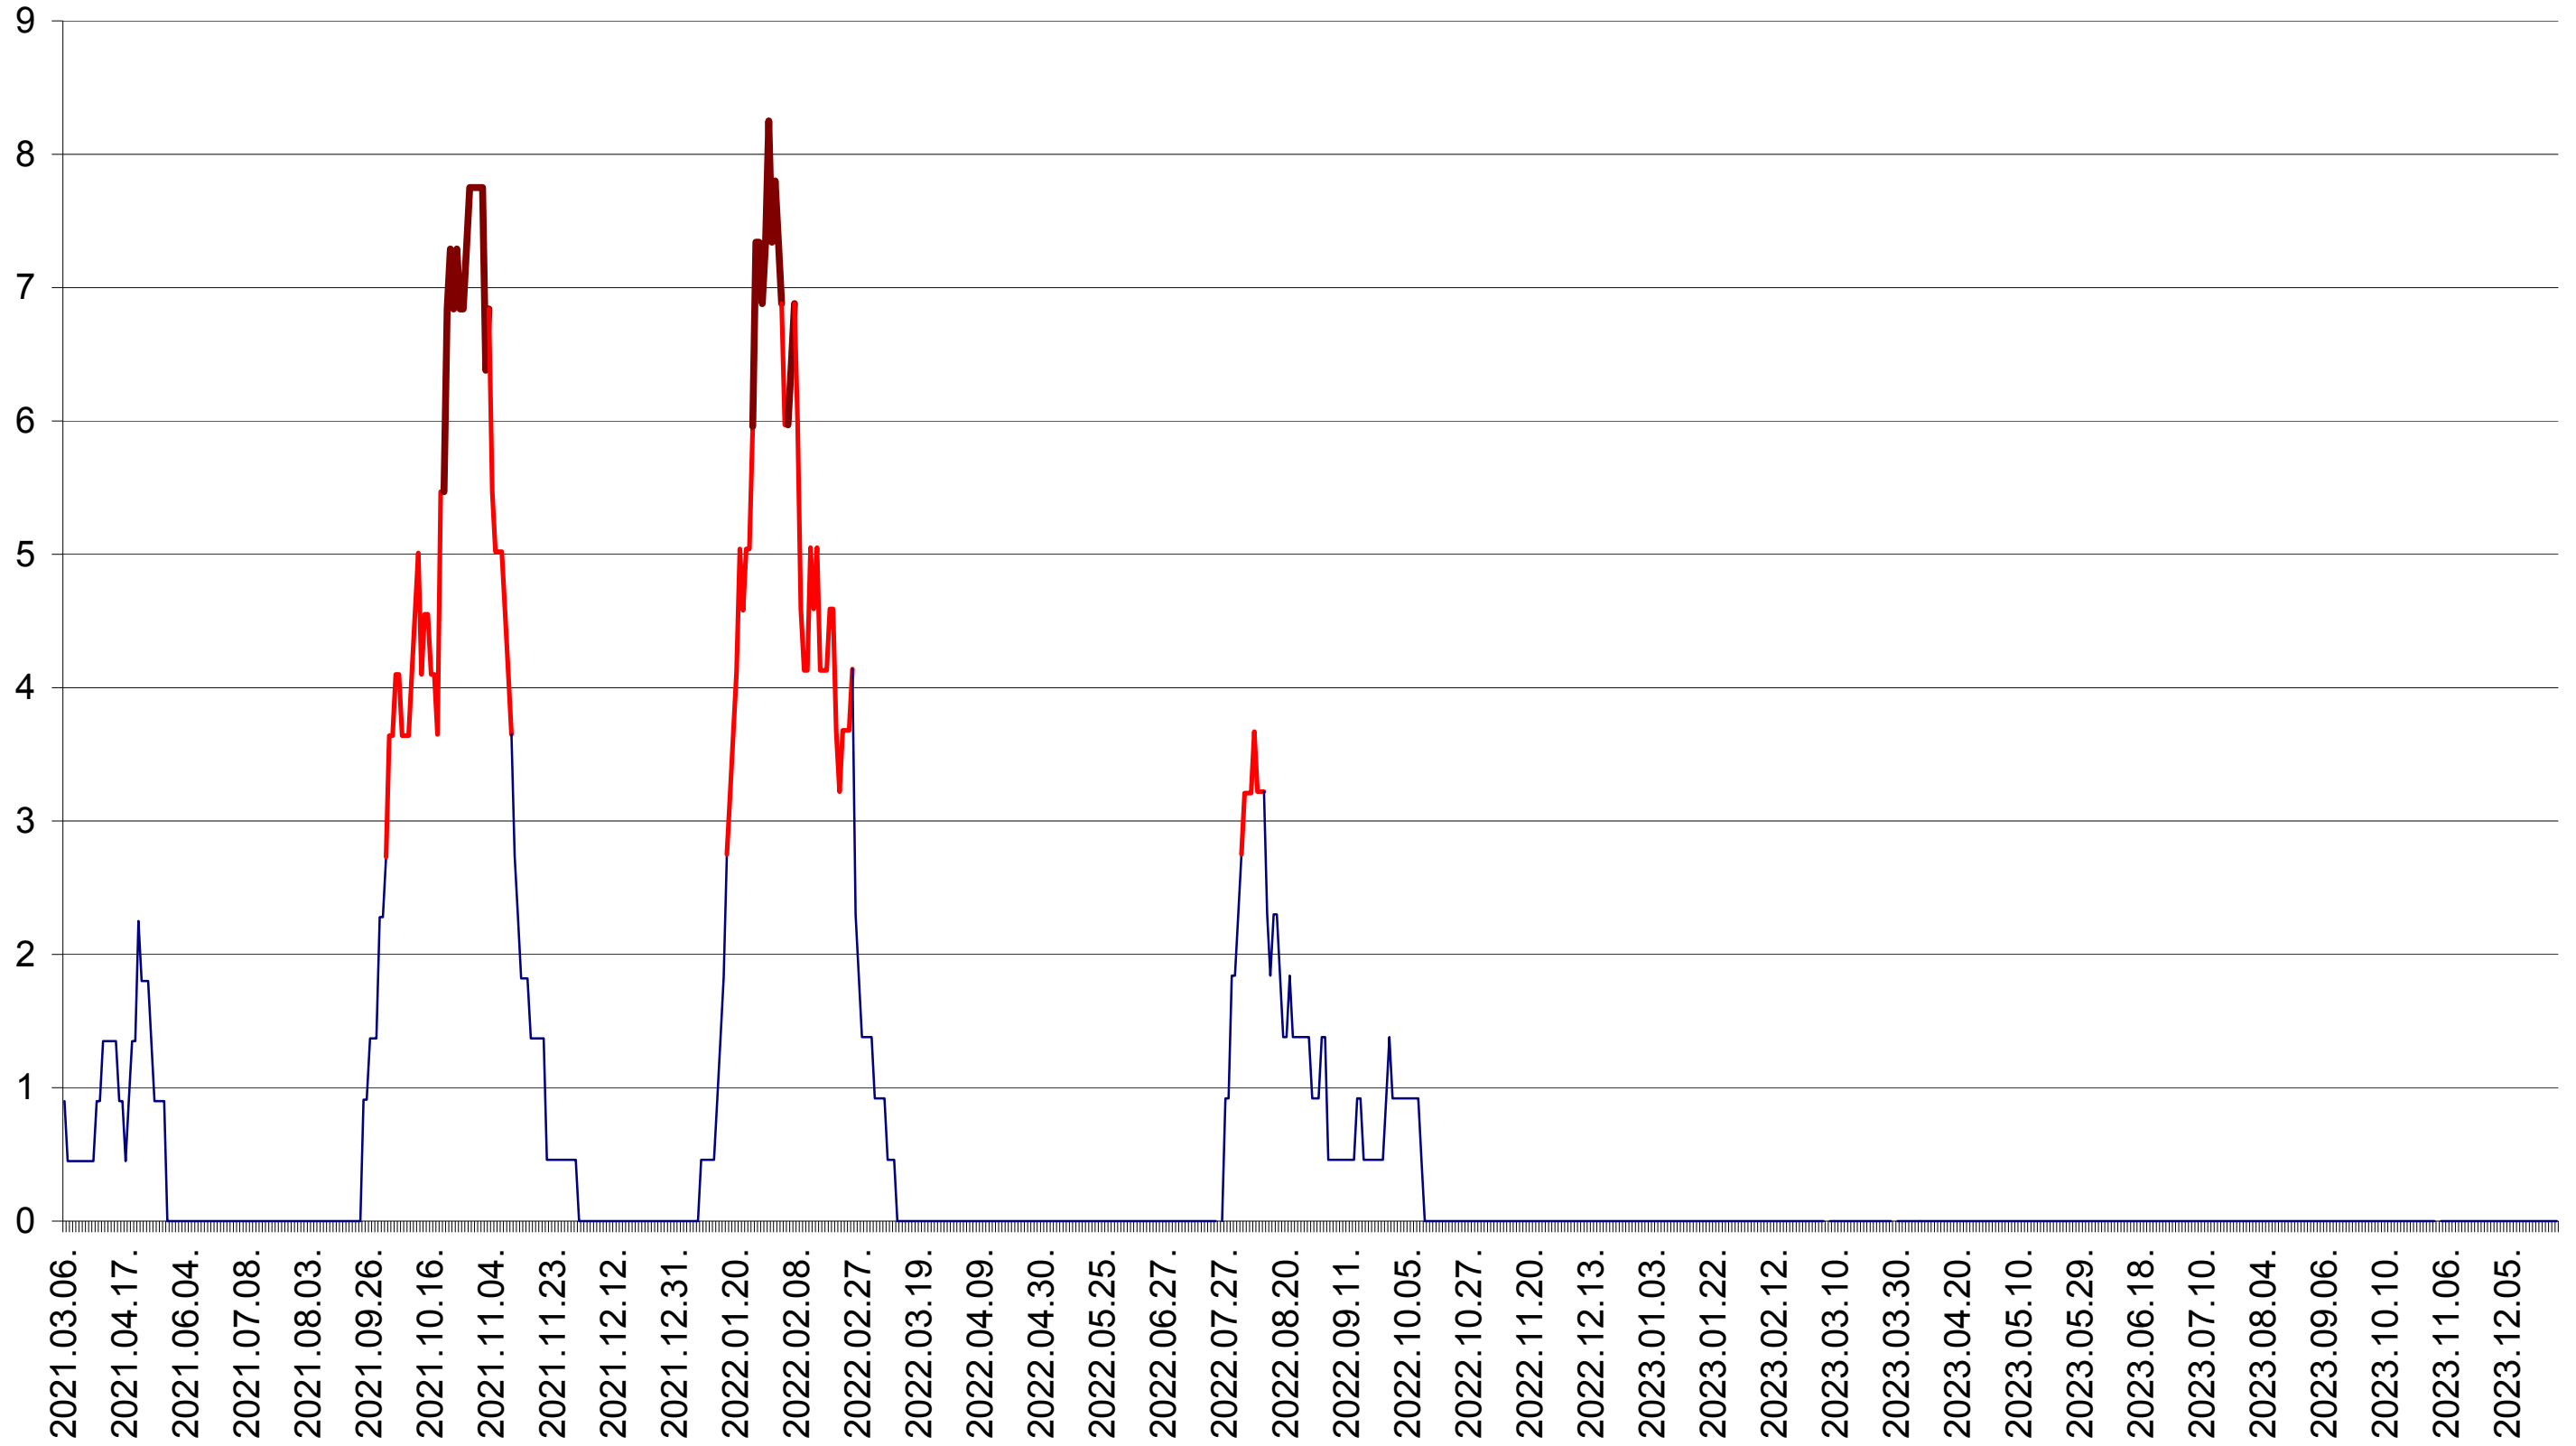

SĂRMAȘ - Evolutia incidentei cumulate pe 14 zile la ‰ de locuitori
2021.03.07. - 2024.01.03.

SÂNTIMBRU - Evolutia incidentei cumulate pe 14 zile la ‰ de locuitori
2021.03.07. - 2024.01.03.