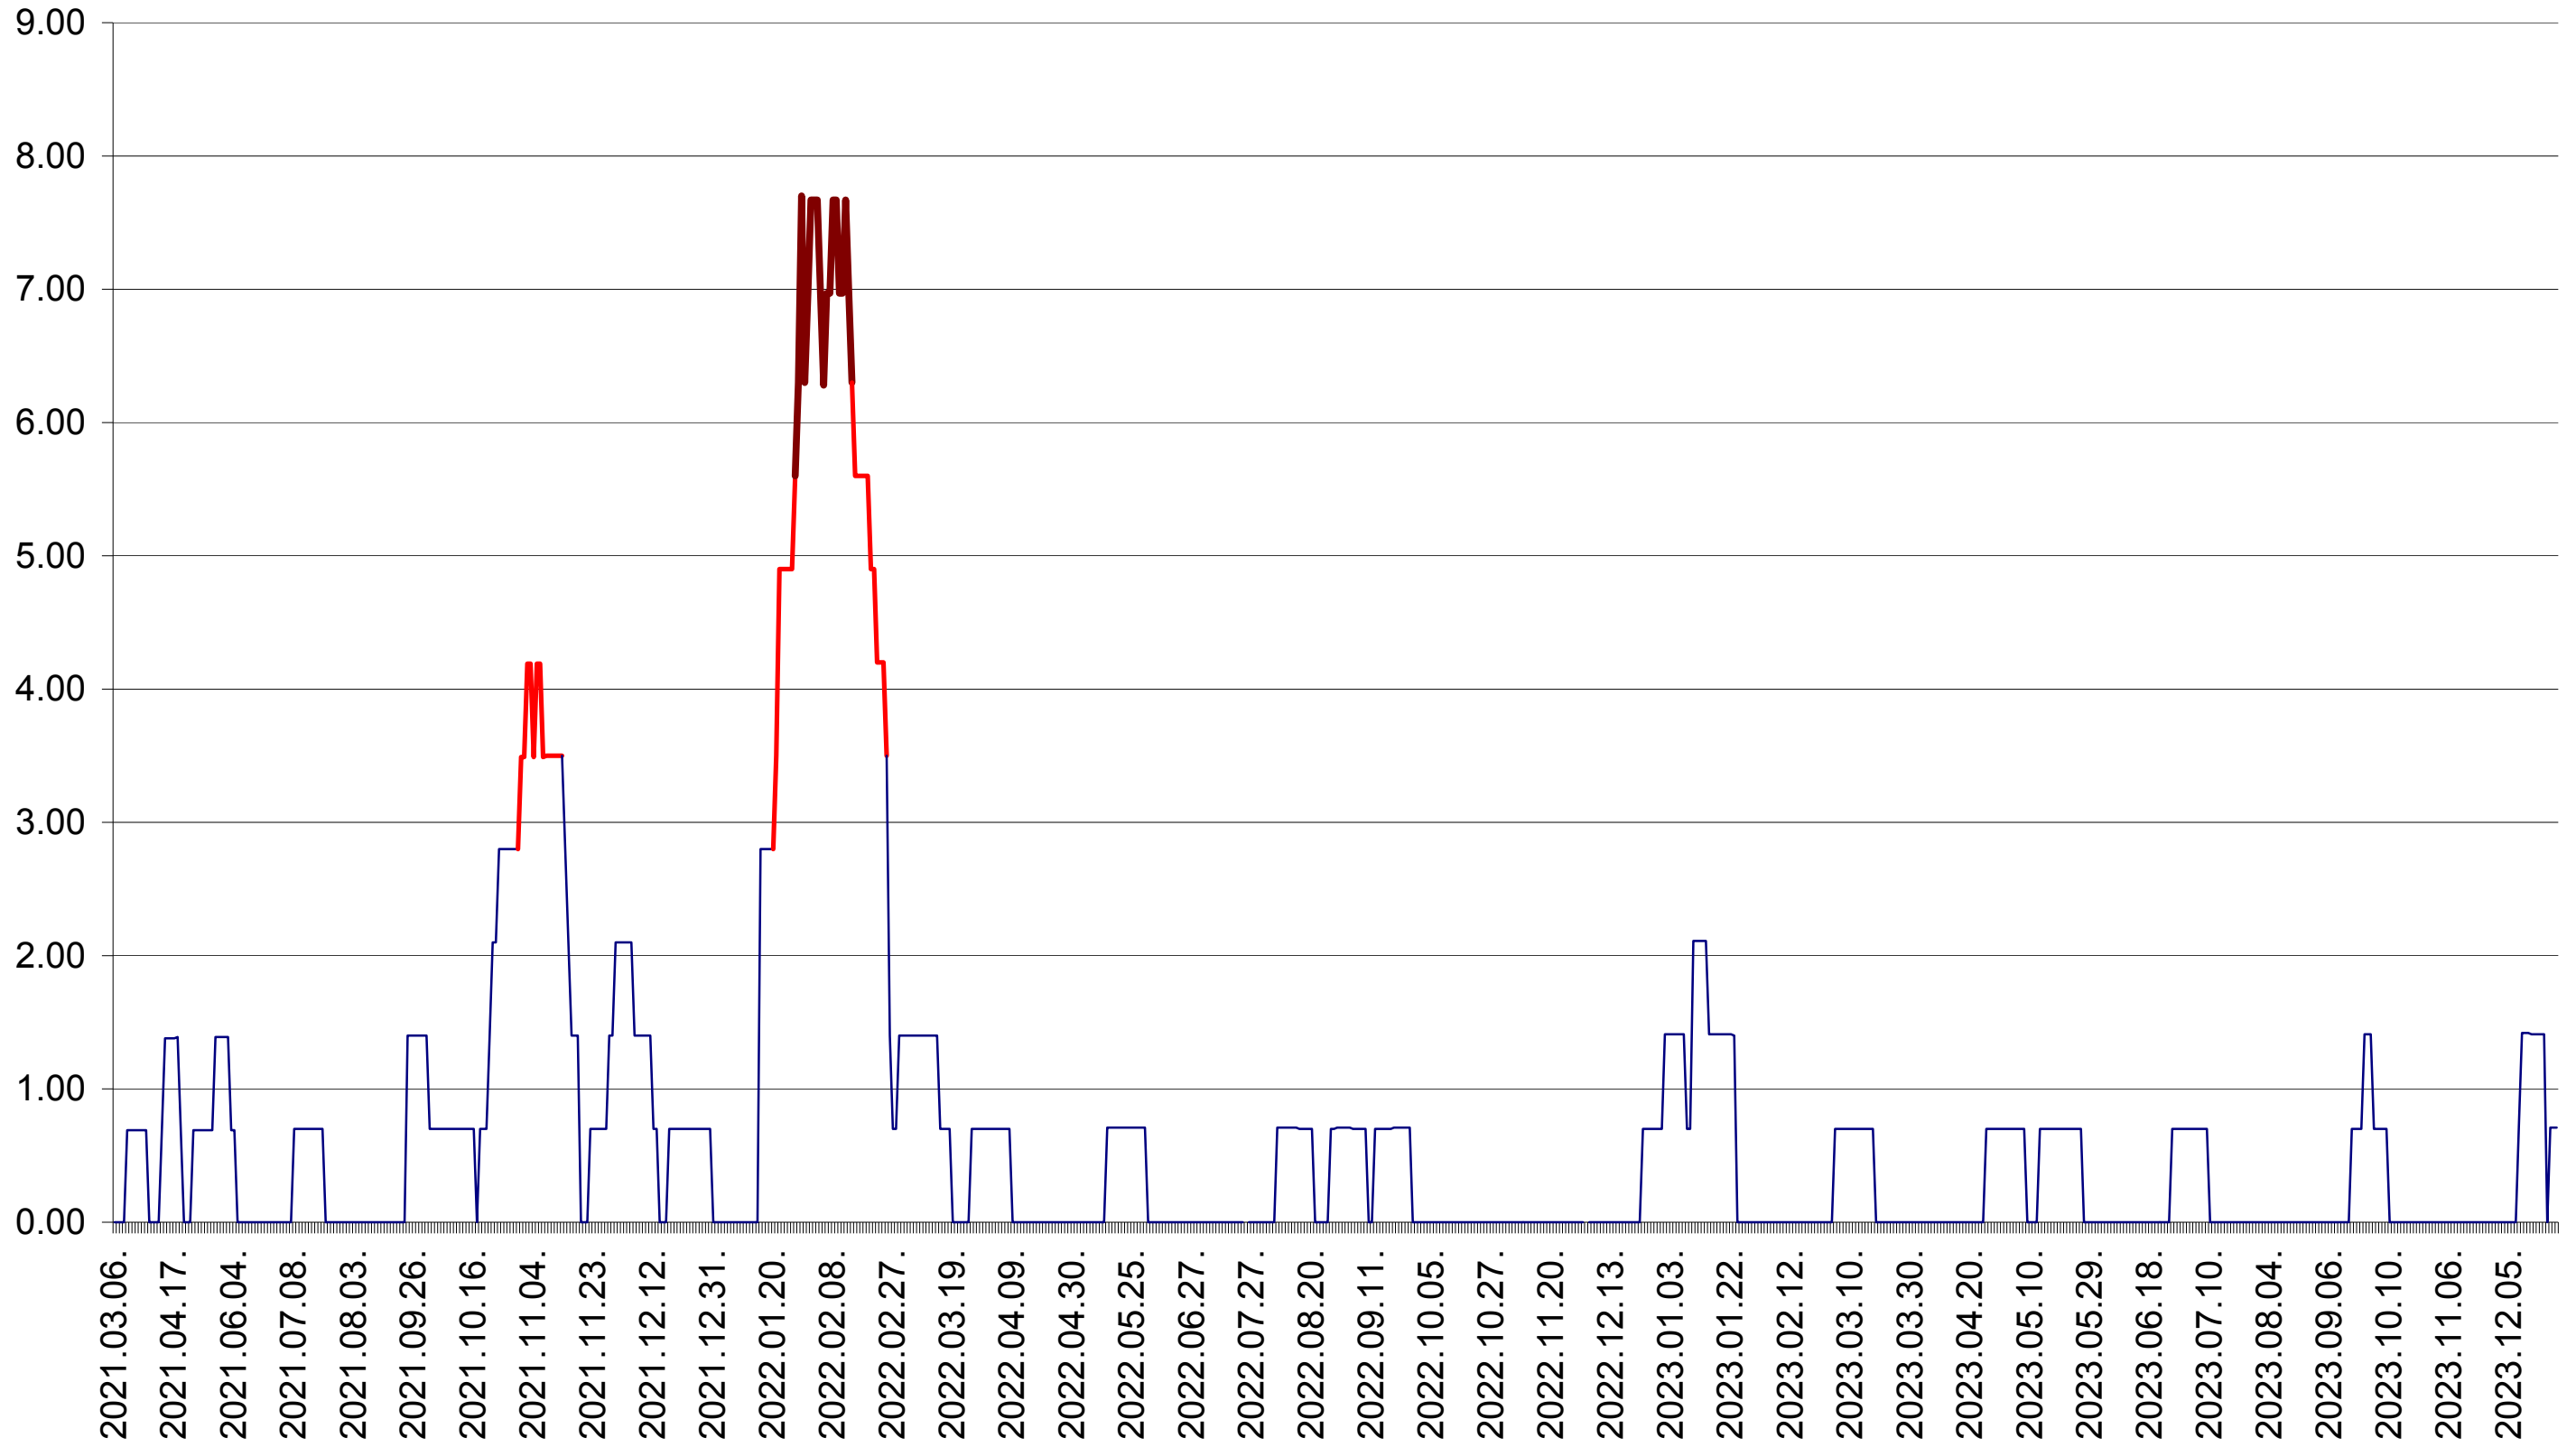

ORAȘ BĂLAN - Evolutia incidentei cumulate pe 14 zile la ‰ de locuitori
2021.03.07. - 2024.01.03.

BILBOR - Evolutia incidentei cumulate pe 14 zile la ‰ de locuitori
2021.03.07. - 2024.01.03.

ORAȘ BORSEC - Evolutia incidentei cumulate pe 14 zile la ‰ de locuitori
2021.03.07. - 2024.01.03.

BRĂDEȘTI - Evolutia incidentei cumulate pe 14 zile la ‰ de locuitori
2021.03.07. - 2024.01.03.

CĂPÂLNIȚA - Evolutia incidentei cumulate pe 14 zile la ‰ de locuitori
2021.03.07. - 2024.01.03.

CÂRȚA - Evolutia incidentei cumulate pe 14 zile la ‰ de locuitori
2021.03.07. - 2024.01.03.

CICEU - Evolutia incidentei cumulate pe 14 zile la ‰ de locuitori
2021.03.07. - 2024.01.03.

CIUCSÂNGEORGIU - Evolutia incidentei cumulate pe 14 zile la ‰ de locuitori
2021.03.07. - 2024.01.03.

CIUMANI - Evolutia incidentei cumulate pe 14 zile la ‰ de locuitori
2021.03.07. - 2024.01.03.

CORBU - Evolutia incidentei cumulate pe 14 zile la ‰ de locuitori
2021.03.07. - 2024.01.03.

CORUND - Evolutia incidentei cumulate pe 14 zile la ‰ de locuitori
2021.03.07. - 2024.01.03.

COZMENI - Evolutia incidentei cumulate pe 14 zile la ‰ de locuitori
2021.03.07. - 2024.01.03.