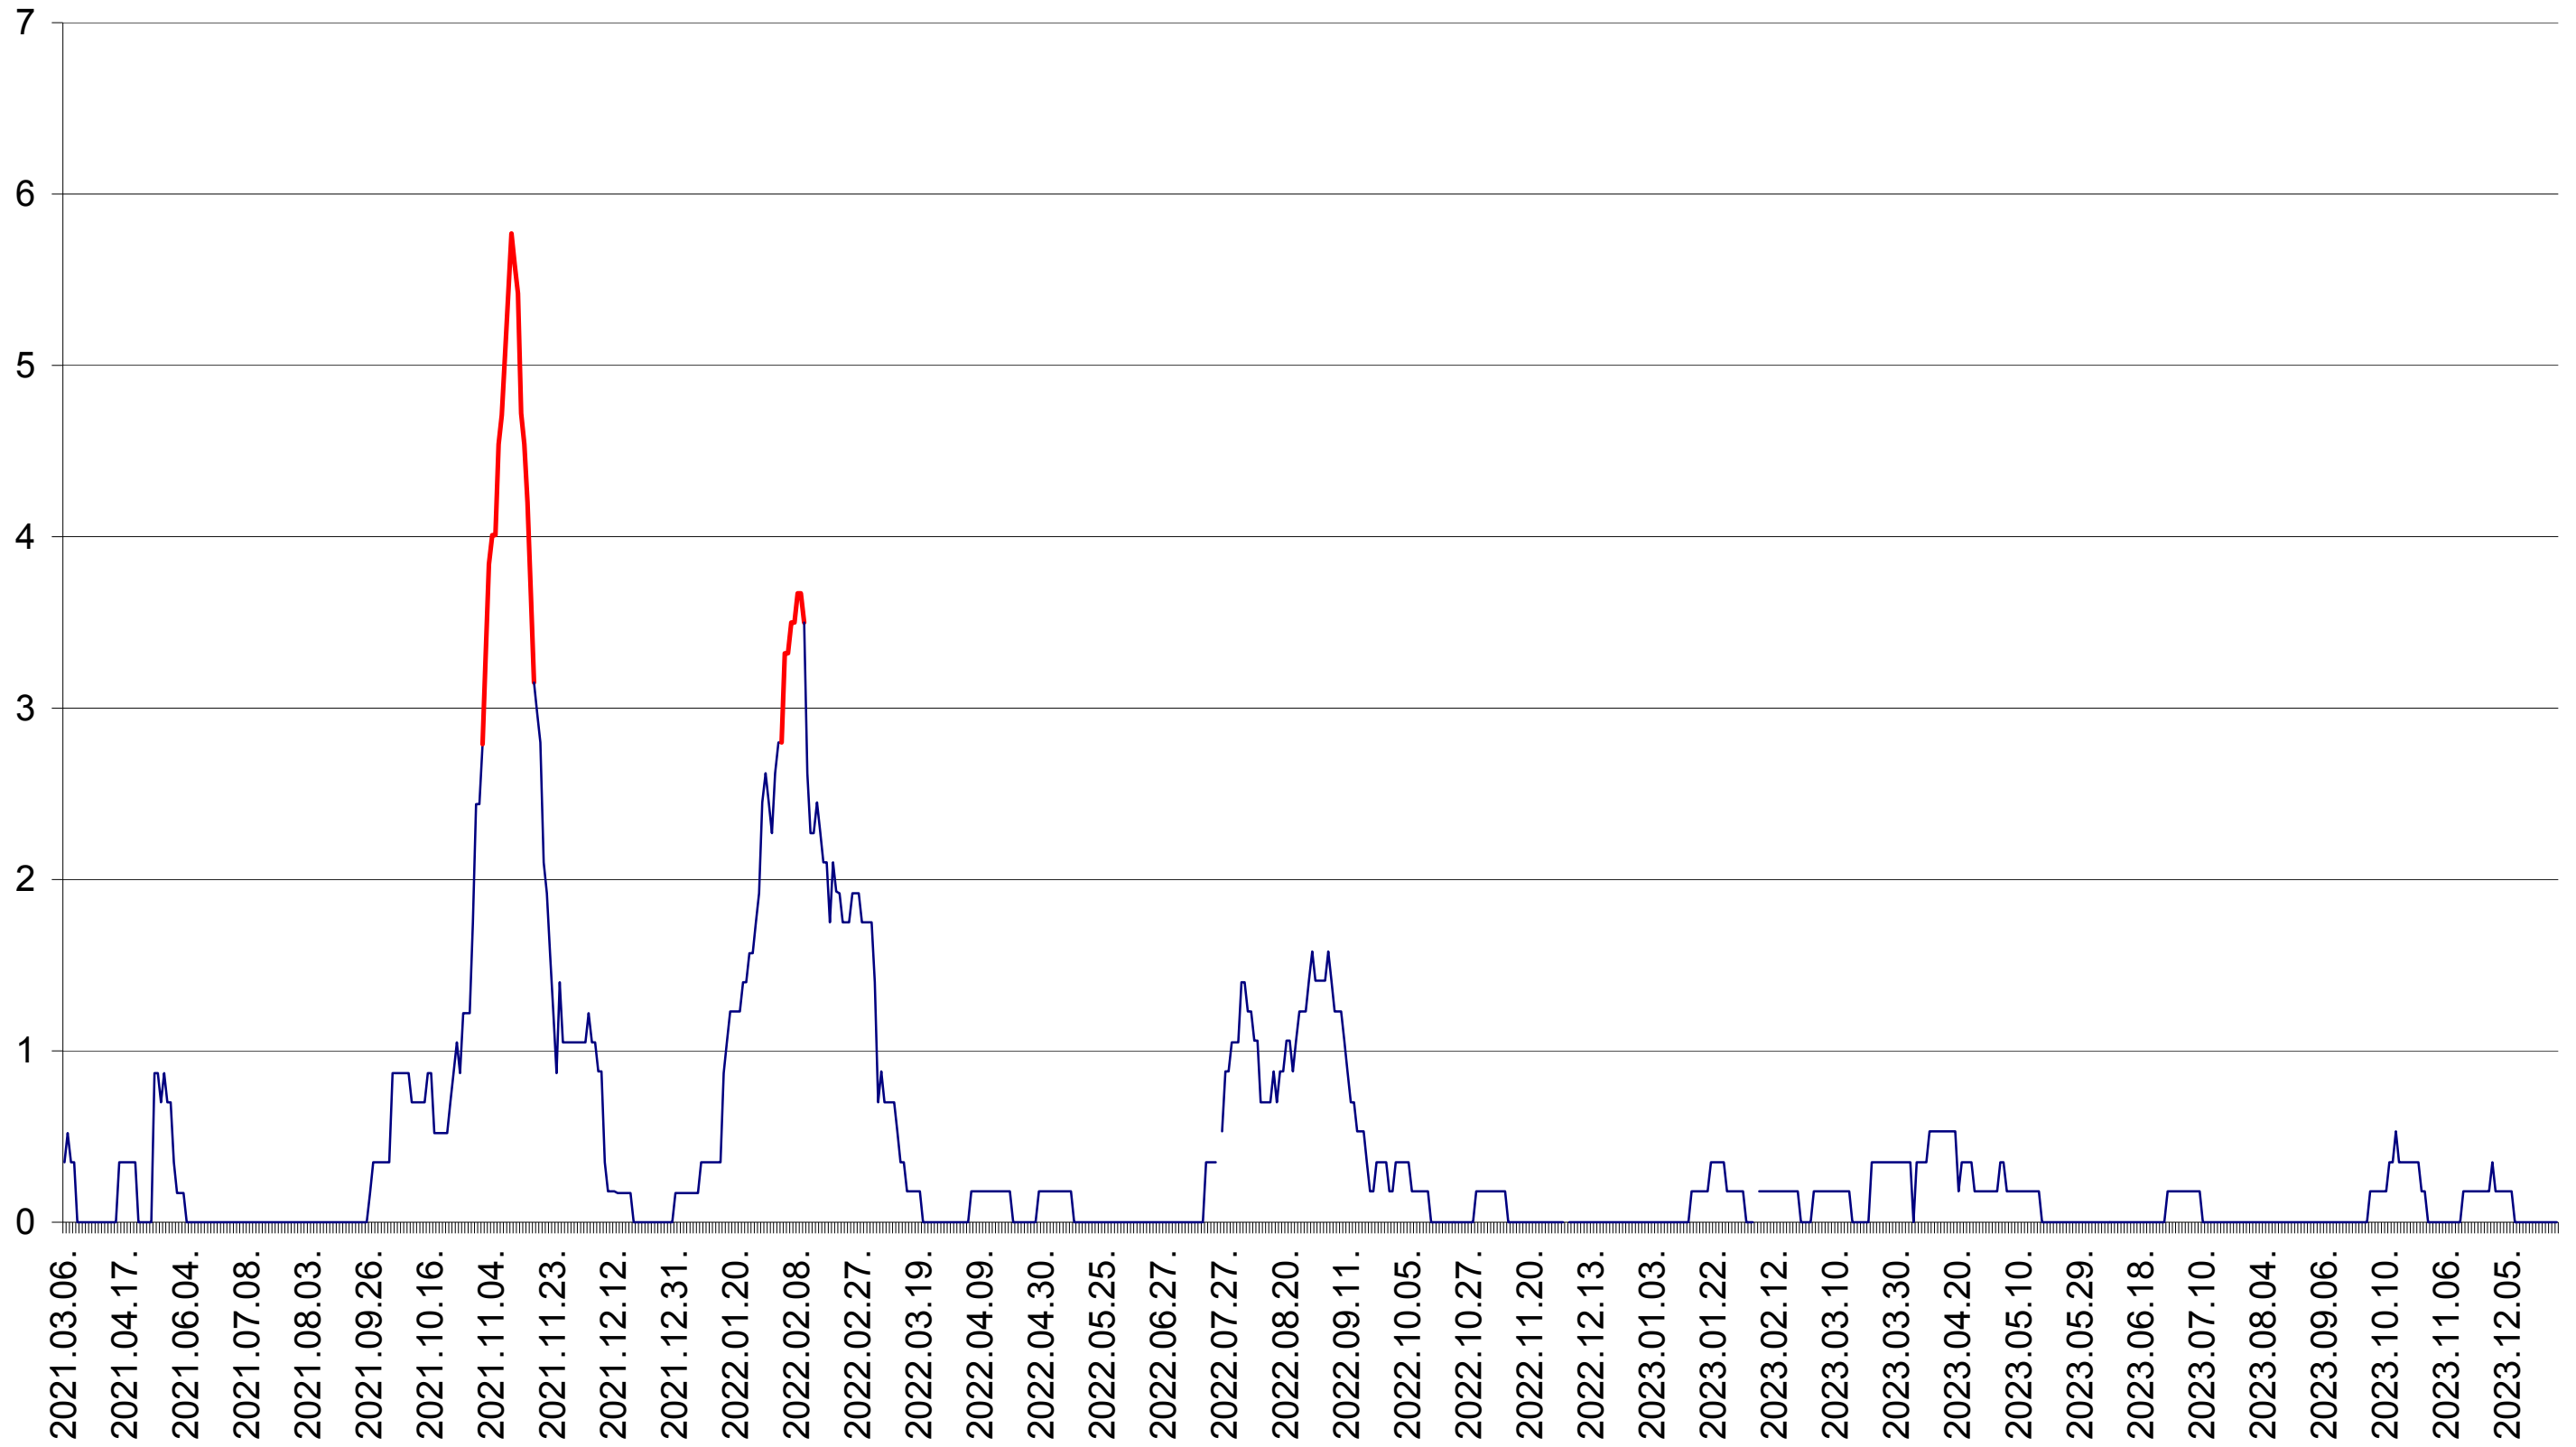

ORAȘ BĂLAN - Evolutia incidentei cumulate pe 14 zile la ‰ de locuitori
2021.03.07. - 2024.01.03.

BILBOR - Evolutia incidentei cumulate pe 14 zile la ‰ de locuitori
2021.03.07. - 2024.01.03.

ORAȘ BORSEC - Evolutia incidentei cumulate pe 14 zile la ‰ de locuitori
2021.03.07. - 2024.01.03.

CORBU - Evolutia incidentei cumulate pe 14 zile la ‰ de locuitori
2021.03.07. - 2024.01.03.

CORUND - Evolutia incidentei cumulate pe 14 zile la ‰ de locuitori
2021.03.07. - 2024.01.03.

COZMENI - Evolutia incidentei cumulate pe 14 zile la ‰ de locuitori
2021.03.07. - 2024.01.03.

ORAȘ CRISTURU SECUIESC - Evolutia incidentei cumulate pe 14 zile la ‰ de locuitori
2021.03.07. - 2024.01.03.

DĂNEȘTI - Evolutia incidentei cumulate pe 14 zile la ‰ de locuitori
2021.03.07. - 2024.01.03.

DÂRJIU - Evolutia incidentei cumulate pe 14 zile la ‰ de locuitori
2021.03.07. - 2024.01.03.

DEALU - Evolutia incidentei cumulate pe 14 zile la ‰ de locuitori
2021.03.07. - 2024.01.03.

DITRĂU - Evolutia incidentei cumulate pe 14 zile la ‰ de locuitori
2021.03.07. - 2024.01.03.