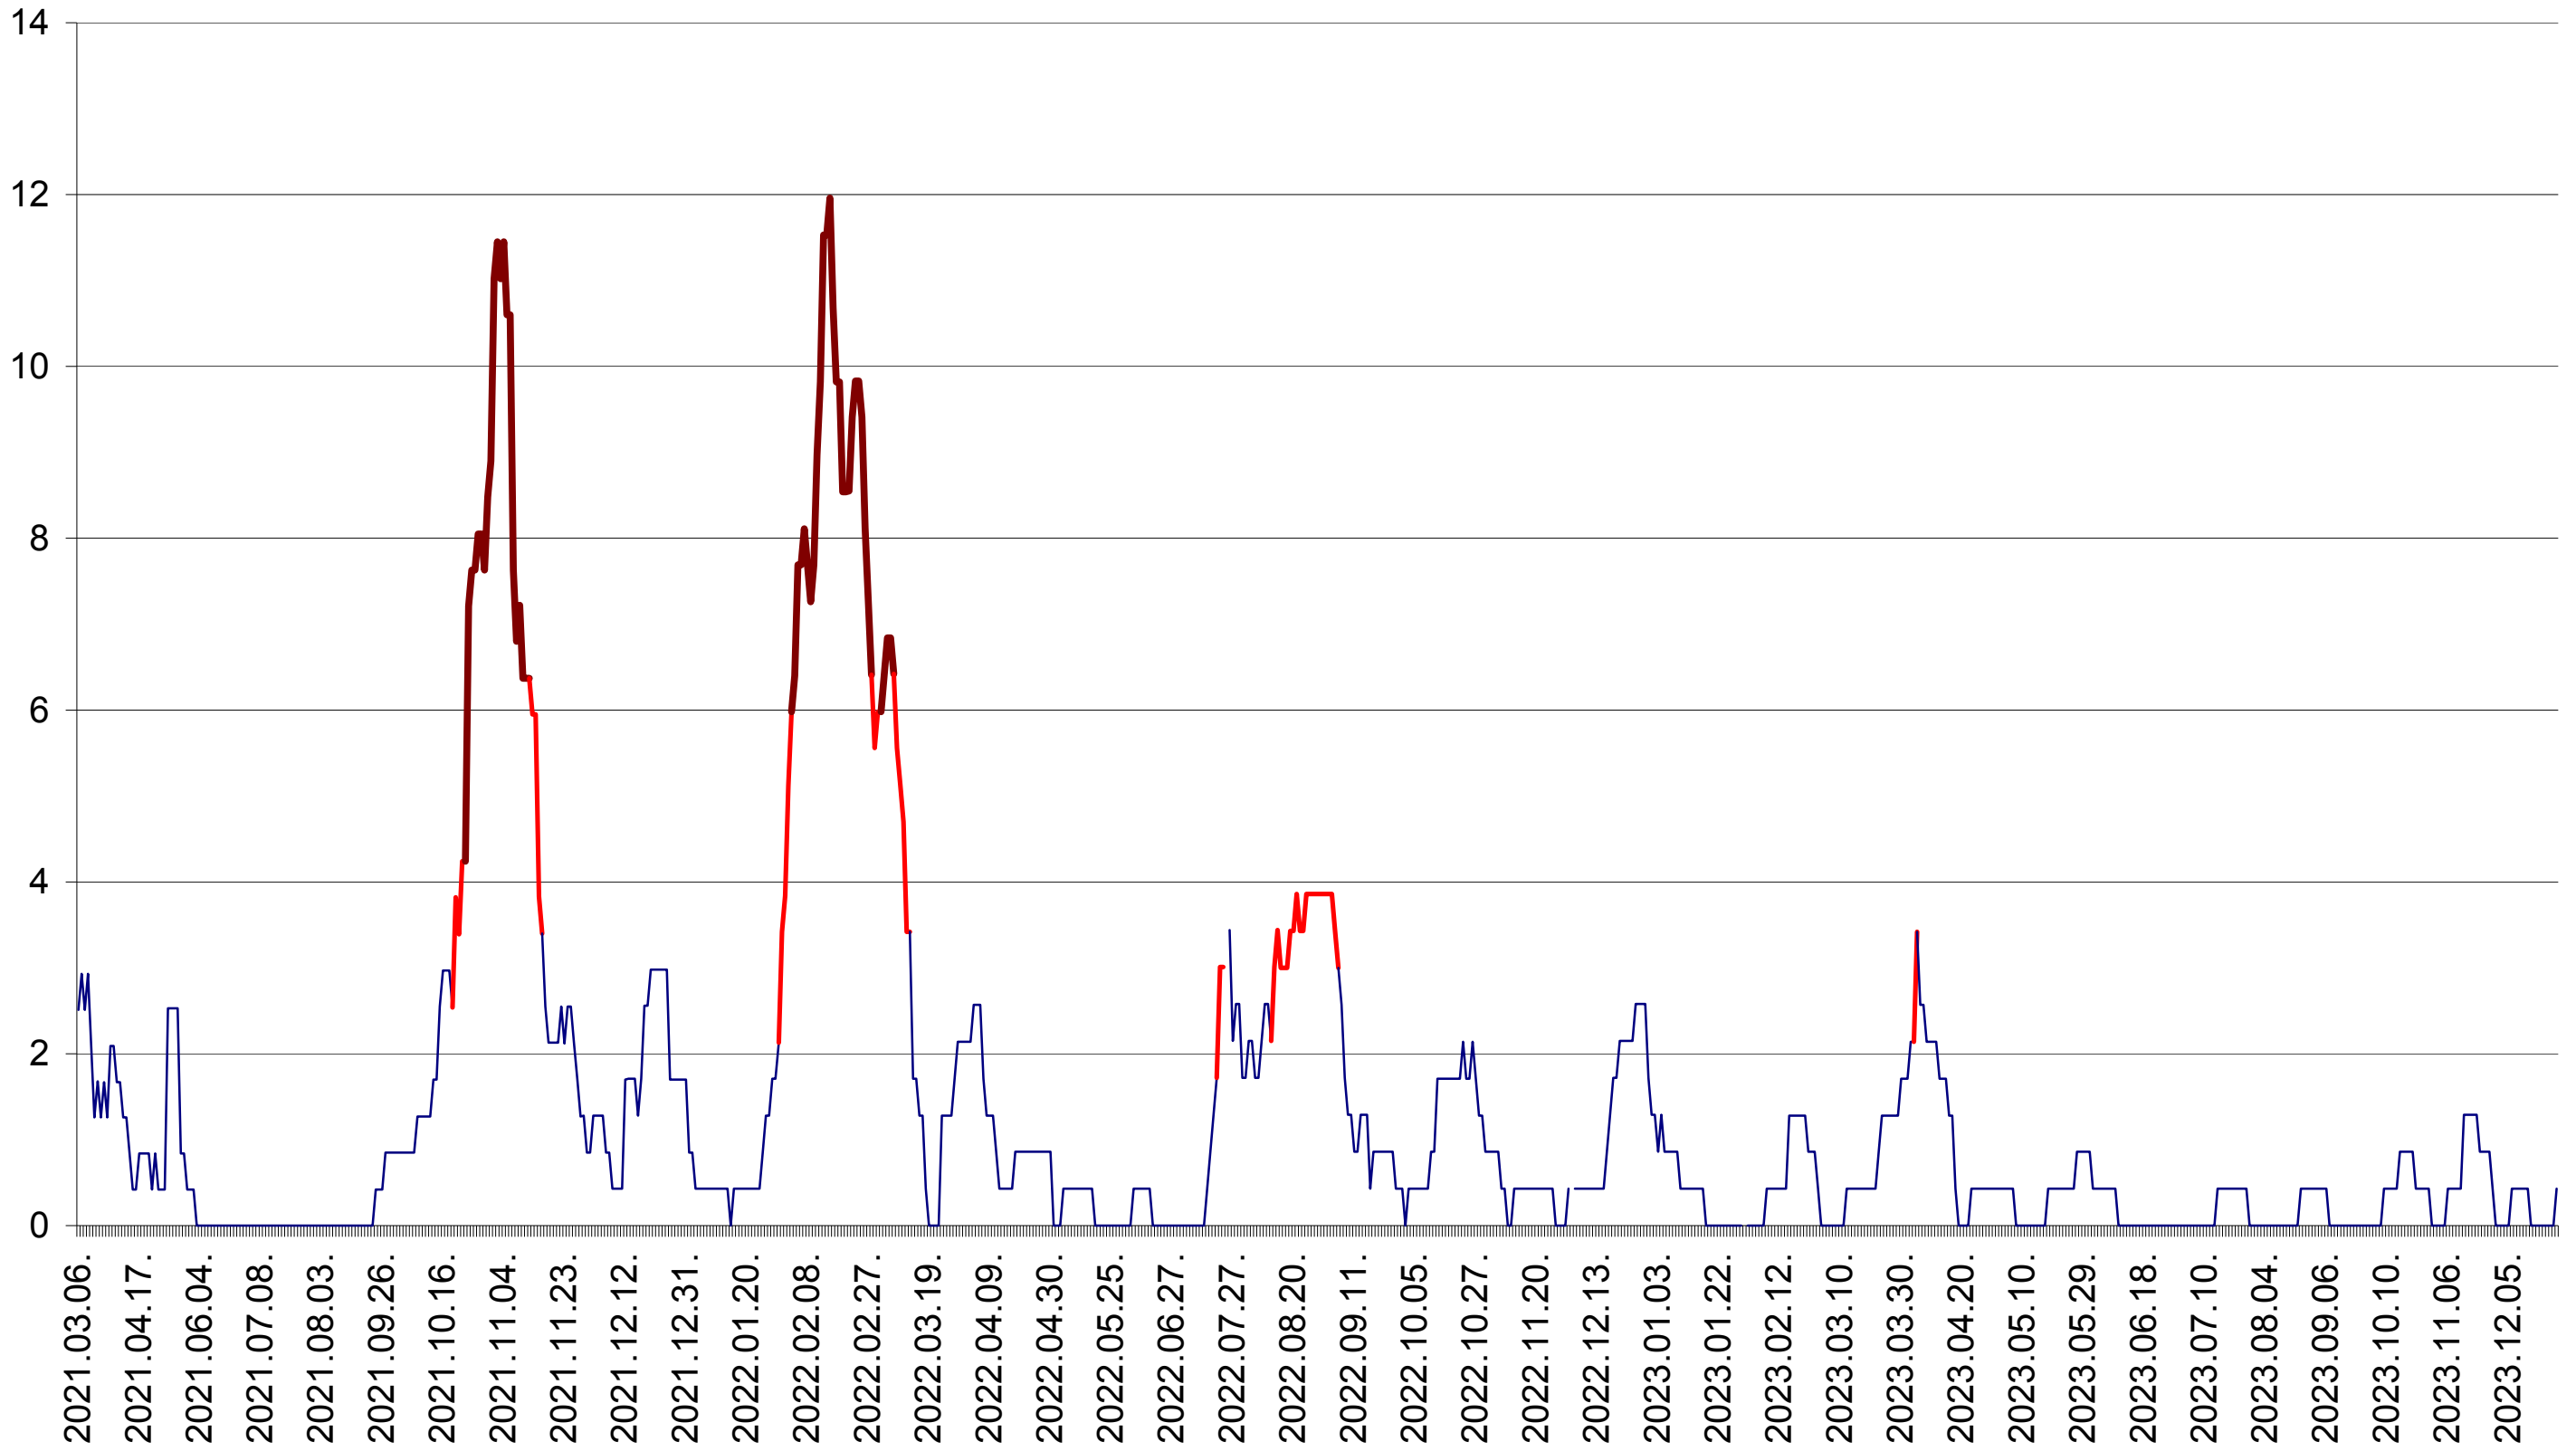

ORAȘ BĂLAN - Evolutia incidentei cumulate pe 14 zile la ‰ de locuitori
2021.03.07. - 2024.01.03.

BILBOR - Evolutia incidentei cumulate pe 14 zile la ‰ de locuitori
2021.03.07. - 2024.01.03.

ORAȘ BORSEC - Evolutia incidentei cumulate pe 14 zile la ‰ de locuitori
2021.03.07. - 2024.01.03.

ORAȘ CRISTURU SECUIESC - Evolutia incidentei cumulate pe 14 zile la ‰ de locuitori
2021.03.07. - 2024.01.03.

DĂNEȘTI - Evolutia incidentei cumulate pe 14 zile la ‰ de locuitori
2021.03.07. - 2024.01.03.

DÂRJIU - Evolutia incidentei cumulate pe 14 zile la ‰ de locuitori
2021.03.07. - 2024.01.03.

DEALU - Evolutia incidentei cumulate pe 14 zile la ‰ de locuitori
2021.03.07. - 2024.01.03.

DITRĂU - Evolutia incidentei cumulate pe 14 zile la ‰ de locuitori
2021.03.07. - 2024.01.03.

FELICENI - Evolutia incidentei cumulate pe 14 zile la ‰ de locuitori
2021.03.07. - 2024.01.03.

FRUMOASA - Evolutia incidentei cumulate pe 14 zile la ‰ de locuitori
2021.03.07. - 2024.01.03.

GĂLĂUȚAȘ - Evolutia incidentei cumulate pe 14 zile la ‰ de locuitori
2021.03.07. - 2024.01.03.