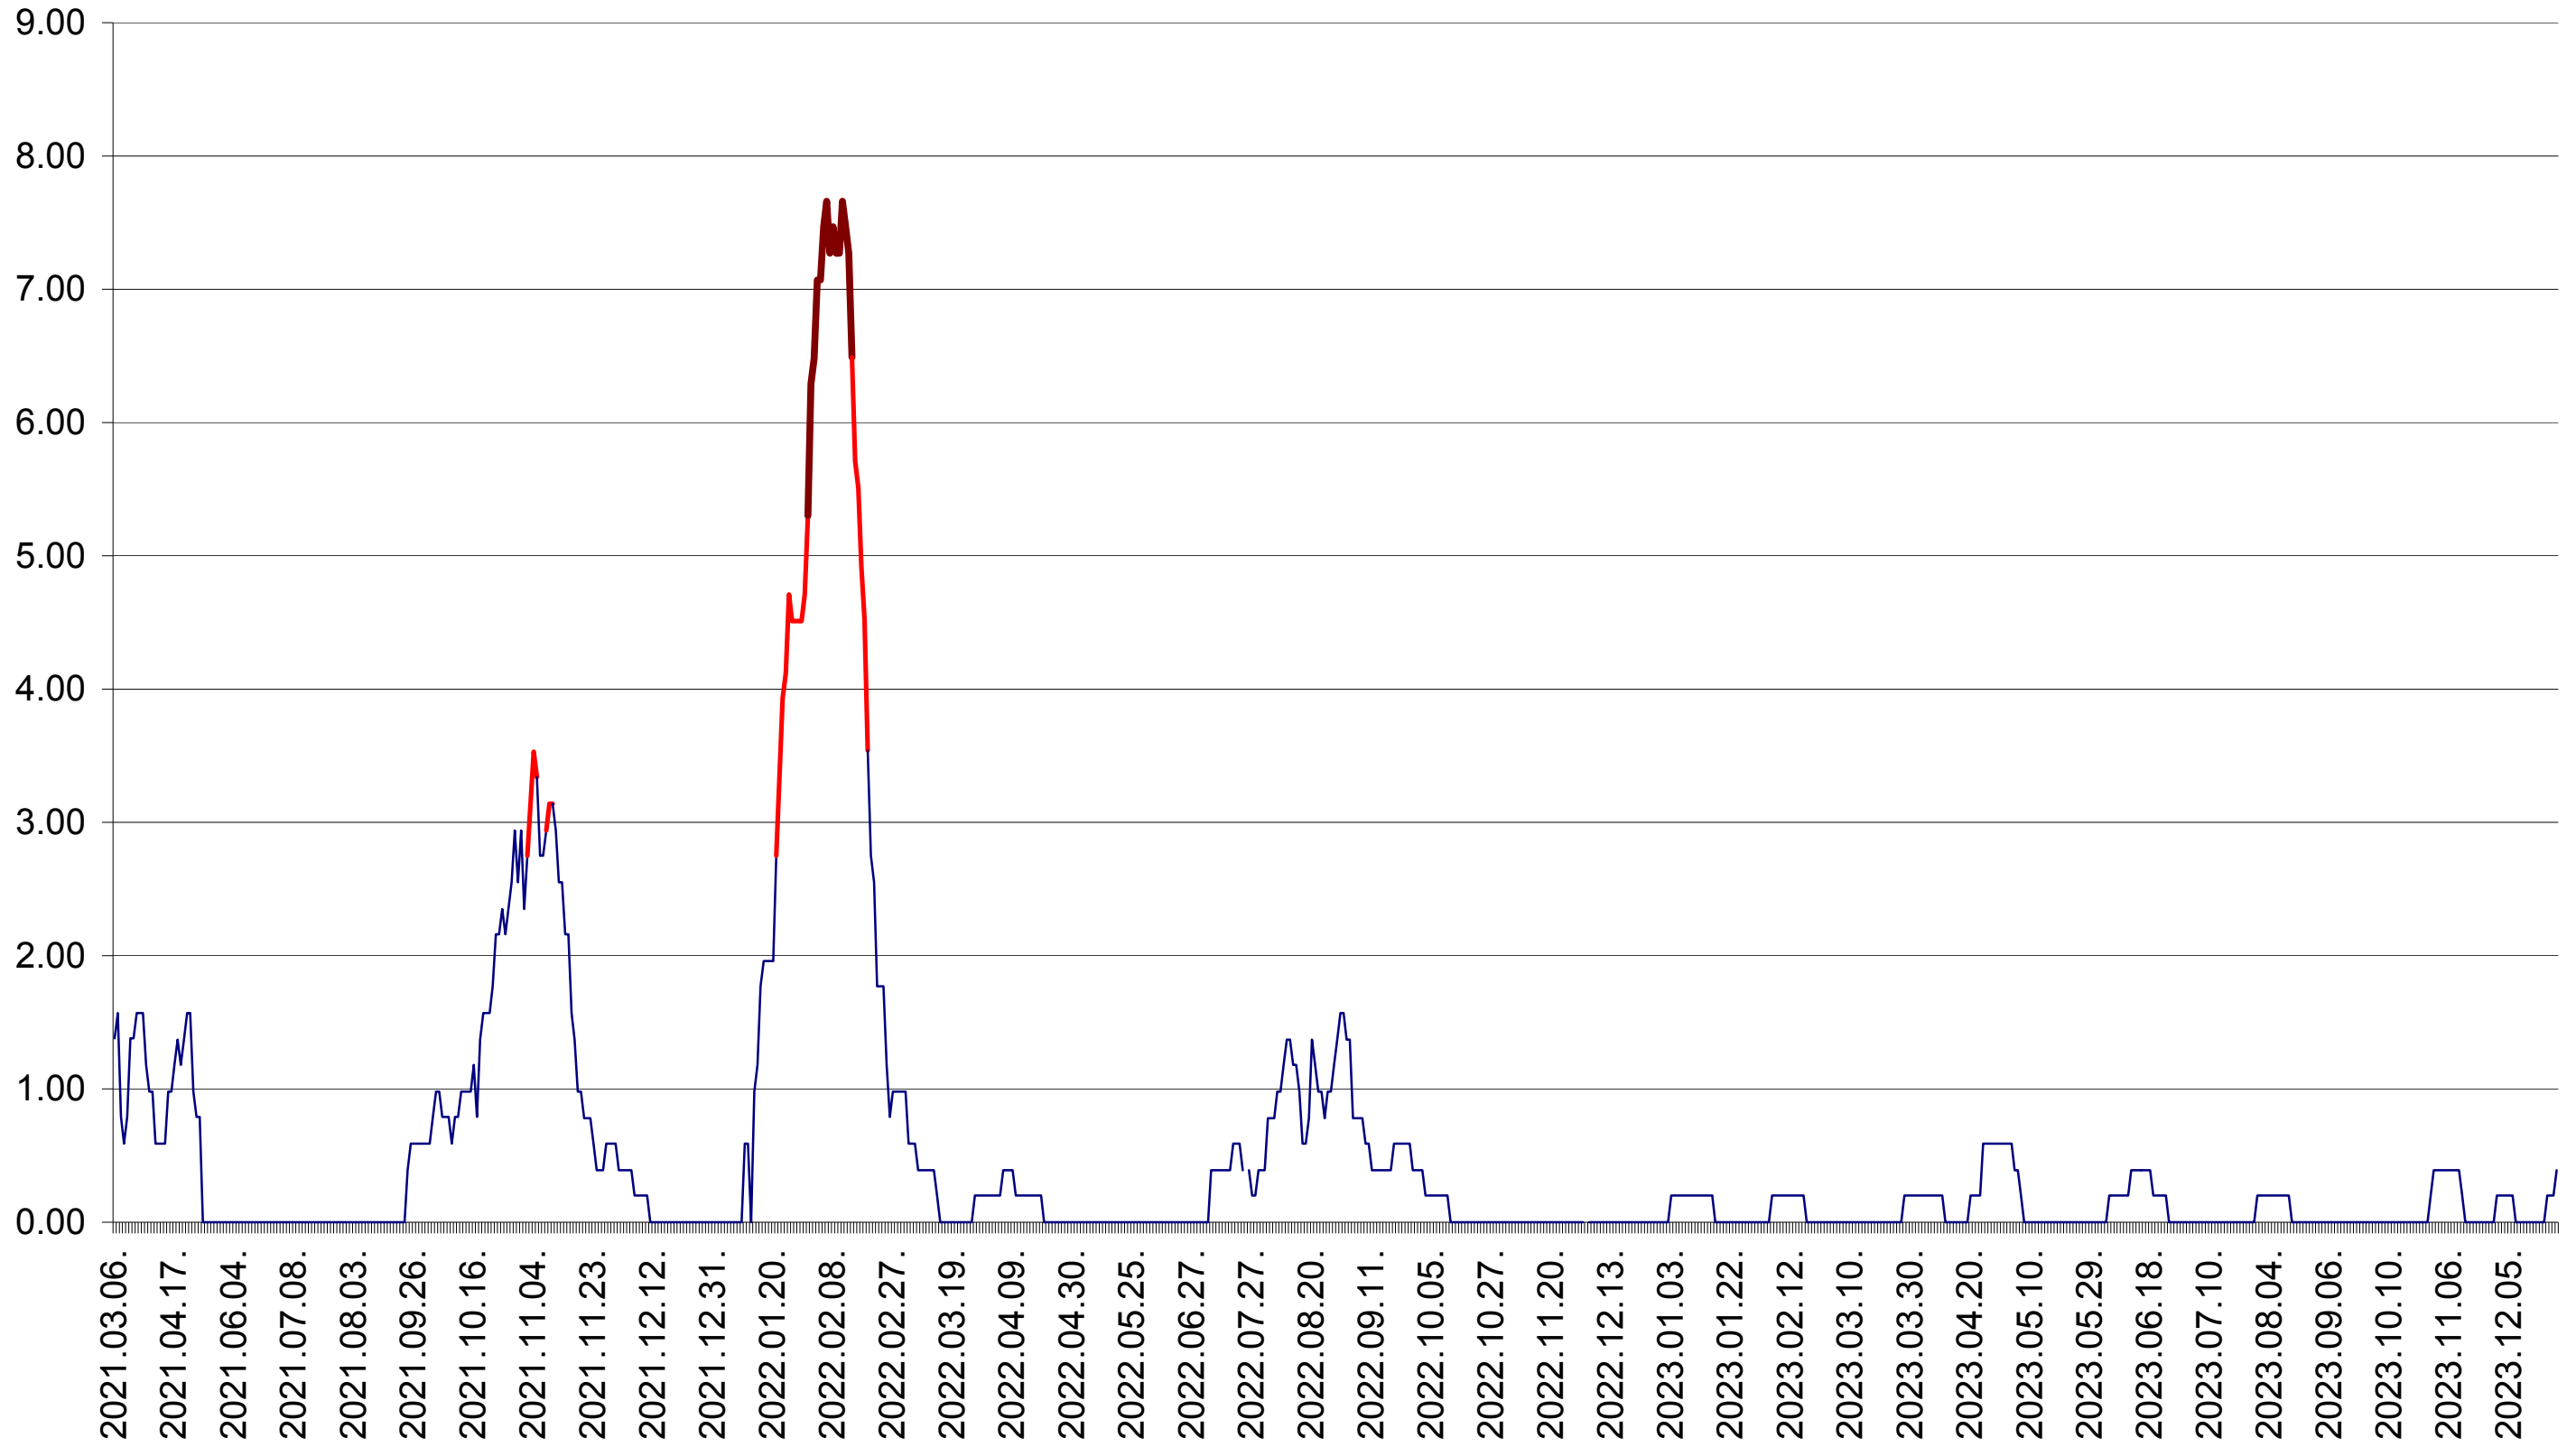

ORAȘ BĂLAN - Evolutia incidentei cumulate pe 14 zile la ‰ de locuitori
2021.03.07. - 2024.01.03.

BILBOR - Evolutia incidentei cumulate pe 14 zile la ‰ de locuitori
2021.03.07. - 2024.01.03.

ORAȘ BORSEC - Evolutia incidentei cumulate pe 14 zile la ‰ de locuitori
2021.03.07. - 2024.01.03.

BRĂDEȘTI - Evolutia incidentei cumulate pe 14 zile la ‰ de locuitori
2021.03.07. - 2024.01.03.

CĂPÂLNIȚA - Evolutia incidentei cumulate pe 14 zile la ‰ de locuitori
2021.03.07. - 2024.01.03.

CÂRȚA - Evolutia incidentei cumulate pe 14 zile la ‰ de locuitori
2021.03.07. - 2024.01.03.

CICEU - Evolutia incidentei cumulate pe 14 zile la ‰ de locuitori
2021.03.07. - 2024.01.03.

CIUCSÂNGEORGIU - Evolutia incidentei cumulate pe 14 zile la ‰ de locuitori
2021.03.07. - 2024.01.03.

CIUMANI - Evolutia incidentei cumulate pe 14 zile la ‰ de locuitori
2021.03.07. - 2024.01.03.

CORBU - Evolutia incidentei cumulate pe 14 zile la ‰ de locuitori
2021.03.07. - 2024.01.03.

CORUND - Evolutia incidentei cumulate pe 14 zile la ‰ de locuitori
2021.03.07. - 2024.01.03.

COZMENI - Evolutia incidentei cumulate pe 14 zile la ‰ de locuitori
2021.03.07. - 2024.01.03.