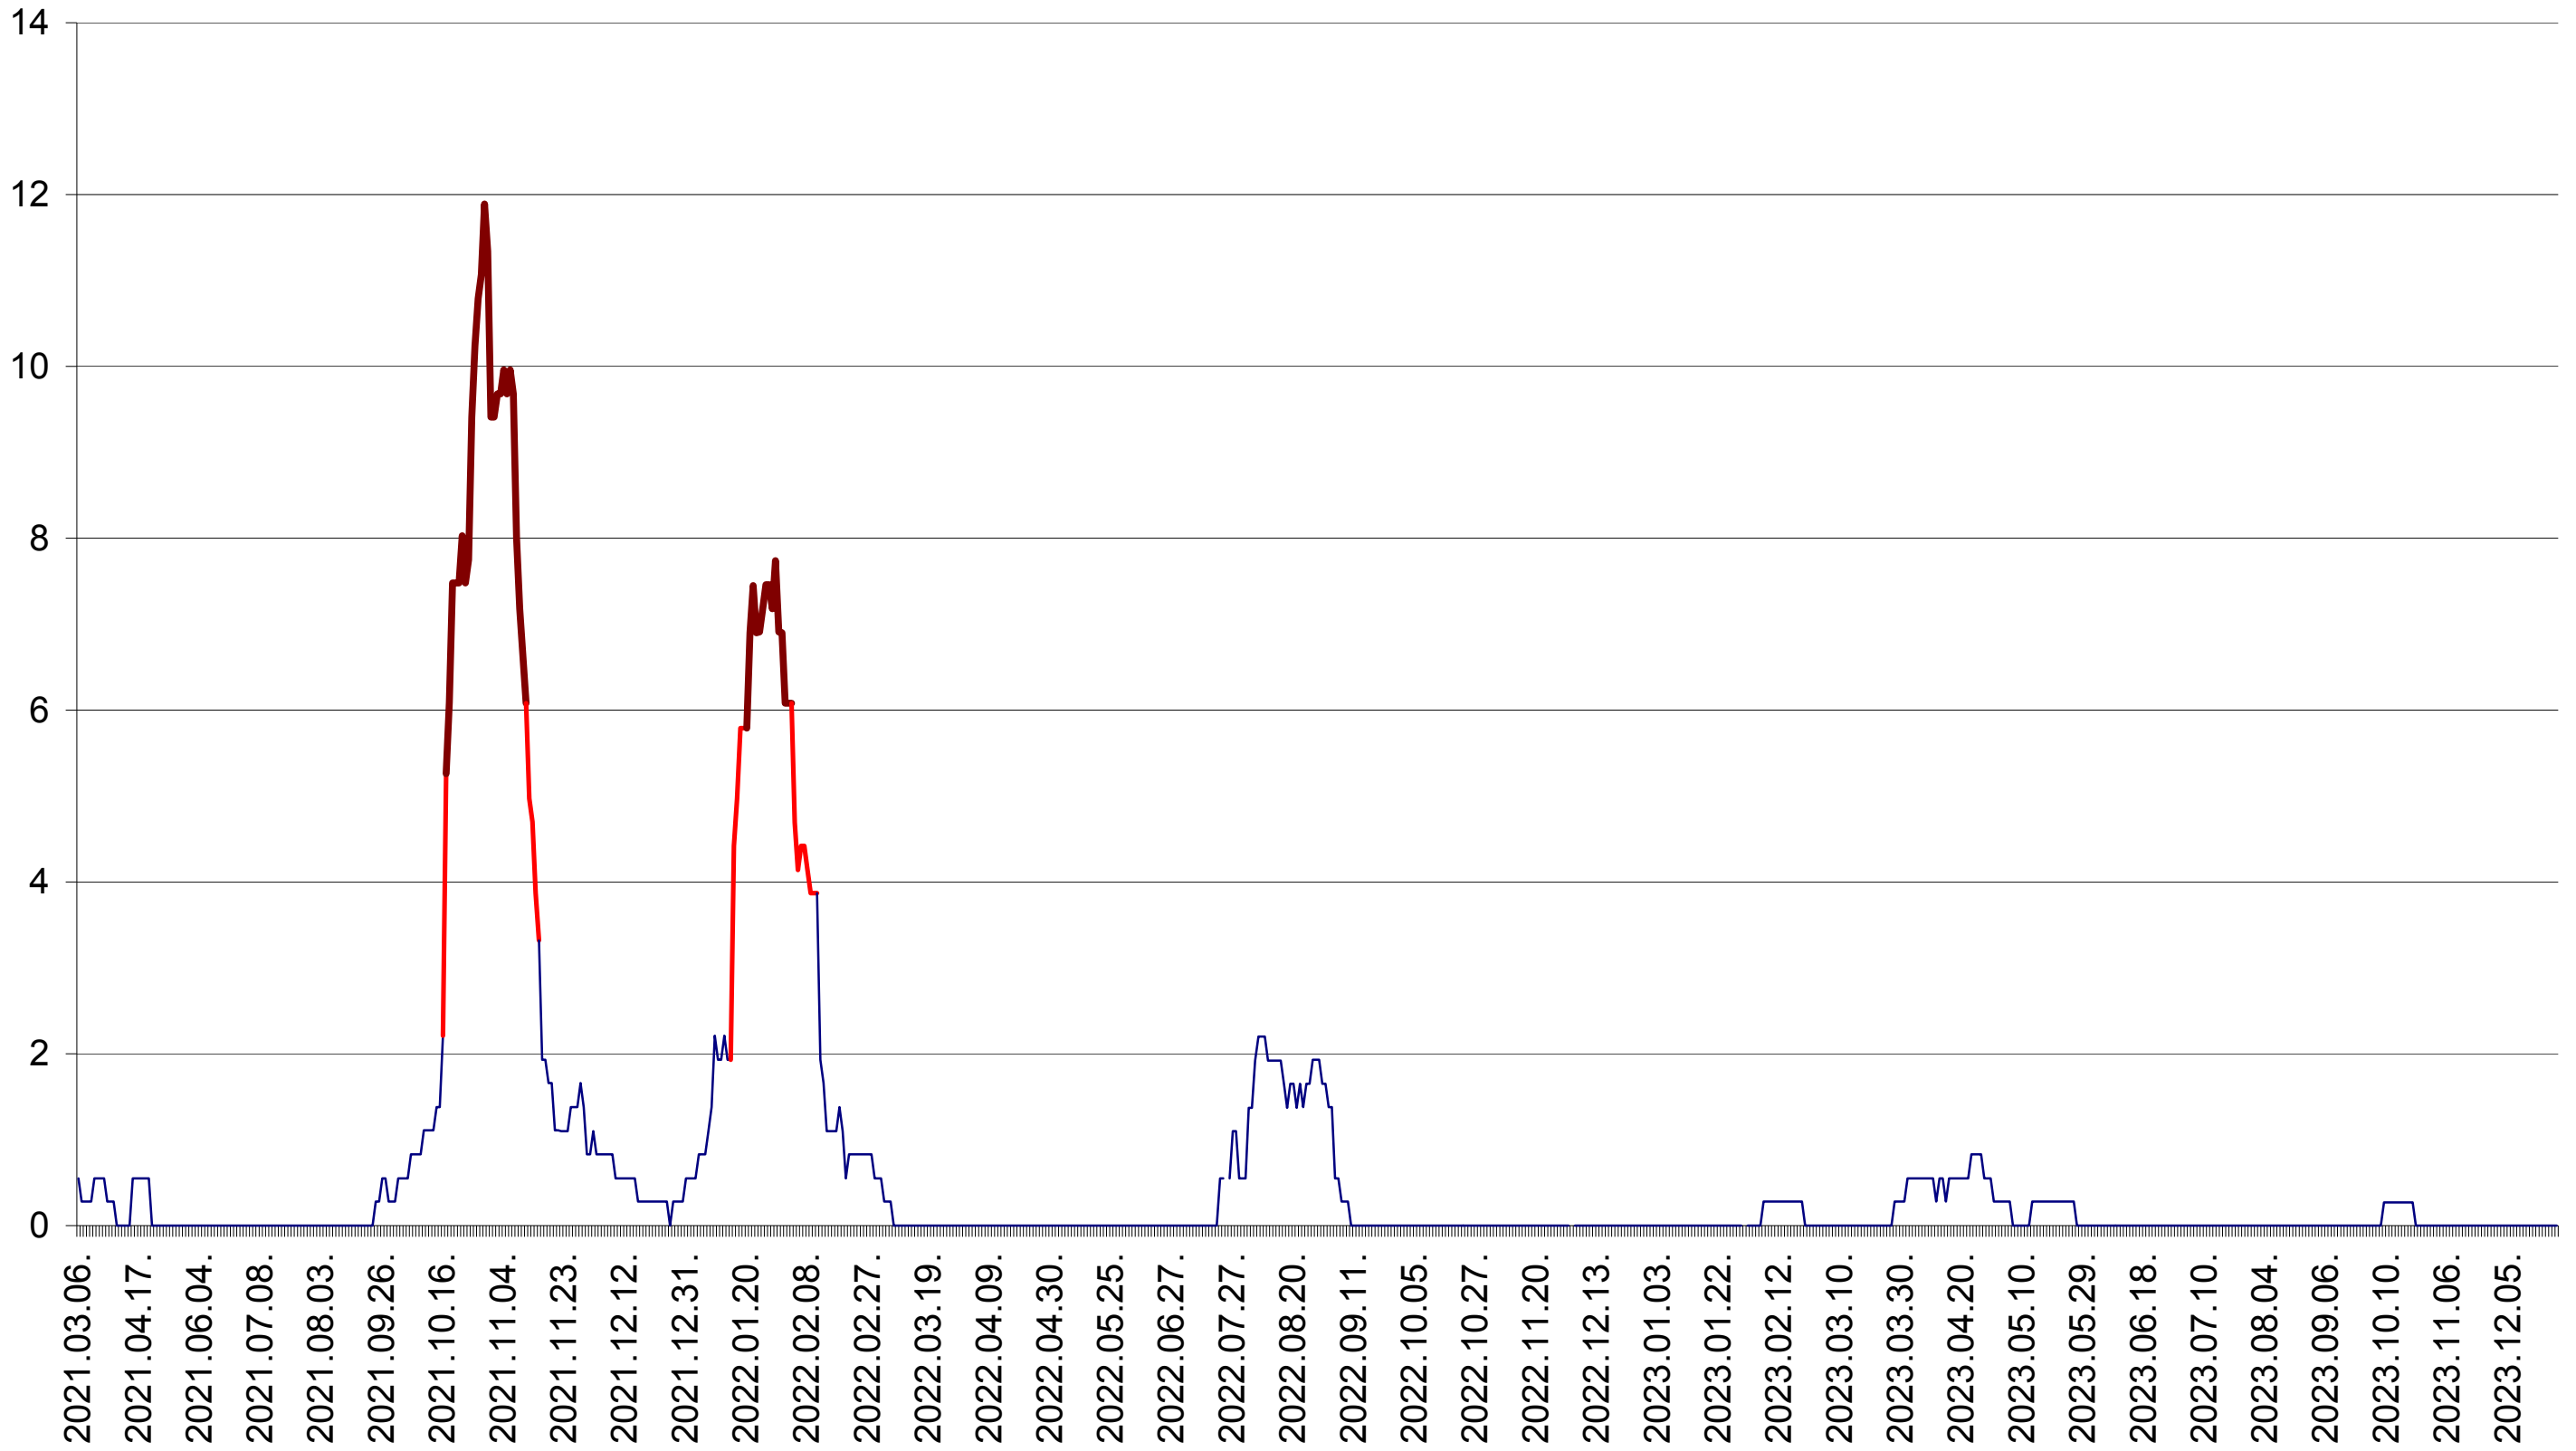

DÂRJIU - Evolutia incidentei cumulate pe 14 zile la ‰ de locuitori
2021.03.07. - 2024.01.03.

DEALU - Evolutia incidentei cumulate pe 14 zile la ‰ de locuitori
2021.03.07. - 2024.01.03.

DITRĂU - Evolutia incidentei cumulate pe 14 zile la ‰ de locuitori
2021.03.07. - 2024.01.03.

FELICENI - Evolutia incidentei cumulate pe 14 zile la ‰ de locuitori
2021.03.07. - 2024.01.03.

FRUMOASA - Evolutia incidentei cumulate pe 14 zile la ‰ de locuitori
2021.03.07. - 2024.01.03.

GĂLĂUȚAȘ - Evolutia incidentei cumulate pe 14 zile la ‰ de locuitori
2021.03.07. - 2024.01.03.

MUNICIPIUL GHEORGHENI - Evolutia incidentei cumulate pe 14 zile la ‰ de locuitori
2021.03.07. - 2024.01.03.

JOSENI - Evolutia incidentei cumulate pe 14 zile la ‰ de locuitori
2021.03.07. - 2024.01.03.

LĂZAREA - Evolutia incidentei cumulate pe 14 zile la ‰ de locuitori
2021.03.07. - 2024.01.03.

LELICENI - Evolutia incidentei cumulate pe 14 zile la ‰ de locuitori
2021.03.07. - 2024.01.03.

LUETA - Evolutia incidentei cumulate pe 14 zile la ‰ de locuitori
2021.03.07. - 2024.01.03.

LUNCA DE JOS - Evolutia incidentei cumulate pe 14 zile la ‰ de locuitori
2021.03.07. - 2024.01.03.