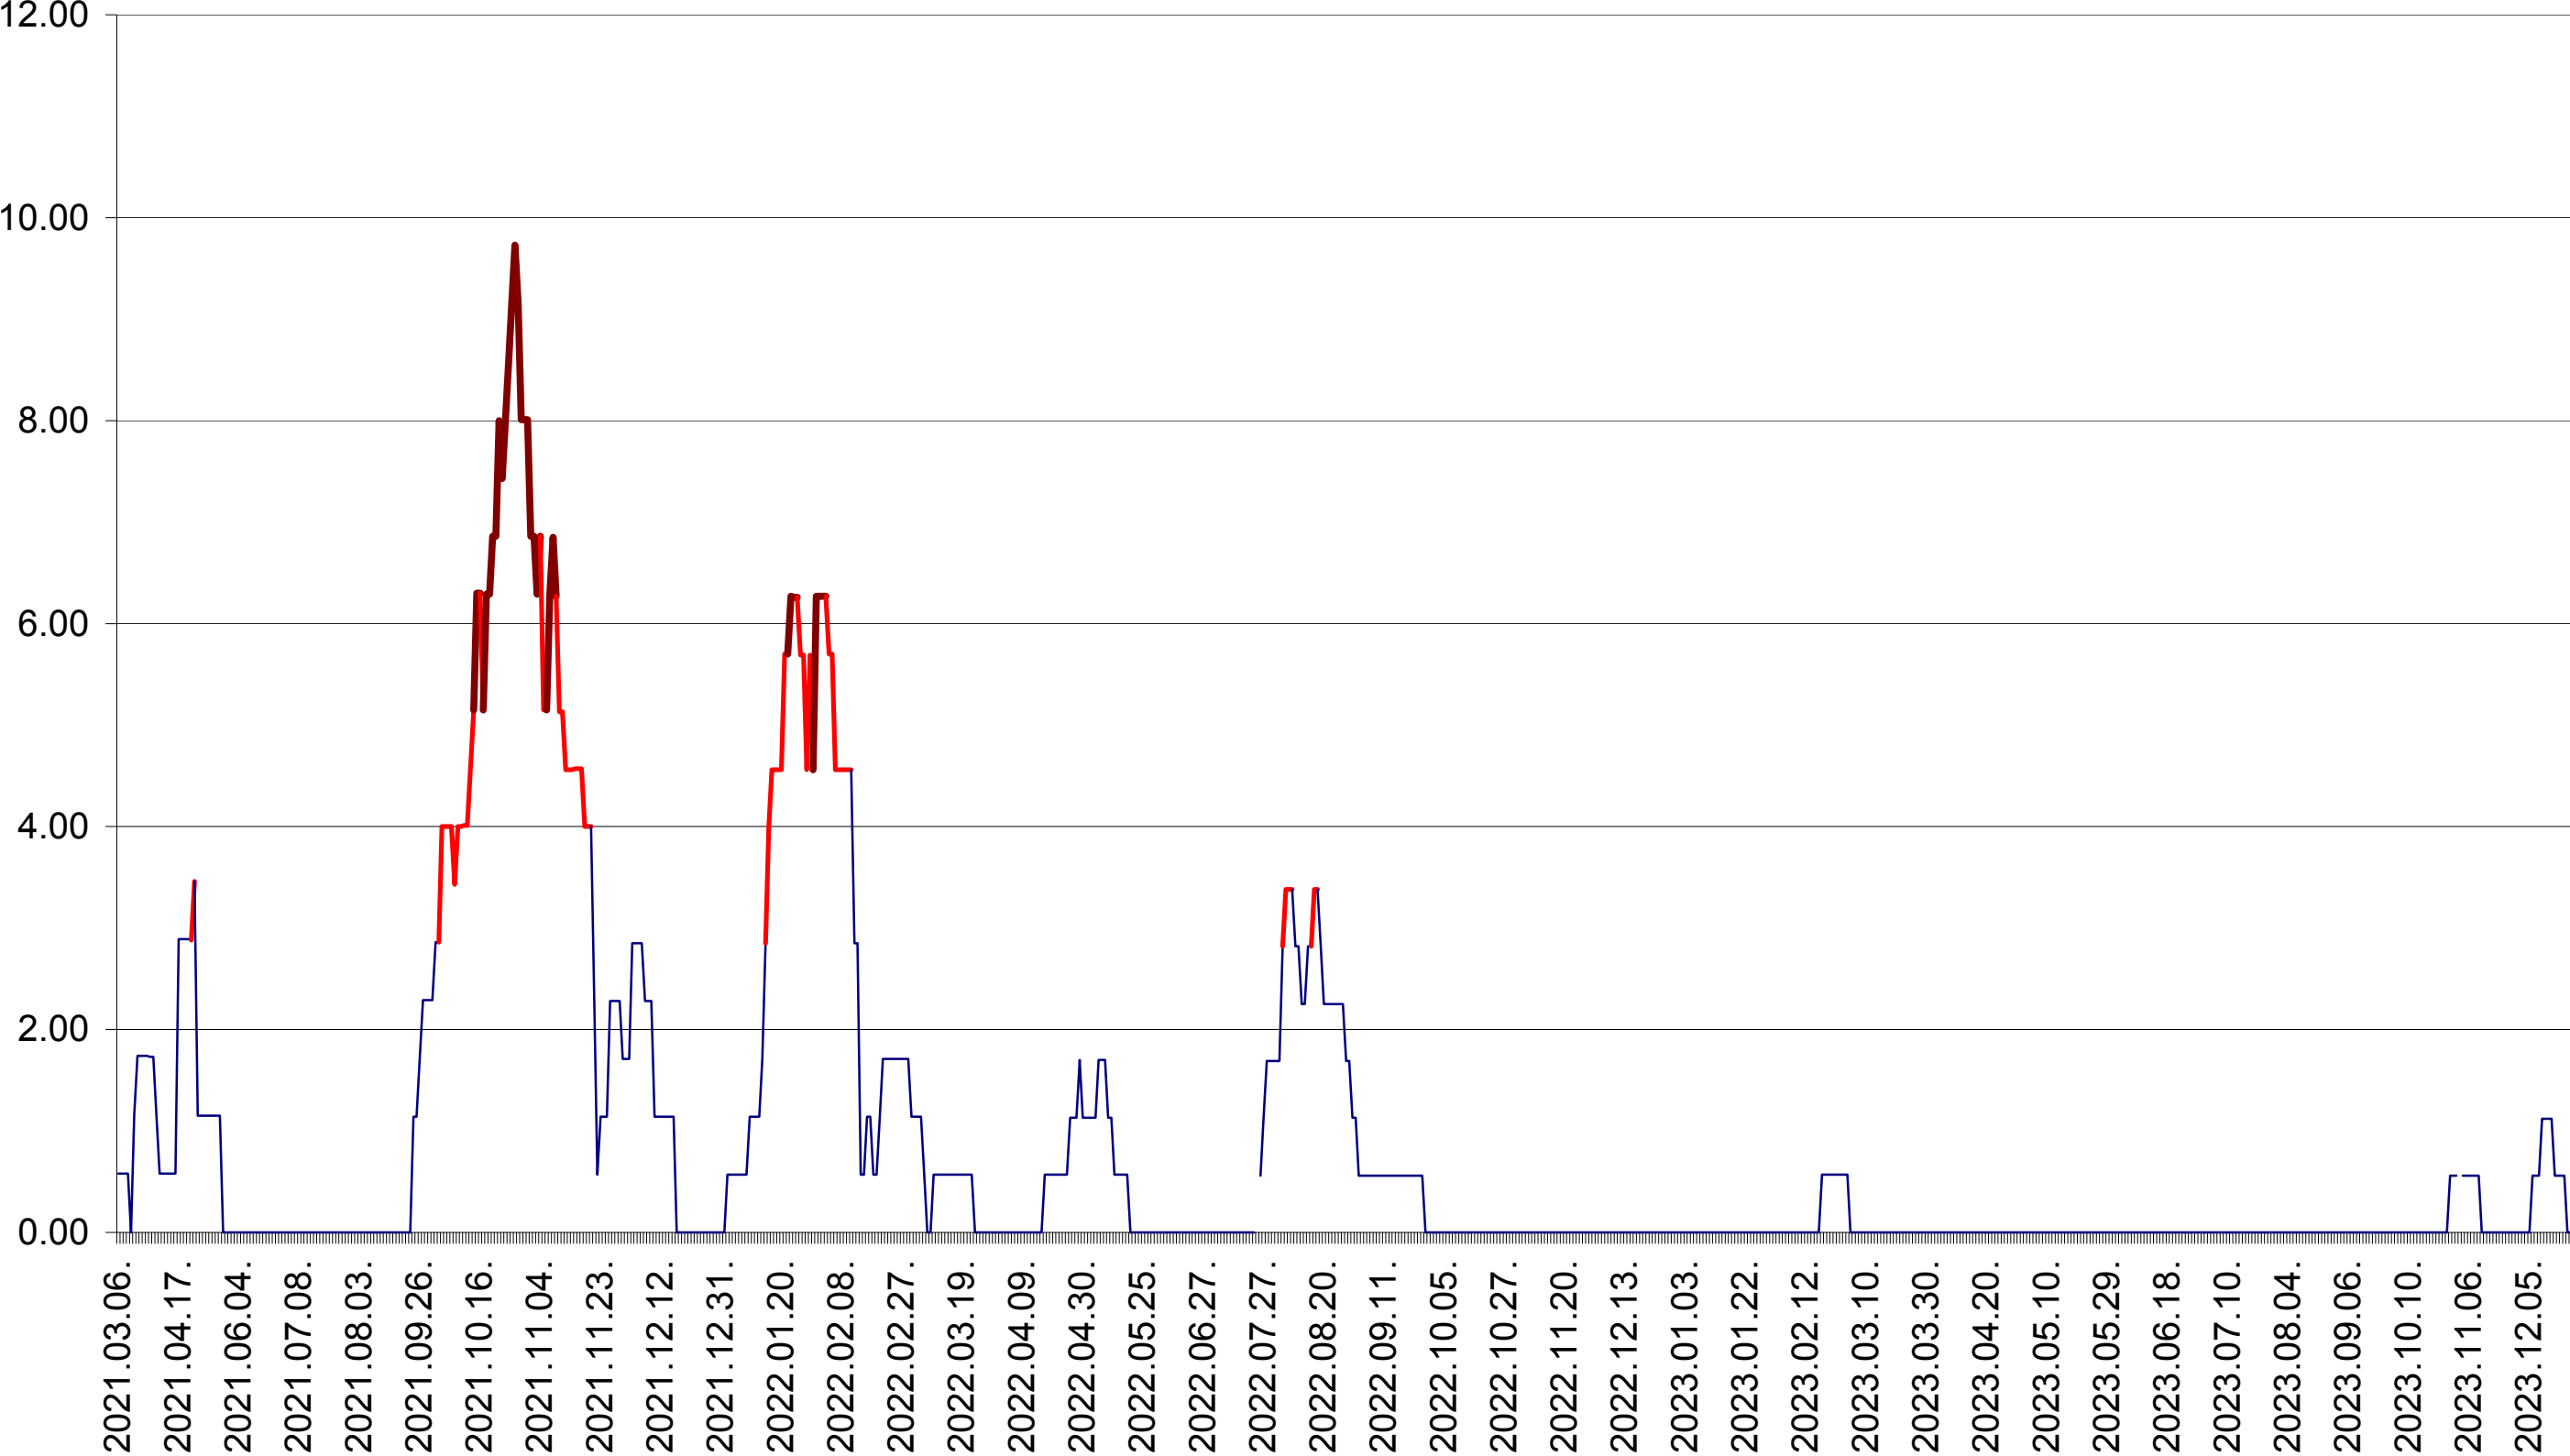

ORAȘ VLĂHIȚA - Evolutia incidentei cumulate pe 14 zile la ‰ de locuitori
2021.03.07. - 2024.01.03.