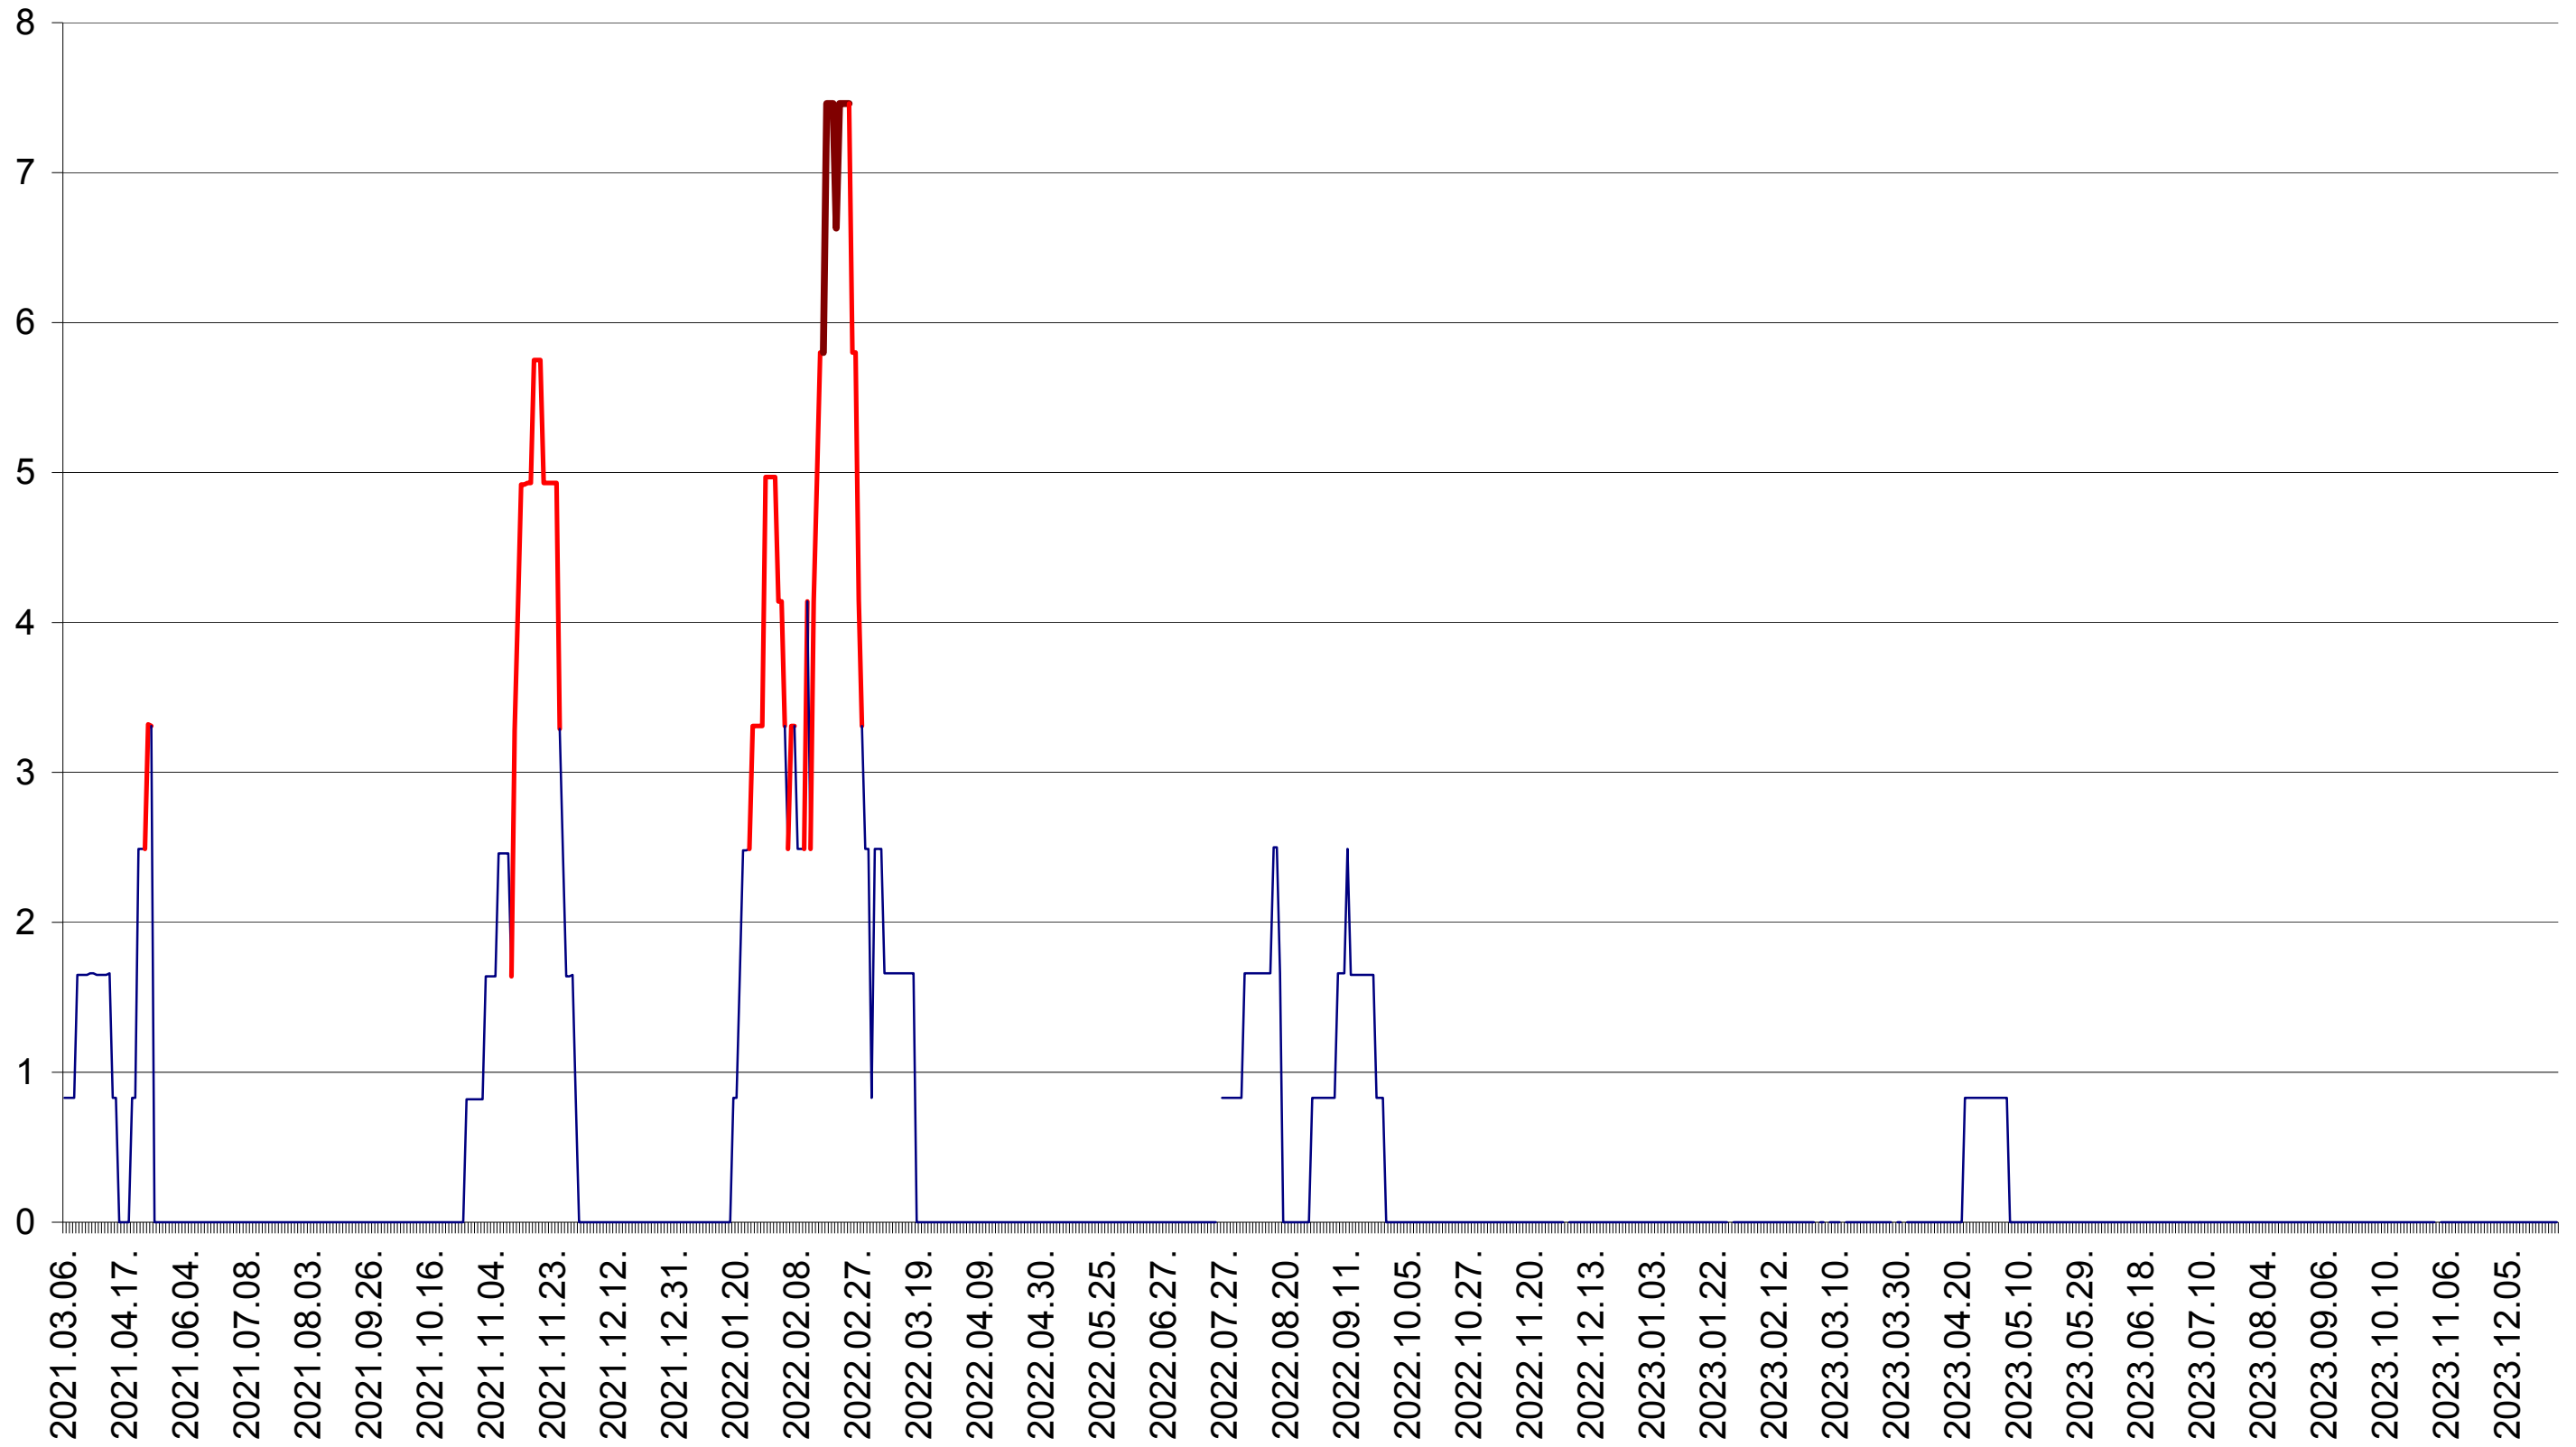

SÂNCRĂIENI - Evolutia incidentei cumulate pe 14 zile la ‰ de locuitori
2021.03.07. - 2024.01.03.

SĂCEL - Evolutia incidentei cumulate pe 14 zile la ‰ de locuitori
2021.03.07. - 2024.01.03.