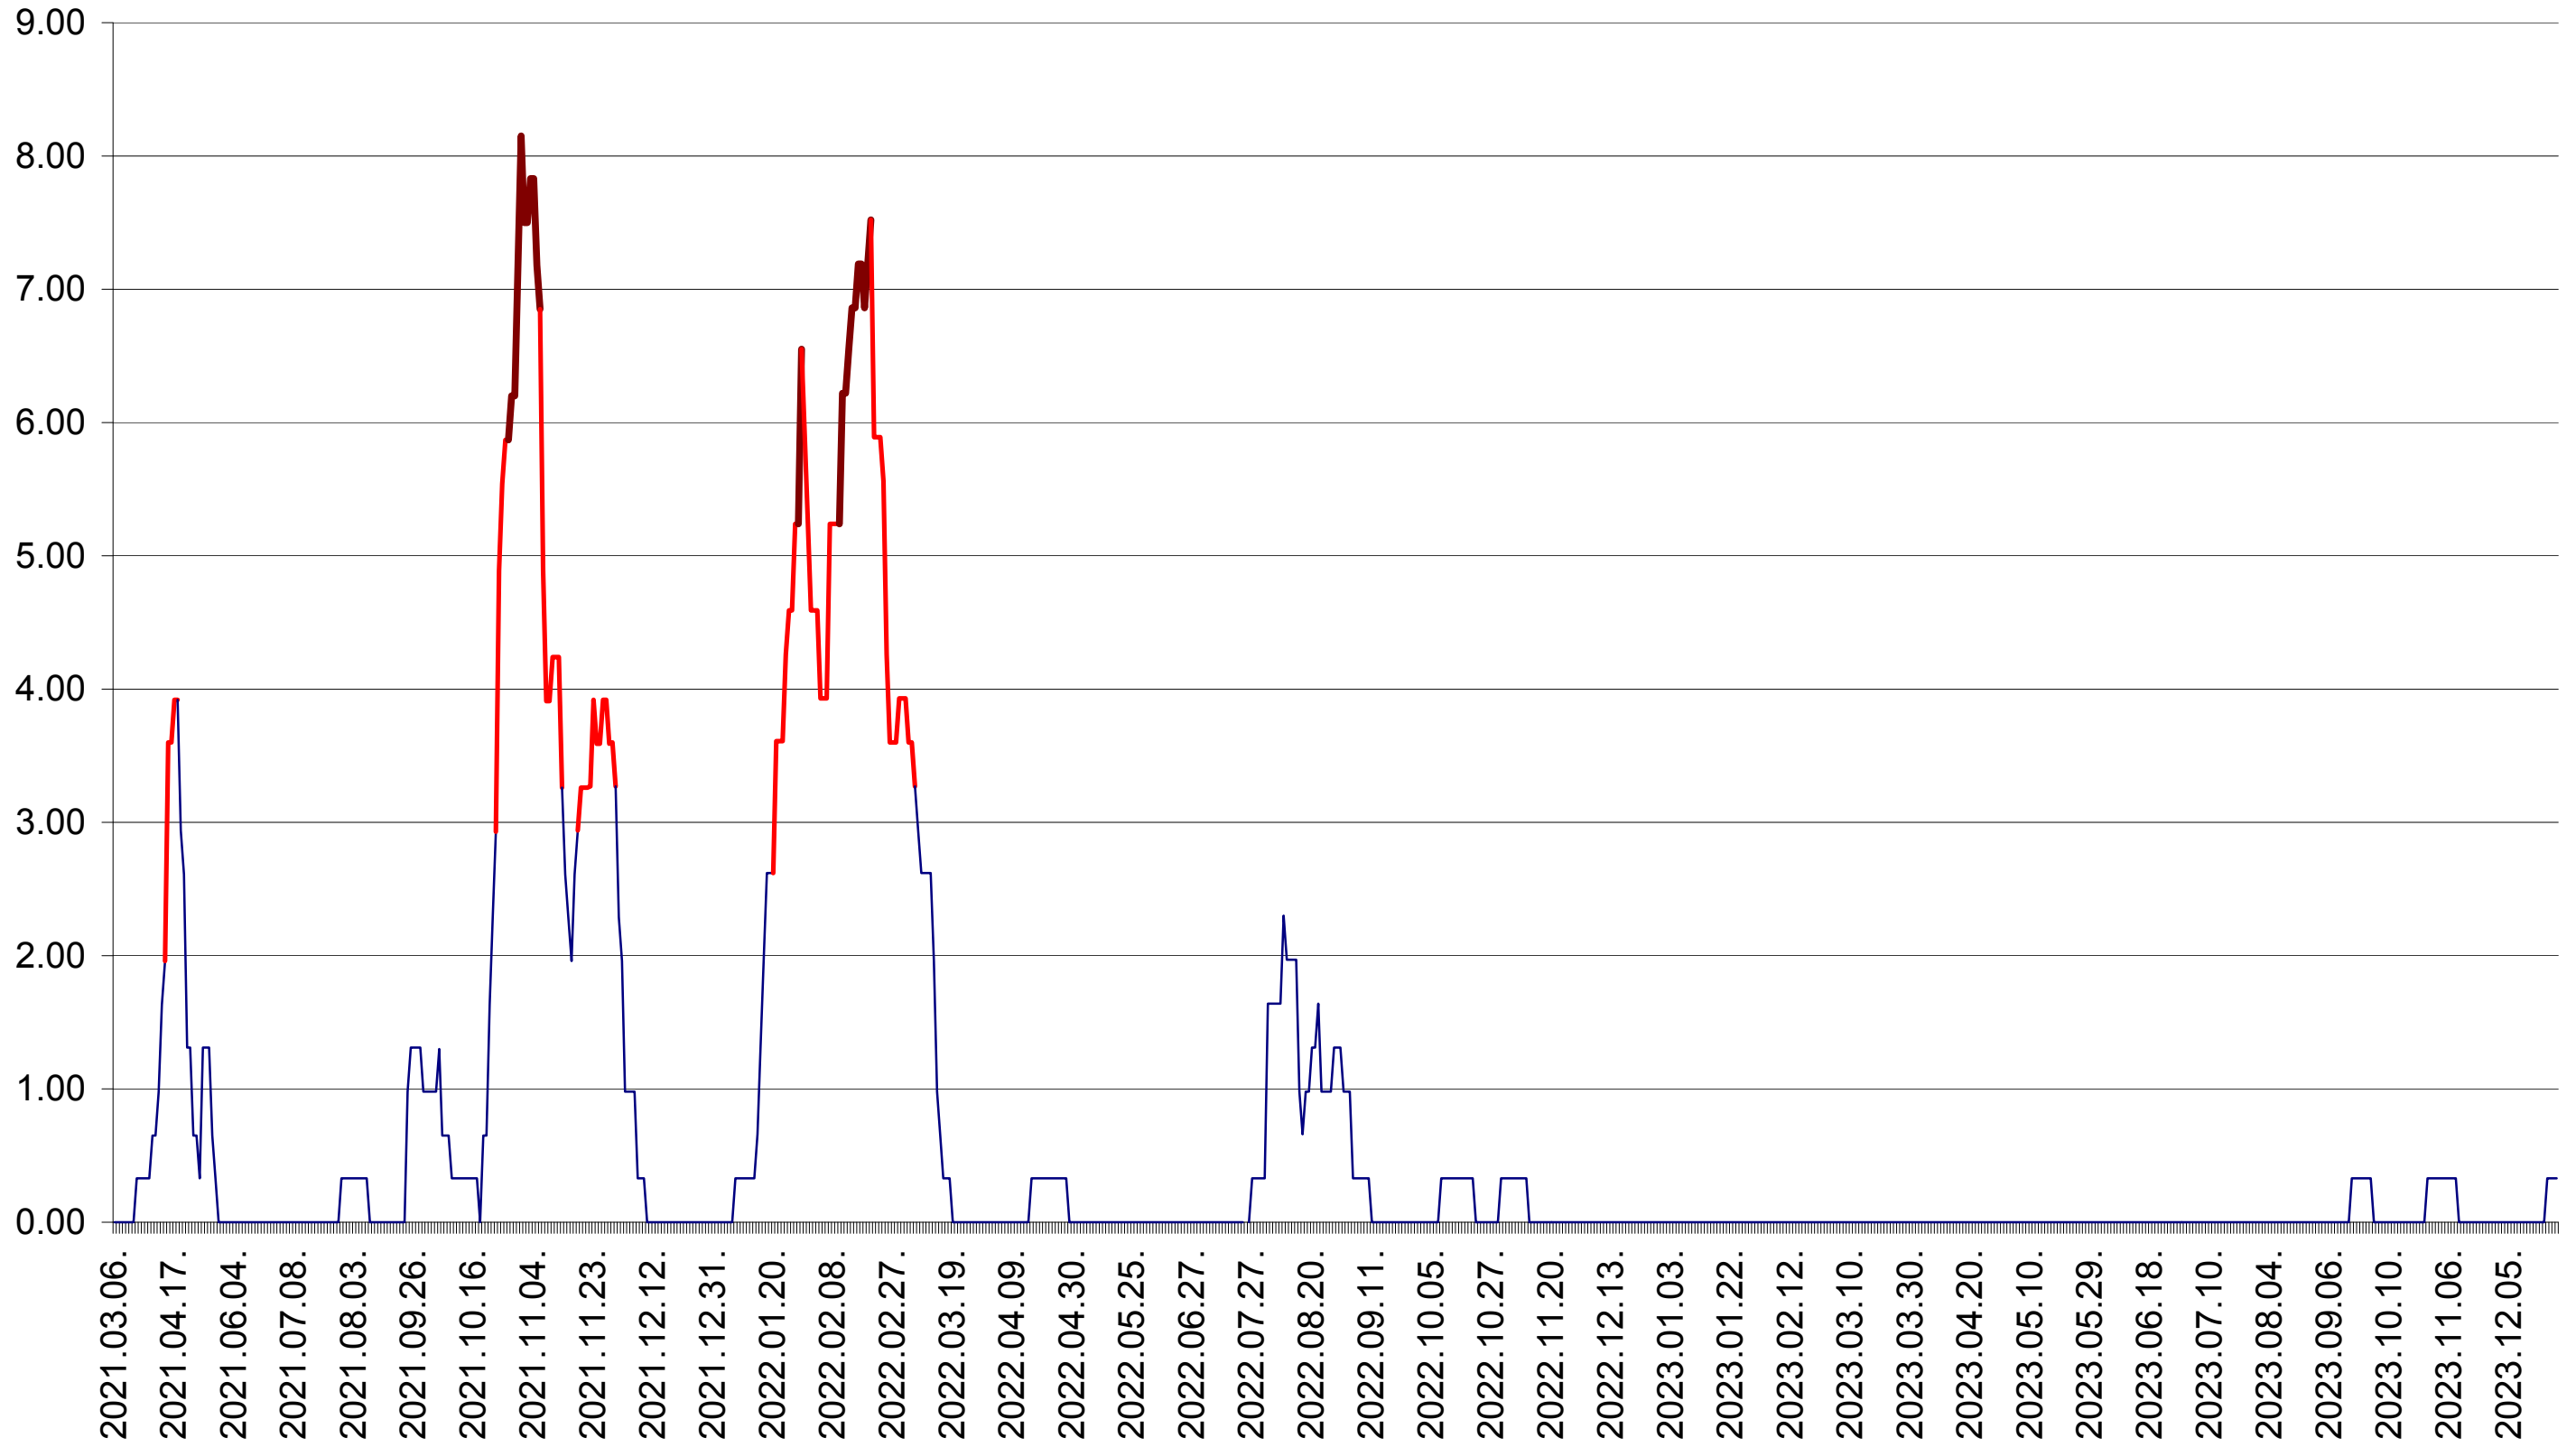

ATID - Evolutia incidentei cumulate pe 14 zile la ‰ de locuitori
2021.03.07. - 2024.01.03.

AVRĂMEȘTI - Evolutia incidentei cumulate pe 14 zile la ‰ de locuitori
2021.03.07. - 2024.01.03.

ORAȘ BĂILE TUȘNAD - Evolutia incidentei cumulate pe 14 zile la ‰ de locuitori
2021.03.07. - 2024.01.03.

ORAȘ BĂLAN - Evolutia incidentei cumulate pe 14 zile la ‰ de locuitori
2021.03.07. - 2024.01.03.

BILBOR - Evolutia incidentei cumulate pe 14 zile la ‰ de locuitori
2021.03.07. - 2024.01.03.

ORAȘ BORSEC - Evolutia incidentei cumulate pe 14 zile la ‰ de locuitori
2021.03.07. - 2024.01.03.

BRĂDEȘTI - Evolutia incidentei cumulate pe 14 zile la ‰ de locuitori
2021.03.07. - 2024.01.03.

CĂPÂLNIȚA - Evolutia incidentei cumulate pe 14 zile la ‰ de locuitori
2021.03.07. - 2024.01.03.

CÂRȚA - Evolutia incidentei cumulate pe 14 zile la ‰ de locuitori
2021.03.07. - 2024.01.03.