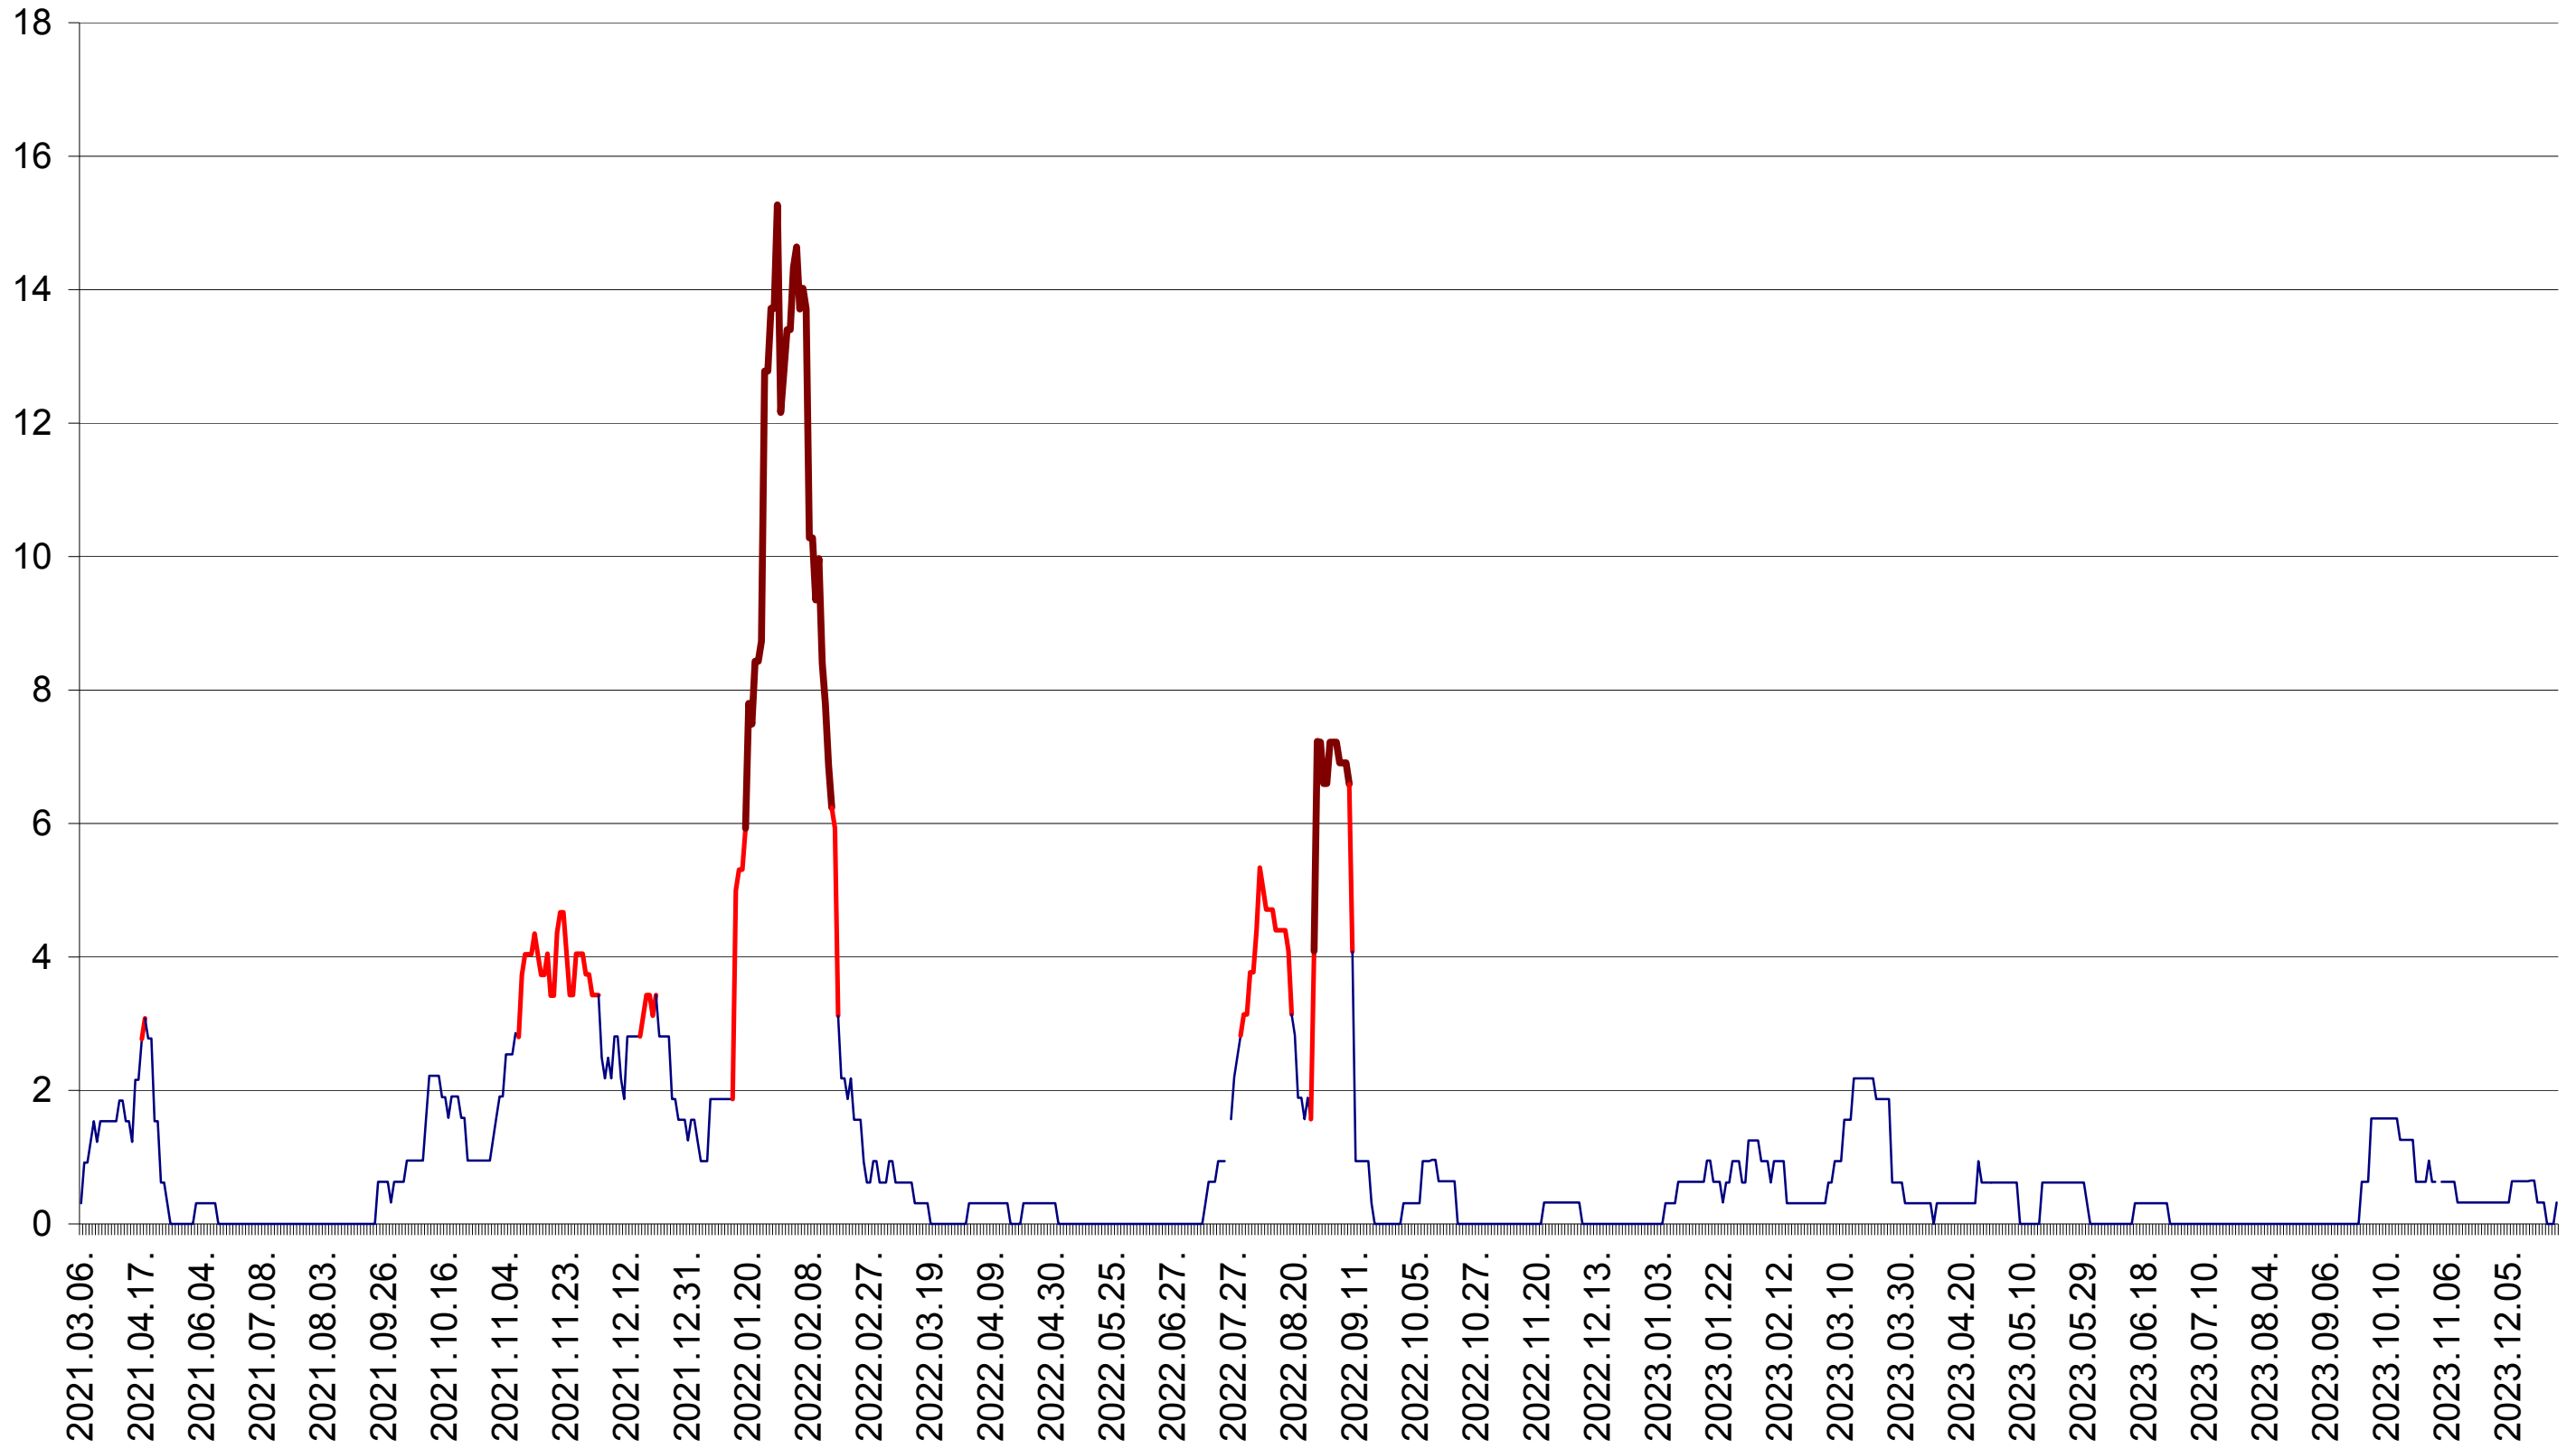

TUȘNAD - Evolutia incidentei cumulate pe 14 zile la ‰ de locuitori
2021.03.07. - 2024.01.03.

TULGHEȘ - Evolutia incidentei cumulate pe 14 zile la ‰ de locuitori
2021.03.07. - 2024.01.03.