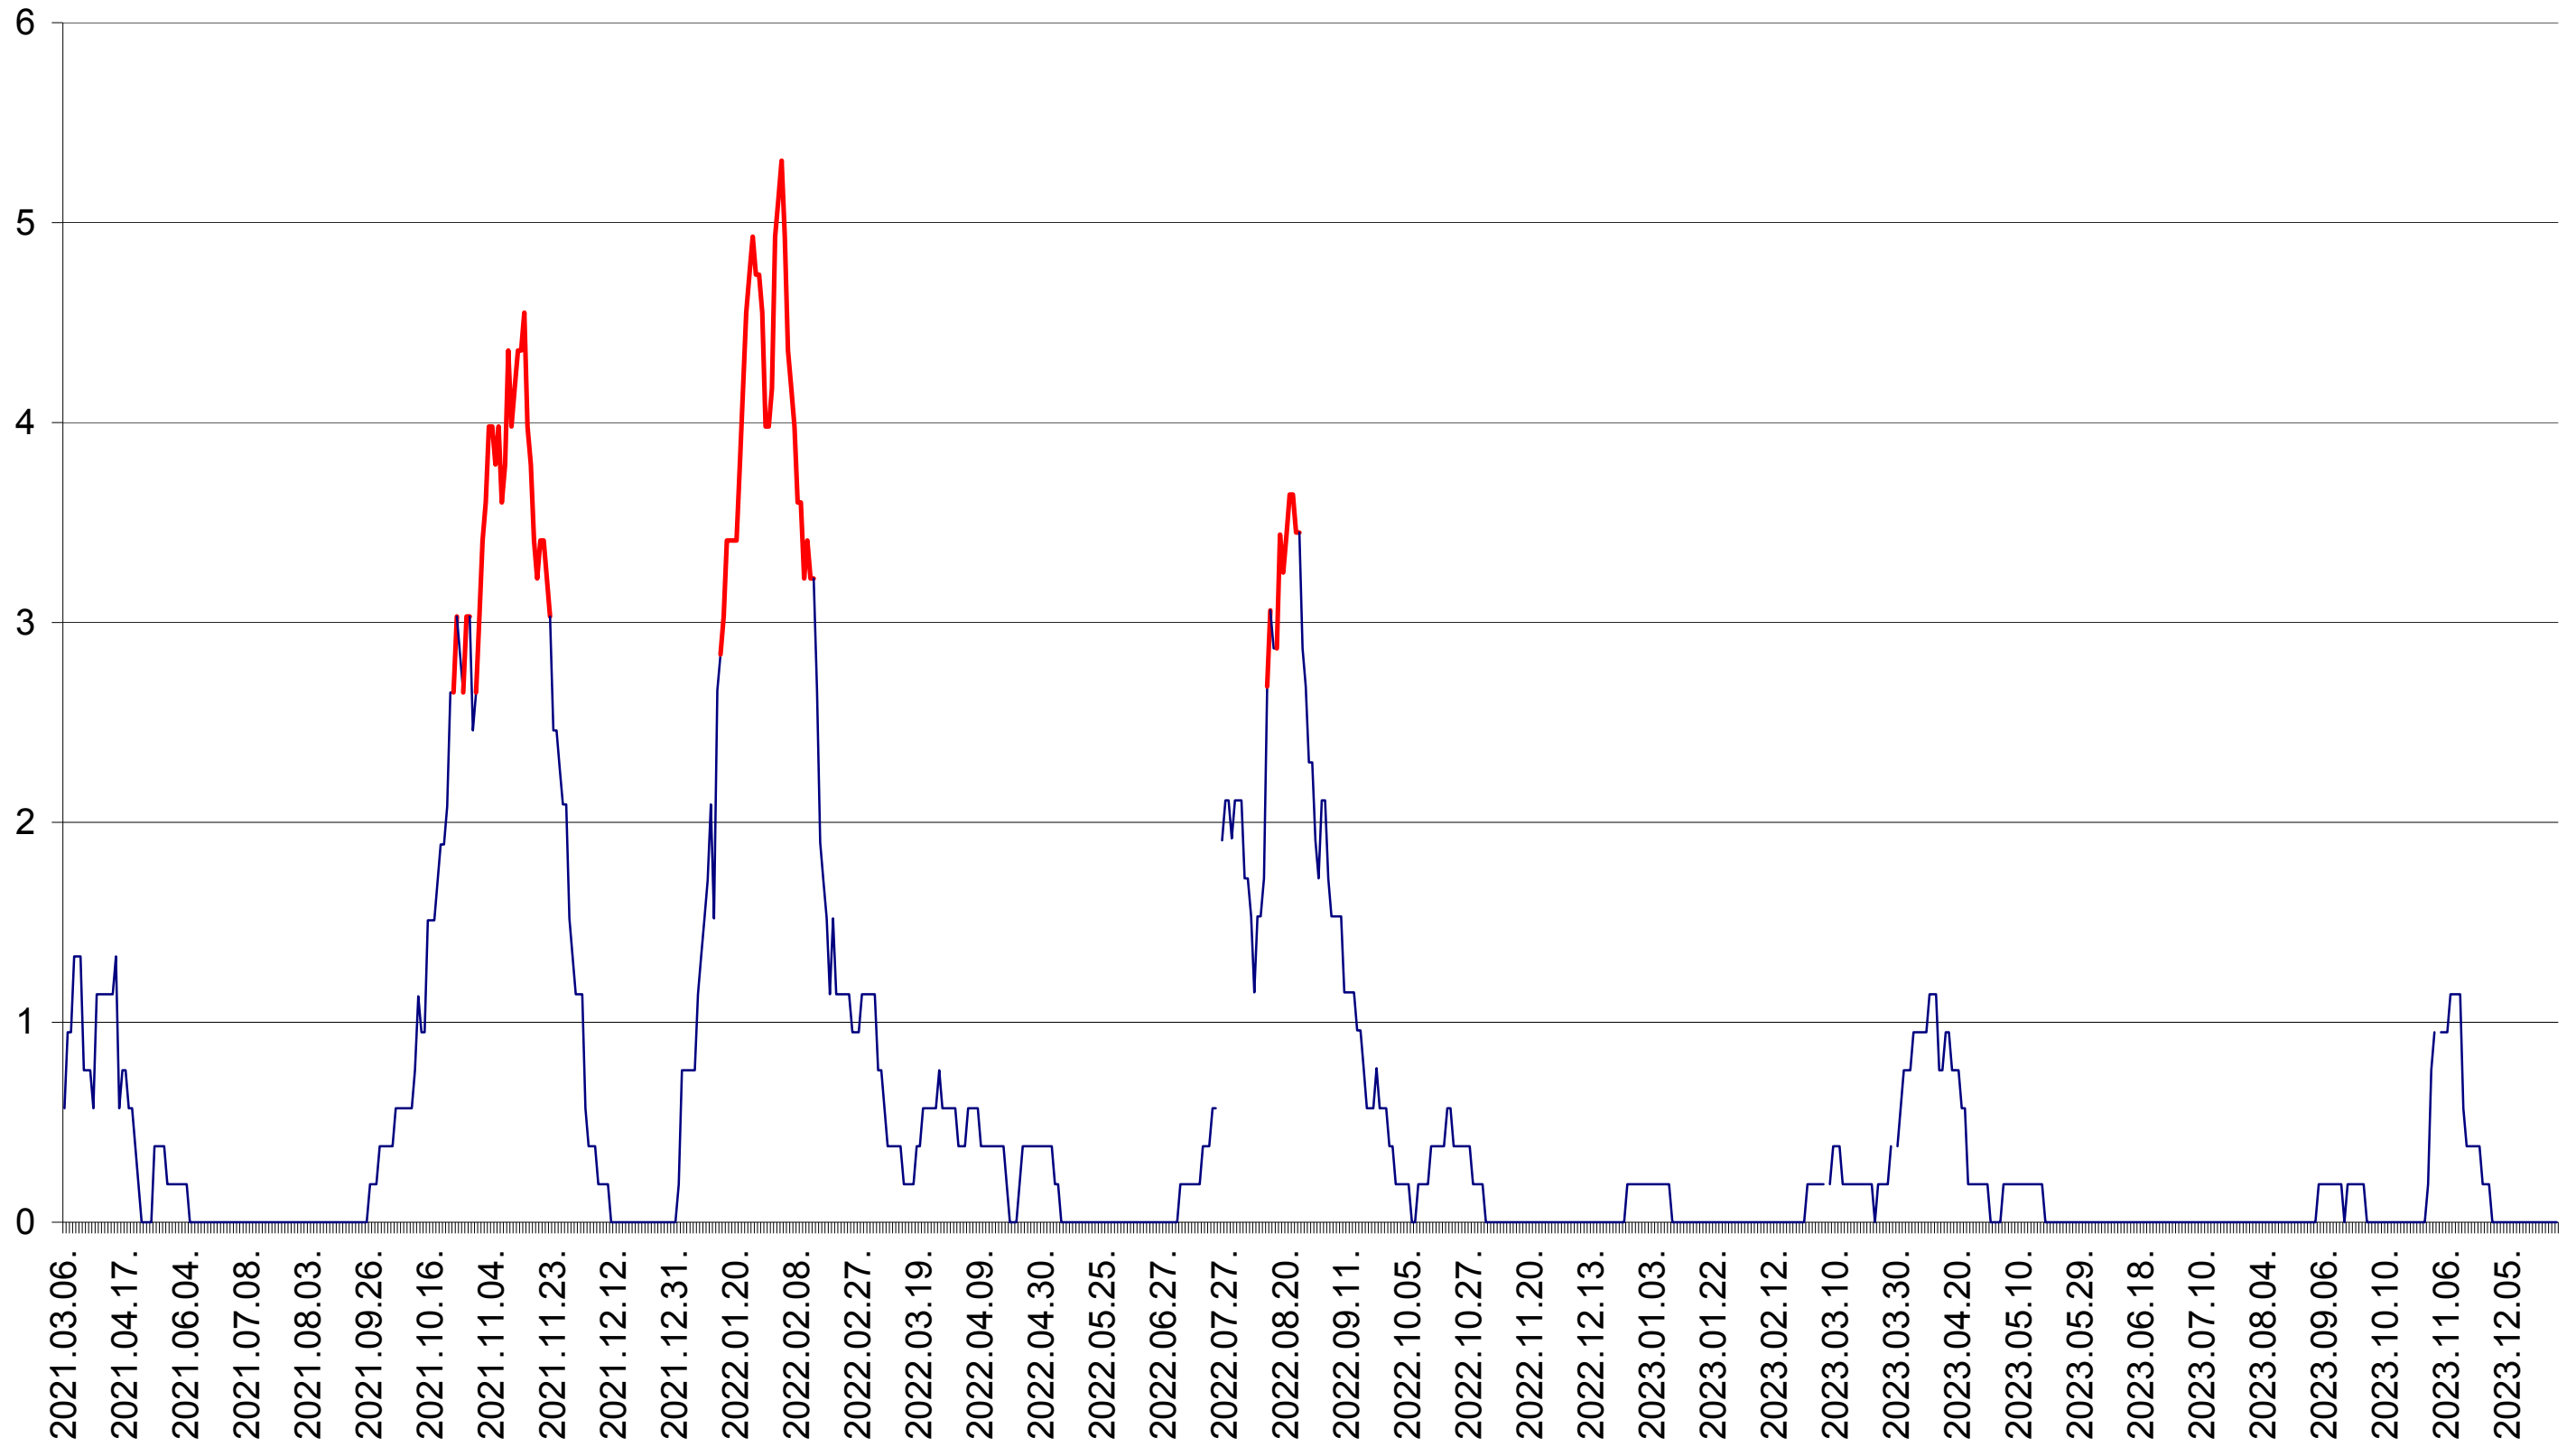

SATU MARE - Evolutia incidentei cumulate pe 14 zile la ‰ de locuitori
2021.03.07. - 2024.01.03.

SECUIENI - Evolutia incidentei cumulate pe 14 zile la ‰ de locuitori
2021.03.07. - 2024.01.03.

SICULENI - Evolutia incidentei cumulate pe 14 zile la ‰ de locuitori
2021.03.07. - 2024.01.03.

ȘIMONEȘTI - Evolutia incidentei cumulate pe 14 zile la ‰ de locuitori
2021.03.07. - 2024.01.03.

SUBCETATE - Evolutia incidentei cumulate pe 14 zile la ‰ de locuitori
2021.03.07. - 2024.01.03.

SUSENI - Evolutia incidentei cumulate pe 14 zile la ‰ de locuitori
2021.03.07. - 2024.01.03.