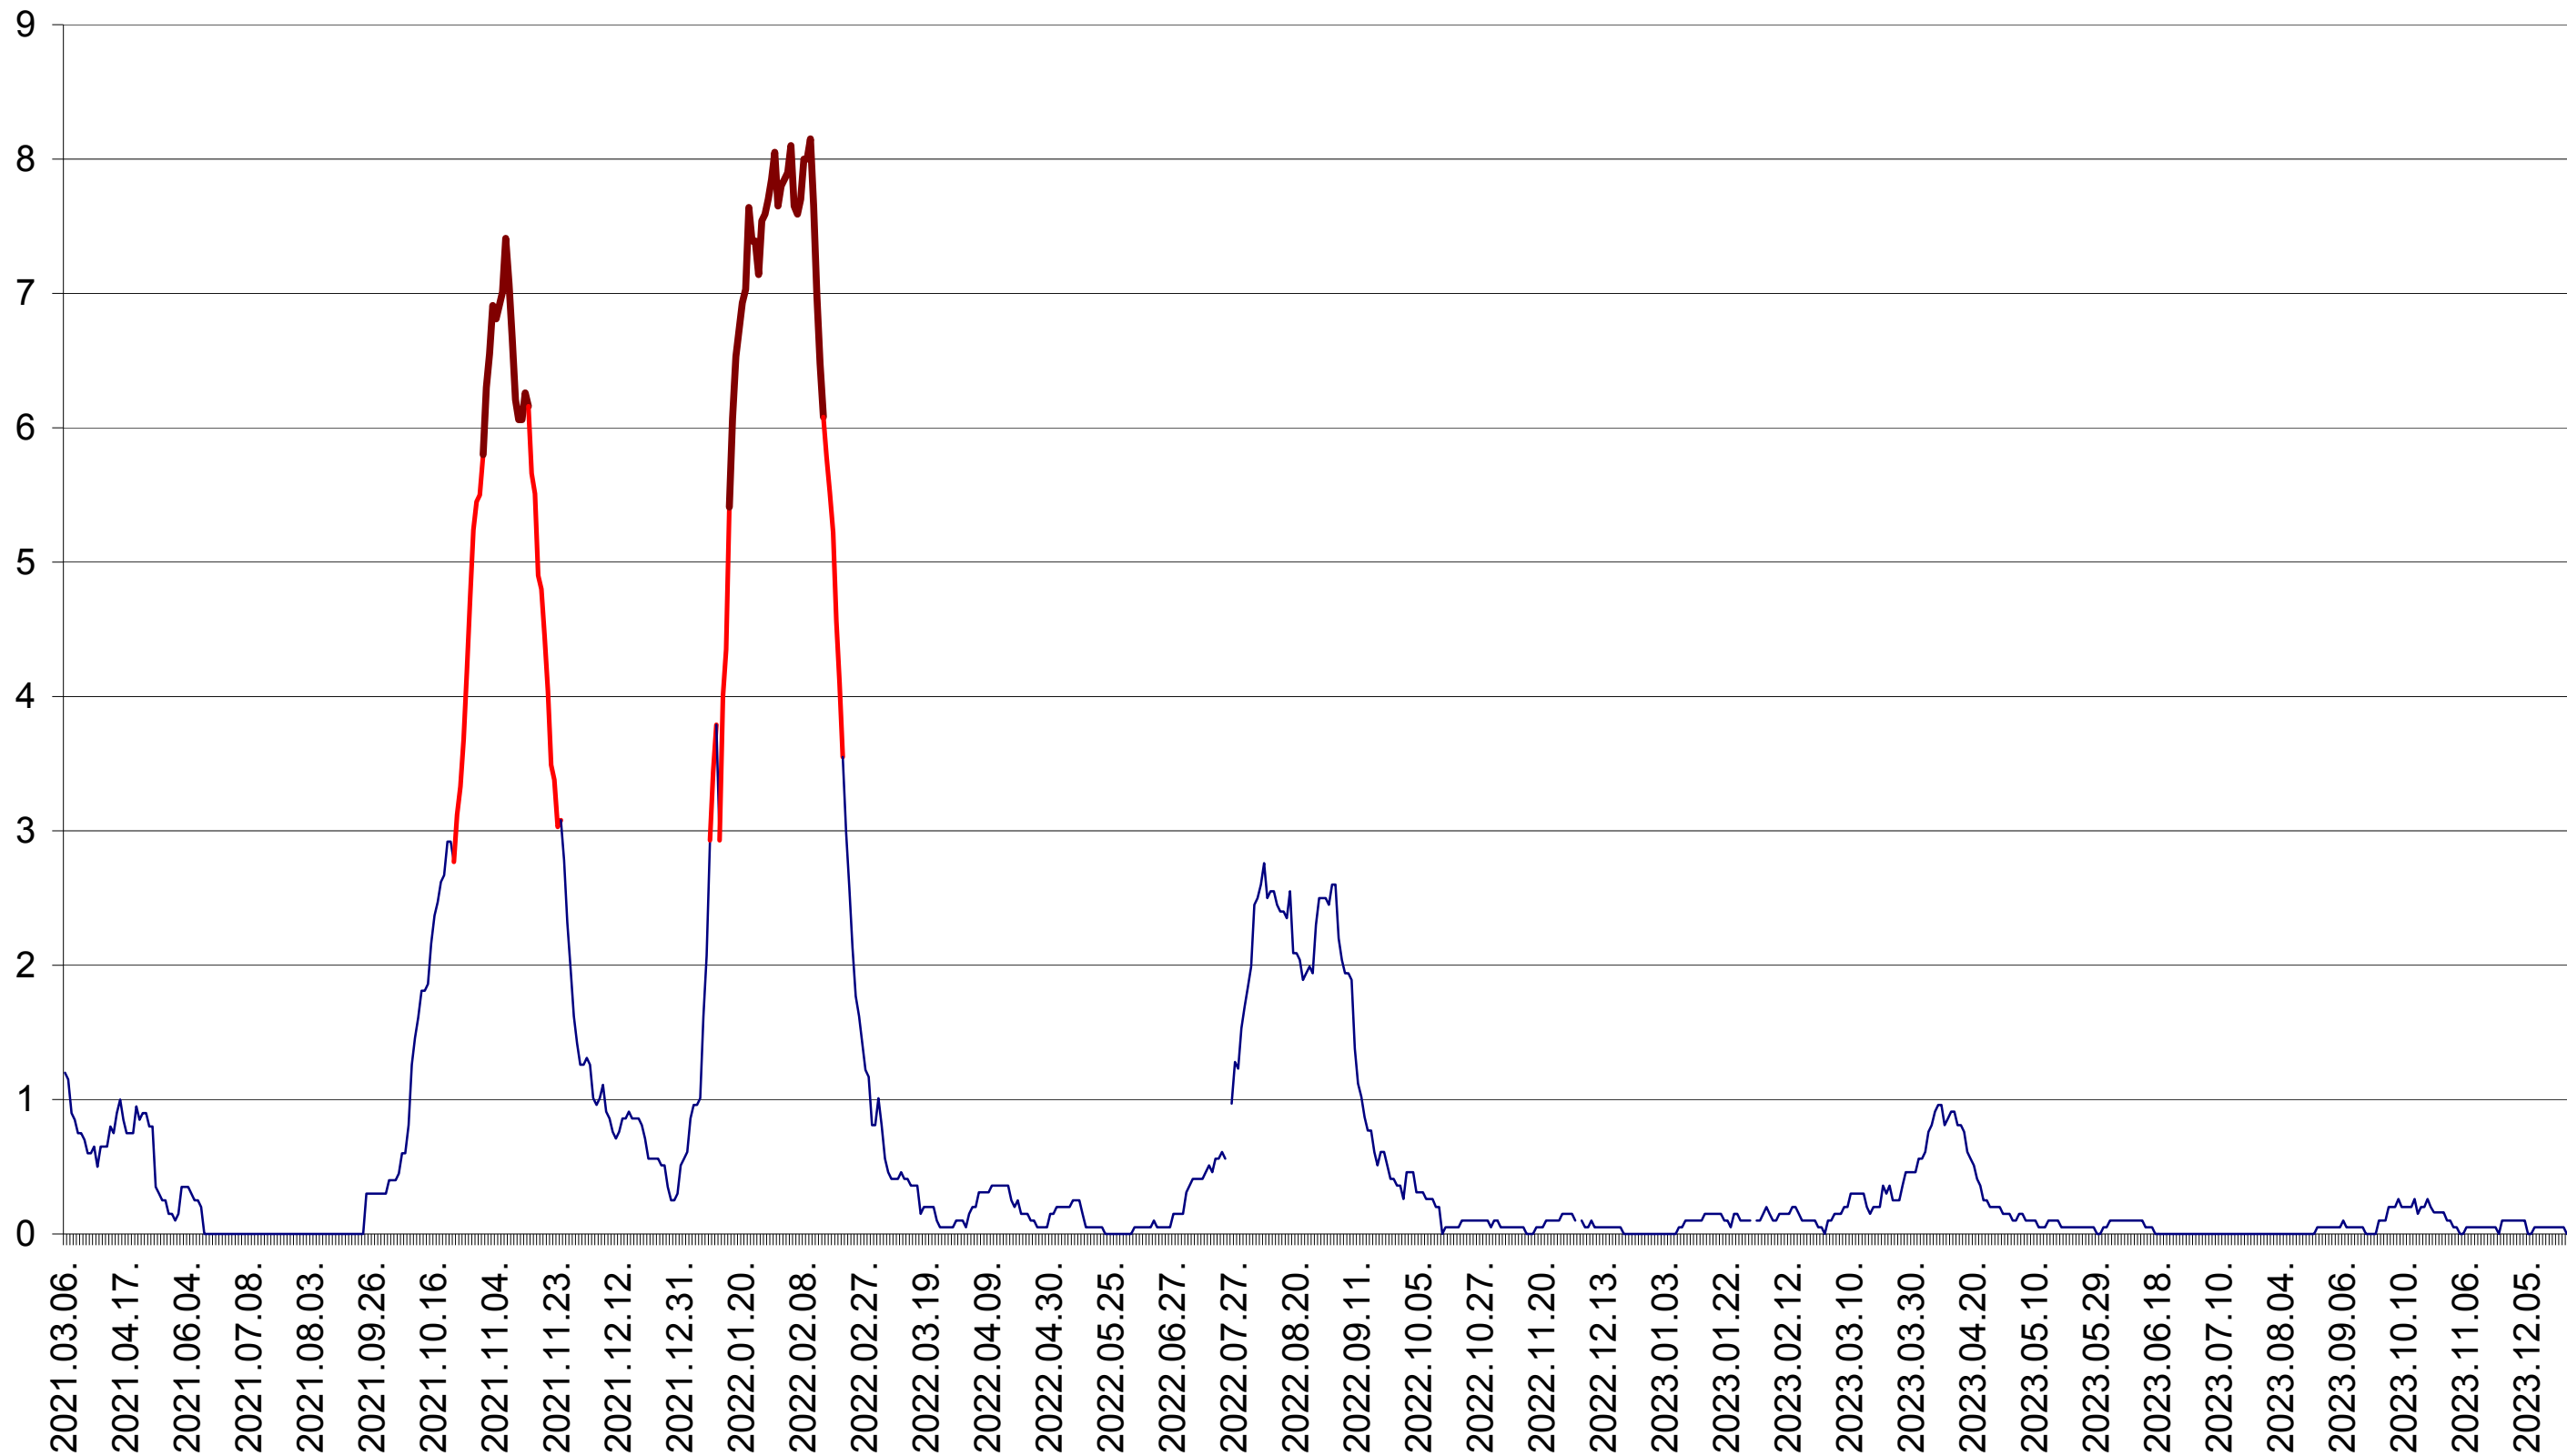

DÂRJIU - Evolutia incidentei cumulate pe 14 zile la ‰ de locuitori
2021.03.07. - 2024.01.03.

DEALU - Evolutia incidentei cumulate pe 14 zile la ‰ de locuitori
2021.03.07. - 2024.01.03.

DITRĂU - Evolutia incidentei cumulate pe 14 zile la ‰ de locuitori
2021.03.07. - 2024.01.03.

FELICENI - Evolutia incidentei cumulate pe 14 zile la ‰ de locuitori
2021.03.07. - 2024.01.03.

FRUMOASA - Evolutia incidentei cumulate pe 14 zile la ‰ de locuitori
2021.03.07. - 2024.01.03.

GĂLĂUȚAȘ - Evolutia incidentei cumulate pe 14 zile la ‰ de locuitori
2021.03.07. - 2024.01.03.

MUNICIPIUL GHEORGHENI - Evolutia incidentei cumulate pe 14 zile la ‰ de locuitori
2021.03.07. - 2024.01.03.

JOSENI - Evolutia incidentei cumulate pe 14 zile la ‰ de locuitori
2021.03.07. - 2024.01.03.

LĂZAREA - Evolutia incidentei cumulate pe 14 zile la ‰ de locuitori
2021.03.07. - 2024.01.03.

LELICENI - Evolutia incidentei cumulate pe 14 zile la ‰ de locuitori
2021.03.07. - 2024.01.03.

LUETA - Evolutia incidentei cumulate pe 14 zile la ‰ de locuitori
2021.03.07. - 2024.01.03.

LUNCA DE JOS - Evolutia incidentei cumulate pe 14 zile la ‰ de locuitori
2021.03.07. - 2024.01.03.