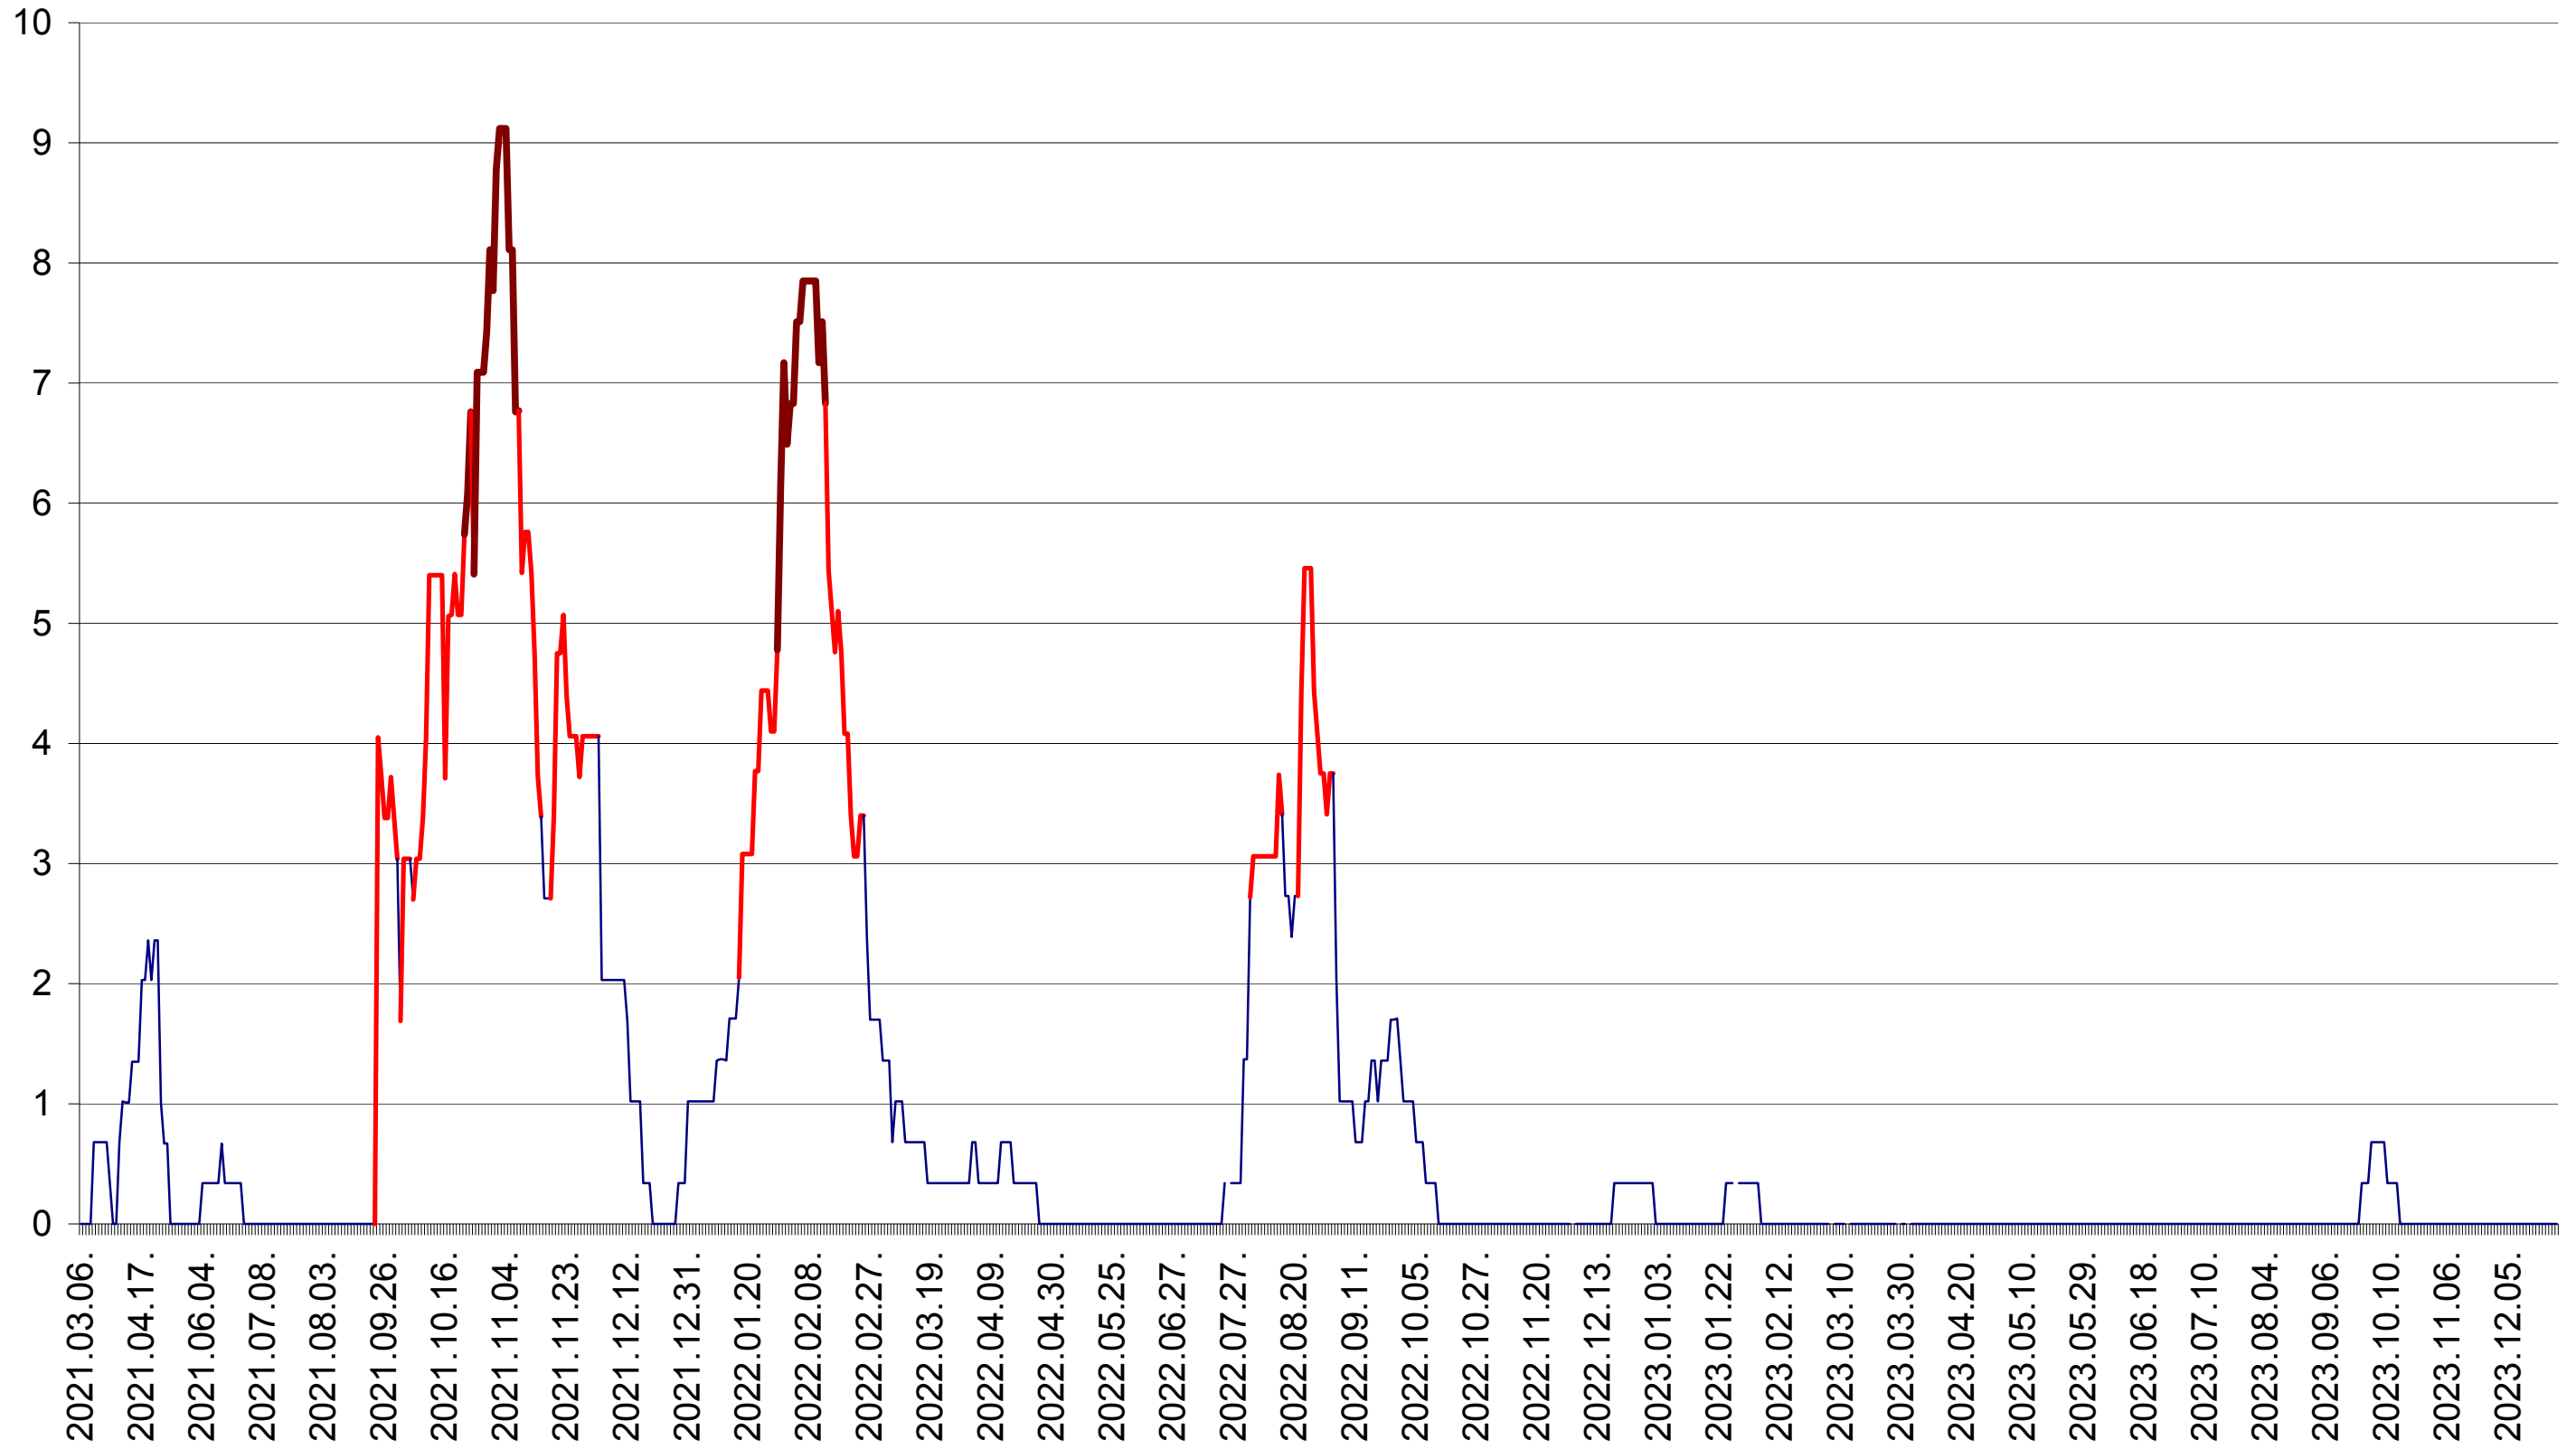

LELICENI - Evolutia incidentei cumulate pe 14 zile la ‰ de locuitori
2021.03.07. - 2024.01.03.

LUETA - Evolutia incidentei cumulate pe 14 zile la ‰ de locuitori
2021.03.07. - 2024.01.03.

LUNCA DE JOS - Evolutia incidentei cumulate pe 14 zile la ‰ de locuitori
2021.03.07. - 2024.01.03.

LUNCA DE SUS - Evolutia incidentei cumulate pe 14 zile la ‰ de locuitori
2021.03.07. - 2024.01.03.

LUPENI - Evolutia incidentei cumulate pe 14 zile la ‰ de locuitori
2021.03.07. - 2024.01.03.

MĂDĂRAȘ - Evolutia incidentei cumulate pe 14 zile la ‰ de locuitori
2021.03.07. - 2024.01.03.

MĂRTINIȘ - Evolutia incidentei cumulate pe 14 zile la ‰ de locuitori
2021.03.07. - 2024.01.03.

MEREȘTI - Evolutia incidentei cumulate pe 14 zile la ‰ de locuitori
2021.03.07. - 2024.01.03.

MUNICIPIUL MIERCUREA-CIUC - Evolutia incidentei cumulate pe 14 zile la ‰ de locuitori
2021.03.07. - 2024.01.03.