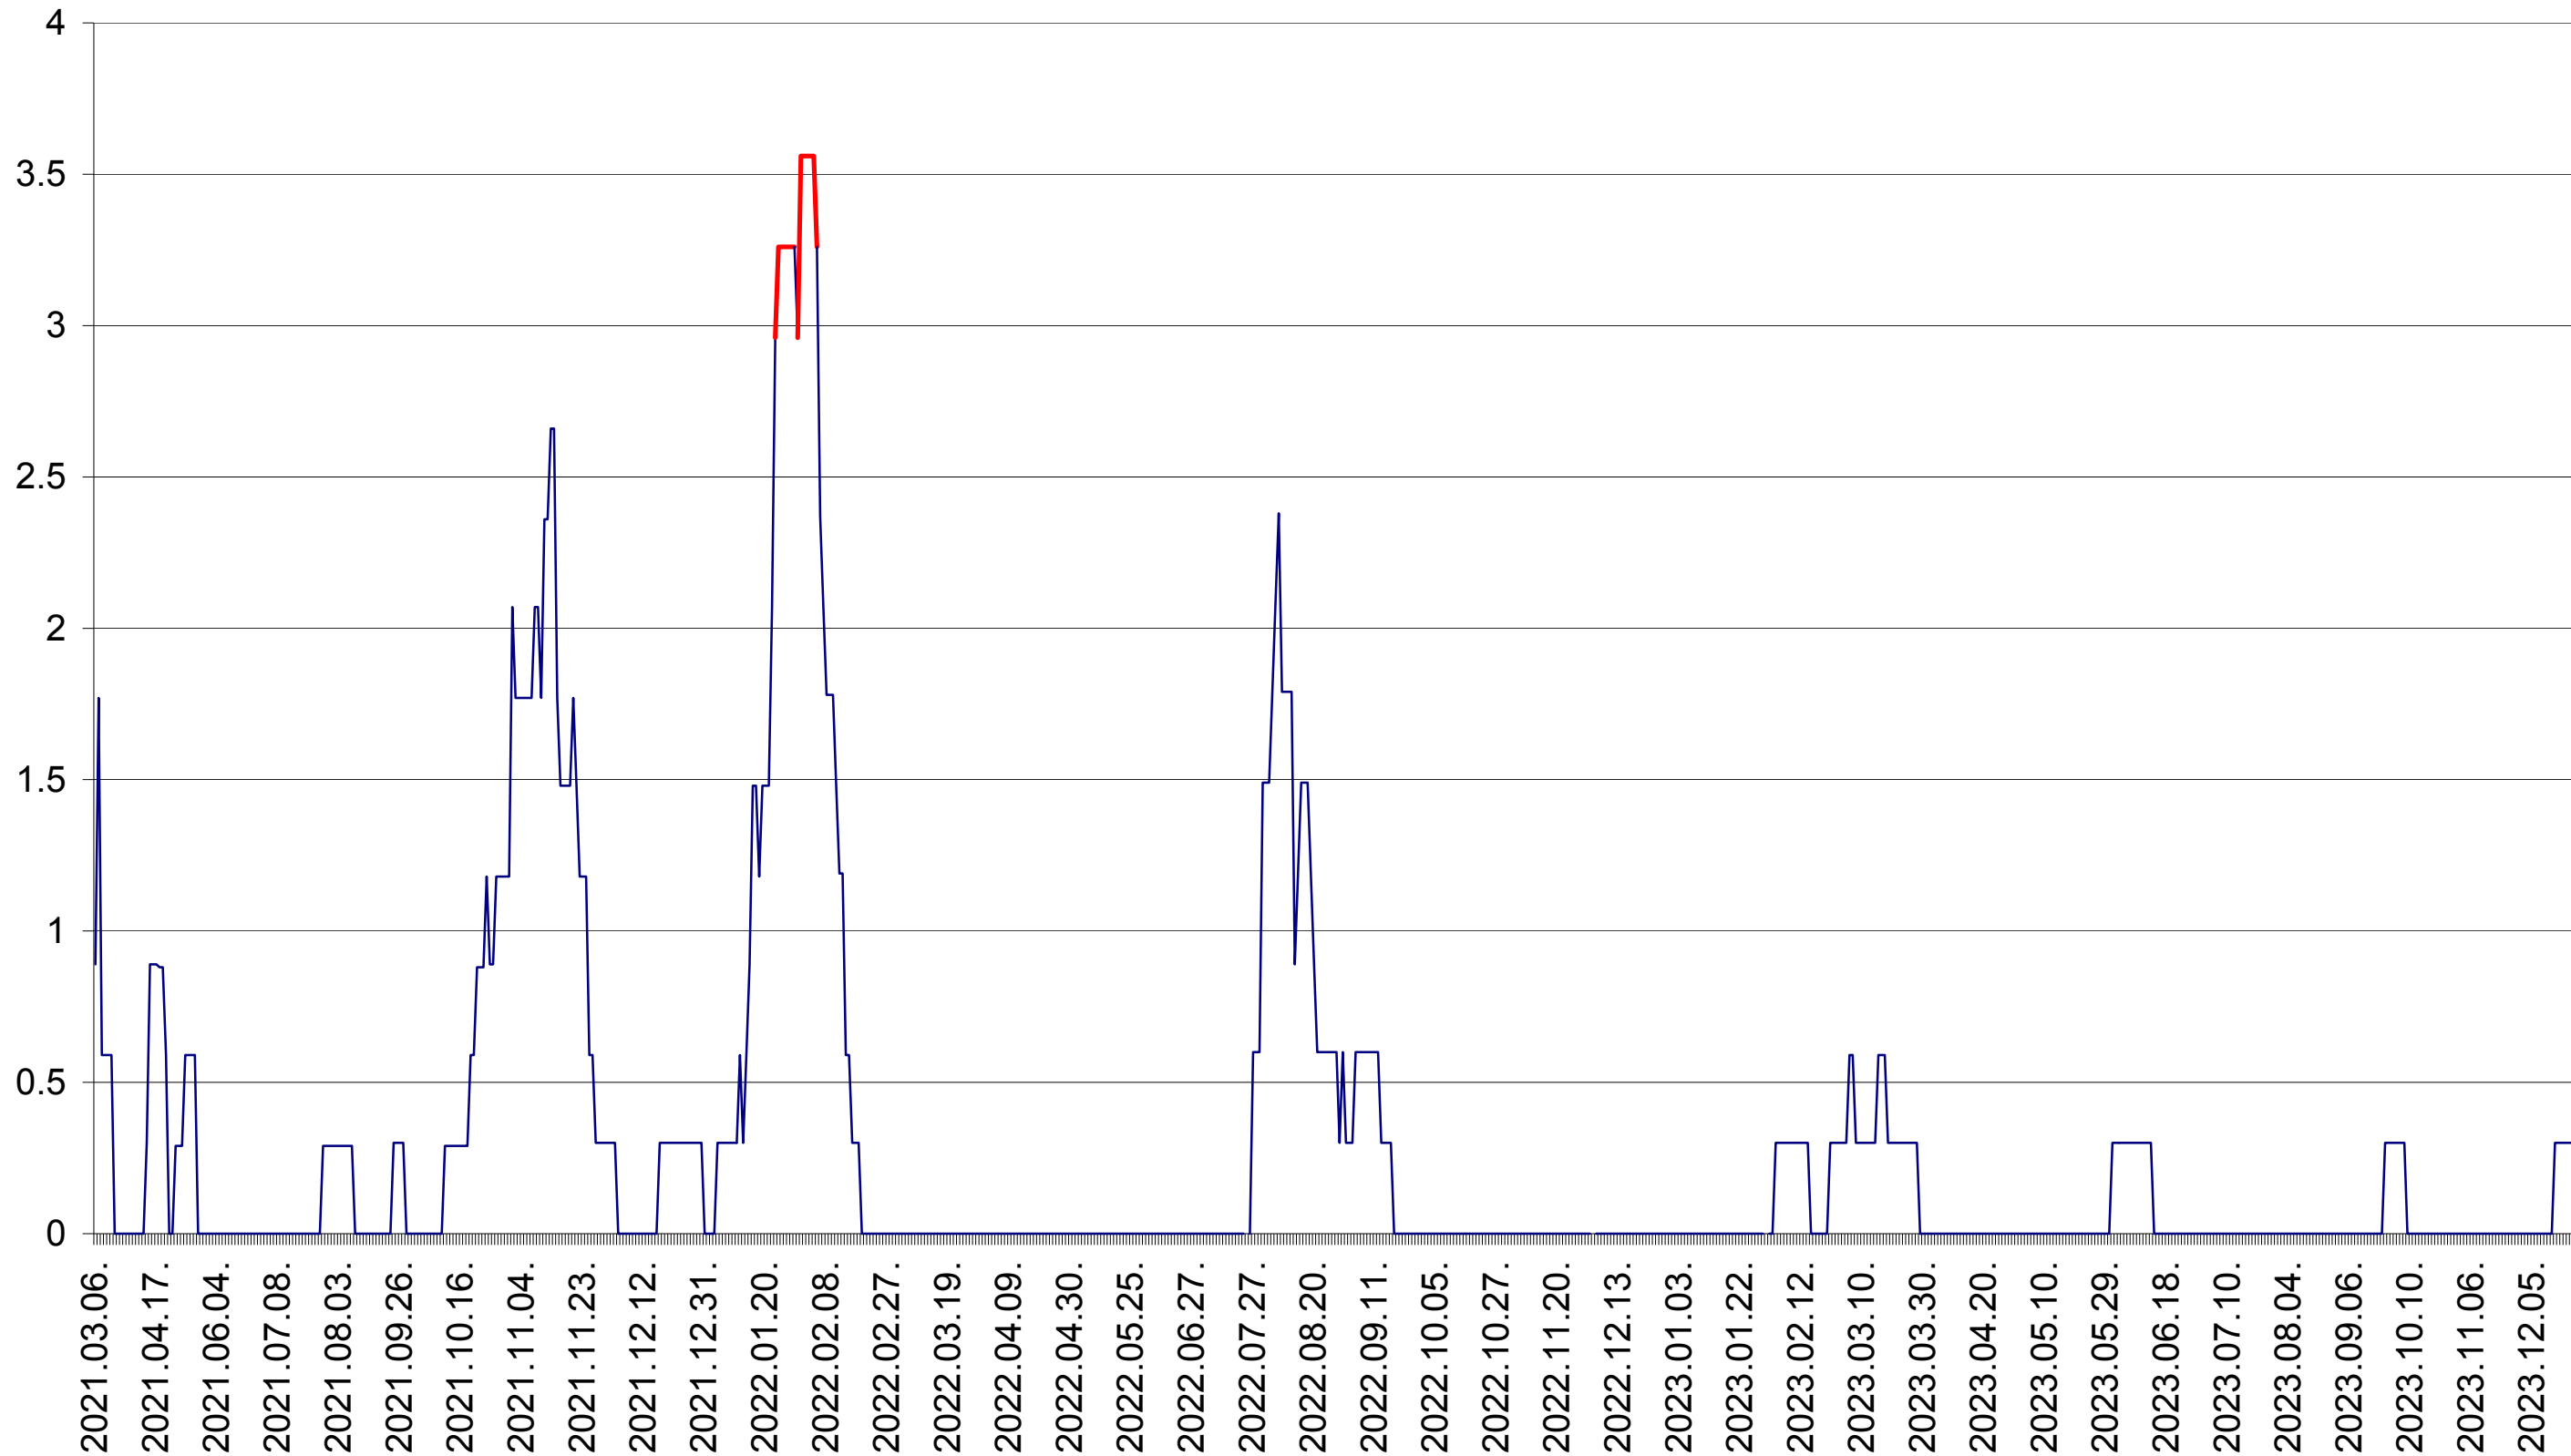

LELICENI - Evolutia incidentei cumulate pe 14 zile la ‰ de locuitori
2021.03.07. - 2024.01.03.

LUETA - Evolutia incidentei cumulate pe 14 zile la ‰ de locuitori
2021.03.07. - 2024.01.03.

LUNCA DE JOS - Evolutia incidentei cumulate pe 14 zile la ‰ de locuitori
2021.03.07. - 2024.01.03.

LUNCA DE SUS - Evolutia incidentei cumulate pe 14 zile la ‰ de locuitori
2021.03.07. - 2024.01.03.

LUPENI - Evolutia incidentei cumulate pe 14 zile la ‰ de locuitori
2021.03.07. - 2024.01.03.

MĂDĂRAȘ - Evolutia incidentei cumulate pe 14 zile la ‰ de locuitori
2021.03.07. - 2024.01.03.