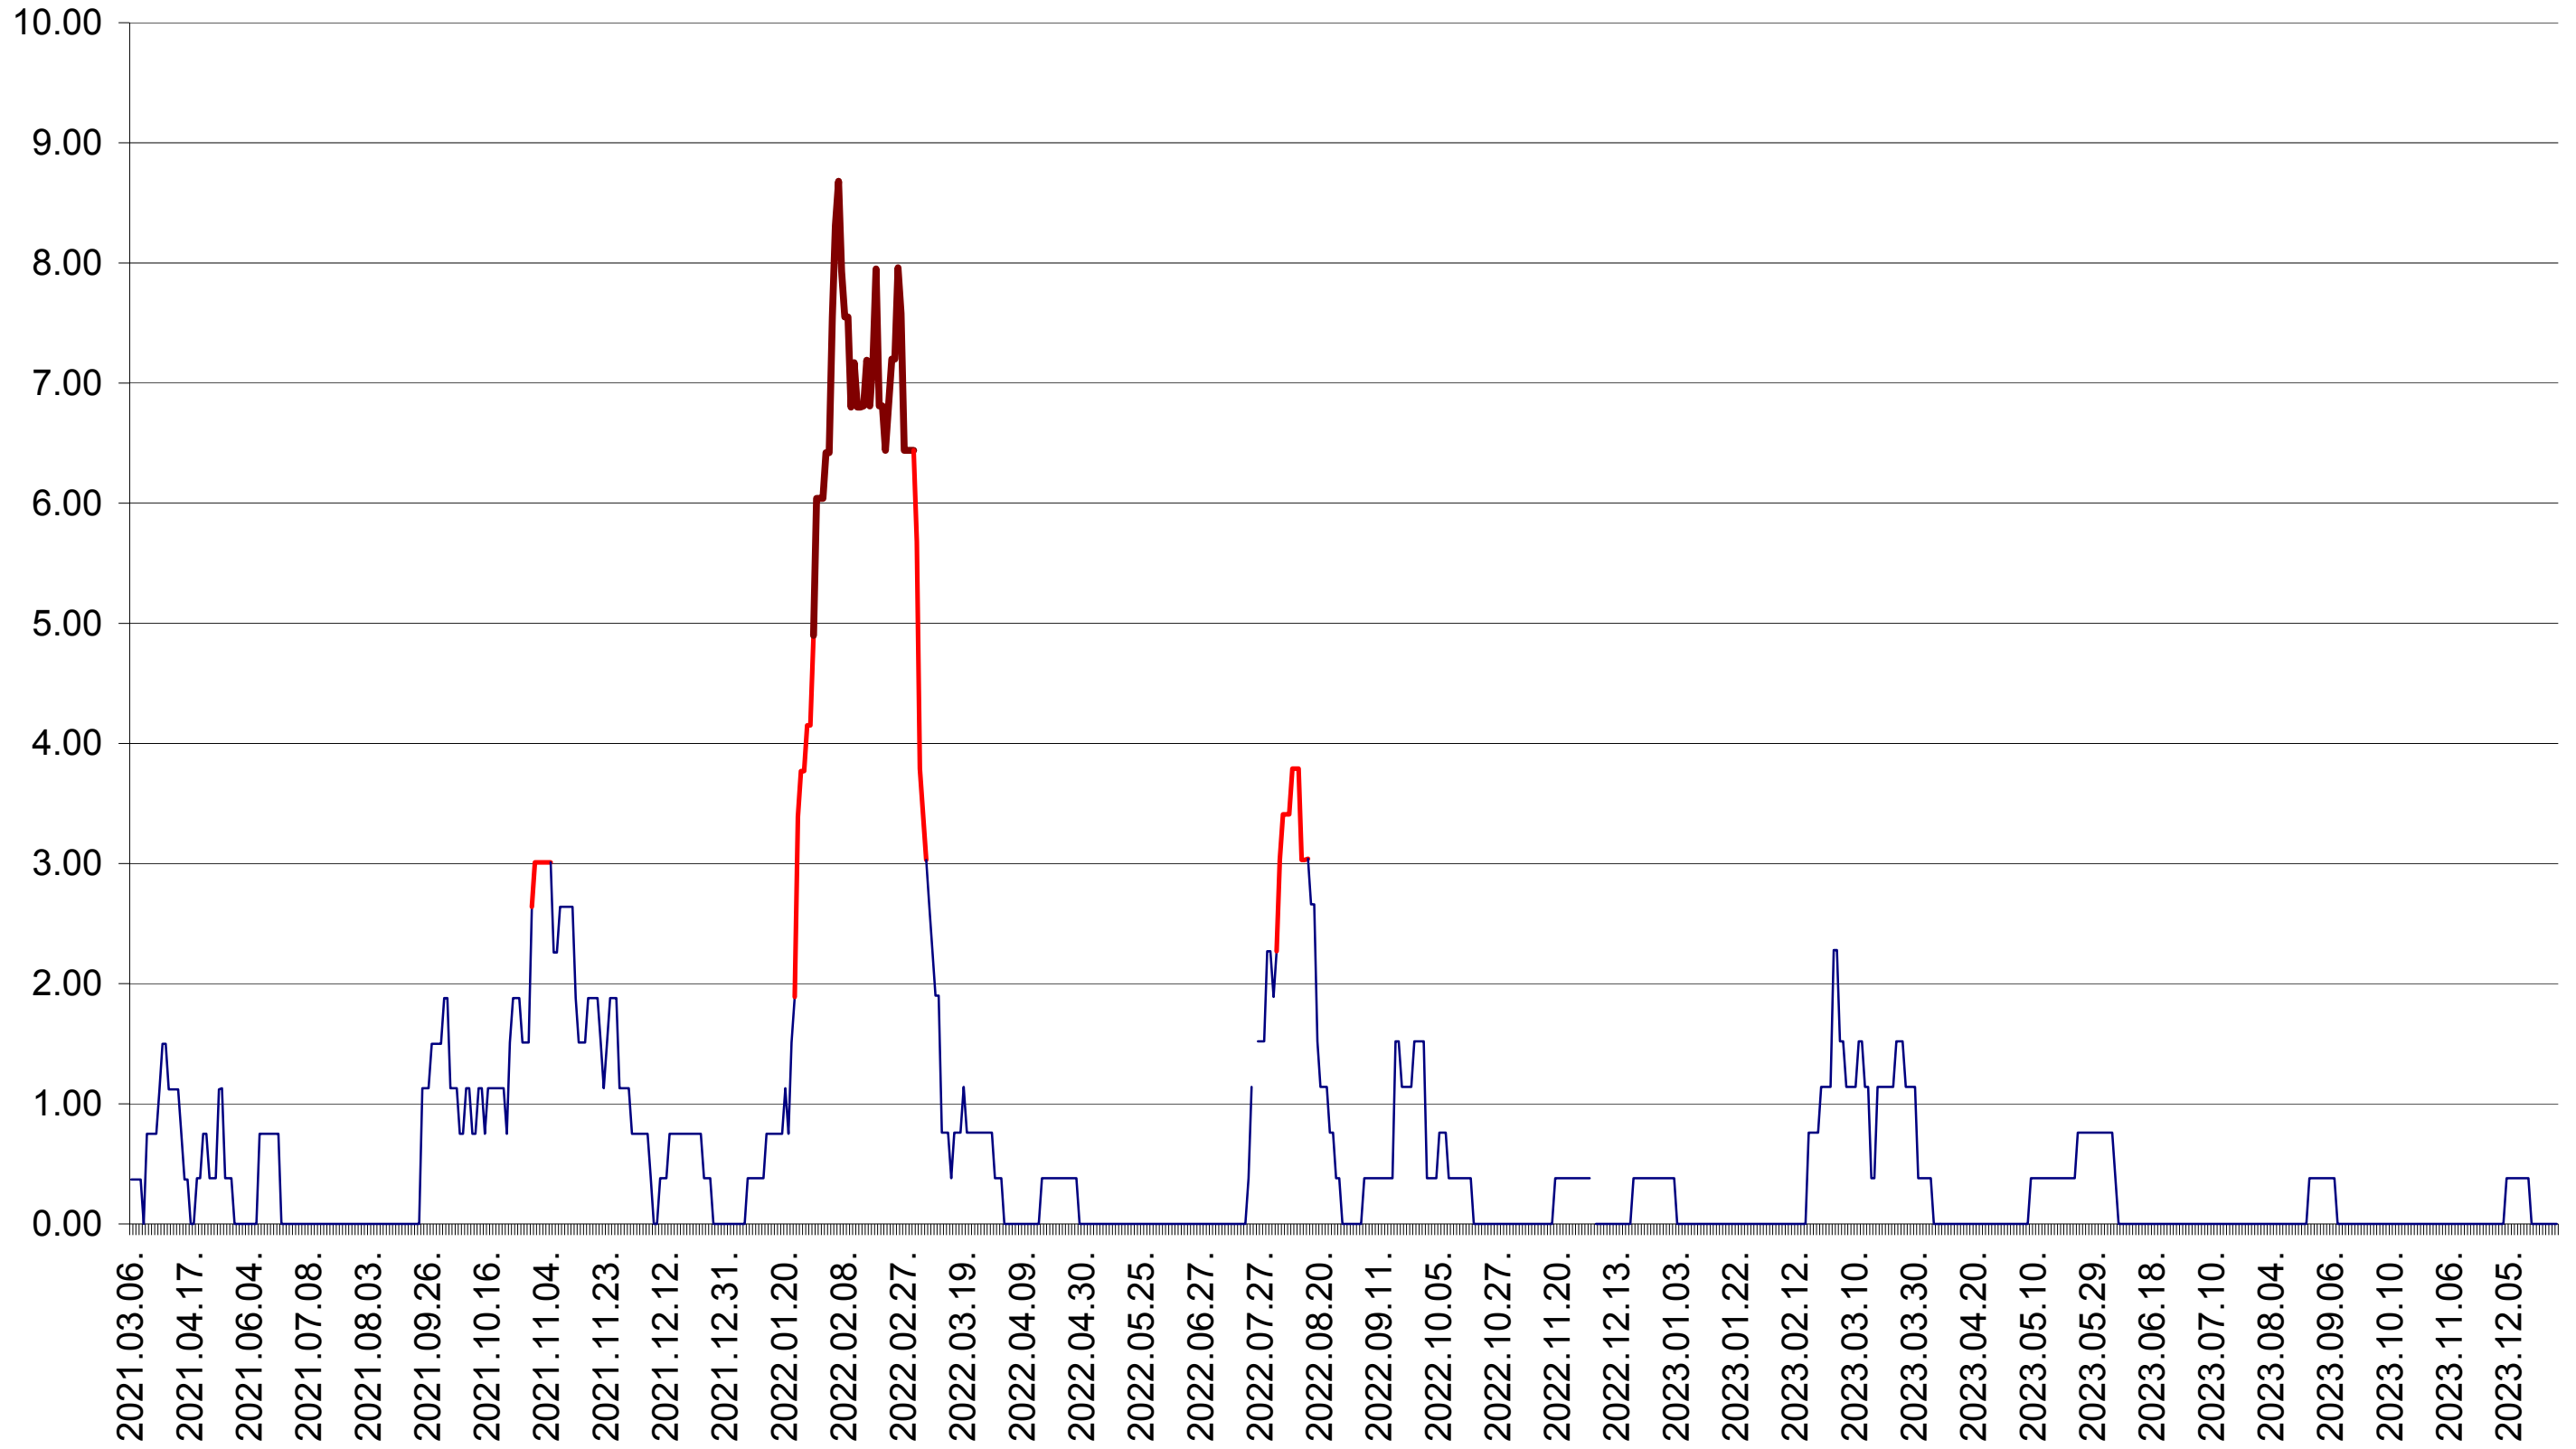

ATID - Evolutia incidentei cumulate pe 14 zile la ‰ de locuitori
2021.03.07. - 2024.01.03.

AVRĂMEȘTI - Evolutia incidentei cumulate pe 14 zile la ‰ de locuitori
2021.03.07. - 2024.01.03.

ORAȘ BĂILE TUȘNAD - Evolutia incidentei cumulate pe 14 zile la ‰ de locuitori
2021.03.07. - 2024.01.03.

ORAȘ BĂLAN - Evolutia incidentei cumulate pe 14 zile la ‰ de locuitori
2021.03.07. - 2024.01.03.

BILBOR - Evolutia incidentei cumulate pe 14 zile la ‰ de locuitori
2021.03.07. - 2024.01.03.

ORAȘ BORSEC - Evolutia incidentei cumulate pe 14 zile la ‰ de locuitori
2021.03.07. - 2024.01.03.

BRĂDEȘTI - Evolutia incidentei cumulate pe 14 zile la ‰ de locuitori
2021.03.07. - 2024.01.03.

CĂPÂLNIȚA - Evolutia incidentei cumulate pe 14 zile la ‰ de locuitori
2021.03.07. - 2024.01.03.

CÂRȚA - Evolutia incidentei cumulate pe 14 zile la ‰ de locuitori
2021.03.07. - 2024.01.03.