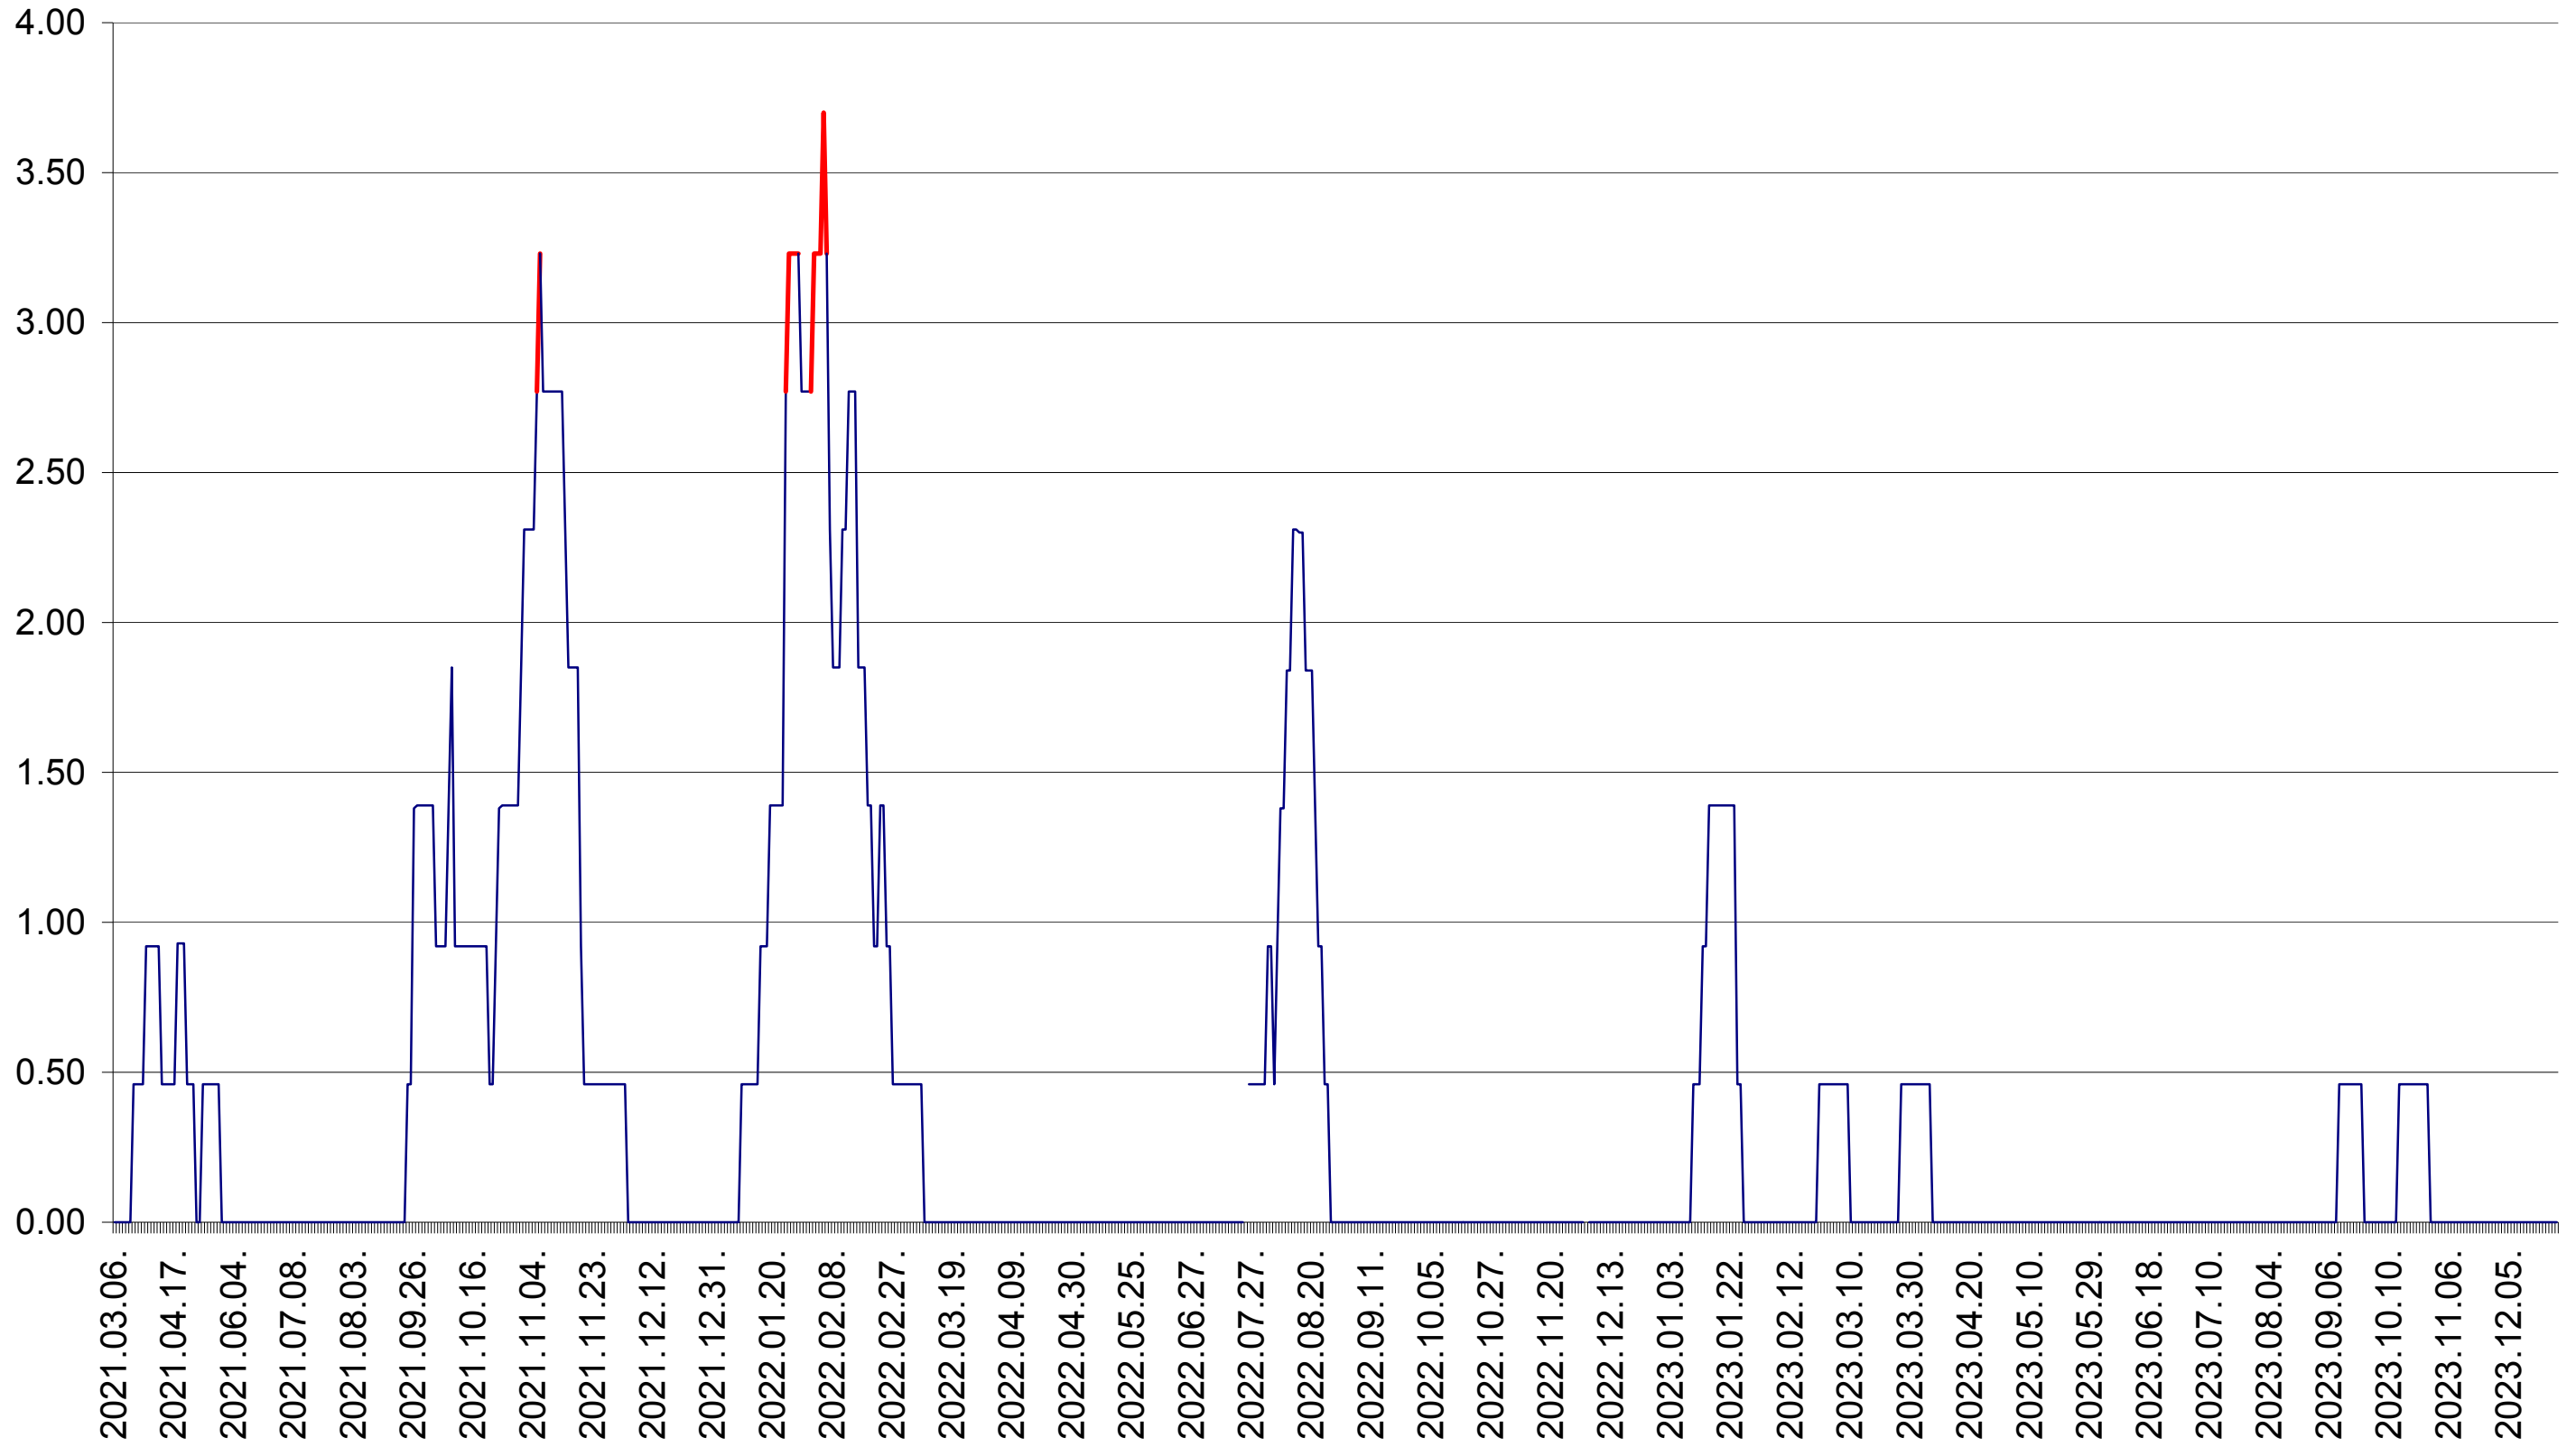

ATID - Evolutia incidentei cumulate pe 14 zile la ‰ de locuitori
2021.03.07. - 2024.01.03.

AVRĂMEȘTI - Evolutia incidentei cumulate pe 14 zile la ‰ de locuitori
2021.03.07. - 2024.01.03.

ORAȘ BĂILE TUȘNAD - Evolutia incidentei cumulate pe 14 zile la ‰ de locuitori
2021.03.07. - 2024.01.03.

ORAȘ BĂLAN - Evolutia incidentei cumulate pe 14 zile la ‰ de locuitori
2021.03.07. - 2024.01.03.

BILBOR - Evolutia incidentei cumulate pe 14 zile la ‰ de locuitori
2021.03.07. - 2024.01.03.

ORAȘ BORSEC - Evolutia incidentei cumulate pe 14 zile la ‰ de locuitori
2021.03.07. - 2024.01.03.

BRĂDEȘTI - Evolutia incidentei cumulate pe 14 zile la ‰ de locuitori
2021.03.07. - 2024.01.03.

CĂPÂLNIȚA - Evolutia incidentei cumulate pe 14 zile la ‰ de locuitori
2021.03.07. - 2024.01.03.

CÂRȚA - Evolutia incidentei cumulate pe 14 zile la ‰ de locuitori
2021.03.07. - 2024.01.03.

CICEU - Evolutia incidentei cumulate pe 14 zile la ‰ de locuitori
2021.03.07. - 2024.01.03.

CIUCSÂNGEORGIU - Evolutia incidentei cumulate pe 14 zile la ‰ de locuitori
2021.03.07. - 2024.01.03.

CIUMANI - Evolutia incidentei cumulate pe 14 zile la ‰ de locuitori
2021.03.07. - 2024.01.03.