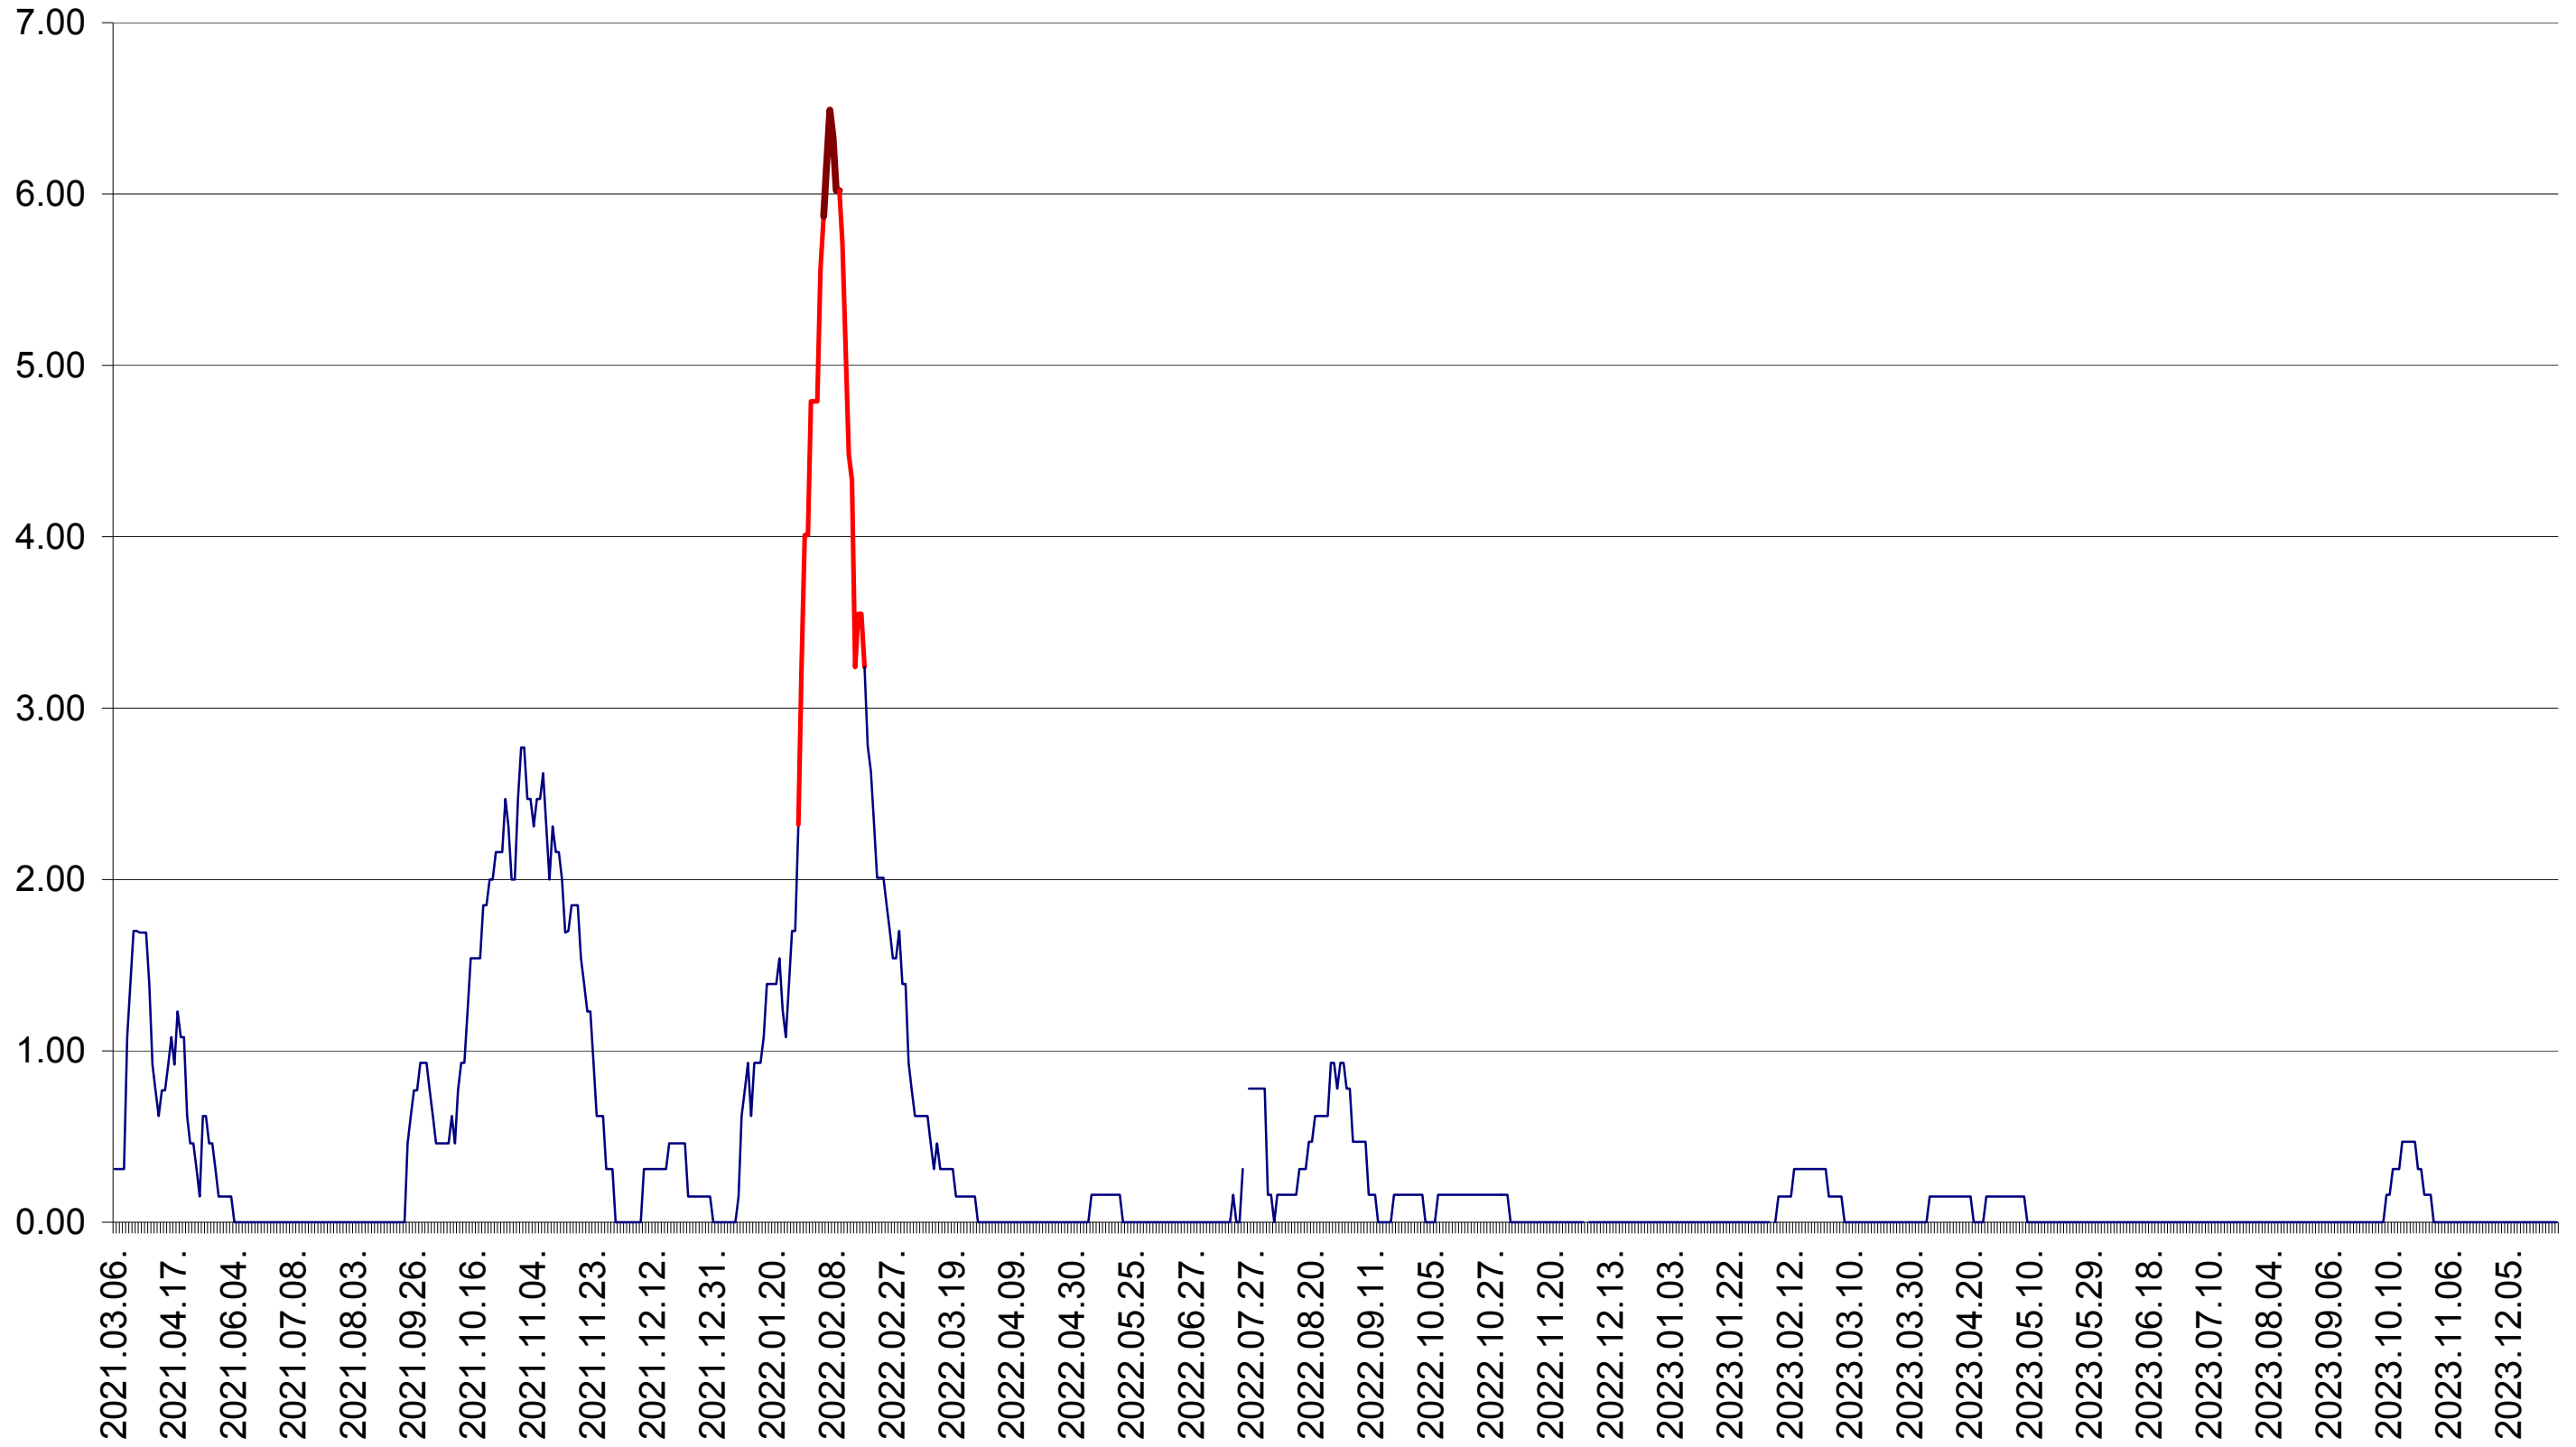

ORAȘ BĂLAN - Evolutia incidentei cumulate pe 14 zile la ‰ de locuitori
2021.03.07. - 2024.01.03.

BILBOR - Evolutia incidentei cumulate pe 14 zile la ‰ de locuitori
2021.03.07. - 2024.01.03.

ORAȘ BORSEC - Evolutia incidentei cumulate pe 14 zile la ‰ de locuitori
2021.03.07. - 2024.01.03.

BRĂDEȘTI - Evolutia incidentei cumulate pe 14 zile la ‰ de locuitori
2021.03.07. - 2024.01.03.

CĂPÂLNIȚA - Evolutia incidentei cumulate pe 14 zile la ‰ de locuitori
2021.03.07. - 2024.01.03.

CÂRȚA - Evolutia incidentei cumulate pe 14 zile la ‰ de locuitori
2021.03.07. - 2024.01.03.

CICEU - Evolutia incidentei cumulate pe 14 zile la ‰ de locuitori
2021.03.07. - 2024.01.03.

CIUCSÂNGEORGIU - Evolutia incidentei cumulate pe 14 zile la ‰ de locuitori
2021.03.07. - 2024.01.03.

CIUMANI - Evolutia incidentei cumulate pe 14 zile la ‰ de locuitori
2021.03.07. - 2024.01.03.

CORBU - Evolutia incidentei cumulate pe 14 zile la ‰ de locuitori
2021.03.07. - 2024.01.03.

CORUND - Evolutia incidentei cumulate pe 14 zile la ‰ de locuitori
2021.03.07. - 2024.01.03.

COZMENI - Evolutia incidentei cumulate pe 14 zile la ‰ de locuitori
2021.03.07. - 2024.01.03.