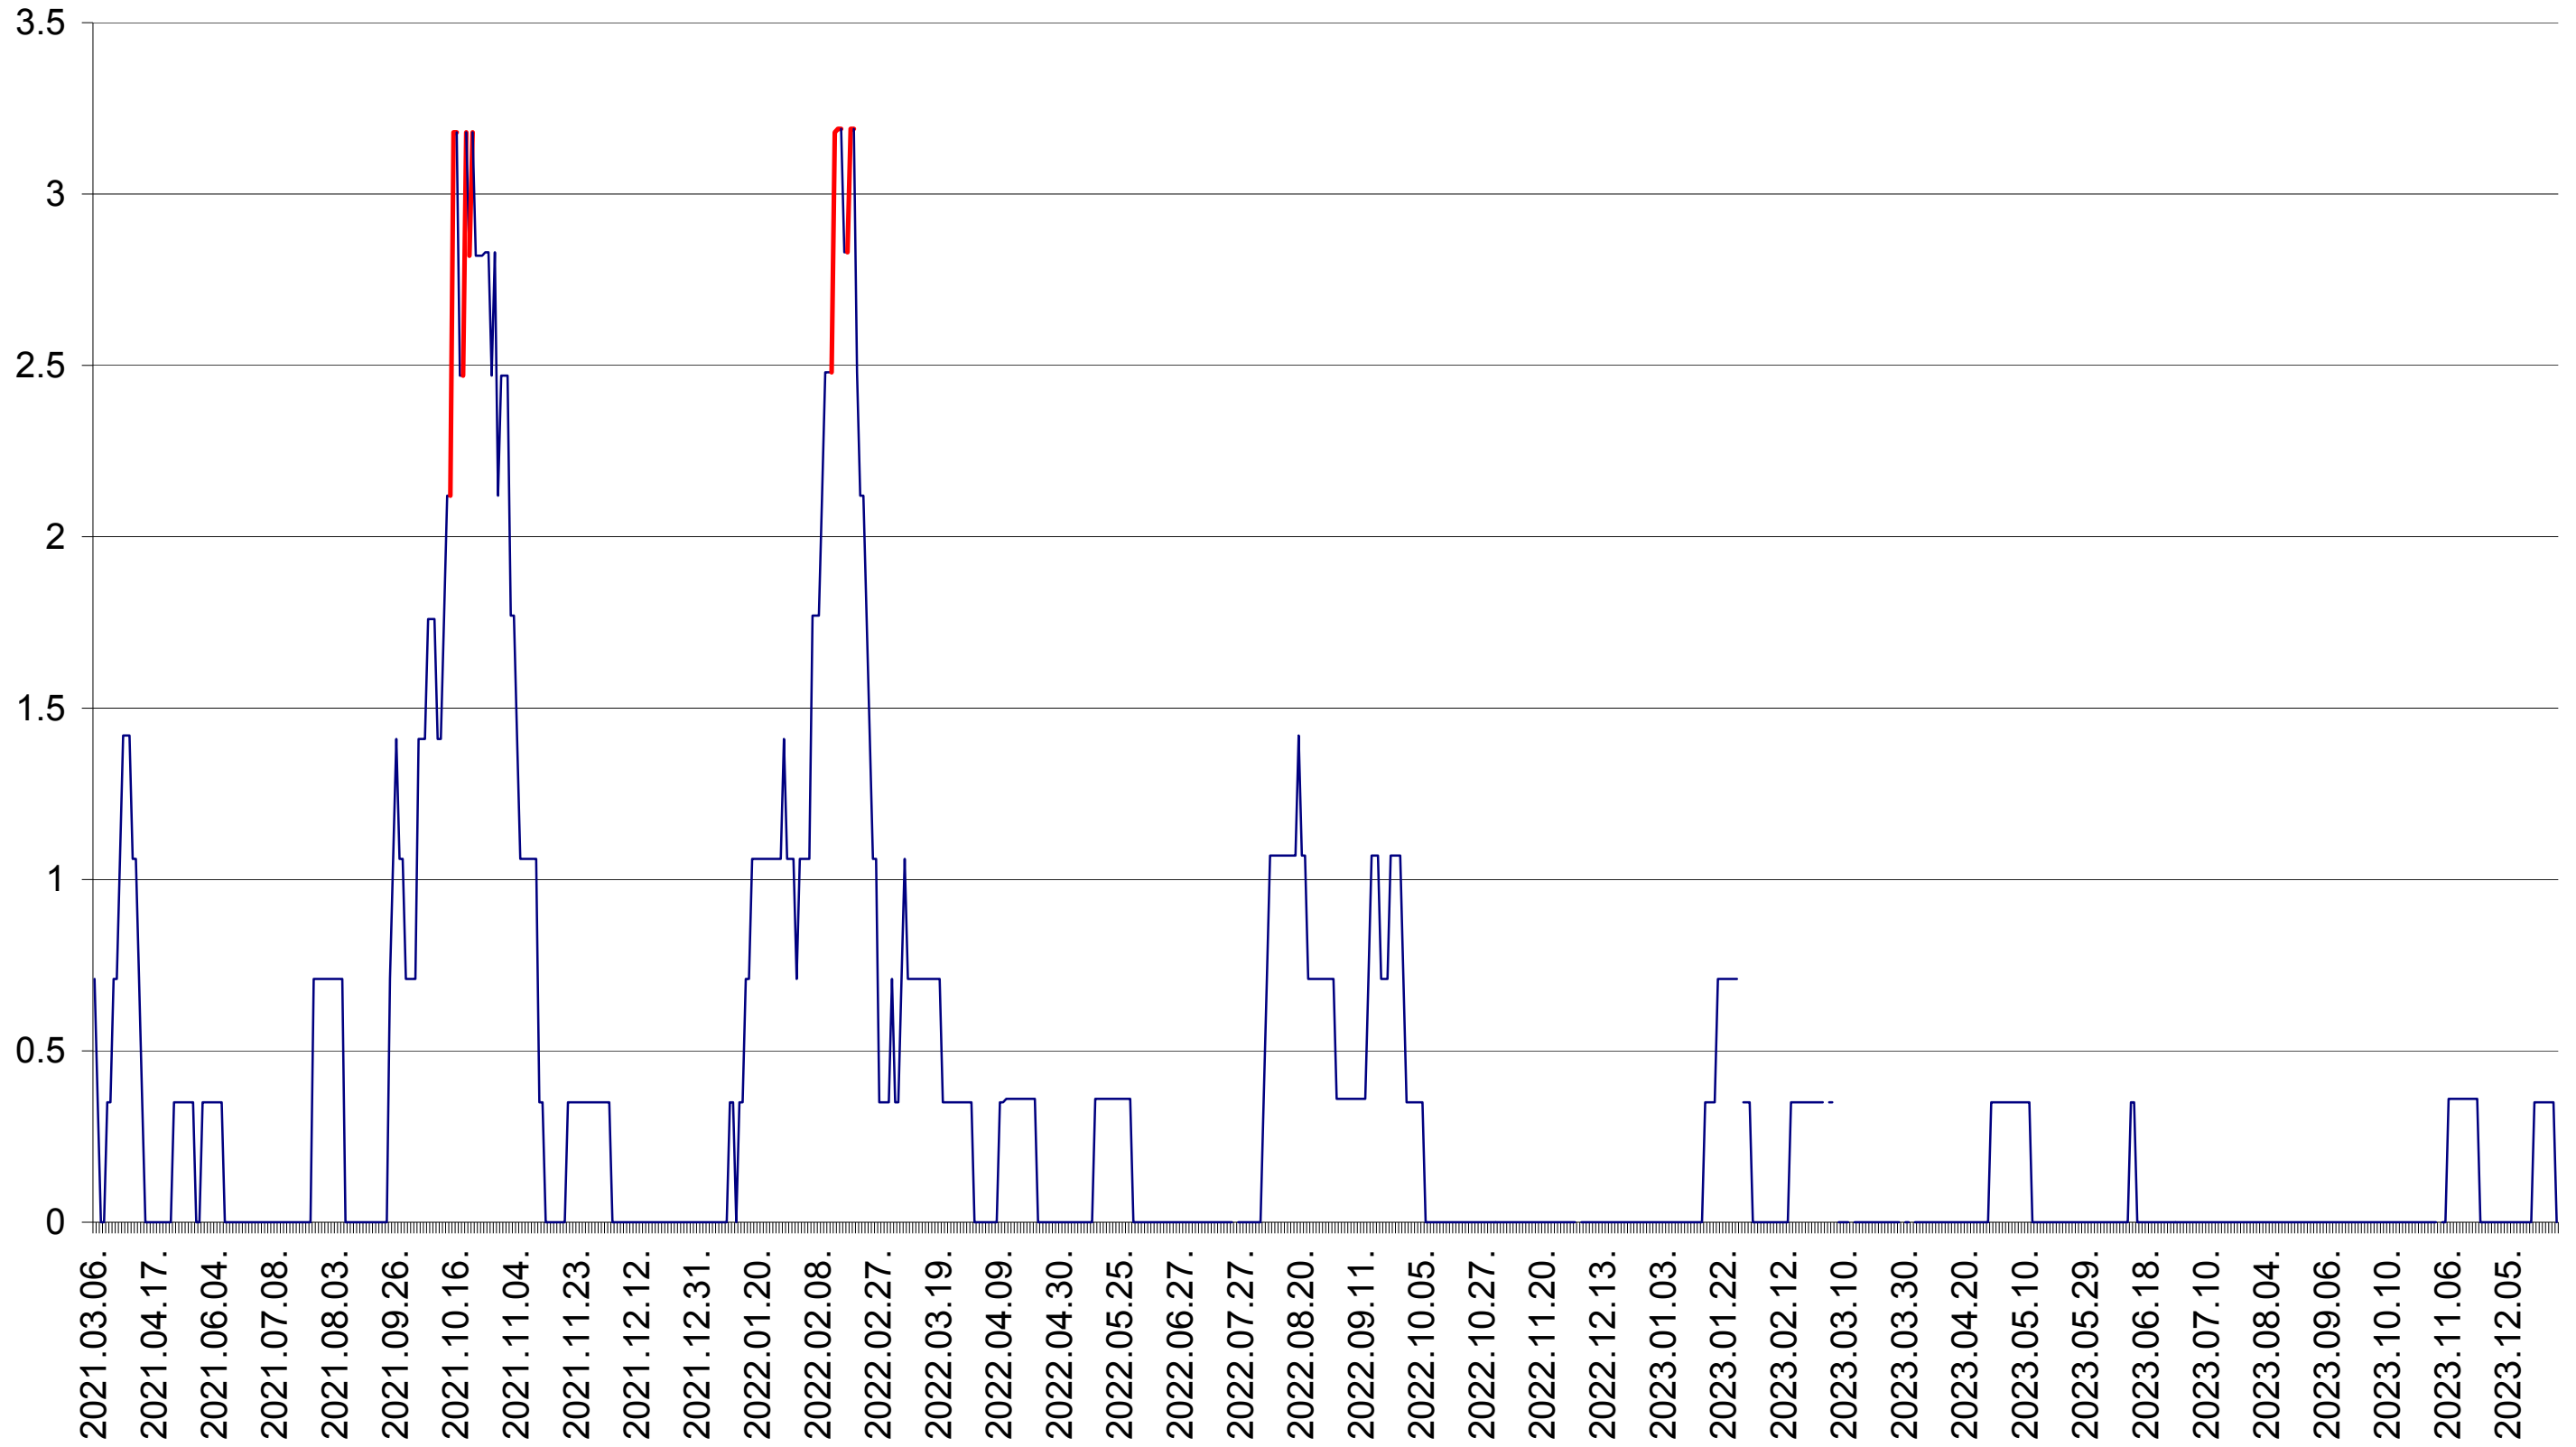

PORUMBENI - Evolutia incidentei cumulate pe 14 zile la ‰ de locuitori
2021.03.07. - 2024.01.03.

PLĂIEȘII DE JOS - Evolutia incidentei cumulate pe 14 zile la ‰ de locuitori
2021.03.07. - 2024.01.03.