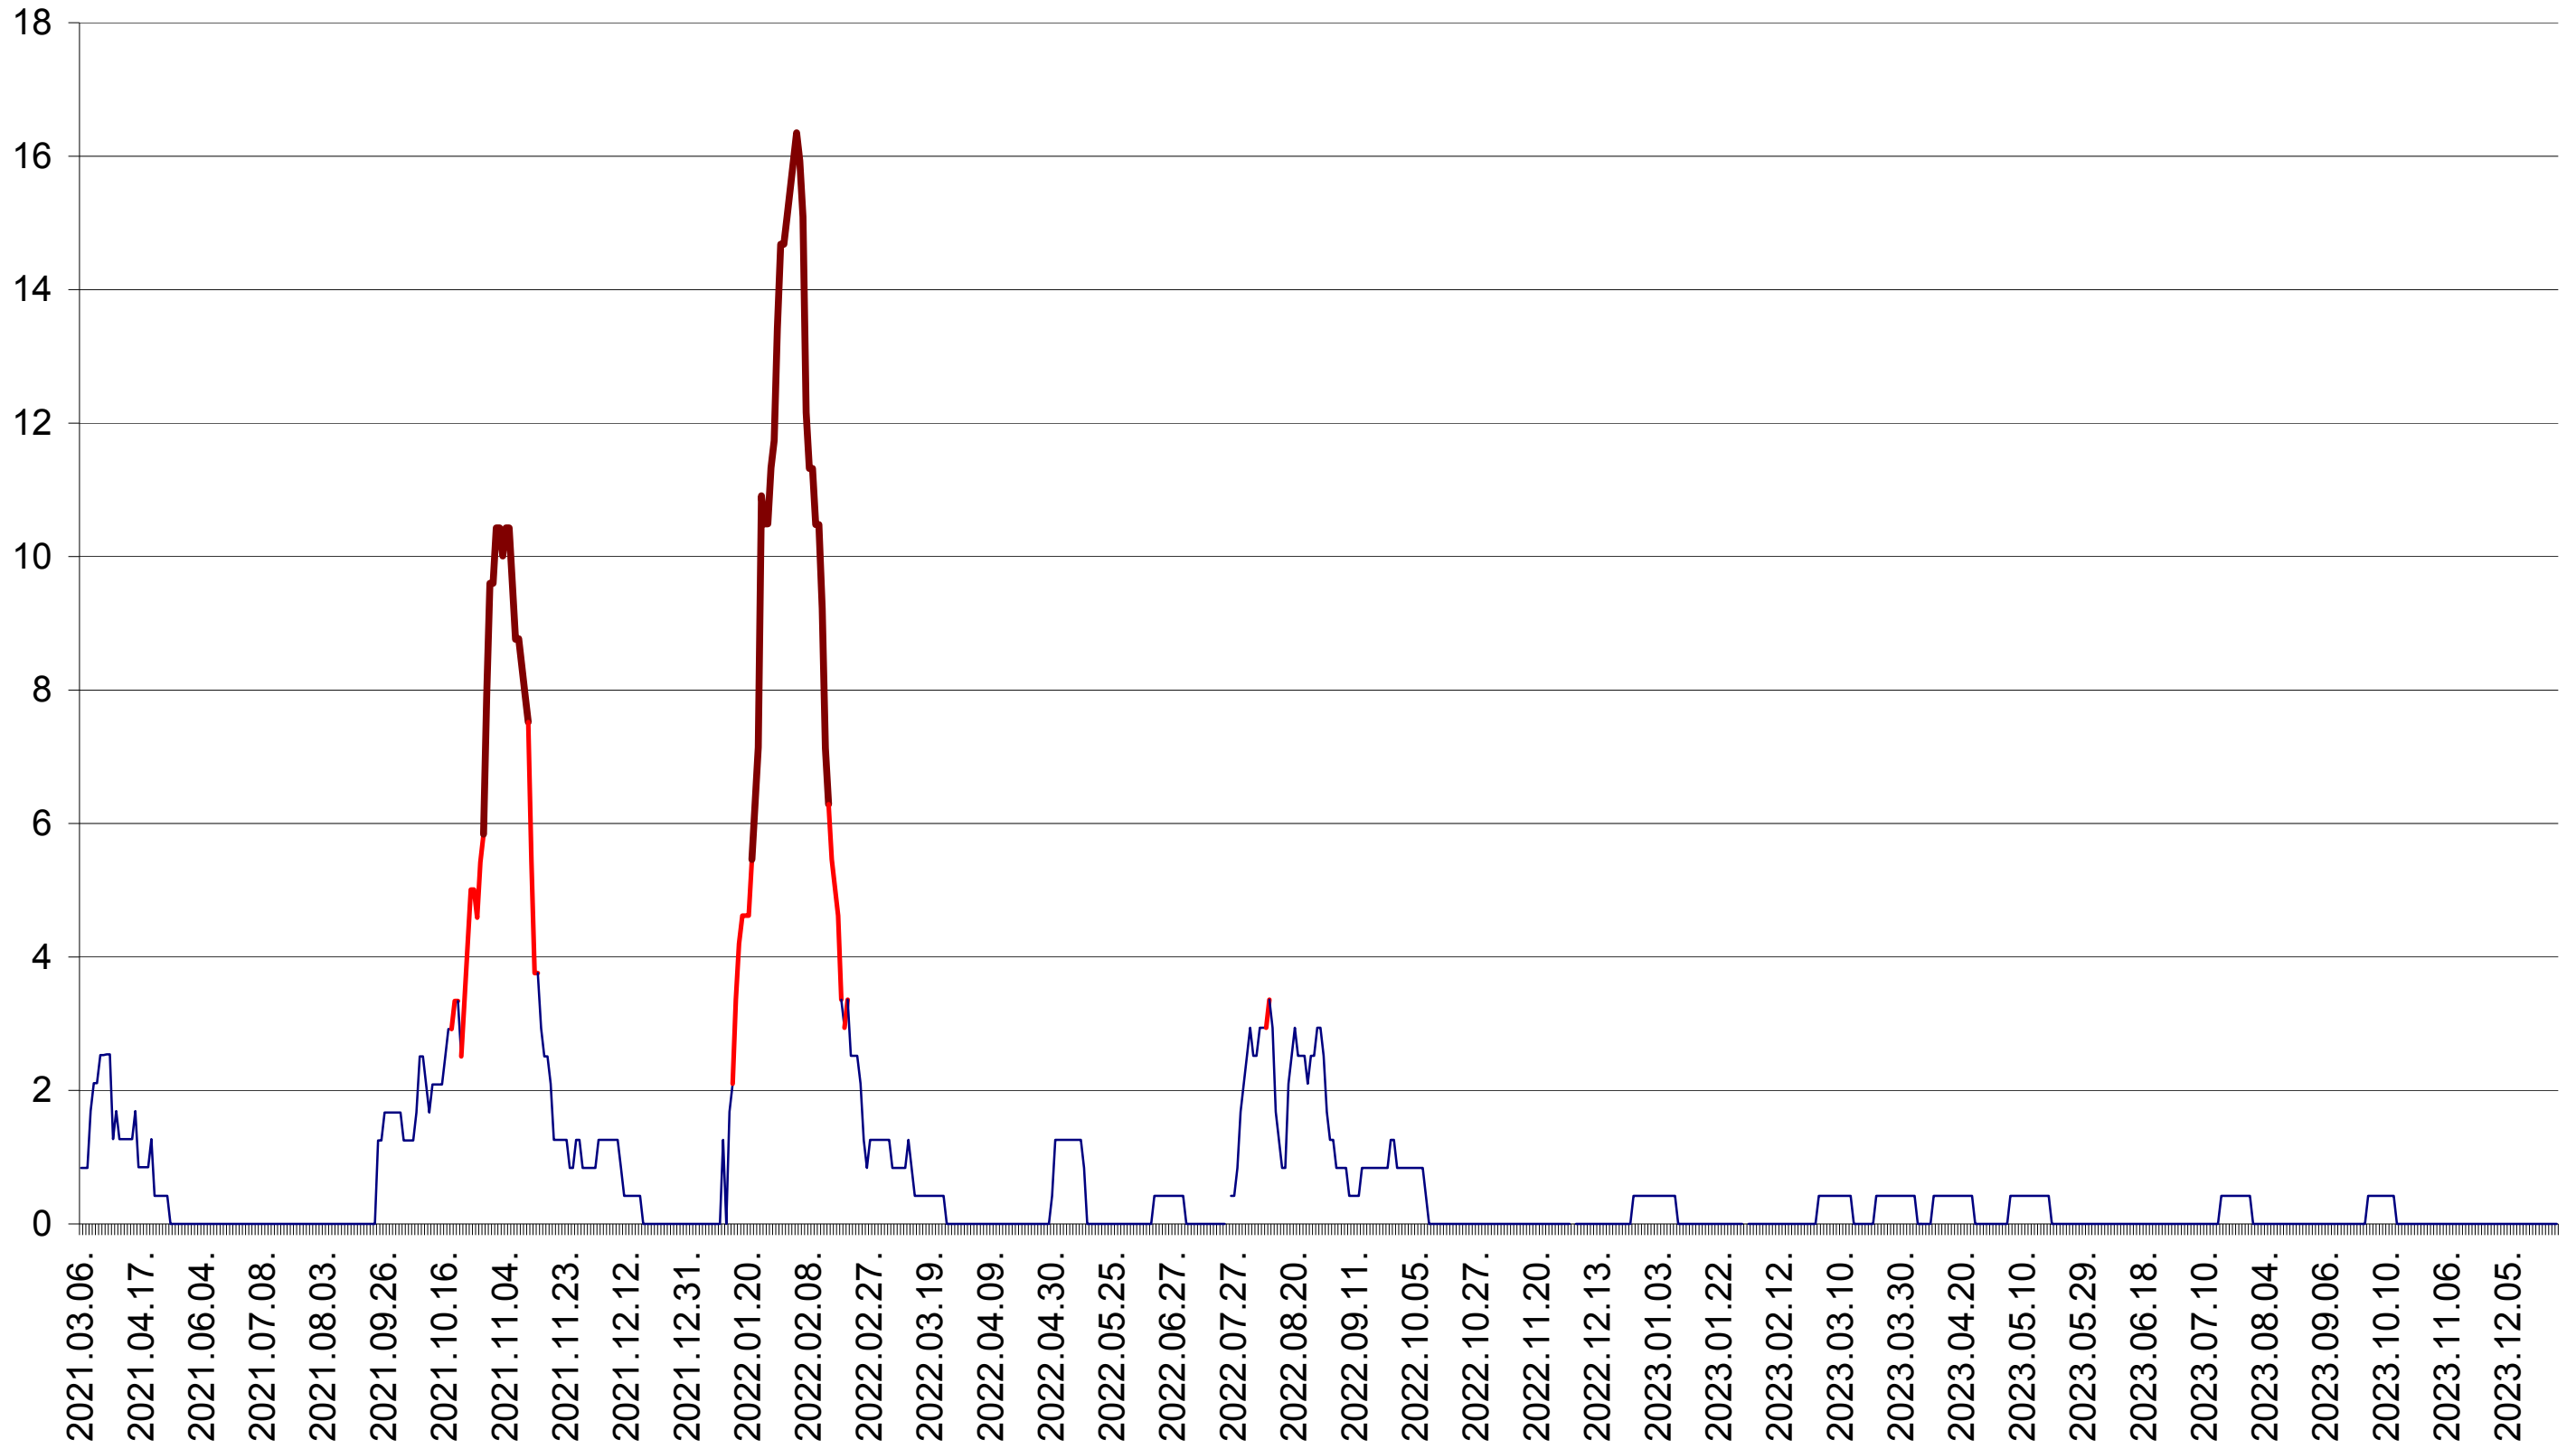

FELICENI - Evolutia incidentei cumulate pe 14 zile la ‰ de locuitori
2021.03.07. - 2024.01.03.

FRUMOASA - Evolutia incidentei cumulate pe 14 zile la ‰ de locuitori
2021.03.07. - 2024.01.03.

GĂLĂUȚAȘ - Evolutia incidentei cumulate pe 14 zile la ‰ de locuitori
2021.03.07. - 2024.01.03.

MUNICIPIUL GHEORGHENI - Evolutia incidentei cumulate pe 14 zile la ‰ de locuitori
2021.03.07. - 2024.01.03.

JOSENI - Evolutia incidentei cumulate pe 14 zile la ‰ de locuitori
2021.03.07. - 2024.01.03.

LĂZAREA - Evolutia incidentei cumulate pe 14 zile la ‰ de locuitori
2021.03.07. - 2024.01.03.

LELICENI - Evolutia incidentei cumulate pe 14 zile la ‰ de locuitori
2021.03.07. - 2024.01.03.

LUETA - Evolutia incidentei cumulate pe 14 zile la ‰ de locuitori
2021.03.07. - 2024.01.03.

LUNCA DE JOS - Evolutia incidentei cumulate pe 14 zile la ‰ de locuitori
2021.03.07. - 2024.01.03.