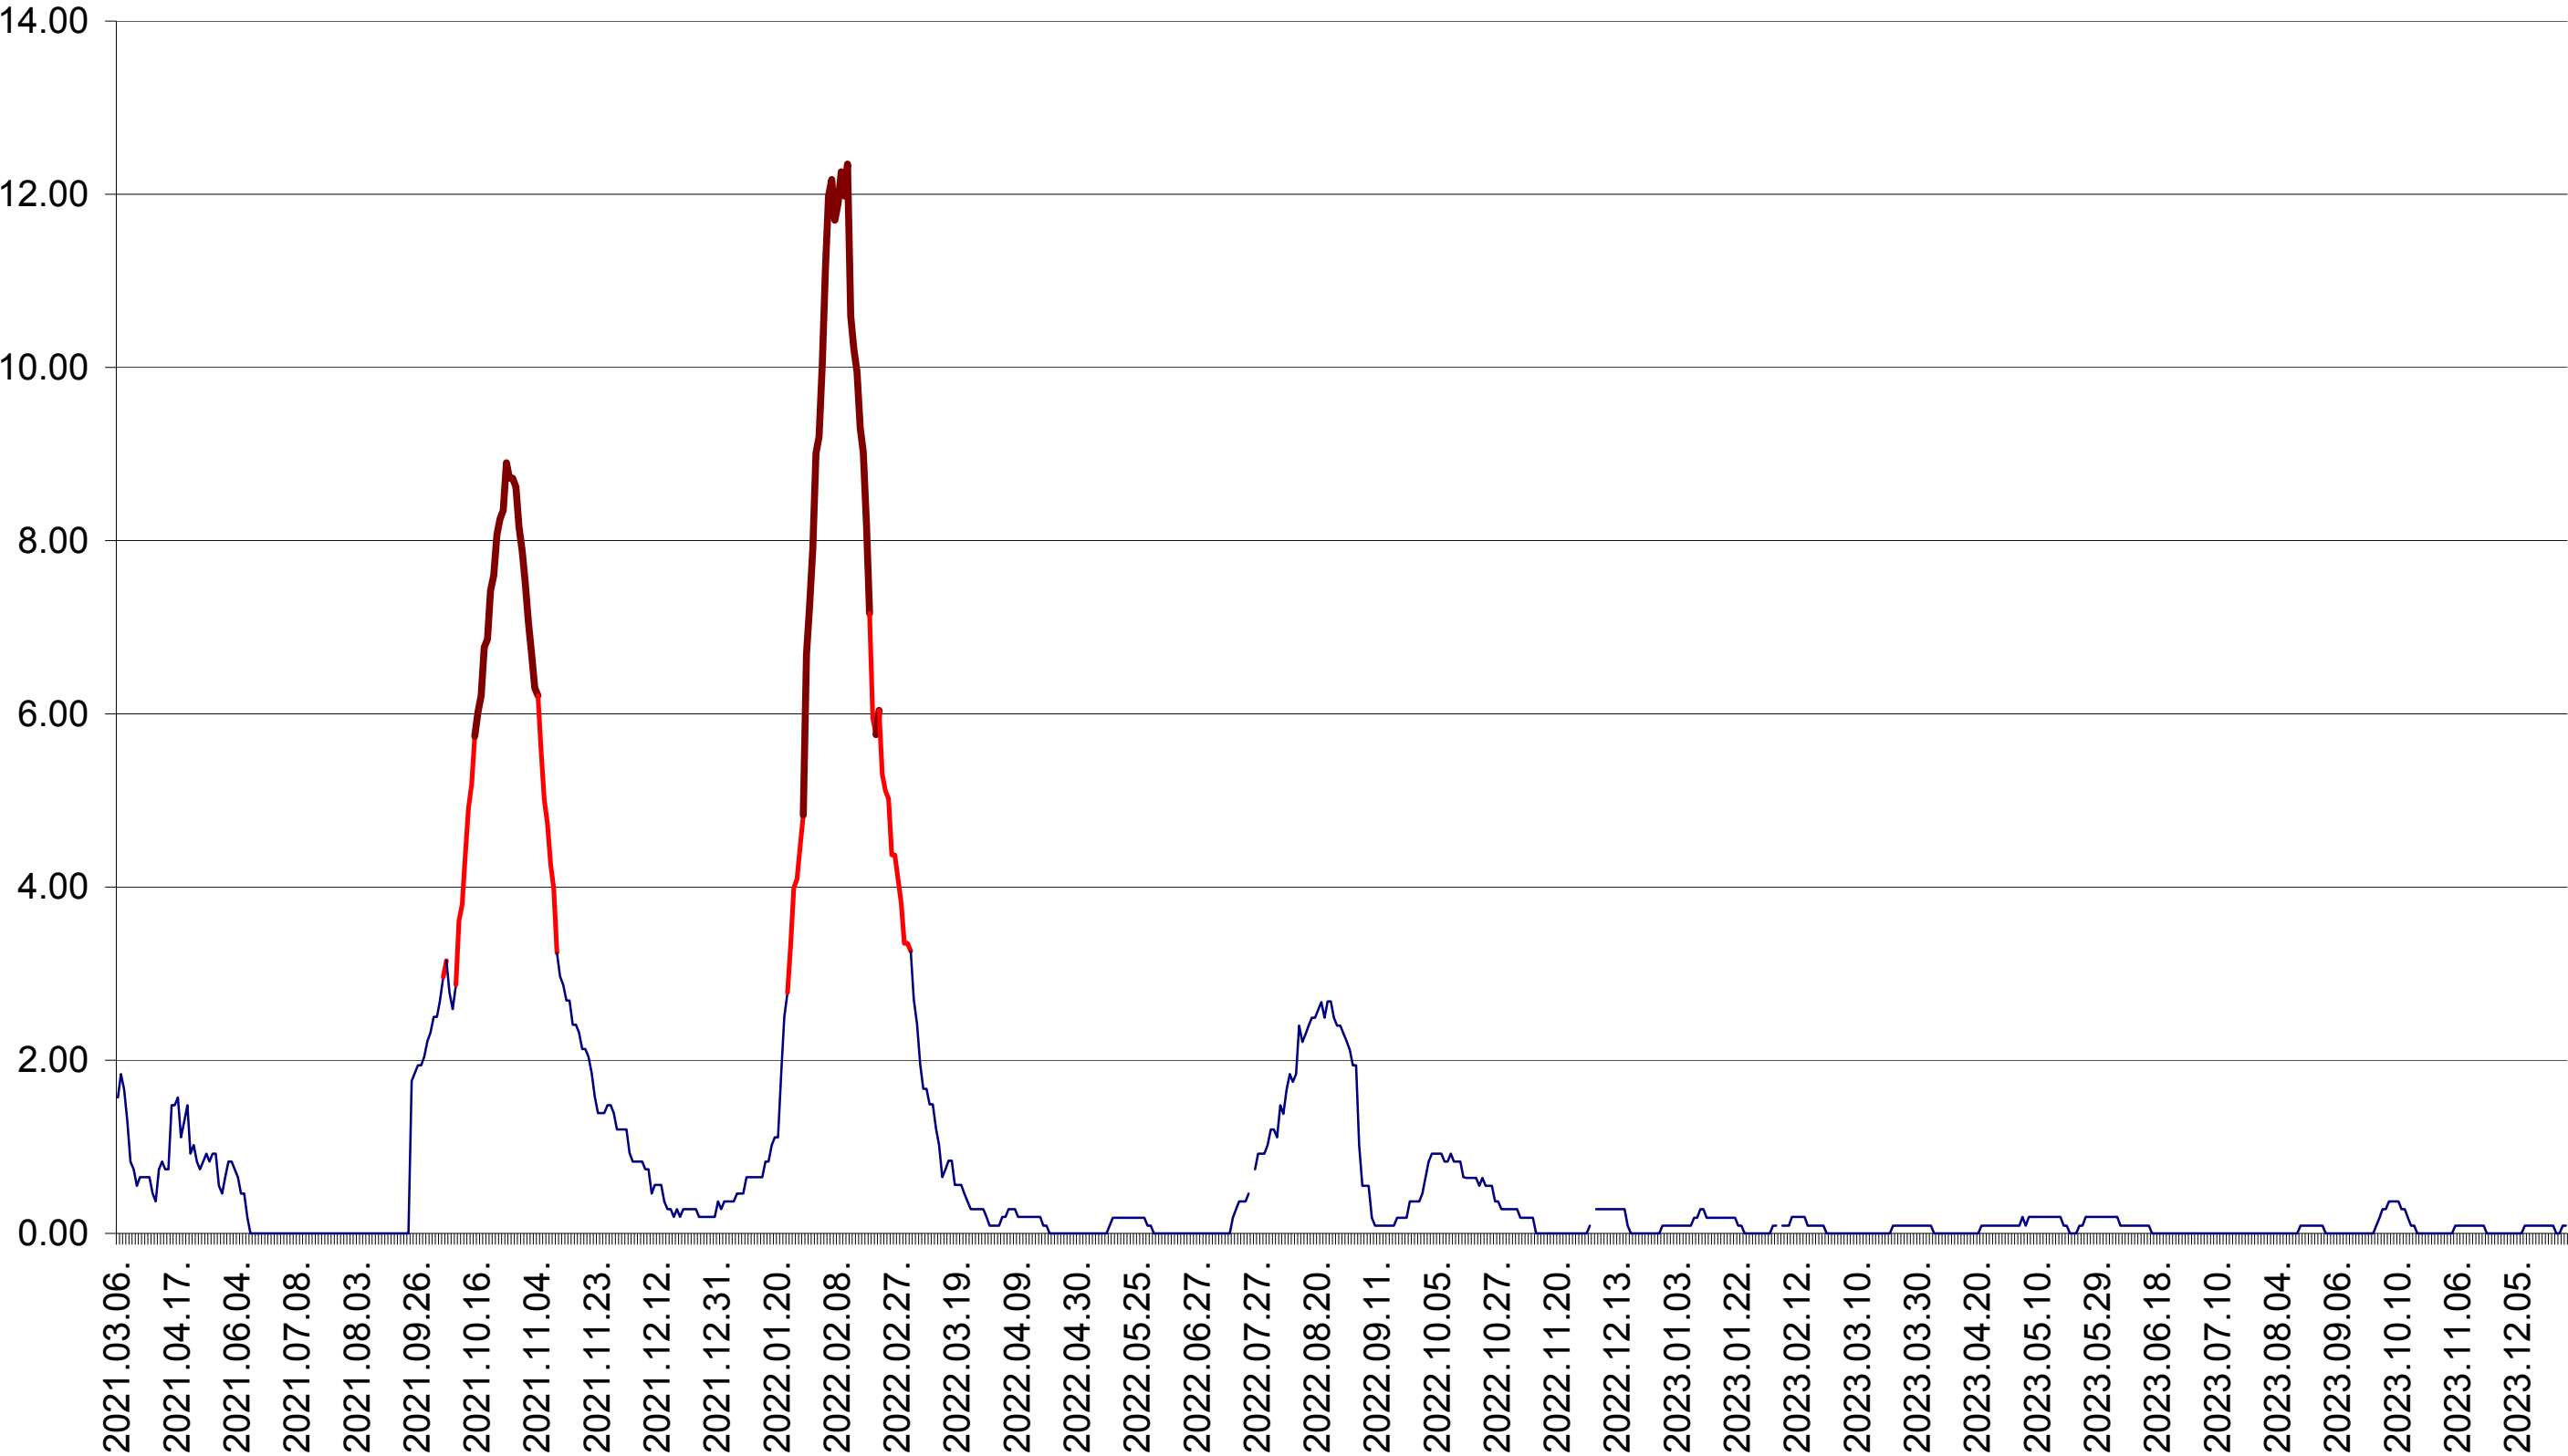

ORAȘ BĂLAN - Evolutia incidentei cumulate pe 14 zile la ‰ de locuitori
2021.03.07. - 2024.01.03.

BILBOR - Evolutia incidentei cumulate pe 14 zile la ‰ de locuitori
2021.03.07. - 2024.01.03.

ORAȘ BORSEC - Evolutia incidentei cumulate pe 14 zile la ‰ de locuitori
2021.03.07. - 2024.01.03.

CICEU - Evolutia incidentei cumulate pe 14 zile la ‰ de locuitori
2021.03.07. - 2024.01.03.

CIUCSÂNGEORGIU - Evolutia incidentei cumulate pe 14 zile la ‰ de locuitori
2021.03.07. - 2024.01.03.

CIUMANI - Evolutia incidentei cumulate pe 14 zile la ‰ de locuitori
2021.03.07. - 2024.01.03.

CORBU - Evolutia incidentei cumulate pe 14 zile la ‰ de locuitori
2021.03.07. - 2024.01.03.

CORUND - Evolutia incidentei cumulate pe 14 zile la ‰ de locuitori
2021.03.07. - 2024.01.03.

COZMENI - Evolutia incidentei cumulate pe 14 zile la ‰ de locuitori
2021.03.07. - 2024.01.03.

ORAȘ CRISTURU SECUIESC - Evolutia incidentei cumulate pe 14 zile la ‰ de locuitori
2021.03.07. - 2024.01.03.

DĂNEȘTI - Evolutia incidentei cumulate pe 14 zile la ‰ de locuitori
2021.03.07. - 2024.01.03.