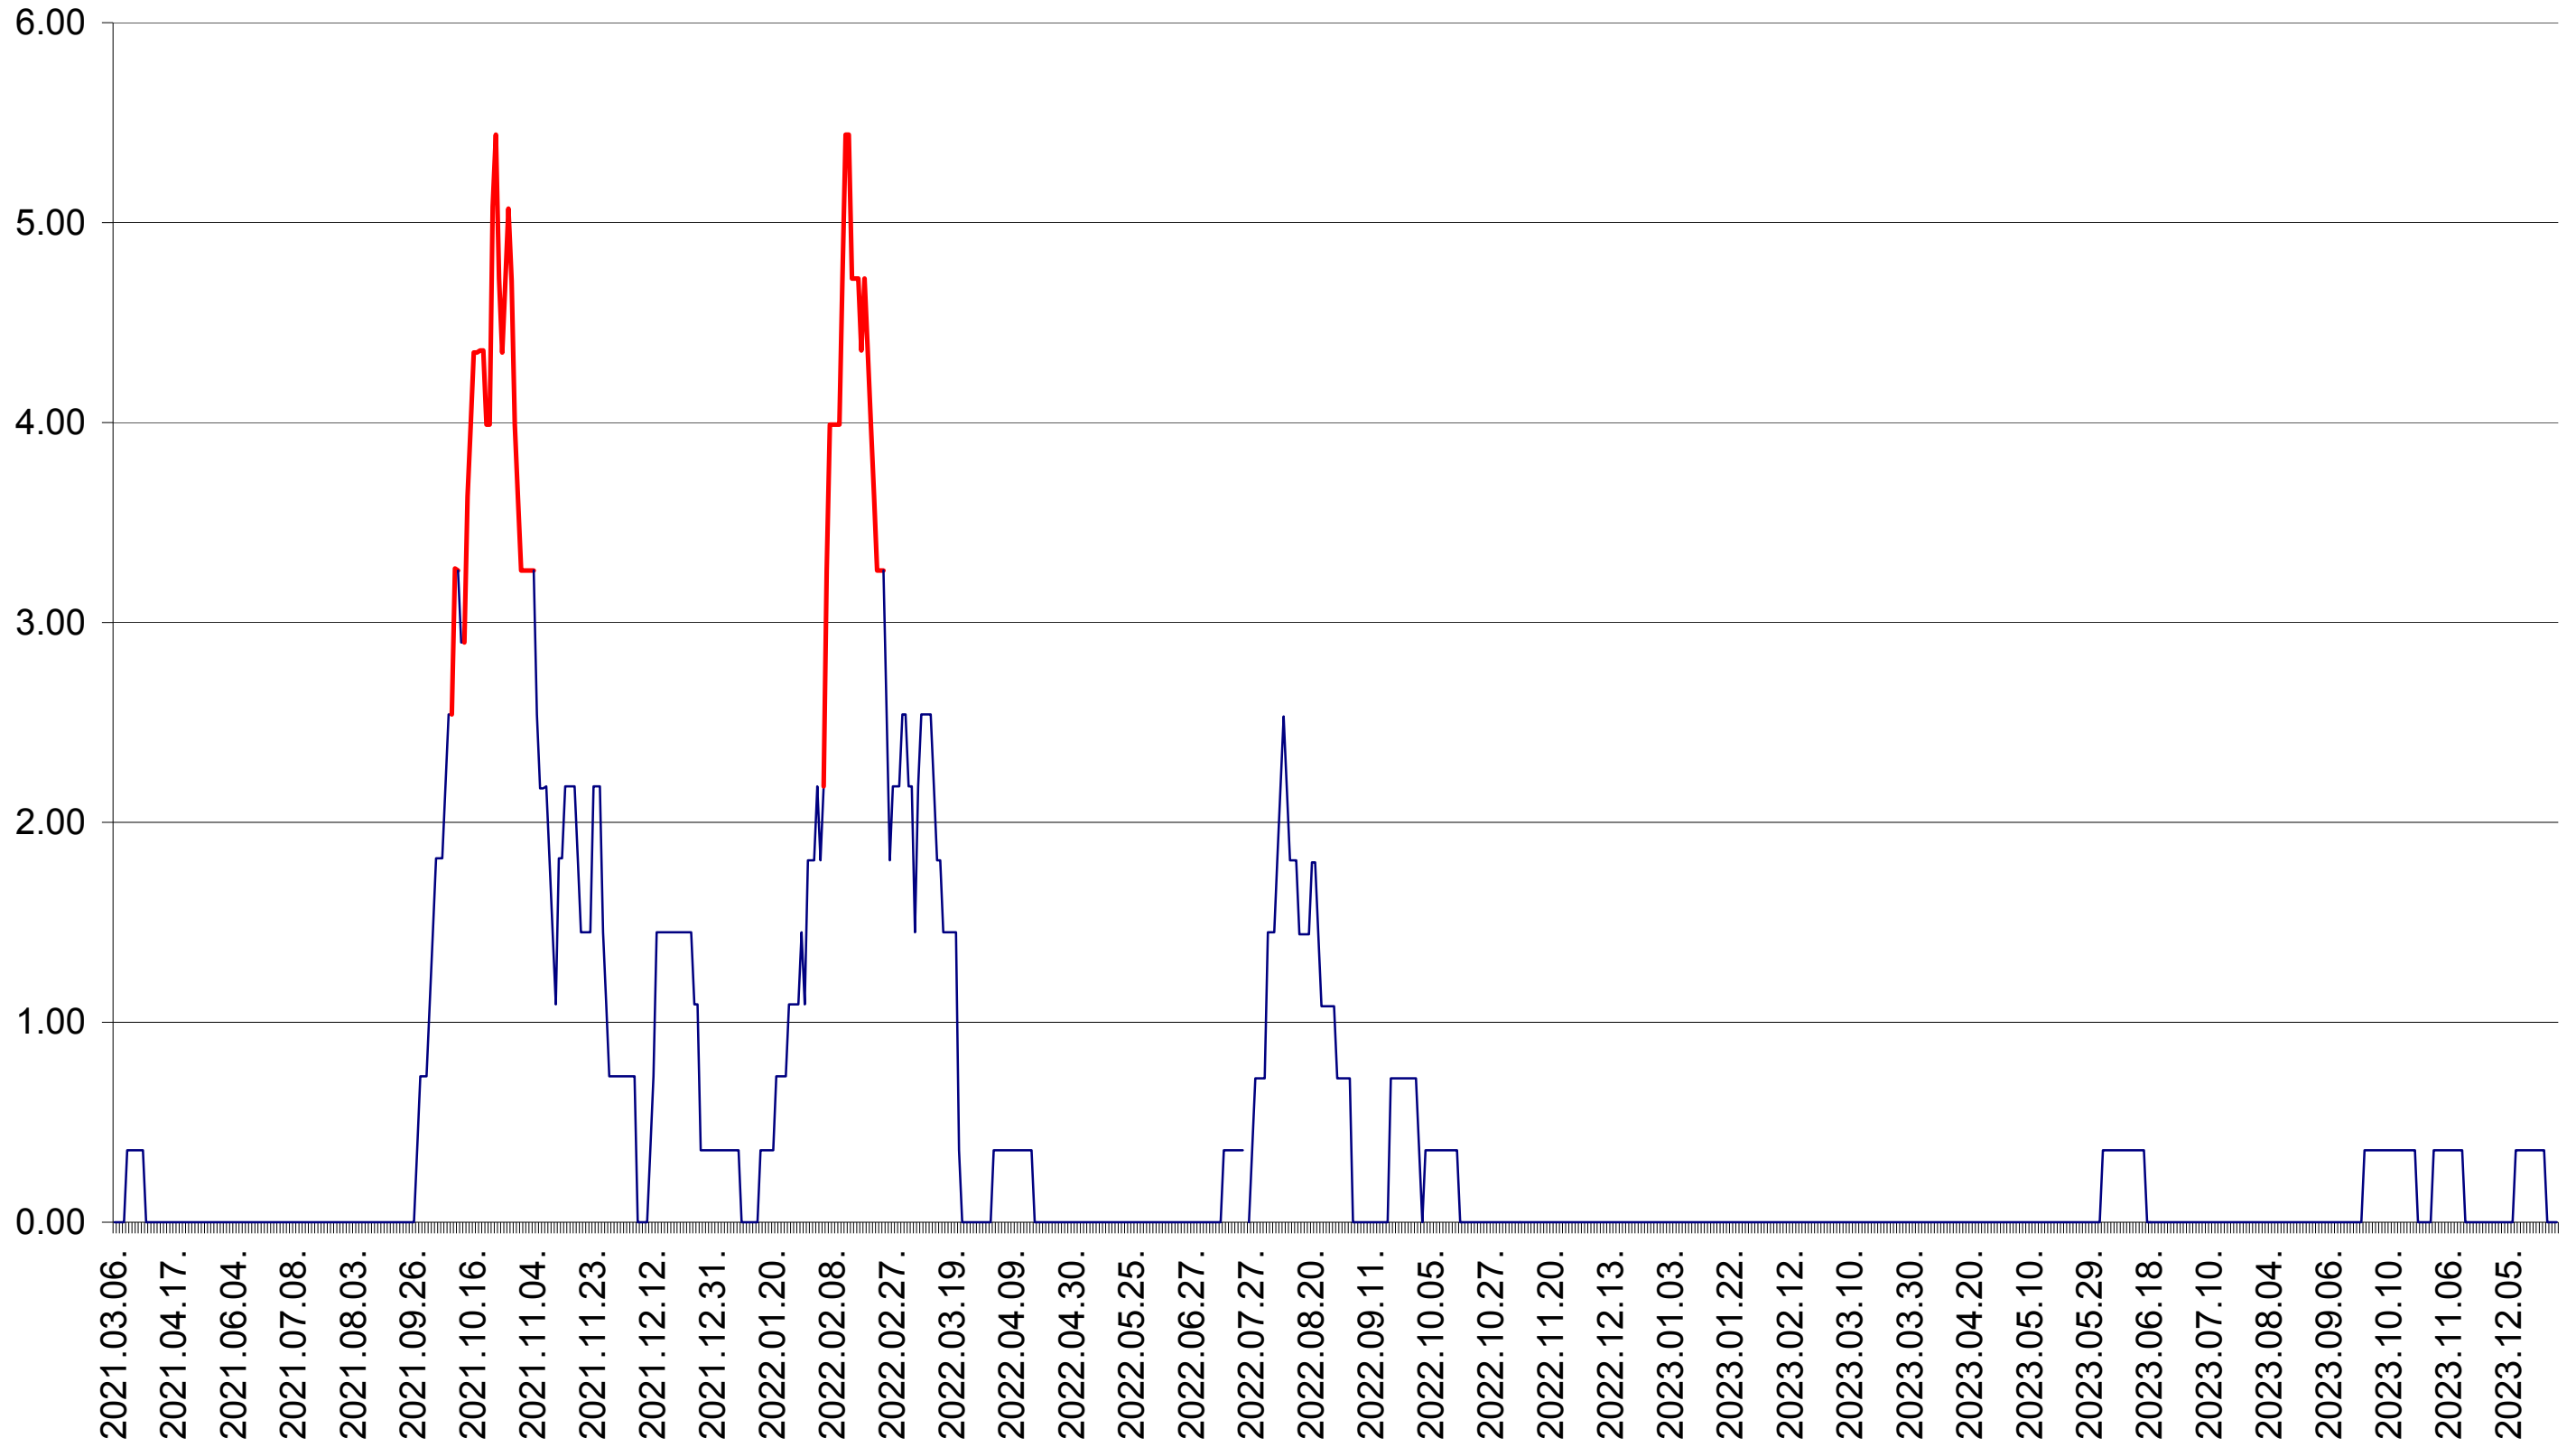

ATID - Evolutia incidentei cumulate pe 14 zile la ‰ de locuitori
2021.03.07. - 2024.01.03.

AVRĂMEȘTI - Evolutia incidentei cumulate pe 14 zile la ‰ de locuitori
2021.03.07. - 2024.01.03.

ORAȘ BĂILE TUȘNAD - Evolutia incidentei cumulate pe 14 zile la ‰ de locuitori
2021.03.07. - 2024.01.03.

ORAȘ BĂLAN - Evolutia incidentei cumulate pe 14 zile la ‰ de locuitori
2021.03.07. - 2024.01.03.

BILBOR - Evolutia incidentei cumulate pe 14 zile la ‰ de locuitori
2021.03.07. - 2024.01.03.

ORAȘ BORSEC - Evolutia incidentei cumulate pe 14 zile la ‰ de locuitori
2021.03.07. - 2024.01.03.

BRĂDEȘTI - Evolutia incidentei cumulate pe 14 zile la ‰ de locuitori
2021.03.07. - 2024.01.03.

CĂPÂLNIȚA - Evolutia incidentei cumulate pe 14 zile la ‰ de locuitori
2021.03.07. - 2024.01.03.

CÂRȚA - Evolutia incidentei cumulate pe 14 zile la ‰ de locuitori
2021.03.07. - 2024.01.03.