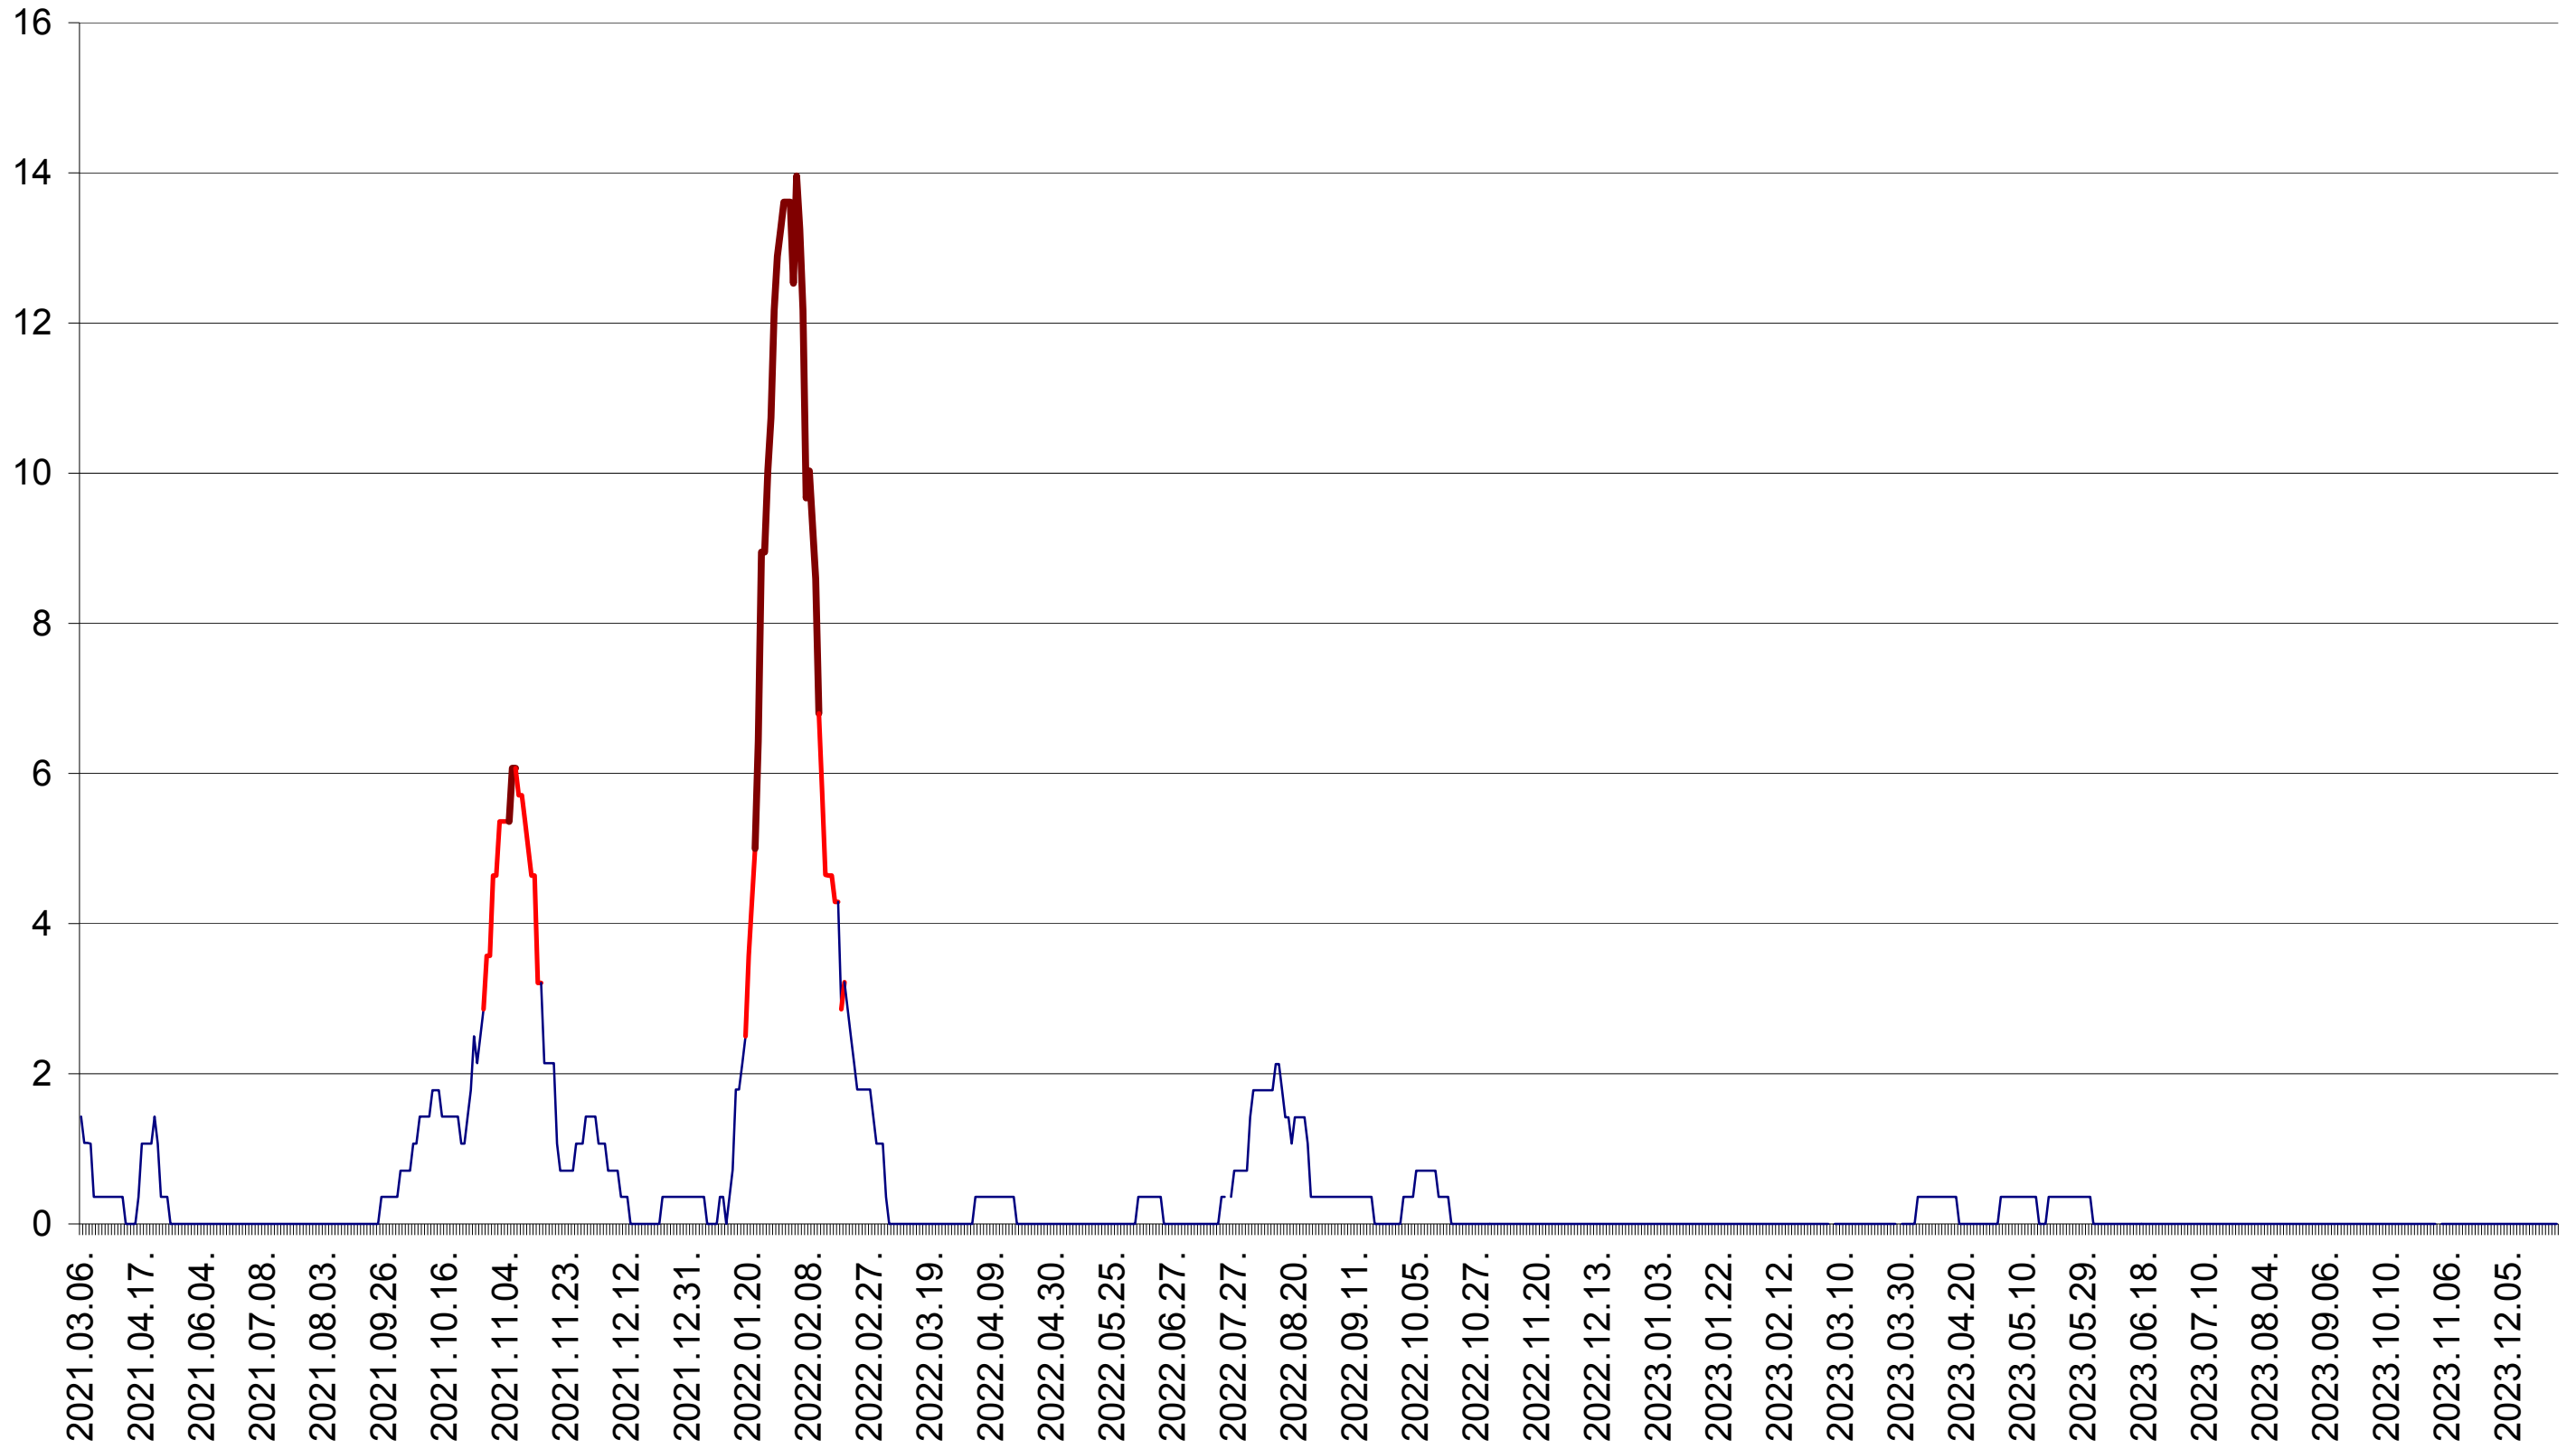

ȘIMONEȘTI - Evolutia incidentei cumulate pe 14 zile la ‰ de locuitori
2021.03.07. - 2024.01.03.

SICULENI - Evolutia incidentei cumulate pe 14 zile la ‰ de locuitori
2021.03.07. - 2024.01.03.