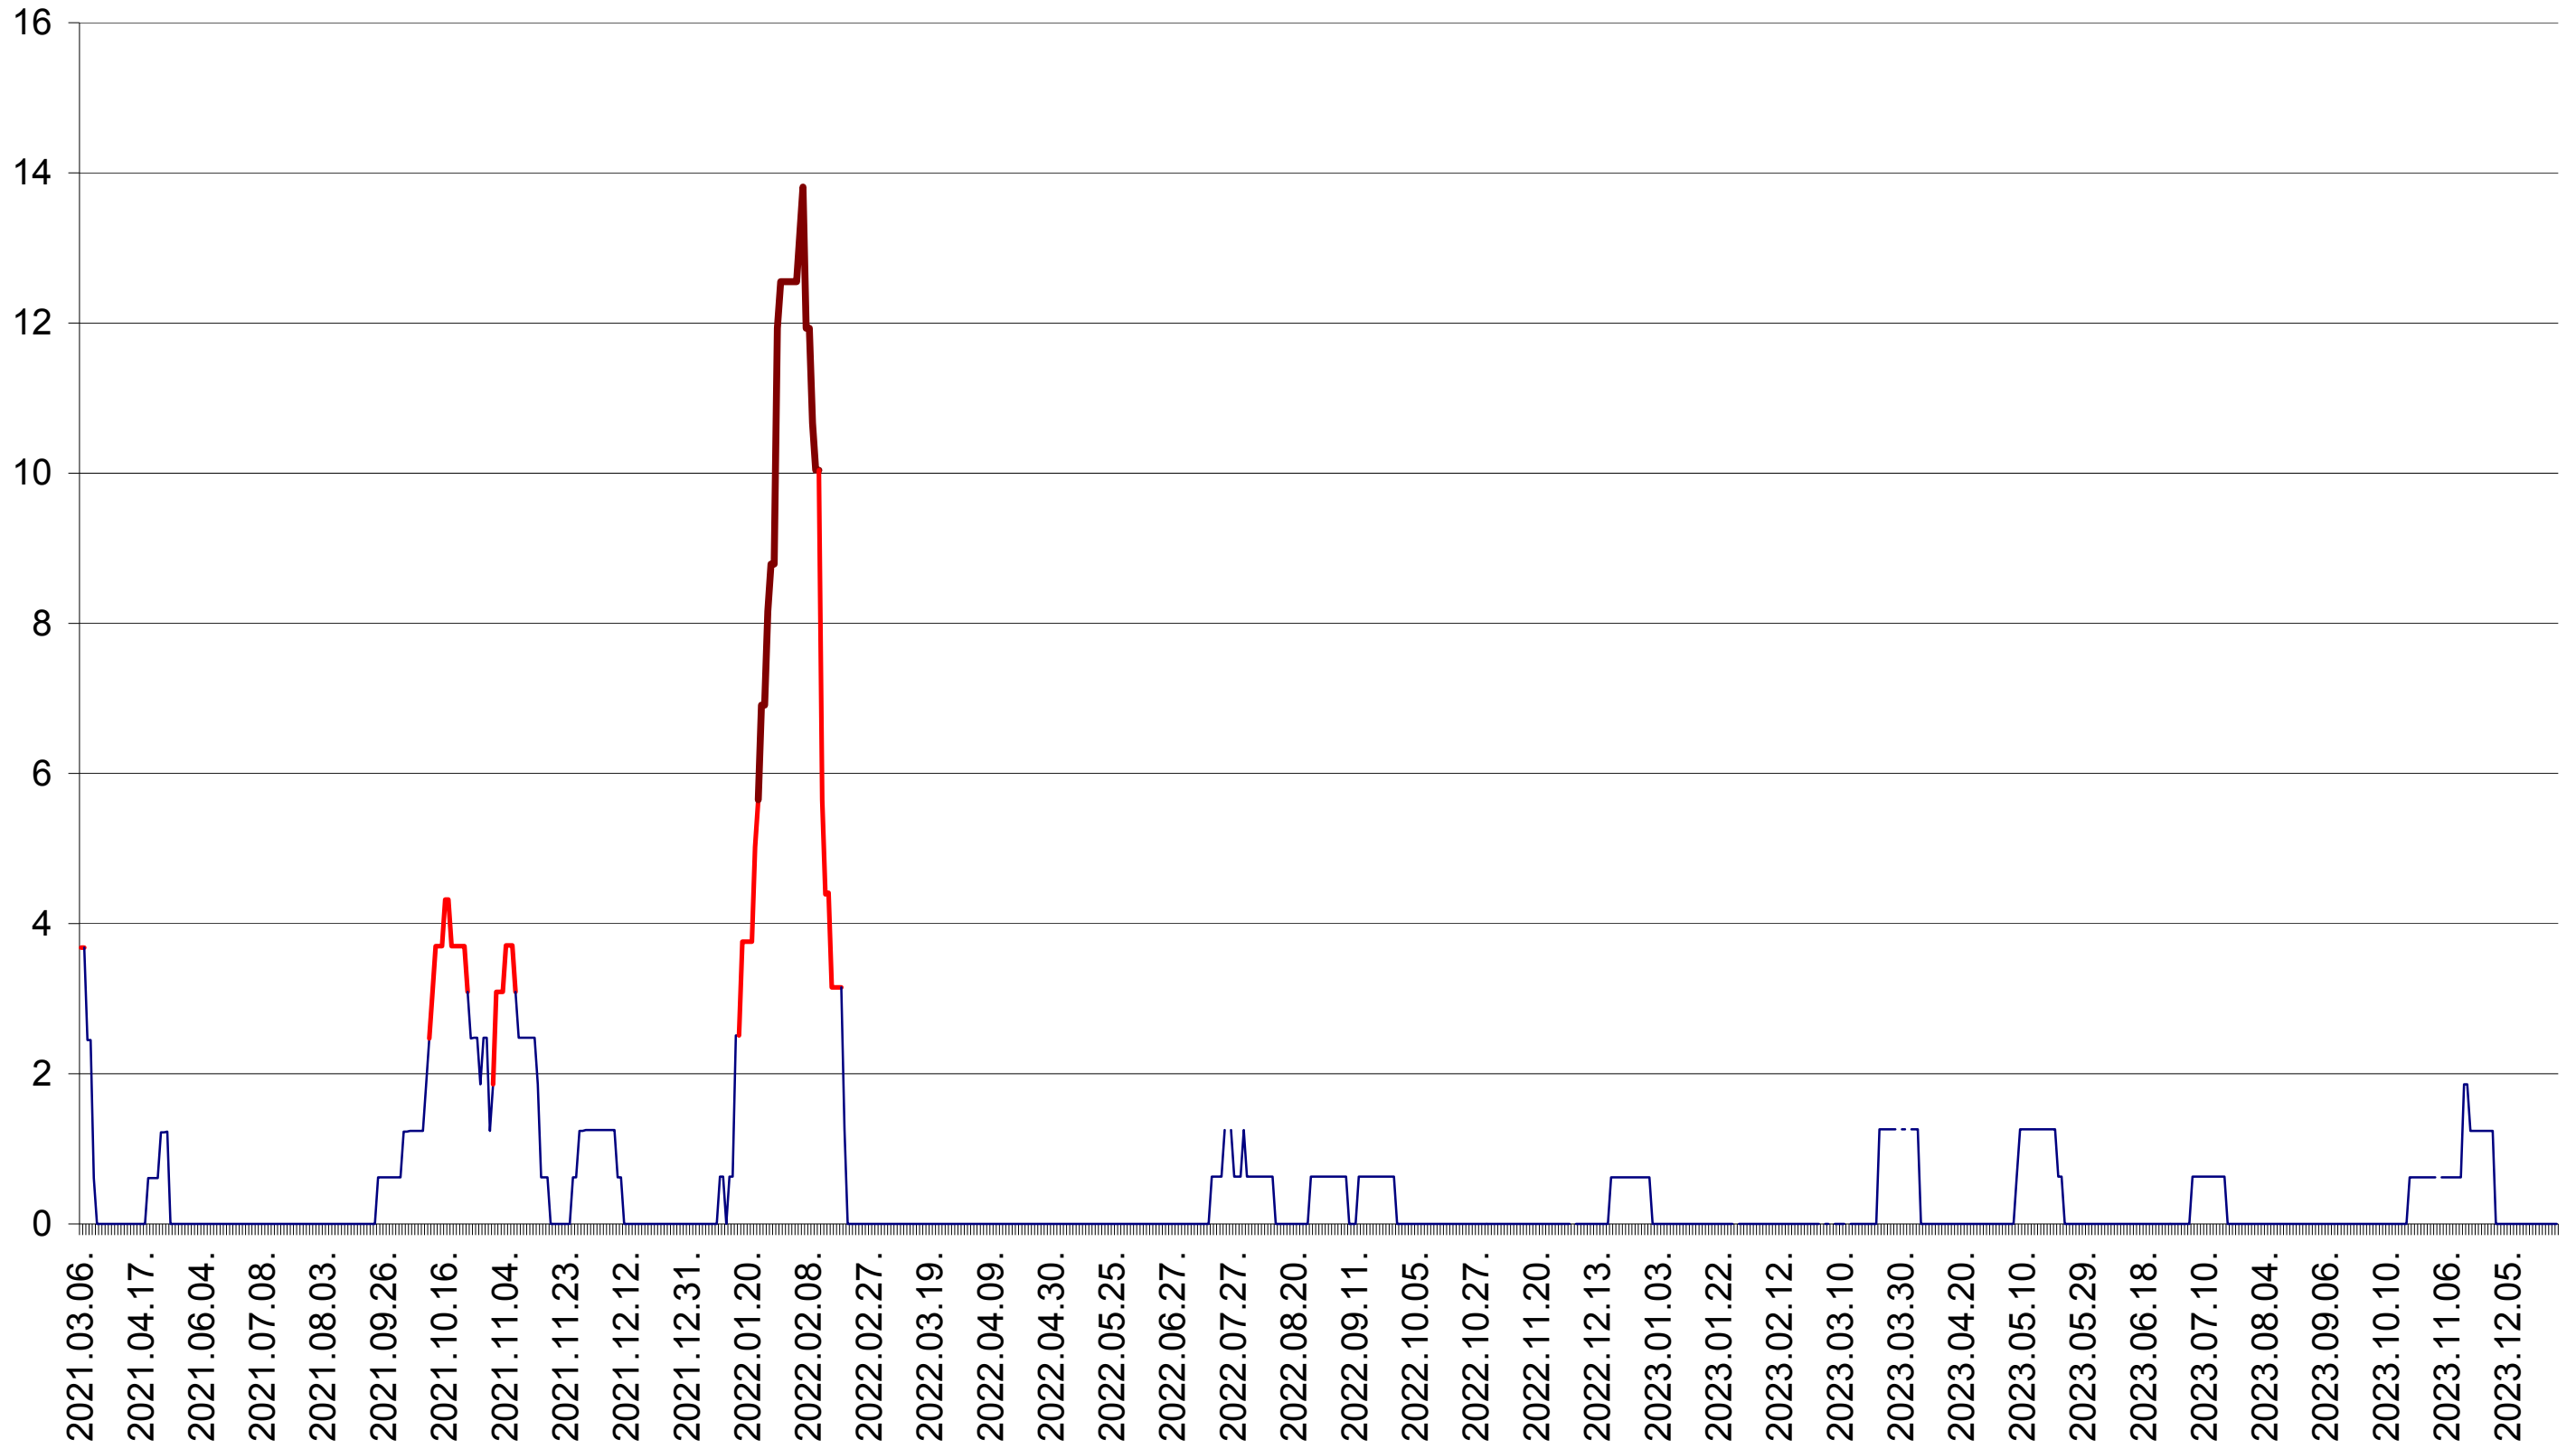

REMETEA - Evolutia incidentei cumulate pe 14 zile la ‰ de locuitori
2021.03.07. - 2024.01.03.

RACU - Evolutia incidentei cumulate pe 14 zile la ‰ de locuitori
2021.03.07. - 2024.01.03.