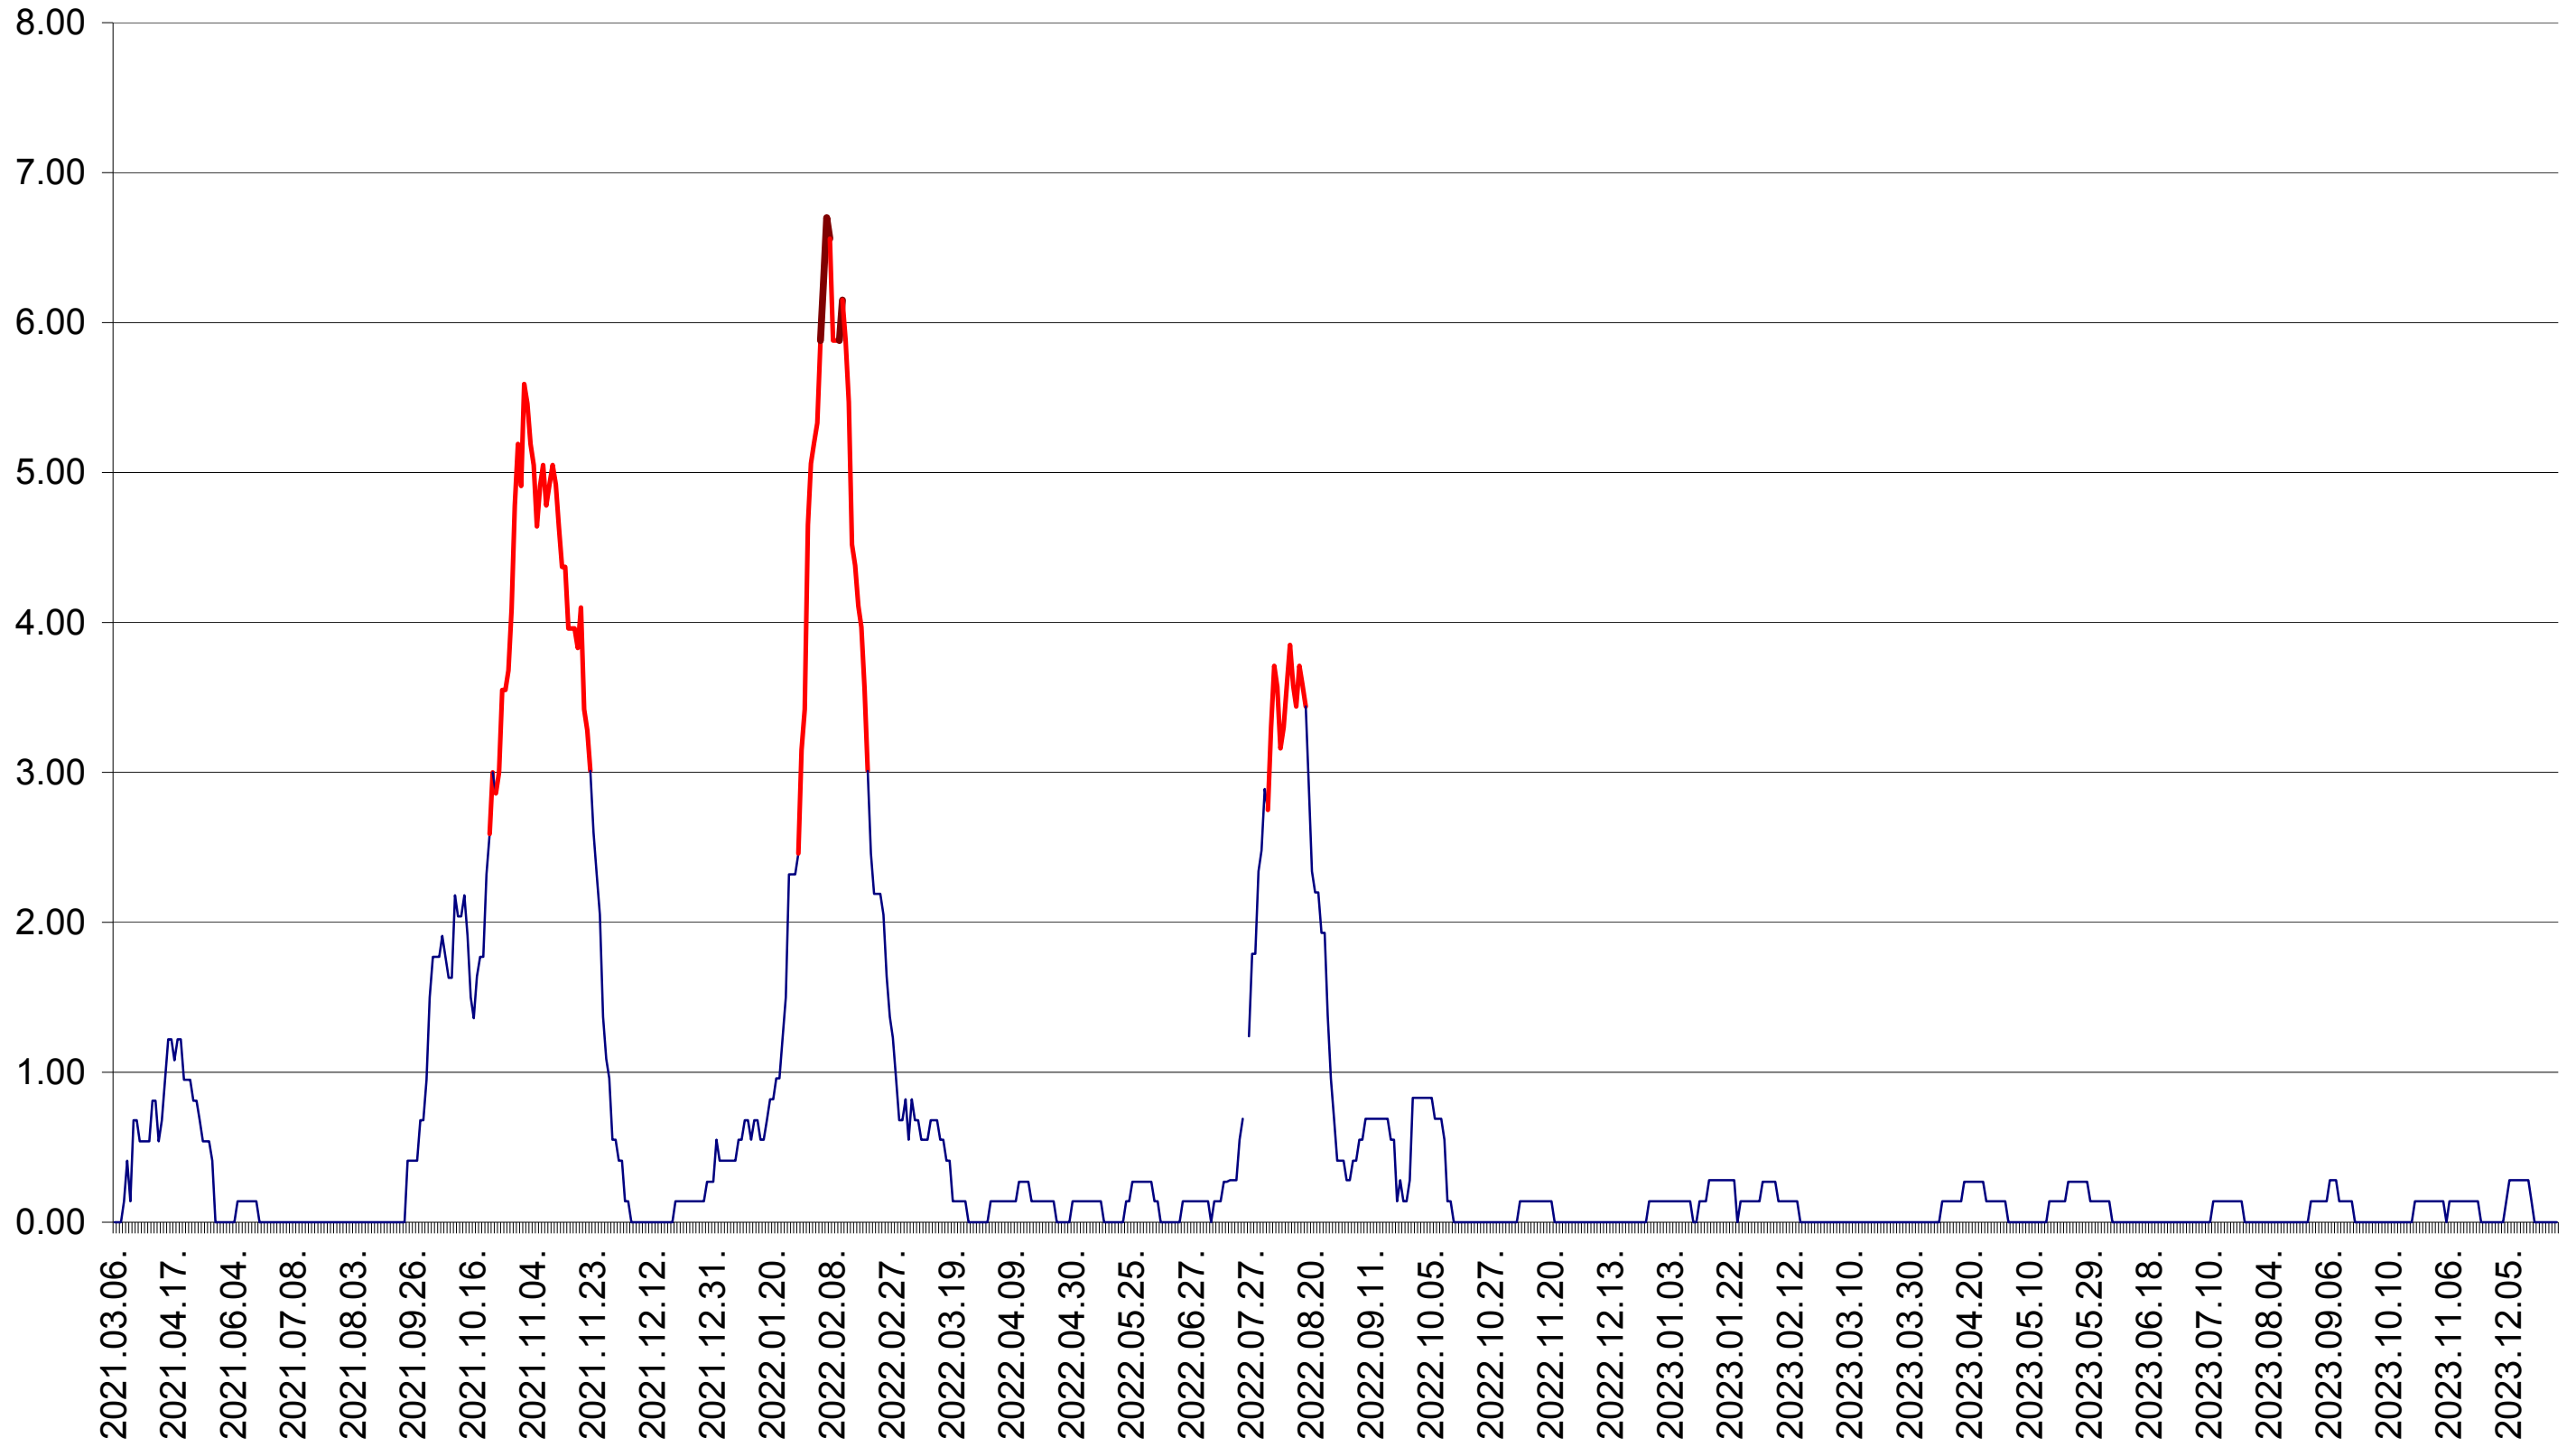

ATID - Evolutia incidentei cumulate pe 14 zile la ‰ de locuitori
2021.03.07. - 2024.01.03.

AVRĂMEȘTI - Evolutia incidentei cumulate pe 14 zile la ‰ de locuitori
2021.03.07. - 2024.01.03.

ORAȘ BĂILE TUȘNAD - Evolutia incidentei cumulate pe 14 zile la ‰ de locuitori
2021.03.07. - 2024.01.03.

ORAȘ BĂLAN - Evolutia incidentei cumulate pe 14 zile la ‰ de locuitori
2021.03.07. - 2024.01.03.

BILBOR - Evolutia incidentei cumulate pe 14 zile la ‰ de locuitori
2021.03.07. - 2024.01.03.

ORAȘ BORSEC - Evolutia incidentei cumulate pe 14 zile la ‰ de locuitori
2021.03.07. - 2024.01.03.

BRĂDEȘTI - Evolutia incidentei cumulate pe 14 zile la ‰ de locuitori
2021.03.07. - 2024.01.03.

CĂPÂLNIȚA - Evolutia incidentei cumulate pe 14 zile la ‰ de locuitori
2021.03.07. - 2024.01.03.

CÂRȚA - Evolutia incidentei cumulate pe 14 zile la ‰ de locuitori
2021.03.07. - 2024.01.03.