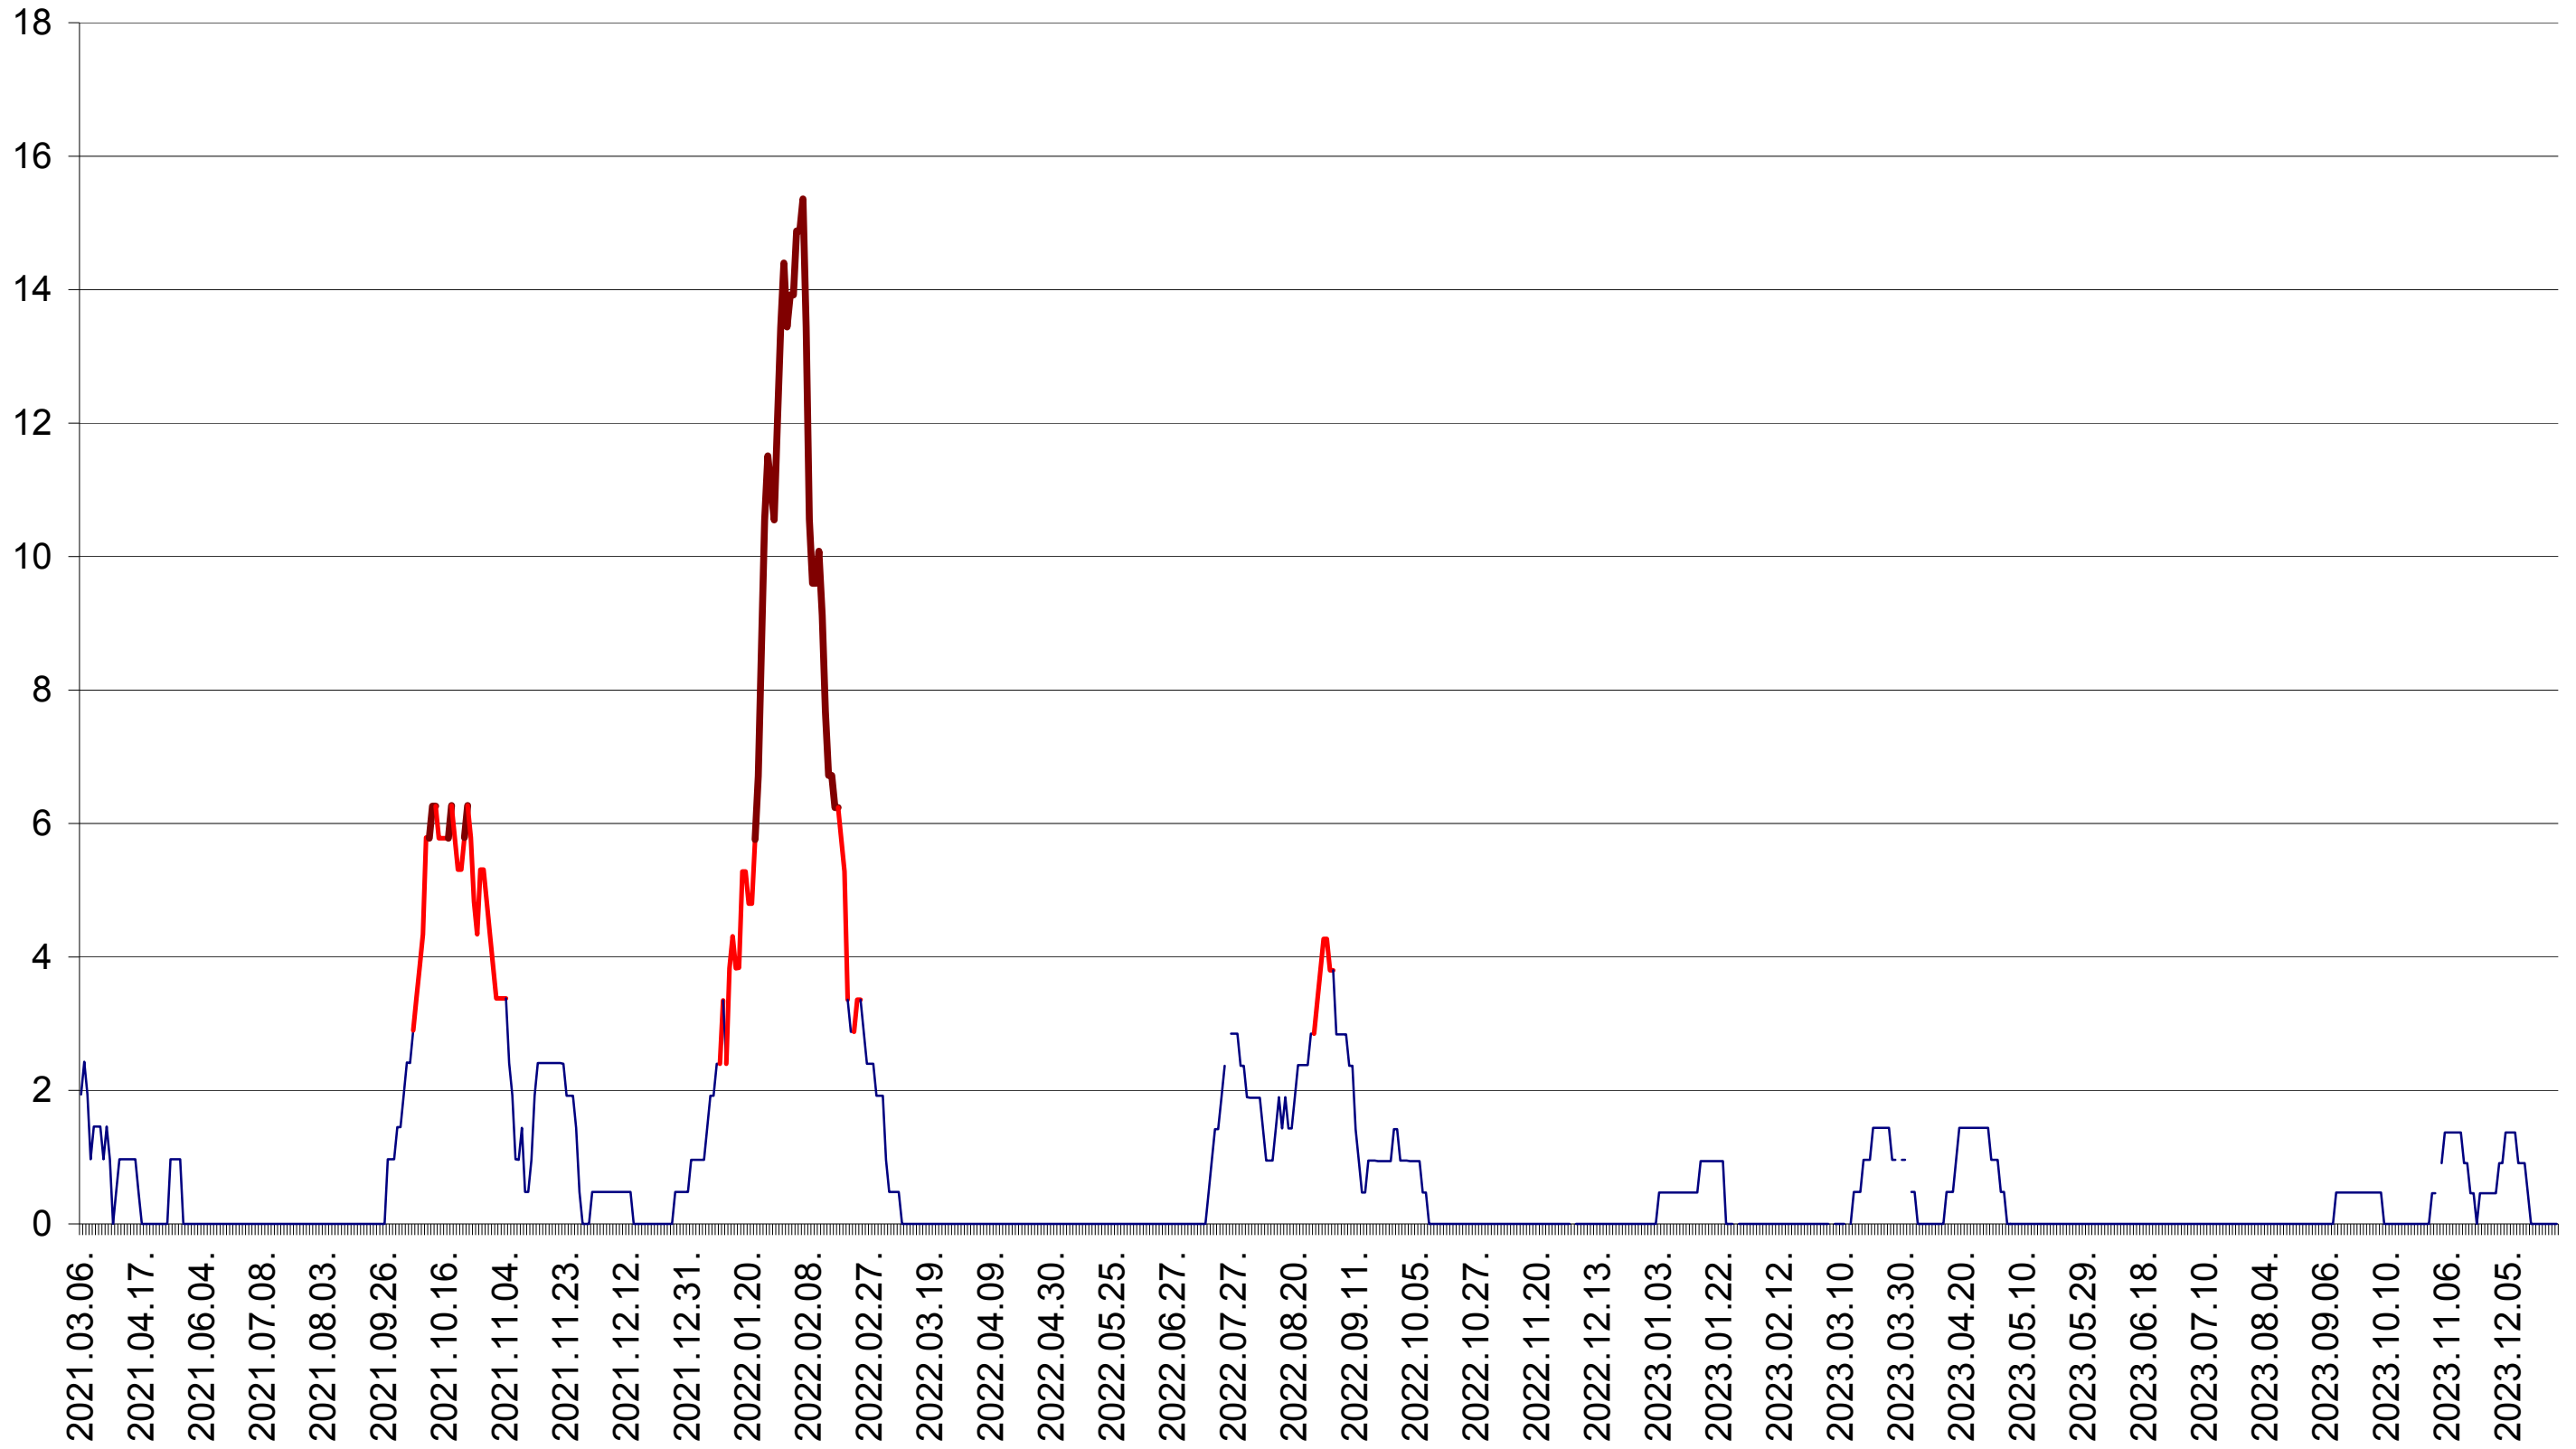

PLĂIEȘII DE JOS - Evolutia incidentei cumulate pe 14 zile la ‰ de locuitori
2021.03.07. - 2024.01.03.

PĂULENI-CIUC - Evolutia incidentei cumulate pe 14 zile la ‰ de locuitori
2021.03.07. - 2024.01.03.