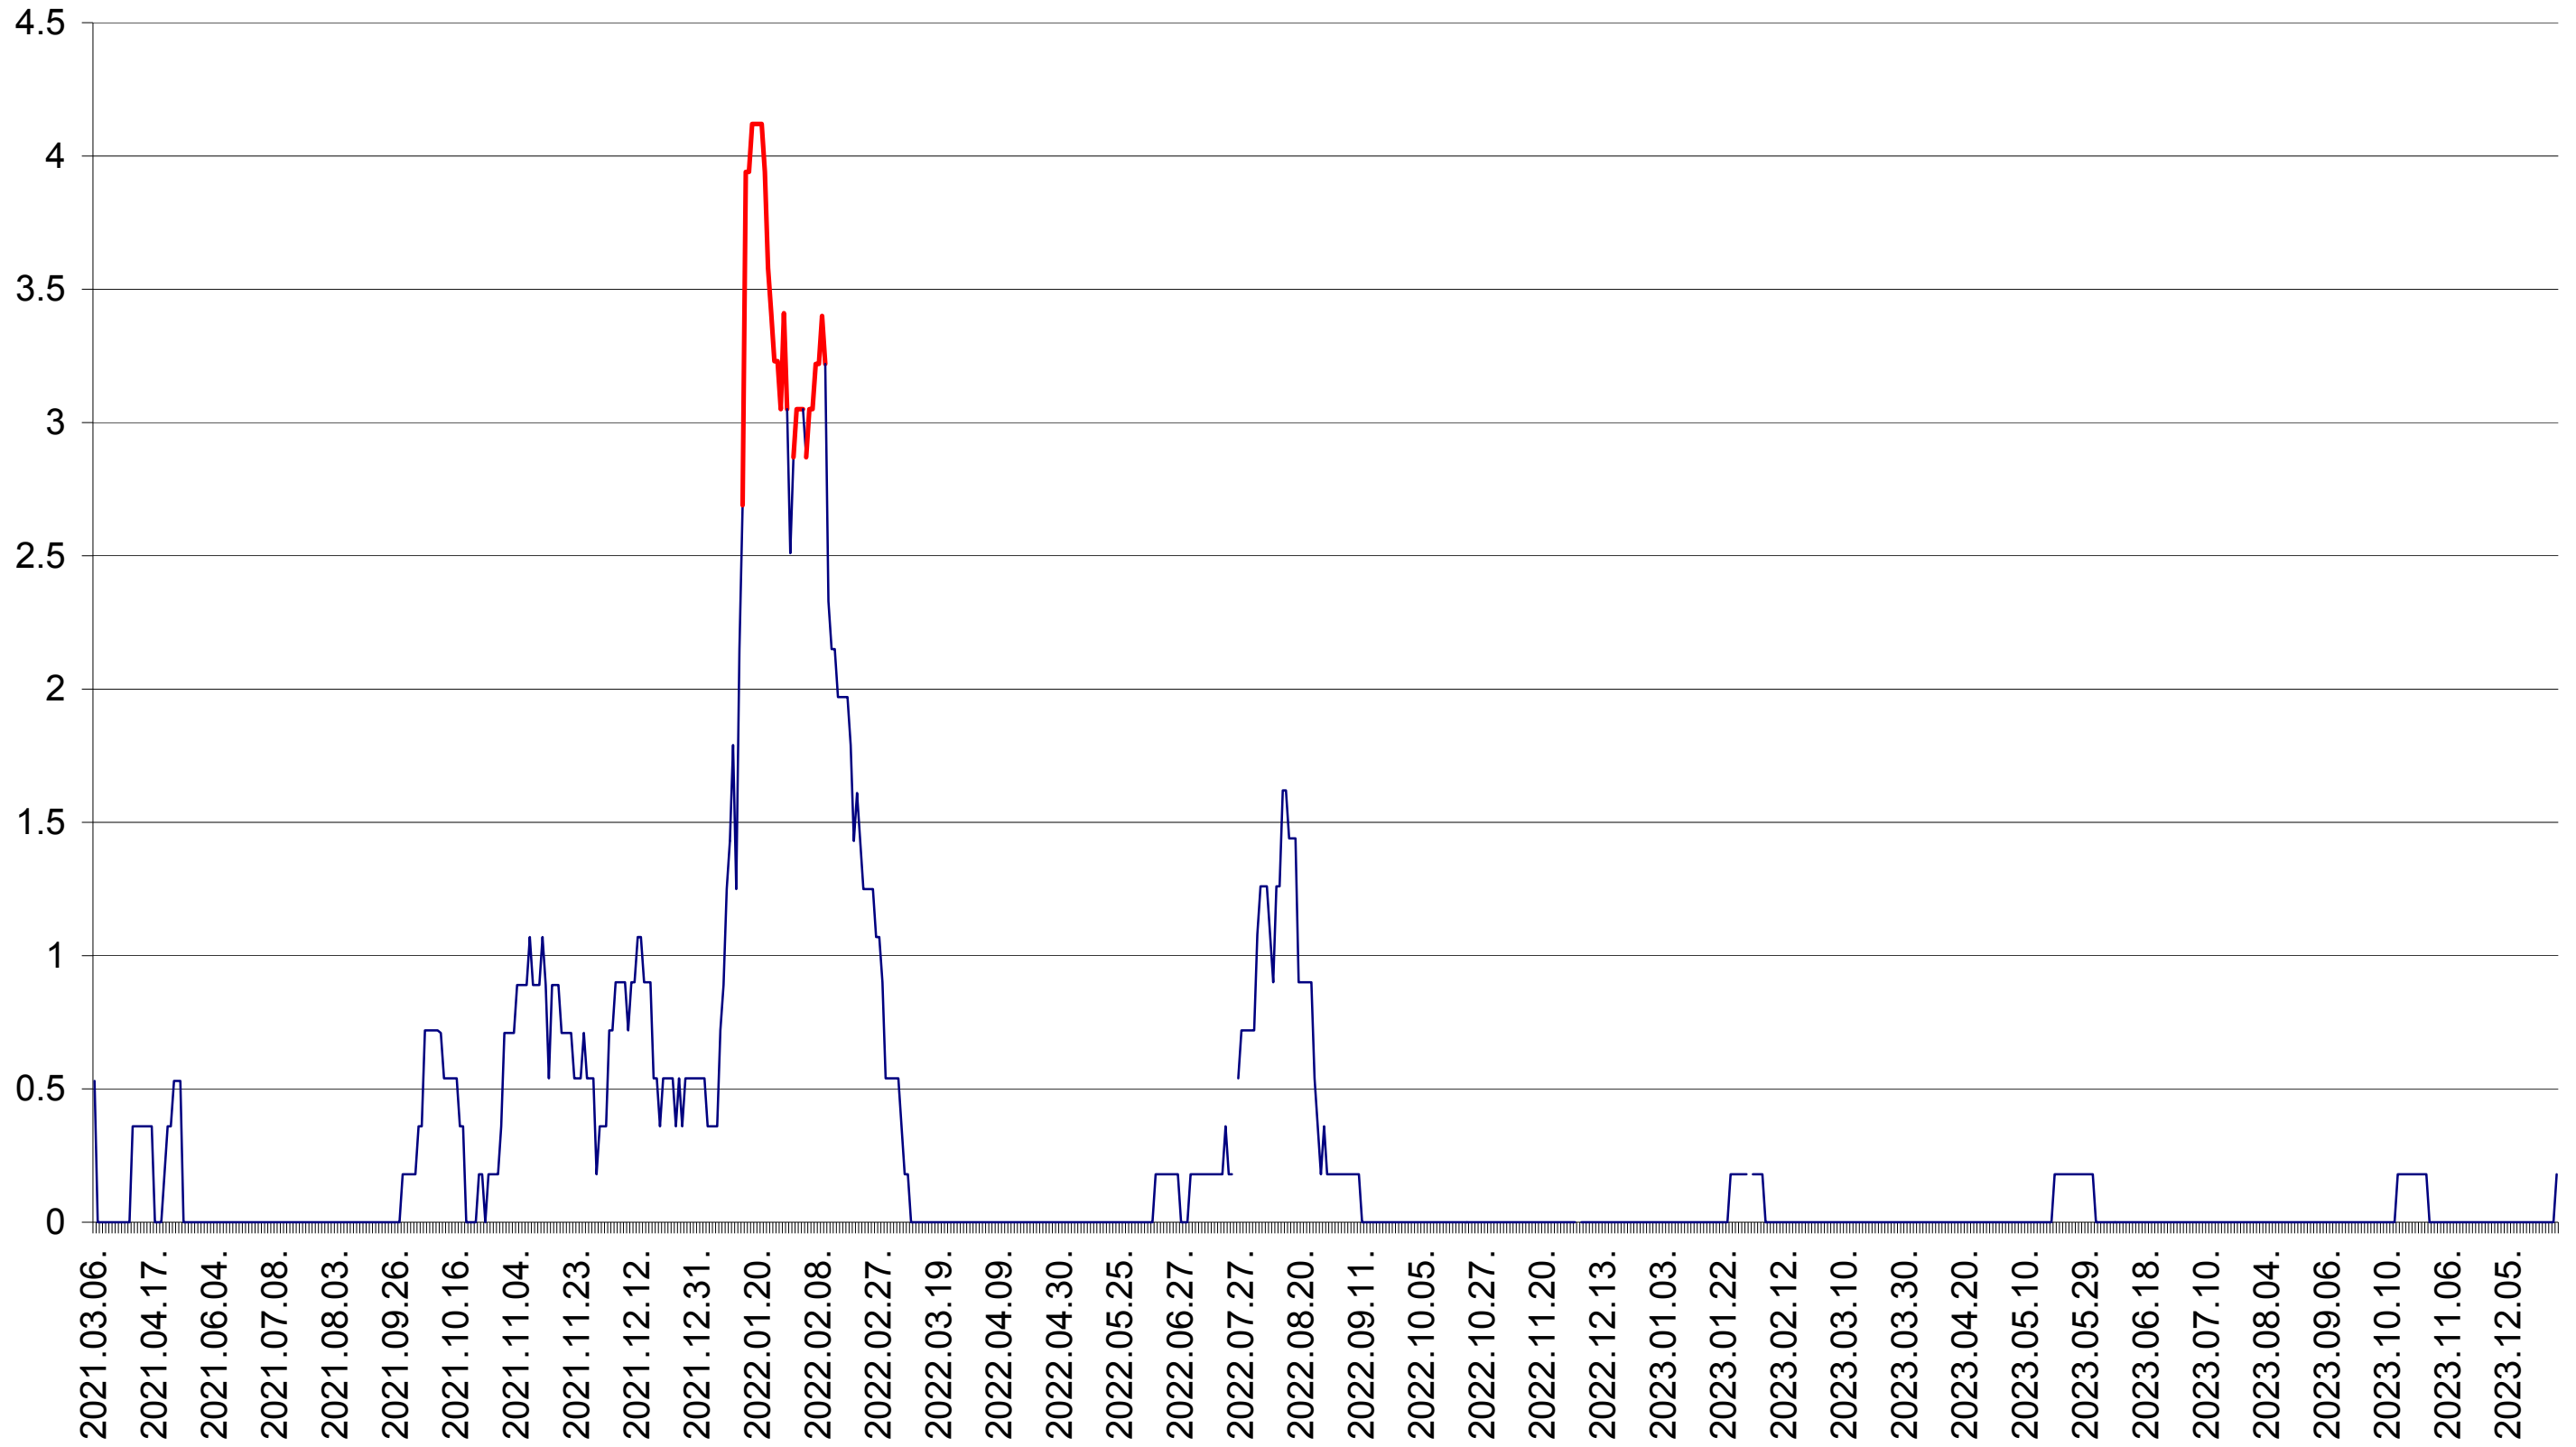

FELICENI - Evolutia incidentei cumulate pe 14 zile la ‰ de locuitori
2021.03.07. - 2024.01.03.

FRUMOASA - Evolutia incidentei cumulate pe 14 zile la ‰ de locuitori
2021.03.07. - 2024.01.03.

GĂLĂUȚAȘ - Evolutia incidentei cumulate pe 14 zile la ‰ de locuitori
2021.03.07. - 2024.01.03.

MUNICIPIUL GHEORGHENI - Evolutia incidentei cumulate pe 14 zile la ‰ de locuitori
2021.03.07. - 2024.01.03.

JOSENI - Evolutia incidentei cumulate pe 14 zile la ‰ de locuitori
2021.03.07. - 2024.01.03.

LĂZAREA - Evolutia incidentei cumulate pe 14 zile la ‰ de locuitori
2021.03.07. - 2024.01.03.

LELICENI - Evolutia incidentei cumulate pe 14 zile la ‰ de locuitori
2021.03.07. - 2024.01.03.

LUETA - Evolutia incidentei cumulate pe 14 zile la ‰ de locuitori
2021.03.07. - 2024.01.03.

LUNCA DE JOS - Evolutia incidentei cumulate pe 14 zile la ‰ de locuitori
2021.03.07. - 2024.01.03.