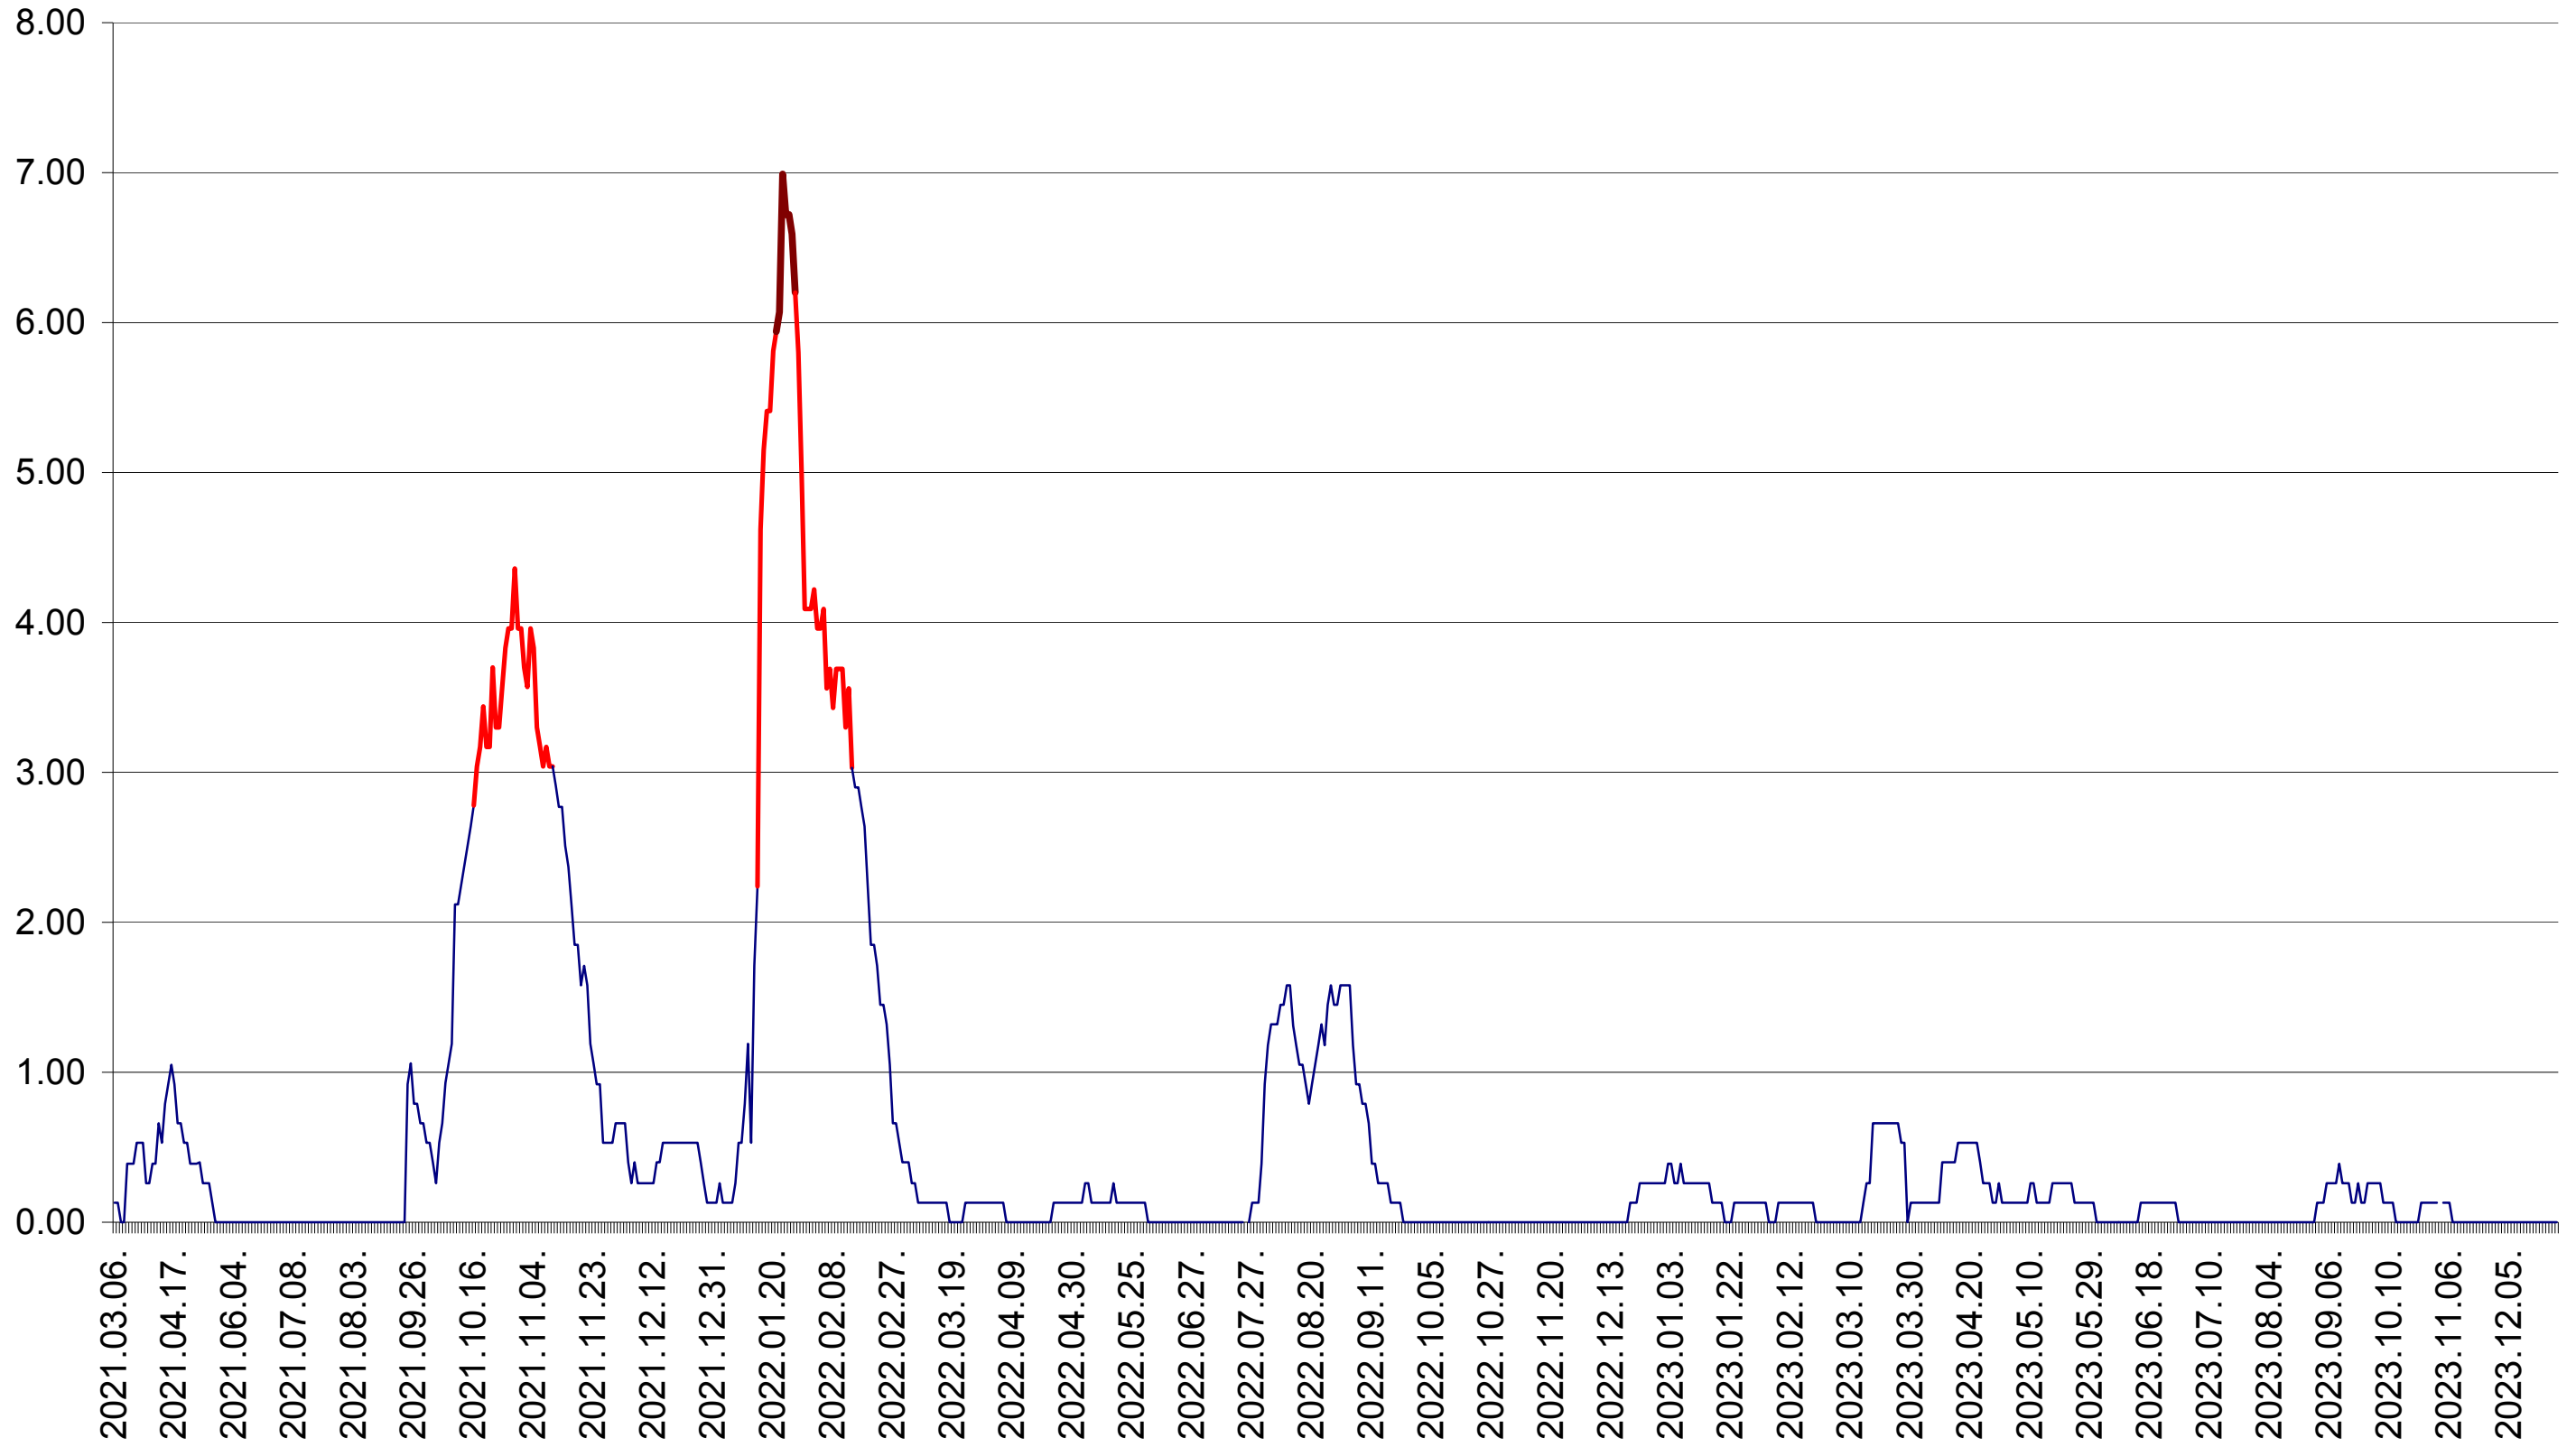

VOȘLĂBENI - Evolutia incidentei cumulate pe 14 zile la ‰ de locuitori
2021.03.07. - 2024.01.03.

ORAȘ VLĂHIȚA - Evolutia incidentei cumulate pe 14 zile la ‰ de locuitori
2021.03.07. - 2024.01.03.