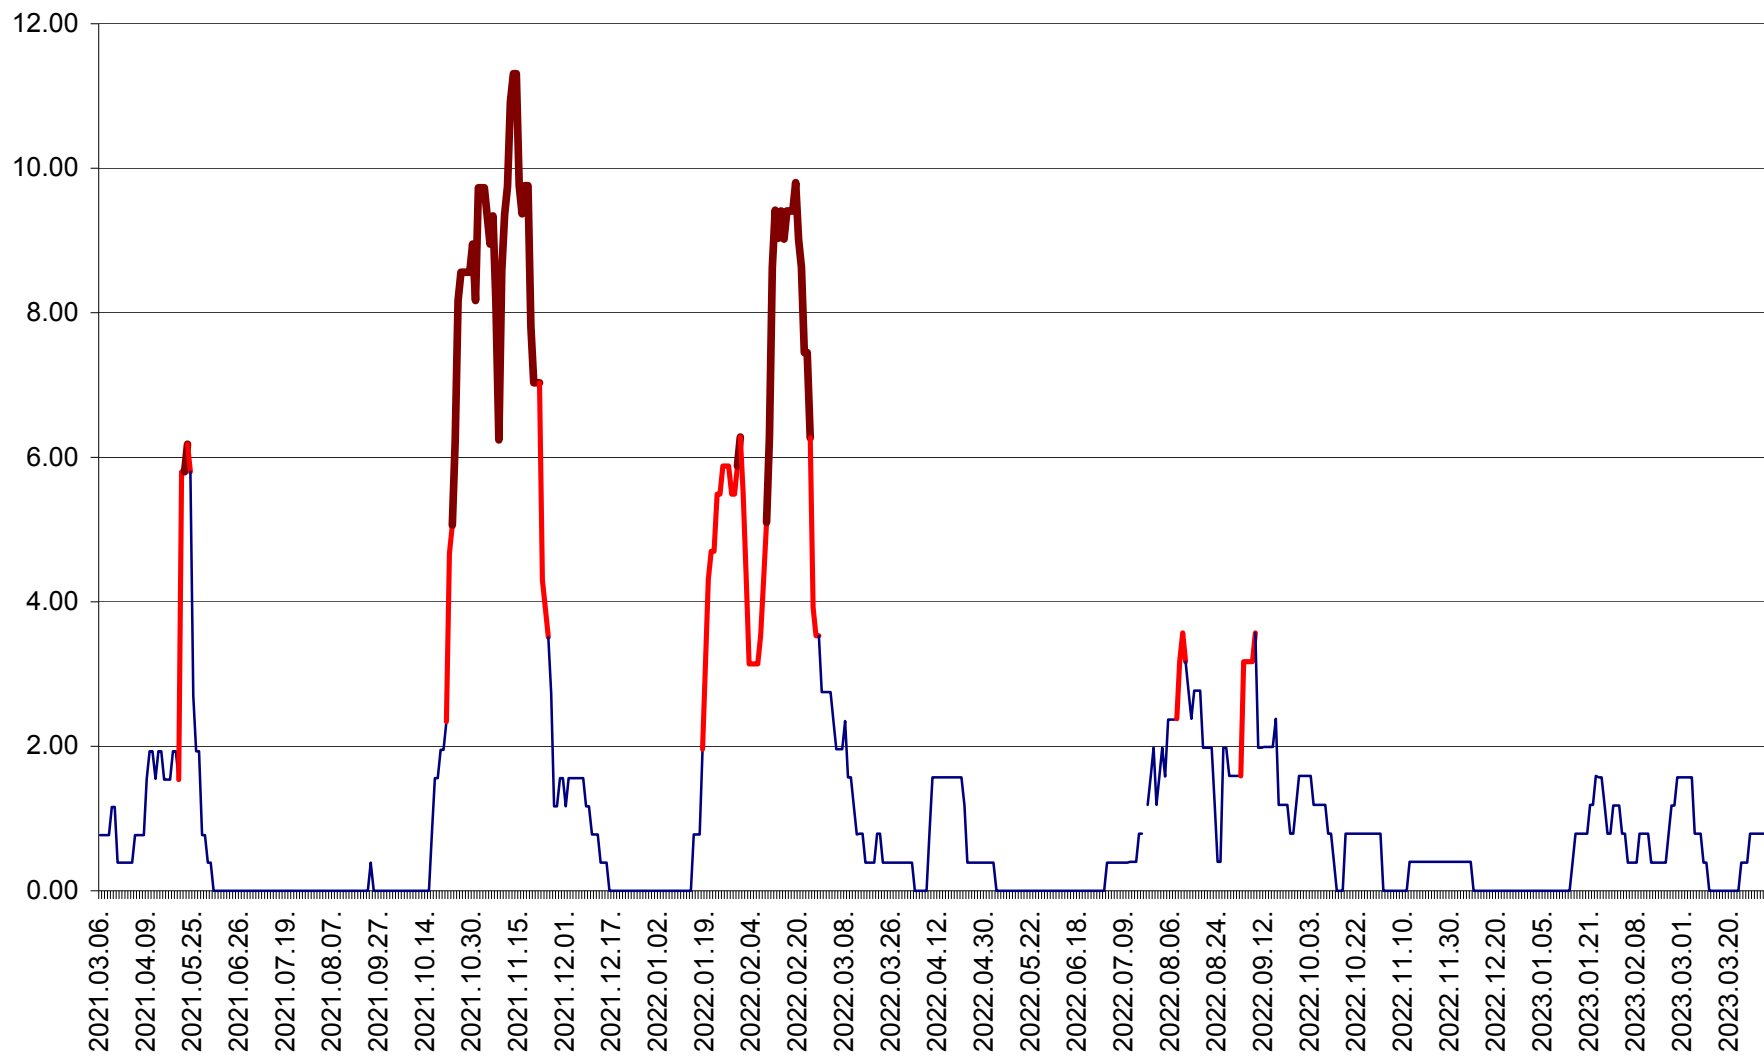

ATID - Evolutia incidentei cumulate pe 14 zile la ‰ de locuitori  
2021.03.07. - 2023.04.01.

AVRĂMEȘTI - Evolutia incidentei cumulate pe 14 zile la ‰ de locuitori  
2021.03.07. - 2023.04.01.

ORAȘ BĂILE TUȘNAD - Evoluția incidenței cumulate pe 14 zile la ‰ de locuitori  
2021.03.07. - 2023.04.01.

ORAȘ BĂLAN - Evoluția incidenței cumulate pe 14 zile la ‰ de locuitori  
2021.03.07. - 2023.04.01.

BILBOR - Evolutia incidentei cumulate pe 14 zile la ‰ de locuitori  
2021.03.07. - 2023.04.01.

ORAȘ BORSEC - Evolutia incidentei cumulate pe 14 zile la ‰ de locuitori  
2021.03.07. - 2023.04.01.

BRĂDEȘTI - Evolutia incidentei cumulate pe 14 zile la ‰ de locuitori  
2021.03.07. - 2023.04.01.

CĂPÂLNIȚA - Evolutia incidentei cumulate pe 14 zile la ‰ de locuitori  
2021.03.07. - 2023.04.01.

CÂRȚA - Evolutia incidentei cumulate pe 14 zile la ‰ de locuitori  
2021.03.07. - 2023.04.01.