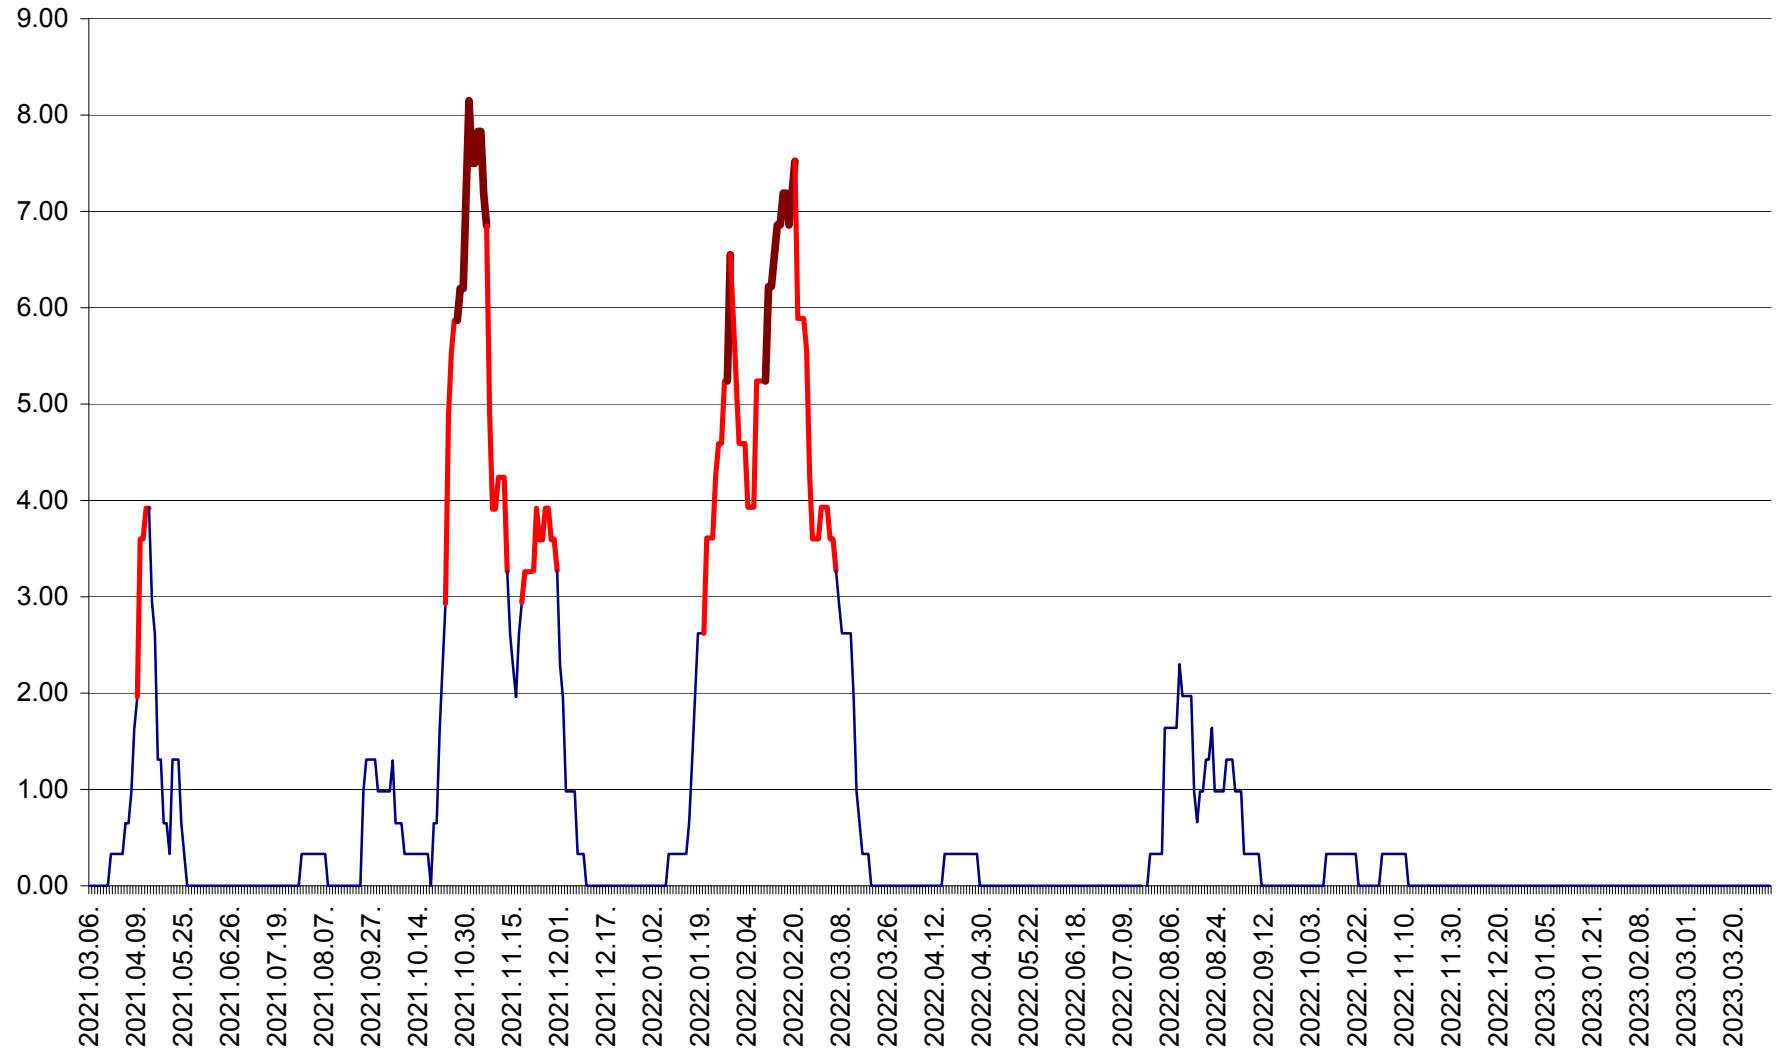

ATID - Evolutia incidentei cumulate pe 14 zile la ‰ de locuitori  
2021.03.07. - 2023.04.01.

AVRĂMEȘTI - Evolutia incidentei cumulate pe 14 zile la ‰ de locuitori  
2021.03.07. - 2023.04.01.

ORAȘ BĂILE TUȘNAD - Evoluția incidenței cumulate pe 14 zile la ‰ de locuitori  
2021.03.07. - 2023.04.01.

ORAȘ BĂLAN - Evoluția incidenței cumulate pe 14 zile la ‰ de locuitori  
2021.03.07. - 2023.04.01.

BILBOR - Evolutia incidentei cumulate pe 14 zile la ‰ de locuitori  
2021.03.07. - 2023.04.01.

ORAȘ BORSEC - Evolutia incidentei cumulate pe 14 zile la ‰ de locuitori  
2021.03.07. - 2023.04.01.

BRĂDEȘTI - Evolutia incidentei cumulate pe 14 zile la ‰ de locuitori  
2021.03.07. - 2023.04.01.

CĂPÂLNIȚA - Evolutia incidentei cumulate pe 14 zile la ‰ de locuitori  
2021.03.07. - 2023.04.01.

CÂRȚA - Evolutia incidentei cumulate pe 14 zile la ‰ de locuitori  
2021.03.07. - 2023.04.01.