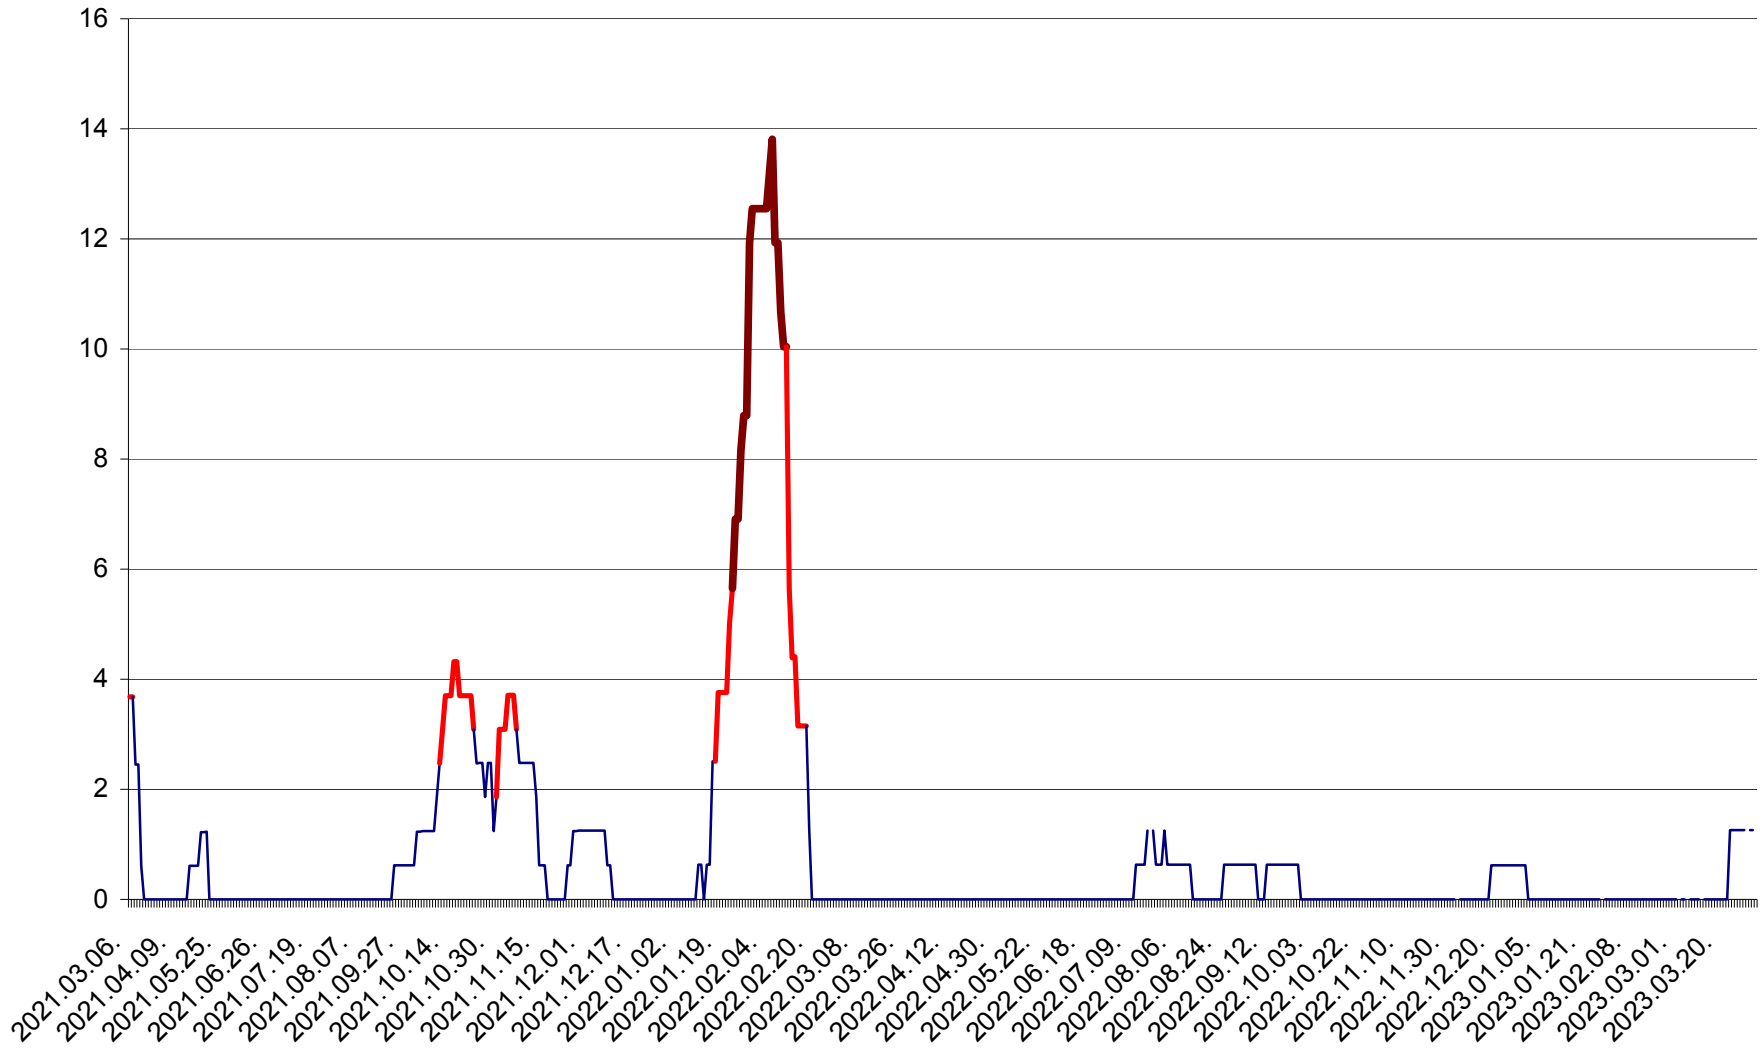

PLĂIEȘII DE JOS - Evoluția incidenței cumulate pe 14 zile la ‰ de locuitori  
2021.03.07. - 2023.04.01.

PORUMBENI - Evolutia incidentei cumulate pe 14 zile la ‰ de locuitori  
2021.03.07. - 2023.04.01.

PRAID - Evolutia incidentei cumulate pe 14 zile la ‰ de locuitori  
2021.03.07. - 2023.04.01.

RACU - Evolutia incidentei cumulate pe 14 zile la ‰ de locuitori  
2021.03.07. - 2023.04.01.

REMETEA - Evolutia incidentei cumulate pe 14 zile la % de locuitori  
2021.03.07. - 2023.04.01.