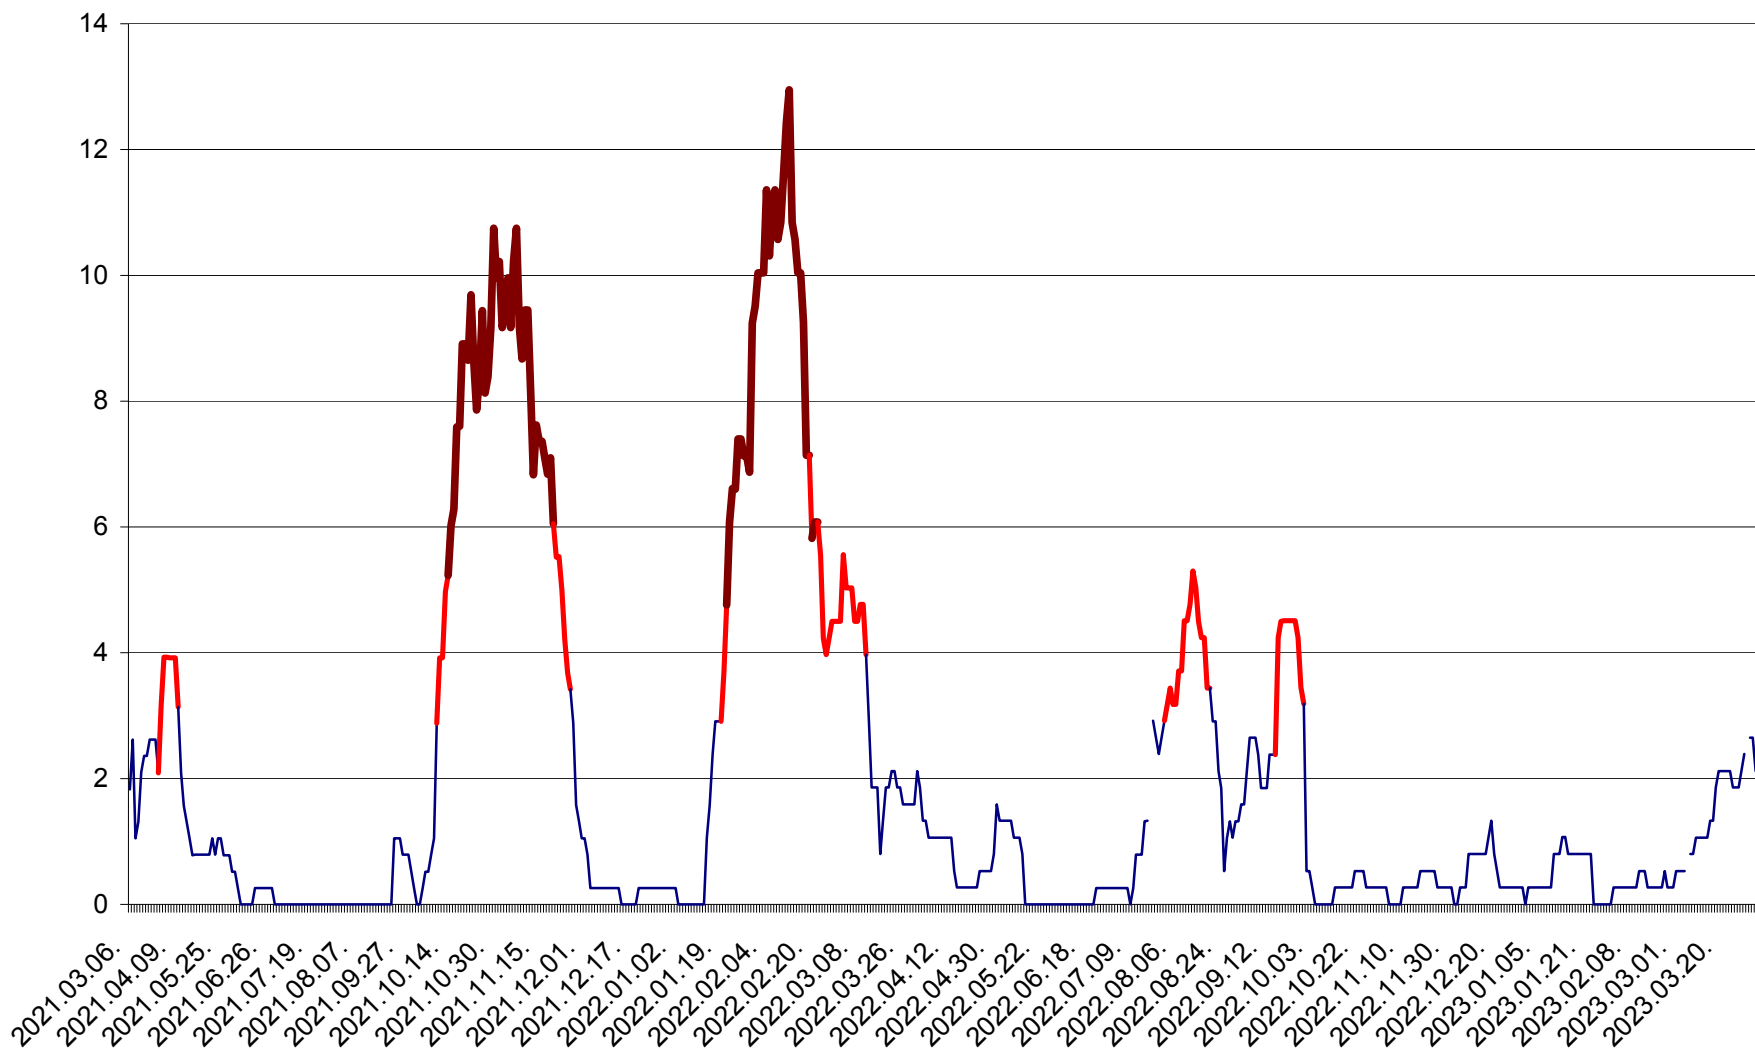

SATU MARE - Evolutia incidentei cumulate pe 14 zile la ‰ de locuitori
2021.03.07. - 2023.04.01.