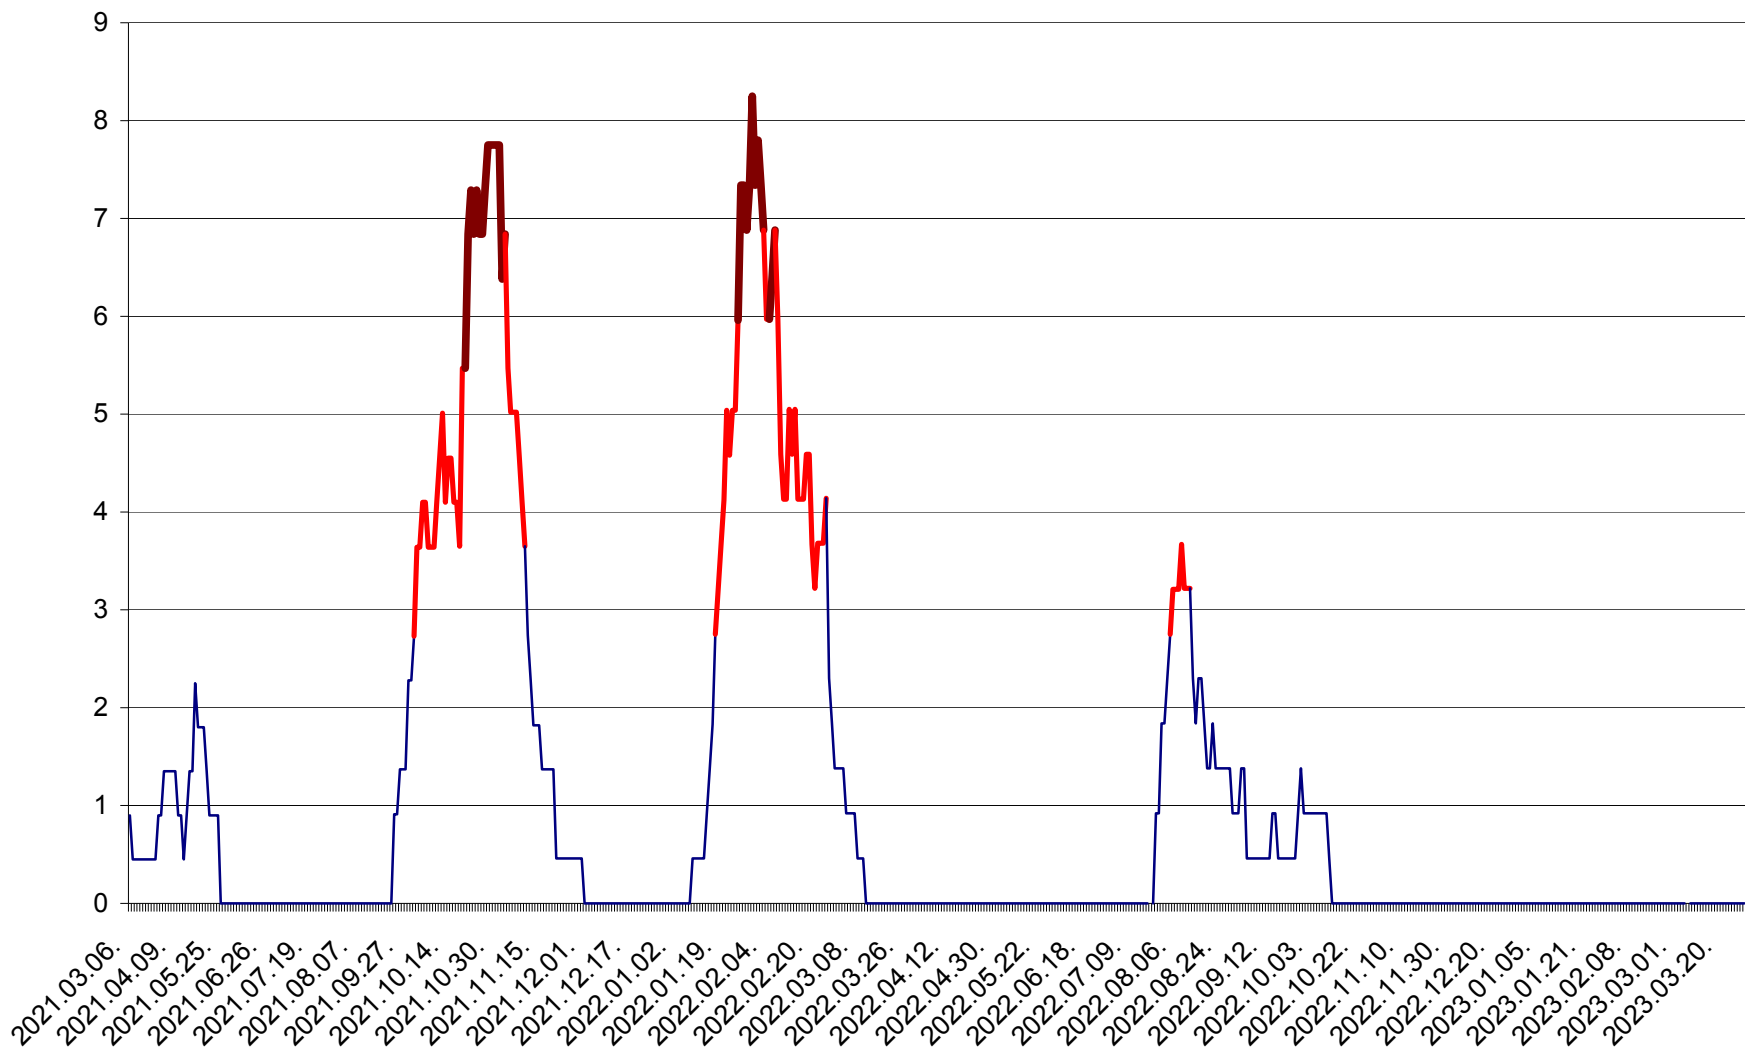

SĂCEL - Evolutia incidentei cumulate pe 14 zile la ‰ de locuitori  
2021.03.07. - 2023.04.01.

SÂNCRĂIENI - Evolutia incidentei cumulate pe 14 zile la ‰ de locuitori  
2021.03.07. - 2023.04.01.

SÂNDOMINIC - Evolutia incidentei cumulate pe 14 zile la ‰ de locuitori  
2021.03.07. - 2023.04.01.

SÂNMARTIN - Evolutia incidentei cumulate pe 14 zile la ‰ de locuitori  
2021.03.07. - 2023.04.01.

SÂNSIMION - Evolutia incidentei cumulate pe 14 zile la ‰ de locuitori  
2021.03.07. - 2023.04.01.

SÂNTIMBRU - Evolutia incidentei cumulate pe 14 zile la ‰ de locuitori  
2021.03.07. - 2023.04.01.