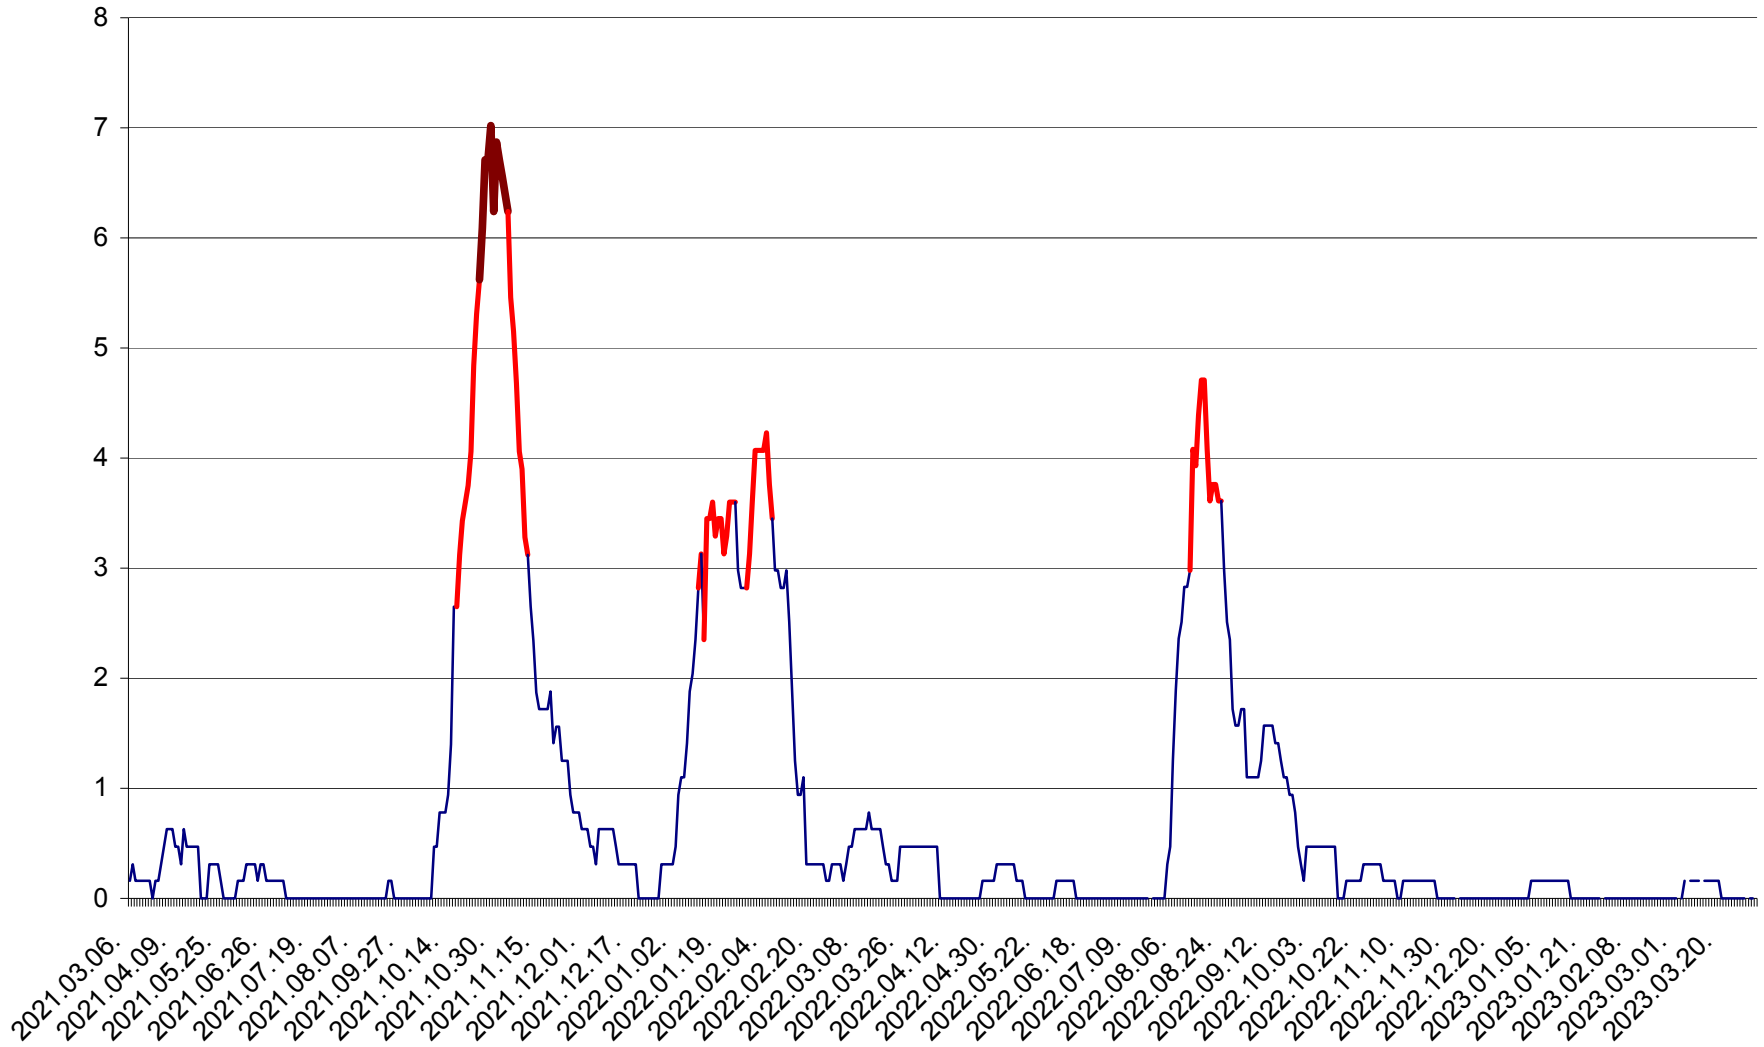

PLĂIEȘII DE JOS - Evoluția incidenței cumulate pe 14 zile la ‰ de locuitori  
2021.03.07. - 2023.04.01.

PORUMBENI - Evolutia incidentei cumulate pe 14 zile la ‰ de locuitori  
2021.03.07. - 2023.04.01.

PRAID - Evolutia incidentei cumulate pe 14 zile la ‰ de locuitori  
2021.03.07. - 2023.04.01.

RACU - Evolutia incidentei cumulate pe 14 zile la ‰ de locuitori  
2021.03.07. - 2023.04.01.

REMETEA - Evolutia incidentei cumulate pe 14 zile la % de locuitori  
2021.03.07. - 2023.04.01.