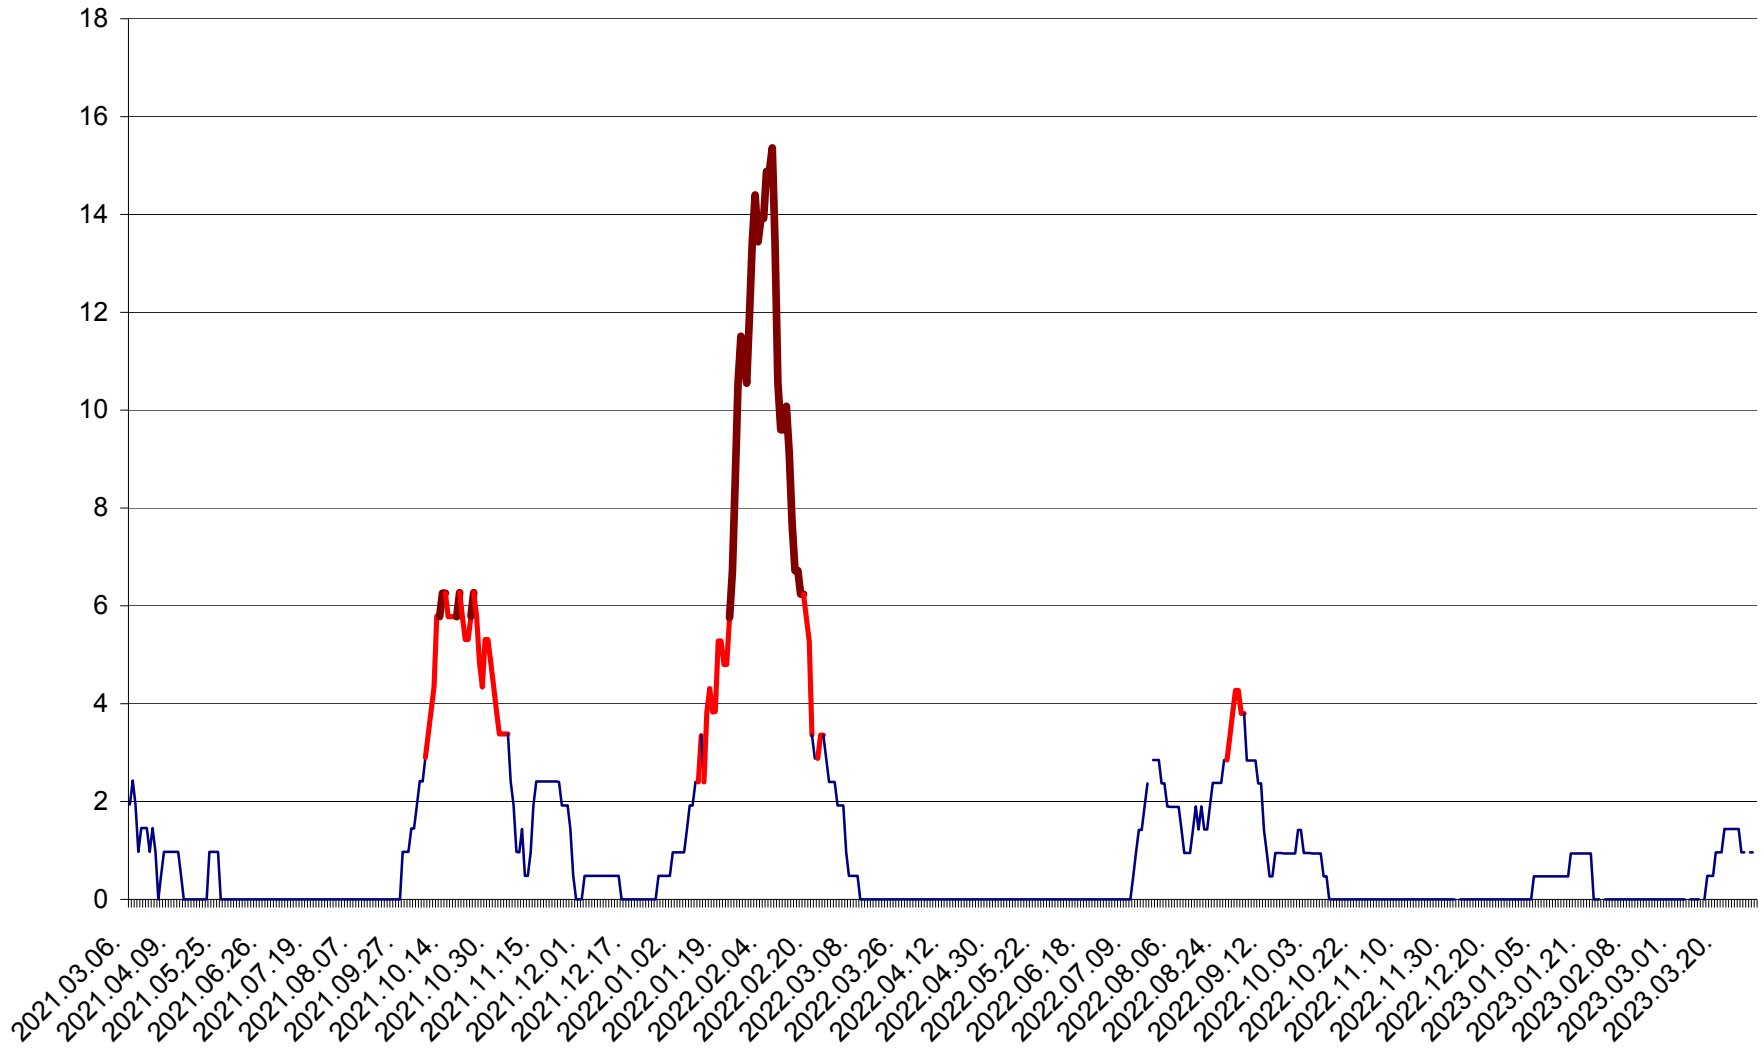

PLĂIEȘII DE JOS - Evoluția incidenței cumulate pe 14 zile la ‰ de locuitori
2021.03.07. - 2023.04.01.