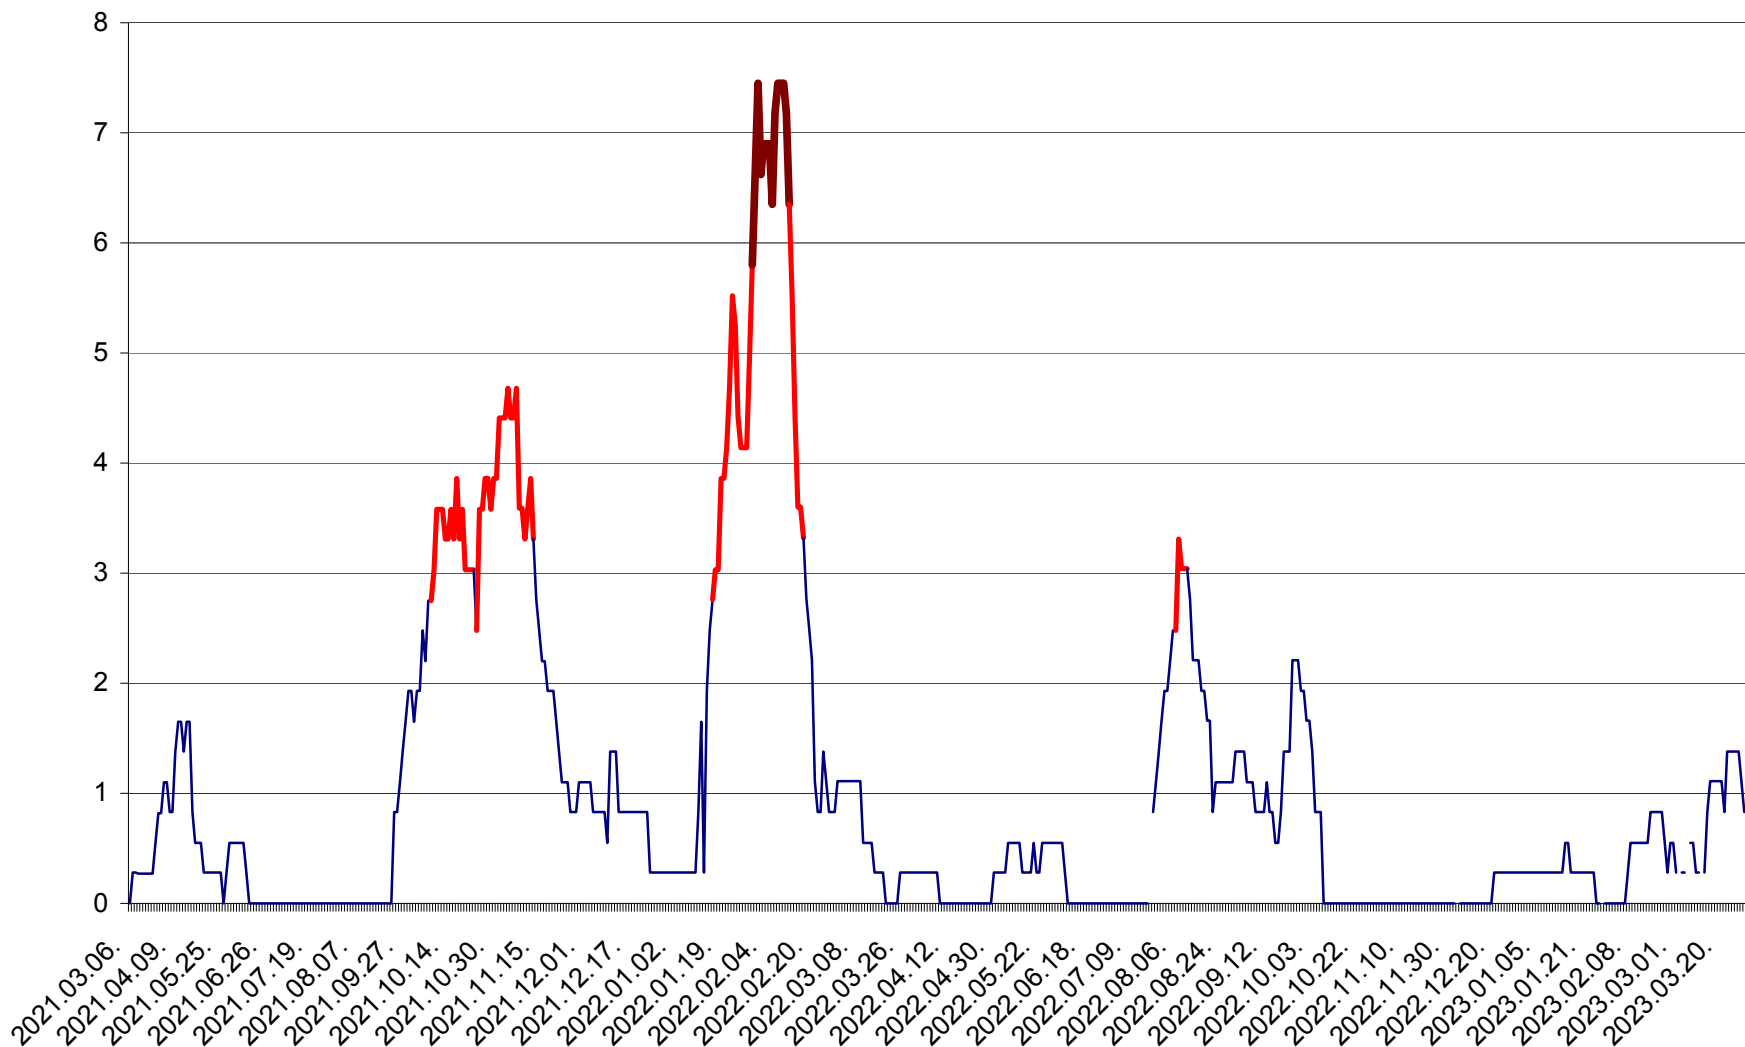

PRAID - Evolutia incidentei cumulate pe 14 zile la ‰ de locuitori  
2021.03.07. - 2023.04.01.

RACU - Evolutia incidentei cumulate pe 14 zile la ‰ de locuitori  
2021.03.07. - 2023.04.01.

REMETEA - Evolutia incidentei cumulate pe 14 zile la % de locuitori  
2021.03.07. - 2023.04.01.

SĂCEL - Evolutia incidentei cumulate pe 14 zile la ‰ de locuitori  
2021.03.07. - 2023.04.01.

SÂNCRĂIENI - Evolutia incidentei cumulate pe 14 zile la ‰ de locuitori  
2021.03.07. - 2023.04.01.

SÂNDOMINIC - Evolutia incidentei cumulate pe 14 zile la ‰ de locuitori  
2021.03.07. - 2023.04.01.

SÂNMARTIN - Evolutia incidentei cumulate pe 14 zile la ‰ de locuitori  
2021.03.07. - 2023.04.01.

SÂNSIMION - Evolutia incidentei cumulate pe 14 zile la ‰ de locuitori  
2021.03.07. - 2023.04.01.

SÂNTIMBRU - Evolutia incidentei cumulate pe 14 zile la ‰ de locuitori  
2021.03.07. - 2023.04.01.