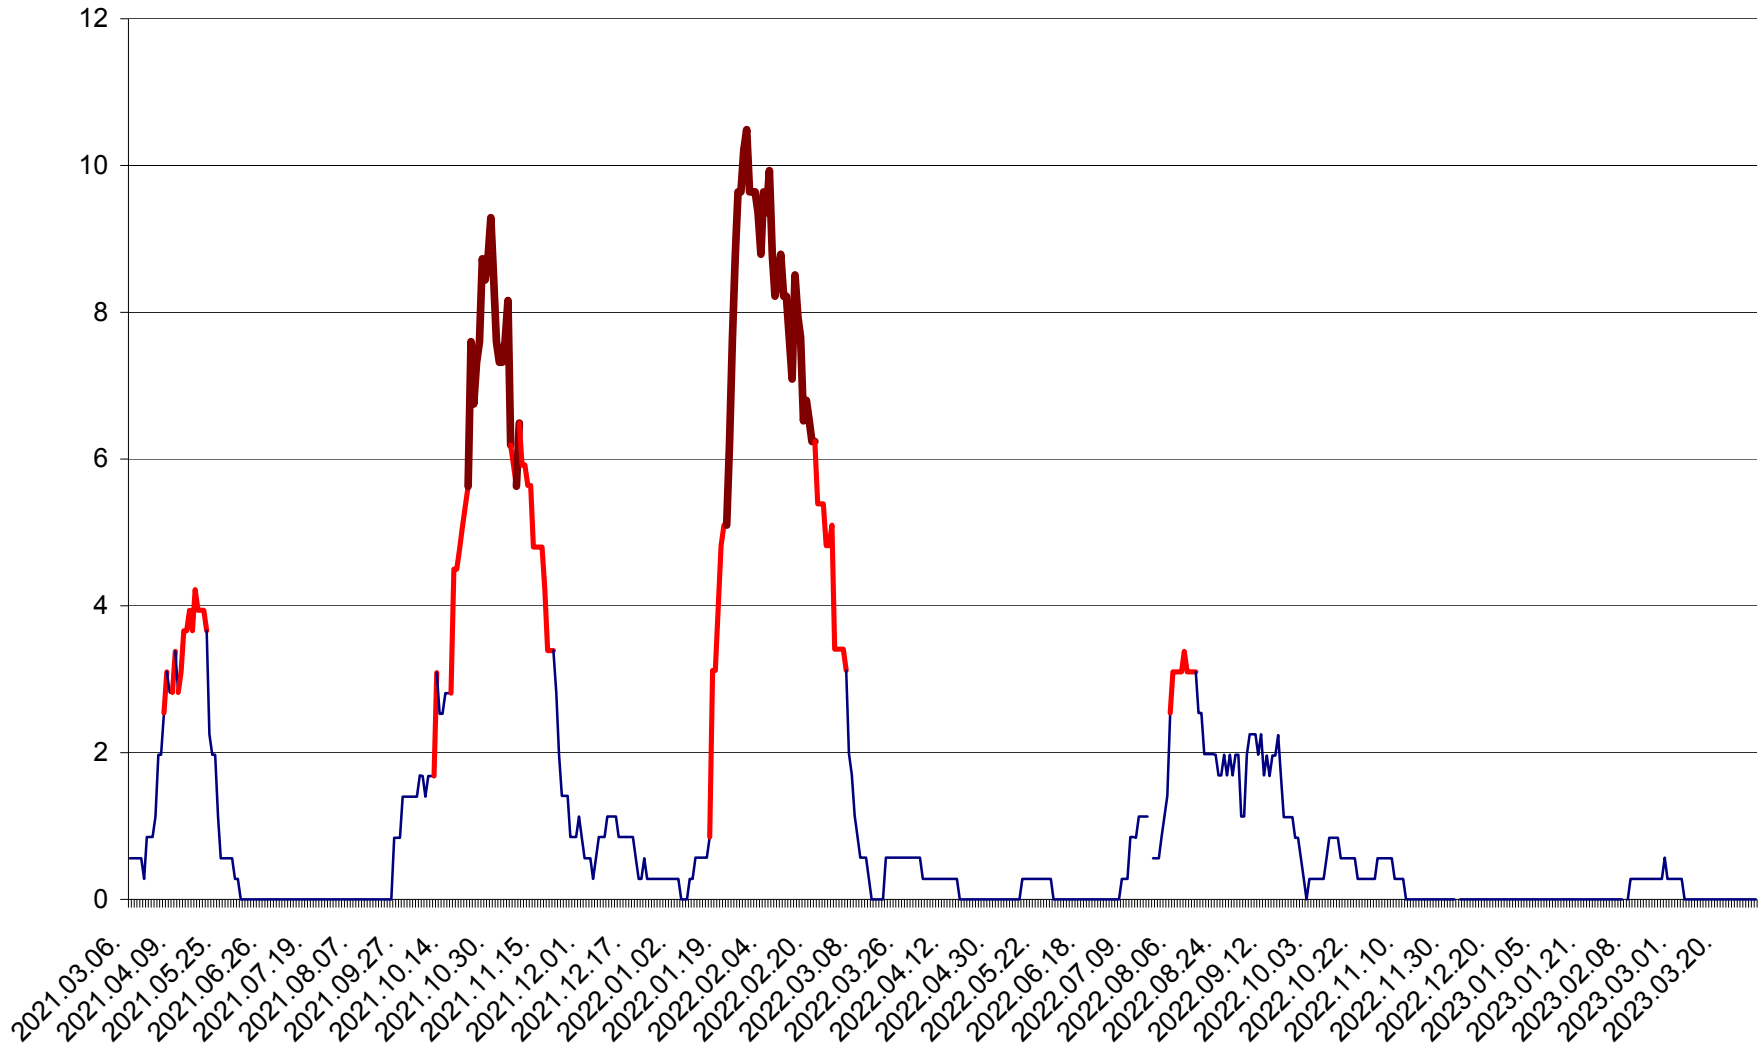

ORAȘ CRISTURU SECUIESC - Evolutia incidentei cumulate pe 14 zile la ‰ de locuitori  
2021.03.07. - 2023.04.01.

DĂNEȘTI - Evolutia incidentei cumulate pe 14 zile la ‰ de locuitori  
2021.03.07. - 2023.04.01.

DÂRJIU - Evolutia incidentei cumulate pe 14 zile la ‰ de locuitori  
2021.03.07. - 2023.04.01.

DEALU - Evolutia incidentei cumulate pe 14 zile la ‰ de locuitori  
2021.03.07. - 2023.04.01.

DITRĂU - Evolutia incidentei cumulate pe 14 zile la ‰ de locuitori  
2021.03.07. - 2023.04.01.

FELICENI - Evolutia incidentei cumulate pe 14 zile la % de locuitori  
2021.03.07. - 2023.04.01.

FRUMOASA - Evolutia incidentei cumulate pe 14 zile la ‰ de locuitori  
2021.03.07. - 2023.04.01.

GĂLĂUȚAȘ - Evolutia incidentei cumulate pe 14 zile la ‰ de locuitori  
2021.03.07. - 2023.04.01.

MUNICIPIUL GHEORGHENI - Evolutia incidentei cumulate pe 14 zile la ‰ de locuitori  
2021.03.07. - 2023.04.01.

JOSENI - Evolutia incidentei cumulate pe 14 zile la ‰ de locuitori  
2021.03.07. - 2023.04.01.