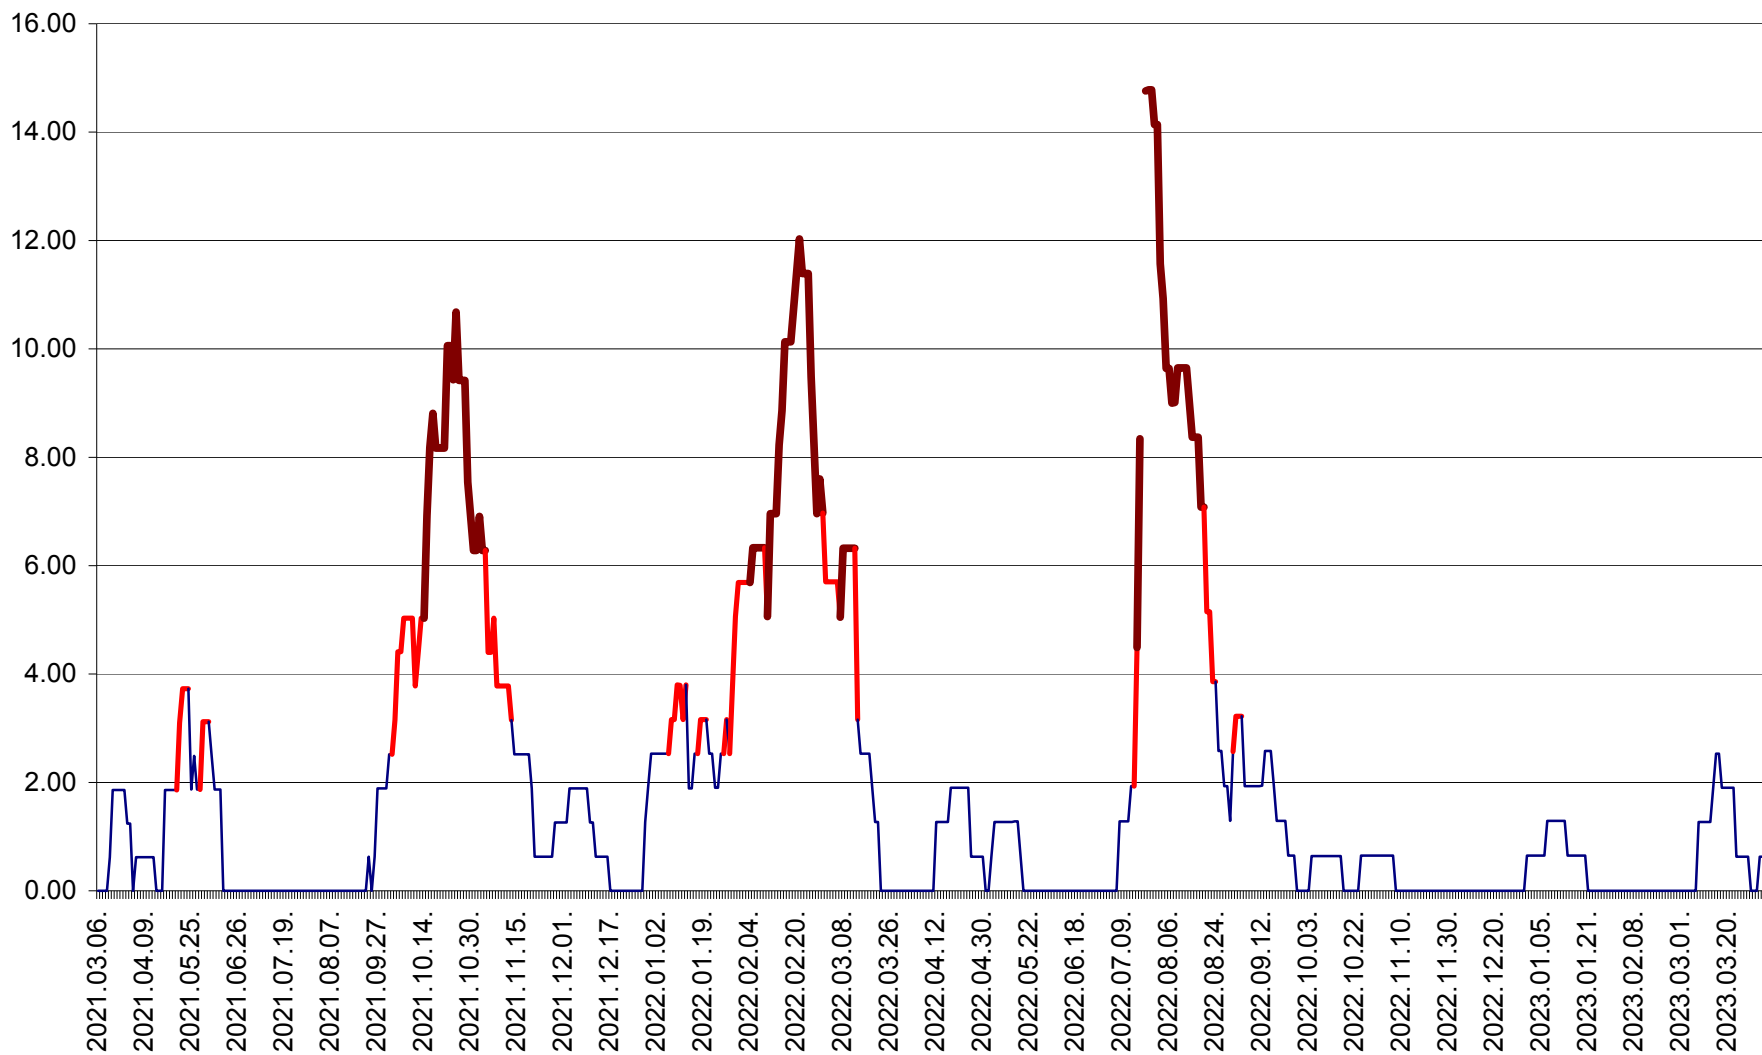

ATID - Evolutia incidentei cumulate pe 14 zile la ‰ de locuitori  
2021.03.07. - 2023.04.01.

AVRĂMEȘTI - Evolutia incidentei cumulate pe 14 zile la ‰ de locuitori  
2021.03.07. - 2023.04.01.

ORAȘ BĂILE TUȘNAD - Evoluția incidenței cumulate pe 14 zile la ‰ de locuitori  
2021.03.07. - 2023.04.01.

ORAȘ BĂLAN - Evoluția incidenței cumulate pe 14 zile la ‰ de locuitori  
2021.03.07. - 2023.04.01.

BILBOR - Evolutia incidentei cumulate pe 14 zile la ‰ de locuitori  
2021.03.07. - 2023.04.01.

ORAȘ BORSEC - Evolutia incidentei cumulate pe 14 zile la ‰ de locuitori  
2021.03.07. - 2023.04.01.

BRĂDEȘTI - Evolutia incidentei cumulate pe 14 zile la ‰ de locuitori  
2021.03.07. - 2023.04.01.

CĂPÂLNIȚA - Evolutia incidentei cumulate pe 14 zile la ‰ de locuitori  
2021.03.07. - 2023.04.01.

CÂRȚA - Evolutia incidentei cumulate pe 14 zile la ‰ de locuitori  
2021.03.07. - 2023.04.01.