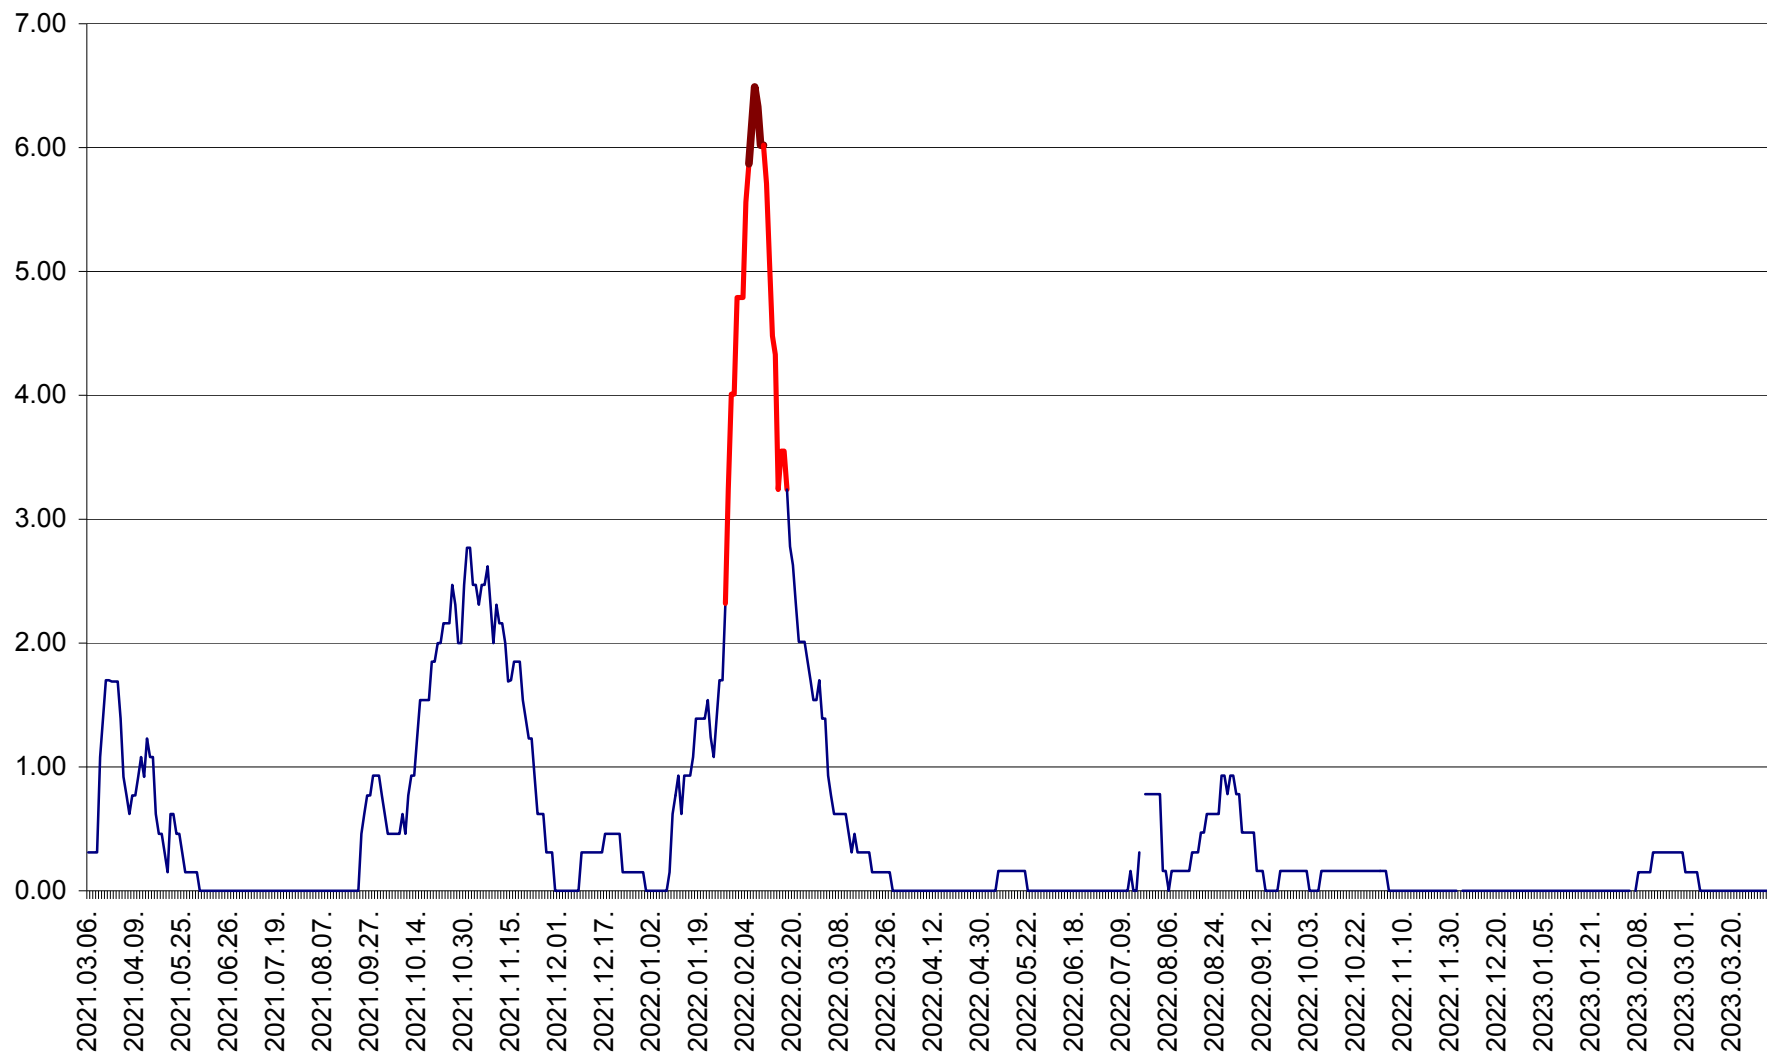

ORAȘ BĂLAN - Evoluția incidenței cumulate pe 14 zile la ‰ de locuitori  
2021.03.07. - 2023.04.01.

BILBOR - Evolutia incidentei cumulate pe 14 zile la ‰ de locuitori  
2021.03.07. - 2023.04.01.

ORAȘ BORSEC - Evolutia incidentei cumulate pe 14 zile la ‰ de locuitori  
2021.03.07. - 2023.04.01.

BRĂDEȘTI - Evolutia incidentei cumulate pe 14 zile la ‰ de locuitori  
2021.03.07. - 2023.04.01.

CĂPÂLNIȚA - Evolutia incidentei cumulate pe 14 zile la ‰ de locuitori  
2021.03.07. - 2023.04.01.

CÂRȚA - Evolutia incidentei cumulate pe 14 zile la ‰ de locuitori  
2021.03.07. - 2023.04.01.

CICEU - Evolutia incidentei cumulate pe 14 zile la ‰ de locuitori  
2021.03.07. - 2023.04.01.

CIUCSÂNGEORGIU - Evolutia incidentei cumulate pe 14 zile la ‰ de locuitori  
2021.03.07. - 2023.04.01.

CIUMANI - Evolutia incidentei cumulate pe 14 zile la ‰ de locuitori  
2021.03.07. - 2023.04.01.

CORBU - Evolutia incidentei cumulate pe 14 zile la ‰ de locuitori  
2021.03.07. - 2023.04.01.

CORUND - Evolutia incidentei cumulate pe 14 zile la ‰ de locuitori  
2021.03.07. - 2023.04.01.

COZMENI - Evolutia incidentei cumulate pe 14 zile la ‰ de locuitori  
2021.03.07. - 2023.04.01.