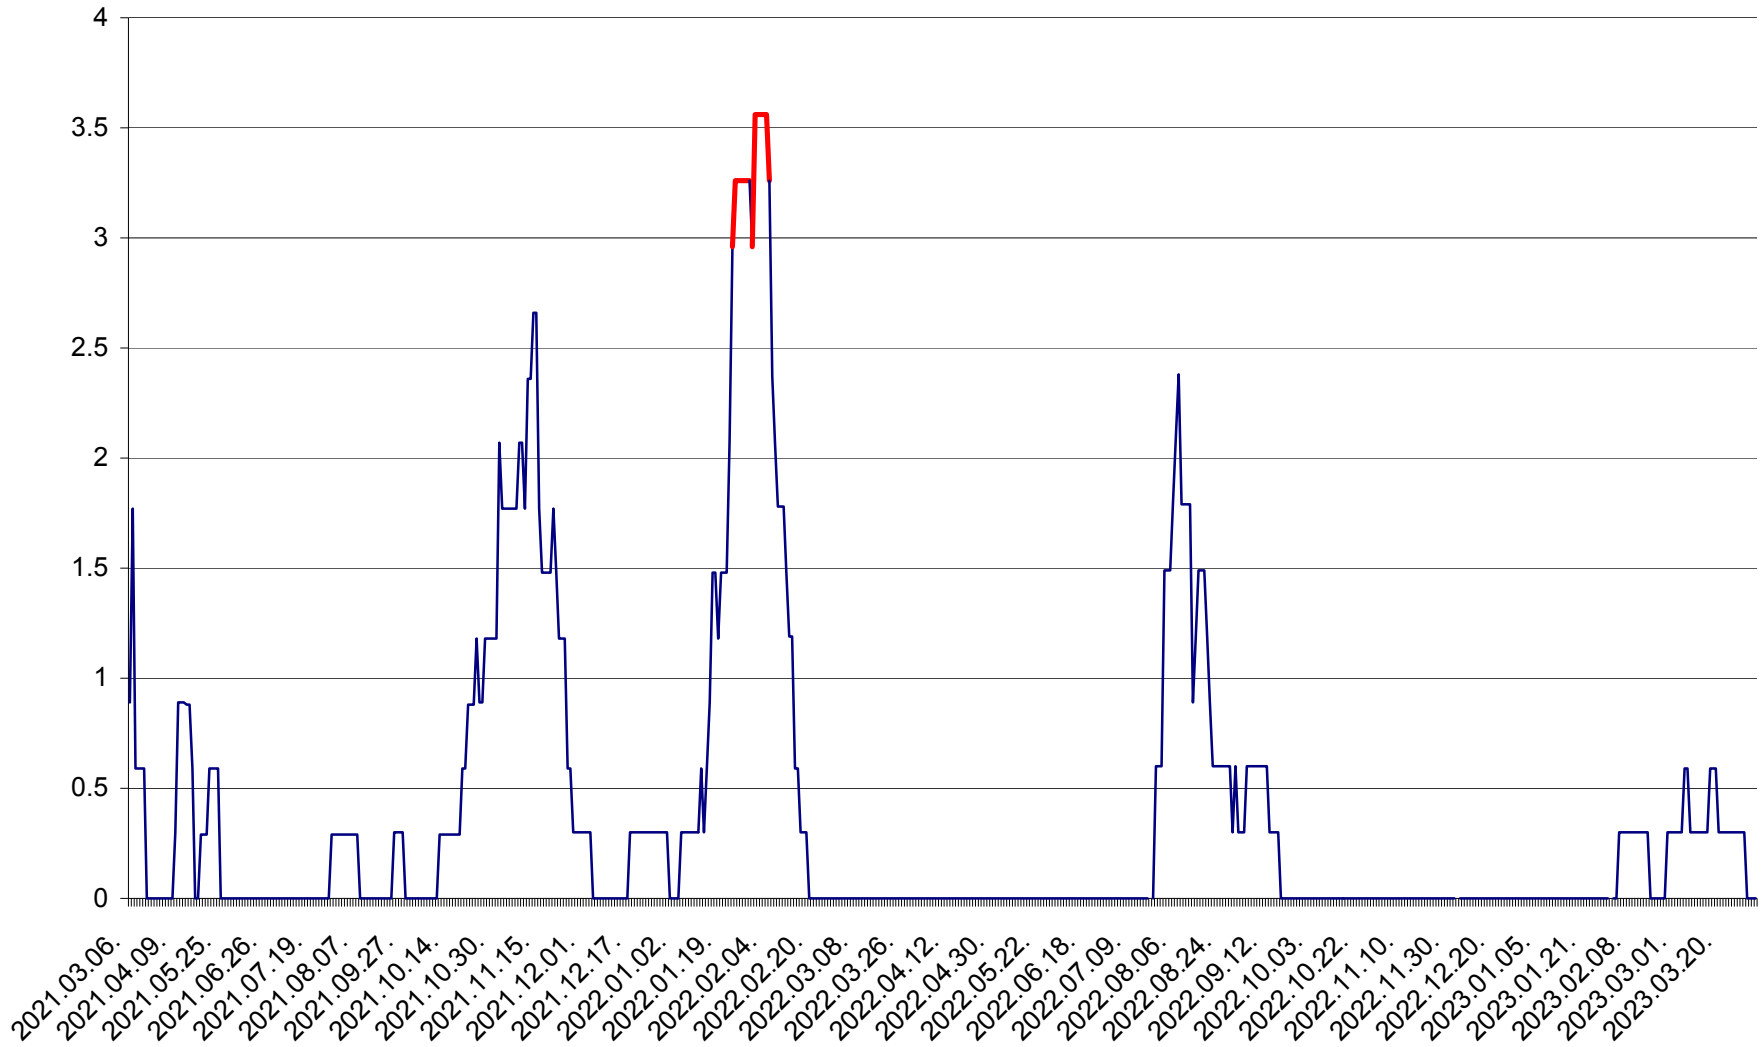

MUNICIPIUL GHEORGHENI - Evolutia incidentei cumulate pe 14 zile la ‰ de locuitori  
2021.03.07. - 2023.04.01.

JOSENI - Evolutia incidentei cumulate pe 14 zile la ‰ de locuitori  
2021.03.07. - 2023.04.01.

LĂZAREA - Evolutia incidentei cumulate pe 14 zile la % de locuitori  
2021.03.07. - 2023.04.01.

LELICENI - Evolutia incidentei cumulate pe 14 zile la ‰ de locuitori  
2021.03.07. - 2023.04.01.

LUETA - Evolutia incidentei cumulate pe 14 zile la ‰ de locuitori  
2021.03.07. - 2023.04.01.

LUNCA DE JOS - Evolutia incidentei cumulate pe 14 zile la ‰ de locuitori  
2021.03.07. - 2023.04.01.

LUNCA DE SUS - Evolutia incidentei cumulate pe 14 zile la ‰ de locuitori  
2021.03.07. - 2023.04.01.