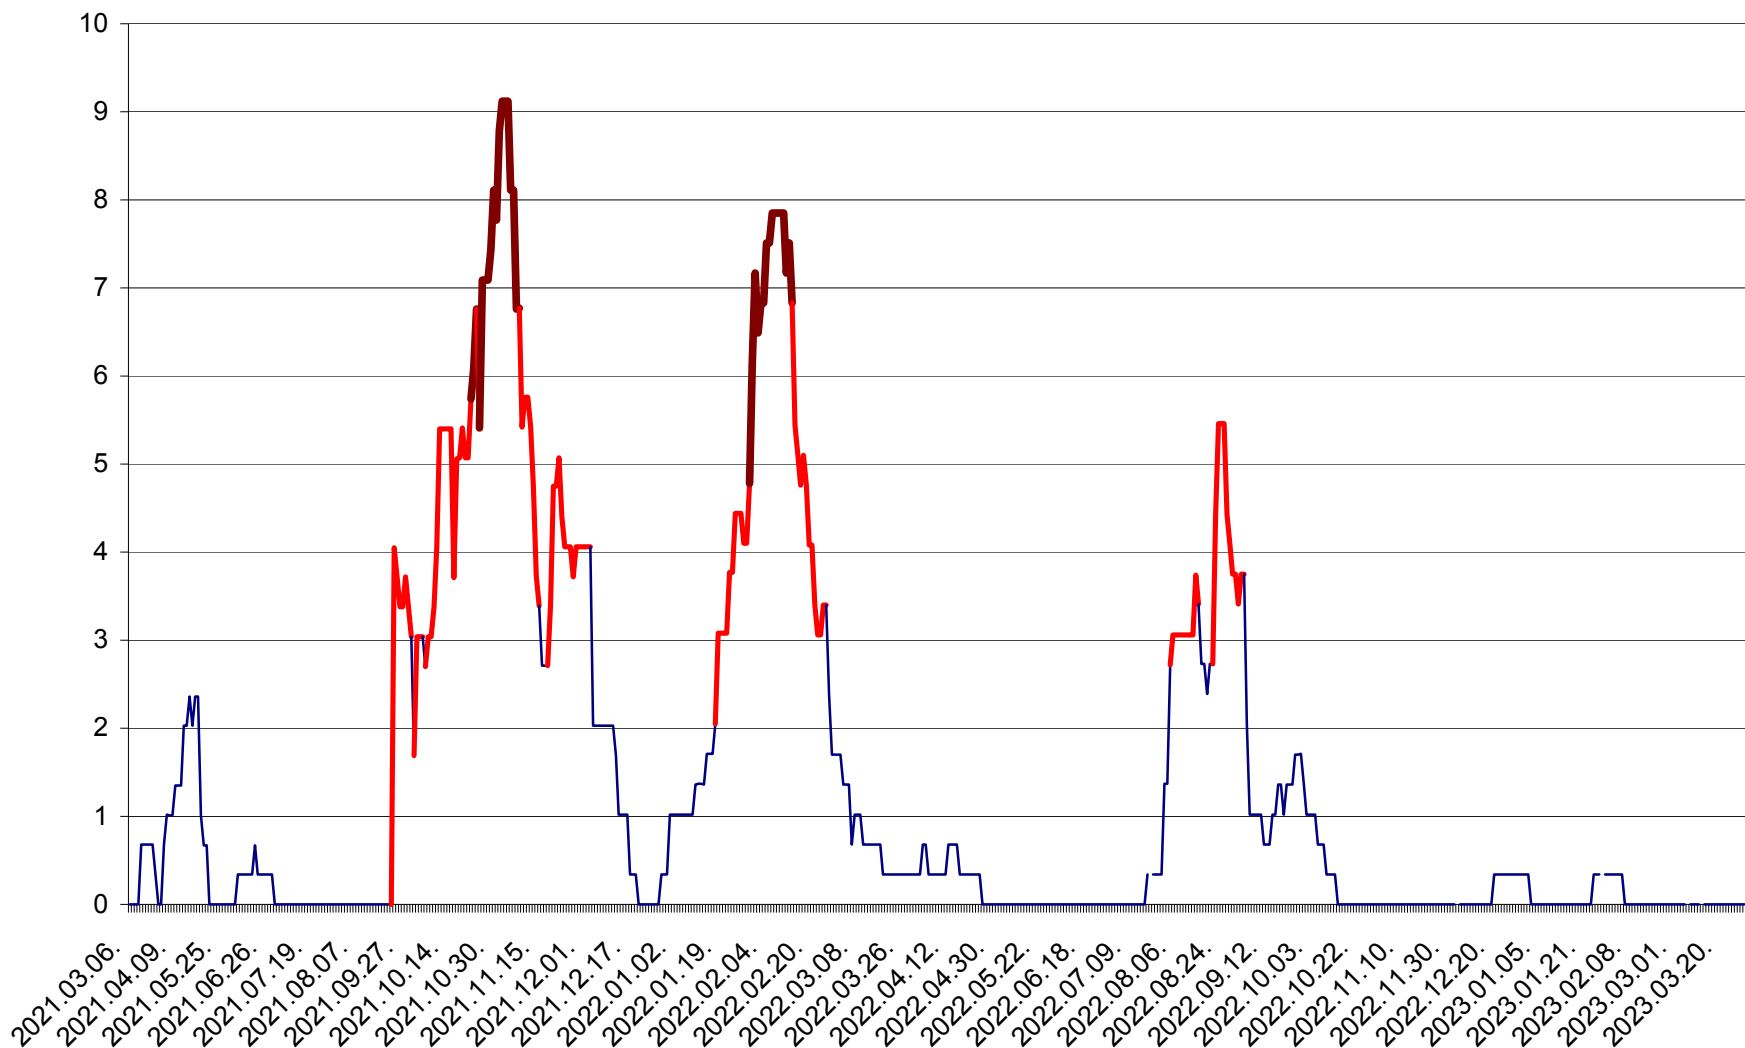

LUNCA DE JOS - Evolutia incidentei cumulate pe 14 zile la ‰ de locuitori  
2021.03.07. - 2023.04.01.

LUNCA DE SUS - Evolutia incidentei cumulate pe 14 zile la ‰ de locuitori  
2021.03.07. - 2023.04.01.

LUPENI - Evolutia incidentei cumulate pe 14 zile la ‰ de locuitori  
2021.03.07. - 2023.04.01.

MĂDĂRAȘ - Evolutia incidentei cumulate pe 14 zile la ‰ de locuitori  
2021.03.07. - 2023.04.01.

MĂRTINIȘ - Evolutia incidentei cumulate pe 14 zile la ‰ de locuitori  
2021.03.07. - 2023.04.01.

MEREȘTI - Evolutia incidentei cumulate pe 14 zile la ‰ de locuitori  
2021.03.07. - 2023.04.01.

MUNICIPIUL MIERCUREA-CIUC - Evolutia incidentei cumulate pe 14 zile la ‰ de locuitori  
2021.03.07. - 2023.04.01.