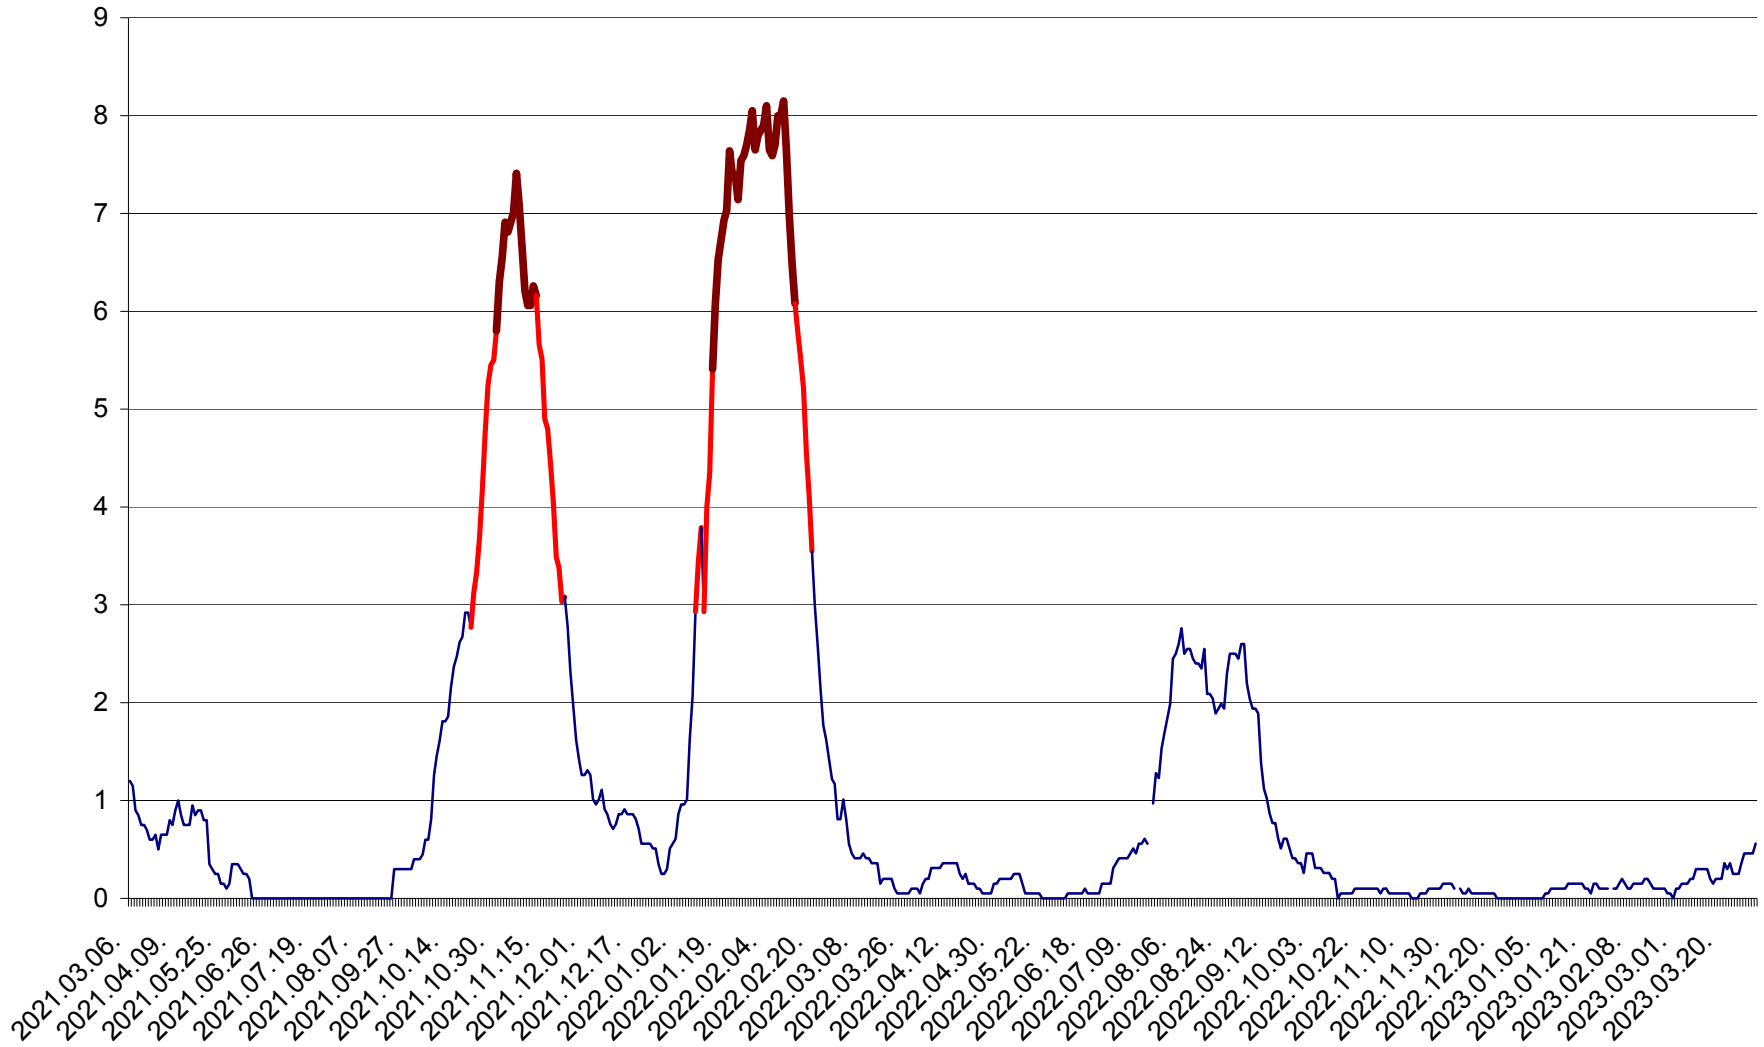

DÂRJIU - Evolutia incidentei cumulate pe 14 zile la ‰ de locuitori  
2021.03.07. - 2023.04.01.

DEALU - Evolutia incidentei cumulate pe 14 zile la ‰ de locuitori  
2021.03.07. - 2023.04.01.

DITRĂU - Evolutia incidentei cumulate pe 14 zile la ‰ de locuitori  
2021.03.07. - 2023.04.01.

FELICENI - Evolutia incidentei cumulate pe 14 zile la % de locuitori  
2021.03.07. - 2023.04.01.

FRUMOASA - Evolutia incidentei cumulate pe 14 zile la ‰ de locuitori  
2021.03.07. - 2023.04.01.

GĂLĂUȚAȘ - Evolutia incidentei cumulate pe 14 zile la ‰ de locuitori  
2021.03.07. - 2023.04.01.

MUNICIPIUL GHEORGHENI - Evolutia incidentei cumulate pe 14 zile la ‰ de locuitori  
2021.03.07. - 2023.04.01.

JOSENI - Evolutia incidentei cumulate pe 14 zile la ‰ de locuitori  
2021.03.07. - 2023.04.01.

LĂZAREA - Evolutia incidentei cumulate pe 14 zile la % de locuitori  
2021.03.07. - 2023.04.01.

LELICENI - Evolutia incidentei cumulate pe 14 zile la ‰ de locuitori  
2021.03.07. - 2023.04.01.

LUETA - Evolutia incidentei cumulate pe 14 zile la ‰ de locuitori  
2021.03.07. - 2023.04.01.