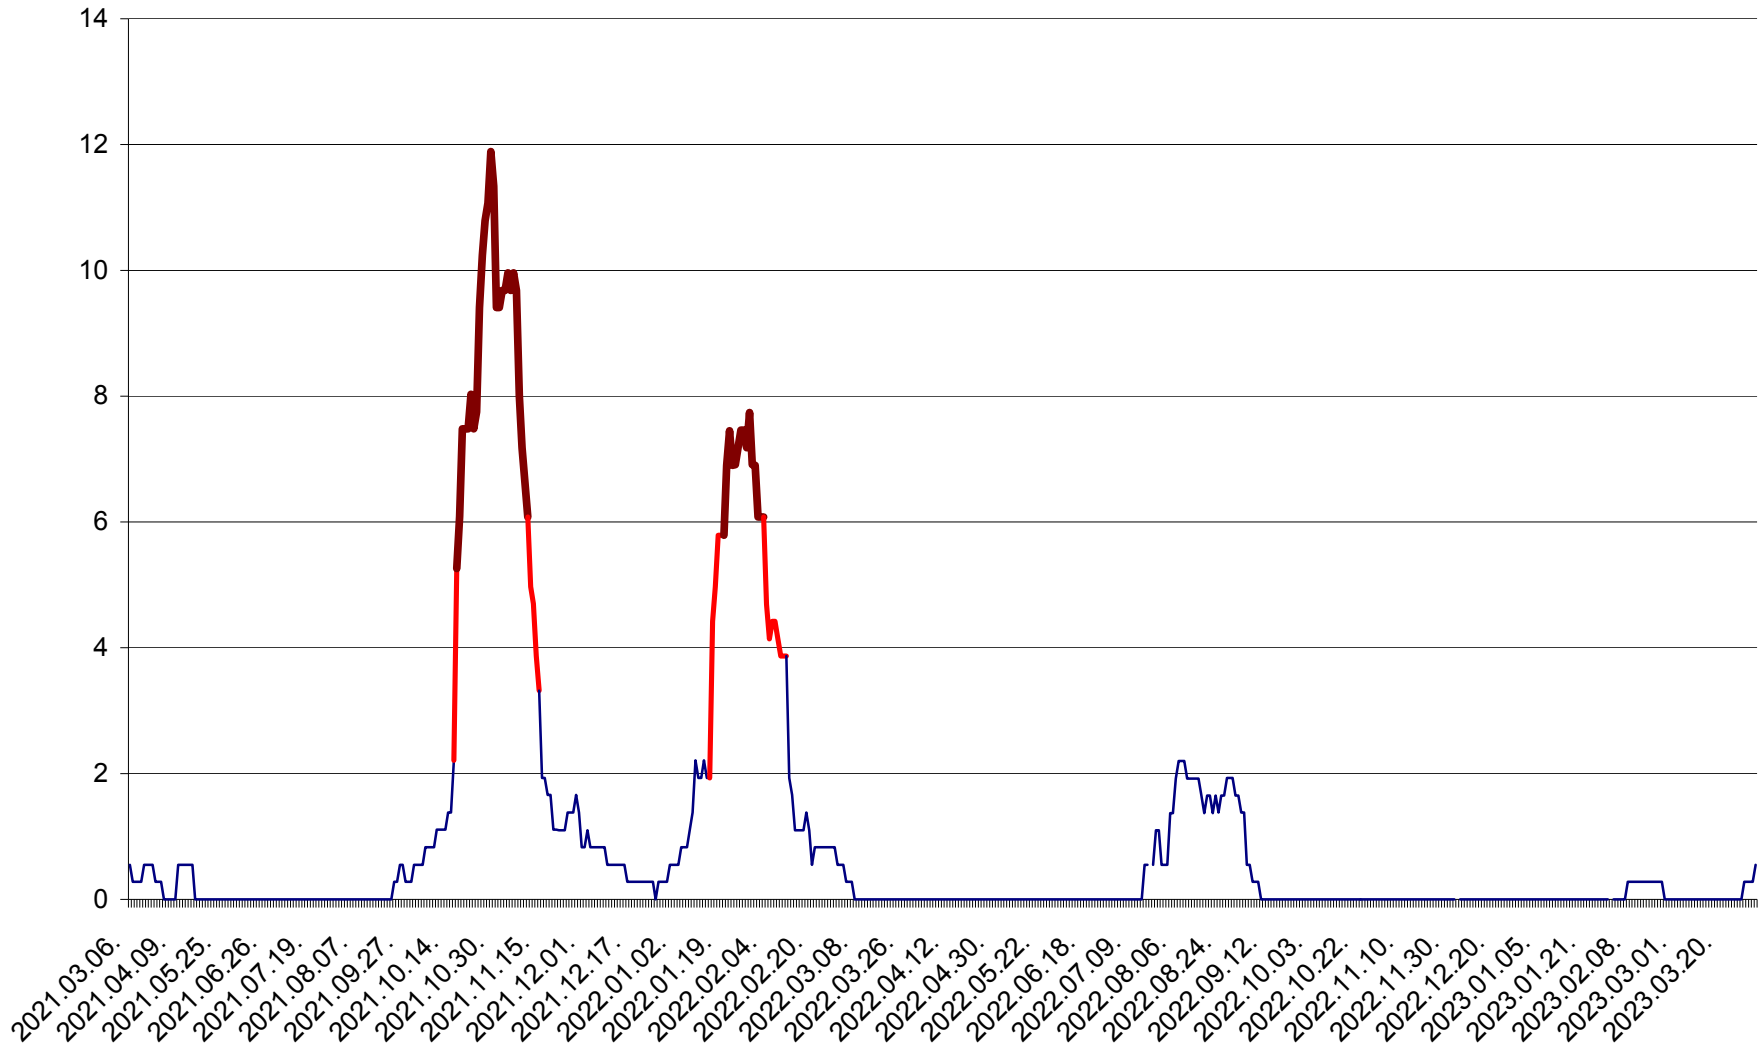

FELICENI - Evolutia incidentei cumulate pe 14 zile la % de locuitori  
2021.03.07. - 2023.04.01.

FRUMOASA - Evolutia incidentei cumulate pe 14 zile la ‰ de locuitori  
2021.03.07. - 2023.04.01.

GĂLĂUȚAȘ - Evolutia incidentei cumulate pe 14 zile la ‰ de locuitori  
2021.03.07. - 2023.04.01.

MUNICIPIUL GHEORGHENI - Evolutia incidentei cumulate pe 14 zile la ‰ de locuitori  
2021.03.07. - 2023.04.01.

JOSENI - Evolutia incidentei cumulate pe 14 zile la ‰ de locuitori  
2021.03.07. - 2023.04.01.

LĂZAREA - Evolutia incidentei cumulate pe 14 zile la % de locuitori  
2021.03.07. - 2023.04.01.

LELICENI - Evolutia incidentei cumulate pe 14 zile la ‰ de locuitori  
2021.03.07. - 2023.04.01.

LUETA - Evolutia incidentei cumulate pe 14 zile la ‰ de locuitori  
2021.03.07. - 2023.04.01.

LUNCA DE JOS - Evolutia incidentei cumulate pe 14 zile la ‰ de locuitori  
2021.03.07. - 2023.04.01.

LUNCA DE SUS - Evolutia incidentei cumulate pe 14 zile la ‰ de locuitori  
2021.03.07. - 2023.04.01.