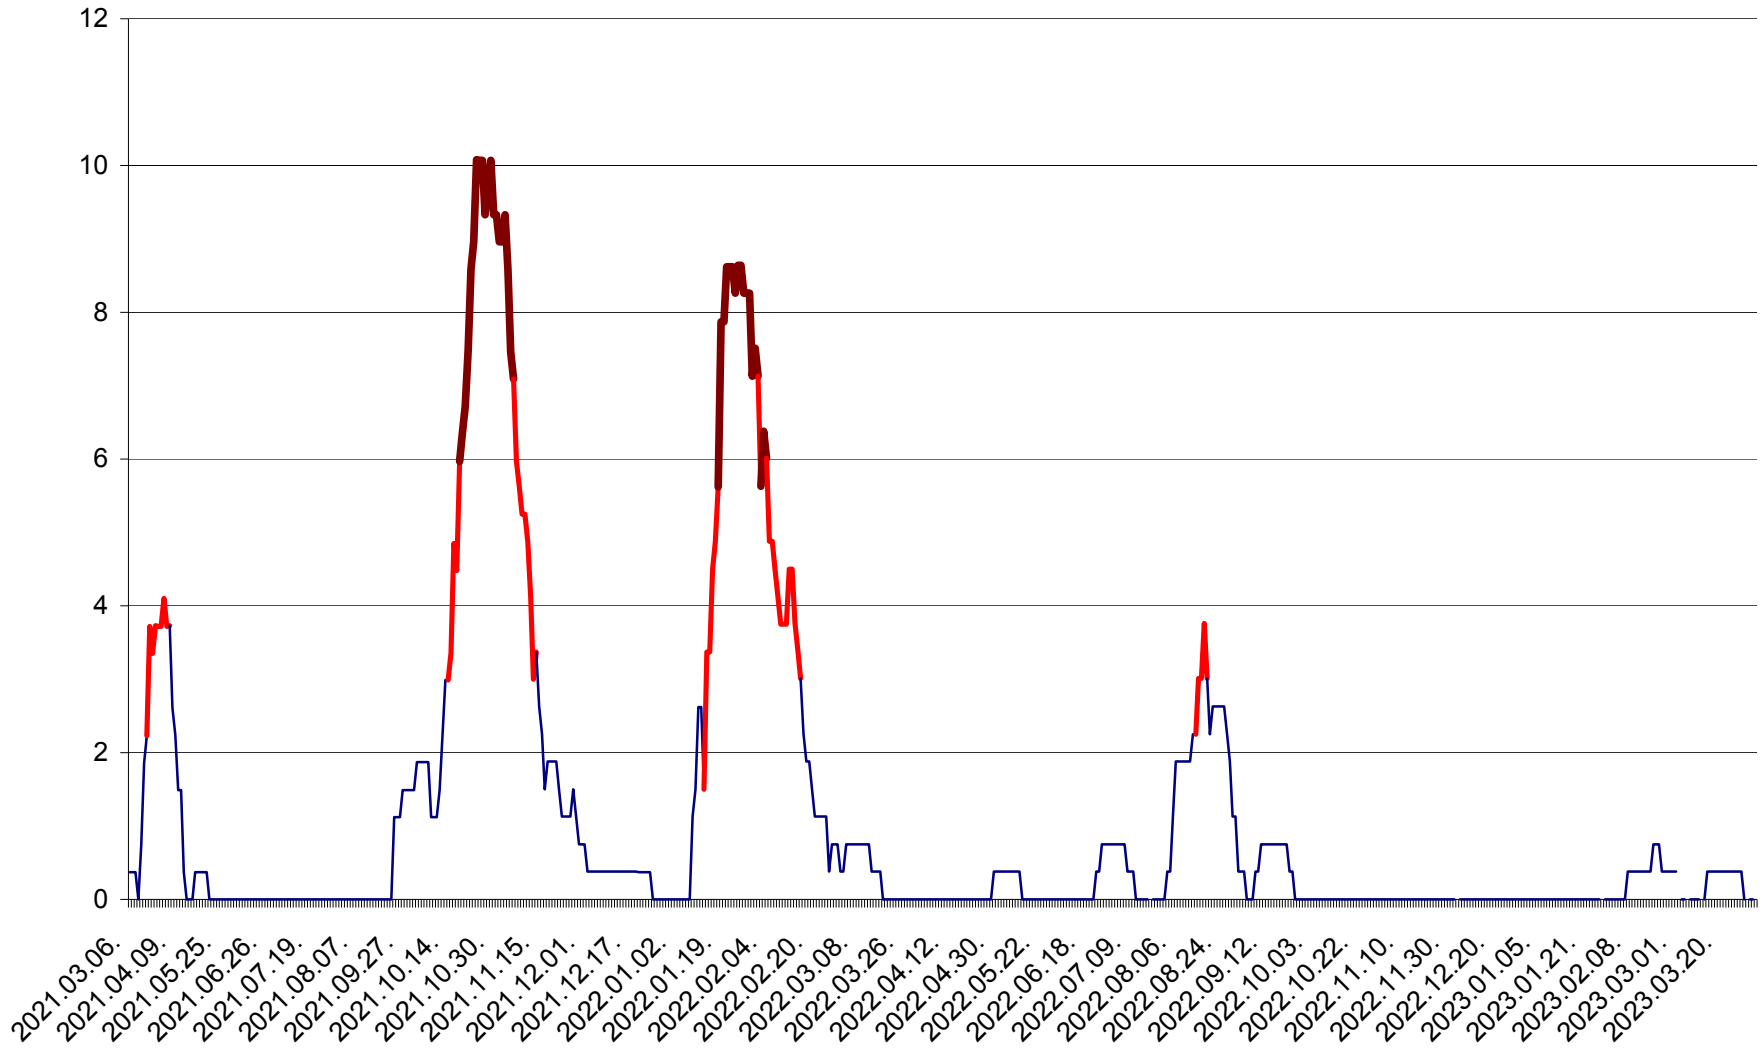

PRAID - Evolutia incidentei cumulate pe 14 zile la ‰ de locuitori  
2021.03.07. - 2023.04.01.

RACU - Evolutia incidentei cumulate pe 14 zile la ‰ de locuitori  
2021.03.07. - 2023.04.01.

REMETEA - Evolutia incidentei cumulate pe 14 zile la % de locuitori  
2021.03.07. - 2023.04.01.

SĂCEL - Evolutia incidentei cumulate pe 14 zile la ‰ de locuitori  
2021.03.07. - 2023.04.01.

SÂNCRĂIENI - Evolutia incidentei cumulate pe 14 zile la ‰ de locuitori  
2021.03.07. - 2023.04.01.

SÂNDOMINIC - Evolutia incidentei cumulate pe 14 zile la ‰ de locuitori  
2021.03.07. - 2023.04.01.