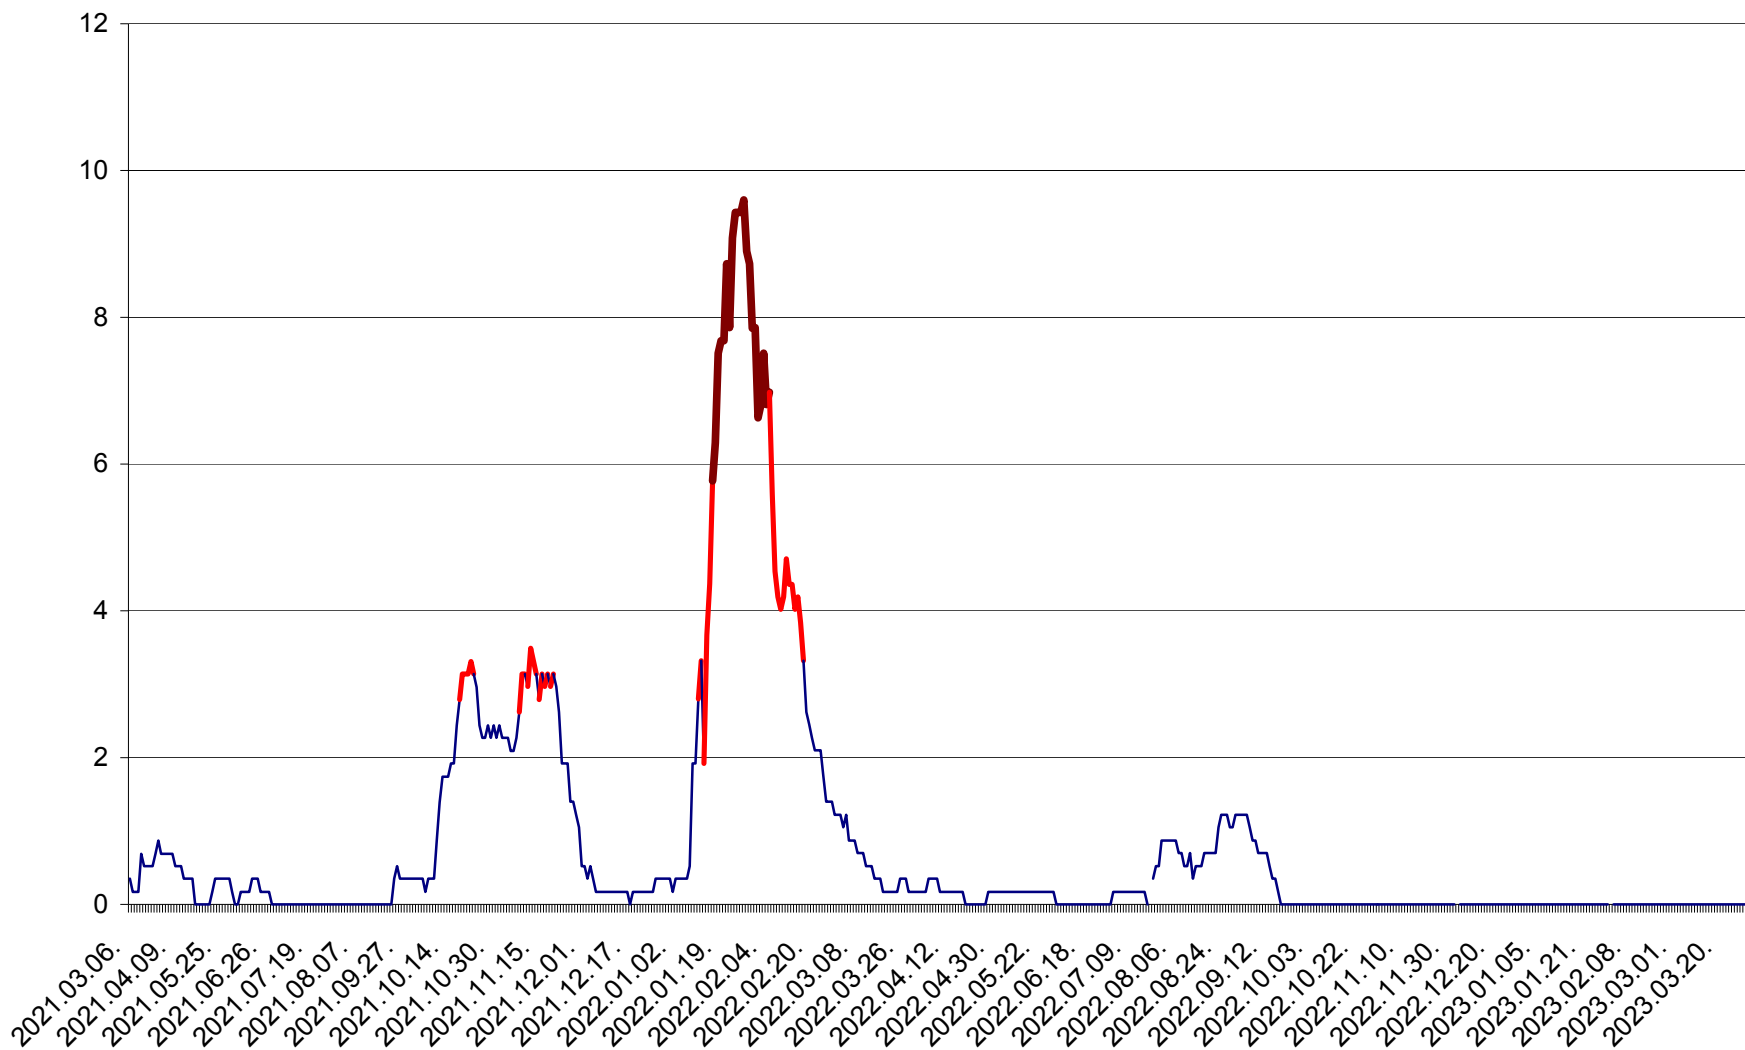

DÂRJIU - Evolutia incidentei cumulate pe 14 zile la ‰ de locuitori  
2021.03.07. - 2023.04.01.

DEALU - Evolutia incidentei cumulate pe 14 zile la ‰ de locuitori  
2021.03.07. - 2023.04.01.

DITRĂU - Evolutia incidentei cumulate pe 14 zile la ‰ de locuitori  
2021.03.07. - 2023.04.01.

FELICENI - Evolutia incidentei cumulate pe 14 zile la % de locuitori  
2021.03.07. - 2023.04.01.

FRUMOASA - Evolutia incidentei cumulate pe 14 zile la ‰ de locuitori  
2021.03.07. - 2023.04.01.

GĂLĂUȚAȘ - Evolutia incidentei cumulate pe 14 zile la ‰ de locuitori  
2021.03.07. - 2023.04.01.

MUNICIPIUL GHEORGHENI - Evolutia incidentei cumulate pe 14 zile la ‰ de locuitori  
2021.03.07. - 2023.04.01.

JOSENI - Evolutia incidentei cumulate pe 14 zile la ‰ de locuitori  
2021.03.07. - 2023.04.01.

LĂZAREA - Evolutia incidentei cumulate pe 14 zile la % de locuitori  
2021.03.07. - 2023.04.01.

LELICENI - Evolutia incidentei cumulate pe 14 zile la ‰ de locuitori  
2021.03.07. - 2023.04.01.

LUETA - Evolutia incidentei cumulate pe 14 zile la ‰ de locuitori  
2021.03.07. - 2023.04.01.