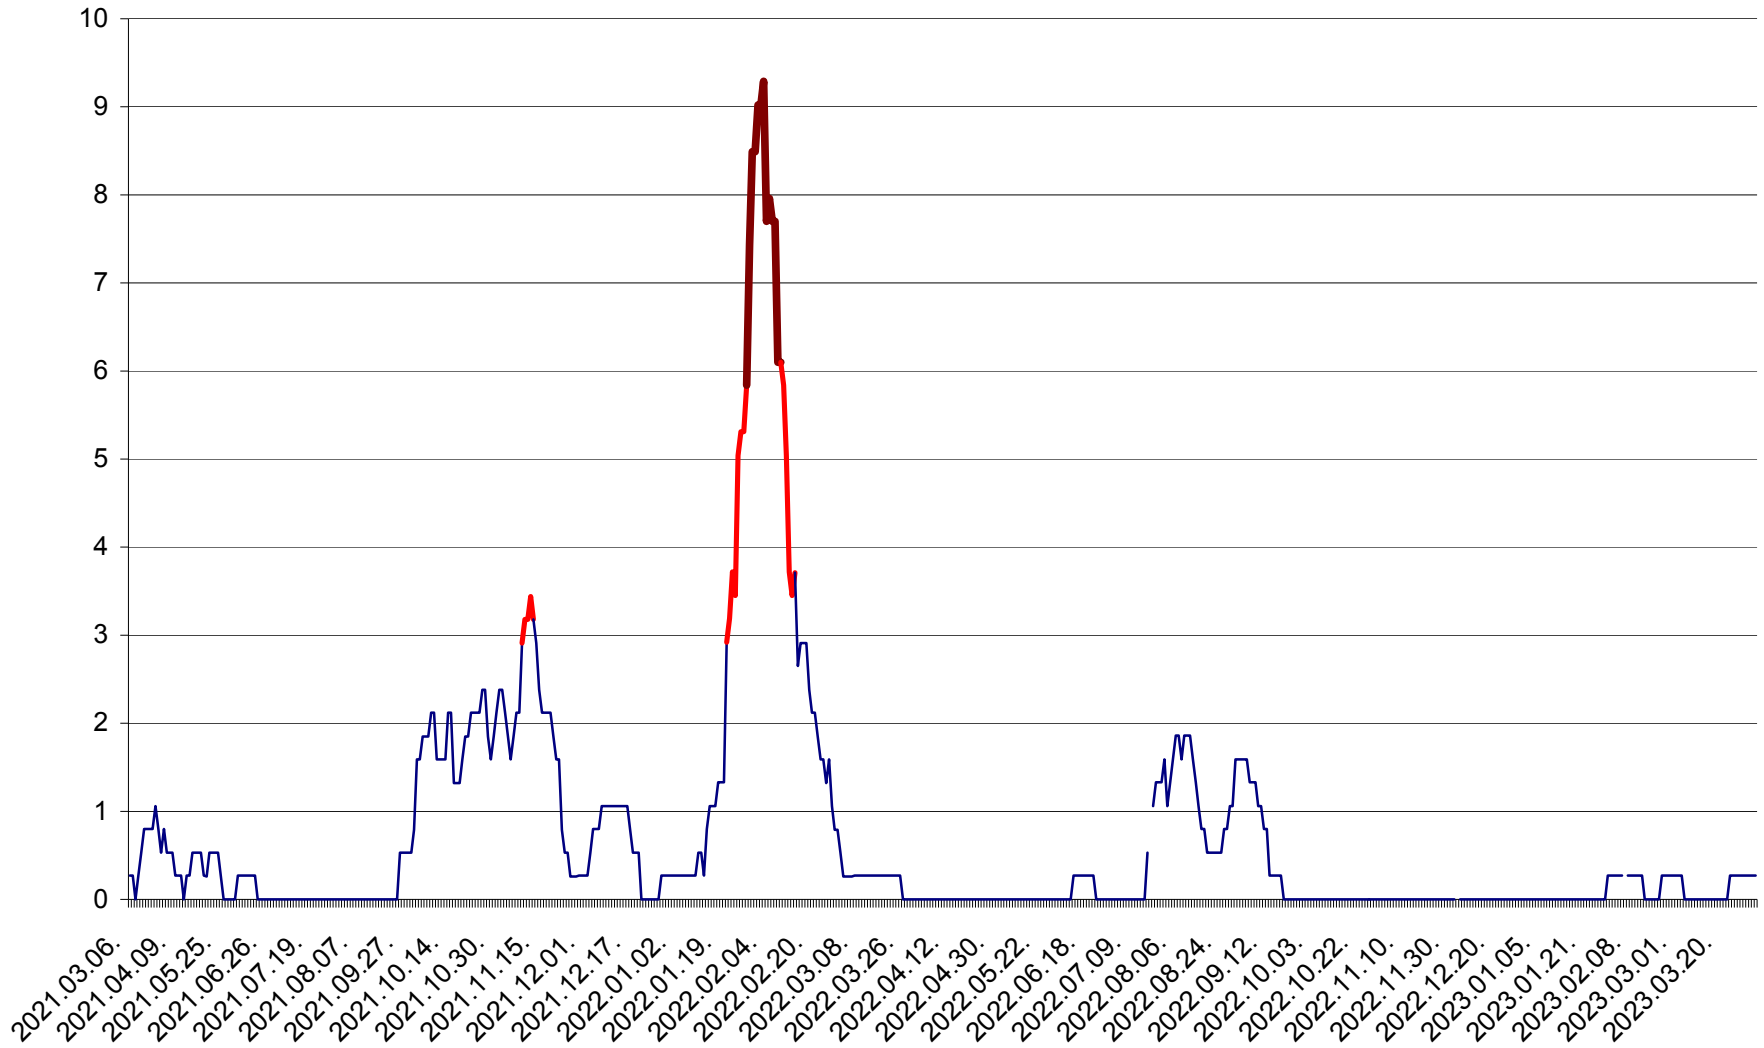

ORAȘ BĂLAN - Evoluția incidenței cumulate pe 14 zile la ‰ de locuitori  
2021.03.07. - 2023.04.01.

BILBOR - Evolutia incidentei cumulate pe 14 zile la ‰ de locuitori  
2021.03.07. - 2023.04.01.

ORAȘ BORSEC - Evolutia incidentei cumulate pe 14 zile la ‰ de locuitori  
2021.03.07. - 2023.04.01.

ORAȘ CRISTURU SECUIESC - Evolutia incidentei cumulate pe 14 zile la ‰ de locuitori  
2021.03.07. - 2023.04.01.

DĂNEȘTI - Evolutia incidentei cumulate pe 14 zile la ‰ de locuitori  
2021.03.07. - 2023.04.01.

DÂRJIU - Evolutia incidentei cumulate pe 14 zile la ‰ de locuitori  
2021.03.07. - 2023.04.01.

DEALU - Evolutia incidentei cumulate pe 14 zile la ‰ de locuitori  
2021.03.07. - 2023.04.01.

DITRĂU - Evolutia incidentei cumulate pe 14 zile la ‰ de locuitori  
2021.03.07. - 2023.04.01.

FELICENI - Evolutia incidentei cumulate pe 14 zile la % de locuitori  
2021.03.07. - 2023.04.01.

FRUMOASA - Evolutia incidentei cumulate pe 14 zile la ‰ de locuitori  
2021.03.07. - 2023.04.01.

GĂLĂUȚAȘ - Evolutia incidentei cumulate pe 14 zile la ‰ de locuitori  
2021.03.07. - 2023.04.01.