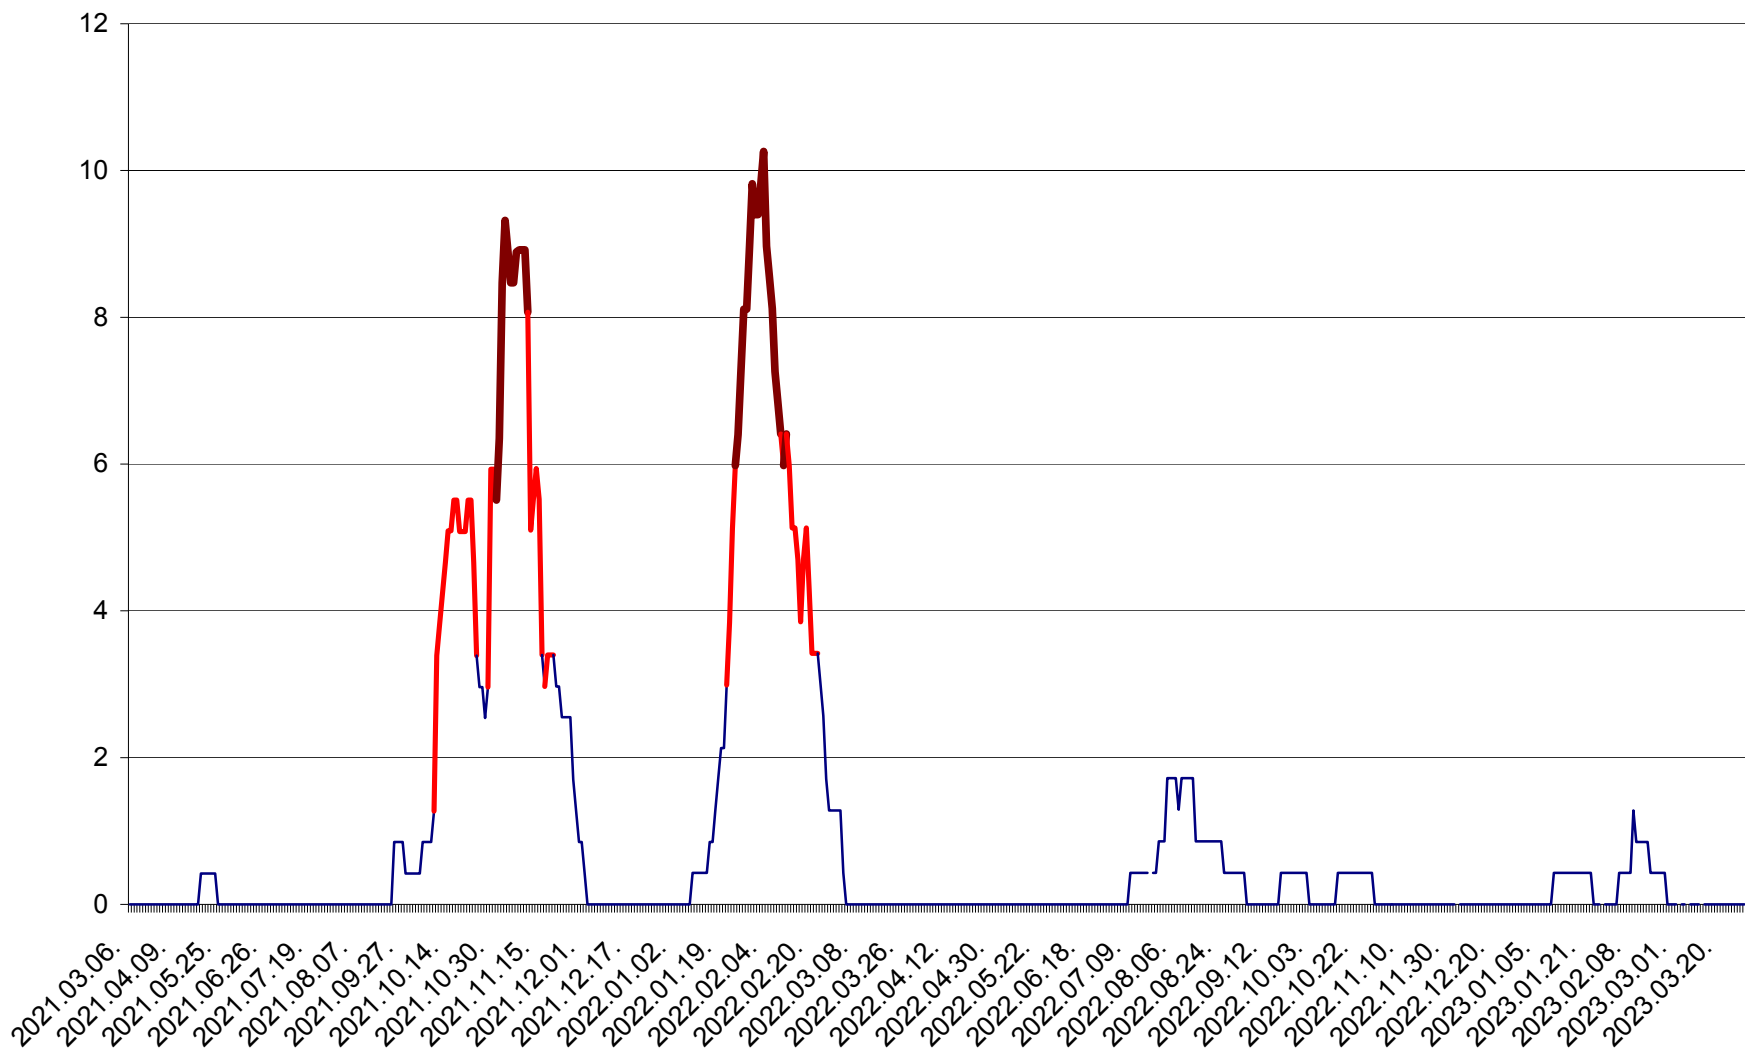

PRAID - Evolutia incidentei cumulate pe 14 zile la ‰ de locuitori  
2021.03.07. - 2023.04.01.

RACU - Evolutia incidentei cumulate pe 14 zile la ‰ de locuitori  
2021.03.07. - 2023.04.01.

REMETEA - Evolutia incidentei cumulate pe 14 zile la % de locuitori  
2021.03.07. - 2023.04.01.

SĂCEL - Evolutia incidentei cumulate pe 14 zile la ‰ de locuitori  
2021.03.07. - 2023.04.01.

SÂNCRĂIENI - Evolutia incidentei cumulate pe 14 zile la ‰ de locuitori  
2021.03.07. - 2023.04.01.

SÂNDOMINIC - Evolutia incidentei cumulate pe 14 zile la ‰ de locuitori  
2021.03.07. - 2023.04.01.

SÂNMARTIN - Evolutia incidentei cumulate pe 14 zile la ‰ de locuitori  
2021.03.07. - 2023.04.01.

SÂNSIMION - Evolutia incidentei cumulate pe 14 zile la ‰ de locuitori  
2021.03.07. - 2023.04.01.

SÂNTIMBRU - Evolutia incidentei cumulate pe 14 zile la ‰ de locuitori  
2021.03.07. - 2023.04.01.