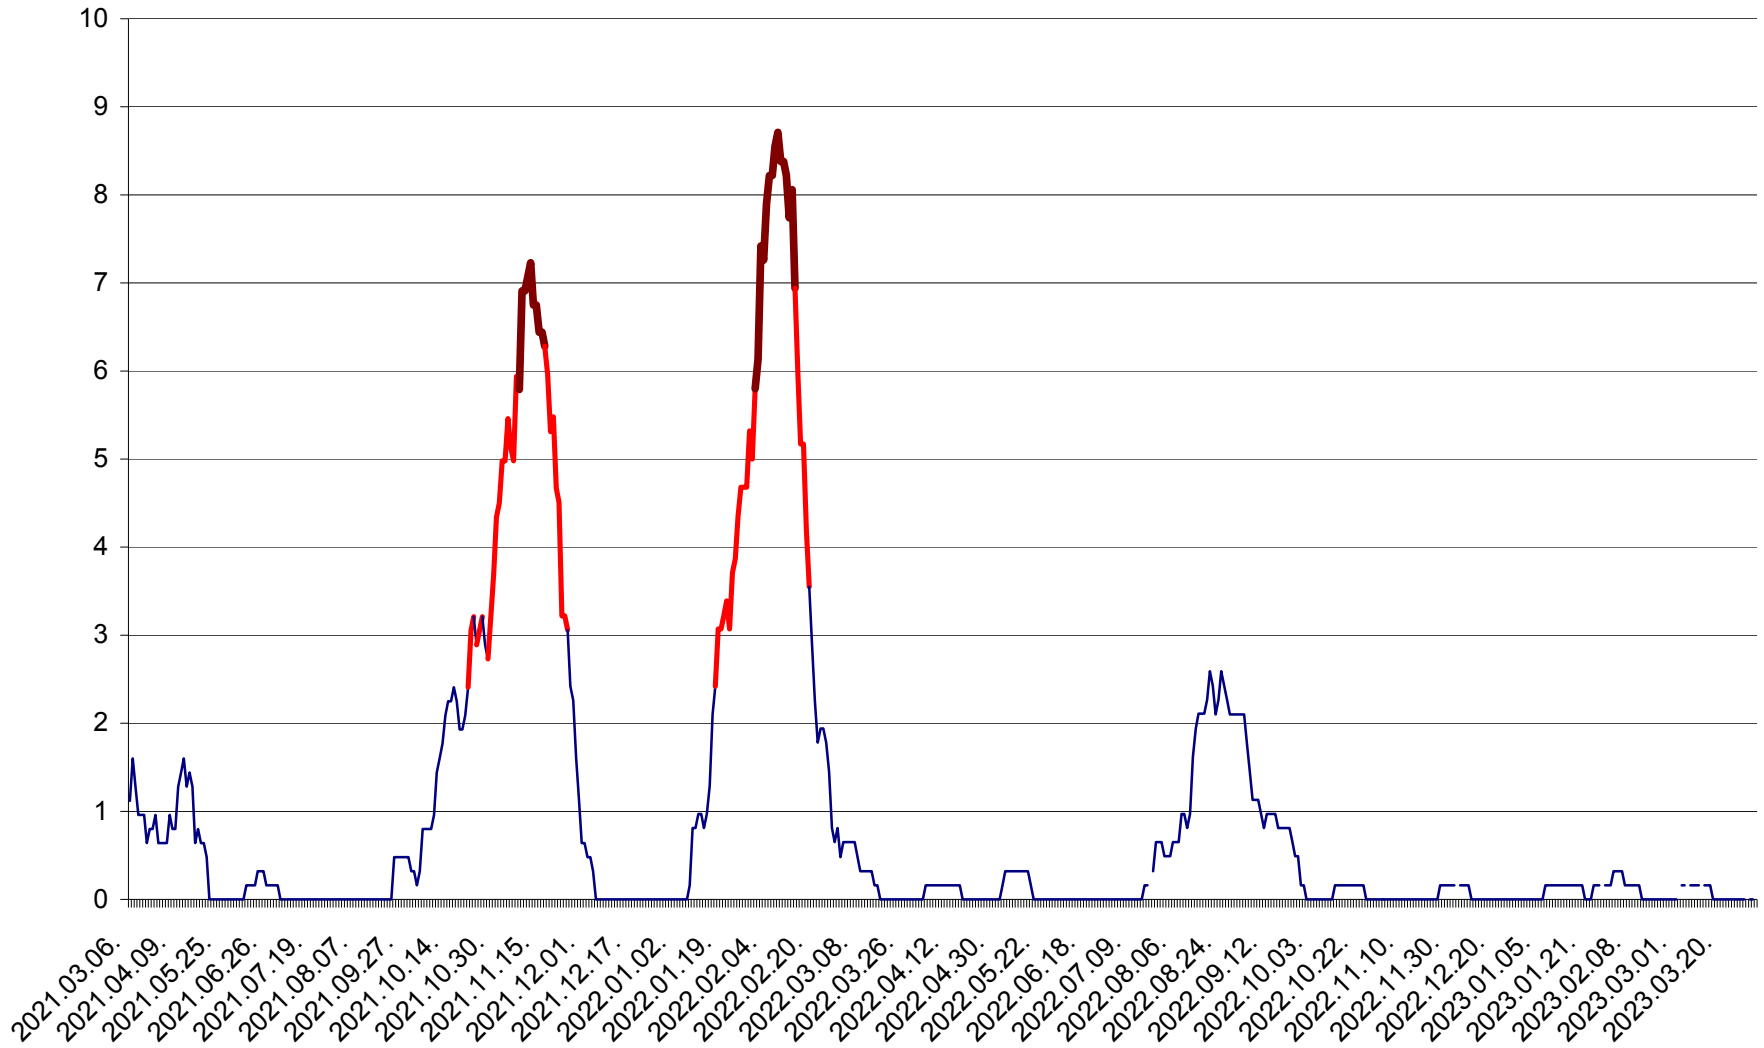

PRAID - Evolutia incidentei cumulate pe 14 zile la ‰ de locuitori  
2021.03.07. - 2023.04.01.

RACU - Evolutia incidentei cumulate pe 14 zile la ‰ de locuitori  
2021.03.07. - 2023.04.01.

REMETEA - Evolutia incidentei cumulate pe 14 zile la % de locuitori  
2021.03.07. - 2023.04.01.

SĂCEL - Evolutia incidentei cumulate pe 14 zile la ‰ de locuitori  
2021.03.07. - 2023.04.01.

SÂNCRĂIENI - Evolutia incidentei cumulate pe 14 zile la ‰ de locuitori  
2021.03.07. - 2023.04.01.

SÂNDOMINIC - Evolutia incidentei cumulate pe 14 zile la ‰ de locuitori  
2021.03.07. - 2023.04.01.