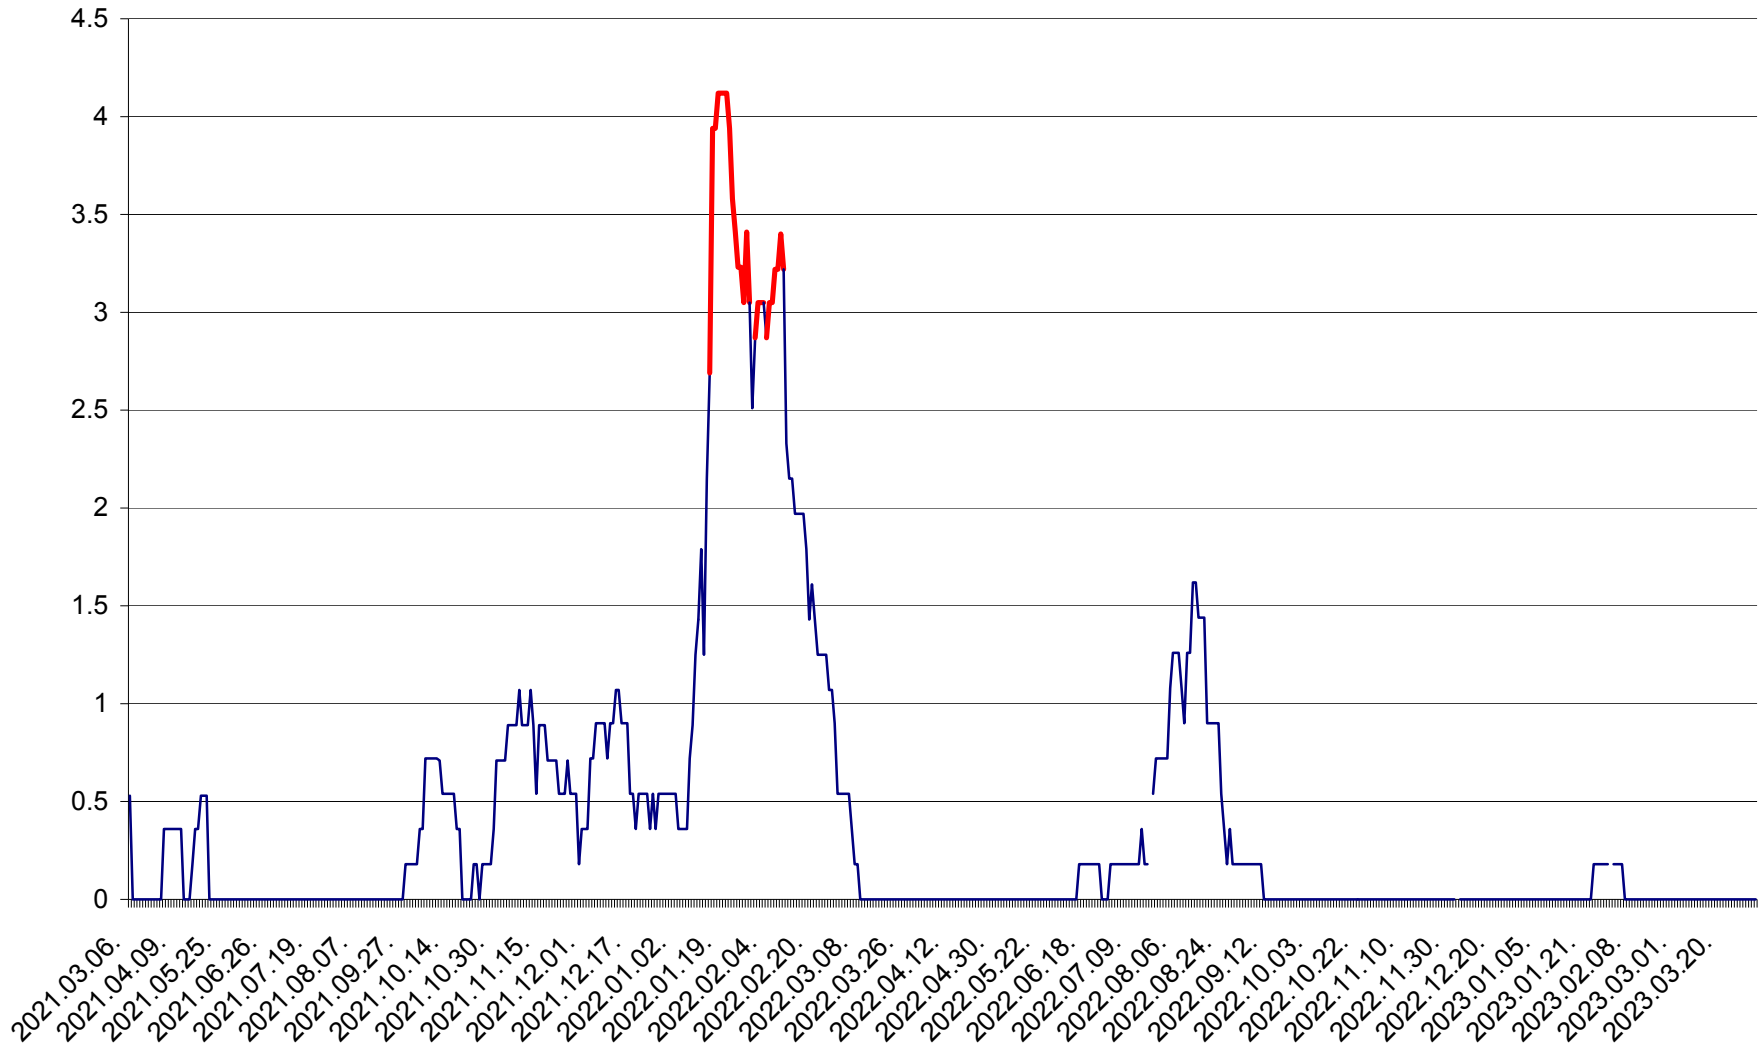

MUNICIPIUL GHEORGHENI - Evolutia incidentei cumulate pe 14 zile la ‰ de locuitori  
2021.03.07. - 2023.04.01.

JOSENI - Evolutia incidentei cumulate pe 14 zile la ‰ de locuitori  
2021.03.07. - 2023.04.01.

LĂZAREA - Evolutia incidentei cumulate pe 14 zile la % de locuitori  
2021.03.07. - 2023.04.01.

LELICENI - Evolutia incidentei cumulate pe 14 zile la ‰ de locuitori  
2021.03.07. - 2023.04.01.

LUETA - Evolutia incidentei cumulate pe 14 zile la ‰ de locuitori  
2021.03.07. - 2023.04.01.

LUNCA DE JOS - Evolutia incidentei cumulate pe 14 zile la ‰ de locuitori  
2021.03.07. - 2023.04.01.

LUNCA DE SUS - Evolutia incidentei cumulate pe 14 zile la ‰ de locuitori  
2021.03.07. - 2023.04.01.