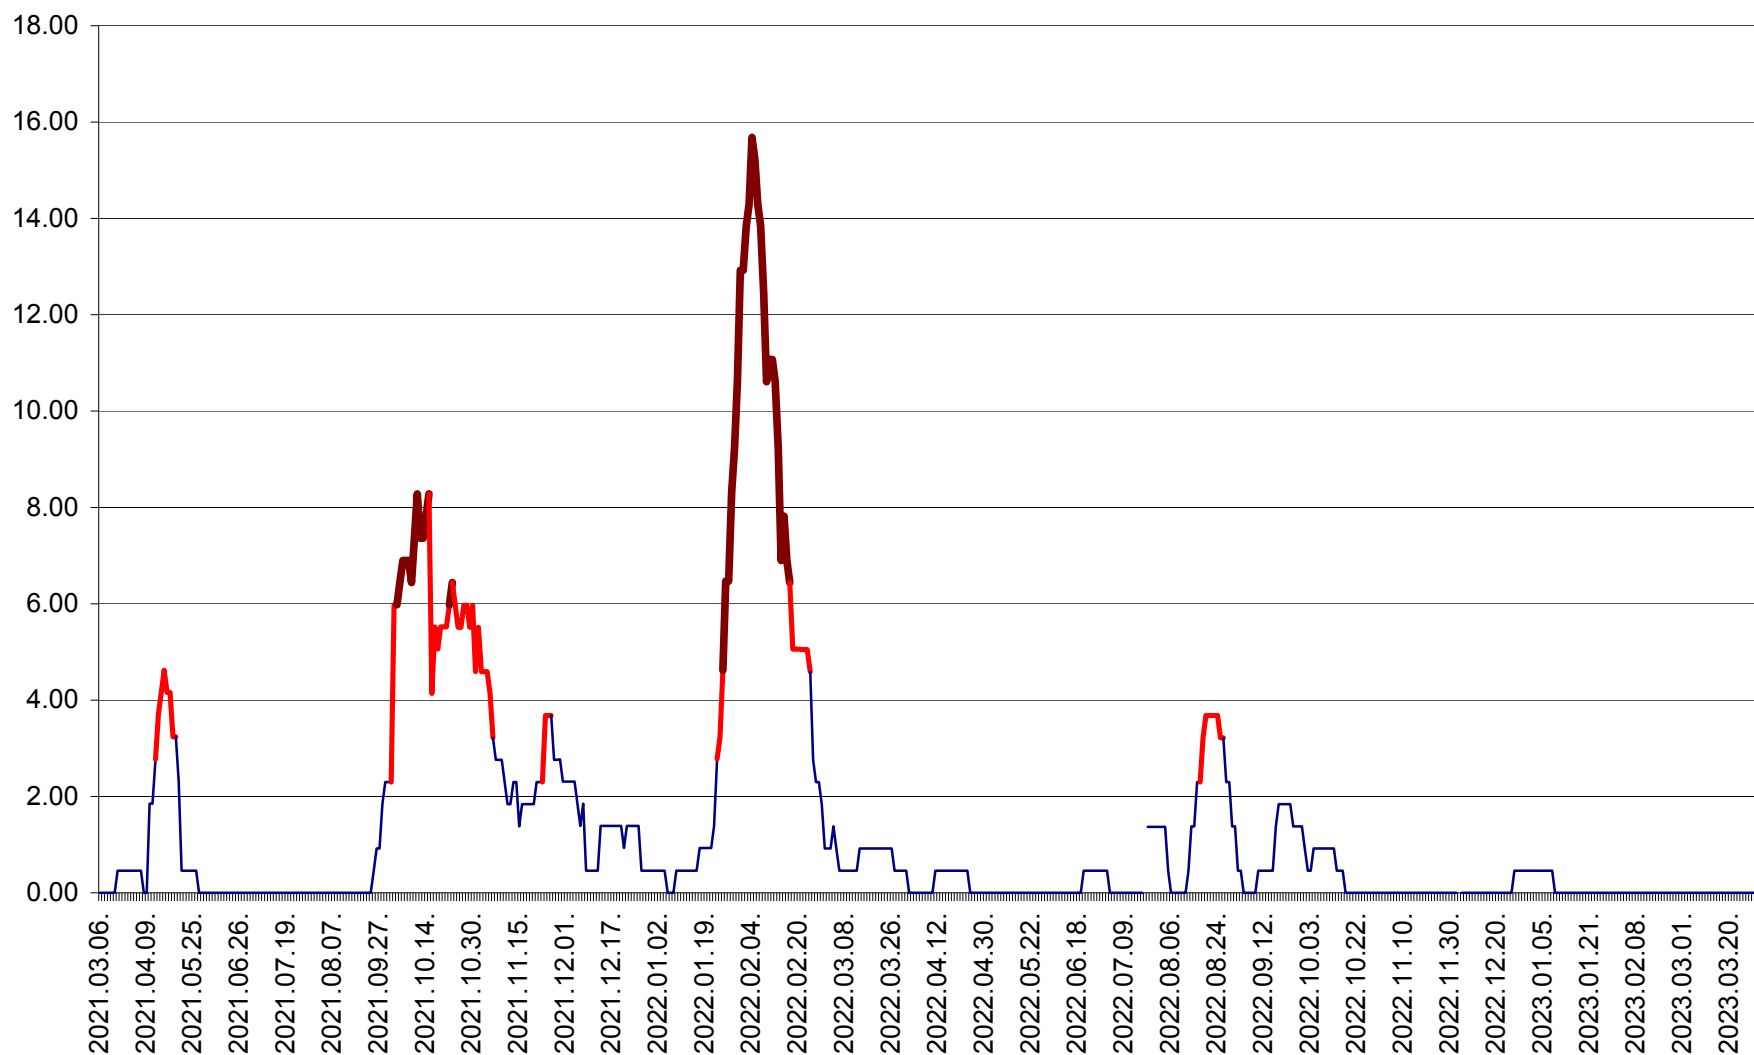

ATID - Evolutia incidentei cumulate pe 14 zile la ‰ de locuitori  
2021.03.07. - 2023.04.01.

AVRĂMEȘTI - Evolutia incidentei cumulate pe 14 zile la ‰ de locuitori  
2021.03.07. - 2023.04.01.

ORAȘ BĂILE TUȘNAD - Evoluția incidenței cumulate pe 14 zile la ‰ de locuitori  
2021.03.07. - 2023.04.01.

ORAȘ BĂLAN - Evoluția incidenței cumulate pe 14 zile la ‰ de locuitori  
2021.03.07. - 2023.04.01.

BILBOR - Evolutia incidentei cumulate pe 14 zile la ‰ de locuitori  
2021.03.07. - 2023.04.01.

ORAȘ BORSEC - Evolutia incidentei cumulate pe 14 zile la ‰ de locuitori  
2021.03.07. - 2023.04.01.

BRĂDEȘTI - Evolutia incidentei cumulate pe 14 zile la ‰ de locuitori  
2021.03.07. - 2023.04.01.

CĂPÂLNIȚA - Evolutia incidentei cumulate pe 14 zile la ‰ de locuitori  
2021.03.07. - 2023.04.01.

CÂRȚA - Evolutia incidentei cumulate pe 14 zile la ‰ de locuitori  
2021.03.07. - 2023.04.01.

CICEU - Evolutia incidentei cumulate pe 14 zile la ‰ de locuitori  
2021.03.07. - 2023.04.01.

CIUCSÂNGEORGIU - Evolutia incidentei cumulate pe 14 zile la ‰ de locuitori  
2021.03.07. - 2023.04.01.

CIUMANI - Evolutia incidentei cumulate pe 14 zile la ‰ de locuitori  
2021.03.07. - 2023.04.01.