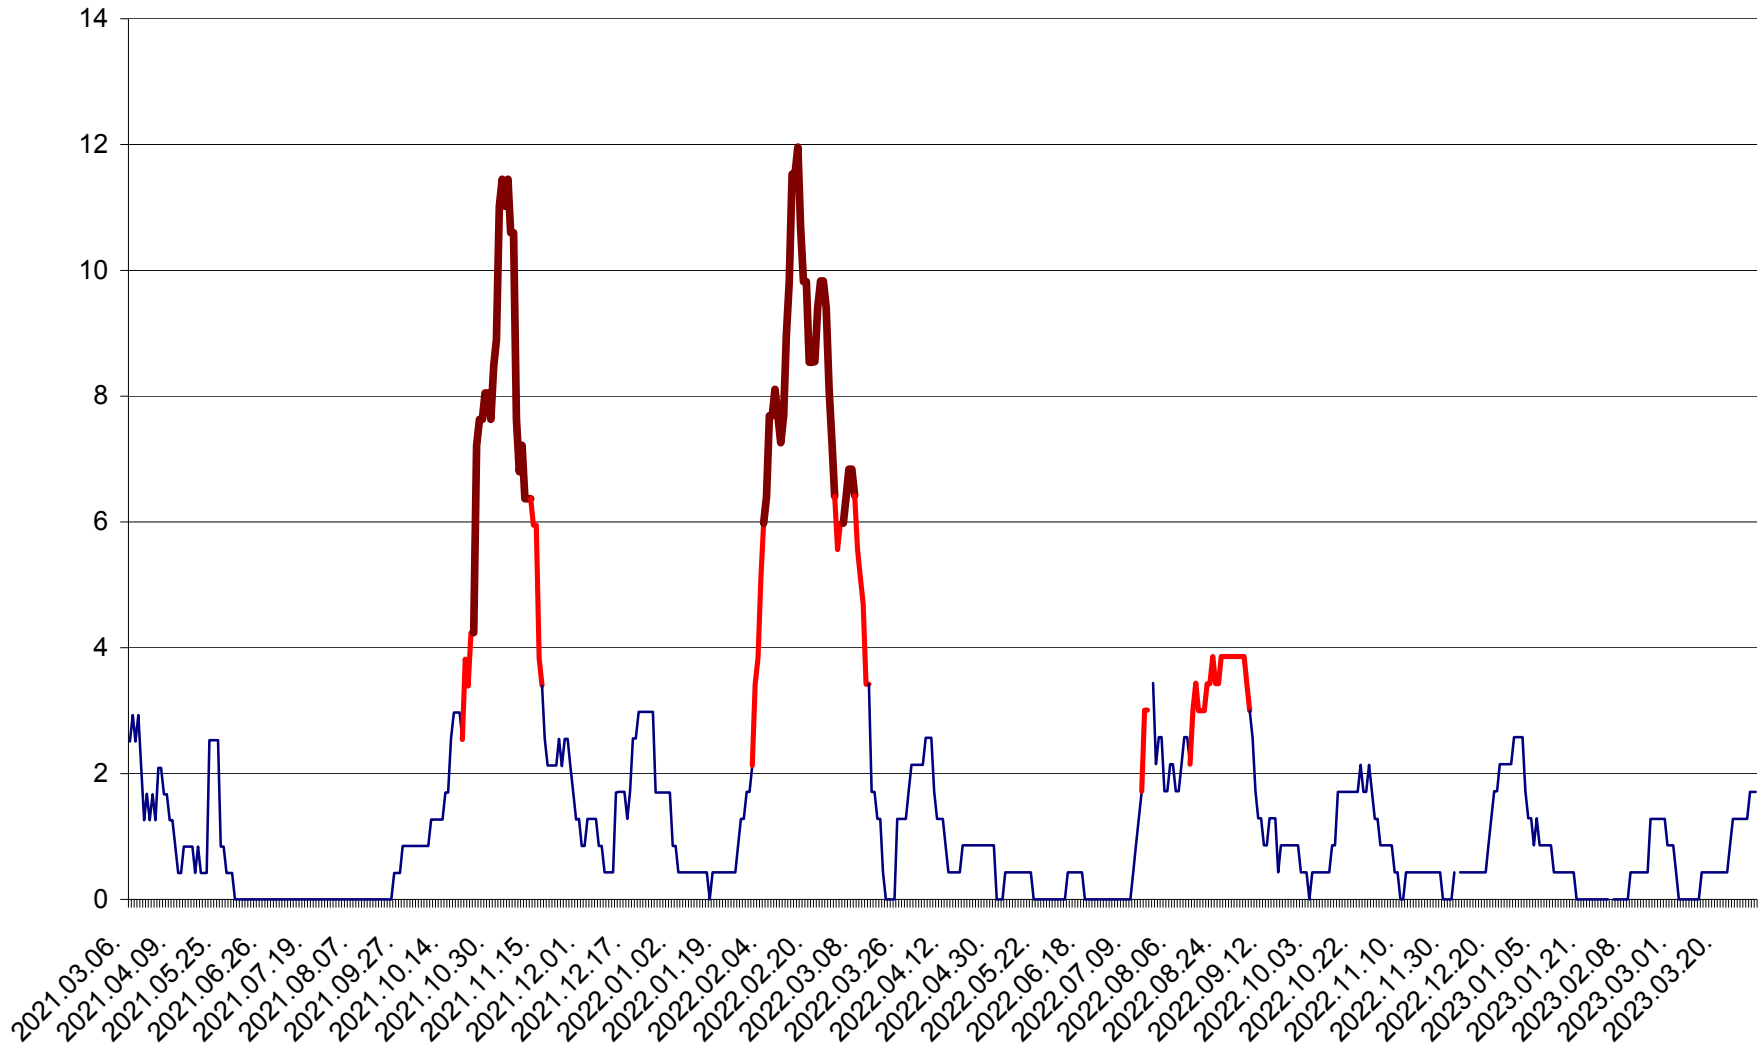

ORAȘ CRISTURU SECUIESC - Evolutia incidentei cumulate pe 14 zile la ‰ de locuitori  
2021.03.07. - 2023.04.01.

DĂNEȘTI - Evolutia incidentei cumulate pe 14 zile la ‰ de locuitori  
2021.03.07. - 2023.04.01.

DÂRJIU - Evolutia incidentei cumulate pe 14 zile la ‰ de locuitori  
2021.03.07. - 2023.04.01.

DEALU - Evolutia incidentei cumulate pe 14 zile la ‰ de locuitori  
2021.03.07. - 2023.04.01.

DITRĂU - Evolutia incidentei cumulate pe 14 zile la ‰ de locuitori  
2021.03.07. - 2023.04.01.

FELICENI - Evolutia incidentei cumulate pe 14 zile la % de locuitori  
2021.03.07. - 2023.04.01.

FRUMOASA - Evolutia incidentei cumulate pe 14 zile la ‰ de locuitori  
2021.03.07. - 2023.04.01.

GĂLĂUȚAȘ - Evolutia incidentei cumulate pe 14 zile la ‰ de locuitori  
2021.03.07. - 2023.04.01.

MUNICIPIUL GHEORGHENI - Evolutia incidentei cumulate pe 14 zile la ‰ de locuitori  
2021.03.07. - 2023.04.01.

JOSENI - Evolutia incidentei cumulate pe 14 zile la ‰ de locuitori  
2021.03.07. - 2023.04.01.