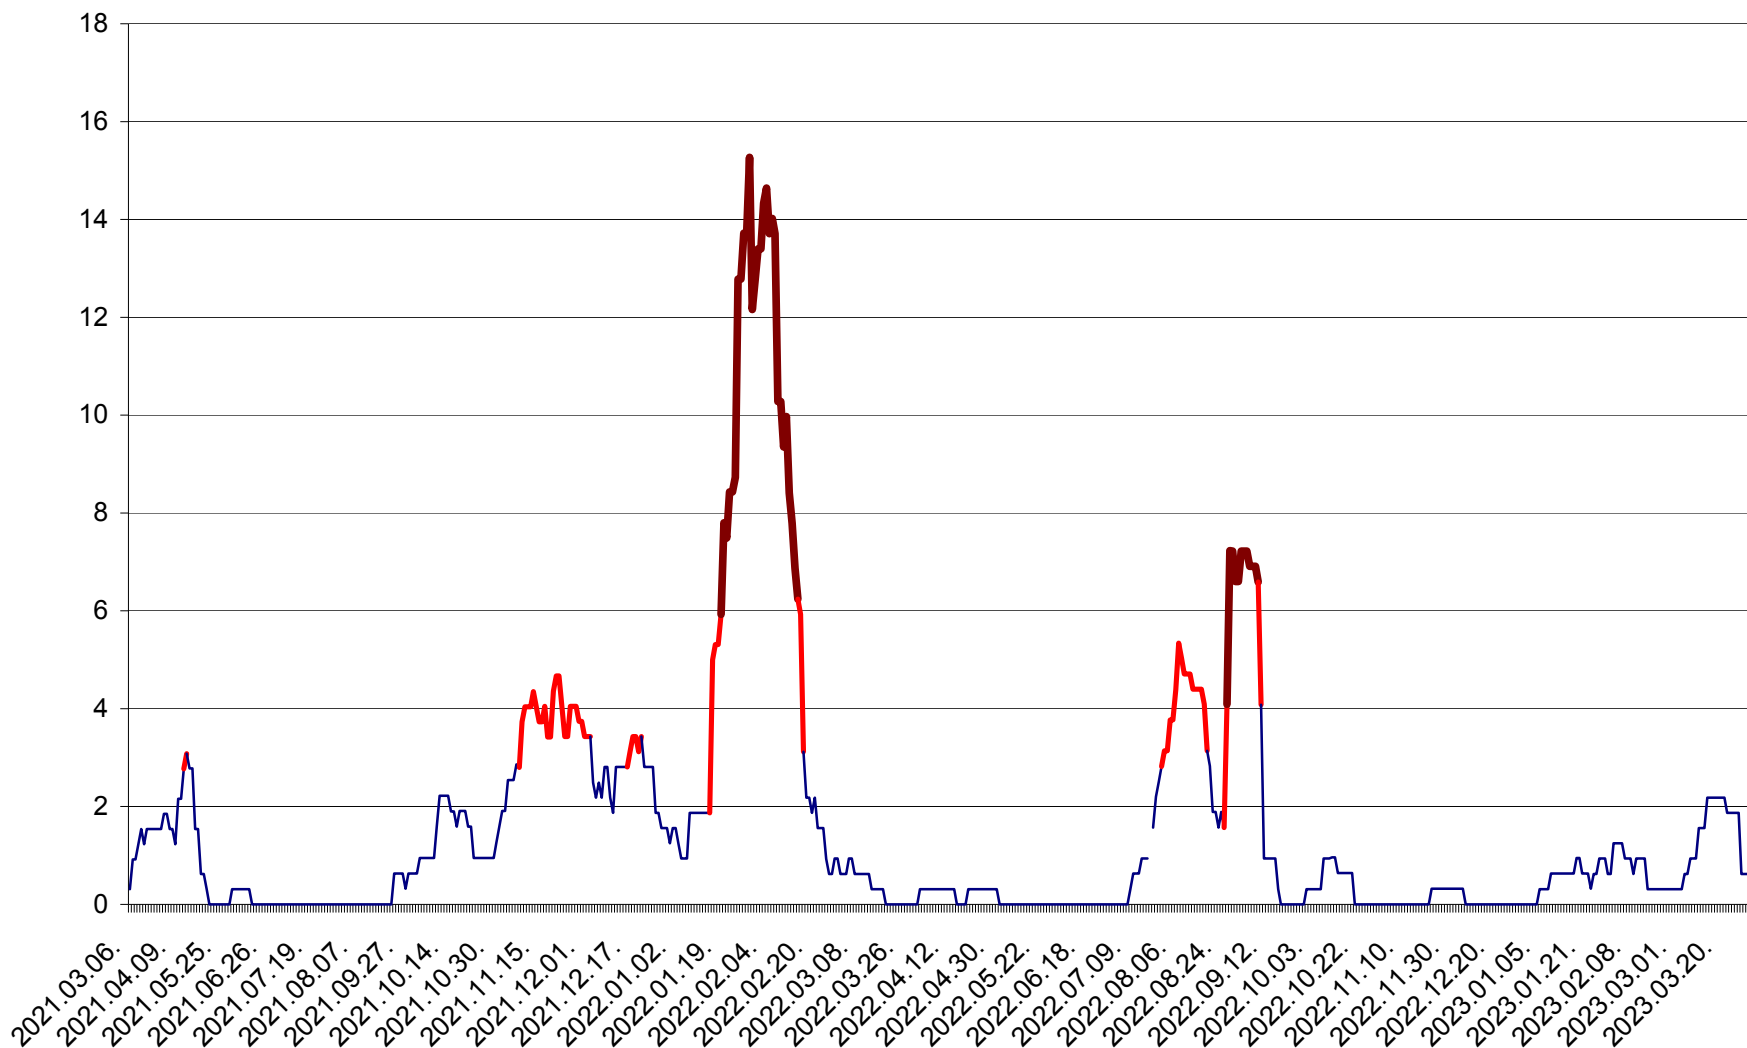

TUȘNAD - Evolutia incidentei cumulate pe 14 zile la ‰ de locuitori
2021.03.07. - 2023.04.01.