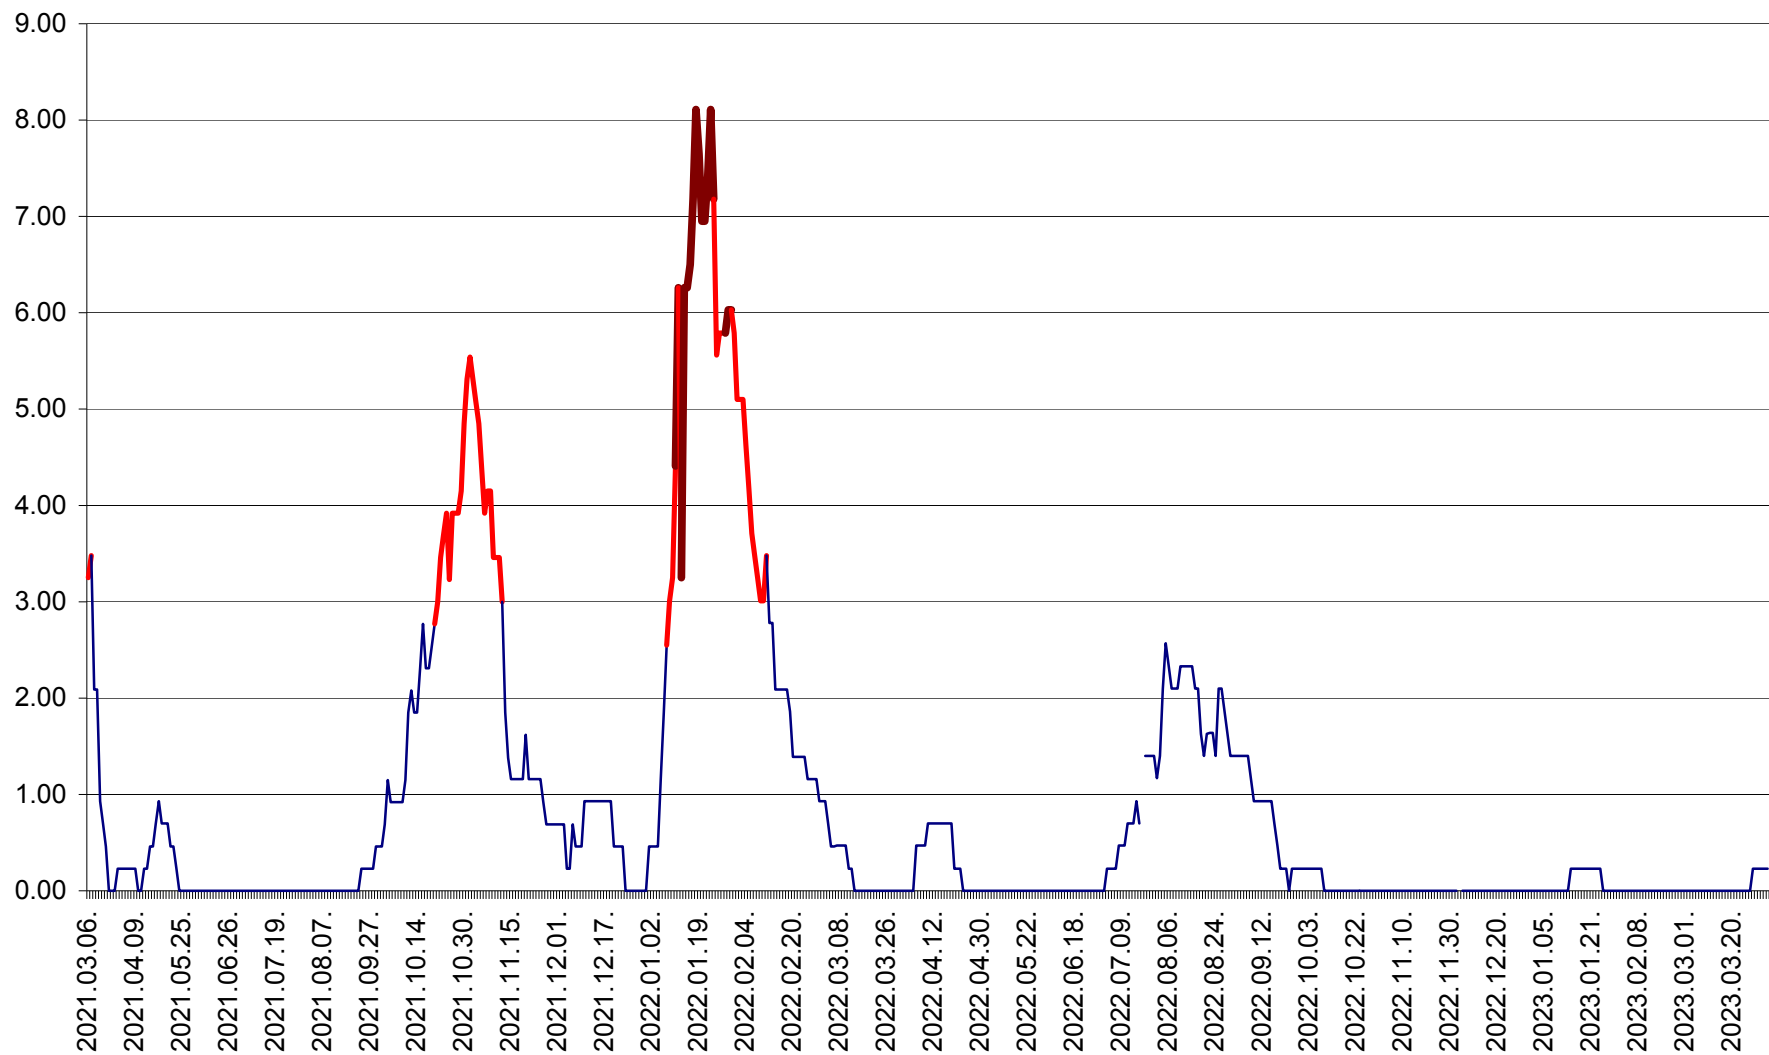

ORAȘ BĂLAN - Evoluția incidenței cumulate pe 14 zile la ‰ de locuitori  
2021.03.07. - 2023.04.01.

BILBOR - Evolutia incidentei cumulate pe 14 zile la ‰ de locuitori  
2021.03.07. - 2023.04.01.

ORAȘ BORSEC - Evolutia incidentei cumulate pe 14 zile la ‰ de locuitori  
2021.03.07. - 2023.04.01.

BRĂDEȘTI - Evolutia incidentei cumulate pe 14 zile la ‰ de locuitori  
2021.03.07. - 2023.04.01.

CĂPÂLNIȚA - Evolutia incidentei cumulate pe 14 zile la ‰ de locuitori  
2021.03.07. - 2023.04.01.

CÂRȚA - Evolutia incidentei cumulate pe 14 zile la ‰ de locuitori  
2021.03.07. - 2023.04.01.

CICEU - Evolutia incidentei cumulate pe 14 zile la ‰ de locuitori  
2021.03.07. - 2023.04.01.

CIUCSÂNGEORGIU - Evolutia incidentei cumulate pe 14 zile la ‰ de locuitori  
2021.03.07. - 2023.04.01.

CIUMANI - Evolutia incidentei cumulate pe 14 zile la ‰ de locuitori  
2021.03.07. - 2023.04.01.

CORBU - Evolutia incidentei cumulate pe 14 zile la ‰ de locuitori  
2021.03.07. - 2023.04.01.

CORUND - Evolutia incidentei cumulate pe 14 zile la ‰ de locuitori  
2021.03.07. - 2023.04.01.

COZMENI - Evolutia incidentei cumulate pe 14 zile la ‰ de locuitori  
2021.03.07. - 2023.04.01.