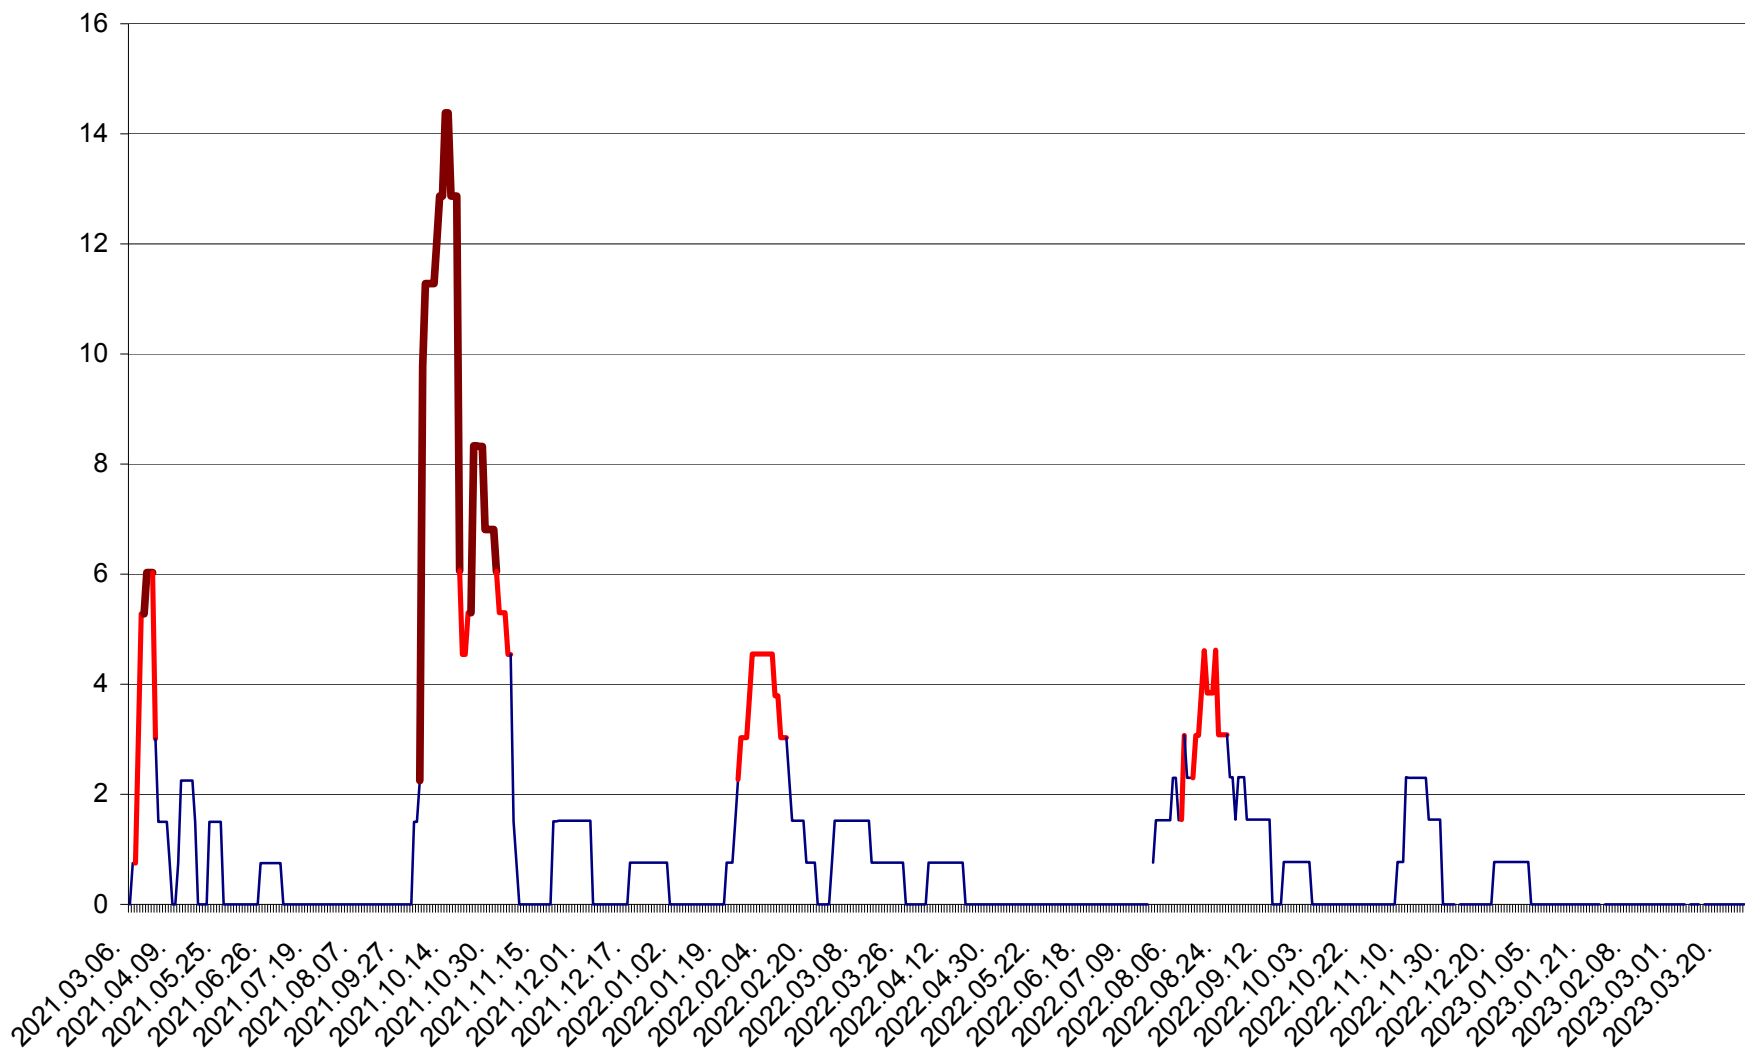

LUPENI - Evolutia incidentei cumulate pe 14 zile la ‰ de locuitori  
2021.03.07. - 2023.04.01.

MĂDĂRAȘ - Evolutia incidentei cumulate pe 14 zile la ‰ de locuitori  
2021.03.07. - 2023.04.01.

MĂRTINIȘ - Evolutia incidentei cumulate pe 14 zile la ‰ de locuitori  
2021.03.07. - 2023.04.01.

MEREȘTI - Evolutia incidentei cumulate pe 14 zile la ‰ de locuitori  
2021.03.07. - 2023.04.01.

MUNICIPIUL MIERCUREA-CIUC - Evolutia incidentei cumulate pe 14 zile la ‰ de locuitori  
2021.03.07. - 2023.04.01.

MIHĂILENI - Evolutia incidentei cumulate pe 14 zile la ‰ de locuitori  
2021.03.07. - 2023.04.01.

MUGENI - Evolutia incidentei cumulate pe 14 zile la ‰ de locuitori  
2021.03.07. - 2023.04.01.

OCLAND - Evolutia incidentei cumulate pe 14 zile la ‰ de locuitori  
2021.03.07. - 2023.04.01.