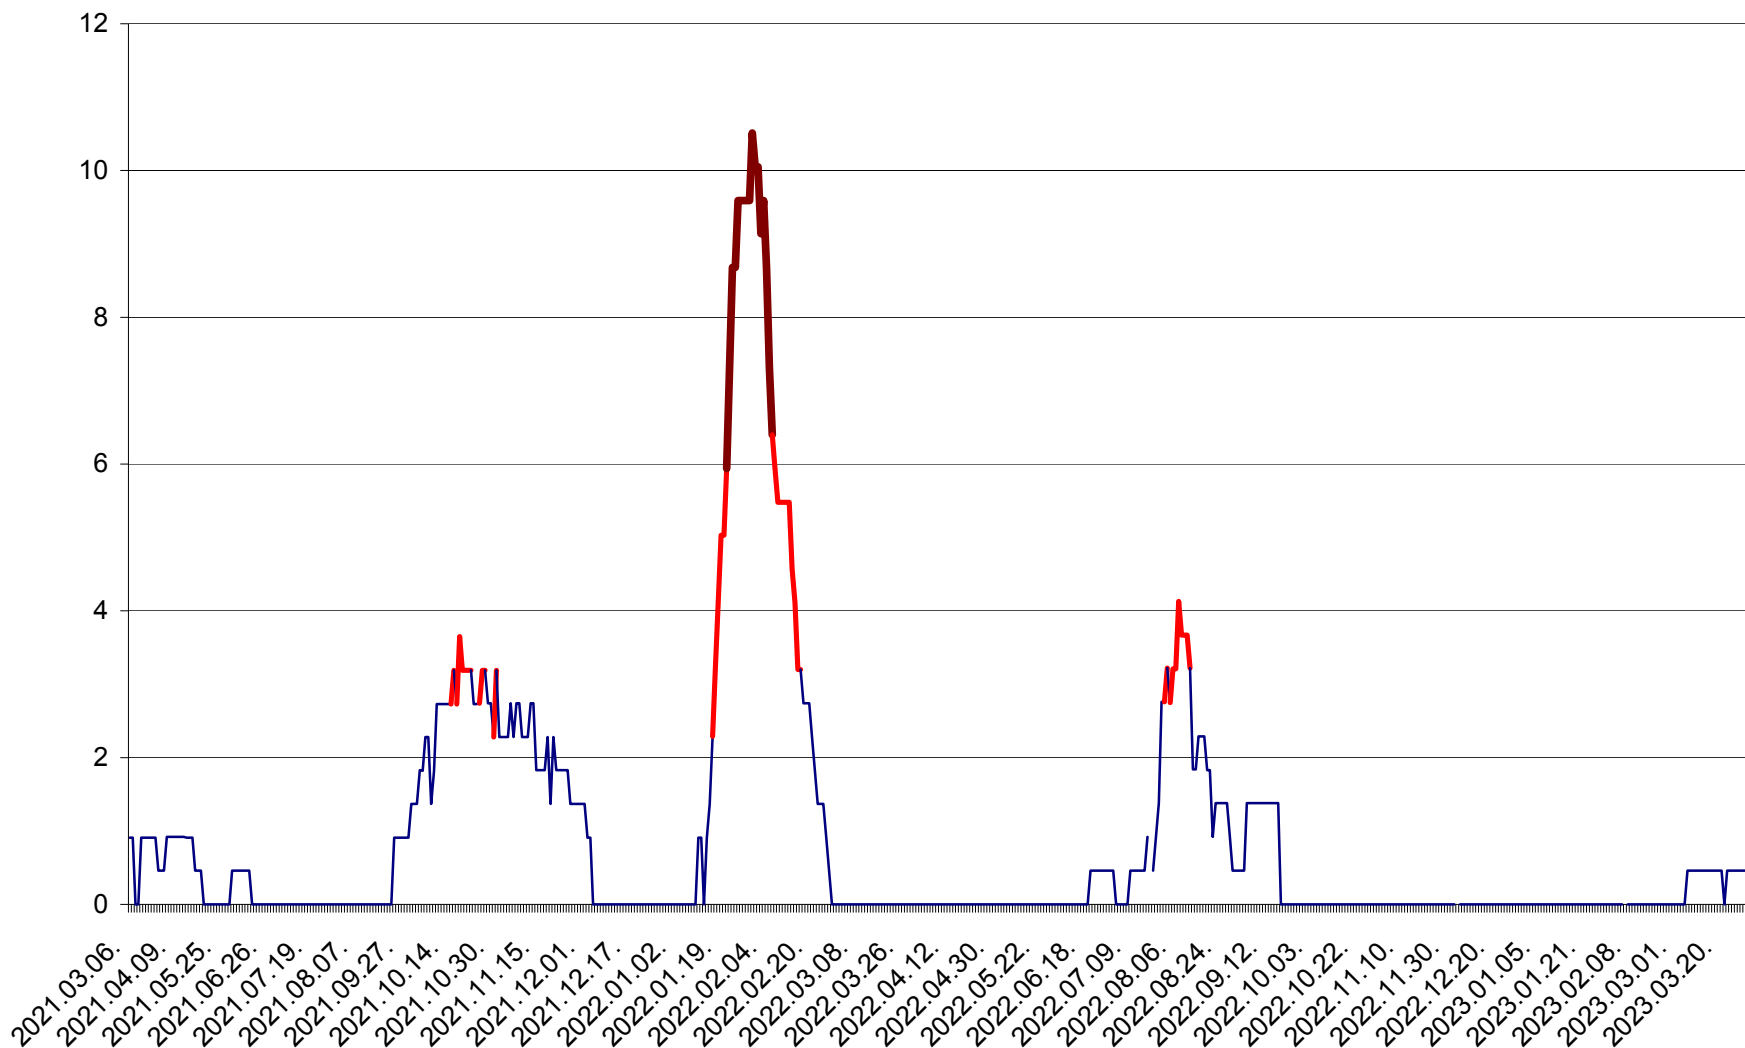

CICEU - Evolutia incidentei cumulate pe 14 zile la ‰ de locuitori  
2021.03.07. - 2023.04.01.

CIUCSÂNGEORGIU - Evolutia incidentei cumulate pe 14 zile la ‰ de locuitori  
2021.03.07. - 2023.04.01.

CIUMANI - Evolutia incidentei cumulate pe 14 zile la ‰ de locuitori  
2021.03.07. - 2023.04.01.

CORBU - Evolutia incidentei cumulate pe 14 zile la ‰ de locuitori  
2021.03.07. - 2023.04.01.

CORUND - Evolutia incidentei cumulate pe 14 zile la ‰ de locuitori  
2021.03.07. - 2023.04.01.

COZMENI - Evolutia incidentei cumulate pe 14 zile la ‰ de locuitori  
2021.03.07. - 2023.04.01.

ORAȘ CRISTURU SECUIESC - Evolutia incidentei cumulate pe 14 zile la ‰ de locuitori  
2021.03.07. - 2023.04.01.

DĂNEȘTI - Evolutia incidentei cumulate pe 14 zile la ‰ de locuitori  
2021.03.07. - 2023.04.01.

DÂRJIU - Evolutia incidentei cumulate pe 14 zile la ‰ de locuitori  
2021.03.07. - 2023.04.01.

DEALU - Evolutia incidentei cumulate pe 14 zile la ‰ de locuitori  
2021.03.07. - 2023.04.01.

DITRĂU - Evolutia incidentei cumulate pe 14 zile la ‰ de locuitori  
2021.03.07. - 2023.04.01.