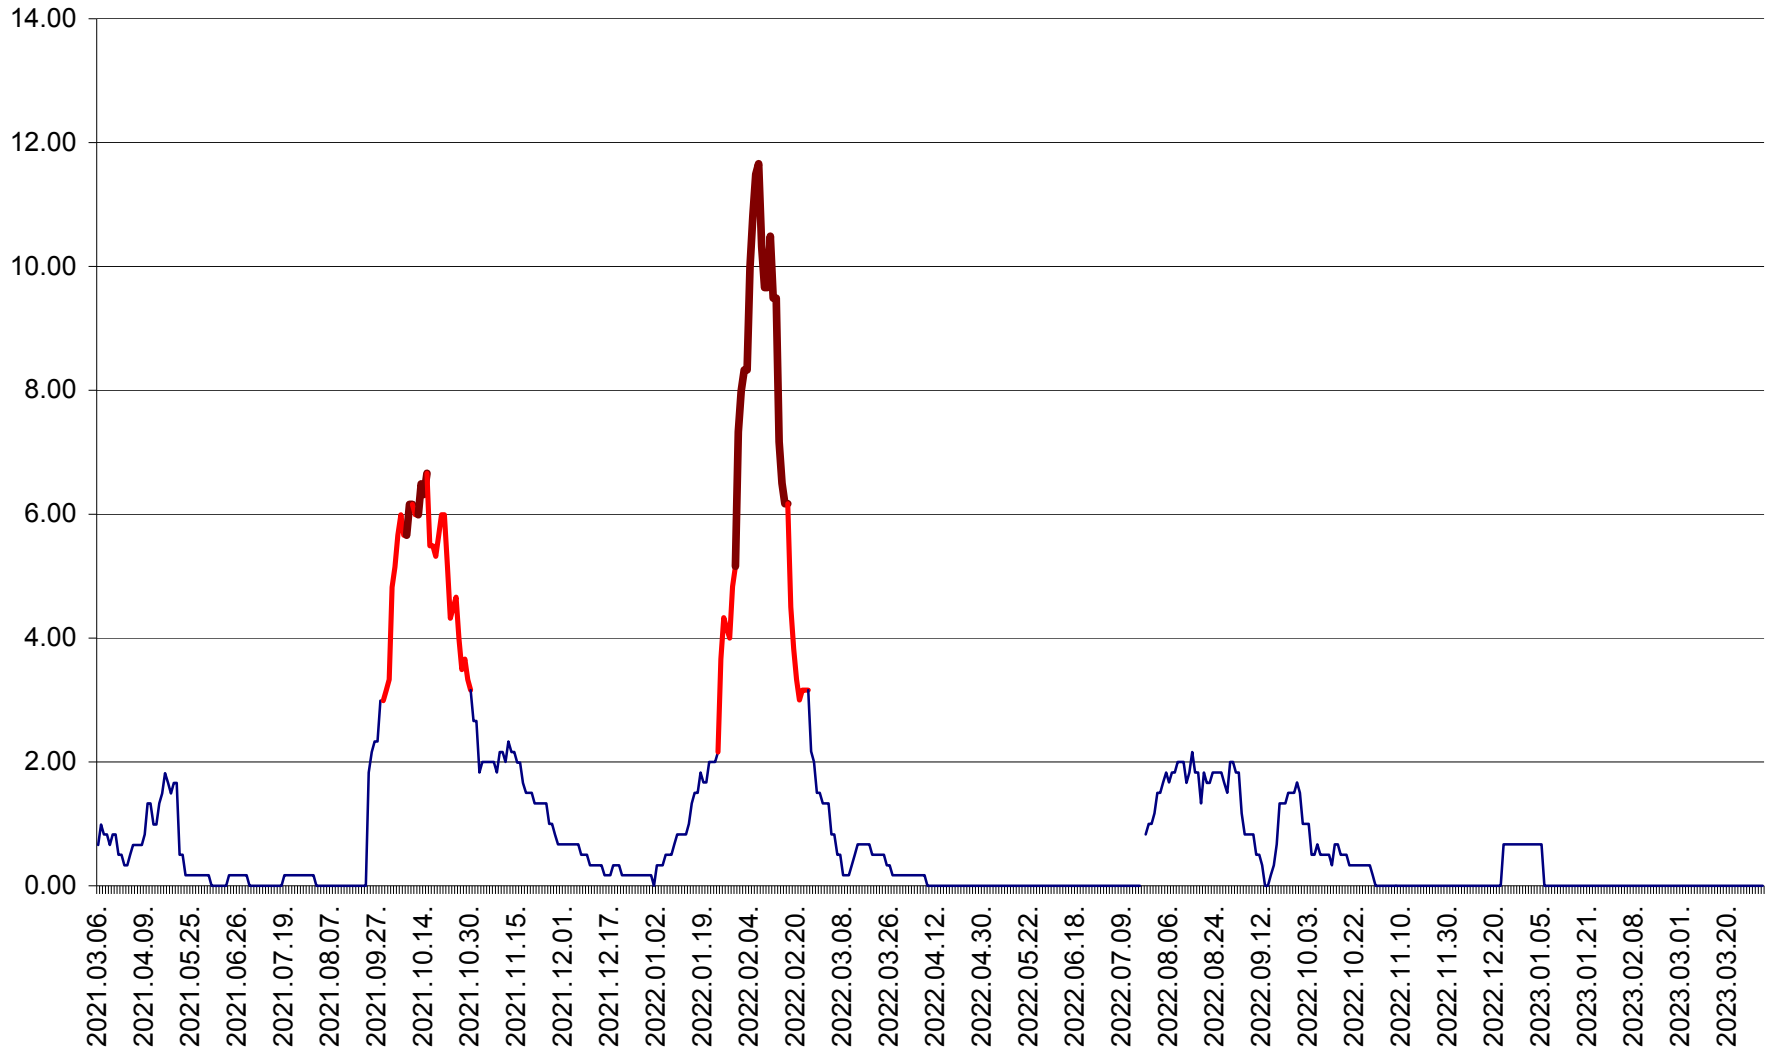

VĂRȘAG - Evolutia incidentei cumulate pe 14 zile la ‰ de locuitori  
2021.03.07. - 2023.04.01.

ORAȘ VLĂHIȚA - Evolutia incidentei cumulate pe 14 zile la ‰ de locuitori  
2021.03.07. - 2023.04.01.

VOȘLĂBENI - Evolutia incidentei cumulate pe 14 zile la ‰ de locuitori  
2021.03.07. - 2023.04.01.

ZETEA - Evolutia incidentei cumulate pe 14 zile la ‰ de locuitori  
2021.03.07. - 2023.04.01.

Total - Evolutia incidentei cumulate pe 14 zile la ‰ de locuitori  
2021.03.07. - 2023.04.01.