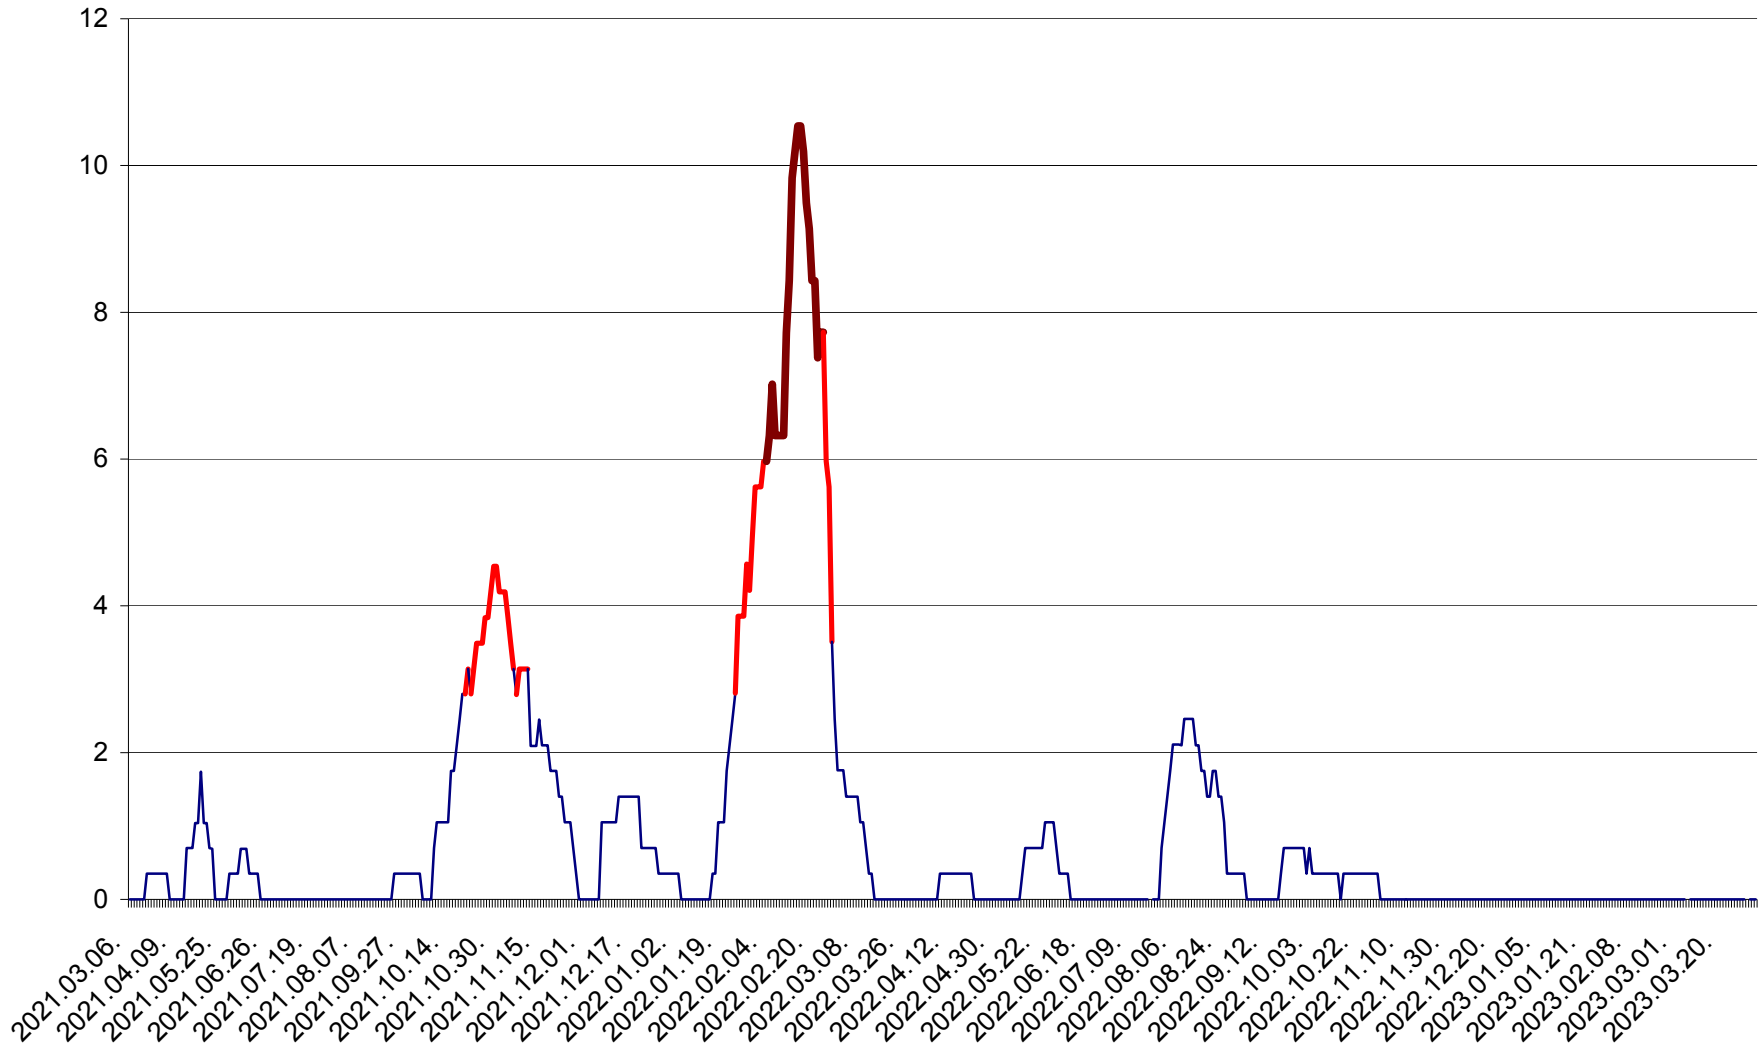

SICULENI - Evolutia incidentei cumulate pe 14 zile la ‰ de locuitori
2021.03.07. - 2023.04.01.