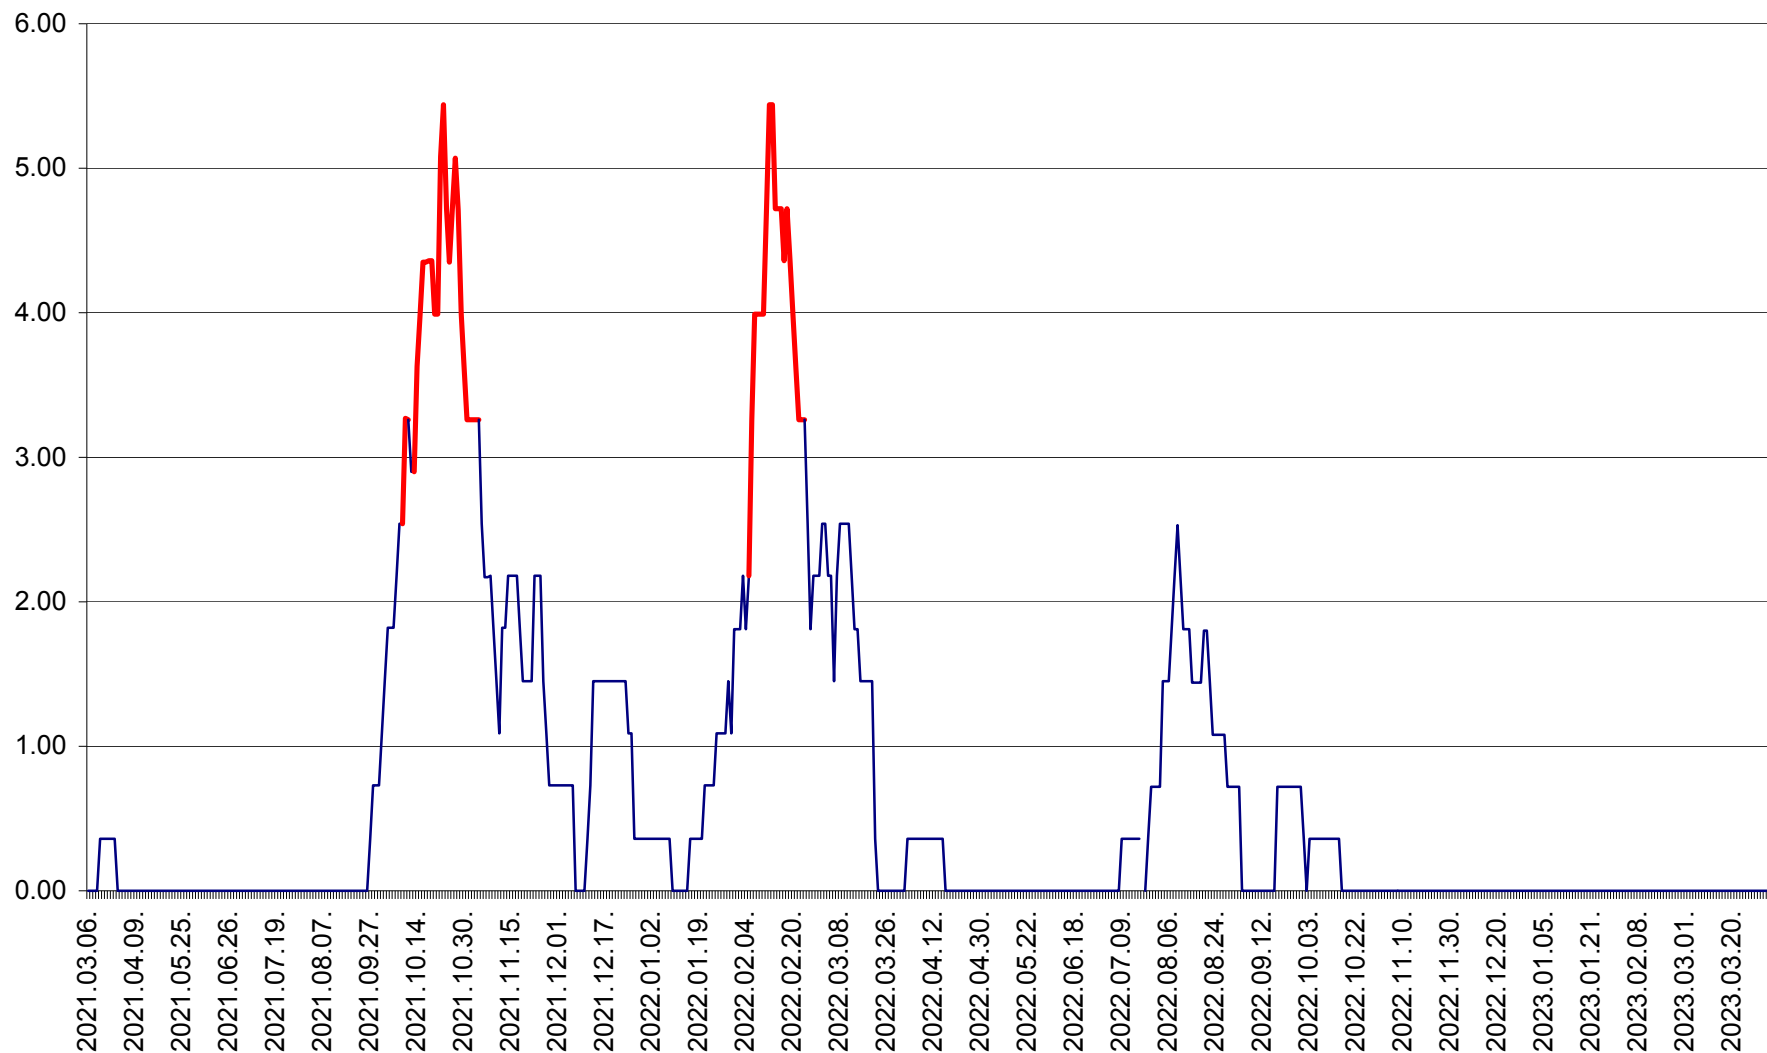

ATID - Evolutia incidentei cumulate pe 14 zile la ‰ de locuitori  
2021.03.07. - 2023.04.01.

AVRĂMEȘTI - Evolutia incidentei cumulate pe 14 zile la ‰ de locuitori  
2021.03.07. - 2023.04.01.

ORAȘ BĂILE TUȘNAD - Evoluția incidenței cumulate pe 14 zile la ‰ de locuitori  
2021.03.07. - 2023.04.01.

ORAȘ BĂLAN - Evoluția incidenței cumulate pe 14 zile la ‰ de locuitori  
2021.03.07. - 2023.04.01.

BILBOR - Evolutia incidentei cumulate pe 14 zile la ‰ de locuitori  
2021.03.07. - 2023.04.01.

ORAȘ BORSEC - Evolutia incidentei cumulate pe 14 zile la ‰ de locuitori  
2021.03.07. - 2023.04.01.

BRĂDEȘTI - Evolutia incidentei cumulate pe 14 zile la ‰ de locuitori  
2021.03.07. - 2023.04.01.

CĂPÂLNIȚA - Evolutia incidentei cumulate pe 14 zile la ‰ de locuitori  
2021.03.07. - 2023.04.01.

CÂRȚA - Evolutia incidentei cumulate pe 14 zile la ‰ de locuitori  
2021.03.07. - 2023.04.01.