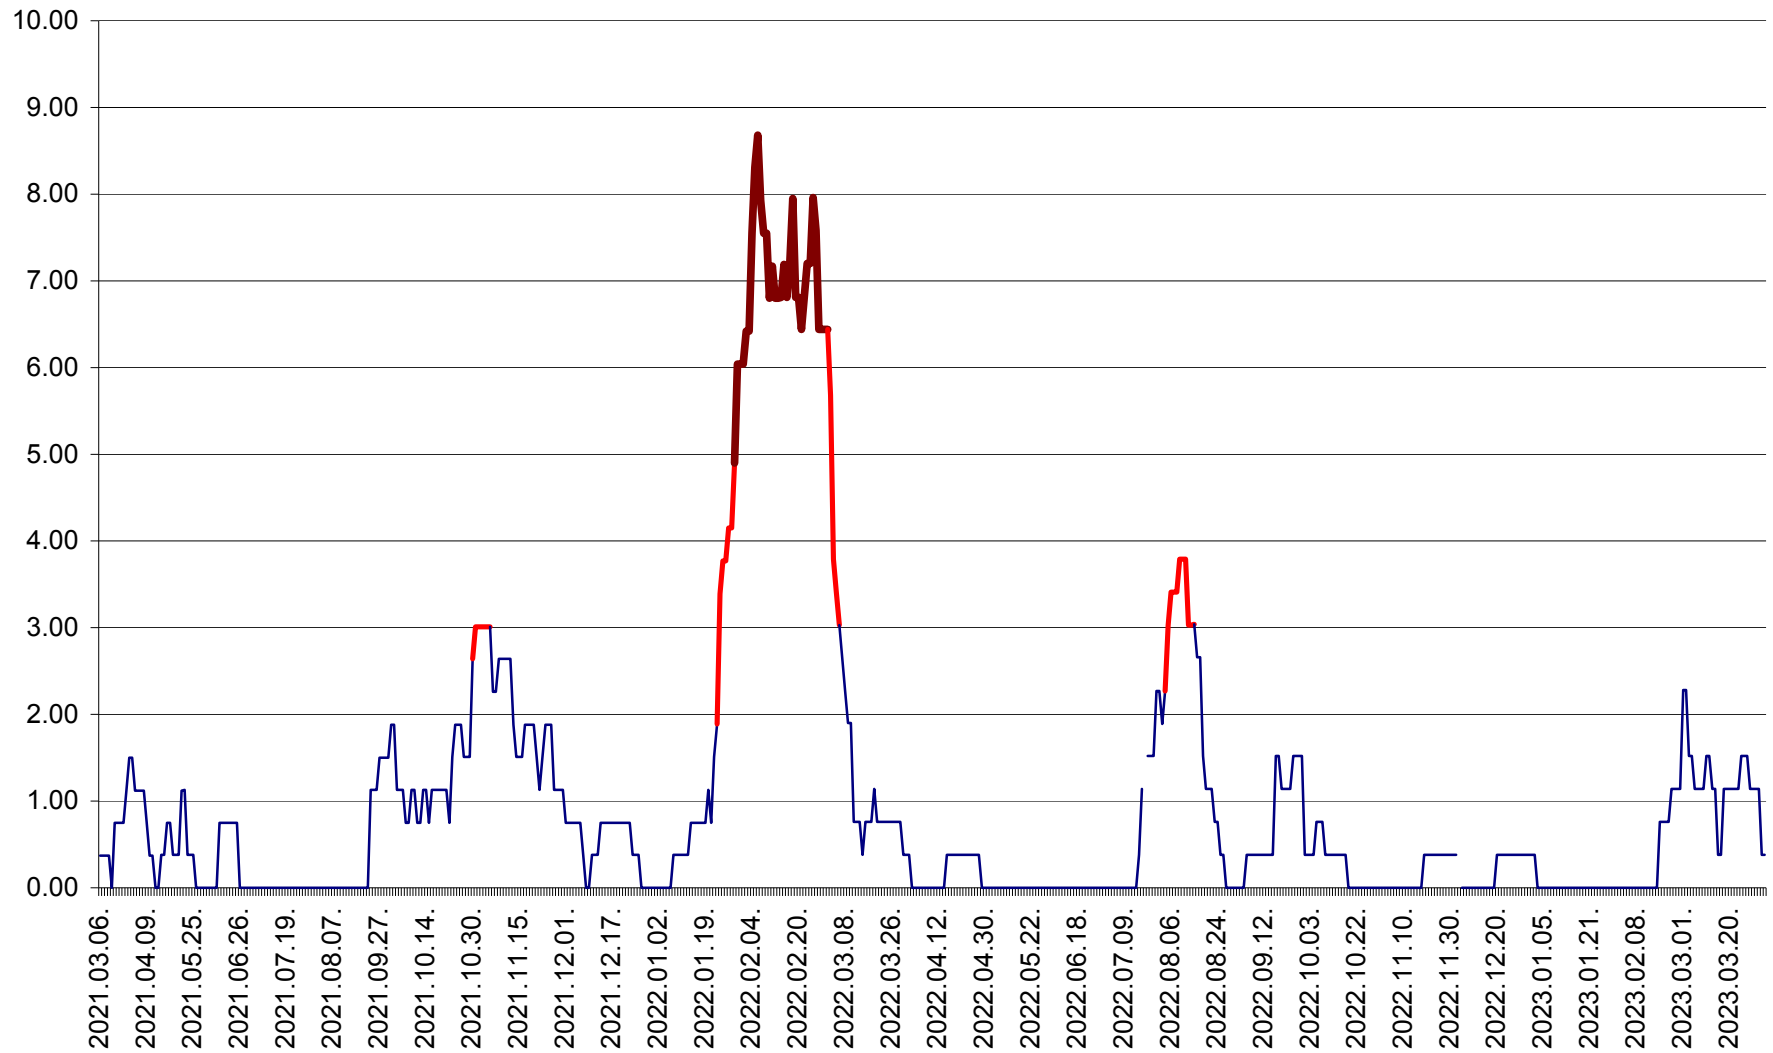

ATID - Evolutia incidentei cumulate pe 14 zile la ‰ de locuitori  
2021.03.07. - 2023.04.01.

AVRĂMEȘTI - Evolutia incidentei cumulate pe 14 zile la ‰ de locuitori  
2021.03.07. - 2023.04.01.

ORAȘ BĂILE TUȘNAD - Evoluția incidenței cumulate pe 14 zile la ‰ de locuitori  
2021.03.07. - 2023.04.01.

ORAȘ BĂLAN - Evoluția incidenței cumulate pe 14 zile la ‰ de locuitori  
2021.03.07. - 2023.04.01.

BILBOR - Evolutia incidentei cumulate pe 14 zile la ‰ de locuitori  
2021.03.07. - 2023.04.01.

ORAȘ BORSEC - Evolutia incidentei cumulate pe 14 zile la ‰ de locuitori  
2021.03.07. - 2023.04.01.

BRĂDEȘTI - Evolutia incidentei cumulate pe 14 zile la ‰ de locuitori  
2021.03.07. - 2023.04.01.

CĂPÂLNIȚA - Evolutia incidentei cumulate pe 14 zile la ‰ de locuitori  
2021.03.07. - 2023.04.01.

CÂRȚA - Evolutia incidentei cumulate pe 14 zile la ‰ de locuitori  
2021.03.07. - 2023.04.01.