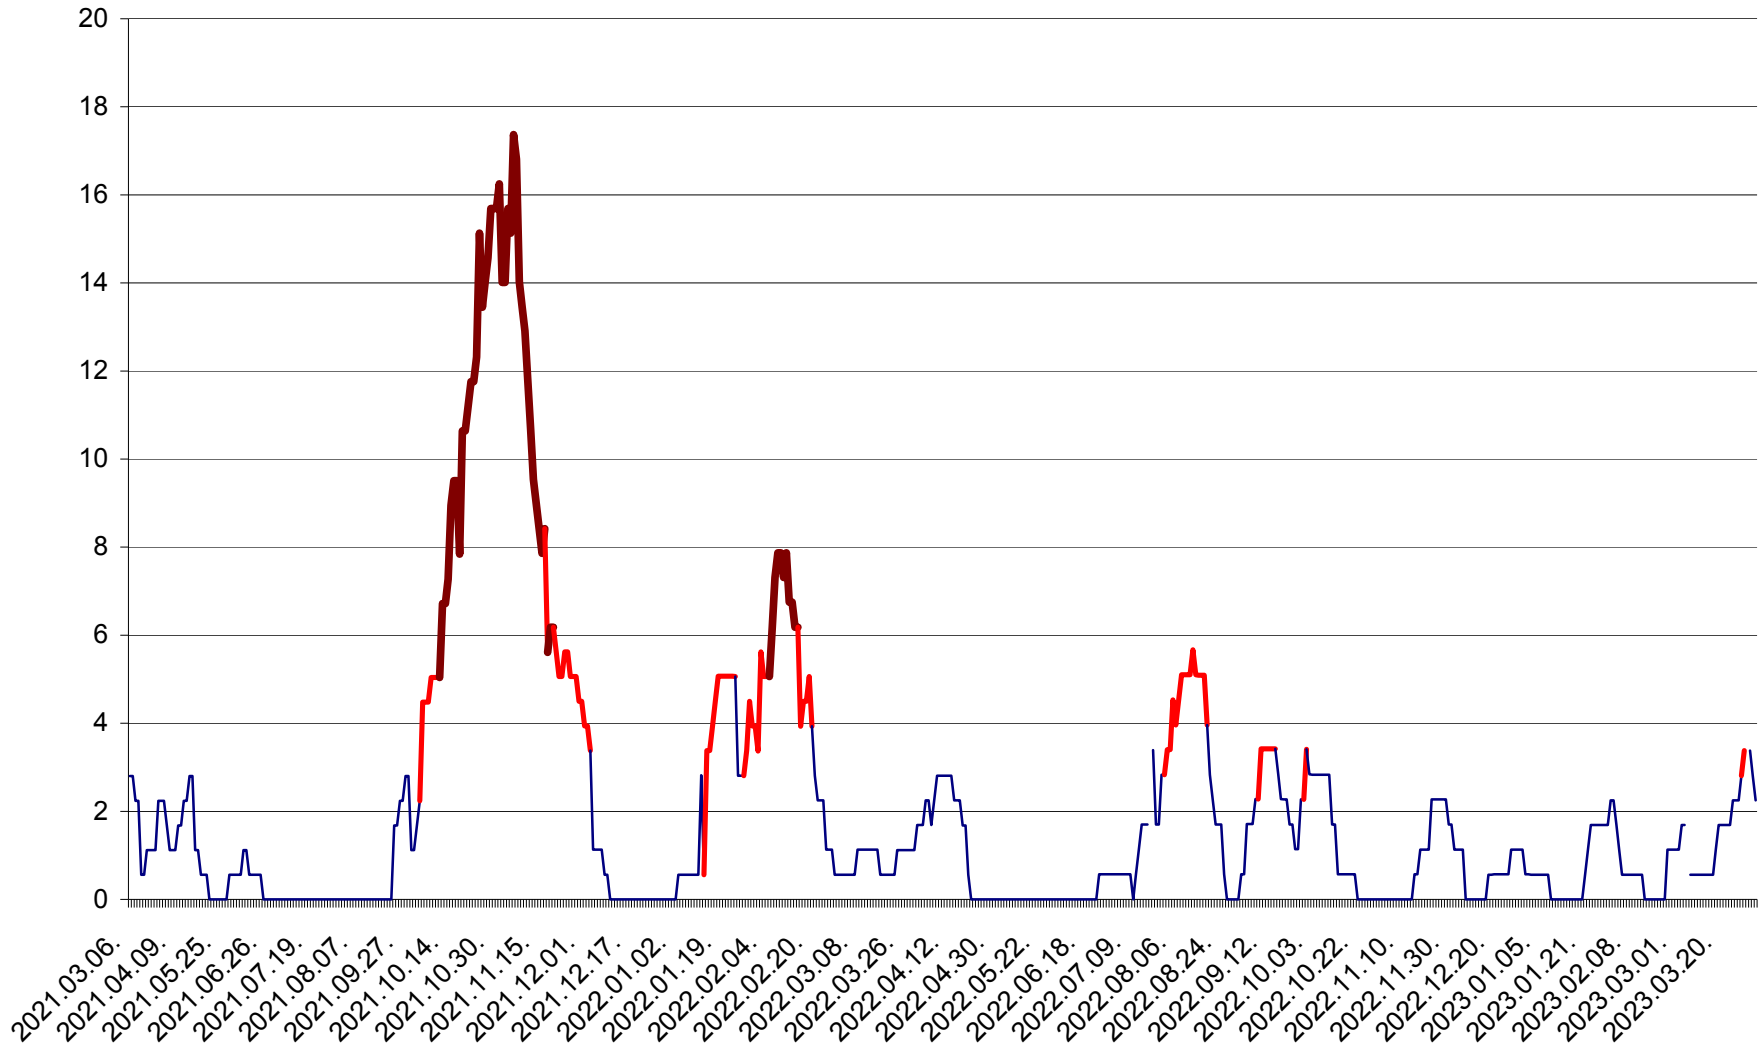

SICULENI - Evolutia incidentei cumulate pe 14 zile la ‰ de locuitori  
2021.03.07. - 2023.04.01.

ȘIMONEȘTI - Evolutia incidentei cumulate pe 14 zile la ‰ de locuitori  
2021.03.07. - 2023.04.01.

SUBCETATE - Evolutia incidentei cumulate pe 14 zile la ‰ de locuitori  
2021.03.07. - 2023.04.01.

SUSENI - Evolutia incidentei cumulate pe 14 zile la ‰ de locuitori  
2021.03.07. - 2023.04.01.

TOMEȘTI - Evolutia incidentei cumulate pe 14 zile la ‰ de locuitori  
2021.03.07. - 2023.04.01.

MUNICIPIUL TOPLIȚA - Evolutia incidentei cumulate pe 14 zile la ‰ de locuitori  
2021.03.07. - 2023.04.01.