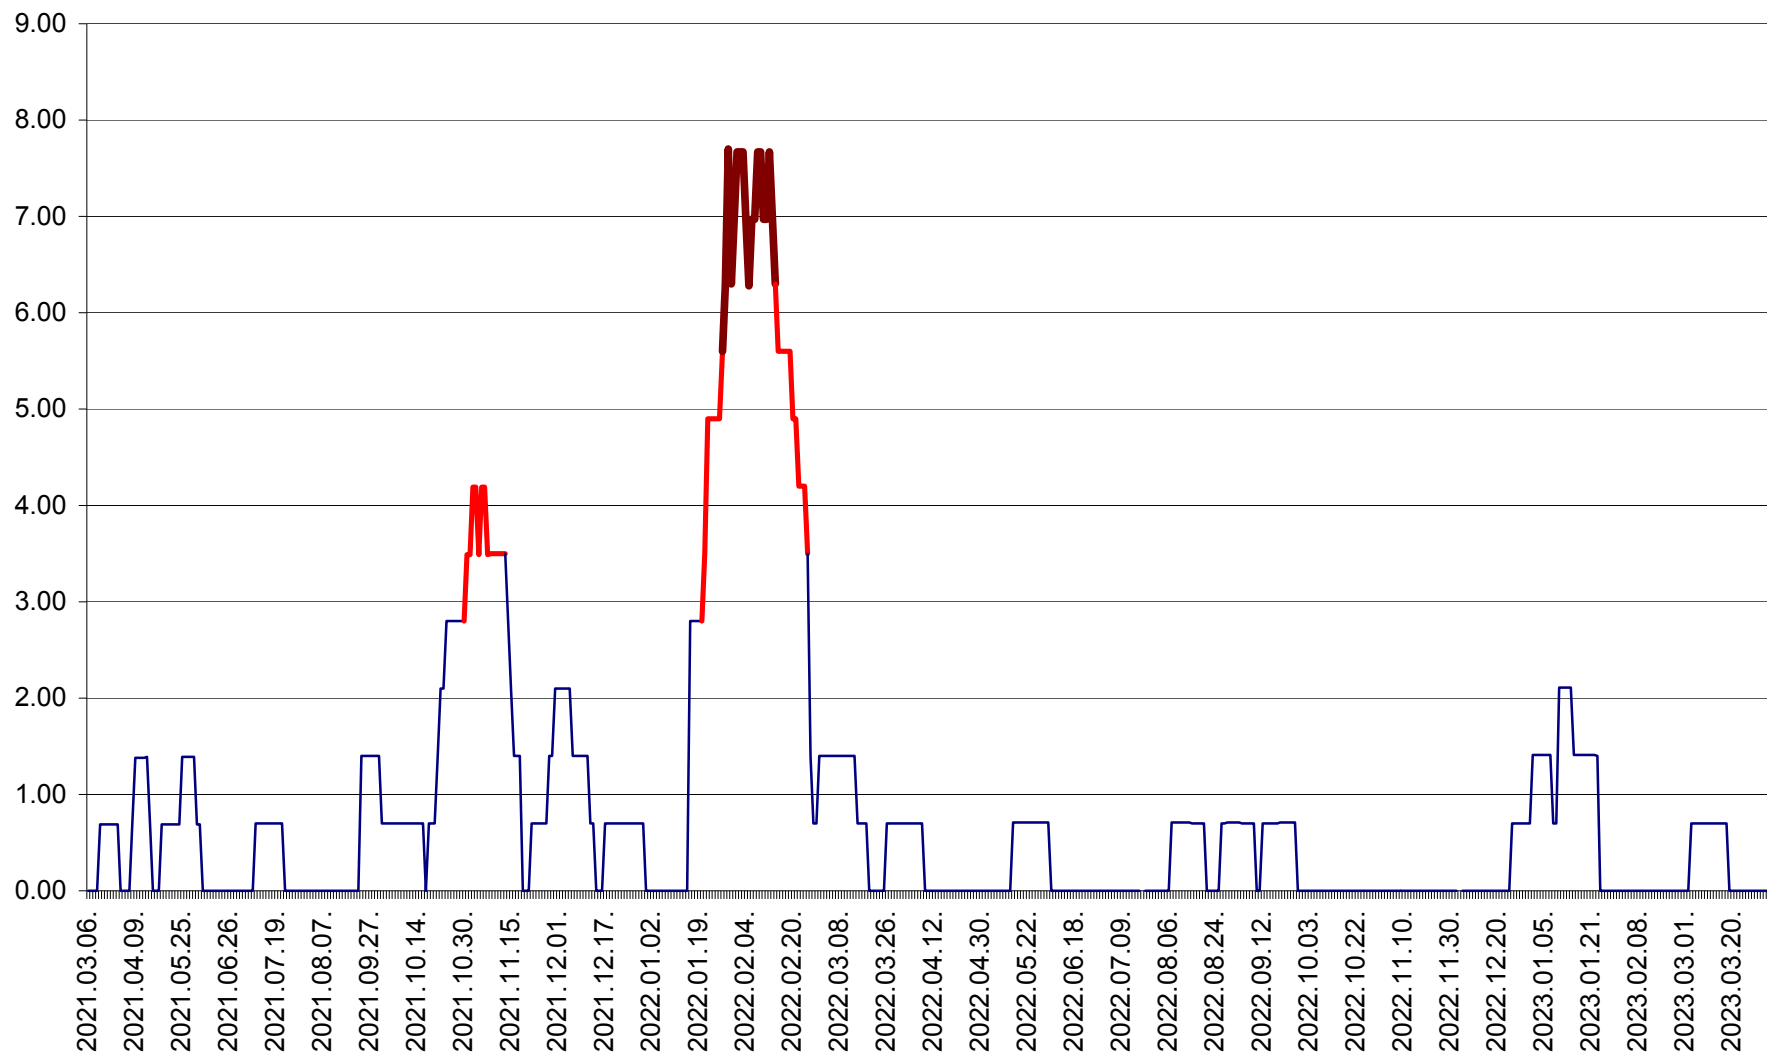

ORAȘ BĂLAN - Evoluția incidenței cumulate pe 14 zile la ‰ de locuitori  
2021.03.07. - 2023.04.01.

BILBOR - Evolutia incidentei cumulate pe 14 zile la ‰ de locuitori  
2021.03.07. - 2023.04.01.

ORAȘ BORSEC - Evolutia incidentei cumulate pe 14 zile la ‰ de locuitori  
2021.03.07. - 2023.04.01.

BRĂDEȘTI - Evolutia incidentei cumulate pe 14 zile la ‰ de locuitori  
2021.03.07. - 2023.04.01.

CĂPÂLNIȚA - Evolutia incidentei cumulate pe 14 zile la ‰ de locuitori  
2021.03.07. - 2023.04.01.

CÂRȚA - Evolutia incidentei cumulate pe 14 zile la ‰ de locuitori  
2021.03.07. - 2023.04.01.

CICEU - Evolutia incidentei cumulate pe 14 zile la ‰ de locuitori  
2021.03.07. - 2023.04.01.

CIUCSÂNGEORGIU - Evolutia incidentei cumulate pe 14 zile la ‰ de locuitori  
2021.03.07. - 2023.04.01.

CIUMANI - Evolutia incidentei cumulate pe 14 zile la ‰ de locuitori  
2021.03.07. - 2023.04.01.

CORBU - Evolutia incidentei cumulate pe 14 zile la ‰ de locuitori  
2021.03.07. - 2023.04.01.

CORUND - Evolutia incidentei cumulate pe 14 zile la ‰ de locuitori  
2021.03.07. - 2023.04.01.

COZMENI - Evolutia incidentei cumulate pe 14 zile la ‰ de locuitori  
2021.03.07. - 2023.04.01.