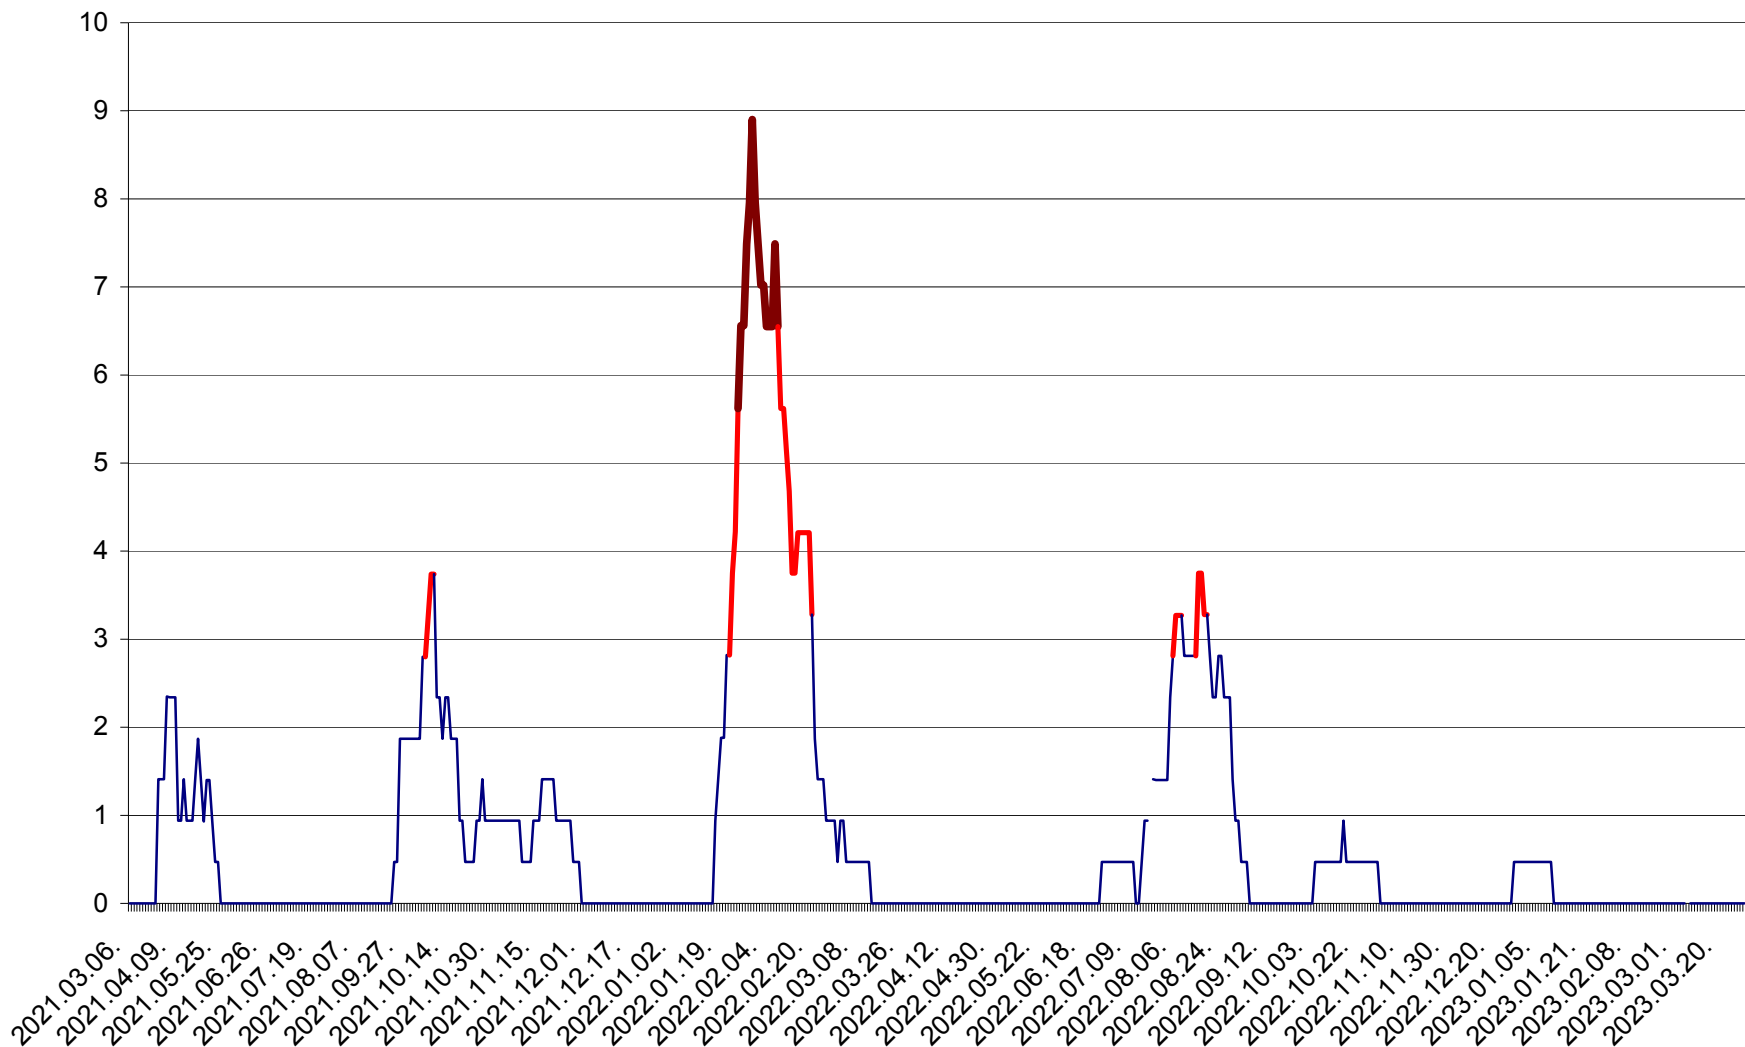

SECUIENI - Evolutia incidentei cumulate pe 14 zile la ‰ de locuitori
2021.03.07. - 2023.04.01.