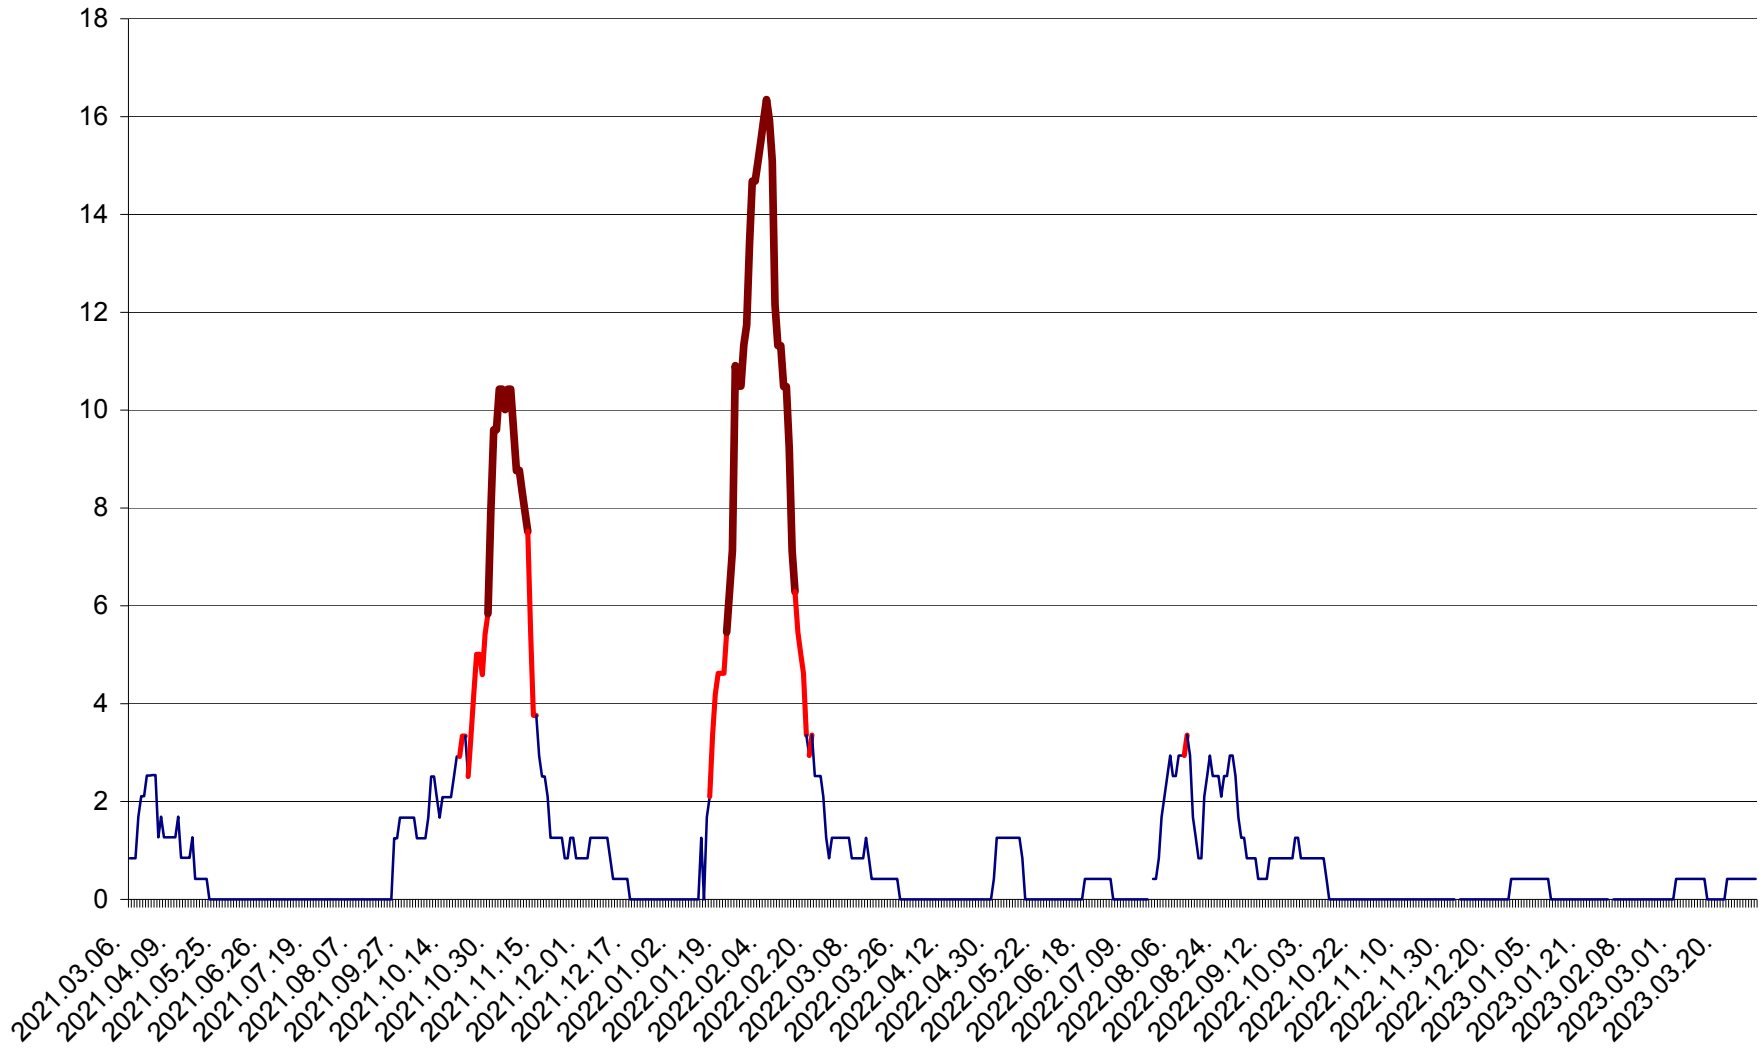

FELICENI - Evolutia incidentei cumulate pe 14 zile la % de locuitori  
2021.03.07. - 2023.04.01.

FRUMOASA - Evolutia incidentei cumulate pe 14 zile la ‰ de locuitori  
2021.03.07. - 2023.04.01.

GĂLĂUȚAȘ - Evolutia incidentei cumulate pe 14 zile la ‰ de locuitori  
2021.03.07. - 2023.04.01.

MUNICIPIUL GHEORGHENI - Evolutia incidentei cumulate pe 14 zile la ‰ de locuitori  
2021.03.07. - 2023.04.01.

JOSENI - Evolutia incidentei cumulate pe 14 zile la ‰ de locuitori  
2021.03.07. - 2023.04.01.

LĂZAREA - Evolutia incidentei cumulate pe 14 zile la % de locuitori  
2021.03.07. - 2023.04.01.

LELICENI - Evolutia incidentei cumulate pe 14 zile la ‰ de locuitori  
2021.03.07. - 2023.04.01.

LUETA - Evolutia incidentei cumulate pe 14 zile la ‰ de locuitori  
2021.03.07. - 2023.04.01.

LUNCA DE JOS - Evolutia incidentei cumulate pe 14 zile la ‰ de locuitori  
2021.03.07. - 2023.04.01.

LUNCA DE SUS - Evolutia incidentei cumulate pe 14 zile la ‰ de locuitori  
2021.03.07. - 2023.04.01.