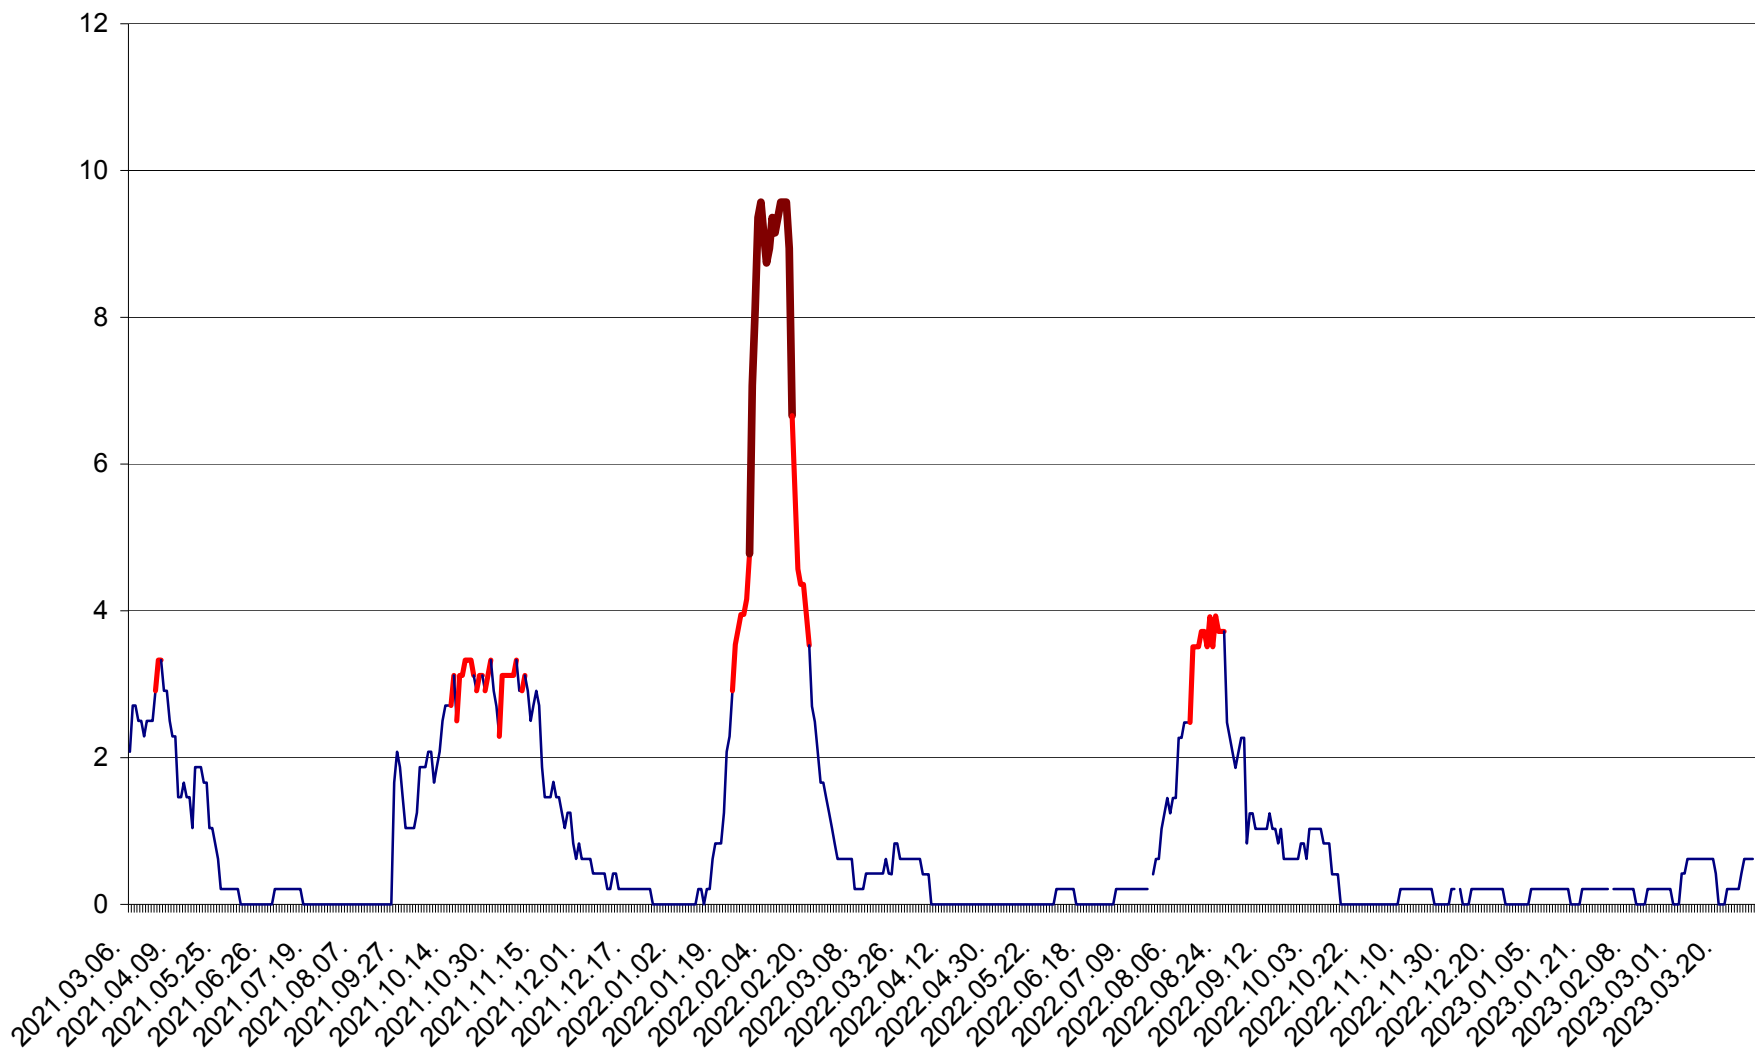

MĂDĂRAȘ - Evolutia incidentei cumulate pe 14 zile la ‰ de locuitori
2021.03.07. - 2023.04.01.