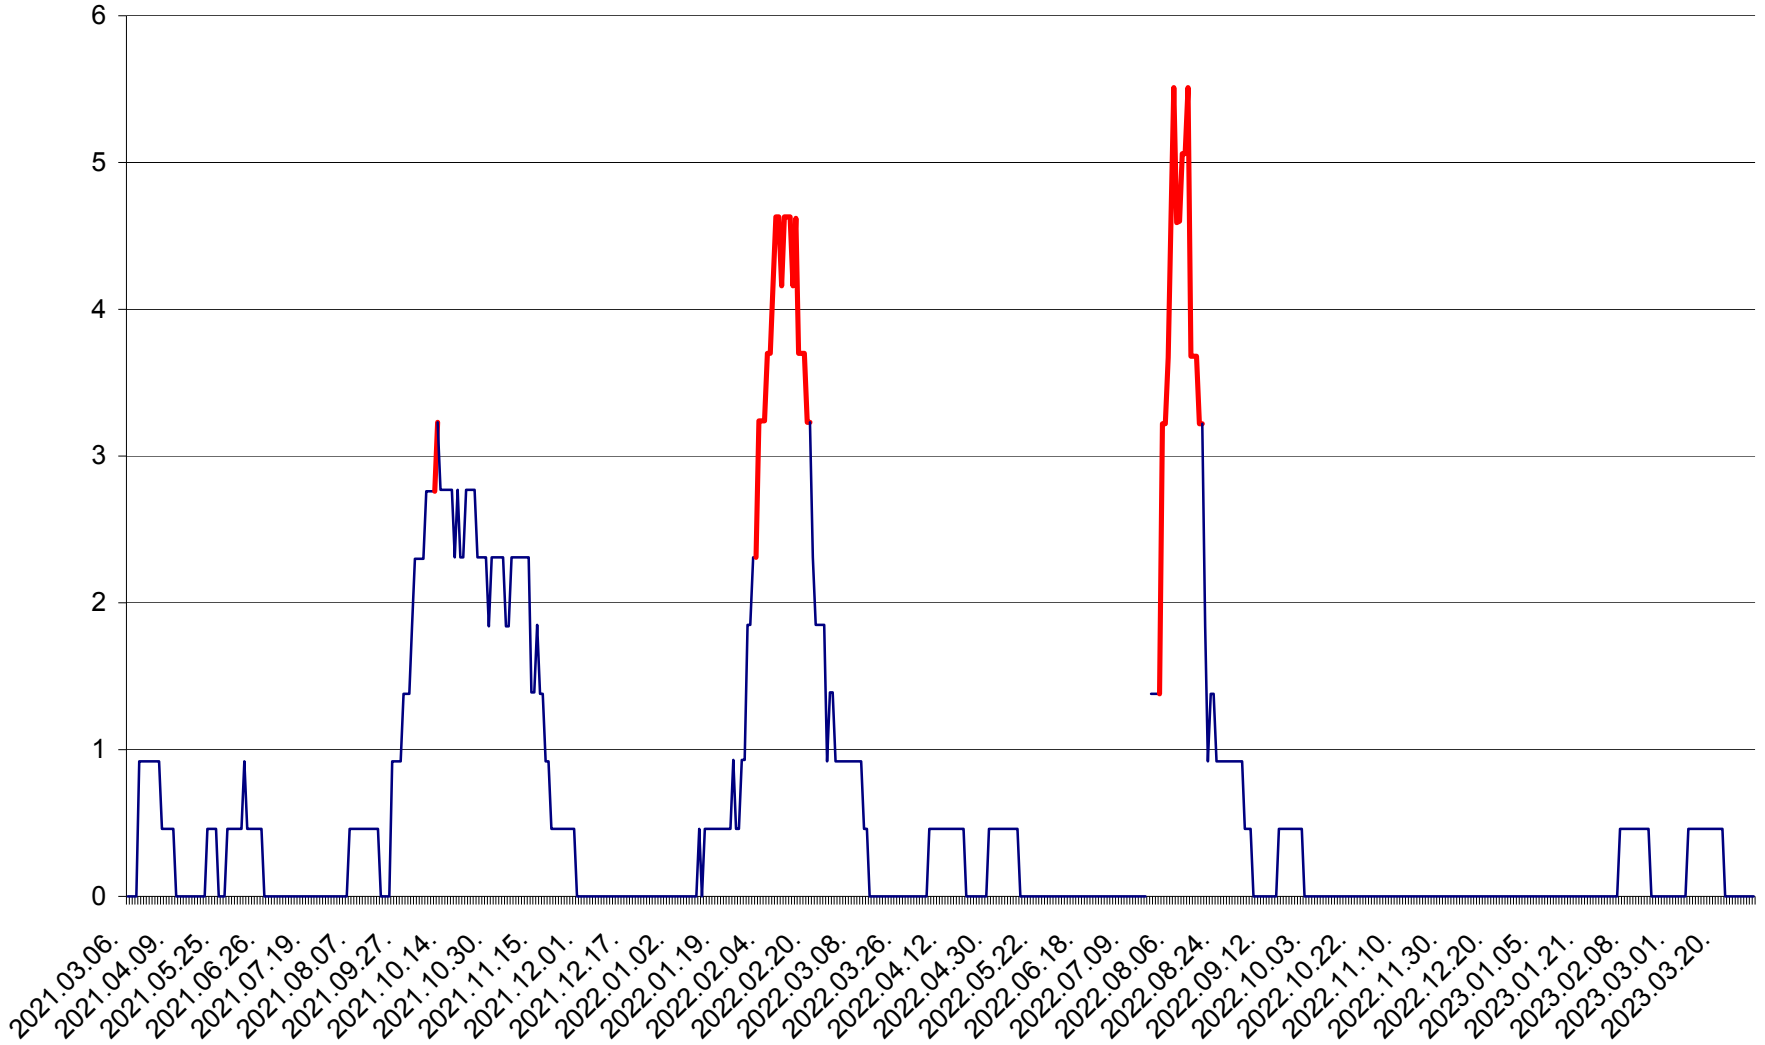

ULIEȘ - Evoluția incidenței cumulate pe 14 zile la ‰ de locuitori
2021.03.07. - 2023.04.01.