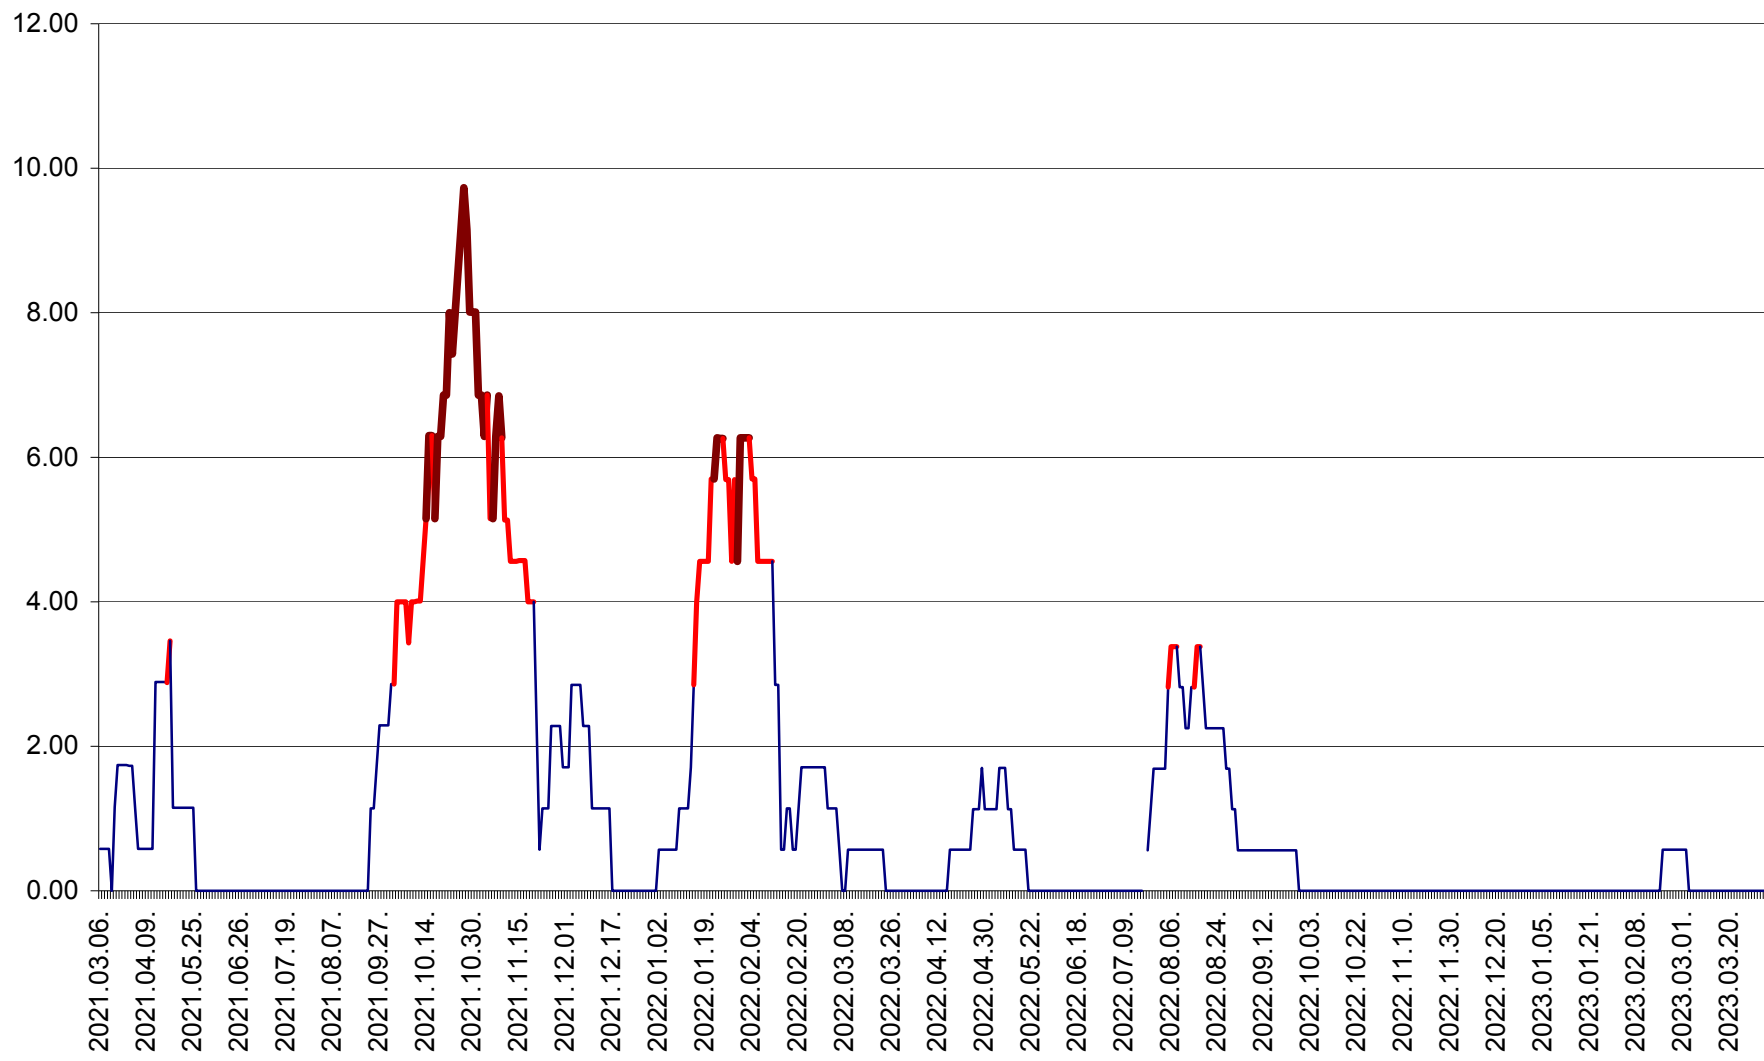

ORAȘ VLĂHIȚA - Evolutia incidentei cumulate pe 14 zile la ‰ de locuitori
2021.03.07. - 2023.04.01.