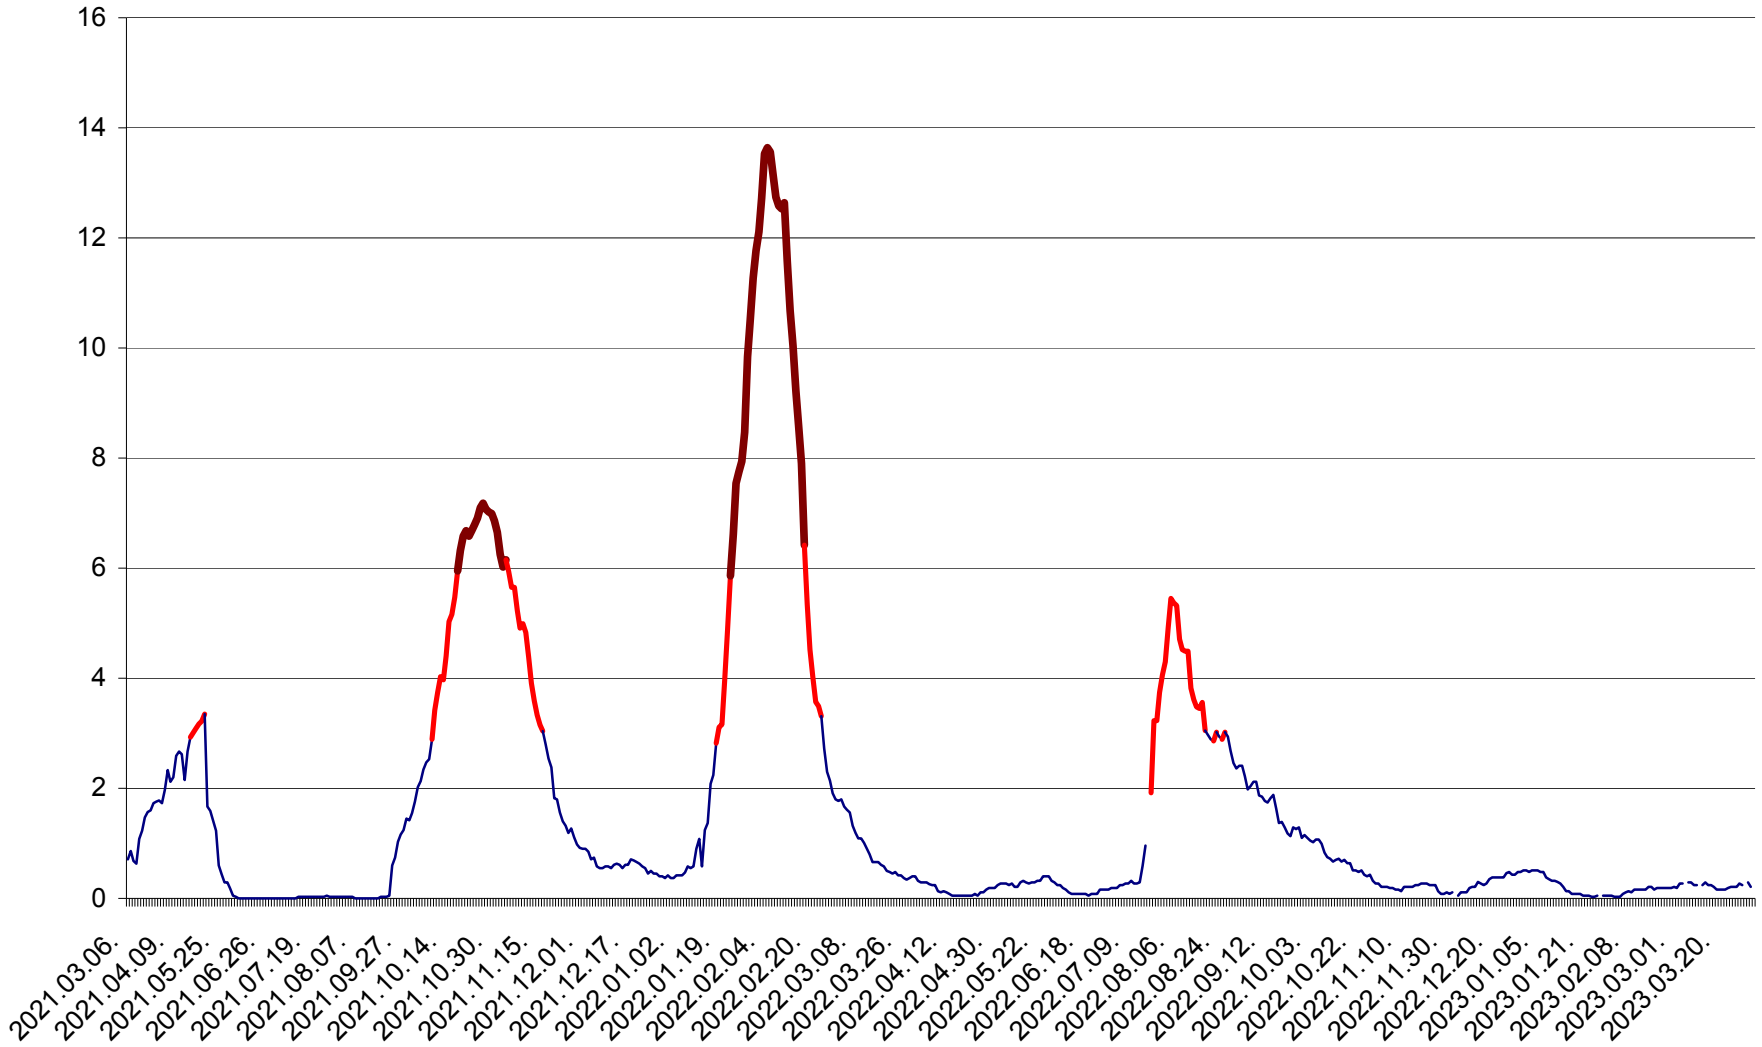

PĂULENI-CIUC - Evolutia incidentei cumulate pe 14 zile la ‰ de locuitori
2021.03.07. - 2023.04.01.

MUNICIPIUL ODORHEIU SECUIESC - Evolutia incidentei cumulate pe 14 zile la ‰ de locuitori
2021.03.07. - 2023.04.01.