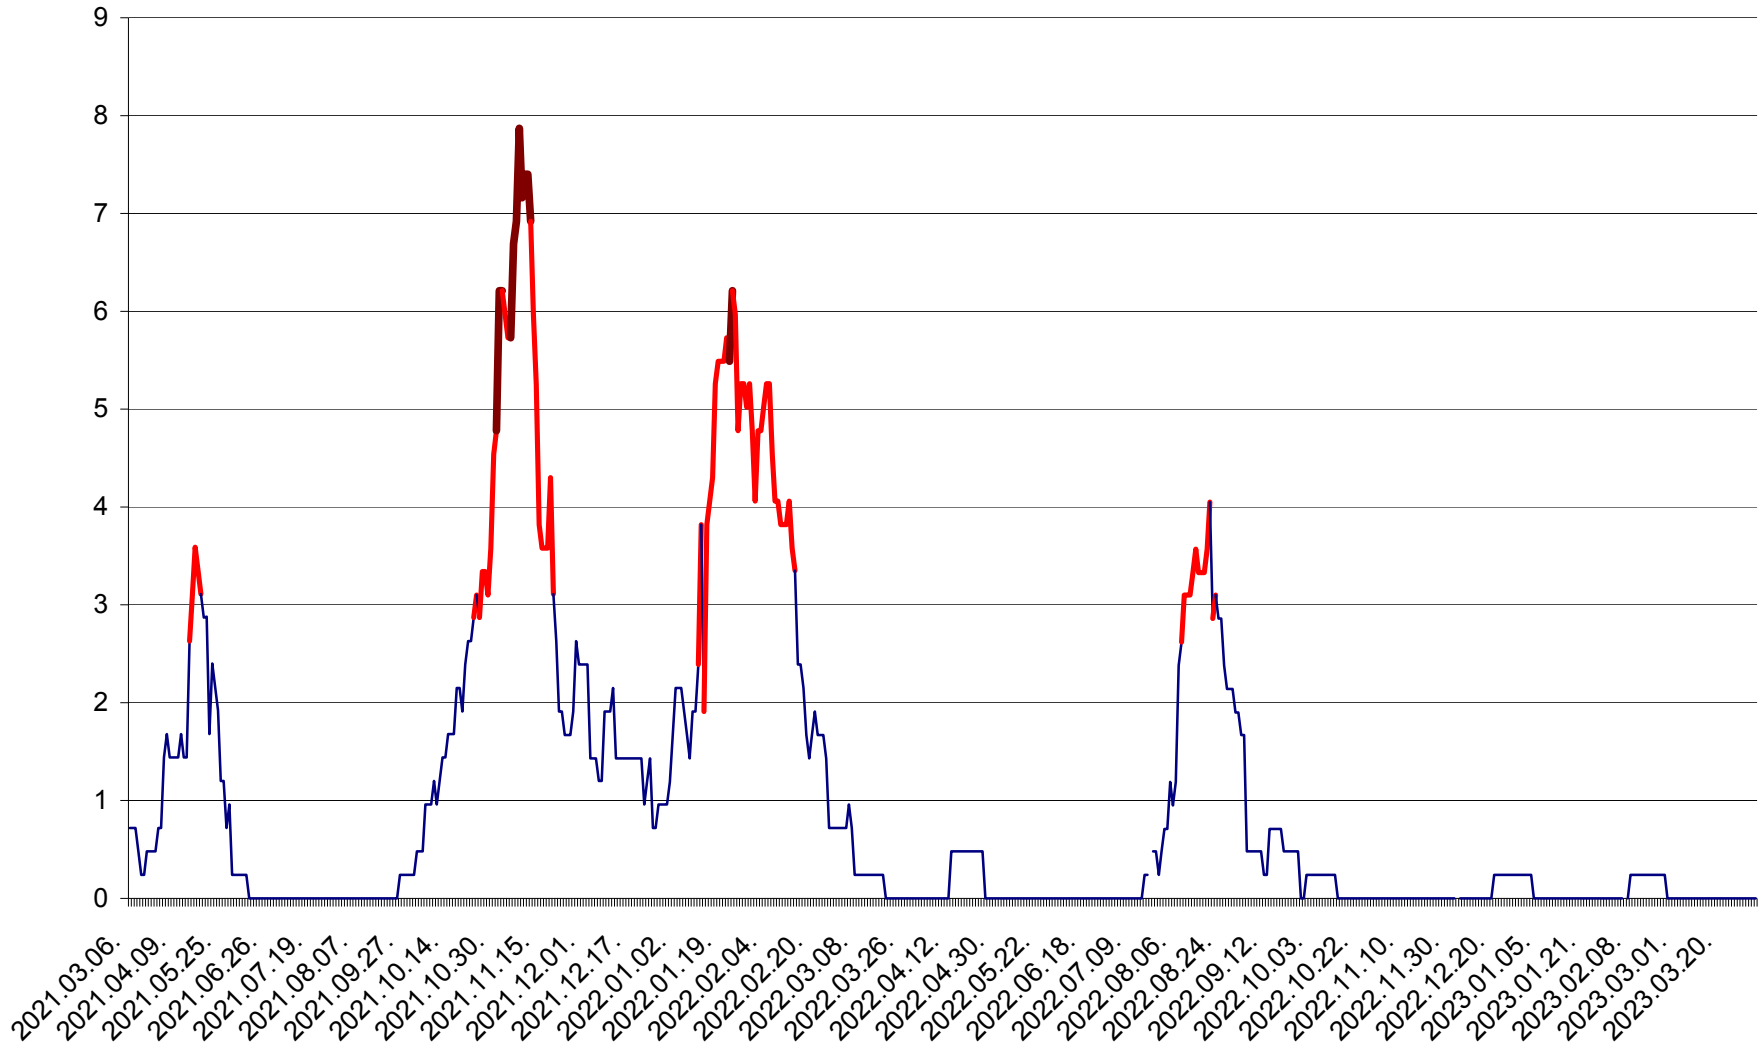

ORAȘ BĂLAN - Evoluția incidenței cumulate pe 14 zile la ‰ de locuitori  
2021.03.07. - 2023.04.01.

BILBOR - Evolutia incidentei cumulate pe 14 zile la ‰ de locuitori  
2021.03.07. - 2023.04.01.

ORAȘ BORSEC - Evolutia incidentei cumulate pe 14 zile la ‰ de locuitori  
2021.03.07. - 2023.04.01.

CORBU - Evolutia incidentei cumulate pe 14 zile la ‰ de locuitori  
2021.03.07. - 2023.04.01.

CORUND - Evolutia incidentei cumulate pe 14 zile la ‰ de locuitori  
2021.03.07. - 2023.04.01.

COZMENI - Evolutia incidentei cumulate pe 14 zile la ‰ de locuitori  
2021.03.07. - 2023.04.01.

ORAȘ CRISTURU SECUIESC - Evolutia incidentei cumulate pe 14 zile la ‰ de locuitori  
2021.03.07. - 2023.04.01.

DĂNEȘTI - Evolutia incidentei cumulate pe 14 zile la ‰ de locuitori  
2021.03.07. - 2023.04.01.

DÂRJIU - Evolutia incidentei cumulate pe 14 zile la ‰ de locuitori  
2021.03.07. - 2023.04.01.

DEALU - Evolutia incidentei cumulate pe 14 zile la ‰ de locuitori  
2021.03.07. - 2023.04.01.

DITRĂU - Evolutia incidentei cumulate pe 14 zile la ‰ de locuitori  
2021.03.07. - 2023.04.01.