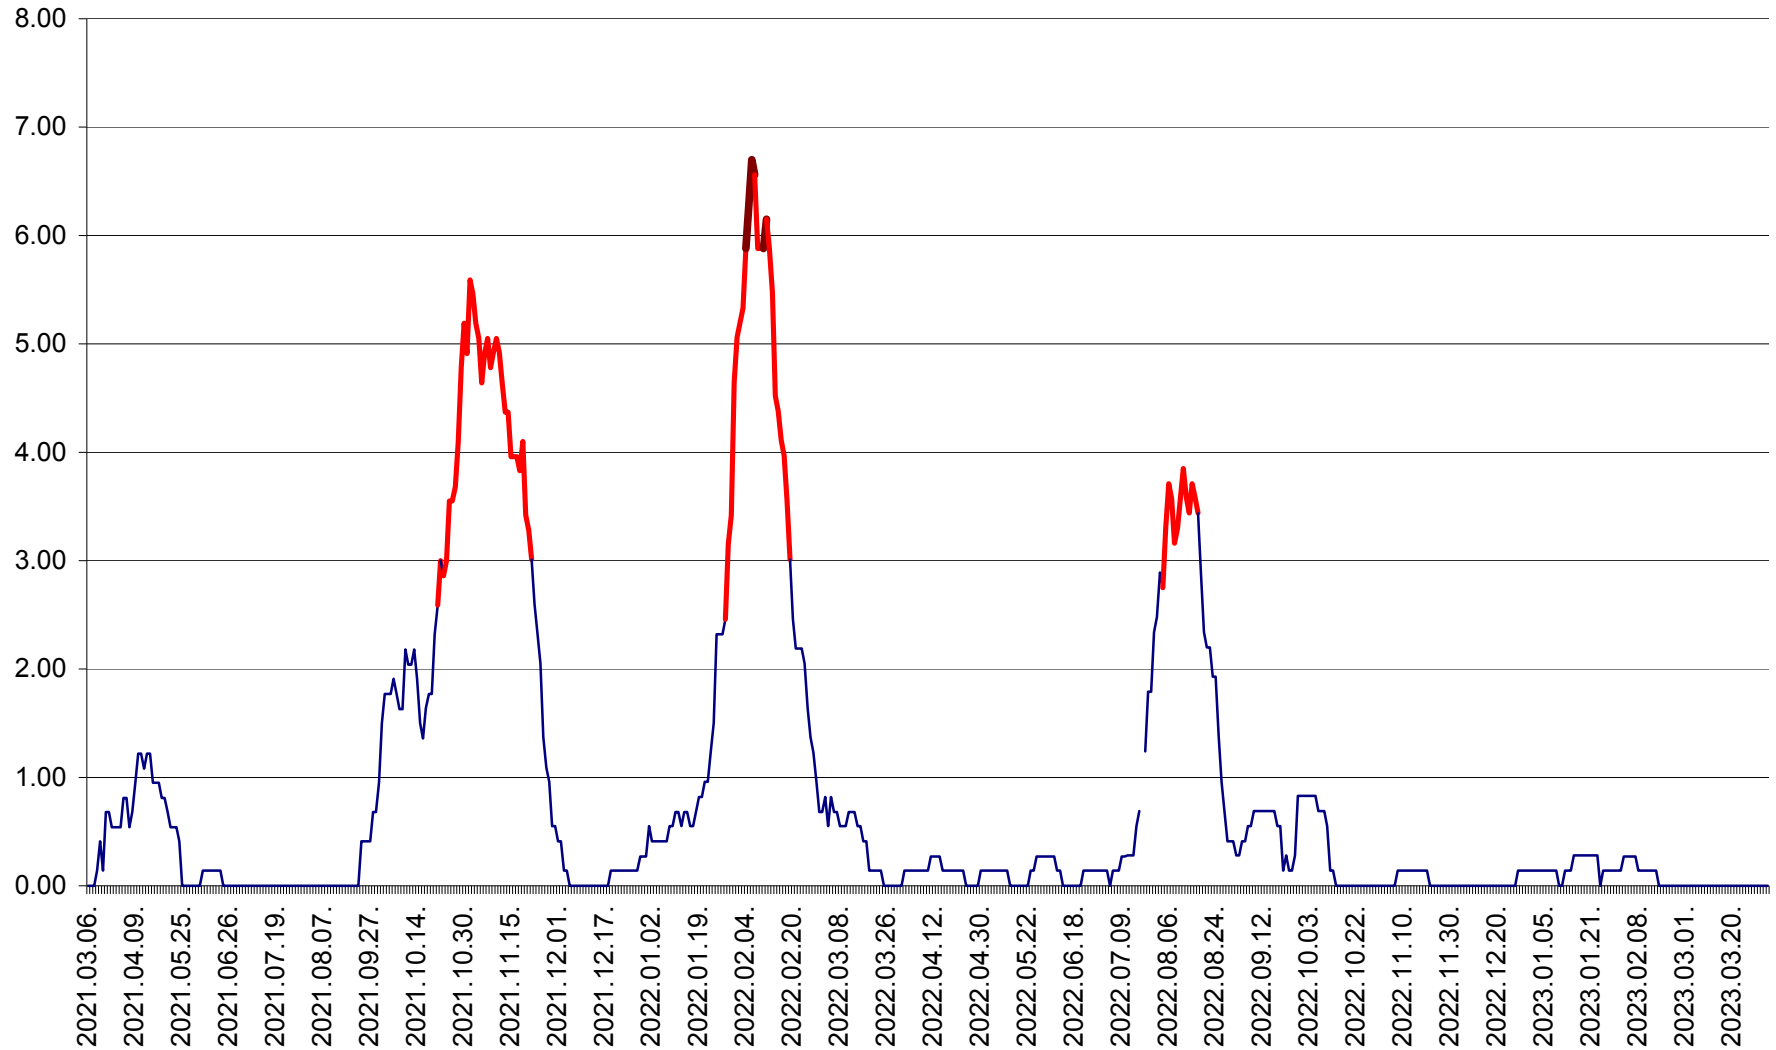

ATID - Evolutia incidentei cumulate pe 14 zile la ‰ de locuitori  
2021.03.07. - 2023.04.01.

AVRĂMEȘTI - Evolutia incidentei cumulate pe 14 zile la ‰ de locuitori  
2021.03.07. - 2023.04.01.

ORAȘ BĂILE TUȘNAD - Evoluția incidenței cumulate pe 14 zile la ‰ de locuitori  
2021.03.07. - 2023.04.01.

ORAȘ BĂLAN - Evoluția incidenței cumulate pe 14 zile la ‰ de locuitori  
2021.03.07. - 2023.04.01.

BILBOR - Evolutia incidentei cumulate pe 14 zile la ‰ de locuitori  
2021.03.07. - 2023.04.01.

ORAȘ BORSEC - Evolutia incidentei cumulate pe 14 zile la ‰ de locuitori  
2021.03.07. - 2023.04.01.

BRĂDEȘTI - Evolutia incidentei cumulate pe 14 zile la ‰ de locuitori  
2021.03.07. - 2023.04.01.

CĂPÂLNIȚA - Evolutia incidentei cumulate pe 14 zile la ‰ de locuitori  
2021.03.07. - 2023.04.01.

CÂRȚA - Evolutia incidentei cumulate pe 14 zile la ‰ de locuitori  
2021.03.07. - 2023.04.01.