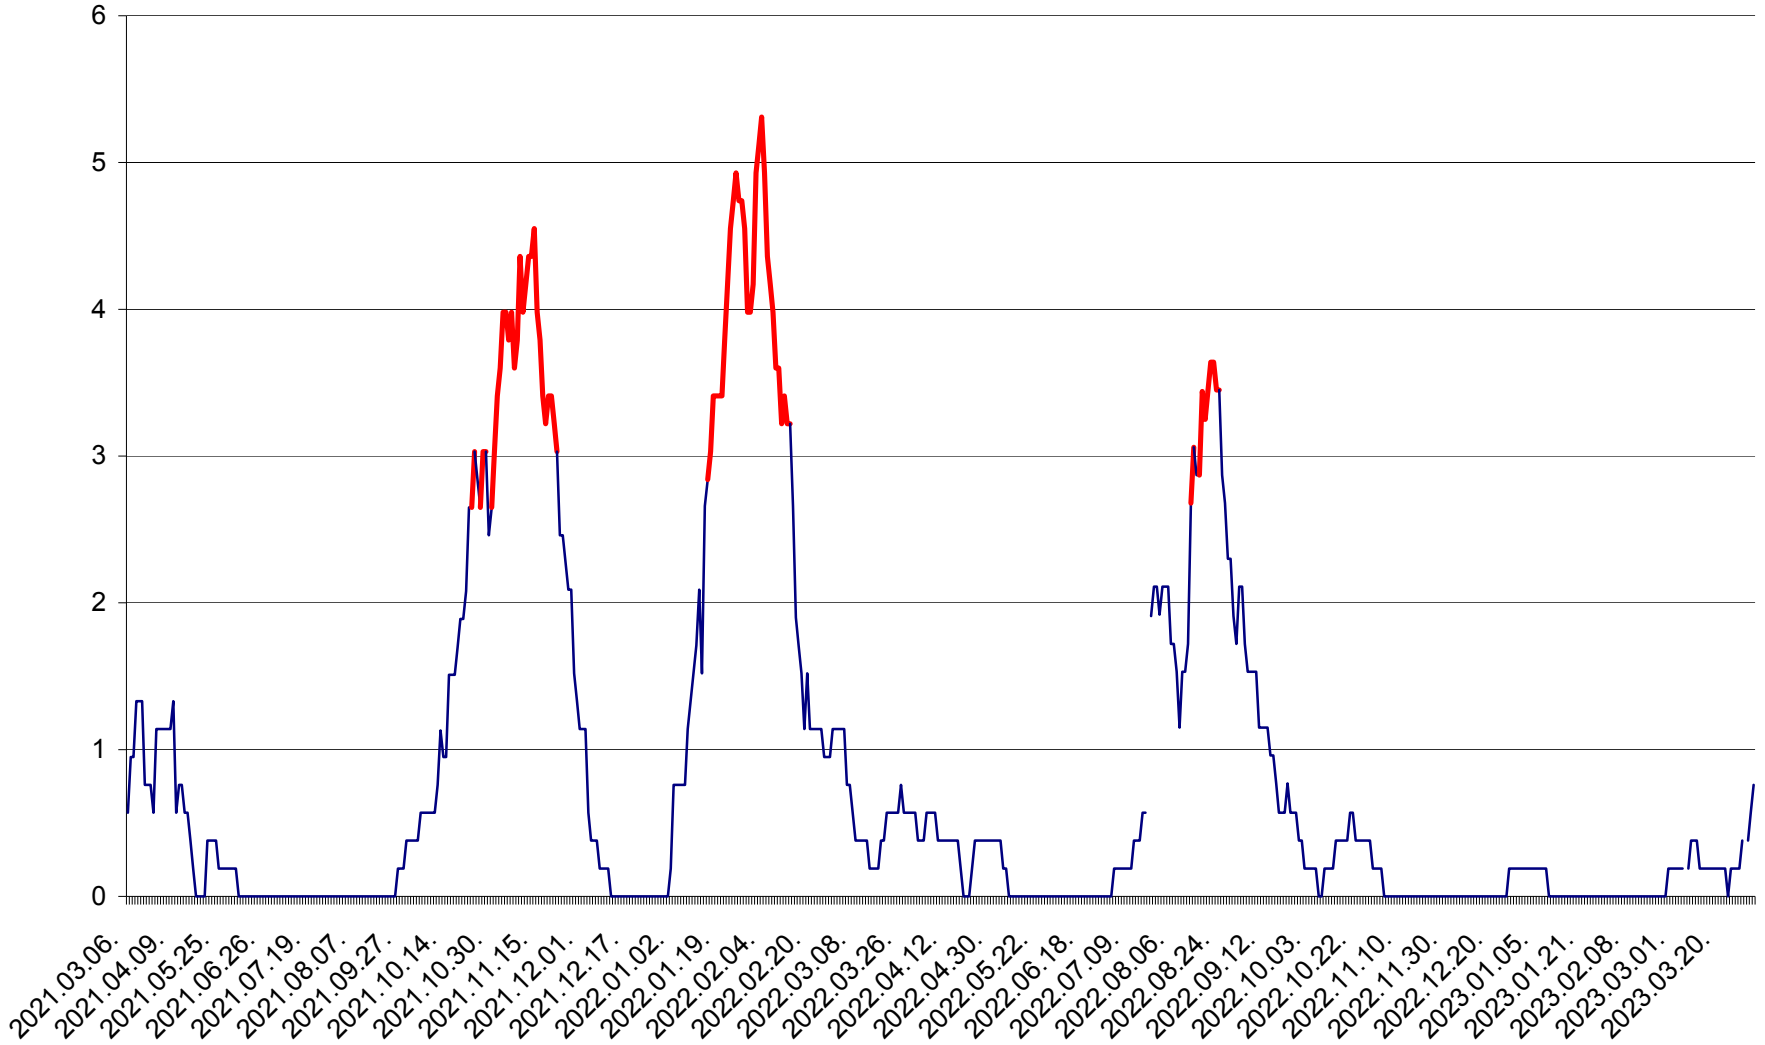

SICULENI - Evolutia incidentei cumulate pe 14 zile la ‰ de locuitori  
2021.03.07. - 2023.04.01.

ȘIMONEȘTI - Evolutia incidentei cumulate pe 14 zile la ‰ de locuitori  
2021.03.07. - 2023.04.01.

SUBCETATE - Evolutia incidentei cumulate pe 14 zile la ‰ de locuitori  
2021.03.07. - 2023.04.01.

SUSENI - Evolutia incidentei cumulate pe 14 zile la ‰ de locuitori  
2021.03.07. - 2023.04.01.

TOMEȘTI - Evolutia incidentei cumulate pe 14 zile la ‰ de locuitori  
2021.03.07. - 2023.04.01.

MUNICIPIUL TOPLIȚA - Evolutia incidentei cumulate pe 14 zile la ‰ de locuitori  
2021.03.07. - 2023.04.01.