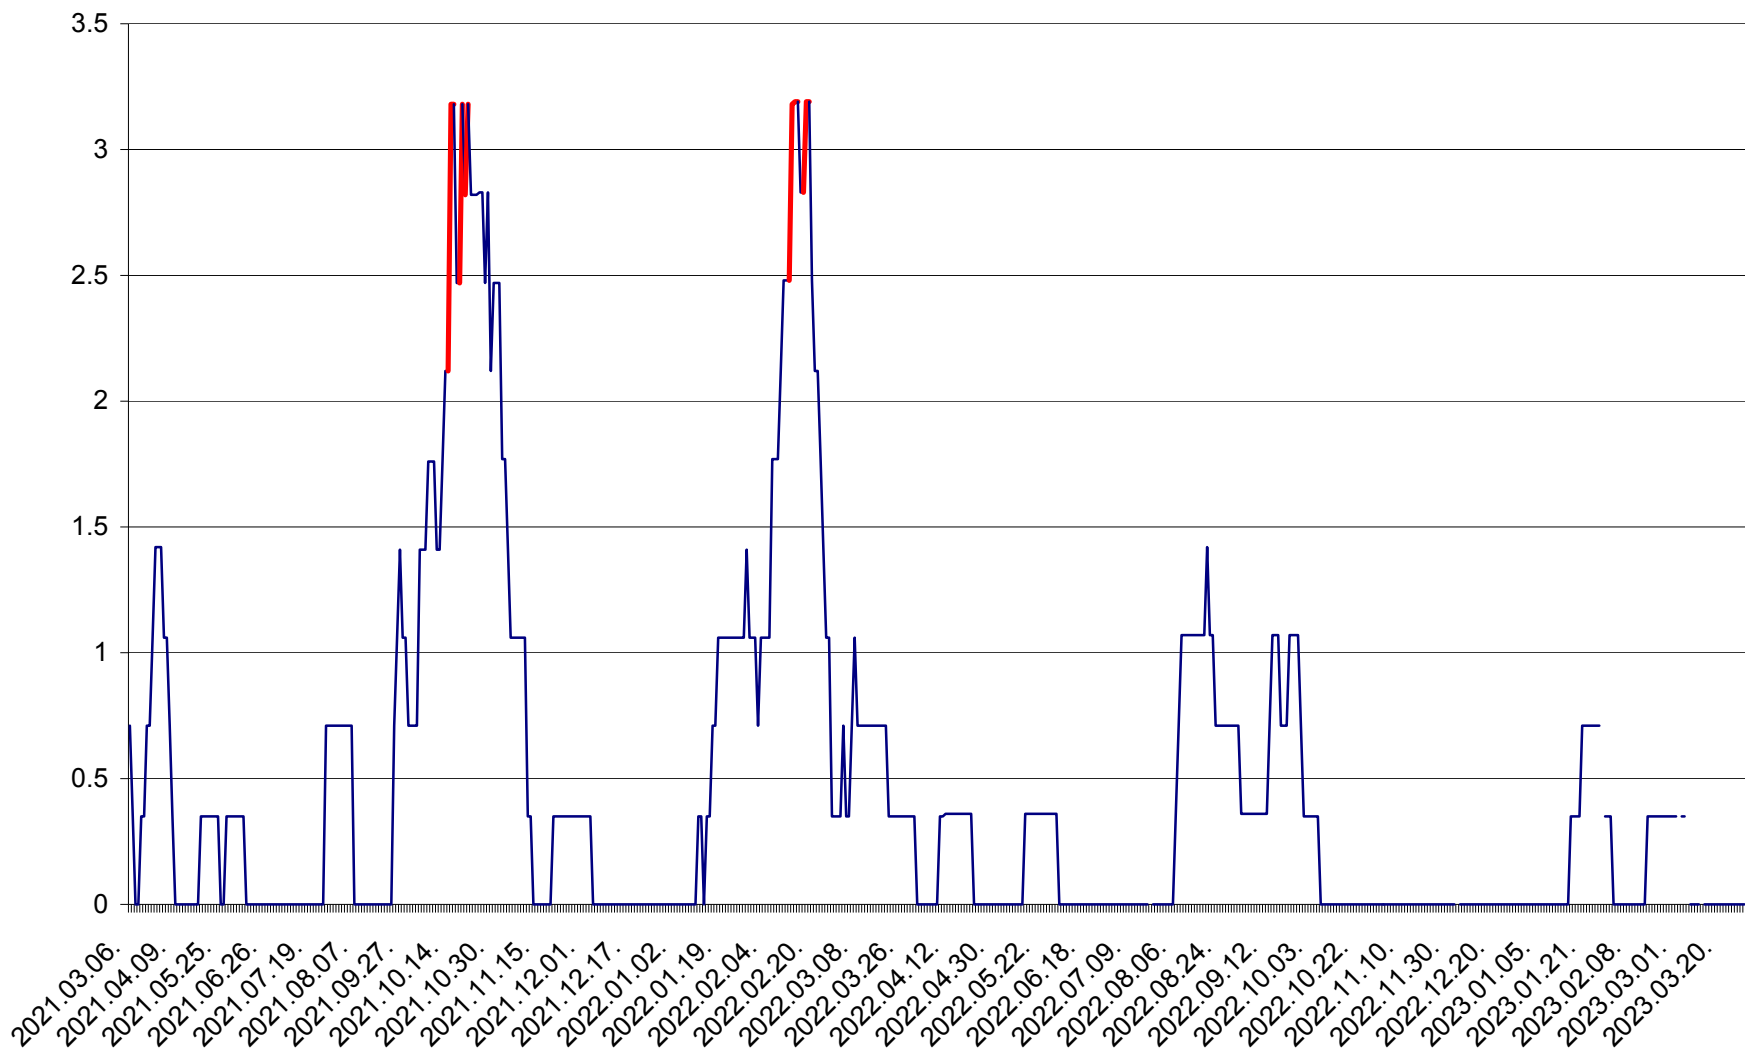

MIHĂILENI - Evolutia incidentei cumulate pe 14 zile la ‰ de locuitori  
2021.03.07. - 2023.04.01.

MUGENI - Evolutia incidentei cumulate pe 14 zile la ‰ de locuitori  
2021.03.07. - 2023.04.01.

OCLAND - Evolutia incidentei cumulate pe 14 zile la ‰ de locuitori  
2021.03.07. - 2023.04.01.

MUNICIPIUL ODORHEIU SECUIESC - Evolutia incidentei cumulate pe 14 zile la ‰ de locuitori  
2021.03.07. - 2023.04.01.

PĂULENI-CIUC - Evolutia incidentei cumulate pe 14 zile la ‰ de locuitori  
2021.03.07. - 2023.04.01.

PLĂIEȘII DE JOS - Evoluția incidenței cumulate pe 14 zile la ‰ de locuitori  
2021.03.07. - 2023.04.01.

PORUMBENI - Evolutia incidentei cumulate pe 14 zile la ‰ de locuitori  
2021.03.07. - 2023.04.01.