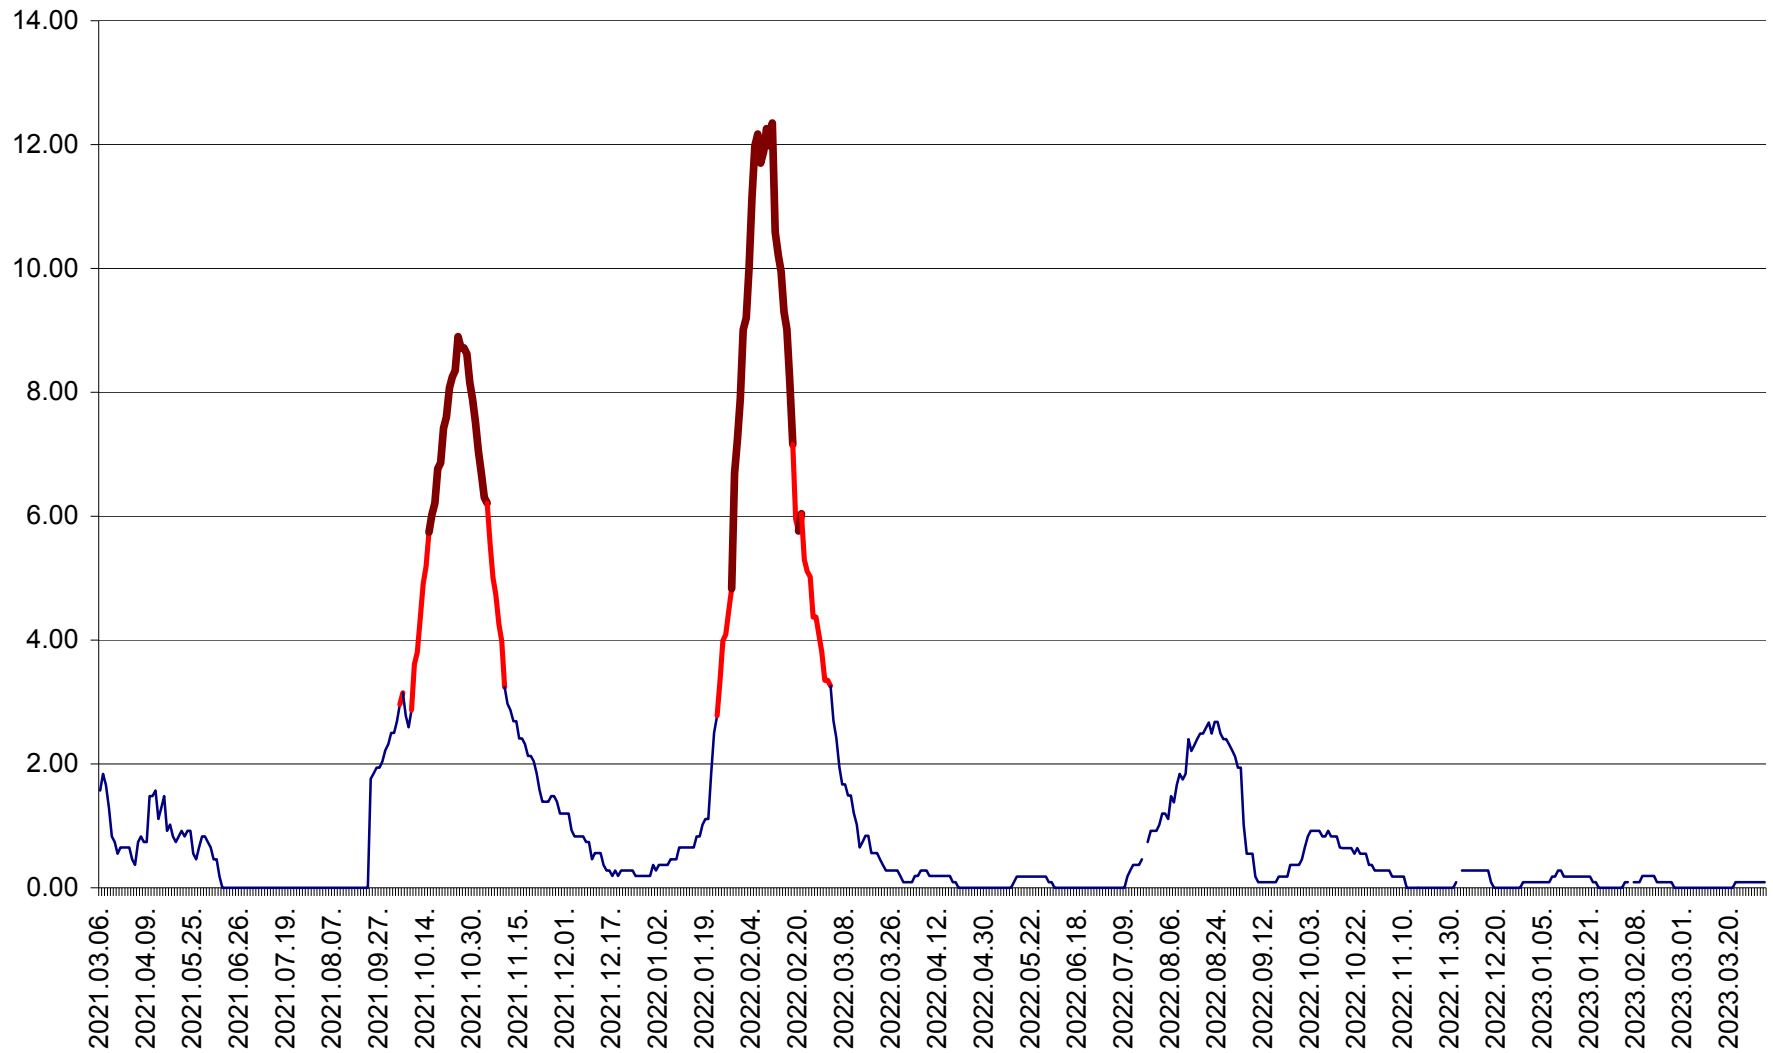

ORAȘ BĂLAN - Evoluția incidenței cumulate pe 14 zile la ‰ de locuitori  
2021.03.07. - 2023.04.01.

BILBOR - Evolutia incidentei cumulate pe 14 zile la ‰ de locuitori  
2021.03.07. - 2023.04.01.

ORAȘ BORSEC - Evolutia incidentei cumulate pe 14 zile la ‰ de locuitori  
2021.03.07. - 2023.04.01.

CICEU - Evolutia incidentei cumulate pe 14 zile la ‰ de locuitori  
2021.03.07. - 2023.04.01.

CIUCSÂNGEORGIU - Evolutia incidentei cumulate pe 14 zile la ‰ de locuitori  
2021.03.07. - 2023.04.01.

CIUMANI - Evolutia incidentei cumulate pe 14 zile la ‰ de locuitori  
2021.03.07. - 2023.04.01.

CORBU - Evolutia incidentei cumulate pe 14 zile la ‰ de locuitori  
2021.03.07. - 2023.04.01.

CORUND - Evolutia incidentei cumulate pe 14 zile la ‰ de locuitori  
2021.03.07. - 2023.04.01.

COZMENI - Evolutia incidentei cumulate pe 14 zile la ‰ de locuitori  
2021.03.07. - 2023.04.01.

ORAȘ CRISTURU SECUIESC - Evolutia incidentei cumulate pe 14 zile la ‰ de locuitori  
2021.03.07. - 2023.04.01.

DĂNEȘTI - Evolutia incidentei cumulate pe 14 zile la ‰ de locuitori  
2021.03.07. - 2023.04.01.