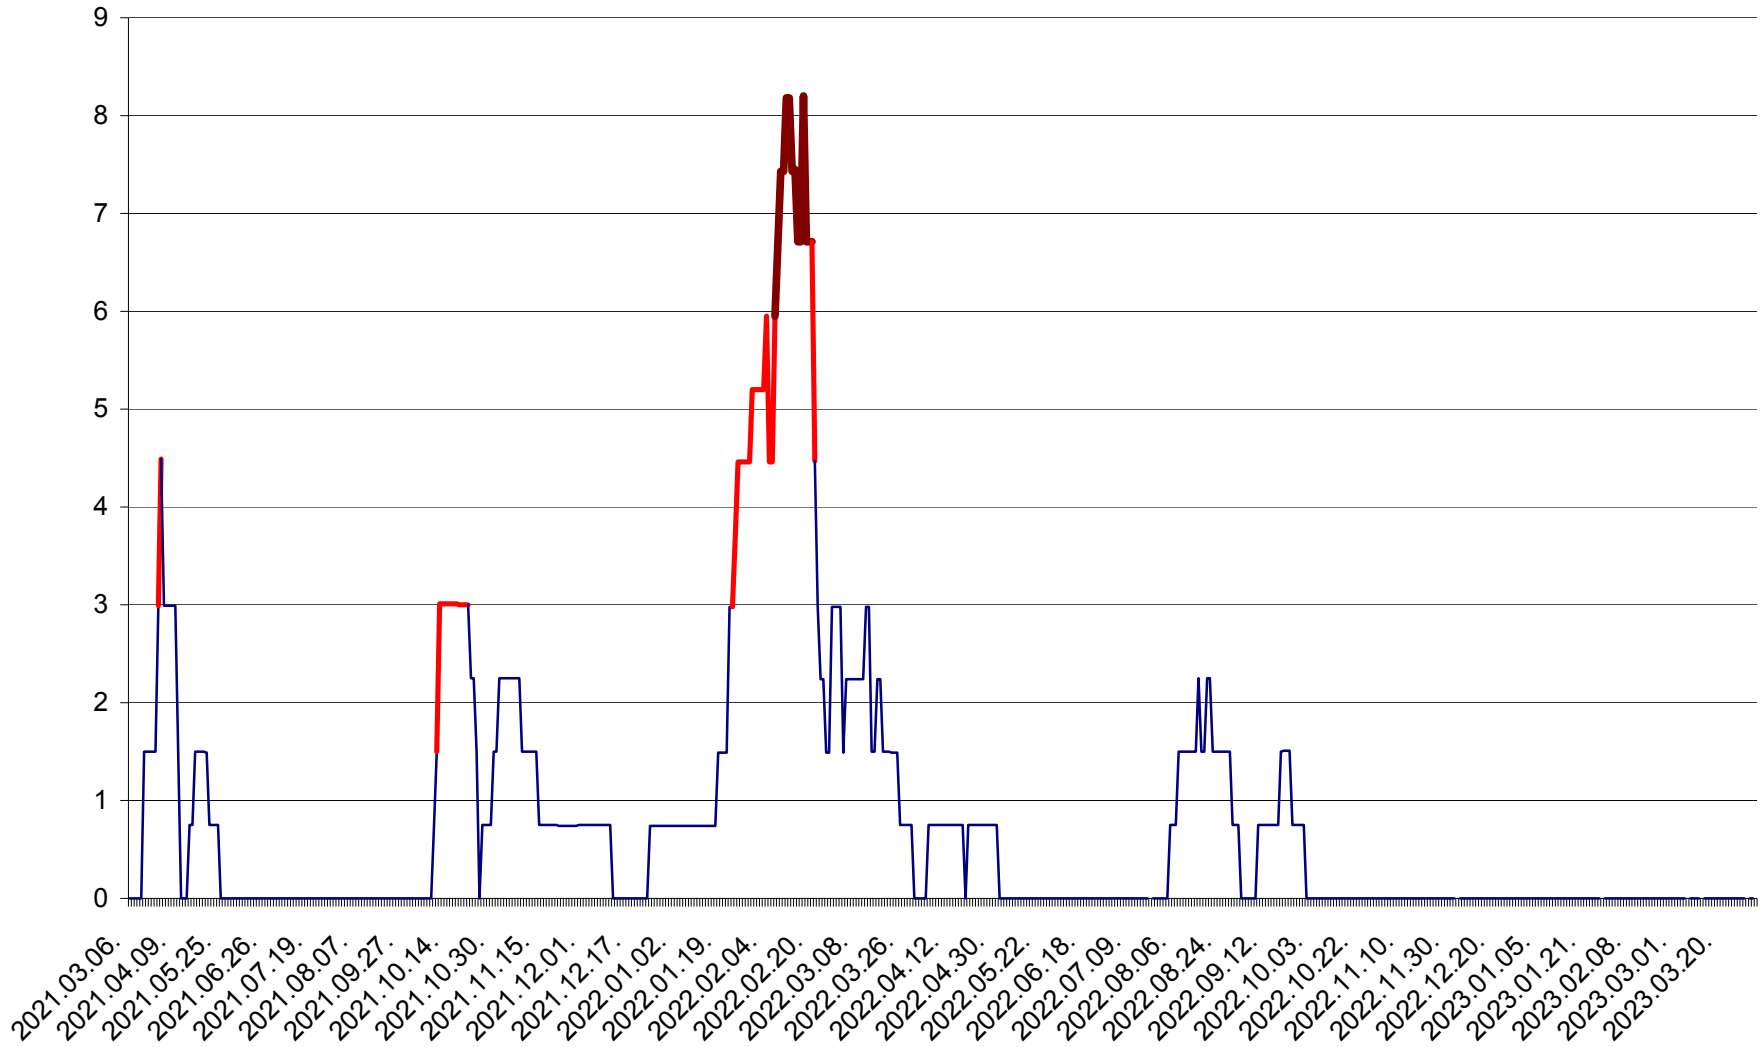

LUNCA DE JOS - Evolutia incidentei cumulate pe 14 zile la ‰ de locuitori  
2021.03.07. - 2023.04.01.

LUNCA DE SUS - Evolutia incidentei cumulate pe 14 zile la ‰ de locuitori  
2021.03.07. - 2023.04.01.

LUPENI - Evolutia incidentei cumulate pe 14 zile la ‰ de locuitori  
2021.03.07. - 2023.04.01.

MĂDĂRAȘ - Evolutia incidentei cumulate pe 14 zile la ‰ de locuitori  
2021.03.07. - 2023.04.01.

MĂRTINIȘ - Evolutia incidentei cumulate pe 14 zile la ‰ de locuitori  
2021.03.07. - 2023.04.01.

MEREȘTI - Evolutia incidentei cumulate pe 14 zile la ‰ de locuitori  
2021.03.07. - 2023.04.01.

MUNICIPIUL MIERCUREA-CIUC - Evolutia incidentei cumulate pe 14 zile la ‰ de locuitori  
2021.03.07. - 2023.04.01.