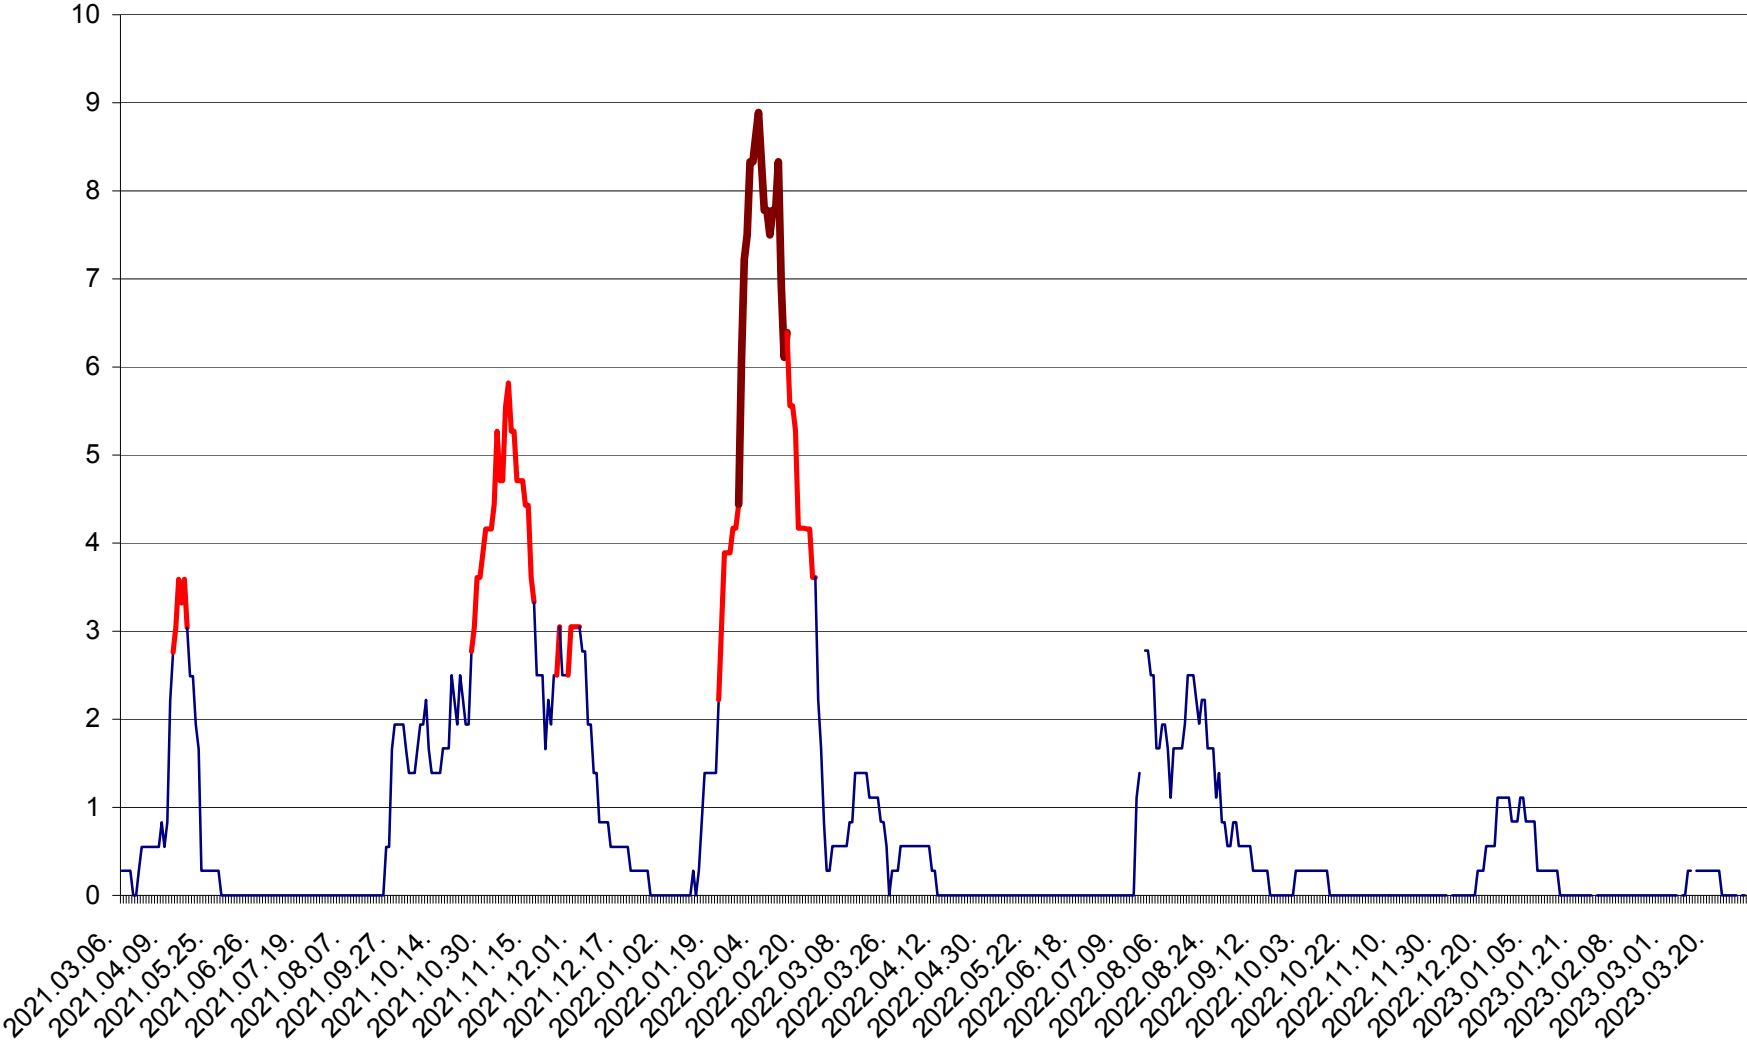

LUPENI - Evolutia incidentei cumulate pe 14 zile la ‰ de locuitori  
2021.03.07. - 2023.04.01.

MĂDĂRAȘ - Evolutia incidentei cumulate pe 14 zile la ‰ de locuitori  
2021.03.07. - 2023.04.01.

MĂRTINIȘ - Evolutia incidentei cumulate pe 14 zile la ‰ de locuitori  
2021.03.07. - 2023.04.01.

MEREȘTI - Evolutia incidentei cumulate pe 14 zile la ‰ de locuitori  
2021.03.07. - 2023.04.01.

MUNICIPIUL MIERCUREA-CIUC - Evolutia incidentei cumulate pe 14 zile la ‰ de locuitori  
2021.03.07. - 2023.04.01.

MIHĂILENI - Evolutia incidentei cumulate pe 14 zile la ‰ de locuitori  
2021.03.07. - 2023.04.01.

MUGENI - Evolutia incidentei cumulate pe 14 zile la ‰ de locuitori  
2021.03.07. - 2023.04.01.

OCLAND - Evolutia incidentei cumulate pe 14 zile la ‰ de locuitori  
2021.03.07. - 2023.04.01.