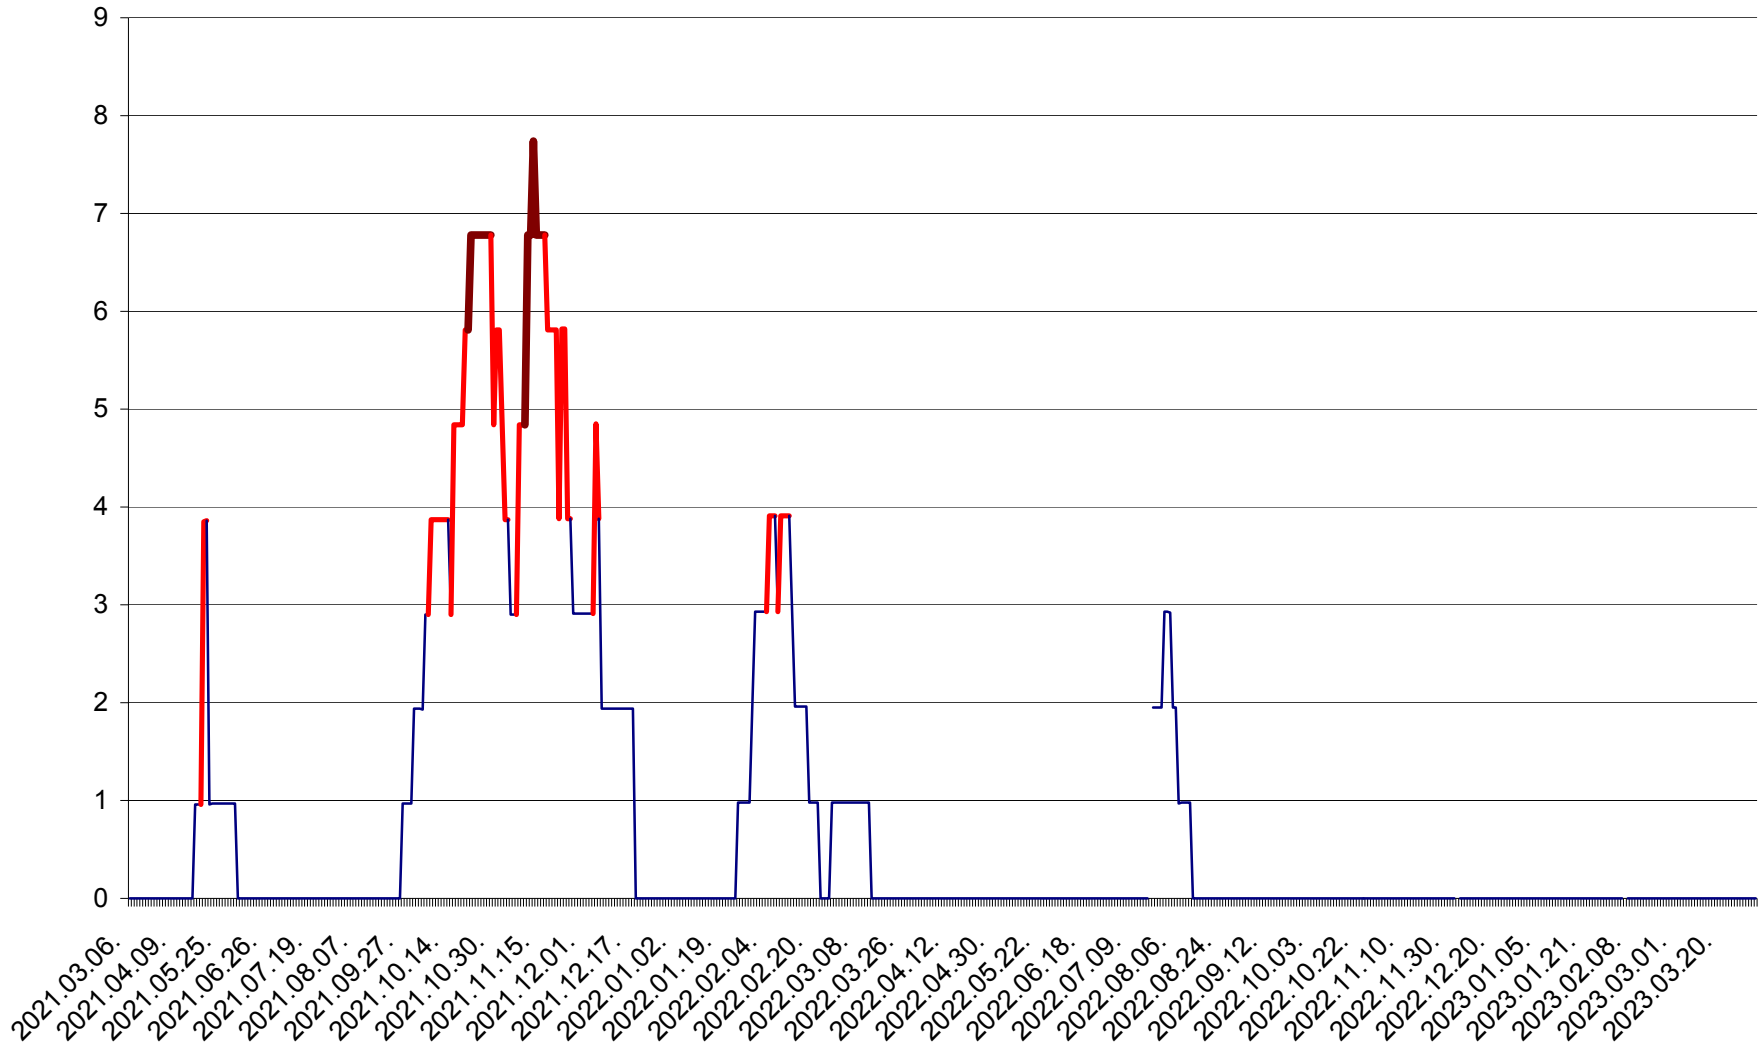

ORAȘ BĂLAN - Evoluția incidenței cumulate pe 14 zile la ‰ de locuitori  
2021.03.07. - 2023.04.01.

BILBOR - Evolutia incidentei cumulate pe 14 zile la ‰ de locuitori  
2021.03.07. - 2023.04.01.

ORAȘ BORSEC - Evolutia incidentei cumulate pe 14 zile la ‰ de locuitori  
2021.03.07. - 2023.04.01.

CORBU - Evolutia incidentei cumulate pe 14 zile la ‰ de locuitori  
2021.03.07. - 2023.04.01.

CORUND - Evolutia incidentei cumulate pe 14 zile la ‰ de locuitori  
2021.03.07. - 2023.04.01.

COZMENI - Evolutia incidentei cumulate pe 14 zile la ‰ de locuitori  
2021.03.07. - 2023.04.01.

ORAȘ CRISTURU SECUIESC - Evolutia incidentei cumulate pe 14 zile la ‰ de locuitori  
2021.03.07. - 2023.04.01.

DĂNEȘTI - Evolutia incidentei cumulate pe 14 zile la ‰ de locuitori  
2021.03.07. - 2023.04.01.

DÂRJIU - Evolutia incidentei cumulate pe 14 zile la ‰ de locuitori  
2021.03.07. - 2023.04.01.

DEALU - Evolutia incidentei cumulate pe 14 zile la ‰ de locuitori  
2021.03.07. - 2023.04.01.

DITRĂU - Evolutia incidentei cumulate pe 14 zile la ‰ de locuitori  
2021.03.07. - 2023.04.01.