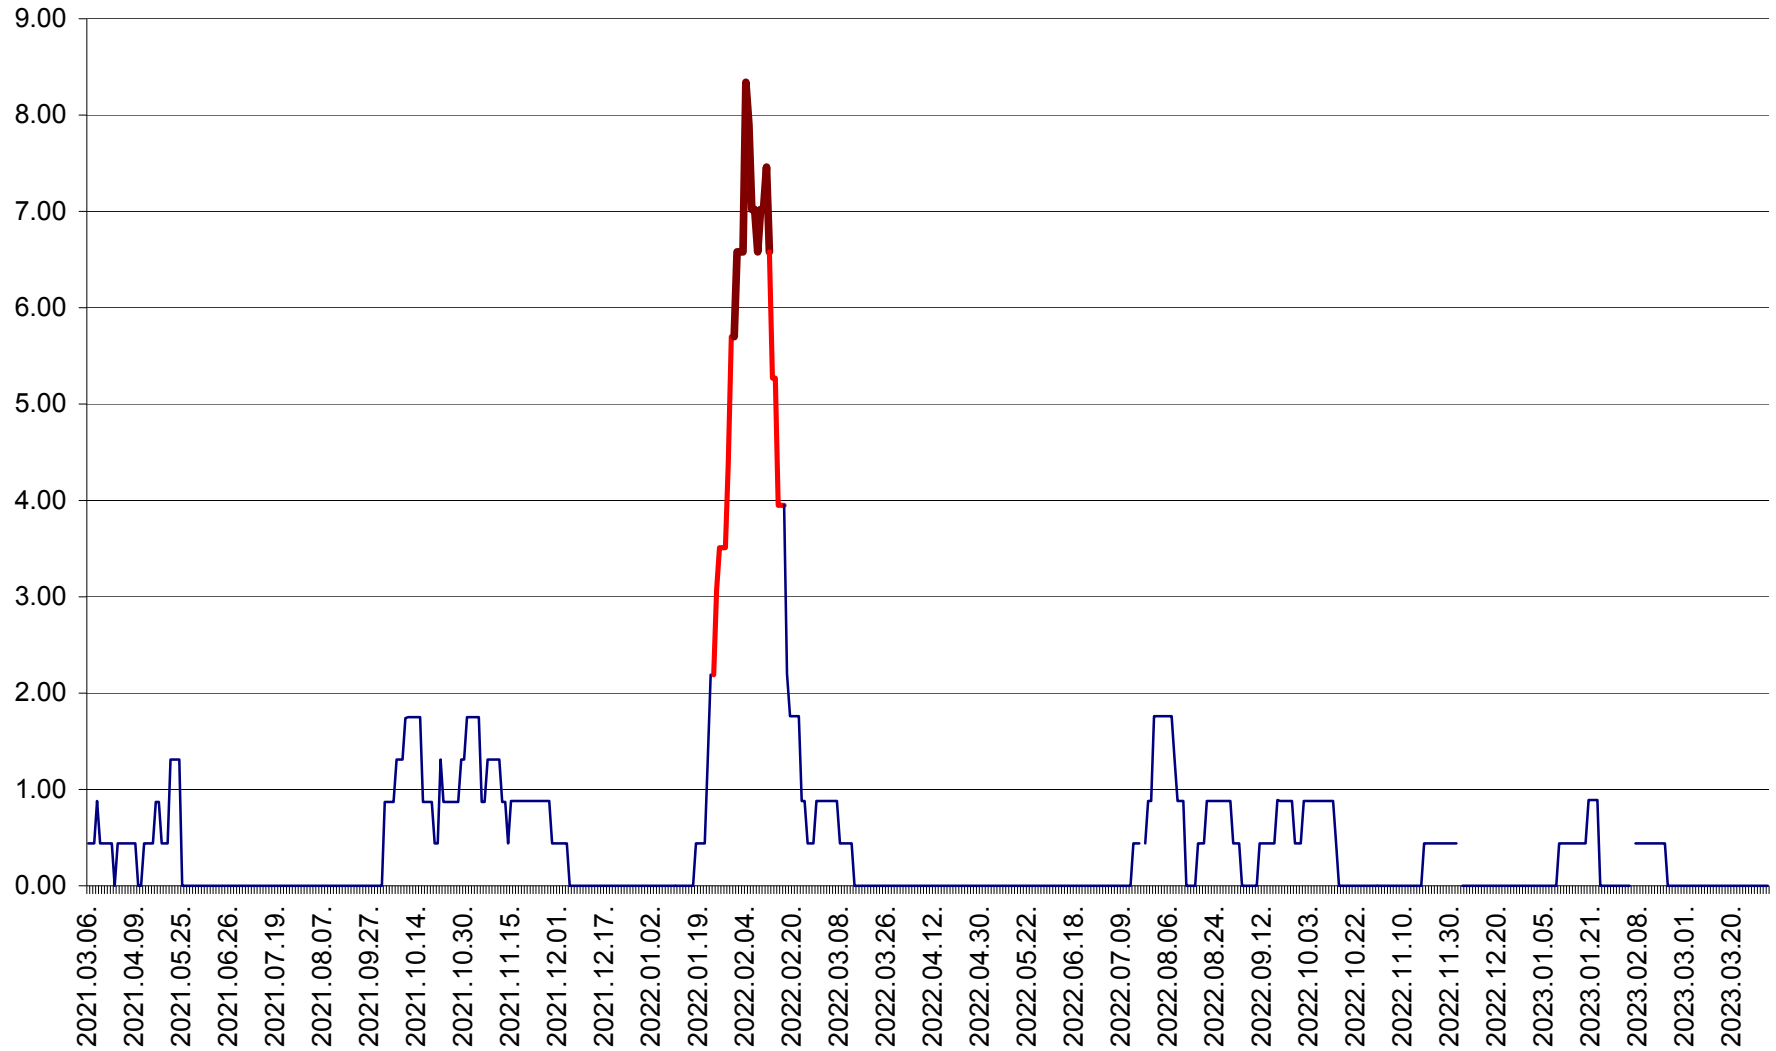

ORAȘ BĂLAN - Evoluția incidenței cumulate pe 14 zile la ‰ de locuitori  
2021.03.07. - 2023.04.01.

BILBOR - Evolutia incidentei cumulate pe 14 zile la ‰ de locuitori  
2021.03.07. - 2023.04.01.

ORAȘ BORSEC - Evolutia incidentei cumulate pe 14 zile la ‰ de locuitori  
2021.03.07. - 2023.04.01.

BRĂDEȘTI - Evolutia incidentei cumulate pe 14 zile la ‰ de locuitori  
2021.03.07. - 2023.04.01.

CĂPÂLNIȚA - Evolutia incidentei cumulate pe 14 zile la ‰ de locuitori  
2021.03.07. - 2023.04.01.

CÂRȚA - Evolutia incidentei cumulate pe 14 zile la ‰ de locuitori  
2021.03.07. - 2023.04.01.

CICEU - Evolutia incidentei cumulate pe 14 zile la ‰ de locuitori  
2021.03.07. - 2023.04.01.

CIUCSÂNGEORGIU - Evolutia incidentei cumulate pe 14 zile la ‰ de locuitori  
2021.03.07. - 2023.04.01.

CIUMANI - Evolutia incidentei cumulate pe 14 zile la ‰ de locuitori  
2021.03.07. - 2023.04.01.

CORBU - Evolutia incidentei cumulate pe 14 zile la ‰ de locuitori  
2021.03.07. - 2023.04.01.

CORUND - Evolutia incidentei cumulate pe 14 zile la ‰ de locuitori  
2021.03.07. - 2023.04.01.

COZMENI - Evolutia incidentei cumulate pe 14 zile la ‰ de locuitori  
2021.03.07. - 2023.04.01.