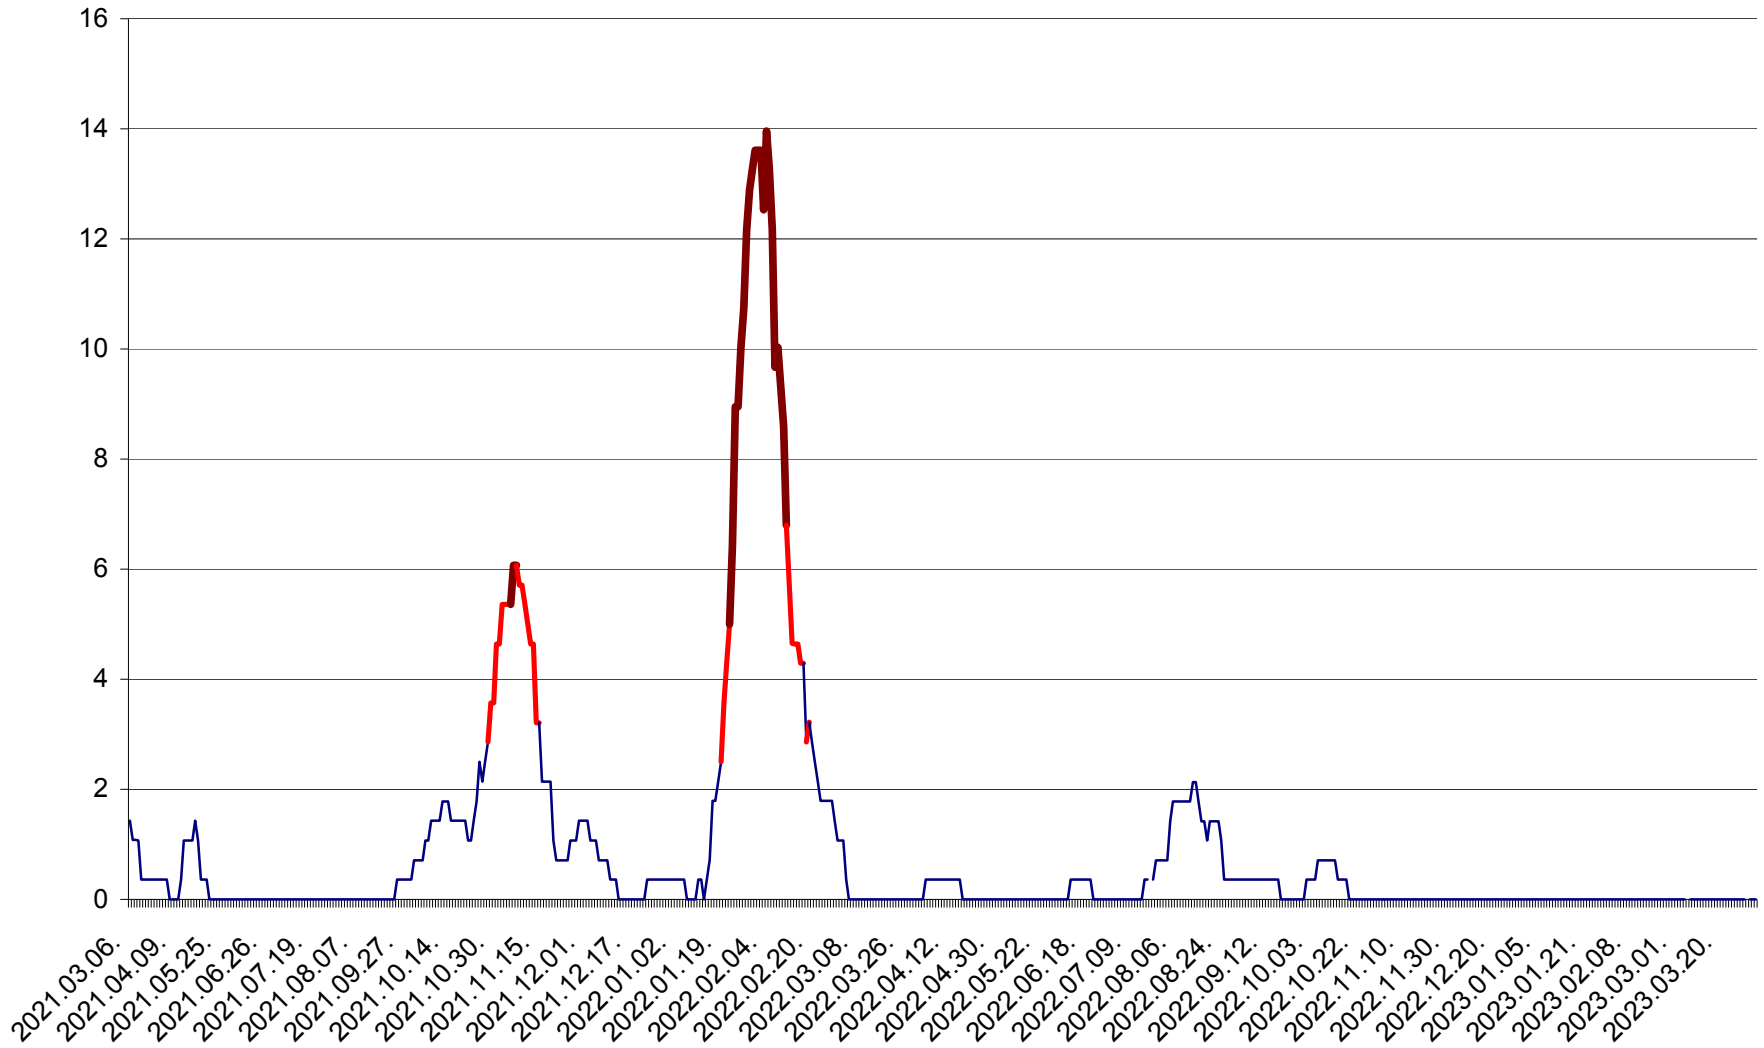

SÂNMARTIN - Evolutia incidentei cumulate pe 14 zile la ‰ de locuitori  
2021.03.07. - 2023.04.01.

SÂNSIMION - Evolutia incidentei cumulate pe 14 zile la ‰ de locuitori  
2021.03.07. - 2023.04.01.

SÂNTIMBRU - Evolutia incidentei cumulate pe 14 zile la ‰ de locuitori  
2021.03.07. - 2023.04.01.

SĂRMAȘ - Evolutia incidentei cumulate pe 14 zile la ‰ de locuitori  
2021.03.07. - 2023.04.01.

SATU MARE - Evolutia incidentei cumulate pe 14 zile la ‰ de locuitori  
2021.03.07. - 2023.04.01.

SECUIENI - Evolutia incidentei cumulate pe 14 zile la ‰ de locuitori  
2021.03.07. - 2023.04.01.

SICULENI - Evolutia incidentei cumulate pe 14 zile la ‰ de locuitori  
2021.03.07. - 2023.04.01.

ȘIMONEȘTI - Evolutia incidentei cumulate pe 14 zile la ‰ de locuitori  
2021.03.07. - 2023.04.01.

SUBCETATE - Evolutia incidentei cumulate pe 14 zile la ‰ de locuitori  
2021.03.07. - 2023.04.01.