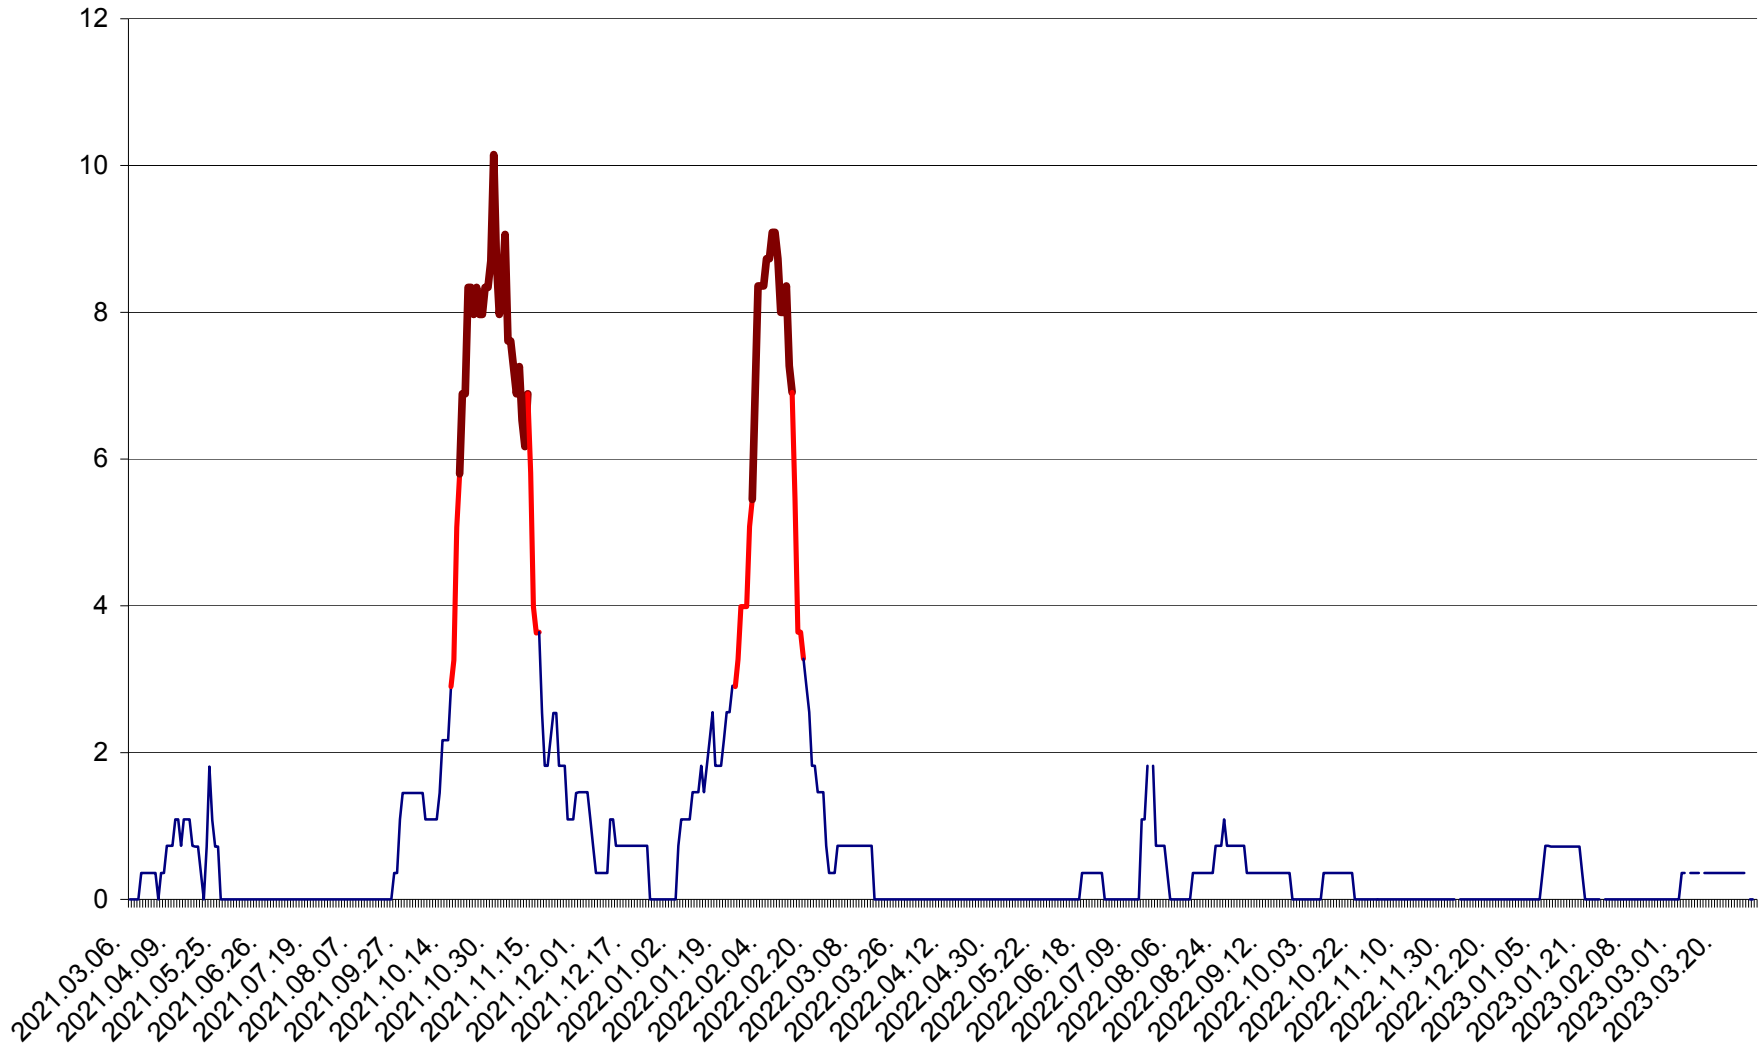

MUGENI - Evolutia incidentei cumulate pe 14 zile la ‰ de locuitori
2021.03.07. - 2023.04.01.