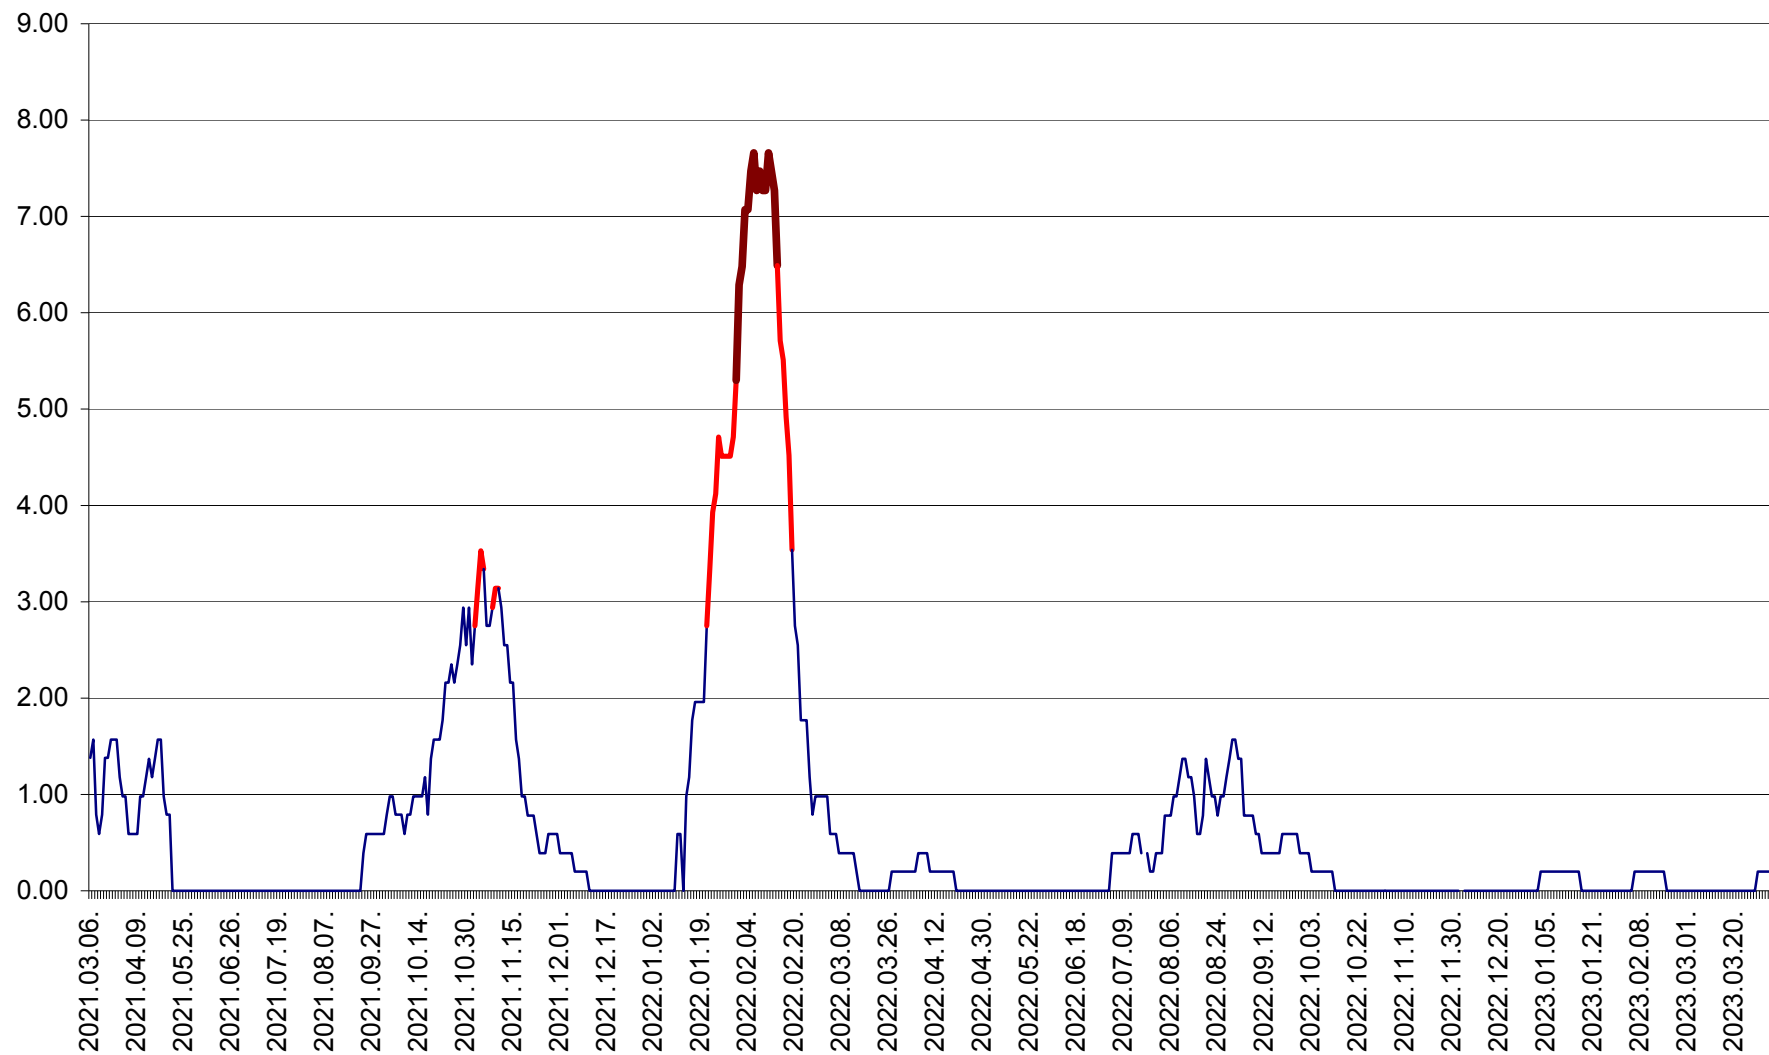

ORAȘ BĂLAN - Evoluția incidenței cumulate pe 14 zile la ‰ de locuitori  
2021.03.07. - 2023.04.01.

BILBOR - Evolutia incidentei cumulate pe 14 zile la ‰ de locuitori  
2021.03.07. - 2023.04.01.

ORAȘ BORSEC - Evolutia incidentei cumulate pe 14 zile la ‰ de locuitori  
2021.03.07. - 2023.04.01.

BRĂDEȘTI - Evolutia incidentei cumulate pe 14 zile la ‰ de locuitori  
2021.03.07. - 2023.04.01.

CĂPÂLNIȚA - Evolutia incidentei cumulate pe 14 zile la ‰ de locuitori  
2021.03.07. - 2023.04.01.

CÂRȚA - Evolutia incidentei cumulate pe 14 zile la ‰ de locuitori  
2021.03.07. - 2023.04.01.

CICEU - Evolutia incidentei cumulate pe 14 zile la ‰ de locuitori  
2021.03.07. - 2023.04.01.

CIUCSÂNGEORGIU - Evolutia incidentei cumulate pe 14 zile la ‰ de locuitori  
2021.03.07. - 2023.04.01.

CIUMANI - Evolutia incidentei cumulate pe 14 zile la ‰ de locuitori  
2021.03.07. - 2023.04.01.

CORBU - Evolutia incidentei cumulate pe 14 zile la ‰ de locuitori  
2021.03.07. - 2023.04.01.

CORUND - Evolutia incidentei cumulate pe 14 zile la ‰ de locuitori  
2021.03.07. - 2023.04.01.

COZMENI - Evolutia incidentei cumulate pe 14 zile la ‰ de locuitori  
2021.03.07. - 2023.04.01.