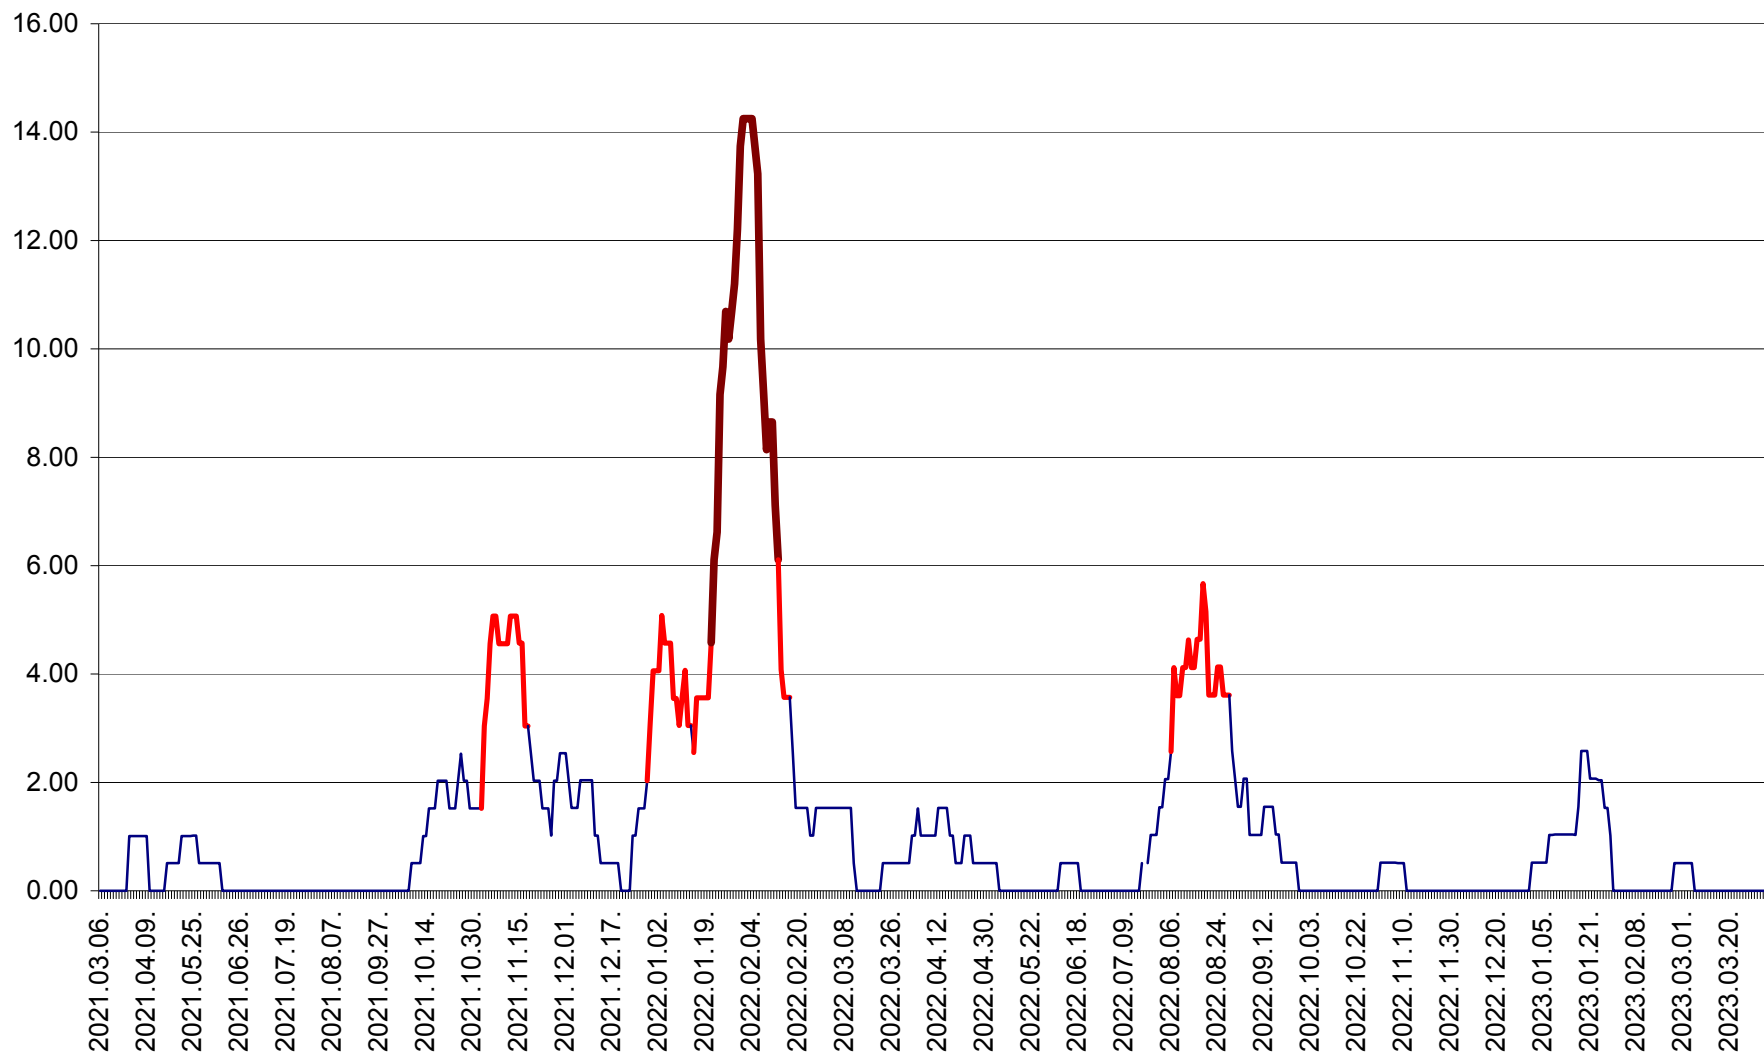

VĂRȘAG - Evolutia incidentei cumulate pe 14 zile la ‰ de locuitori  
2021.03.07. - 2023.04.01.

ORAȘ VLĂHIȚA - Evolutia incidentei cumulate pe 14 zile la ‰ de locuitori  
2021.03.07. - 2023.04.01.

VOȘLĂBENI - Evolutia incidentei cumulate pe 14 zile la ‰ de locuitori  
2021.03.07. - 2023.04.01.

ZETEA - Evolutia incidentei cumulate pe 14 zile la ‰ de locuitori  
2021.03.07. - 2023.04.01.

Total - Evolutia incidentei cumulate pe 14 zile la ‰ de locuitori  
2021.03.07. - 2023.04.01.