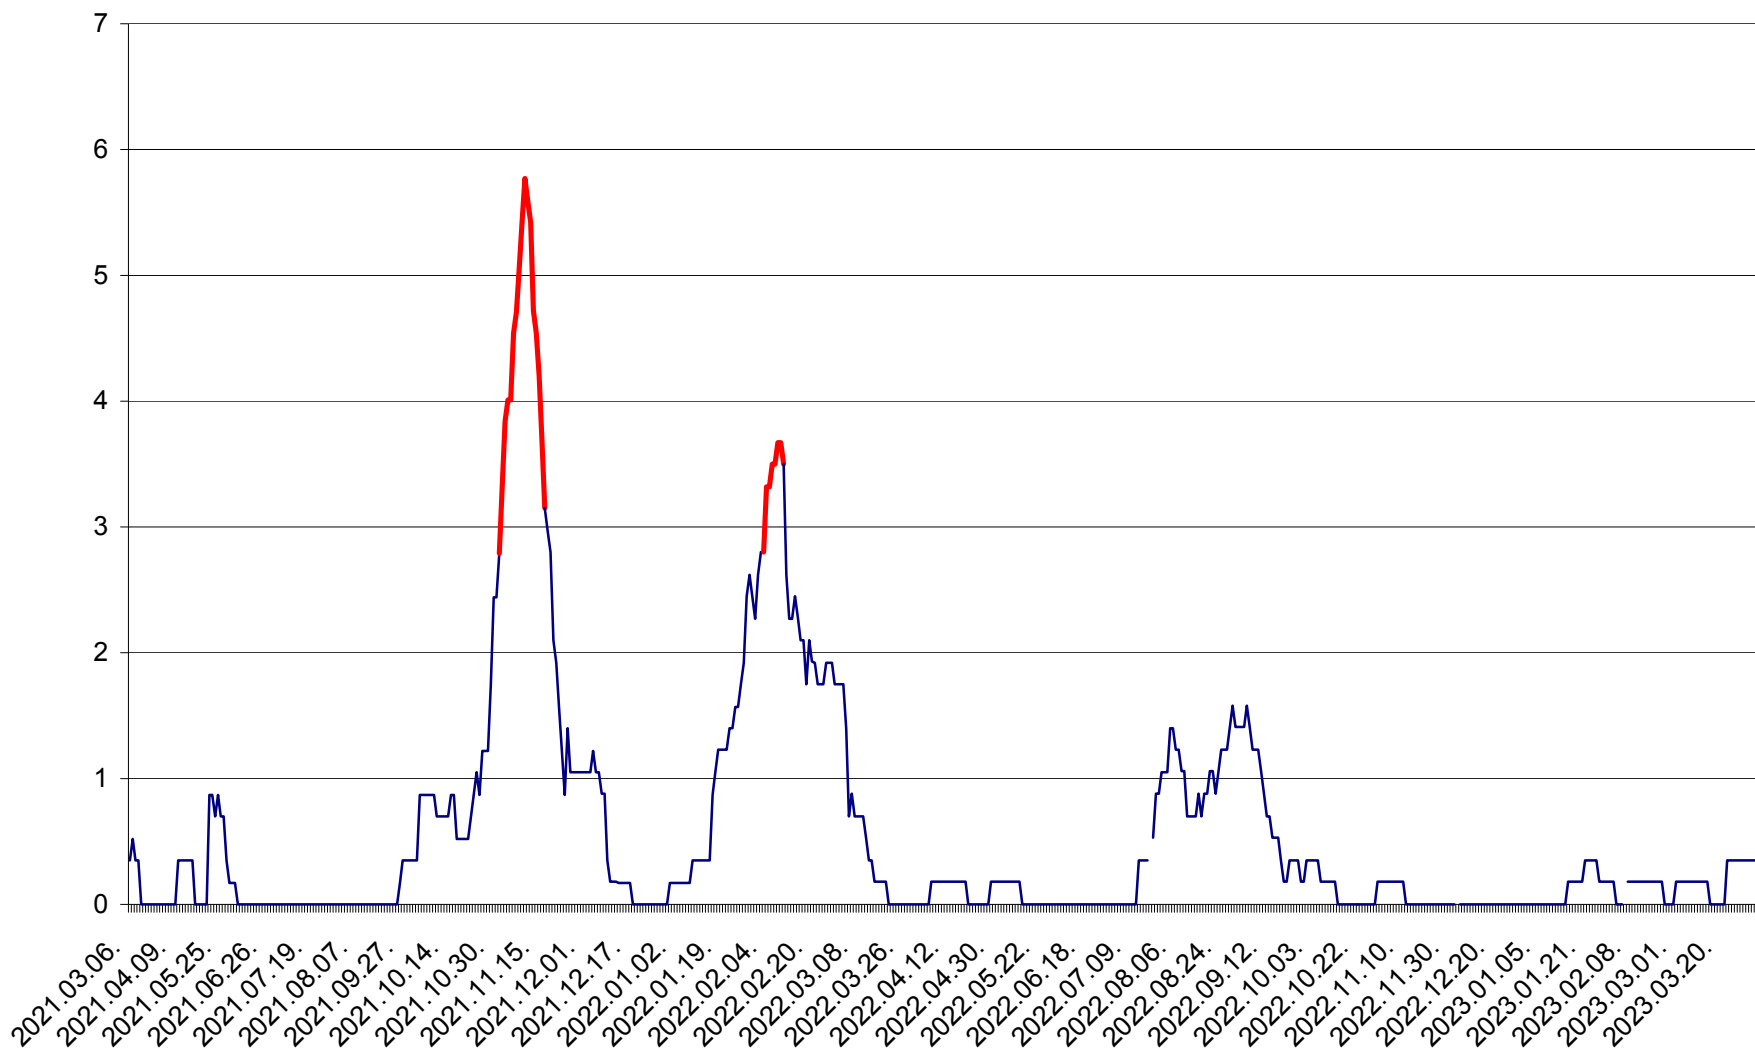

ORAȘ BĂLAN - Evoluția incidenței cumulate pe 14 zile la ‰ de locuitori  
2021.03.07. - 2023.04.01.

BILBOR - Evolutia incidentei cumulate pe 14 zile la ‰ de locuitori  
2021.03.07. - 2023.04.01.

ORAȘ BORSEC - Evolutia incidentei cumulate pe 14 zile la ‰ de locuitori  
2021.03.07. - 2023.04.01.

CORBU - Evolutia incidentei cumulate pe 14 zile la ‰ de locuitori  
2021.03.07. - 2023.04.01.

CORUND - Evolutia incidentei cumulate pe 14 zile la ‰ de locuitori  
2021.03.07. - 2023.04.01.

COZMENI - Evolutia incidentei cumulate pe 14 zile la ‰ de locuitori  
2021.03.07. - 2023.04.01.

ORAȘ CRISTURU SECUIESC - Evolutia incidentei cumulate pe 14 zile la ‰ de locuitori  
2021.03.07. - 2023.04.01.

DĂNEȘTI - Evolutia incidentei cumulate pe 14 zile la ‰ de locuitori  
2021.03.07. - 2023.04.01.

DÂRJIU - Evolutia incidentei cumulate pe 14 zile la ‰ de locuitori  
2021.03.07. - 2023.04.01.

DEALU - Evolutia incidentei cumulate pe 14 zile la ‰ de locuitori  
2021.03.07. - 2023.04.01.

DITRĂU - Evolutia incidentei cumulate pe 14 zile la ‰ de locuitori  
2021.03.07. - 2023.04.01.