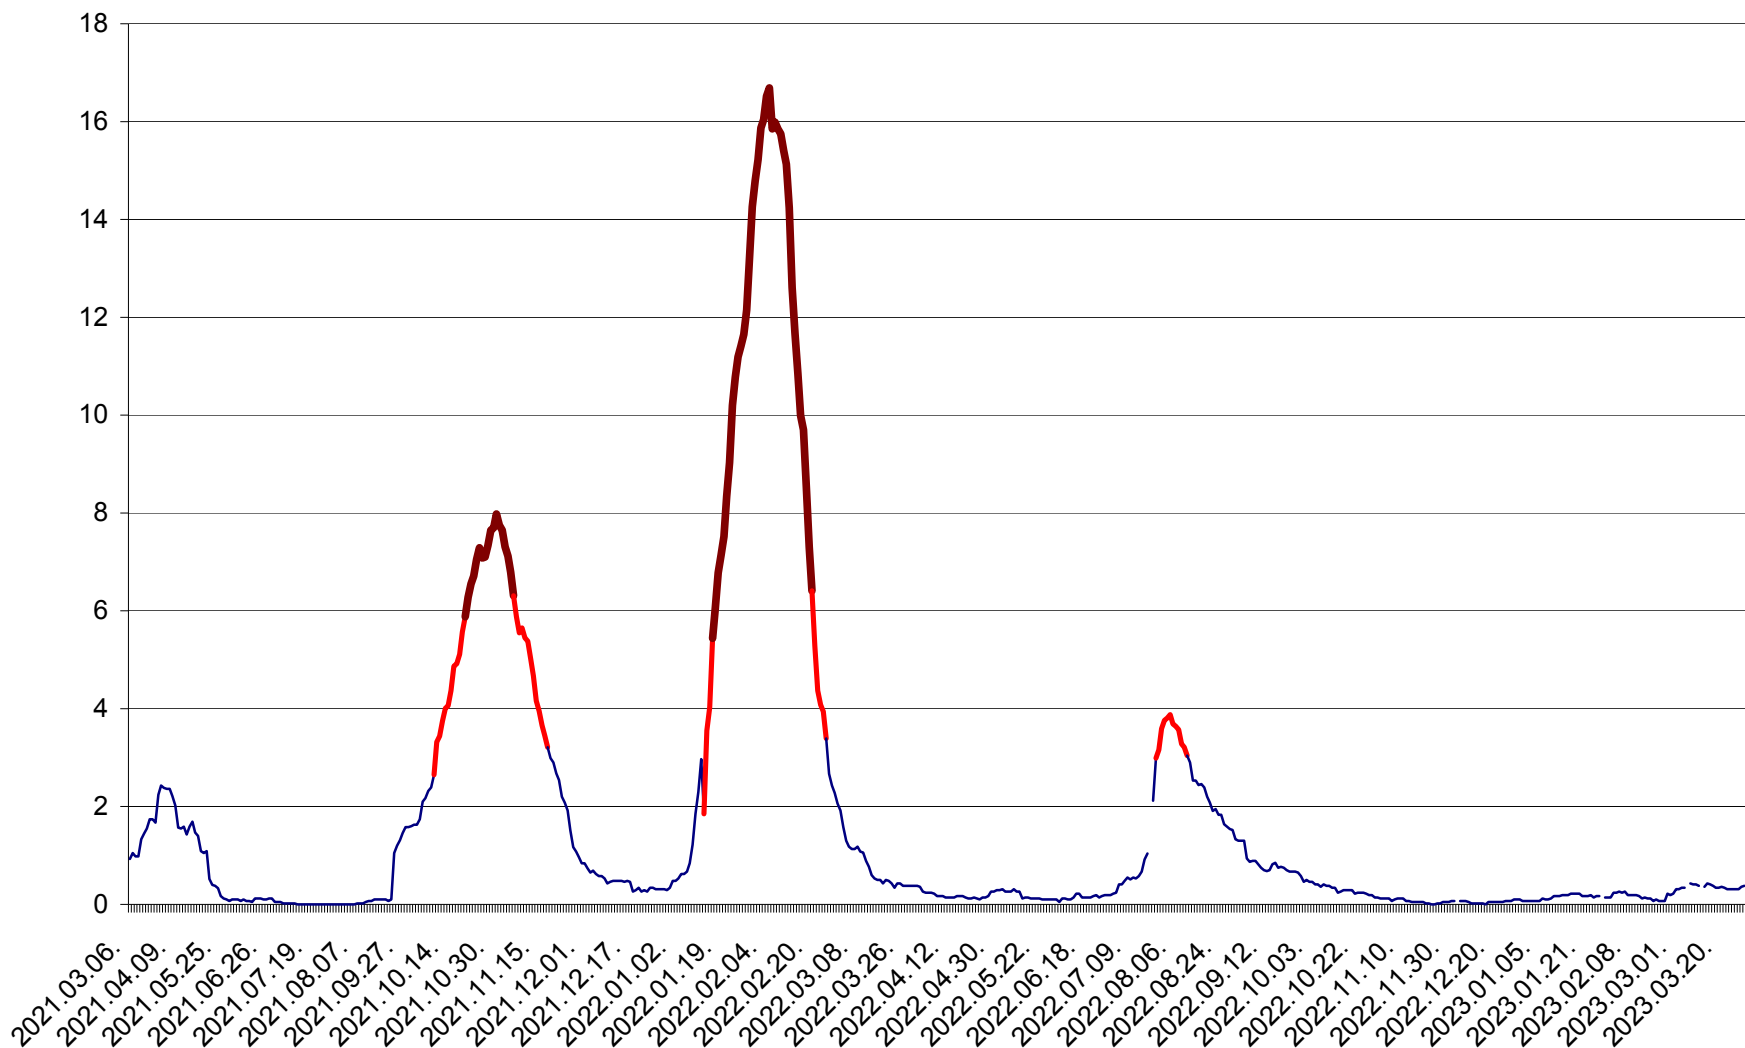

LUNCA DE JOS - Evolutia incidentei cumulate pe 14 zile la ‰ de locuitori  
2021.03.07. - 2023.04.01.

LUNCA DE SUS - Evolutia incidentei cumulate pe 14 zile la ‰ de locuitori  
2021.03.07. - 2023.04.01.

LUPENI - Evolutia incidentei cumulate pe 14 zile la ‰ de locuitori  
2021.03.07. - 2023.04.01.

MĂDĂRAȘ - Evolutia incidentei cumulate pe 14 zile la ‰ de locuitori  
2021.03.07. - 2023.04.01.

MĂRTINIȘ - Evolutia incidentei cumulate pe 14 zile la ‰ de locuitori  
2021.03.07. - 2023.04.01.

MEREȘTI - Evolutia incidentei cumulate pe 14 zile la ‰ de locuitori  
2021.03.07. - 2023.04.01.

MUNICIPIUL MIERCUREA-CIUC - Evolutia incidentei cumulate pe 14 zile la ‰ de locuitori  
2021.03.07. - 2023.04.01.