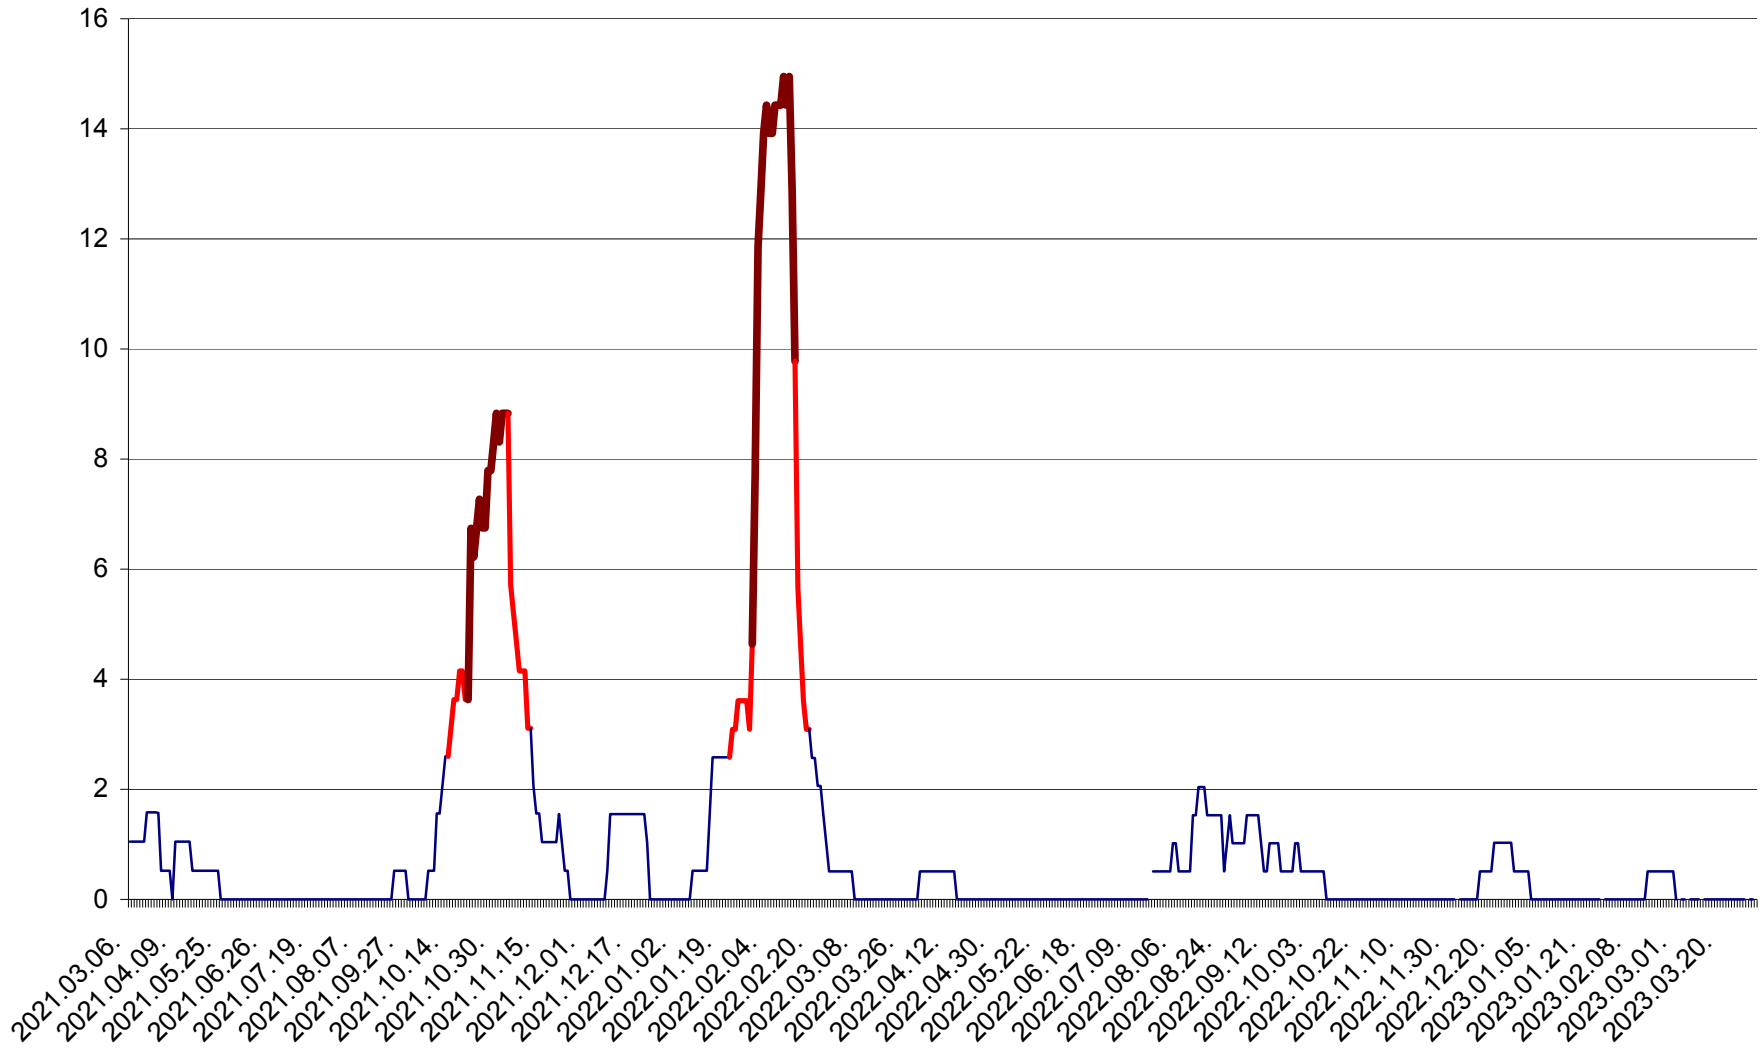

MIHĂILENI - Evolutia incidentei cumulate pe 14 zile la ‰ de locuitori  
2021.03.07. - 2023.04.01.

MUGENI - Evolutia incidentei cumulate pe 14 zile la ‰ de locuitori  
2021.03.07. - 2023.04.01.

OCLAND - Evolutia incidentei cumulate pe 14 zile la ‰ de locuitori  
2021.03.07. - 2023.04.01.

MUNICIPIUL ODORHEIU SECUIESC - Evolutia incidentei cumulate pe 14 zile la ‰ de locuitori  
2021.03.07. - 2023.04.01.

PĂULENI-CIUC - Evolutia incidentei cumulate pe 14 zile la ‰ de locuitori  
2021.03.07. - 2023.04.01.

PLĂIEȘII DE JOS - Evoluția incidenței cumulate pe 14 zile la ‰ de locuitori  
2021.03.07. - 2023.04.01.

PORUMBENI - Evolutia incidentei cumulate pe 14 zile la ‰ de locuitori  
2021.03.07. - 2023.04.01.