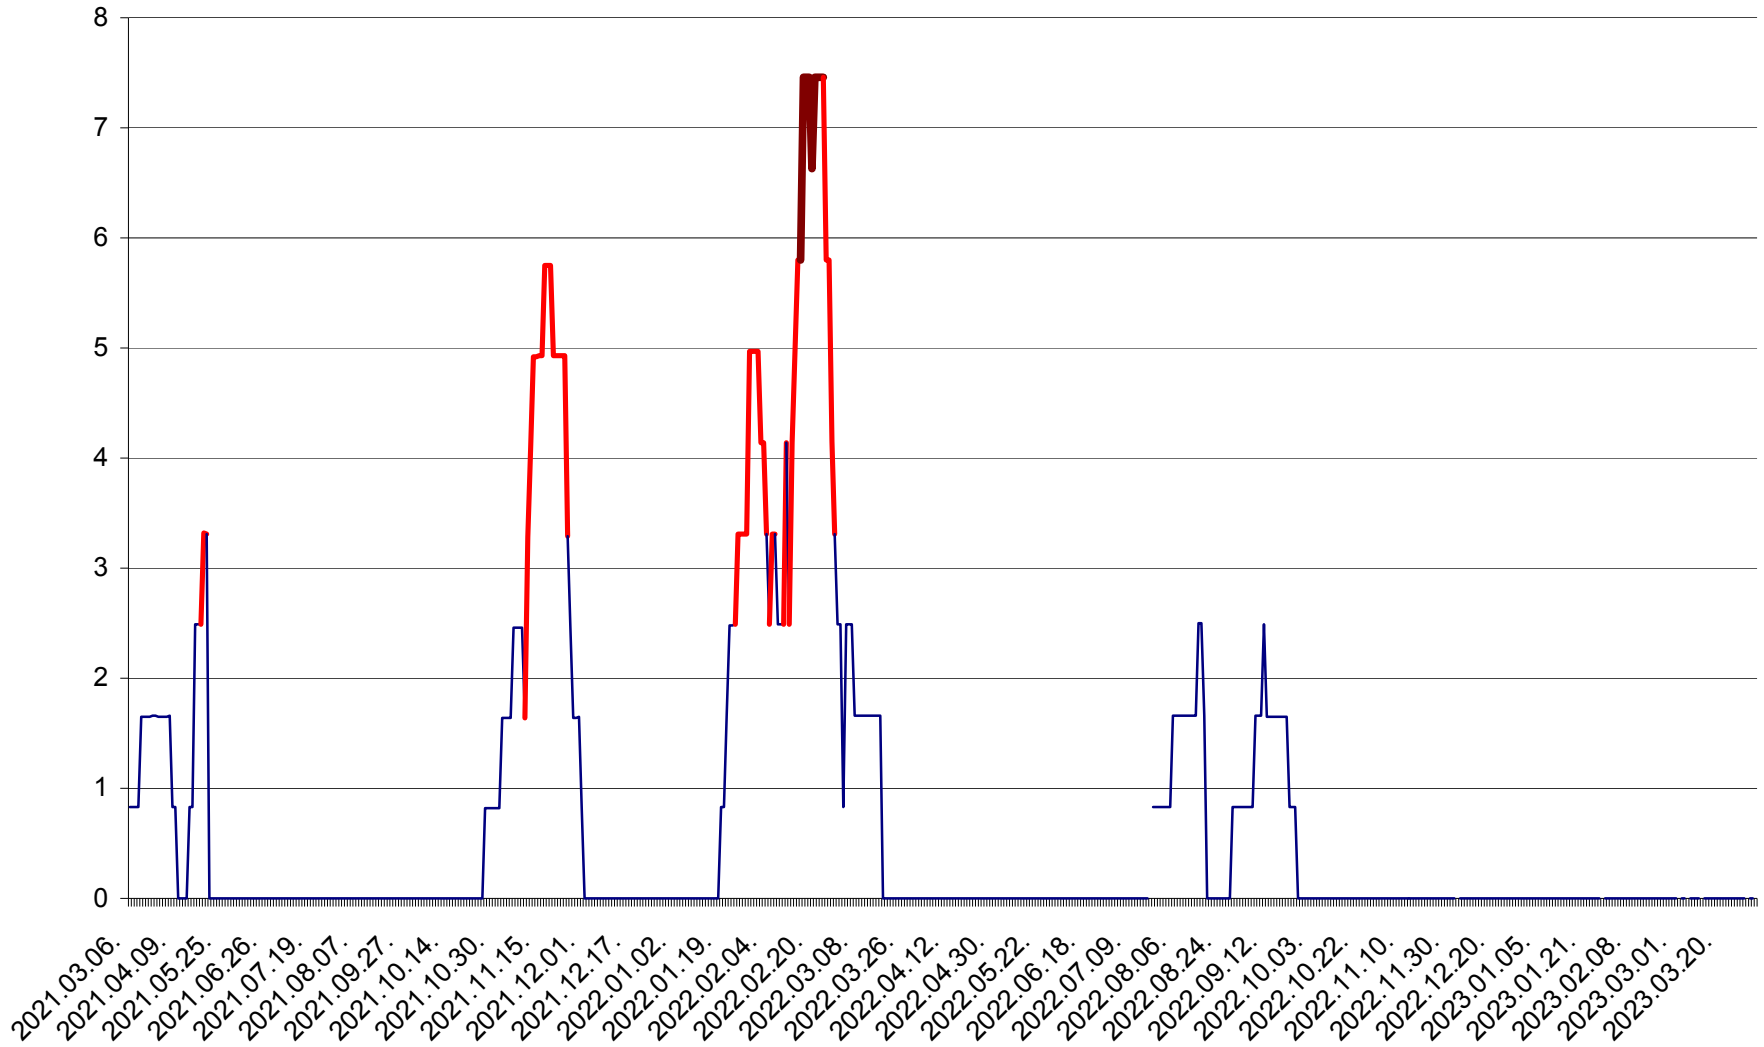

PLĂIEȘII DE JOS - Evoluția incidenței cumulate pe 14 zile la ‰ de locuitori  
2021.03.07. - 2023.04.01.

PORUMBENI - Evolutia incidentei cumulate pe 14 zile la ‰ de locuitori  
2021.03.07. - 2023.04.01.

PRAID - Evolutia incidentei cumulate pe 14 zile la ‰ de locuitori  
2021.03.07. - 2023.04.01.

RACU - Evolutia incidentei cumulate pe 14 zile la ‰ de locuitori  
2021.03.07. - 2023.04.01.

REMETEA - Evolutia incidentei cumulate pe 14 zile la % de locuitori  
2021.03.07. - 2023.04.01.

SĂCEL - Evolutia incidentei cumulate pe 14 zile la ‰ de locuitori  
2021.03.07. - 2023.04.01.

SÂNCRĂIENI - Evolutia incidentei cumulate pe 14 zile la ‰ de locuitori  
2021.03.07. - 2023.04.01.

SÂNDOMINIC - Evolutia incidentei cumulate pe 14 zile la ‰ de locuitori  
2021.03.07. - 2023.04.01.