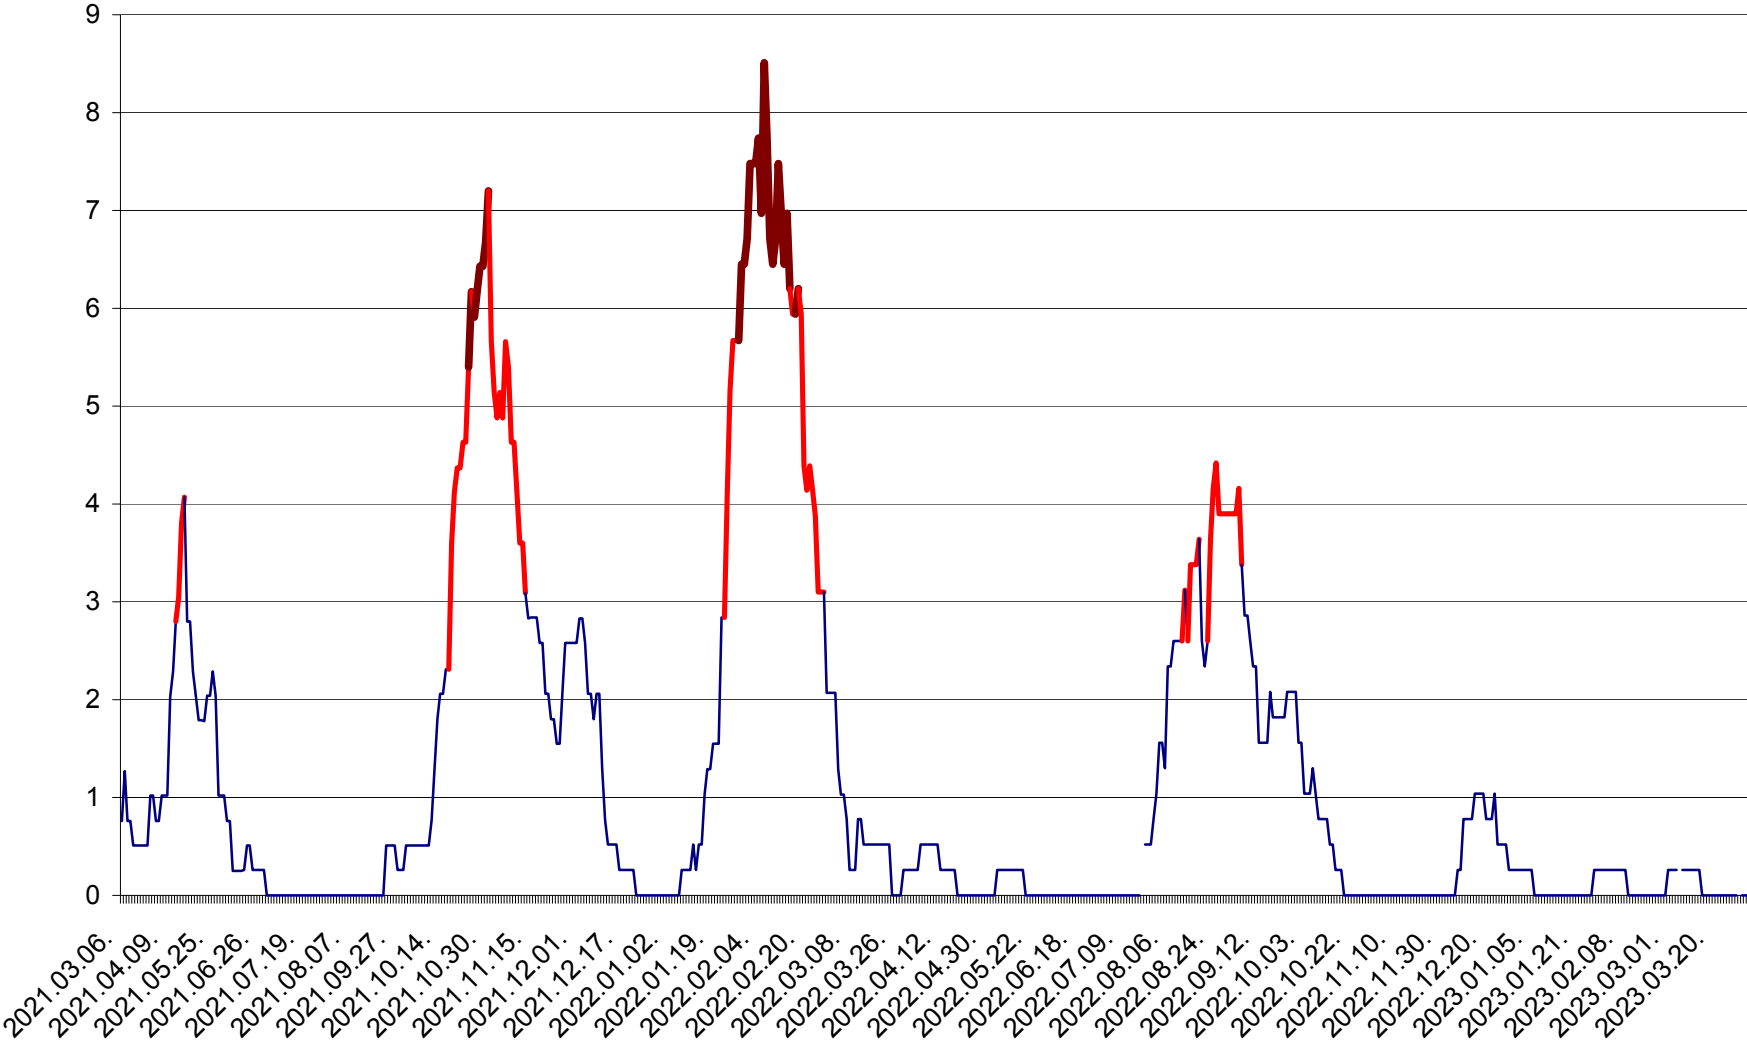

SÂNMARTIN - Evolutia incidentei cumulate pe 14 zile la ‰ de locuitori  
2021.03.07. - 2023.04.01.

SÂNSIMION - Evolutia incidentei cumulate pe 14 zile la ‰ de locuitori  
2021.03.07. - 2023.04.01.

SÂNTIMBRU - Evolutia incidentei cumulate pe 14 zile la ‰ de locuitori  
2021.03.07. - 2023.04.01.

SĂRMAȘ - Evolutia incidentei cumulate pe 14 zile la ‰ de locuitori  
2021.03.07. - 2023.04.01.

SATU MARE - Evolutia incidentei cumulate pe 14 zile la ‰ de locuitori  
2021.03.07. - 2023.04.01.

SECUIENI - Evolutia incidentei cumulate pe 14 zile la ‰ de locuitori  
2021.03.07. - 2023.04.01.

SICULENI - Evolutia incidentei cumulate pe 14 zile la ‰ de locuitori  
2021.03.07. - 2023.04.01.

ȘIMONEȘTI - Evolutia incidentei cumulate pe 14 zile la ‰ de locuitori  
2021.03.07. - 2023.04.01.

SUBCETATE - Evolutia incidentei cumulate pe 14 zile la ‰ de locuitori  
2021.03.07. - 2023.04.01.