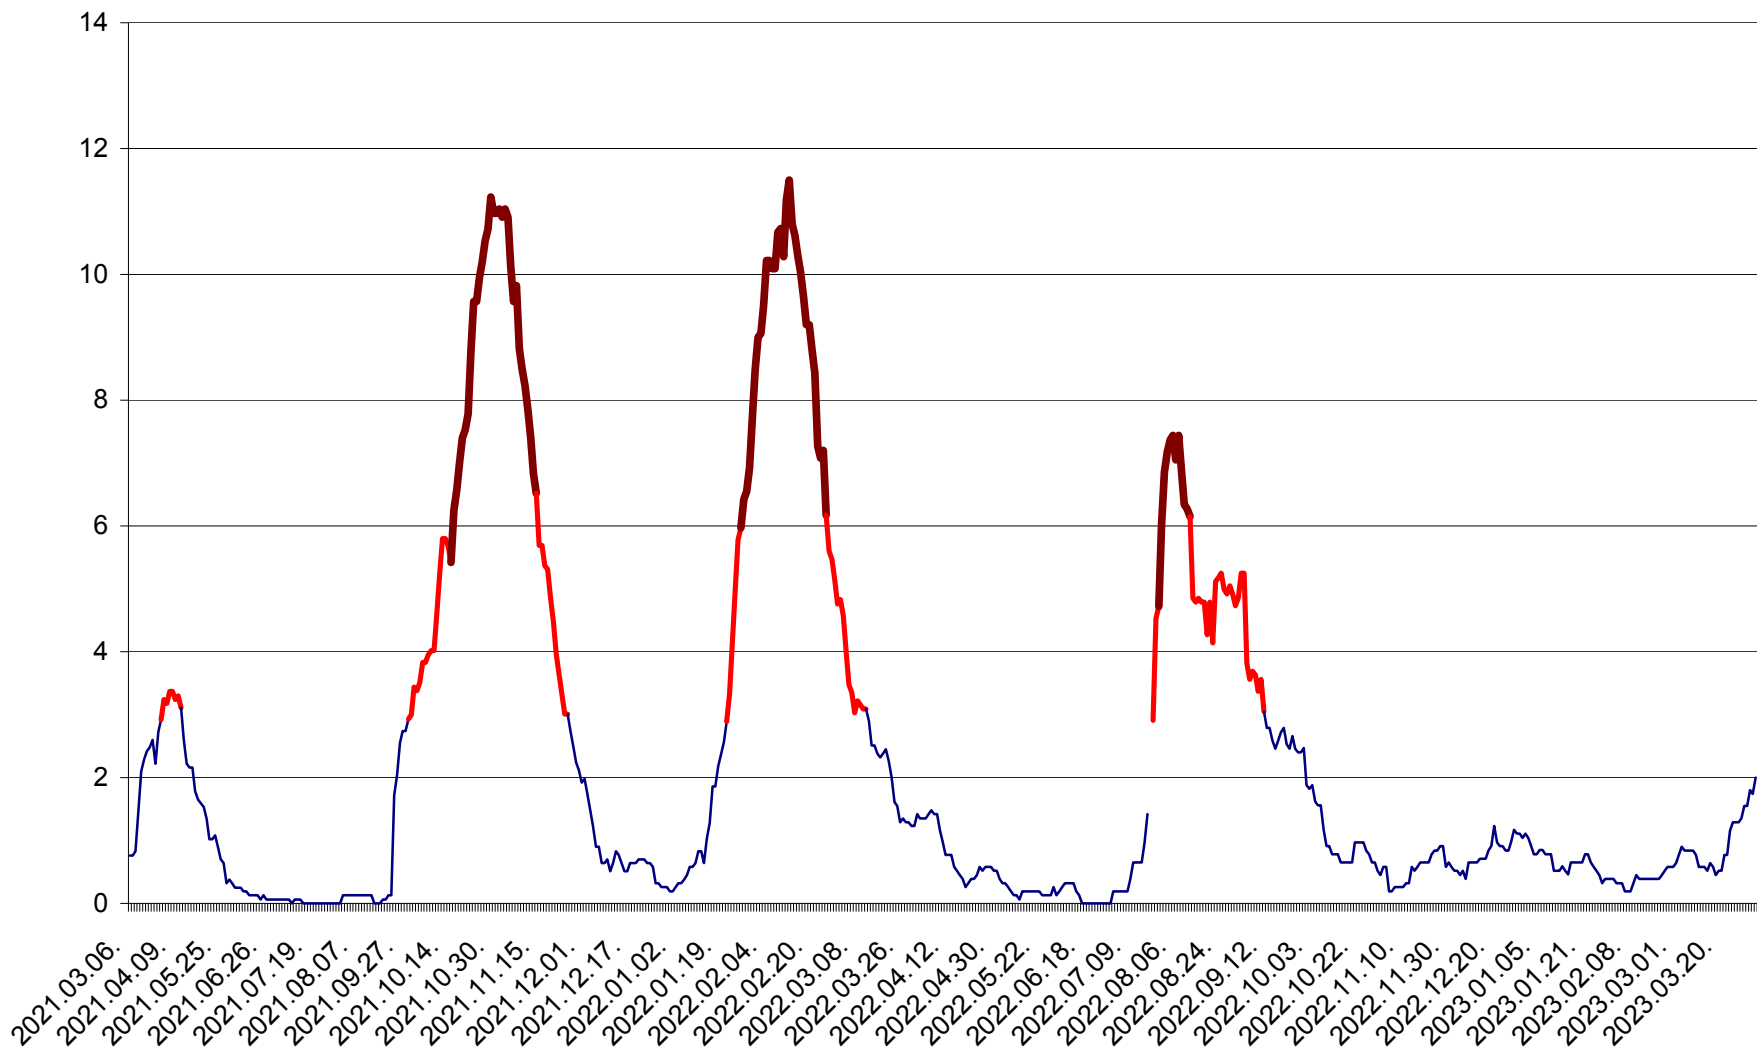

SICULENI - Evolutia incidentei cumulate pe 14 zile la ‰ de locuitori  
2021.03.07. - 2023.04.01.

ȘIMONEȘTI - Evolutia incidentei cumulate pe 14 zile la ‰ de locuitori  
2021.03.07. - 2023.04.01.

SUBCETATE - Evolutia incidentei cumulate pe 14 zile la ‰ de locuitori  
2021.03.07. - 2023.04.01.

SUSENI - Evolutia incidentei cumulate pe 14 zile la ‰ de locuitori  
2021.03.07. - 2023.04.01.

TOMEȘTI - Evolutia incidentei cumulate pe 14 zile la ‰ de locuitori  
2021.03.07. - 2023.04.01.

MUNICIPIUL TOPLIȚA - Evolutia incidentei cumulate pe 14 zile la ‰ de locuitori  
2021.03.07. - 2023.04.01.