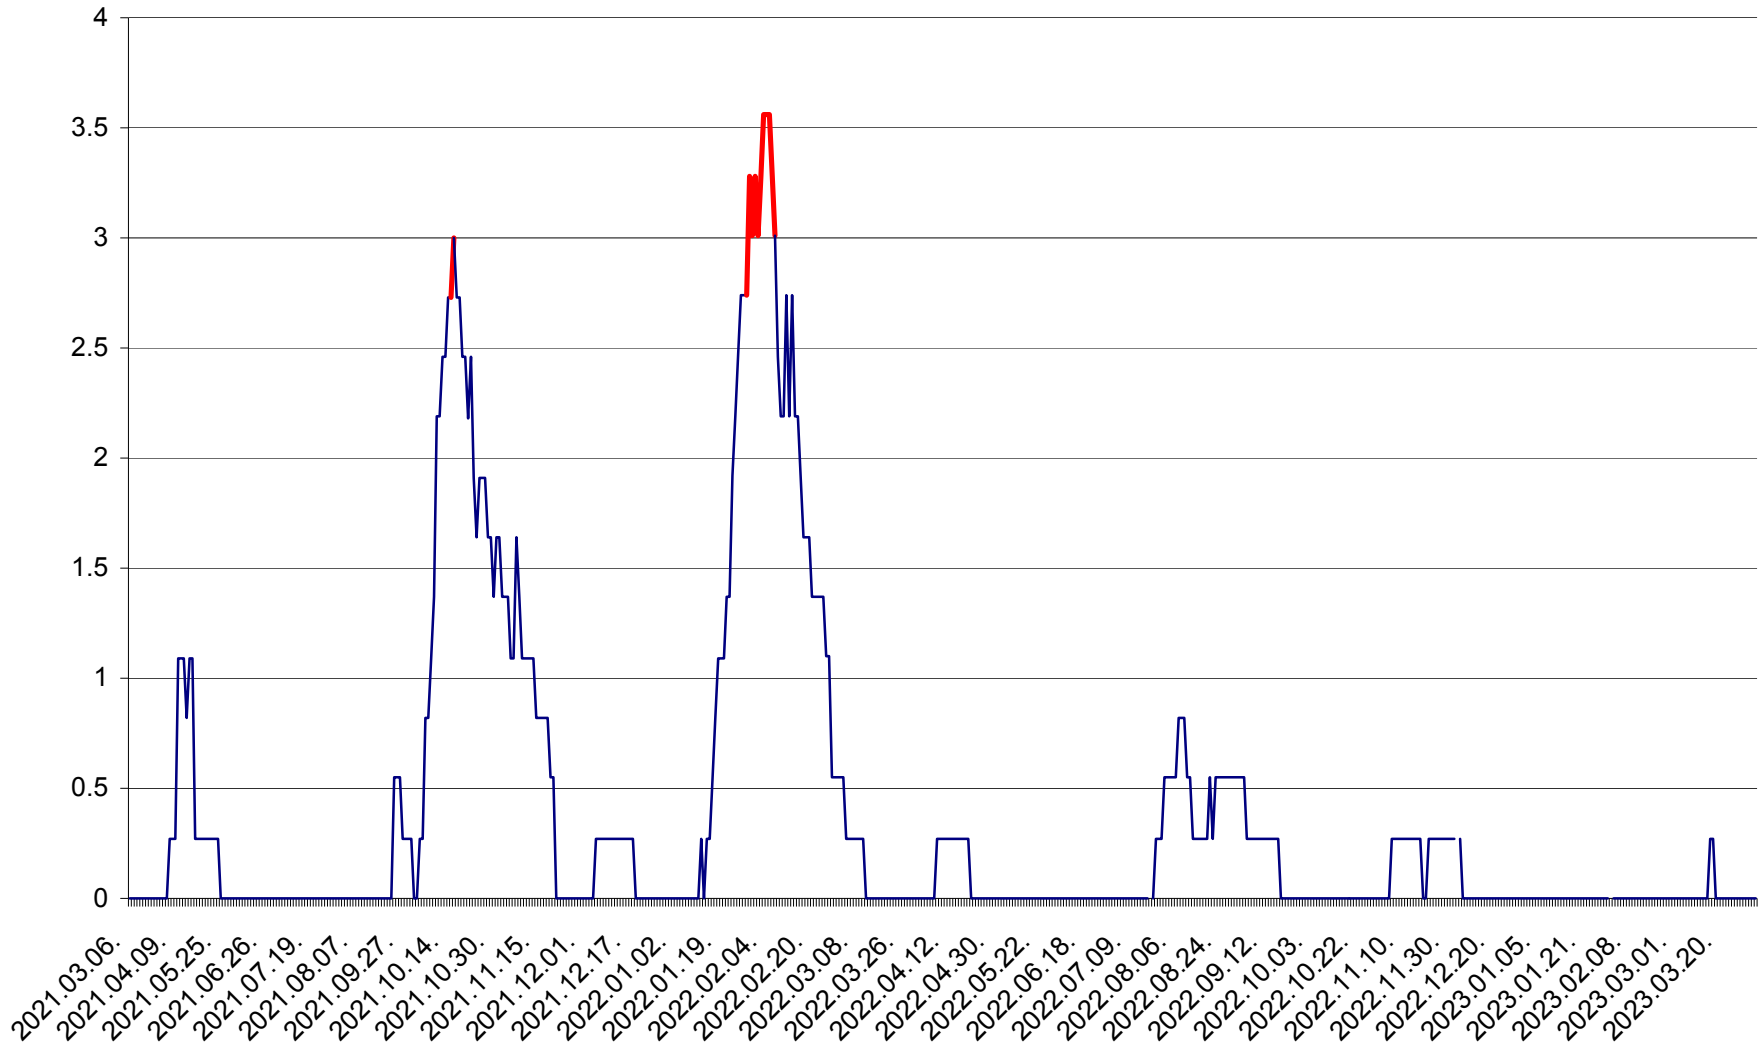

FELICENI - Evolutia incidentei cumulate pe 14 zile la % de locuitori  
2021.03.07. - 2023.04.01.

FRUMOASA - Evolutia incidentei cumulate pe 14 zile la ‰ de locuitori  
2021.03.07. - 2023.04.01.

GĂLĂUȚAȘ - Evolutia incidentei cumulate pe 14 zile la ‰ de locuitori  
2021.03.07. - 2023.04.01.

MUNICIPIUL GHEORGHENI - Evolutia incidentei cumulate pe 14 zile la ‰ de locuitori  
2021.03.07. - 2023.04.01.

JOSENI - Evolutia incidentei cumulate pe 14 zile la ‰ de locuitori  
2021.03.07. - 2023.04.01.

LĂZAREA - Evolutia incidentei cumulate pe 14 zile la % de locuitori  
2021.03.07. - 2023.04.01.

LELICENI - Evolutia incidentei cumulate pe 14 zile la ‰ de locuitori  
2021.03.07. - 2023.04.01.

LUETA - Evolutia incidentei cumulate pe 14 zile la ‰ de locuitori  
2021.03.07. - 2023.04.01.

LUNCA DE JOS - Evolutia incidentei cumulate pe 14 zile la ‰ de locuitori  
2021.03.07. - 2023.04.01.

LUNCA DE SUS - Evolutia incidentei cumulate pe 14 zile la ‰ de locuitori  
2021.03.07. - 2023.04.01.