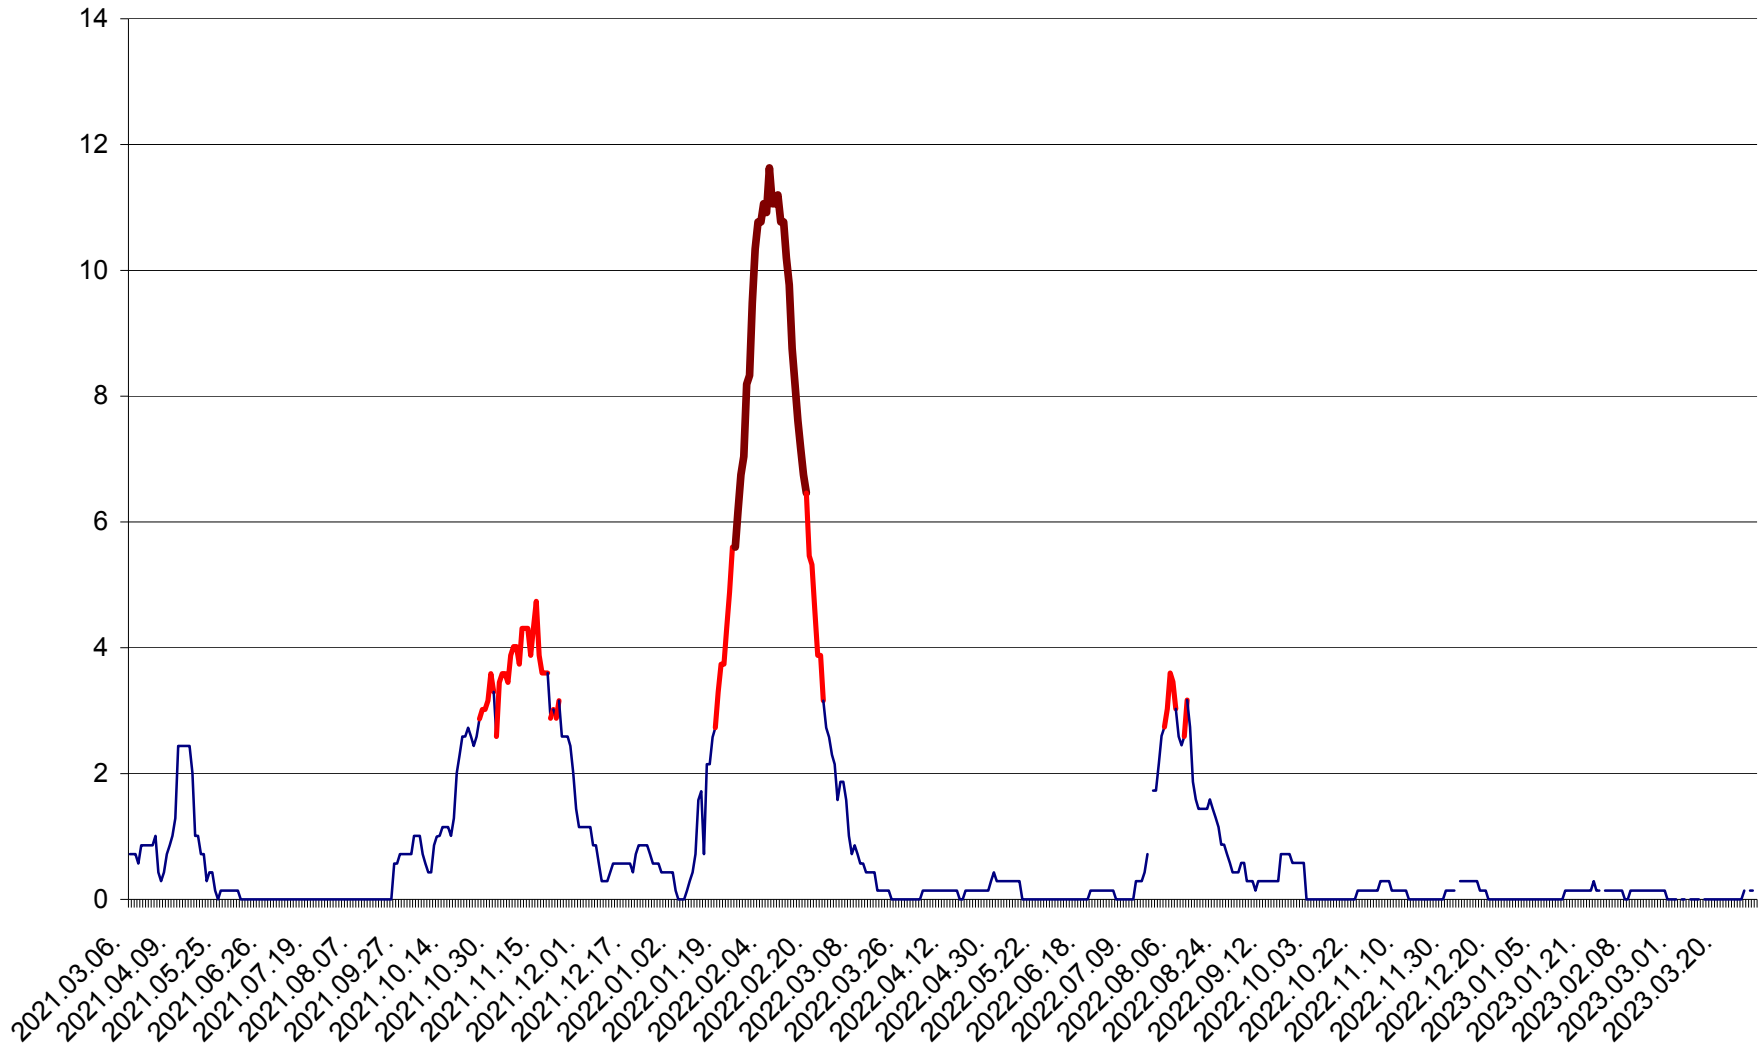

RACU - Evolutia incidentei cumulate pe 14 zile la ‰ de locuitori
2021.03.07. - 2023.04.01.