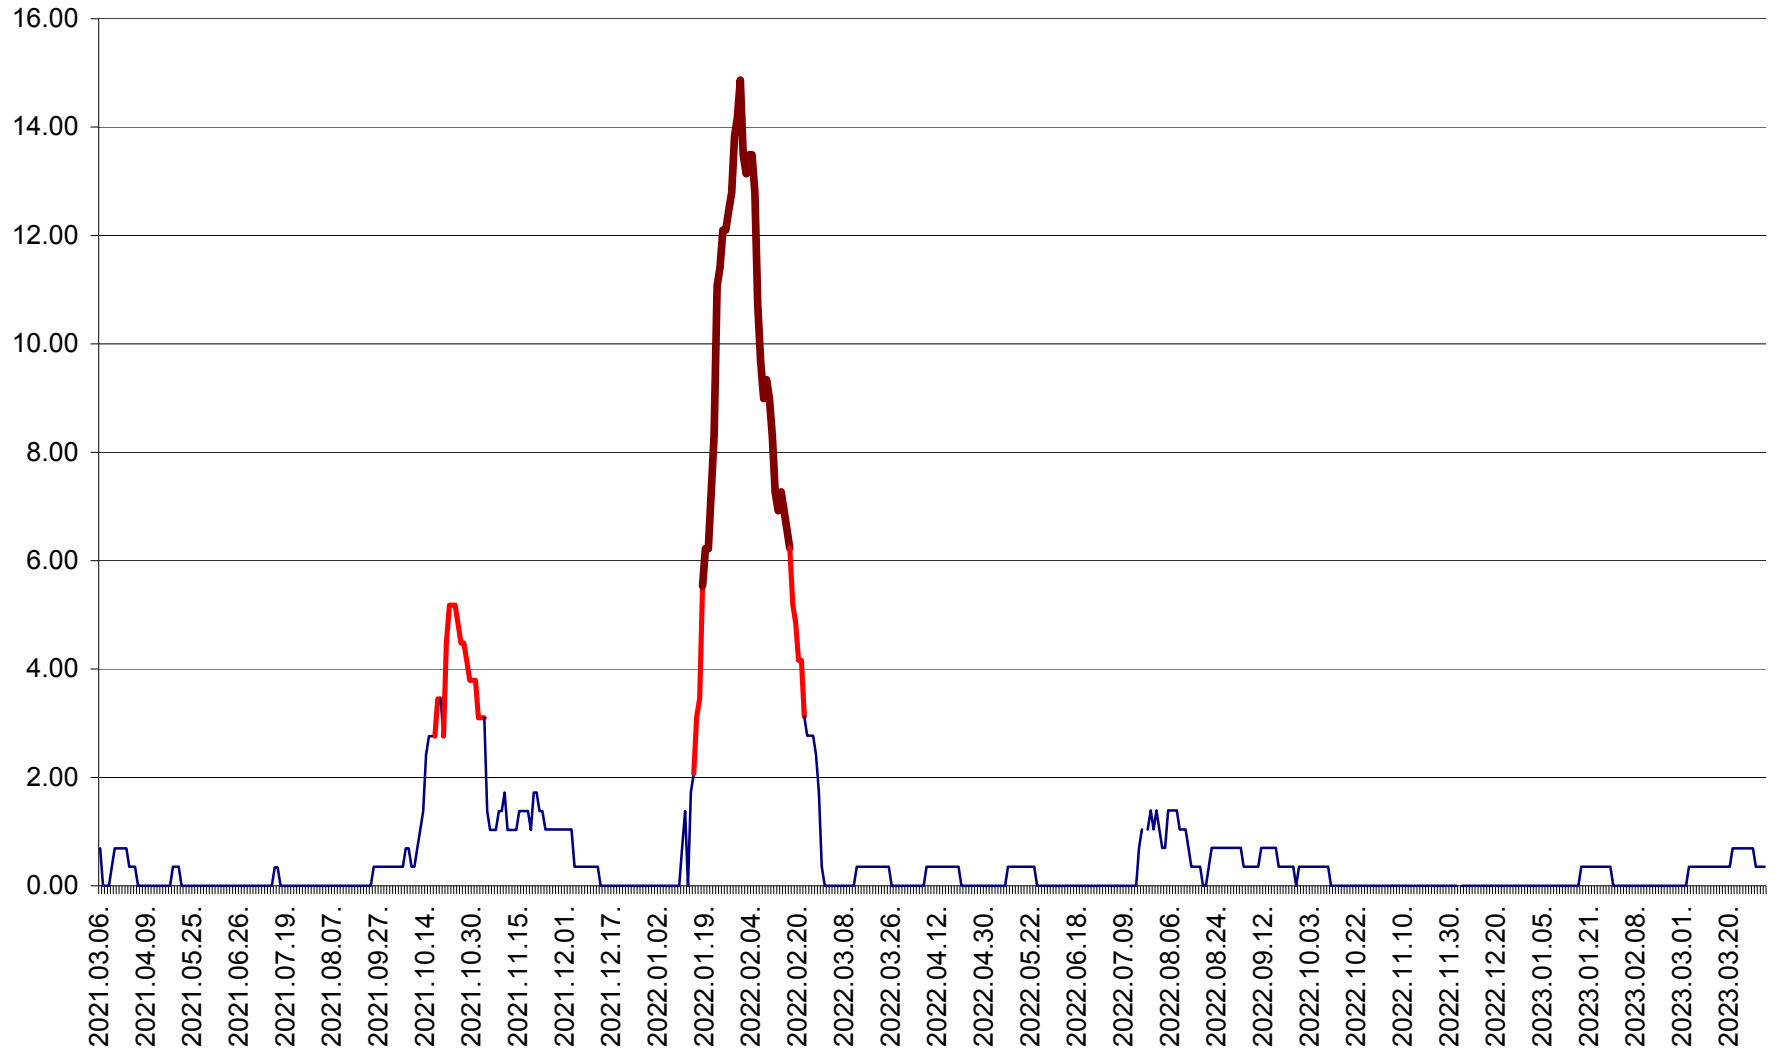

ORAȘ BĂLAN - Evoluția incidenței cumulate pe 14 zile la ‰ de locuitori  
2021.03.07. - 2023.04.01.

BILBOR - Evolutia incidentei cumulate pe 14 zile la ‰ de locuitori  
2021.03.07. - 2023.04.01.

ORAȘ BORSEC - Evolutia incidentei cumulate pe 14 zile la ‰ de locuitori  
2021.03.07. - 2023.04.01.

BRĂDEȘTI - Evolutia incidentei cumulate pe 14 zile la ‰ de locuitori  
2021.03.07. - 2023.04.01.

CĂPÂLNIȚA - Evolutia incidentei cumulate pe 14 zile la ‰ de locuitori  
2021.03.07. - 2023.04.01.

CÂRȚA - Evolutia incidentei cumulate pe 14 zile la ‰ de locuitori  
2021.03.07. - 2023.04.01.

CICEU - Evolutia incidentei cumulate pe 14 zile la ‰ de locuitori  
2021.03.07. - 2023.04.01.

CIUCSÂNGEORGIU - Evolutia incidentei cumulate pe 14 zile la ‰ de locuitori  
2021.03.07. - 2023.04.01.

CIUMANI - Evolutia incidentei cumulate pe 14 zile la ‰ de locuitori  
2021.03.07. - 2023.04.01.

CORBU - Evolutia incidentei cumulate pe 14 zile la ‰ de locuitori  
2021.03.07. - 2023.04.01.

CORUND - Evolutia incidentei cumulate pe 14 zile la ‰ de locuitori  
2021.03.07. - 2023.04.01.

COZMENI - Evolutia incidentei cumulate pe 14 zile la ‰ de locuitori  
2021.03.07. - 2023.04.01.