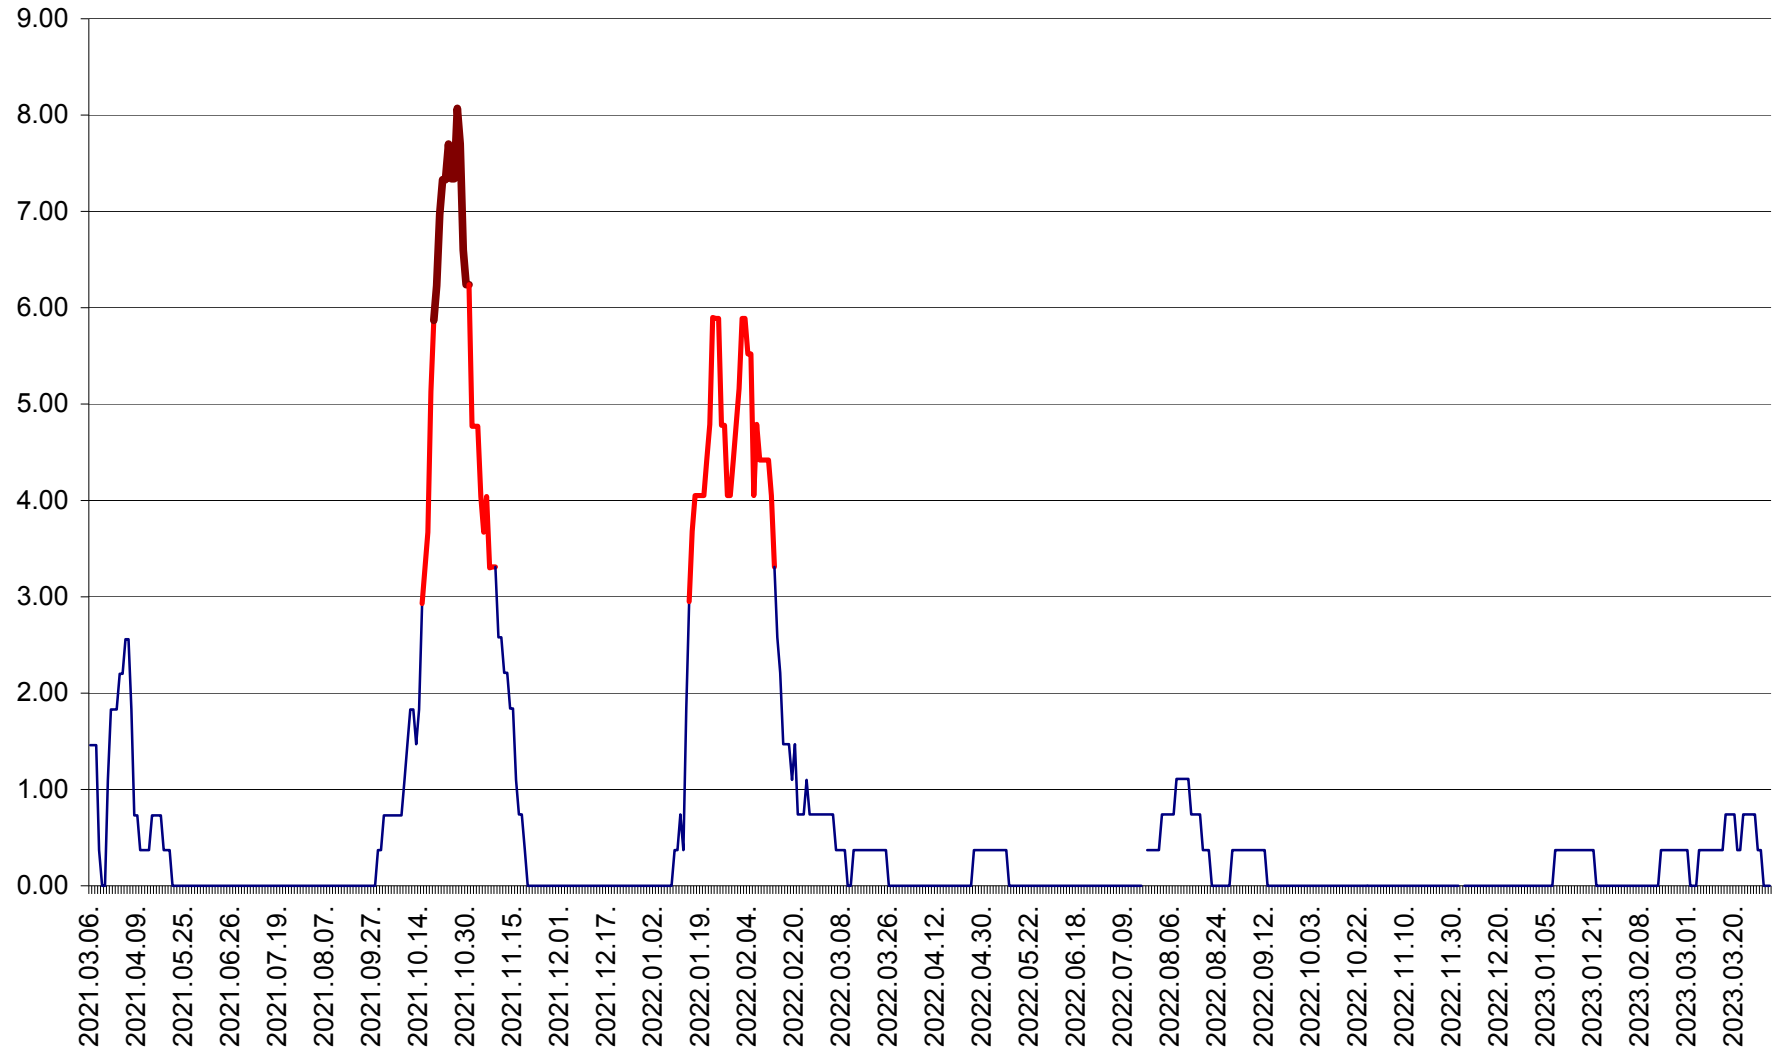

ORAȘ BĂLAN - Evoluția incidenței cumulate pe 14 zile la ‰ de locuitori  
2021.03.07. - 2023.04.01.

BILBOR - Evolutia incidentei cumulate pe 14 zile la ‰ de locuitori  
2021.03.07. - 2023.04.01.

ORAȘ BORSEC - Evolutia incidentei cumulate pe 14 zile la ‰ de locuitori  
2021.03.07. - 2023.04.01.

BRĂDEȘTI - Evolutia incidentei cumulate pe 14 zile la ‰ de locuitori  
2021.03.07. - 2023.04.01.

CĂPÂLNIȚA - Evolutia incidentei cumulate pe 14 zile la ‰ de locuitori  
2021.03.07. - 2023.04.01.

CÂRȚA - Evolutia incidentei cumulate pe 14 zile la ‰ de locuitori  
2021.03.07. - 2023.04.01.

CICEU - Evolutia incidentei cumulate pe 14 zile la ‰ de locuitori  
2021.03.07. - 2023.04.01.

CIUCSÂNGEORGIU - Evolutia incidentei cumulate pe 14 zile la ‰ de locuitori  
2021.03.07. - 2023.04.01.

CIUMANI - Evolutia incidentei cumulate pe 14 zile la ‰ de locuitori  
2021.03.07. - 2023.04.01.

CORBU - Evolutia incidentei cumulate pe 14 zile la ‰ de locuitori  
2021.03.07. - 2023.04.01.

CORUND - Evolutia incidentei cumulate pe 14 zile la ‰ de locuitori  
2021.03.07. - 2023.04.01.

COZMENI - Evolutia incidentei cumulate pe 14 zile la ‰ de locuitori  
2021.03.07. - 2023.04.01.