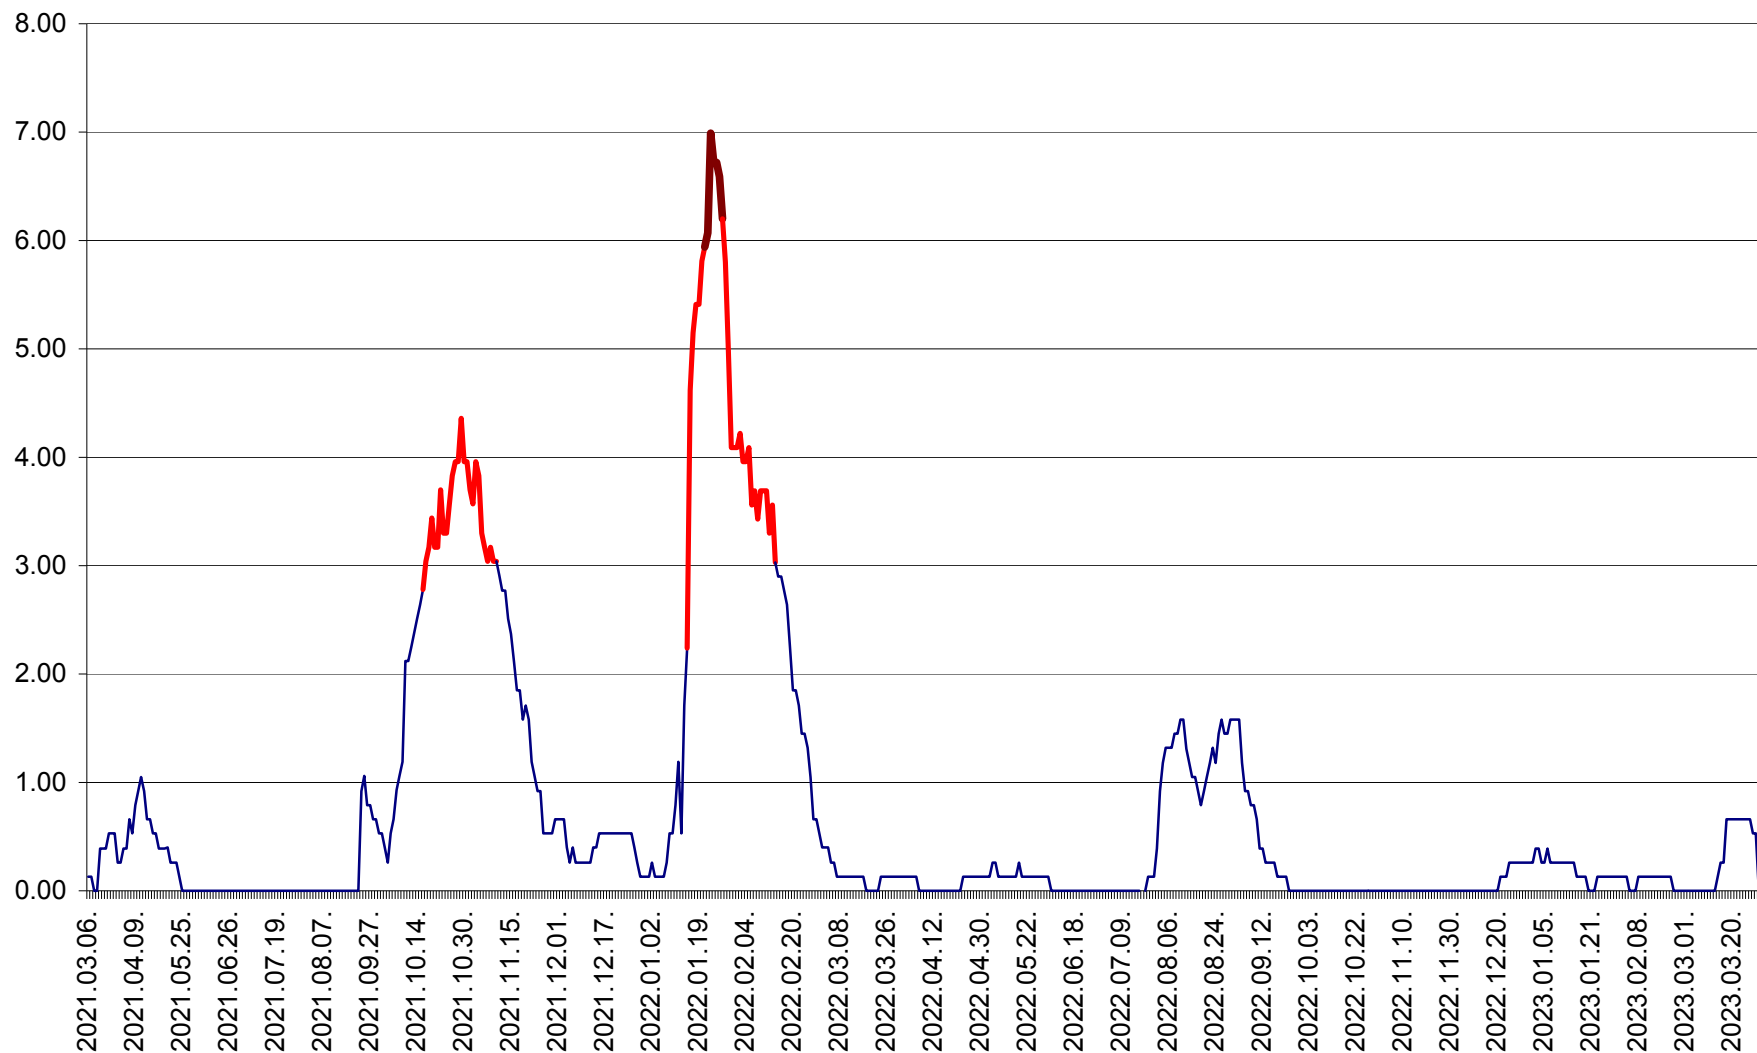

VOȘLĂBENI - Evolutia incidentei cumulate pe 14 zile la ‰ de locuitori
2021.03.07. - 2023.04.01.