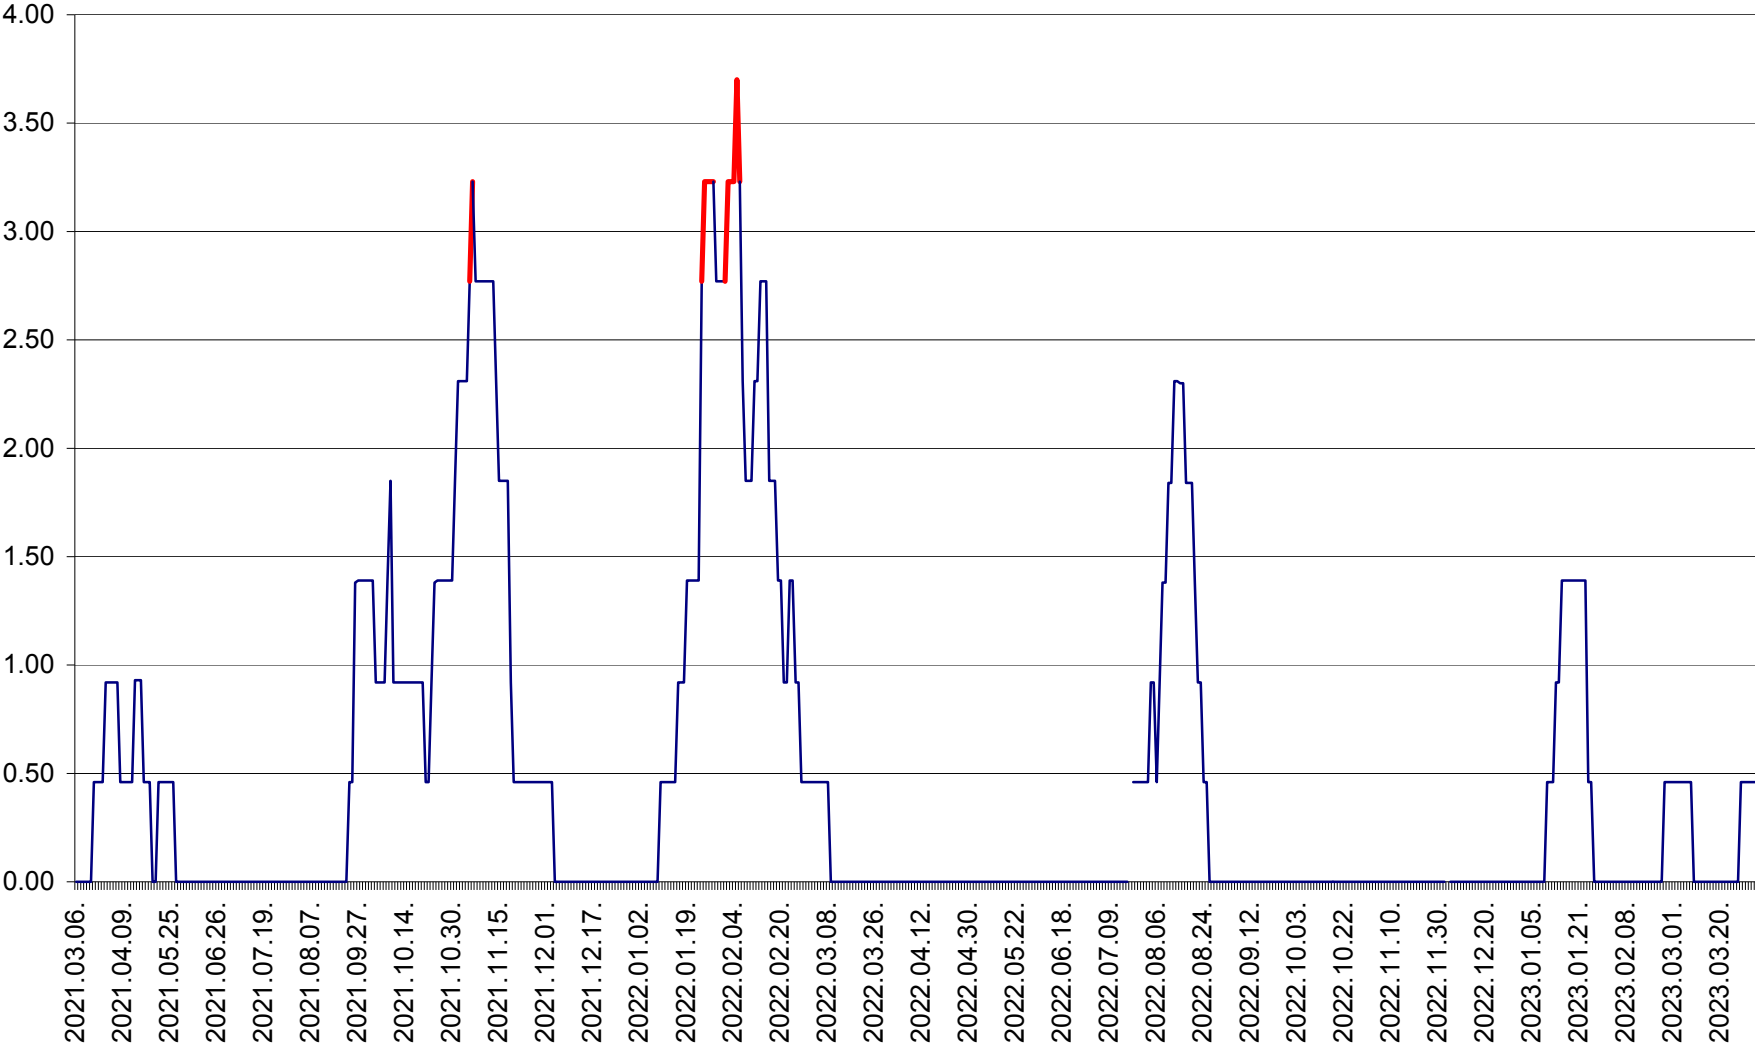

ATID - Evolutia incidentei cumulate pe 14 zile la ‰ de locuitori  
2021.03.07. - 2023.04.01.

AVRĂMEȘTI - Evolutia incidentei cumulate pe 14 zile la ‰ de locuitori  
2021.03.07. - 2023.04.01.

ORAȘ BĂILE TUȘNAD - Evoluția incidenței cumulate pe 14 zile la ‰ de locuitori  
2021.03.07. - 2023.04.01.

ORAȘ BĂLAN - Evoluția incidenței cumulate pe 14 zile la ‰ de locuitori  
2021.03.07. - 2023.04.01.

BILBOR - Evolutia incidentei cumulate pe 14 zile la ‰ de locuitori  
2021.03.07. - 2023.04.01.

ORAȘ BORSEC - Evolutia incidentei cumulate pe 14 zile la ‰ de locuitori  
2021.03.07. - 2023.04.01.

BRĂDEȘTI - Evolutia incidentei cumulate pe 14 zile la ‰ de locuitori  
2021.03.07. - 2023.04.01.

CĂPÂLNIȚA - Evolutia incidentei cumulate pe 14 zile la ‰ de locuitori  
2021.03.07. - 2023.04.01.

CÂRȚA - Evolutia incidentei cumulate pe 14 zile la ‰ de locuitori  
2021.03.07. - 2023.04.01.

CICEU - Evolutia incidentei cumulate pe 14 zile la ‰ de locuitori  
2021.03.07. - 2023.04.01.

CIUCSÂNGEORGIU - Evolutia incidentei cumulate pe 14 zile la ‰ de locuitori  
2021.03.07. - 2023.04.01.

CIUMANI - Evolutia incidentei cumulate pe 14 zile la ‰ de locuitori  
2021.03.07. - 2023.04.01.