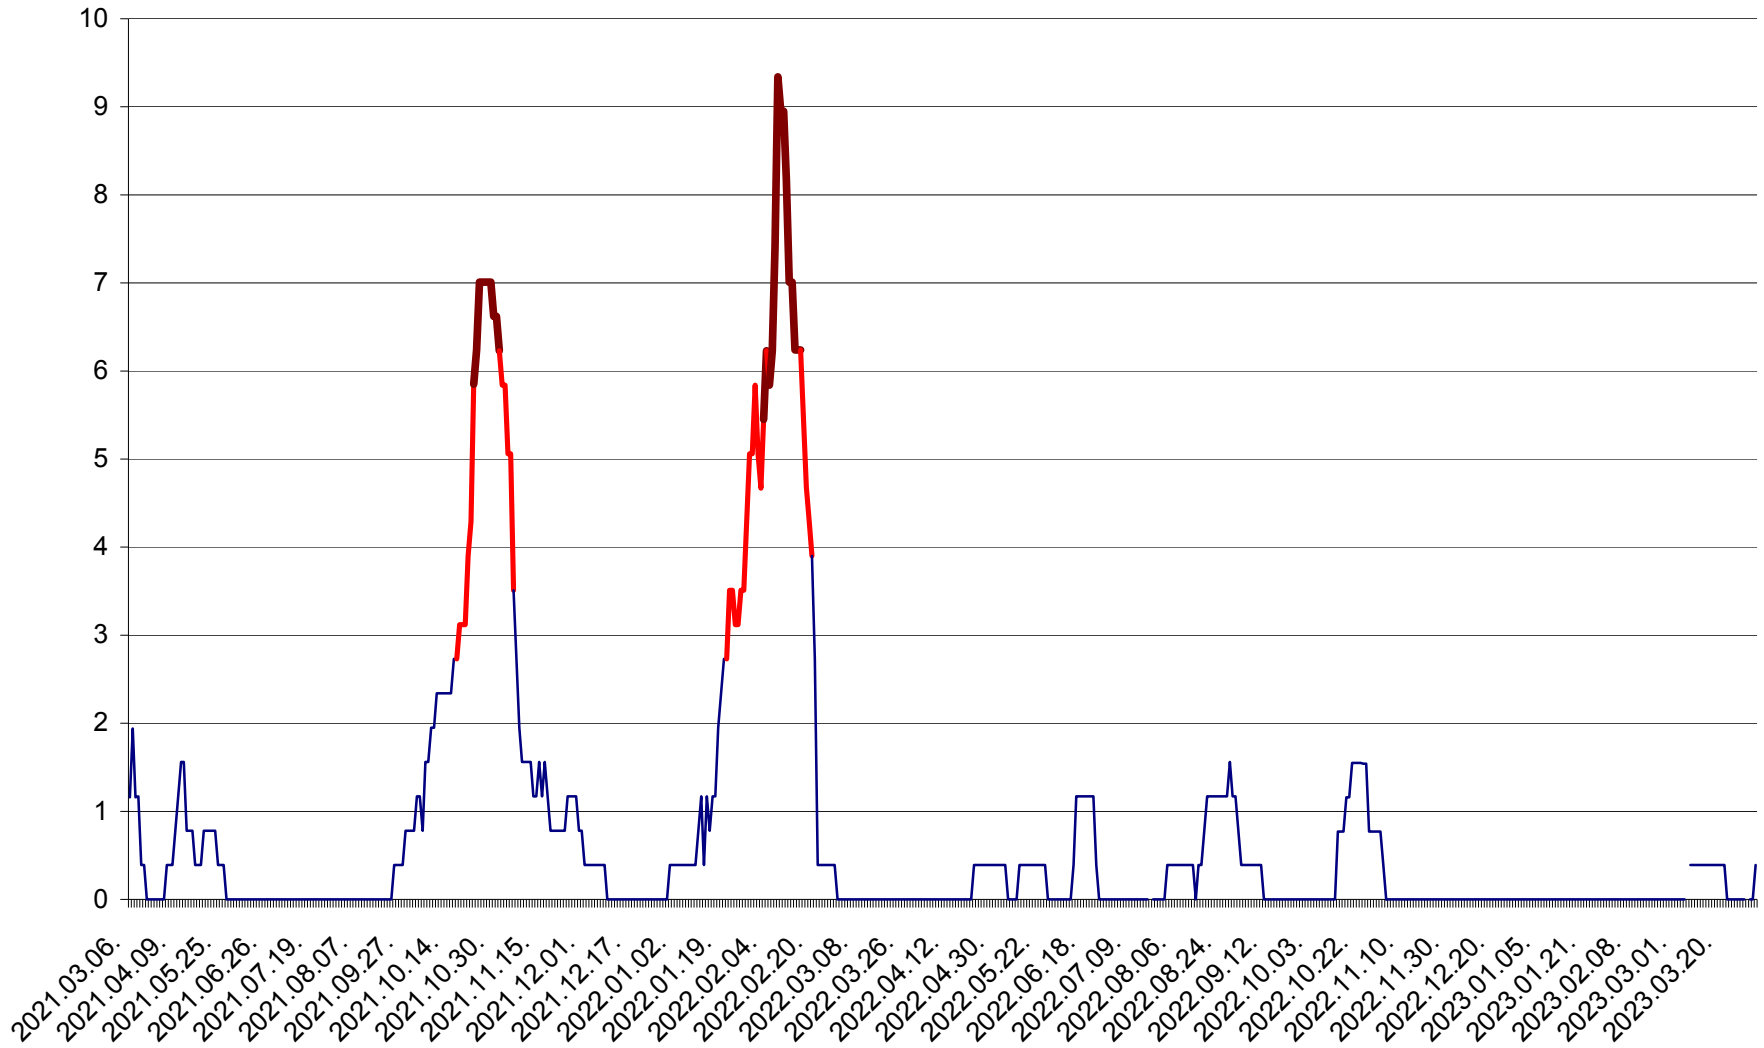

SICULENI - Evolutia incidentei cumulate pe 14 zile la ‰ de locuitori  
2021.03.07. - 2023.04.01.

ȘIMONEȘTI - Evolutia incidentei cumulate pe 14 zile la ‰ de locuitori  
2021.03.07. - 2023.04.01.

SUBCETATE - Evolutia incidentei cumulate pe 14 zile la ‰ de locuitori  
2021.03.07. - 2023.04.01.

SUSENI - Evolutia incidentei cumulate pe 14 zile la ‰ de locuitori  
2021.03.07. - 2023.04.01.

TOMEȘTI - Evolutia incidentei cumulate pe 14 zile la ‰ de locuitori  
2021.03.07. - 2023.04.01.

MUNICIPIUL TOPLIȚA - Evolutia incidentei cumulate pe 14 zile la ‰ de locuitori  
2021.03.07. - 2023.04.01.