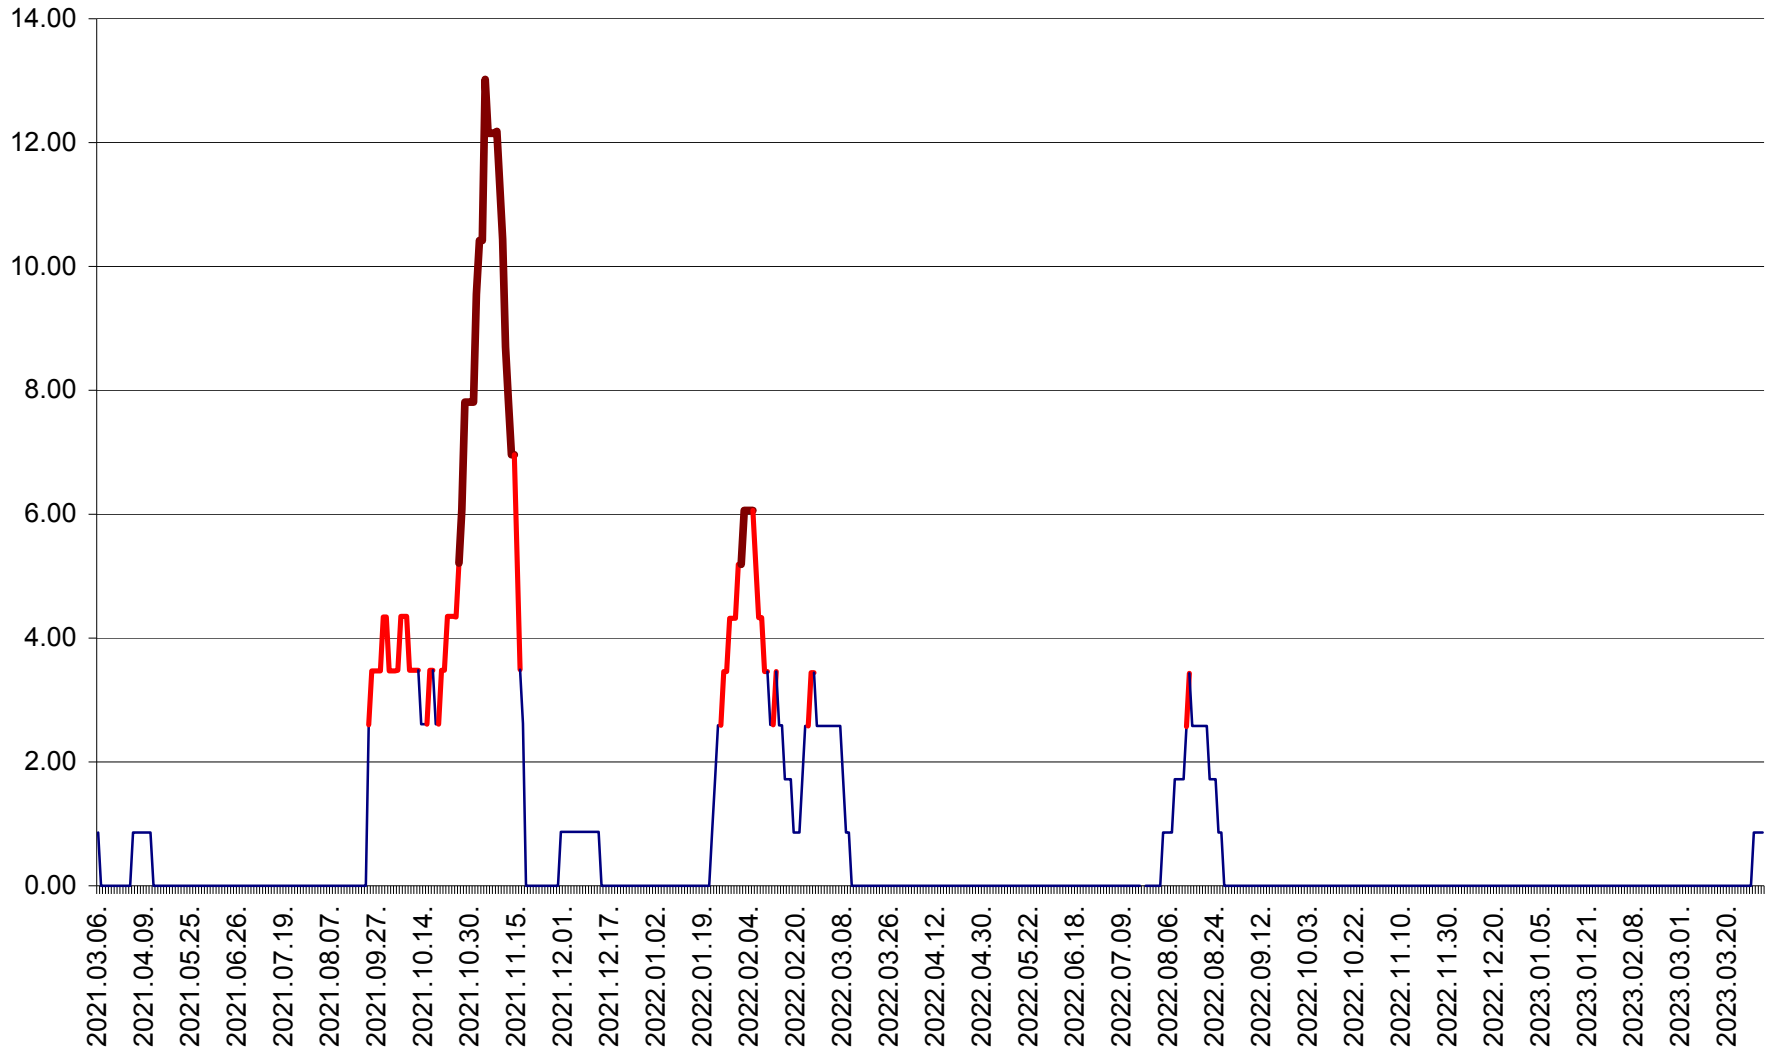

VĂRȘAG - Evolutia incidentei cumulate pe 14 zile la ‰ de locuitori
2021.03.07. - 2023.04.01.

ULIEȘ - Evoluția incidenței cumulate pe 14 zile la ‰ de locuitori
2021.03.07. - 2023.04.01.