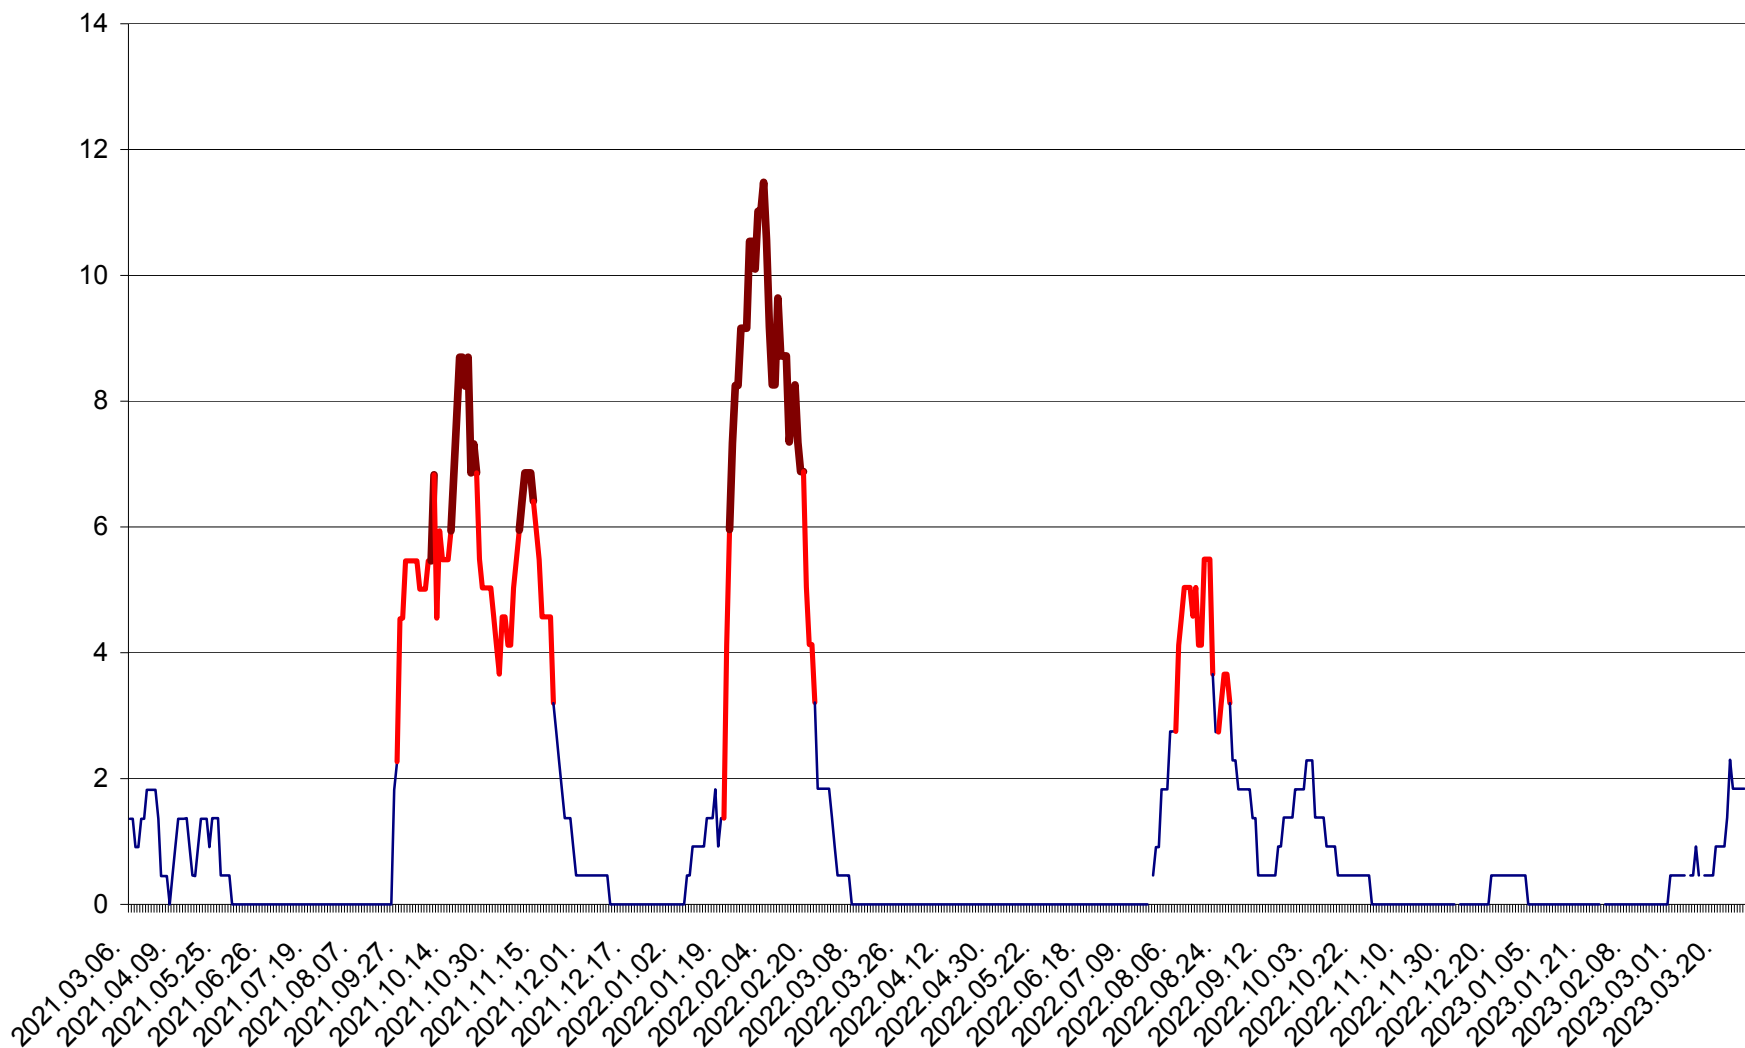

LĂZAREA - Evolutia incidentei cumulate pe 14 zile la % de locuitori  
2021.03.07. - 2023.04.01.

LELICENI - Evolutia incidentei cumulate pe 14 zile la ‰ de locuitori  
2021.03.07. - 2023.04.01.

LUETA - Evolutia incidentei cumulate pe 14 zile la ‰ de locuitori  
2021.03.07. - 2023.04.01.

LUNCA DE JOS - Evolutia incidentei cumulate pe 14 zile la ‰ de locuitori  
2021.03.07. - 2023.04.01.

LUNCA DE SUS - Evolutia incidentei cumulate pe 14 zile la ‰ de locuitori  
2021.03.07. - 2023.04.01.

LUPENI - Evolutia incidentei cumulate pe 14 zile la ‰ de locuitori  
2021.03.07. - 2023.04.01.

MĂDĂRAȘ - Evolutia incidentei cumulate pe 14 zile la ‰ de locuitori  
2021.03.07. - 2023.04.01.

MĂRTINIȘ - Evolutia incidentei cumulate pe 14 zile la ‰ de locuitori  
2021.03.07. - 2023.04.01.