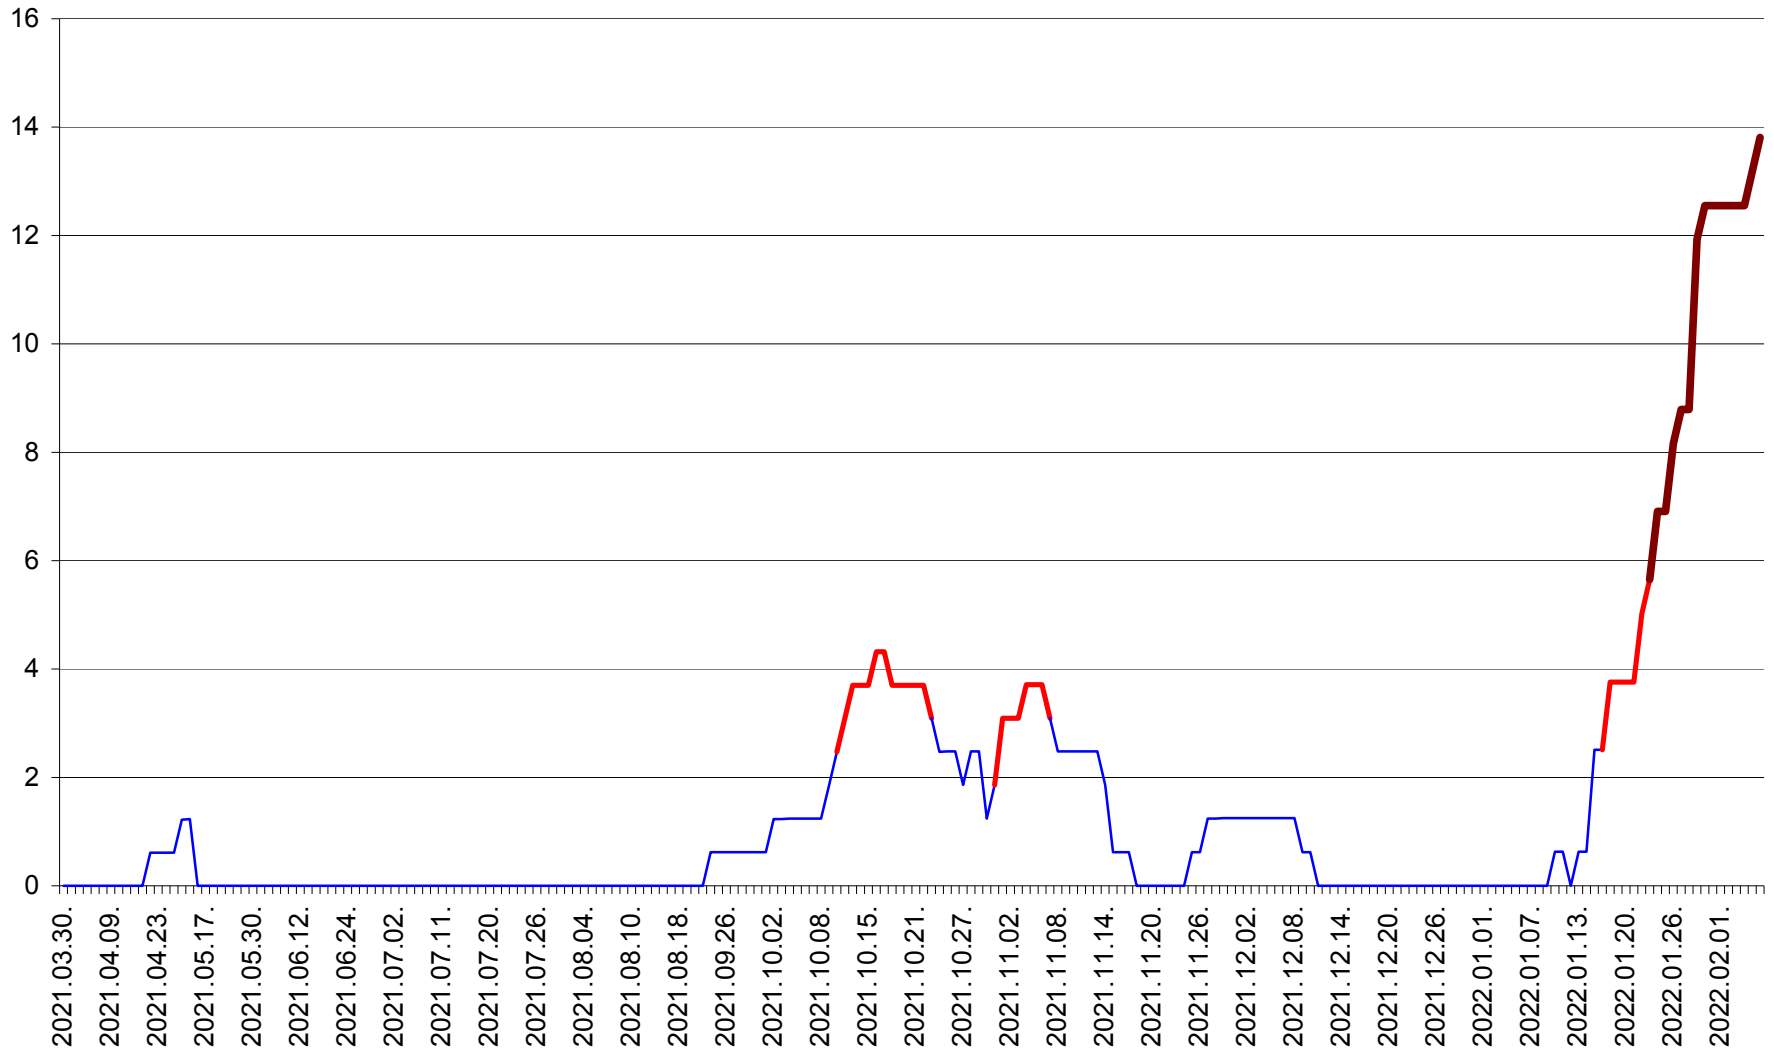

PLĂIEȘII DE JOS - Evoluția incidenței cumulate pe 14 zile la ‰ de locuitori
2021.04.01. - 2022.02.06.

PORUMBENI - Evolutia incidentei cumulate pe 14 zile la ‰ de locuitori
2021.04.01. - 2022.02.06.

PRAID - Evolutia incidentei cumulate pe 14 zile la ‰ de locuitori
2021.04.01. - 2022.02.06.

RACU - Evolutia incidentei cumulate pe 14 zile la ‰ de locuitori
2021.04.01. - 2022.02.06.

REMETEA - Evolutia incidentei cumulate pe 14 zile la % de locuitori
2021.04.01. - 2022.02.06.

SĂCEL - Evolutia incidentei cumulate pe 14 zile la ‰ de locuitori
2021.04.01. - 2022.02.06.