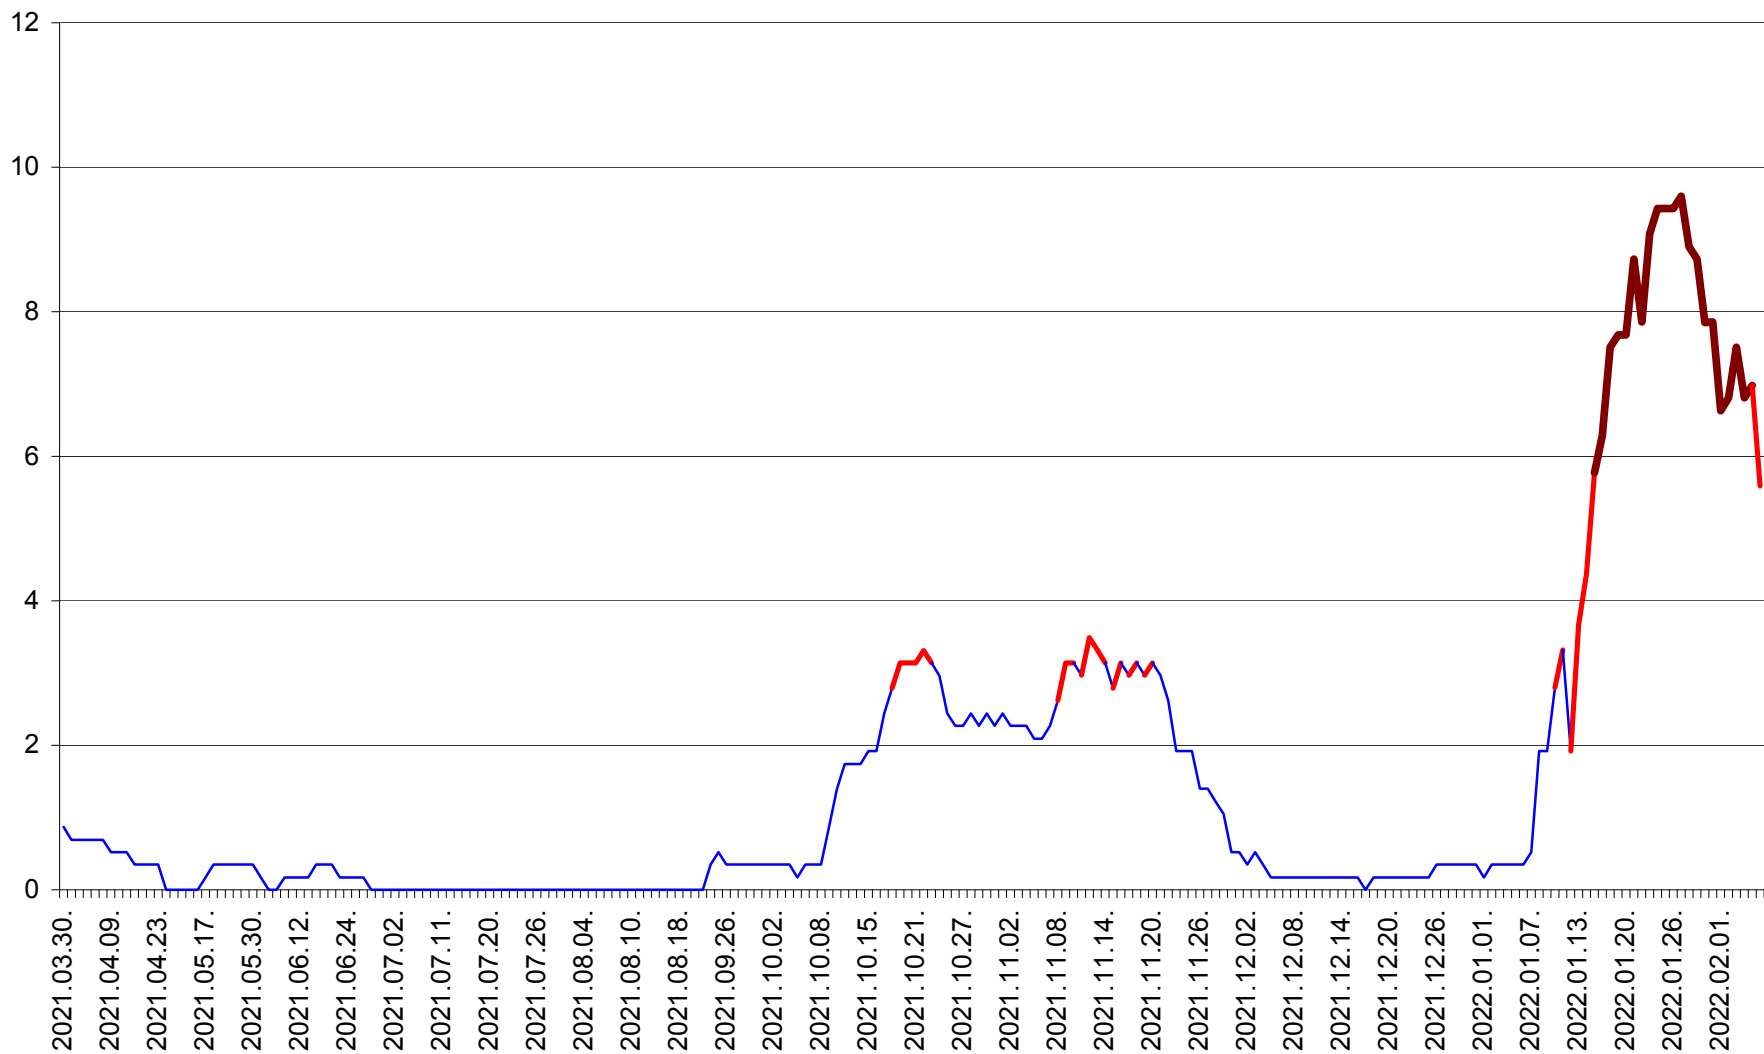

DÂRJIU - Evolutia incidentei cumulate pe 14 zile la ‰ de locuitori
2021.04.01. - 2022.02.06.

DEALU - Evolutia incidentei cumulate pe 14 zile la ‰ de locuitori
2021.04.01. - 2022.02.06.

DITRĂU - Evolutia incidentei cumulate pe 14 zile la ‰ de locuitori
2021.04.01. - 2022.02.06.

FELICENI - Evolutia incidentei cumulate pe 14 zile la % de locuitori
2021.04.01. - 2022.02.06.

FRUMOASA - Evolutia incidentei cumulate pe 14 zile la ‰ de locuitori
2021.04.01. - 2022.02.06.

GĂLĂUȚAȘ - Evolutia incidentei cumulate pe 14 zile la ‰ de locuitori
2021.04.01. - 2022.02.06.

MUNICIPIUL GHEORGHENI - Evolutia incidentei cumulate pe 14 zile la ‰ de locuitori
2021.04.01. - 2022.02.06.

JOSENI - Evolutia incidentei cumulate pe 14 zile la ‰ de locuitori
2021.04.01. - 2022.02.06.

LĂZAREA - Evolutia incidentei cumulate pe 14 zile la % de locuitori
2021.04.01. - 2022.02.06.

LELICENI - Evolutia incidentei cumulate pe 14 zile la ‰ de locuitori
2021.04.01. - 2022.02.06.

LUETA - Evolutia incidentei cumulate pe 14 zile la ‰ de locuitori
2021.04.01. - 2022.02.06.

LUNCA DE JOS - Evolutia incidentei cumulate pe 14 zile la ‰ de locuitori
2021.04.01. - 2022.02.06.