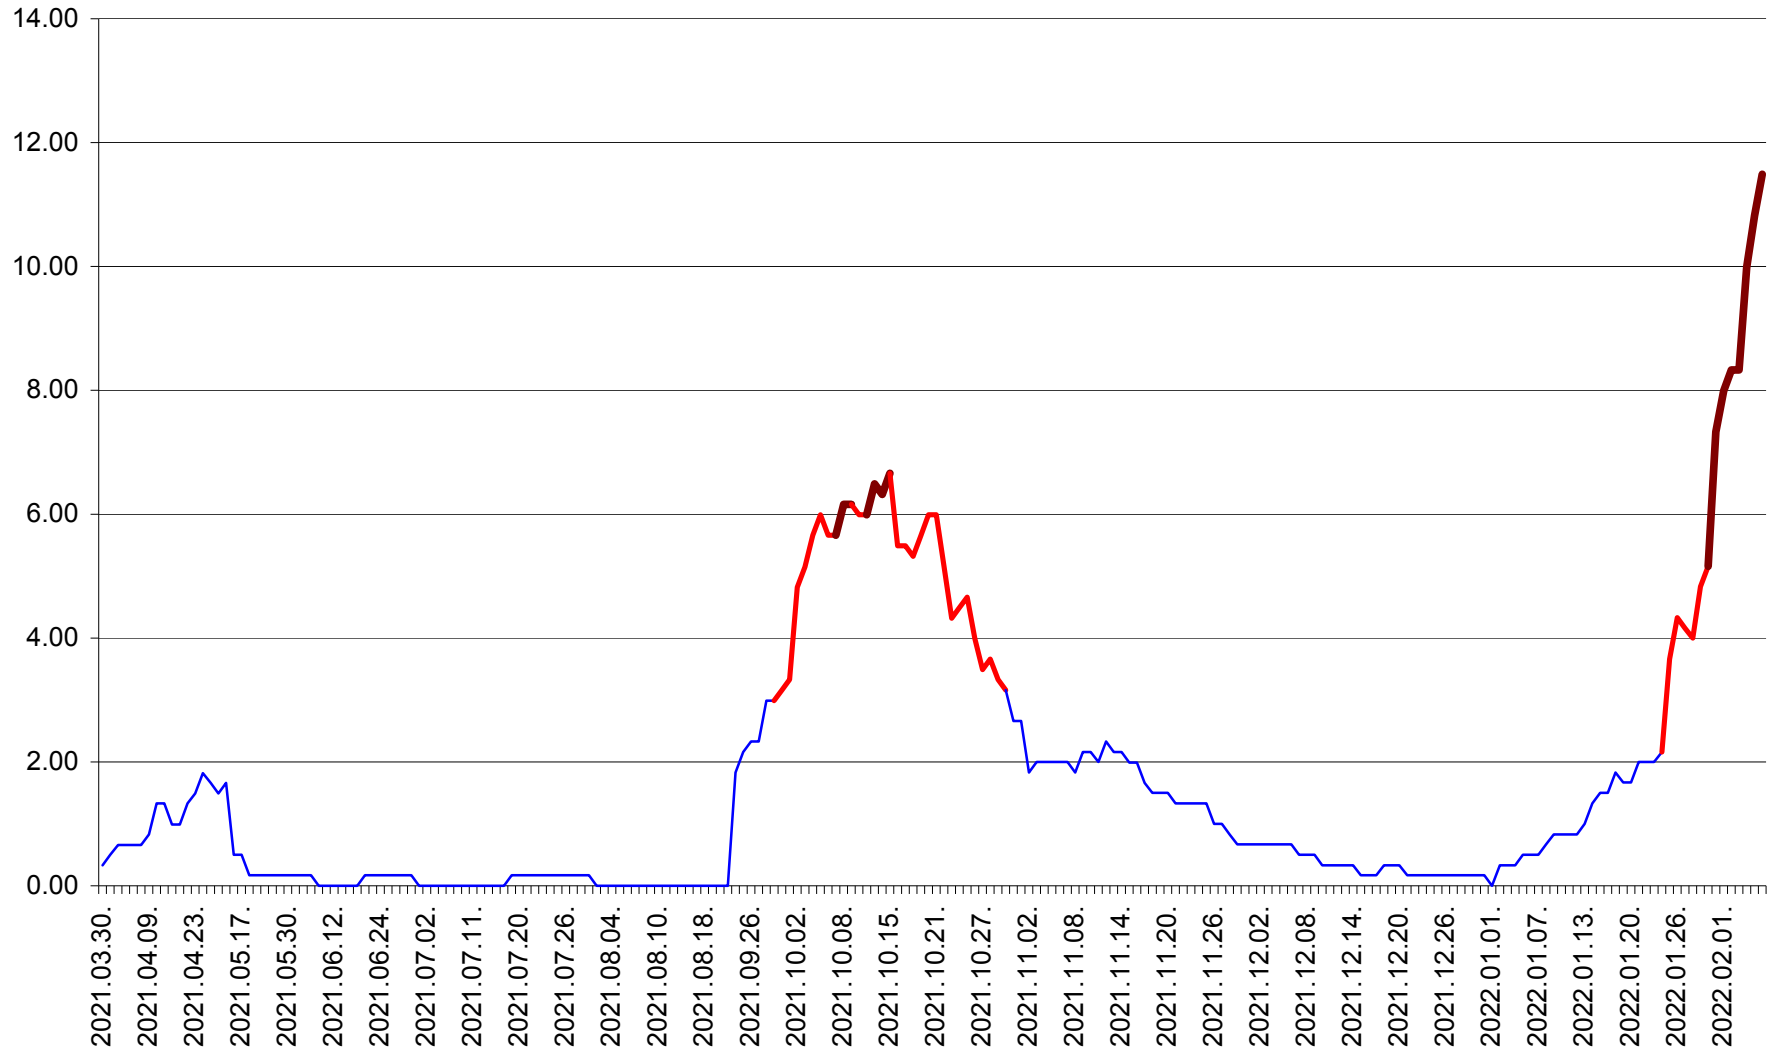

TUȘNAD - Evolutia incidentei cumulate pe 14 zile la ‰ de locuitori
2021.04.01. - 2022.02.06.

ULIEȘ - Evoluția incidenței cumulate pe 14 zile la ‰ de locuitori
2021.04.01. - 2022.02.06.

VĂRȘAG - Evolutia incidentei cumulate pe 14 zile la ‰ de locuitori
2021.04.01. - 2022.02.06.

ORAȘ VLĂHIȚA - Evolutia incidentei cumulate pe 14 zile la ‰ de locuitori
2021.04.01. - 2022.02.06.

VOȘLĂBENI - Evolutia incidentei cumulate pe 14 zile la ‰ de locuitori
2021.04.01. - 2022.02.06.

ZETEA - Evolutia incidentei cumulate pe 14 zile la ‰ de locuitori
2021.04.01. - 2022.02.06.