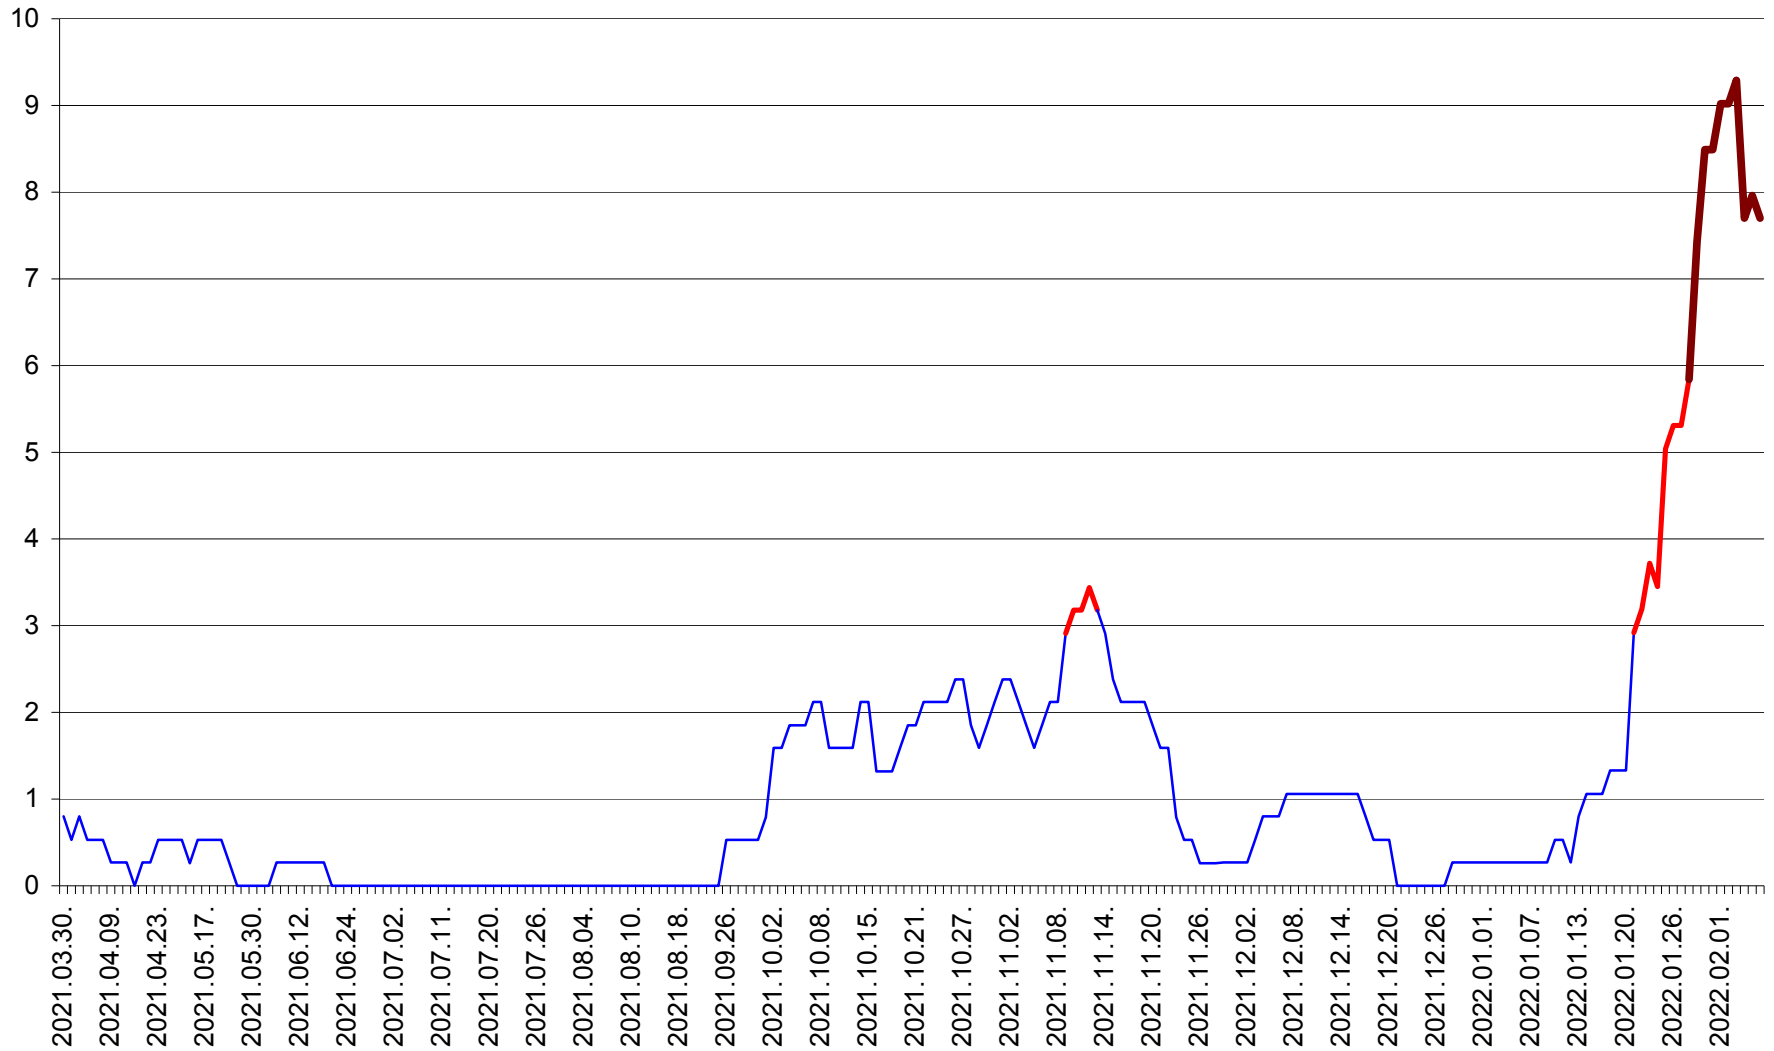

ORAȘ CRISTURU SECUIESC - Evolutia incidentei cumulate pe 14 zile la ‰ de locuitori
2021.04.01. - 2022.02.06.

DĂNEȘTI - Evolutia incidentei cumulate pe 14 zile la ‰ de locuitori
2021.04.01. - 2022.02.06.

DÂRJIU - Evolutia incidentei cumulate pe 14 zile la ‰ de locuitori
2021.04.01. - 2022.02.06.

DEALU - Evolutia incidentei cumulate pe 14 zile la ‰ de locuitori
2021.04.01. - 2022.02.06.

DITRĂU - Evolutia incidentei cumulate pe 14 zile la ‰ de locuitori
2021.04.01. - 2022.02.06.

FELICENI - Evolutia incidentei cumulate pe 14 zile la % de locuitori
2021.04.01. - 2022.02.06.

FRUMOASA - Evolutia incidentei cumulate pe 14 zile la ‰ de locuitori
2021.04.01. - 2022.02.06.

GĂLĂUȚAȘ - Evolutia incidentei cumulate pe 14 zile la ‰ de locuitori
2021.04.01. - 2022.02.06.