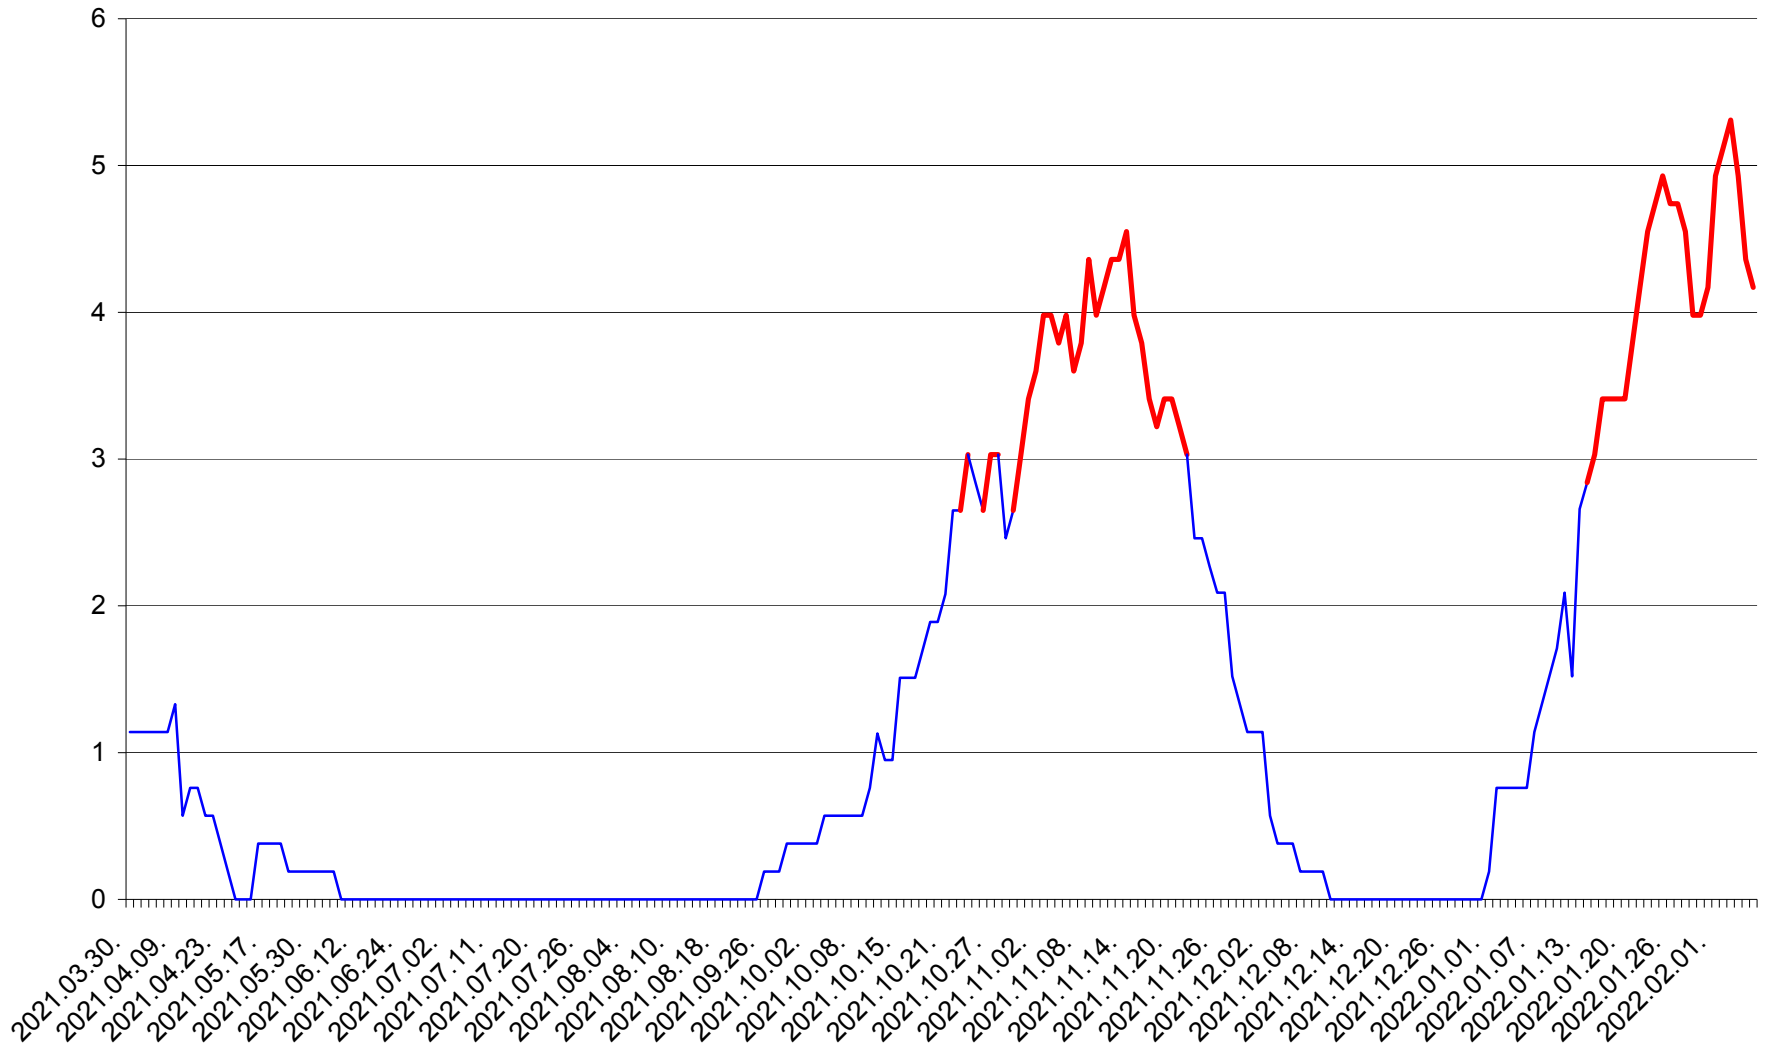

SÂNSIMION - Evolutia incidentei cumulate pe 14 zile la ‰ de locuitori
2021.04.01. - 2022.02.06.

SÂNTIMBRU - Evolutia incidentei cumulate pe 14 zile la ‰ de locuitori
2021.04.01. - 2022.02.06.

SĂRMAȘ - Evolutia incidentei cumulate pe 14 zile la ‰ de locuitori
2021.04.01. - 2022.02.06.

SATU MARE - Evolutia incidentei cumulate pe 14 zile la ‰ de locuitori
2021.04.01. - 2022.02.06.

SECUIENI - Evolutia incidentei cumulate pe 14 zile la ‰ de locuitori
2021.04.01. - 2022.02.06.

SICULENI - Evolutia incidentei cumulate pe 14 zile la ‰ de locuitori
2021.04.01. - 2022.02.06.

ȘIMONEȘTI - Evolutia incidentei cumulate pe 14 zile la ‰ de locuitori
2021.04.01. - 2022.02.06.

SUBCETATE - Evolutia incidentei cumulate pe 14 zile la ‰ de locuitori
2021.04.01. - 2022.02.06.

SUSENI - Evolutia incidentei cumulate pe 14 zile la ‰ de locuitori
2021.04.01. - 2022.02.06.