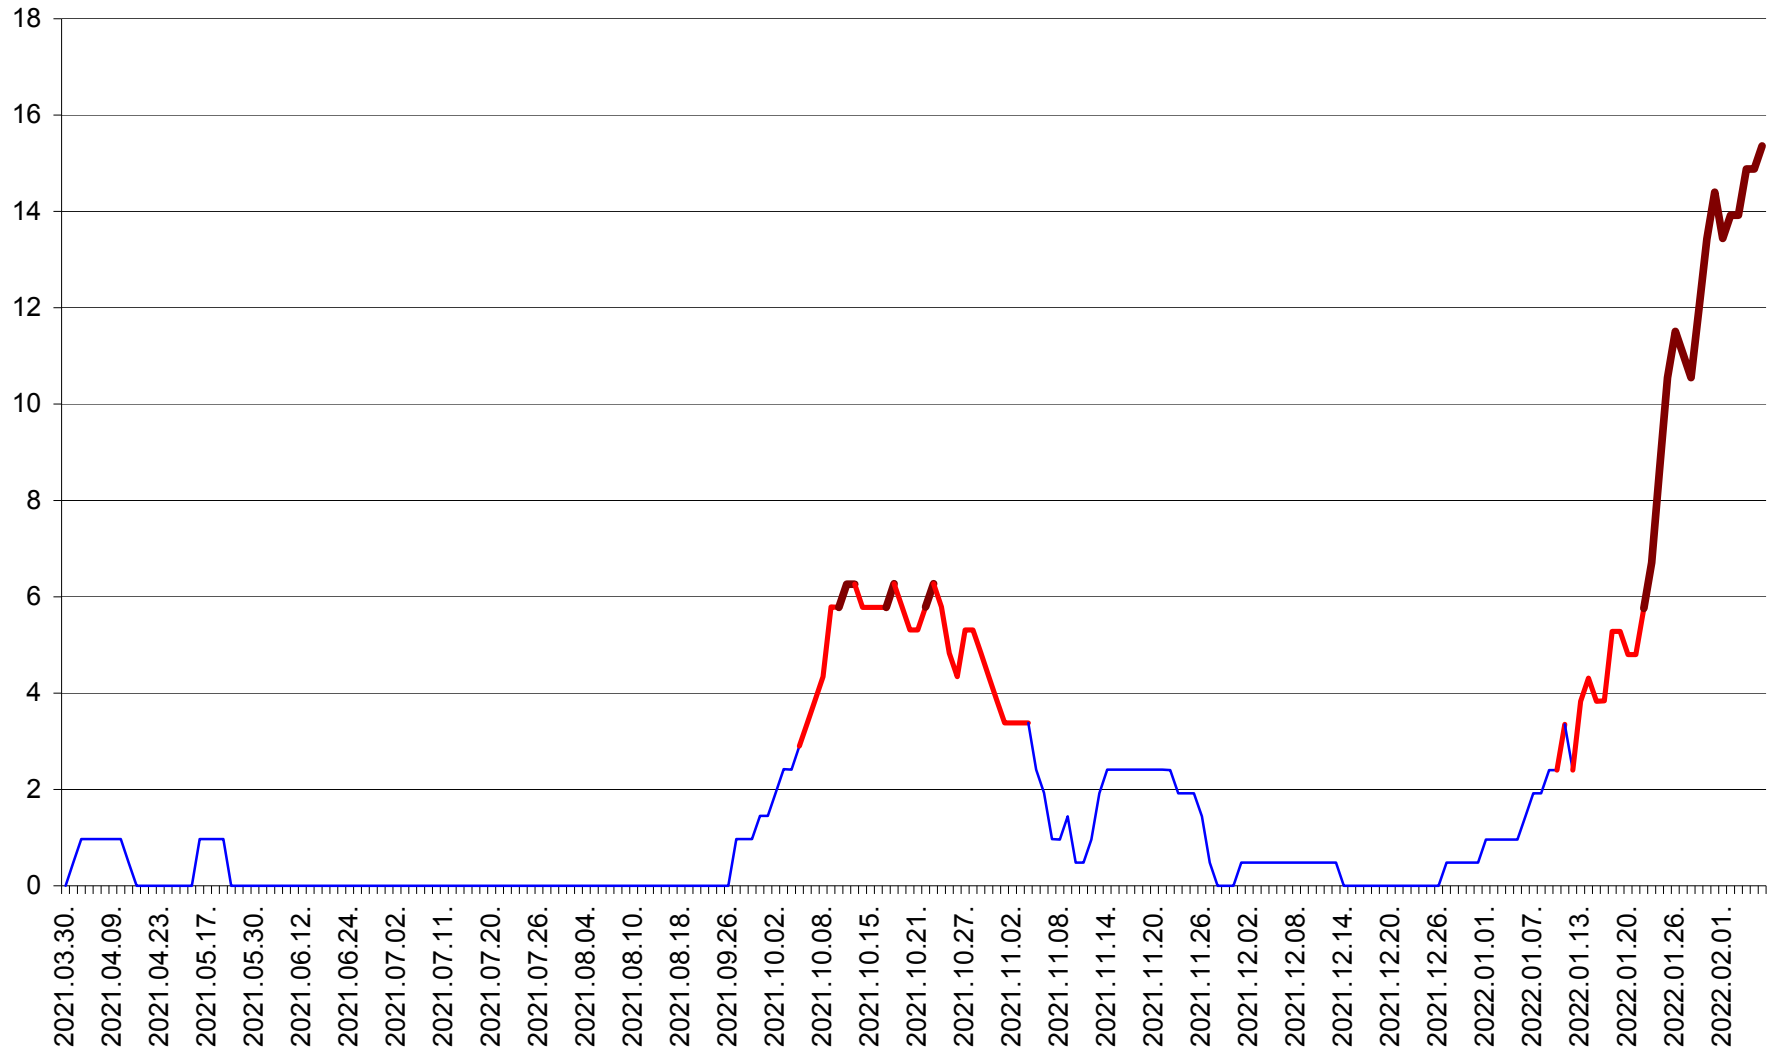

PLĂIEȘII DE JOS - Evoluția incidenței cumulate pe 14 zile la ‰ de locuitori
2021.04.01. - 2022.02.06.