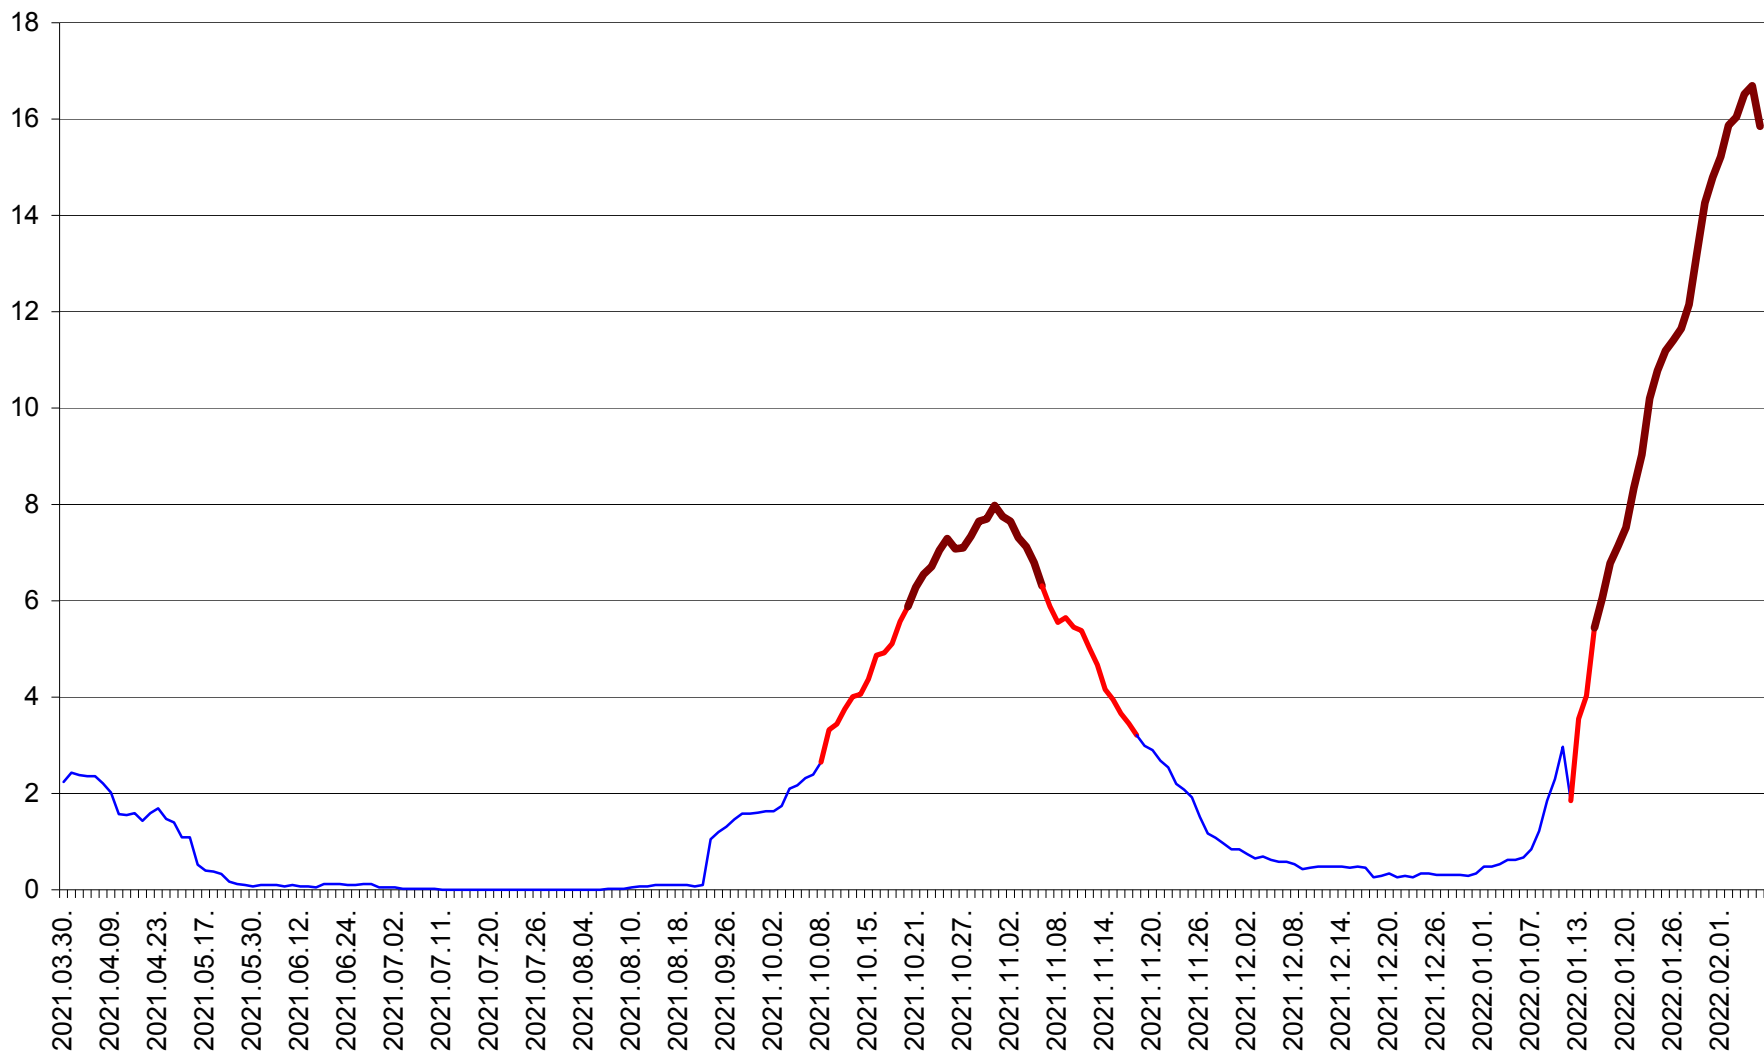

LELICENI - Evolutia incidentei cumulate pe 14 zile la ‰ de locuitori
2021.04.01. - 2022.02.06.

LUETA - Evolutia incidentei cumulate pe 14 zile la ‰ de locuitori
2021.04.01. - 2022.02.06.

LUNCA DE JOS - Evolutia incidentei cumulate pe 14 zile la ‰ de locuitori
2021.04.01. - 2022.02.06.

LUNCA DE SUS - Evolutia incidentei cumulate pe 14 zile la % de locuitori
2021.04.01. - 2022.02.06.

LUPENI - Evolutia incidentei cumulate pe 14 zile la ‰ de locuitori
2021.04.01. - 2022.02.06.

MĂDĂRAȘ - Evolutia incidentei cumulate pe 14 zile la % de locuitori
2021.04.01. - 2022.02.06.

MĂRTINIȘ - Evolutia incidentei cumulate pe 14 zile la % de locuitori
2021.04.01. - 2022.02.06.

MEREȘTI - Evolutia incidentei cumulate pe 14 zile la ‰ de locuitori
2021.04.01. - 2022.02.06.

MUNICIPIUL MIERCUREA-CIUC - Evolutia incidentei cumulate pe 14 zile la ‰ de locuitori
2021.04.01. - 2022.02.06.