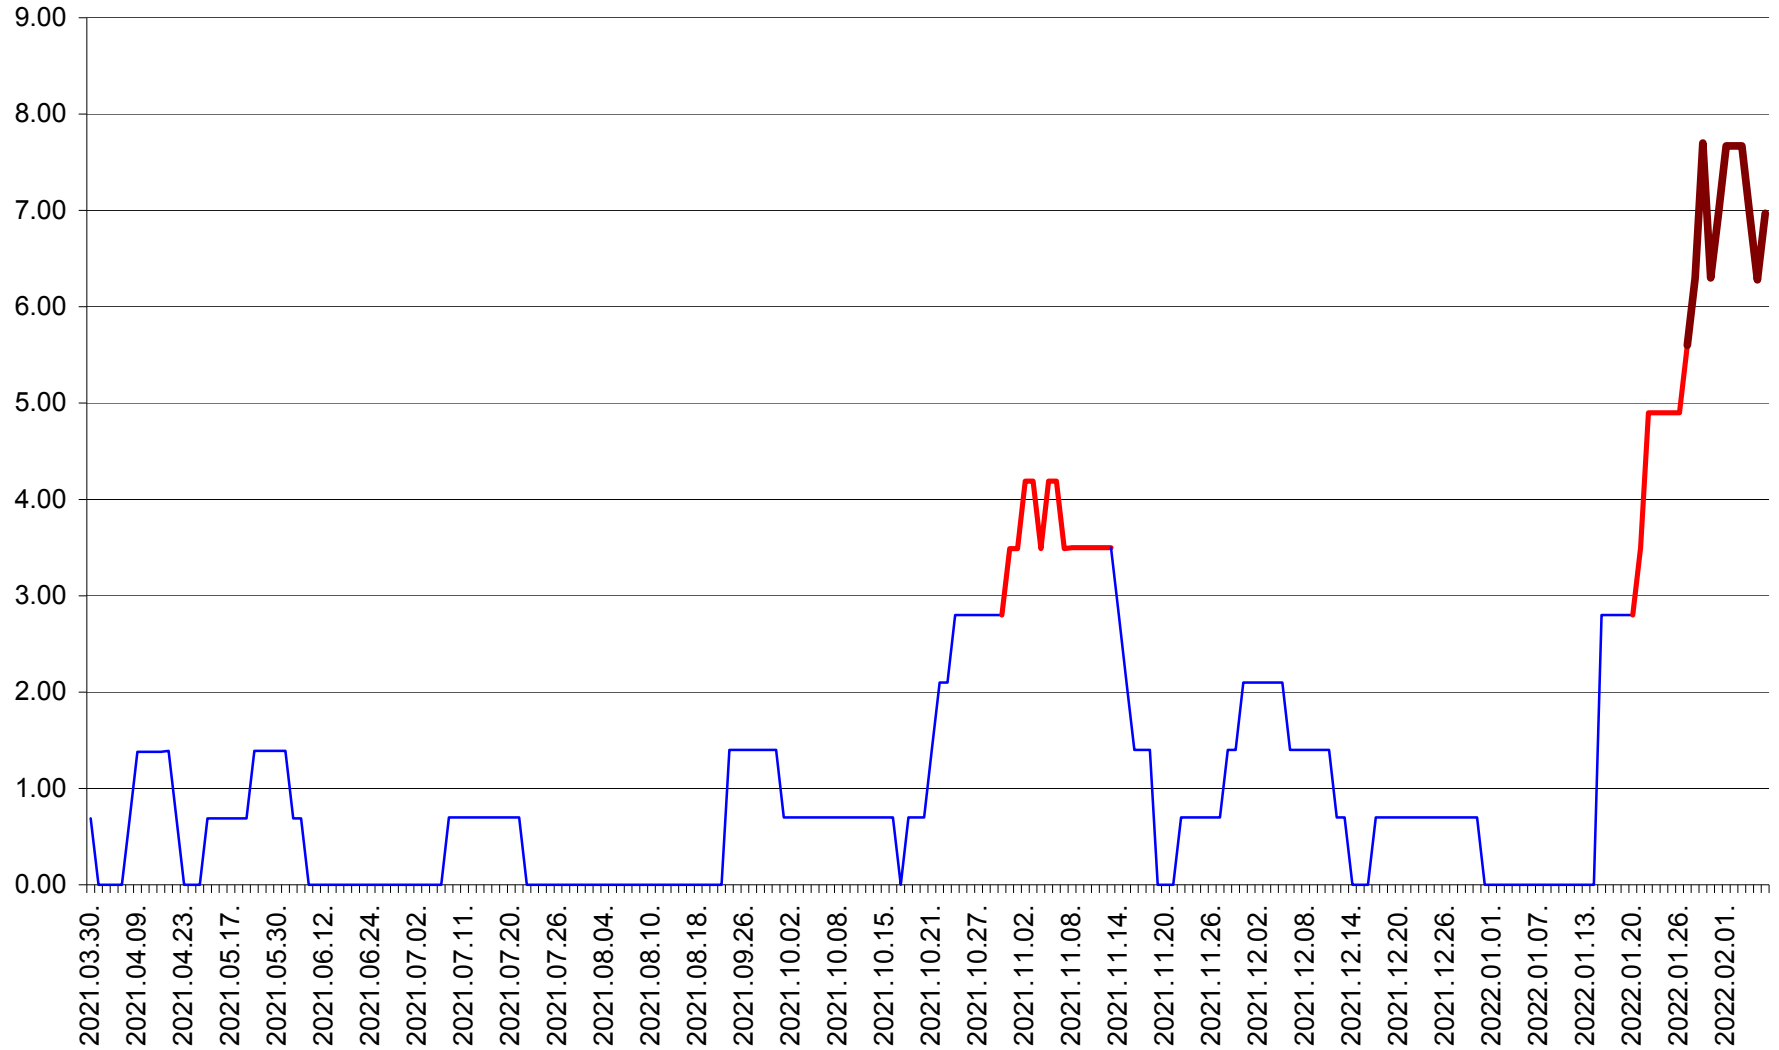

ORAȘ BĂLAN - Evoluția incidenței cumulate pe 14 zile la ‰ de locuitori
2021.04.01. - 2022.02.06.

BILBOR - Evolutia incidentei cumulate pe 14 zile la ‰ de locuitori
2021.04.01. - 2022.02.06.

ORAȘ BORSEC - Evolutia incidentei cumulate pe 14 zile la ‰ de locuitori
2021.04.01. - 2022.02.06.

BRĂDEȘTI - Evolutia incidentei cumulate pe 14 zile la ‰ de locuitori
2021.04.01. - 2022.02.06.

CĂPÂLNIȚA - Evoluția incidenței cumulate pe 14 zile la ‰ de locuitori
2021.04.01. - 2022.02.06.

CÂRȚA - Evolutia incidentei cumulate pe 14 zile la ‰ de locuitori
2021.04.01. - 2022.02.06.

CICEU - Evolutia incidentei cumulate pe 14 zile la ‰ de locuitori
2021.04.01. - 2022.02.06.

CIUCSÂNGEORGIU - Evolutia incidentei cumulate pe 14 zile la ‰ de locuitori
2021.04.01. - 2022.02.06.

CIUMANI - Evolutia incidentei cumulate pe 14 zile la ‰ de locuitori
2021.04.01. - 2022.02.06.

CORBU - Evolutia incidentei cumulate pe 14 zile la ‰ de locuitori
2021.04.01. - 2022.02.06.

CORUND - Evolutia incidentei cumulate pe 14 zile la ‰ de locuitori
2021.04.01. - 2022.02.06.

COZMENI - Evolutia incidentei cumulate pe 14 zile la ‰ de locuitori
2021.04.01. - 2022.02.06.