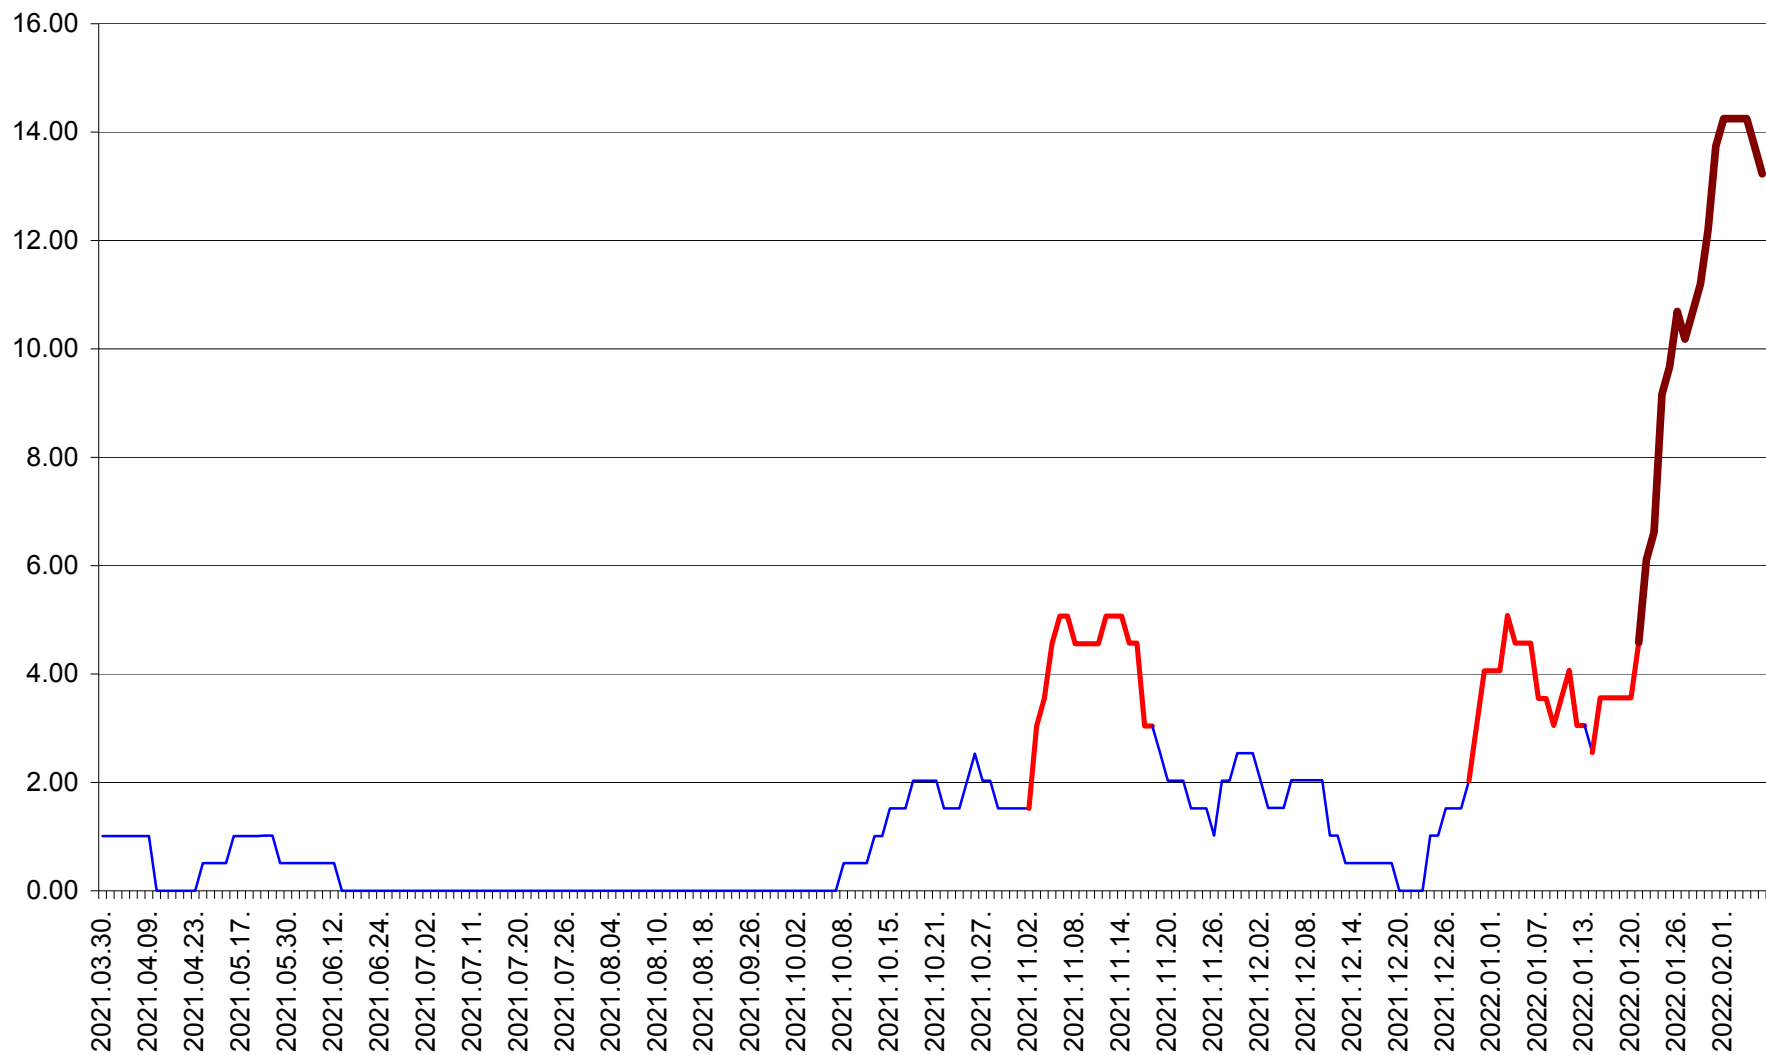

TUȘNAD - Evolutia incidentei cumulate pe 14 zile la ‰ de locuitori
2021.04.01. - 2022.02.06.

ULIEȘ - Evoluția incidenței cumulate pe 14 zile la ‰ de locuitori
2021.04.01. - 2022.02.06.

VĂRȘAG - Evolutia incidentei cumulate pe 14 zile la ‰ de locuitori
2021.04.01. - 2022.02.06.

ORAȘ VLĂHIȚA - Evolutia incidentei cumulate pe 14 zile la ‰ de locuitori
2021.04.01. - 2022.02.06.

VOȘLĂBENI - Evolutia incidentei cumulate pe 14 zile la ‰ de locuitori
2021.04.01. - 2022.02.06.

ZETEA - Evolutia incidentei cumulate pe 14 zile la ‰ de locuitori
2021.04.01. - 2022.02.06.