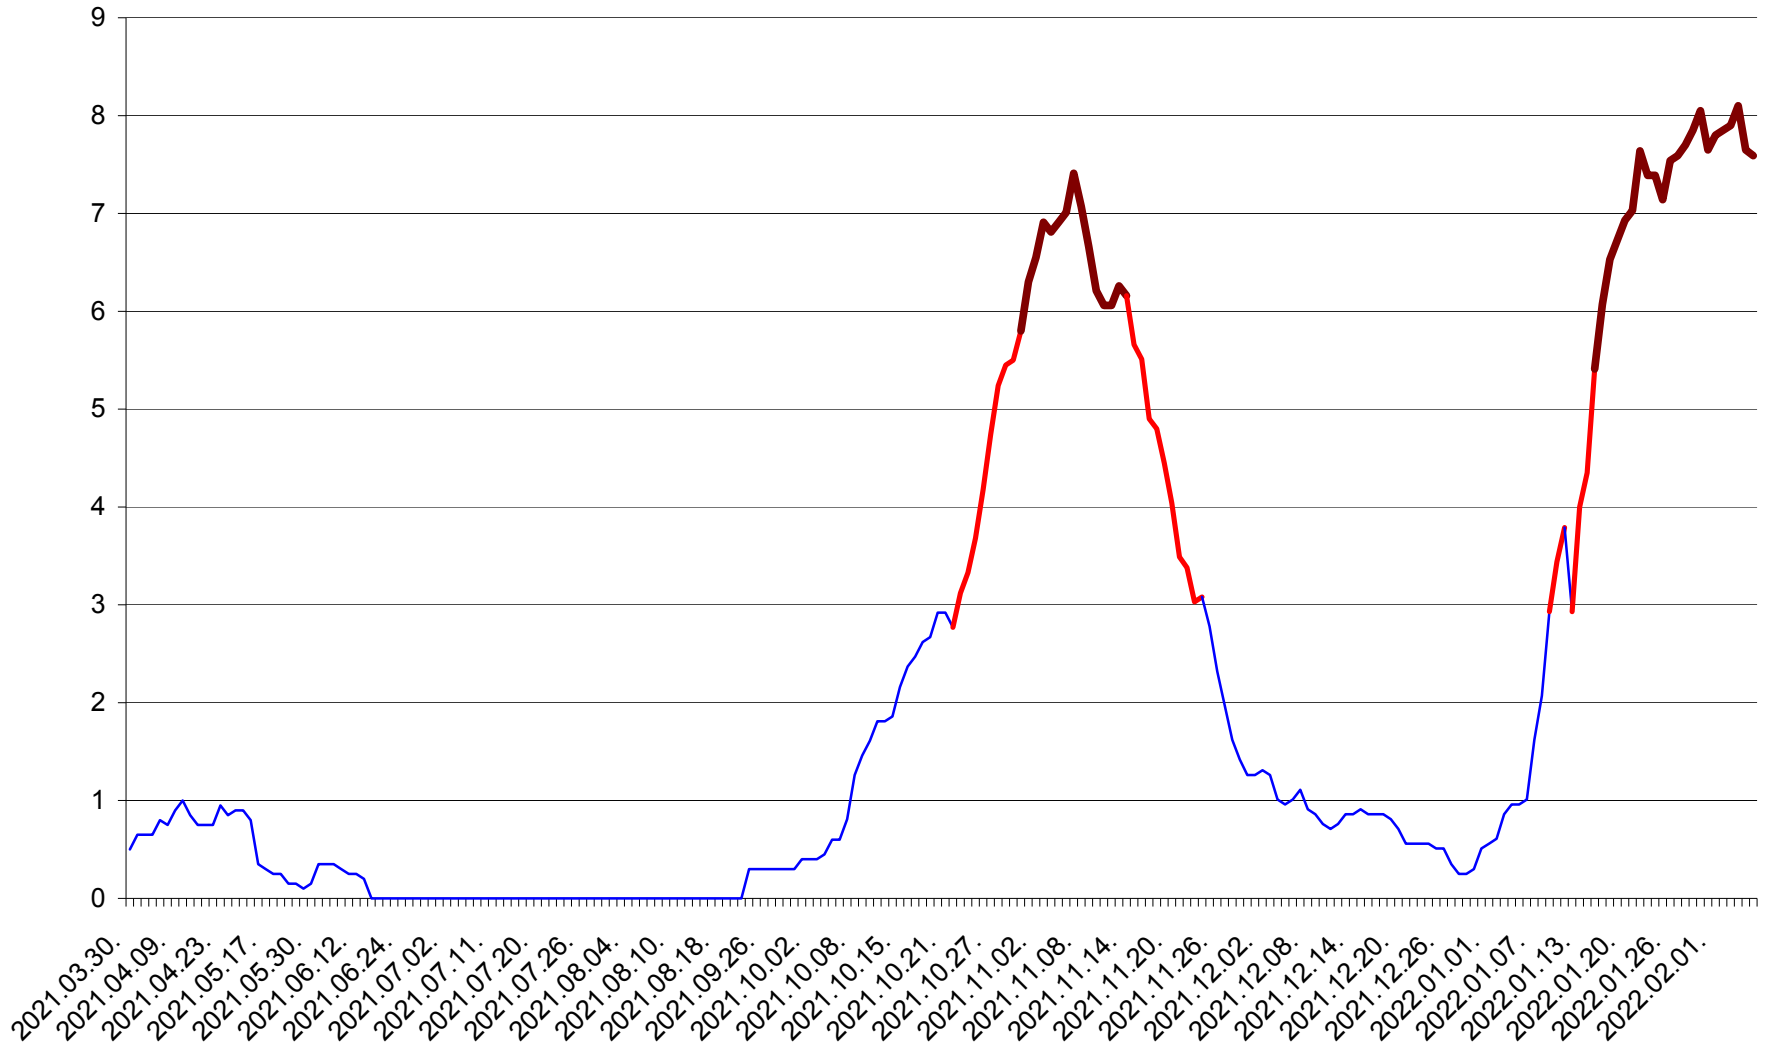

DÂRJIU - Evolutia incidentei cumulate pe 14 zile la ‰ de locuitori
2021.04.01. - 2022.02.06.

DEALU - Evolutia incidentei cumulate pe 14 zile la ‰ de locuitori
2021.04.01. - 2022.02.06.

DITRĂU - Evolutia incidentei cumulate pe 14 zile la ‰ de locuitori
2021.04.01. - 2022.02.06.

FELICENI - Evolutia incidentei cumulate pe 14 zile la % de locuitori
2021.04.01. - 2022.02.06.

FRUMOASA - Evolutia incidentei cumulate pe 14 zile la ‰ de locuitori
2021.04.01. - 2022.02.06.

GĂLĂUȚAȘ - Evolutia incidentei cumulate pe 14 zile la ‰ de locuitori
2021.04.01. - 2022.02.06.

MUNICIPIUL GHEORGHENI - Evolutia incidentei cumulate pe 14 zile la ‰ de locuitori
2021.04.01. - 2022.02.06.

JOSENI - Evolutia incidentei cumulate pe 14 zile la ‰ de locuitori
2021.04.01. - 2022.02.06.

LĂZAREA - Evolutia incidentei cumulate pe 14 zile la % de locuitori
2021.04.01. - 2022.02.06.

LELICENI - Evolutia incidentei cumulate pe 14 zile la ‰ de locuitori
2021.04.01. - 2022.02.06.

LUETA - Evolutia incidentei cumulate pe 14 zile la ‰ de locuitori
2021.04.01. - 2022.02.06.

LUNCA DE JOS - Evolutia incidentei cumulate pe 14 zile la ‰ de locuitori
2021.04.01. - 2022.02.06.