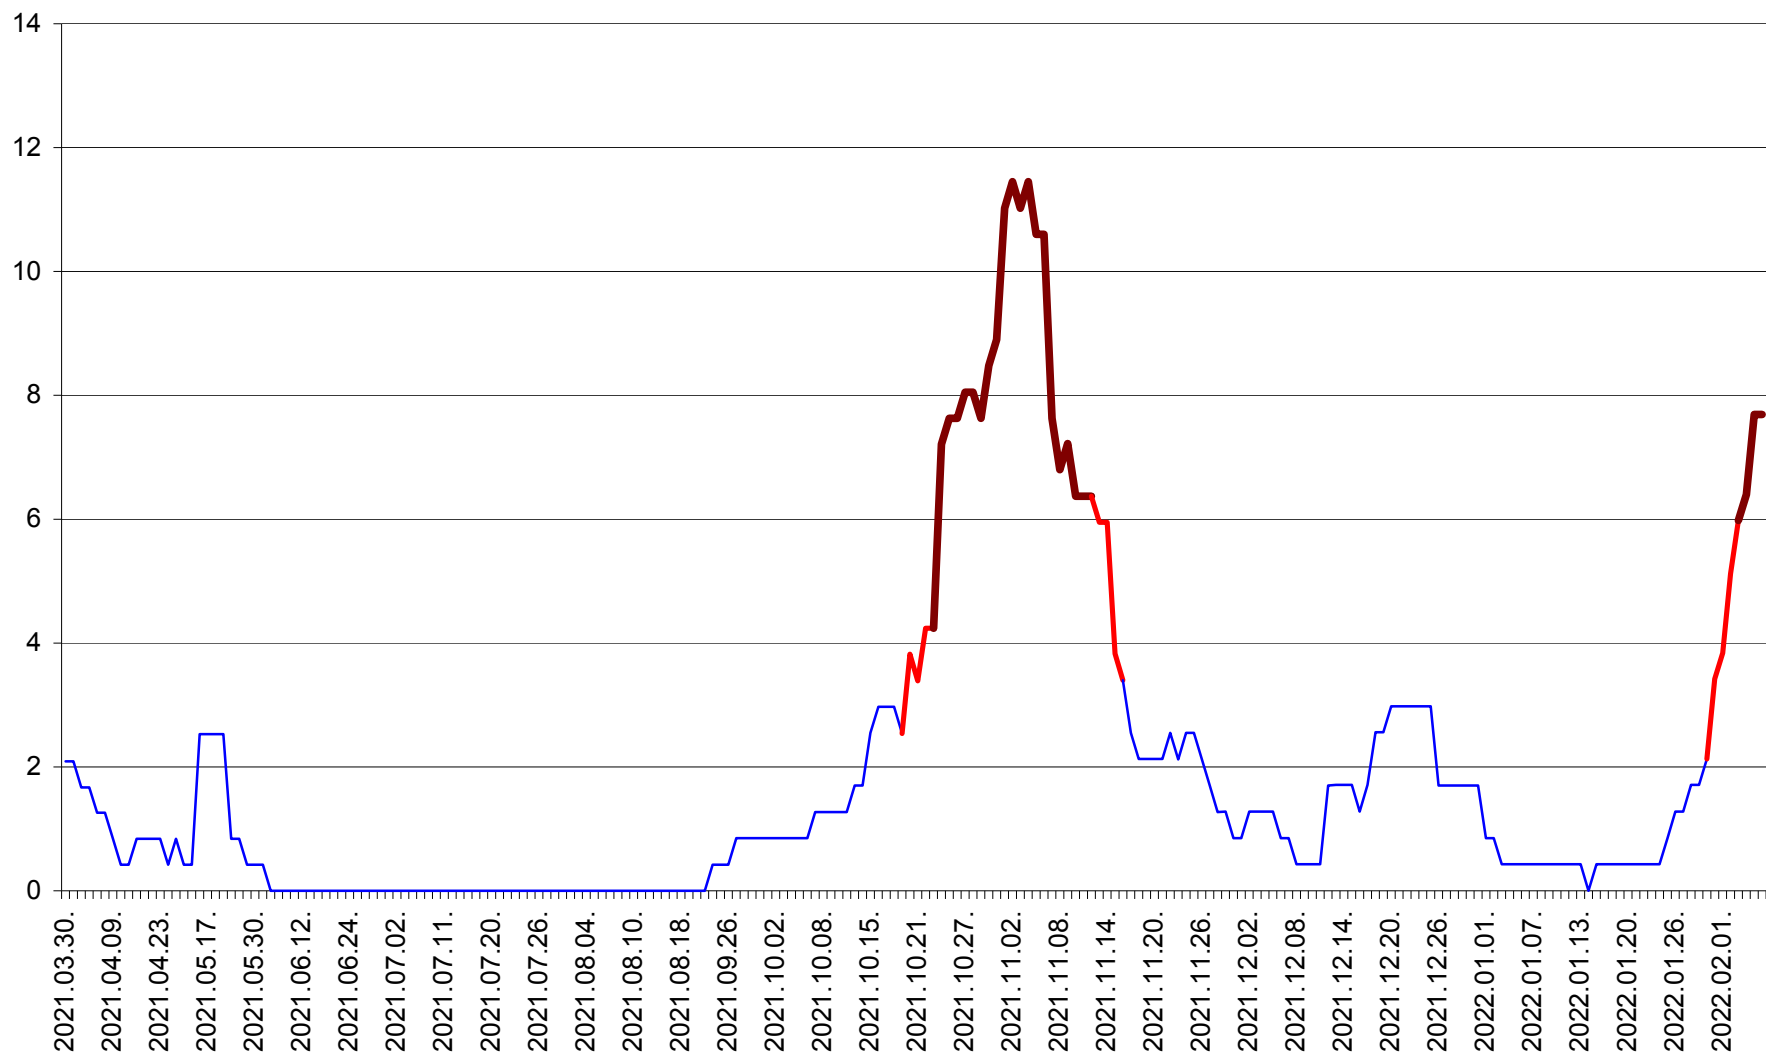

ORAȘ CRISTURU SECUIESC - Evolutia incidentei cumulate pe 14 zile la ‰ de locuitori
2021.04.01. - 2022.02.06.

DĂNEȘTI - Evolutia incidentei cumulate pe 14 zile la ‰ de locuitori
2021.04.01. - 2022.02.06.

DÂRJIU - Evolutia incidentei cumulate pe 14 zile la ‰ de locuitori
2021.04.01. - 2022.02.06.

DEALU - Evolutia incidentei cumulate pe 14 zile la ‰ de locuitori
2021.04.01. - 2022.02.06.

DITRĂU - Evolutia incidentei cumulate pe 14 zile la ‰ de locuitori
2021.04.01. - 2022.02.06.

FELICENI - Evolutia incidentei cumulate pe 14 zile la % de locuitori
2021.04.01. - 2022.02.06.

FRUMOASA - Evolutia incidentei cumulate pe 14 zile la ‰ de locuitori
2021.04.01. - 2022.02.06.

GĂLĂUȚAȘ - Evolutia incidentei cumulate pe 14 zile la ‰ de locuitori
2021.04.01. - 2022.02.06.