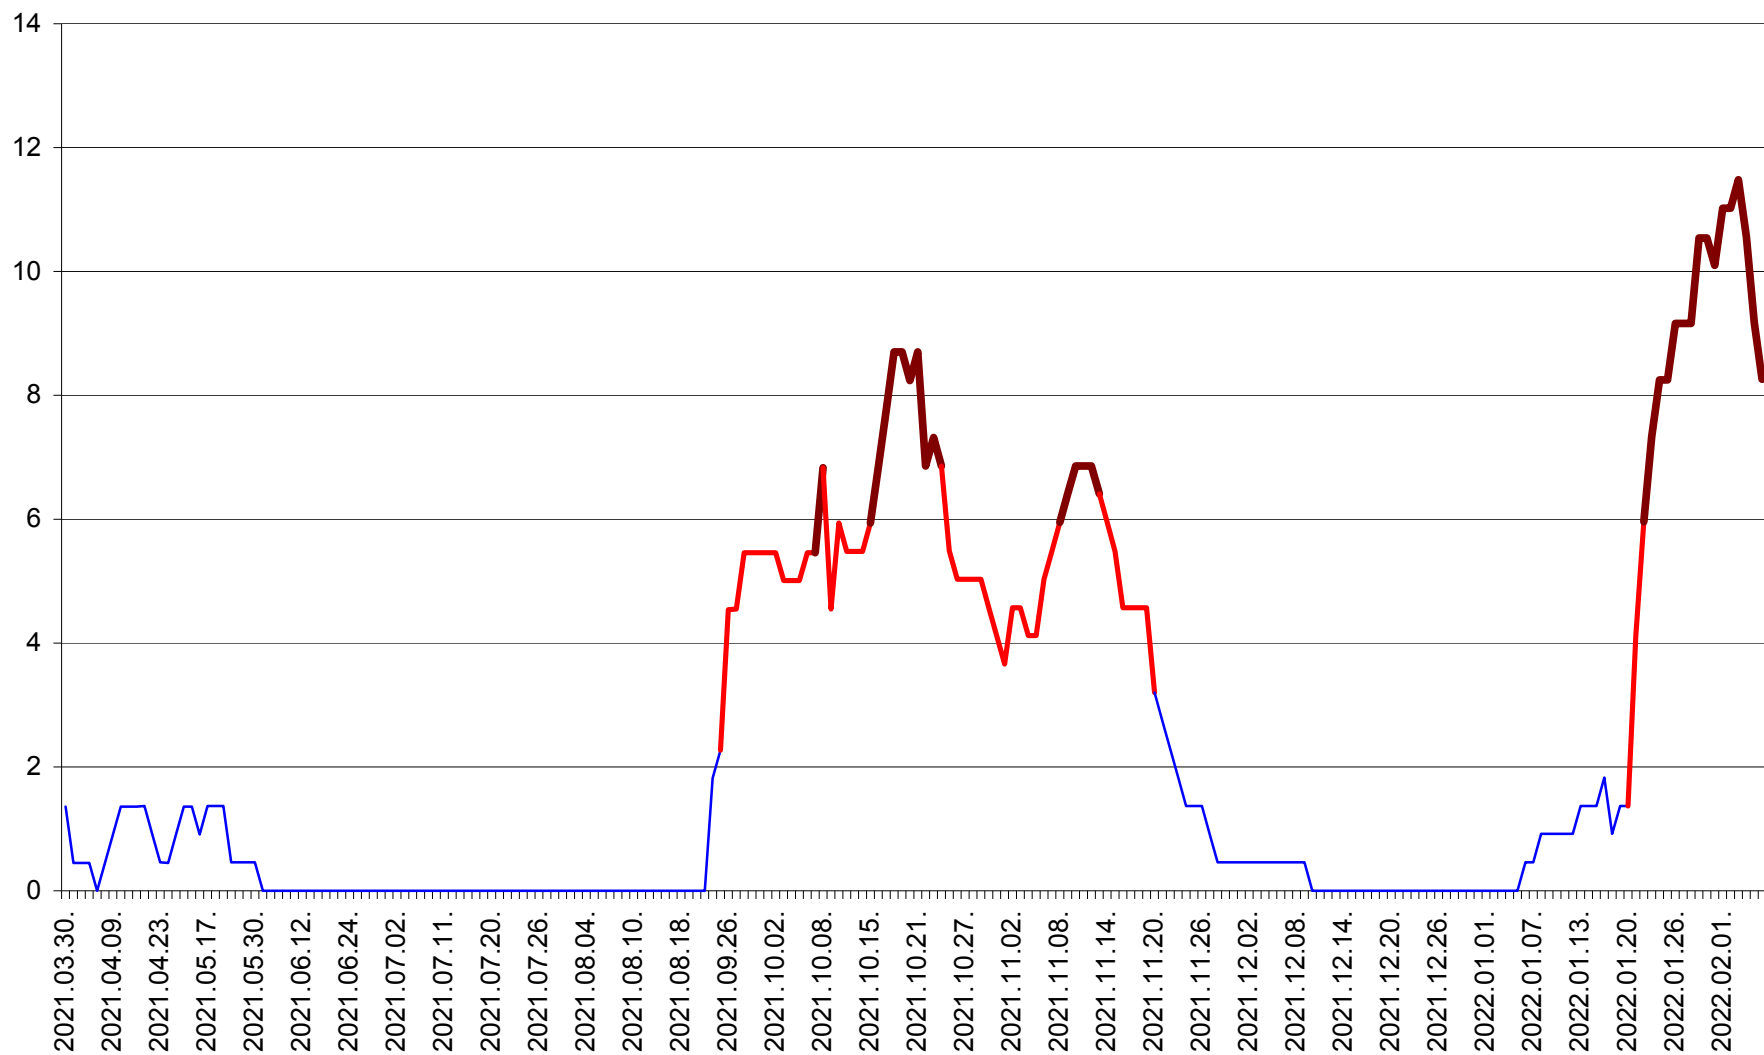

MUNICIPIUL GHEORGHENI - Evolutia incidentei cumulate pe 14 zile la ‰ de locuitori
2021.04.01. - 2022.02.06.

JOSENI - Evolutia incidentei cumulate pe 14 zile la ‰ de locuitori
2021.04.01. - 2022.02.06.

LĂZAREA - Evolutia incidentei cumulate pe 14 zile la % de locuitori
2021.04.01. - 2022.02.06.

LELICENI - Evolutia incidentei cumulate pe 14 zile la ‰ de locuitori
2021.04.01. - 2022.02.06.

LUETA - Evolutia incidentei cumulate pe 14 zile la ‰ de locuitori
2021.04.01. - 2022.02.06.

LUNCA DE JOS - Evolutia incidentei cumulate pe 14 zile la ‰ de locuitori
2021.04.01. - 2022.02.06.

LUNCA DE SUS - Evolutia incidentei cumulate pe 14 zile la % de locuitori
2021.04.01. - 2022.02.06.

LUPENI - Evolutia incidentei cumulate pe 14 zile la ‰ de locuitori
2021.04.01. - 2022.02.06.

MĂDĂRAȘ - Evolutia incidentei cumulate pe 14 zile la % de locuitori
2021.04.01. - 2022.02.06.