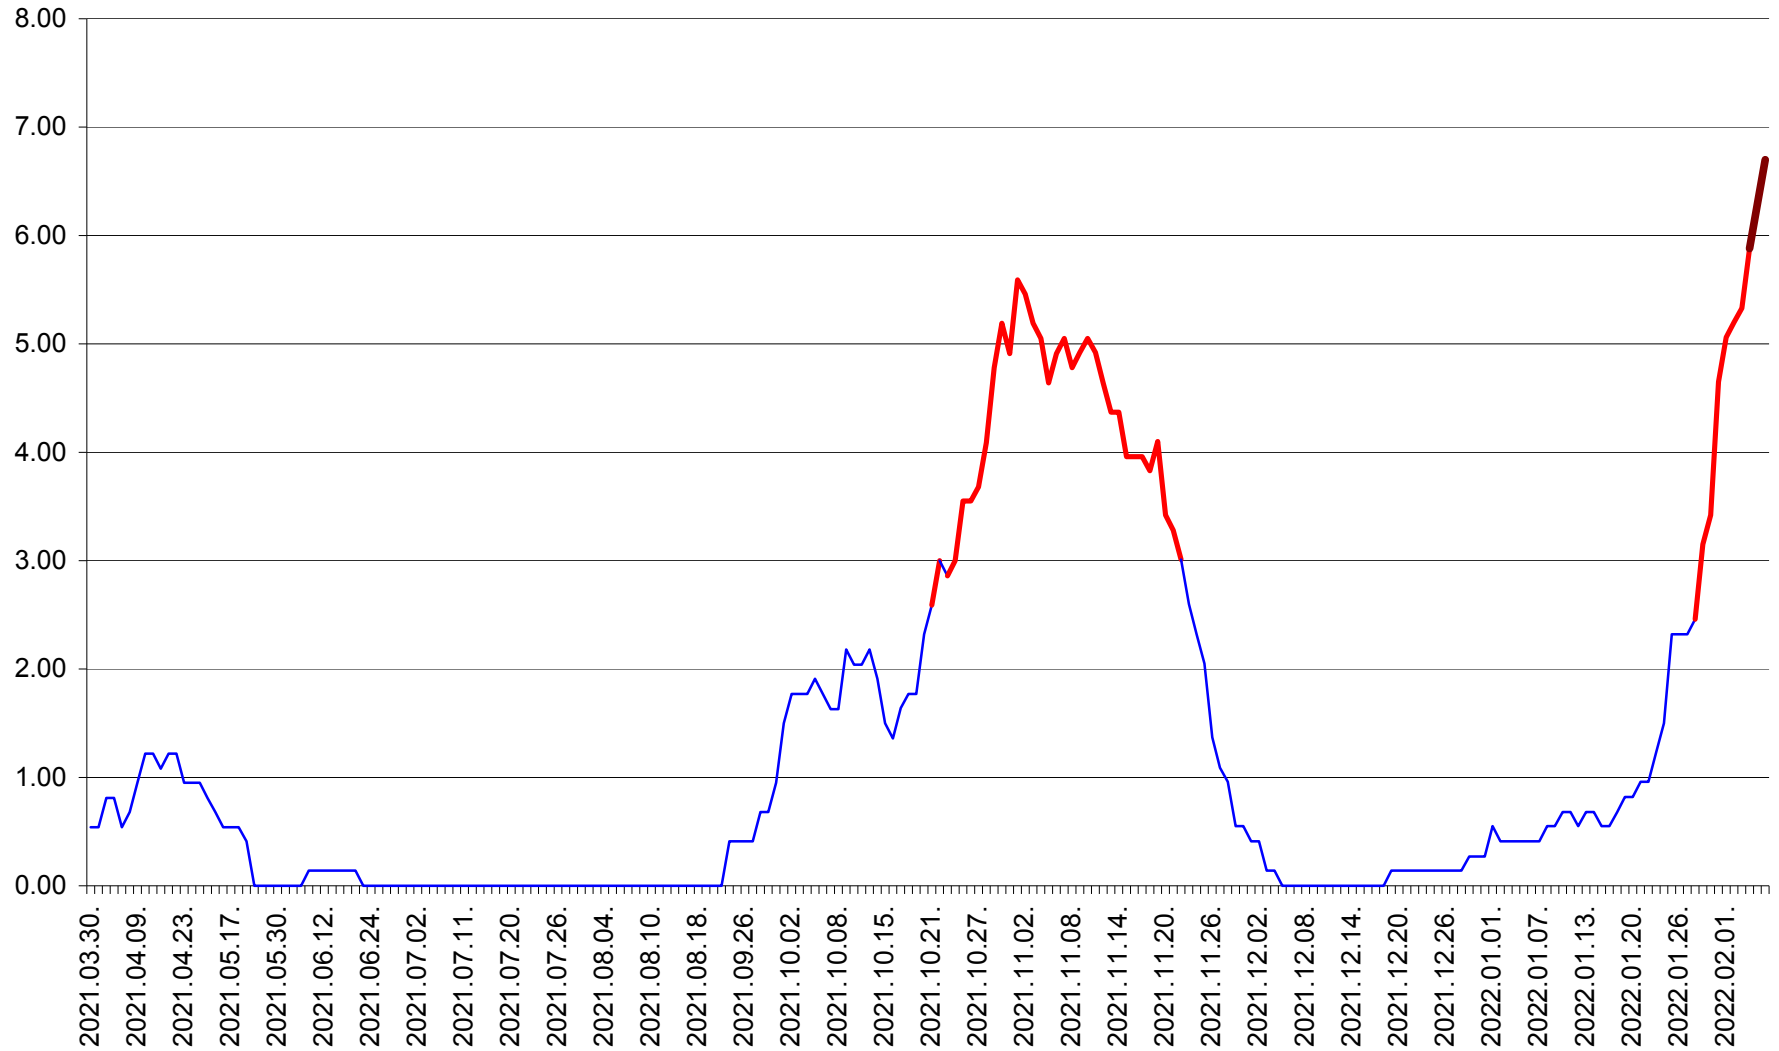

ATID - Evolutia incidentei cumulate pe 14 zile la % de locuitori
2021.04.01. - 2022.02.06.

AVRĂMEȘTI - Evolutia incidentei cumulate pe 14 zile la ‰ de locuitori
2021.04.01. - 2022.02.06.

ORAȘ BĂILE TUȘNAD - Evoluția incidenței cumulate pe 14 zile la ‰ de locuitori
2021.04.01. - 2022.02.06.

ORAȘ BĂLAN - Evoluția incidenței cumulate pe 14 zile la ‰ de locuitori
2021.04.01. - 2022.02.06.

BILBOR - Evolutia incidentei cumulate pe 14 zile la ‰ de locuitori
2021.04.01. - 2022.02.06.

ORAȘ BORSEC - Evolutia incidentei cumulate pe 14 zile la ‰ de locuitori
2021.04.01. - 2022.02.06.

BRĂDEȘTI - Evolutia incidentei cumulate pe 14 zile la ‰ de locuitori
2021.04.01. - 2022.02.06.

CĂPÂLNIȚA - Evoluția incidenței cumulate pe 14 zile la ‰ de locuitori
2021.04.01. - 2022.02.06.

CÂRȚA - Evolutia incidentei cumulate pe 14 zile la ‰ de locuitori
2021.04.01. - 2022.02.06.