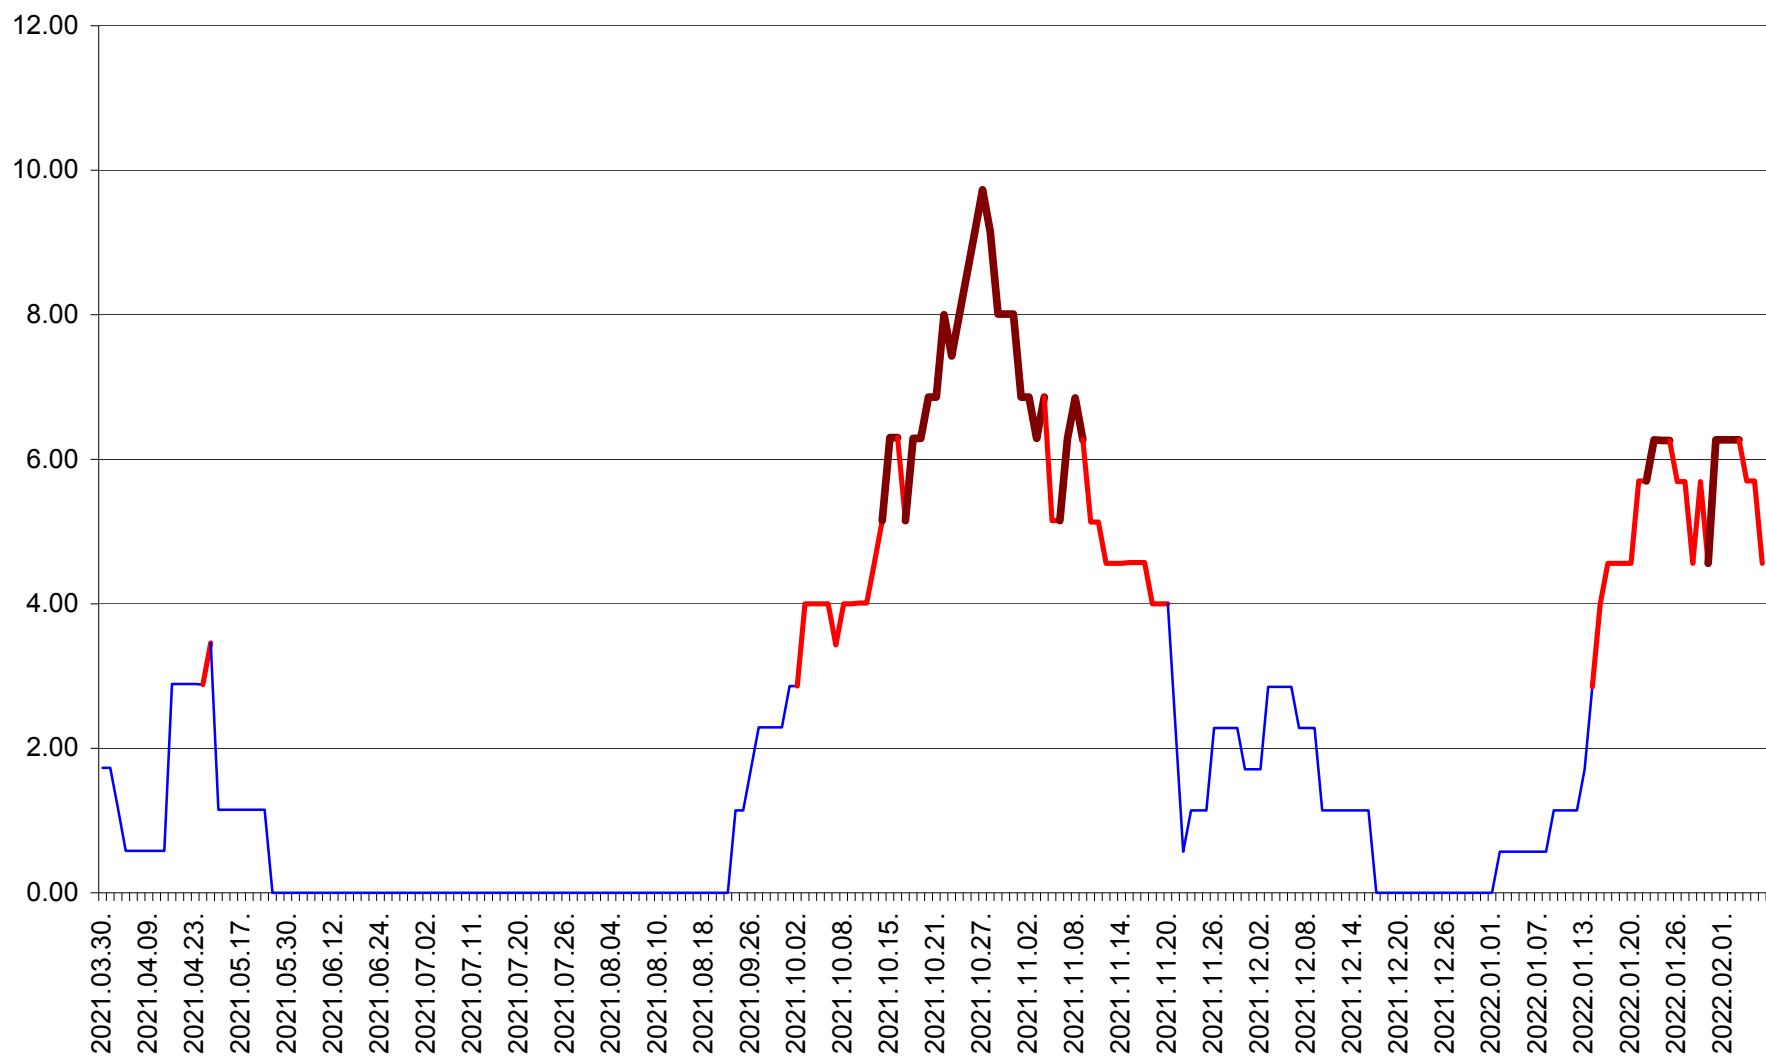

ORAȘ VLĂHIȚA - Evolutia incidentei cumulate pe 14 zile la ‰ de locuitori
2021.04.01. - 2022.02.06.

VĂRȘAG - Evolutia incidentei cumulate pe 14 zile la ‰ de locuitori
2021.04.01. - 2022.02.06.