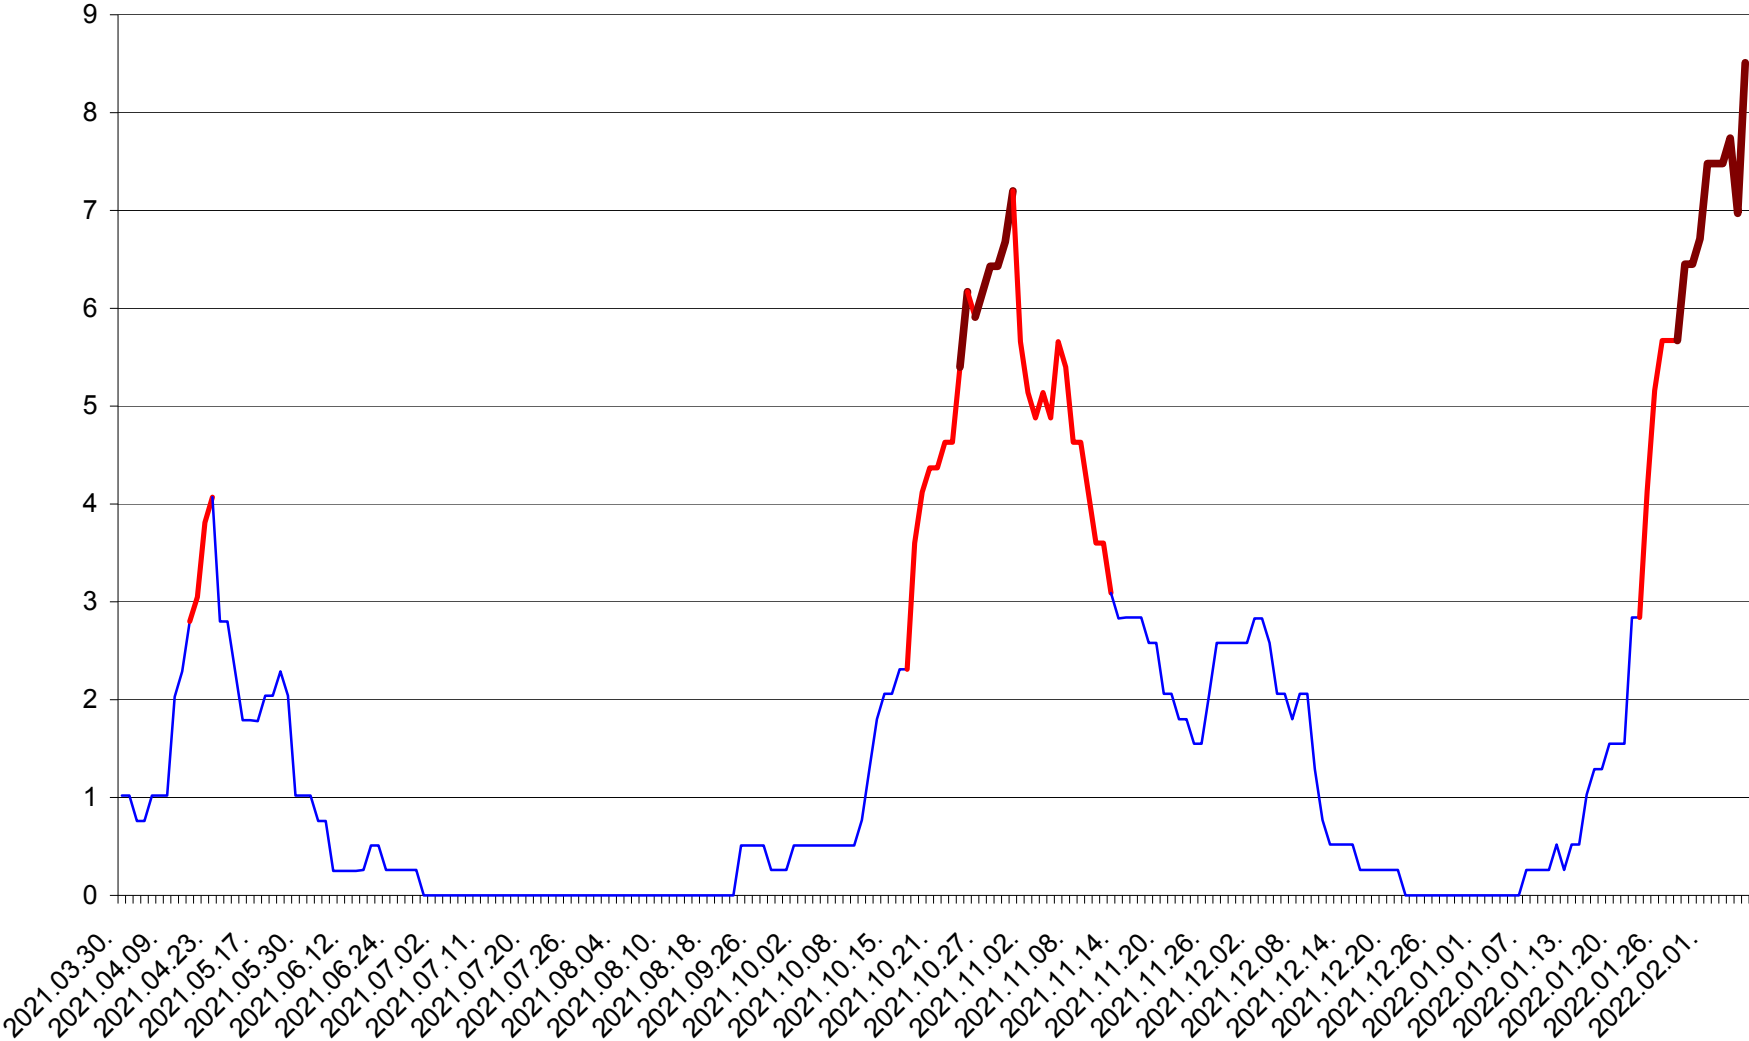

SÂNSIMION - Evolutia incidentei cumulate pe 14 zile la ‰ de locuitori
2021.04.01. - 2022.02.06.

SÂNTIMBRU - Evolutia incidentei cumulate pe 14 zile la ‰ de locuitori
2021.04.01. - 2022.02.06.

SĂRMAȘ - Evolutia incidentei cumulate pe 14 zile la ‰ de locuitori
2021.04.01. - 2022.02.06.

SATU MARE - Evolutia incidentei cumulate pe 14 zile la ‰ de locuitori
2021.04.01. - 2022.02.06.

SECUIENI - Evolutia incidentei cumulate pe 14 zile la ‰ de locuitori
2021.04.01. - 2022.02.06.

SICULENI - Evolutia incidentei cumulate pe 14 zile la ‰ de locuitori
2021.04.01. - 2022.02.06.

ȘIMONEȘTI - Evolutia incidentei cumulate pe 14 zile la ‰ de locuitori
2021.04.01. - 2022.02.06.

SUBCETATE - Evolutia incidentei cumulate pe 14 zile la ‰ de locuitori
2021.04.01. - 2022.02.06.

SUSENI - Evolutia incidentei cumulate pe 14 zile la ‰ de locuitori
2021.04.01. - 2022.02.06.