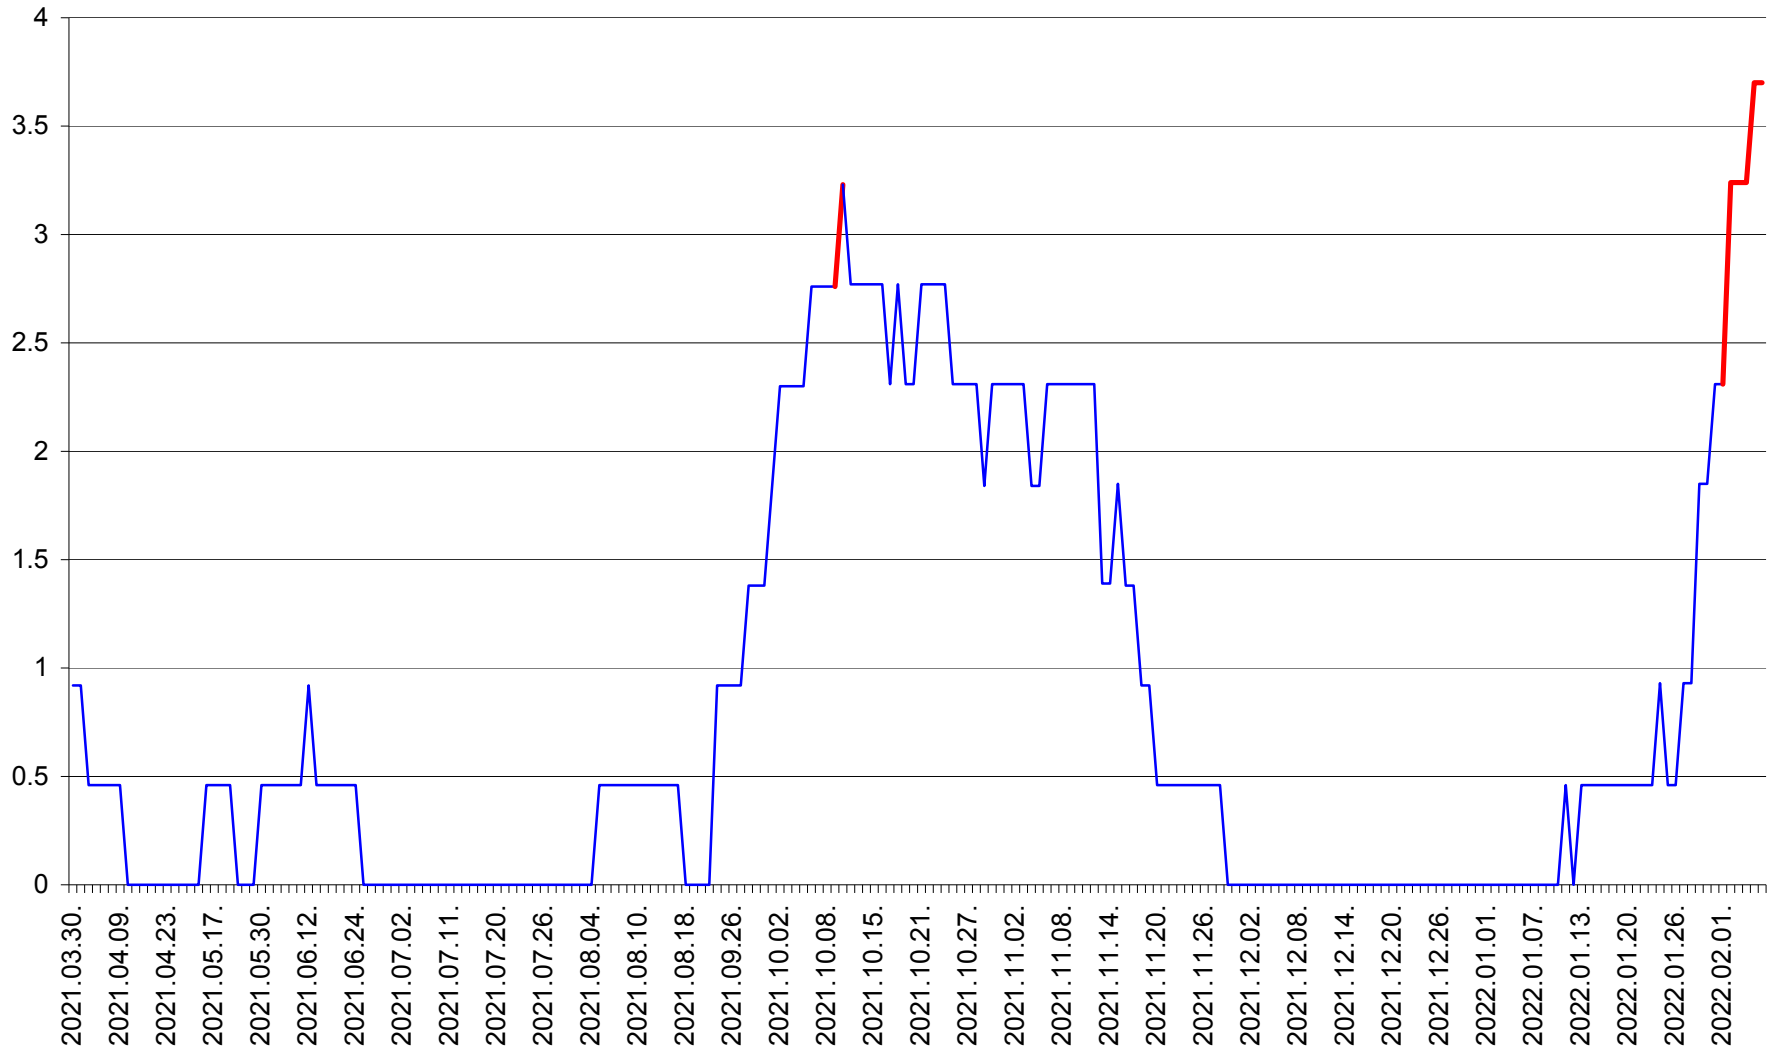

ULIEȘ - Evoluția incidenței cumulate pe 14 zile la ‰ de locuitori
2021.04.01. - 2022.02.06.