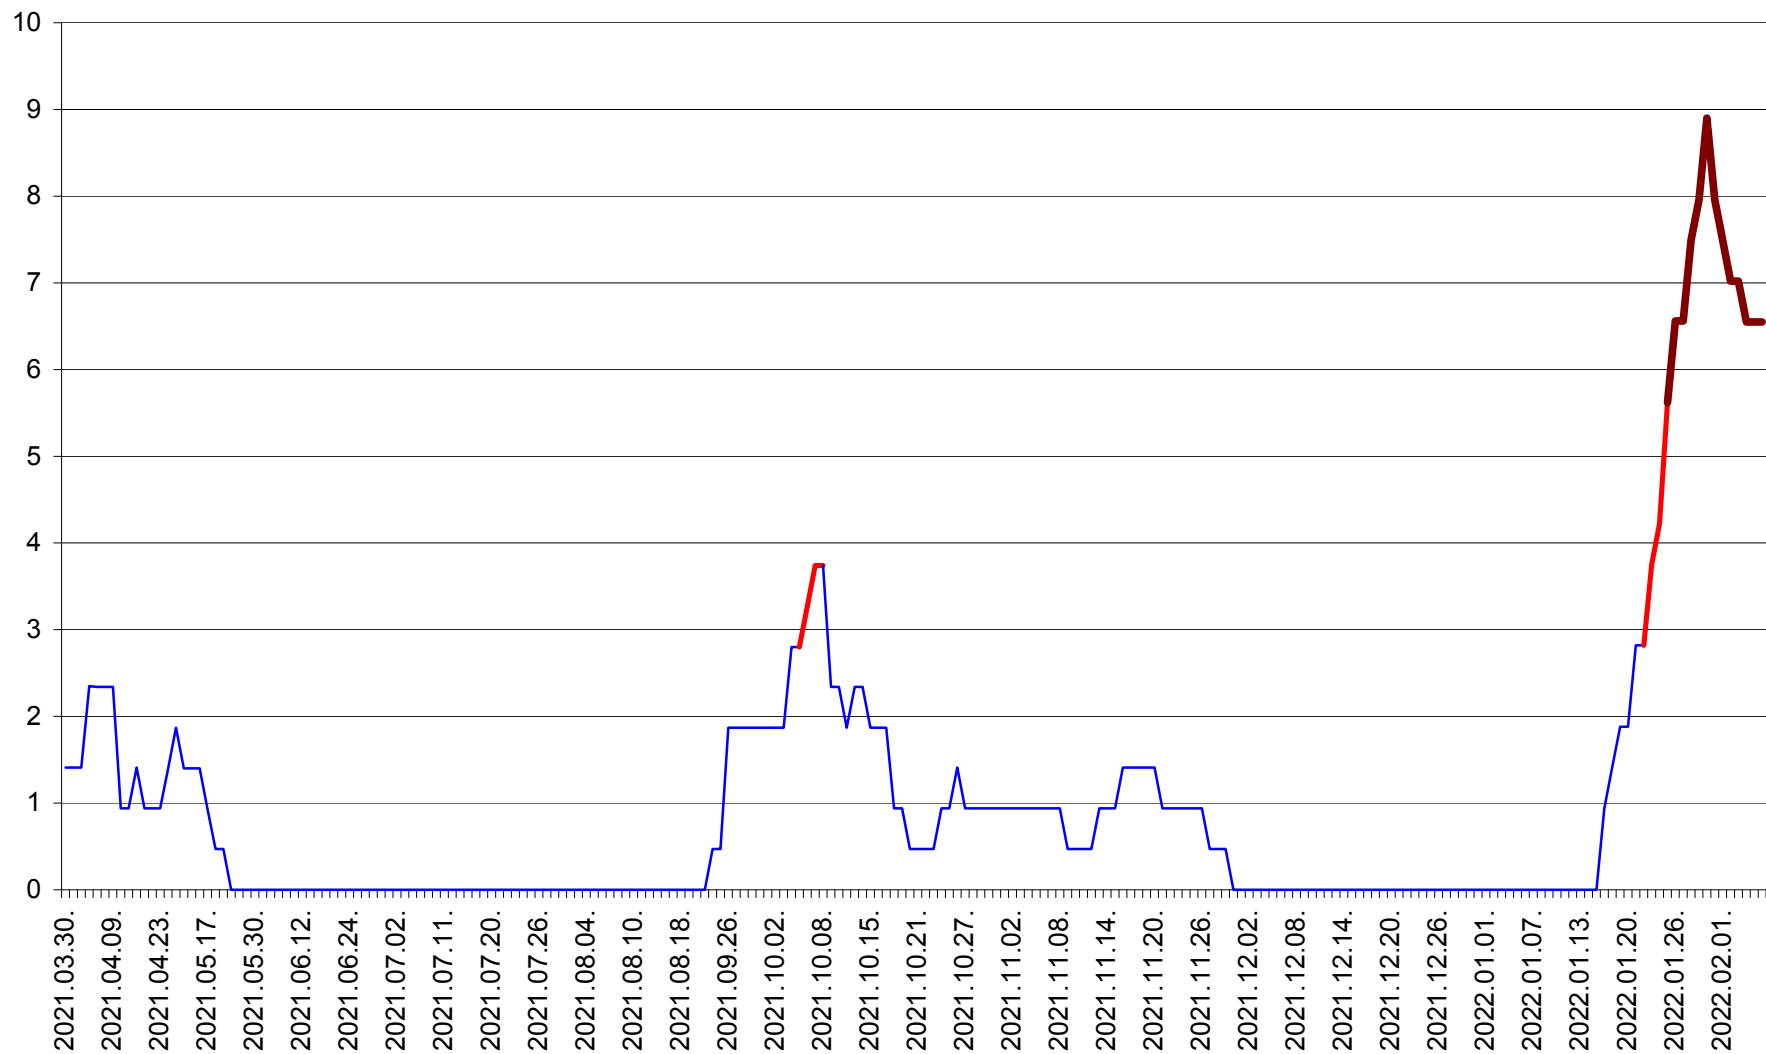

SECUIENI - Evolutia incidentei cumulate pe 14 zile la ‰ de locuitori
2021.04.01. - 2022.02.06.