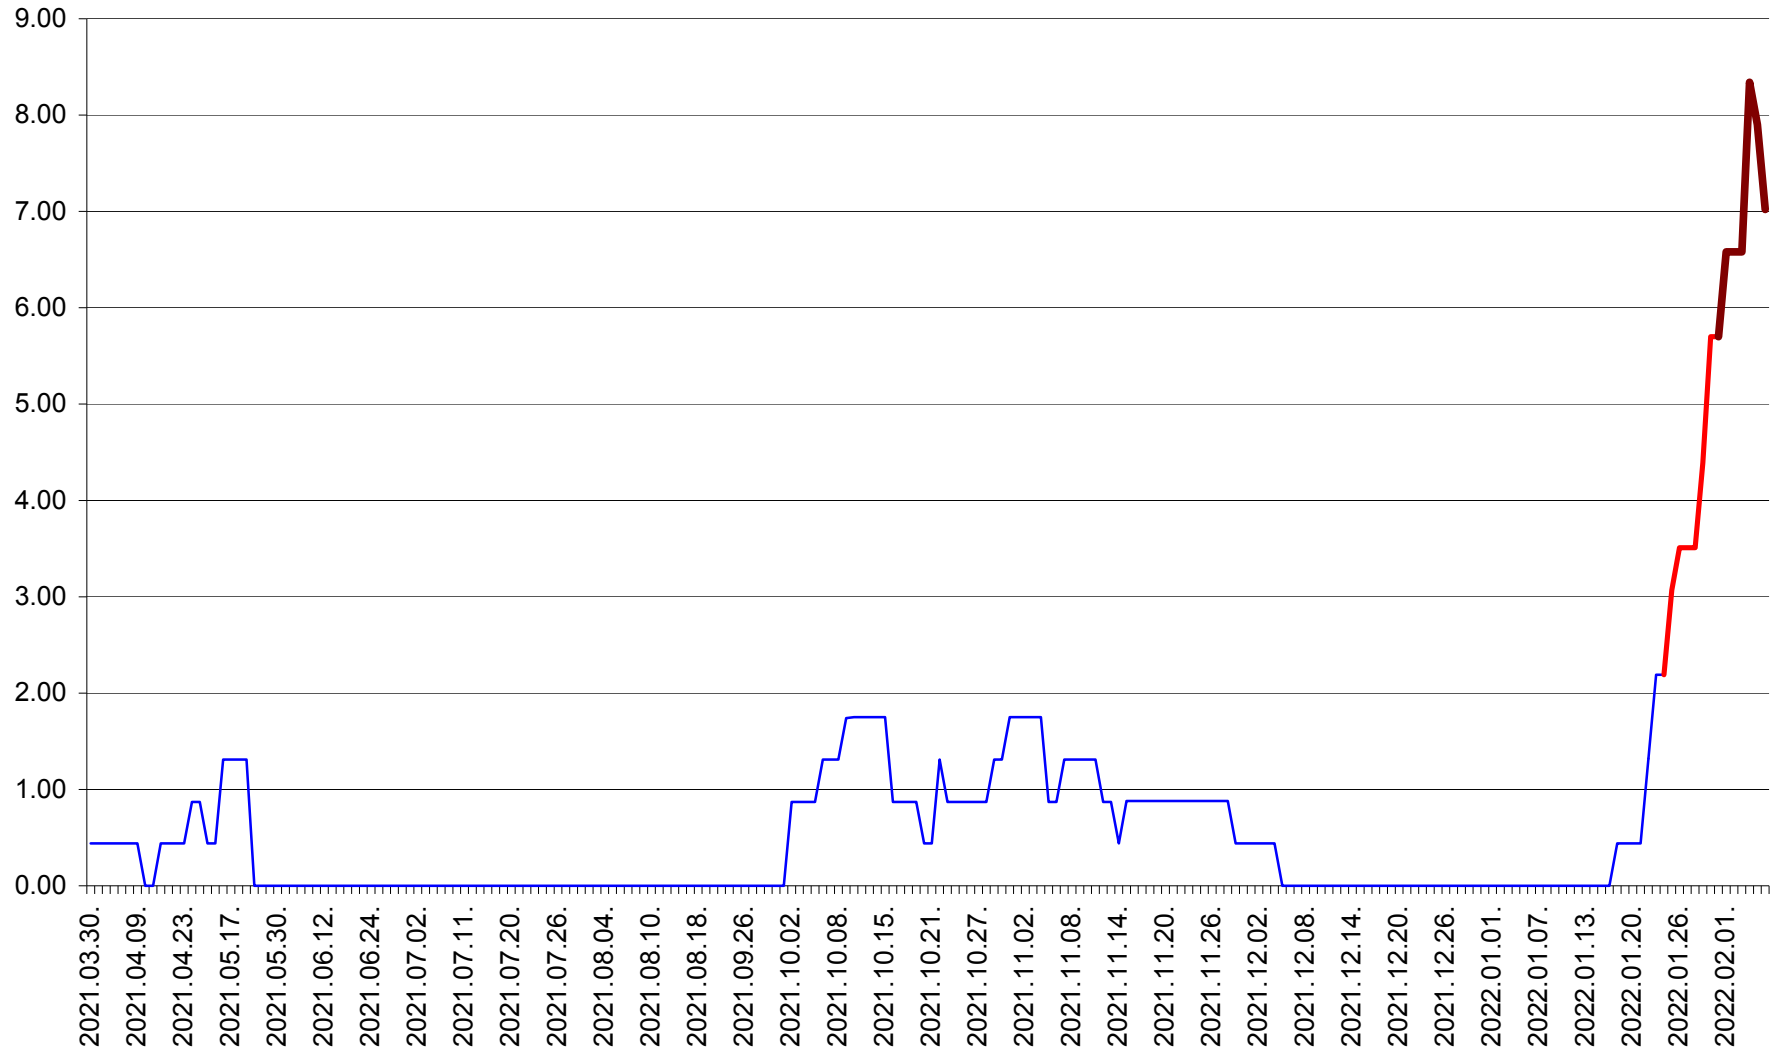

ORAȘ BĂLAN - Evoluția incidenței cumulate pe 14 zile la ‰ de locuitori
2021.04.01. - 2022.02.06.

BILBOR - Evolutia incidentei cumulate pe 14 zile la ‰ de locuitori
2021.04.01. - 2022.02.06.

ORAȘ BORSEC - Evolutia incidentei cumulate pe 14 zile la ‰ de locuitori
2021.04.01. - 2022.02.06.

BRĂDEȘTI - Evolutia incidentei cumulate pe 14 zile la ‰ de locuitori
2021.04.01. - 2022.02.06.

CĂPÂLNIȚA - Evoluția incidenței cumulate pe 14 zile la ‰ de locuitori
2021.04.01. - 2022.02.06.

CÂRȚA - Evolutia incidentei cumulate pe 14 zile la ‰ de locuitori
2021.04.01. - 2022.02.06.

CICEU - Evolutia incidentei cumulate pe 14 zile la ‰ de locuitori
2021.04.01. - 2022.02.06.

CIUCSÂNGEORGIU - Evolutia incidentei cumulate pe 14 zile la ‰ de locuitori
2021.04.01. - 2022.02.06.

CIUMANI - Evolutia incidentei cumulate pe 14 zile la ‰ de locuitori
2021.04.01. - 2022.02.06.

CORBU - Evolutia incidentei cumulate pe 14 zile la ‰ de locuitori
2021.04.01. - 2022.02.06.

CORUND - Evolutia incidentei cumulate pe 14 zile la ‰ de locuitori
2021.04.01. - 2022.02.06.

COZMENI - Evolutia incidentei cumulate pe 14 zile la ‰ de locuitori
2021.04.01. - 2022.02.06.