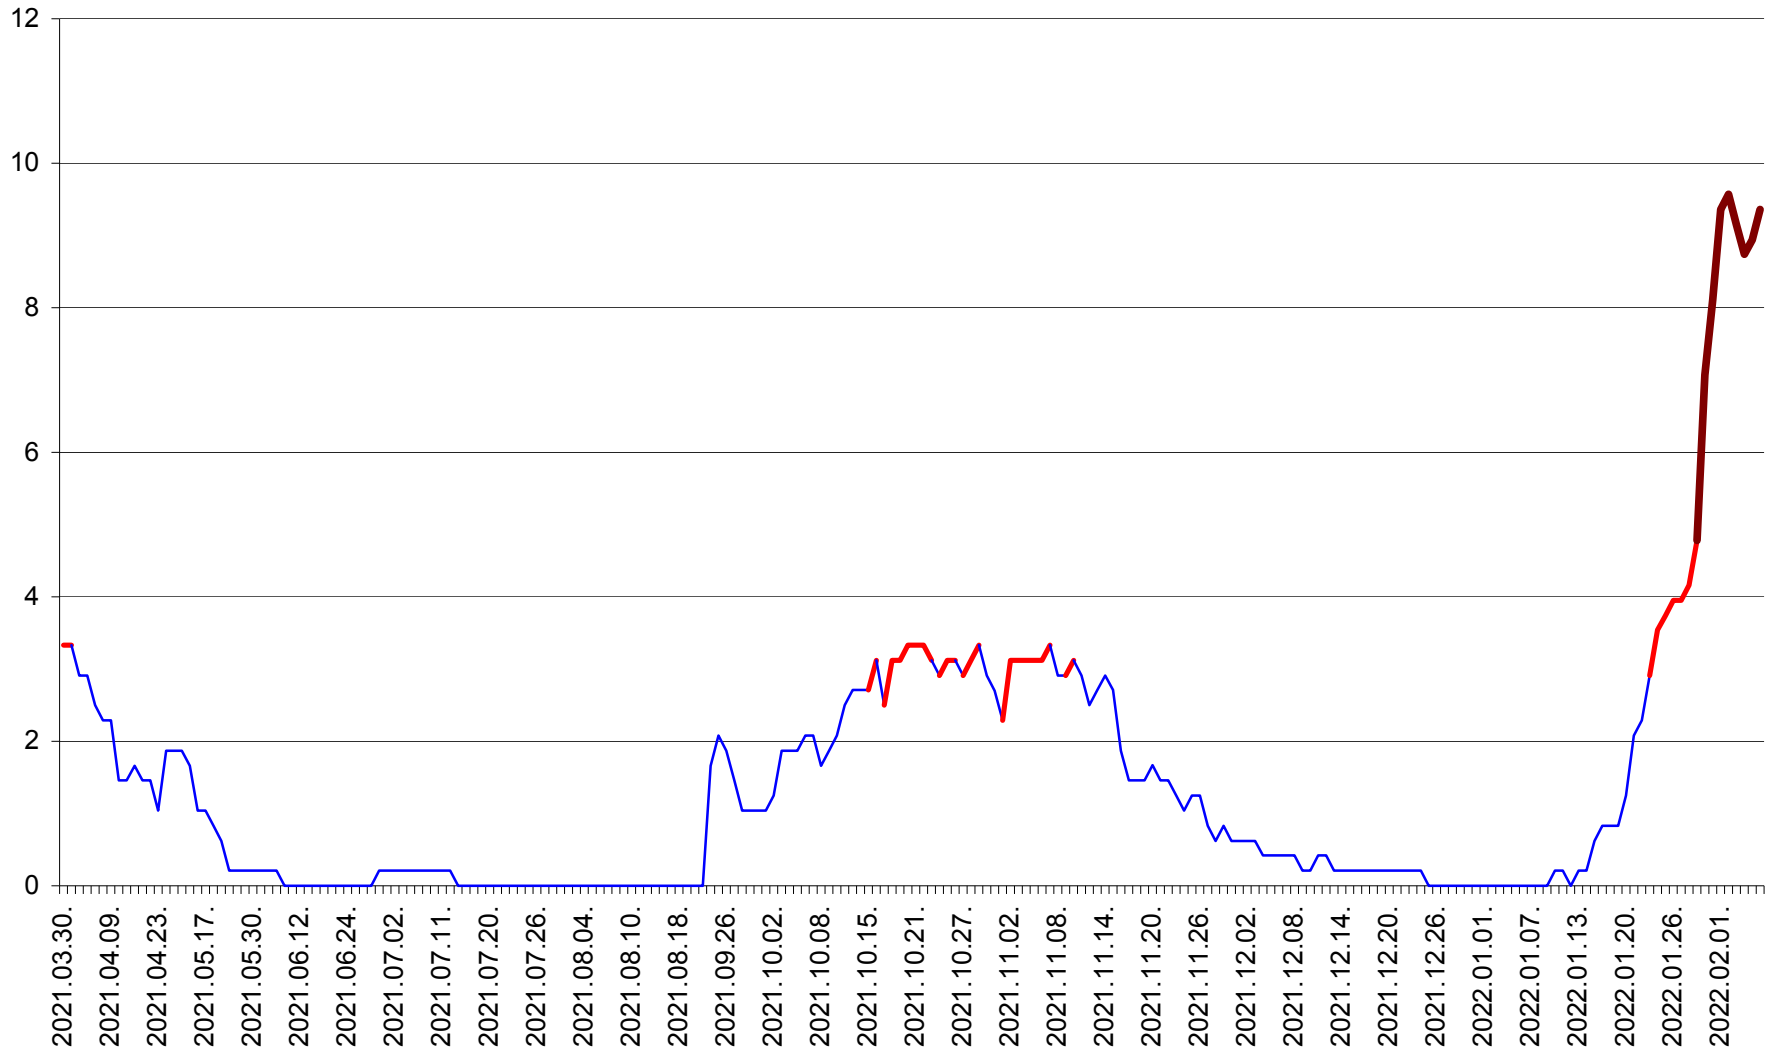

MUNICIPIUL GHEORGHENI - Evolutia incidentei cumulate pe 14 zile la ‰ de locuitori
2021.04.01. - 2022.02.06.

JOSENI - Evolutia incidentei cumulate pe 14 zile la ‰ de locuitori
2021.04.01. - 2022.02.06.

LĂZAREA - Evolutia incidentei cumulate pe 14 zile la % de locuitori
2021.04.01. - 2022.02.06.

LELICENI - Evolutia incidentei cumulate pe 14 zile la ‰ de locuitori
2021.04.01. - 2022.02.06.

LUETA - Evolutia incidentei cumulate pe 14 zile la ‰ de locuitori
2021.04.01. - 2022.02.06.

LUNCA DE JOS - Evolutia incidentei cumulate pe 14 zile la ‰ de locuitori
2021.04.01. - 2022.02.06.

LUNCA DE SUS - Evolutia incidentei cumulate pe 14 zile la % de locuitori
2021.04.01. - 2022.02.06.

LUPENI - Evolutia incidentei cumulate pe 14 zile la ‰ de locuitori
2021.04.01. - 2022.02.06.

MĂDĂRAȘ - Evolutia incidentei cumulate pe 14 zile la % de locuitori
2021.04.01. - 2022.02.06.