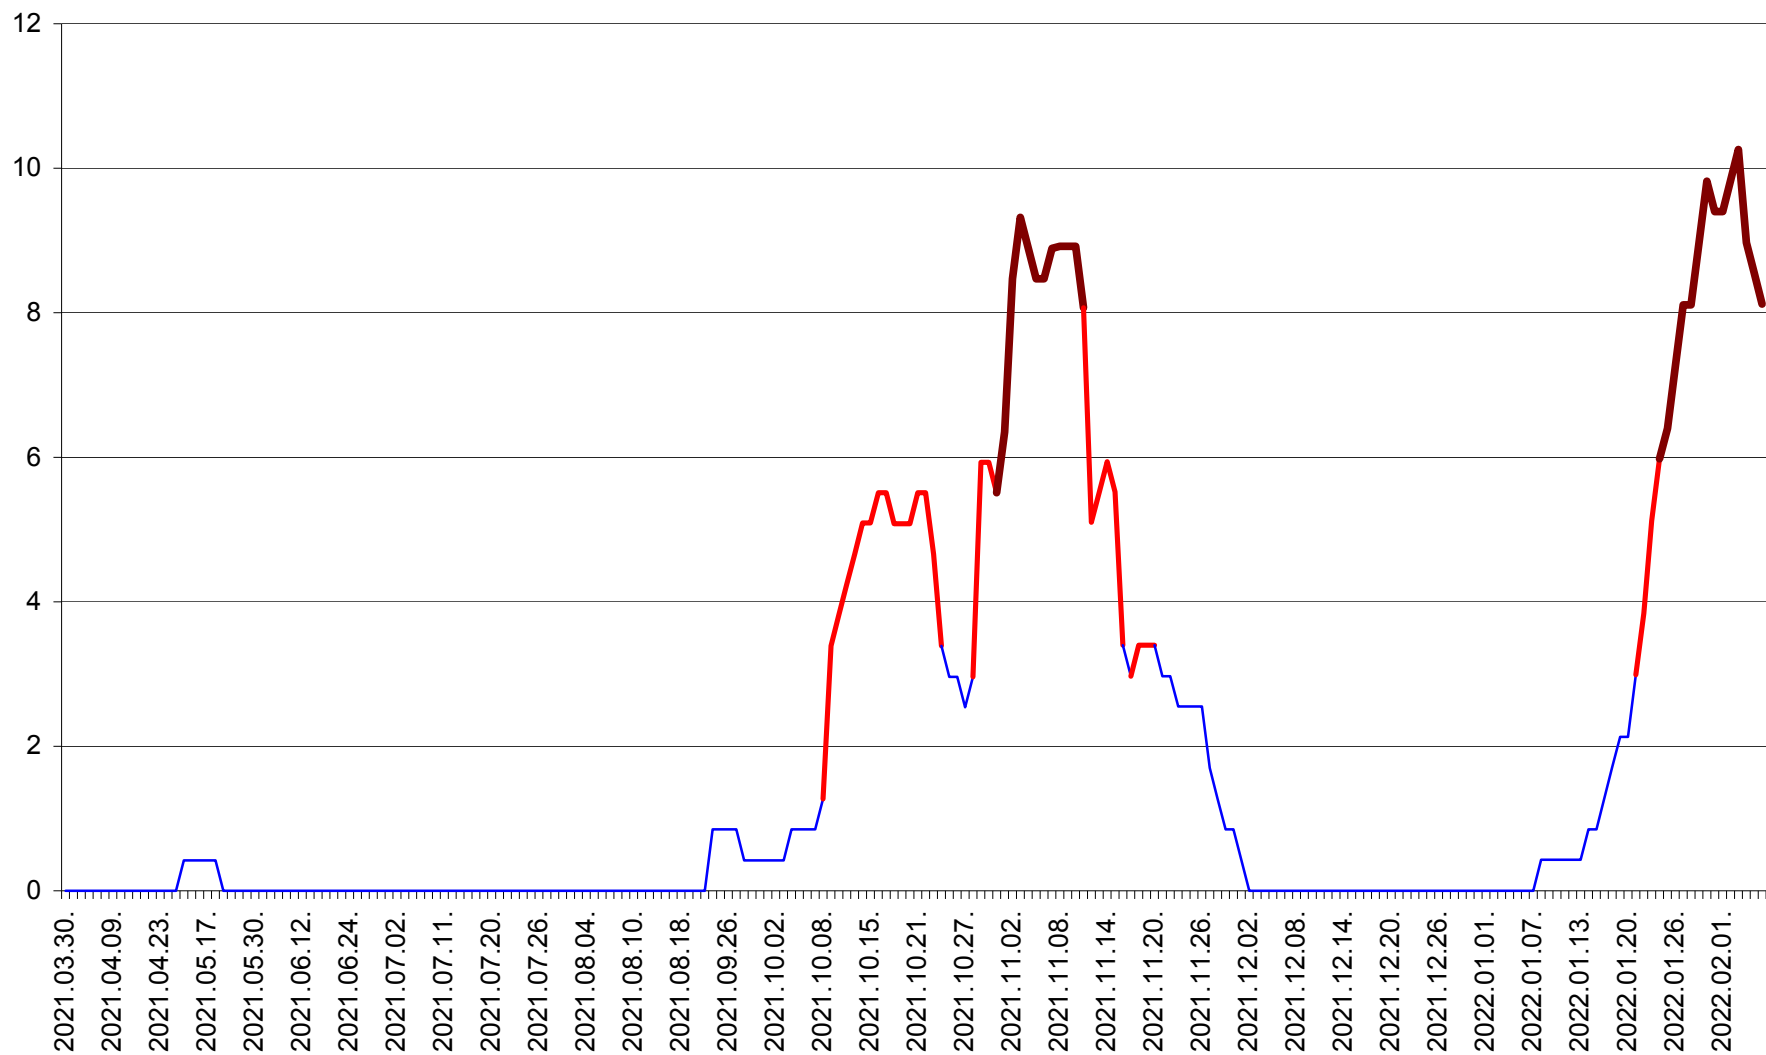

PLĂIEȘII DE JOS - Evoluția incidenței cumulate pe 14 zile la ‰ de locuitori
2021.04.01. - 2022.02.06.

PORUMBENI - Evolutia incidentei cumulate pe 14 zile la ‰ de locuitori
2021.04.01. - 2022.02.06.

PRAID - Evolutia incidentei cumulate pe 14 zile la ‰ de locuitori
2021.04.01. - 2022.02.06.

RACU - Evolutia incidentei cumulate pe 14 zile la ‰ de locuitori
2021.04.01. - 2022.02.06.

REMETEA - Evolutia incidentei cumulate pe 14 zile la % de locuitori
2021.04.01. - 2022.02.06.

SĂCEL - Evolutia incidentei cumulate pe 14 zile la ‰ de locuitori
2021.04.01. - 2022.02.06.

SÂNCRĂIENI - Evolutia incidentei cumulate pe 14 zile la ‰ de locuitori
2021.04.01. - 2022.02.06.

SÂNDOMINIC - Evolutia incidentei cumulate pe 14 zile la ‰ de locuitori
2021.04.01. - 2022.02.06.

SÂNMARTIN - Evolutia incidentei cumulate pe 14 zile la ‰ de locuitori
2021.04.01. - 2022.02.06.