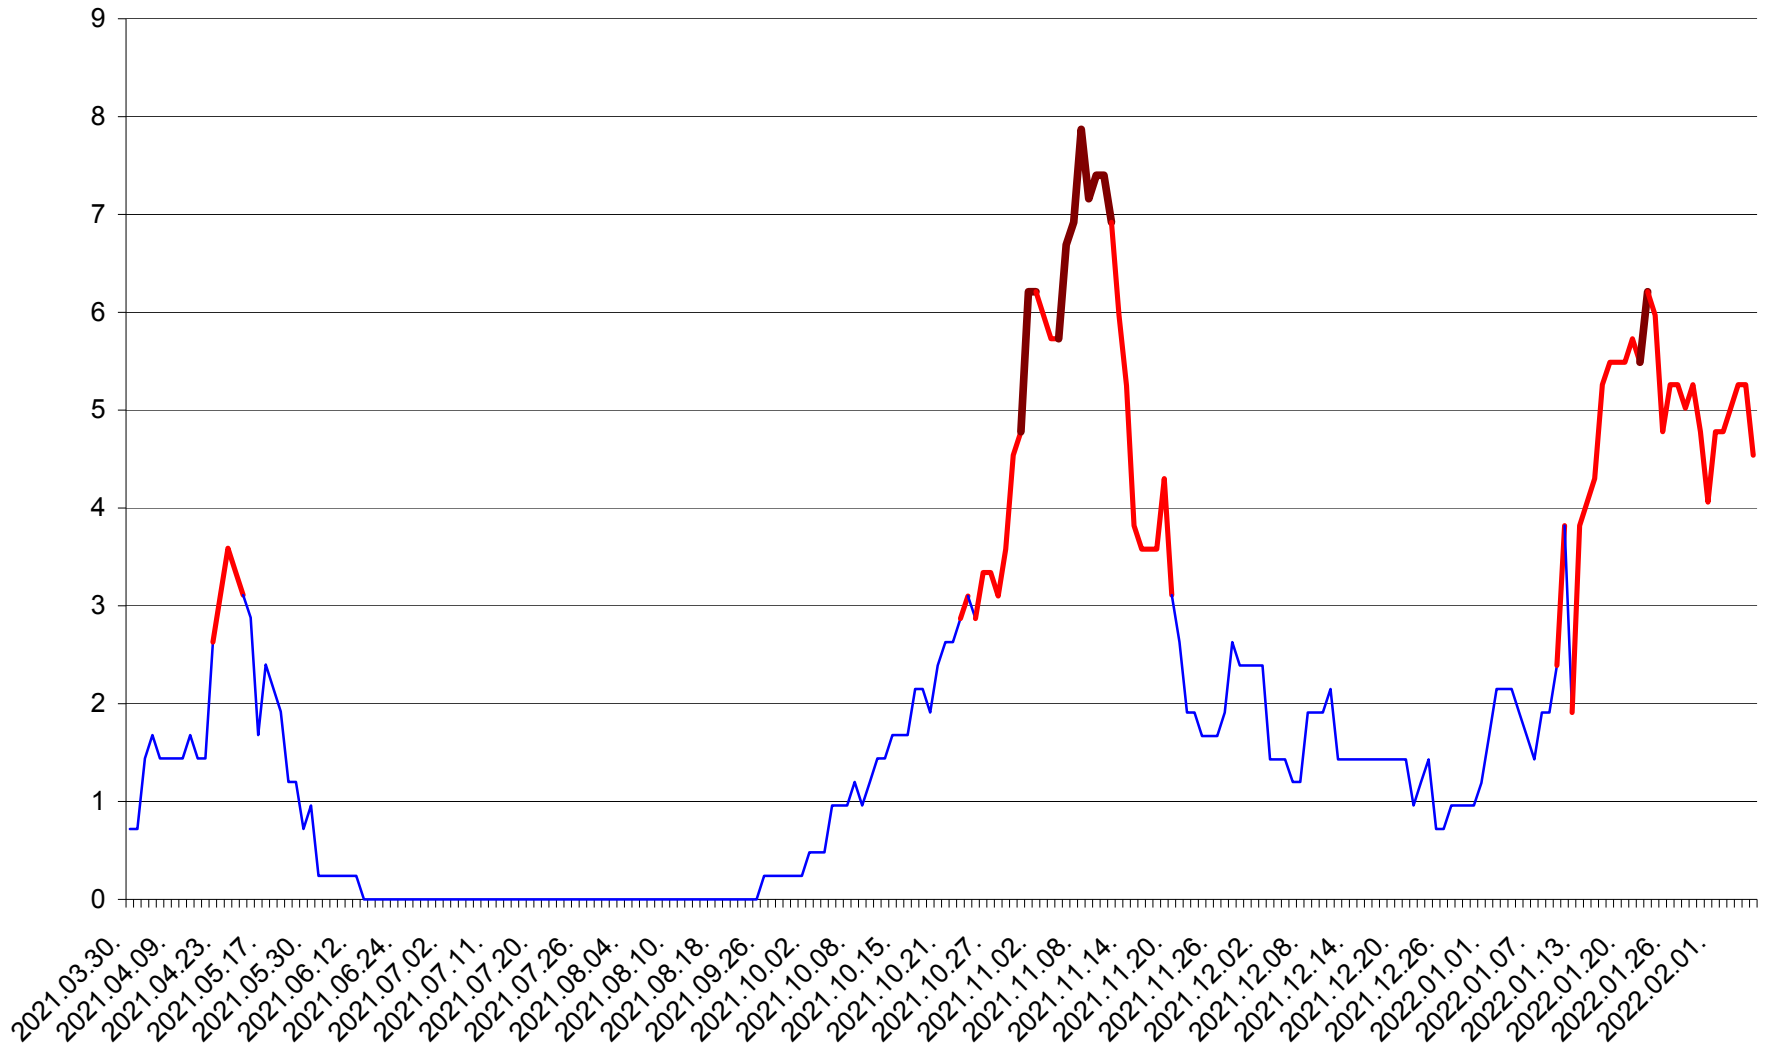

CORBU - Evolutia incidentei cumulate pe 14 zile la ‰ de locuitori
2021.04.01. - 2022.02.06.

CORUND - Evolutia incidentei cumulate pe 14 zile la ‰ de locuitori
2021.04.01. - 2022.02.06.

COZMENI - Evolutia incidentei cumulate pe 14 zile la ‰ de locuitori
2021.04.01. - 2022.02.06.

ORAȘ CRISTURU SECUIESC - Evolutia incidentei cumulate pe 14 zile la ‰ de locuitori
2021.04.01. - 2022.02.06.

DĂNEȘTI - Evolutia incidentei cumulate pe 14 zile la ‰ de locuitori
2021.04.01. - 2022.02.06.

DÂRJIU - Evolutia incidentei cumulate pe 14 zile la ‰ de locuitori
2021.04.01. - 2022.02.06.

DEALU - Evolutia incidentei cumulate pe 14 zile la ‰ de locuitori
2021.04.01. - 2022.02.06.

DITRĂU - Evolutia incidentei cumulate pe 14 zile la ‰ de locuitori
2021.04.01. - 2022.02.06.

FELICENI - Evolutia incidentei cumulate pe 14 zile la % de locuitori
2021.04.01. - 2022.02.06.

FRUMOASA - Evolutia incidentei cumulate pe 14 zile la ‰ de locuitori
2021.04.01. - 2022.02.06.

GĂLĂUȚAȘ - Evolutia incidentei cumulate pe 14 zile la ‰ de locuitori
2021.04.01. - 2022.02.06.