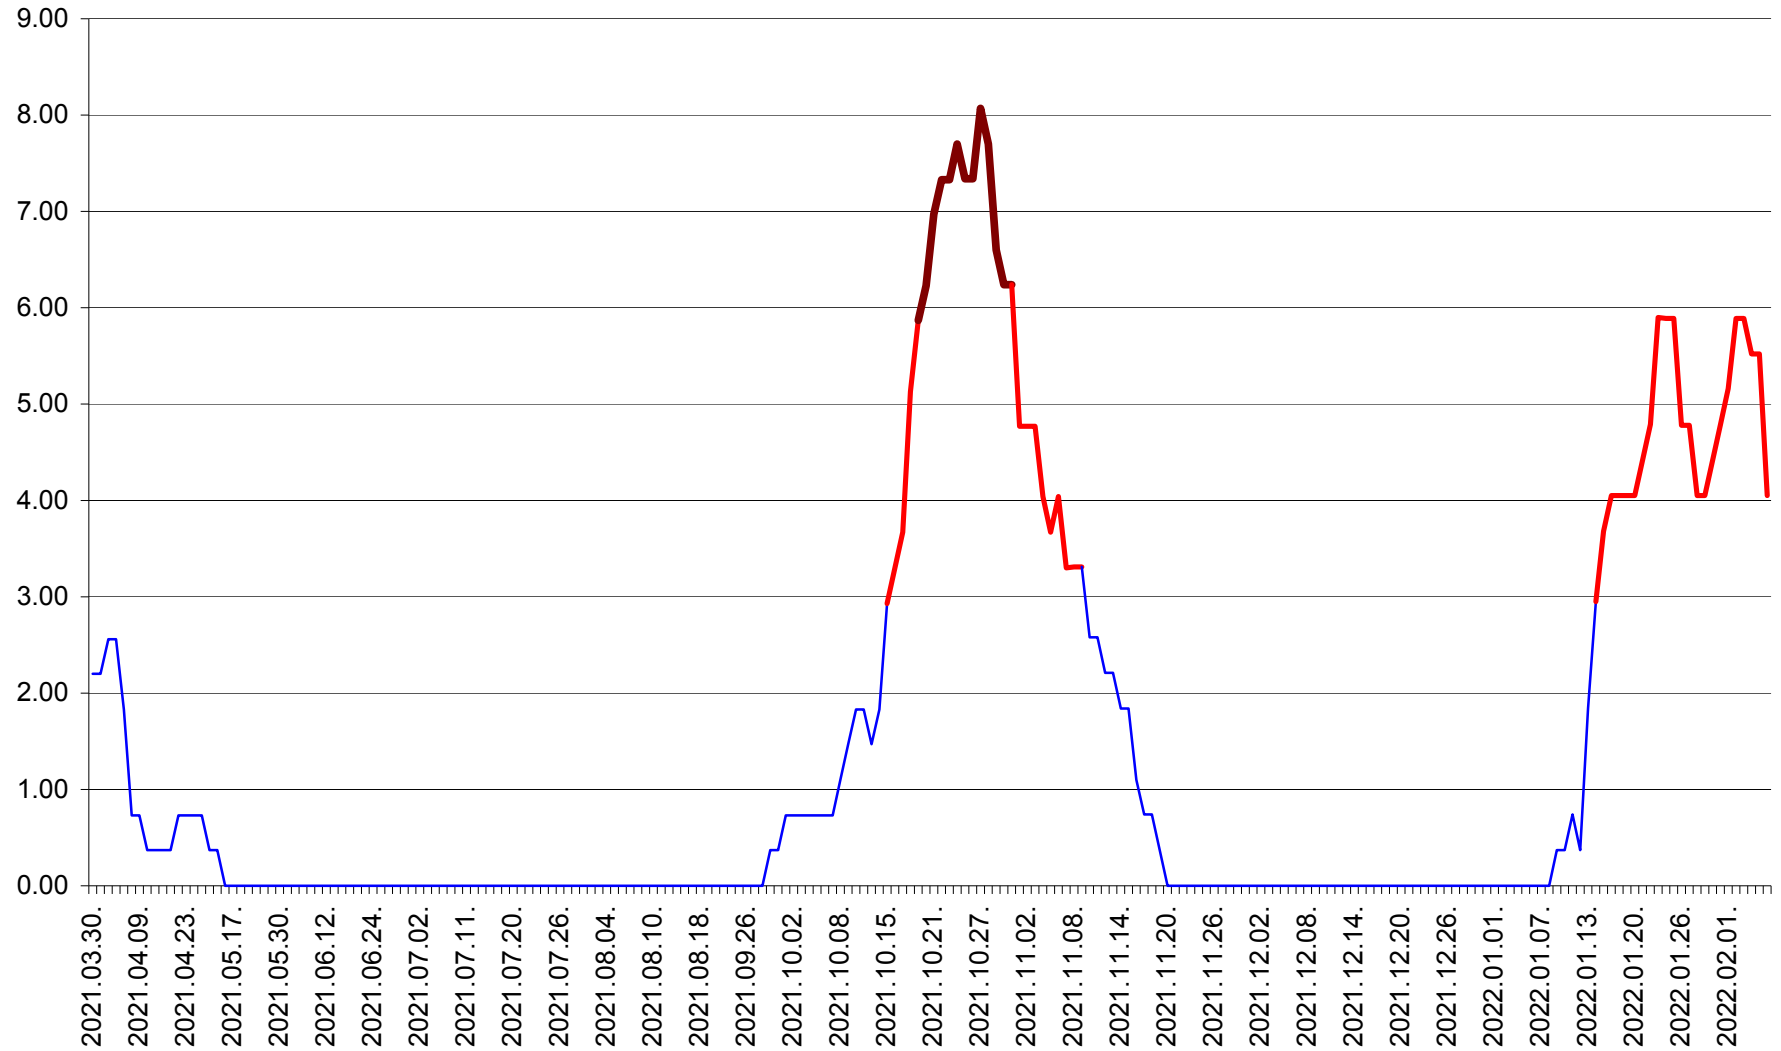

ATID - Evolutia incidentei cumulate pe 14 zile la % de locuitori
2021.04.01. - 2022.02.06.

AVRĂMEȘTI - Evolutia incidentei cumulate pe 14 zile la ‰ de locuitori
2021.04.01. - 2022.02.06.

ORAȘ BĂILE TUȘNAD - Evoluția incidenței cumulate pe 14 zile la ‰ de locuitori
2021.04.01. - 2022.02.06.

ORAȘ BĂLAN - Evoluția incidenței cumulate pe 14 zile la ‰ de locuitori
2021.04.01. - 2022.02.06.

BILBOR - Evolutia incidentei cumulate pe 14 zile la ‰ de locuitori
2021.04.01. - 2022.02.06.

ORAȘ BORSEC - Evolutia incidentei cumulate pe 14 zile la ‰ de locuitori
2021.04.01. - 2022.02.06.

BRĂDEȘTI - Evolutia incidentei cumulate pe 14 zile la ‰ de locuitori
2021.04.01. - 2022.02.06.

CĂPÂLNIȚA - Evoluția incidenței cumulate pe 14 zile la ‰ de locuitori
2021.04.01. - 2022.02.06.

CÂRȚA - Evolutia incidentei cumulate pe 14 zile la ‰ de locuitori
2021.04.01. - 2022.02.06.

CICEU - Evolutia incidentei cumulate pe 14 zile la ‰ de locuitori
2021.04.01. - 2022.02.06.

CIUCSÂNGEORGIU - Evolutia incidentei cumulate pe 14 zile la ‰ de locuitori
2021.04.01. - 2022.02.06.

CIUMANI - Evolutia incidentei cumulate pe 14 zile la ‰ de locuitori
2021.04.01. - 2022.02.06.