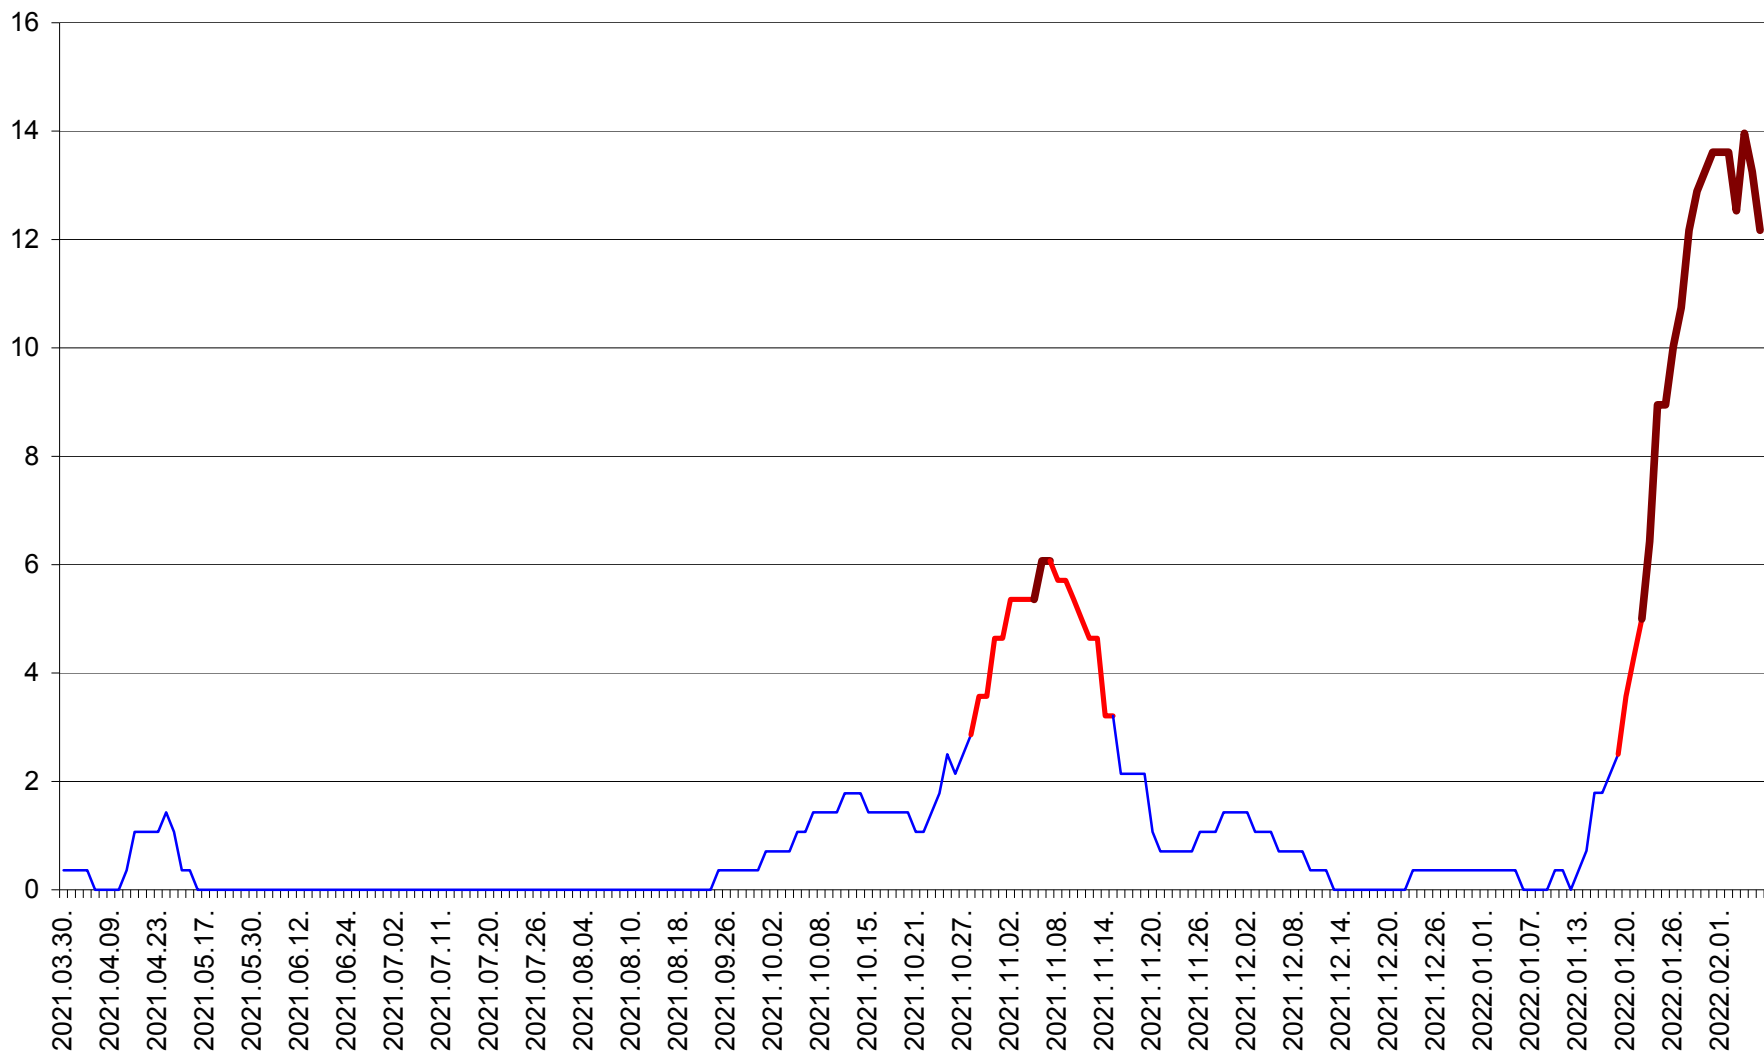

ȘIMONEȘTI - Evolutia incidentei cumulate pe 14 zile la ‰ de locuitori
2021.04.01. - 2022.02.06.