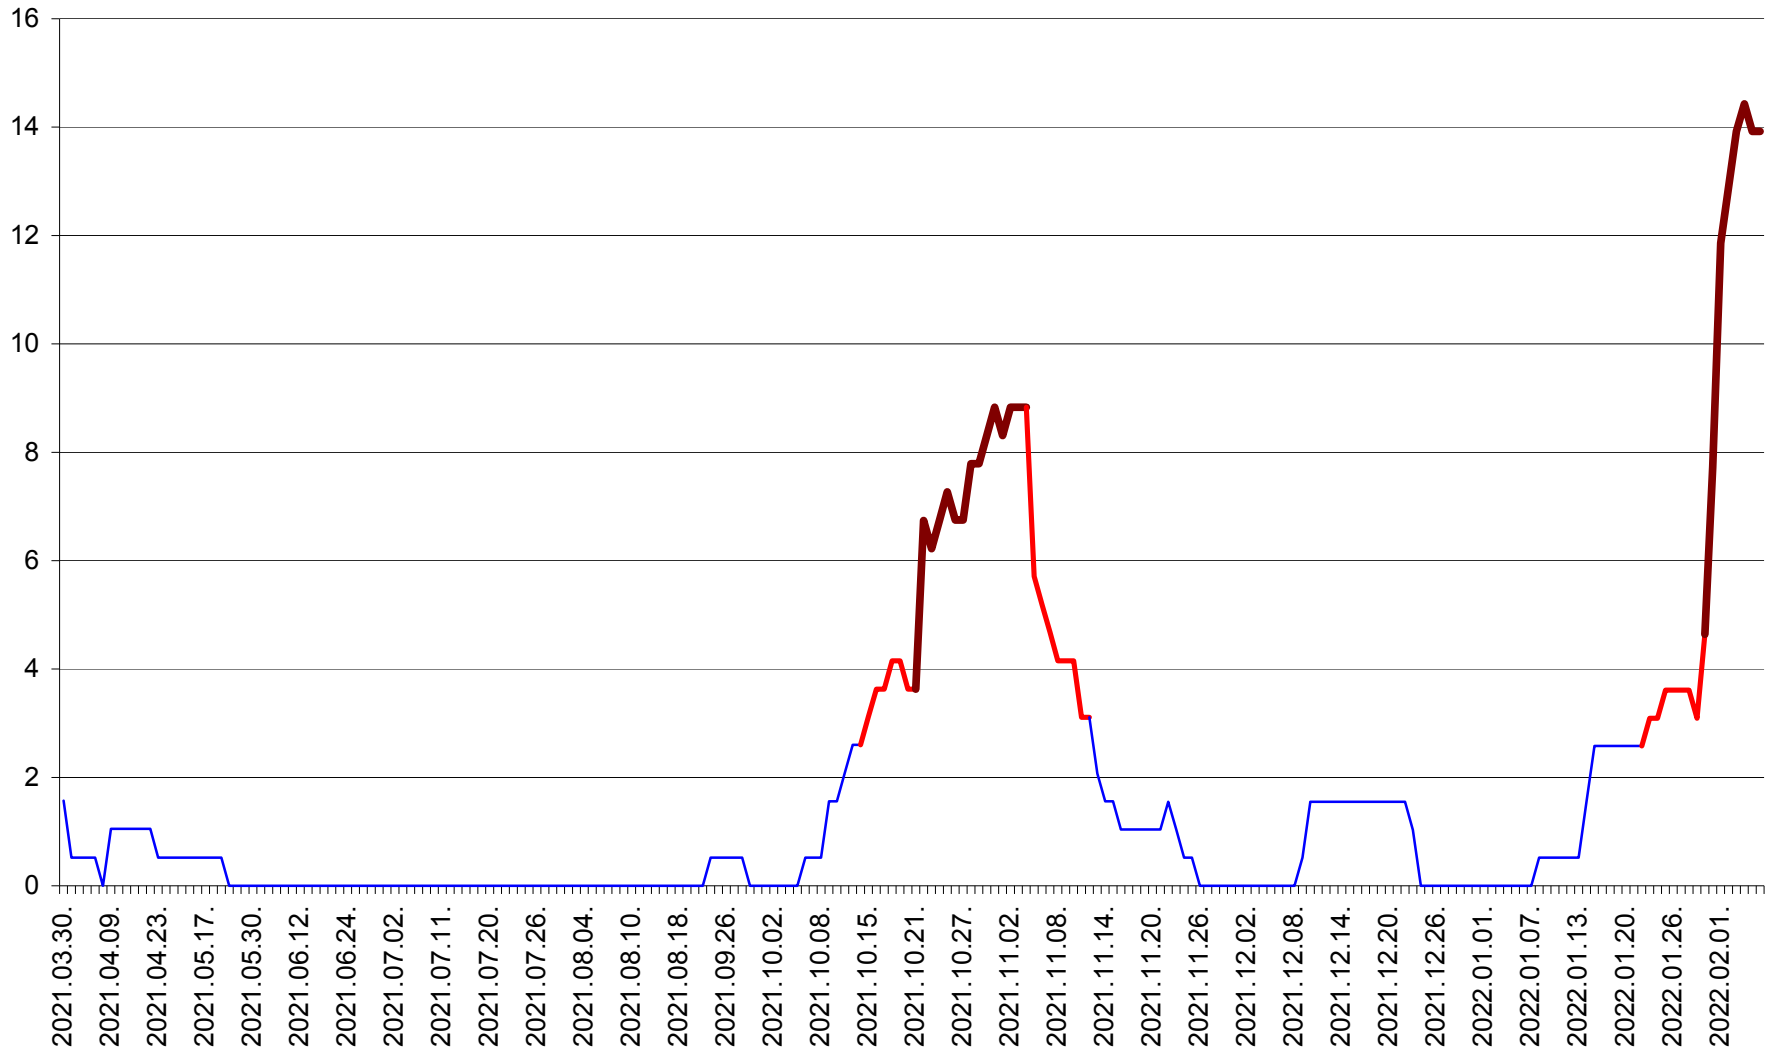

MIHĂILENI - Evolutia incidentei cumulate pe 14 zile la ‰ de locuitori
2021.04.01. - 2022.02.06.

MUGENI - Evolutia incidentei cumulate pe 14 zile la ‰ de locuitori
2021.04.01. - 2022.02.06.

OCLAND - Evolutia incidentei cumulate pe 14 zile la ‰ de locuitori
2021.04.01. - 2022.02.06.

MUNICIPIUL ODORHEIU SECUIESC - Evolutia incidentei cumulate pe 14 zile la % de locuitori
2021.04.01. - 2022.02.06.

PĂULENI-CIUC - Evolutia incidentei cumulate pe 14 zile la % de locuitori
2021.04.01. - 2022.02.06.

PLĂIEȘII DE JOS - Evoluția incidenței cumulate pe 14 zile la ‰ de locuitori
2021.04.01. - 2022.02.06.

PORUMBENI - Evolutia incidentei cumulate pe 14 zile la ‰ de locuitori
2021.04.01. - 2022.02.06.

PRAID - Evolutia incidentei cumulate pe 14 zile la ‰ de locuitori
2021.04.01. - 2022.02.06.