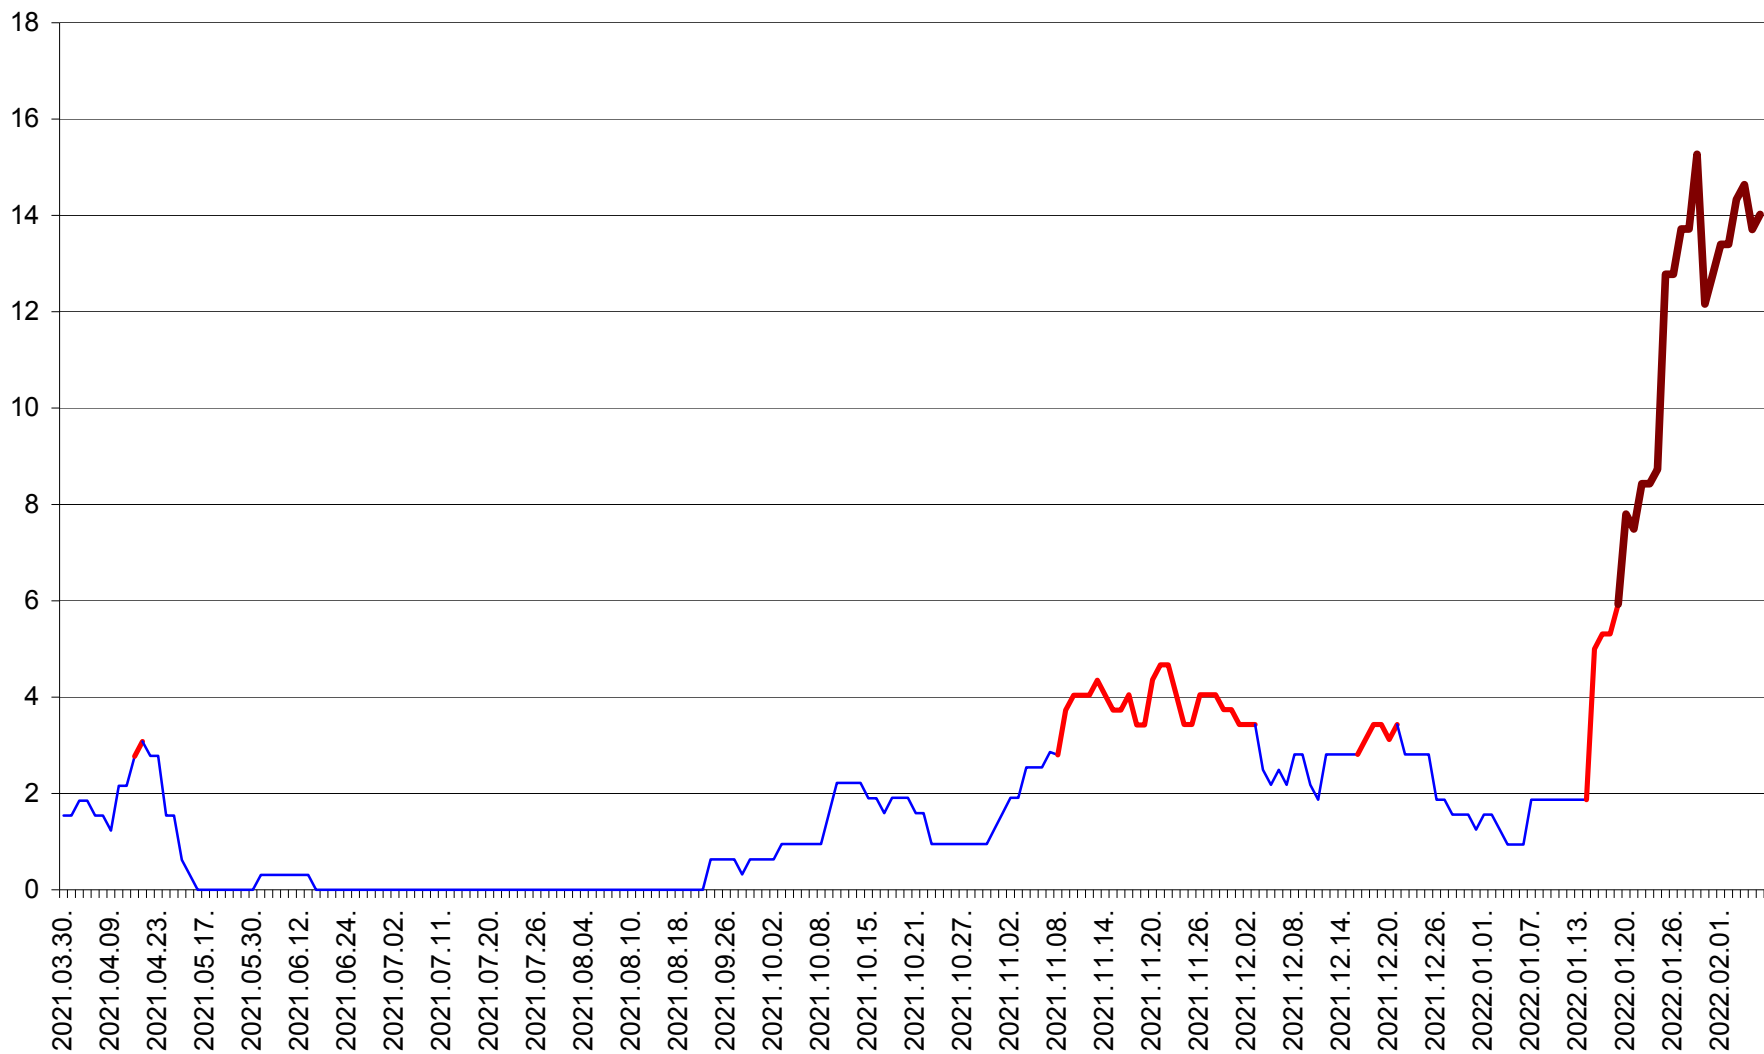

TUȘNAD - Evolutia incidentei cumulate pe 14 zile la ‰ de locuitori
2021.04.01. - 2022.02.06.