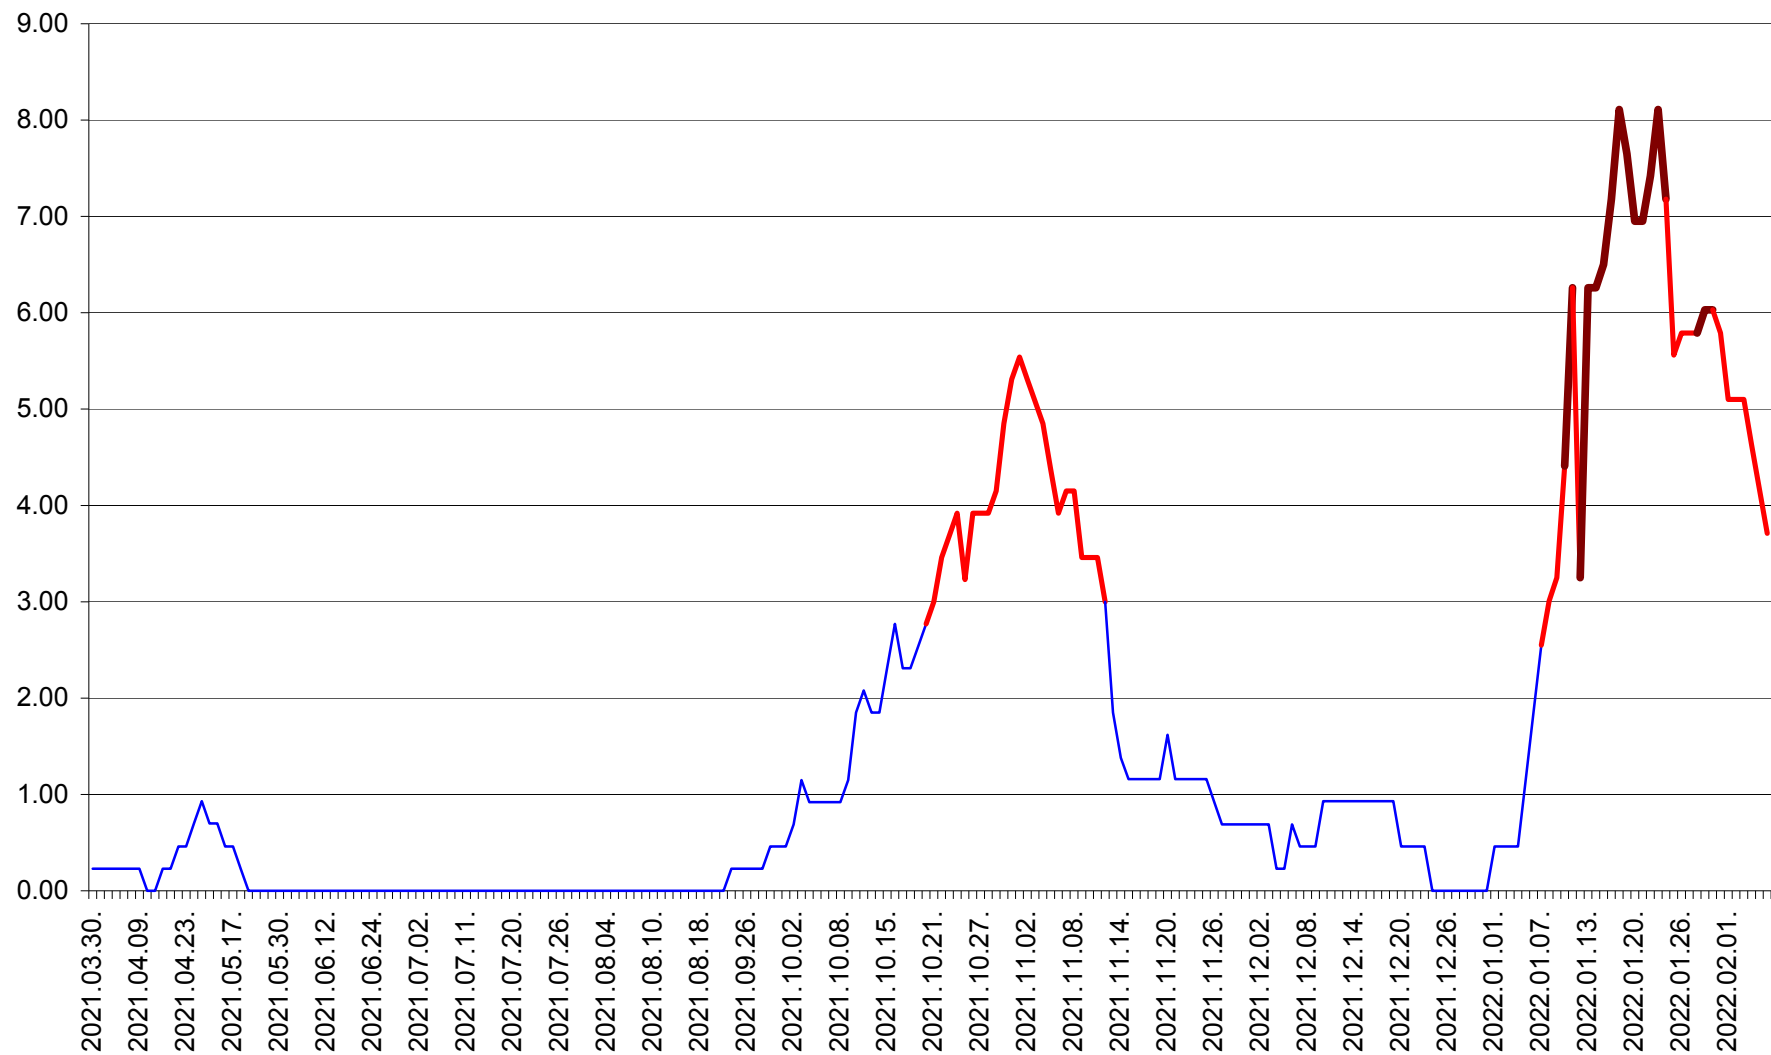

ORAȘ BĂLAN - Evoluția incidenței cumulate pe 14 zile la ‰ de locuitori
2021.04.01. - 2022.02.06.

BILBOR - Evolutia incidentei cumulate pe 14 zile la ‰ de locuitori
2021.04.01. - 2022.02.06.

ORAȘ BORSEC - Evolutia incidentei cumulate pe 14 zile la ‰ de locuitori
2021.04.01. - 2022.02.06.

BRĂDEȘTI - Evolutia incidentei cumulate pe 14 zile la ‰ de locuitori
2021.04.01. - 2022.02.06.

CĂPÂLNIȚA - Evoluția incidenței cumulate pe 14 zile la ‰ de locuitori
2021.04.01. - 2022.02.06.

CÂRȚA - Evolutia incidentei cumulate pe 14 zile la ‰ de locuitori
2021.04.01. - 2022.02.06.

CICEU - Evolutia incidentei cumulate pe 14 zile la ‰ de locuitori
2021.04.01. - 2022.02.06.

CIUCSÂNGEORGIU - Evolutia incidentei cumulate pe 14 zile la ‰ de locuitori
2021.04.01. - 2022.02.06.

CIUMANI - Evolutia incidentei cumulate pe 14 zile la ‰ de locuitori
2021.04.01. - 2022.02.06.

CORBU - Evolutia incidentei cumulate pe 14 zile la ‰ de locuitori
2021.04.01. - 2022.02.06.

CORUND - Evolutia incidentei cumulate pe 14 zile la ‰ de locuitori
2021.04.01. - 2022.02.06.

COZMENI - Evolutia incidentei cumulate pe 14 zile la ‰ de locuitori
2021.04.01. - 2022.02.06.