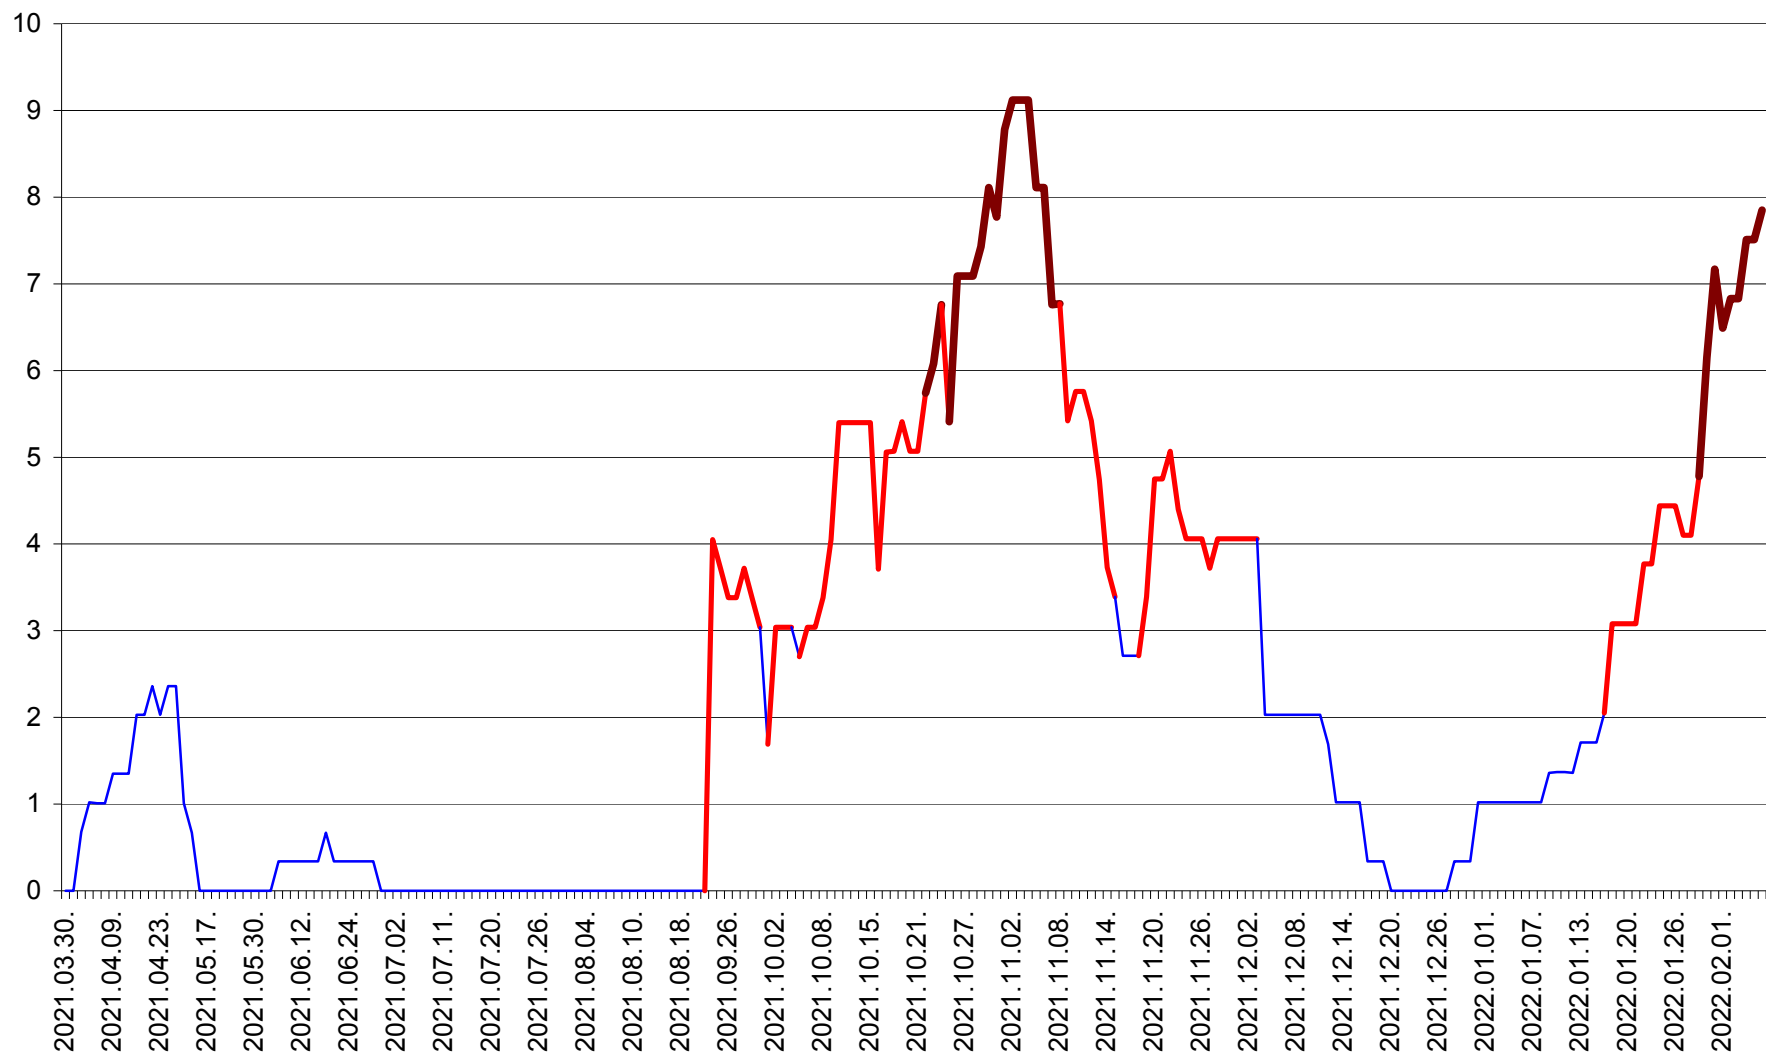

LELICENI - Evolutia incidentei cumulate pe 14 zile la ‰ de locuitori
2021.04.01. - 2022.02.06.

LUETA - Evolutia incidentei cumulate pe 14 zile la ‰ de locuitori
2021.04.01. - 2022.02.06.

LUNCA DE JOS - Evolutia incidentei cumulate pe 14 zile la ‰ de locuitori
2021.04.01. - 2022.02.06.

LUNCA DE SUS - Evolutia incidentei cumulate pe 14 zile la % de locuitori
2021.04.01. - 2022.02.06.

LUPENI - Evolutia incidentei cumulate pe 14 zile la ‰ de locuitori
2021.04.01. - 2022.02.06.

MĂDĂRAȘ - Evolutia incidentei cumulate pe 14 zile la % de locuitori
2021.04.01. - 2022.02.06.

MĂRTINIȘ - Evolutia incidentei cumulate pe 14 zile la % de locuitori
2021.04.01. - 2022.02.06.

MEREȘTI - Evolutia incidentei cumulate pe 14 zile la ‰ de locuitori
2021.04.01. - 2022.02.06.

MUNICIPIUL MIERCUREA-CIUC - Evolutia incidentei cumulate pe 14 zile la ‰ de locuitori
2021.04.01. - 2022.02.06.