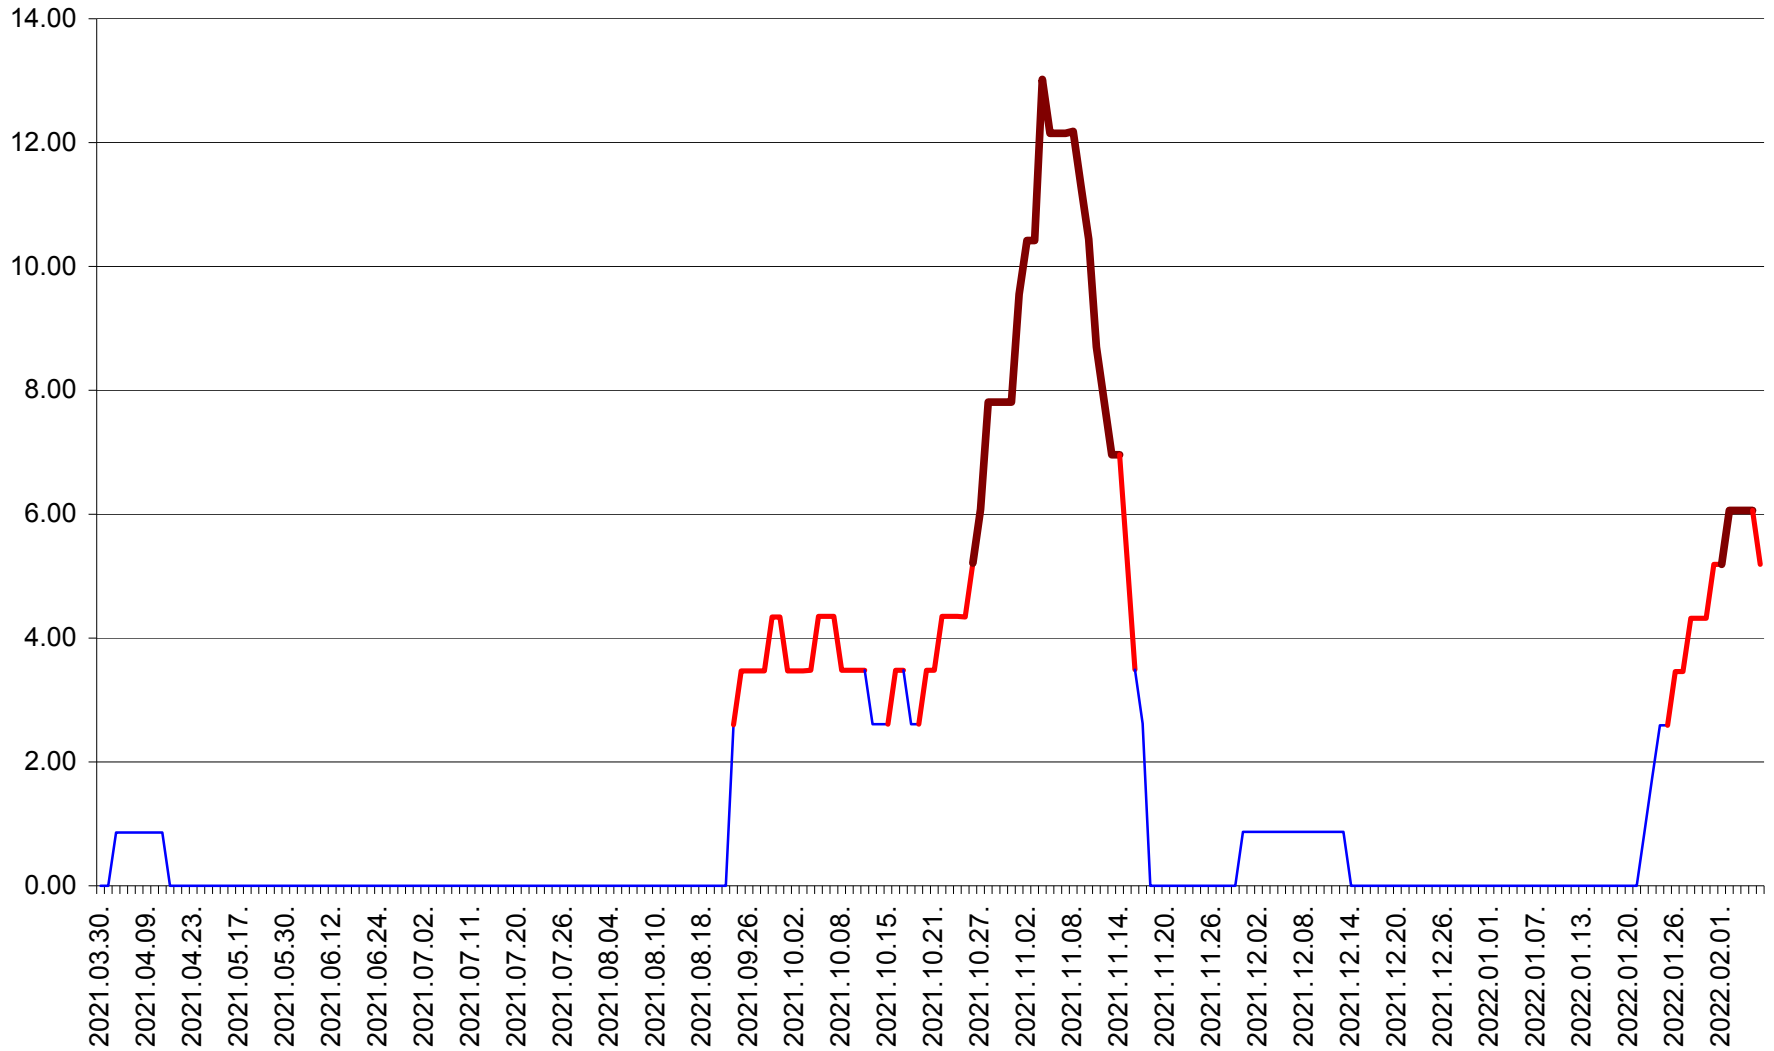

VĂRȘAG - Evolutia incidentei cumulate pe 14 zile la ‰ de locuitori
2021.04.01. - 2022.02.06.