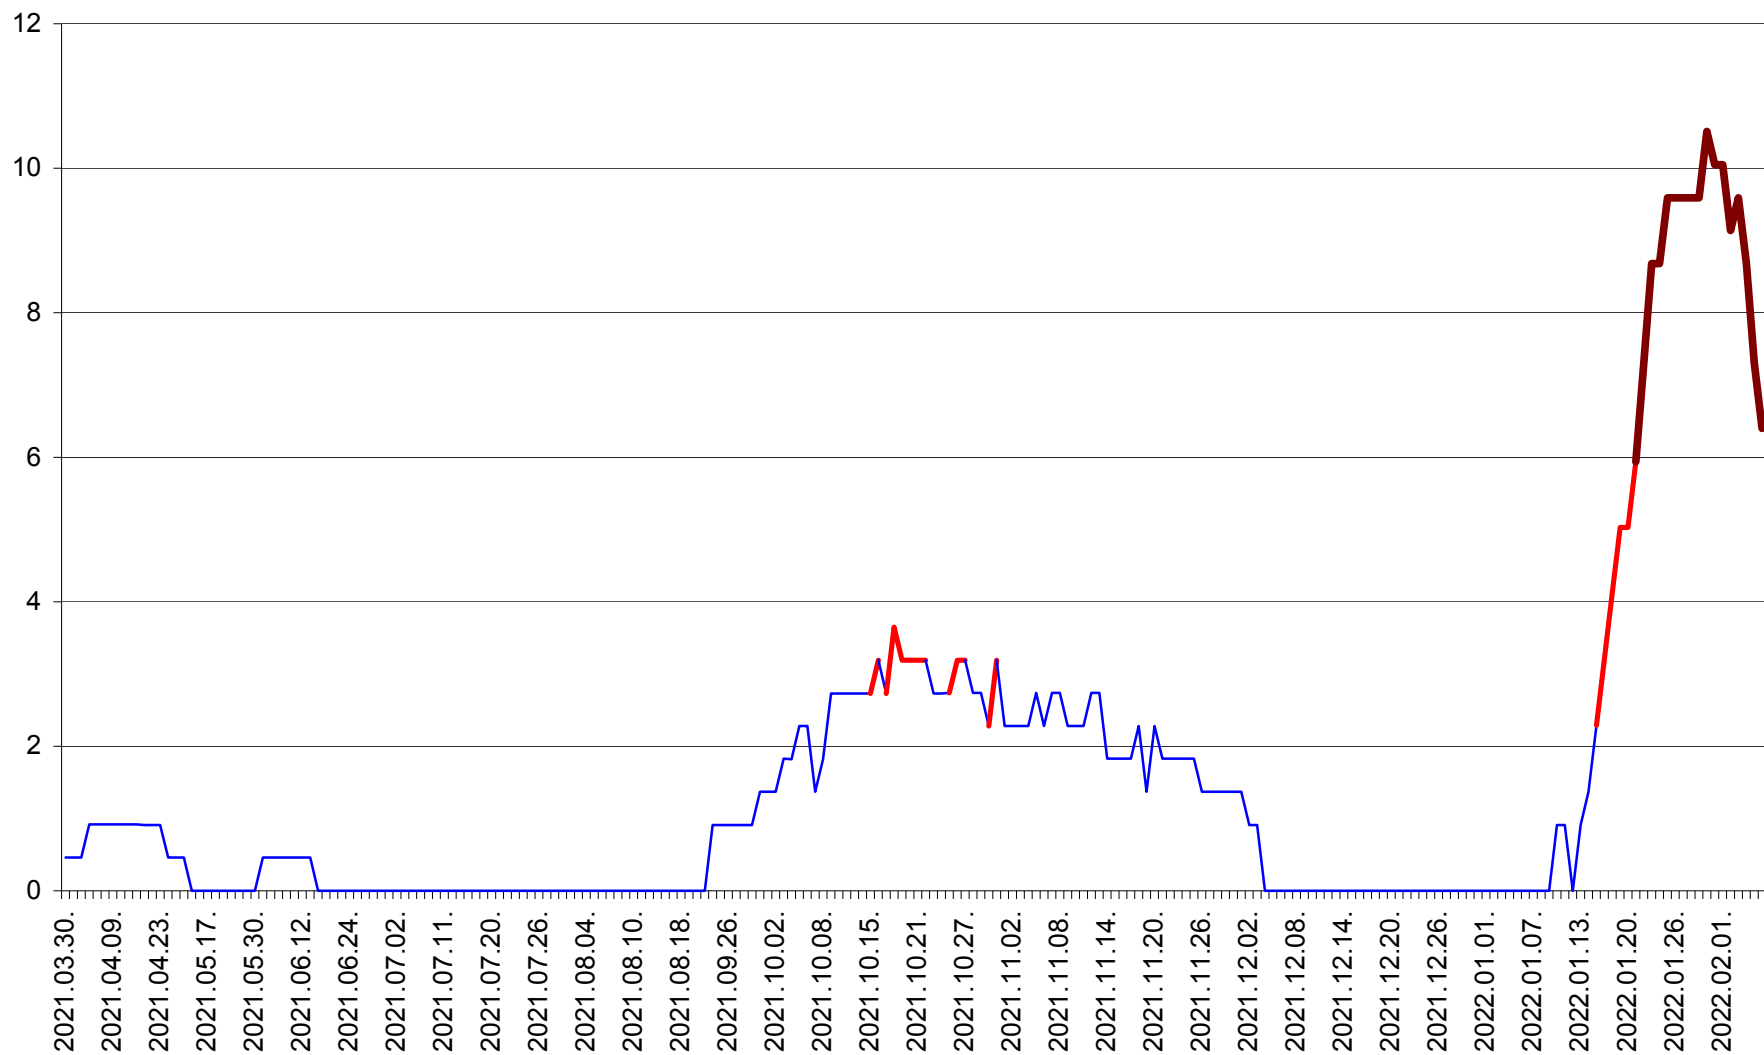

CICEU - Evolutia incidentei cumulate pe 14 zile la ‰ de locuitori
2021.04.01. - 2022.02.06.

CIUCSÂNGEORGIU - Evolutia incidentei cumulate pe 14 zile la ‰ de locuitori
2021.04.01. - 2022.02.06.

CIUMANI - Evolutia incidentei cumulate pe 14 zile la ‰ de locuitori
2021.04.01. - 2022.02.06.

CORBU - Evolutia incidentei cumulate pe 14 zile la ‰ de locuitori
2021.04.01. - 2022.02.06.

CORUND - Evolutia incidentei cumulate pe 14 zile la ‰ de locuitori
2021.04.01. - 2022.02.06.

COZMENI - Evolutia incidentei cumulate pe 14 zile la ‰ de locuitori
2021.04.01. - 2022.02.06.

ORAȘ CRISTURU SECUIESC - Evolutia incidentei cumulate pe 14 zile la ‰ de locuitori
2021.04.01. - 2022.02.06.

DĂNEȘTI - Evolutia incidentei cumulate pe 14 zile la ‰ de locuitori
2021.04.01. - 2022.02.06.

DÂRJIU - Evolutia incidentei cumulate pe 14 zile la ‰ de locuitori
2021.04.01. - 2022.02.06.

DEALU - Evolutia incidentei cumulate pe 14 zile la ‰ de locuitori
2021.04.01. - 2022.02.06.

DITRĂU - Evolutia incidentei cumulate pe 14 zile la ‰ de locuitori
2021.04.01. - 2022.02.06.