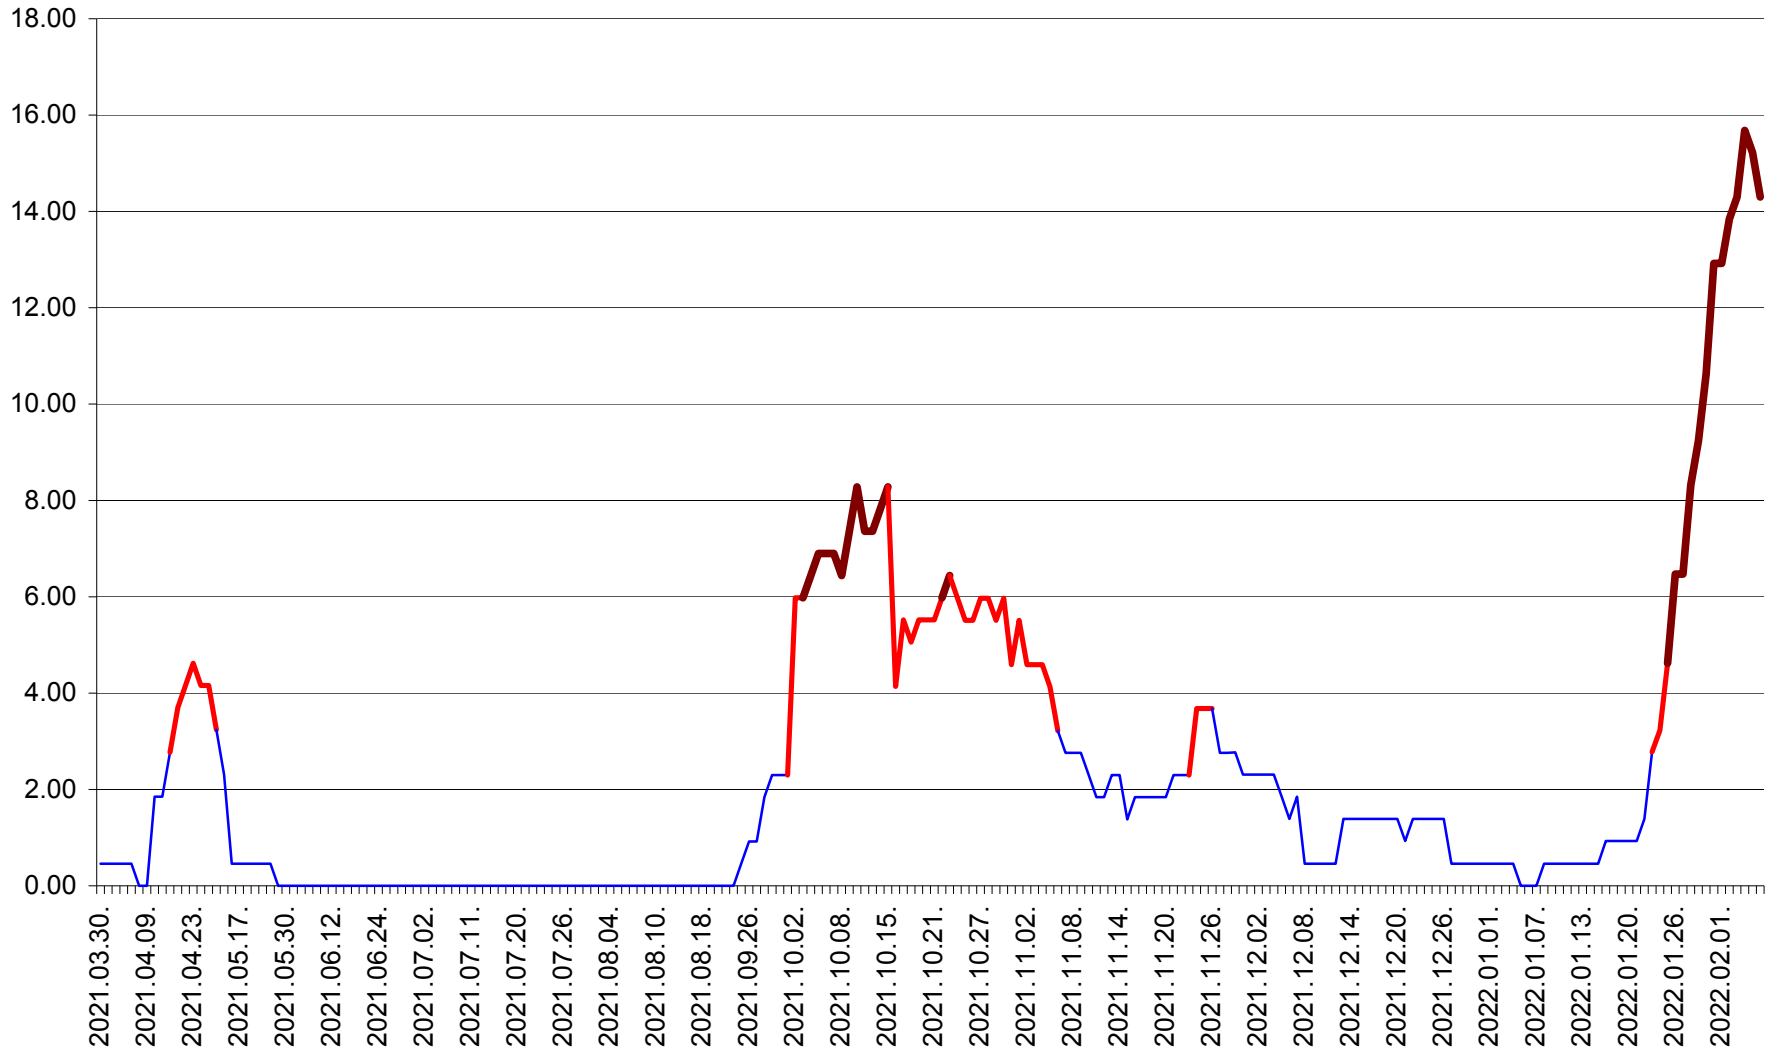

ATID - Evolutia incidentei cumulate pe 14 zile la % de locuitori
2021.04.01. - 2022.02.06.

AVRĂMEȘTI - Evolutia incidentei cumulate pe 14 zile la ‰ de locuitori
2021.04.01. - 2022.02.06.

ORAȘ BĂILE TUȘNAD - Evoluția incidenței cumulate pe 14 zile la ‰ de locuitori
2021.04.01. - 2022.02.06.

ORAȘ BĂLAN - Evoluția incidenței cumulate pe 14 zile la ‰ de locuitori
2021.04.01. - 2022.02.06.

BILBOR - Evolutia incidentei cumulate pe 14 zile la ‰ de locuitori
2021.04.01. - 2022.02.06.

ORAȘ BORSEC - Evolutia incidentei cumulate pe 14 zile la ‰ de locuitori
2021.04.01. - 2022.02.06.

BRĂDEȘTI - Evolutia incidentei cumulate pe 14 zile la ‰ de locuitori
2021.04.01. - 2022.02.06.

CĂPÂLNIȚA - Evoluția incidenței cumulate pe 14 zile la ‰ de locuitori
2021.04.01. - 2022.02.06.

CÂRȚA - Evolutia incidentei cumulate pe 14 zile la ‰ de locuitori
2021.04.01. - 2022.02.06.

CICEU - Evolutia incidentei cumulate pe 14 zile la ‰ de locuitori
2021.04.01. - 2022.02.06.

CIUCSÂNGEORGIU - Evolutia incidentei cumulate pe 14 zile la ‰ de locuitori
2021.04.01. - 2022.02.06.

CIUMANI - Evolutia incidentei cumulate pe 14 zile la ‰ de locuitori
2021.04.01. - 2022.02.06.