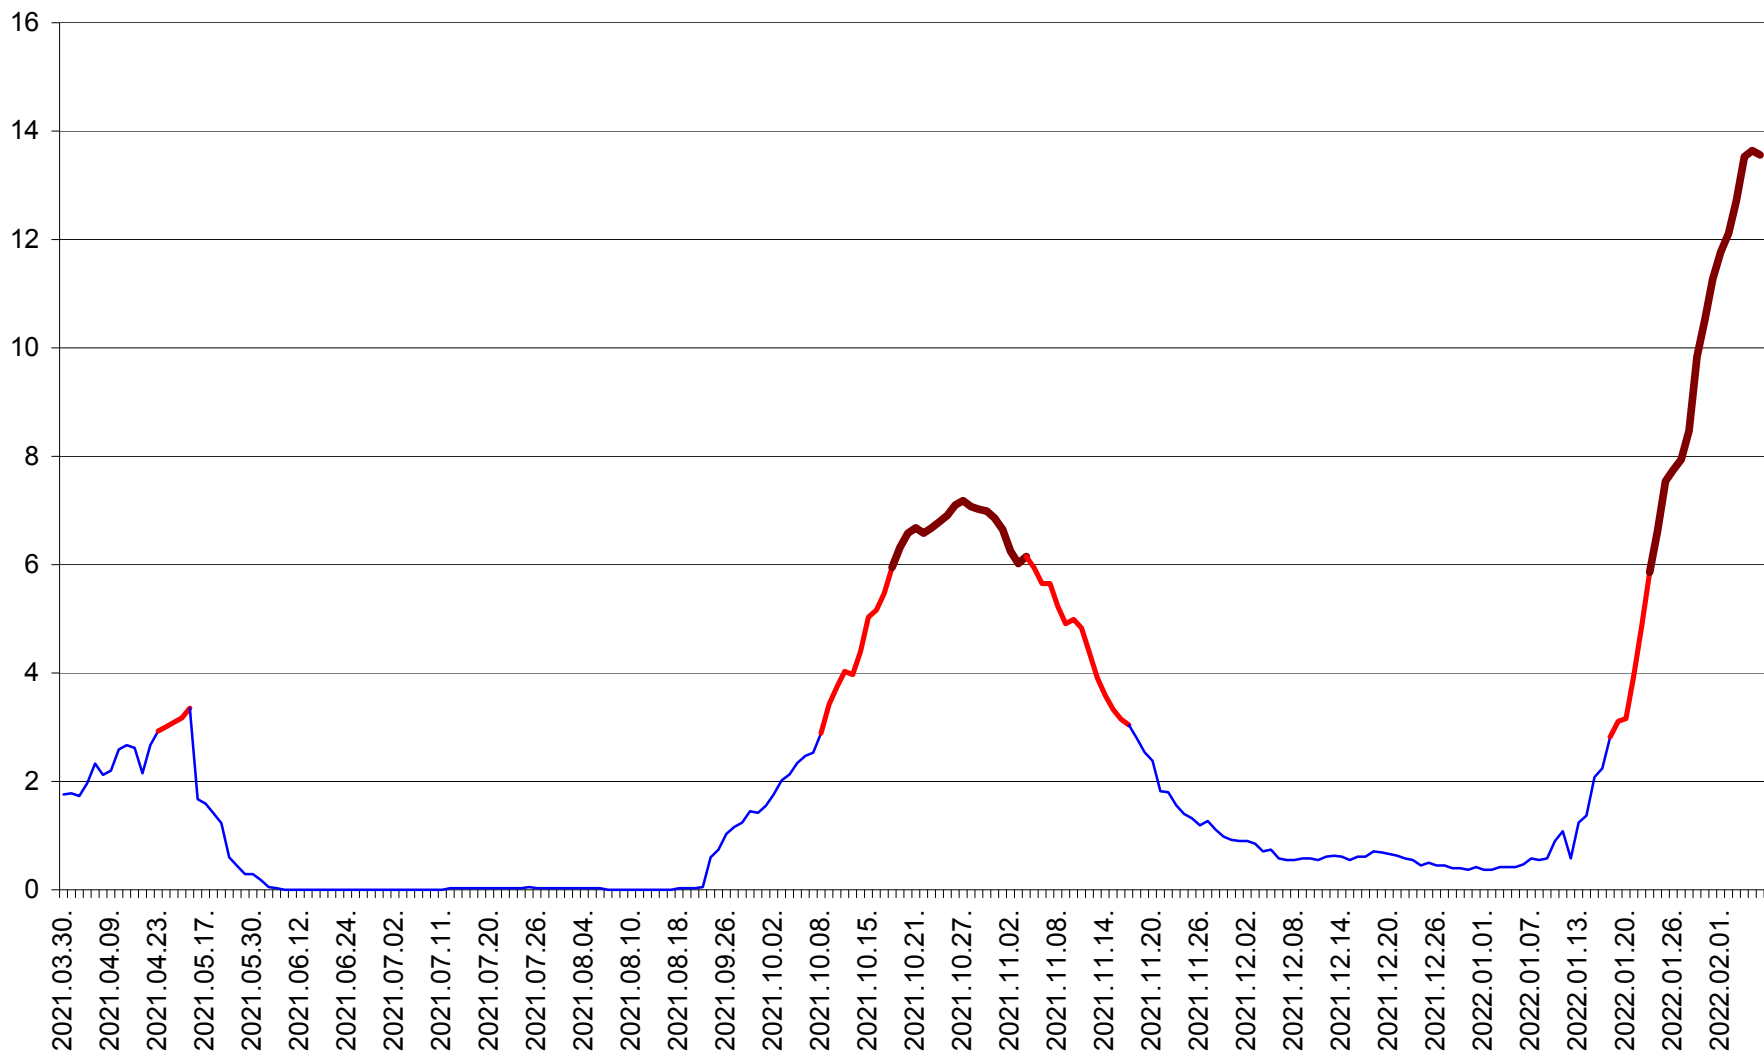

MĂRTINIȘ - Evolutia incidentei cumulate pe 14 zile la % de locuitori
2021.04.01. - 2022.02.06.

MEREȘTI - Evolutia incidentei cumulate pe 14 zile la ‰ de locuitori
2021.04.01. - 2022.02.06.

MUNICIPIUL MIERCUREA-CIUC - Evolutia incidentei cumulate pe 14 zile la ‰ de locuitori
2021.04.01. - 2022.02.06.

MIHĂILENI - Evolutia incidentei cumulate pe 14 zile la ‰ de locuitori
2021.04.01. - 2022.02.06.

MUGENI - Evolutia incidentei cumulate pe 14 zile la ‰ de locuitori
2021.04.01. - 2022.02.06.

OCLAND - Evolutia incidentei cumulate pe 14 zile la ‰ de locuitori
2021.04.01. - 2022.02.06.

MUNICIPIUL ODORHEIU SECUIESC - Evolutia incidentei cumulate pe 14 zile la % de locuitori
2021.04.01. - 2022.02.06.

PĂULENI-CIUC - Evolutia incidentei cumulate pe 14 zile la % de locuitori
2021.04.01. - 2022.02.06.