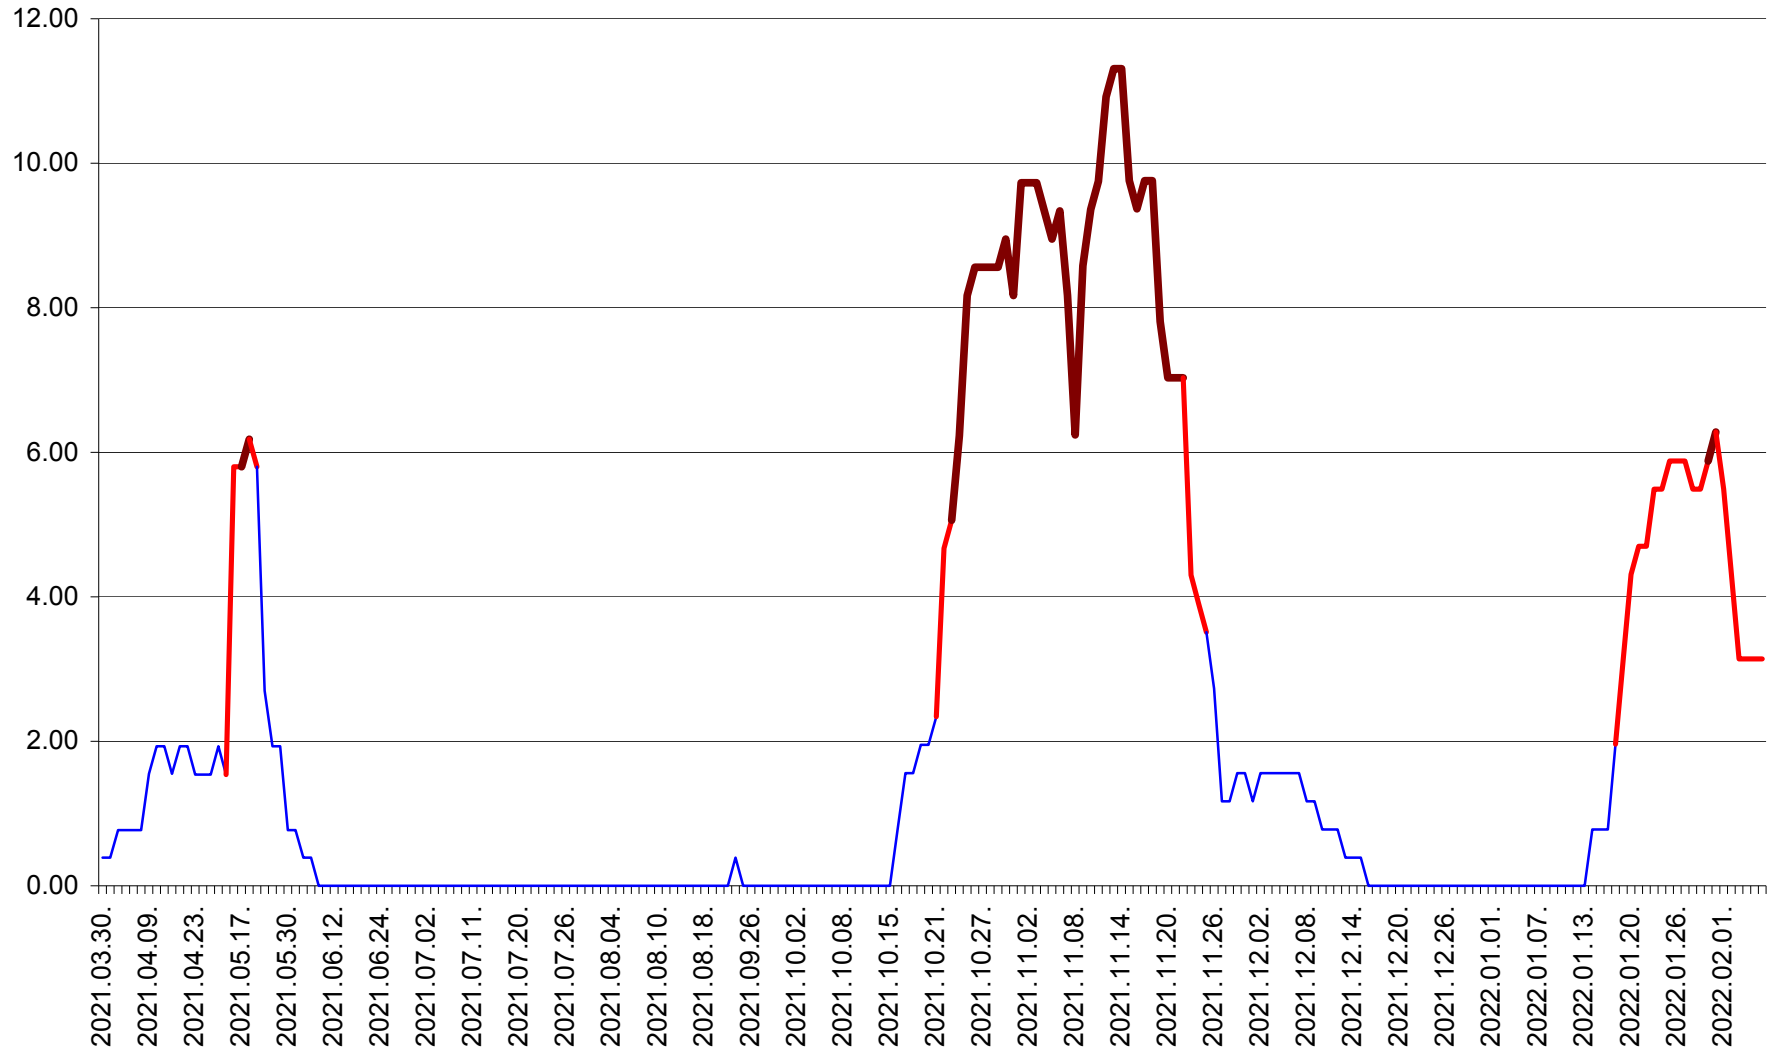

ATID - Evolutia incidentei cumulate pe 14 zile la % de locuitori
2021.04.01. - 2022.02.06.

AVRĂMEȘTI - Evolutia incidentei cumulate pe 14 zile la ‰ de locuitori
2021.04.01. - 2022.02.06.

ORAȘ BĂILE TUȘNAD - Evoluția incidenței cumulate pe 14 zile la ‰ de locuitori
2021.04.01. - 2022.02.06.

ORAȘ BĂLAN - Evoluția incidenței cumulate pe 14 zile la ‰ de locuitori
2021.04.01. - 2022.02.06.

BILBOR - Evolutia incidentei cumulate pe 14 zile la ‰ de locuitori
2021.04.01. - 2022.02.06.

ORAȘ BORSEC - Evolutia incidentei cumulate pe 14 zile la ‰ de locuitori
2021.04.01. - 2022.02.06.

BRĂDEȘTI - Evolutia incidentei cumulate pe 14 zile la ‰ de locuitori
2021.04.01. - 2022.02.06.

CĂPÂLNIȚA - Evoluția incidenței cumulate pe 14 zile la ‰ de locuitori
2021.04.01. - 2022.02.06.

CÂRȚA - Evolutia incidentei cumulate pe 14 zile la ‰ de locuitori
2021.04.01. - 2022.02.06.