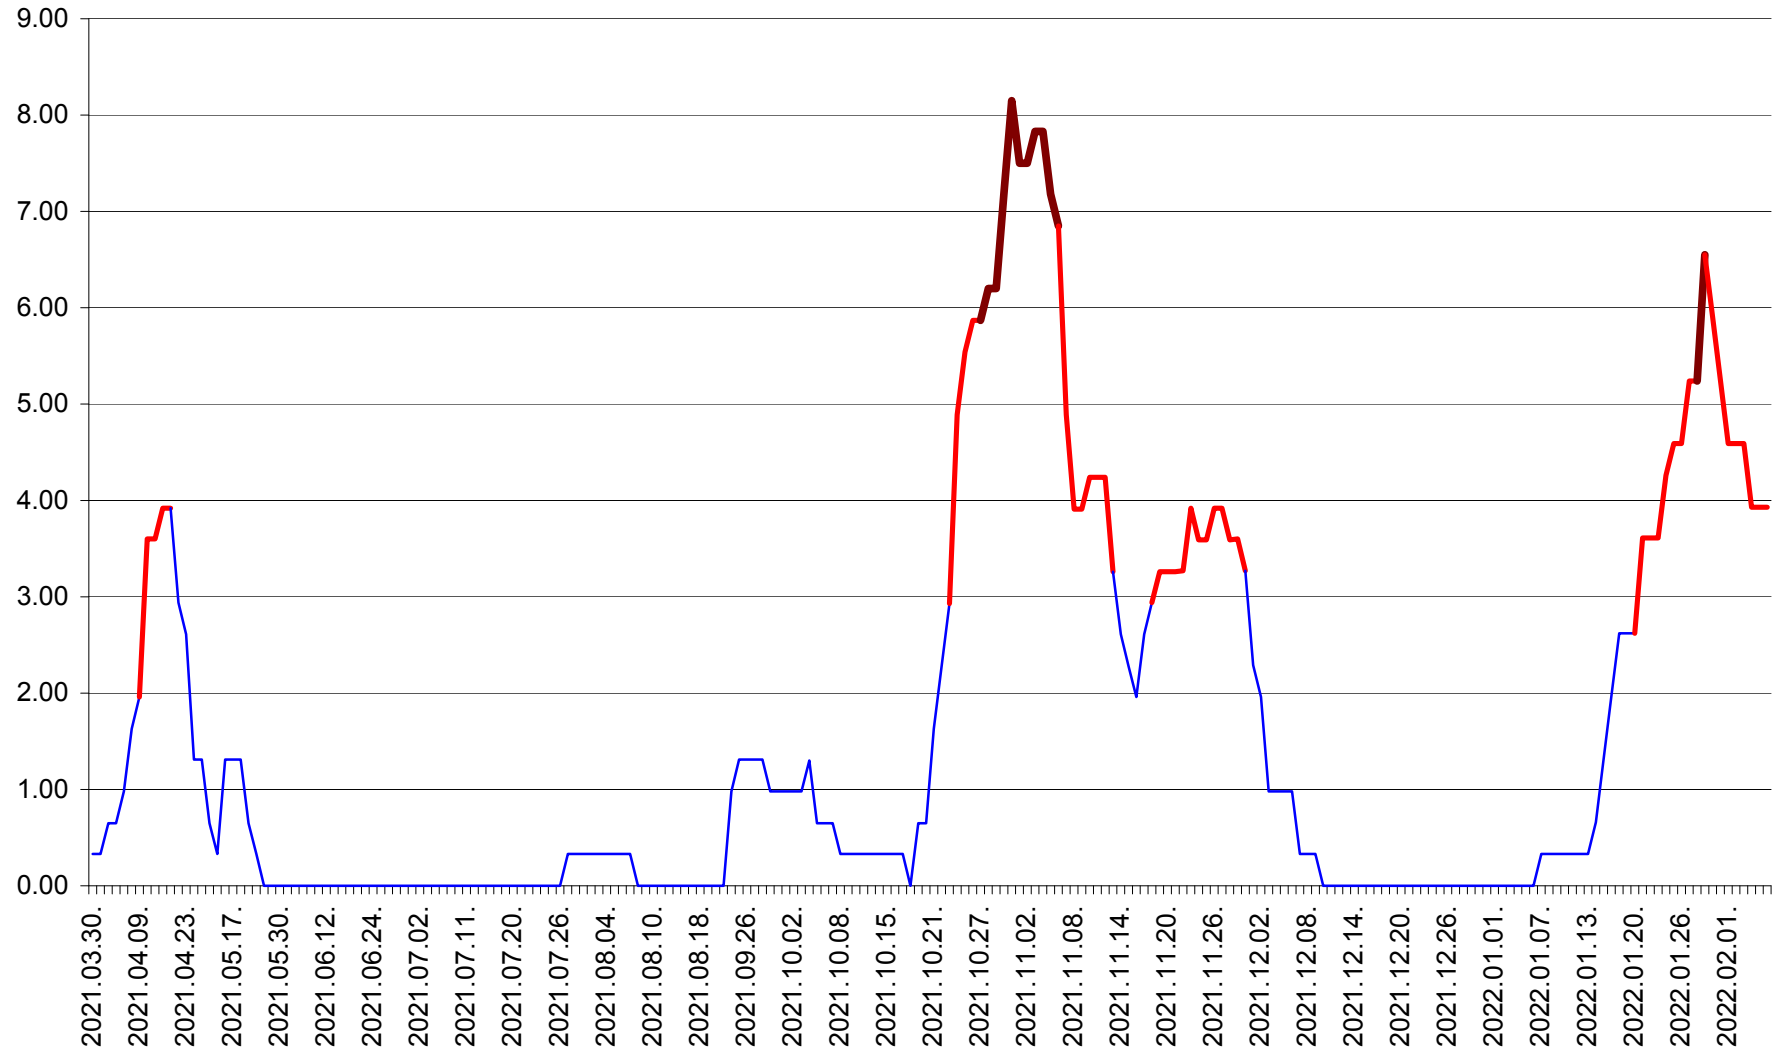

ATID - Evolutia incidentei cumulate pe 14 zile la % de locuitori
2021.04.01. - 2022.02.06.

AVRĂMEȘTI - Evolutia incidentei cumulate pe 14 zile la ‰ de locuitori
2021.04.01. - 2022.02.06.

ORAȘ BĂILE TUȘNAD - Evoluția incidenței cumulate pe 14 zile la ‰ de locuitori
2021.04.01. - 2022.02.06.

ORAȘ BĂLAN - Evoluția incidenței cumulate pe 14 zile la ‰ de locuitori
2021.04.01. - 2022.02.06.

BILBOR - Evolutia incidentei cumulate pe 14 zile la ‰ de locuitori
2021.04.01. - 2022.02.06.

ORAȘ BORSEC - Evolutia incidentei cumulate pe 14 zile la ‰ de locuitori
2021.04.01. - 2022.02.06.

BRĂDEȘTI - Evolutia incidentei cumulate pe 14 zile la ‰ de locuitori
2021.04.01. - 2022.02.06.

CĂPÂLNIȚA - Evoluția incidenței cumulate pe 14 zile la ‰ de locuitori
2021.04.01. - 2022.02.06.

CÂRȚA - Evolutia incidentei cumulate pe 14 zile la ‰ de locuitori
2021.04.01. - 2022.02.06.