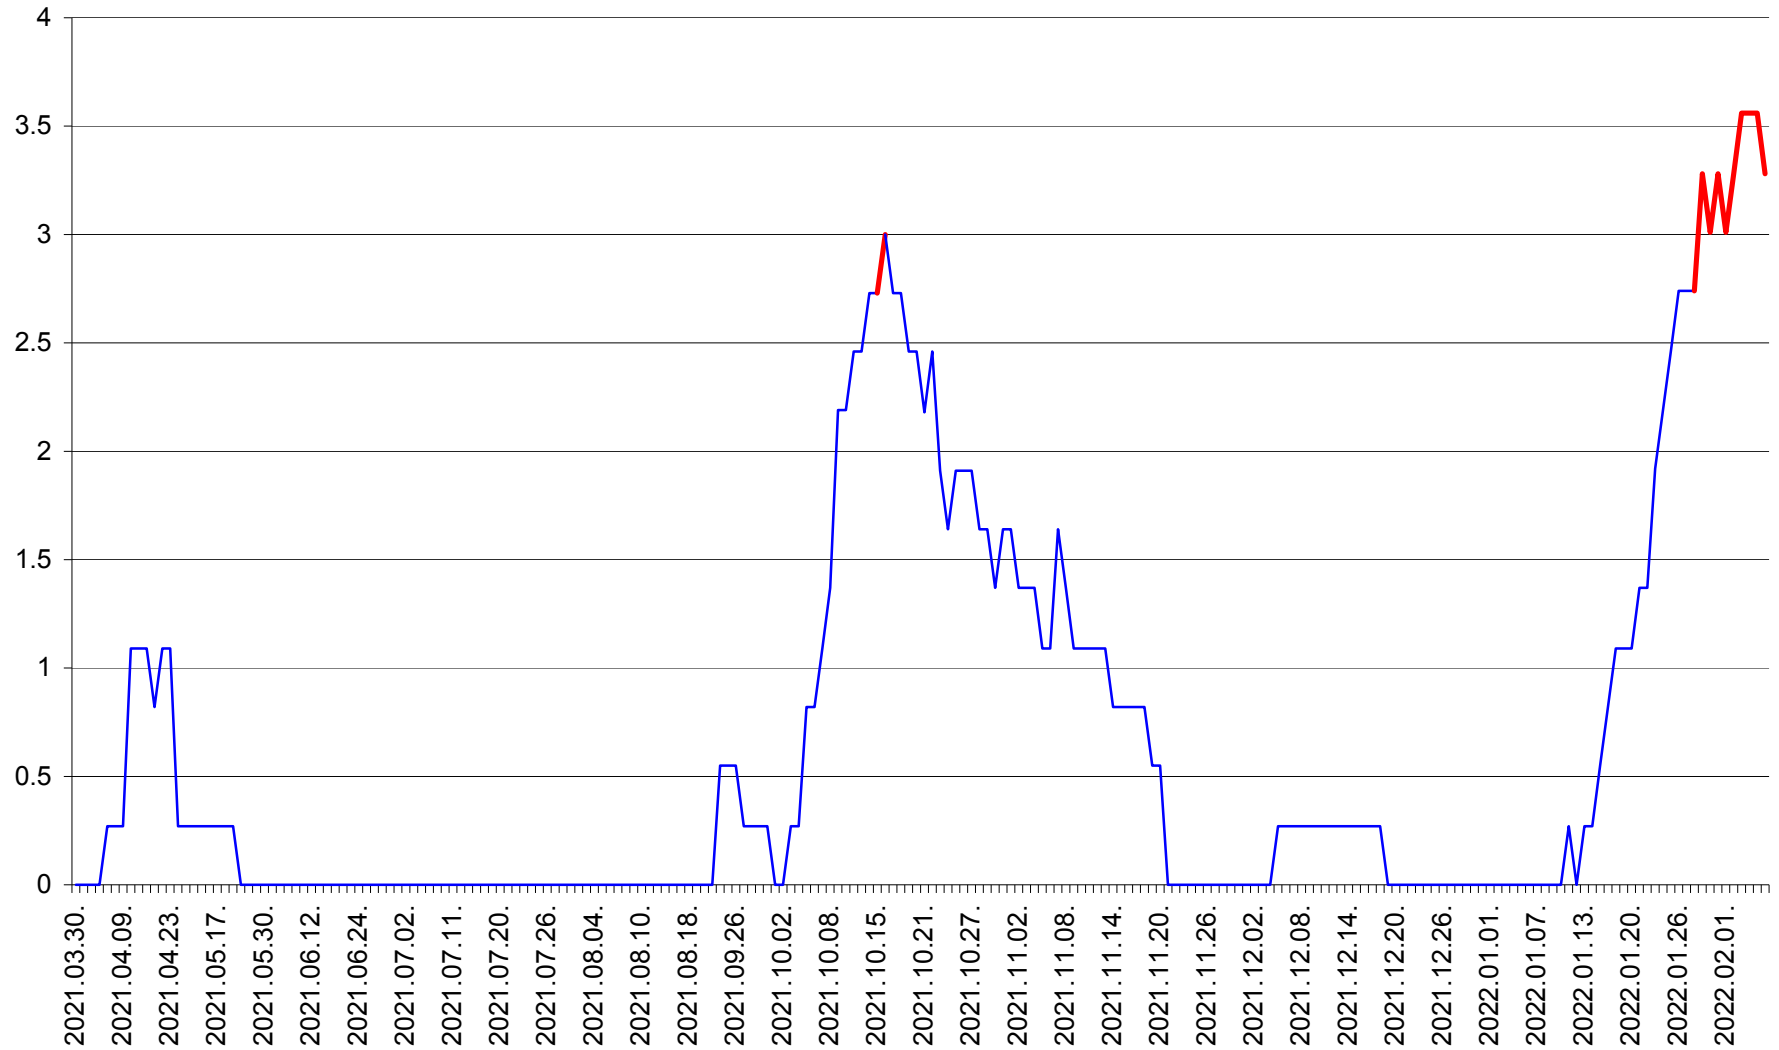

FELICENI - Evolutia incidentei cumulate pe 14 zile la % de locuitori
2021.04.01. - 2022.02.06.

FRUMOASA - Evolutia incidentei cumulate pe 14 zile la ‰ de locuitori
2021.04.01. - 2022.02.06.

GĂLĂUȚAȘ - Evolutia incidentei cumulate pe 14 zile la ‰ de locuitori
2021.04.01. - 2022.02.06.

MUNICIPIUL GHEORGHENI - Evolutia incidentei cumulate pe 14 zile la ‰ de locuitori
2021.04.01. - 2022.02.06.

JOSENI - Evolutia incidentei cumulate pe 14 zile la ‰ de locuitori
2021.04.01. - 2022.02.06.

LĂZAREA - Evolutia incidentei cumulate pe 14 zile la % de locuitori
2021.04.01. - 2022.02.06.

LELICENI - Evolutia incidentei cumulate pe 14 zile la ‰ de locuitori
2021.04.01. - 2022.02.06.

LUETA - Evolutia incidentei cumulate pe 14 zile la ‰ de locuitori
2021.04.01. - 2022.02.06.

LUNCA DE JOS - Evolutia incidentei cumulate pe 14 zile la ‰ de locuitori
2021.04.01. - 2022.02.06.