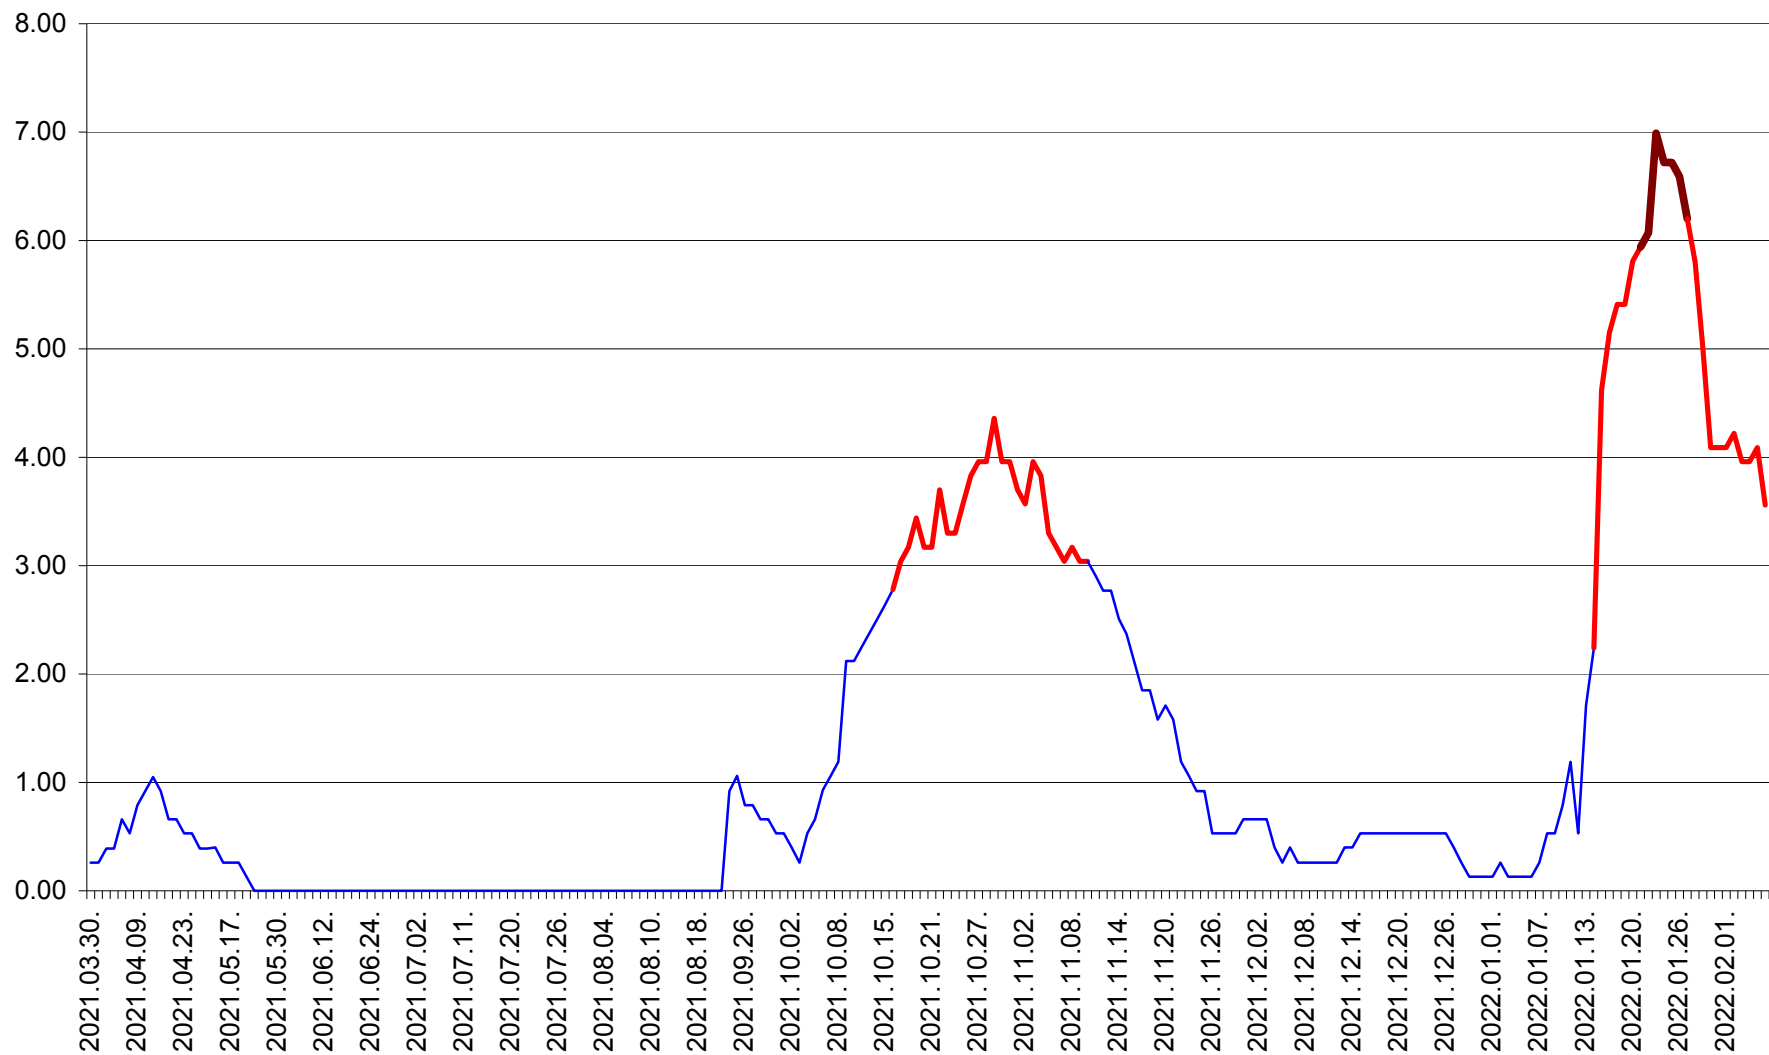

TUȘNAD - Evolutia incidentei cumulate pe 14 zile la ‰ de locuitori
2021.04.01. - 2022.02.06.

ULIEȘ - Evoluția incidenței cumulate pe 14 zile la ‰ de locuitori
2021.04.01. - 2022.02.06.

VĂRȘAG - Evolutia incidentei cumulate pe 14 zile la ‰ de locuitori
2021.04.01. - 2022.02.06.

ORAȘ VLĂHIȚA - Evolutia incidentei cumulate pe 14 zile la ‰ de locuitori
2021.04.01. - 2022.02.06.

VOȘLĂBENI - Evolutia incidentei cumulate pe 14 zile la ‰ de locuitori
2021.04.01. - 2022.02.06.

ZETEA - Evolutia incidentei cumulate pe 14 zile la ‰ de locuitori
2021.04.01. - 2022.02.06.