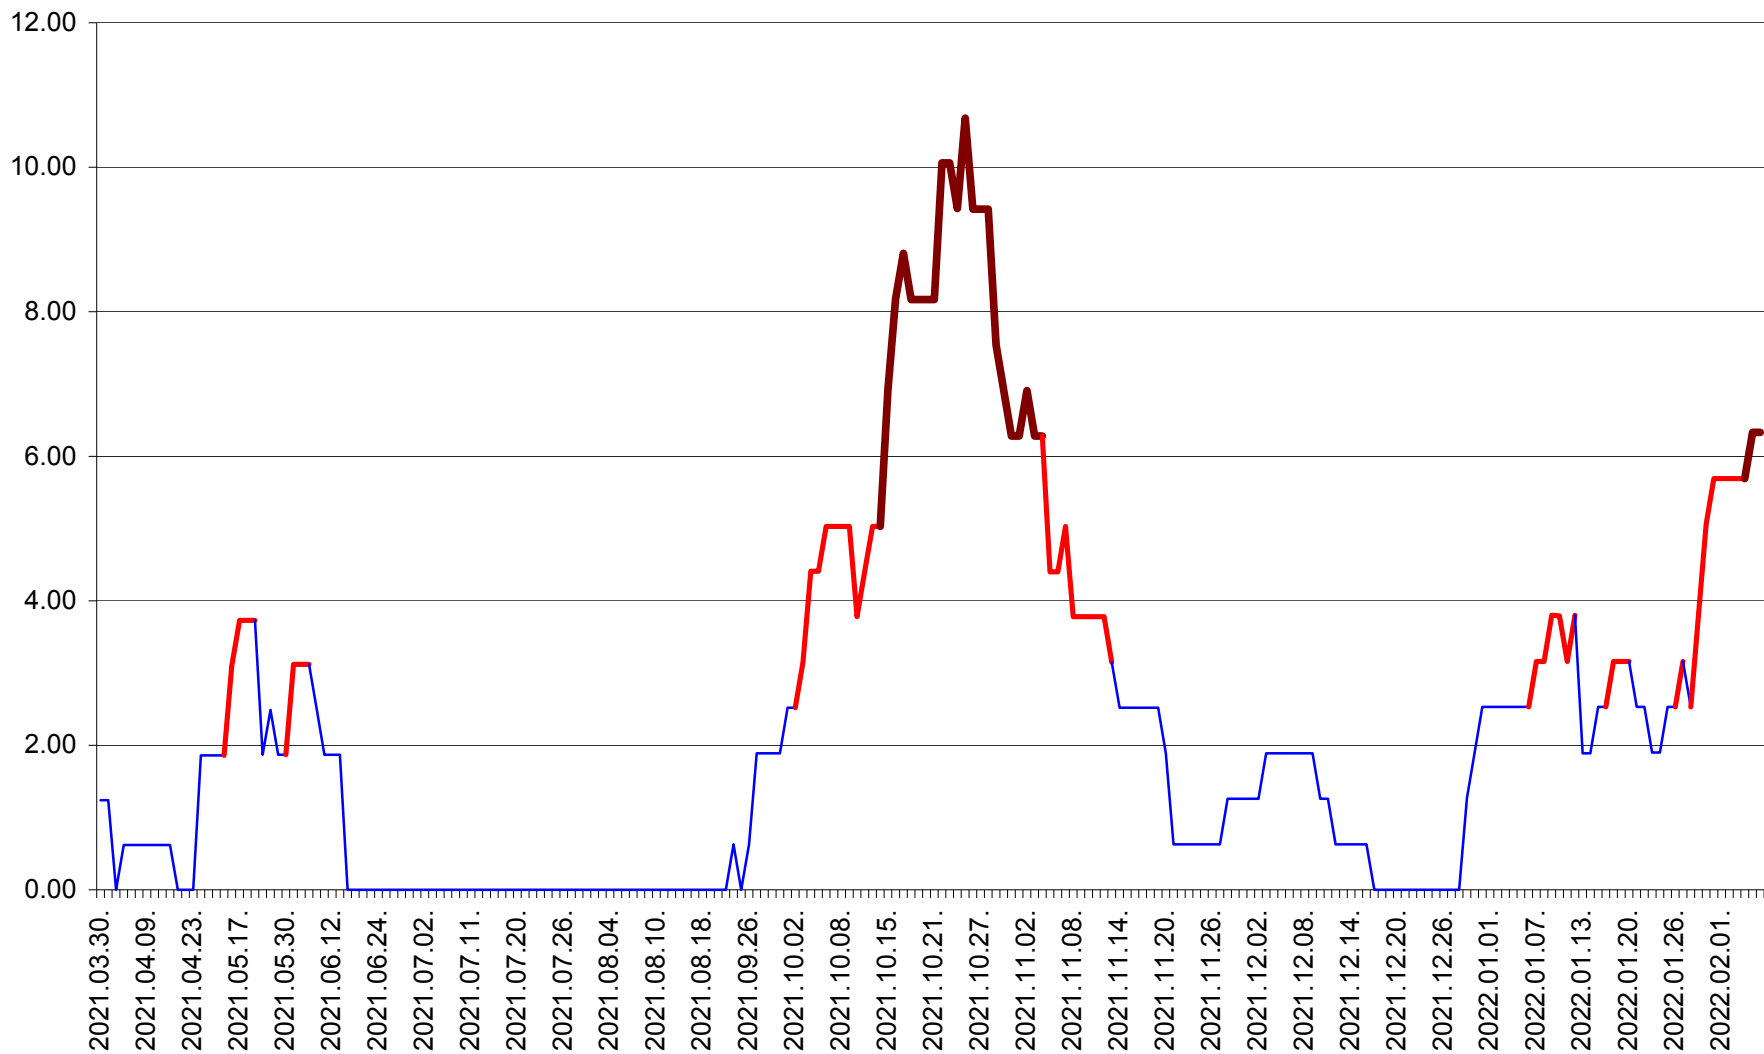

ATID - Evolutia incidentei cumulate pe 14 zile la % de locuitori
2021.04.01. - 2022.02.06.

AVRĂMEȘTI - Evolutia incidentei cumulate pe 14 zile la ‰ de locuitori
2021.04.01. - 2022.02.06.

ORAȘ BĂILE TUȘNAD - Evoluția incidenței cumulate pe 14 zile la ‰ de locuitori
2021.04.01. - 2022.02.06.

ORAȘ BĂLAN - Evoluția incidenței cumulate pe 14 zile la ‰ de locuitori
2021.04.01. - 2022.02.06.

BILBOR - Evolutia incidentei cumulate pe 14 zile la ‰ de locuitori
2021.04.01. - 2022.02.06.

ORAȘ BORSEC - Evolutia incidentei cumulate pe 14 zile la ‰ de locuitori
2021.04.01. - 2022.02.06.

BRĂDEȘTI - Evolutia incidentei cumulate pe 14 zile la ‰ de locuitori
2021.04.01. - 2022.02.06.

CĂPÂLNIȚA - Evoluția incidenței cumulate pe 14 zile la ‰ de locuitori
2021.04.01. - 2022.02.06.

CÂRȚA - Evolutia incidentei cumulate pe 14 zile la ‰ de locuitori
2021.04.01. - 2022.02.06.