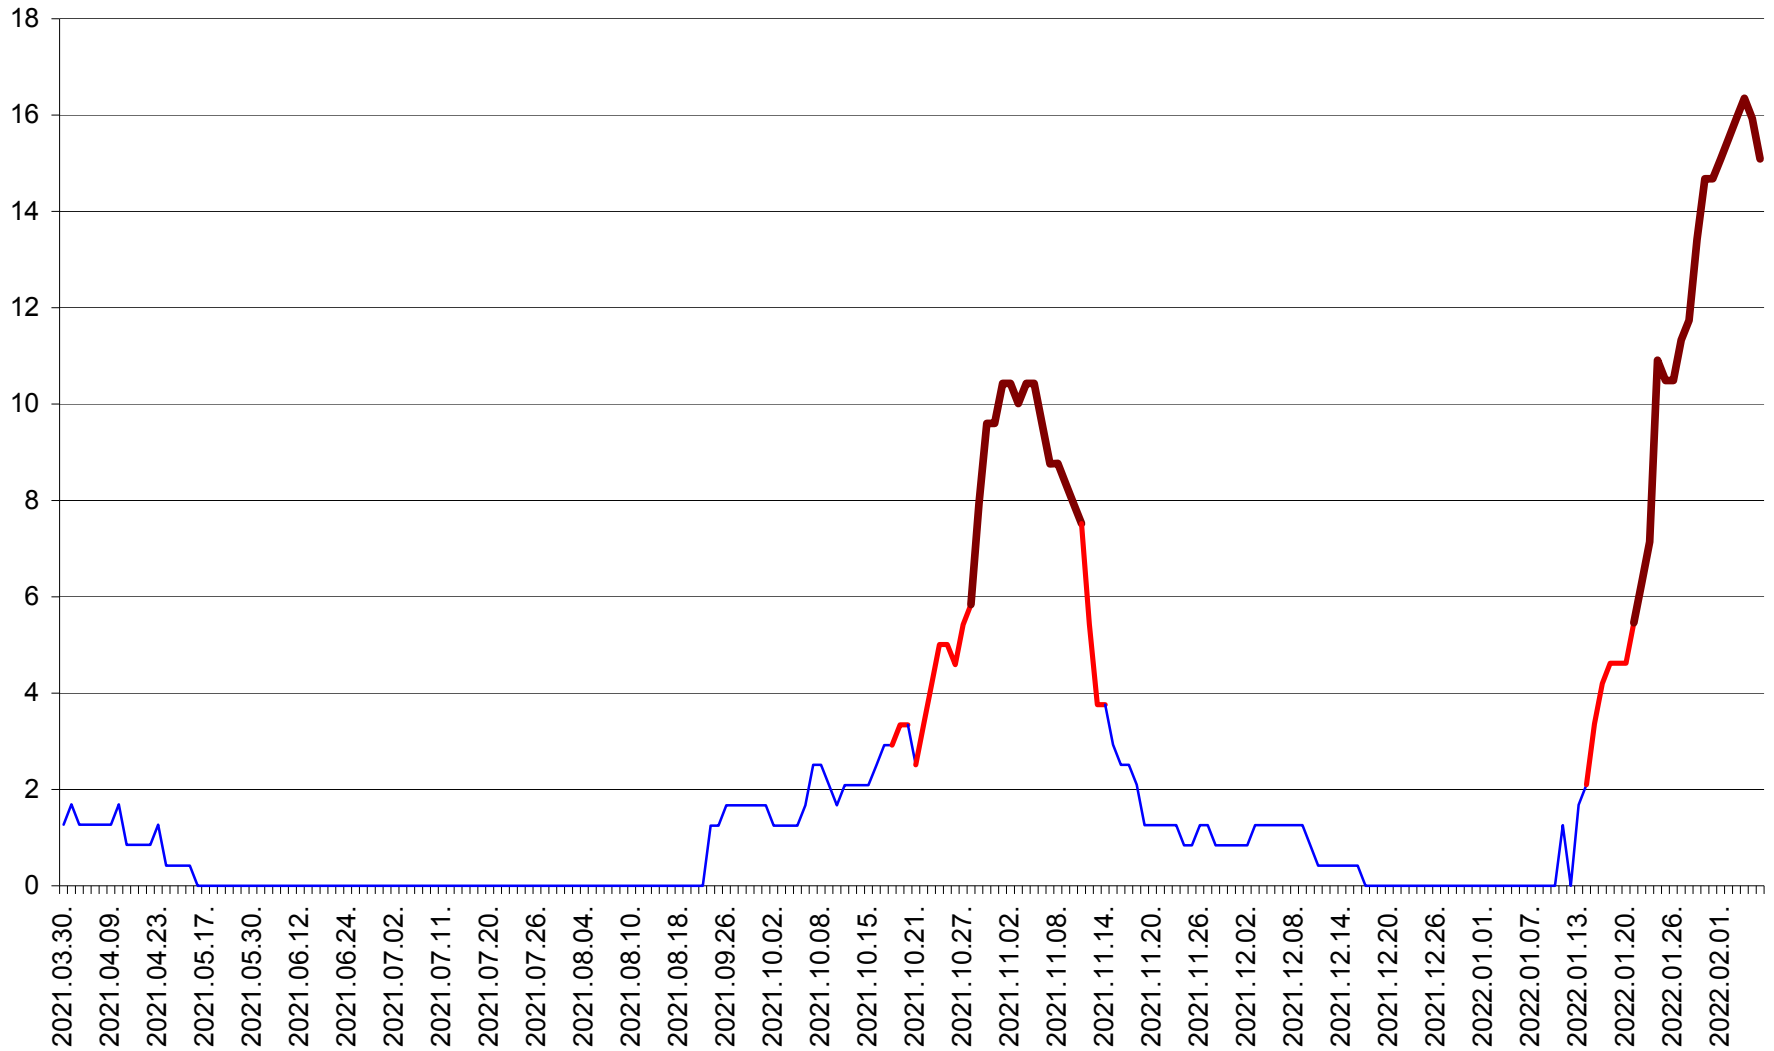

FELICENI - Evolutia incidentei cumulate pe 14 zile la % de locuitori
2021.04.01. - 2022.02.06.

FRUMOASA - Evolutia incidentei cumulate pe 14 zile la ‰ de locuitori
2021.04.01. - 2022.02.06.

GĂLĂUȚAȘ - Evolutia incidentei cumulate pe 14 zile la ‰ de locuitori
2021.04.01. - 2022.02.06.

MUNICIPIUL GHEORGHENI - Evolutia incidentei cumulate pe 14 zile la ‰ de locuitori
2021.04.01. - 2022.02.06.

JOSENI - Evolutia incidentei cumulate pe 14 zile la ‰ de locuitori
2021.04.01. - 2022.02.06.

LĂZAREA - Evolutia incidentei cumulate pe 14 zile la % de locuitori
2021.04.01. - 2022.02.06.

LELICENI - Evolutia incidentei cumulate pe 14 zile la ‰ de locuitori
2021.04.01. - 2022.02.06.

LUETA - Evolutia incidentei cumulate pe 14 zile la ‰ de locuitori
2021.04.01. - 2022.02.06.

LUNCA DE JOS - Evolutia incidentei cumulate pe 14 zile la ‰ de locuitori
2021.04.01. - 2022.02.06.