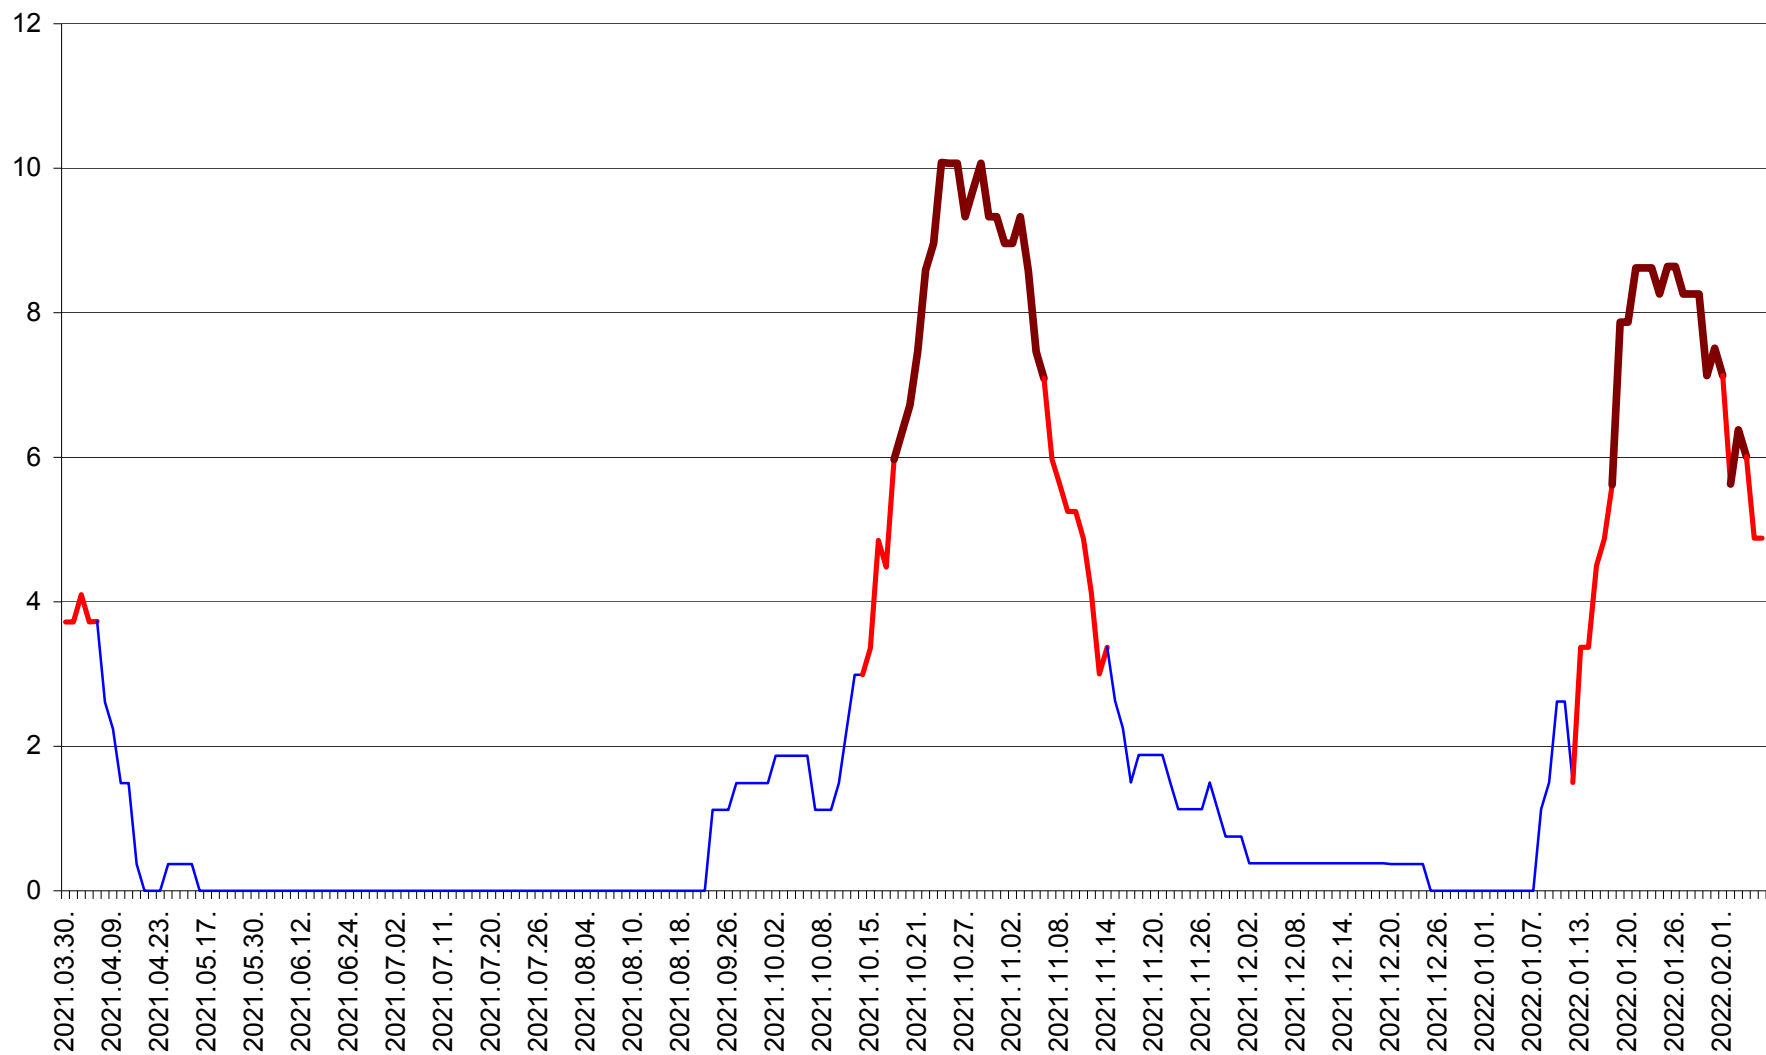

PLĂIEȘII DE JOS - Evoluția incidenței cumulate pe 14 zile la ‰ de locuitori
2021.04.01. - 2022.02.06.

PORUMBENI - Evolutia incidentei cumulate pe 14 zile la ‰ de locuitori
2021.04.01. - 2022.02.06.

PRAID - Evolutia incidentei cumulate pe 14 zile la ‰ de locuitori
2021.04.01. - 2022.02.06.

RACU - Evolutia incidentei cumulate pe 14 zile la ‰ de locuitori
2021.04.01. - 2022.02.06.

REMETEA - Evolutia incidentei cumulate pe 14 zile la % de locuitori
2021.04.01. - 2022.02.06.

SĂCEL - Evolutia incidentei cumulate pe 14 zile la ‰ de locuitori
2021.04.01. - 2022.02.06.

SÂNCRĂIENI - Evolutia incidentei cumulate pe 14 zile la ‰ de locuitori
2021.04.01. - 2022.02.06.

SÂNDOMINIC - Evolutia incidentei cumulate pe 14 zile la ‰ de locuitori
2021.04.01. - 2022.02.06.

SÂNMARTIN - Evolutia incidentei cumulate pe 14 zile la ‰ de locuitori
2021.04.01. - 2022.02.06.