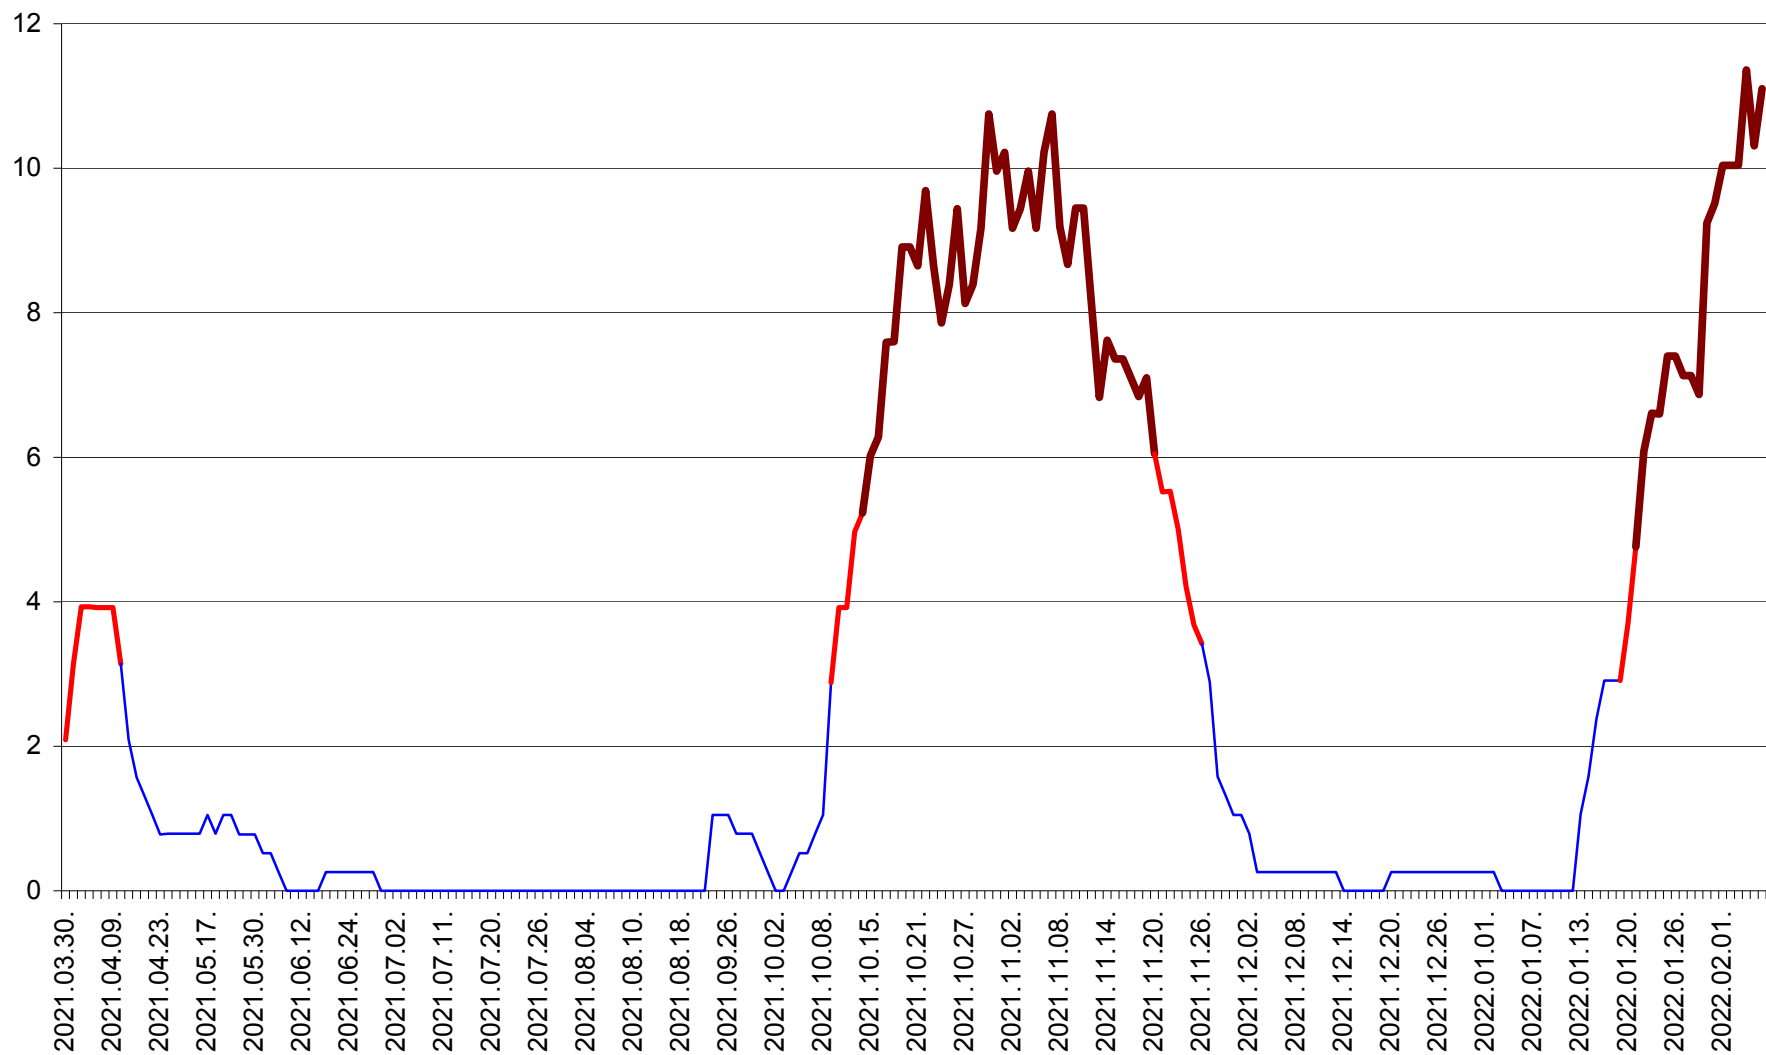

RACU - Evolutia incidentei cumulate pe 14 zile la ‰ de locuitori
2021.04.01. - 2022.02.06.

REMETEA - Evolutia incidentei cumulate pe 14 zile la % de locuitori
2021.04.01. - 2022.02.06.

SĂCEL - Evolutia incidentei cumulate pe 14 zile la ‰ de locuitori
2021.04.01. - 2022.02.06.

SÂNCRĂIENI - Evolutia incidentei cumulate pe 14 zile la ‰ de locuitori
2021.04.01. - 2022.02.06.

SÂNDOMINIC - Evolutia incidentei cumulate pe 14 zile la ‰ de locuitori
2021.04.01. - 2022.02.06.

SÂNMARTIN - Evolutia incidentei cumulate pe 14 zile la ‰ de locuitori
2021.04.01. - 2022.02.06.

SÂNSIMION - Evolutia incidentei cumulate pe 14 zile la ‰ de locuitori
2021.04.01. - 2022.02.06.

SÂNTIMBRU - Evolutia incidentei cumulate pe 14 zile la ‰ de locuitori
2021.04.01. - 2022.02.06.

SĂRMAȘ - Evolutia incidentei cumulate pe 14 zile la ‰ de locuitori
2021.04.01. - 2022.02.06.