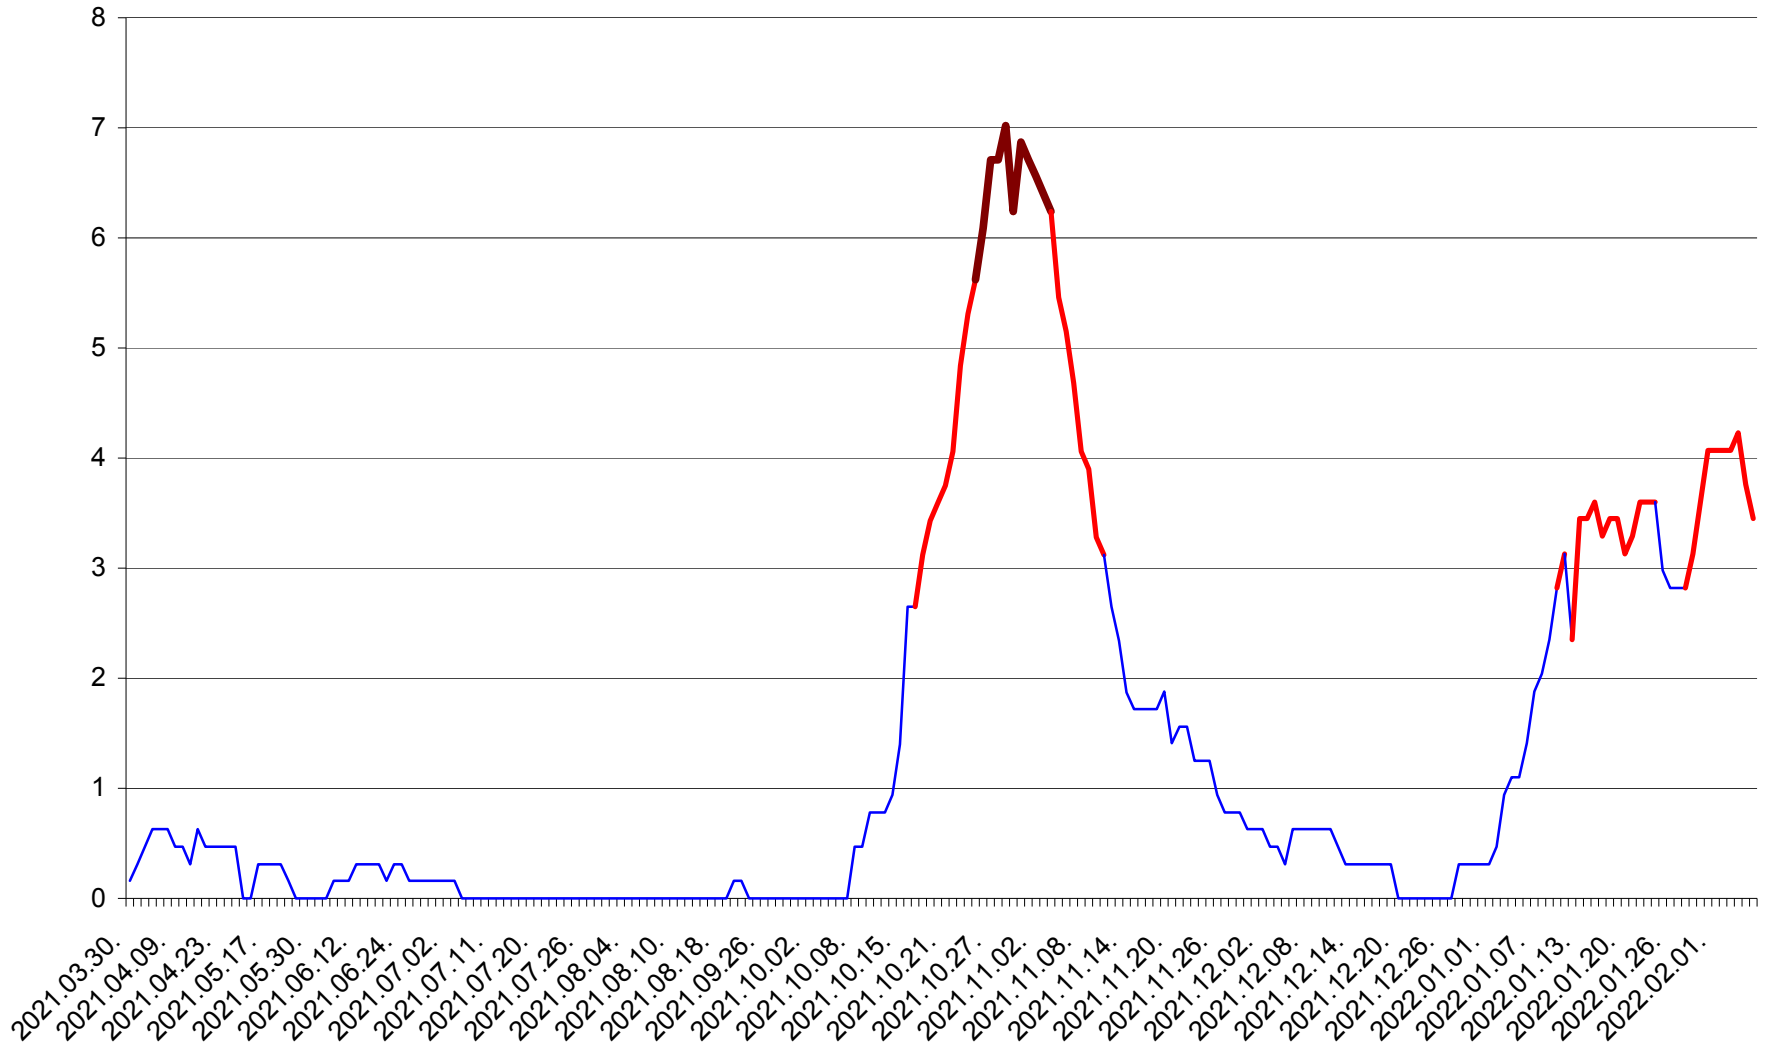

PLĂIEȘII DE JOS - Evoluția incidenței cumulate pe 14 zile la ‰ de locuitori
2021.04.01. - 2022.02.06.

PORUMBENI - Evolutia incidentei cumulate pe 14 zile la ‰ de locuitori
2021.04.01. - 2022.02.06.

PRAID - Evolutia incidentei cumulate pe 14 zile la ‰ de locuitori
2021.04.01. - 2022.02.06.

RACU - Evolutia incidentei cumulate pe 14 zile la ‰ de locuitori
2021.04.01. - 2022.02.06.

REMETEA - Evolutia incidentei cumulate pe 14 zile la % de locuitori
2021.04.01. - 2022.02.06.

SĂCEL - Evolutia incidentei cumulate pe 14 zile la ‰ de locuitori
2021.04.01. - 2022.02.06.