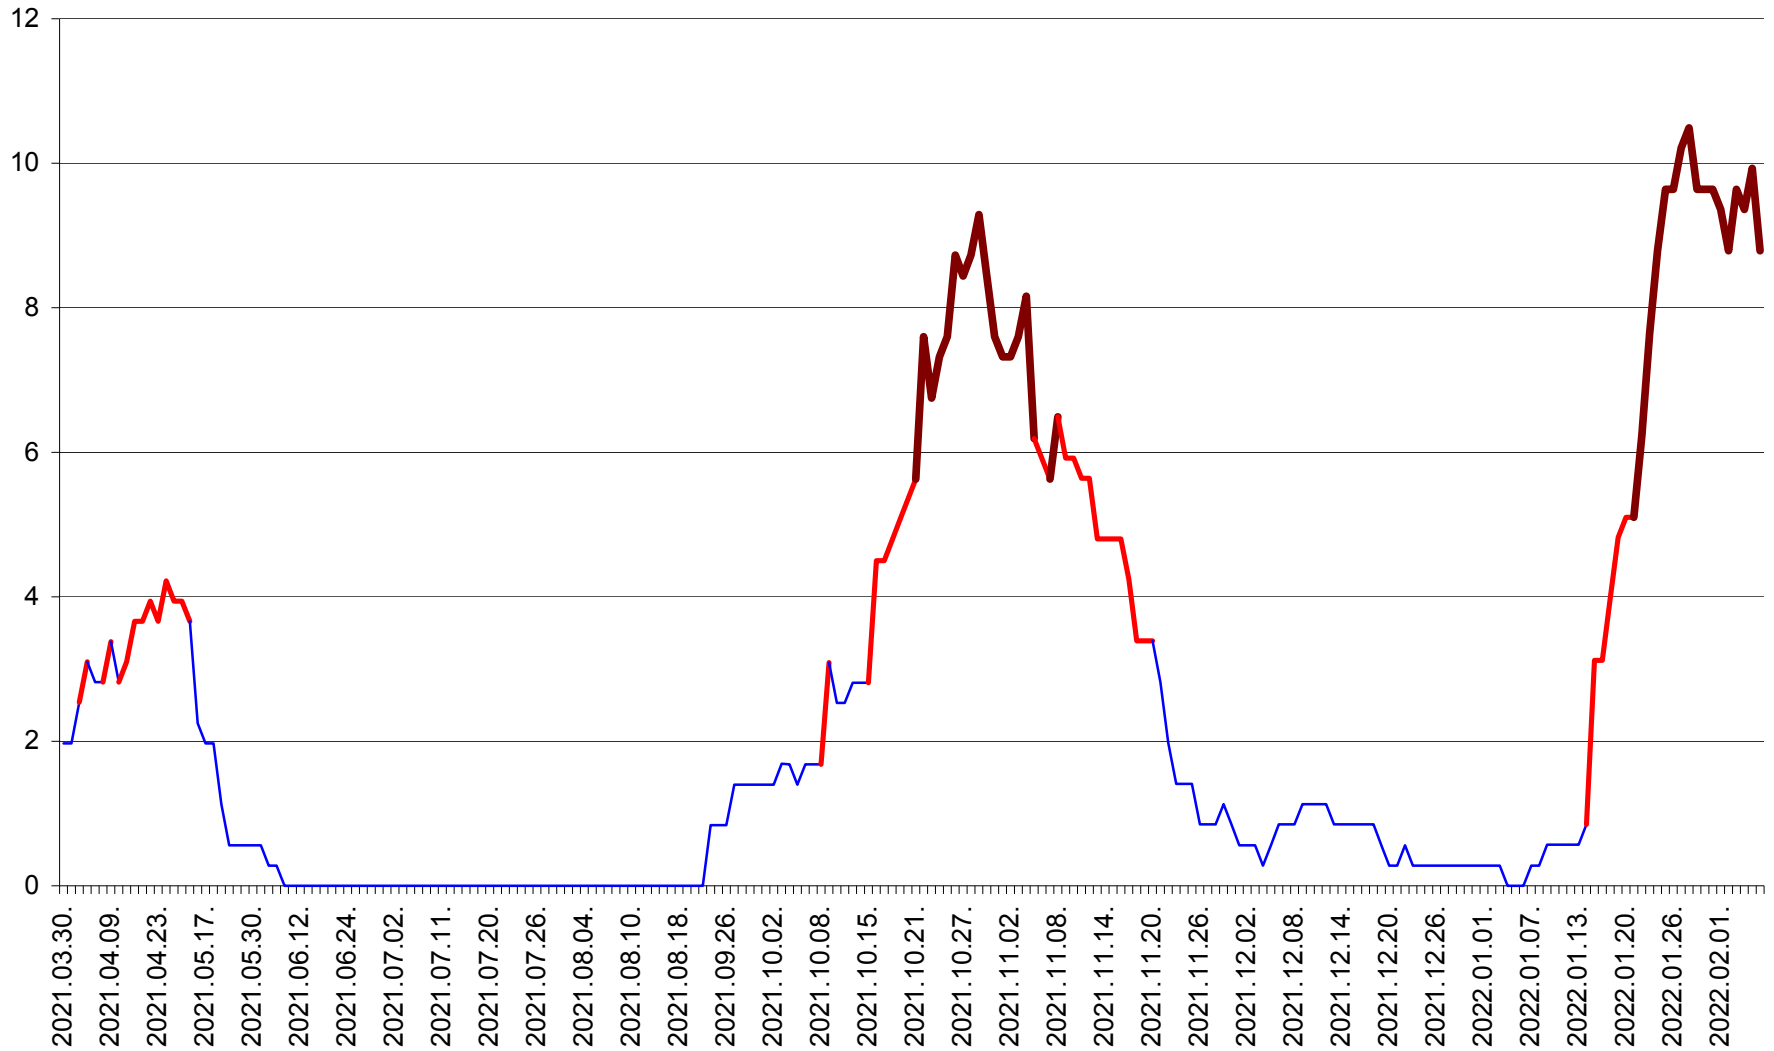

ORAȘ CRISTURU SECUIESC - Evolutia incidentei cumulate pe 14 zile la ‰ de locuitori
2021.04.01. - 2022.02.06.

DĂNEȘTI - Evolutia incidentei cumulate pe 14 zile la ‰ de locuitori
2021.04.01. - 2022.02.06.

DÂRJIU - Evolutia incidentei cumulate pe 14 zile la ‰ de locuitori
2021.04.01. - 2022.02.06.

DEALU - Evolutia incidentei cumulate pe 14 zile la ‰ de locuitori
2021.04.01. - 2022.02.06.

DITRĂU - Evolutia incidentei cumulate pe 14 zile la ‰ de locuitori
2021.04.01. - 2022.02.06.

FELICENI - Evolutia incidentei cumulate pe 14 zile la % de locuitori
2021.04.01. - 2022.02.06.

FRUMOASA - Evolutia incidentei cumulate pe 14 zile la ‰ de locuitori
2021.04.01. - 2022.02.06.

GĂLĂUȚAȘ - Evolutia incidentei cumulate pe 14 zile la ‰ de locuitori
2021.04.01. - 2022.02.06.