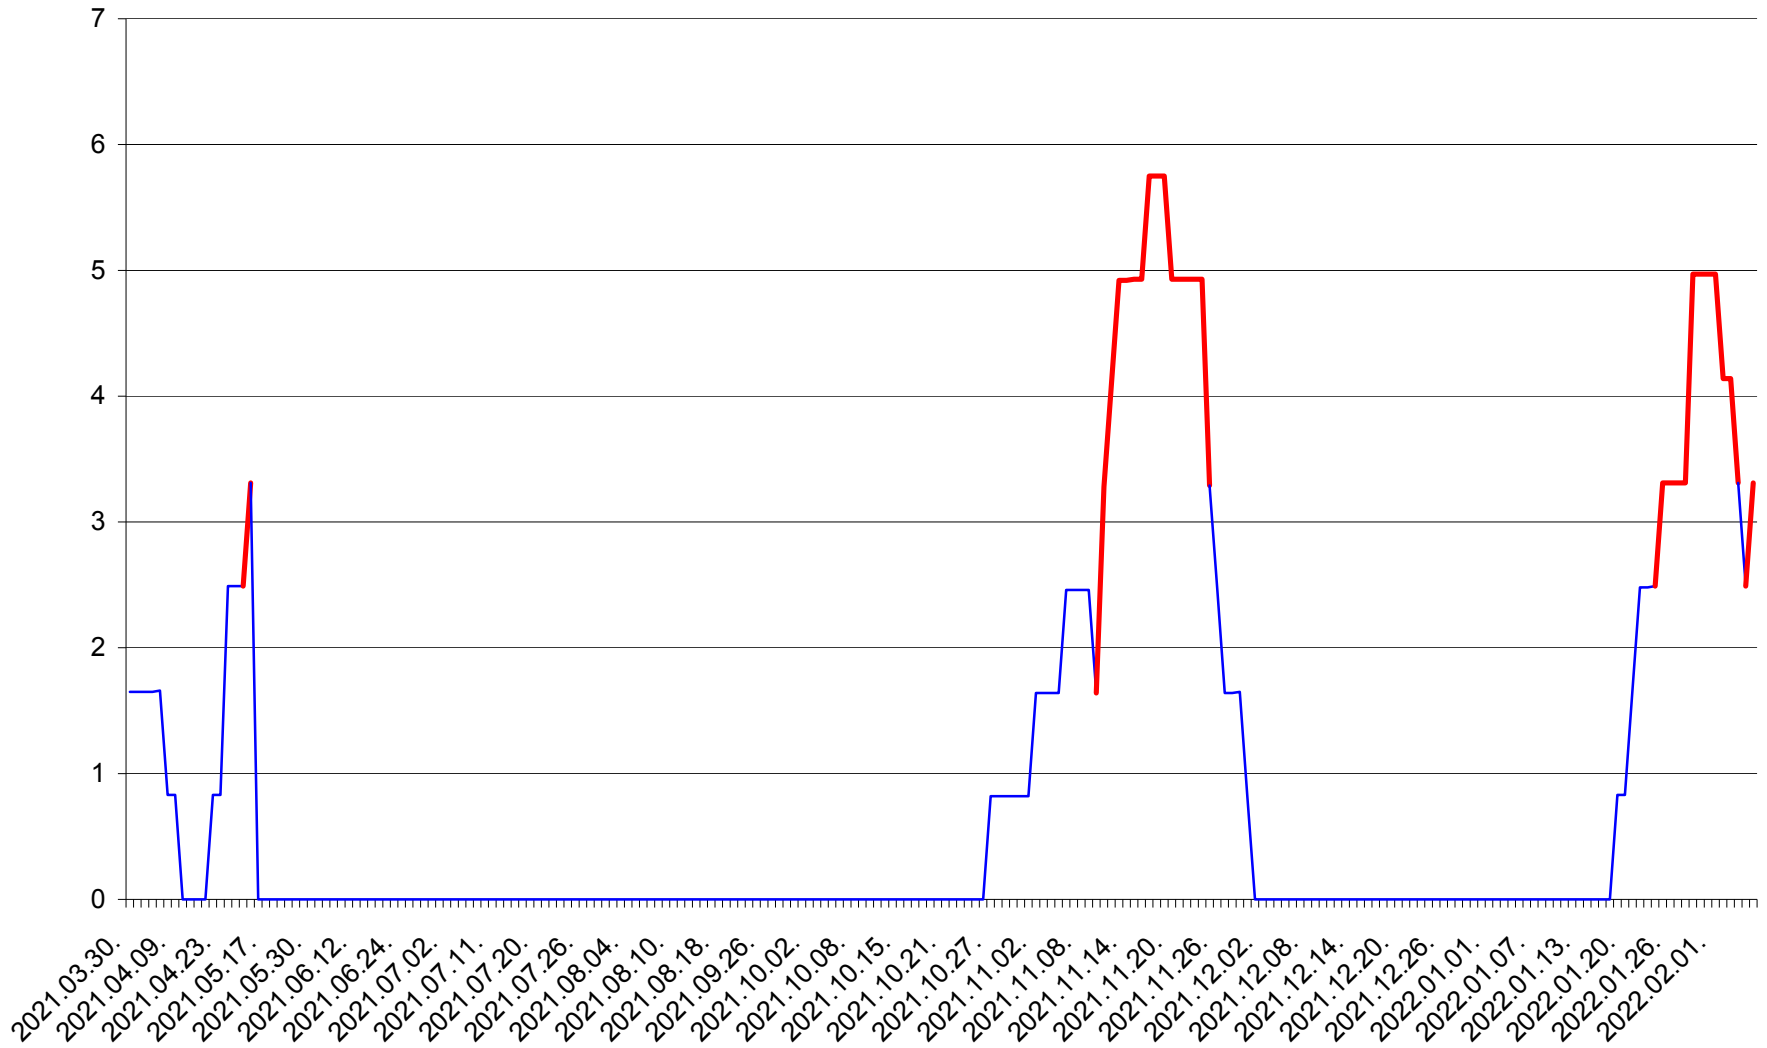

PLĂIEȘII DE JOS - Evoluția incidenței cumulate pe 14 zile la ‰ de locuitori
2021.04.01. - 2022.02.06.

PORUMBENI - Evolutia incidentei cumulate pe 14 zile la ‰ de locuitori
2021.04.01. - 2022.02.06.

PRAID - Evolutia incidentei cumulate pe 14 zile la ‰ de locuitori
2021.04.01. - 2022.02.06.

RACU - Evolutia incidentei cumulate pe 14 zile la ‰ de locuitori
2021.04.01. - 2022.02.06.

REMETEA - Evolutia incidentei cumulate pe 14 zile la % de locuitori
2021.04.01. - 2022.02.06.

SĂCEL - Evolutia incidentei cumulate pe 14 zile la ‰ de locuitori
2021.04.01. - 2022.02.06.