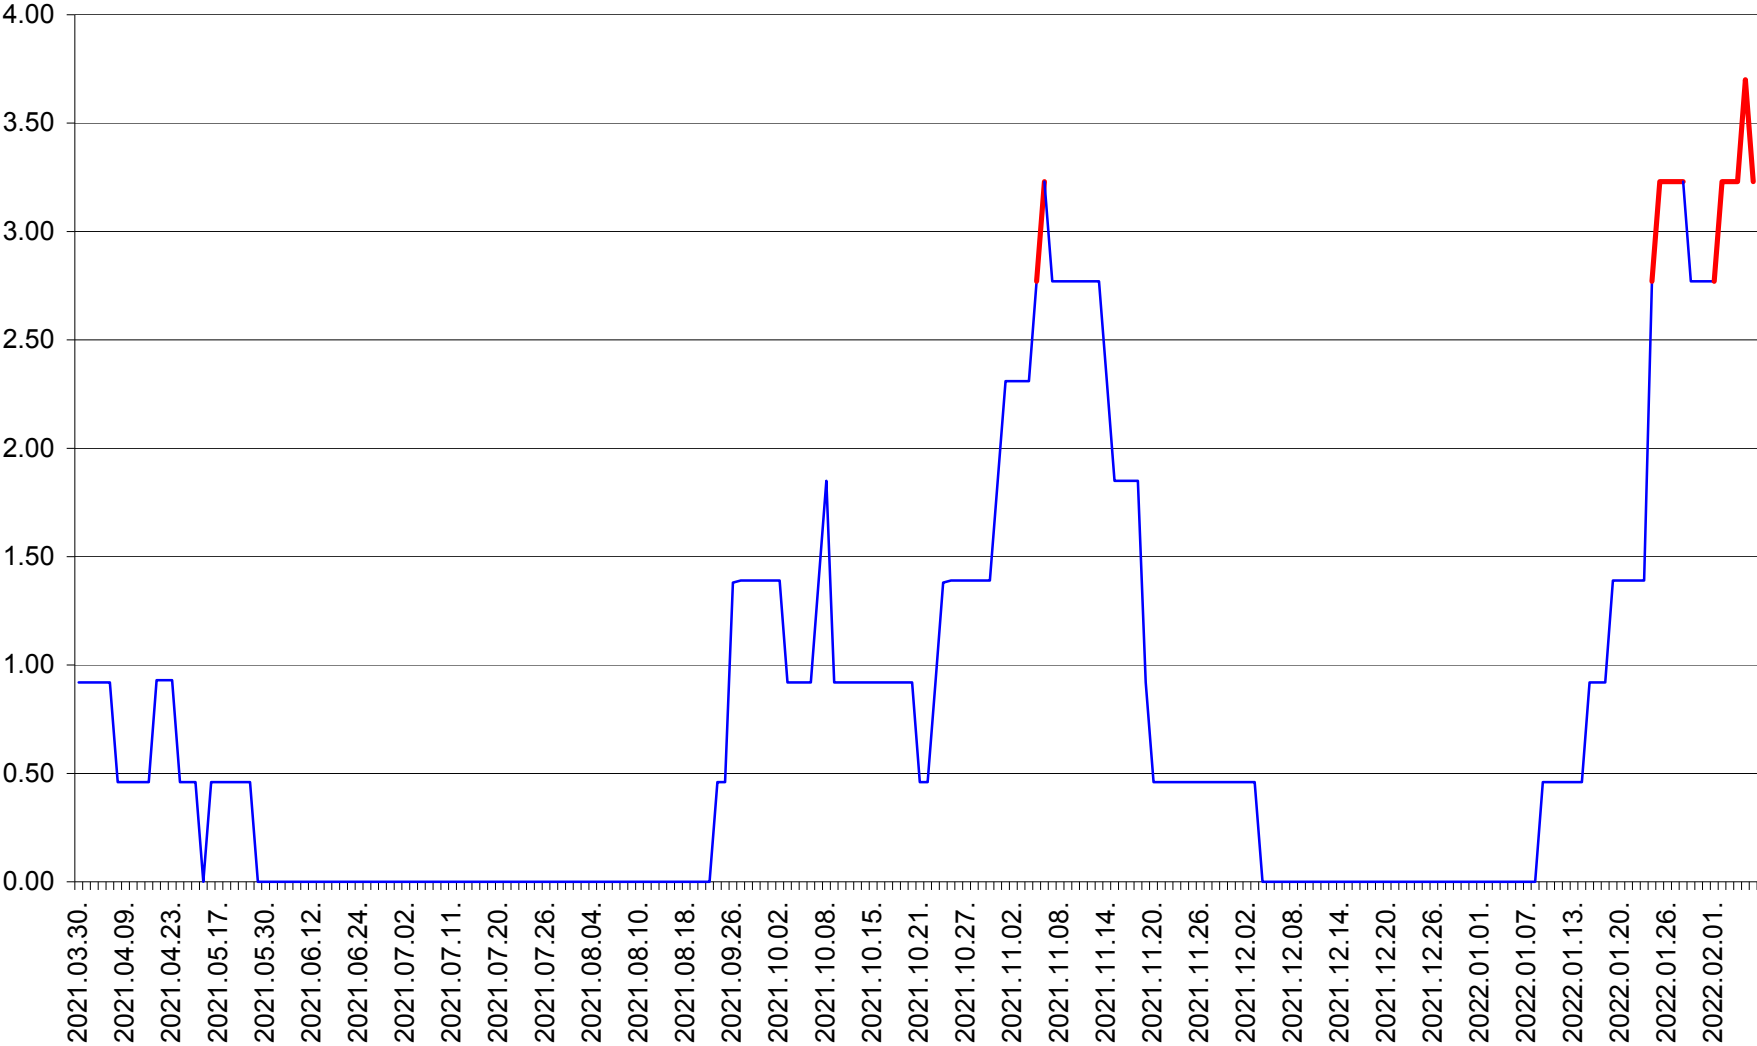

ATID - Evolutia incidentei cumulate pe 14 zile la % de locuitori
2021.04.01. - 2022.02.06.

AVRĂMEȘTI - Evolutia incidentei cumulate pe 14 zile la ‰ de locuitori
2021.04.01. - 2022.02.06.

ORAȘ BĂILE TUȘNAD - Evoluția incidenței cumulate pe 14 zile la ‰ de locuitori
2021.04.01. - 2022.02.06.

ORAȘ BĂLAN - Evoluția incidenței cumulate pe 14 zile la ‰ de locuitori
2021.04.01. - 2022.02.06.

BILBOR - Evolutia incidentei cumulate pe 14 zile la ‰ de locuitori
2021.04.01. - 2022.02.06.

ORAȘ BORSEC - Evolutia incidentei cumulate pe 14 zile la ‰ de locuitori
2021.04.01. - 2022.02.06.

BRĂDEȘTI - Evolutia incidentei cumulate pe 14 zile la ‰ de locuitori
2021.04.01. - 2022.02.06.

CĂPÂLNIȚA - Evoluția incidenței cumulate pe 14 zile la ‰ de locuitori
2021.04.01. - 2022.02.06.

CÂRȚA - Evolutia incidentei cumulate pe 14 zile la ‰ de locuitori
2021.04.01. - 2022.02.06.