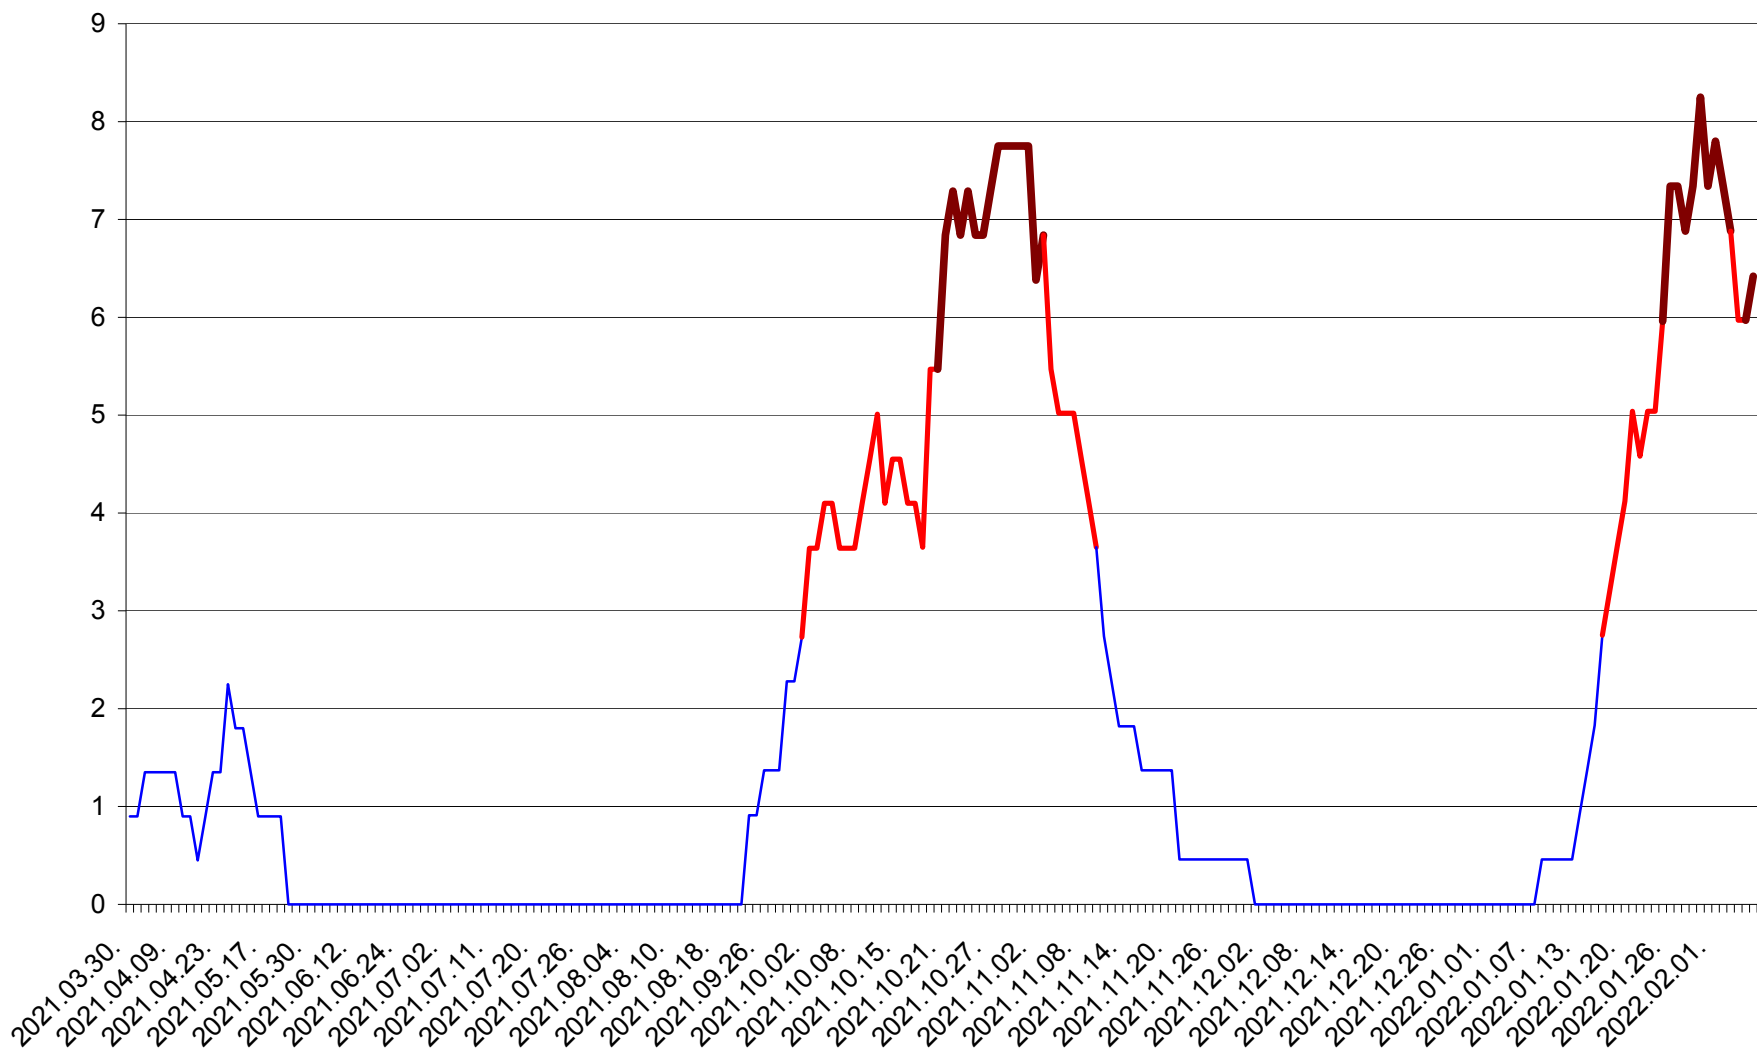

RACU - Evolutia incidentei cumulate pe 14 zile la ‰ de locuitori
2021.04.01. - 2022.02.06.

REMETEA - Evolutia incidentei cumulate pe 14 zile la % de locuitori
2021.04.01. - 2022.02.06.

SĂCEL - Evolutia incidentei cumulate pe 14 zile la ‰ de locuitori
2021.04.01. - 2022.02.06.

SÂNCRĂIENI - Evolutia incidentei cumulate pe 14 zile la ‰ de locuitori
2021.04.01. - 2022.02.06.

SÂNDOMINIC - Evolutia incidentei cumulate pe 14 zile la ‰ de locuitori
2021.04.01. - 2022.02.06.

SÂNMARTIN - Evolutia incidentei cumulate pe 14 zile la ‰ de locuitori
2021.04.01. - 2022.02.06.

SÂNSIMION - Evolutia incidentei cumulate pe 14 zile la ‰ de locuitori
2021.04.01. - 2022.02.06.

SÂNTIMBRU - Evolutia incidentei cumulate pe 14 zile la ‰ de locuitori
2021.04.01. - 2022.02.06.

SĂRMAȘ - Evolutia incidentei cumulate pe 14 zile la ‰ de locuitori
2021.04.01. - 2022.02.06.