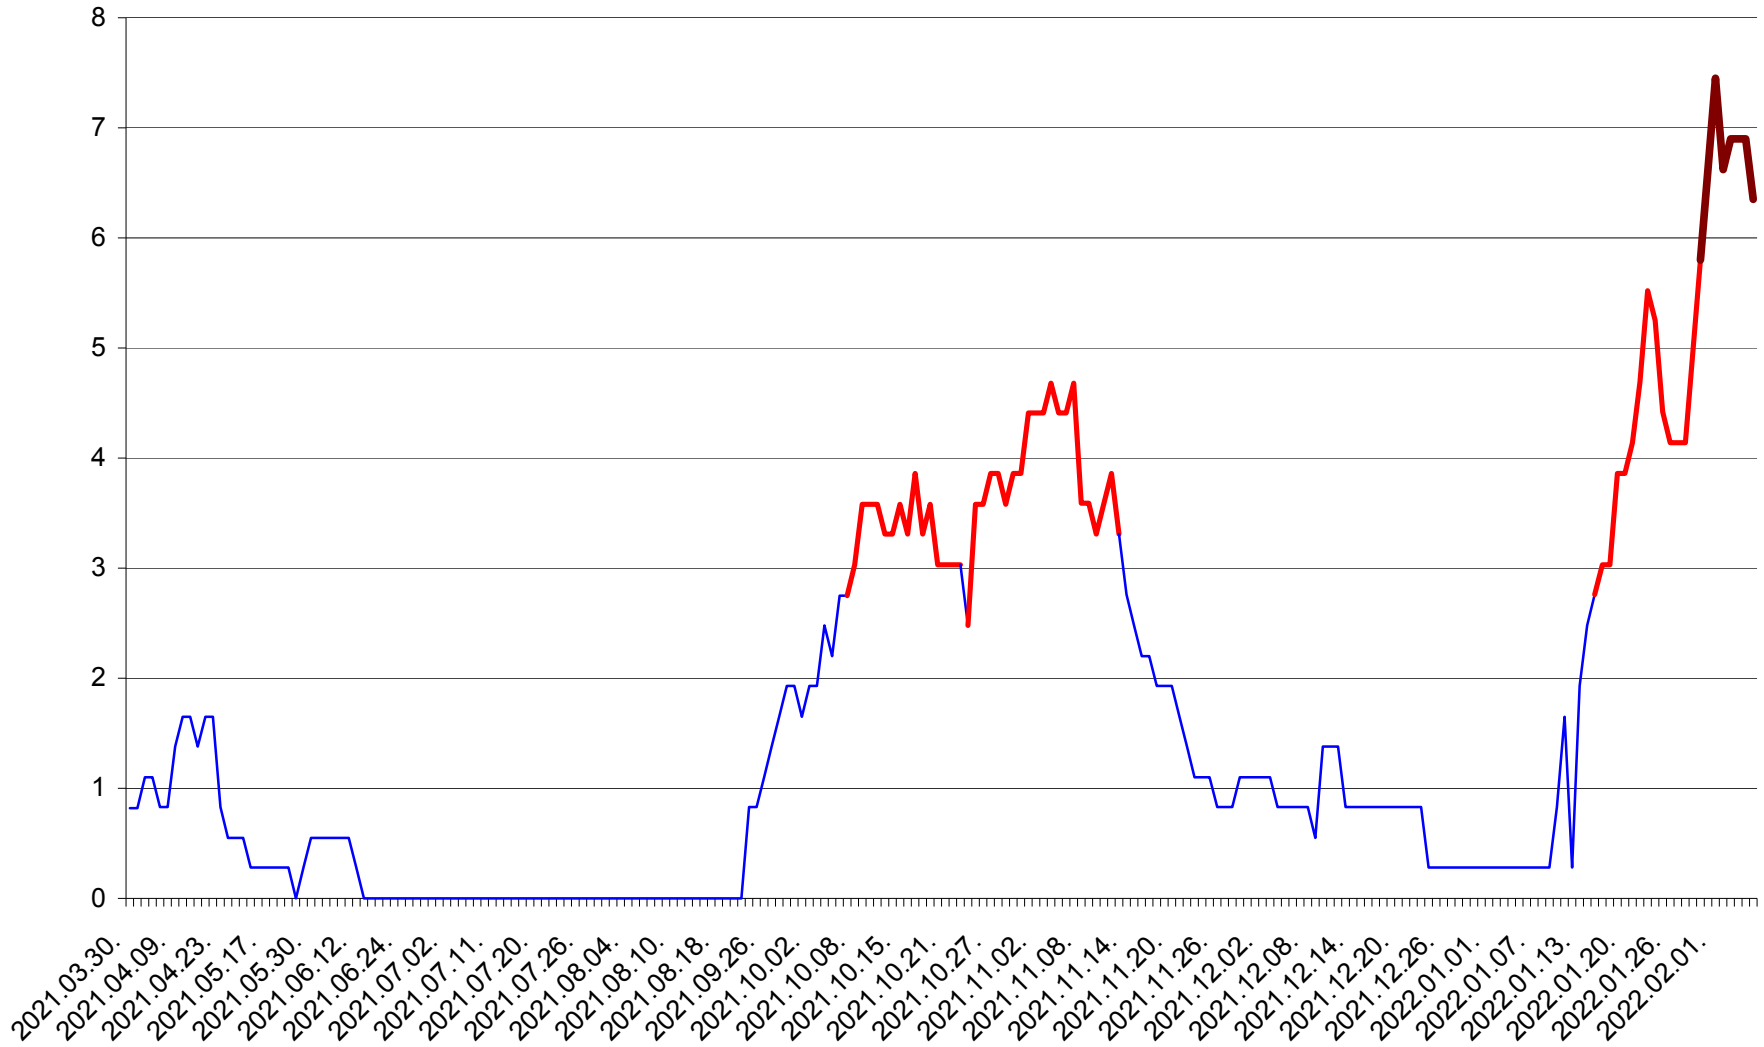

RACU - Evolutia incidentei cumulate pe 14 zile la ‰ de locuitori
2021.04.01. - 2022.02.06.

REMETEA - Evolutia incidentei cumulate pe 14 zile la % de locuitori
2021.04.01. - 2022.02.06.

SĂCEL - Evolutia incidentei cumulate pe 14 zile la ‰ de locuitori
2021.04.01. - 2022.02.06.

SÂNCRĂIENI - Evolutia incidentei cumulate pe 14 zile la ‰ de locuitori
2021.04.01. - 2022.02.06.

SÂNDOMINIC - Evolutia incidentei cumulate pe 14 zile la ‰ de locuitori
2021.04.01. - 2022.02.06.

SÂNMARTIN - Evolutia incidentei cumulate pe 14 zile la ‰ de locuitori
2021.04.01. - 2022.02.06.

SÂNSIMION - Evolutia incidentei cumulate pe 14 zile la ‰ de locuitori
2021.04.01. - 2022.02.06.

SÂNTIMBRU - Evolutia incidentei cumulate pe 14 zile la ‰ de locuitori
2021.04.01. - 2022.02.06.

SĂRMAȘ - Evolutia incidentei cumulate pe 14 zile la ‰ de locuitori
2021.04.01. - 2022.02.06.