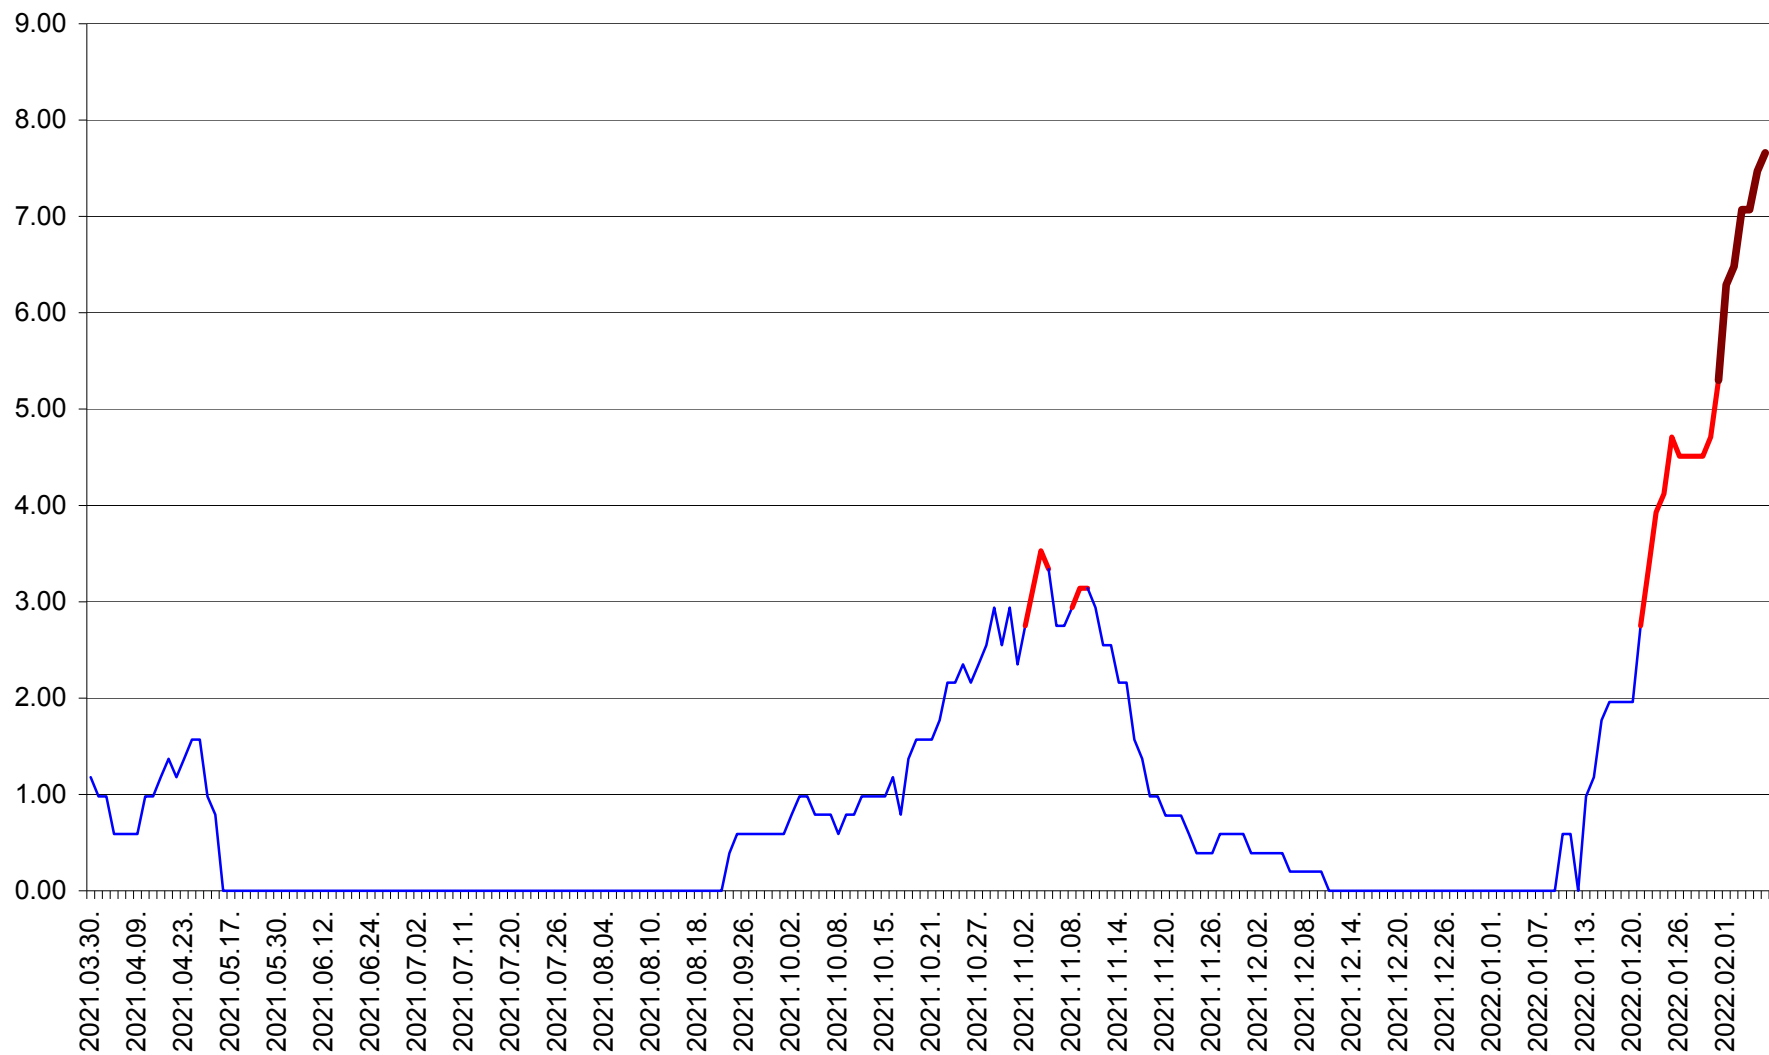

ORAȘ BĂLAN - Evoluția incidenței cumulate pe 14 zile la ‰ de locuitori
2021.04.01. - 2022.02.06.

BILBOR - Evolutia incidentei cumulate pe 14 zile la ‰ de locuitori
2021.04.01. - 2022.02.06.

ORAȘ BORSEC - Evolutia incidentei cumulate pe 14 zile la ‰ de locuitori
2021.04.01. - 2022.02.06.

BRĂDEȘTI - Evolutia incidentei cumulate pe 14 zile la ‰ de locuitori
2021.04.01. - 2022.02.06.

CĂPÂLNIȚA - Evoluția incidenței cumulate pe 14 zile la ‰ de locuitori
2021.04.01. - 2022.02.06.

CÂRȚA - Evolutia incidentei cumulate pe 14 zile la ‰ de locuitori
2021.04.01. - 2022.02.06.

CICEU - Evolutia incidentei cumulate pe 14 zile la ‰ de locuitori
2021.04.01. - 2022.02.06.

CIUCSÂNGEORGIU - Evolutia incidentei cumulate pe 14 zile la ‰ de locuitori
2021.04.01. - 2022.02.06.

CIUMANI - Evolutia incidentei cumulate pe 14 zile la ‰ de locuitori
2021.04.01. - 2022.02.06.

CORBU - Evolutia incidentei cumulate pe 14 zile la ‰ de locuitori
2021.04.01. - 2022.02.06.

CORUND - Evolutia incidentei cumulate pe 14 zile la ‰ de locuitori
2021.04.01. - 2022.02.06.

COZMENI - Evolutia incidentei cumulate pe 14 zile la ‰ de locuitori
2021.04.01. - 2022.02.06.