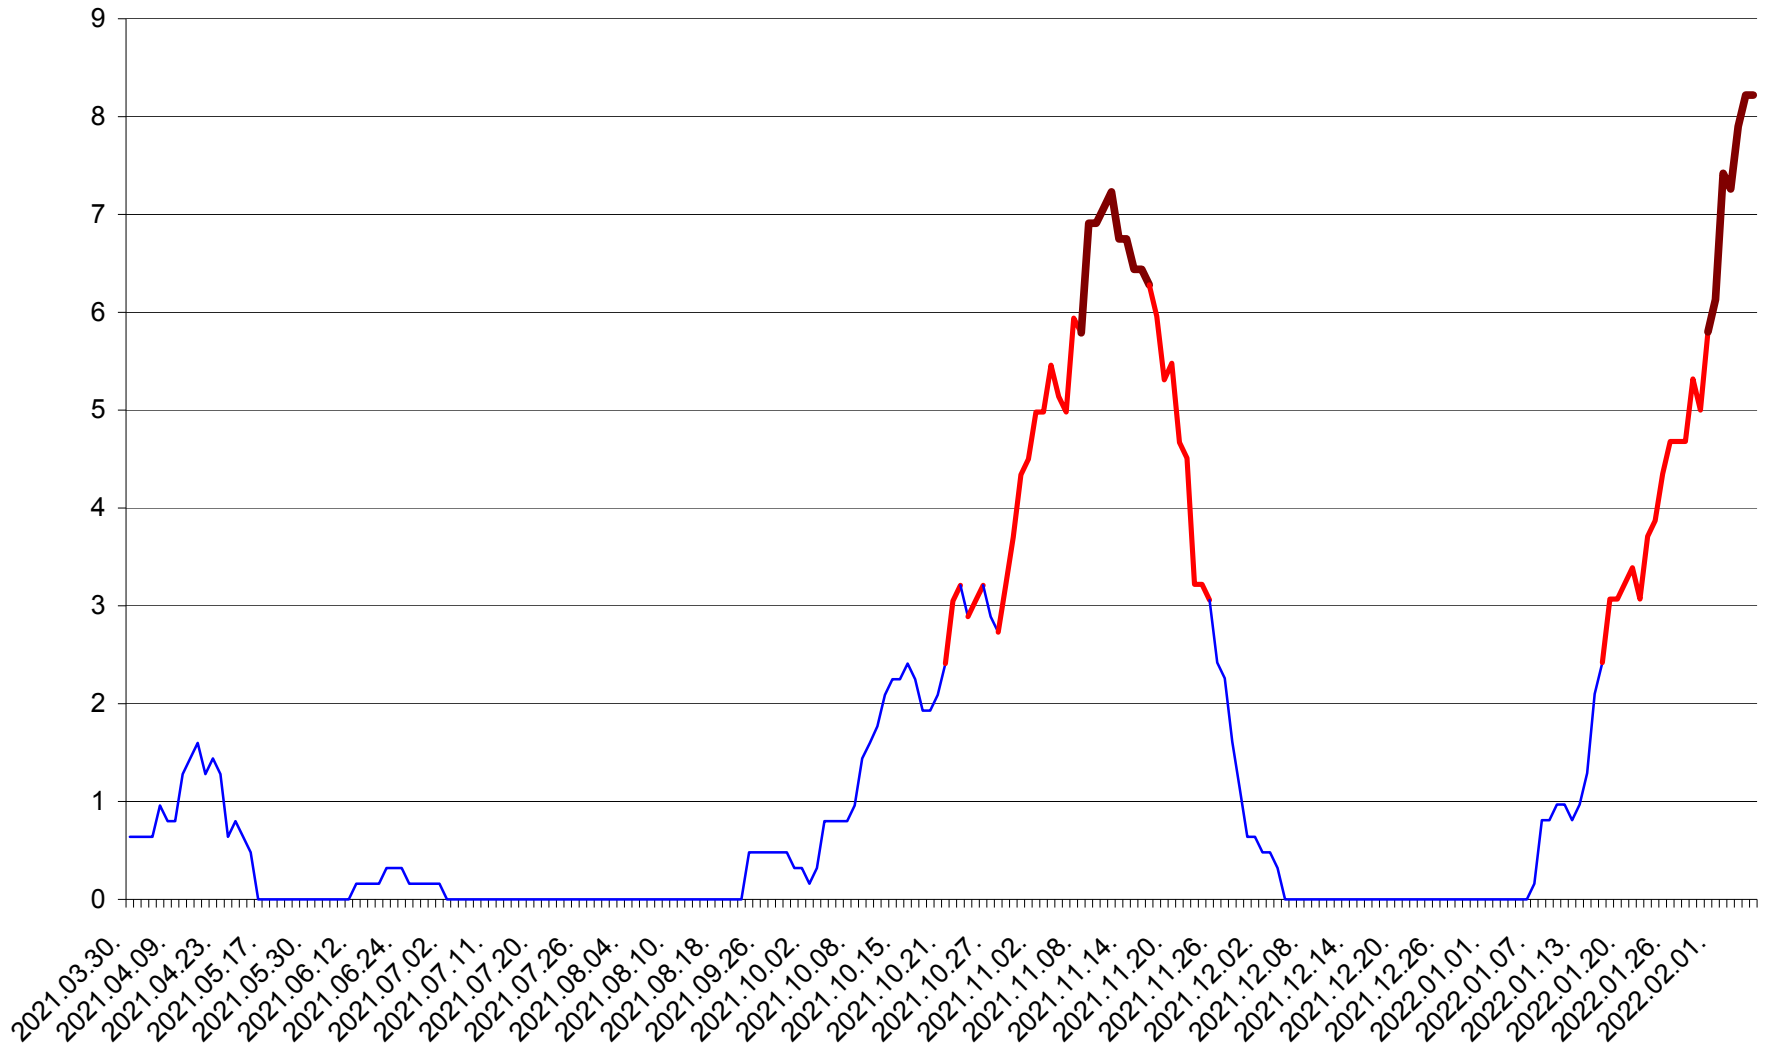

PLĂIEȘII DE JOS - Evoluția incidenței cumulate pe 14 zile la ‰ de locuitori
2021.04.01. - 2022.02.06.

PORUMBENI - Evolutia incidentei cumulate pe 14 zile la ‰ de locuitori
2021.04.01. - 2022.02.06.

PRAID - Evolutia incidentei cumulate pe 14 zile la ‰ de locuitori
2021.04.01. - 2022.02.06.

RACU - Evolutia incidentei cumulate pe 14 zile la ‰ de locuitori
2021.04.01. - 2022.02.06.

REMETEA - Evolutia incidentei cumulate pe 14 zile la % de locuitori
2021.04.01. - 2022.02.06.

SĂCEL - Evolutia incidentei cumulate pe 14 zile la ‰ de locuitori
2021.04.01. - 2022.02.06.

SÂNCRĂIENI - Evolutia incidentei cumulate pe 14 zile la ‰ de locuitori
2021.04.01. - 2022.02.06.

SÂNDOMINIC - Evolutia incidentei cumulate pe 14 zile la ‰ de locuitori
2021.04.01. - 2022.02.06.

SÂNMARTIN - Evolutia incidentei cumulate pe 14 zile la ‰ de locuitori
2021.04.01. - 2022.02.06.