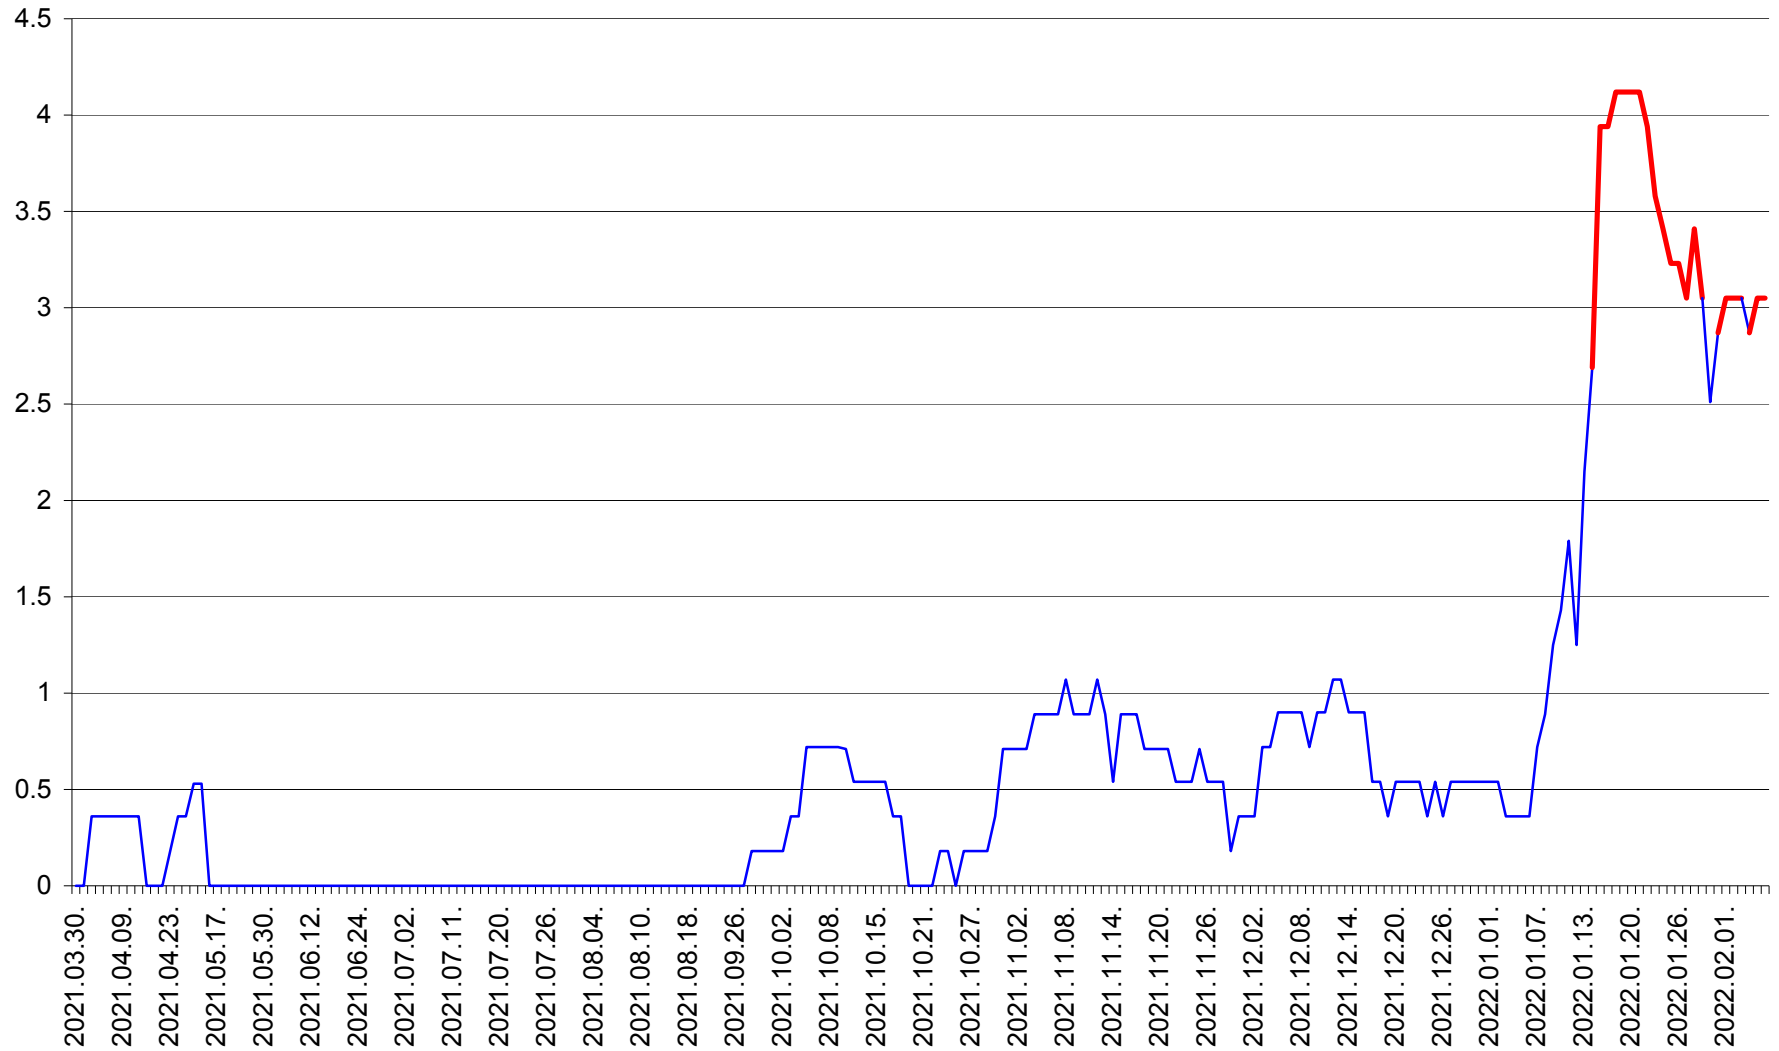

FELICENI - Evolutia incidentei cumulate pe 14 zile la % de locuitori
2021.04.01. - 2022.02.06.

FRUMOASA - Evolutia incidentei cumulate pe 14 zile la ‰ de locuitori
2021.04.01. - 2022.02.06.

GĂLĂUȚAȘ - Evolutia incidentei cumulate pe 14 zile la ‰ de locuitori
2021.04.01. - 2022.02.06.

MUNICIPIUL GHEORGHENI - Evolutia incidentei cumulate pe 14 zile la ‰ de locuitori
2021.04.01. - 2022.02.06.

JOSENI - Evolutia incidentei cumulate pe 14 zile la ‰ de locuitori
2021.04.01. - 2022.02.06.

LĂZAREA - Evolutia incidentei cumulate pe 14 zile la % de locuitori
2021.04.01. - 2022.02.06.

LELICENI - Evolutia incidentei cumulate pe 14 zile la ‰ de locuitori
2021.04.01. - 2022.02.06.

LUETA - Evolutia incidentei cumulate pe 14 zile la ‰ de locuitori
2021.04.01. - 2022.02.06.

LUNCA DE JOS - Evolutia incidentei cumulate pe 14 zile la ‰ de locuitori
2021.04.01. - 2022.02.06.