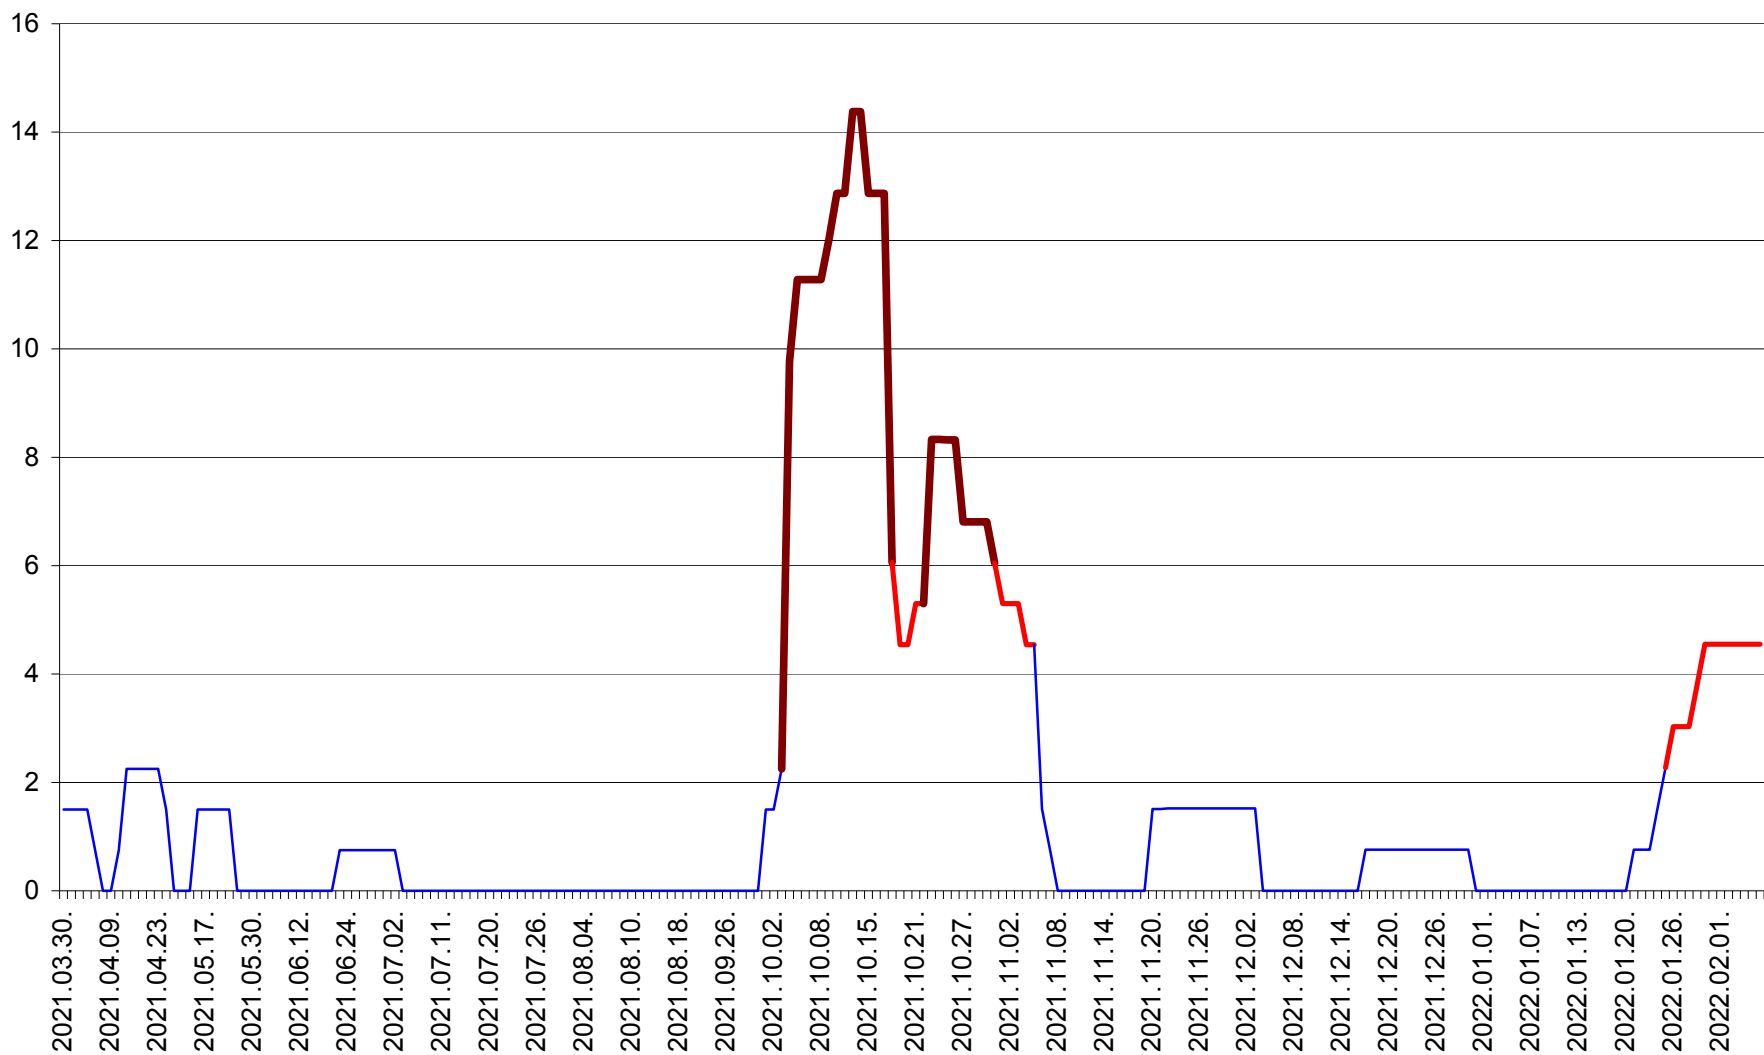

MĂRTINIȘ - Evolutia incidentei cumulate pe 14 zile la % de locuitori
2021.04.01. - 2022.02.06.

MEREȘTI - Evolutia incidentei cumulate pe 14 zile la ‰ de locuitori
2021.04.01. - 2022.02.06.

MUNICIPIUL MIERCUREA-CIUC - Evolutia incidentei cumulate pe 14 zile la ‰ de locuitori
2021.04.01. - 2022.02.06.

MIHĂILENI - Evolutia incidentei cumulate pe 14 zile la ‰ de locuitori
2021.04.01. - 2022.02.06.

MUGENI - Evolutia incidentei cumulate pe 14 zile la ‰ de locuitori
2021.04.01. - 2022.02.06.

OCLAND - Evolutia incidentei cumulate pe 14 zile la ‰ de locuitori
2021.04.01. - 2022.02.06.