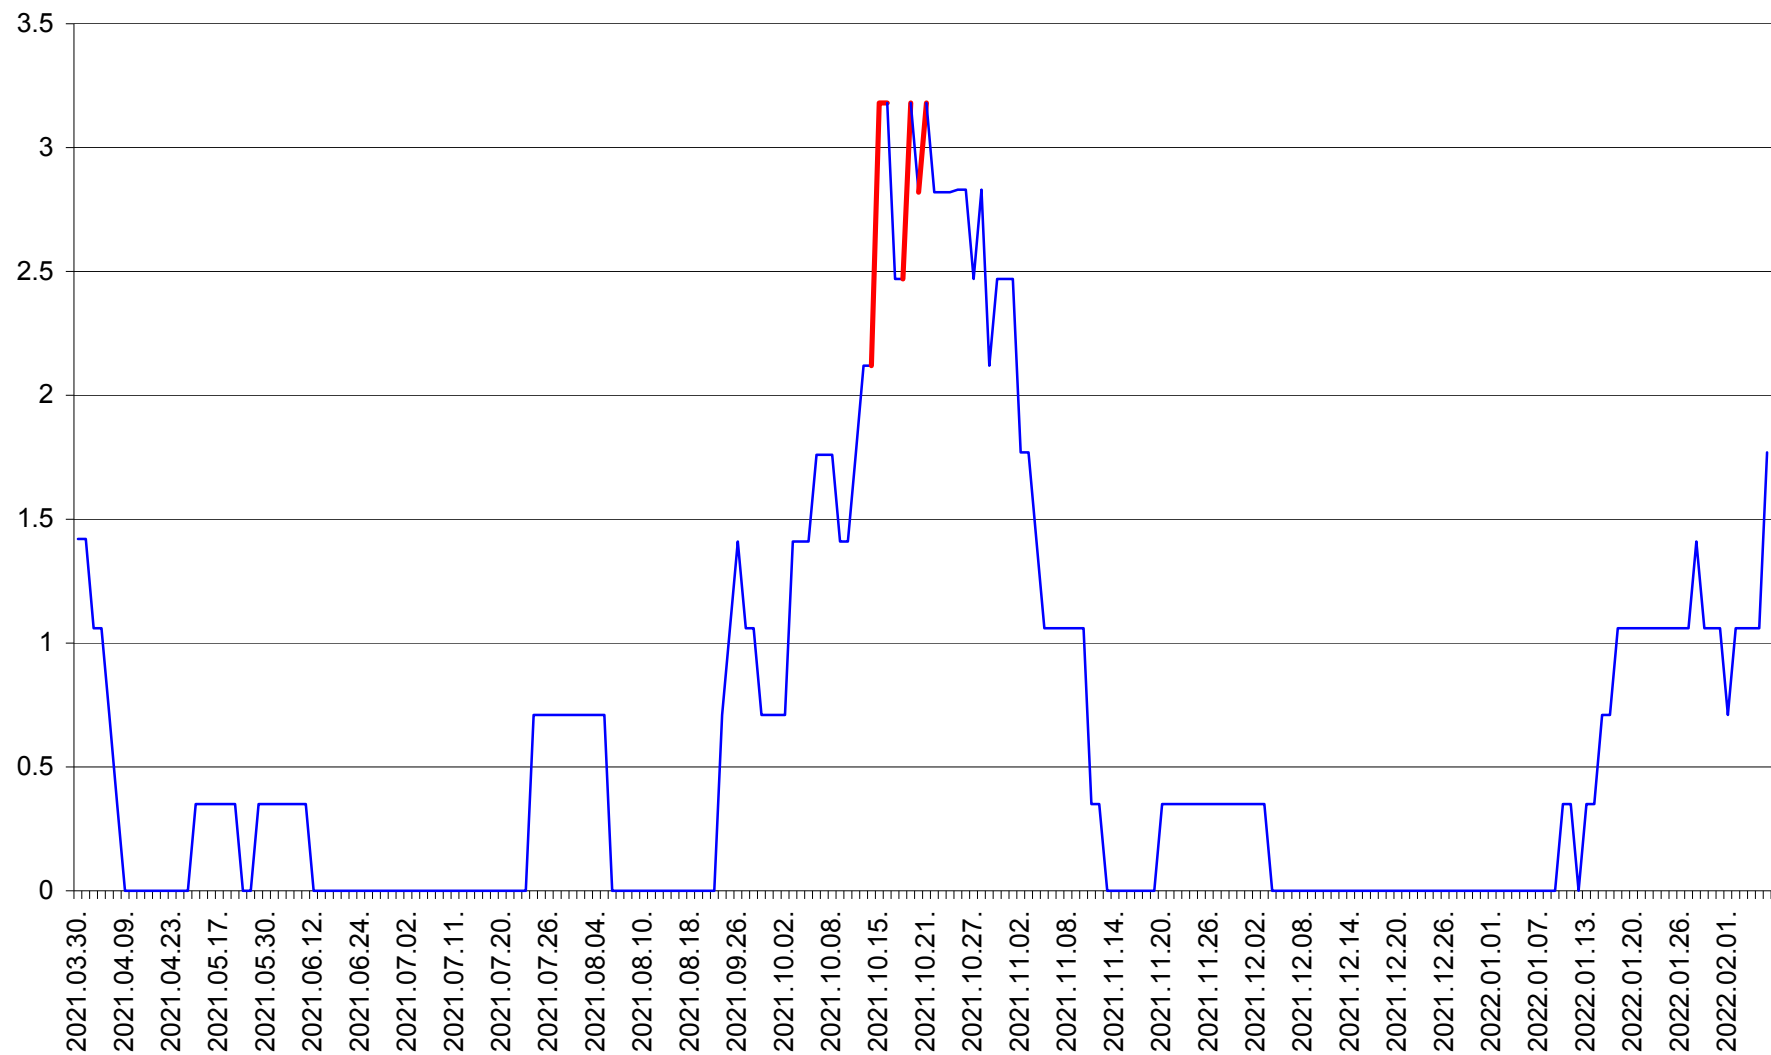

PORUMBENI - Evolutia incidentei cumulate pe 14 zile la ‰ de locuitori
2021.04.01. - 2022.02.06.