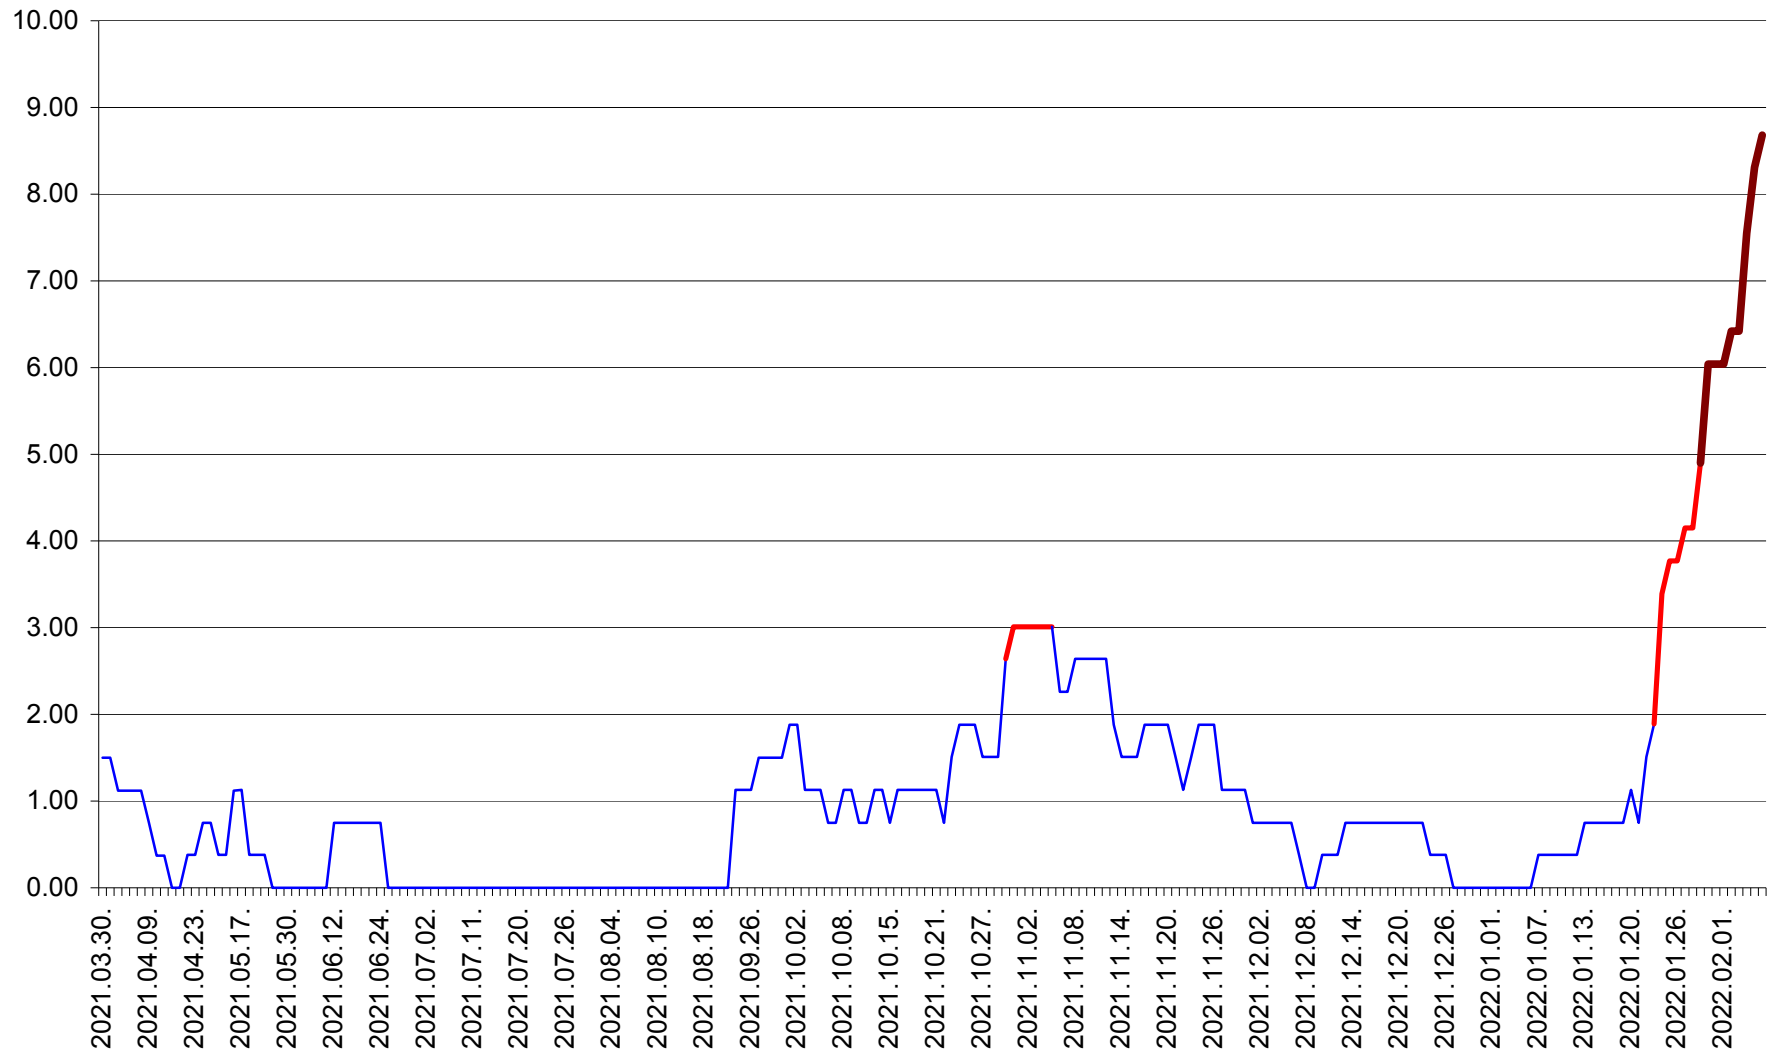

ATID - Evolutia incidentei cumulate pe 14 zile la % de locuitori
2021.04.01. - 2022.02.06.

AVRĂMEȘTI - Evolutia incidentei cumulate pe 14 zile la ‰ de locuitori
2021.04.01. - 2022.02.06.

ORAȘ BĂILE TUȘNAD - Evoluția incidenței cumulate pe 14 zile la ‰ de locuitori
2021.04.01. - 2022.02.06.

ORAȘ BĂLAN - Evoluția incidenței cumulate pe 14 zile la ‰ de locuitori
2021.04.01. - 2022.02.06.

BILBOR - Evolutia incidentei cumulate pe 14 zile la ‰ de locuitori
2021.04.01. - 2022.02.06.

ORAȘ BORSEC - Evolutia incidentei cumulate pe 14 zile la ‰ de locuitori
2021.04.01. - 2022.02.06.

BRĂDEȘTI - Evolutia incidentei cumulate pe 14 zile la ‰ de locuitori
2021.04.01. - 2022.02.06.

CĂPÂLNIȚA - Evoluția incidenței cumulate pe 14 zile la ‰ de locuitori
2021.04.01. - 2022.02.06.

CÂRȚA - Evolutia incidentei cumulate pe 14 zile la ‰ de locuitori
2021.04.01. - 2022.02.06.