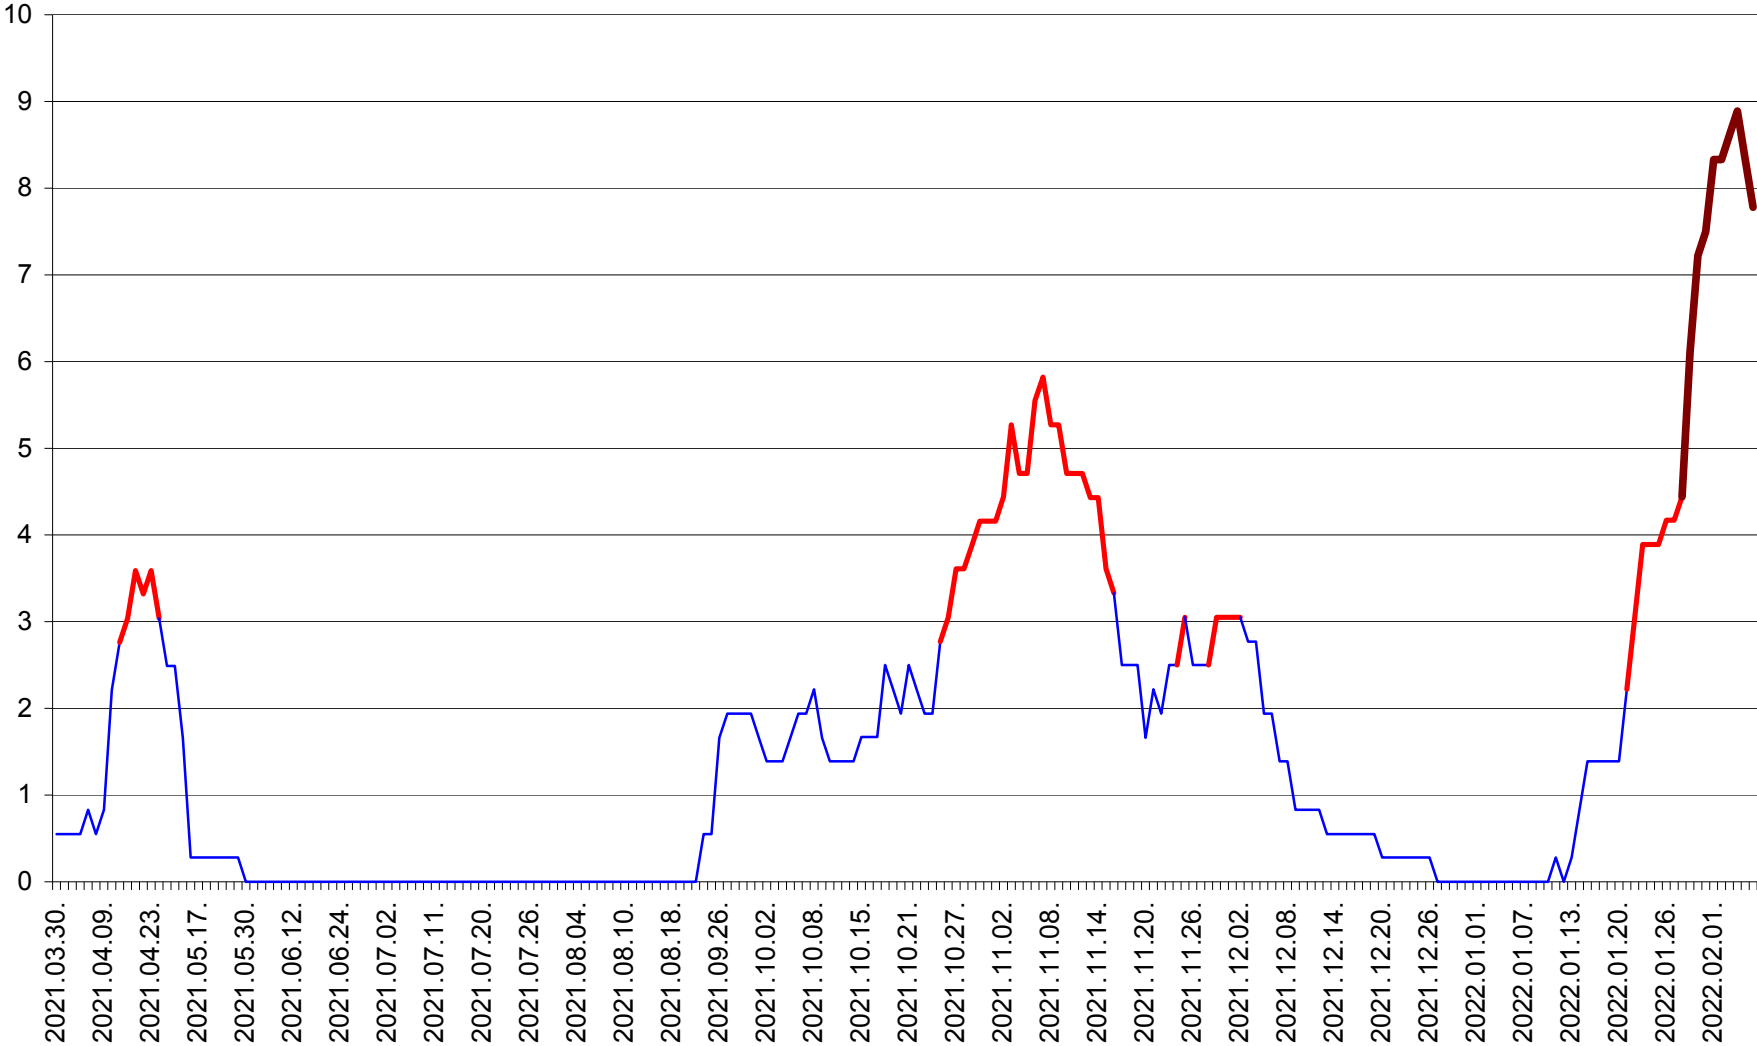

LELICENI - Evolutia incidentei cumulate pe 14 zile la ‰ de locuitori
2021.04.01. - 2022.02.06.

LUETA - Evolutia incidentei cumulate pe 14 zile la ‰ de locuitori
2021.04.01. - 2022.02.06.

LUNCA DE JOS - Evolutia incidentei cumulate pe 14 zile la ‰ de locuitori
2021.04.01. - 2022.02.06.

LUNCA DE SUS - Evolutia incidentei cumulate pe 14 zile la % de locuitori
2021.04.01. - 2022.02.06.

LUPENI - Evolutia incidentei cumulate pe 14 zile la ‰ de locuitori
2021.04.01. - 2022.02.06.

MĂDĂRAȘ - Evolutia incidentei cumulate pe 14 zile la % de locuitori
2021.04.01. - 2022.02.06.

MĂRTINIȘ - Evolutia incidentei cumulate pe 14 zile la % de locuitori
2021.04.01. - 2022.02.06.

MEREȘTI - Evolutia incidentei cumulate pe 14 zile la ‰ de locuitori
2021.04.01. - 2022.02.06.

MUNICIPIUL MIERCUREA-CIUC - Evolutia incidentei cumulate pe 14 zile la ‰ de locuitori
2021.04.01. - 2022.02.06.

MIHĂILENI - Evolutia incidentei cumulate pe 14 zile la ‰ de locuitori
2021.04.01. - 2022.02.06.

MUGENI - Evolutia incidentei cumulate pe 14 zile la ‰ de locuitori
2021.04.01. - 2022.02.06.

OCLAND - Evolutia incidentei cumulate pe 14 zile la ‰ de locuitori
2021.04.01. - 2022.02.06.