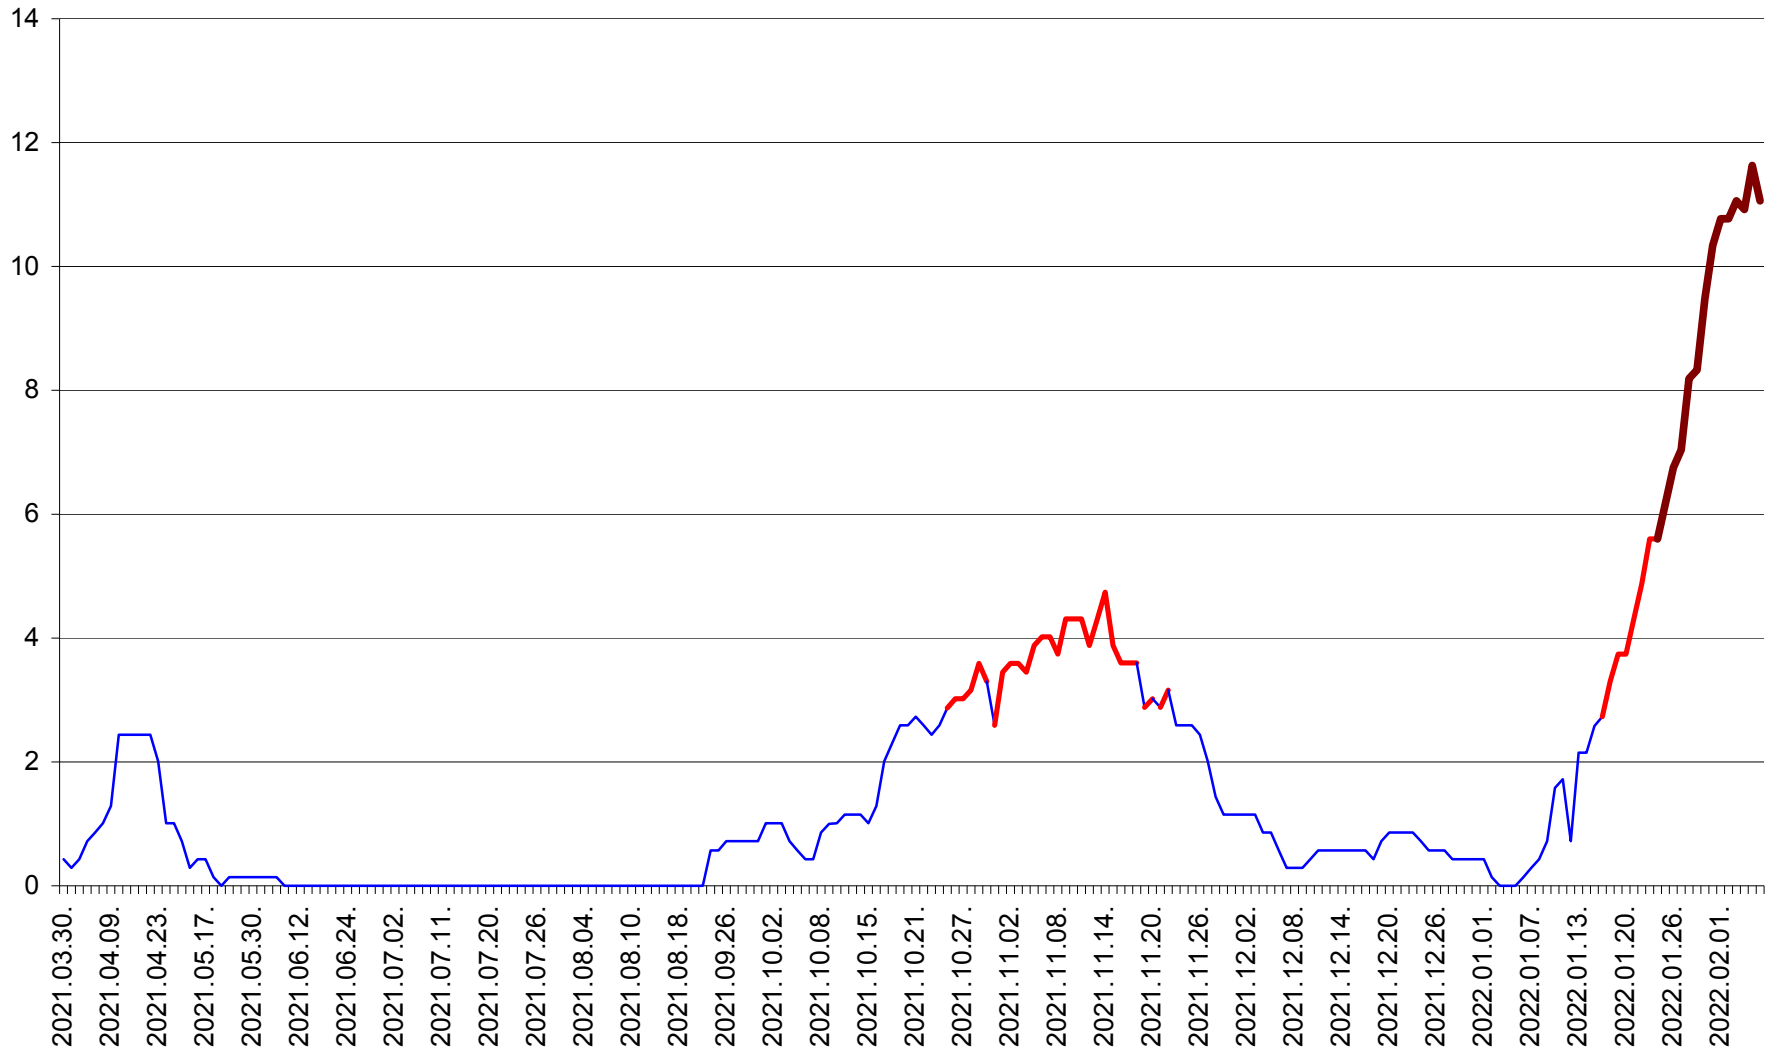

MIHĂILENI - Evolutia incidentei cumulate pe 14 zile la ‰ de locuitori
2021.04.01. - 2022.02.06.

MUGENI - Evolutia incidentei cumulate pe 14 zile la ‰ de locuitori
2021.04.01. - 2022.02.06.

OCLAND - Evolutia incidentei cumulate pe 14 zile la ‰ de locuitori
2021.04.01. - 2022.02.06.

MUNICIPIUL ODORHEIU SECUIESC - Evolutia incidentei cumulate pe 14 zile la % de locuitori
2021.04.01. - 2022.02.06.

PĂULENI-CIUC - Evolutia incidentei cumulate pe 14 zile la % de locuitori
2021.04.01. - 2022.02.06.

PLĂIEȘII DE JOS - Evoluția incidenței cumulate pe 14 zile la ‰ de locuitori
2021.04.01. - 2022.02.06.

PORUMBENI - Evolutia incidentei cumulate pe 14 zile la ‰ de locuitori
2021.04.01. - 2022.02.06.

PRAID - Evolutia incidentei cumulate pe 14 zile la ‰ de locuitori
2021.04.01. - 2022.02.06.