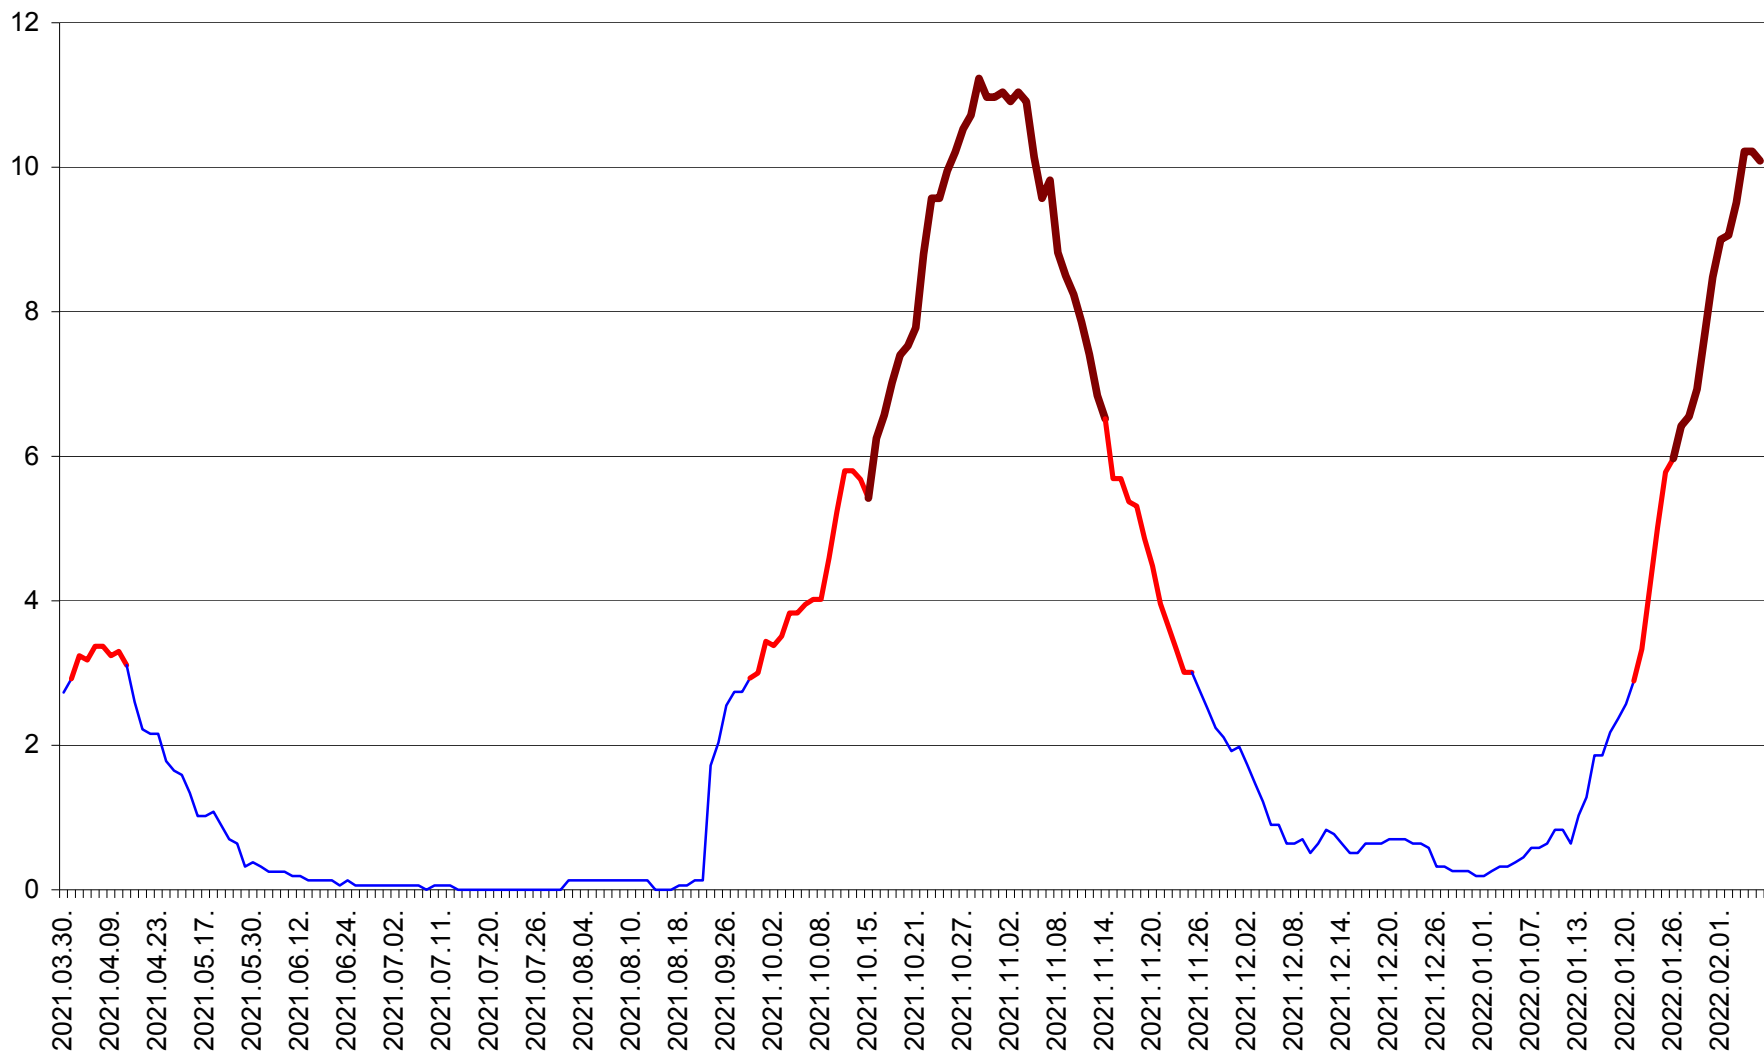

TULGHEȘ - Evolutia incidentei cumulate pe 14 zile la ‰ de locuitori
2021.04.01. - 2022.02.06.