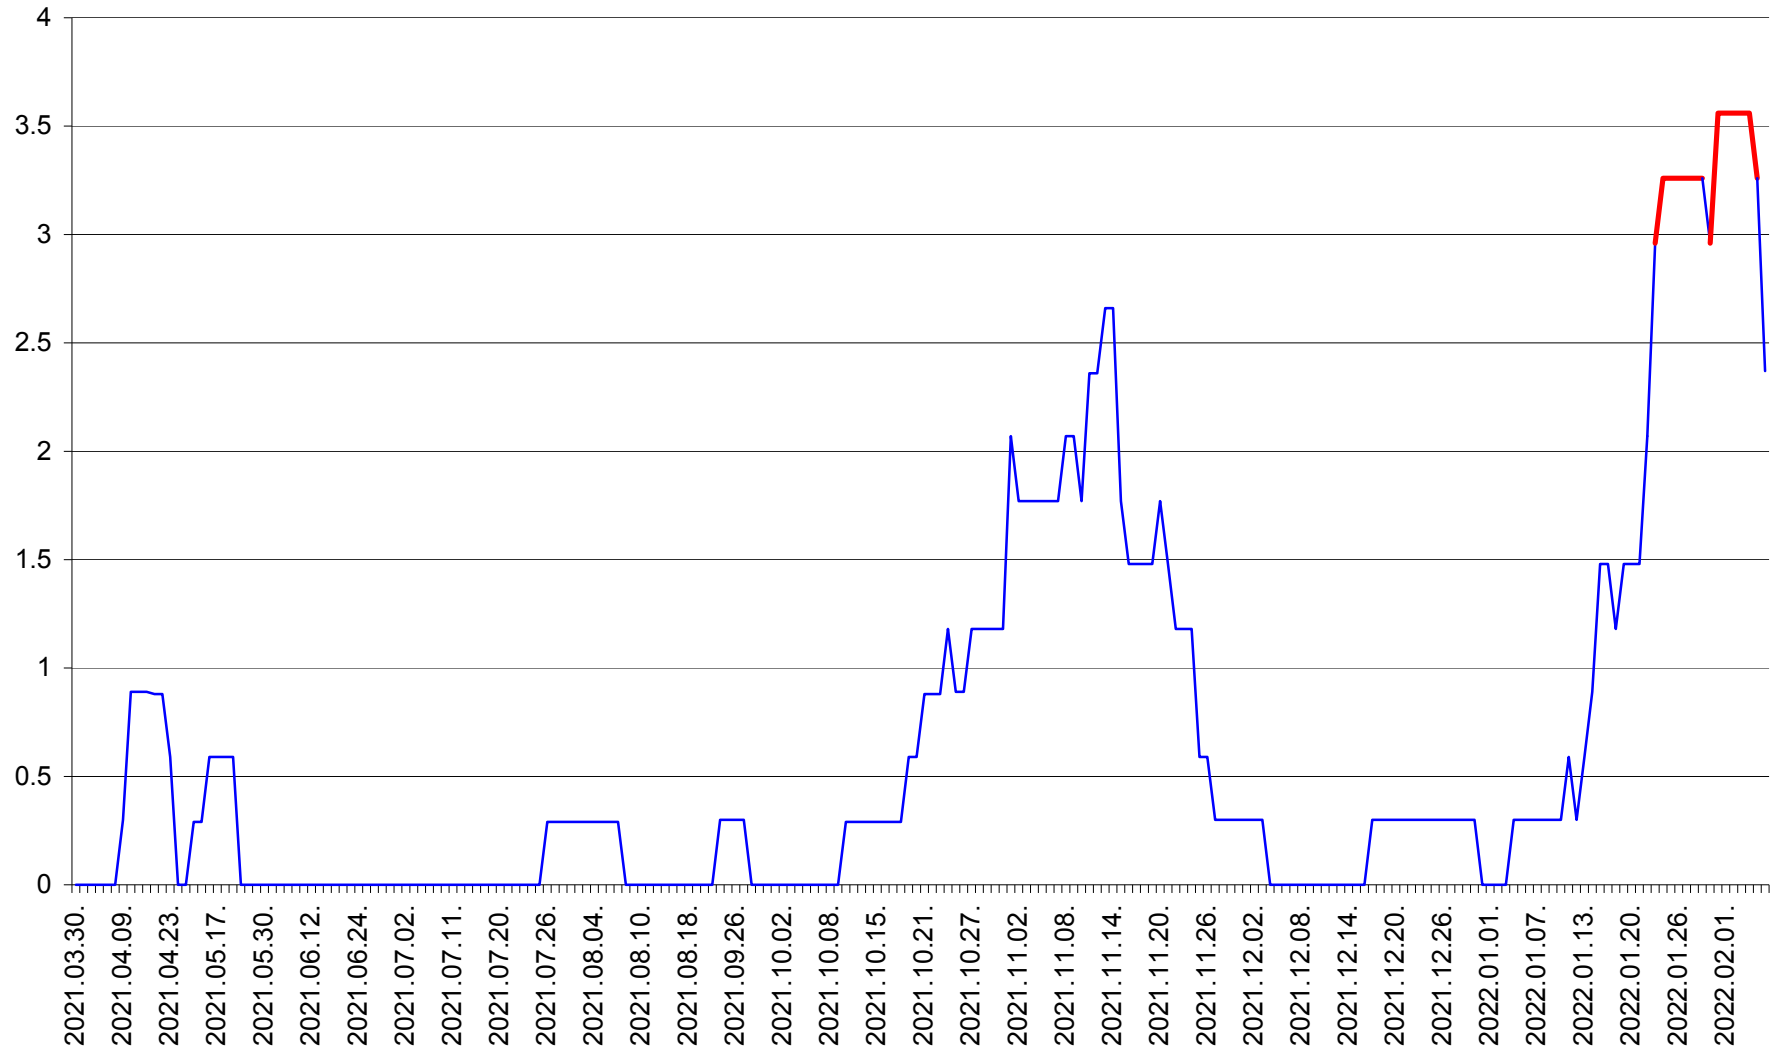

MUNICIPIUL GHEORGHENI - Evolutia incidentei cumulate pe 14 zile la ‰ de locuitori
2021.04.01. - 2022.02.06.

JOSENI - Evolutia incidentei cumulate pe 14 zile la ‰ de locuitori
2021.04.01. - 2022.02.06.

LĂZAREA - Evolutia incidentei cumulate pe 14 zile la % de locuitori
2021.04.01. - 2022.02.06.

LELICENI - Evolutia incidentei cumulate pe 14 zile la ‰ de locuitori
2021.04.01. - 2022.02.06.

LUETA - Evolutia incidentei cumulate pe 14 zile la ‰ de locuitori
2021.04.01. - 2022.02.06.

LUNCA DE JOS - Evolutia incidentei cumulate pe 14 zile la ‰ de locuitori
2021.04.01. - 2022.02.06.

LUNCA DE SUS - Evolutia incidentei cumulate pe 14 zile la % de locuitori
2021.04.01. - 2022.02.06.

LUPENI - Evolutia incidentei cumulate pe 14 zile la ‰ de locuitori
2021.04.01. - 2022.02.06.

MĂDĂRAȘ - Evolutia incidentei cumulate pe 14 zile la % de locuitori
2021.04.01. - 2022.02.06.