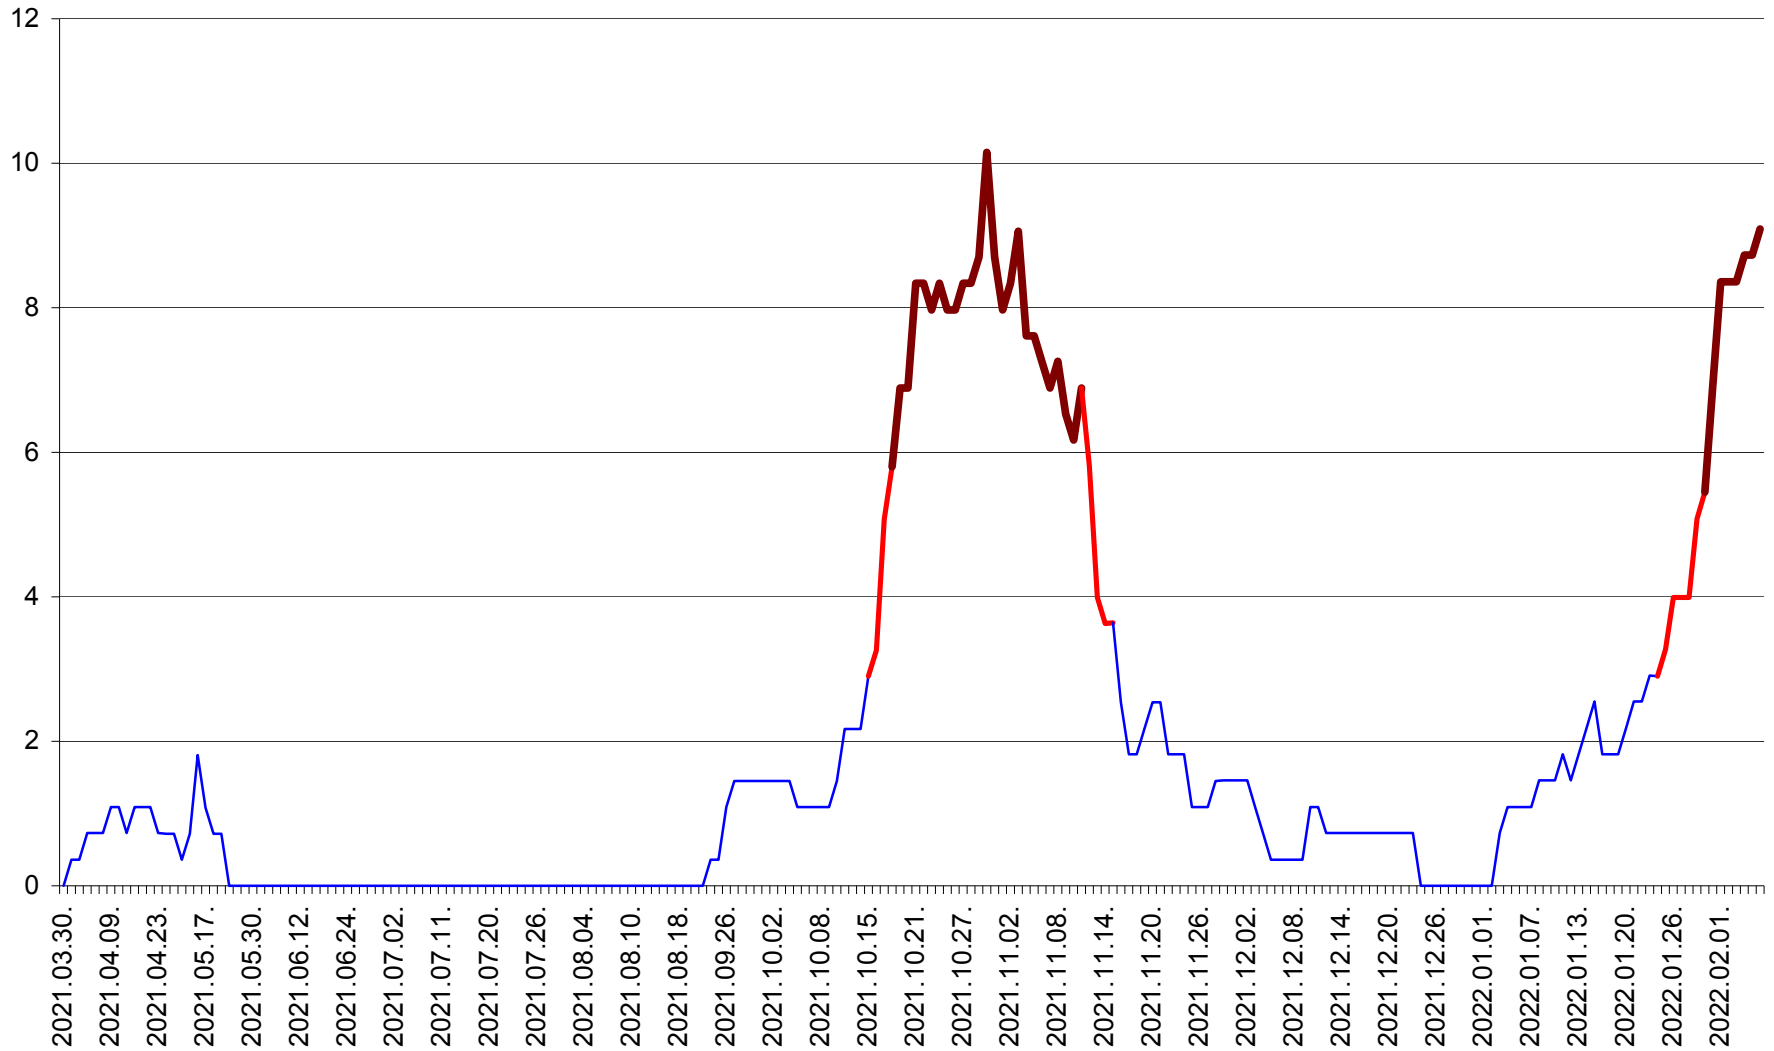

MĂRTINIȘ - Evolutia incidentei cumulate pe 14 zile la % de locuitori
2021.04.01. - 2022.02.06.

MEREȘTI - Evolutia incidentei cumulate pe 14 zile la ‰ de locuitori
2021.04.01. - 2022.02.06.

MUNICIPIUL MIERCUREA-CIUC - Evolutia incidentei cumulate pe 14 zile la ‰ de locuitori
2021.04.01. - 2022.02.06.

MIHĂILENI - Evolutia incidentei cumulate pe 14 zile la ‰ de locuitori
2021.04.01. - 2022.02.06.

MUGENI - Evolutia incidentei cumulate pe 14 zile la ‰ de locuitori
2021.04.01. - 2022.02.06.

OCLAND - Evolutia incidentei cumulate pe 14 zile la ‰ de locuitori
2021.04.01. - 2022.02.06.