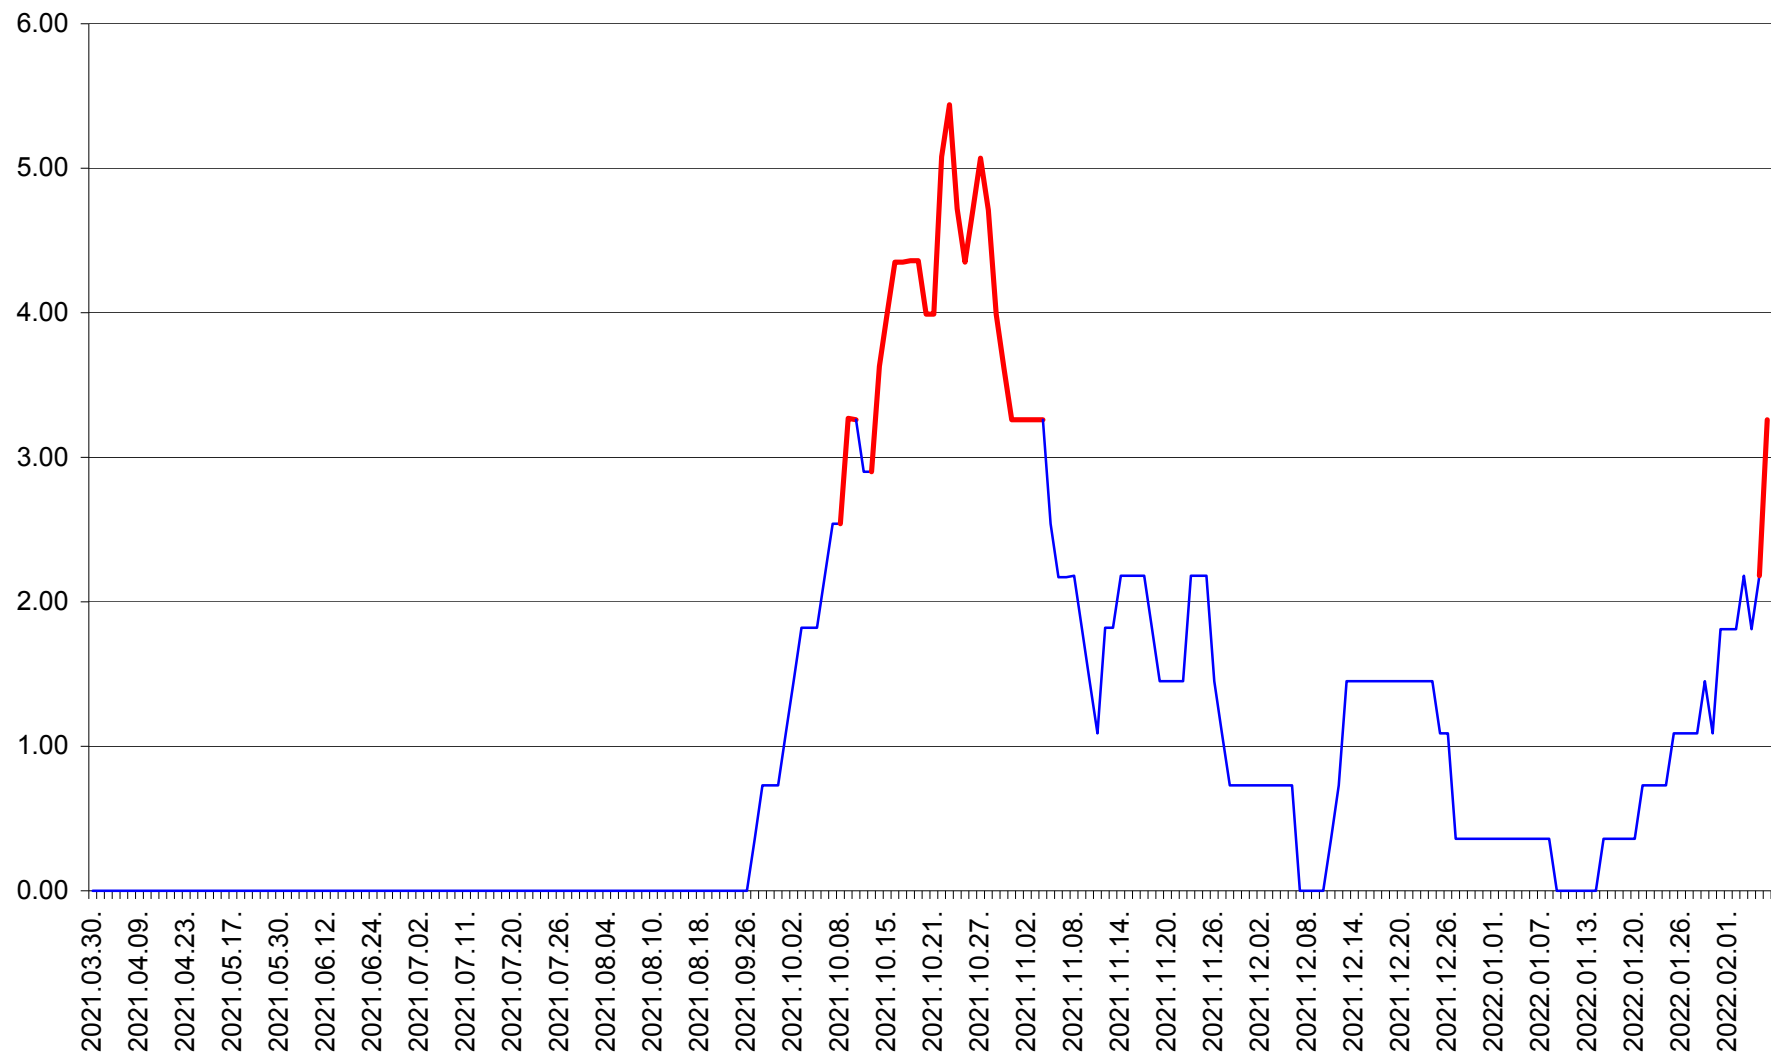

ATID - Evolutia incidentei cumulate pe 14 zile la % de locuitori
2021.04.01. - 2022.02.06.

AVRĂMEȘTI - Evolutia incidentei cumulate pe 14 zile la ‰ de locuitori
2021.04.01. - 2022.02.06.

ORAȘ BĂILE TUȘNAD - Evoluția incidenței cumulate pe 14 zile la ‰ de locuitori
2021.04.01. - 2022.02.06.

ORAȘ BĂLAN - Evoluția incidenței cumulate pe 14 zile la ‰ de locuitori
2021.04.01. - 2022.02.06.

BILBOR - Evolutia incidentei cumulate pe 14 zile la ‰ de locuitori
2021.04.01. - 2022.02.06.

ORAȘ BORSEC - Evolutia incidentei cumulate pe 14 zile la ‰ de locuitori
2021.04.01. - 2022.02.06.

BRĂDEȘTI - Evolutia incidentei cumulate pe 14 zile la ‰ de locuitori
2021.04.01. - 2022.02.06.

CĂPÂLNIȚA - Evoluția incidenței cumulate pe 14 zile la ‰ de locuitori
2021.04.01. - 2022.02.06.

CÂRȚA - Evolutia incidentei cumulate pe 14 zile la ‰ de locuitori
2021.04.01. - 2022.02.06.