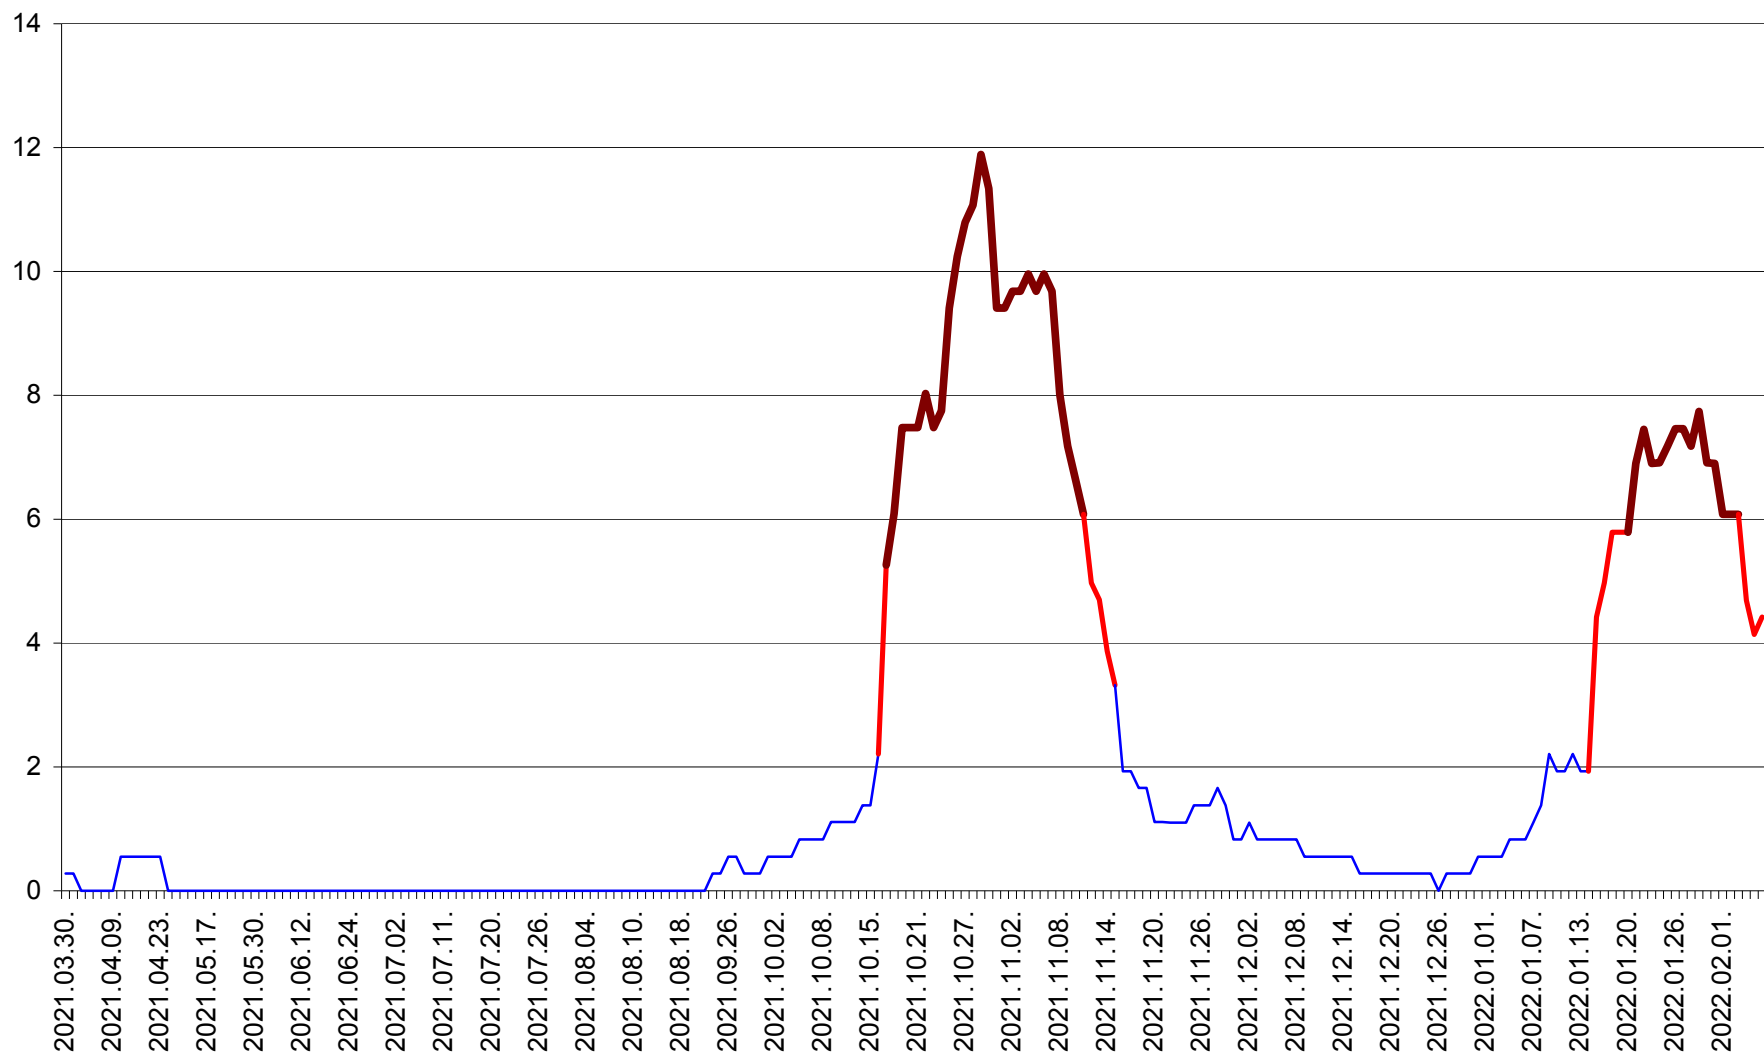

DÂRJIU - Evolutia incidentei cumulate pe 14 zile la ‰ de locuitori
2021.04.01. - 2022.02.06.

DEALU - Evolutia incidentei cumulate pe 14 zile la ‰ de locuitori
2021.04.01. - 2022.02.06.

DITRĂU - Evolutia incidentei cumulate pe 14 zile la ‰ de locuitori
2021.04.01. - 2022.02.06.

FELICENI - Evolutia incidentei cumulate pe 14 zile la % de locuitori
2021.04.01. - 2022.02.06.

FRUMOASA - Evolutia incidentei cumulate pe 14 zile la ‰ de locuitori
2021.04.01. - 2022.02.06.

GĂLĂUȚAȘ - Evolutia incidentei cumulate pe 14 zile la ‰ de locuitori
2021.04.01. - 2022.02.06.

MUNICIPIUL GHEORGHENI - Evolutia incidentei cumulate pe 14 zile la ‰ de locuitori
2021.04.01. - 2022.02.06.

JOSENI - Evolutia incidentei cumulate pe 14 zile la ‰ de locuitori
2021.04.01. - 2022.02.06.

LĂZAREA - Evolutia incidentei cumulate pe 14 zile la % de locuitori
2021.04.01. - 2022.02.06.

LELICENI - Evolutia incidentei cumulate pe 14 zile la ‰ de locuitori
2021.04.01. - 2022.02.06.

LUETA - Evolutia incidentei cumulate pe 14 zile la ‰ de locuitori
2021.04.01. - 2022.02.06.

LUNCA DE JOS - Evolutia incidentei cumulate pe 14 zile la ‰ de locuitori
2021.04.01. - 2022.02.06.