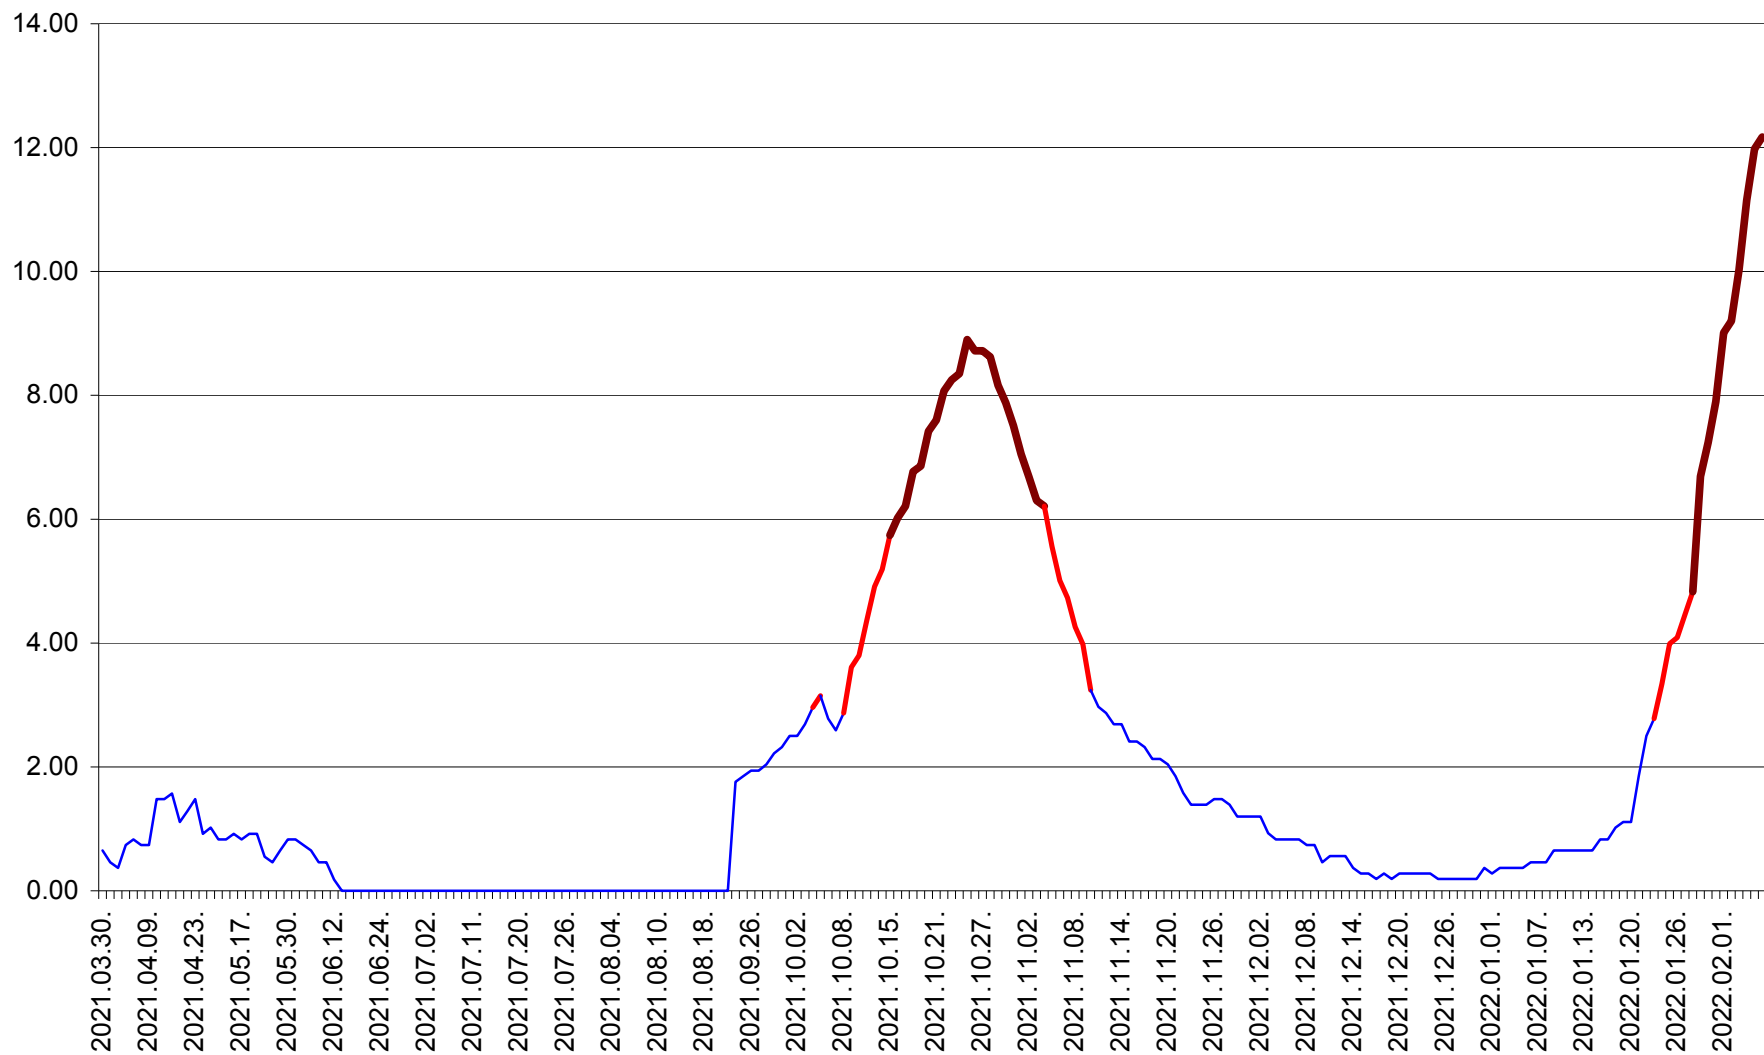

CICEU - Evolutia incidentei cumulate pe 14 zile la ‰ de locuitori
2021.04.01. - 2022.02.06.

CIUCSÂNGEORGIU - Evolutia incidentei cumulate pe 14 zile la ‰ de locuitori
2021.04.01. - 2022.02.06.

CIUMANI - Evolutia incidentei cumulate pe 14 zile la ‰ de locuitori
2021.04.01. - 2022.02.06.

CORBU - Evolutia incidentei cumulate pe 14 zile la ‰ de locuitori
2021.04.01. - 2022.02.06.

CORUND - Evolutia incidentei cumulate pe 14 zile la ‰ de locuitori
2021.04.01. - 2022.02.06.

COZMENI - Evolutia incidentei cumulate pe 14 zile la ‰ de locuitori
2021.04.01. - 2022.02.06.

ORAȘ CRISTURU SECUIESC - Evolutia incidentei cumulate pe 14 zile la ‰ de locuitori
2021.04.01. - 2022.02.06.

DĂNEȘTI - Evolutia incidentei cumulate pe 14 zile la ‰ de locuitori
2021.04.01. - 2022.02.06.

DÂRJIU - Evolutia incidentei cumulate pe 14 zile la ‰ de locuitori
2021.04.01. - 2022.02.06.

DEALU - Evolutia incidentei cumulate pe 14 zile la ‰ de locuitori
2021.04.01. - 2022.02.06.

DITRĂU - Evolutia incidentei cumulate pe 14 zile la ‰ de locuitori
2021.04.01. - 2022.02.06.