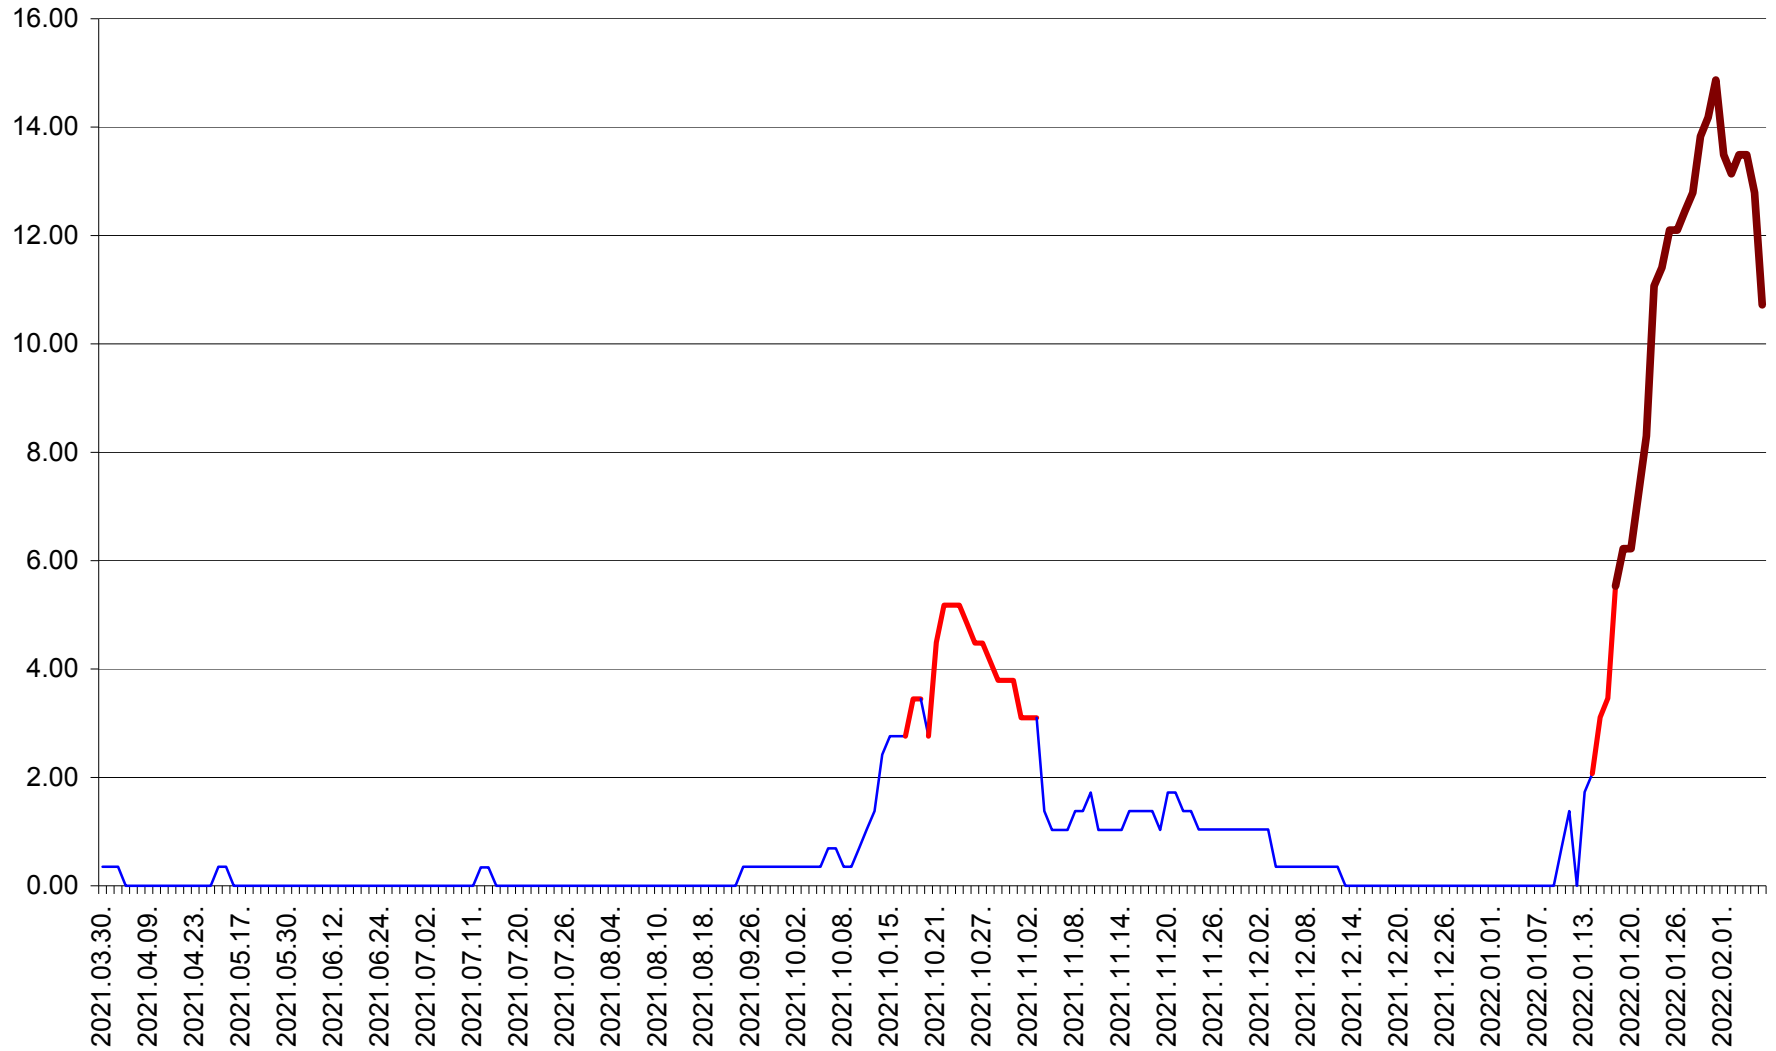

ORAȘ BĂLAN - Evoluția incidenței cumulate pe 14 zile la ‰ de locuitori
2021.04.01. - 2022.02.06.

BILBOR - Evolutia incidentei cumulate pe 14 zile la ‰ de locuitori
2021.04.01. - 2022.02.06.

ORAȘ BORSEC - Evolutia incidentei cumulate pe 14 zile la ‰ de locuitori
2021.04.01. - 2022.02.06.

BRĂDEȘTI - Evolutia incidentei cumulate pe 14 zile la ‰ de locuitori
2021.04.01. - 2022.02.06.

CĂPÂLNIȚA - Evoluția incidenței cumulate pe 14 zile la ‰ de locuitori
2021.04.01. - 2022.02.06.

CÂRȚA - Evolutia incidentei cumulate pe 14 zile la ‰ de locuitori
2021.04.01. - 2022.02.06.

CICEU - Evolutia incidentei cumulate pe 14 zile la ‰ de locuitori
2021.04.01. - 2022.02.06.

CIUCSÂNGEORGIU - Evolutia incidentei cumulate pe 14 zile la ‰ de locuitori
2021.04.01. - 2022.02.06.

CIUMANI - Evolutia incidentei cumulate pe 14 zile la ‰ de locuitori
2021.04.01. - 2022.02.06.

CORBU - Evolutia incidentei cumulate pe 14 zile la ‰ de locuitori
2021.04.01. - 2022.02.06.

CORUND - Evolutia incidentei cumulate pe 14 zile la ‰ de locuitori
2021.04.01. - 2022.02.06.

COZMENI - Evolutia incidentei cumulate pe 14 zile la ‰ de locuitori
2021.04.01. - 2022.02.06.