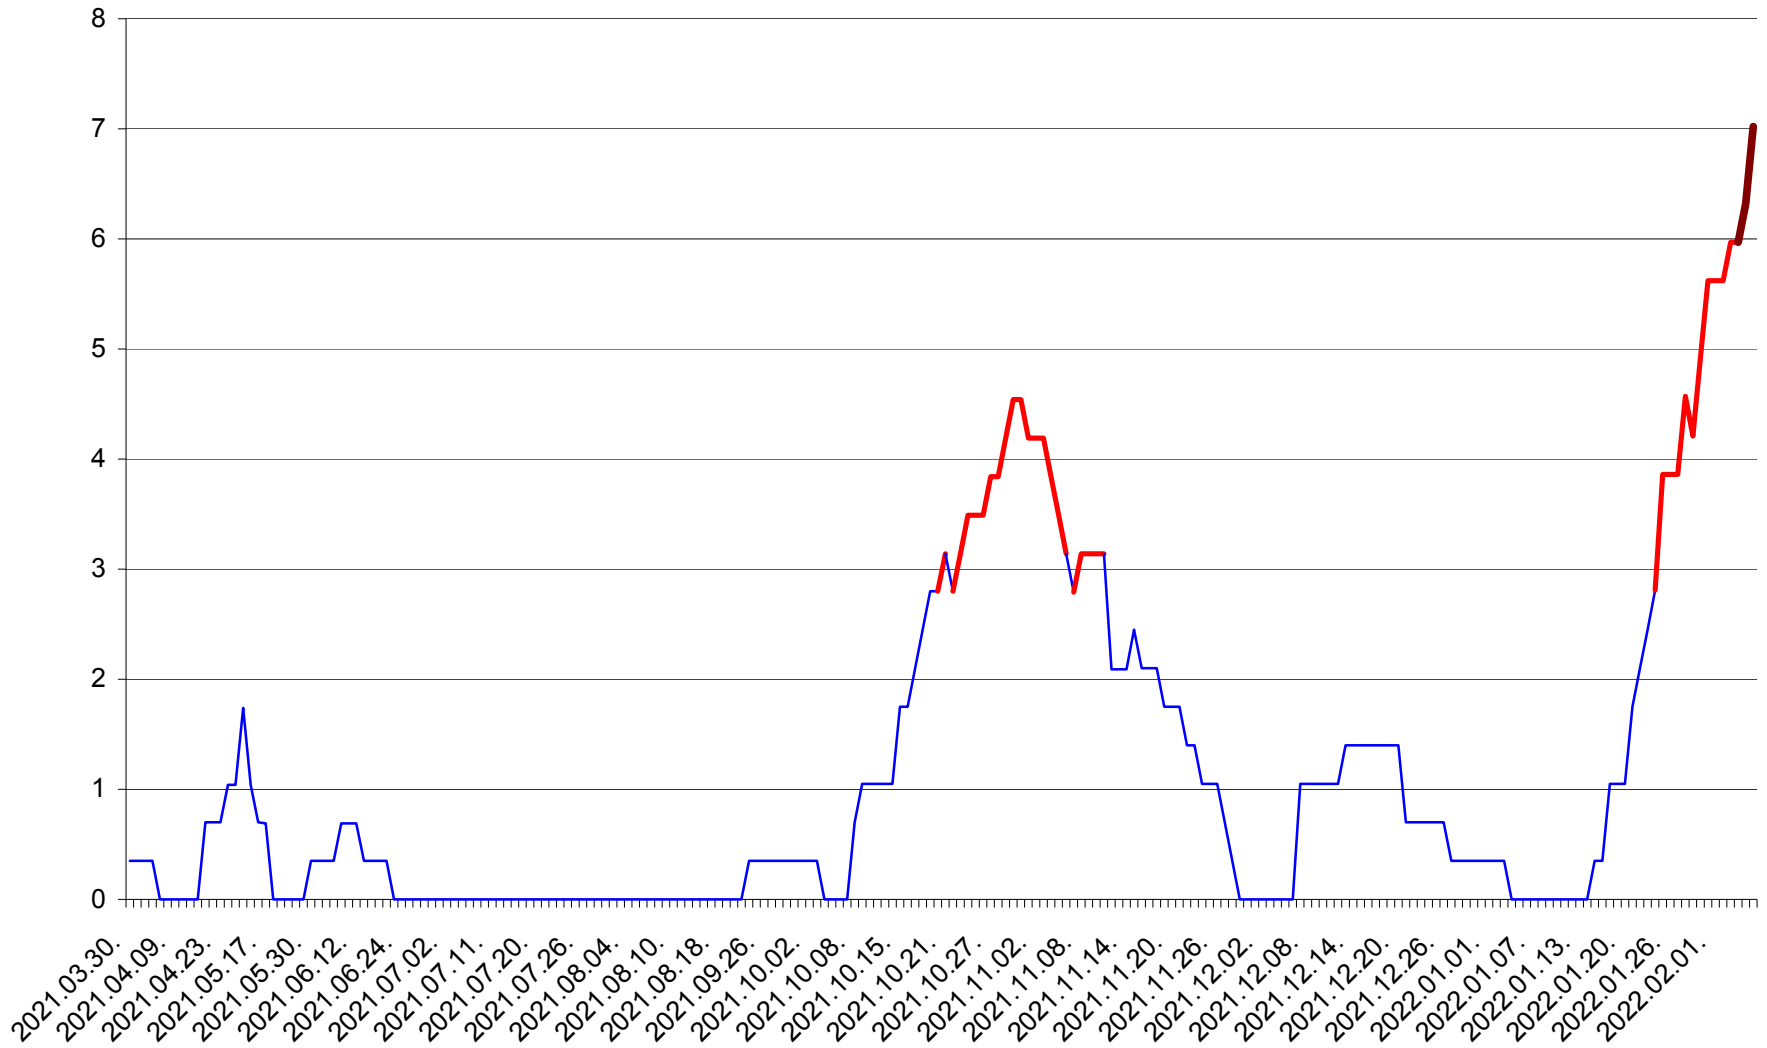

SICULENI - Evolutia incidentei cumulate pe 14 zile la ‰ de locuitori
2021.04.01. - 2022.02.06.