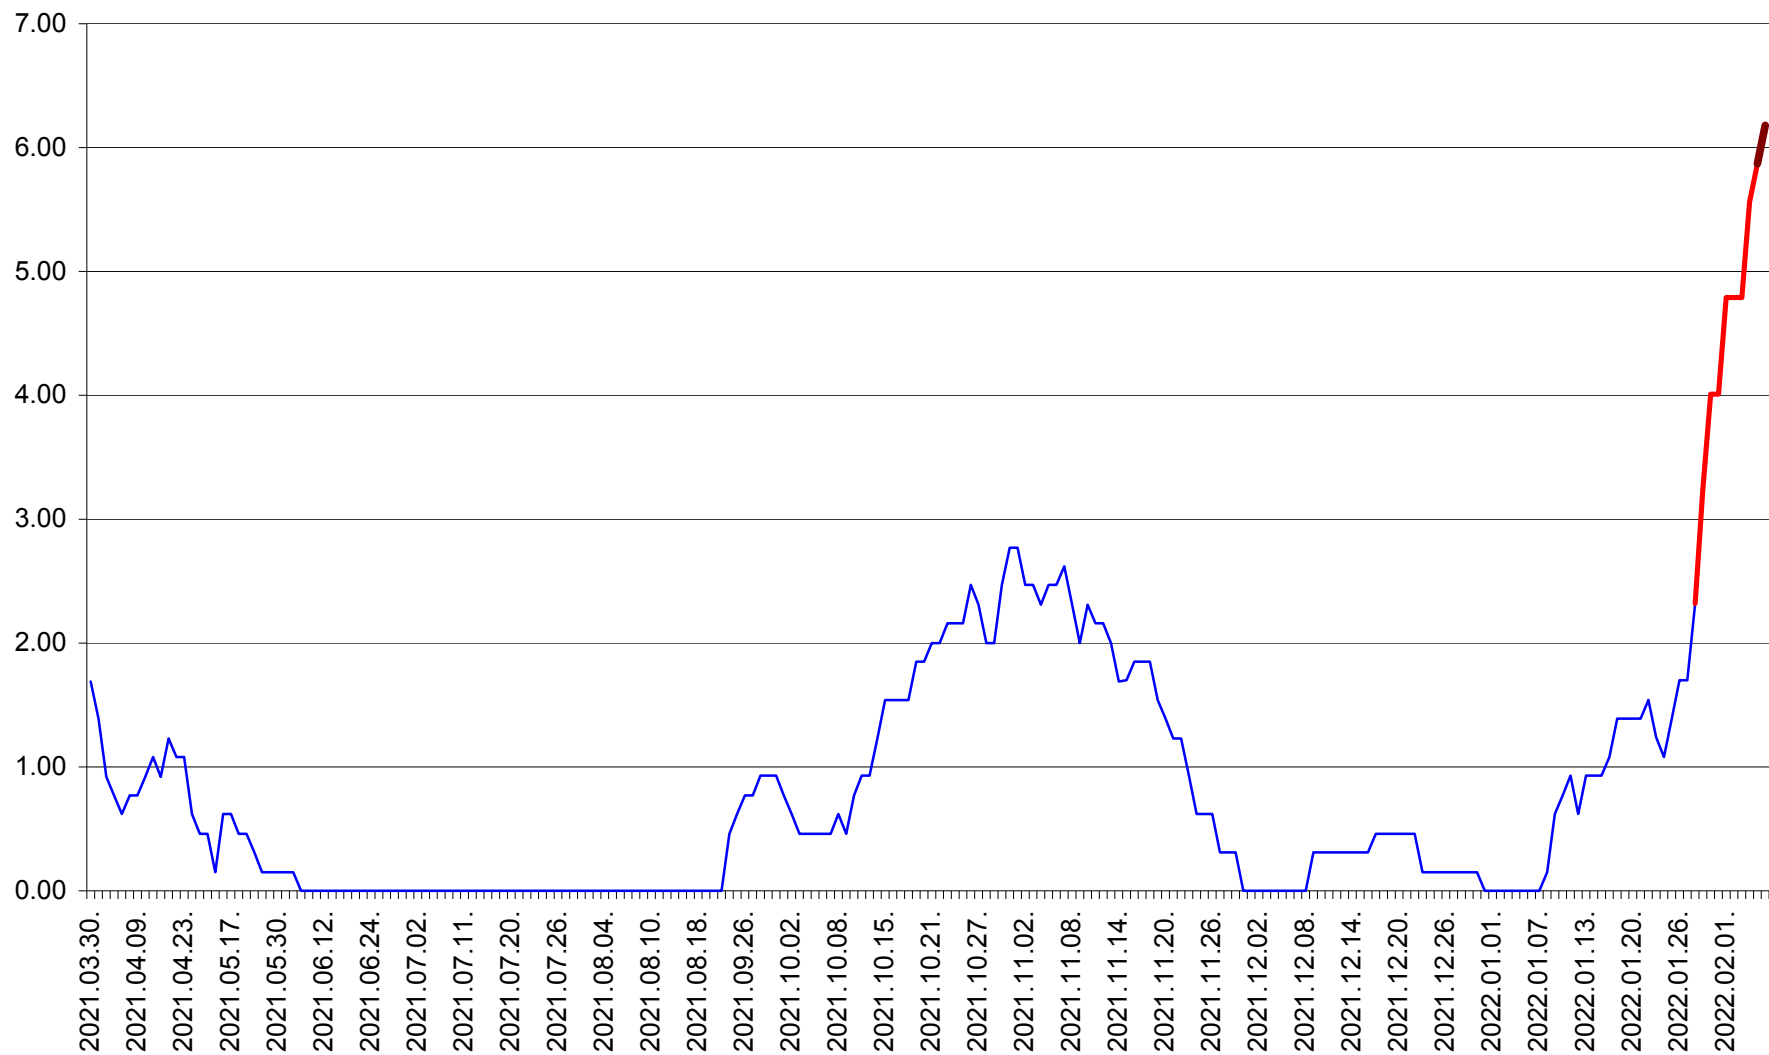

ORAȘ BĂLAN - Evoluția incidenței cumulate pe 14 zile la ‰ de locuitori
2021.04.01. - 2022.02.06.

BILBOR - Evolutia incidentei cumulate pe 14 zile la ‰ de locuitori
2021.04.01. - 2022.02.06.

ORAȘ BORSEC - Evolutia incidentei cumulate pe 14 zile la ‰ de locuitori
2021.04.01. - 2022.02.06.

BRĂDEȘTI - Evolutia incidentei cumulate pe 14 zile la ‰ de locuitori
2021.04.01. - 2022.02.06.

CĂPÂLNIȚA - Evoluția incidenței cumulate pe 14 zile la ‰ de locuitori
2021.04.01. - 2022.02.06.

CÂRȚA - Evolutia incidentei cumulate pe 14 zile la ‰ de locuitori
2021.04.01. - 2022.02.06.

CICEU - Evolutia incidentei cumulate pe 14 zile la ‰ de locuitori
2021.04.01. - 2022.02.06.

CIUCSÂNGEORGIU - Evolutia incidentei cumulate pe 14 zile la ‰ de locuitori
2021.04.01. - 2022.02.06.

CIUMANI - Evolutia incidentei cumulate pe 14 zile la ‰ de locuitori
2021.04.01. - 2022.02.06.

CORBU - Evolutia incidentei cumulate pe 14 zile la ‰ de locuitori
2021.04.01. - 2022.02.06.

CORUND - Evolutia incidentei cumulate pe 14 zile la ‰ de locuitori
2021.04.01. - 2022.02.06.

COZMENI - Evolutia incidentei cumulate pe 14 zile la ‰ de locuitori
2021.04.01. - 2022.02.06.