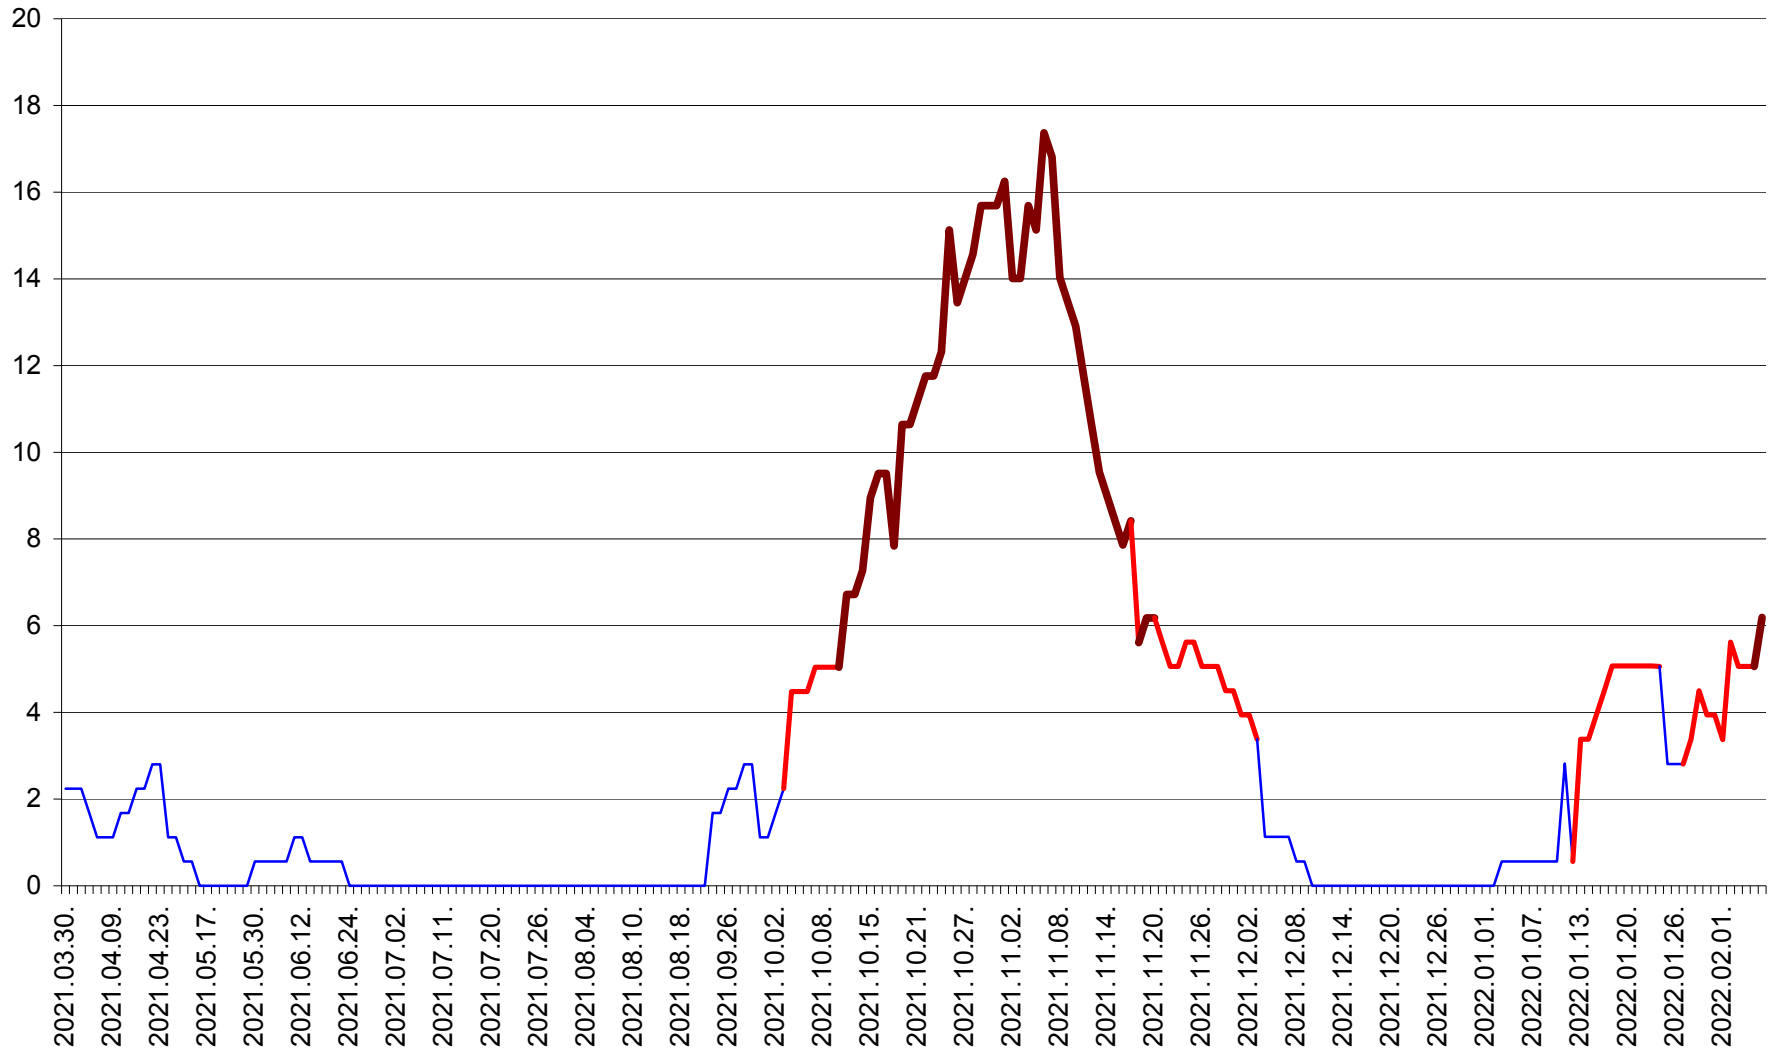

SÂNSIMION - Evolutia incidentei cumulate pe 14 zile la ‰ de locuitori
2021.04.01. - 2022.02.06.

SÂNTIMBRU - Evolutia incidentei cumulate pe 14 zile la ‰ de locuitori
2021.04.01. - 2022.02.06.

SĂRMAȘ - Evolutia incidentei cumulate pe 14 zile la ‰ de locuitori
2021.04.01. - 2022.02.06.

SATU MARE - Evolutia incidentei cumulate pe 14 zile la ‰ de locuitori
2021.04.01. - 2022.02.06.

SECUIENI - Evolutia incidentei cumulate pe 14 zile la ‰ de locuitori
2021.04.01. - 2022.02.06.

SICULENI - Evolutia incidentei cumulate pe 14 zile la ‰ de locuitori
2021.04.01. - 2022.02.06.

ȘIMONEȘTI - Evolutia incidentei cumulate pe 14 zile la ‰ de locuitori
2021.04.01. - 2022.02.06.

SUBCETATE - Evolutia incidentei cumulate pe 14 zile la ‰ de locuitori
2021.04.01. - 2022.02.06.

SUSENI - Evolutia incidentei cumulate pe 14 zile la ‰ de locuitori
2021.04.01. - 2022.02.06.