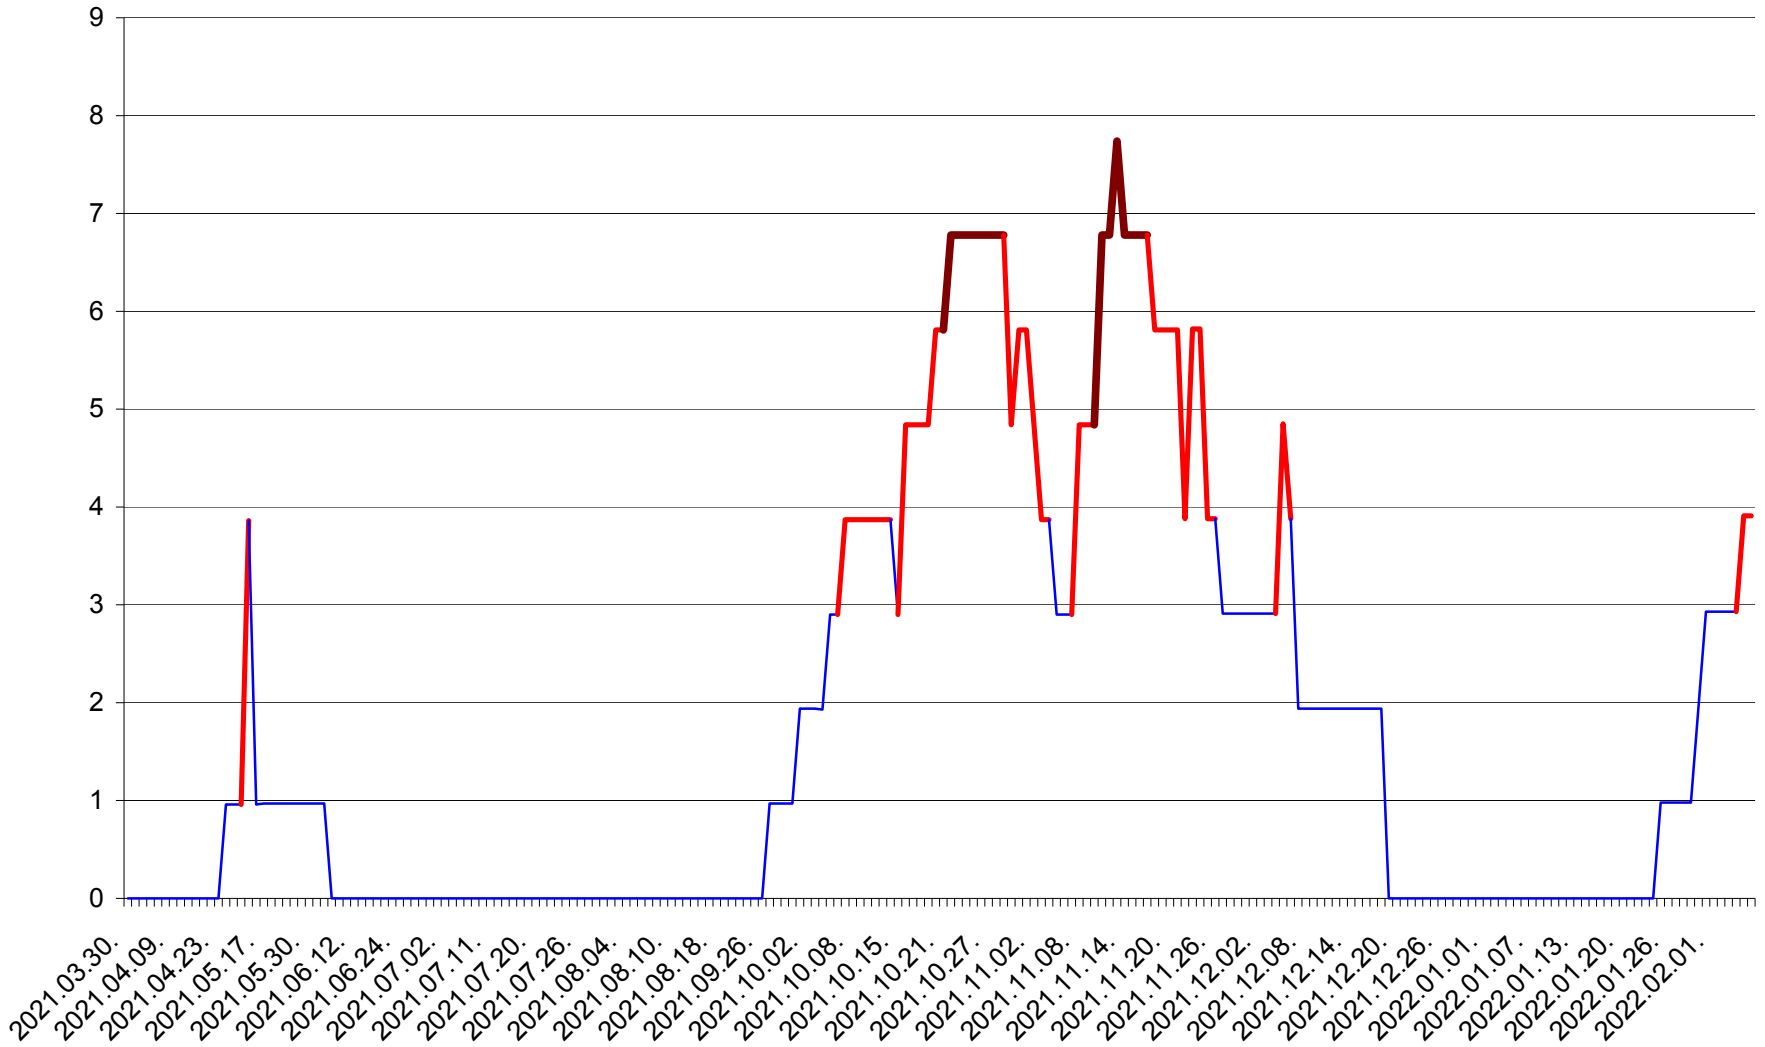

CICEU - Evolutia incidentei cumulate pe 14 zile la ‰ de locuitori
2021.04.01. - 2022.02.06.

CIUCSÂNGEORGIU - Evolutia incidentei cumulate pe 14 zile la ‰ de locuitori
2021.04.01. - 2022.02.06.

CIUMANI - Evolutia incidentei cumulate pe 14 zile la ‰ de locuitori
2021.04.01. - 2022.02.06.

CORBU - Evolutia incidentei cumulate pe 14 zile la ‰ de locuitori
2021.04.01. - 2022.02.06.

CORUND - Evolutia incidentei cumulate pe 14 zile la ‰ de locuitori
2021.04.01. - 2022.02.06.

COZMENI - Evolutia incidentei cumulate pe 14 zile la ‰ de locuitori
2021.04.01. - 2022.02.06.

ORAȘ CRISTURU SECUIESC - Evolutia incidentei cumulate pe 14 zile la ‰ de locuitori
2021.04.01. - 2022.02.06.

DĂNEȘTI - Evolutia incidentei cumulate pe 14 zile la ‰ de locuitori
2021.04.01. - 2022.02.06.

DÂRJIU - Evolutia incidentei cumulate pe 14 zile la ‰ de locuitori
2021.04.01. - 2022.02.06.

DEALU - Evolutia incidentei cumulate pe 14 zile la ‰ de locuitori
2021.04.01. - 2022.02.06.

DITRĂU - Evolutia incidentei cumulate pe 14 zile la ‰ de locuitori
2021.04.01. - 2022.02.06.