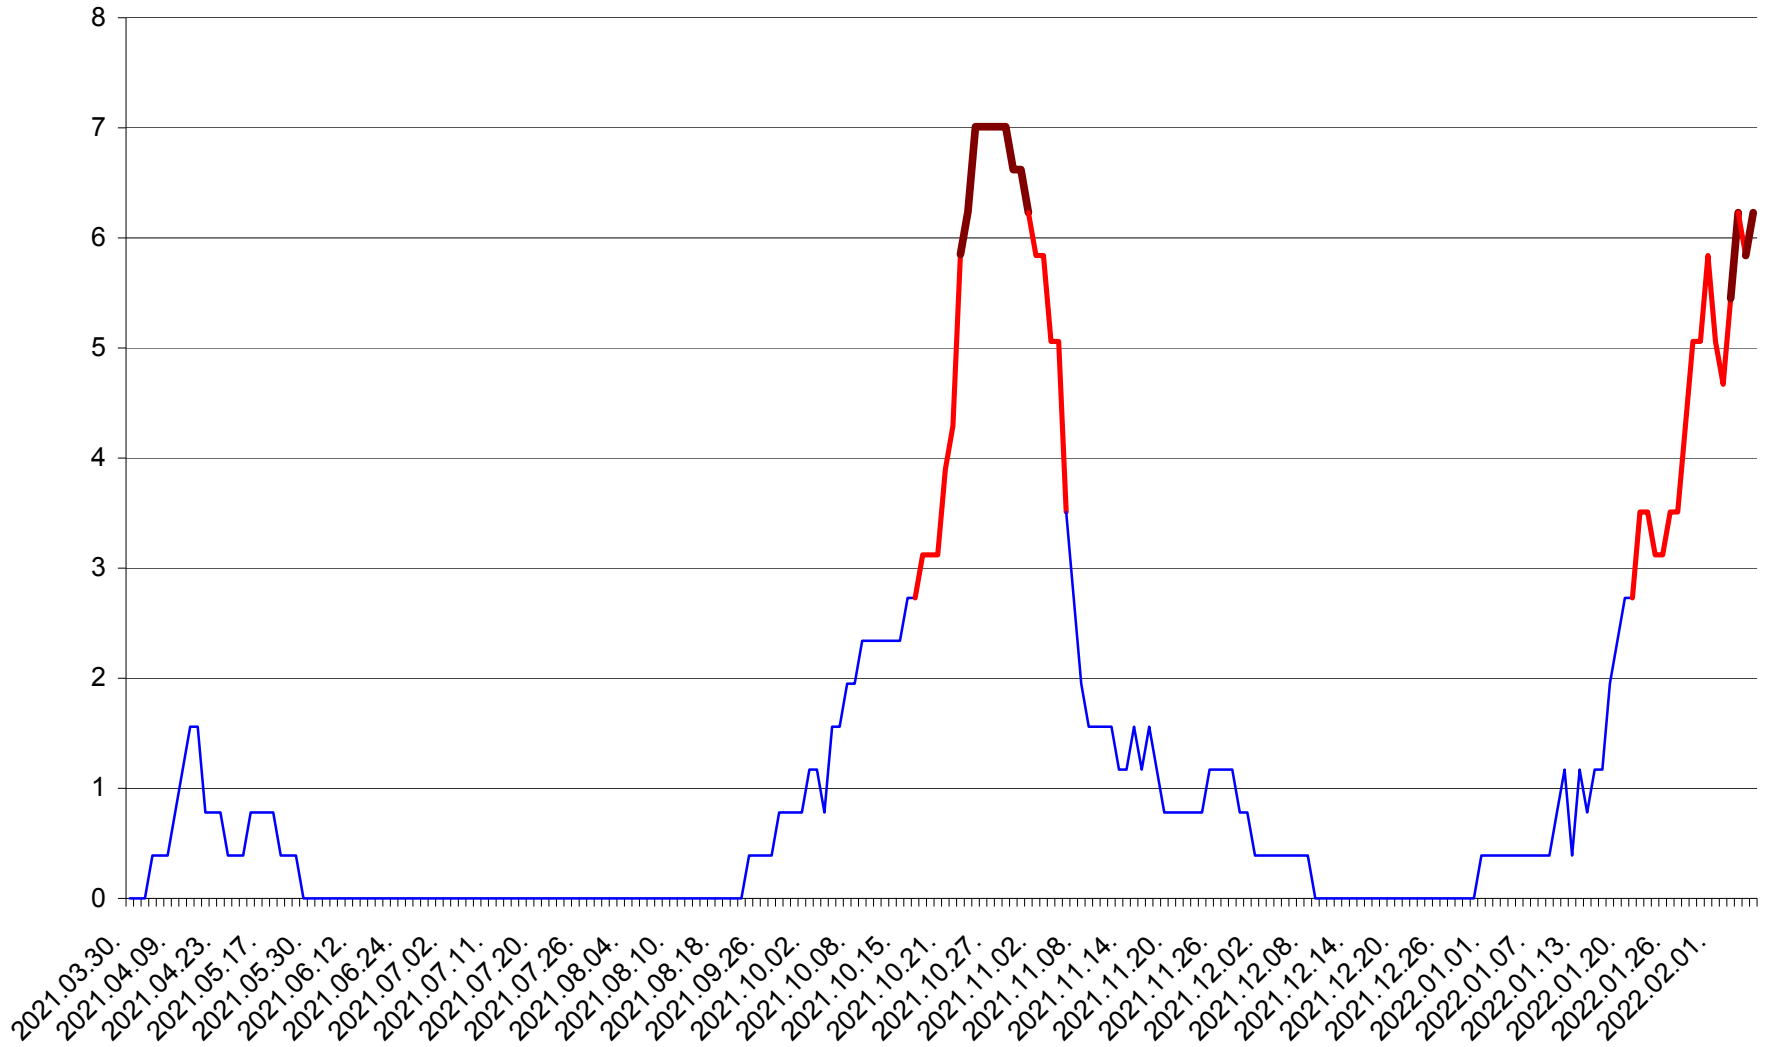

MUNICIPIUL TOPLIȚA - Evolutia incidentei cumulate pe 14 zile la ‰ de locuitori
2021.04.01. - 2022.02.06.