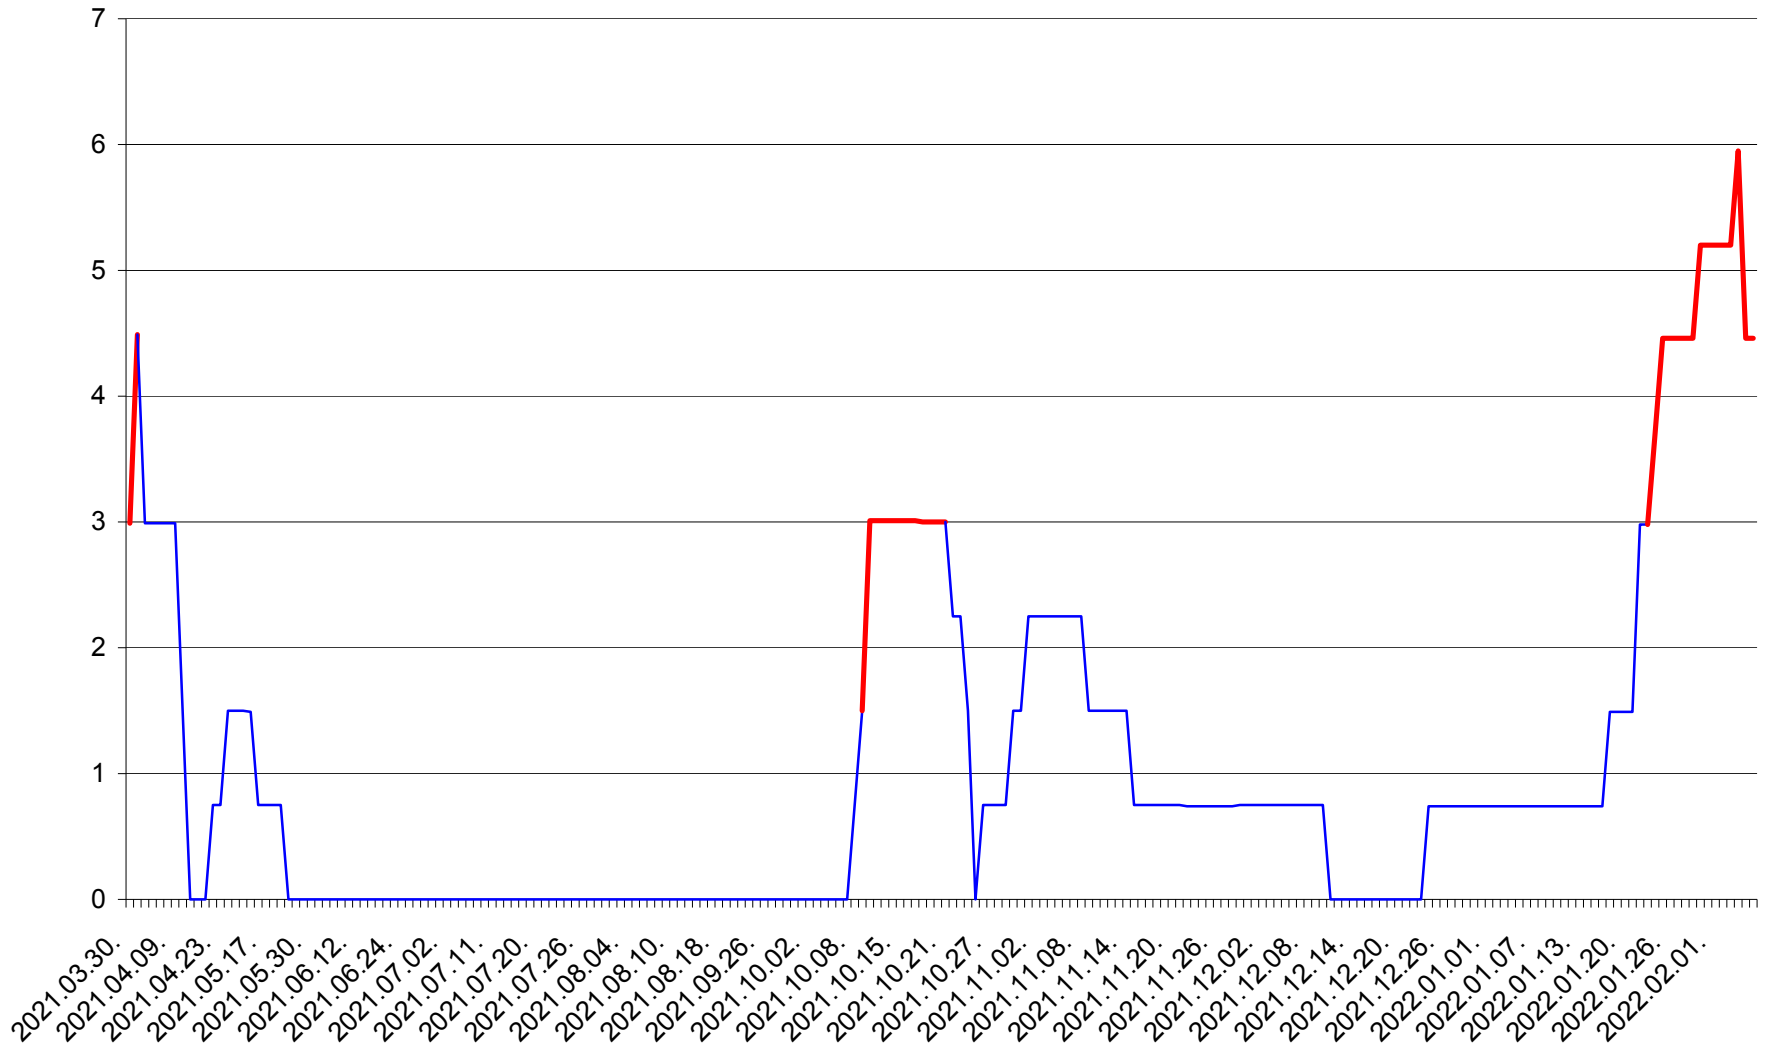

LELICENI - Evolutia incidentei cumulate pe 14 zile la ‰ de locuitori
2021.04.01. - 2022.02.06.

LUETA - Evolutia incidentei cumulate pe 14 zile la ‰ de locuitori
2021.04.01. - 2022.02.06.

LUNCA DE JOS - Evolutia incidentei cumulate pe 14 zile la ‰ de locuitori
2021.04.01. - 2022.02.06.

LUNCA DE SUS - Evolutia incidentei cumulate pe 14 zile la % de locuitori
2021.04.01. - 2022.02.06.

LUPENI - Evolutia incidentei cumulate pe 14 zile la ‰ de locuitori
2021.04.01. - 2022.02.06.

MĂDĂRAȘ - Evolutia incidentei cumulate pe 14 zile la % de locuitori
2021.04.01. - 2022.02.06.

MĂRTINIȘ - Evolutia incidentei cumulate pe 14 zile la % de locuitori
2021.04.01. - 2022.02.06.

MEREȘTI - Evolutia incidentei cumulate pe 14 zile la ‰ de locuitori
2021.04.01. - 2022.02.06.

MUNICIPIUL MIERCUREA-CIUC - Evolutia incidentei cumulate pe 14 zile la ‰ de locuitori
2021.04.01. - 2022.02.06.