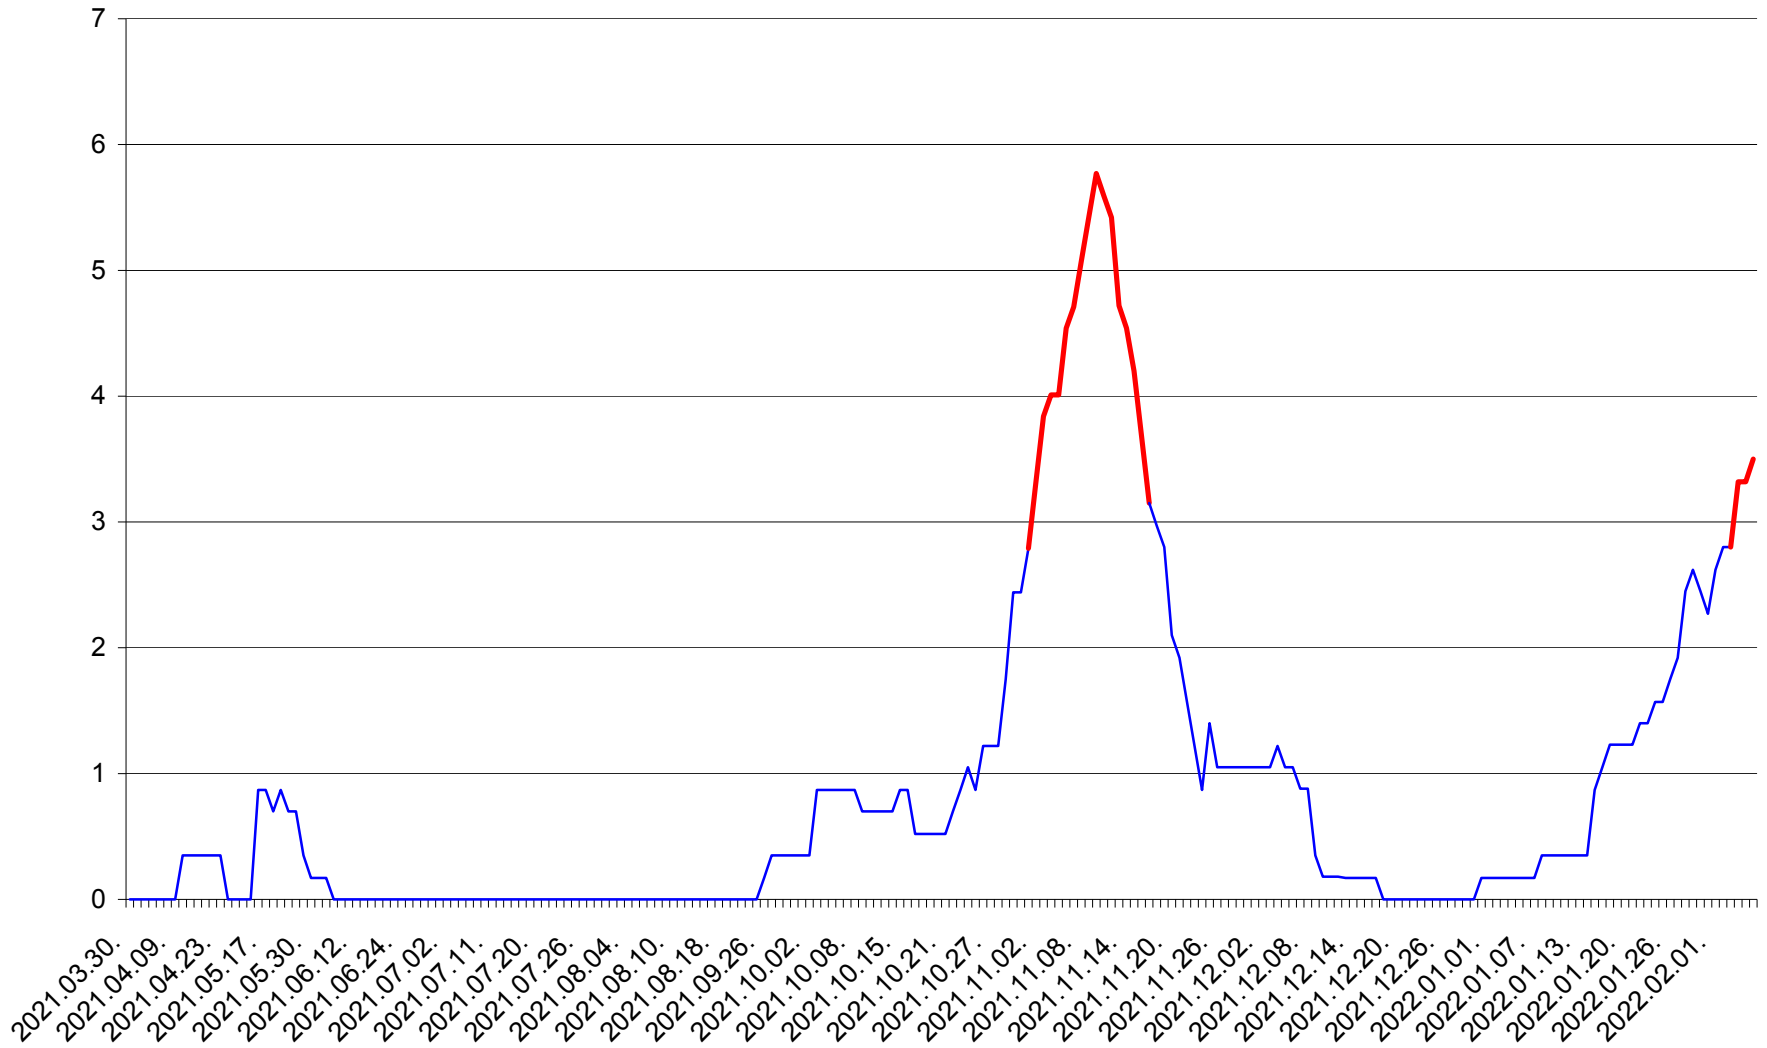

ORAȘ BĂLAN - Evoluția incidenței cumulate pe 14 zile la ‰ de locuitori
2021.04.01. - 2022.02.06.

BILBOR - Evolutia incidentei cumulate pe 14 zile la ‰ de locuitori
2021.04.01. - 2022.02.06.

ORAȘ BORSEC - Evolutia incidentei cumulate pe 14 zile la ‰ de locuitori
2021.04.01. - 2022.02.06.

CORBU - Evolutia incidentei cumulate pe 14 zile la ‰ de locuitori
2021.04.01. - 2022.02.06.

CORUND - Evolutia incidentei cumulate pe 14 zile la ‰ de locuitori
2021.04.01. - 2022.02.06.

COZMENI - Evolutia incidentei cumulate pe 14 zile la ‰ de locuitori
2021.04.01. - 2022.02.06.

ORAȘ CRISTURU SECUIESC - Evolutia incidentei cumulate pe 14 zile la ‰ de locuitori
2021.04.01. - 2022.02.06.

DĂNEȘTI - Evolutia incidentei cumulate pe 14 zile la ‰ de locuitori
2021.04.01. - 2022.02.06.

DÂRJIU - Evolutia incidentei cumulate pe 14 zile la ‰ de locuitori
2021.04.01. - 2022.02.06.

DEALU - Evolutia incidentei cumulate pe 14 zile la ‰ de locuitori
2021.04.01. - 2022.02.06.

DITRĂU - Evolutia incidentei cumulate pe 14 zile la ‰ de locuitori
2021.04.01. - 2022.02.06.