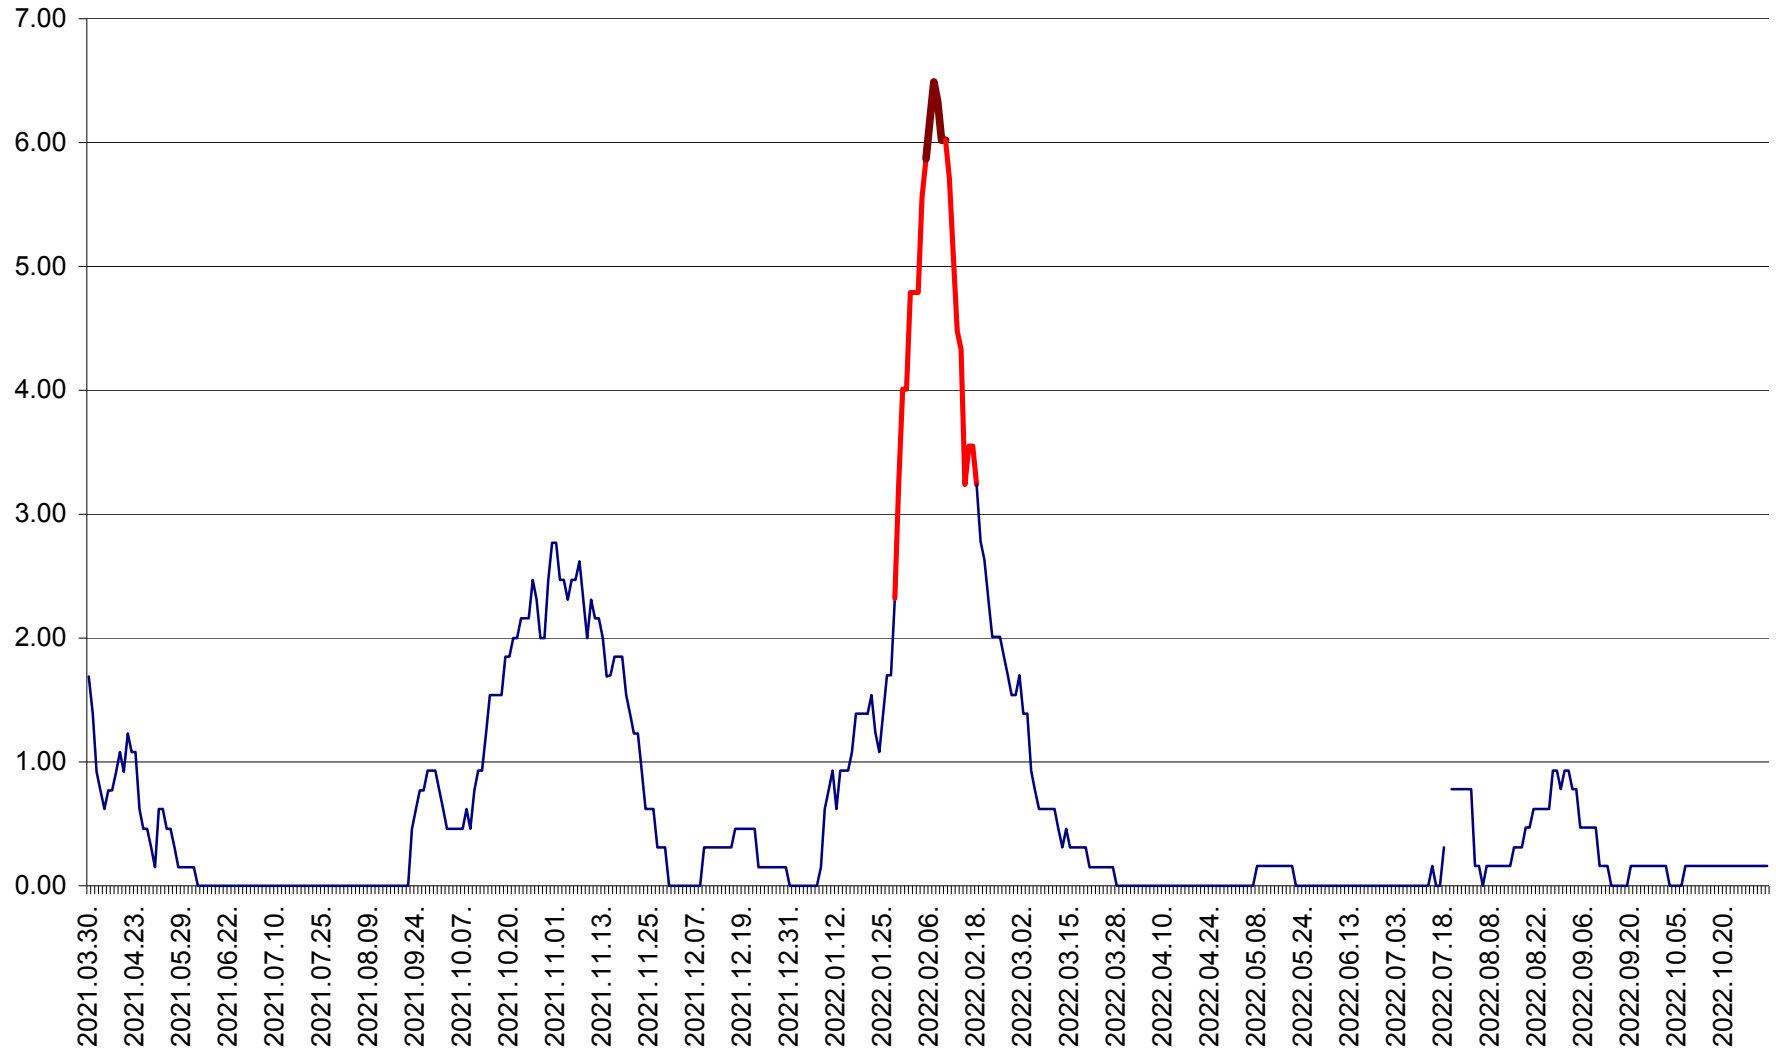

ORAȘ BĂLAN - Evoluția incidenței cumulate pe 14 zile la ‰ de locuitori
2021.04.01. - 2022.11.02.

BILBOR - Evolutia incidentei cumulate pe 14 zile la ‰ de locuitori
2021.04.01. - 2022.11.02.

ORAȘ BORSEC - Evolutia incidentei cumulate pe 14 zile la ‰ de locuitori
2021.04.01. - 2022.11.02.

BRĂDEȘTI - Evolutia incidentei cumulate pe 14 zile la ‰ de locuitori
2021.04.01. - 2022.11.02.

CĂPÂLNIȚA - Evolutia incidentei cumulate pe 14 zile la ‰ de locuitori
2021.04.01. - 2022.11.02.

CÂRȚA - Evolutia incidentei cumulate pe 14 zile la ‰ de locuitori
2021.04.01. - 2022.11.02.

CICEU - Evolutia incidentei cumulate pe 14 zile la ‰ de locuitori
2021.04.01. - 2022.11.02.

CIUCSÂNGEORGIU - Evolutia incidentei cumulate pe 14 zile la ‰ de locuitori
2021.04.01. - 2022.11.02.

CIUMANI - Evolutia incidentei cumulate pe 14 zile la ‰ de locuitori
2021.04.01. - 2022.11.02.

CORBU - Evolutia incidentei cumulate pe 14 zile la ‰ de locuitori
2021.04.01. - 2022.11.02.

CORUND - Evolutia incidentei cumulate pe 14 zile la ‰ de locuitori
2021.04.01. - 2022.11.02.

COZMENI - Evolutia incidentei cumulate pe 14 zile la ‰ de locuitori
2021.04.01. - 2022.11.02.