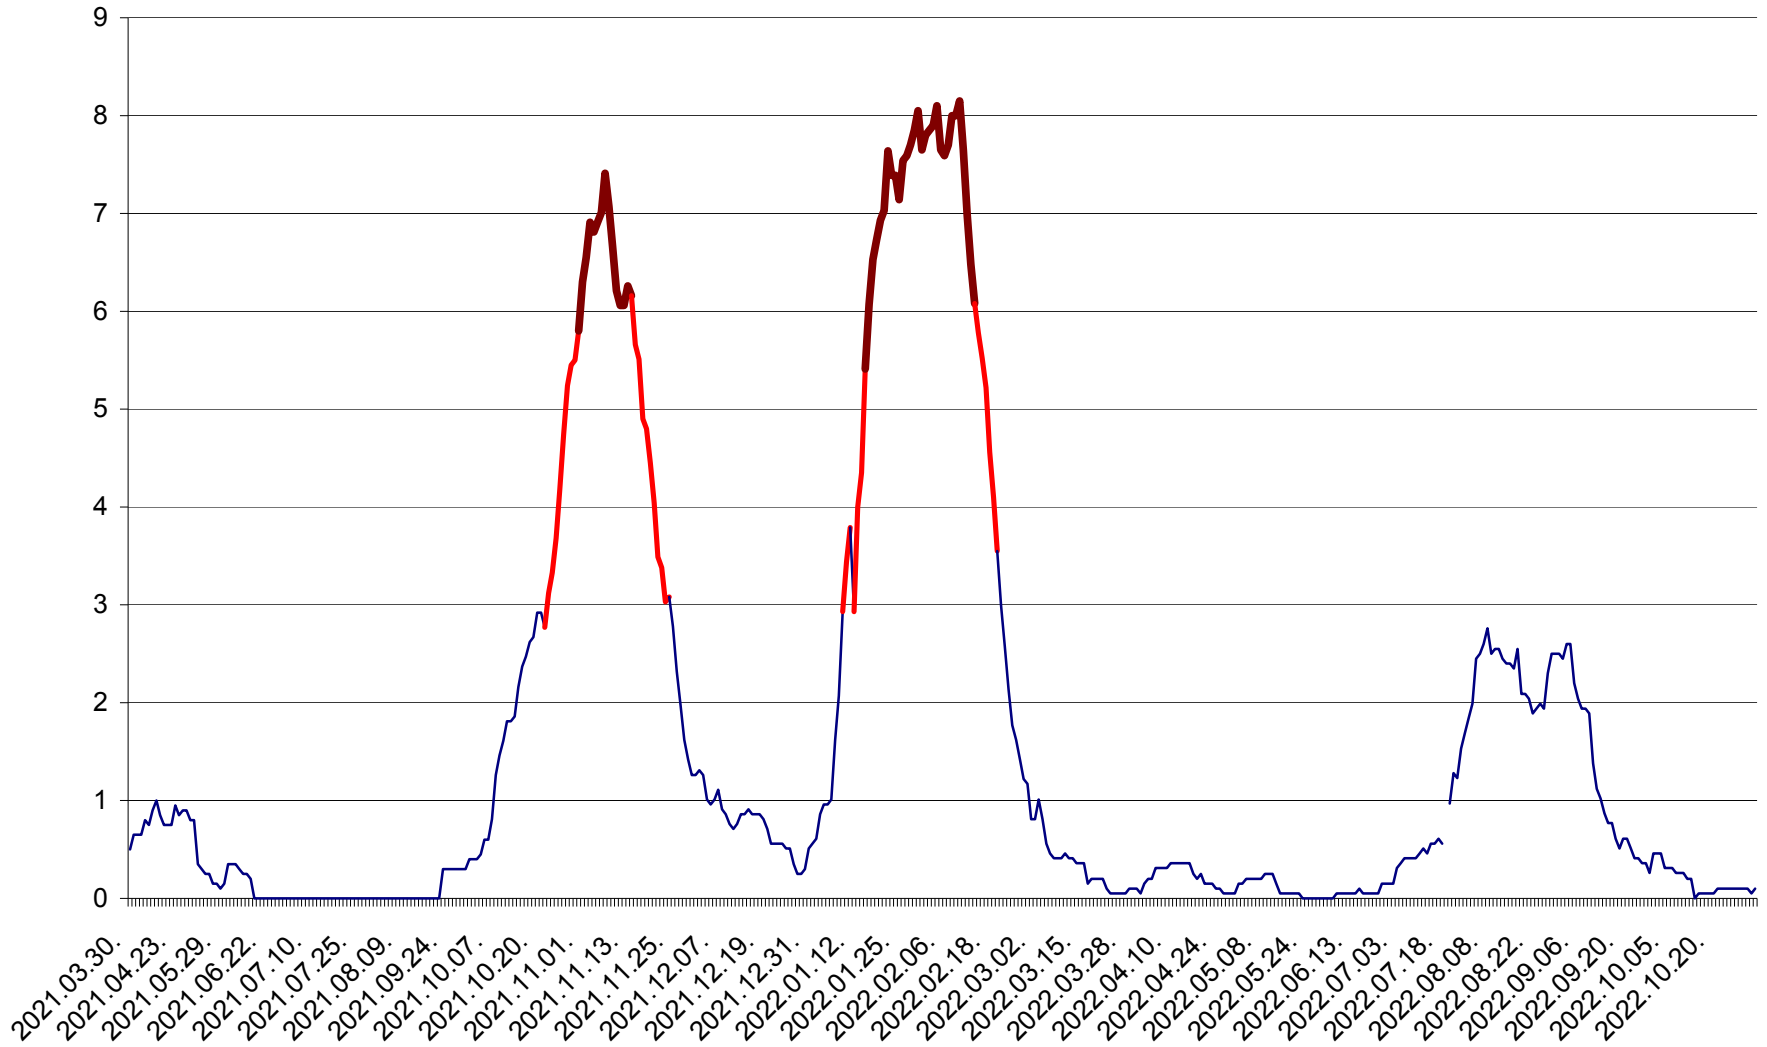

DÂRJIU - Evolutia incidentei cumulate pe 14 zile la ‰ de locuitori
2021.04.01. - 2022.11.02.

DEALU - Evolutia incidentei cumulate pe 14 zile la ‰ de locuitori
2021.04.01. - 2022.11.02.

DITRĂU - Evolutia incidentei cumulate pe 14 zile la ‰ de locuitori
2021.04.01. - 2022.11.02.

FELICENI - Evolutia incidentei cumulate pe 14 zile la ‰ de locuitori
2021.04.01. - 2022.11.02.

FRUMOASA - Evolutia incidentei cumulate pe 14 zile la ‰ de locuitori
2021.04.01. - 2022.11.02.

GĂLĂUȚAȘ - Evoluția incidenței cumulate pe 14 zile la ‰ de locuitori
2021.04.01. - 2022.11.02.

MUNICIPIUL GHEORGHENI - Evolutia incidentei cumulate pe 14 zile la % de locuitori
2021.04.01. - 2022.11.02.

JOSENI - Evolutia incidentei cumulate pe 14 zile la ‰ de locuitori
2021.04.01. - 2022.11.02.

LĂZAREA - Evolutia incidentei cumulate pe 14 zile la ‰ de locuitori
2021.04.01. - 2022.11.02.

LELICENI - Evolutia incidentei cumulate pe 14 zile la ‰ de locuitori
2021.04.01. - 2022.11.02.

LUETA - Evolutia incidentei cumulate pe 14 zile la ‰ de locuitori
2021.04.01. - 2022.11.02.

LUNCA DE JOS - Evolutia incidentei cumulate pe 14 zile la ‰ de locuitori
2021.04.01. - 2022.11.02.