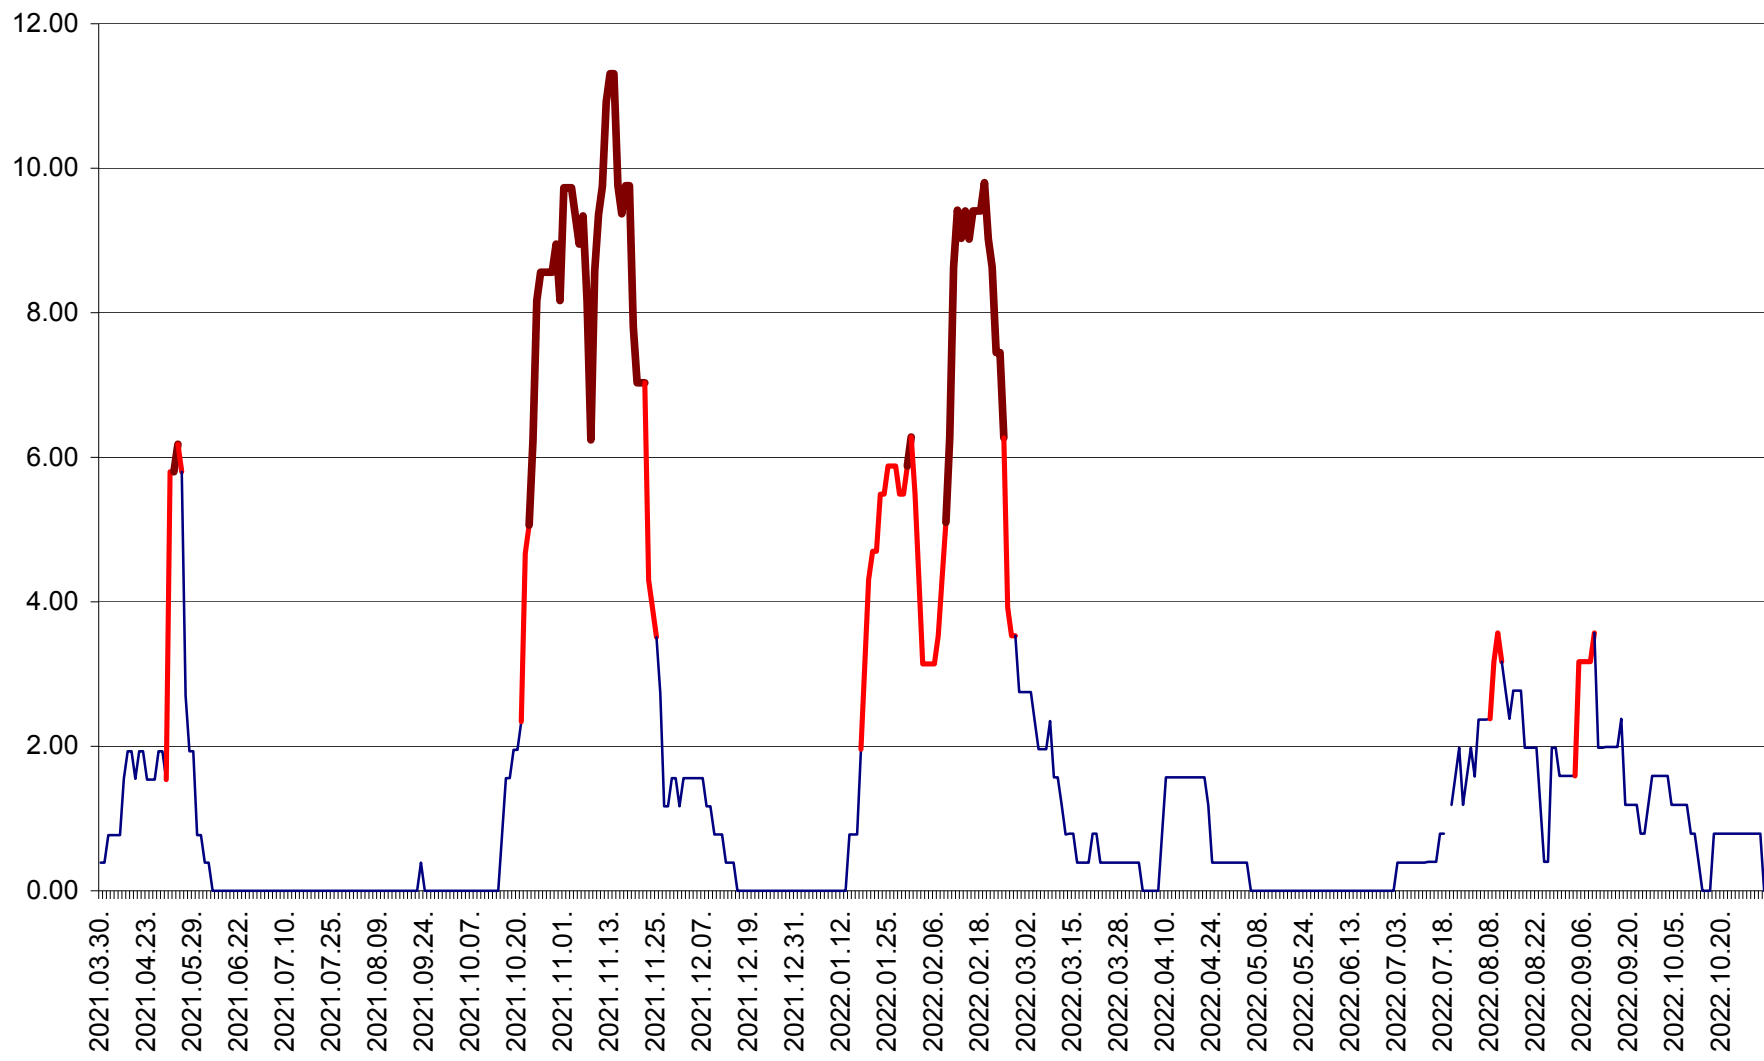

ATID - Evolutia incidentei cumulate pe 14 zile la % de locuitori
2021.04.01. - 2022.11.02.

AVRĂMEȘTI - Evolutia incidentei cumulate pe 14 zile la ‰ de locuitori
2021.04.01. - 2022.11.02.

ORAȘ BĂILE TUȘNAD - Evoluția incidenței cumulate pe 14 zile la ‰ de locuitori
2021.04.01. - 2022.11.02.

ORAȘ BĂLAN - Evoluția incidenței cumulate pe 14 zile la ‰ de locuitori
2021.04.01. - 2022.11.02.

BILBOR - Evolutia incidentei cumulate pe 14 zile la ‰ de locuitori
2021.04.01. - 2022.11.02.

ORAȘ BORSEC - Evolutia incidentei cumulate pe 14 zile la ‰ de locuitori
2021.04.01. - 2022.11.02.

BRĂDEȘTI - Evolutia incidentei cumulate pe 14 zile la ‰ de locuitori
2021.04.01. - 2022.11.02.

CĂPÂLNIȚA - Evolutia incidentei cumulate pe 14 zile la ‰ de locuitori
2021.04.01. - 2022.11.02.

CÂRȚA - Evolutia incidentei cumulate pe 14 zile la ‰ de locuitori
2021.04.01. - 2022.11.02.