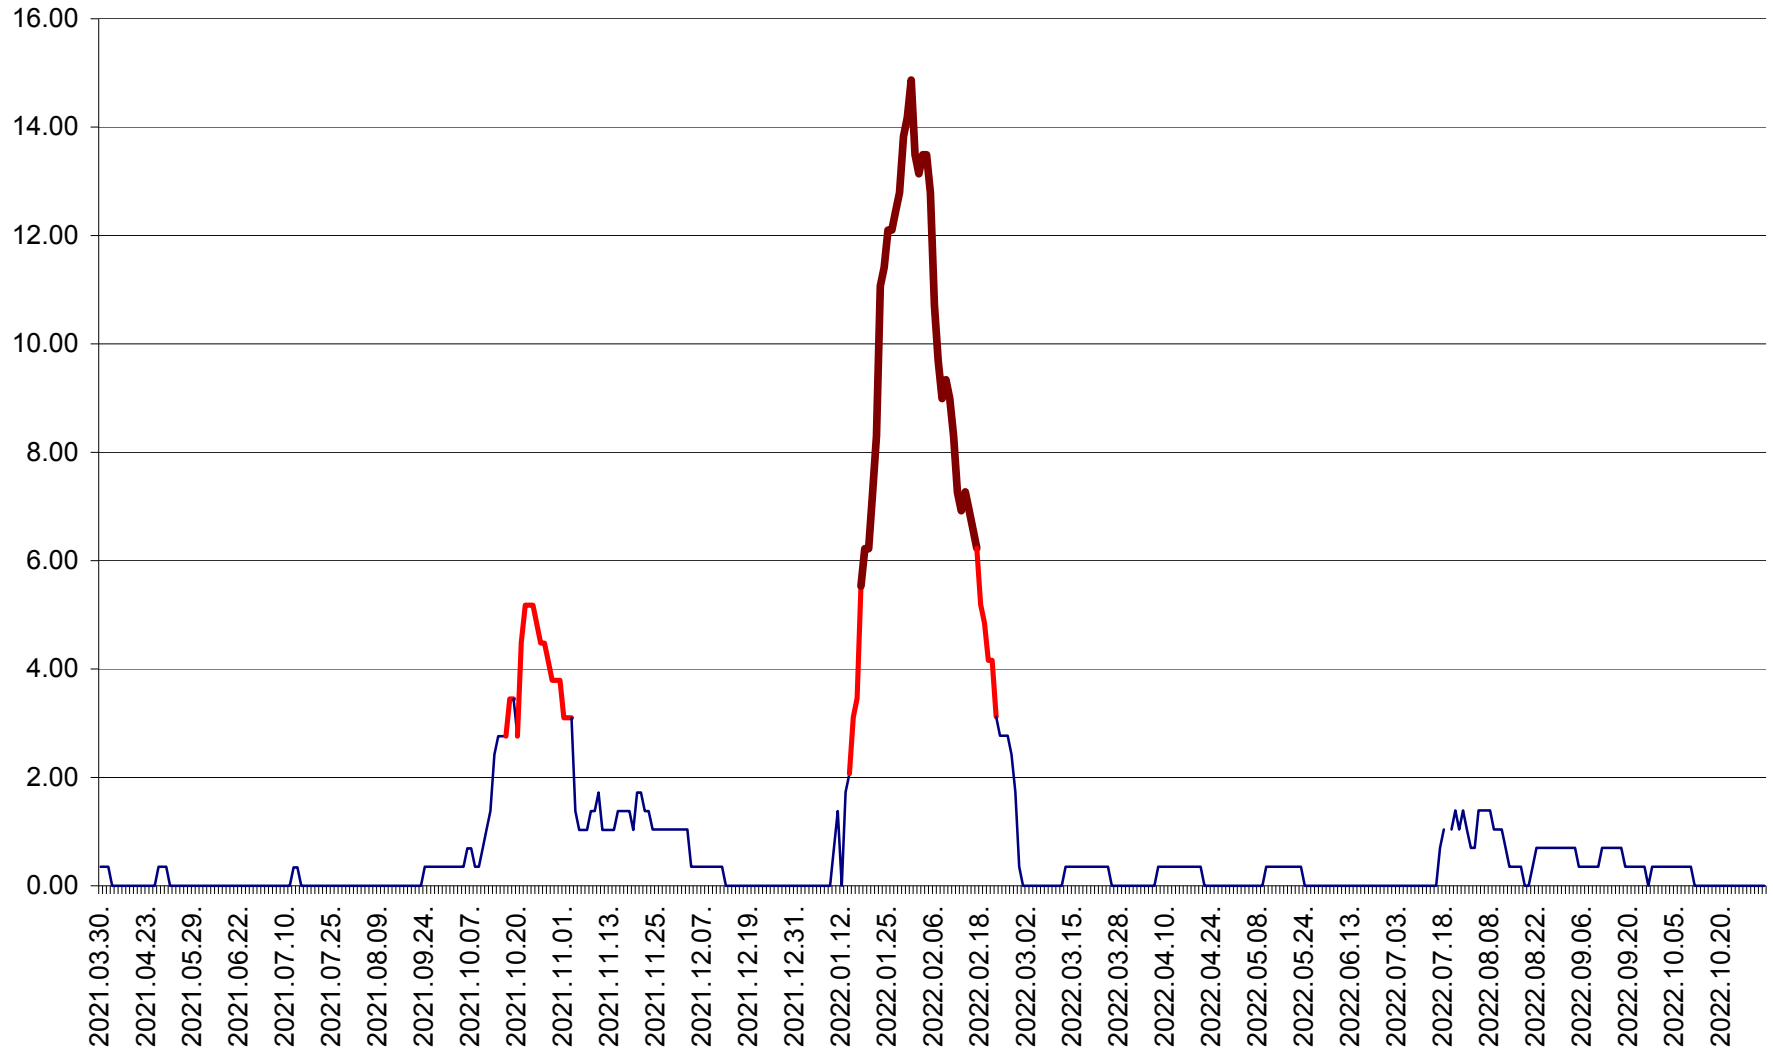

ORAȘ BĂLAN - Evoluția incidenței cumulate pe 14 zile la ‰ de locuitori
2021.04.01. - 2022.11.02.

BILBOR - Evolutia incidentei cumulate pe 14 zile la ‰ de locuitori
2021.04.01. - 2022.11.02.

ORAȘ BORSEC - Evolutia incidentei cumulate pe 14 zile la ‰ de locuitori
2021.04.01. - 2022.11.02.

BRĂDEȘTI - Evolutia incidentei cumulate pe 14 zile la ‰ de locuitori
2021.04.01. - 2022.11.02.

CĂPÂLNIȚA - Evolutia incidentei cumulate pe 14 zile la ‰ de locuitori
2021.04.01. - 2022.11.02.

CÂRȚA - Evolutia incidentei cumulate pe 14 zile la ‰ de locuitori
2021.04.01. - 2022.11.02.

CICEU - Evolutia incidentei cumulate pe 14 zile la ‰ de locuitori
2021.04.01. - 2022.11.02.

CIUCSÂNGEORGIU - Evolutia incidentei cumulate pe 14 zile la ‰ de locuitori
2021.04.01. - 2022.11.02.

CIUMANI - Evolutia incidentei cumulate pe 14 zile la ‰ de locuitori
2021.04.01. - 2022.11.02.

CORBU - Evolutia incidentei cumulate pe 14 zile la ‰ de locuitori
2021.04.01. - 2022.11.02.

CORUND - Evolutia incidentei cumulate pe 14 zile la ‰ de locuitori
2021.04.01. - 2022.11.02.

COZMENI - Evolutia incidentei cumulate pe 14 zile la ‰ de locuitori
2021.04.01. - 2022.11.02.