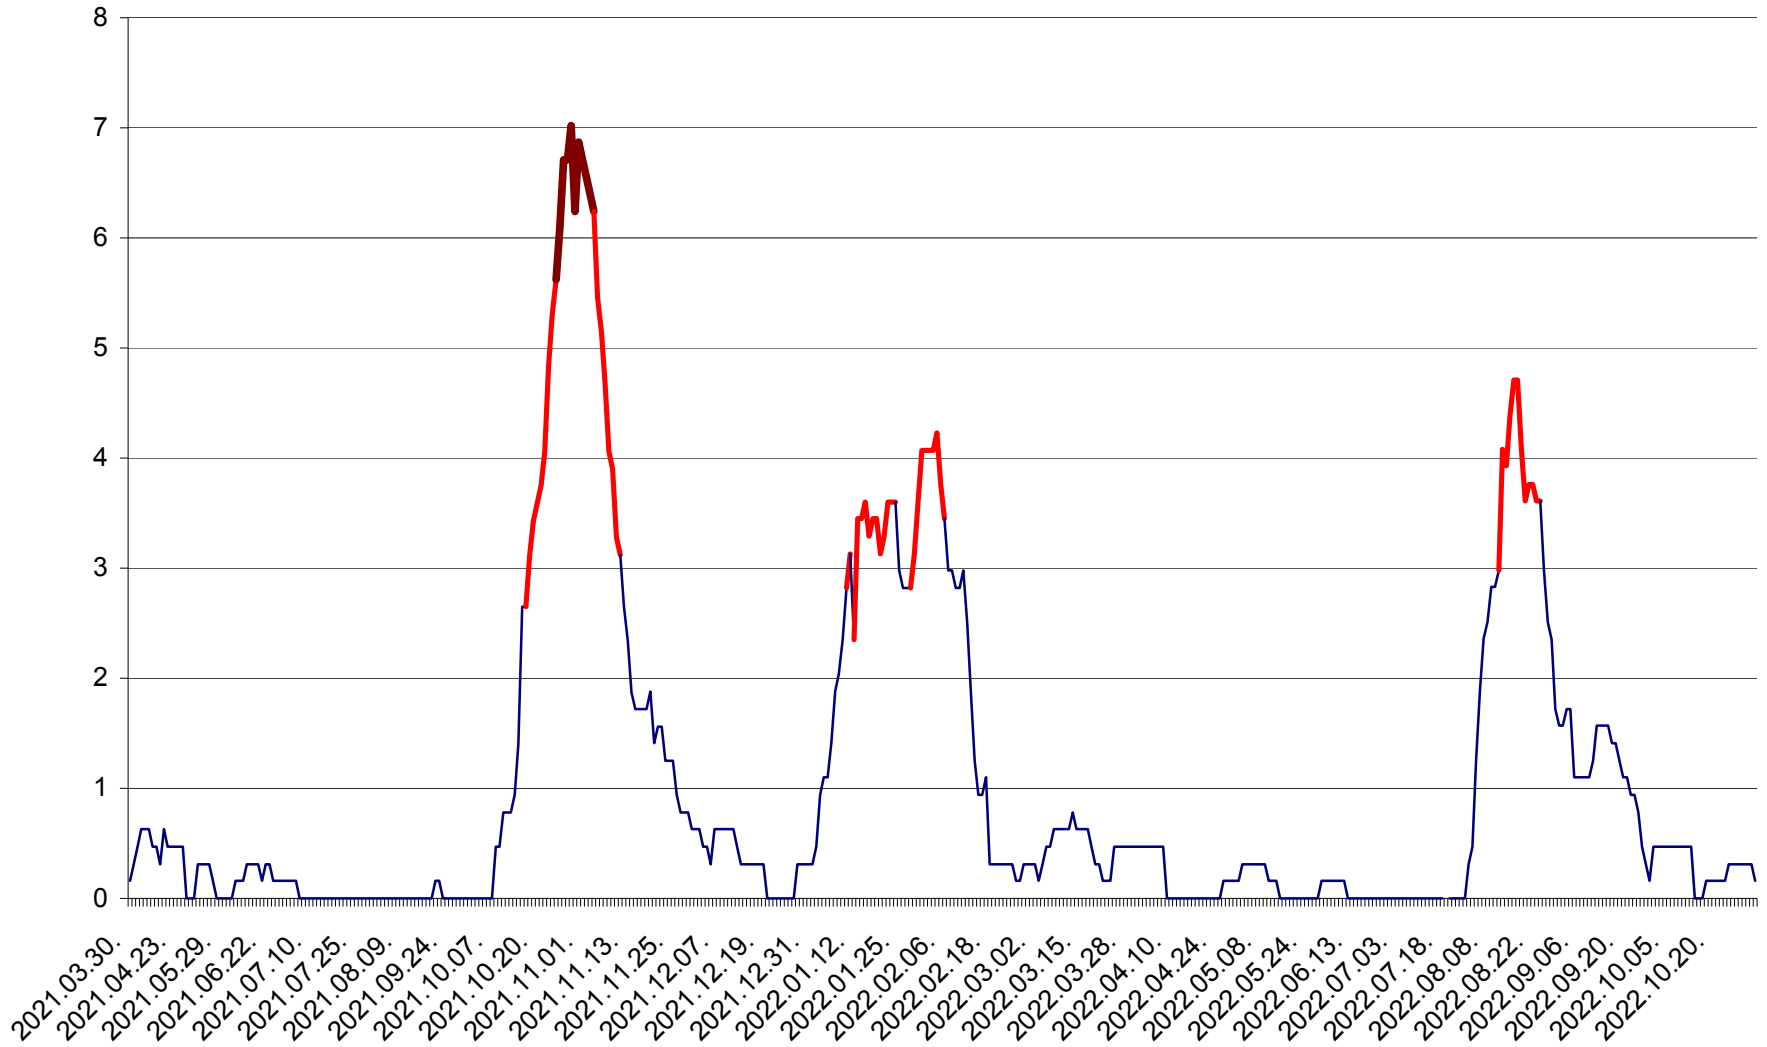

PLĂIEȘII DE JOS - Evoluția incidenței cumulate pe 14 zile la ‰ de locuitori
2021.04.01. - 2022.11.02.

PORUMBENI - Evolutia incidentei cumulate pe 14 zile la ‰ de locuitori
2021.04.01. - 2022.11.02.

PRAID - Evolutia incidentei cumulate pe 14 zile la ‰ de locuitori
2021.04.01. - 2022.11.02.

RACU - Evolutia incidentei cumulate pe 14 zile la ‰ de locuitori
2021.04.01. - 2022.11.02.

REMETEA - Evolutia incidentei cumulate pe 14 zile la ‰ de locuitori
2021.04.01. - 2022.11.02.

SĂCEL - Evolutia incidentei cumulate pe 14 zile la ‰ de locuitori
2021.04.01. - 2022.11.02.