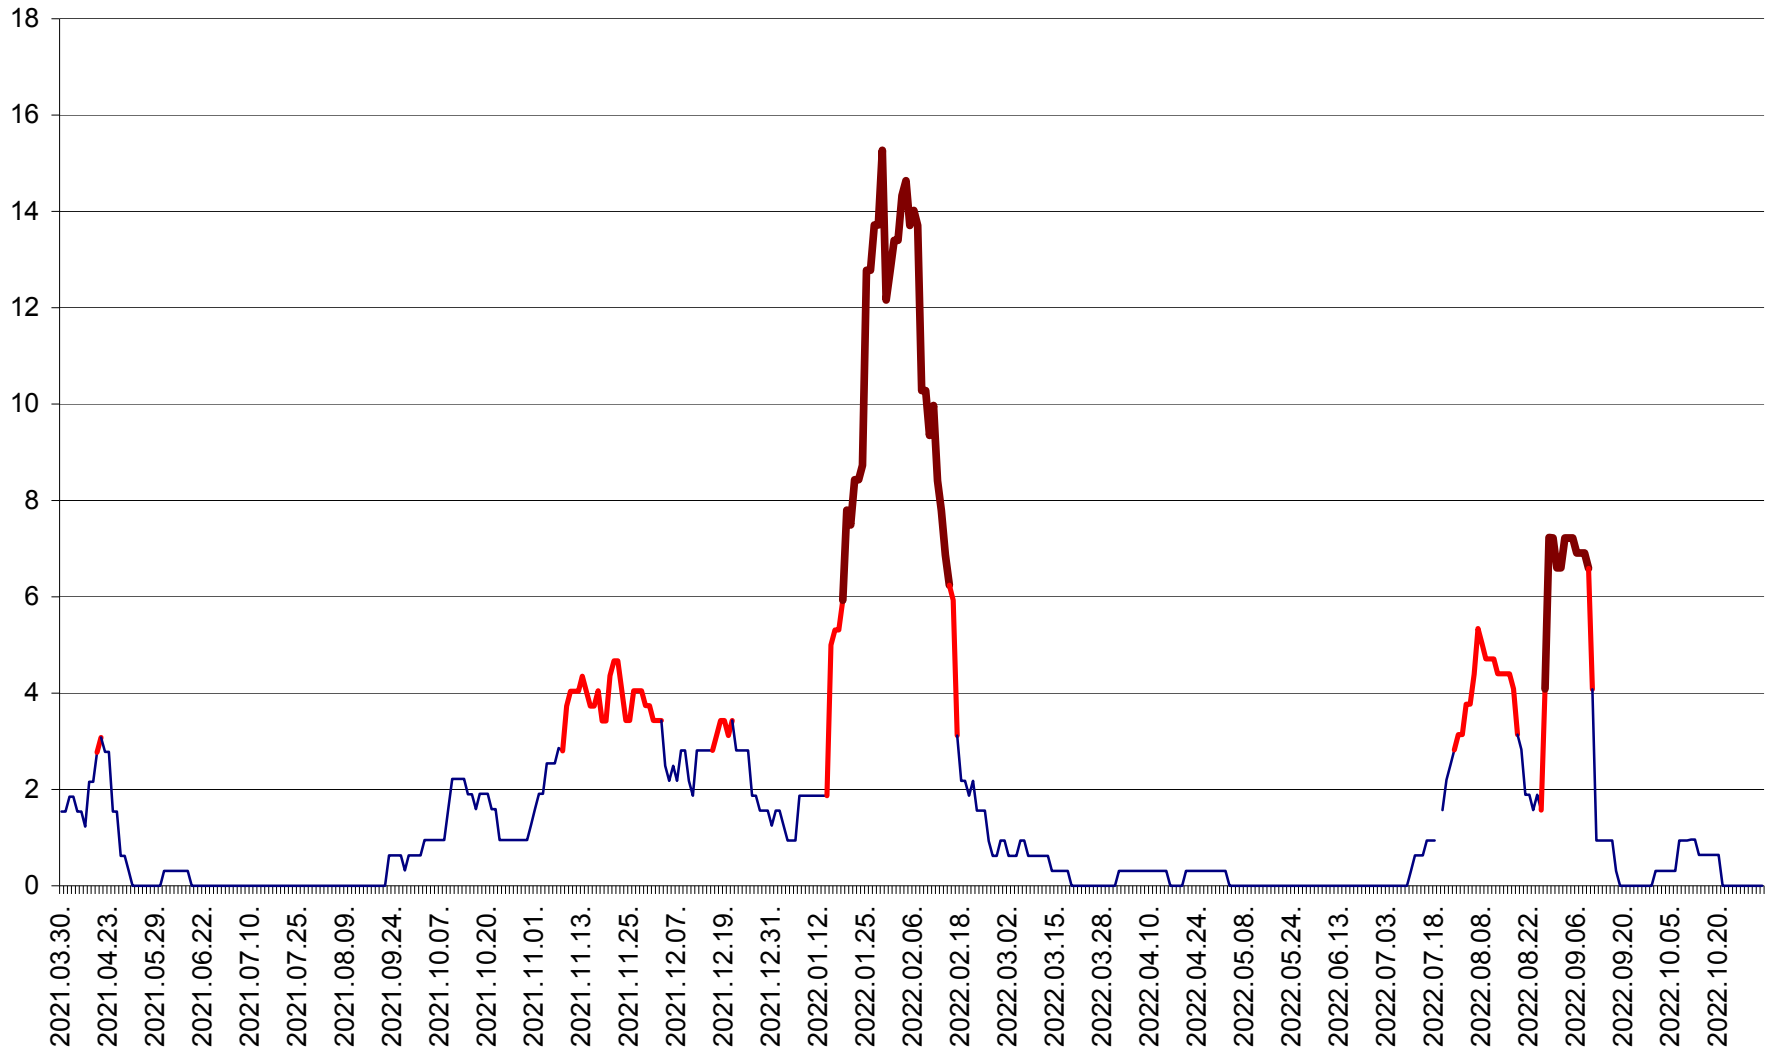

TUȘNAD - Evolutia incidentei cumulate pe 14 zile la ‰ de locuitori
2021.04.01. - 2022.11.02.