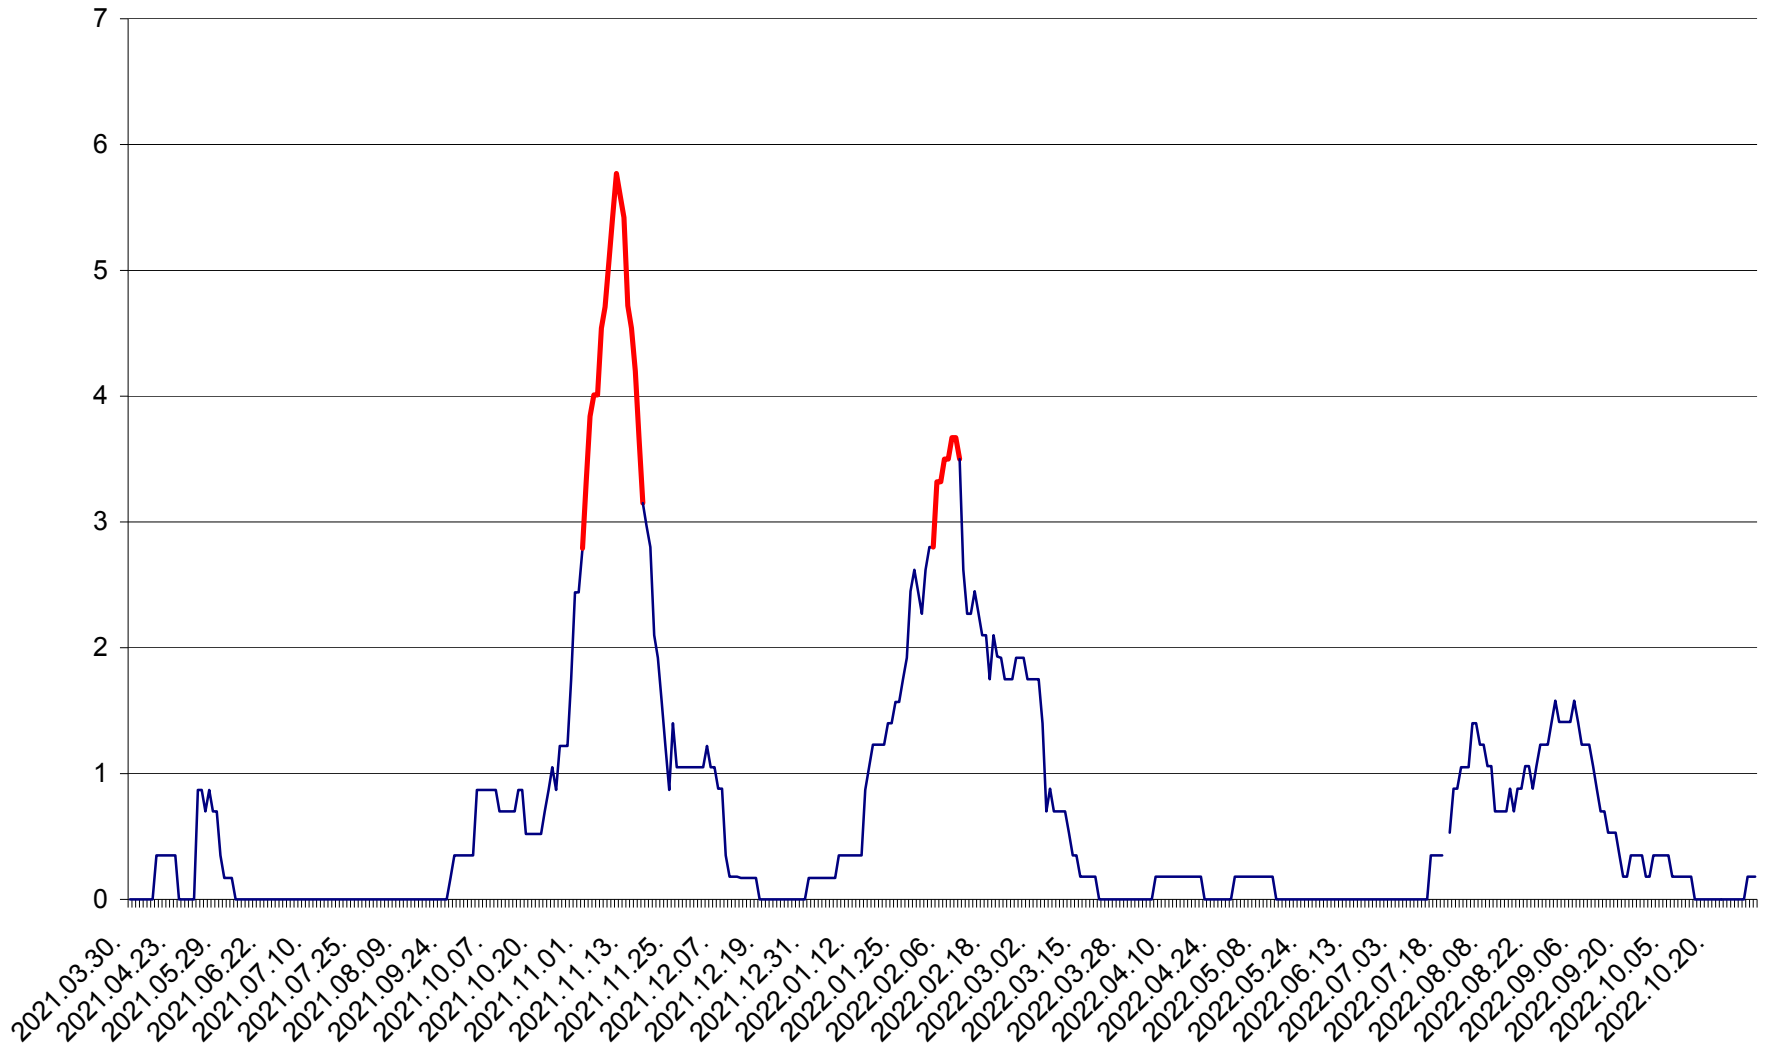

ORAȘ BĂLAN - Evoluția incidenței cumulate pe 14 zile la ‰ de locuitori
2021.04.01. - 2022.11.02.

BILBOR - Evolutia incidentei cumulate pe 14 zile la ‰ de locuitori
2021.04.01. - 2022.11.02.

ORAȘ BORSEC - Evolutia incidentei cumulate pe 14 zile la ‰ de locuitori
2021.04.01. - 2022.11.02.

CORBU - Evolutia incidentei cumulate pe 14 zile la ‰ de locuitori
2021.04.01. - 2022.11.02.

CORUND - Evolutia incidentei cumulate pe 14 zile la ‰ de locuitori
2021.04.01. - 2022.11.02.

COZMENI - Evolutia incidentei cumulate pe 14 zile la ‰ de locuitori
2021.04.01. - 2022.11.02.

ORAȘ CRISTURU SECUIESC - Evolutia incidentei cumulate pe 14 zile la ‰ de locuitori
2021.04.01. - 2022.11.02.

DĂNEȘTI - Evolutia incidentei cumulate pe 14 zile la ‰ de locuitori
2021.04.01. - 2022.11.02.

DÂRJIU - Evolutia incidentei cumulate pe 14 zile la ‰ de locuitori
2021.04.01. - 2022.11.02.

DEALU - Evolutia incidentei cumulate pe 14 zile la ‰ de locuitori
2021.04.01. - 2022.11.02.

DITRĂU - Evolutia incidentei cumulate pe 14 zile la ‰ de locuitori
2021.04.01. - 2022.11.02.