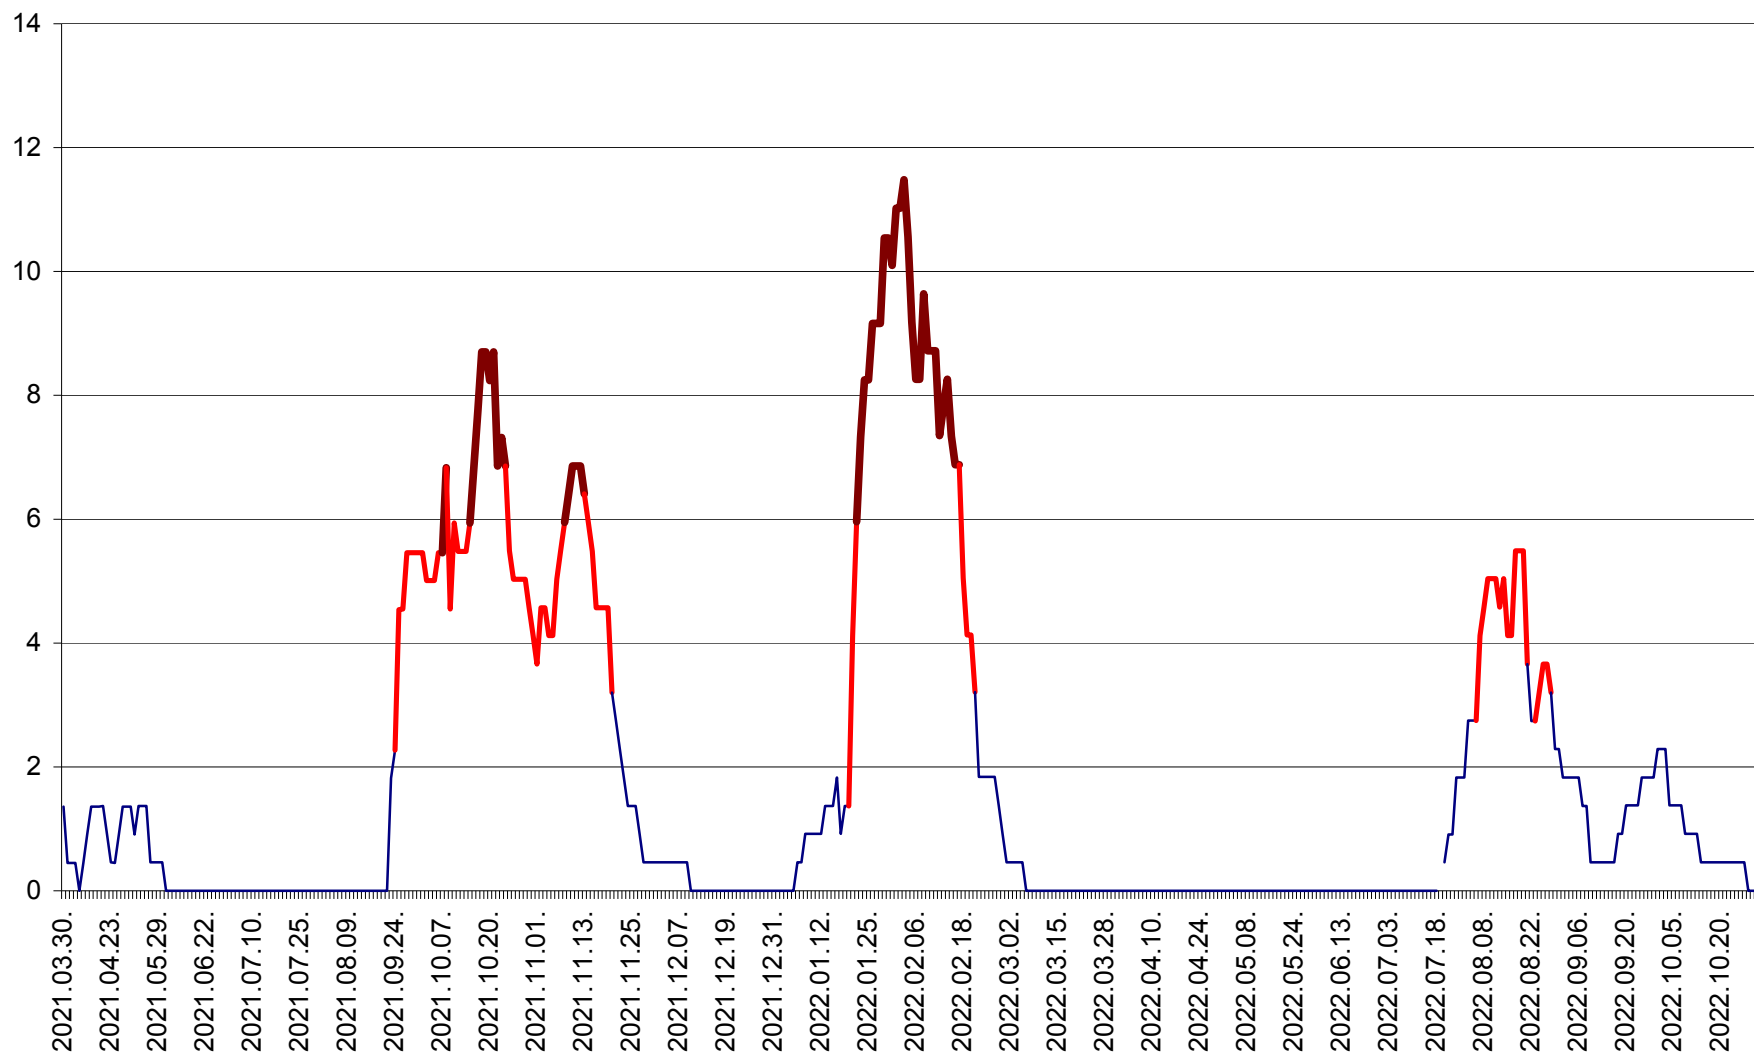

MUNICIPIUL GHEORGHENI - Evolutia incidentei cumulate pe 14 zile la % de locuitori
2021.04.01. - 2022.11.02.

JOSENI - Evolutia incidentei cumulate pe 14 zile la ‰ de locuitori
2021.04.01. - 2022.11.02.

LĂZAREA - Evolutia incidentei cumulate pe 14 zile la ‰ de locuitori
2021.04.01. - 2022.11.02.

LELICENI - Evolutia incidentei cumulate pe 14 zile la ‰ de locuitori
2021.04.01. - 2022.11.02.

LUETA - Evolutia incidentei cumulate pe 14 zile la ‰ de locuitori
2021.04.01. - 2022.11.02.

LUNCA DE JOS - Evolutia incidentei cumulate pe 14 zile la ‰ de locuitori
2021.04.01. - 2022.11.02.

LUNCA DE SUS - Evolutia incidentei cumulate pe 14 zile la ‰ de locuitori
2021.04.01. - 2022.11.02.

LUPENI - Evolutia incidentei cumulate pe 14 zile la ‰ de locuitori
2021.04.01. - 2022.11.02.

MĂDĂRAȘ - Evolutia incidentei cumulate pe 14 zile la % de locuitori
2021.04.01. - 2022.11.02.