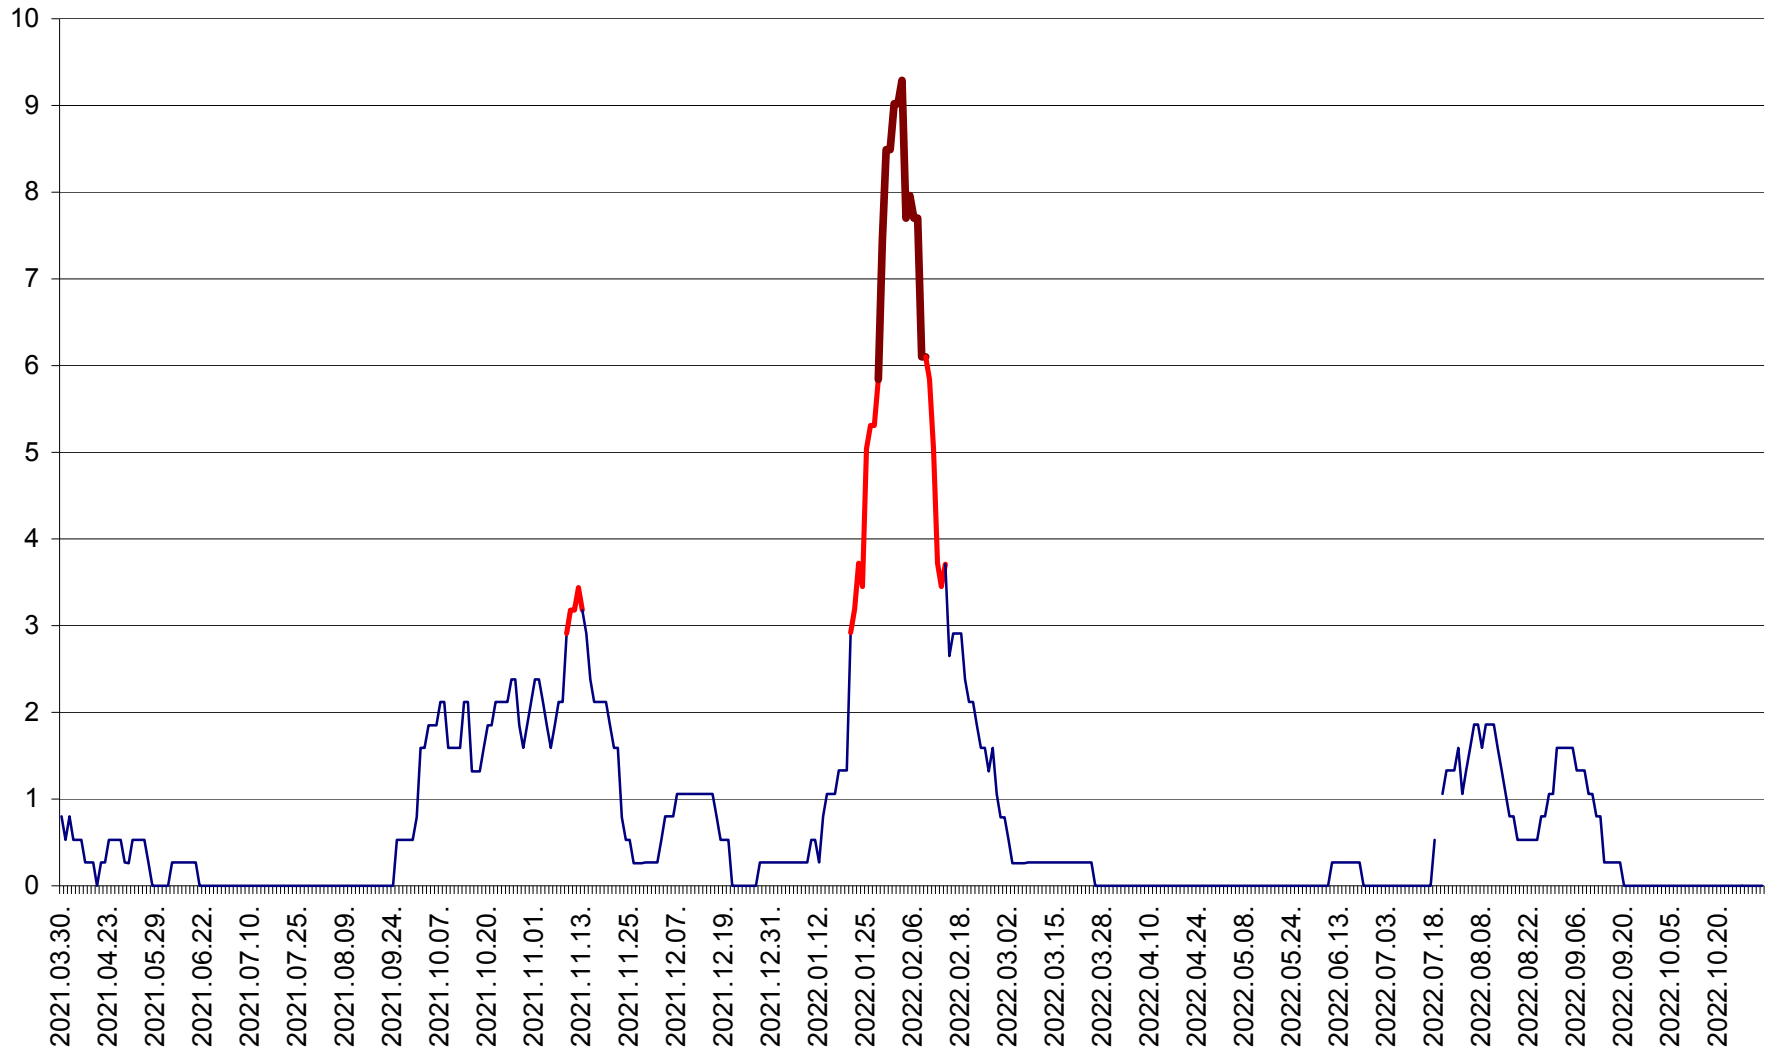

CORBU - Evolutia incidentei cumulate pe 14 zile la ‰ de locuitori
2021.04.01. - 2022.11.02.

CORUND - Evolutia incidentei cumulate pe 14 zile la ‰ de locuitori
2021.04.01. - 2022.11.02.

COZMENI - Evolutia incidentei cumulate pe 14 zile la ‰ de locuitori
2021.04.01. - 2022.11.02.

ORAȘ CRISTURU SECUIESC - Evolutia incidentei cumulate pe 14 zile la ‰ de locuitori
2021.04.01. - 2022.11.02.

DĂNEȘTI - Evolutia incidentei cumulate pe 14 zile la ‰ de locuitori
2021.04.01. - 2022.11.02.

DÂRJIU - Evolutia incidentei cumulate pe 14 zile la ‰ de locuitori
2021.04.01. - 2022.11.02.

DEALU - Evolutia incidentei cumulate pe 14 zile la ‰ de locuitori
2021.04.01. - 2022.11.02.

DITRĂU - Evolutia incidentei cumulate pe 14 zile la ‰ de locuitori
2021.04.01. - 2022.11.02.

FELICENI - Evolutia incidentei cumulate pe 14 zile la ‰ de locuitori
2021.04.01. - 2022.11.02.

FRUMOASA - Evolutia incidentei cumulate pe 14 zile la ‰ de locuitori
2021.04.01. - 2022.11.02.

GĂLĂUȚAȘ - Evoluția incidenței cumulate pe 14 zile la ‰ de locuitori
2021.04.01. - 2022.11.02.