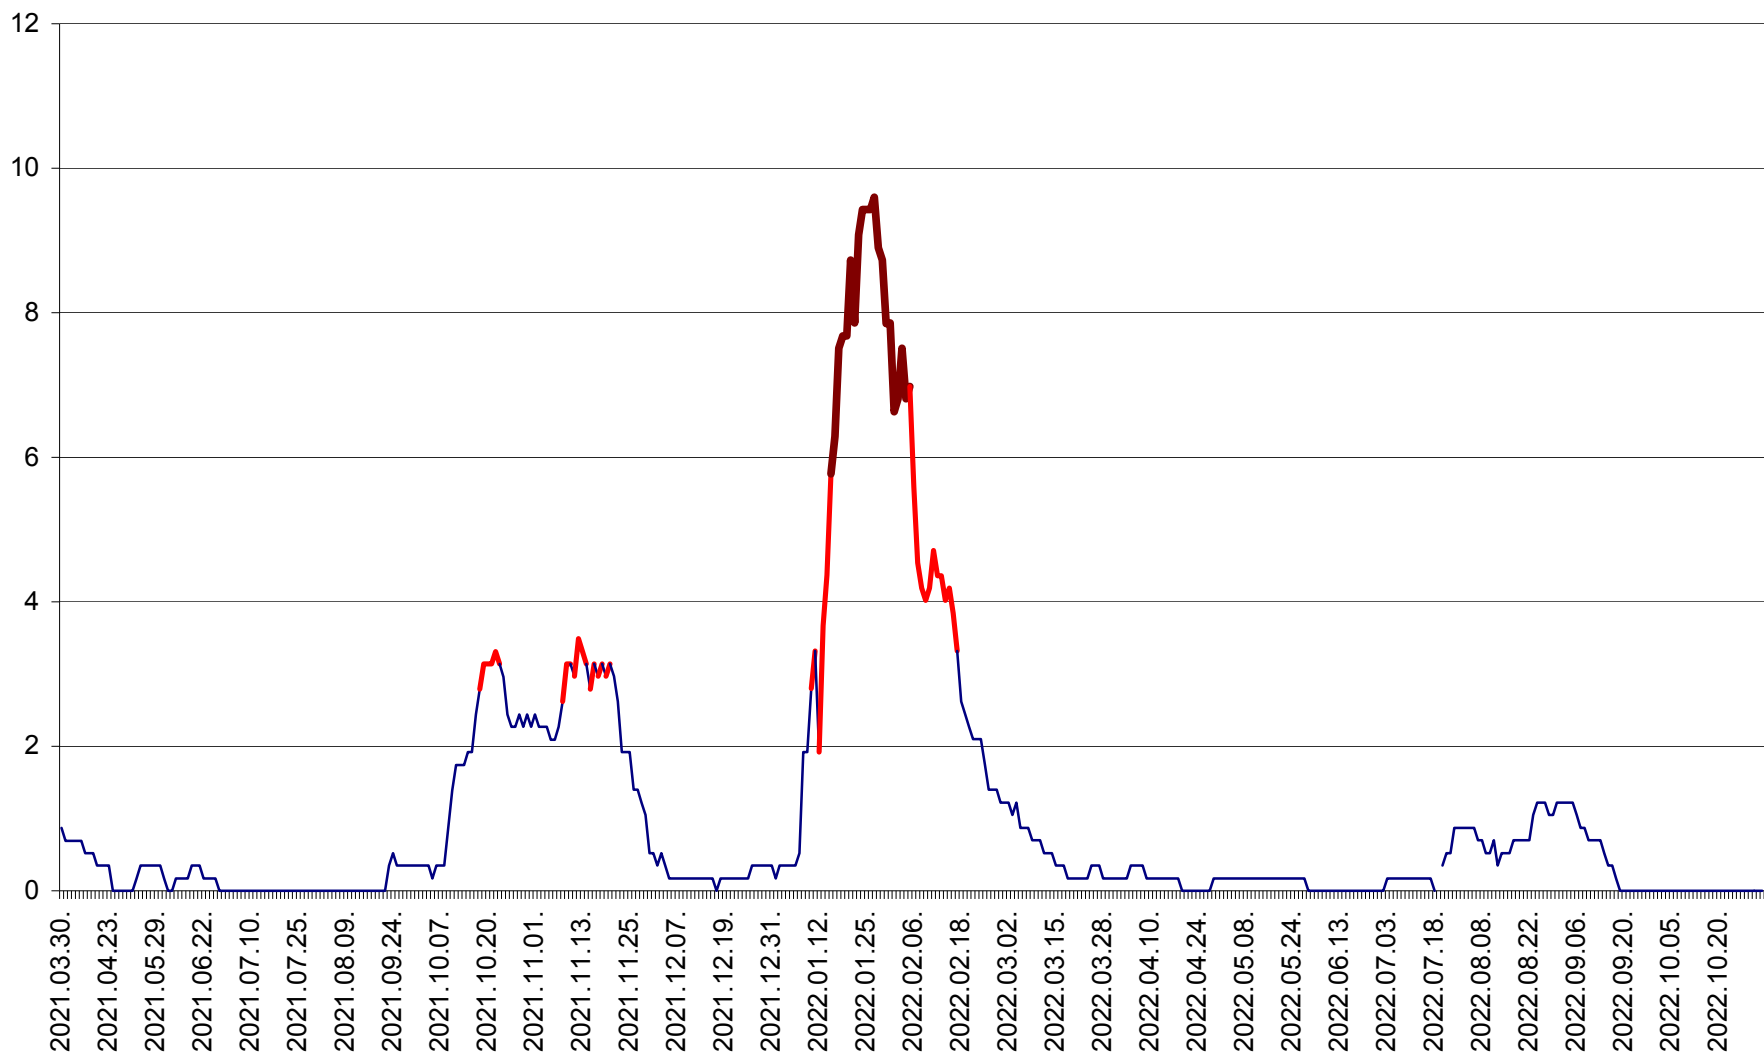

DÂRJIU - Evolutia incidentei cumulate pe 14 zile la ‰ de locuitori
2021.04.01. - 2022.11.02.

DEALU - Evolutia incidentei cumulate pe 14 zile la ‰ de locuitori
2021.04.01. - 2022.11.02.

DITRĂU - Evolutia incidentei cumulate pe 14 zile la ‰ de locuitori
2021.04.01. - 2022.11.02.

FELICENI - Evolutia incidentei cumulate pe 14 zile la ‰ de locuitori
2021.04.01. - 2022.11.02.

FRUMOASA - Evolutia incidentei cumulate pe 14 zile la ‰ de locuitori
2021.04.01. - 2022.11.02.

GĂLĂUȚAȘ - Evoluția incidenței cumulate pe 14 zile la ‰ de locuitori
2021.04.01. - 2022.11.02.

MUNICIPIUL GHEORGHENI - Evolutia incidentei cumulate pe 14 zile la % de locuitori
2021.04.01. - 2022.11.02.

JOSENI - Evolutia incidentei cumulate pe 14 zile la ‰ de locuitori
2021.04.01. - 2022.11.02.

LĂZAREA - Evolutia incidentei cumulate pe 14 zile la ‰ de locuitori
2021.04.01. - 2022.11.02.

LELICENI - Evolutia incidentei cumulate pe 14 zile la ‰ de locuitori
2021.04.01. - 2022.11.02.

LUETA - Evolutia incidentei cumulate pe 14 zile la ‰ de locuitori
2021.04.01. - 2022.11.02.

LUNCA DE JOS - Evolutia incidentei cumulate pe 14 zile la ‰ de locuitori
2021.04.01. - 2022.11.02.