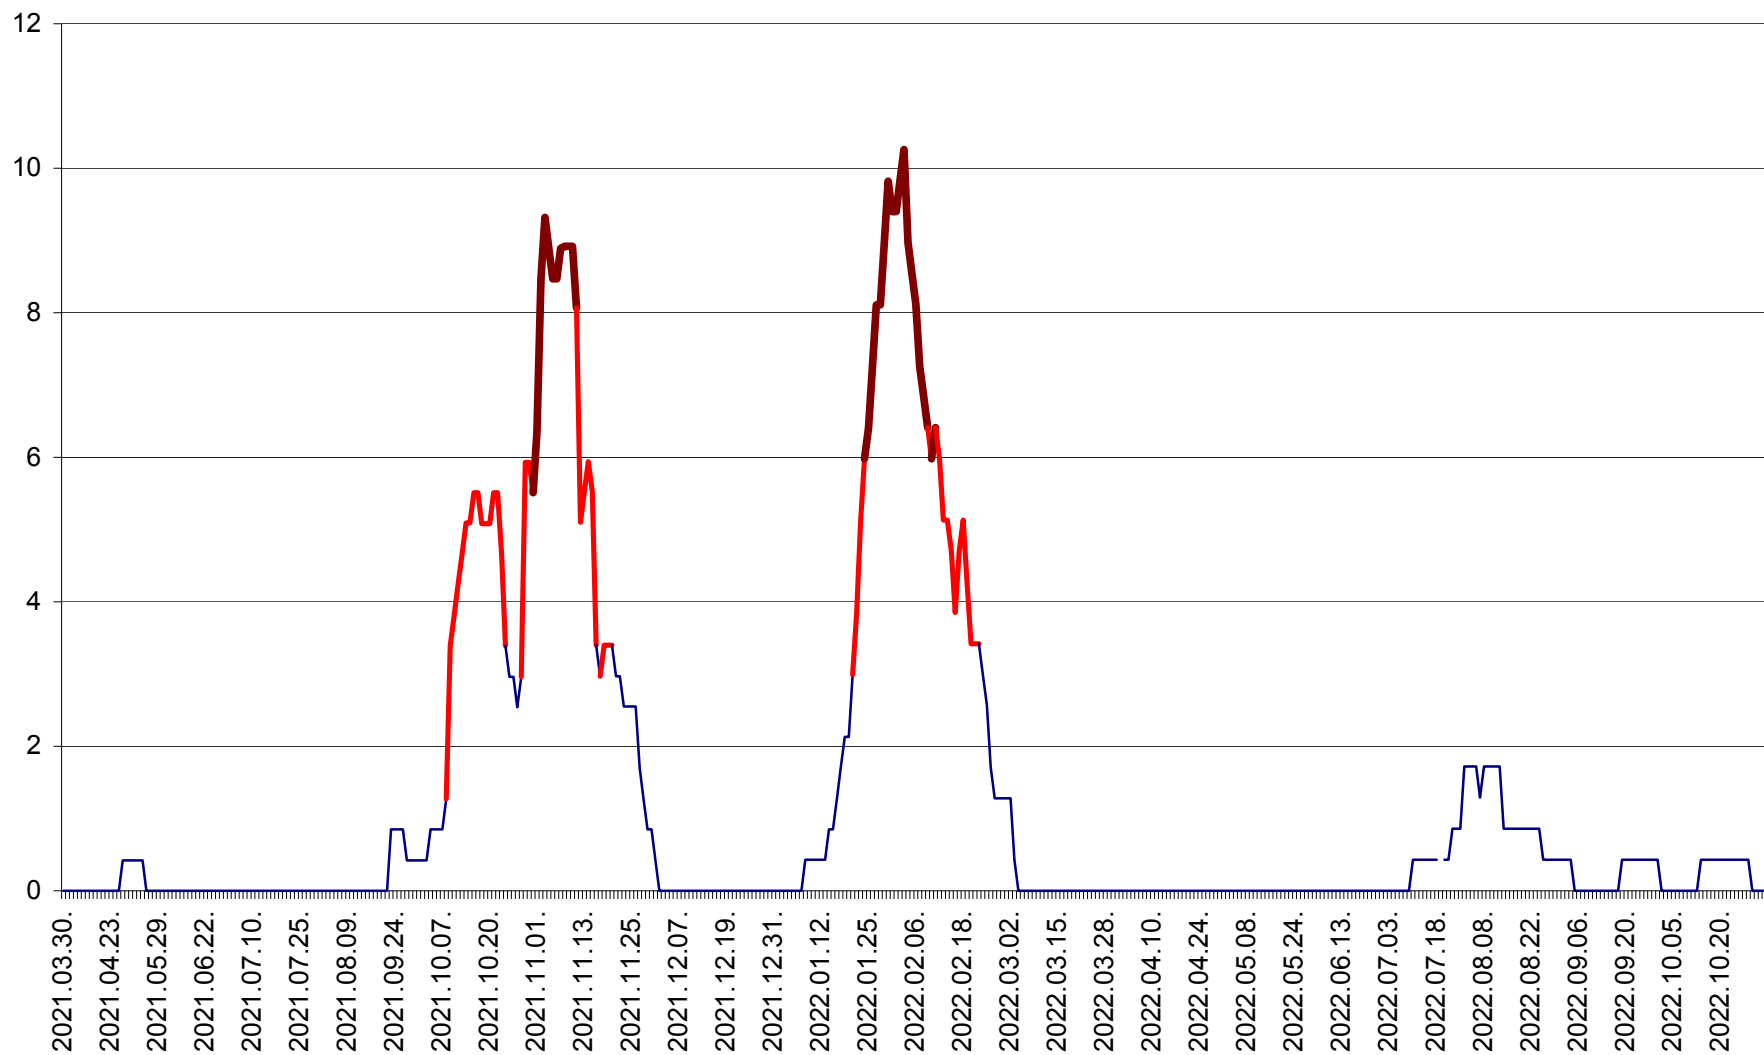

PLĂIEȘII DE JOS - Evoluția incidenței cumulate pe 14 zile la ‰ de locuitori
2021.04.01. - 2022.11.02.

PORUMBENI - Evolutia incidentei cumulate pe 14 zile la ‰ de locuitori
2021.04.01. - 2022.11.02.

PRAID - Evolutia incidentei cumulate pe 14 zile la ‰ de locuitori
2021.04.01. - 2022.11.02.

RACU - Evolutia incidentei cumulate pe 14 zile la ‰ de locuitori
2021.04.01. - 2022.11.02.

REMETEA - Evolutia incidentei cumulate pe 14 zile la ‰ de locuitori
2021.04.01. - 2022.11.02.

SĂCEL - Evolutia incidentei cumulate pe 14 zile la ‰ de locuitori
2021.04.01. - 2022.11.02.

SÂNCRĂIENI - Evolutia incidentei cumulate pe 14 zile la ‰ de locuitori
2021.04.01. - 2022.11.02.

SÂNDOMINIC - Evolutia incidentei cumulate pe 14 zile la ‰ de locuitori
2021.04.01. - 2022.11.02.

SÂNMARTIN - Evolutia incidentei cumulate pe 14 zile la ‰ de locuitori
2021.04.01. - 2022.11.02.