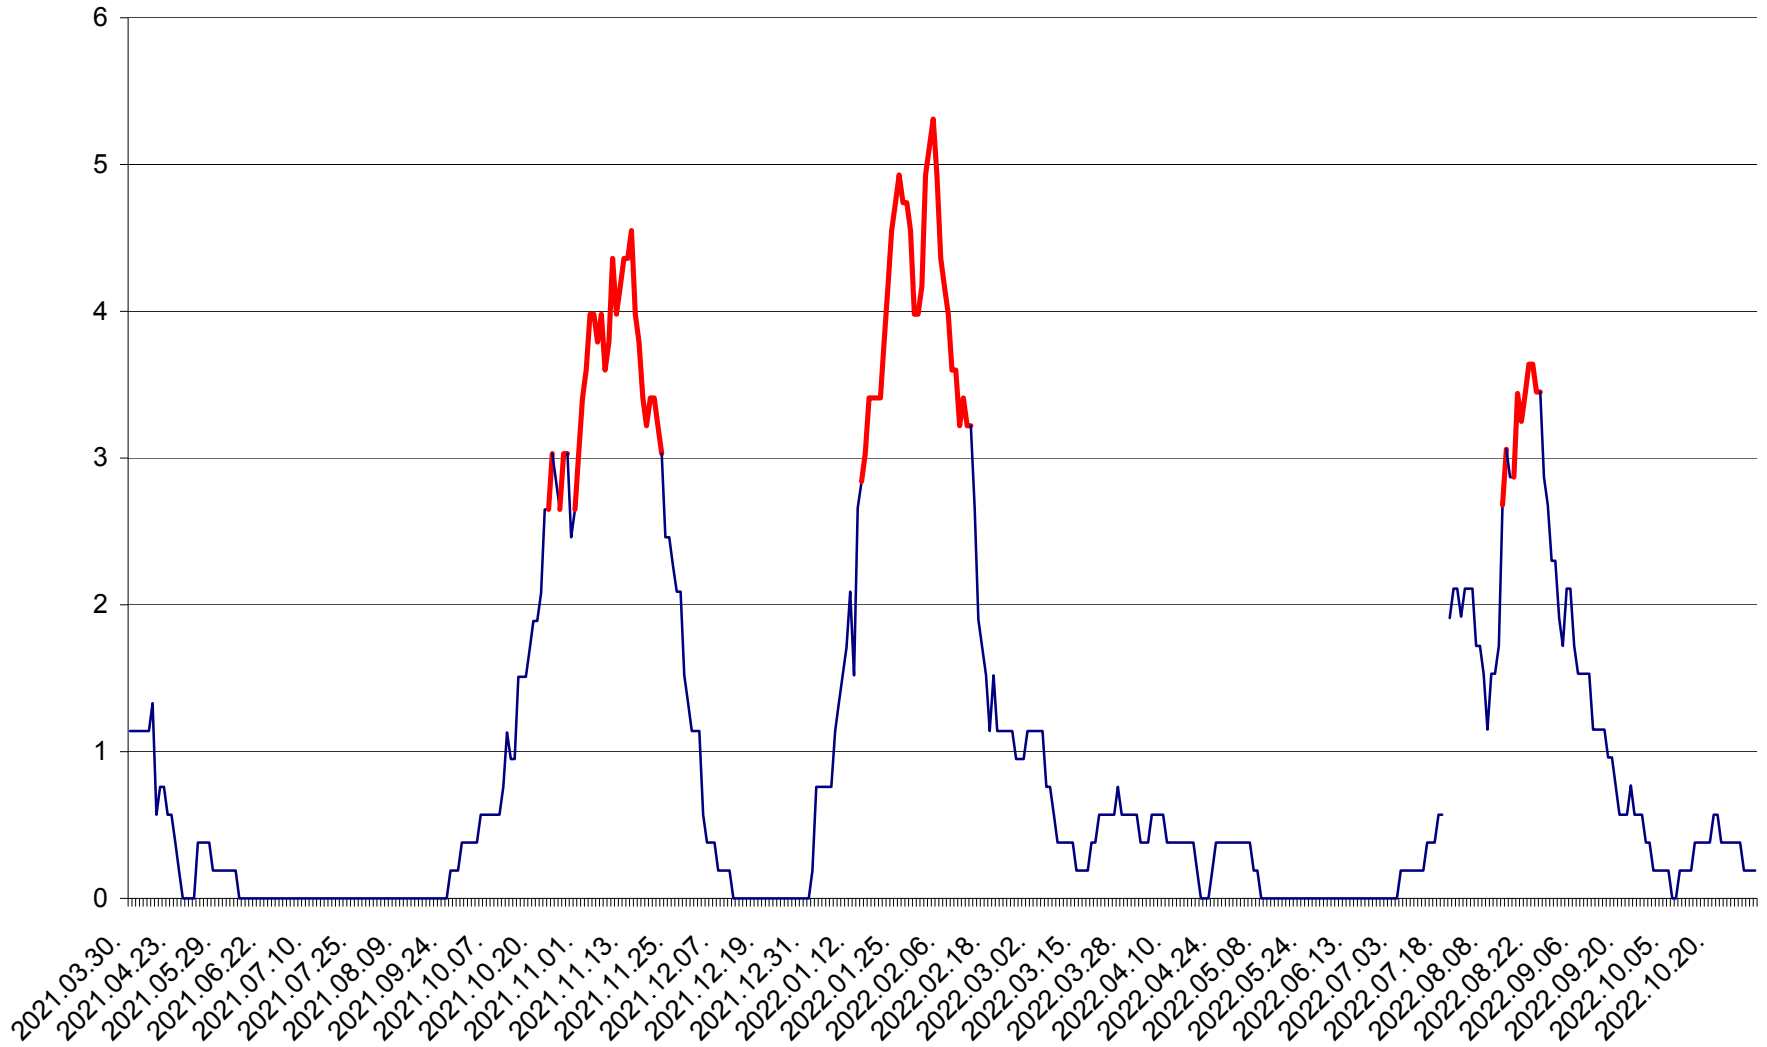

SÂNSIMION - Evolutia incidentei cumulate pe 14 zile la ‰ de locuitori
2021.04.01. - 2022.11.02.

SÂNTIMBRU - Evolutia incidentei cumulate pe 14 zile la ‰ de locuitori
2021.04.01. - 2022.11.02.

SĂRMAȘ - Evolutia incidentei cumulate pe 14 zile la ‰ de locuitori
2021.04.01. - 2022.11.02.

SATU MARE - Evolutia incidentei cumulate pe 14 zile la ‰ de locuitori
2021.04.01. - 2022.11.02.

SECUIENI - Evolutia incidentei cumulate pe 14 zile la ‰ de locuitori
2021.04.01. - 2022.11.02.

SICULENI - Evolutia incidentei cumulate pe 14 zile la ‰ de locuitori
2021.04.01. - 2022.11.02.

ȘIMONEȘTI - Evolutia incidentei cumulate pe 14 zile la ‰ de locuitori
2021.04.01. - 2022.11.02.

SUBCETATE - Evolutia incidentei cumulate pe 14 zile la ‰ de locuitori
2021.04.01. - 2022.11.02.

SUSENI - Evolutia incidentei cumulate pe 14 zile la ‰ de locuitori
2021.04.01. - 2022.11.02.