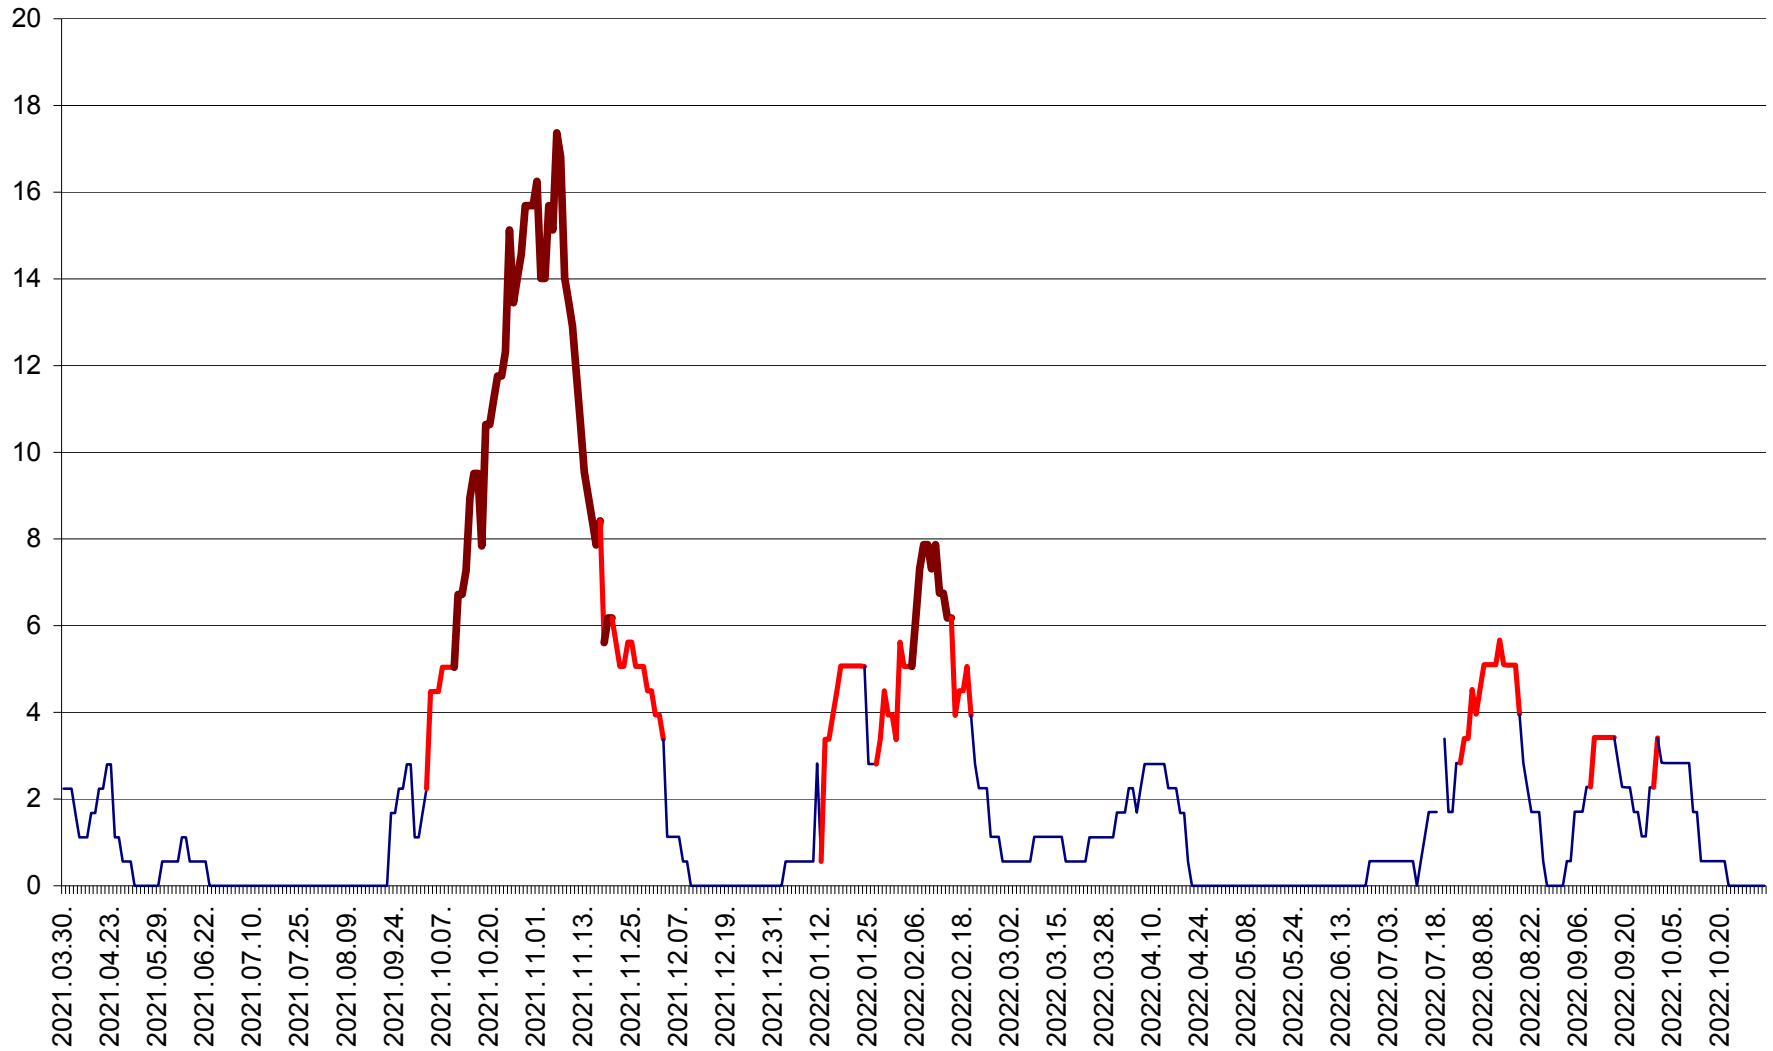

SÂNSIMION - Evolutia incidentei cumulate pe 14 zile la ‰ de locuitori
2021.04.01. - 2022.11.02.

SÂNTIMBRU - Evolutia incidentei cumulate pe 14 zile la ‰ de locuitori
2021.04.01. - 2022.11.02.

SĂRMAȘ - Evolutia incidentei cumulate pe 14 zile la ‰ de locuitori
2021.04.01. - 2022.11.02.

SATU MARE - Evolutia incidentei cumulate pe 14 zile la ‰ de locuitori
2021.04.01. - 2022.11.02.

SECUIENI - Evolutia incidentei cumulate pe 14 zile la ‰ de locuitori
2021.04.01. - 2022.11.02.

SICULENI - Evolutia incidentei cumulate pe 14 zile la ‰ de locuitori
2021.04.01. - 2022.11.02.

ȘIMONEȘTI - Evolutia incidentei cumulate pe 14 zile la ‰ de locuitori
2021.04.01. - 2022.11.02.

SUBCETATE - Evolutia incidentei cumulate pe 14 zile la ‰ de locuitori
2021.04.01. - 2022.11.02.

SUSENI - Evolutia incidentei cumulate pe 14 zile la ‰ de locuitori
2021.04.01. - 2022.11.02.