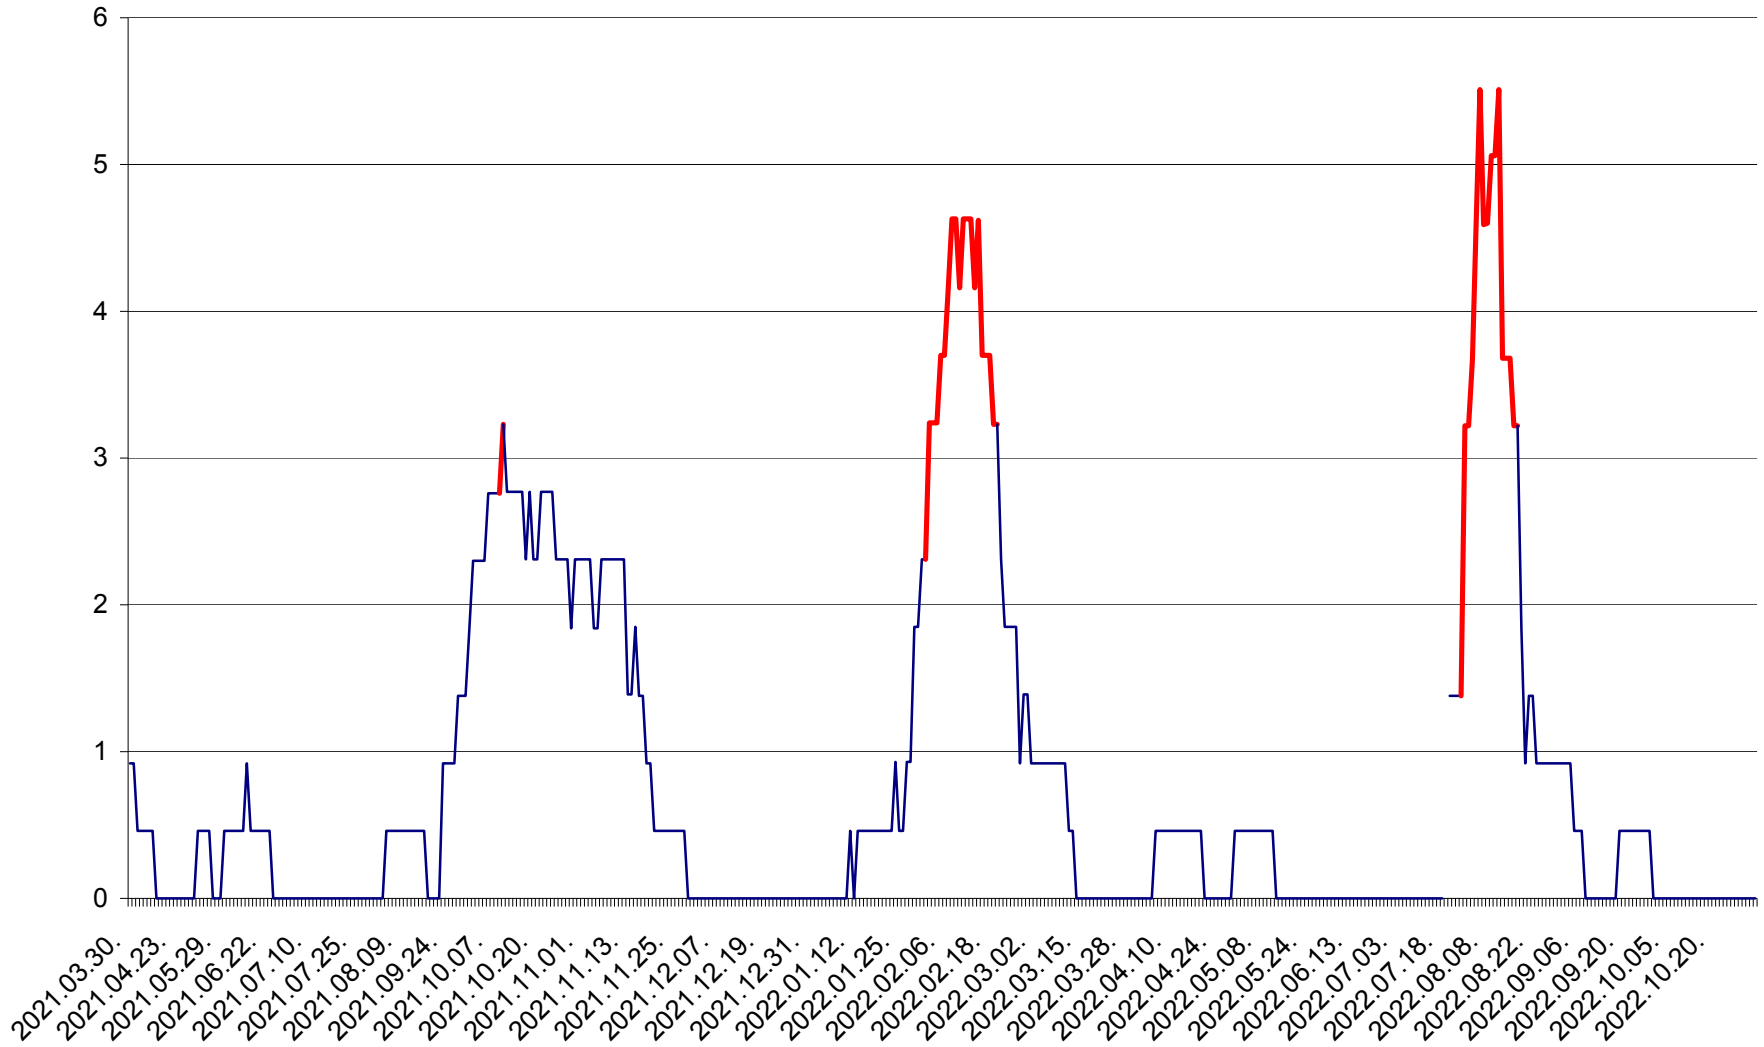

ȘIMONEȘTI - Evolutia incidentei cumulate pe 14 zile la ‰ de locuitori
2021.04.01. - 2022.11.02.

SUBCETATE - Evolutia incidentei cumulate pe 14 zile la ‰ de locuitori
2021.04.01. - 2022.11.02.

SUSENI - Evolutia incidentei cumulate pe 14 zile la ‰ de locuitori
2021.04.01. - 2022.11.02.

TOMEȘTI - Evolutia incidentei cumulate pe 14 zile la ‰ de locuitori
2021.04.01. - 2022.11.02.

MUNICIPIUL TOPLIȚA - Evolutia incidentei cumulate pe 14 zile la ‰ de locuitori
2021.04.01. - 2022.11.02.

TULGHEȘ - Evolutia incidentei cumulate pe 14 zile la ‰ de locuitori
2021.04.01. - 2022.11.02.

TUȘNAD - Evolutia incidentei cumulate pe 14 zile la ‰ de locuitori
2021.04.01. - 2022.11.02.

ULIEȘ - Evoluția incidenței cumulate pe 14 zile la ‰ de locuitori
2021.04.01. - 2022.11.02.

VĂRȘAG - Evolutia incidentei cumulate pe 14 zile la ‰ de locuitori
2021.04.01. - 2022.11.02.