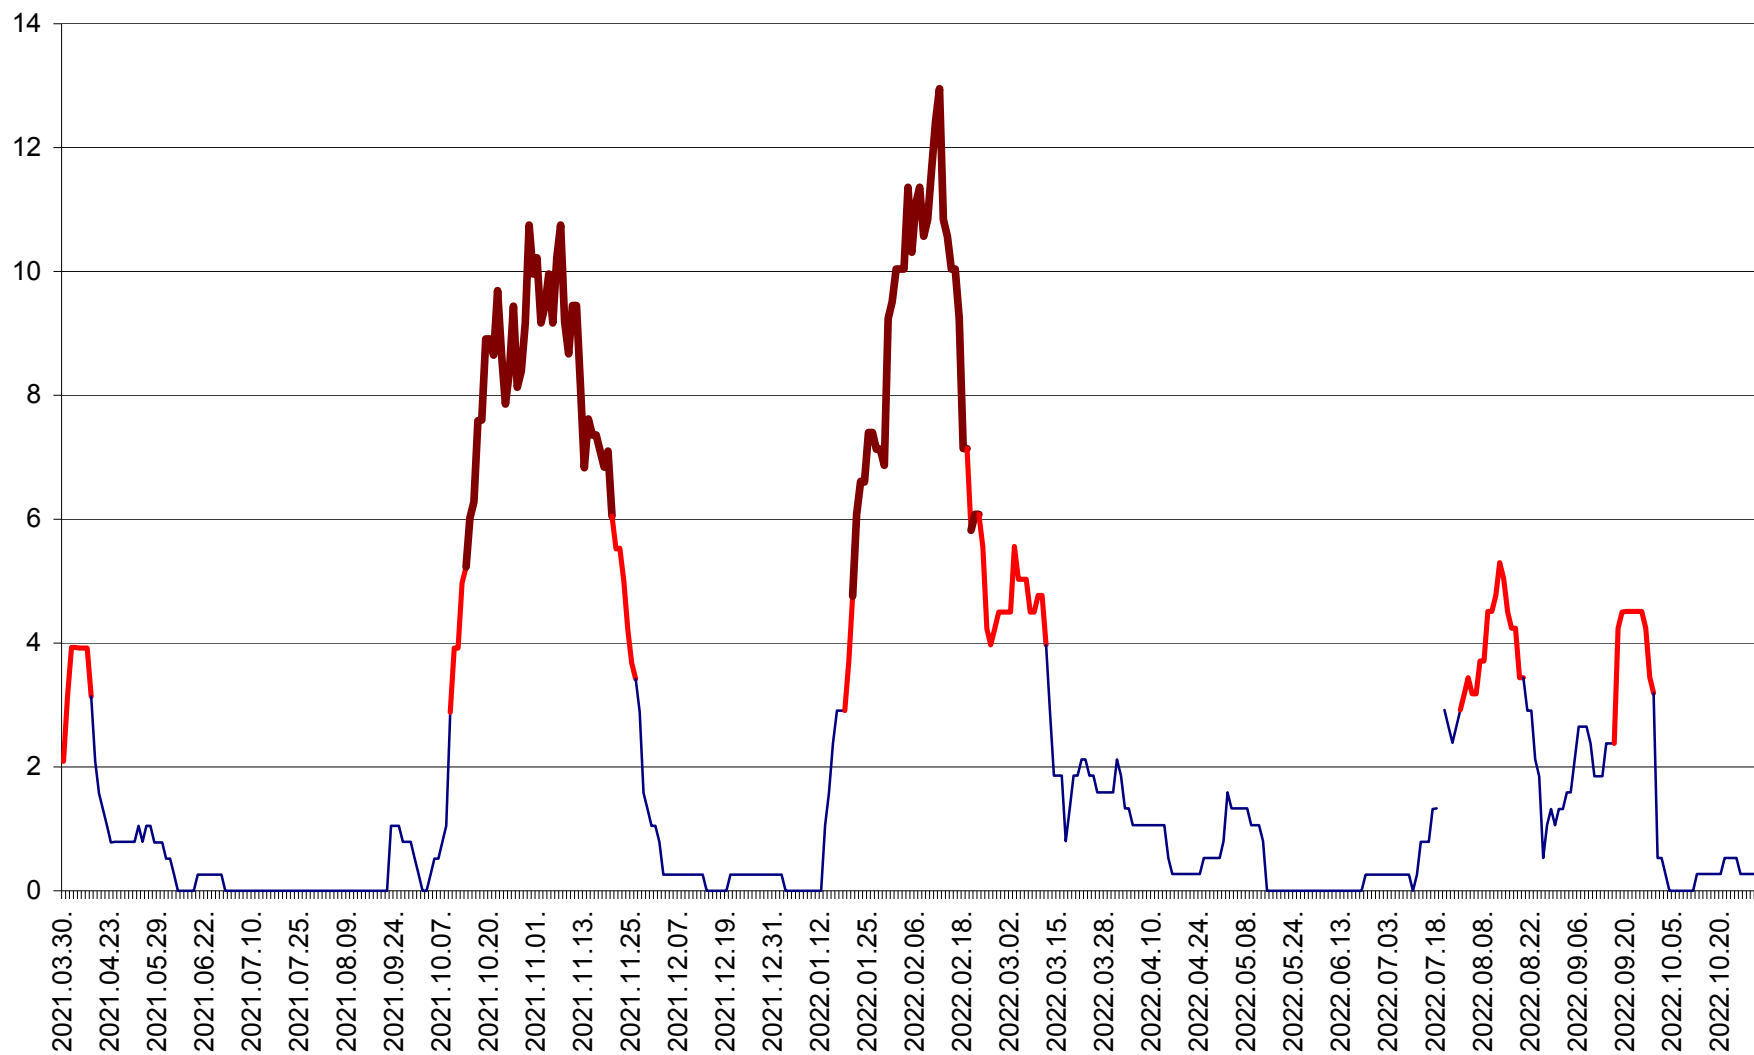

RACU - Evolutia incidentei cumulate pe 14 zile la ‰ de locuitori
2021.04.01. - 2022.11.02.

REMETEA - Evolutia incidentei cumulate pe 14 zile la ‰ de locuitori
2021.04.01. - 2022.11.02.

SĂCEL - Evolutia incidentei cumulate pe 14 zile la ‰ de locuitori
2021.04.01. - 2022.11.02.

SÂNCRĂIENI - Evolutia incidentei cumulate pe 14 zile la ‰ de locuitori
2021.04.01. - 2022.11.02.

SÂNDOMINIC - Evolutia incidentei cumulate pe 14 zile la ‰ de locuitori
2021.04.01. - 2022.11.02.

SÂNMARTIN - Evolutia incidentei cumulate pe 14 zile la ‰ de locuitori
2021.04.01. - 2022.11.02.

SÂNSIMION - Evolutia incidentei cumulate pe 14 zile la ‰ de locuitori
2021.04.01. - 2022.11.02.

SÂNTIMBRU - Evolutia incidentei cumulate pe 14 zile la ‰ de locuitori
2021.04.01. - 2022.11.02.

SĂRMAȘ - Evolutia incidentei cumulate pe 14 zile la ‰ de locuitori
2021.04.01. - 2022.11.02.