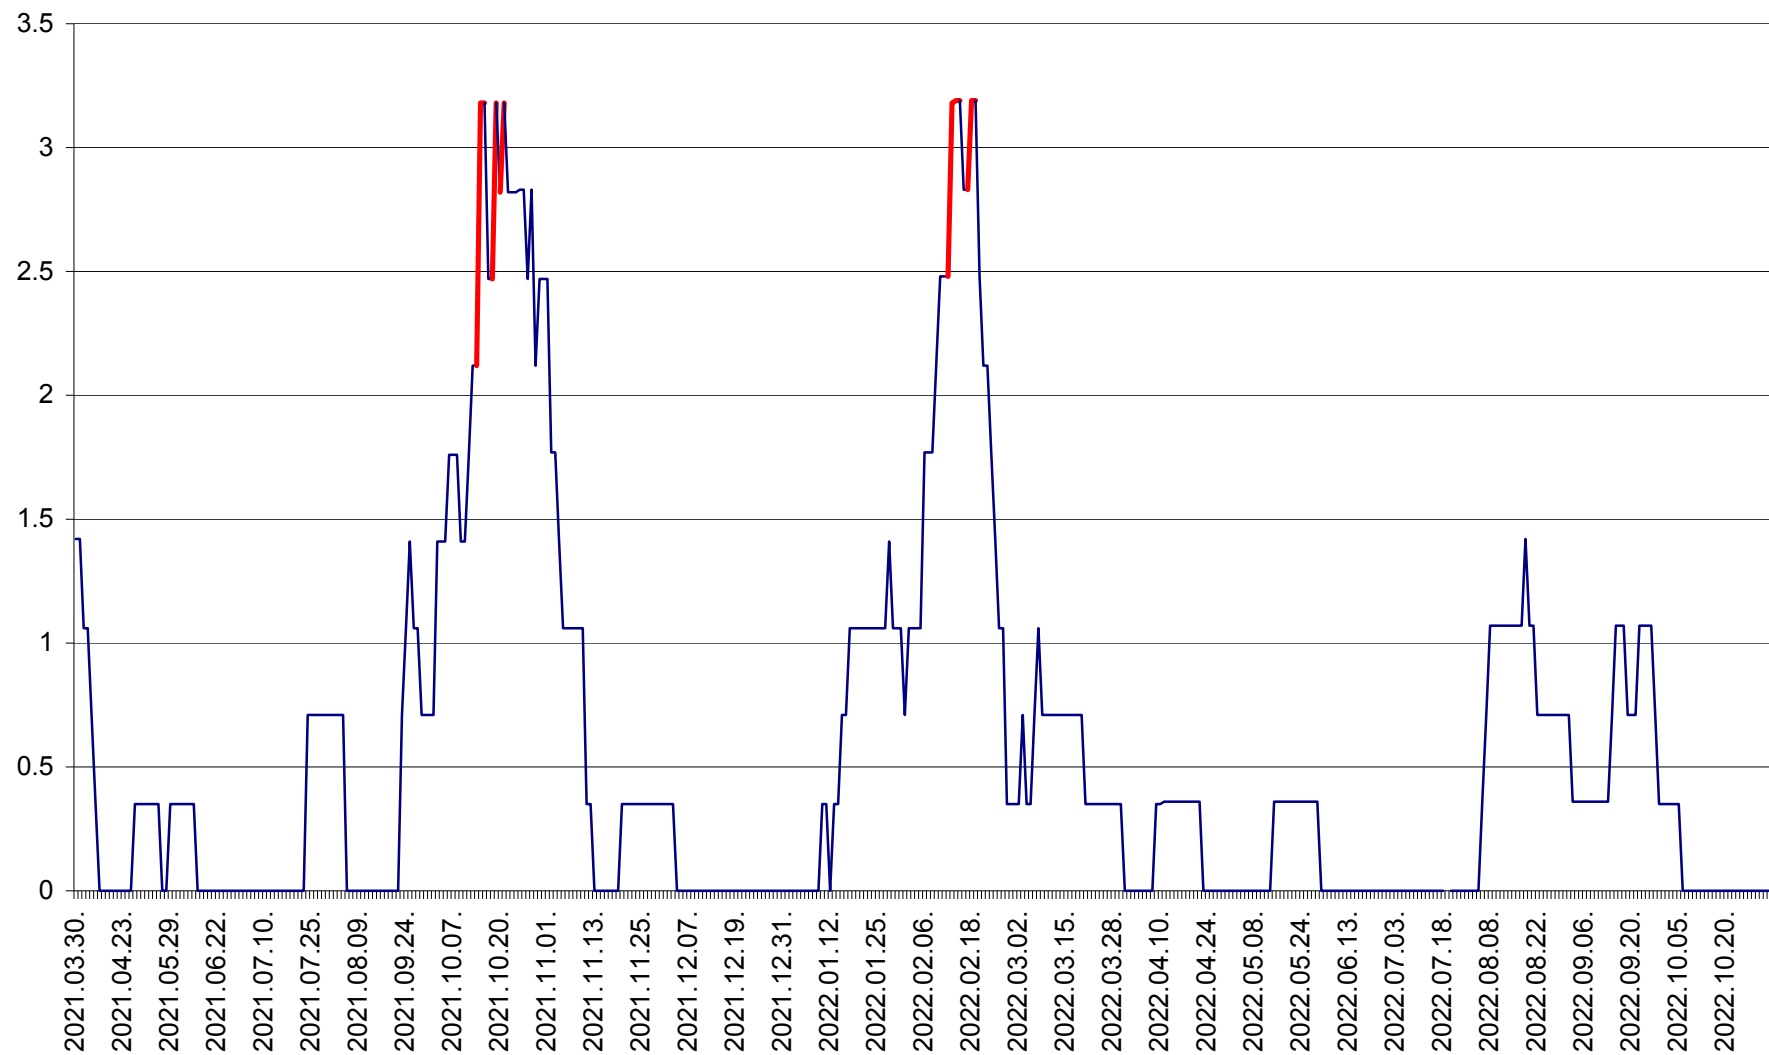

PORUMBENI - Evolutia incidentei cumulate pe 14 zile la ‰ de locuitori
2021.04.01. - 2022.11.02.