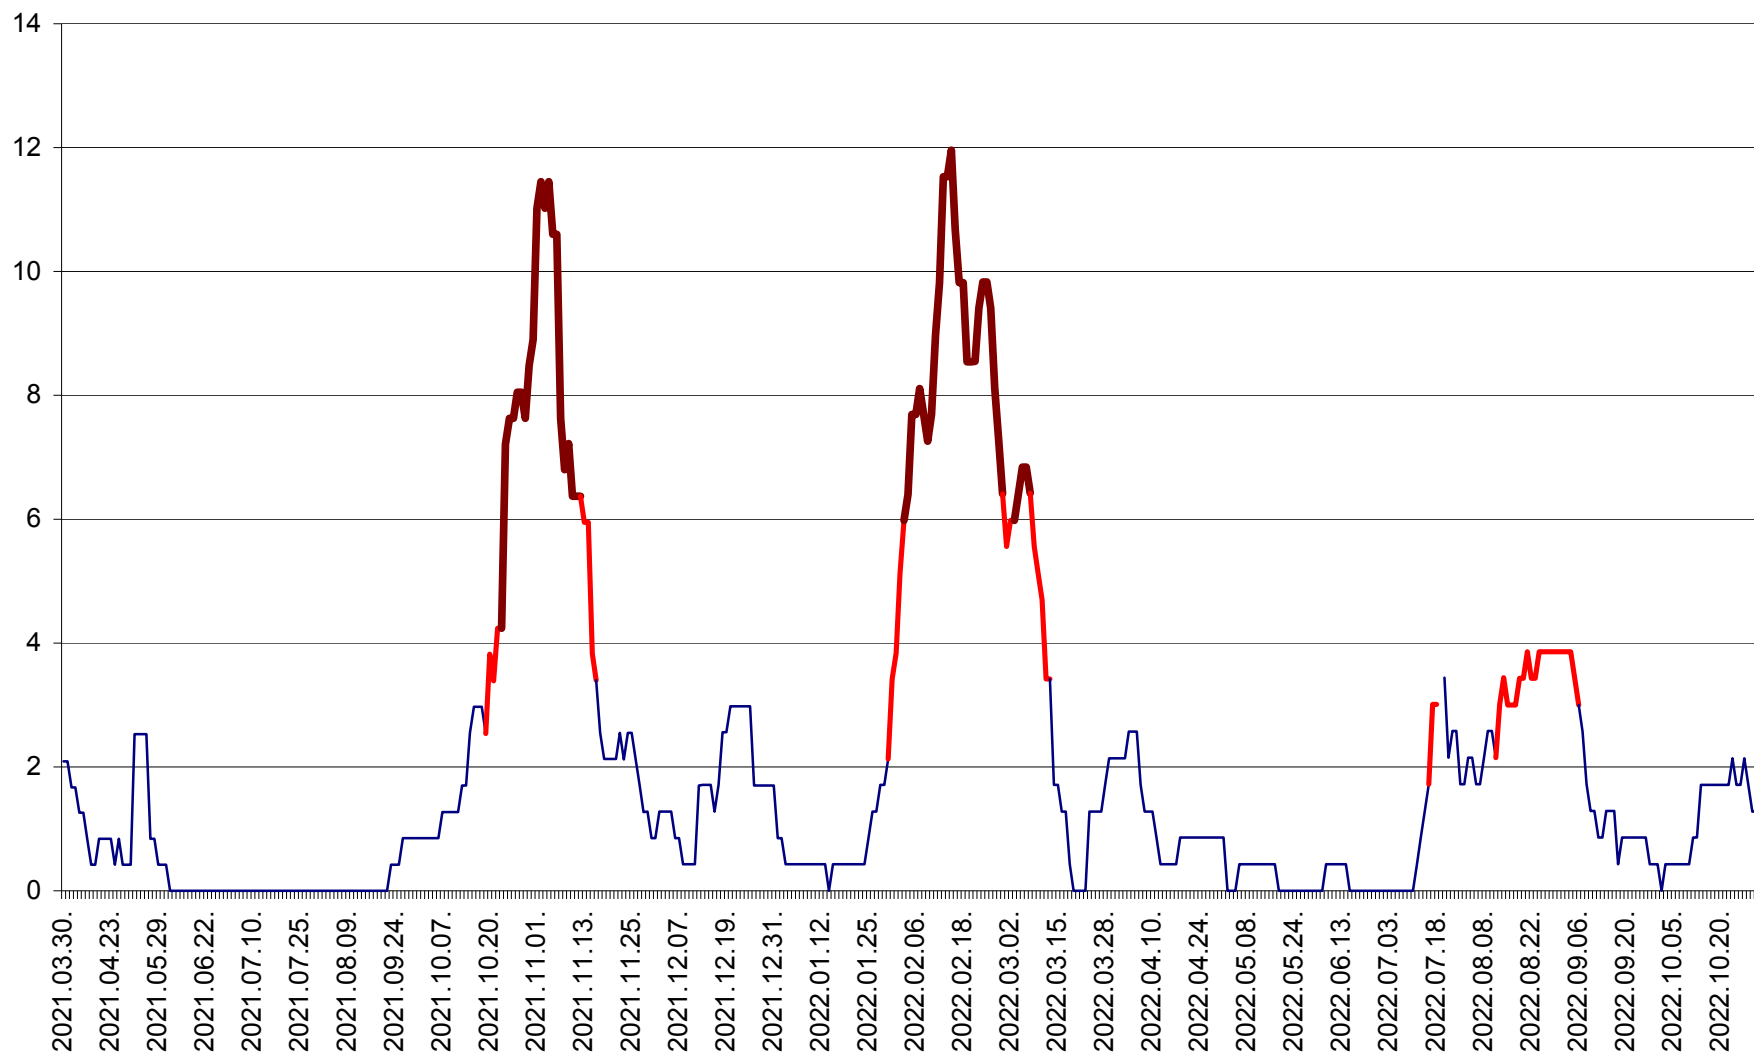

CORBU - Evolutia incidentei cumulate pe 14 zile la ‰ de locuitori
2021.04.01. - 2022.11.02.

CORUND - Evolutia incidentei cumulate pe 14 zile la ‰ de locuitori
2021.04.01. - 2022.11.02.

COZMENI - Evolutia incidentei cumulate pe 14 zile la ‰ de locuitori
2021.04.01. - 2022.11.02.

ORAȘ CRISTURU SECUIESC - Evolutia incidentei cumulate pe 14 zile la ‰ de locuitori
2021.04.01. - 2022.11.02.

DĂNEȘTI - Evolutia incidentei cumulate pe 14 zile la ‰ de locuitori
2021.04.01. - 2022.11.02.

DÂRJIU - Evolutia incidentei cumulate pe 14 zile la ‰ de locuitori
2021.04.01. - 2022.11.02.

DEALU - Evolutia incidentei cumulate pe 14 zile la ‰ de locuitori
2021.04.01. - 2022.11.02.

DITRĂU - Evolutia incidentei cumulate pe 14 zile la ‰ de locuitori
2021.04.01. - 2022.11.02.

FELICENI - Evolutia incidentei cumulate pe 14 zile la ‰ de locuitori
2021.04.01. - 2022.11.02.

FRUMOASA - Evolutia incidentei cumulate pe 14 zile la ‰ de locuitori
2021.04.01. - 2022.11.02.

GĂLĂUȚAȘ - Evoluția incidenței cumulate pe 14 zile la ‰ de locuitori
2021.04.01. - 2022.11.02.