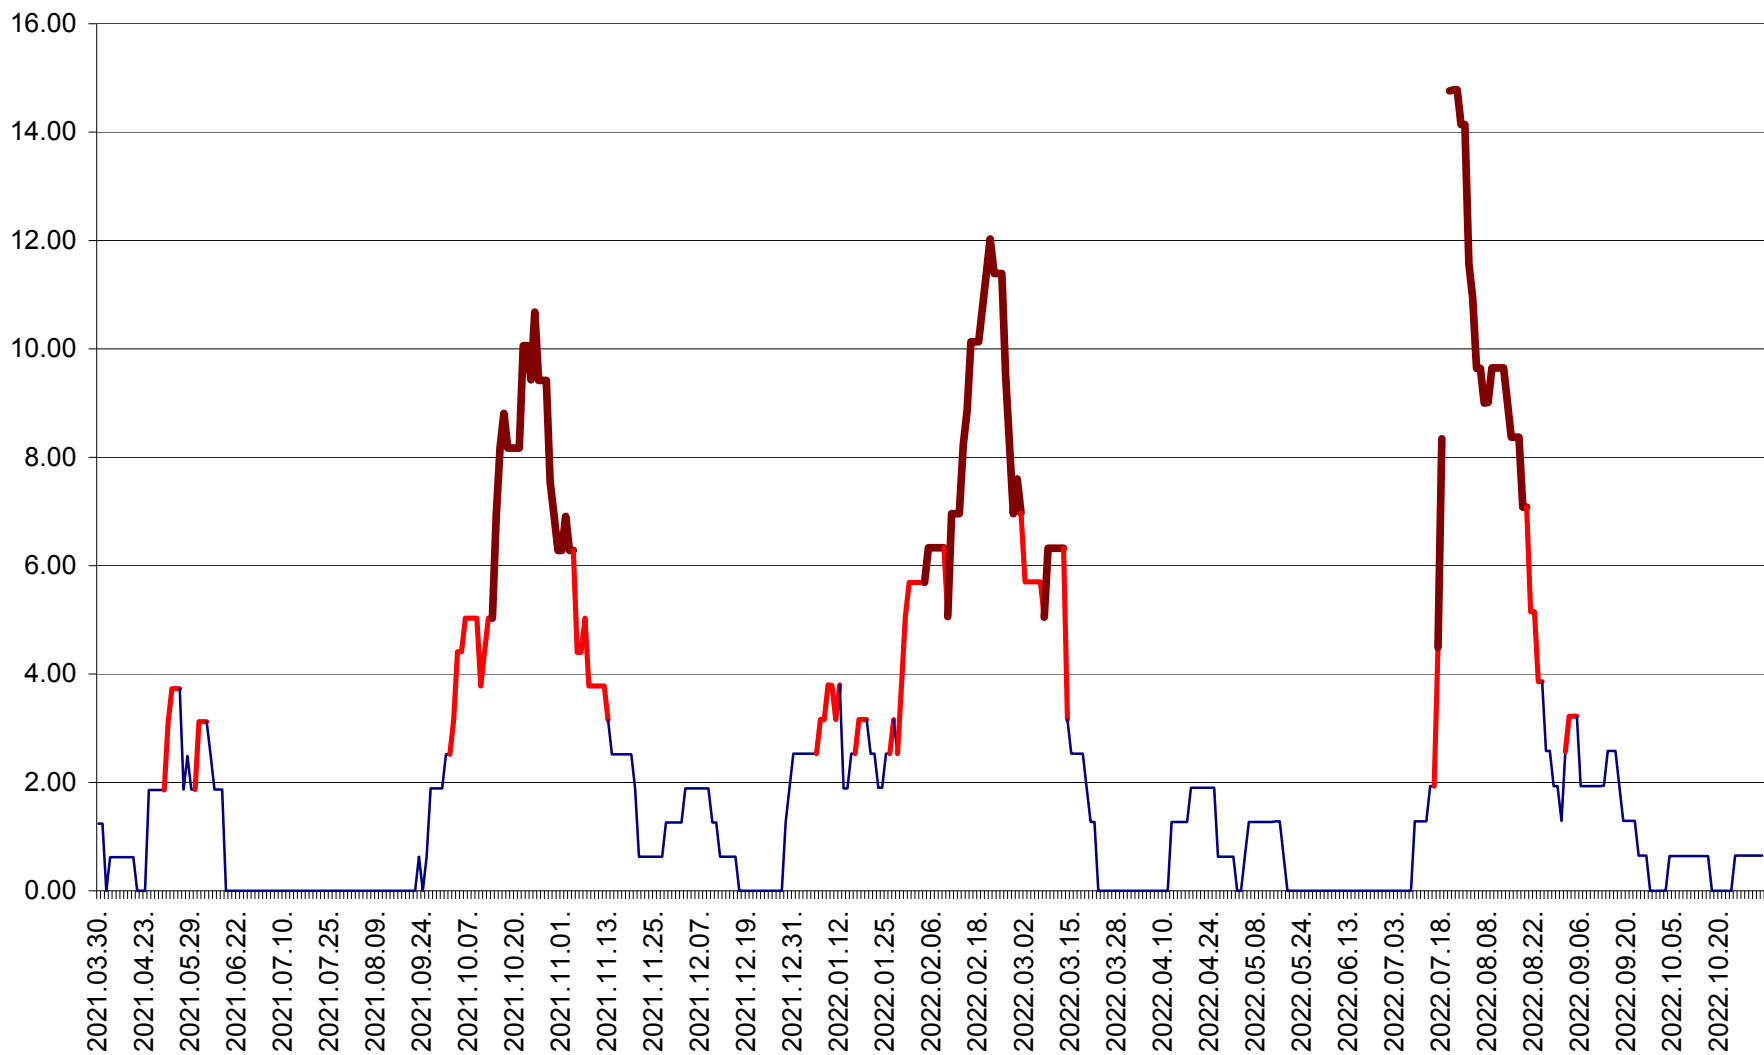

ATID - Evolutia incidentei cumulate pe 14 zile la % de locuitori
2021.04.01. - 2022.11.02.

AVRĂMEȘTI - Evolutia incidentei cumulate pe 14 zile la ‰ de locuitori
2021.04.01. - 2022.11.02.

ORAȘ BĂILE TUȘNAD - Evoluția incidenței cumulate pe 14 zile la ‰ de locuitori
2021.04.01. - 2022.11.02.

ORAȘ BĂLAN - Evoluția incidenței cumulate pe 14 zile la ‰ de locuitori
2021.04.01. - 2022.11.02.

BILBOR - Evolutia incidentei cumulate pe 14 zile la ‰ de locuitori
2021.04.01. - 2022.11.02.

ORAȘ BORSEC - Evolutia incidentei cumulate pe 14 zile la ‰ de locuitori
2021.04.01. - 2022.11.02.

BRĂDEȘTI - Evolutia incidentei cumulate pe 14 zile la ‰ de locuitori
2021.04.01. - 2022.11.02.

CĂPÂLNIȚA - Evolutia incidentei cumulate pe 14 zile la ‰ de locuitori
2021.04.01. - 2022.11.02.

CÂRȚA - Evolutia incidentei cumulate pe 14 zile la ‰ de locuitori
2021.04.01. - 2022.11.02.