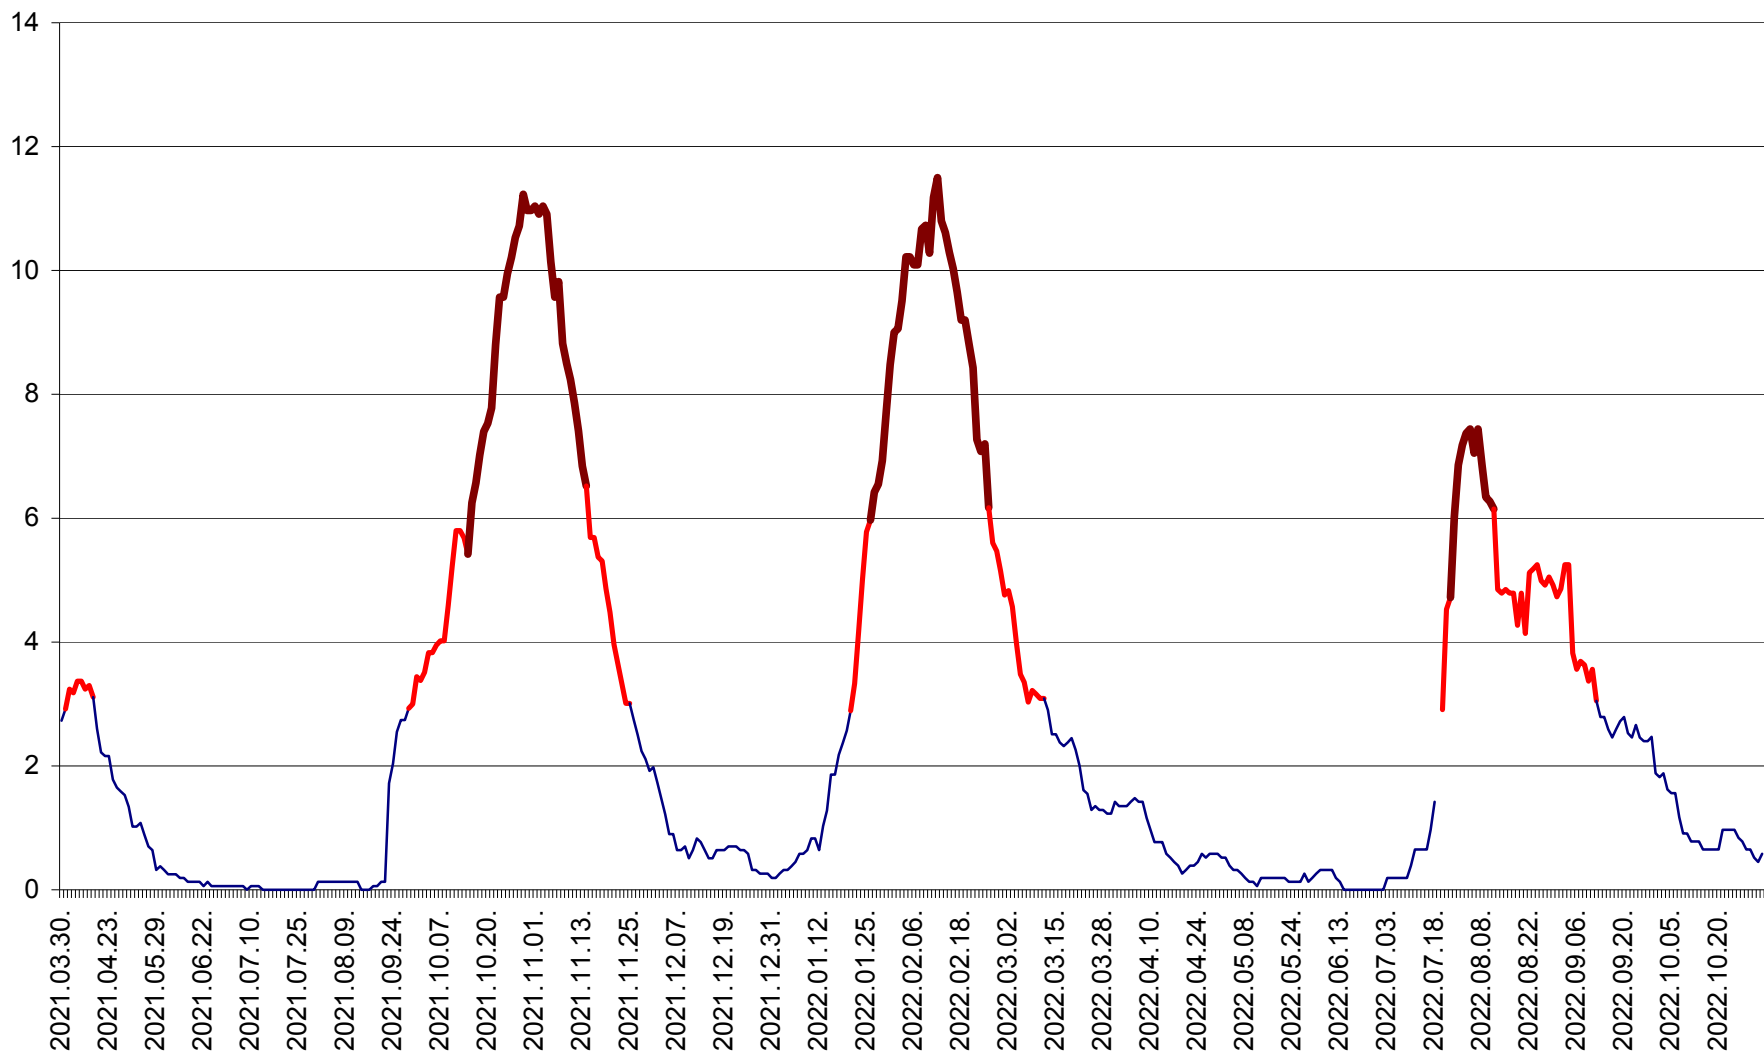

TULGHEȘ - Evolutia incidentei cumulate pe 14 zile la ‰ de locuitori
2021.04.01. - 2022.11.02.