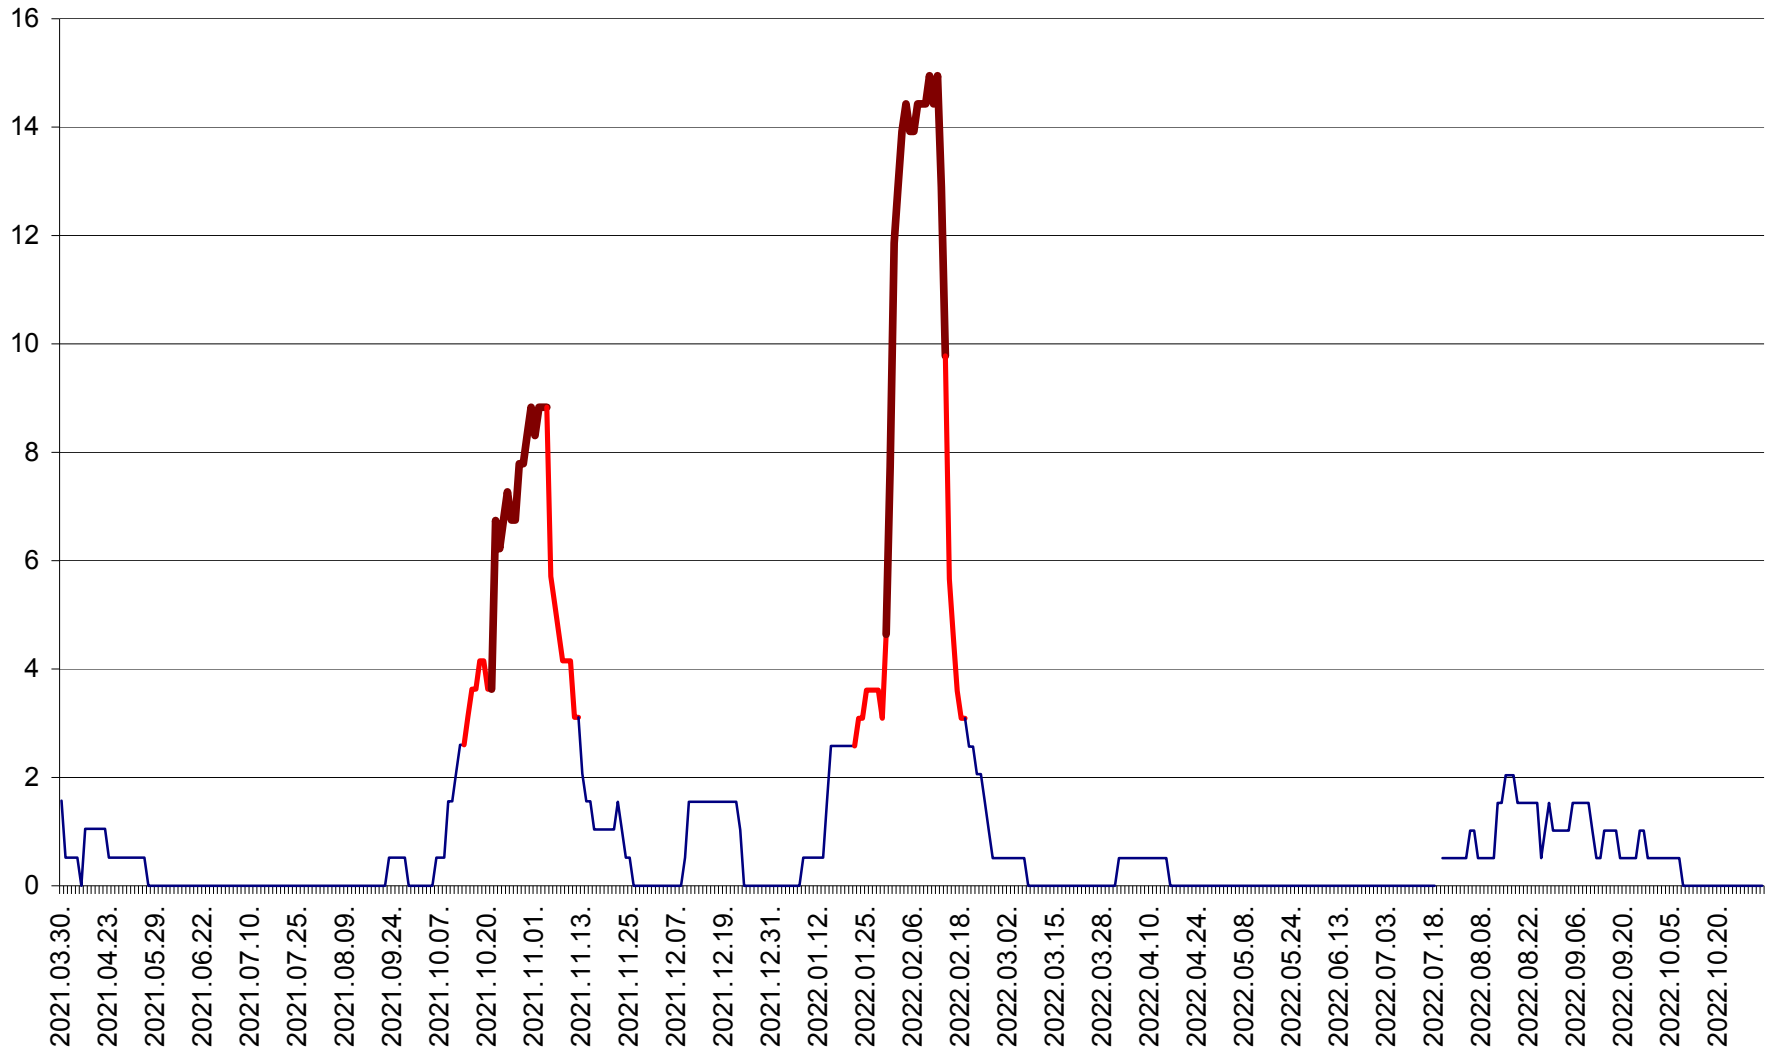

MIHĂILENI - Evolutia incidentei cumulate pe 14 zile la ‰ de locuitori
2021.04.01. - 2022.11.02.

MUGENI - Evolutia incidentei cumulate pe 14 zile la ‰ de locuitori
2021.04.01. - 2022.11.02.

OCLAND - Evolutia incidentei cumulate pe 14 zile la ‰ de locuitori
2021.04.01. - 2022.11.02.

MUNICIPIUL ODORHEIU SECUIESC - Evolutia incidentei cumulate pe 14 zile la ‰ de locuitori
2021.04.01. - 2022.11.02.

PĂULENI-CIUC - Evolutia incidentei cumulate pe 14 zile la % de locuitori
2021.04.01. - 2022.11.02.

PLĂIEȘII DE JOS - Evoluția incidenței cumulate pe 14 zile la ‰ de locuitori
2021.04.01. - 2022.11.02.

PORUMBENI - Evolutia incidentei cumulate pe 14 zile la ‰ de locuitori
2021.04.01. - 2022.11.02.

PRAID - Evolutia incidentei cumulate pe 14 zile la ‰ de locuitori
2021.04.01. - 2022.11.02.