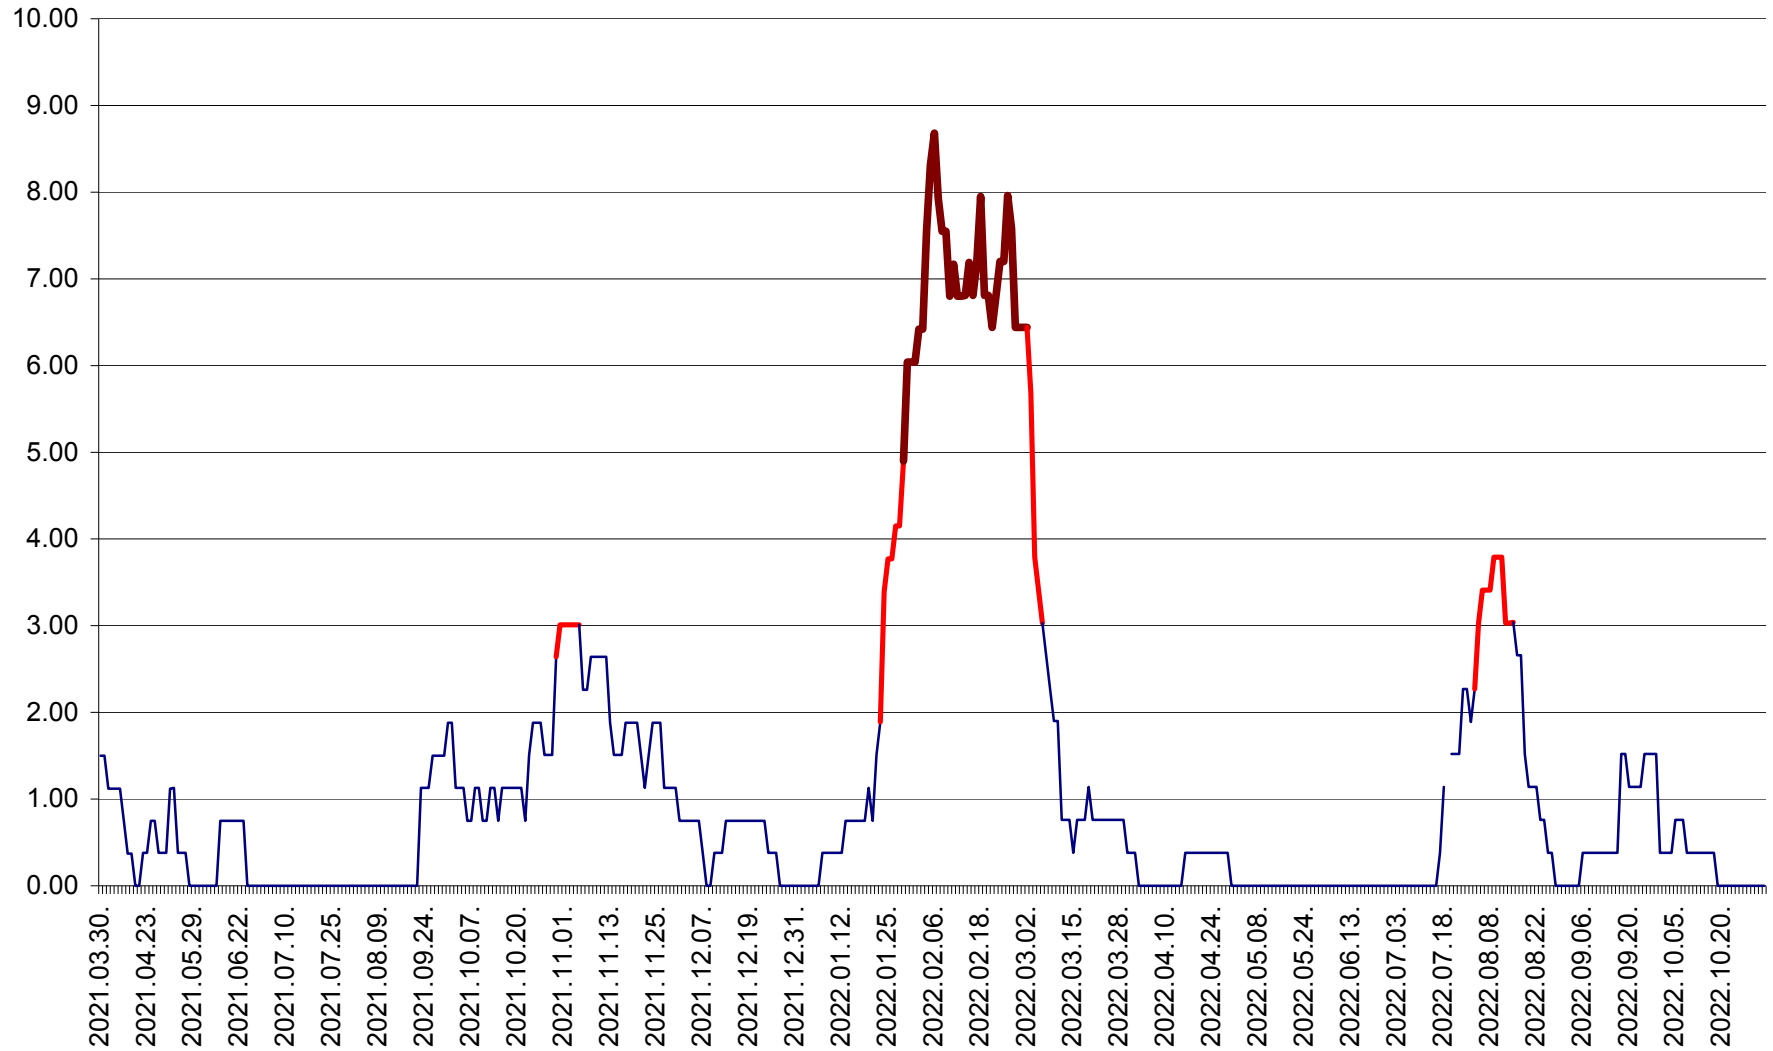

ATID - Evolutia incidentei cumulate pe 14 zile la % de locuitori
2021.04.01. - 2022.11.02.

AVRĂMEȘTI - Evolutia incidentei cumulate pe 14 zile la ‰ de locuitori
2021.04.01. - 2022.11.02.

ORAȘ BĂILE TUȘNAD - Evoluția incidenței cumulate pe 14 zile la ‰ de locuitori
2021.04.01. - 2022.11.02.

ORAȘ BĂLAN - Evoluția incidenței cumulate pe 14 zile la ‰ de locuitori
2021.04.01. - 2022.11.02.

BILBOR - Evolutia incidentei cumulate pe 14 zile la ‰ de locuitori
2021.04.01. - 2022.11.02.

ORAȘ BORSEC - Evolutia incidentei cumulate pe 14 zile la ‰ de locuitori
2021.04.01. - 2022.11.02.

BRĂDEȘTI - Evolutia incidentei cumulate pe 14 zile la ‰ de locuitori
2021.04.01. - 2022.11.02.

CĂPÂLNIȚA - Evolutia incidentei cumulate pe 14 zile la ‰ de locuitori
2021.04.01. - 2022.11.02.

CÂRȚA - Evolutia incidentei cumulate pe 14 zile la ‰ de locuitori
2021.04.01. - 2022.11.02.