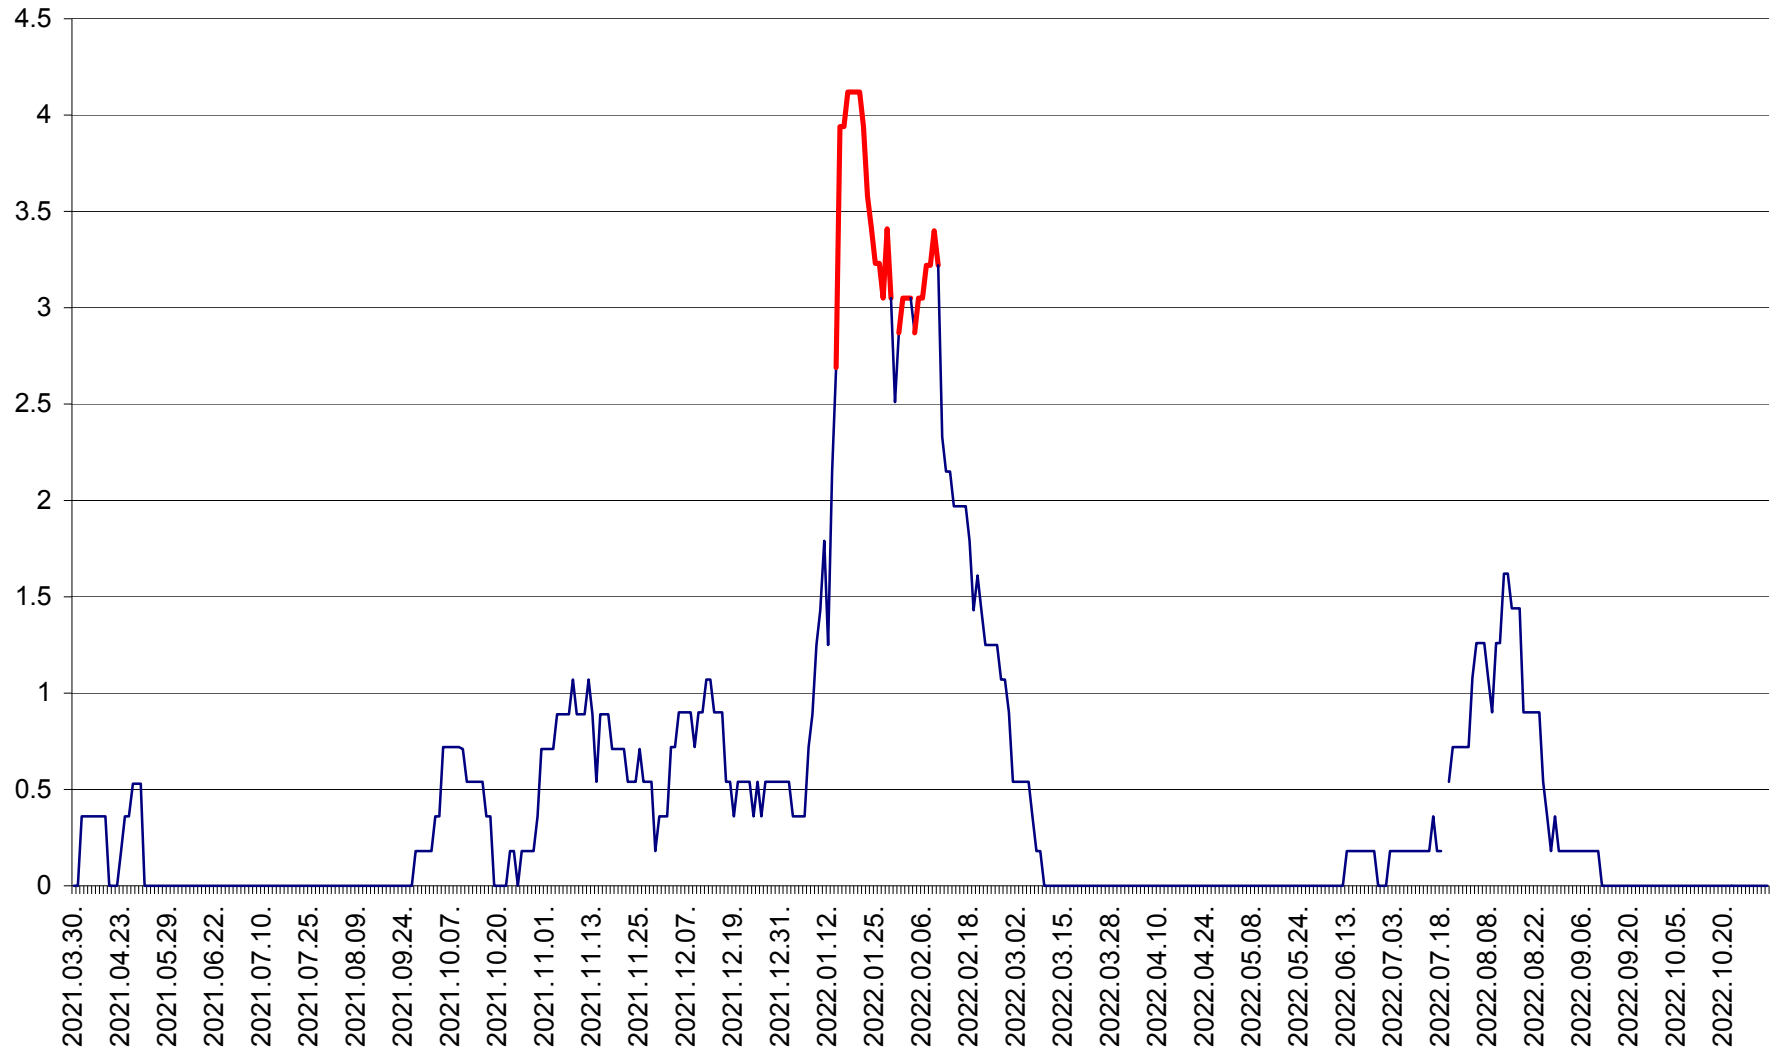

FELICENI - Evolutia incidentei cumulate pe 14 zile la ‰ de locuitori
2021.04.01. - 2022.11.02.

FRUMOASA - Evolutia incidentei cumulate pe 14 zile la ‰ de locuitori
2021.04.01. - 2022.11.02.

GĂLĂUȚAȘ - Evoluția incidenței cumulate pe 14 zile la ‰ de locuitori
2021.04.01. - 2022.11.02.

MUNICIPIUL GHEORGHENI - Evolutia incidentei cumulate pe 14 zile la % de locuitori
2021.04.01. - 2022.11.02.

JOSENI - Evolutia incidentei cumulate pe 14 zile la ‰ de locuitori
2021.04.01. - 2022.11.02.

LĂZAREA - Evolutia incidentei cumulate pe 14 zile la ‰ de locuitori
2021.04.01. - 2022.11.02.

LELICENI - Evolutia incidentei cumulate pe 14 zile la ‰ de locuitori
2021.04.01. - 2022.11.02.

LUETA - Evolutia incidentei cumulate pe 14 zile la ‰ de locuitori
2021.04.01. - 2022.11.02.

LUNCA DE JOS - Evolutia incidentei cumulate pe 14 zile la ‰ de locuitori
2021.04.01. - 2022.11.02.