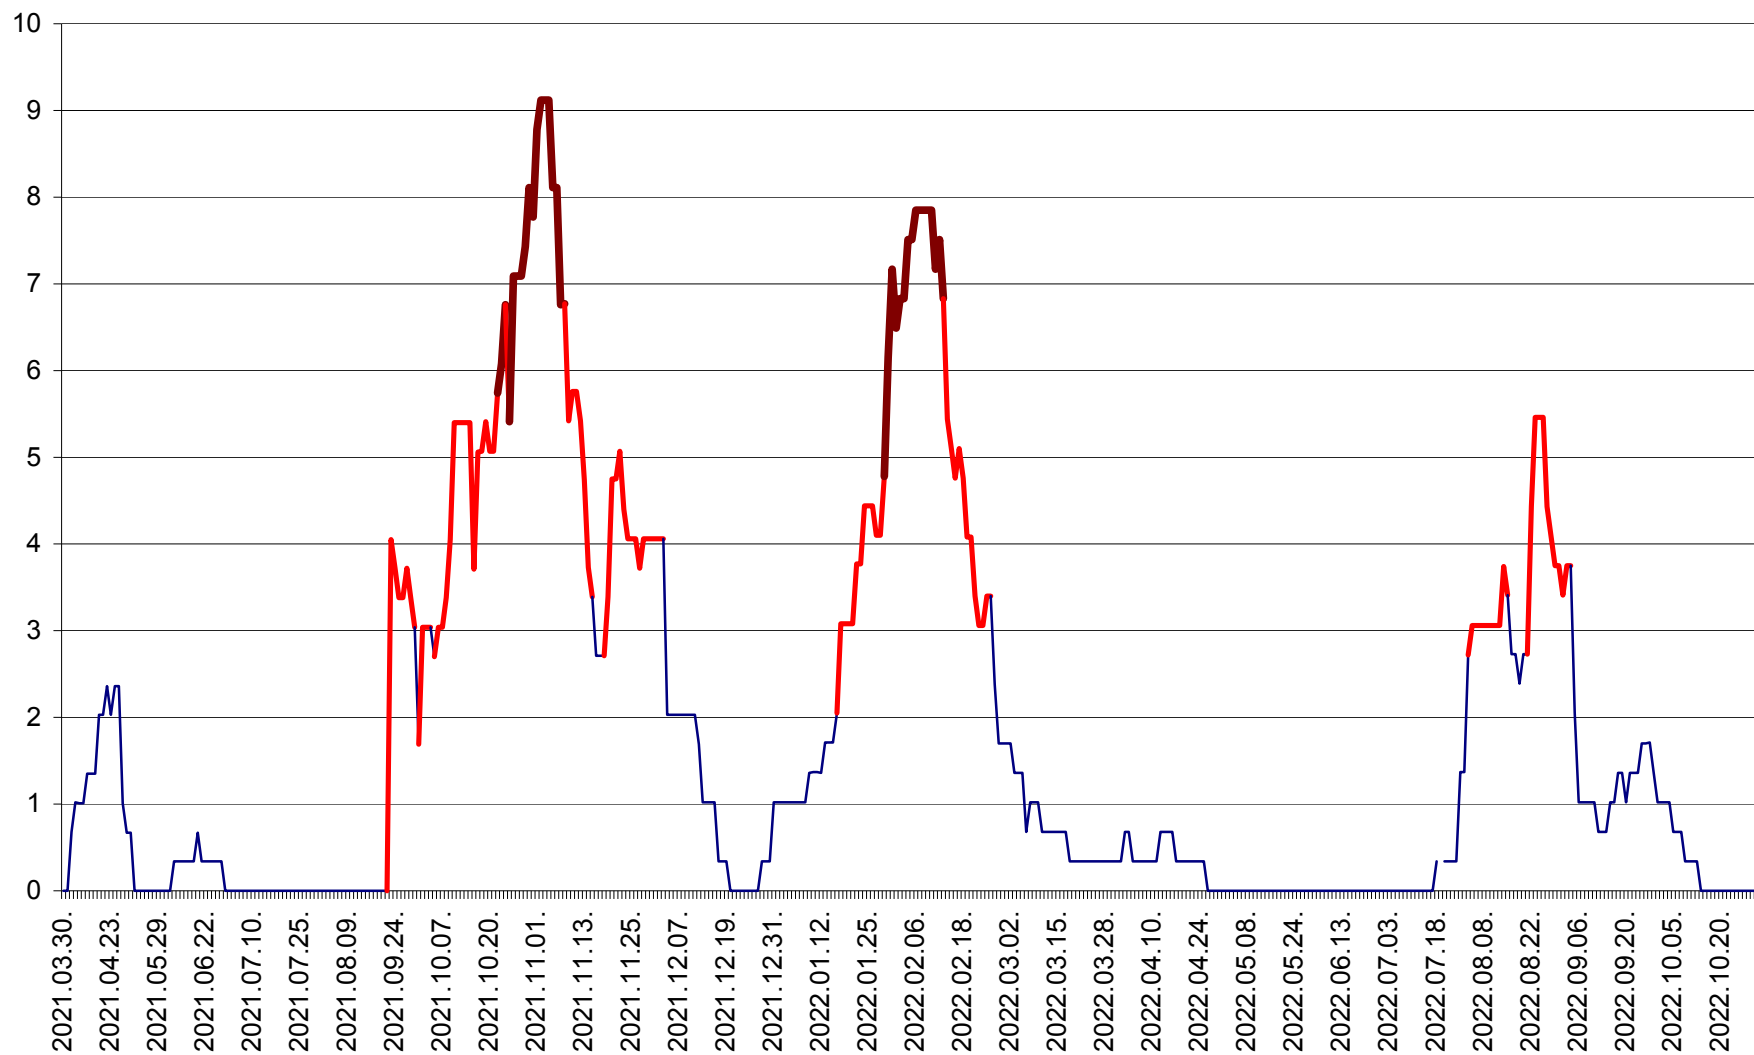

LELICENI - Evolutia incidentei cumulate pe 14 zile la ‰ de locuitori
2021.04.01. - 2022.11.02.

LUETA - Evolutia incidentei cumulate pe 14 zile la ‰ de locuitori
2021.04.01. - 2022.11.02.

LUNCA DE JOS - Evolutia incidentei cumulate pe 14 zile la ‰ de locuitori
2021.04.01. - 2022.11.02.

LUNCA DE SUS - Evolutia incidentei cumulate pe 14 zile la ‰ de locuitori
2021.04.01. - 2022.11.02.

LUPENI - Evolutia incidentei cumulate pe 14 zile la ‰ de locuitori
2021.04.01. - 2022.11.02.

MĂDĂRAȘ - Evolutia incidentei cumulate pe 14 zile la % de locuitori
2021.04.01. - 2022.11.02.

MĂRTINIȘ - Evolutia incidentei cumulate pe 14 zile la ‰ de locuitori
2021.04.01. - 2022.11.02.

MEREȘTI - Evolutia incidentei cumulate pe 14 zile la ‰ de locuitori
2021.04.01. - 2022.11.02.

MUNICIPIUL MIERCUREA-CIUC - Evolutia incidentei cumulate pe 14 zile la ‰ de locuitori
2021.04.01. - 2022.11.02.