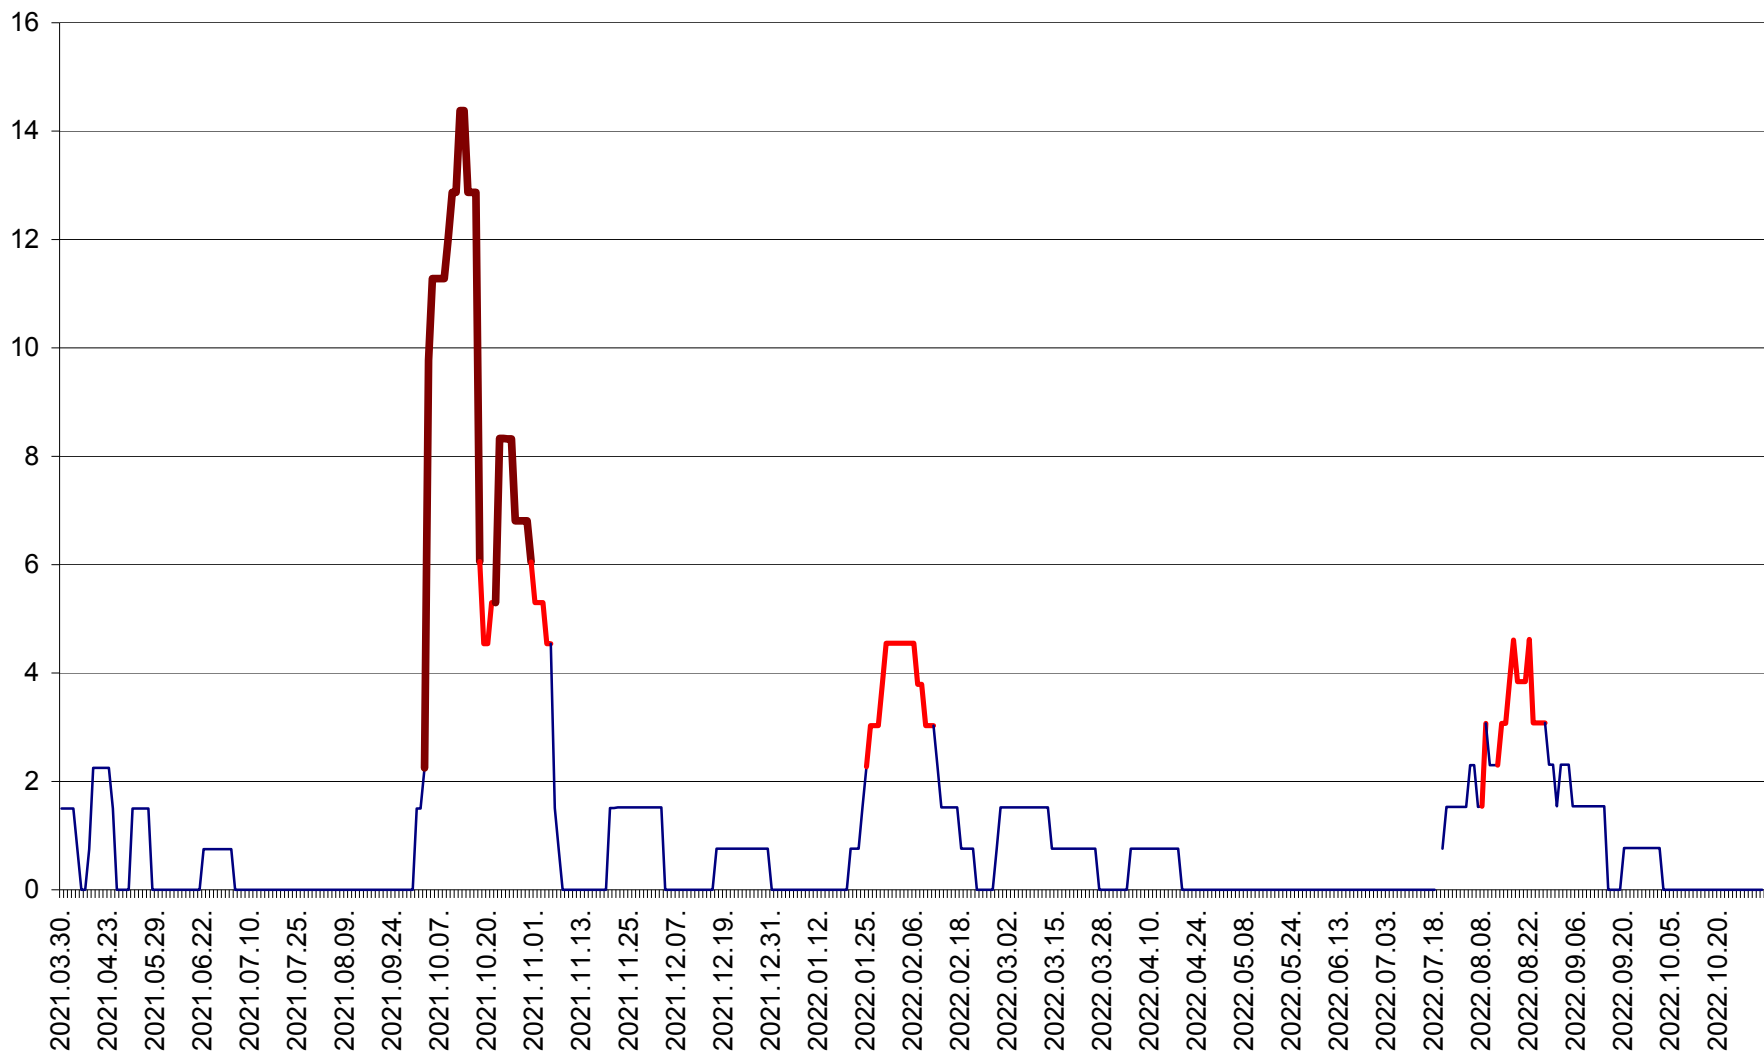

LELICENI - Evolutia incidentei cumulate pe 14 zile la ‰ de locuitori
2021.04.01. - 2022.11.02.

LUETA - Evolutia incidentei cumulate pe 14 zile la ‰ de locuitori
2021.04.01. - 2022.11.02.

LUNCA DE JOS - Evolutia incidentei cumulate pe 14 zile la ‰ de locuitori
2021.04.01. - 2022.11.02.

LUNCA DE SUS - Evolutia incidentei cumulate pe 14 zile la ‰ de locuitori
2021.04.01. - 2022.11.02.

LUPENI - Evolutia incidentei cumulate pe 14 zile la ‰ de locuitori
2021.04.01. - 2022.11.02.

MĂDĂRAȘ - Evolutia incidentei cumulate pe 14 zile la % de locuitori
2021.04.01. - 2022.11.02.

MĂRTINIȘ - Evolutia incidentei cumulate pe 14 zile la ‰ de locuitori
2021.04.01. - 2022.11.02.

MEREȘTI - Evolutia incidentei cumulate pe 14 zile la ‰ de locuitori
2021.04.01. - 2022.11.02.

MUNICIPIUL MIERCUREA-CIUC - Evolutia incidentei cumulate pe 14 zile la ‰ de locuitori
2021.04.01. - 2022.11.02.

MIHĂILENI - Evolutia incidentei cumulate pe 14 zile la ‰ de locuitori
2021.04.01. - 2022.11.02.

MUGENI - Evolutia incidentei cumulate pe 14 zile la ‰ de locuitori
2021.04.01. - 2022.11.02.

OCLAND - Evolutia incidentei cumulate pe 14 zile la ‰ de locuitori
2021.04.01. - 2022.11.02.