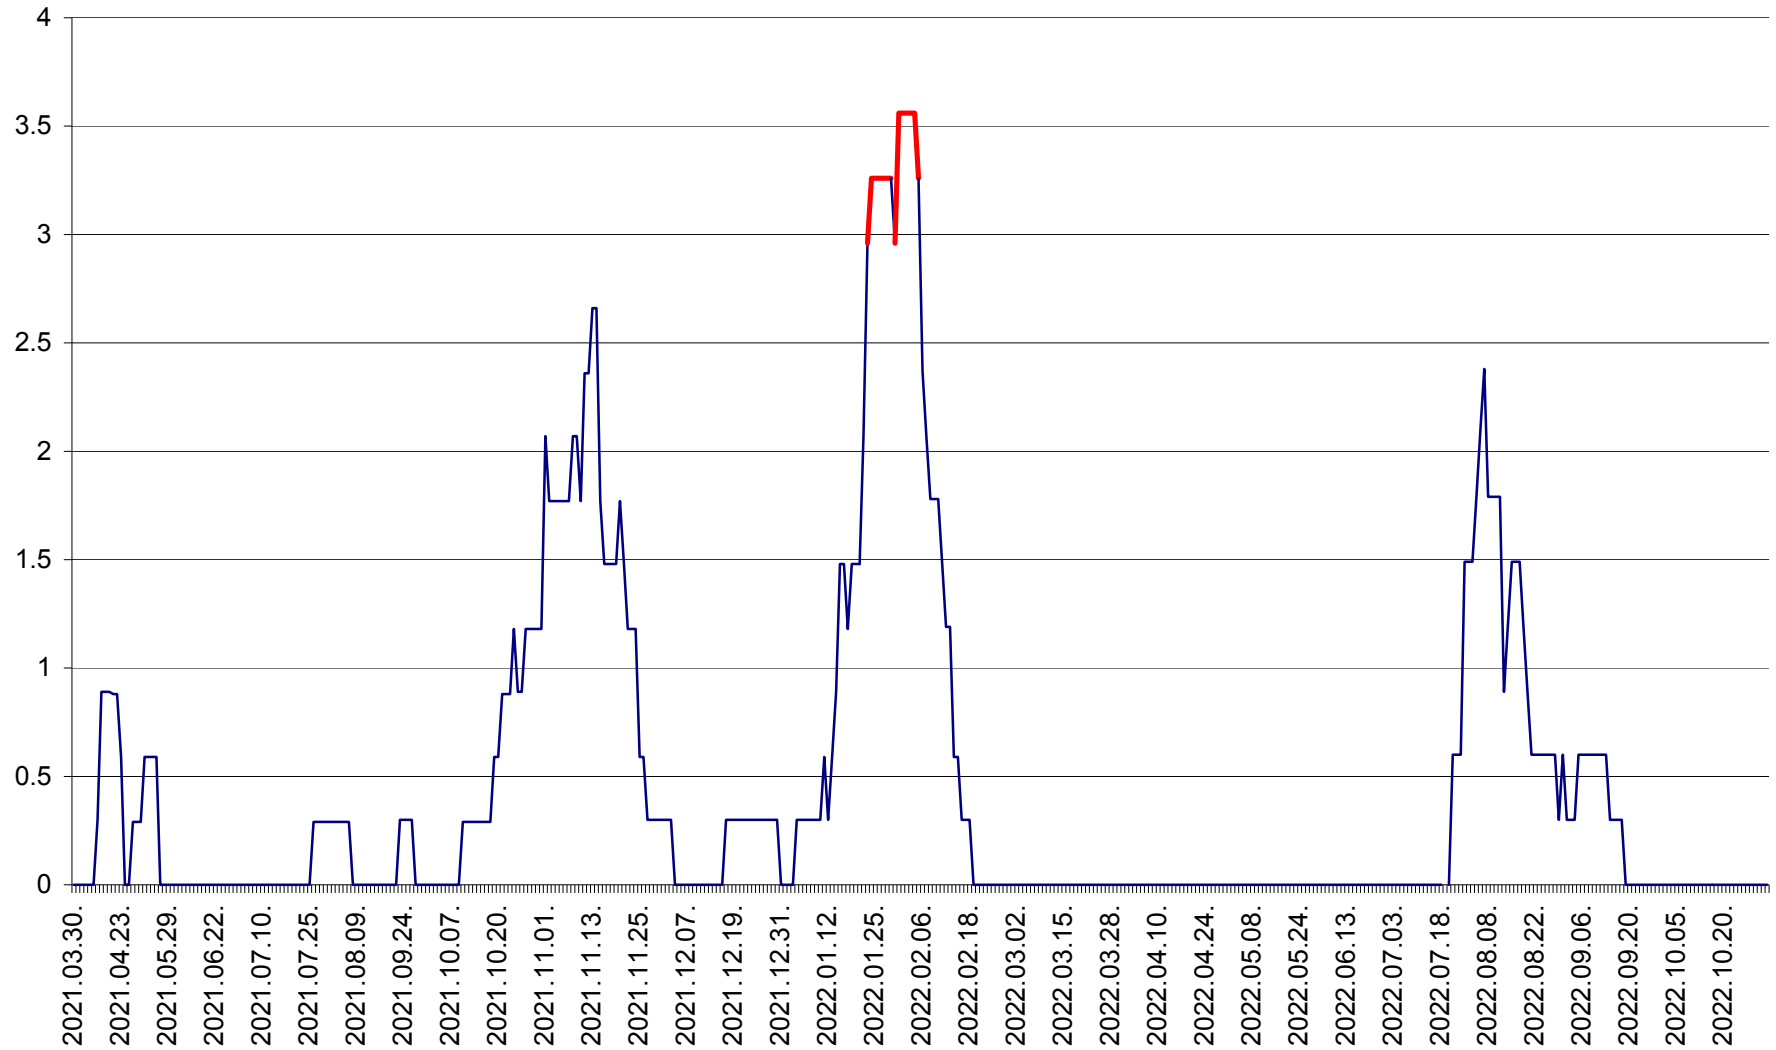

MUNICIPIUL GHEORGHENI - Evolutia incidentei cumulate pe 14 zile la % de locuitori
2021.04.01. - 2022.11.02.

JOSENI - Evolutia incidentei cumulate pe 14 zile la ‰ de locuitori
2021.04.01. - 2022.11.02.

LĂZAREA - Evolutia incidentei cumulate pe 14 zile la ‰ de locuitori
2021.04.01. - 2022.11.02.

LELICENI - Evolutia incidentei cumulate pe 14 zile la ‰ de locuitori
2021.04.01. - 2022.11.02.

LUETA - Evolutia incidentei cumulate pe 14 zile la ‰ de locuitori
2021.04.01. - 2022.11.02.

LUNCA DE JOS - Evolutia incidentei cumulate pe 14 zile la ‰ de locuitori
2021.04.01. - 2022.11.02.

LUNCA DE SUS - Evolutia incidentei cumulate pe 14 zile la ‰ de locuitori
2021.04.01. - 2022.11.02.

LUPENI - Evolutia incidentei cumulate pe 14 zile la ‰ de locuitori
2021.04.01. - 2022.11.02.

MĂDĂRAȘ - Evolutia incidentei cumulate pe 14 zile la % de locuitori
2021.04.01. - 2022.11.02.