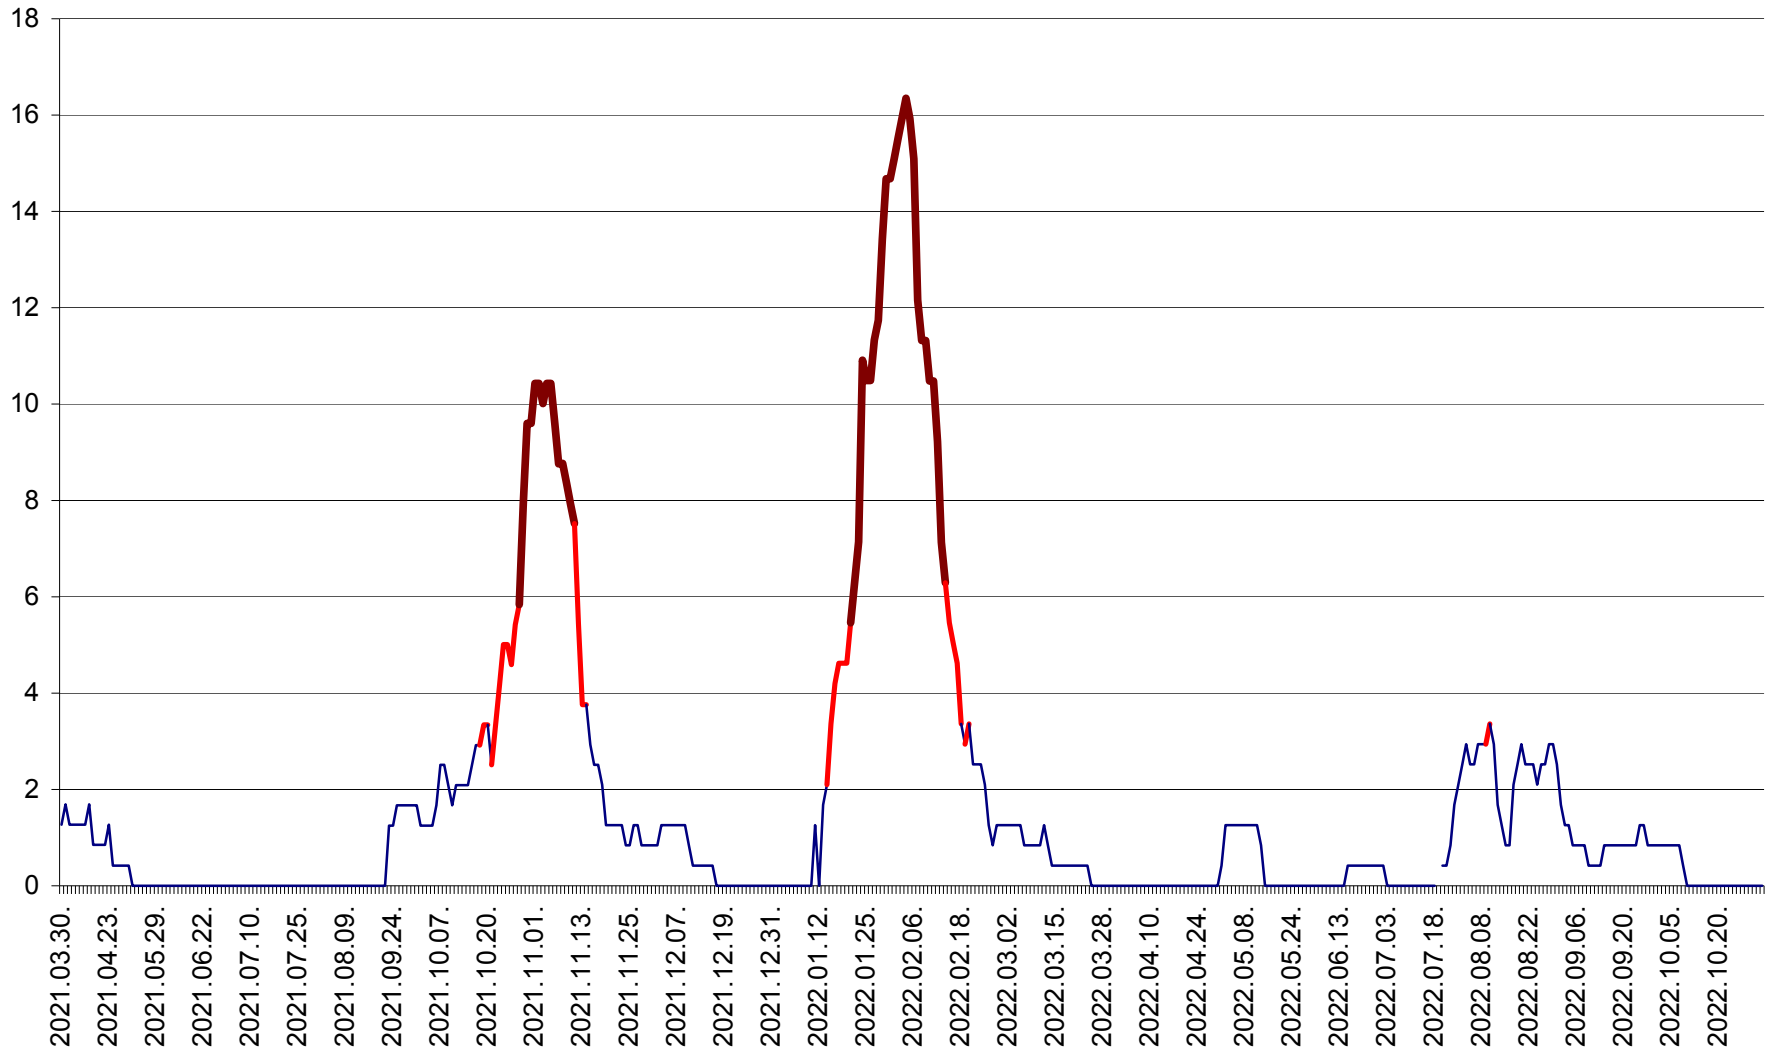

FELICENI - Evolutia incidentei cumulate pe 14 zile la ‰ de locuitori
2021.04.01. - 2022.11.02.

FRUMOASA - Evolutia incidentei cumulate pe 14 zile la ‰ de locuitori
2021.04.01. - 2022.11.02.

GĂLĂUȚAȘ - Evoluția incidenței cumulate pe 14 zile la ‰ de locuitori
2021.04.01. - 2022.11.02.

MUNICIPIUL GHEORGHENI - Evolutia incidentei cumulate pe 14 zile la % de locuitori
2021.04.01. - 2022.11.02.

JOSENI - Evolutia incidentei cumulate pe 14 zile la ‰ de locuitori
2021.04.01. - 2022.11.02.

LĂZAREA - Evolutia incidentei cumulate pe 14 zile la ‰ de locuitori
2021.04.01. - 2022.11.02.

LELICENI - Evolutia incidentei cumulate pe 14 zile la ‰ de locuitori
2021.04.01. - 2022.11.02.

LUETA - Evolutia incidentei cumulate pe 14 zile la ‰ de locuitori
2021.04.01. - 2022.11.02.

LUNCA DE JOS - Evolutia incidentei cumulate pe 14 zile la ‰ de locuitori
2021.04.01. - 2022.11.02.