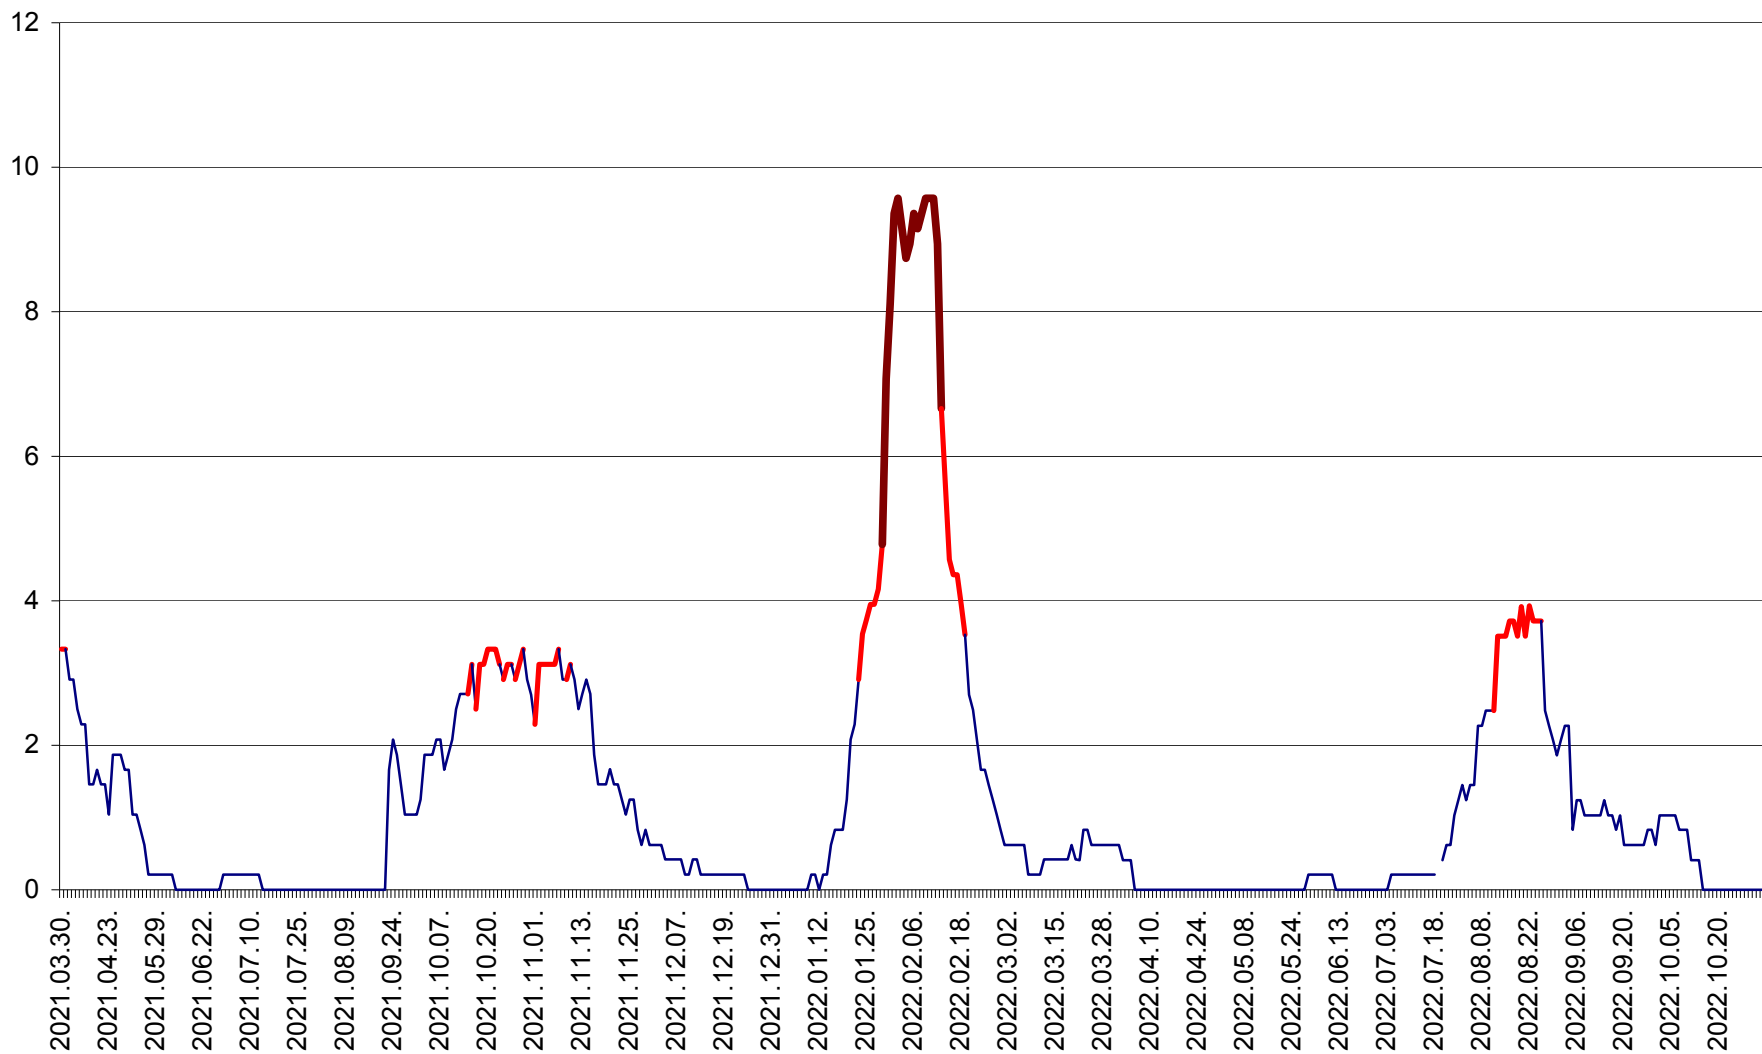

MUNICIPIUL GHEORGHENI - Evolutia incidentei cumulate pe 14 zile la % de locuitori
2021.04.01. - 2022.11.02.

JOSENI - Evolutia incidentei cumulate pe 14 zile la ‰ de locuitori
2021.04.01. - 2022.11.02.

LĂZAREA - Evolutia incidentei cumulate pe 14 zile la ‰ de locuitori
2021.04.01. - 2022.11.02.

LELICENI - Evolutia incidentei cumulate pe 14 zile la ‰ de locuitori
2021.04.01. - 2022.11.02.

LUETA - Evolutia incidentei cumulate pe 14 zile la ‰ de locuitori
2021.04.01. - 2022.11.02.

LUNCA DE JOS - Evolutia incidentei cumulate pe 14 zile la ‰ de locuitori
2021.04.01. - 2022.11.02.

LUNCA DE SUS - Evolutia incidentei cumulate pe 14 zile la ‰ de locuitori
2021.04.01. - 2022.11.02.

LUPENI - Evolutia incidentei cumulate pe 14 zile la ‰ de locuitori
2021.04.01. - 2022.11.02.

MĂDĂRAȘ - Evolutia incidentei cumulate pe 14 zile la % de locuitori
2021.04.01. - 2022.11.02.