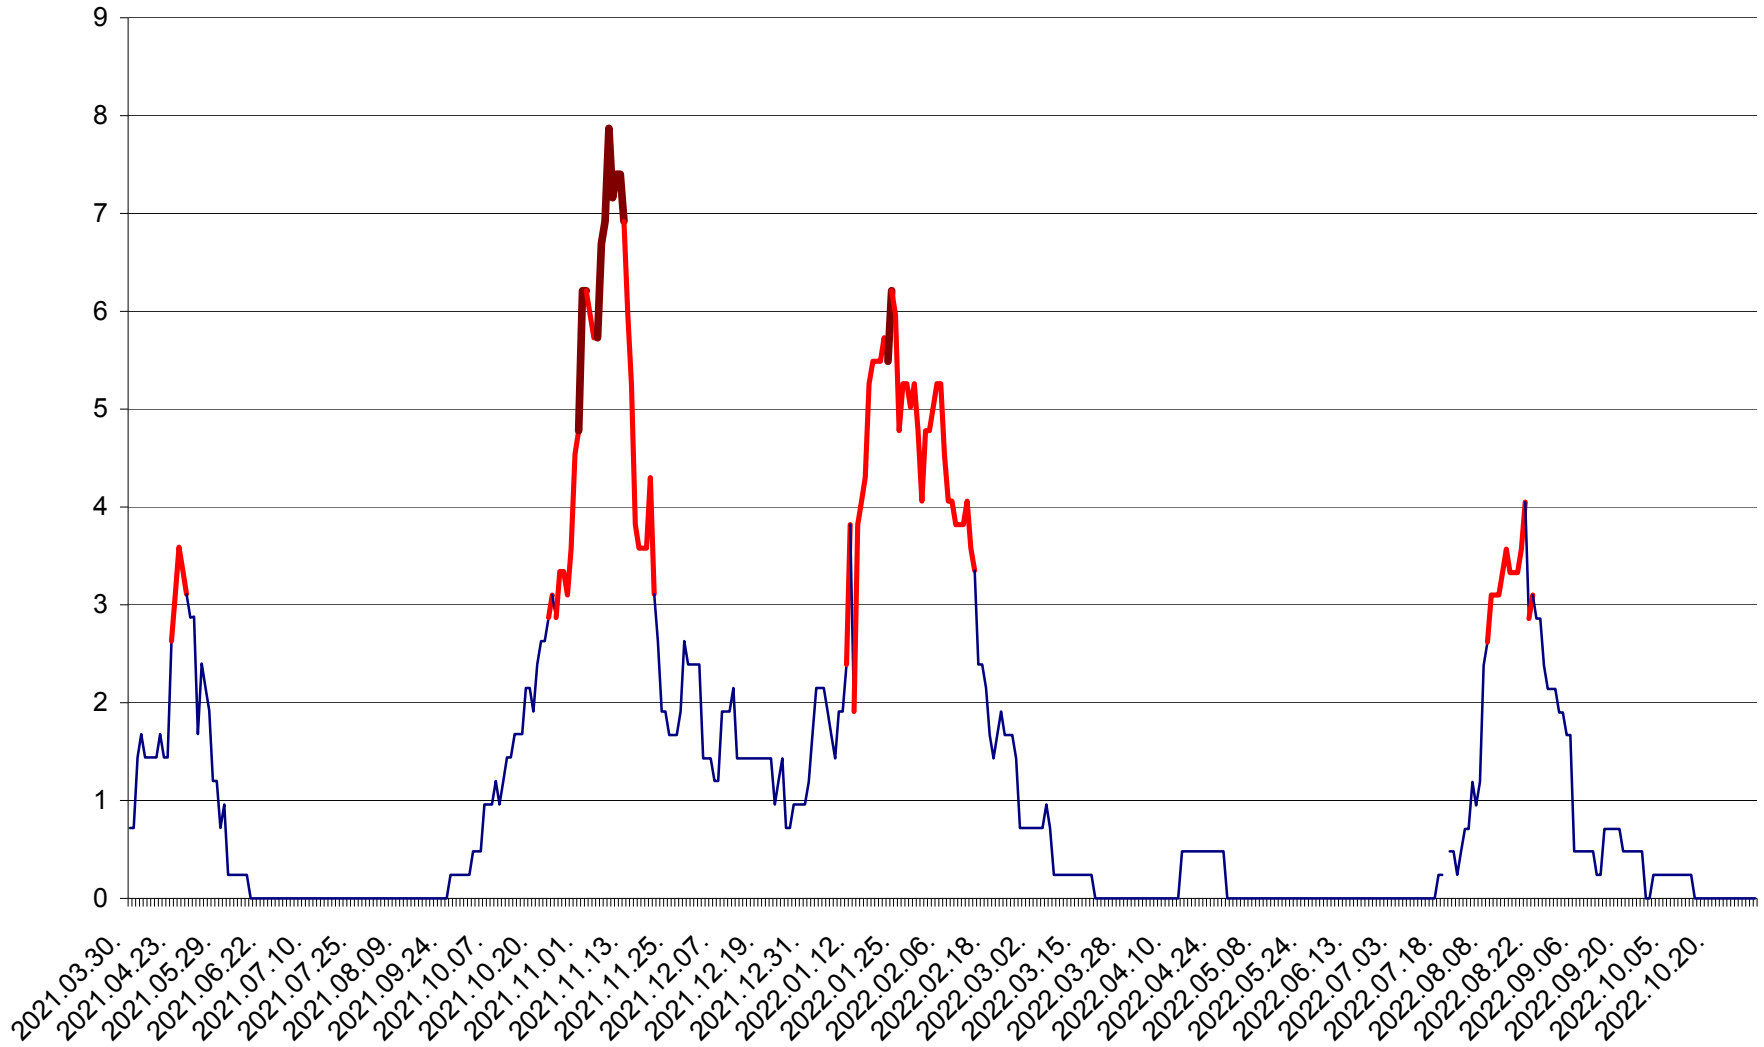

CORBU - Evolutia incidentei cumulate pe 14 zile la ‰ de locuitori
2021.04.01. - 2022.11.02.

CORUND - Evolutia incidentei cumulate pe 14 zile la ‰ de locuitori
2021.04.01. - 2022.11.02.

COZMENI - Evolutia incidentei cumulate pe 14 zile la ‰ de locuitori
2021.04.01. - 2022.11.02.

ORAȘ CRISTURU SECUIESC - Evolutia incidentei cumulate pe 14 zile la ‰ de locuitori
2021.04.01. - 2022.11.02.

DĂNEȘTI - Evolutia incidentei cumulate pe 14 zile la ‰ de locuitori
2021.04.01. - 2022.11.02.

DÂRJIU - Evolutia incidentei cumulate pe 14 zile la ‰ de locuitori
2021.04.01. - 2022.11.02.

DEALU - Evolutia incidentei cumulate pe 14 zile la ‰ de locuitori
2021.04.01. - 2022.11.02.

DITRĂU - Evolutia incidentei cumulate pe 14 zile la ‰ de locuitori
2021.04.01. - 2022.11.02.

FELICENI - Evolutia incidentei cumulate pe 14 zile la ‰ de locuitori
2021.04.01. - 2022.11.02.

FRUMOASA - Evolutia incidentei cumulate pe 14 zile la ‰ de locuitori
2021.04.01. - 2022.11.02.

GĂLĂUȚAȘ - Evoluția incidenței cumulate pe 14 zile la ‰ de locuitori
2021.04.01. - 2022.11.02.