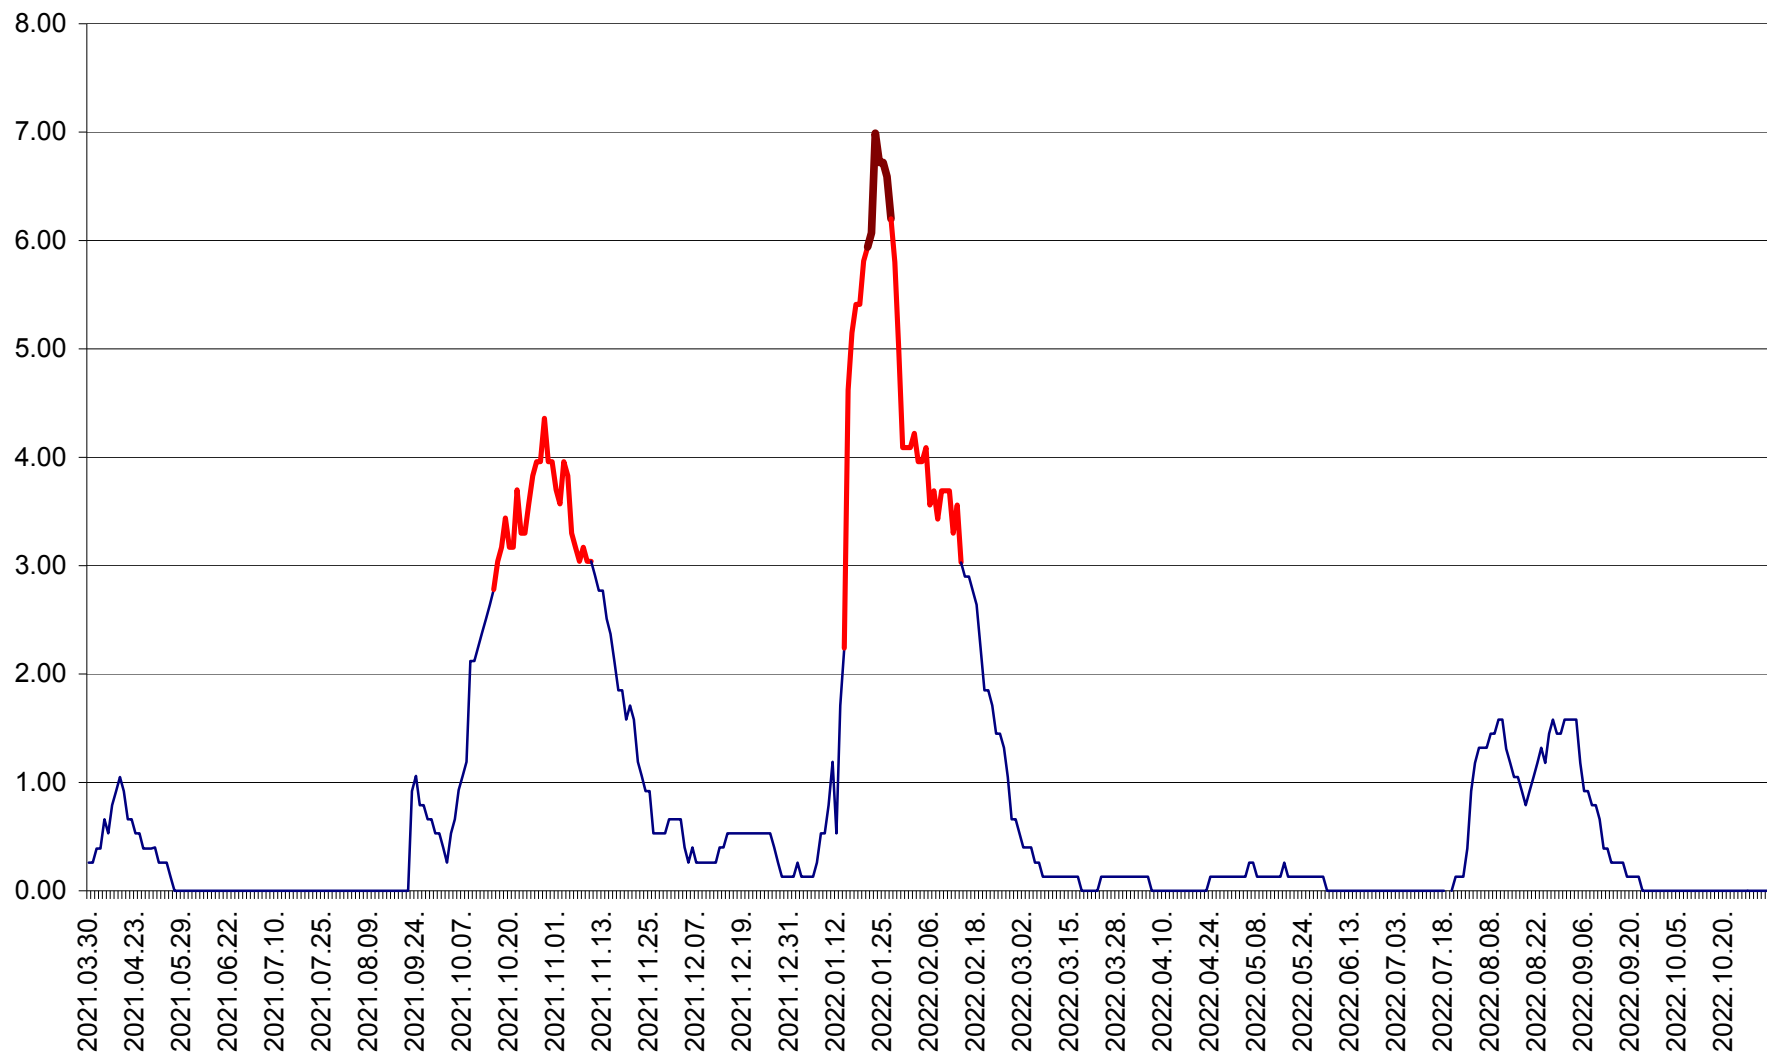

TUȘNAD - Evolutia incidentei cumulate pe 14 zile la ‰ de locuitori
2021.04.01. - 2022.11.02.

ULIEȘ - Evoluția incidenței cumulate pe 14 zile la ‰ de locuitori
2021.04.01. - 2022.11.02.

VĂRȘAG - Evolutia incidentei cumulate pe 14 zile la ‰ de locuitori
2021.04.01. - 2022.11.02.

ORAȘ VLĂHIȚA - Evolutia incidentei cumulate pe 14 zile la ‰ de locuitori
2021.04.01. - 2022.11.02.

VOȘLĂBENI - Evolutia incidentei cumulate pe 14 zile la ‰ de locuitori
2021.04.01. - 2022.11.02.

ZETEA - Evolutia incidentei cumulate pe 14 zile la ‰ de locuitori
2021.04.01. - 2022.11.02.