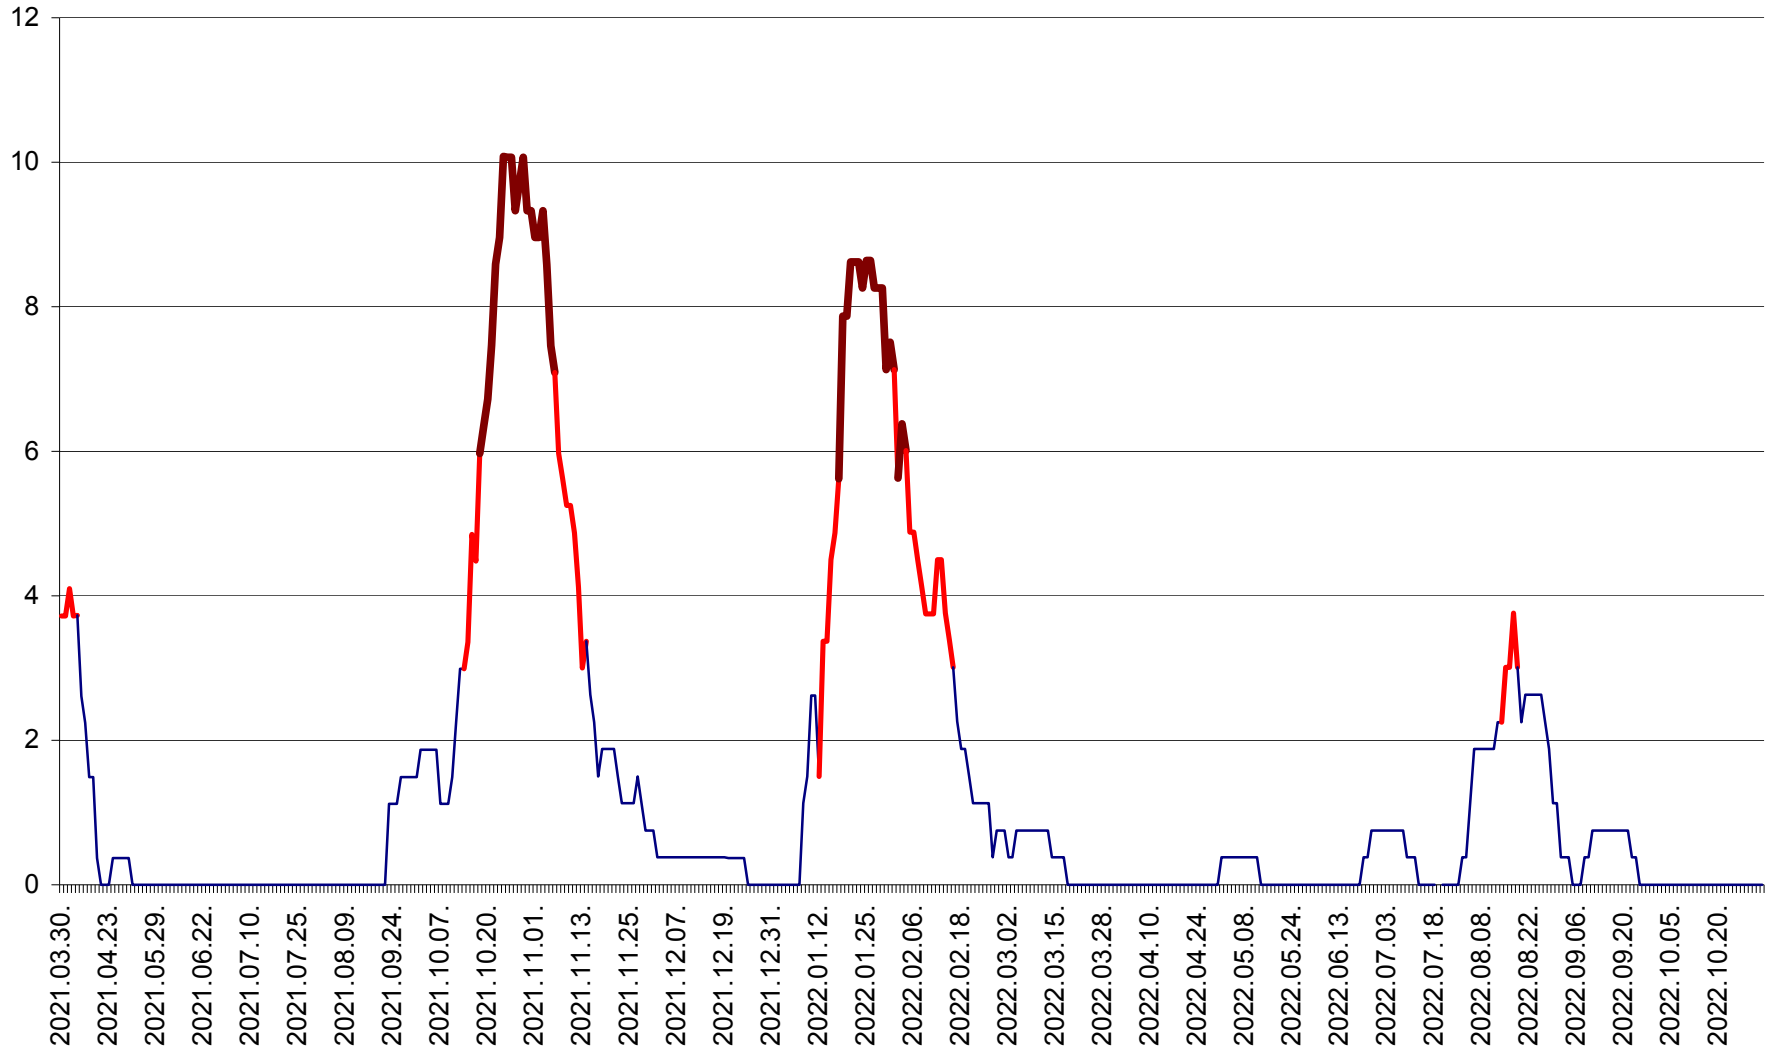

PLĂIEȘII DE JOS - Evoluția incidenței cumulate pe 14 zile la ‰ de locuitori
2021.04.01. - 2022.11.02.

PORUMBENI - Evolutia incidentei cumulate pe 14 zile la ‰ de locuitori
2021.04.01. - 2022.11.02.

PRAID - Evolutia incidentei cumulate pe 14 zile la ‰ de locuitori
2021.04.01. - 2022.11.02.

RACU - Evolutia incidentei cumulate pe 14 zile la ‰ de locuitori
2021.04.01. - 2022.11.02.

REMETEA - Evolutia incidentei cumulate pe 14 zile la ‰ de locuitori
2021.04.01. - 2022.11.02.

SĂCEL - Evolutia incidentei cumulate pe 14 zile la ‰ de locuitori
2021.04.01. - 2022.11.02.

SÂNCRĂIENI - Evolutia incidentei cumulate pe 14 zile la ‰ de locuitori
2021.04.01. - 2022.11.02.

SÂNDOMINIC - Evolutia incidentei cumulate pe 14 zile la ‰ de locuitori
2021.04.01. - 2022.11.02.

SÂNMARTIN - Evolutia incidentei cumulate pe 14 zile la ‰ de locuitori
2021.04.01. - 2022.11.02.