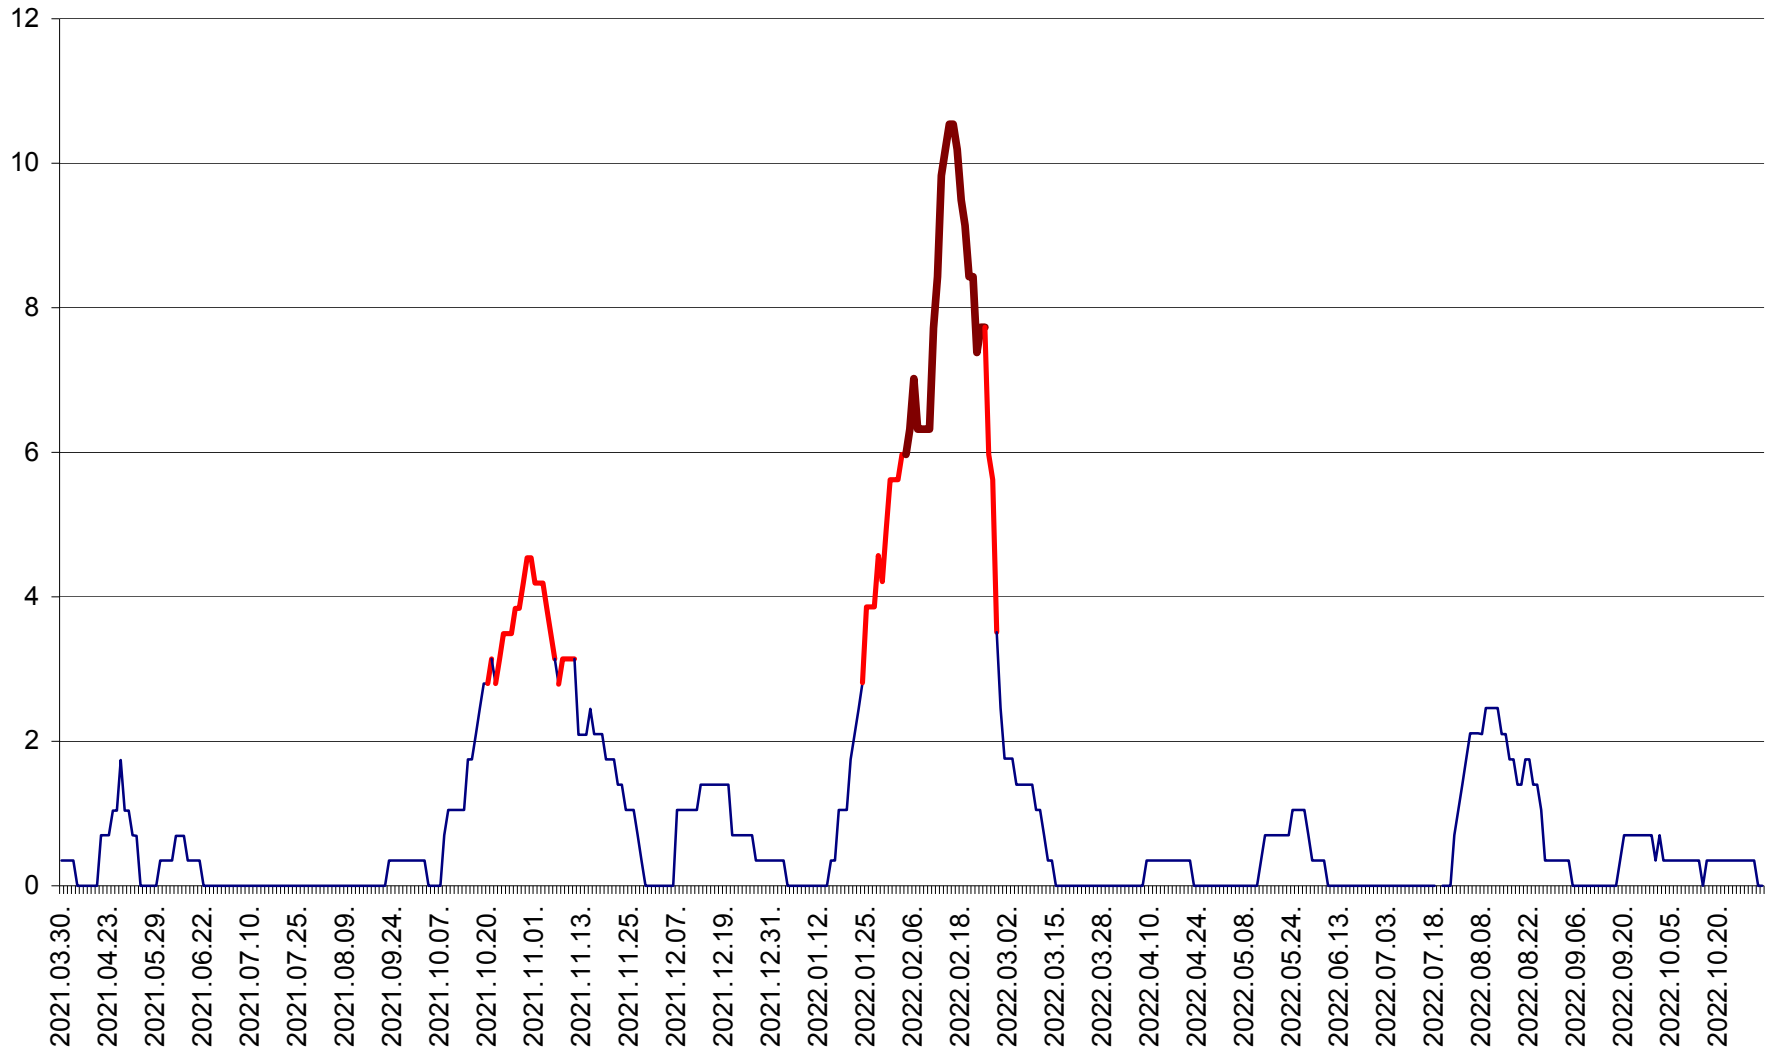

SICULENI - Evolutia incidentei cumulate pe 14 zile la ‰ de locuitori
2021.04.01. - 2022.11.02.