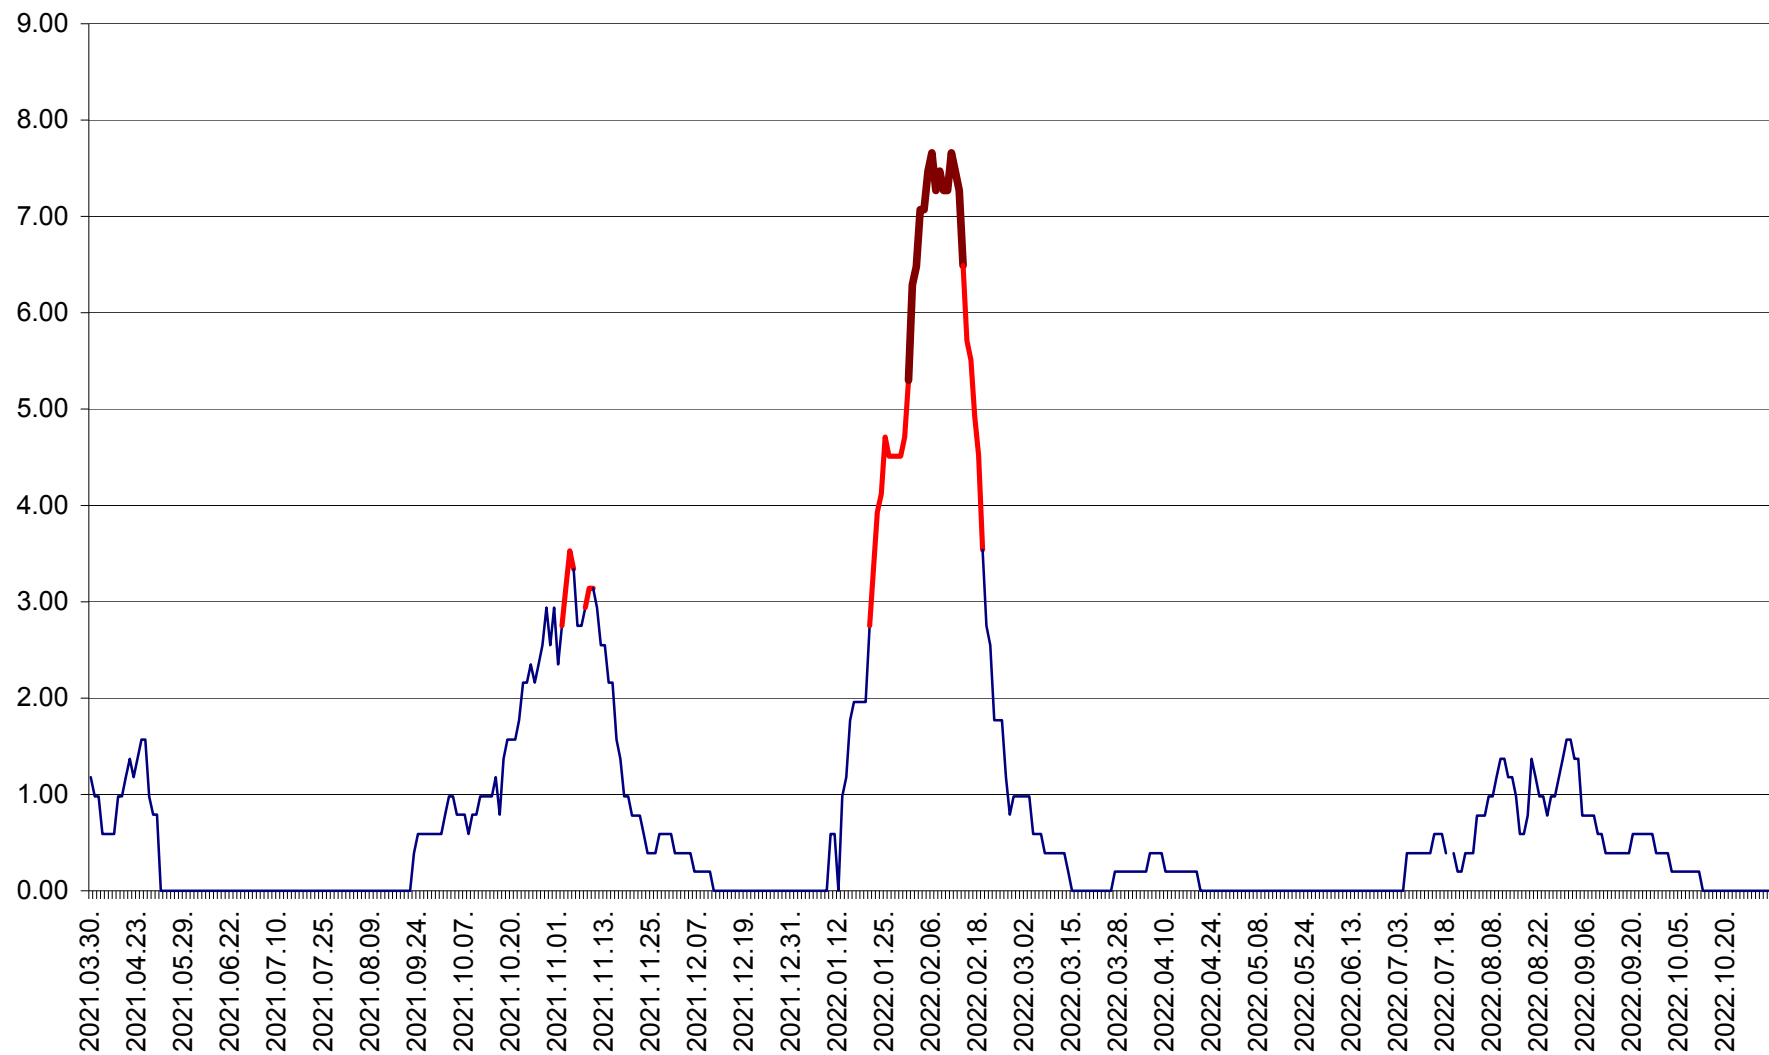

ORAȘ BĂLAN - Evoluția incidenței cumulate pe 14 zile la ‰ de locuitori
2021.04.01. - 2022.11.02.

BILBOR - Evolutia incidentei cumulate pe 14 zile la ‰ de locuitori
2021.04.01. - 2022.11.02.

ORAȘ BORSEC - Evolutia incidentei cumulate pe 14 zile la ‰ de locuitori
2021.04.01. - 2022.11.02.

BRĂDEȘTI - Evolutia incidentei cumulate pe 14 zile la ‰ de locuitori
2021.04.01. - 2022.11.02.

CĂPÂLNIȚA - Evolutia incidentei cumulate pe 14 zile la ‰ de locuitori
2021.04.01. - 2022.11.02.

CÂRȚA - Evolutia incidentei cumulate pe 14 zile la ‰ de locuitori
2021.04.01. - 2022.11.02.

CICEU - Evolutia incidentei cumulate pe 14 zile la ‰ de locuitori
2021.04.01. - 2022.11.02.

CIUCSÂNGEORGIU - Evolutia incidentei cumulate pe 14 zile la ‰ de locuitori
2021.04.01. - 2022.11.02.

CIUMANI - Evolutia incidentei cumulate pe 14 zile la ‰ de locuitori
2021.04.01. - 2022.11.02.

CORBU - Evolutia incidentei cumulate pe 14 zile la ‰ de locuitori
2021.04.01. - 2022.11.02.

CORUND - Evolutia incidentei cumulate pe 14 zile la ‰ de locuitori
2021.04.01. - 2022.11.02.

COZMENI - Evolutia incidentei cumulate pe 14 zile la ‰ de locuitori
2021.04.01. - 2022.11.02.