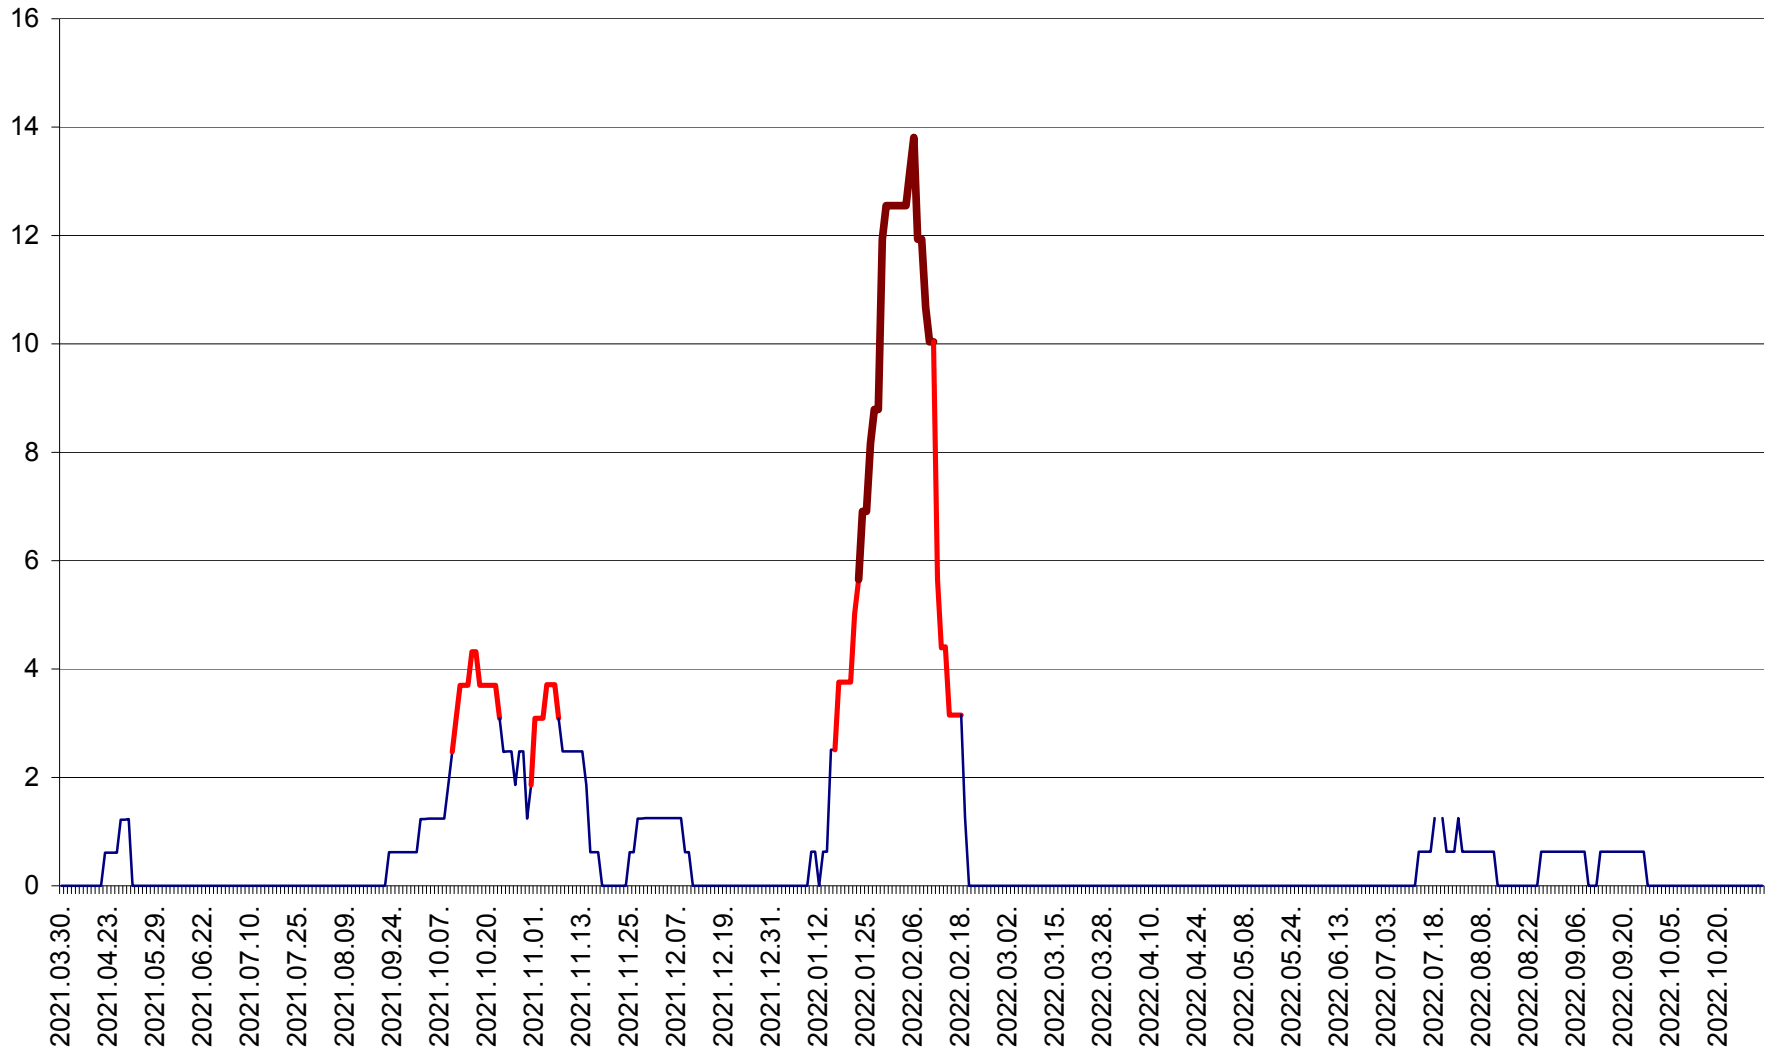

PLĂIEȘII DE JOS - Evoluția incidenței cumulate pe 14 zile la ‰ de locuitori
2021.04.01. - 2022.11.02.

PORUMBENI - Evolutia incidentei cumulate pe 14 zile la ‰ de locuitori
2021.04.01. - 2022.11.02.

PRAID - Evolutia incidentei cumulate pe 14 zile la ‰ de locuitori
2021.04.01. - 2022.11.02.

RACU - Evolutia incidentei cumulate pe 14 zile la ‰ de locuitori
2021.04.01. - 2022.11.02.

REMETEA - Evolutia incidentei cumulate pe 14 zile la ‰ de locuitori
2021.04.01. - 2022.11.02.

SĂCEL - Evolutia incidentei cumulate pe 14 zile la ‰ de locuitori
2021.04.01. - 2022.11.02.