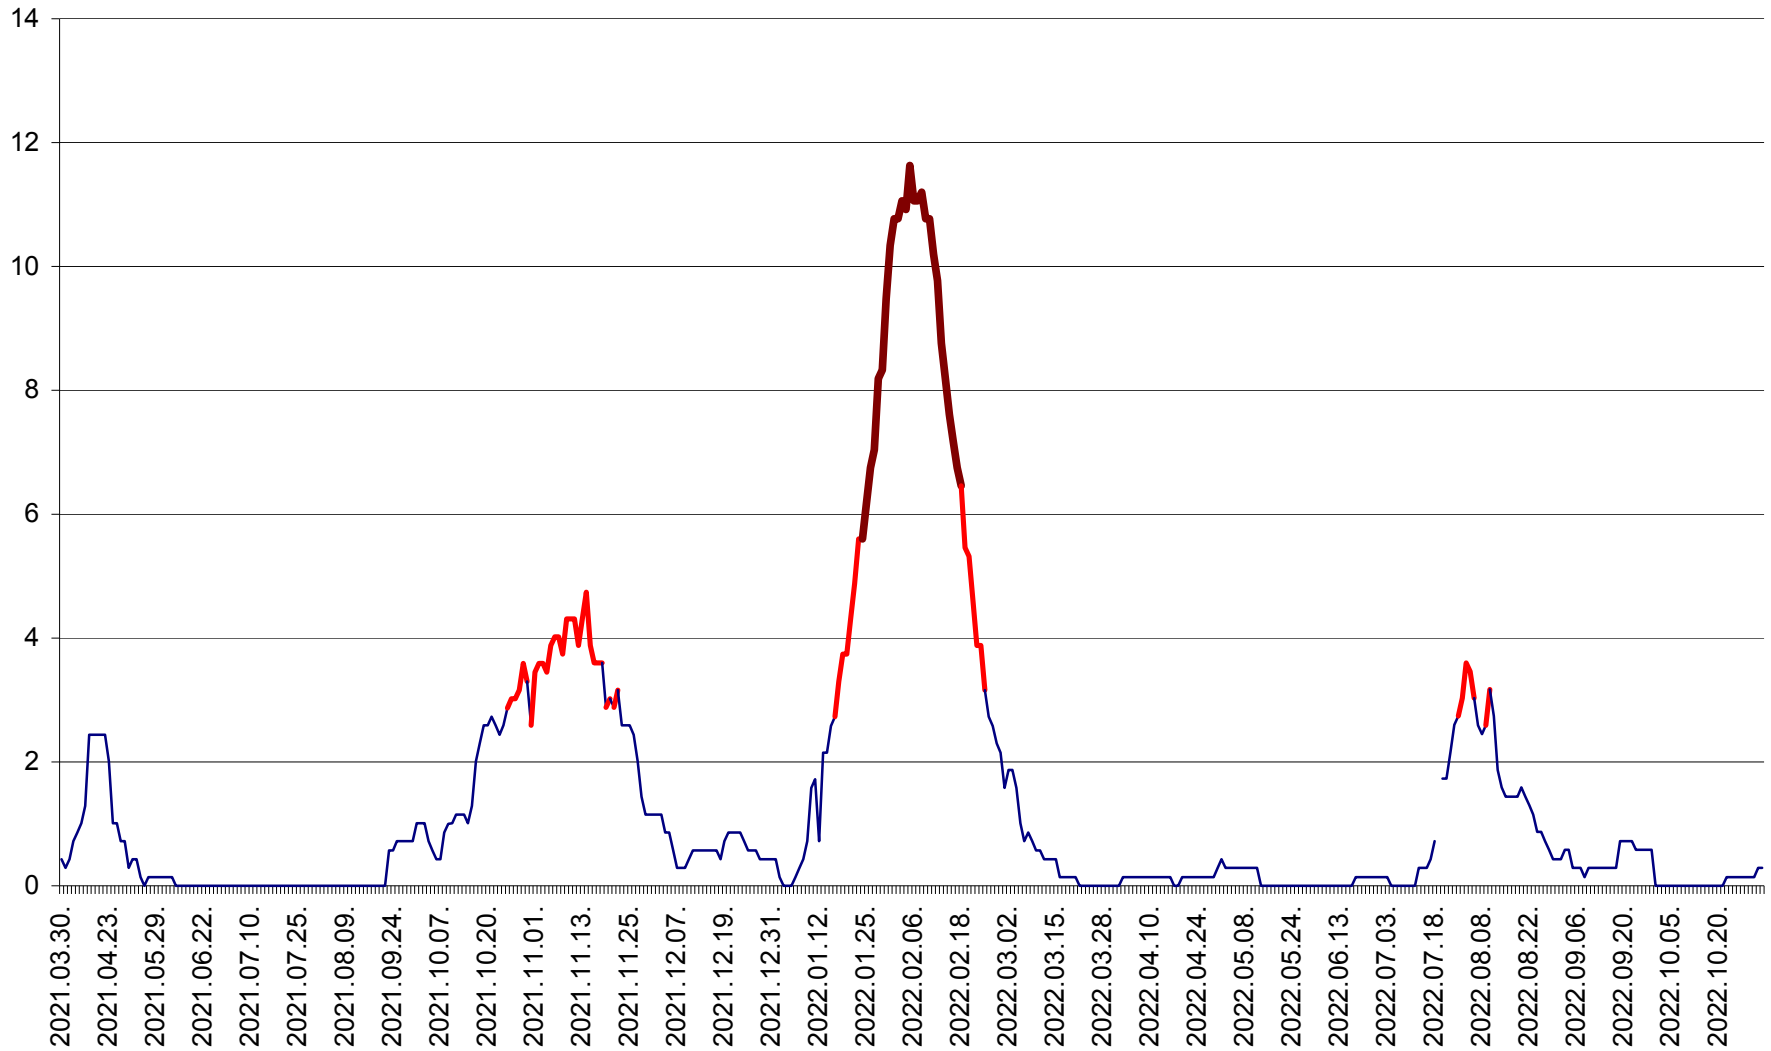

MIHĂILENI - Evolutia incidentei cumulate pe 14 zile la ‰ de locuitori
2021.04.01. - 2022.11.02.

MUGENI - Evolutia incidentei cumulate pe 14 zile la ‰ de locuitori
2021.04.01. - 2022.11.02.

OCLAND - Evolutia incidentei cumulate pe 14 zile la ‰ de locuitori
2021.04.01. - 2022.11.02.

MUNICIPIUL ODORHEIU SECUIESC - Evolutia incidentei cumulate pe 14 zile la ‰ de locuitori
2021.04.01. - 2022.11.02.

PĂULENI-CIUC - Evolutia incidentei cumulate pe 14 zile la % de locuitori
2021.04.01. - 2022.11.02.

PLĂIEȘII DE JOS - Evoluția incidenței cumulate pe 14 zile la ‰ de locuitori
2021.04.01. - 2022.11.02.

PORUMBENI - Evolutia incidentei cumulate pe 14 zile la ‰ de locuitori
2021.04.01. - 2022.11.02.

PRAID - Evolutia incidentei cumulate pe 14 zile la ‰ de locuitori
2021.04.01. - 2022.11.02.