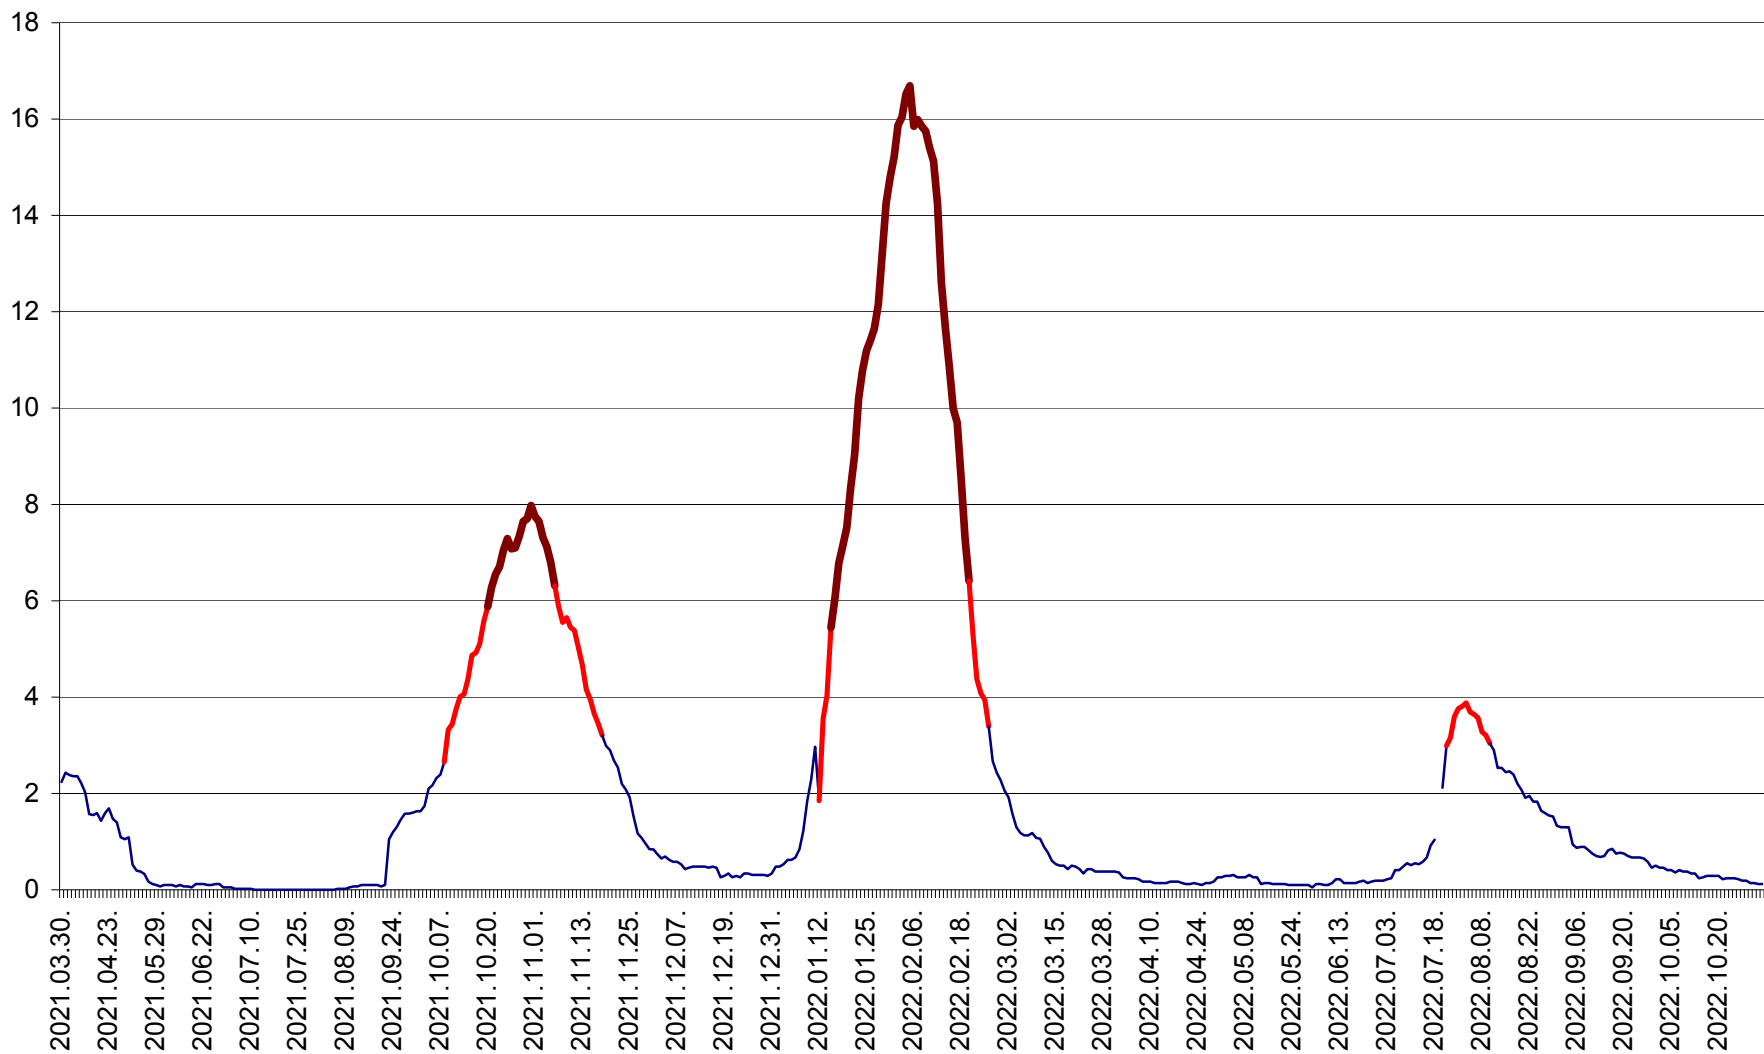

LELICENI - Evolutia incidentei cumulate pe 14 zile la ‰ de locuitori
2021.04.01. - 2022.11.02.

LUETA - Evolutia incidentei cumulate pe 14 zile la ‰ de locuitori
2021.04.01. - 2022.11.02.

LUNCA DE JOS - Evolutia incidentei cumulate pe 14 zile la ‰ de locuitori
2021.04.01. - 2022.11.02.

LUNCA DE SUS - Evolutia incidentei cumulate pe 14 zile la ‰ de locuitori
2021.04.01. - 2022.11.02.

LUPENI - Evolutia incidentei cumulate pe 14 zile la ‰ de locuitori
2021.04.01. - 2022.11.02.

MĂDĂRAȘ - Evolutia incidentei cumulate pe 14 zile la % de locuitori
2021.04.01. - 2022.11.02.

MĂRTINIȘ - Evolutia incidentei cumulate pe 14 zile la ‰ de locuitori
2021.04.01. - 2022.11.02.

MEREȘTI - Evolutia incidentei cumulate pe 14 zile la ‰ de locuitori
2021.04.01. - 2022.11.02.

MUNICIPIUL MIERCUREA-CIUC - Evolutia incidentei cumulate pe 14 zile la ‰ de locuitori
2021.04.01. - 2022.11.02.