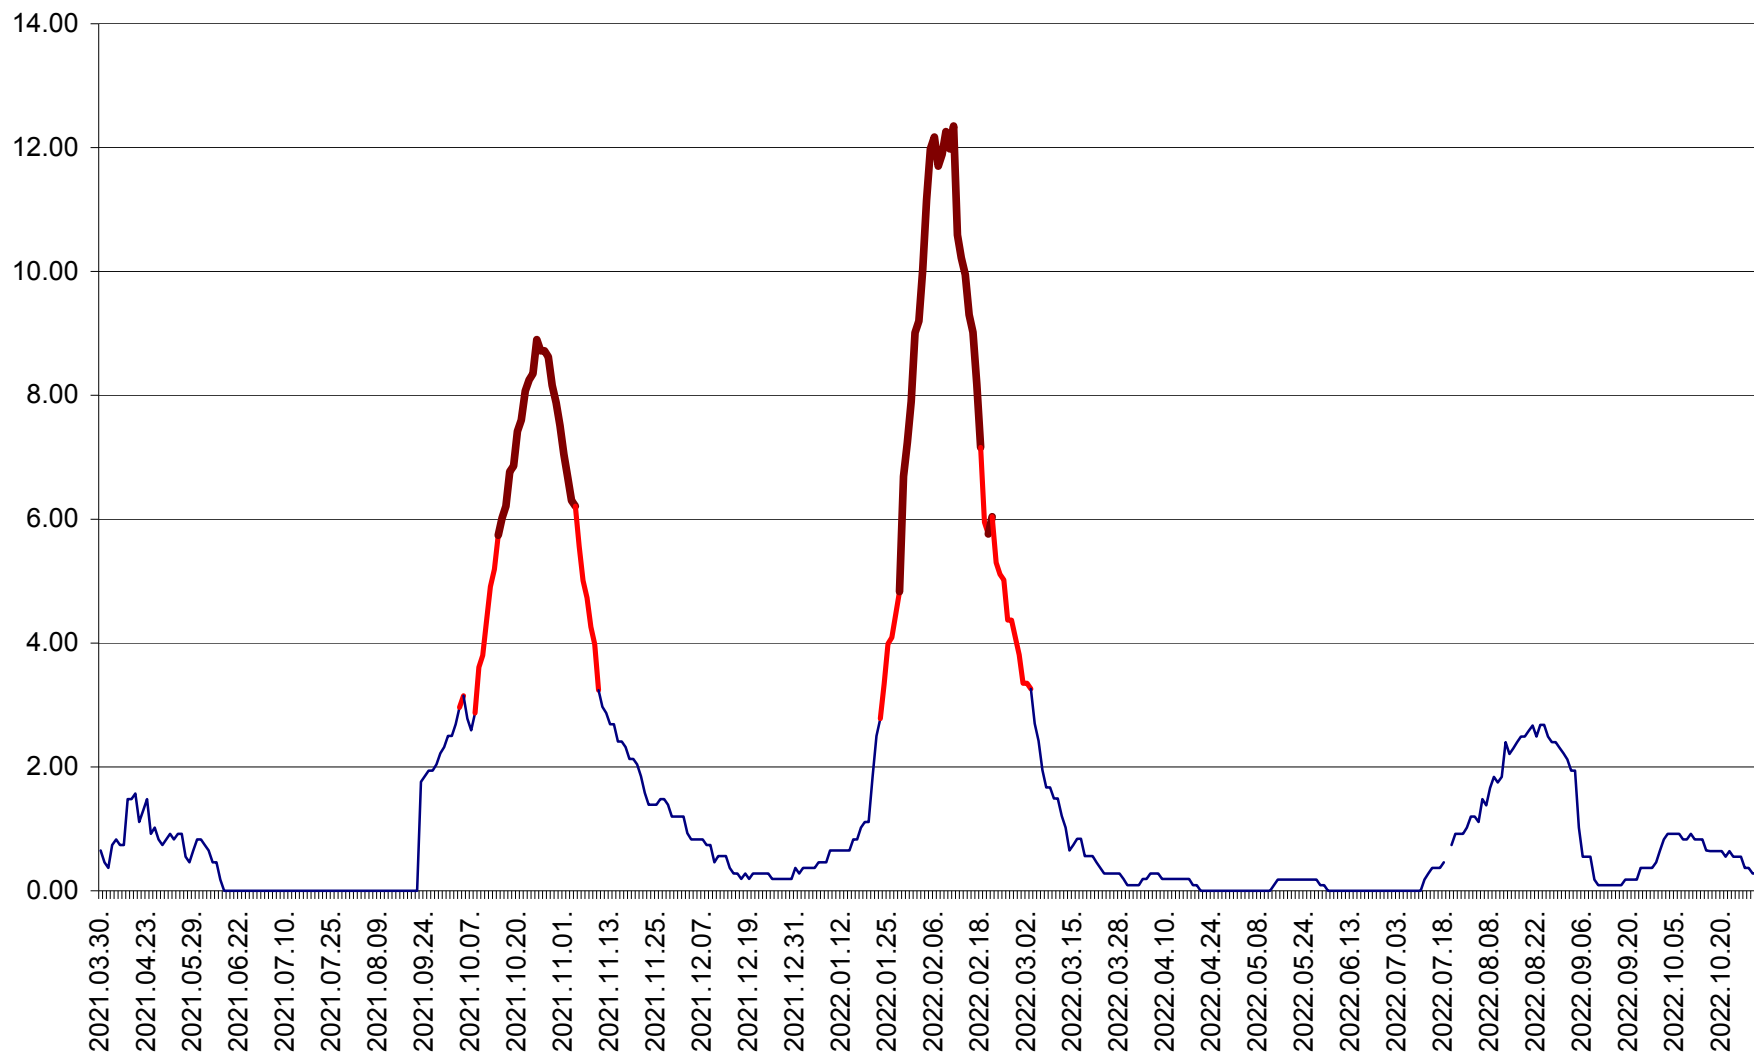

CICEU - Evolutia incidentei cumulate pe 14 zile la ‰ de locuitori
2021.04.01. - 2022.11.02.

CIUCSÂNGEORGIU - Evolutia incidentei cumulate pe 14 zile la ‰ de locuitori
2021.04.01. - 2022.11.02.

CIUMANI - Evolutia incidentei cumulate pe 14 zile la ‰ de locuitori
2021.04.01. - 2022.11.02.

CORBU - Evolutia incidentei cumulate pe 14 zile la ‰ de locuitori
2021.04.01. - 2022.11.02.

CORUND - Evolutia incidentei cumulate pe 14 zile la ‰ de locuitori
2021.04.01. - 2022.11.02.

COZMENI - Evolutia incidentei cumulate pe 14 zile la ‰ de locuitori
2021.04.01. - 2022.11.02.

ORAȘ CRISTURU SECUIESC - Evolutia incidentei cumulate pe 14 zile la ‰ de locuitori
2021.04.01. - 2022.11.02.

DĂNEȘTI - Evolutia incidentei cumulate pe 14 zile la ‰ de locuitori
2021.04.01. - 2022.11.02.

DÂRJIU - Evolutia incidentei cumulate pe 14 zile la ‰ de locuitori
2021.04.01. - 2022.11.02.

DEALU - Evolutia incidentei cumulate pe 14 zile la ‰ de locuitori
2021.04.01. - 2022.11.02.

DITRĂU - Evolutia incidentei cumulate pe 14 zile la ‰ de locuitori
2021.04.01. - 2022.11.02.