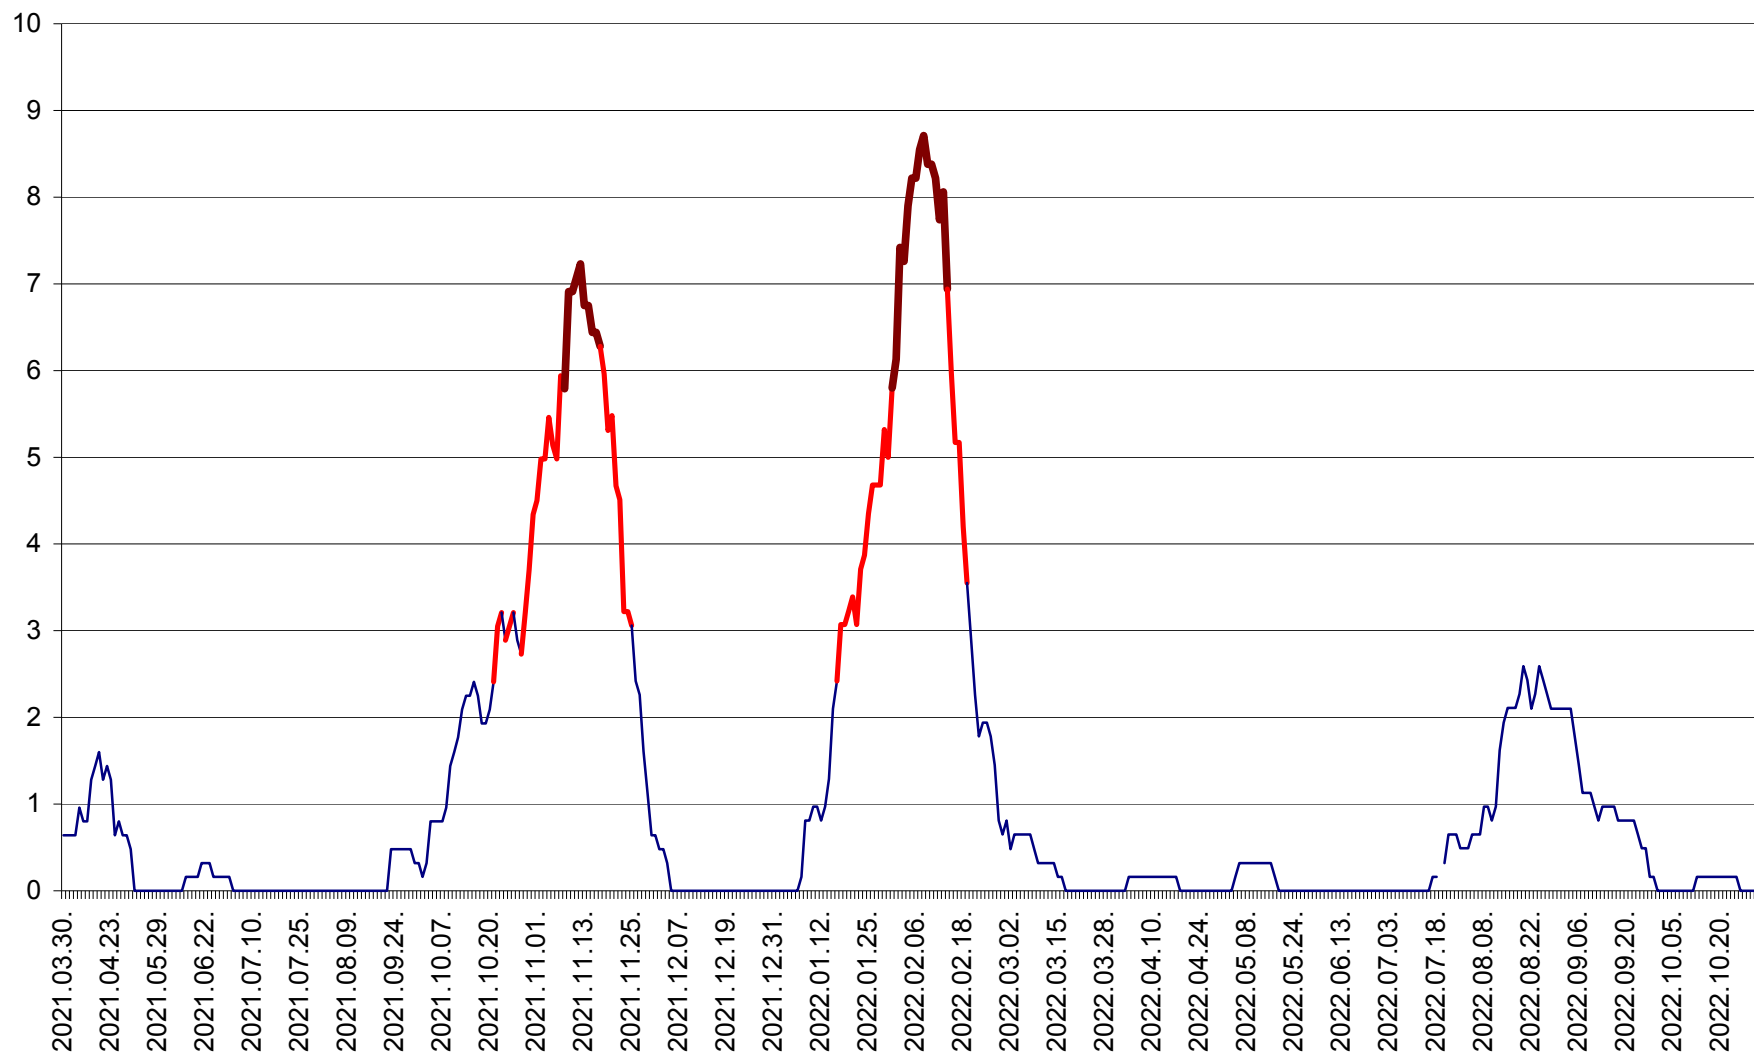

PLĂIEȘII DE JOS - Evoluția incidenței cumulate pe 14 zile la ‰ de locuitori
2021.04.01. - 2022.11.02.

PORUMBENI - Evolutia incidentei cumulate pe 14 zile la ‰ de locuitori
2021.04.01. - 2022.11.02.

PRAID - Evolutia incidentei cumulate pe 14 zile la ‰ de locuitori
2021.04.01. - 2022.11.02.

RACU - Evolutia incidentei cumulate pe 14 zile la ‰ de locuitori
2021.04.01. - 2022.11.02.

REMETEA - Evolutia incidentei cumulate pe 14 zile la ‰ de locuitori
2021.04.01. - 2022.11.02.

SĂCEL - Evolutia incidentei cumulate pe 14 zile la ‰ de locuitori
2021.04.01. - 2022.11.02.

SÂNCRĂIENI - Evolutia incidentei cumulate pe 14 zile la ‰ de locuitori
2021.04.01. - 2022.11.02.

SÂNDOMINIC - Evolutia incidentei cumulate pe 14 zile la ‰ de locuitori
2021.04.01. - 2022.11.02.

SÂNMARTIN - Evolutia incidentei cumulate pe 14 zile la ‰ de locuitori
2021.04.01. - 2022.11.02.