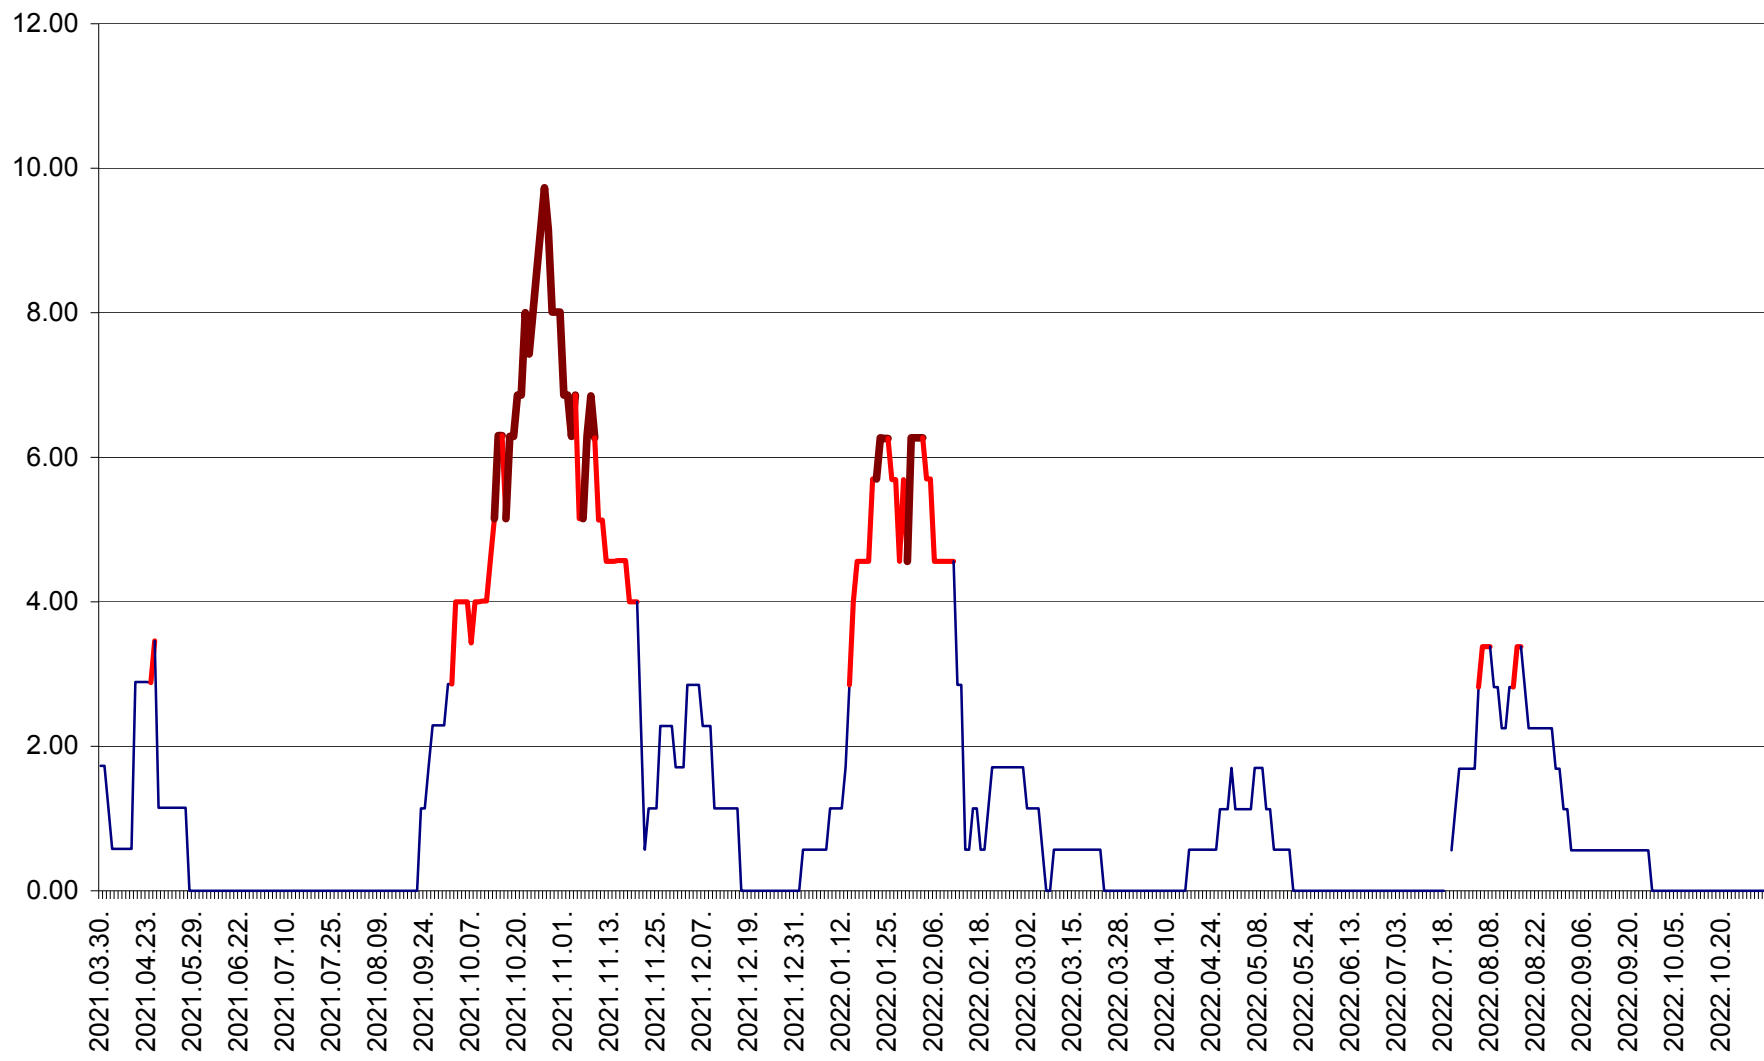

ORAȘ VLĂHIȚA - Evolutia incidentei cumulate pe 14 zile la ‰ de locuitori
2021.04.01. - 2022.11.02.