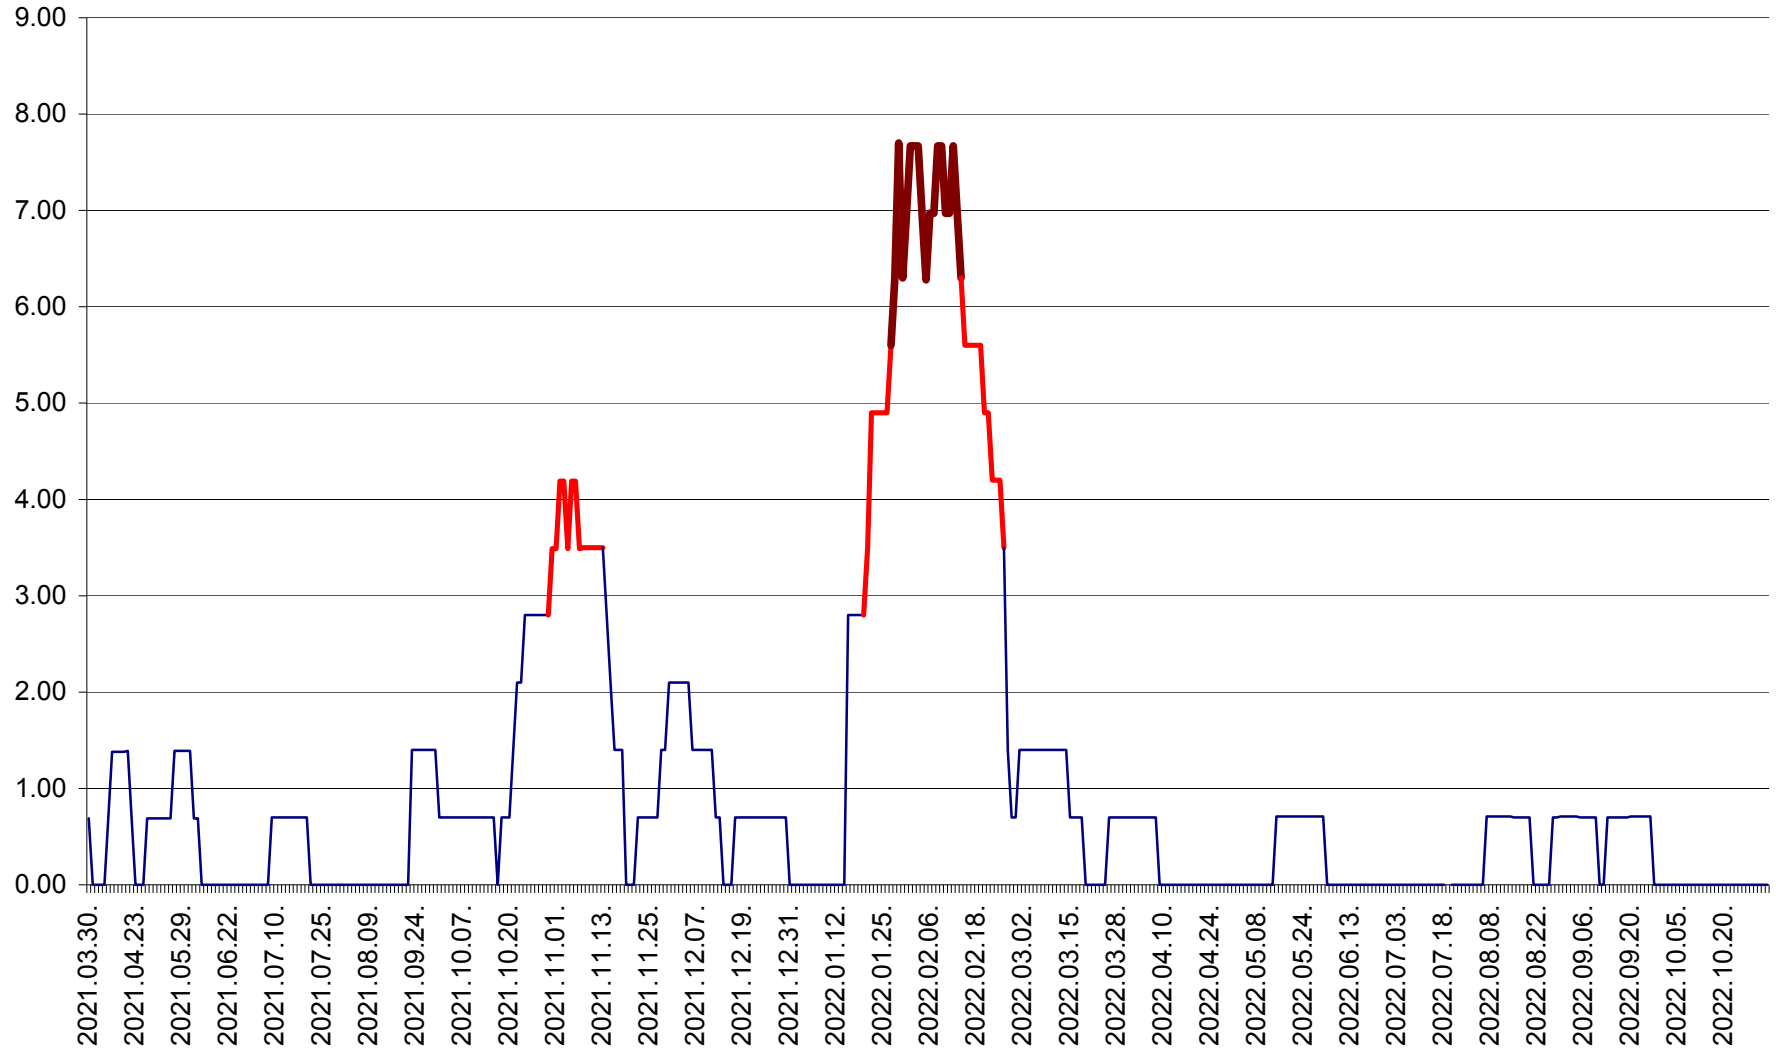

ORAȘ BĂLAN - Evoluția incidenței cumulate pe 14 zile la ‰ de locuitori
2021.04.01. - 2022.11.02.

BILBOR - Evolutia incidentei cumulate pe 14 zile la ‰ de locuitori
2021.04.01. - 2022.11.02.

ORAȘ BORSEC - Evolutia incidentei cumulate pe 14 zile la ‰ de locuitori
2021.04.01. - 2022.11.02.

BRĂDEȘTI - Evolutia incidentei cumulate pe 14 zile la ‰ de locuitori
2021.04.01. - 2022.11.02.

CĂPÂLNIȚA - Evolutia incidentei cumulate pe 14 zile la ‰ de locuitori
2021.04.01. - 2022.11.02.

CÂRȚA - Evolutia incidentei cumulate pe 14 zile la ‰ de locuitori
2021.04.01. - 2022.11.02.

CICEU - Evolutia incidentei cumulate pe 14 zile la ‰ de locuitori
2021.04.01. - 2022.11.02.

CIUCSÂNGEORGIU - Evolutia incidentei cumulate pe 14 zile la ‰ de locuitori
2021.04.01. - 2022.11.02.

CIUMANI - Evolutia incidentei cumulate pe 14 zile la ‰ de locuitori
2021.04.01. - 2022.11.02.

CORBU - Evolutia incidentei cumulate pe 14 zile la ‰ de locuitori
2021.04.01. - 2022.11.02.

CORUND - Evolutia incidentei cumulate pe 14 zile la ‰ de locuitori
2021.04.01. - 2022.11.02.

COZMENI - Evolutia incidentei cumulate pe 14 zile la ‰ de locuitori
2021.04.01. - 2022.11.02.