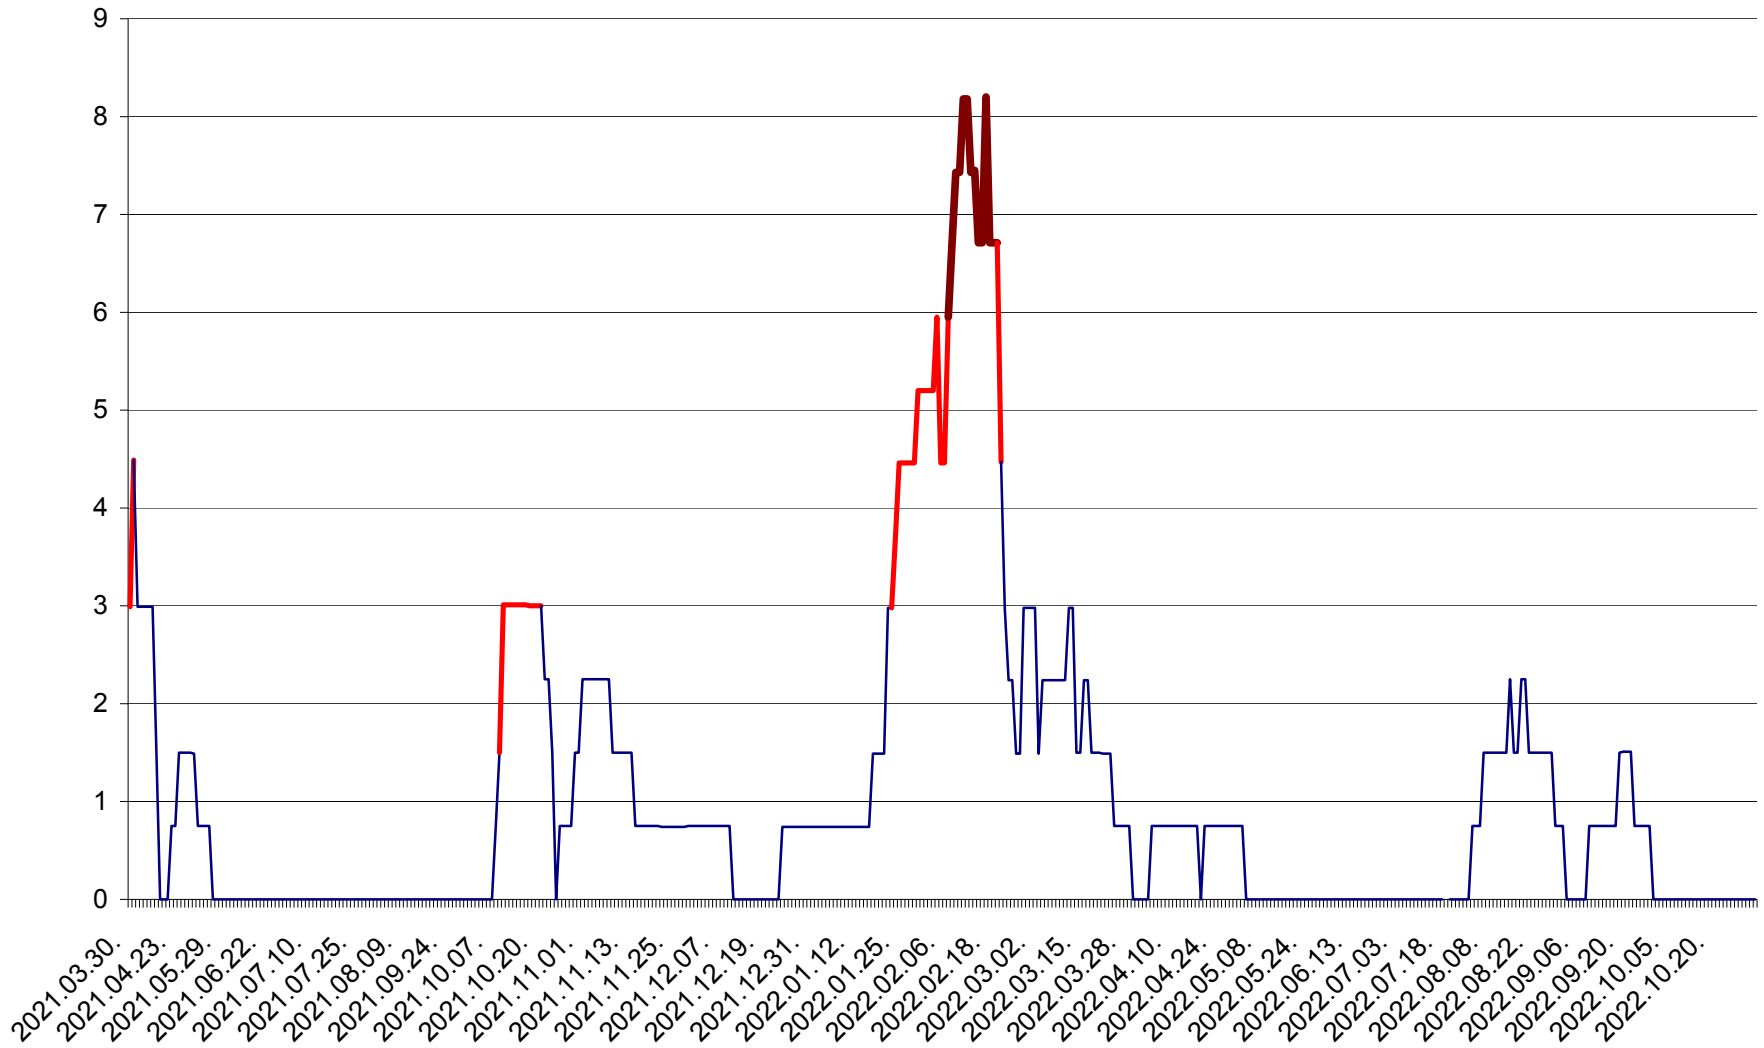

LELICENI - Evolutia incidentei cumulate pe 14 zile la ‰ de locuitori
2021.04.01. - 2022.11.02.

LUETA - Evolutia incidentei cumulate pe 14 zile la ‰ de locuitori
2021.04.01. - 2022.11.02.

LUNCA DE JOS - Evolutia incidentei cumulate pe 14 zile la ‰ de locuitori
2021.04.01. - 2022.11.02.

LUNCA DE SUS - Evolutia incidentei cumulate pe 14 zile la ‰ de locuitori
2021.04.01. - 2022.11.02.

LUPENI - Evolutia incidentei cumulate pe 14 zile la ‰ de locuitori
2021.04.01. - 2022.11.02.

MĂDĂRAȘ - Evolutia incidentei cumulate pe 14 zile la % de locuitori
2021.04.01. - 2022.11.02.

MĂRTINIȘ - Evolutia incidentei cumulate pe 14 zile la ‰ de locuitori
2021.04.01. - 2022.11.02.

MEREȘTI - Evolutia incidentei cumulate pe 14 zile la ‰ de locuitori
2021.04.01. - 2022.11.02.

MUNICIPIUL MIERCUREA-CIUC - Evolutia incidentei cumulate pe 14 zile la ‰ de locuitori
2021.04.01. - 2022.11.02.