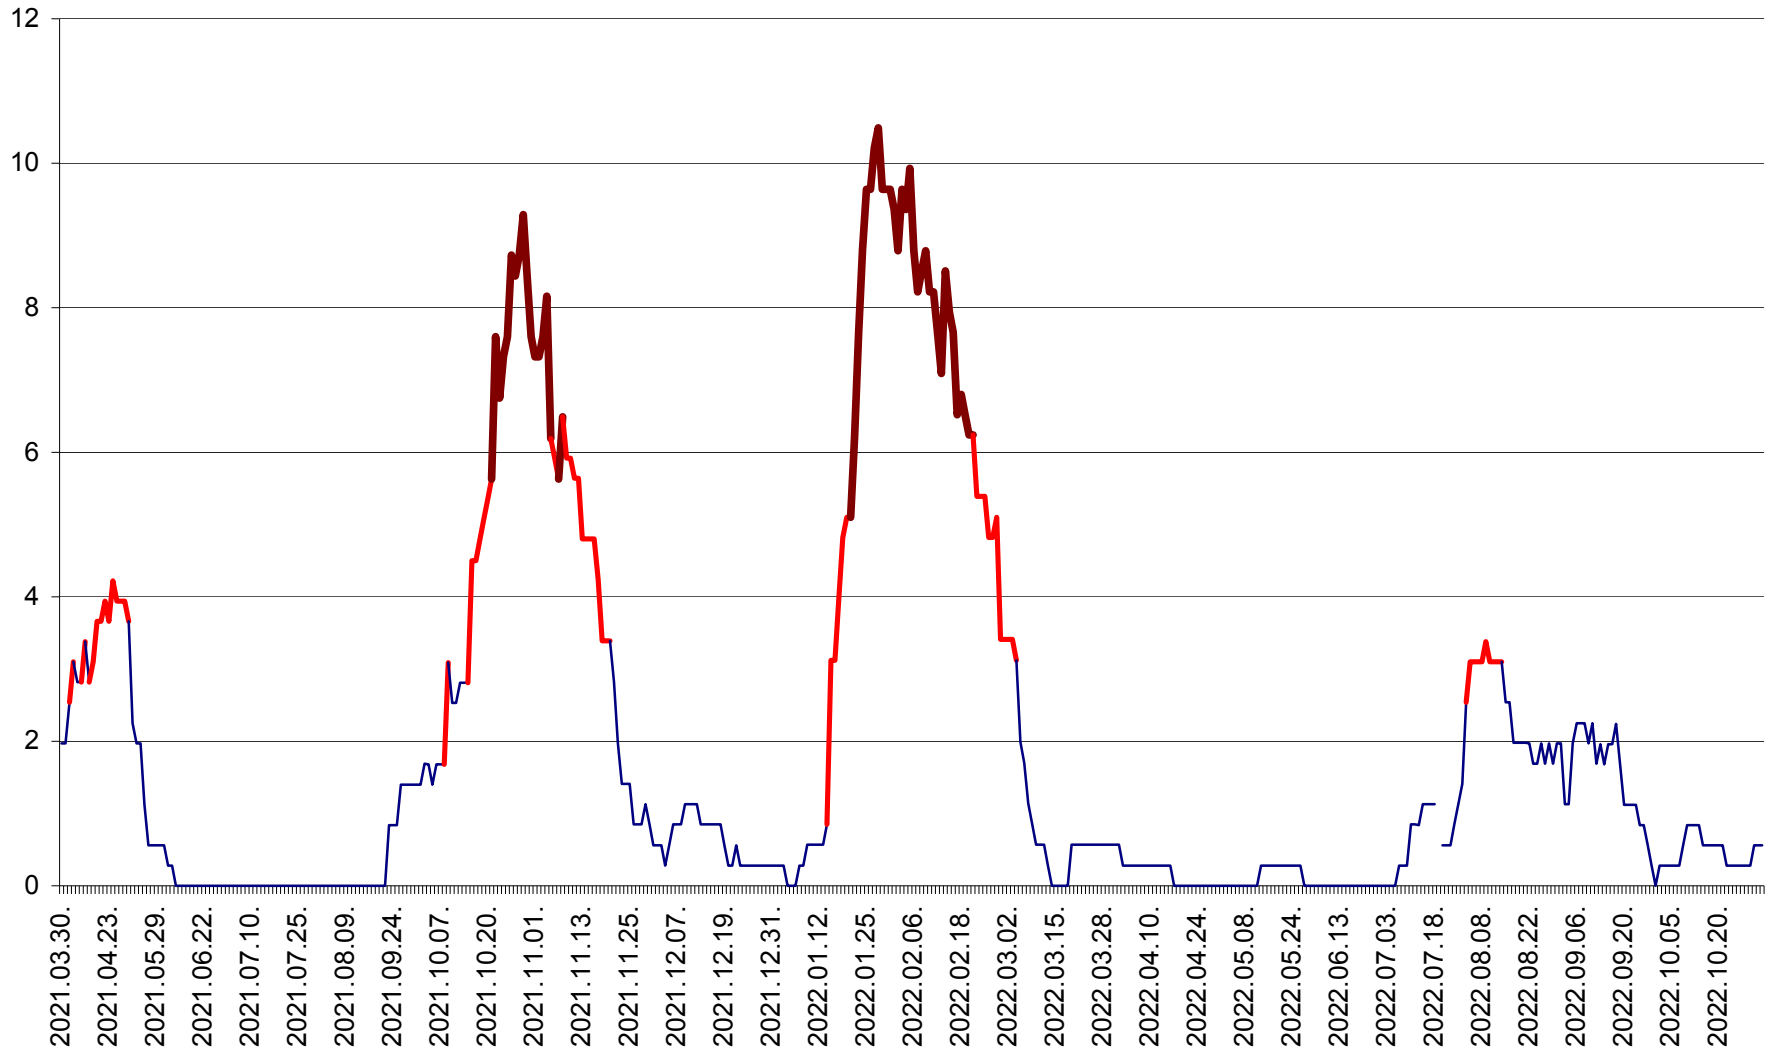

CORBU - Evolutia incidentei cumulate pe 14 zile la ‰ de locuitori
2021.04.01. - 2022.11.02.

CORUND - Evolutia incidentei cumulate pe 14 zile la ‰ de locuitori
2021.04.01. - 2022.11.02.

COZMENI - Evolutia incidentei cumulate pe 14 zile la ‰ de locuitori
2021.04.01. - 2022.11.02.

ORAȘ CRISTURU SECUIESC - Evolutia incidentei cumulate pe 14 zile la ‰ de locuitori
2021.04.01. - 2022.11.02.

DĂNEȘTI - Evolutia incidentei cumulate pe 14 zile la ‰ de locuitori
2021.04.01. - 2022.11.02.

DÂRJIU - Evolutia incidentei cumulate pe 14 zile la ‰ de locuitori
2021.04.01. - 2022.11.02.

DEALU - Evolutia incidentei cumulate pe 14 zile la ‰ de locuitori
2021.04.01. - 2022.11.02.

DITRĂU - Evolutia incidentei cumulate pe 14 zile la ‰ de locuitori
2021.04.01. - 2022.11.02.

FELICENI - Evolutia incidentei cumulate pe 14 zile la ‰ de locuitori
2021.04.01. - 2022.11.02.

FRUMOASA - Evolutia incidentei cumulate pe 14 zile la ‰ de locuitori
2021.04.01. - 2022.11.02.

GĂLĂUȚAȘ - Evoluția incidenței cumulate pe 14 zile la ‰ de locuitori
2021.04.01. - 2022.11.02.