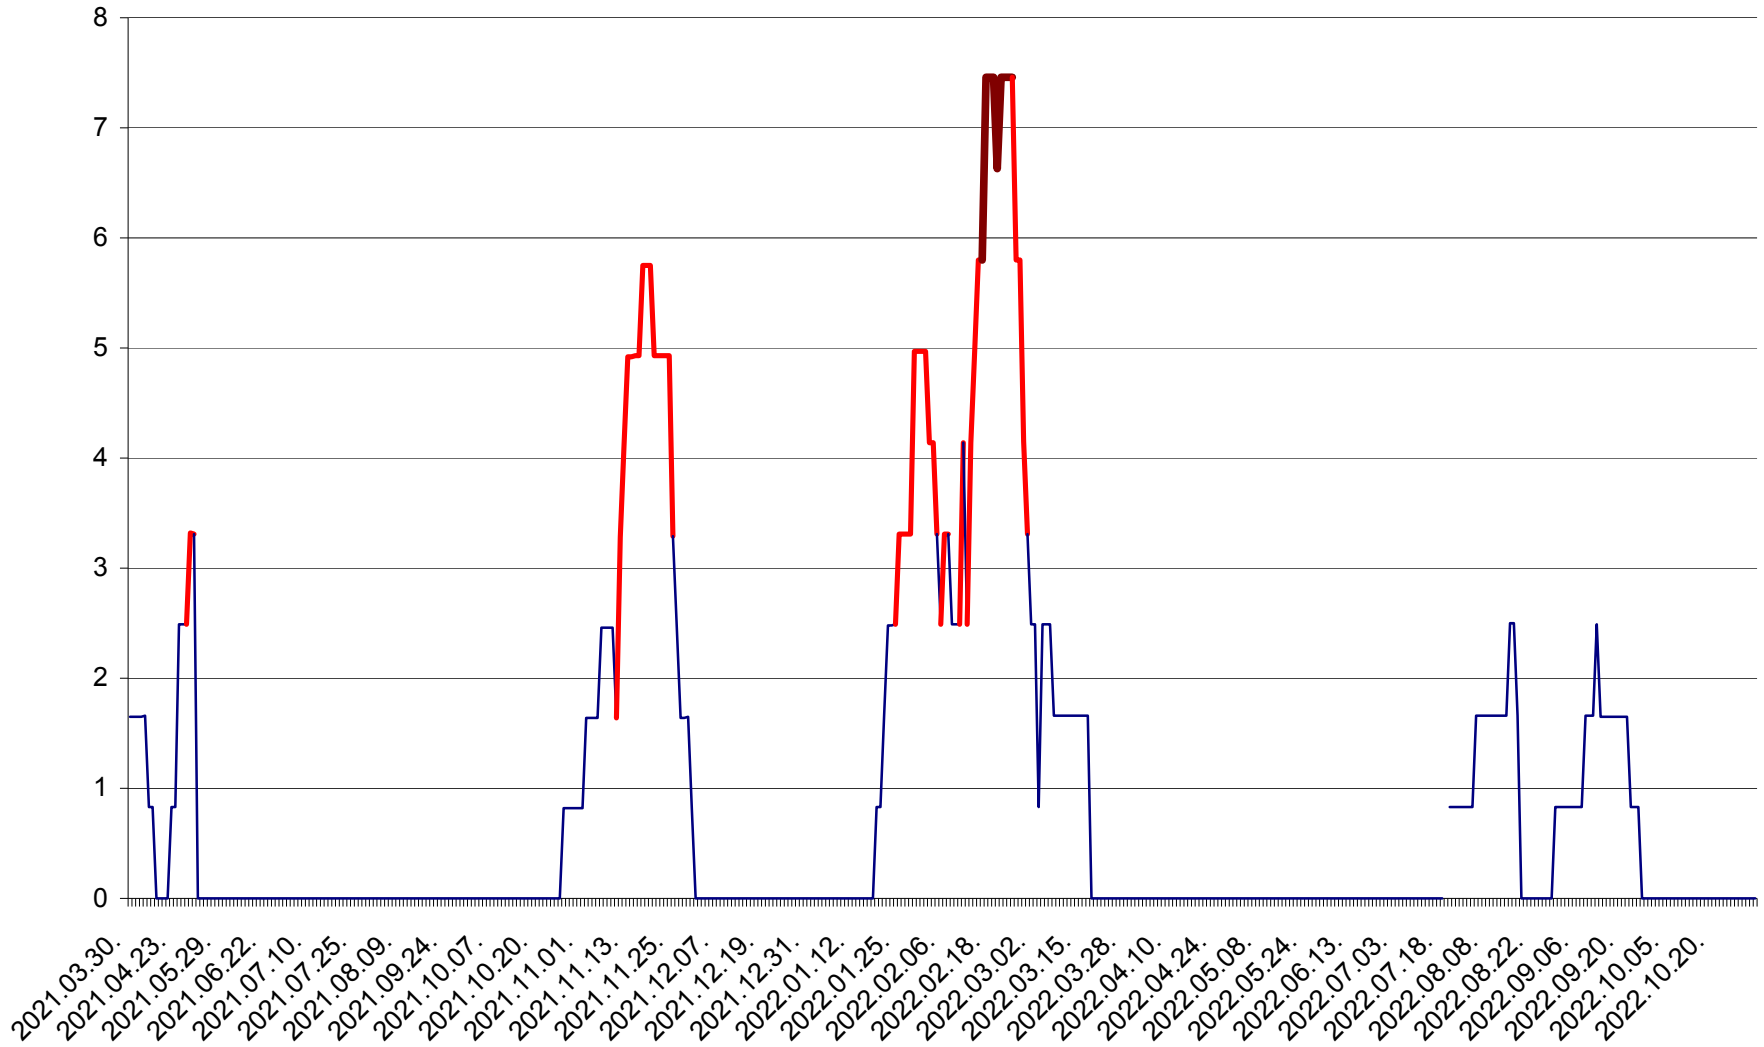

PLĂIEȘII DE JOS - Evoluția incidenței cumulate pe 14 zile la ‰ de locuitori
2021.04.01. - 2022.11.02.

PORUMBENI - Evolutia incidentei cumulate pe 14 zile la ‰ de locuitori
2021.04.01. - 2022.11.02.

PRAID - Evolutia incidentei cumulate pe 14 zile la ‰ de locuitori
2021.04.01. - 2022.11.02.

RACU - Evolutia incidentei cumulate pe 14 zile la ‰ de locuitori
2021.04.01. - 2022.11.02.

REMETEA - Evolutia incidentei cumulate pe 14 zile la ‰ de locuitori
2021.04.01. - 2022.11.02.

SĂCEL - Evolutia incidentei cumulate pe 14 zile la ‰ de locuitori
2021.04.01. - 2022.11.02.