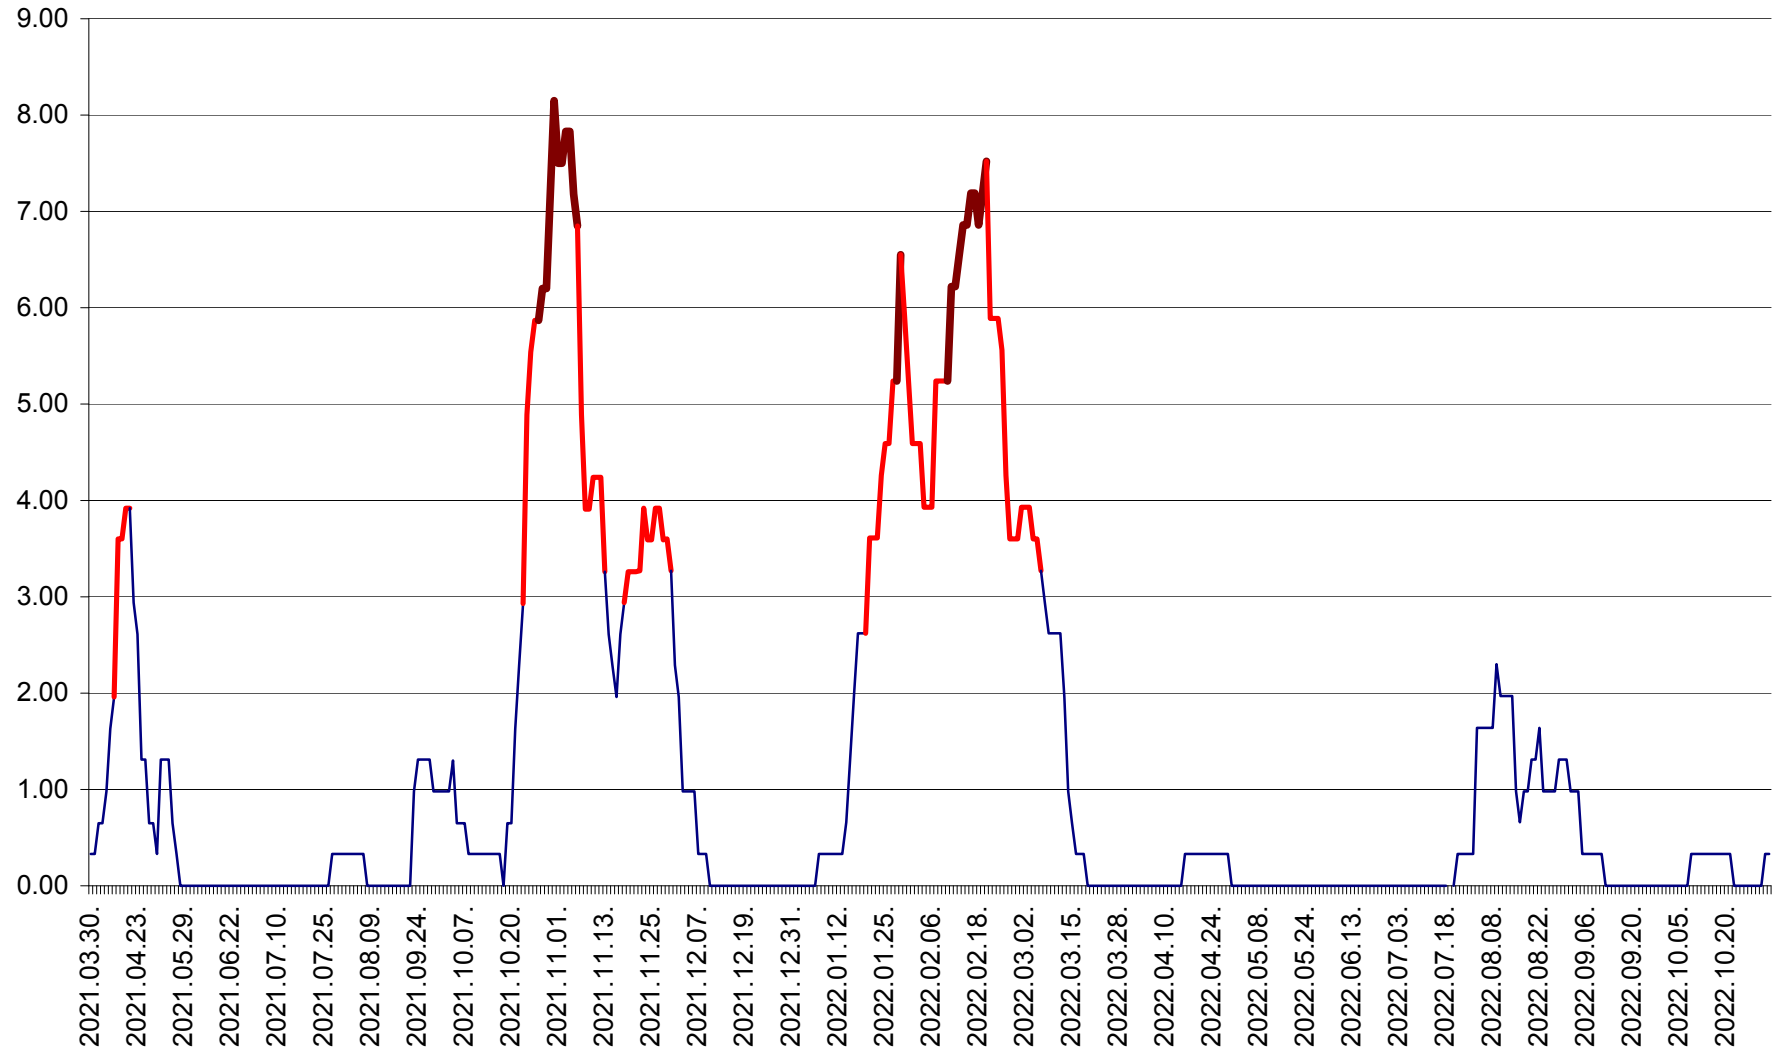

ATID - Evolutia incidentei cumulate pe 14 zile la % de locuitori
2021.04.01. - 2022.11.02.

AVRĂMEȘTI - Evolutia incidentei cumulate pe 14 zile la ‰ de locuitori
2021.04.01. - 2022.11.02.

ORAȘ BĂILE TUȘNAD - Evoluția incidenței cumulate pe 14 zile la ‰ de locuitori
2021.04.01. - 2022.11.02.

ORAȘ BĂLAN - Evoluția incidenței cumulate pe 14 zile la ‰ de locuitori
2021.04.01. - 2022.11.02.

BILBOR - Evolutia incidentei cumulate pe 14 zile la ‰ de locuitori
2021.04.01. - 2022.11.02.

ORAȘ BORSEC - Evolutia incidentei cumulate pe 14 zile la ‰ de locuitori
2021.04.01. - 2022.11.02.

BRĂDEȘTI - Evolutia incidentei cumulate pe 14 zile la ‰ de locuitori
2021.04.01. - 2022.11.02.

CĂPÂLNIȚA - Evolutia incidentei cumulate pe 14 zile la ‰ de locuitori
2021.04.01. - 2022.11.02.

CÂRȚA - Evolutia incidentei cumulate pe 14 zile la ‰ de locuitori
2021.04.01. - 2022.11.02.