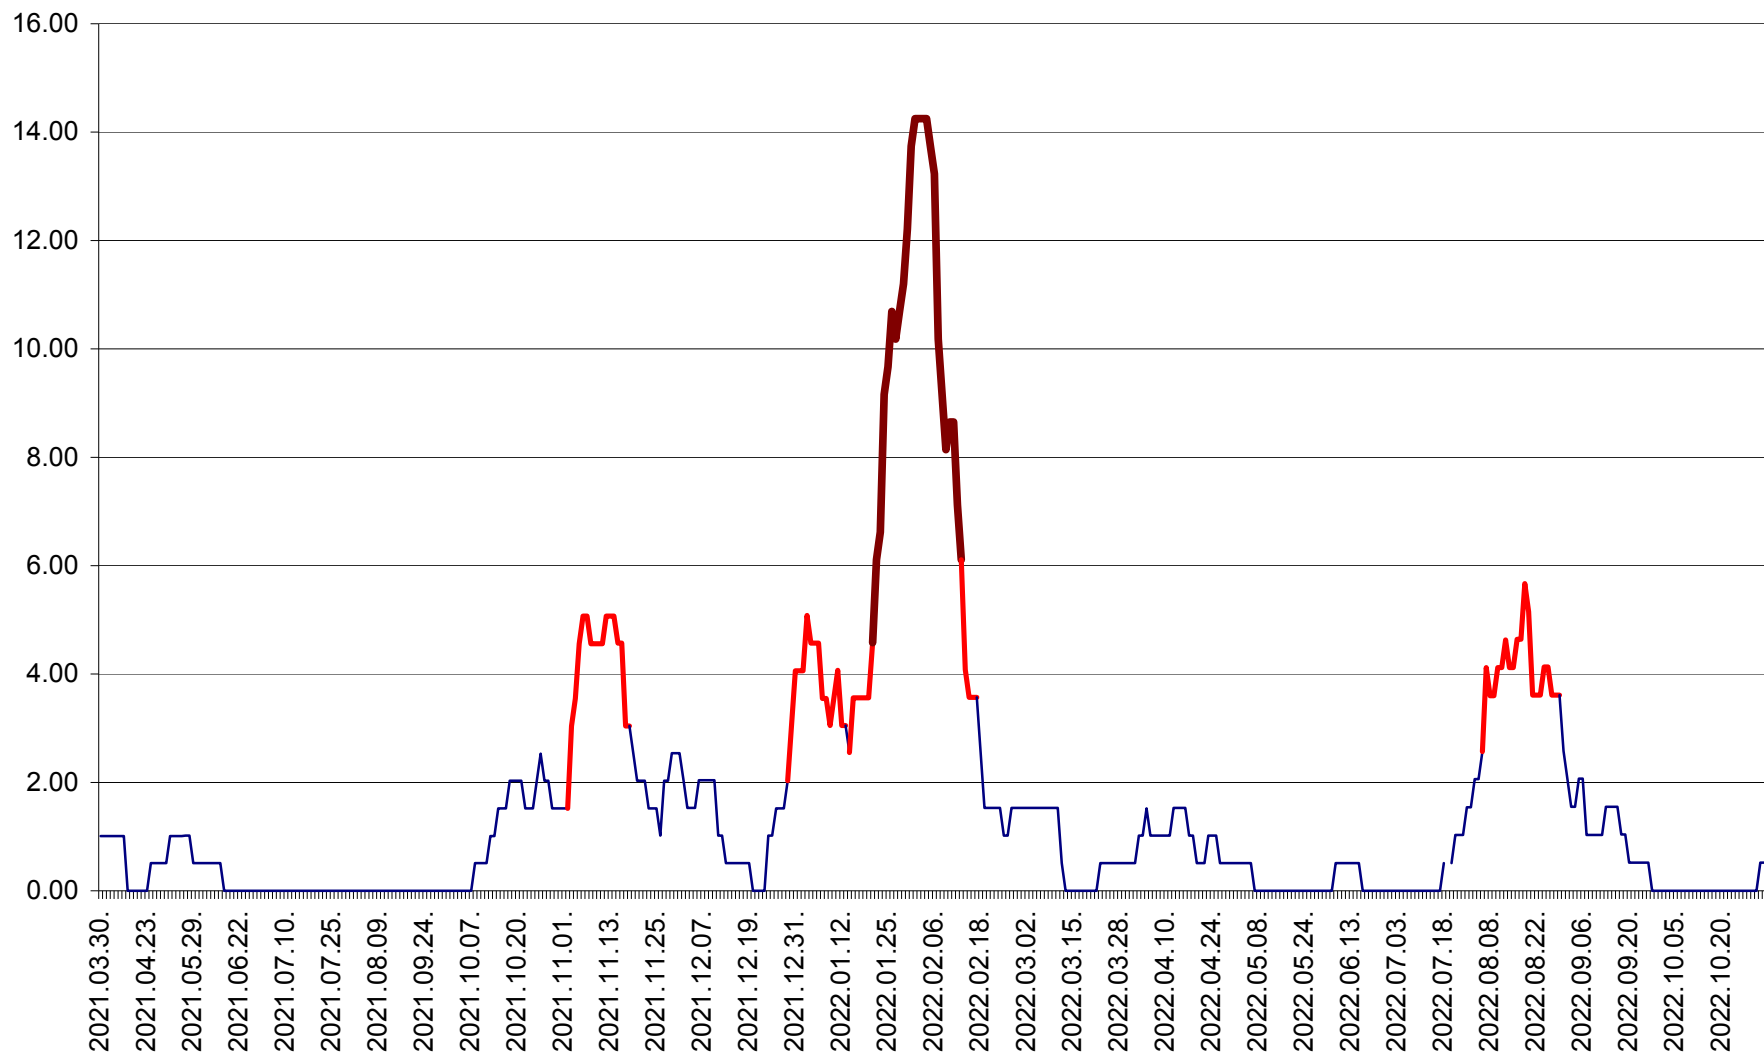

TUȘNAD - Evolutia incidentei cumulate pe 14 zile la ‰ de locuitori
2021.04.01. - 2022.11.02.

ULIEȘ - Evoluția incidenței cumulate pe 14 zile la ‰ de locuitori
2021.04.01. - 2022.11.02.

VĂRȘAG - Evolutia incidentei cumulate pe 14 zile la ‰ de locuitori
2021.04.01. - 2022.11.02.

ORAȘ VLĂHIȚA - Evolutia incidentei cumulate pe 14 zile la ‰ de locuitori
2021.04.01. - 2022.11.02.

VOȘLĂBENI - Evolutia incidentei cumulate pe 14 zile la ‰ de locuitori
2021.04.01. - 2022.11.02.

ZETEA - Evolutia incidentei cumulate pe 14 zile la ‰ de locuitori
2021.04.01. - 2022.11.02.