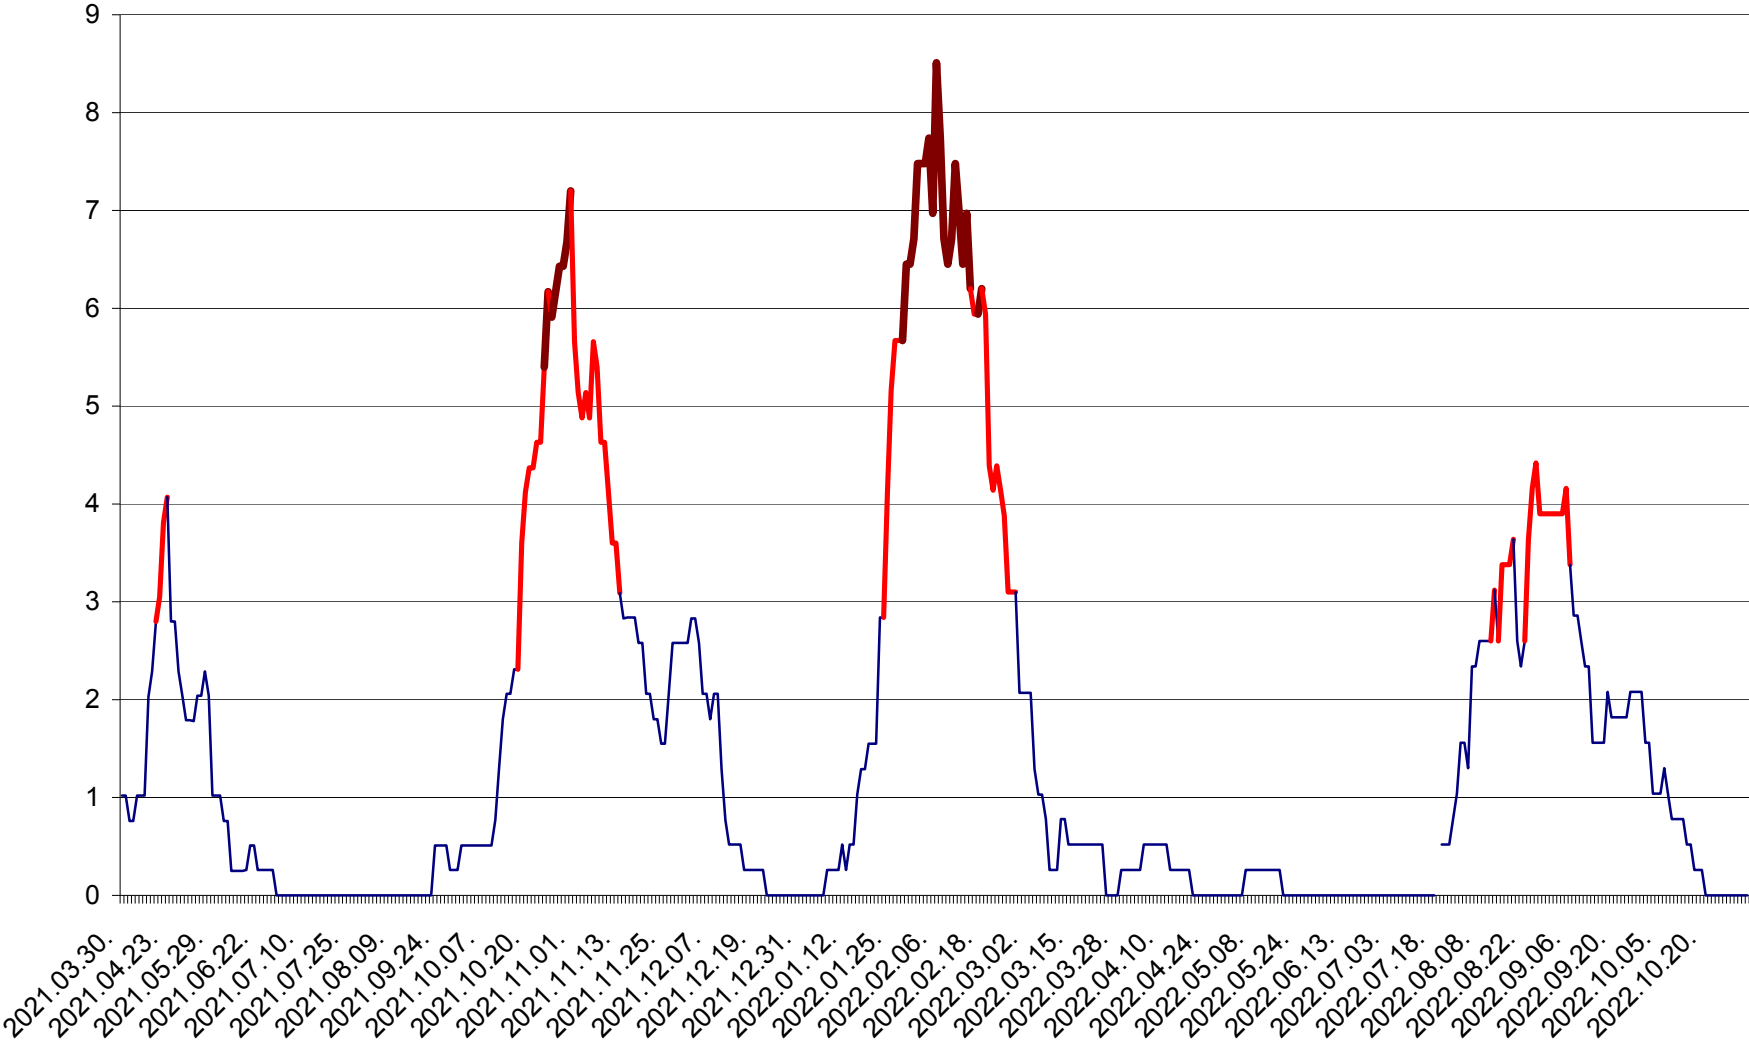

SÂNSIMION - Evolutia incidentei cumulate pe 14 zile la ‰ de locuitori
2021.04.01. - 2022.11.02.

SÂNTIMBRU - Evolutia incidentei cumulate pe 14 zile la ‰ de locuitori
2021.04.01. - 2022.11.02.

SĂRMAȘ - Evolutia incidentei cumulate pe 14 zile la ‰ de locuitori
2021.04.01. - 2022.11.02.

SATU MARE - Evolutia incidentei cumulate pe 14 zile la ‰ de locuitori
2021.04.01. - 2022.11.02.

SECUIENI - Evolutia incidentei cumulate pe 14 zile la ‰ de locuitori
2021.04.01. - 2022.11.02.

SICULENI - Evolutia incidentei cumulate pe 14 zile la ‰ de locuitori
2021.04.01. - 2022.11.02.

ȘIMONEȘTI - Evolutia incidentei cumulate pe 14 zile la ‰ de locuitori
2021.04.01. - 2022.11.02.

SUBCETATE - Evolutia incidentei cumulate pe 14 zile la ‰ de locuitori
2021.04.01. - 2022.11.02.

SUSENI - Evolutia incidentei cumulate pe 14 zile la ‰ de locuitori
2021.04.01. - 2022.11.02.