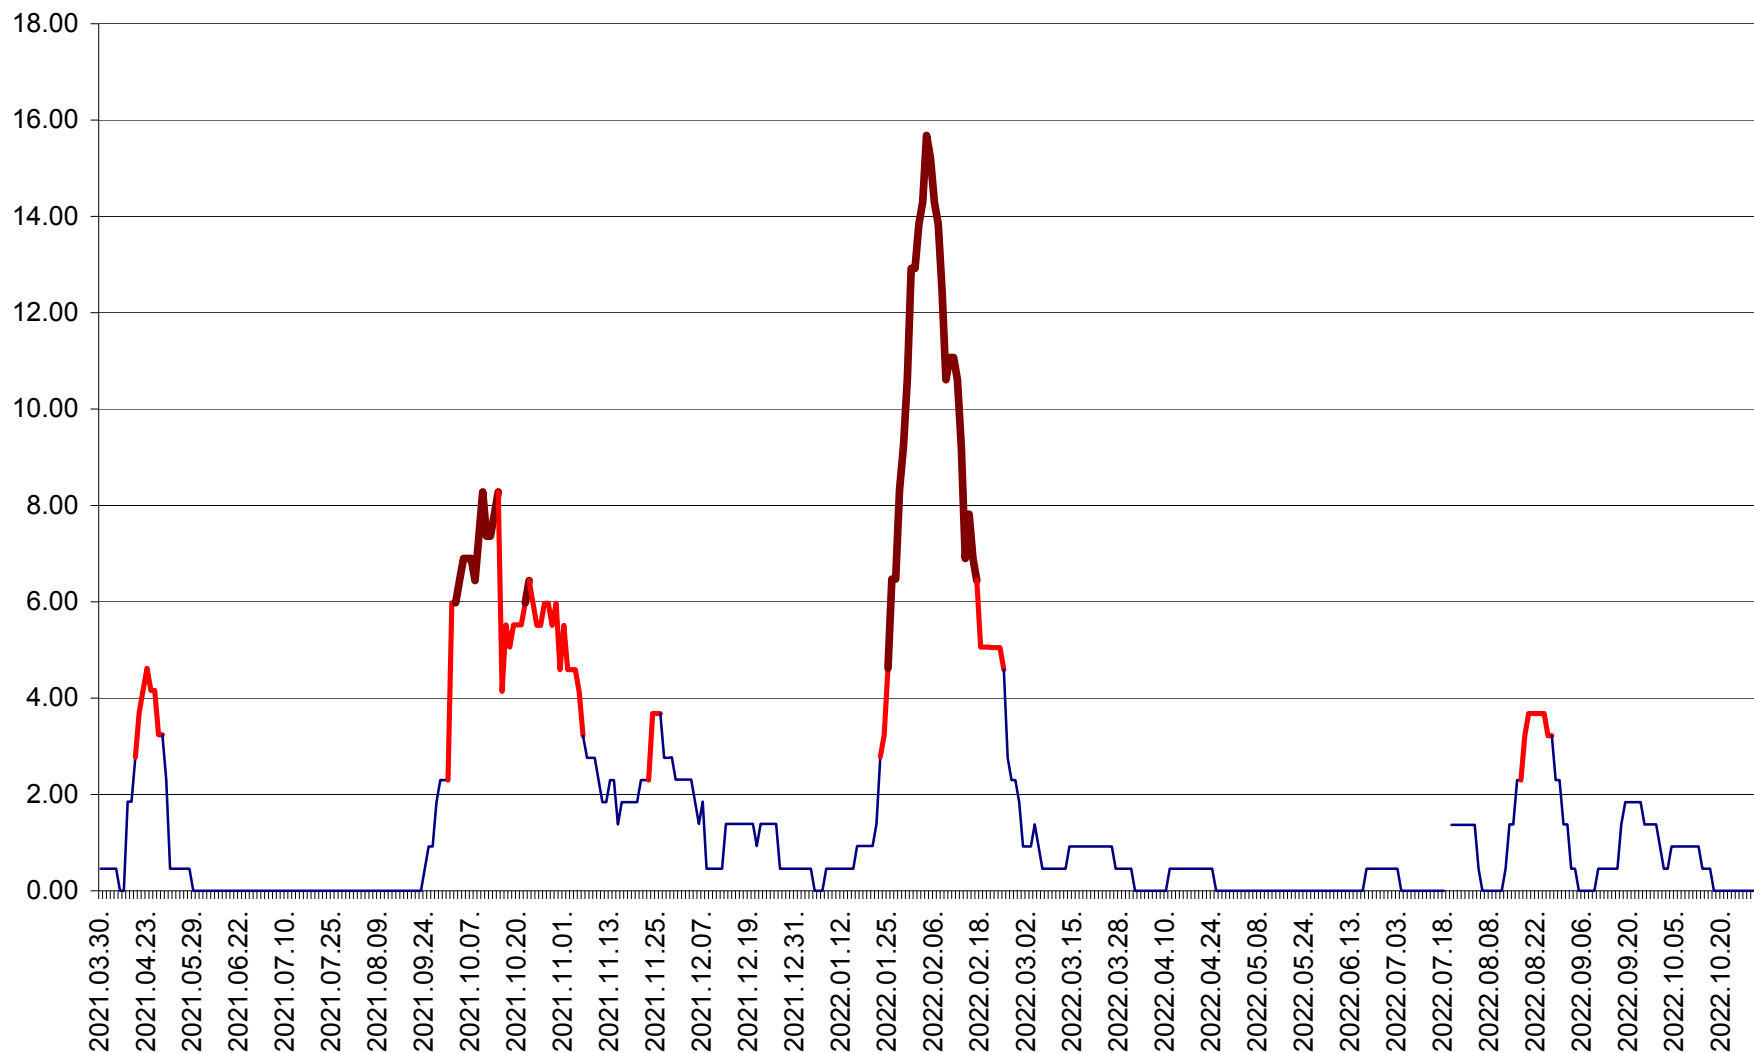

ATID - Evolutia incidentei cumulate pe 14 zile la % de locuitori
2021.04.01. - 2022.11.02.

AVRĂMEȘTI - Evolutia incidentei cumulate pe 14 zile la ‰ de locuitori
2021.04.01. - 2022.11.02.

ORAȘ BĂILE TUȘNAD - Evoluția incidenței cumulate pe 14 zile la ‰ de locuitori
2021.04.01. - 2022.11.02.

ORAȘ BĂLAN - Evoluția incidenței cumulate pe 14 zile la ‰ de locuitori
2021.04.01. - 2022.11.02.

BILBOR - Evolutia incidentei cumulate pe 14 zile la ‰ de locuitori
2021.04.01. - 2022.11.02.

ORAȘ BORSEC - Evolutia incidentei cumulate pe 14 zile la ‰ de locuitori
2021.04.01. - 2022.11.02.

BRĂDEȘTI - Evolutia incidentei cumulate pe 14 zile la ‰ de locuitori
2021.04.01. - 2022.11.02.

CĂPÂLNIȚA - Evolutia incidentei cumulate pe 14 zile la ‰ de locuitori
2021.04.01. - 2022.11.02.

CÂRȚA - Evolutia incidentei cumulate pe 14 zile la ‰ de locuitori
2021.04.01. - 2022.11.02.

CICEU - Evolutia incidentei cumulate pe 14 zile la ‰ de locuitori
2021.04.01. - 2022.11.02.

CIUCSÂNGEORGIU - Evolutia incidentei cumulate pe 14 zile la ‰ de locuitori
2021.04.01. - 2022.11.02.

CIUMANI - Evolutia incidentei cumulate pe 14 zile la ‰ de locuitori
2021.04.01. - 2022.11.02.