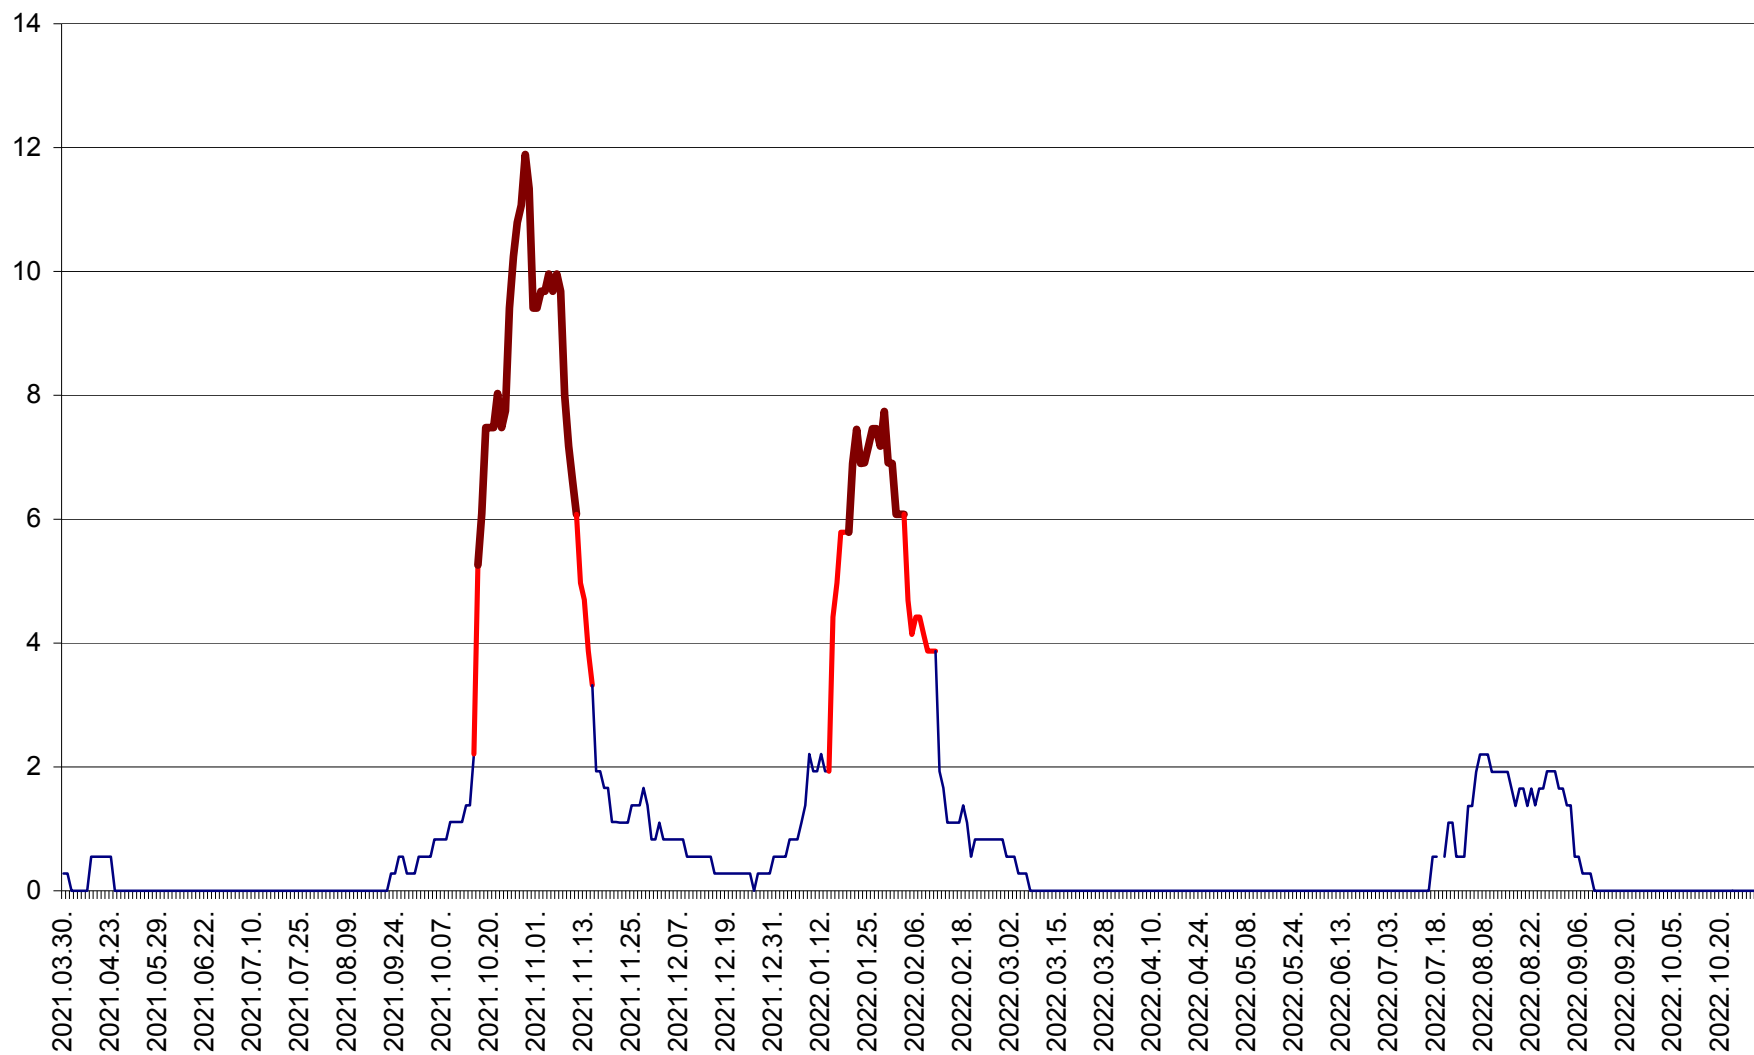

DÂRJIU - Evolutia incidentei cumulate pe 14 zile la ‰ de locuitori
2021.04.01. - 2022.11.02.

DEALU - Evolutia incidentei cumulate pe 14 zile la ‰ de locuitori
2021.04.01. - 2022.11.02.

DITRĂU - Evolutia incidentei cumulate pe 14 zile la ‰ de locuitori
2021.04.01. - 2022.11.02.

FELICENI - Evolutia incidentei cumulate pe 14 zile la ‰ de locuitori
2021.04.01. - 2022.11.02.

FRUMOASA - Evolutia incidentei cumulate pe 14 zile la ‰ de locuitori
2021.04.01. - 2022.11.02.

GĂLĂUȚAȘ - Evoluția incidenței cumulate pe 14 zile la ‰ de locuitori
2021.04.01. - 2022.11.02.

MUNICIPIUL GHEORGHENI - Evolutia incidentei cumulate pe 14 zile la % de locuitori
2021.04.01. - 2022.11.02.

JOSENI - Evolutia incidentei cumulate pe 14 zile la ‰ de locuitori
2021.04.01. - 2022.11.02.

LĂZAREA - Evolutia incidentei cumulate pe 14 zile la ‰ de locuitori
2021.04.01. - 2022.11.02.

LELICENI - Evolutia incidentei cumulate pe 14 zile la ‰ de locuitori
2021.04.01. - 2022.11.02.

LUETA - Evolutia incidentei cumulate pe 14 zile la ‰ de locuitori
2021.04.01. - 2022.11.02.

LUNCA DE JOS - Evolutia incidentei cumulate pe 14 zile la ‰ de locuitori
2021.04.01. - 2022.11.02.