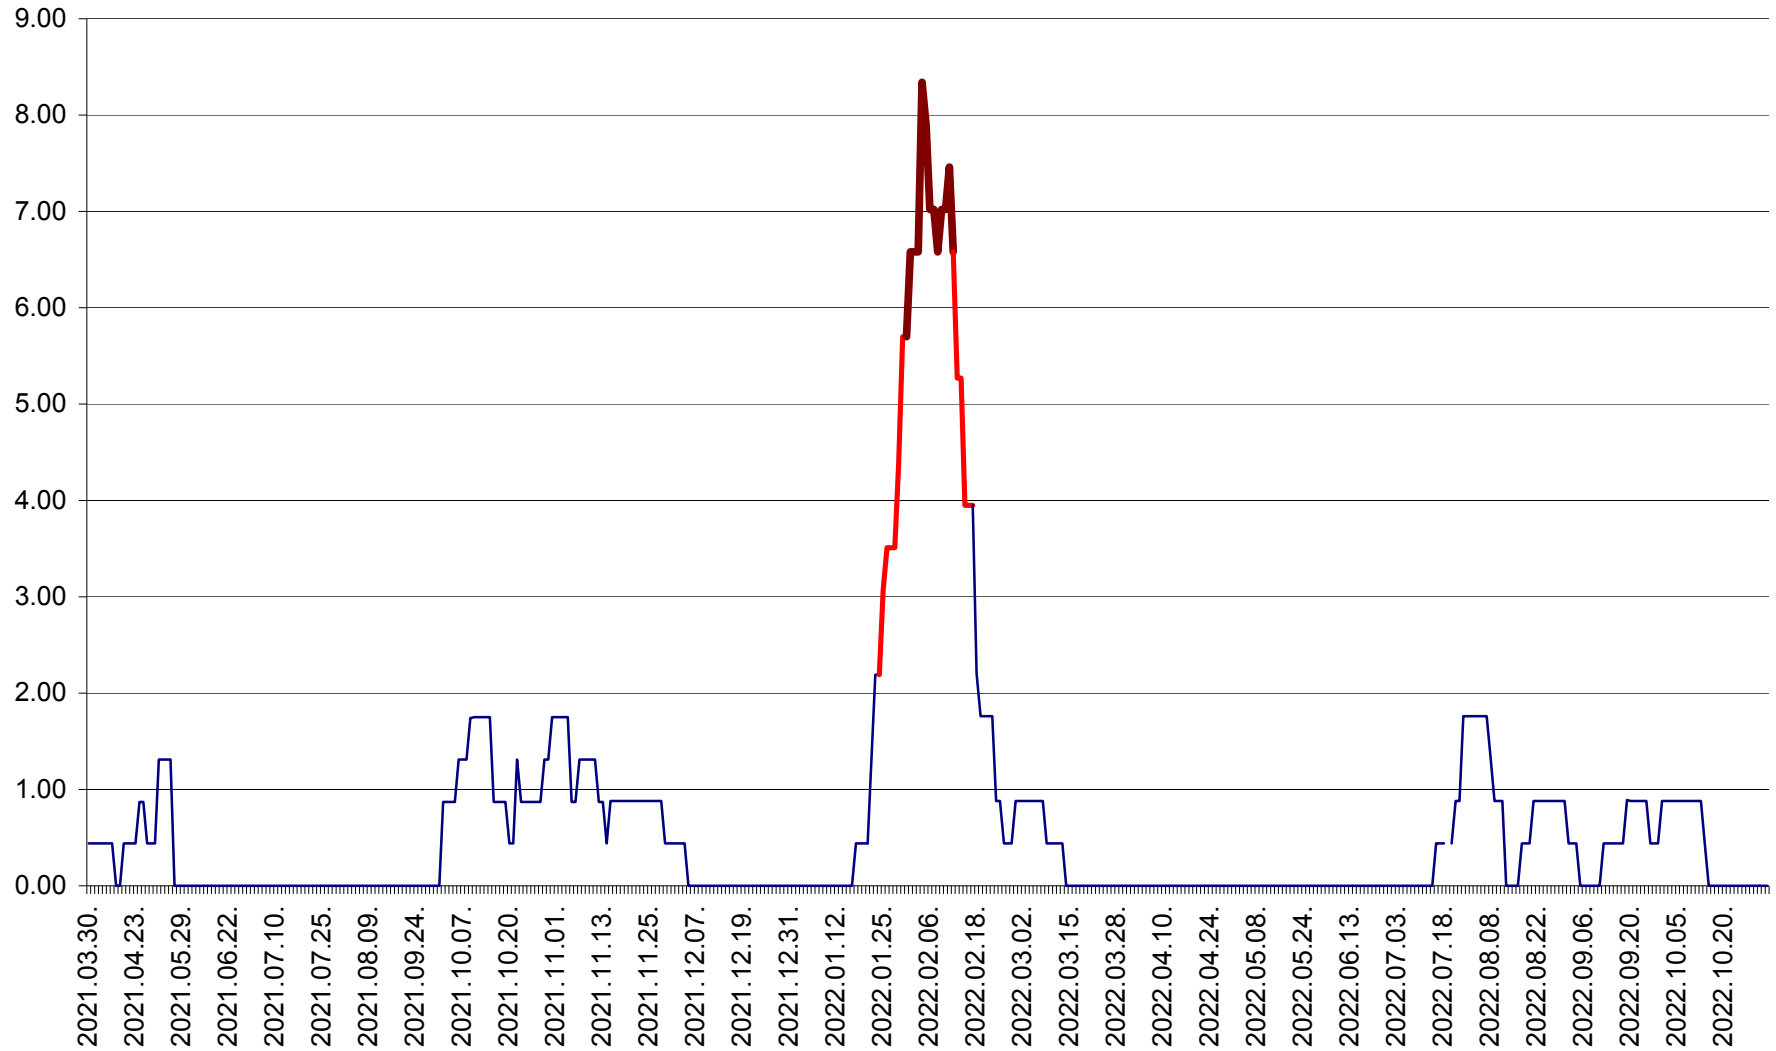

ORAȘ BĂLAN - Evoluția incidenței cumulate pe 14 zile la ‰ de locuitori
2021.04.01. - 2022.11.02.

BILBOR - Evolutia incidentei cumulate pe 14 zile la ‰ de locuitori
2021.04.01. - 2022.11.02.

ORAȘ BORSEC - Evolutia incidentei cumulate pe 14 zile la ‰ de locuitori
2021.04.01. - 2022.11.02.

BRĂDEȘTI - Evolutia incidentei cumulate pe 14 zile la ‰ de locuitori
2021.04.01. - 2022.11.02.

CĂPÂLNIȚA - Evolutia incidentei cumulate pe 14 zile la ‰ de locuitori
2021.04.01. - 2022.11.02.

CÂRȚA - Evolutia incidentei cumulate pe 14 zile la ‰ de locuitori
2021.04.01. - 2022.11.02.

CICEU - Evolutia incidentei cumulate pe 14 zile la ‰ de locuitori
2021.04.01. - 2022.11.02.

CIUCSÂNGEORGIU - Evolutia incidentei cumulate pe 14 zile la ‰ de locuitori
2021.04.01. - 2022.11.02.

CIUMANI - Evolutia incidentei cumulate pe 14 zile la ‰ de locuitori
2021.04.01. - 2022.11.02.

CORBU - Evolutia incidentei cumulate pe 14 zile la ‰ de locuitori
2021.04.01. - 2022.11.02.

CORUND - Evolutia incidentei cumulate pe 14 zile la ‰ de locuitori
2021.04.01. - 2022.11.02.

COZMENI - Evolutia incidentei cumulate pe 14 zile la ‰ de locuitori
2021.04.01. - 2022.11.02.