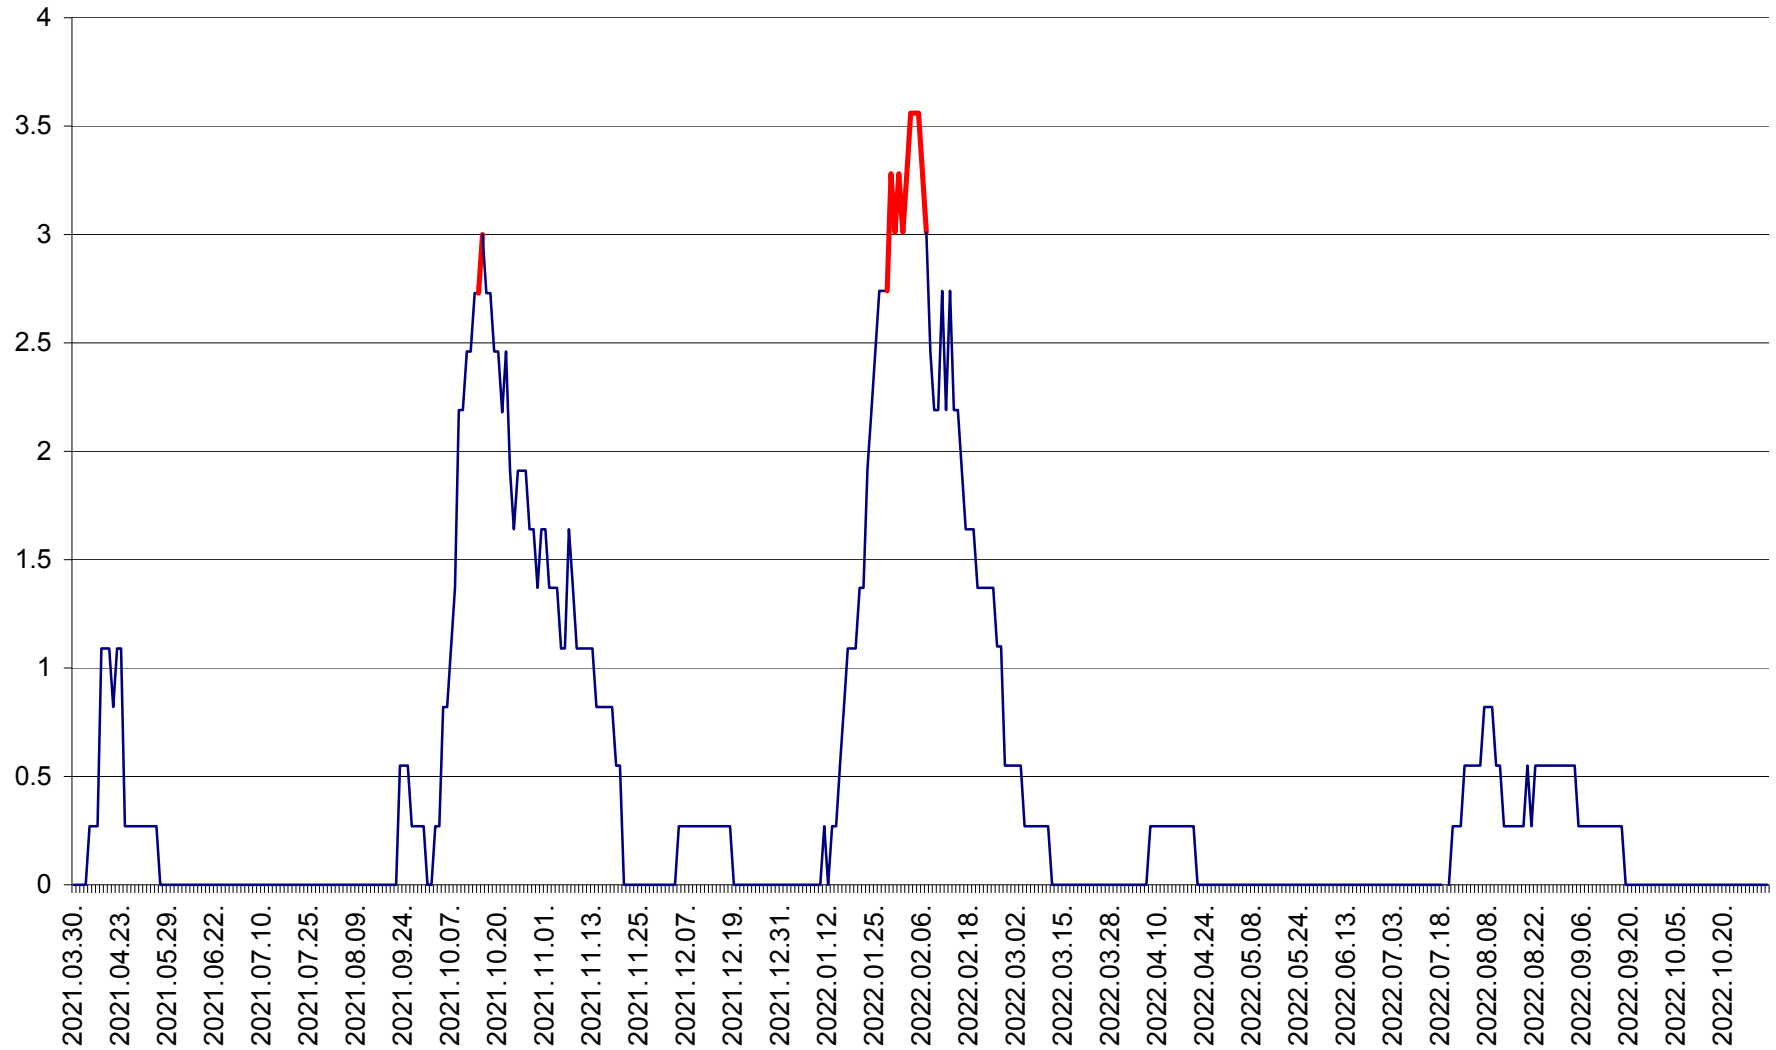

FELICENI - Evolutia incidentei cumulate pe 14 zile la ‰ de locuitori
2021.04.01. - 2022.11.02.

FRUMOASA - Evolutia incidentei cumulate pe 14 zile la ‰ de locuitori
2021.04.01. - 2022.11.02.

GĂLĂUȚAȘ - Evoluția incidenței cumulate pe 14 zile la ‰ de locuitori
2021.04.01. - 2022.11.02.

MUNICIPIUL GHEORGHENI - Evolutia incidentei cumulate pe 14 zile la % de locuitori
2021.04.01. - 2022.11.02.

JOSENI - Evolutia incidentei cumulate pe 14 zile la ‰ de locuitori
2021.04.01. - 2022.11.02.

LĂZAREA - Evolutia incidentei cumulate pe 14 zile la ‰ de locuitori
2021.04.01. - 2022.11.02.

LELICENI - Evolutia incidentei cumulate pe 14 zile la ‰ de locuitori
2021.04.01. - 2022.11.02.

LUETA - Evolutia incidentei cumulate pe 14 zile la ‰ de locuitori
2021.04.01. - 2022.11.02.

LUNCA DE JOS - Evolutia incidentei cumulate pe 14 zile la ‰ de locuitori
2021.04.01. - 2022.11.02.