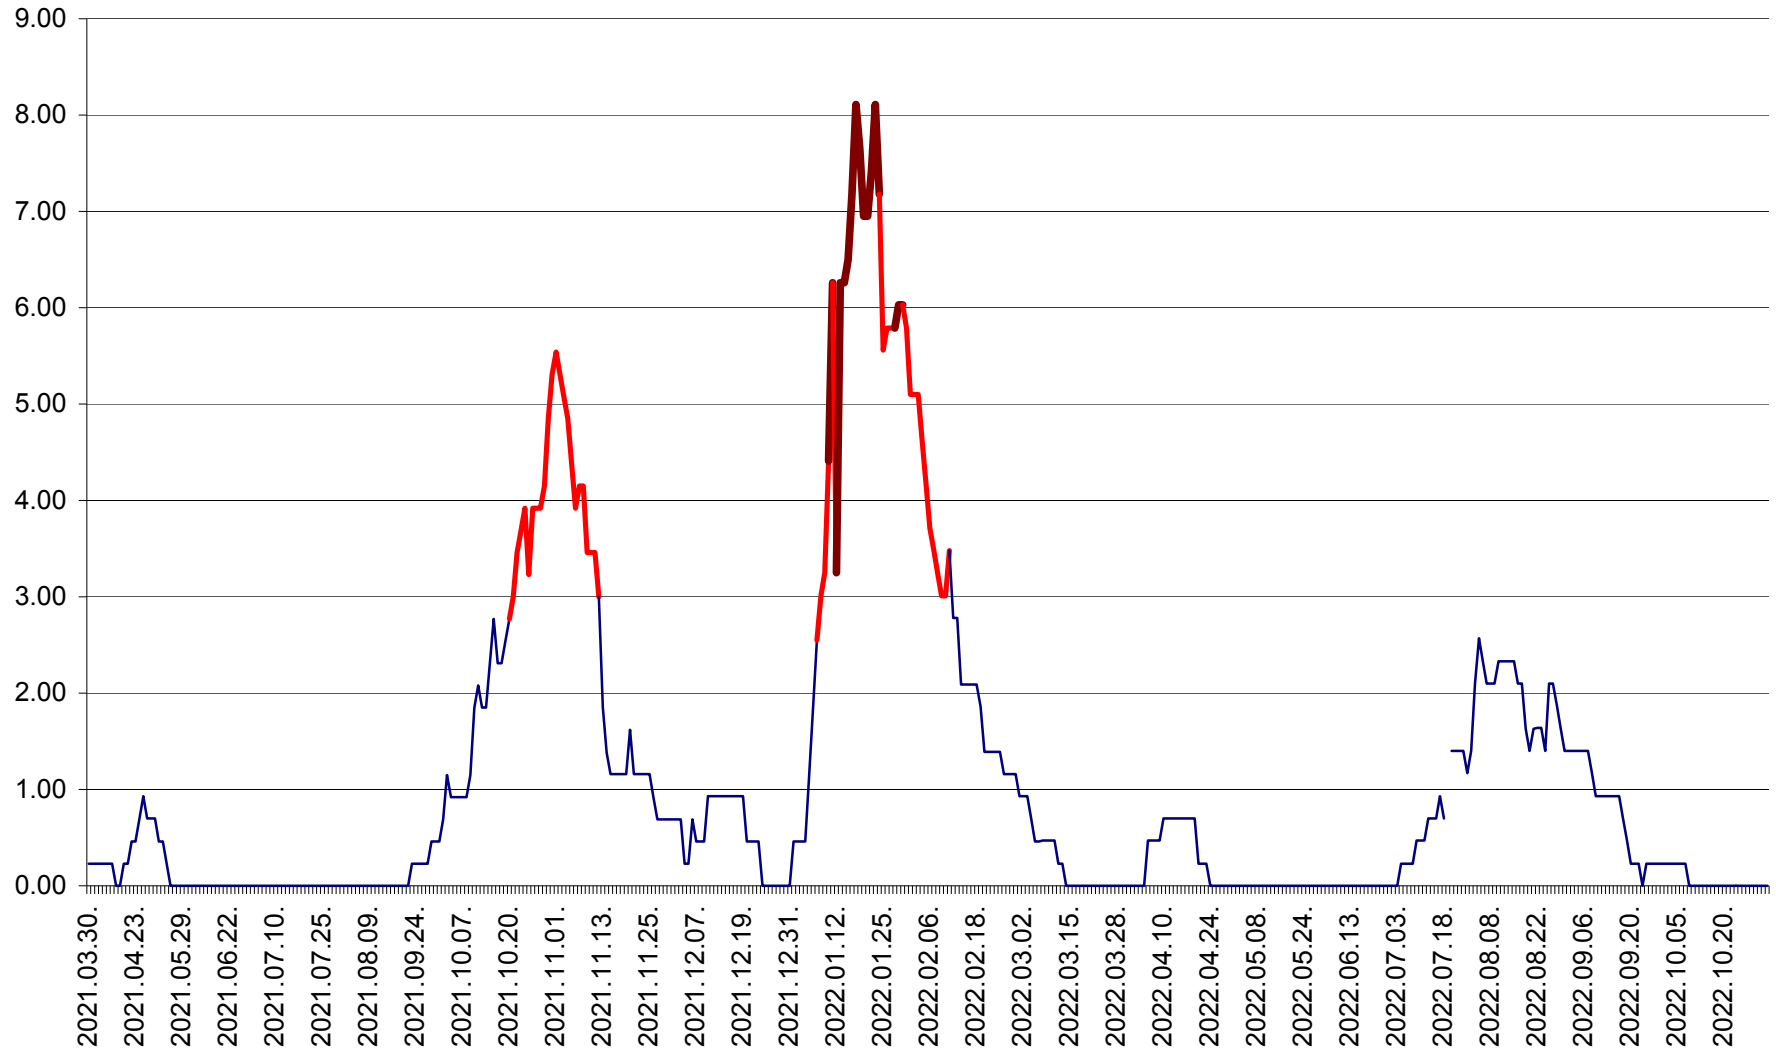

ORAȘ BĂLAN - Evoluția incidenței cumulate pe 14 zile la ‰ de locuitori
2021.04.01. - 2022.11.02.

BILBOR - Evolutia incidentei cumulate pe 14 zile la ‰ de locuitori
2021.04.01. - 2022.11.02.

ORAȘ BORSEC - Evolutia incidentei cumulate pe 14 zile la ‰ de locuitori
2021.04.01. - 2022.11.02.

BRĂDEȘTI - Evolutia incidentei cumulate pe 14 zile la ‰ de locuitori
2021.04.01. - 2022.11.02.

CĂPÂLNIȚA - Evolutia incidentei cumulate pe 14 zile la ‰ de locuitori
2021.04.01. - 2022.11.02.

CÂRȚA - Evolutia incidentei cumulate pe 14 zile la ‰ de locuitori
2021.04.01. - 2022.11.02.

CICEU - Evolutia incidentei cumulate pe 14 zile la ‰ de locuitori
2021.04.01. - 2022.11.02.

CIUCSÂNGEORGIU - Evolutia incidentei cumulate pe 14 zile la ‰ de locuitori
2021.04.01. - 2022.11.02.

CIUMANI - Evolutia incidentei cumulate pe 14 zile la ‰ de locuitori
2021.04.01. - 2022.11.02.

CORBU - Evolutia incidentei cumulate pe 14 zile la ‰ de locuitori
2021.04.01. - 2022.11.02.

CORUND - Evolutia incidentei cumulate pe 14 zile la ‰ de locuitori
2021.04.01. - 2022.11.02.

COZMENI - Evolutia incidentei cumulate pe 14 zile la ‰ de locuitori
2021.04.01. - 2022.11.02.