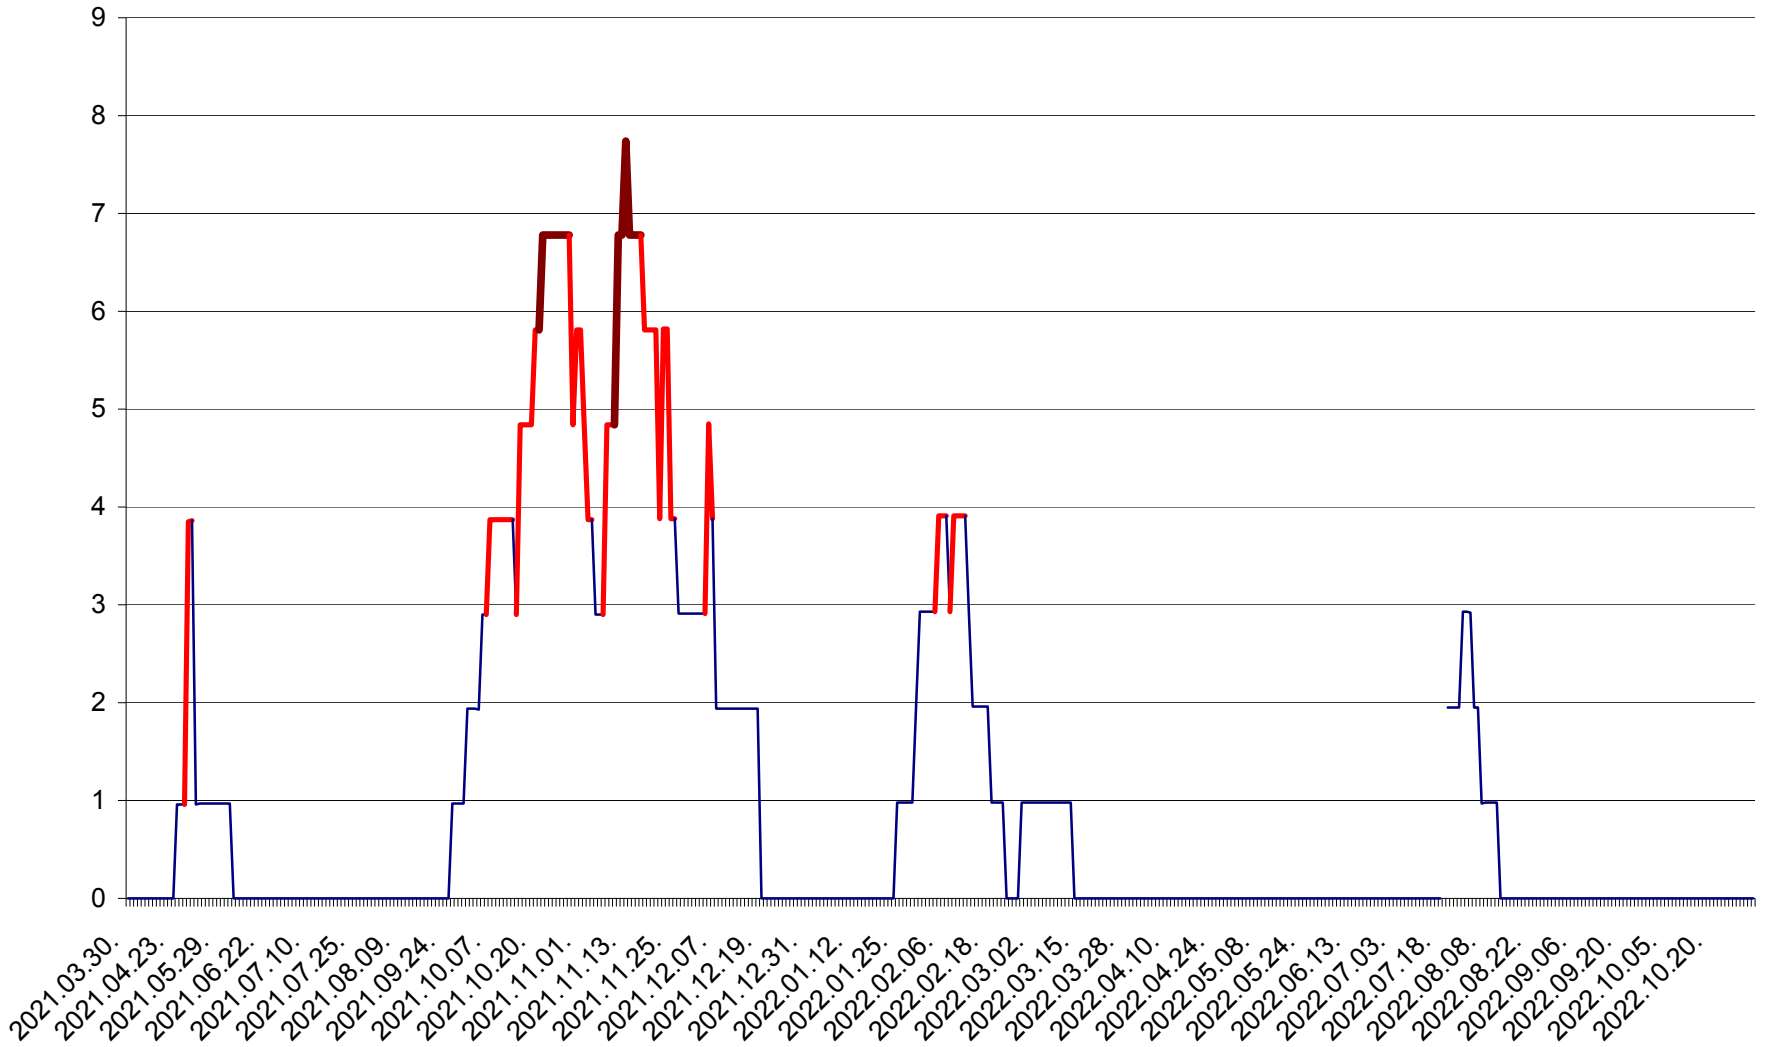

CICEU - Evolutia incidentei cumulate pe 14 zile la ‰ de locuitori
2021.04.01. - 2022.11.02.

CIUCSÂNGEORGIU - Evolutia incidentei cumulate pe 14 zile la ‰ de locuitori
2021.04.01. - 2022.11.02.

CIUMANI - Evolutia incidentei cumulate pe 14 zile la ‰ de locuitori
2021.04.01. - 2022.11.02.

CORBU - Evolutia incidentei cumulate pe 14 zile la ‰ de locuitori
2021.04.01. - 2022.11.02.

CORUND - Evolutia incidentei cumulate pe 14 zile la ‰ de locuitori
2021.04.01. - 2022.11.02.

COZMENI - Evolutia incidentei cumulate pe 14 zile la ‰ de locuitori
2021.04.01. - 2022.11.02.

ORAȘ CRISTURU SECUIESC - Evolutia incidentei cumulate pe 14 zile la ‰ de locuitori
2021.04.01. - 2022.11.02.

DĂNEȘTI - Evolutia incidentei cumulate pe 14 zile la ‰ de locuitori
2021.04.01. - 2022.11.02.

DÂRJIU - Evolutia incidentei cumulate pe 14 zile la ‰ de locuitori
2021.04.01. - 2022.11.02.

DEALU - Evolutia incidentei cumulate pe 14 zile la ‰ de locuitori
2021.04.01. - 2022.11.02.

DITRĂU - Evolutia incidentei cumulate pe 14 zile la ‰ de locuitori
2021.04.01. - 2022.11.02.