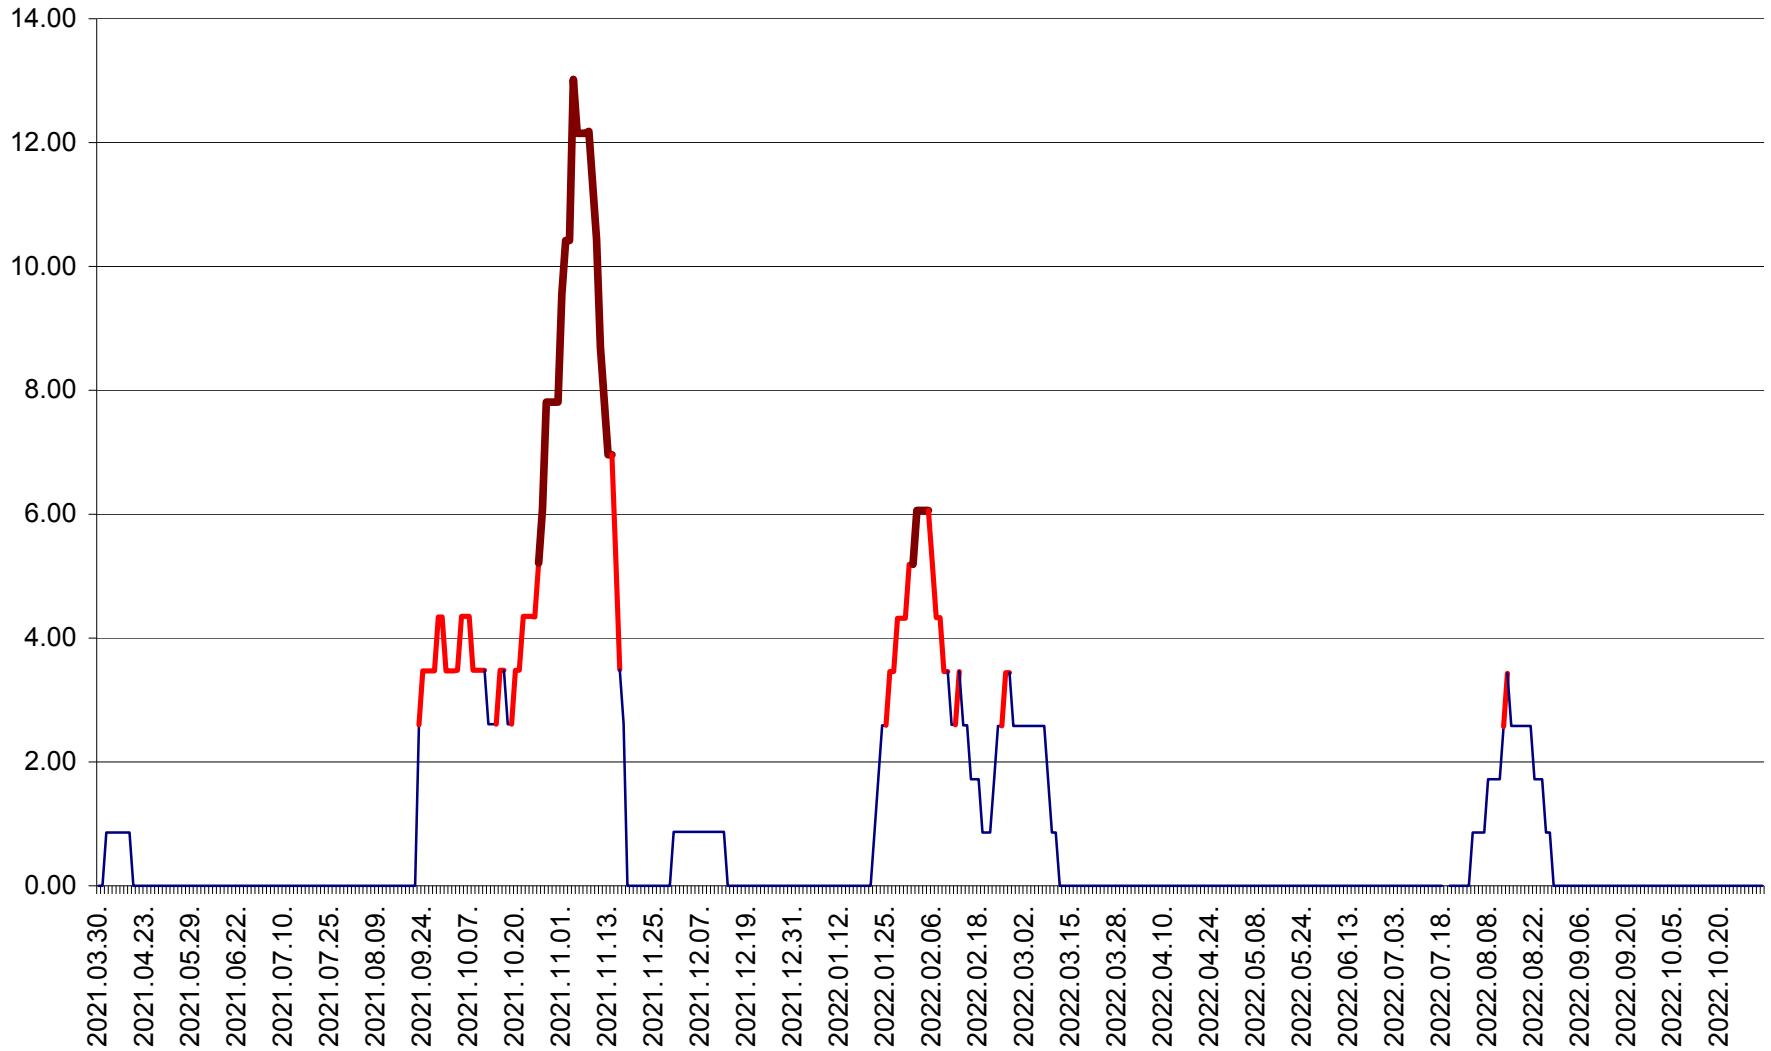

VĂRȘAG - Evolutia incidentei cumulate pe 14 zile la ‰ de locuitori
2021.04.01. - 2022.11.02.