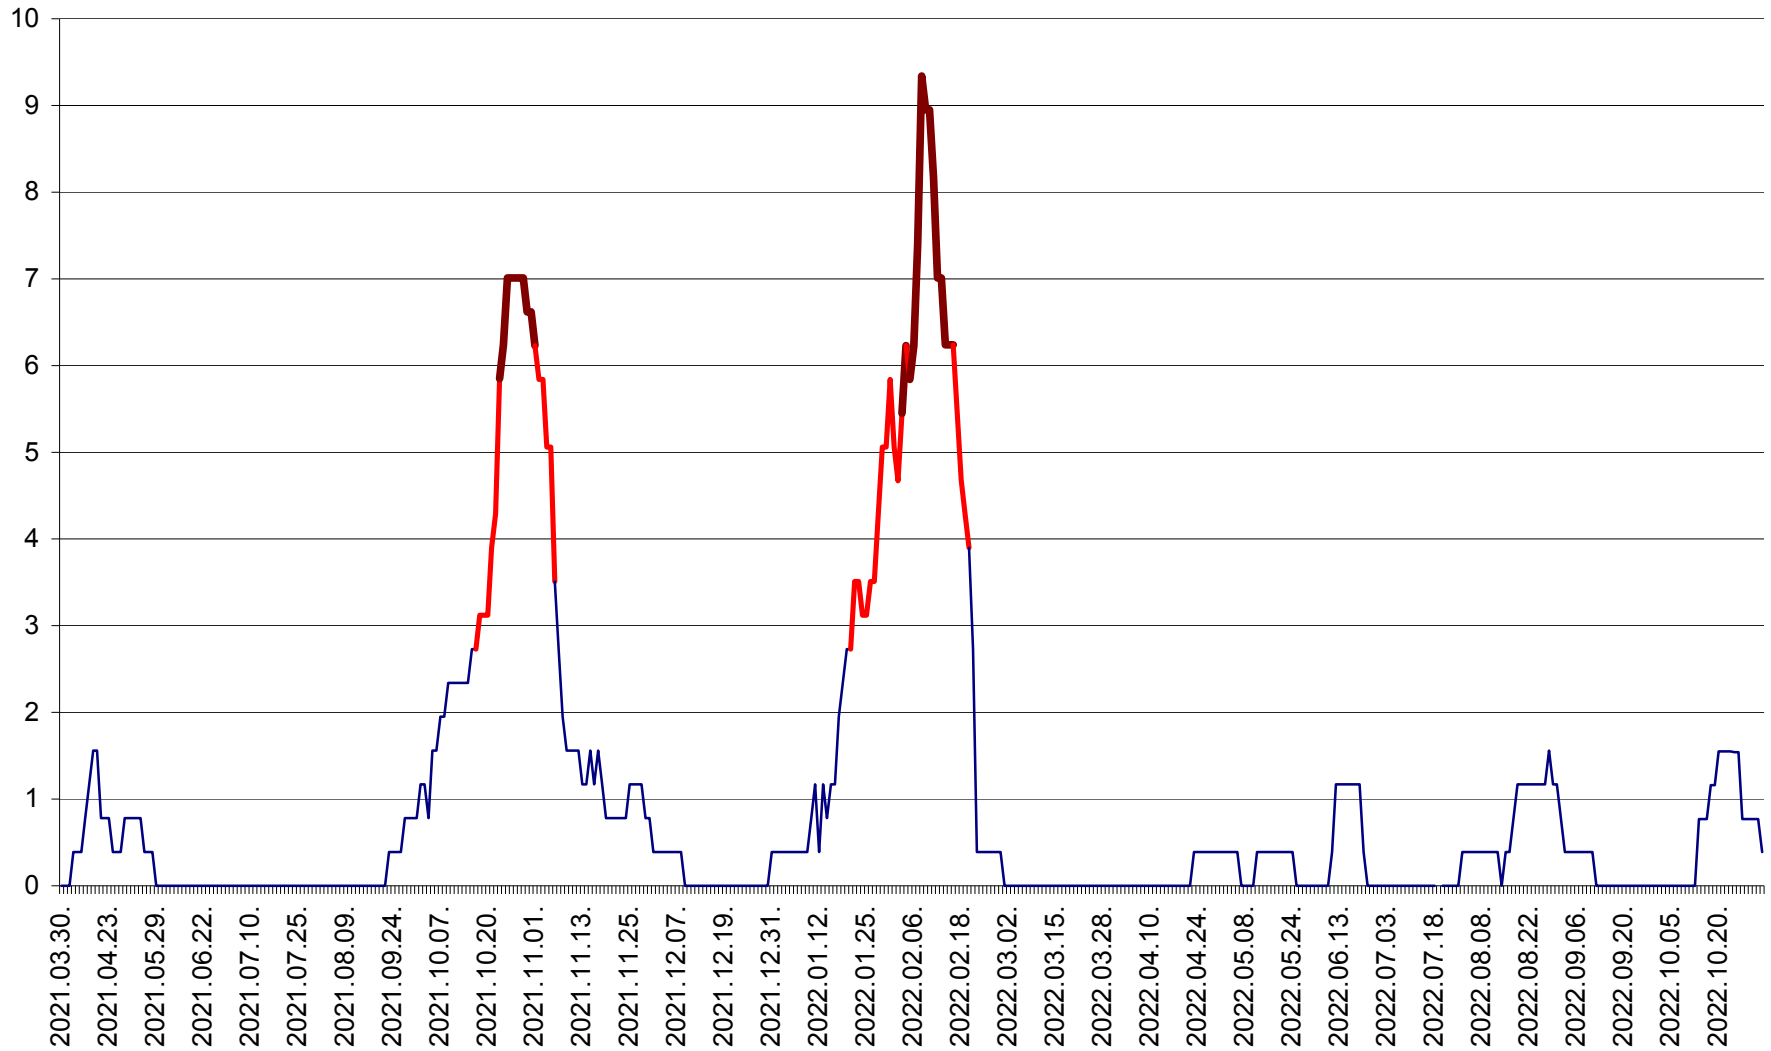

MUNICIPIUL TOPLIȚA - Evolutia incidentei cumulate pe 14 zile la ‰ de locuitori
2021.04.01. - 2022.11.02.