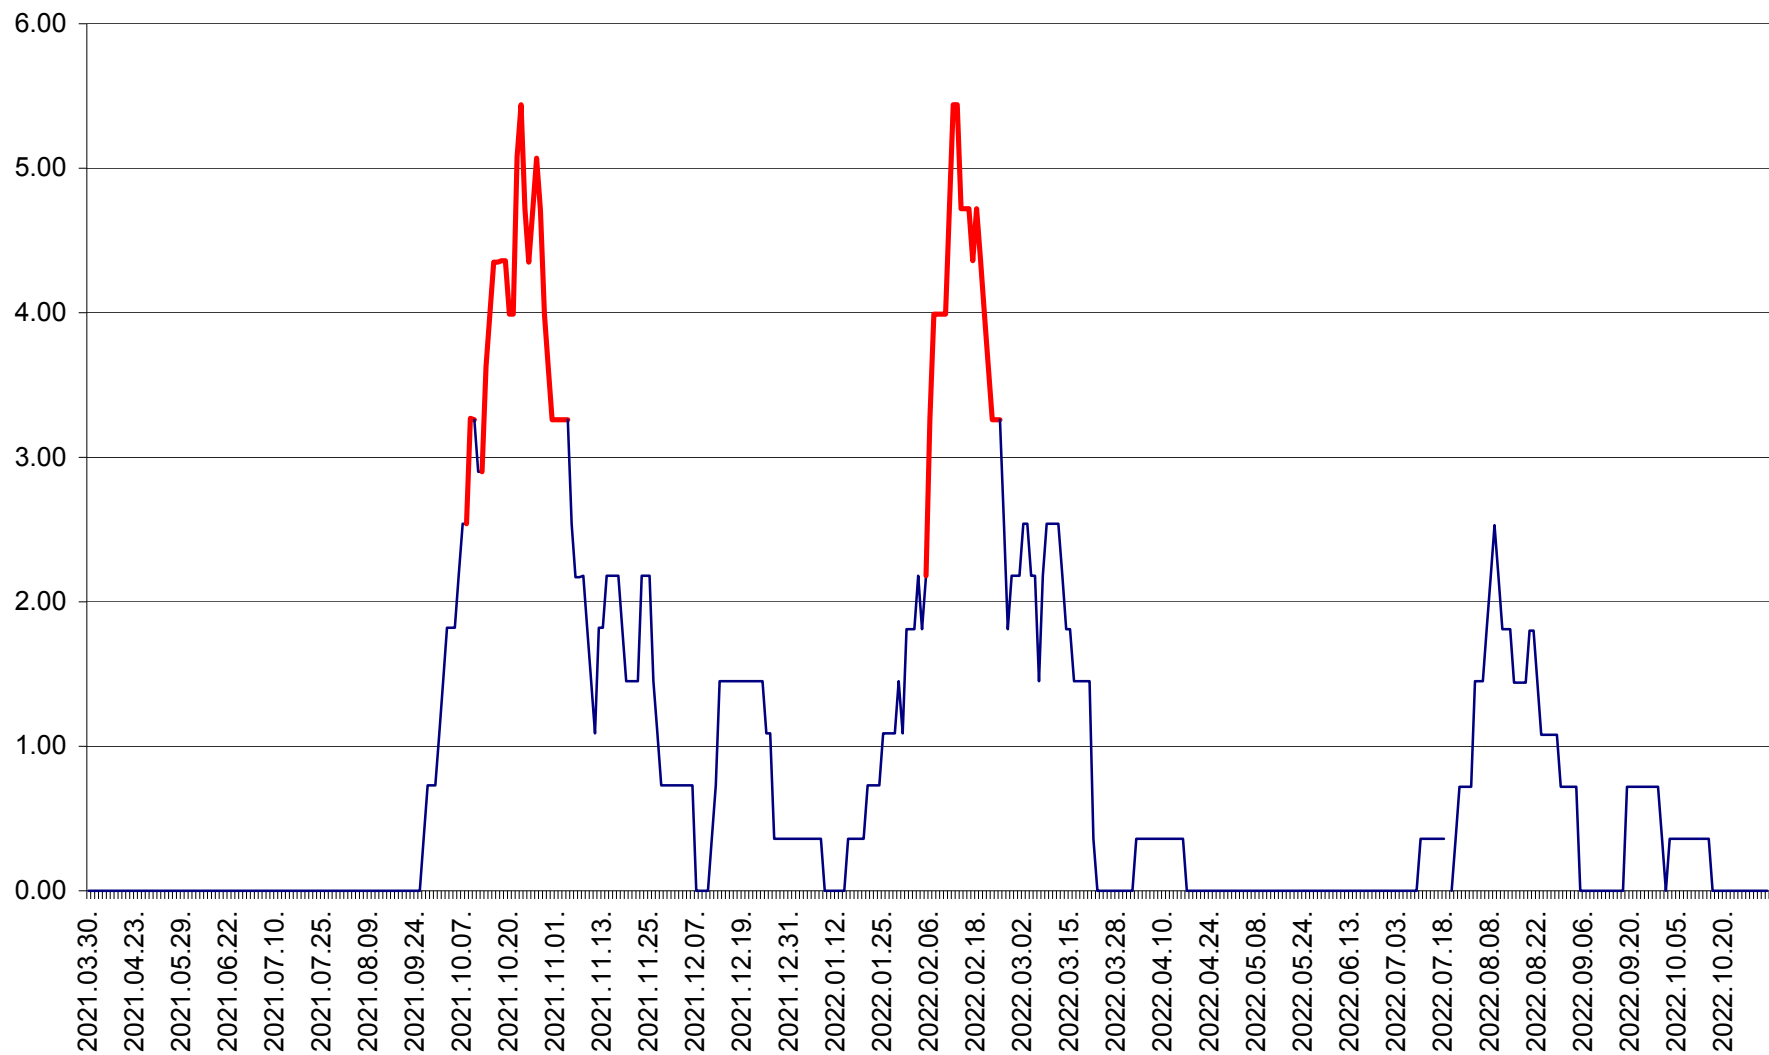

ATID - Evolutia incidentei cumulate pe 14 zile la % de locuitori
2021.04.01. - 2022.11.02.

AVRĂMEȘTI - Evolutia incidentei cumulate pe 14 zile la ‰ de locuitori
2021.04.01. - 2022.11.02.

ORAȘ BĂILE TUȘNAD - Evoluția incidenței cumulate pe 14 zile la ‰ de locuitori
2021.04.01. - 2022.11.02.

ORAȘ BĂLAN - Evoluția incidenței cumulate pe 14 zile la ‰ de locuitori
2021.04.01. - 2022.11.02.

BILBOR - Evolutia incidentei cumulate pe 14 zile la ‰ de locuitori
2021.04.01. - 2022.11.02.

ORAȘ BORSEC - Evolutia incidentei cumulate pe 14 zile la ‰ de locuitori
2021.04.01. - 2022.11.02.

BRĂDEȘTI - Evolutia incidentei cumulate pe 14 zile la ‰ de locuitori
2021.04.01. - 2022.11.02.

CĂPÂLNIȚA - Evolutia incidentei cumulate pe 14 zile la ‰ de locuitori
2021.04.01. - 2022.11.02.

CÂRȚA - Evolutia incidentei cumulate pe 14 zile la ‰ de locuitori
2021.04.01. - 2022.11.02.