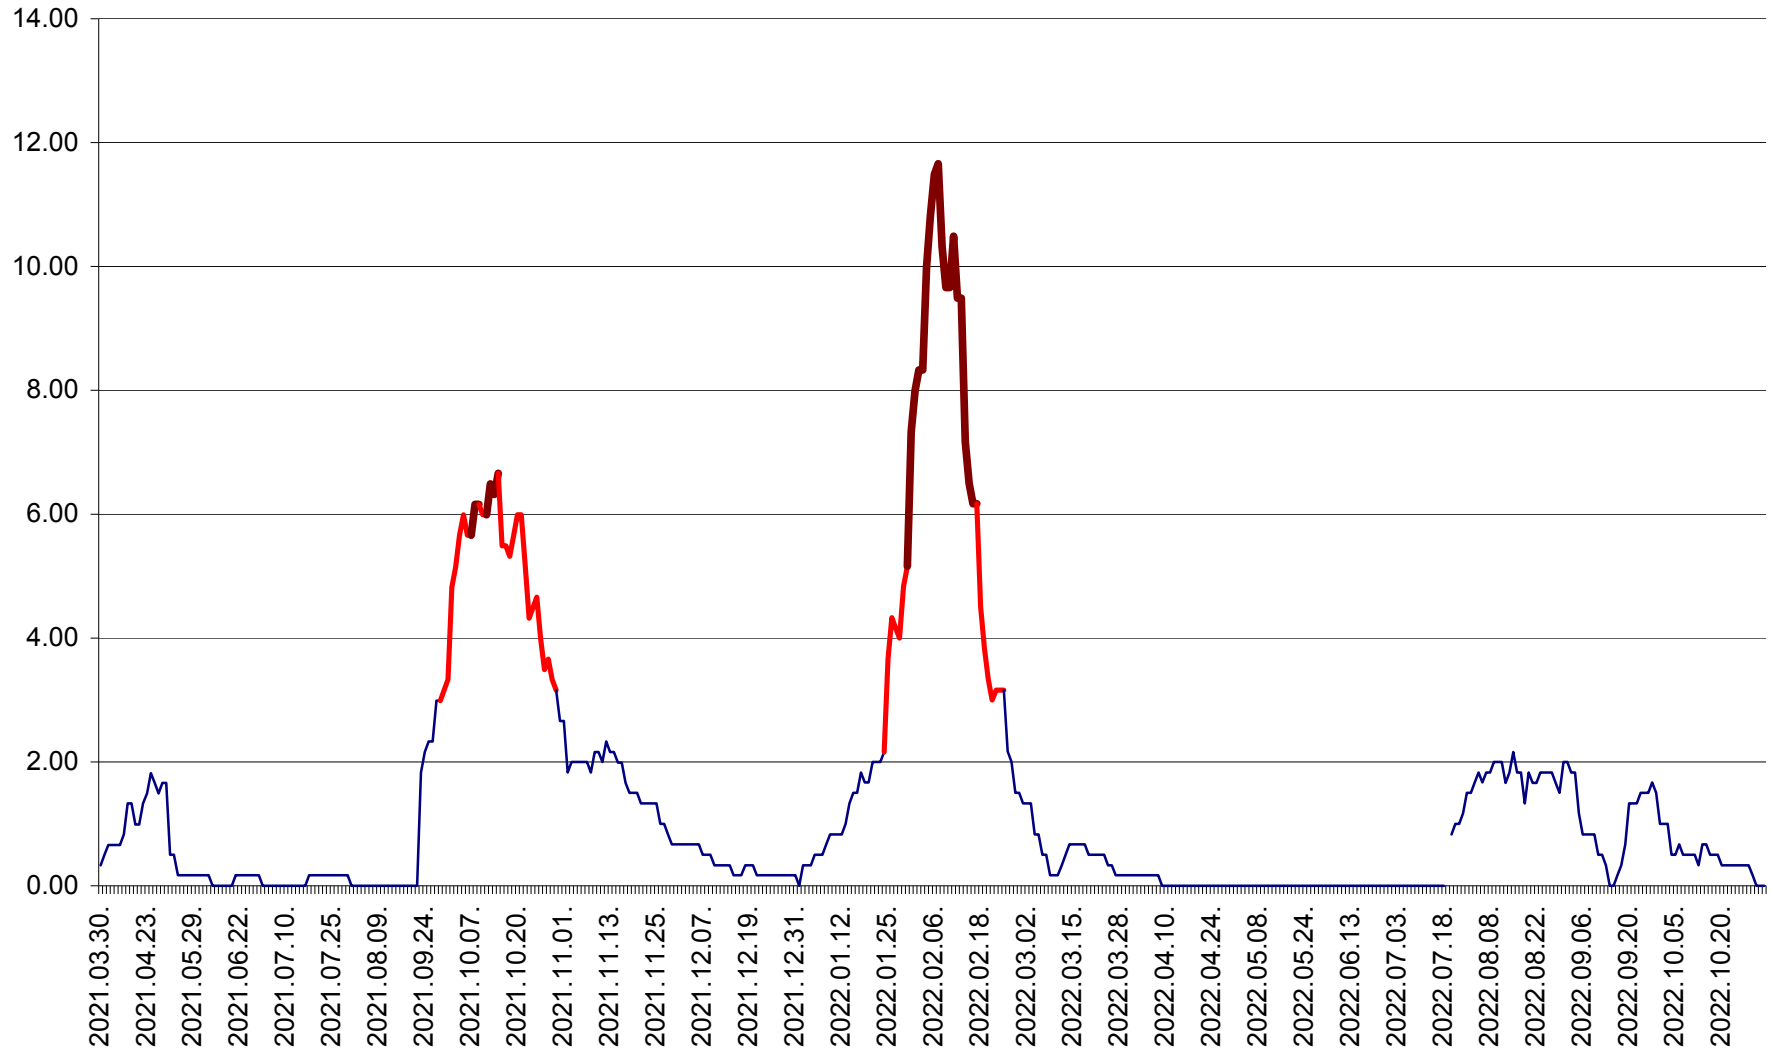

TUȘNAD - Evolutia incidentei cumulate pe 14 zile la ‰ de locuitori
2021.04.01. - 2022.11.02.

ULIEȘ - Evoluția incidenței cumulate pe 14 zile la ‰ de locuitori
2021.04.01. - 2022.11.02.

VĂRȘAG - Evolutia incidentei cumulate pe 14 zile la ‰ de locuitori
2021.04.01. - 2022.11.02.

ORAȘ VLĂHIȚA - Evolutia incidentei cumulate pe 14 zile la ‰ de locuitori
2021.04.01. - 2022.11.02.

VOȘLĂBENI - Evolutia incidentei cumulate pe 14 zile la ‰ de locuitori
2021.04.01. - 2022.11.02.

ZETEA - Evolutia incidentei cumulate pe 14 zile la ‰ de locuitori
2021.04.01. - 2022.11.02.