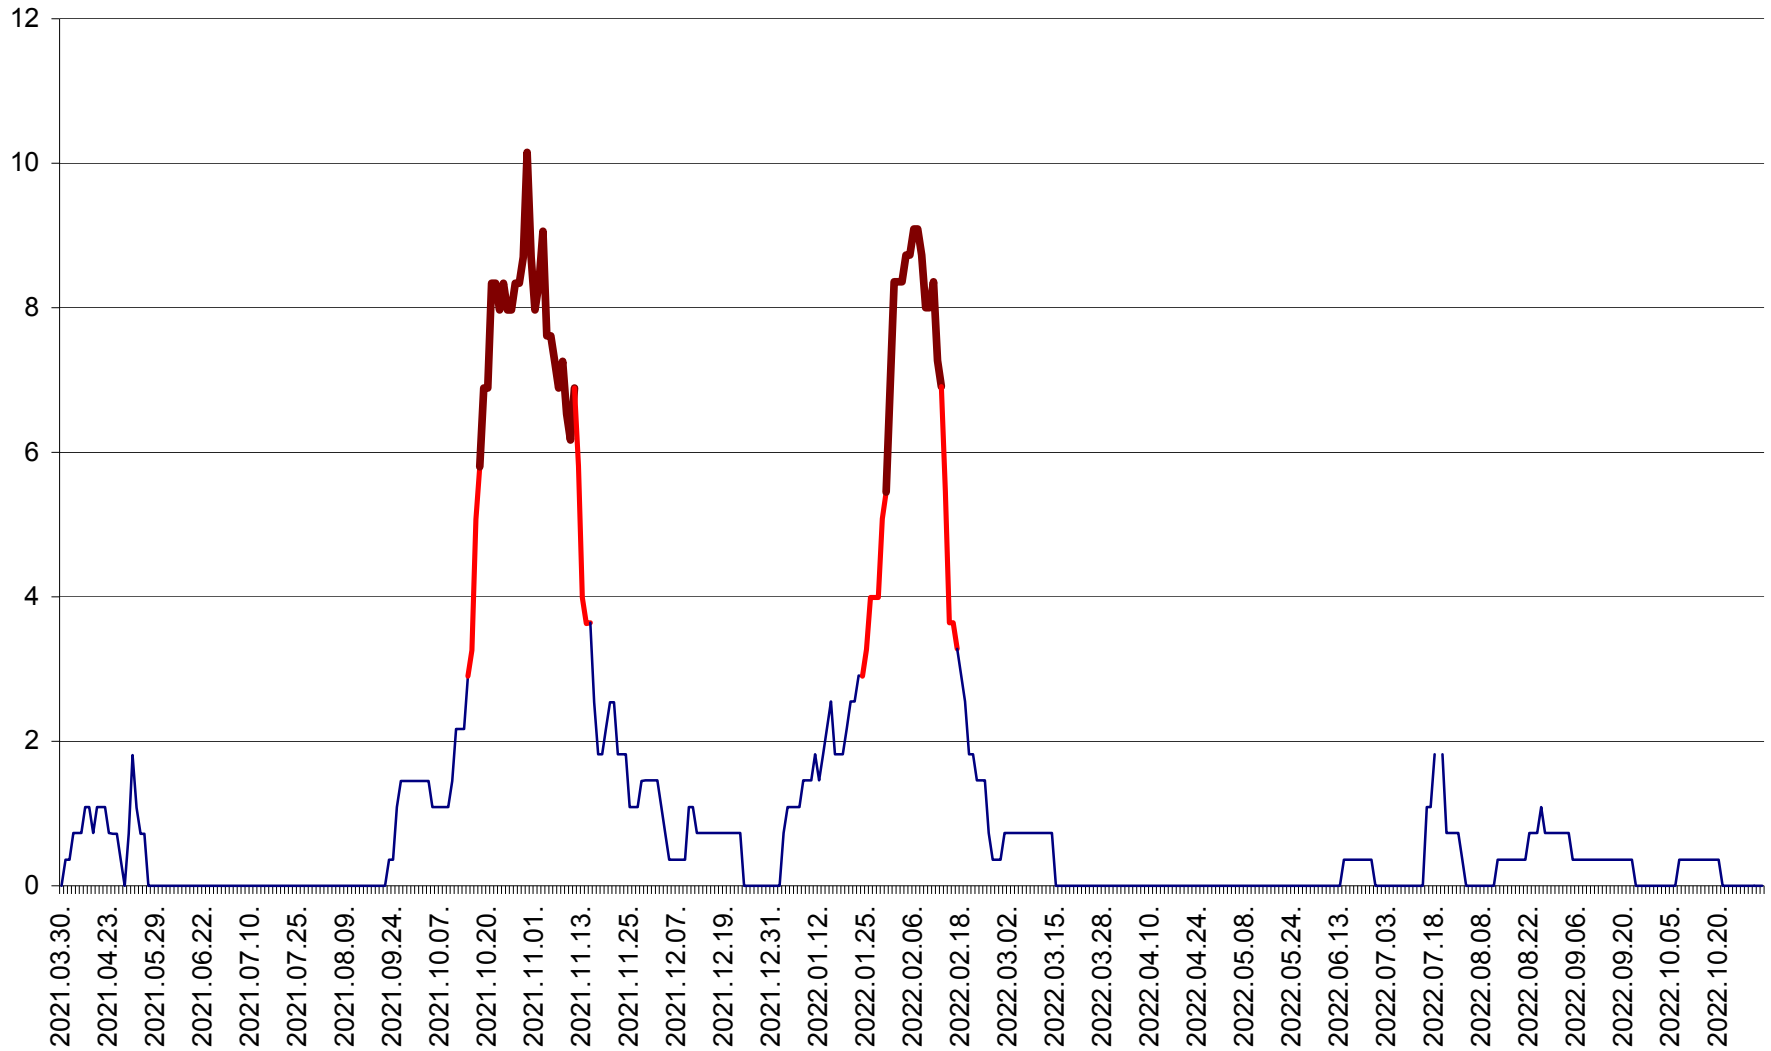

LELICENI - Evolutia incidentei cumulate pe 14 zile la ‰ de locuitori
2021.04.01. - 2022.11.02.

LUETA - Evolutia incidentei cumulate pe 14 zile la ‰ de locuitori
2021.04.01. - 2022.11.02.

LUNCA DE JOS - Evolutia incidentei cumulate pe 14 zile la ‰ de locuitori
2021.04.01. - 2022.11.02.

LUNCA DE SUS - Evolutia incidentei cumulate pe 14 zile la ‰ de locuitori
2021.04.01. - 2022.11.02.

LUPENI - Evolutia incidentei cumulate pe 14 zile la ‰ de locuitori
2021.04.01. - 2022.11.02.

MĂDĂRAȘ - Evolutia incidentei cumulate pe 14 zile la % de locuitori
2021.04.01. - 2022.11.02.

MĂRTINIȘ - Evolutia incidentei cumulate pe 14 zile la ‰ de locuitori
2021.04.01. - 2022.11.02.

MEREȘTI - Evolutia incidentei cumulate pe 14 zile la ‰ de locuitori
2021.04.01. - 2022.11.02.

MUNICIPIUL MIERCUREA-CIUC - Evolutia incidentei cumulate pe 14 zile la ‰ de locuitori
2021.04.01. - 2022.11.02.

MIHĂILENI - Evolutia incidentei cumulate pe 14 zile la ‰ de locuitori
2021.04.01. - 2022.11.02.

MUGENI - Evolutia incidentei cumulate pe 14 zile la ‰ de locuitori
2021.04.01. - 2022.11.02.

OCLAND - Evolutia incidentei cumulate pe 14 zile la ‰ de locuitori
2021.04.01. - 2022.11.02.