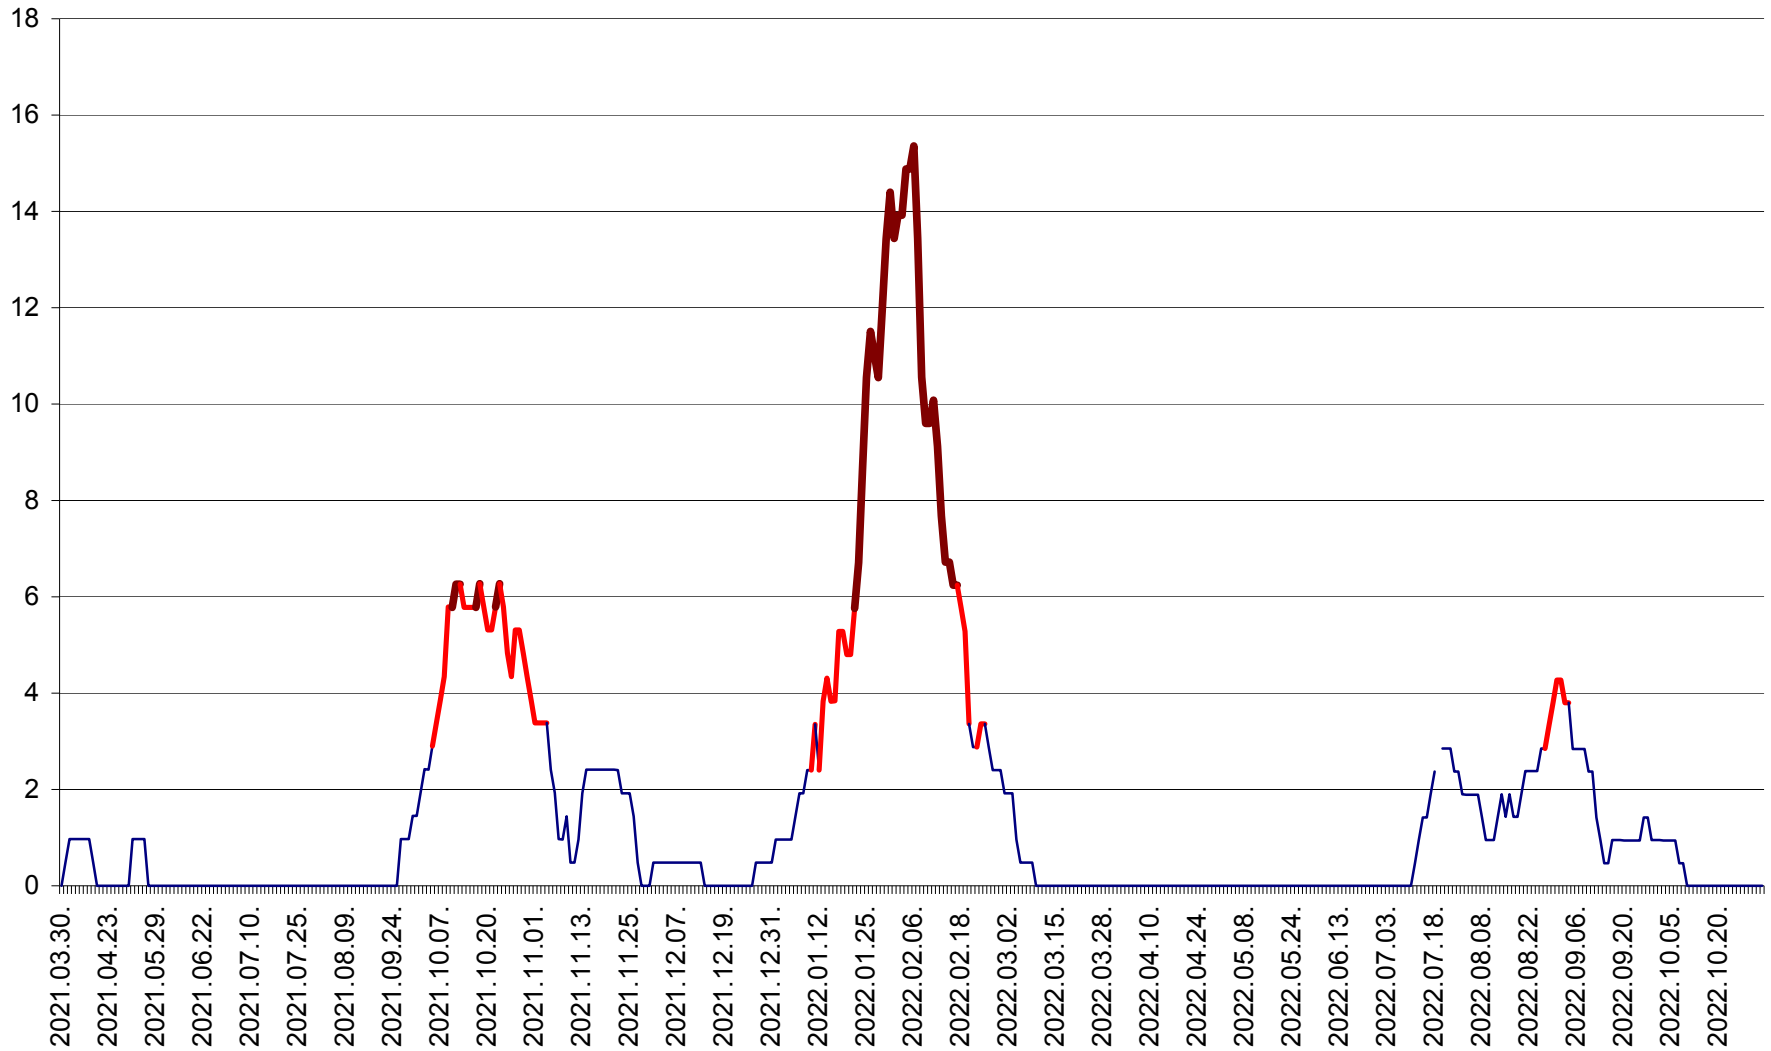

PLĂIEȘII DE JOS - Evoluția incidenței cumulate pe 14 zile la ‰ de locuitori
2021.04.01. - 2022.11.02.