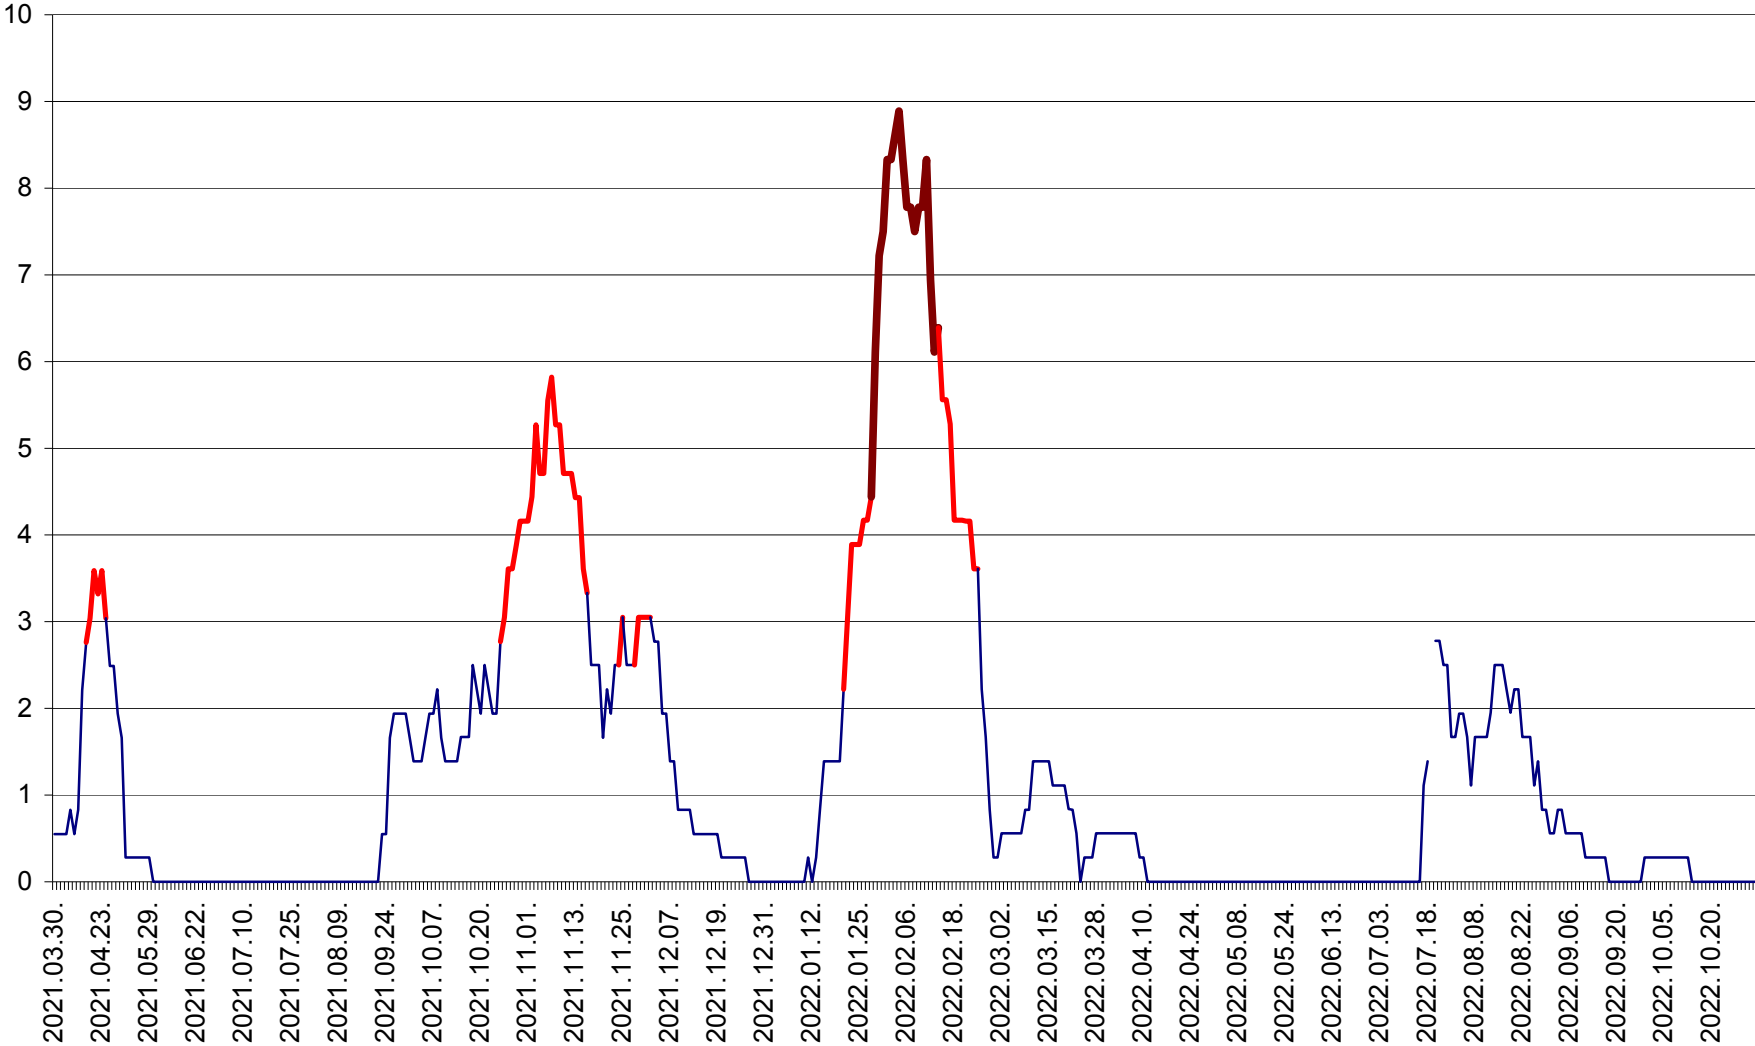

LELICENI - Evolutia incidentei cumulate pe 14 zile la ‰ de locuitori
2021.04.01. - 2022.11.02.

LUETA - Evolutia incidentei cumulate pe 14 zile la ‰ de locuitori
2021.04.01. - 2022.11.02.

LUNCA DE JOS - Evolutia incidentei cumulate pe 14 zile la ‰ de locuitori
2021.04.01. - 2022.11.02.

LUNCA DE SUS - Evolutia incidentei cumulate pe 14 zile la ‰ de locuitori
2021.04.01. - 2022.11.02.

LUPENI - Evolutia incidentei cumulate pe 14 zile la ‰ de locuitori
2021.04.01. - 2022.11.02.

MĂDĂRAȘ - Evolutia incidentei cumulate pe 14 zile la % de locuitori
2021.04.01. - 2022.11.02.

MĂRTINIȘ - Evolutia incidentei cumulate pe 14 zile la ‰ de locuitori
2021.04.01. - 2022.11.02.

MEREȘTI - Evolutia incidentei cumulate pe 14 zile la ‰ de locuitori
2021.04.01. - 2022.11.02.

MUNICIPIUL MIERCUREA-CIUC - Evolutia incidentei cumulate pe 14 zile la ‰ de locuitori
2021.04.01. - 2022.11.02.

MIHĂILENI - Evolutia incidentei cumulate pe 14 zile la ‰ de locuitori
2021.04.01. - 2022.11.02.

MUGENI - Evolutia incidentei cumulate pe 14 zile la ‰ de locuitori
2021.04.01. - 2022.11.02.

OCLAND - Evolutia incidentei cumulate pe 14 zile la ‰ de locuitori
2021.04.01. - 2022.11.02.