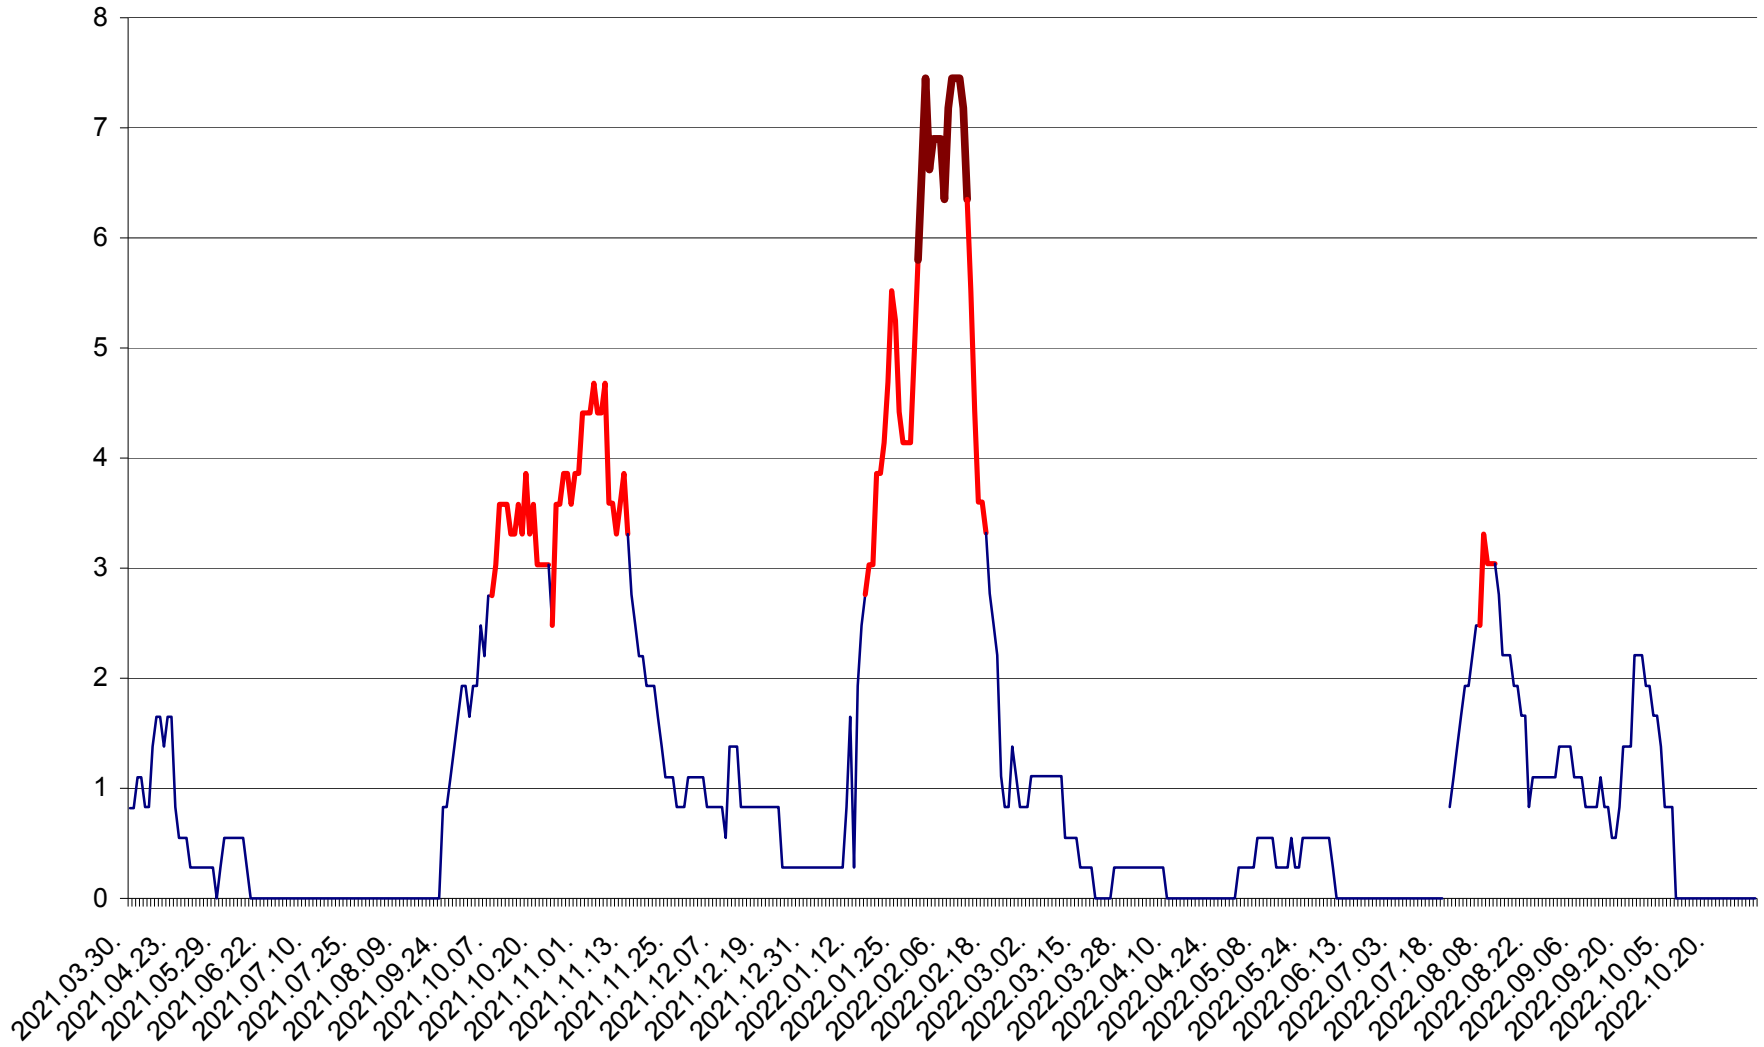

RACU - Evolutia incidentei cumulate pe 14 zile la ‰ de locuitori
2021.04.01. - 2022.11.02.

REMETEA - Evolutia incidentei cumulate pe 14 zile la ‰ de locuitori
2021.04.01. - 2022.11.02.

SĂCEL - Evolutia incidentei cumulate pe 14 zile la ‰ de locuitori
2021.04.01. - 2022.11.02.

SÂNCRĂIENI - Evolutia incidentei cumulate pe 14 zile la ‰ de locuitori
2021.04.01. - 2022.11.02.

SÂNDOMINIC - Evolutia incidentei cumulate pe 14 zile la ‰ de locuitori
2021.04.01. - 2022.11.02.

SÂNMARTIN - Evolutia incidentei cumulate pe 14 zile la ‰ de locuitori
2021.04.01. - 2022.11.02.

SÂNSIMION - Evolutia incidentei cumulate pe 14 zile la ‰ de locuitori
2021.04.01. - 2022.11.02.

SÂNTIMBRU - Evolutia incidentei cumulate pe 14 zile la ‰ de locuitori
2021.04.01. - 2022.11.02.

SĂRMAȘ - Evolutia incidentei cumulate pe 14 zile la ‰ de locuitori
2021.04.01. - 2022.11.02.