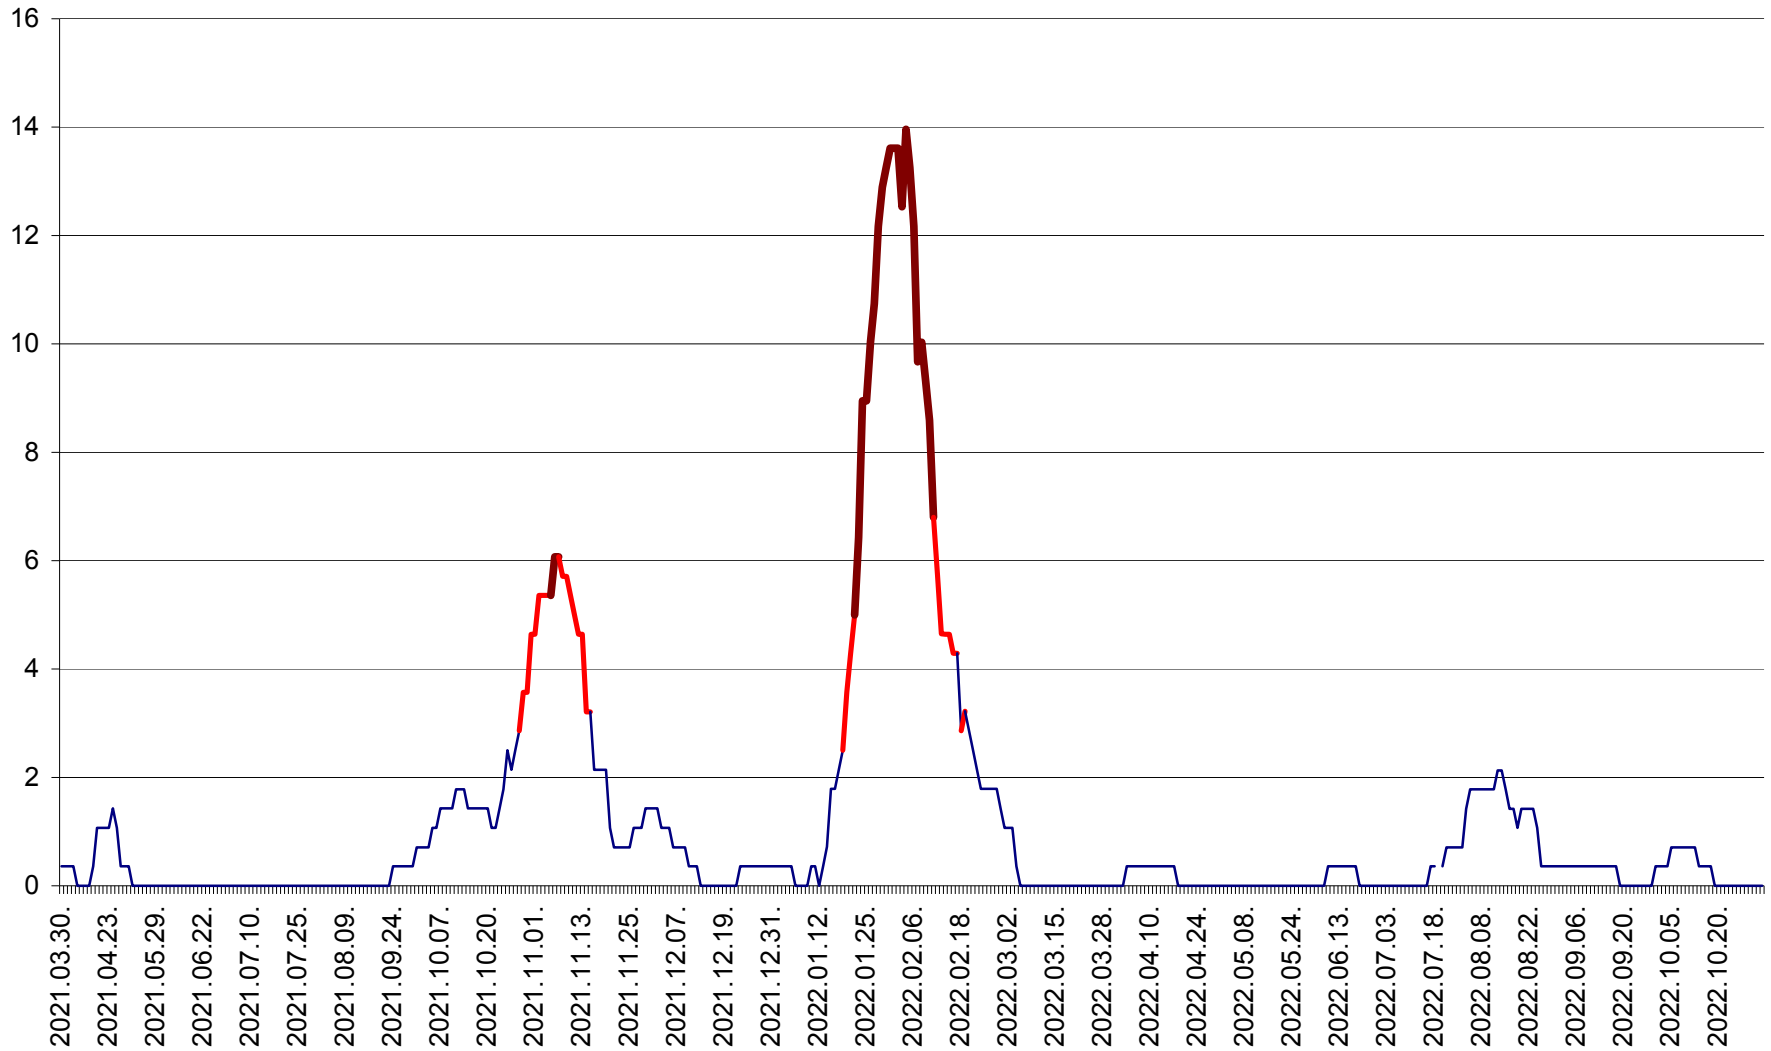

ȘIMONEȘTI - Evolutia incidentei cumulate pe 14 zile la ‰ de locuitori
2021.04.01. - 2022.11.02.