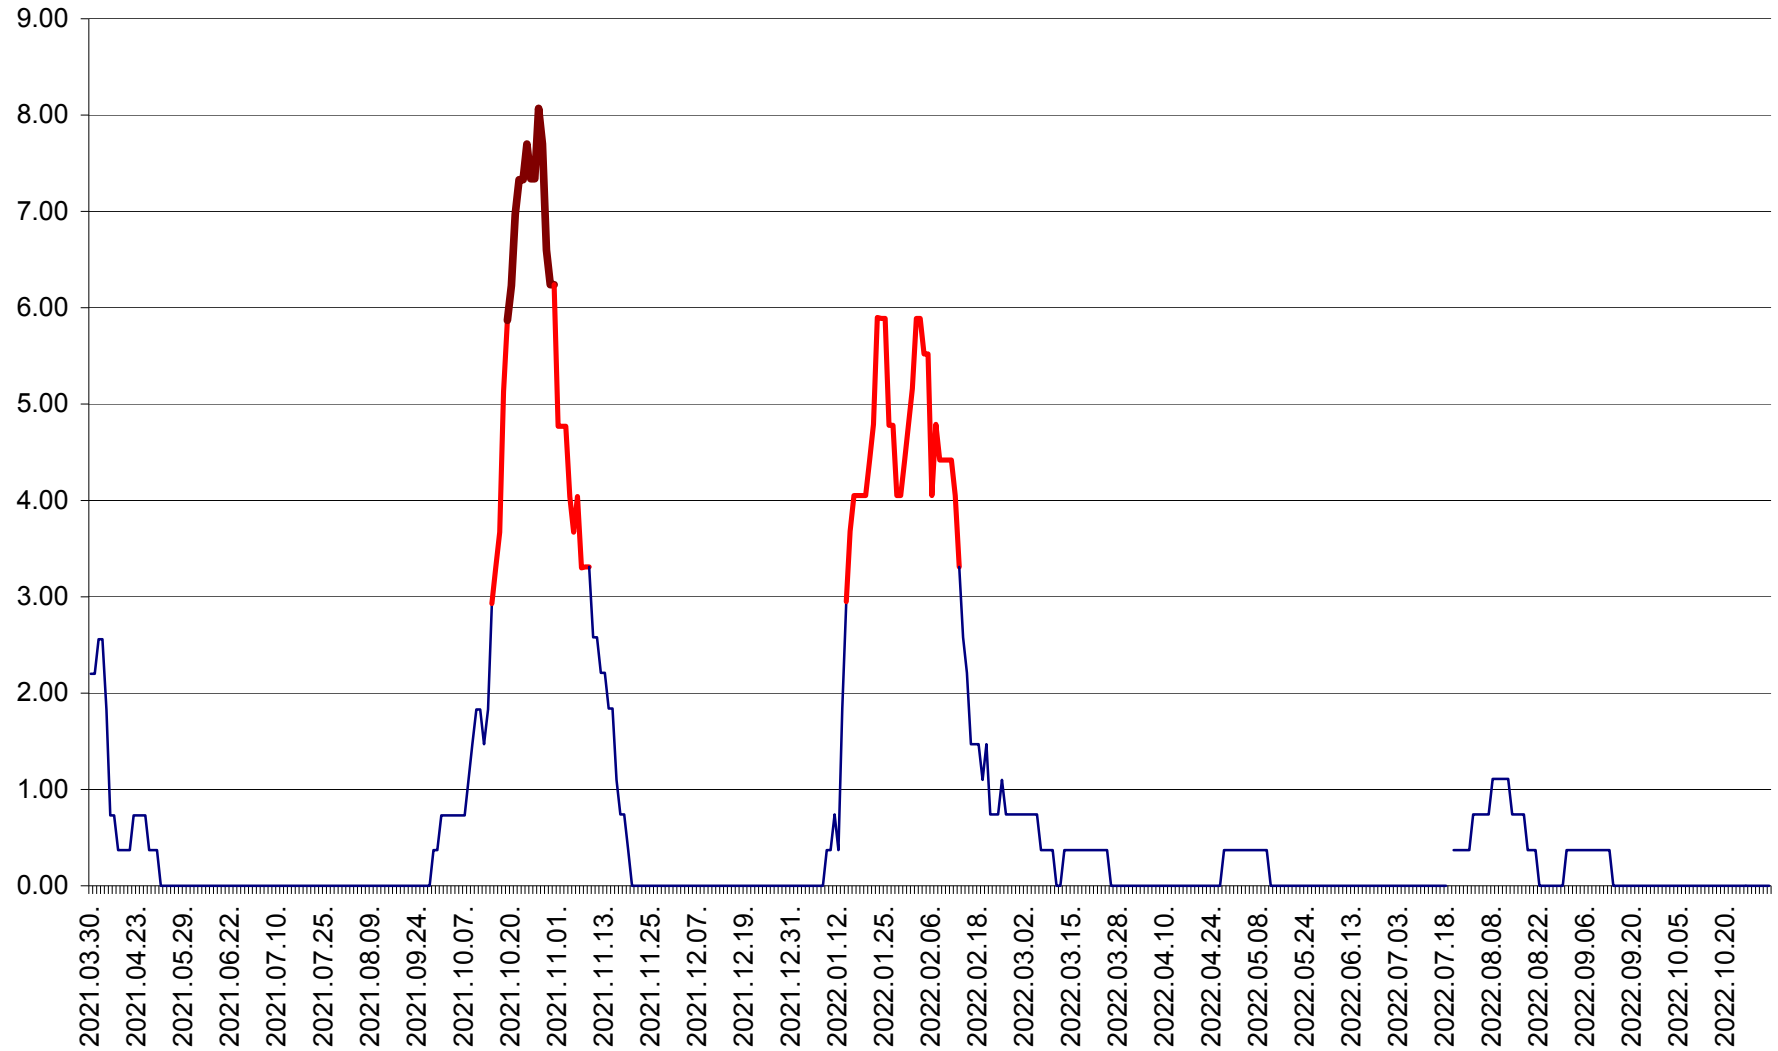

ATID - Evolutia incidentei cumulate pe 14 zile la % de locuitori
2021.04.01. - 2022.11.02.

AVRĂMEȘTI - Evolutia incidentei cumulate pe 14 zile la ‰ de locuitori
2021.04.01. - 2022.11.02.

ORAȘ BĂILE TUȘNAD - Evoluția incidenței cumulate pe 14 zile la ‰ de locuitori
2021.04.01. - 2022.11.02.

ORAȘ BĂLAN - Evoluția incidenței cumulate pe 14 zile la ‰ de locuitori
2021.04.01. - 2022.11.02.

BILBOR - Evolutia incidentei cumulate pe 14 zile la ‰ de locuitori
2021.04.01. - 2022.11.02.

ORAȘ BORSEC - Evolutia incidentei cumulate pe 14 zile la ‰ de locuitori
2021.04.01. - 2022.11.02.

BRĂDEȘTI - Evolutia incidentei cumulate pe 14 zile la ‰ de locuitori
2021.04.01. - 2022.11.02.

CĂPÂLNIȚA - Evolutia incidentei cumulate pe 14 zile la ‰ de locuitori
2021.04.01. - 2022.11.02.

CÂRȚA - Evolutia incidentei cumulate pe 14 zile la ‰ de locuitori
2021.04.01. - 2022.11.02.

CICEU - Evolutia incidentei cumulate pe 14 zile la ‰ de locuitori
2021.04.01. - 2022.11.02.

CIUCSÂNGEORGIU - Evolutia incidentei cumulate pe 14 zile la ‰ de locuitori
2021.04.01. - 2022.11.02.

CIUMANI - Evolutia incidentei cumulate pe 14 zile la ‰ de locuitori
2021.04.01. - 2022.11.02.