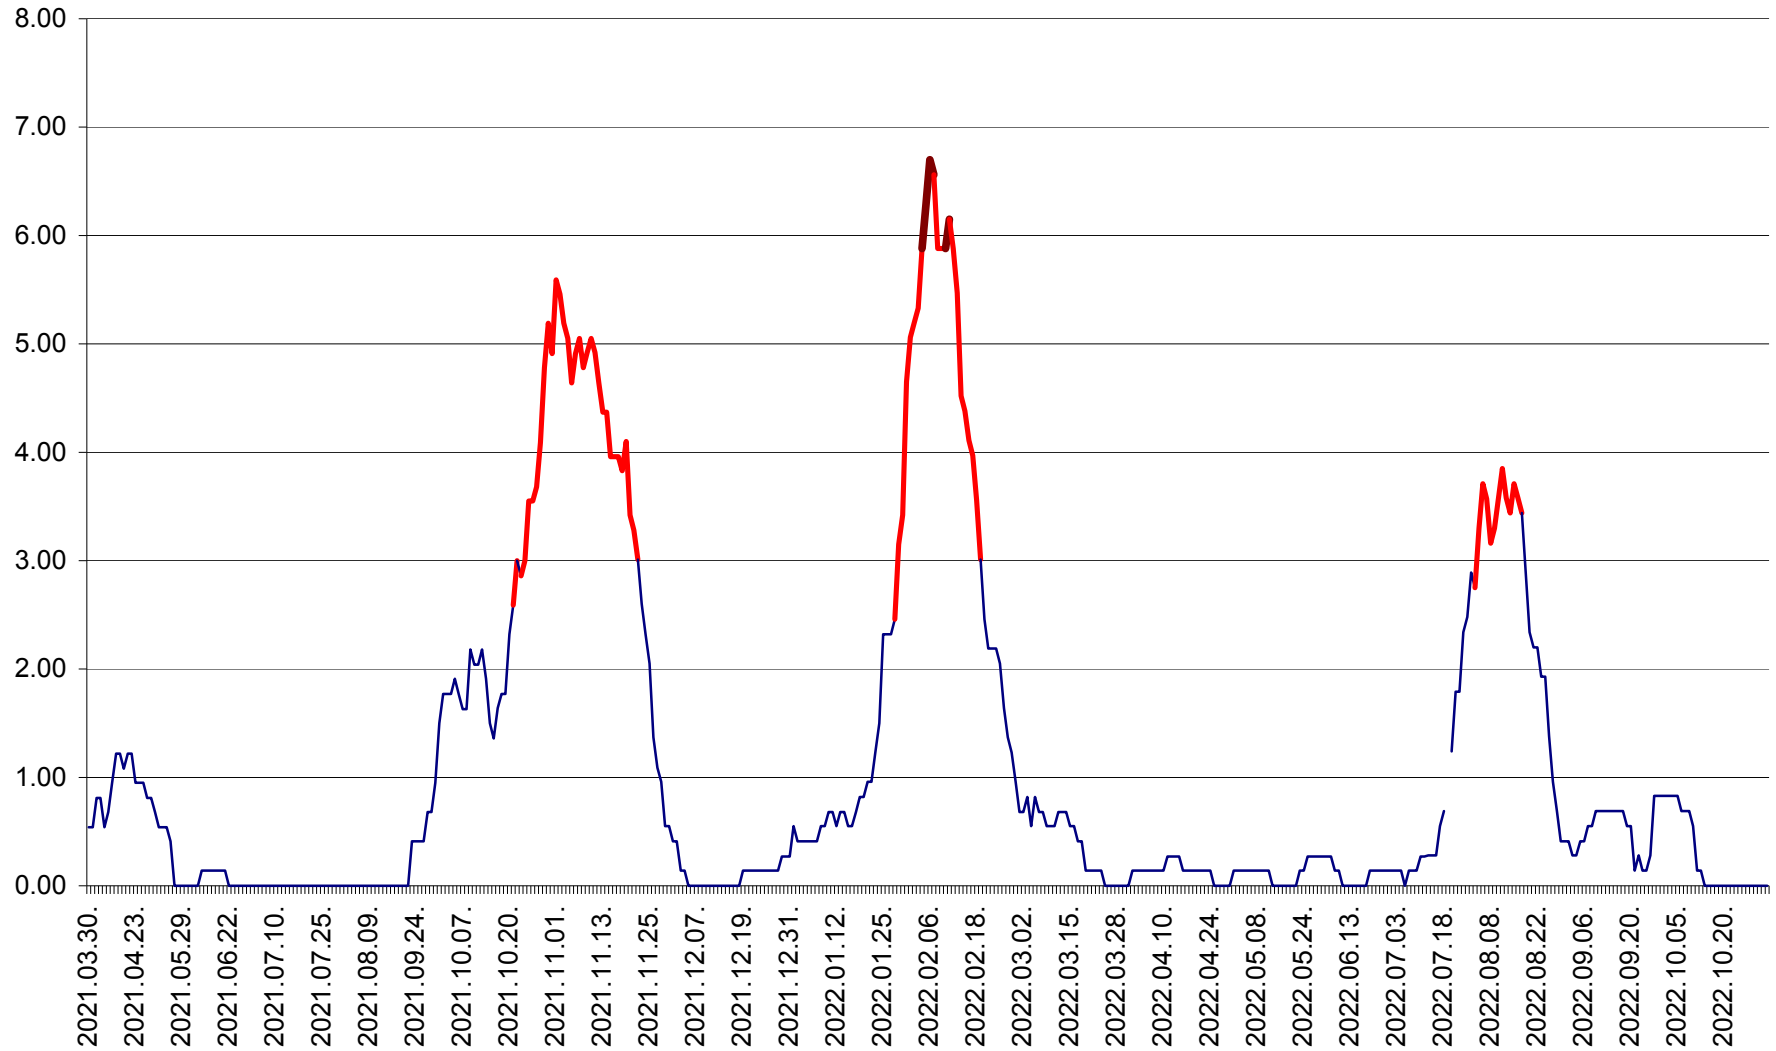

ATID - Evolutia incidentei cumulate pe 14 zile la % de locuitori
2021.04.01. - 2022.11.02.

AVRĂMEȘTI - Evolutia incidentei cumulate pe 14 zile la ‰ de locuitori
2021.04.01. - 2022.11.02.

ORAȘ BĂILE TUȘNAD - Evoluția incidenței cumulate pe 14 zile la ‰ de locuitori
2021.04.01. - 2022.11.02.

ORAȘ BĂLAN - Evoluția incidenței cumulate pe 14 zile la ‰ de locuitori
2021.04.01. - 2022.11.02.

BILBOR - Evolutia incidentei cumulate pe 14 zile la ‰ de locuitori
2021.04.01. - 2022.11.02.

ORAȘ BORSEC - Evolutia incidentei cumulate pe 14 zile la ‰ de locuitori
2021.04.01. - 2022.11.02.

BRĂDEȘTI - Evolutia incidentei cumulate pe 14 zile la ‰ de locuitori
2021.04.01. - 2022.11.02.

CĂPÂLNIȚA - Evolutia incidentei cumulate pe 14 zile la ‰ de locuitori
2021.04.01. - 2022.11.02.

CÂRȚA - Evolutia incidentei cumulate pe 14 zile la ‰ de locuitori
2021.04.01. - 2022.11.02.