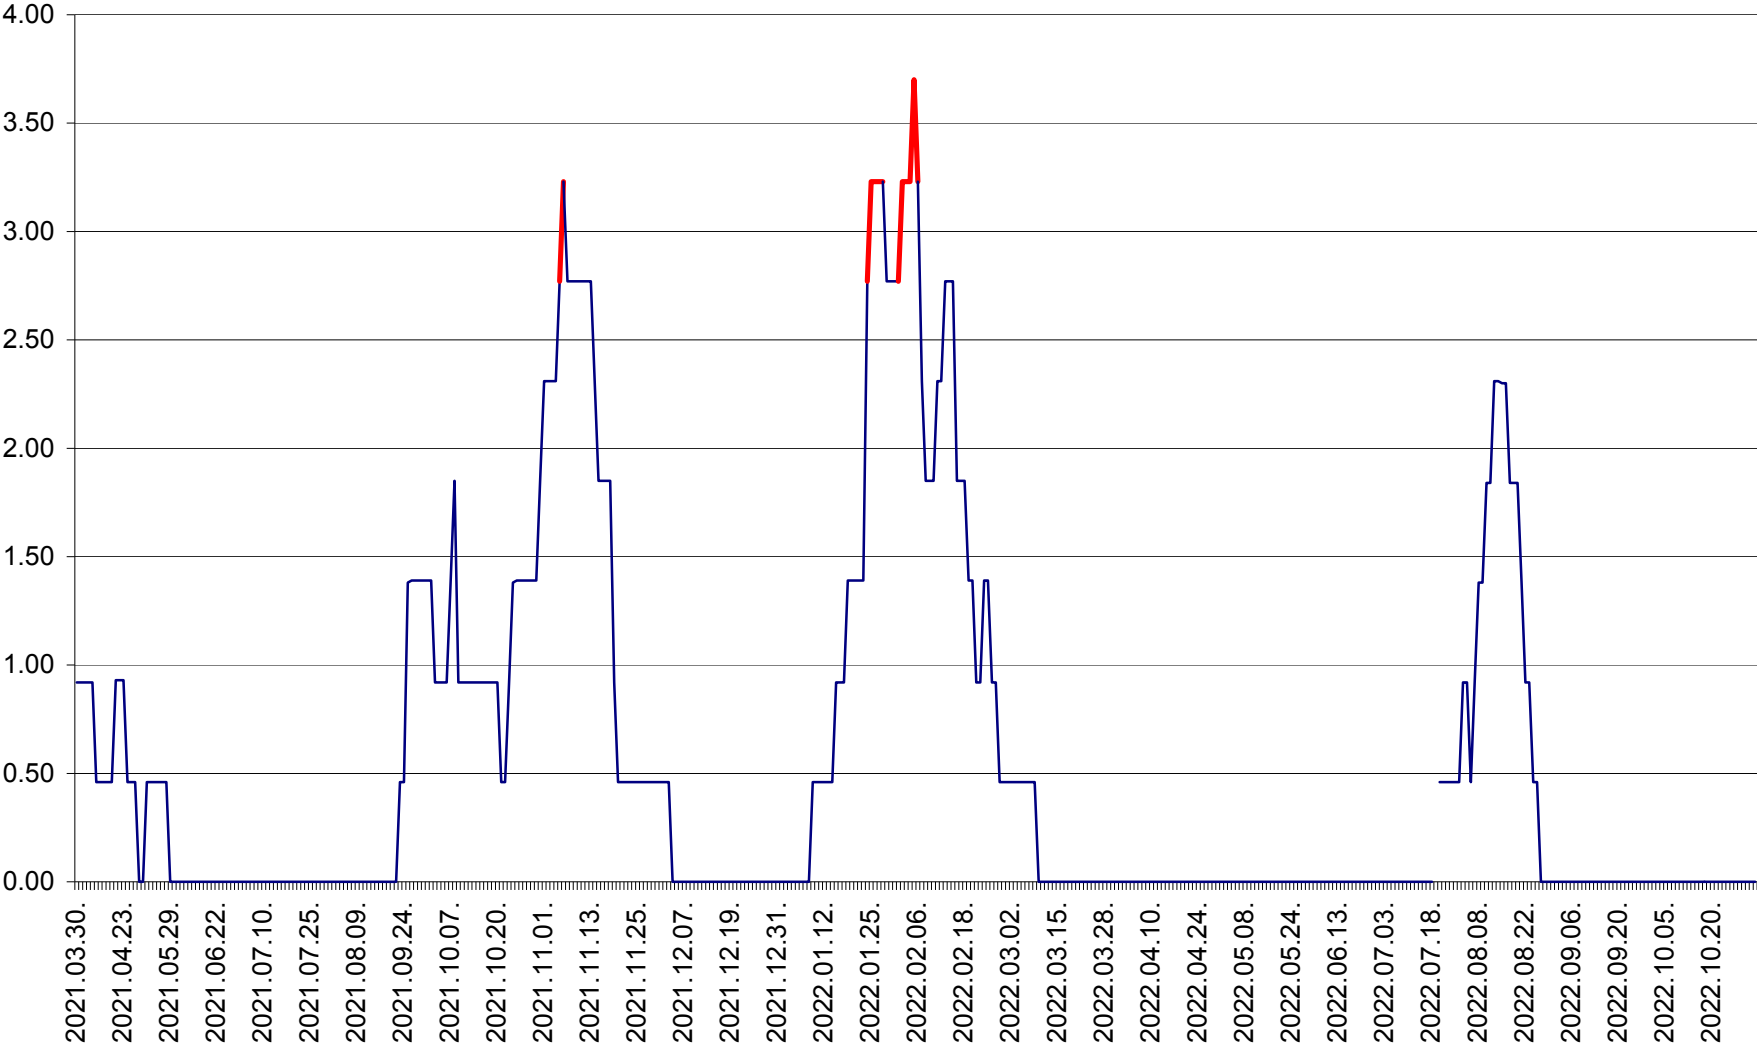

ATID - Evolutia incidentei cumulate pe 14 zile la % de locuitori
2021.04.01. - 2022.11.02.

AVRĂMEȘTI - Evolutia incidentei cumulate pe 14 zile la ‰ de locuitori
2021.04.01. - 2022.11.02.

ORAȘ BĂILE TUȘNAD - Evoluția incidenței cumulate pe 14 zile la ‰ de locuitori
2021.04.01. - 2022.11.02.

ORAȘ BĂLAN - Evoluția incidenței cumulate pe 14 zile la ‰ de locuitori
2021.04.01. - 2022.11.02.

BILBOR - Evolutia incidentei cumulate pe 14 zile la ‰ de locuitori
2021.04.01. - 2022.11.02.

ORAȘ BORSEC - Evolutia incidentei cumulate pe 14 zile la ‰ de locuitori
2021.04.01. - 2022.11.02.

BRĂDEȘTI - Evolutia incidentei cumulate pe 14 zile la ‰ de locuitori
2021.04.01. - 2022.11.02.

CĂPÂLNIȚA - Evolutia incidentei cumulate pe 14 zile la ‰ de locuitori
2021.04.01. - 2022.11.02.

CÂRȚA - Evolutia incidentei cumulate pe 14 zile la ‰ de locuitori
2021.04.01. - 2022.11.02.

CICEU - Evolutia incidentei cumulate pe 14 zile la ‰ de locuitori
2021.04.01. - 2022.11.02.

CIUCSÂNGEORGIU - Evolutia incidentei cumulate pe 14 zile la ‰ de locuitori
2021.04.01. - 2022.11.02.

CIUMANI - Evolutia incidentei cumulate pe 14 zile la ‰ de locuitori
2021.04.01. - 2022.11.02.