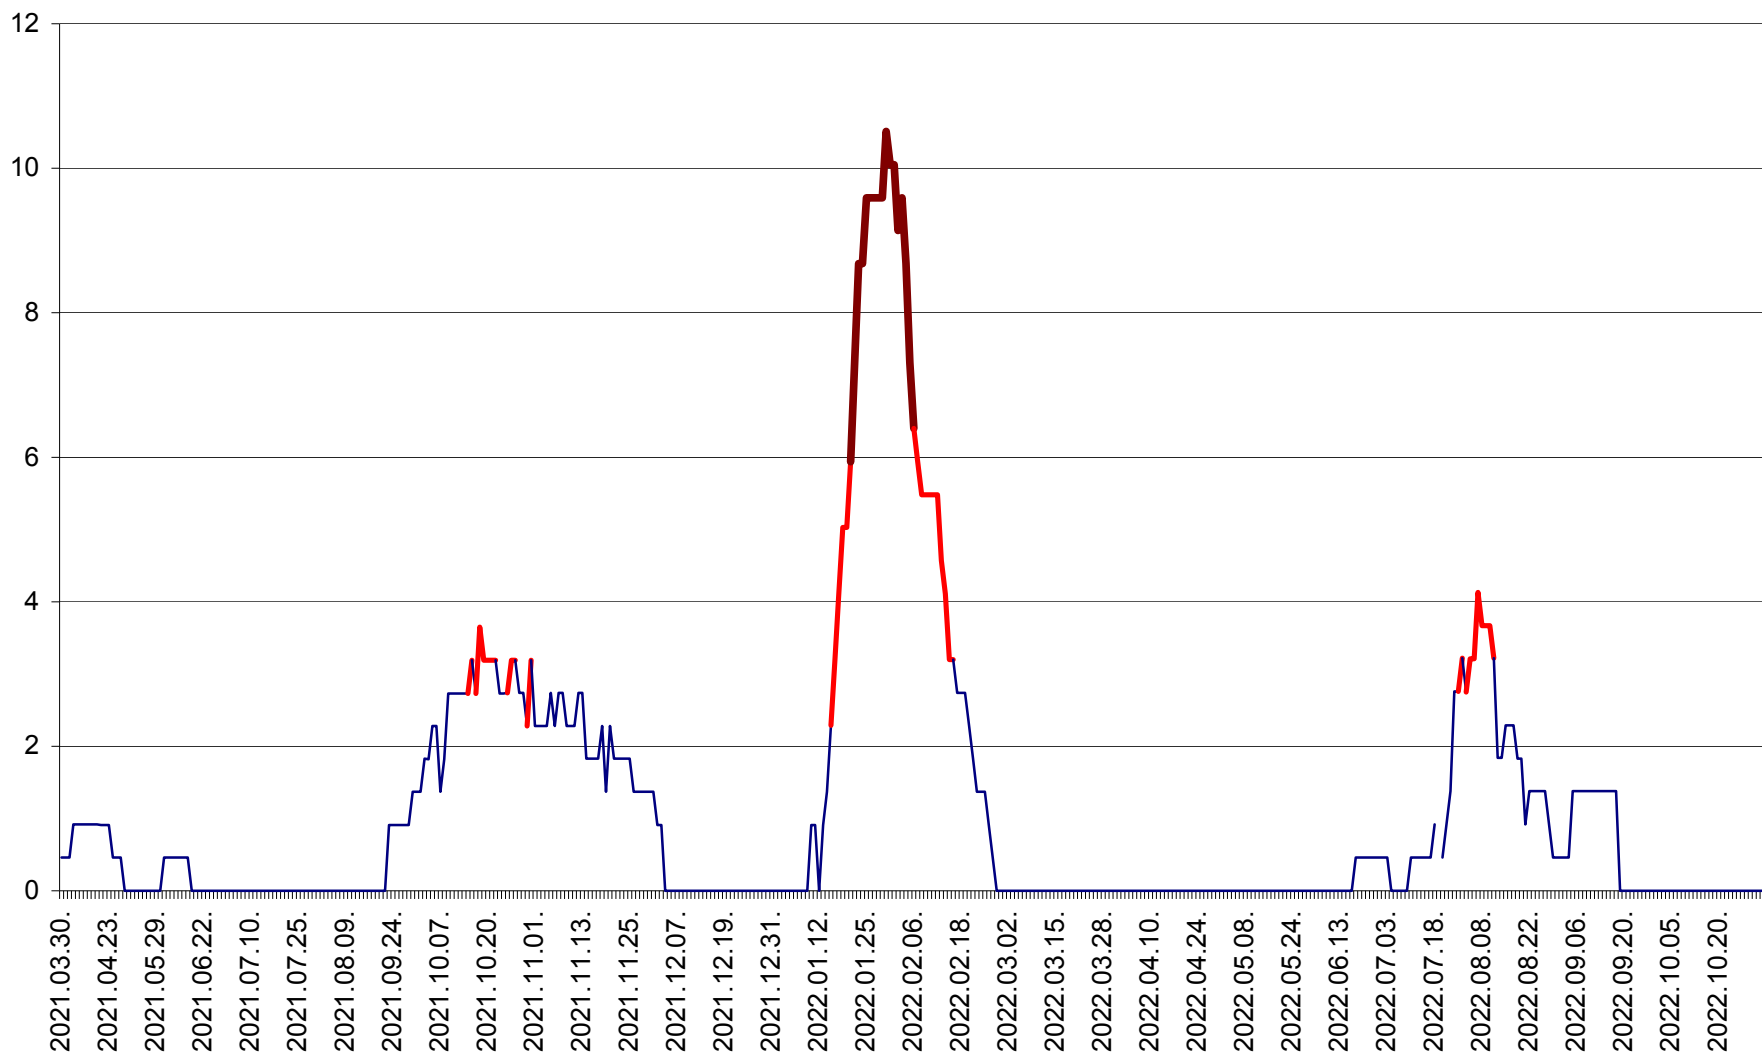

CICEU - Evolutia incidentei cumulate pe 14 zile la ‰ de locuitori
2021.04.01. - 2022.11.02.

CIUCSÂNGEORGIU - Evolutia incidentei cumulate pe 14 zile la ‰ de locuitori
2021.04.01. - 2022.11.02.

CIUMANI - Evolutia incidentei cumulate pe 14 zile la ‰ de locuitori
2021.04.01. - 2022.11.02.

CORBU - Evolutia incidentei cumulate pe 14 zile la ‰ de locuitori
2021.04.01. - 2022.11.02.

CORUND - Evolutia incidentei cumulate pe 14 zile la ‰ de locuitori
2021.04.01. - 2022.11.02.

COZMENI - Evolutia incidentei cumulate pe 14 zile la ‰ de locuitori
2021.04.01. - 2022.11.02.

ORAȘ CRISTURU SECUIESC - Evolutia incidentei cumulate pe 14 zile la ‰ de locuitori
2021.04.01. - 2022.11.02.

DĂNEȘTI - Evolutia incidentei cumulate pe 14 zile la ‰ de locuitori
2021.04.01. - 2022.11.02.

DÂRJIU - Evolutia incidentei cumulate pe 14 zile la ‰ de locuitori
2021.04.01. - 2022.11.02.

DEALU - Evolutia incidentei cumulate pe 14 zile la ‰ de locuitori
2021.04.01. - 2022.11.02.

DITRĂU - Evolutia incidentei cumulate pe 14 zile la ‰ de locuitori
2021.04.01. - 2022.11.02.