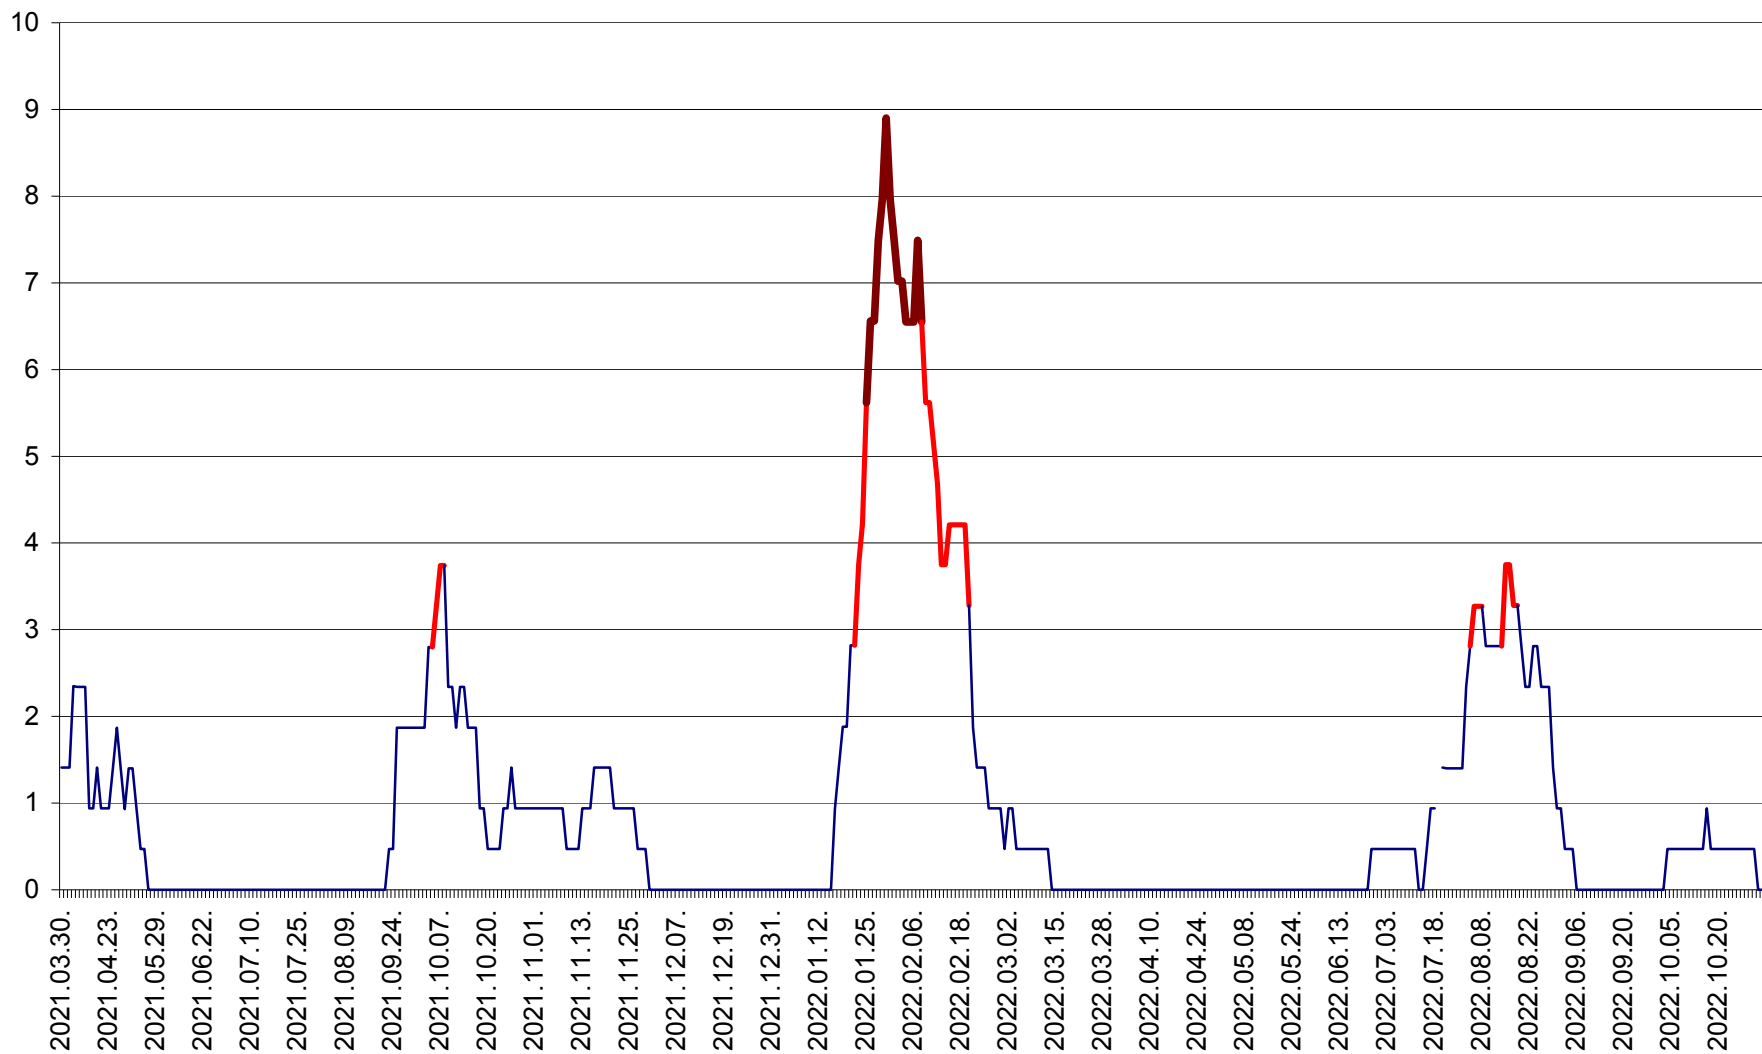

SECUIENI - Evolutia incidentei cumulate pe 14 zile la ‰ de locuitori
2021.04.01. - 2022.11.02.