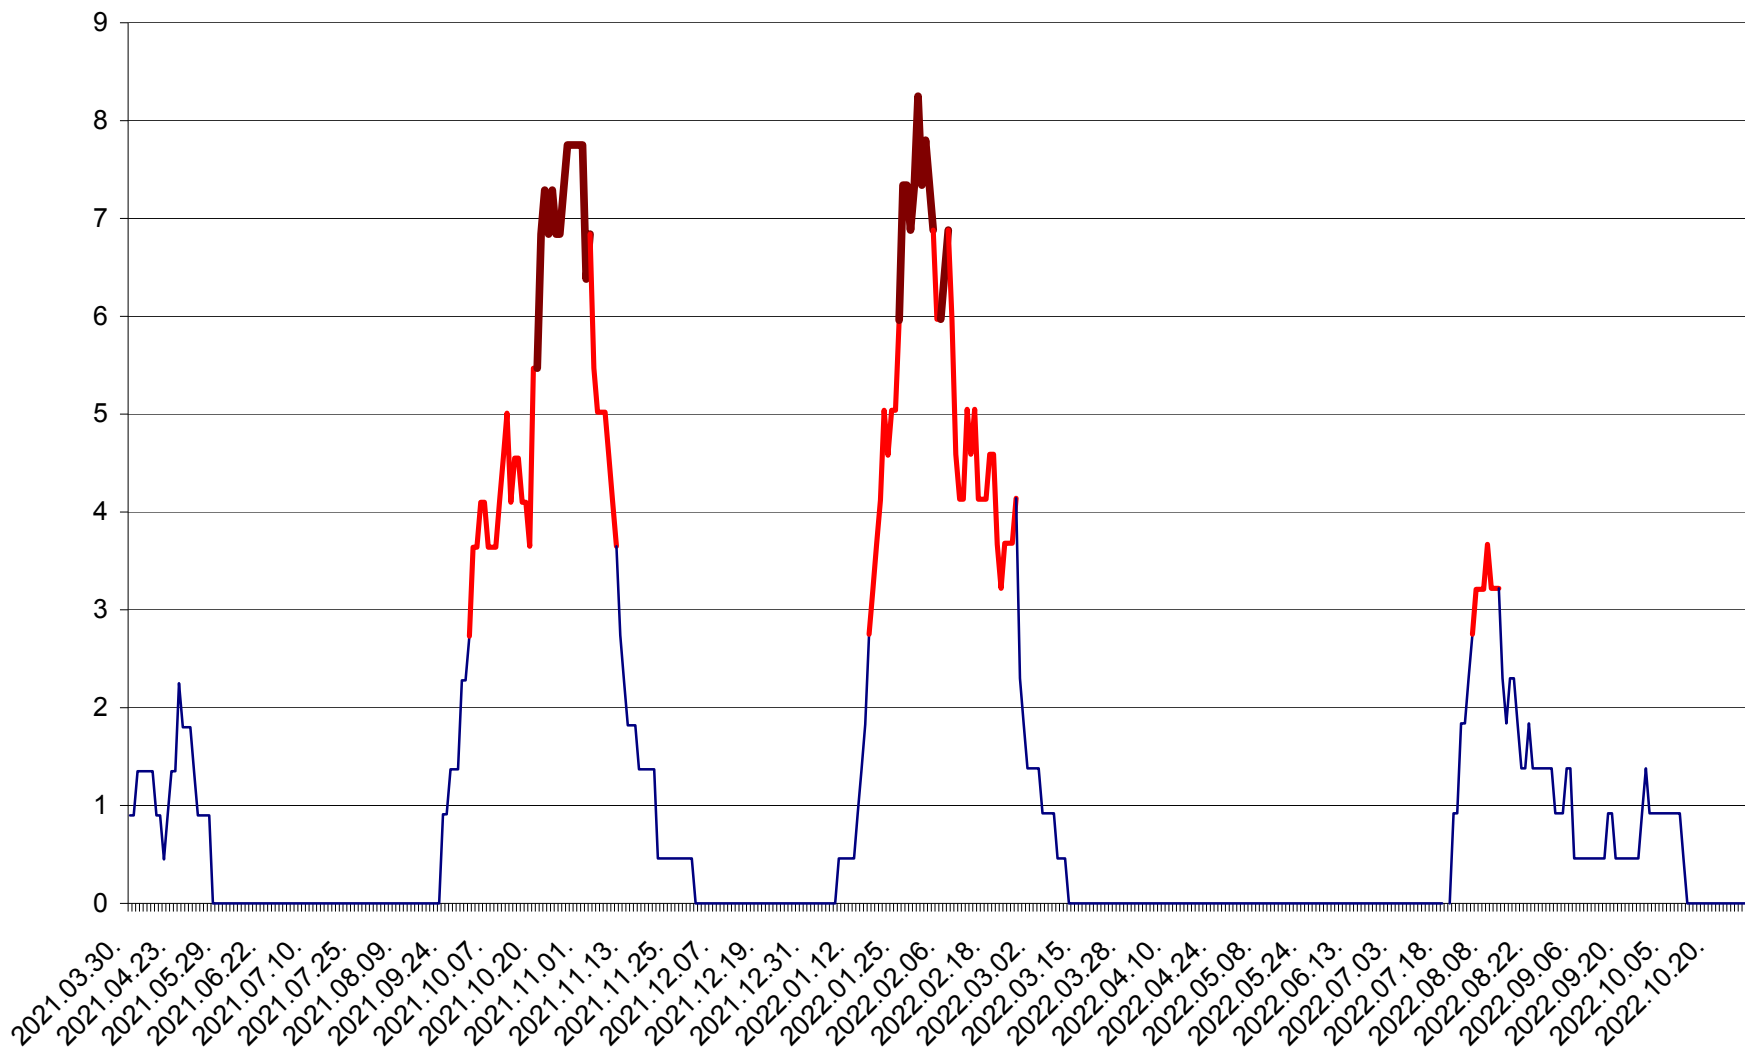

RACU - Evolutia incidentei cumulate pe 14 zile la ‰ de locuitori
2021.04.01. - 2022.11.02.

REMETEA - Evolutia incidentei cumulate pe 14 zile la ‰ de locuitori
2021.04.01. - 2022.11.02.

SĂCEL - Evolutia incidentei cumulate pe 14 zile la ‰ de locuitori
2021.04.01. - 2022.11.02.

SÂNCRĂIENI - Evolutia incidentei cumulate pe 14 zile la ‰ de locuitori
2021.04.01. - 2022.11.02.

SÂNDOMINIC - Evolutia incidentei cumulate pe 14 zile la ‰ de locuitori
2021.04.01. - 2022.11.02.

SÂNMARTIN - Evolutia incidentei cumulate pe 14 zile la ‰ de locuitori
2021.04.01. - 2022.11.02.

SÂNSIMION - Evolutia incidentei cumulate pe 14 zile la ‰ de locuitori
2021.04.01. - 2022.11.02.

SÂNTIMBRU - Evolutia incidentei cumulate pe 14 zile la ‰ de locuitori
2021.04.01. - 2022.11.02.

SĂRMAȘ - Evolutia incidentei cumulate pe 14 zile la ‰ de locuitori
2021.04.01. - 2022.11.02.