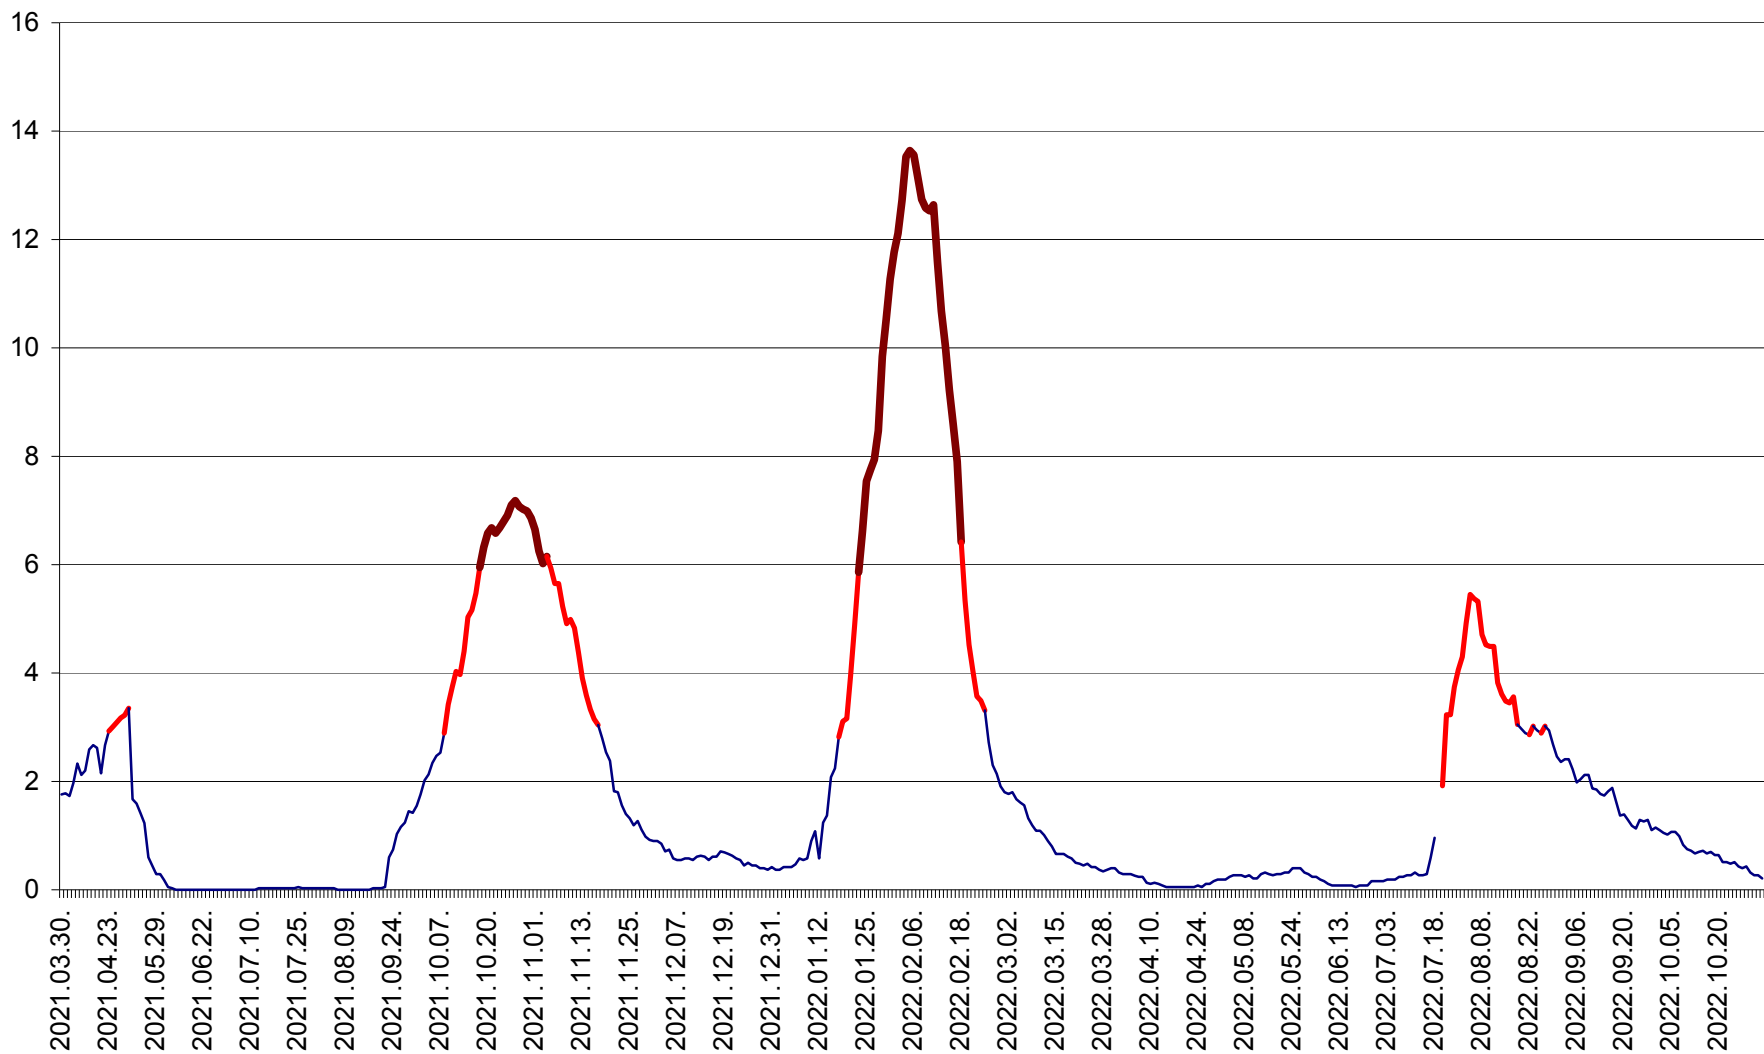

PĂULENI-CIUC - Evolutia incidentei cumulate pe 14 zile la % de locuitori
2021.04.01. - 2022.11.02.