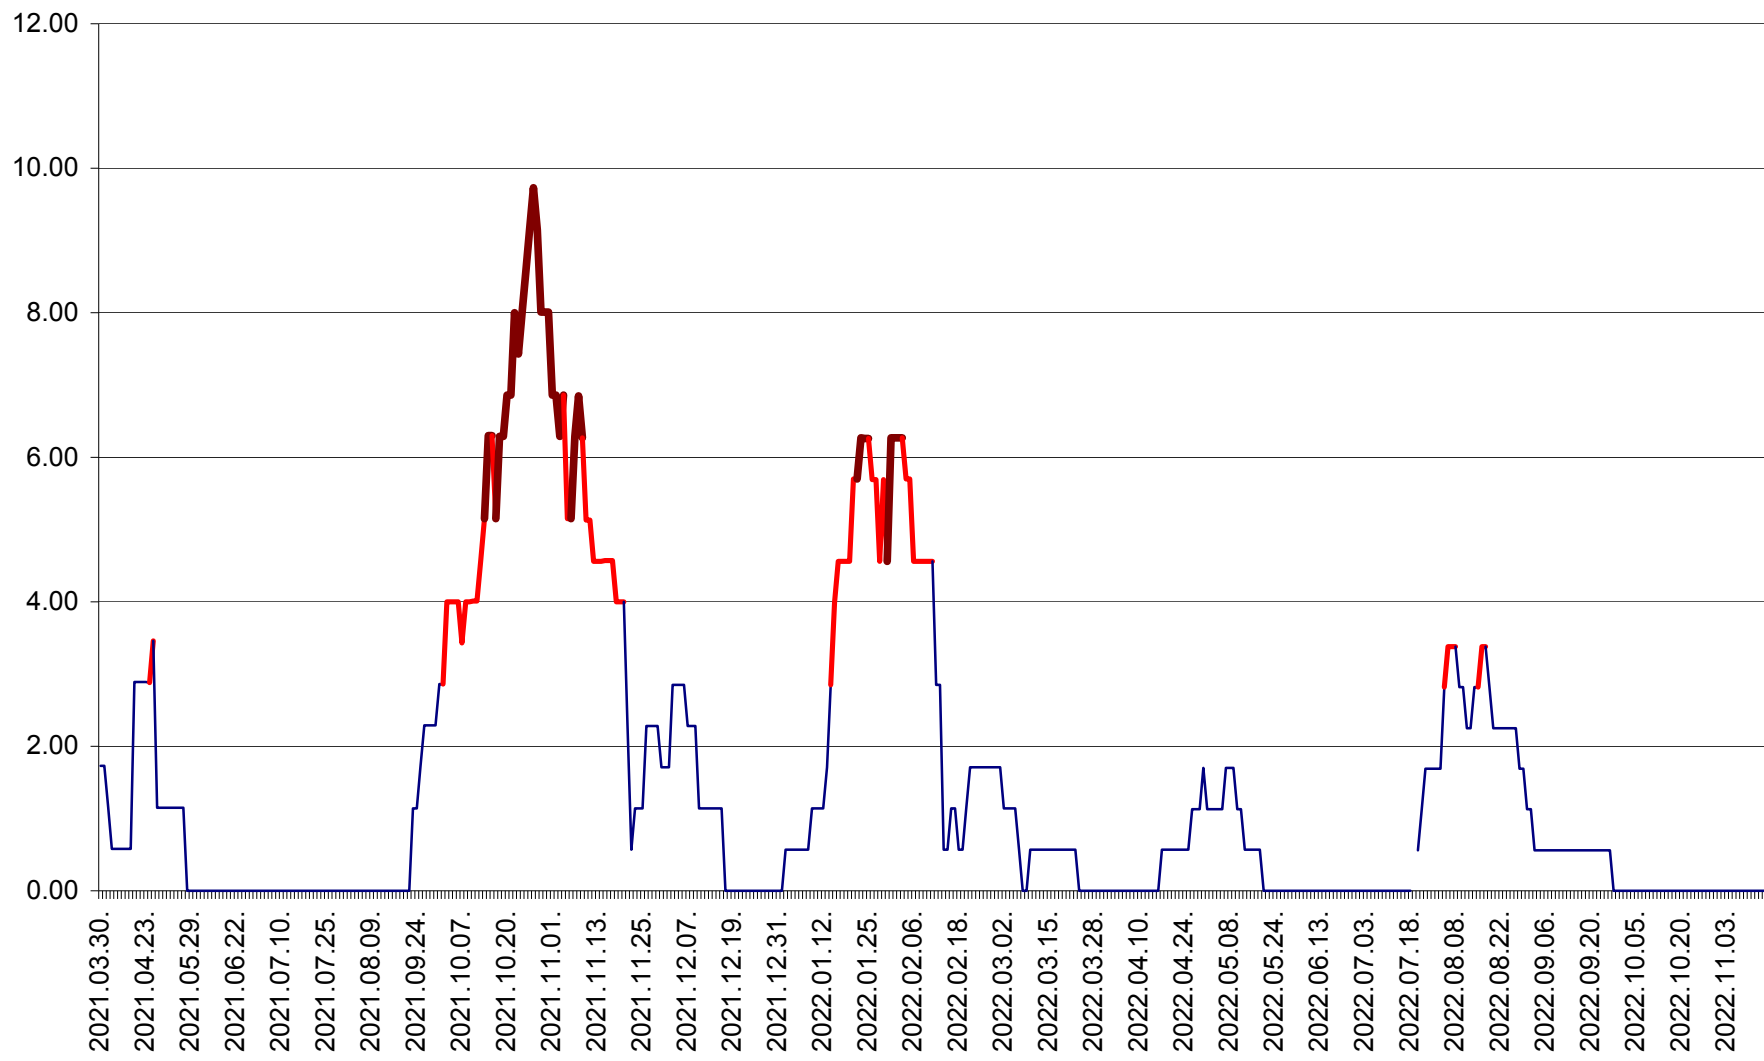

ORAȘ VLĂHIȚA - Evolutia incidentei cumulate pe 14 zile la ‰ de locuitori
2021.04.01. - 2022.11.16.