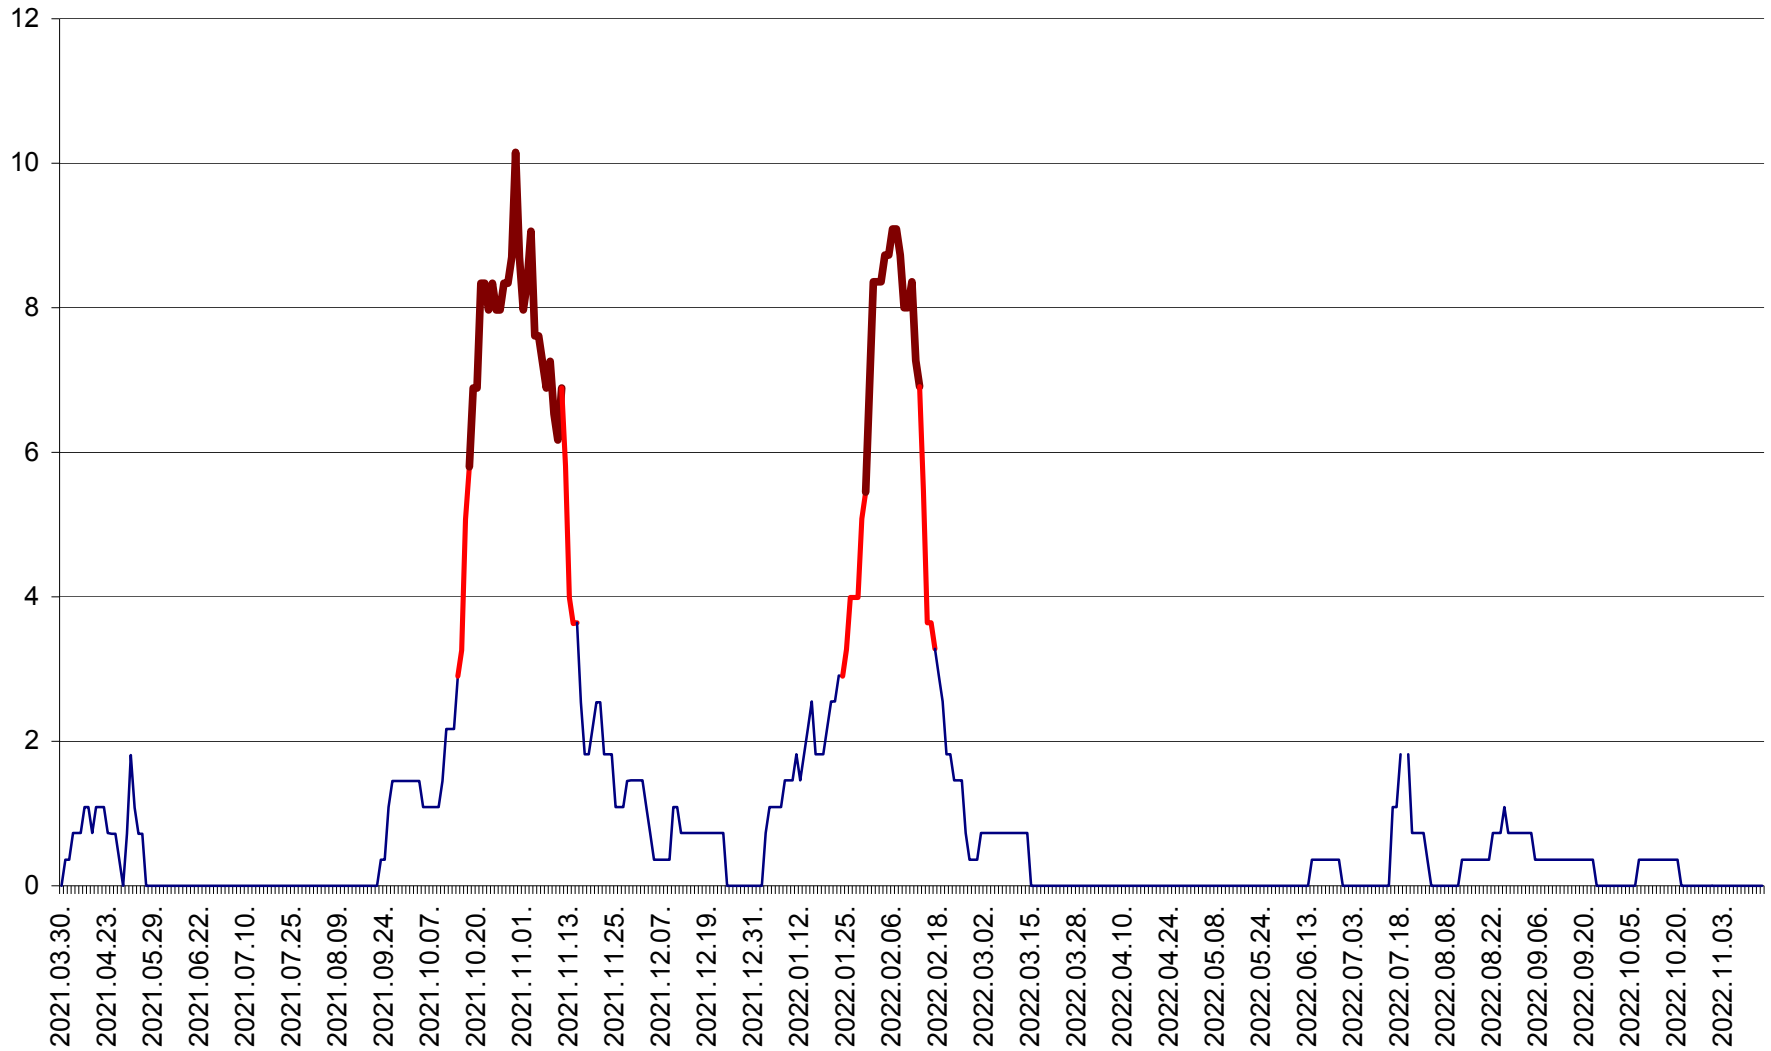

LELICENI - Evolutia incidentei cumulate pe 14 zile la ‰ de locuitori
2021.04.01. - 2022.11.16.

LUETA - Evolutia incidentei cumulate pe 14 zile la ‰ de locuitori
2021.04.01. - 2022.11.16.

LUNCA DE JOS - Evolutia incidentei cumulate pe 14 zile la ‰ de locuitori
2021.04.01. - 2022.11.16.

LUNCA DE SUS - Evolutia incidentei cumulate pe 14 zile la ‰ de locuitori
2021.04.01. - 2022.11.16.

LUPENI - Evolutia incidentei cumulate pe 14 zile la ‰ de locuitori
2021.04.01. - 2022.11.16.

MĂDĂRAȘ - Evolutia incidentei cumulate pe 14 zile la ‰ de locuitori
2021.04.01. - 2022.11.16.

MĂRTINIȘ - Evolutia incidentei cumulate pe 14 zile la ‰ de locuitori
2021.04.01. - 2022.11.16.

MEREȘTI - Evolutia incidentei cumulate pe 14 zile la ‰ de locuitori
2021.04.01. - 2022.11.16.

MUNICIPIUL MIERCUREA-CIUC - Evolutia incidentei cumulate pe 14 zile la ‰ de locuitori
2021.04.01. - 2022.11.16.

MIHĂILENI - Evolutia incidentei cumulate pe 14 zile la ‰ de locuitori
2021.04.01. - 2022.11.16.

MUGENI - Evolutia incidentei cumulate pe 14 zile la ‰ de locuitori
2021.04.01. - 2022.11.16.

OCLAND - Evolutia incidentei cumulate pe 14 zile la ‰ de locuitori
2021.04.01. - 2022.11.16.