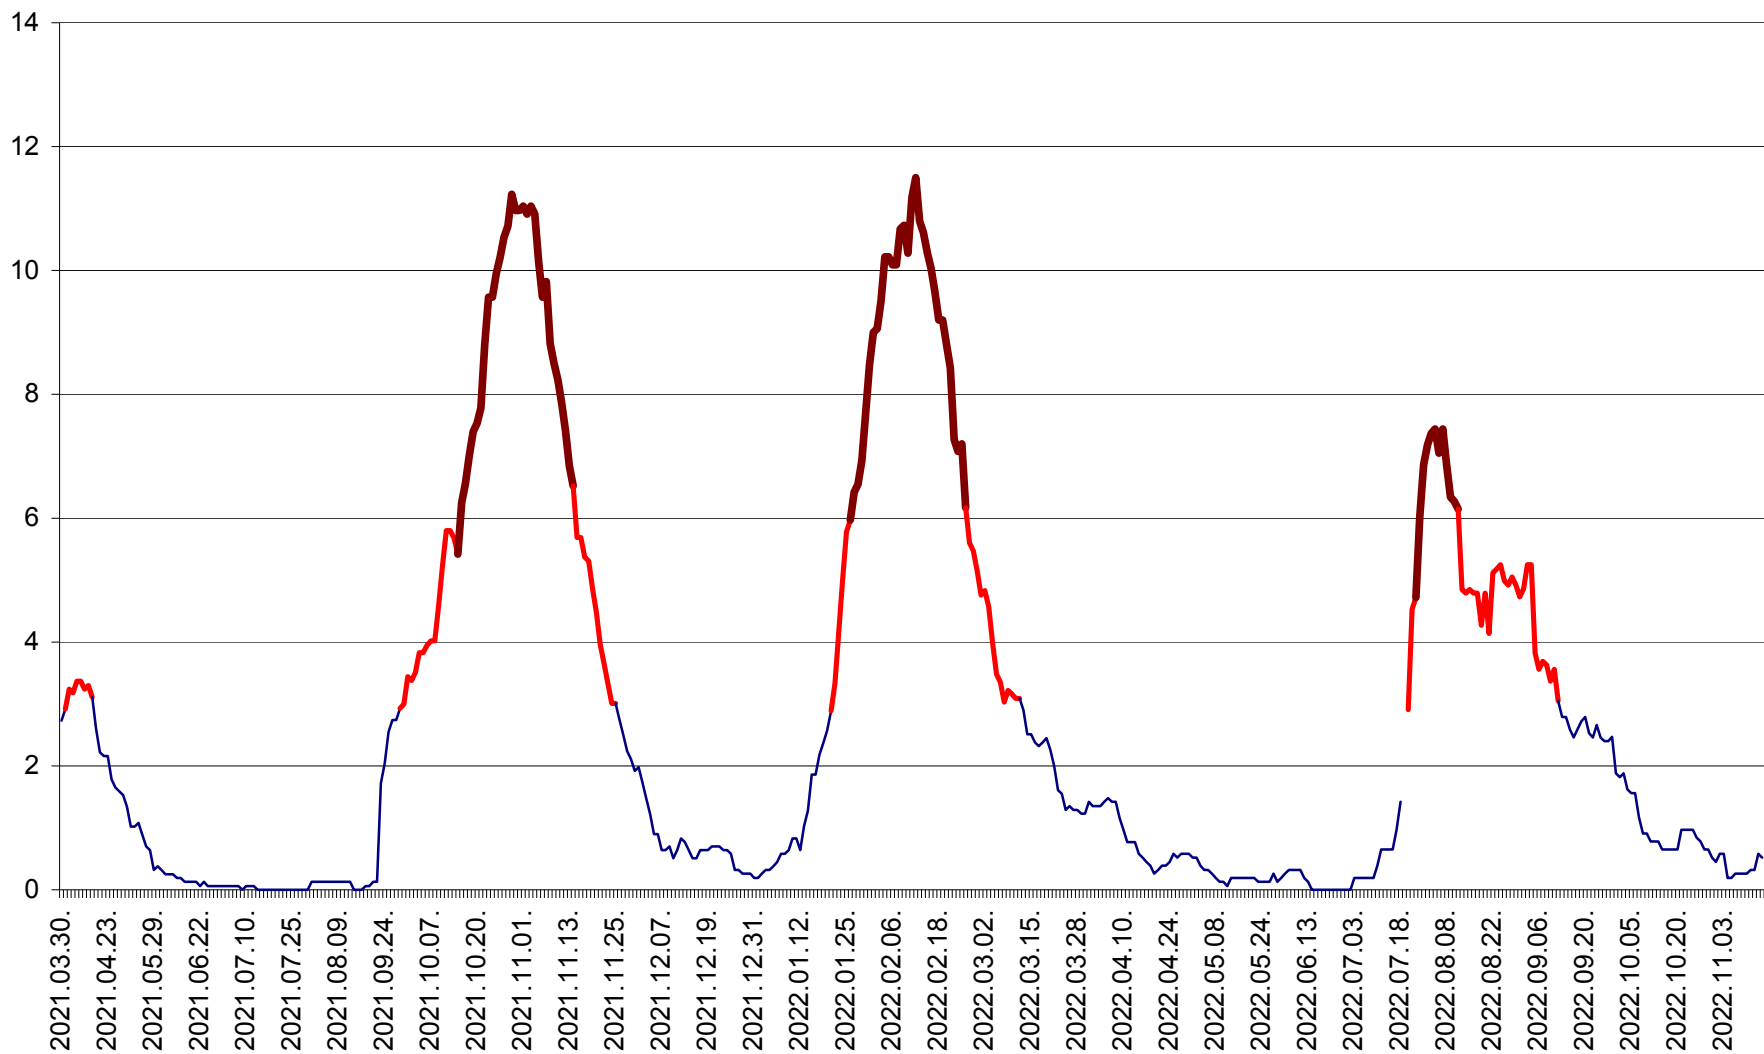

TULGHEȘ - Evolutia incidentei cumulate pe 14 zile la ‰ de locuitori
2021.04.01. - 2022.11.16.