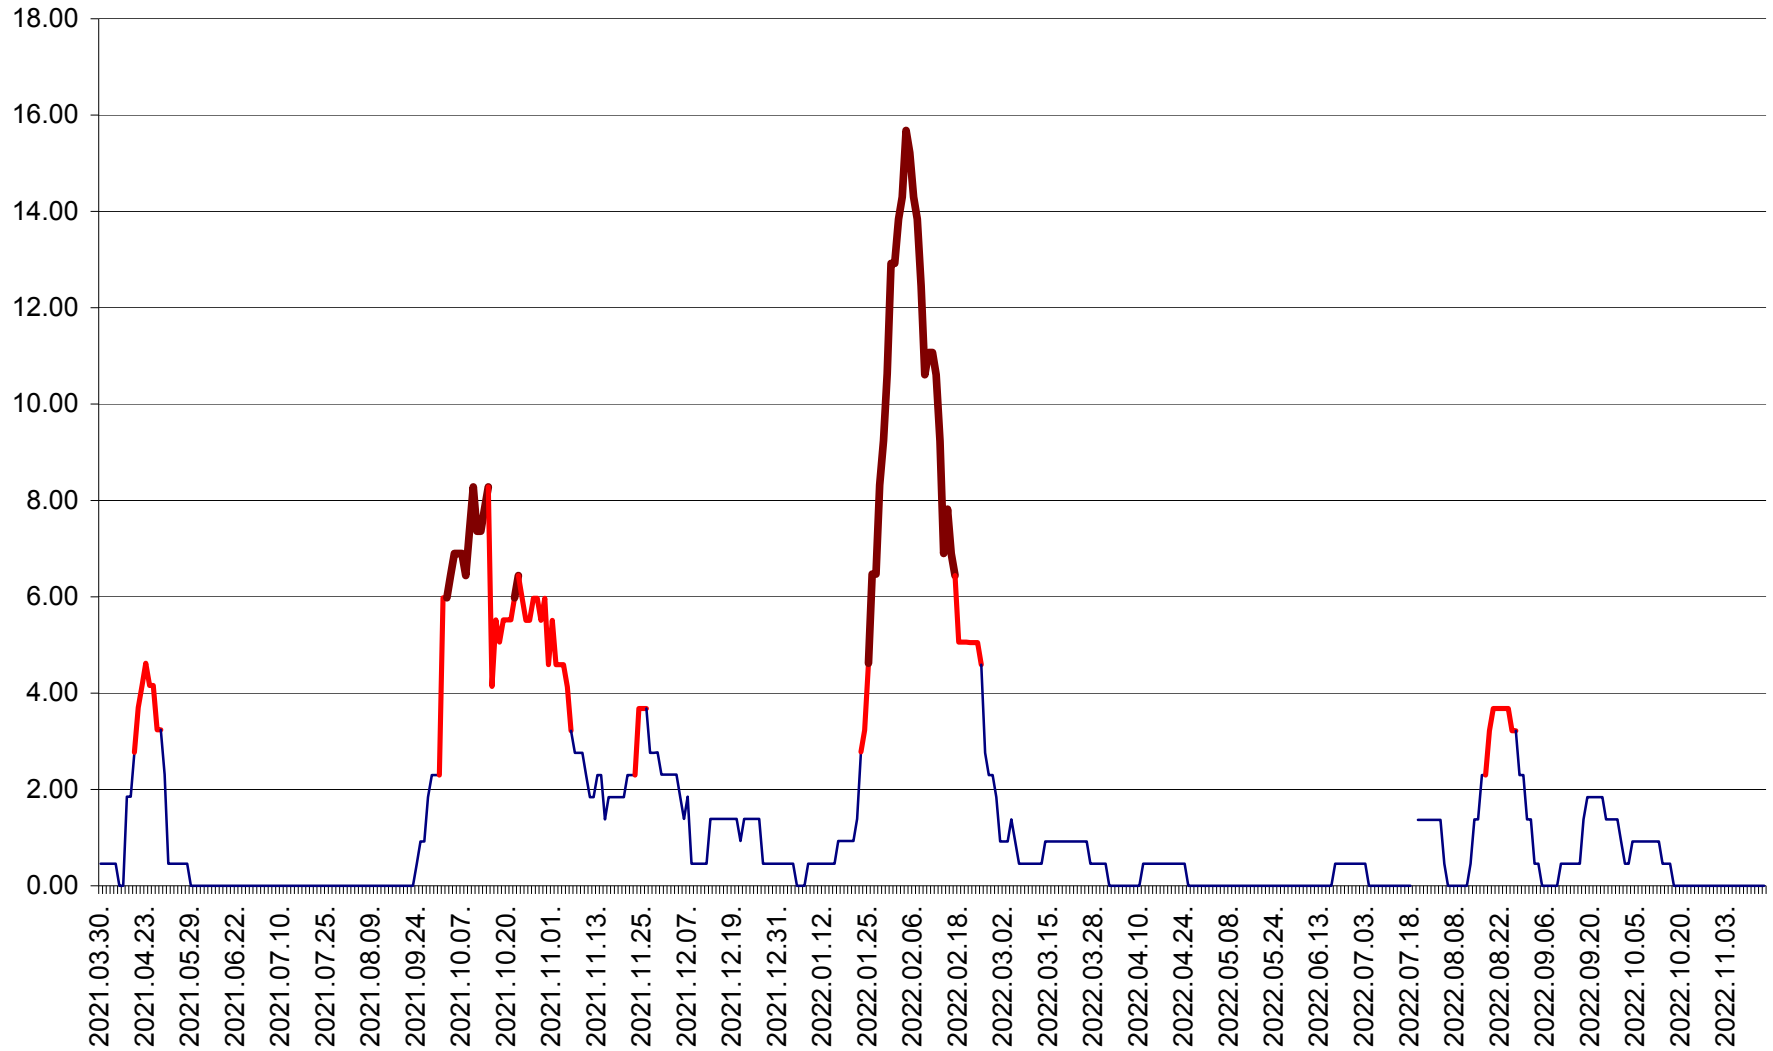

ATID - Evolutia incidentei cumulate pe 14 zile la % de locuitori
2021.04.01. - 2022.11.16.

AVRĂMEȘTI - Evolutia incidentei cumulate pe 14 zile la ‰ de locuitori
2021.04.01. - 2022.11.16.

ORAȘ BĂILE TUȘNAD - Evoluția incidenței cumulate pe 14 zile la ‰ de locuitori
2021.04.01. - 2022.11.16.

ORAȘ BĂLAN - Evoluția incidenței cumulate pe 14 zile la ‰ de locuitori
2021.04.01. - 2022.11.16.

BILBOR - Evolutia incidentei cumulate pe 14 zile la ‰ de locuitori
2021.04.01. - 2022.11.16.

ORAȘ BORSEC - Evolutia incidentei cumulate pe 14 zile la ‰ de locuitori
2021.04.01. - 2022.11.16.

BRĂDEȘTI - Evolutia incidentei cumulate pe 14 zile la ‰ de locuitori
2021.04.01. - 2022.11.16.

CĂPÂLNIȚA - Evolutia incidentei cumulate pe 14 zile la ‰ de locuitori
2021.04.01. - 2022.11.16.

CÂRȚA - Evolutia incidentei cumulate pe 14 zile la ‰ de locuitori
2021.04.01. - 2022.11.16.

CICEU - Evolutia incidentei cumulate pe 14 zile la ‰ de locuitori
2021.04.01. - 2022.11.16.

CIUCSÂNGEORGIU - Evolutia incidentei cumulate pe 14 zile la ‰ de locuitori
2021.04.01. - 2022.11.16.

CIUMANI - Evolutia incidentei cumulate pe 14 zile la ‰ de locuitori
2021.04.01. - 2022.11.16.