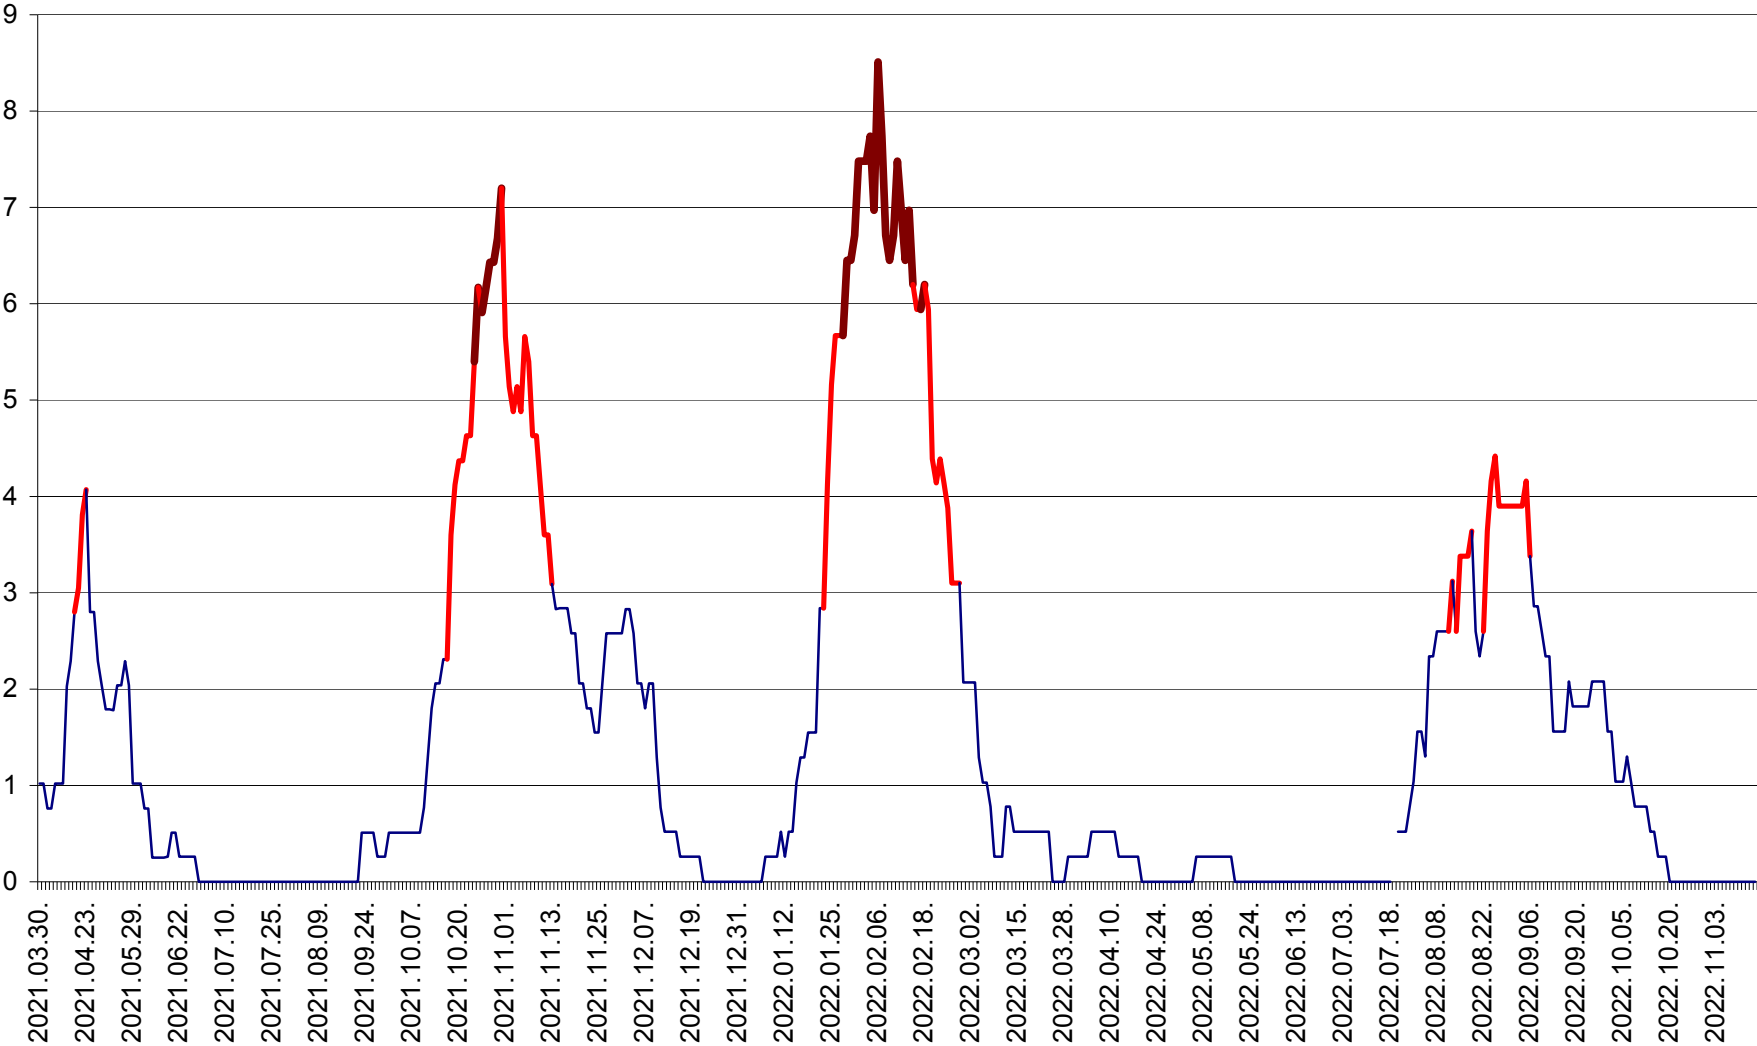

SÂNSIMION - Evolutia incidentei cumulate pe 14 zile la ‰ de locuitori
2021.04.01. - 2022.11.16.

SÂNTIMBRU - Evolutia incidentei cumulate pe 14 zile la ‰ de locuitori
2021.04.01. - 2022.11.16.

SĂRMAȘ - Evolutia incidentei cumulate pe 14 zile la ‰ de locuitori
2021.04.01. - 2022.11.16.

SATU MARE - Evolutia incidentei cumulate pe 14 zile la ‰ de locuitori
2021.04.01. - 2022.11.16.

SECUIENI - Evolutia incidentei cumulate pe 14 zile la ‰ de locuitori
2021.04.01. - 2022.11.16.

SICULENI - Evolutia incidentei cumulate pe 14 zile la ‰ de locuitori
2021.04.01. - 2022.11.16.

ȘIMONEȘTI - Evoluția incidenței cumulate pe 14 zile la ‰ de locuitori
2021.04.01. - 2022.11.16.

SUBCETATE - Evolutia incidentei cumulate pe 14 zile la ‰ de locuitori
2021.04.01. - 2022.11.16.

SUSENI - Evolutia incidentei cumulate pe 14 zile la ‰ de locuitori
2021.04.01. - 2022.11.16.