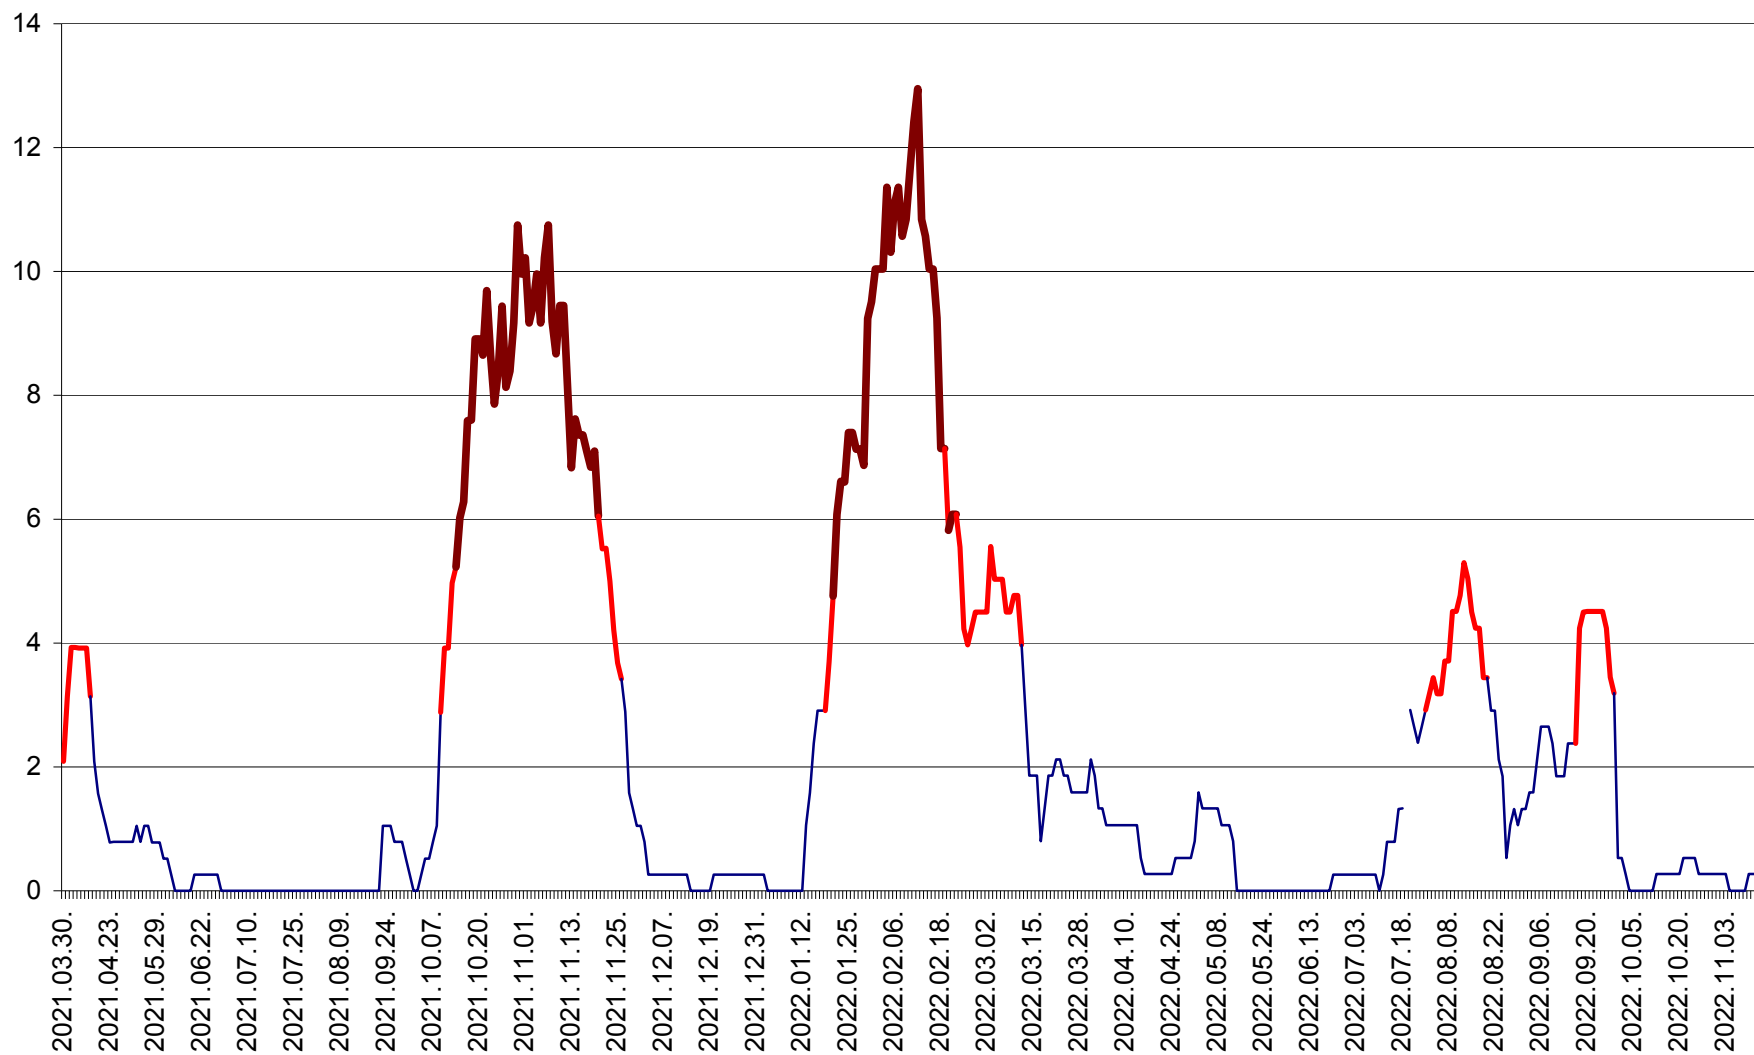

RACU - Evolutia incidentei cumulate pe 14 zile la ‰ de locuitori
2021.04.01. - 2022.11.16.

REMETEA - Evolutia incidentei cumulate pe 14 zile la ‰ de locuitori
2021.04.01. - 2022.11.16.

SĂCEL - Evolutia incidentei cumulate pe 14 zile la ‰ de locuitori
2021.04.01. - 2022.11.16.

SÂNCRĂIENI - Evolutia incidentei cumulate pe 14 zile la ‰ de locuitori
2021.04.01. - 2022.11.16.

SÂNDOMIC - Evolutia incidentei cumulate pe 14 zile la ‰ de locuitori
2021.04.01. - 2022.11.16.

SÂNMARTIN - Evolutia incidentei cumulate pe 14 zile la ‰ de locuitori
2021.04.01. - 2022.11.16.

SÂNSIMION - Evolutia incidentei cumulate pe 14 zile la ‰ de locuitori
2021.04.01. - 2022.11.16.

SÂNTIMBRU - Evolutia incidentei cumulate pe 14 zile la ‰ de locuitori
2021.04.01. - 2022.11.16.

SĂRMAȘ - Evolutia incidentei cumulate pe 14 zile la ‰ de locuitori
2021.04.01. - 2022.11.16.