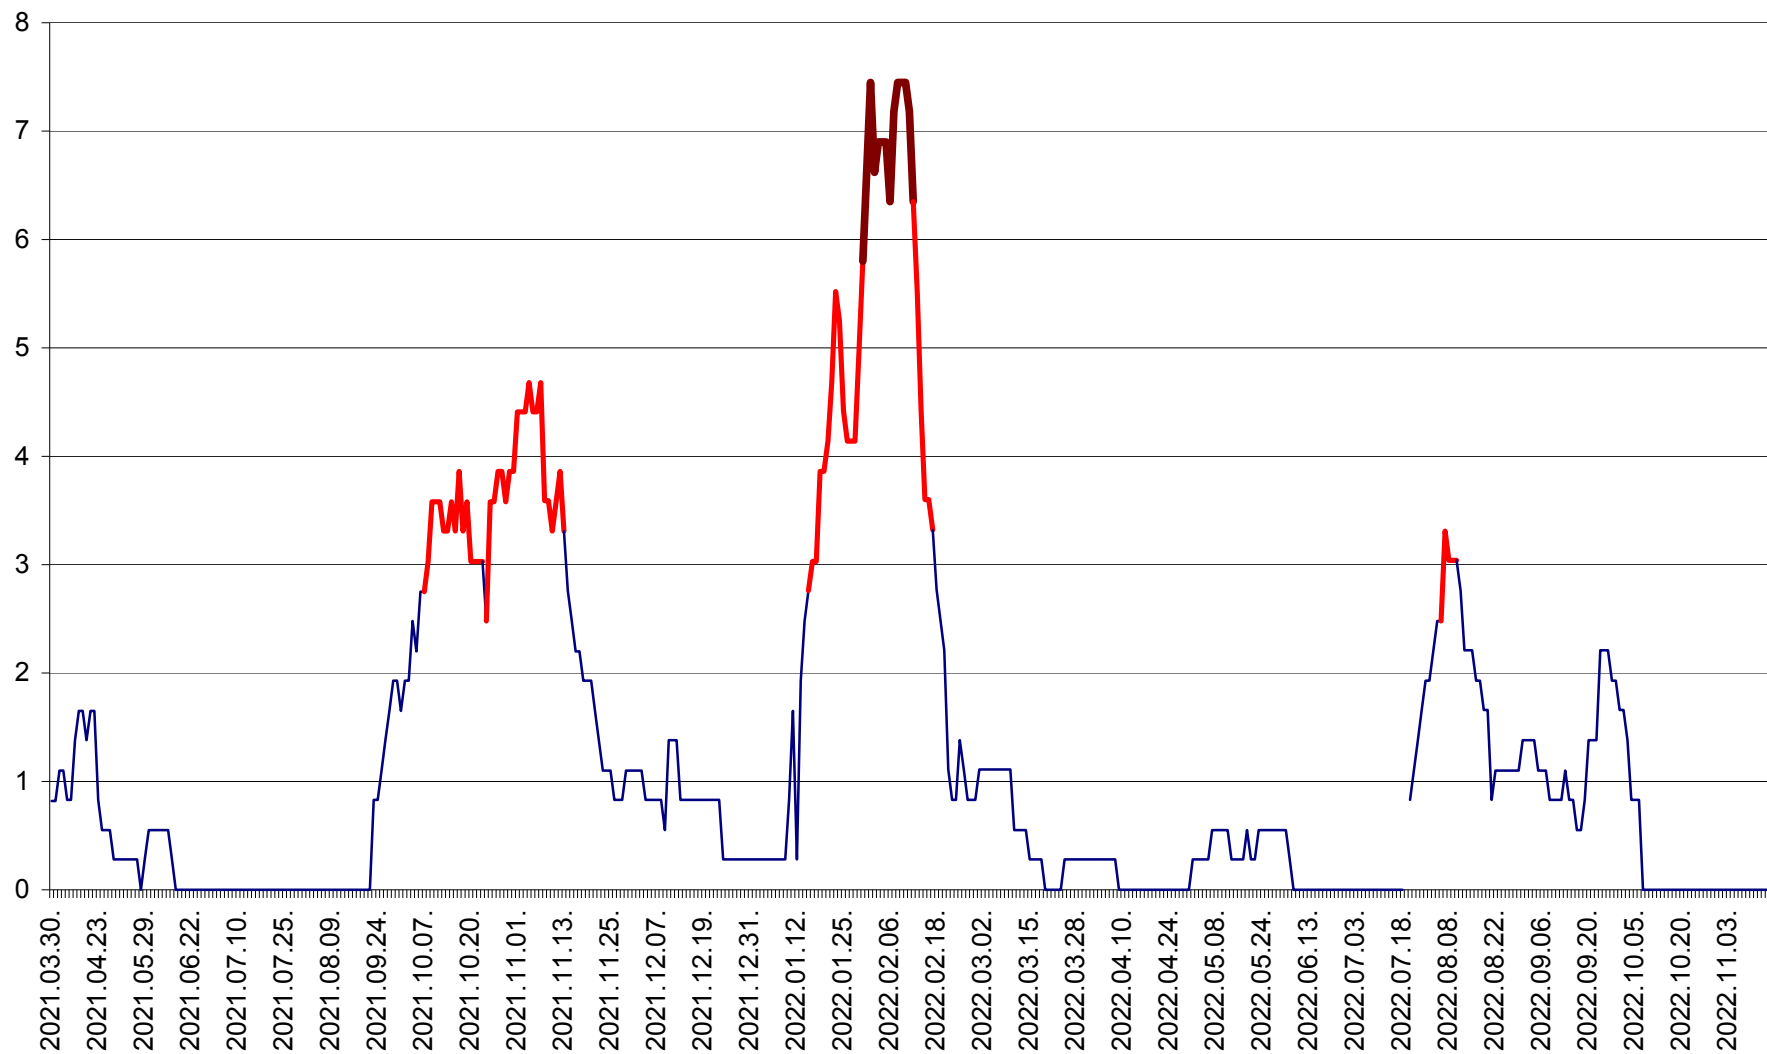

RACU - Evolutia incidentei cumulate pe 14 zile la ‰ de locuitori
2021.04.01. - 2022.11.16.

REMETEA - Evolutia incidentei cumulate pe 14 zile la ‰ de locuitori
2021.04.01. - 2022.11.16.

SĂCEL - Evolutia incidentei cumulate pe 14 zile la ‰ de locuitori
2021.04.01. - 2022.11.16.

SÂNCRĂIENI - Evolutia incidentei cumulate pe 14 zile la ‰ de locuitori
2021.04.01. - 2022.11.16.

SÂNDOMIC - Evolutia incidentei cumulate pe 14 zile la ‰ de locuitori
2021.04.01. - 2022.11.16.

SÂNMARTIN - Evolutia incidentei cumulate pe 14 zile la ‰ de locuitori
2021.04.01. - 2022.11.16.

SÂNSIMION - Evolutia incidentei cumulate pe 14 zile la ‰ de locuitori
2021.04.01. - 2022.11.16.

SÂNTIMBRU - Evolutia incidentei cumulate pe 14 zile la ‰ de locuitori
2021.04.01. - 2022.11.16.

SĂRMAȘ - Evolutia incidentei cumulate pe 14 zile la ‰ de locuitori
2021.04.01. - 2022.11.16.