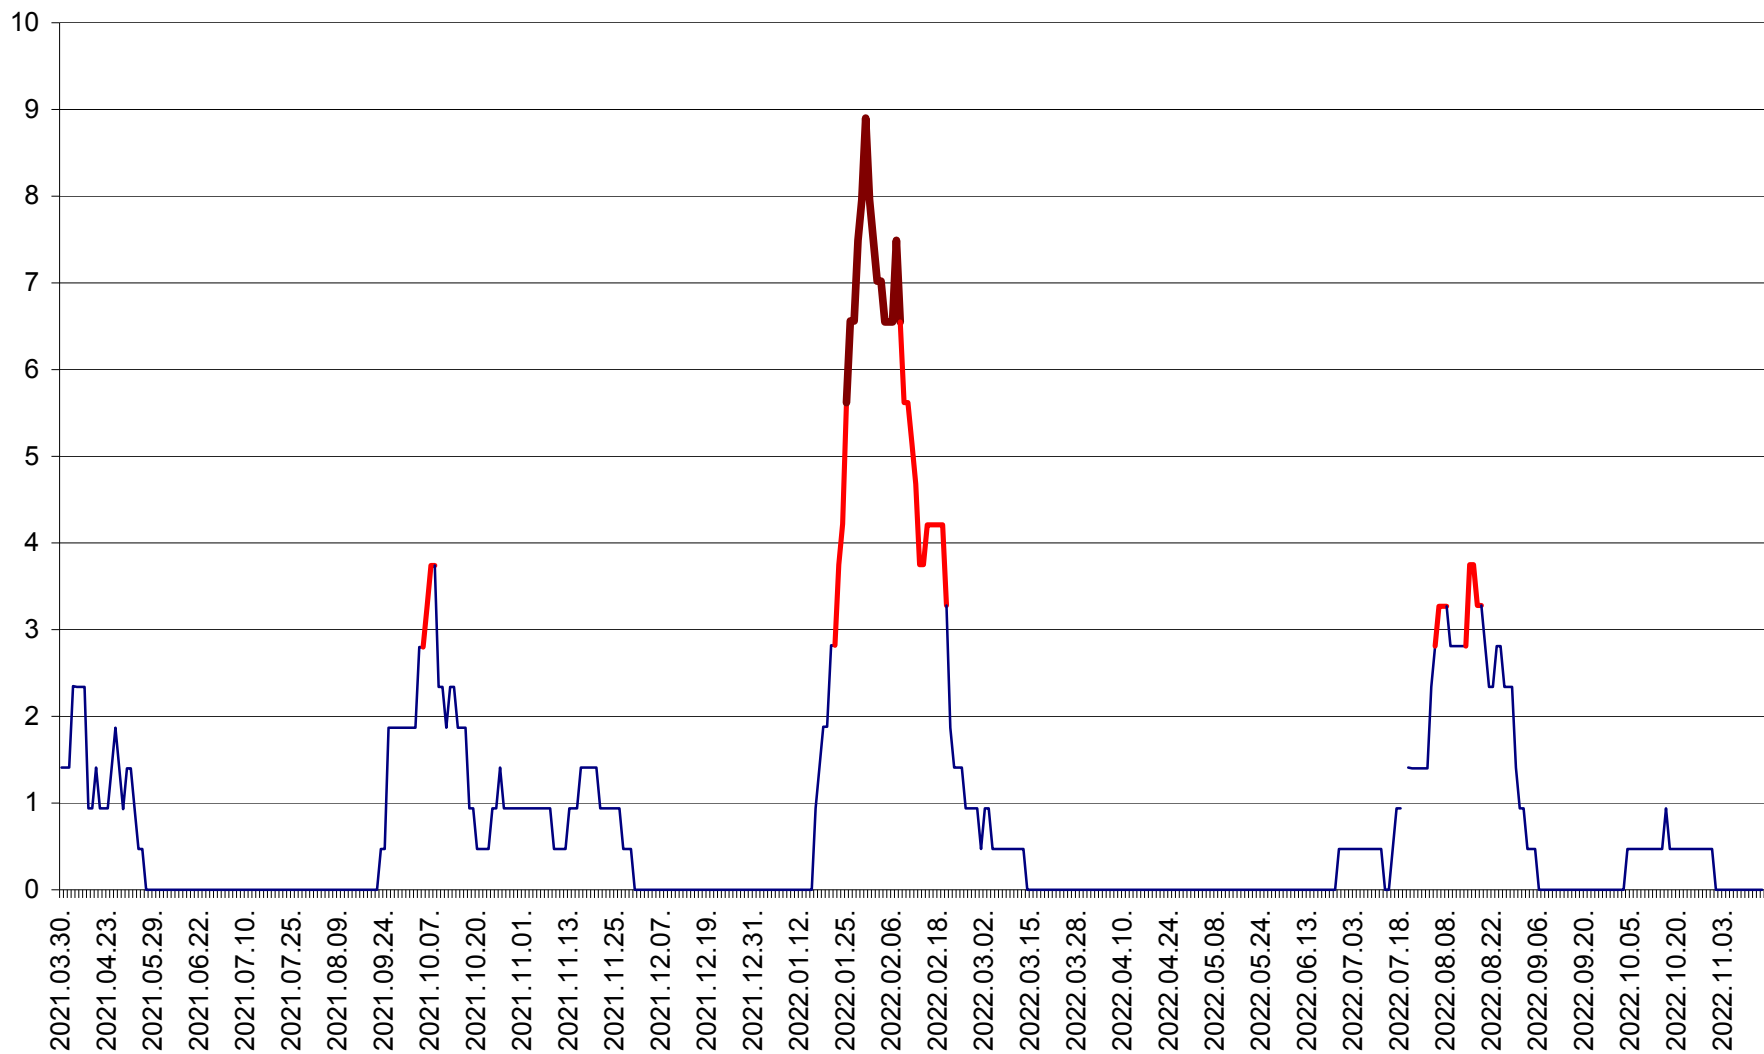

SECUIENI - Evolutia incidentei cumulate pe 14 zile la ‰ de locuitori
2021.04.01. - 2022.11.16.