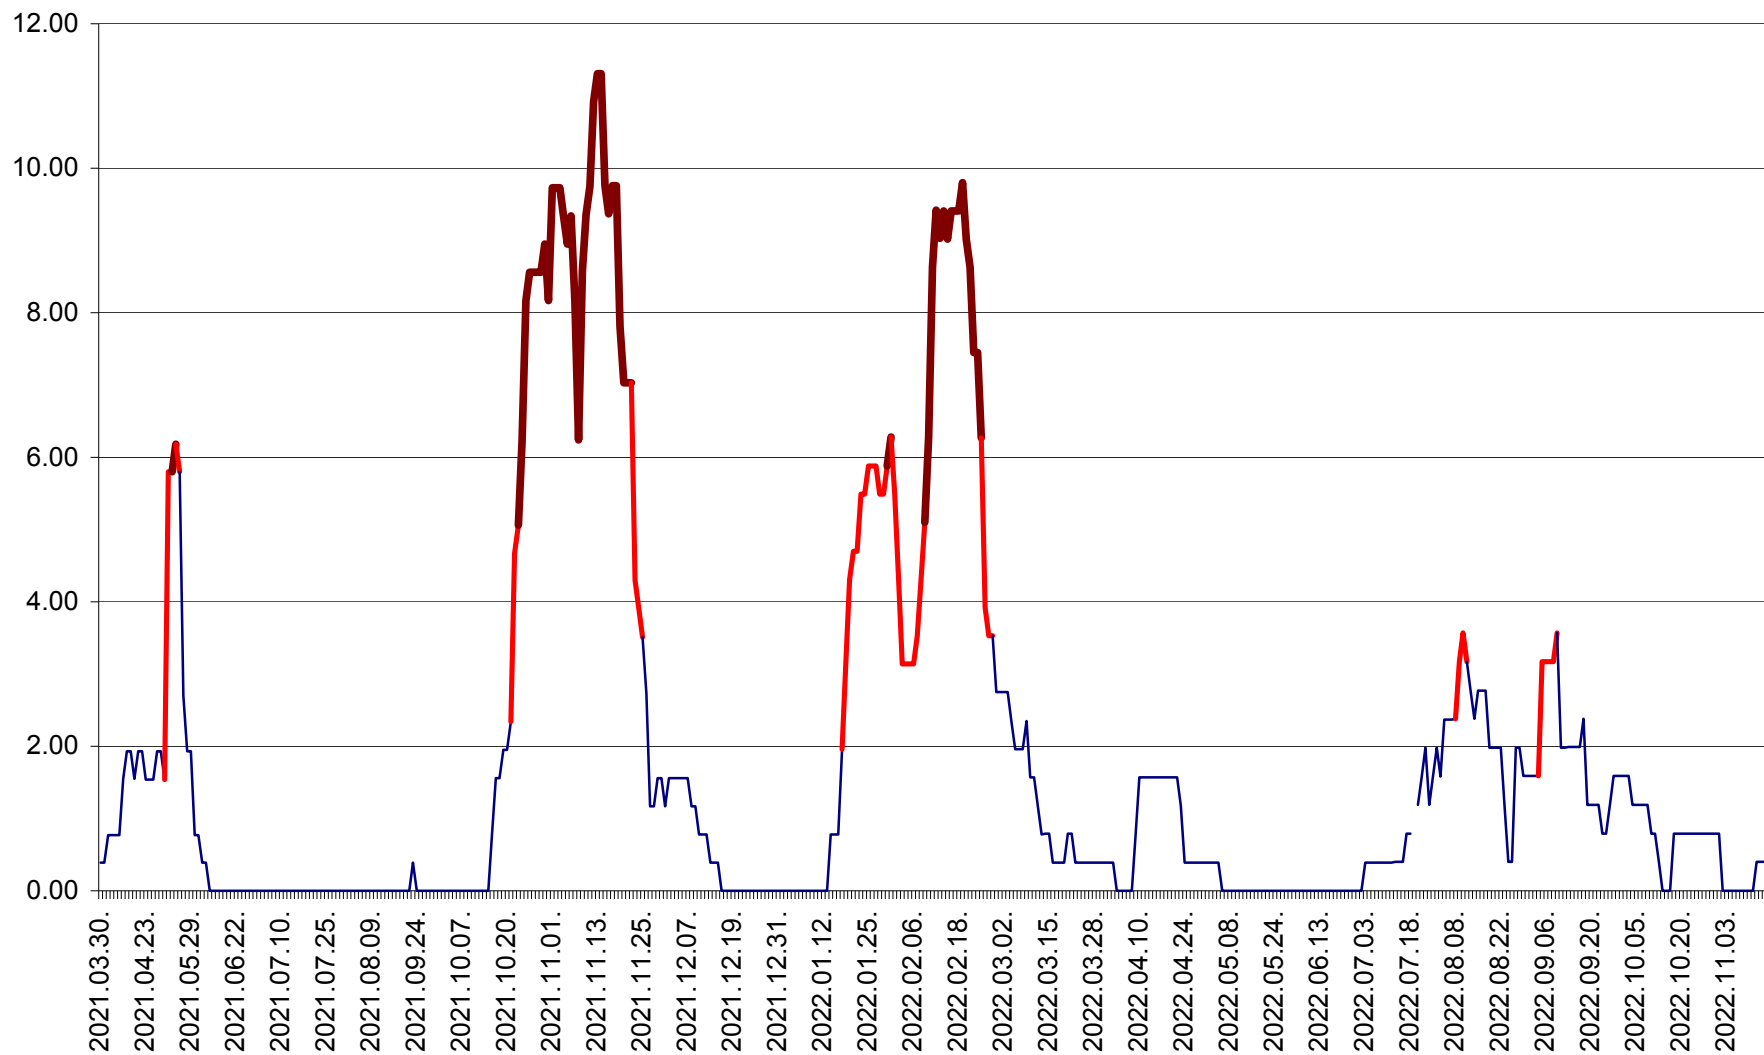

ATID - Evolutia incidentei cumulate pe 14 zile la % de locuitori
2021.04.01. - 2022.11.16.

AVRĂMEȘTI - Evolutia incidentei cumulate pe 14 zile la ‰ de locuitori
2021.04.01. - 2022.11.16.

ORAȘ BĂILE TUȘNAD - Evoluția incidenței cumulate pe 14 zile la ‰ de locuitori
2021.04.01. - 2022.11.16.

ORAȘ BĂLAN - Evoluția incidenței cumulate pe 14 zile la ‰ de locuitori
2021.04.01. - 2022.11.16.

BILBOR - Evolutia incidentei cumulate pe 14 zile la ‰ de locuitori
2021.04.01. - 2022.11.16.

ORAȘ BORSEC - Evolutia incidentei cumulate pe 14 zile la ‰ de locuitori
2021.04.01. - 2022.11.16.

BRĂDEȘTI - Evolutia incidentei cumulate pe 14 zile la ‰ de locuitori
2021.04.01. - 2022.11.16.

CĂPÂLNIȚA - Evolutia incidentei cumulate pe 14 zile la ‰ de locuitori
2021.04.01. - 2022.11.16.

CÂRȚA - Evolutia incidentei cumulate pe 14 zile la ‰ de locuitori
2021.04.01. - 2022.11.16.