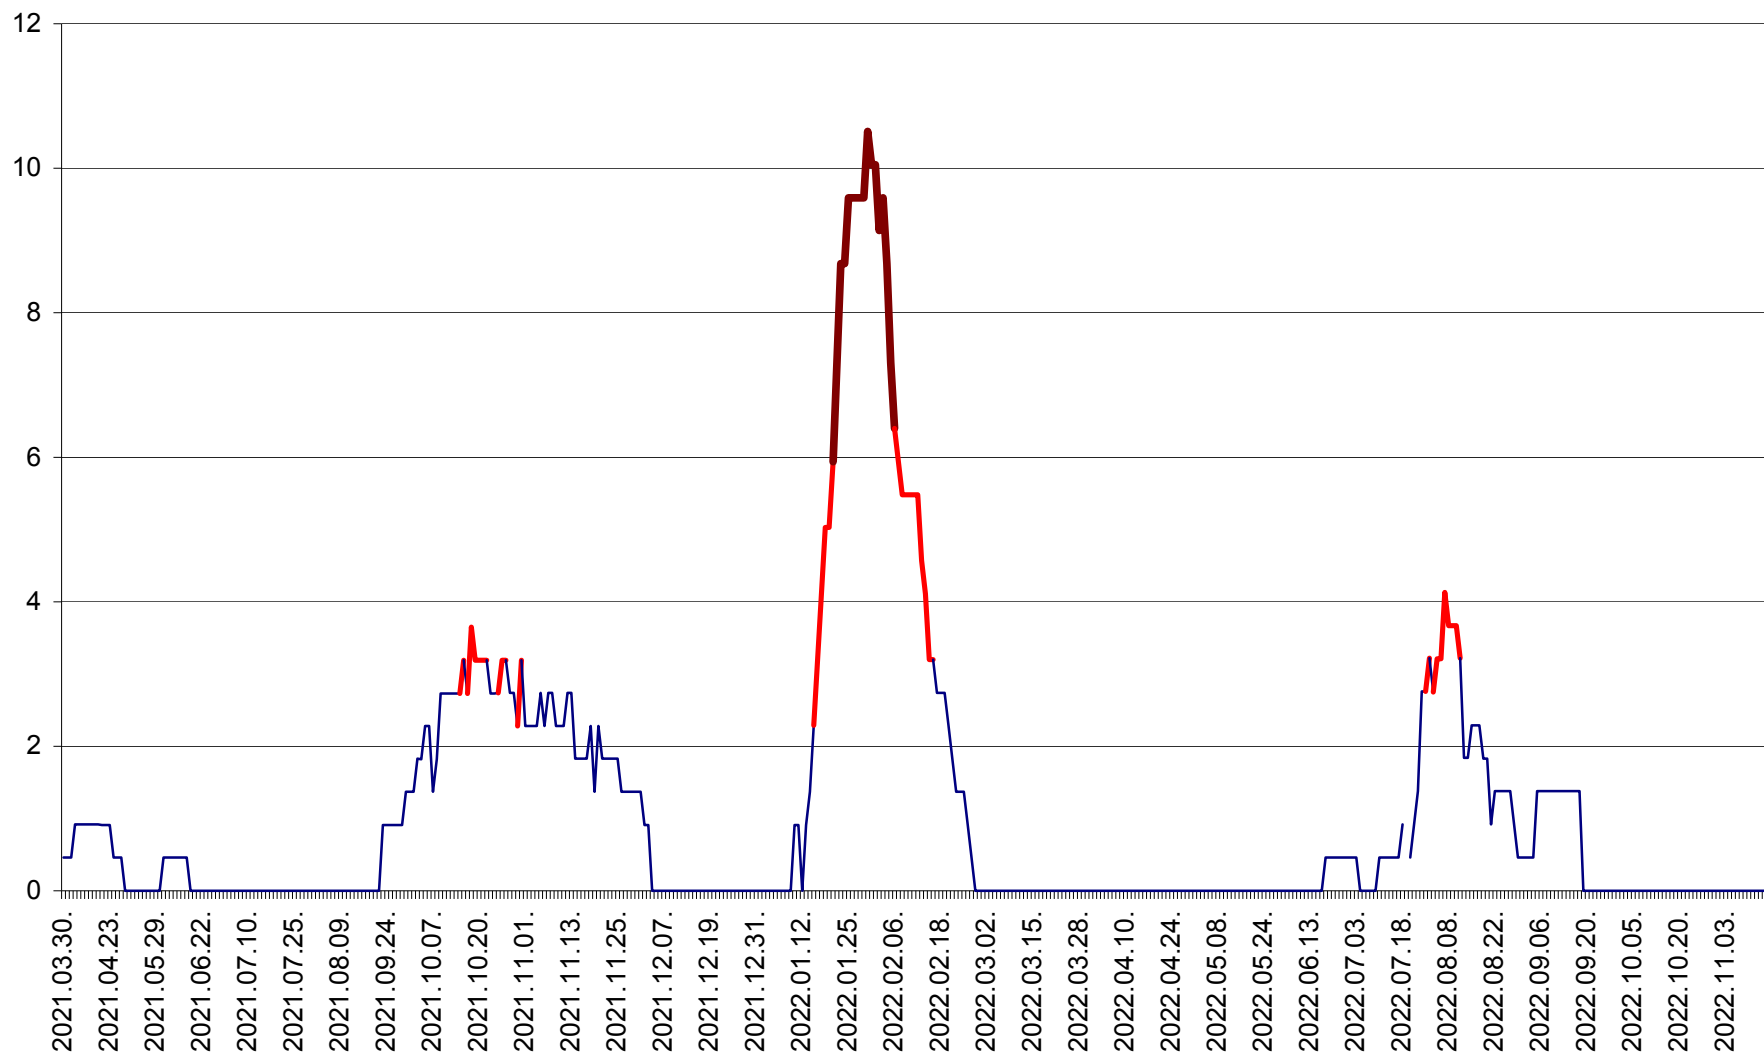

CICEU - Evolutia incidentei cumulate pe 14 zile la ‰ de locuitori
2021.04.01. - 2022.11.16.

CIUCSÂNGEORGIU - Evolutia incidentei cumulate pe 14 zile la ‰ de locuitori
2021.04.01. - 2022.11.16.

CIUMANI - Evolutia incidentei cumulate pe 14 zile la ‰ de locuitori
2021.04.01. - 2022.11.16.

CORBU - Evolutia incidentei cumulate pe 14 zile la ‰ de locuitori
2021.04.01. - 2022.11.16.

CORUND - Evolutia incidentei cumulate pe 14 zile la ‰ de locuitori
2021.04.01. - 2022.11.16.

COZMENI - Evolutia incidentei cumulate pe 14 zile la ‰ de locuitori
2021.04.01. - 2022.11.16.

ORAȘ CRISTURU SECUIESC - Evolutia incidentei cumulate pe 14 zile la ‰ de locuitori
2021.04.01. - 2022.11.16.

DĂNEȘTI - Evolutia incidentei cumulate pe 14 zile la ‰ de locuitori
2021.04.01. - 2022.11.16.

DÂRJIU - Evolutia incidentei cumulate pe 14 zile la ‰ de locuitori
2021.04.01. - 2022.11.16.

DEALU - Evolutia incidentei cumulate pe 14 zile la ‰ de locuitori
2021.04.01. - 2022.11.16.

DITRĂU - Evolutia incidentei cumulate pe 14 zile la ‰ de locuitori
2021.04.01. - 2022.11.16.