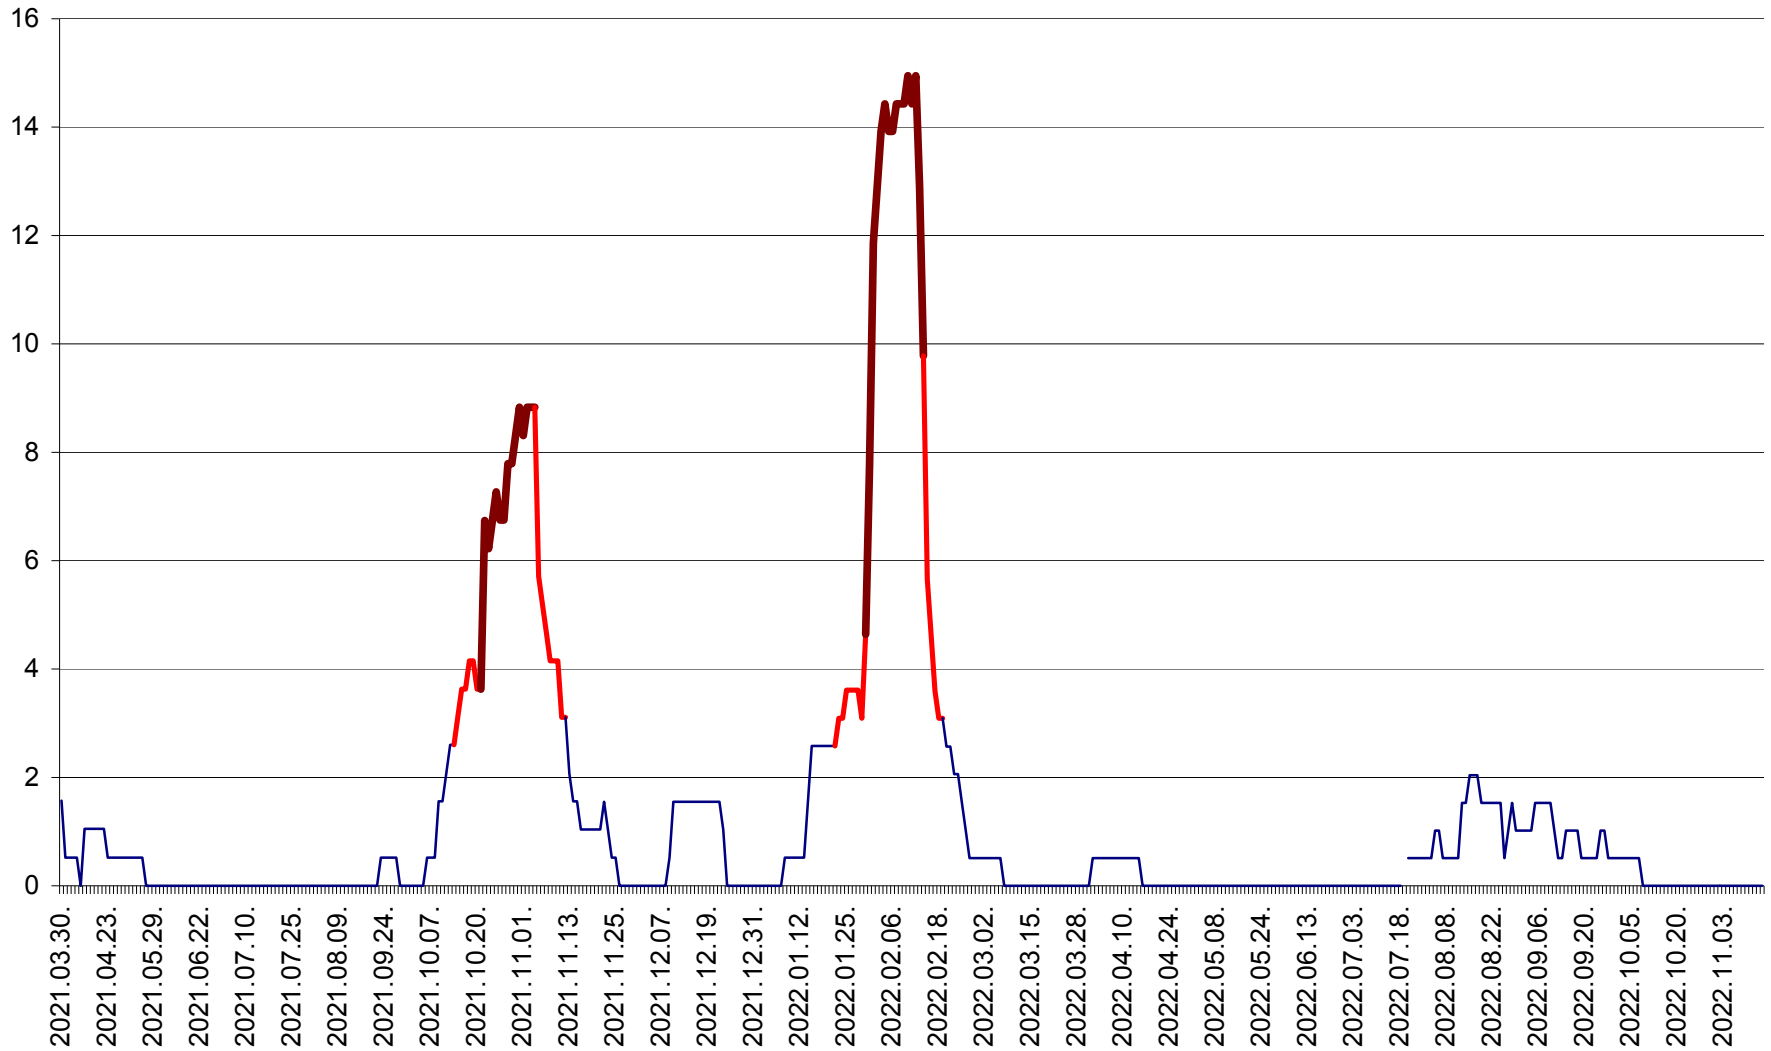

MIHĂILENI - Evolutia incidentei cumulate pe 14 zile la ‰ de locuitori
2021.04.01. - 2022.11.16.

MUGENI - Evolutia incidentei cumulate pe 14 zile la ‰ de locuitori
2021.04.01. - 2022.11.16.

OCLAND - Evolutia incidentei cumulate pe 14 zile la ‰ de locuitori
2021.04.01. - 2022.11.16.

MUNICIPIUL ODORHEIU SECUIESC - Evolutia incidentei cumulate pe 14 zile la % de locuitori
2021.04.01. - 2022.11.16.

PĂULENI-CIUC - Evolutia incidentei cumulate pe 14 zile la ‰ de locuitori
2021.04.01. - 2022.11.16.

PLĂIEȘII DE JOS - Evolutia incidentei cumulate pe 14 zile la ‰ de locuitori
2021.04.01. - 2022.11.16.

PORUMBENI - Evolutia incidentei cumulate pe 14 zile la ‰ de locuitori
2021.04.01. - 2022.11.16.

PRAID - Evolutia incidentei cumulate pe 14 zile la ‰ de locuitori
2021.04.01. - 2022.11.16.