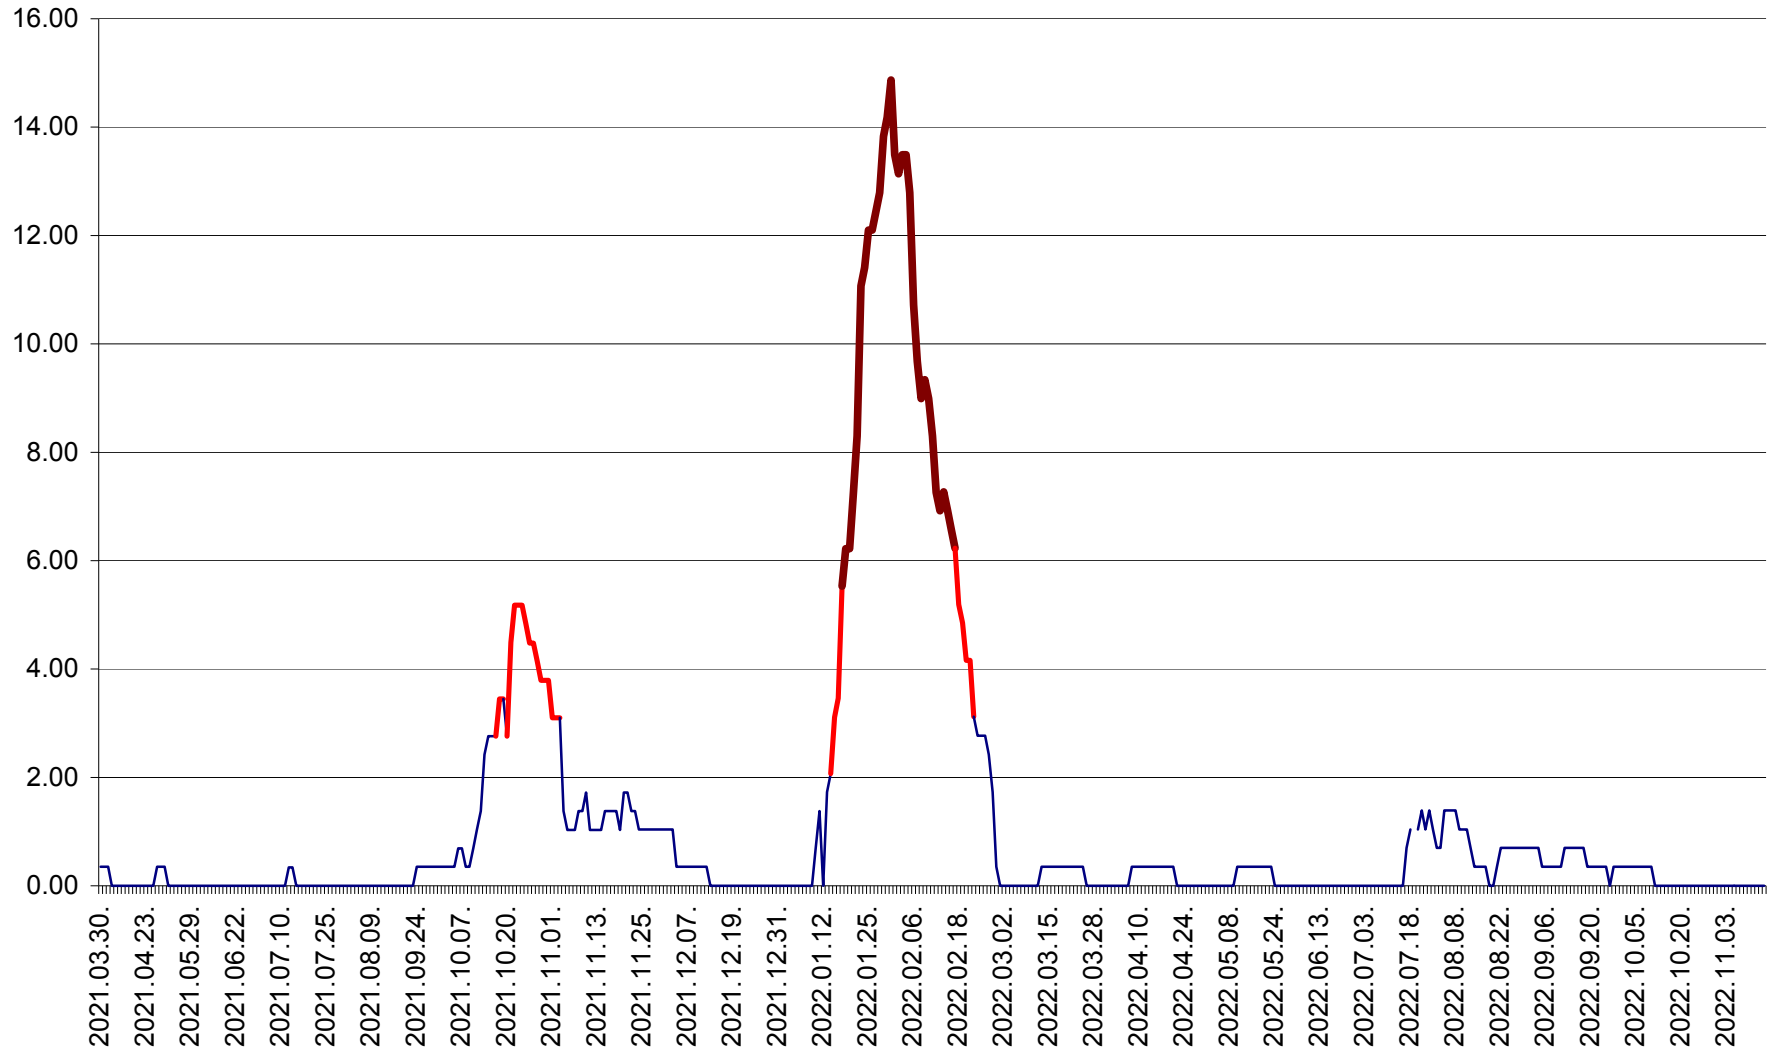

ORAȘ BĂLAN - Evoluția incidenței cumulate pe 14 zile la ‰ de locuitori
2021.04.01. - 2022.11.16.

BILBOR - Evolutia incidentei cumulate pe 14 zile la ‰ de locuitori
2021.04.01. - 2022.11.16.

ORAȘ BORSEC - Evolutia incidentei cumulate pe 14 zile la ‰ de locuitori
2021.04.01. - 2022.11.16.

BRĂDEȘTI - Evolutia incidentei cumulate pe 14 zile la ‰ de locuitori
2021.04.01. - 2022.11.16.

CĂPÂLNIȚA - Evolutia incidentei cumulate pe 14 zile la ‰ de locuitori
2021.04.01. - 2022.11.16.

CÂRȚA - Evolutia incidentei cumulate pe 14 zile la ‰ de locuitori
2021.04.01. - 2022.11.16.

CICEU - Evolutia incidentei cumulate pe 14 zile la ‰ de locuitori
2021.04.01. - 2022.11.16.

CIUCSÂNGEORGIU - Evolutia incidentei cumulate pe 14 zile la ‰ de locuitori
2021.04.01. - 2022.11.16.

CIUMANI - Evolutia incidentei cumulate pe 14 zile la ‰ de locuitori
2021.04.01. - 2022.11.16.

CORBU - Evolutia incidentei cumulate pe 14 zile la ‰ de locuitori
2021.04.01. - 2022.11.16.

CORUND - Evolutia incidentei cumulate pe 14 zile la ‰ de locuitori
2021.04.01. - 2022.11.16.

COZMENI - Evolutia incidentei cumulate pe 14 zile la ‰ de locuitori
2021.04.01. - 2022.11.16.