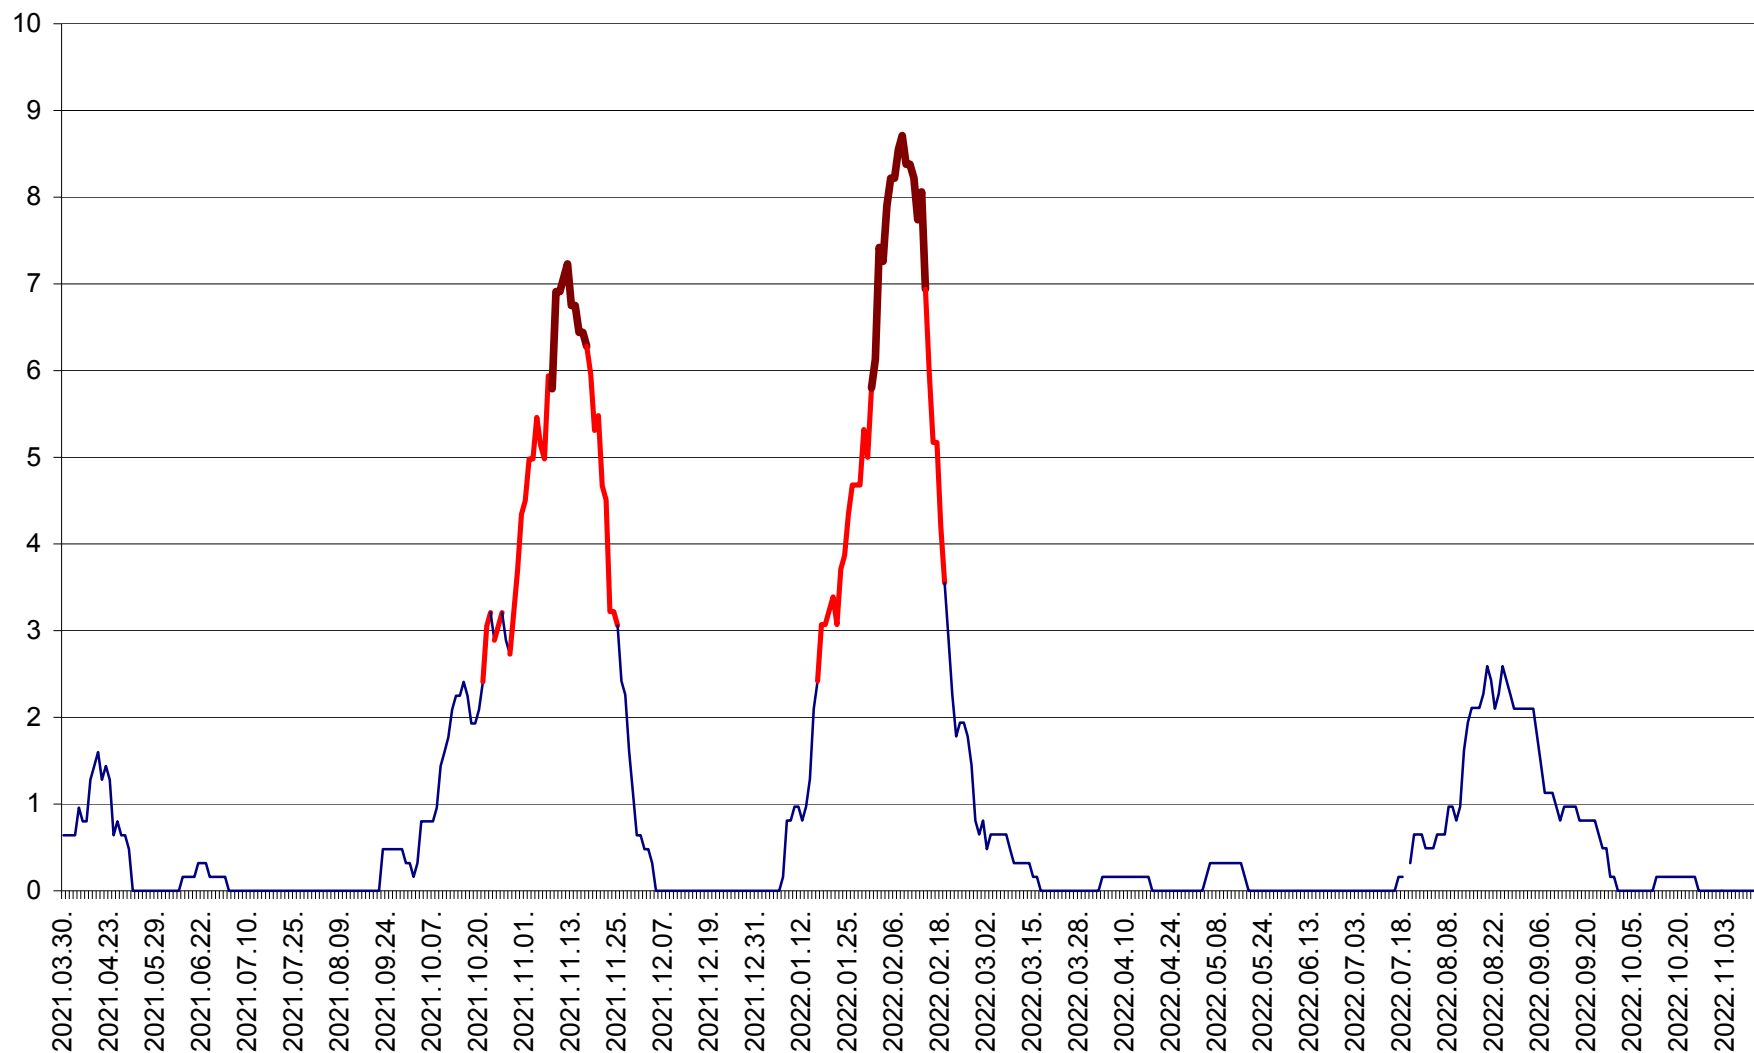

PLĂIEȘII DE JOS - Evolutia incidentei cumulate pe 14 zile la ‰ de locuitori
2021.04.01. - 2022.11.16.

PORUMBENI - Evolutia incidentei cumulate pe 14 zile la ‰ de locuitori
2021.04.01. - 2022.11.16.

PRAID - Evolutia incidentei cumulate pe 14 zile la ‰ de locuitori
2021.04.01. - 2022.11.16.

RACU - Evolutia incidentei cumulate pe 14 zile la ‰ de locuitori
2021.04.01. - 2022.11.16.

REMETEA - Evolutia incidentei cumulate pe 14 zile la ‰ de locuitori
2021.04.01. - 2022.11.16.

SĂCEL - Evolutia incidentei cumulate pe 14 zile la ‰ de locuitori
2021.04.01. - 2022.11.16.

SÂNCRĂIENI - Evolutia incidentei cumulate pe 14 zile la ‰ de locuitori
2021.04.01. - 2022.11.16.

SÂNDOMIC - Evolutia incidentei cumulate pe 14 zile la ‰ de locuitori
2021.04.01. - 2022.11.16.

SÂNMARTIN - Evolutia incidentei cumulate pe 14 zile la ‰ de locuitori
2021.04.01. - 2022.11.16.