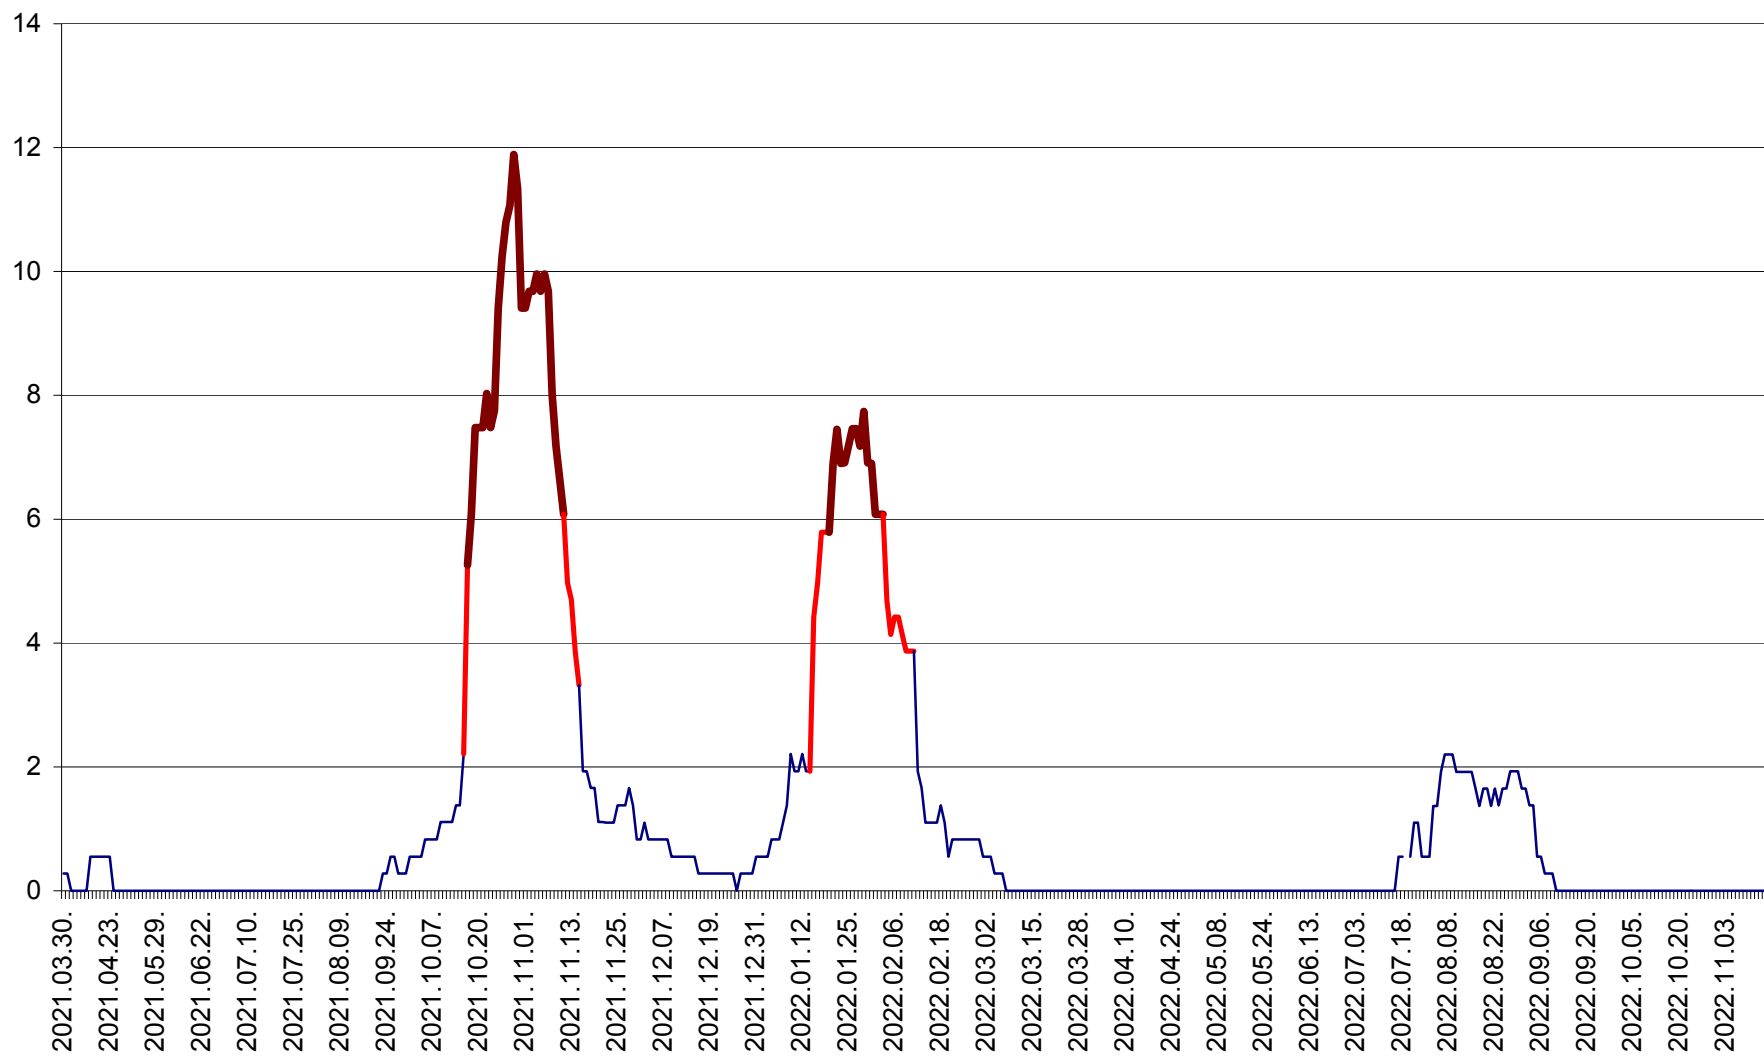

DÂRJIU - Evolutia incidentei cumulate pe 14 zile la ‰ de locuitori
2021.04.01. - 2022.11.16.

DEALU - Evolutia incidentei cumulate pe 14 zile la ‰ de locuitori
2021.04.01. - 2022.11.16.

DITRĂU - Evolutia incidentei cumulate pe 14 zile la ‰ de locuitori
2021.04.01. - 2022.11.16.

FELICENI - Evolutia incidentei cumulate pe 14 zile la % de locuitori
2021.04.01. - 2022.11.16.

FRUMOASA - Evolutia incidentei cumulate pe 14 zile la ‰ de locuitori
2021.04.01. - 2022.11.16.

GĂLĂUȚAȘ - Evoluția incidenței cumulate pe 14 zile la ‰ de locuitori
2021.04.01. - 2022.11.16.

MUNICIPIUL GHEORGHENI - Evolutia incidentei cumulate pe 14 zile la ‰ de locuitori
2021.04.01. - 2022.11.16.

JOSENI - Evolutia incidentei cumulate pe 14 zile la ‰ de locuitori
2021.04.01. - 2022.11.16.

LĂZAREA - Evolutia incidentei cumulate pe 14 zile la % de locuitori
2021.04.01. - 2022.11.16.

LELICENI - Evolutia incidentei cumulate pe 14 zile la ‰ de locuitori
2021.04.01. - 2022.11.16.

LUETA - Evolutia incidentei cumulate pe 14 zile la ‰ de locuitori
2021.04.01. - 2022.11.16.

LUNCA DE JOS - Evolutia incidentei cumulate pe 14 zile la ‰ de locuitori
2021.04.01. - 2022.11.16.