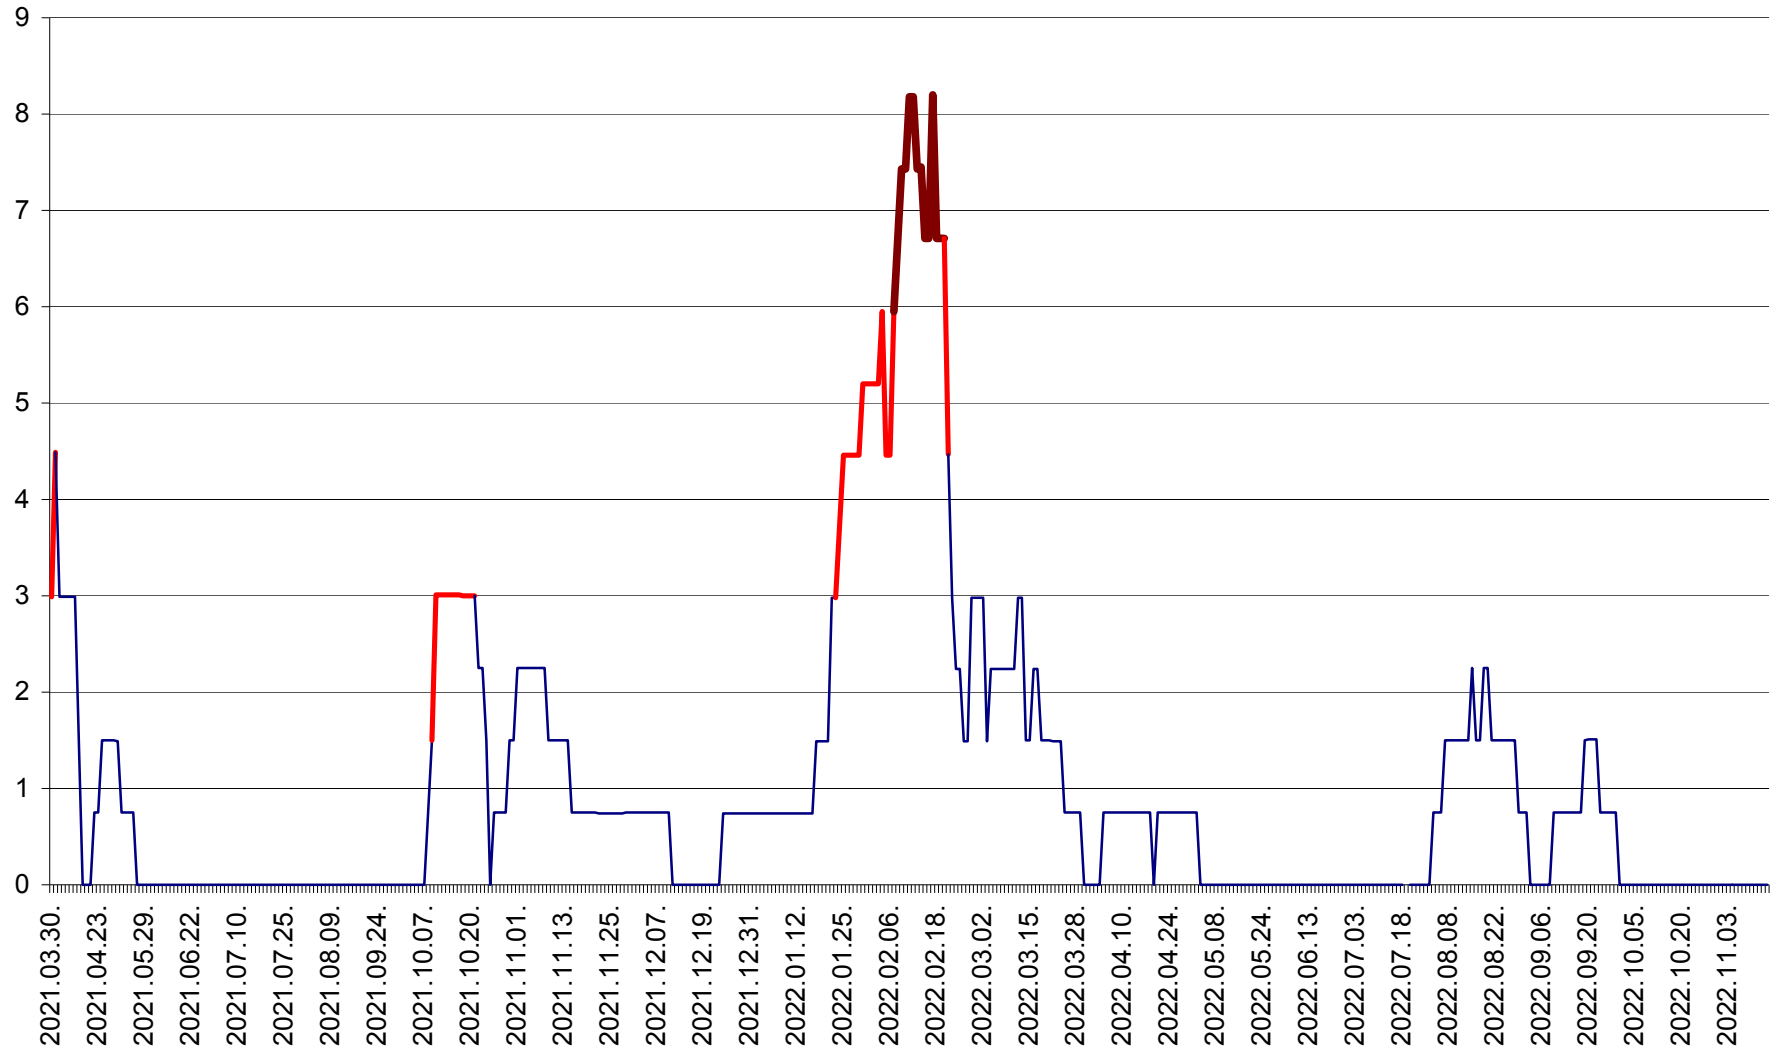

LELICENI - Evolutia incidentei cumulate pe 14 zile la ‰ de locuitori
2021.04.01. - 2022.11.16.

LUETA - Evolutia incidentei cumulate pe 14 zile la ‰ de locuitori
2021.04.01. - 2022.11.16.

LUNCA DE JOS - Evolutia incidentei cumulate pe 14 zile la ‰ de locuitori
2021.04.01. - 2022.11.16.

LUNCA DE SUS - Evolutia incidentei cumulate pe 14 zile la ‰ de locuitori
2021.04.01. - 2022.11.16.

LUPENI - Evolutia incidentei cumulate pe 14 zile la ‰ de locuitori
2021.04.01. - 2022.11.16.

MĂDĂRAȘ - Evolutia incidentei cumulate pe 14 zile la ‰ de locuitori
2021.04.01. - 2022.11.16.

MĂRTINIȘ - Evolutia incidentei cumulate pe 14 zile la ‰ de locuitori
2021.04.01. - 2022.11.16.

MEREȘTI - Evolutia incidentei cumulate pe 14 zile la ‰ de locuitori
2021.04.01. - 2022.11.16.

MUNICIPIUL MIERCUREA-CIUC - Evolutia incidentei cumulate pe 14 zile la ‰ de locuitori
2021.04.01. - 2022.11.16.