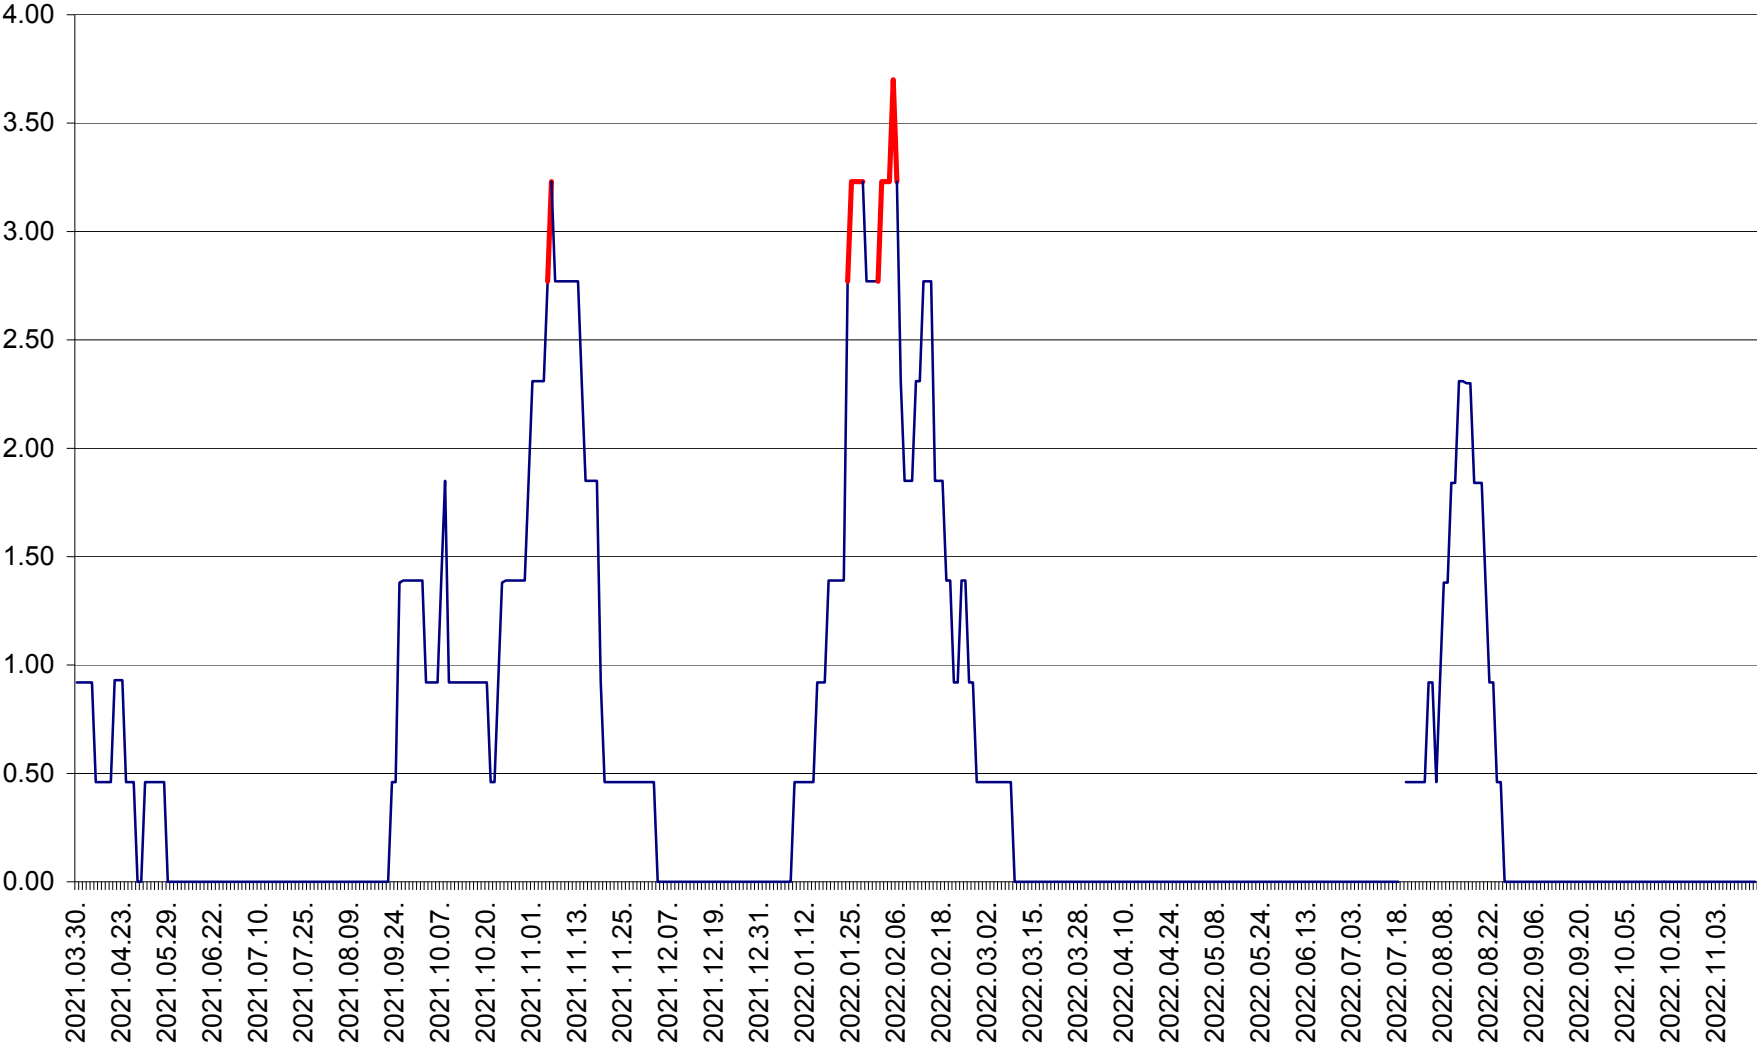

ATID - Evolutia incidentei cumulate pe 14 zile la % de locuitori
2021.04.01. - 2022.11.16.

AVRĂMEȘTI - Evolutia incidentei cumulate pe 14 zile la ‰ de locuitori
2021.04.01. - 2022.11.16.

ORAȘ BĂILE TUȘNAD - Evoluția incidenței cumulate pe 14 zile la ‰ de locuitori
2021.04.01. - 2022.11.16.

ORAȘ BĂLAN - Evoluția incidenței cumulate pe 14 zile la ‰ de locuitori
2021.04.01. - 2022.11.16.

BILBOR - Evolutia incidentei cumulate pe 14 zile la ‰ de locuitori
2021.04.01. - 2022.11.16.

ORAȘ BORSEC - Evolutia incidentei cumulate pe 14 zile la ‰ de locuitori
2021.04.01. - 2022.11.16.

BRĂDEȘTI - Evolutia incidentei cumulate pe 14 zile la ‰ de locuitori
2021.04.01. - 2022.11.16.

CĂPÂLNIȚA - Evolutia incidentei cumulate pe 14 zile la ‰ de locuitori
2021.04.01. - 2022.11.16.

CÂRȚA - Evolutia incidentei cumulate pe 14 zile la ‰ de locuitori
2021.04.01. - 2022.11.16.

CICEU - Evolutia incidentei cumulate pe 14 zile la ‰ de locuitori
2021.04.01. - 2022.11.16.

CIUCSÂNGEORGIU - Evolutia incidentei cumulate pe 14 zile la ‰ de locuitori
2021.04.01. - 2022.11.16.

CIUMANI - Evolutia incidentei cumulate pe 14 zile la ‰ de locuitori
2021.04.01. - 2022.11.16.