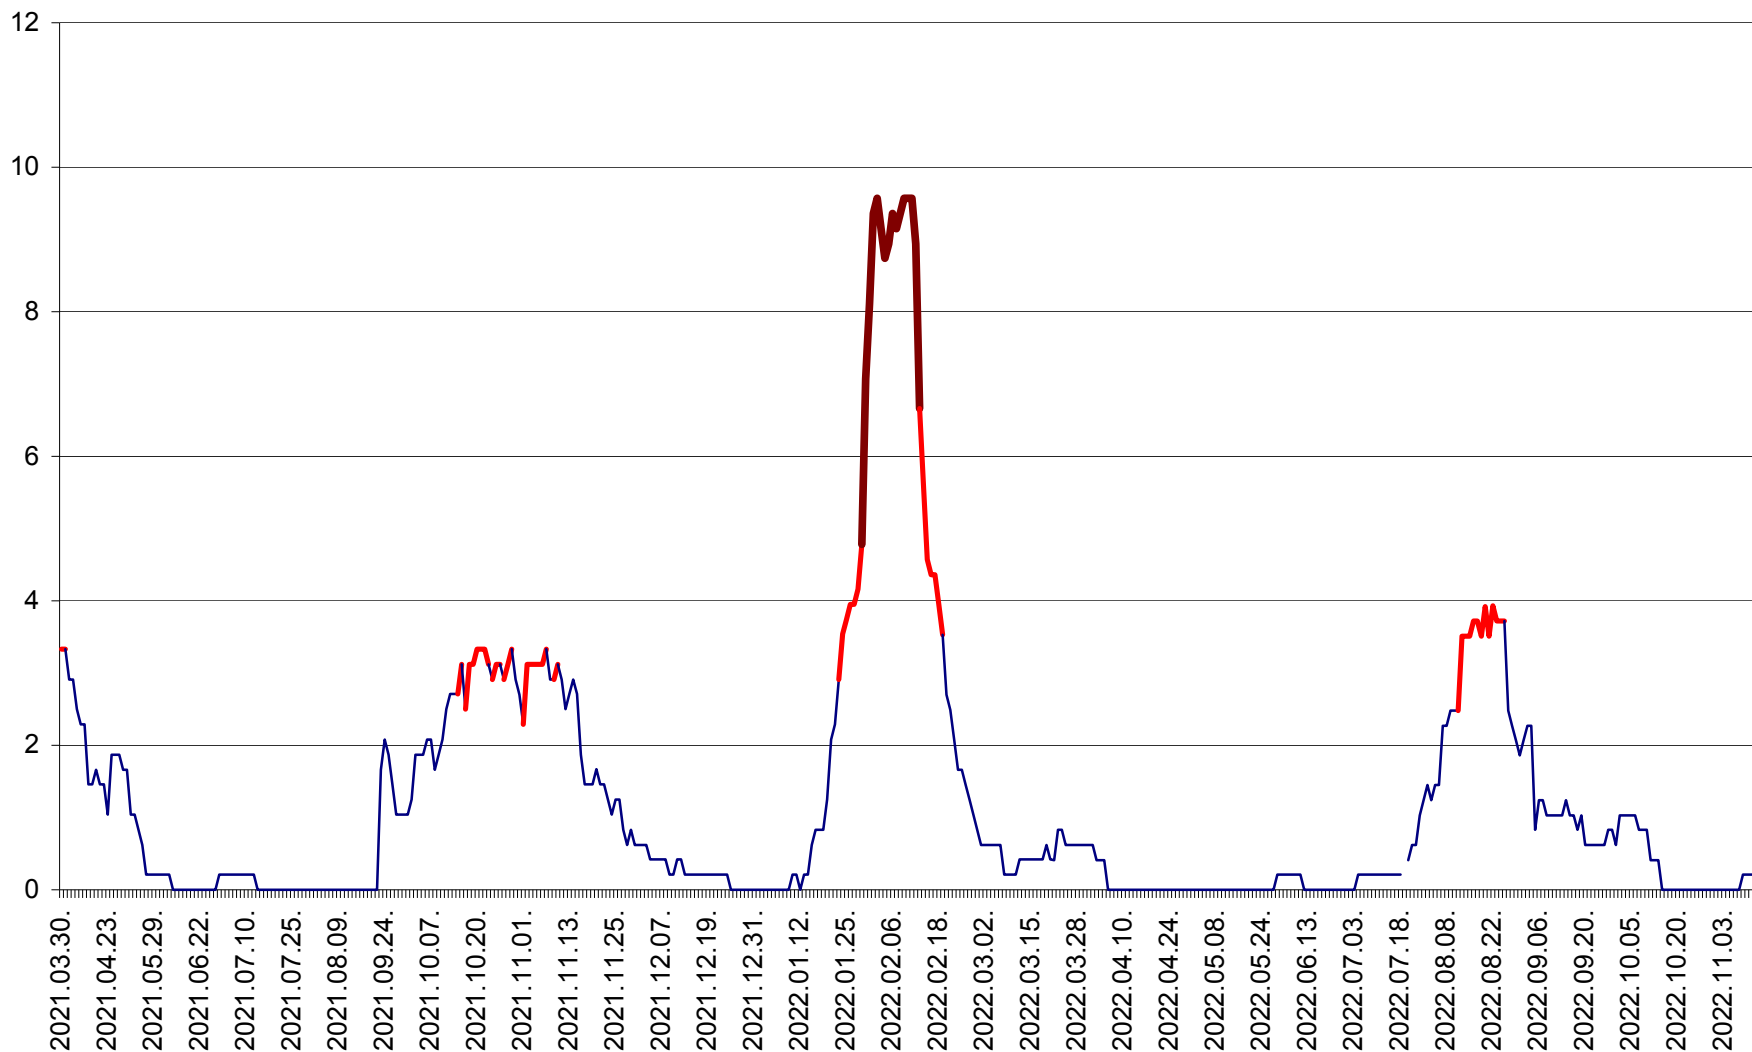

MUNICIPIUL GHEORGHENI - Evolutia incidentei cumulate pe 14 zile la ‰ de locuitori
2021.04.01. - 2022.11.16.

JOSENI - Evolutia incidentei cumulate pe 14 zile la ‰ de locuitori
2021.04.01. - 2022.11.16.

LĂZAREA - Evolutia incidentei cumulate pe 14 zile la % de locuitori
2021.04.01. - 2022.11.16.

LELICENI - Evolutia incidentei cumulate pe 14 zile la ‰ de locuitori
2021.04.01. - 2022.11.16.

LUETA - Evolutia incidentei cumulate pe 14 zile la ‰ de locuitori
2021.04.01. - 2022.11.16.

LUNCA DE JOS - Evolutia incidentei cumulate pe 14 zile la ‰ de locuitori
2021.04.01. - 2022.11.16.

LUNCA DE SUS - Evolutia incidentei cumulate pe 14 zile la ‰ de locuitori
2021.04.01. - 2022.11.16.

LUPENI - Evolutia incidentei cumulate pe 14 zile la ‰ de locuitori
2021.04.01. - 2022.11.16.

MĂDĂRAȘ - Evolutia incidentei cumulate pe 14 zile la ‰ de locuitori
2021.04.01. - 2022.11.16.