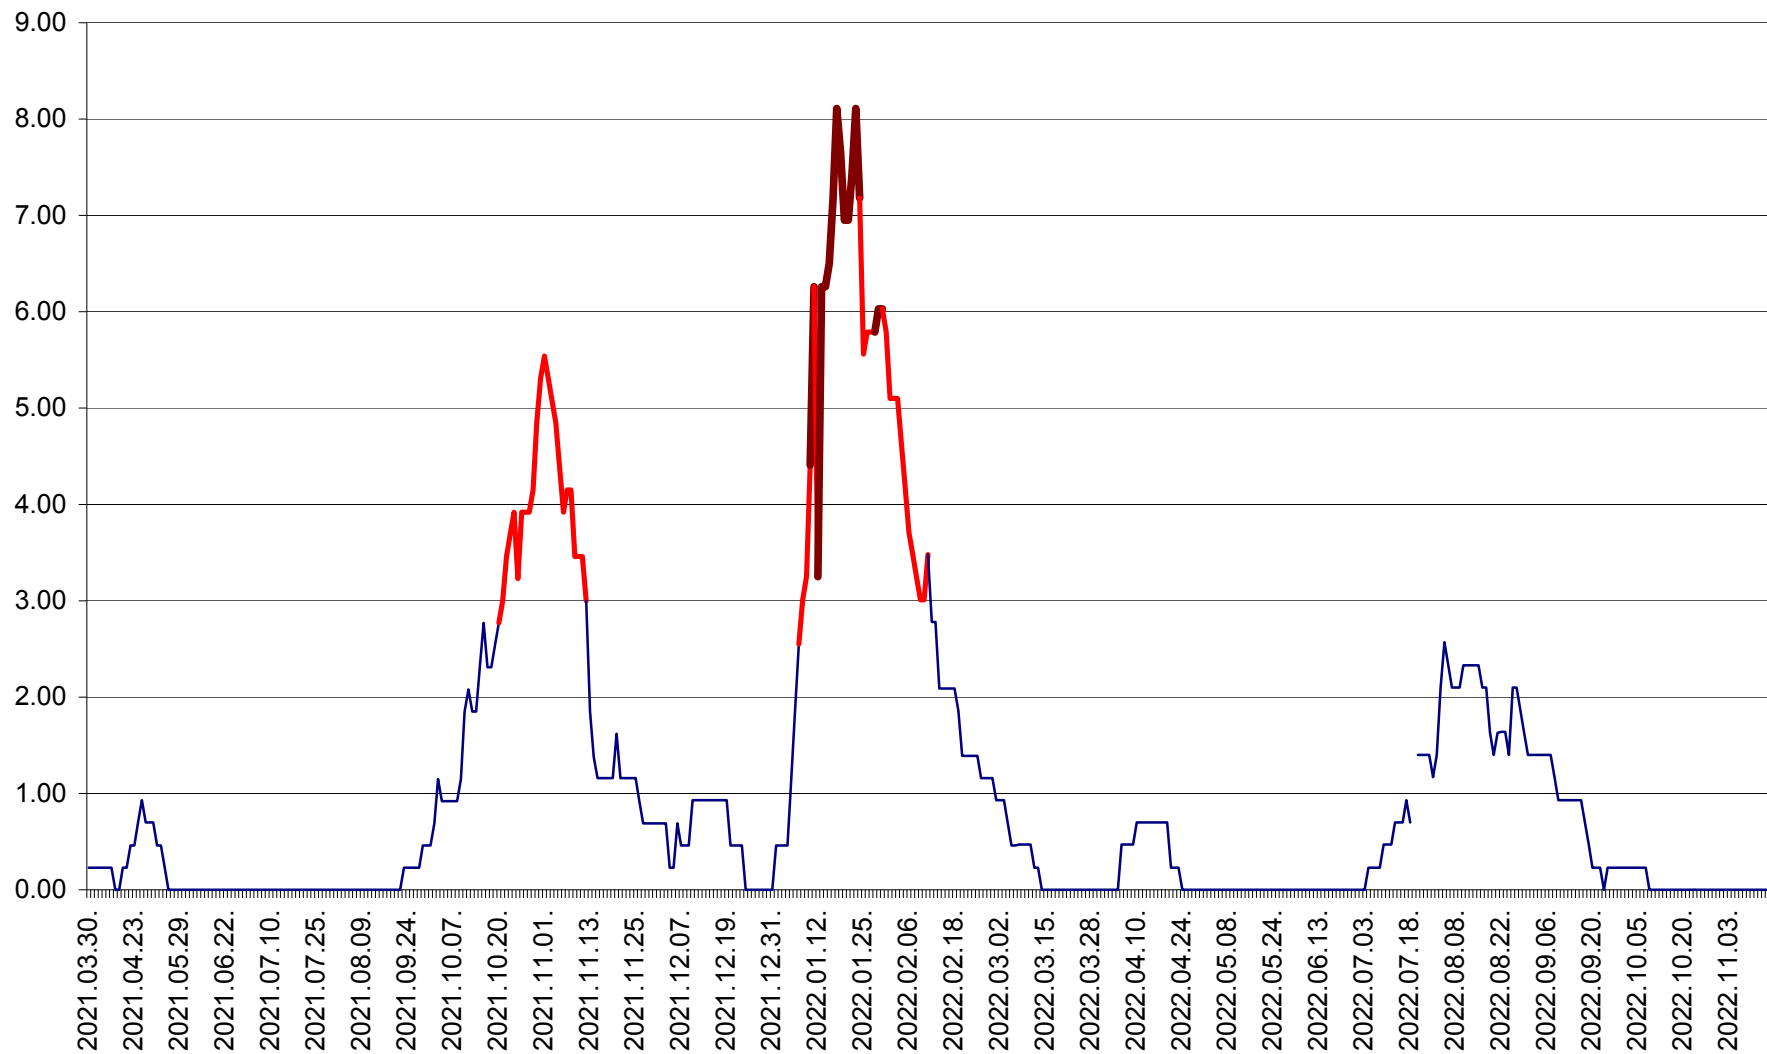

ORAȘ BĂLAN - Evoluția incidenței cumulate pe 14 zile la ‰ de locuitori
2021.04.01. - 2022.11.16.

BILBOR - Evolutia incidentei cumulate pe 14 zile la ‰ de locuitori
2021.04.01. - 2022.11.16.

ORAȘ BORSEC - Evolutia incidentei cumulate pe 14 zile la ‰ de locuitori
2021.04.01. - 2022.11.16.

BRĂDEȘTI - Evolutia incidentei cumulate pe 14 zile la ‰ de locuitori
2021.04.01. - 2022.11.16.

CĂPÂLNIȚA - Evolutia incidentei cumulate pe 14 zile la ‰ de locuitori
2021.04.01. - 2022.11.16.

CÂRȚA - Evolutia incidentei cumulate pe 14 zile la ‰ de locuitori
2021.04.01. - 2022.11.16.

CICEU - Evolutia incidentei cumulate pe 14 zile la ‰ de locuitori
2021.04.01. - 2022.11.16.

CIUCSÂNGEORGIU - Evolutia incidentei cumulate pe 14 zile la ‰ de locuitori
2021.04.01. - 2022.11.16.

CIUMANI - Evolutia incidentei cumulate pe 14 zile la ‰ de locuitori
2021.04.01. - 2022.11.16.

CORBU - Evolutia incidentei cumulate pe 14 zile la ‰ de locuitori
2021.04.01. - 2022.11.16.

CORUND - Evolutia incidentei cumulate pe 14 zile la ‰ de locuitori
2021.04.01. - 2022.11.16.

COZMENI - Evolutia incidentei cumulate pe 14 zile la ‰ de locuitori
2021.04.01. - 2022.11.16.