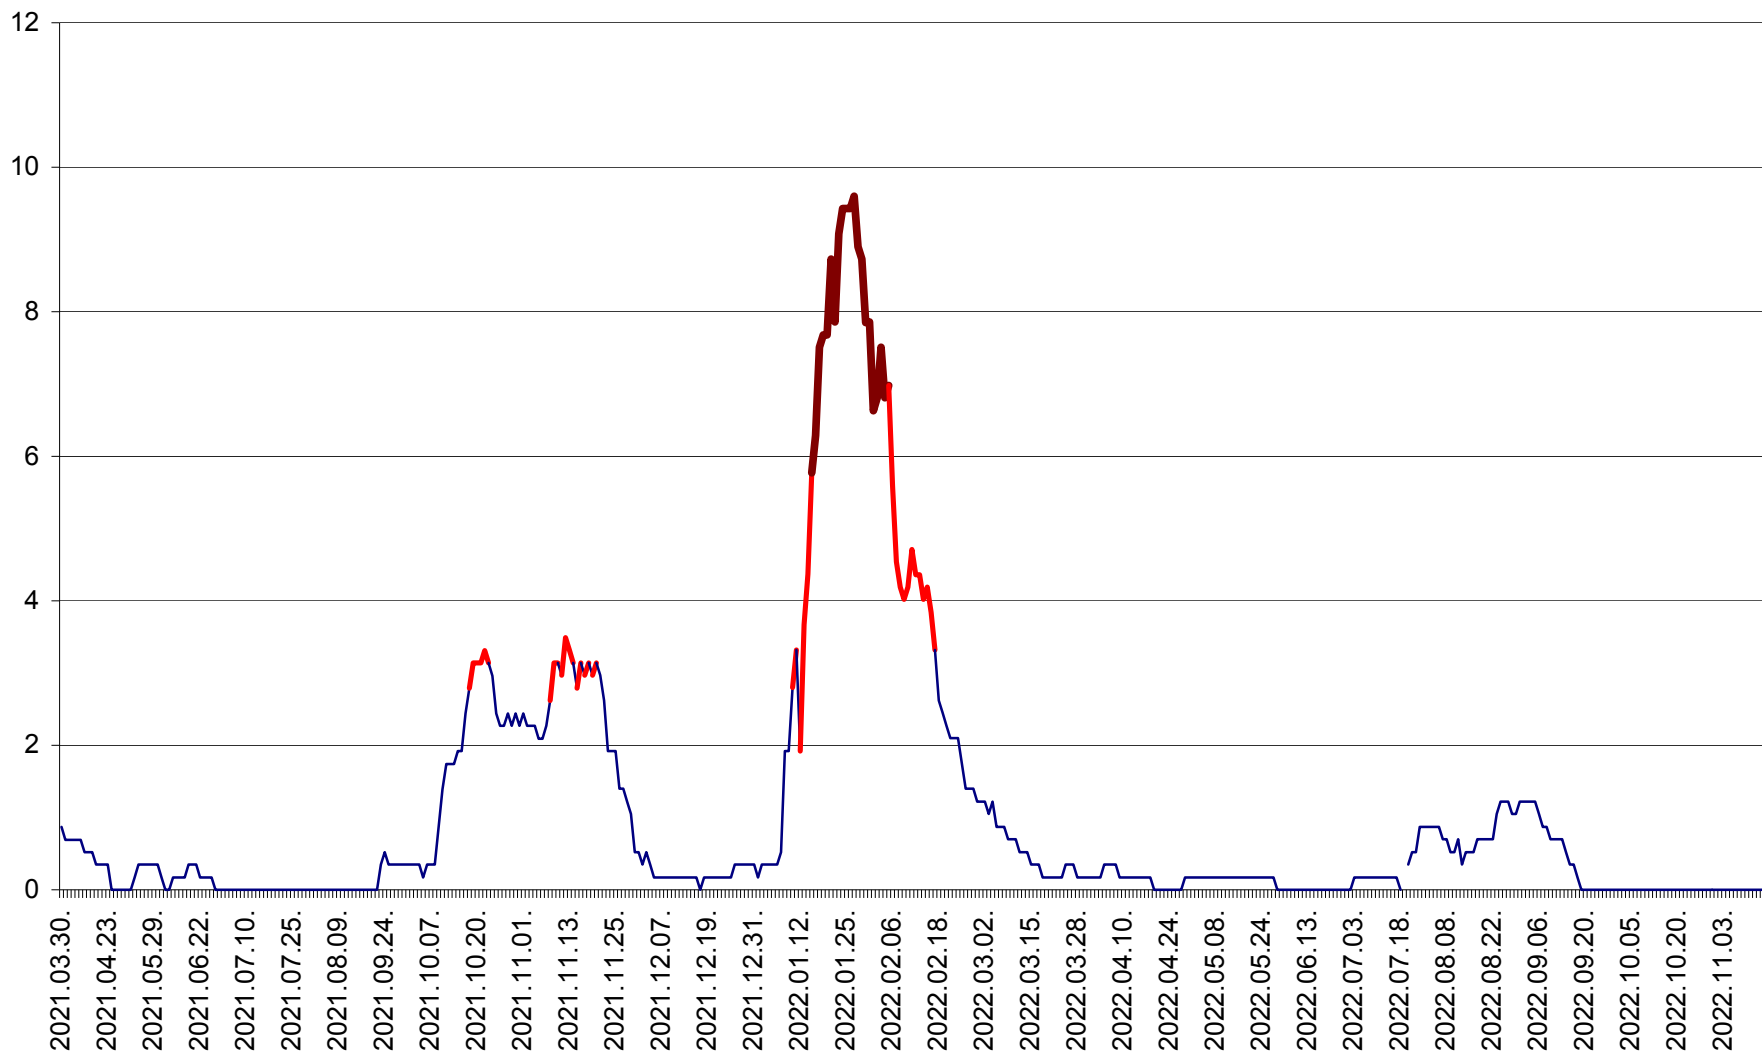

DÂRJIU - Evolutia incidentei cumulate pe 14 zile la ‰ de locuitori
2021.04.01. - 2022.11.16.

DEALU - Evolutia incidentei cumulate pe 14 zile la ‰ de locuitori
2021.04.01. - 2022.11.16.

DITRĂU - Evolutia incidentei cumulate pe 14 zile la ‰ de locuitori
2021.04.01. - 2022.11.16.

FELICENI - Evolutia incidentei cumulate pe 14 zile la % de locuitori
2021.04.01. - 2022.11.16.

FRUMOASA - Evolutia incidentei cumulate pe 14 zile la ‰ de locuitori
2021.04.01. - 2022.11.16.

GĂLĂUȚAȘ - Evoluția incidenței cumulate pe 14 zile la ‰ de locuitori
2021.04.01. - 2022.11.16.

MUNICIPIUL GHEORGHENI - Evolutia incidentei cumulate pe 14 zile la ‰ de locuitori
2021.04.01. - 2022.11.16.

JOSENI - Evolutia incidentei cumulate pe 14 zile la ‰ de locuitori
2021.04.01. - 2022.11.16.

LĂZAREA - Evolutia incidentei cumulate pe 14 zile la % de locuitori
2021.04.01. - 2022.11.16.

LELICENI - Evolutia incidentei cumulate pe 14 zile la ‰ de locuitori
2021.04.01. - 2022.11.16.

LUETA - Evolutia incidentei cumulate pe 14 zile la ‰ de locuitori
2021.04.01. - 2022.11.16.

LUNCA DE JOS - Evolutia incidentei cumulate pe 14 zile la ‰ de locuitori
2021.04.01. - 2022.11.16.