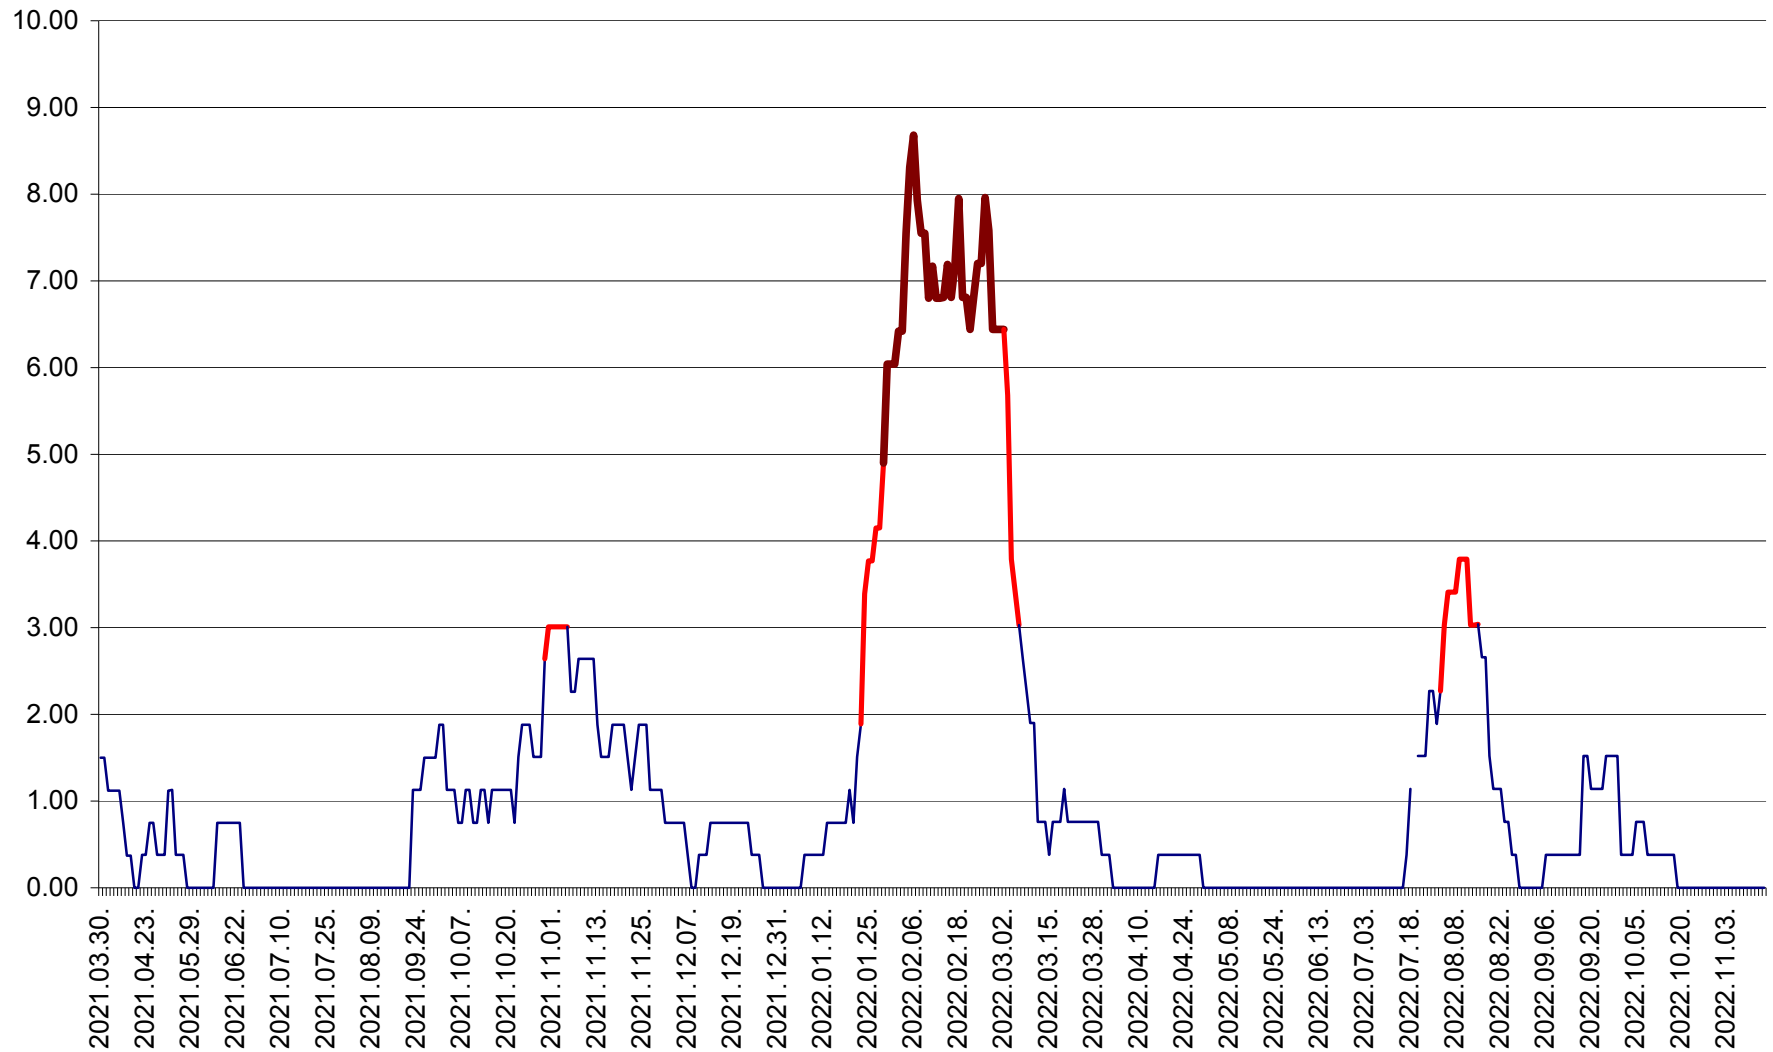

ATID - Evolutia incidentei cumulate pe 14 zile la % de locuitori
2021.04.01. - 2022.11.16.

AVRĂMEȘTI - Evolutia incidentei cumulate pe 14 zile la ‰ de locuitori
2021.04.01. - 2022.11.16.

ORAȘ BĂILE TUȘNAD - Evoluția incidenței cumulate pe 14 zile la ‰ de locuitori
2021.04.01. - 2022.11.16.

ORAȘ BĂLAN - Evoluția incidenței cumulate pe 14 zile la ‰ de locuitori
2021.04.01. - 2022.11.16.

BILBOR - Evolutia incidentei cumulate pe 14 zile la ‰ de locuitori
2021.04.01. - 2022.11.16.

ORAȘ BORSEC - Evolutia incidentei cumulate pe 14 zile la ‰ de locuitori
2021.04.01. - 2022.11.16.

BRĂDEȘTI - Evolutia incidentei cumulate pe 14 zile la ‰ de locuitori
2021.04.01. - 2022.11.16.

CĂPÂLNIȚA - Evolutia incidentei cumulate pe 14 zile la ‰ de locuitori
2021.04.01. - 2022.11.16.

CÂRȚA - Evolutia incidentei cumulate pe 14 zile la ‰ de locuitori
2021.04.01. - 2022.11.16.