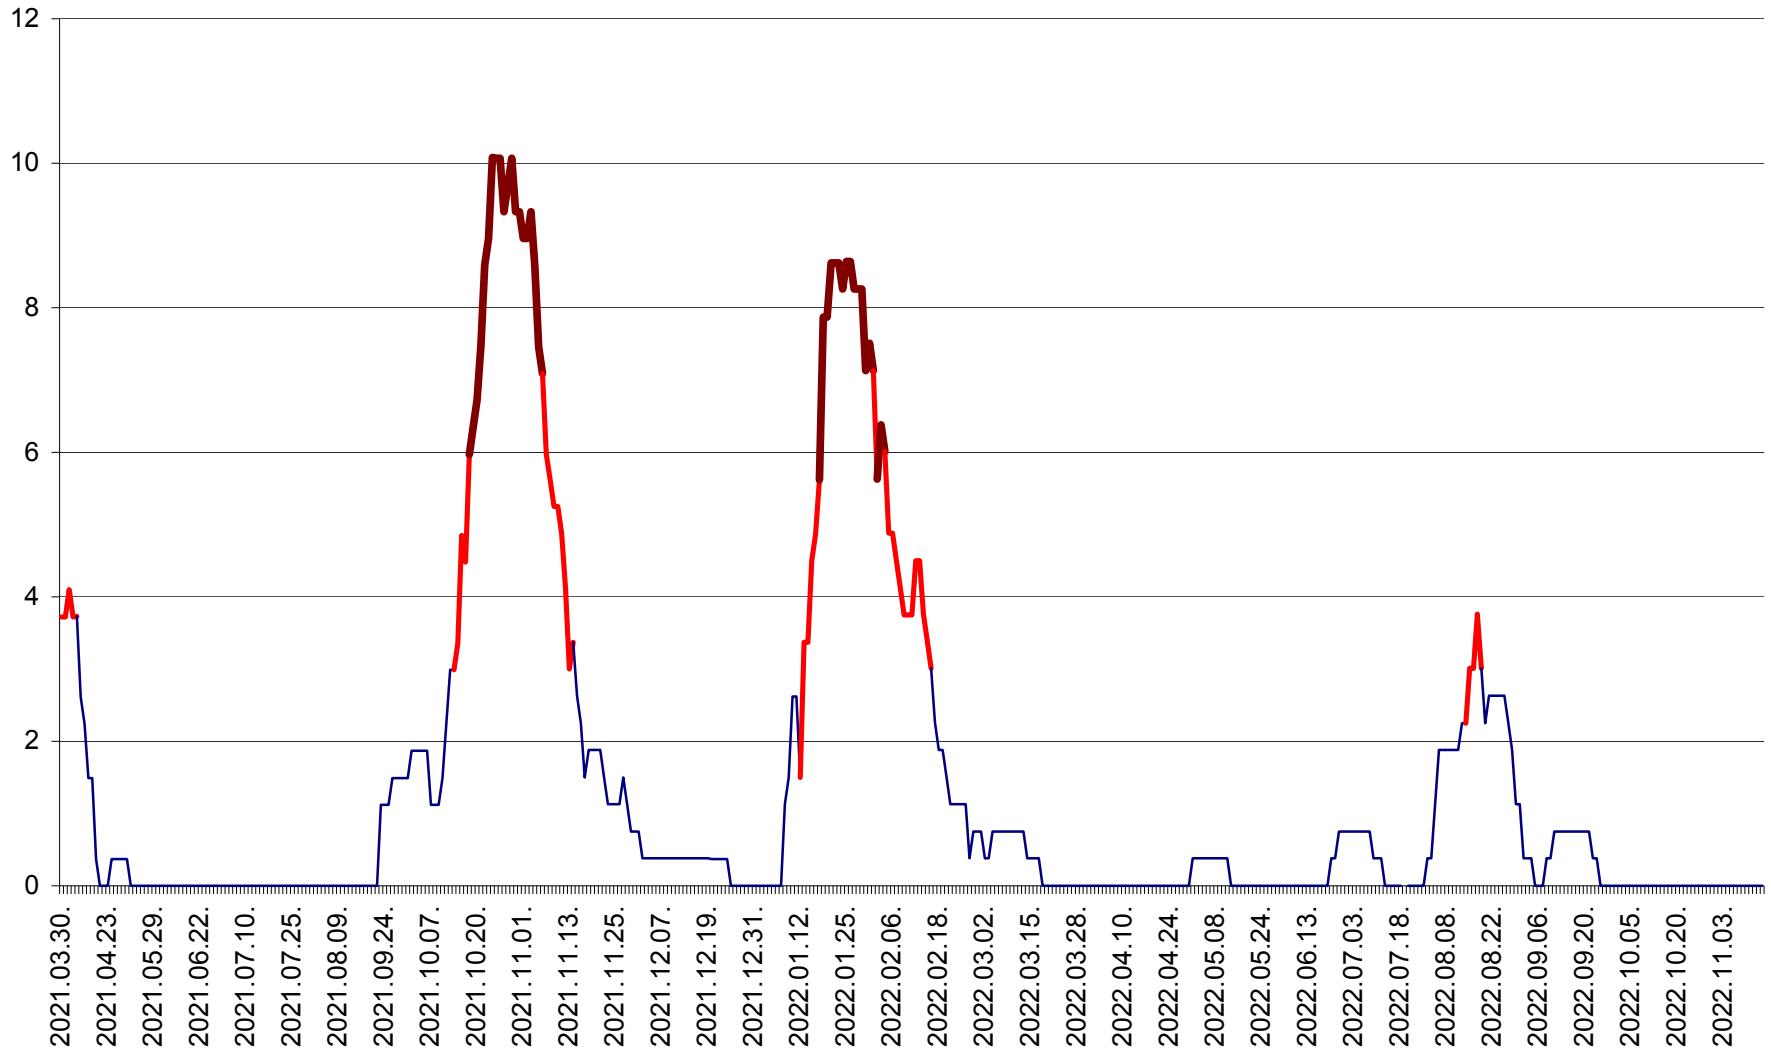

PLĂIEȘII DE JOS - Evolutia incidentei cumulate pe 14 zile la ‰ de locuitori
2021.04.01. - 2022.11.16.

PORUMBENI - Evolutia incidentei cumulate pe 14 zile la ‰ de locuitori
2021.04.01. - 2022.11.16.

PRAID - Evolutia incidentei cumulate pe 14 zile la ‰ de locuitori
2021.04.01. - 2022.11.16.

RACU - Evolutia incidentei cumulate pe 14 zile la ‰ de locuitori
2021.04.01. - 2022.11.16.

REMETEA - Evolutia incidentei cumulate pe 14 zile la ‰ de locuitori
2021.04.01. - 2022.11.16.

SĂCEL - Evolutia incidentei cumulate pe 14 zile la ‰ de locuitori
2021.04.01. - 2022.11.16.

SÂNCRĂIENI - Evolutia incidentei cumulate pe 14 zile la ‰ de locuitori
2021.04.01. - 2022.11.16.

SÂNDOMIC - Evolutia incidentei cumulate pe 14 zile la ‰ de locuitori
2021.04.01. - 2022.11.16.

SÂNMARTIN - Evolutia incidentei cumulate pe 14 zile la ‰ de locuitori
2021.04.01. - 2022.11.16.