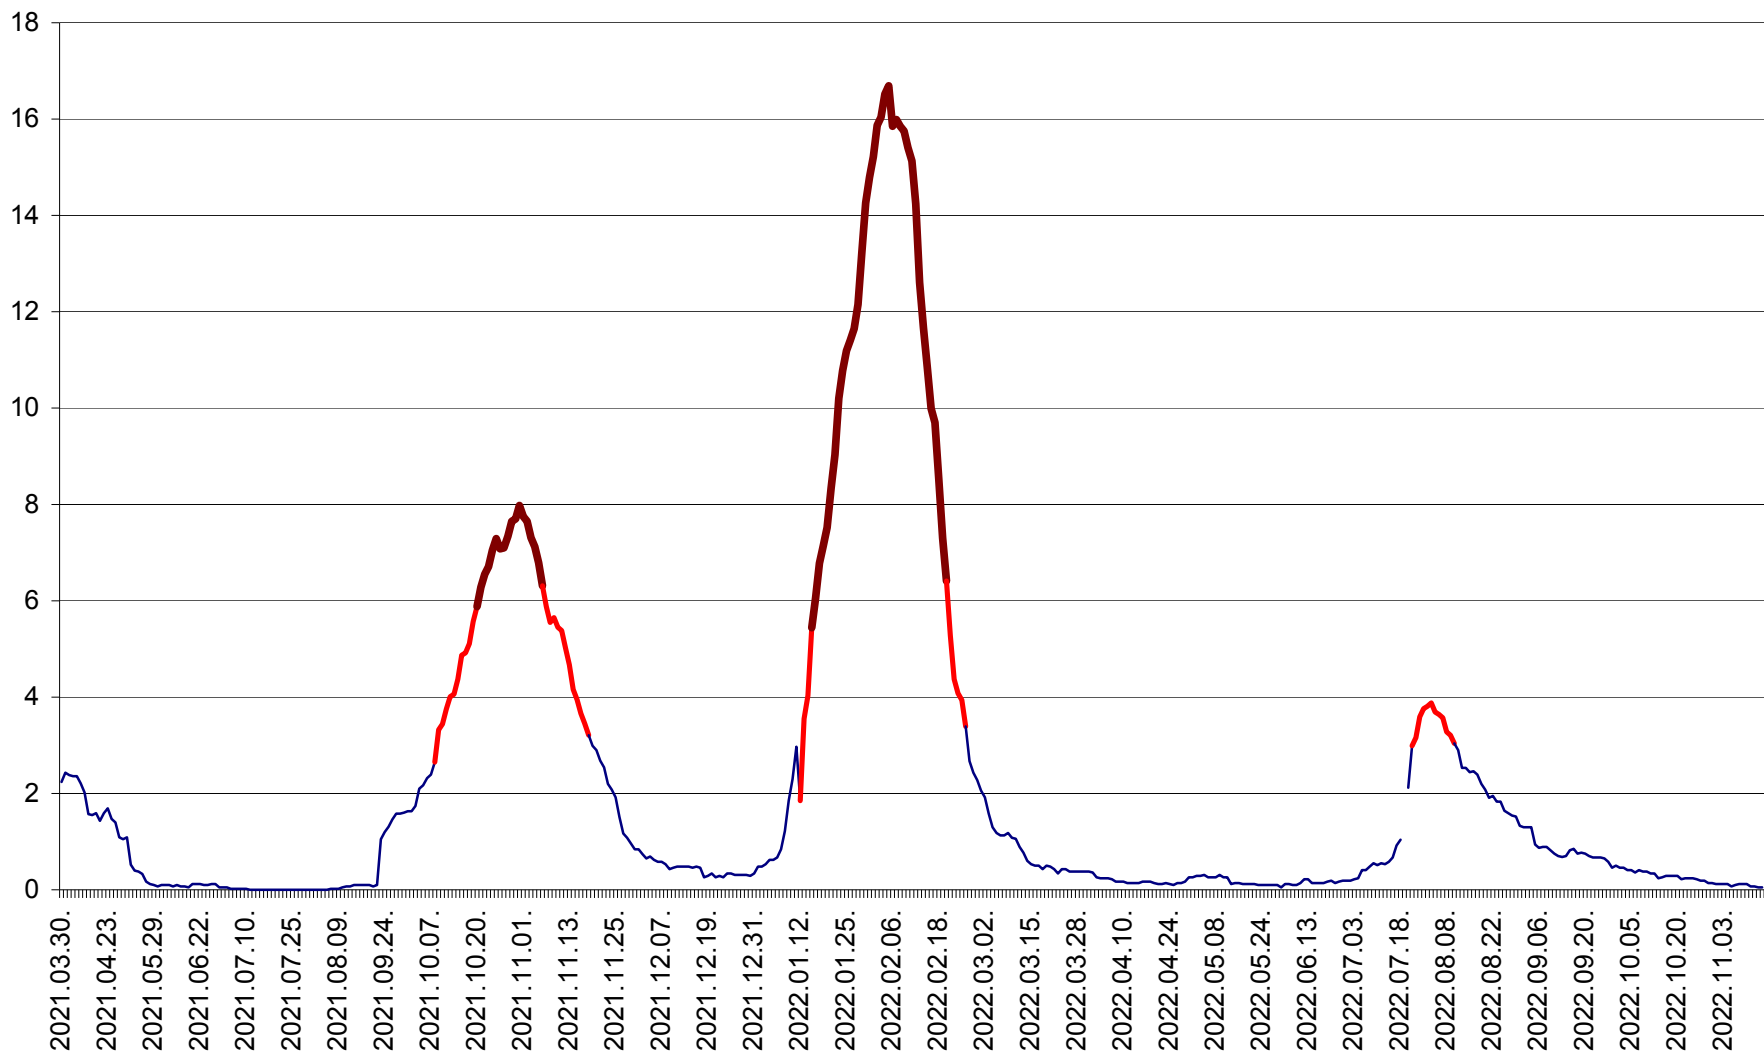

LELICENI - Evolutia incidentei cumulate pe 14 zile la ‰ de locuitori
2021.04.01. - 2022.11.16.

LUETA - Evolutia incidentei cumulate pe 14 zile la ‰ de locuitori
2021.04.01. - 2022.11.16.

LUNCA DE JOS - Evolutia incidentei cumulate pe 14 zile la ‰ de locuitori
2021.04.01. - 2022.11.16.

LUNCA DE SUS - Evolutia incidentei cumulate pe 14 zile la ‰ de locuitori
2021.04.01. - 2022.11.16.

LUPENI - Evolutia incidentei cumulate pe 14 zile la ‰ de locuitori
2021.04.01. - 2022.11.16.

MĂDĂRAȘ - Evolutia incidentei cumulate pe 14 zile la ‰ de locuitori
2021.04.01. - 2022.11.16.

MĂRTINIȘ - Evolutia incidentei cumulate pe 14 zile la ‰ de locuitori
2021.04.01. - 2022.11.16.

MEREȘTI - Evolutia incidentei cumulate pe 14 zile la ‰ de locuitori
2021.04.01. - 2022.11.16.

MUNICIPIUL MIERCUREA-CIUC - Evolutia incidentei cumulate pe 14 zile la ‰ de locuitori
2021.04.01. - 2022.11.16.