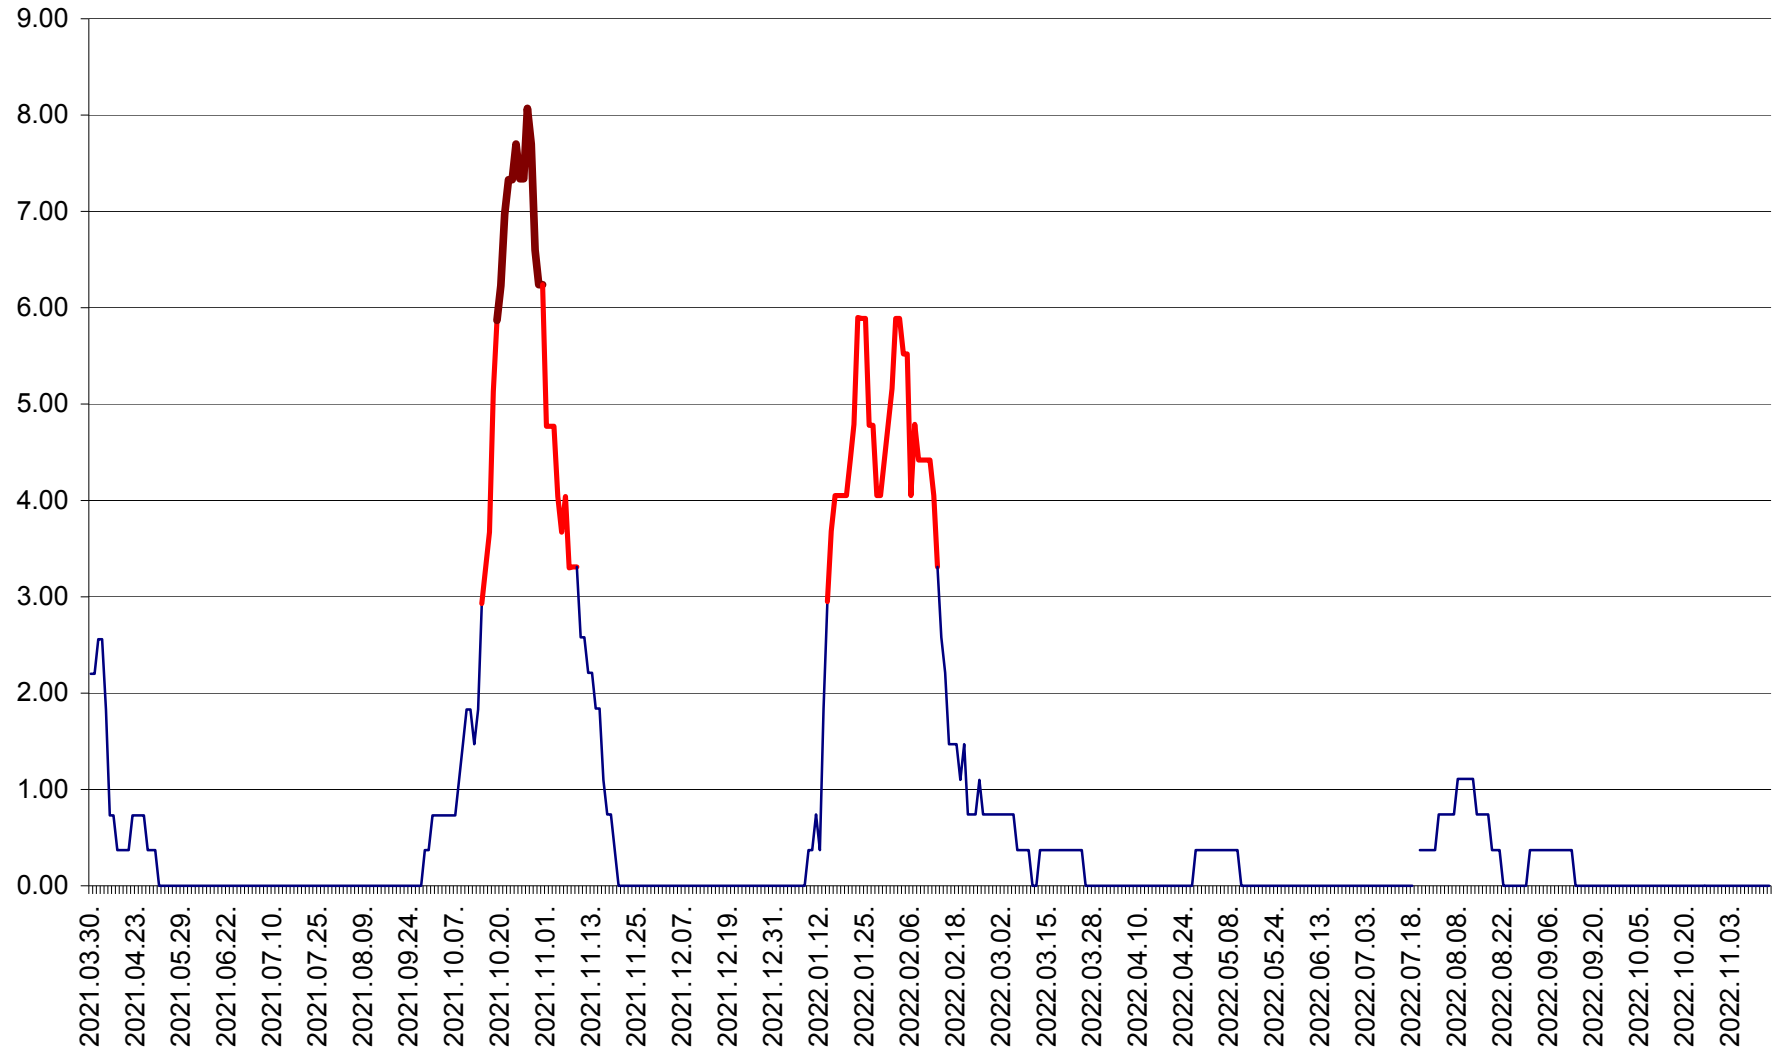

ATID - Evolutia incidentei cumulate pe 14 zile la % de locuitori
2021.04.01. - 2022.11.16.

AVRĂMEȘTI - Evolutia incidentei cumulate pe 14 zile la ‰ de locuitori
2021.04.01. - 2022.11.16.

ORAȘ BĂILE TUȘNAD - Evoluția incidenței cumulate pe 14 zile la ‰ de locuitori
2021.04.01. - 2022.11.16.

ORAȘ BĂLAN - Evoluția incidenței cumulate pe 14 zile la ‰ de locuitori
2021.04.01. - 2022.11.16.

BILBOR - Evolutia incidentei cumulate pe 14 zile la ‰ de locuitori
2021.04.01. - 2022.11.16.

ORAȘ BORSEC - Evolutia incidentei cumulate pe 14 zile la ‰ de locuitori
2021.04.01. - 2022.11.16.

BRĂDEȘTI - Evolutia incidentei cumulate pe 14 zile la ‰ de locuitori
2021.04.01. - 2022.11.16.

CĂPÂLNIȚA - Evolutia incidentei cumulate pe 14 zile la ‰ de locuitori
2021.04.01. - 2022.11.16.

CÂRȚA - Evolutia incidentei cumulate pe 14 zile la ‰ de locuitori
2021.04.01. - 2022.11.16.

CICEU - Evolutia incidentei cumulate pe 14 zile la ‰ de locuitori
2021.04.01. - 2022.11.16.

CIUCSÂNGEORGIU - Evolutia incidentei cumulate pe 14 zile la ‰ de locuitori
2021.04.01. - 2022.11.16.

CIUMANI - Evolutia incidentei cumulate pe 14 zile la ‰ de locuitori
2021.04.01. - 2022.11.16.