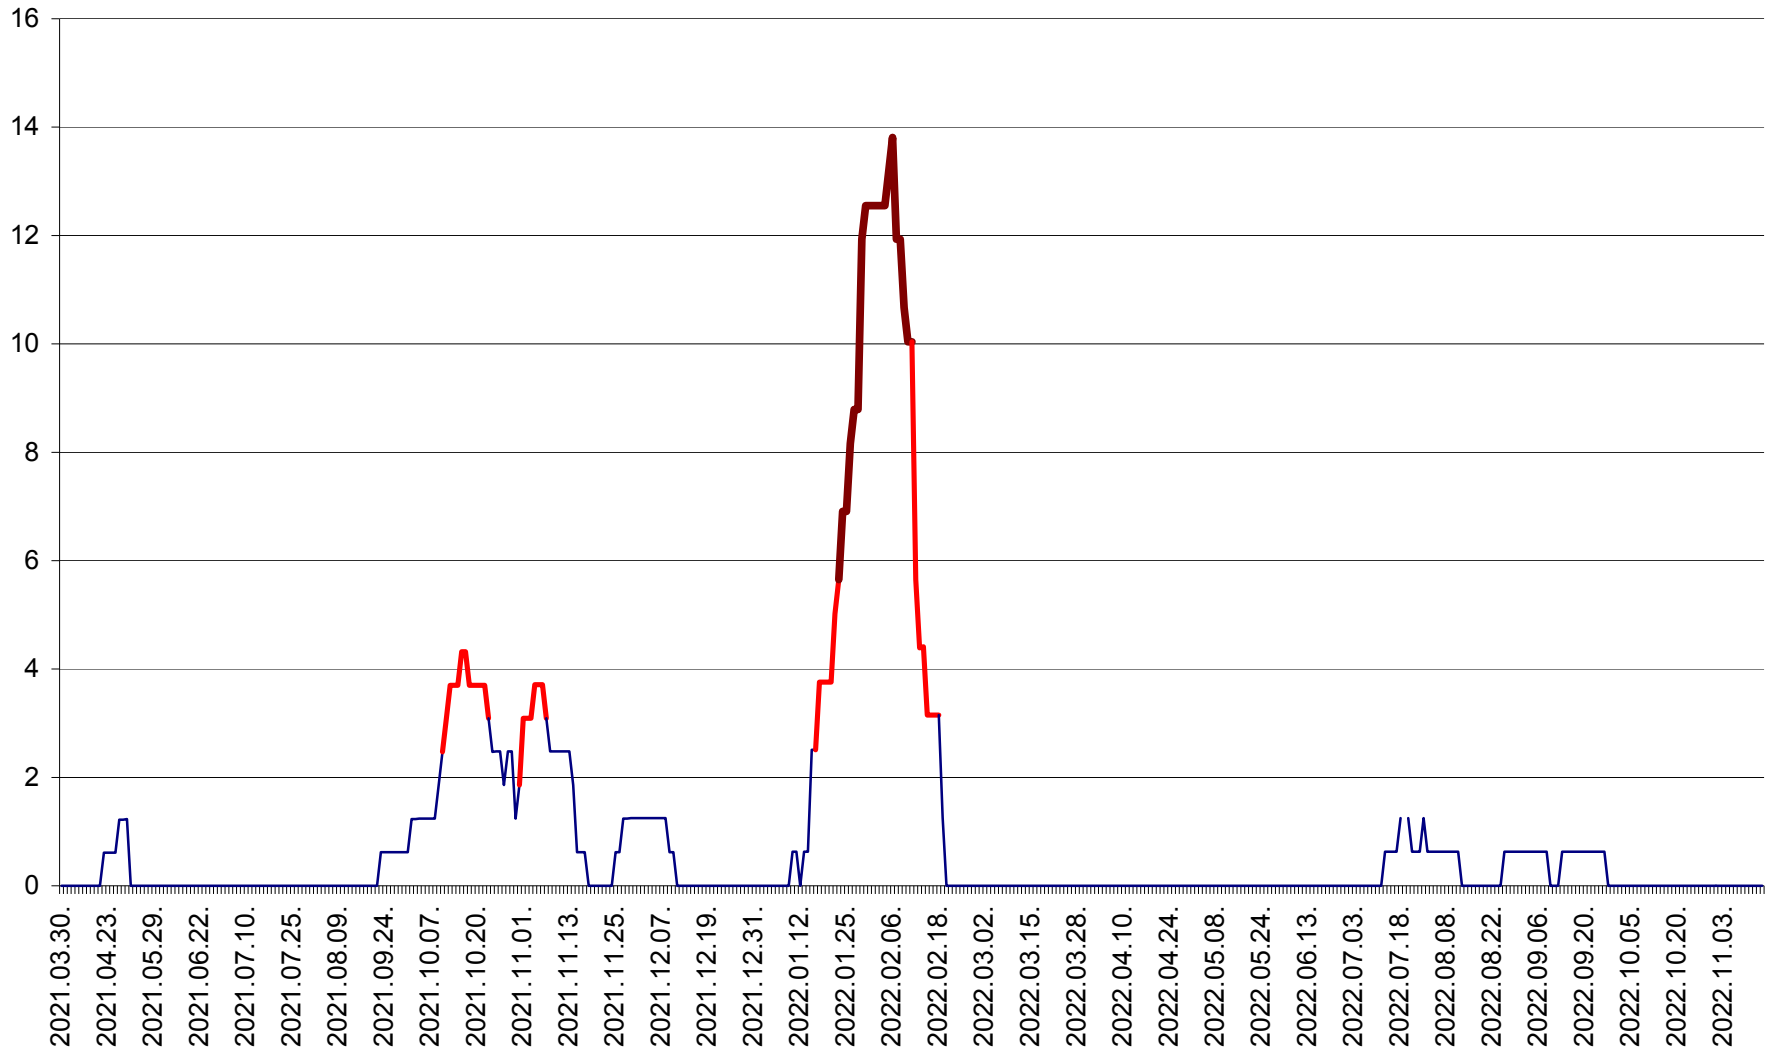

PLĂIEȘII DE JOS - Evolutia incidentei cumulate pe 14 zile la ‰ de locuitori
2021.04.01. - 2022.11.16.

PORUMBENI - Evolutia incidentei cumulate pe 14 zile la ‰ de locuitori
2021.04.01. - 2022.11.16.

PRAID - Evolutia incidentei cumulate pe 14 zile la ‰ de locuitori
2021.04.01. - 2022.11.16.

RACU - Evolutia incidentei cumulate pe 14 zile la ‰ de locuitori
2021.04.01. - 2022.11.16.

REMETEA - Evolutia incidentei cumulate pe 14 zile la ‰ de locuitori
2021.04.01. - 2022.11.16.

SĂCEL - Evolutia incidentei cumulate pe 14 zile la ‰ de locuitori
2021.04.01. - 2022.11.16.