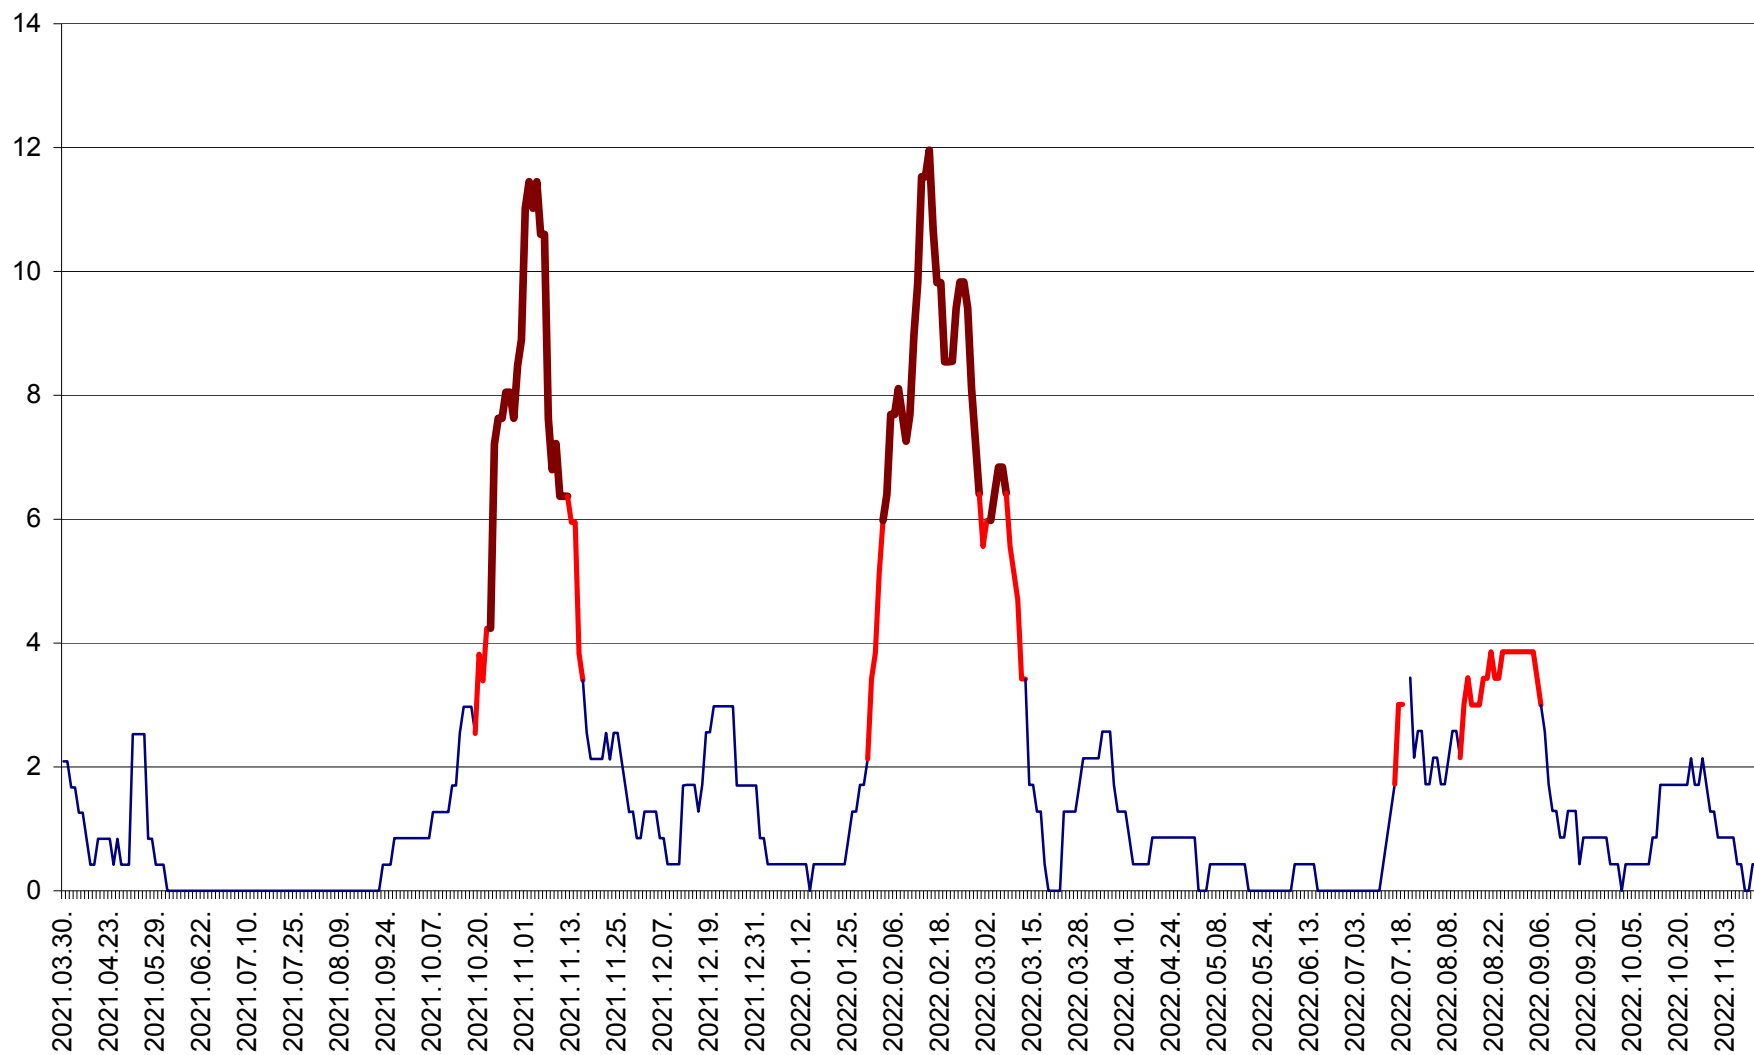

CORBU - Evolutia incidentei cumulate pe 14 zile la ‰ de locuitori
2021.04.01. - 2022.11.16.

CORUND - Evolutia incidentei cumulate pe 14 zile la ‰ de locuitori
2021.04.01. - 2022.11.16.

COZMENI - Evolutia incidentei cumulate pe 14 zile la ‰ de locuitori
2021.04.01. - 2022.11.16.

ORAȘ CRISTURU SECUIESC - Evolutia incidentei cumulate pe 14 zile la ‰ de locuitori
2021.04.01. - 2022.11.16.

DĂNEȘTI - Evolutia incidentei cumulate pe 14 zile la ‰ de locuitori
2021.04.01. - 2022.11.16.

DÂRJIU - Evolutia incidentei cumulate pe 14 zile la ‰ de locuitori
2021.04.01. - 2022.11.16.

DEALU - Evolutia incidentei cumulate pe 14 zile la ‰ de locuitori
2021.04.01. - 2022.11.16.

DITRĂU - Evolutia incidentei cumulate pe 14 zile la ‰ de locuitori
2021.04.01. - 2022.11.16.

FELICENI - Evolutia incidentei cumulate pe 14 zile la % de locuitori
2021.04.01. - 2022.11.16.

FRUMOASA - Evolutia incidentei cumulate pe 14 zile la ‰ de locuitori
2021.04.01. - 2022.11.16.

GĂLĂUȚAȘ - Evoluția incidenței cumulate pe 14 zile la ‰ de locuitori
2021.04.01. - 2022.11.16.