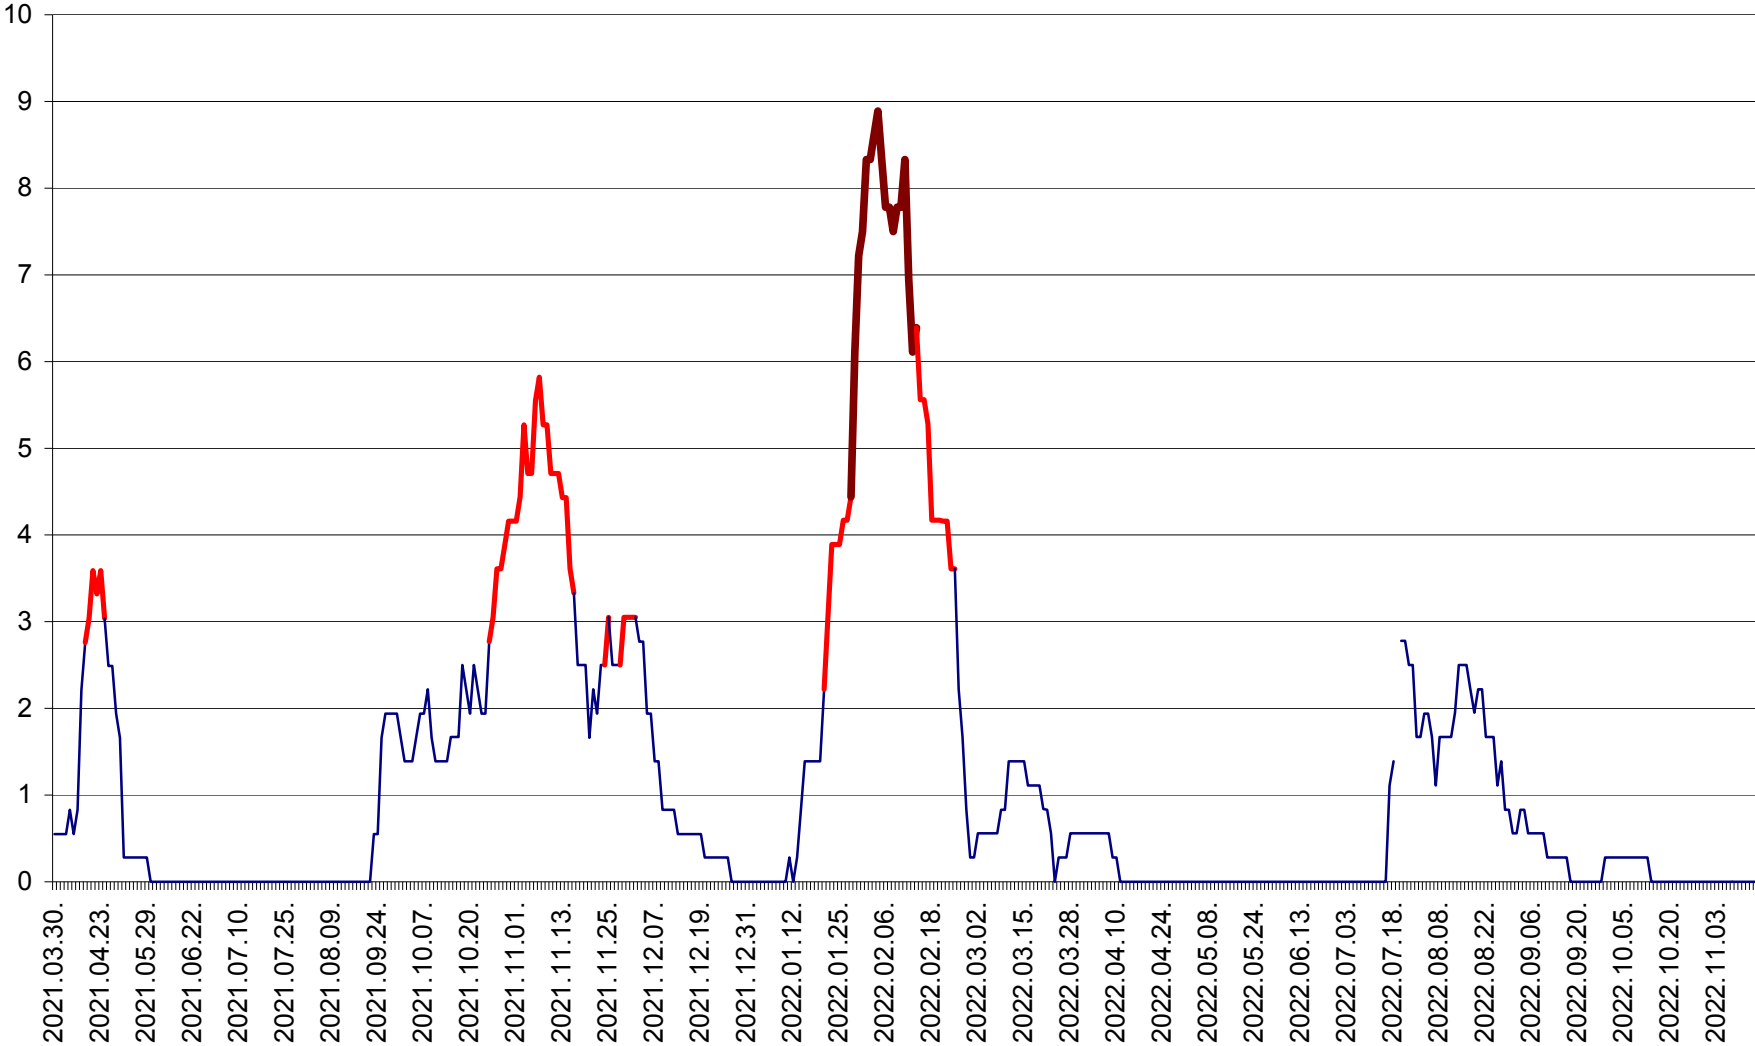

LELICENI - Evolutia incidentei cumulate pe 14 zile la ‰ de locuitori
2021.04.01. - 2022.11.16.

LUETA - Evolutia incidentei cumulate pe 14 zile la ‰ de locuitori
2021.04.01. - 2022.11.16.

LUNCA DE JOS - Evolutia incidentei cumulate pe 14 zile la ‰ de locuitori
2021.04.01. - 2022.11.16.

LUNCA DE SUS - Evolutia incidentei cumulate pe 14 zile la ‰ de locuitori
2021.04.01. - 2022.11.16.

LUPENI - Evolutia incidentei cumulate pe 14 zile la ‰ de locuitori
2021.04.01. - 2022.11.16.

MĂDĂRAȘ - Evolutia incidentei cumulate pe 14 zile la ‰ de locuitori
2021.04.01. - 2022.11.16.

MĂRTINIȘ - Evolutia incidentei cumulate pe 14 zile la ‰ de locuitori
2021.04.01. - 2022.11.16.

MEREȘTI - Evolutia incidentei cumulate pe 14 zile la ‰ de locuitori
2021.04.01. - 2022.11.16.

MUNICIPIUL MIERCUREA-CIUC - Evolutia incidentei cumulate pe 14 zile la ‰ de locuitori
2021.04.01. - 2022.11.16.

MIHĂILENI - Evolutia incidentei cumulate pe 14 zile la ‰ de locuitori
2021.04.01. - 2022.11.16.

MUGENI - Evolutia incidentei cumulate pe 14 zile la ‰ de locuitori
2021.04.01. - 2022.11.16.

OCLAND - Evolutia incidentei cumulate pe 14 zile la ‰ de locuitori
2021.04.01. - 2022.11.16.