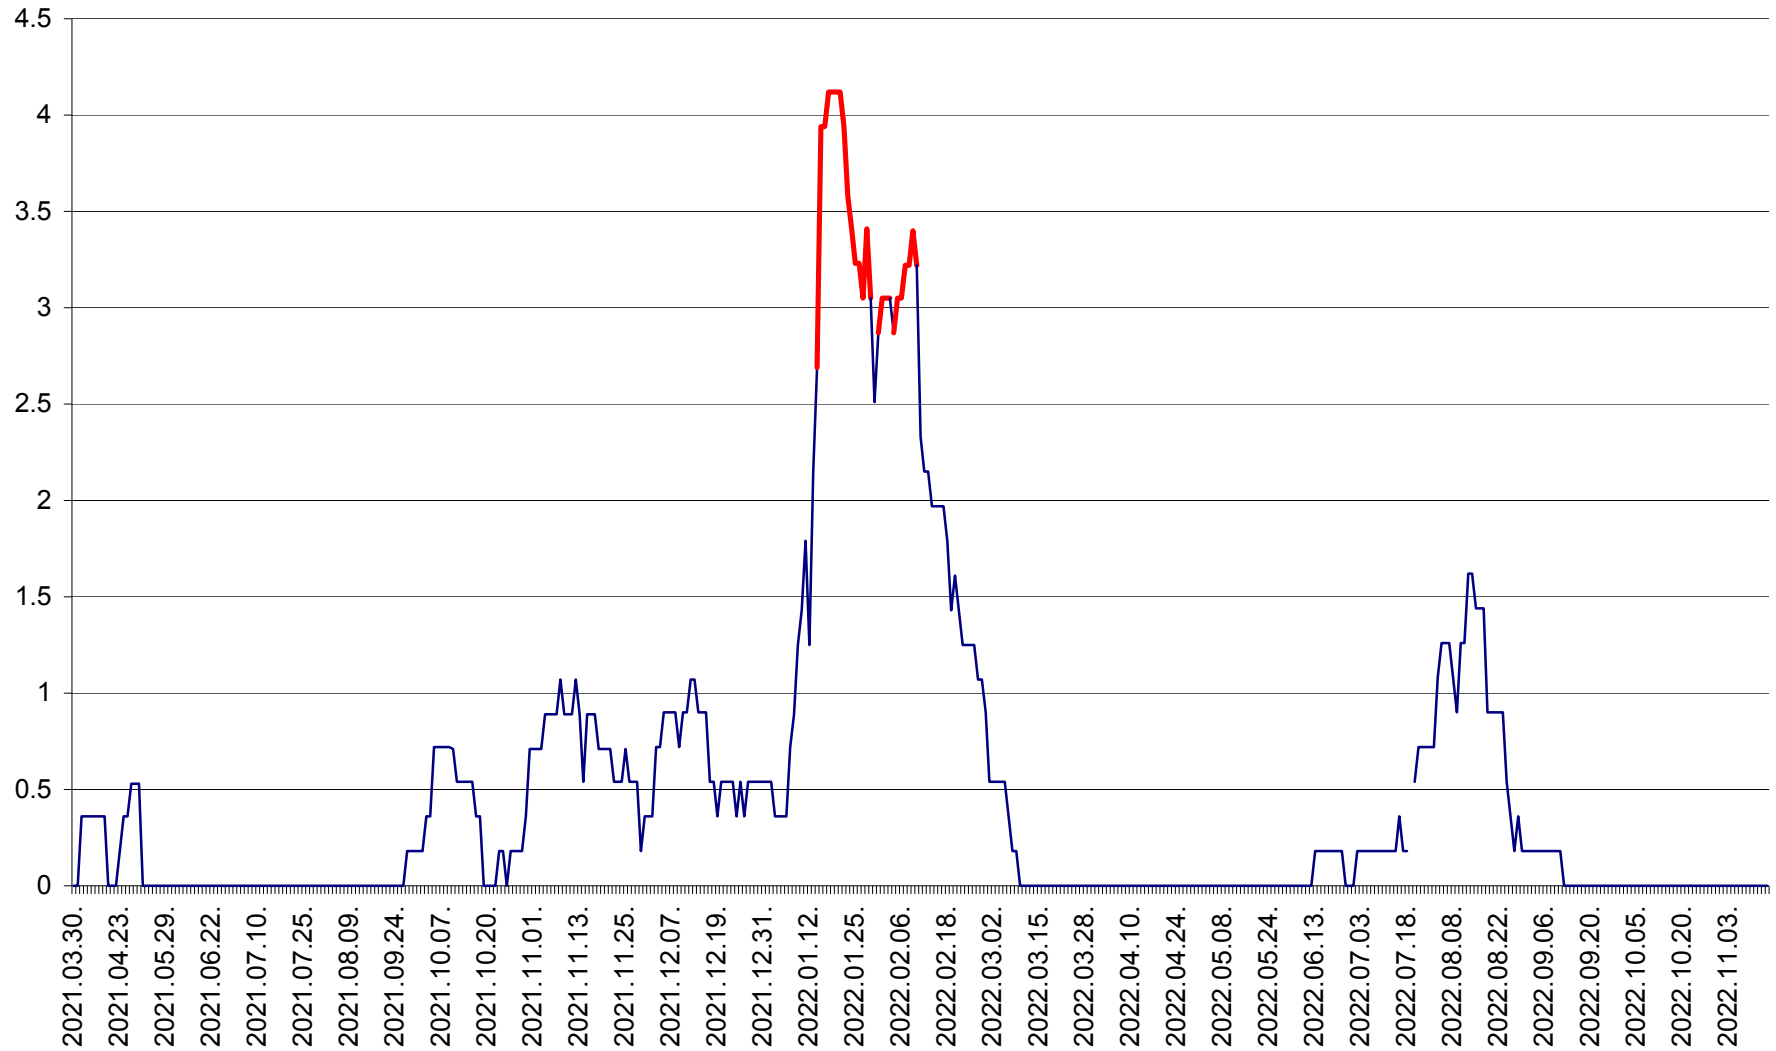

FELICENI - Evolutia incidentei cumulate pe 14 zile la % de locuitori
2021.04.01. - 2022.11.16.

FRUMOASA - Evolutia incidentei cumulate pe 14 zile la ‰ de locuitori
2021.04.01. - 2022.11.16.

GĂLĂUȚAȘ - Evoluția incidenței cumulate pe 14 zile la ‰ de locuitori
2021.04.01. - 2022.11.16.

MUNICIPIUL GHEORGHENI - Evolutia incidentei cumulate pe 14 zile la ‰ de locuitori
2021.04.01. - 2022.11.16.

JOSENI - Evolutia incidentei cumulate pe 14 zile la ‰ de locuitori
2021.04.01. - 2022.11.16.

LĂZAREA - Evolutia incidentei cumulate pe 14 zile la % de locuitori
2021.04.01. - 2022.11.16.

LELICENI - Evolutia incidentei cumulate pe 14 zile la ‰ de locuitori
2021.04.01. - 2022.11.16.

LUETA - Evolutia incidentei cumulate pe 14 zile la ‰ de locuitori
2021.04.01. - 2022.11.16.

LUNCA DE JOS - Evolutia incidentei cumulate pe 14 zile la ‰ de locuitori
2021.04.01. - 2022.11.16.