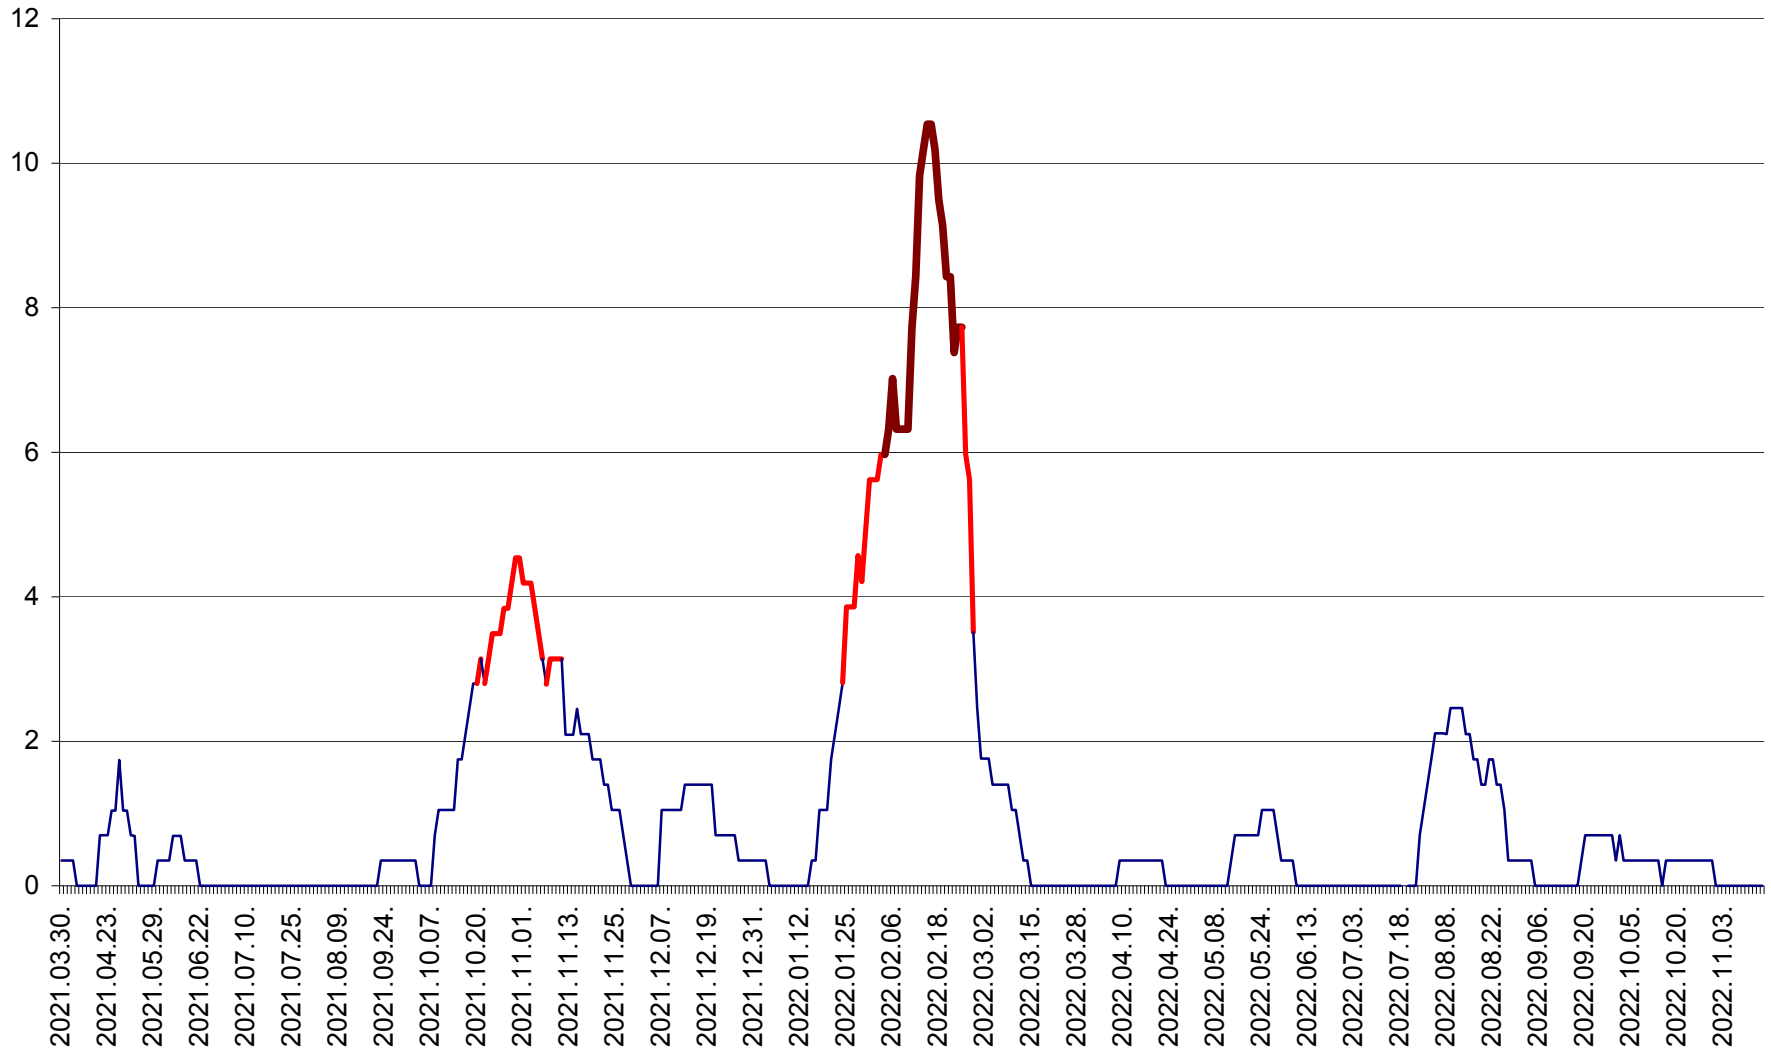

SICULENI - Evolutia incidentei cumulate pe 14 zile la ‰ de locuitori
2021.04.01. - 2022.11.16.

SECUIENI - Evolutia incidentei cumulate pe 14 zile la ‰ de locuitori
2021.04.01. - 2022.11.16.