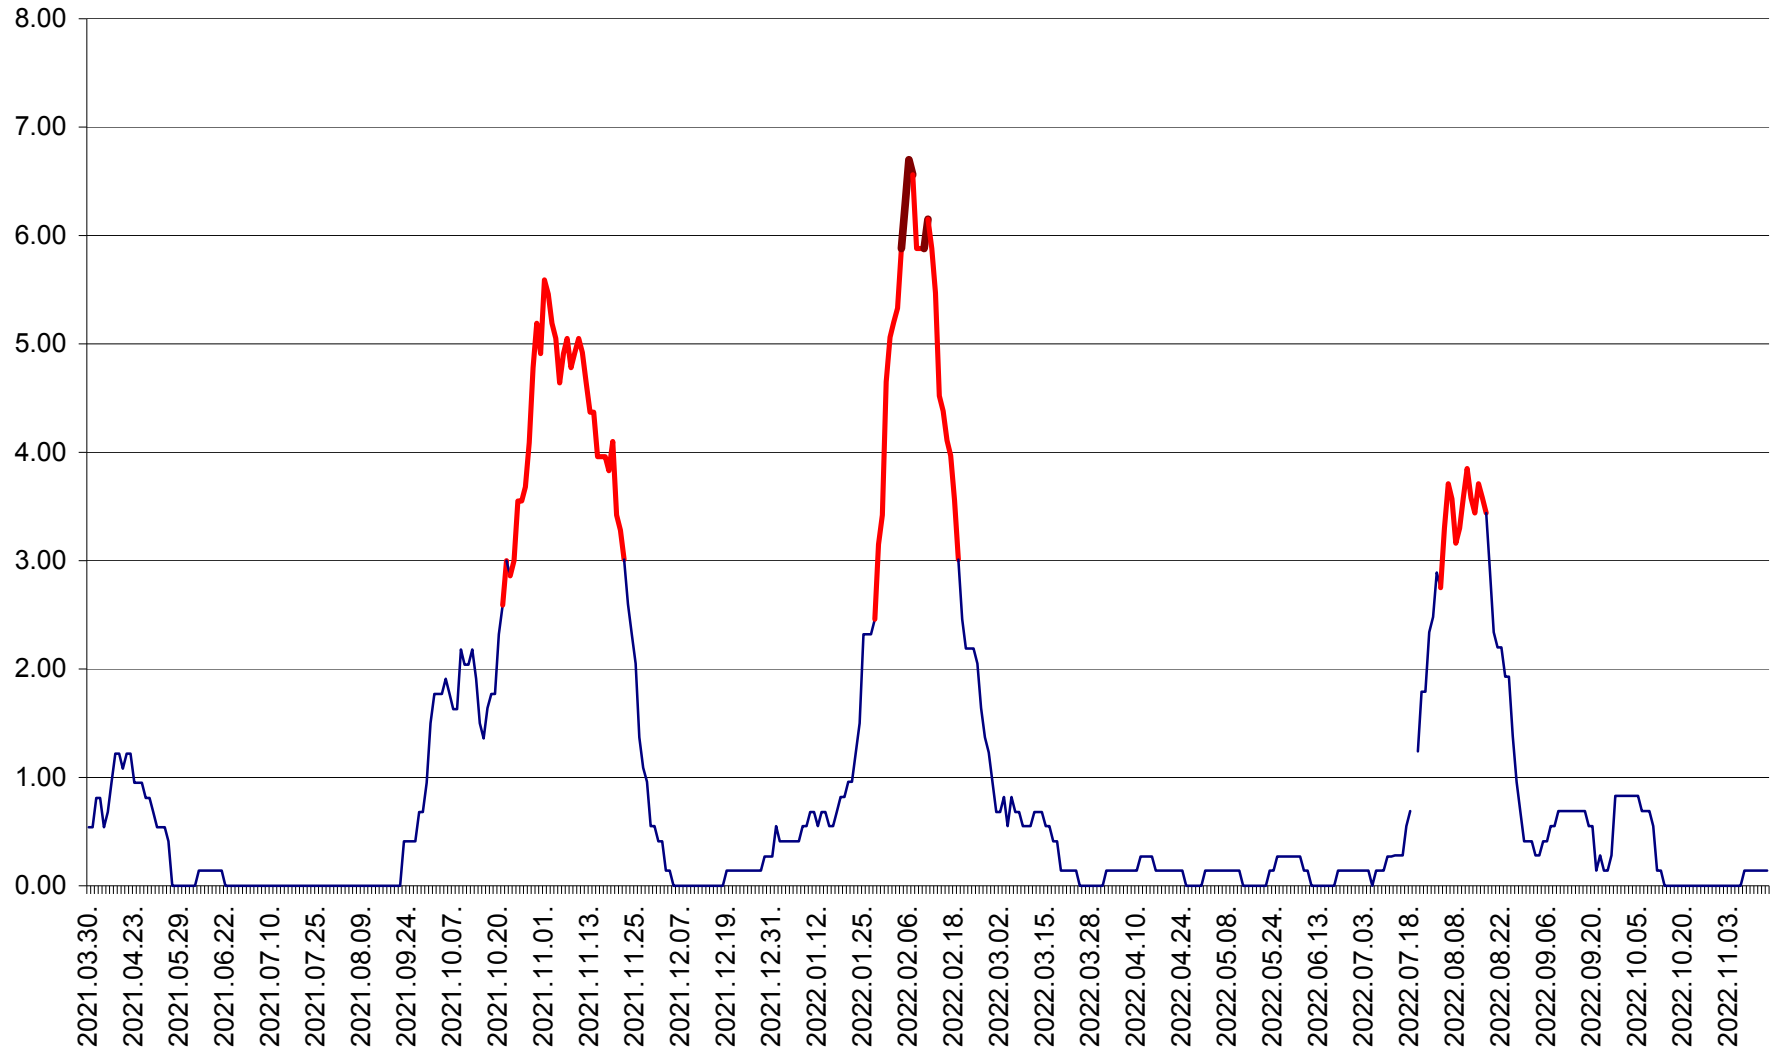

ATID - Evolutia incidentei cumulate pe 14 zile la % de locuitori
2021.04.01. - 2022.11.16.

AVRĂMEȘTI - Evolutia incidentei cumulate pe 14 zile la ‰ de locuitori
2021.04.01. - 2022.11.16.

ORAȘ BĂILE TUȘNAD - Evoluția incidenței cumulate pe 14 zile la ‰ de locuitori
2021.04.01. - 2022.11.16.

ORAȘ BĂLAN - Evoluția incidenței cumulate pe 14 zile la ‰ de locuitori
2021.04.01. - 2022.11.16.

BILBOR - Evolutia incidentei cumulate pe 14 zile la ‰ de locuitori
2021.04.01. - 2022.11.16.

ORAȘ BORSEC - Evolutia incidentei cumulate pe 14 zile la ‰ de locuitori
2021.04.01. - 2022.11.16.

BRĂDEȘTI - Evolutia incidentei cumulate pe 14 zile la ‰ de locuitori
2021.04.01. - 2022.11.16.

CĂPÂLNIȚA - Evolutia incidentei cumulate pe 14 zile la ‰ de locuitori
2021.04.01. - 2022.11.16.

CÂRȚA - Evolutia incidentei cumulate pe 14 zile la ‰ de locuitori
2021.04.01. - 2022.11.16.