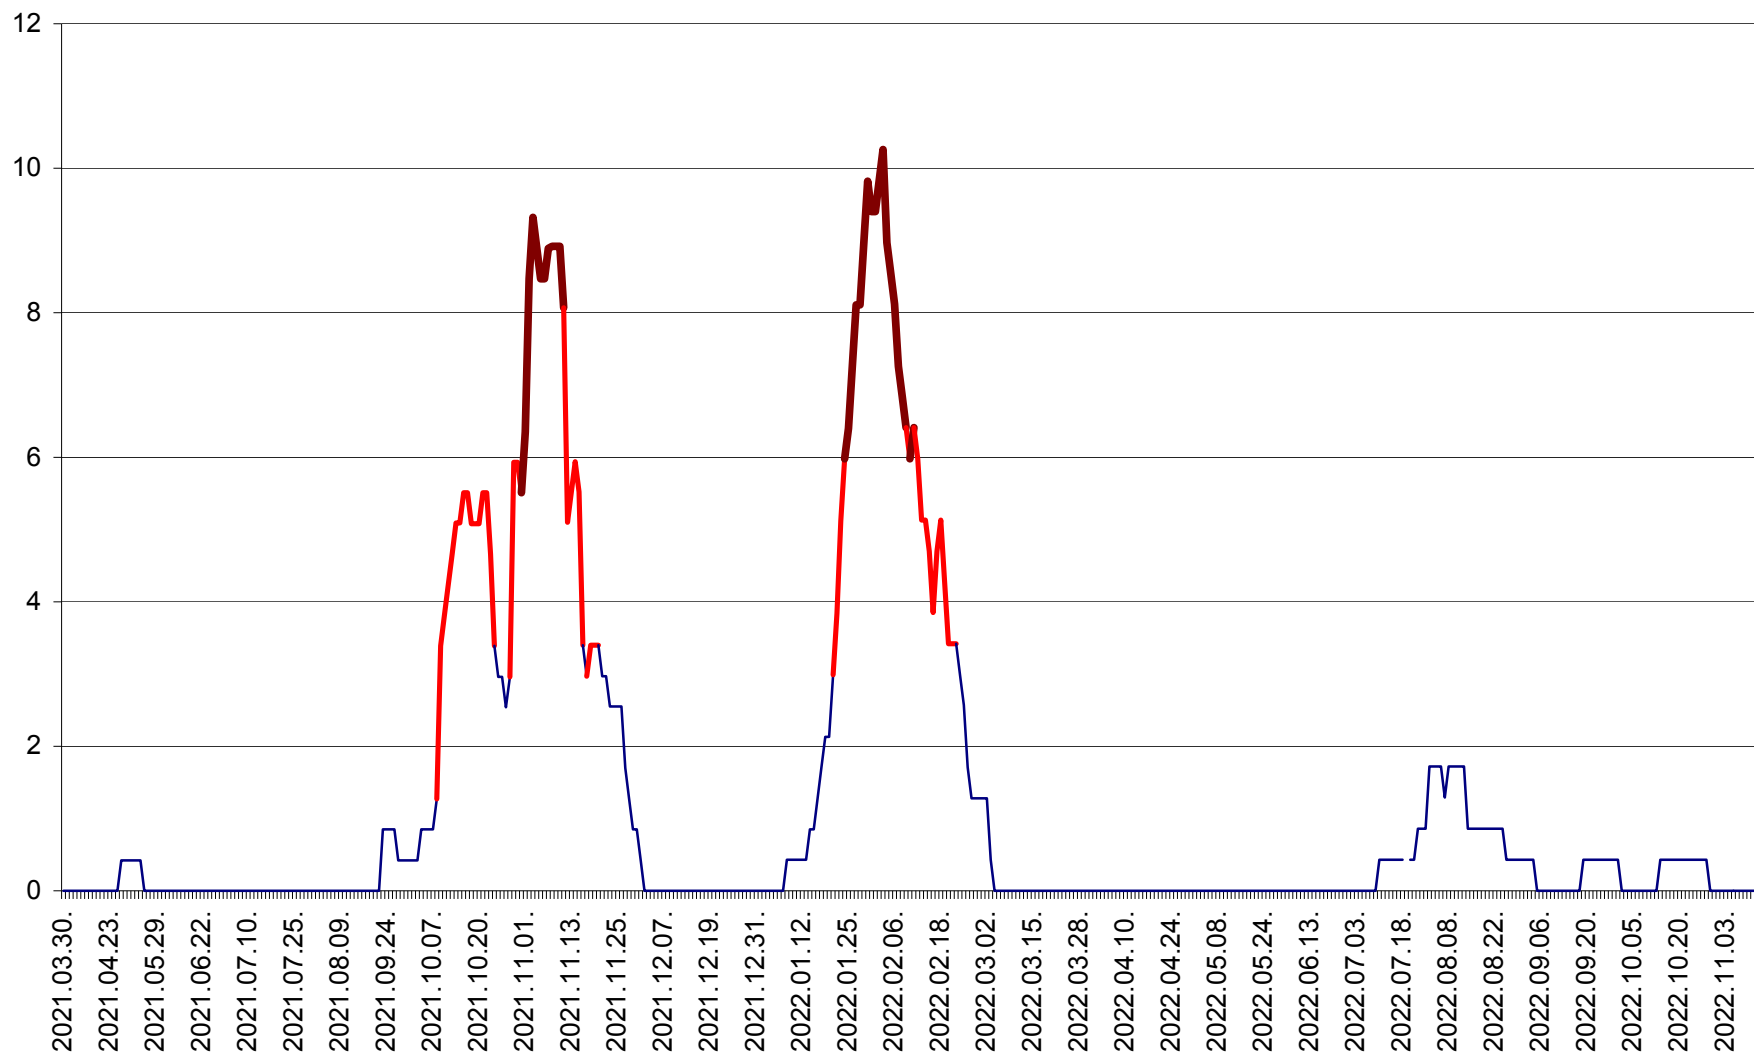

PLĂIEȘII DE JOS - Evolutia incidentei cumulate pe 14 zile la ‰ de locuitori
2021.04.01. - 2022.11.16.

PORUMBENI - Evolutia incidentei cumulate pe 14 zile la ‰ de locuitori
2021.04.01. - 2022.11.16.

PRAID - Evolutia incidentei cumulate pe 14 zile la ‰ de locuitori
2021.04.01. - 2022.11.16.

RACU - Evolutia incidentei cumulate pe 14 zile la ‰ de locuitori
2021.04.01. - 2022.11.16.

REMETEA - Evolutia incidentei cumulate pe 14 zile la ‰ de locuitori
2021.04.01. - 2022.11.16.

SĂCEL - Evolutia incidentei cumulate pe 14 zile la ‰ de locuitori
2021.04.01. - 2022.11.16.

SÂNCRĂIENI - Evolutia incidentei cumulate pe 14 zile la ‰ de locuitori
2021.04.01. - 2022.11.16.

SÂNDOMIC - Evolutia incidentei cumulate pe 14 zile la ‰ de locuitori
2021.04.01. - 2022.11.16.

SÂNMARTIN - Evolutia incidentei cumulate pe 14 zile la ‰ de locuitori
2021.04.01. - 2022.11.16.