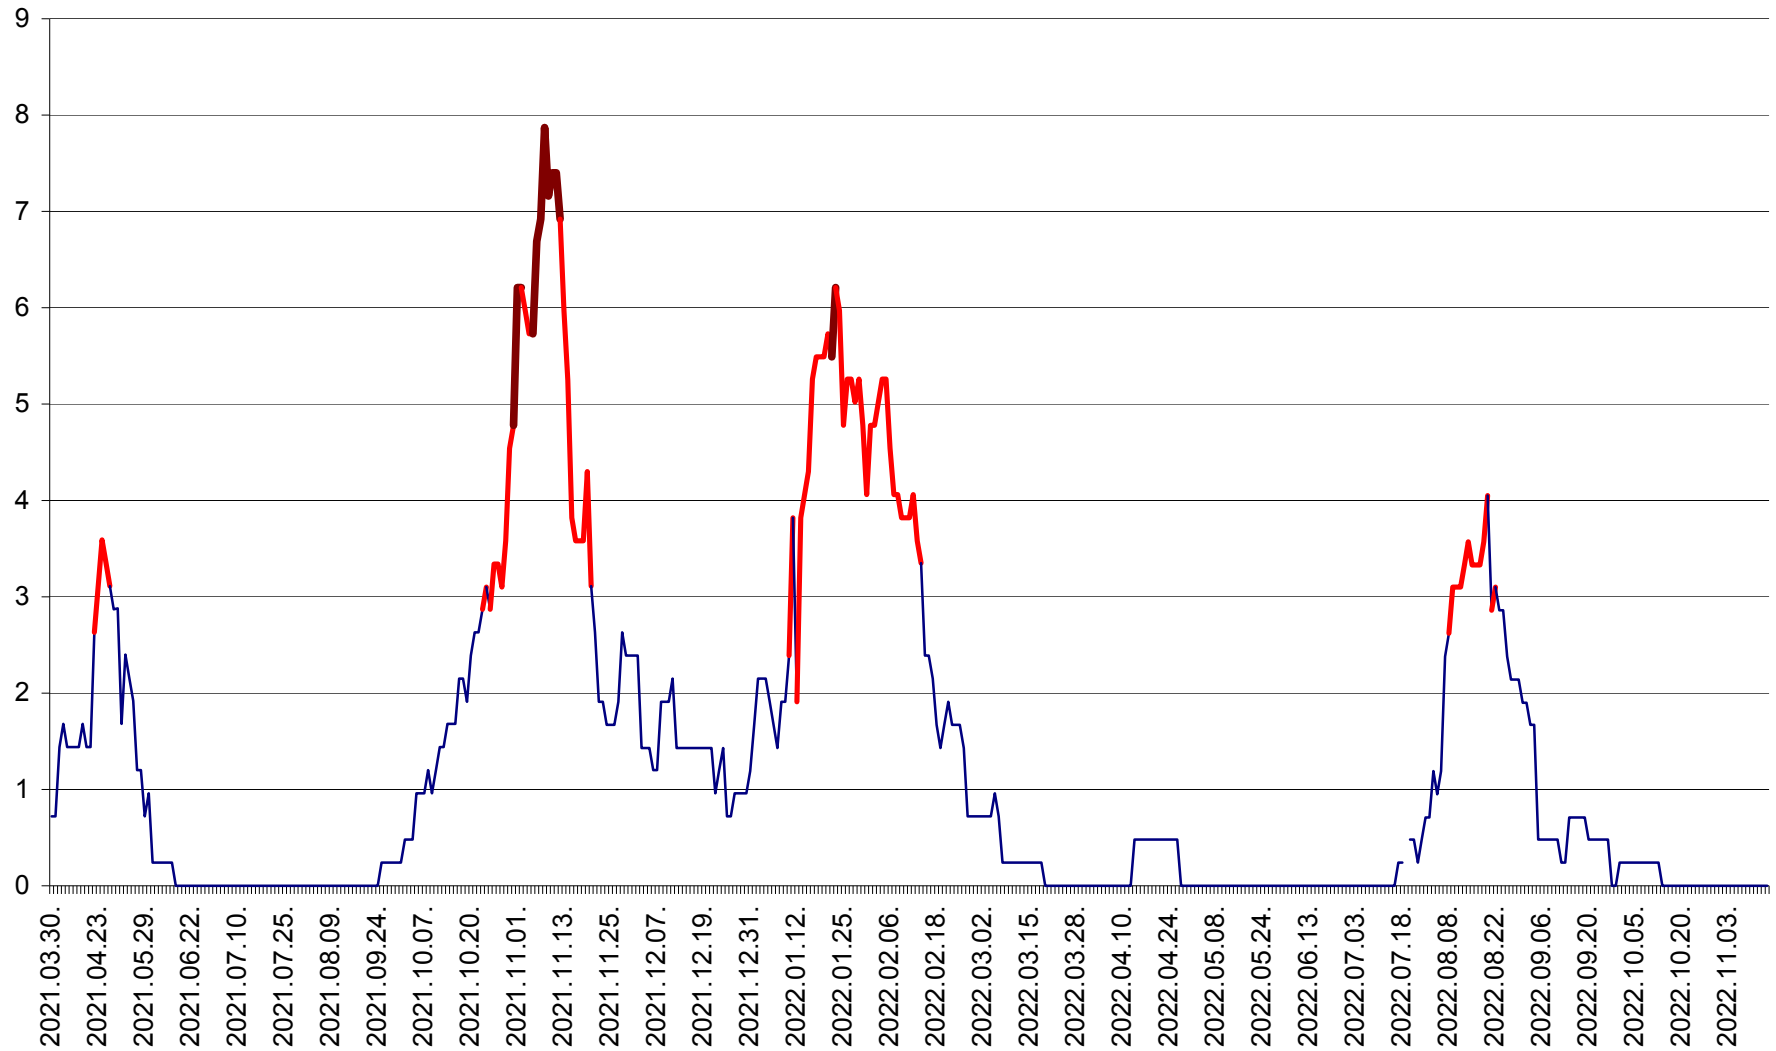

CORBU - Evolutia incidentei cumulate pe 14 zile la ‰ de locuitori
2021.04.01. - 2022.11.16.

CORUND - Evolutia incidentei cumulate pe 14 zile la ‰ de locuitori
2021.04.01. - 2022.11.16.

COZMENI - Evolutia incidentei cumulate pe 14 zile la ‰ de locuitori
2021.04.01. - 2022.11.16.

ORAȘ CRISTURU SECUIESC - Evolutia incidentei cumulate pe 14 zile la ‰ de locuitori
2021.04.01. - 2022.11.16.

DĂNEȘTI - Evolutia incidentei cumulate pe 14 zile la ‰ de locuitori
2021.04.01. - 2022.11.16.

DÂRJIU - Evolutia incidentei cumulate pe 14 zile la ‰ de locuitori
2021.04.01. - 2022.11.16.

DEALU - Evolutia incidentei cumulate pe 14 zile la ‰ de locuitori
2021.04.01. - 2022.11.16.

DITRĂU - Evolutia incidentei cumulate pe 14 zile la ‰ de locuitori
2021.04.01. - 2022.11.16.

FELICENI - Evolutia incidentei cumulate pe 14 zile la % de locuitori
2021.04.01. - 2022.11.16.

FRUMOASA - Evolutia incidentei cumulate pe 14 zile la ‰ de locuitori
2021.04.01. - 2022.11.16.

GĂLĂUȚAȘ - Evoluția incidenței cumulate pe 14 zile la ‰ de locuitori
2021.04.01. - 2022.11.16.