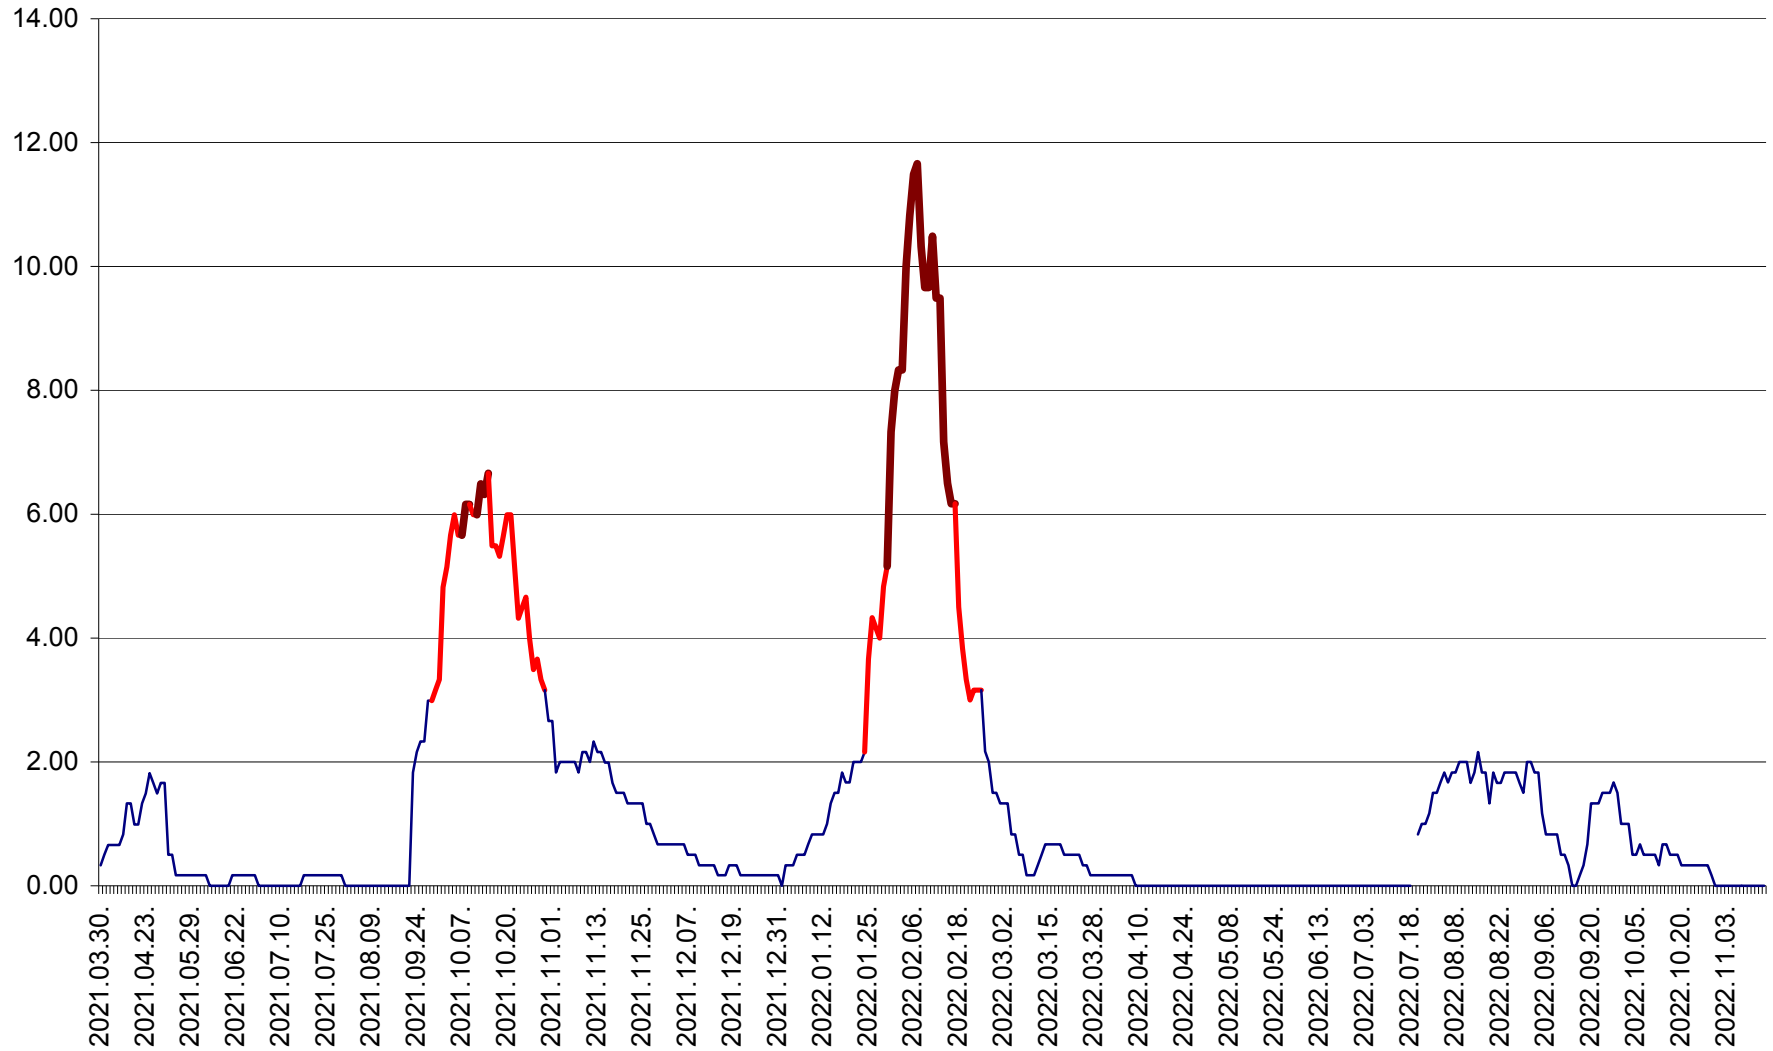

TUȘNAD - Evolutia incidentei cumulate pe 14 zile la ‰ de locuitori
2021.04.01. - 2022.11.16.

ULIEȘ - Evoluția incidenței cumulate pe 14 zile la ‰ de locuitori
2021.04.01. - 2022.11.16.

VĂRȘAG - Evolutia incidentei cumulate pe 14 zile la ‰ de locuitori
2021.04.01. - 2022.11.16.

ORAȘ VLĂHIȚA - Evolutia incidentei cumulate pe 14 zile la ‰ de locuitori
2021.04.01. - 2022.11.16.

VOȘLĂBENI - Evolutia incidentei cumulate pe 14 zile la ‰ de locuitori
2021.04.01. - 2022.11.16.

ZETEA - Evolutia incidentei cumulate pe 14 zile la ‰ de locuitori
2021.04.01. - 2022.11.16.