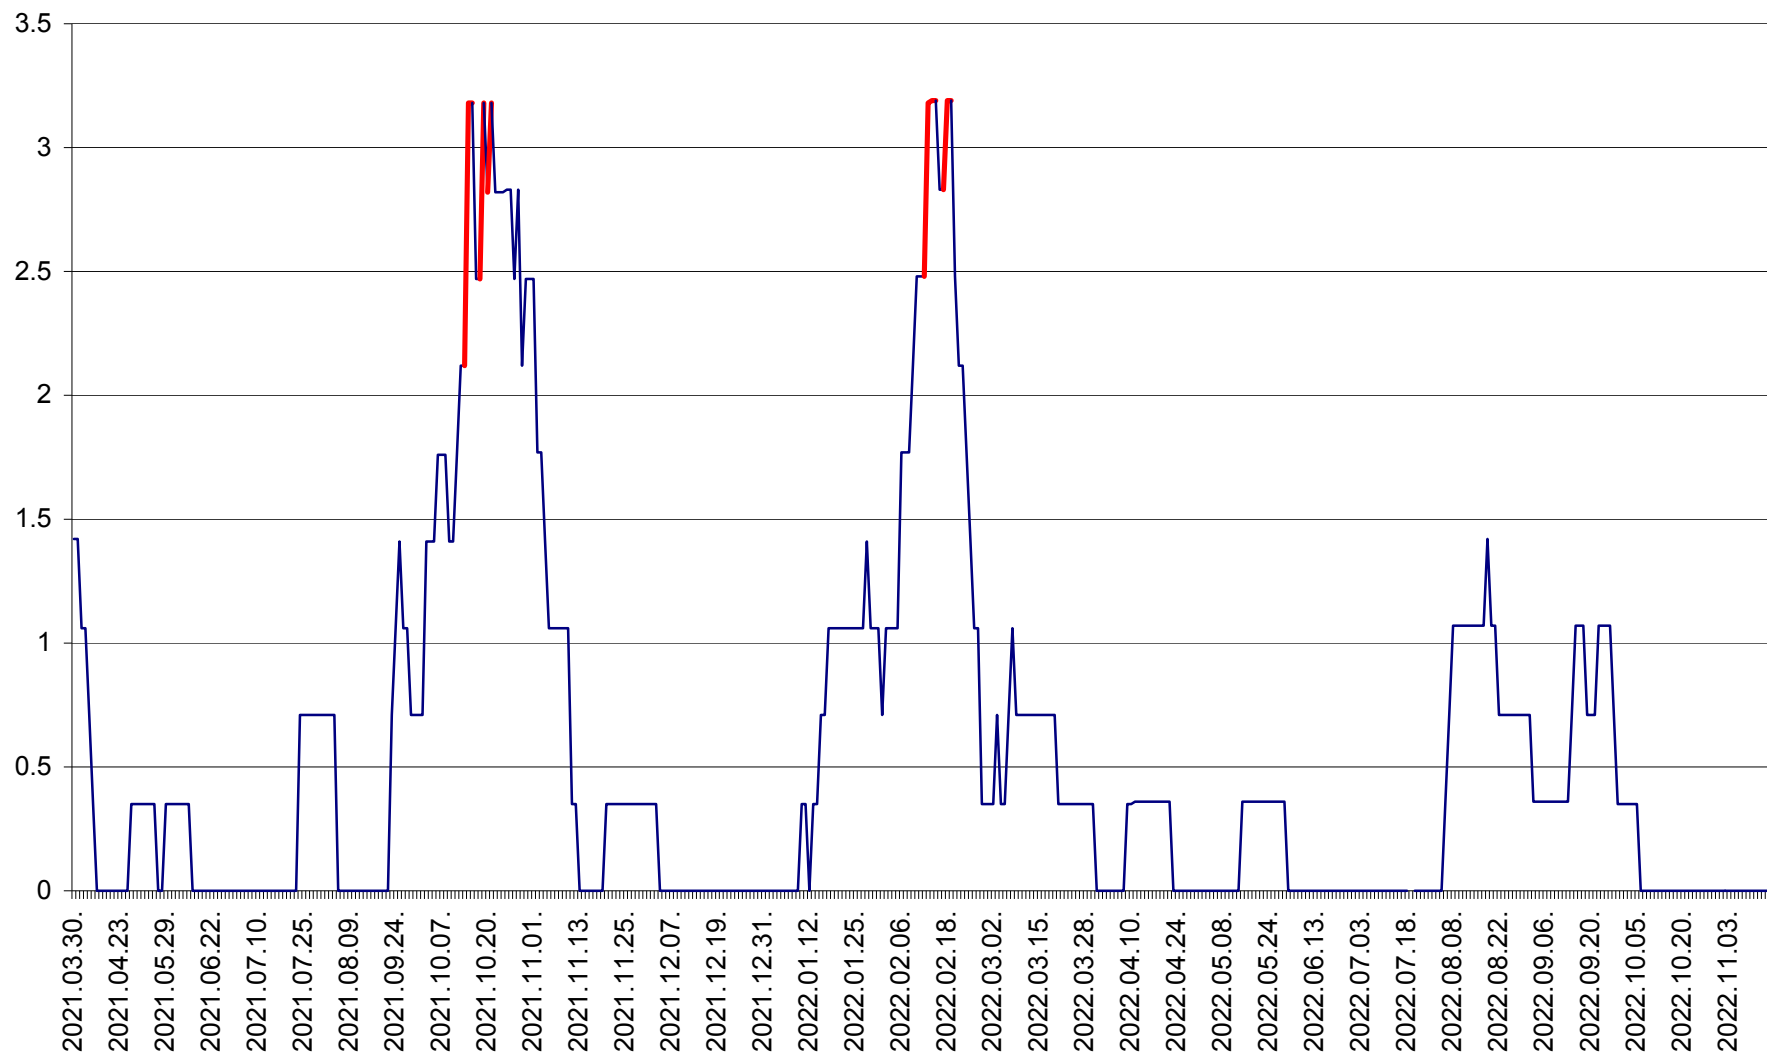

PORUMBENI - Evolutia incidentei cumulate pe 14 zile la ‰ de locuitori
2021.04.01. - 2022.11.16.