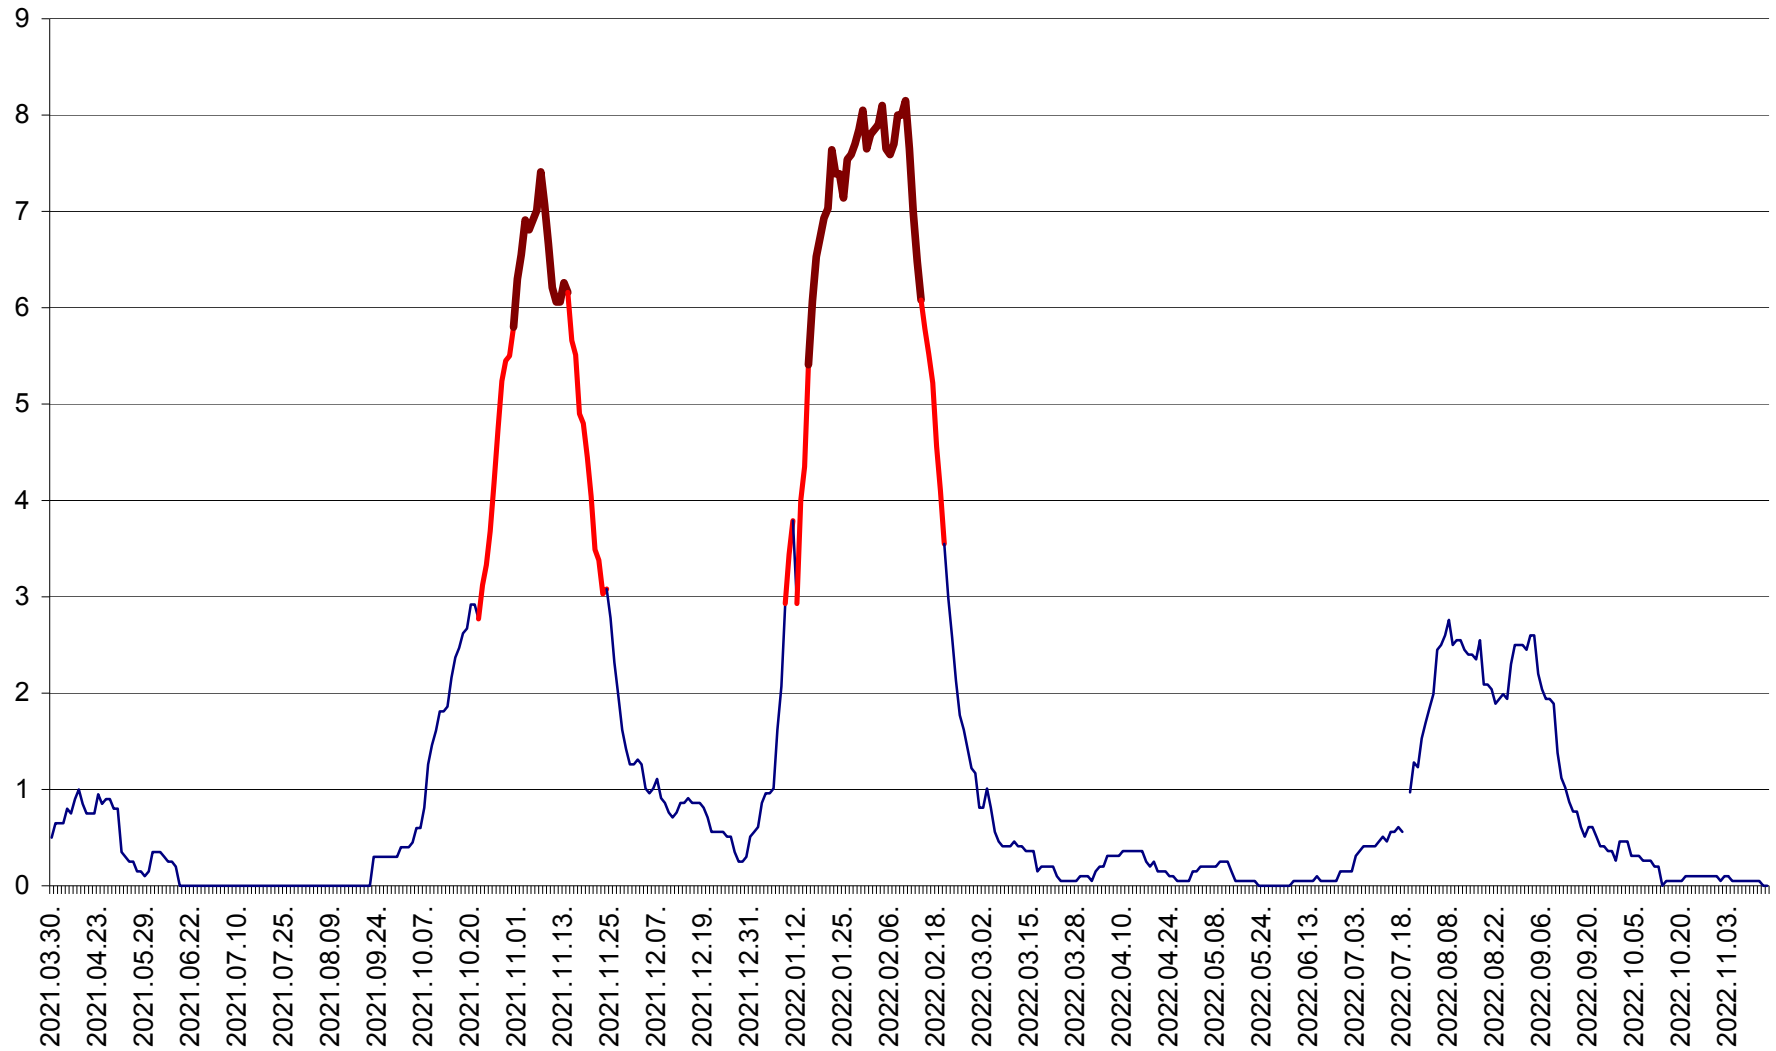

DÂRJIU - Evolutia incidentei cumulate pe 14 zile la ‰ de locuitori
2021.04.01. - 2022.11.16.

DEALU - Evolutia incidentei cumulate pe 14 zile la ‰ de locuitori
2021.04.01. - 2022.11.16.

DITRĂU - Evolutia incidentei cumulate pe 14 zile la ‰ de locuitori
2021.04.01. - 2022.11.16.

FELICENI - Evolutia incidentei cumulate pe 14 zile la % de locuitori
2021.04.01. - 2022.11.16.

FRUMOASA - Evolutia incidentei cumulate pe 14 zile la ‰ de locuitori
2021.04.01. - 2022.11.16.

GĂLĂUȚAȘ - Evoluția incidenței cumulate pe 14 zile la ‰ de locuitori
2021.04.01. - 2022.11.16.

MUNICIPIUL GHEORGHENI - Evolutia incidentei cumulate pe 14 zile la ‰ de locuitori
2021.04.01. - 2022.11.16.

JOSENI - Evolutia incidentei cumulate pe 14 zile la ‰ de locuitori
2021.04.01. - 2022.11.16.

LĂZAREA - Evolutia incidentei cumulate pe 14 zile la % de locuitori
2021.04.01. - 2022.11.16.

LELICENI - Evolutia incidentei cumulate pe 14 zile la ‰ de locuitori
2021.04.01. - 2022.11.16.

LUETA - Evolutia incidentei cumulate pe 14 zile la ‰ de locuitori
2021.04.01. - 2022.11.16.

LUNCA DE JOS - Evolutia incidentei cumulate pe 14 zile la ‰ de locuitori
2021.04.01. - 2022.11.16.