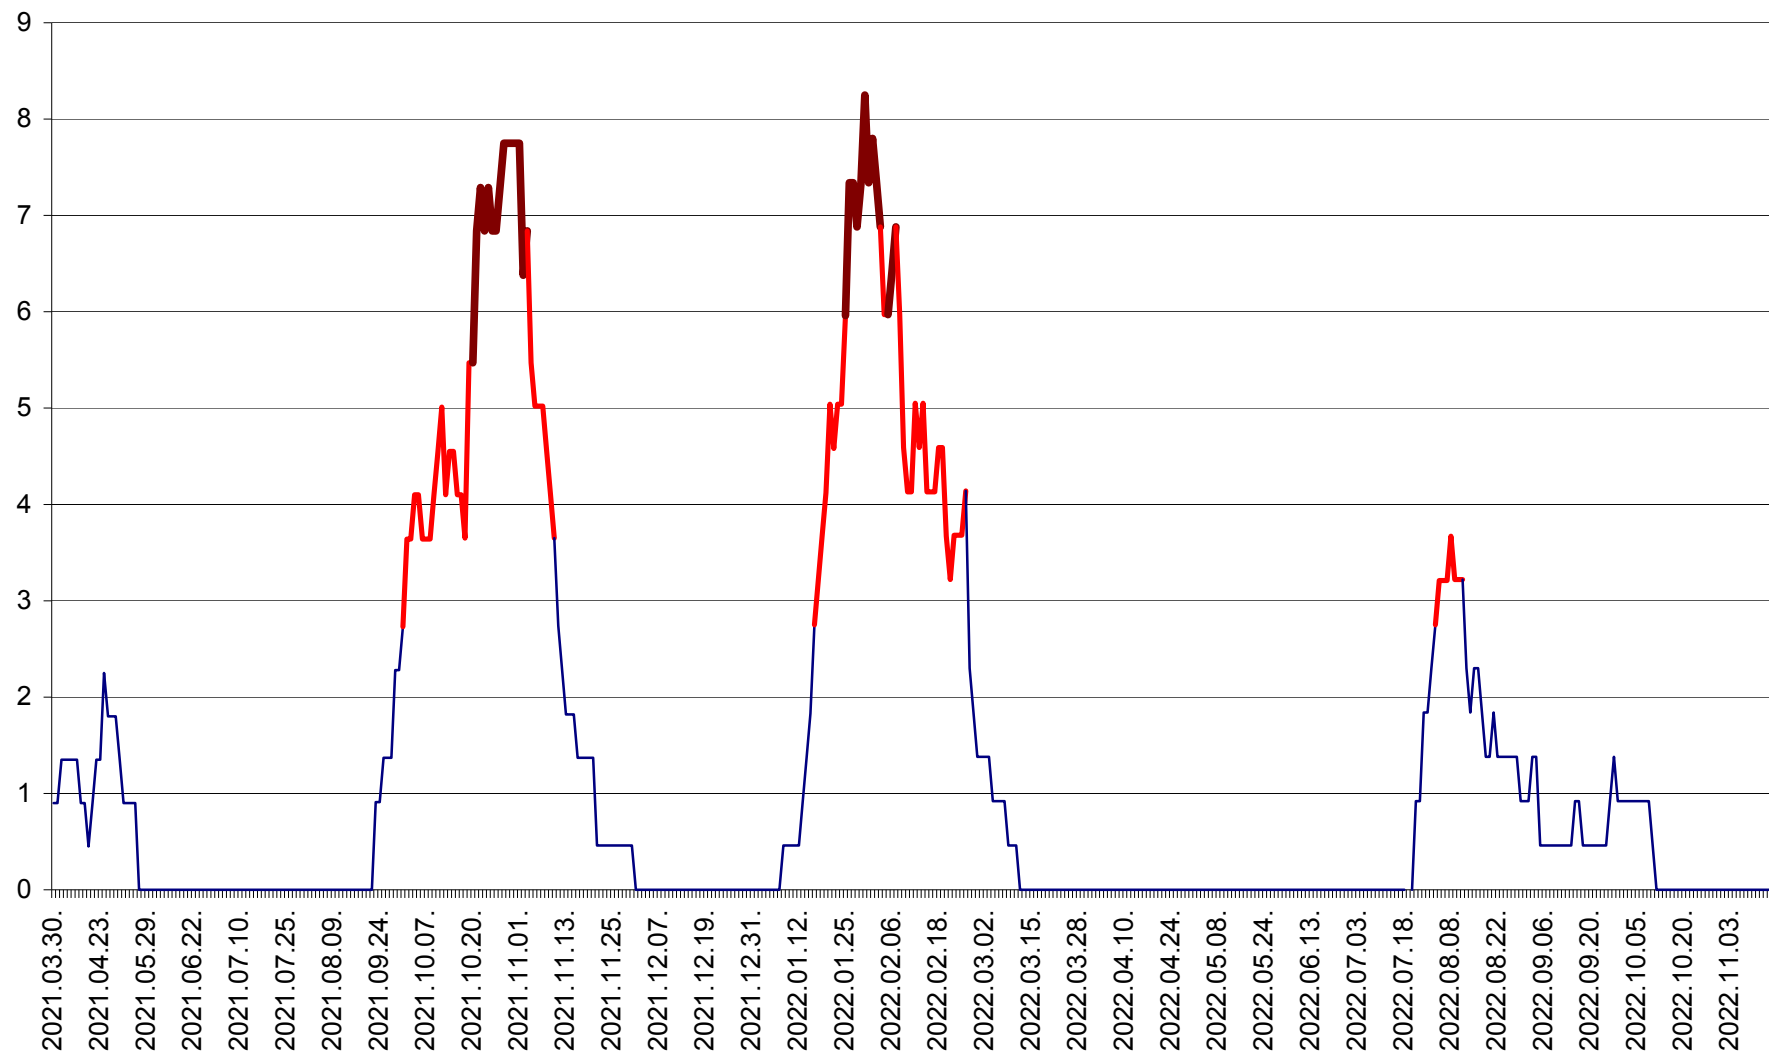

RACU - Evolutia incidentei cumulate pe 14 zile la ‰ de locuitori
2021.04.01. - 2022.11.16.

REMETEA - Evolutia incidentei cumulate pe 14 zile la ‰ de locuitori
2021.04.01. - 2022.11.16.

SĂCEL - Evolutia incidentei cumulate pe 14 zile la ‰ de locuitori
2021.04.01. - 2022.11.16.

SÂNCRĂIENI - Evolutia incidentei cumulate pe 14 zile la ‰ de locuitori
2021.04.01. - 2022.11.16.

SÂNDOMIC - Evolutia incidentei cumulate pe 14 zile la ‰ de locuitori
2021.04.01. - 2022.11.16.

SÂNMARTIN - Evolutia incidentei cumulate pe 14 zile la ‰ de locuitori
2021.04.01. - 2022.11.16.

SÂNSIMION - Evolutia incidentei cumulate pe 14 zile la ‰ de locuitori
2021.04.01. - 2022.11.16.

SÂNTIMBRU - Evolutia incidentei cumulate pe 14 zile la ‰ de locuitori
2021.04.01. - 2022.11.16.

SĂRMAȘ - Evolutia incidentei cumulate pe 14 zile la ‰ de locuitori
2021.04.01. - 2022.11.16.