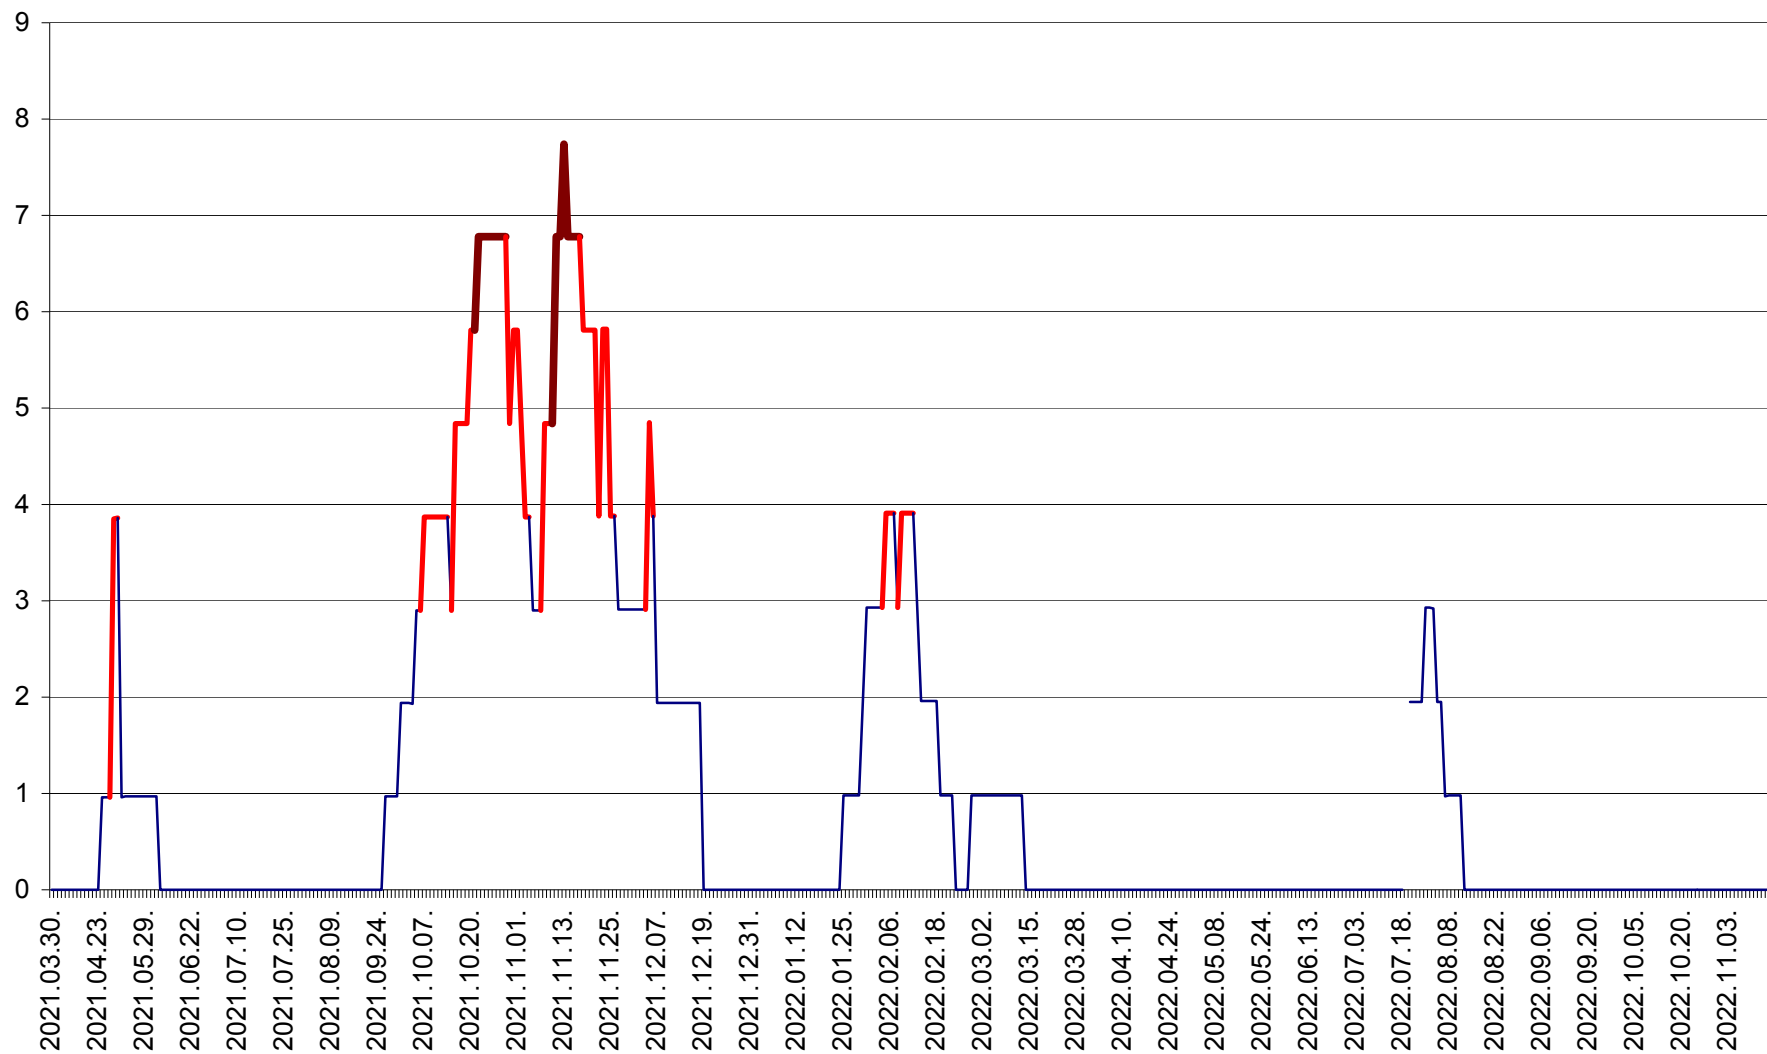

DEALU - Evolutia incidentei cumulate pe 14 zile la ‰ de locuitori
2021.04.01. - 2022.11.16.