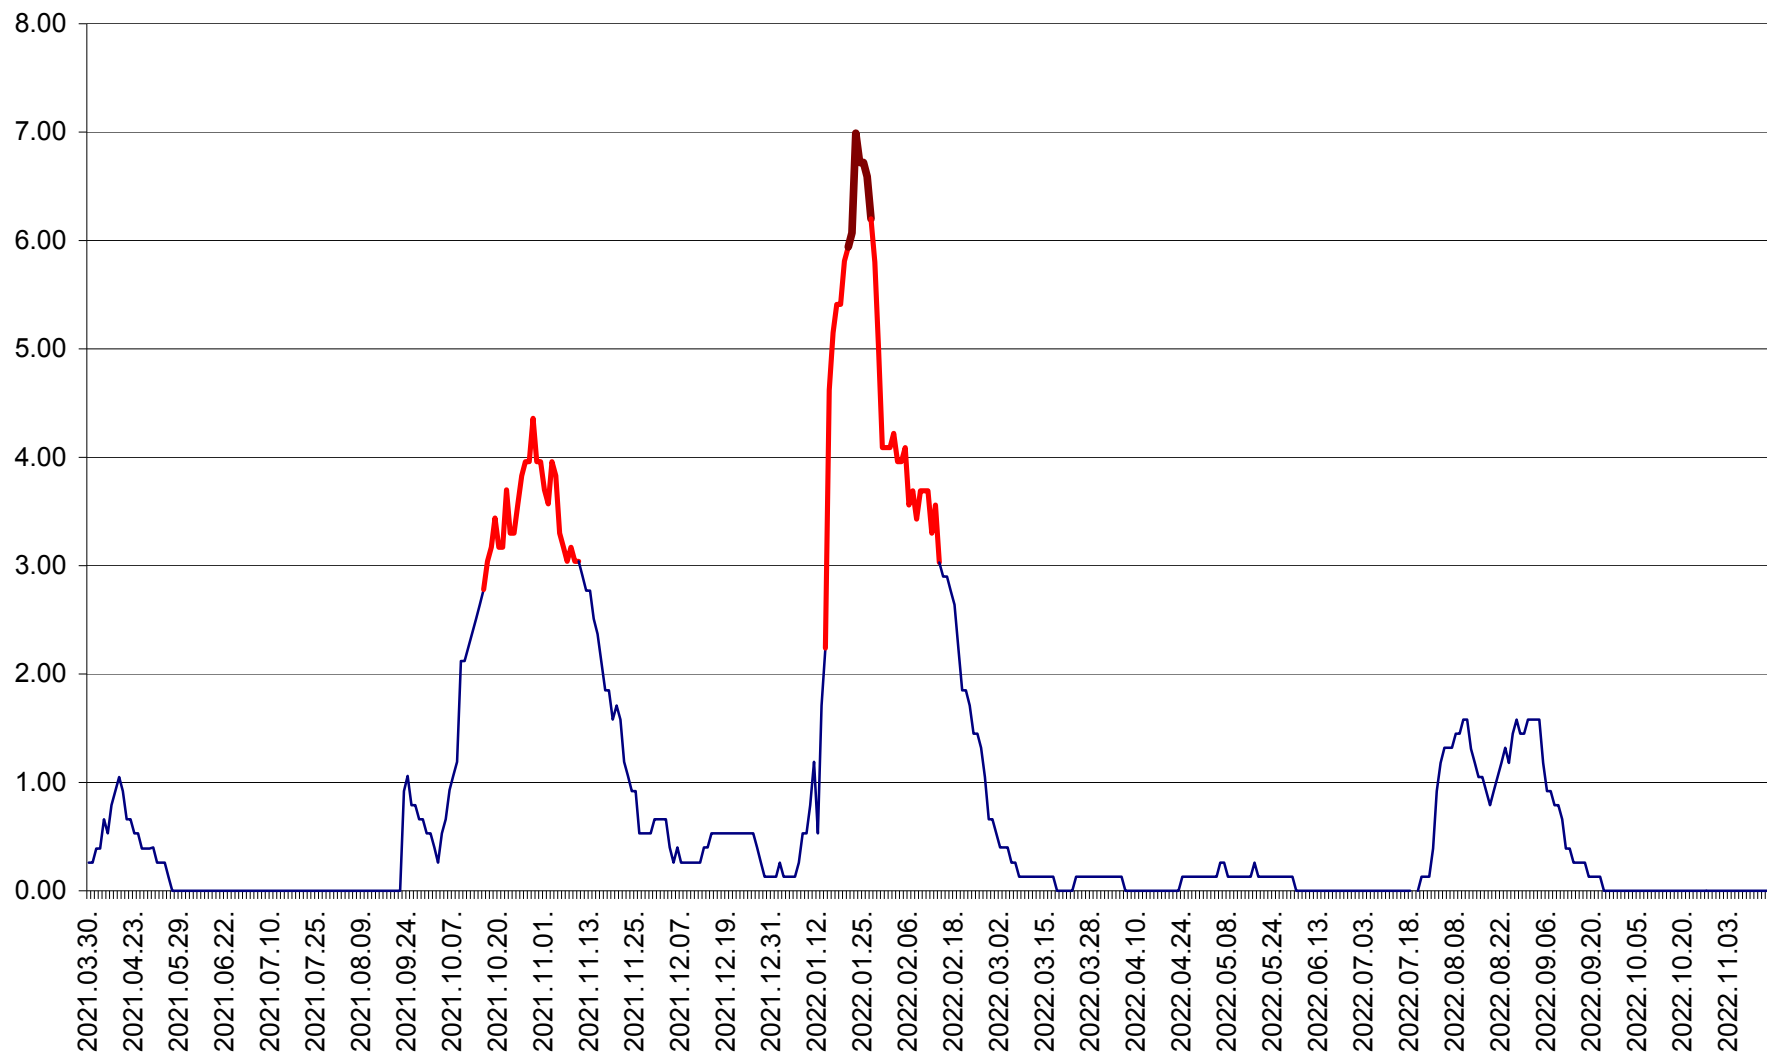

TUȘNAD - Evolutia incidentei cumulate pe 14 zile la ‰ de locuitori
2021.04.01. - 2022.11.16.

ULIEȘ - Evoluția incidenței cumulate pe 14 zile la ‰ de locuitori
2021.04.01. - 2022.11.16.

VĂRȘAG - Evolutia incidentei cumulate pe 14 zile la ‰ de locuitori
2021.04.01. - 2022.11.16.

ORAȘ VLĂHIȚA - Evolutia incidentei cumulate pe 14 zile la ‰ de locuitori
2021.04.01. - 2022.11.16.

VOȘLĂBENI - Evolutia incidentei cumulate pe 14 zile la ‰ de locuitori
2021.04.01. - 2022.11.16.

ZETEA - Evolutia incidentei cumulate pe 14 zile la ‰ de locuitori
2021.04.01. - 2022.11.16.