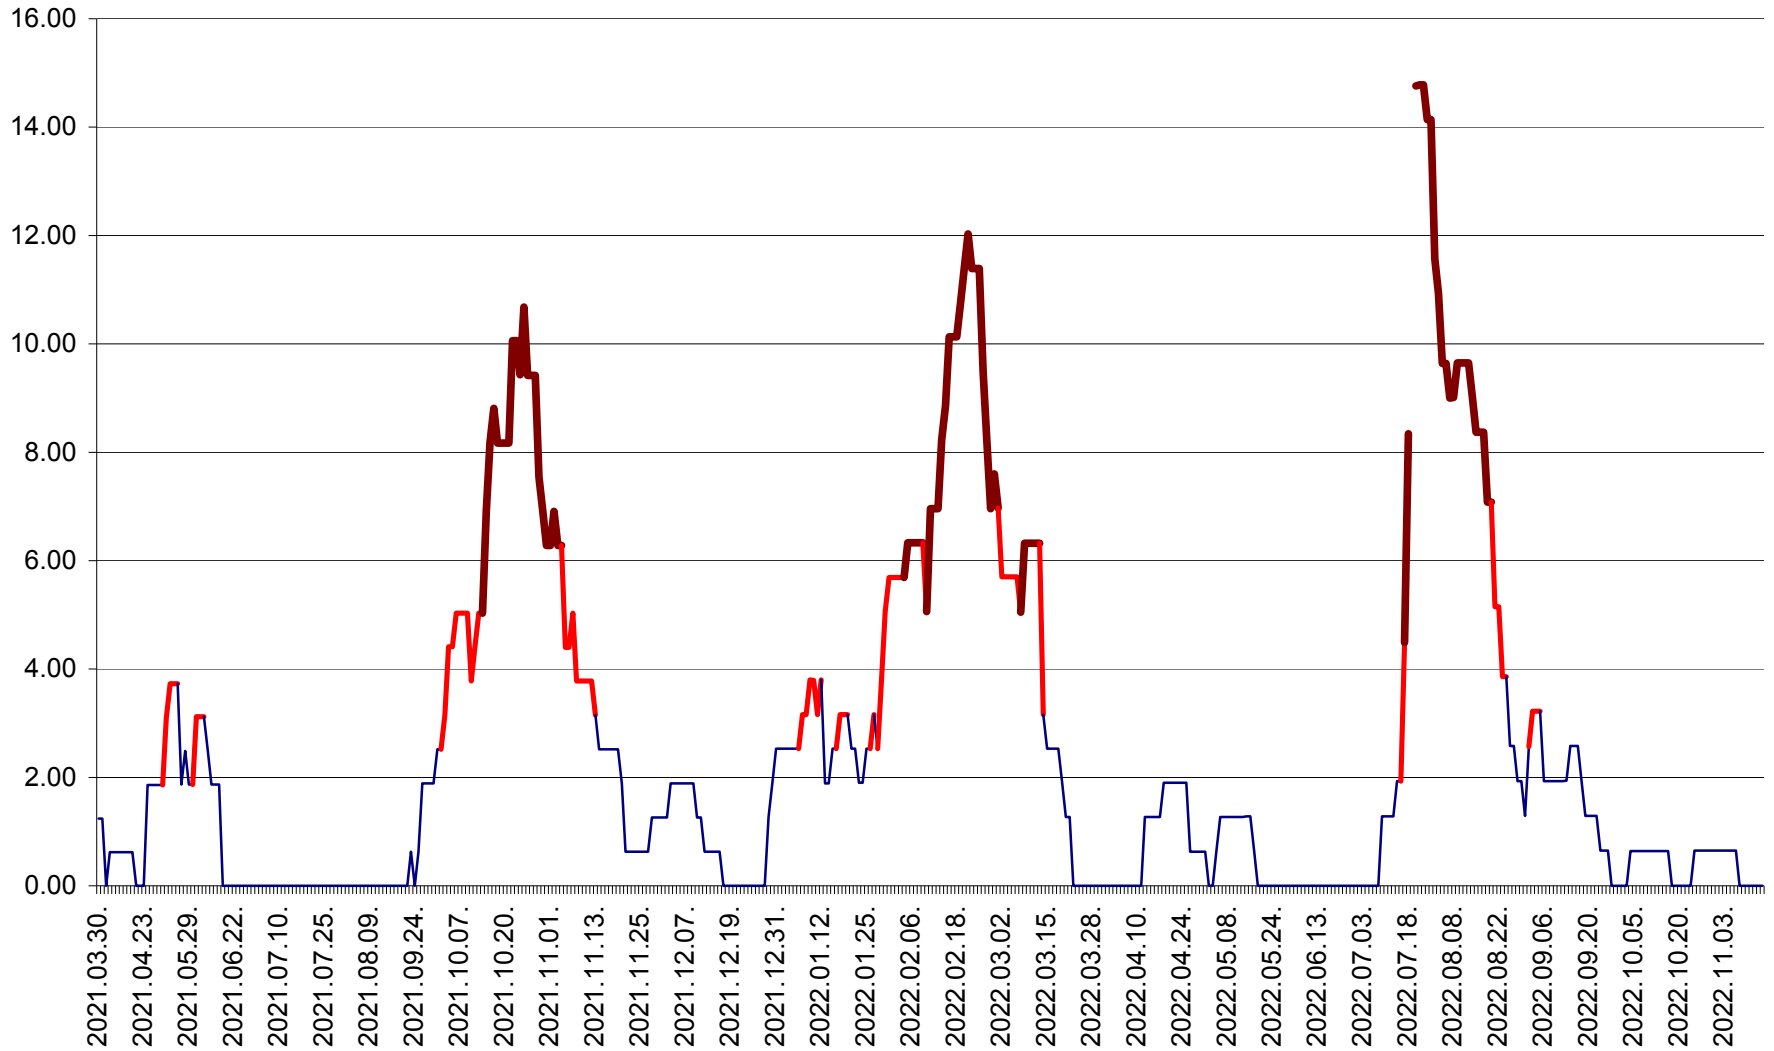

ATID - Evolutia incidentei cumulate pe 14 zile la % de locuitori
2021.04.01. - 2022.11.16.

AVRĂMEȘTI - Evolutia incidentei cumulate pe 14 zile la ‰ de locuitori
2021.04.01. - 2022.11.16.

ORAȘ BĂILE TUȘNAD - Evoluția incidenței cumulate pe 14 zile la ‰ de locuitori
2021.04.01. - 2022.11.16.

ORAȘ BĂLAN - Evoluția incidenței cumulate pe 14 zile la ‰ de locuitori
2021.04.01. - 2022.11.16.

BILBOR - Evolutia incidentei cumulate pe 14 zile la ‰ de locuitori
2021.04.01. - 2022.11.16.

ORAȘ BORSEC - Evolutia incidentei cumulate pe 14 zile la ‰ de locuitori
2021.04.01. - 2022.11.16.

BRĂDEȘTI - Evolutia incidentei cumulate pe 14 zile la ‰ de locuitori
2021.04.01. - 2022.11.16.

CĂPÂLNIȚA - Evolutia incidentei cumulate pe 14 zile la ‰ de locuitori
2021.04.01. - 2022.11.16.

CÂRȚA - Evolutia incidentei cumulate pe 14 zile la ‰ de locuitori
2021.04.01. - 2022.11.16.