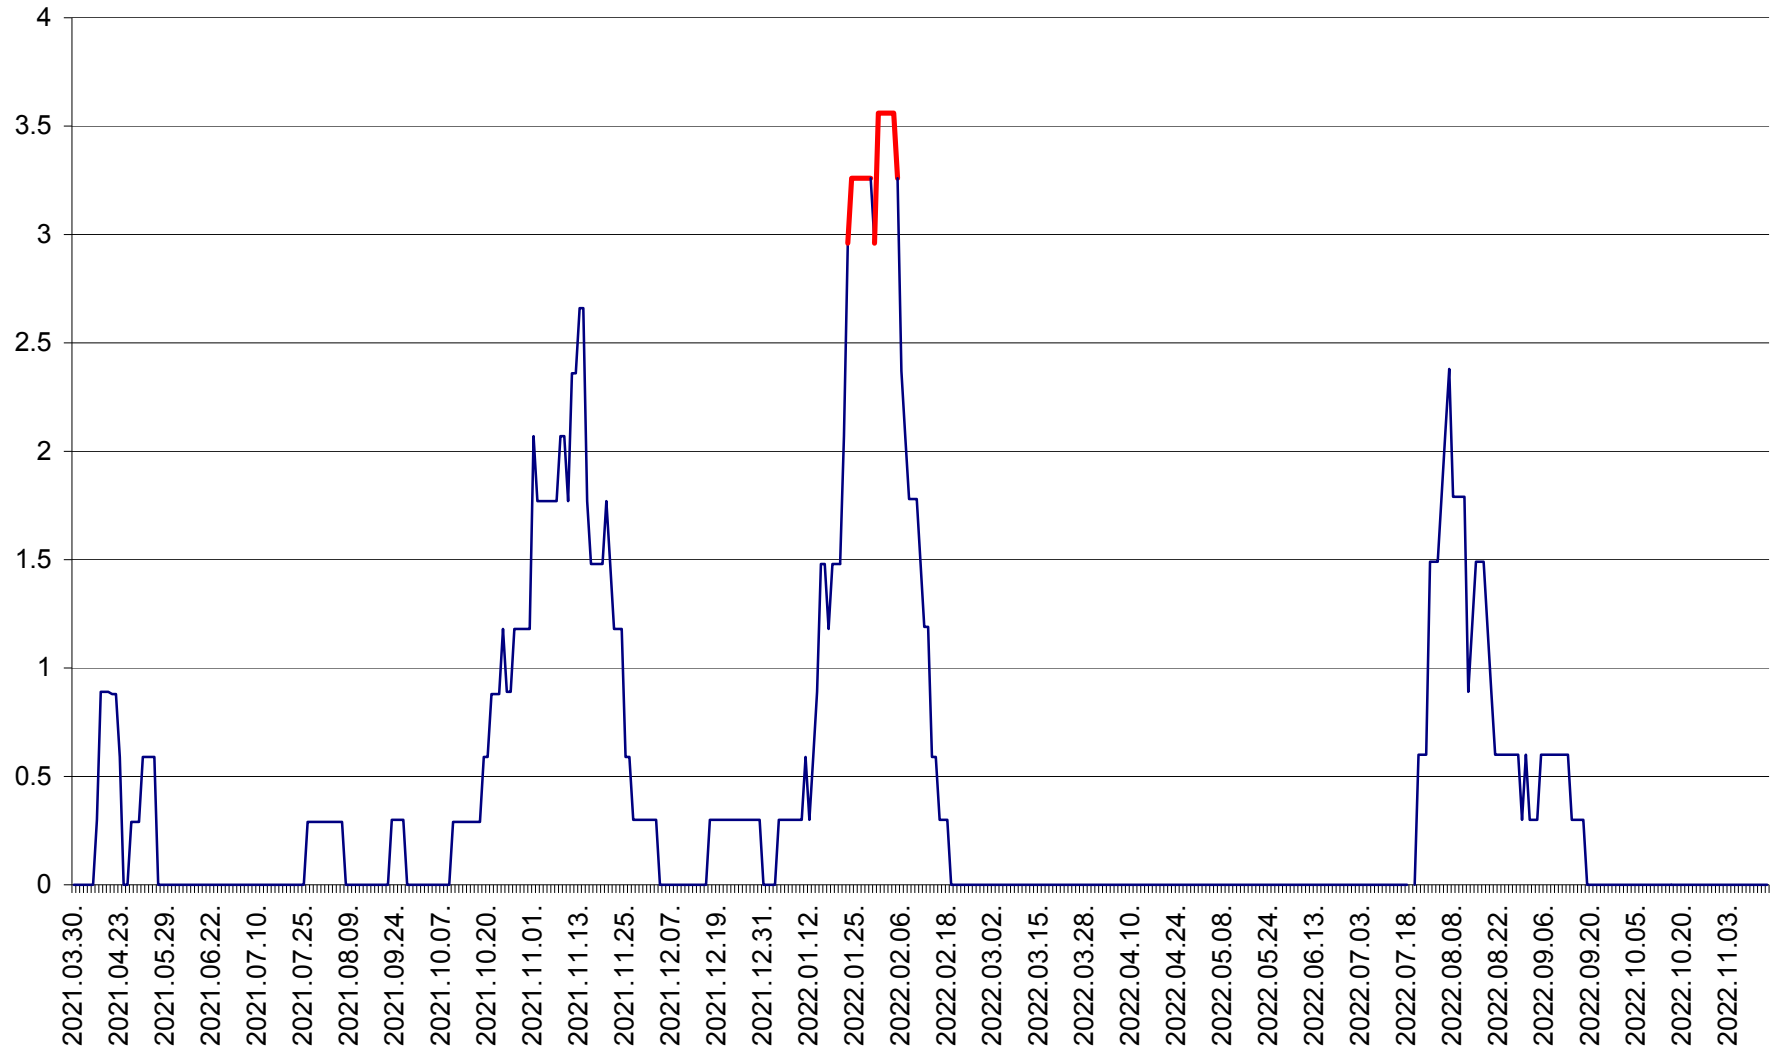

MUNICIPIUL GHEORGHENI - Evolutia incidentei cumulate pe 14 zile la ‰ de locuitori
2021.04.01. - 2022.11.16.

JOSENI - Evolutia incidentei cumulate pe 14 zile la ‰ de locuitori
2021.04.01. - 2022.11.16.

LĂZAREA - Evolutia incidentei cumulate pe 14 zile la % de locuitori
2021.04.01. - 2022.11.16.

LELICENI - Evolutia incidentei cumulate pe 14 zile la ‰ de locuitori
2021.04.01. - 2022.11.16.

LUETA - Evolutia incidentei cumulate pe 14 zile la ‰ de locuitori
2021.04.01. - 2022.11.16.

LUNCA DE JOS - Evolutia incidentei cumulate pe 14 zile la ‰ de locuitori
2021.04.01. - 2022.11.16.

LUNCA DE SUS - Evolutia incidentei cumulate pe 14 zile la ‰ de locuitori
2021.04.01. - 2022.11.16.

LUPENI - Evolutia incidentei cumulate pe 14 zile la ‰ de locuitori
2021.04.01. - 2022.11.16.

MĂDĂRAȘ - Evolutia incidentei cumulate pe 14 zile la ‰ de locuitori
2021.04.01. - 2022.11.16.