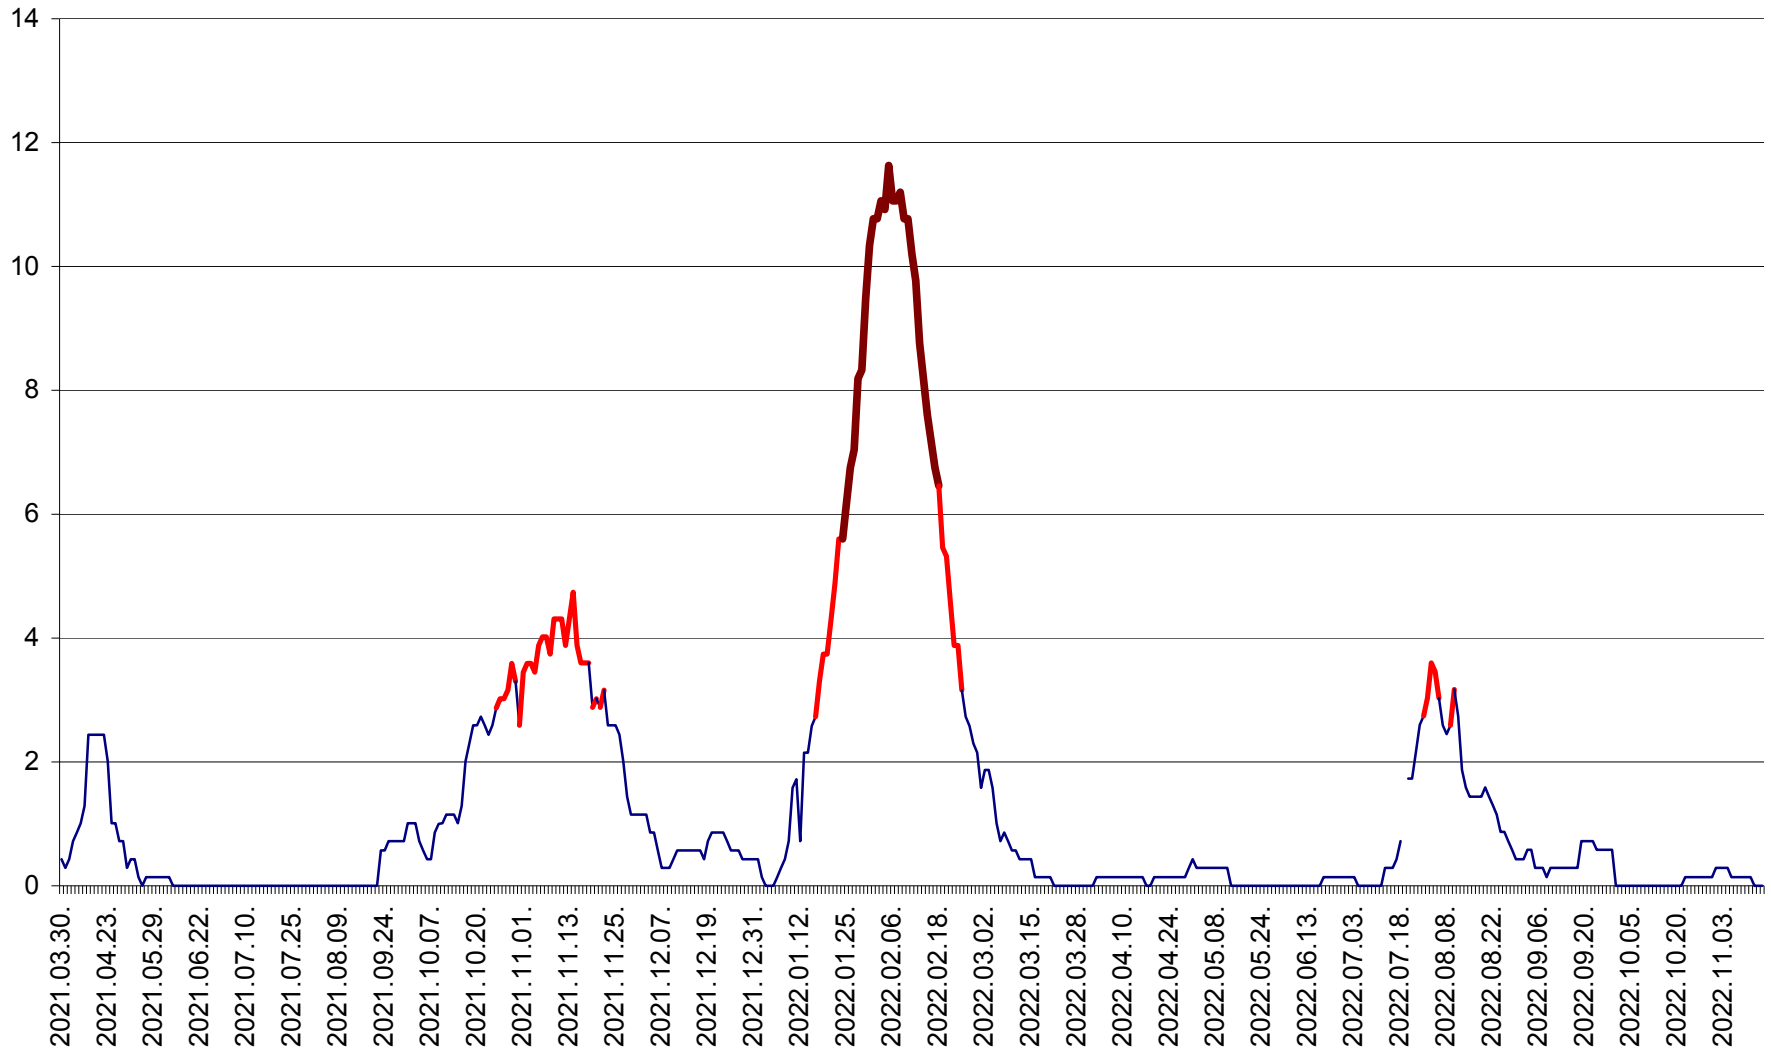

MIHĂILENI - Evolutia incidentei cumulate pe 14 zile la ‰ de locuitori
2021.04.01. - 2022.11.16.

MUGENI - Evolutia incidentei cumulate pe 14 zile la ‰ de locuitori
2021.04.01. - 2022.11.16.

OCLAND - Evolutia incidentei cumulate pe 14 zile la ‰ de locuitori
2021.04.01. - 2022.11.16.

MUNICIPIUL ODORHEIU SECUIESC - Evolutia incidentei cumulate pe 14 zile la % de locuitori
2021.04.01. - 2022.11.16.

PĂULENI-CIUC - Evolutia incidentei cumulate pe 14 zile la ‰ de locuitori
2021.04.01. - 2022.11.16.

PLĂIEȘII DE JOS - Evolutia incidentei cumulate pe 14 zile la ‰ de locuitori
2021.04.01. - 2022.11.16.

PORUMBENI - Evolutia incidentei cumulate pe 14 zile la ‰ de locuitori
2021.04.01. - 2022.11.16.

PRAID - Evolutia incidentei cumulate pe 14 zile la ‰ de locuitori
2021.04.01. - 2022.11.16.