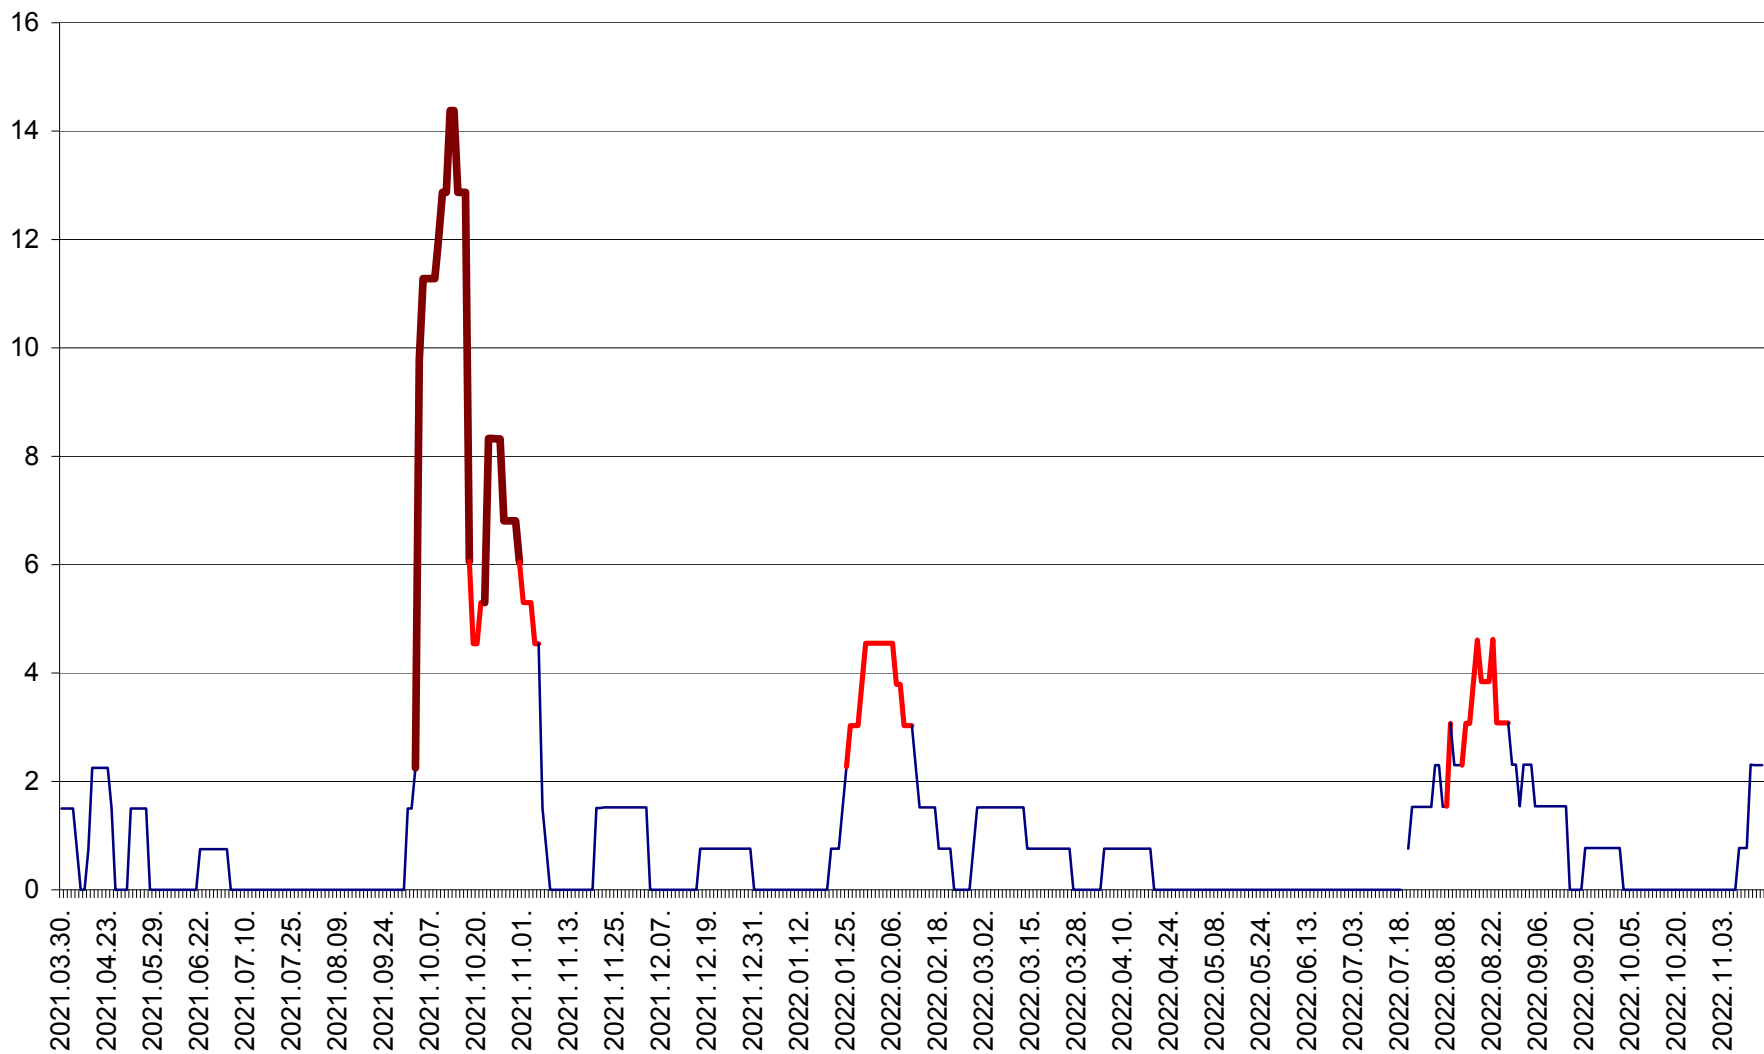

LELICENI - Evolutia incidentei cumulate pe 14 zile la ‰ de locuitori
2021.04.01. - 2022.11.16.

LUETA - Evolutia incidentei cumulate pe 14 zile la ‰ de locuitori
2021.04.01. - 2022.11.16.

LUNCA DE JOS - Evolutia incidentei cumulate pe 14 zile la ‰ de locuitori
2021.04.01. - 2022.11.16.

LUNCA DE SUS - Evolutia incidentei cumulate pe 14 zile la ‰ de locuitori
2021.04.01. - 2022.11.16.

LUPENI - Evolutia incidentei cumulate pe 14 zile la ‰ de locuitori
2021.04.01. - 2022.11.16.

MĂDĂRAȘ - Evolutia incidentei cumulate pe 14 zile la ‰ de locuitori
2021.04.01. - 2022.11.16.

MĂRTINIȘ - Evolutia incidentei cumulate pe 14 zile la ‰ de locuitori
2021.04.01. - 2022.11.16.

MEREȘTI - Evolutia incidentei cumulate pe 14 zile la ‰ de locuitori
2021.04.01. - 2022.11.16.

MUNICIPIUL MIERCUREA-CIUC - Evolutia incidentei cumulate pe 14 zile la ‰ de locuitori
2021.04.01. - 2022.11.16.

MIHĂILENI - Evolutia incidentei cumulate pe 14 zile la ‰ de locuitori
2021.04.01. - 2022.11.16.

MUGENI - Evolutia incidentei cumulate pe 14 zile la ‰ de locuitori
2021.04.01. - 2022.11.16.

OCLAND - Evolutia incidentei cumulate pe 14 zile la ‰ de locuitori
2021.04.01. - 2022.11.16.