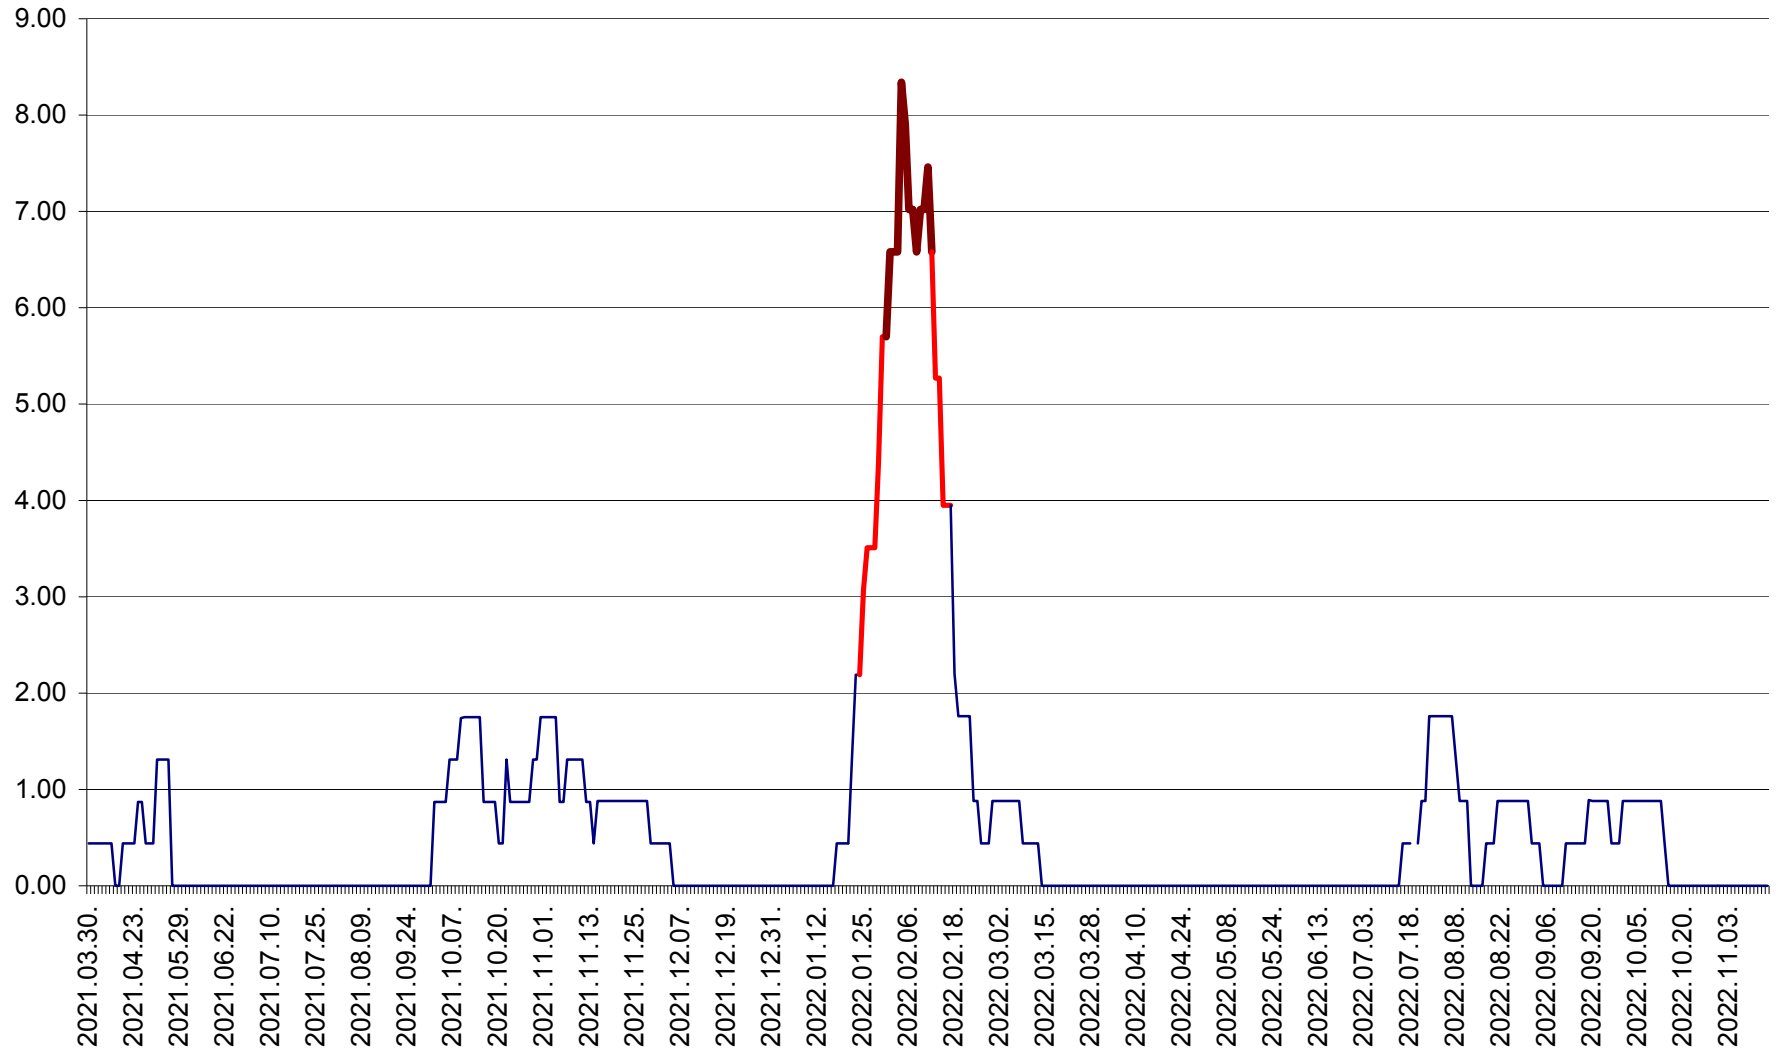

ORAȘ BĂLAN - Evoluția incidenței cumulate pe 14 zile la ‰ de locuitori
2021.04.01. - 2022.11.16.

BILBOR - Evolutia incidentei cumulate pe 14 zile la ‰ de locuitori
2021.04.01. - 2022.11.16.

ORAȘ BORSEC - Evolutia incidentei cumulate pe 14 zile la ‰ de locuitori
2021.04.01. - 2022.11.16.

BRĂDEȘTI - Evolutia incidentei cumulate pe 14 zile la ‰ de locuitori
2021.04.01. - 2022.11.16.

CĂPÂLNIȚA - Evolutia incidentei cumulate pe 14 zile la ‰ de locuitori
2021.04.01. - 2022.11.16.

CÂRȚA - Evolutia incidentei cumulate pe 14 zile la ‰ de locuitori
2021.04.01. - 2022.11.16.

CICEU - Evolutia incidentei cumulate pe 14 zile la ‰ de locuitori
2021.04.01. - 2022.11.16.

CIUCSÂNGEORGIU - Evolutia incidentei cumulate pe 14 zile la ‰ de locuitori
2021.04.01. - 2022.11.16.

CIUMANI - Evolutia incidentei cumulate pe 14 zile la ‰ de locuitori
2021.04.01. - 2022.11.16.

CORBU - Evolutia incidentei cumulate pe 14 zile la ‰ de locuitori
2021.04.01. - 2022.11.16.

CORUND - Evolutia incidentei cumulate pe 14 zile la ‰ de locuitori
2021.04.01. - 2022.11.16.

COZMENI - Evolutia incidentei cumulate pe 14 zile la ‰ de locuitori
2021.04.01. - 2022.11.16.