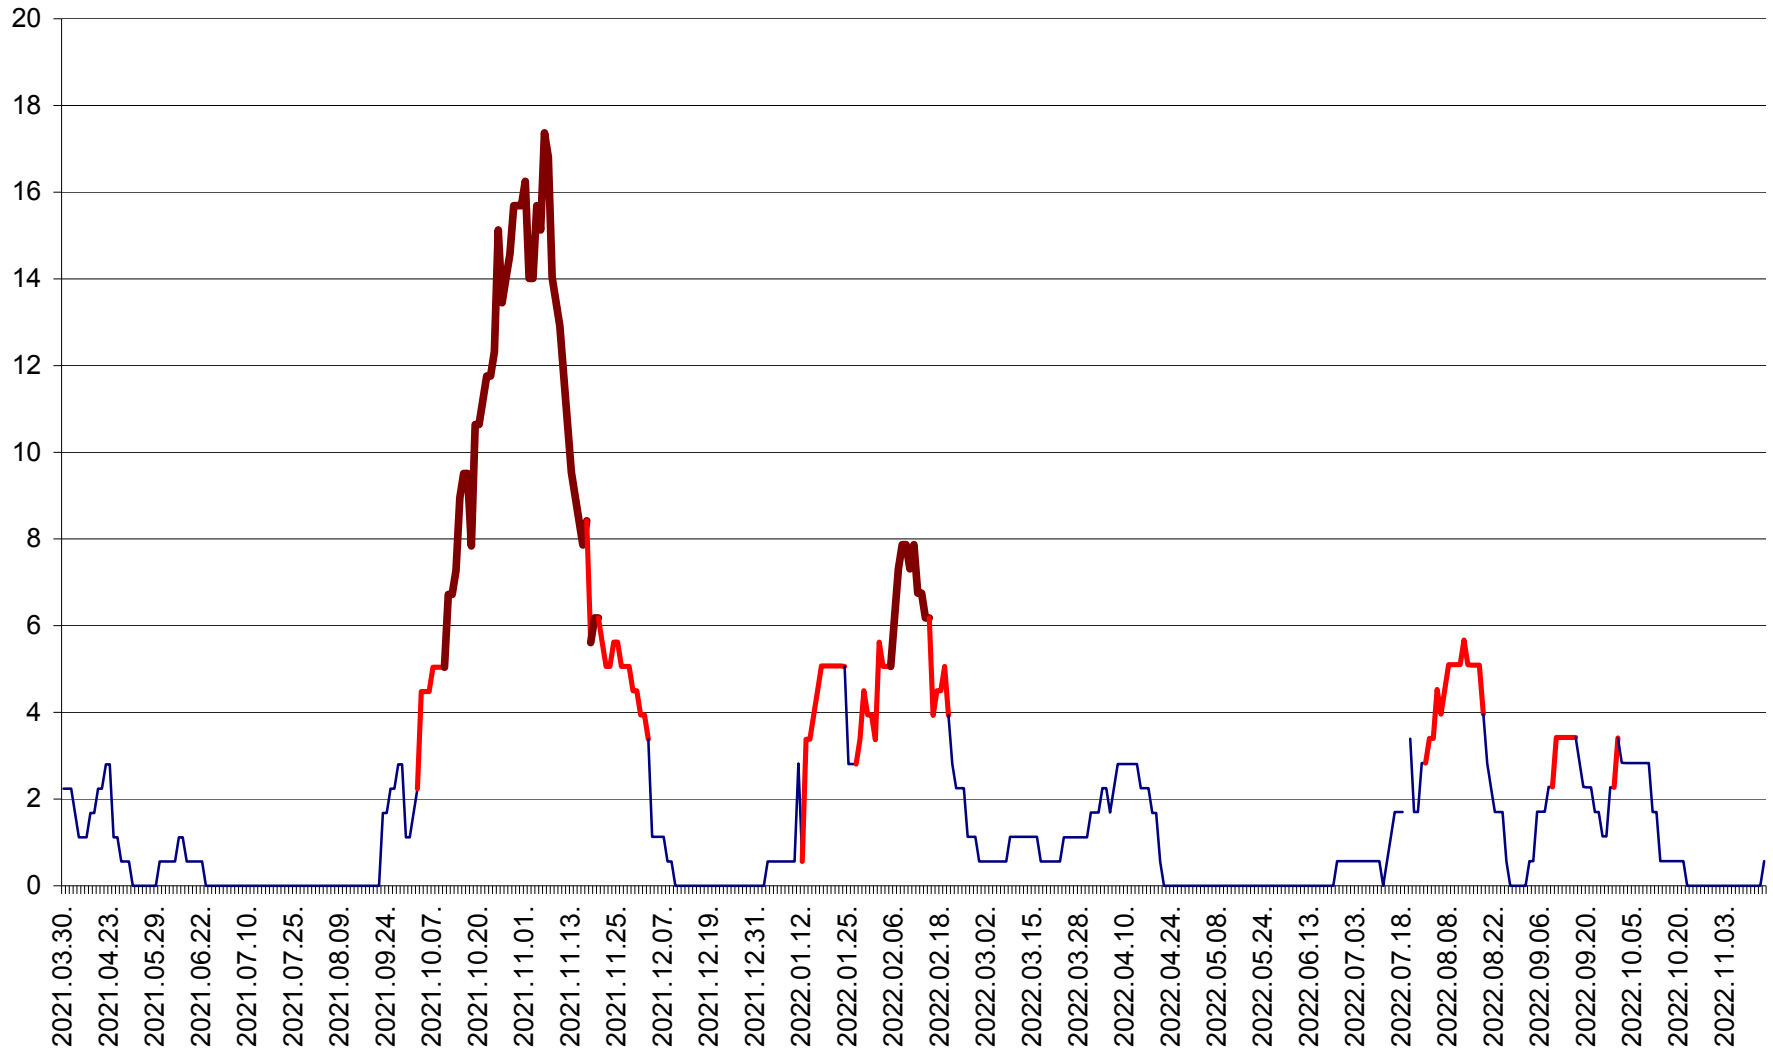

SÂNSIMION - Evolutia incidentei cumulate pe 14 zile la ‰ de locuitori
2021.04.01. - 2022.11.16.

SÂNTIMBRU - Evolutia incidentei cumulate pe 14 zile la ‰ de locuitori
2021.04.01. - 2022.11.16.

SĂRMAȘ - Evolutia incidentei cumulate pe 14 zile la ‰ de locuitori
2021.04.01. - 2022.11.16.

SATU MARE - Evolutia incidentei cumulate pe 14 zile la ‰ de locuitori
2021.04.01. - 2022.11.16.

SECUIENI - Evolutia incidentei cumulate pe 14 zile la ‰ de locuitori
2021.04.01. - 2022.11.16.

SICULENI - Evolutia incidentei cumulate pe 14 zile la ‰ de locuitori
2021.04.01. - 2022.11.16.

ȘIMONEȘTI - Evoluția incidenței cumulate pe 14 zile la ‰ de locuitori
2021.04.01. - 2022.11.16.

SUBCETATE - Evolutia incidentei cumulate pe 14 zile la ‰ de locuitori
2021.04.01. - 2022.11.16.

SUSENI - Evolutia incidentei cumulate pe 14 zile la ‰ de locuitori
2021.04.01. - 2022.11.16.