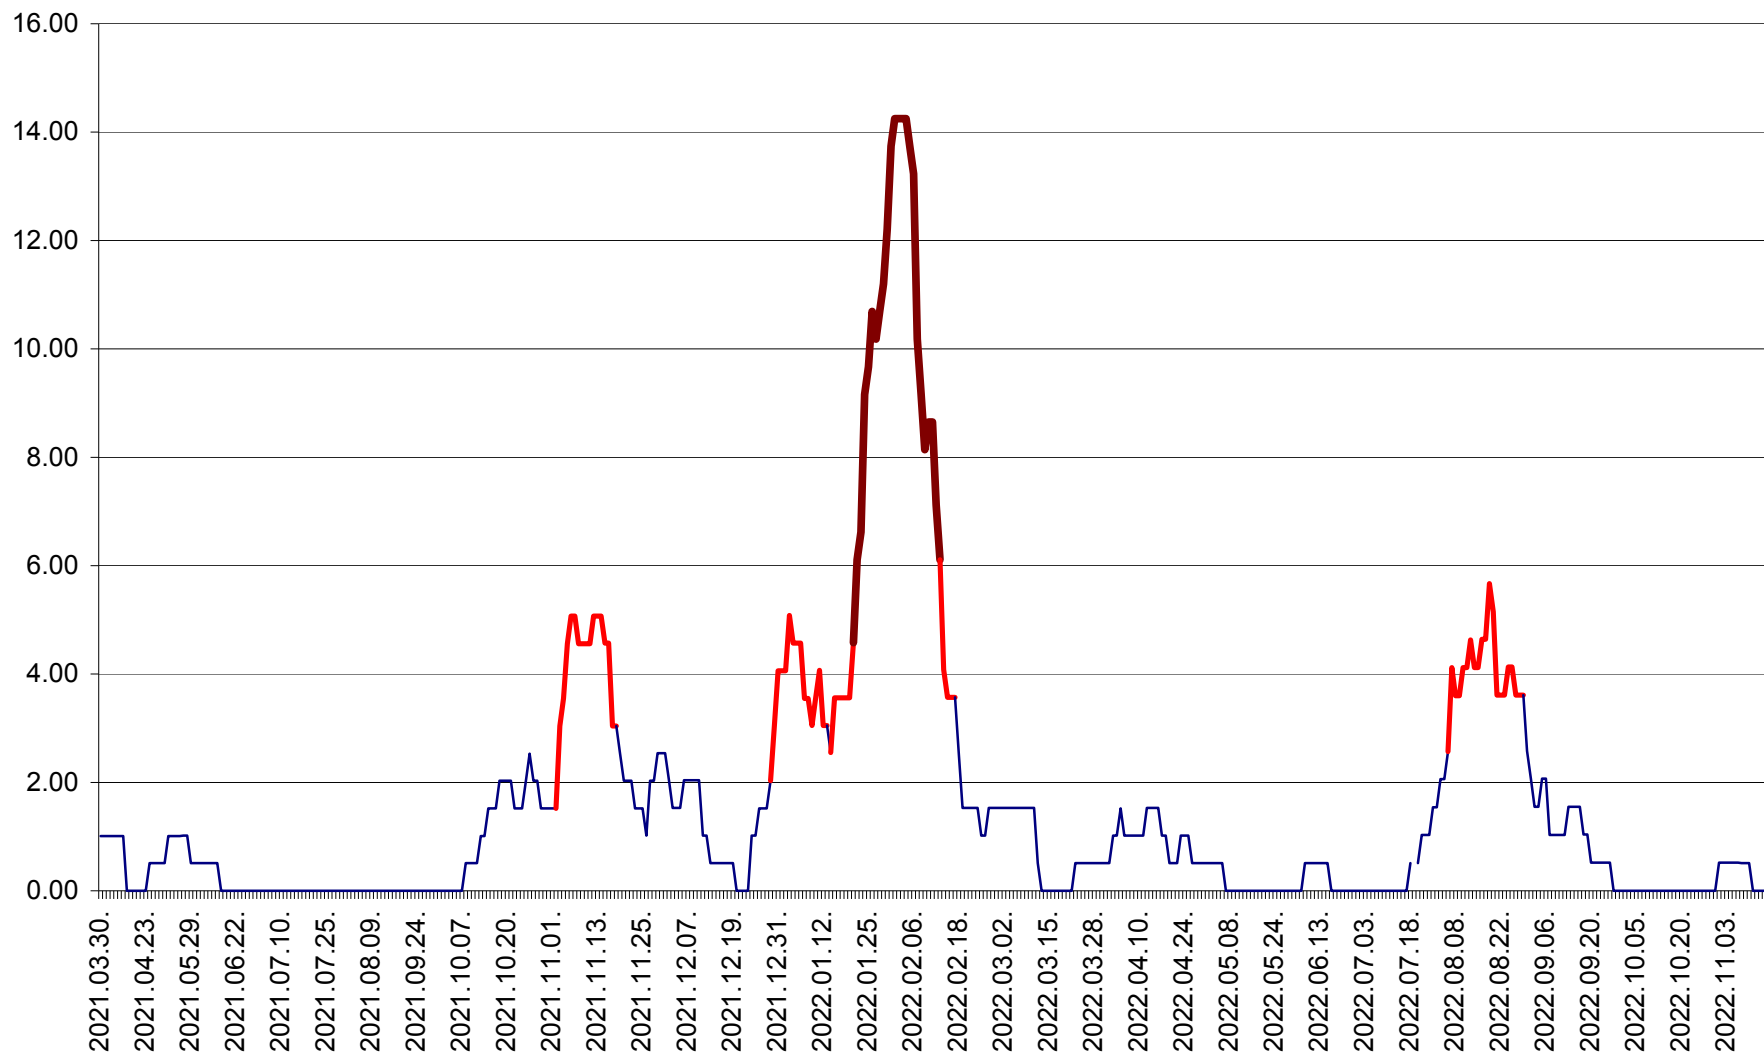

TUȘNAD - Evolutia incidentei cumulate pe 14 zile la ‰ de locuitori
2021.04.01. - 2022.11.16.

ULIEȘ - Evoluția incidenței cumulate pe 14 zile la ‰ de locuitori
2021.04.01. - 2022.11.16.

VĂRȘAG - Evolutia incidentei cumulate pe 14 zile la ‰ de locuitori
2021.04.01. - 2022.11.16.

ORAȘ VLĂHIȚA - Evolutia incidentei cumulate pe 14 zile la ‰ de locuitori
2021.04.01. - 2022.11.16.

VOȘLĂBENI - Evolutia incidentei cumulate pe 14 zile la ‰ de locuitori
2021.04.01. - 2022.11.16.

ZETEA - Evolutia incidentei cumulate pe 14 zile la ‰ de locuitori
2021.04.01. - 2022.11.16.