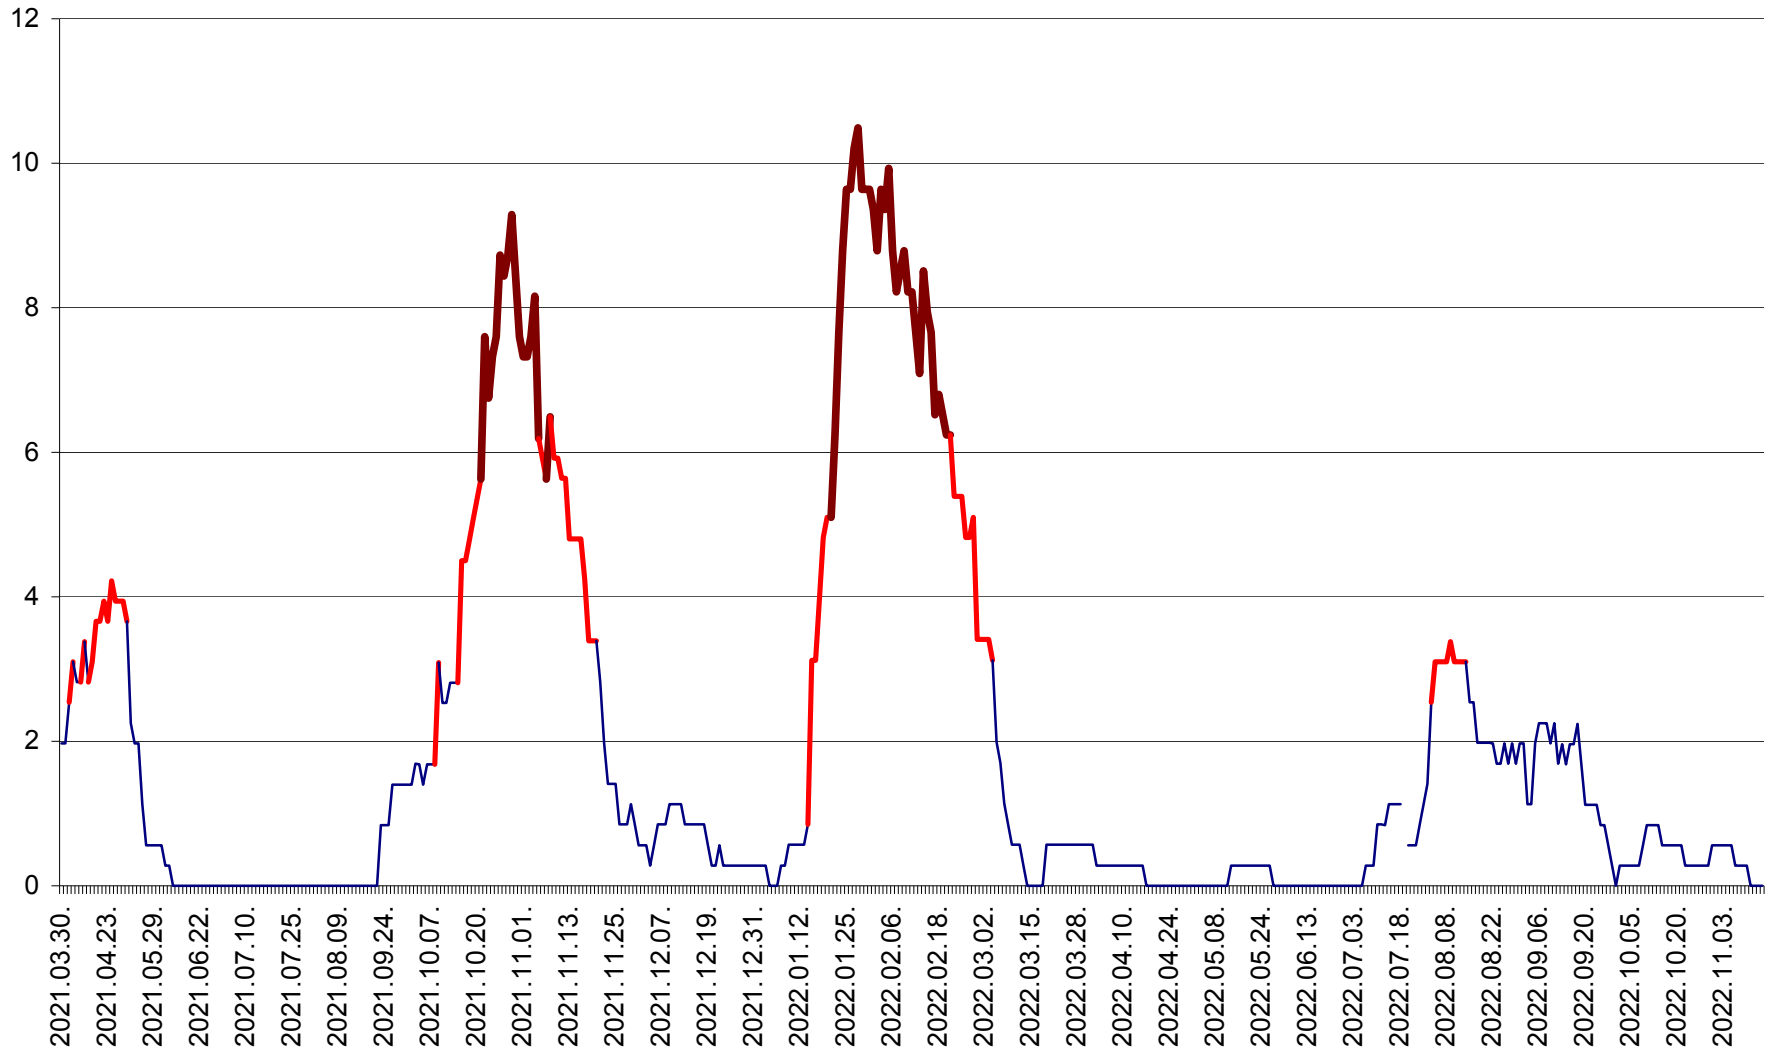

ORAȘ CRISTURU SECUIESC - Evolutia incidentei cumulate pe 14 zile la ‰ de locuitori
2021.04.01. - 2022.11.16.

DĂNEȘTI - Evolutia incidentei cumulate pe 14 zile la ‰ de locuitori
2021.04.01. - 2022.11.16.

DÂRJIU - Evolutia incidentei cumulate pe 14 zile la ‰ de locuitori
2021.04.01. - 2022.11.16.

DEALU - Evolutia incidentei cumulate pe 14 zile la ‰ de locuitori
2021.04.01. - 2022.11.16.

DITRĂU - Evolutia incidentei cumulate pe 14 zile la ‰ de locuitori
2021.04.01. - 2022.11.16.

FELICENI - Evolutia incidentei cumulate pe 14 zile la % de locuitori
2021.04.01. - 2022.11.16.

FRUMOASA - Evolutia incidentei cumulate pe 14 zile la ‰ de locuitori
2021.04.01. - 2022.11.16.

GĂLĂUȚAȘ - Evoluția incidenței cumulate pe 14 zile la ‰ de locuitori
2021.04.01. - 2022.11.16.