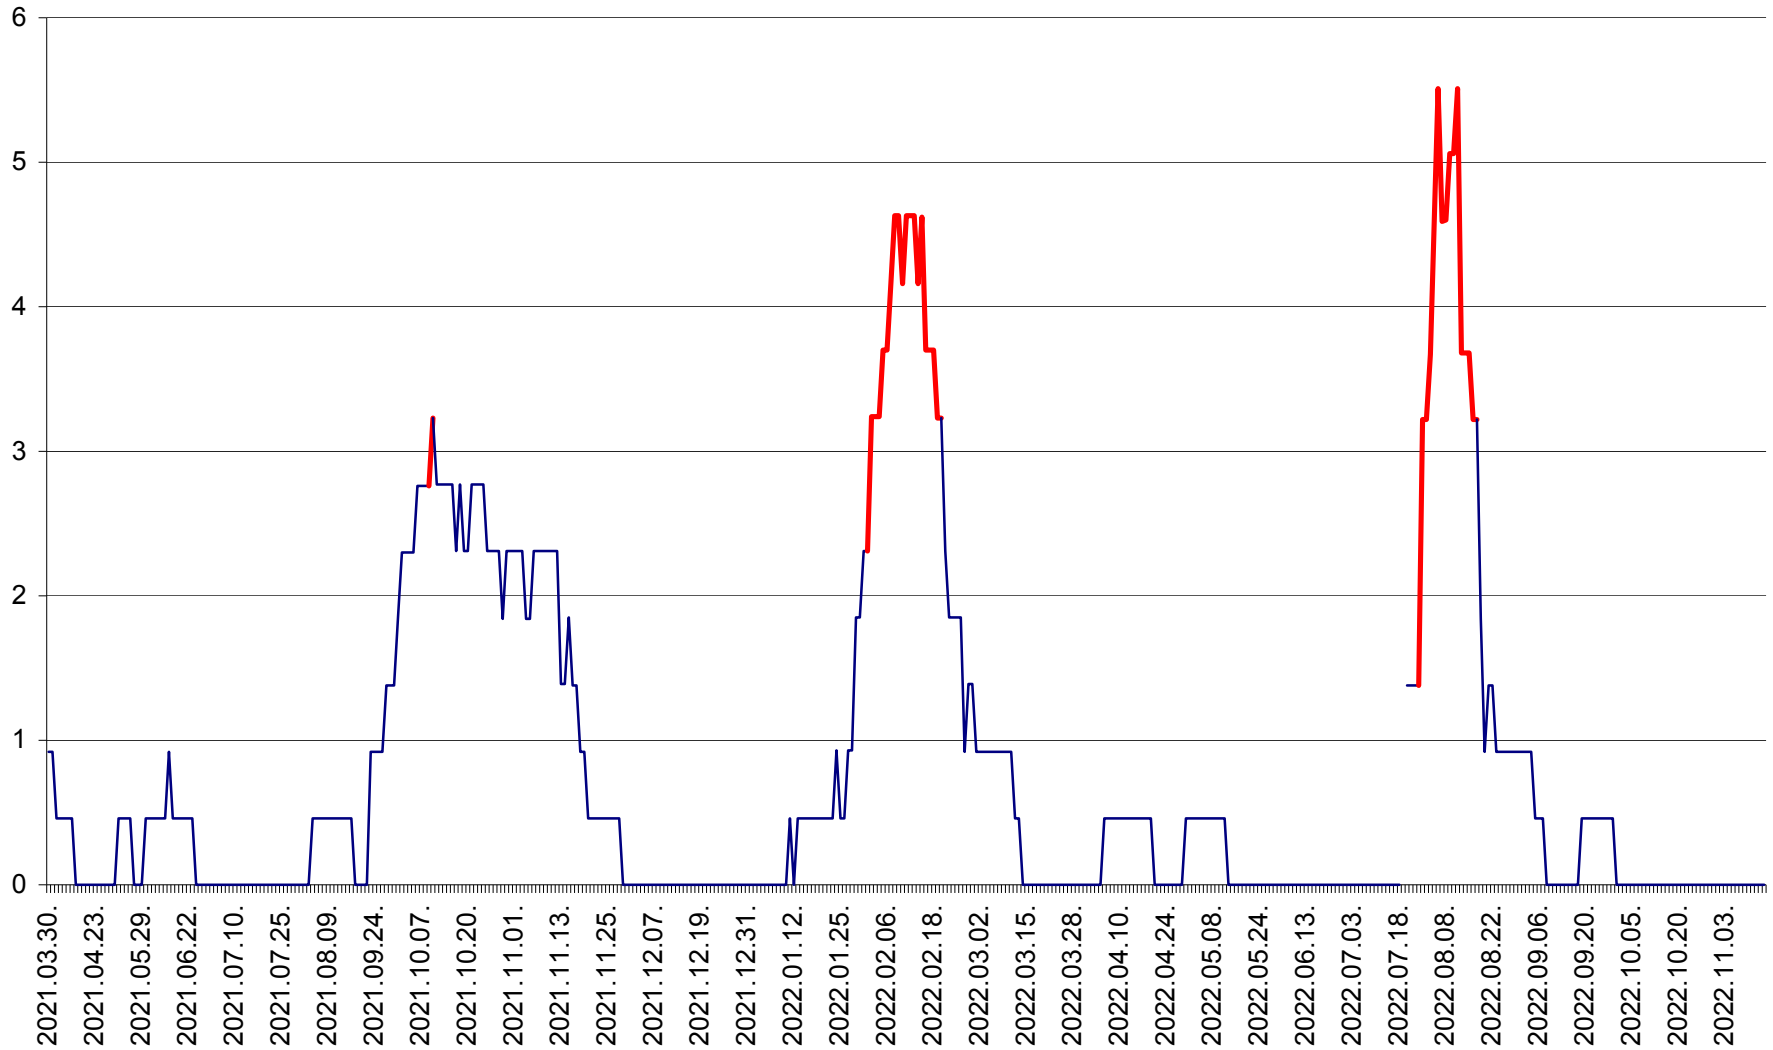

ULIEȘ - Evoluția incidenței cumulate pe 14 zile la ‰ de locuitori
2021.04.01. - 2022.11.16.

TUȘNAD - Evolutia incidentei cumulate pe 14 zile la ‰ de locuitori
2021.04.01. - 2022.11.16.