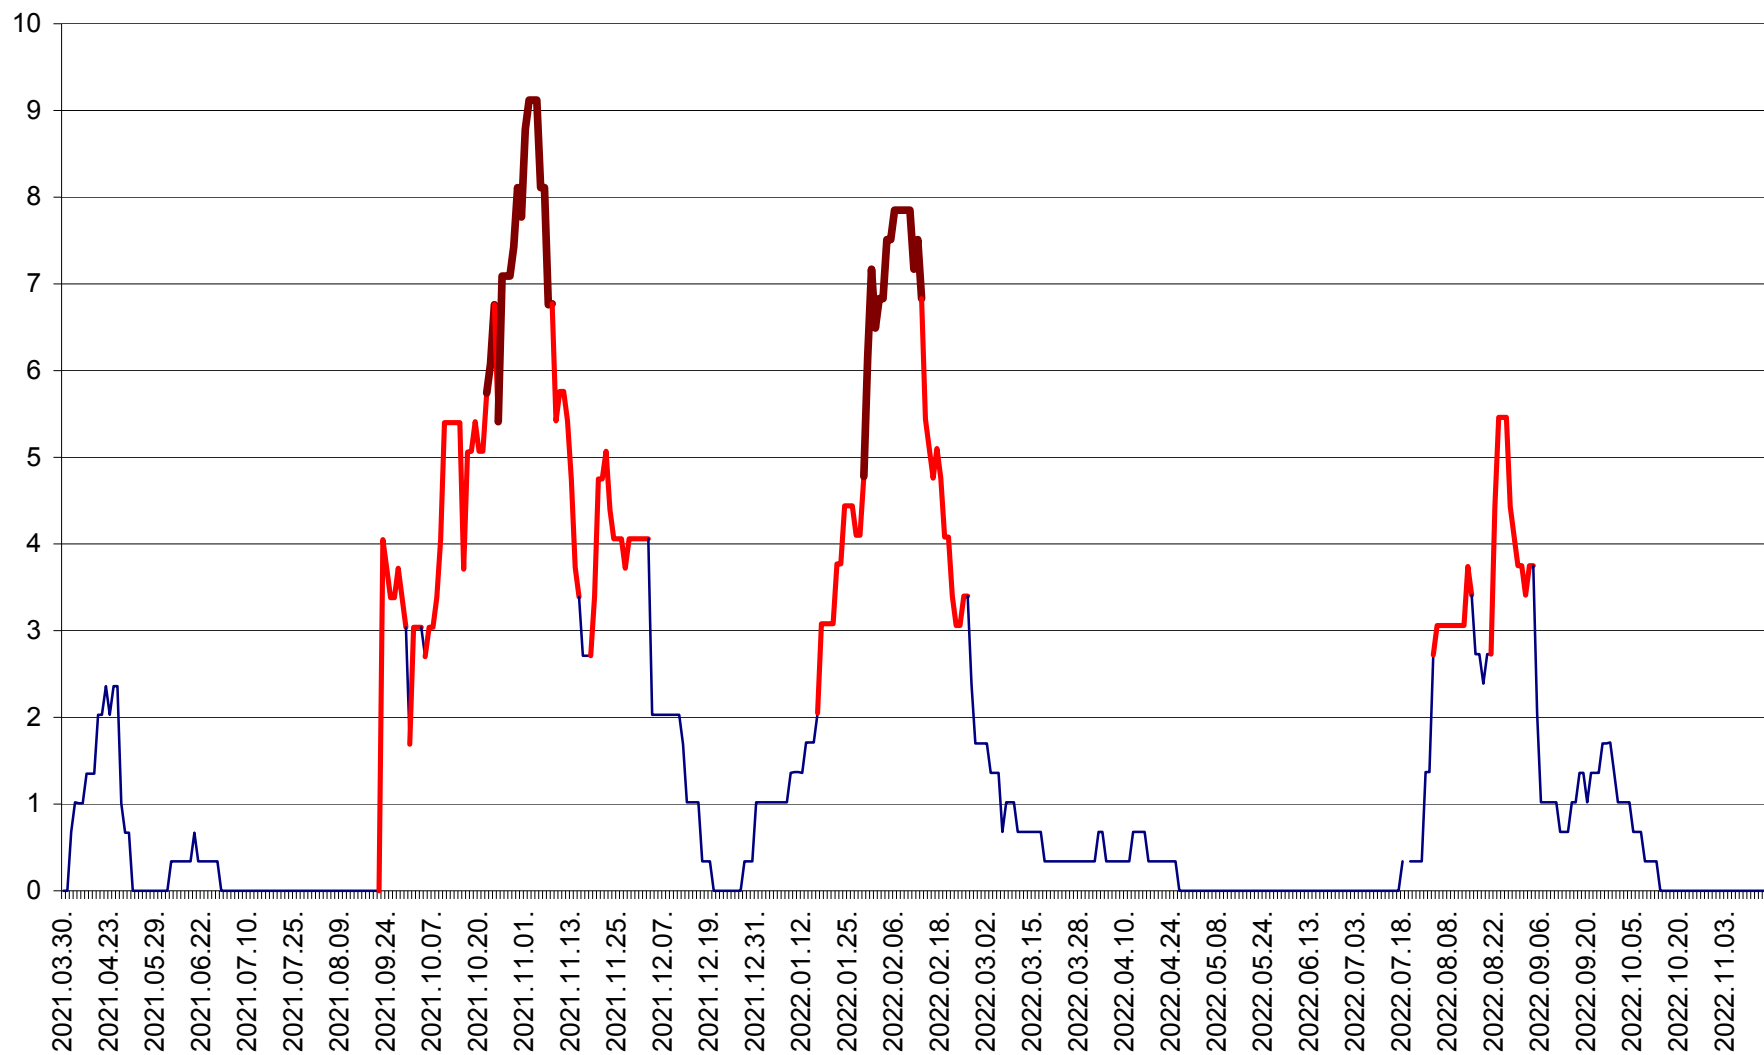

LELICENI - Evolutia incidentei cumulate pe 14 zile la ‰ de locuitori
2021.04.01. - 2022.11.16.

LUETA - Evolutia incidentei cumulate pe 14 zile la ‰ de locuitori
2021.04.01. - 2022.11.16.

LUNCA DE JOS - Evolutia incidentei cumulate pe 14 zile la ‰ de locuitori
2021.04.01. - 2022.11.16.

LUNCA DE SUS - Evolutia incidentei cumulate pe 14 zile la ‰ de locuitori
2021.04.01. - 2022.11.16.

LUPENI - Evolutia incidentei cumulate pe 14 zile la ‰ de locuitori
2021.04.01. - 2022.11.16.

MĂDĂRAȘ - Evolutia incidentei cumulate pe 14 zile la ‰ de locuitori
2021.04.01. - 2022.11.16.

MĂRTINIȘ - Evolutia incidentei cumulate pe 14 zile la ‰ de locuitori
2021.04.01. - 2022.11.16.

MEREȘTI - Evolutia incidentei cumulate pe 14 zile la ‰ de locuitori
2021.04.01. - 2022.11.16.

MUNICIPIUL MIERCUREA-CIUC - Evolutia incidentei cumulate pe 14 zile la ‰ de locuitori
2021.04.01. - 2022.11.16.