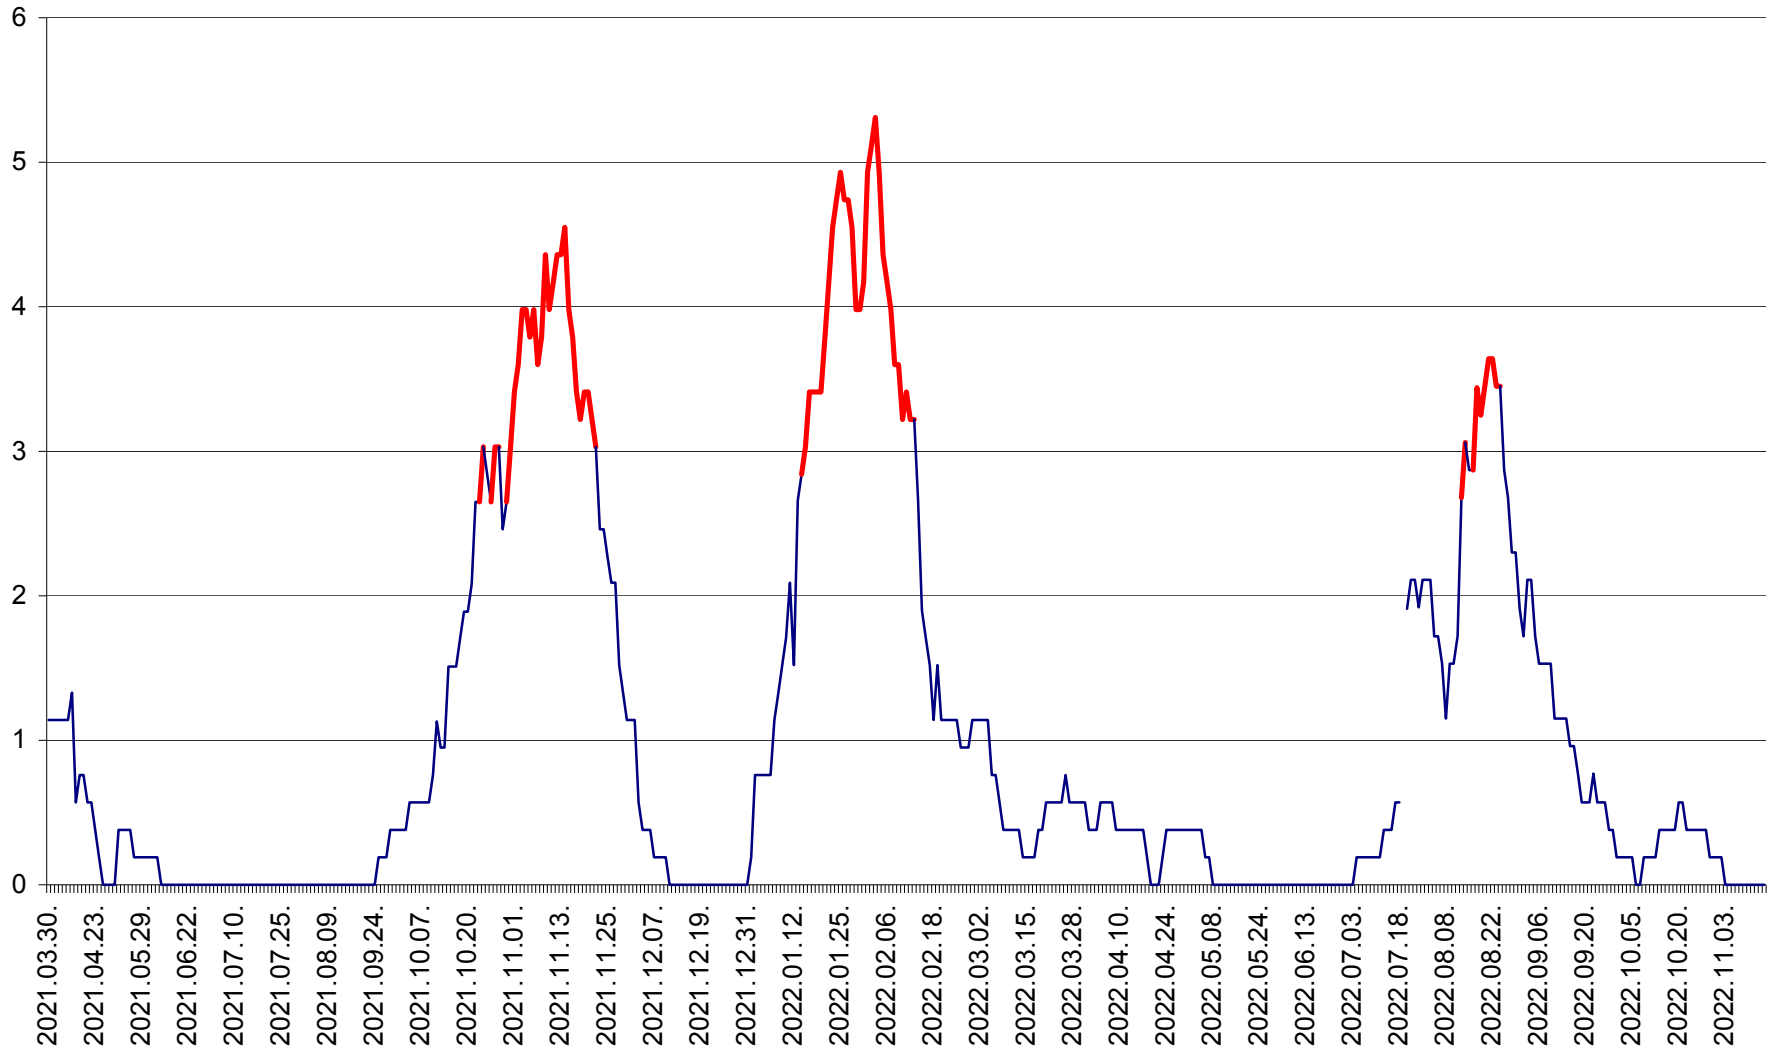

SÂNSIMION - Evolutia incidentei cumulate pe 14 zile la ‰ de locuitori
2021.04.01. - 2022.11.16.

SÂNTIMBRU - Evolutia incidentei cumulate pe 14 zile la ‰ de locuitori
2021.04.01. - 2022.11.16.

SĂRMAȘ - Evolutia incidentei cumulate pe 14 zile la ‰ de locuitori
2021.04.01. - 2022.11.16.

SATU MARE - Evolutia incidentei cumulate pe 14 zile la ‰ de locuitori
2021.04.01. - 2022.11.16.

SECUIENI - Evolutia incidentei cumulate pe 14 zile la ‰ de locuitori
2021.04.01. - 2022.11.16.

SICULENI - Evolutia incidentei cumulate pe 14 zile la ‰ de locuitori
2021.04.01. - 2022.11.16.

ȘIMONEȘTI - Evoluția incidenței cumulate pe 14 zile la ‰ de locuitori
2021.04.01. - 2022.11.16.

SUBCETATE - Evolutia incidentei cumulate pe 14 zile la ‰ de locuitori
2021.04.01. - 2022.11.16.

SUSENI - Evolutia incidentei cumulate pe 14 zile la ‰ de locuitori
2021.04.01. - 2022.11.16.