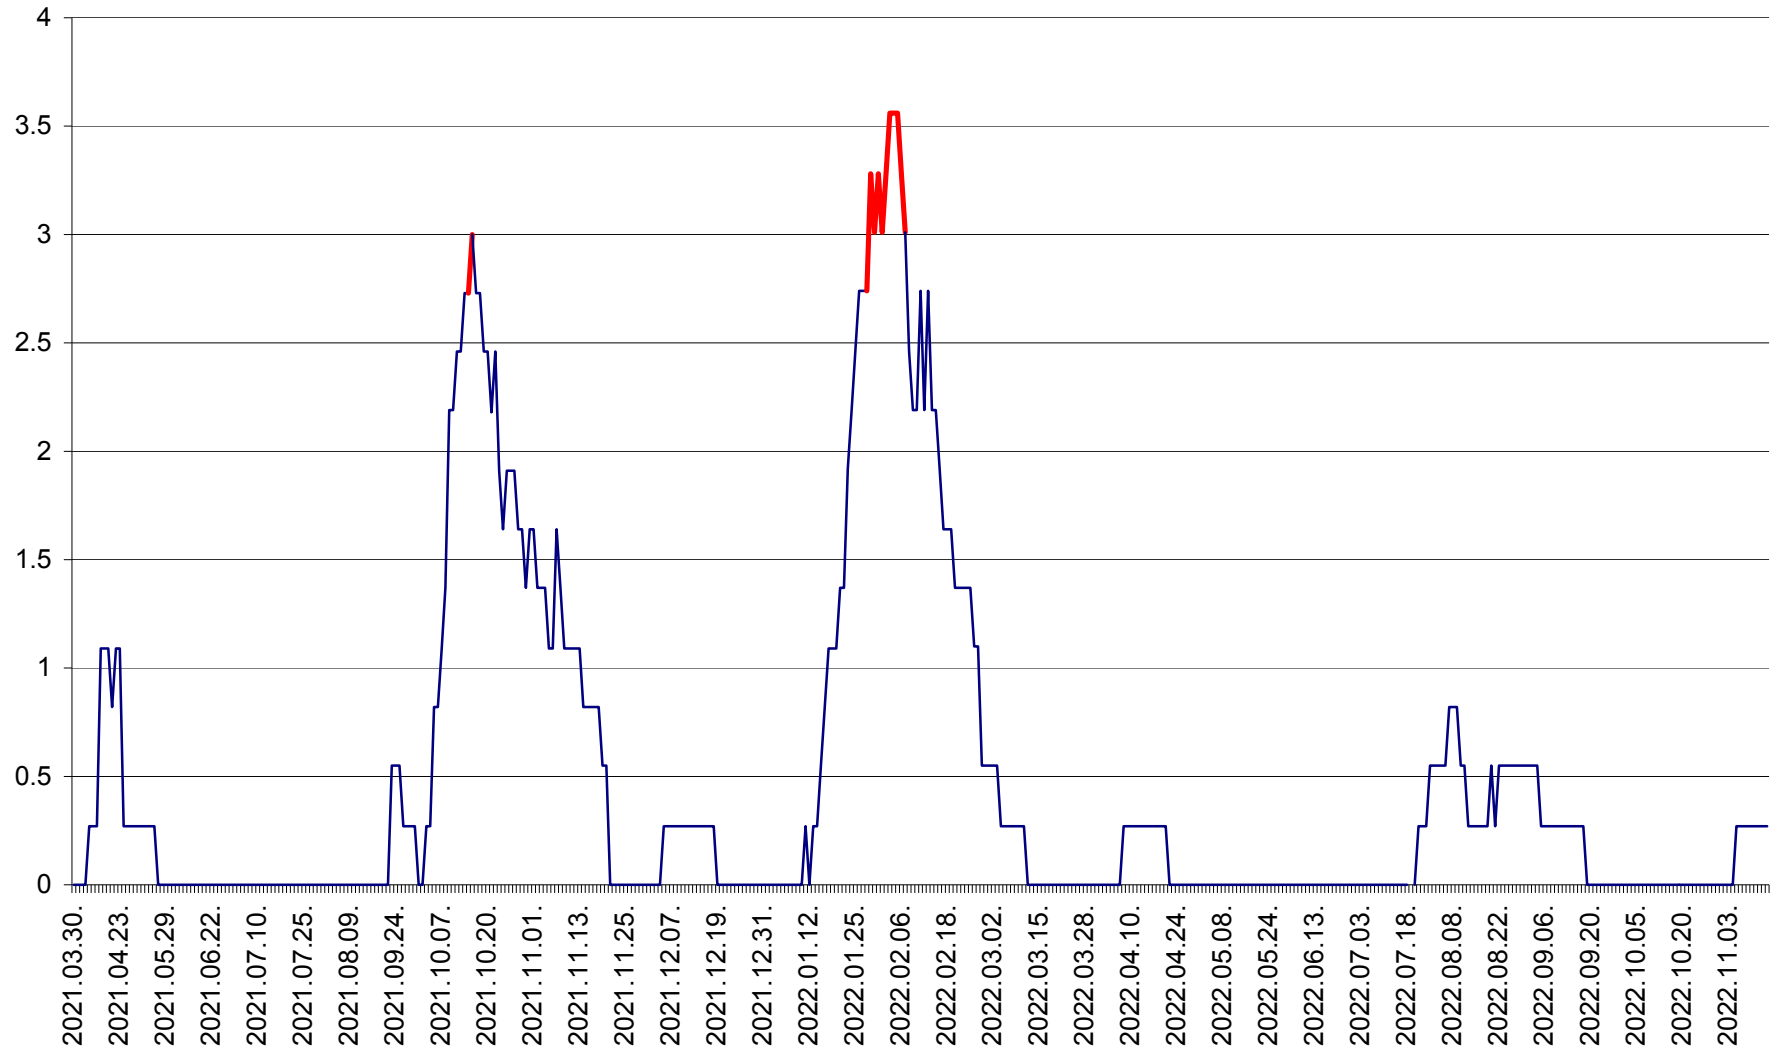

FELICENI - Evolutia incidentei cumulate pe 14 zile la % de locuitori
2021.04.01. - 2022.11.16.

FRUMOASA - Evolutia incidentei cumulate pe 14 zile la ‰ de locuitori
2021.04.01. - 2022.11.16.

GĂLĂUȚAȘ - Evoluția incidenței cumulate pe 14 zile la ‰ de locuitori
2021.04.01. - 2022.11.16.

MUNICIPIUL GHEORGHENI - Evolutia incidentei cumulate pe 14 zile la ‰ de locuitori
2021.04.01. - 2022.11.16.

JOSENI - Evolutia incidentei cumulate pe 14 zile la ‰ de locuitori
2021.04.01. - 2022.11.16.

LĂZAREA - Evolutia incidentei cumulate pe 14 zile la % de locuitori
2021.04.01. - 2022.11.16.

LELICENI - Evolutia incidentei cumulate pe 14 zile la ‰ de locuitori
2021.04.01. - 2022.11.16.

LUETA - Evolutia incidentei cumulate pe 14 zile la ‰ de locuitori
2021.04.01. - 2022.11.16.

LUNCA DE JOS - Evolutia incidentei cumulate pe 14 zile la ‰ de locuitori
2021.04.01. - 2022.11.16.