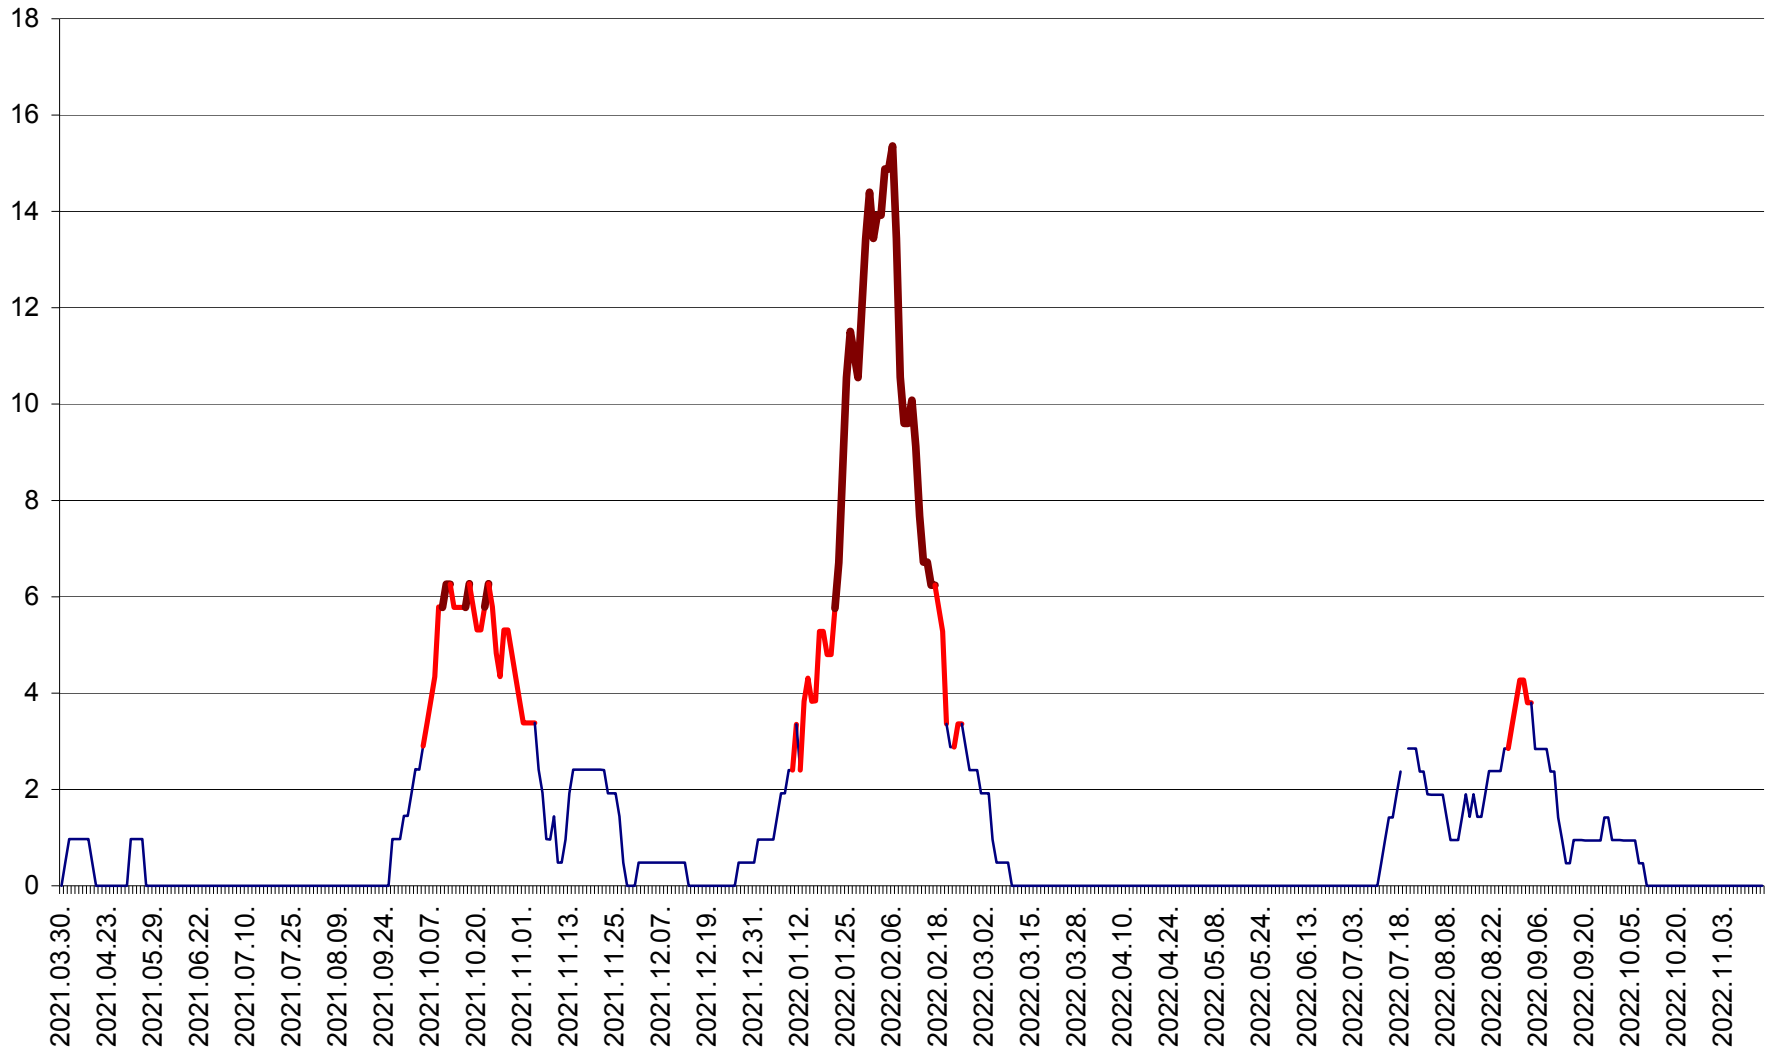

PLĂIEȘII DE JOS - Evolutia incidentei cumulate pe 14 zile la ‰ de locuitori
2021.04.01. - 2022.11.16.