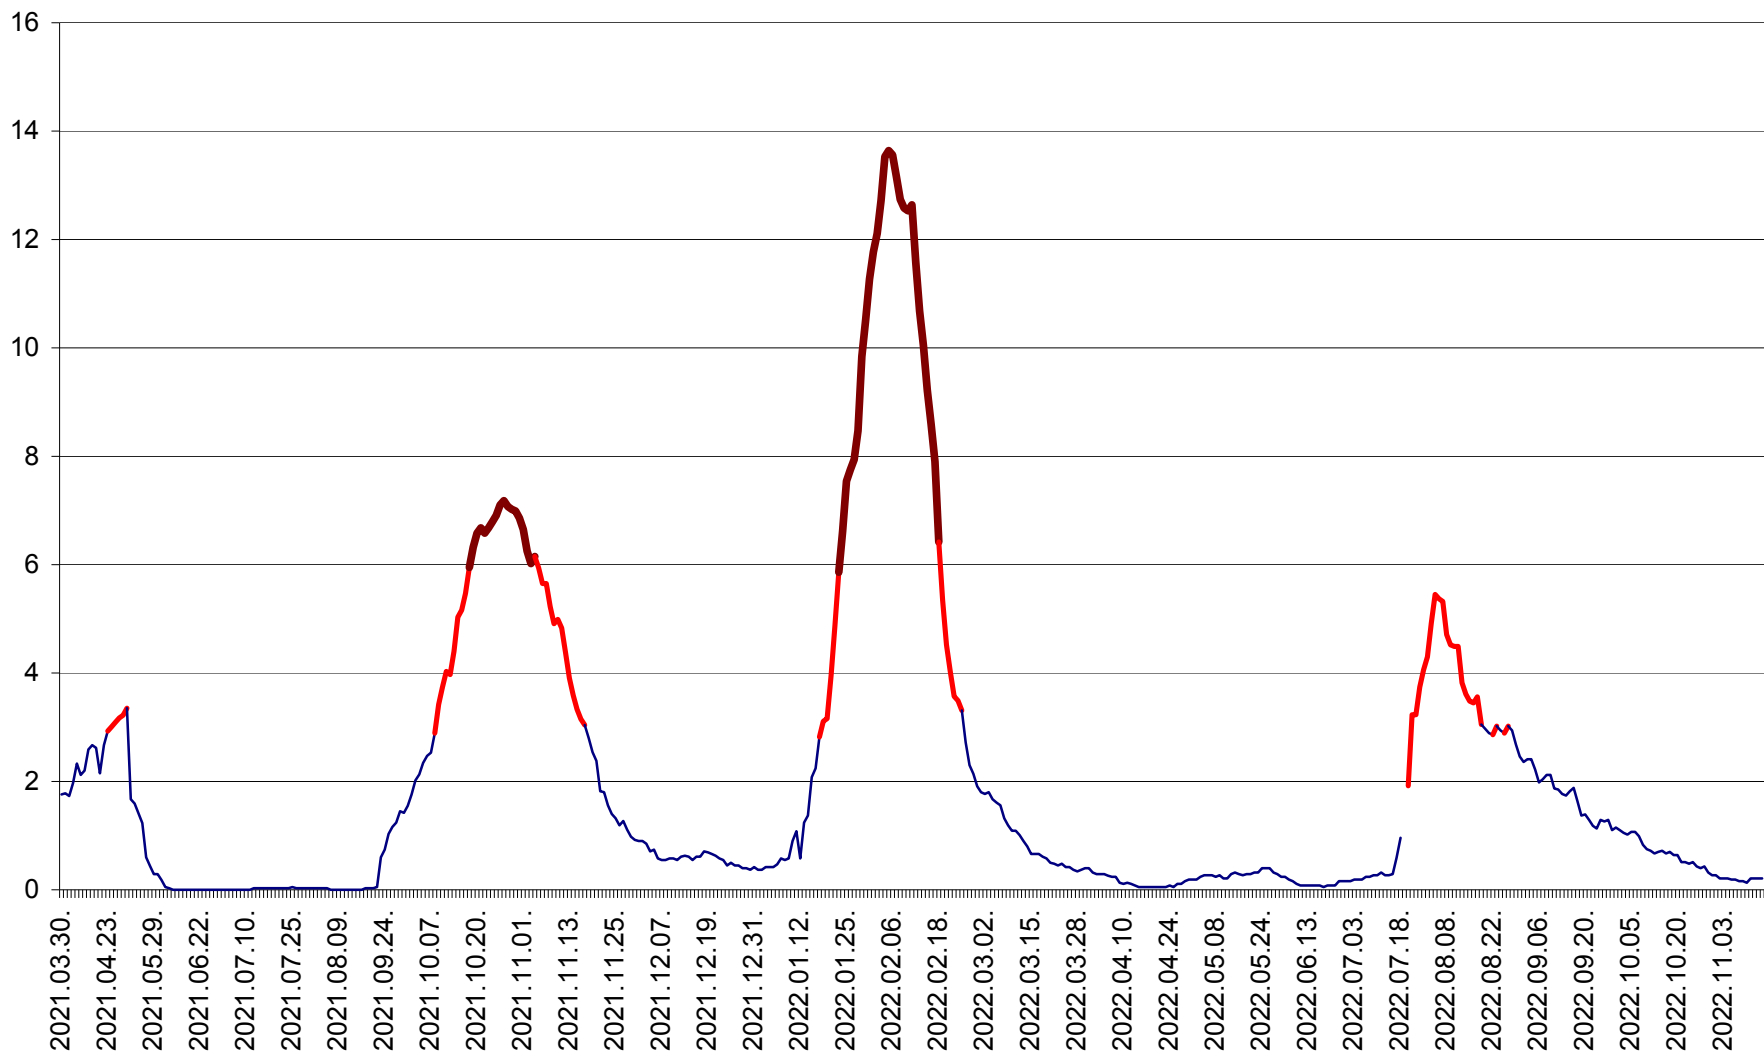

PĂULENI-CIUC - Evolutia incidentei cumulate pe 14 zile la ‰ de locuitori
2021.04.01. - 2022.11.16.