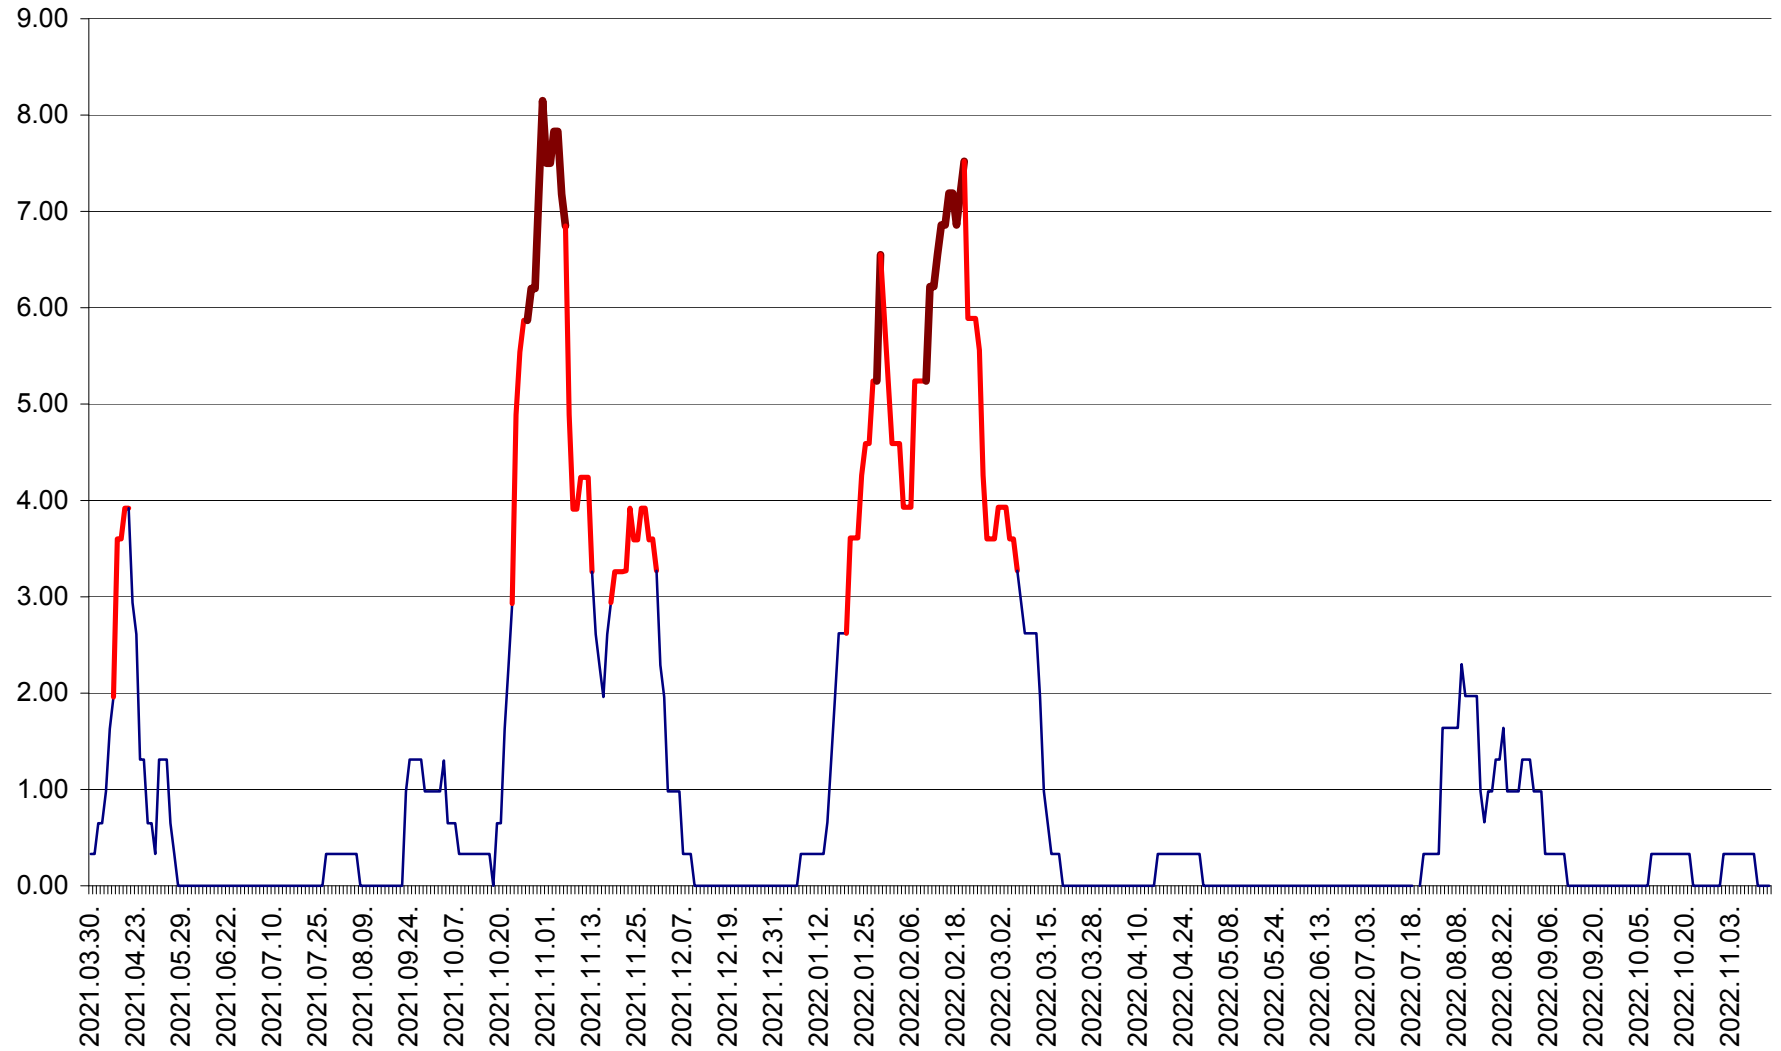

ATID - Evolutia incidentei cumulate pe 14 zile la % de locuitori
2021.04.01. - 2022.11.16.

AVRĂMEȘTI - Evolutia incidentei cumulate pe 14 zile la ‰ de locuitori
2021.04.01. - 2022.11.16.

ORAȘ BĂILE TUȘNAD - Evoluția incidenței cumulate pe 14 zile la ‰ de locuitori
2021.04.01. - 2022.11.16.

ORAȘ BĂLAN - Evoluția incidenței cumulate pe 14 zile la ‰ de locuitori
2021.04.01. - 2022.11.16.

BILBOR - Evolutia incidentei cumulate pe 14 zile la ‰ de locuitori
2021.04.01. - 2022.11.16.

ORAȘ BORSEC - Evolutia incidentei cumulate pe 14 zile la ‰ de locuitori
2021.04.01. - 2022.11.16.

BRĂDEȘTI - Evolutia incidentei cumulate pe 14 zile la ‰ de locuitori
2021.04.01. - 2022.11.16.

CĂPÂLNIȚA - Evolutia incidentei cumulate pe 14 zile la ‰ de locuitori
2021.04.01. - 2022.11.16.

CÂRȚA - Evolutia incidentei cumulate pe 14 zile la ‰ de locuitori
2021.04.01. - 2022.11.16.