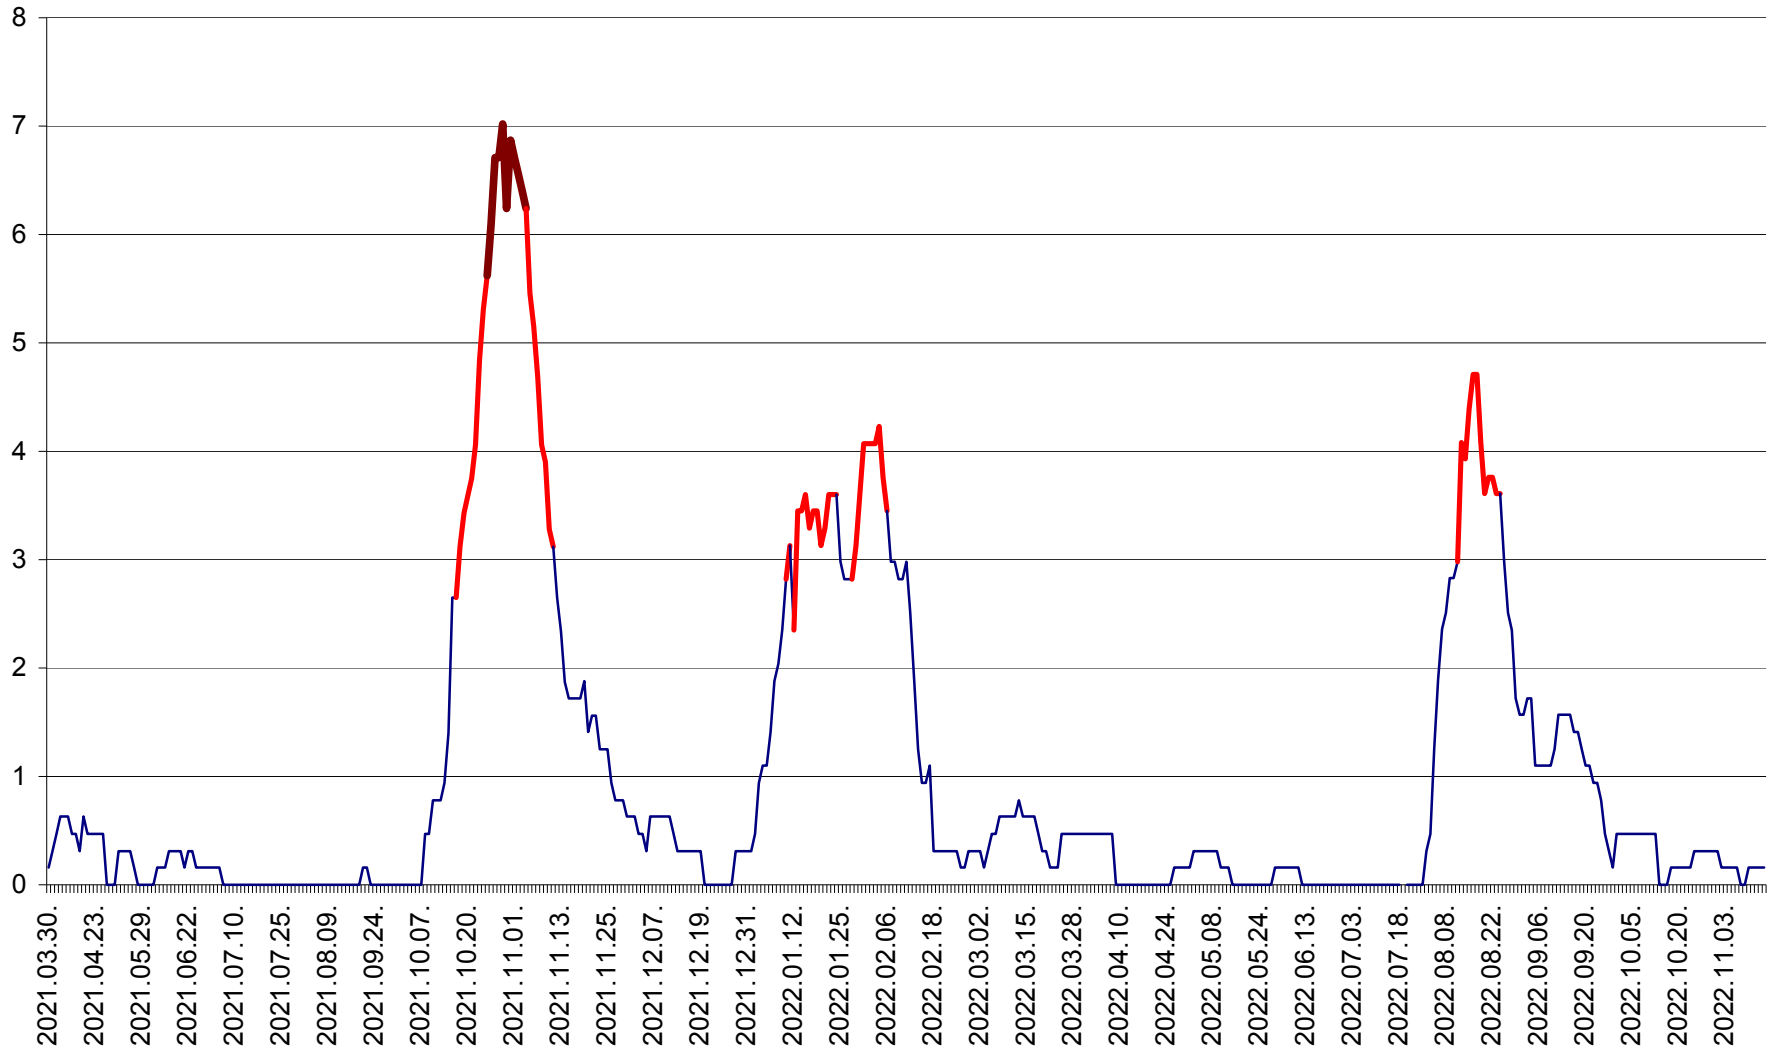

PLĂIEȘII DE JOS - Evolutia incidentei cumulate pe 14 zile la ‰ de locuitori
2021.04.01. - 2022.11.16.

PORUMBENI - Evolutia incidentei cumulate pe 14 zile la ‰ de locuitori
2021.04.01. - 2022.11.16.

PRAID - Evolutia incidentei cumulate pe 14 zile la ‰ de locuitori
2021.04.01. - 2022.11.16.

RACU - Evolutia incidentei cumulate pe 14 zile la ‰ de locuitori
2021.04.01. - 2022.11.16.

REMETEA - Evolutia incidentei cumulate pe 14 zile la ‰ de locuitori
2021.04.01. - 2022.11.16.

SĂCEL - Evolutia incidentei cumulate pe 14 zile la ‰ de locuitori
2021.04.01. - 2022.11.16.