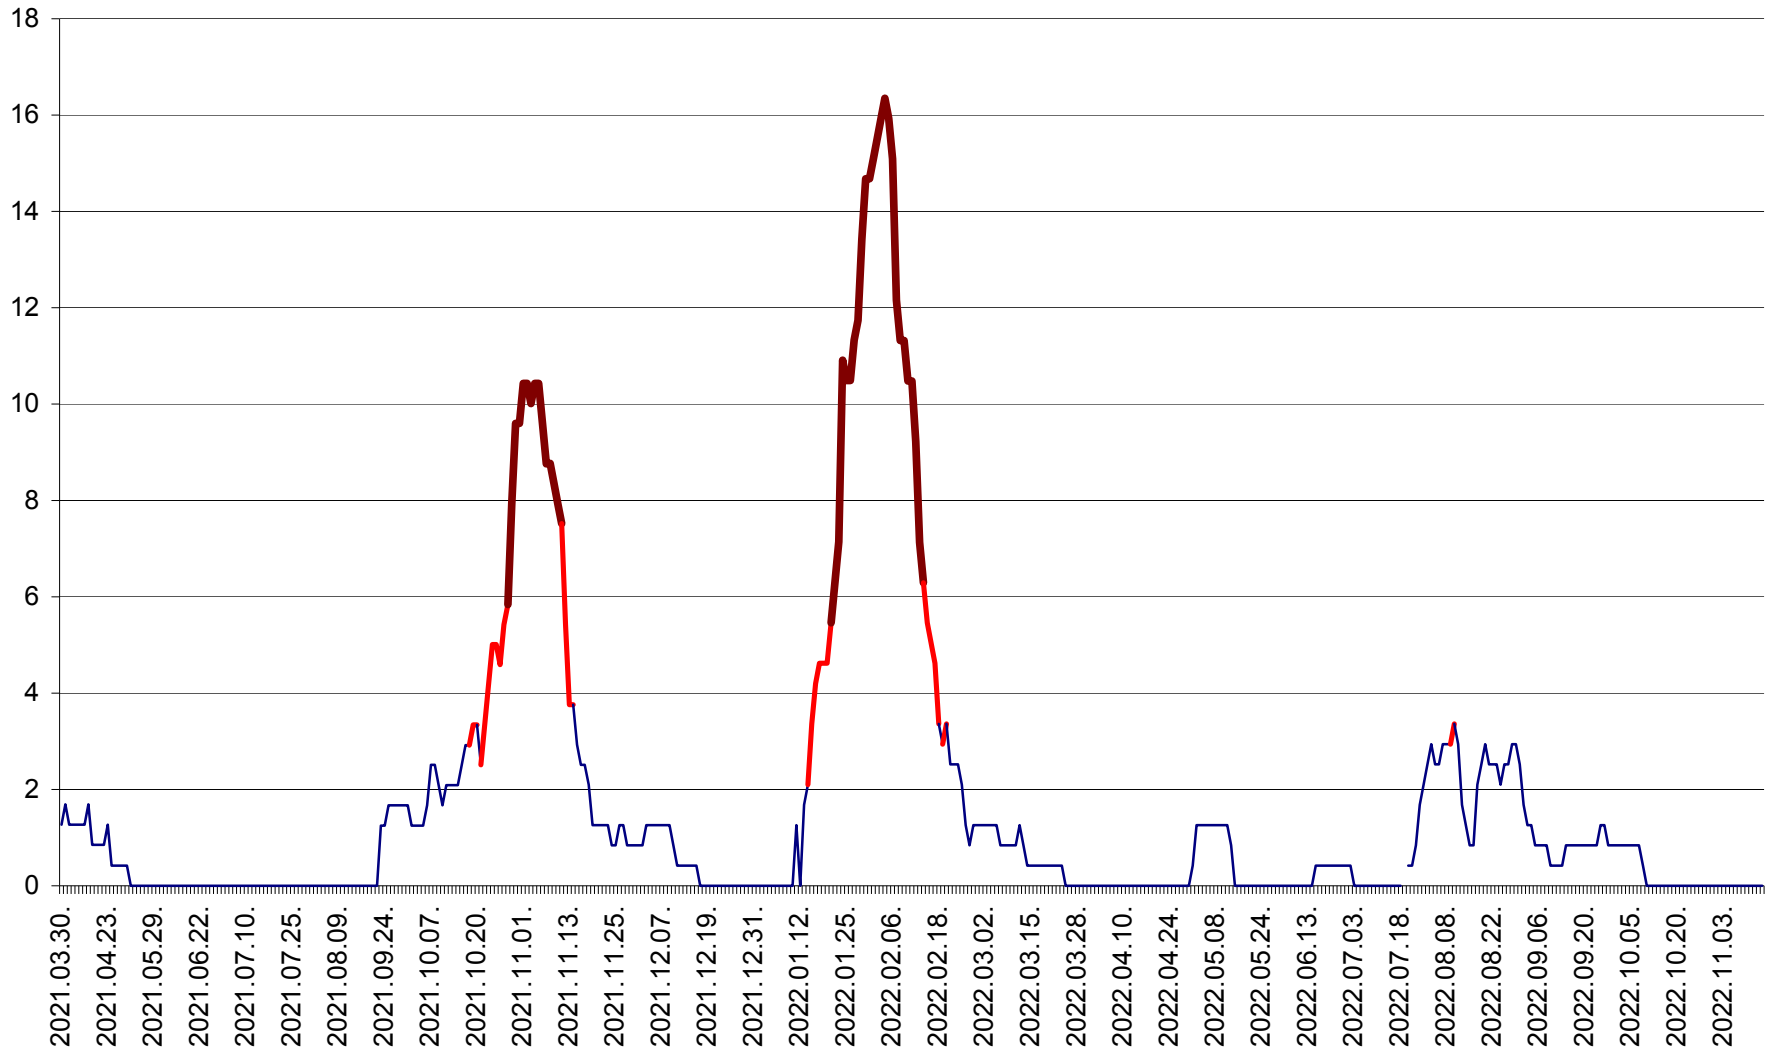

FELICENI - Evolutia incidentei cumulate pe 14 zile la % de locuitori
2021.04.01. - 2022.11.16.

FRUMOASA - Evolutia incidentei cumulate pe 14 zile la ‰ de locuitori
2021.04.01. - 2022.11.16.

GĂLĂUȚAȘ - Evoluția incidenței cumulate pe 14 zile la ‰ de locuitori
2021.04.01. - 2022.11.16.

MUNICIPIUL GHEORGHENI - Evolutia incidentei cumulate pe 14 zile la ‰ de locuitori
2021.04.01. - 2022.11.16.

JOSENI - Evolutia incidentei cumulate pe 14 zile la ‰ de locuitori
2021.04.01. - 2022.11.16.

LĂZAREA - Evolutia incidentei cumulate pe 14 zile la % de locuitori
2021.04.01. - 2022.11.16.

LELICENI - Evolutia incidentei cumulate pe 14 zile la ‰ de locuitori
2021.04.01. - 2022.11.16.

LUETA - Evolutia incidentei cumulate pe 14 zile la ‰ de locuitori
2021.04.01. - 2022.11.16.

LUNCA DE JOS - Evolutia incidentei cumulate pe 14 zile la ‰ de locuitori
2021.04.01. - 2022.11.16.