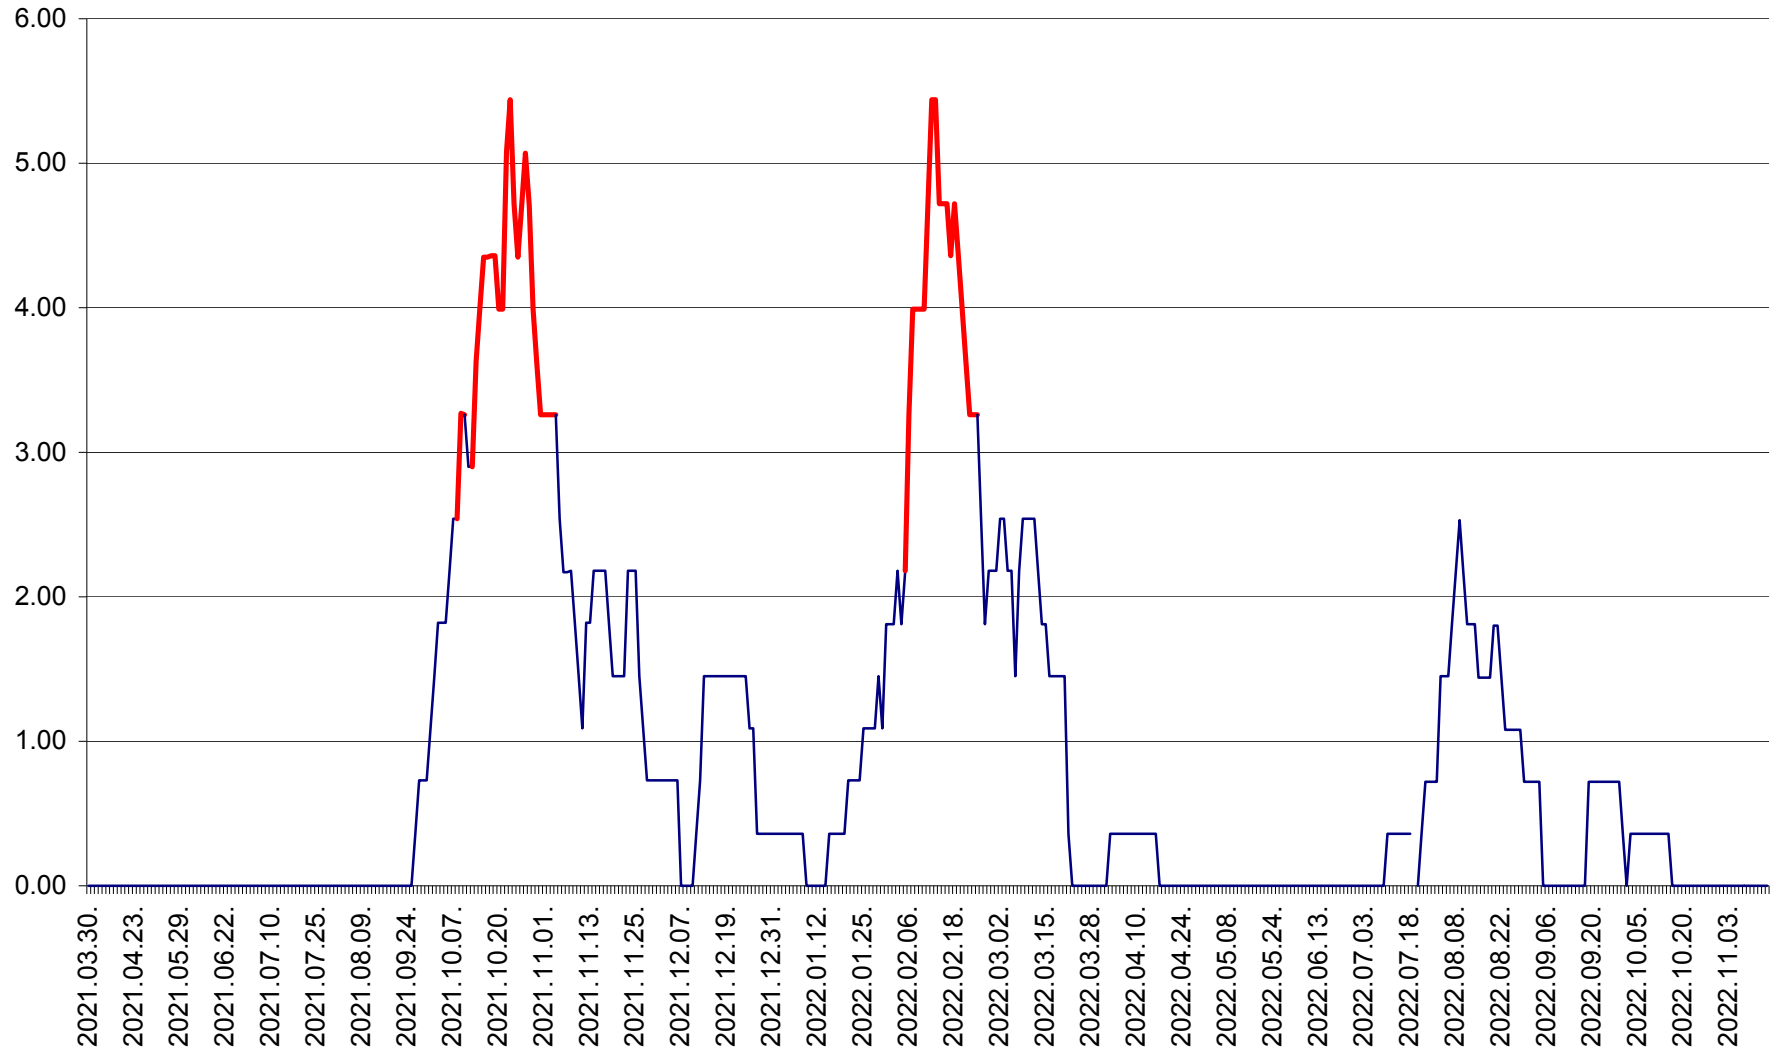

ATID - Evolutia incidentei cumulate pe 14 zile la % de locuitori
2021.04.01. - 2022.11.16.

AVRĂMEȘTI - Evolutia incidentei cumulate pe 14 zile la ‰ de locuitori
2021.04.01. - 2022.11.16.

ORAȘ BĂILE TUȘNAD - Evoluția incidenței cumulate pe 14 zile la ‰ de locuitori
2021.04.01. - 2022.11.16.

ORAȘ BĂLAN - Evoluția incidenței cumulate pe 14 zile la ‰ de locuitori
2021.04.01. - 2022.11.16.

BILBOR - Evolutia incidentei cumulate pe 14 zile la ‰ de locuitori
2021.04.01. - 2022.11.16.

ORAȘ BORSEC - Evolutia incidentei cumulate pe 14 zile la ‰ de locuitori
2021.04.01. - 2022.11.16.

BRĂDEȘTI - Evolutia incidentei cumulate pe 14 zile la ‰ de locuitori
2021.04.01. - 2022.11.16.

CĂPÂLNIȚA - Evolutia incidentei cumulate pe 14 zile la ‰ de locuitori
2021.04.01. - 2022.11.16.

CÂRȚA - Evolutia incidentei cumulate pe 14 zile la ‰ de locuitori
2021.04.01. - 2022.11.16.