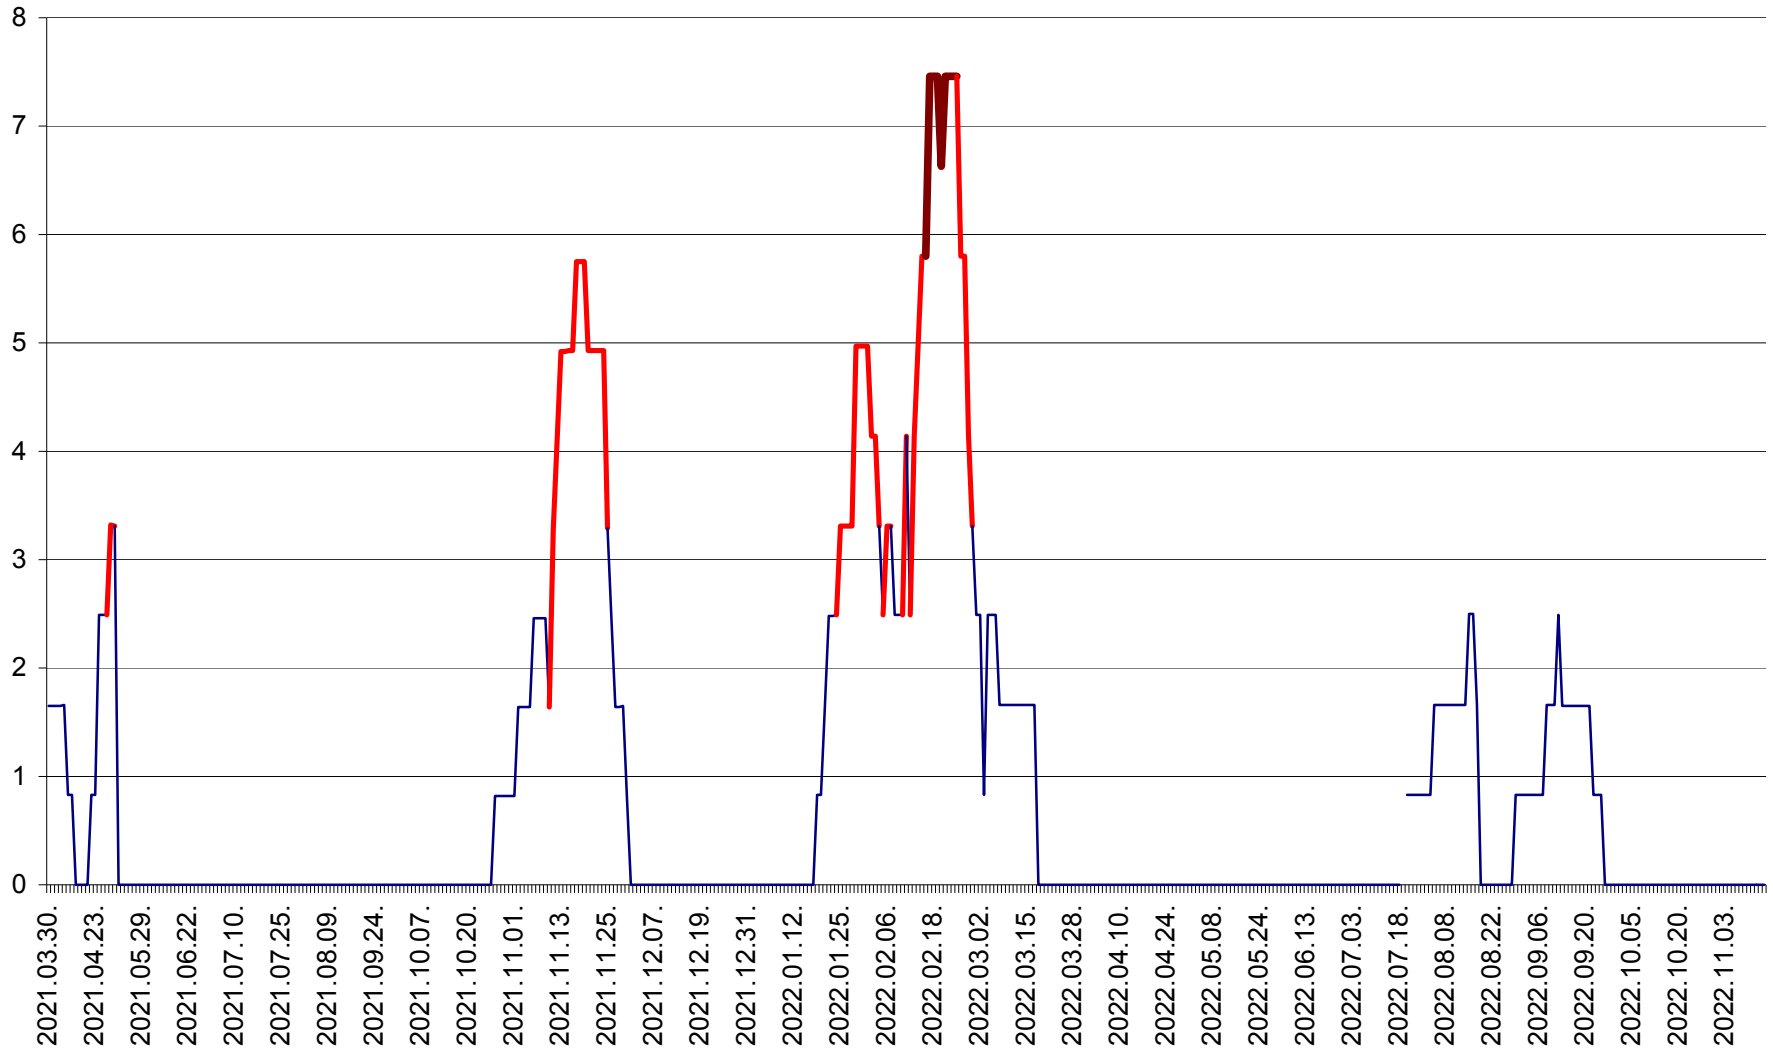

PLĂIEȘII DE JOS - Evolutia incidentei cumulate pe 14 zile la ‰ de locuitori
2021.04.01. - 2022.11.16.

PORUMBENI - Evolutia incidentei cumulate pe 14 zile la ‰ de locuitori
2021.04.01. - 2022.11.16.

PRAID - Evolutia incidentei cumulate pe 14 zile la ‰ de locuitori
2021.04.01. - 2022.11.16.

RACU - Evolutia incidentei cumulate pe 14 zile la ‰ de locuitori
2021.04.01. - 2022.11.16.

REMETEA - Evolutia incidentei cumulate pe 14 zile la ‰ de locuitori
2021.04.01. - 2022.11.16.

SĂCEL - Evolutia incidentei cumulate pe 14 zile la ‰ de locuitori
2021.04.01. - 2022.11.16.