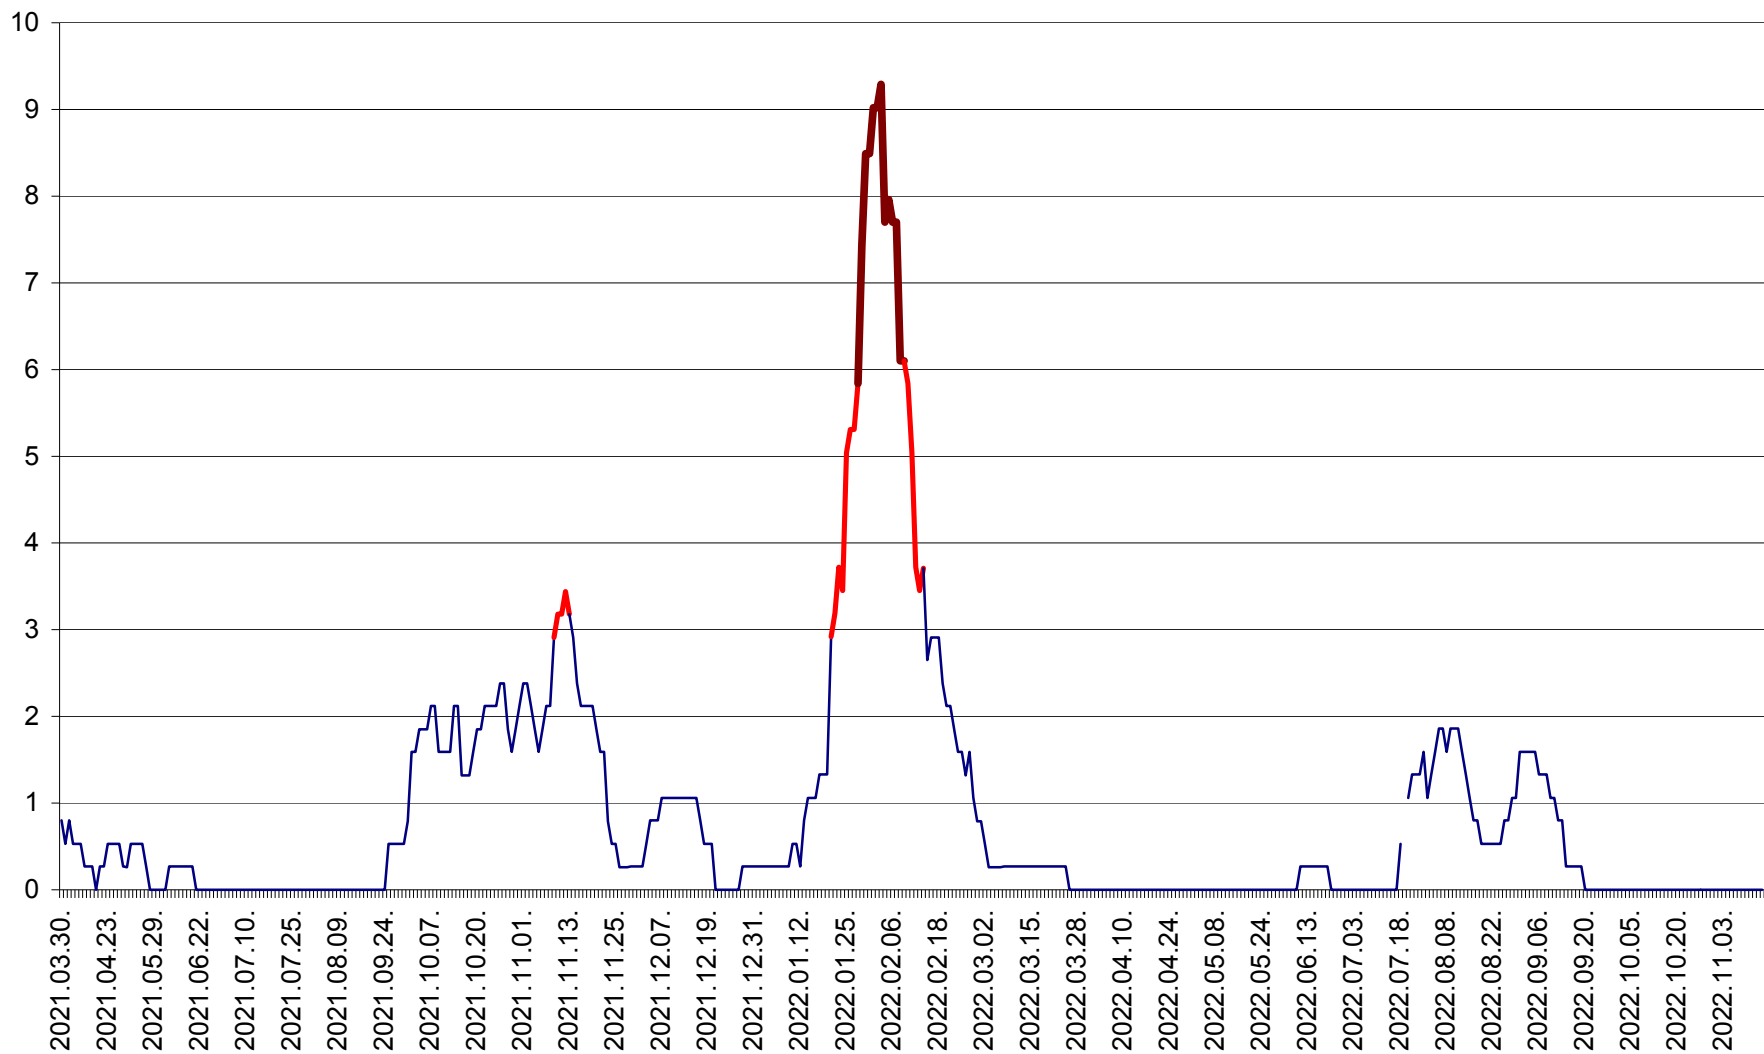

CORBU - Evolutia incidentei cumulate pe 14 zile la ‰ de locuitori
2021.04.01. - 2022.11.16.

CORUND - Evolutia incidentei cumulate pe 14 zile la ‰ de locuitori
2021.04.01. - 2022.11.16.

COZMENI - Evolutia incidentei cumulate pe 14 zile la ‰ de locuitori
2021.04.01. - 2022.11.16.

ORAȘ CRISTURU SECUIESC - Evolutia incidentei cumulate pe 14 zile la ‰ de locuitori
2021.04.01. - 2022.11.16.

DĂNEȘTI - Evolutia incidentei cumulate pe 14 zile la ‰ de locuitori
2021.04.01. - 2022.11.16.

DÂRJIU - Evolutia incidentei cumulate pe 14 zile la ‰ de locuitori
2021.04.01. - 2022.11.16.

DEALU - Evolutia incidentei cumulate pe 14 zile la ‰ de locuitori
2021.04.01. - 2022.11.16.

DITRĂU - Evolutia incidentei cumulate pe 14 zile la ‰ de locuitori
2021.04.01. - 2022.11.16.

FELICENI - Evolutia incidentei cumulate pe 14 zile la % de locuitori
2021.04.01. - 2022.11.16.

FRUMOASA - Evolutia incidentei cumulate pe 14 zile la ‰ de locuitori
2021.04.01. - 2022.11.16.

GĂLĂUȚAȘ - Evoluția incidenței cumulate pe 14 zile la ‰ de locuitori
2021.04.01. - 2022.11.16.