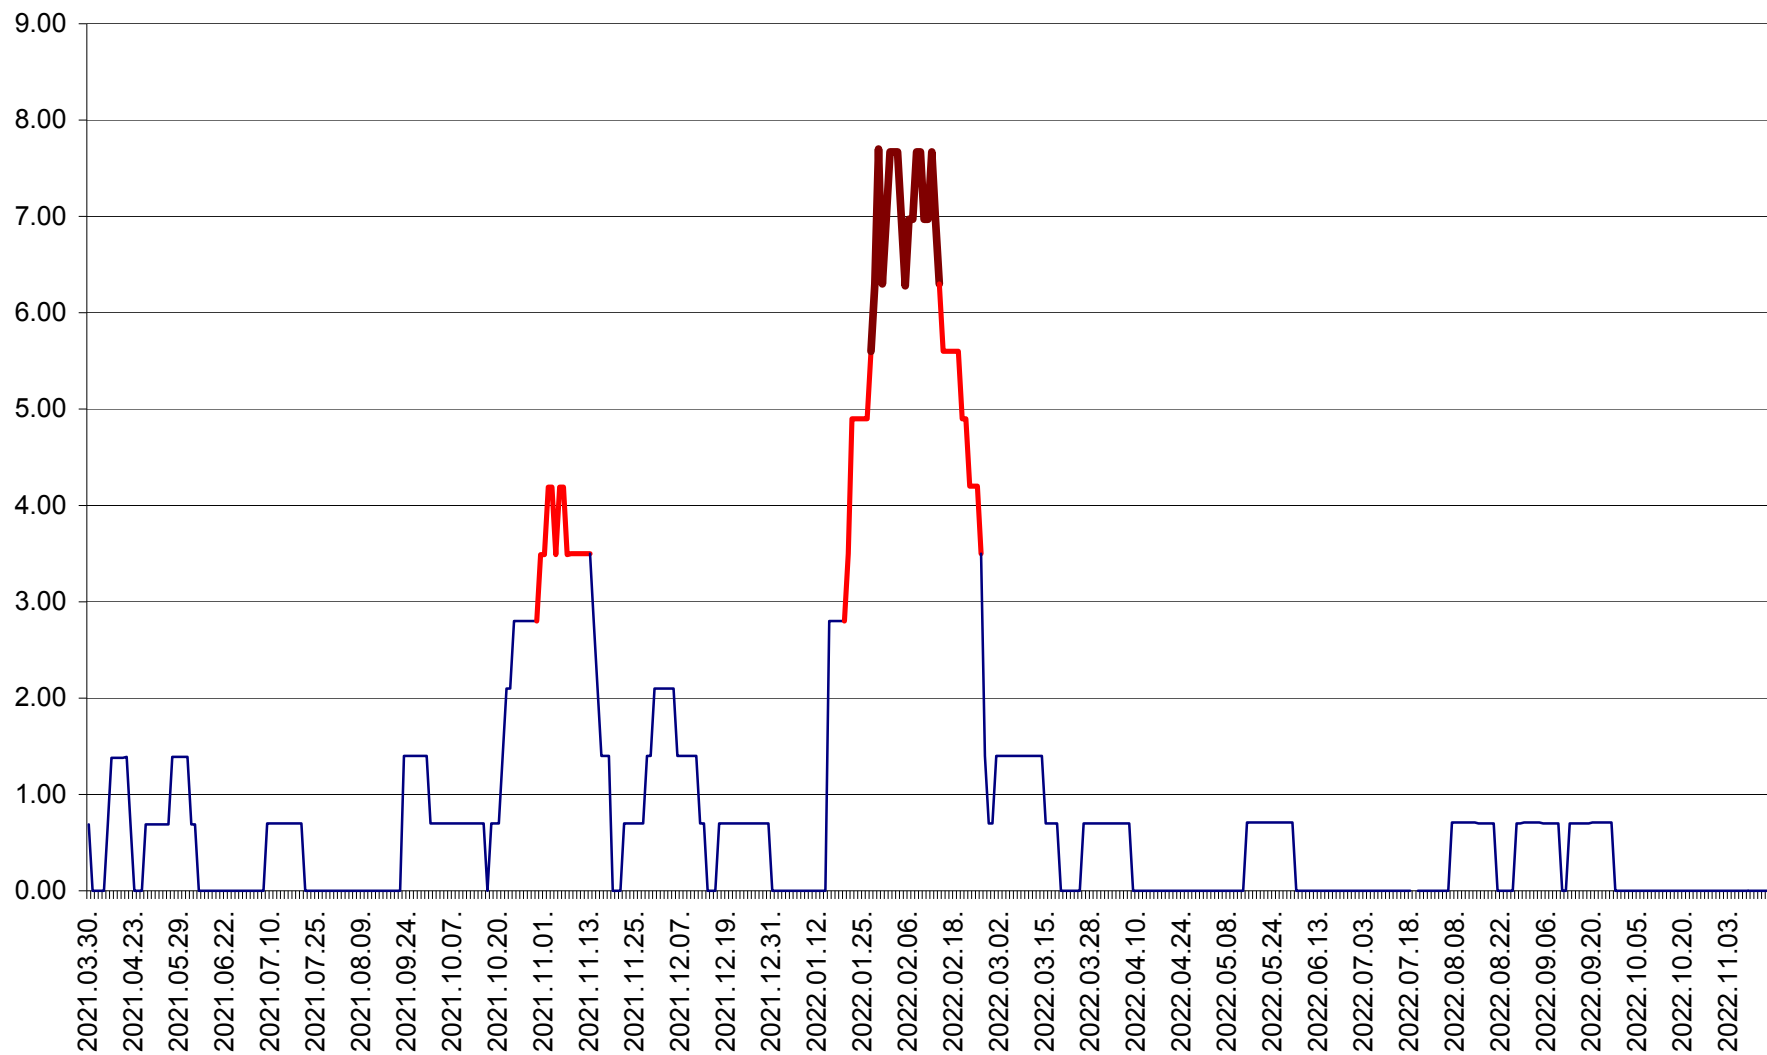

ORAȘ BĂLAN - Evoluția incidenței cumulate pe 14 zile la ‰ de locuitori
2021.04.01. - 2022.11.16.

BILBOR - Evolutia incidentei cumulate pe 14 zile la ‰ de locuitori
2021.04.01. - 2022.11.16.

ORAȘ BORSEC - Evolutia incidentei cumulate pe 14 zile la ‰ de locuitori
2021.04.01. - 2022.11.16.

BRĂDEȘTI - Evolutia incidentei cumulate pe 14 zile la ‰ de locuitori
2021.04.01. - 2022.11.16.

CĂPÂLNIȚA - Evolutia incidentei cumulate pe 14 zile la ‰ de locuitori
2021.04.01. - 2022.11.16.

CÂRȚA - Evolutia incidentei cumulate pe 14 zile la ‰ de locuitori
2021.04.01. - 2022.11.16.

CICEU - Evolutia incidentei cumulate pe 14 zile la ‰ de locuitori
2021.04.01. - 2022.11.16.

CIUCSÂNGEORGIU - Evolutia incidentei cumulate pe 14 zile la ‰ de locuitori
2021.04.01. - 2022.11.16.

CIUMANI - Evolutia incidentei cumulate pe 14 zile la ‰ de locuitori
2021.04.01. - 2022.11.16.

CORBU - Evolutia incidentei cumulate pe 14 zile la ‰ de locuitori
2021.04.01. - 2022.11.16.

CORUND - Evolutia incidentei cumulate pe 14 zile la ‰ de locuitori
2021.04.01. - 2022.11.16.

COZMENI - Evolutia incidentei cumulate pe 14 zile la ‰ de locuitori
2021.04.01. - 2022.11.16.