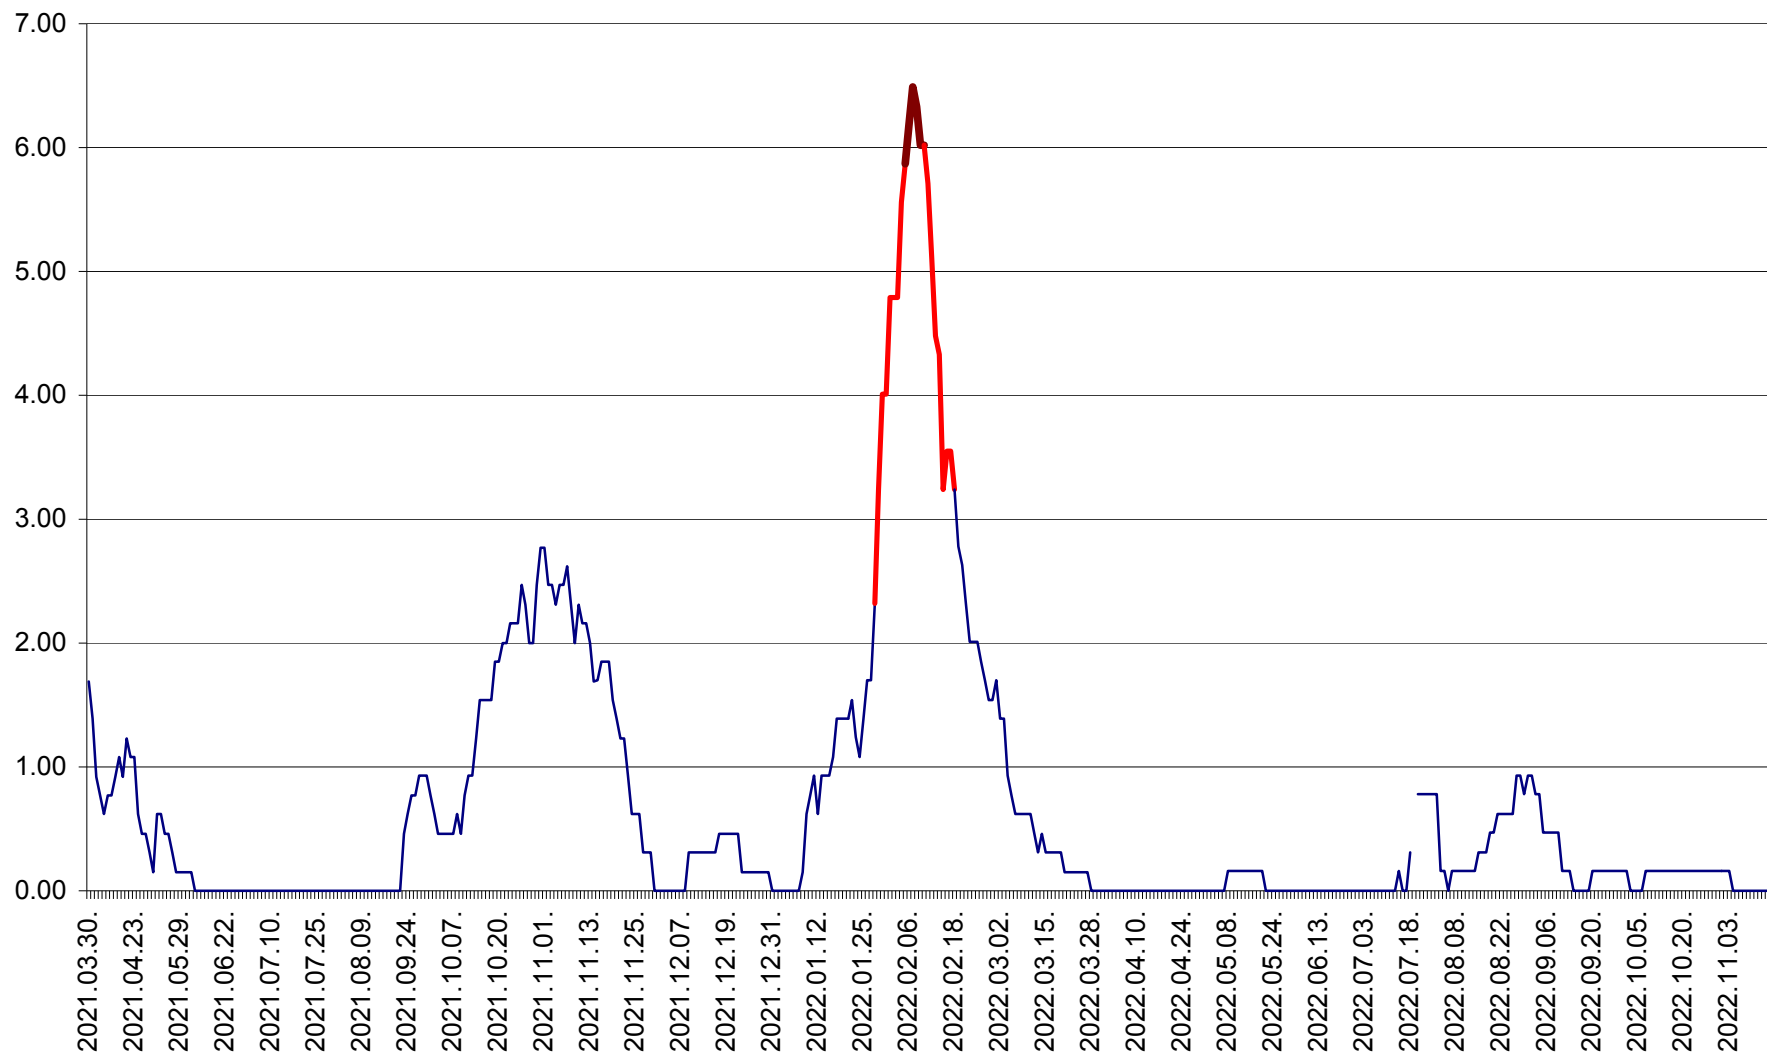

ORAȘ BĂLAN - Evoluția incidenței cumulate pe 14 zile la ‰ de locuitori
2021.04.01. - 2022.11.16.

BILBOR - Evolutia incidentei cumulate pe 14 zile la ‰ de locuitori
2021.04.01. - 2022.11.16.

ORAȘ BORSEC - Evolutia incidentei cumulate pe 14 zile la ‰ de locuitori
2021.04.01. - 2022.11.16.

BRĂDEȘTI - Evolutia incidentei cumulate pe 14 zile la ‰ de locuitori
2021.04.01. - 2022.11.16.

CĂPÂLNIȚA - Evolutia incidentei cumulate pe 14 zile la ‰ de locuitori
2021.04.01. - 2022.11.16.

CÂRȚA - Evolutia incidentei cumulate pe 14 zile la ‰ de locuitori
2021.04.01. - 2022.11.16.

CICEU - Evolutia incidentei cumulate pe 14 zile la ‰ de locuitori
2021.04.01. - 2022.11.16.

CIUCSÂNGEORGIU - Evolutia incidentei cumulate pe 14 zile la ‰ de locuitori
2021.04.01. - 2022.11.16.

CIUMANI - Evolutia incidentei cumulate pe 14 zile la ‰ de locuitori
2021.04.01. - 2022.11.16.

CORBU - Evolutia incidentei cumulate pe 14 zile la ‰ de locuitori
2021.04.01. - 2022.11.16.

CORUND - Evolutia incidentei cumulate pe 14 zile la ‰ de locuitori
2021.04.01. - 2022.11.16.

COZMENI - Evolutia incidentei cumulate pe 14 zile la ‰ de locuitori
2021.04.01. - 2022.11.16.