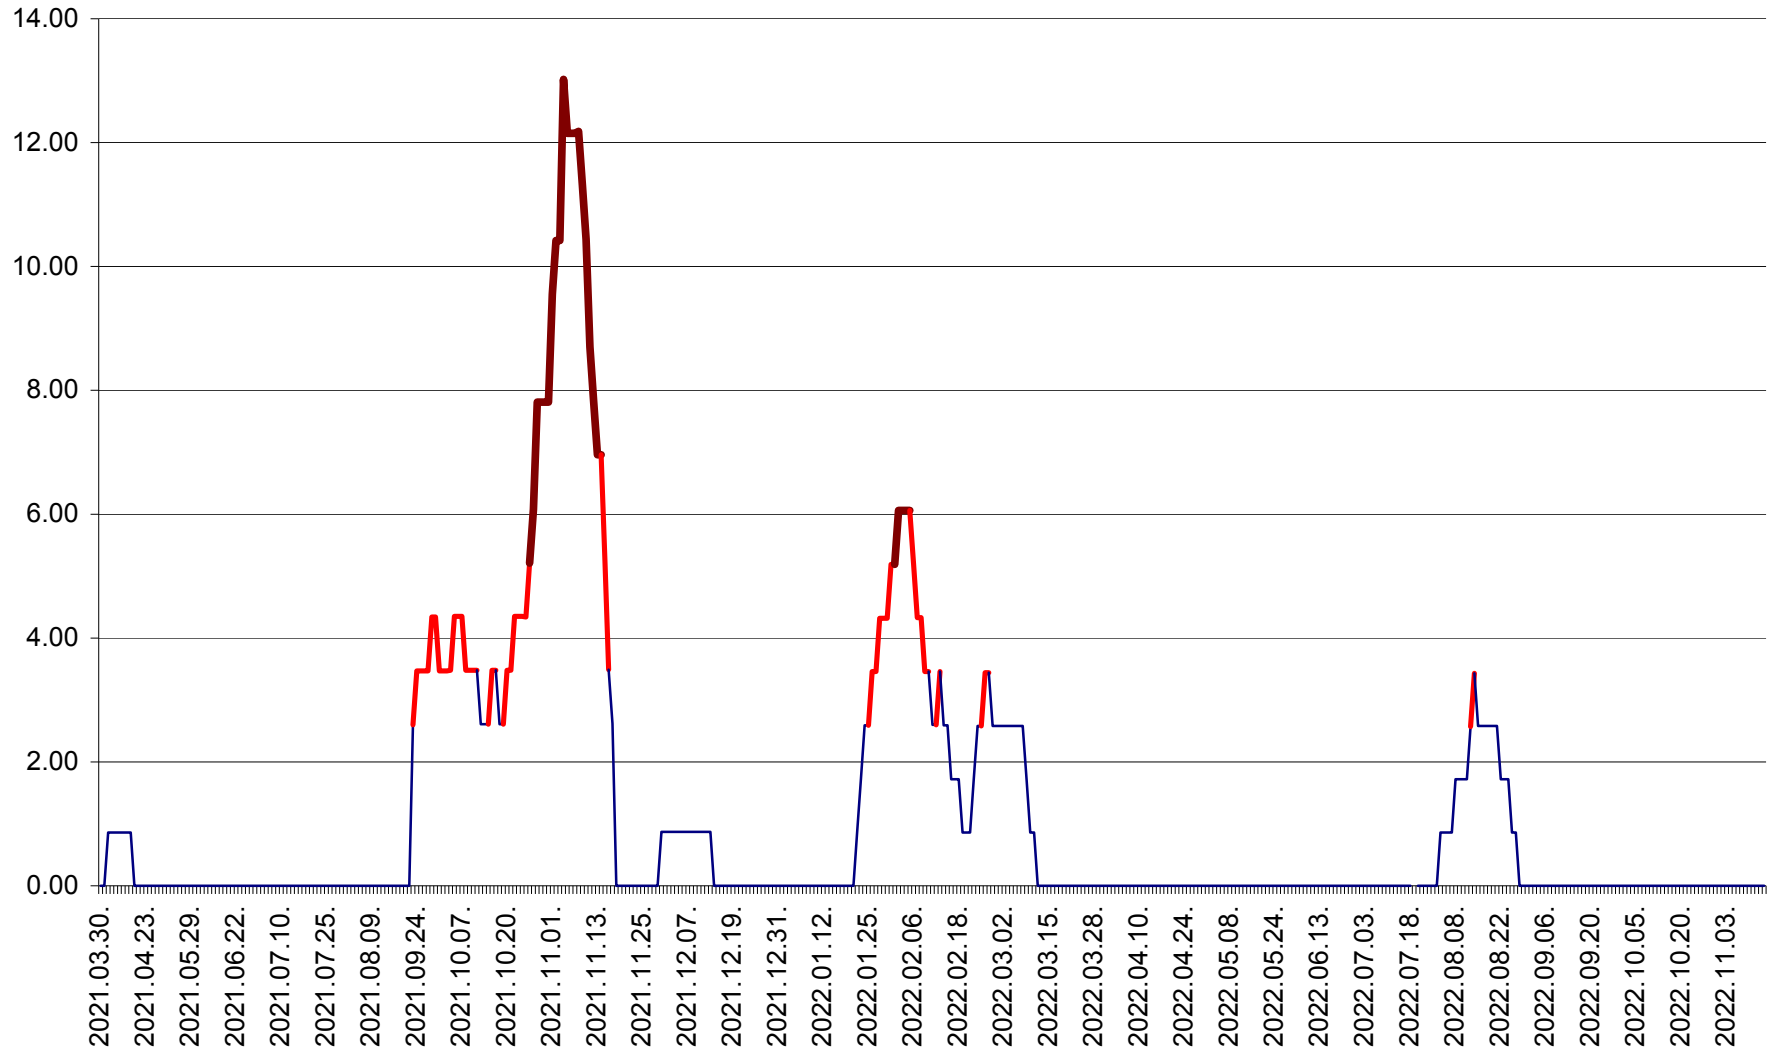

VĂRȘAG - Evolutia incidentei cumulate pe 14 zile la ‰ de locuitori
2021.04.01. - 2022.11.16.

ULIEȘ - Evoluția incidenței cumulate pe 14 zile la ‰ de locuitori
2021.04.01. - 2022.11.16.