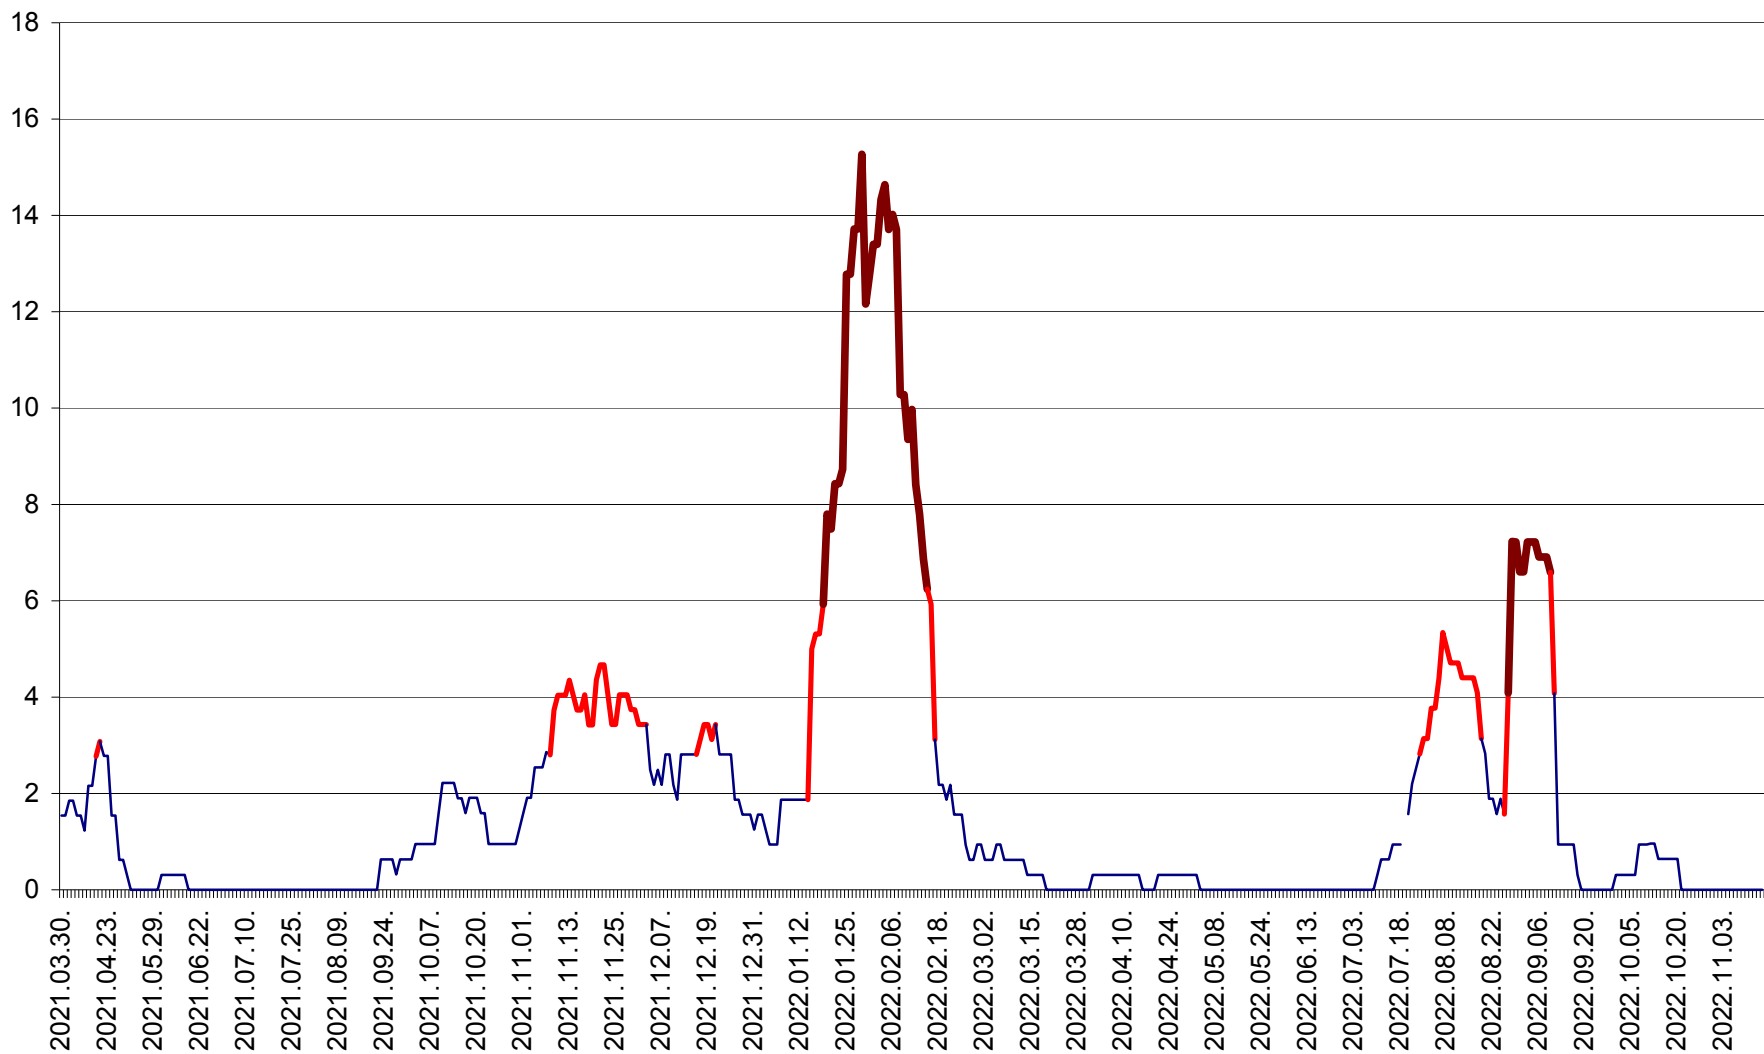

TUȘNAD - Evolutia incidentei cumulate pe 14 zile la ‰ de locuitori
2021.04.01. - 2022.11.16.