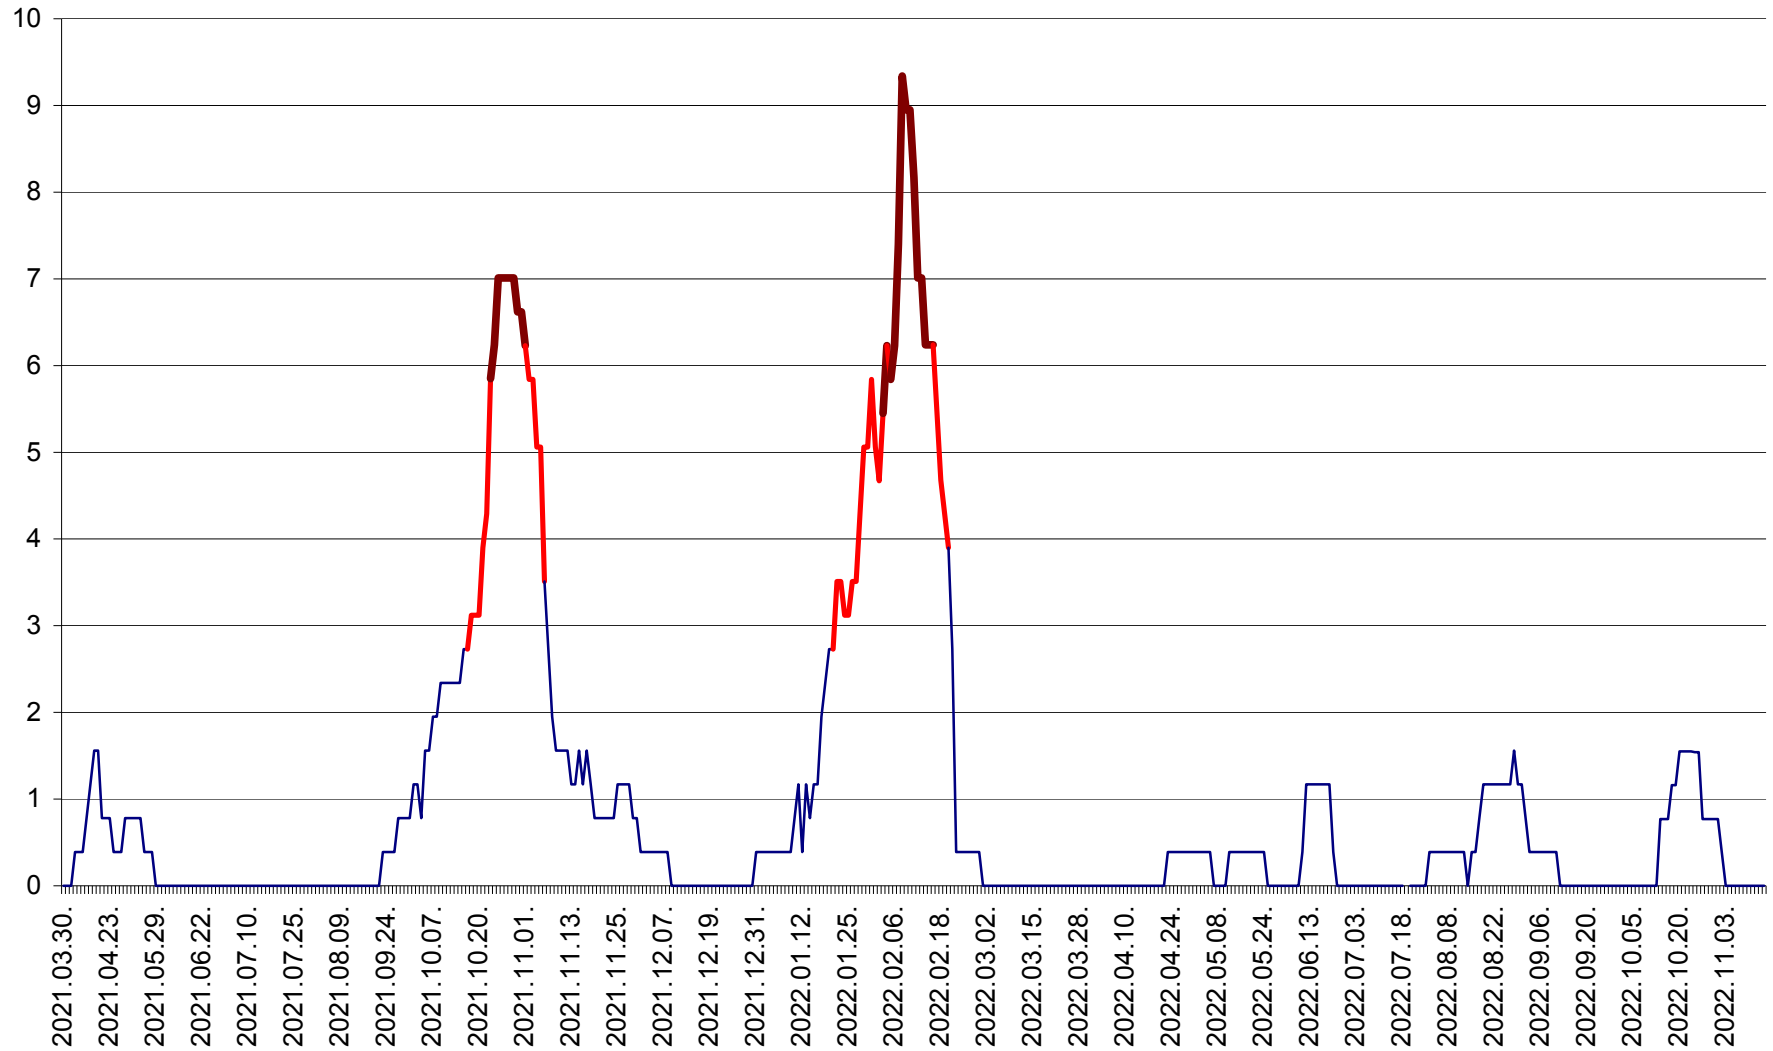

MUNICIPIUL TOPLIȚA - Evolutia incidentei cumulate pe 14 zile la ‰ de locuitori
2021.04.01. - 2022.11.16.