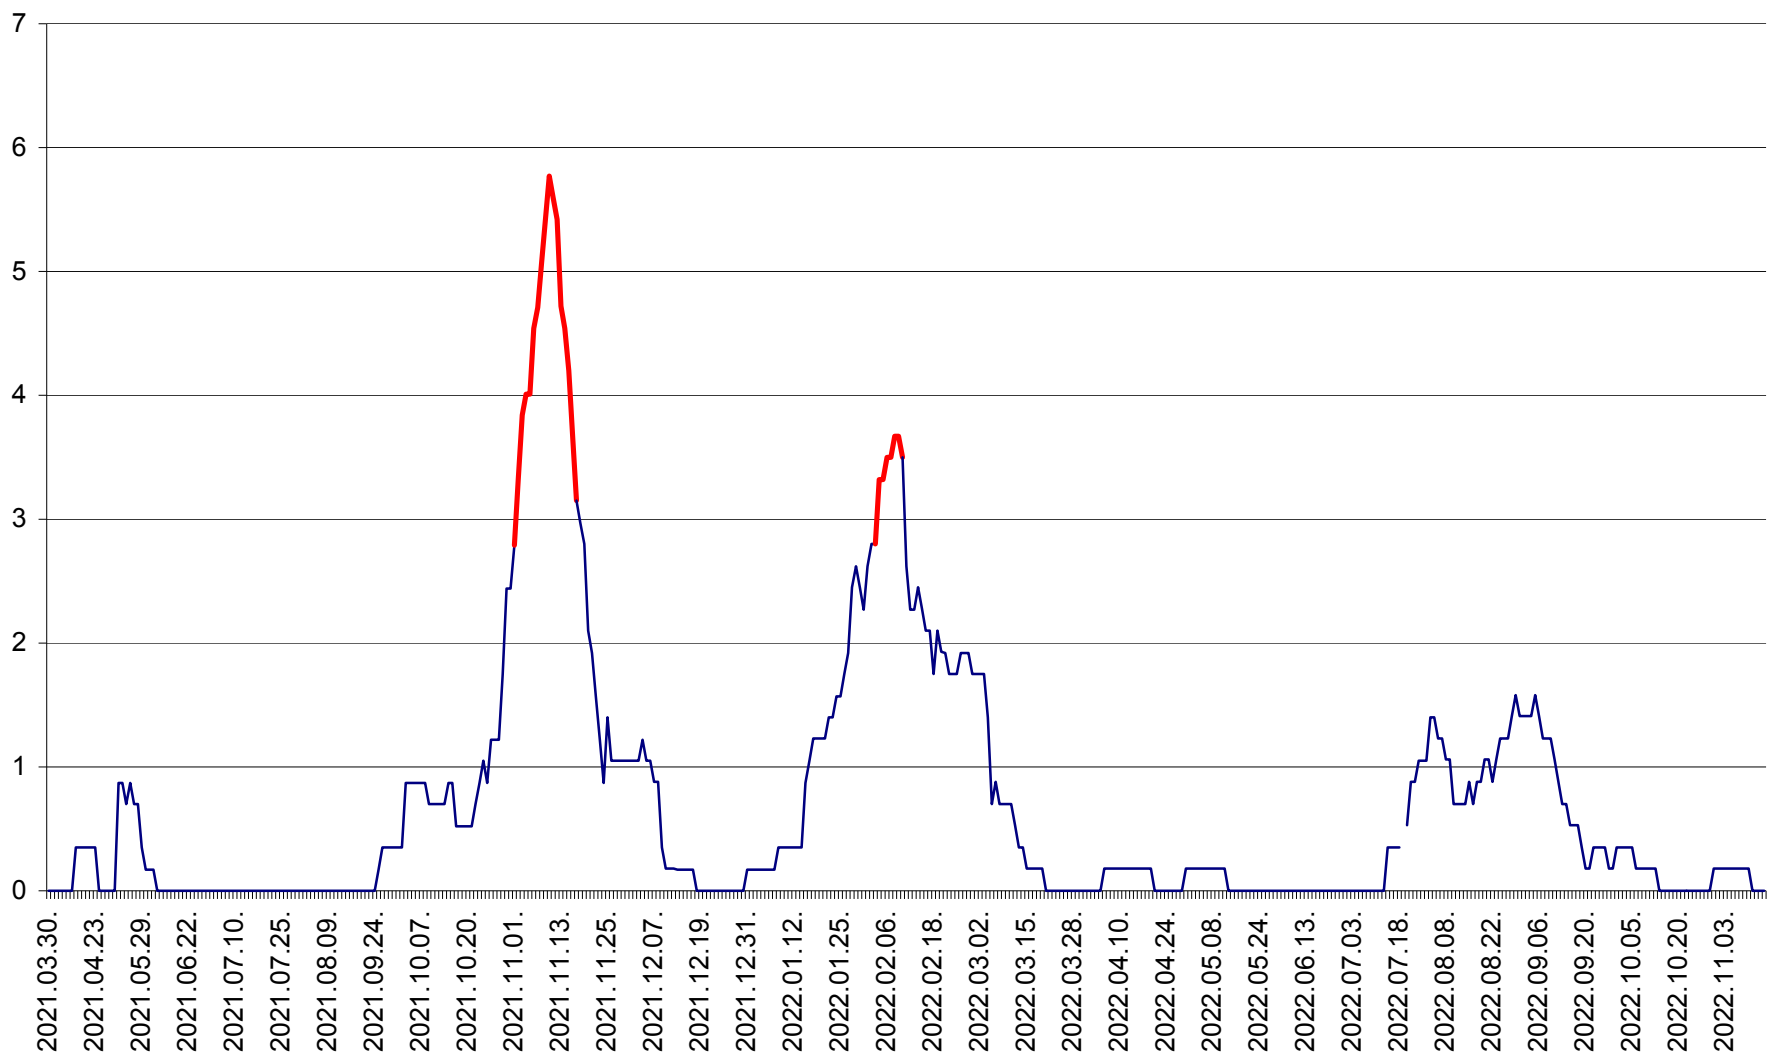

CORBU - Evolutia incidentei cumulate pe 14 zile la ‰ de locuitori
2021.04.01. - 2022.11.16.

CORUND - Evolutia incidentei cumulate pe 14 zile la ‰ de locuitori
2021.04.01. - 2022.11.16.

COZMENI - Evolutia incidentei cumulate pe 14 zile la ‰ de locuitori
2021.04.01. - 2022.11.16.

ORAȘ CRISTURU SECUIESC - Evolutia incidentei cumulate pe 14 zile la ‰ de locuitori
2021.04.01. - 2022.11.16.

DĂNEȘTI - Evolutia incidentei cumulate pe 14 zile la ‰ de locuitori
2021.04.01. - 2022.11.16.

DÂRJIU - Evolutia incidentei cumulate pe 14 zile la ‰ de locuitori
2021.04.01. - 2022.11.16.

DEALU - Evolutia incidentei cumulate pe 14 zile la ‰ de locuitori
2021.04.01. - 2022.11.16.

DITRĂU - Evolutia incidentei cumulate pe 14 zile la ‰ de locuitori
2021.04.01. - 2022.11.16.

FELICENI - Evolutia incidentei cumulate pe 14 zile la % de locuitori
2021.04.01. - 2022.11.16.

FRUMOASA - Evolutia incidentei cumulate pe 14 zile la ‰ de locuitori
2021.04.01. - 2022.11.16.

GĂLĂUȚAȘ - Evoluția incidenței cumulate pe 14 zile la ‰ de locuitori
2021.04.01. - 2022.11.16.