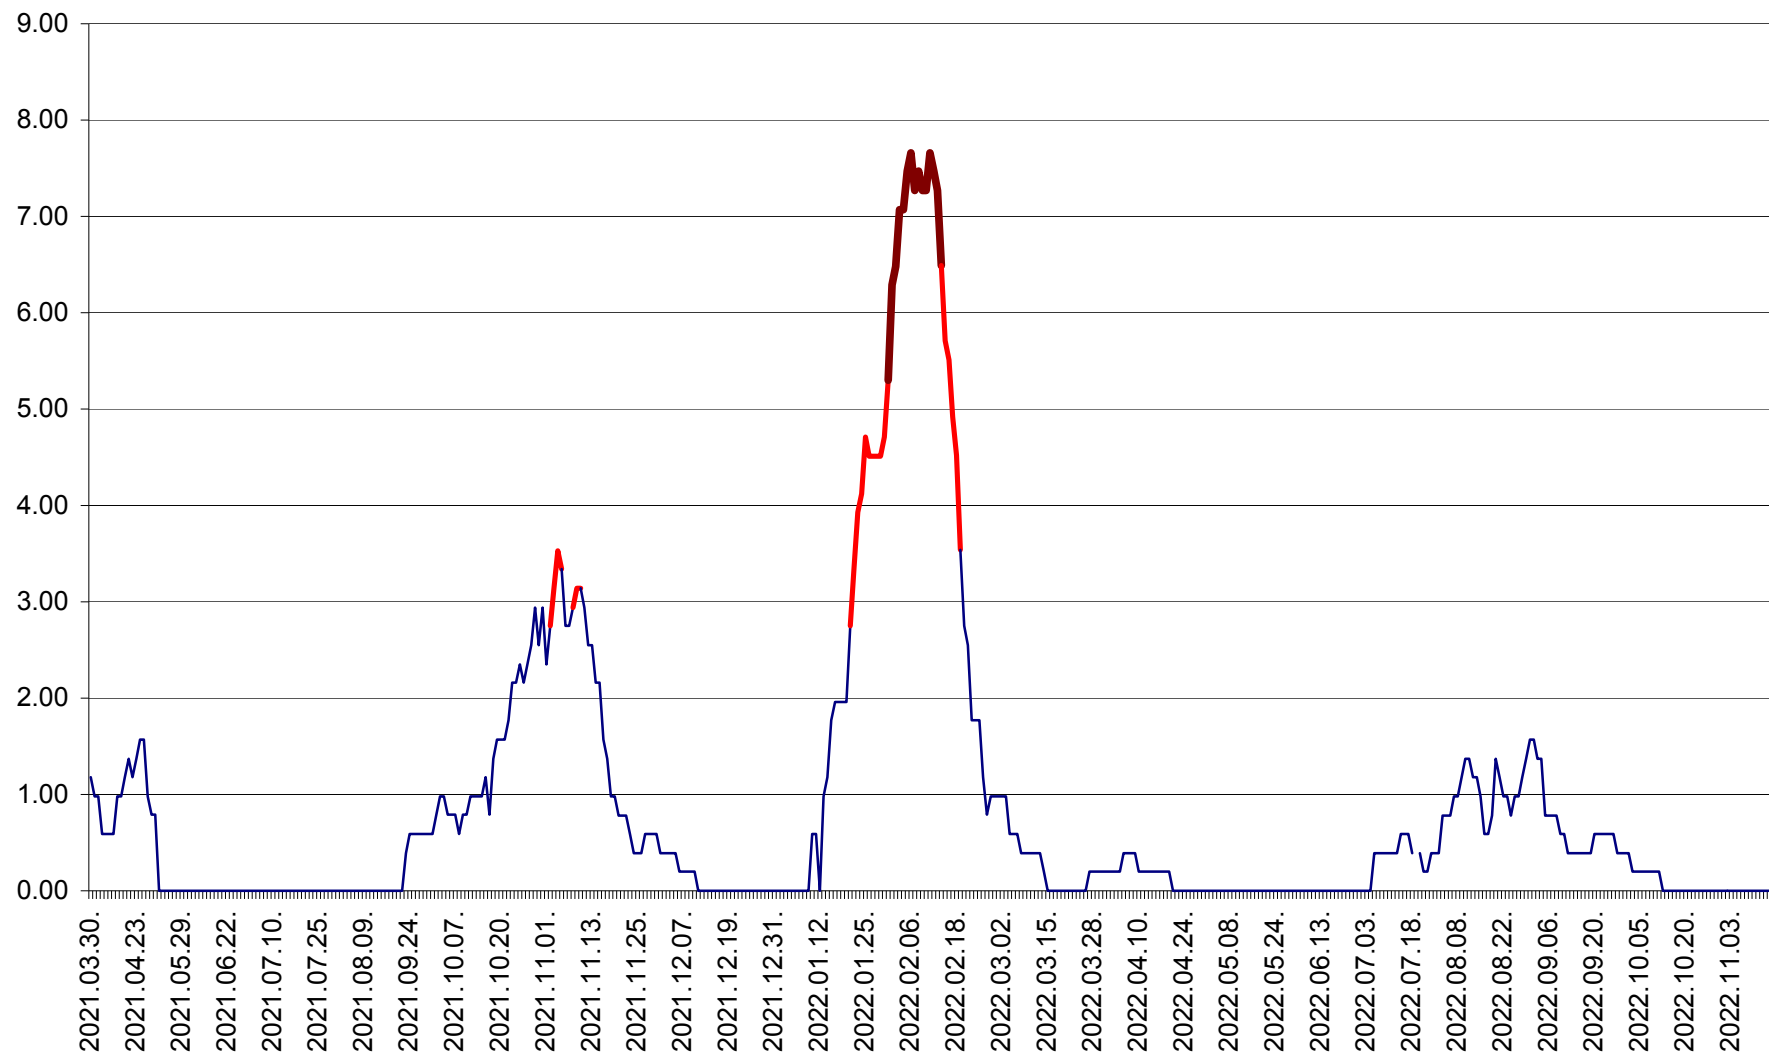

ORAȘ BĂLAN - Evoluția incidenței cumulate pe 14 zile la ‰ de locuitori
2021.04.01. - 2022.11.16.

BILBOR - Evolutia incidentei cumulate pe 14 zile la ‰ de locuitori
2021.04.01. - 2022.11.16.

ORAȘ BORSEC - Evolutia incidentei cumulate pe 14 zile la ‰ de locuitori
2021.04.01. - 2022.11.16.

BRĂDEȘTI - Evolutia incidentei cumulate pe 14 zile la ‰ de locuitori
2021.04.01. - 2022.11.16.

CĂPÂLNIȚA - Evolutia incidentei cumulate pe 14 zile la ‰ de locuitori
2021.04.01. - 2022.11.16.

CÂRȚA - Evolutia incidentei cumulate pe 14 zile la ‰ de locuitori
2021.04.01. - 2022.11.16.

CICEU - Evolutia incidentei cumulate pe 14 zile la ‰ de locuitori
2021.04.01. - 2022.11.16.

CIUCSÂNGEORGIU - Evolutia incidentei cumulate pe 14 zile la ‰ de locuitori
2021.04.01. - 2022.11.16.

CIUMANI - Evolutia incidentei cumulate pe 14 zile la ‰ de locuitori
2021.04.01. - 2022.11.16.

CORBU - Evolutia incidentei cumulate pe 14 zile la ‰ de locuitori
2021.04.01. - 2022.11.16.

CORUND - Evolutia incidentei cumulate pe 14 zile la ‰ de locuitori
2021.04.01. - 2022.11.16.

COZMENI - Evolutia incidentei cumulate pe 14 zile la ‰ de locuitori
2021.04.01. - 2022.11.16.