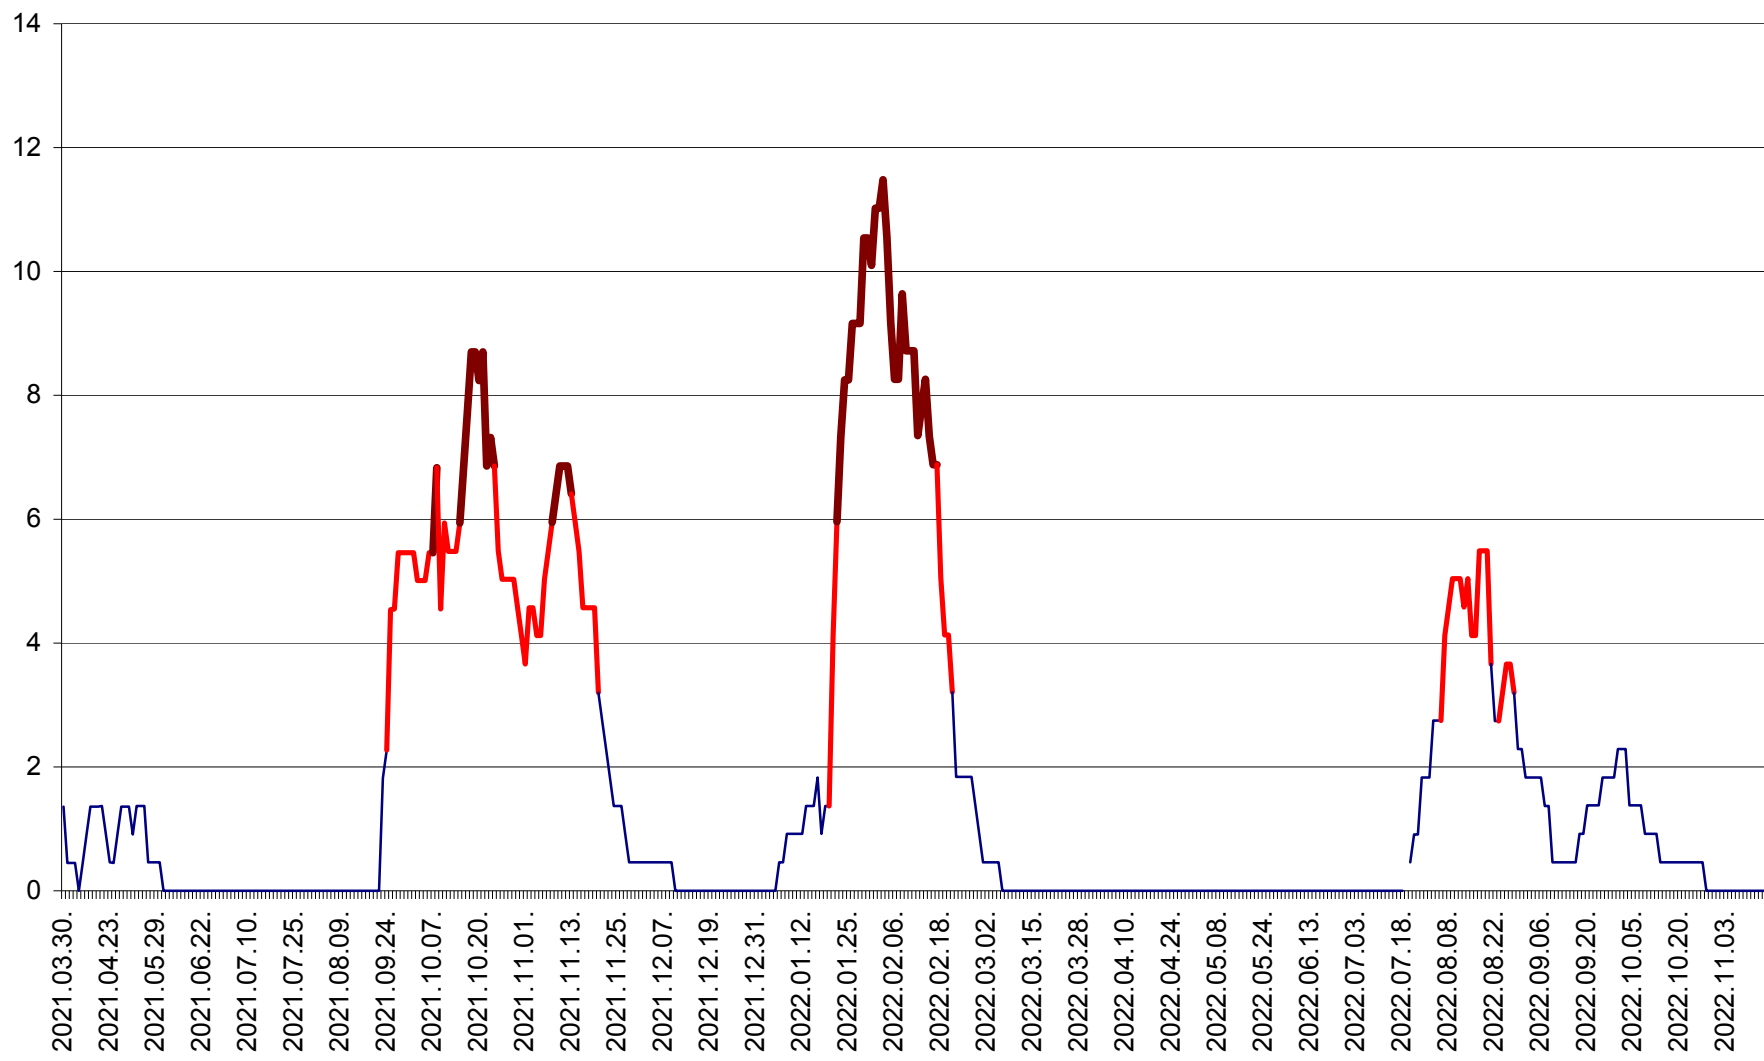

MUNICIPIUL GHEORGHENI - Evolutia incidentei cumulate pe 14 zile la ‰ de locuitori
2021.04.01. - 2022.11.16.

JOSENI - Evolutia incidentei cumulate pe 14 zile la ‰ de locuitori
2021.04.01. - 2022.11.16.

LĂZAREA - Evolutia incidentei cumulate pe 14 zile la % de locuitori
2021.04.01. - 2022.11.16.

LELICENI - Evolutia incidentei cumulate pe 14 zile la ‰ de locuitori
2021.04.01. - 2022.11.16.

LUETA - Evolutia incidentei cumulate pe 14 zile la ‰ de locuitori
2021.04.01. - 2022.11.16.

LUNCA DE JOS - Evolutia incidentei cumulate pe 14 zile la ‰ de locuitori
2021.04.01. - 2022.11.16.

LUNCA DE SUS - Evolutia incidentei cumulate pe 14 zile la ‰ de locuitori
2021.04.01. - 2022.11.16.

LUPENI - Evolutia incidentei cumulate pe 14 zile la ‰ de locuitori
2021.04.01. - 2022.11.16.

MĂDĂRAȘ - Evolutia incidentei cumulate pe 14 zile la ‰ de locuitori
2021.04.01. - 2022.11.16.