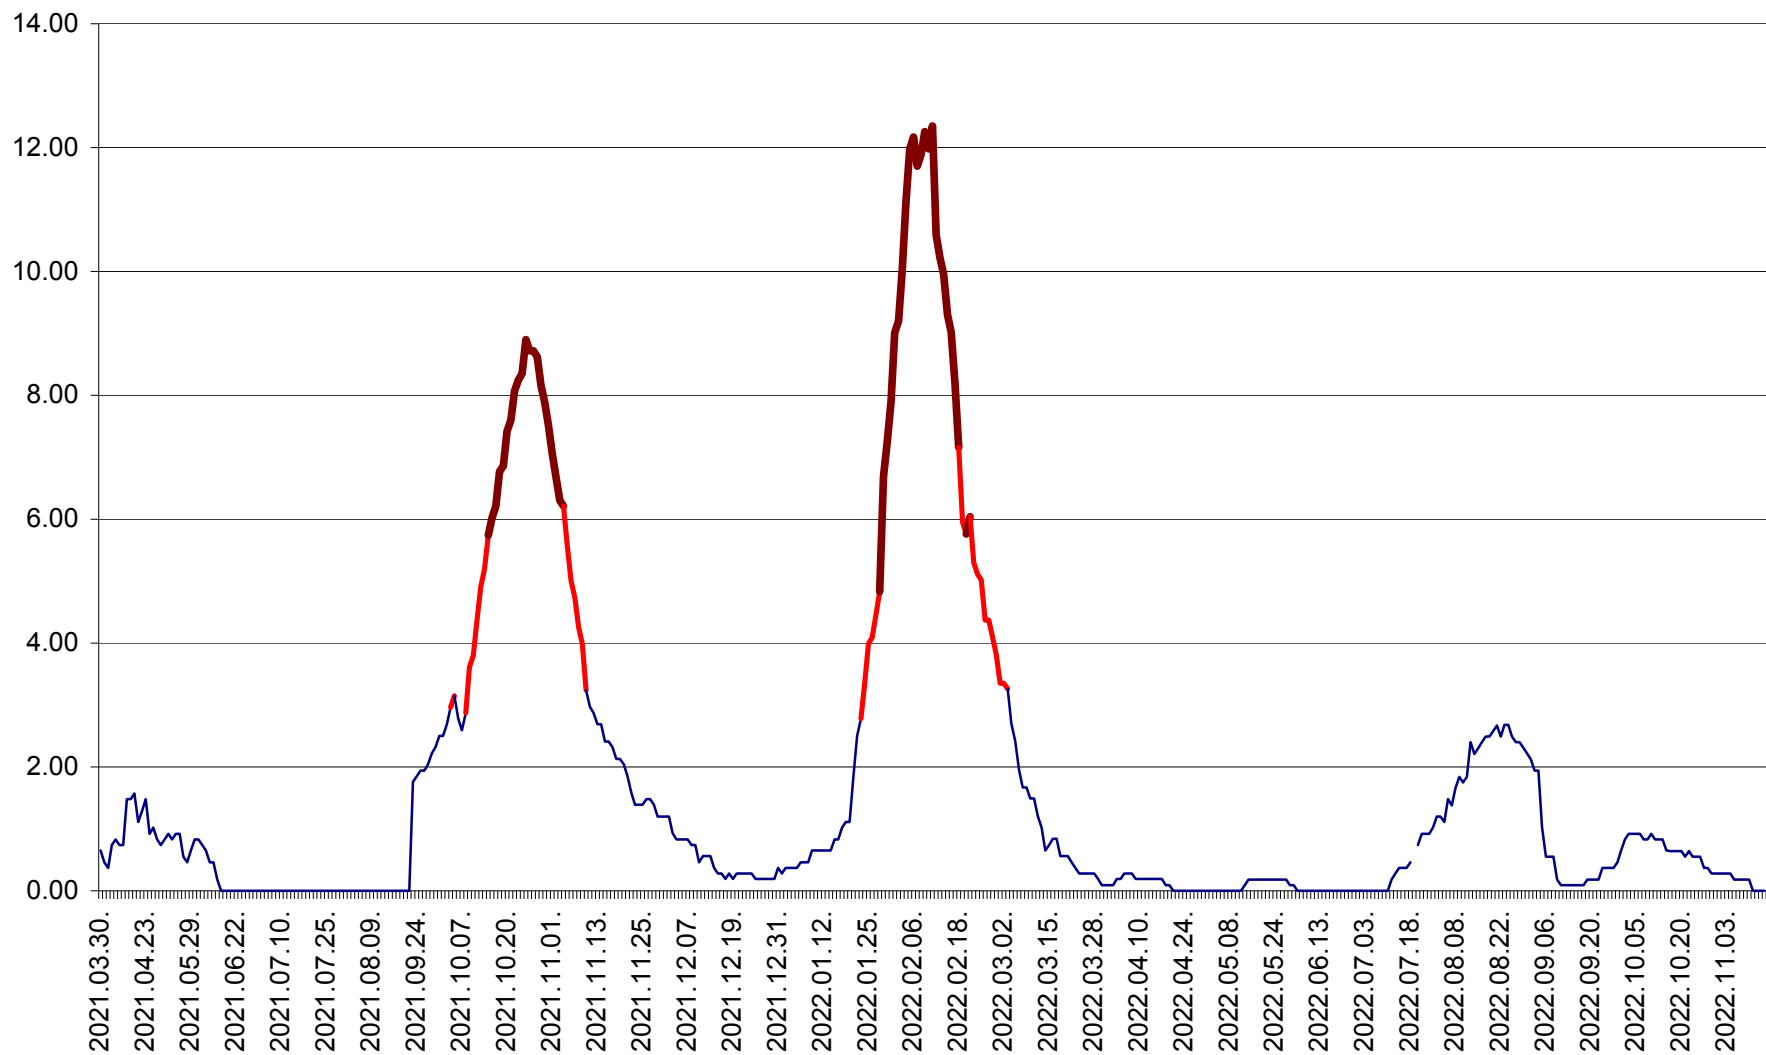

BRĂDEȘTI - Evolutia incidentei cumulate pe 14 zile la ‰ de locuitori
2021.04.01. - 2022.11.16.

CĂPÂLNIȚA - Evolutia incidentei cumulate pe 14 zile la ‰ de locuitori
2021.04.01. - 2022.11.16.

CÂRȚA - Evolutia incidentei cumulate pe 14 zile la ‰ de locuitori
2021.04.01. - 2022.11.16.

CICEU - Evolutia incidentei cumulate pe 14 zile la ‰ de locuitori
2021.04.01. - 2022.11.16.

CIUCSÂNGEORGIU - Evolutia incidentei cumulate pe 14 zile la ‰ de locuitori
2021.04.01. - 2022.11.16.

CIUMANI - Evolutia incidentei cumulate pe 14 zile la ‰ de locuitori
2021.04.01. - 2022.11.16.

CORBU - Evolutia incidentei cumulate pe 14 zile la ‰ de locuitori
2021.04.01. - 2022.11.16.

CORUND - Evolutia incidentei cumulate pe 14 zile la ‰ de locuitori
2021.04.01. - 2022.11.16.

COZMENI - Evolutia incidentei cumulate pe 14 zile la ‰ de locuitori
2021.04.01. - 2022.11.16.

ORAȘ CRISTURU SECUIESC - Evolutia incidentei cumulate pe 14 zile la ‰ de locuitori
2021.04.01. - 2022.11.16.

DĂNEȘTI - Evolutia incidentei cumulate pe 14 zile la ‰ de locuitori
2021.04.01. - 2022.11.16.