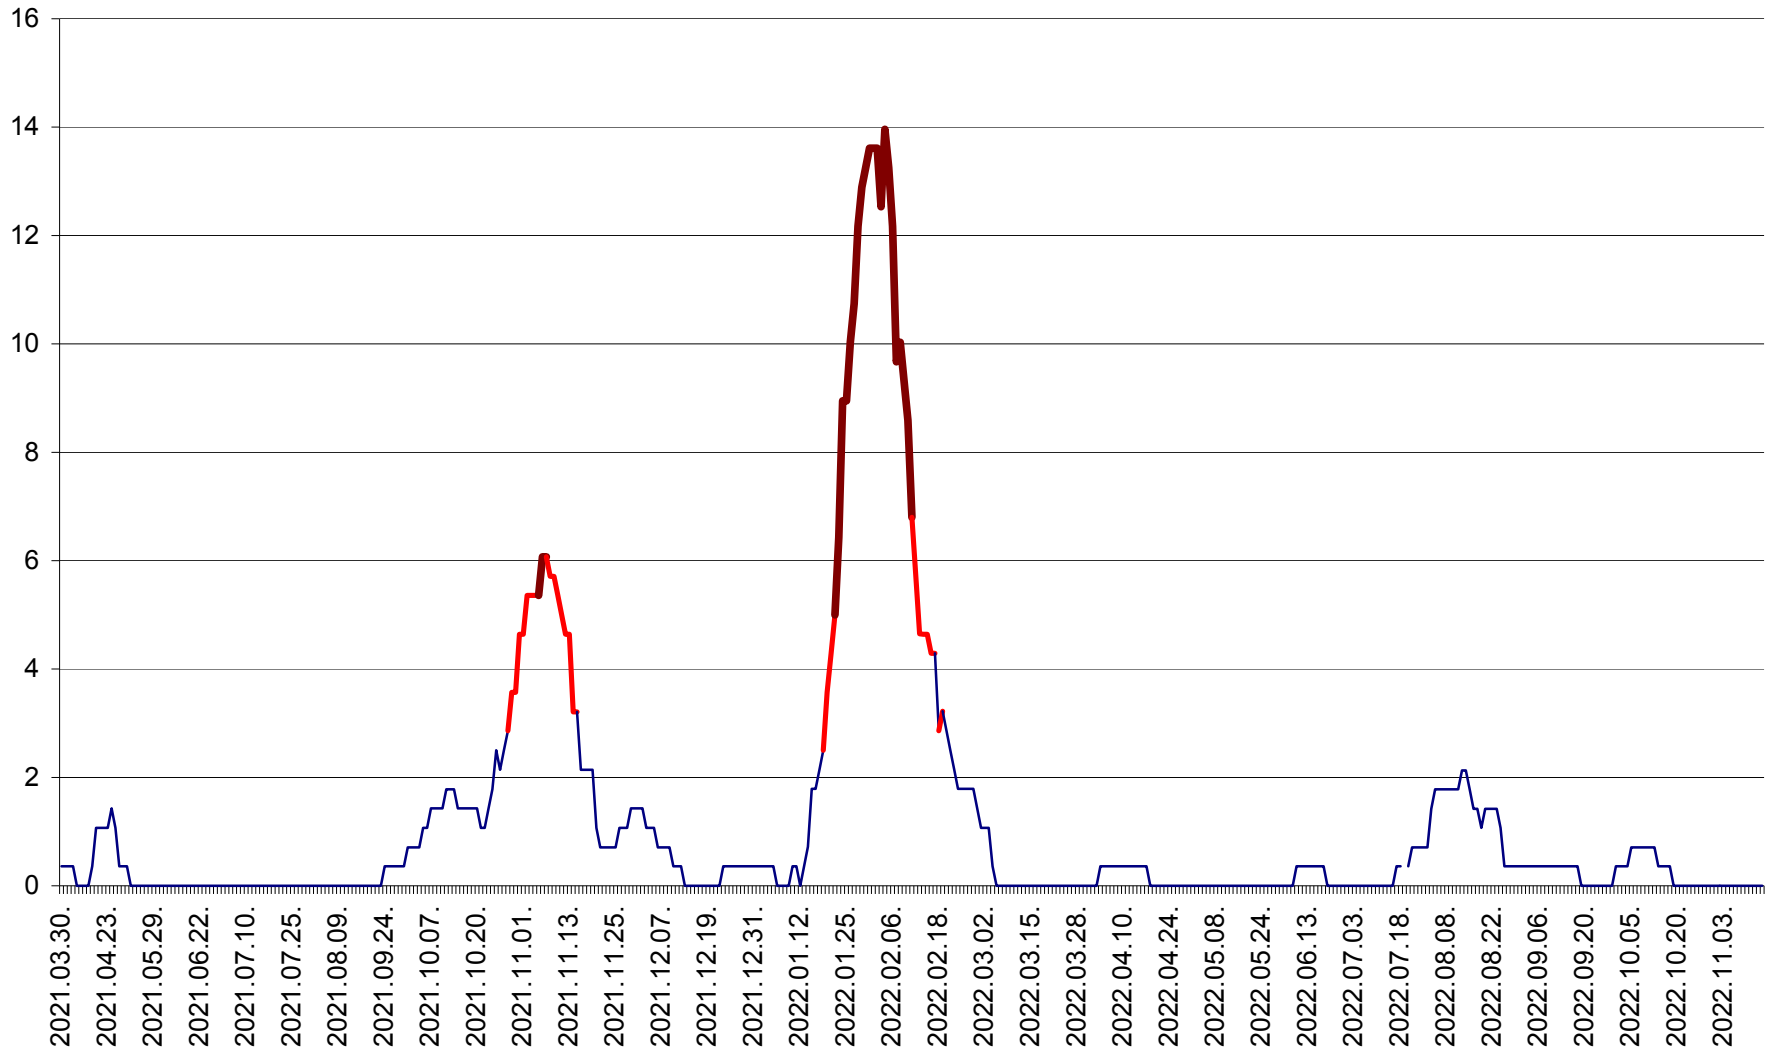

ȘIMONEȘTI - Evoluția incidenței cumulate pe 14 zile la ‰ de locuitori
2021.04.01. - 2022.11.16.