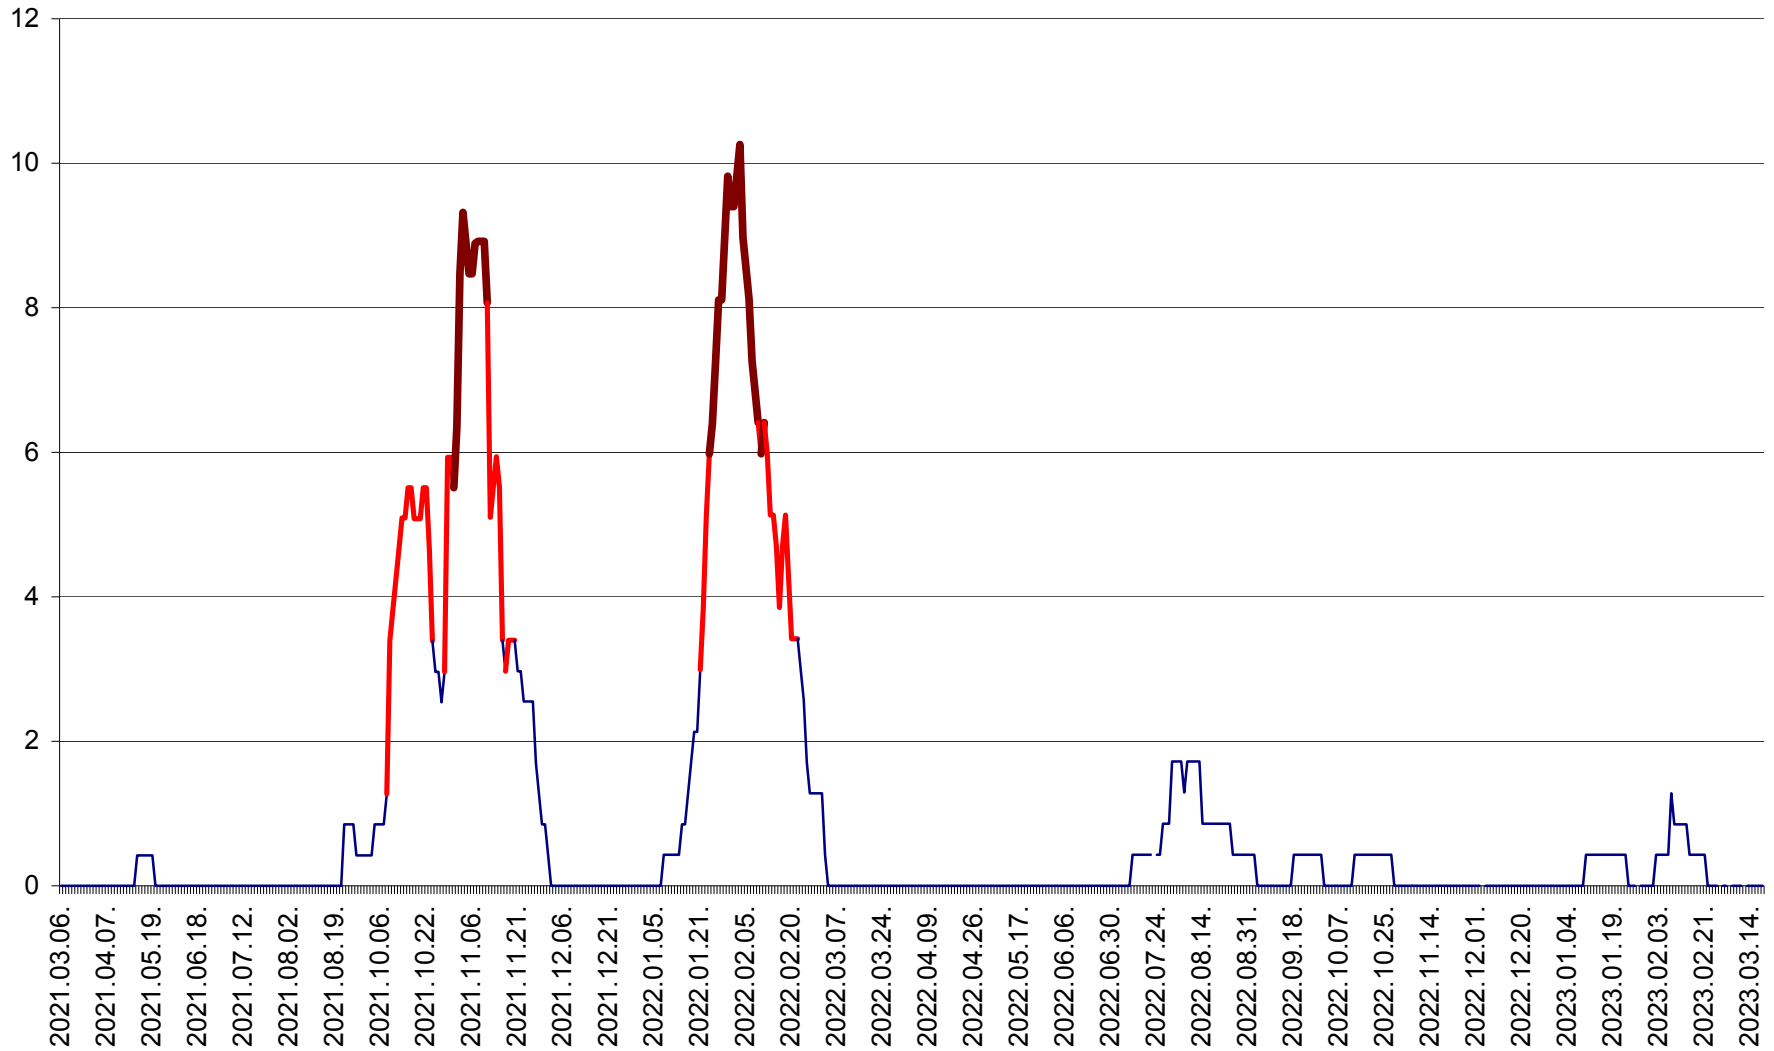

RACU - Evolutia incidentei cumulate pe 14 zile la ‰ de locuitori
2021.03.07. - 2023.03.19.

REMETEA - Evolutia incidentei cumulate pe 14 zile la % de locuitori
2021.03.07. - 2023.03.19.

SĂCEL - Evolutia incidentei cumulate pe 14 zile la ‰ de locuitori
2021.03.07. - 2023.03.19.

SÂNCRĂIENI - Evolutia incidentei cumulate pe 14 zile la ‰ de locuitori
2021.03.07. - 2023.03.19.

SÂNDOMIC - Evolutia incidentei cumulate pe 14 zile la ‰ de locuitori
2021.03.07. - 2023.03.19.

SÂNMARTIN - Evolutia incidentei cumulate pe 14 zile la ‰ de locuitori
2021.03.07. - 2023.03.19.