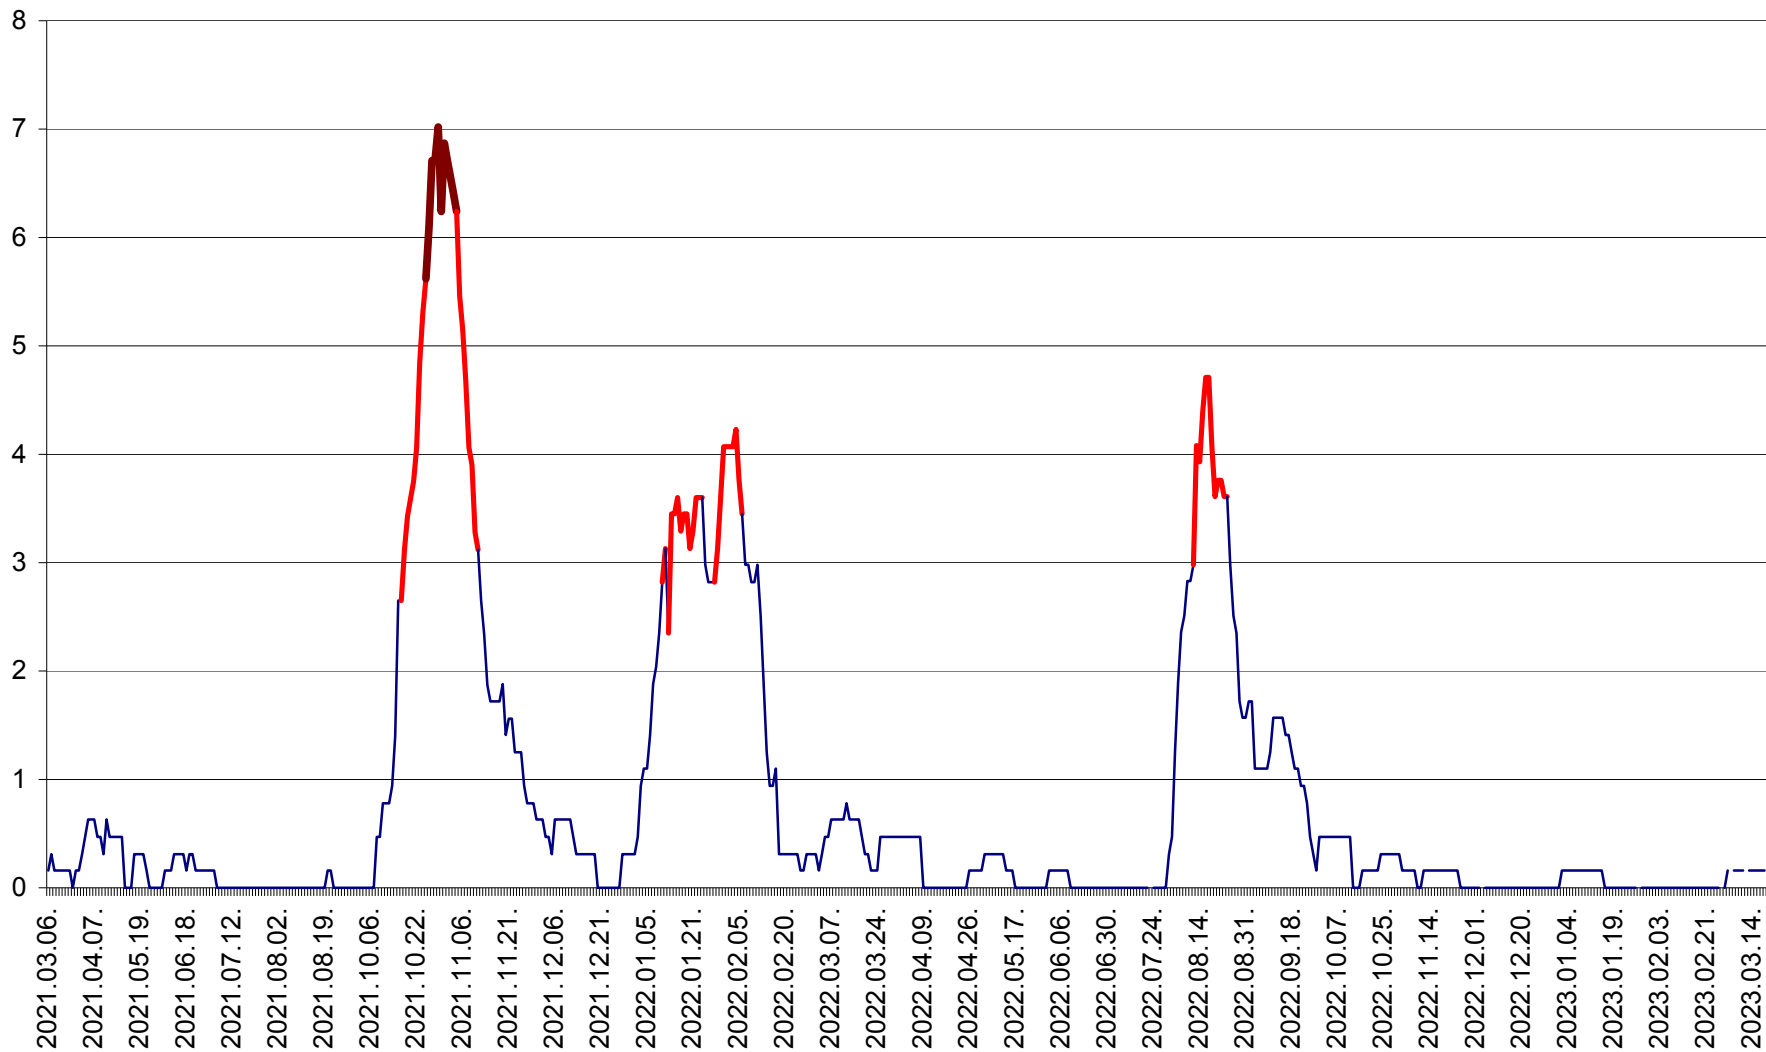

PLĂIEȘII DE JOS - Evolutia incidentei cumulate pe 14 zile la ‰ de locuitori
2021.03.07. - 2023.03.19.

PORUMBENI - Evolutia incidentei cumulate pe 14 zile la ‰ de locuitori
2021.03.07. - 2023.03.19.

PRAID - Evolutia incidentei cumulate pe 14 zile la ‰ de locuitori
2021.03.07. - 2023.03.19.

RACU - Evolutia incidentei cumulate pe 14 zile la ‰ de locuitori
2021.03.07. - 2023.03.19.

REMETEA - Evolutia incidentei cumulate pe 14 zile la % de locuitori
2021.03.07. - 2023.03.19.

SĂCEL - Evolutia incidentei cumulate pe 14 zile la ‰ de locuitori
2021.03.07. - 2023.03.19.