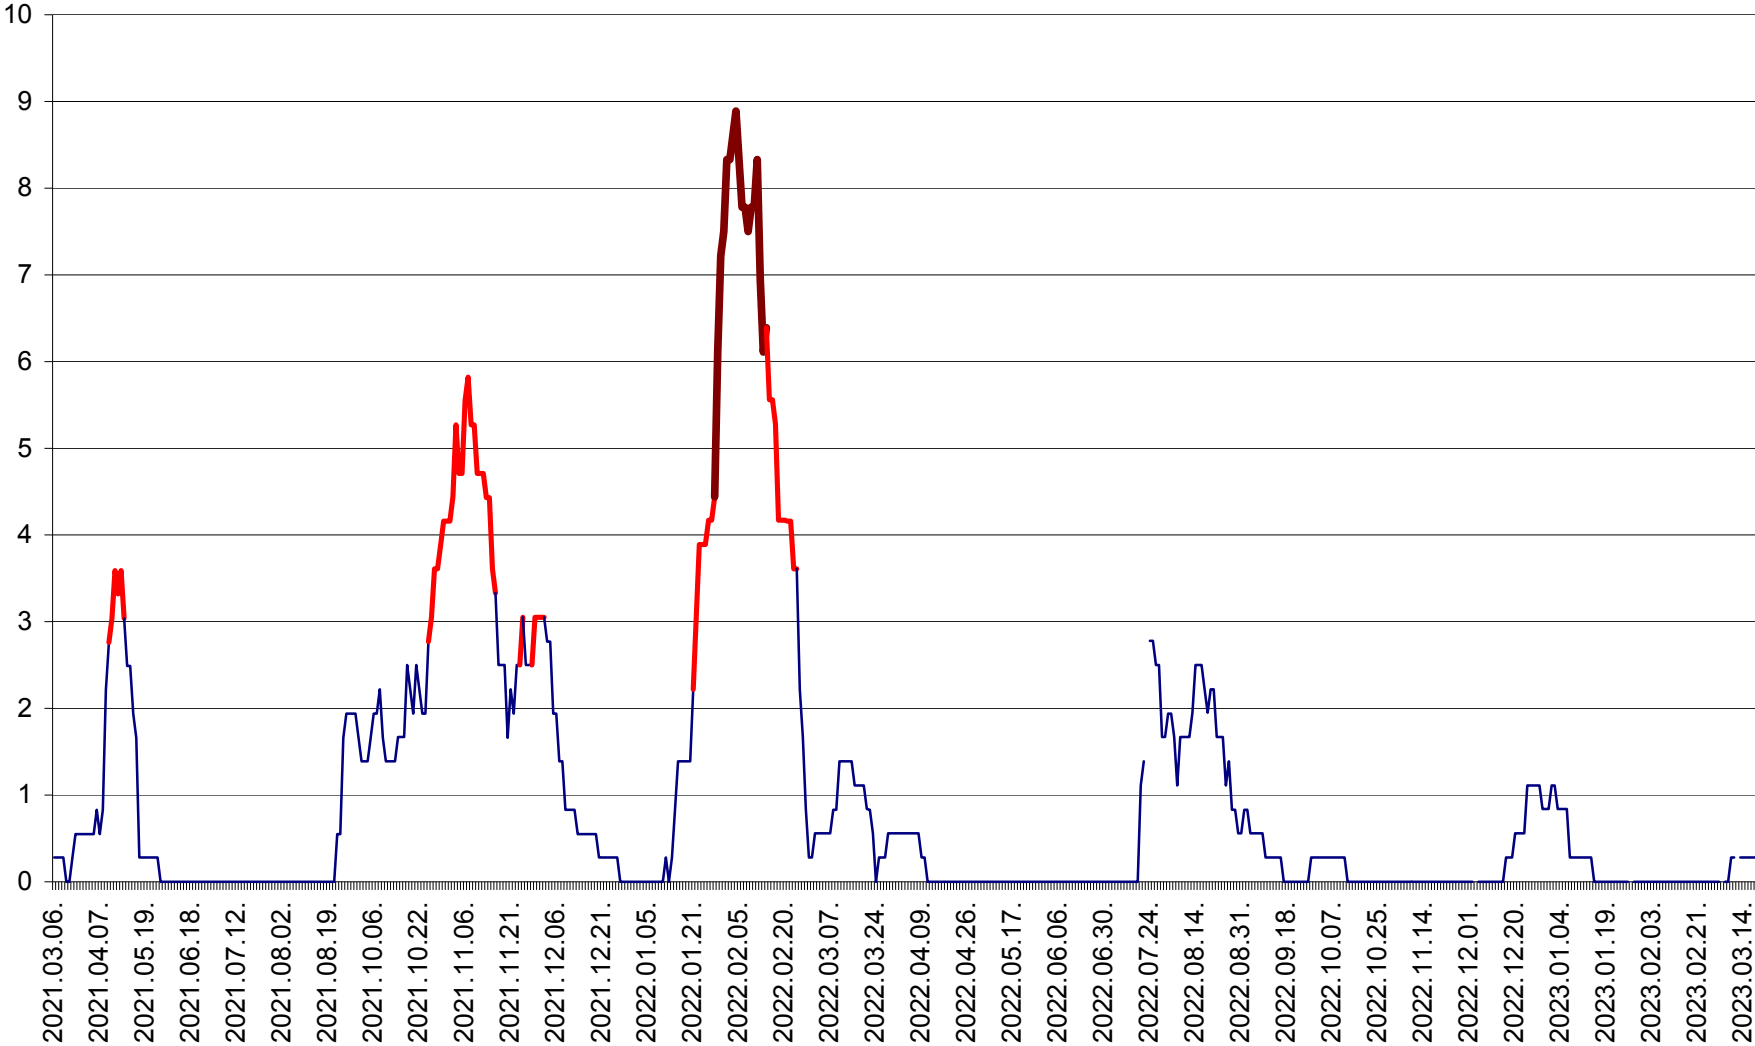

MĂRTINIȘ - Evolutia incidentei cumulate pe 14 zile la ‰ de locuitori
2021.03.07. - 2023.03.19.

MEREȘTI - Evolutia incidentei cumulate pe 14 zile la ‰ de locuitori
2021.03.07. - 2023.03.19.

MUNICIPIUL MIERCUREA-CIUC - Evolutia incidentei cumulate pe 14 zile la ‰ de locuitori
2021.03.07. - 2023.03.19.

MIHĂILENI - Evolutia incidentei cumulate pe 14 zile la ‰ de locuitori
2021.03.07. - 2023.03.19.

MUGENI - Evolutia incidentei cumulate pe 14 zile la ‰ de locuitori
2021.03.07. - 2023.03.19.

OCLAND - Evolutia incidentei cumulate pe 14 zile la ‰ de locuitori
2021.03.07. - 2023.03.19.