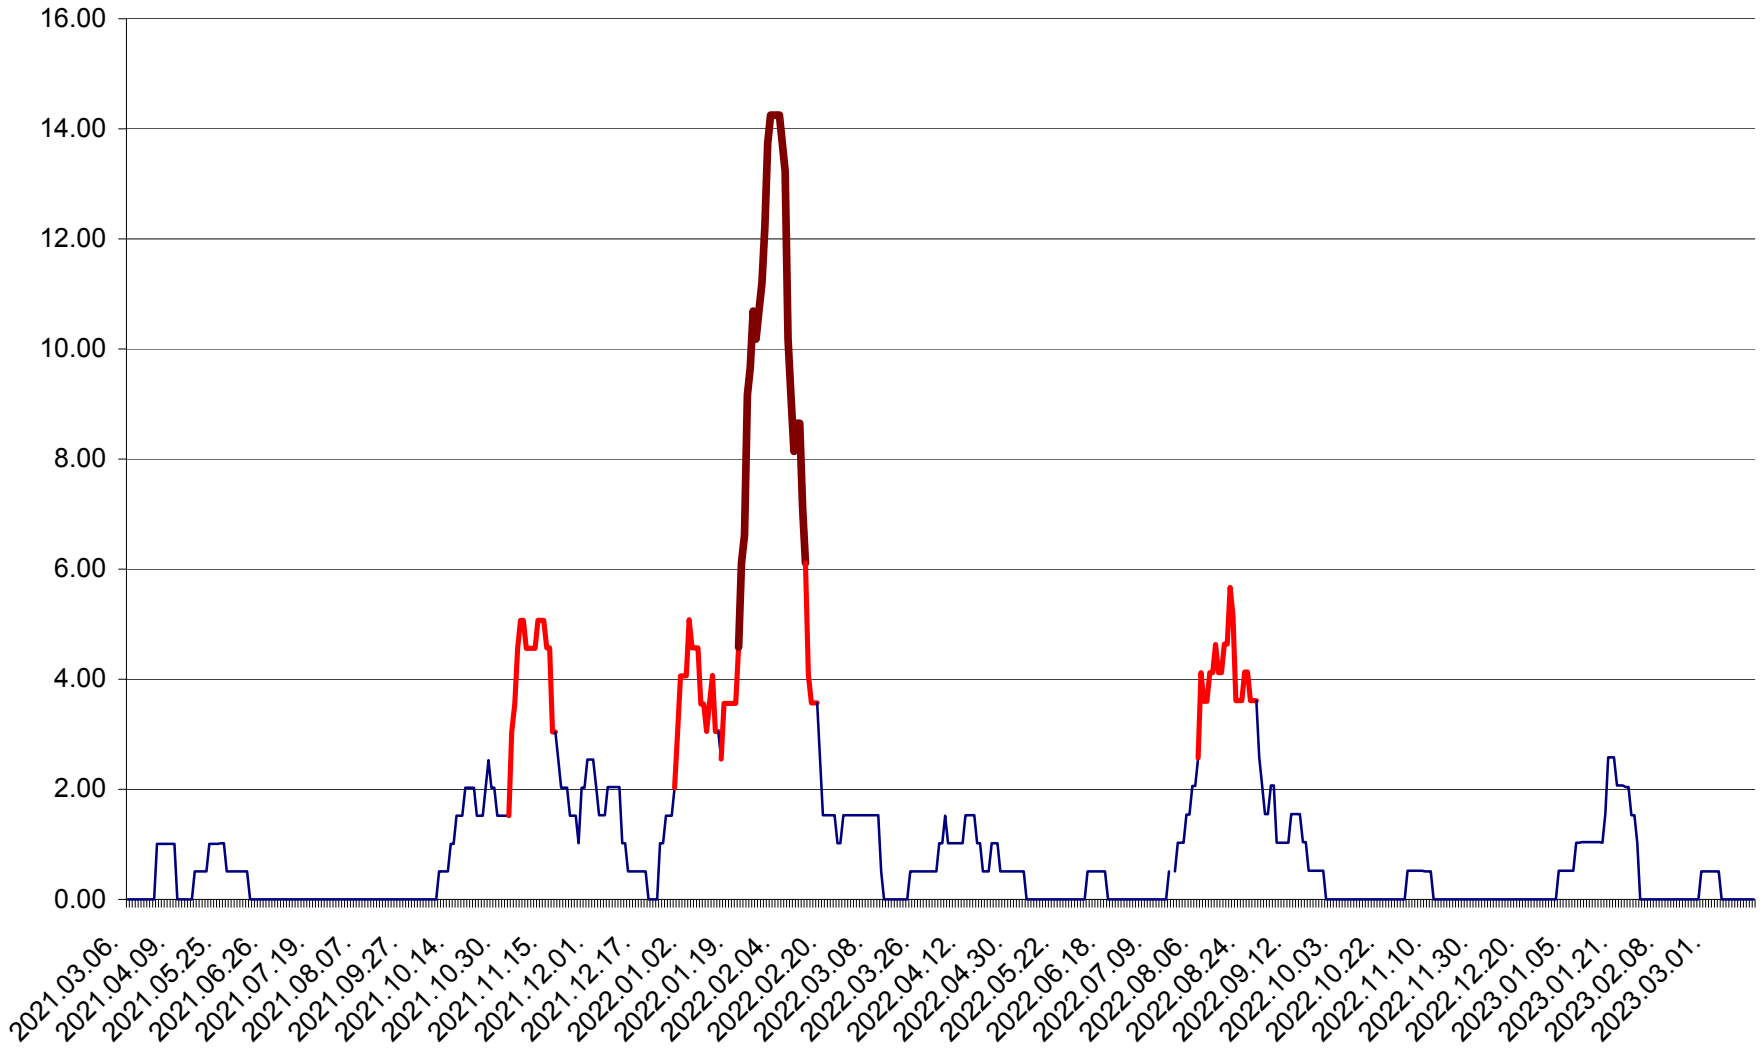

TUȘNAD - Evolutia incidentei cumulate pe 14 zile la ‰ de locuitori
2021.03.07. - 2023.03.19.

ULIEȘ - Evoluția incidentei cumulate pe 14 zile la ‰ de locuitori
2021.03.07. - 2023.03.19.

VĂRȘAG - Evolutia incidentei cumulate pe 14 zile la ‰ de locuitori
2021.03.07. - 2023.03.19.

ORAȘ VLĂHIȚA - Evolutia incidentei cumulate pe 14 zile la ‰ de locuitori
2021.03.07. - 2023.03.19.

VOȘLĂBENI - Evolutia incidentei cumulate pe 14 zile la ‰ de locuitori
2021.03.07. - 2023.03.19.

ZETEA - Evolutia incidentei cumulate pe 14 zile la ‰ de locuitori
2021.03.07. - 2023.03.19.