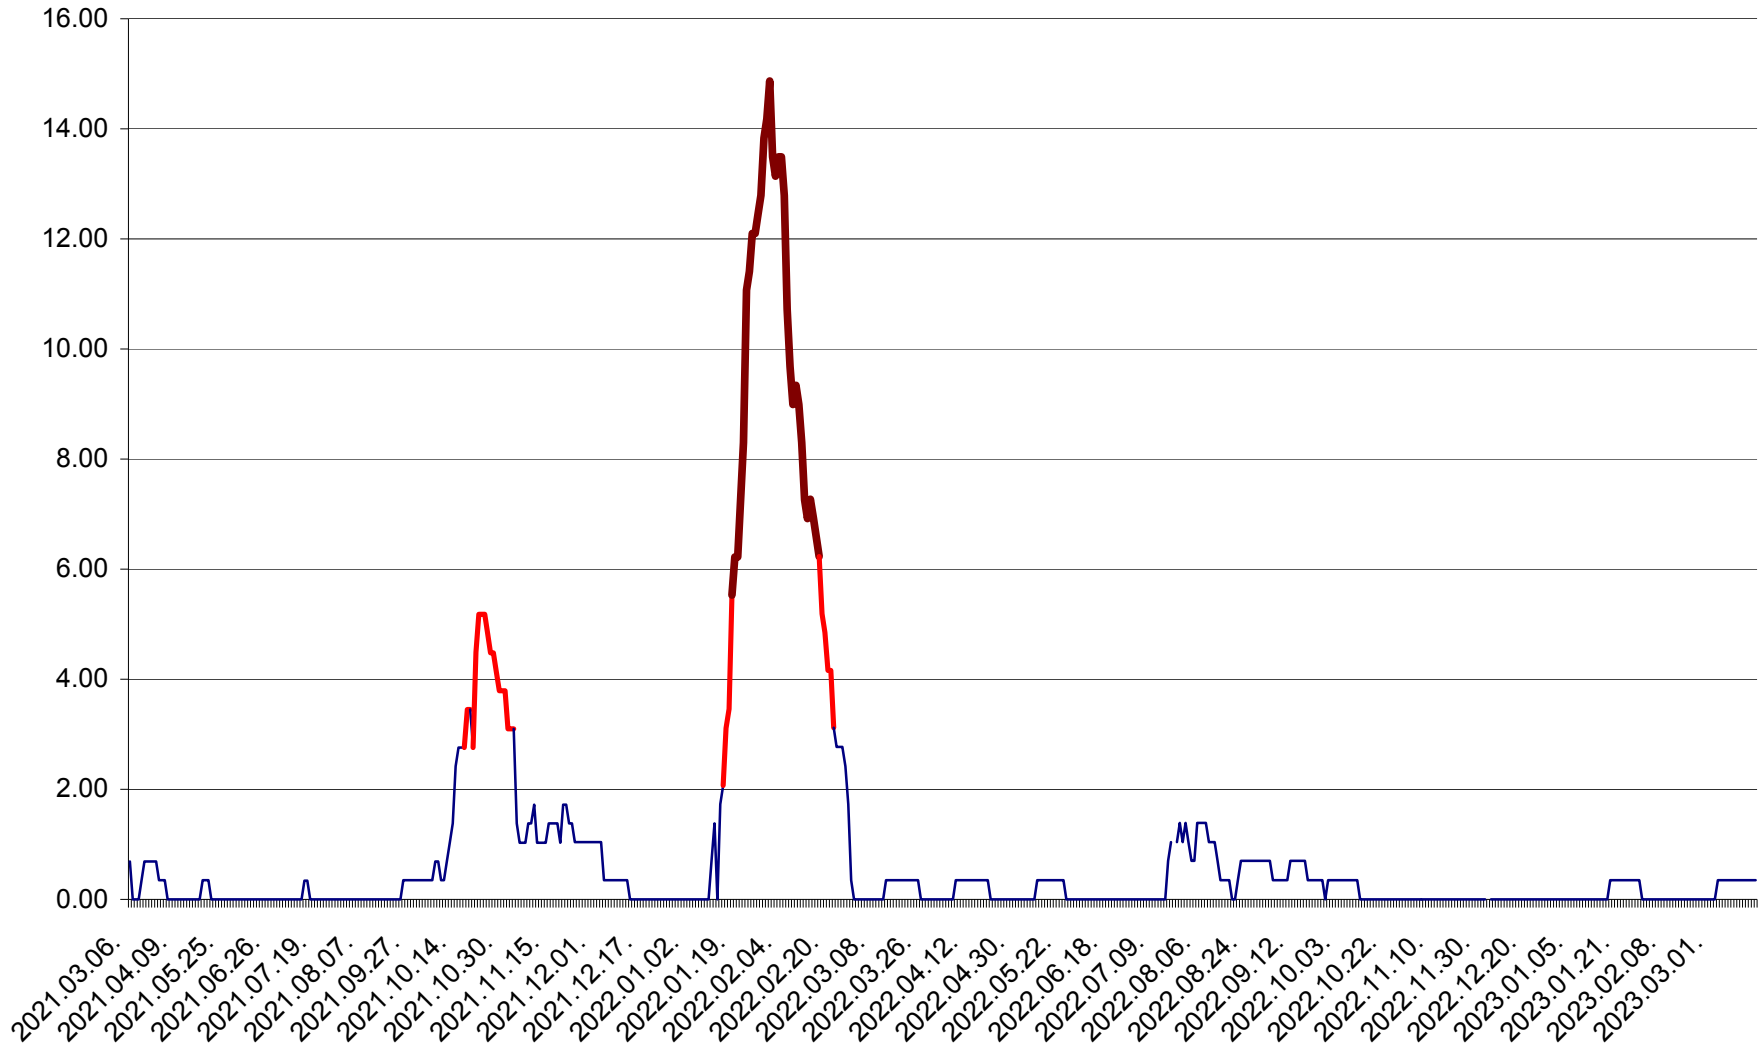

ORAȘ BĂLAN - Evoluția incidenței cumulate pe 14 zile la ‰ de locuitori
2021.03.07. - 2023.03.19.

BILBOR - Evolutia incidentei cumulate pe 14 zile la ‰ de locuitori
2021.03.07. - 2023.03.19.

ORAȘ BORSEC - Evolutia incidentei cumulate pe 14 zile la ‰ de locuitori
2021.03.07. - 2023.03.19.

BRĂDEȘTI - Evolucia incidentei cumulate pe 14 zile la ‰ de locuitori
2021.03.07. - 2023.03.19.

CĂPÂLNIȚA - Evoluția incidenței cumulate pe 14 zile la ‰ de locuitori
2021.03.07. - 2023.03.19.

CÂRȚA - Evolutia incidentei cumulate pe 14 zile la ‰ de locuitori
2021.03.07. - 2023.03.19.

CICEU - Evolutia incidentei cumulate pe 14 zile la ‰ de locuitori
2021.03.07. - 2023.03.19.

CIUCSÂNGEORGIU - Evolutia incidentei cumulate pe 14 zile la ‰ de locuitori
2021.03.07. - 2023.03.19.

CIUMANI - Evolutia incidentei cumulate pe 14 zile la ‰ de locuitori
2021.03.07. - 2023.03.19.

CORBU - Evolutia incidentei cumulate pe 14 zile la ‰ de locuitori
2021.03.07. - 2023.03.19.

CORUND - Evolutia incidentei cumulate pe 14 zile la ‰ de locuitori
2021.03.07. - 2023.03.19.

COZMENI - Evolutia incidentei cumulate pe 14 zile la ‰ de locuitori
2021.03.07. - 2023.03.19.