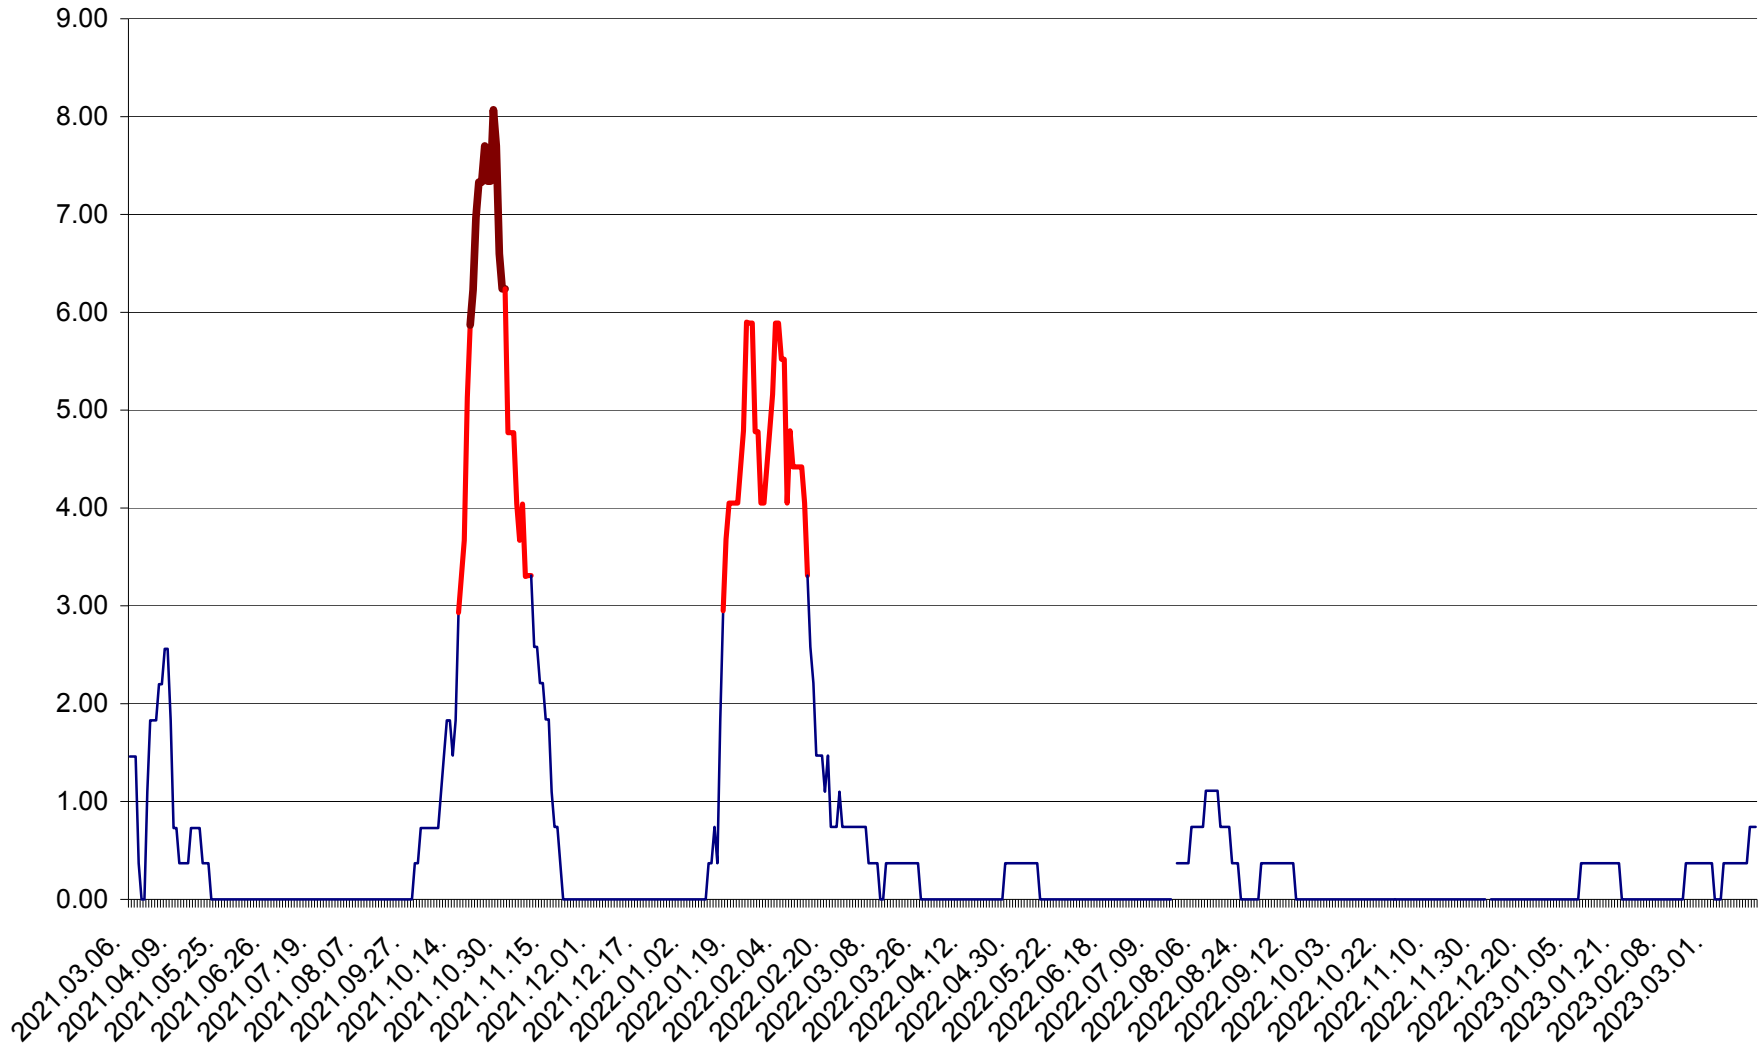

ATID - Evolutia incidentei cumulate pe 14 zile la % de locuitori
2021.03.07. - 2023.03.19.

AVRĂMEȘTI - Evolutia incidentei cumulate pe 14 zile la ‰ de locuitori
2021.03.07. - 2023.03.19.

ORAȘ BĂILE TUȘNAD - Evoluția incidenței cumulate pe 14 zile la ‰ de locuitori
2021.03.07. - 2023.03.19.

ORAȘ BĂLAN - Evoluția incidenței cumulate pe 14 zile la ‰ de locuitori
2021.03.07. - 2023.03.19.

BILBOR - Evolutia incidentei cumulate pe 14 zile la ‰ de locuitori
2021.03.07. - 2023.03.19.

ORAȘ BORSEC - Evolutia incidentei cumulate pe 14 zile la ‰ de locuitori
2021.03.07. - 2023.03.19.

BRĂDEȘTI - Evolucia incidentei cumulate pe 14 zile la ‰ de locuitori
2021.03.07. - 2023.03.19.

CĂPÂLNIȚA - Evoluția incidenței cumulate pe 14 zile la ‰ de locuitori
2021.03.07. - 2023.03.19.

CÂRȚA - Evolutia incidentei cumulate pe 14 zile la ‰ de locuitori
2021.03.07. - 2023.03.19.

CICEU - Evolutia incidentei cumulate pe 14 zile la ‰ de locuitori
2021.03.07. - 2023.03.19.

CIUCSÂNGEORGIU - Evolutia incidentei cumulate pe 14 zile la ‰ de locuitori
2021.03.07. - 2023.03.19.

CIUMANI - Evolutia incidentei cumulate pe 14 zile la ‰ de locuitori
2021.03.07. - 2023.03.19.