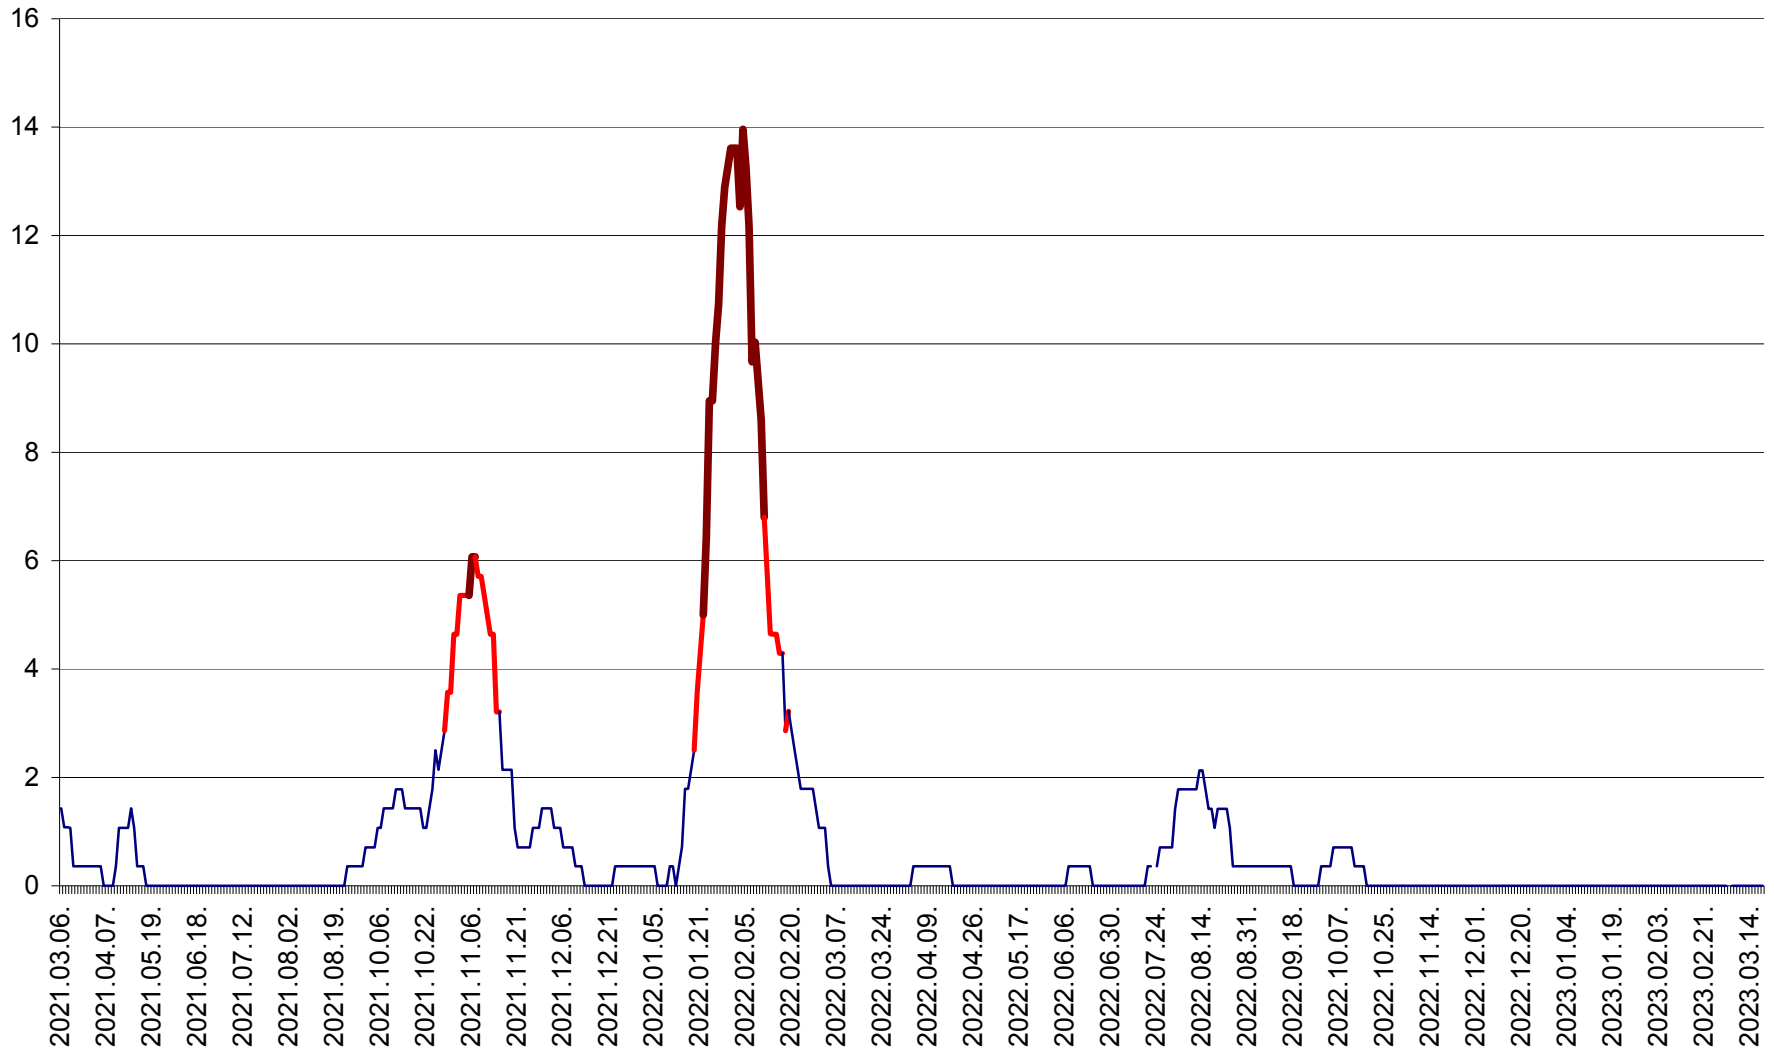

ȘIMONEȘTI - Evolutia incidentei cumulate pe 14 zile la ‰ de locuitori
2021.03.07. - 2023.03.19.