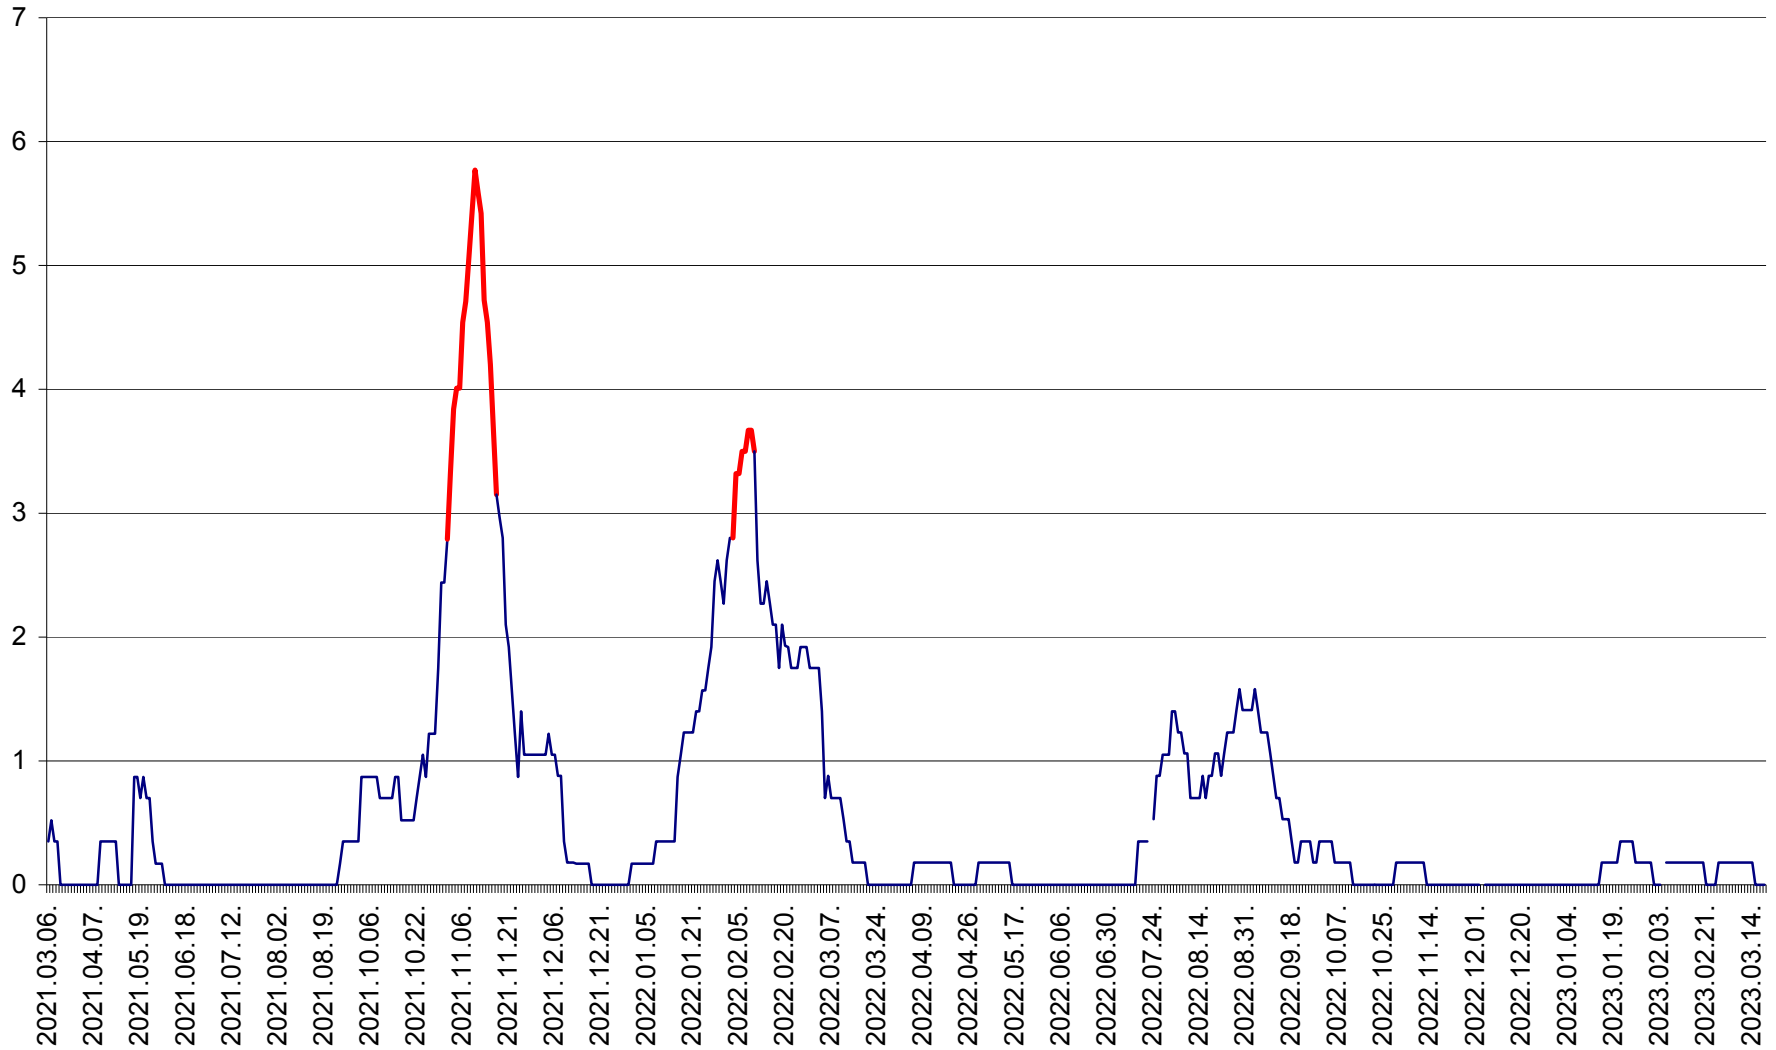

CORBU - Evolutia incidentei cumulate pe 14 zile la ‰ de locuitori
2021.03.07. - 2023.03.19.

CORUND - Evolutia incidentei cumulate pe 14 zile la ‰ de locuitori
2021.03.07. - 2023.03.19.

COZMENI - Evolutia incidentei cumulate pe 14 zile la ‰ de locuitori
2021.03.07. - 2023.03.19.

ORAȘ CRISTURU SECUIESC - Evolutia incidentei cumulate pe 14 zile la ‰ de locuitori
2021.03.07. - 2023.03.19.

DĂNEȘTI - Evolutia incidentei cumulate pe 14 zile la ‰ de locuitori
2021.03.07. - 2023.03.19.

DÂRJIU - Evolutia incidentei cumulate pe 14 zile la ‰ de locuitori
2021.03.07. - 2023.03.19.

DEALU - Evolutia incidentei cumulate pe 14 zile la ‰ de locuitori
2021.03.07. - 2023.03.19.

DITRĂU - Evolutia incidentei cumulate pe 14 zile la ‰ de locuitori
2021.03.07. - 2023.03.19.