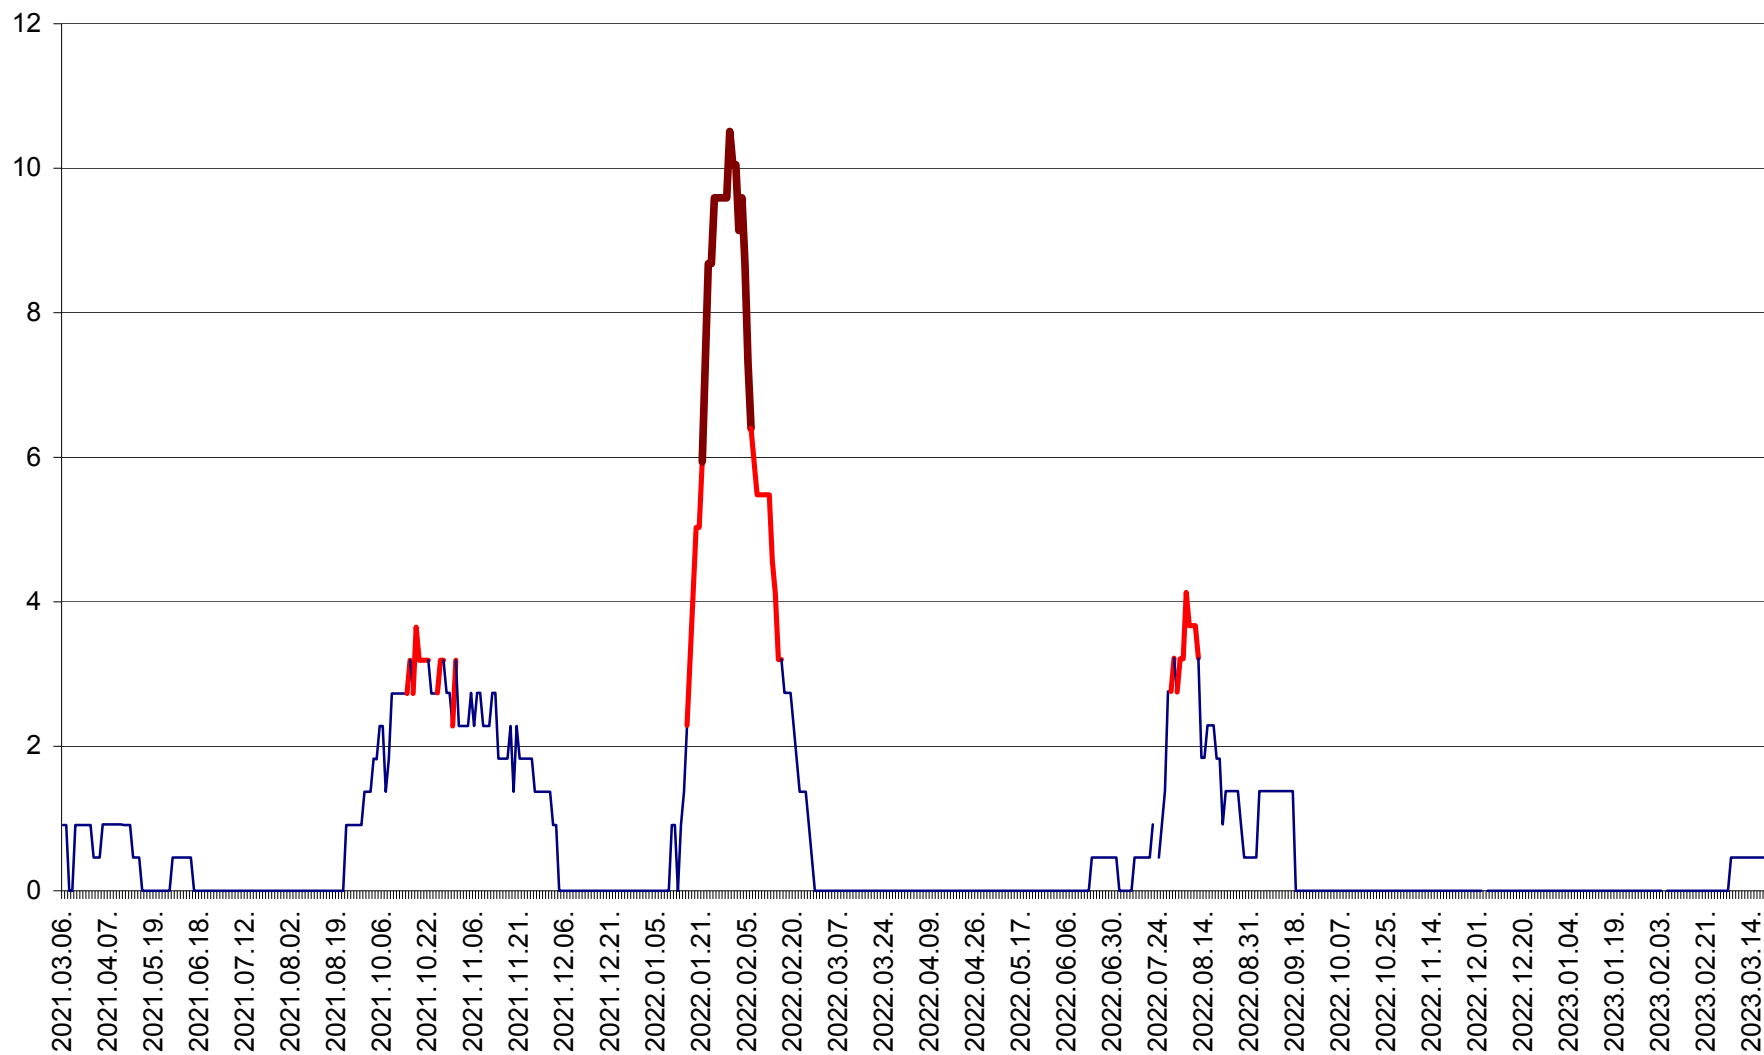

CICEU - Evolutia incidentei cumulate pe 14 zile la ‰ de locuitori
2021.03.07. - 2023.03.19.

CIUCSÂNGEORGIU - Evolutia incidentei cumulate pe 14 zile la ‰ de locuitori
2021.03.07. - 2023.03.19.

CIUMANI - Evolutia incidentei cumulate pe 14 zile la ‰ de locuitori
2021.03.07. - 2023.03.19.

CORBU - Evolutia incidentei cumulate pe 14 zile la ‰ de locuitori
2021.03.07. - 2023.03.19.

CORUND - Evolutia incidentei cumulate pe 14 zile la ‰ de locuitori
2021.03.07. - 2023.03.19.

COZMENI - Evolutia incidentei cumulate pe 14 zile la ‰ de locuitori
2021.03.07. - 2023.03.19.

ORAȘ CRISTURU SECUIESC - Evolutia incidentei cumulate pe 14 zile la ‰ de locuitori
2021.03.07. - 2023.03.19.

DĂNEȘTI - Evolutia incidentei cumulate pe 14 zile la ‰ de locuitori
2021.03.07. - 2023.03.19.