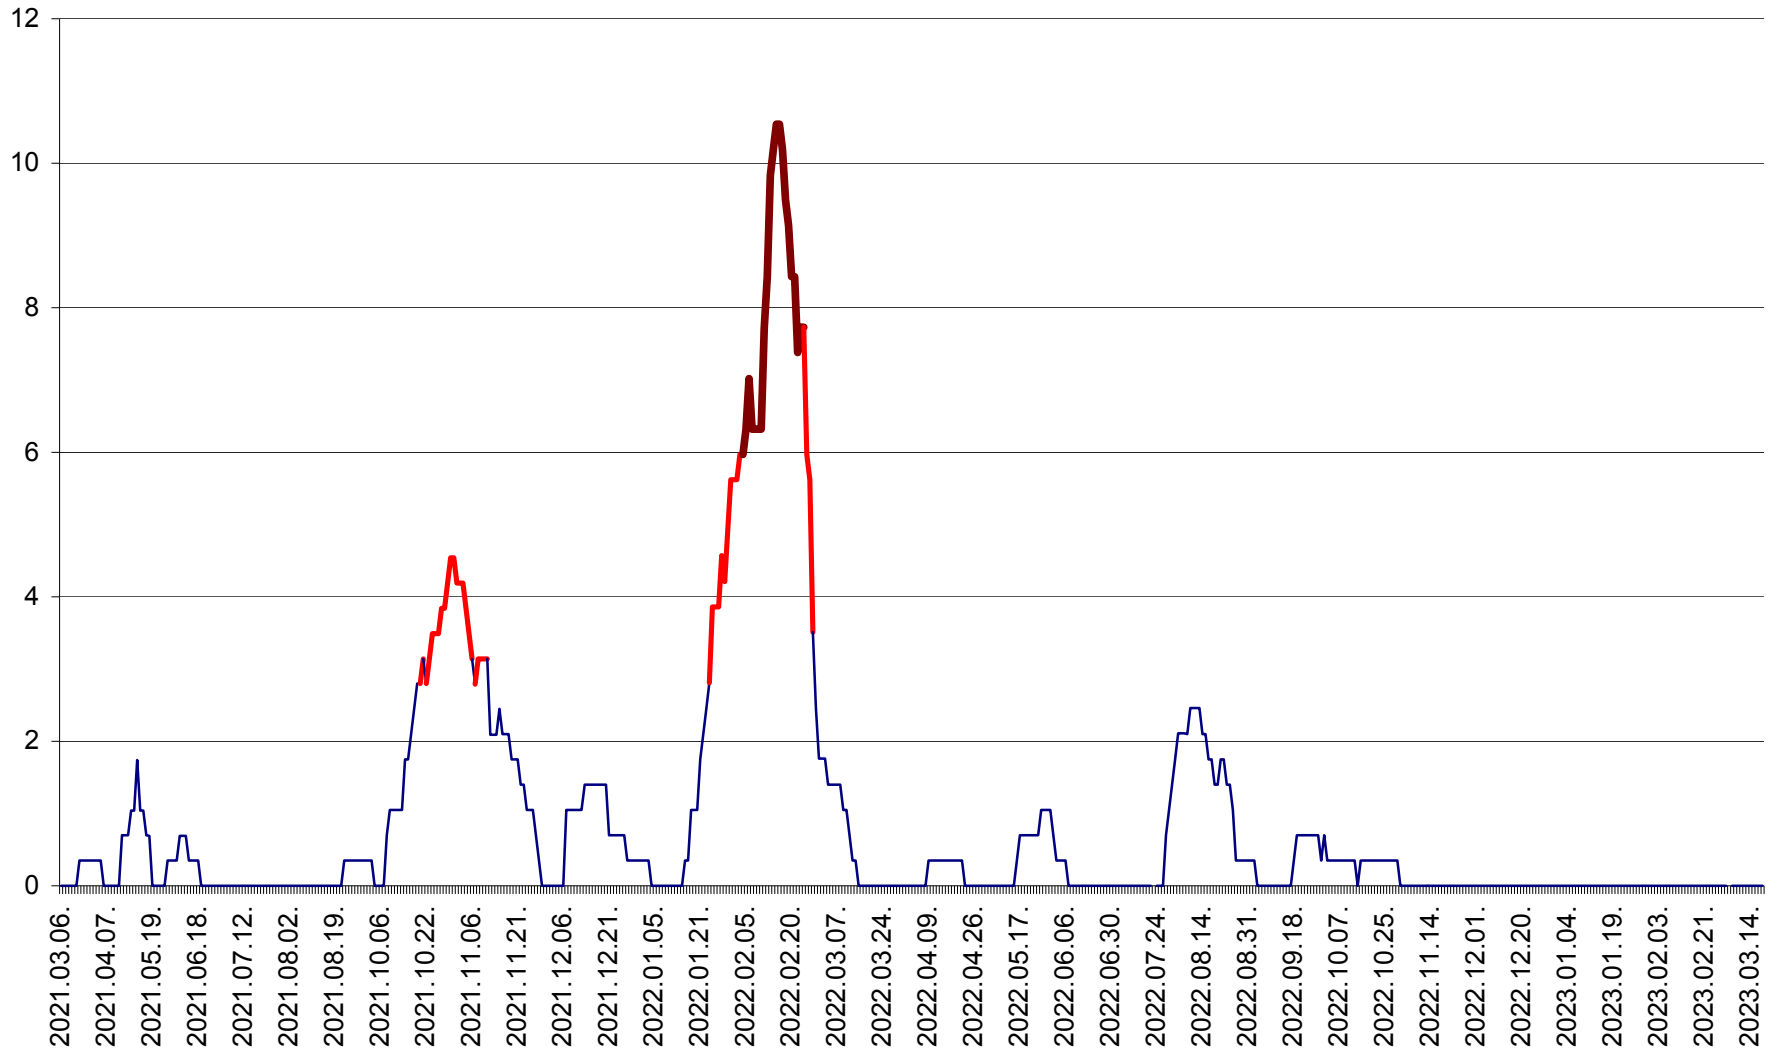

SICULENI - Evolutia incidentei cumulate pe 14 zile la ‰ de locuitori
2021.03.07. - 2023.03.19.

SECUIENI - Evolutia incidentei cumulate pe 14 zile la ‰ de locuitori
2021.03.07. - 2023.03.19.