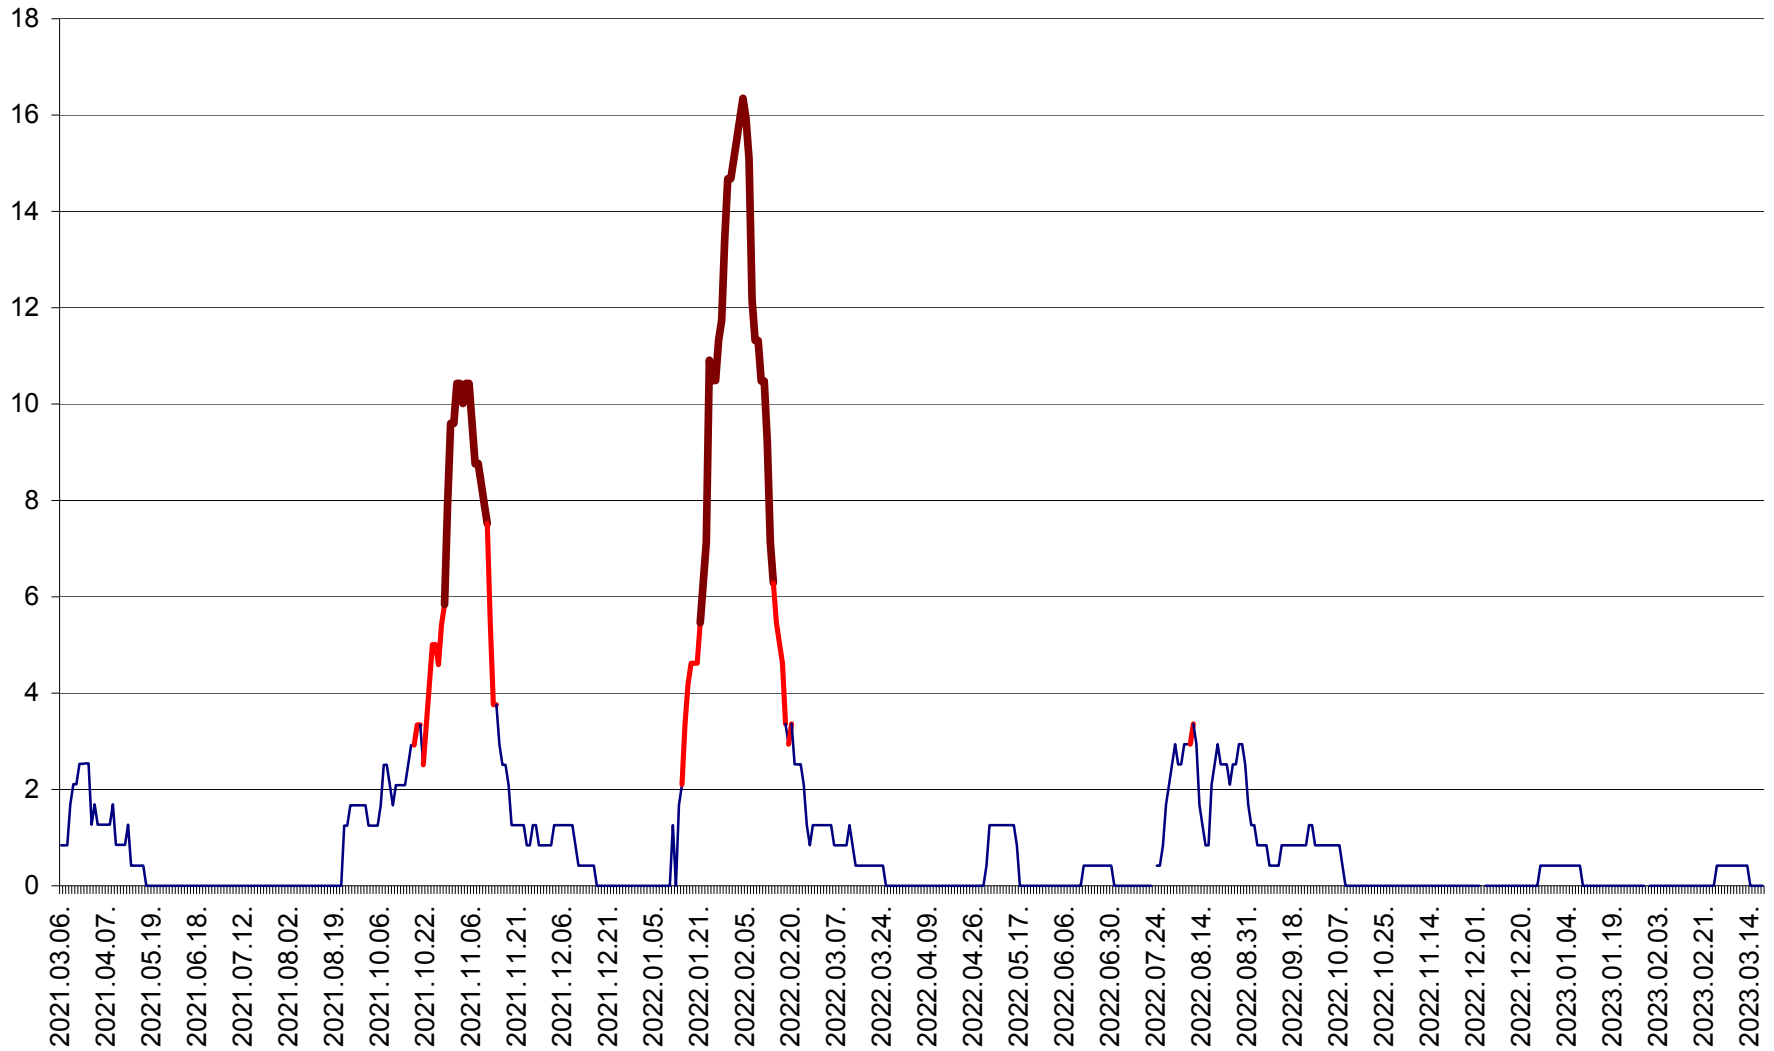

FELICENI - Evolutia incidentei cumulate pe 14 zile la ‰ de locuitori
2021.03.07. - 2023.03.19.

FRUMOASA - Evolutia incidentei cumulate pe 14 zile la ‰ de locuitori
2021.03.07. - 2023.03.19.

GĂLĂUȚAȘ - Evoluția incidenței cumulate pe 14 zile la ‰ de locuitori
2021.03.07. - 2023.03.19.

MUNICIPIUL GHEORGHENI - Evolutia incidentei cumulate pe 14 zile la % de locuitori
2021.03.07. - 2023.03.19.

JOSENI - Evolutia incidentei cumulate pe 14 zile la ‰ de locuitori
2021.03.07. - 2023.03.19.

LĂZAREA - Evolutia incidentei cumulate pe 14 zile la % de locuitori
2021.03.07. - 2023.03.19.

LELICENI - Evolutia incidentei cumulate pe 14 zile la ‰ de locuitori
2021.03.07. - 2023.03.19.

LUETA - Evolutia incidentei cumulate pe 14 zile la ‰ de locuitori
2021.03.07. - 2023.03.19.

LUNCA DE JOS - Evolutia incidentei cumulate pe 14 zile la ‰ de locuitori
2021.03.07. - 2023.03.19.