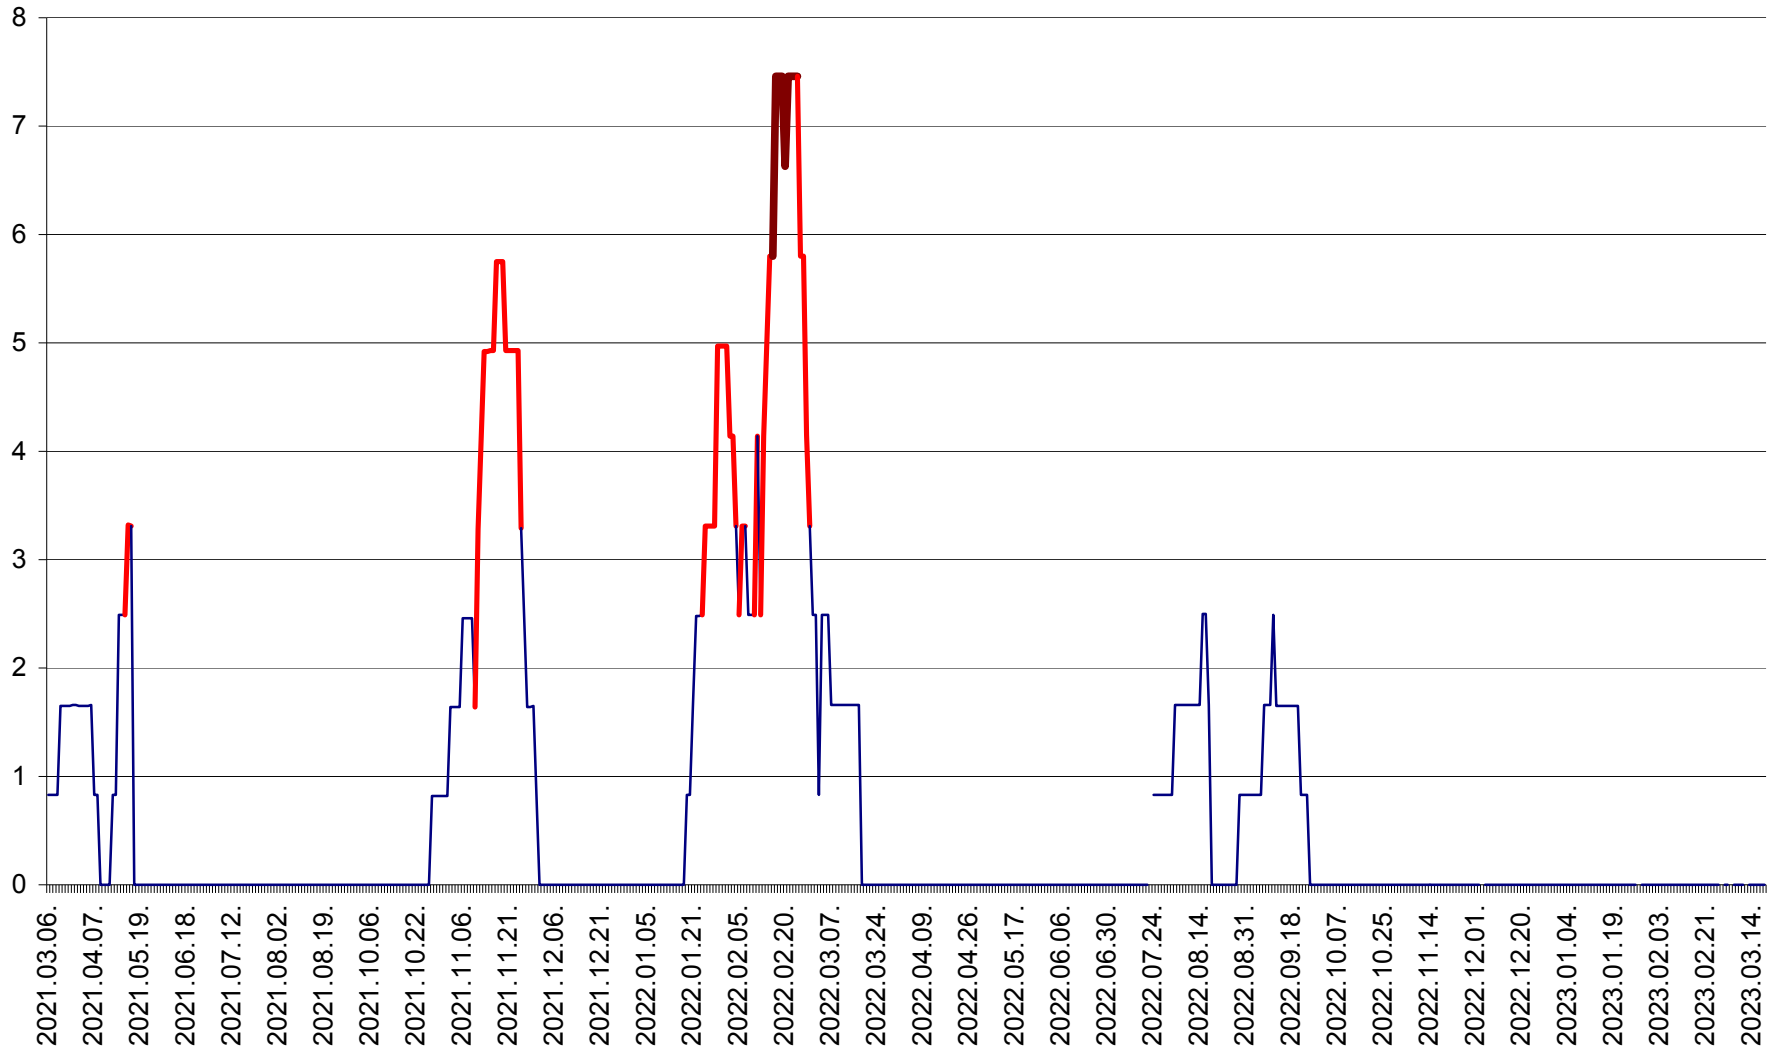

PLĂIEȘII DE JOS - Evolutia incidentei cumulate pe 14 zile la ‰ de locuitori
2021.03.07. - 2023.03.19.

PORUMBENI - Evolutia incidentei cumulate pe 14 zile la ‰ de locuitori
2021.03.07. - 2023.03.19.

PRAID - Evolutia incidentei cumulate pe 14 zile la ‰ de locuitori
2021.03.07. - 2023.03.19.

RACU - Evolutia incidentei cumulate pe 14 zile la ‰ de locuitori
2021.03.07. - 2023.03.19.

REMETEA - Evolutia incidentei cumulate pe 14 zile la % de locuitori
2021.03.07. - 2023.03.19.

SĂCEL - Evolutia incidentei cumulate pe 14 zile la ‰ de locuitori
2021.03.07. - 2023.03.19.