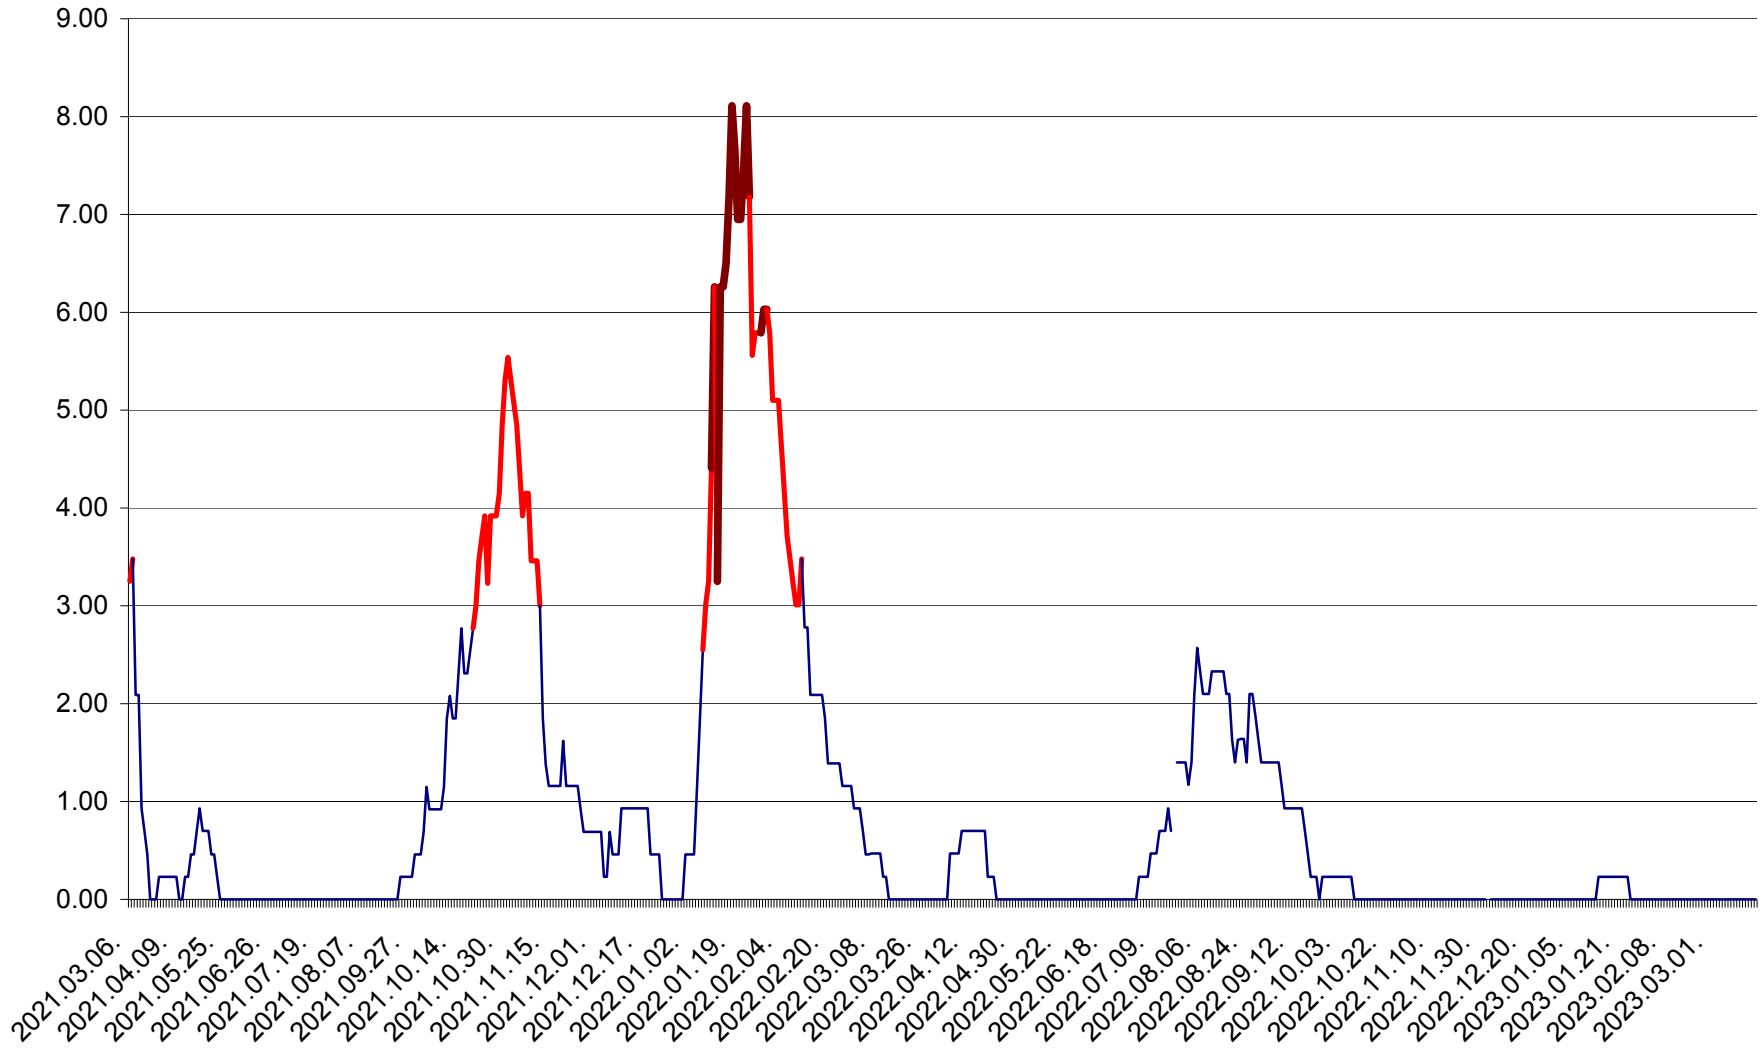

ORAȘ BĂLAN - Evoluția incidenței cumulate pe 14 zile la ‰ de locuitori
2021.03.07. - 2023.03.19.

BILBOR - Evolutia incidentei cumulate pe 14 zile la ‰ de locuitori
2021.03.07. - 2023.03.19.

ORAȘ BORSEC - Evolutia incidentei cumulate pe 14 zile la ‰ de locuitori
2021.03.07. - 2023.03.19.

BRĂDEȘTI - Evolucia incidentei cumulate pe 14 zile la ‰ de locuitori
2021.03.07. - 2023.03.19.

CĂPÂLNIȚA - Evoluția incidenței cumulate pe 14 zile la ‰ de locuitori
2021.03.07. - 2023.03.19.

CÂRȚA - Evolutia incidentei cumulate pe 14 zile la ‰ de locuitori
2021.03.07. - 2023.03.19.

CICEU - Evolutia incidentei cumulate pe 14 zile la ‰ de locuitori
2021.03.07. - 2023.03.19.

CIUCSÂNGEORGIU - Evolutia incidentei cumulate pe 14 zile la ‰ de locuitori
2021.03.07. - 2023.03.19.

CIUMANI - Evolutia incidentei cumulate pe 14 zile la ‰ de locuitori
2021.03.07. - 2023.03.19.

CORBU - Evolutia incidentei cumulate pe 14 zile la ‰ de locuitori
2021.03.07. - 2023.03.19.

CORUND - Evolutia incidentei cumulate pe 14 zile la ‰ de locuitori
2021.03.07. - 2023.03.19.

COZMENI - Evolutia incidentei cumulate pe 14 zile la ‰ de locuitori
2021.03.07. - 2023.03.19.