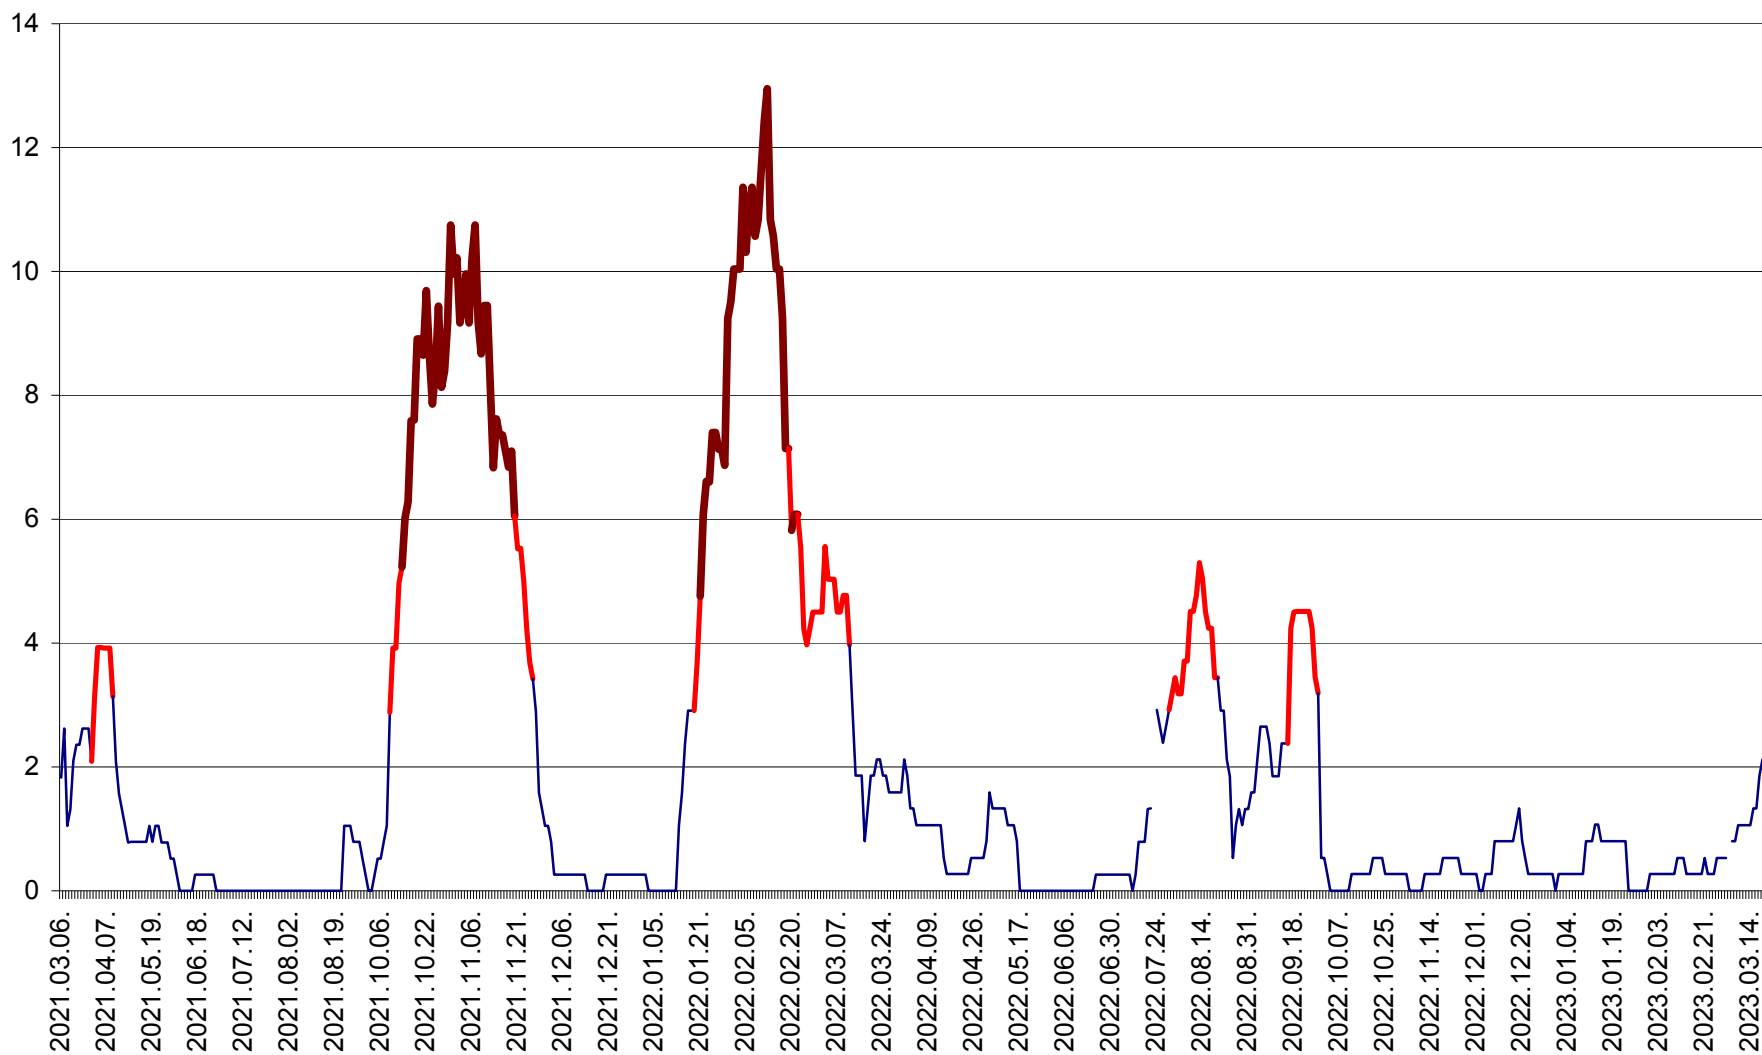

RACU - Evolutia incidentei cumulate pe 14 zile la ‰ de locuitori
2021.03.07. - 2023.03.19.

REMETEA - Evolutia incidentei cumulate pe 14 zile la % de locuitori
2021.03.07. - 2023.03.19.

SĂCEL - Evolutia incidentei cumulate pe 14 zile la ‰ de locuitori
2021.03.07. - 2023.03.19.

SÂNCRĂIENI - Evolutia incidentei cumulate pe 14 zile la ‰ de locuitori
2021.03.07. - 2023.03.19.

SÂNDOMIC - Evolutia incidentei cumulate pe 14 zile la ‰ de locuitori
2021.03.07. - 2023.03.19.

SÂNMARTIN - Evolutia incidentei cumulate pe 14 zile la ‰ de locuitori
2021.03.07. - 2023.03.19.

SÂNSIMION - Evolutia incidentei cumulate pe 14 zile la ‰ de locuitori
2021.03.07. - 2023.03.19.

SÂNTIMBRU - Evolutia incidentei cumulate pe 14 zile la ‰ de locuitori
2021.03.07. - 2023.03.19.

SĂRMAȘ - Evolutia incidentei cumulate pe 14 zile la ‰ de locuitori
2021.03.07. - 2023.03.19.