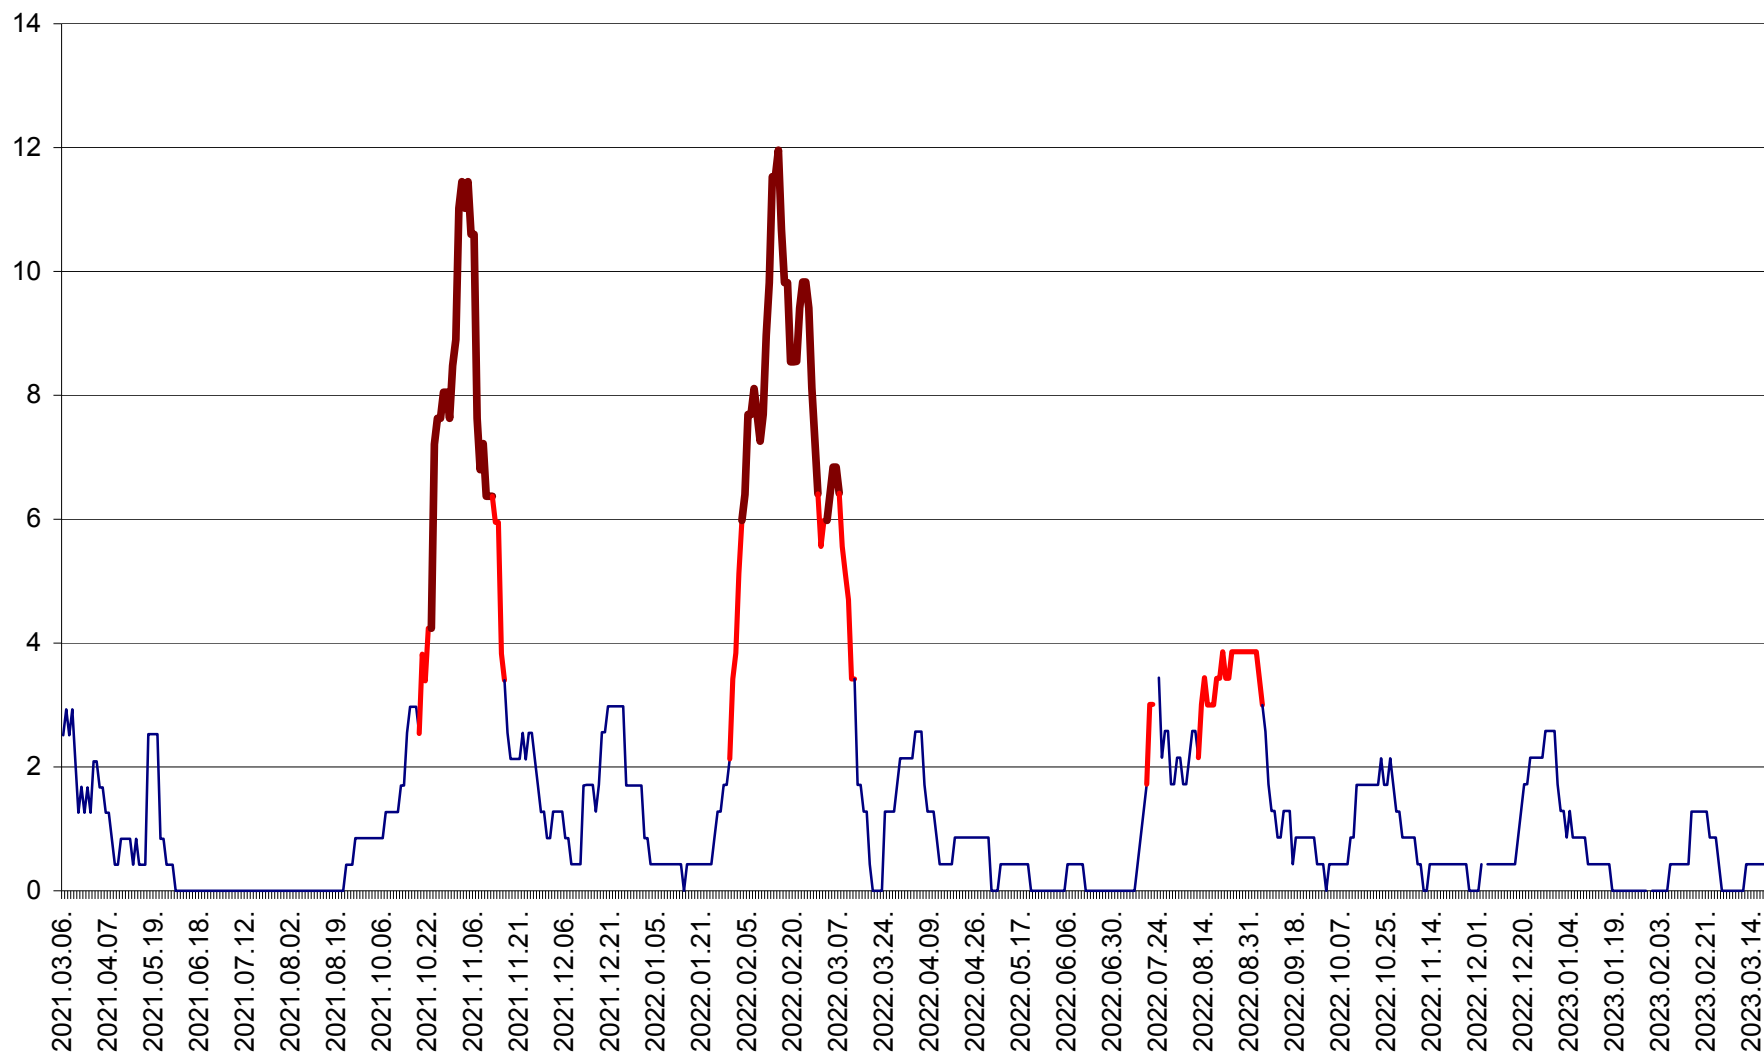

ORAȘ CRISTURU SECUIESC - Evolutia incidentei cumulate pe 14 zile la ‰ de locuitori
2021.03.07. - 2023.03.19.

DĂNEȘTI - Evolutia incidentei cumulate pe 14 zile la ‰ de locuitori
2021.03.07. - 2023.03.19.

DÂRJIU - Evolutia incidentei cumulate pe 14 zile la ‰ de locuitori
2021.03.07. - 2023.03.19.

DEALU - Evolutia incidentei cumulate pe 14 zile la ‰ de locuitori
2021.03.07. - 2023.03.19.

DITRĂU - Evolutia incidentei cumulate pe 14 zile la ‰ de locuitori
2021.03.07. - 2023.03.19.

FELICENI - Evolutia incidentei cumulate pe 14 zile la ‰ de locuitori
2021.03.07. - 2023.03.19.

FRUMOASA - Evolutia incidentei cumulate pe 14 zile la ‰ de locuitori
2021.03.07. - 2023.03.19.

GĂLĂUȚAȘ - Evoluția incidenței cumulate pe 14 zile la ‰ de locuitori
2021.03.07. - 2023.03.19.