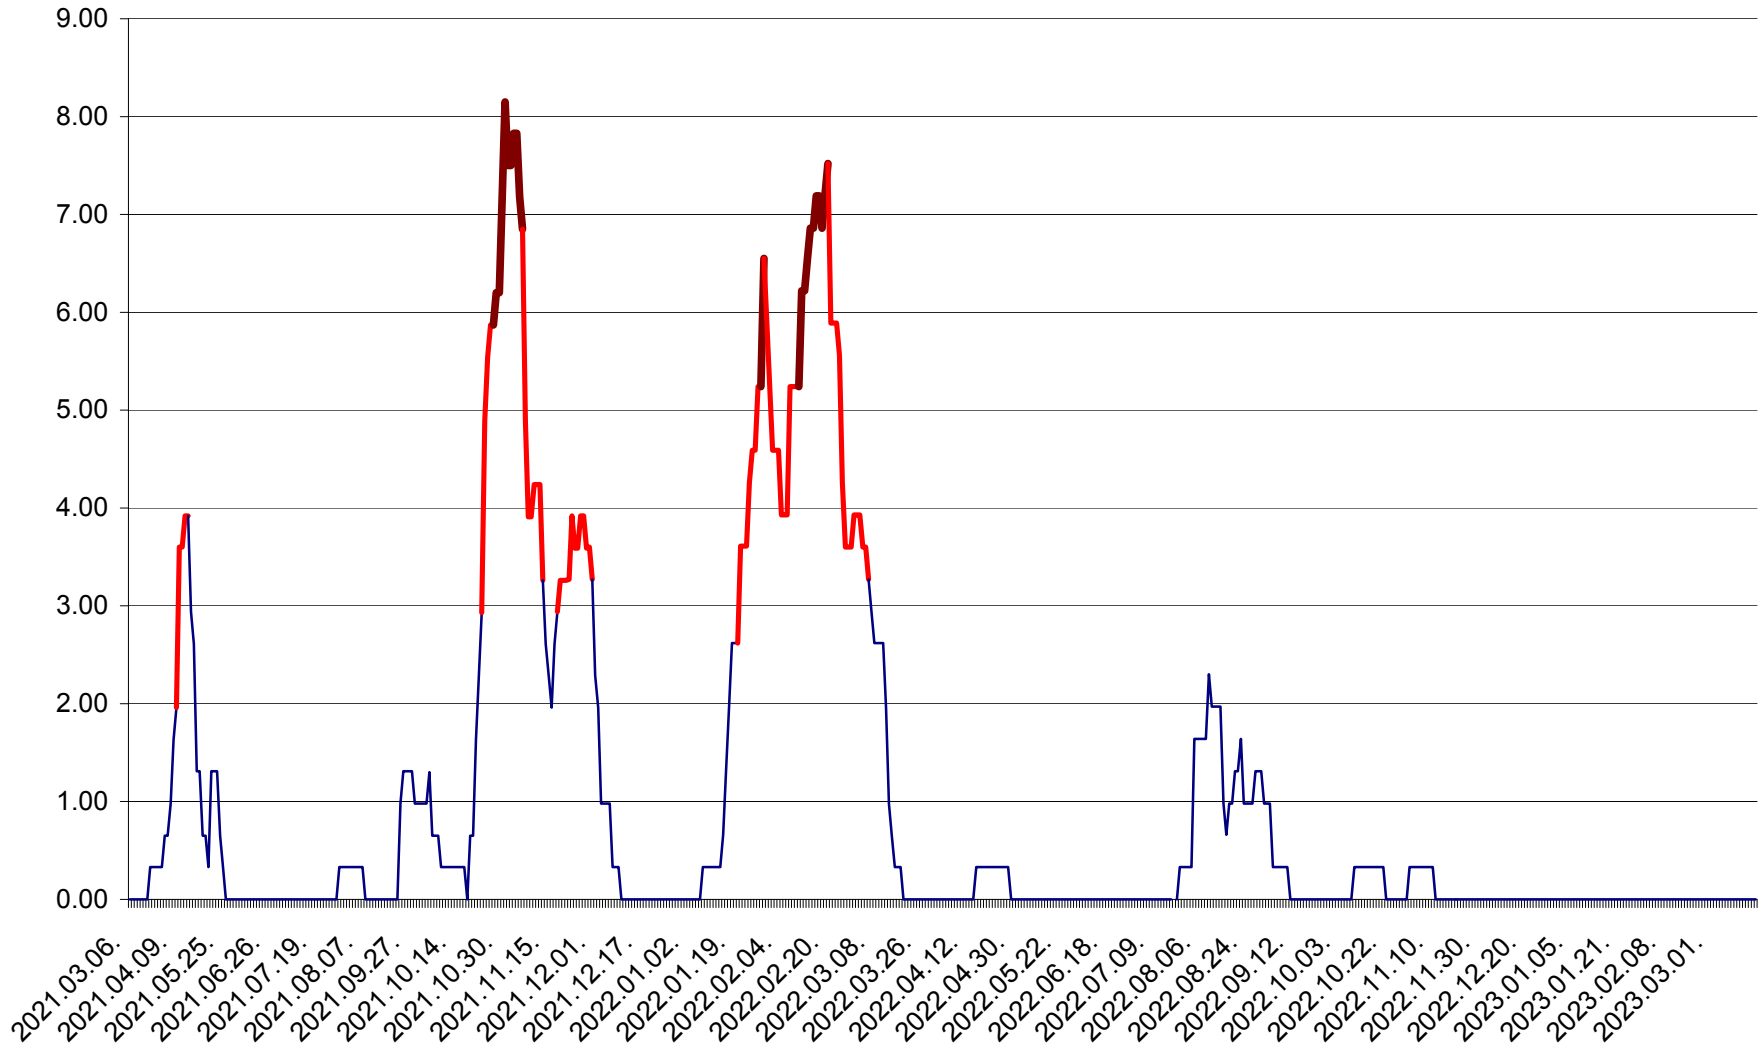

ATID - Evolutia incidentei cumulate pe 14 zile la % de locuitori
2021.03.07. - 2023.03.19.

AVRĂMEȘTI - Evolutia incidentei cumulate pe 14 zile la ‰ de locuitori
2021.03.07. - 2023.03.19.

ORAȘ BĂILE TUȘNAD - Evoluția incidenței cumulate pe 14 zile la ‰ de locuitori
2021.03.07. - 2023.03.19.

ORAȘ BĂLAN - Evoluția incidenței cumulate pe 14 zile la ‰ de locuitori
2021.03.07. - 2023.03.19.

BILBOR - Evolutia incidentei cumulate pe 14 zile la ‰ de locuitori
2021.03.07. - 2023.03.19.

ORAȘ BORSEC - Evolutia incidentei cumulate pe 14 zile la ‰ de locuitori
2021.03.07. - 2023.03.19.

BRĂDEȘTI - Evolucia incidentei cumulate pe 14 zile la ‰ de locuitori
2021.03.07. - 2023.03.19.

CĂPÂLNIȚA - Evoluția incidenței cumulate pe 14 zile la ‰ de locuitori
2021.03.07. - 2023.03.19.

CÂRȚA - Evolutia incidentei cumulate pe 14 zile la ‰ de locuitori
2021.03.07. - 2023.03.19.