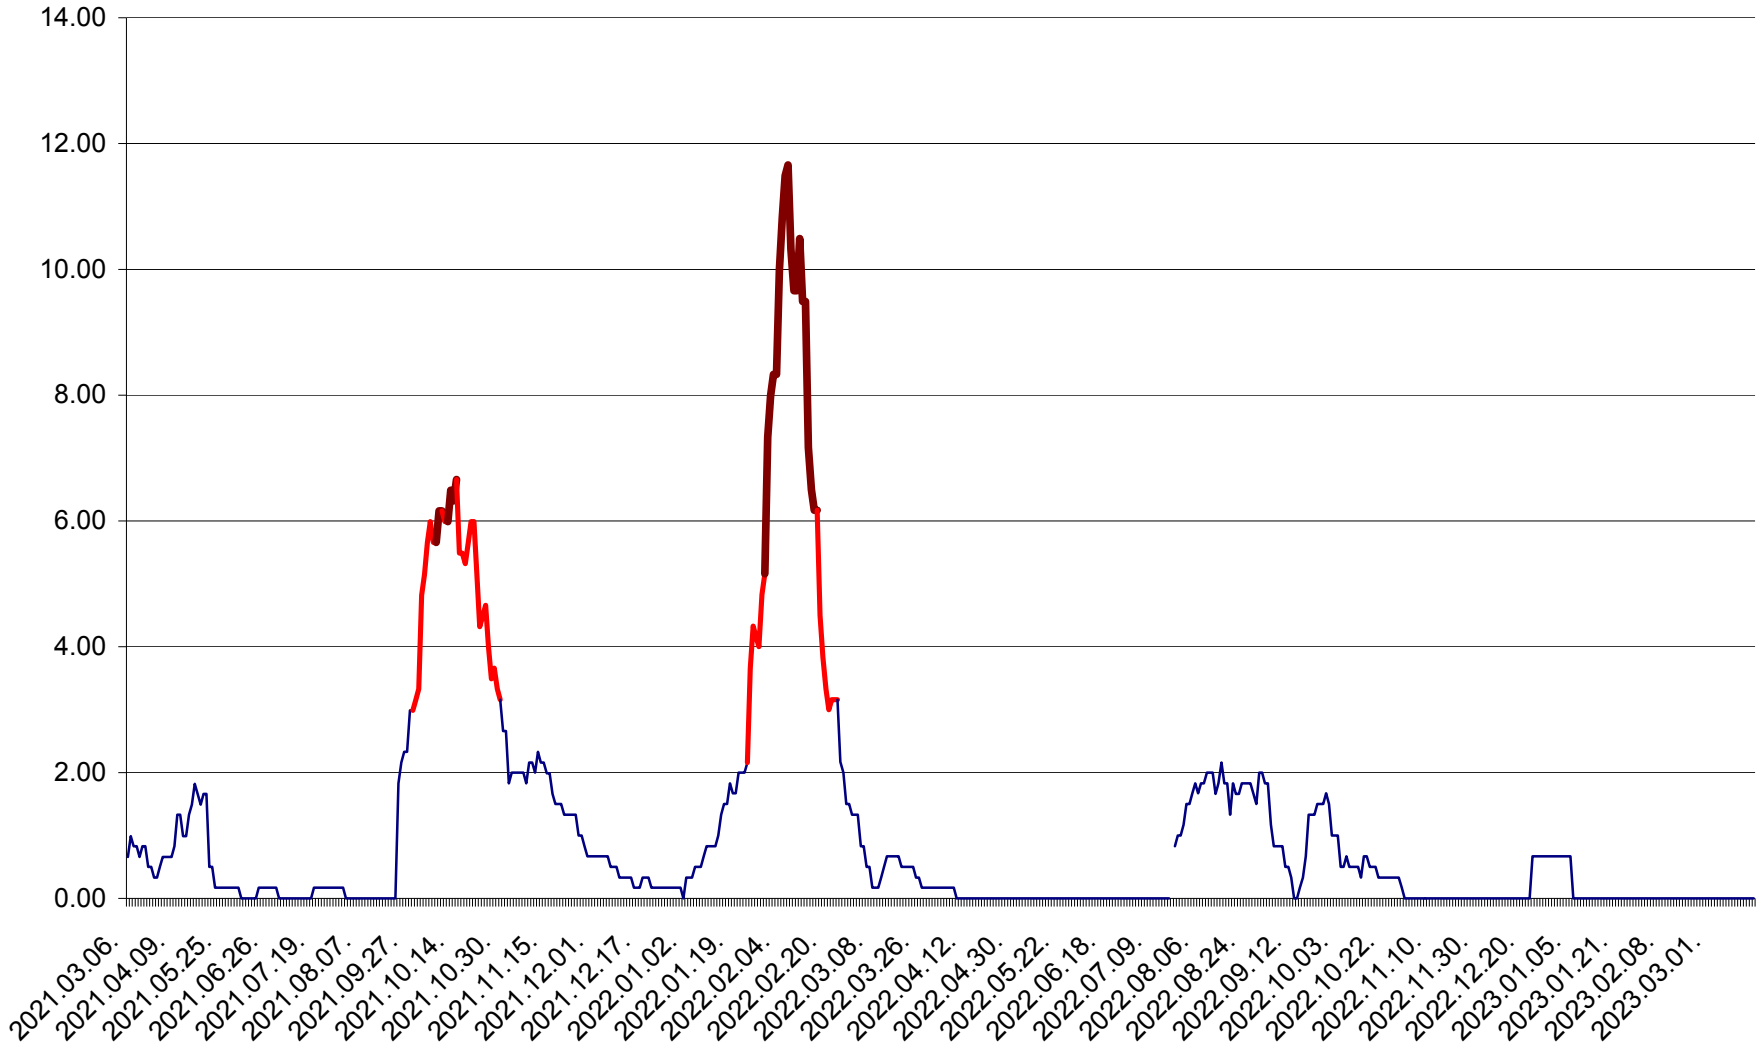

TUȘNAD - Evolutia incidentei cumulate pe 14 zile la ‰ de locuitori
2021.03.07. - 2023.03.19.

ULIEȘ - Evoluția incidentei cumulate pe 14 zile la ‰ de locuitori
2021.03.07. - 2023.03.19.

VĂRȘAG - Evolutia incidentei cumulate pe 14 zile la ‰ de locuitori
2021.03.07. - 2023.03.19.

ORAȘ VLĂHIȚA - Evolutia incidentei cumulate pe 14 zile la ‰ de locuitori
2021.03.07. - 2023.03.19.

VOȘLĂBENI - Evolutia incidentei cumulate pe 14 zile la ‰ de locuitori
2021.03.07. - 2023.03.19.

ZETEA - Evolutia incidentei cumulate pe 14 zile la ‰ de locuitori
2021.03.07. - 2023.03.19.