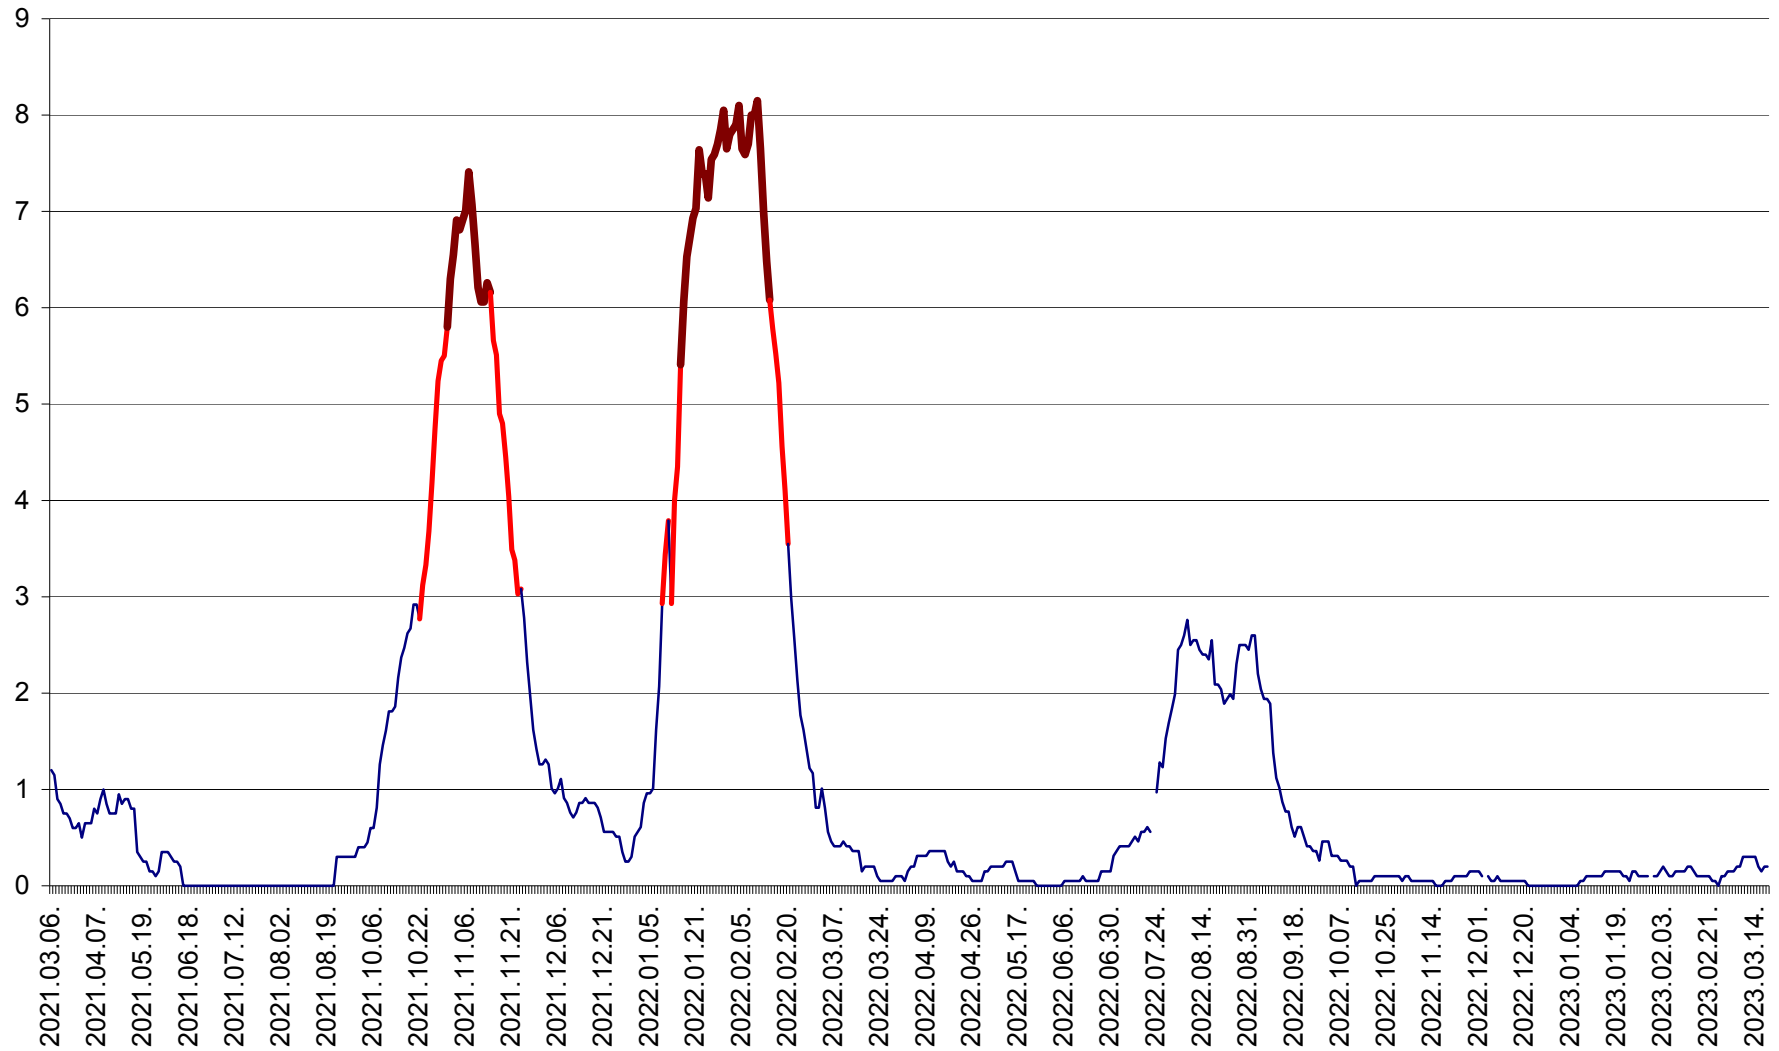

DÂRJIU - Evolutia incidentei cumulate pe 14 zile la ‰ de locuitori
2021.03.07. - 2023.03.19.

DEALU - Evolutia incidentei cumulate pe 14 zile la ‰ de locuitori
2021.03.07. - 2023.03.19.

DITRĂU - Evolutia incidentei cumulate pe 14 zile la ‰ de locuitori
2021.03.07. - 2023.03.19.

FELICENI - Evolutia incidentei cumulate pe 14 zile la ‰ de locuitori
2021.03.07. - 2023.03.19.

FRUMOASA - Evolutia incidentei cumulate pe 14 zile la ‰ de locuitori
2021.03.07. - 2023.03.19.

GĂLĂUȚAȘ - Evoluția incidenței cumulate pe 14 zile la ‰ de locuitori
2021.03.07. - 2023.03.19.

MUNICIPIUL GHEORGHENI - Evolutia incidentei cumulate pe 14 zile la % de locuitori
2021.03.07. - 2023.03.19.

JOSENI - Evolutia incidentei cumulate pe 14 zile la ‰ de locuitori
2021.03.07. - 2023.03.19.

LĂZAREA - Evolutia incidentei cumulate pe 14 zile la % de locuitori
2021.03.07. - 2023.03.19.

LELICENI - Evolutia incidentei cumulate pe 14 zile la ‰ de locuitori
2021.03.07. - 2023.03.19.

LUETA - Evolutia incidentei cumulate pe 14 zile la ‰ de locuitori
2021.03.07. - 2023.03.19.

LUNCA DE JOS - Evolutia incidentei cumulate pe 14 zile la ‰ de locuitori
2021.03.07. - 2023.03.19.