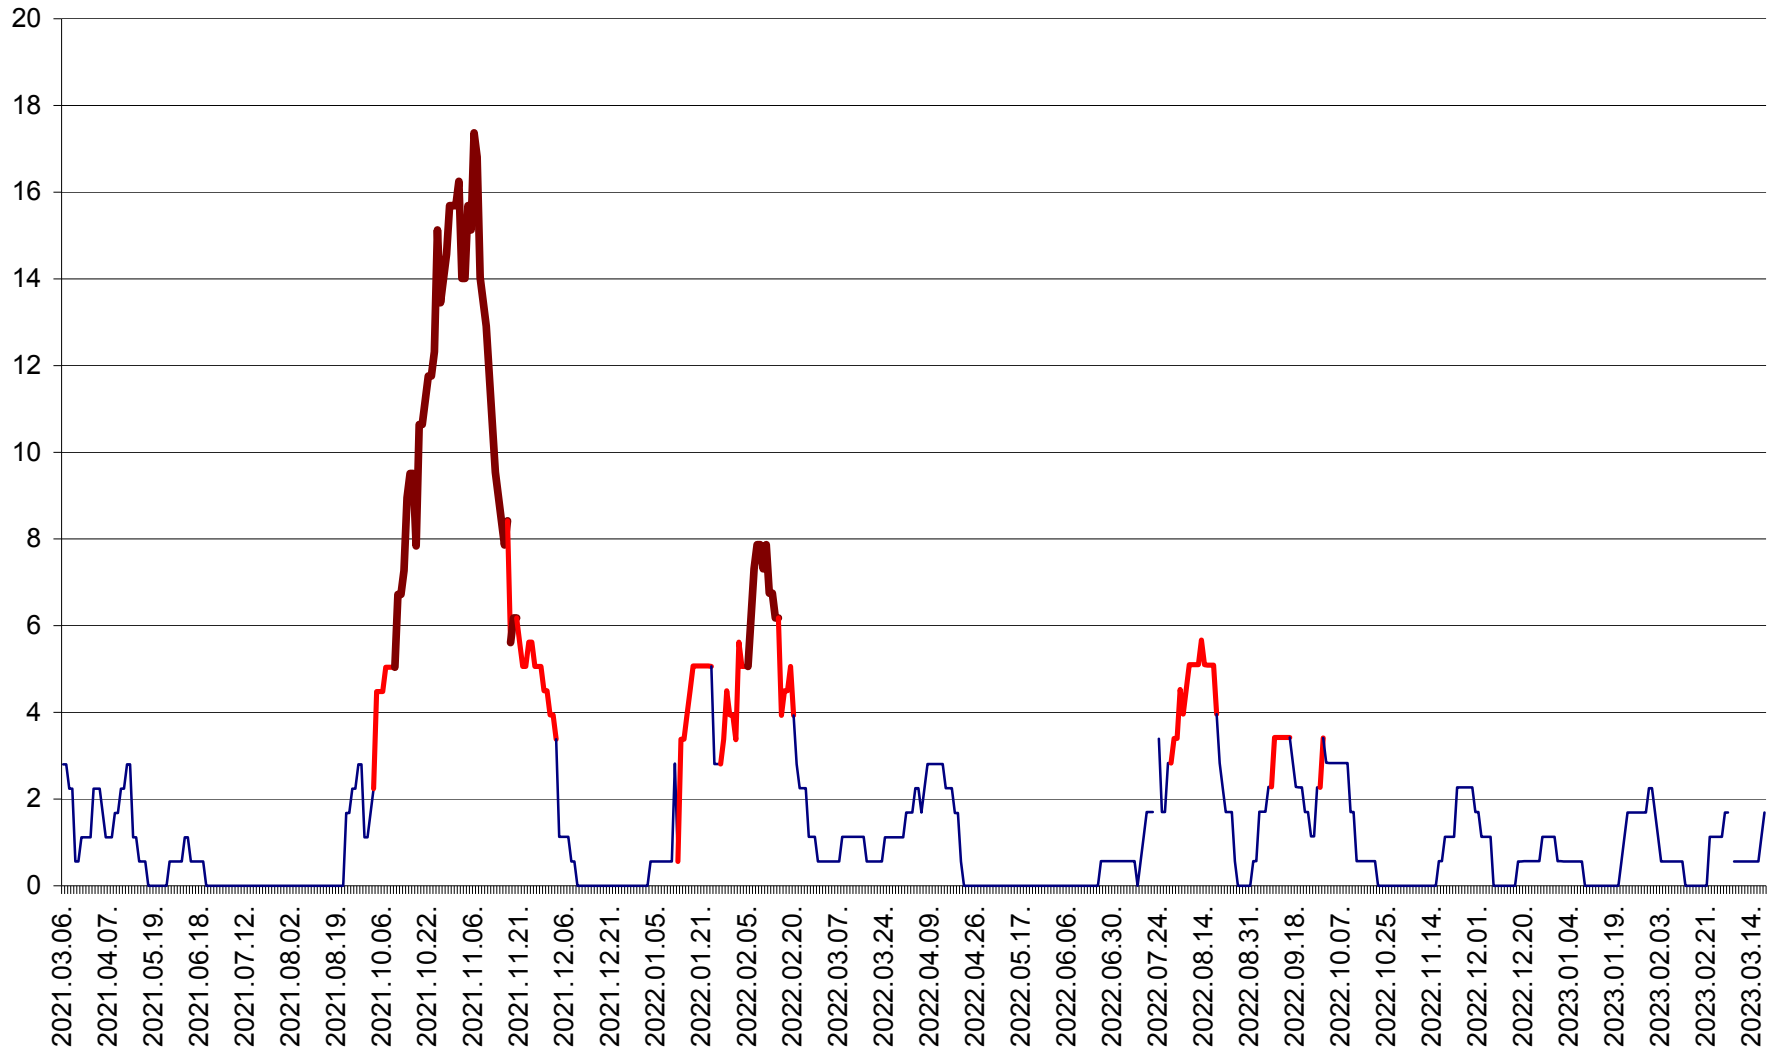

SÂNSIMION - Evolutia incidentei cumulate pe 14 zile la ‰ de locuitori
2021.03.07. - 2023.03.19.

SÂNTIMBRU - Evolutia incidentei cumulate pe 14 zile la ‰ de locuitori
2021.03.07. - 2023.03.19.

SĂRMAȘ - Evolutia incidentei cumulate pe 14 zile la ‰ de locuitori
2021.03.07. - 2023.03.19.

SATU MARE - Evolutia incidentei cumulate pe 14 zile la ‰ de locuitori
2021.03.07. - 2023.03.19.

SECUIENI - Evolutia incidentei cumulate pe 14 zile la ‰ de locuitori
2021.03.07. - 2023.03.19.

SICULENI - Evolutia incidentei cumulate pe 14 zile la ‰ de locuitori
2021.03.07. - 2023.03.19.

ȘIMONEȘTI - Evolutia incidentei cumulate pe 14 zile la ‰ de locuitori
2021.03.07. - 2023.03.19.

SUBCETATE - Evolutia incidentei cumulate pe 14 zile la ‰ de locuitori
2021.03.07. - 2023.03.19.

SUSENI - Evolutia incidentei cumulate pe 14 zile la ‰ de locuitori
2021.03.07. - 2023.03.19.