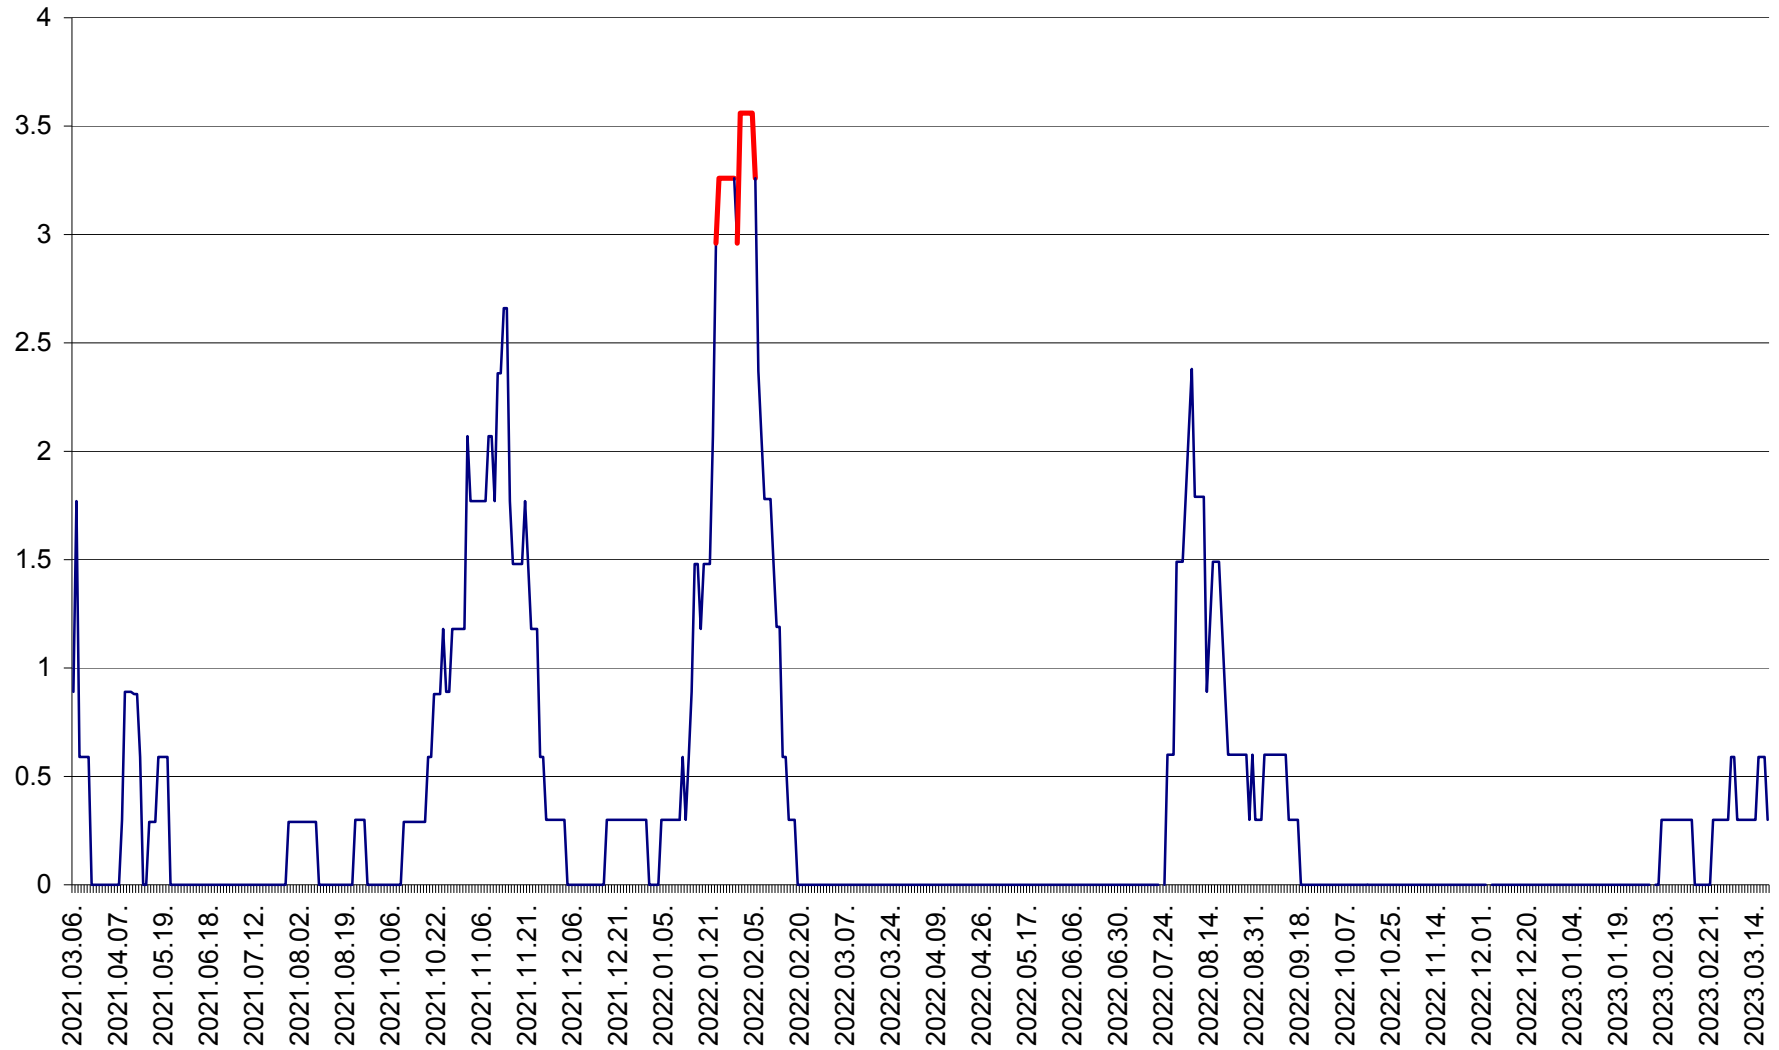

LELICENI - Evolutia incidentei cumulate pe 14 zile la ‰ de locuitori
2021.03.07. - 2023.03.19.

LUETA - Evolutia incidentei cumulate pe 14 zile la ‰ de locuitori
2021.03.07. - 2023.03.19.

LUNCA DE JOS - Evolutia incidentei cumulate pe 14 zile la ‰ de locuitori
2021.03.07. - 2023.03.19.

LUNCA DE SUS - Evolutia incidentei cumulate pe 14 zile la ‰ de locuitori
2021.03.07. - 2023.03.19.

LUPENI - Evolutia incidentei cumulate pe 14 zile la ‰ de locuitori
2021.03.07. - 2023.03.19.

MĂDĂRAȘ - Evolutia incidentei cumulate pe 14 zile la ‰ de locuitori
2021.03.07. - 2023.03.19.