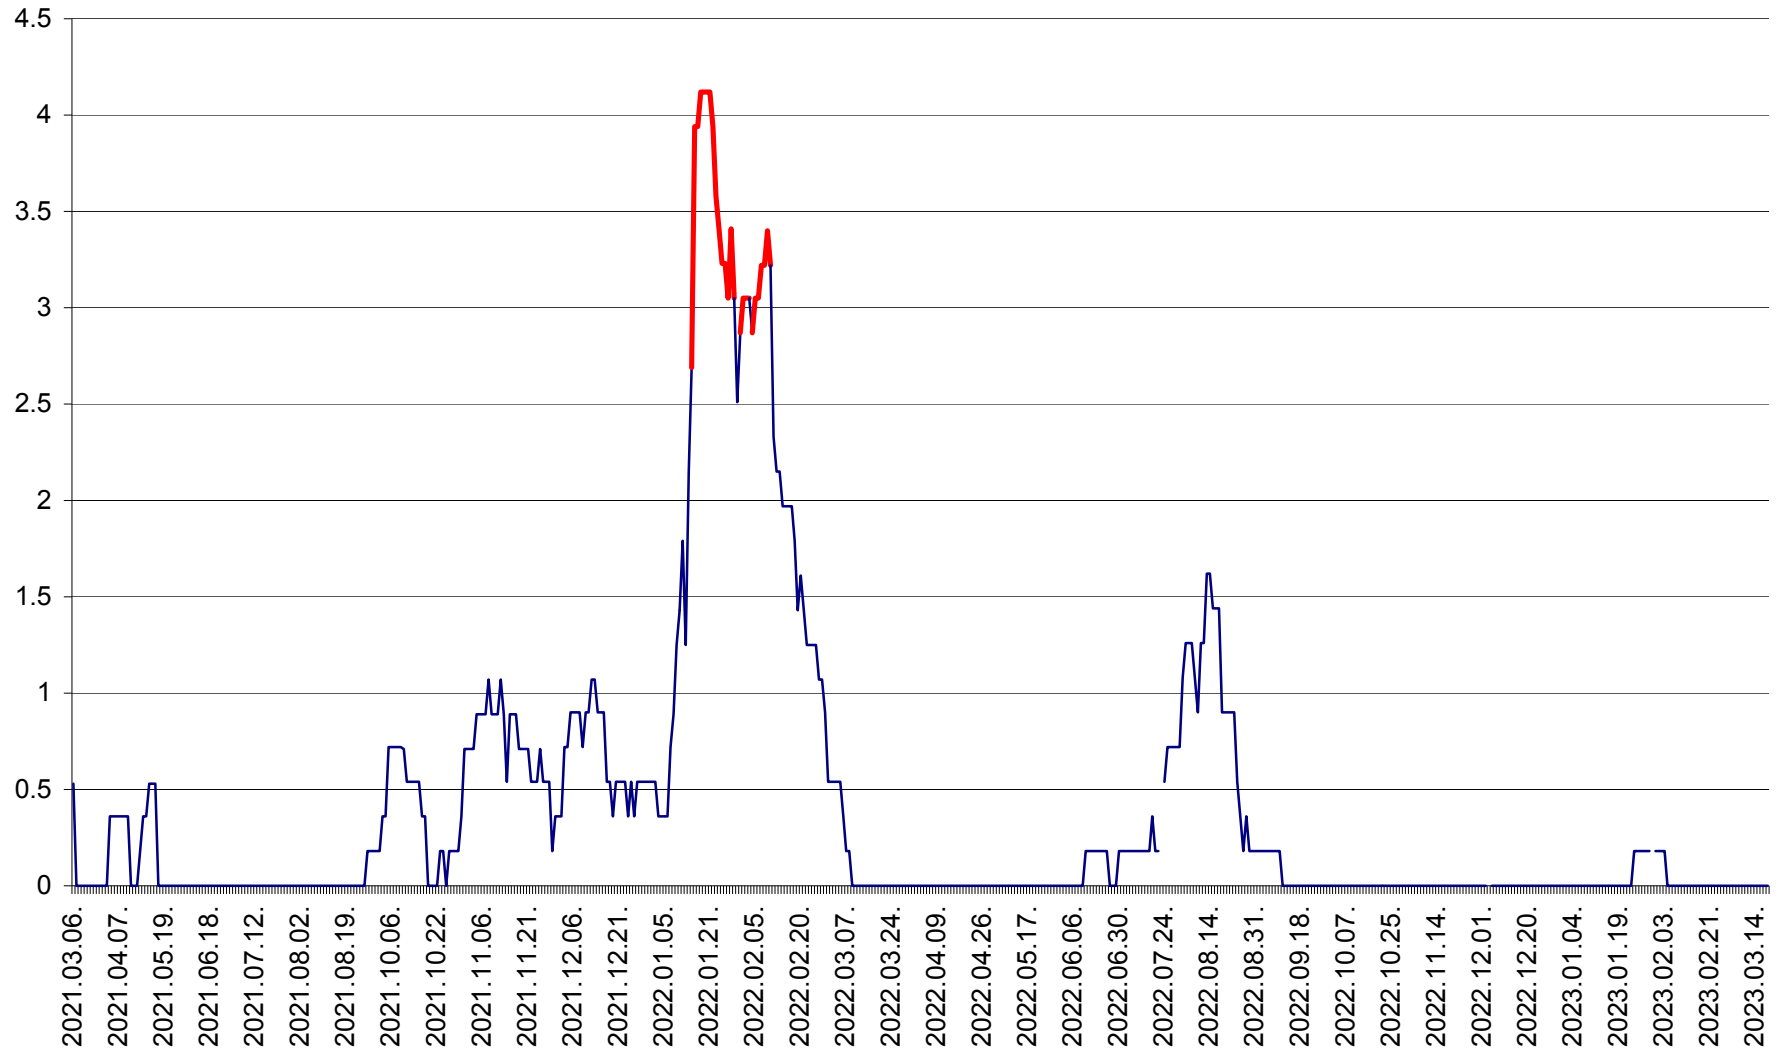

FELICENI - Evolutia incidentei cumulate pe 14 zile la ‰ de locuitori
2021.03.07. - 2023.03.19.

FRUMOASA - Evolutia incidentei cumulate pe 14 zile la ‰ de locuitori
2021.03.07. - 2023.03.19.

GĂLĂUȚAȘ - Evoluția incidenței cumulate pe 14 zile la ‰ de locuitori
2021.03.07. - 2023.03.19.

MUNICIPIUL GHEORGHENI - Evolutia incidentei cumulate pe 14 zile la % de locuitori
2021.03.07. - 2023.03.19.

JOSENI - Evolutia incidentei cumulate pe 14 zile la ‰ de locuitori
2021.03.07. - 2023.03.19.

LĂZAREA - Evolutia incidentei cumulate pe 14 zile la % de locuitori
2021.03.07. - 2023.03.19.

LELICENI - Evolutia incidentei cumulate pe 14 zile la ‰ de locuitori
2021.03.07. - 2023.03.19.

LUETA - Evolutia incidentei cumulate pe 14 zile la ‰ de locuitori
2021.03.07. - 2023.03.19.

LUNCA DE JOS - Evolutia incidentei cumulate pe 14 zile la ‰ de locuitori
2021.03.07. - 2023.03.19.