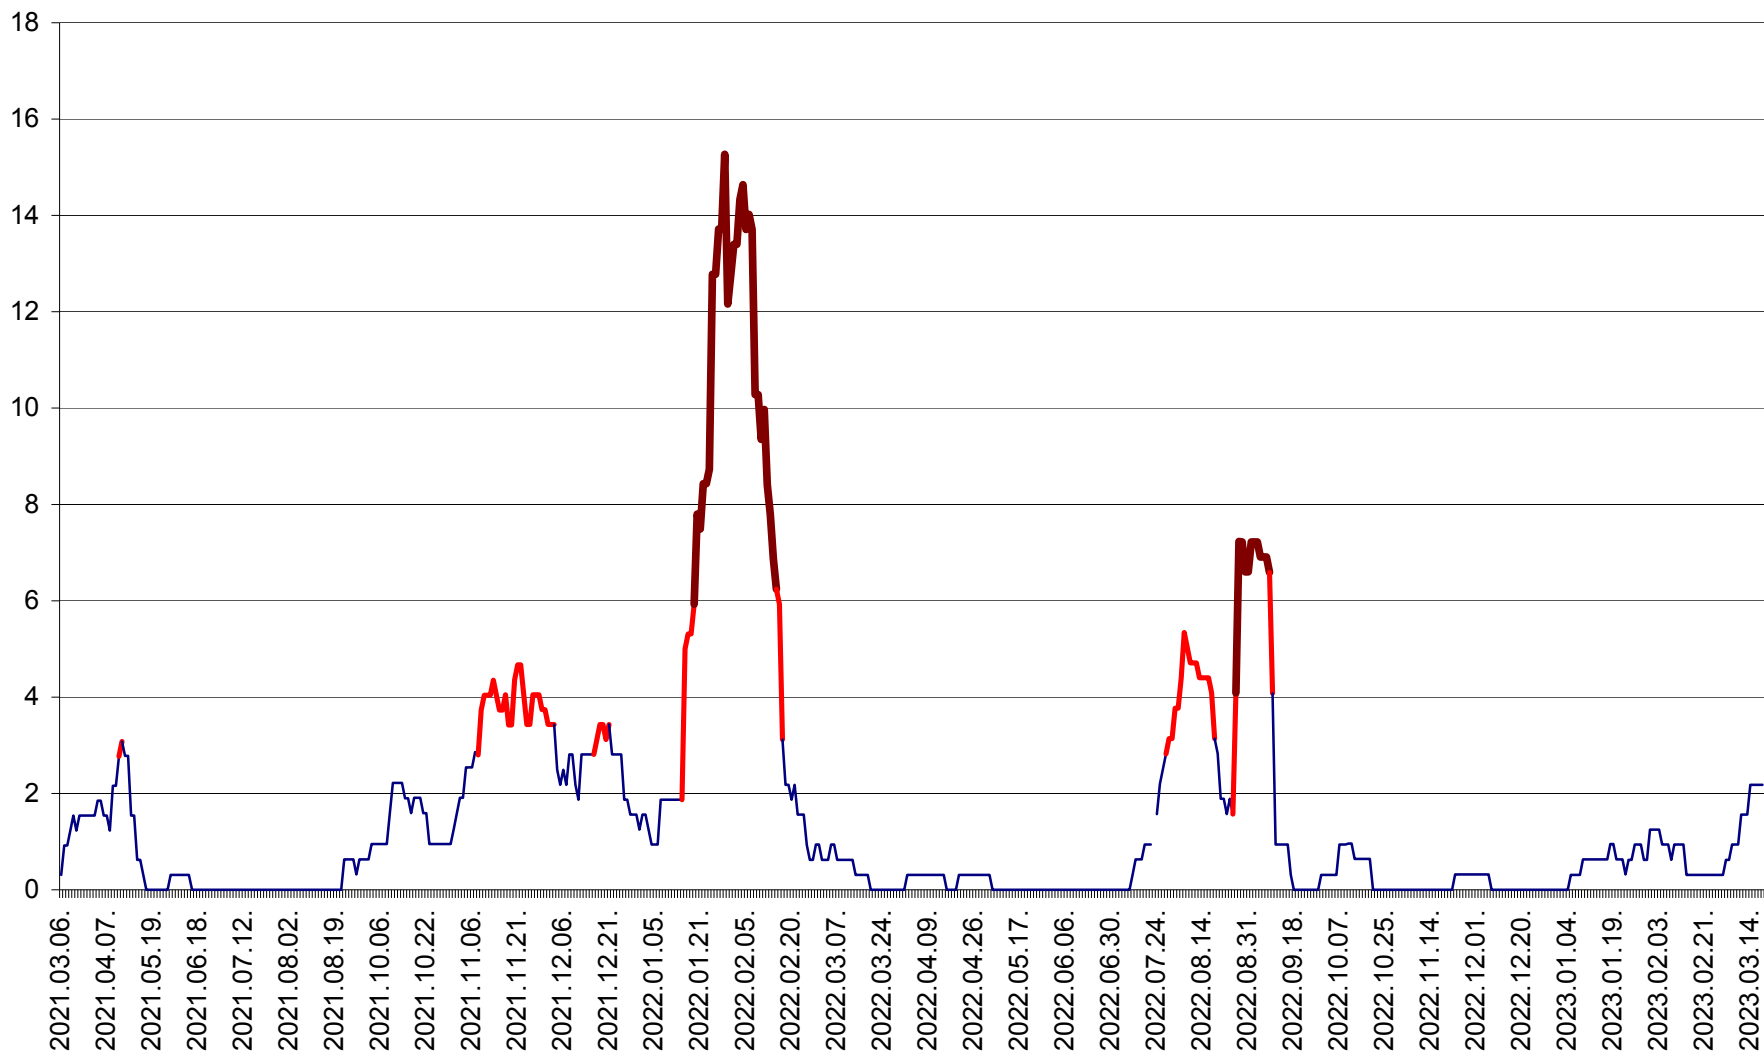

TUȘNAD - Evolutia incidentei cumulate pe 14 zile la ‰ de locuitori
2021.03.07. - 2023.03.19.