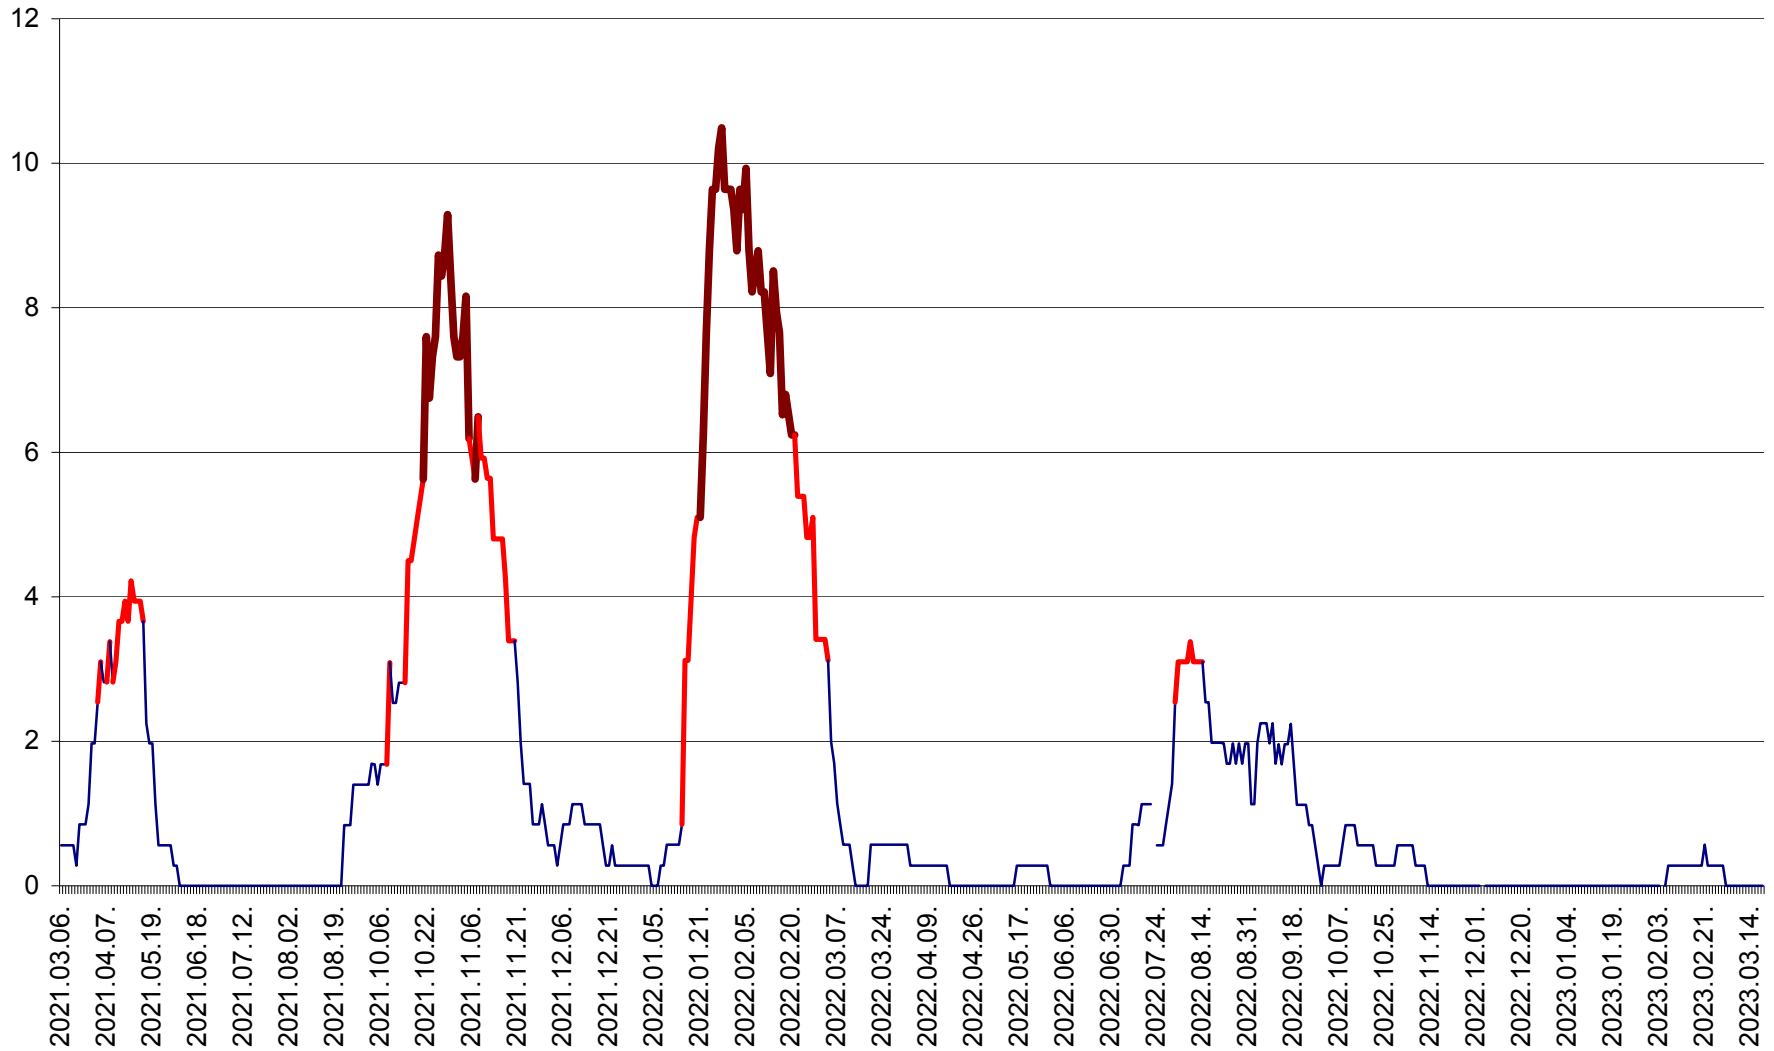

ORAȘ CRISTURU SECUIESC - Evolutia incidentei cumulate pe 14 zile la ‰ de locuitori
2021.03.07. - 2023.03.19.

DĂNEȘTI - Evolutia incidentei cumulate pe 14 zile la ‰ de locuitori
2021.03.07. - 2023.03.19.

DÂRJIU - Evolutia incidentei cumulate pe 14 zile la ‰ de locuitori
2021.03.07. - 2023.03.19.

DEALU - Evolutia incidentei cumulate pe 14 zile la ‰ de locuitori
2021.03.07. - 2023.03.19.

DITRĂU - Evolutia incidentei cumulate pe 14 zile la ‰ de locuitori
2021.03.07. - 2023.03.19.

FELICENI - Evolutia incidentei cumulate pe 14 zile la ‰ de locuitori
2021.03.07. - 2023.03.19.

FRUMOASA - Evolutia incidentei cumulate pe 14 zile la ‰ de locuitori
2021.03.07. - 2023.03.19.

GĂLĂUȚAȘ - Evoluția incidenței cumulate pe 14 zile la ‰ de locuitori
2021.03.07. - 2023.03.19.