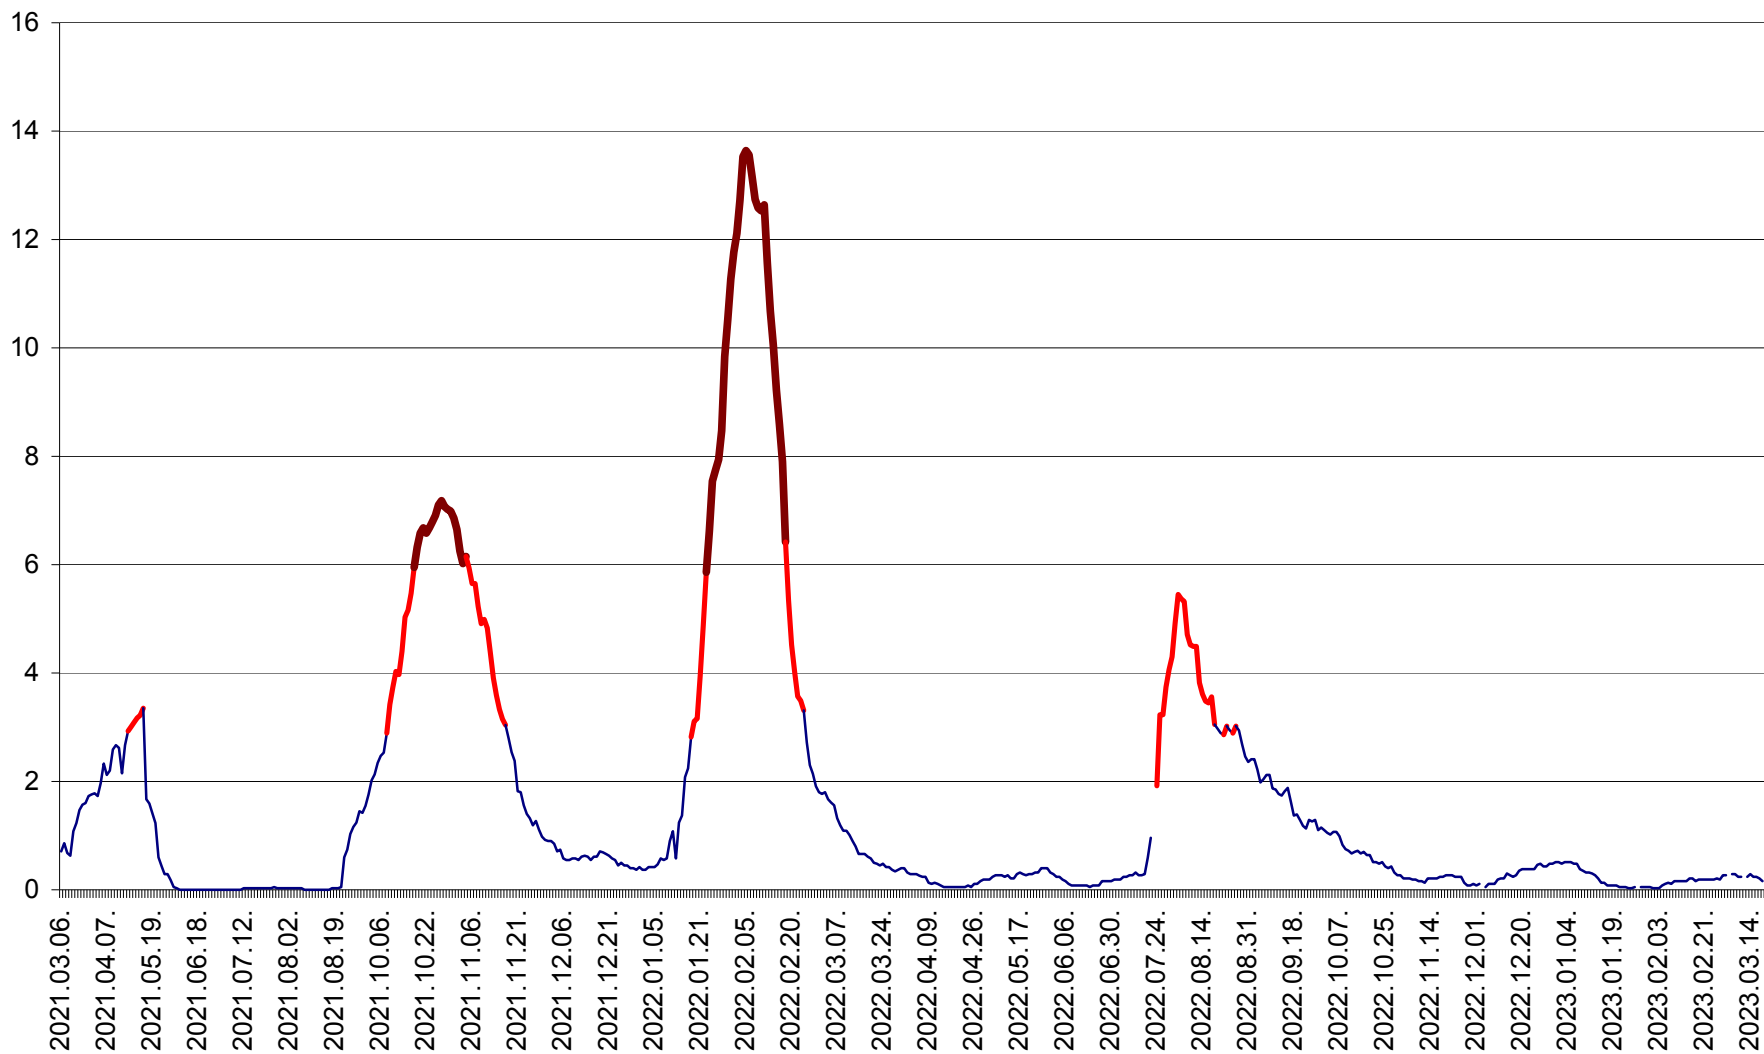

PĂULENI-CIUC - Evolutia incidentei cumulate pe 14 zile la % de locuitori
2021.03.07. - 2023.03.19.