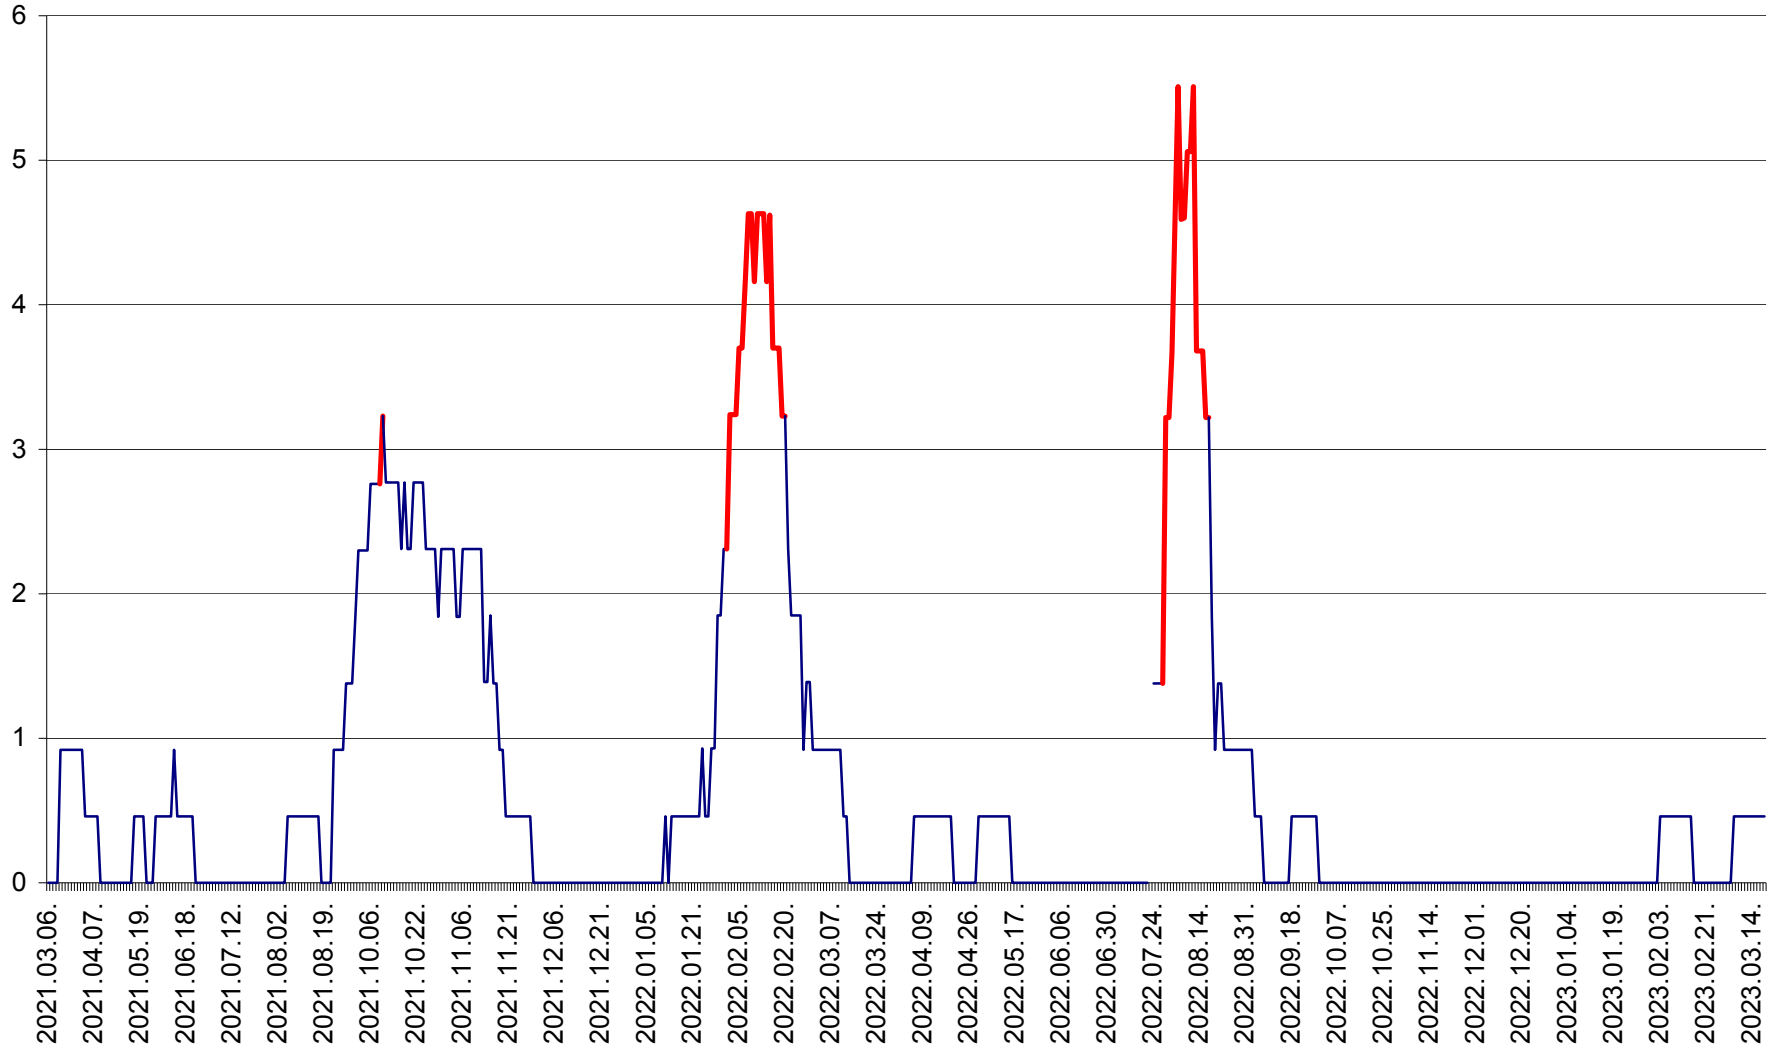

ULIEȘ - Evoluția incidentei cumulate pe 14 zile la ‰ de locuitori
2021.03.07. - 2023.03.19.