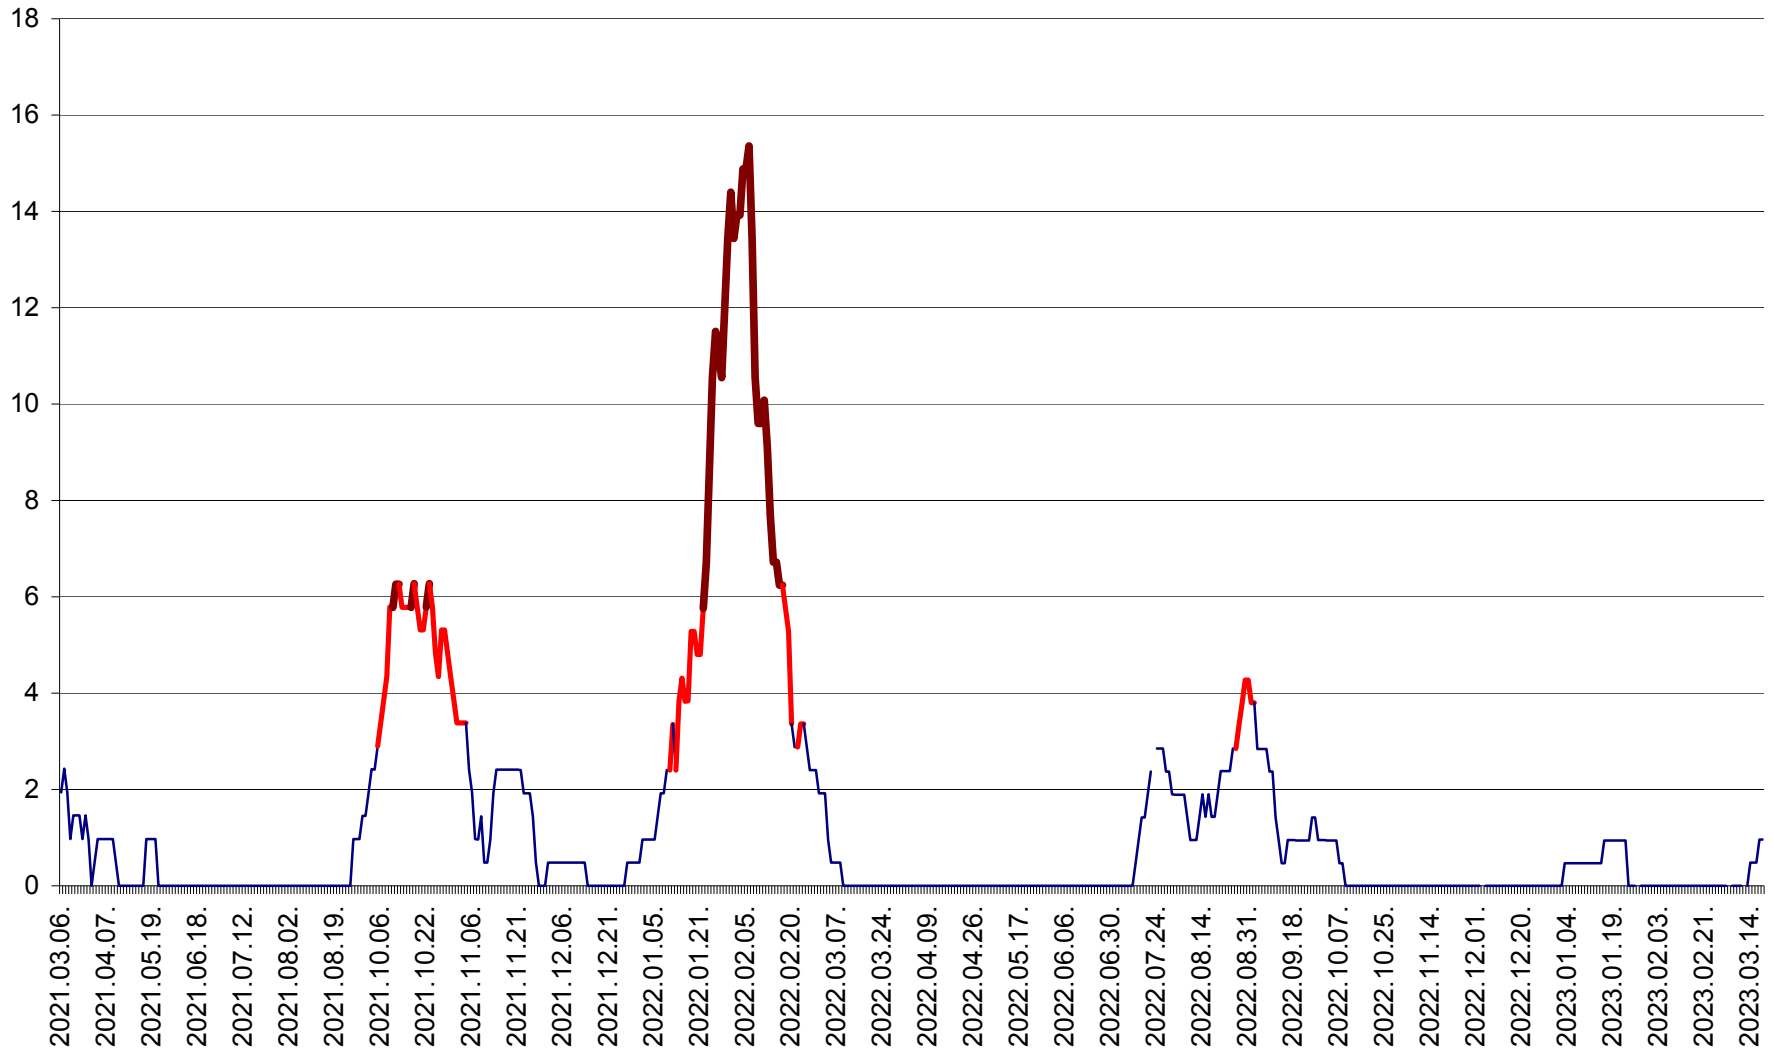

PLĂIEȘII DE JOS - Evolutia incidentei cumulate pe 14 zile la ‰ de locuitori
2021.03.07. - 2023.03.19.