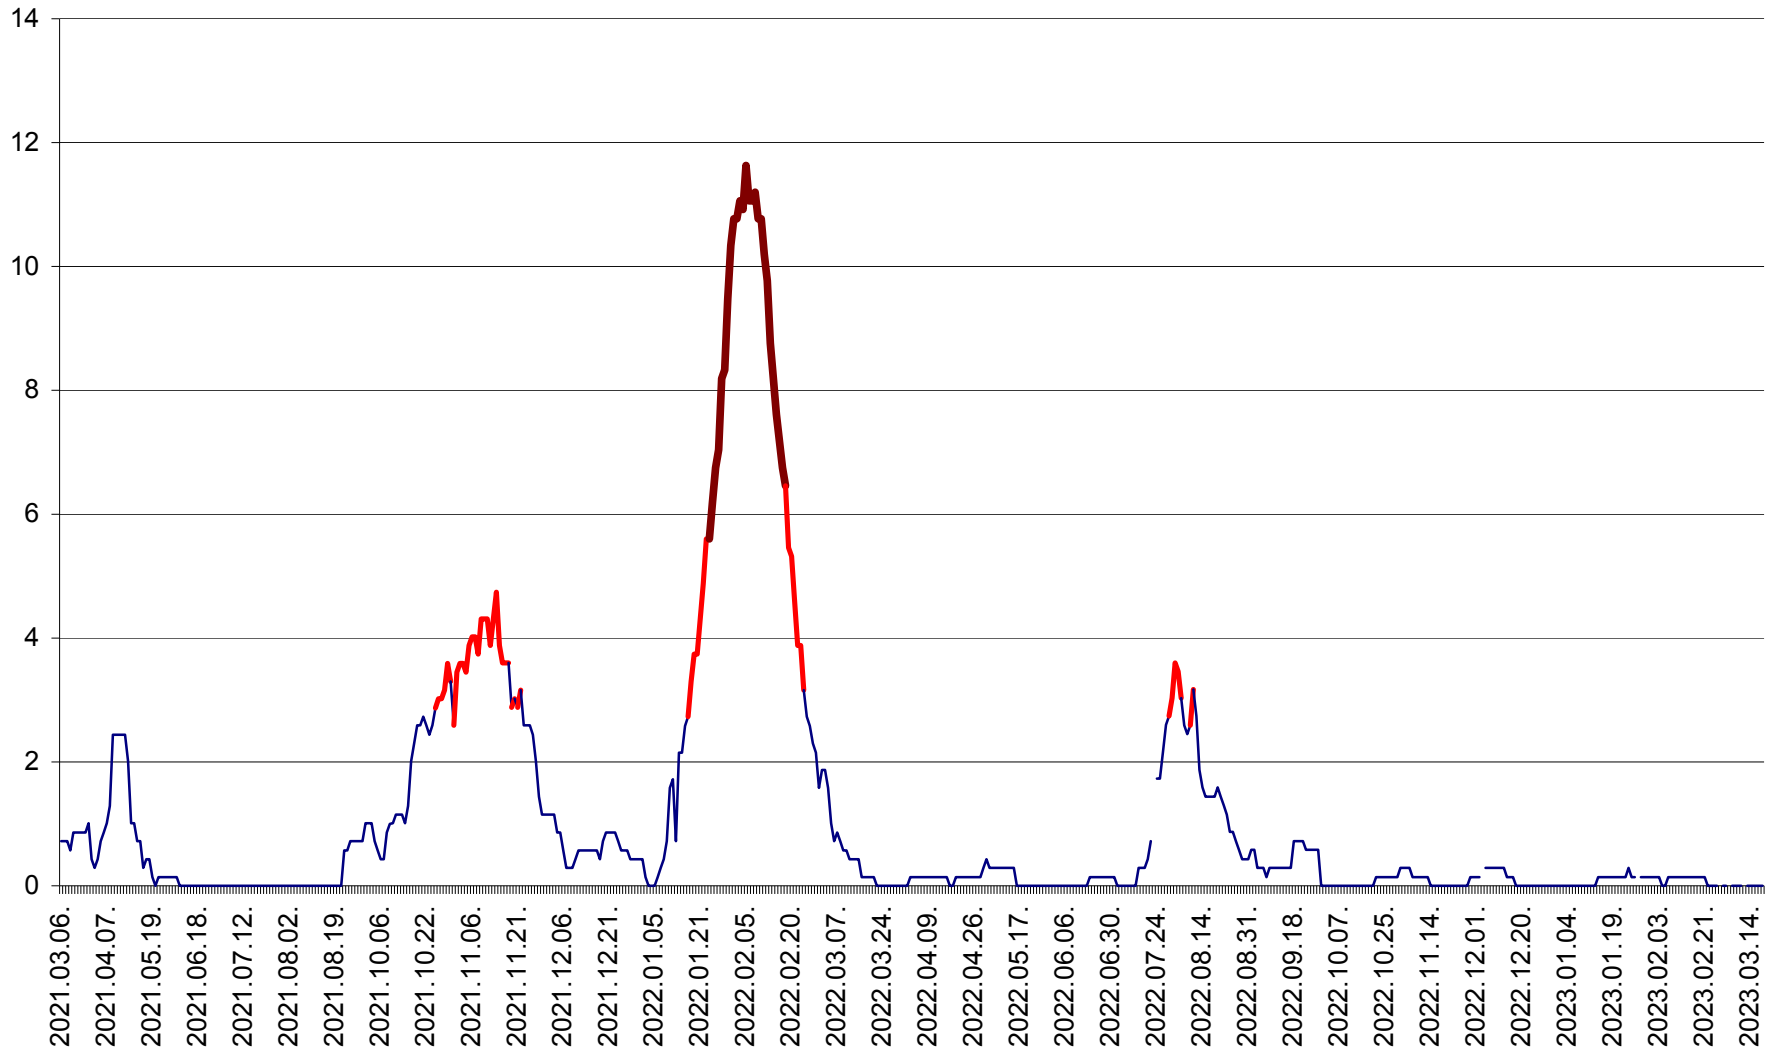

RACU - Evolutia incidentei cumulate pe 14 zile la ‰ de locuitori
2021.03.07. - 2023.03.19.