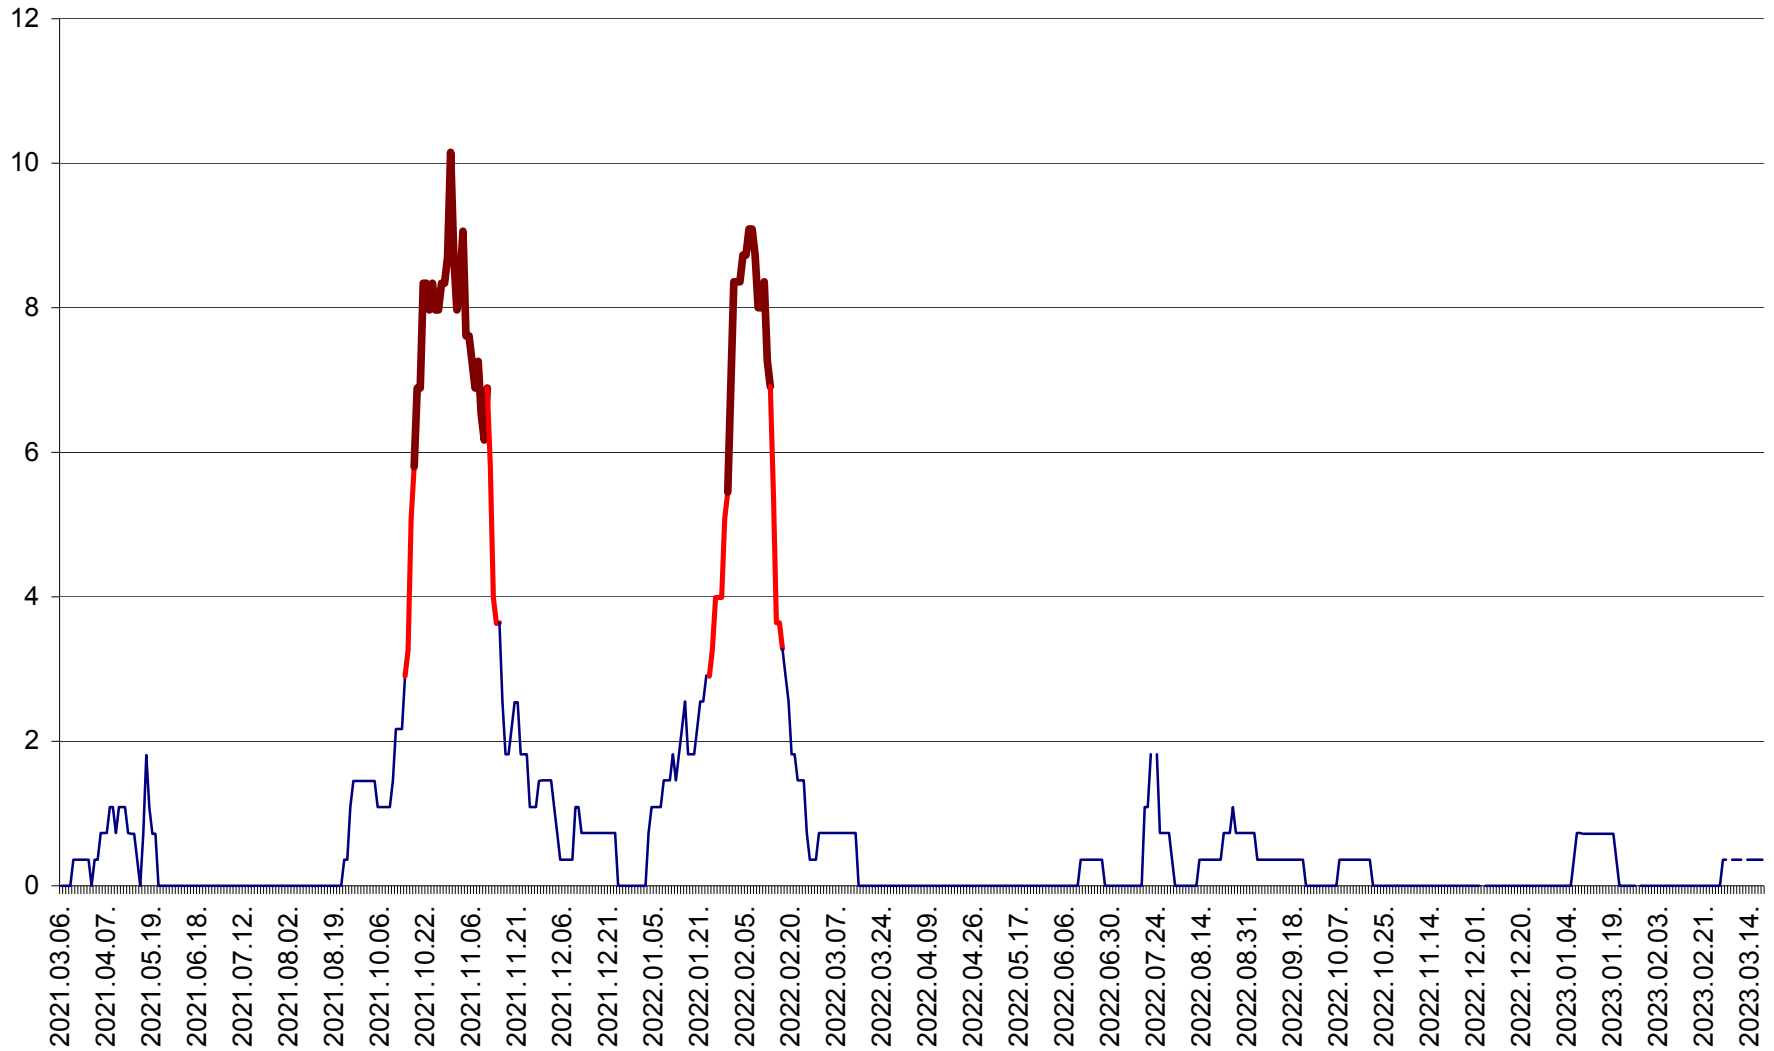

MĂRTINIȘ - Evolutia incidentei cumulate pe 14 zile la ‰ de locuitori
2021.03.07. - 2023.03.19.

MEREȘTI - Evolutia incidentei cumulate pe 14 zile la ‰ de locuitori
2021.03.07. - 2023.03.19.

MUNICIPIUL MIERCUREA-CIUC - Evolutia incidentei cumulate pe 14 zile la ‰ de locuitori
2021.03.07. - 2023.03.19.

MIHĂILENI - Evolutia incidentei cumulate pe 14 zile la ‰ de locuitori
2021.03.07. - 2023.03.19.

MUGENI - Evolutia incidentei cumulate pe 14 zile la ‰ de locuitori
2021.03.07. - 2023.03.19.

OCLAND - Evolutia incidentei cumulate pe 14 zile la ‰ de locuitori
2021.03.07. - 2023.03.19.