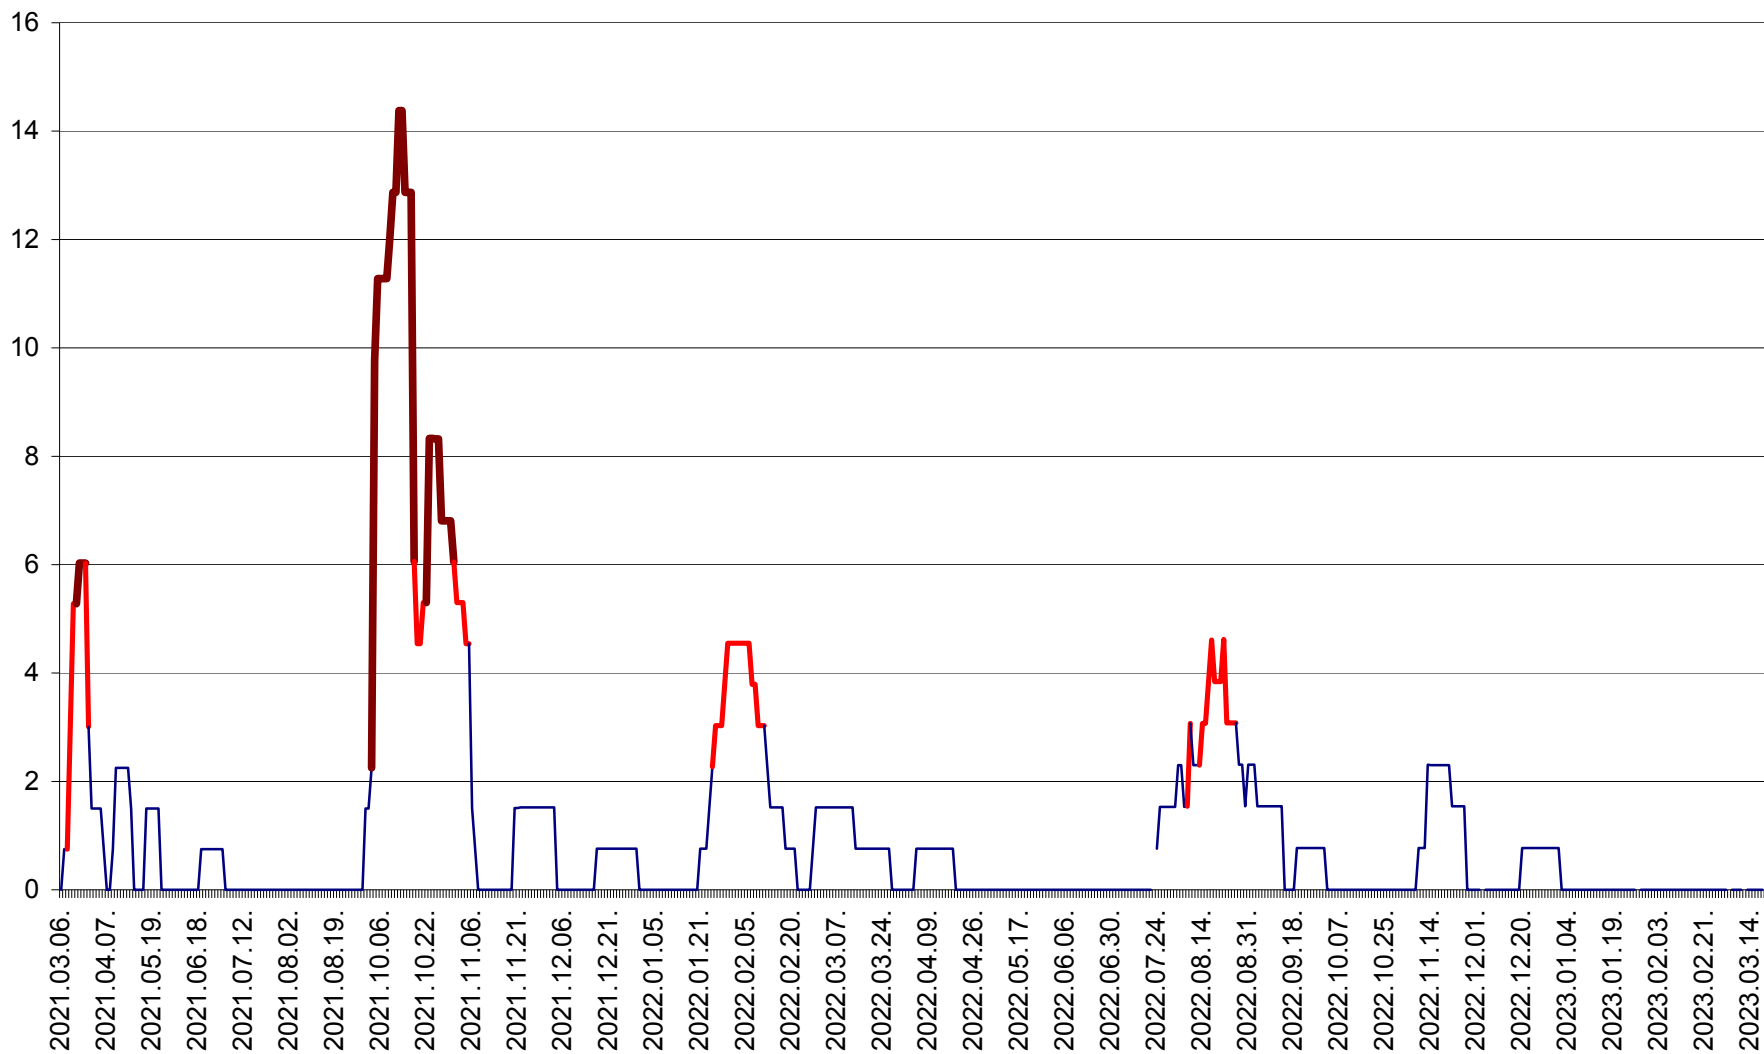

MĂRTINIȘ - Evolutia incidentei cumulate pe 14 zile la ‰ de locuitori
2021.03.07. - 2023.03.19.

MEREȘTI - Evolutia incidentei cumulate pe 14 zile la ‰ de locuitori
2021.03.07. - 2023.03.19.

MUNICIPIUL MIERCUREA-CIUC - Evolutia incidentei cumulate pe 14 zile la ‰ de locuitori
2021.03.07. - 2023.03.19.

MIHĂILENI - Evolutia incidentei cumulate pe 14 zile la ‰ de locuitori
2021.03.07. - 2023.03.19.

MUGENI - Evolutia incidentei cumulate pe 14 zile la ‰ de locuitori
2021.03.07. - 2023.03.19.

OCLAND - Evolutia incidentei cumulate pe 14 zile la ‰ de locuitori
2021.03.07. - 2023.03.19.