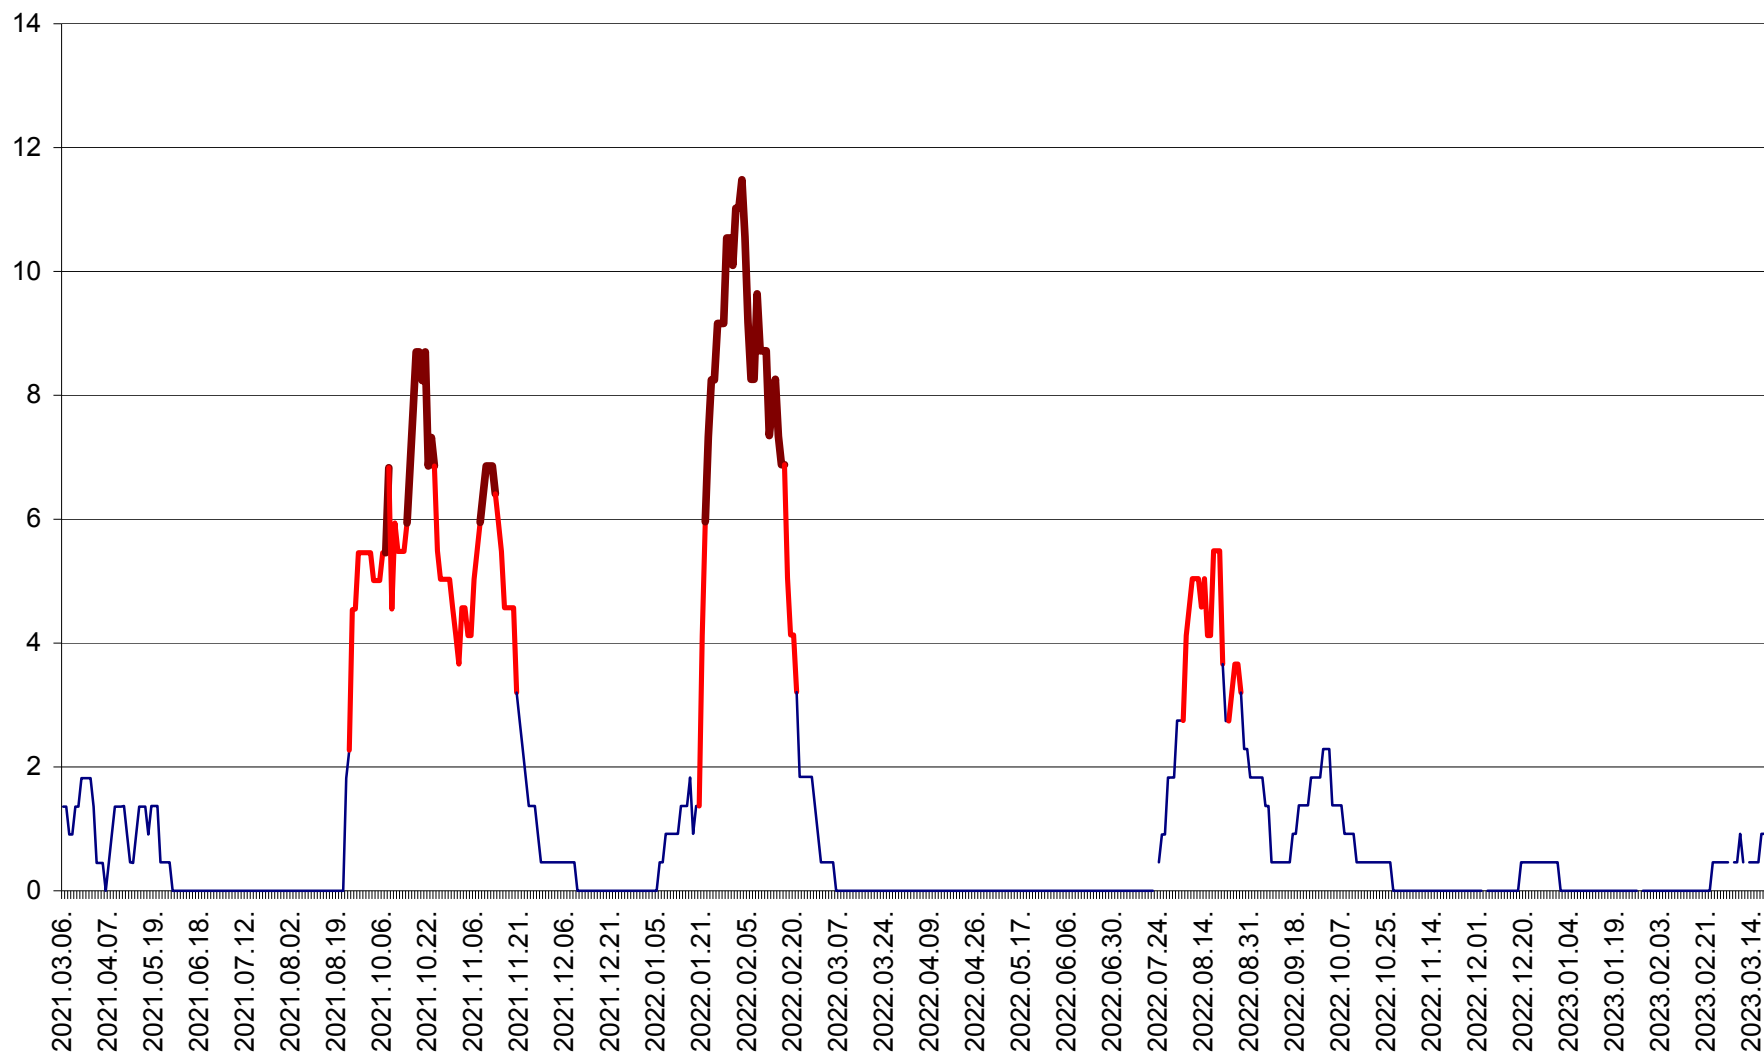

MUNICIPIUL GHEORGHENI - Evolutia incidentei cumulate pe 14 zile la % de locuitori
2021.03.07. - 2023.03.19.

JOSENI - Evolutia incidentei cumulate pe 14 zile la ‰ de locuitori
2021.03.07. - 2023.03.19.

LĂZAREA - Evolutia incidentei cumulate pe 14 zile la % de locuitori
2021.03.07. - 2023.03.19.

LELICENI - Evolutia incidentei cumulate pe 14 zile la ‰ de locuitori
2021.03.07. - 2023.03.19.

LUETA - Evolutia incidentei cumulate pe 14 zile la ‰ de locuitori
2021.03.07. - 2023.03.19.

LUNCA DE JOS - Evolutia incidentei cumulate pe 14 zile la ‰ de locuitori
2021.03.07. - 2023.03.19.

LUNCA DE SUS - Evolutia incidentei cumulate pe 14 zile la ‰ de locuitori
2021.03.07. - 2023.03.19.

LUPENI - Evolutia incidentei cumulate pe 14 zile la ‰ de locuitori
2021.03.07. - 2023.03.19.

MĂDĂRAȘ - Evolutia incidentei cumulate pe 14 zile la ‰ de locuitori
2021.03.07. - 2023.03.19.