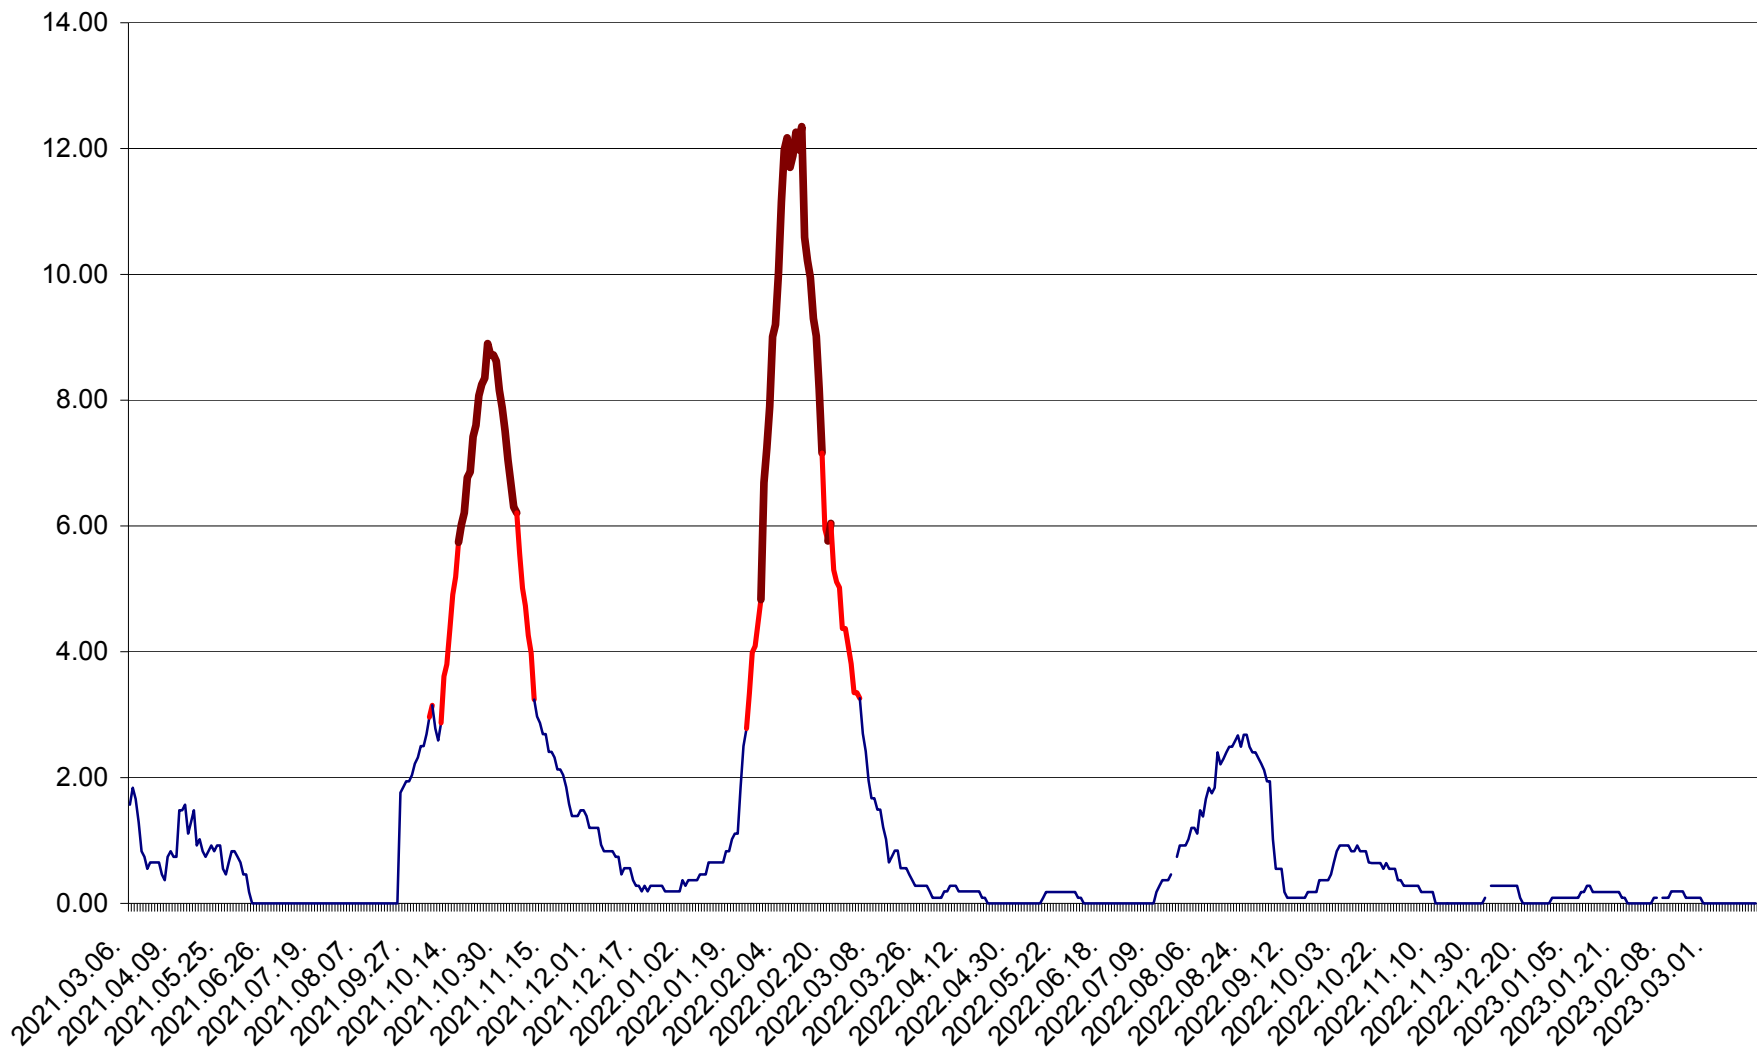

ORAȘ BĂLAN - Evoluția incidenței cumulate pe 14 zile la ‰ de locuitori
2021.03.07. - 2023.03.19.

BILBOR - Evolutia incidentei cumulate pe 14 zile la ‰ de locuitori
2021.03.07. - 2023.03.19.

ORAȘ BORSEC - Evolutia incidentei cumulate pe 14 zile la ‰ de locuitori
2021.03.07. - 2023.03.19.

CICEU - Evolutia incidentei cumulate pe 14 zile la ‰ de locuitori
2021.03.07. - 2023.03.19.

CIUCSÂNGEORGIU - Evolutia incidentei cumulate pe 14 zile la ‰ de locuitori
2021.03.07. - 2023.03.19.

CIUMANI - Evolutia incidentei cumulate pe 14 zile la ‰ de locuitori
2021.03.07. - 2023.03.19.

CORBU - Evolutia incidentei cumulate pe 14 zile la ‰ de locuitori
2021.03.07. - 2023.03.19.

CORUND - Evolutia incidentei cumulate pe 14 zile la ‰ de locuitori
2021.03.07. - 2023.03.19.

COZMENI - Evolutia incidentei cumulate pe 14 zile la ‰ de locuitori
2021.03.07. - 2023.03.19.

ORAȘ CRISTURU SECUIESC - Evolutia incidentei cumulate pe 14 zile la ‰ de locuitori
2021.03.07. - 2023.03.19.

DĂNEȘTI - Evolutia incidentei cumulate pe 14 zile la ‰ de locuitori
2021.03.07. - 2023.03.19.