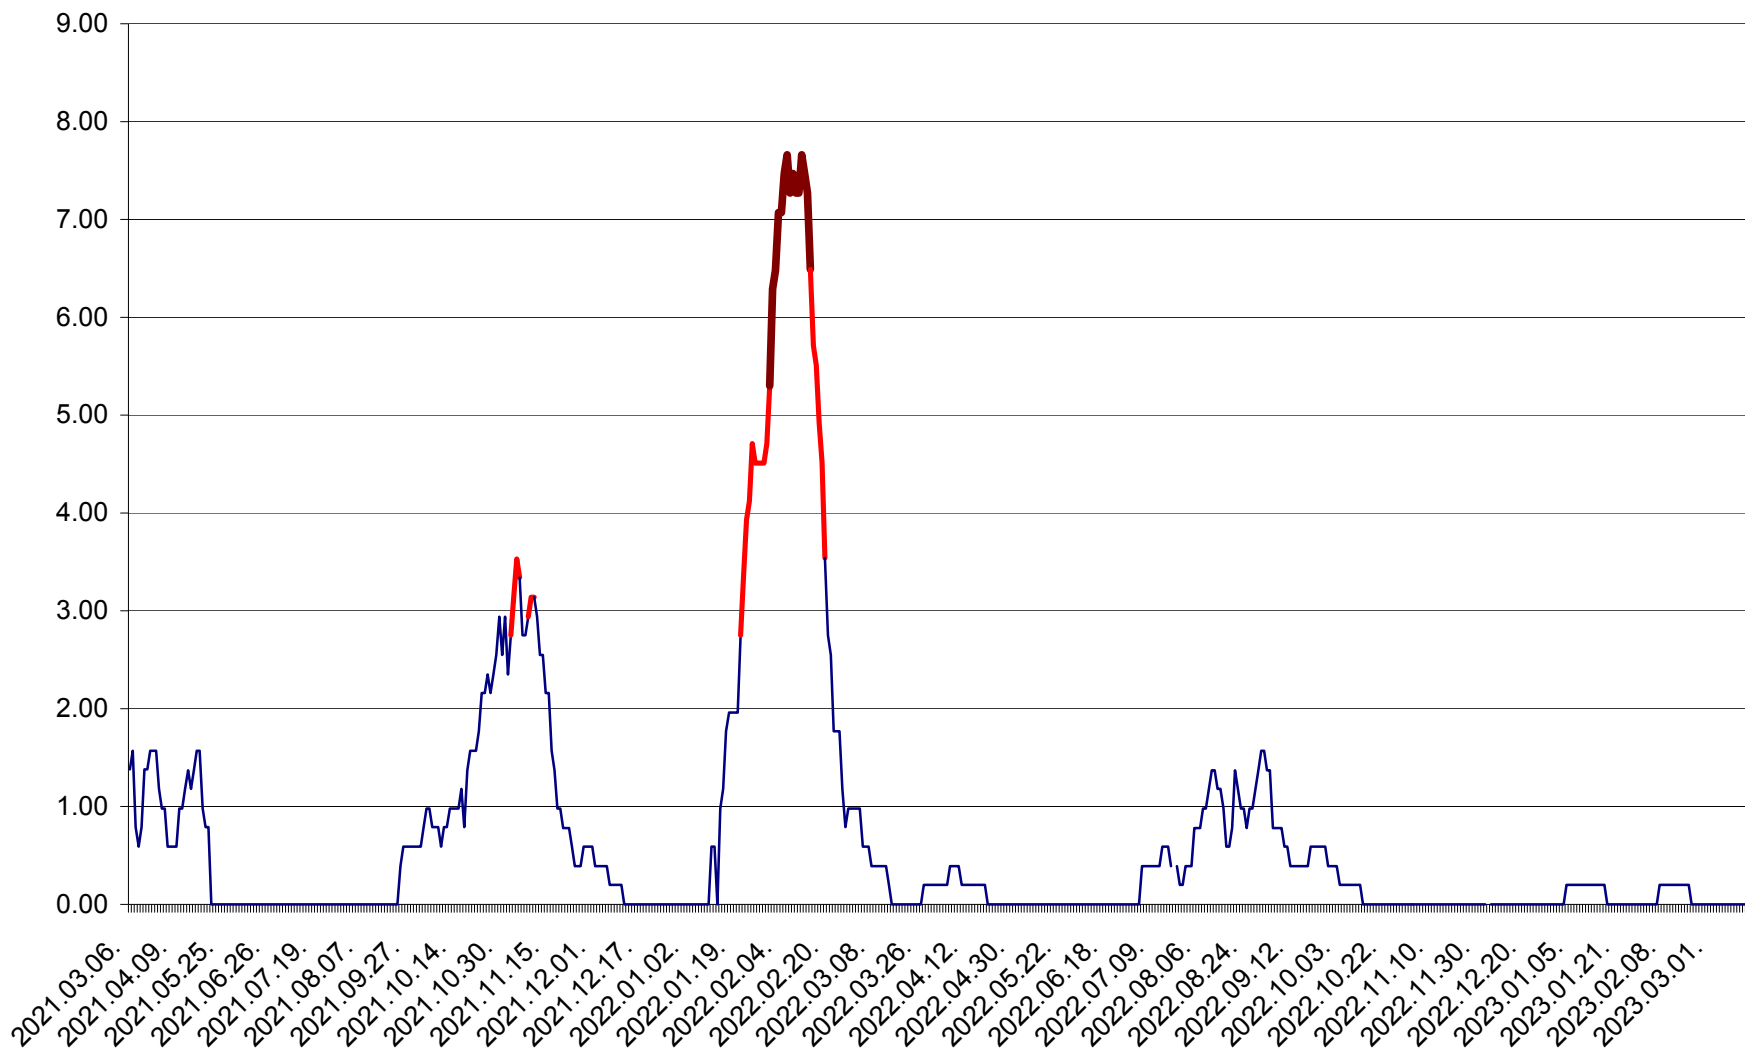

ORAȘ BĂLAN - Evoluția incidenței cumulate pe 14 zile la ‰ de locuitori
2021.03.07. - 2023.03.19.

BILBOR - Evolutia incidentei cumulate pe 14 zile la ‰ de locuitori
2021.03.07. - 2023.03.19.

ORAȘ BORSEC - Evolutia incidentei cumulate pe 14 zile la ‰ de locuitori
2021.03.07. - 2023.03.19.

BRĂDEȘTI - Evolucia incidentei cumulate pe 14 zile la ‰ de locuitori
2021.03.07. - 2023.03.19.

CĂPÂLNIȚA - Evoluția incidenței cumulate pe 14 zile la ‰ de locuitori
2021.03.07. - 2023.03.19.

CÂRȚA - Evolutia incidentei cumulate pe 14 zile la ‰ de locuitori
2021.03.07. - 2023.03.19.

CICEU - Evolutia incidentei cumulate pe 14 zile la ‰ de locuitori
2021.03.07. - 2023.03.19.

CIUCSÂNGEORGIU - Evolutia incidentei cumulate pe 14 zile la ‰ de locuitori
2021.03.07. - 2023.03.19.

CIUMANI - Evolutia incidentei cumulate pe 14 zile la ‰ de locuitori
2021.03.07. - 2023.03.19.

CORBU - Evolutia incidentei cumulate pe 14 zile la ‰ de locuitori
2021.03.07. - 2023.03.19.

CORUND - Evolutia incidentei cumulate pe 14 zile la ‰ de locuitori
2021.03.07. - 2023.03.19.

COZMENI - Evolutia incidentei cumulate pe 14 zile la ‰ de locuitori
2021.03.07. - 2023.03.19.