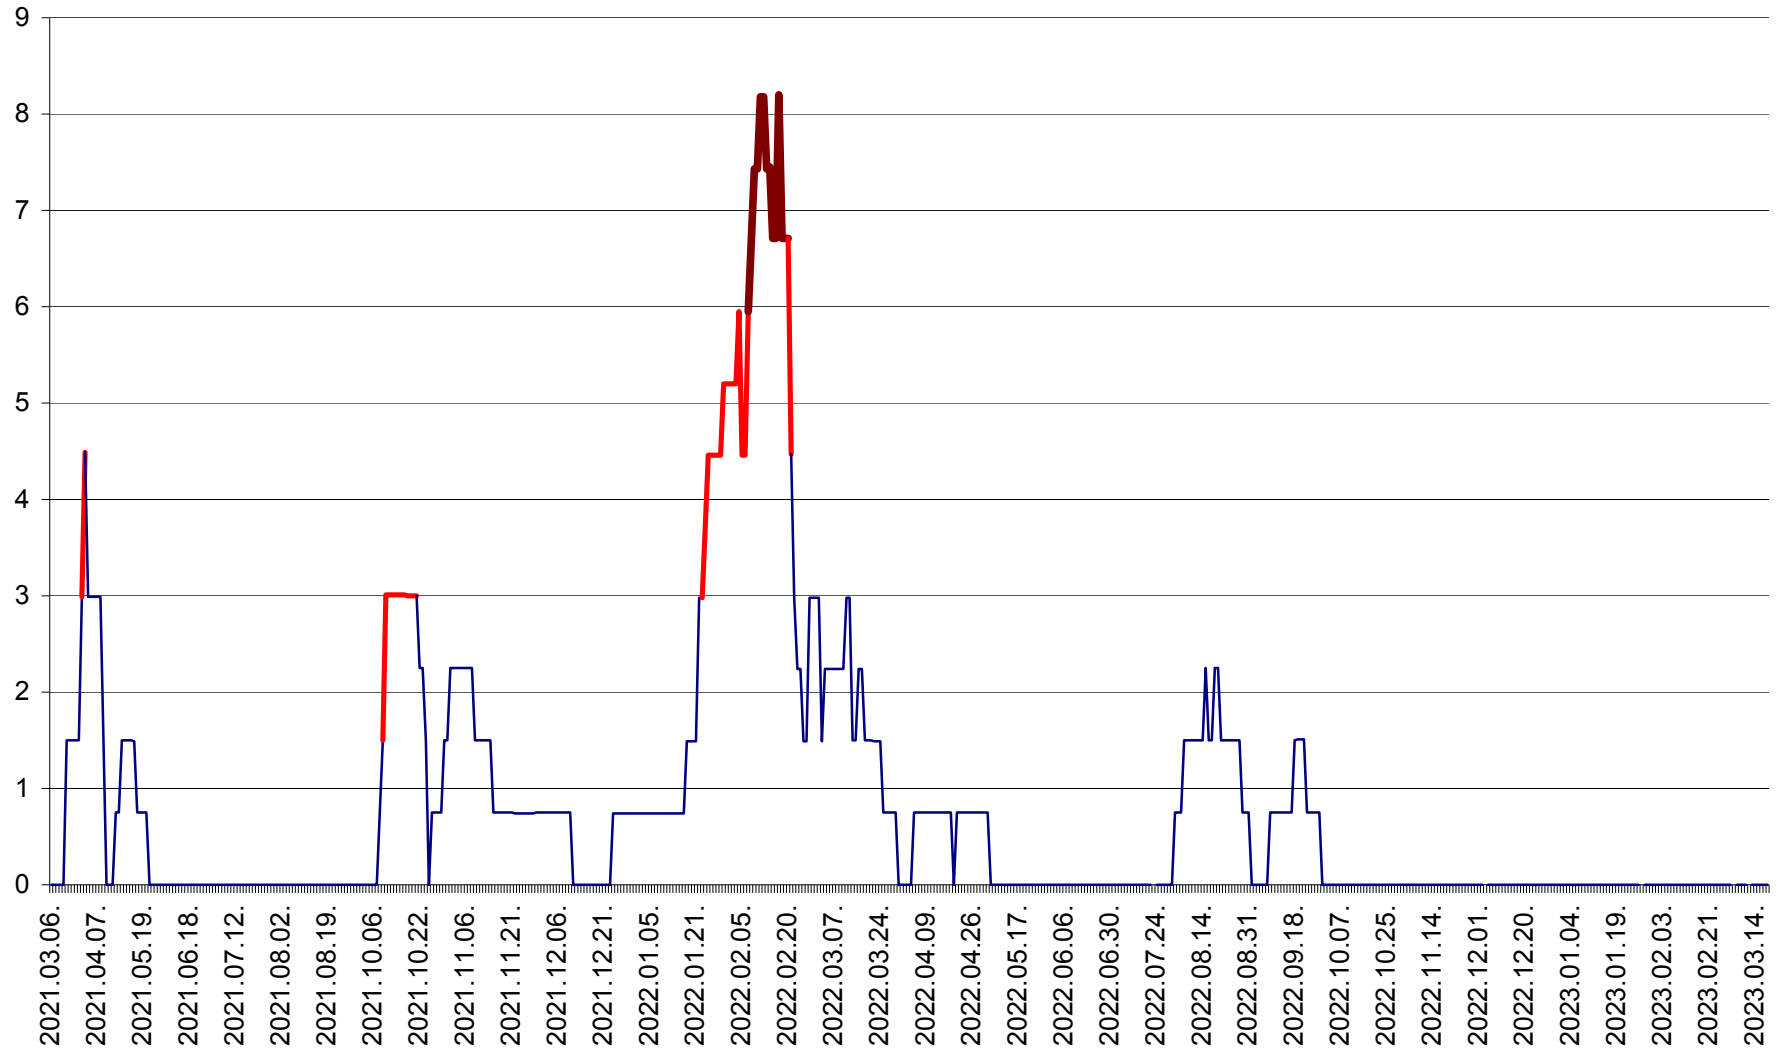

LELICENI - Evolutia incidentei cumulate pe 14 zile la ‰ de locuitori
2021.03.07. - 2023.03.19.

LUETA - Evolutia incidentei cumulate pe 14 zile la ‰ de locuitori
2021.03.07. - 2023.03.19.

LUNCA DE JOS - Evolutia incidentei cumulate pe 14 zile la ‰ de locuitori
2021.03.07. - 2023.03.19.

LUNCA DE SUS - Evolutia incidentei cumulate pe 14 zile la ‰ de locuitori
2021.03.07. - 2023.03.19.

LUPENI - Evolutia incidentei cumulate pe 14 zile la ‰ de locuitori
2021.03.07. - 2023.03.19.

MĂDĂRAȘ - Evolutia incidentei cumulate pe 14 zile la ‰ de locuitori
2021.03.07. - 2023.03.19.

MĂRTINIȘ - Evolutia incidentei cumulate pe 14 zile la ‰ de locuitori
2021.03.07. - 2023.03.19.

MEREȘTI - Evolutia incidentei cumulate pe 14 zile la ‰ de locuitori
2021.03.07. - 2023.03.19.

MUNICIPIUL MIERCUREA-CIUC - Evolutia incidentei cumulate pe 14 zile la ‰ de locuitori
2021.03.07. - 2023.03.19.