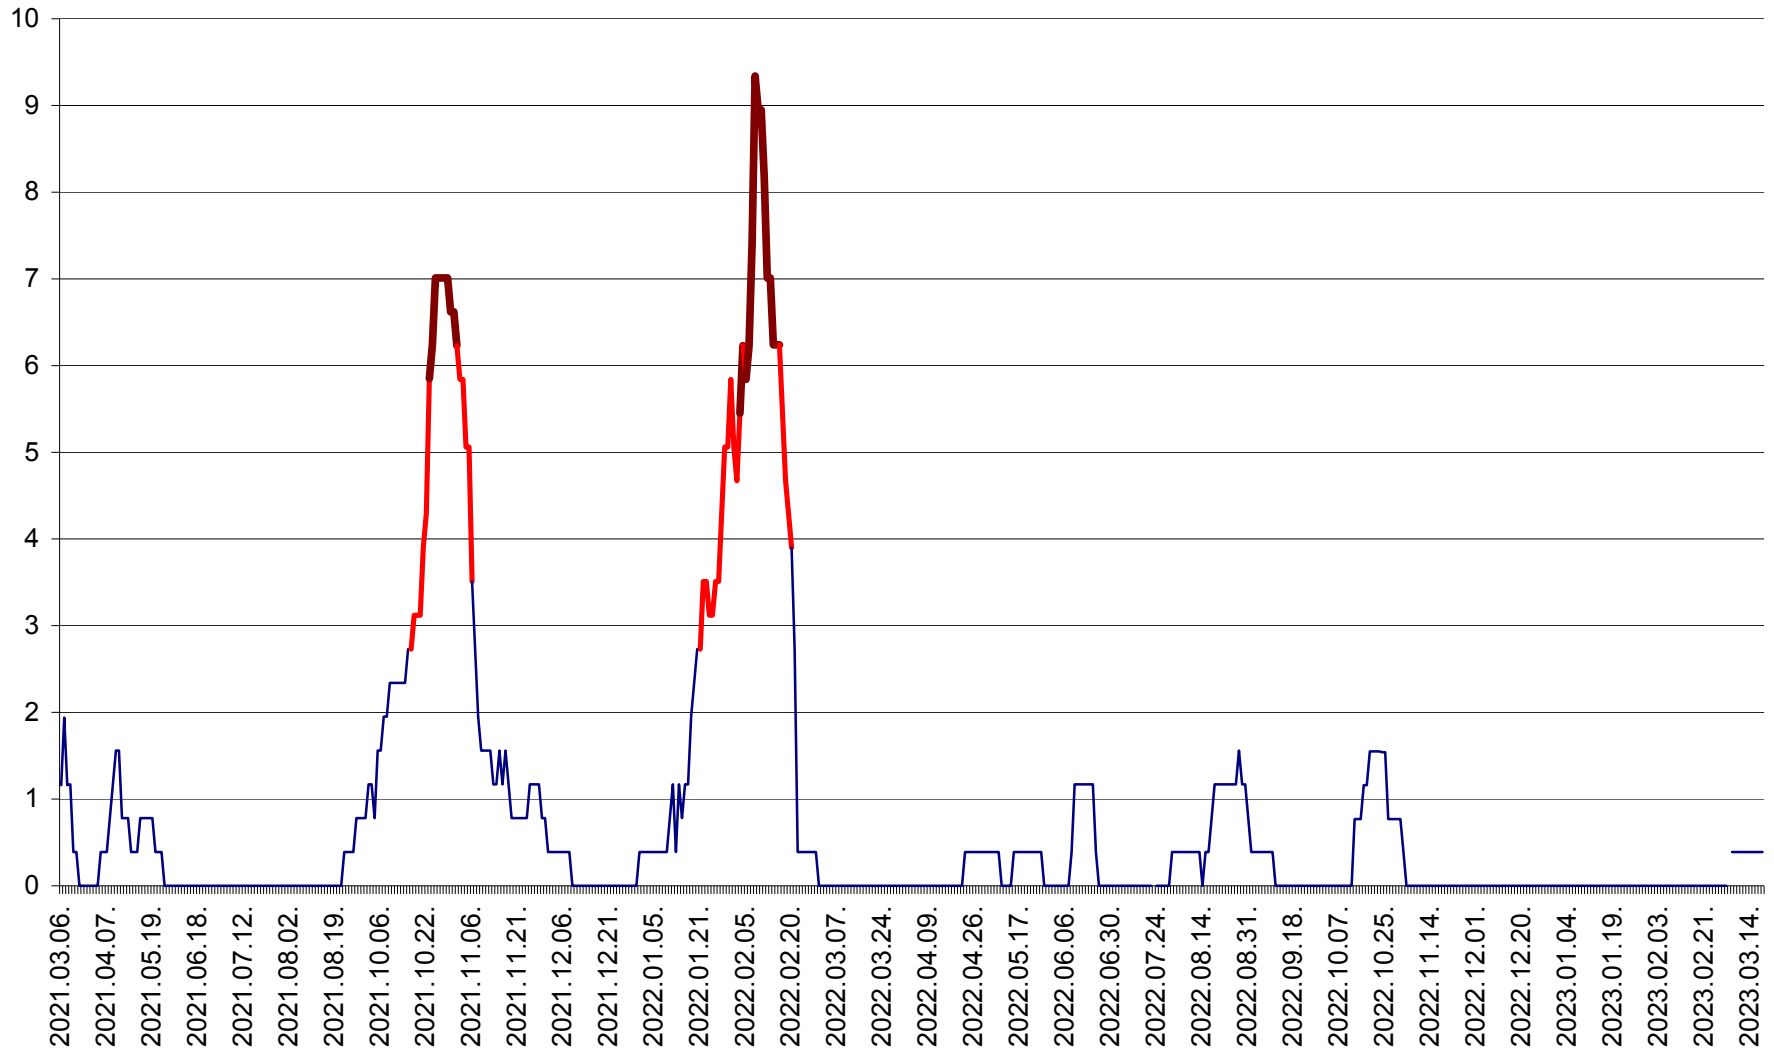

MUNICIPIUL TOPLIȚA - Evoluția incidenței cumulate pe 14 zile la ‰ de locuitori
2021.03.07. - 2023.03.19.

TOMEȘTI - Evolutia incidentei cumulate pe 14 zile la ‰ de locuitori
2021.03.07. - 2023.03.19.