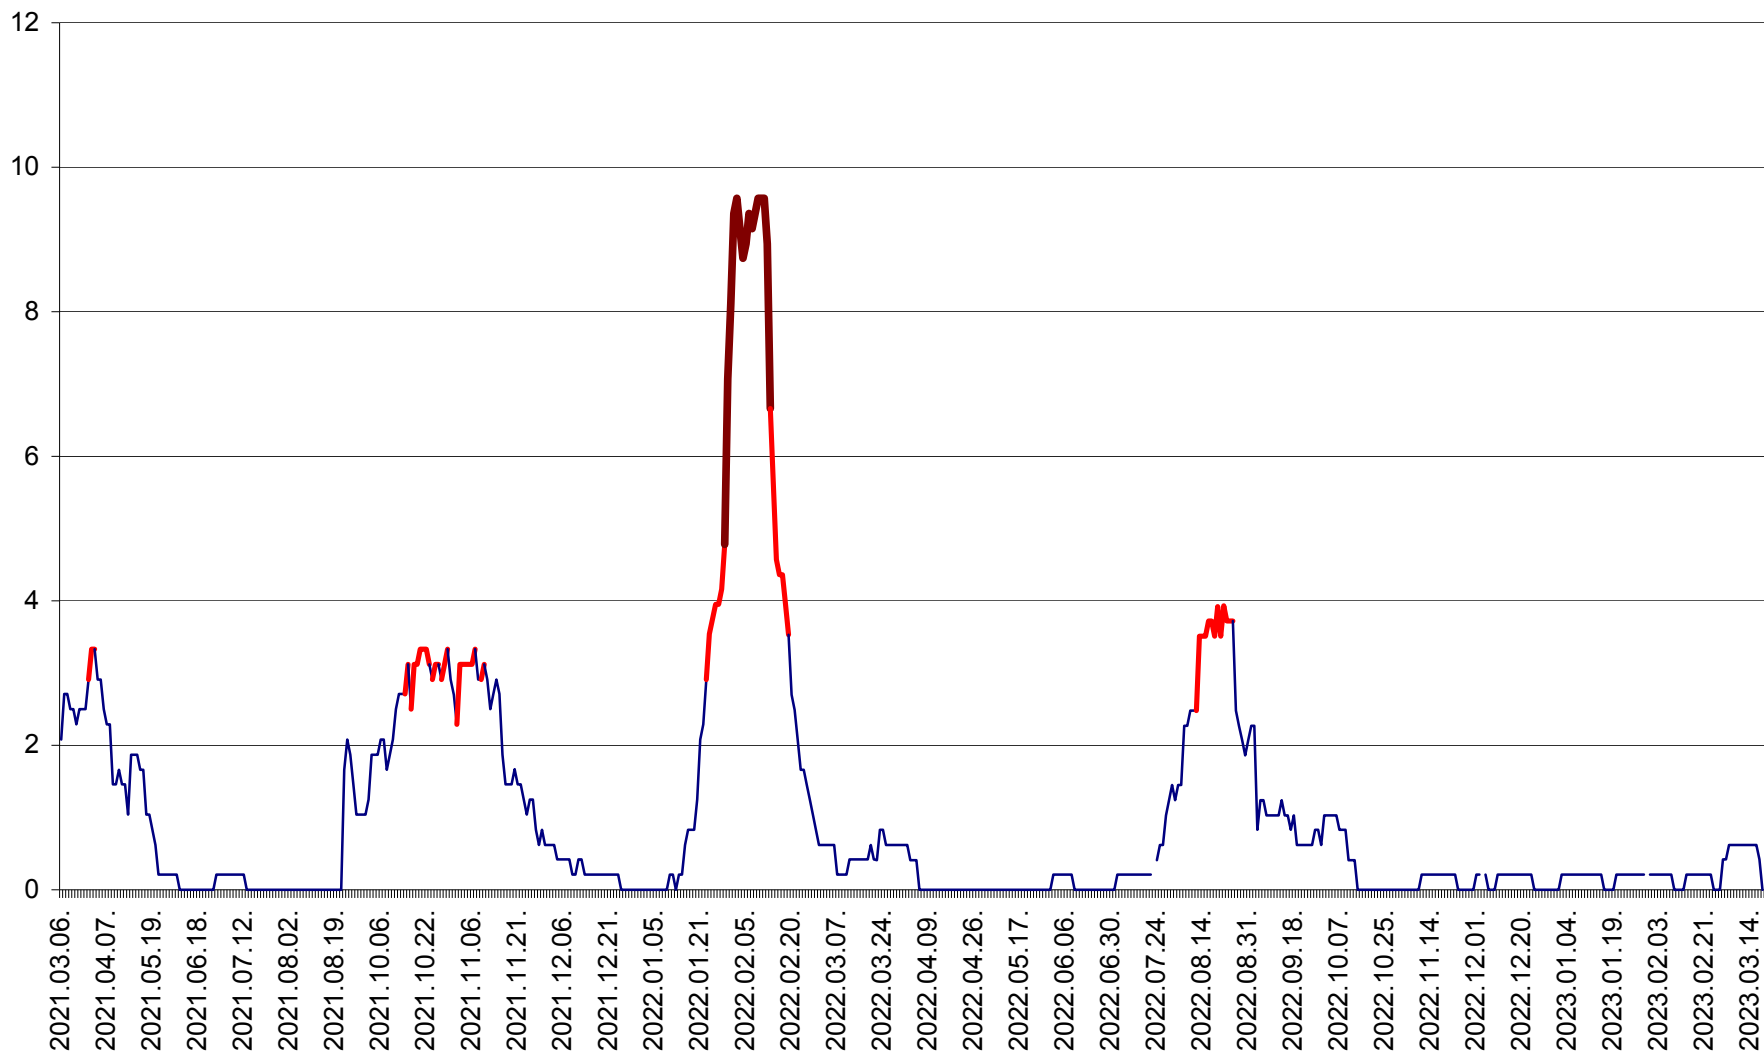

MUNICIPIUL GHEORGHENI - Evolutia incidentei cumulate pe 14 zile la % de locuitori
2021.03.07. - 2023.03.19.

JOSENI - Evolutia incidentei cumulate pe 14 zile la ‰ de locuitori
2021.03.07. - 2023.03.19.

LĂZAREA - Evolutia incidentei cumulate pe 14 zile la % de locuitori
2021.03.07. - 2023.03.19.

LELICENI - Evolutia incidentei cumulate pe 14 zile la ‰ de locuitori
2021.03.07. - 2023.03.19.

LUETA - Evolutia incidentei cumulate pe 14 zile la ‰ de locuitori
2021.03.07. - 2023.03.19.

LUNCA DE JOS - Evolutia incidentei cumulate pe 14 zile la ‰ de locuitori
2021.03.07. - 2023.03.19.

LUNCA DE SUS - Evolutia incidentei cumulate pe 14 zile la ‰ de locuitori
2021.03.07. - 2023.03.19.

LUPENI - Evolutia incidentei cumulate pe 14 zile la ‰ de locuitori
2021.03.07. - 2023.03.19.

MĂDĂRAȘ - Evolutia incidentei cumulate pe 14 zile la ‰ de locuitori
2021.03.07. - 2023.03.19.