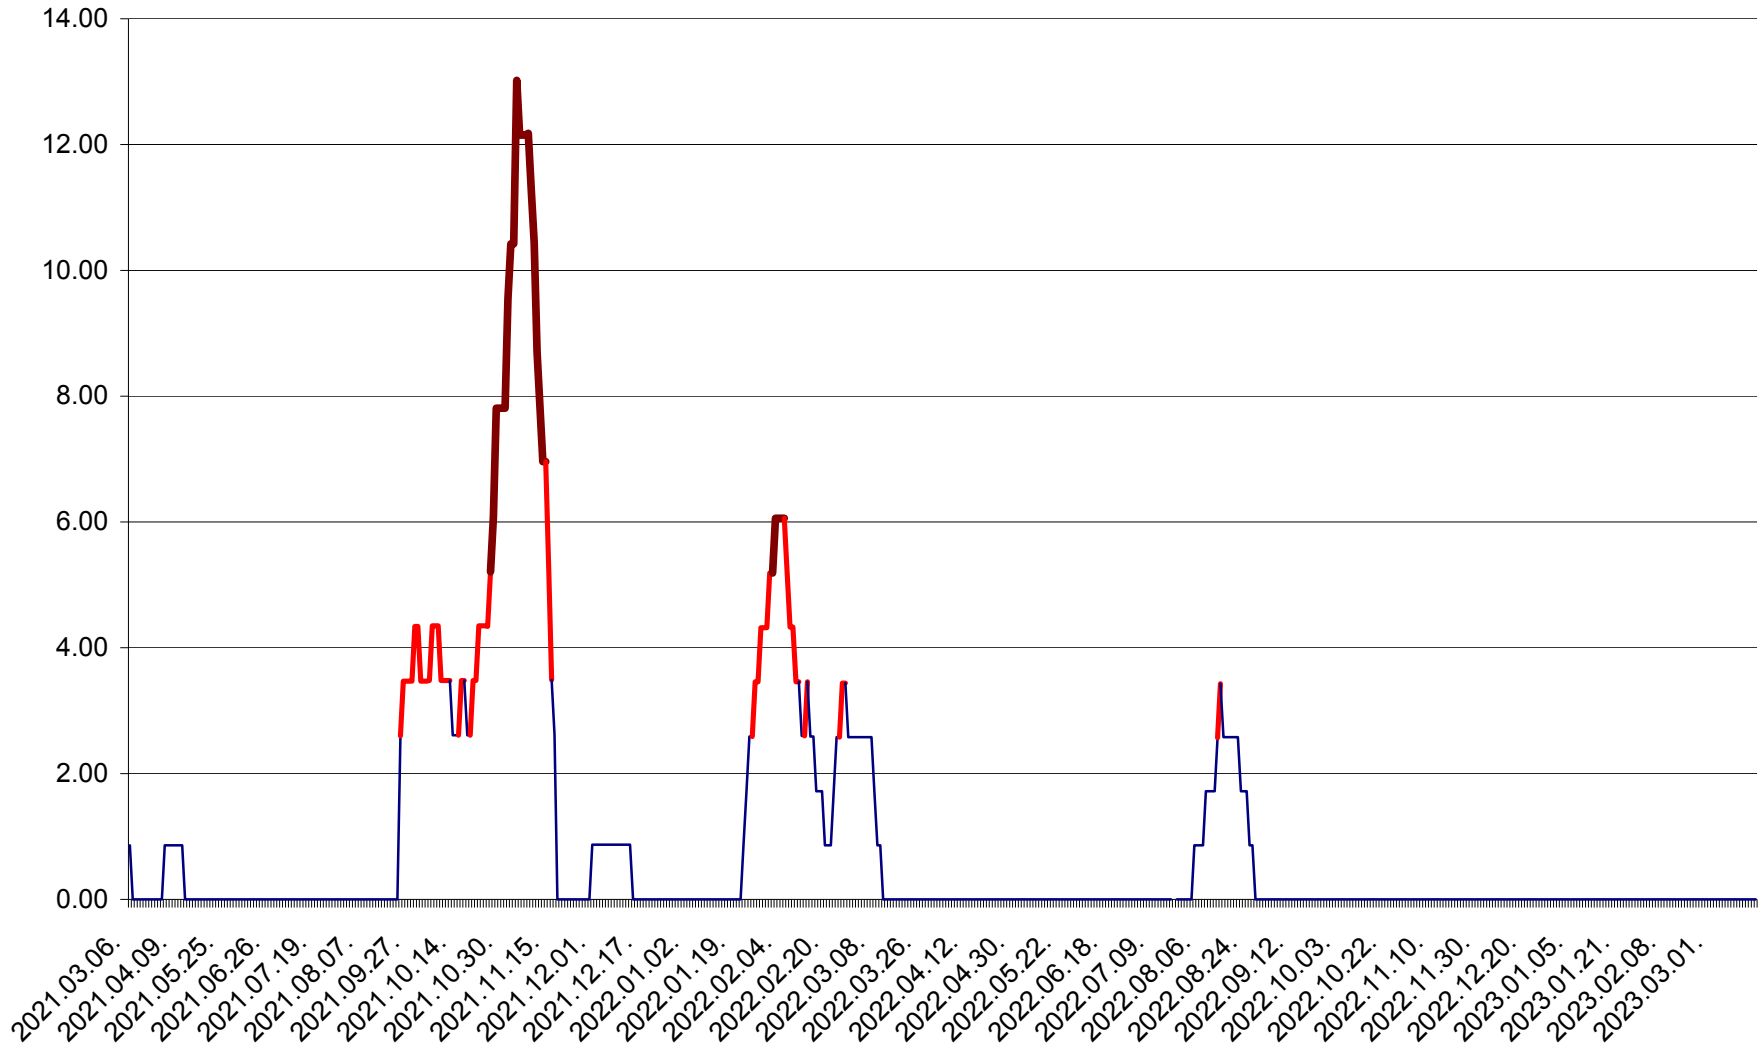

VĂRȘAG - Evolutia incidentei cumulate pe 14 zile la ‰ de locuitori
2021.03.07. - 2023.03.19.