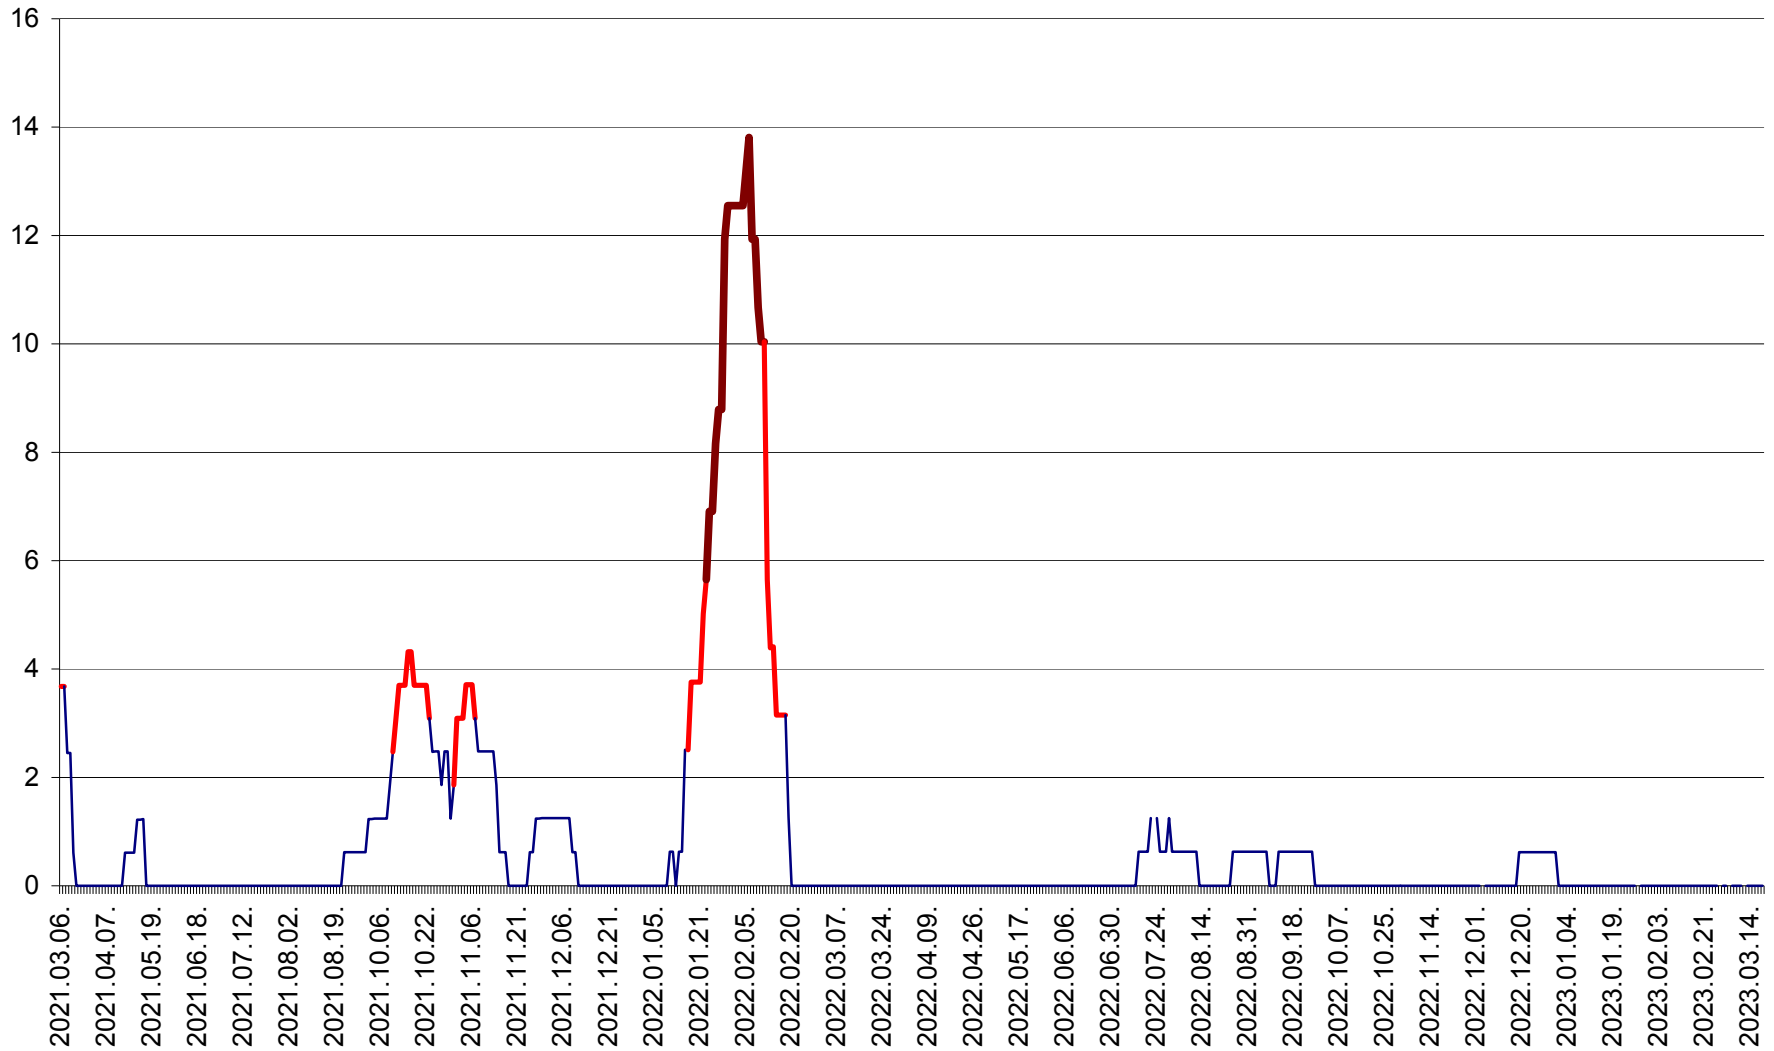

PLĂIEȘII DE JOS - Evolutia incidentei cumulate pe 14 zile la ‰ de locuitori
2021.03.07. - 2023.03.19.

PORUMBENI - Evolutia incidentei cumulate pe 14 zile la ‰ de locuitori
2021.03.07. - 2023.03.19.

PRAID - Evolutia incidentei cumulate pe 14 zile la ‰ de locuitori
2021.03.07. - 2023.03.19.

RACU - Evolutia incidentei cumulate pe 14 zile la ‰ de locuitori
2021.03.07. - 2023.03.19.

REMETEA - Evolutia incidentei cumulate pe 14 zile la % de locuitori
2021.03.07. - 2023.03.19.

SĂCEL - Evolutia incidentei cumulate pe 14 zile la ‰ de locuitori
2021.03.07. - 2023.03.19.