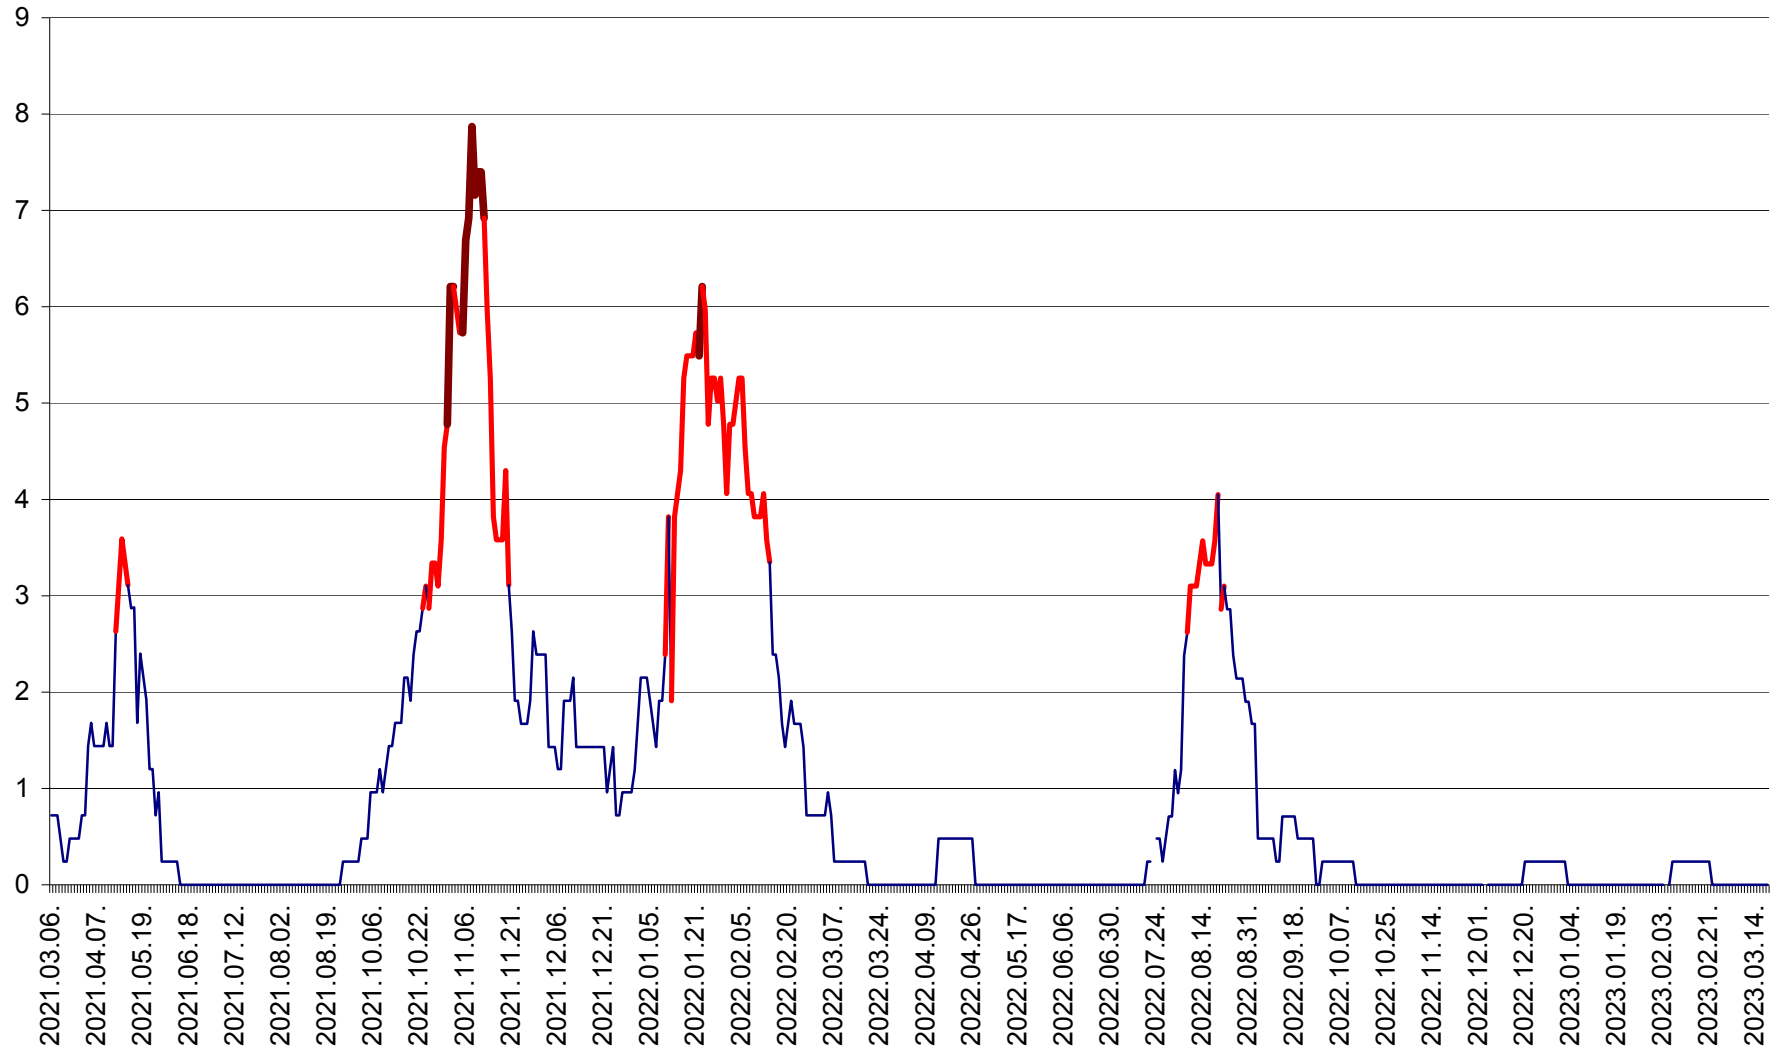

CORBU - Evolutia incidentei cumulate pe 14 zile la ‰ de locuitori
2021.03.07. - 2023.03.19.

CORUND - Evolutia incidentei cumulate pe 14 zile la ‰ de locuitori
2021.03.07. - 2023.03.19.

COZMENI - Evolutia incidentei cumulate pe 14 zile la ‰ de locuitori
2021.03.07. - 2023.03.19.

ORAȘ CRISTURU SECUIESC - Evolutia incidentei cumulate pe 14 zile la ‰ de locuitori
2021.03.07. - 2023.03.19.

DĂNEȘTI - Evolutia incidentei cumulate pe 14 zile la ‰ de locuitori
2021.03.07. - 2023.03.19.

DÂRJIU - Evolutia incidentei cumulate pe 14 zile la ‰ de locuitori
2021.03.07. - 2023.03.19.

DEALU - Evolutia incidentei cumulate pe 14 zile la ‰ de locuitori
2021.03.07. - 2023.03.19.

DITRĂU - Evolutia incidentei cumulate pe 14 zile la ‰ de locuitori
2021.03.07. - 2023.03.19.