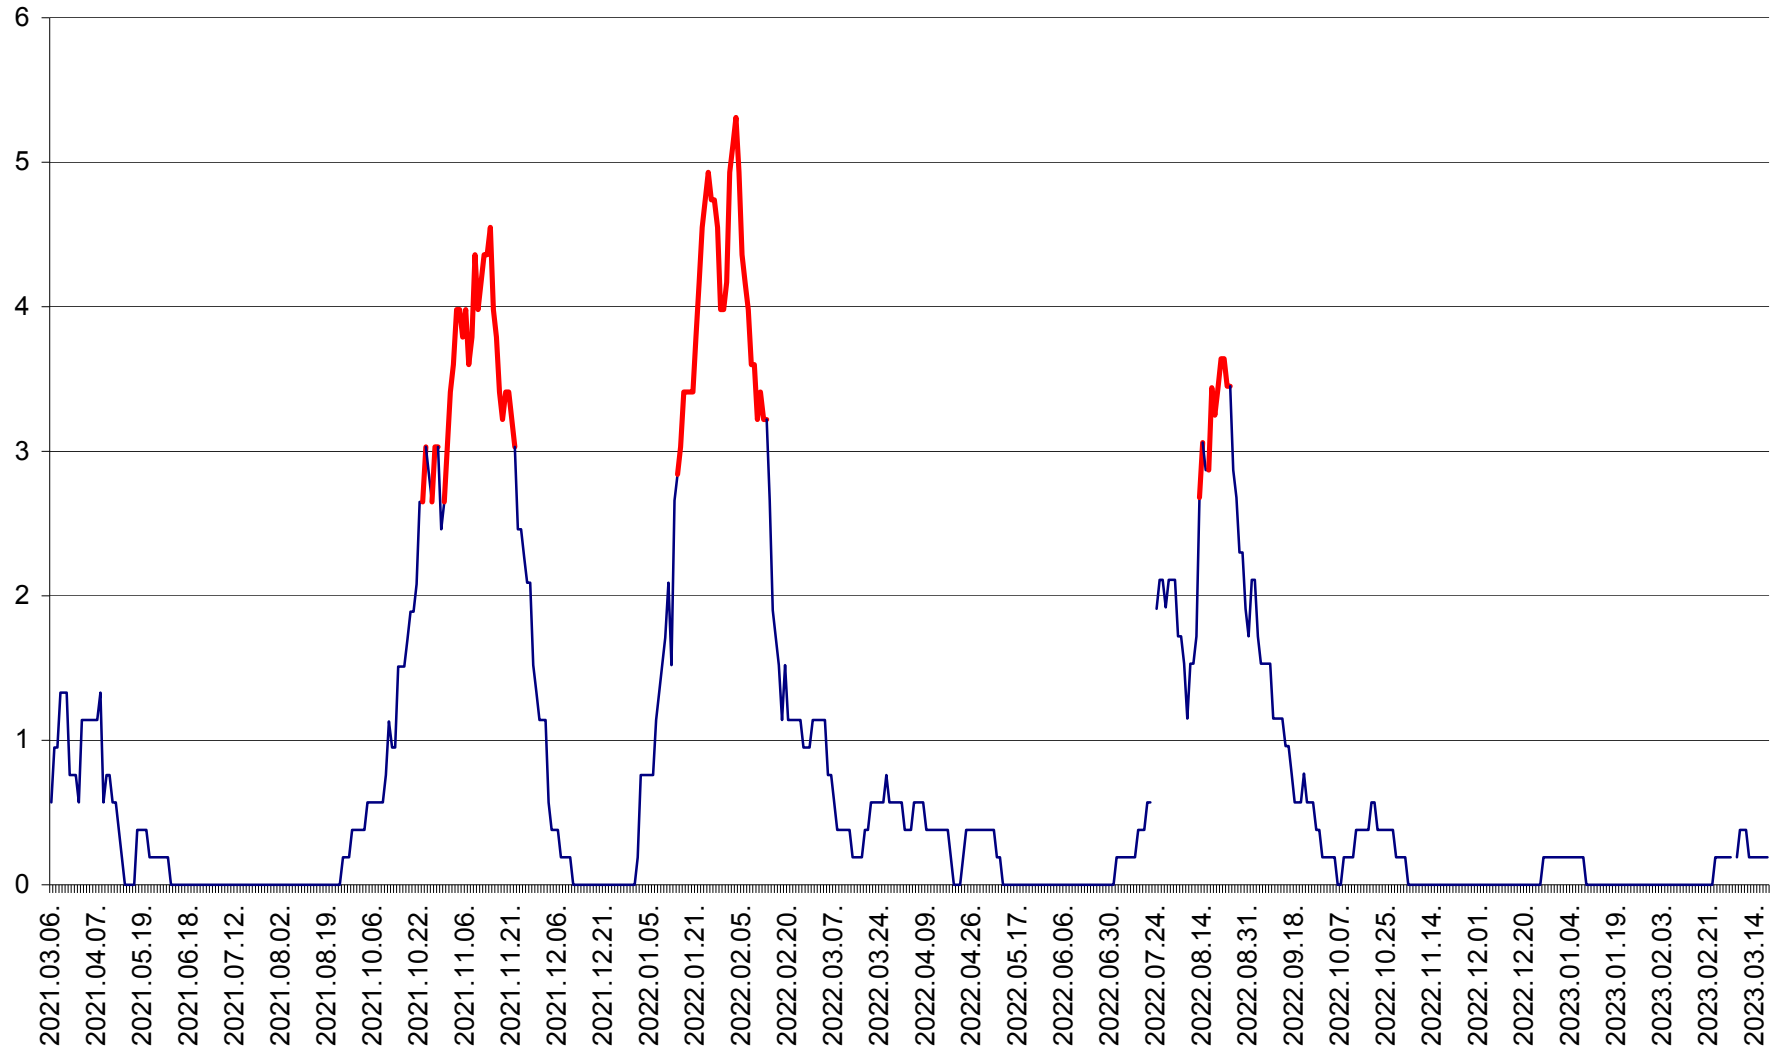

SATU MARE - Evolutia incidentei cumulate pe 14 zile la ‰ de locuitori
2021.03.07. - 2023.03.19.

SECUIENI - Evolutia incidentei cumulate pe 14 zile la ‰ de locuitori
2021.03.07. - 2023.03.19.

SICULENI - Evolutia incidentei cumulate pe 14 zile la ‰ de locuitori
2021.03.07. - 2023.03.19.

ȘIMONEȘTI - Evolutia incidentei cumulate pe 14 zile la ‰ de locuitori
2021.03.07. - 2023.03.19.

SUBCETATE - Evolutia incidentei cumulate pe 14 zile la ‰ de locuitori
2021.03.07. - 2023.03.19.

SUSENI - Evolutia incidentei cumulate pe 14 zile la ‰ de locuitori
2021.03.07. - 2023.03.19.