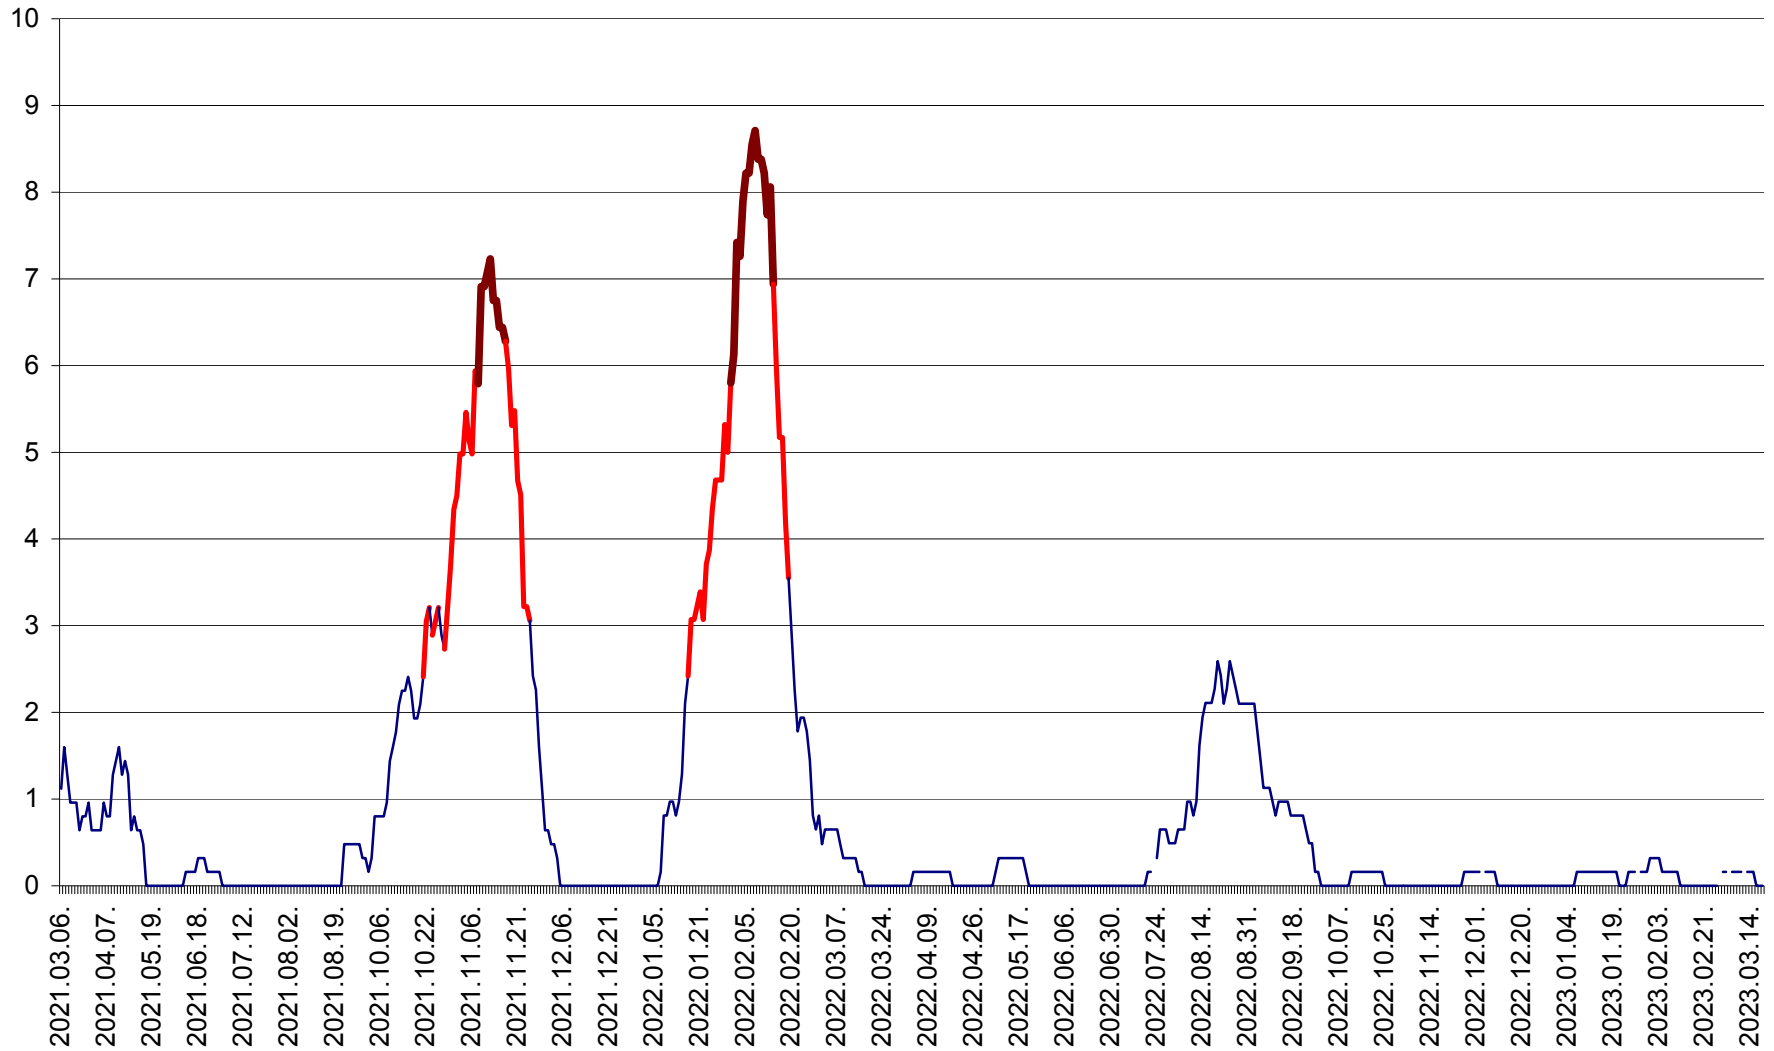

RACU - Evolutia incidentei cumulate pe 14 zile la ‰ de locuitori
2021.03.07. - 2023.03.19.

REMETEA - Evolutia incidentei cumulate pe 14 zile la % de locuitori
2021.03.07. - 2023.03.19.

SĂCEL - Evolutia incidentei cumulate pe 14 zile la ‰ de locuitori
2021.03.07. - 2023.03.19.

SÂNCRĂIENI - Evolutia incidentei cumulate pe 14 zile la ‰ de locuitori
2021.03.07. - 2023.03.19.

SÂNDOMIC - Evolutia incidentei cumulate pe 14 zile la ‰ de locuitori
2021.03.07. - 2023.03.19.

SÂNMARTIN - Evolutia incidentei cumulate pe 14 zile la ‰ de locuitori
2021.03.07. - 2023.03.19.