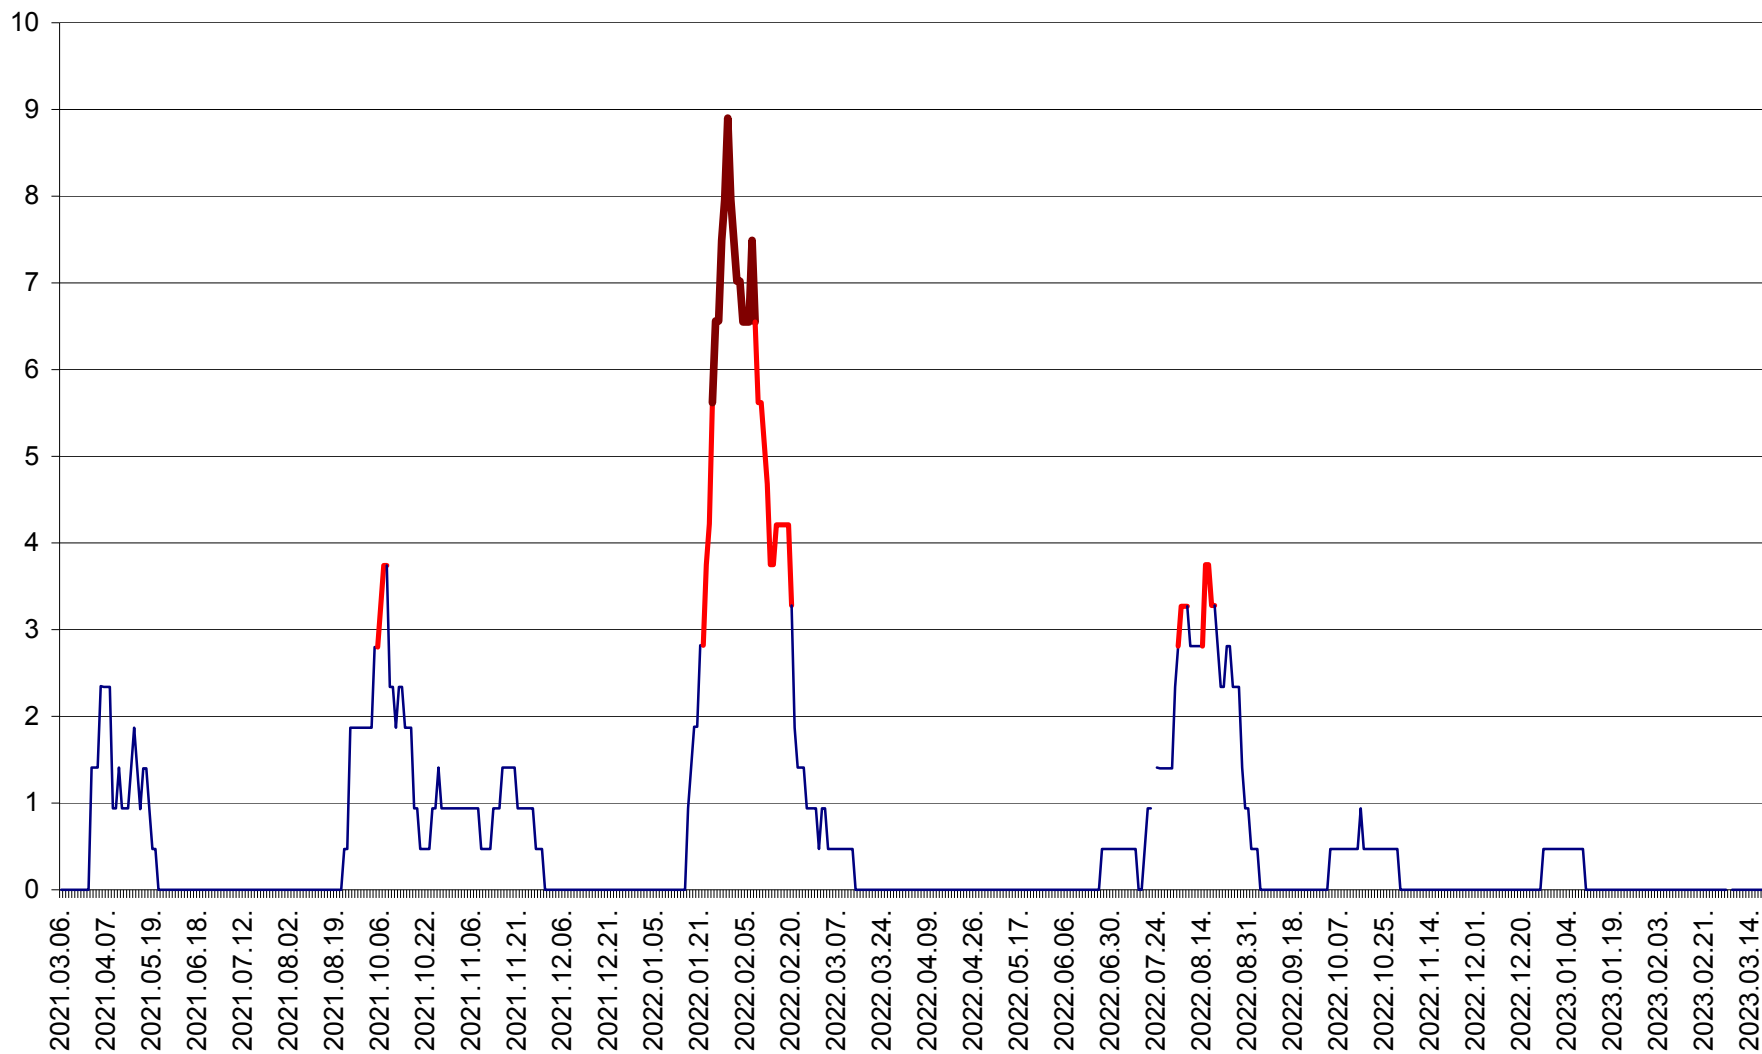

SECUIENI - Evolutia incidentei cumulate pe 14 zile la ‰ de locuitori
2021.03.07. - 2023.03.19.