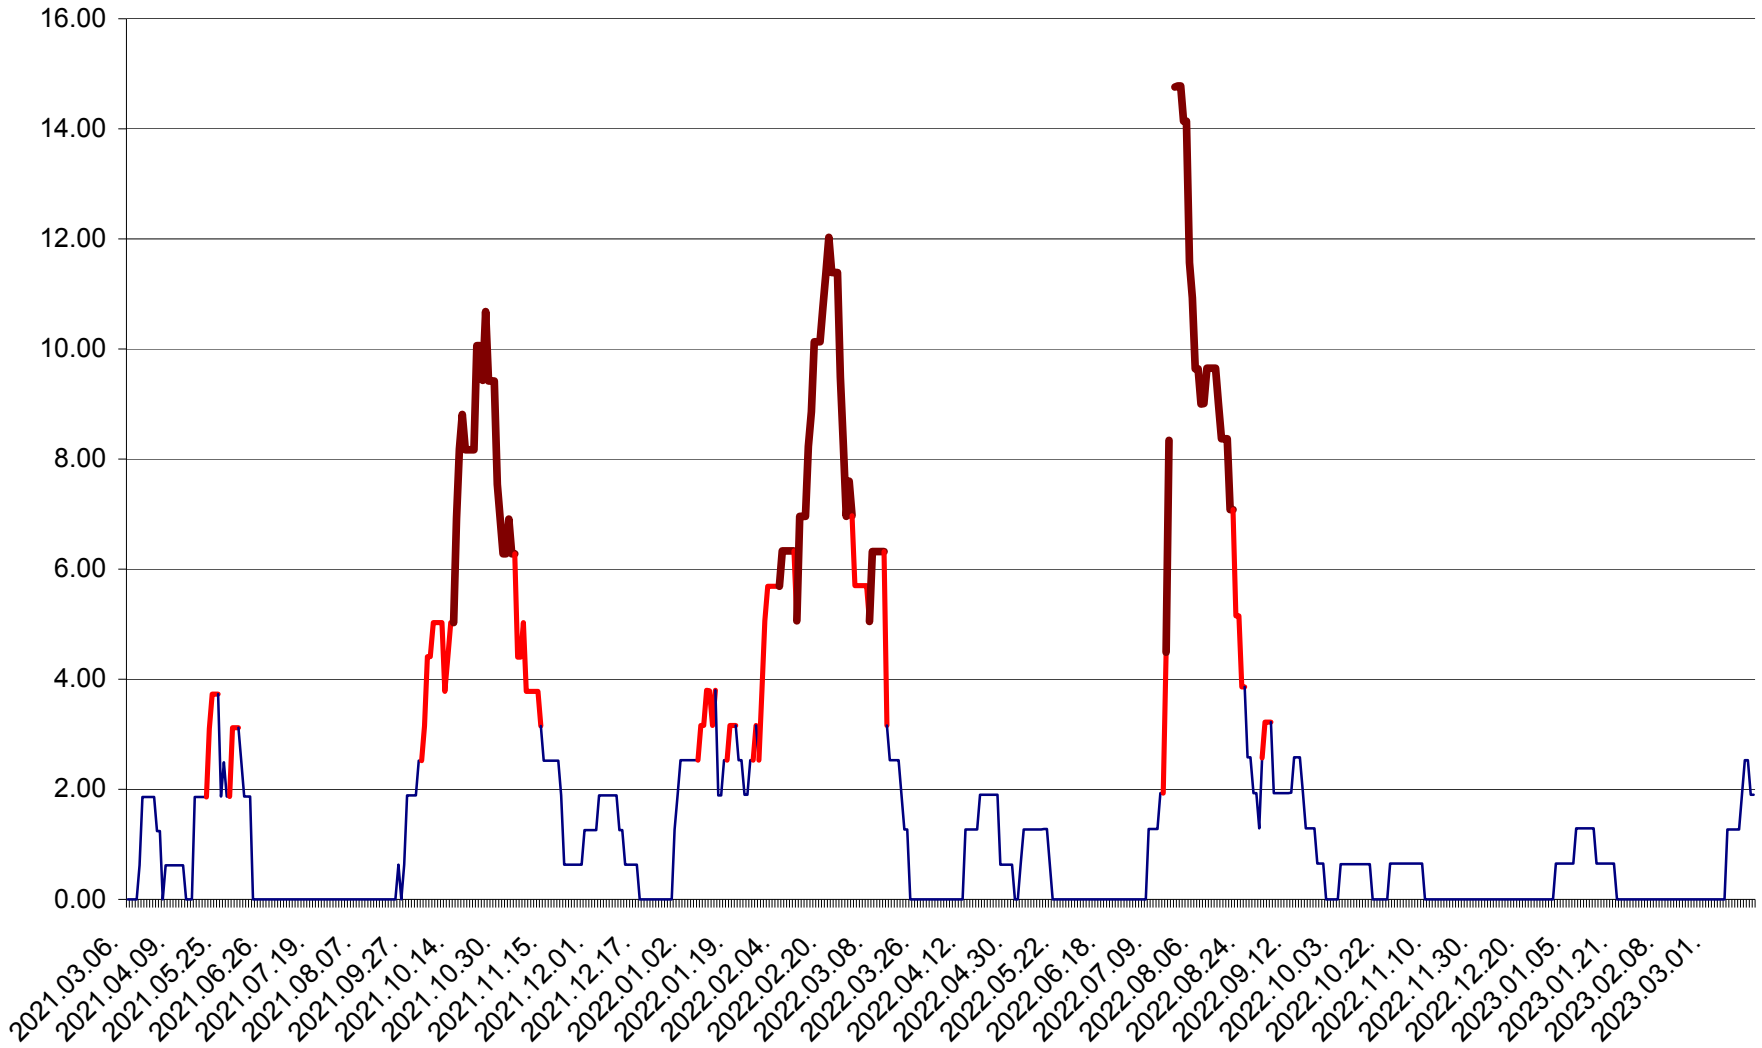

ATID - Evolutia incidentei cumulate pe 14 zile la % de locuitori
2021.03.07. - 2023.03.19.

AVRĂMEȘTI - Evolutia incidentei cumulate pe 14 zile la ‰ de locuitori
2021.03.07. - 2023.03.19.

ORAȘ BĂILE TUȘNAD - Evoluția incidenței cumulate pe 14 zile la ‰ de locuitori
2021.03.07. - 2023.03.19.

ORAȘ BĂLAN - Evoluția incidenței cumulate pe 14 zile la ‰ de locuitori
2021.03.07. - 2023.03.19.

BILBOR - Evolutia incidentei cumulate pe 14 zile la ‰ de locuitori
2021.03.07. - 2023.03.19.

ORAȘ BORSEC - Evolutia incidentei cumulate pe 14 zile la ‰ de locuitori
2021.03.07. - 2023.03.19.

BRĂDEȘTI - Evolucia incidentei cumulate pe 14 zile la ‰ de locuitori
2021.03.07. - 2023.03.19.

CĂPÂLNIȚA - Evoluția incidenței cumulate pe 14 zile la ‰ de locuitori
2021.03.07. - 2023.03.19.

CÂRȚA - Evolutia incidentei cumulate pe 14 zile la ‰ de locuitori
2021.03.07. - 2023.03.19.