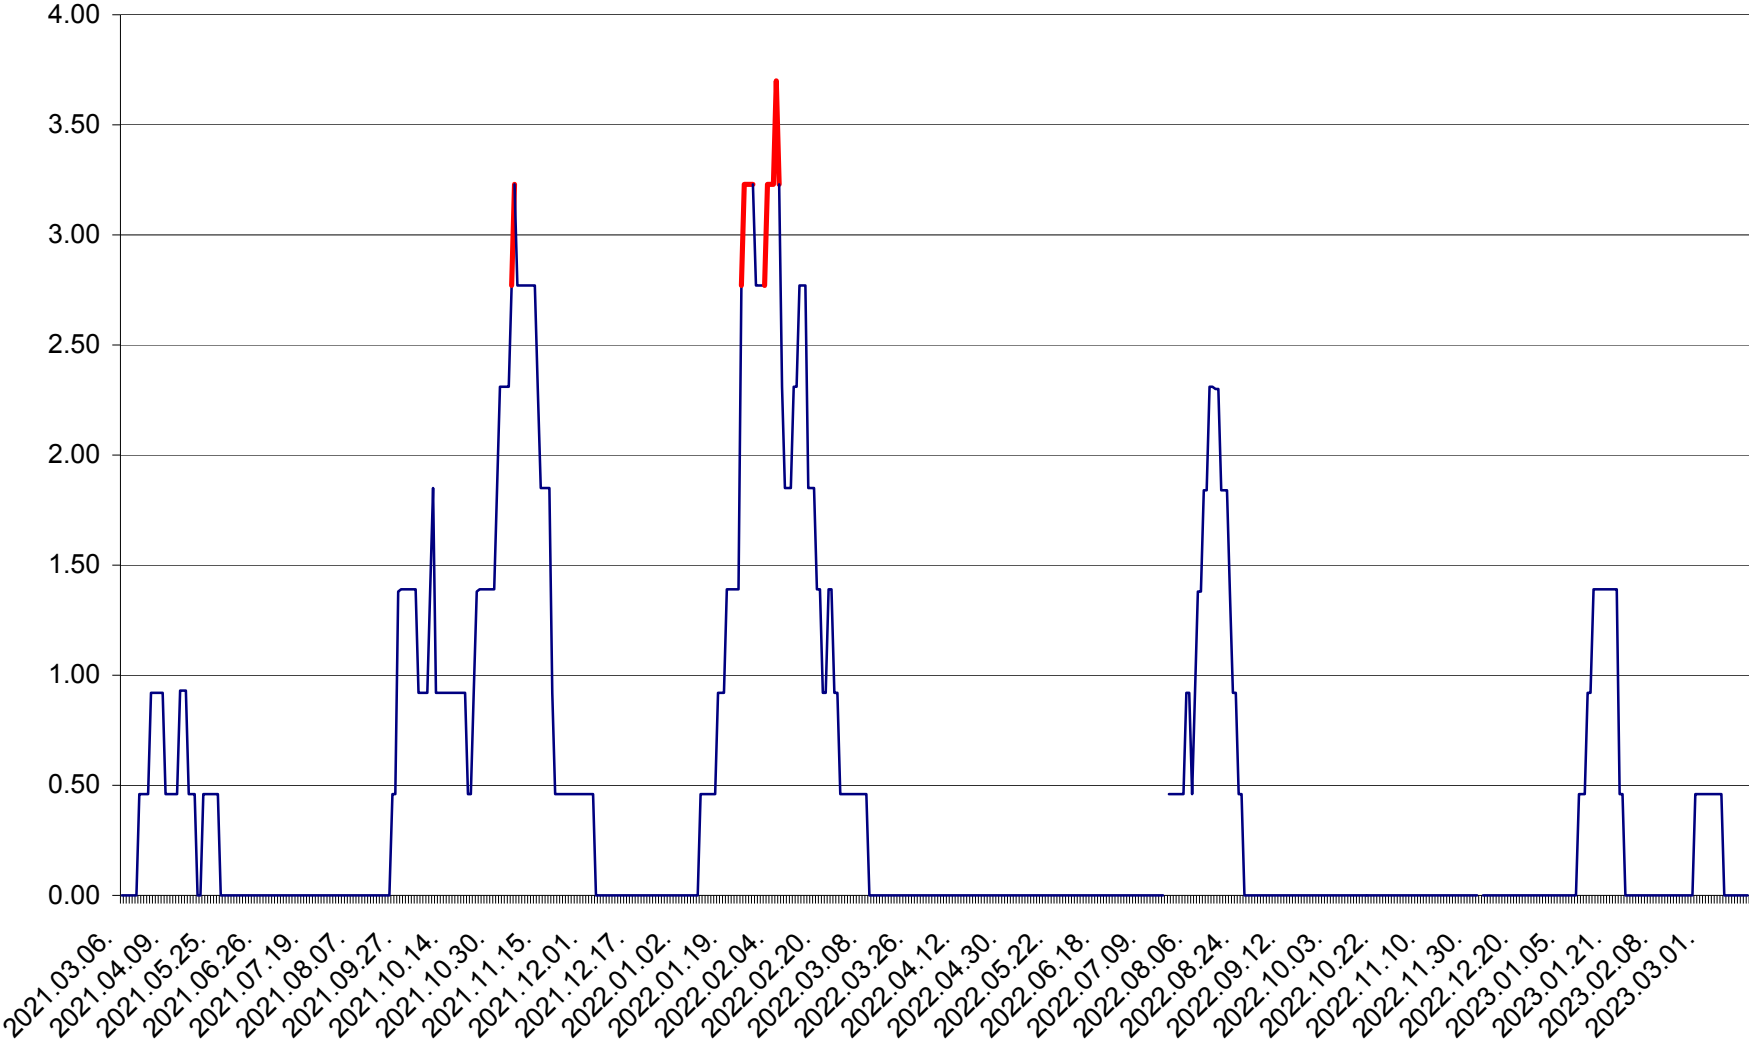

ATID - Evolutia incidentei cumulate pe 14 zile la % de locuitori
2021.03.07. - 2023.03.19.

AVRĂMEȘTI - Evolutia incidentei cumulate pe 14 zile la ‰ de locuitori
2021.03.07. - 2023.03.19.

ORAȘ BĂILE TUȘNAD - Evoluția incidenței cumulate pe 14 zile la ‰ de locuitori
2021.03.07. - 2023.03.19.

ORAȘ BĂLAN - Evoluția incidenței cumulate pe 14 zile la ‰ de locuitori
2021.03.07. - 2023.03.19.

BILBOR - Evolutia incidentei cumulate pe 14 zile la ‰ de locuitori
2021.03.07. - 2023.03.19.

ORAȘ BORSEC - Evolutia incidentei cumulate pe 14 zile la ‰ de locuitori
2021.03.07. - 2023.03.19.

BRĂDEȘTI - Evolucia incidentei cumulate pe 14 zile la ‰ de locuitori
2021.03.07. - 2023.03.19.

CĂPÂLNIȚA - Evoluția incidenței cumulate pe 14 zile la ‰ de locuitori
2021.03.07. - 2023.03.19.

CÂRȚA - Evolutia incidentei cumulate pe 14 zile la ‰ de locuitori
2021.03.07. - 2023.03.19.

CICEU - Evolutia incidentei cumulate pe 14 zile la ‰ de locuitori
2021.03.07. - 2023.03.19.

CIUCSÂNGEORGIU - Evolutia incidentei cumulate pe 14 zile la ‰ de locuitori
2021.03.07. - 2023.03.19.

CIUMANI - Evolutia incidentei cumulate pe 14 zile la ‰ de locuitori
2021.03.07. - 2023.03.19.