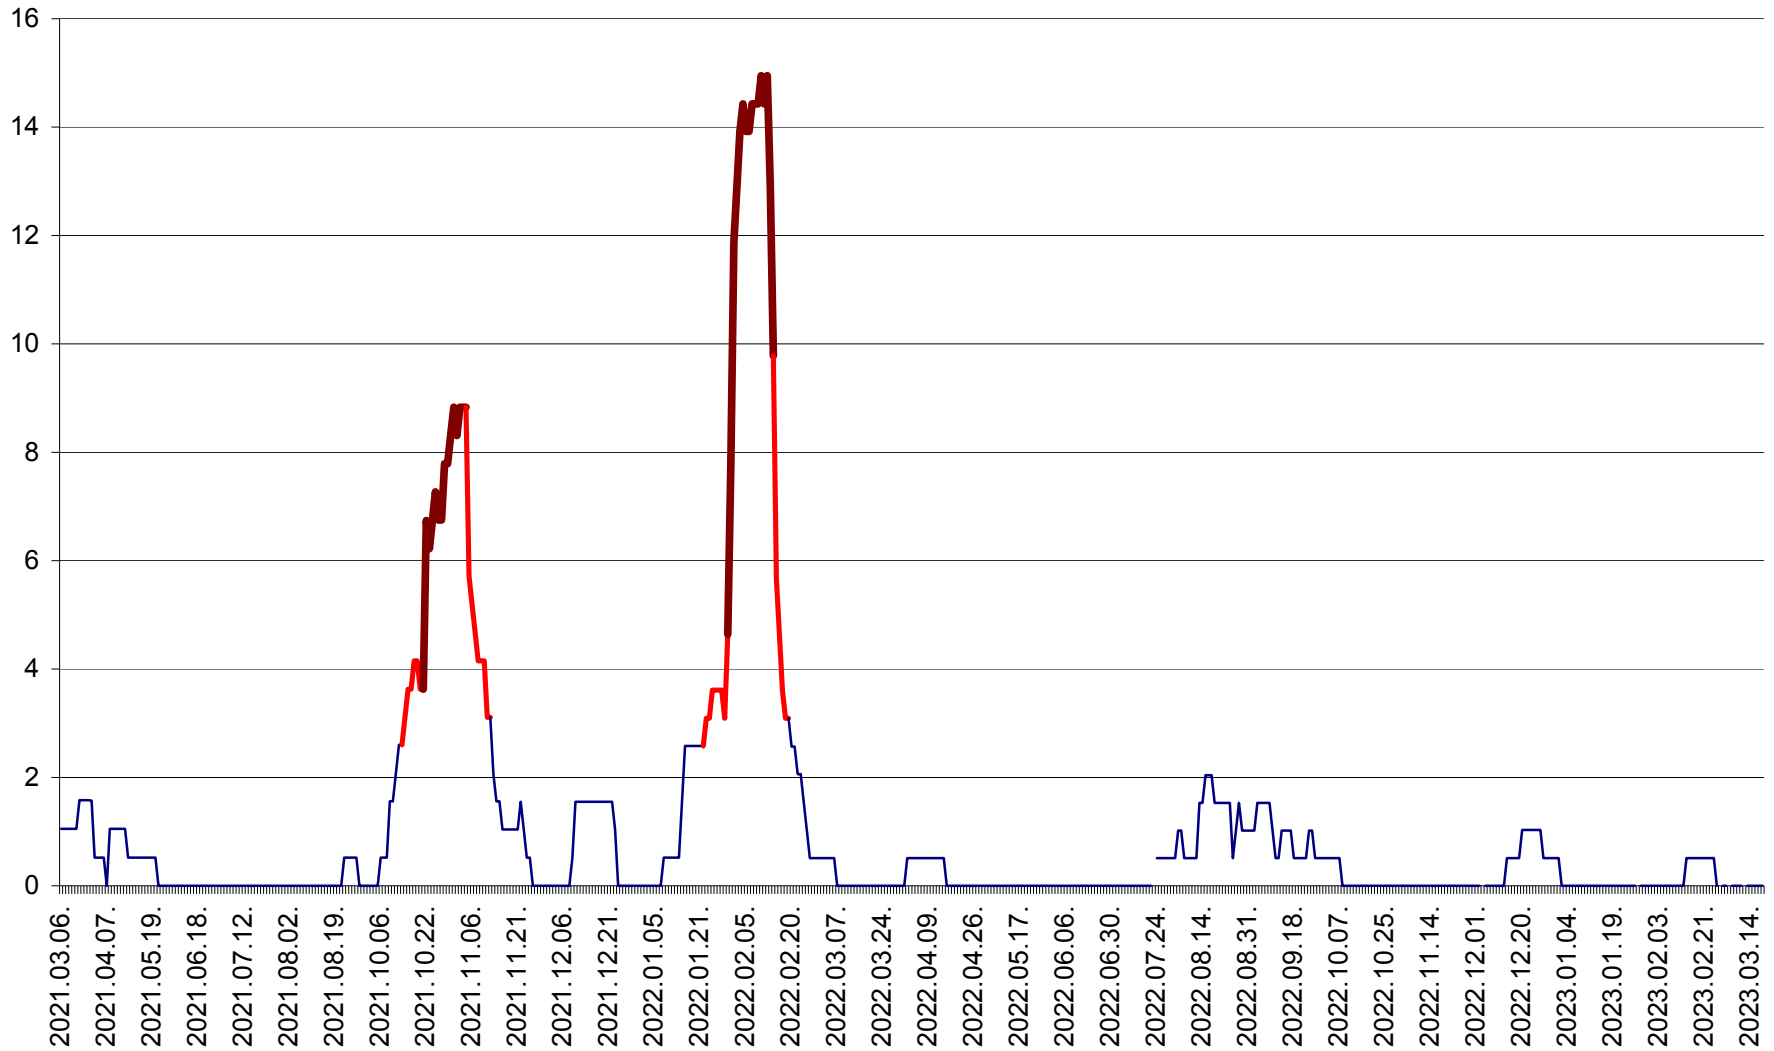

MIHĂILENI - Evolutia incidentei cumulate pe 14 zile la ‰ de locuitori
2021.03.07. - 2023.03.19.

MUGENI - Evolutia incidentei cumulate pe 14 zile la ‰ de locuitori
2021.03.07. - 2023.03.19.

OCLAND - Evolutia incidentei cumulate pe 14 zile la ‰ de locuitori
2021.03.07. - 2023.03.19.

MUNICIPIUL ODORHEIU SECUIESC - Evolutia incidentei cumulate pe 14 zile la % de locuitori
2021.03.07. - 2023.03.19.

PĂULENI-CIUC - Evolutia incidentei cumulate pe 14 zile la % de locuitori
2021.03.07. - 2023.03.19.

PLĂIEȘII DE JOS - Evolutia incidentei cumulate pe 14 zile la ‰ de locuitori
2021.03.07. - 2023.03.19.

PORUMBENI - Evolutia incidentei cumulate pe 14 zile la ‰ de locuitori
2021.03.07. - 2023.03.19.

PRAID - Evolutia incidentei cumulate pe 14 zile la ‰ de locuitori
2021.03.07. - 2023.03.19.