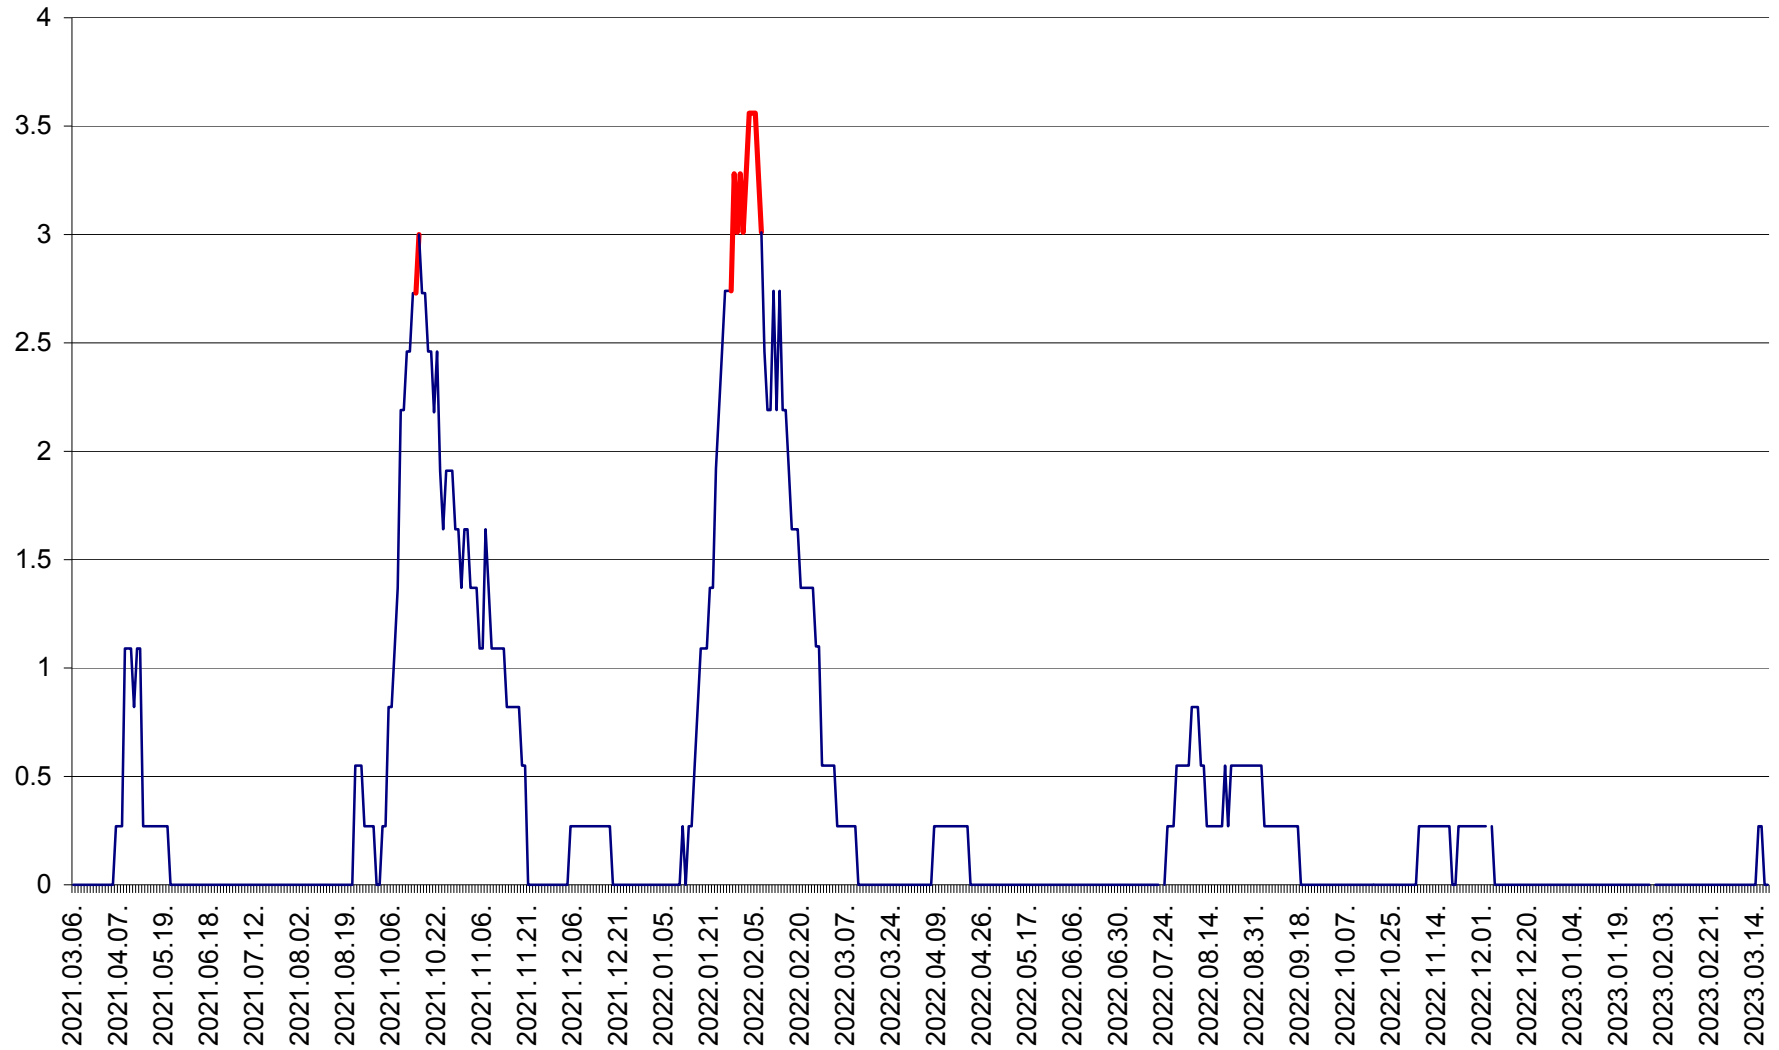

FELICENI - Evolutia incidentei cumulate pe 14 zile la ‰ de locuitori
2021.03.07. - 2023.03.19.

FRUMOASA - Evolutia incidentei cumulate pe 14 zile la ‰ de locuitori
2021.03.07. - 2023.03.19.

GĂLĂUȚAȘ - Evoluția incidenței cumulate pe 14 zile la ‰ de locuitori
2021.03.07. - 2023.03.19.

MUNICIPIUL GHEORGHENI - Evolutia incidentei cumulate pe 14 zile la % de locuitori
2021.03.07. - 2023.03.19.

JOSENI - Evolutia incidentei cumulate pe 14 zile la ‰ de locuitori
2021.03.07. - 2023.03.19.

LĂZAREA - Evolutia incidentei cumulate pe 14 zile la % de locuitori
2021.03.07. - 2023.03.19.

LELICENI - Evolutia incidentei cumulate pe 14 zile la ‰ de locuitori
2021.03.07. - 2023.03.19.

LUETA - Evolutia incidentei cumulate pe 14 zile la ‰ de locuitori
2021.03.07. - 2023.03.19.

LUNCA DE JOS - Evolutia incidentei cumulate pe 14 zile la ‰ de locuitori
2021.03.07. - 2023.03.19.