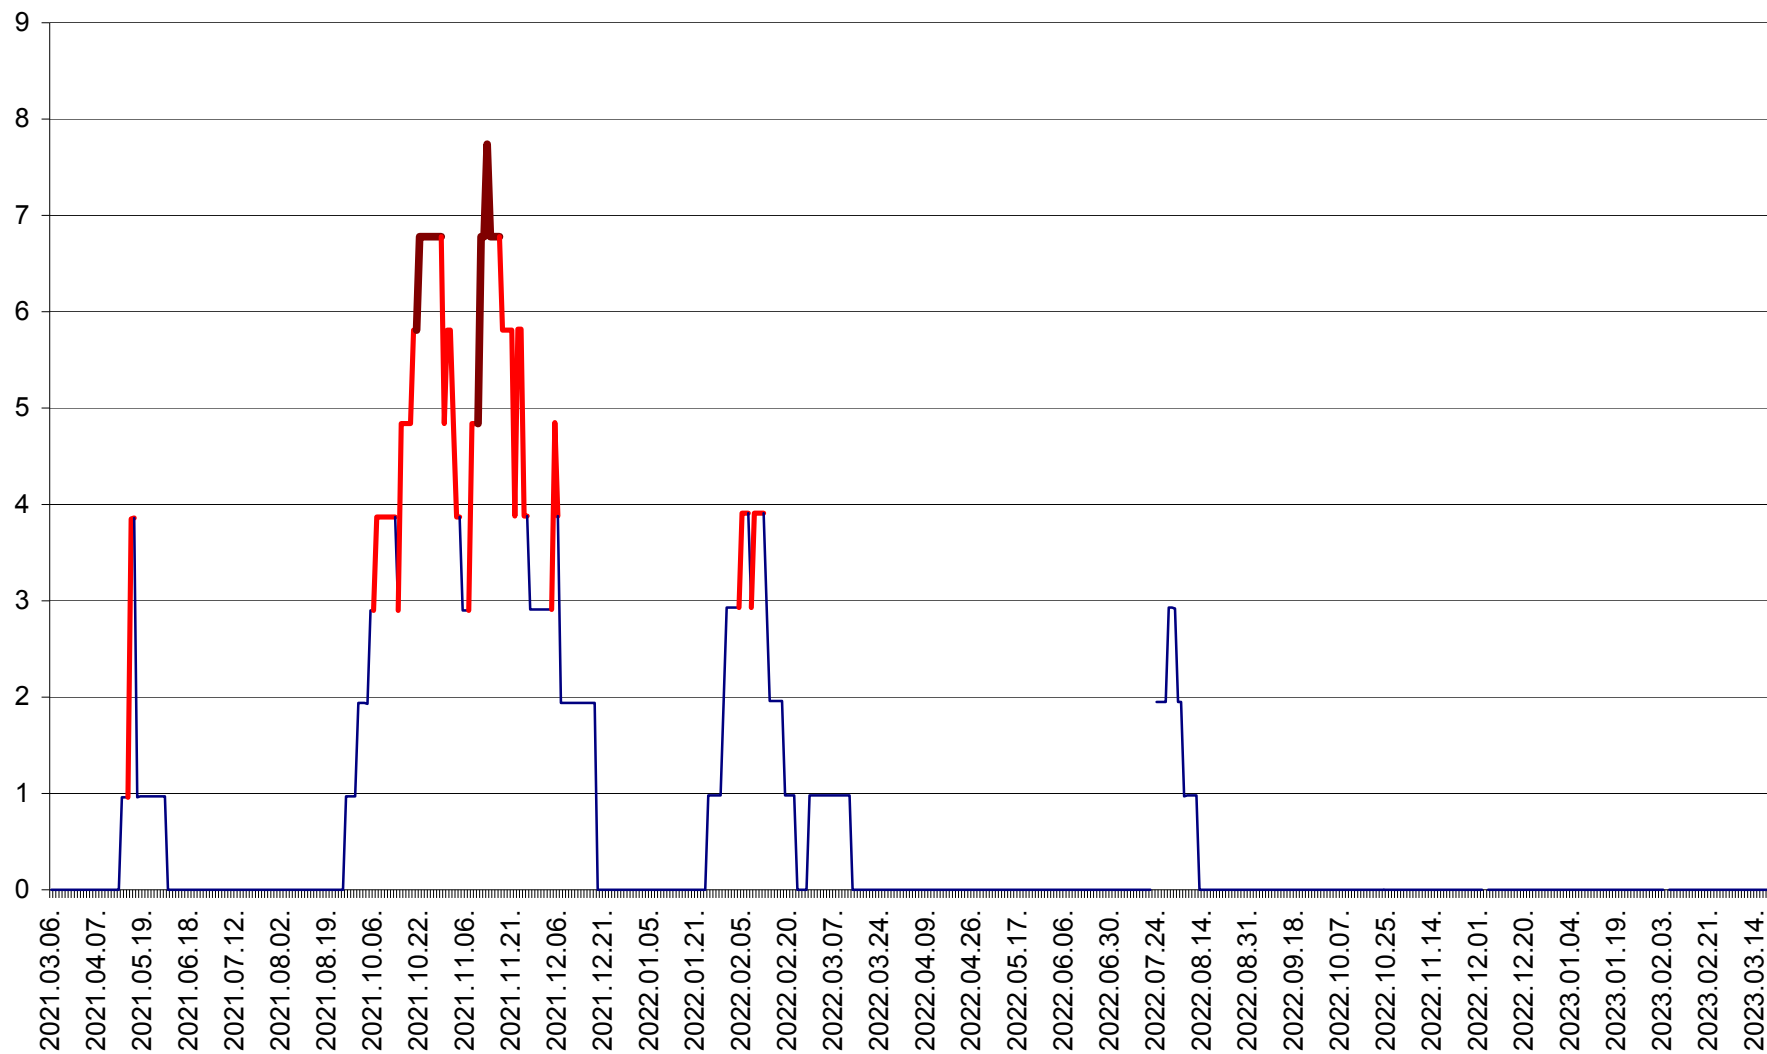

DEALU - Evolutia incidentei cumulate pe 14 zile la ‰ de locuitori
2021.03.07. - 2023.03.19.