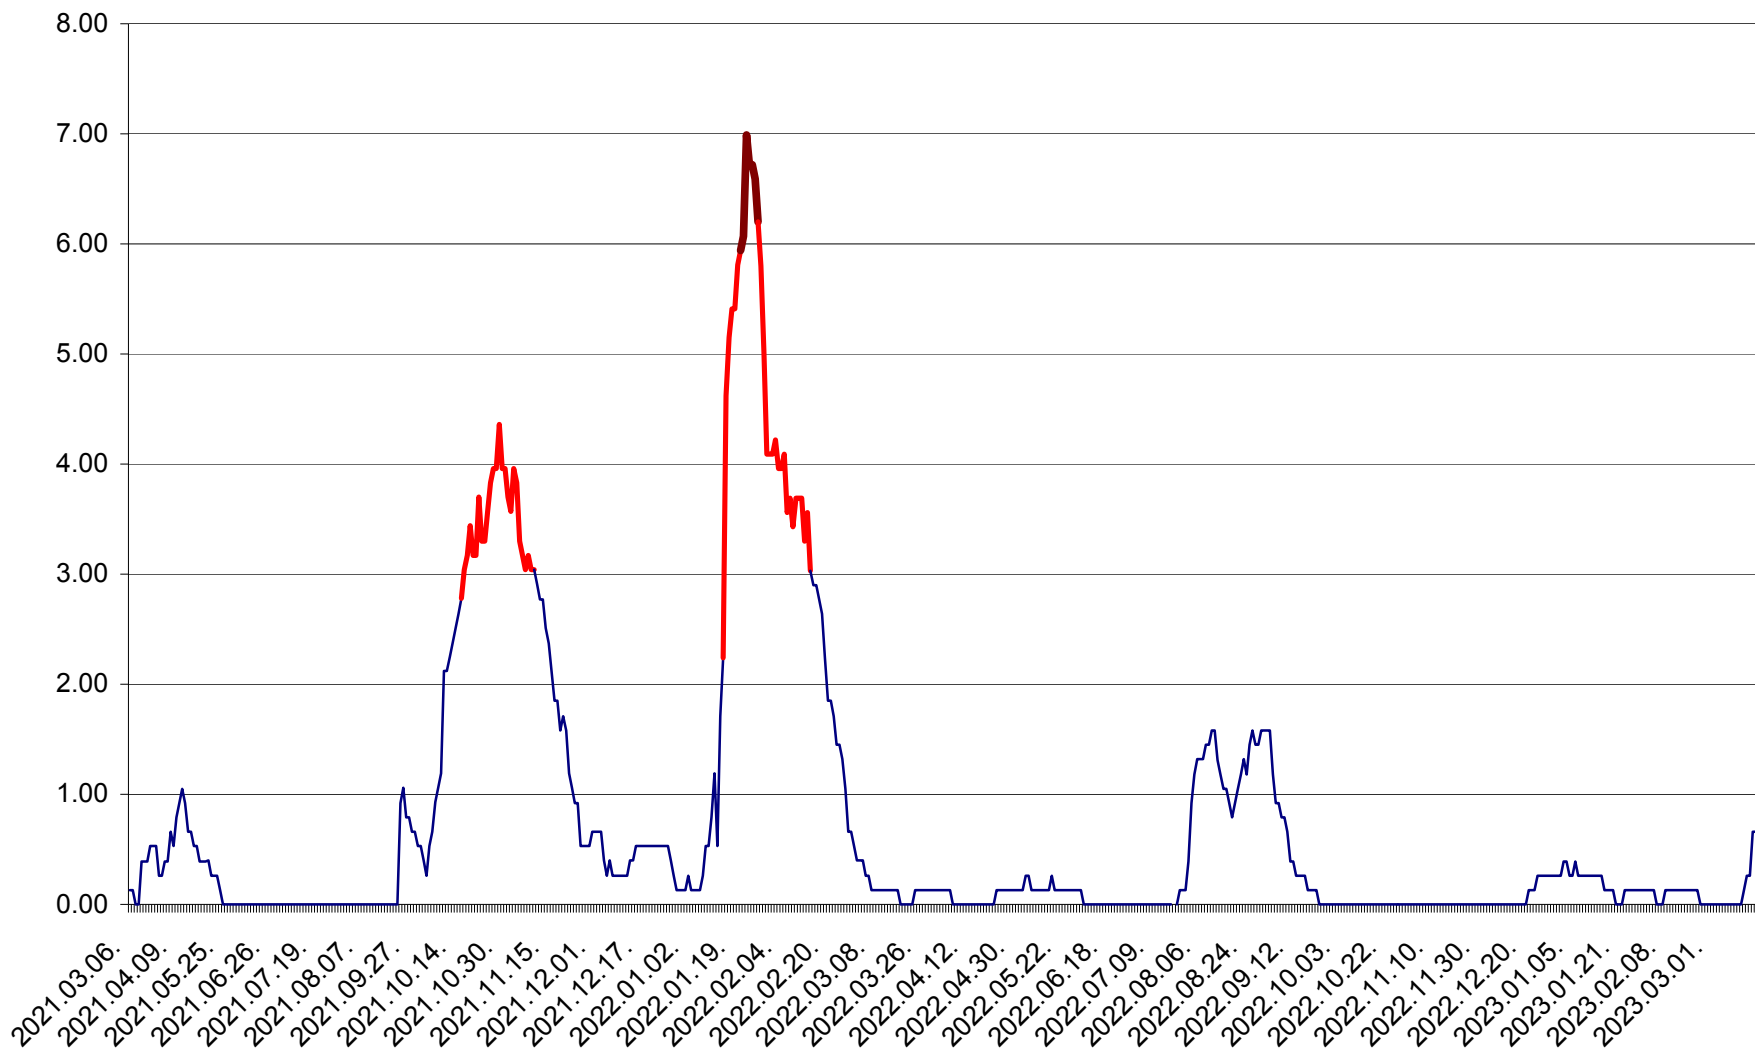

TUȘNAD - Evolutia incidentei cumulate pe 14 zile la ‰ de locuitori
2021.03.07. - 2023.03.19.

ULIEȘ - Evoluția incidentei cumulate pe 14 zile la ‰ de locuitori
2021.03.07. - 2023.03.19.

VĂRȘAG - Evolutia incidentei cumulate pe 14 zile la ‰ de locuitori
2021.03.07. - 2023.03.19.

ORAȘ VLĂHIȚA - Evolutia incidentei cumulate pe 14 zile la ‰ de locuitori
2021.03.07. - 2023.03.19.

VOȘLĂBENI - Evolutia incidentei cumulate pe 14 zile la ‰ de locuitori
2021.03.07. - 2023.03.19.

ZETEA - Evolutia incidentei cumulate pe 14 zile la ‰ de locuitori
2021.03.07. - 2023.03.19.