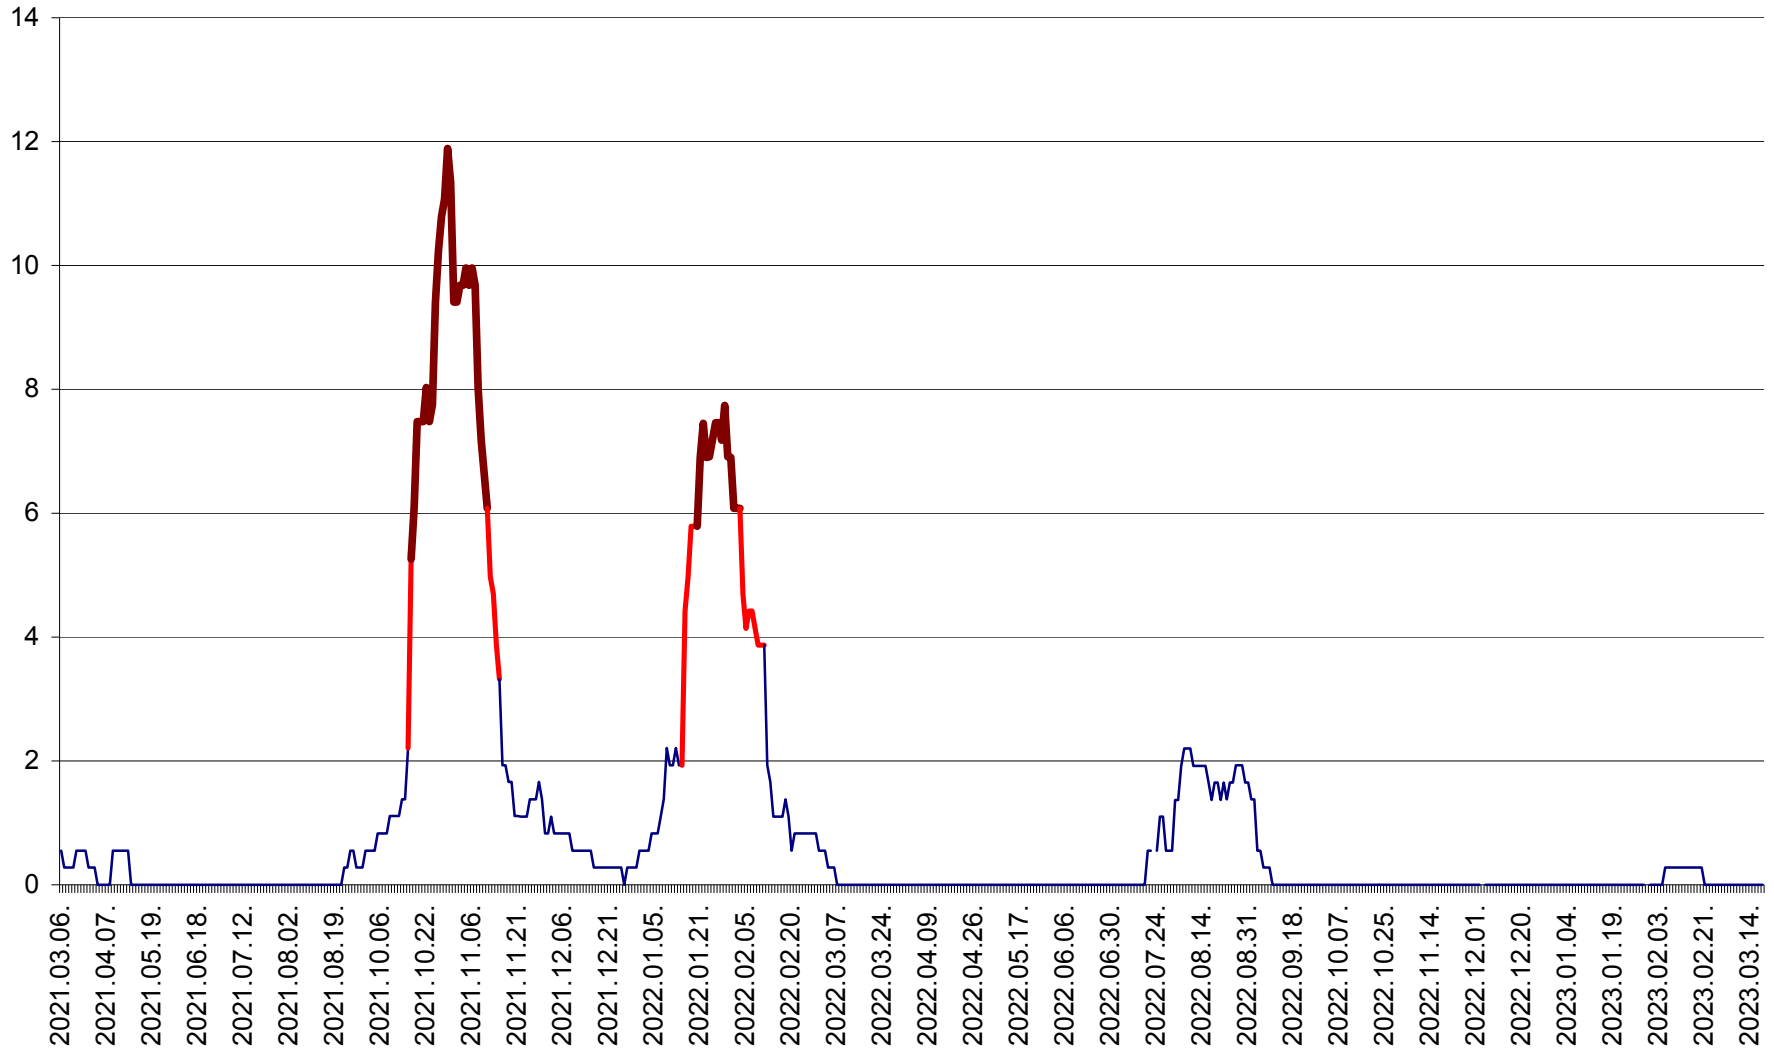

DÂRJIU - Evolutia incidentei cumulate pe 14 zile la ‰ de locuitori
2021.03.07. - 2023.03.19.

DEALU - Evolutia incidentei cumulate pe 14 zile la ‰ de locuitori
2021.03.07. - 2023.03.19.

DITRĂU - Evolutia incidentei cumulate pe 14 zile la ‰ de locuitori
2021.03.07. - 2023.03.19.

FELICENI - Evolutia incidentei cumulate pe 14 zile la ‰ de locuitori
2021.03.07. - 2023.03.19.

FRUMOASA - Evolutia incidentei cumulate pe 14 zile la ‰ de locuitori
2021.03.07. - 2023.03.19.

GĂLĂUȚAȘ - Evoluția incidenței cumulate pe 14 zile la ‰ de locuitori
2021.03.07. - 2023.03.19.

MUNICIPIUL GHEORGHENI - Evolutia incidentei cumulate pe 14 zile la % de locuitori
2021.03.07. - 2023.03.19.

JOSENI - Evolutia incidentei cumulate pe 14 zile la ‰ de locuitori
2021.03.07. - 2023.03.19.

LĂZAREA - Evolutia incidentei cumulate pe 14 zile la % de locuitori
2021.03.07. - 2023.03.19.

LELICENI - Evolutia incidentei cumulate pe 14 zile la ‰ de locuitori
2021.03.07. - 2023.03.19.

LUETA - Evolutia incidentei cumulate pe 14 zile la ‰ de locuitori
2021.03.07. - 2023.03.19.

LUNCA DE JOS - Evolutia incidentei cumulate pe 14 zile la ‰ de locuitori
2021.03.07. - 2023.03.19.