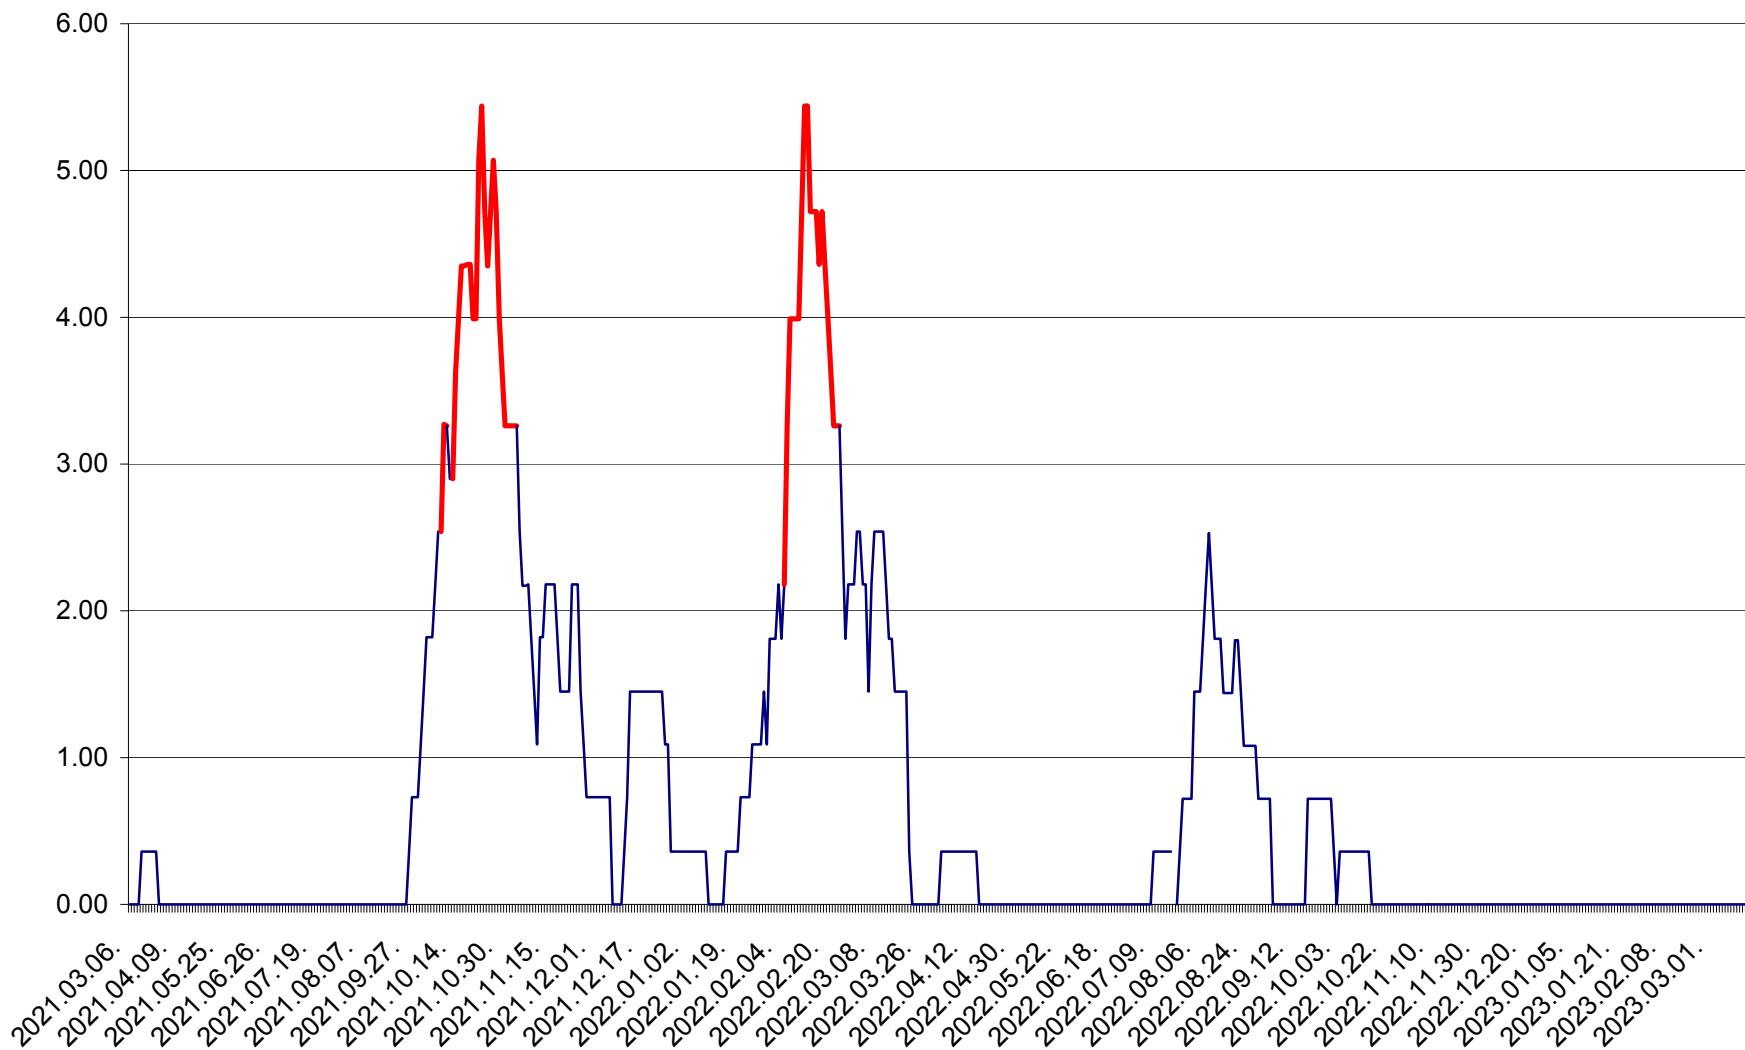

ATID - Evolutia incidentei cumulate pe 14 zile la % de locuitori
2021.03.07. - 2023.03.19.

AVRĂMEȘTI - Evolutia incidentei cumulate pe 14 zile la ‰ de locuitori
2021.03.07. - 2023.03.19.

ORAȘ BĂILE TUȘNAD - Evoluția incidenței cumulate pe 14 zile la ‰ de locuitori
2021.03.07. - 2023.03.19.

ORAȘ BĂLAN - Evoluția incidenței cumulate pe 14 zile la ‰ de locuitori
2021.03.07. - 2023.03.19.

BILBOR - Evolutia incidentei cumulate pe 14 zile la ‰ de locuitori
2021.03.07. - 2023.03.19.

ORAȘ BORSEC - Evolutia incidentei cumulate pe 14 zile la ‰ de locuitori
2021.03.07. - 2023.03.19.

BRĂDEȘTI - Evolucia incidentei cumulate pe 14 zile la ‰ de locuitori
2021.03.07. - 2023.03.19.

CĂPÂLNIȚA - Evoluția incidenței cumulate pe 14 zile la ‰ de locuitori
2021.03.07. - 2023.03.19.

CÂRȚA - Evolutia incidentei cumulate pe 14 zile la ‰ de locuitori
2021.03.07. - 2023.03.19.