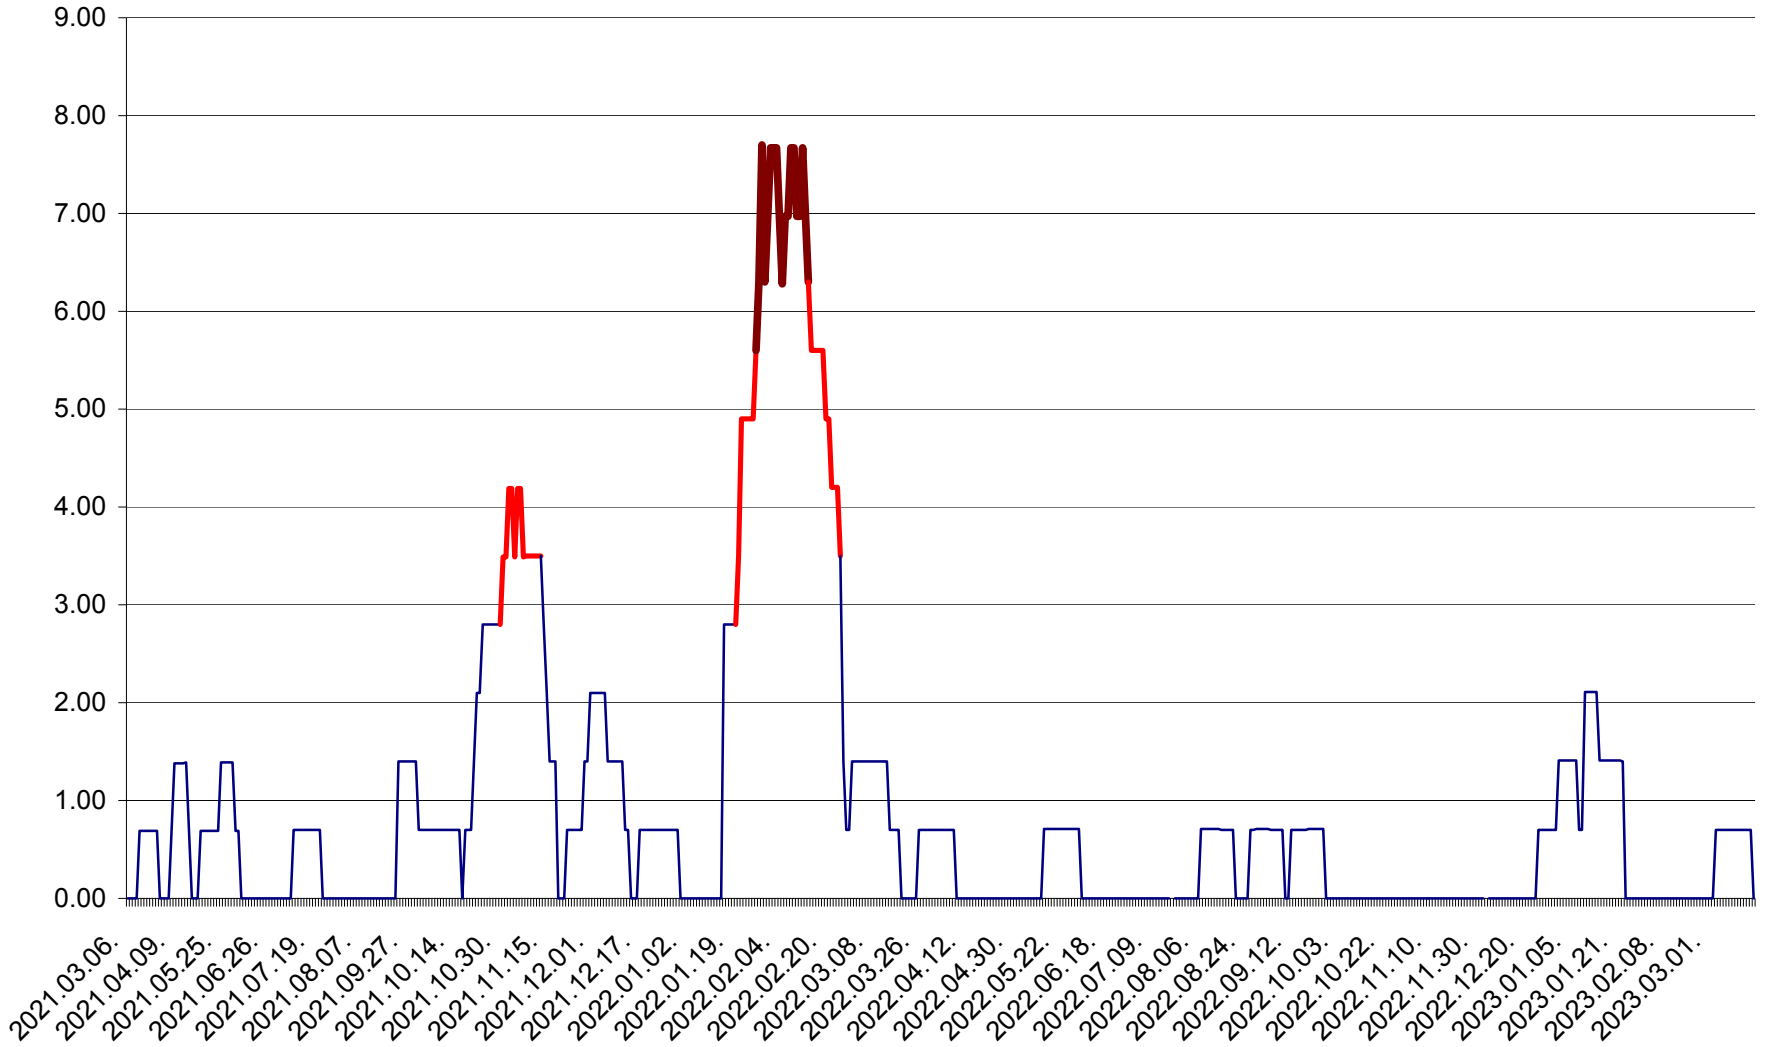

ORAȘ BĂLAN - Evoluția incidenței cumulate pe 14 zile la ‰ de locuitori
2021.03.07. - 2023.03.19.

BILBOR - Evolutia incidentei cumulate pe 14 zile la ‰ de locuitori
2021.03.07. - 2023.03.19.

ORAȘ BORSEC - Evolutia incidentei cumulate pe 14 zile la ‰ de locuitori
2021.03.07. - 2023.03.19.

BRĂDEȘTI - Evolucia incidentei cumulate pe 14 zile la ‰ de locuitori
2021.03.07. - 2023.03.19.

CĂPÂLNIȚA - Evoluția incidenței cumulate pe 14 zile la ‰ de locuitori
2021.03.07. - 2023.03.19.

CÂRȚA - Evolutia incidentei cumulate pe 14 zile la ‰ de locuitori
2021.03.07. - 2023.03.19.

CICEU - Evolutia incidentei cumulate pe 14 zile la ‰ de locuitori
2021.03.07. - 2023.03.19.

CIUCSÂNGEORGIU - Evolutia incidentei cumulate pe 14 zile la ‰ de locuitori
2021.03.07. - 2023.03.19.

CIUMANI - Evolutia incidentei cumulate pe 14 zile la ‰ de locuitori
2021.03.07. - 2023.03.19.

CORBU - Evolutia incidentei cumulate pe 14 zile la ‰ de locuitori
2021.03.07. - 2023.03.19.

CORUND - Evolutia incidentei cumulate pe 14 zile la ‰ de locuitori
2021.03.07. - 2023.03.19.

COZMENI - Evolutia incidentei cumulate pe 14 zile la ‰ de locuitori
2021.03.07. - 2023.03.19.