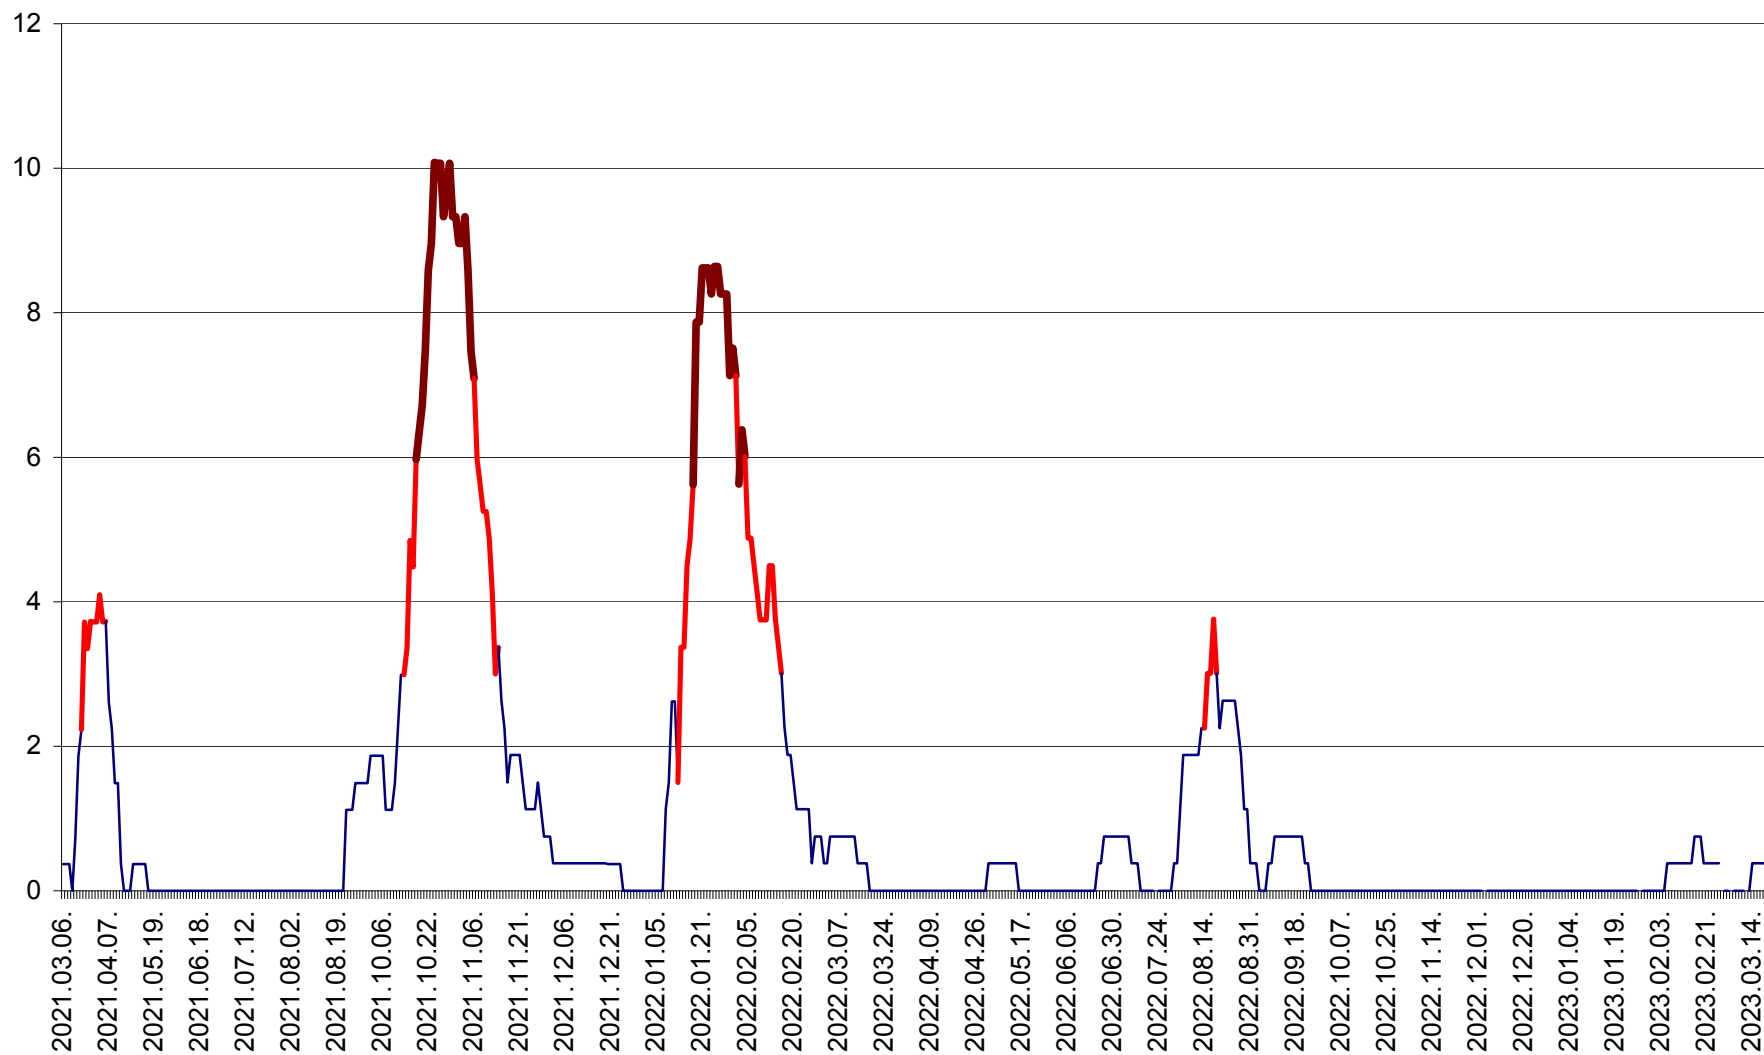

RACU - Evolutia incidentei cumulate pe 14 zile la ‰ de locuitori
2021.03.07. - 2023.03.19.

REMETEA - Evolutia incidentei cumulate pe 14 zile la % de locuitori
2021.03.07. - 2023.03.19.

SĂCEL - Evolutia incidentei cumulate pe 14 zile la ‰ de locuitori
2021.03.07. - 2023.03.19.

SÂNCRĂIENI - Evolutia incidentei cumulate pe 14 zile la ‰ de locuitori
2021.03.07. - 2023.03.19.

SÂNDOMIC - Evolutia incidentei cumulate pe 14 zile la ‰ de locuitori
2021.03.07. - 2023.03.19.

SÂNMARTIN - Evolutia incidentei cumulate pe 14 zile la ‰ de locuitori
2021.03.07. - 2023.03.19.