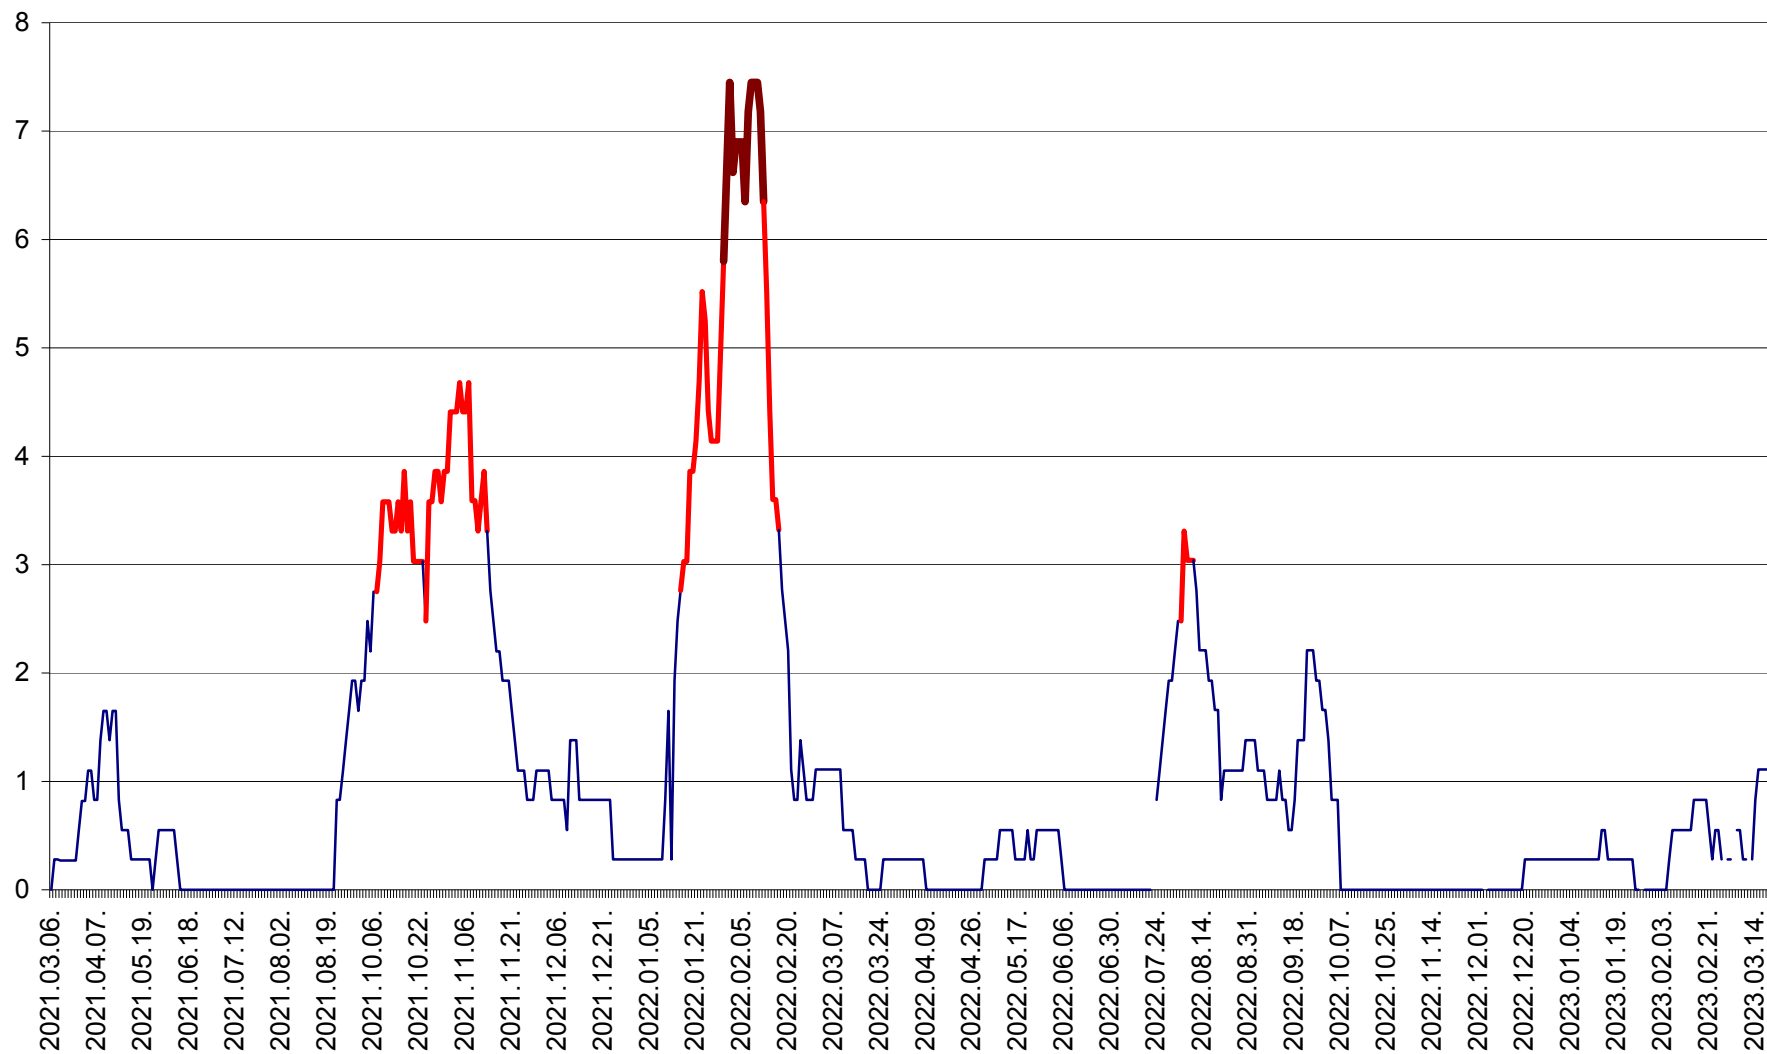

SÂNCRĂIENI - Evolutia incidentei cumulate pe 14 zile la ‰ de locuitori
2021.03.07. - 2023.03.19.

SÂNDOMIC - Evolutia incidentei cumulate pe 14 zile la ‰ de locuitori
2021.03.07. - 2023.03.19.

SÂNMARTIN - Evolutia incidentei cumulate pe 14 zile la ‰ de locuitori
2021.03.07. - 2023.03.19.

SÂNSIMION - Evolutia incidentei cumulate pe 14 zile la ‰ de locuitori
2021.03.07. - 2023.03.19.

SÂNTIMBRU - Evolutia incidentei cumulate pe 14 zile la ‰ de locuitori
2021.03.07. - 2023.03.19.

SĂRMAȘ - Evolutia incidentei cumulate pe 14 zile la ‰ de locuitori
2021.03.07. - 2023.03.19.