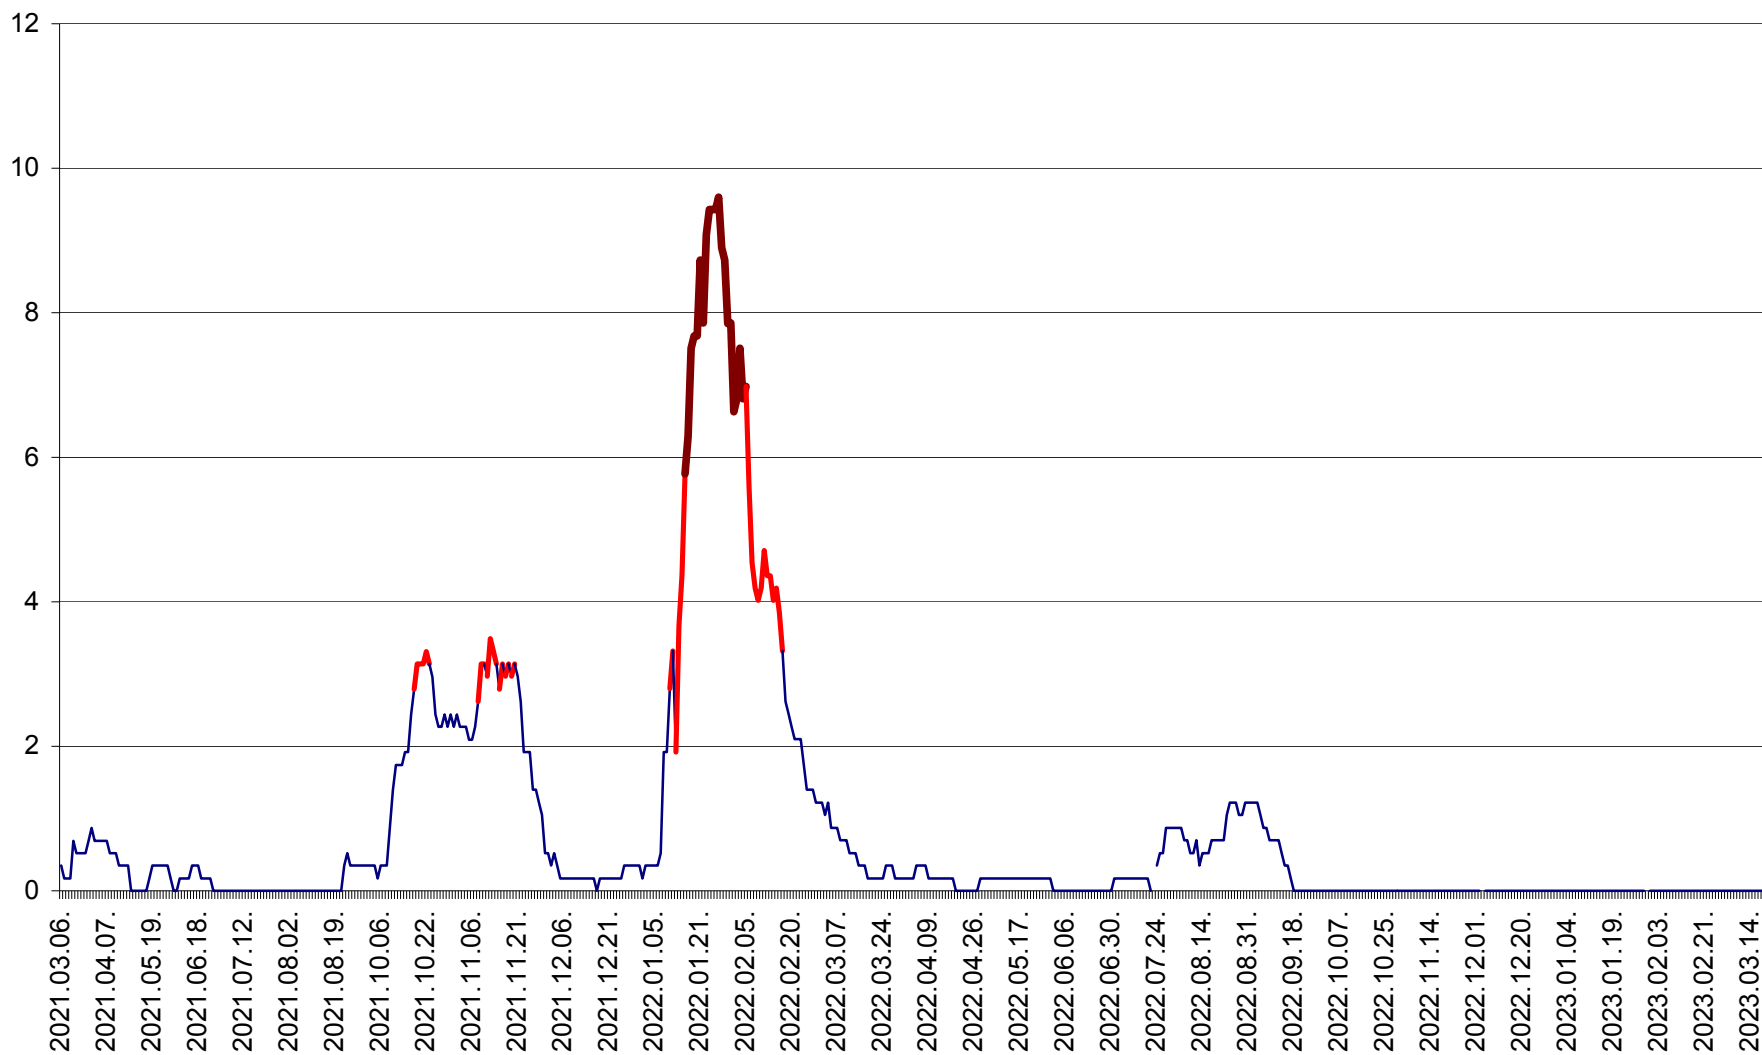

LĂZAREA - Evolutia incidentei cumulate pe 14 zile la % de locuitori
2021.03.07. - 2023.03.19.