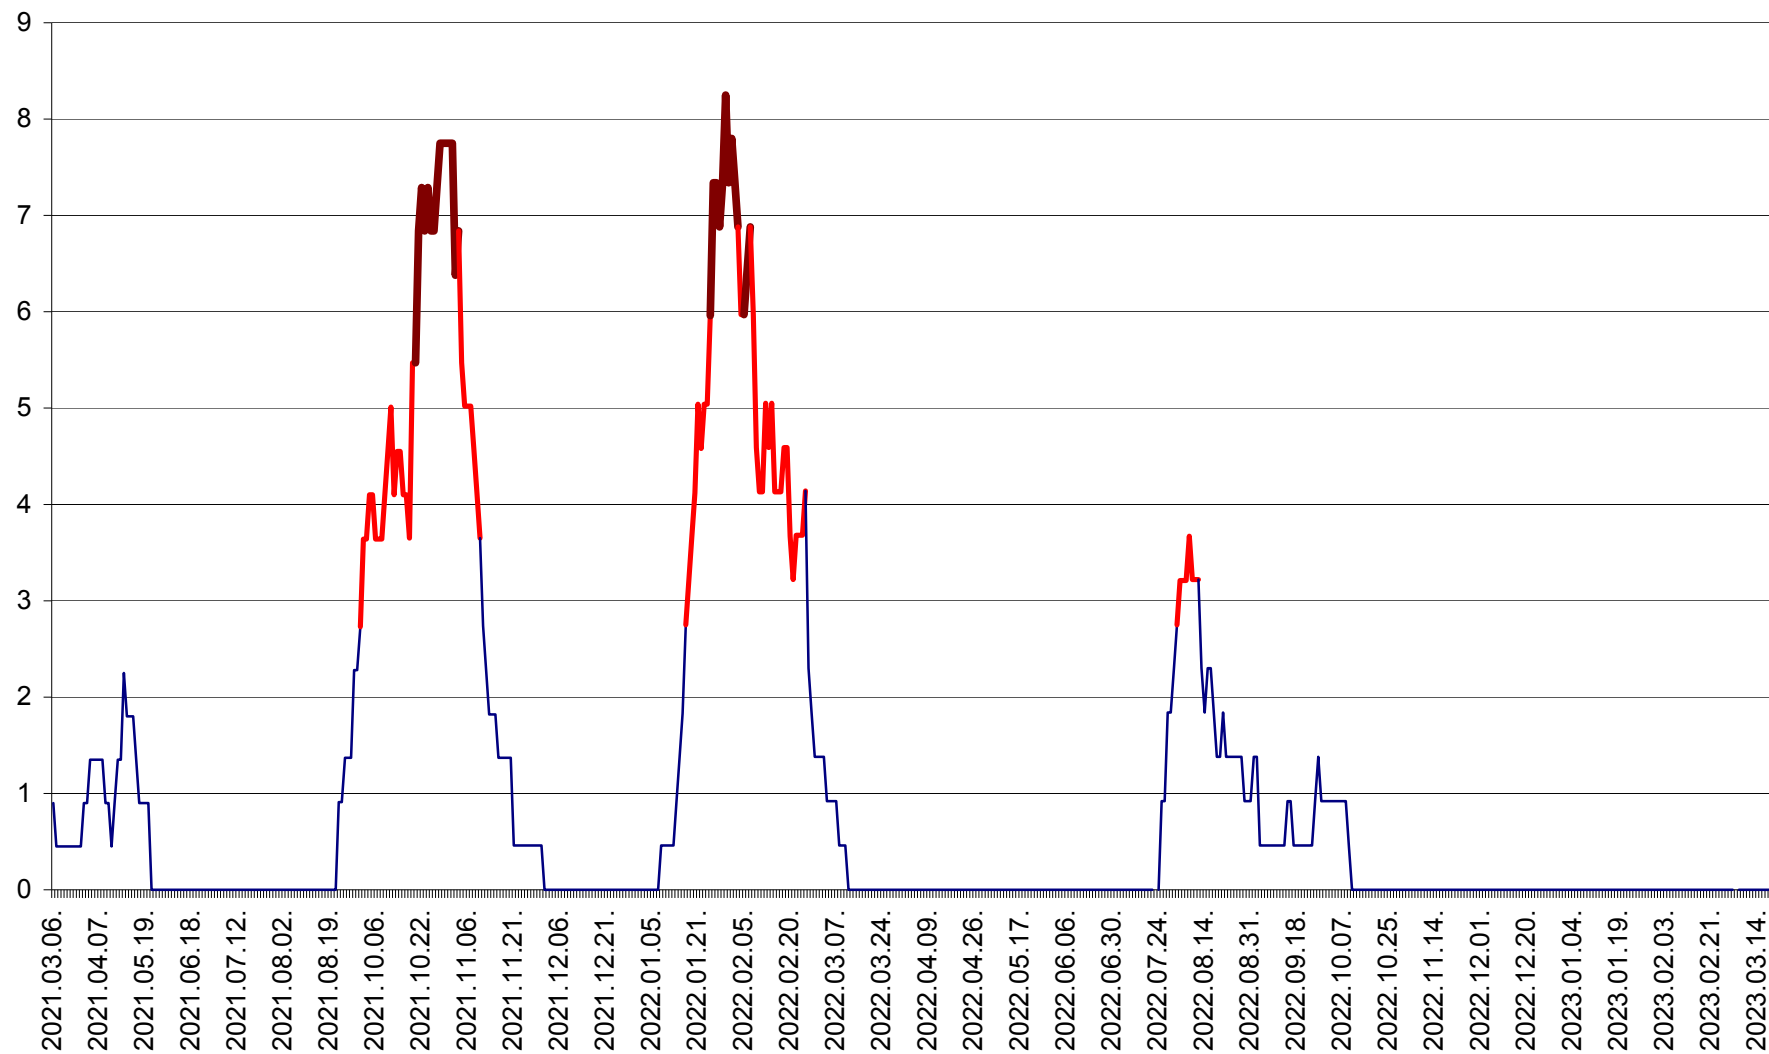

SÂNCRĂIENI - Evolutia incidentei cumulate pe 14 zile la ‰ de locuitori
2021.03.07. - 2023.03.19.

SÂNDOMIC - Evolutia incidentei cumulate pe 14 zile la ‰ de locuitori
2021.03.07. - 2023.03.19.

SÂNMARTIN - Evolutia incidentei cumulate pe 14 zile la ‰ de locuitori
2021.03.07. - 2023.03.19.

SÂNSIMION - Evolutia incidentei cumulate pe 14 zile la ‰ de locuitori
2021.03.07. - 2023.03.19.

SÂNTIMBRU - Evolutia incidentei cumulate pe 14 zile la ‰ de locuitori
2021.03.07. - 2023.03.19.

SĂRMAȘ - Evolutia incidentei cumulate pe 14 zile la ‰ de locuitori
2021.03.07. - 2023.03.19.