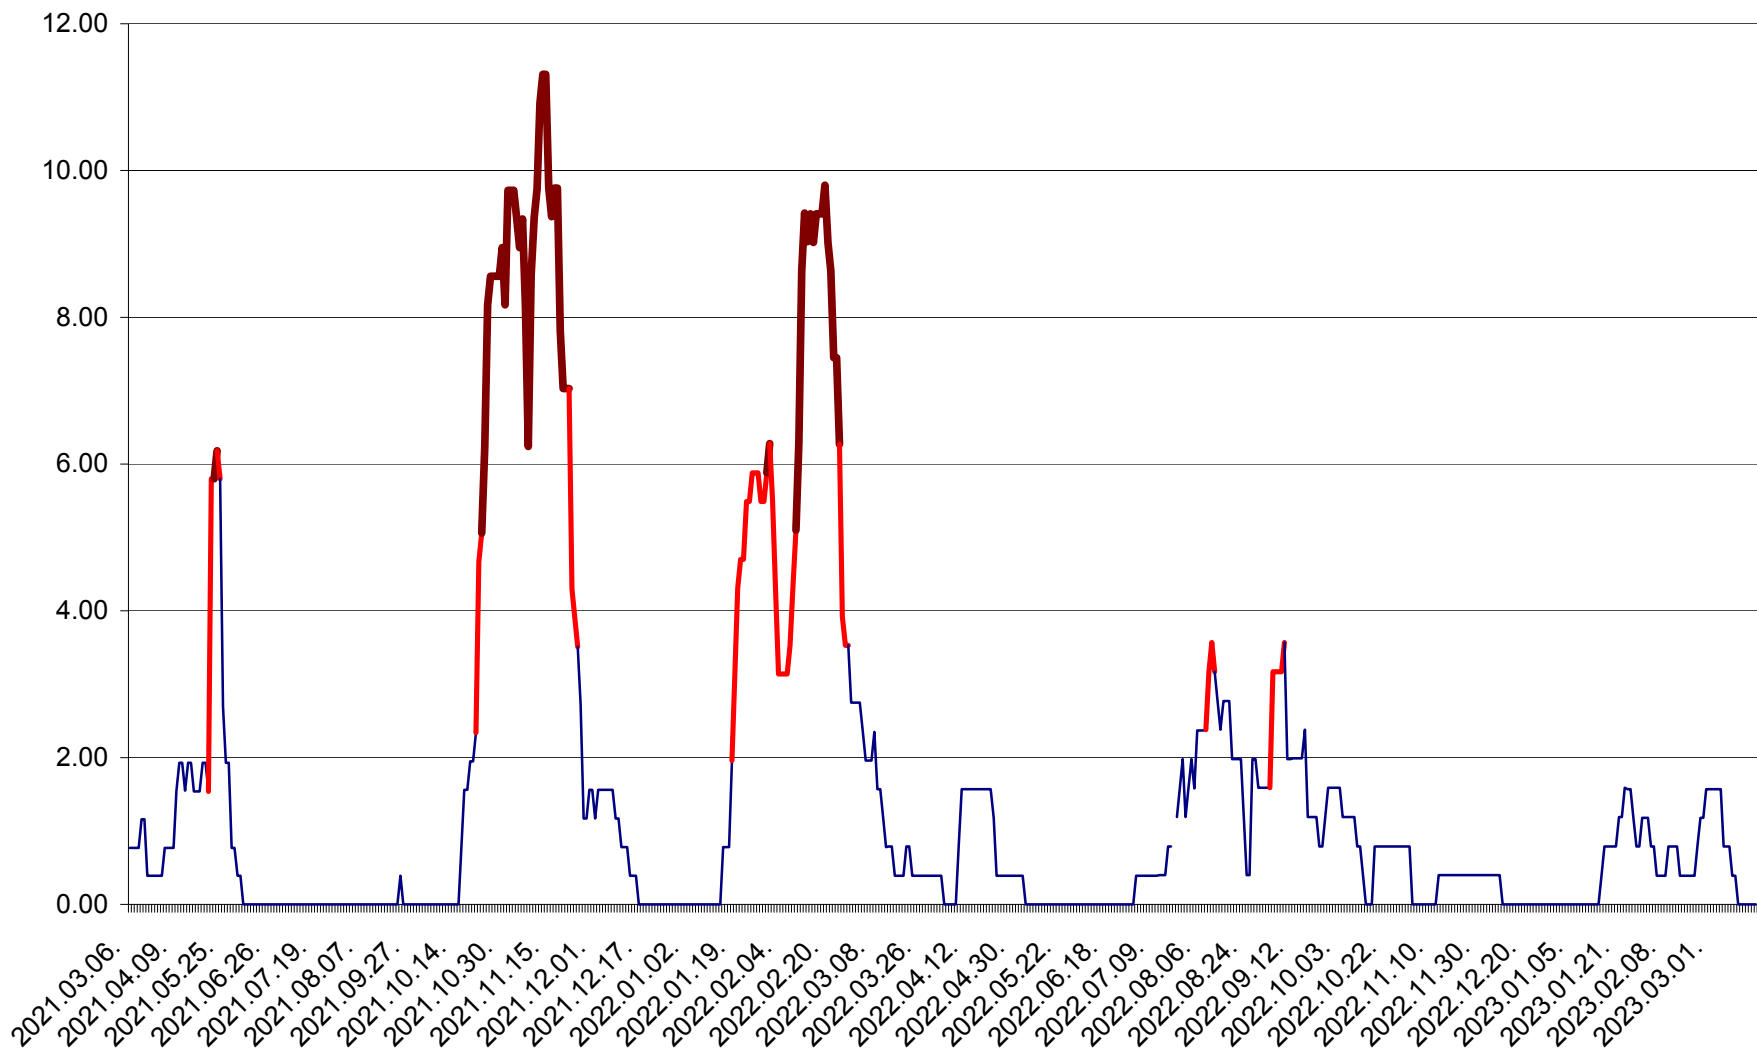

ATID - Evolutia incidentei cumulate pe 14 zile la % de locuitori
2021.03.07. - 2023.03.19.

AVRĂMEȘTI - Evolutia incidentei cumulate pe 14 zile la ‰ de locuitori
2021.03.07. - 2023.03.19.

ORAȘ BĂILE TUȘNAD - Evoluția incidenței cumulate pe 14 zile la ‰ de locuitori
2021.03.07. - 2023.03.19.

ORAȘ BĂLAN - Evoluția incidenței cumulate pe 14 zile la ‰ de locuitori
2021.03.07. - 2023.03.19.

BILBOR - Evolutia incidentei cumulate pe 14 zile la ‰ de locuitori
2021.03.07. - 2023.03.19.

ORAȘ BORSEC - Evolutia incidentei cumulate pe 14 zile la ‰ de locuitori
2021.03.07. - 2023.03.19.

BRĂDEȘTI - Evolucia incidentei cumulate pe 14 zile la ‰ de locuitori
2021.03.07. - 2023.03.19.

CĂPÂLNIȚA - Evoluția incidenței cumulate pe 14 zile la ‰ de locuitori
2021.03.07. - 2023.03.19.

CÂRȚA - Evolutia incidentei cumulate pe 14 zile la ‰ de locuitori
2021.03.07. - 2023.03.19.