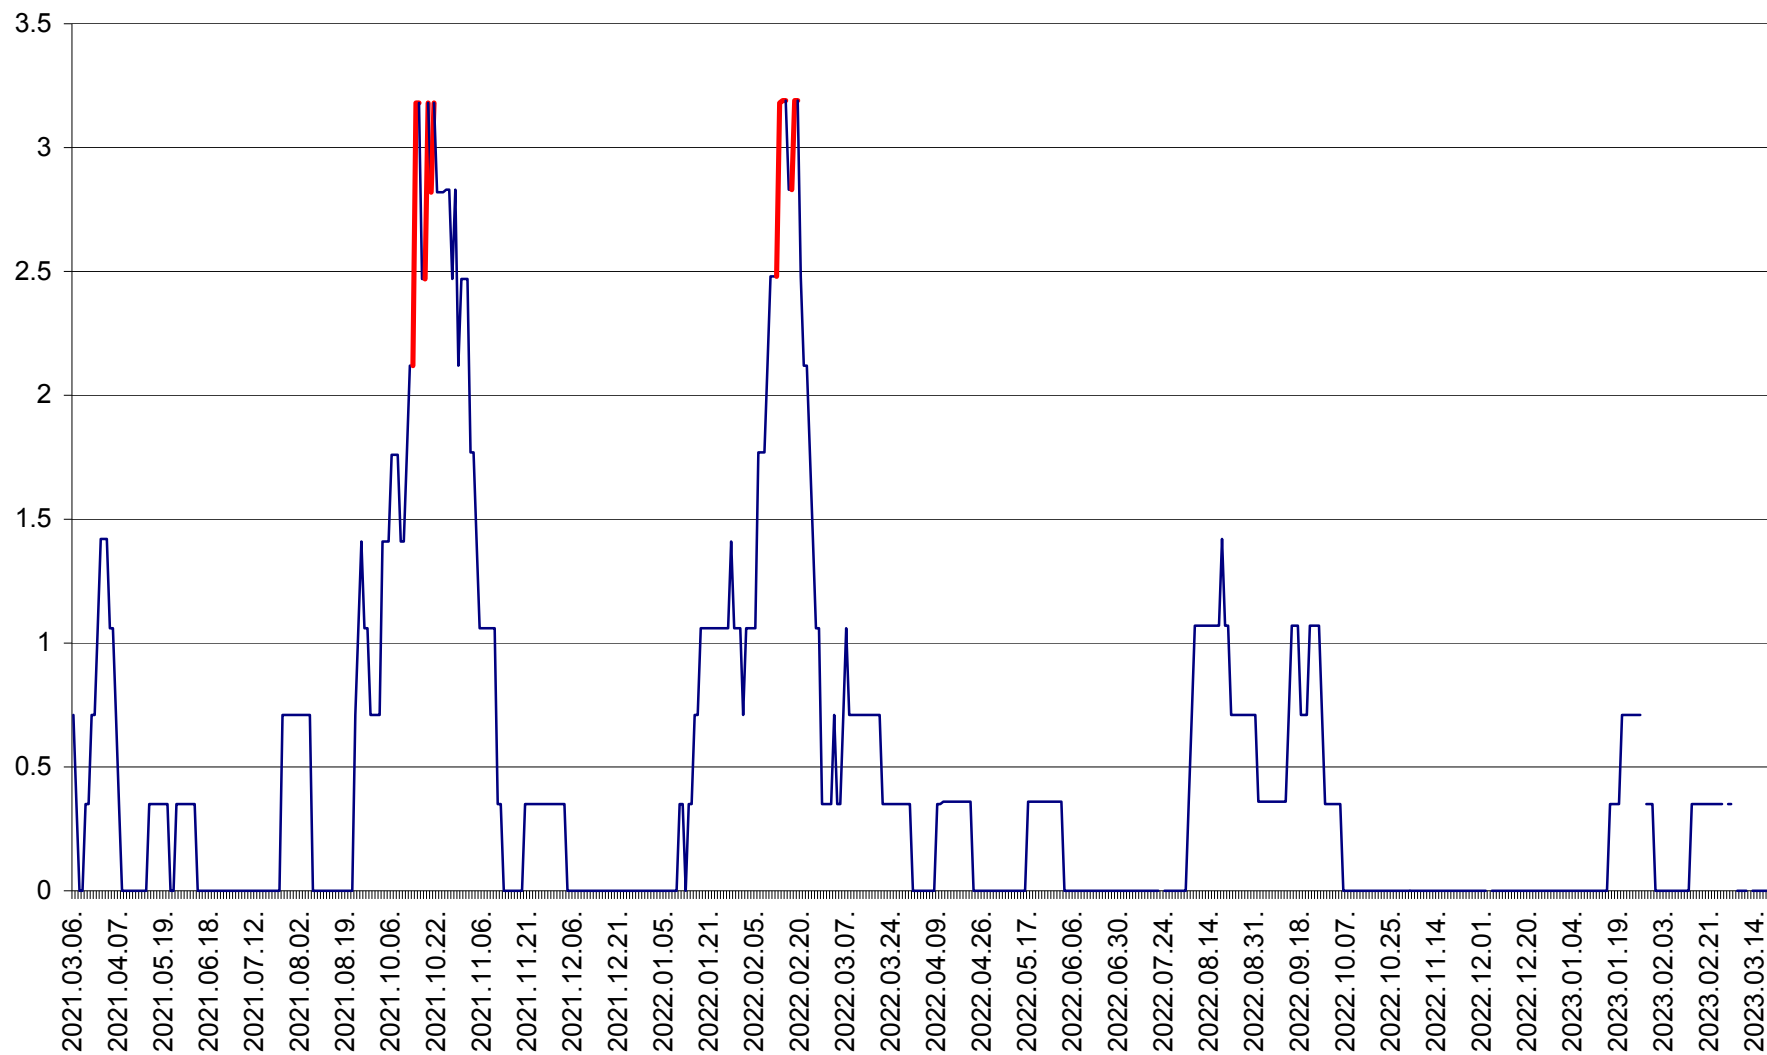

PORUMBENI - Evolutia incidentei cumulate pe 14 zile la ‰ de locuitori
2021.03.07. - 2023.03.19.