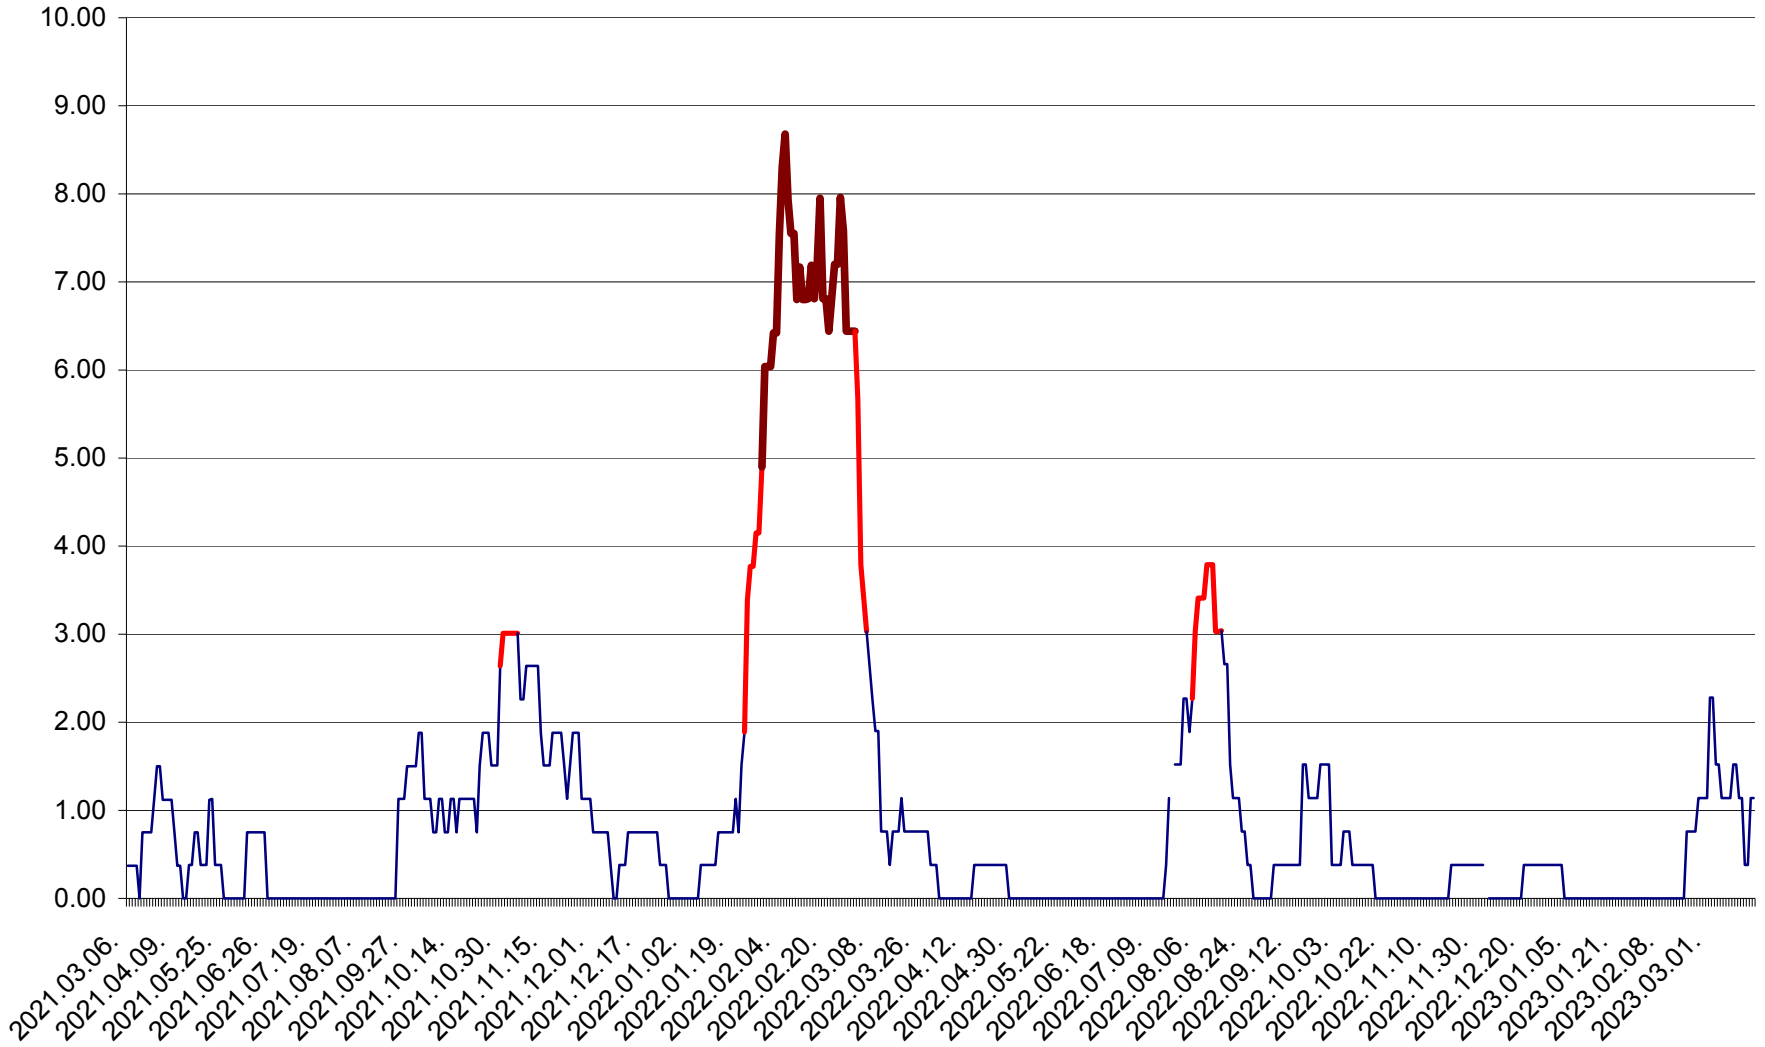

ATID - Evolutia incidentei cumulate pe 14 zile la % de locuitori
2021.03.07. - 2023.03.19.

AVRĂMEȘTI - Evolutia incidentei cumulate pe 14 zile la ‰ de locuitori
2021.03.07. - 2023.03.19.

ORAȘ BĂILE TUȘNAD - Evoluția incidenței cumulate pe 14 zile la ‰ de locuitori
2021.03.07. - 2023.03.19.

ORAȘ BĂLAN - Evoluția incidenței cumulate pe 14 zile la ‰ de locuitori
2021.03.07. - 2023.03.19.

BILBOR - Evolutia incidentei cumulate pe 14 zile la ‰ de locuitori
2021.03.07. - 2023.03.19.

ORAȘ BORSEC - Evolutia incidentei cumulate pe 14 zile la ‰ de locuitori
2021.03.07. - 2023.03.19.

BRĂDEȘTI - Evolucia incidentei cumulate pe 14 zile la ‰ de locuitori
2021.03.07. - 2023.03.19.

CĂPÂLNIȚA - Evoluția incidenței cumulate pe 14 zile la ‰ de locuitori
2021.03.07. - 2023.03.19.

CÂRȚA - Evolutia incidentei cumulate pe 14 zile la ‰ de locuitori
2021.03.07. - 2023.03.19.