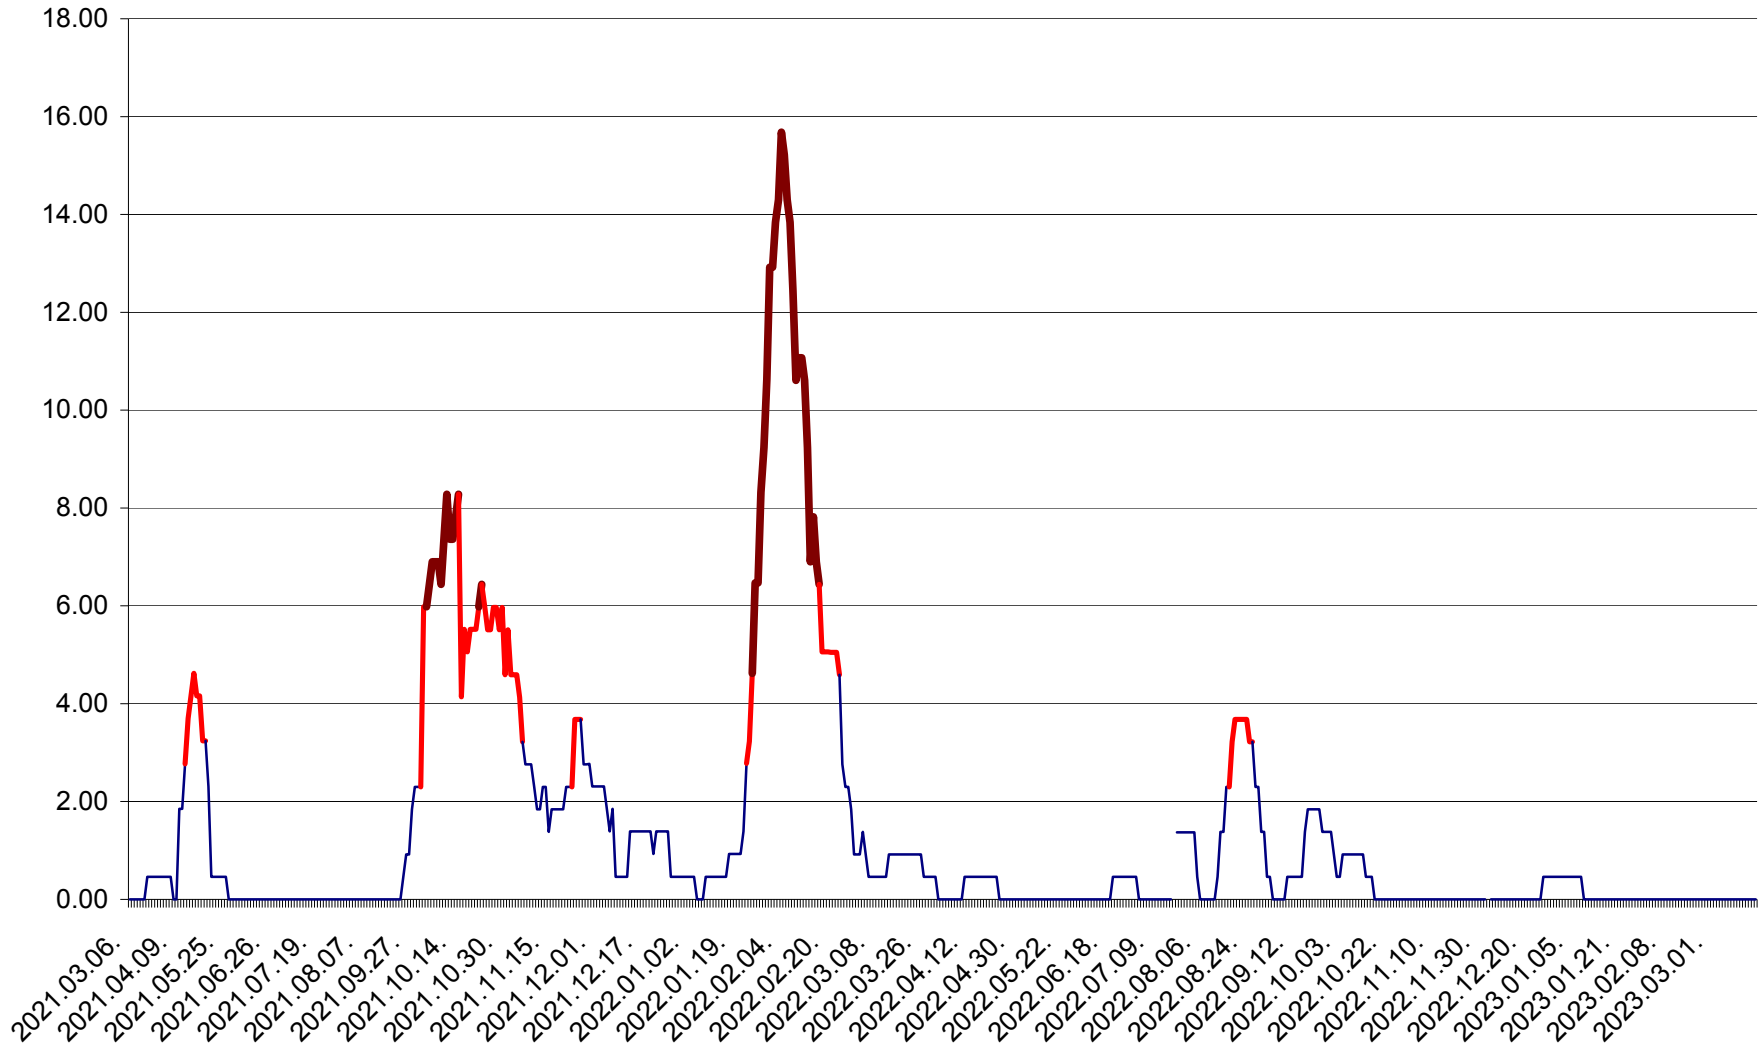

ATID - Evolutia incidentei cumulate pe 14 zile la % de locuitori
2021.03.07. - 2023.03.19.

AVRĂMEȘTI - Evolutia incidentei cumulate pe 14 zile la ‰ de locuitori
2021.03.07. - 2023.03.19.

ORAȘ BĂILE TUȘNAD - Evoluția incidenței cumulate pe 14 zile la ‰ de locuitori
2021.03.07. - 2023.03.19.

ORAȘ BĂLAN - Evoluția incidenței cumulate pe 14 zile la ‰ de locuitori
2021.03.07. - 2023.03.19.

BILBOR - Evolutia incidentei cumulate pe 14 zile la ‰ de locuitori
2021.03.07. - 2023.03.19.

ORAȘ BORSEC - Evolutia incidentei cumulate pe 14 zile la ‰ de locuitori
2021.03.07. - 2023.03.19.

BRĂDEȘTI - Evolucia incidentei cumulate pe 14 zile la ‰ de locuitori
2021.03.07. - 2023.03.19.

CĂPÂLNIȚA - Evoluția incidenței cumulate pe 14 zile la ‰ de locuitori
2021.03.07. - 2023.03.19.

CÂRȚA - Evolutia incidentei cumulate pe 14 zile la ‰ de locuitori
2021.03.07. - 2023.03.19.

CICEU - Evolutia incidentei cumulate pe 14 zile la ‰ de locuitori
2021.03.07. - 2023.03.19.

CIUCSÂNGEORGIU - Evolutia incidentei cumulate pe 14 zile la ‰ de locuitori
2021.03.07. - 2023.03.19.

CIUMANI - Evolutia incidentei cumulate pe 14 zile la ‰ de locuitori
2021.03.07. - 2023.03.19.