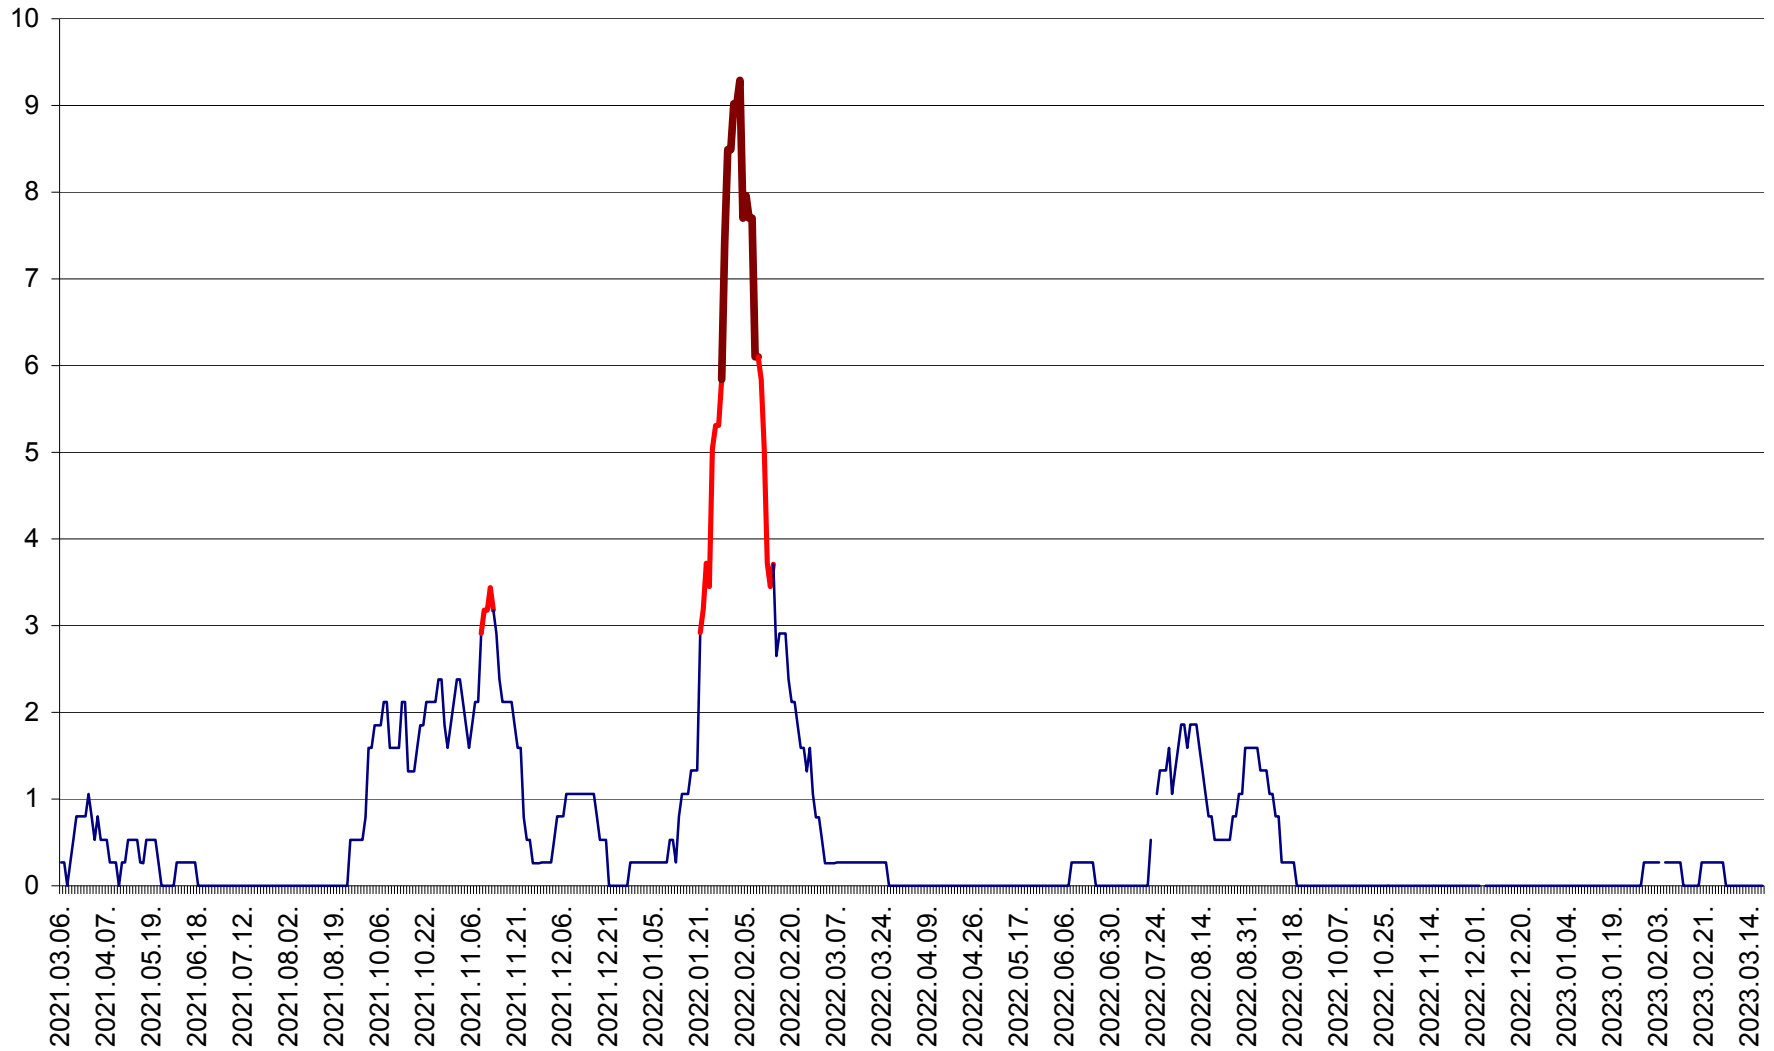

ORAȘ CRISTURU SECUIESC - Evolutia incidentei cumulate pe 14 zile la ‰ de locuitori
2021.03.07. - 2023.03.19.

DĂNEȘTI - Evolutia incidentei cumulate pe 14 zile la ‰ de locuitori
2021.03.07. - 2023.03.19.

DÂRJIU - Evolutia incidentei cumulate pe 14 zile la ‰ de locuitori
2021.03.07. - 2023.03.19.

DEALU - Evolutia incidentei cumulate pe 14 zile la ‰ de locuitori
2021.03.07. - 2023.03.19.

DITRĂU - Evolutia incidentei cumulate pe 14 zile la ‰ de locuitori
2021.03.07. - 2023.03.19.

FELICENI - Evolutia incidentei cumulate pe 14 zile la ‰ de locuitori
2021.03.07. - 2023.03.19.

FRUMOASA - Evolutia incidentei cumulate pe 14 zile la ‰ de locuitori
2021.03.07. - 2023.03.19.

GĂLĂUȚAȘ - Evoluția incidenței cumulate pe 14 zile la ‰ de locuitori
2021.03.07. - 2023.03.19.