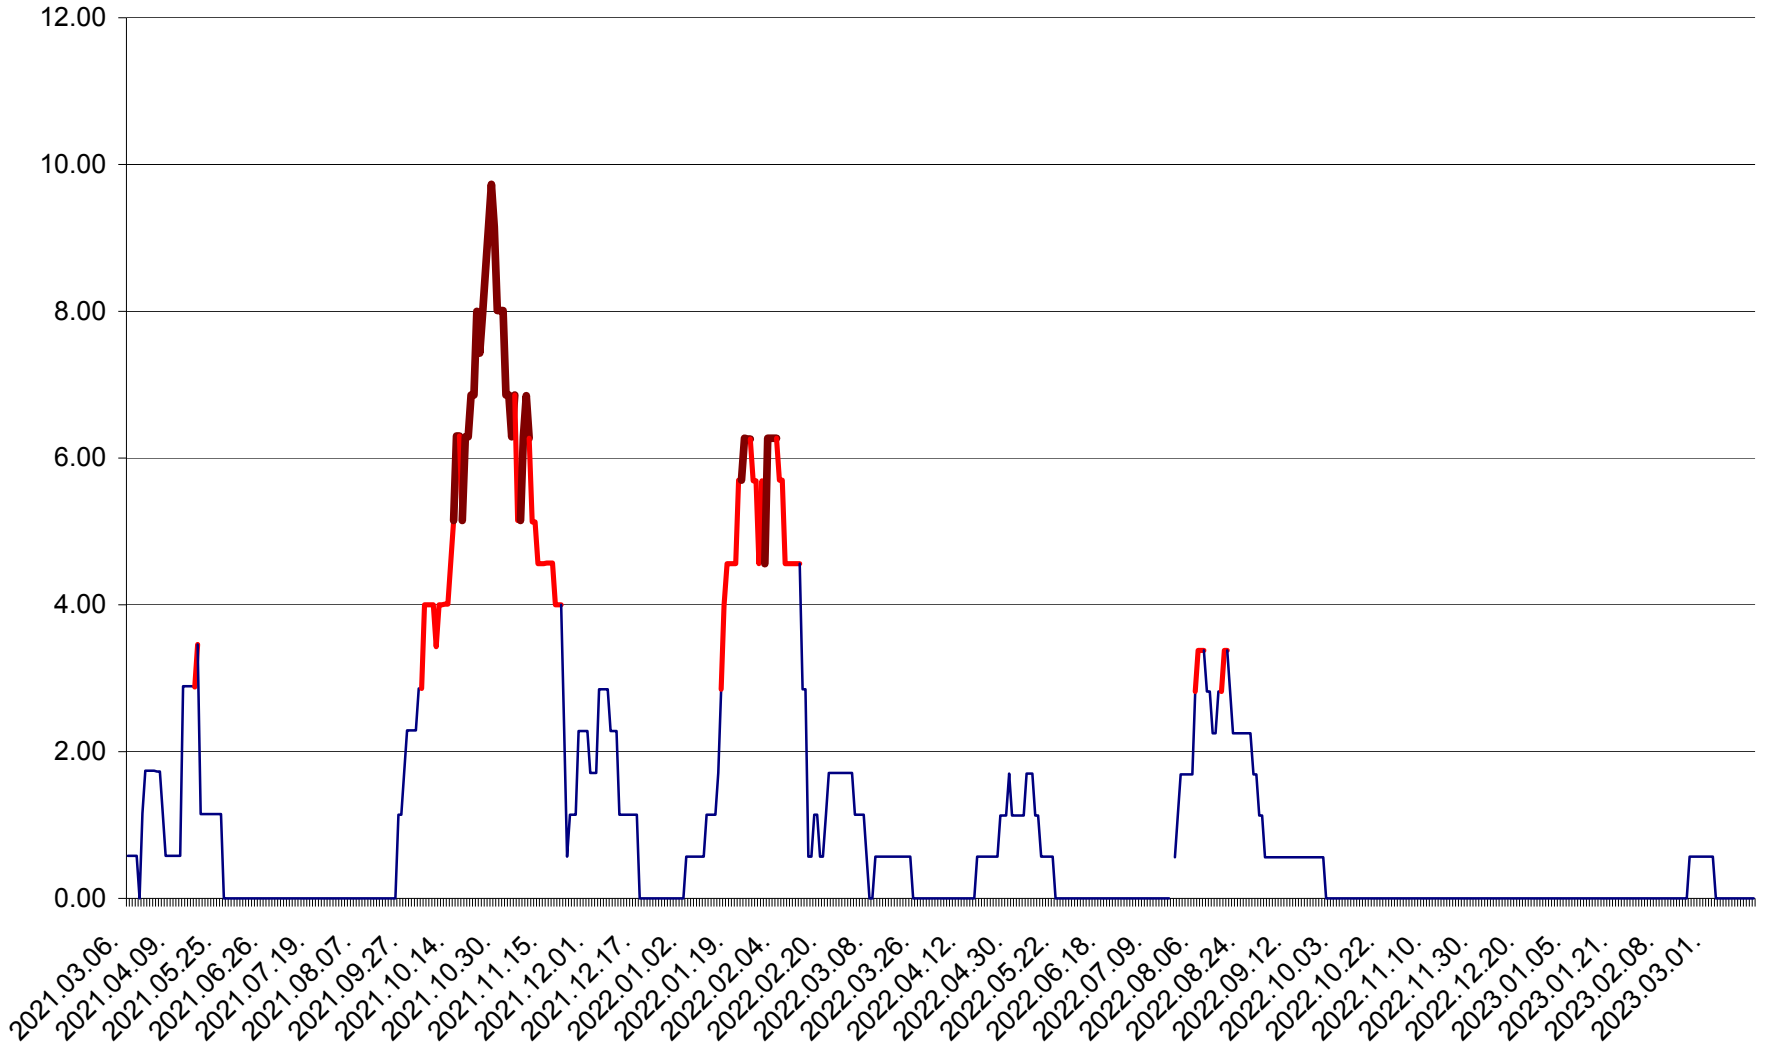

ORAȘ VLĂHIȚA - Evolutia incidentei cumulate pe 14 zile la ‰ de locuitori
2021.03.07. - 2023.03.19.

VĂRȘAG - Evolutia incidentei cumulate pe 14 zile la ‰ de locuitori
2021.03.07. - 2023.03.19.