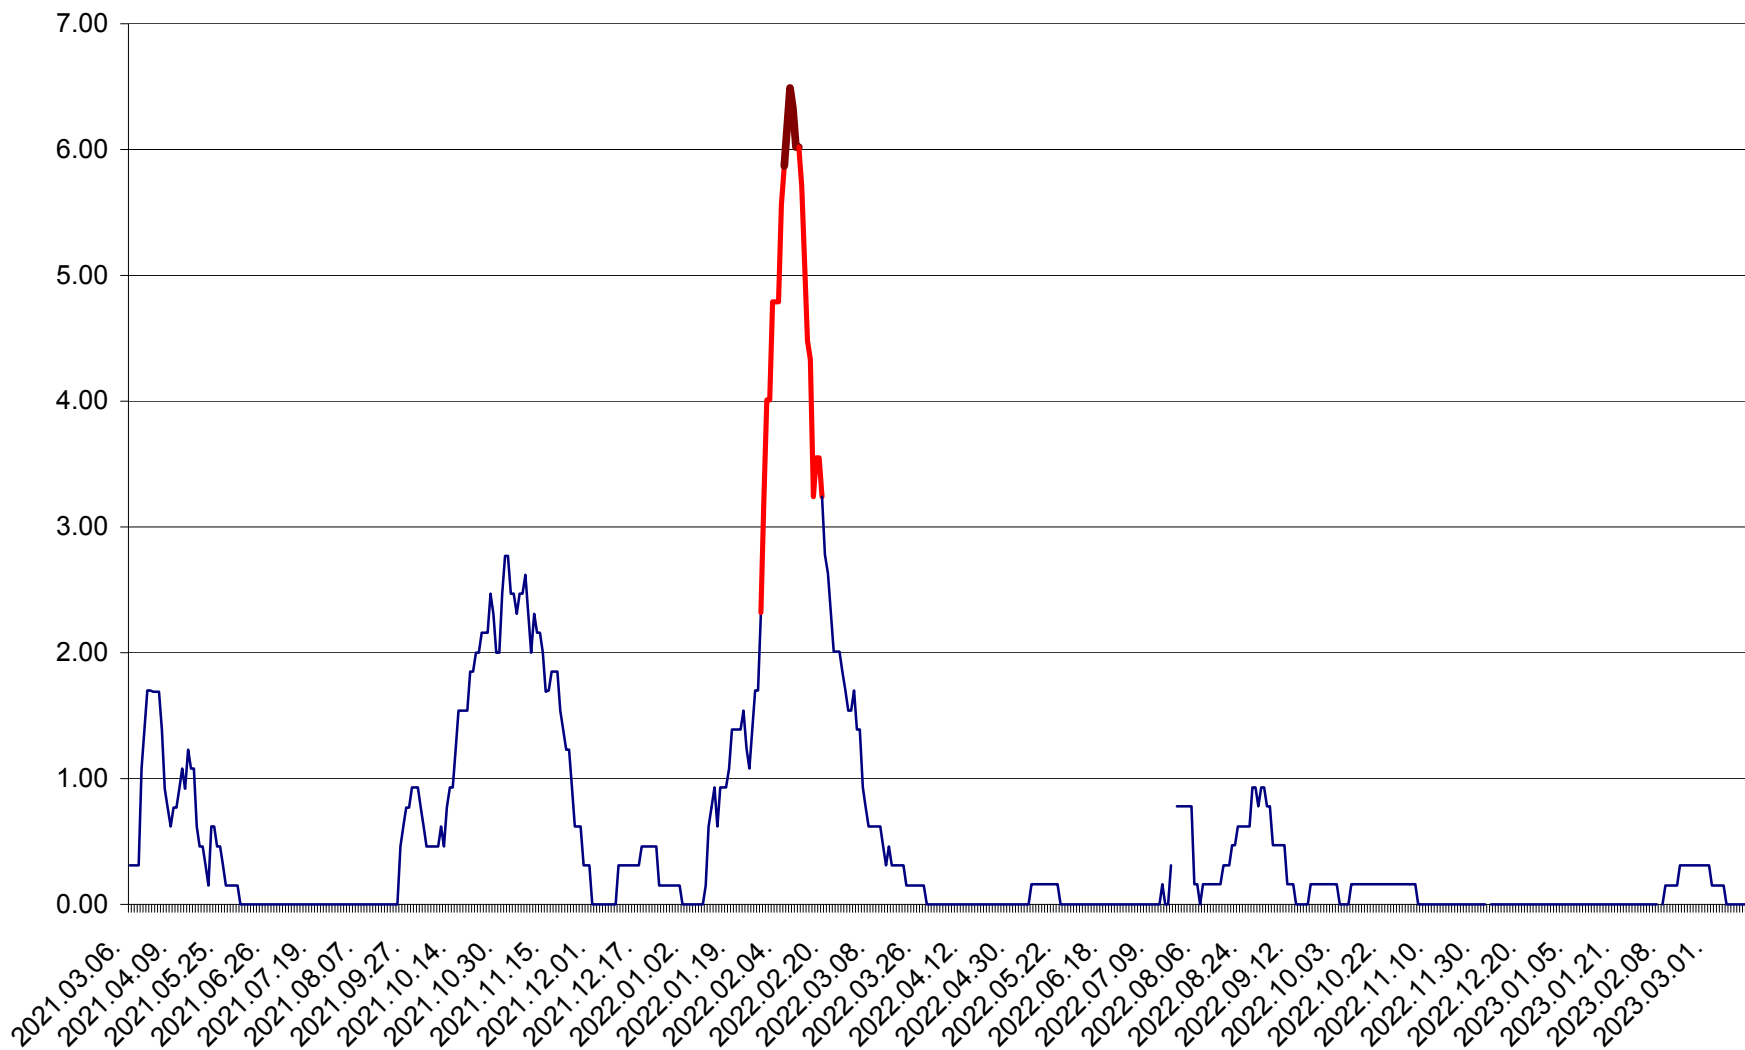

ORAȘ BĂLAN - Evoluția incidenței cumulate pe 14 zile la ‰ de locuitori
2021.03.07. - 2023.03.19.

BILBOR - Evolutia incidentei cumulate pe 14 zile la ‰ de locuitori
2021.03.07. - 2023.03.19.

ORAȘ BORSEC - Evolutia incidentei cumulate pe 14 zile la ‰ de locuitori
2021.03.07. - 2023.03.19.

BRĂDEȘTI - Evolucia incidentei cumulate pe 14 zile la ‰ de locuitori
2021.03.07. - 2023.03.19.

CĂPÂLNIȚA - Evoluția incidenței cumulate pe 14 zile la ‰ de locuitori
2021.03.07. - 2023.03.19.

CÂRȚA - Evolutia incidentei cumulate pe 14 zile la ‰ de locuitori
2021.03.07. - 2023.03.19.

CICEU - Evolutia incidentei cumulate pe 14 zile la ‰ de locuitori
2021.03.07. - 2023.03.19.

CIUCSÂNGEORGIU - Evolutia incidentei cumulate pe 14 zile la ‰ de locuitori
2021.03.07. - 2023.03.19.

CIUMANI - Evolutia incidentei cumulate pe 14 zile la ‰ de locuitori
2021.03.07. - 2023.03.19.

CORBU - Evolutia incidentei cumulate pe 14 zile la ‰ de locuitori
2021.03.07. - 2023.03.19.

CORUND - Evolutia incidentei cumulate pe 14 zile la ‰ de locuitori
2021.03.07. - 2023.03.19.

COZMENI - Evolutia incidentei cumulate pe 14 zile la ‰ de locuitori
2021.03.07. - 2023.03.19.