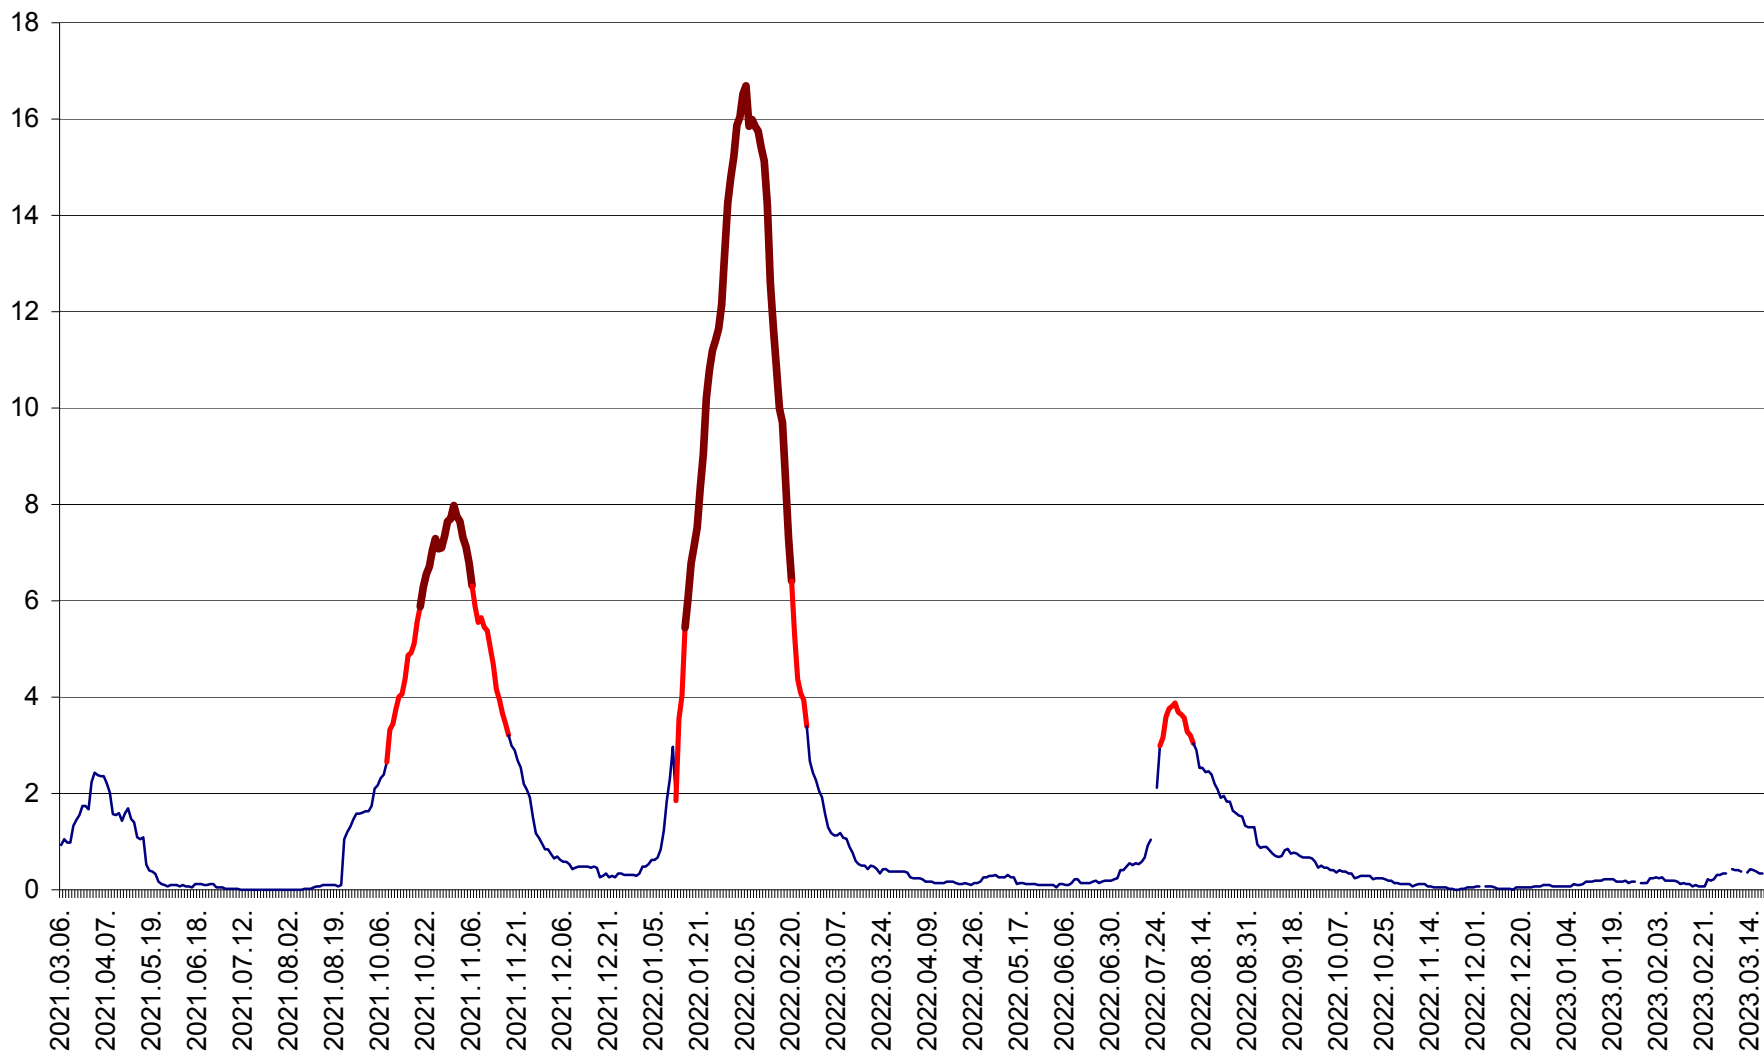

LELICENI - Evolutia incidentei cumulate pe 14 zile la ‰ de locuitori
2021.03.07. - 2023.03.19.

LUETA - Evolutia incidentei cumulate pe 14 zile la ‰ de locuitori
2021.03.07. - 2023.03.19.

LUNCA DE JOS - Evolutia incidentei cumulate pe 14 zile la ‰ de locuitori
2021.03.07. - 2023.03.19.

LUNCA DE SUS - Evolutia incidentei cumulate pe 14 zile la ‰ de locuitori
2021.03.07. - 2023.03.19.

LUPENI - Evolutia incidentei cumulate pe 14 zile la ‰ de locuitori
2021.03.07. - 2023.03.19.

MĂDĂRAȘ - Evolutia incidentei cumulate pe 14 zile la ‰ de locuitori
2021.03.07. - 2023.03.19.

MĂRTINIȘ - Evolutia incidentei cumulate pe 14 zile la ‰ de locuitori
2021.03.07. - 2023.03.19.

MEREȘTI - Evolutia incidentei cumulate pe 14 zile la ‰ de locuitori
2021.03.07. - 2023.03.19.

MUNICIPIUL MIERCUREA-CIUC - Evolutia incidentei cumulate pe 14 zile la ‰ de locuitori
2021.03.07. - 2023.03.19.