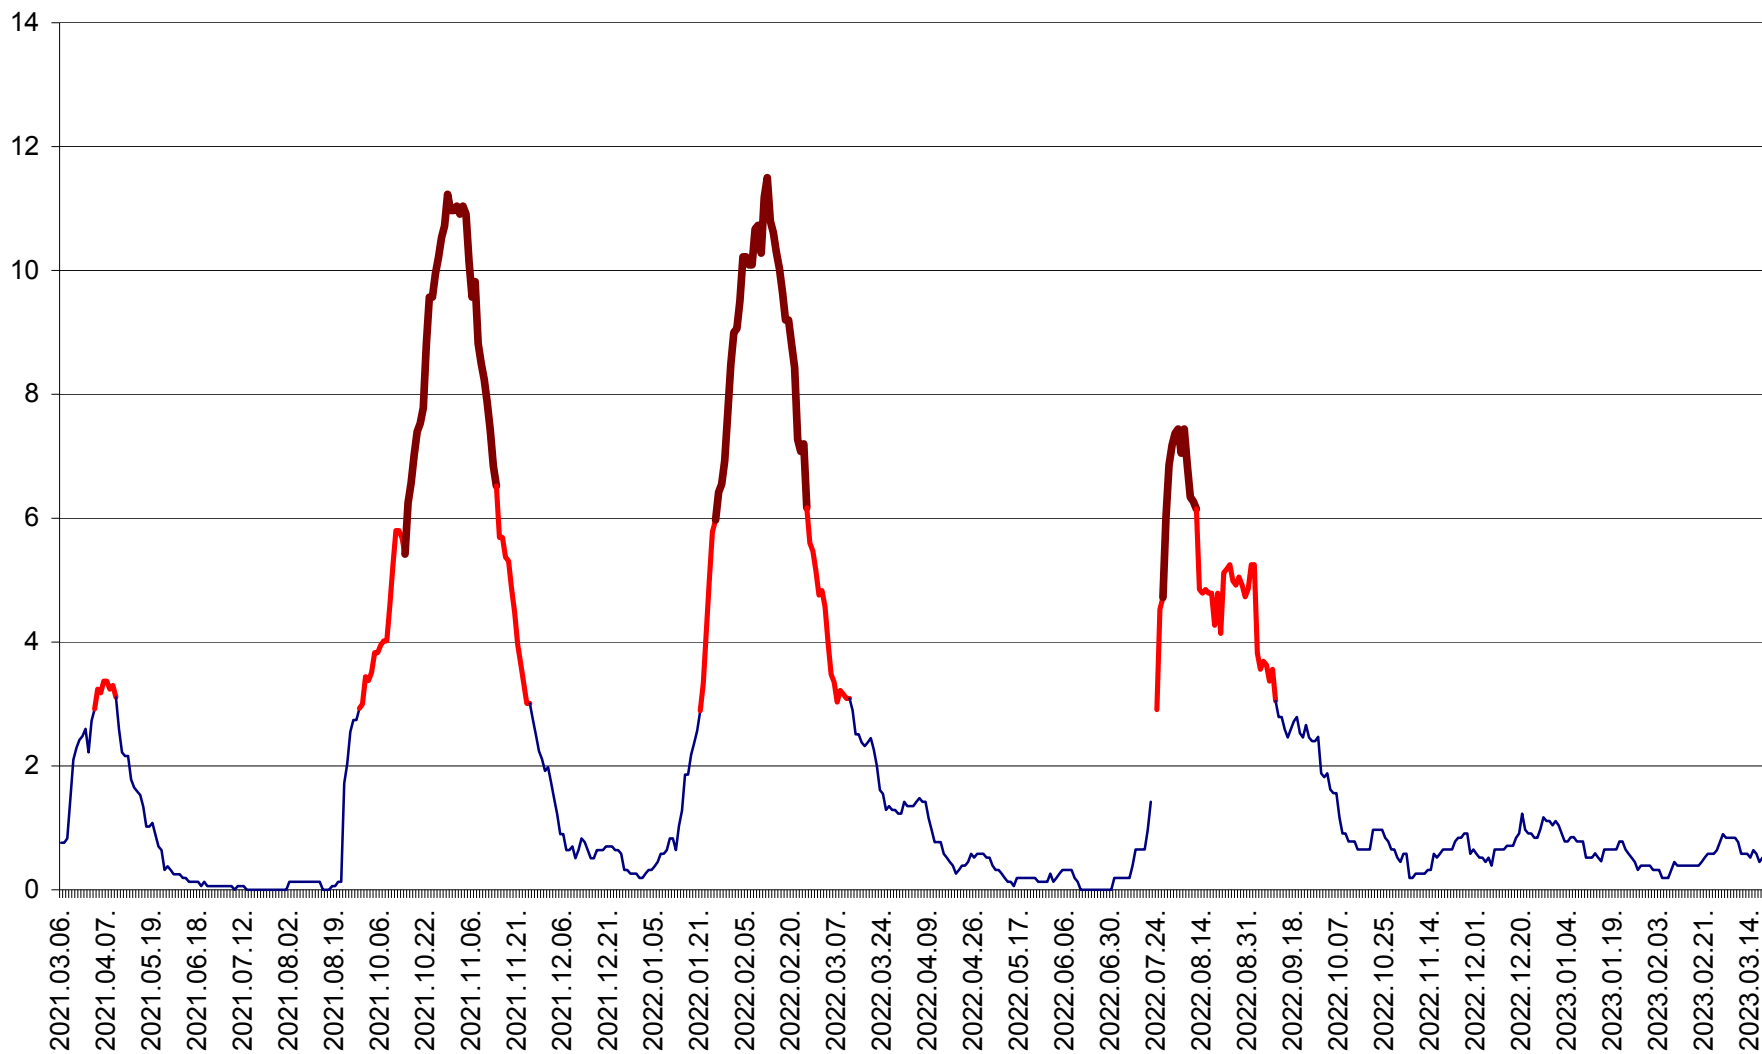

TULGHEȘ - Evolutia incidentei cumulate pe 14 zile la % de locuitori
2021.03.07. - 2023.03.19.