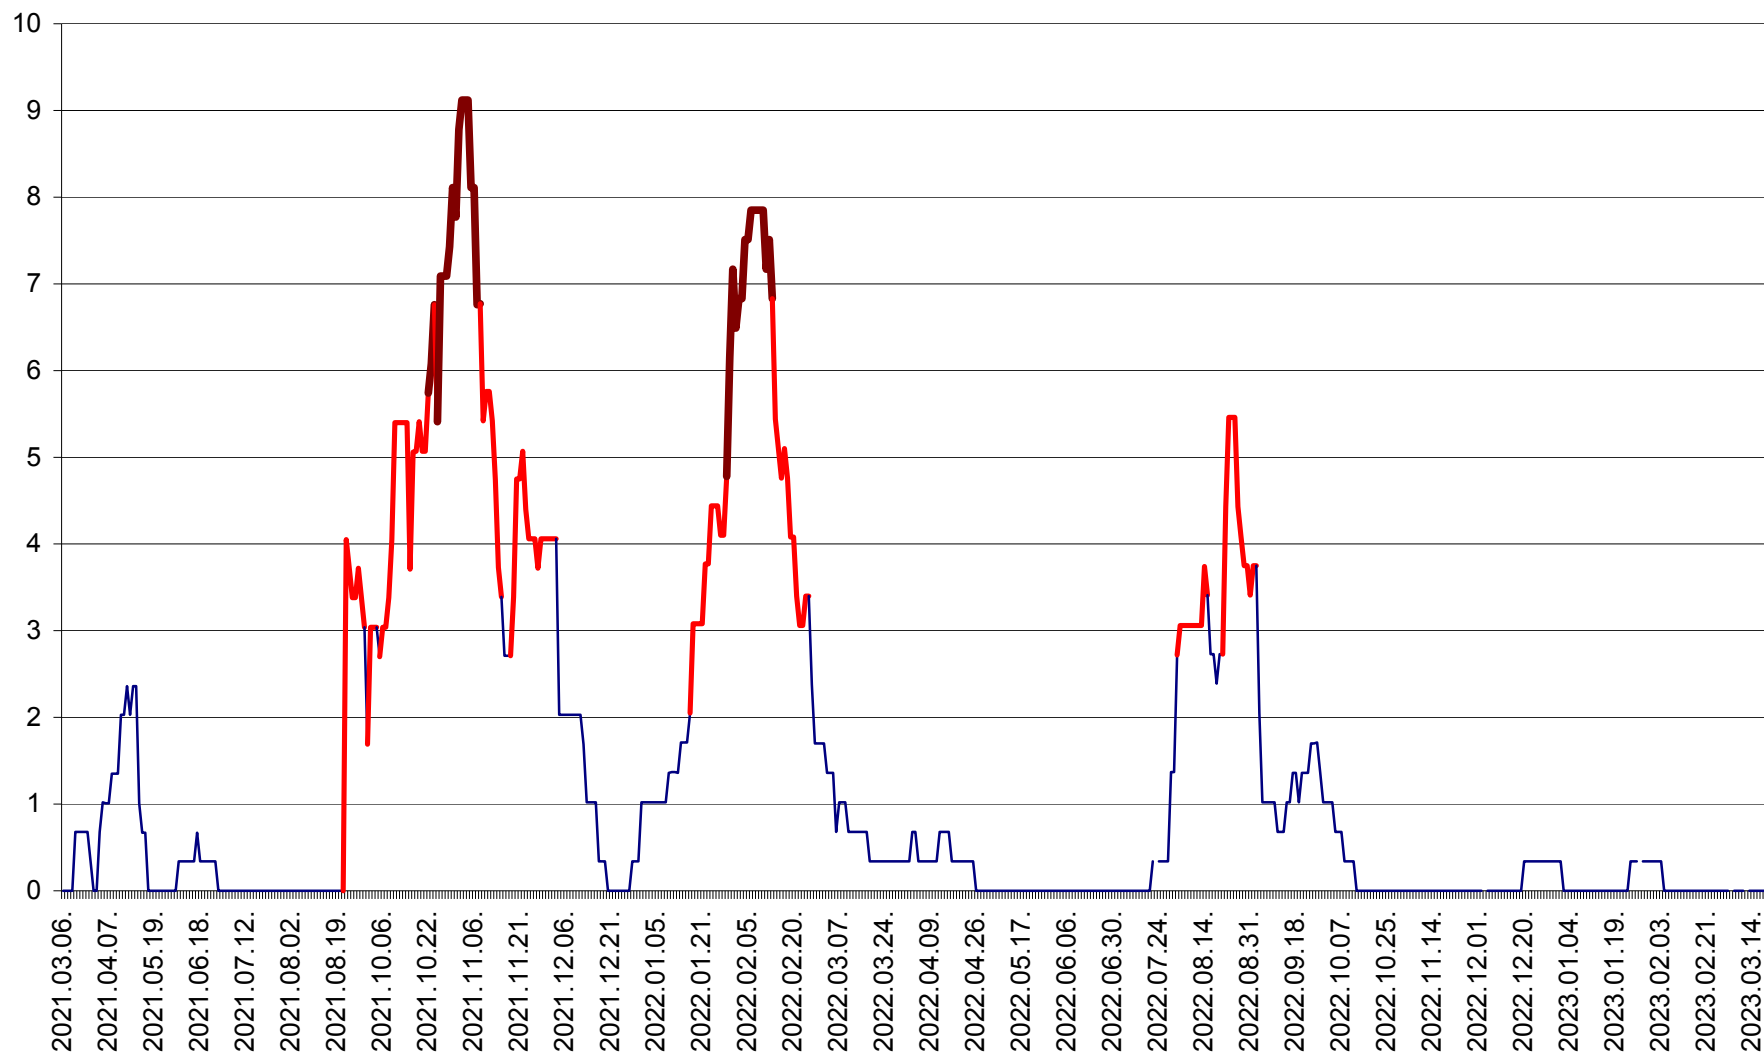

LELICENI - Evolutia incidentei cumulate pe 14 zile la ‰ de locuitori
2021.03.07. - 2023.03.19.

LUETA - Evolutia incidentei cumulate pe 14 zile la ‰ de locuitori
2021.03.07. - 2023.03.19.

LUNCA DE JOS - Evolutia incidentei cumulate pe 14 zile la ‰ de locuitori
2021.03.07. - 2023.03.19.

LUNCA DE SUS - Evolutia incidentei cumulate pe 14 zile la ‰ de locuitori
2021.03.07. - 2023.03.19.

LUPENI - Evolutia incidentei cumulate pe 14 zile la ‰ de locuitori
2021.03.07. - 2023.03.19.

MĂDĂRAȘ - Evolutia incidentei cumulate pe 14 zile la ‰ de locuitori
2021.03.07. - 2023.03.19.

MĂRTINIȘ - Evolutia incidentei cumulate pe 14 zile la ‰ de locuitori
2021.03.07. - 2023.03.19.

MEREȘTI - Evolutia incidentei cumulate pe 14 zile la ‰ de locuitori
2021.03.07. - 2023.03.19.

MUNICIPIUL MIERCUREA-CIUC - Evolutia incidentei cumulate pe 14 zile la ‰ de locuitori
2021.03.07. - 2023.03.19.