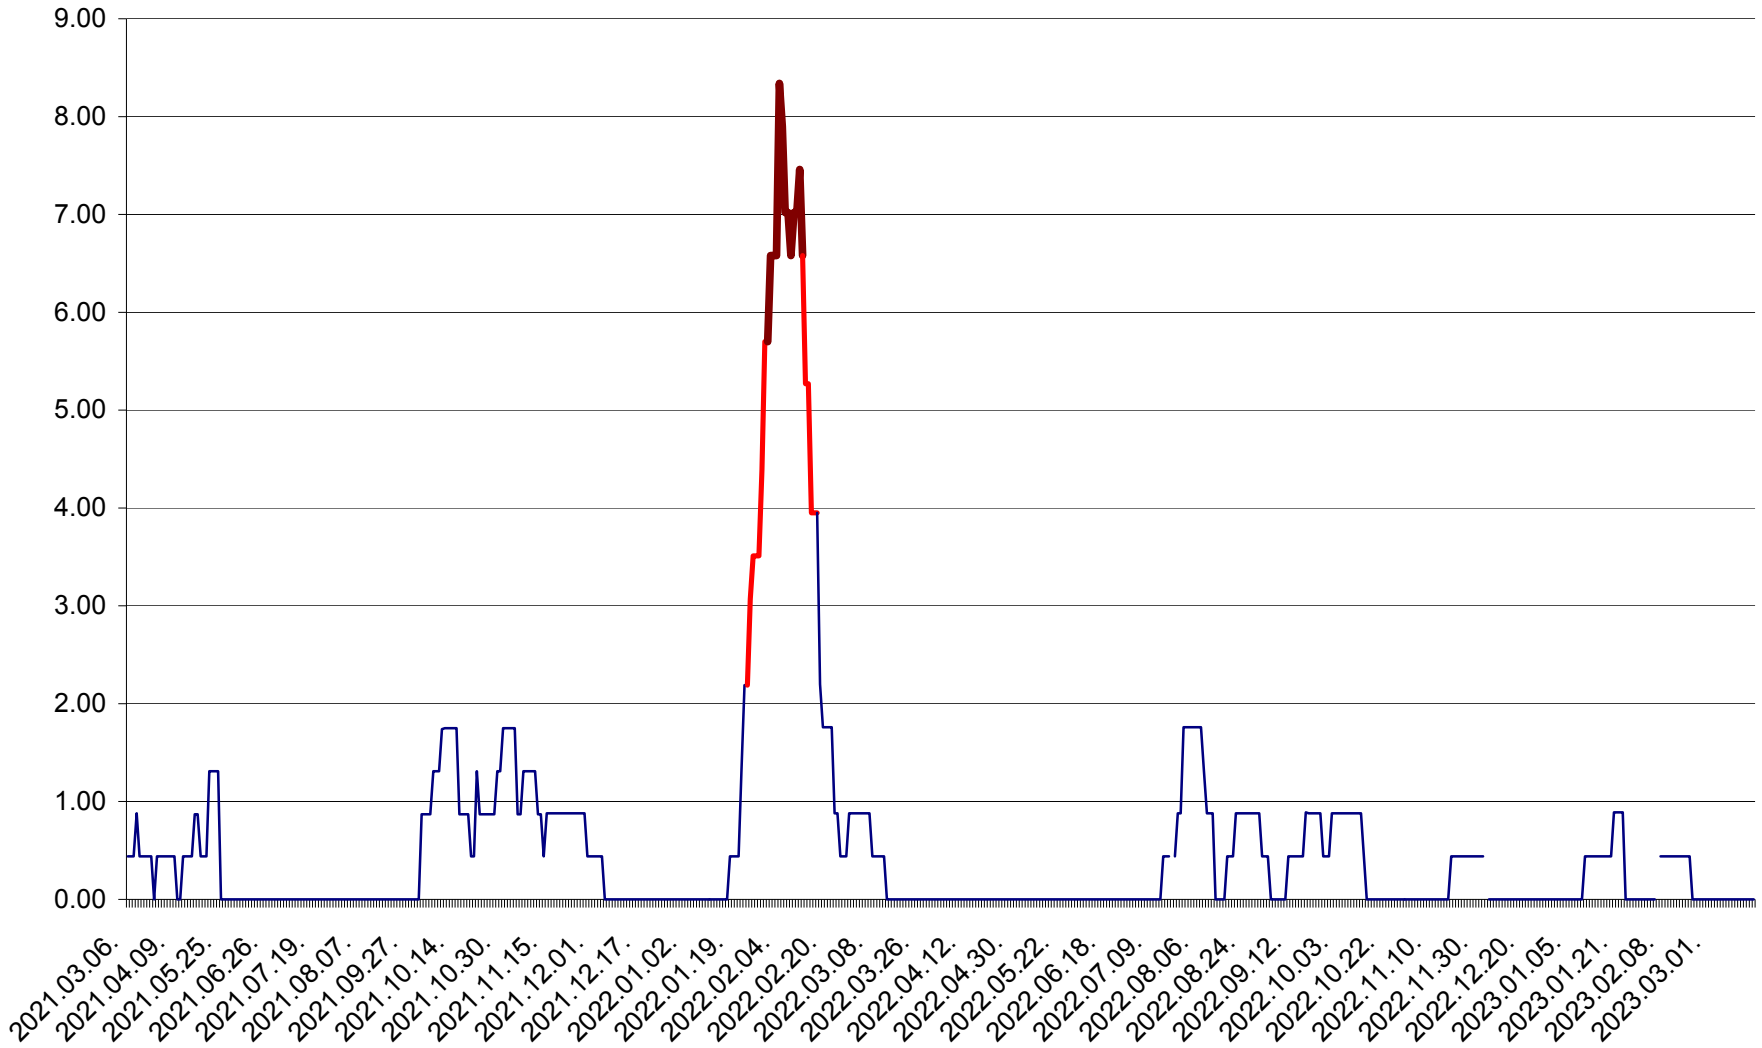

ORAȘ BĂLAN - Evoluția incidenței cumulate pe 14 zile la ‰ de locuitori
2021.03.07. - 2023.03.19.

BILBOR - Evolutia incidentei cumulate pe 14 zile la ‰ de locuitori
2021.03.07. - 2023.03.19.

ORAȘ BORSEC - Evolutia incidentei cumulate pe 14 zile la ‰ de locuitori
2021.03.07. - 2023.03.19.

BRĂDEȘTI - Evolucia incidentei cumulate pe 14 zile la ‰ de locuitori
2021.03.07. - 2023.03.19.

CĂPÂLNIȚA - Evoluția incidenței cumulate pe 14 zile la ‰ de locuitori
2021.03.07. - 2023.03.19.

CÂRȚA - Evolutia incidentei cumulate pe 14 zile la ‰ de locuitori
2021.03.07. - 2023.03.19.

CICEU - Evolutia incidentei cumulate pe 14 zile la ‰ de locuitori
2021.03.07. - 2023.03.19.

CIUCSÂNGEORGIU - Evolutia incidentei cumulate pe 14 zile la ‰ de locuitori
2021.03.07. - 2023.03.19.

CIUMANI - Evolutia incidentei cumulate pe 14 zile la ‰ de locuitori
2021.03.07. - 2023.03.19.

CORBU - Evolutia incidentei cumulate pe 14 zile la ‰ de locuitori
2021.03.07. - 2023.03.19.

CORUND - Evolutia incidentei cumulate pe 14 zile la ‰ de locuitori
2021.03.07. - 2023.03.19.

COZMENI - Evolutia incidentei cumulate pe 14 zile la ‰ de locuitori
2021.03.07. - 2023.03.19.