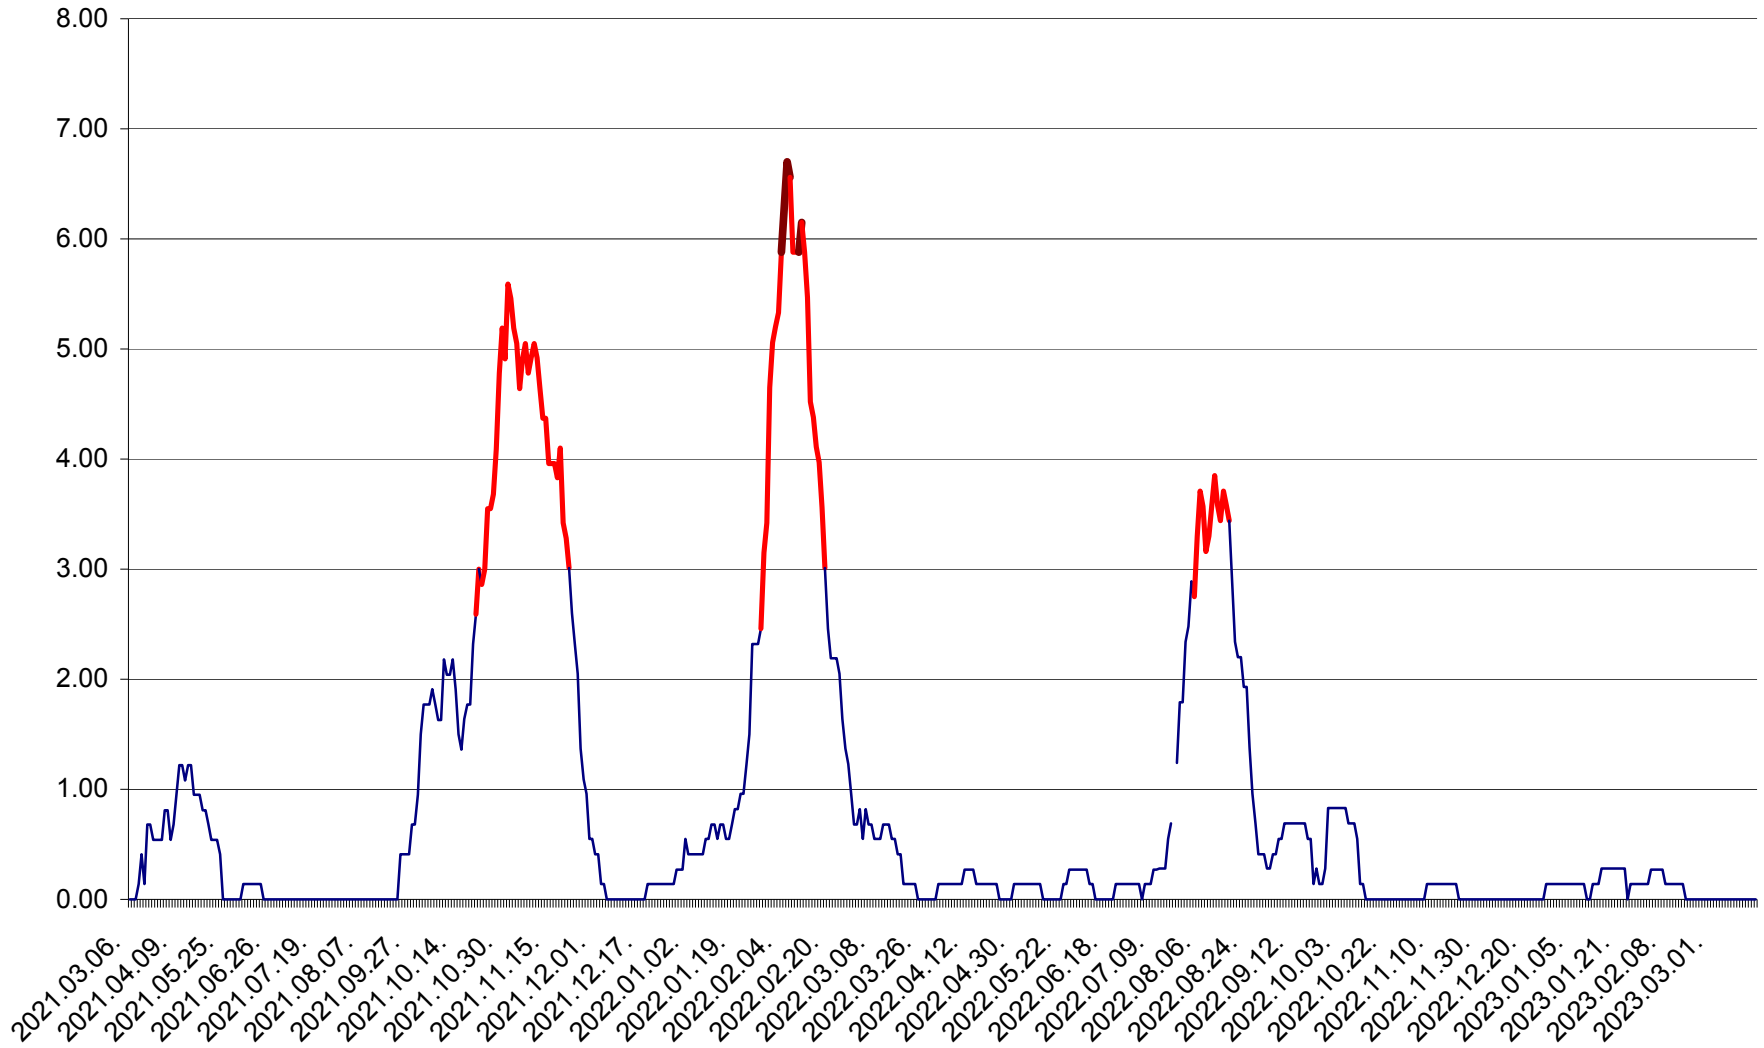

ATID - Evolutia incidentei cumulate pe 14 zile la % de locuitori
2021.03.07. - 2023.03.19.

AVRĂMEȘTI - Evolutia incidentei cumulate pe 14 zile la ‰ de locuitori
2021.03.07. - 2023.03.19.

ORAȘ BĂILE TUȘNAD - Evoluția incidenței cumulate pe 14 zile la ‰ de locuitori
2021.03.07. - 2023.03.19.

ORAȘ BĂLAN - Evoluția incidenței cumulate pe 14 zile la ‰ de locuitori
2021.03.07. - 2023.03.19.

BILBOR - Evolutia incidentei cumulate pe 14 zile la ‰ de locuitori
2021.03.07. - 2023.03.19.

ORAȘ BORSEC - Evolutia incidentei cumulate pe 14 zile la ‰ de locuitori
2021.03.07. - 2023.03.19.

BRĂDEȘTI - Evolucia incidentei cumulate pe 14 zile la ‰ de locuitori
2021.03.07. - 2023.03.19.

CĂPÂLNIȚA - Evoluția incidenței cumulate pe 14 zile la ‰ de locuitori
2021.03.07. - 2023.03.19.

CÂRȚA - Evolutia incidentei cumulate pe 14 zile la ‰ de locuitori
2021.03.07. - 2023.03.19.