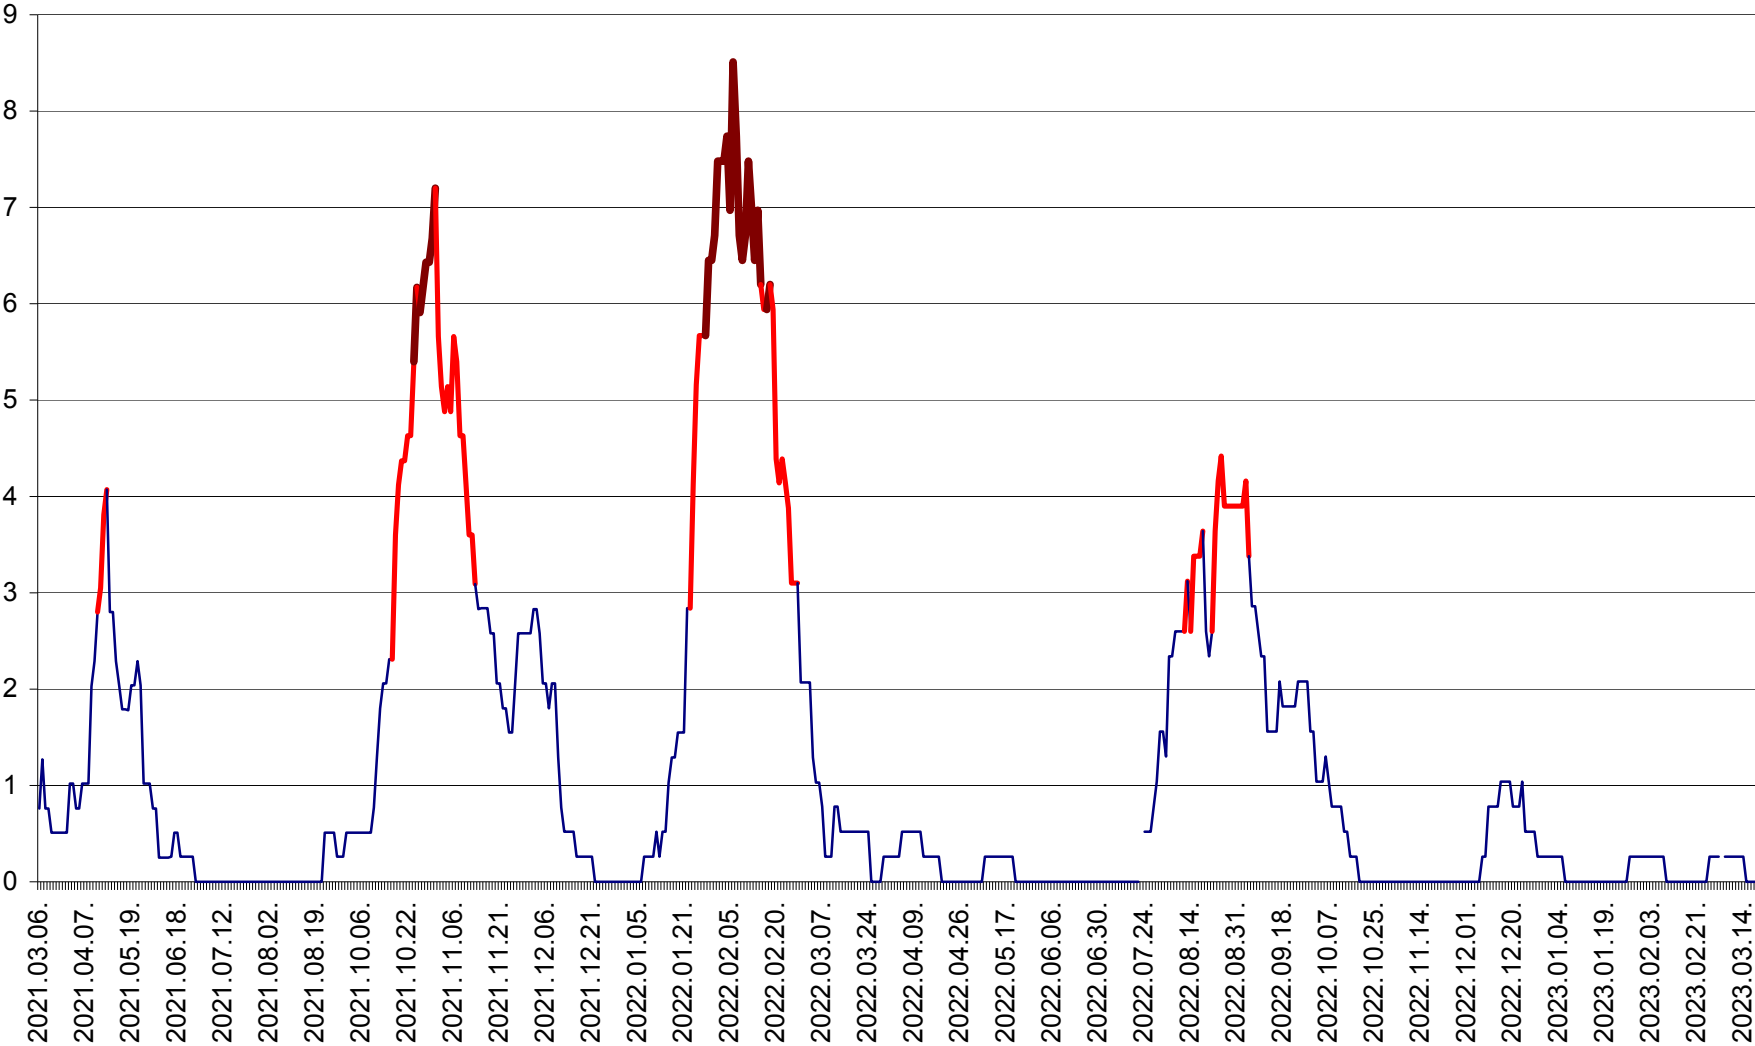

SUBCETATE - Evolutia incidentei cumulate pe 14 zile la ‰ de locuitori
2021.03.07. - 2023.03.19.