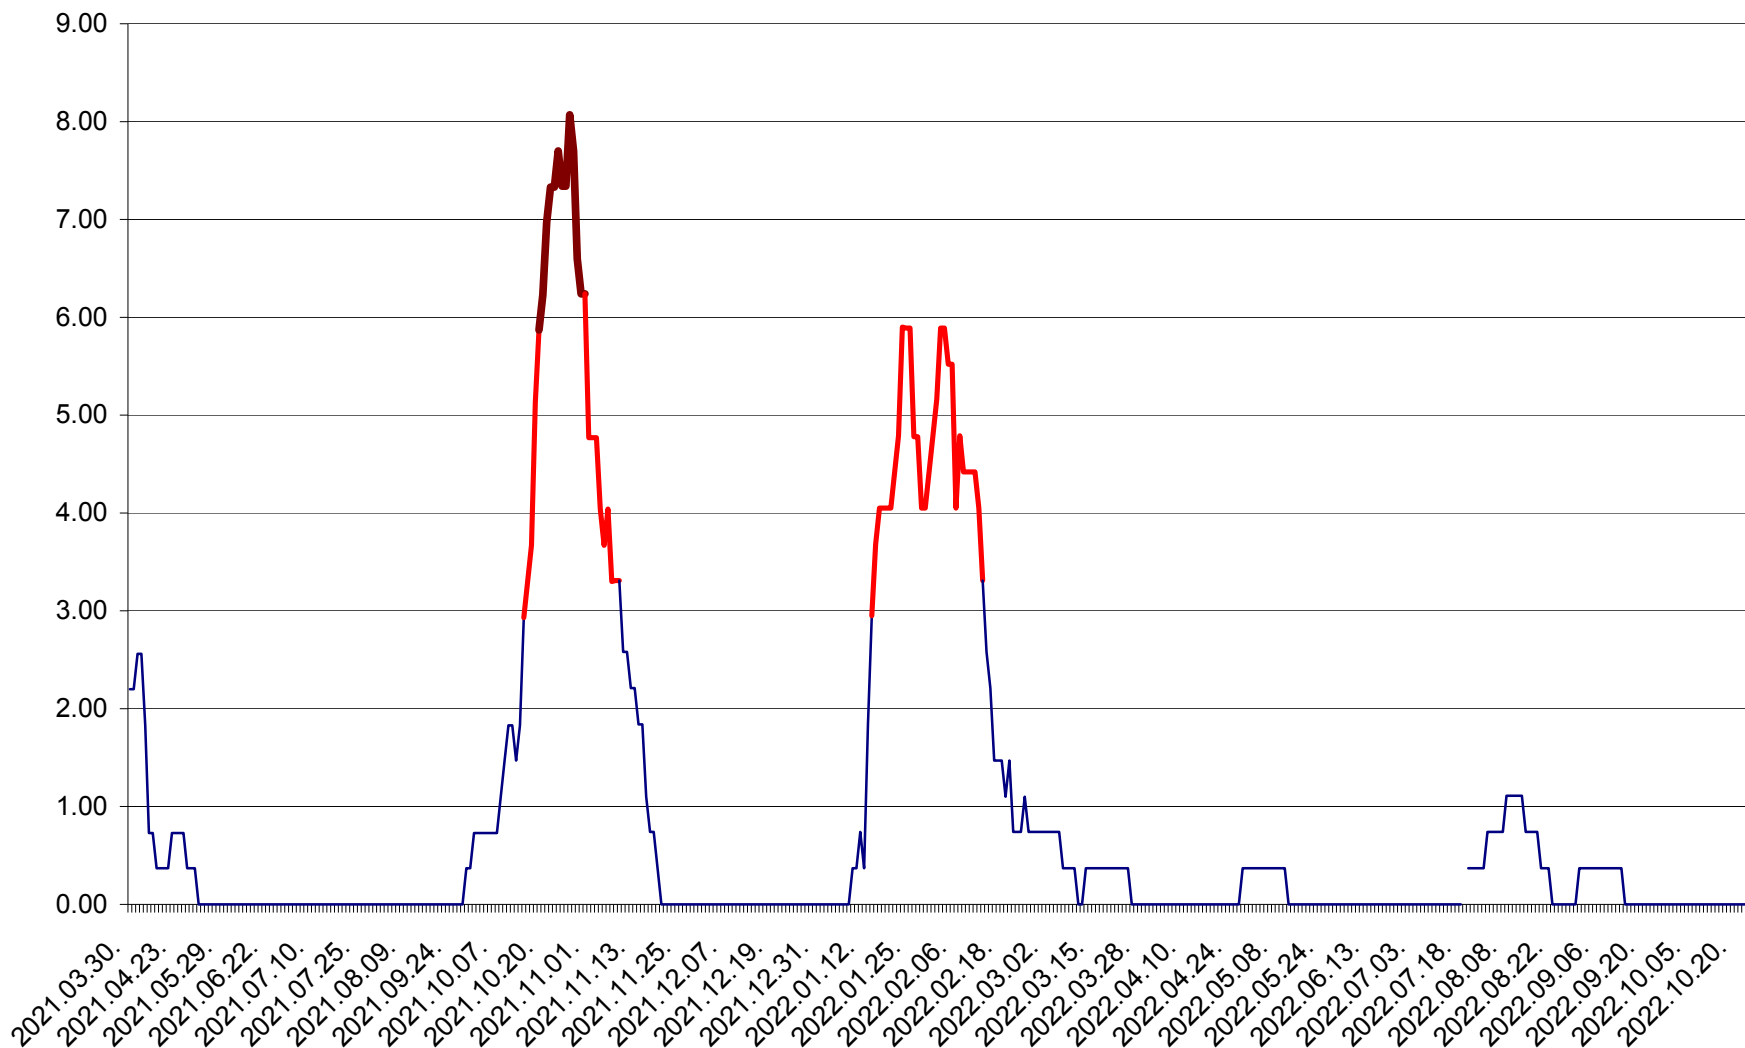

ORAȘ BĂLAN - Evolția incidenței cumulate pe 14 zile la ‰ de locuitori  
2021.04.01. - 2022.10.25.

BILBOR - Evolutia incidentei cumulate pe 14 zile la ‰ de locuitori  
2021.04.01. - 2022.10.25.

ORAȘ BORSEC - Evolutia incidentei cumulate pe 14 zile la ‰ de locuitori  
2021.04.01. - 2022.10.25.

BRĂDEȘTI - Evoluția incidentei cumulate pe 14 zile la ‰ de locuitori  
2021.04.01. - 2022.10.25.

CĂPÂLNIȚA - Evolutia incidentei cumulate pe 14 zile la ‰ de locuitori  
2021.04.01. - 2022.10.25.

CÂRȚA - Evolutia incidentei cumulate pe 14 zile la ‰ de locuitori  
2021.04.01. - 2022.10.25.

CICEU - Evolutia incidentei cumulate pe 14 zile la ‰ de locuitori  
2021.04.01. - 2022.10.25.

CIUCSÂNGEORGIU - Evolutia incidentei cumulate pe 14 zile la ‰ de locuitori  
2021.04.01. - 2022.10.25.

CIUMANI - Evolutia incidentei cumulate pe 14 zile la ‰ de locuitori  
2021.04.01. - 2022.10.25.

CORBU - Evolutia incidentei cumulate pe 14 zile la ‰ de locuitori  
2021.04.01. - 2022.10.25.

CORUND - Evolutia incidentei cumulate pe 14 zile la ‰ de locuitori  
2021.04.01. - 2022.10.25.

COZMENI - Evolutia incidentei cumulate pe 14 zile la ‰ de locuitori  
2021.04.01. - 2022.10.25.