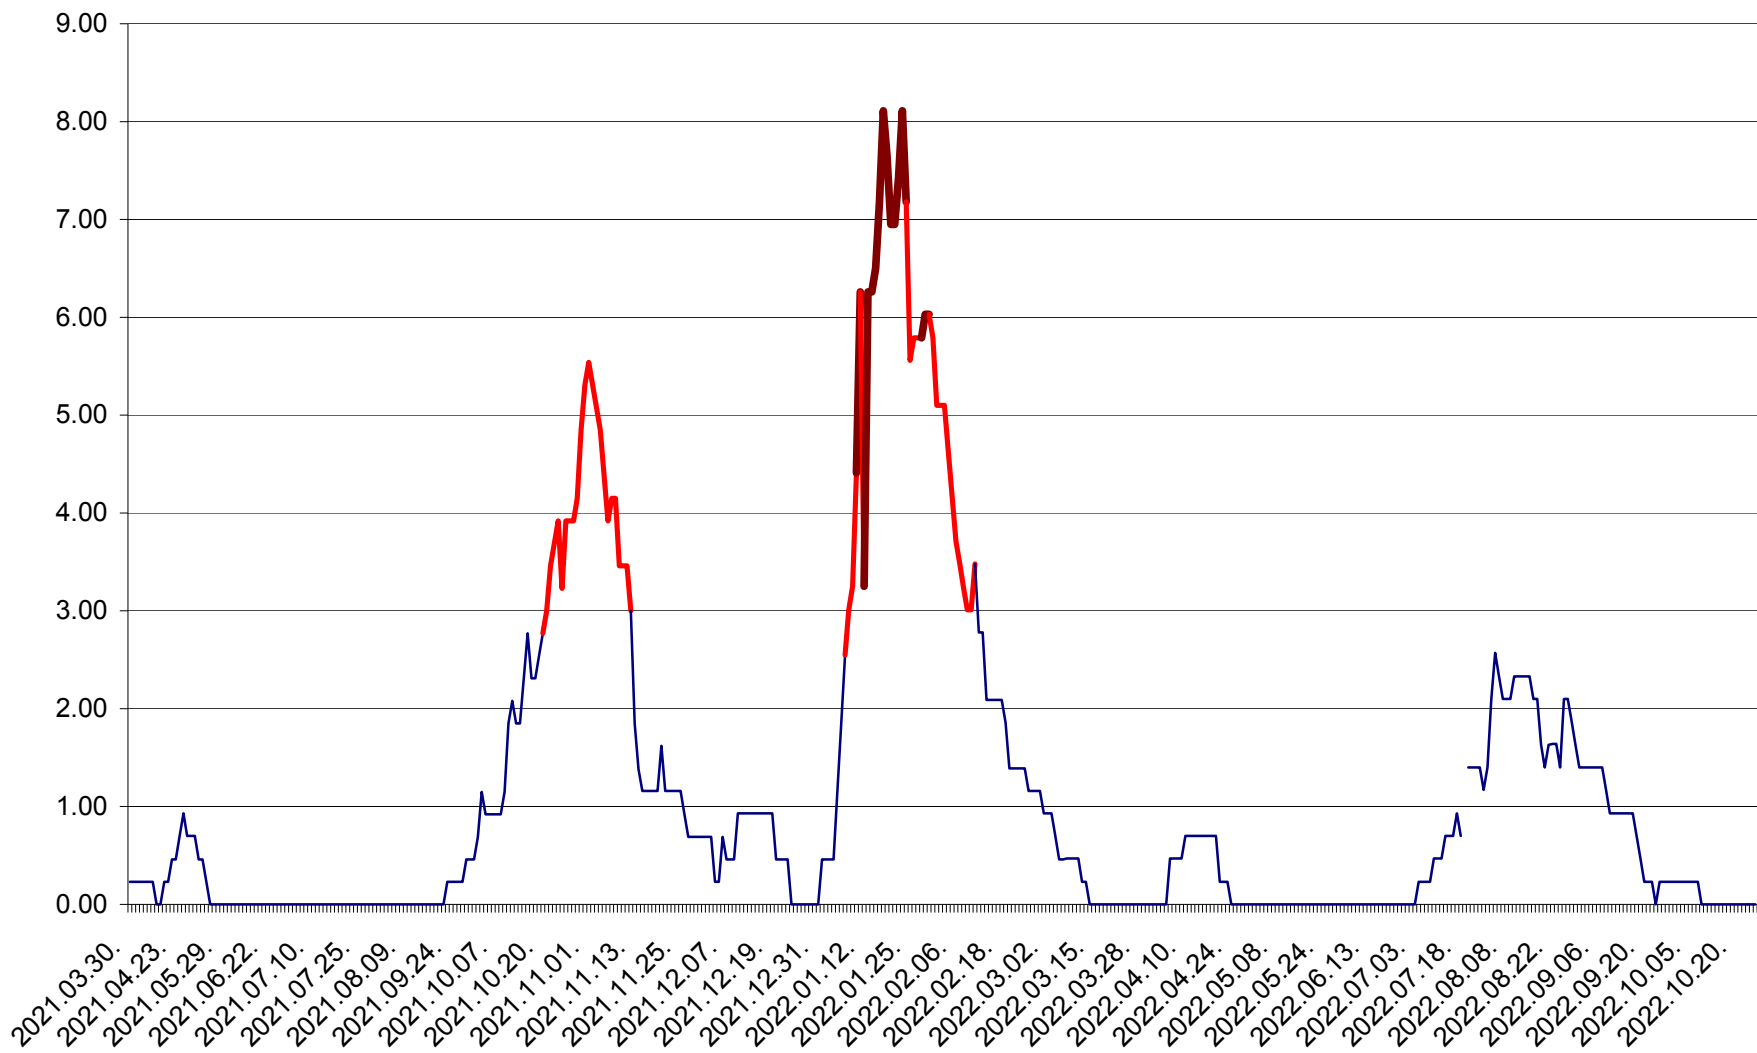

ORAȘ BĂLAN - Evolția incidenței cumulate pe 14 zile la ‰ de locuitori  
2021.04.01. - 2022.10.25.

BILBOR - Evolutia incidentei cumulate pe 14 zile la ‰ de locuitori  
2021.04.01. - 2022.10.25.

ORAȘ BORSEC - Evolutia incidentei cumulate pe 14 zile la ‰ de locuitori  
2021.04.01. - 2022.10.25.

BRĂDEȘTI - Evoluția incidentei cumulate pe 14 zile la ‰ de locuitori  
2021.04.01. - 2022.10.25.

CĂPÂLNIȚA - Evolutia incidentei cumulate pe 14 zile la ‰ de locuitori  
2021.04.01. - 2022.10.25.

CÂRȚA - Evolutia incidentei cumulate pe 14 zile la ‰ de locuitori  
2021.04.01. - 2022.10.25.

CICEU - Evolutia incidentei cumulate pe 14 zile la ‰ de locuitori  
2021.04.01. - 2022.10.25.

CIUCSÂNGEORGIU - Evolutia incidentei cumulate pe 14 zile la ‰ de locuitori  
2021.04.01. - 2022.10.25.

CIUMANI - Evolutia incidentei cumulate pe 14 zile la ‰ de locuitori  
2021.04.01. - 2022.10.25.

CORBU - Evolutia incidentei cumulate pe 14 zile la ‰ de locuitori  
2021.04.01. - 2022.10.25.

CORUND - Evolutia incidentei cumulate pe 14 zile la ‰ de locuitori  
2021.04.01. - 2022.10.25.

COZMENI - Evolutia incidentei cumulate pe 14 zile la ‰ de locuitori  
2021.04.01. - 2022.10.25.