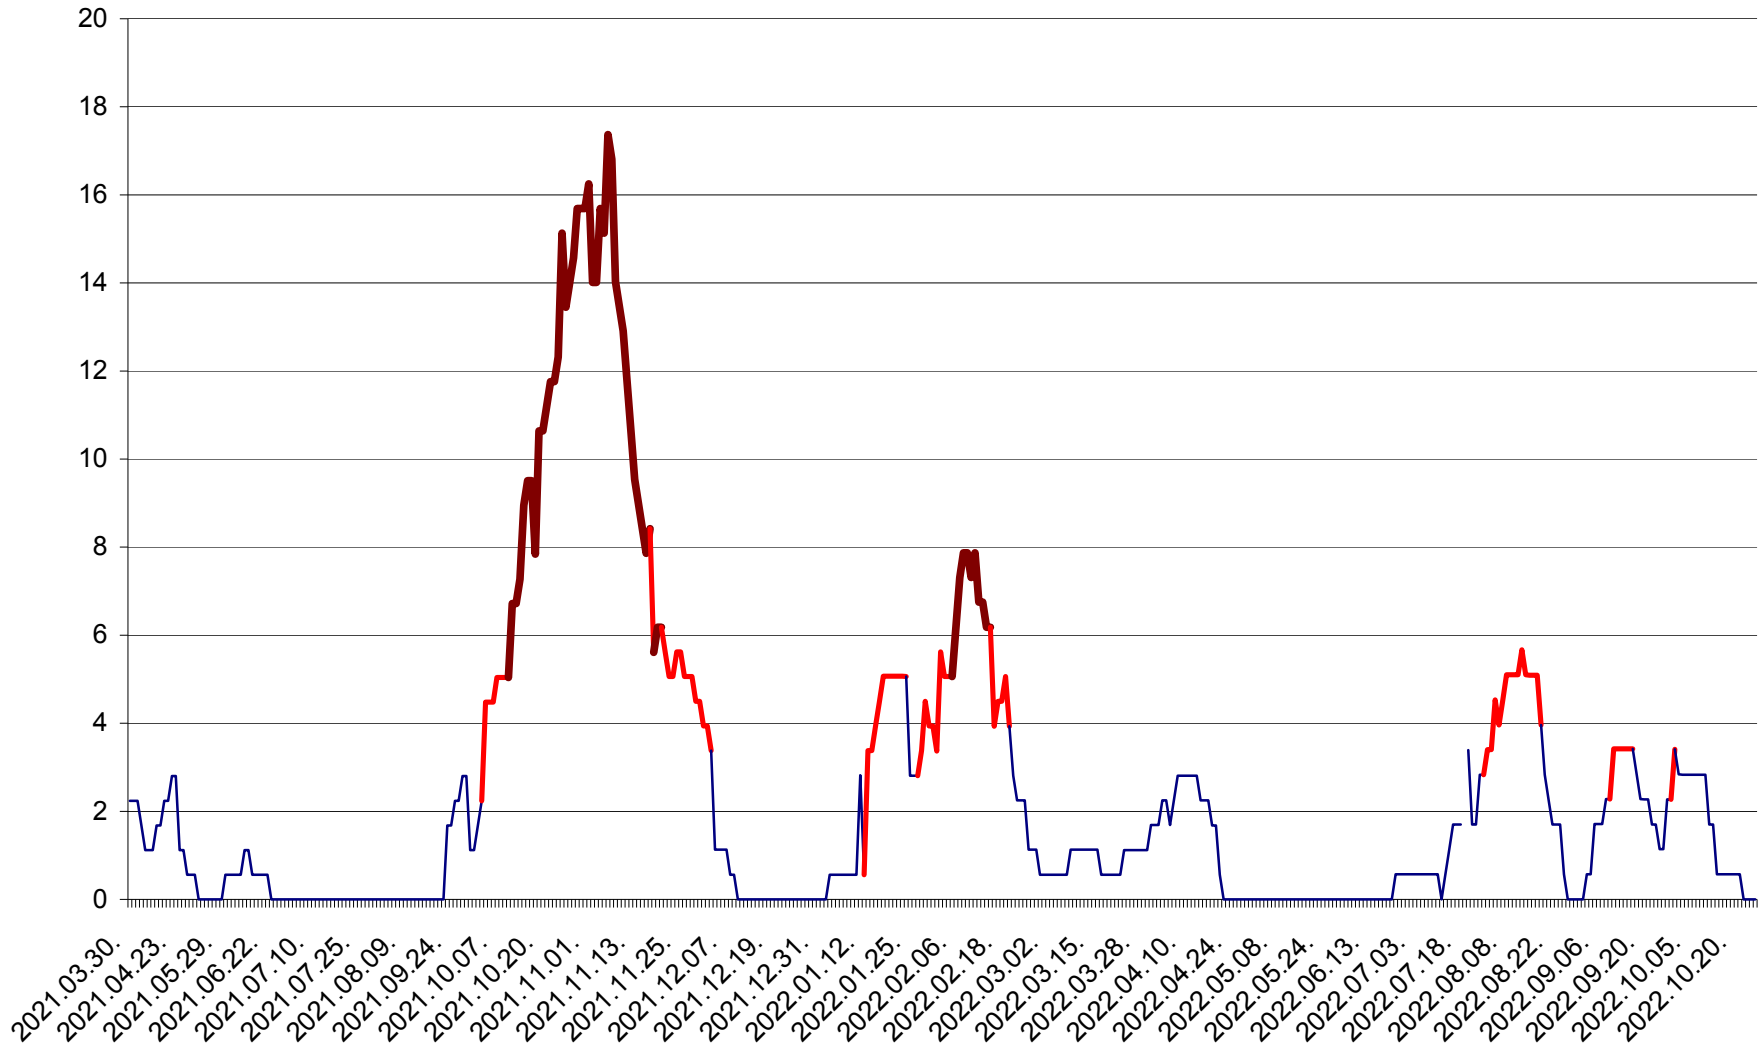

SICULENI - Evolutia incidentei cumulate pe 14 zile la ‰ de locuitori  
2021.04.01. - 2022.10.25.

ȘIMONEȘTI - Evolutia incidentei cumulate pe 14 zile la ‰ de locuitori  
2021.04.01. - 2022.10.25.

SUBCETATE - Evolutia incidentei cumulate pe 14 zile la ‰ de locuitori  
2021.04.01. - 2022.10.25.

SUSENI - Evolutia incidentei cumulate pe 14 zile la ‰ de locuitori  
2021.04.01. - 2022.10.25.

TOMEȘTI - Evolutia incidentei cumulate pe 14 zile la ‰ de locuitori  
2021.04.01. - 2022.10.25.

MUNICIPIUL TOPLIȚA - Evolutia incidentei cumulate pe 14 zile la ‰ de locuitori  
2021.04.01. - 2022.10.25.