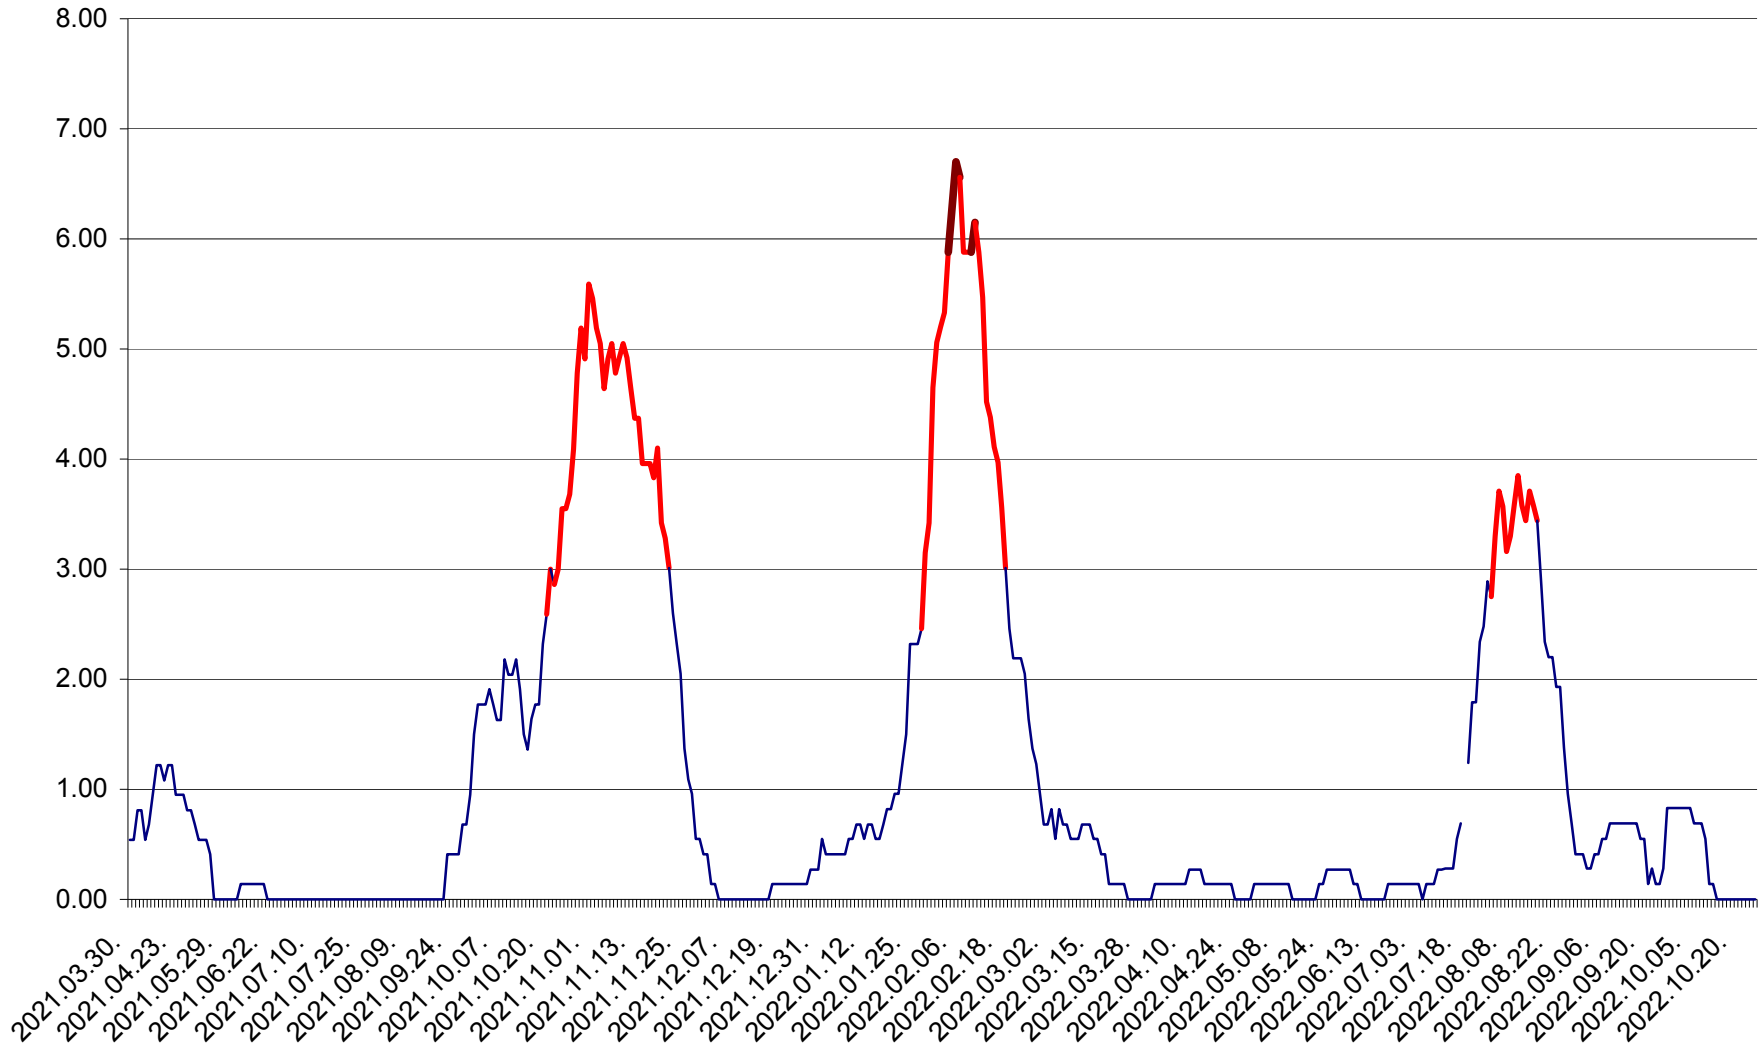

ATID - Evolutia incidentei cumulate pe 14 zile la % de locuitori  
2021.04.01. - 2022.10.25.

AVRĂMEȘTI - Evolutia incidentei cumulate pe 14 zile la ‰ de locuitori  
2021.04.01. - 2022.10.25.

ORAȘ BĂILE TUȘNAD - Evolutia incidentei cumulate pe 14 zile la ‰ de locuitori  
2021.04.01. - 2022.10.25.

ORAȘ BĂLAN - Evolția incidenței cumulate pe 14 zile la ‰ de locuitori  
2021.04.01. - 2022.10.25.

BILBOR - Evolutia incidentei cumulate pe 14 zile la ‰ de locuitori  
2021.04.01. - 2022.10.25.

ORAȘ BORSEC - Evolutia incidentei cumulate pe 14 zile la ‰ de locuitori  
2021.04.01. - 2022.10.25.

BRĂDEȘTI - Evoluția incidentei cumulate pe 14 zile la ‰ de locuitori  
2021.04.01. - 2022.10.25.

CĂPÂLNIȚA - Evolutia incidentei cumulate pe 14 zile la ‰ de locuitori  
2021.04.01. - 2022.10.25.

CÂRȚA - Evolutia incidentei cumulate pe 14 zile la ‰ de locuitori  
2021.04.01. - 2022.10.25.