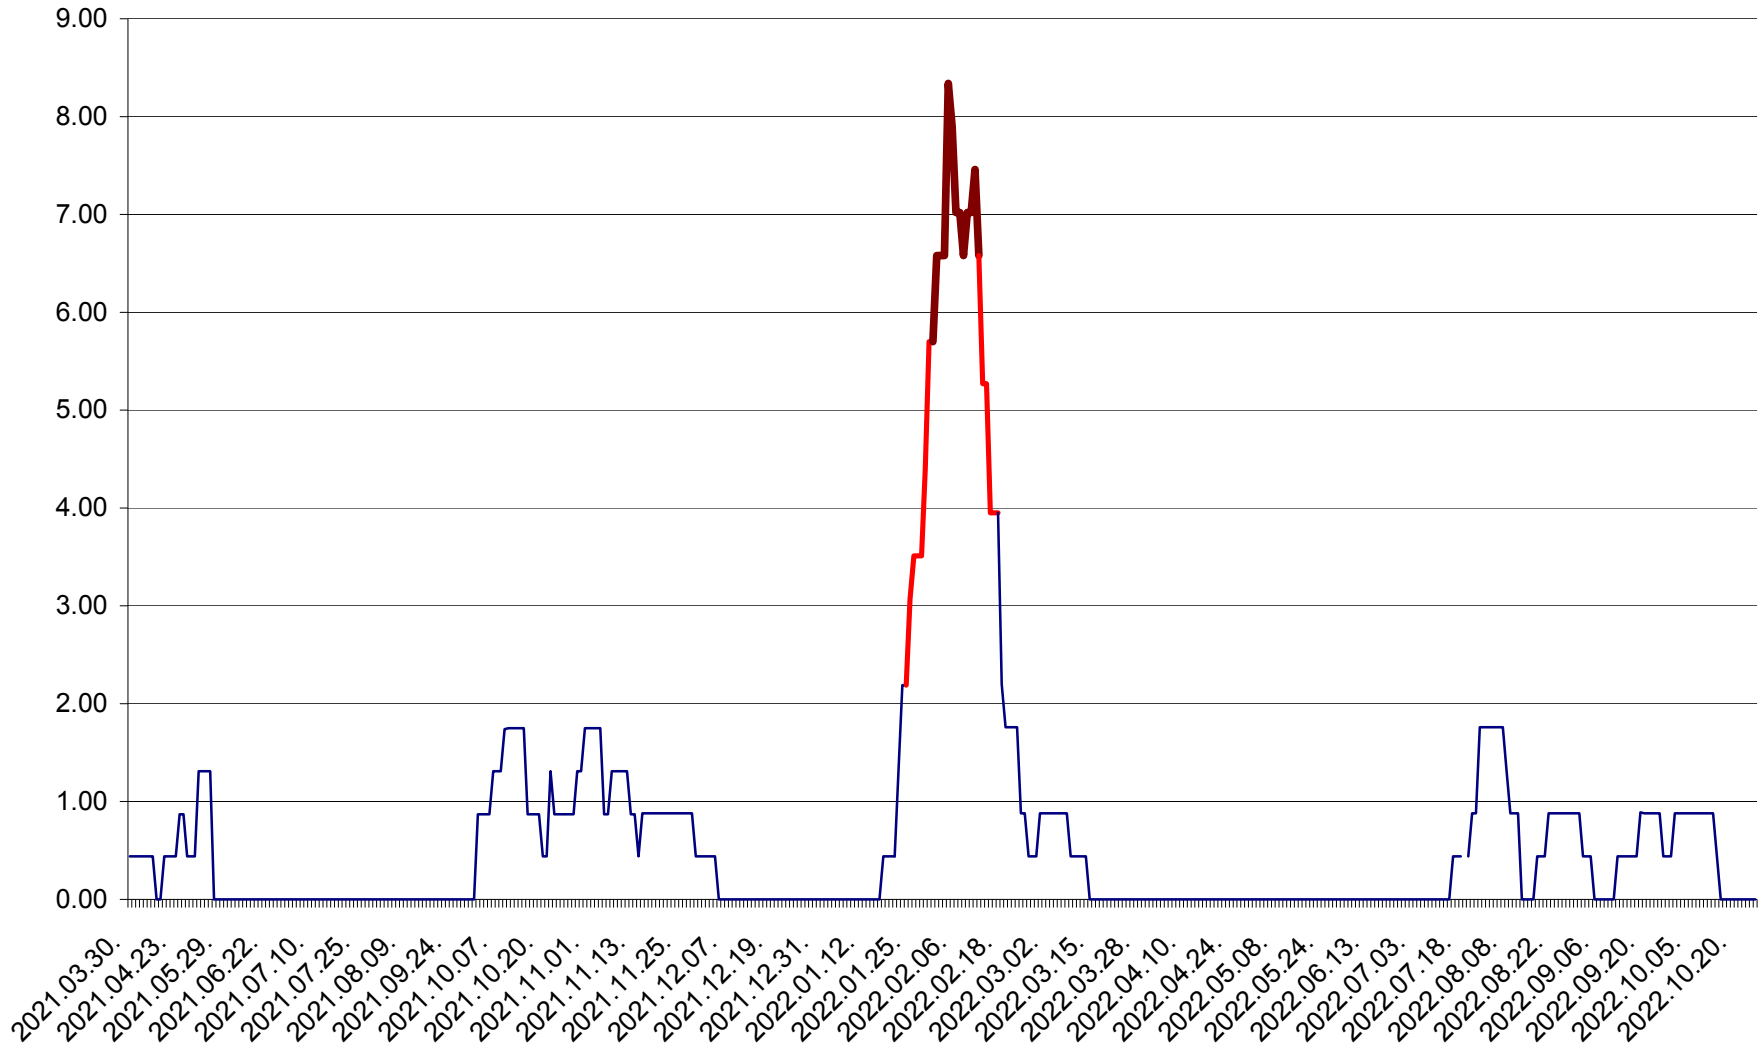

ORAȘ BĂLAN - Evolția incidenței cumulate pe 14 zile la ‰ de locuitori  
2021.04.01. - 2022.10.25.

BILBOR - Evolutia incidentei cumulate pe 14 zile la ‰ de locuitori  
2021.04.01. - 2022.10.25.

ORAȘ BORSEC - Evolutia incidentei cumulate pe 14 zile la ‰ de locuitori  
2021.04.01. - 2022.10.25.

BRĂDEȘTI - Evoluția incidentei cumulate pe 14 zile la ‰ de locuitori  
2021.04.01. - 2022.10.25.

CĂPÂLNIȚA - Evolutia incidentei cumulate pe 14 zile la ‰ de locuitori  
2021.04.01. - 2022.10.25.

CÂRȚA - Evolutia incidentei cumulate pe 14 zile la ‰ de locuitori  
2021.04.01. - 2022.10.25.

CICEU - Evolutia incidentei cumulate pe 14 zile la ‰ de locuitori  
2021.04.01. - 2022.10.25.

CIUCSÂNGEORGIU - Evolutia incidentei cumulate pe 14 zile la ‰ de locuitori  
2021.04.01. - 2022.10.25.

CIUMANI - Evolutia incidentei cumulate pe 14 zile la ‰ de locuitori  
2021.04.01. - 2022.10.25.

CORBU - Evolutia incidentei cumulate pe 14 zile la ‰ de locuitori  
2021.04.01. - 2022.10.25.

CORUND - Evolutia incidentei cumulate pe 14 zile la ‰ de locuitori  
2021.04.01. - 2022.10.25.

COZMENI - Evolutia incidentei cumulate pe 14 zile la ‰ de locuitori  
2021.04.01. - 2022.10.25.