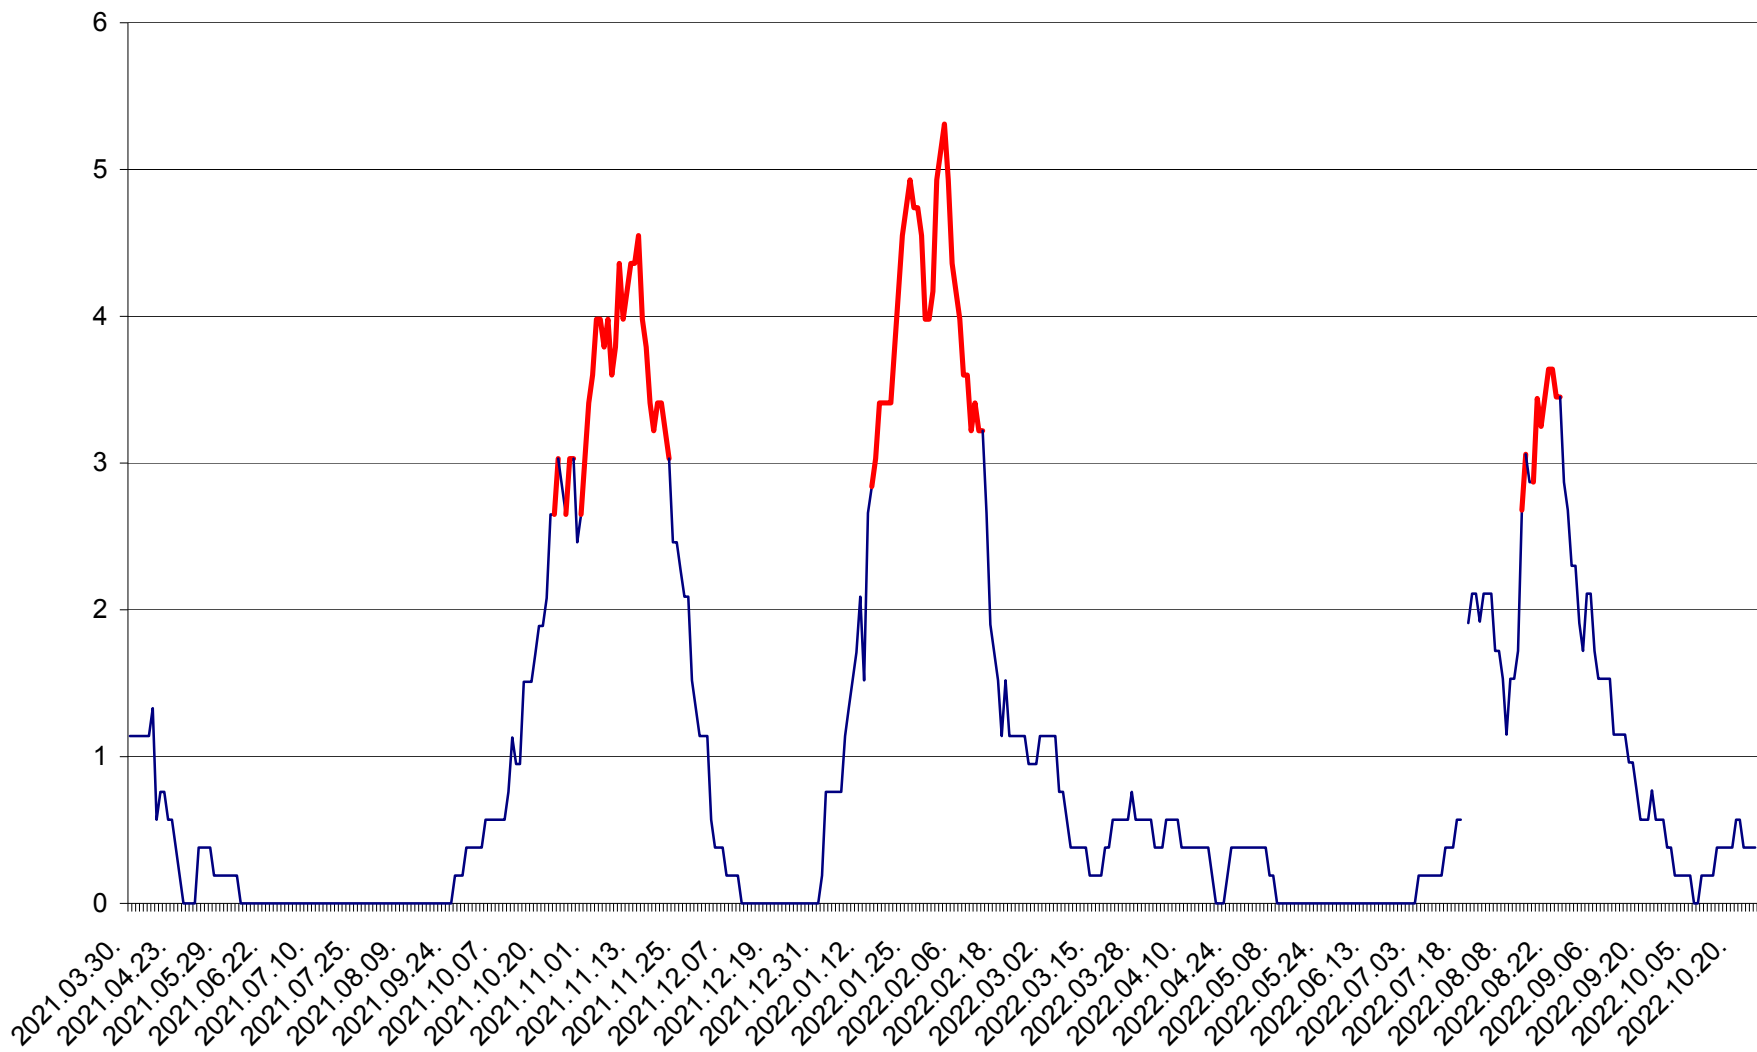

SICULENI - Evolutia incidentei cumulate pe 14 zile la ‰ de locuitori  
2021.04.01. - 2022.10.25.

ȘIMONEȘTI - Evolutia incidentei cumulate pe 14 zile la ‰ de locuitori  
2021.04.01. - 2022.10.25.

SUBCETATE - Evolutia incidentei cumulate pe 14 zile la ‰ de locuitori  
2021.04.01. - 2022.10.25.

SUSENI - Evolutia incidentei cumulate pe 14 zile la ‰ de locuitori  
2021.04.01. - 2022.10.25.

TOMEȘTI - Evolutia incidentei cumulate pe 14 zile la ‰ de locuitori  
2021.04.01. - 2022.10.25.

MUNICIPIUL TOPLIȚA - Evolutia incidentei cumulate pe 14 zile la ‰ de locuitori  
2021.04.01. - 2022.10.25.