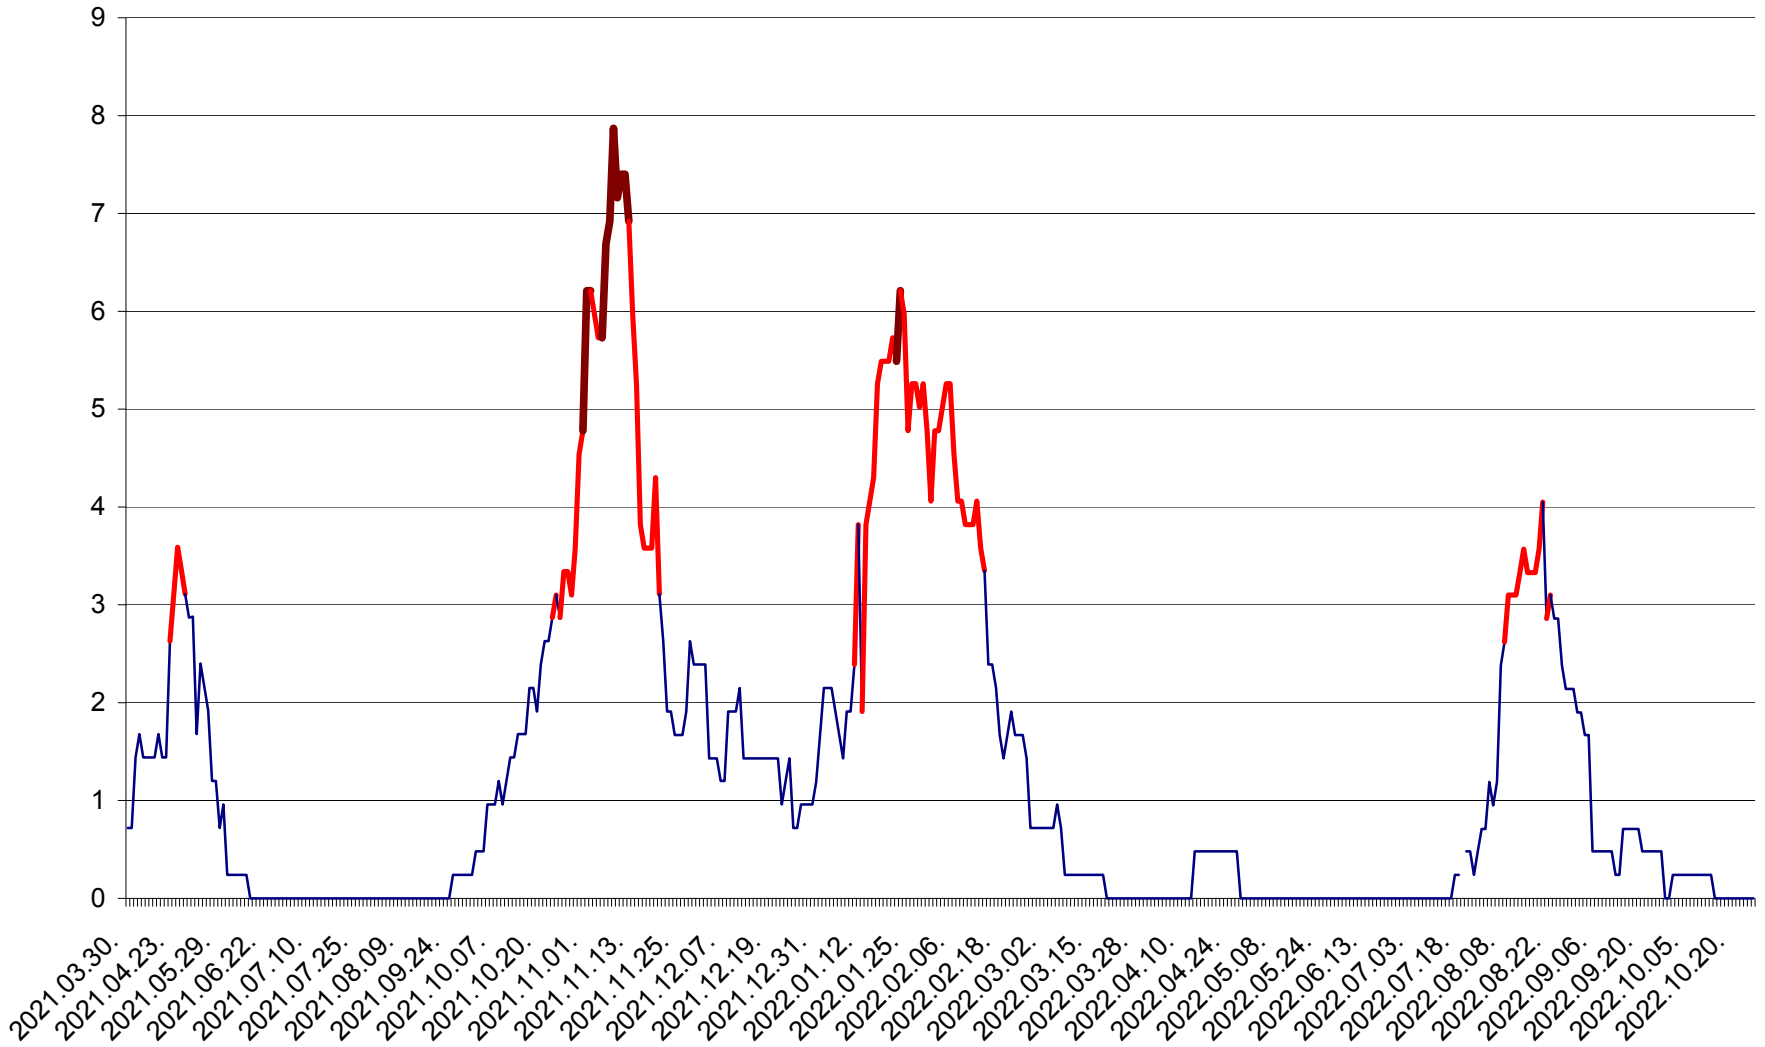

CORBU - Evolutia incidentei cumulate pe 14 zile la ‰ de locuitori  
2021.04.01. - 2022.10.25.

CORUND - Evolutia incidentei cumulate pe 14 zile la ‰ de locuitori  
2021.04.01. - 2022.10.25.

COZMENI - Evolutia incidentei cumulate pe 14 zile la ‰ de locuitori  
2021.04.01. - 2022.10.25.

ORAȘ CRISTURU SECUIESC - Evolutia incidentei cumulate pe 14 zile la ‰ de locuitori  
2021.04.01. - 2022.10.25.

DĂNEȘTI - Evolutia incidentei cumulate pe 14 zile la ‰ de locuitori  
2021.04.01. - 2022.10.25.

DÂRJIU - Evolutia incidentei cumulate pe 14 zile la ‰ de locuitori  
2021.04.01. - 2022.10.25.

DEALU - Evolutia incidentei cumulate pe 14 zile la ‰ de locuitori  
2021.04.01. - 2022.10.25.

DITRĂU - Evolutia incidentei cumulate pe 14 zile la ‰ de locuitori  
2021.04.01. - 2022.10.25.

FELICENI - Evolutia incidentei cumulate pe 14 zile la ‰ de locuitori  
2021.04.01. - 2022.10.25.

FRUMOASA - Evolutia incidentei cumulate pe 14 zile la ‰ de locuitori  
2021.04.01. - 2022.10.25.

GĂLĂUȚAȘ - Evoluția incidentei cumulate pe 14 zile la ‰ de locuitori  
2021.04.01. - 2022.10.25.