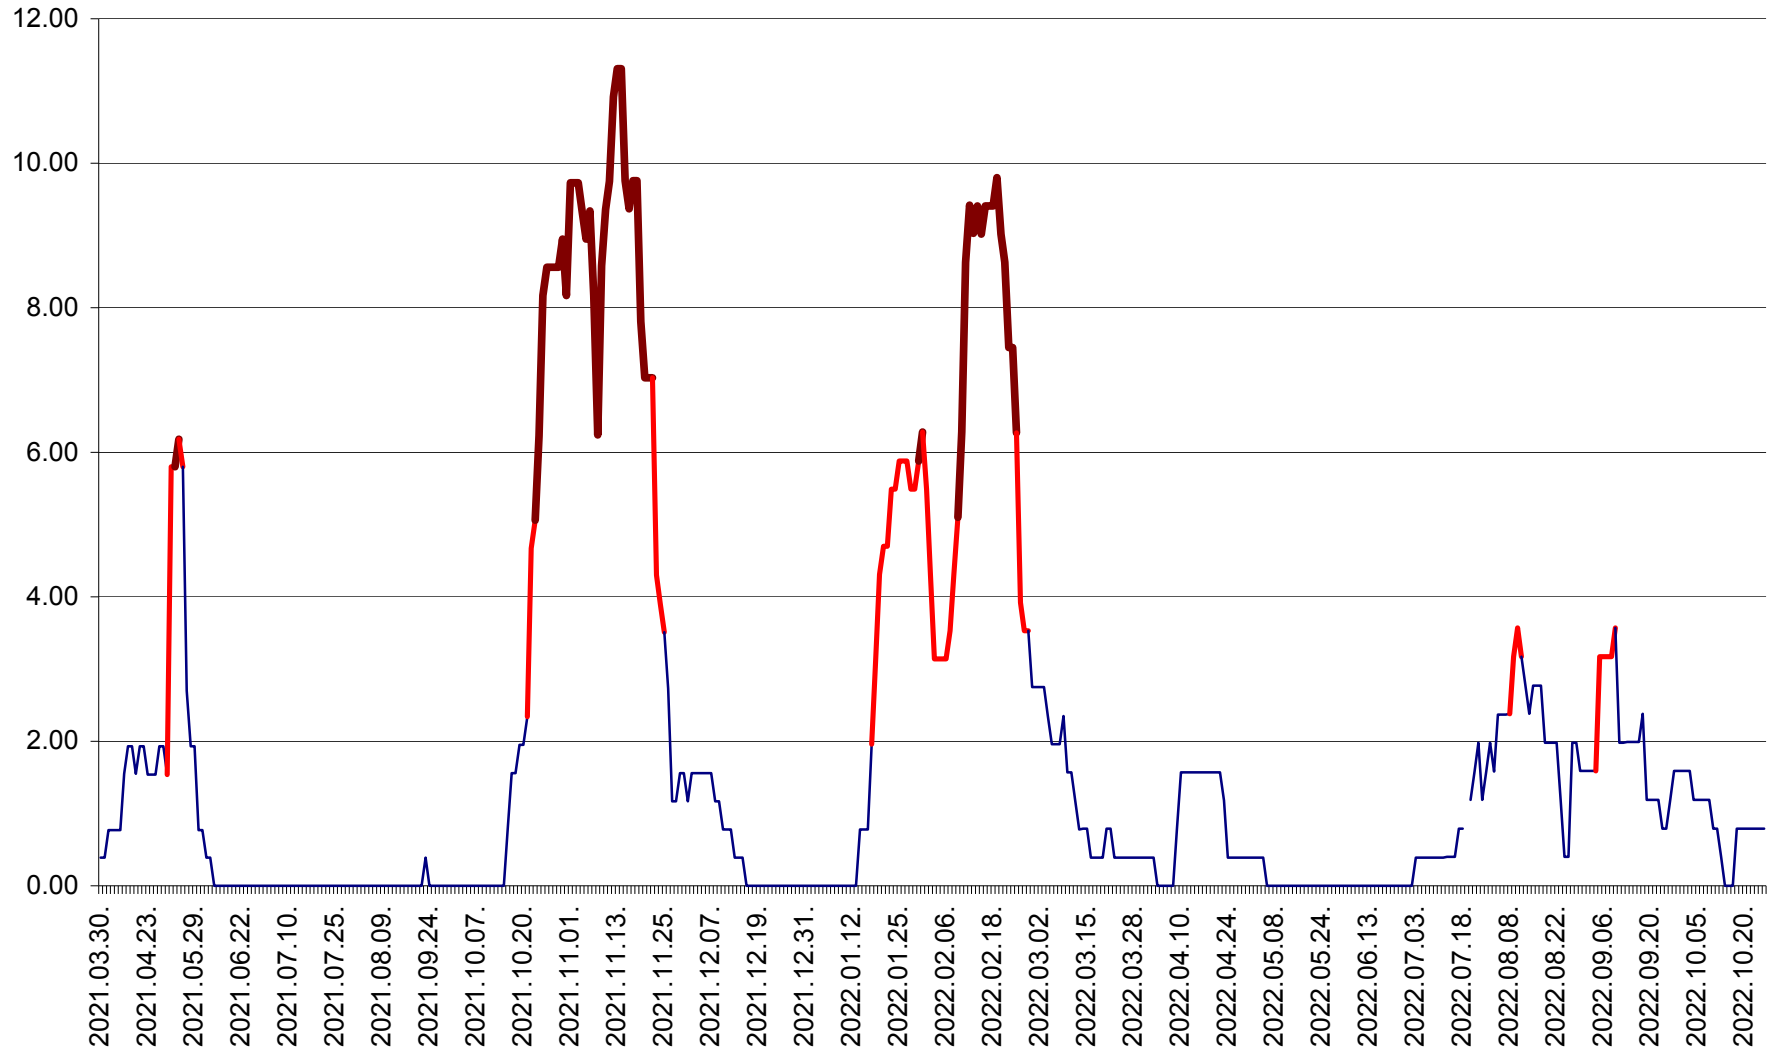

ATID - Evolutia incidentei cumulate pe 14 zile la % de locuitori  
2021.04.01. - 2022.10.25.

AVRĂMEȘTI - Evolutia incidentei cumulate pe 14 zile la ‰ de locuitori  
2021.04.01. - 2022.10.25.

ORAȘ BĂILE TUȘNAD - Evolutia incidentei cumulate pe 14 zile la ‰ de locuitori  
2021.04.01. - 2022.10.25.

ORAȘ BĂLAN - Evolția incidenței cumulate pe 14 zile la ‰ de locuitori  
2021.04.01. - 2022.10.25.

BILBOR - Evolutia incidentei cumulate pe 14 zile la ‰ de locuitori  
2021.04.01. - 2022.10.25.

ORAȘ BORSEC - Evolutia incidentei cumulate pe 14 zile la ‰ de locuitori  
2021.04.01. - 2022.10.25.

BRĂDEȘTI - Evoluția incidentei cumulate pe 14 zile la ‰ de locuitori  
2021.04.01. - 2022.10.25.

CĂPÂLNIȚA - Evolutia incidentei cumulate pe 14 zile la ‰ de locuitori  
2021.04.01. - 2022.10.25.

CÂRȚA - Evolutia incidentei cumulate pe 14 zile la ‰ de locuitori  
2021.04.01. - 2022.10.25.