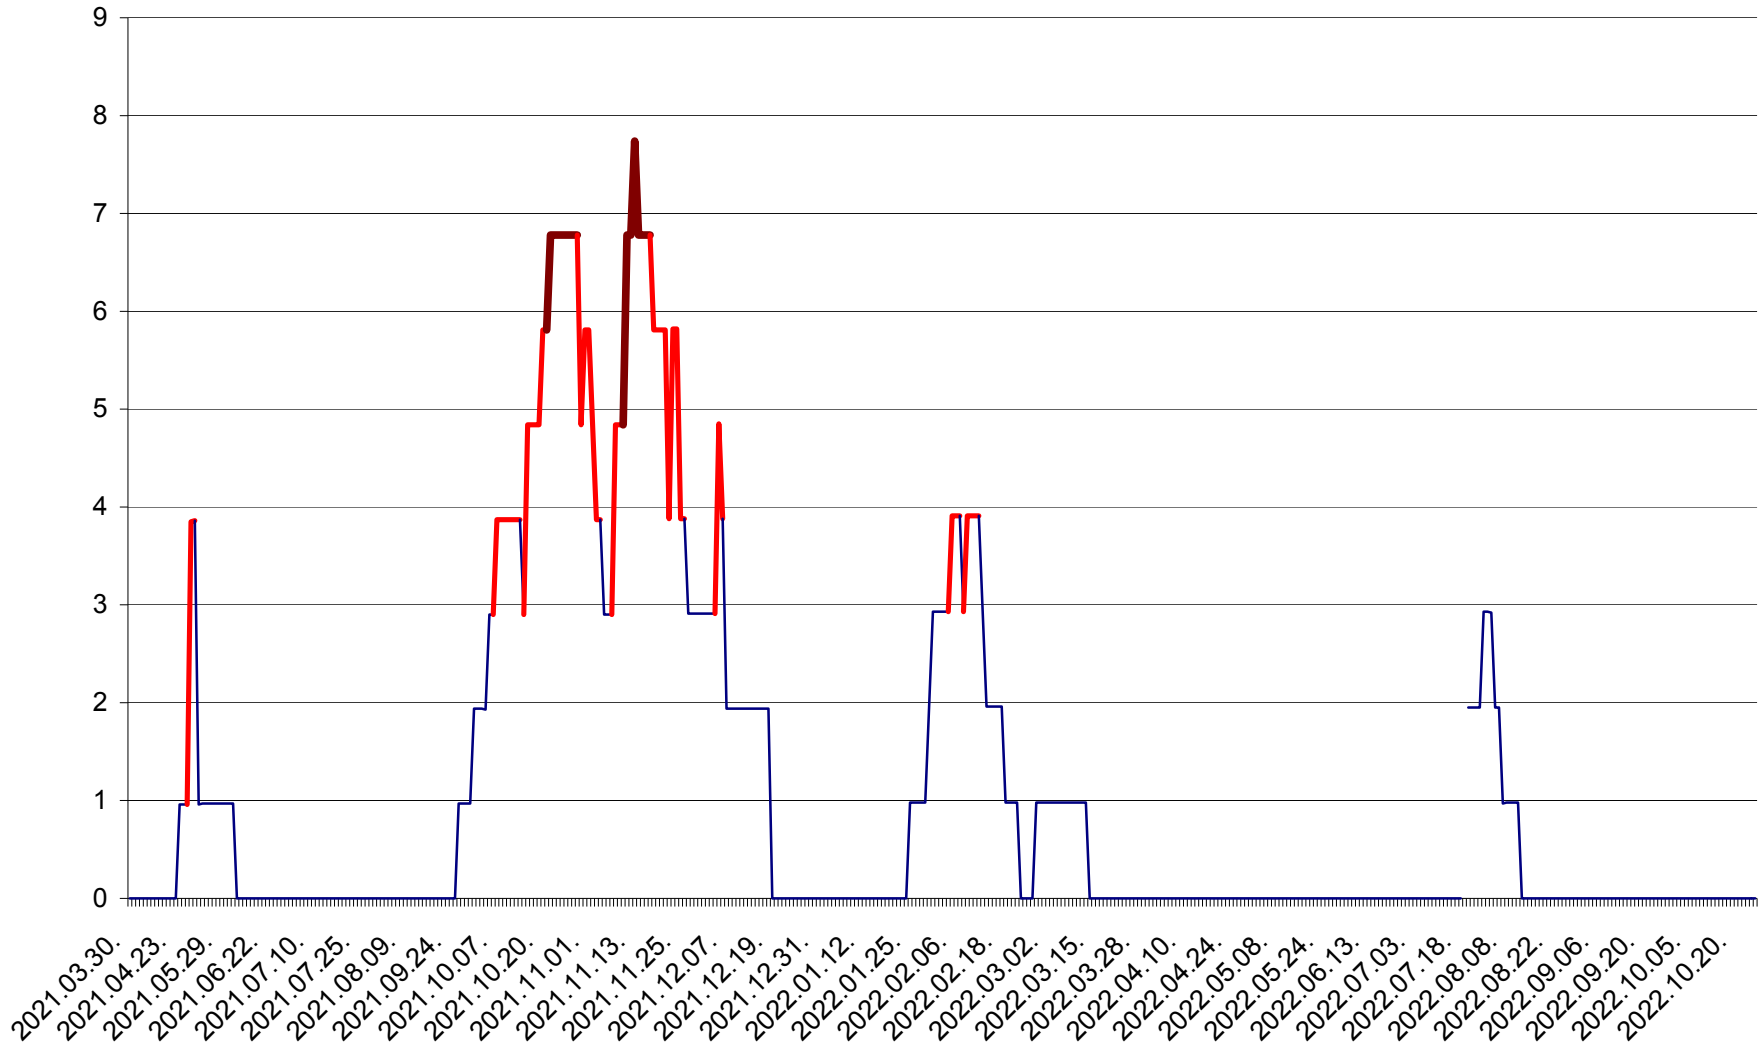

CORBU - Evolutia incidentei cumulate pe 14 zile la ‰ de locuitori  
2021.04.01. - 2022.10.25.

CORUND - Evolutia incidentei cumulate pe 14 zile la ‰ de locuitori  
2021.04.01. - 2022.10.25.

COZMENI - Evolutia incidentei cumulate pe 14 zile la ‰ de locuitori  
2021.04.01. - 2022.10.25.

ORAȘ CRISTURU SECUIESC - Evolutia incidentei cumulate pe 14 zile la ‰ de locuitori  
2021.04.01. - 2022.10.25.

DĂNEȘTI - Evolutia incidentei cumulate pe 14 zile la ‰ de locuitori  
2021.04.01. - 2022.10.25.

DÂRJIU - Evolutia incidentei cumulate pe 14 zile la ‰ de locuitori  
2021.04.01. - 2022.10.25.

DEALU - Evolutia incidentei cumulate pe 14 zile la ‰ de locuitori  
2021.04.01. - 2022.10.25.

DITRĂU - Evolutia incidentei cumulate pe 14 zile la ‰ de locuitori  
2021.04.01. - 2022.10.25.

FELICENI - Evolutia incidentei cumulate pe 14 zile la ‰ de locuitori  
2021.04.01. - 2022.10.25.

FRUMOASA - Evolutia incidentei cumulate pe 14 zile la ‰ de locuitori  
2021.04.01. - 2022.10.25.

GĂLĂUȚAȘ - Evoluția incidentei cumulate pe 14 zile la ‰ de locuitori  
2021.04.01. - 2022.10.25.