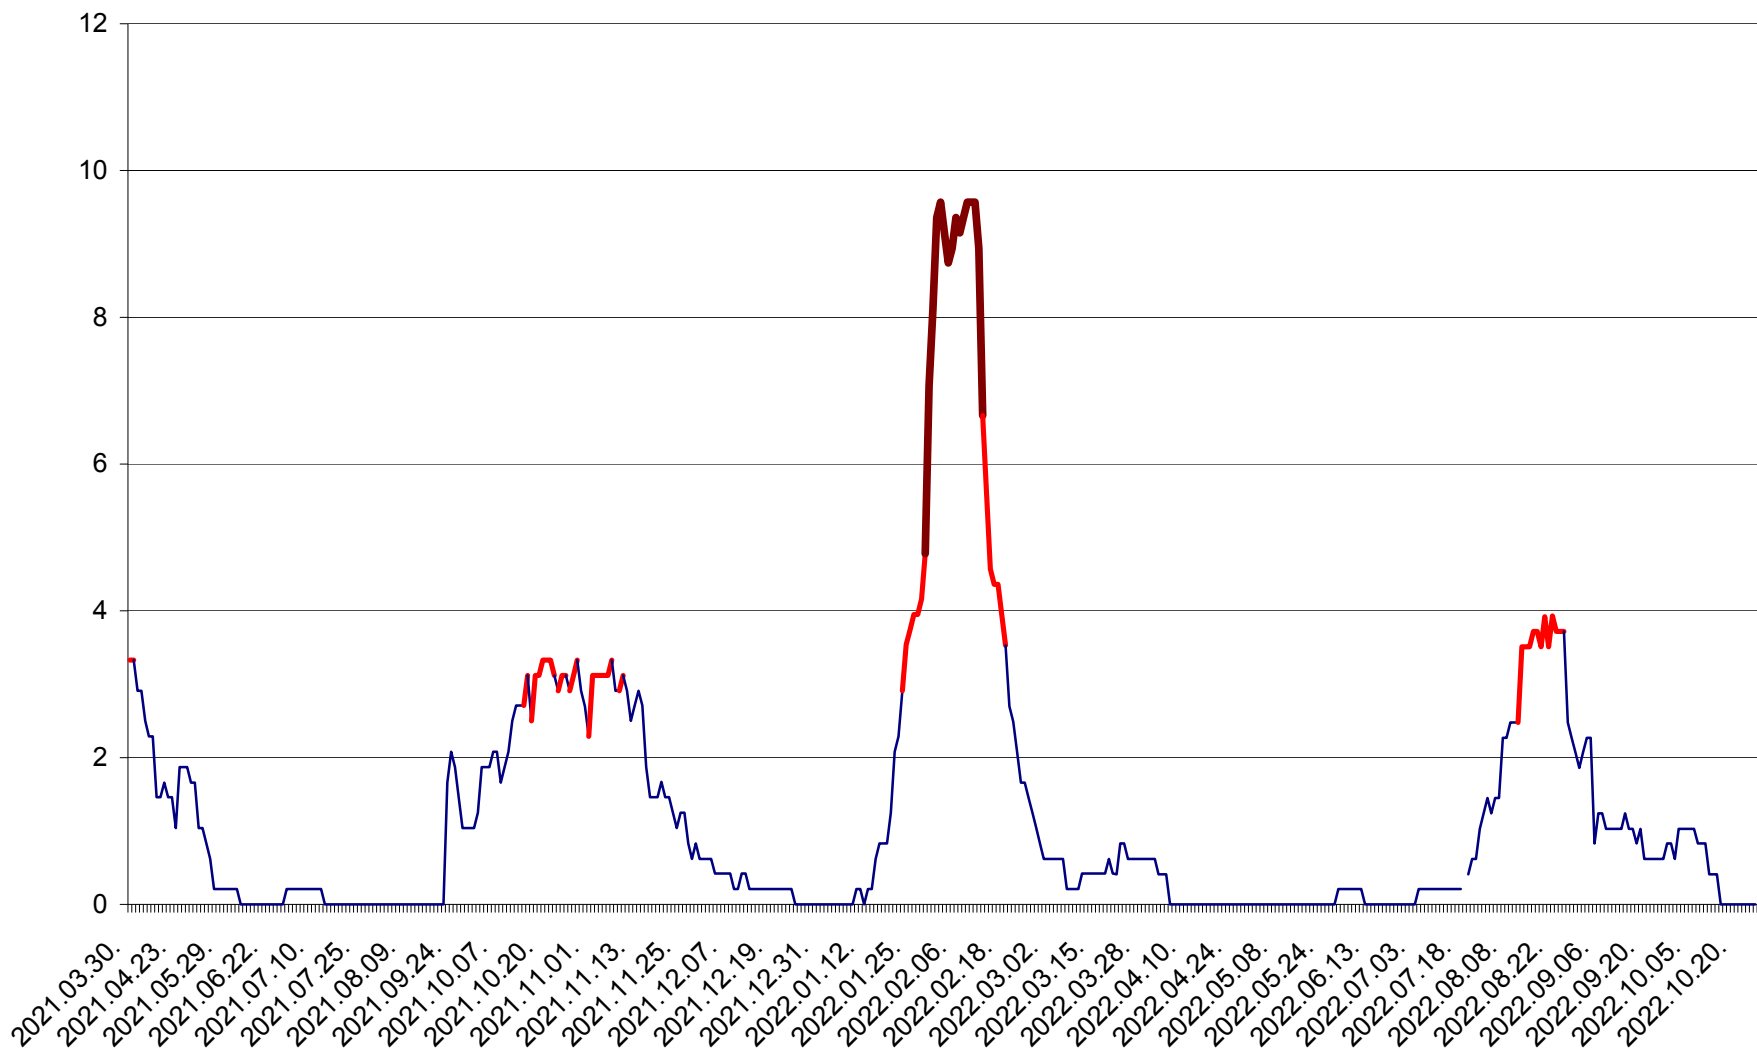

MĂDĂRAȘ - Evolutia incidentei cumulate pe 14 zile la ‰ de locuitori
2021.04.01. - 2022.10.25.