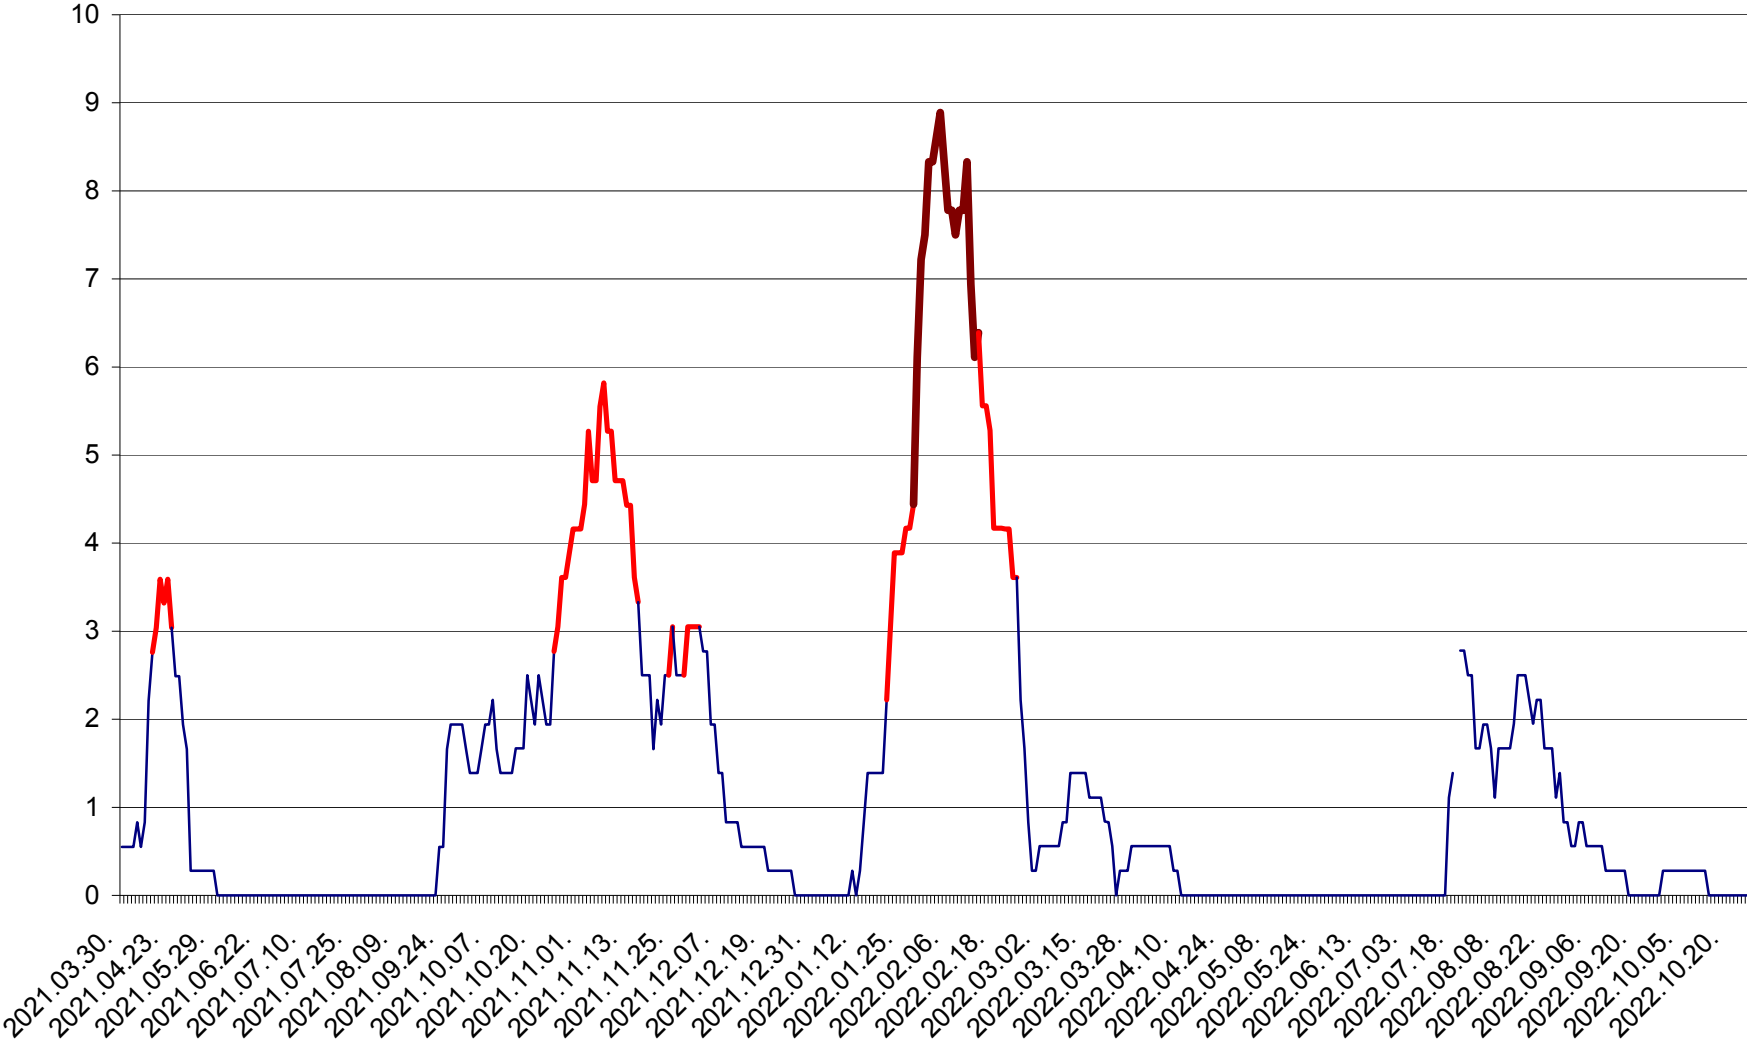

LUPENI - Evolutia incidentei cumulate pe 14 zile la ‰ de locuitori  
2021.04.01. - 2022.10.25.

MĂDĂRAȘ - Evolutia incidentei cumulate pe 14 zile la ‰ de locuitori  
2021.04.01. - 2022.10.25.

MĂRTINIȘ - Evolutia incidentei cumulate pe 14 zile la ‰ de locuitori  
2021.04.01. - 2022.10.25.

MEREȘTI - Evolutia incidentei cumulate pe 14 zile la ‰ de locuitori  
2021.04.01. - 2022.10.25.

MUNICIPIUL MIERCUREA-CIUC - Evolutia incidentei cumulate pe 14 zile la ‰ de locuitori  
2021.04.01. - 2022.10.25.

MIHĂILENI - Evolutia incidentei cumulate pe 14 zile la ‰ de locuitori  
2021.04.01. - 2022.10.25.

MUGENI - Evolutia incidentei cumulate pe 14 zile la ‰ de locuitori  
2021.04.01. - 2022.10.25.

OCLAND - Evolutia incidentei cumulate pe 14 zile la ‰ de locuitori  
2021.04.01. - 2022.10.25.