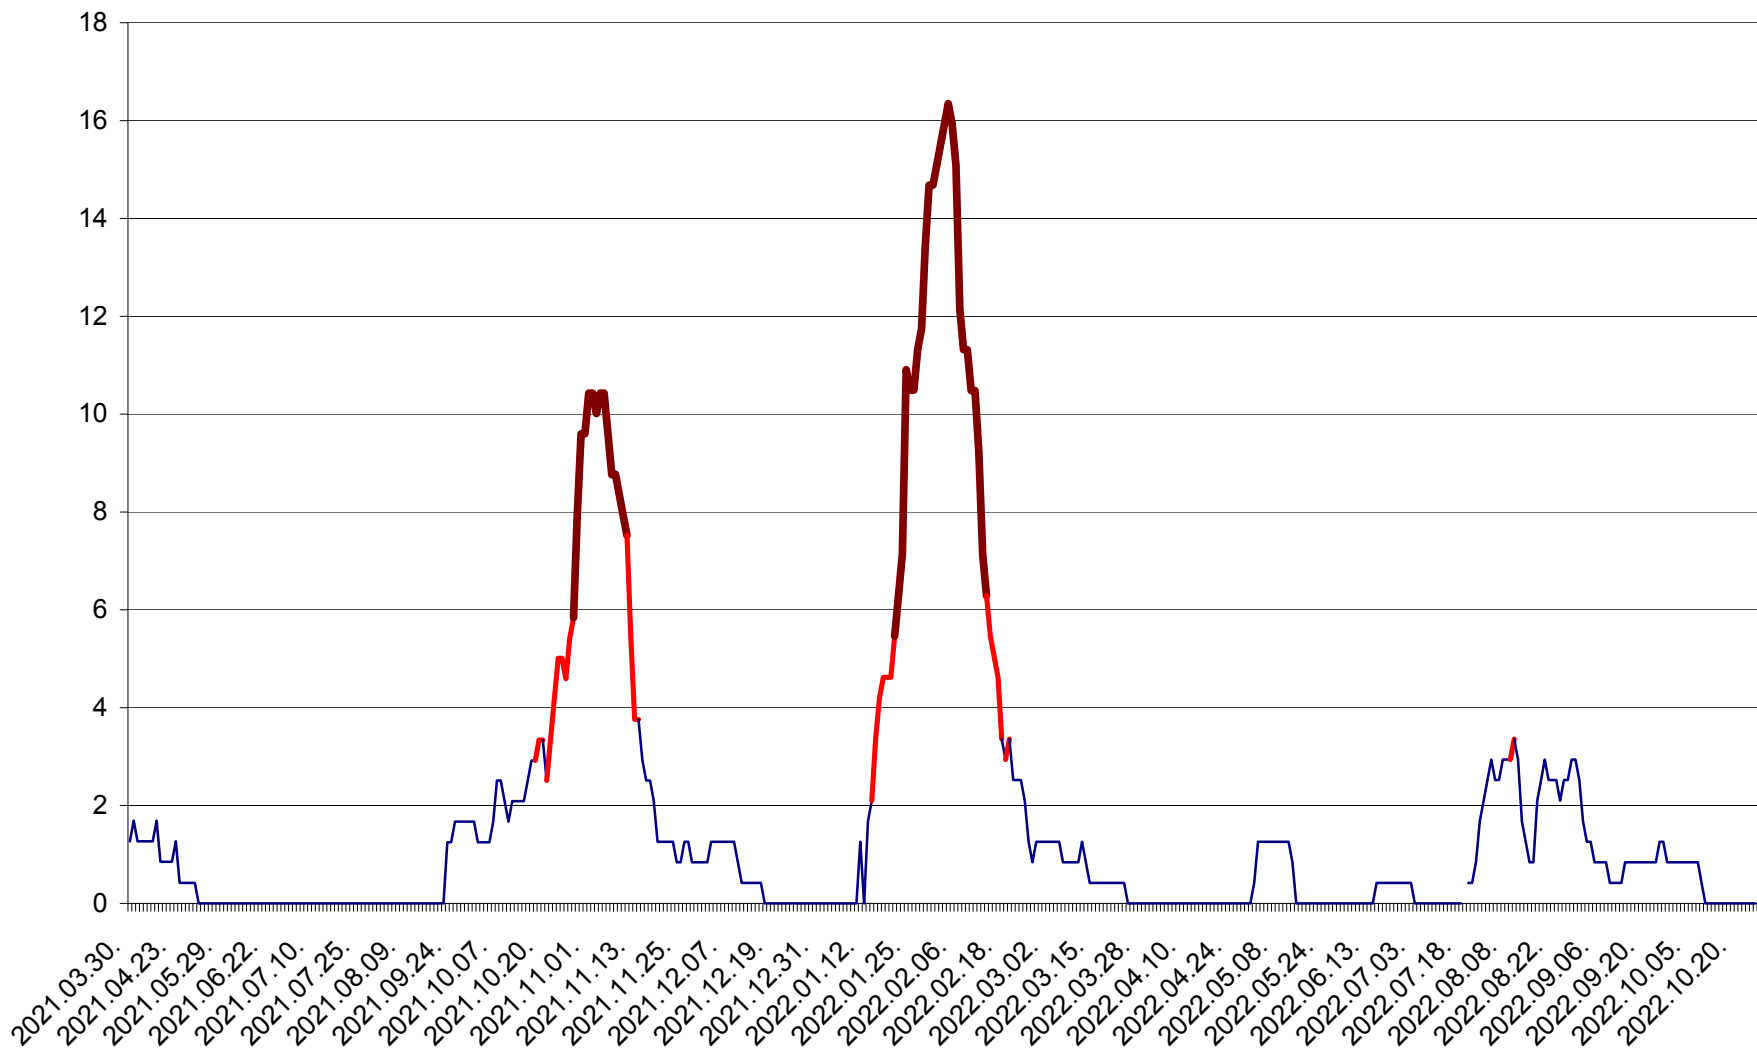

FELICENI - Evolutia incidentei cumulate pe 14 zile la ‰ de locuitori  
2021.04.01. - 2022.10.25.

FRUMOASA - Evolutia incidentei cumulate pe 14 zile la ‰ de locuitori  
2021.04.01. - 2022.10.25.

GĂLĂUȚAȘ - Evoluția incidentei cumulate pe 14 zile la ‰ de locuitori  
2021.04.01. - 2022.10.25.

MUNICIPIUL GHEORGHENI - Evolutia incidentei cumulate pe 14 zile la % de locuitori  
2021.04.01. - 2022.10.25.

JOSENI - Evolutia incidentei cumulate pe 14 zile la ‰ de locuitori  
2021.04.01. - 2022.10.25.

LĂZAREA - Evolutia incidentei cumulate pe 14 zile la % de locuitori  
2021.04.01. - 2022.10.25.

LELICENI - Evolutia incidentei cumulate pe 14 zile la ‰ de locuitori  
2021.04.01. - 2022.10.25.

LUETA - Evolutia incidentei cumulate pe 14 zile la ‰ de locuitori  
2021.04.01. - 2022.10.25.

LUNCA DE JOS - Evolutia incidentei cumulate pe 14 zile la ‰ de locuitori  
2021.04.01. - 2022.10.25.

LUNCA DE SUS - Evolutia incidentei cumulate pe 14 zile la ‰ de locuitori  
2021.04.01. - 2022.10.25.