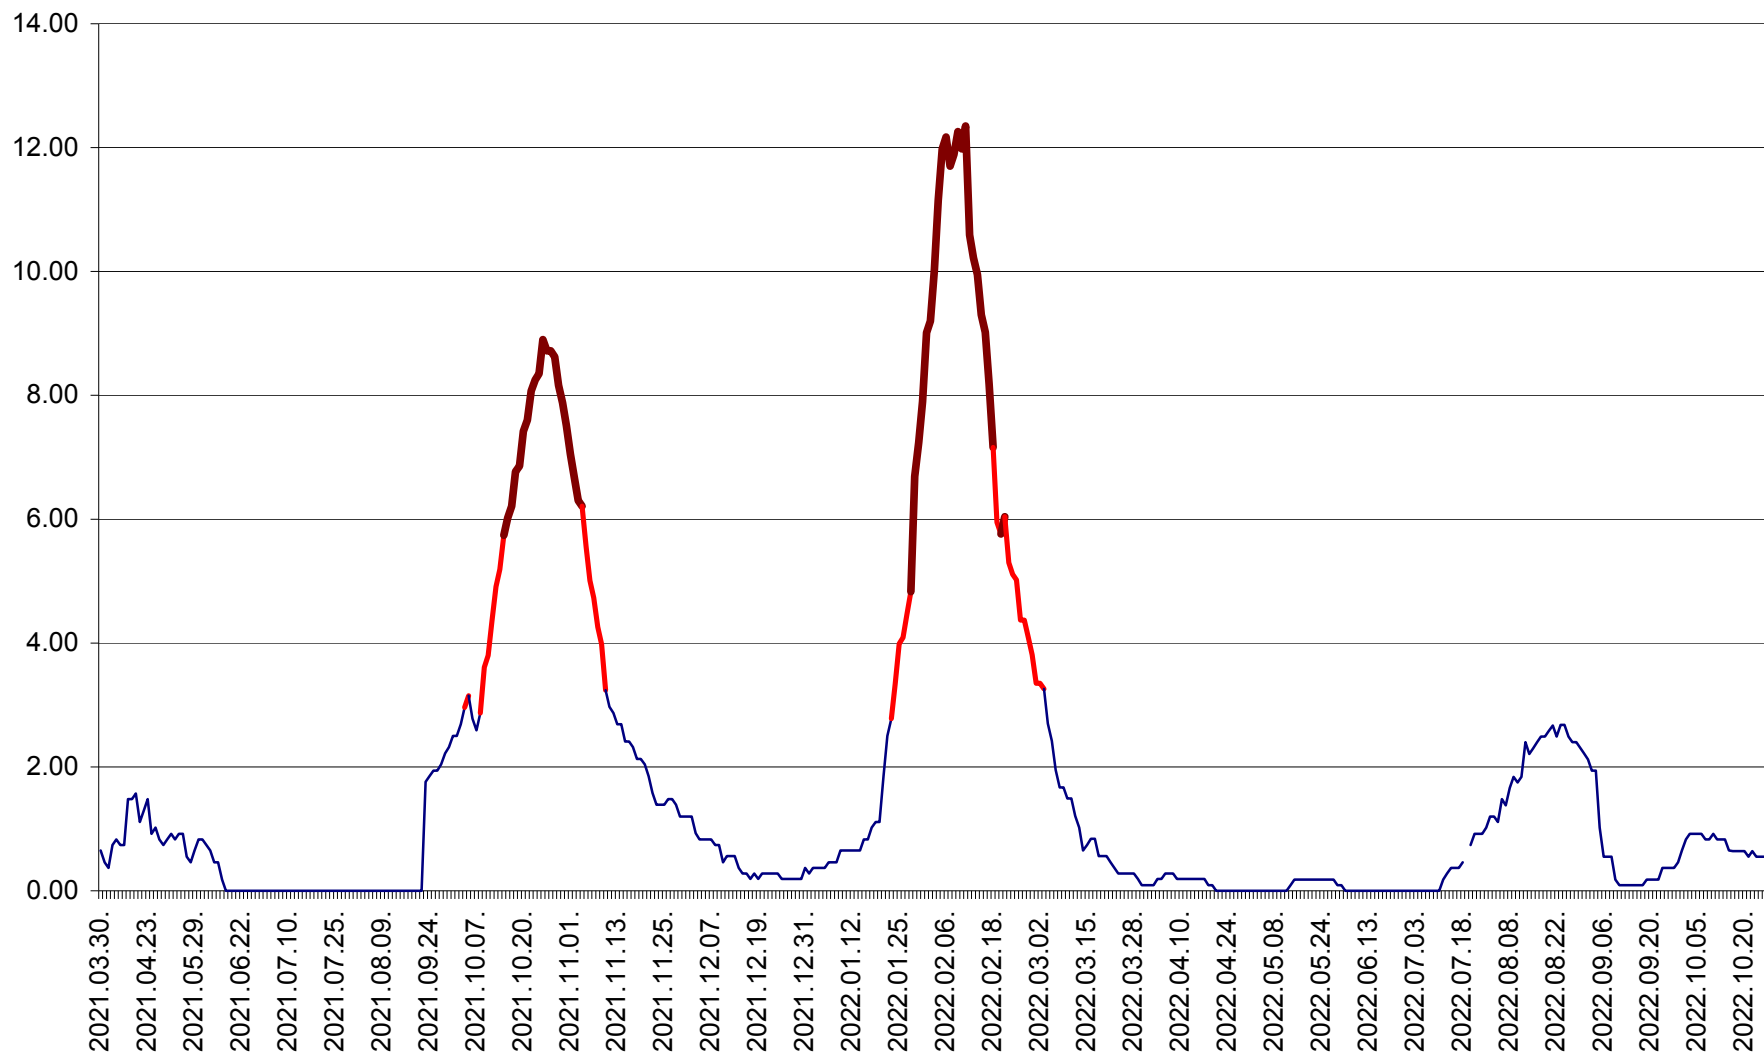

BRĂDEȘTI - Evoluția incidentei cumulate pe 14 zile la ‰ de locuitori  
2021.04.01. - 2022.10.25.

CĂPÂLNIȚA - Evolutia incidentei cumulate pe 14 zile la ‰ de locuitori  
2021.04.01. - 2022.10.25.

CÂRȚA - Evolutia incidentei cumulate pe 14 zile la ‰ de locuitori  
2021.04.01. - 2022.10.25.

CICEU - Evolutia incidentei cumulate pe 14 zile la ‰ de locuitori  
2021.04.01. - 2022.10.25.

CIUCSÂNGEORGIU - Evolutia incidentei cumulate pe 14 zile la ‰ de locuitori  
2021.04.01. - 2022.10.25.

CIUMANI - Evolutia incidentei cumulate pe 14 zile la ‰ de locuitori  
2021.04.01. - 2022.10.25.

CORBU - Evolutia incidentei cumulate pe 14 zile la ‰ de locuitori  
2021.04.01. - 2022.10.25.

CORUND - Evolutia incidentei cumulate pe 14 zile la ‰ de locuitori  
2021.04.01. - 2022.10.25.

COZMENI - Evolutia incidentei cumulate pe 14 zile la ‰ de locuitori  
2021.04.01. - 2022.10.25.

ORAȘ CRISTURU SECUIESC - Evolutia incidentei cumulate pe 14 zile la ‰ de locuitori  
2021.04.01. - 2022.10.25.

DĂNEȘTI - Evolutia incidentei cumulate pe 14 zile la ‰ de locuitori  
2021.04.01. - 2022.10.25.