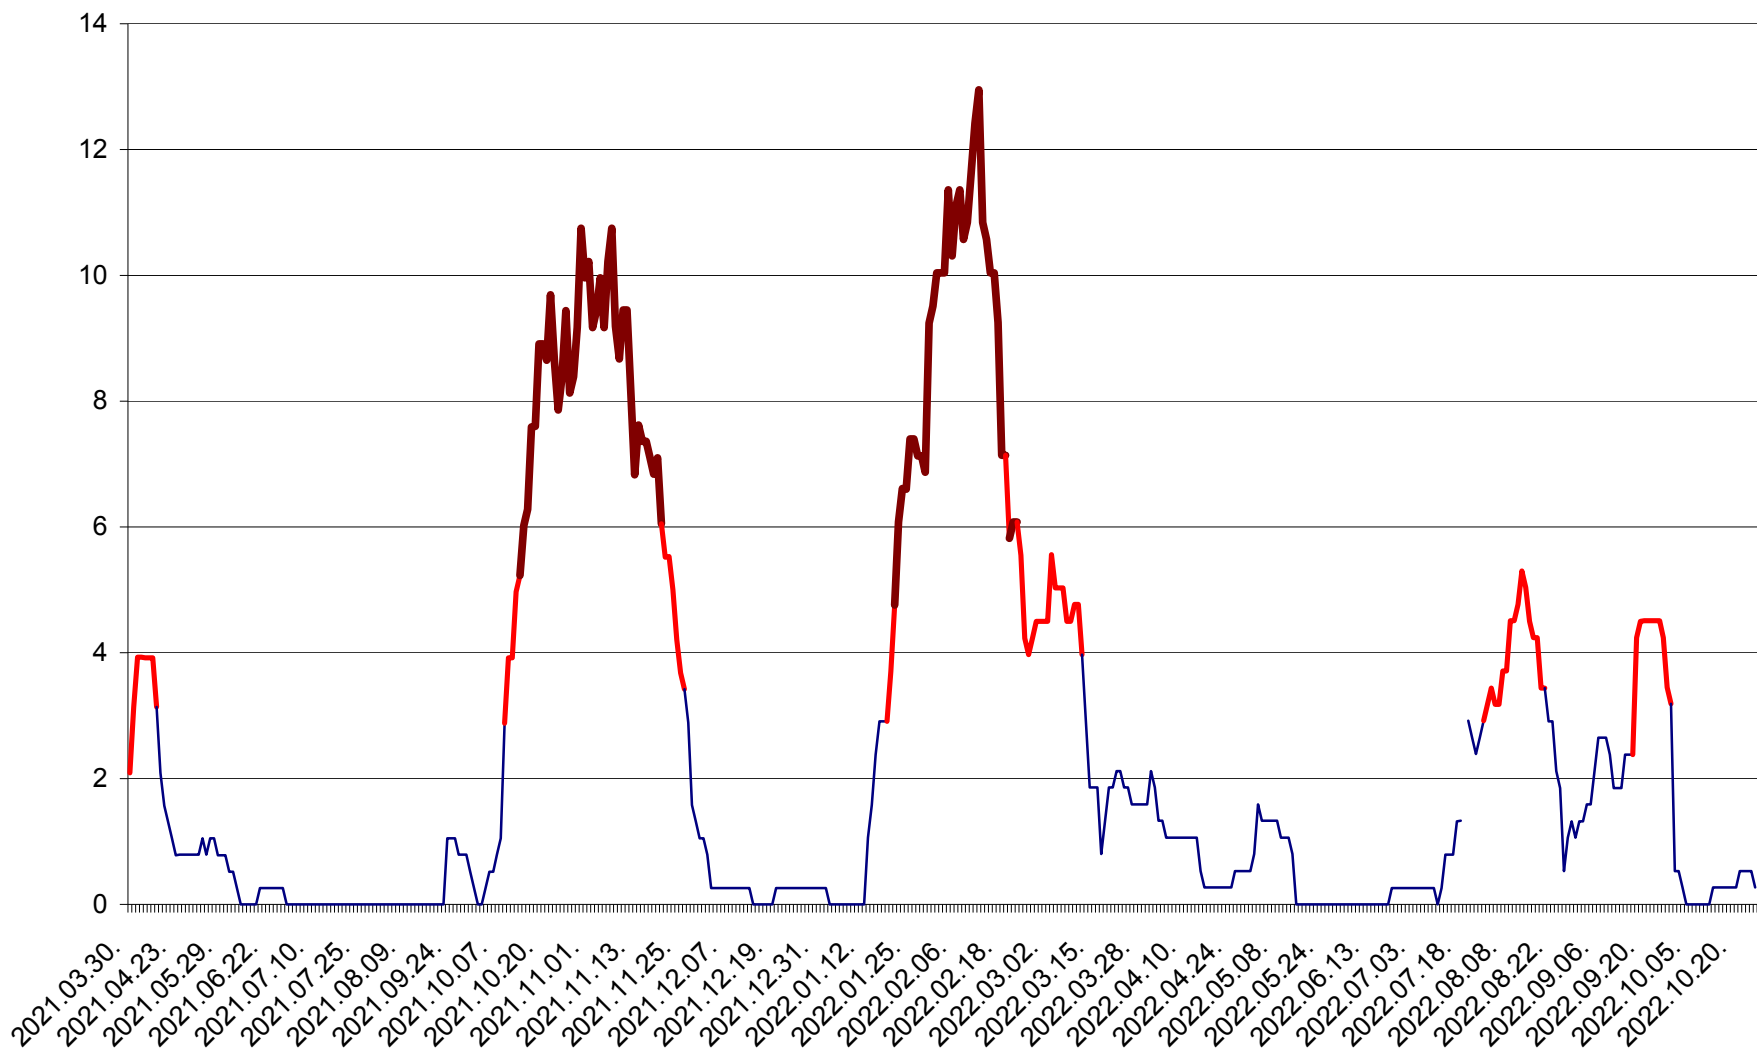

SATU MARE - Evolutia incidentei cumulate pe 14 zile la ‰ de locuitori
2021.04.01. - 2022.10.25.