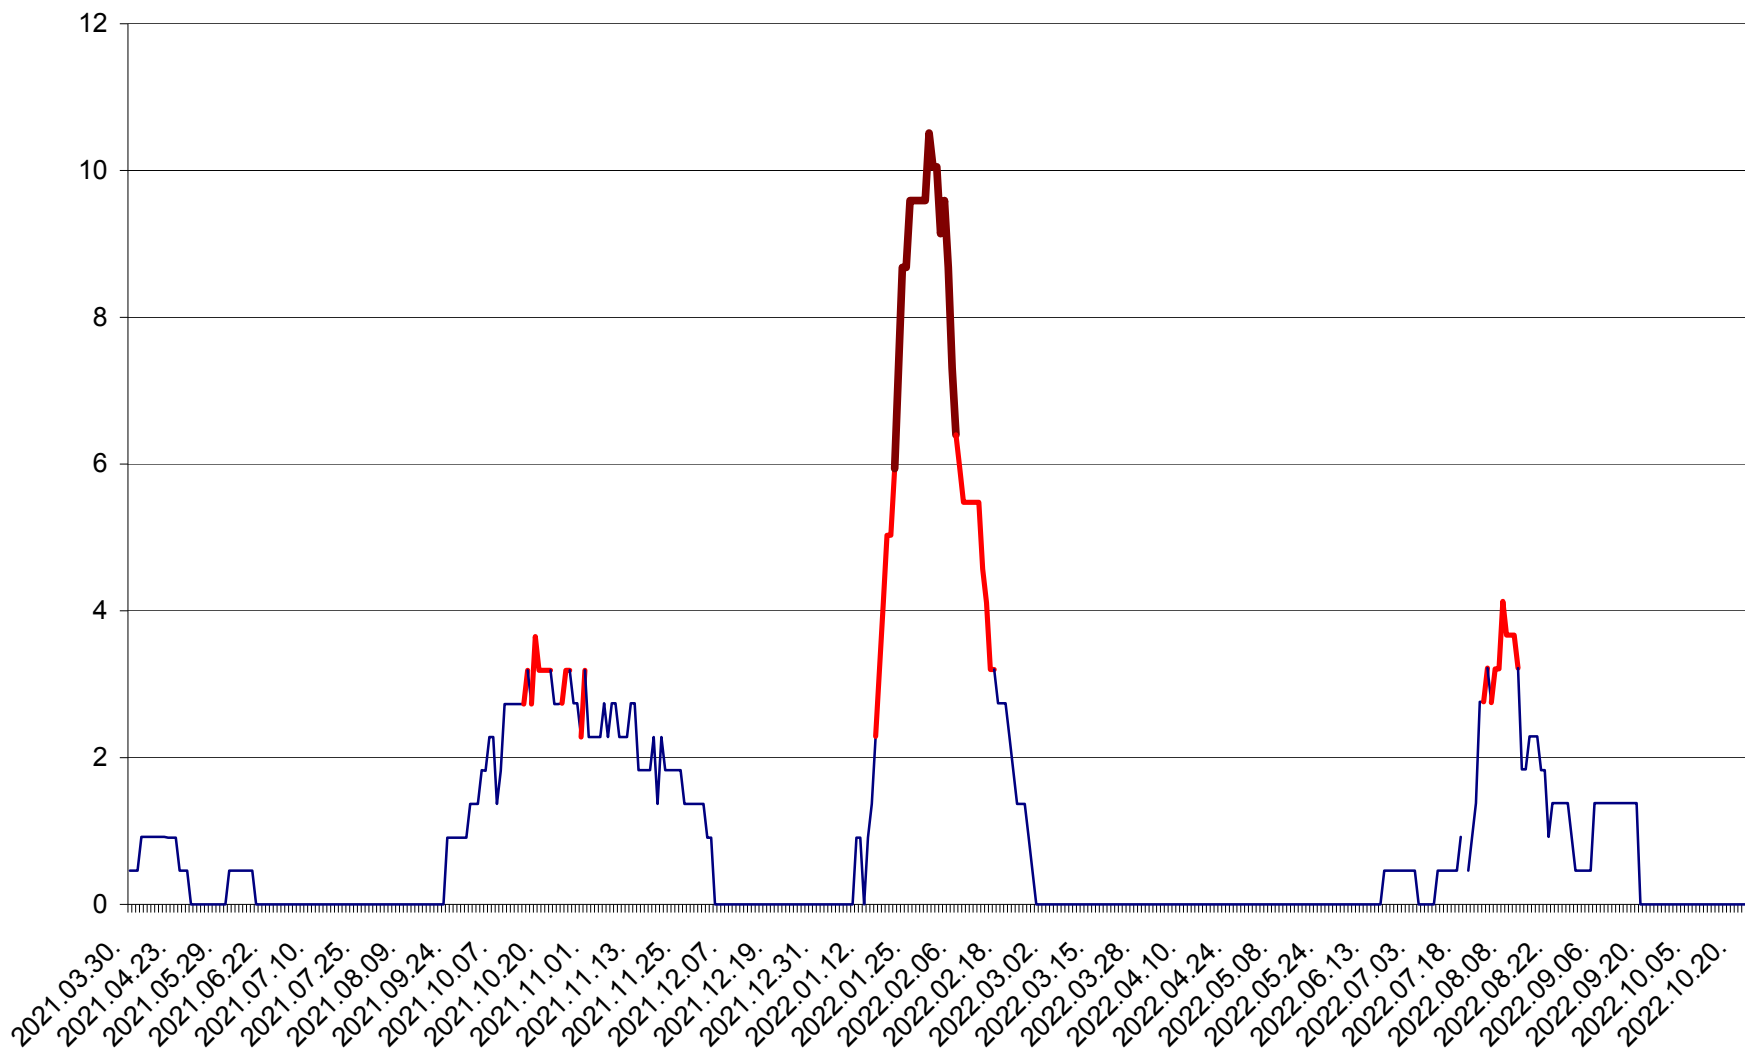

BRĂDEȘTI - Evoluția incidentei cumulate pe 14 zile la ‰ de locuitori  
2021.04.01. - 2022.10.25.

CĂPÂLNIȚA - Evolutia incidentei cumulate pe 14 zile la ‰ de locuitori  
2021.04.01. - 2022.10.25.

CÂRȚA - Evolutia incidentei cumulate pe 14 zile la ‰ de locuitori  
2021.04.01. - 2022.10.25.

CICEU - Evolutia incidentei cumulate pe 14 zile la ‰ de locuitori  
2021.04.01. - 2022.10.25.

CIUCSÂNGEORGIU - Evolutia incidentei cumulate pe 14 zile la ‰ de locuitori  
2021.04.01. - 2022.10.25.

CIUMANI - Evolutia incidentei cumulate pe 14 zile la ‰ de locuitori  
2021.04.01. - 2022.10.25.

CORBU - Evolutia incidentei cumulate pe 14 zile la ‰ de locuitori  
2021.04.01. - 2022.10.25.

CORUND - Evolutia incidentei cumulate pe 14 zile la ‰ de locuitori  
2021.04.01. - 2022.10.25.

COZMENI - Evolutia incidentei cumulate pe 14 zile la ‰ de locuitori  
2021.04.01. - 2022.10.25.

ORAȘ CRISTURU SECUIESC - Evolutia incidentei cumulate pe 14 zile la ‰ de locuitori  
2021.04.01. - 2022.10.25.

DĂNEȘTI - Evolutia incidentei cumulate pe 14 zile la ‰ de locuitori  
2021.04.01. - 2022.10.25.