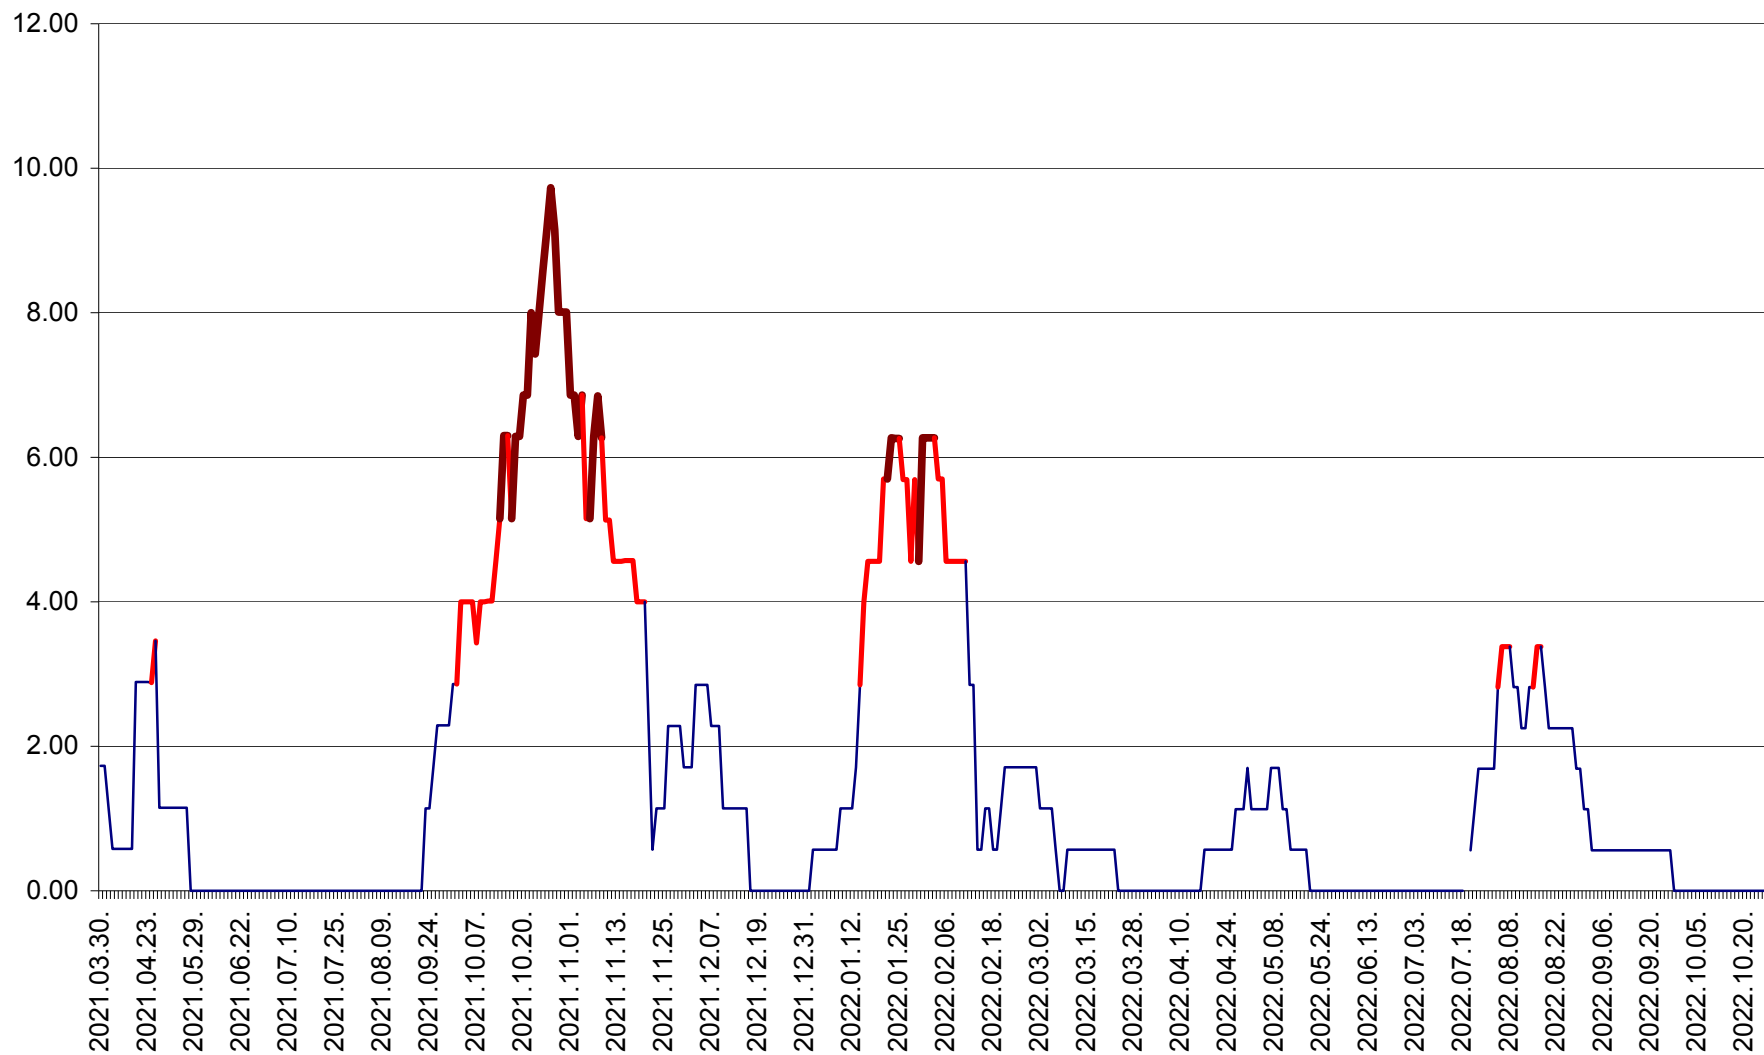

ORAȘ VLĂHIȚA - Evolutia incidentei cumulate pe 14 zile la ‰ de locuitori
2021.04.01. - 2022.10.25.