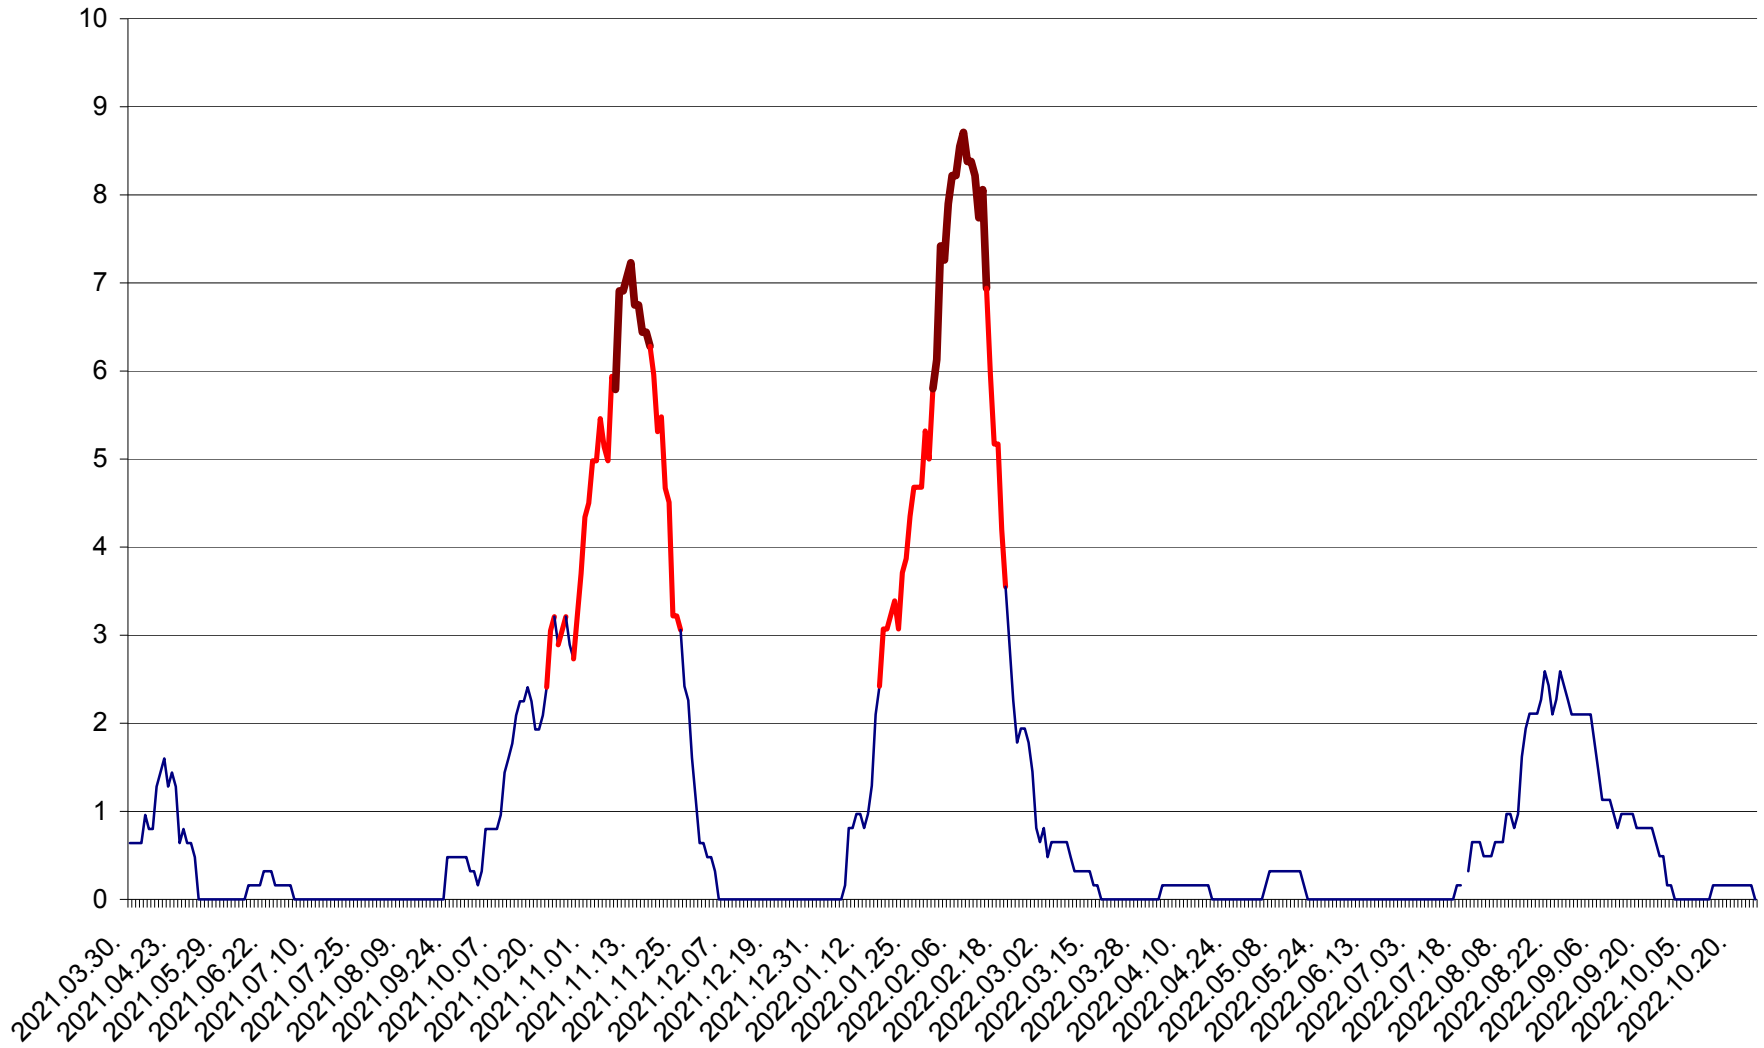

PLĂIEȘII DE JOS - Evoluția incidenței cumulate pe 14 zile la ‰ de locuitori  
2021.04.01. - 2022.10.25.

PORUMBENI - Evolutia incidentei cumulate pe 14 zile la ‰ de locuitori  
2021.04.01. - 2022.10.25.

PRAID - Evolutia incidentei cumulate pe 14 zile la ‰ de locuitori  
2021.04.01. - 2022.10.25.

RACU - Evolutia incidentei cumulate pe 14 zile la ‰ de locuitori  
2021.04.01. - 2022.10.25.

REMETEA - Evolutia incidentei cumulate pe 14 zile la ‰ de locuitori  
2021.04.01. - 2022.10.25.

SĂCEL - Evolutia incidentei cumulate pe 14 zile la ‰ de locuitori  
2021.04.01. - 2022.10.25.

SÂNCRĂIENI - Evolutia incidentei cumulate pe 14 zile la ‰ de locuitori  
2021.04.01. - 2022.10.25.

SÂNDOMINIC - Evolutia incidentei cumulate pe 14 zile la ‰ de locuitori  
2021.04.01. - 2022.10.25.