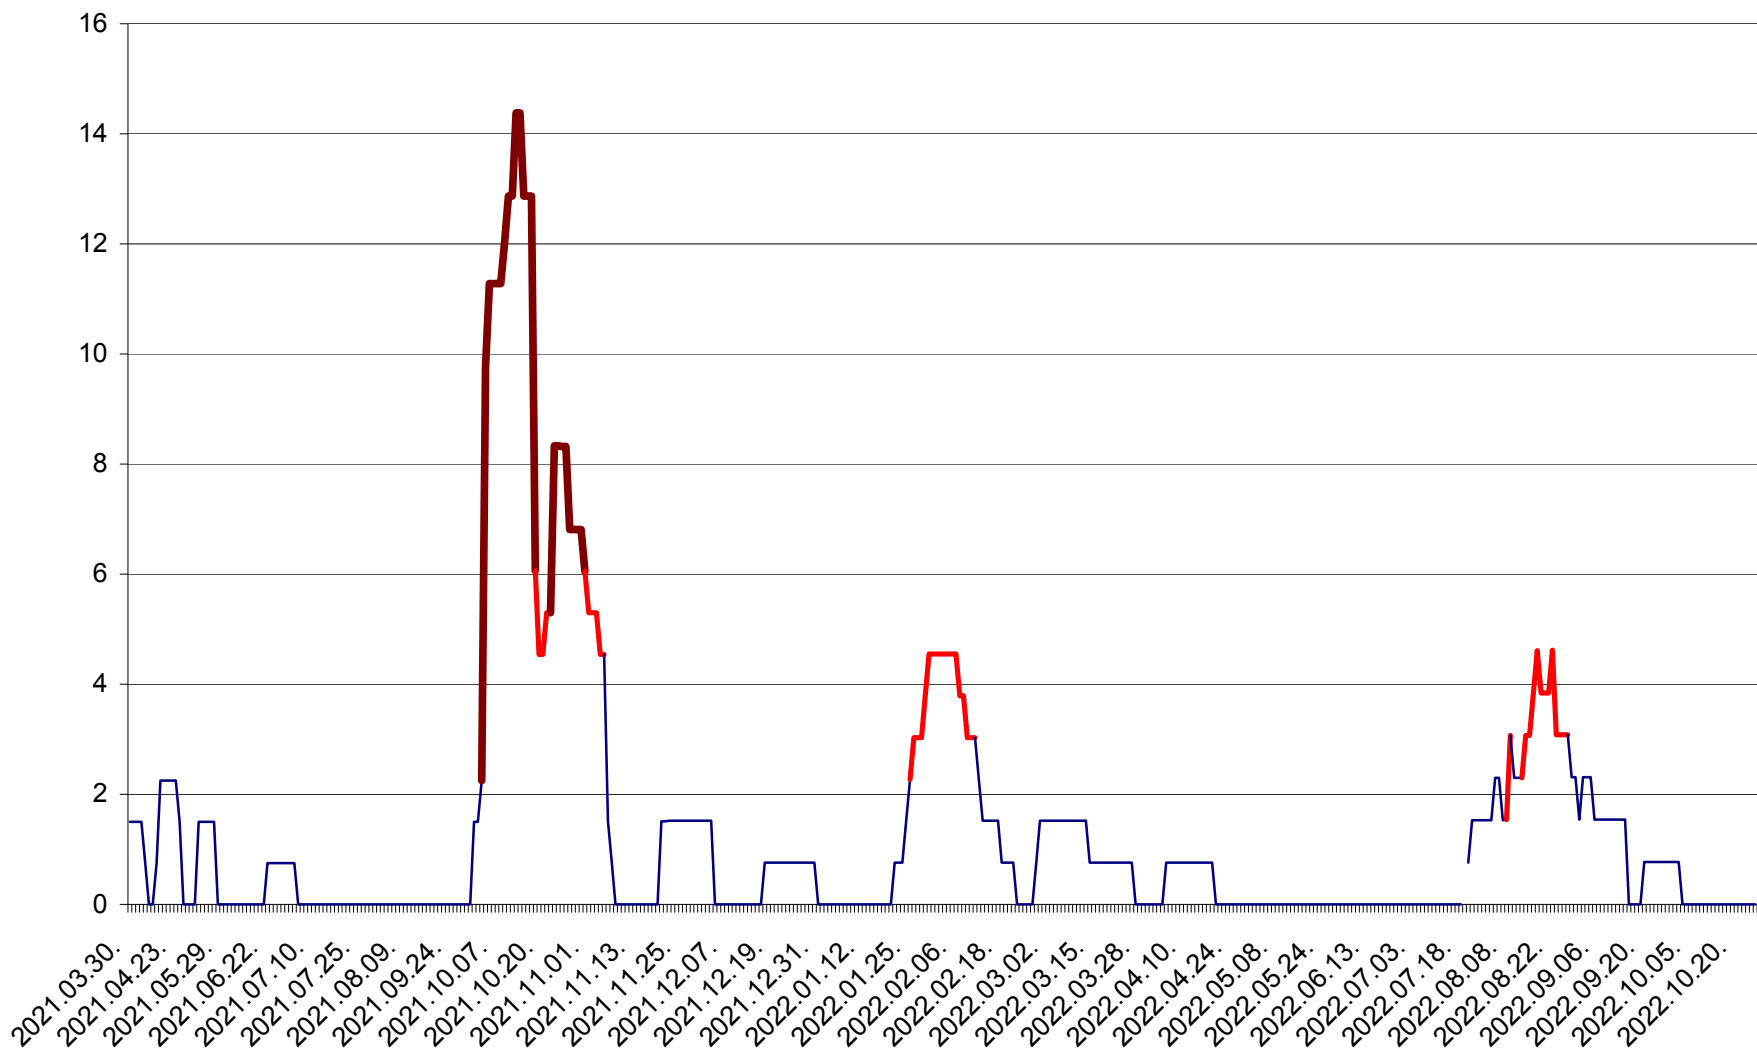

LUNCA DE JOS - Evolutia incidentei cumulate pe 14 zile la ‰ de locuitori  
2021.04.01. - 2022.10.25.

LUNCA DE SUS - Evolutia incidentei cumulate pe 14 zile la ‰ de locuitori  
2021.04.01. - 2022.10.25.

LUPENI - Evolutia incidentei cumulate pe 14 zile la ‰ de locuitori  
2021.04.01. - 2022.10.25.

MĂDĂRAȘ - Evolutia incidentei cumulate pe 14 zile la ‰ de locuitori  
2021.04.01. - 2022.10.25.

MĂRTINIȘ - Evolutia incidentei cumulate pe 14 zile la ‰ de locuitori  
2021.04.01. - 2022.10.25.

MEREȘTI - Evolutia incidentei cumulate pe 14 zile la ‰ de locuitori  
2021.04.01. - 2022.10.25.

MUNICIPIUL MIERCUREA-CIUC - Evolutia incidentei cumulate pe 14 zile la ‰ de locuitori  
2021.04.01. - 2022.10.25.

MIHĂILENI - Evolutia incidentei cumulate pe 14 zile la ‰ de locuitori  
2021.04.01. - 2022.10.25.

MUGENI - Evolutia incidentei cumulate pe 14 zile la ‰ de locuitori  
2021.04.01. - 2022.10.25.

OCLAND - Evolutia incidentei cumulate pe 14 zile la ‰ de locuitori  
2021.04.01. - 2022.10.25.