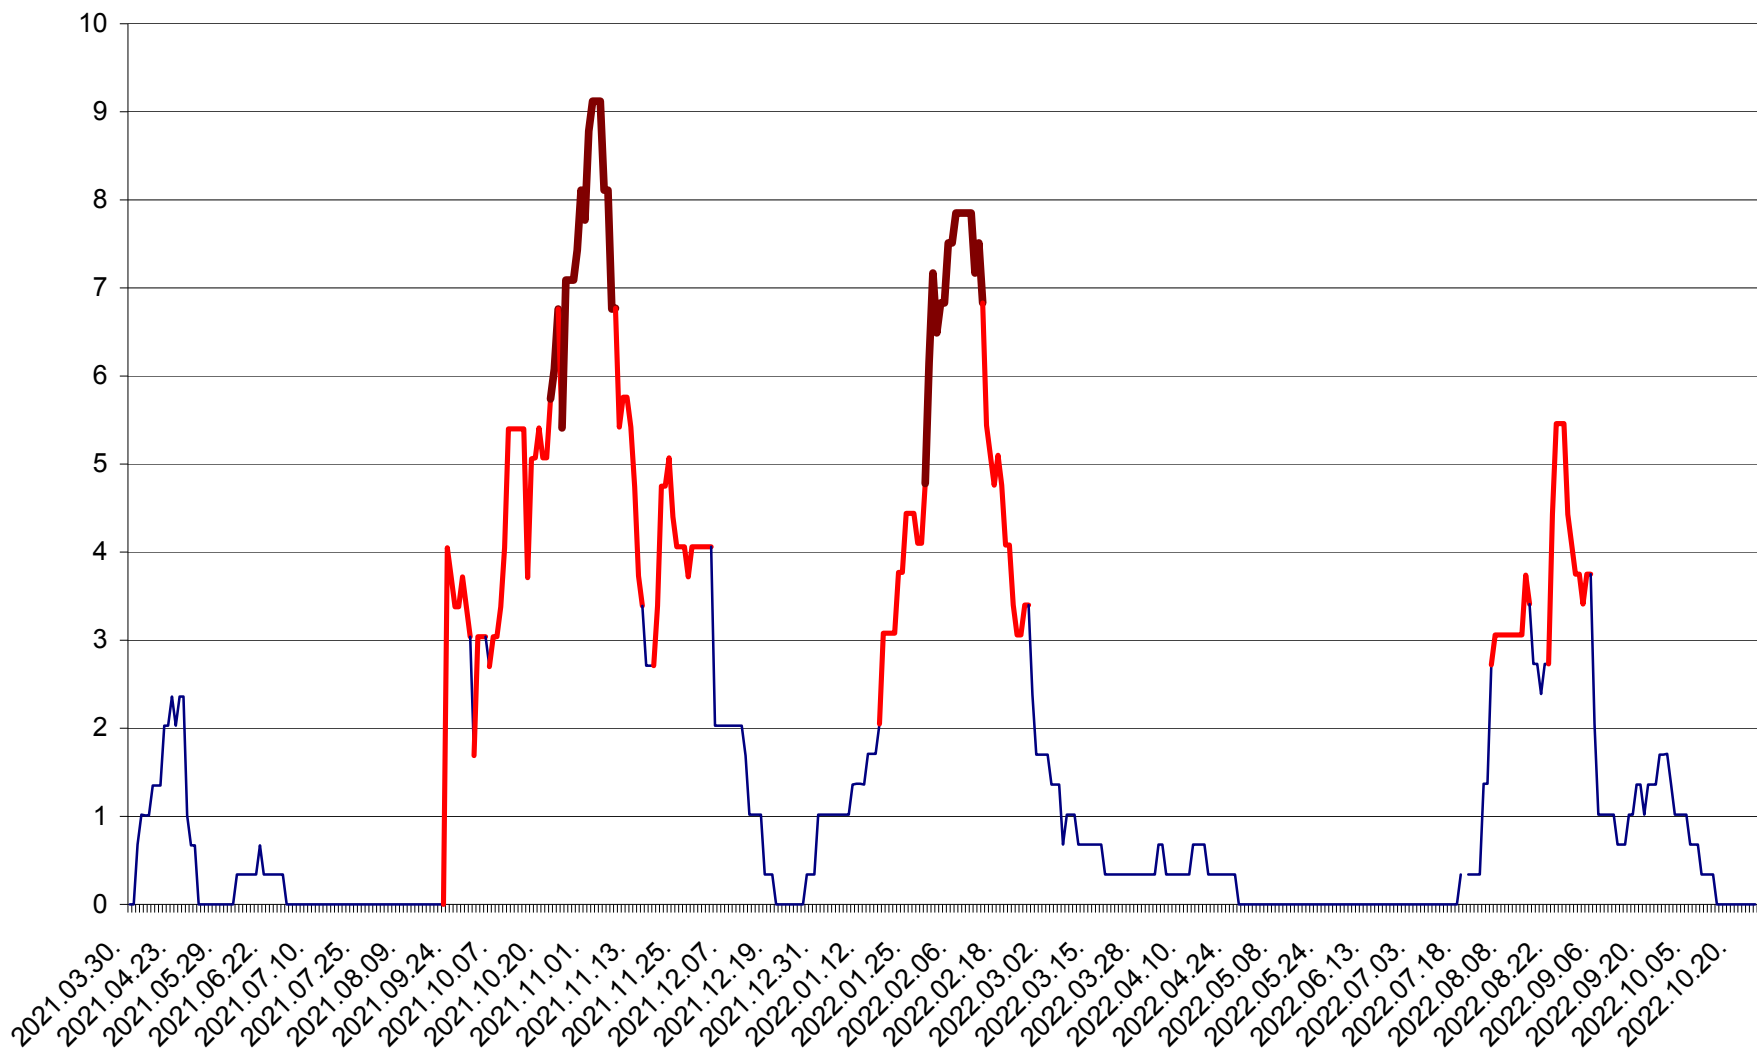

LĂZAREA - Evolutia incidentei cumulate pe 14 zile la % de locuitori  
2021.04.01. - 2022.10.25.

LELICENI - Evolutia incidentei cumulate pe 14 zile la ‰ de locuitori  
2021.04.01. - 2022.10.25.

LUETA - Evolutia incidentei cumulate pe 14 zile la ‰ de locuitori  
2021.04.01. - 2022.10.25.

LUNCA DE JOS - Evolutia incidentei cumulate pe 14 zile la ‰ de locuitori  
2021.04.01. - 2022.10.25.

LUNCA DE SUS - Evolutia incidentei cumulate pe 14 zile la ‰ de locuitori  
2021.04.01. - 2022.10.25.

LUPENI - Evolutia incidentei cumulate pe 14 zile la ‰ de locuitori  
2021.04.01. - 2022.10.25.

MĂDĂRAȘ - Evolutia incidentei cumulate pe 14 zile la ‰ de locuitori  
2021.04.01. - 2022.10.25.

MĂRTINIȘ - Evolutia incidentei cumulate pe 14 zile la ‰ de locuitori  
2021.04.01. - 2022.10.25.

MEREȘTI - Evolutia incidentei cumulate pe 14 zile la ‰ de locuitori  
2021.04.01. - 2022.10.25.

MUNICIPIUL MIERCUREA-CIUC - Evolutia incidentei cumulate pe 14 zile la ‰ de locuitori  
2021.04.01. - 2022.10.25.