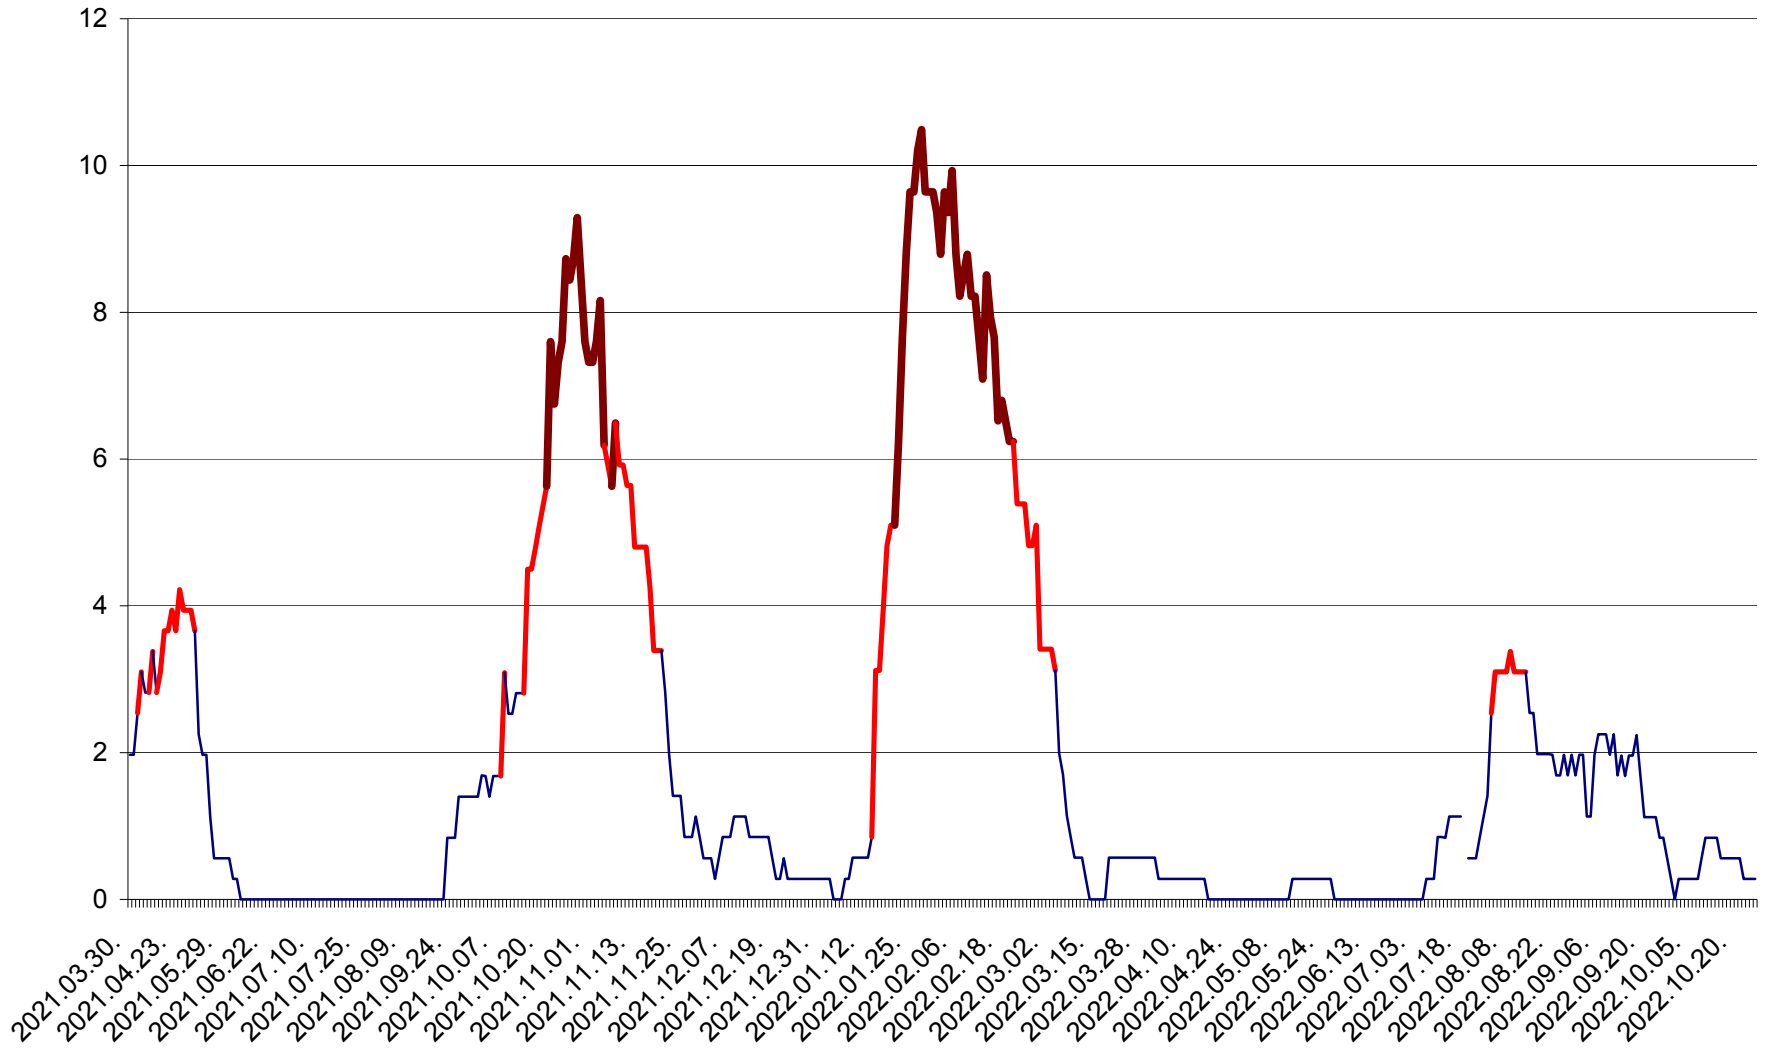

CORBU - Evolutia incidentei cumulate pe 14 zile la ‰ de locuitori  
2021.04.01. - 2022.10.25.

CORUND - Evolutia incidentei cumulate pe 14 zile la ‰ de locuitori  
2021.04.01. - 2022.10.25.

COZMENI - Evolutia incidentei cumulate pe 14 zile la ‰ de locuitori  
2021.04.01. - 2022.10.25.

ORAȘ CRISTURU SECUIESC - Evolutia incidentei cumulate pe 14 zile la ‰ de locuitori  
2021.04.01. - 2022.10.25.

DĂNEȘTI - Evolutia incidentei cumulate pe 14 zile la ‰ de locuitori  
2021.04.01. - 2022.10.25.

DÂRJIU - Evolutia incidentei cumulate pe 14 zile la ‰ de locuitori  
2021.04.01. - 2022.10.25.

DEALU - Evolutia incidentei cumulate pe 14 zile la ‰ de locuitori  
2021.04.01. - 2022.10.25.

DITRĂU - Evolutia incidentei cumulate pe 14 zile la ‰ de locuitori  
2021.04.01. - 2022.10.25.

FELICENI - Evolutia incidentei cumulate pe 14 zile la ‰ de locuitori  
2021.04.01. - 2022.10.25.

FRUMOASA - Evolutia incidentei cumulate pe 14 zile la ‰ de locuitori  
2021.04.01. - 2022.10.25.

GĂLĂUȚAȘ - Evoluția incidentei cumulate pe 14 zile la ‰ de locuitori  
2021.04.01. - 2022.10.25.