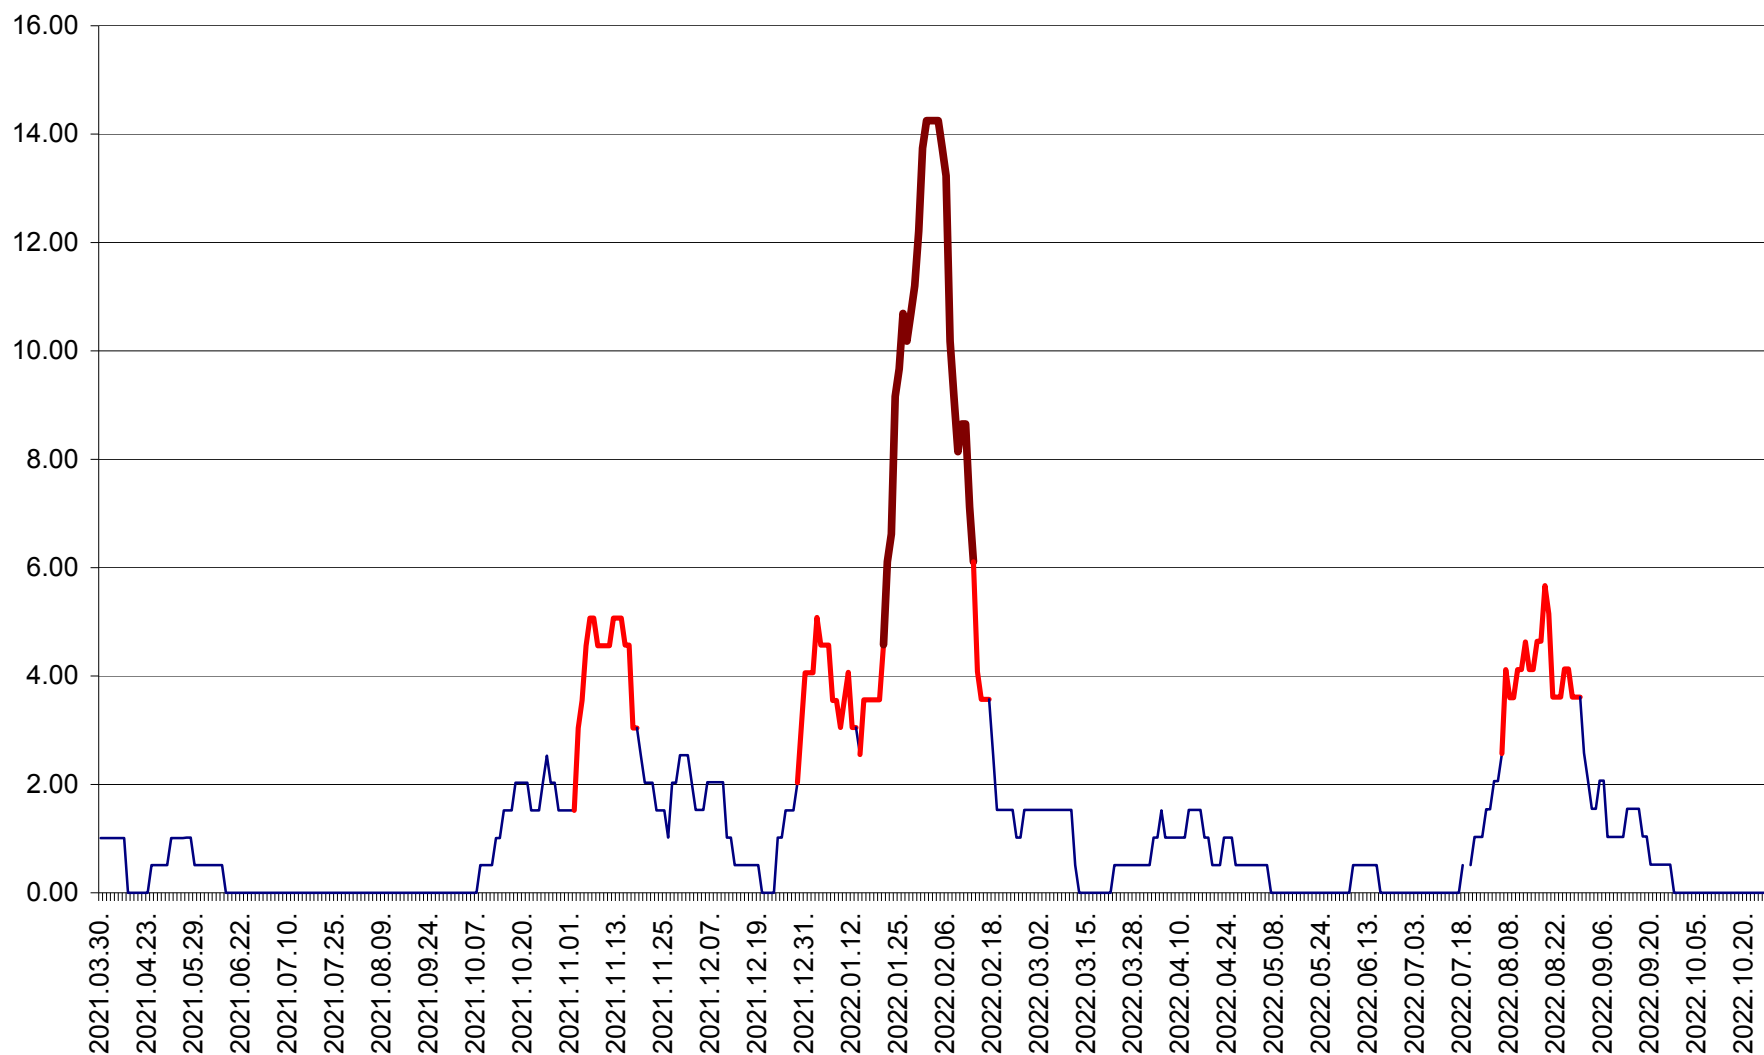

VĂRȘAG - Evolutia incidentei cumulate pe 14 zile la ‰ de locuitori  
2021.04.01. - 2022.10.25.

ORAȘ VLĂHIȚA - Evolutia incidentei cumulate pe 14 zile la ‰ de locuitori  
2021.04.01. - 2022.10.25.

VOȘLĂBENI - Evolutia incidentei cumulate pe 14 zile la ‰ de locuitori  
2021.04.01. - 2022.10.25.

ZETEA - Evolutia incidentei cumulate pe 14 zile la ‰ de locuitori  
2021.04.01. - 2022.10.25.

Total - Evolutia incidentei cumulate pe 14 zile la ‰ de locuitori  
2021.04.01. - 2022.10.25.