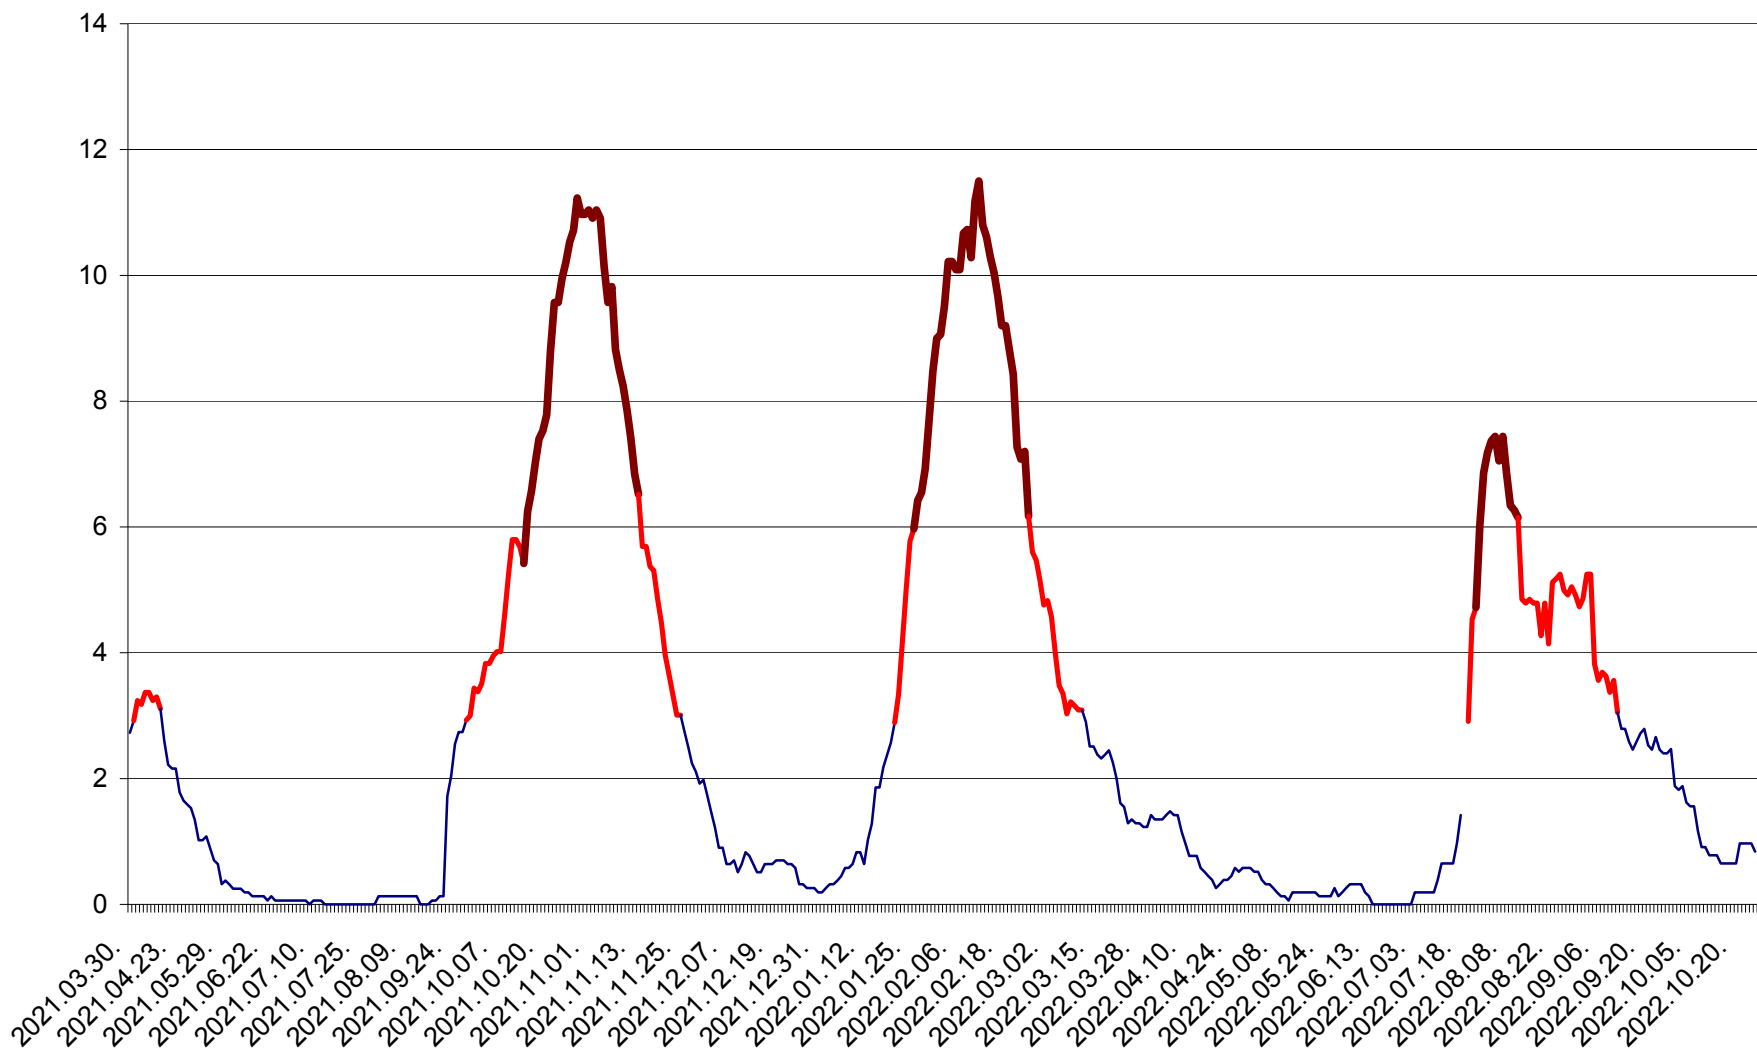

SICULENI - Evolutia incidentei cumulate pe 14 zile la ‰ de locuitori  
2021.04.01. - 2022.10.25.

ȘIMONEȘTI - Evolutia incidentei cumulate pe 14 zile la ‰ de locuitori  
2021.04.01. - 2022.10.25.

SUBCETATE - Evolutia incidentei cumulate pe 14 zile la ‰ de locuitori  
2021.04.01. - 2022.10.25.

SUSENI - Evolutia incidentei cumulate pe 14 zile la ‰ de locuitori  
2021.04.01. - 2022.10.25.

TOMEȘTI - Evolutia incidentei cumulate pe 14 zile la ‰ de locuitori  
2021.04.01. - 2022.10.25.

MUNICIPIUL TOPLIȚA - Evolutia incidentei cumulate pe 14 zile la ‰ de locuitori  
2021.04.01. - 2022.10.25.