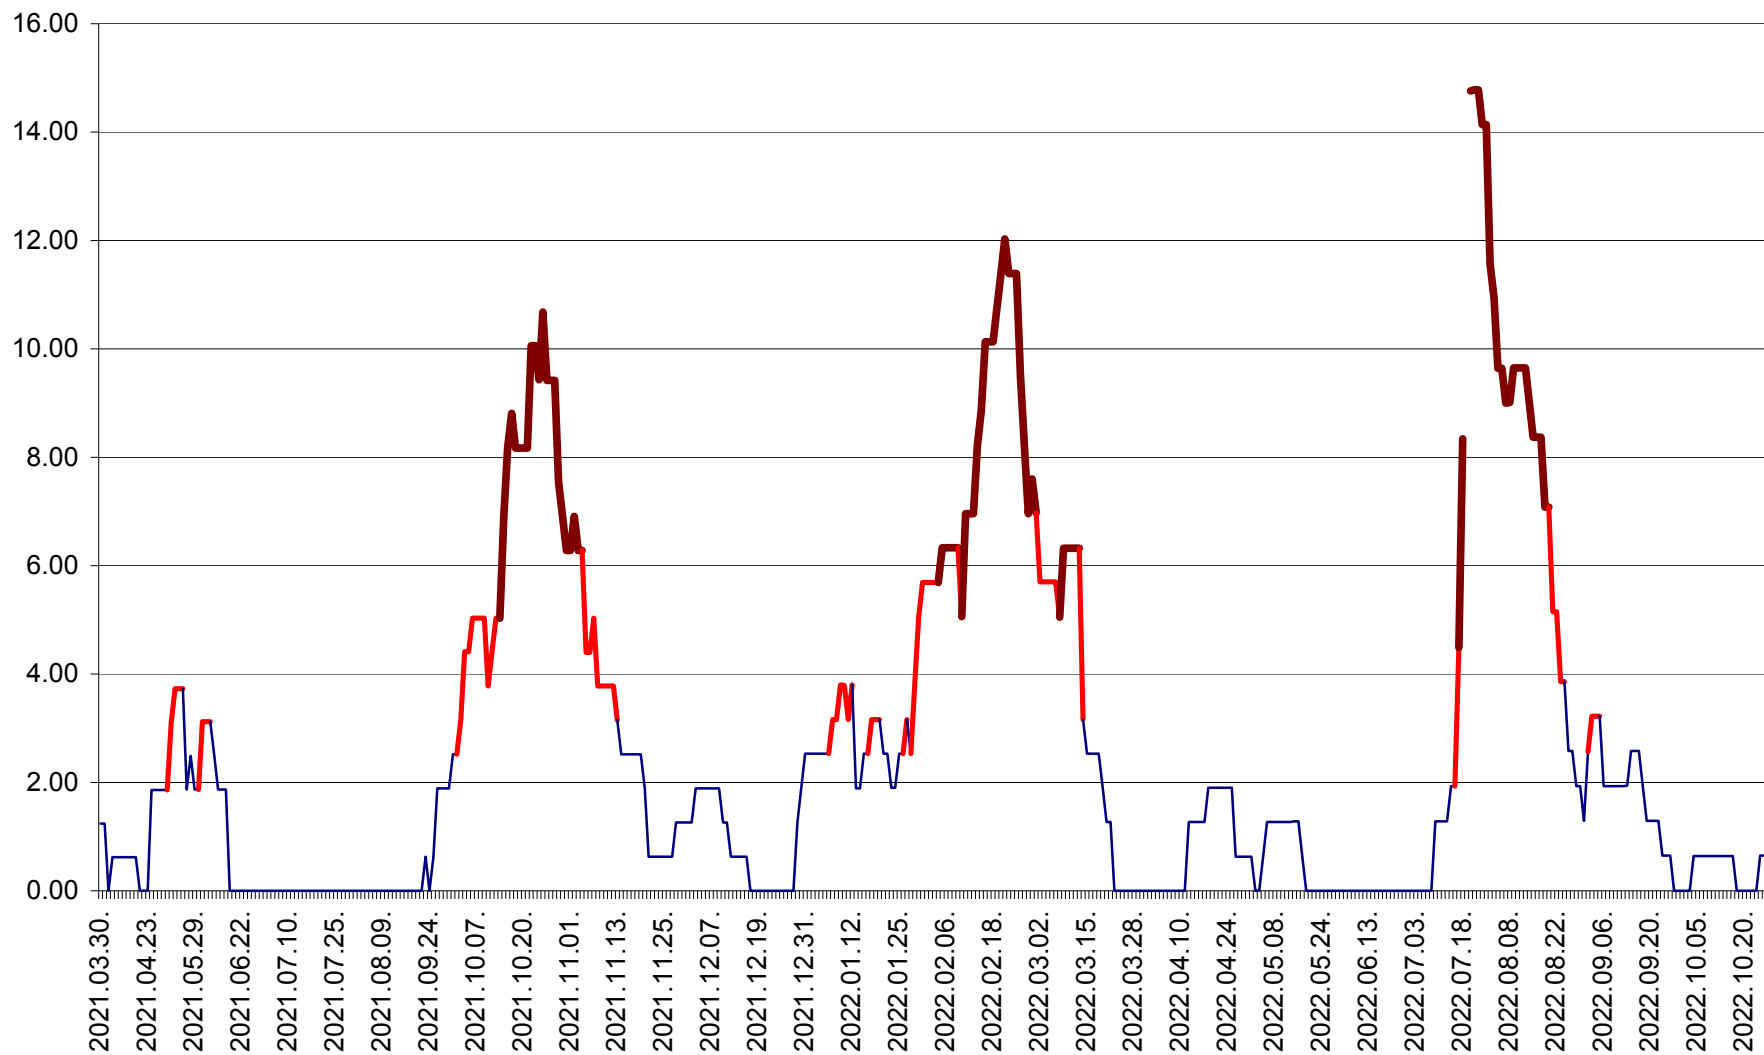

ATID - Evolutia incidentei cumulate pe 14 zile la % de locuitori  
2021.04.01. - 2022.10.25.

AVRĂMEȘTI - Evolutia incidentei cumulate pe 14 zile la ‰ de locuitori  
2021.04.01. - 2022.10.25.

ORAȘ BĂILE TUȘNAD - Evolutia incidentei cumulate pe 14 zile la ‰ de locuitori  
2021.04.01. - 2022.10.25.

ORAȘ BĂLAN - Evolția incidenței cumulate pe 14 zile la ‰ de locuitori  
2021.04.01. - 2022.10.25.

BILBOR - Evolutia incidentei cumulate pe 14 zile la ‰ de locuitori  
2021.04.01. - 2022.10.25.

ORAȘ BORSEC - Evolutia incidentei cumulate pe 14 zile la ‰ de locuitori  
2021.04.01. - 2022.10.25.

BRĂDEȘTI - Evoluția incidentei cumulate pe 14 zile la ‰ de locuitori  
2021.04.01. - 2022.10.25.

CĂPÂLNIȚA - Evolutia incidentei cumulate pe 14 zile la ‰ de locuitori  
2021.04.01. - 2022.10.25.

CÂRȚA - Evolutia incidentei cumulate pe 14 zile la ‰ de locuitori  
2021.04.01. - 2022.10.25.