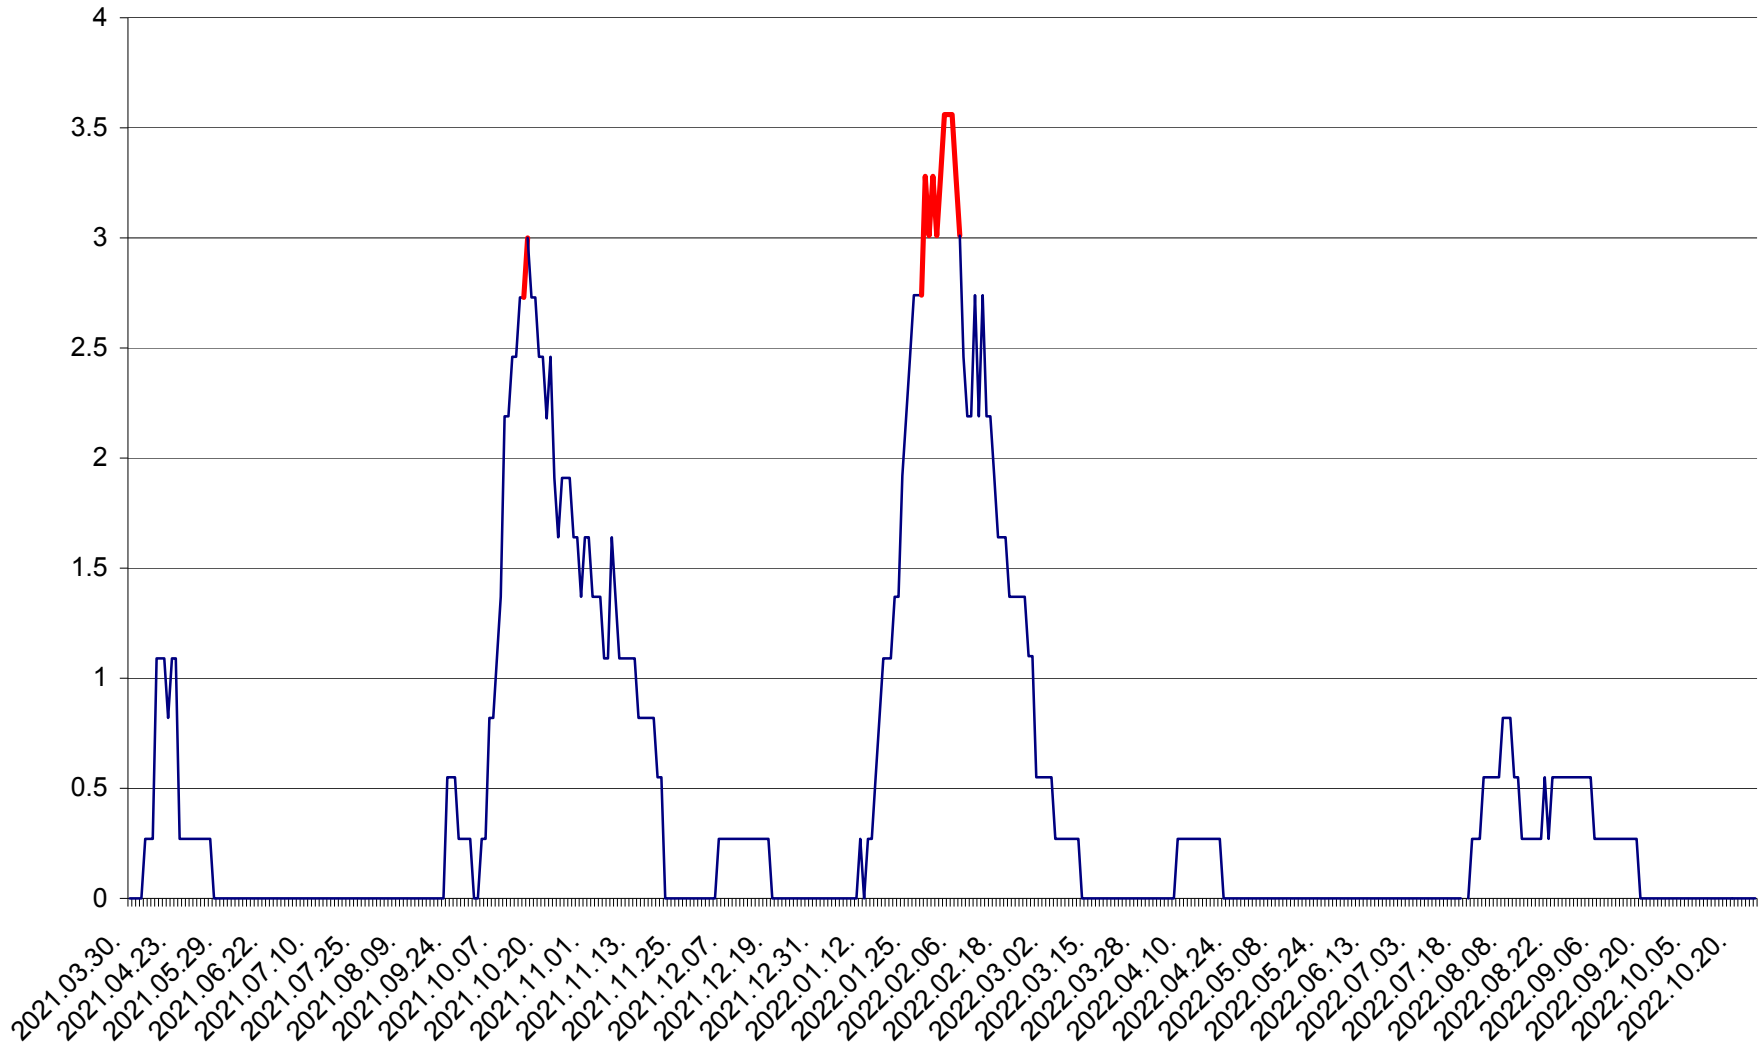

FELICENI - Evolutia incidentei cumulate pe 14 zile la ‰ de locuitori  
2021.04.01. - 2022.10.25.

FRUMOASA - Evolutia incidentei cumulate pe 14 zile la ‰ de locuitori  
2021.04.01. - 2022.10.25.

GĂLĂUȚAȘ - Evoluția incidentei cumulate pe 14 zile la ‰ de locuitori  
2021.04.01. - 2022.10.25.

MUNICIPIUL GHEORGHENI - Evolutia incidentei cumulate pe 14 zile la % de locuitori  
2021.04.01. - 2022.10.25.

JOSENI - Evolutia incidentei cumulate pe 14 zile la ‰ de locuitori  
2021.04.01. - 2022.10.25.

LĂZAREA - Evolutia incidentei cumulate pe 14 zile la % de locuitori  
2021.04.01. - 2022.10.25.

LELICENI - Evolutia incidentei cumulate pe 14 zile la ‰ de locuitori  
2021.04.01. - 2022.10.25.

LUETA - Evolutia incidentei cumulate pe 14 zile la ‰ de locuitori  
2021.04.01. - 2022.10.25.

LUNCA DE JOS - Evolutia incidentei cumulate pe 14 zile la ‰ de locuitori  
2021.04.01. - 2022.10.25.

LUNCA DE SUS - Evolutia incidentei cumulate pe 14 zile la ‰ de locuitori  
2021.04.01. - 2022.10.25.