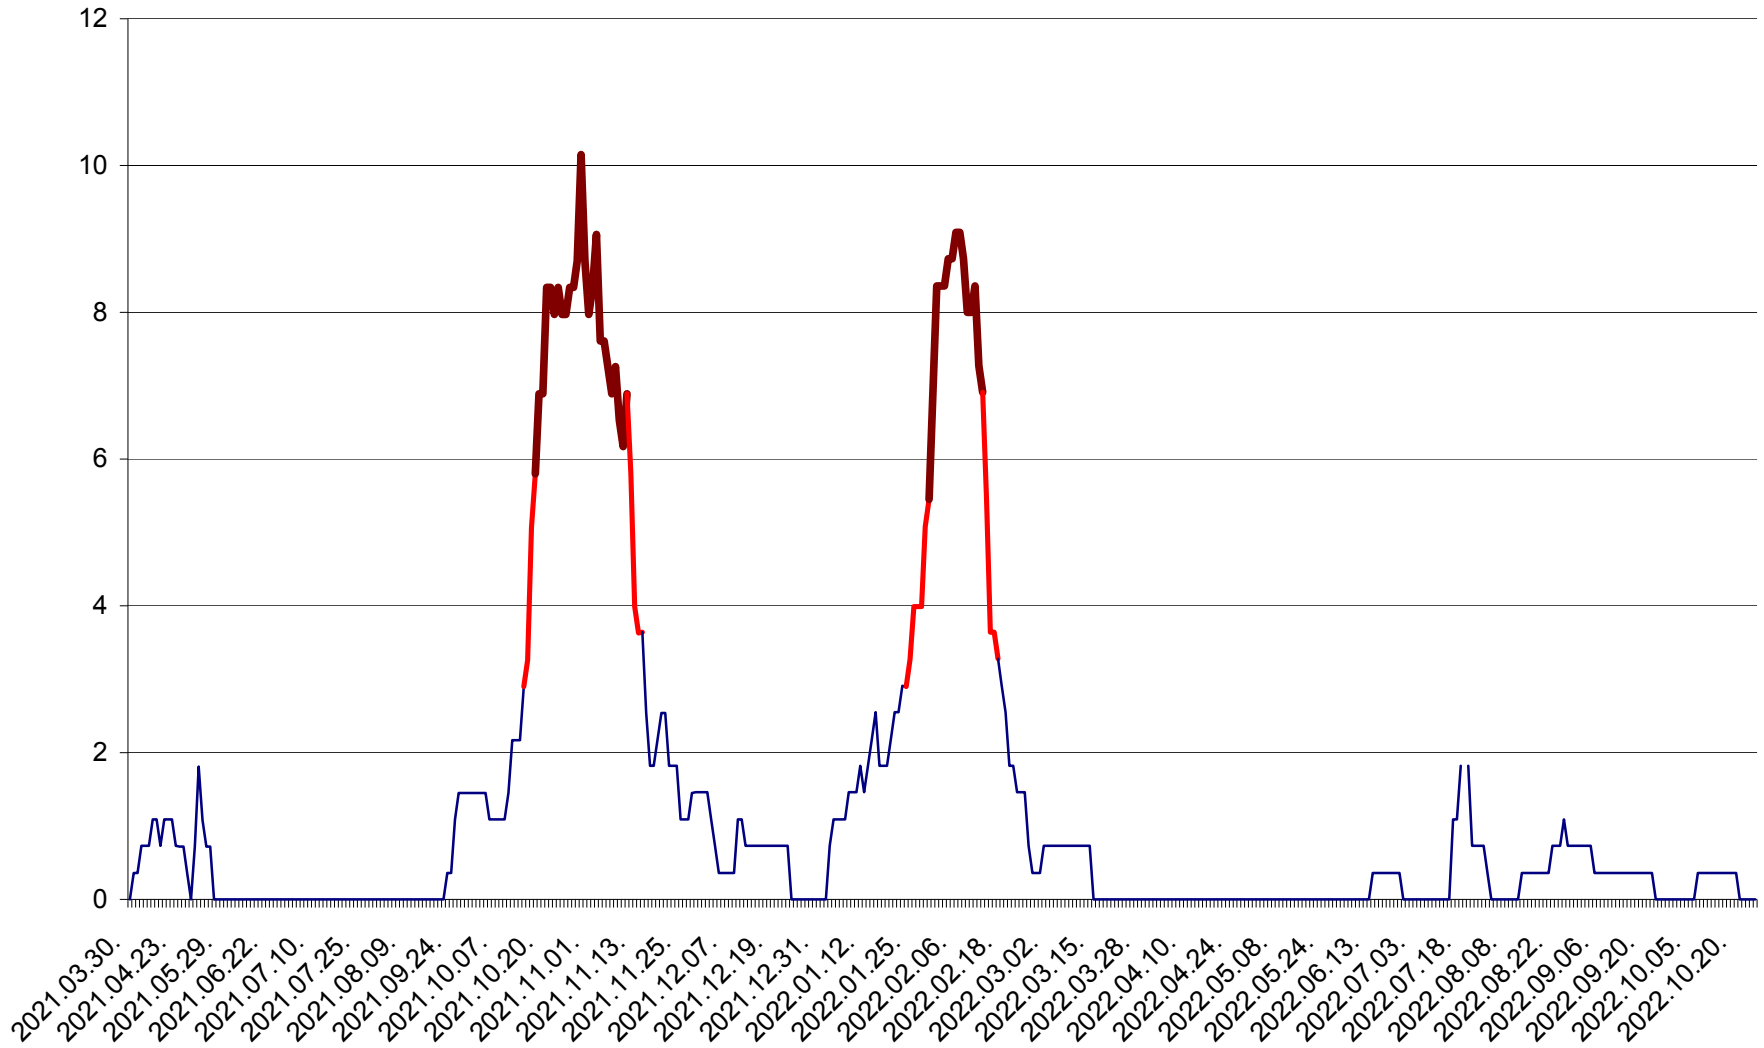

MUGENI - Evolutia incidentei cumulate pe 14 zile la ‰ de locuitori
2021.04.01. - 2022.10.25.