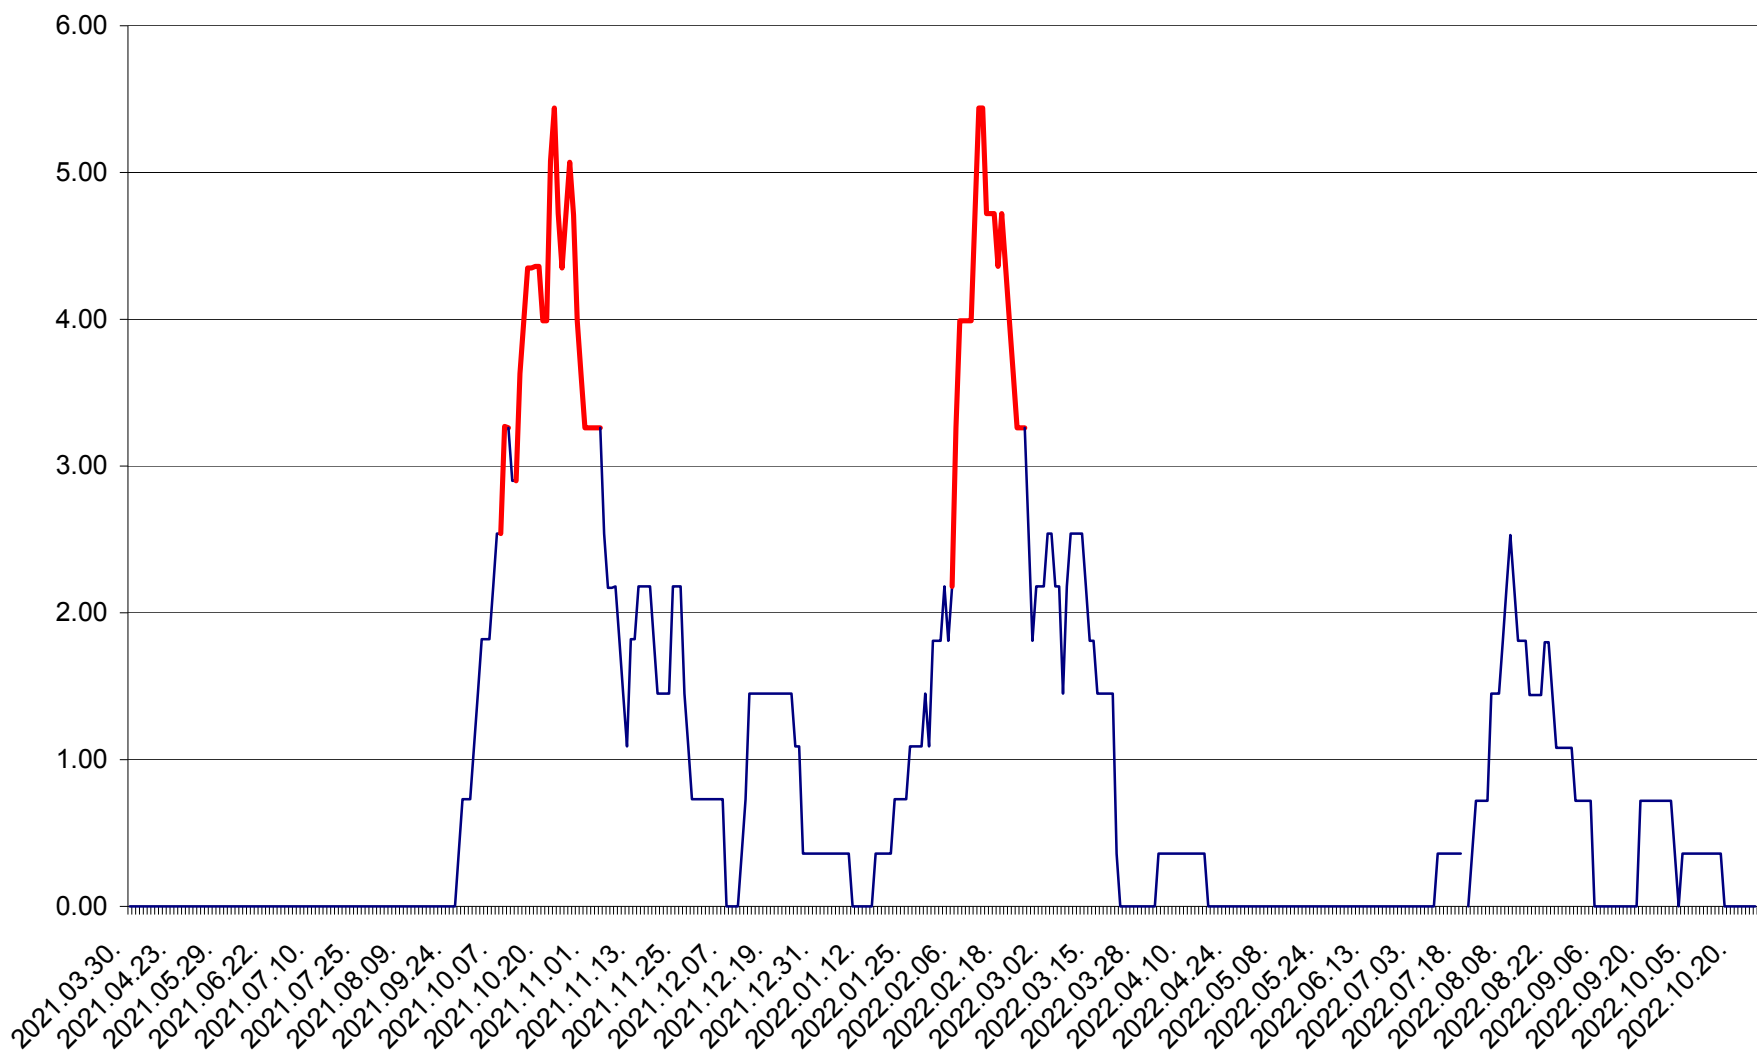

ATID - Evolutia incidentei cumulate pe 14 zile la % de locuitori  
2021.04.01. - 2022.10.25.

AVRĂMEȘTI - Evolutia incidentei cumulate pe 14 zile la ‰ de locuitori  
2021.04.01. - 2022.10.25.

ORAȘ BĂILE TUȘNAD - Evolutia incidentei cumulate pe 14 zile la ‰ de locuitori  
2021.04.01. - 2022.10.25.

ORAȘ BĂLAN - Evolția incidenței cumulate pe 14 zile la ‰ de locuitori  
2021.04.01. - 2022.10.25.

BILBOR - Evolutia incidentei cumulate pe 14 zile la ‰ de locuitori  
2021.04.01. - 2022.10.25.

ORAȘ BORSEC - Evolutia incidentei cumulate pe 14 zile la ‰ de locuitori  
2021.04.01. - 2022.10.25.

BRĂDEȘTI - Evoluția incidentei cumulate pe 14 zile la ‰ de locuitori  
2021.04.01. - 2022.10.25.

CĂPÂLNIȚA - Evolutia incidentei cumulate pe 14 zile la ‰ de locuitori  
2021.04.01. - 2022.10.25.

CÂRȚA - Evolutia incidentei cumulate pe 14 zile la ‰ de locuitori  
2021.04.01. - 2022.10.25.