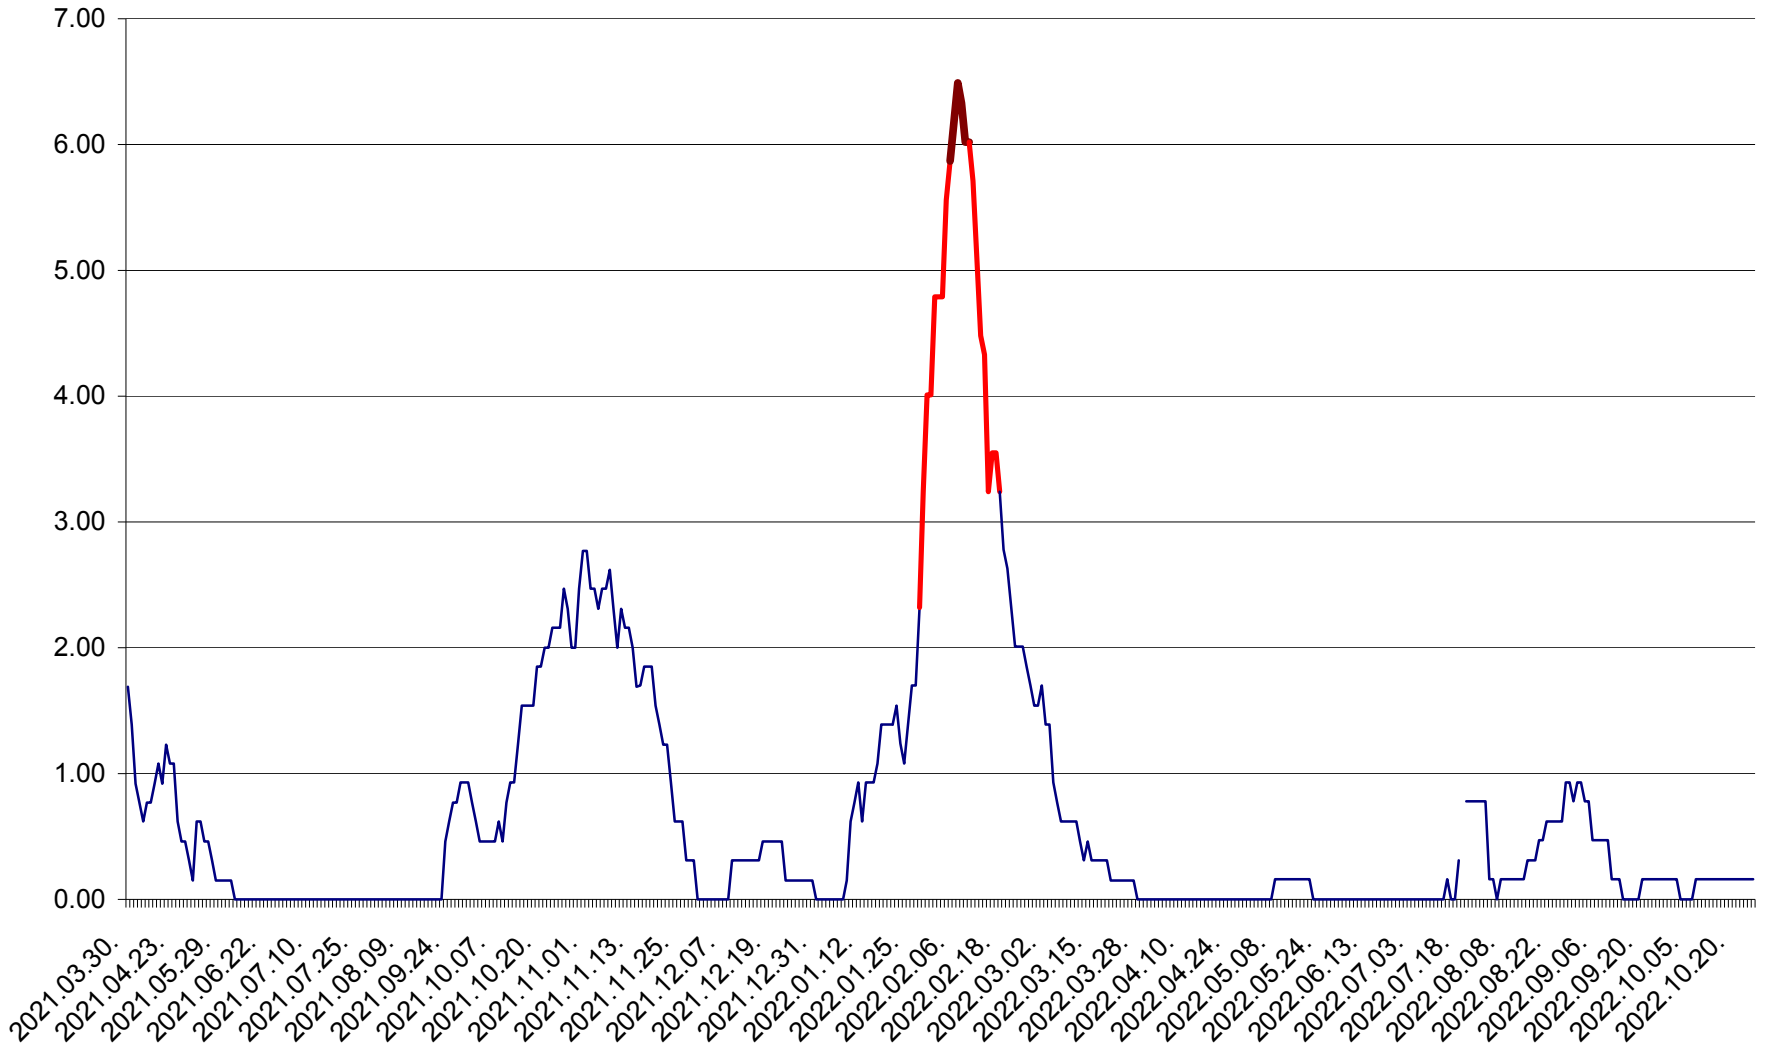

ORAȘ BĂLAN - Evolția incidenței cumulate pe 14 zile la ‰ de locuitori  
2021.04.01. - 2022.10.25.

BILBOR - Evolutia incidentei cumulate pe 14 zile la ‰ de locuitori  
2021.04.01. - 2022.10.25.

ORAȘ BORSEC - Evolutia incidentei cumulate pe 14 zile la ‰ de locuitori  
2021.04.01. - 2022.10.25.

BRĂDEȘTI - Evoluția incidentei cumulate pe 14 zile la ‰ de locuitori  
2021.04.01. - 2022.10.25.

CĂPÂLNIȚA - Evolutia incidentei cumulate pe 14 zile la ‰ de locuitori  
2021.04.01. - 2022.10.25.

CÂRȚA - Evolutia incidentei cumulate pe 14 zile la ‰ de locuitori  
2021.04.01. - 2022.10.25.

CICEU - Evolutia incidentei cumulate pe 14 zile la ‰ de locuitori  
2021.04.01. - 2022.10.25.

CIUCSÂNGEORGIU - Evolutia incidentei cumulate pe 14 zile la ‰ de locuitori  
2021.04.01. - 2022.10.25.

CIUMANI - Evolutia incidentei cumulate pe 14 zile la ‰ de locuitori  
2021.04.01. - 2022.10.25.

CORBU - Evolutia incidentei cumulate pe 14 zile la ‰ de locuitori  
2021.04.01. - 2022.10.25.

CORUND - Evolutia incidentei cumulate pe 14 zile la ‰ de locuitori  
2021.04.01. - 2022.10.25.

COZMENI - Evolutia incidentei cumulate pe 14 zile la ‰ de locuitori  
2021.04.01. - 2022.10.25.