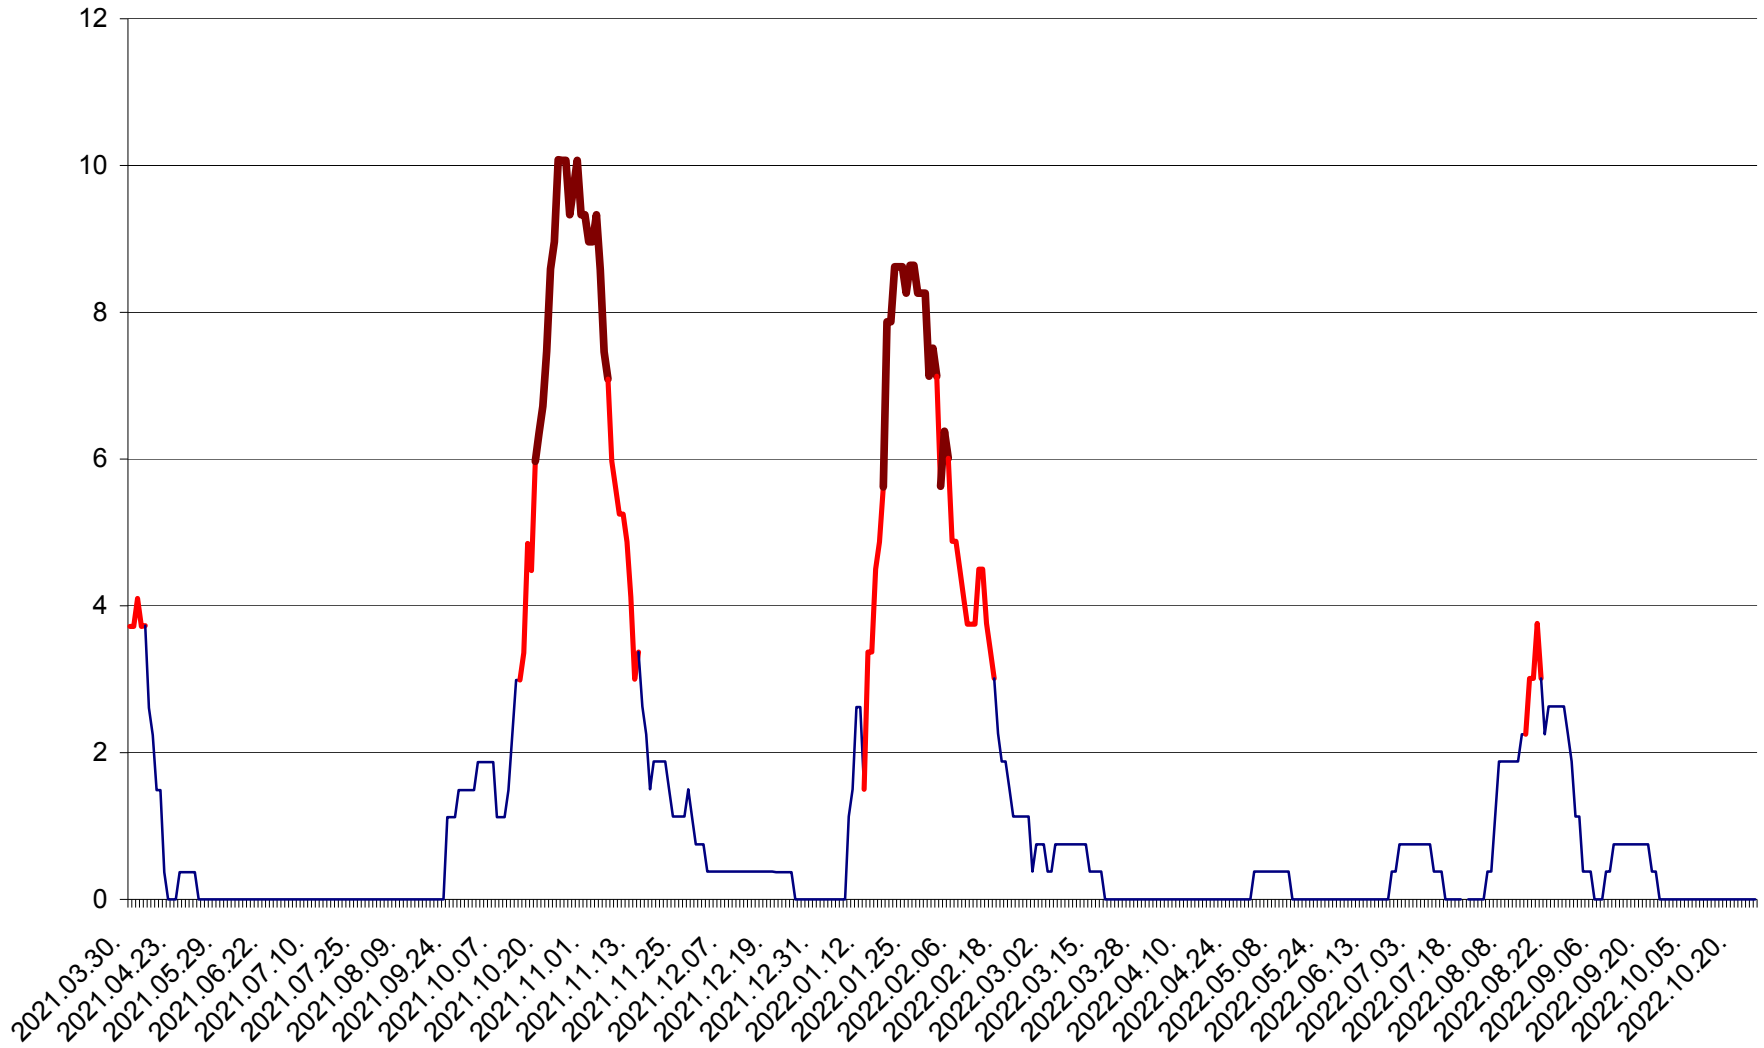

PLĂIEȘII DE JOS - Evoluția incidenței cumulate pe 14 zile la ‰ de locuitori  
2021.04.01. - 2022.10.25.

PORUMBENI - Evolutia incidentei cumulate pe 14 zile la ‰ de locuitori  
2021.04.01. - 2022.10.25.

PRAID - Evolutia incidentei cumulate pe 14 zile la ‰ de locuitori  
2021.04.01. - 2022.10.25.

RACU - Evolutia incidentei cumulate pe 14 zile la ‰ de locuitori  
2021.04.01. - 2022.10.25.

REMETEA - Evolutia incidentei cumulate pe 14 zile la ‰ de locuitori  
2021.04.01. - 2022.10.25.

SĂCEL - Evolutia incidentei cumulate pe 14 zile la ‰ de locuitori  
2021.04.01. - 2022.10.25.

SÂNCRĂIENI - Evolutia incidentei cumulate pe 14 zile la ‰ de locuitori  
2021.04.01. - 2022.10.25.

SÂNDOMINIC - Evolutia incidentei cumulate pe 14 zile la ‰ de locuitori  
2021.04.01. - 2022.10.25.