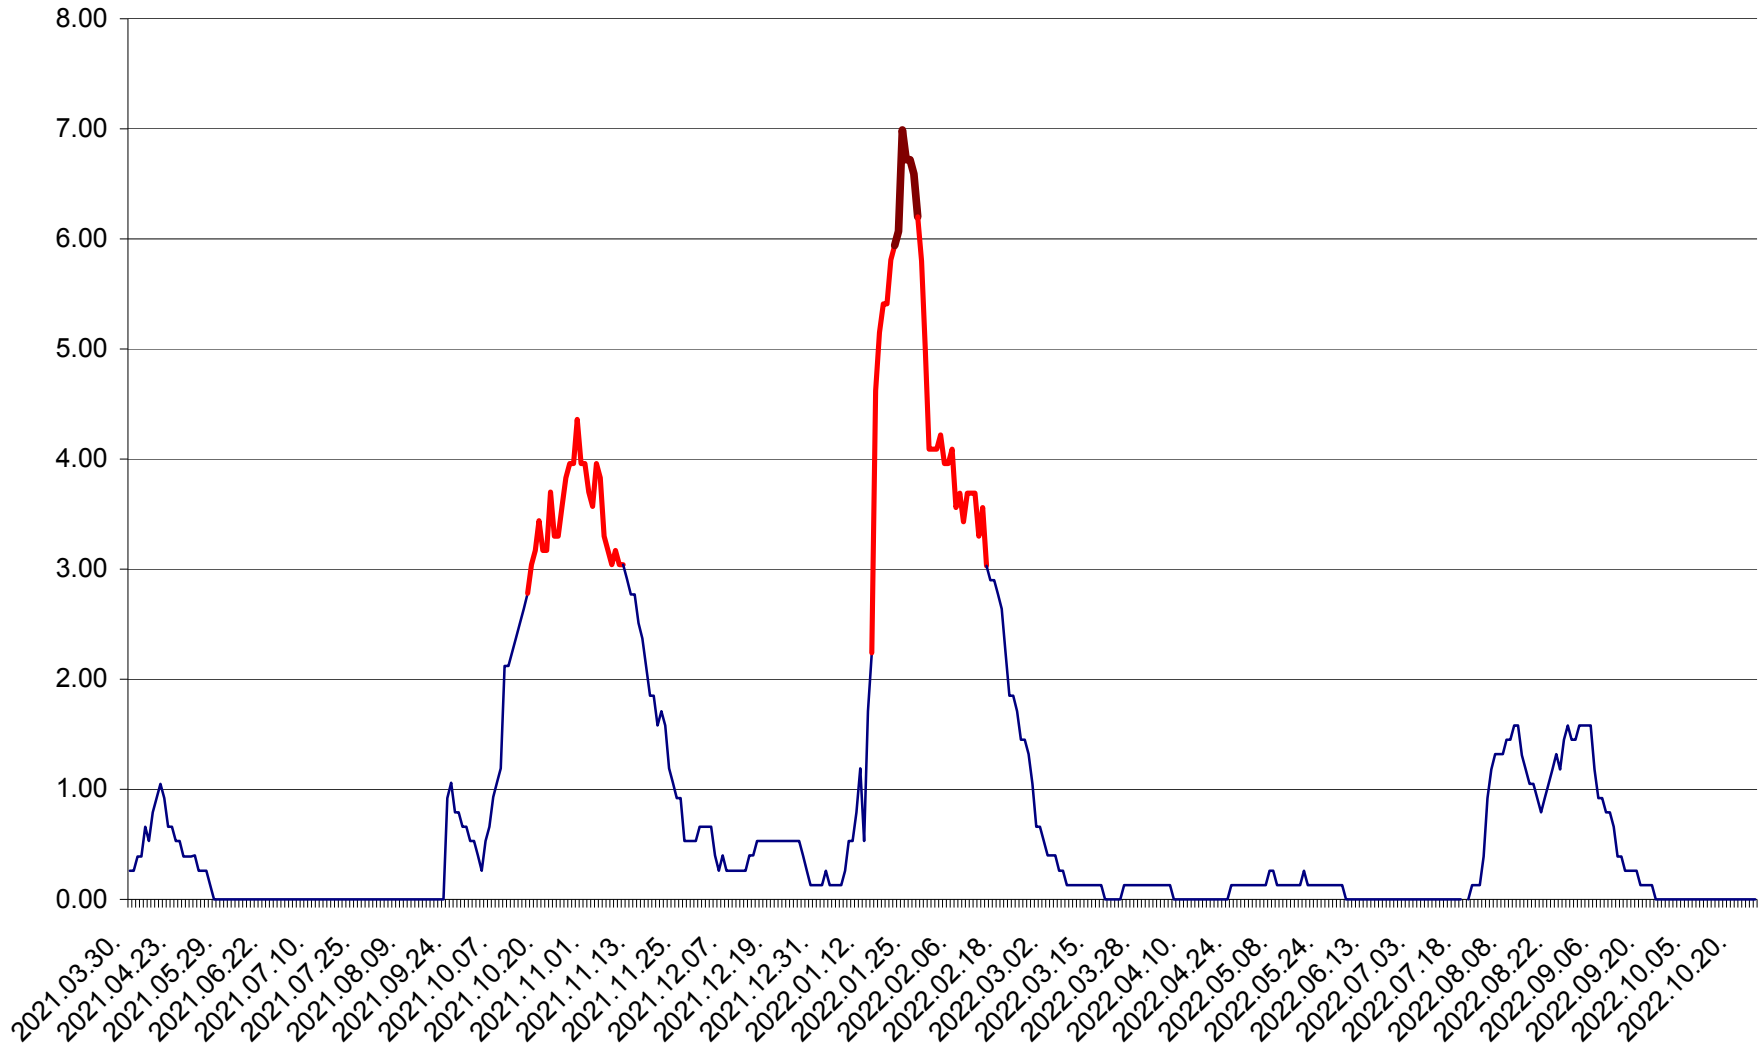

VOȘLĂBENI - Evolutia incidentei cumulate pe 14 zile la ‰ de locuitori
2021.04.01. - 2022.10.25.