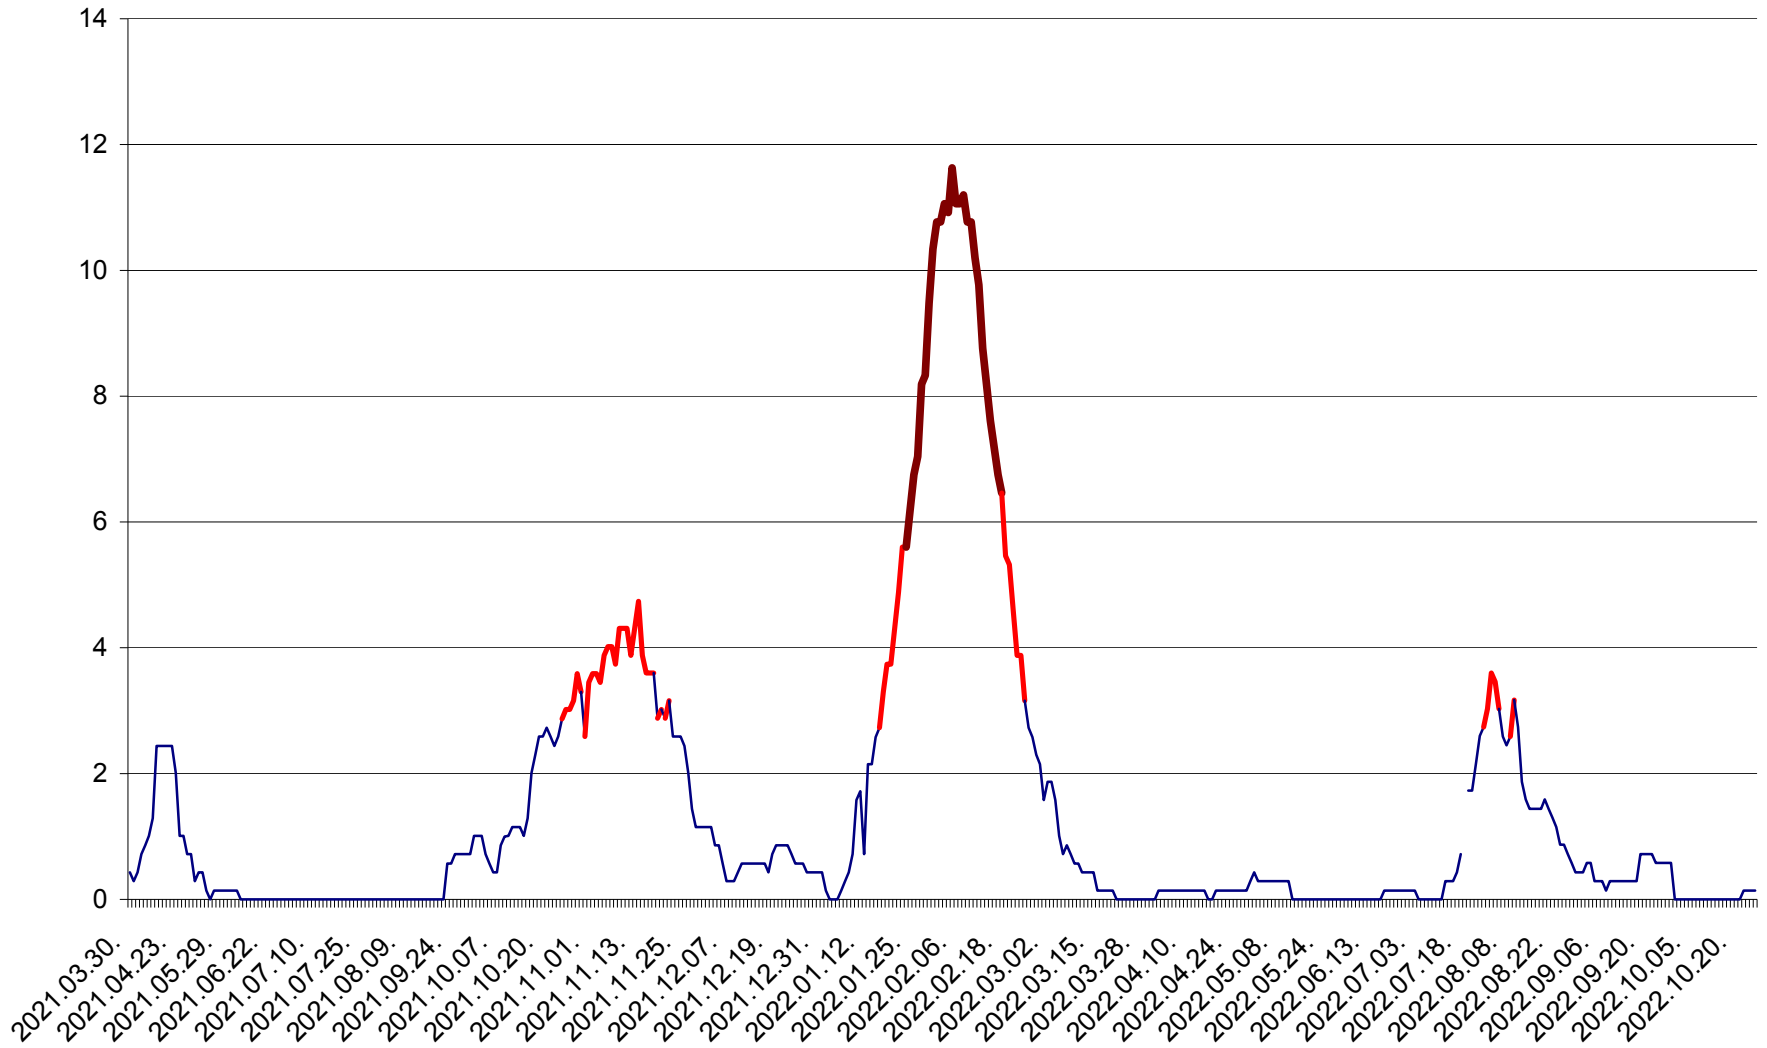

RACU - Evolutia incidentei cumulate pe 14 zile la ‰ de locuitori
2021.04.01. - 2022.10.25.