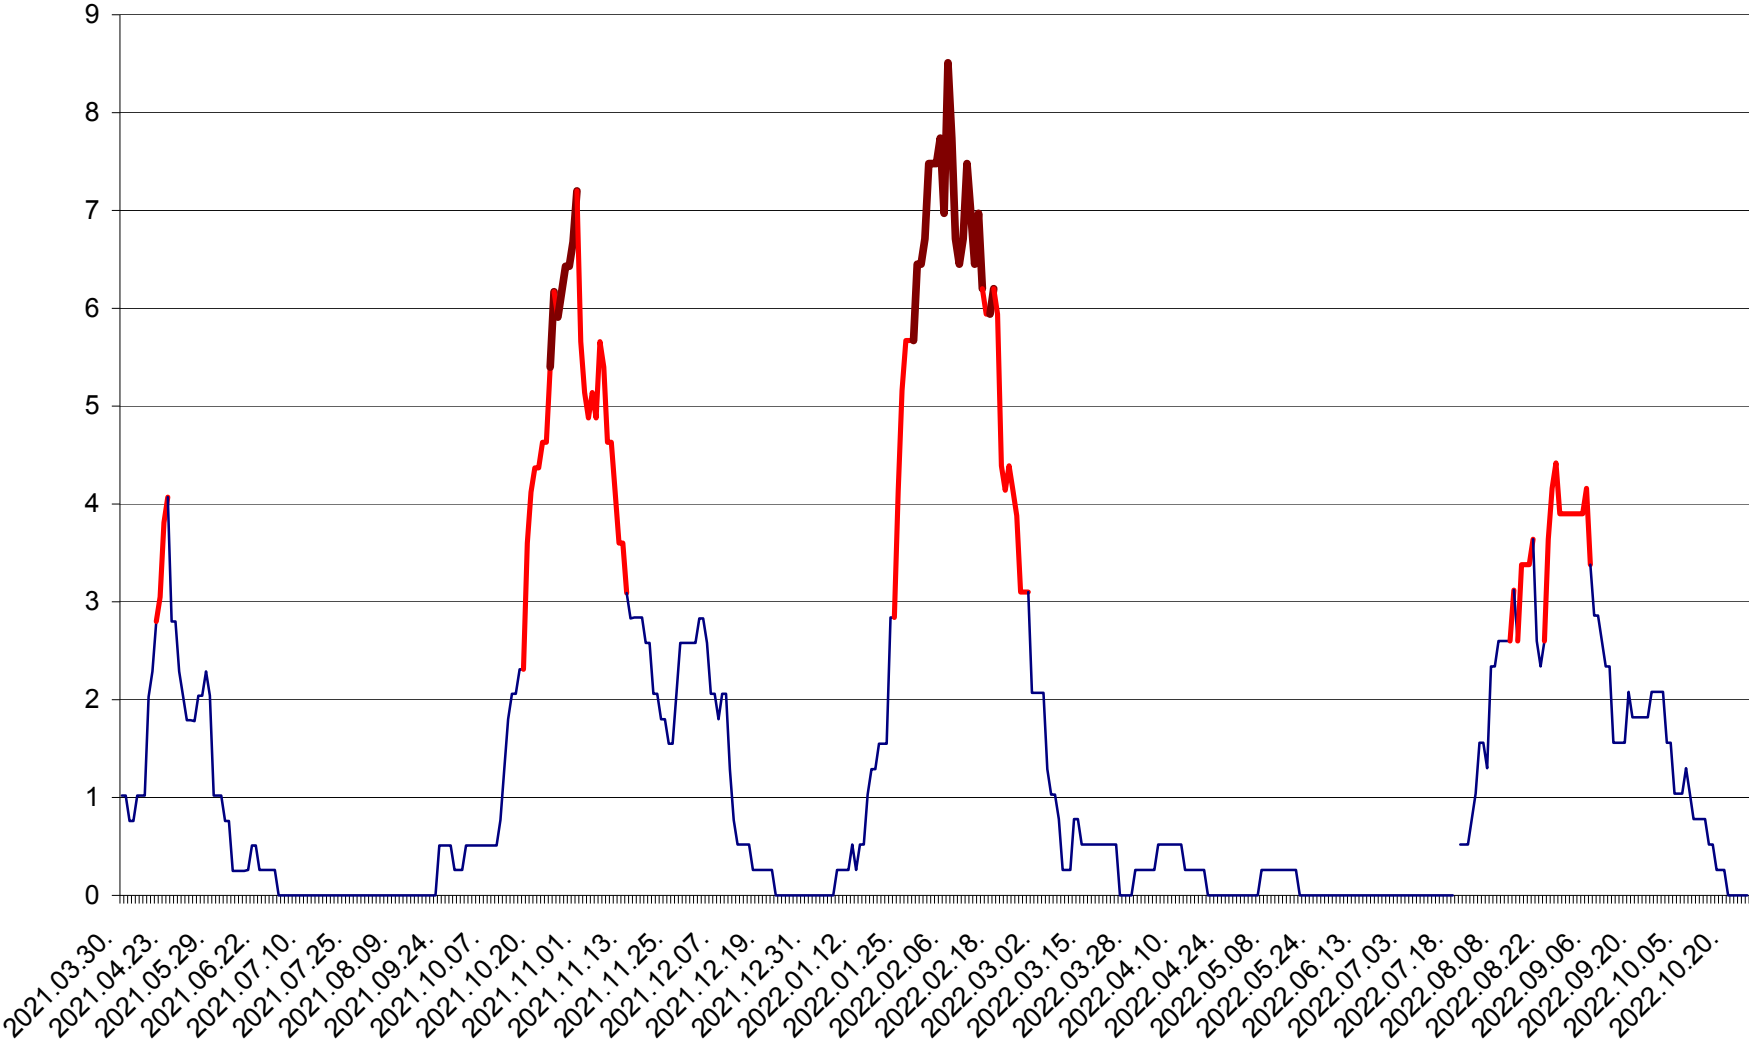

SÂNMARTIN - Evolutia incidentei cumulate pe 14 zile la ‰ de locuitori  
2021.04.01. - 2022.10.25.

SÂNSIMION - Evolutia incidentei cumulate pe 14 zile la ‰ de locuitori  
2021.04.01. - 2022.10.25.

SÂNTIMBRU - Evolutia incidentei cumulate pe 14 zile la ‰ de locuitori  
2021.04.01. - 2022.10.25.

SĂRMAȘ - Evolutia incidentei cumulate pe 14 zile la ‰ de locuitori  
2021.04.01. - 2022.10.25.

SATU MARE - Evolutia incidentei cumulate pe 14 zile la ‰ de locuitori  
2021.04.01. - 2022.10.25.

SECUIENI - Evolutia incidentei cumulate pe 14 zile la ‰ de locuitori  
2021.04.01. - 2022.10.25.

SICULENI - Evolutia incidentei cumulate pe 14 zile la ‰ de locuitori  
2021.04.01. - 2022.10.25.

ȘIMONEȘTI - Evolutia incidentei cumulate pe 14 zile la ‰ de locuitori  
2021.04.01. - 2022.10.25.

SUBCETATE - Evolutia incidentei cumulate pe 14 zile la ‰ de locuitori  
2021.04.01. - 2022.10.25.