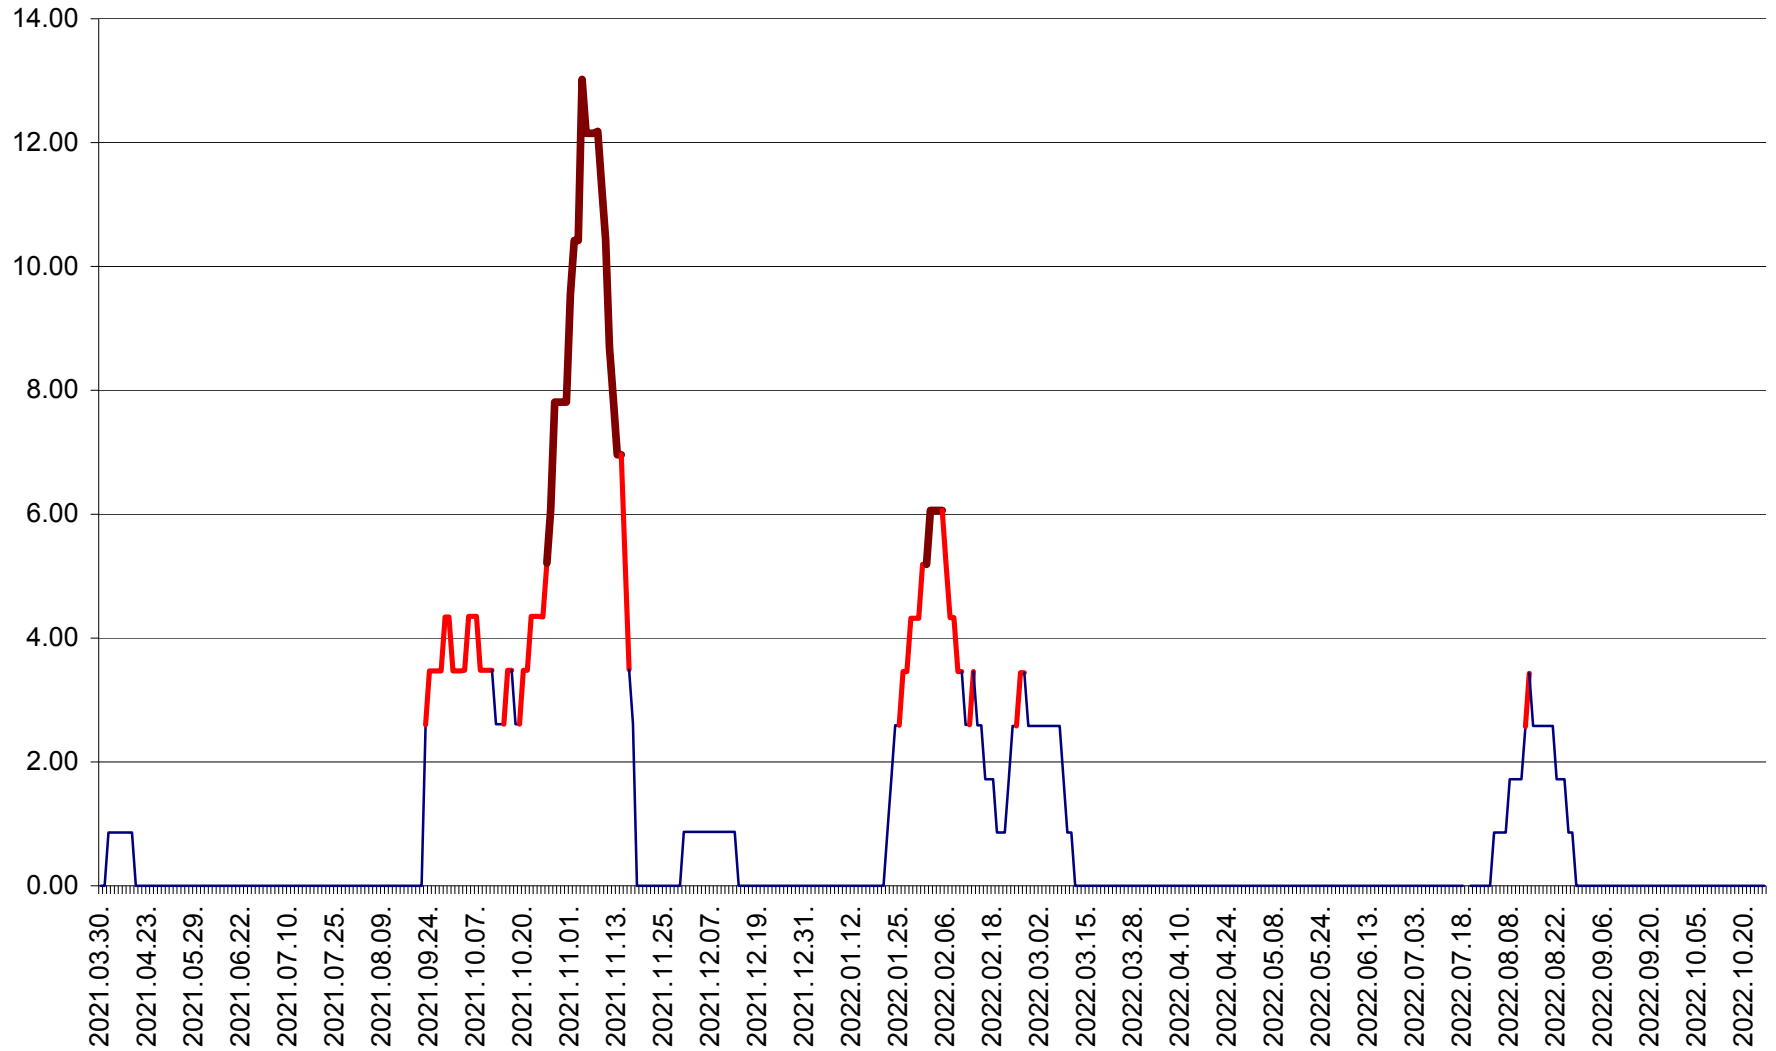

VĂRȘAG - Evolutia incidentei cumulate pe 14 zile la ‰ de locuitori
2021.04.01. - 2022.10.25.

ULIEȘ - Evoluția incidenței cumulate pe 14 zile la ‰ de locuitori
2021.04.01. - 2022.10.25.