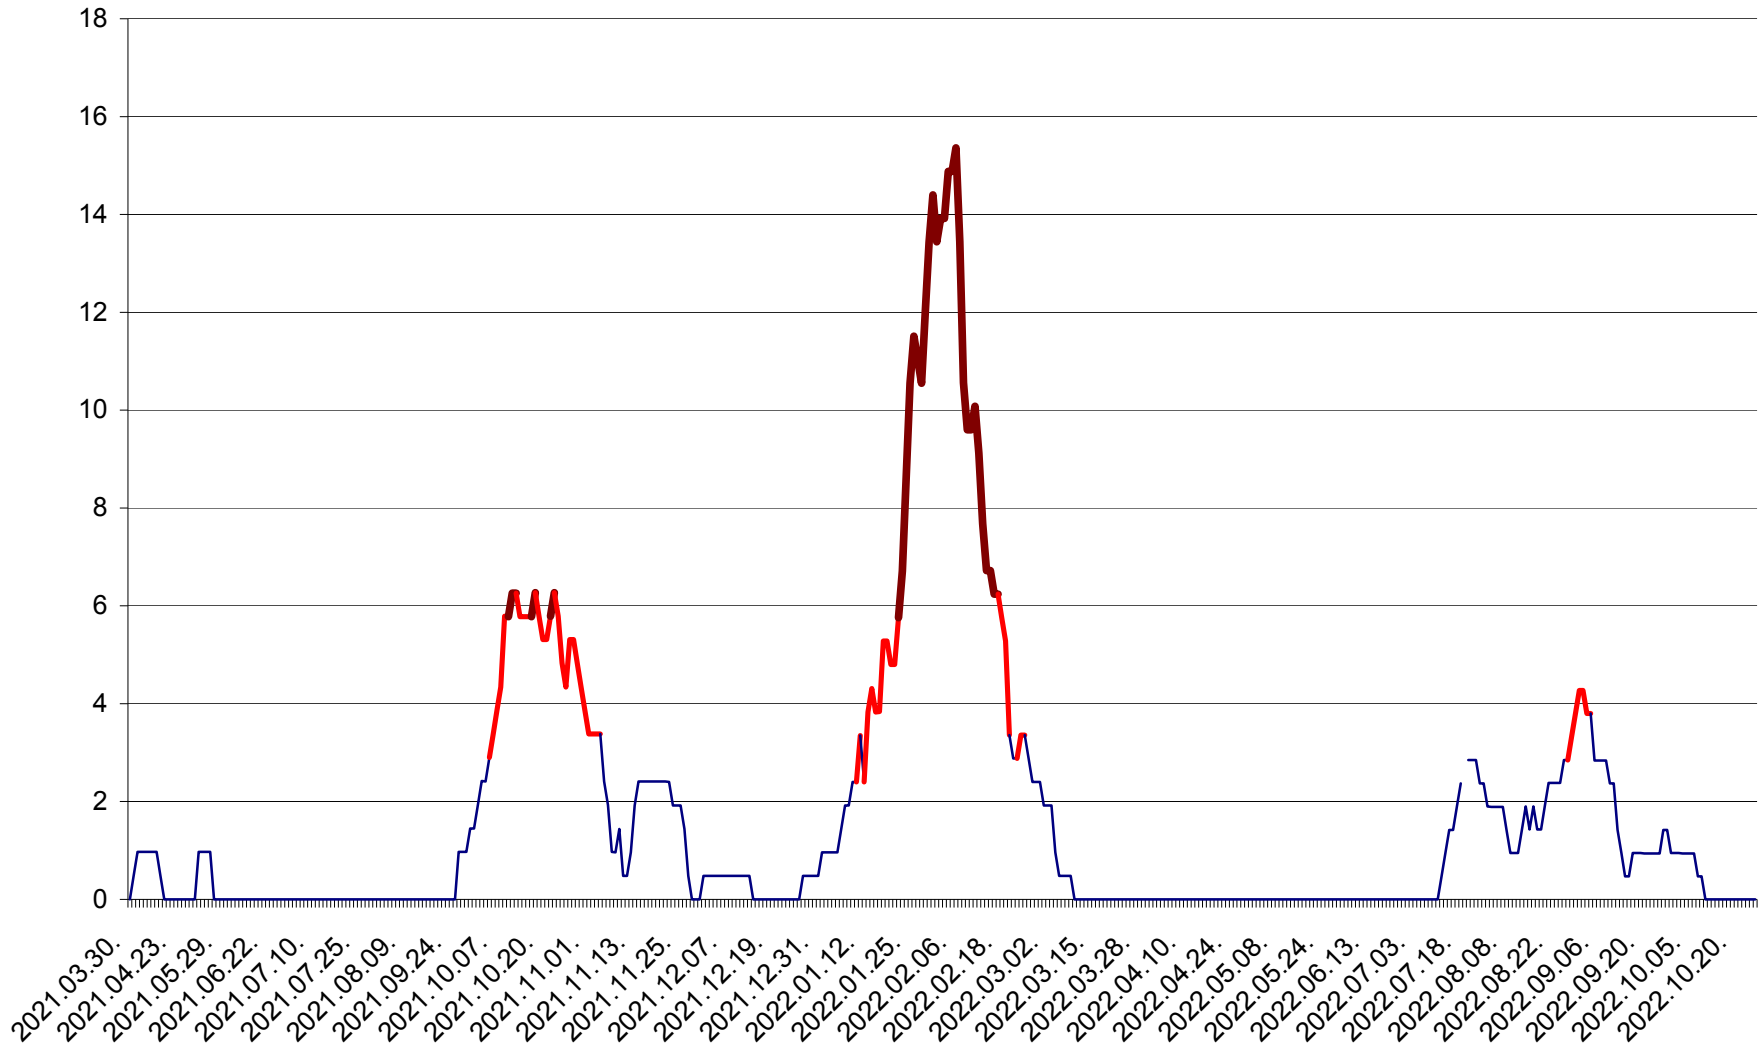

MEREȘTI - Evolutia incidentei cumulate pe 14 zile la ‰ de locuitori  
2021.04.01. - 2022.10.25.

MUNICIPIUL MIERCUREA-CIUC - Evolutia incidentei cumulate pe 14 zile la ‰ de locuitori  
2021.04.01. - 2022.10.25.

MIHĂILENI - Evolutia incidentei cumulate pe 14 zile la ‰ de locuitori  
2021.04.01. - 2022.10.25.

MUGENI - Evolutia incidentei cumulate pe 14 zile la ‰ de locuitori  
2021.04.01. - 2022.10.25.

OCLAND - Evolutia incidentei cumulate pe 14 zile la ‰ de locuitori  
2021.04.01. - 2022.10.25.

MUNICIPIUL ODORHEIU SECUIESC - Evolutia incidentei cumulate pe 14 zile la ‰ de locuitori  
2021.04.01. - 2022.10.25.

PĂULENI-CIUC - Evolutia incidentei cumulate pe 14 zile la ‰ de locuitori  
2021.04.01. - 2022.10.25.