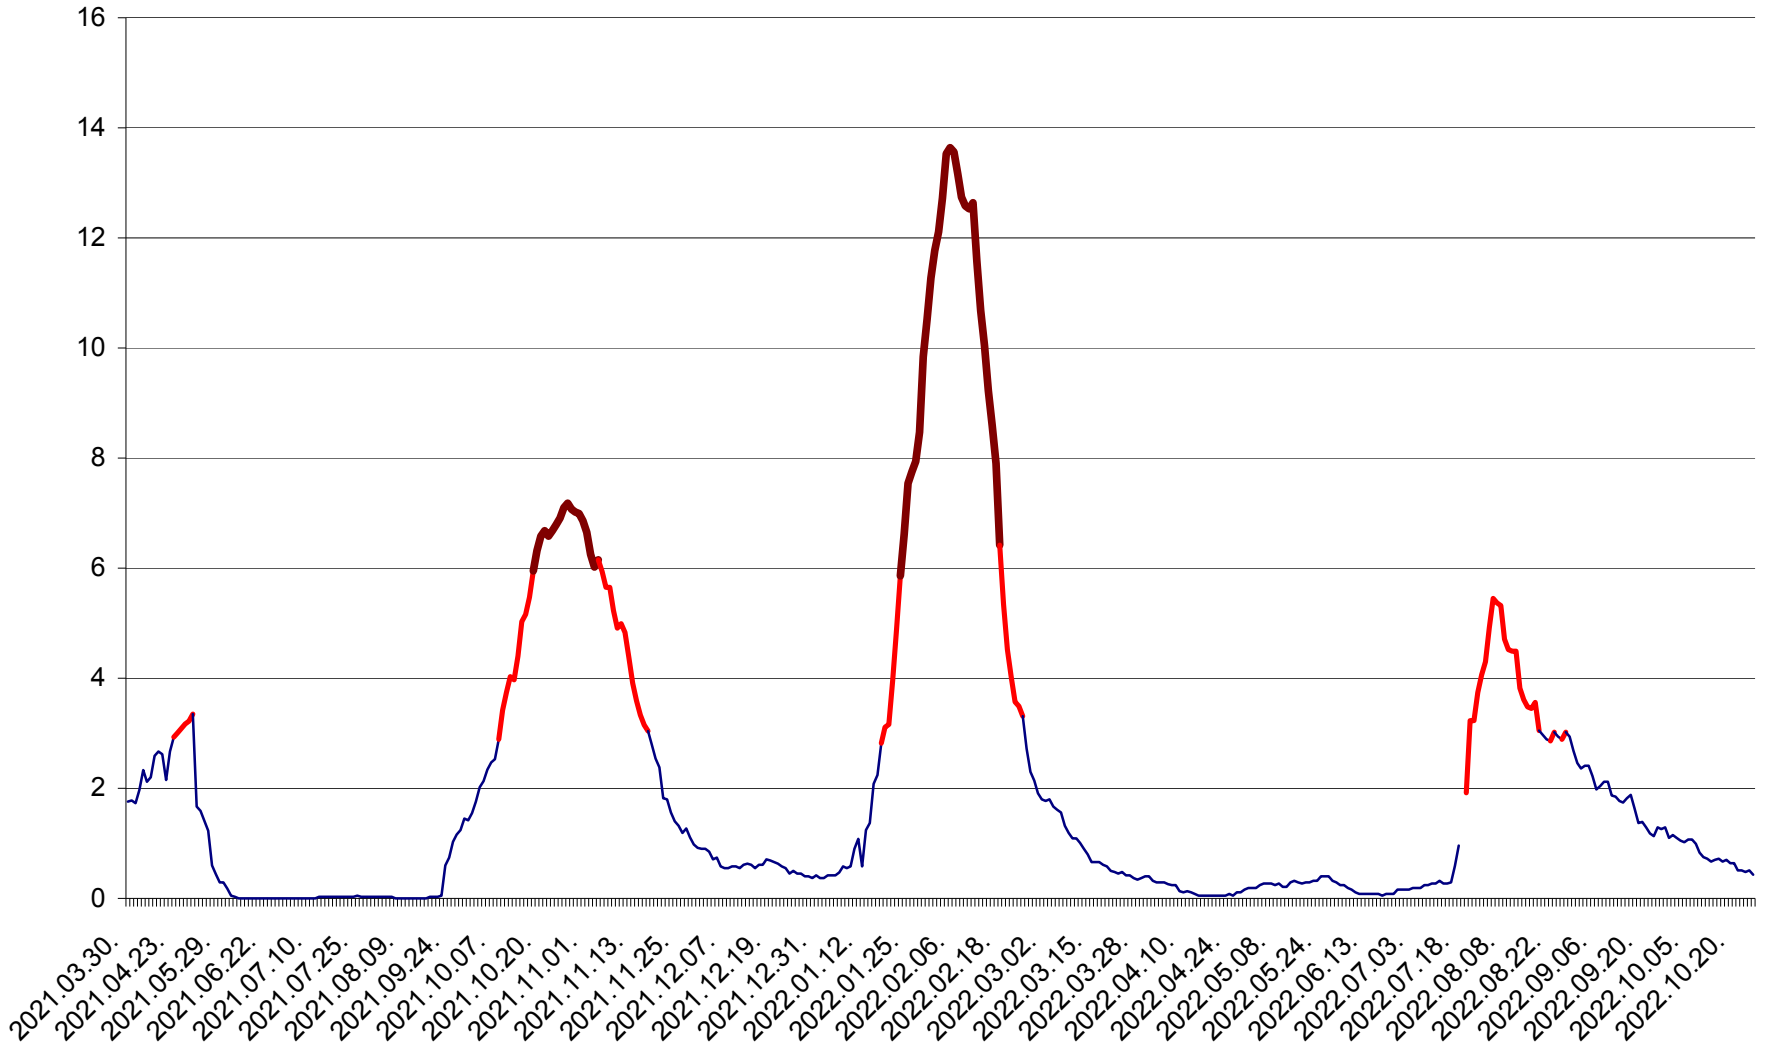

MEREȘTI - Evolutia incidentei cumulate pe 14 zile la ‰ de locuitori  
2021.04.01. - 2022.10.25.

MUNICIPIUL MIERCUREA-CIUC - Evolutia incidentei cumulate pe 14 zile la ‰ de locuitori  
2021.04.01. - 2022.10.25.

MIHĂILENI - Evolutia incidentei cumulate pe 14 zile la ‰ de locuitori  
2021.04.01. - 2022.10.25.

MUGENI - Evolutia incidentei cumulate pe 14 zile la ‰ de locuitori  
2021.04.01. - 2022.10.25.

OCLAND - Evolutia incidentei cumulate pe 14 zile la ‰ de locuitori  
2021.04.01. - 2022.10.25.

MUNICIPIUL ODORHEIU SECUIESC - Evolutia incidentei cumulate pe 14 zile la ‰ de locuitori  
2021.04.01. - 2022.10.25.

PĂULENI-CIUC - Evolutia incidentei cumulate pe 14 zile la ‰ de locuitori  
2021.04.01. - 2022.10.25.