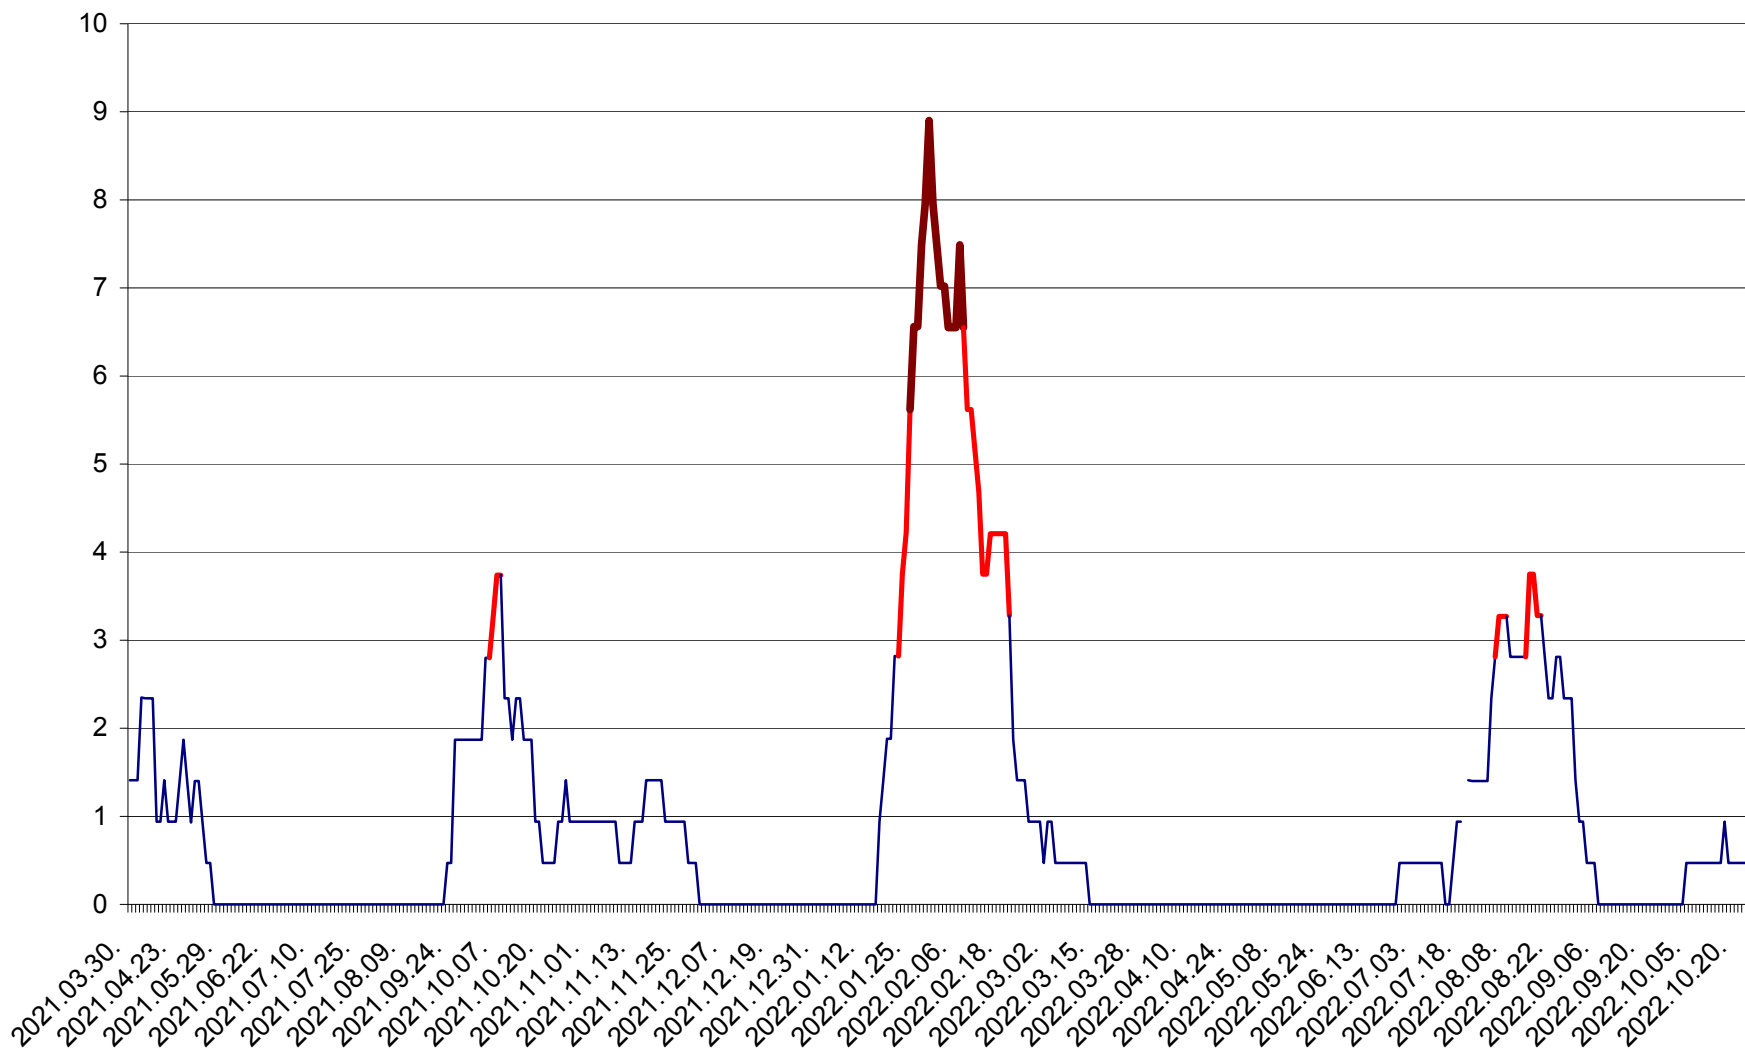

SECUIENI - Evolutia incidentei cumulate pe 14 zile la ‰ de locuitori
2021.04.01. - 2022.10.25.