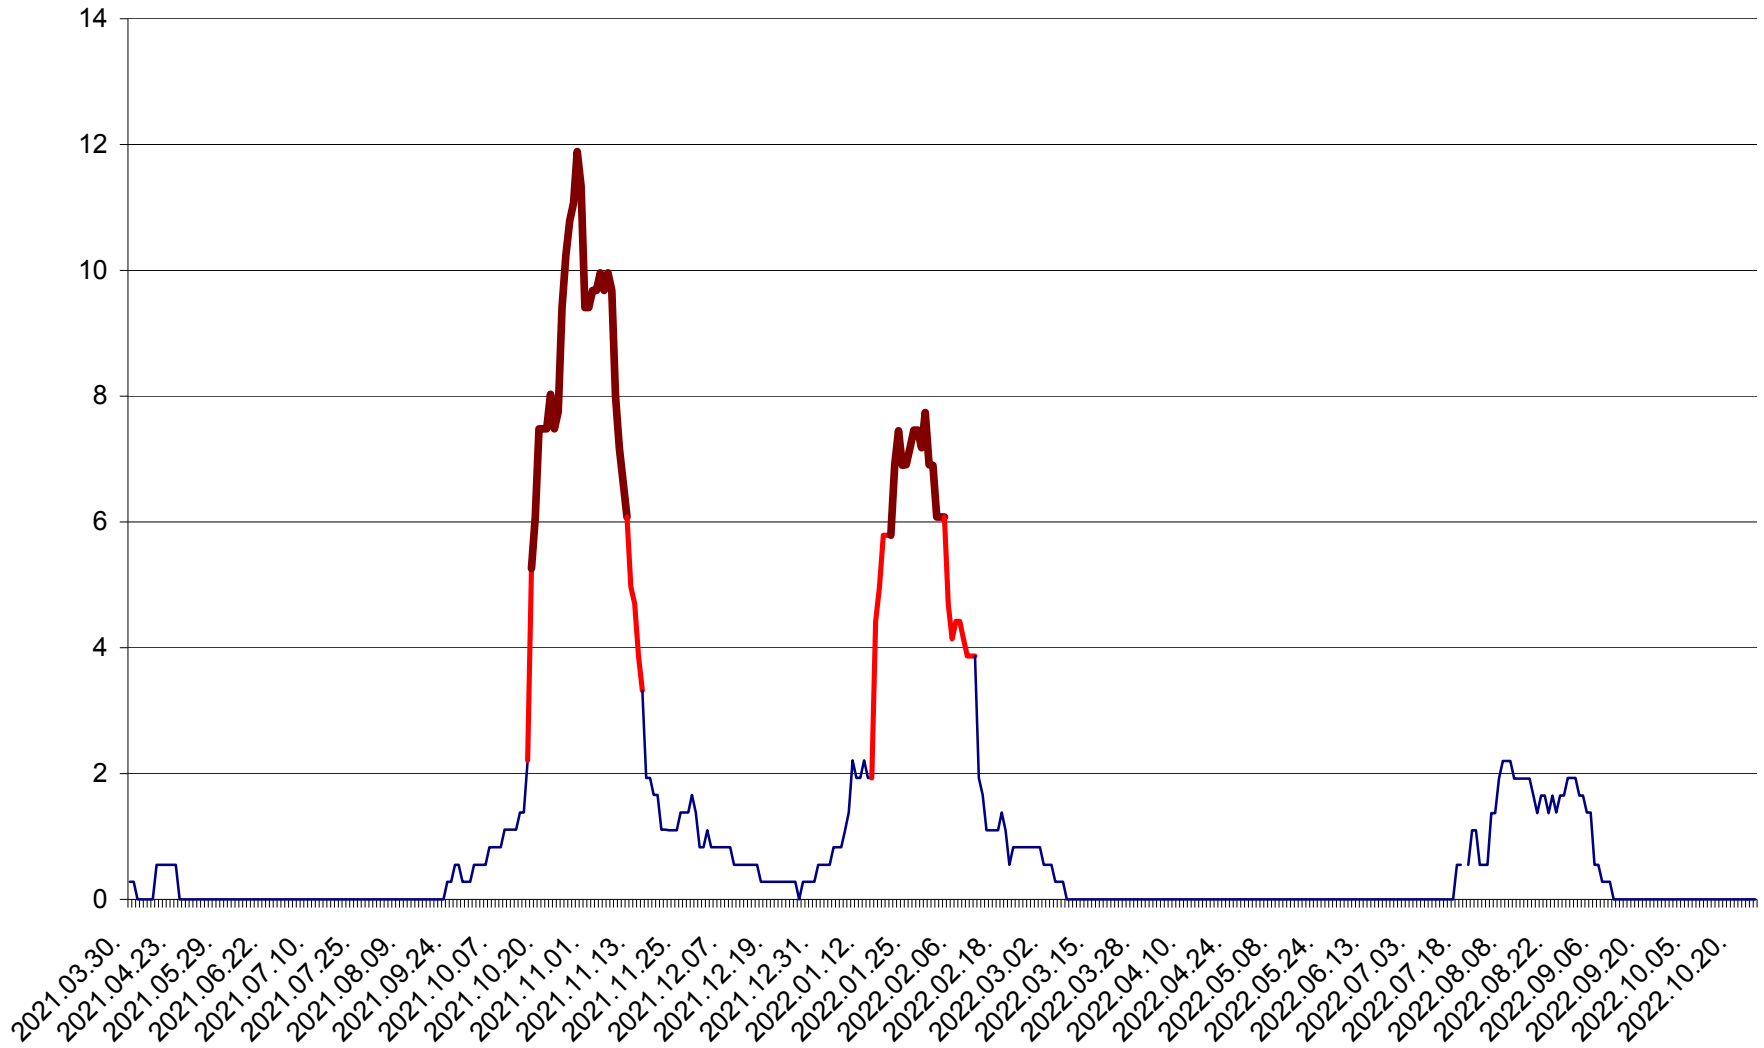

FELICENI - Evolutia incidentei cumulate pe 14 zile la ‰ de locuitori  
2021.04.01. - 2022.10.25.

FRUMOASA - Evolutia incidentei cumulate pe 14 zile la ‰ de locuitori  
2021.04.01. - 2022.10.25.

GĂLĂUȚAȘ - Evoluția incidentei cumulate pe 14 zile la ‰ de locuitori  
2021.04.01. - 2022.10.25.

MUNICIPIUL GHEORGHENI - Evolutia incidentei cumulate pe 14 zile la % de locuitori  
2021.04.01. - 2022.10.25.

JOSENI - Evolutia incidentei cumulate pe 14 zile la ‰ de locuitori  
2021.04.01. - 2022.10.25.

LĂZAREA - Evolutia incidentei cumulate pe 14 zile la % de locuitori  
2021.04.01. - 2022.10.25.

LELICENI - Evolutia incidentei cumulate pe 14 zile la ‰ de locuitori  
2021.04.01. - 2022.10.25.

LUETA - Evolutia incidentei cumulate pe 14 zile la ‰ de locuitori  
2021.04.01. - 2022.10.25.

LUNCA DE JOS - Evolutia incidentei cumulate pe 14 zile la ‰ de locuitori  
2021.04.01. - 2022.10.25.

LUNCA DE SUS - Evolutia incidentei cumulate pe 14 zile la ‰ de locuitori  
2021.04.01. - 2022.10.25.