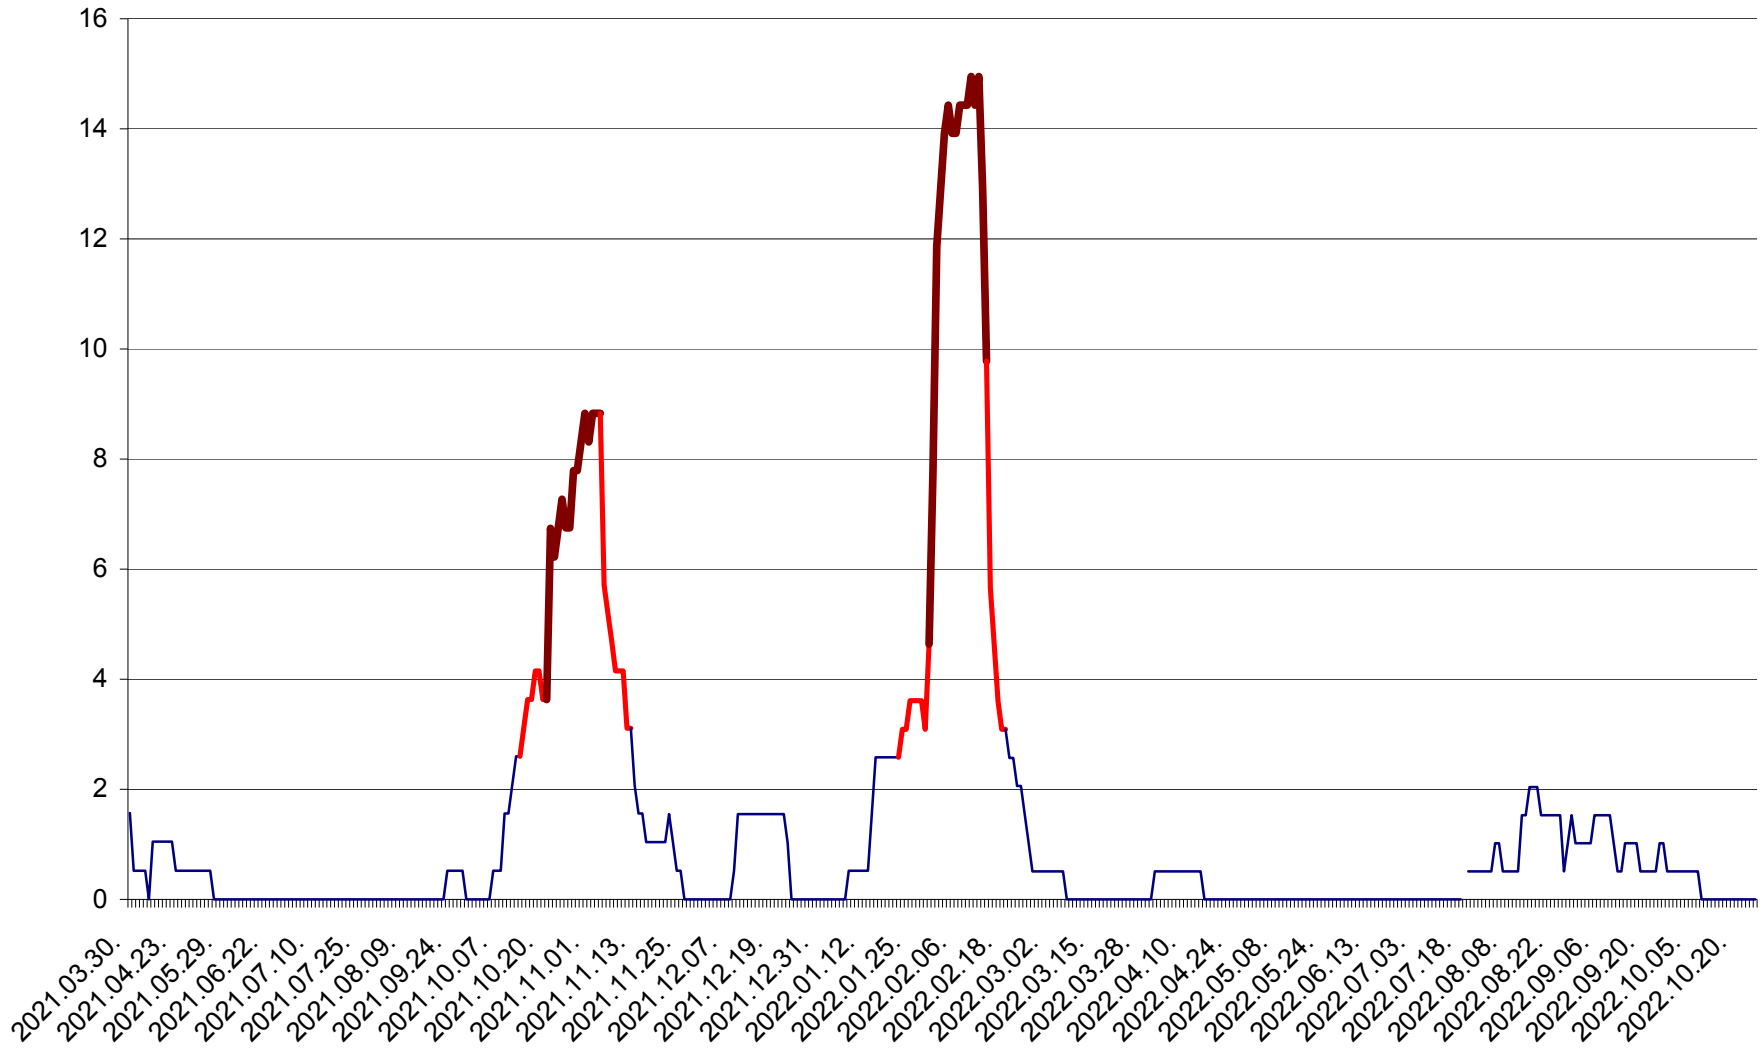

MIHĂILENI - Evolutia incidentei cumulate pe 14 zile la ‰ de locuitori  
2021.04.01. - 2022.10.25.

MUGENI - Evolutia incidentei cumulate pe 14 zile la ‰ de locuitori  
2021.04.01. - 2022.10.25.

OCLAND - Evolutia incidentei cumulate pe 14 zile la ‰ de locuitori  
2021.04.01. - 2022.10.25.

MUNICIPIUL ODORHEIU SECUIESC - Evolutia incidentei cumulate pe 14 zile la ‰ de locuitori  
2021.04.01. - 2022.10.25.

PĂULENI-CIUC - Evolutia incidentei cumulate pe 14 zile la ‰ de locuitori  
2021.04.01. - 2022.10.25.

PLĂIEȘII DE JOS - Evoluția incidenței cumulate pe 14 zile la ‰ de locuitori  
2021.04.01. - 2022.10.25.

PORUMBENI - Evolutia incidentei cumulate pe 14 zile la ‰ de locuitori  
2021.04.01. - 2022.10.25.