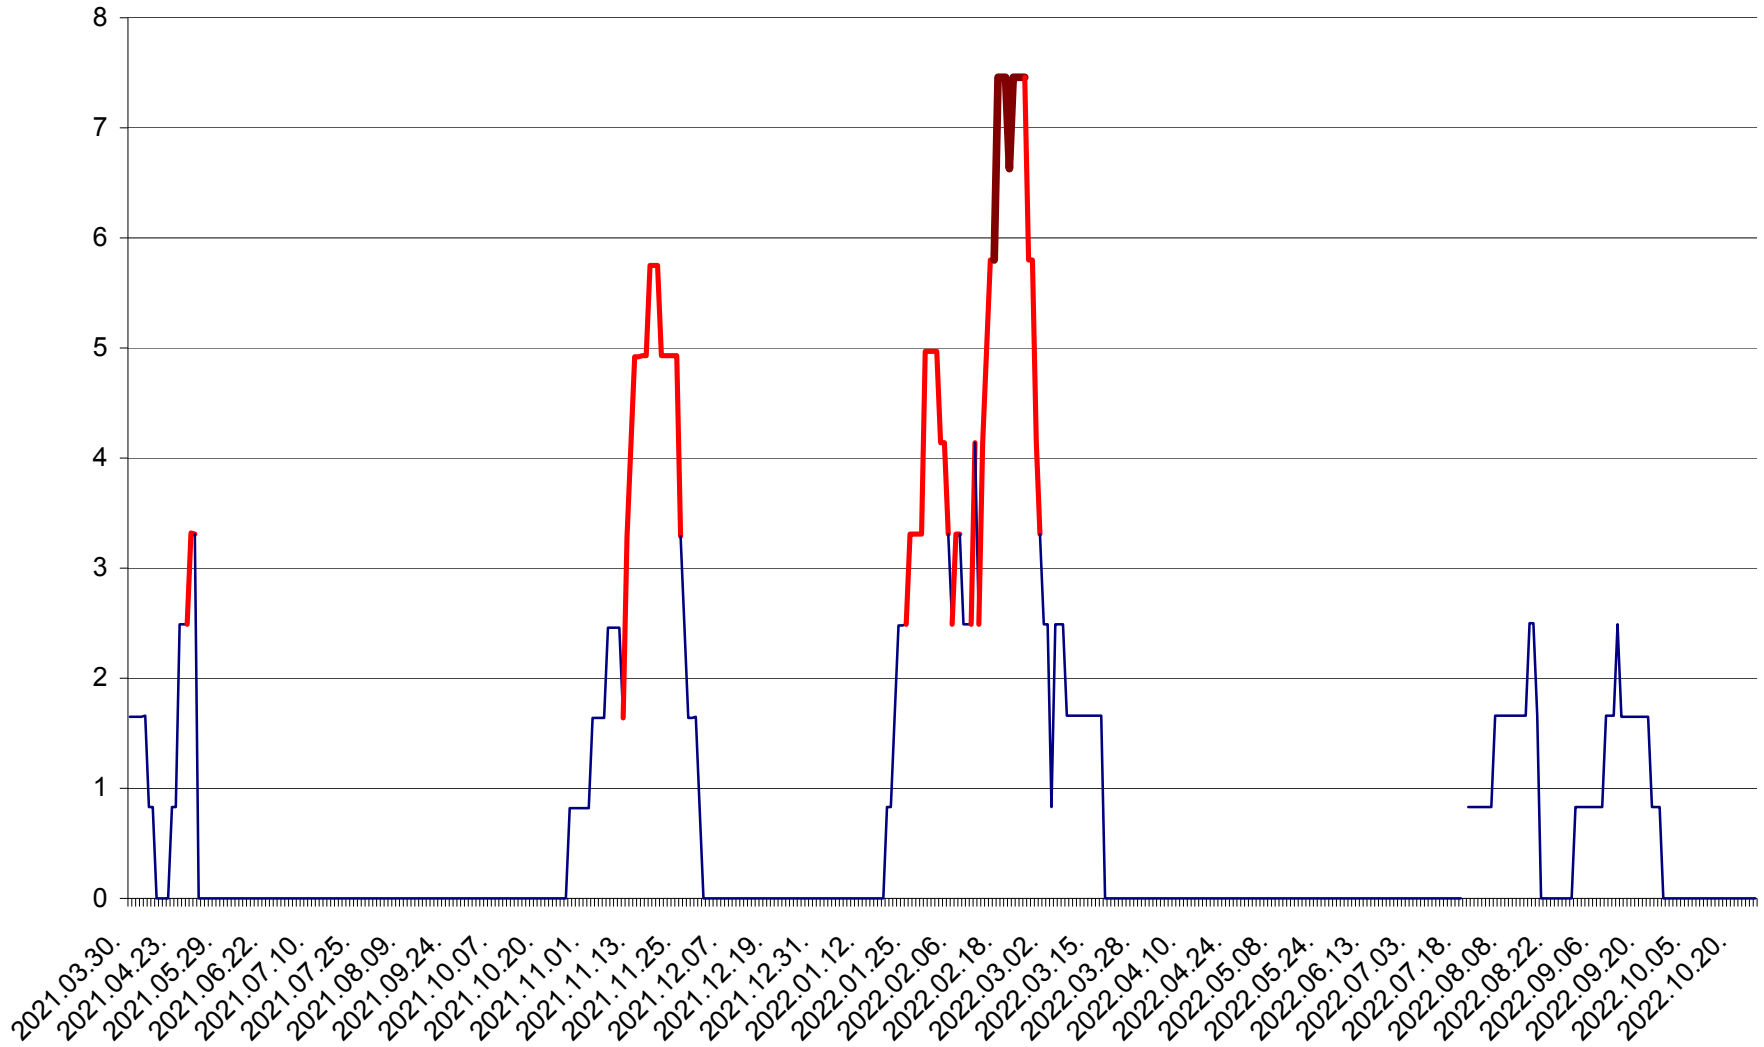

PLĂIEȘII DE JOS - Evoluția incidenței cumulate pe 14 zile la ‰ de locuitori  
2021.04.01. - 2022.10.25.

PORUMBENI - Evolutia incidentei cumulate pe 14 zile la ‰ de locuitori  
2021.04.01. - 2022.10.25.

PRAID - Evolutia incidentei cumulate pe 14 zile la ‰ de locuitori  
2021.04.01. - 2022.10.25.

RACU - Evolutia incidentei cumulate pe 14 zile la ‰ de locuitori  
2021.04.01. - 2022.10.25.

REMETEA - Evolutia incidentei cumulate pe 14 zile la ‰ de locuitori  
2021.04.01. - 2022.10.25.

SĂCEL - Evolutia incidentei cumulate pe 14 zile la ‰ de locuitori  
2021.04.01. - 2022.10.25.

SÂNCRĂIENI - Evolutia incidentei cumulate pe 14 zile la ‰ de locuitori  
2021.04.01. - 2022.10.25.

SÂNDOMINIC - Evolutia incidentei cumulate pe 14 zile la ‰ de locuitori  
2021.04.01. - 2022.10.25.