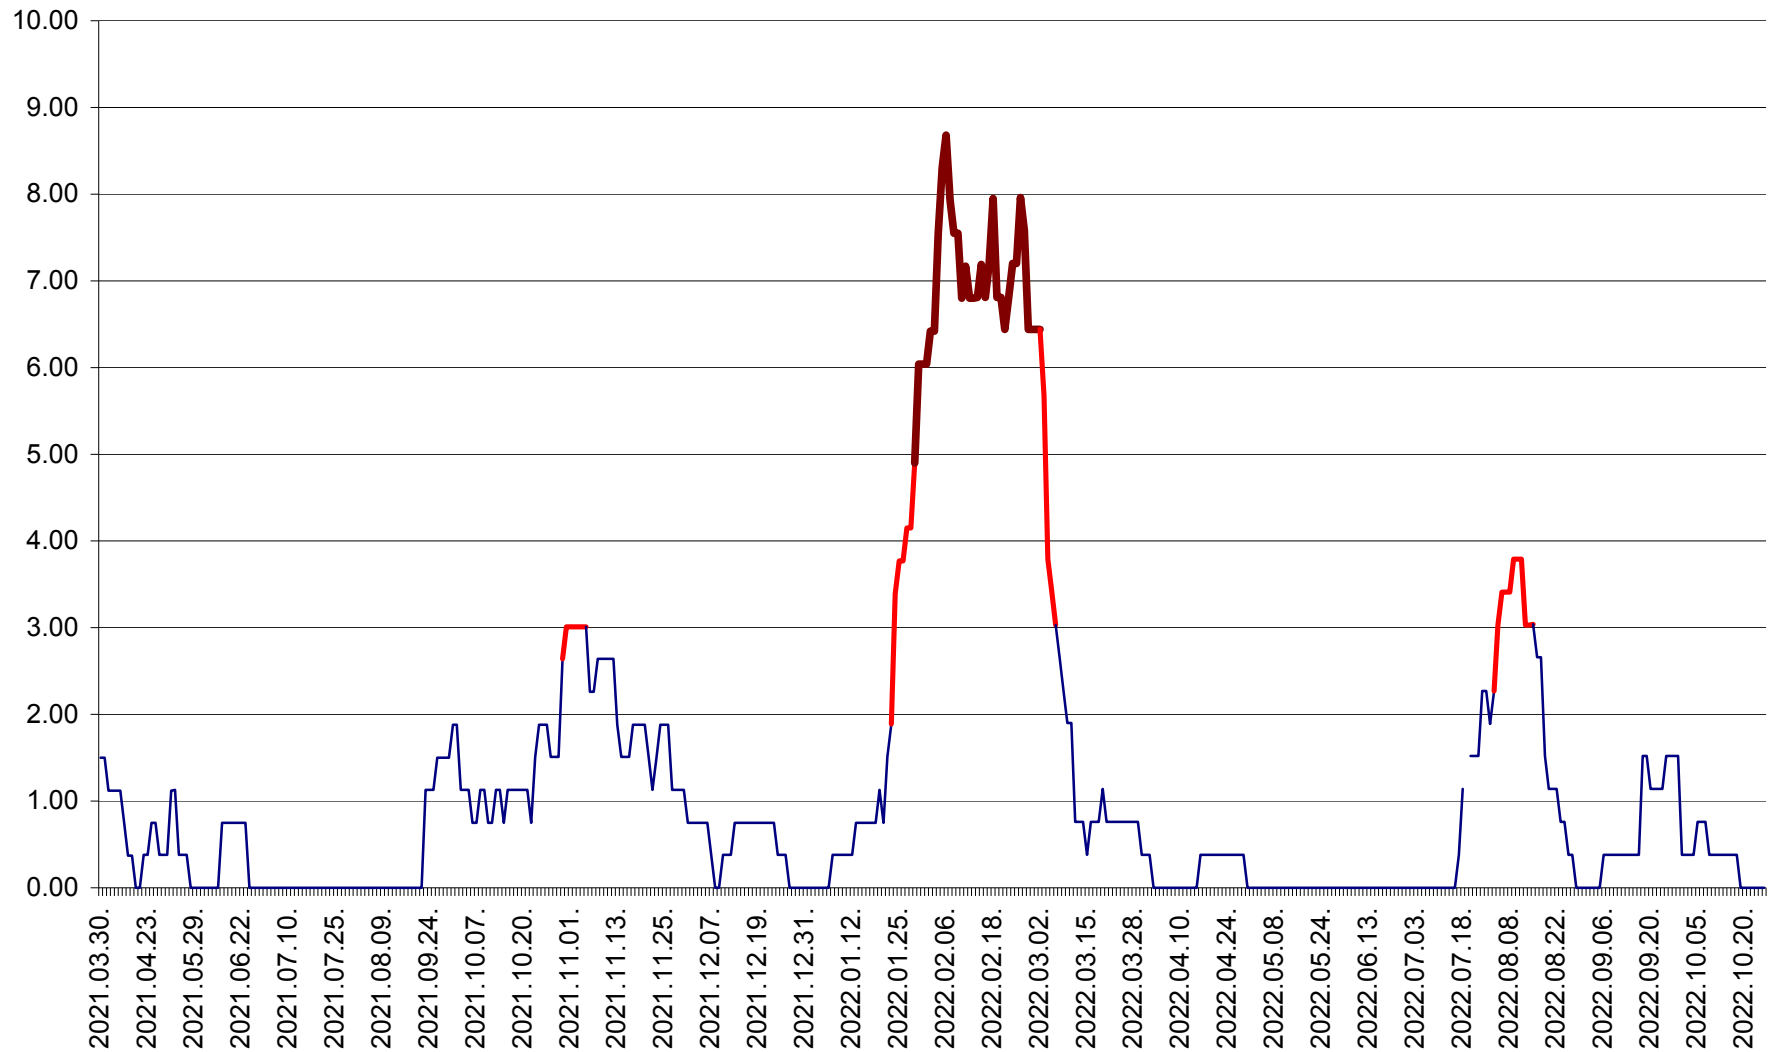

ATID - Evolutia incidentei cumulate pe 14 zile la % de locuitori  
2021.04.01. - 2022.10.25.

AVRĂMEȘTI - Evolutia incidentei cumulate pe 14 zile la ‰ de locuitori  
2021.04.01. - 2022.10.25.

ORAȘ BĂILE TUȘNAD - Evolutia incidentei cumulate pe 14 zile la ‰ de locuitori  
2021.04.01. - 2022.10.25.

ORAȘ BĂLAN - Evolția incidenței cumulate pe 14 zile la ‰ de locuitori  
2021.04.01. - 2022.10.25.

BILBOR - Evolutia incidentei cumulate pe 14 zile la ‰ de locuitori  
2021.04.01. - 2022.10.25.

ORAȘ BORSEC - Evolutia incidentei cumulate pe 14 zile la ‰ de locuitori  
2021.04.01. - 2022.10.25.

BRĂDEȘTI - Evoluția incidentei cumulate pe 14 zile la ‰ de locuitori  
2021.04.01. - 2022.10.25.

CĂPÂLNIȚA - Evolutia incidentei cumulate pe 14 zile la ‰ de locuitori  
2021.04.01. - 2022.10.25.

CÂRȚA - Evolutia incidentei cumulate pe 14 zile la ‰ de locuitori  
2021.04.01. - 2022.10.25.