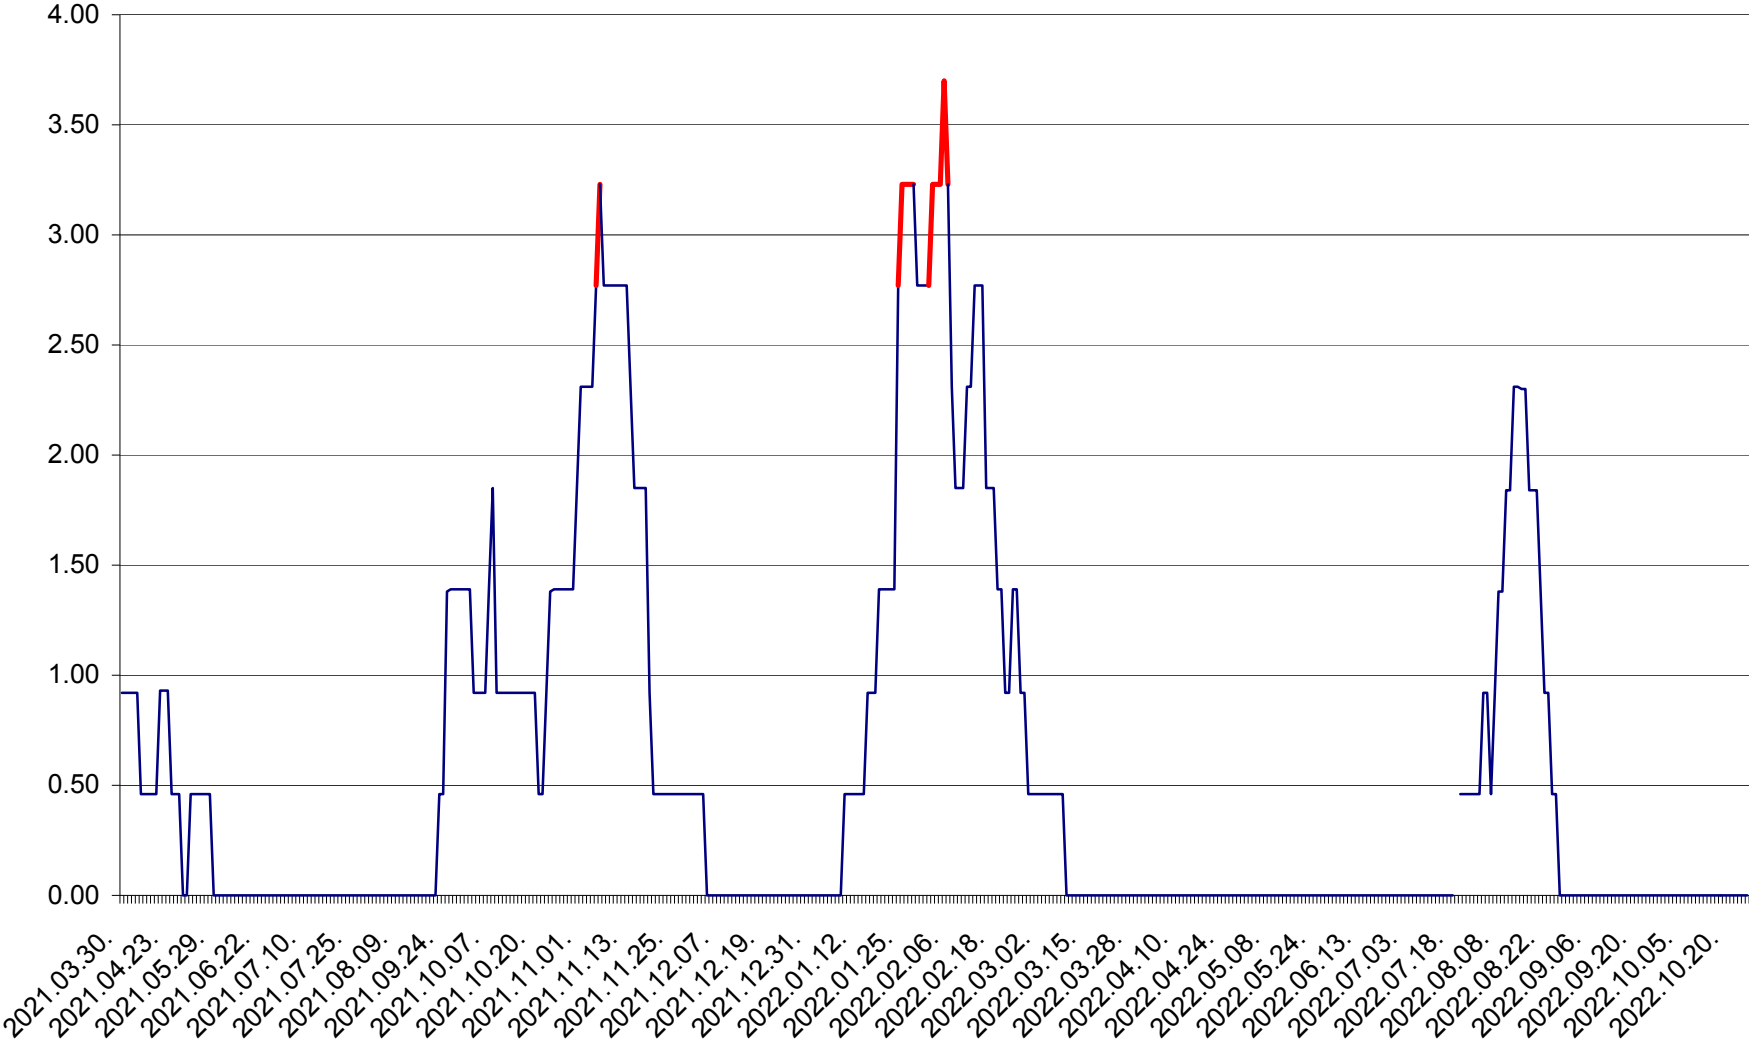

ATID - Evolutia incidentei cumulate pe 14 zile la % de locuitori  
2021.04.01. - 2022.10.25.

AVRĂMEȘTI - Evolutia incidentei cumulate pe 14 zile la ‰ de locuitori  
2021.04.01. - 2022.10.25.

ORAȘ BĂILE TUȘNAD - Evolutia incidentei cumulate pe 14 zile la ‰ de locuitori  
2021.04.01. - 2022.10.25.

ORAȘ BĂLAN - Evolția incidenței cumulate pe 14 zile la ‰ de locuitori  
2021.04.01. - 2022.10.25.

BILBOR - Evolutia incidentei cumulate pe 14 zile la ‰ de locuitori  
2021.04.01. - 2022.10.25.

ORAȘ BORSEC - Evolutia incidentei cumulate pe 14 zile la ‰ de locuitori  
2021.04.01. - 2022.10.25.

BRĂDEȘTI - Evoluția incidentei cumulate pe 14 zile la ‰ de locuitori  
2021.04.01. - 2022.10.25.

CĂPÂLNIȚA - Evolutia incidentei cumulate pe 14 zile la ‰ de locuitori  
2021.04.01. - 2022.10.25.

CÂRȚA - Evolutia incidentei cumulate pe 14 zile la ‰ de locuitori  
2021.04.01. - 2022.10.25.

CICEU - Evolutia incidentei cumulate pe 14 zile la ‰ de locuitori  
2021.04.01. - 2022.10.25.

CIUCSÂNGEORGIU - Evolutia incidentei cumulate pe 14 zile la ‰ de locuitori  
2021.04.01. - 2022.10.25.

CIUMANI - Evolutia incidentei cumulate pe 14 zile la ‰ de locuitori  
2021.04.01. - 2022.10.25.