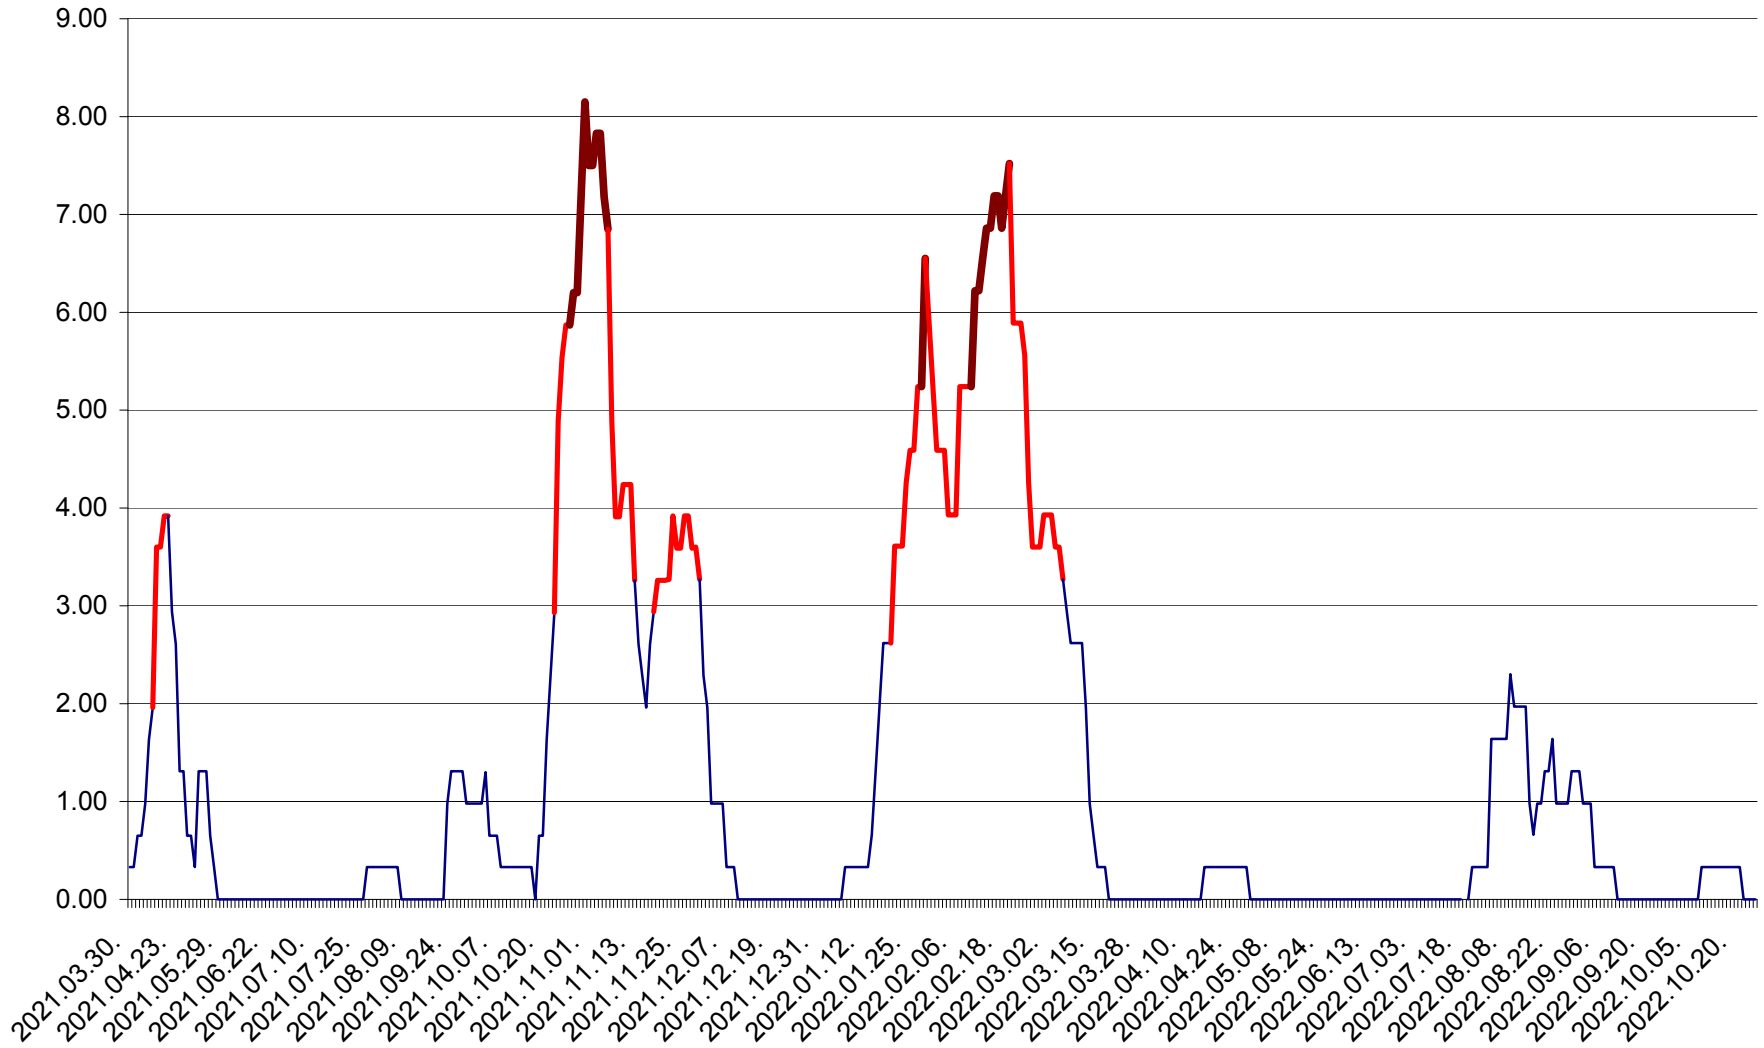

ATID - Evolutia incidentei cumulate pe 14 zile la % de locuitori  
2021.04.01. - 2022.10.25.

AVRĂMEȘTI - Evolutia incidentei cumulate pe 14 zile la ‰ de locuitori  
2021.04.01. - 2022.10.25.

ORAȘ BĂILE TUȘNAD - Evolutia incidentei cumulate pe 14 zile la ‰ de locuitori  
2021.04.01. - 2022.10.25.

ORAȘ BĂLAN - Evolția incidenței cumulate pe 14 zile la ‰ de locuitori  
2021.04.01. - 2022.10.25.

BILBOR - Evolutia incidentei cumulate pe 14 zile la ‰ de locuitori  
2021.04.01. - 2022.10.25.

ORAȘ BORSEC - Evolutia incidentei cumulate pe 14 zile la ‰ de locuitori  
2021.04.01. - 2022.10.25.

BRĂDEȘTI - Evoluția incidentei cumulate pe 14 zile la ‰ de locuitori  
2021.04.01. - 2022.10.25.

CĂPÂLNIȚA - Evolutia incidentei cumulate pe 14 zile la ‰ de locuitori  
2021.04.01. - 2022.10.25.

CÂRȚA - Evolutia incidentei cumulate pe 14 zile la ‰ de locuitori  
2021.04.01. - 2022.10.25.