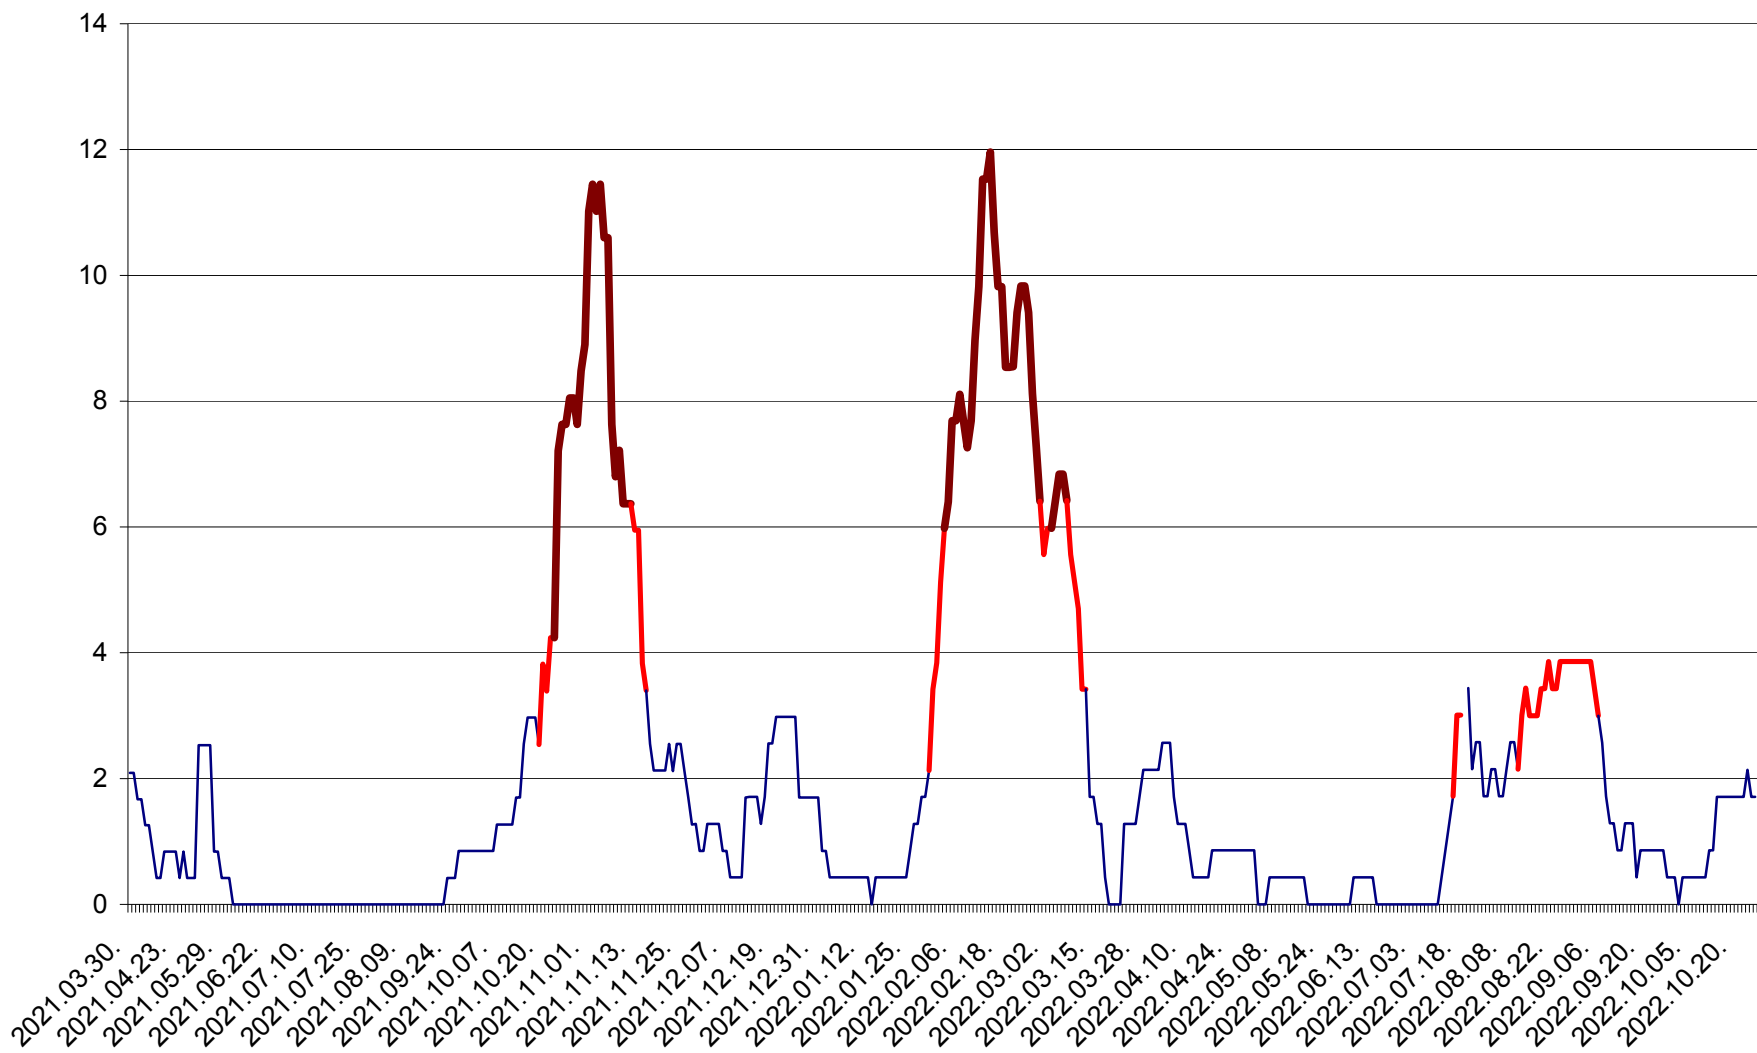

CORBU - Evolutia incidentei cumulate pe 14 zile la ‰ de locuitori  
2021.04.01. - 2022.10.25.

CORUND - Evolutia incidentei cumulate pe 14 zile la ‰ de locuitori  
2021.04.01. - 2022.10.25.

COZMENI - Evolutia incidentei cumulate pe 14 zile la ‰ de locuitori  
2021.04.01. - 2022.10.25.

ORAȘ CRISTURU SECUIESC - Evolutia incidentei cumulate pe 14 zile la ‰ de locuitori  
2021.04.01. - 2022.10.25.

DĂNEȘTI - Evolutia incidentei cumulate pe 14 zile la ‰ de locuitori  
2021.04.01. - 2022.10.25.

DÂRJIU - Evolutia incidentei cumulate pe 14 zile la ‰ de locuitori  
2021.04.01. - 2022.10.25.

DEALU - Evolutia incidentei cumulate pe 14 zile la ‰ de locuitori  
2021.04.01. - 2022.10.25.

DITRĂU - Evolutia incidentei cumulate pe 14 zile la ‰ de locuitori  
2021.04.01. - 2022.10.25.

FELICENI - Evolutia incidentei cumulate pe 14 zile la ‰ de locuitori  
2021.04.01. - 2022.10.25.

FRUMOASA - Evolutia incidentei cumulate pe 14 zile la ‰ de locuitori  
2021.04.01. - 2022.10.25.

GĂLĂUȚAȘ - Evoluția incidentei cumulate pe 14 zile la ‰ de locuitori  
2021.04.01. - 2022.10.25.