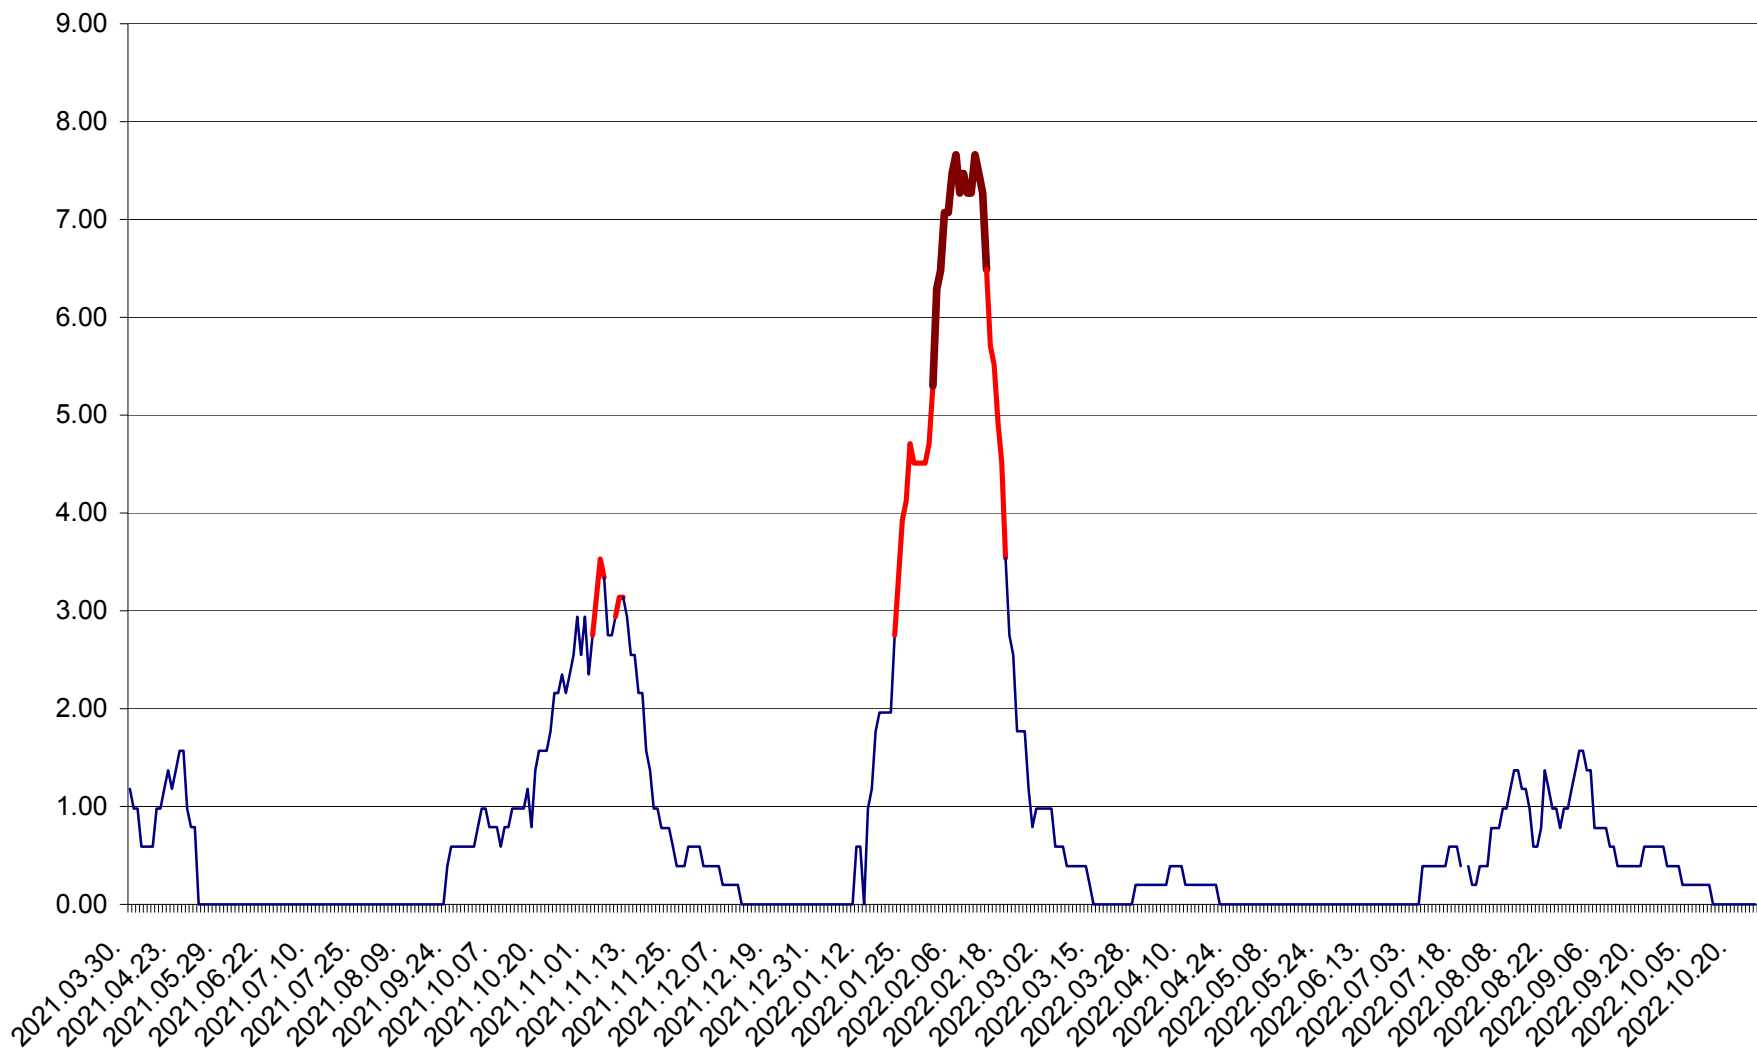

ORAȘ BĂLAN - Evolția incidenței cumulate pe 14 zile la ‰ de locuitori  
2021.04.01. - 2022.10.25.

BILBOR - Evolutia incidentei cumulate pe 14 zile la ‰ de locuitori  
2021.04.01. - 2022.10.25.

ORAȘ BORSEC - Evolutia incidentei cumulate pe 14 zile la ‰ de locuitori  
2021.04.01. - 2022.10.25.

BRĂDEȘTI - Evoluția incidentei cumulate pe 14 zile la ‰ de locuitori  
2021.04.01. - 2022.10.25.

CĂPÂLNIȚA - Evolutia incidentei cumulate pe 14 zile la ‰ de locuitori  
2021.04.01. - 2022.10.25.

CÂRȚA - Evolutia incidentei cumulate pe 14 zile la ‰ de locuitori  
2021.04.01. - 2022.10.25.

CICEU - Evolutia incidentei cumulate pe 14 zile la ‰ de locuitori  
2021.04.01. - 2022.10.25.

CIUCSÂNGEORGIU - Evolutia incidentei cumulate pe 14 zile la ‰ de locuitori  
2021.04.01. - 2022.10.25.

CIUMANI - Evolutia incidentei cumulate pe 14 zile la ‰ de locuitori  
2021.04.01. - 2022.10.25.

CORBU - Evolutia incidentei cumulate pe 14 zile la ‰ de locuitori  
2021.04.01. - 2022.10.25.

CORUND - Evolutia incidentei cumulate pe 14 zile la ‰ de locuitori  
2021.04.01. - 2022.10.25.

COZMENI - Evolutia incidentei cumulate pe 14 zile la ‰ de locuitori  
2021.04.01. - 2022.10.25.