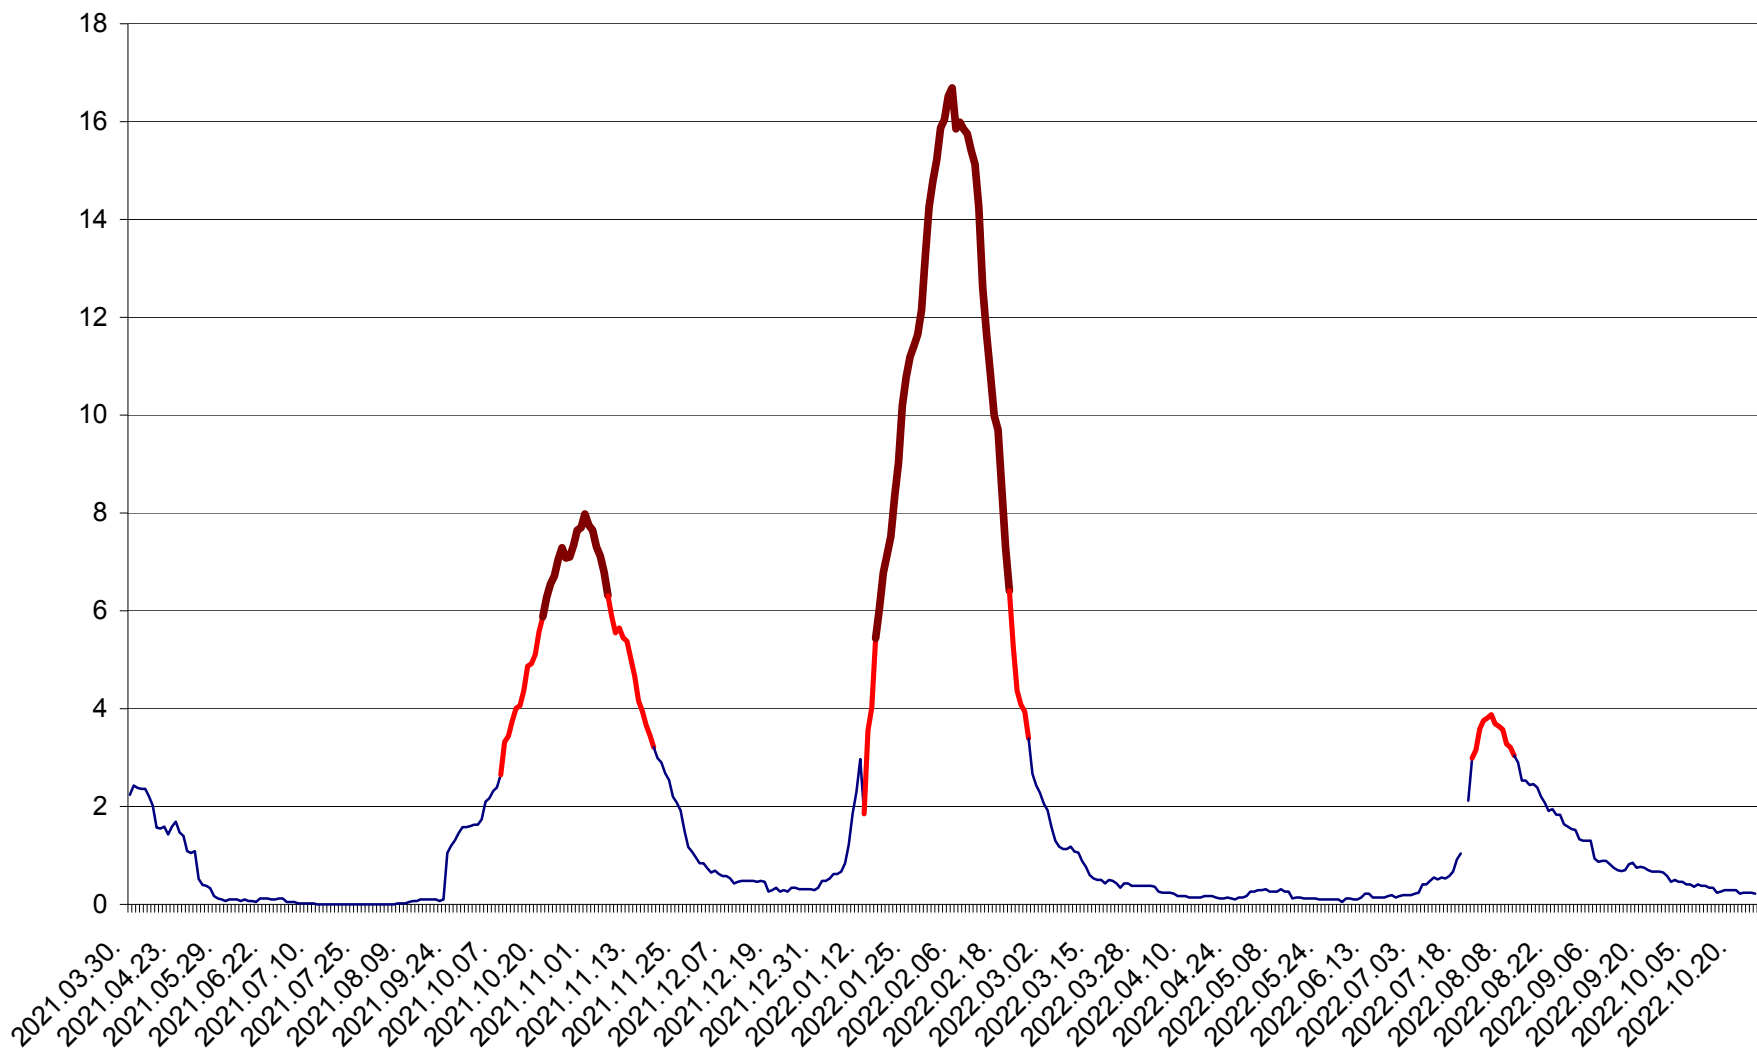

LĂZAREA - Evolutia incidentei cumulate pe 14 zile la % de locuitori  
2021.04.01. - 2022.10.25.

LELICENI - Evolutia incidentei cumulate pe 14 zile la ‰ de locuitori  
2021.04.01. - 2022.10.25.

LUETA - Evolutia incidentei cumulate pe 14 zile la ‰ de locuitori  
2021.04.01. - 2022.10.25.

LUNCA DE JOS - Evolutia incidentei cumulate pe 14 zile la ‰ de locuitori  
2021.04.01. - 2022.10.25.

LUNCA DE SUS - Evolutia incidentei cumulate pe 14 zile la ‰ de locuitori  
2021.04.01. - 2022.10.25.

LUPENI - Evolutia incidentei cumulate pe 14 zile la ‰ de locuitori  
2021.04.01. - 2022.10.25.

MĂDĂRAȘ - Evolutia incidentei cumulate pe 14 zile la ‰ de locuitori  
2021.04.01. - 2022.10.25.

MĂRTINIȘ - Evolutia incidentei cumulate pe 14 zile la ‰ de locuitori  
2021.04.01. - 2022.10.25.

MEREȘTI - Evolutia incidentei cumulate pe 14 zile la ‰ de locuitori  
2021.04.01. - 2022.10.25.

MUNICIPIUL MIERCUREA-CIUC - Evolutia incidentei cumulate pe 14 zile la ‰ de locuitori  
2021.04.01. - 2022.10.25.