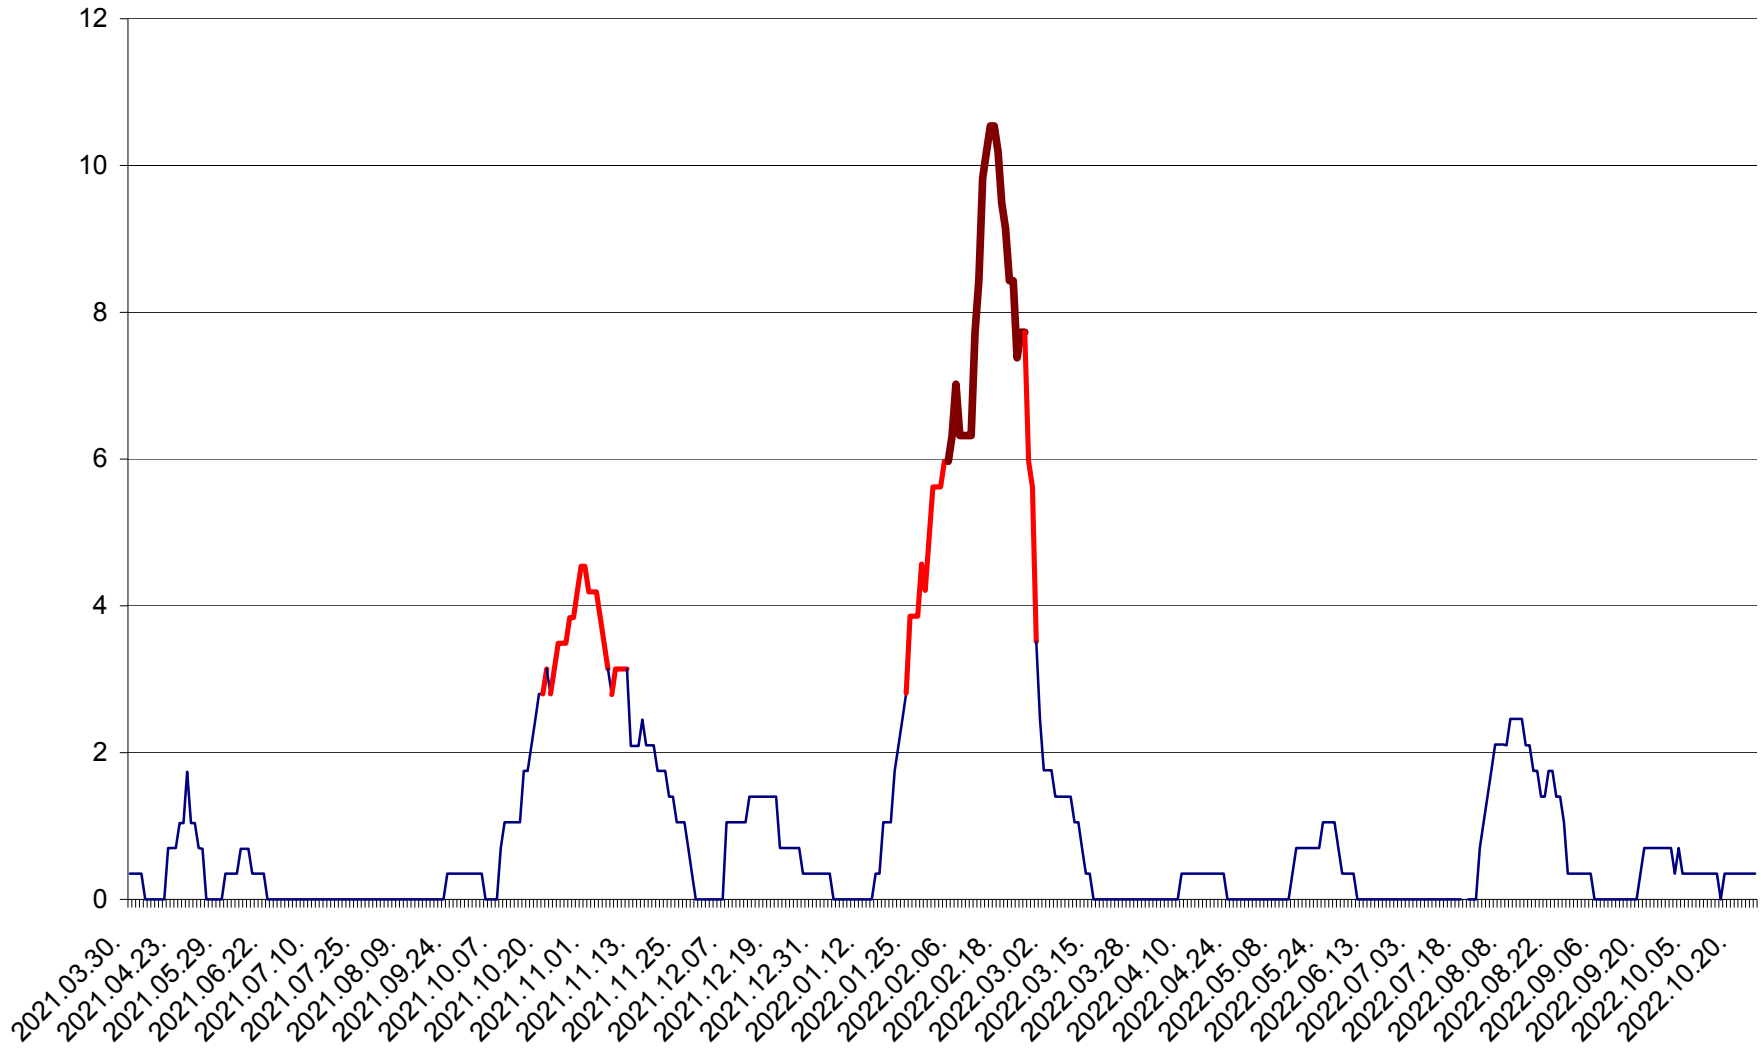

SICULENI - Evolutia incidentei cumulate pe 14 zile la ‰ de locuitori
2021.04.01. - 2022.10.25.