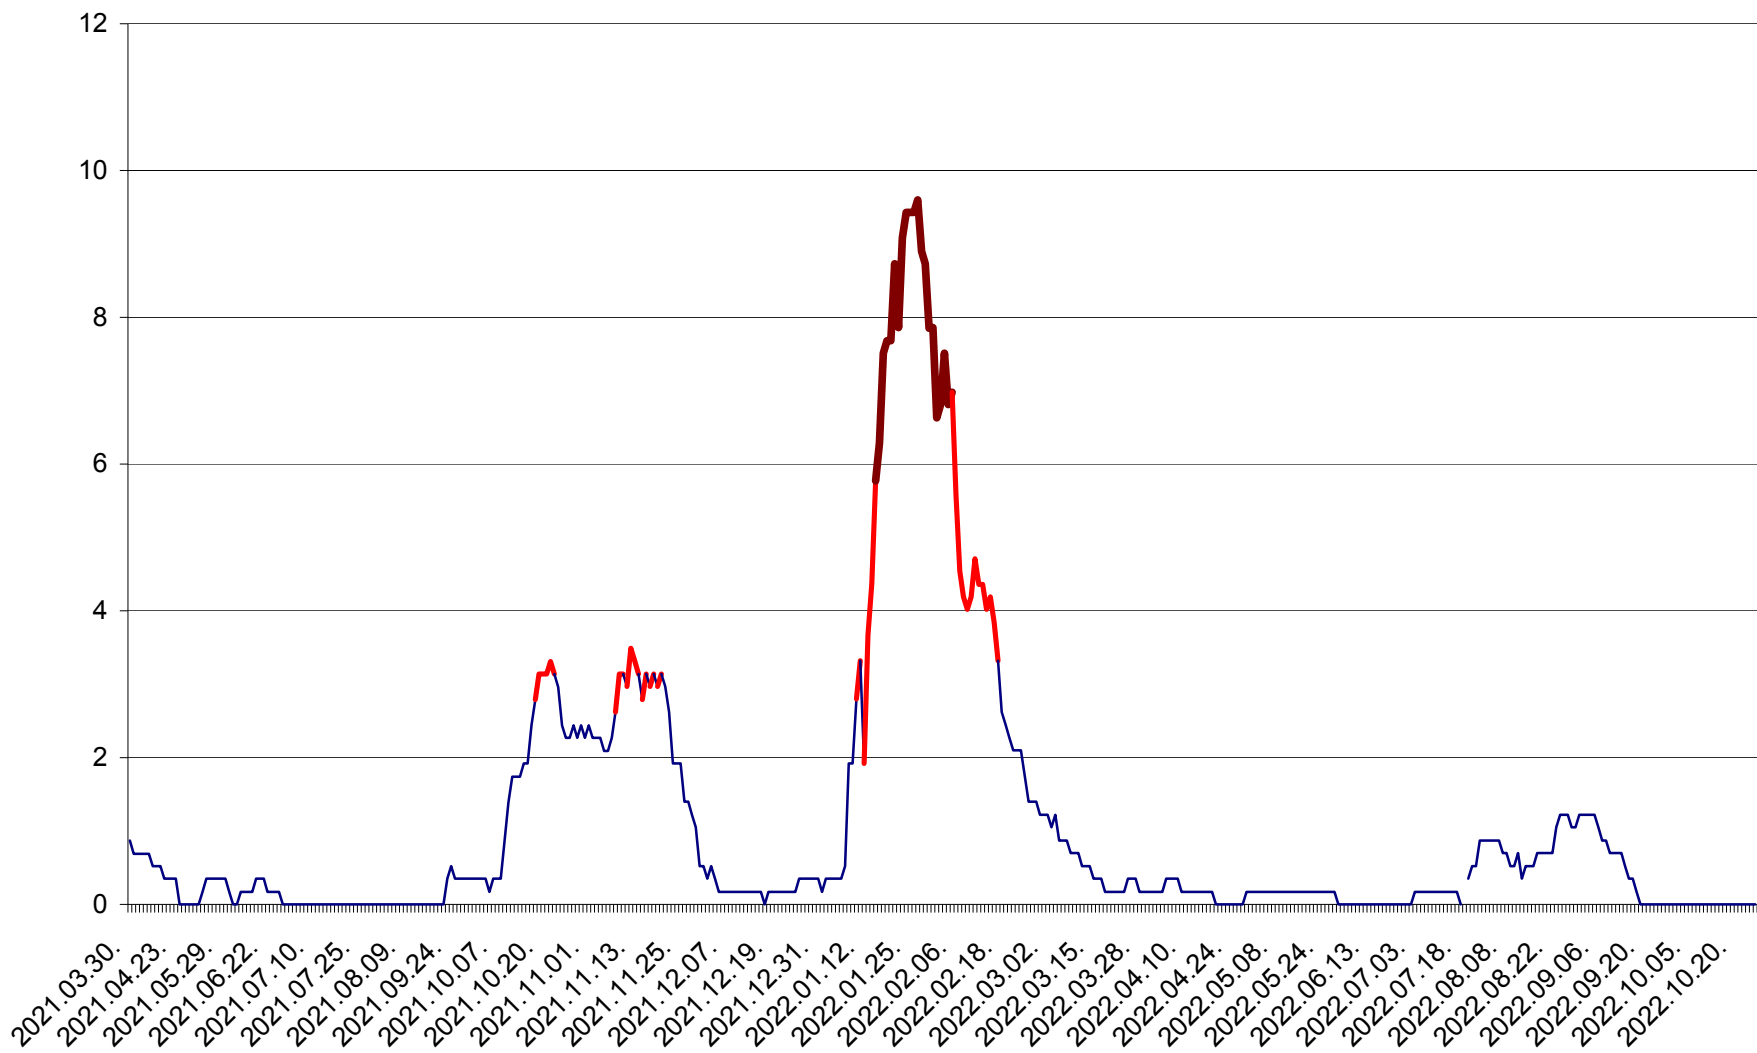

DÂRJIU - Evolutia incidentei cumulate pe 14 zile la ‰ de locuitori  
2021.04.01. - 2022.10.25.

DEALU - Evolutia incidentei cumulate pe 14 zile la ‰ de locuitori  
2021.04.01. - 2022.10.25.

DITRĂU - Evolutia incidentei cumulate pe 14 zile la ‰ de locuitori  
2021.04.01. - 2022.10.25.

FELICENI - Evolutia incidentei cumulate pe 14 zile la ‰ de locuitori  
2021.04.01. - 2022.10.25.

FRUMOASA - Evolutia incidentei cumulate pe 14 zile la ‰ de locuitori  
2021.04.01. - 2022.10.25.

GĂLĂUȚAȘ - Evoluția incidentei cumulate pe 14 zile la ‰ de locuitori  
2021.04.01. - 2022.10.25.

MUNICIPIUL GHEORGHENI - Evolutia incidentei cumulate pe 14 zile la % de locuitori  
2021.04.01. - 2022.10.25.

JOSENI - Evolutia incidentei cumulate pe 14 zile la ‰ de locuitori  
2021.04.01. - 2022.10.25.

LĂZAREA - Evolutia incidentei cumulate pe 14 zile la % de locuitori  
2021.04.01. - 2022.10.25.

LELICENI - Evolutia incidentei cumulate pe 14 zile la ‰ de locuitori  
2021.04.01. - 2022.10.25.

LUETA - Evolutia incidentei cumulate pe 14 zile la ‰ de locuitori  
2021.04.01. - 2022.10.25.