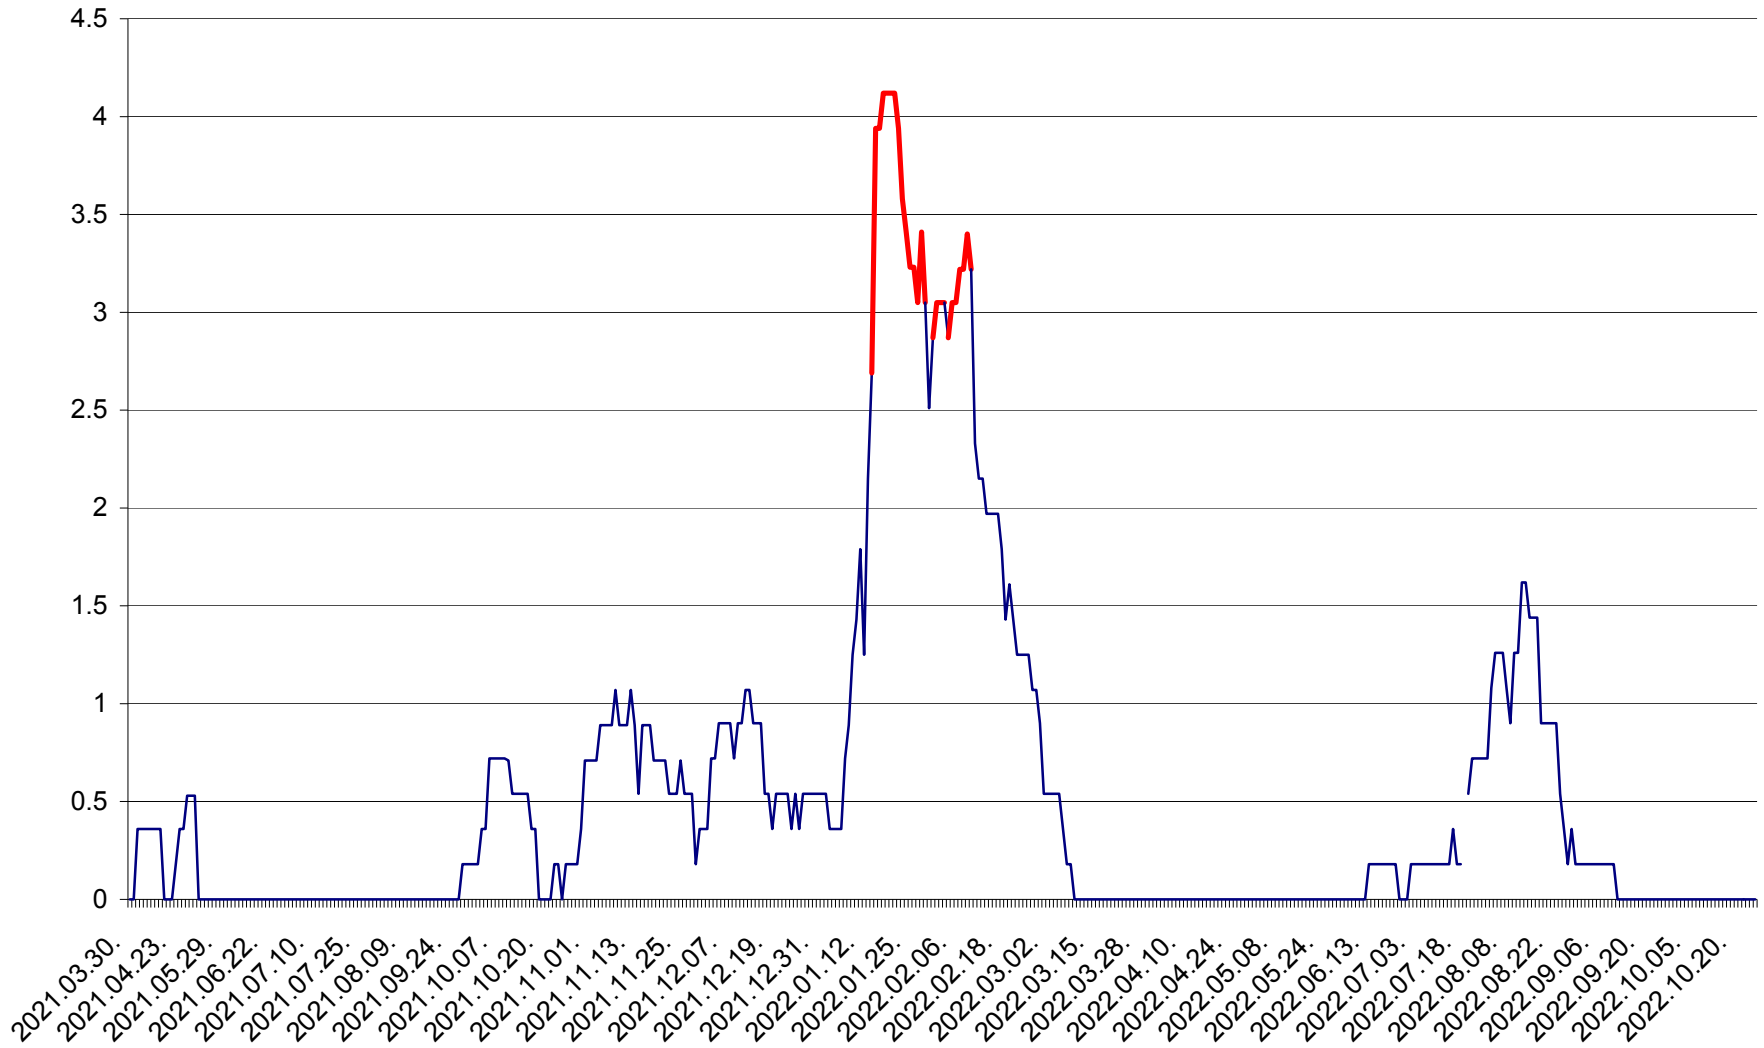

MUNICIPIUL GHEORGHENI - Evolutia incidentei cumulate pe 14 zile la % de locuitori  
2021.04.01. - 2022.10.25.

JOSENI - Evolutia incidentei cumulate pe 14 zile la ‰ de locuitori  
2021.04.01. - 2022.10.25.

LĂZAREA - Evolutia incidentei cumulate pe 14 zile la % de locuitori  
2021.04.01. - 2022.10.25.

LELICENI - Evolutia incidentei cumulate pe 14 zile la ‰ de locuitori  
2021.04.01. - 2022.10.25.

LUETA - Evolutia incidentei cumulate pe 14 zile la ‰ de locuitori  
2021.04.01. - 2022.10.25.

LUNCA DE JOS - Evolutia incidentei cumulate pe 14 zile la ‰ de locuitori  
2021.04.01. - 2022.10.25.

LUNCA DE SUS - Evolutia incidentei cumulate pe 14 zile la ‰ de locuitori  
2021.04.01. - 2022.10.25.