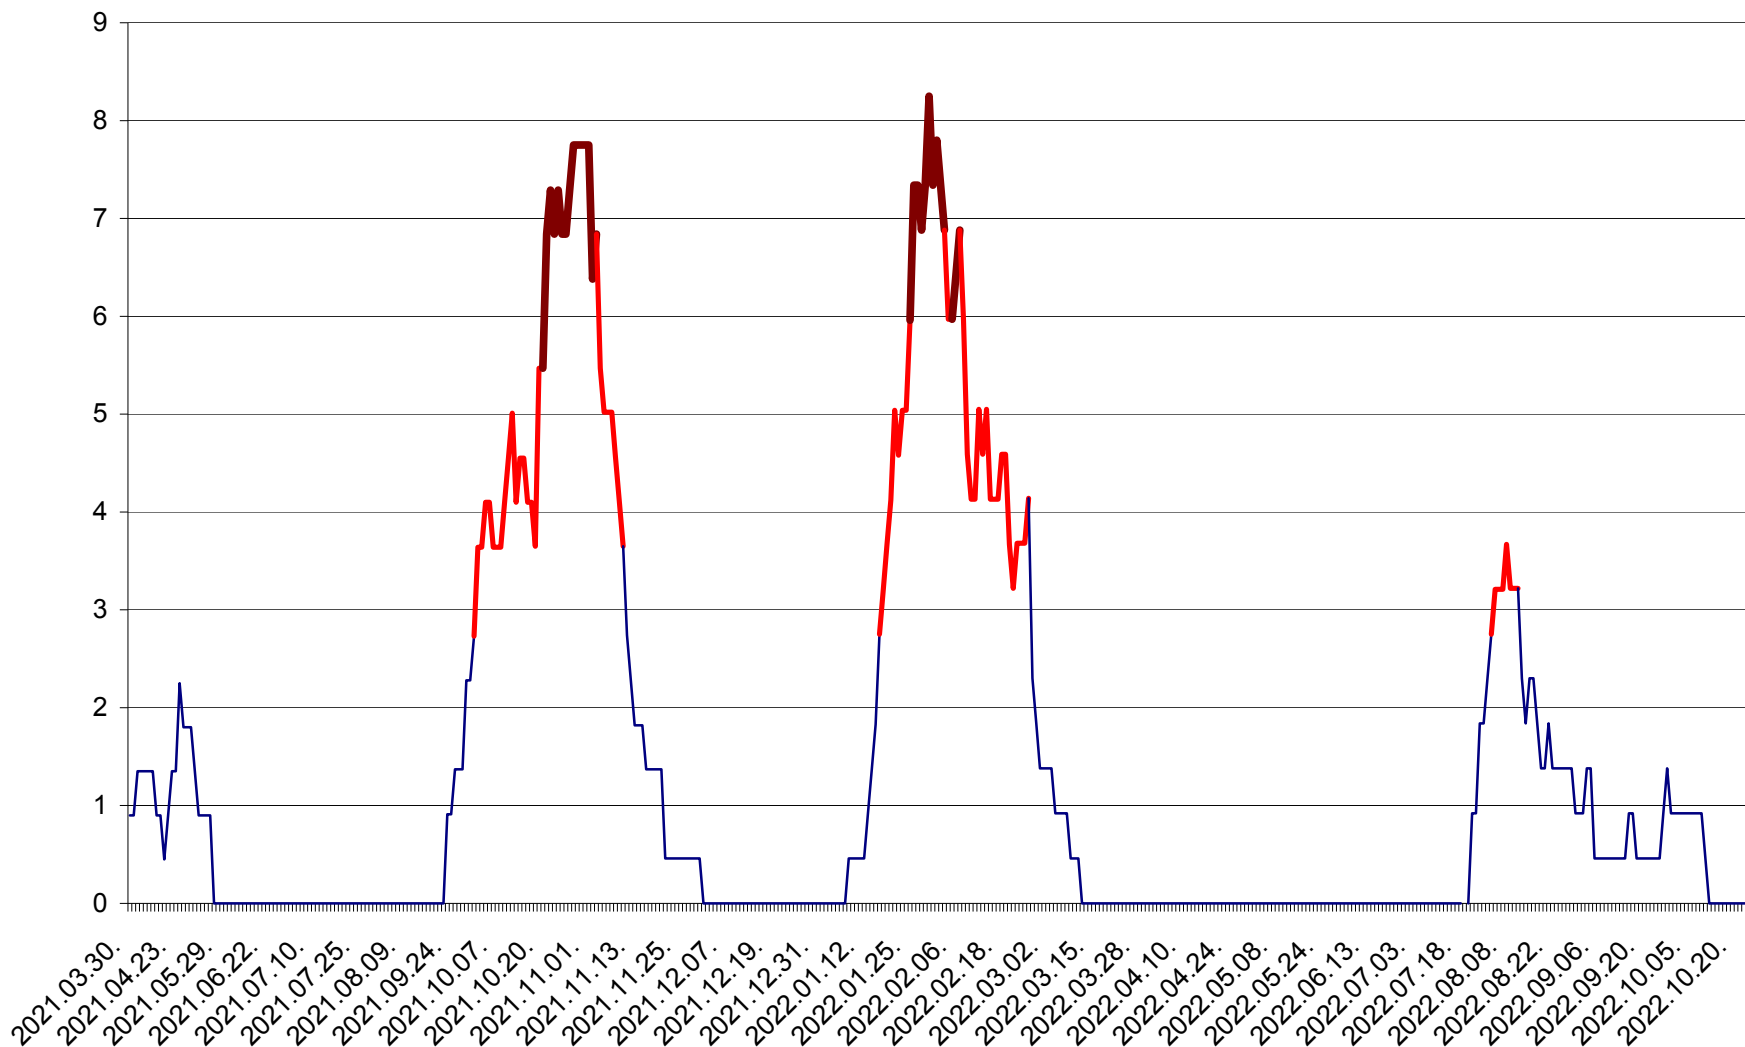

PRAID - Evolutia incidentei cumulate pe 14 zile la ‰ de locuitori  
2021.04.01. - 2022.10.25.

RACU - Evolutia incidentei cumulate pe 14 zile la ‰ de locuitori  
2021.04.01. - 2022.10.25.

REMETEA - Evolutia incidentei cumulate pe 14 zile la ‰ de locuitori  
2021.04.01. - 2022.10.25.

SĂCEL - Evolutia incidentei cumulate pe 14 zile la ‰ de locuitori  
2021.04.01. - 2022.10.25.

SÂNCRĂIENI - Evolutia incidentei cumulate pe 14 zile la ‰ de locuitori  
2021.04.01. - 2022.10.25.

SÂNDOMINIC - Evolutia incidentei cumulate pe 14 zile la ‰ de locuitori  
2021.04.01. - 2022.10.25.

SÂNMARTIN - Evolutia incidentei cumulate pe 14 zile la ‰ de locuitori  
2021.04.01. - 2022.10.25.

SÂNSIMION - Evolutia incidentei cumulate pe 14 zile la ‰ de locuitori  
2021.04.01. - 2022.10.25.

SÂNTIMBRU - Evolutia incidentei cumulate pe 14 zile la ‰ de locuitori  
2021.04.01. - 2022.10.25.