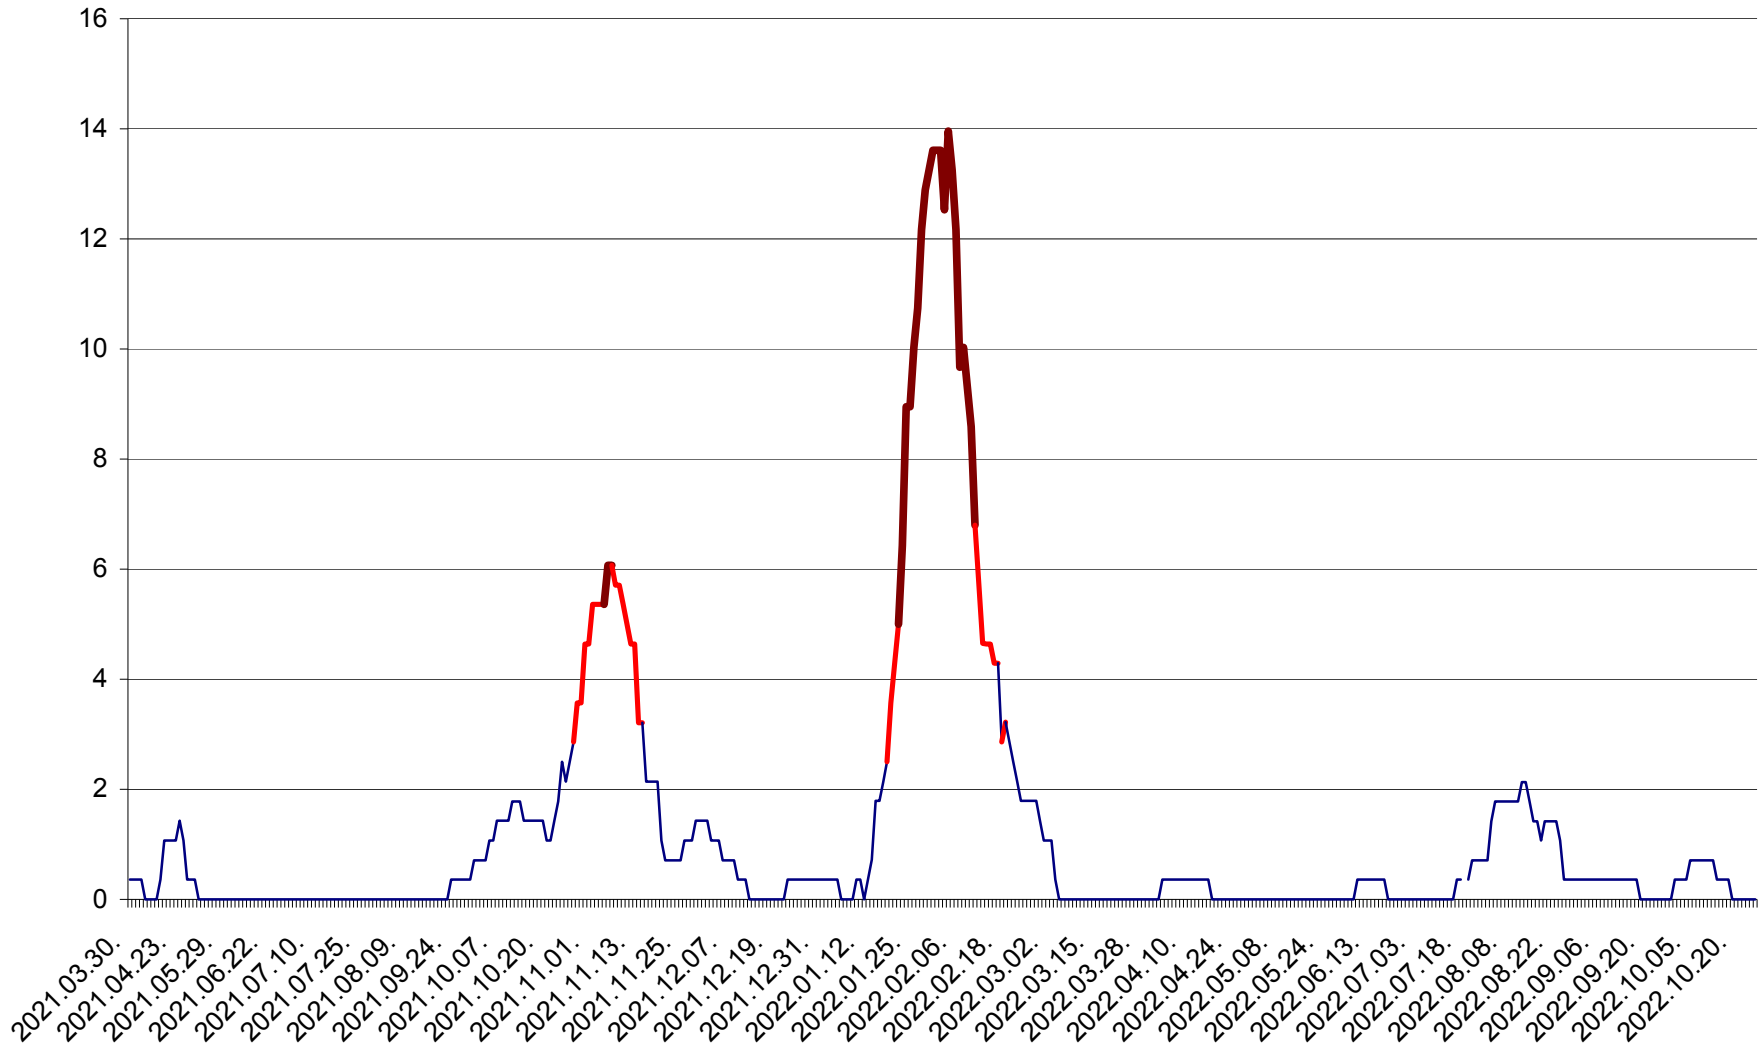

SÂNMARTIN - Evolutia incidentei cumulate pe 14 zile la ‰ de locuitori  
2021.04.01. - 2022.10.25.

SÂNSIMION - Evolutia incidentei cumulate pe 14 zile la ‰ de locuitori  
2021.04.01. - 2022.10.25.

SÂNTIMBRU - Evolutia incidentei cumulate pe 14 zile la ‰ de locuitori  
2021.04.01. - 2022.10.25.

SĂRMAȘ - Evolutia incidentei cumulate pe 14 zile la ‰ de locuitori  
2021.04.01. - 2022.10.25.

SATU MARE - Evolutia incidentei cumulate pe 14 zile la ‰ de locuitori  
2021.04.01. - 2022.10.25.

SECUIENI - Evolutia incidentei cumulate pe 14 zile la ‰ de locuitori  
2021.04.01. - 2022.10.25.

SICULENI - Evolutia incidentei cumulate pe 14 zile la ‰ de locuitori  
2021.04.01. - 2022.10.25.

ȘIMONEȘTI - Evolutia incidentei cumulate pe 14 zile la ‰ de locuitori  
2021.04.01. - 2022.10.25.

SUBCETATE - Evolutia incidentei cumulate pe 14 zile la ‰ de locuitori  
2021.04.01. - 2022.10.25.