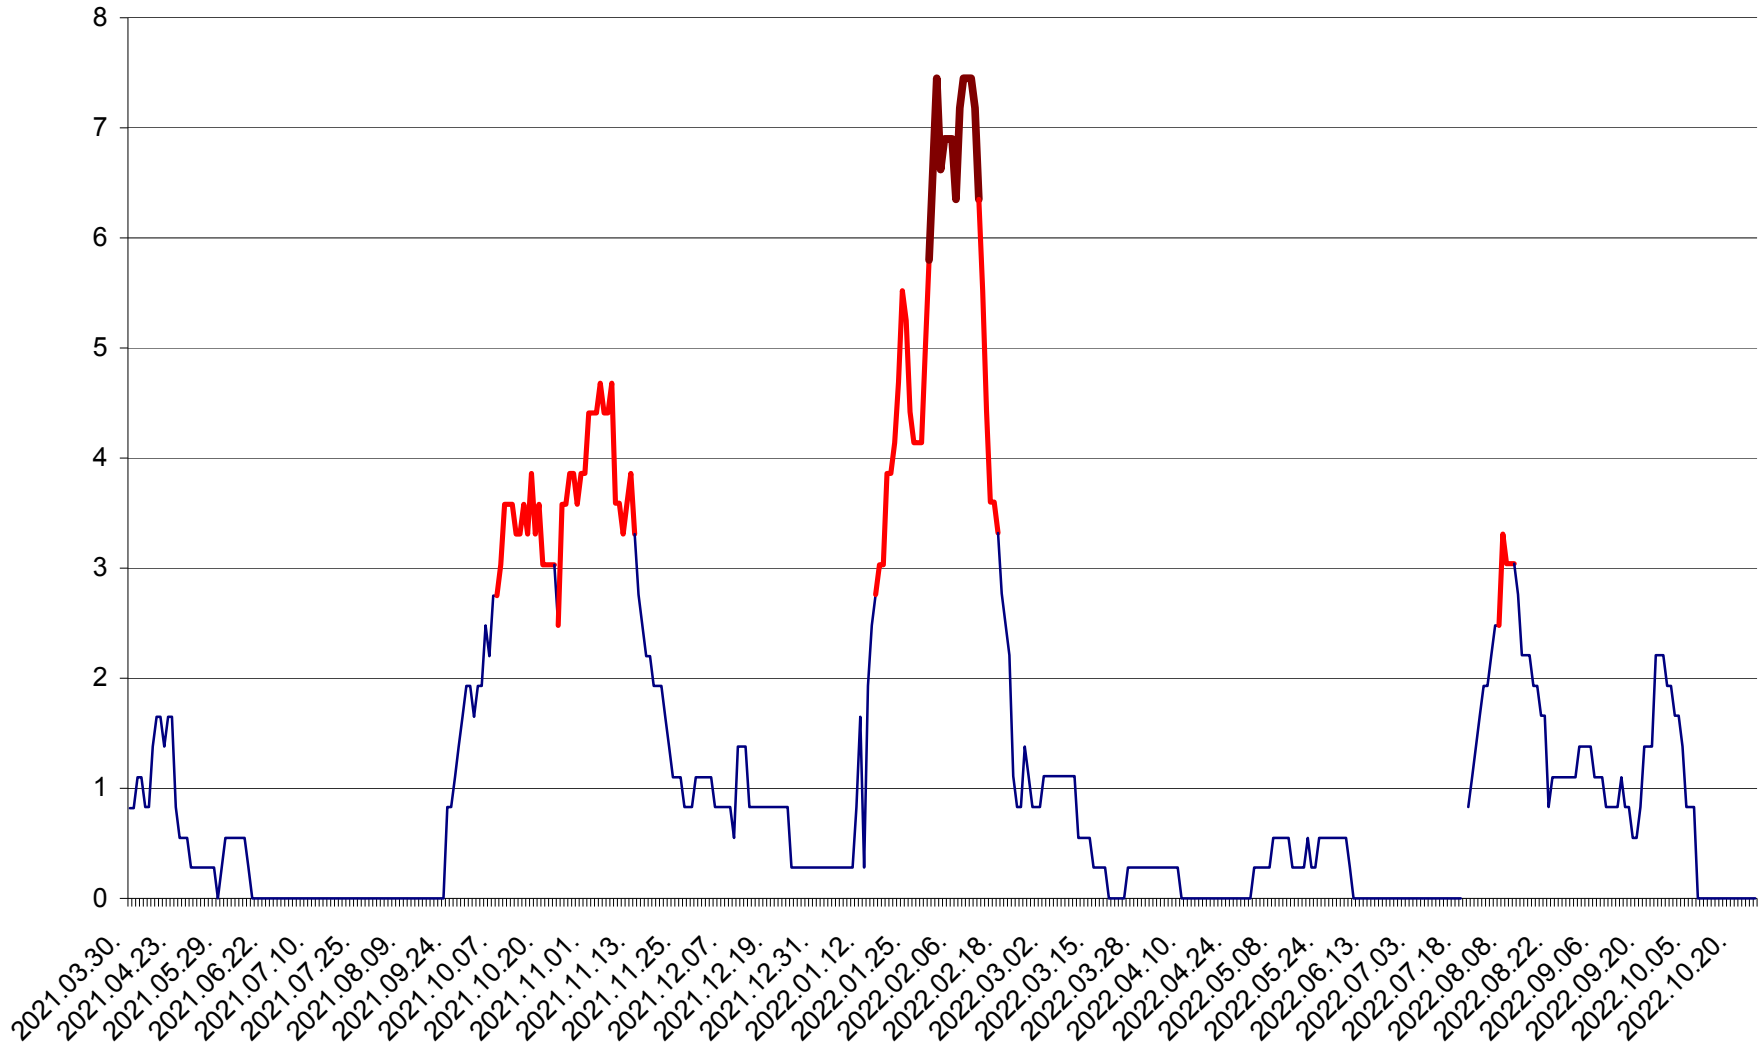

PRAID - Evolutia incidentei cumulate pe 14 zile la ‰ de locuitori  
2021.04.01. - 2022.10.25.

RACU - Evolutia incidentei cumulate pe 14 zile la ‰ de locuitori  
2021.04.01. - 2022.10.25.

REMETEA - Evolutia incidentei cumulate pe 14 zile la ‰ de locuitori  
2021.04.01. - 2022.10.25.

SĂCEL - Evolutia incidentei cumulate pe 14 zile la ‰ de locuitori  
2021.04.01. - 2022.10.25.

SÂNCRĂIENI - Evolutia incidentei cumulate pe 14 zile la ‰ de locuitori  
2021.04.01. - 2022.10.25.

SÂNDOMINIC - Evolutia incidentei cumulate pe 14 zile la ‰ de locuitori  
2021.04.01. - 2022.10.25.

SÂNMARTIN - Evolutia incidentei cumulate pe 14 zile la ‰ de locuitori  
2021.04.01. - 2022.10.25.

SÂNSIMION - Evolutia incidentei cumulate pe 14 zile la ‰ de locuitori  
2021.04.01. - 2022.10.25.

SÂNTIMBRU - Evolutia incidentei cumulate pe 14 zile la ‰ de locuitori  
2021.04.01. - 2022.10.25.