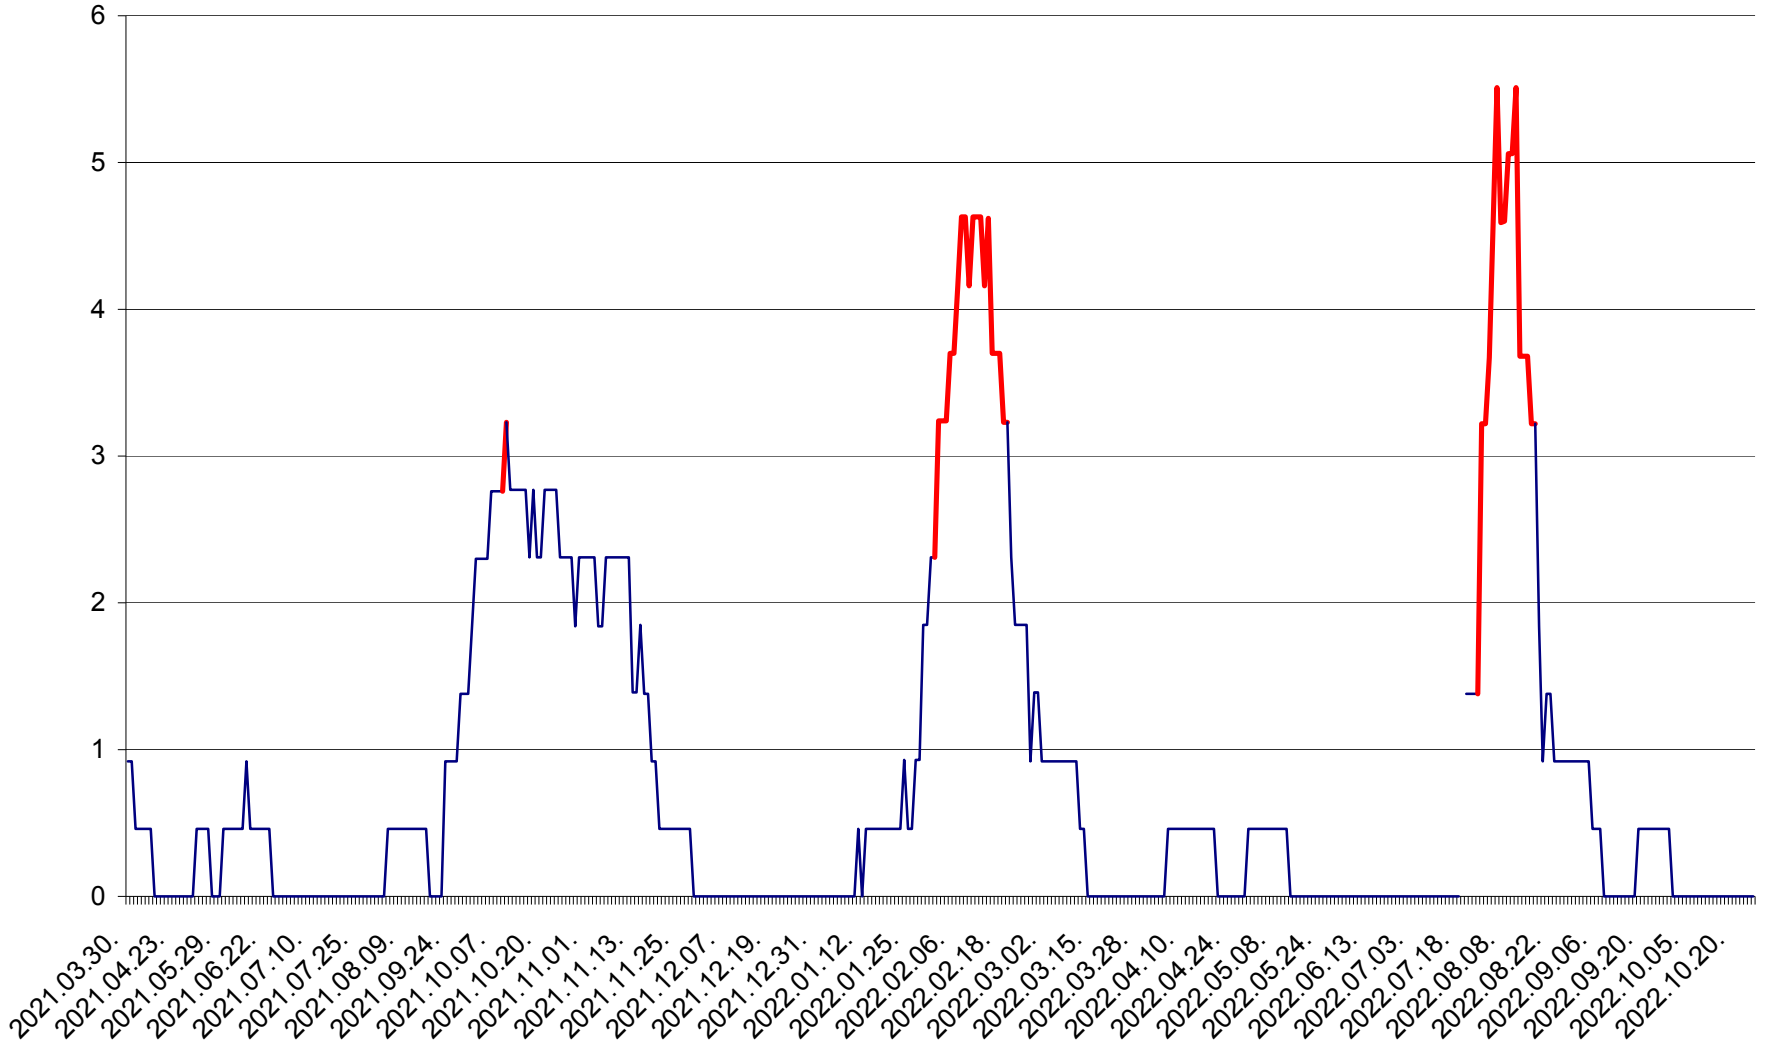

ULIEȘ - Evoluția incidenței cumulate pe 14 zile la ‰ de locuitori
2021.04.01. - 2022.10.25.