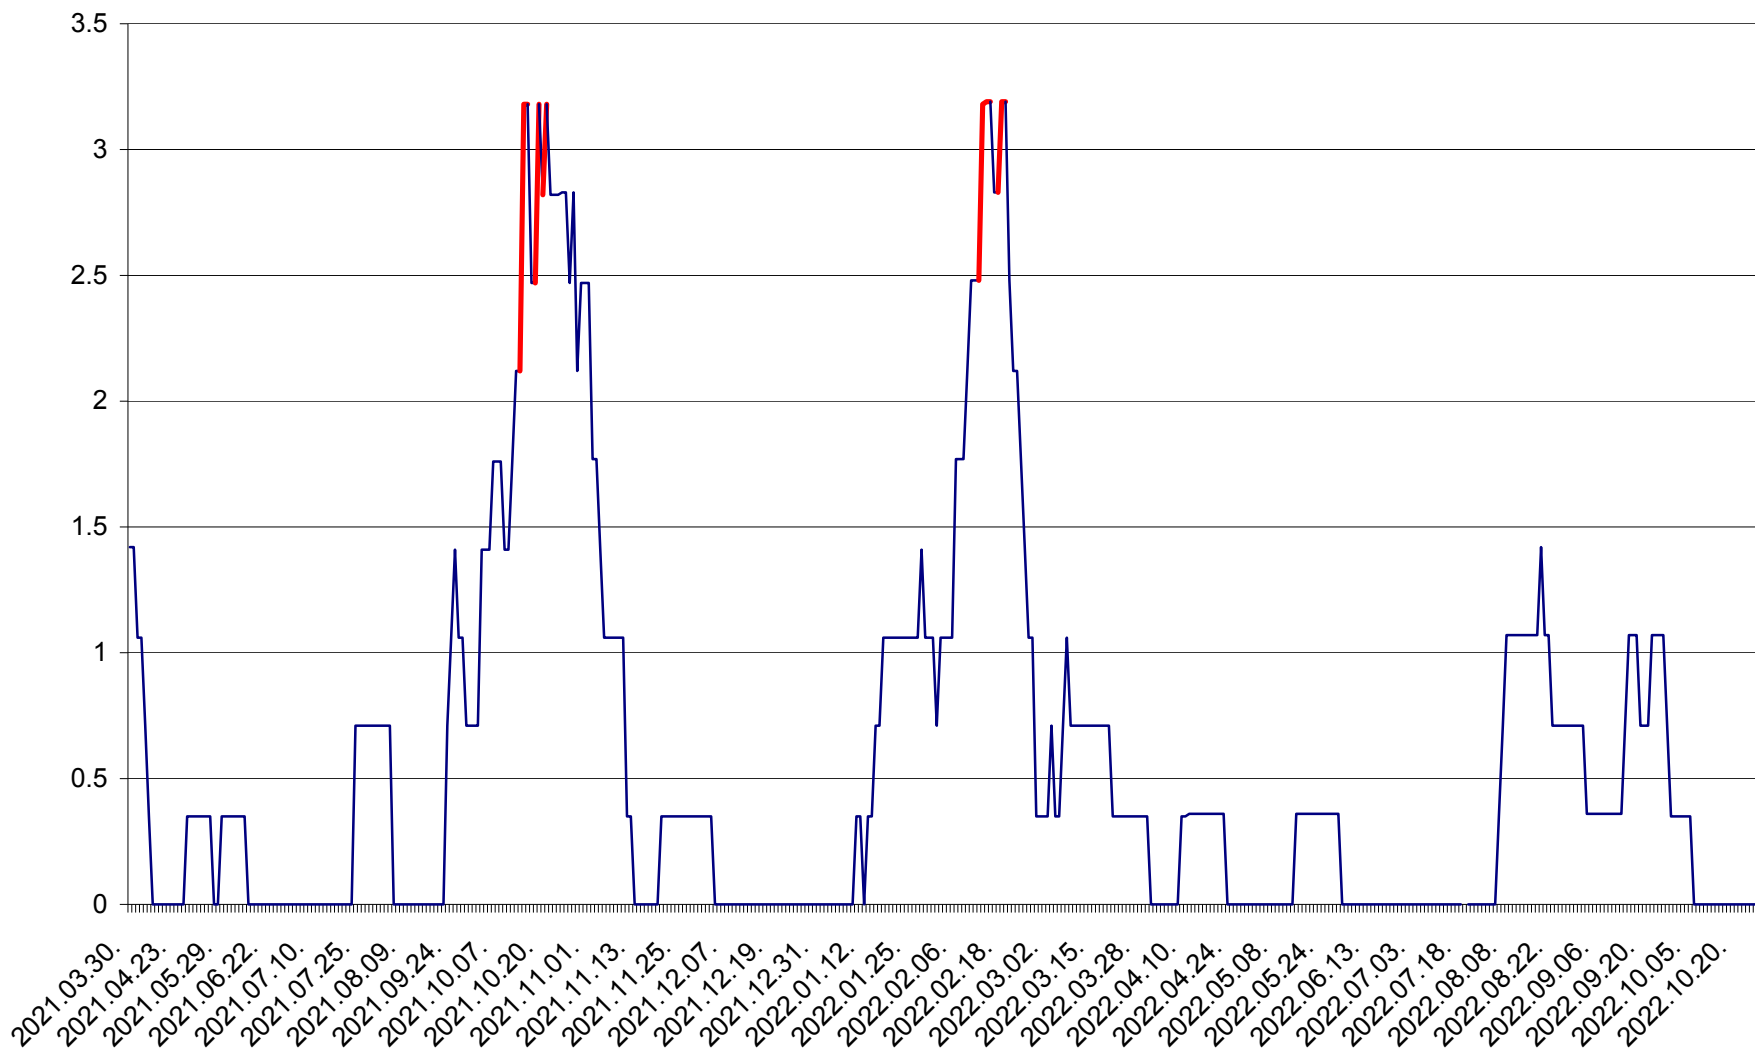

MIHĂILENI - Evolutia incidentei cumulate pe 14 zile la ‰ de locuitori  
2021.04.01. - 2022.10.25.

MUGENI - Evolutia incidentei cumulate pe 14 zile la ‰ de locuitori  
2021.04.01. - 2022.10.25.

OCLAND - Evolutia incidentei cumulate pe 14 zile la ‰ de locuitori  
2021.04.01. - 2022.10.25.

MUNICIPIUL ODORHEIU SECUIESC - Evolutia incidentei cumulate pe 14 zile la ‰ de locuitori  
2021.04.01. - 2022.10.25.

PĂULENI-CIUC - Evolutia incidentei cumulate pe 14 zile la ‰ de locuitori  
2021.04.01. - 2022.10.25.

PLĂIEȘII DE JOS - Evoluția incidenței cumulate pe 14 zile la ‰ de locuitori  
2021.04.01. - 2022.10.25.

PORUMBENI - Evolutia incidentei cumulate pe 14 zile la ‰ de locuitori  
2021.04.01. - 2022.10.25.