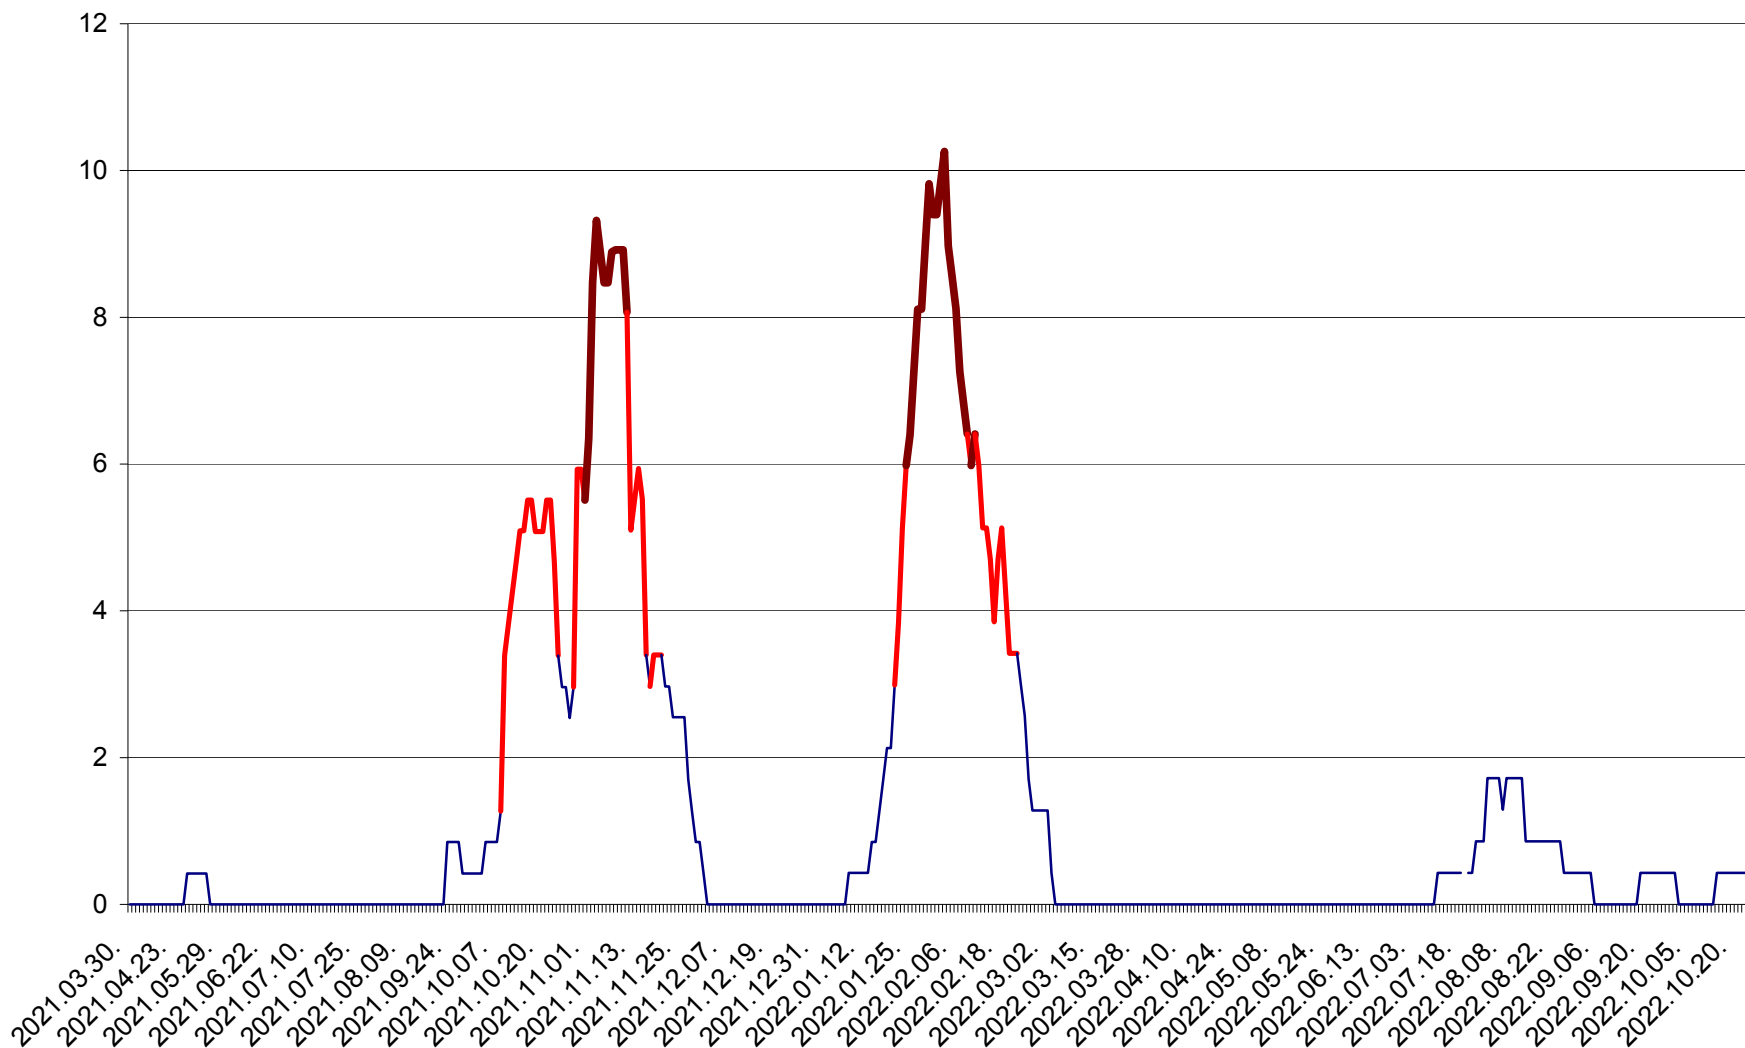

PRAID - Evolutia incidentei cumulate pe 14 zile la ‰ de locuitori  
2021.04.01. - 2022.10.25.

RACU - Evolutia incidentei cumulate pe 14 zile la ‰ de locuitori  
2021.04.01. - 2022.10.25.

REMETEA - Evolutia incidentei cumulate pe 14 zile la ‰ de locuitori  
2021.04.01. - 2022.10.25.

SĂCEL - Evolutia incidentei cumulate pe 14 zile la ‰ de locuitori  
2021.04.01. - 2022.10.25.

SÂNCRĂIENI - Evolutia incidentei cumulate pe 14 zile la ‰ de locuitori  
2021.04.01. - 2022.10.25.

SÂNDOMINIC - Evolutia incidentei cumulate pe 14 zile la ‰ de locuitori  
2021.04.01. - 2022.10.25.

SÂNMARTIN - Evolutia incidentei cumulate pe 14 zile la ‰ de locuitori  
2021.04.01. - 2022.10.25.

SÂNSIMION - Evolutia incidentei cumulate pe 14 zile la ‰ de locuitori  
2021.04.01. - 2022.10.25.

SÂNTIMBRU - Evolutia incidentei cumulate pe 14 zile la ‰ de locuitori  
2021.04.01. - 2022.10.25.