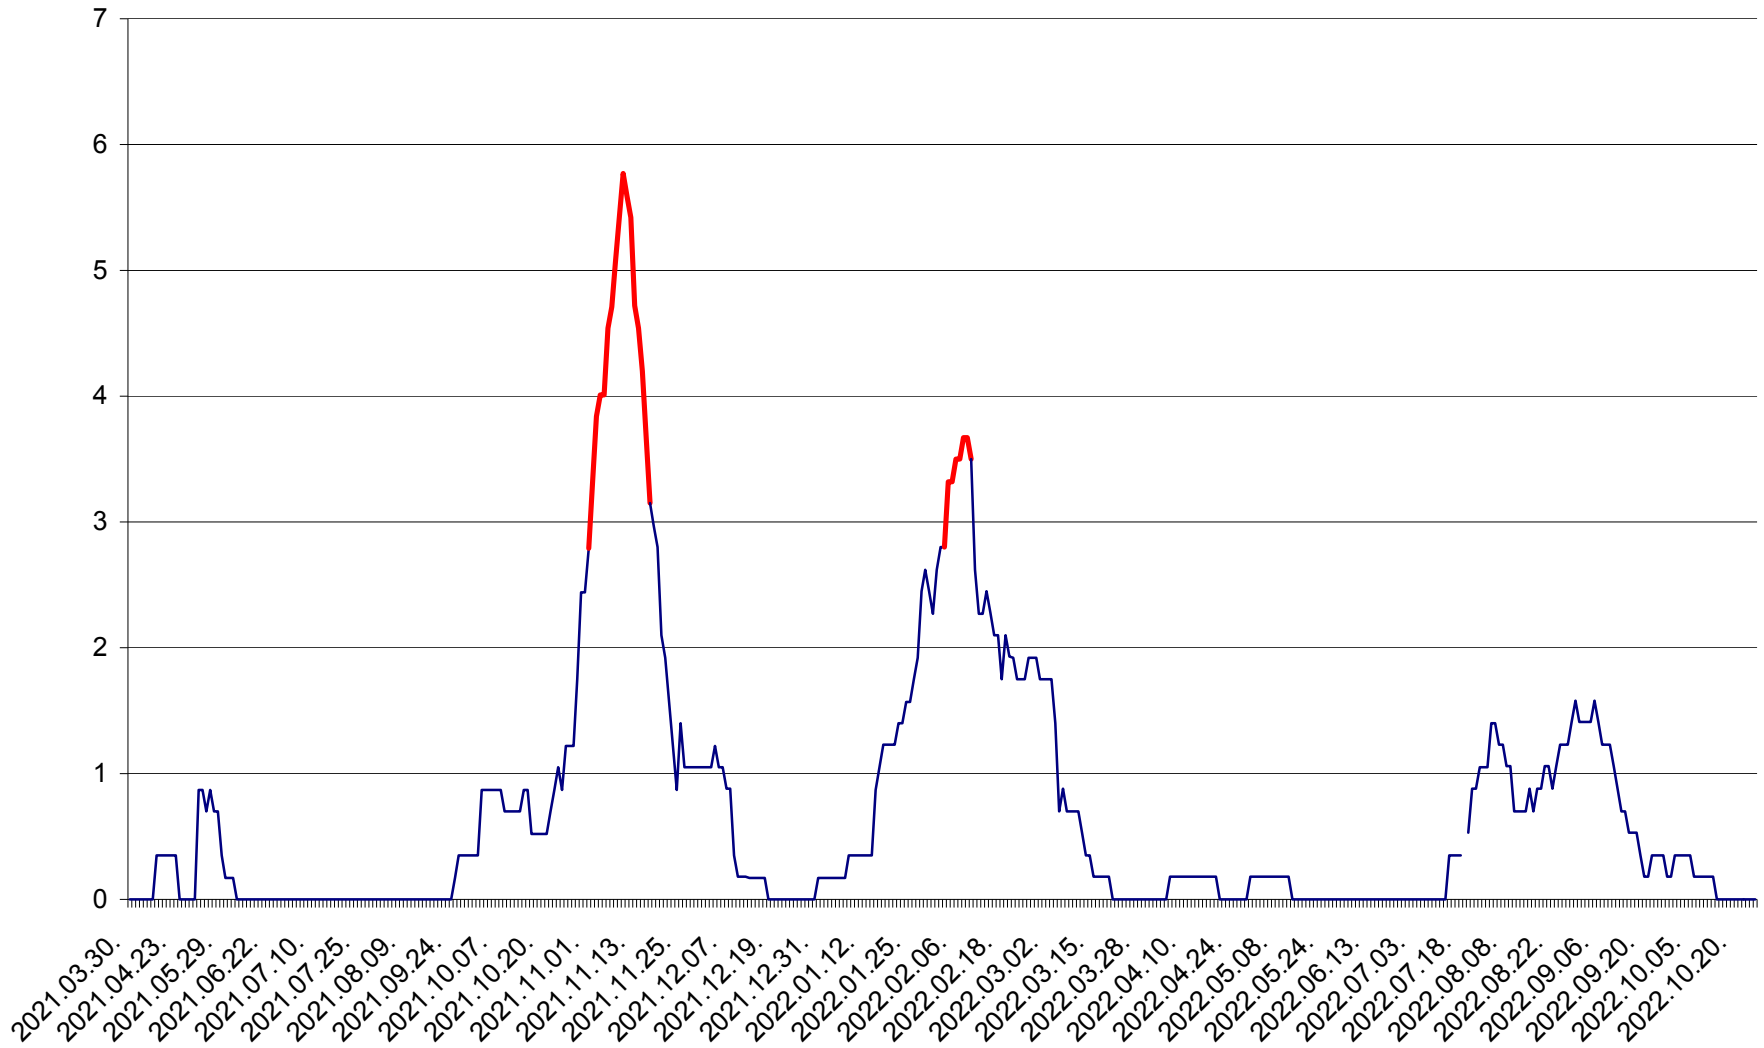

BRĂDEȘTI - Evoluția incidentei cumulate pe 14 zile la ‰ de locuitori  
2021.04.01. - 2022.10.25.

CĂPÂLNIȚA - Evolutia incidentei cumulate pe 14 zile la ‰ de locuitori  
2021.04.01. - 2022.10.25.

CÂRȚA - Evolutia incidentei cumulate pe 14 zile la ‰ de locuitori  
2021.04.01. - 2022.10.25.

CORBU - Evolutia incidentei cumulate pe 14 zile la ‰ de locuitori  
2021.04.01. - 2022.10.25.

CORUND - Evolutia incidentei cumulate pe 14 zile la ‰ de locuitori  
2021.04.01. - 2022.10.25.

COZMENI - Evolutia incidentei cumulate pe 14 zile la ‰ de locuitori  
2021.04.01. - 2022.10.25.

ORAȘ CRISTURU SECUIESC - Evolutia incidentei cumulate pe 14 zile la ‰ de locuitori  
2021.04.01. - 2022.10.25.

DĂNEȘTI - Evolutia incidentei cumulate pe 14 zile la ‰ de locuitori  
2021.04.01. - 2022.10.25.

DÂRJIU - Evolutia incidentei cumulate pe 14 zile la ‰ de locuitori  
2021.04.01. - 2022.10.25.

DEALU - Evolutia incidentei cumulate pe 14 zile la ‰ de locuitori  
2021.04.01. - 2022.10.25.

DITRĂU - Evolutia incidentei cumulate pe 14 zile la ‰ de locuitori  
2021.04.01. - 2022.10.25.