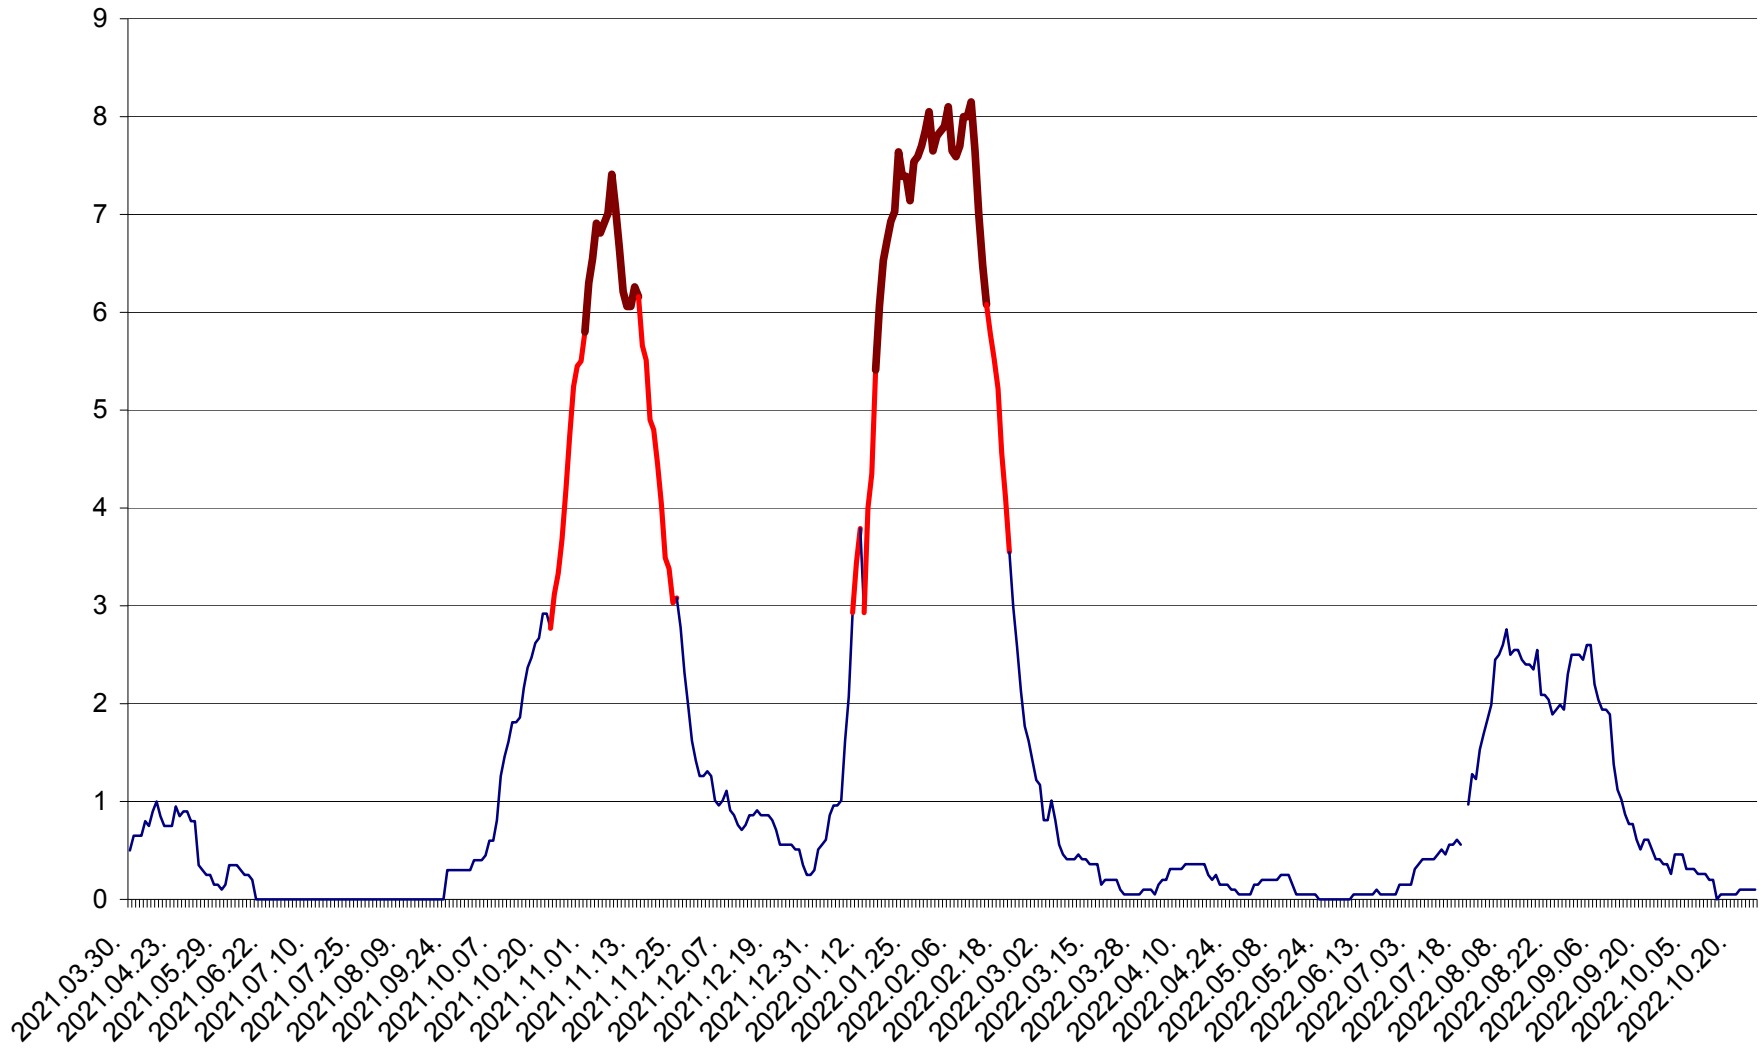

DÂRJIU - Evolutia incidentei cumulate pe 14 zile la ‰ de locuitori  
2021.04.01. - 2022.10.25.

DEALU - Evolutia incidentei cumulate pe 14 zile la ‰ de locuitori  
2021.04.01. - 2022.10.25.

DITRĂU - Evolutia incidentei cumulate pe 14 zile la ‰ de locuitori  
2021.04.01. - 2022.10.25.

FELICENI - Evolutia incidentei cumulate pe 14 zile la ‰ de locuitori  
2021.04.01. - 2022.10.25.

FRUMOASA - Evolutia incidentei cumulate pe 14 zile la ‰ de locuitori  
2021.04.01. - 2022.10.25.

GĂLĂUȚAȘ - Evoluția incidentei cumulate pe 14 zile la ‰ de locuitori  
2021.04.01. - 2022.10.25.

MUNICIPIUL GHEORGHENI - Evolutia incidentei cumulate pe 14 zile la % de locuitori  
2021.04.01. - 2022.10.25.

JOSENI - Evolutia incidentei cumulate pe 14 zile la ‰ de locuitori  
2021.04.01. - 2022.10.25.

LĂZAREA - Evolutia incidentei cumulate pe 14 zile la % de locuitori  
2021.04.01. - 2022.10.25.

LELICENI - Evolutia incidentei cumulate pe 14 zile la ‰ de locuitori  
2021.04.01. - 2022.10.25.

LUETA - Evolutia incidentei cumulate pe 14 zile la ‰ de locuitori  
2021.04.01. - 2022.10.25.