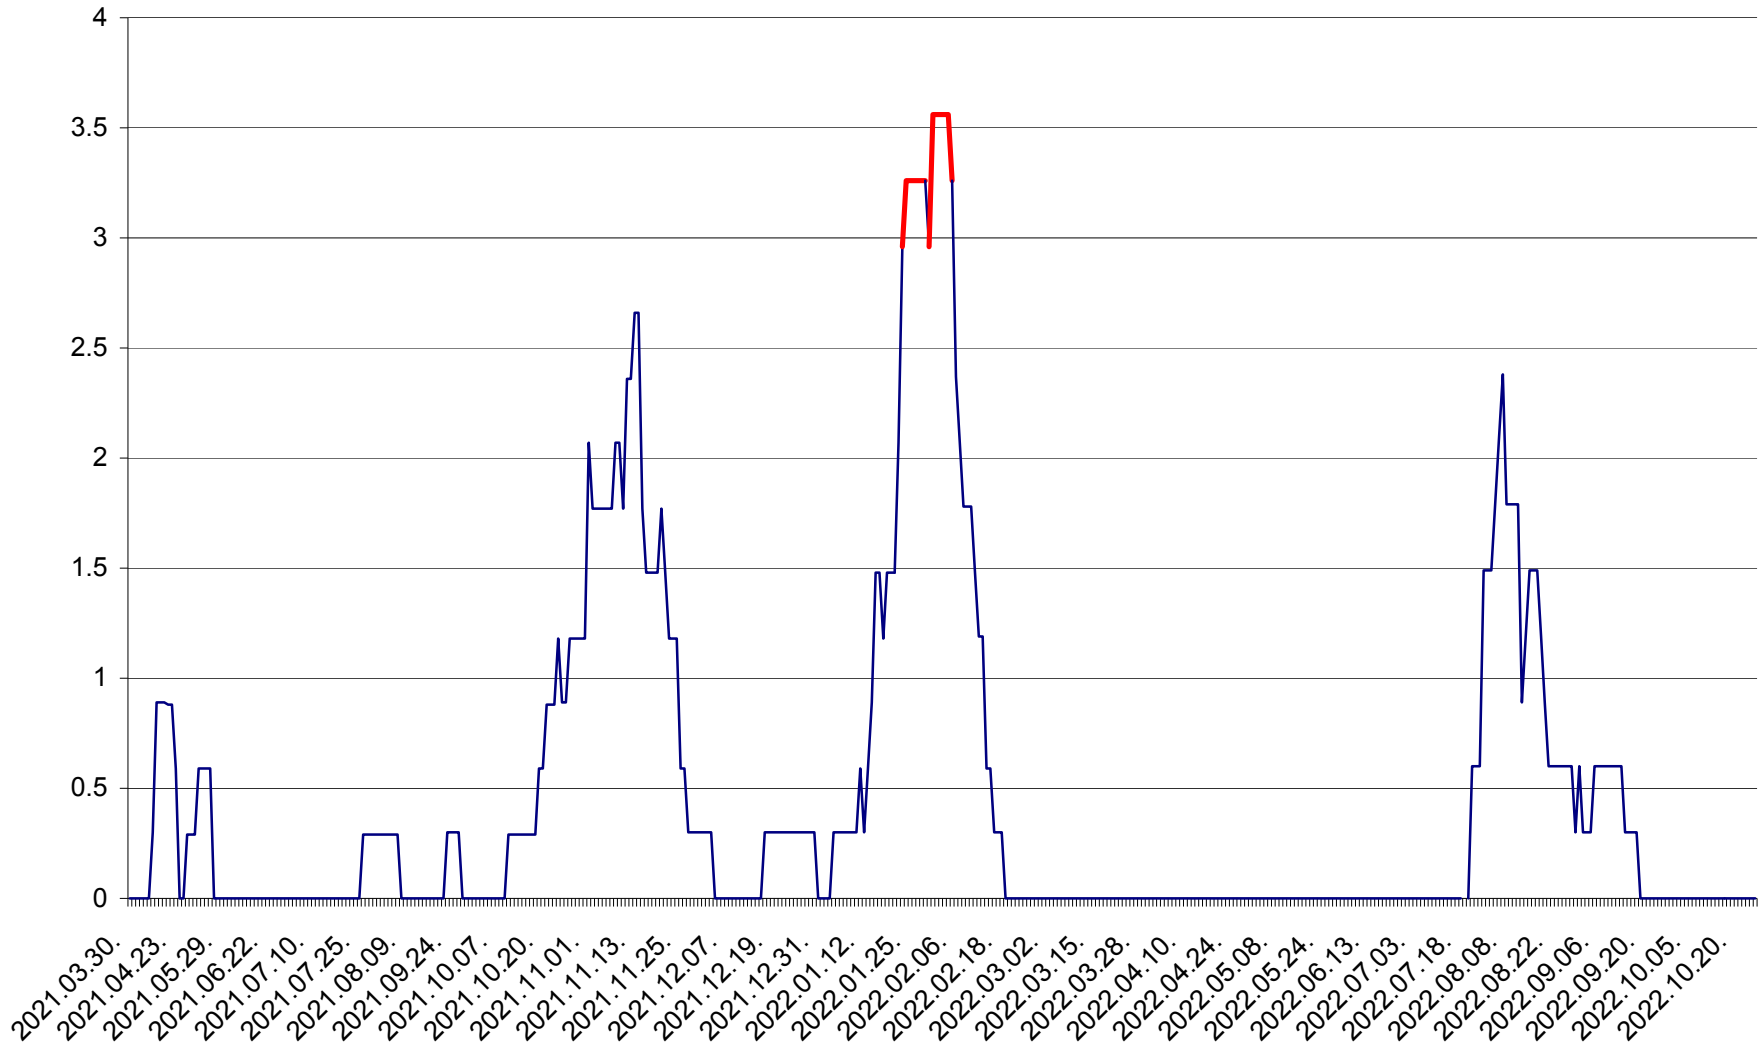

MUNICIPIUL GHEORGHENI - Evolutia incidentei cumulate pe 14 zile la % de locuitori  
2021.04.01. - 2022.10.25.

JOSENI - Evolutia incidentei cumulate pe 14 zile la ‰ de locuitori  
2021.04.01. - 2022.10.25.

LĂZAREA - Evolutia incidentei cumulate pe 14 zile la % de locuitori  
2021.04.01. - 2022.10.25.

LELICENI - Evolutia incidentei cumulate pe 14 zile la ‰ de locuitori  
2021.04.01. - 2022.10.25.

LUETA - Evolutia incidentei cumulate pe 14 zile la ‰ de locuitori  
2021.04.01. - 2022.10.25.

LUNCA DE JOS - Evolutia incidentei cumulate pe 14 zile la ‰ de locuitori  
2021.04.01. - 2022.10.25.

LUNCA DE SUS - Evolutia incidentei cumulate pe 14 zile la ‰ de locuitori  
2021.04.01. - 2022.10.25.