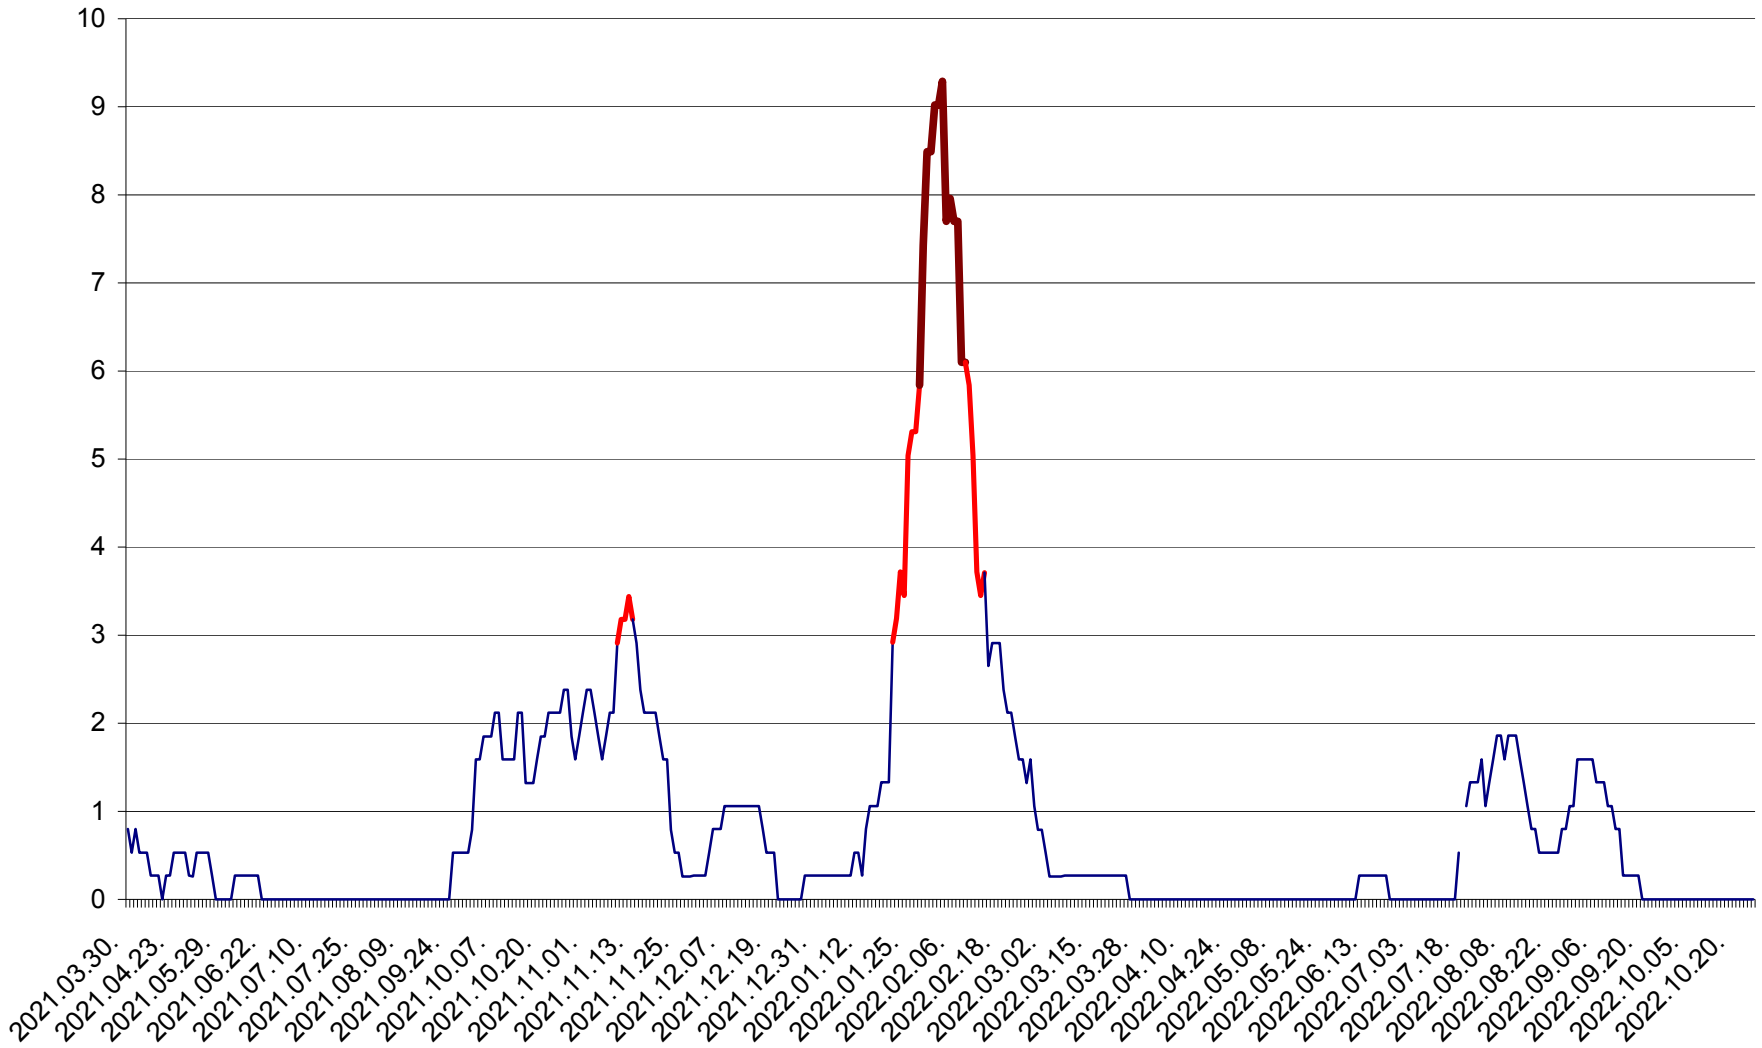

CORBU - Evolutia incidentei cumulate pe 14 zile la ‰ de locuitori  
2021.04.01. - 2022.10.25.

CORUND - Evolutia incidentei cumulate pe 14 zile la ‰ de locuitori  
2021.04.01. - 2022.10.25.

COZMENI - Evolutia incidentei cumulate pe 14 zile la ‰ de locuitori  
2021.04.01. - 2022.10.25.

ORAȘ CRISTURU SECUIESC - Evolutia incidentei cumulate pe 14 zile la ‰ de locuitori  
2021.04.01. - 2022.10.25.

DĂNEȘTI - Evolutia incidentei cumulate pe 14 zile la ‰ de locuitori  
2021.04.01. - 2022.10.25.

DÂRJIU - Evolutia incidentei cumulate pe 14 zile la ‰ de locuitori  
2021.04.01. - 2022.10.25.

DEALU - Evolutia incidentei cumulate pe 14 zile la ‰ de locuitori  
2021.04.01. - 2022.10.25.

DITRĂU - Evolutia incidentei cumulate pe 14 zile la ‰ de locuitori  
2021.04.01. - 2022.10.25.

FELICENI - Evolutia incidentei cumulate pe 14 zile la ‰ de locuitori  
2021.04.01. - 2022.10.25.

FRUMOASA - Evolutia incidentei cumulate pe 14 zile la ‰ de locuitori  
2021.04.01. - 2022.10.25.

GĂLĂUȚAȘ - Evoluția incidentei cumulate pe 14 zile la ‰ de locuitori  
2021.04.01. - 2022.10.25.