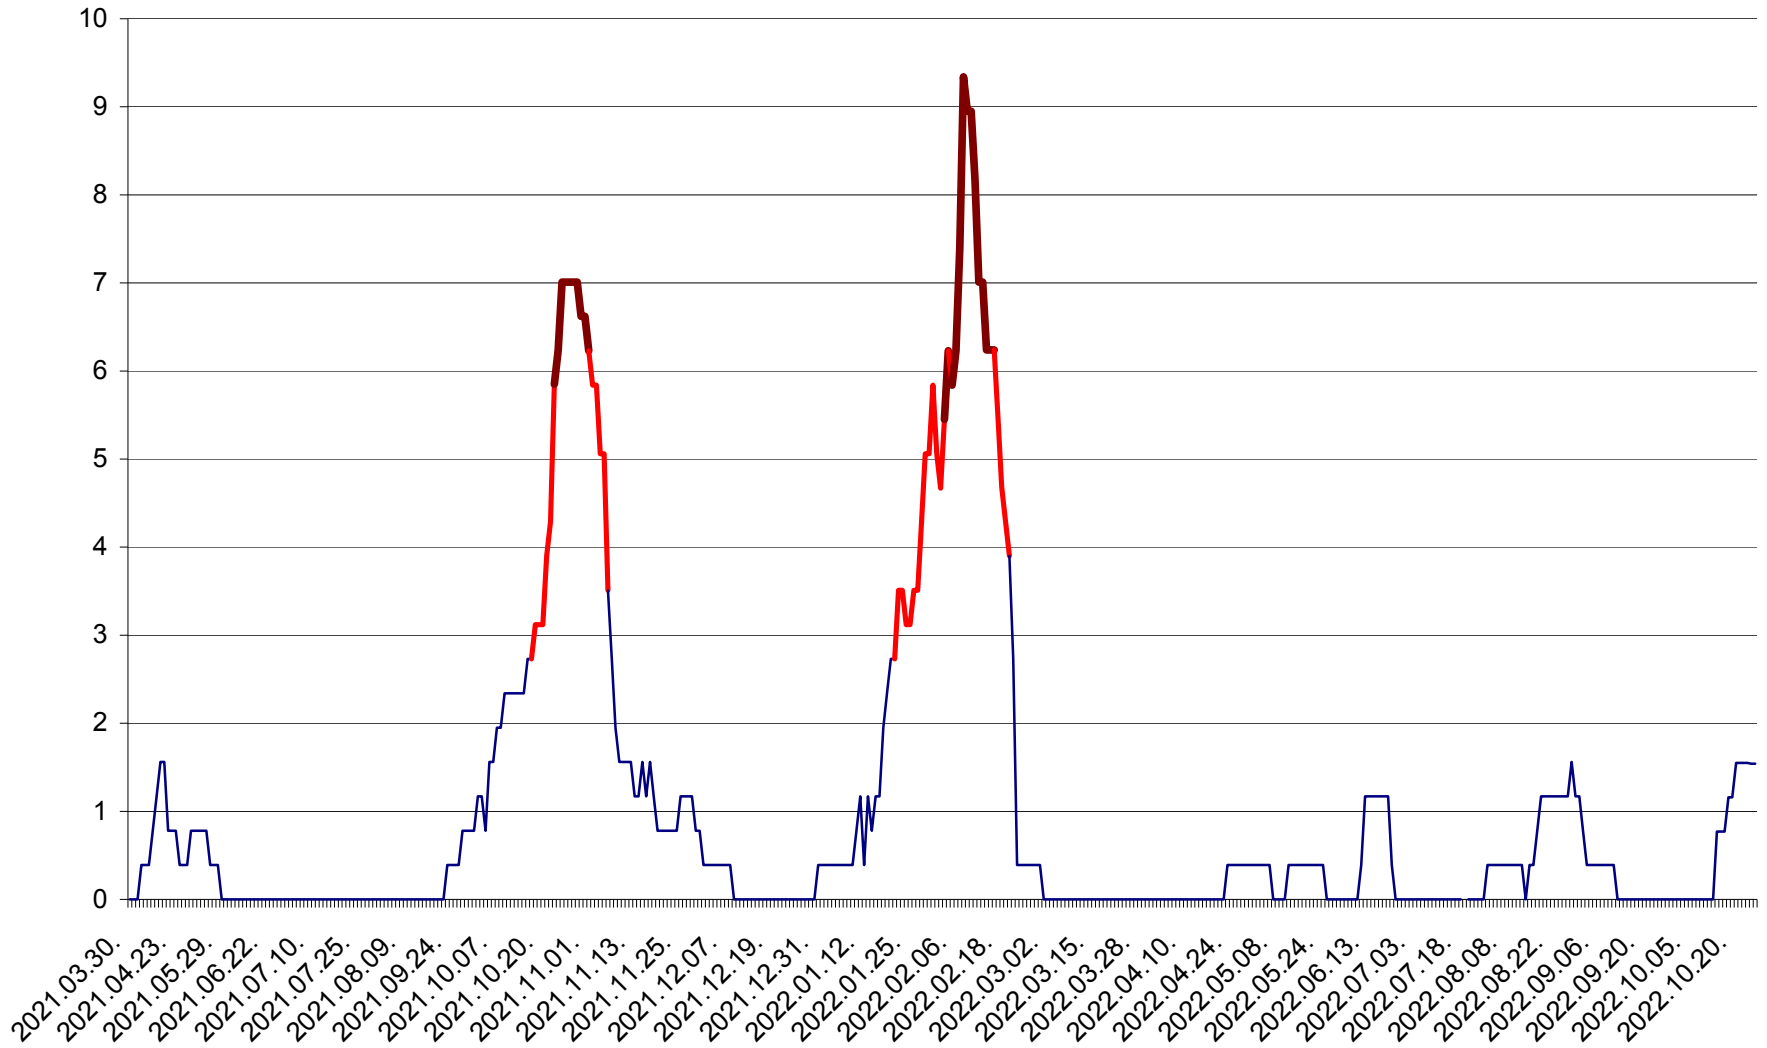

SICULENI - Evolutia incidentei cumulate pe 14 zile la ‰ de locuitori  
2021.04.01. - 2022.10.25.

ȘIMONEȘTI - Evolutia incidentei cumulate pe 14 zile la ‰ de locuitori  
2021.04.01. - 2022.10.25.

SUBCETATE - Evolutia incidentei cumulate pe 14 zile la ‰ de locuitori  
2021.04.01. - 2022.10.25.

SUSENI - Evolutia incidentei cumulate pe 14 zile la ‰ de locuitori  
2021.04.01. - 2022.10.25.

TOMEȘTI - Evolutia incidentei cumulate pe 14 zile la ‰ de locuitori  
2021.04.01. - 2022.10.25.

MUNICIPIUL TOPLIȚA - Evolutia incidentei cumulate pe 14 zile la ‰ de locuitori  
2021.04.01. - 2022.10.25.