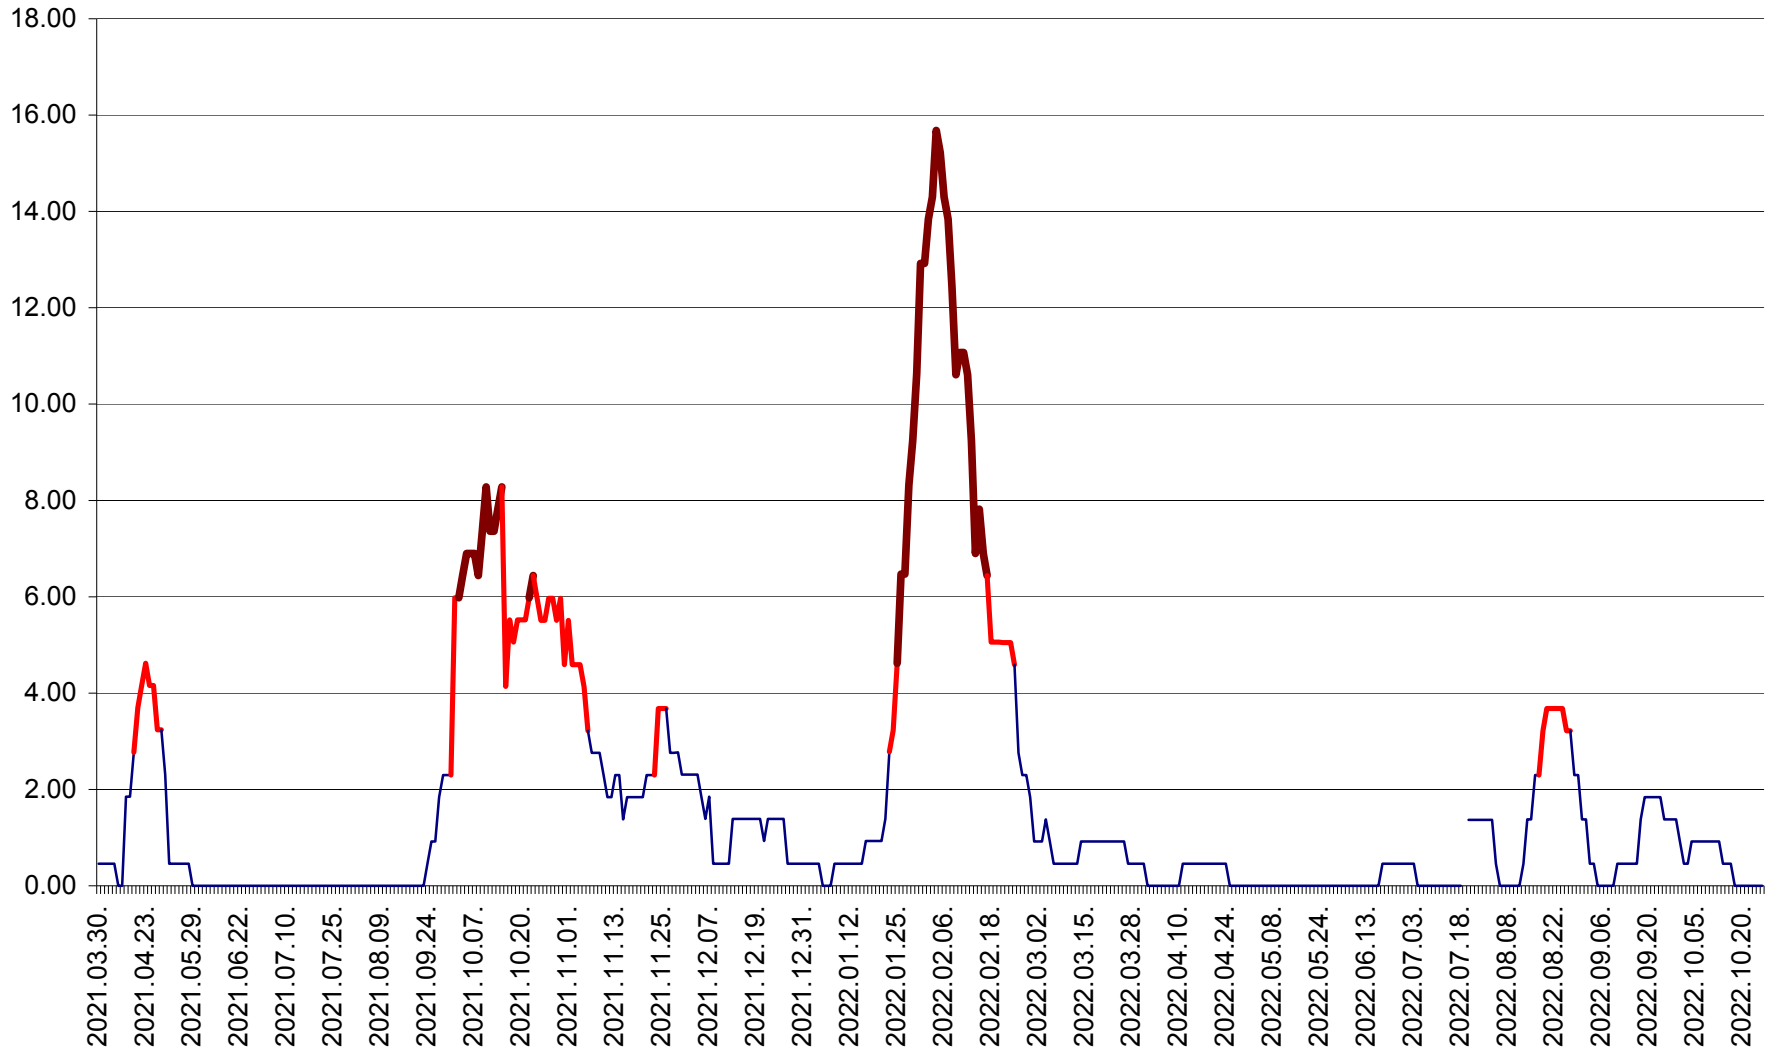

ATID - Evolutia incidentei cumulate pe 14 zile la % de locuitori  
2021.04.01. - 2022.10.25.

AVRĂMEȘTI - Evolutia incidentei cumulate pe 14 zile la ‰ de locuitori  
2021.04.01. - 2022.10.25.

ORAȘ BĂILE TUȘNAD - Evolutia incidentei cumulate pe 14 zile la ‰ de locuitori  
2021.04.01. - 2022.10.25.

ORAȘ BĂLAN - Evolția incidenței cumulate pe 14 zile la ‰ de locuitori  
2021.04.01. - 2022.10.25.

BILBOR - Evolutia incidentei cumulate pe 14 zile la ‰ de locuitori  
2021.04.01. - 2022.10.25.

ORAȘ BORSEC - Evolutia incidentei cumulate pe 14 zile la ‰ de locuitori  
2021.04.01. - 2022.10.25.

BRĂDEȘTI - Evoluția incidentei cumulate pe 14 zile la ‰ de locuitori  
2021.04.01. - 2022.10.25.

CĂPÂLNIȚA - Evolutia incidentei cumulate pe 14 zile la ‰ de locuitori  
2021.04.01. - 2022.10.25.

CÂRȚA - Evolutia incidentei cumulate pe 14 zile la ‰ de locuitori  
2021.04.01. - 2022.10.25.

CICEU - Evolutia incidentei cumulate pe 14 zile la ‰ de locuitori  
2021.04.01. - 2022.10.25.

CIUCSÂNGEORGIU - Evolutia incidentei cumulate pe 14 zile la ‰ de locuitori  
2021.04.01. - 2022.10.25.

CIUMANI - Evolutia incidentei cumulate pe 14 zile la ‰ de locuitori  
2021.04.01. - 2022.10.25.