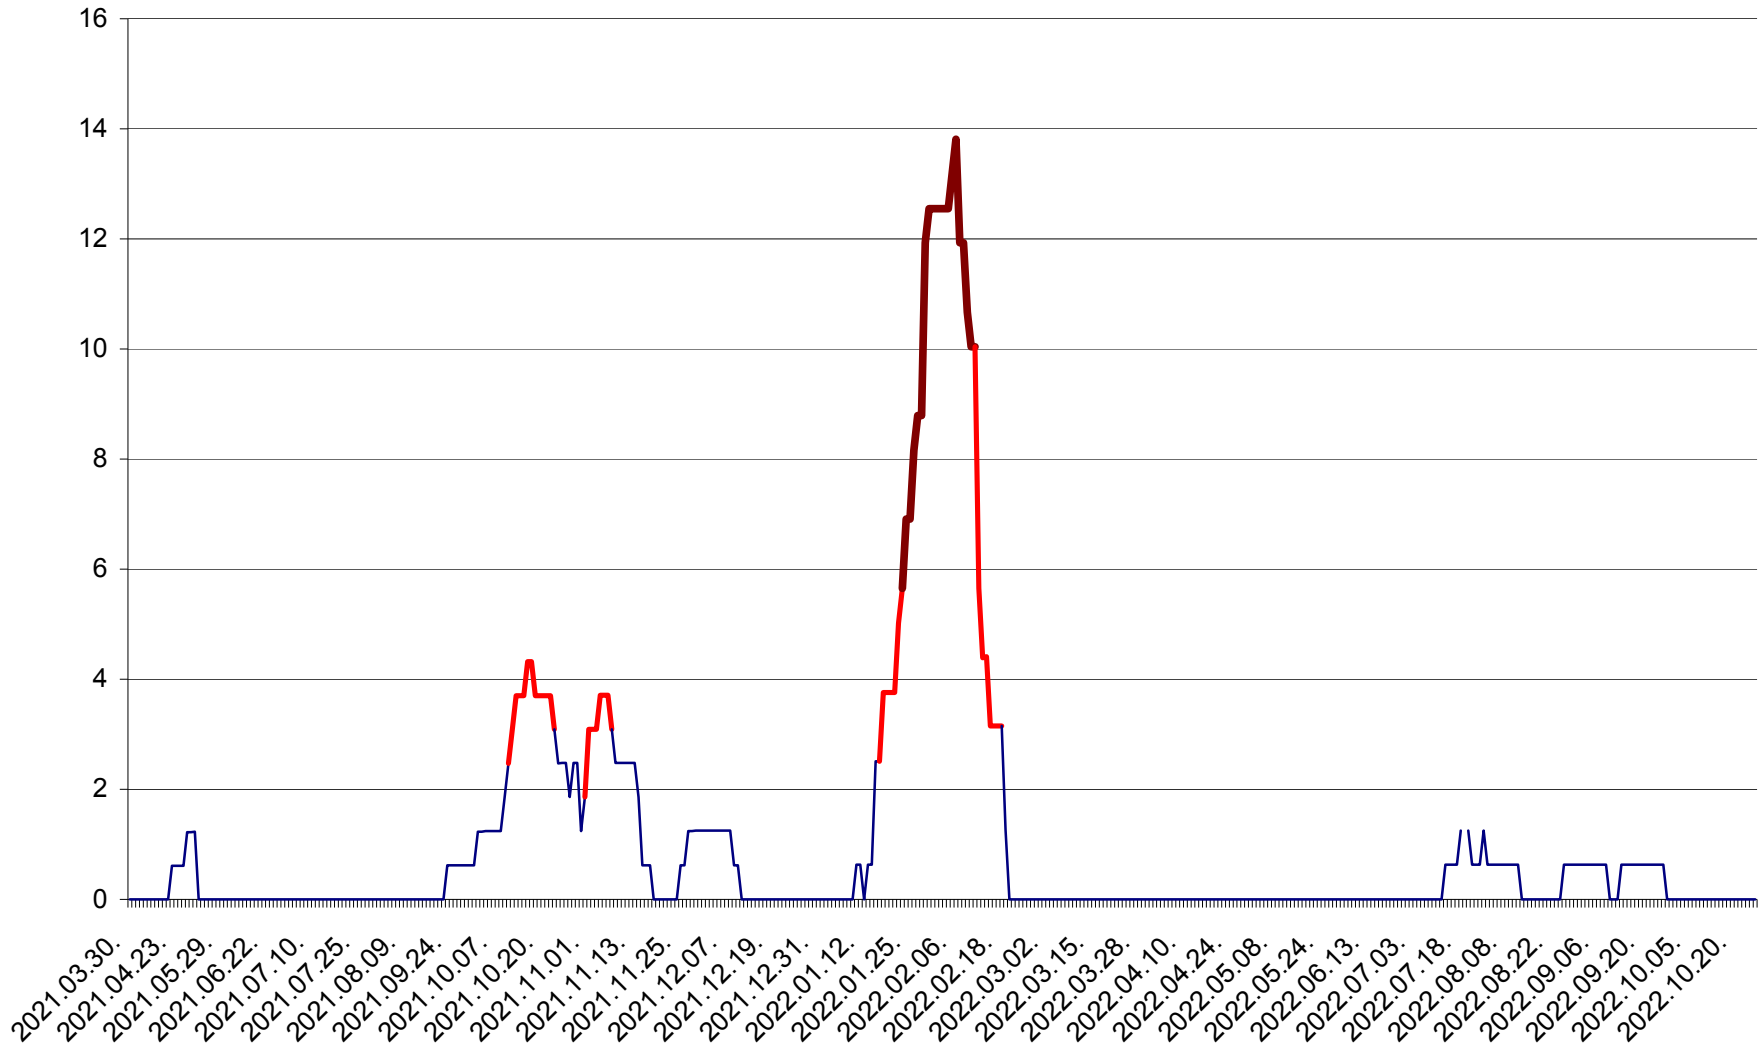

MUNICIPIUL ODORHEIU SECUIESC - Evolutia incidentei cumulate pe 14 zile la ‰ de locuitori  
2021.04.01. - 2022.10.25.

PĂULENI-CIUC - Evolutia incidentei cumulate pe 14 zile la ‰ de locuitori  
2021.04.01. - 2022.10.25.

PLĂIEȘII DE JOS - Evoluția incidenței cumulate pe 14 zile la ‰ de locuitori  
2021.04.01. - 2022.10.25.

PORUMBENI - Evolutia incidentei cumulate pe 14 zile la ‰ de locuitori  
2021.04.01. - 2022.10.25.

PRAID - Evolutia incidentei cumulate pe 14 zile la ‰ de locuitori  
2021.04.01. - 2022.10.25.

RACU - Evolutia incidentei cumulate pe 14 zile la ‰ de locuitori  
2021.04.01. - 2022.10.25.

REMETEA - Evolutia incidentei cumulate pe 14 zile la ‰ de locuitori  
2021.04.01. - 2022.10.25.