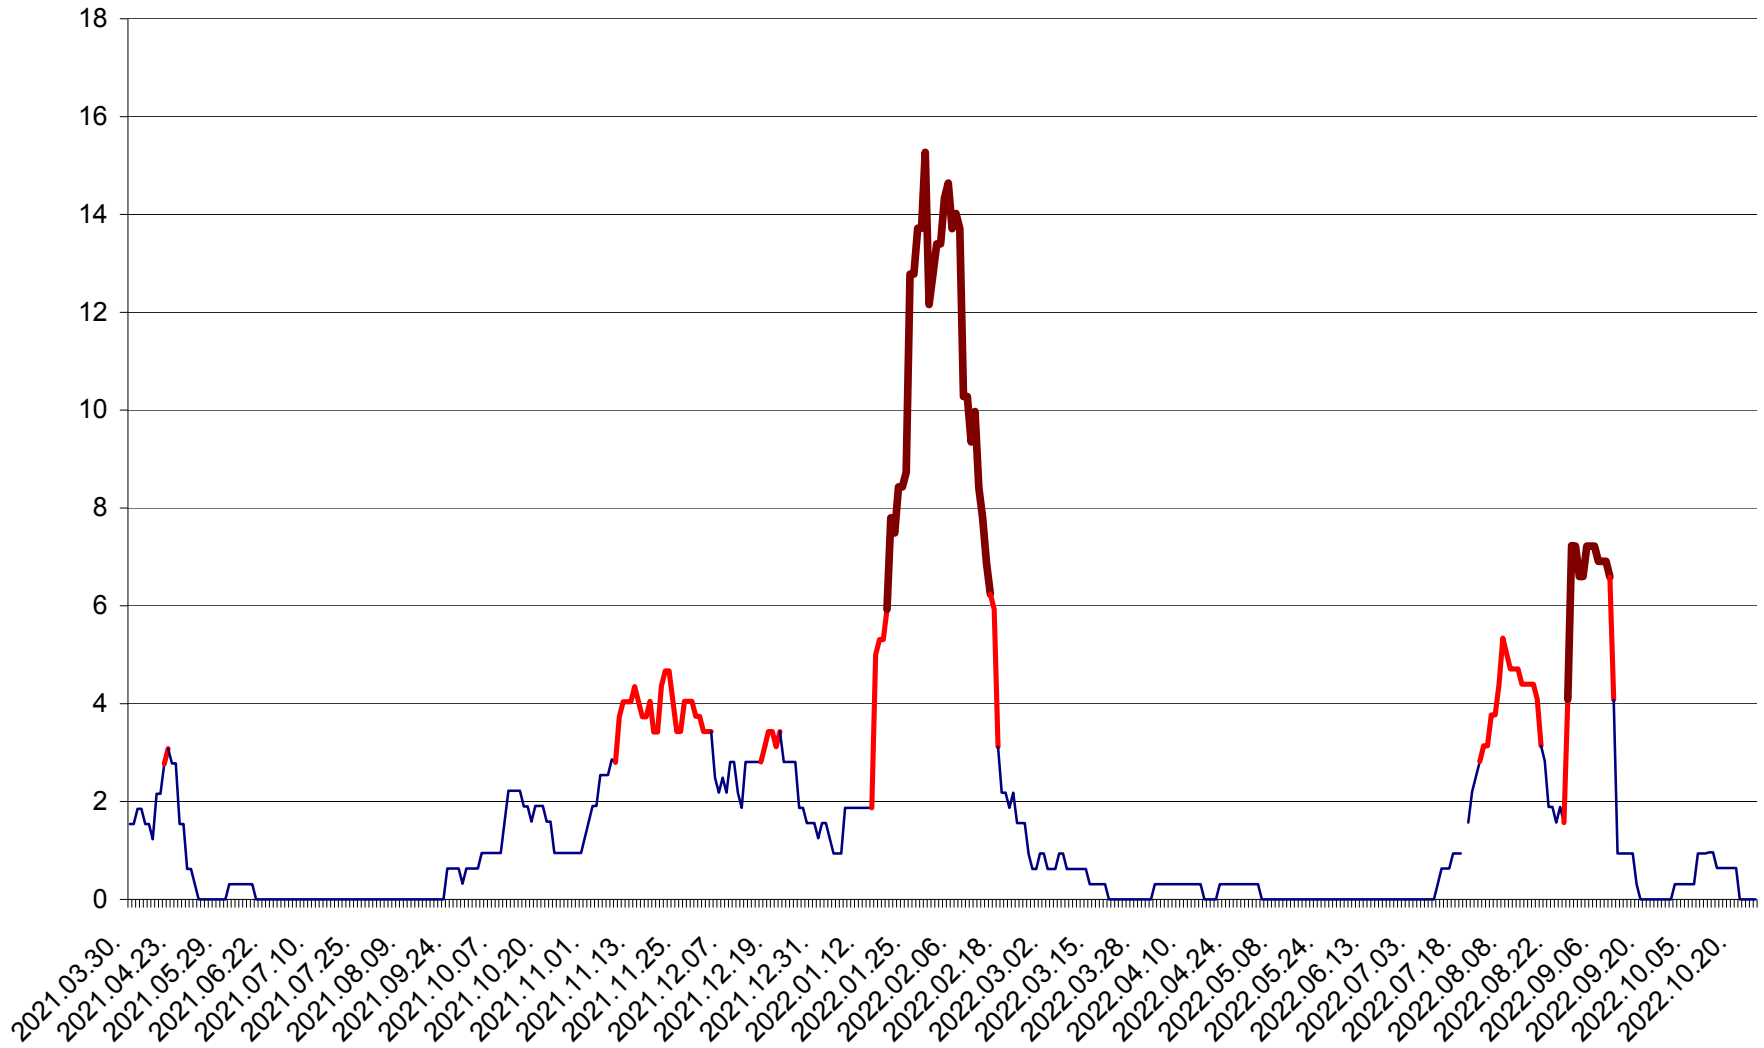

TUȘNAD - Evolutia incidentei cumulate pe 14 zile la ‰ de locuitori
2021.04.01. - 2022.10.25.