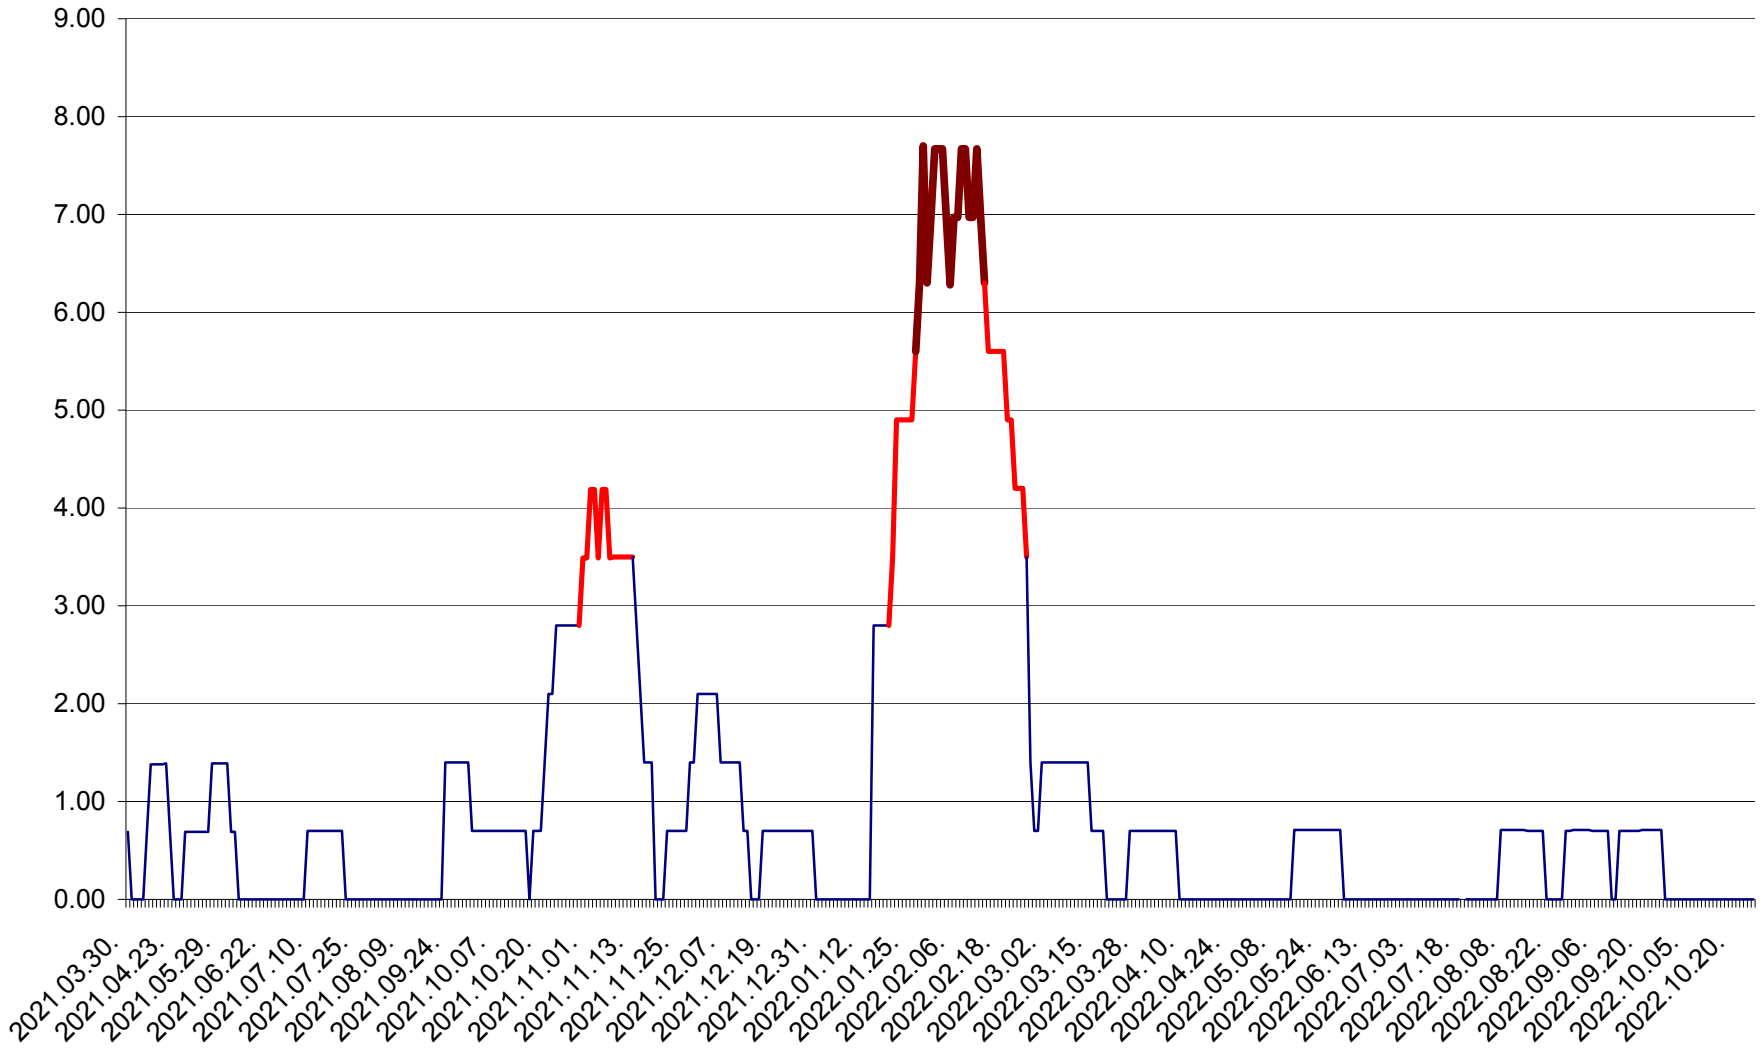

ORAȘ BĂLAN - Evolția incidenței cumulate pe 14 zile la ‰ de locuitori  
2021.04.01. - 2022.10.25.

BILBOR - Evolutia incidentei cumulate pe 14 zile la ‰ de locuitori  
2021.04.01. - 2022.10.25.

ORAȘ BORSEC - Evolutia incidentei cumulate pe 14 zile la ‰ de locuitori  
2021.04.01. - 2022.10.25.

BRĂDEȘTI - Evoluția incidentei cumulate pe 14 zile la ‰ de locuitori  
2021.04.01. - 2022.10.25.

CĂPÂLNIȚA - Evolutia incidentei cumulate pe 14 zile la ‰ de locuitori  
2021.04.01. - 2022.10.25.

CÂRȚA - Evolutia incidentei cumulate pe 14 zile la ‰ de locuitori  
2021.04.01. - 2022.10.25.

CICEU - Evolutia incidentei cumulate pe 14 zile la ‰ de locuitori  
2021.04.01. - 2022.10.25.

CIUCSÂNGEORGIU - Evolutia incidentei cumulate pe 14 zile la ‰ de locuitori  
2021.04.01. - 2022.10.25.

CIUMANI - Evolutia incidentei cumulate pe 14 zile la ‰ de locuitori  
2021.04.01. - 2022.10.25.

CORBU - Evolutia incidentei cumulate pe 14 zile la ‰ de locuitori  
2021.04.01. - 2022.10.25.

CORUND - Evolutia incidentei cumulate pe 14 zile la ‰ de locuitori  
2021.04.01. - 2022.10.25.

COZMENI - Evolutia incidentei cumulate pe 14 zile la ‰ de locuitori  
2021.04.01. - 2022.10.25.