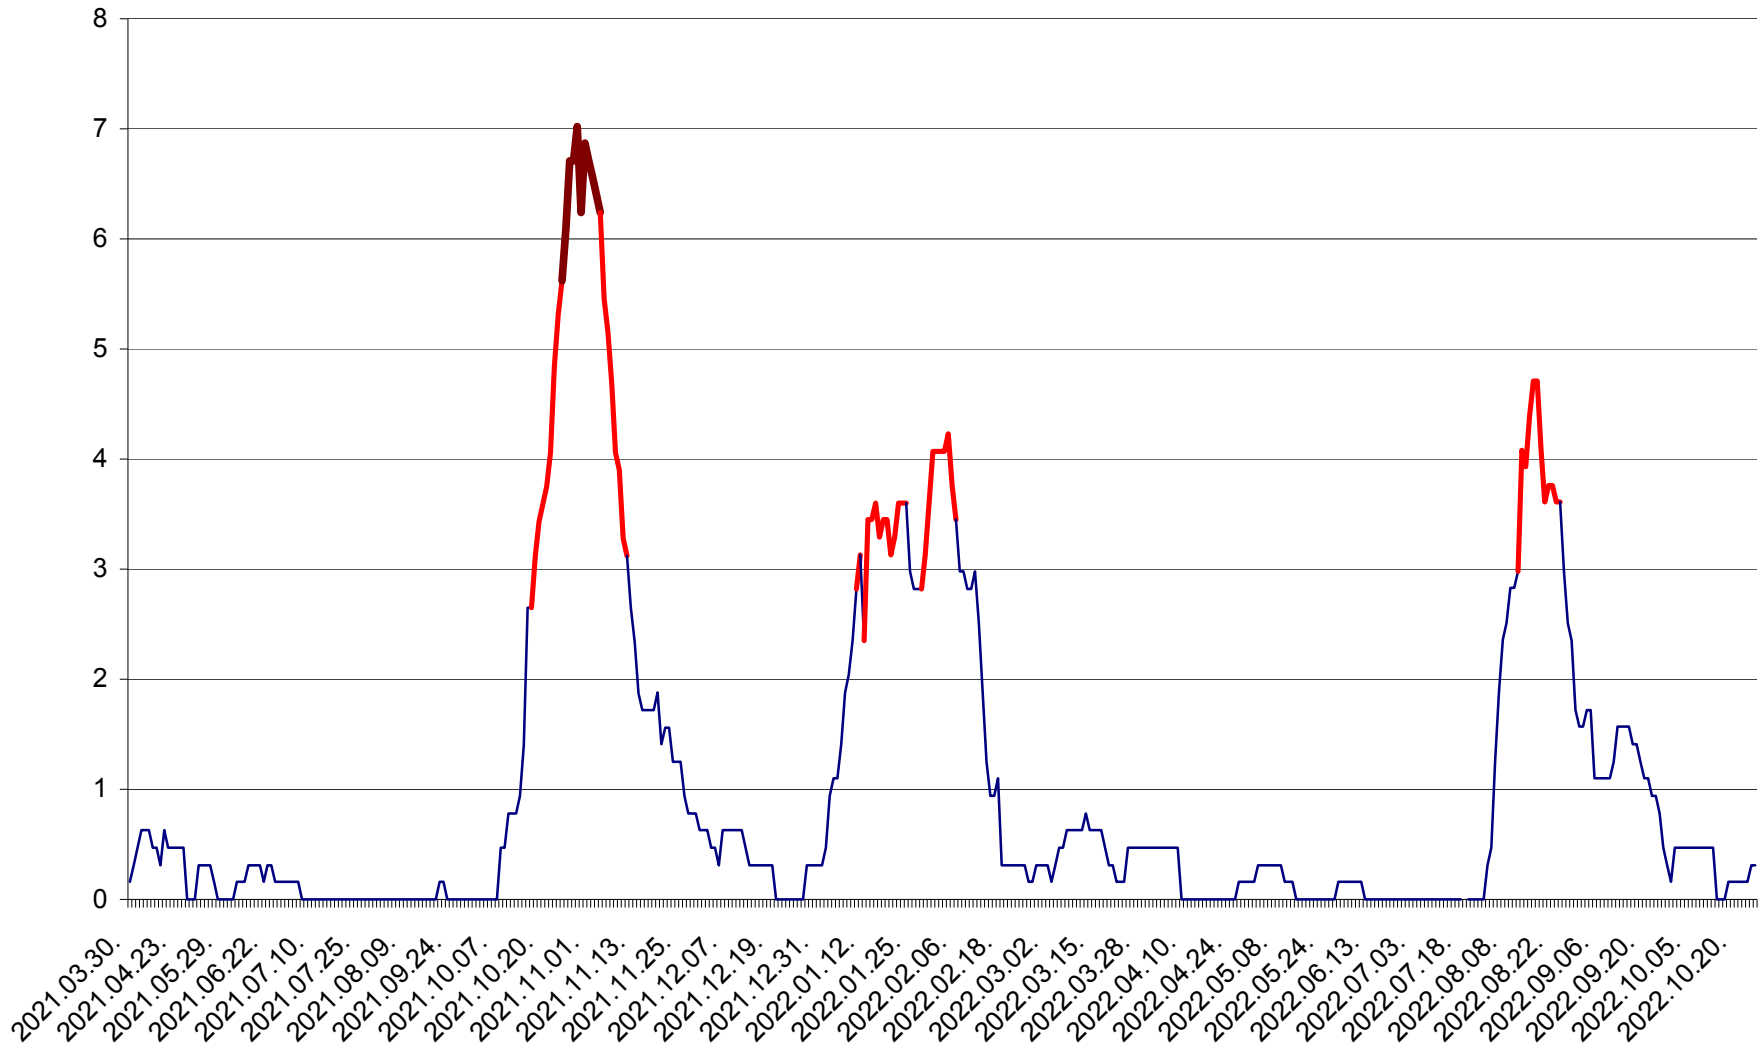

PLĂIEȘII DE JOS - Evoluția incidenței cumulate pe 14 zile la ‰ de locuitori  
2021.04.01. - 2022.10.25.

PORUMBENI - Evolutia incidentei cumulate pe 14 zile la ‰ de locuitori  
2021.04.01. - 2022.10.25.

PRAID - Evolutia incidentei cumulate pe 14 zile la ‰ de locuitori  
2021.04.01. - 2022.10.25.

RACU - Evolutia incidentei cumulate pe 14 zile la ‰ de locuitori  
2021.04.01. - 2022.10.25.

REMETEA - Evolutia incidentei cumulate pe 14 zile la ‰ de locuitori  
2021.04.01. - 2022.10.25.