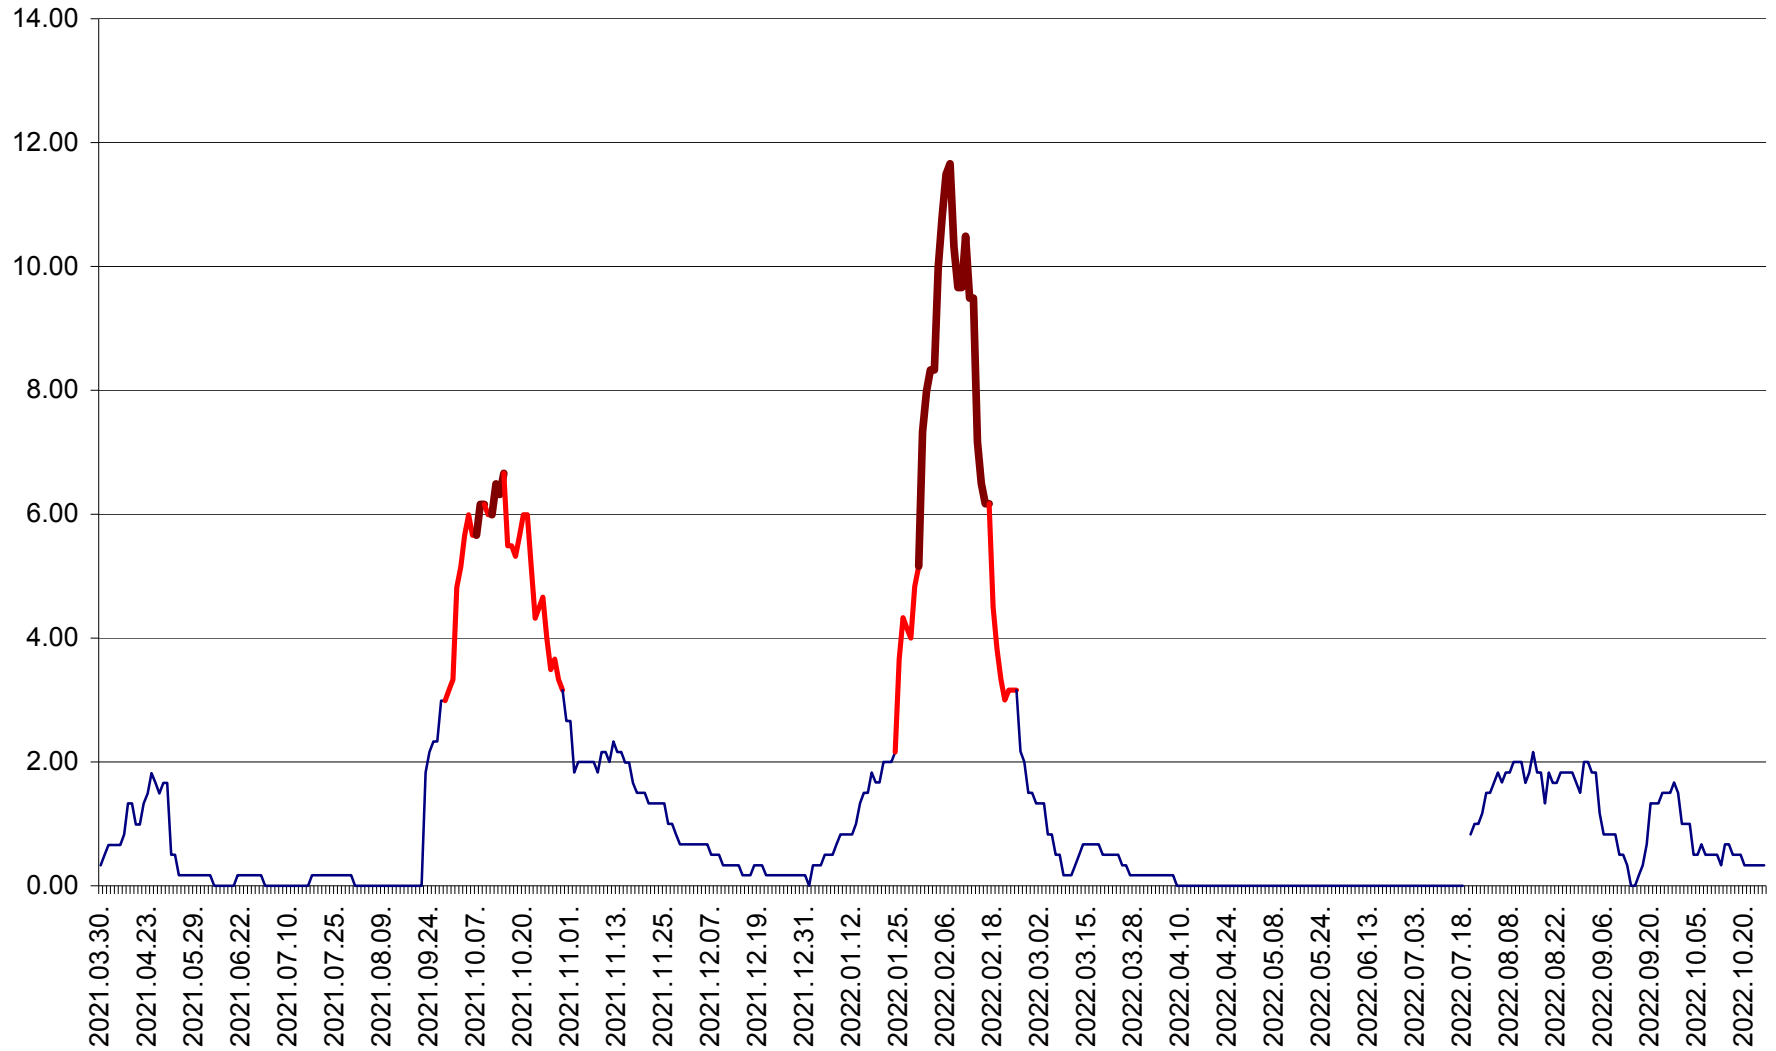

VĂRȘAG - Evolutia incidentei cumulate pe 14 zile la ‰ de locuitori  
2021.04.01. - 2022.10.25.

ORAȘ VLĂHIȚA - Evolutia incidentei cumulate pe 14 zile la ‰ de locuitori  
2021.04.01. - 2022.10.25.

VOȘLĂBENI - Evolutia incidentei cumulate pe 14 zile la ‰ de locuitori  
2021.04.01. - 2022.10.25.

ZETEA - Evolutia incidentei cumulate pe 14 zile la ‰ de locuitori  
2021.04.01. - 2022.10.25.

Total - Evolutia incidentei cumulate pe 14 zile la ‰ de locuitori  
2021.04.01. - 2022.10.25.