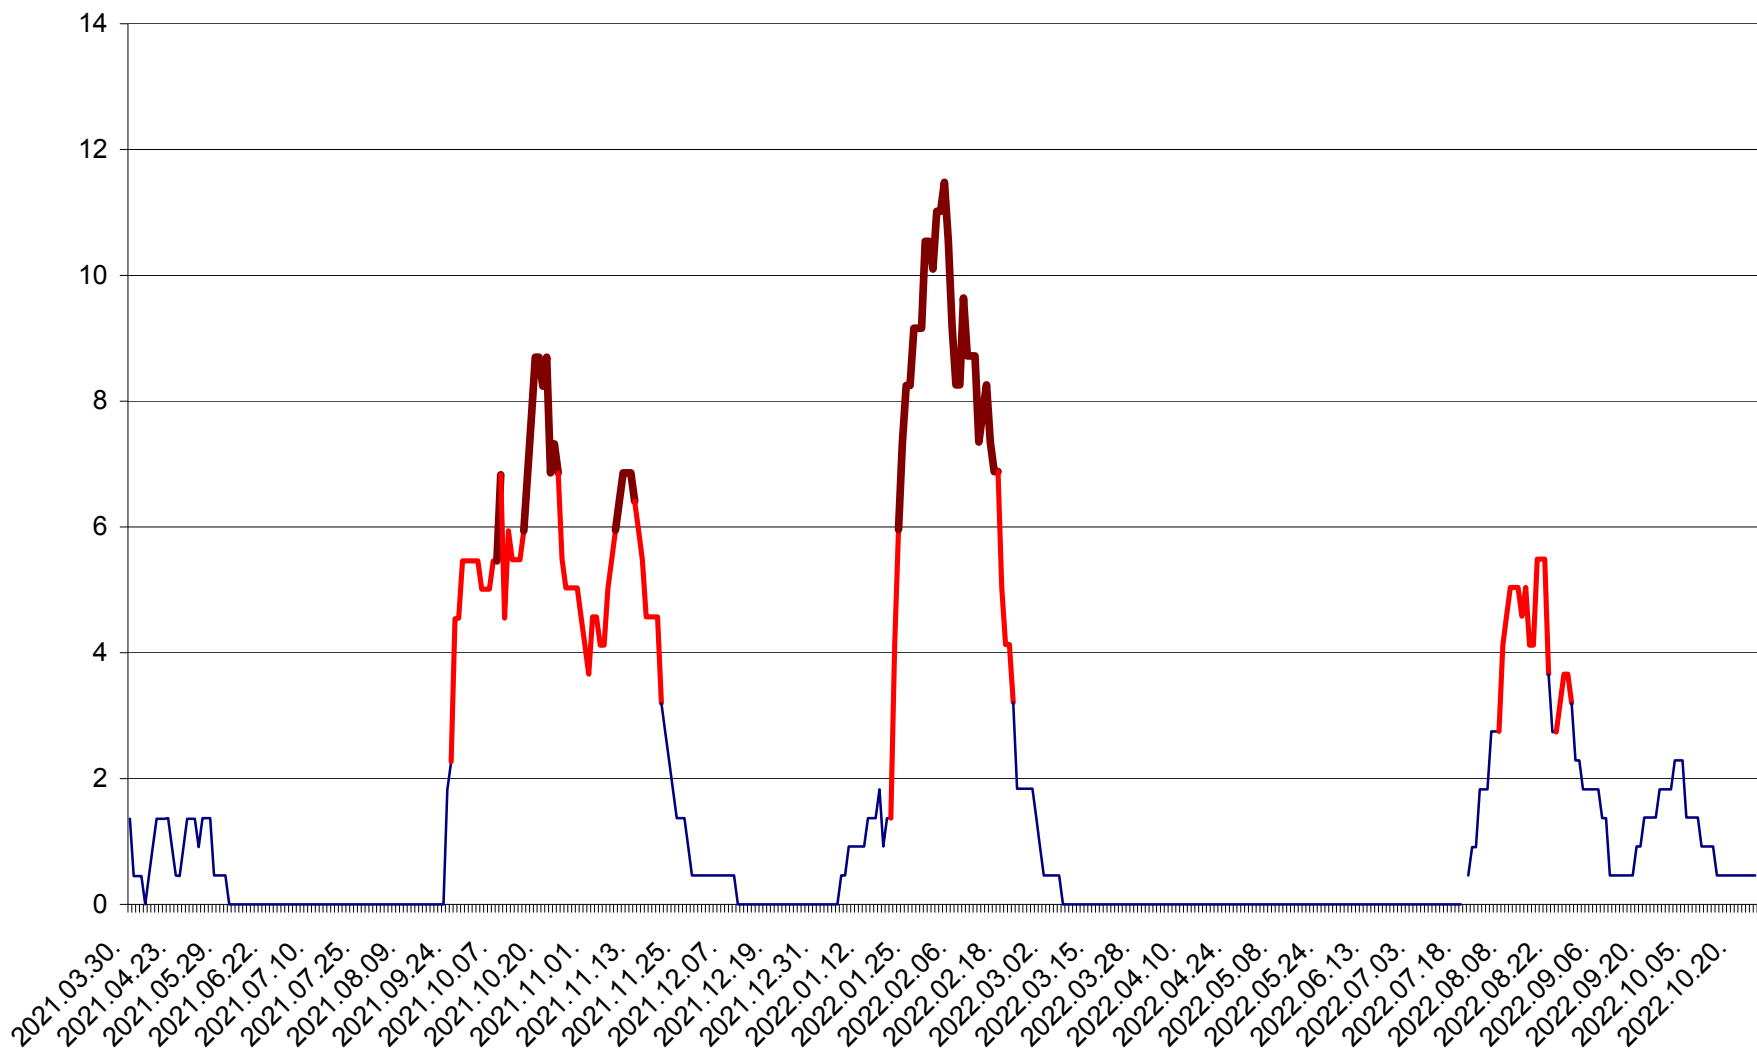

LĂZAREA - Evolutia incidentei cumulate pe 14 zile la % de locuitori  
2021.04.01. - 2022.10.25.

LELICENI - Evolutia incidentei cumulate pe 14 zile la ‰ de locuitori  
2021.04.01. - 2022.10.25.

LUETA - Evolutia incidentei cumulate pe 14 zile la ‰ de locuitori  
2021.04.01. - 2022.10.25.

LUNCA DE JOS - Evolutia incidentei cumulate pe 14 zile la ‰ de locuitori  
2021.04.01. - 2022.10.25.

LUNCA DE SUS - Evolutia incidentei cumulate pe 14 zile la ‰ de locuitori  
2021.04.01. - 2022.10.25.

LUPENI - Evolutia incidentei cumulate pe 14 zile la ‰ de locuitori  
2021.04.01. - 2022.10.25.

MĂDĂRAȘ - Evolutia incidentei cumulate pe 14 zile la ‰ de locuitori  
2021.04.01. - 2022.10.25.

MĂRTINIȘ - Evolutia incidentei cumulate pe 14 zile la ‰ de locuitori  
2021.04.01. - 2022.10.25.

MEREȘTI - Evolutia incidentei cumulate pe 14 zile la ‰ de locuitori  
2021.04.01. - 2022.10.25.

MUNICIPIUL MIERCUREA-CIUC - Evolutia incidentei cumulate pe 14 zile la ‰ de locuitori  
2021.04.01. - 2022.10.25.