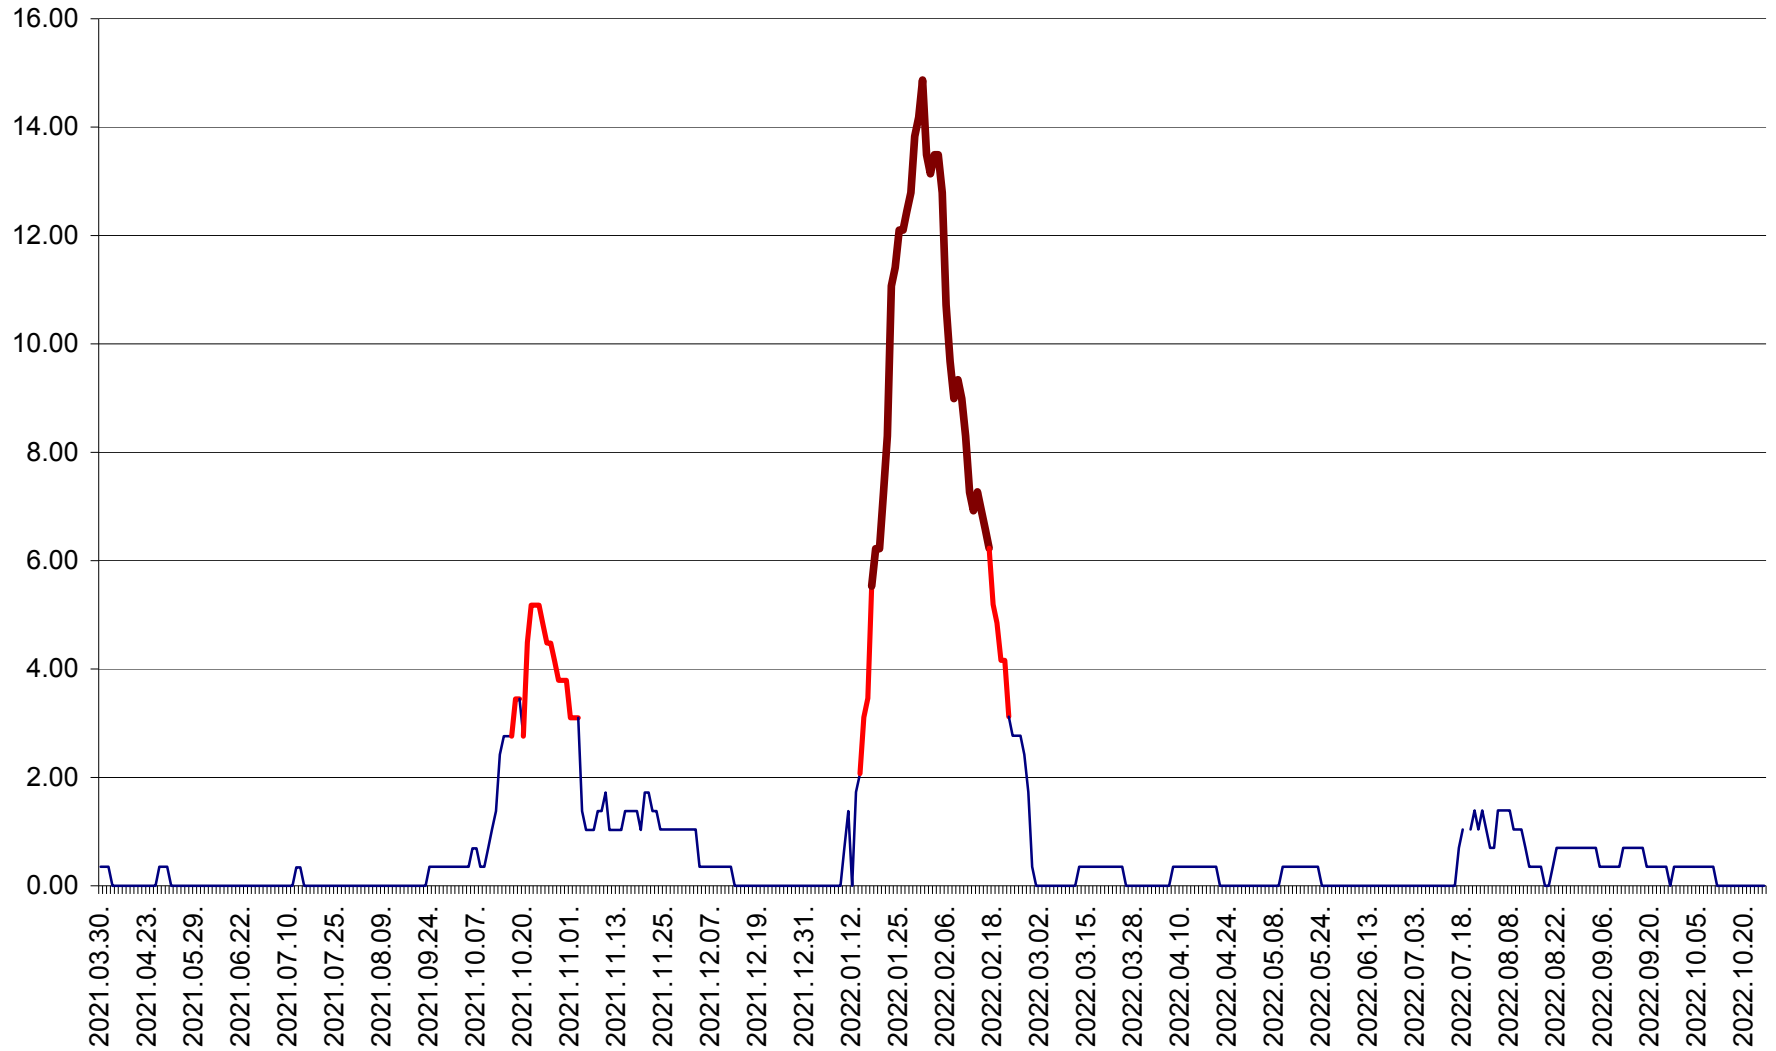

ORAȘ BĂLAN - Evolția incidenței cumulate pe 14 zile la ‰ de locuitori  
2021.04.01. - 2022.10.25.

BILBOR - Evolutia incidentei cumulate pe 14 zile la ‰ de locuitori  
2021.04.01. - 2022.10.25.

ORAȘ BORSEC - Evolutia incidentei cumulate pe 14 zile la ‰ de locuitori  
2021.04.01. - 2022.10.25.

BRĂDEȘTI - Evoluția incidentei cumulate pe 14 zile la ‰ de locuitori  
2021.04.01. - 2022.10.25.

CĂPÂLNIȚA - Evolutia incidentei cumulate pe 14 zile la ‰ de locuitori  
2021.04.01. - 2022.10.25.

CÂRȚA - Evolutia incidentei cumulate pe 14 zile la ‰ de locuitori  
2021.04.01. - 2022.10.25.

CICEU - Evolutia incidentei cumulate pe 14 zile la ‰ de locuitori  
2021.04.01. - 2022.10.25.

CIUCSÂNGEORGIU - Evolutia incidentei cumulate pe 14 zile la ‰ de locuitori  
2021.04.01. - 2022.10.25.

CIUMANI - Evolutia incidentei cumulate pe 14 zile la ‰ de locuitori  
2021.04.01. - 2022.10.25.

CORBU - Evolutia incidentei cumulate pe 14 zile la ‰ de locuitori  
2021.04.01. - 2022.10.25.

CORUND - Evolutia incidentei cumulate pe 14 zile la ‰ de locuitori  
2021.04.01. - 2022.10.25.

COZMENI - Evolutia incidentei cumulate pe 14 zile la ‰ de locuitori  
2021.04.01. - 2022.10.25.