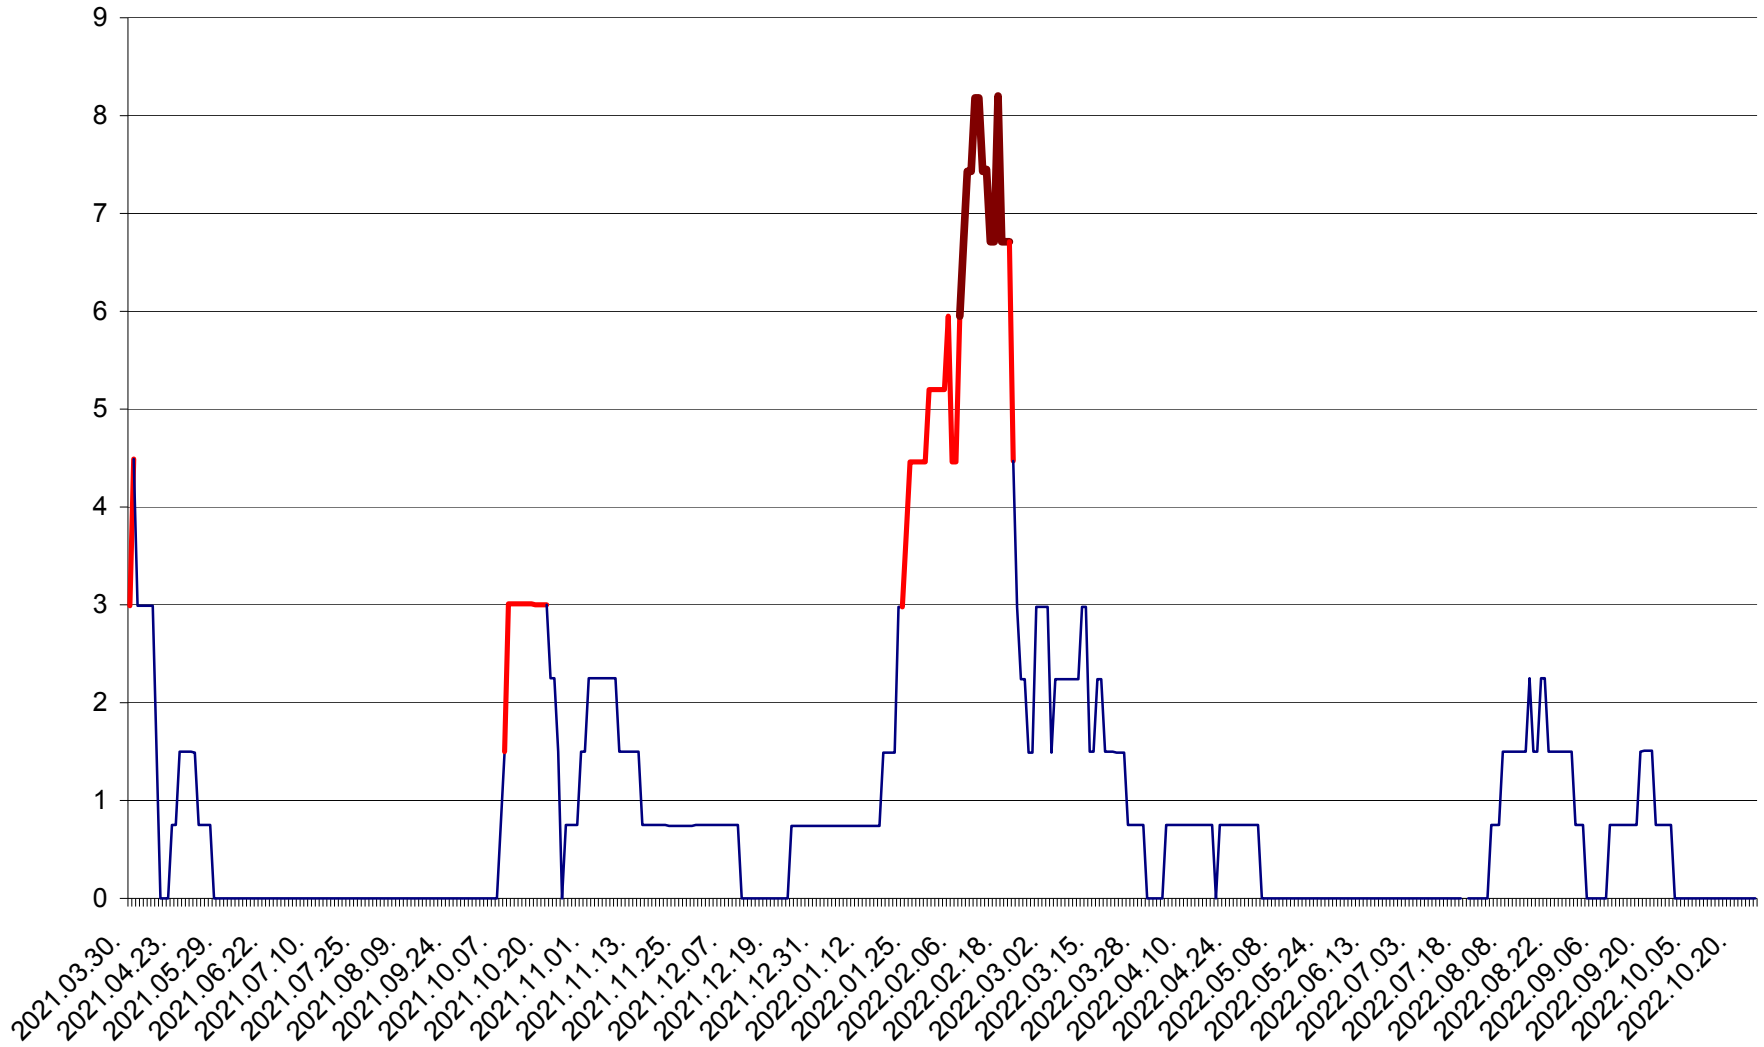

LĂZAREA - Evolutia incidentei cumulate pe 14 zile la % de locuitori  
2021.04.01. - 2022.10.25.

LELICENI - Evolutia incidentei cumulate pe 14 zile la ‰ de locuitori  
2021.04.01. - 2022.10.25.

LUETA - Evolutia incidentei cumulate pe 14 zile la ‰ de locuitori  
2021.04.01. - 2022.10.25.

LUNCA DE JOS - Evolutia incidentei cumulate pe 14 zile la ‰ de locuitori  
2021.04.01. - 2022.10.25.

LUNCA DE SUS - Evolutia incidentei cumulate pe 14 zile la ‰ de locuitori  
2021.04.01. - 2022.10.25.

LUPENI - Evolutia incidentei cumulate pe 14 zile la ‰ de locuitori  
2021.04.01. - 2022.10.25.

MĂDĂRAȘ - Evolutia incidentei cumulate pe 14 zile la ‰ de locuitori  
2021.04.01. - 2022.10.25.

MĂRTINIȘ - Evolutia incidentei cumulate pe 14 zile la ‰ de locuitori  
2021.04.01. - 2022.10.25.

MEREȘTI - Evolutia incidentei cumulate pe 14 zile la ‰ de locuitori  
2021.04.01. - 2022.10.25.

MUNICIPIUL MIERCUREA-CIUC - Evolutia incidentei cumulate pe 14 zile la ‰ de locuitori  
2021.04.01. - 2022.10.25.