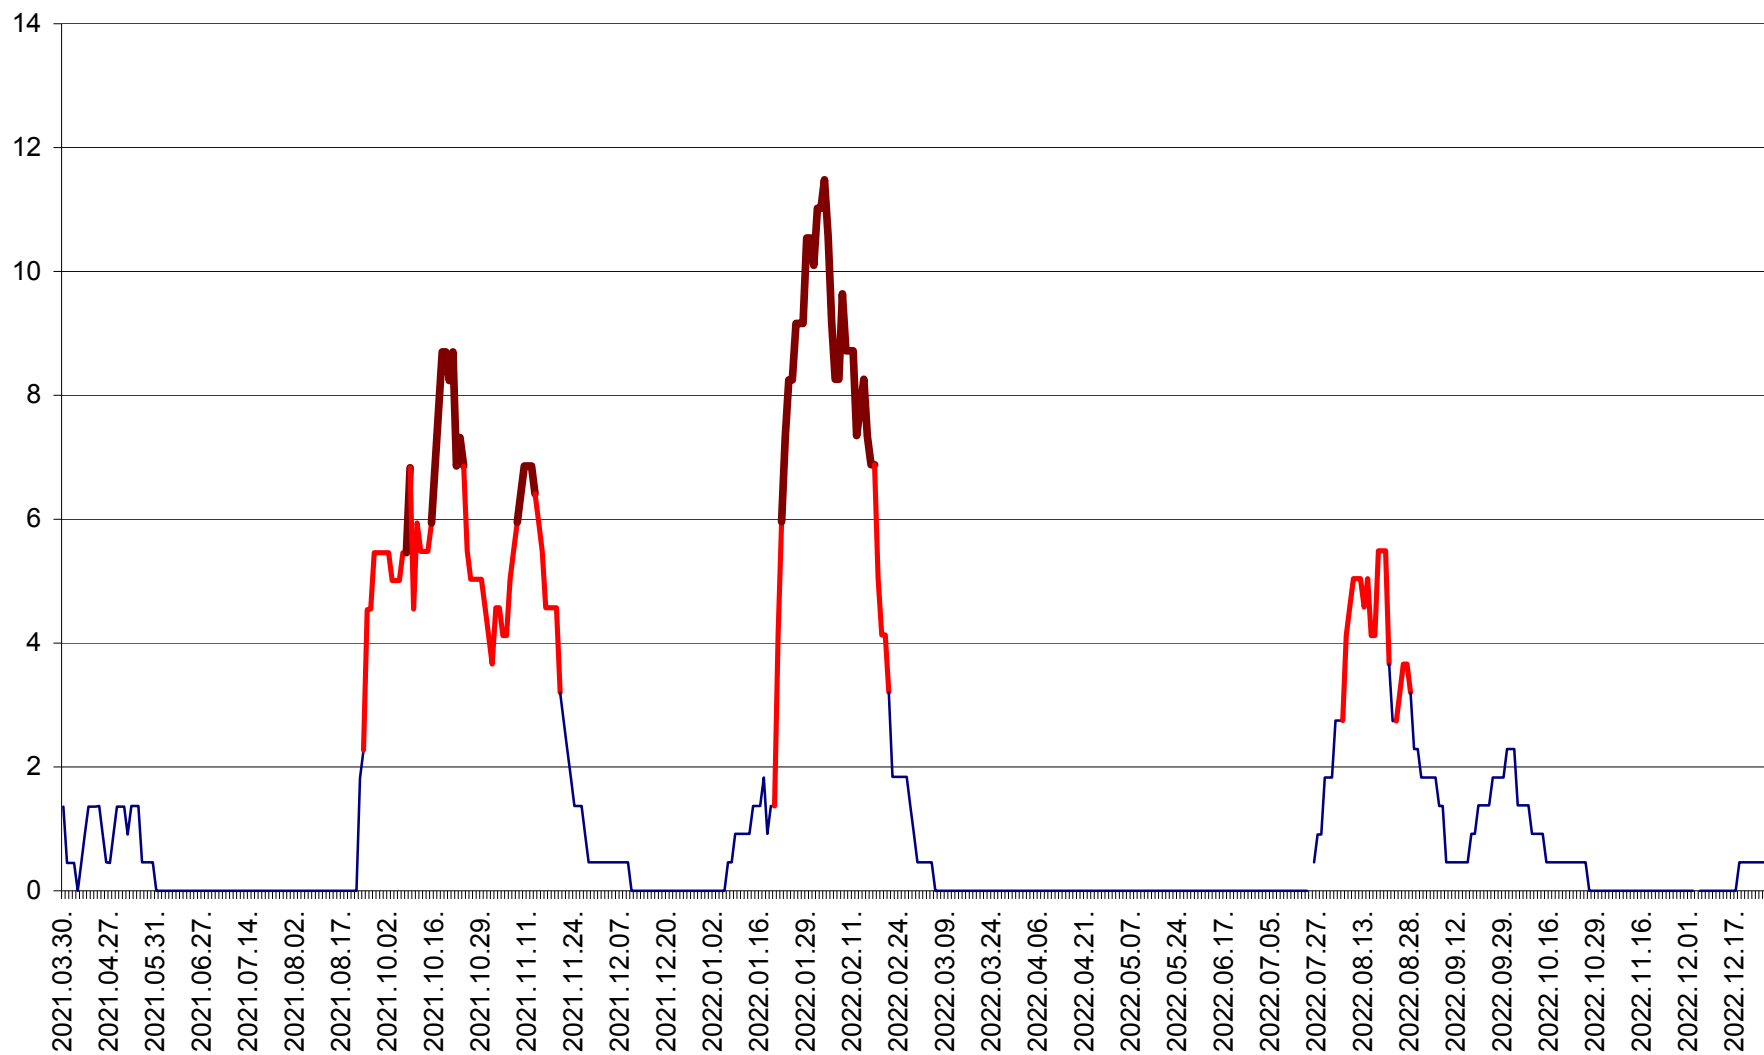

MUNICIPIUL GHEORGHENI - Evolutia incidentei cumulate pe 14 zile la ‰ de locuitori
2021.04.01. - 2022.12.26.

JOSENI - Evolutia incidentei cumulate pe 14 zile la ‰ de locuitori
2021.04.01. - 2022.12.26.

LĂZAREA - Evolutia incidentei cumulate pe 14 zile la % de locuitori
2021.04.01. - 2022.12.26.

LELICENI - Evolutia incidentei cumulate pe 14 zile la ‰ de locuitori
2021.04.01. - 2022.12.26.

LUETA - Evolutia incidentei cumulate pe 14 zile la ‰ de locuitori
2021.04.01. - 2022.12.26.

LUNCA DE JOS - Evolutia incidentei cumulate pe 14 zile la ‰ de locuitori
2021.04.01. - 2022.12.26.

LUNCA DE SUS - Evolutia incidentei cumulate pe 14 zile la ‰ de locuitori
2021.04.01. - 2022.12.26.

LUPENI - Evolutia incidentei cumulate pe 14 zile la ‰ de locuitori
2021.04.01. - 2022.12.26.

MĂDĂRAȘ - Evolutia incidentei cumulate pe 14 zile la ‰ de locuitori
2021.04.01. - 2022.12.26.