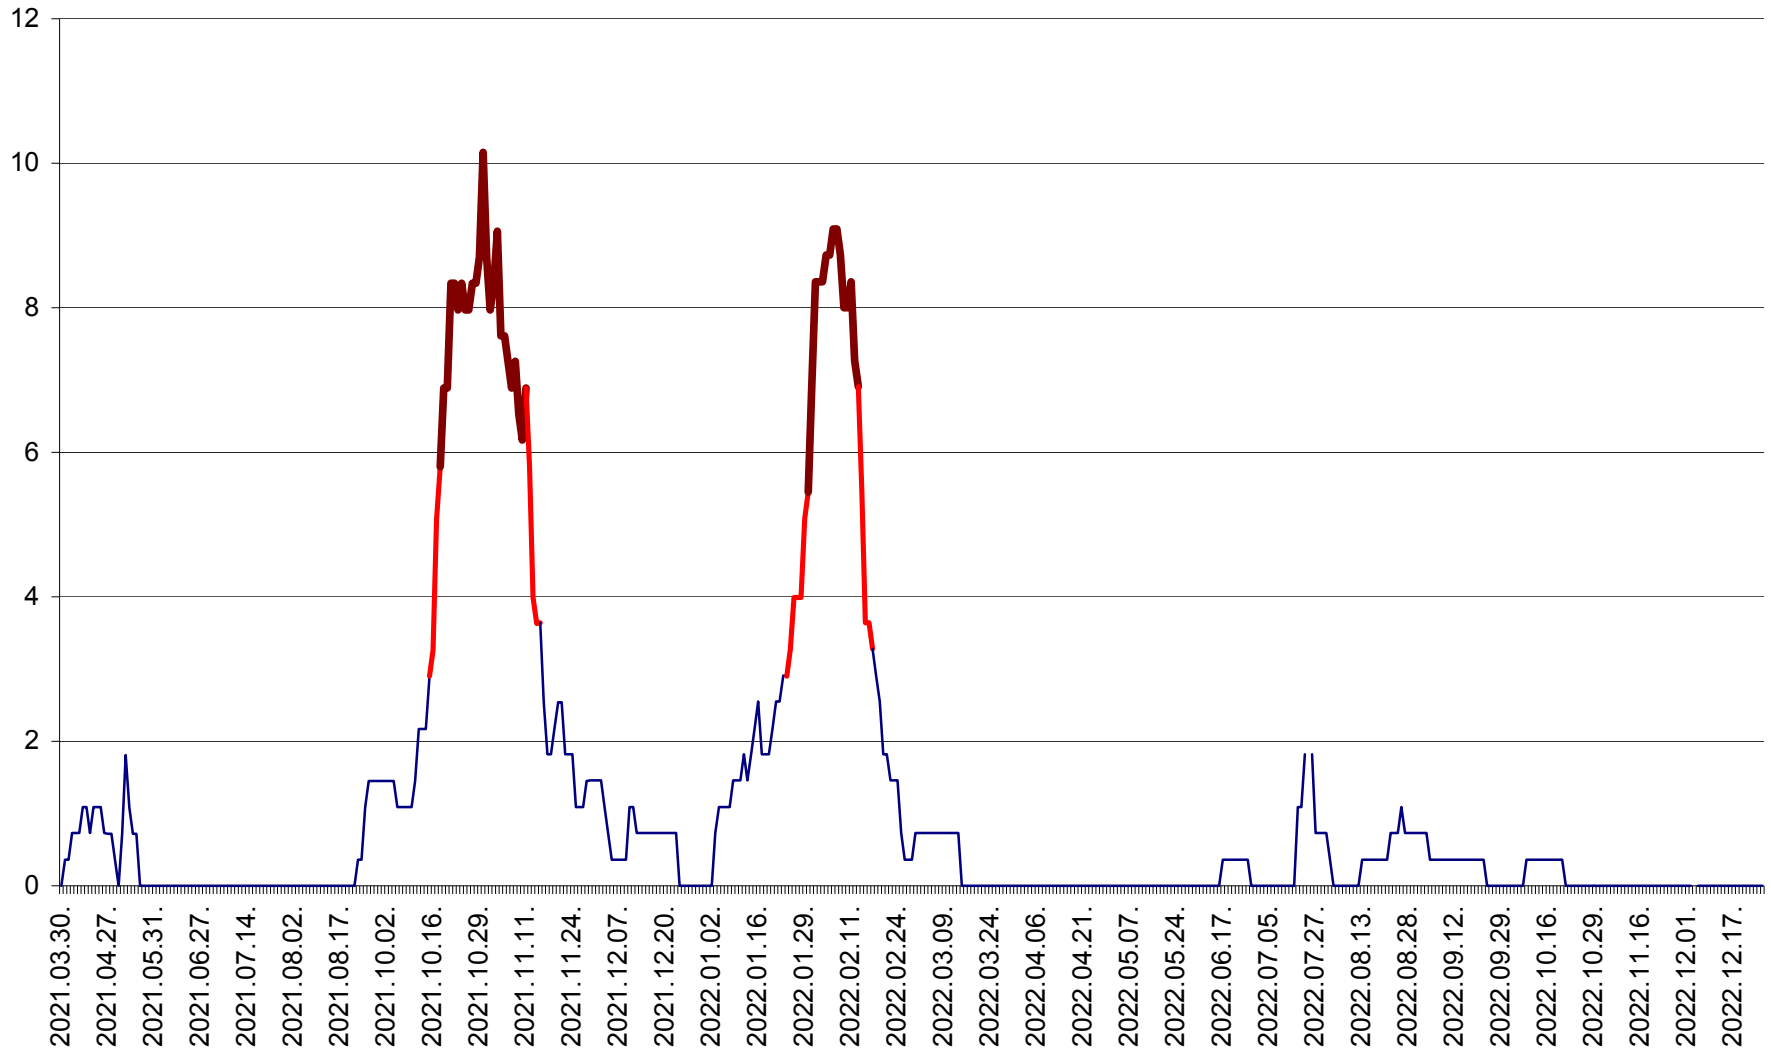

LELICENI - Evolutia incidentei cumulate pe 14 zile la ‰ de locuitori
2021.04.01. - 2022.12.26.

LUETA - Evolutia incidentei cumulate pe 14 zile la ‰ de locuitori
2021.04.01. - 2022.12.26.

LUNCA DE JOS - Evolutia incidentei cumulate pe 14 zile la ‰ de locuitori
2021.04.01. - 2022.12.26.

LUNCA DE SUS - Evolutia incidentei cumulate pe 14 zile la ‰ de locuitori
2021.04.01. - 2022.12.26.

LUPENI - Evolutia incidentei cumulate pe 14 zile la ‰ de locuitori
2021.04.01. - 2022.12.26.

MĂDĂRAȘ - Evolutia incidentei cumulate pe 14 zile la ‰ de locuitori
2021.04.01. - 2022.12.26.

MĂRTINIȘ - Evolutia incidentei cumulate pe 14 zile la ‰ de locuitori
2021.04.01. - 2022.12.26.

MEREȘTI - Evolutia incidentei cumulate pe 14 zile la ‰ de locuitori
2021.04.01. - 2022.12.26.

MUNICIPIUL MIERCUREA-CIUC - Evolutia incidentei cumulate pe 14 zile la ‰ de locuitori
2021.04.01. - 2022.12.26.

MIHĂILENI - Evolutia incidentei cumulate pe 14 zile la ‰ de locuitori
2021.04.01. - 2022.12.26.

MUGENI - Evolutia incidentei cumulate pe 14 zile la ‰ de locuitori
2021.04.01. - 2022.12.26.

OCLAND - Evolutia incidentei cumulate pe 14 zile la ‰ de locuitori
2021.04.01. - 2022.12.26.