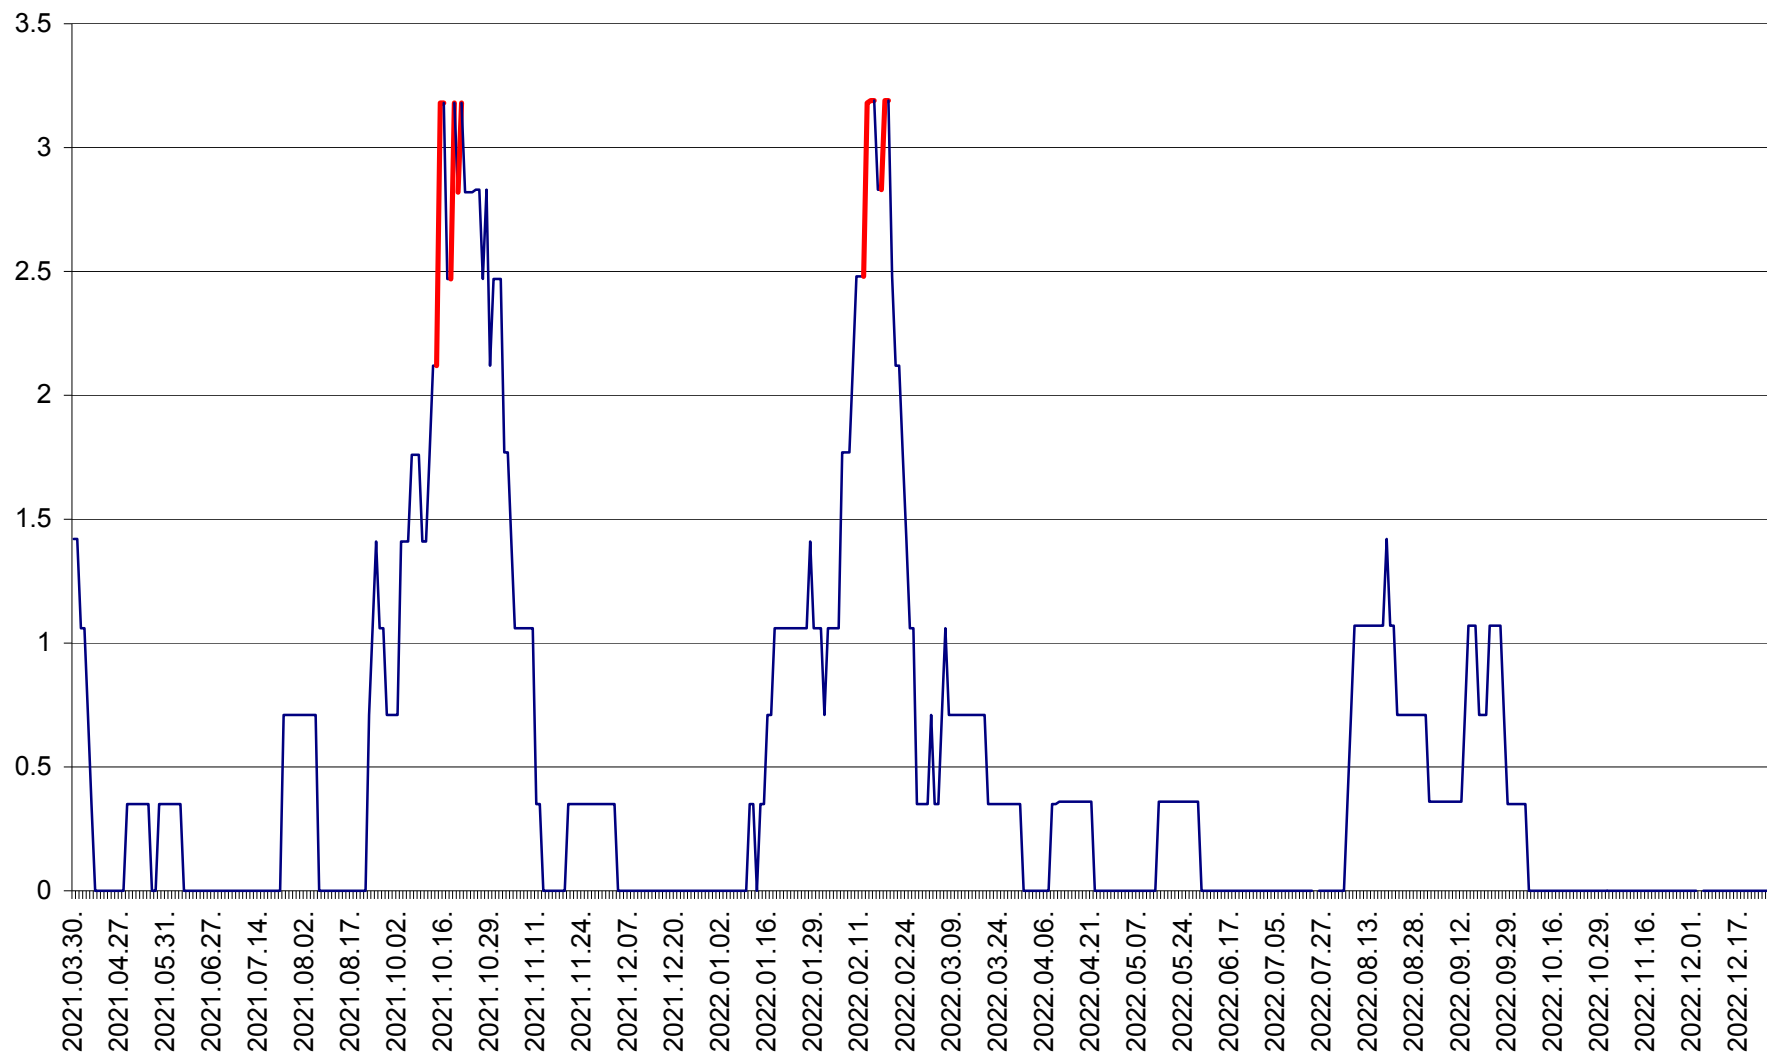

PORUMBENI - Evolutia incidentei cumulate pe 14 zile la ‰ de locuitori
2021.04.01. - 2022.12.26.