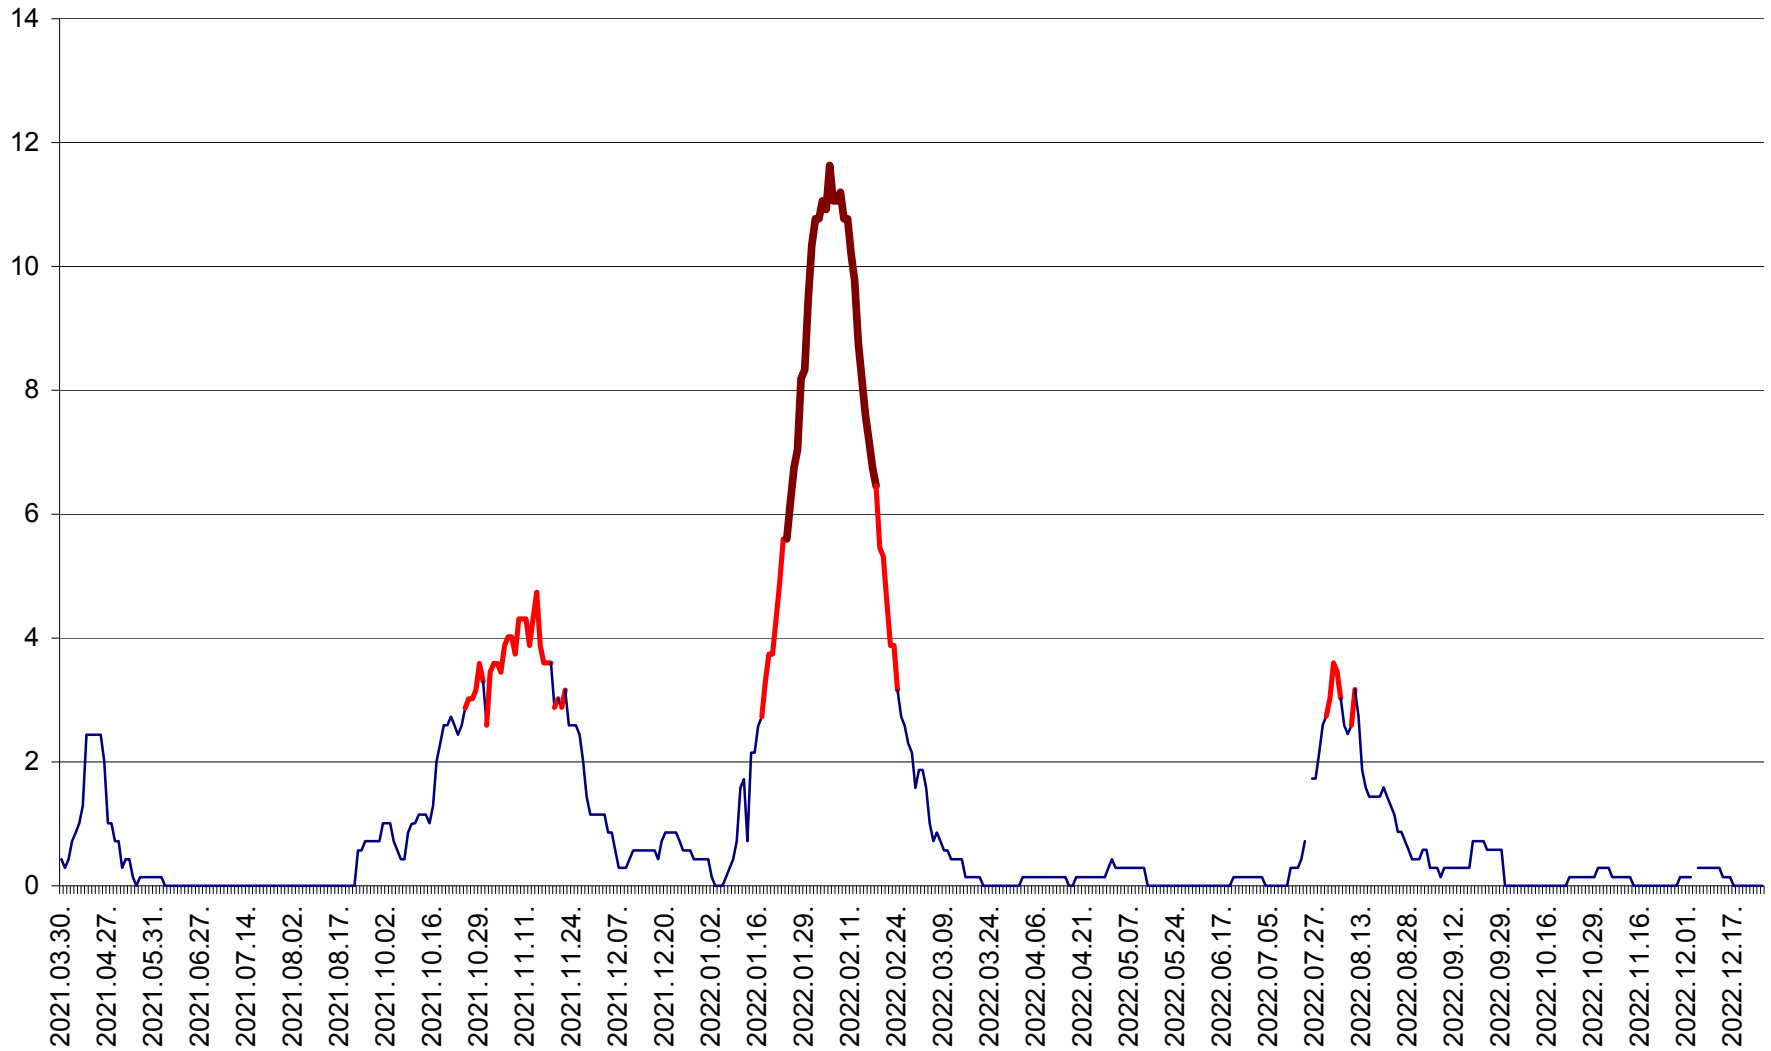

MIHĂILENI - Evolutia incidentei cumulate pe 14 zile la ‰ de locuitori
2021.04.01. - 2022.12.26.

MUGENI - Evolutia incidentei cumulate pe 14 zile la ‰ de locuitori
2021.04.01. - 2022.12.26.

OCLAND - Evolutia incidentei cumulate pe 14 zile la ‰ de locuitori
2021.04.01. - 2022.12.26.

MUNICIPIUL ODORHEIU SECUIESC - Evolutia incidentei cumulate pe 14 zile la % de locuitori
2021.04.01. - 2022.12.26.

PĂULENI-CIUC - Evolutia incidentei cumulate pe 14 zile la ‰ de locuitori
2021.04.01. - 2022.12.26.

PLĂIEȘII DE JOS - Evolutia incidentei cumulate pe 14 zile la ‰ de locuitori
2021.04.01. - 2022.12.26.

PORUMBENI - Evolutia incidentei cumulate pe 14 zile la ‰ de locuitori
2021.04.01. - 2022.12.26.

PRAID - Evolutia incidentei cumulate pe 14 zile la ‰ de locuitori
2021.04.01. - 2022.12.26.