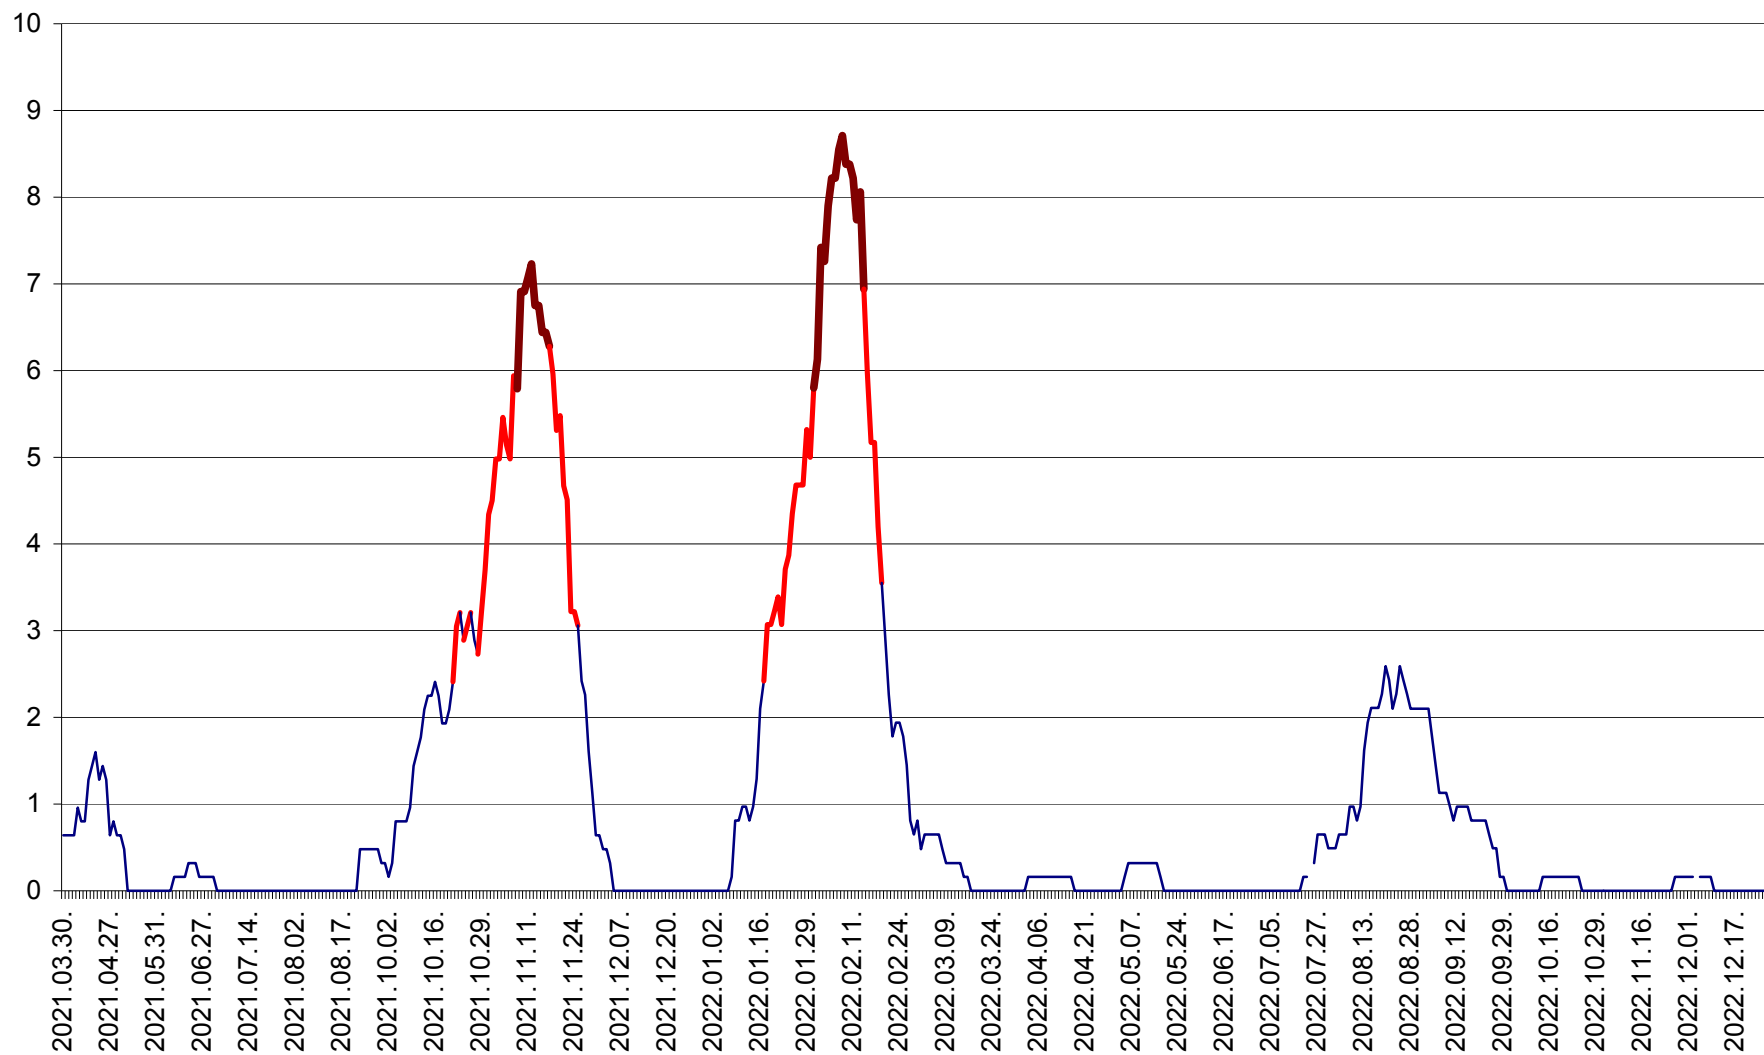

PLĂIEȘII DE JOS - Evolutia incidentei cumulate pe 14 zile la ‰ de locuitori
2021.04.01. - 2022.12.26.

PORUMBENI - Evolutia incidentei cumulate pe 14 zile la ‰ de locuitori
2021.04.01. - 2022.12.26.

PRAID - Evolutia incidentei cumulate pe 14 zile la ‰ de locuitori
2021.04.01. - 2022.12.26.

RACU - Evolutia incidentei cumulate pe 14 zile la ‰ de locuitori
2021.04.01. - 2022.12.26.

REMETEA - Evolutia incidentei cumulate pe 14 zile la ‰ de locuitori
2021.04.01. - 2022.12.26.

SĂCEL - Evolutia incidentei cumulate pe 14 zile la ‰ de locuitori
2021.04.01. - 2022.12.26.

SÂNCRĂIENI - Evolutia incidentei cumulate pe 14 zile la ‰ de locuitori
2021.04.01. - 2022.12.26.

SÂNDOMINIC - Evolutia incidentei cumulate pe 14 zile la ‰ de locuitori
2021.04.01. - 2022.12.26.

SÂNMARTIN - Evolutia incidentei cumulate pe 14 zile la ‰ de locuitori
2021.04.01. - 2022.12.26.