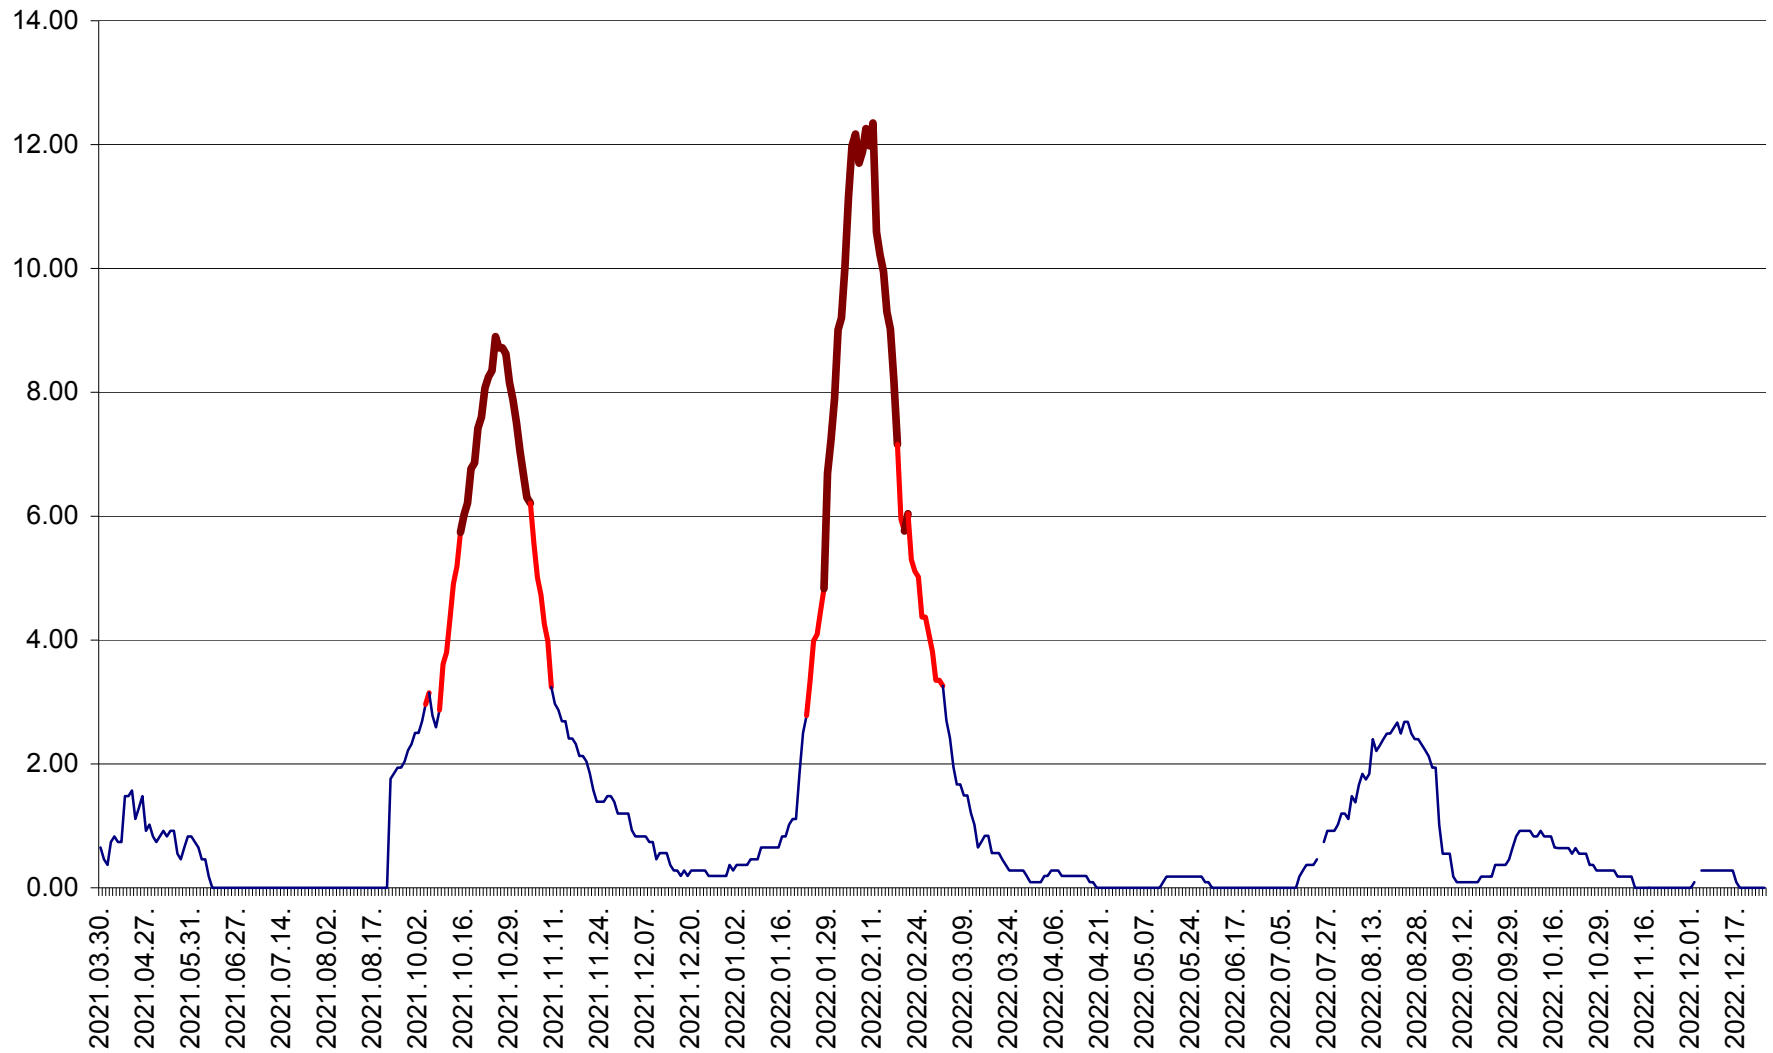

BRĂDEȘTI - Evolutia incidentei cumulate pe 14 zile la ‰ de locuitori
2021.04.01. - 2022.12.26.

CĂPÂLNIȚA - Evolutia incidentei cumulate pe 14 zile la ‰ de locuitori
2021.04.01. - 2022.12.26.

CÂRȚA - Evolutia incidentei cumulate pe 14 zile la ‰ de locuitori
2021.04.01. - 2022.12.26.

CICEU - Evolutia incidentei cumulate pe 14 zile la ‰ de locuitori
2021.04.01. - 2022.12.26.

CIUCSÂNGEORGIU - Evolutia incidentei cumulate pe 14 zile la ‰ de locuitori
2021.04.01. - 2022.12.26.

CIUMANI - Evolutia incidentei cumulate pe 14 zile la ‰ de locuitori
2021.04.01. - 2022.12.26.

CORBU - Evolutia incidentei cumulate pe 14 zile la ‰ de locuitori
2021.04.01. - 2022.12.26.

CORUND - Evolutia incidentei cumulate pe 14 zile la ‰ de locuitori
2021.04.01. - 2022.12.26.

COZMENI - Evolutia incidentei cumulate pe 14 zile la ‰ de locuitori
2021.04.01. - 2022.12.26.

ORAȘ CRISTURU SECUIESC - Evolutia incidentei cumulate pe 14 zile la ‰ de locuitori
2021.04.01. - 2022.12.26.

DĂNEȘTI - Evolutia incidentei cumulate pe 14 zile la ‰ de locuitori
2021.04.01. - 2022.12.26.