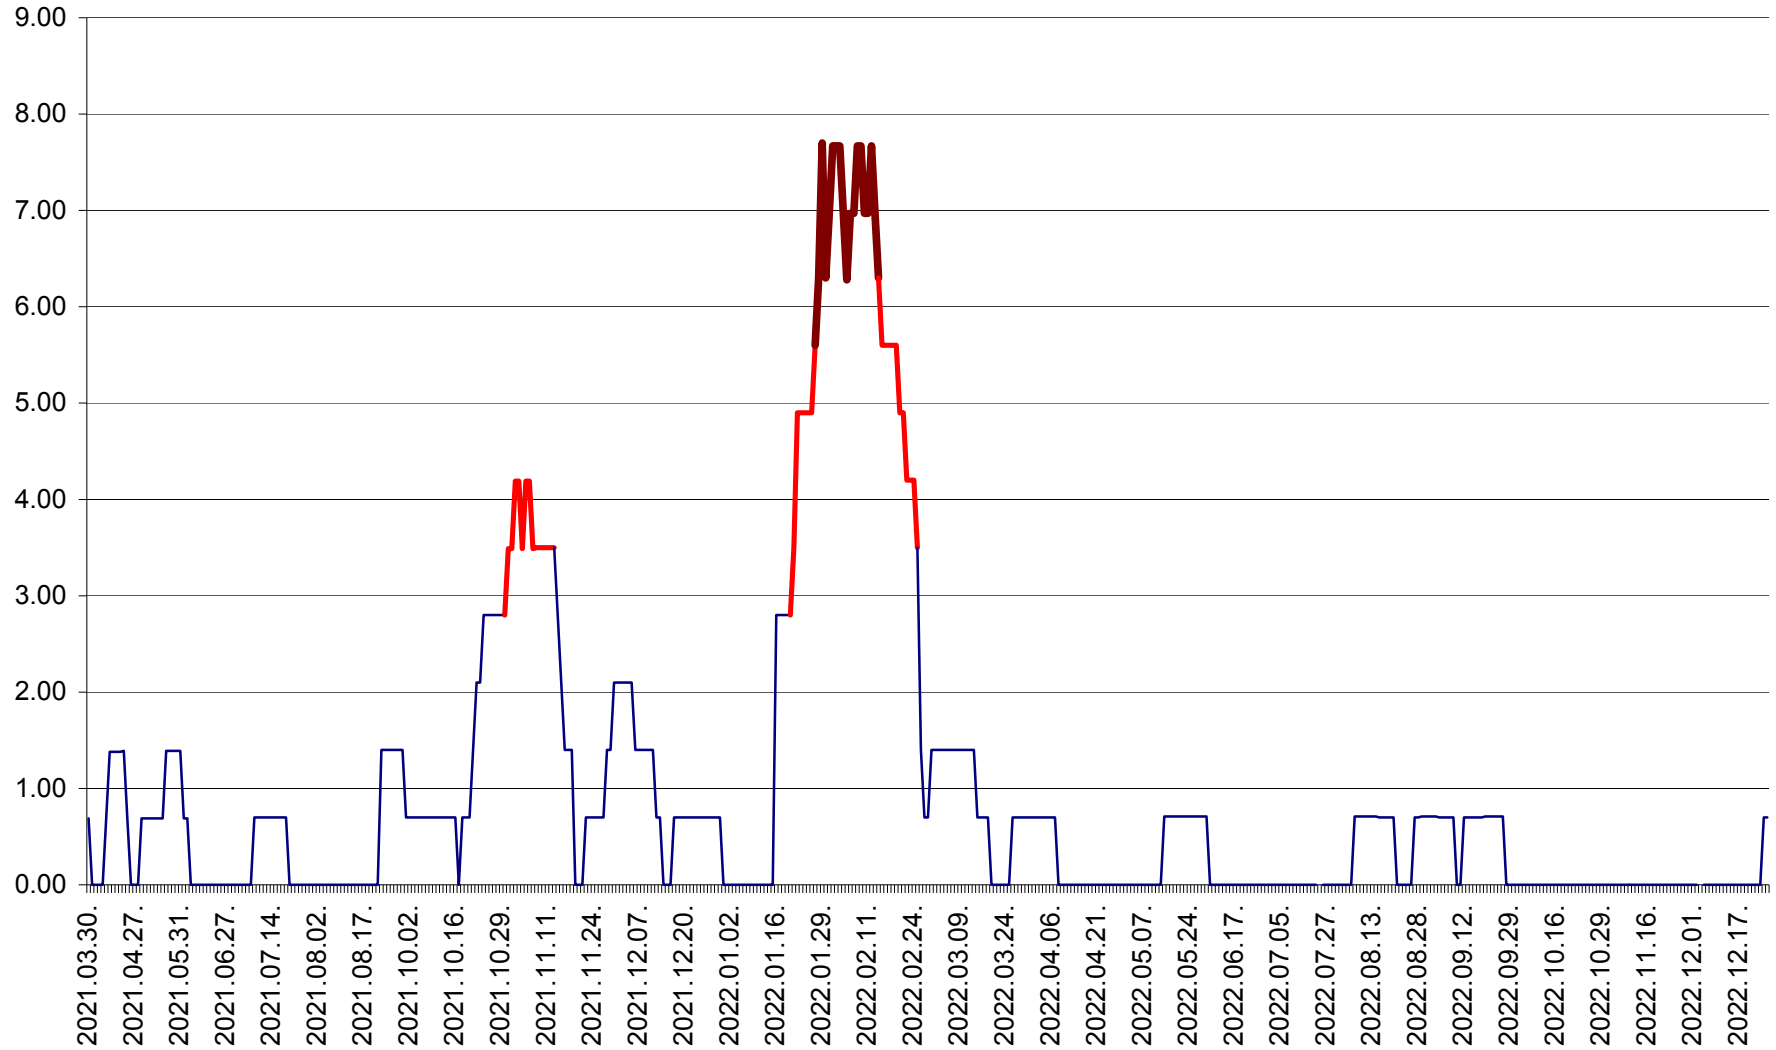

ORAȘ BĂLAN - Evoluția incidenței cumulate pe 14 zile la ‰ de locuitori
2021.04.01. - 2022.12.26.

BILBOR - Evolutia incidentei cumulate pe 14 zile la ‰ de locuitori
2021.04.01. - 2022.12.26.

ORAȘ BORSEC - Evolutia incidentei cumulate pe 14 zile la ‰ de locuitori
2021.04.01. - 2022.12.26.

BRĂDEȘTI - Evolutia incidentei cumulate pe 14 zile la ‰ de locuitori
2021.04.01. - 2022.12.26.

CĂPÂLNIȚA - Evolutia incidentei cumulate pe 14 zile la ‰ de locuitori
2021.04.01. - 2022.12.26.

CÂRȚA - Evolutia incidentei cumulate pe 14 zile la ‰ de locuitori
2021.04.01. - 2022.12.26.

CICEU - Evolutia incidentei cumulate pe 14 zile la ‰ de locuitori
2021.04.01. - 2022.12.26.

CIUCSÂNGEORGIU - Evolutia incidentei cumulate pe 14 zile la ‰ de locuitori
2021.04.01. - 2022.12.26.

CIUMANI - Evolutia incidentei cumulate pe 14 zile la ‰ de locuitori
2021.04.01. - 2022.12.26.

CORBU - Evolutia incidentei cumulate pe 14 zile la ‰ de locuitori
2021.04.01. - 2022.12.26.

CORUND - Evolutia incidentei cumulate pe 14 zile la ‰ de locuitori
2021.04.01. - 2022.12.26.

COZMENI - Evolutia incidentei cumulate pe 14 zile la ‰ de locuitori
2021.04.01. - 2022.12.26.