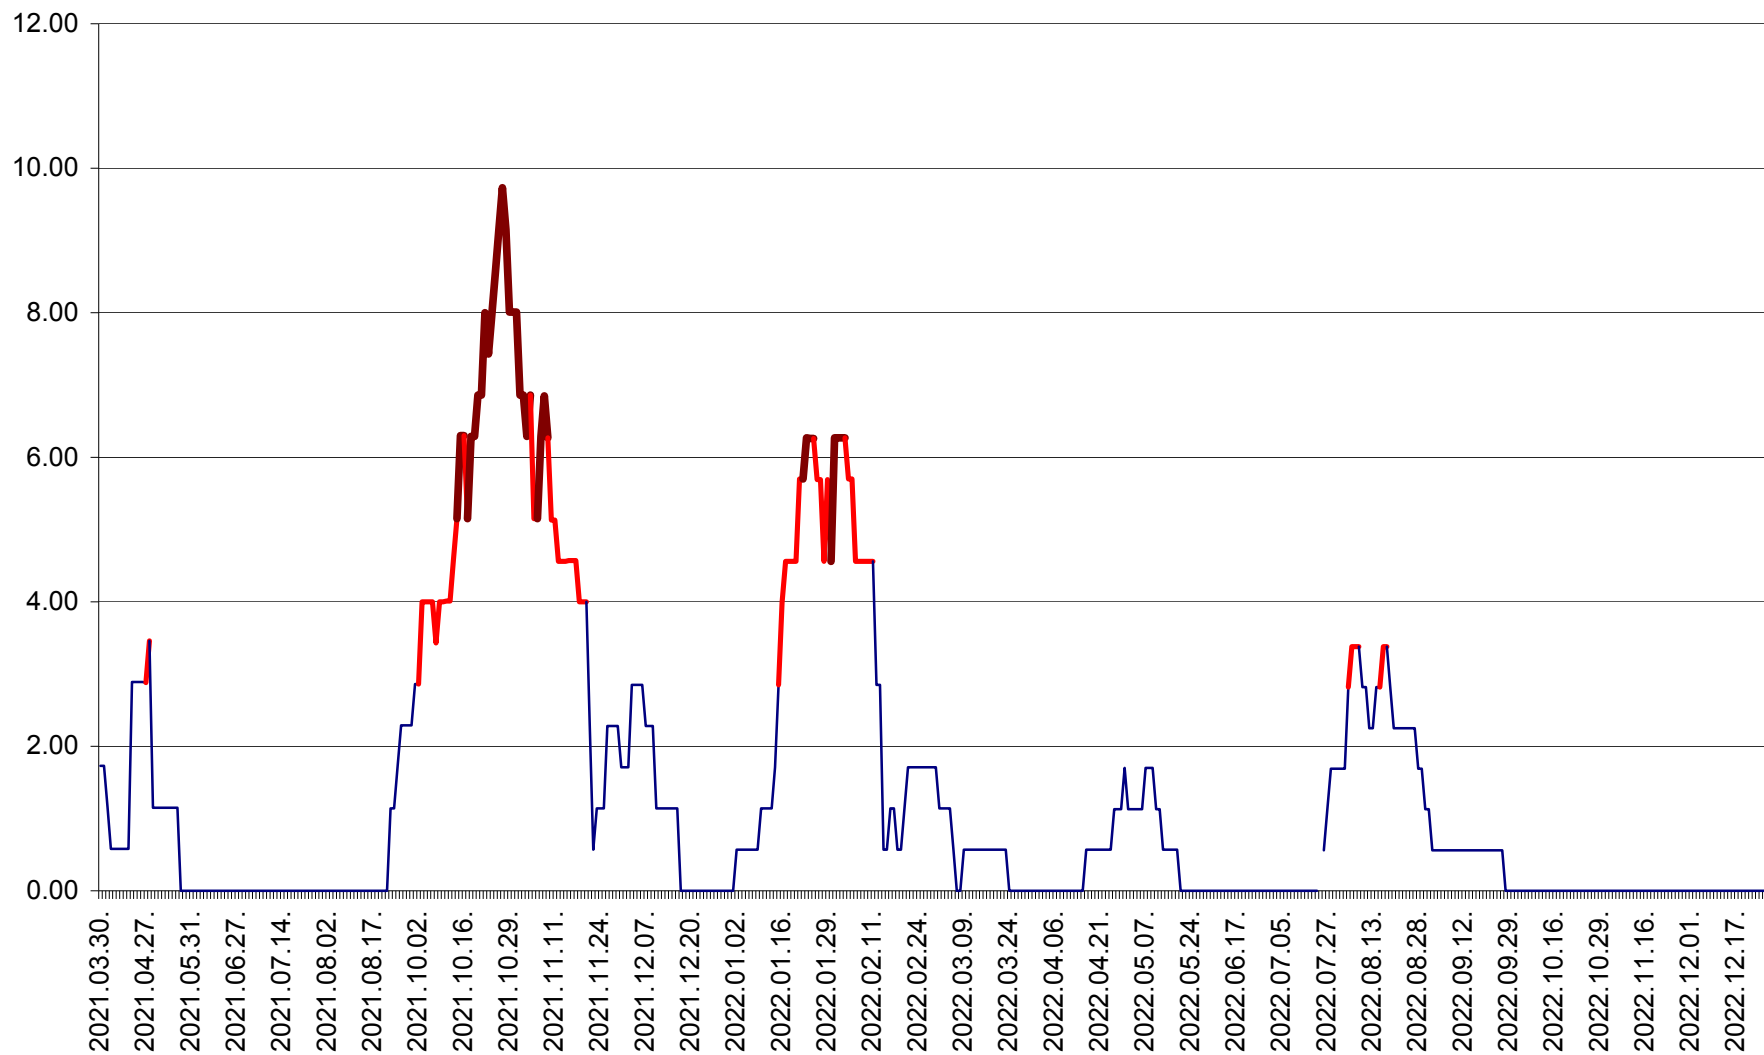

ORAȘ VLĂHIȚA - Evolutia incidentei cumulate pe 14 zile la ‰ de locuitori
2021.04.01. - 2022.12.26.