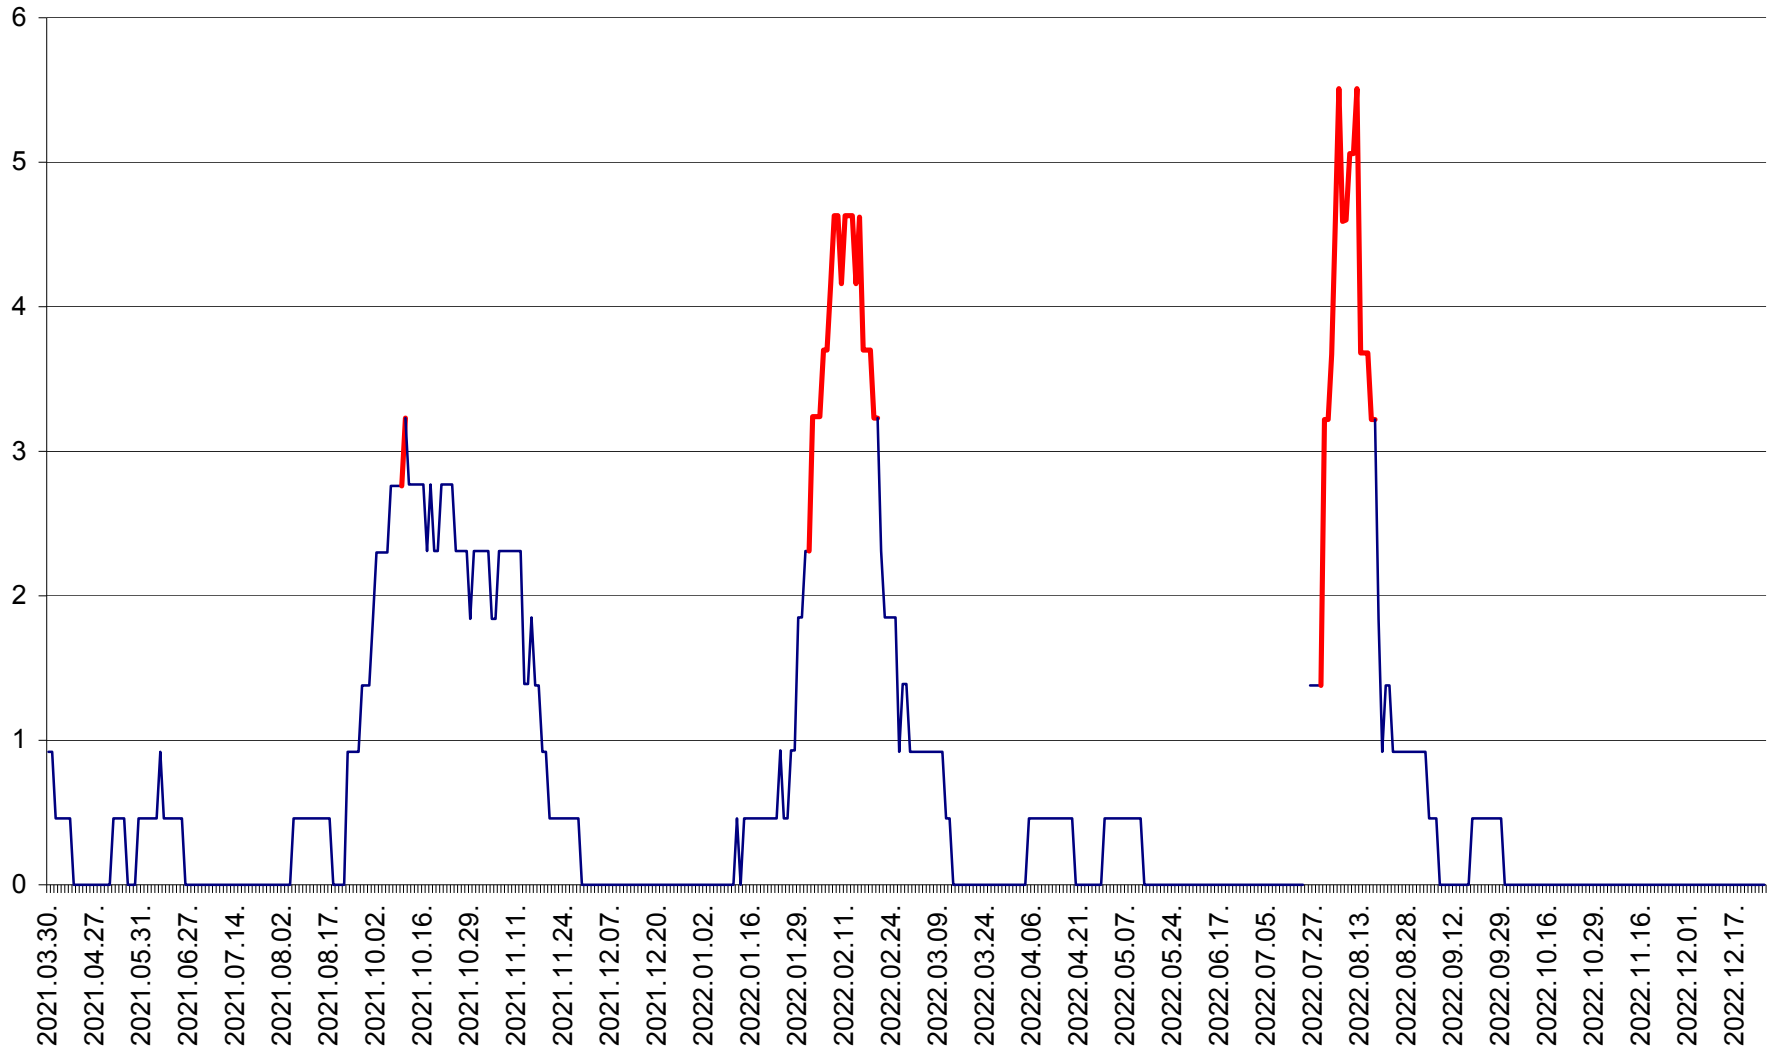

ULIEȘ - Evoluția incidenței cumulate pe 14 zile la ‰ de locuitori
2021.04.01. - 2022.12.26.

TUȘNAD - Evolutia incidentei cumulate pe 14 zile la ‰ de locuitori
2021.04.01. - 2022.12.26.