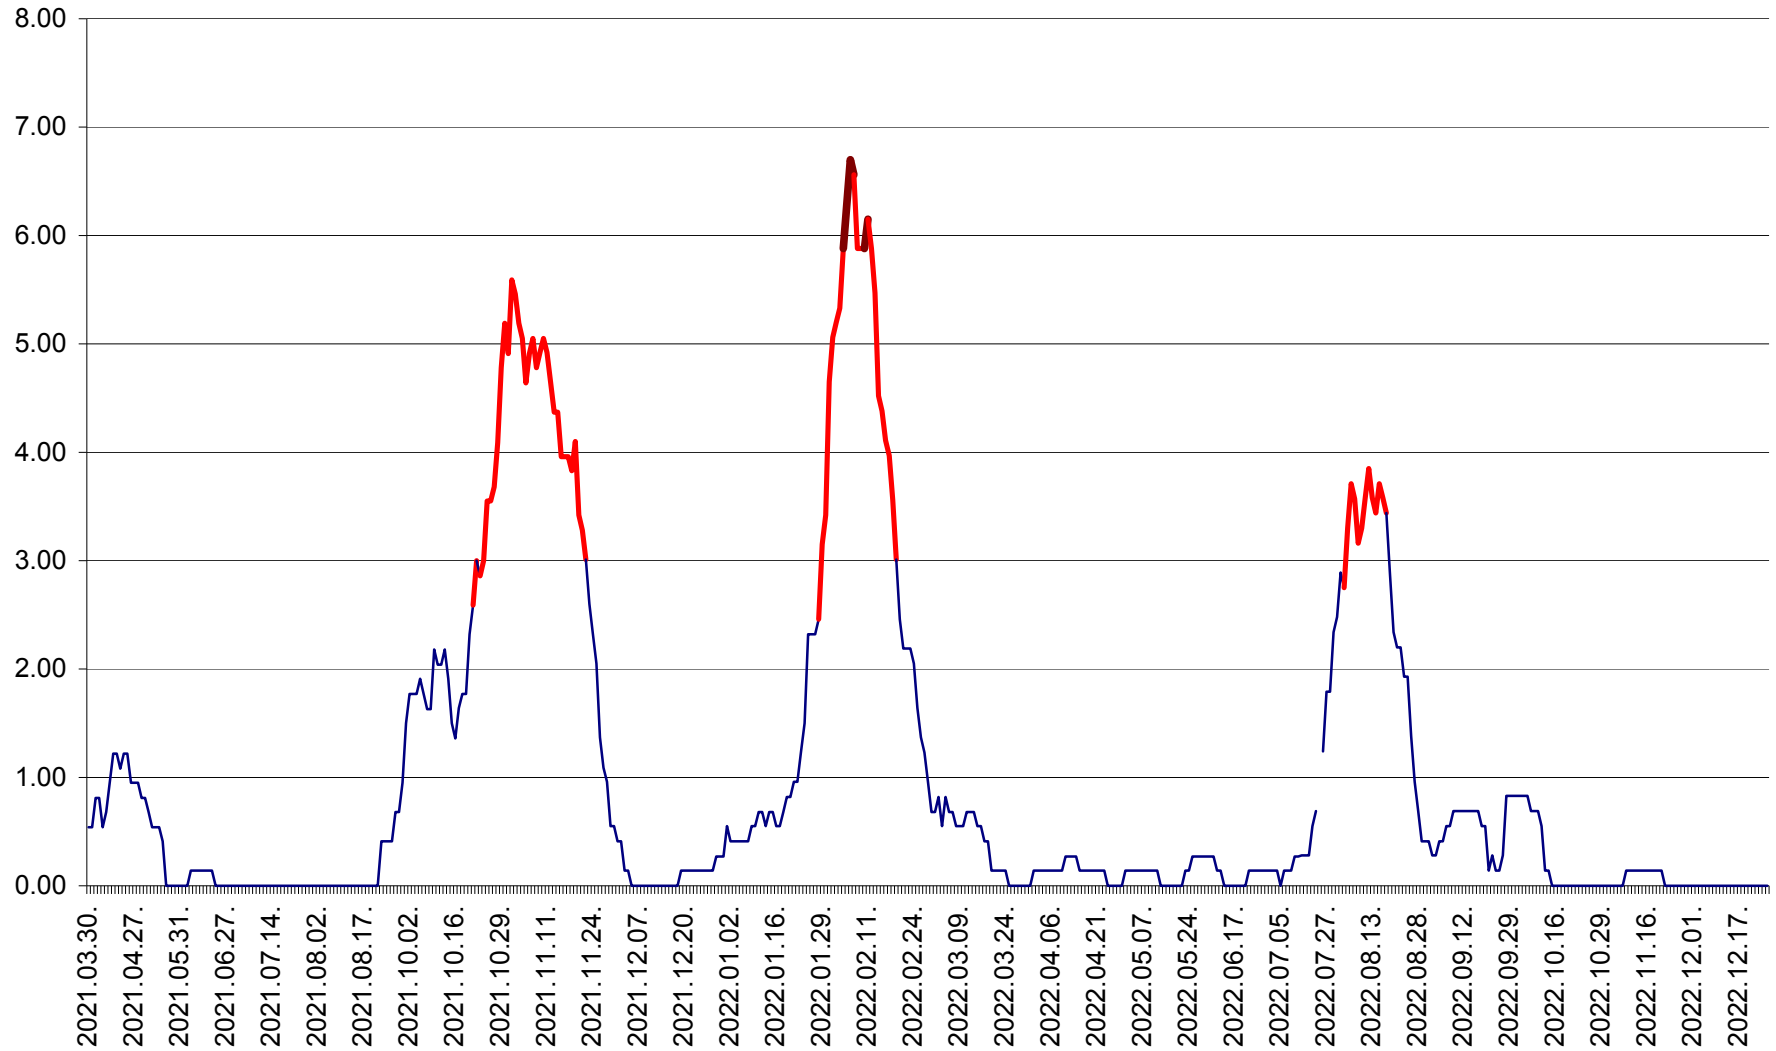

ATID - Evolutia incidentei cumulate pe 14 zile la ‰ de locuitori
2021.04.01. - 2022.12.26.

AVRĂMEȘTI - Evolutia incidentei cumulate pe 14 zile la ‰ de locuitori
2021.04.01. - 2022.12.26.

ORAȘ BĂILE TUȘNAD - Evoluția incidenței cumulate pe 14 zile la ‰ de locuitori
2021.04.01. - 2022.12.26.

ORAȘ BĂLAN - Evoluția incidenței cumulate pe 14 zile la ‰ de locuitori
2021.04.01. - 2022.12.26.

BILBOR - Evolutia incidentei cumulate pe 14 zile la ‰ de locuitori
2021.04.01. - 2022.12.26.

ORAȘ BORSEC - Evolutia incidentei cumulate pe 14 zile la ‰ de locuitori
2021.04.01. - 2022.12.26.

BRĂDEȘTI - Evolutia incidentei cumulate pe 14 zile la ‰ de locuitori
2021.04.01. - 2022.12.26.

CĂPÂLNIȚA - Evolutia incidentei cumulate pe 14 zile la ‰ de locuitori
2021.04.01. - 2022.12.26.

CÂRȚA - Evolutia incidentei cumulate pe 14 zile la ‰ de locuitori
2021.04.01. - 2022.12.26.

CICEU - Evolutia incidentei cumulate pe 14 zile la ‰ de locuitori
2021.04.01. - 2022.12.26.

CIUCSÂNGEORGIU - Evolutia incidentei cumulate pe 14 zile la ‰ de locuitori
2021.04.01. - 2022.12.26.

CIUMANI - Evolutia incidentei cumulate pe 14 zile la ‰ de locuitori
2021.04.01. - 2022.12.26.