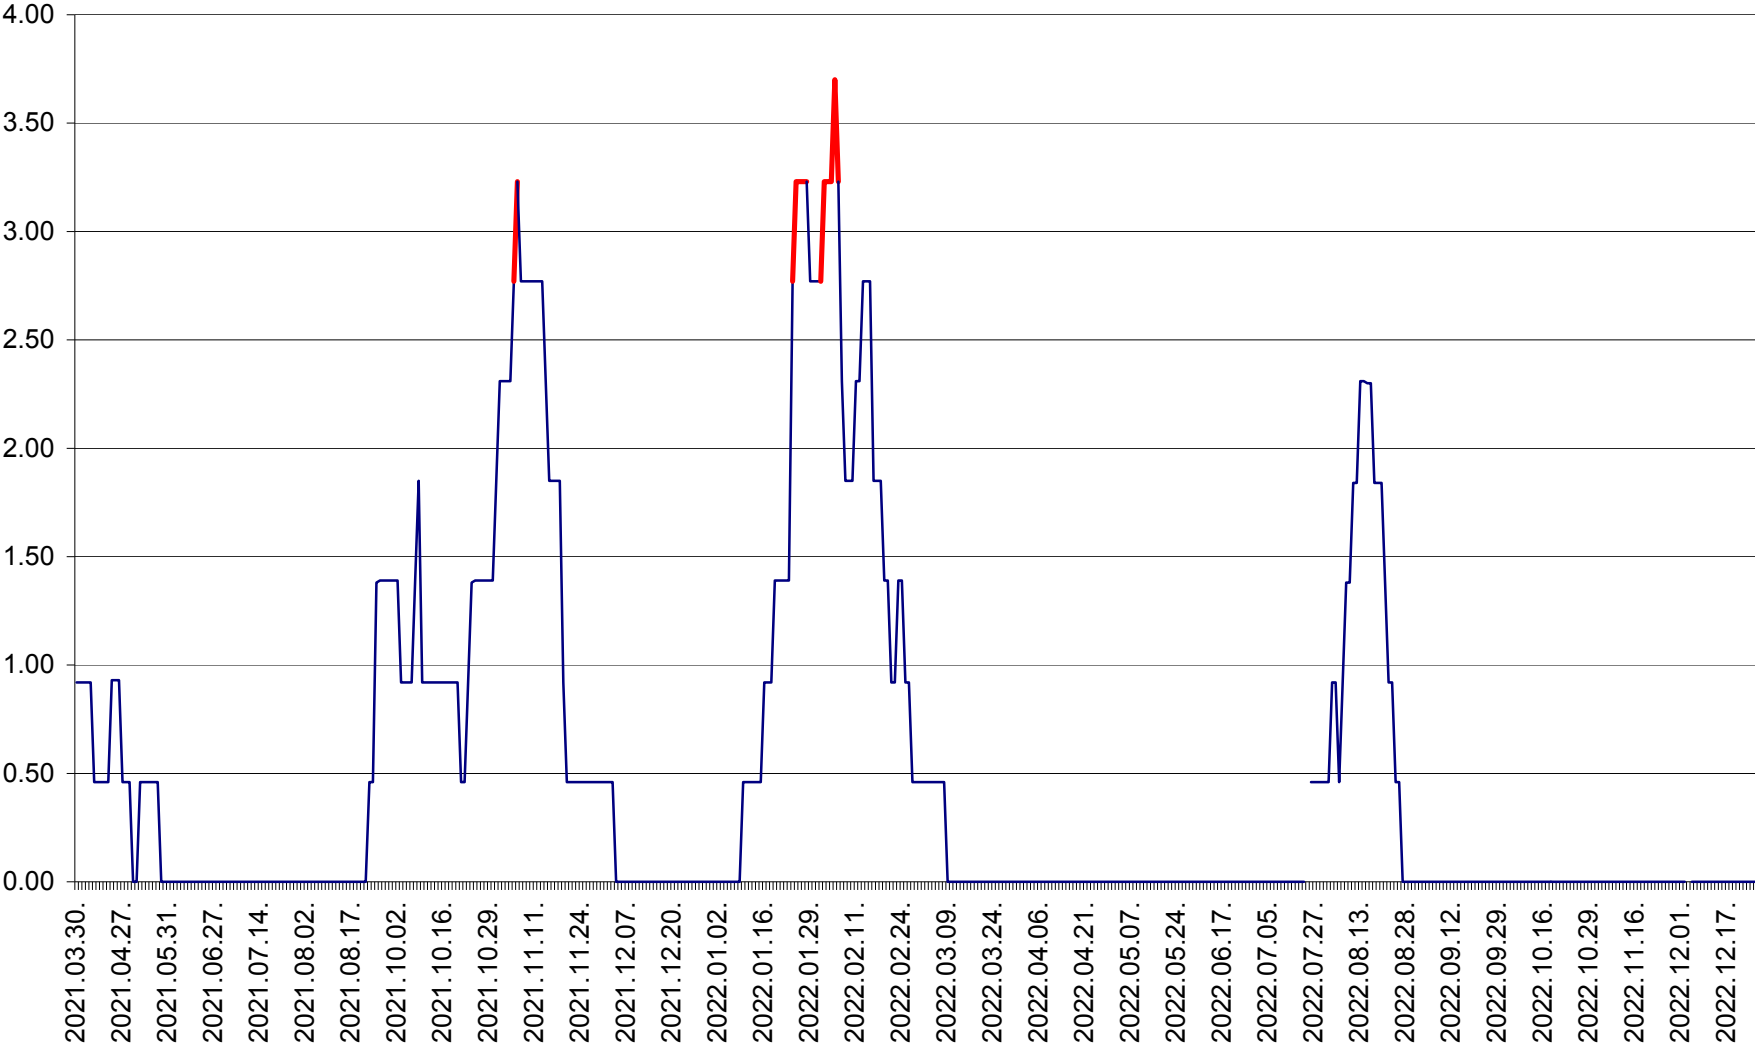

ATID - Evolutia incidentei cumulate pe 14 zile la ‰ de locuitori
2021.04.01. - 2022.12.26.

AVRĂMEȘTI - Evolutia incidentei cumulate pe 14 zile la ‰ de locuitori
2021.04.01. - 2022.12.26.

ORAȘ BĂILE TUȘNAD - Evoluția incidenței cumulate pe 14 zile la ‰ de locuitori
2021.04.01. - 2022.12.26.

ORAȘ BĂLAN - Evoluția incidenței cumulate pe 14 zile la ‰ de locuitori
2021.04.01. - 2022.12.26.

BILBOR - Evolutia incidentei cumulate pe 14 zile la ‰ de locuitori
2021.04.01. - 2022.12.26.

ORAȘ BORSEC - Evolutia incidentei cumulate pe 14 zile la ‰ de locuitori
2021.04.01. - 2022.12.26.

BRĂDEȘTI - Evolutia incidentei cumulate pe 14 zile la ‰ de locuitori
2021.04.01. - 2022.12.26.

CĂPÂLNIȚA - Evolutia incidentei cumulate pe 14 zile la ‰ de locuitori
2021.04.01. - 2022.12.26.

CÂRȚA - Evolutia incidentei cumulate pe 14 zile la ‰ de locuitori
2021.04.01. - 2022.12.26.

CICEU - Evolutia incidentei cumulate pe 14 zile la ‰ de locuitori
2021.04.01. - 2022.12.26.

CIUCSÂNGEORGIU - Evolutia incidentei cumulate pe 14 zile la ‰ de locuitori
2021.04.01. - 2022.12.26.

CIUMANI - Evolutia incidentei cumulate pe 14 zile la ‰ de locuitori
2021.04.01. - 2022.12.26.