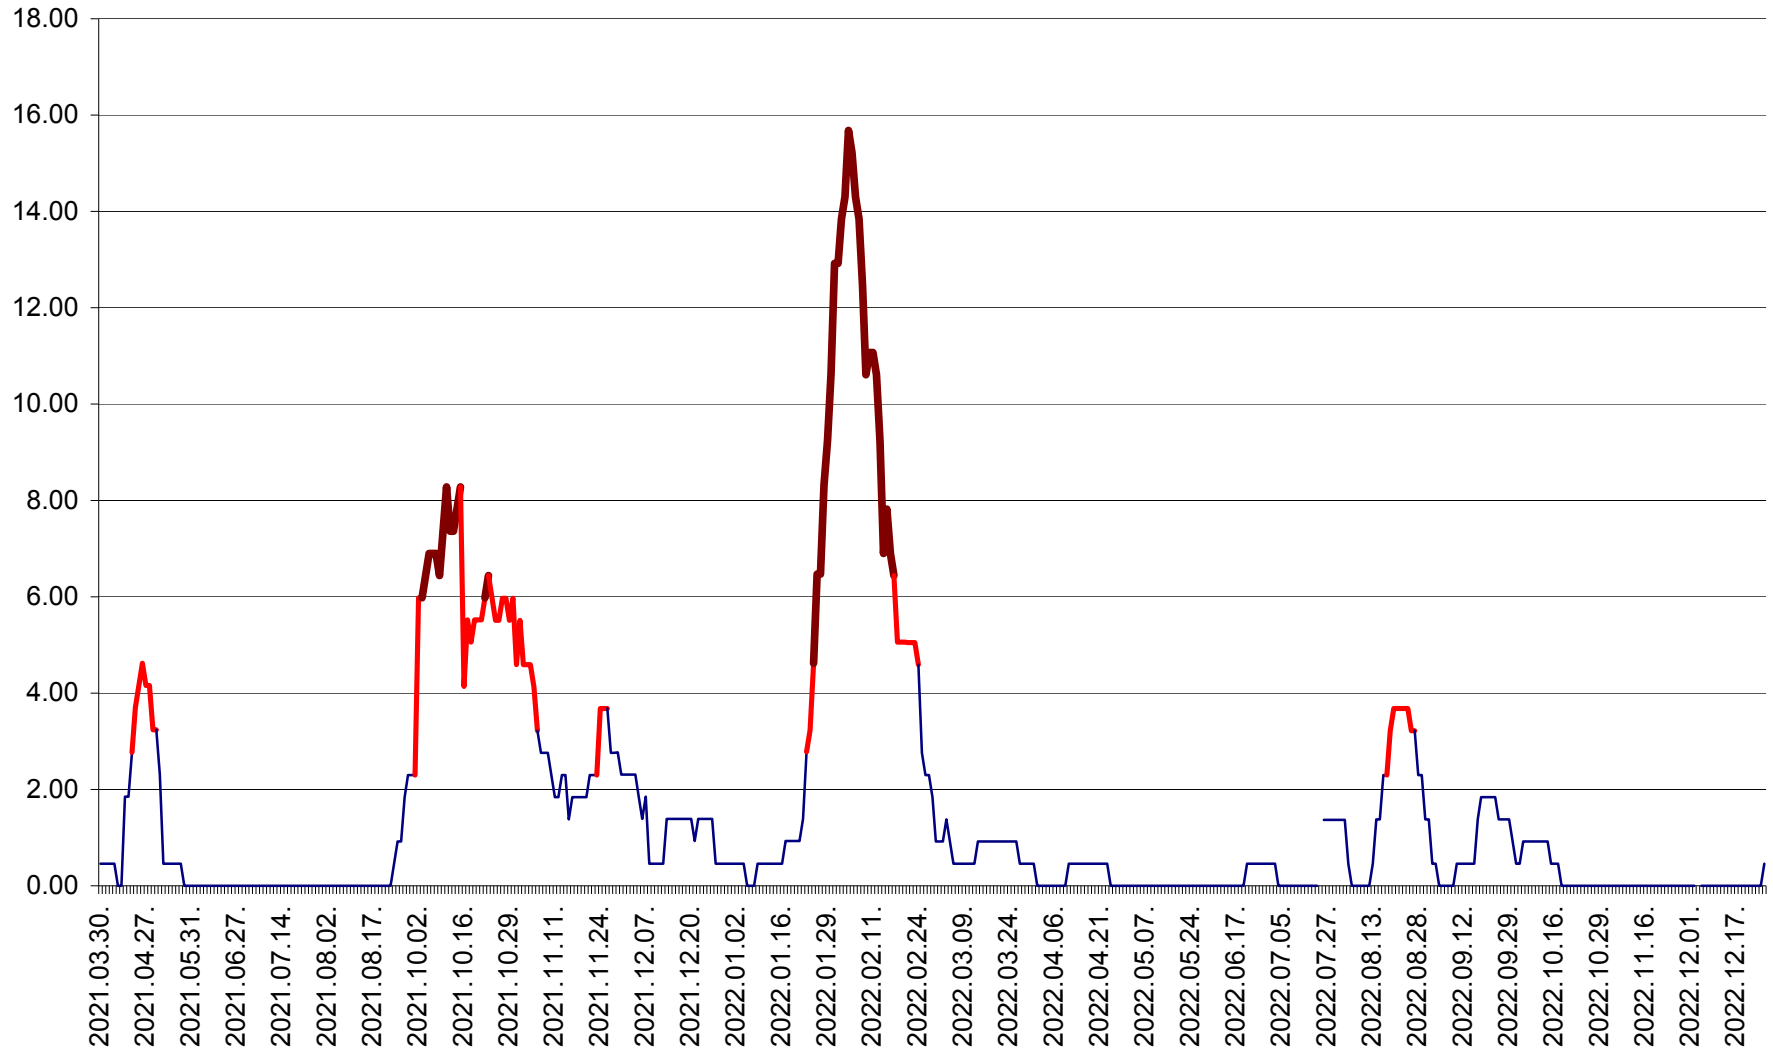

ATID - Evolutia incidentei cumulate pe 14 zile la ‰ de locuitori
2021.04.01. - 2022.12.26.

AVRĂMEȘTI - Evolutia incidentei cumulate pe 14 zile la ‰ de locuitori
2021.04.01. - 2022.12.26.

ORAȘ BĂILE TUȘNAD - Evoluția incidenței cumulate pe 14 zile la ‰ de locuitori
2021.04.01. - 2022.12.26.

ORAȘ BĂLAN - Evoluția incidenței cumulate pe 14 zile la ‰ de locuitori
2021.04.01. - 2022.12.26.

BILBOR - Evolutia incidentei cumulate pe 14 zile la ‰ de locuitori
2021.04.01. - 2022.12.26.

ORAȘ BORSEC - Evolutia incidentei cumulate pe 14 zile la ‰ de locuitori
2021.04.01. - 2022.12.26.

BRĂDEȘTI - Evolutia incidentei cumulate pe 14 zile la ‰ de locuitori
2021.04.01. - 2022.12.26.

CĂPÂLNIȚA - Evolutia incidentei cumulate pe 14 zile la ‰ de locuitori
2021.04.01. - 2022.12.26.

CÂRȚA - Evolutia incidentei cumulate pe 14 zile la ‰ de locuitori
2021.04.01. - 2022.12.26.

CICEU - Evolutia incidentei cumulate pe 14 zile la ‰ de locuitori
2021.04.01. - 2022.12.26.

CIUCSÂNGEORGIU - Evolutia incidentei cumulate pe 14 zile la ‰ de locuitori
2021.04.01. - 2022.12.26.

CIUMANI - Evolutia incidentei cumulate pe 14 zile la ‰ de locuitori
2021.04.01. - 2022.12.26.