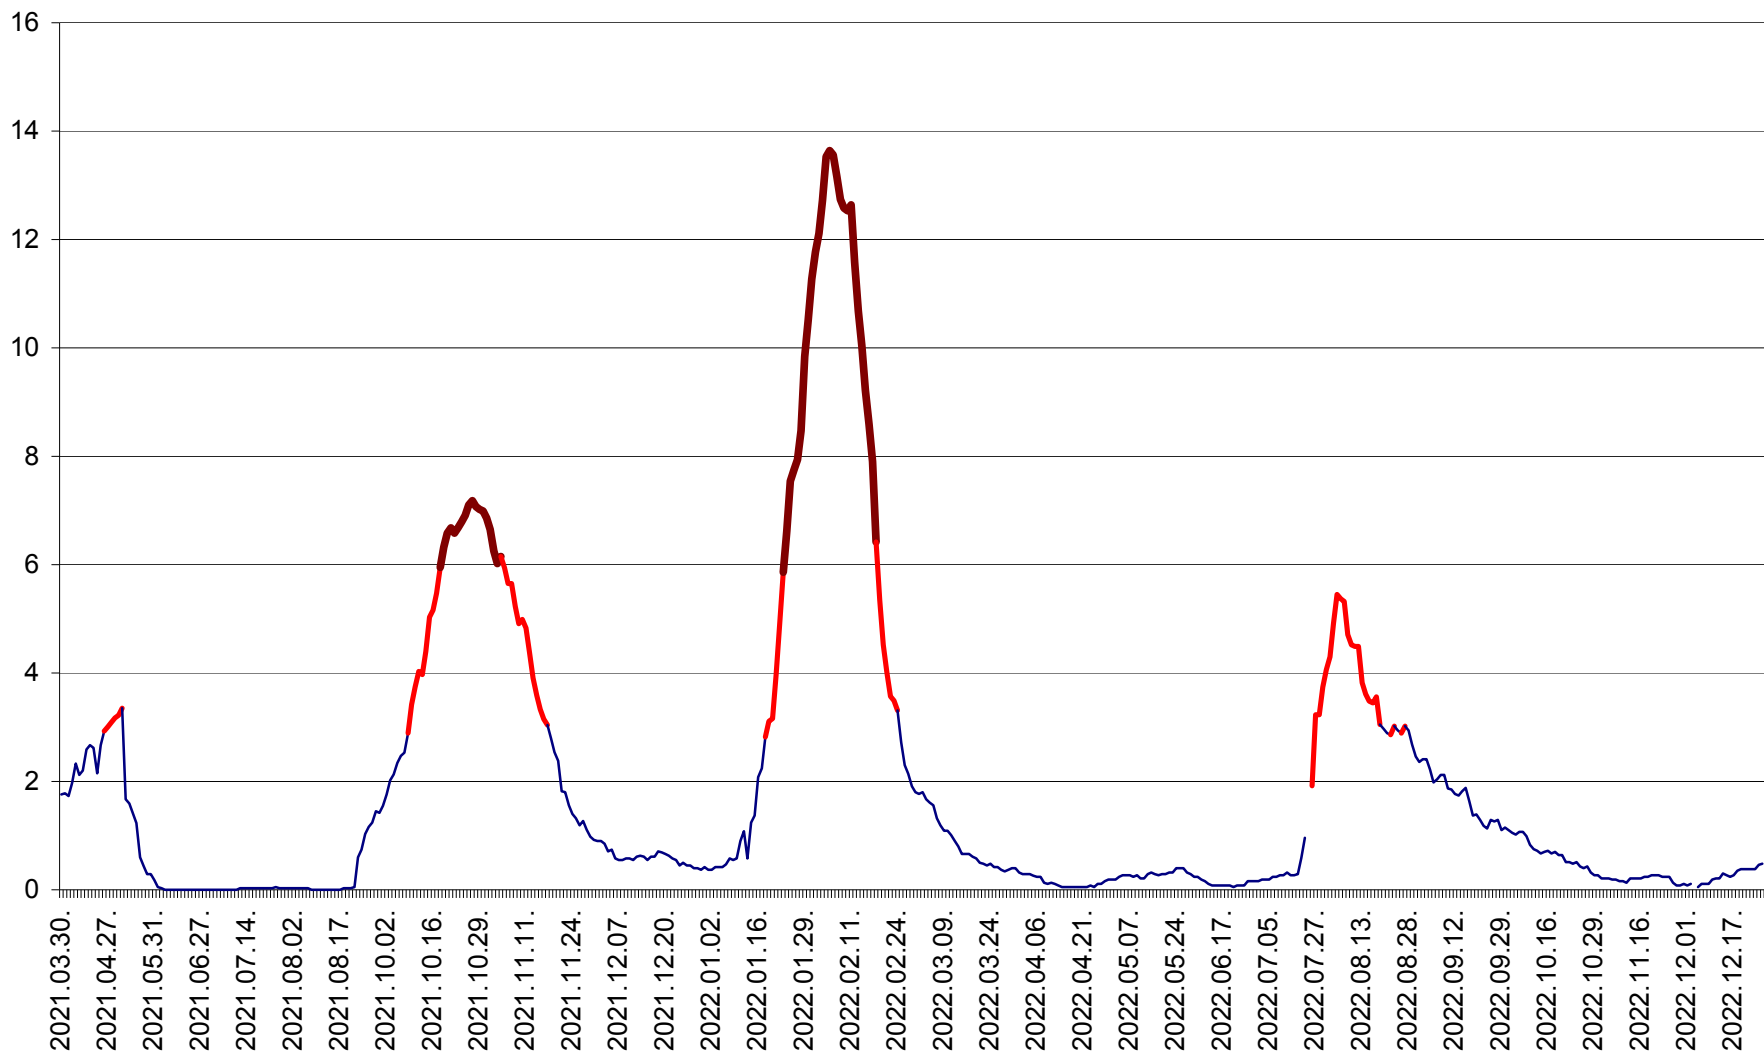

PĂULENI-CIUC - Evolutia incidentei cumulate pe 14 zile la ‰ de locuitori
2021.04.01. - 2022.12.26.