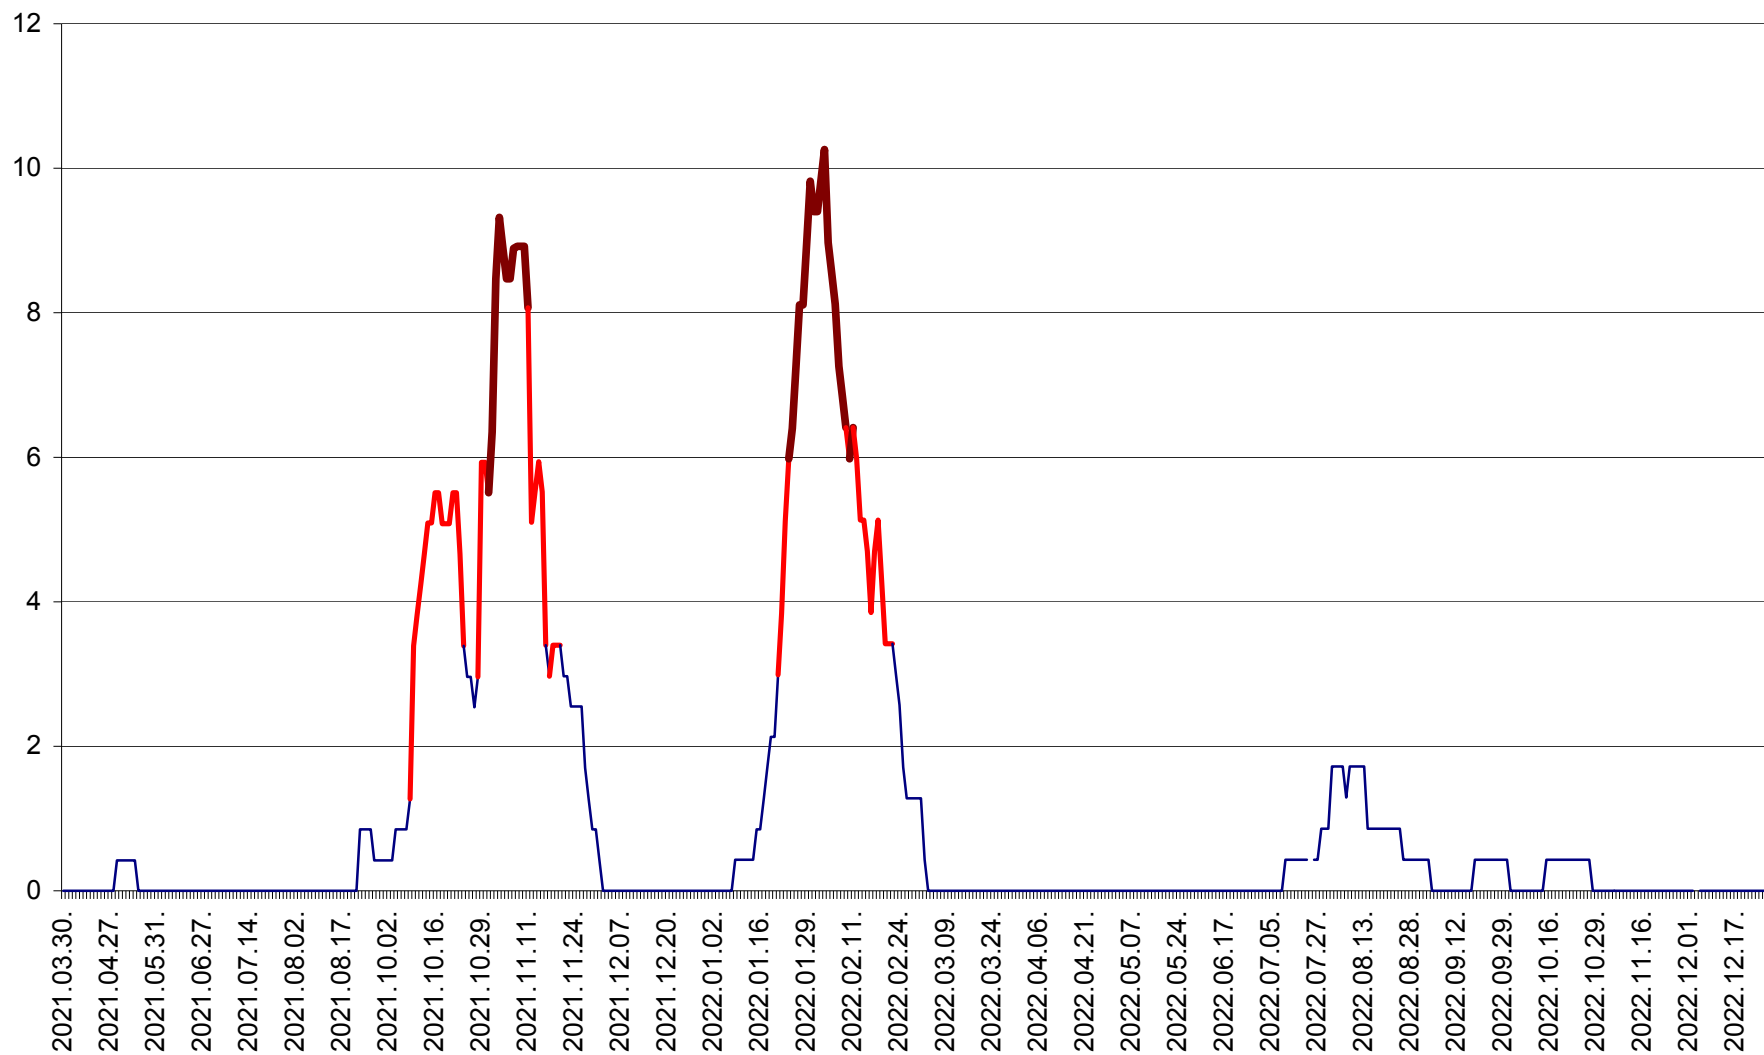

PLĂIEȘII DE JOS - Evolutia incidentei cumulate pe 14 zile la ‰ de locuitori
2021.04.01. - 2022.12.26.

PORUMBENI - Evolutia incidentei cumulate pe 14 zile la ‰ de locuitori
2021.04.01. - 2022.12.26.

PRAID - Evolutia incidentei cumulate pe 14 zile la ‰ de locuitori
2021.04.01. - 2022.12.26.

RACU - Evolutia incidentei cumulate pe 14 zile la ‰ de locuitori
2021.04.01. - 2022.12.26.

REMETEA - Evolutia incidentei cumulate pe 14 zile la ‰ de locuitori
2021.04.01. - 2022.12.26.

SĂCEL - Evolutia incidentei cumulate pe 14 zile la ‰ de locuitori
2021.04.01. - 2022.12.26.

SÂNCRĂIENI - Evolutia incidentei cumulate pe 14 zile la ‰ de locuitori
2021.04.01. - 2022.12.26.

SÂNDOMINIC - Evolutia incidentei cumulate pe 14 zile la ‰ de locuitori
2021.04.01. - 2022.12.26.

SÂNMARTIN - Evolutia incidentei cumulate pe 14 zile la ‰ de locuitori
2021.04.01. - 2022.12.26.