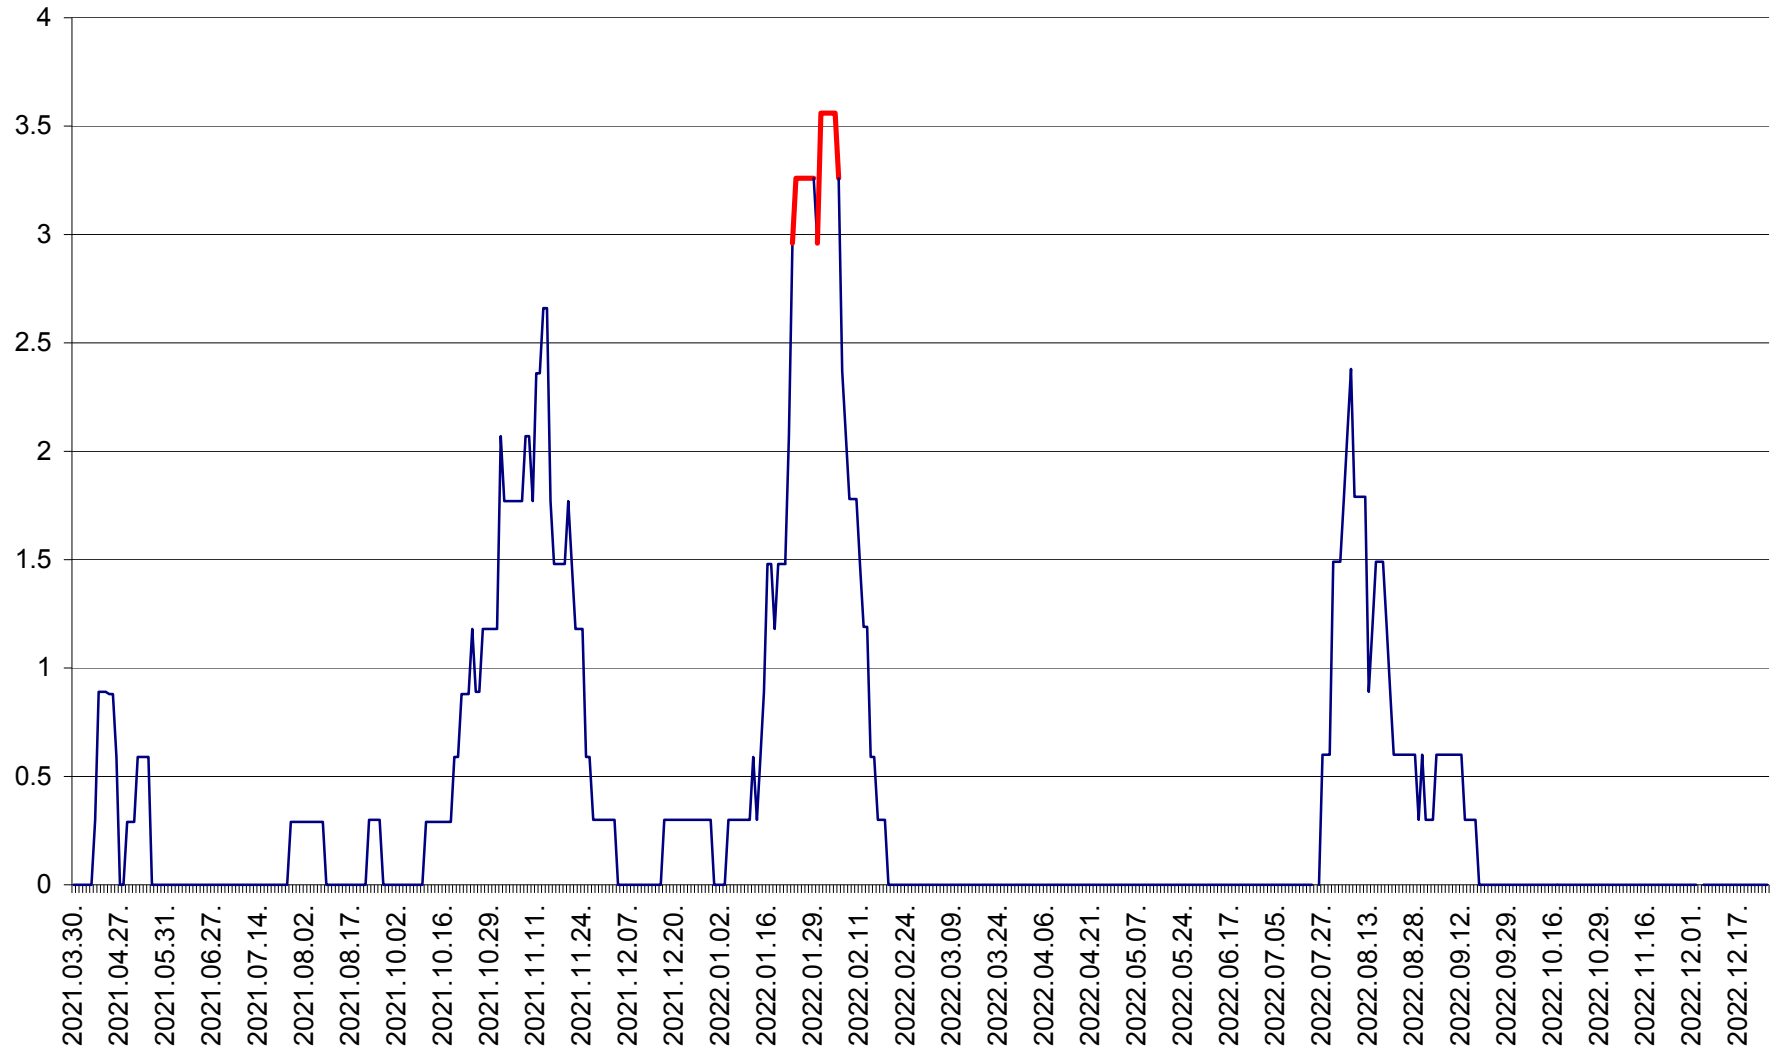

MUNICIPIUL GHEORGHENI - Evolutia incidentei cumulate pe 14 zile la ‰ de locuitori
2021.04.01. - 2022.12.26.

JOSENI - Evolutia incidentei cumulate pe 14 zile la ‰ de locuitori
2021.04.01. - 2022.12.26.

LĂZAREA - Evolutia incidentei cumulate pe 14 zile la % de locuitori
2021.04.01. - 2022.12.26.

LELICENI - Evolutia incidentei cumulate pe 14 zile la ‰ de locuitori
2021.04.01. - 2022.12.26.

LUETA - Evolutia incidentei cumulate pe 14 zile la ‰ de locuitori
2021.04.01. - 2022.12.26.

LUNCA DE JOS - Evolutia incidentei cumulate pe 14 zile la ‰ de locuitori
2021.04.01. - 2022.12.26.

LUNCA DE SUS - Evolutia incidentei cumulate pe 14 zile la ‰ de locuitori
2021.04.01. - 2022.12.26.

LUPENI - Evolutia incidentei cumulate pe 14 zile la ‰ de locuitori
2021.04.01. - 2022.12.26.

MĂDĂRAȘ - Evolutia incidentei cumulate pe 14 zile la ‰ de locuitori
2021.04.01. - 2022.12.26.