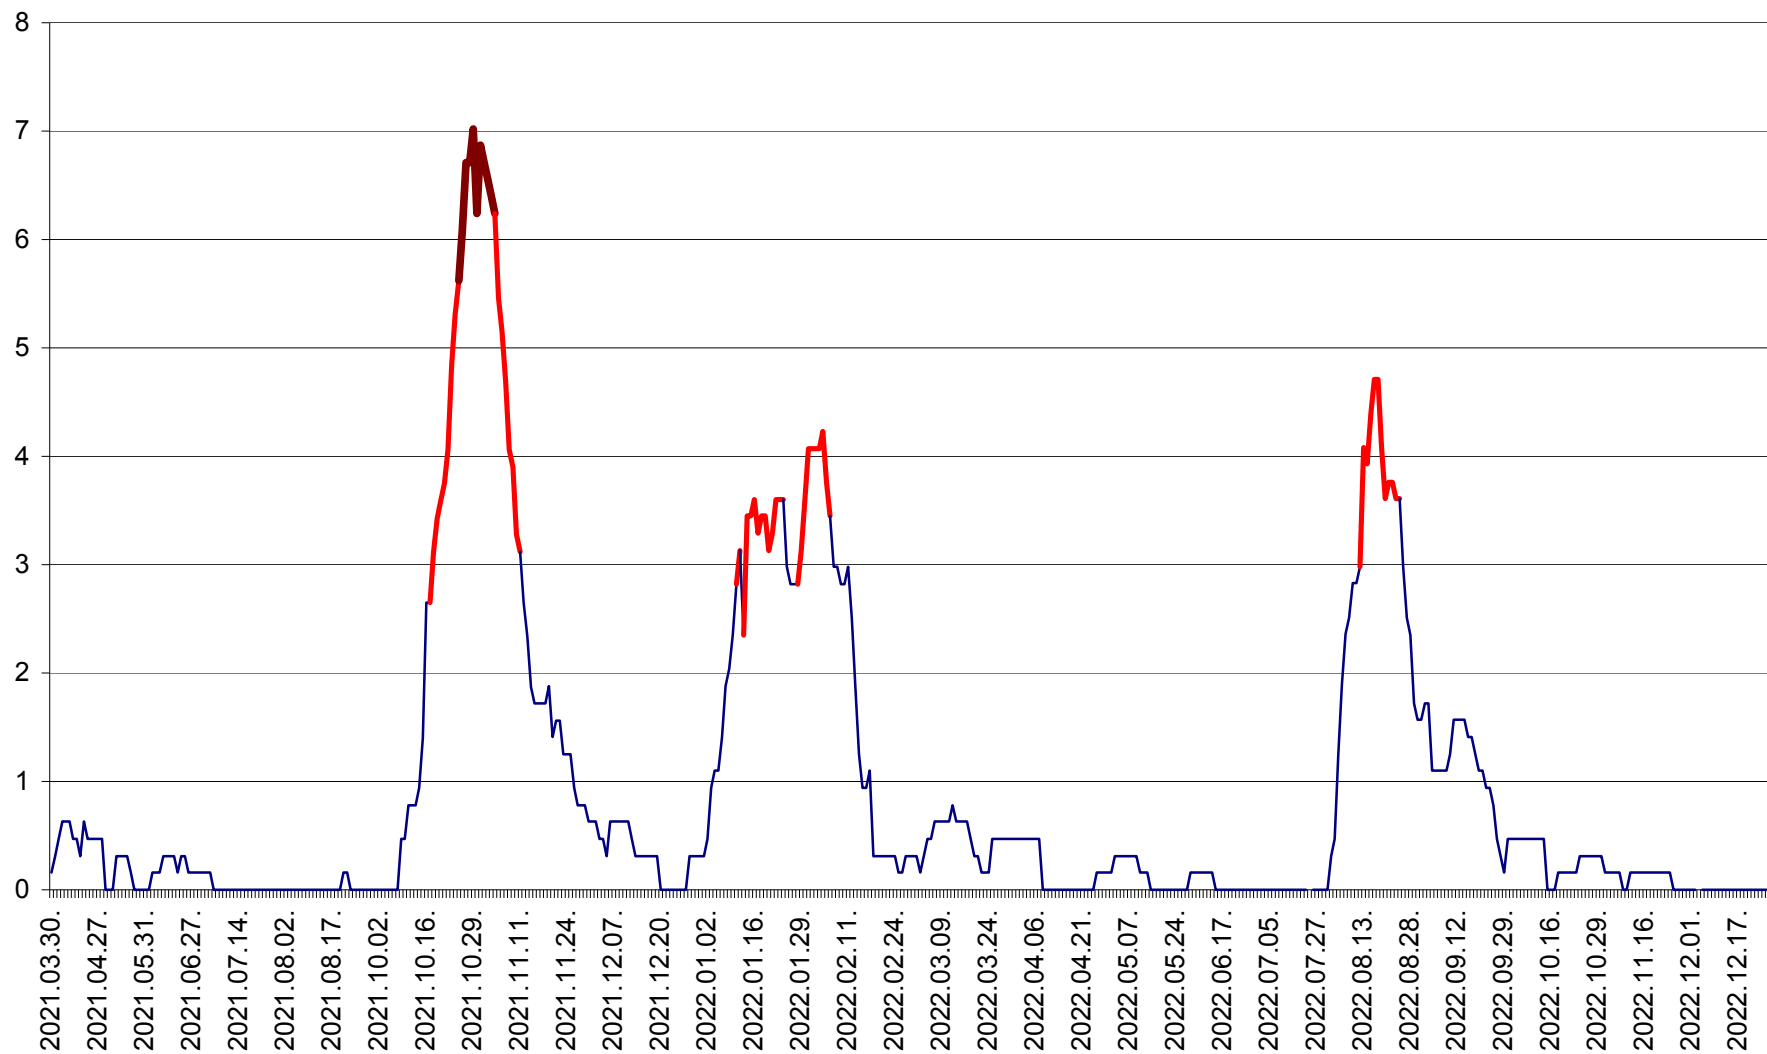

PLĂIEȘII DE JOS - Evolutia incidentei cumulate pe 14 zile la ‰ de locuitori
2021.04.01. - 2022.12.26.

PORUMBENI - Evolutia incidentei cumulate pe 14 zile la ‰ de locuitori
2021.04.01. - 2022.12.26.

PRAID - Evolutia incidentei cumulate pe 14 zile la ‰ de locuitori
2021.04.01. - 2022.12.26.

RACU - Evolutia incidentei cumulate pe 14 zile la ‰ de locuitori
2021.04.01. - 2022.12.26.

REMETEA - Evolutia incidentei cumulate pe 14 zile la ‰ de locuitori
2021.04.01. - 2022.12.26.

SĂCEL - Evolutia incidentei cumulate pe 14 zile la ‰ de locuitori
2021.04.01. - 2022.12.26.