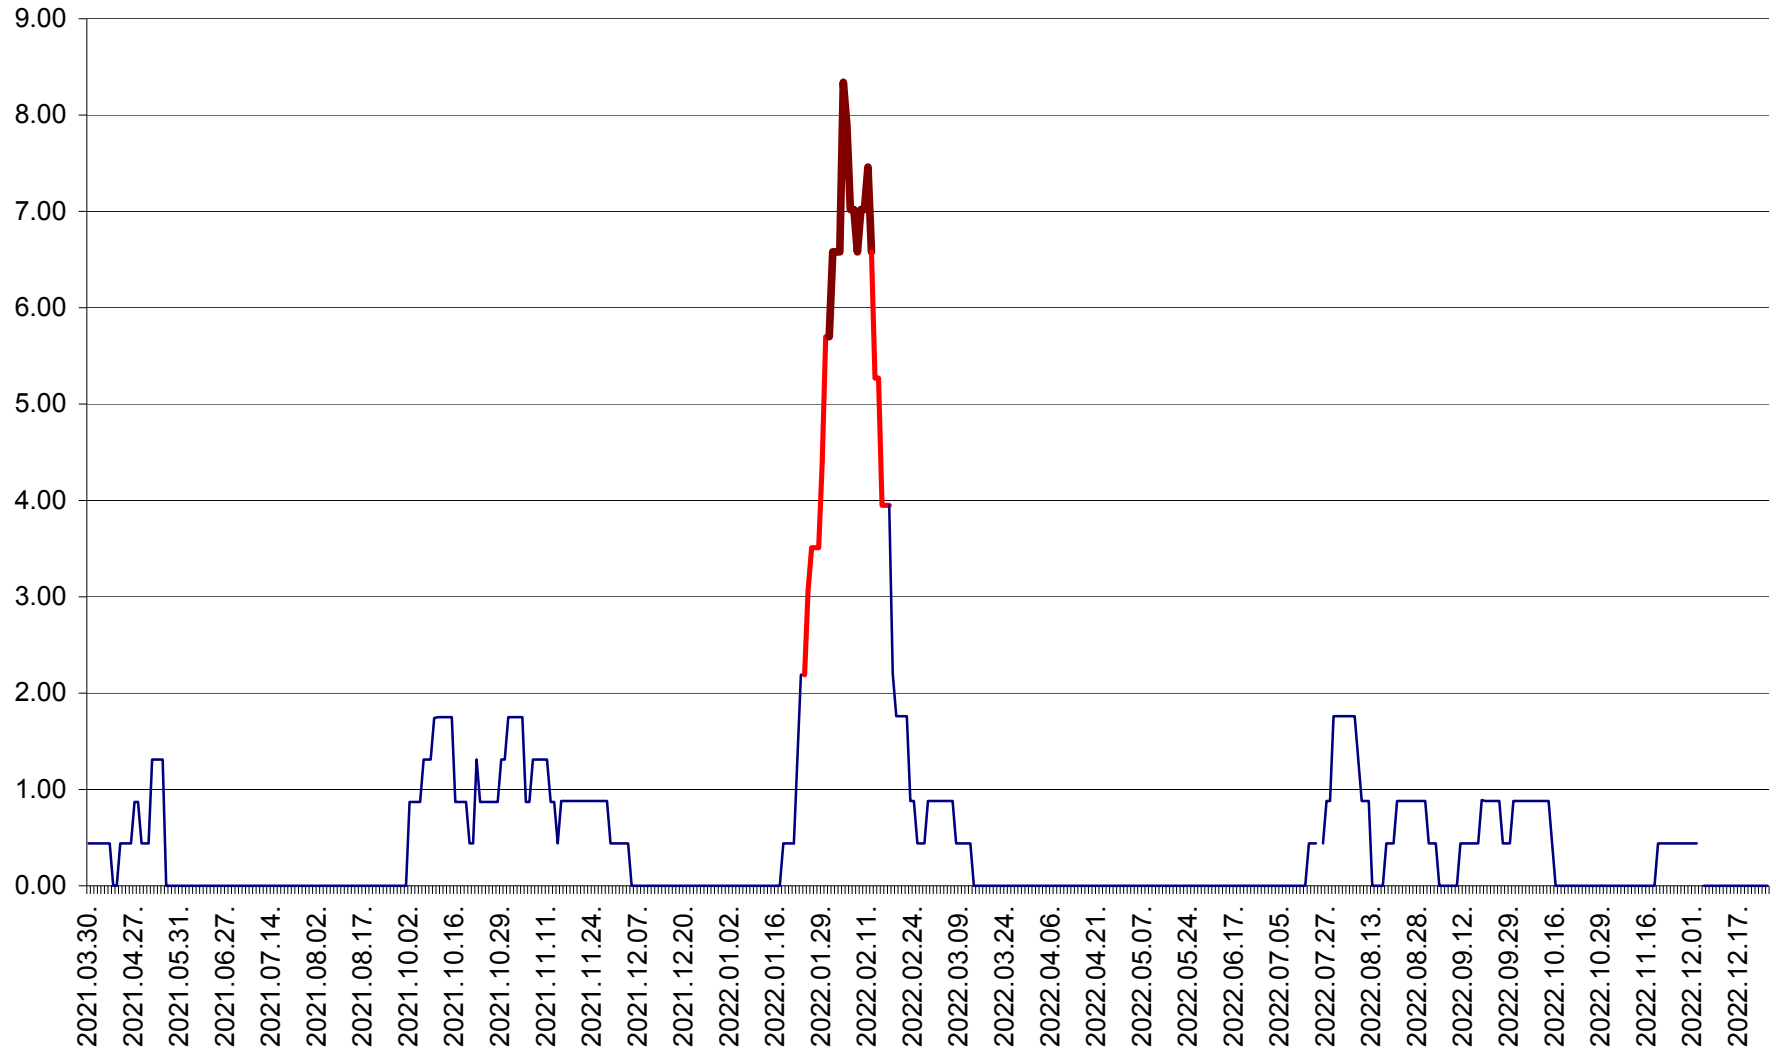

ORAȘ BĂLAN - Evoluția incidenței cumulate pe 14 zile la ‰ de locuitori
2021.04.01. - 2022.12.26.

BILBOR - Evolutia incidentei cumulate pe 14 zile la ‰ de locuitori
2021.04.01. - 2022.12.26.

ORAȘ BORSEC - Evolutia incidentei cumulate pe 14 zile la ‰ de locuitori
2021.04.01. - 2022.12.26.

BRĂDEȘTI - Evolutia incidentei cumulate pe 14 zile la ‰ de locuitori
2021.04.01. - 2022.12.26.

CĂPÂLNIȚA - Evolutia incidentei cumulate pe 14 zile la ‰ de locuitori
2021.04.01. - 2022.12.26.

CÂRȚA - Evolutia incidentei cumulate pe 14 zile la ‰ de locuitori
2021.04.01. - 2022.12.26.

CICEU - Evolutia incidentei cumulate pe 14 zile la ‰ de locuitori
2021.04.01. - 2022.12.26.

CIUCSÂNGEORGIU - Evolutia incidentei cumulate pe 14 zile la ‰ de locuitori
2021.04.01. - 2022.12.26.

CIUMANI - Evolutia incidentei cumulate pe 14 zile la ‰ de locuitori
2021.04.01. - 2022.12.26.

CORBU - Evolutia incidentei cumulate pe 14 zile la ‰ de locuitori
2021.04.01. - 2022.12.26.

CORUND - Evolutia incidentei cumulate pe 14 zile la ‰ de locuitori
2021.04.01. - 2022.12.26.

COZMENI - Evolutia incidentei cumulate pe 14 zile la ‰ de locuitori
2021.04.01. - 2022.12.26.