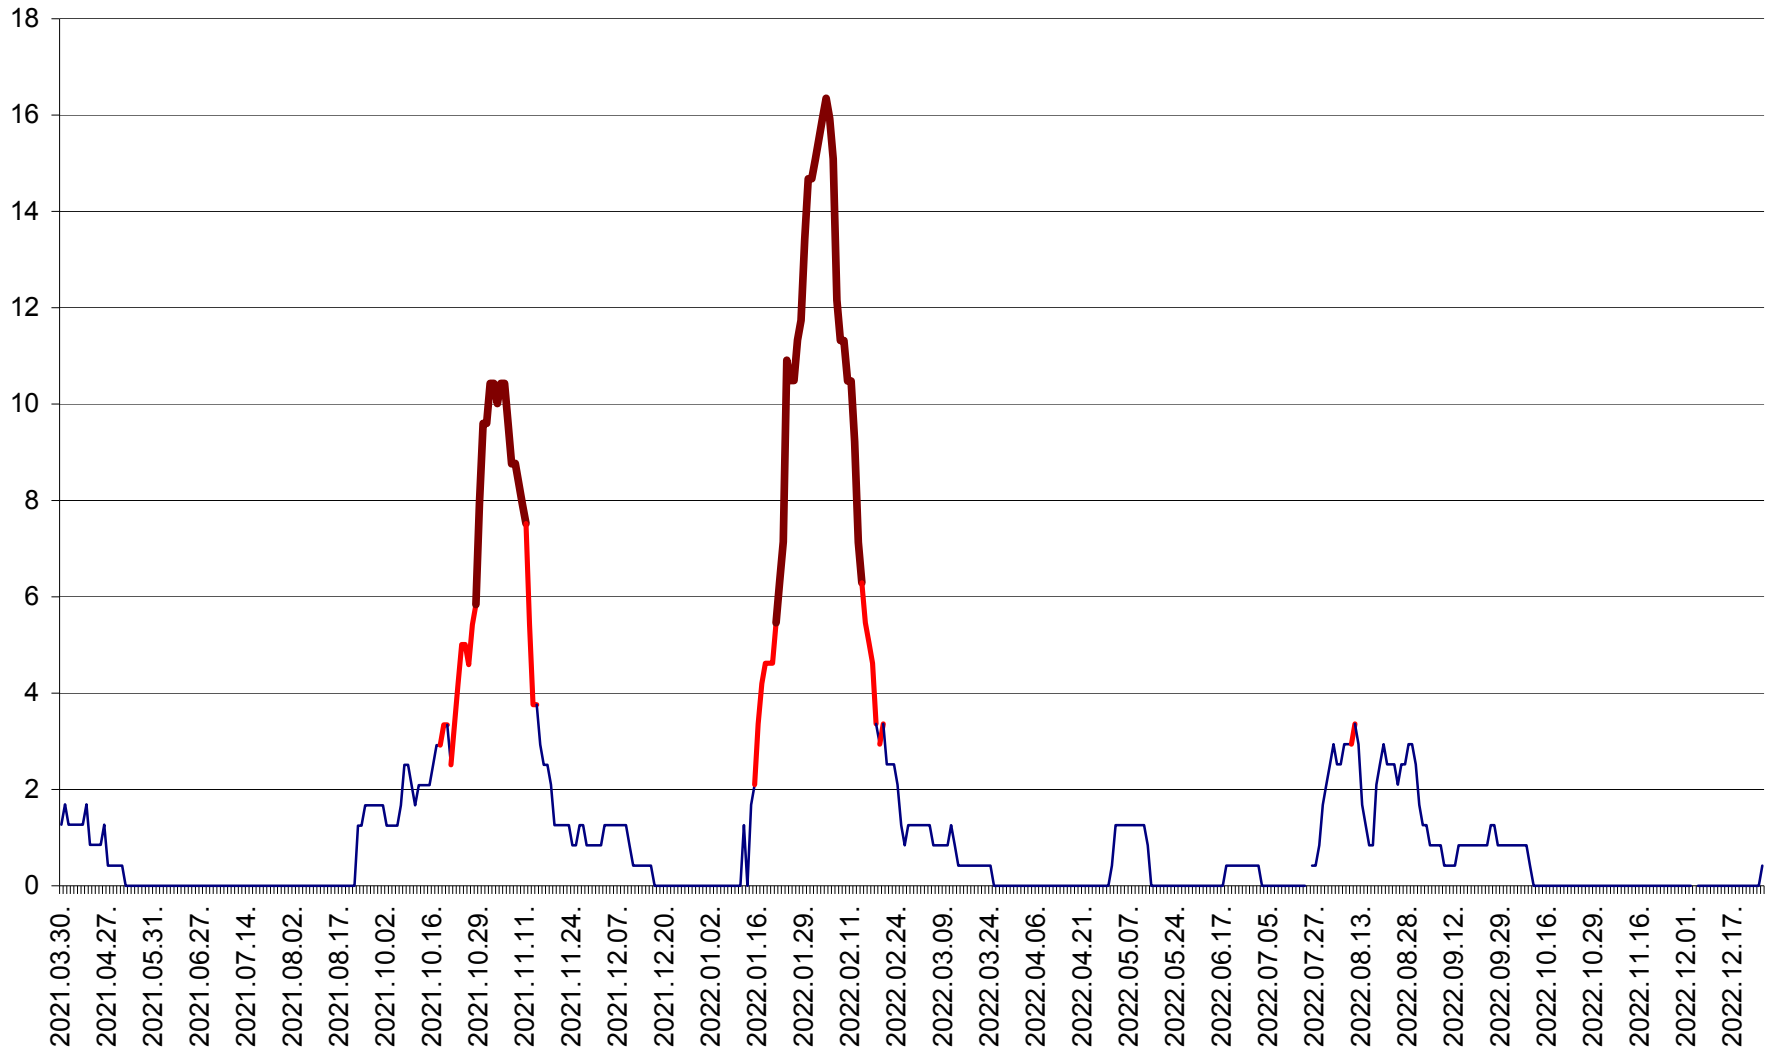

FELICENI - Evolutia incidentei cumulate pe 14 zile la % de locuitori
2021.04.01. - 2022.12.26.

FRUMOASA - Evolutia incidentei cumulate pe 14 zile la ‰ de locuitori
2021.04.01. - 2022.12.26.

GĂLĂUȚAȘ - Evoluția incidenței cumulate pe 14 zile la ‰ de locuitori
2021.04.01. - 2022.12.26.

MUNICIPIUL GHEORGHENI - Evolutia incidentei cumulate pe 14 zile la ‰ de locuitori
2021.04.01. - 2022.12.26.

JOSENI - Evolutia incidentei cumulate pe 14 zile la ‰ de locuitori
2021.04.01. - 2022.12.26.

LĂZAREA - Evolutia incidentei cumulate pe 14 zile la % de locuitori
2021.04.01. - 2022.12.26.

LELICENI - Evolutia incidentei cumulate pe 14 zile la ‰ de locuitori
2021.04.01. - 2022.12.26.

LUETA - Evolutia incidentei cumulate pe 14 zile la ‰ de locuitori
2021.04.01. - 2022.12.26.

LUNCA DE JOS - Evolutia incidentei cumulate pe 14 zile la ‰ de locuitori
2021.04.01. - 2022.12.26.