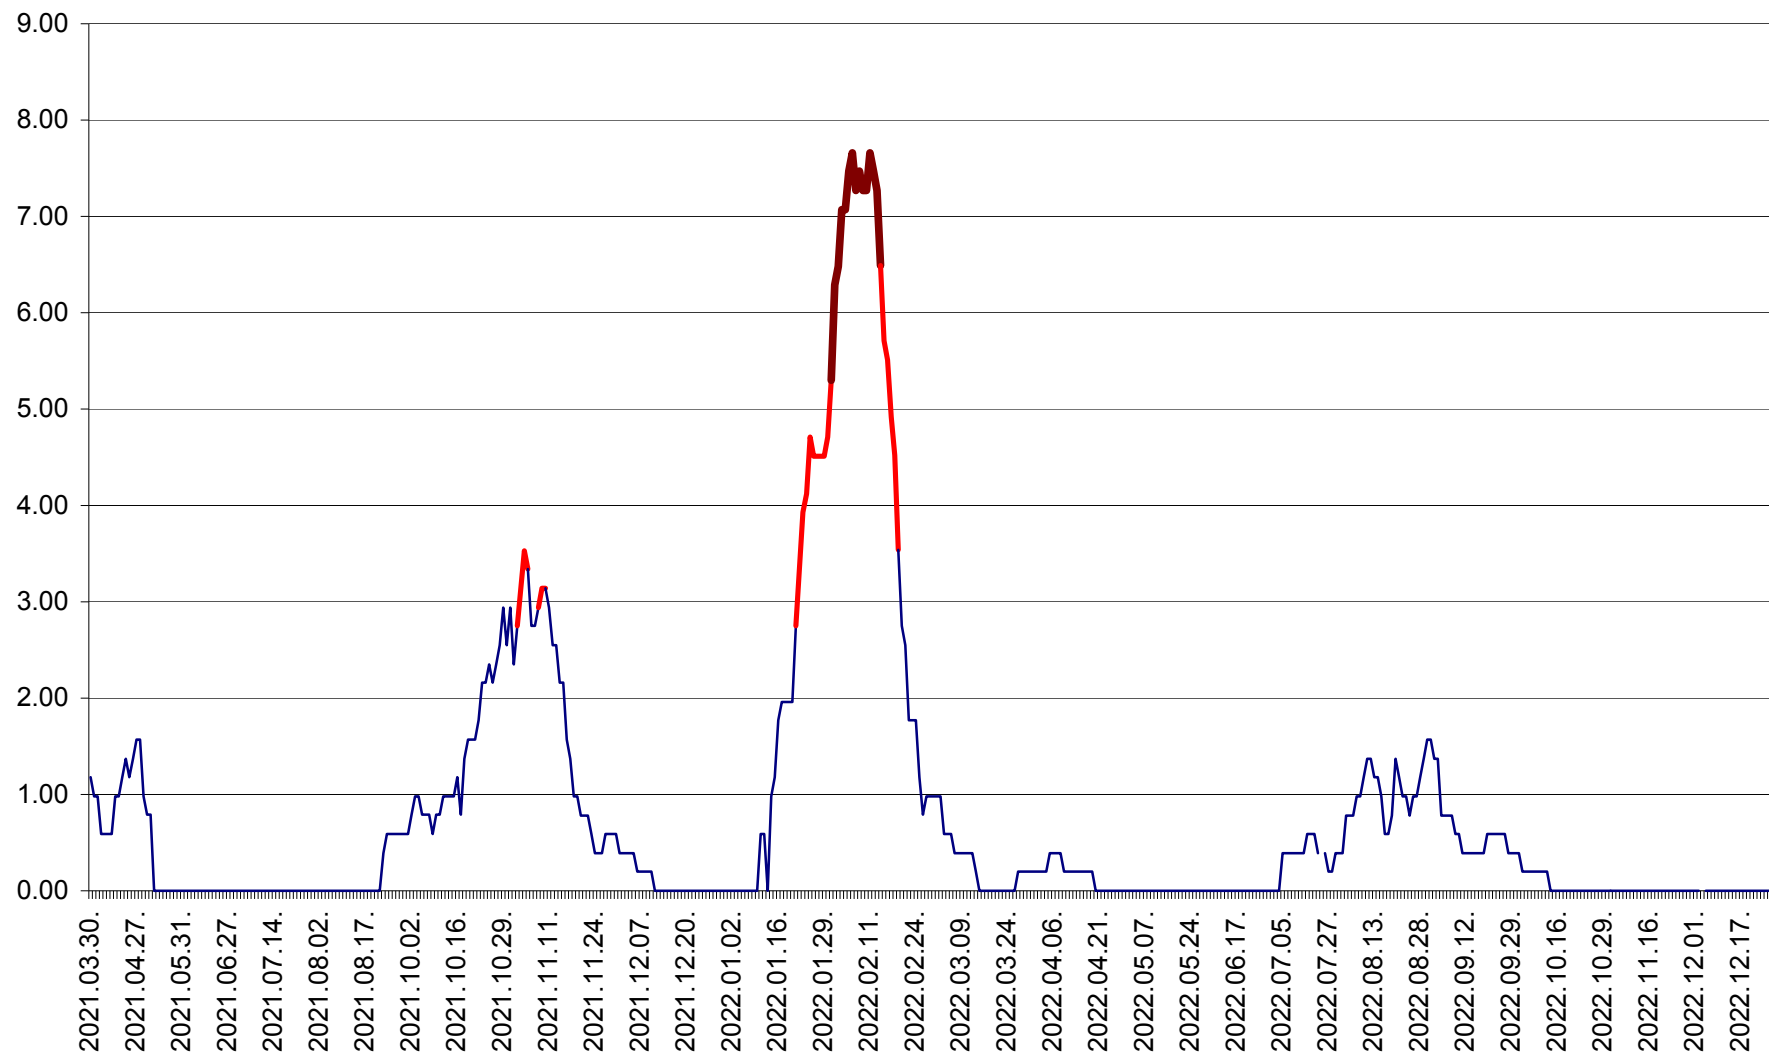

ORAȘ BĂLAN - Evoluția incidenței cumulate pe 14 zile la ‰ de locuitori
2021.04.01. - 2022.12.26.

BILBOR - Evolutia incidentei cumulate pe 14 zile la ‰ de locuitori
2021.04.01. - 2022.12.26.

ORAȘ BORSEC - Evolutia incidentei cumulate pe 14 zile la ‰ de locuitori
2021.04.01. - 2022.12.26.

BRĂDEȘTI - Evolutia incidentei cumulate pe 14 zile la ‰ de locuitori
2021.04.01. - 2022.12.26.

CĂPÂLNIȚA - Evolutia incidentei cumulate pe 14 zile la ‰ de locuitori
2021.04.01. - 2022.12.26.

CÂRȚA - Evolutia incidentei cumulate pe 14 zile la ‰ de locuitori
2021.04.01. - 2022.12.26.

CICEU - Evolutia incidentei cumulate pe 14 zile la ‰ de locuitori
2021.04.01. - 2022.12.26.

CIUCSÂNGEORGIU - Evolutia incidentei cumulate pe 14 zile la ‰ de locuitori
2021.04.01. - 2022.12.26.

CIUMANI - Evolutia incidentei cumulate pe 14 zile la ‰ de locuitori
2021.04.01. - 2022.12.26.

CORBU - Evolutia incidentei cumulate pe 14 zile la ‰ de locuitori
2021.04.01. - 2022.12.26.

CORUND - Evolutia incidentei cumulate pe 14 zile la ‰ de locuitori
2021.04.01. - 2022.12.26.

COZMENI - Evolutia incidentei cumulate pe 14 zile la ‰ de locuitori
2021.04.01. - 2022.12.26.