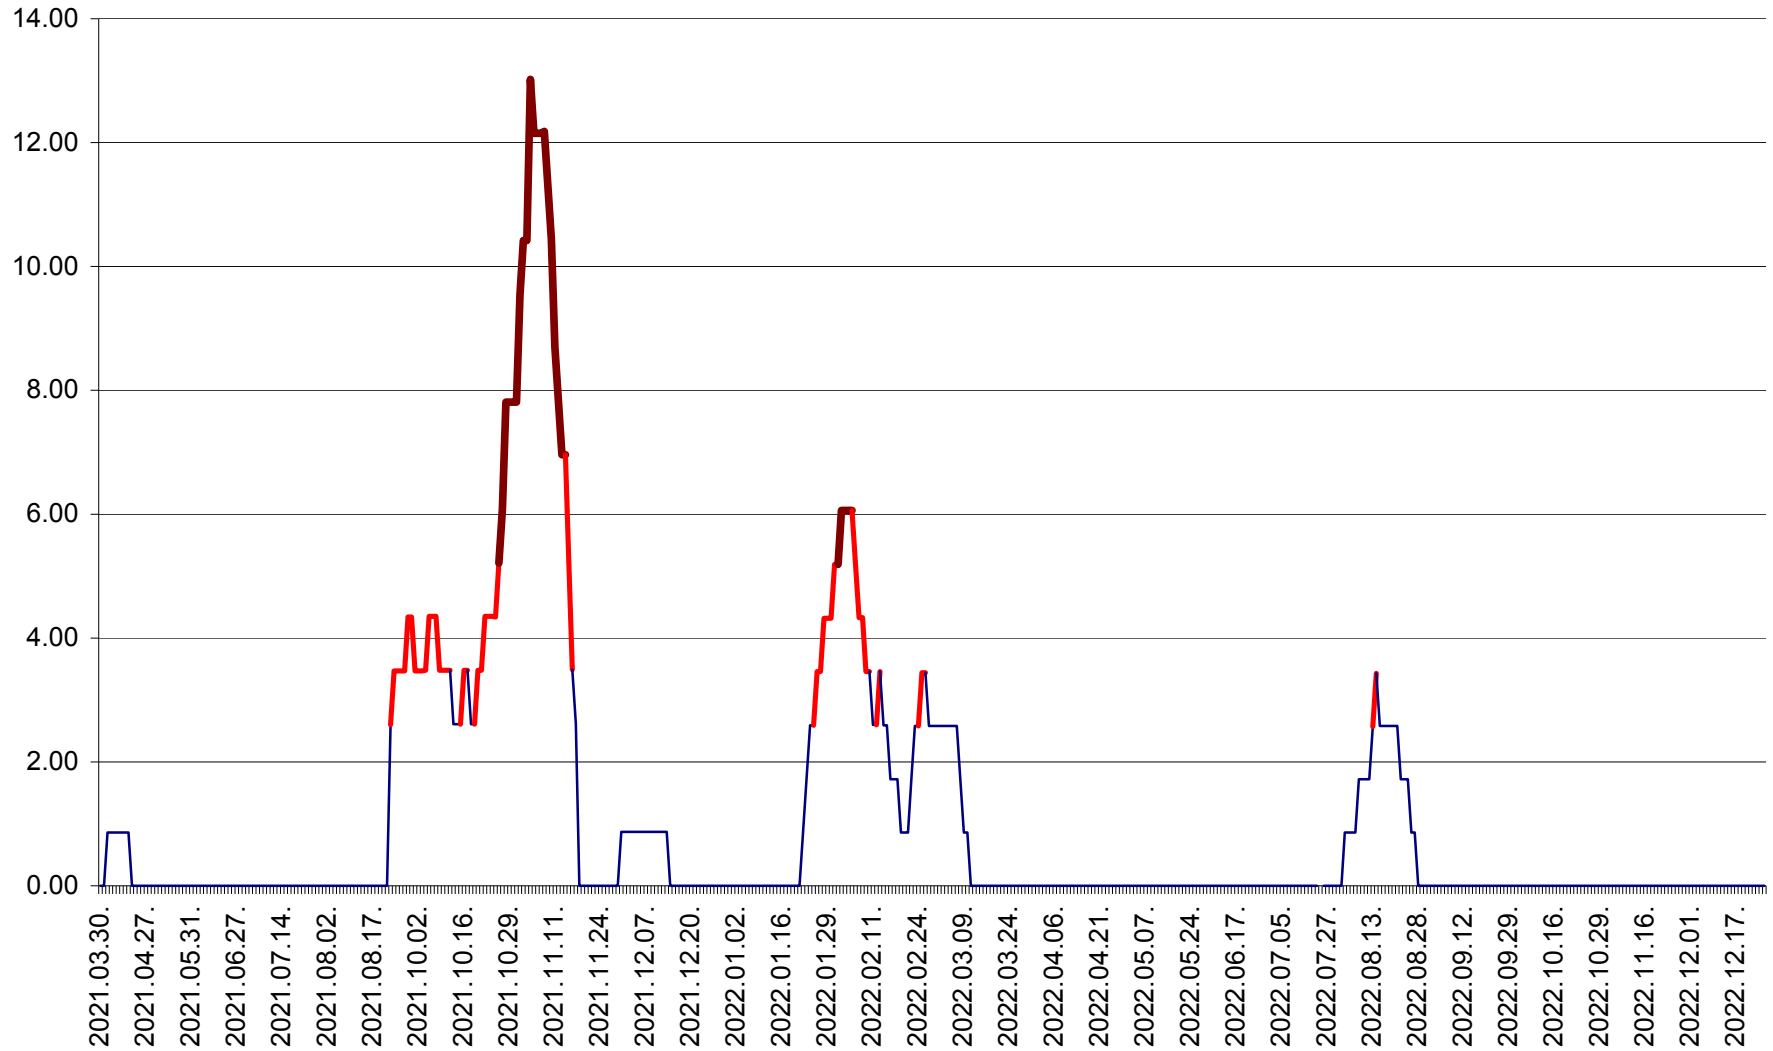

VĂRȘAG - Evolutia incidentei cumulate pe 14 zile la ‰ de locuitori
2021.04.01. - 2022.12.26.