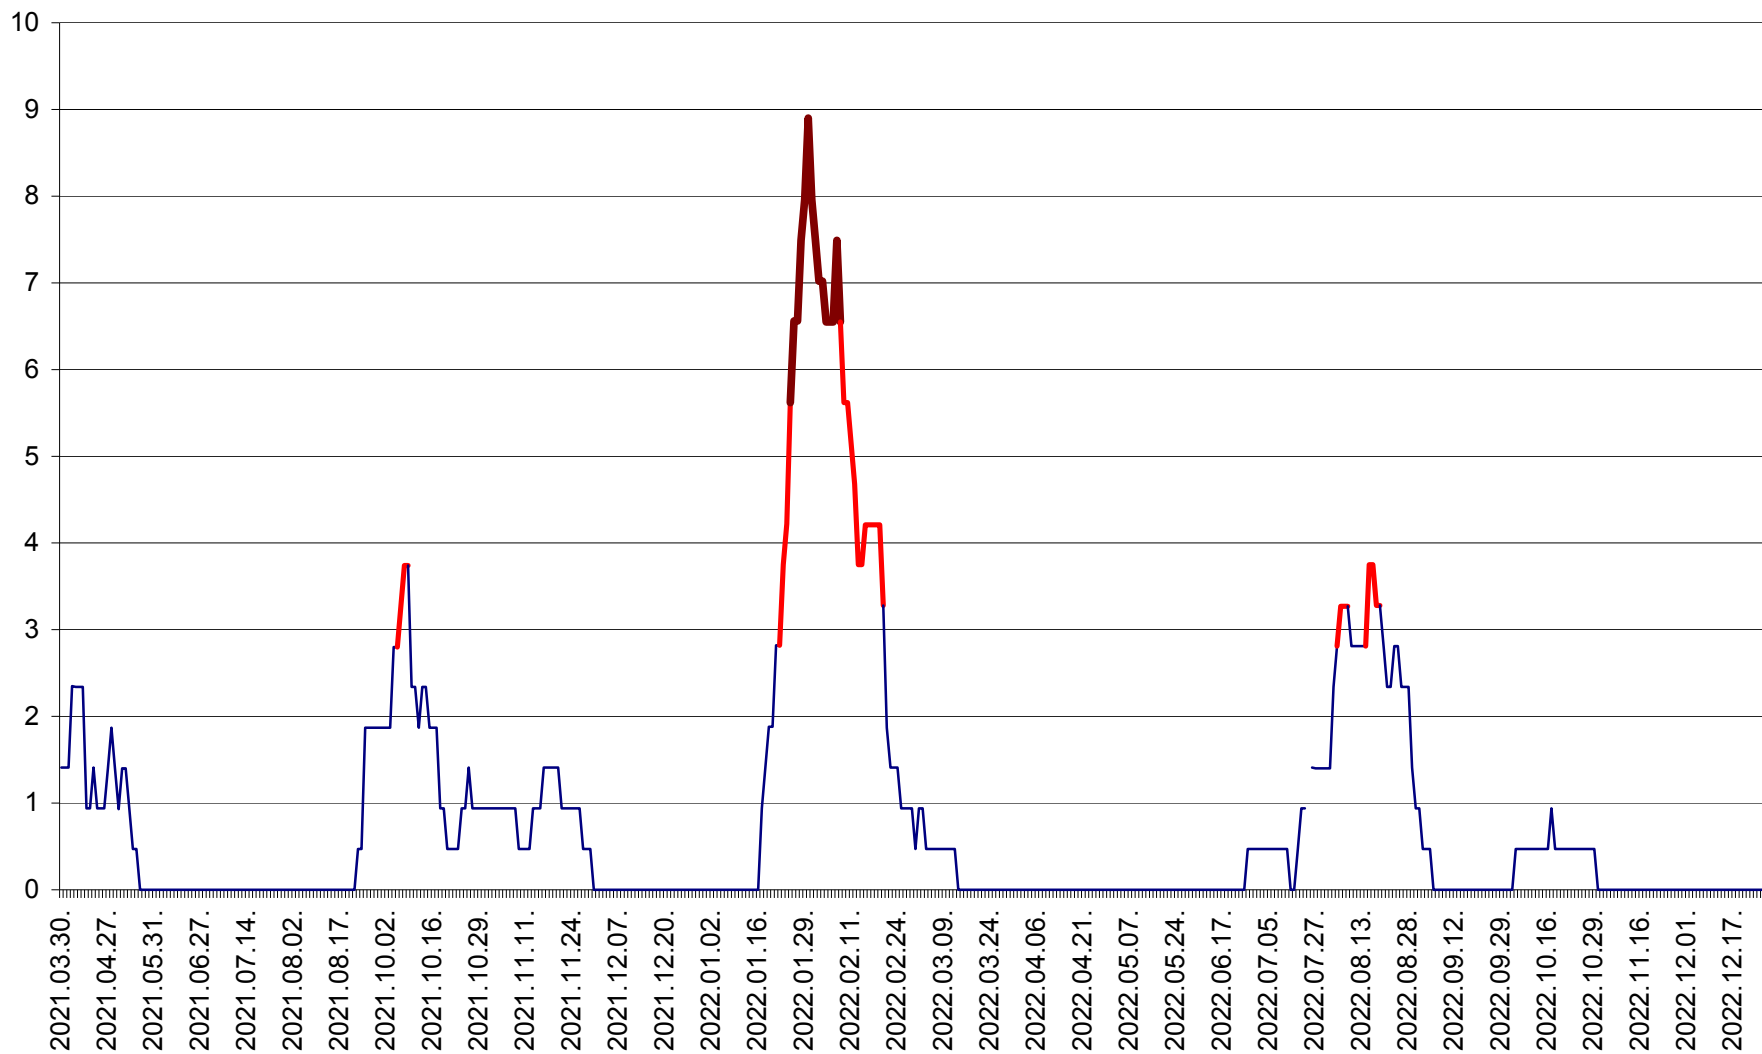

SECUIENI - Evolutia incidentei cumulate pe 14 zile la ‰ de locuitori
2021.04.01. - 2022.12.26.