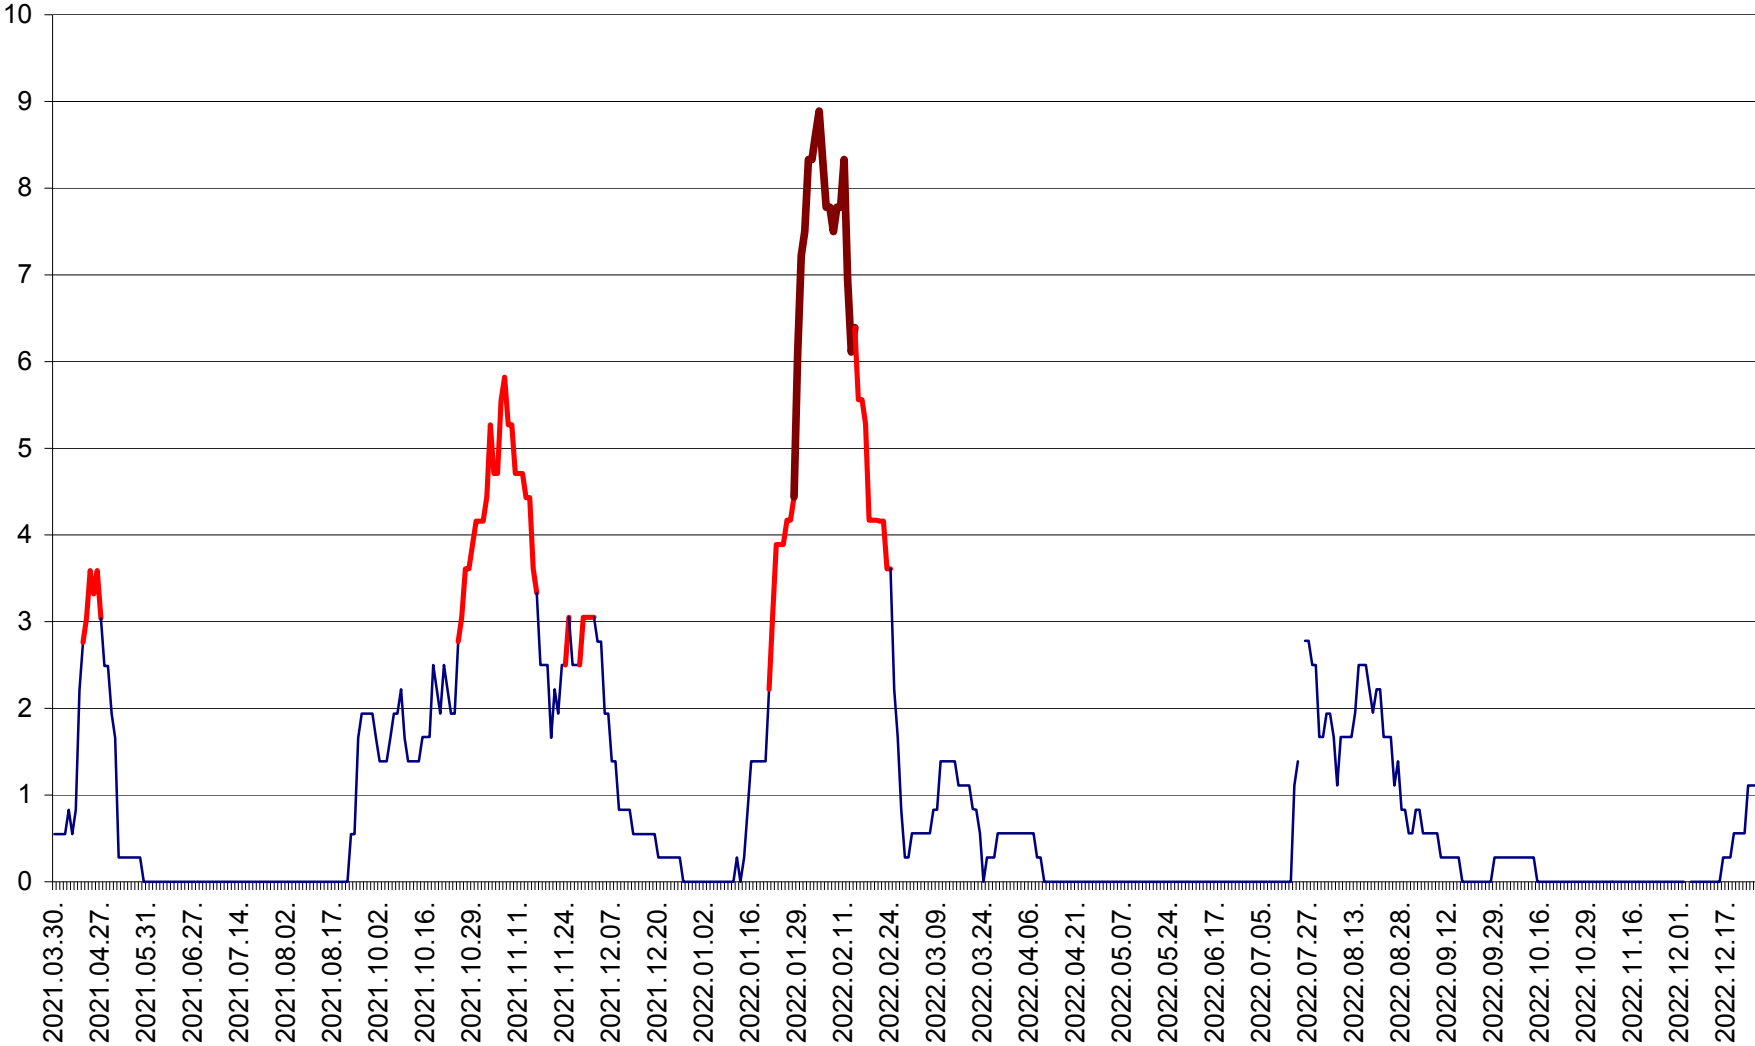

LELICENI - Evolutia incidentei cumulate pe 14 zile la ‰ de locuitori
2021.04.01. - 2022.12.26.

LUETA - Evolutia incidentei cumulate pe 14 zile la ‰ de locuitori
2021.04.01. - 2022.12.26.

LUNCA DE JOS - Evolutia incidentei cumulate pe 14 zile la ‰ de locuitori
2021.04.01. - 2022.12.26.

LUNCA DE SUS - Evolutia incidentei cumulate pe 14 zile la ‰ de locuitori
2021.04.01. - 2022.12.26.

LUPENI - Evolutia incidentei cumulate pe 14 zile la ‰ de locuitori
2021.04.01. - 2022.12.26.

MĂDĂRAȘ - Evolutia incidentei cumulate pe 14 zile la ‰ de locuitori
2021.04.01. - 2022.12.26.

MĂRTINIȘ - Evolutia incidentei cumulate pe 14 zile la ‰ de locuitori
2021.04.01. - 2022.12.26.

MEREȘTI - Evolutia incidentei cumulate pe 14 zile la ‰ de locuitori
2021.04.01. - 2022.12.26.

MUNICIPIUL MIERCUREA-CIUC - Evolutia incidentei cumulate pe 14 zile la ‰ de locuitori
2021.04.01. - 2022.12.26.

MIHĂILENI - Evolutia incidentei cumulate pe 14 zile la ‰ de locuitori
2021.04.01. - 2022.12.26.

MUGENI - Evolutia incidentei cumulate pe 14 zile la ‰ de locuitori
2021.04.01. - 2022.12.26.

OCLAND - Evolutia incidentei cumulate pe 14 zile la ‰ de locuitori
2021.04.01. - 2022.12.26.