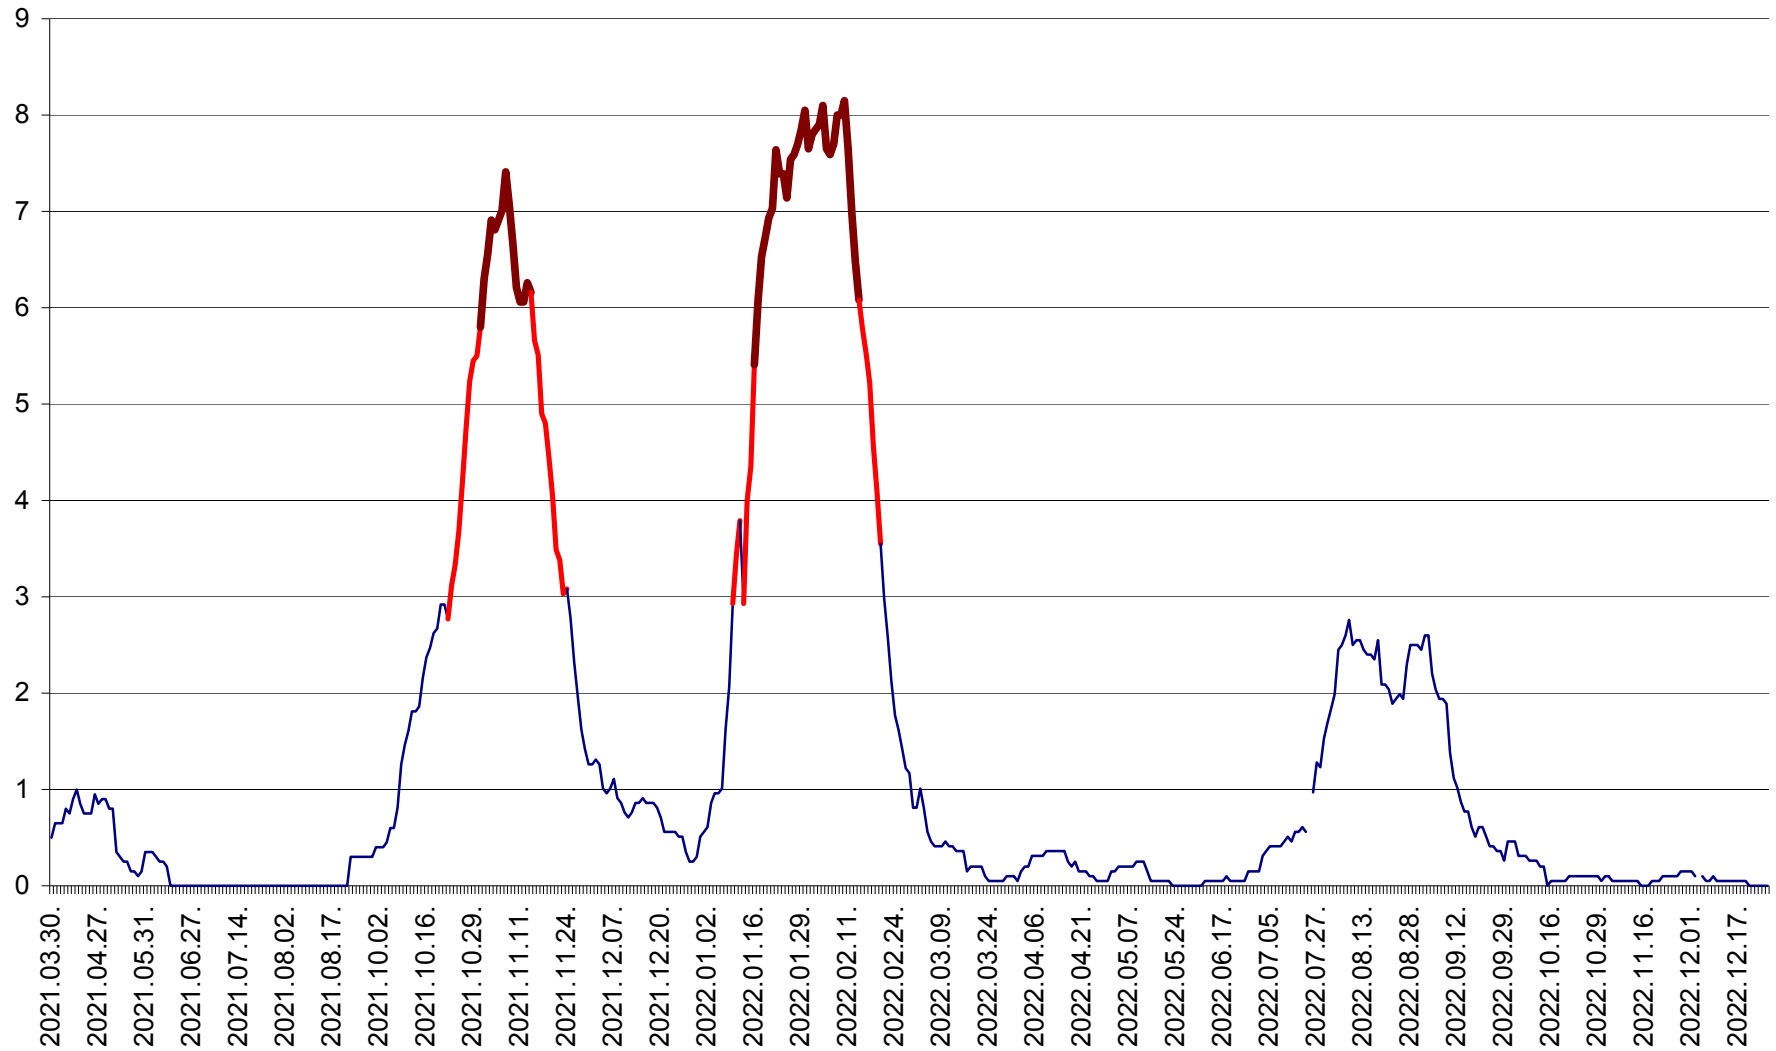

DÂRJIU - Evolutia incidentei cumulate pe 14 zile la ‰ de locuitori
2021.04.01. - 2022.12.26.

DEALU - Evolutia incidentei cumulate pe 14 zile la ‰ de locuitori
2021.04.01. - 2022.12.26.

DITRĂU - Evolutia incidentei cumulate pe 14 zile la ‰ de locuitori
2021.04.01. - 2022.12.26.

FELICENI - Evolutia incidentei cumulate pe 14 zile la % de locuitori
2021.04.01. - 2022.12.26.

FRUMOASA - Evolutia incidentei cumulate pe 14 zile la ‰ de locuitori
2021.04.01. - 2022.12.26.

GĂLĂUȚAȘ - Evoluția incidenței cumulate pe 14 zile la ‰ de locuitori
2021.04.01. - 2022.12.26.

MUNICIPIUL GHEORGHENI - Evolutia incidentei cumulate pe 14 zile la ‰ de locuitori
2021.04.01. - 2022.12.26.

JOSENI - Evolutia incidentei cumulate pe 14 zile la ‰ de locuitori
2021.04.01. - 2022.12.26.

LĂZAREA - Evolutia incidentei cumulate pe 14 zile la % de locuitori
2021.04.01. - 2022.12.26.

LELICENI - Evolutia incidentei cumulate pe 14 zile la ‰ de locuitori
2021.04.01. - 2022.12.26.

LUETA - Evolutia incidentei cumulate pe 14 zile la ‰ de locuitori
2021.04.01. - 2022.12.26.

LUNCA DE JOS - Evolutia incidentei cumulate pe 14 zile la ‰ de locuitori
2021.04.01. - 2022.12.26.