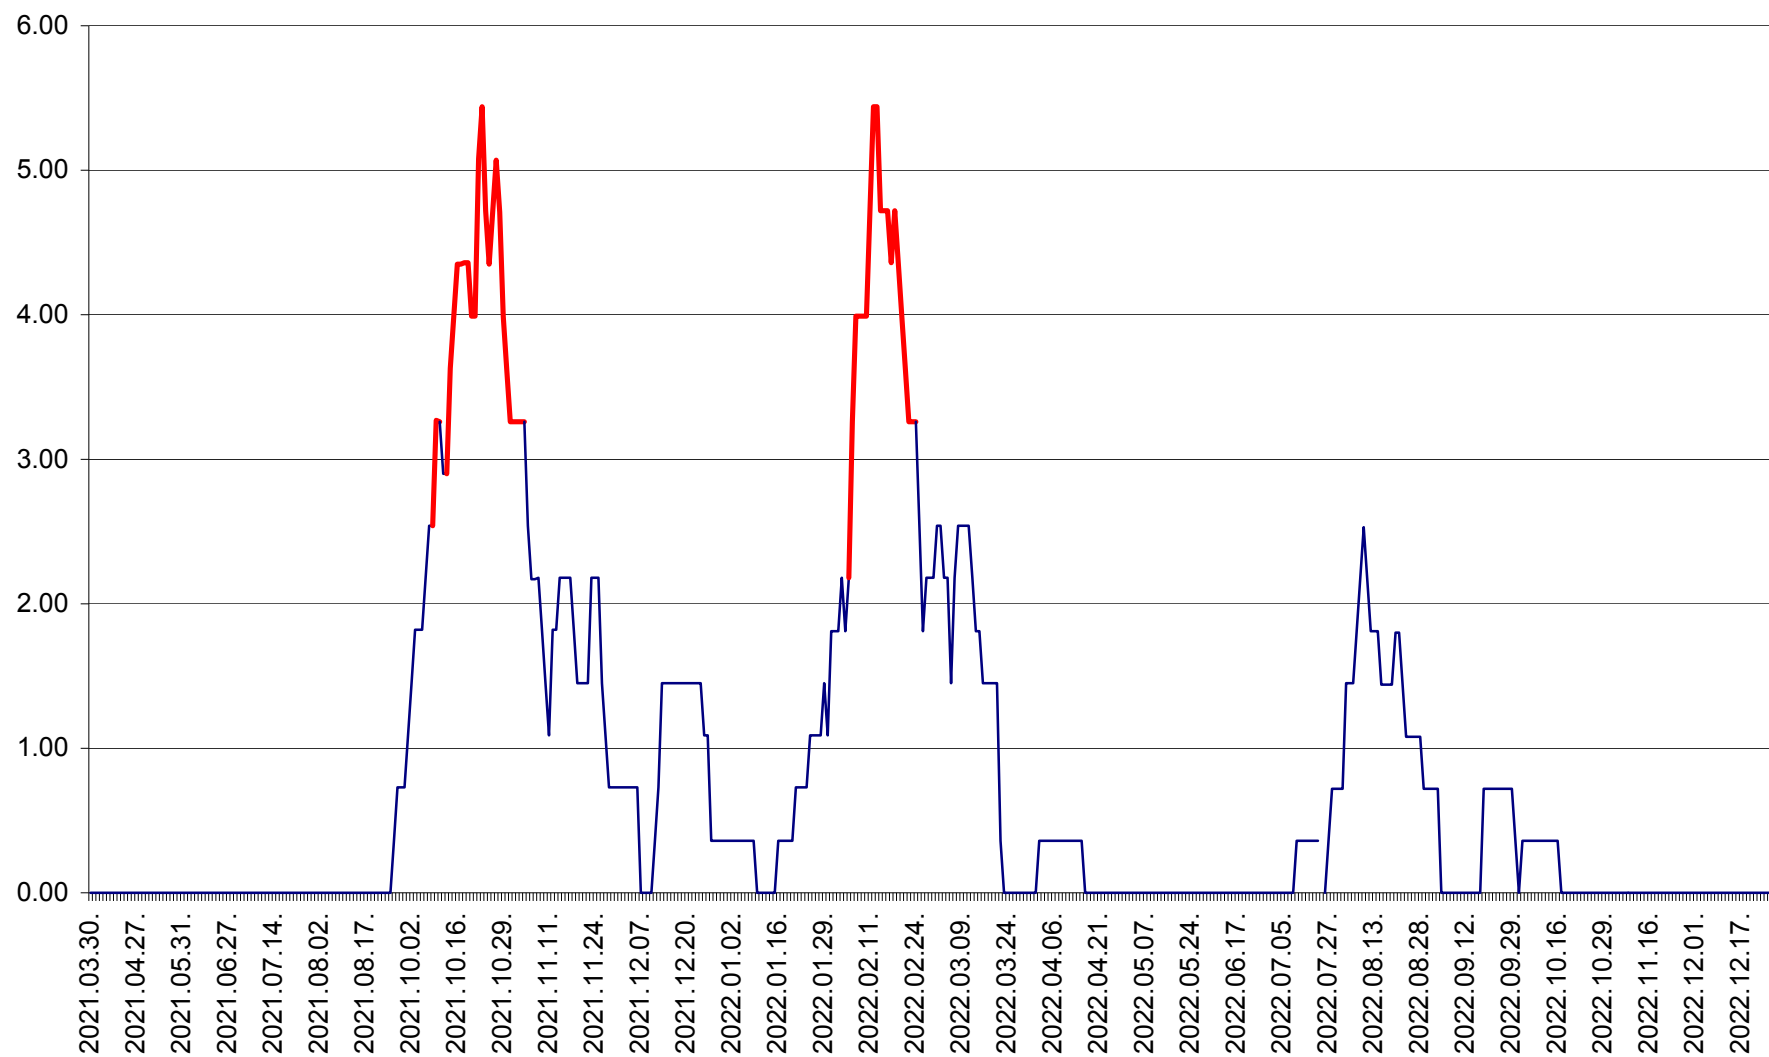

ATID - Evolutia incidentei cumulate pe 14 zile la ‰ de locuitori
2021.04.01. - 2022.12.26.

AVRĂMEȘTI - Evolutia incidentei cumulate pe 14 zile la ‰ de locuitori
2021.04.01. - 2022.12.26.

ORAȘ BĂILE TUȘNAD - Evoluția incidenței cumulate pe 14 zile la ‰ de locuitori
2021.04.01. - 2022.12.26.

ORAȘ BĂLAN - Evoluția incidenței cumulate pe 14 zile la ‰ de locuitori
2021.04.01. - 2022.12.26.

BILBOR - Evolutia incidentei cumulate pe 14 zile la ‰ de locuitori
2021.04.01. - 2022.12.26.

ORAȘ BORSEC - Evolutia incidentei cumulate pe 14 zile la ‰ de locuitori
2021.04.01. - 2022.12.26.

BRĂDEȘTI - Evolutia incidentei cumulate pe 14 zile la ‰ de locuitori
2021.04.01. - 2022.12.26.

CĂPÂLNIȚA - Evolutia incidentei cumulate pe 14 zile la ‰ de locuitori
2021.04.01. - 2022.12.26.

CÂRȚA - Evolutia incidentei cumulate pe 14 zile la ‰ de locuitori
2021.04.01. - 2022.12.26.