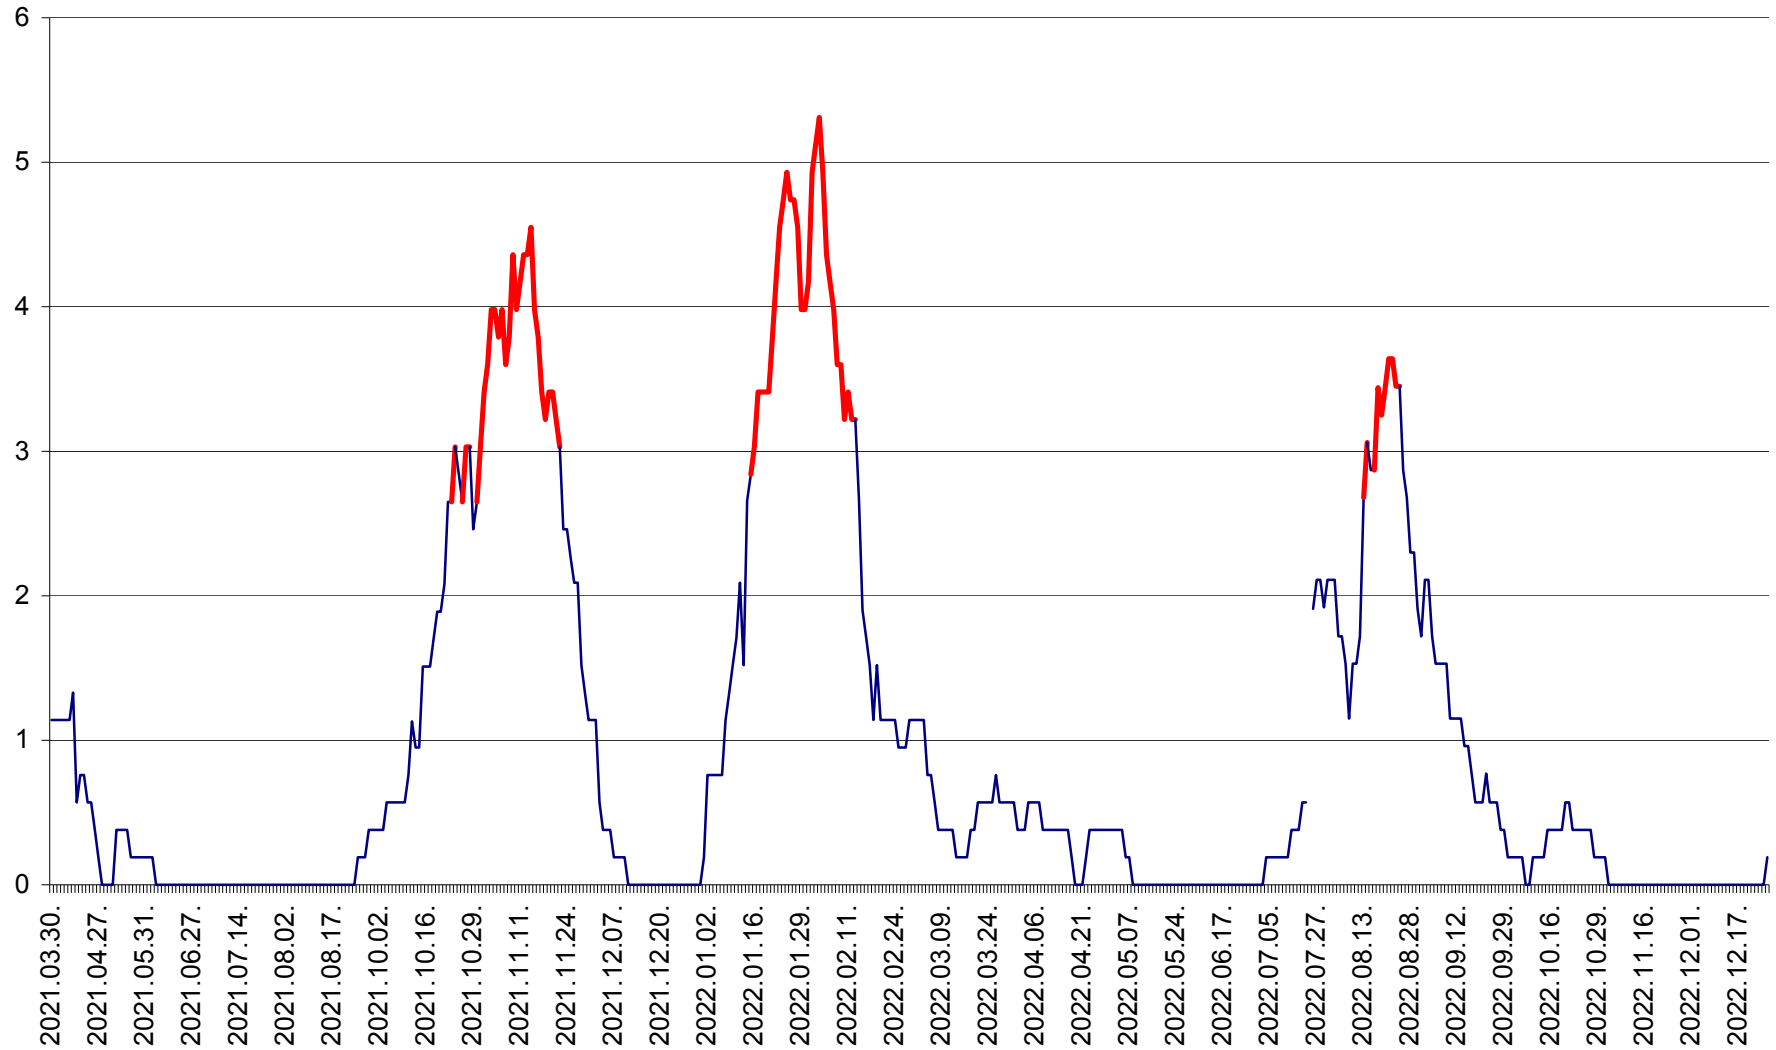

SÂNSIMION - Evolutia incidentei cumulate pe 14 zile la ‰ de locuitori
2021.04.01. - 2022.12.26.

SÂNTIMBRU - Evolutia incidentei cumulate pe 14 zile la ‰ de locuitori
2021.04.01. - 2022.12.26.

SĂRMAȘ - Evolutia incidentei cumulate pe 14 zile la ‰ de locuitori
2021.04.01. - 2022.12.26.

SATU MARE - Evolutia incidentei cumulate pe 14 zile la ‰ de locuitori
2021.04.01. - 2022.12.26.

SECUIENI - Evolutia incidentei cumulate pe 14 zile la ‰ de locuitori
2021.04.01. - 2022.12.26.

SICULENI - Evolutia incidentei cumulate pe 14 zile la ‰ de locuitori
2021.04.01. - 2022.12.26.

ȘIMONEȘTI - Evolutia incidentei cumulate pe 14 zile la ‰ de locuitori
2021.04.01. - 2022.12.26.

SUBCETATE - Evolutia incidentei cumulate pe 14 zile la ‰ de locuitori
2021.04.01. - 2022.12.26.

SUSENI - Evolutia incidentei cumulate pe 14 zile la ‰ de locuitori
2021.04.01. - 2022.12.26.