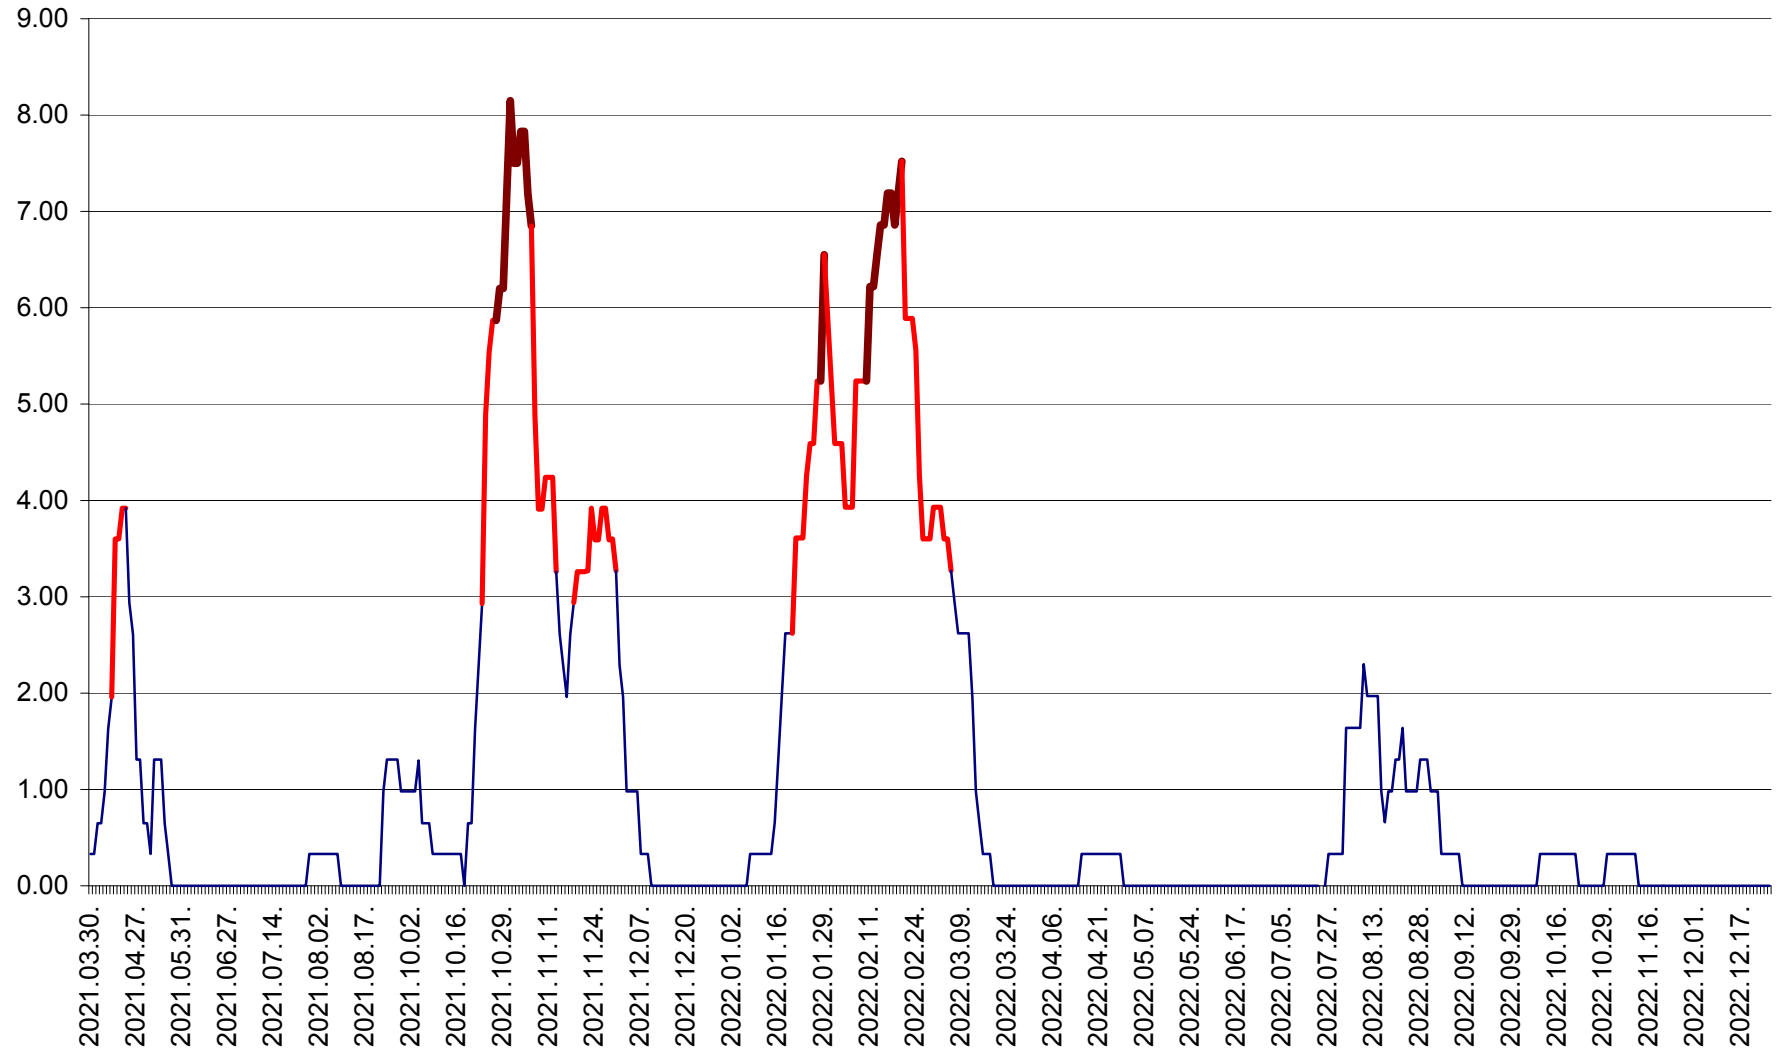

ATID - Evolutia incidentei cumulate pe 14 zile la ‰ de locuitori
2021.04.01. - 2022.12.26.

AVRĂMEȘTI - Evolutia incidentei cumulate pe 14 zile la ‰ de locuitori
2021.04.01. - 2022.12.26.

ORAȘ BĂILE TUȘNAD - Evoluția incidenței cumulate pe 14 zile la ‰ de locuitori
2021.04.01. - 2022.12.26.

ORAȘ BĂLAN - Evoluția incidenței cumulate pe 14 zile la ‰ de locuitori
2021.04.01. - 2022.12.26.

BILBOR - Evolutia incidentei cumulate pe 14 zile la ‰ de locuitori
2021.04.01. - 2022.12.26.

ORAȘ BORSEC - Evolutia incidentei cumulate pe 14 zile la ‰ de locuitori
2021.04.01. - 2022.12.26.

BRĂDEȘTI - Evolutia incidentei cumulate pe 14 zile la ‰ de locuitori
2021.04.01. - 2022.12.26.

CĂPÂLNIȚA - Evolutia incidentei cumulate pe 14 zile la ‰ de locuitori
2021.04.01. - 2022.12.26.

CÂRȚA - Evolutia incidentei cumulate pe 14 zile la ‰ de locuitori
2021.04.01. - 2022.12.26.