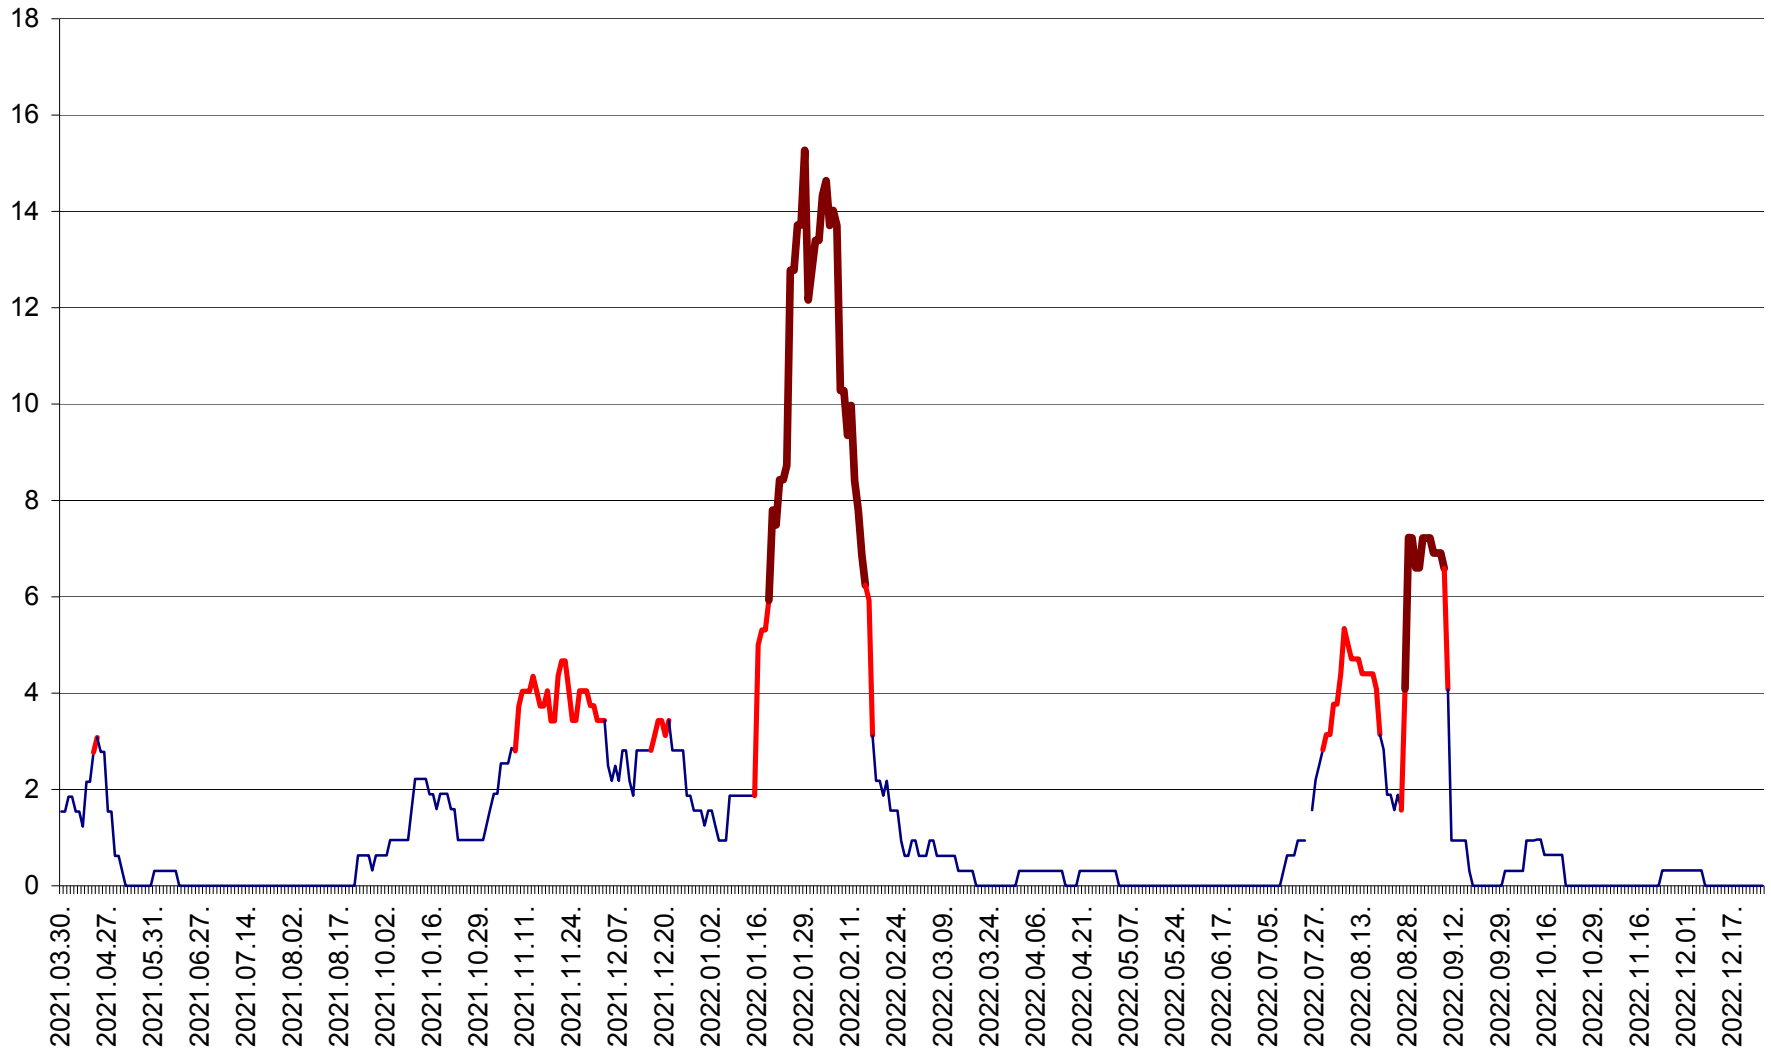

TUȘNAD - Evolutia incidentei cumulate pe 14 zile la ‰ de locuitori
2021.04.01. - 2022.12.26.