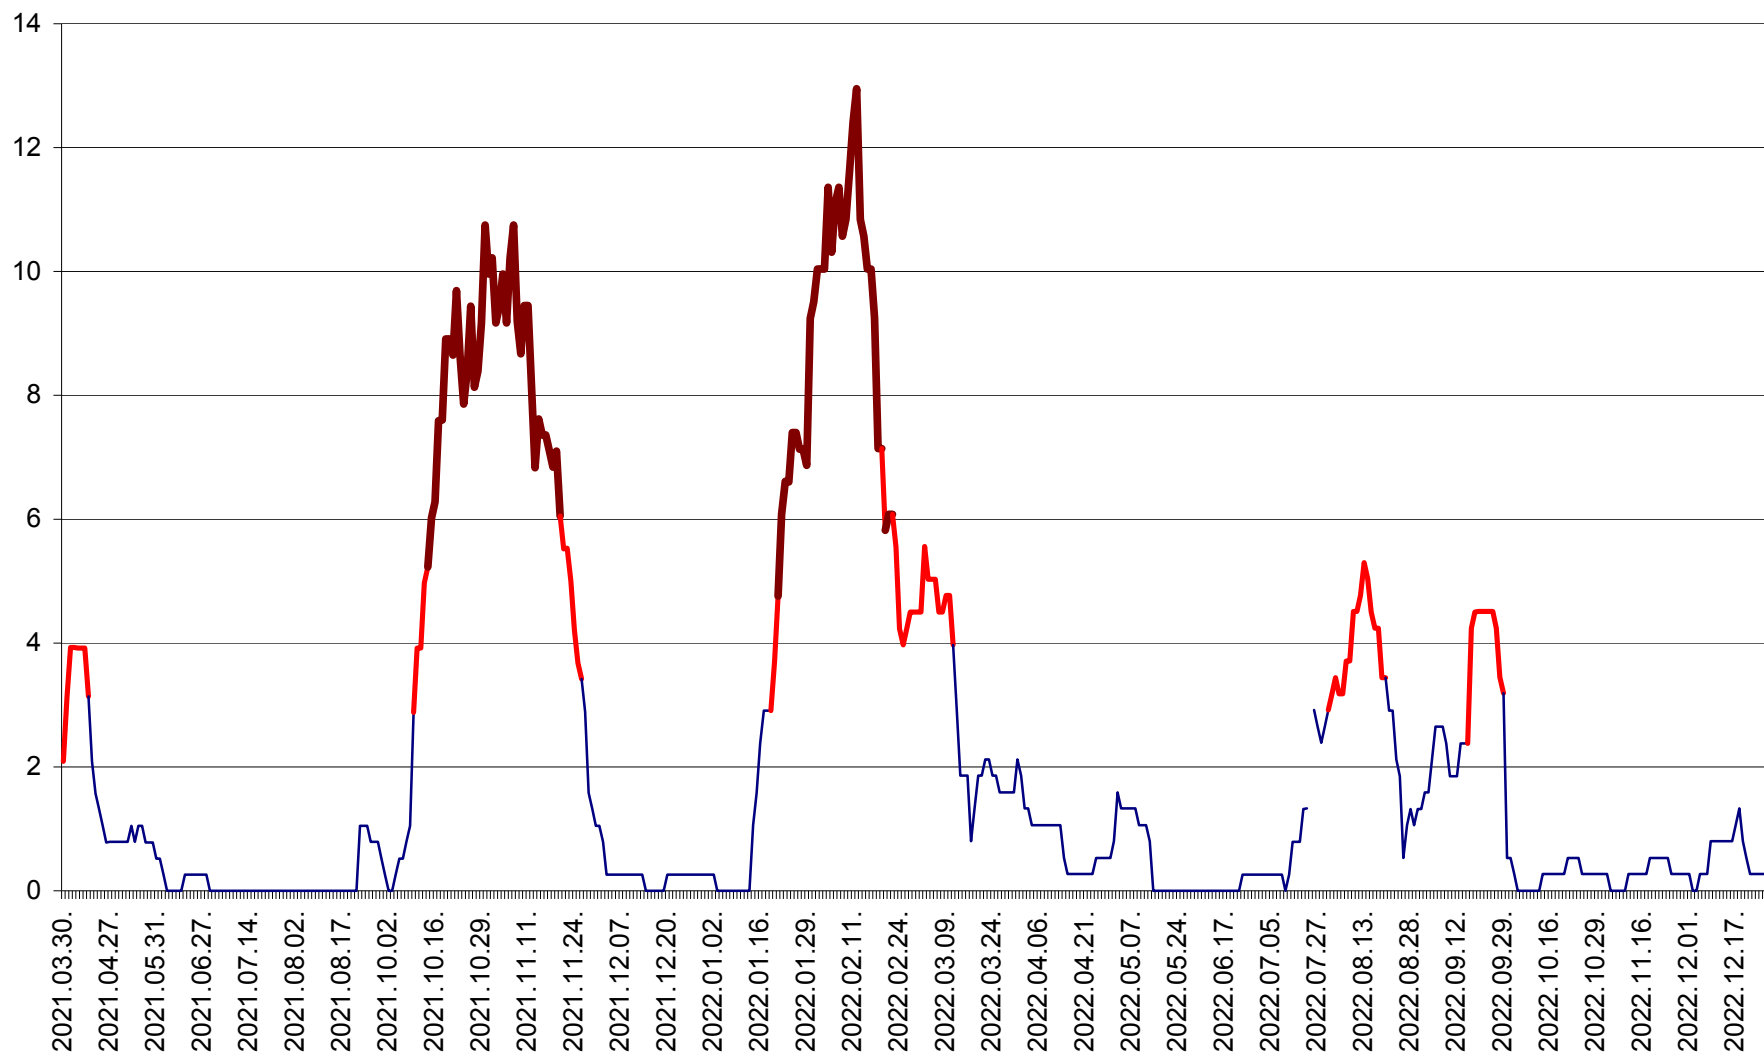

RACU - Evolutia incidentei cumulate pe 14 zile la ‰ de locuitori
2021.04.01. - 2022.12.26.

REMETEA - Evolutia incidentei cumulate pe 14 zile la ‰ de locuitori
2021.04.01. - 2022.12.26.

SĂCEL - Evolutia incidentei cumulate pe 14 zile la ‰ de locuitori
2021.04.01. - 2022.12.26.

SÂNCRĂIENI - Evolutia incidentei cumulate pe 14 zile la ‰ de locuitori
2021.04.01. - 2022.12.26.

SÂNDOMINIC - Evolutia incidentei cumulate pe 14 zile la ‰ de locuitori
2021.04.01. - 2022.12.26.

SÂNMARTIN - Evolutia incidentei cumulate pe 14 zile la ‰ de locuitori
2021.04.01. - 2022.12.26.

SÂNSIMION - Evolutia incidentei cumulate pe 14 zile la ‰ de locuitori
2021.04.01. - 2022.12.26.

SÂNTIMBRU - Evolutia incidentei cumulate pe 14 zile la ‰ de locuitori
2021.04.01. - 2022.12.26.

SĂRMAȘ - Evolutia incidentei cumulate pe 14 zile la ‰ de locuitori
2021.04.01. - 2022.12.26.