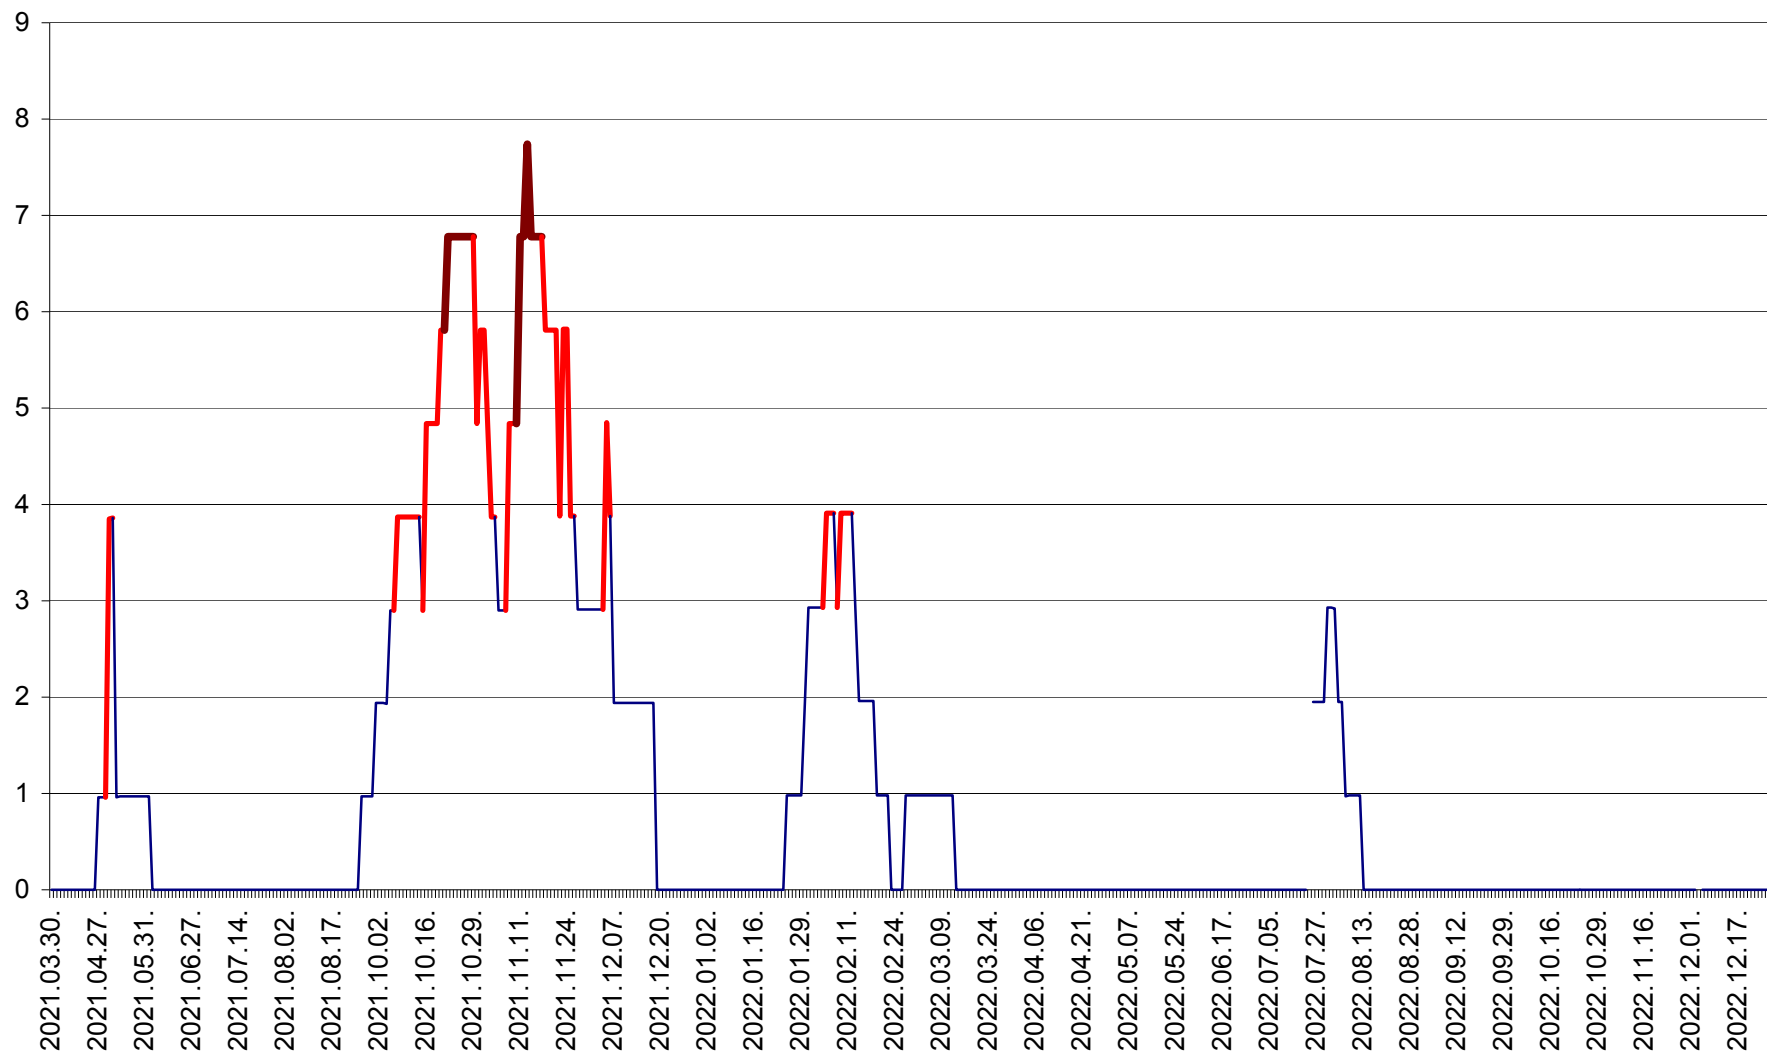

DEALU - Evolutia incidentei cumulate pe 14 zile la ‰ de locuitori
2021.04.01. - 2022.12.26.