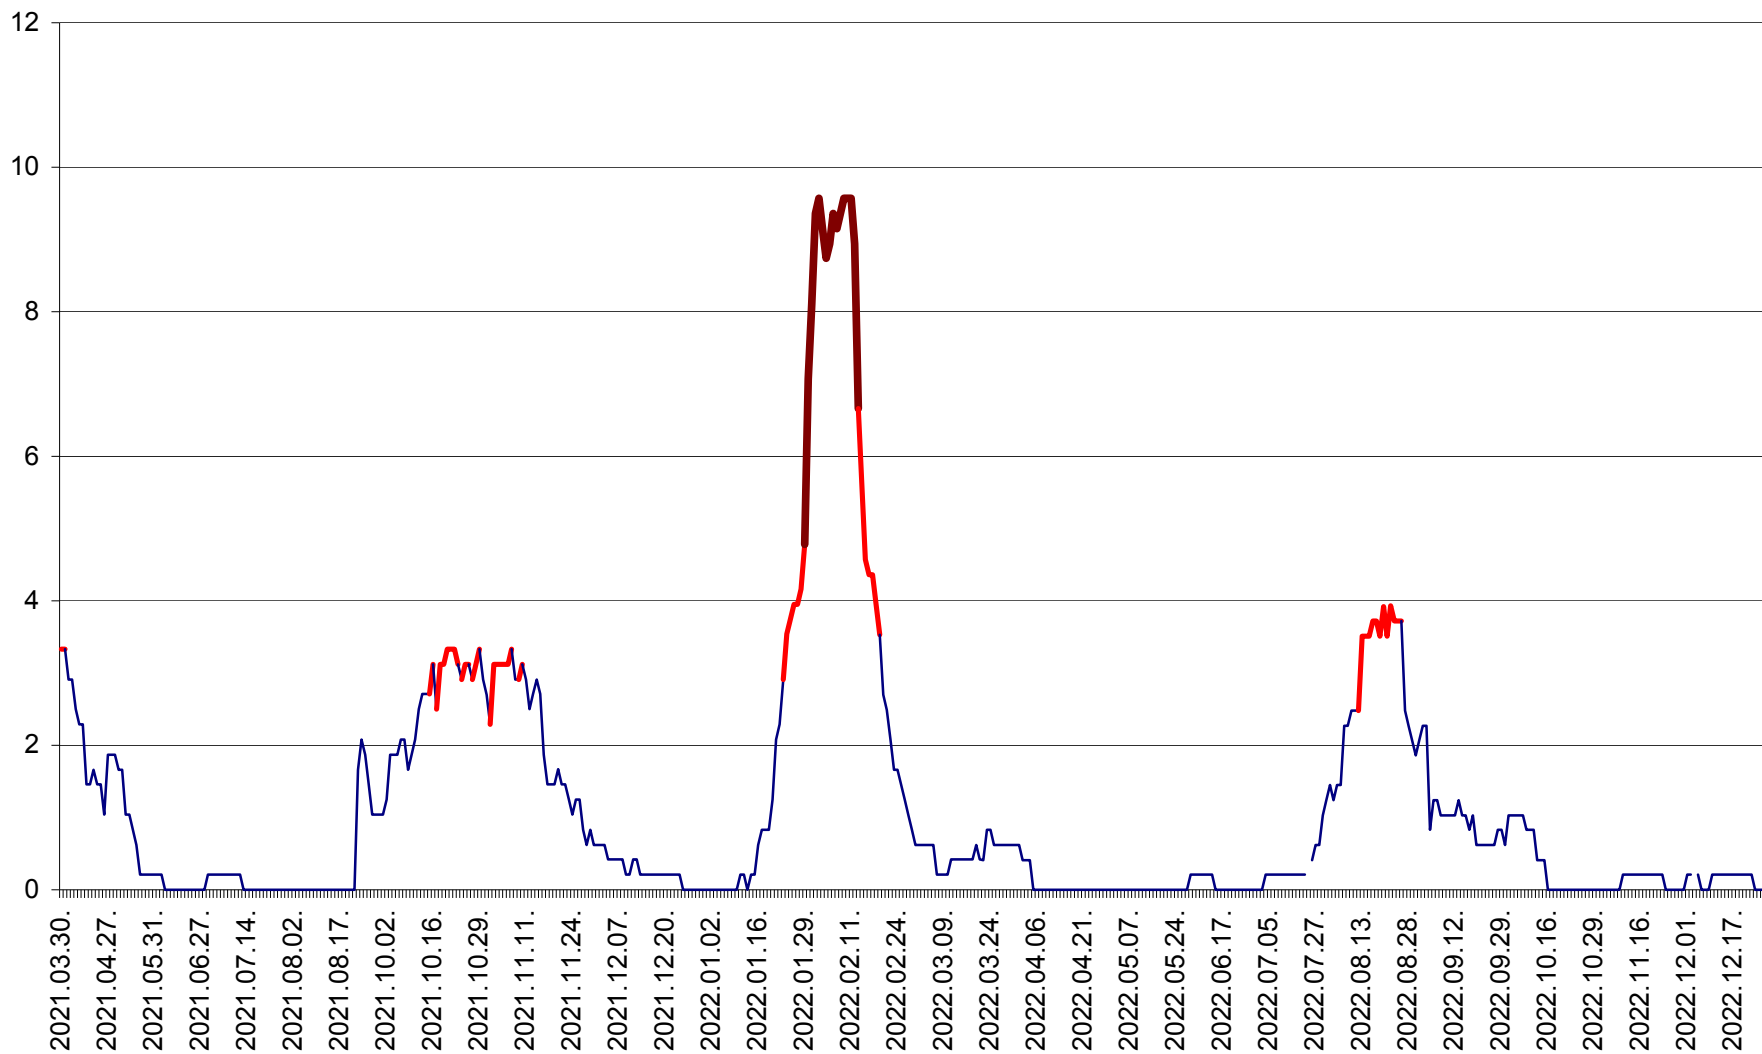

MUNICIPIUL GHEORGHENI - Evolutia incidentei cumulate pe 14 zile la ‰ de locuitori
2021.04.01. - 2022.12.26.

JOSENI - Evolutia incidentei cumulate pe 14 zile la ‰ de locuitori
2021.04.01. - 2022.12.26.

LĂZAREA - Evolutia incidentei cumulate pe 14 zile la % de locuitori
2021.04.01. - 2022.12.26.

LELICENI - Evolutia incidentei cumulate pe 14 zile la ‰ de locuitori
2021.04.01. - 2022.12.26.

LUETA - Evolutia incidentei cumulate pe 14 zile la ‰ de locuitori
2021.04.01. - 2022.12.26.

LUNCA DE JOS - Evolutia incidentei cumulate pe 14 zile la ‰ de locuitori
2021.04.01. - 2022.12.26.

LUNCA DE SUS - Evolutia incidentei cumulate pe 14 zile la ‰ de locuitori
2021.04.01. - 2022.12.26.

LUPENI - Evolutia incidentei cumulate pe 14 zile la ‰ de locuitori
2021.04.01. - 2022.12.26.

MĂDĂRAȘ - Evolutia incidentei cumulate pe 14 zile la ‰ de locuitori
2021.04.01. - 2022.12.26.