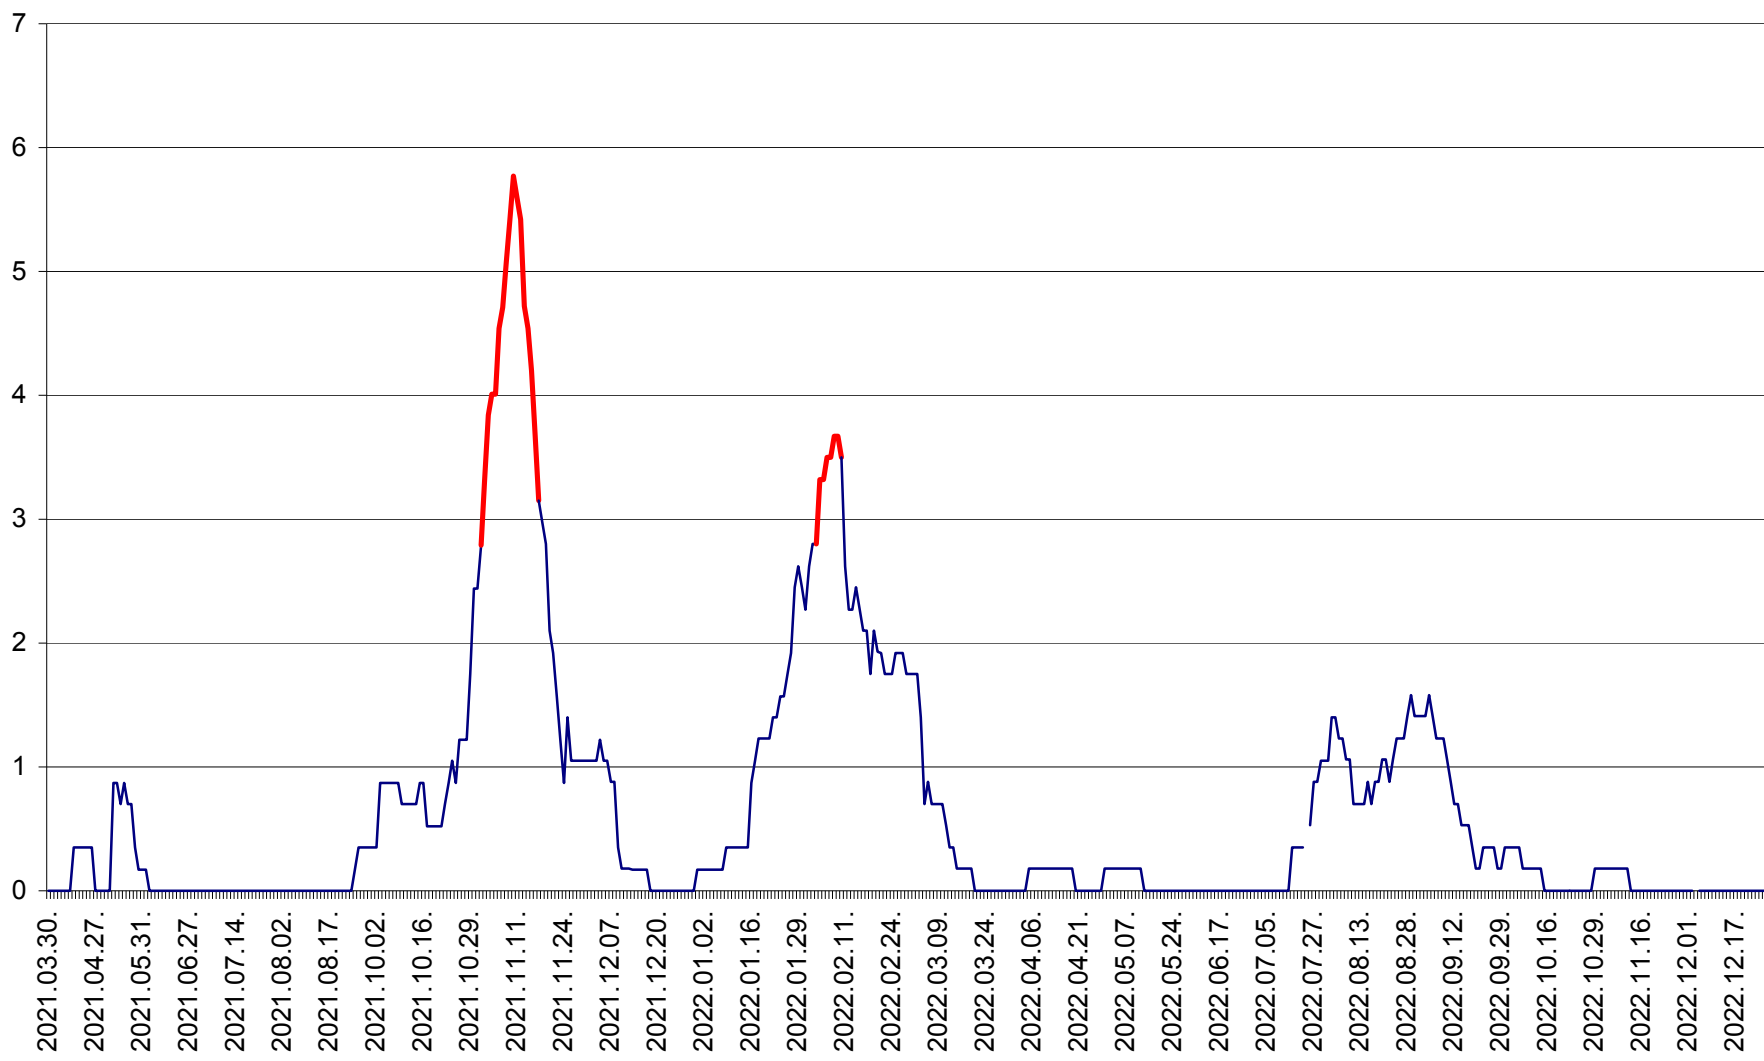

CORBU - Evolutia incidentei cumulate pe 14 zile la ‰ de locuitori
2021.04.01. - 2022.12.26.

CORUND - Evolutia incidentei cumulate pe 14 zile la ‰ de locuitori
2021.04.01. - 2022.12.26.

COZMENI - Evolutia incidentei cumulate pe 14 zile la ‰ de locuitori
2021.04.01. - 2022.12.26.

ORAȘ CRISTURU SECUIESC - Evolutia incidentei cumulate pe 14 zile la ‰ de locuitori
2021.04.01. - 2022.12.26.

DĂNEȘTI - Evolutia incidentei cumulate pe 14 zile la ‰ de locuitori
2021.04.01. - 2022.12.26.

DÂRJIU - Evolutia incidentei cumulate pe 14 zile la ‰ de locuitori
2021.04.01. - 2022.12.26.

DEALU - Evolutia incidentei cumulate pe 14 zile la ‰ de locuitori
2021.04.01. - 2022.12.26.

DITRĂU - Evolutia incidentei cumulate pe 14 zile la ‰ de locuitori
2021.04.01. - 2022.12.26.

FELICENI - Evolutia incidentei cumulate pe 14 zile la % de locuitori
2021.04.01. - 2022.12.26.

FRUMOASA - Evolutia incidentei cumulate pe 14 zile la ‰ de locuitori
2021.04.01. - 2022.12.26.

GĂLĂUȚAȘ - Evoluția incidenței cumulate pe 14 zile la ‰ de locuitori
2021.04.01. - 2022.12.26.