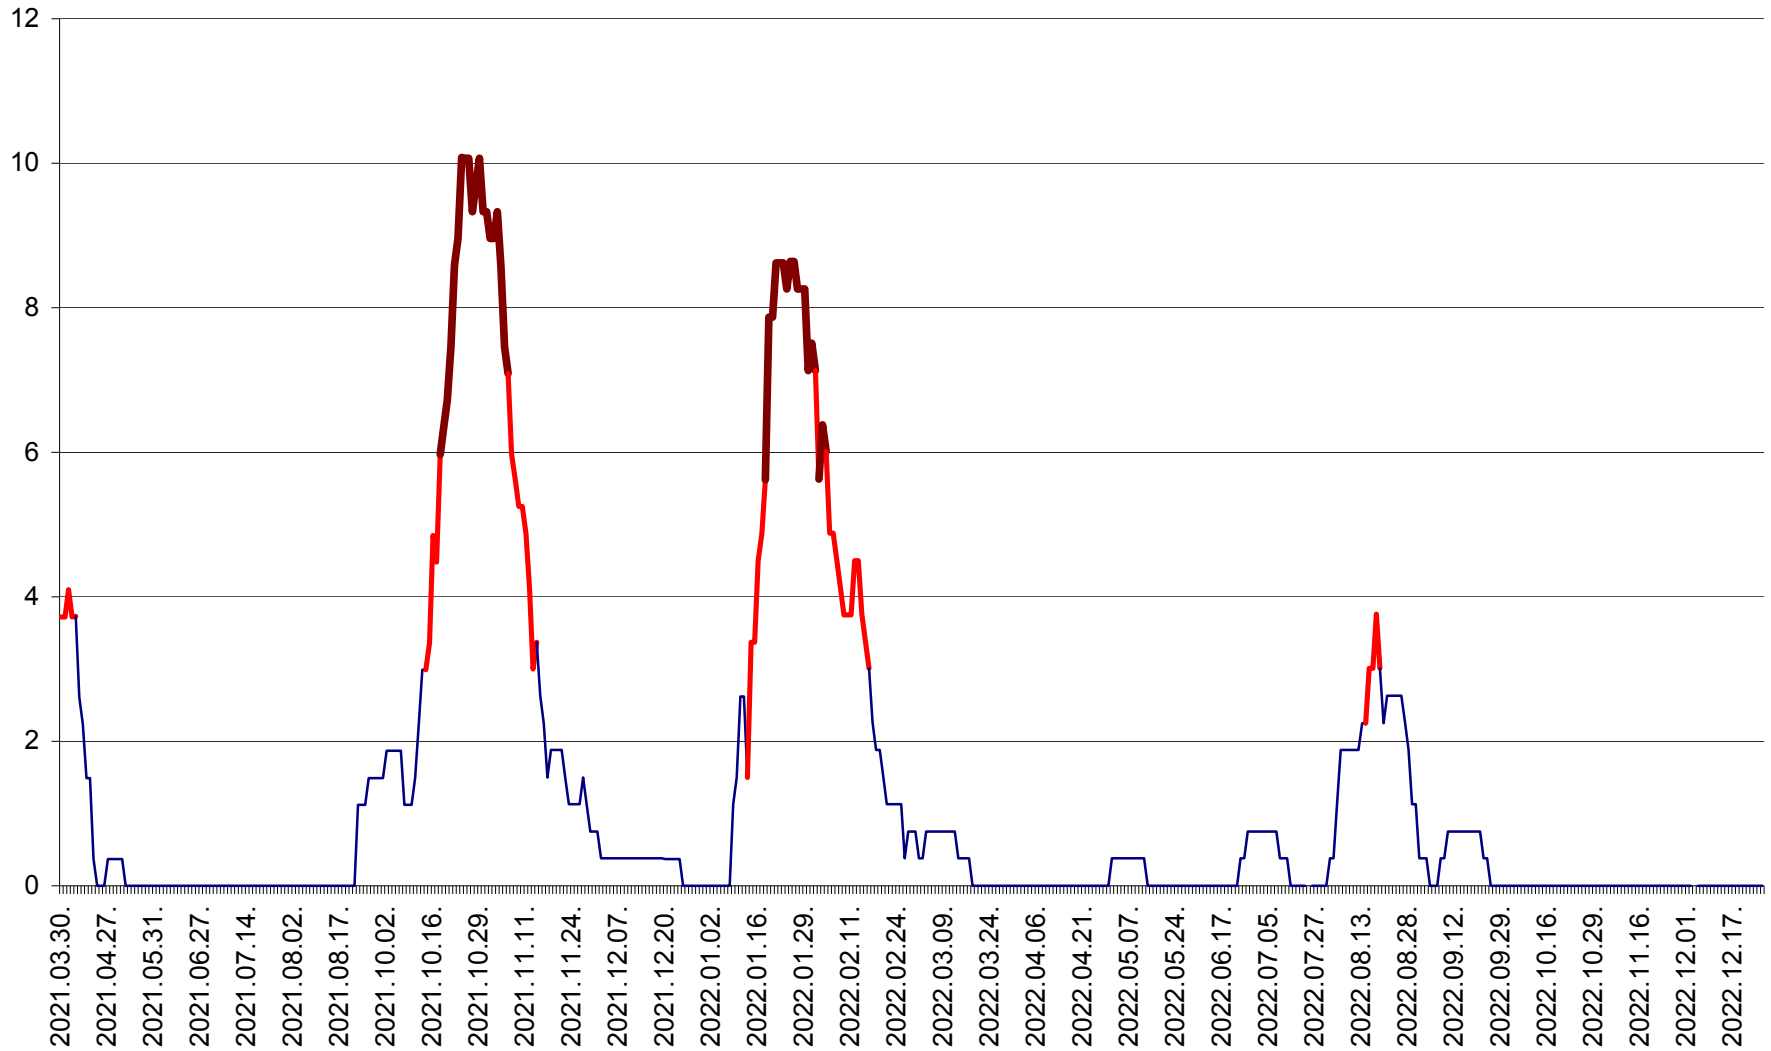

PLĂIEȘII DE JOS - Evolutia incidentei cumulate pe 14 zile la ‰ de locuitori
2021.04.01. - 2022.12.26.

PORUMBENI - Evolutia incidentei cumulate pe 14 zile la ‰ de locuitori
2021.04.01. - 2022.12.26.

PRAID - Evolutia incidentei cumulate pe 14 zile la ‰ de locuitori
2021.04.01. - 2022.12.26.

RACU - Evolutia incidentei cumulate pe 14 zile la ‰ de locuitori
2021.04.01. - 2022.12.26.

REMETEA - Evolutia incidentei cumulate pe 14 zile la ‰ de locuitori
2021.04.01. - 2022.12.26.

SĂCEL - Evolutia incidentei cumulate pe 14 zile la ‰ de locuitori
2021.04.01. - 2022.12.26.

SÂNCRĂIENI - Evolutia incidentei cumulate pe 14 zile la ‰ de locuitori
2021.04.01. - 2022.12.26.

SÂNDOMINIC - Evolutia incidentei cumulate pe 14 zile la ‰ de locuitori
2021.04.01. - 2022.12.26.

SÂNMARTIN - Evolutia incidentei cumulate pe 14 zile la ‰ de locuitori
2021.04.01. - 2022.12.26.