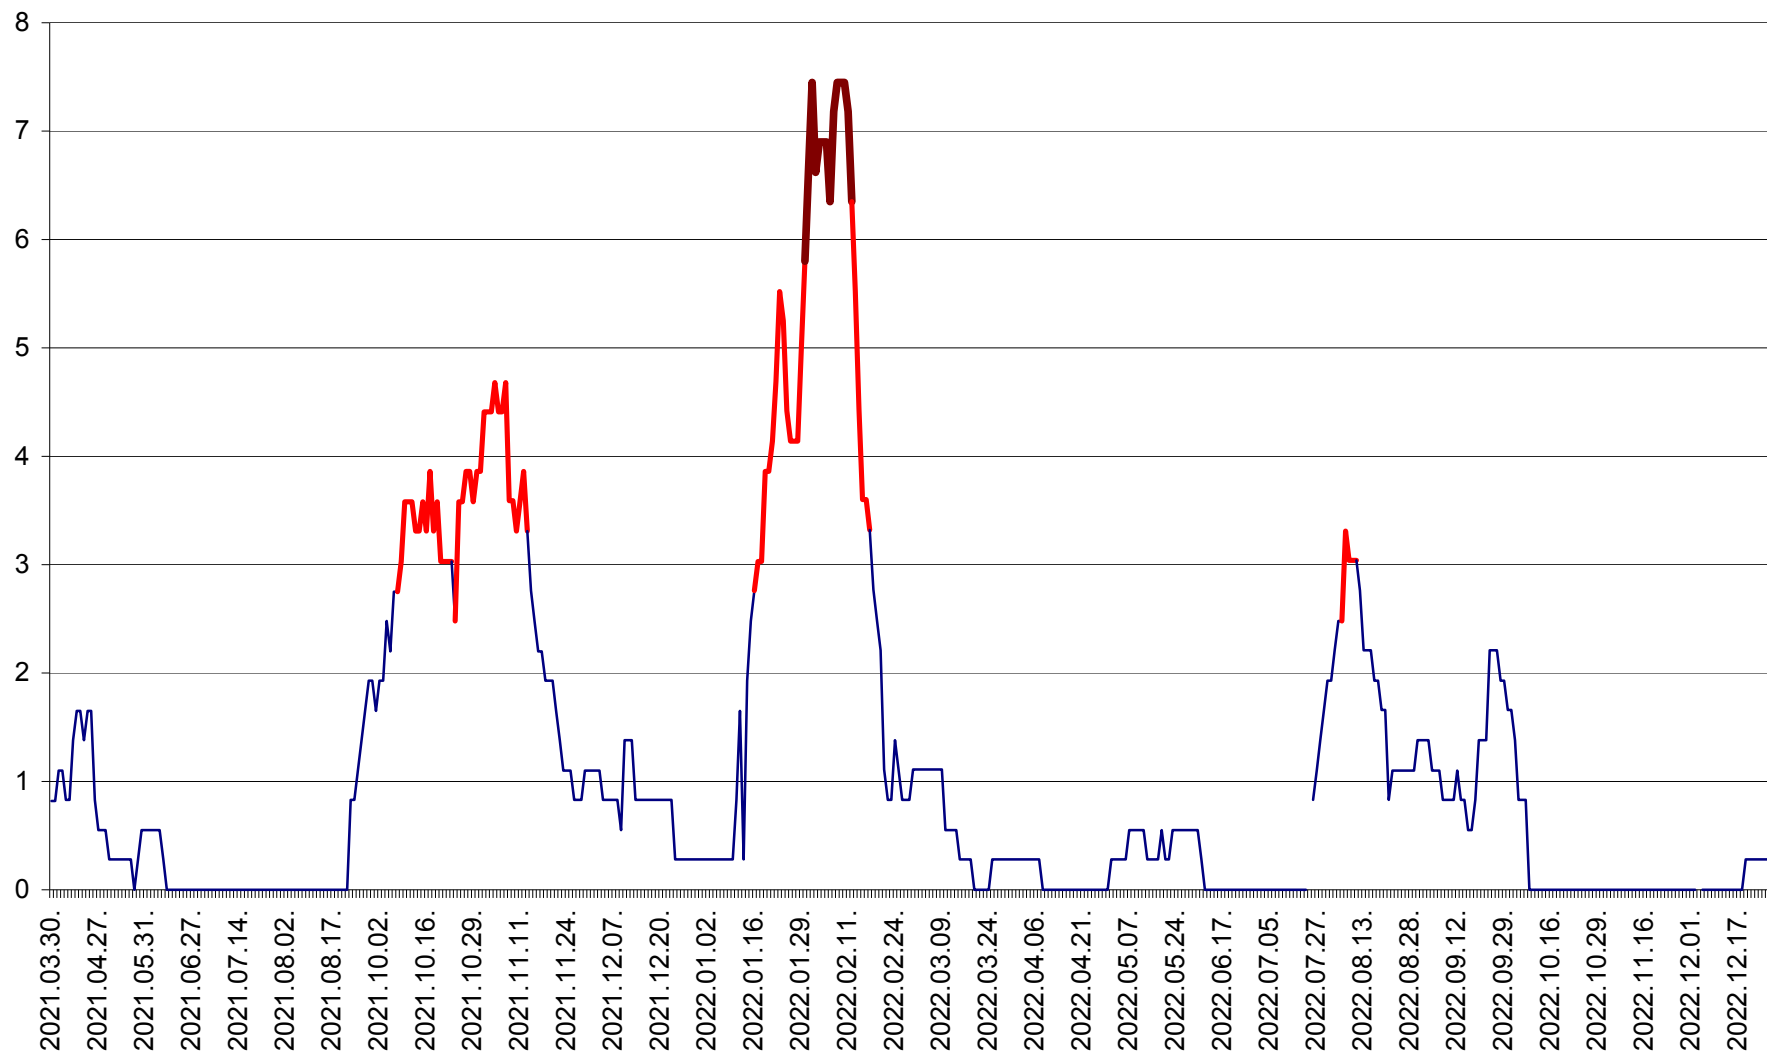

RACU - Evolutia incidentei cumulate pe 14 zile la ‰ de locuitori
2021.04.01. - 2022.12.26.

REMETEA - Evolutia incidentei cumulate pe 14 zile la ‰ de locuitori
2021.04.01. - 2022.12.26.

SĂCEL - Evolutia incidentei cumulate pe 14 zile la ‰ de locuitori
2021.04.01. - 2022.12.26.

SÂNCRĂIENI - Evolutia incidentei cumulate pe 14 zile la ‰ de locuitori
2021.04.01. - 2022.12.26.

SÂNDOMINIC - Evolutia incidentei cumulate pe 14 zile la ‰ de locuitori
2021.04.01. - 2022.12.26.

SÂNMARTIN - Evolutia incidentei cumulate pe 14 zile la ‰ de locuitori
2021.04.01. - 2022.12.26.

SÂNSIMION - Evolutia incidentei cumulate pe 14 zile la ‰ de locuitori
2021.04.01. - 2022.12.26.

SÂNTIMBRU - Evolutia incidentei cumulate pe 14 zile la ‰ de locuitori
2021.04.01. - 2022.12.26.

SĂRMAȘ - Evolutia incidentei cumulate pe 14 zile la ‰ de locuitori
2021.04.01. - 2022.12.26.