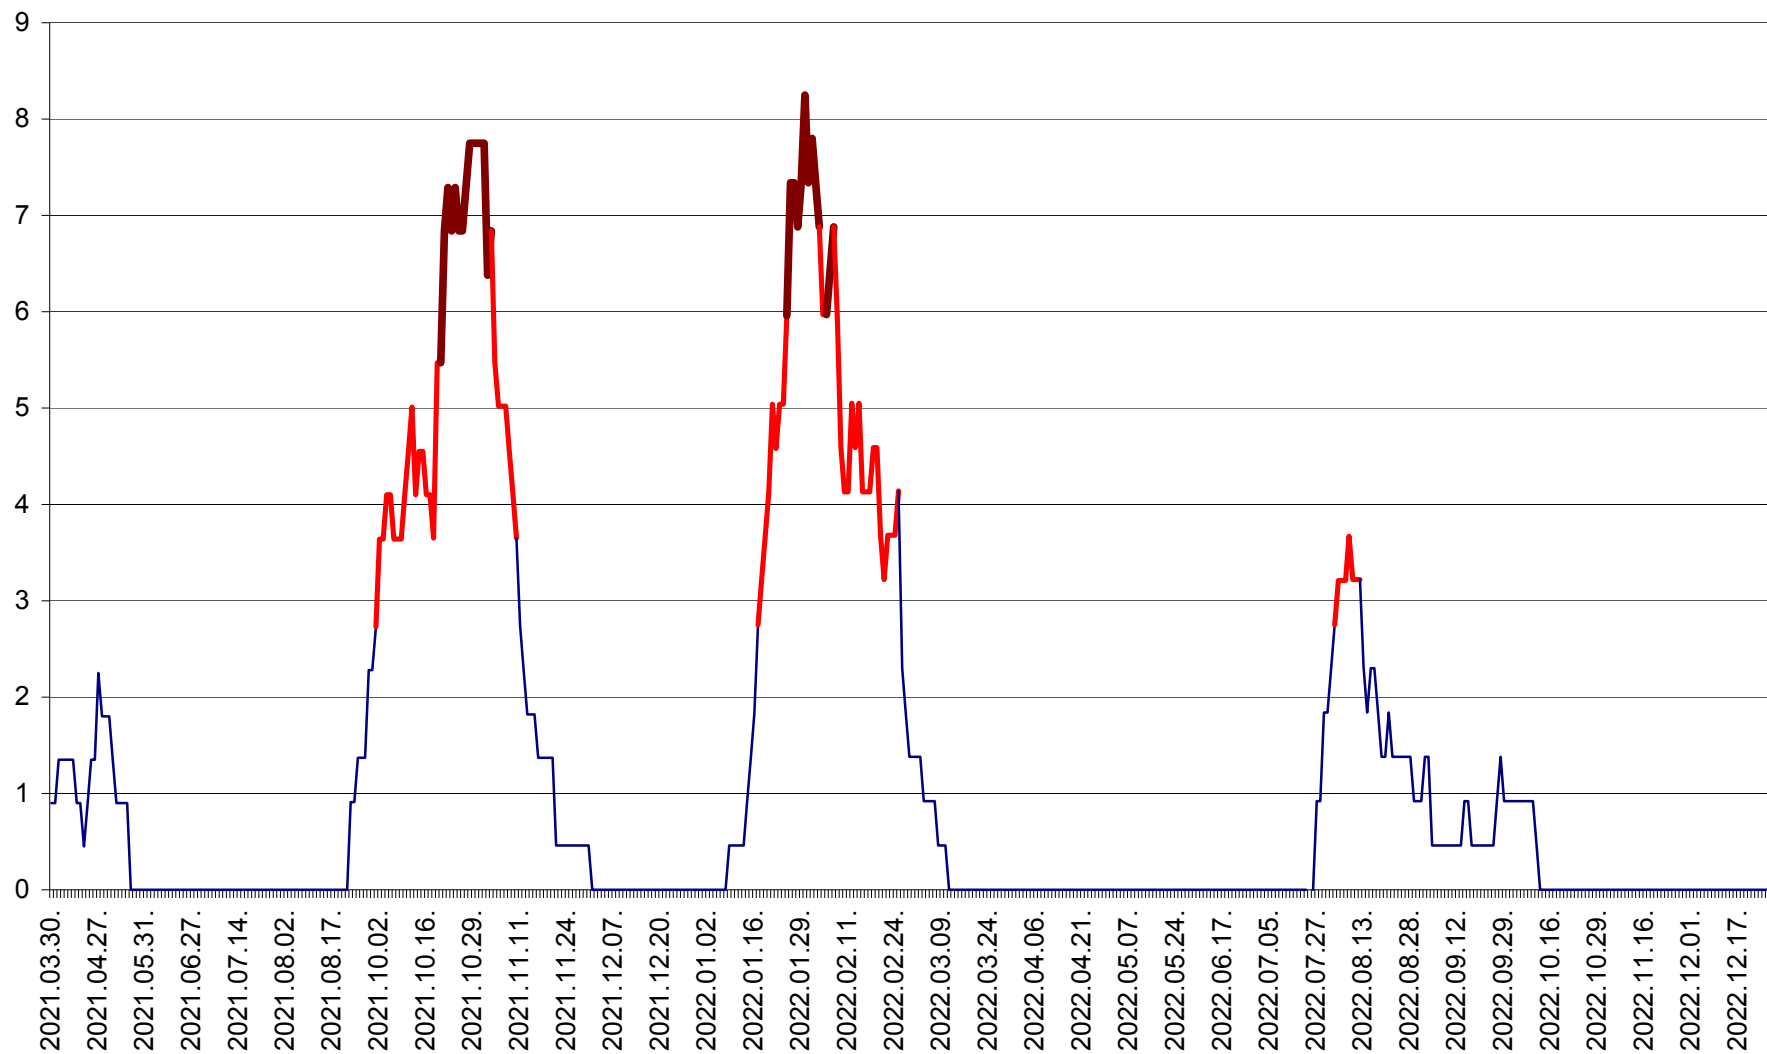

RACU - Evolutia incidentei cumulate pe 14 zile la ‰ de locuitori
2021.04.01. - 2022.12.26.

REMETEA - Evolutia incidentei cumulate pe 14 zile la ‰ de locuitori
2021.04.01. - 2022.12.26.

SĂCEL - Evolutia incidentei cumulate pe 14 zile la ‰ de locuitori
2021.04.01. - 2022.12.26.

SÂNCRĂIENI - Evolutia incidentei cumulate pe 14 zile la ‰ de locuitori
2021.04.01. - 2022.12.26.

SÂNDOMINIC - Evolutia incidentei cumulate pe 14 zile la ‰ de locuitori
2021.04.01. - 2022.12.26.

SÂNMARTIN - Evolutia incidentei cumulate pe 14 zile la ‰ de locuitori
2021.04.01. - 2022.12.26.

SÂNSIMION - Evolutia incidentei cumulate pe 14 zile la ‰ de locuitori
2021.04.01. - 2022.12.26.

SÂNTIMBRU - Evolutia incidentei cumulate pe 14 zile la ‰ de locuitori
2021.04.01. - 2022.12.26.

SĂRMAȘ - Evolutia incidentei cumulate pe 14 zile la ‰ de locuitori
2021.04.01. - 2022.12.26.