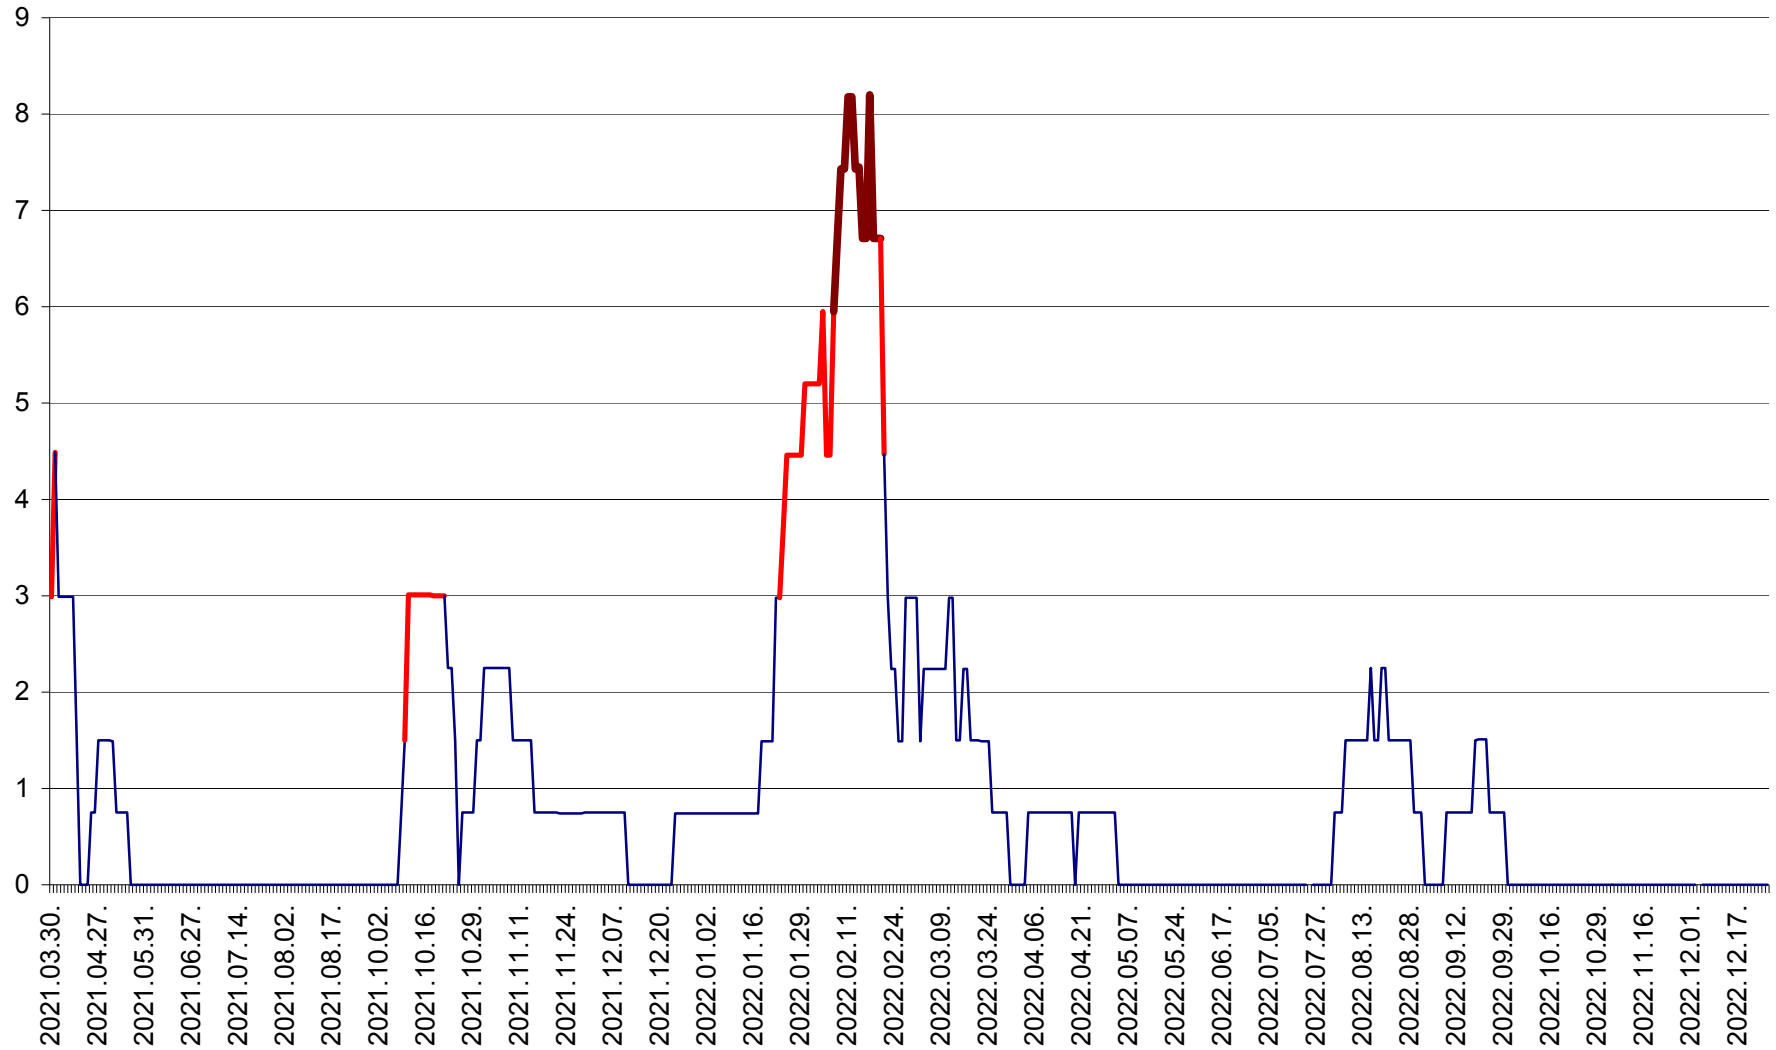

LELICENI - Evolutia incidentei cumulate pe 14 zile la ‰ de locuitori
2021.04.01. - 2022.12.26.

LUETA - Evolutia incidentei cumulate pe 14 zile la ‰ de locuitori
2021.04.01. - 2022.12.26.

LUNCA DE JOS - Evolutia incidentei cumulate pe 14 zile la ‰ de locuitori
2021.04.01. - 2022.12.26.

LUNCA DE SUS - Evolutia incidentei cumulate pe 14 zile la ‰ de locuitori
2021.04.01. - 2022.12.26.

LUPENI - Evolutia incidentei cumulate pe 14 zile la ‰ de locuitori
2021.04.01. - 2022.12.26.

MĂDĂRAȘ - Evolutia incidentei cumulate pe 14 zile la ‰ de locuitori
2021.04.01. - 2022.12.26.

MĂRTINIȘ - Evolutia incidentei cumulate pe 14 zile la ‰ de locuitori
2021.04.01. - 2022.12.26.

MEREȘTI - Evolutia incidentei cumulate pe 14 zile la ‰ de locuitori
2021.04.01. - 2022.12.26.

MUNICIPIUL MIERCUREA-CIUC - Evolutia incidentei cumulate pe 14 zile la ‰ de locuitori
2021.04.01. - 2022.12.26.