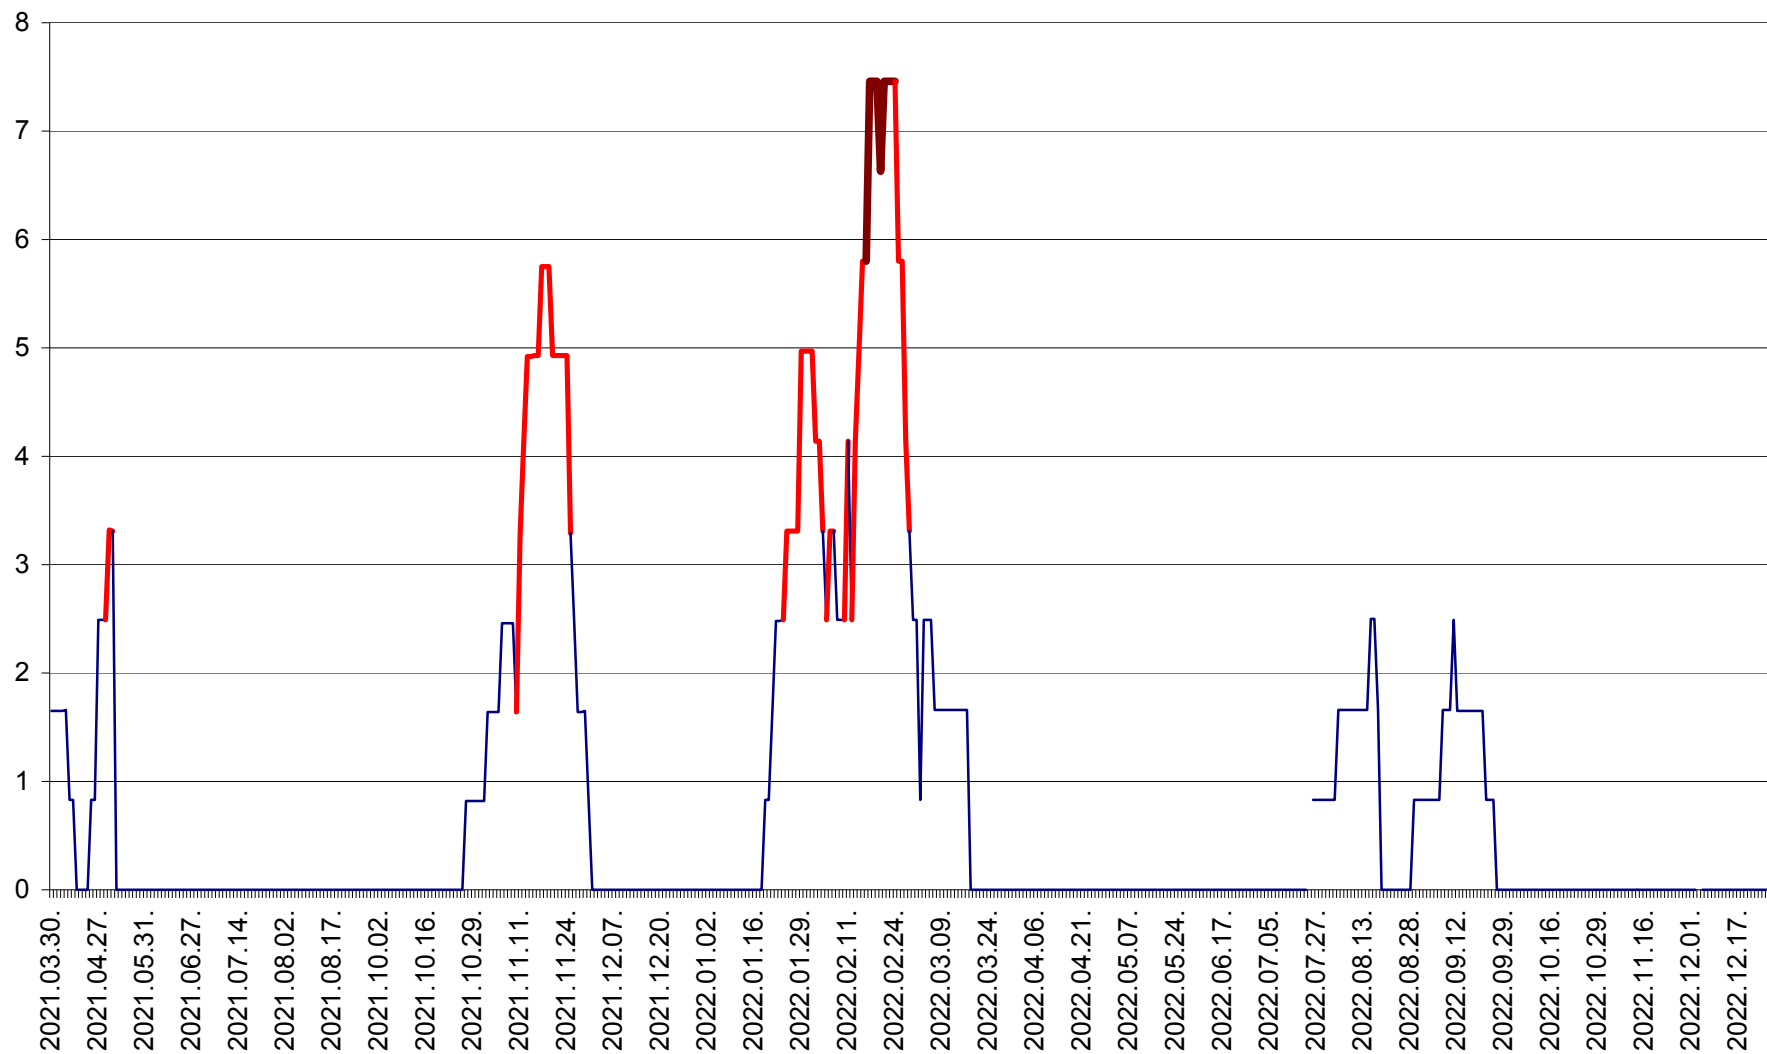

PLĂIEȘII DE JOS - Evolutia incidentei cumulate pe 14 zile la ‰ de locuitori
2021.04.01. - 2022.12.26.

PORUMBENI - Evolutia incidentei cumulate pe 14 zile la ‰ de locuitori
2021.04.01. - 2022.12.26.

PRAID - Evolutia incidentei cumulate pe 14 zile la ‰ de locuitori
2021.04.01. - 2022.12.26.

RACU - Evolutia incidentei cumulate pe 14 zile la ‰ de locuitori
2021.04.01. - 2022.12.26.

REMETEA - Evolutia incidentei cumulate pe 14 zile la ‰ de locuitori
2021.04.01. - 2022.12.26.

SĂCEL - Evolutia incidentei cumulate pe 14 zile la ‰ de locuitori
2021.04.01. - 2022.12.26.