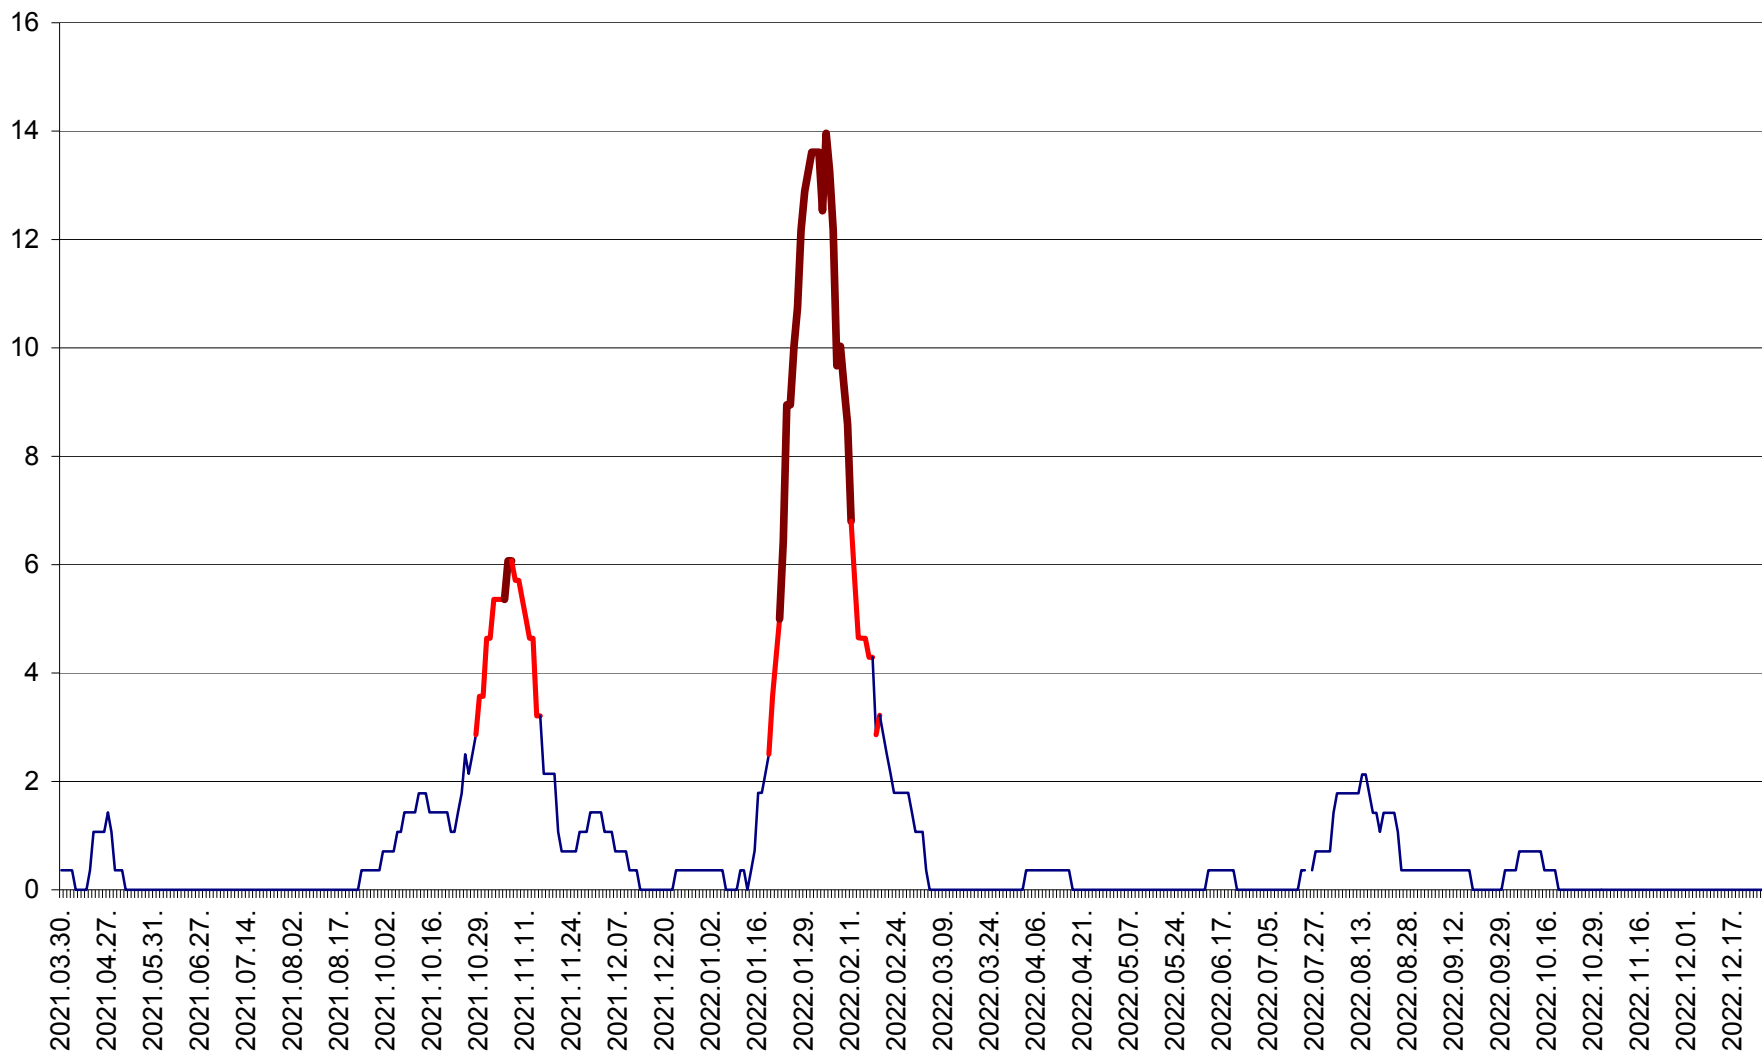

ȘIMONEȘTI - Evolutia incidentei cumulate pe 14 zile la ‰ de locuitori
2021.04.01. - 2022.12.26.