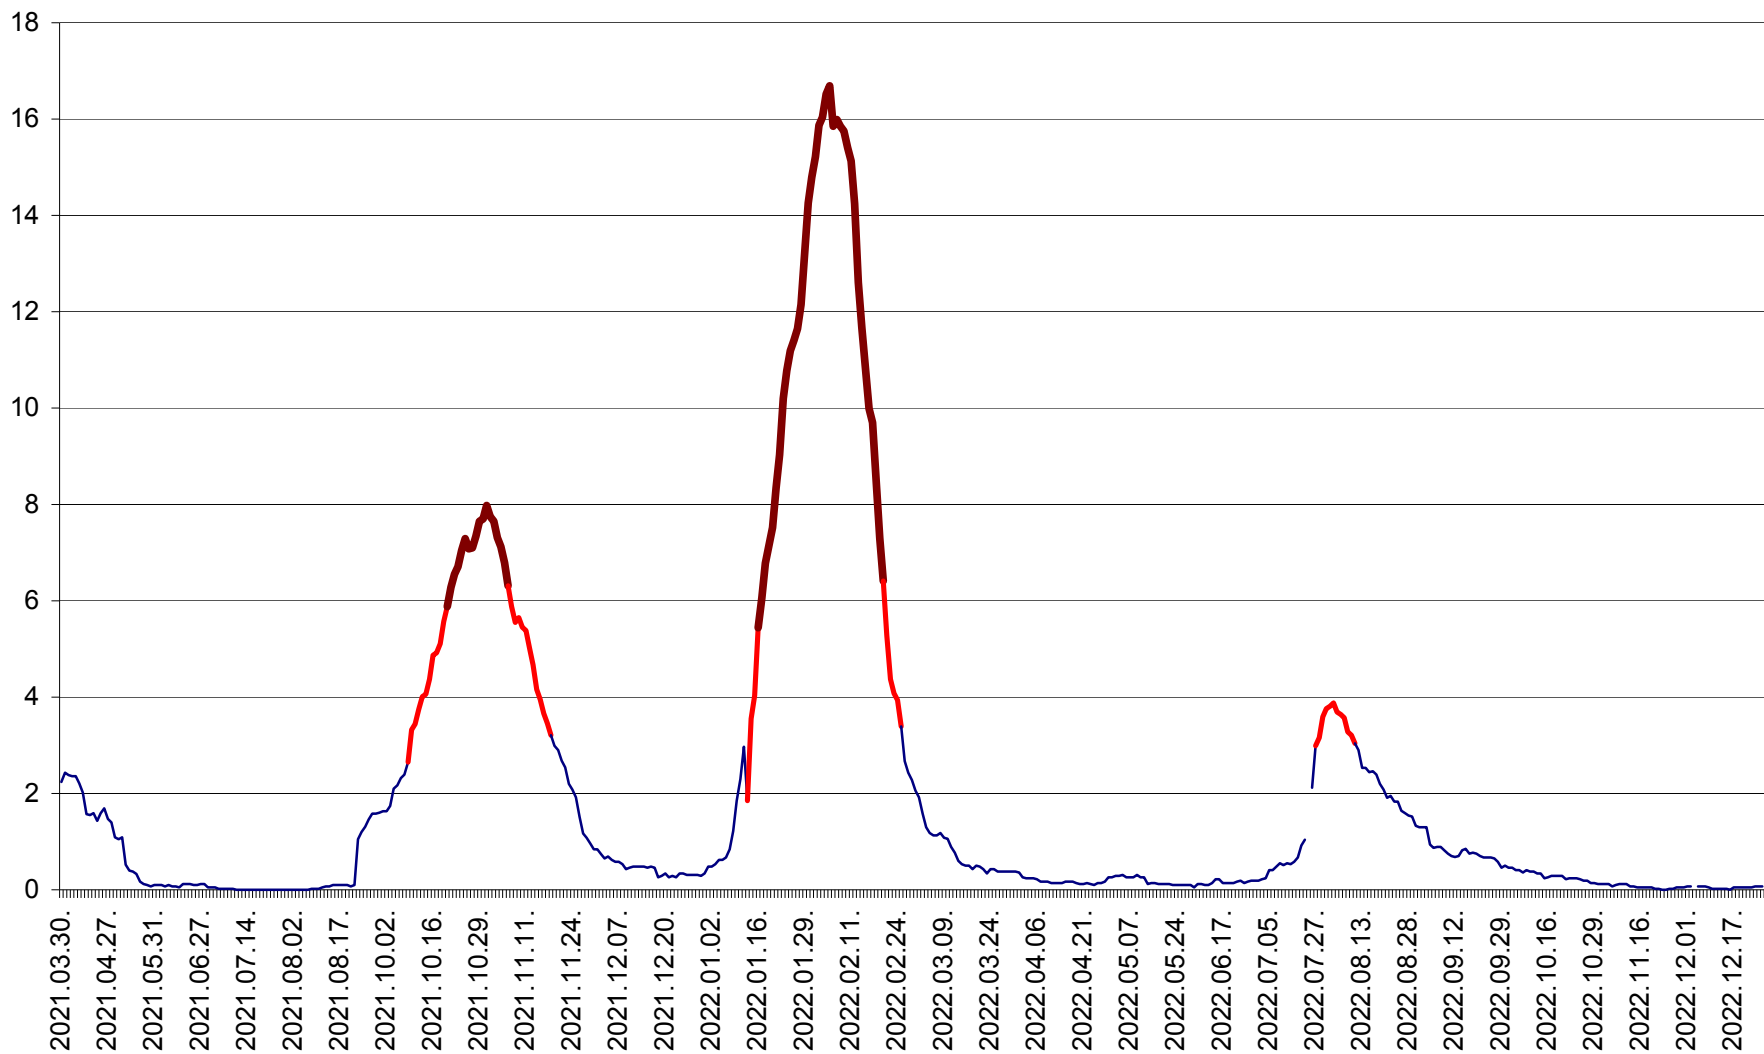

LELICENI - Evolutia incidentei cumulate pe 14 zile la ‰ de locuitori
2021.04.01. - 2022.12.26.

LUETA - Evolutia incidentei cumulate pe 14 zile la ‰ de locuitori
2021.04.01. - 2022.12.26.

LUNCA DE JOS - Evolutia incidentei cumulate pe 14 zile la ‰ de locuitori
2021.04.01. - 2022.12.26.

LUNCA DE SUS - Evolutia incidentei cumulate pe 14 zile la ‰ de locuitori
2021.04.01. - 2022.12.26.

LUPENI - Evolutia incidentei cumulate pe 14 zile la ‰ de locuitori
2021.04.01. - 2022.12.26.

MĂDĂRAȘ - Evolutia incidentei cumulate pe 14 zile la ‰ de locuitori
2021.04.01. - 2022.12.26.

MĂRTINIȘ - Evolutia incidentei cumulate pe 14 zile la ‰ de locuitori
2021.04.01. - 2022.12.26.

MEREȘTI - Evolutia incidentei cumulate pe 14 zile la ‰ de locuitori
2021.04.01. - 2022.12.26.

MUNICIPIUL MIERCUREA-CIUC - Evolutia incidentei cumulate pe 14 zile la ‰ de locuitori
2021.04.01. - 2022.12.26.