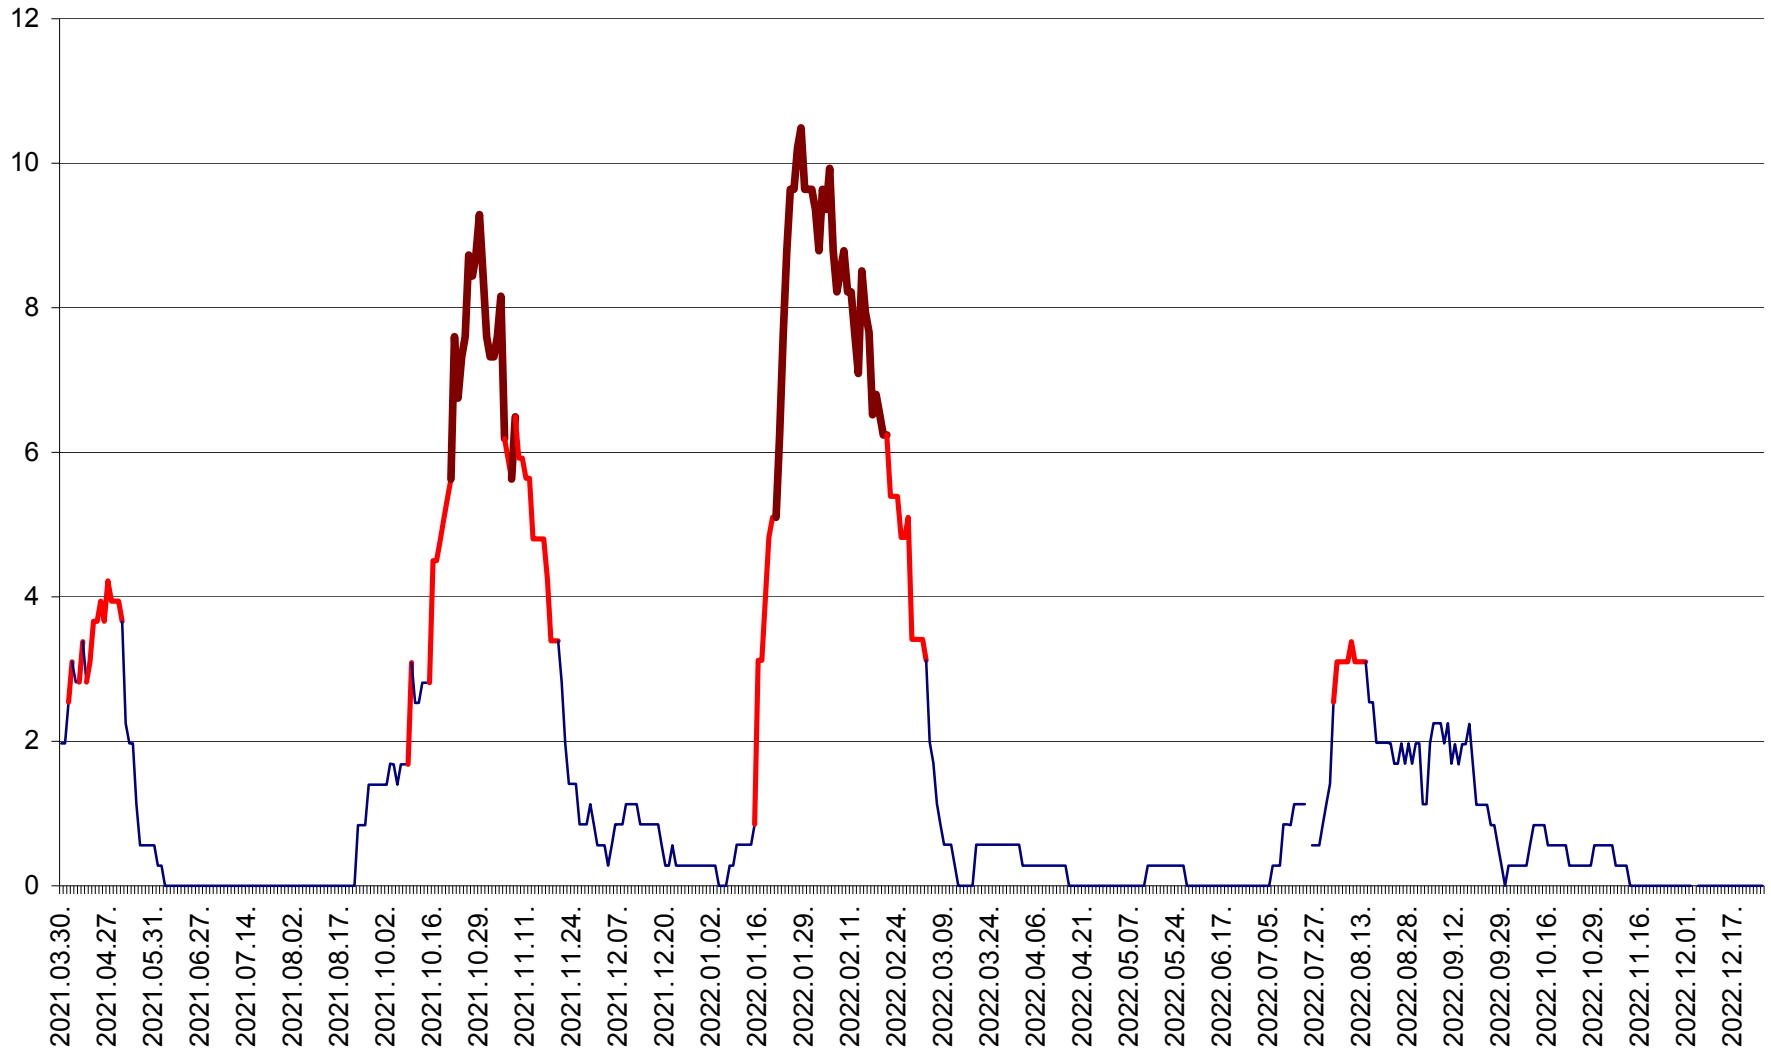

ORAȘ CRISTURU SECUIESC - Evolutia incidentei cumulate pe 14 zile la ‰ de locuitori
2021.04.01. - 2022.12.26.

DĂNEȘTI - Evolutia incidentei cumulate pe 14 zile la ‰ de locuitori
2021.04.01. - 2022.12.26.

DÂRJIU - Evolutia incidentei cumulate pe 14 zile la ‰ de locuitori
2021.04.01. - 2022.12.26.

DEALU - Evolutia incidentei cumulate pe 14 zile la ‰ de locuitori
2021.04.01. - 2022.12.26.

DITRĂU - Evolutia incidentei cumulate pe 14 zile la ‰ de locuitori
2021.04.01. - 2022.12.26.

FELICENI - Evolutia incidentei cumulate pe 14 zile la % de locuitori
2021.04.01. - 2022.12.26.

FRUMOASA - Evolutia incidentei cumulate pe 14 zile la ‰ de locuitori
2021.04.01. - 2022.12.26.

GĂLĂUȚAȘ - Evoluția incidenței cumulate pe 14 zile la ‰ de locuitori
2021.04.01. - 2022.12.26.