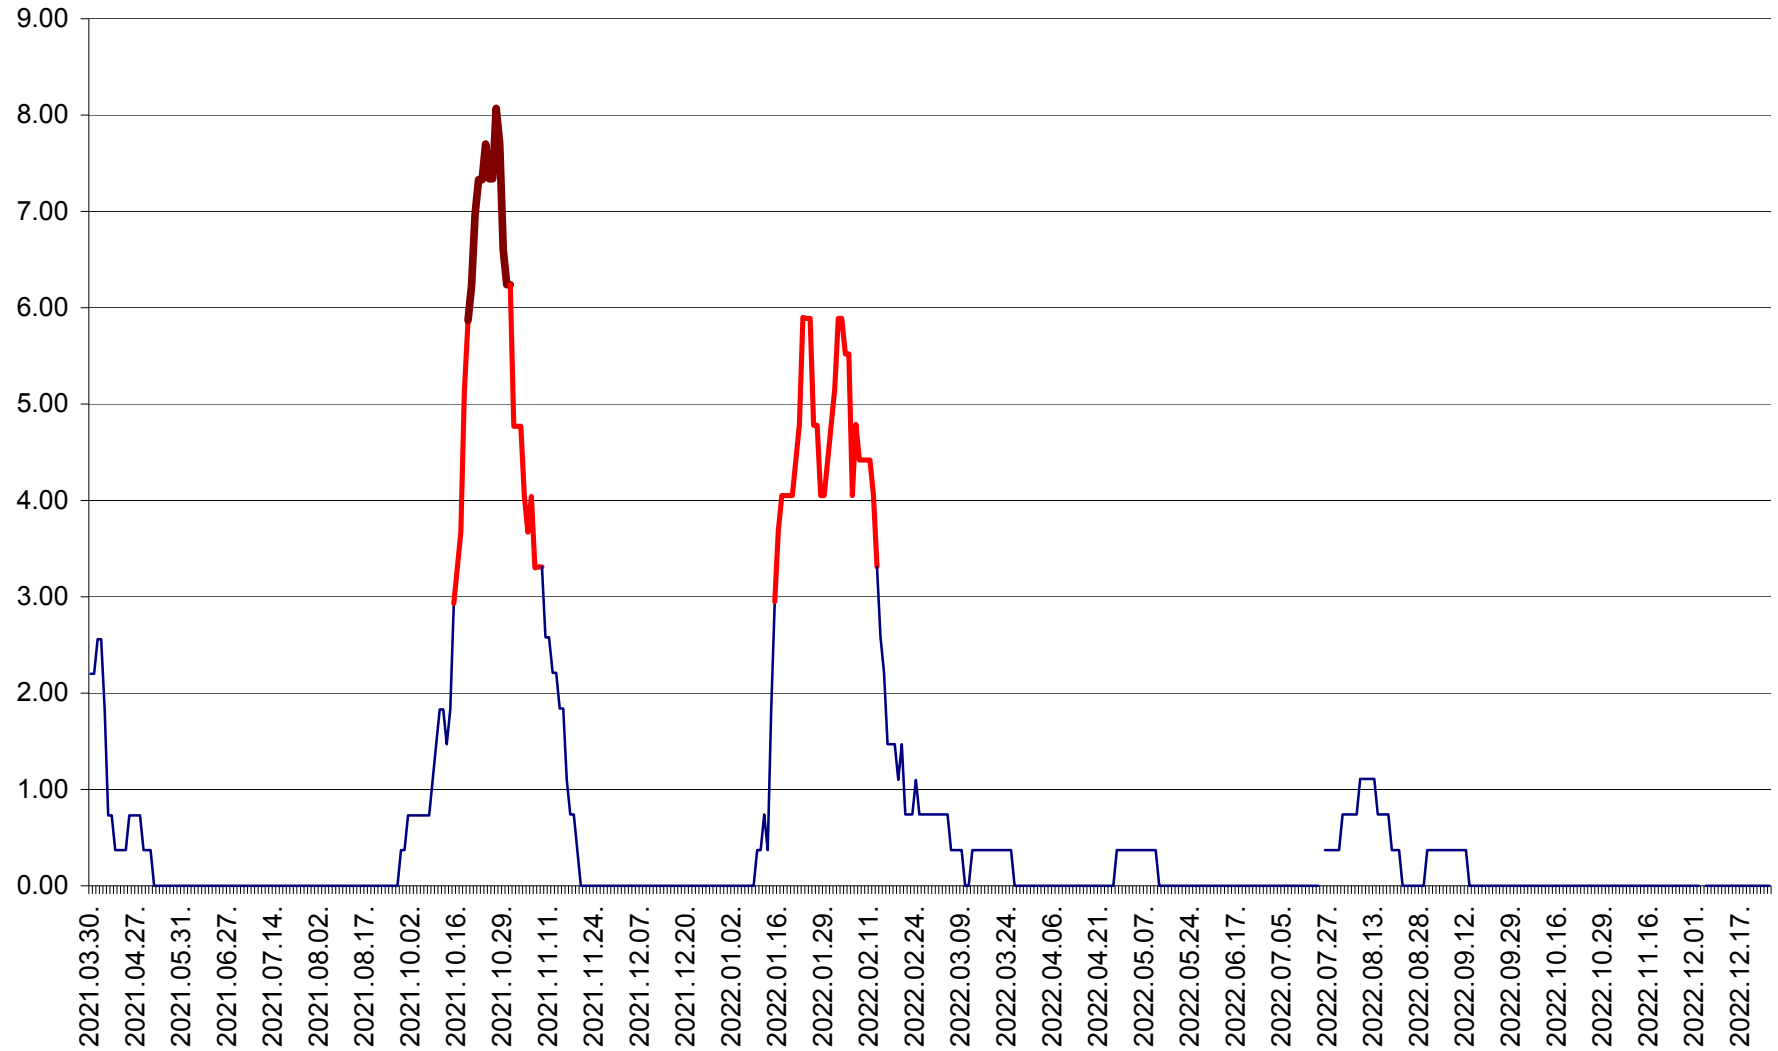

ATID - Evolutia incidentei cumulate pe 14 zile la ‰ de locuitori
2021.04.01. - 2022.12.26.

AVRĂMEȘTI - Evolutia incidentei cumulate pe 14 zile la ‰ de locuitori
2021.04.01. - 2022.12.26.

ORAȘ BĂILE TUȘNAD - Evoluția incidenței cumulate pe 14 zile la ‰ de locuitori
2021.04.01. - 2022.12.26.

ORAȘ BĂLAN - Evoluția incidenței cumulate pe 14 zile la ‰ de locuitori
2021.04.01. - 2022.12.26.

BILBOR - Evolutia incidentei cumulate pe 14 zile la ‰ de locuitori
2021.04.01. - 2022.12.26.

ORAȘ BORSEC - Evolutia incidentei cumulate pe 14 zile la ‰ de locuitori
2021.04.01. - 2022.12.26.

BRĂDEȘTI - Evolutia incidentei cumulate pe 14 zile la ‰ de locuitori
2021.04.01. - 2022.12.26.

CĂPÂLNIȚA - Evolutia incidentei cumulate pe 14 zile la ‰ de locuitori
2021.04.01. - 2022.12.26.

CÂRȚA - Evolutia incidentei cumulate pe 14 zile la ‰ de locuitori
2021.04.01. - 2022.12.26.

CICEU - Evolutia incidentei cumulate pe 14 zile la ‰ de locuitori
2021.04.01. - 2022.12.26.

CIUCSÂNGEORGIU - Evolutia incidentei cumulate pe 14 zile la ‰ de locuitori
2021.04.01. - 2022.12.26.

CIUMANI - Evolutia incidentei cumulate pe 14 zile la ‰ de locuitori
2021.04.01. - 2022.12.26.