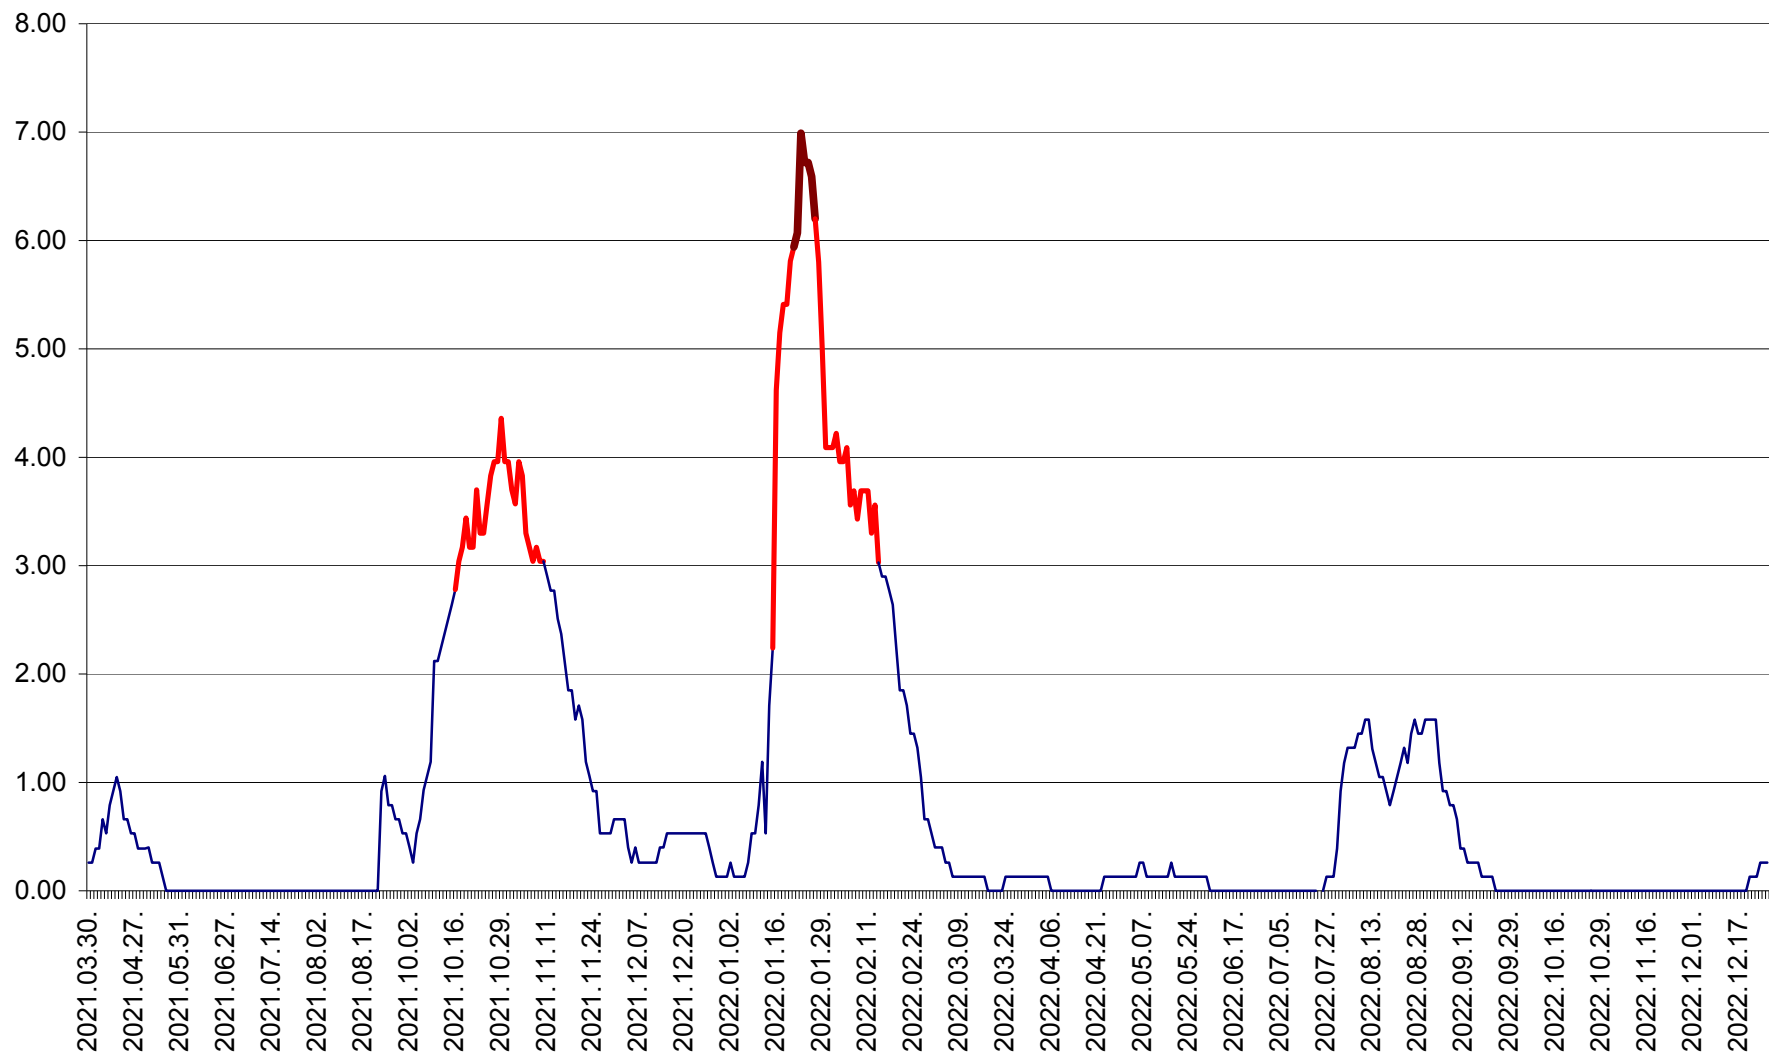

TUȘNAD - Evolutia incidentei cumulate pe 14 zile la ‰ de locuitori
2021.04.01. - 2022.12.26.

ULIEȘ - Evoluția incidenței cumulate pe 14 zile la ‰ de locuitori
2021.04.01. - 2022.12.26.

VĂRȘAG - Evolutia incidentei cumulate pe 14 zile la ‰ de locuitori
2021.04.01. - 2022.12.26.

ORAȘ VLĂHIȚA - Evolutia incidentei cumulate pe 14 zile la ‰ de locuitori
2021.04.01. - 2022.12.26.

VOȘLĂBENI - Evolutia incidentei cumulate pe 14 zile la ‰ de locuitori
2021.04.01. - 2022.12.26.

ZETEA - Evolutia incidentei cumulate pe 14 zile la ‰ de locuitori
2021.04.01. - 2022.12.26.