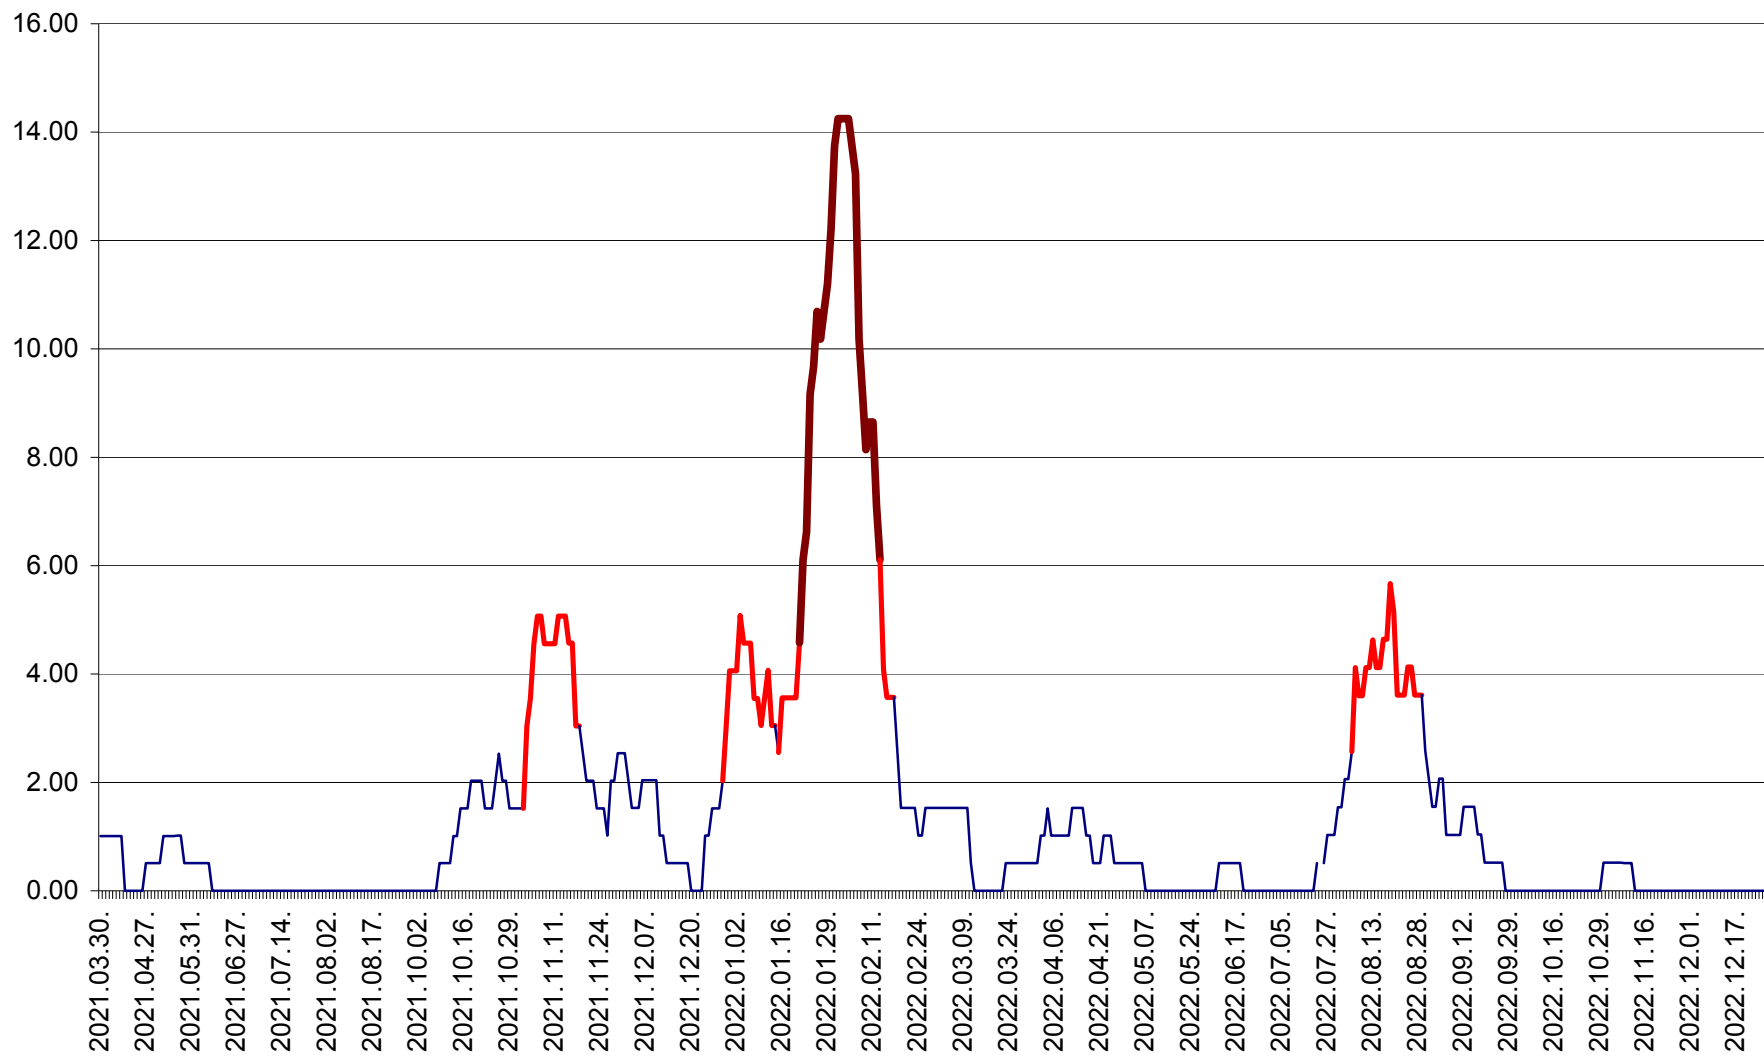

TUȘNAD - Evolutia incidentei cumulate pe 14 zile la ‰ de locuitori
2021.04.01. - 2022.12.26.

ULIEȘ - Evoluția incidenței cumulate pe 14 zile la ‰ de locuitori
2021.04.01. - 2022.12.26.

VĂRȘAG - Evolutia incidentei cumulate pe 14 zile la ‰ de locuitori
2021.04.01. - 2022.12.26.

ORAȘ VLĂHIȚA - Evolutia incidentei cumulate pe 14 zile la ‰ de locuitori
2021.04.01. - 2022.12.26.

VOȘLĂBENI - Evolutia incidentei cumulate pe 14 zile la ‰ de locuitori
2021.04.01. - 2022.12.26.

ZETEA - Evolutia incidentei cumulate pe 14 zile la ‰ de locuitori
2021.04.01. - 2022.12.26.