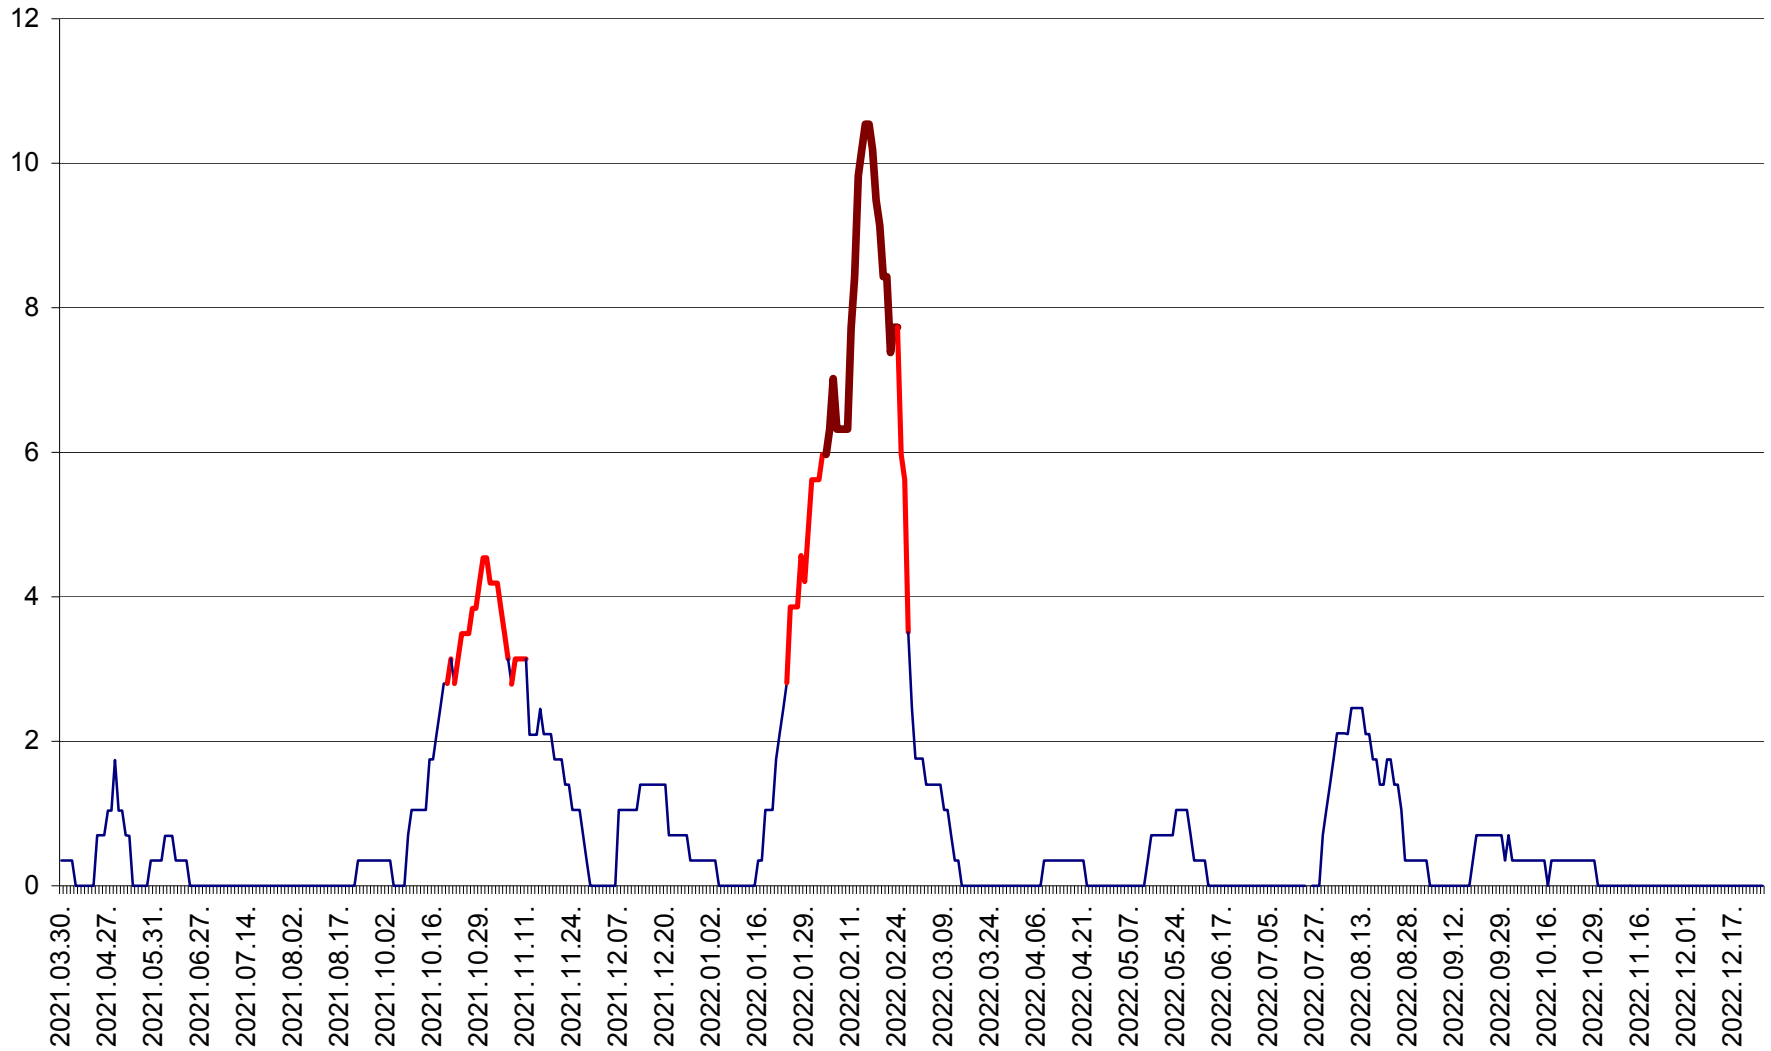

SICULENI - Evolutia incidentei cumulate pe 14 zile la ‰ de locuitori
2021.04.01. - 2022.12.26.