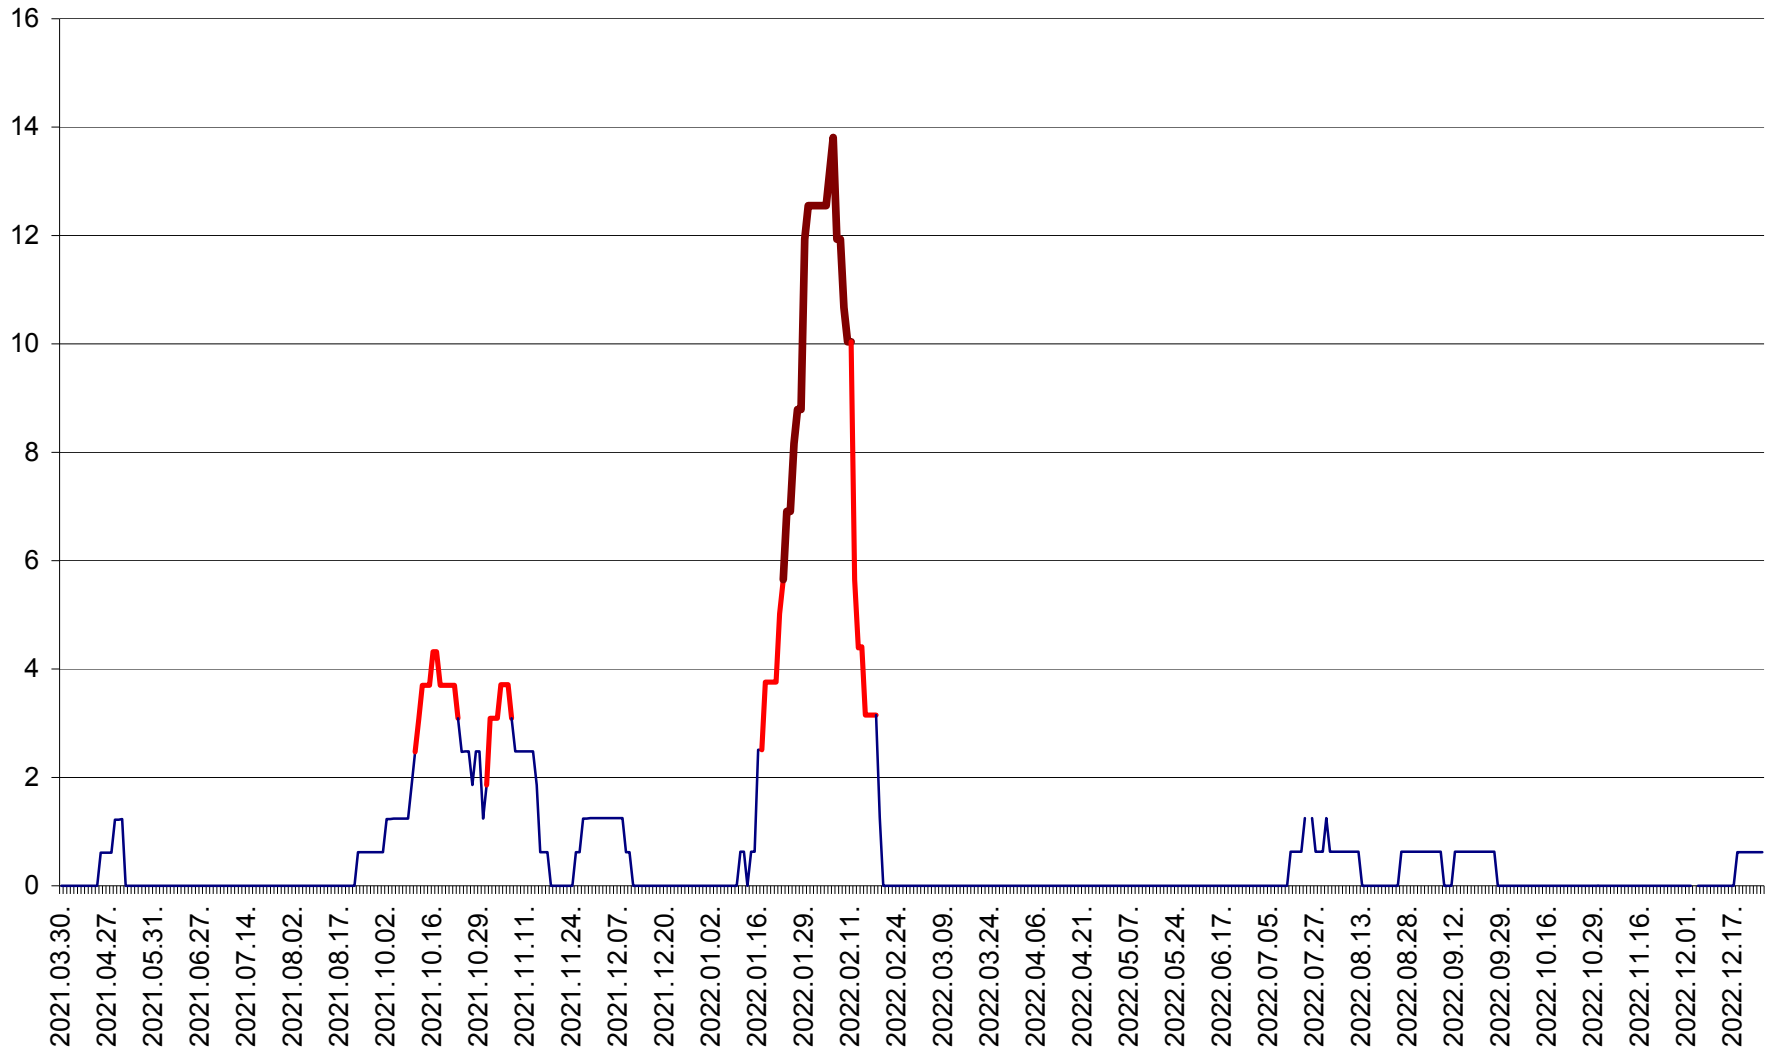

PLĂIEȘII DE JOS - Evolutia incidentei cumulate pe 14 zile la ‰ de locuitori
2021.04.01. - 2022.12.26.

PORUMBENI - Evolutia incidentei cumulate pe 14 zile la ‰ de locuitori
2021.04.01. - 2022.12.26.

PRAID - Evolutia incidentei cumulate pe 14 zile la ‰ de locuitori
2021.04.01. - 2022.12.26.

RACU - Evolutia incidentei cumulate pe 14 zile la ‰ de locuitori
2021.04.01. - 2022.12.26.

REMETEA - Evolutia incidentei cumulate pe 14 zile la ‰ de locuitori
2021.04.01. - 2022.12.26.

SĂCEL - Evolutia incidentei cumulate pe 14 zile la ‰ de locuitori
2021.04.01. - 2022.12.26.