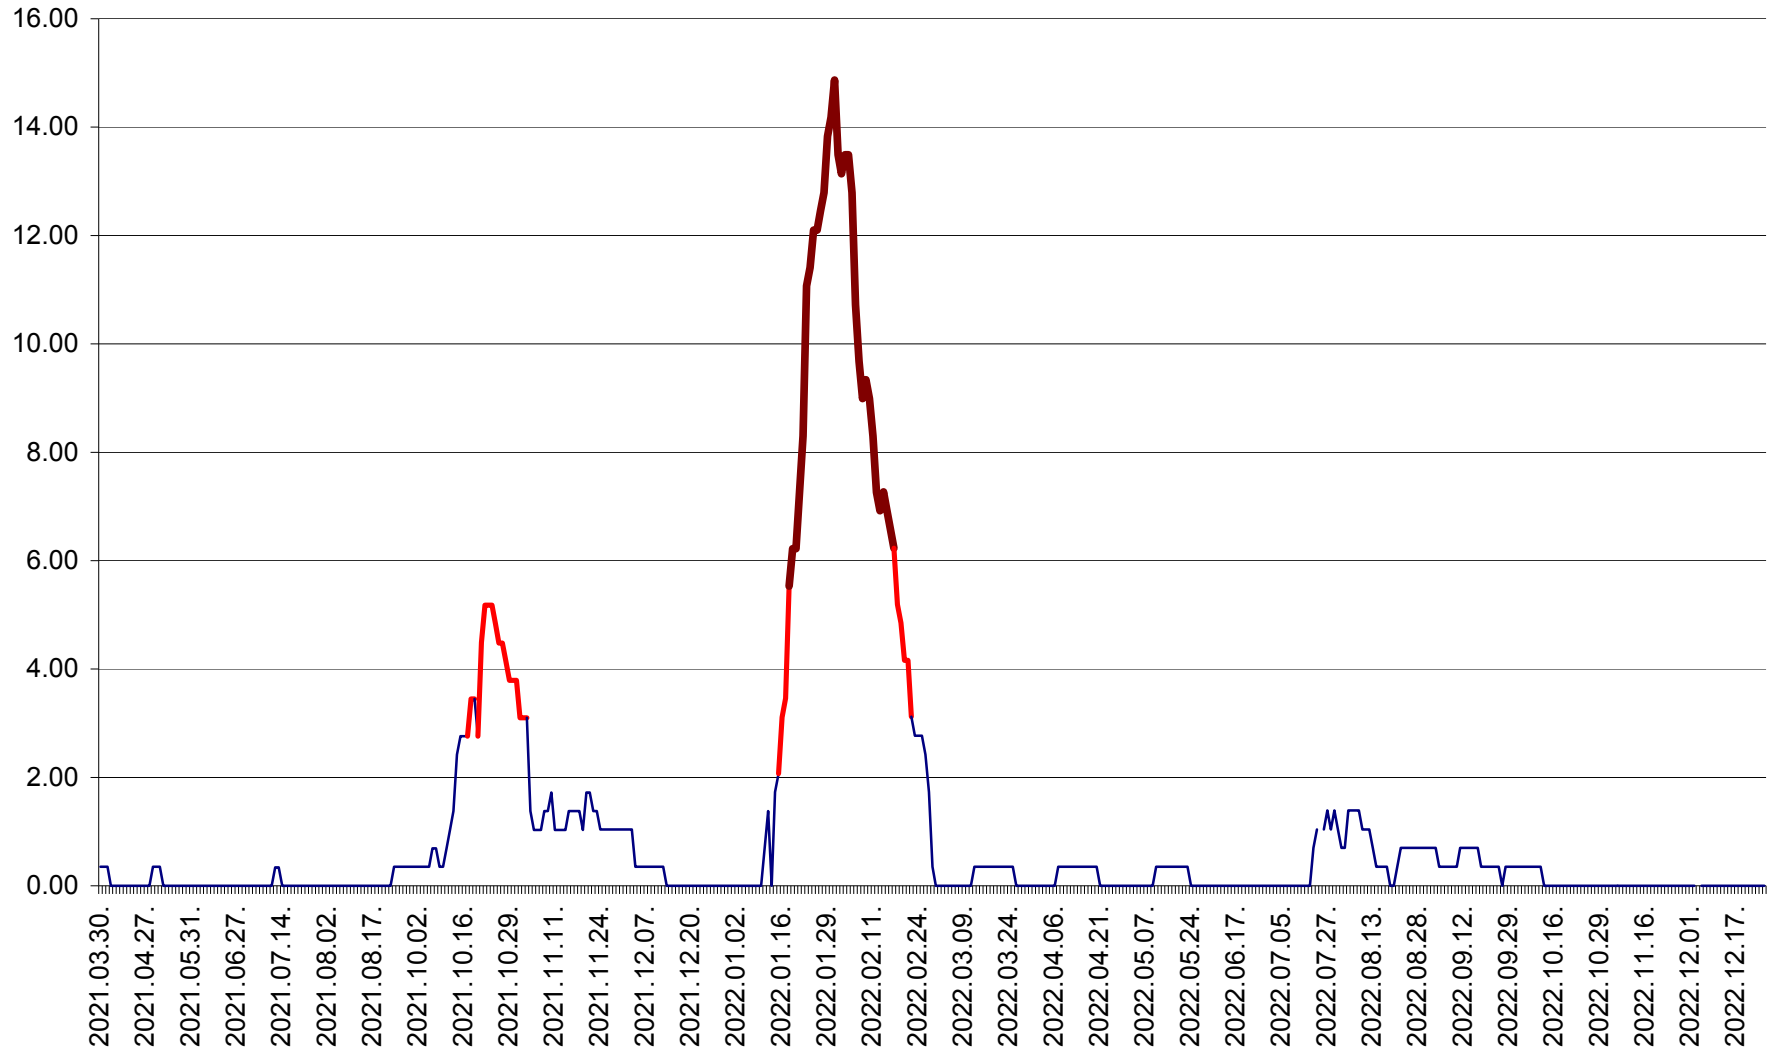

ORAȘ BĂLAN - Evoluția incidenței cumulate pe 14 zile la ‰ de locuitori
2021.04.01. - 2022.12.26.

BILBOR - Evolutia incidentei cumulate pe 14 zile la ‰ de locuitori
2021.04.01. - 2022.12.26.

ORAȘ BORSEC - Evolutia incidentei cumulate pe 14 zile la ‰ de locuitori
2021.04.01. - 2022.12.26.

BRĂDEȘTI - Evolutia incidentei cumulate pe 14 zile la ‰ de locuitori
2021.04.01. - 2022.12.26.

CĂPÂLNIȚA - Evolutia incidentei cumulate pe 14 zile la ‰ de locuitori
2021.04.01. - 2022.12.26.

CÂRȚA - Evolutia incidentei cumulate pe 14 zile la ‰ de locuitori
2021.04.01. - 2022.12.26.

CICEU - Evolutia incidentei cumulate pe 14 zile la ‰ de locuitori
2021.04.01. - 2022.12.26.

CIUCSÂNGEORGIU - Evolutia incidentei cumulate pe 14 zile la ‰ de locuitori
2021.04.01. - 2022.12.26.

CIUMANI - Evolutia incidentei cumulate pe 14 zile la ‰ de locuitori
2021.04.01. - 2022.12.26.

CORBU - Evolutia incidentei cumulate pe 14 zile la ‰ de locuitori
2021.04.01. - 2022.12.26.

CORUND - Evolutia incidentei cumulate pe 14 zile la ‰ de locuitori
2021.04.01. - 2022.12.26.

COZMENI - Evolutia incidentei cumulate pe 14 zile la ‰ de locuitori
2021.04.01. - 2022.12.26.