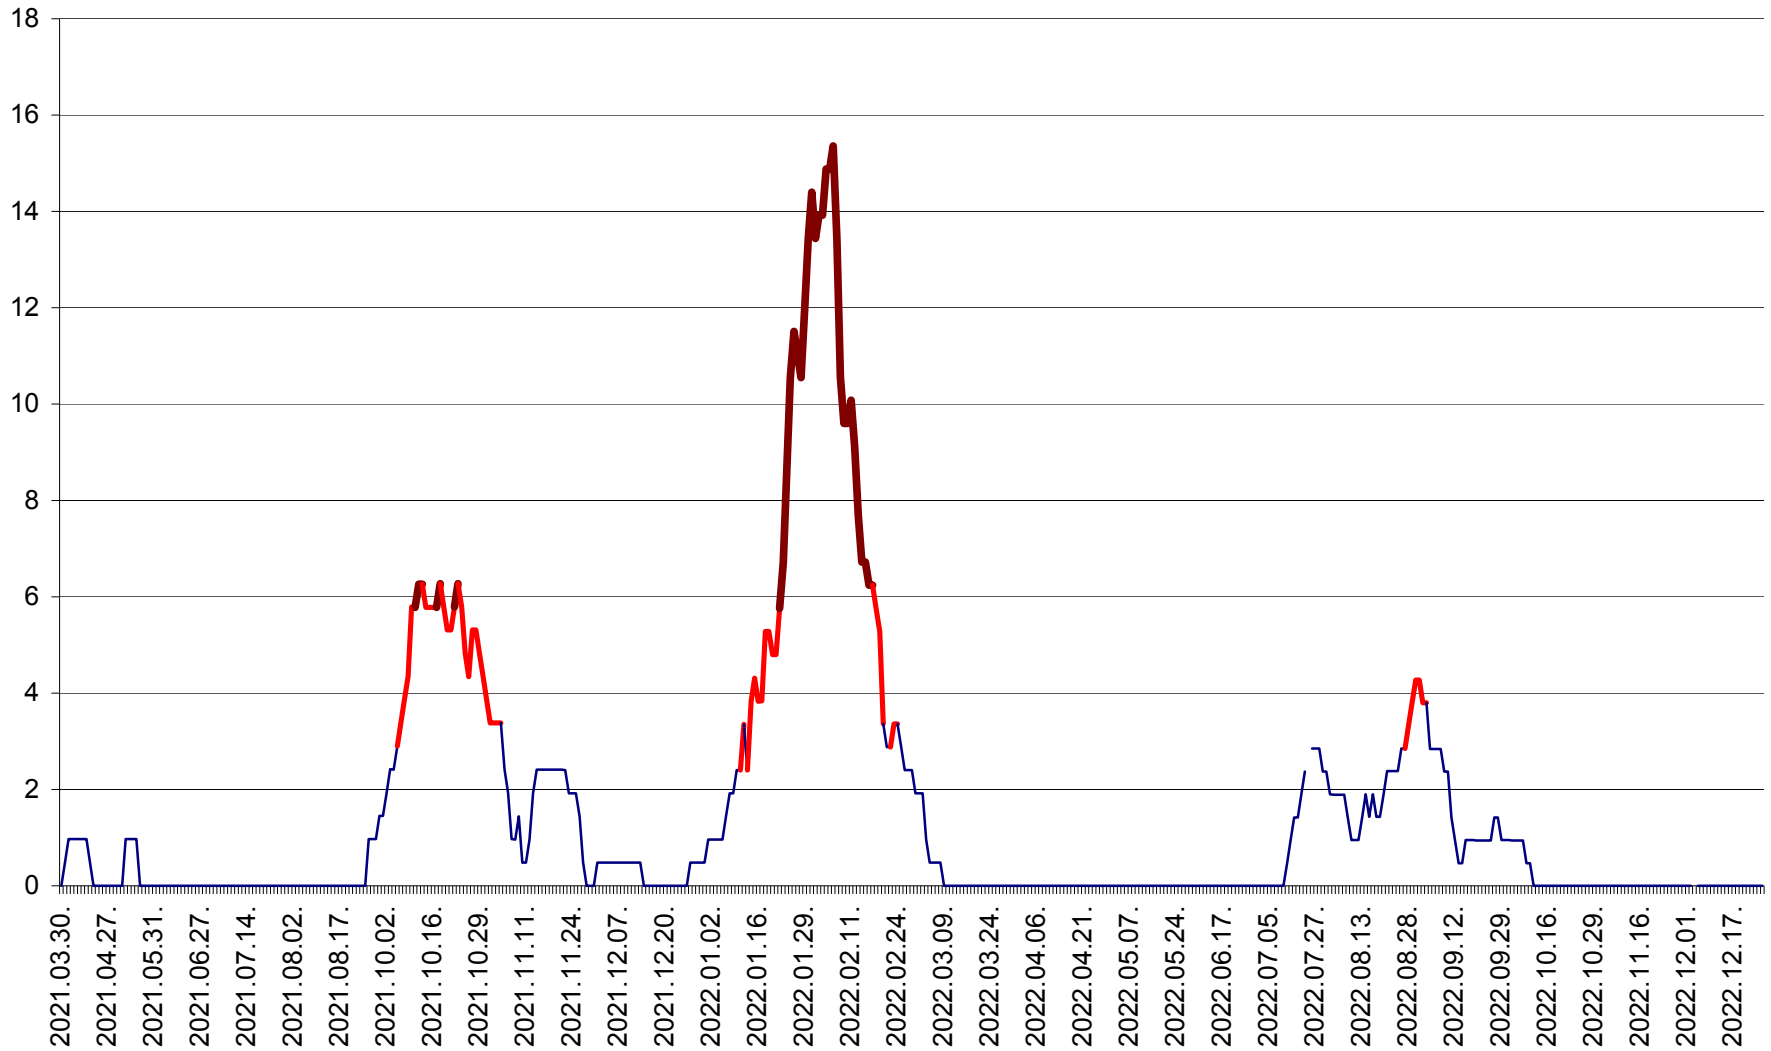

PLĂIEȘII DE JOS - Evolutia incidentei cumulate pe 14 zile la ‰ de locuitori
2021.04.01. - 2022.12.26.