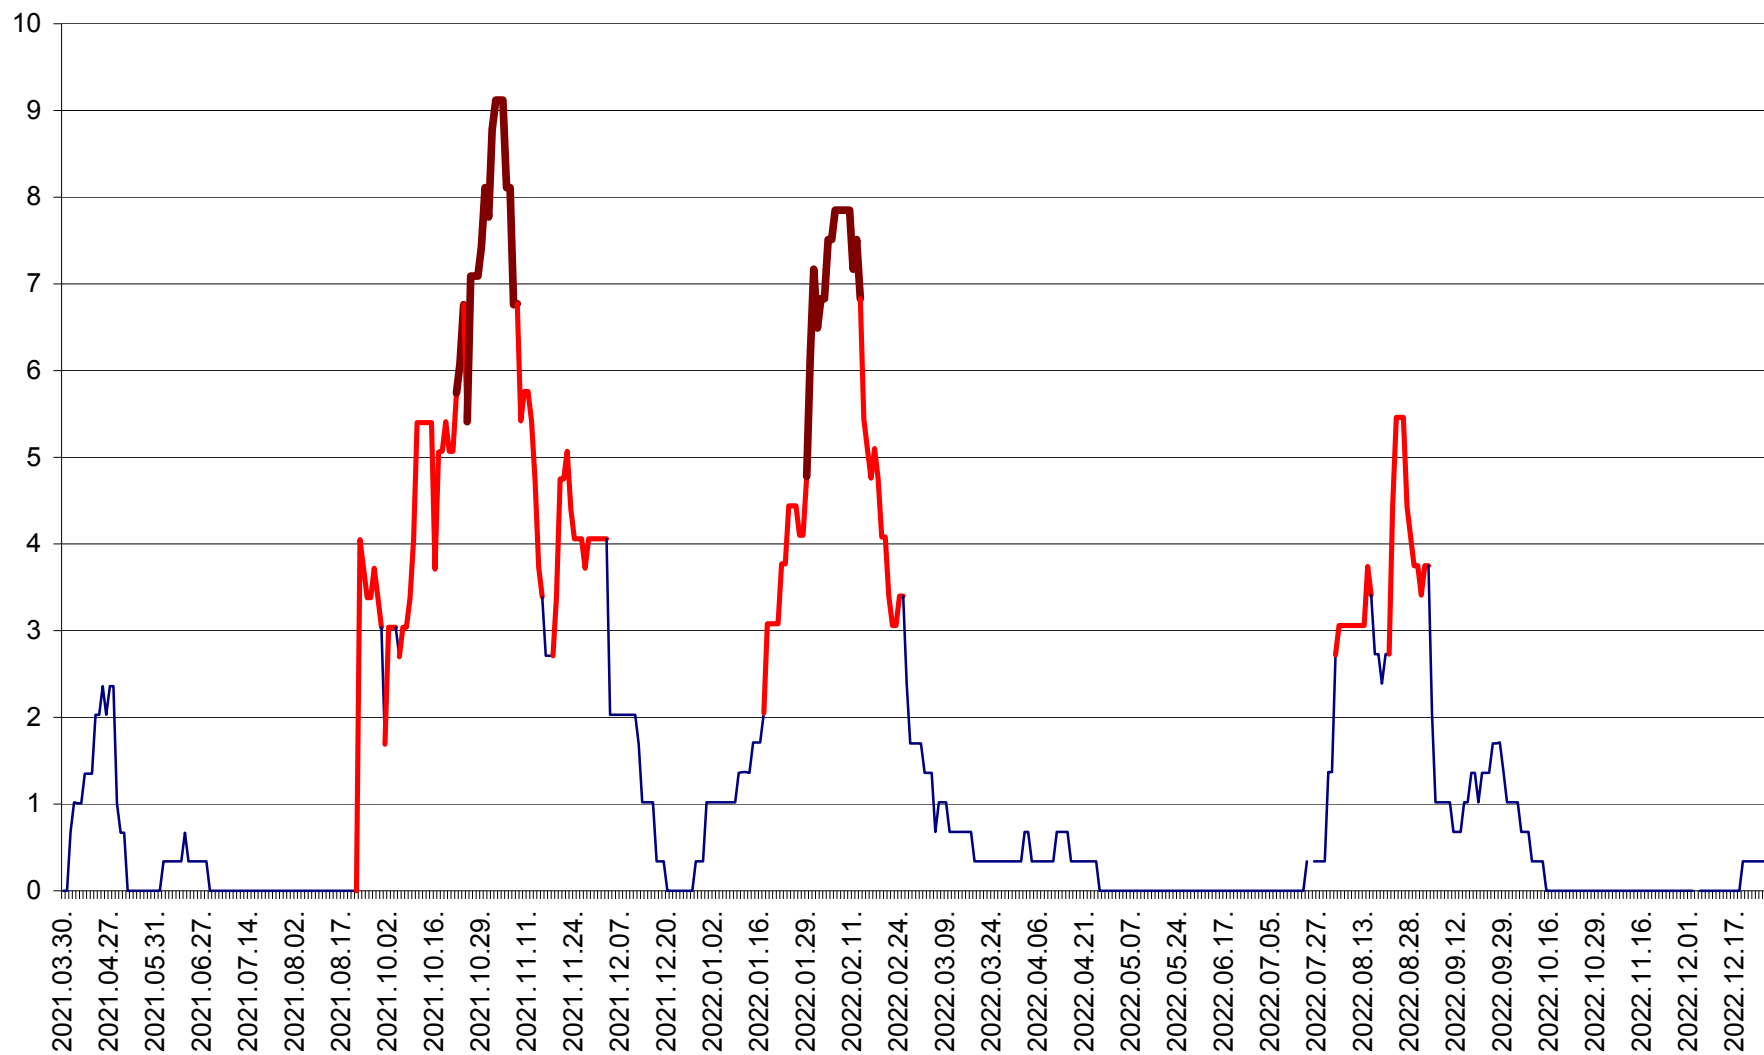

LELICENI - Evolutia incidentei cumulate pe 14 zile la ‰ de locuitori
2021.04.01. - 2022.12.26.

LUETA - Evolutia incidentei cumulate pe 14 zile la ‰ de locuitori
2021.04.01. - 2022.12.26.

LUNCA DE JOS - Evolutia incidentei cumulate pe 14 zile la ‰ de locuitori
2021.04.01. - 2022.12.26.

LUNCA DE SUS - Evolutia incidentei cumulate pe 14 zile la ‰ de locuitori
2021.04.01. - 2022.12.26.

LUPENI - Evolutia incidentei cumulate pe 14 zile la ‰ de locuitori
2021.04.01. - 2022.12.26.

MĂDĂRAȘ - Evolutia incidentei cumulate pe 14 zile la ‰ de locuitori
2021.04.01. - 2022.12.26.

MĂRTINIȘ - Evolutia incidentei cumulate pe 14 zile la ‰ de locuitori
2021.04.01. - 2022.12.26.

MEREȘTI - Evolutia incidentei cumulate pe 14 zile la ‰ de locuitori
2021.04.01. - 2022.12.26.

MUNICIPIUL MIERCUREA-CIUC - Evolutia incidentei cumulate pe 14 zile la ‰ de locuitori
2021.04.01. - 2022.12.26.