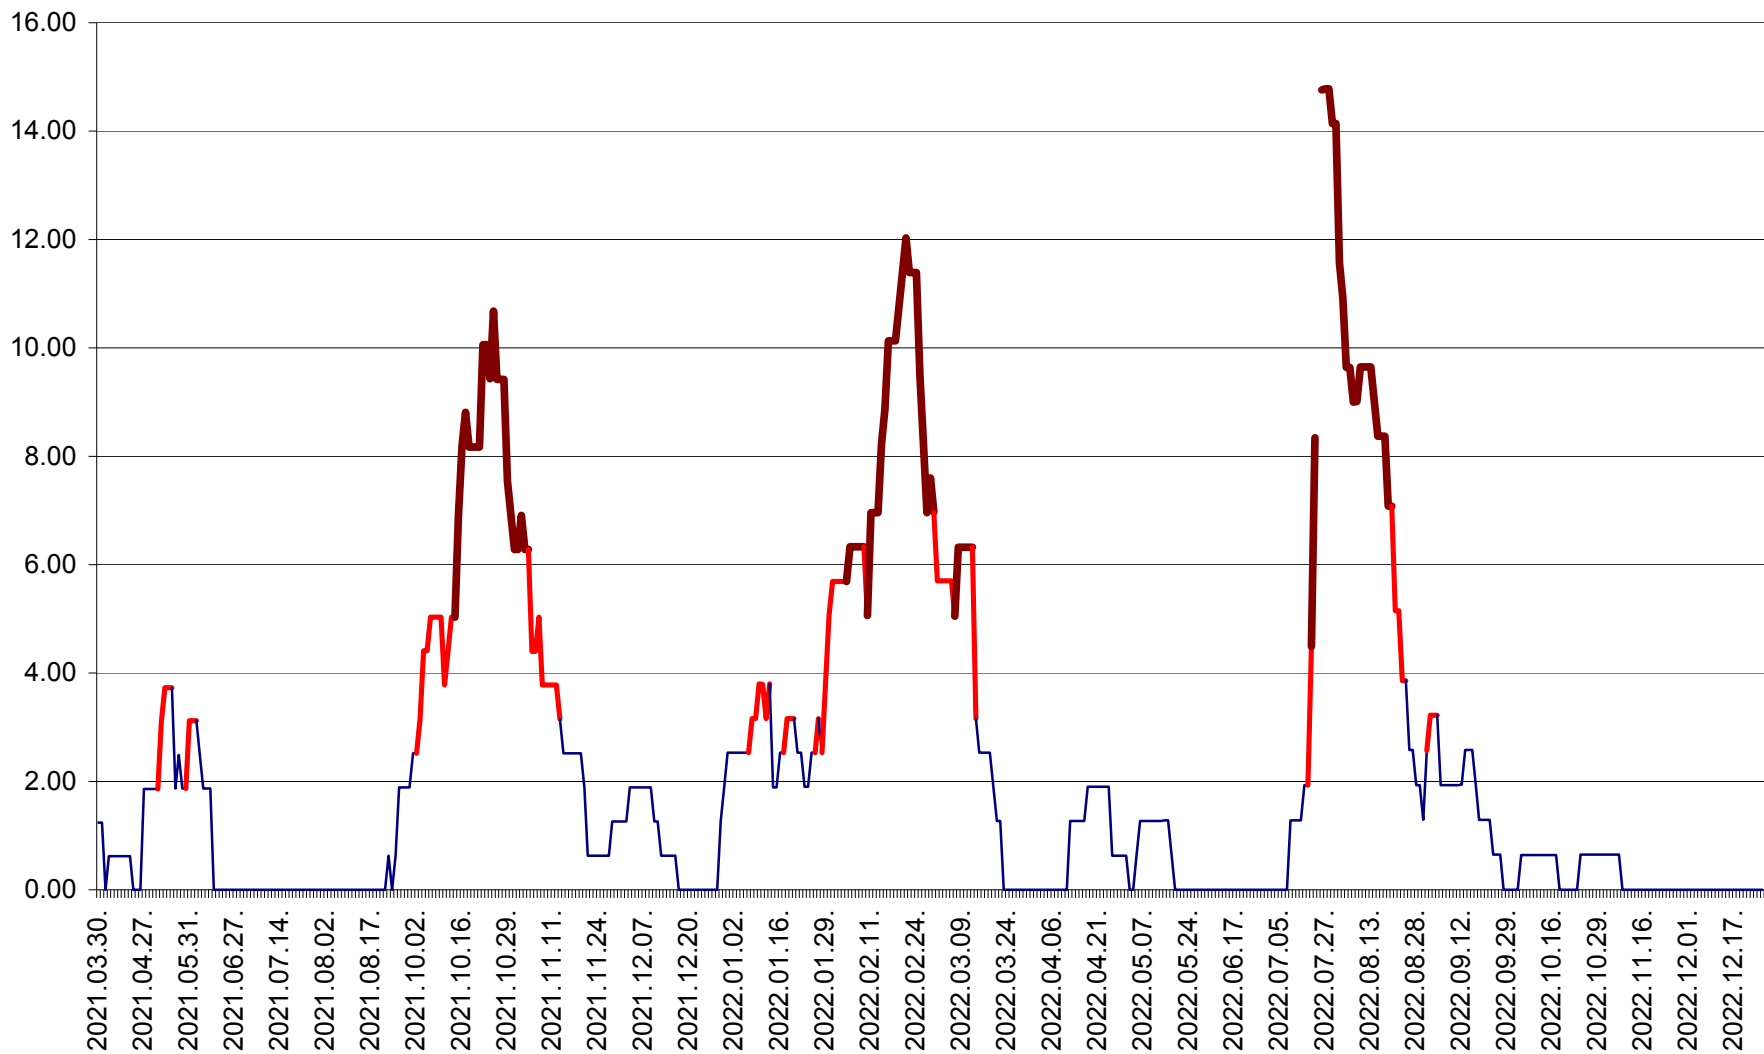

ATID - Evolutia incidentei cumulate pe 14 zile la ‰ de locuitori
2021.04.01. - 2022.12.26.

AVRĂMEȘTI - Evolutia incidentei cumulate pe 14 zile la ‰ de locuitori
2021.04.01. - 2022.12.26.

ORAȘ BĂILE TUȘNAD - Evoluția incidenței cumulate pe 14 zile la ‰ de locuitori
2021.04.01. - 2022.12.26.

ORAȘ BĂLAN - Evoluția incidenței cumulate pe 14 zile la ‰ de locuitori
2021.04.01. - 2022.12.26.

BILBOR - Evolutia incidentei cumulate pe 14 zile la ‰ de locuitori
2021.04.01. - 2022.12.26.

ORAȘ BORSEC - Evolutia incidentei cumulate pe 14 zile la ‰ de locuitori
2021.04.01. - 2022.12.26.

BRĂDEȘTI - Evolutia incidentei cumulate pe 14 zile la ‰ de locuitori
2021.04.01. - 2022.12.26.

CĂPÂLNIȚA - Evolutia incidentei cumulate pe 14 zile la ‰ de locuitori
2021.04.01. - 2022.12.26.

CÂRȚA - Evolutia incidentei cumulate pe 14 zile la ‰ de locuitori
2021.04.01. - 2022.12.26.

CICEU - Evolutia incidentei cumulate pe 14 zile la ‰ de locuitori
2021.04.01. - 2022.12.26.

CIUCSÂNGEORGIU - Evolutia incidentei cumulate pe 14 zile la ‰ de locuitori
2021.04.01. - 2022.12.26.

CIUMANI - Evolutia incidentei cumulate pe 14 zile la ‰ de locuitori
2021.04.01. - 2022.12.26.