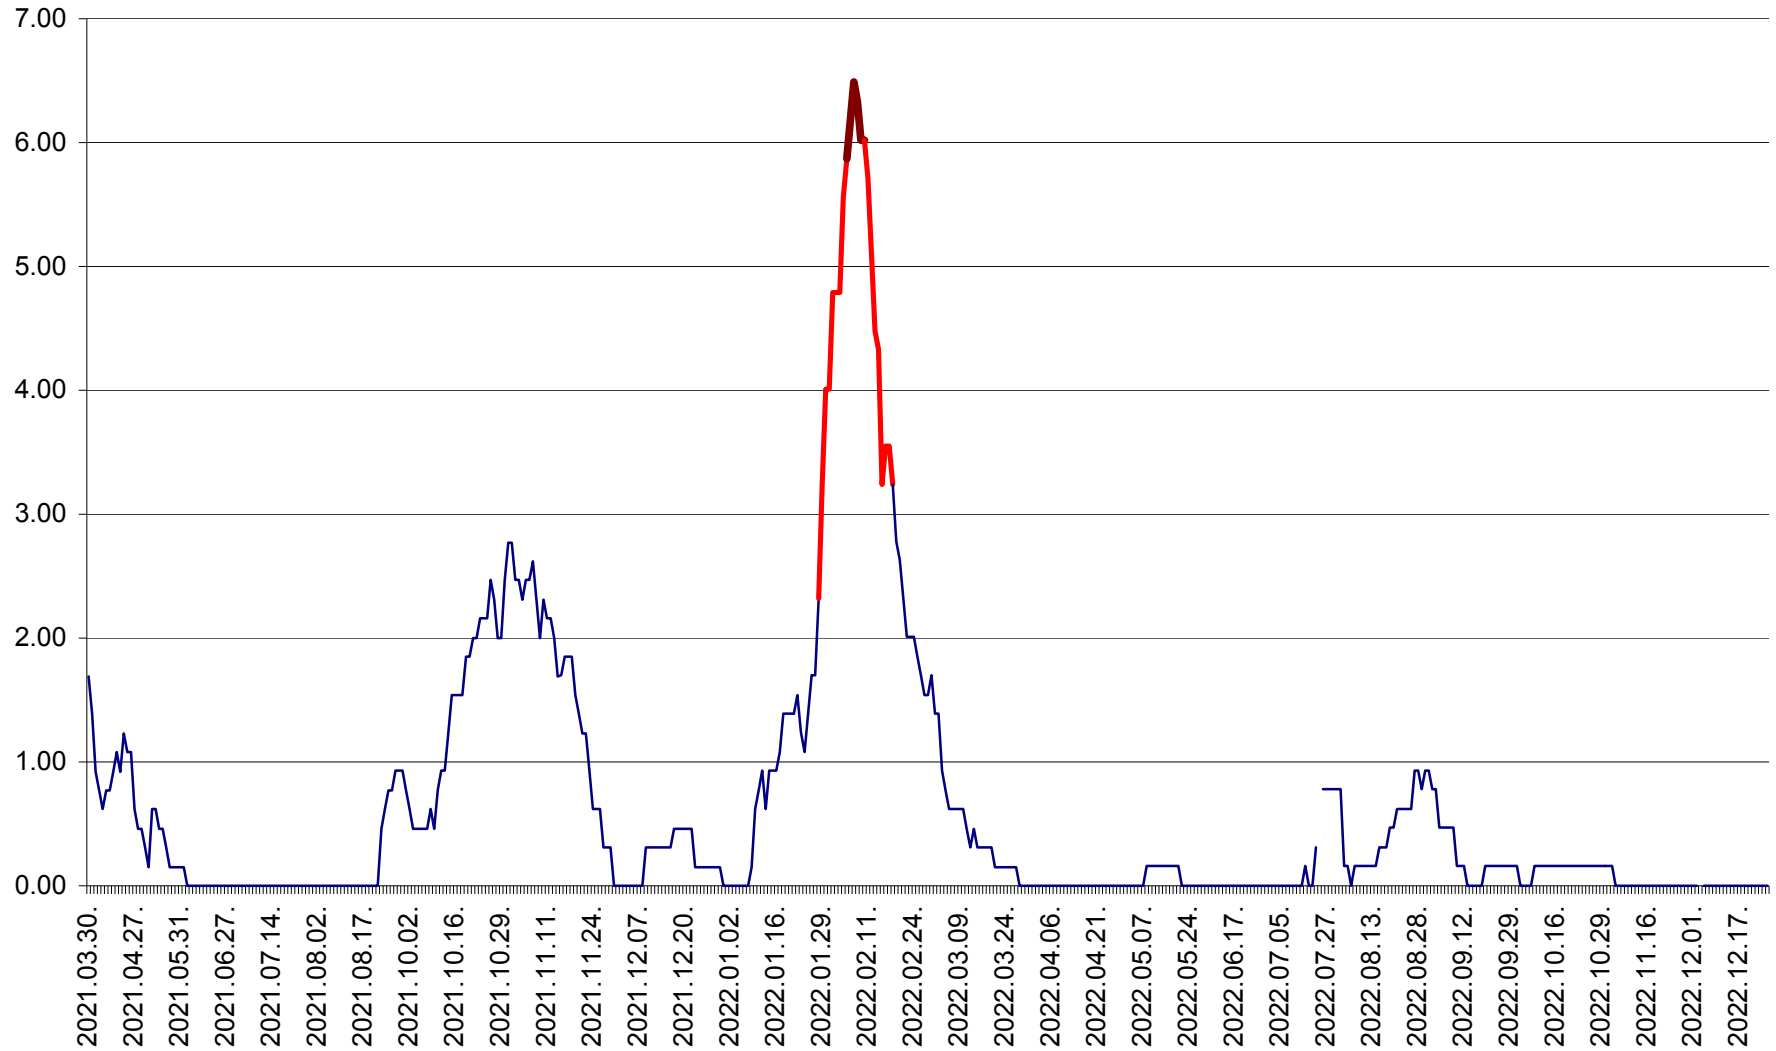

ORAȘ BĂLAN - Evoluția incidenței cumulate pe 14 zile la ‰ de locuitori
2021.04.01. - 2022.12.26.

BILBOR - Evolutia incidentei cumulate pe 14 zile la ‰ de locuitori
2021.04.01. - 2022.12.26.

ORAȘ BORSEC - Evolutia incidentei cumulate pe 14 zile la ‰ de locuitori
2021.04.01. - 2022.12.26.

BRĂDEȘTI - Evolutia incidentei cumulate pe 14 zile la ‰ de locuitori
2021.04.01. - 2022.12.26.

CĂPÂLNIȚA - Evolutia incidentei cumulate pe 14 zile la ‰ de locuitori
2021.04.01. - 2022.12.26.

CÂRȚA - Evolutia incidentei cumulate pe 14 zile la ‰ de locuitori
2021.04.01. - 2022.12.26.

CICEU - Evolutia incidentei cumulate pe 14 zile la ‰ de locuitori
2021.04.01. - 2022.12.26.

CIUCSÂNGEORGIU - Evolutia incidentei cumulate pe 14 zile la ‰ de locuitori
2021.04.01. - 2022.12.26.

CIUMANI - Evolutia incidentei cumulate pe 14 zile la ‰ de locuitori
2021.04.01. - 2022.12.26.

CORBU - Evolutia incidentei cumulate pe 14 zile la ‰ de locuitori
2021.04.01. - 2022.12.26.

CORUND - Evolutia incidentei cumulate pe 14 zile la ‰ de locuitori
2021.04.01. - 2022.12.26.

COZMENI - Evolutia incidentei cumulate pe 14 zile la ‰ de locuitori
2021.04.01. - 2022.12.26.