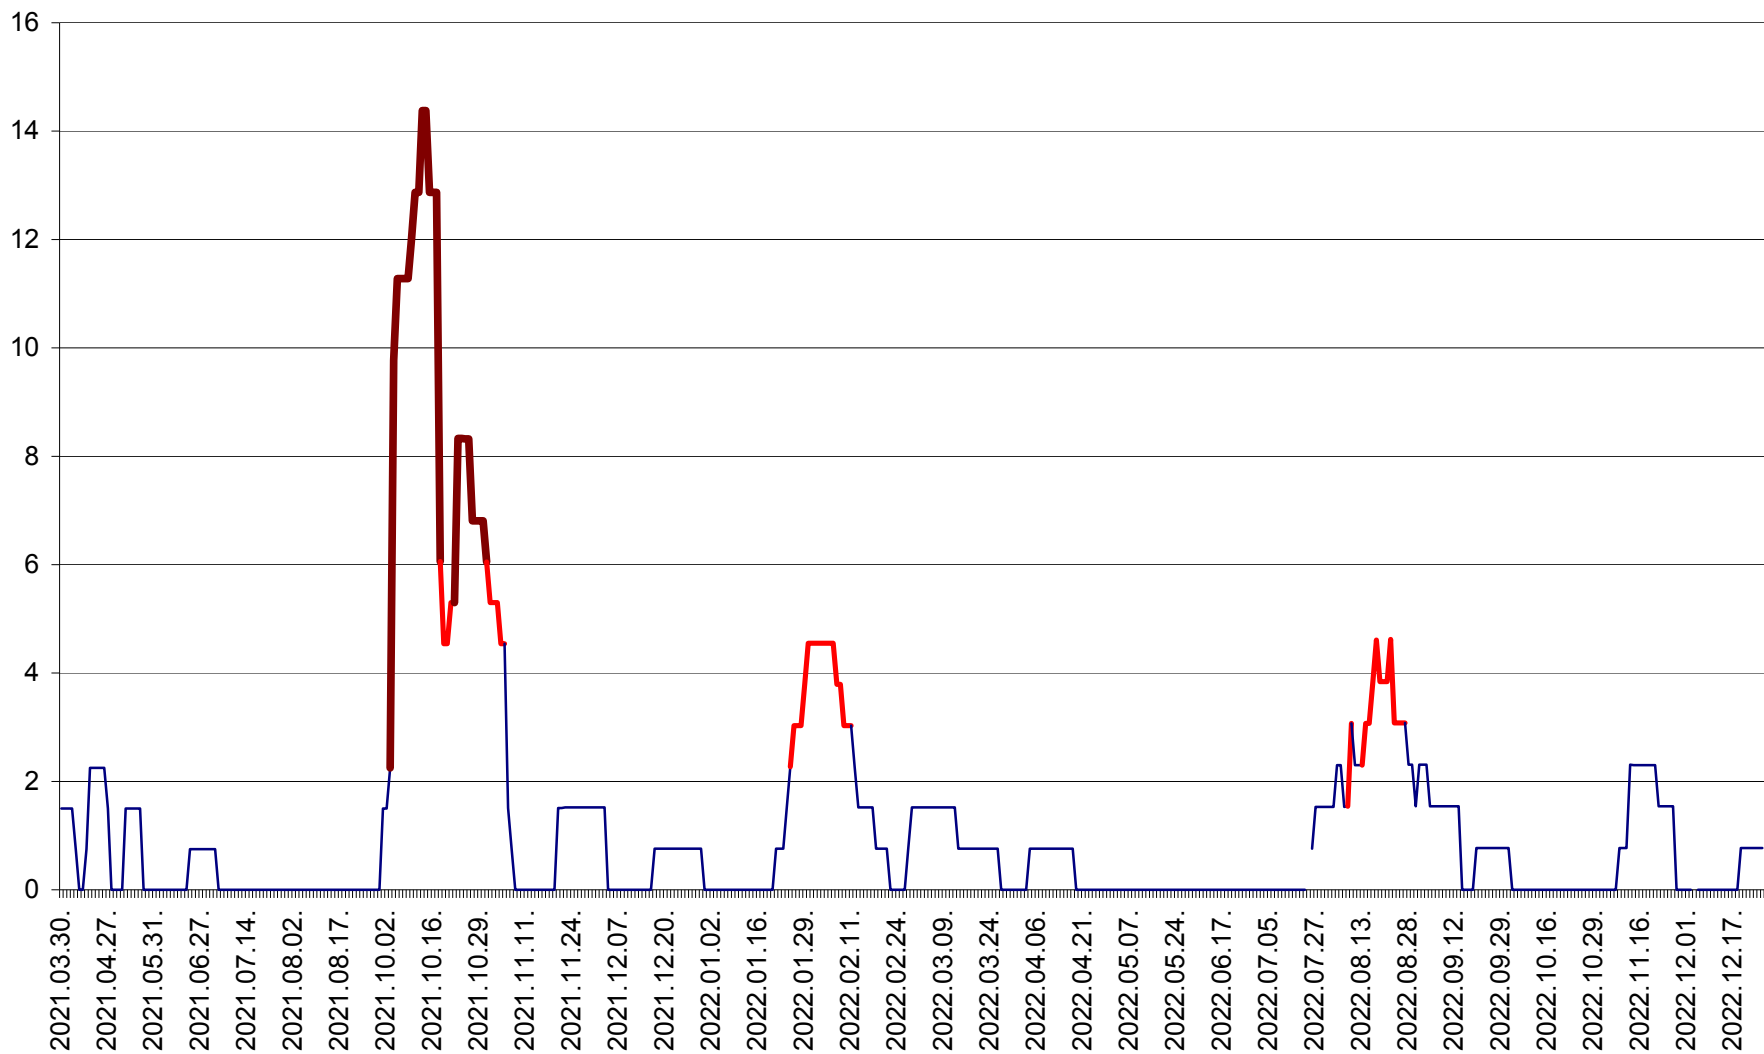

LELICENI - Evolutia incidentei cumulate pe 14 zile la ‰ de locuitori
2021.04.01. - 2022.12.26.

LUETA - Evolutia incidentei cumulate pe 14 zile la ‰ de locuitori
2021.04.01. - 2022.12.26.

LUNCA DE JOS - Evolutia incidentei cumulate pe 14 zile la ‰ de locuitori
2021.04.01. - 2022.12.26.

LUNCA DE SUS - Evolutia incidentei cumulate pe 14 zile la ‰ de locuitori
2021.04.01. - 2022.12.26.

LUPENI - Evolutia incidentei cumulate pe 14 zile la ‰ de locuitori
2021.04.01. - 2022.12.26.

MĂDĂRAȘ - Evolutia incidentei cumulate pe 14 zile la ‰ de locuitori
2021.04.01. - 2022.12.26.

MĂRTINIȘ - Evolutia incidentei cumulate pe 14 zile la ‰ de locuitori
2021.04.01. - 2022.12.26.

MEREȘTI - Evolutia incidentei cumulate pe 14 zile la ‰ de locuitori
2021.04.01. - 2022.12.26.

MUNICIPIUL MIERCUREA-CIUC - Evolutia incidentei cumulate pe 14 zile la ‰ de locuitori
2021.04.01. - 2022.12.26.

MIHĂILENI - Evolutia incidentei cumulate pe 14 zile la ‰ de locuitori
2021.04.01. - 2022.12.26.

MUGENI - Evolutia incidentei cumulate pe 14 zile la ‰ de locuitori
2021.04.01. - 2022.12.26.

OCLAND - Evolutia incidentei cumulate pe 14 zile la ‰ de locuitori
2021.04.01. - 2022.12.26.