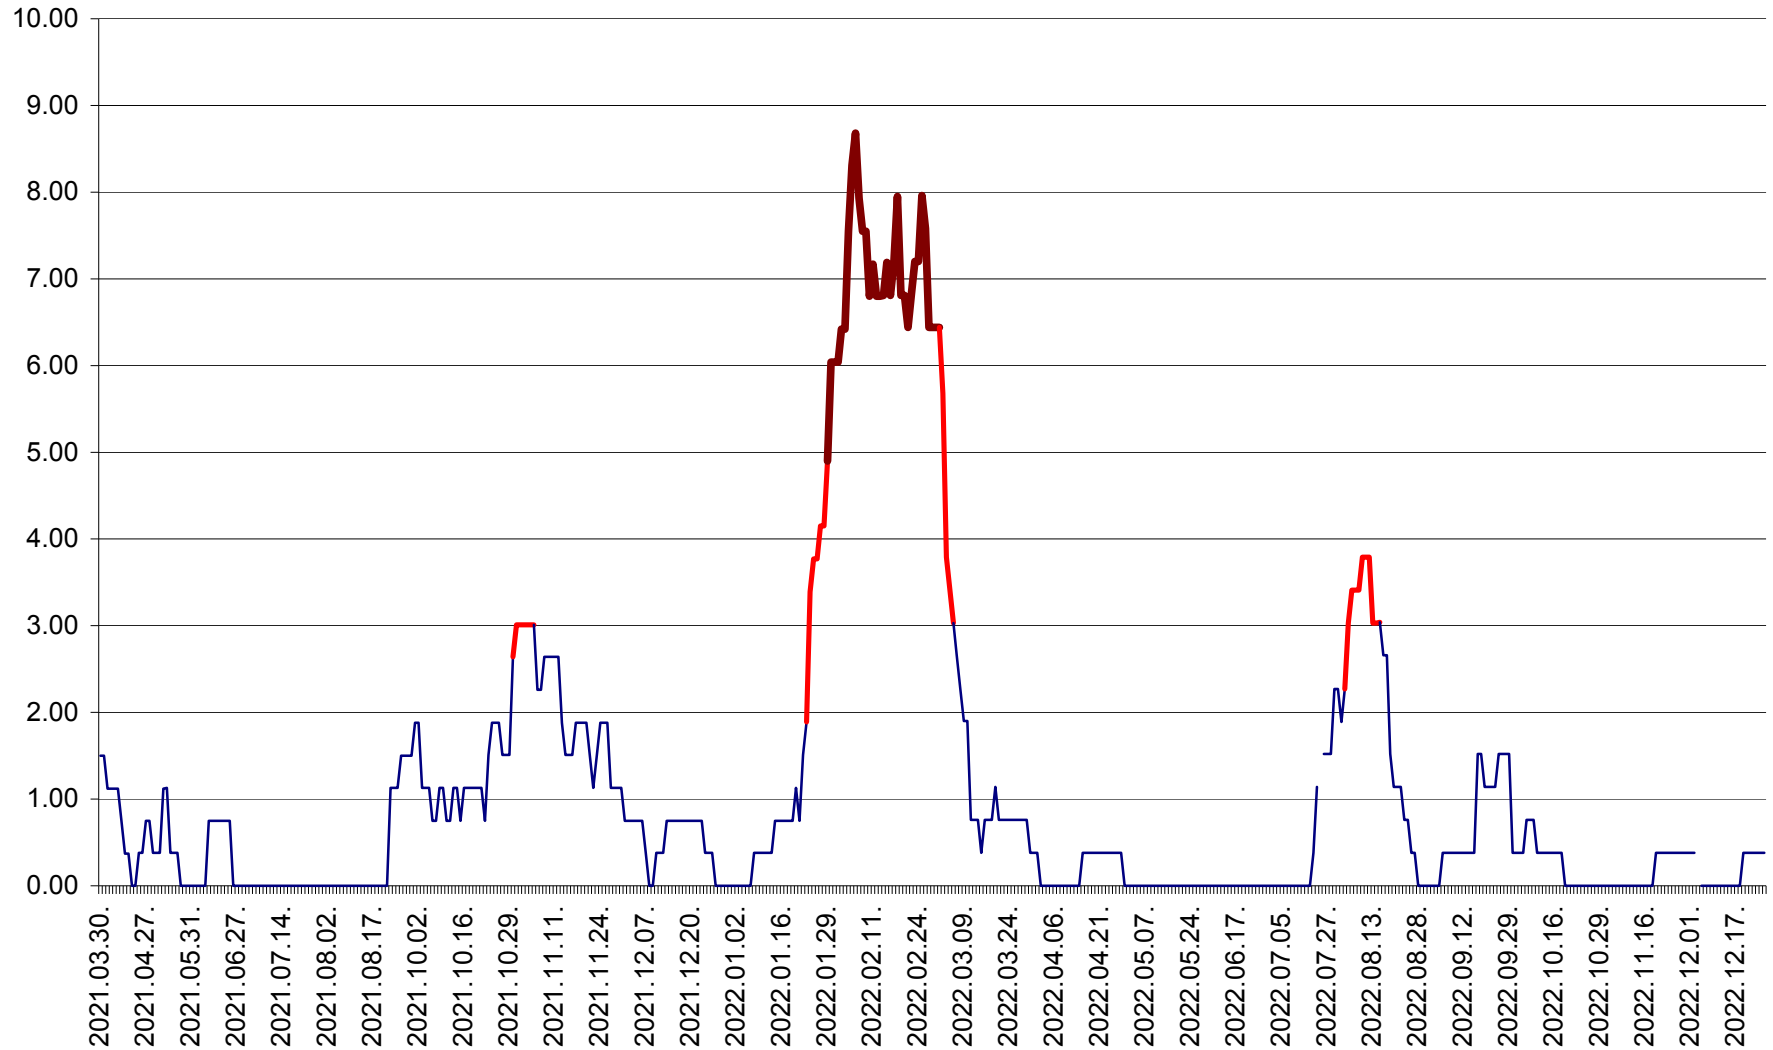

ATID - Evolutia incidentei cumulate pe 14 zile la ‰ de locuitori
2021.04.01. - 2022.12.26.

AVRĂMEȘTI - Evolutia incidentei cumulate pe 14 zile la ‰ de locuitori
2021.04.01. - 2022.12.26.

ORAȘ BĂILE TUȘNAD - Evoluția incidenței cumulate pe 14 zile la ‰ de locuitori
2021.04.01. - 2022.12.26.

ORAȘ BĂLAN - Evoluția incidenței cumulate pe 14 zile la ‰ de locuitori
2021.04.01. - 2022.12.26.

BILBOR - Evolutia incidentei cumulate pe 14 zile la ‰ de locuitori
2021.04.01. - 2022.12.26.

ORAȘ BORSEC - Evolutia incidentei cumulate pe 14 zile la ‰ de locuitori
2021.04.01. - 2022.12.26.

BRĂDEȘTI - Evolutia incidentei cumulate pe 14 zile la ‰ de locuitori
2021.04.01. - 2022.12.26.

CĂPÂLNIȚA - Evolutia incidentei cumulate pe 14 zile la ‰ de locuitori
2021.04.01. - 2022.12.26.

CÂRȚA - Evolutia incidentei cumulate pe 14 zile la ‰ de locuitori
2021.04.01. - 2022.12.26.