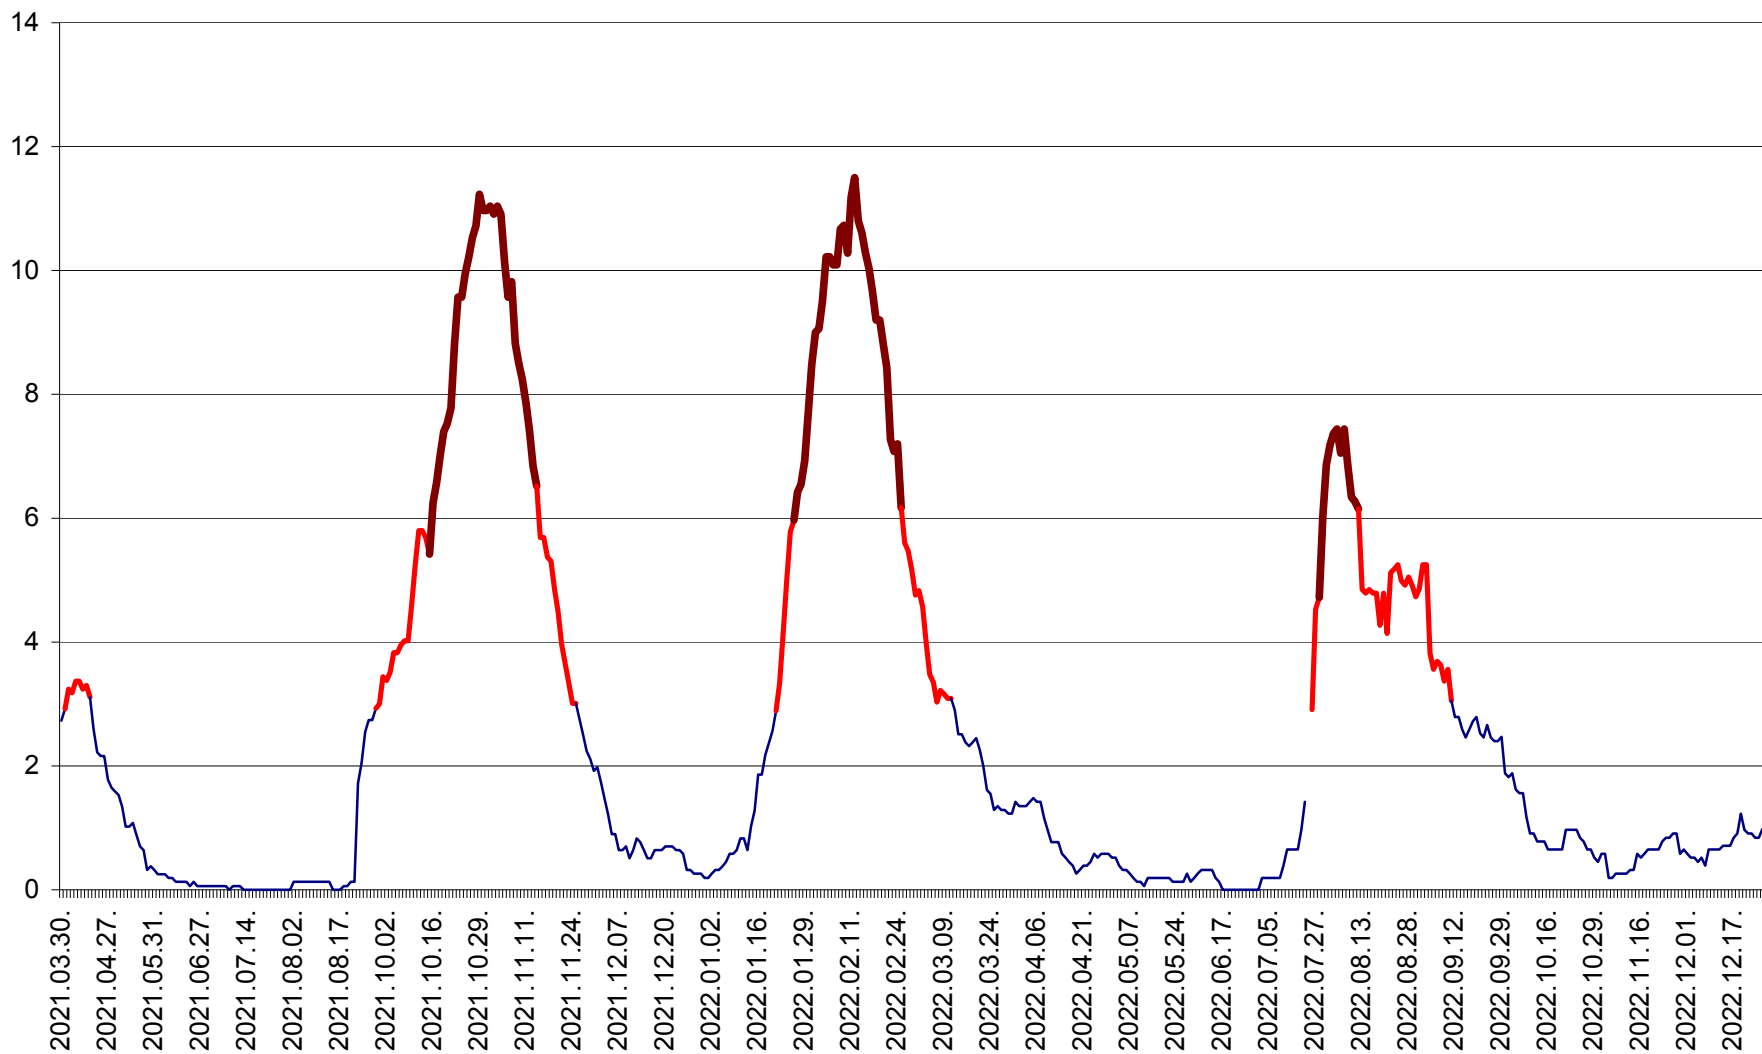

TULGHEȘ - Evolutia incidentei cumulate pe 14 zile la ‰ de locuitori
2021.04.01. - 2022.12.26.