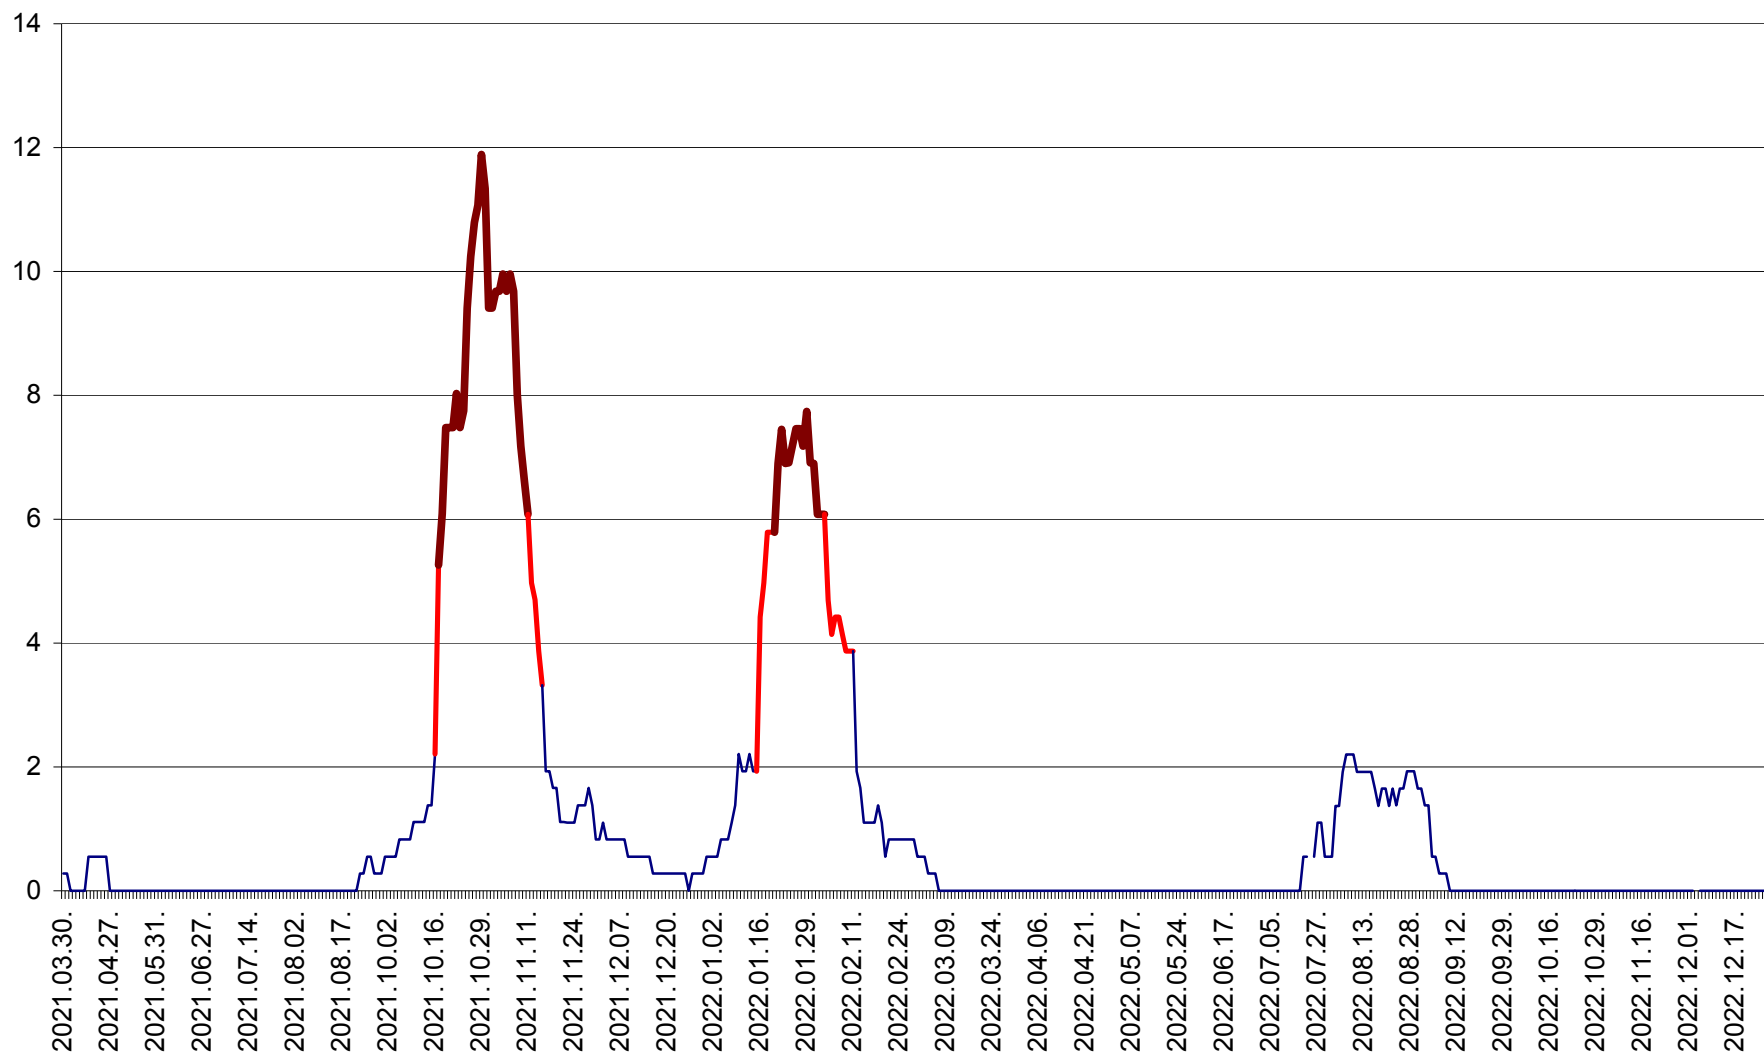

DÂRJIU - Evolutia incidentei cumulate pe 14 zile la ‰ de locuitori
2021.04.01. - 2022.12.26.

DEALU - Evolutia incidentei cumulate pe 14 zile la ‰ de locuitori
2021.04.01. - 2022.12.26.

DITRĂU - Evolutia incidentei cumulate pe 14 zile la ‰ de locuitori
2021.04.01. - 2022.12.26.

FELICENI - Evolutia incidentei cumulate pe 14 zile la % de locuitori
2021.04.01. - 2022.12.26.

FRUMOASA - Evolutia incidentei cumulate pe 14 zile la ‰ de locuitori
2021.04.01. - 2022.12.26.

GĂLĂUȚAȘ - Evoluția incidenței cumulate pe 14 zile la ‰ de locuitori
2021.04.01. - 2022.12.26.

MUNICIPIUL GHEORGHENI - Evolutia incidentei cumulate pe 14 zile la ‰ de locuitori
2021.04.01. - 2022.12.26.

JOSENI - Evolutia incidentei cumulate pe 14 zile la ‰ de locuitori
2021.04.01. - 2022.12.26.

LĂZAREA - Evolutia incidentei cumulate pe 14 zile la % de locuitori
2021.04.01. - 2022.12.26.

LELICENI - Evolutia incidentei cumulate pe 14 zile la ‰ de locuitori
2021.04.01. - 2022.12.26.

LUETA - Evolutia incidentei cumulate pe 14 zile la ‰ de locuitori
2021.04.01. - 2022.12.26.

LUNCA DE JOS - Evolutia incidentei cumulate pe 14 zile la ‰ de locuitori
2021.04.01. - 2022.12.26.