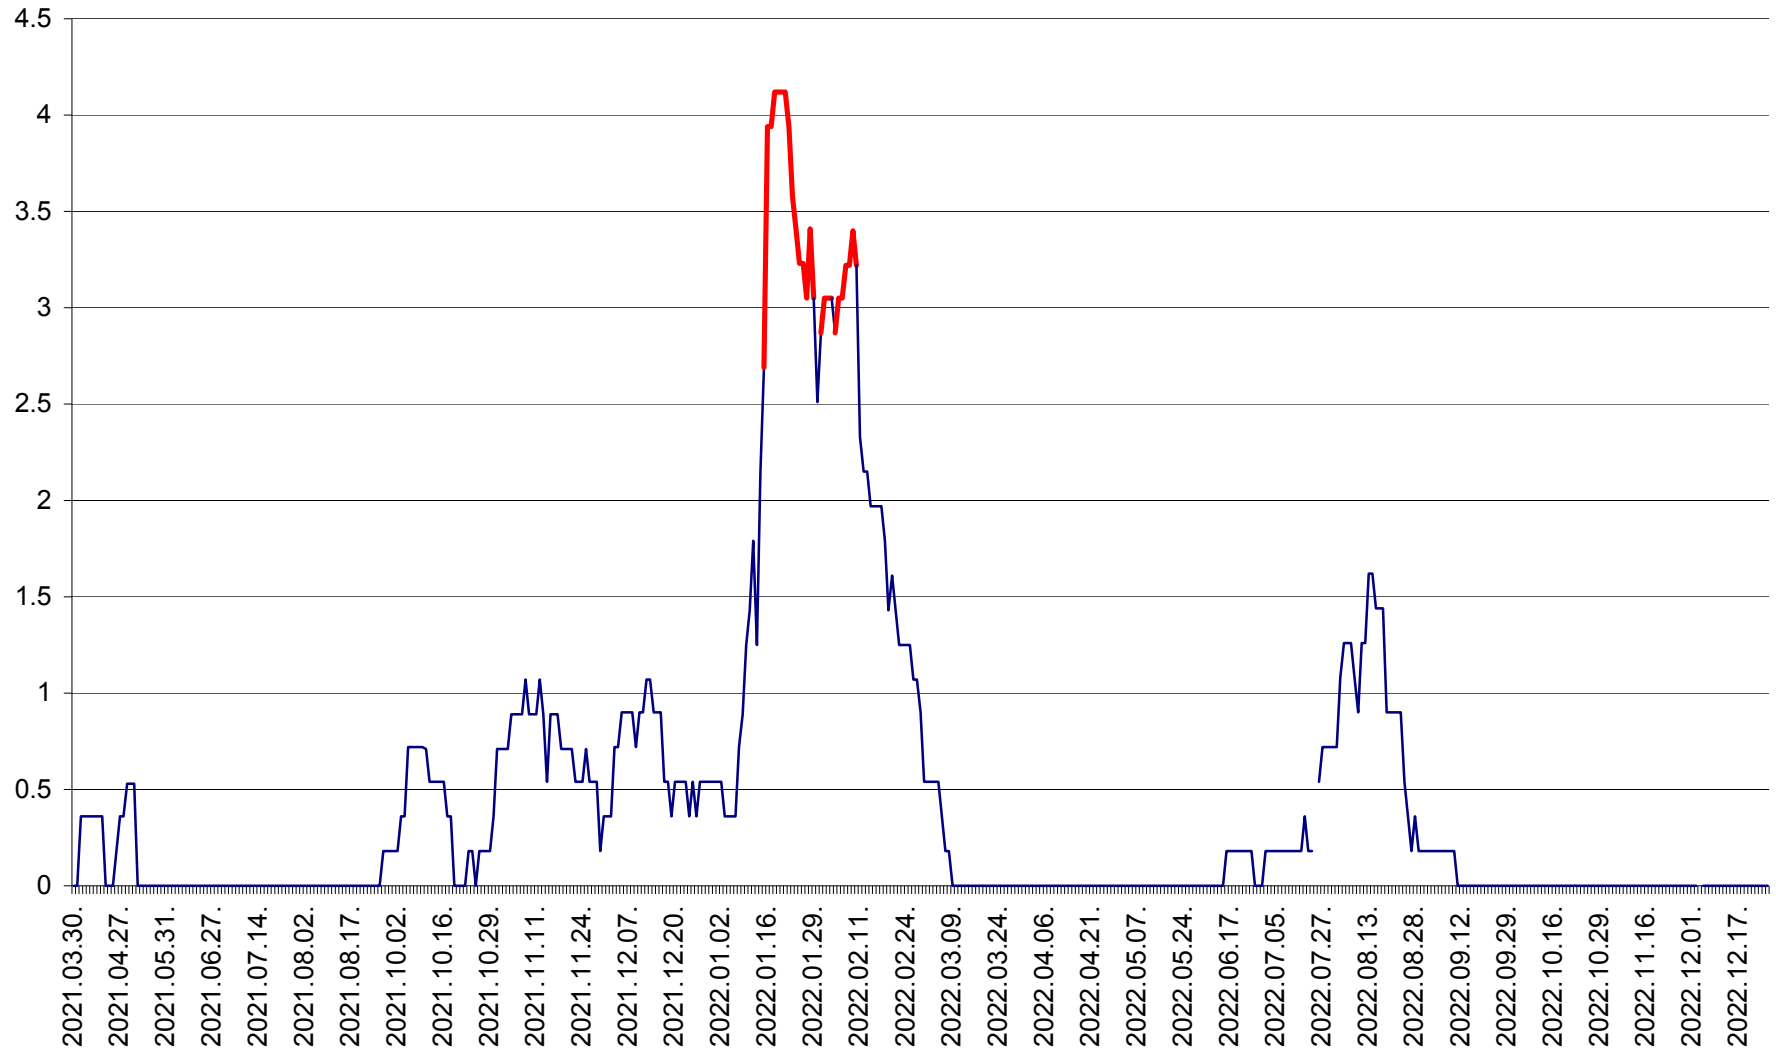

FELICENI - Evolutia incidentei cumulate pe 14 zile la % de locuitori
2021.04.01. - 2022.12.26.

FRUMOASA - Evolutia incidentei cumulate pe 14 zile la ‰ de locuitori
2021.04.01. - 2022.12.26.

GĂLĂUȚAȘ - Evoluția incidenței cumulate pe 14 zile la ‰ de locuitori
2021.04.01. - 2022.12.26.

MUNICIPIUL GHEORGHENI - Evolutia incidentei cumulate pe 14 zile la ‰ de locuitori
2021.04.01. - 2022.12.26.

JOSENI - Evolutia incidentei cumulate pe 14 zile la ‰ de locuitori
2021.04.01. - 2022.12.26.

LĂZAREA - Evolutia incidentei cumulate pe 14 zile la % de locuitori
2021.04.01. - 2022.12.26.

LELICENI - Evolutia incidentei cumulate pe 14 zile la ‰ de locuitori
2021.04.01. - 2022.12.26.

LUETA - Evolutia incidentei cumulate pe 14 zile la ‰ de locuitori
2021.04.01. - 2022.12.26.

LUNCA DE JOS - Evolutia incidentei cumulate pe 14 zile la ‰ de locuitori
2021.04.01. - 2022.12.26.