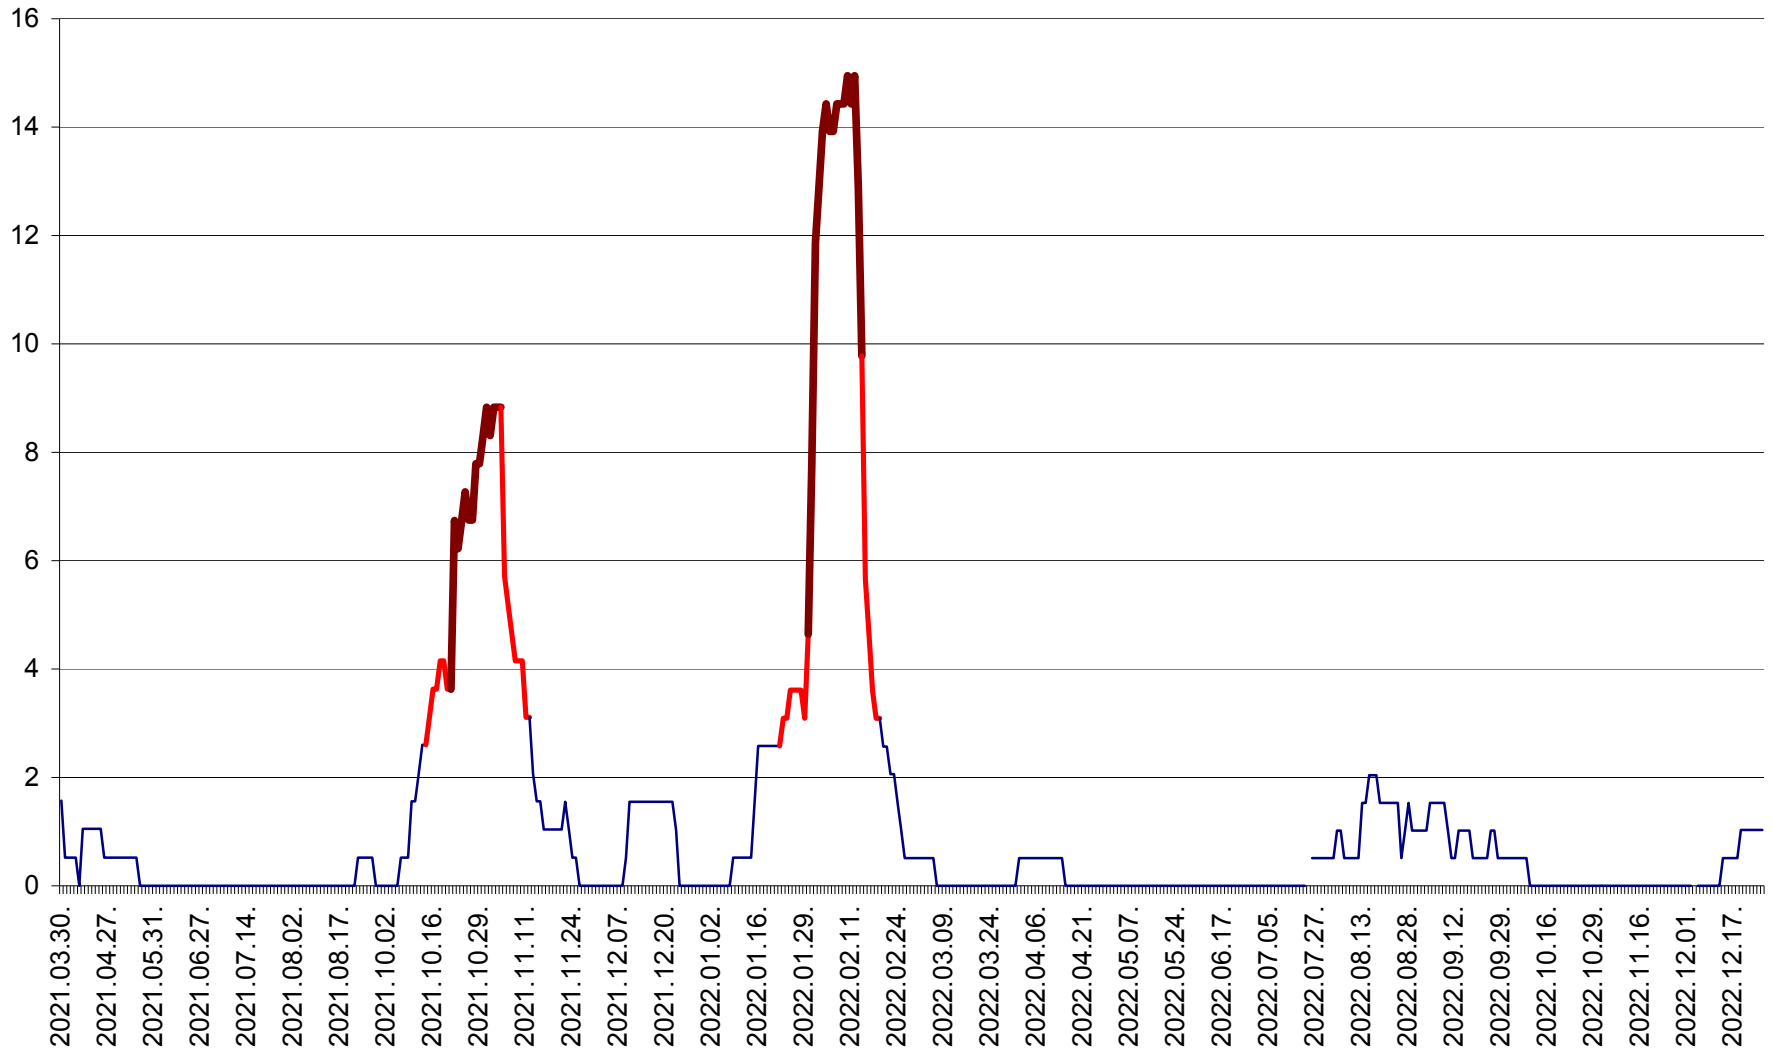

MIHĂILENI - Evolutia incidentei cumulate pe 14 zile la ‰ de locuitori
2021.04.01. - 2022.12.26.

MUGENI - Evolutia incidentei cumulate pe 14 zile la ‰ de locuitori
2021.04.01. - 2022.12.26.

OCLAND - Evolutia incidentei cumulate pe 14 zile la ‰ de locuitori
2021.04.01. - 2022.12.26.

MUNICIPIUL ODORHEIU SECUIESC - Evolutia incidentei cumulate pe 14 zile la % de locuitori
2021.04.01. - 2022.12.26.

PĂULENI-CIUC - Evolutia incidentei cumulate pe 14 zile la ‰ de locuitori
2021.04.01. - 2022.12.26.

PLĂIEȘII DE JOS - Evolutia incidentei cumulate pe 14 zile la ‰ de locuitori
2021.04.01. - 2022.12.26.

PORUMBENI - Evolutia incidentei cumulate pe 14 zile la ‰ de locuitori
2021.04.01. - 2022.12.26.

PRAID - Evolutia incidentei cumulate pe 14 zile la ‰ de locuitori
2021.04.01. - 2022.12.26.