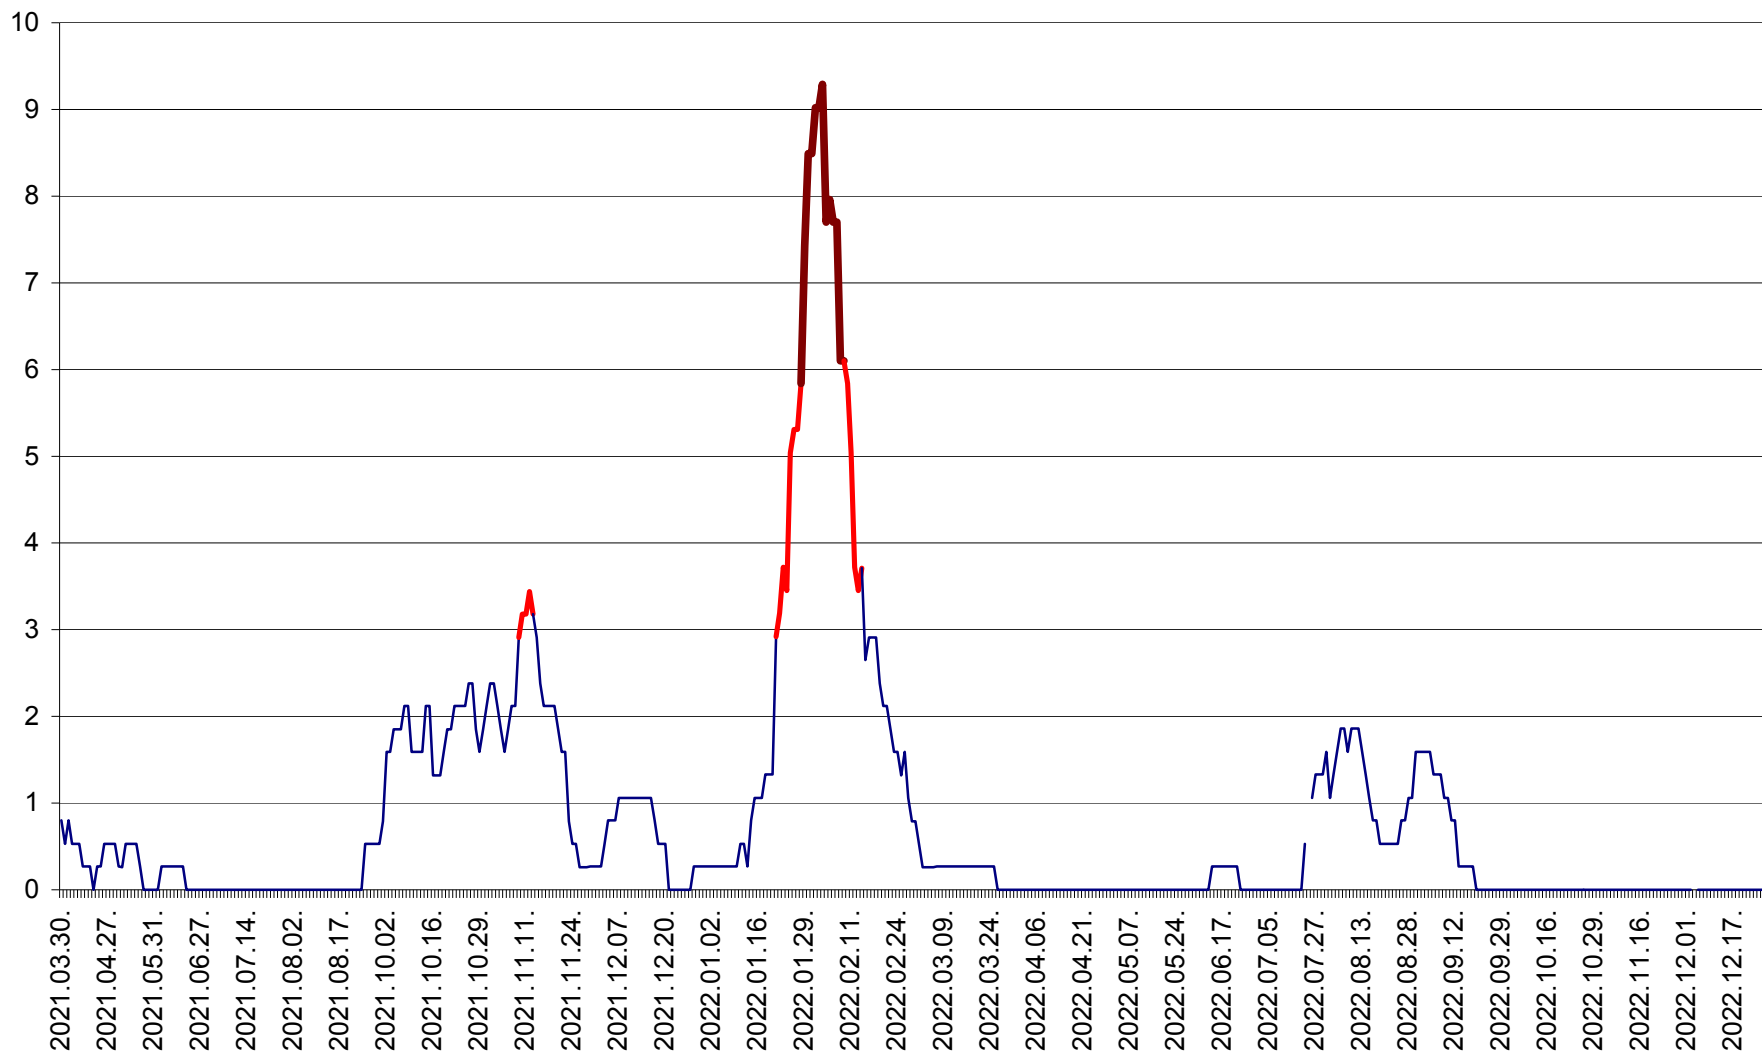

CORBU - Evolutia incidentei cumulate pe 14 zile la ‰ de locuitori
2021.04.01. - 2022.12.26.

CORUND - Evolutia incidentei cumulate pe 14 zile la ‰ de locuitori
2021.04.01. - 2022.12.26.

COZMENI - Evolutia incidentei cumulate pe 14 zile la ‰ de locuitori
2021.04.01. - 2022.12.26.

ORAȘ CRISTURU SECUIESC - Evolutia incidentei cumulate pe 14 zile la ‰ de locuitori
2021.04.01. - 2022.12.26.

DĂNEȘTI - Evolutia incidentei cumulate pe 14 zile la ‰ de locuitori
2021.04.01. - 2022.12.26.

DÂRJIU - Evolutia incidentei cumulate pe 14 zile la ‰ de locuitori
2021.04.01. - 2022.12.26.

DEALU - Evolutia incidentei cumulate pe 14 zile la ‰ de locuitori
2021.04.01. - 2022.12.26.

DITRĂU - Evolutia incidentei cumulate pe 14 zile la ‰ de locuitori
2021.04.01. - 2022.12.26.

FELICENI - Evolutia incidentei cumulate pe 14 zile la % de locuitori
2021.04.01. - 2022.12.26.

FRUMOASA - Evolutia incidentei cumulate pe 14 zile la ‰ de locuitori
2021.04.01. - 2022.12.26.

GĂLĂUȚAȘ - Evoluția incidenței cumulate pe 14 zile la ‰ de locuitori
2021.04.01. - 2022.12.26.