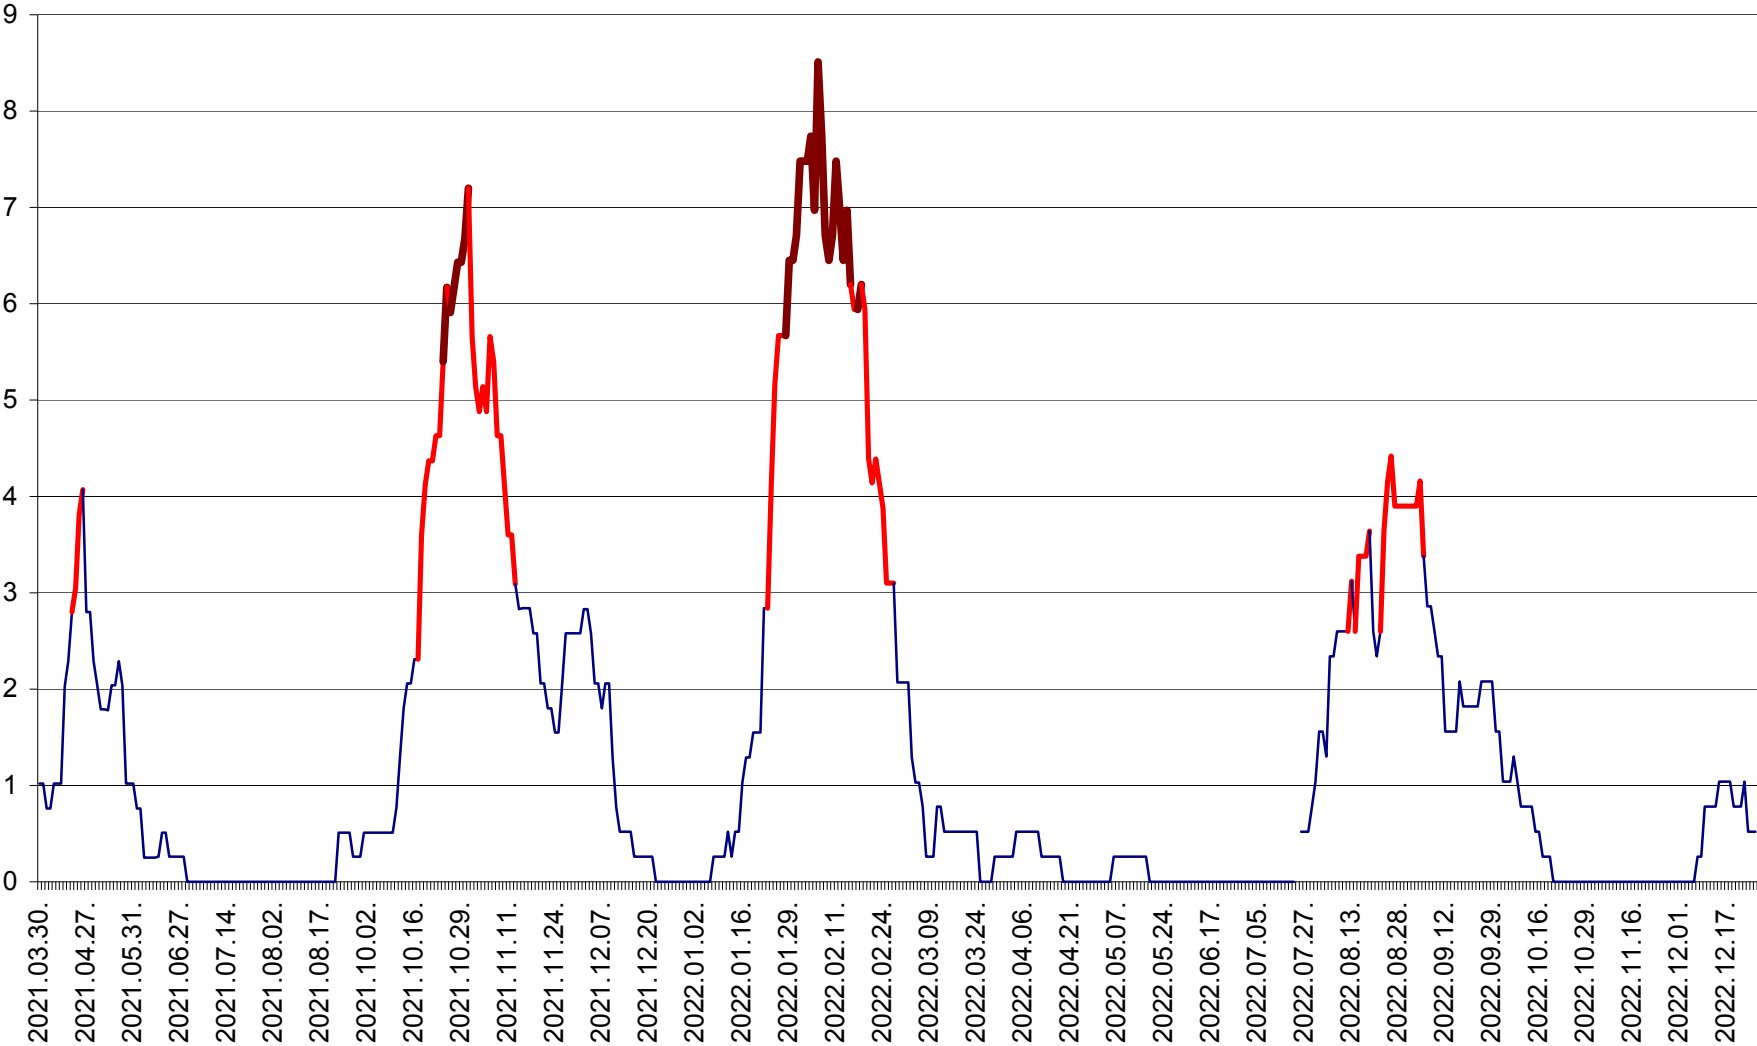

SÂNSIMION - Evolutia incidentei cumulate pe 14 zile la ‰ de locuitori
2021.04.01. - 2022.12.26.

SÂNTIMBRU - Evolutia incidentei cumulate pe 14 zile la ‰ de locuitori
2021.04.01. - 2022.12.26.

SĂRMAȘ - Evolutia incidentei cumulate pe 14 zile la ‰ de locuitori
2021.04.01. - 2022.12.26.

SATU MARE - Evolutia incidentei cumulate pe 14 zile la ‰ de locuitori
2021.04.01. - 2022.12.26.

SECUIENI - Evolutia incidentei cumulate pe 14 zile la ‰ de locuitori
2021.04.01. - 2022.12.26.

SICULENI - Evolutia incidentei cumulate pe 14 zile la ‰ de locuitori
2021.04.01. - 2022.12.26.

ȘIMONEȘTI - Evolutia incidentei cumulate pe 14 zile la ‰ de locuitori
2021.04.01. - 2022.12.26.

SUBCETATE - Evolutia incidentei cumulate pe 14 zile la ‰ de locuitori
2021.04.01. - 2022.12.26.

SUSENI - Evolutia incidentei cumulate pe 14 zile la ‰ de locuitori
2021.04.01. - 2022.12.26.