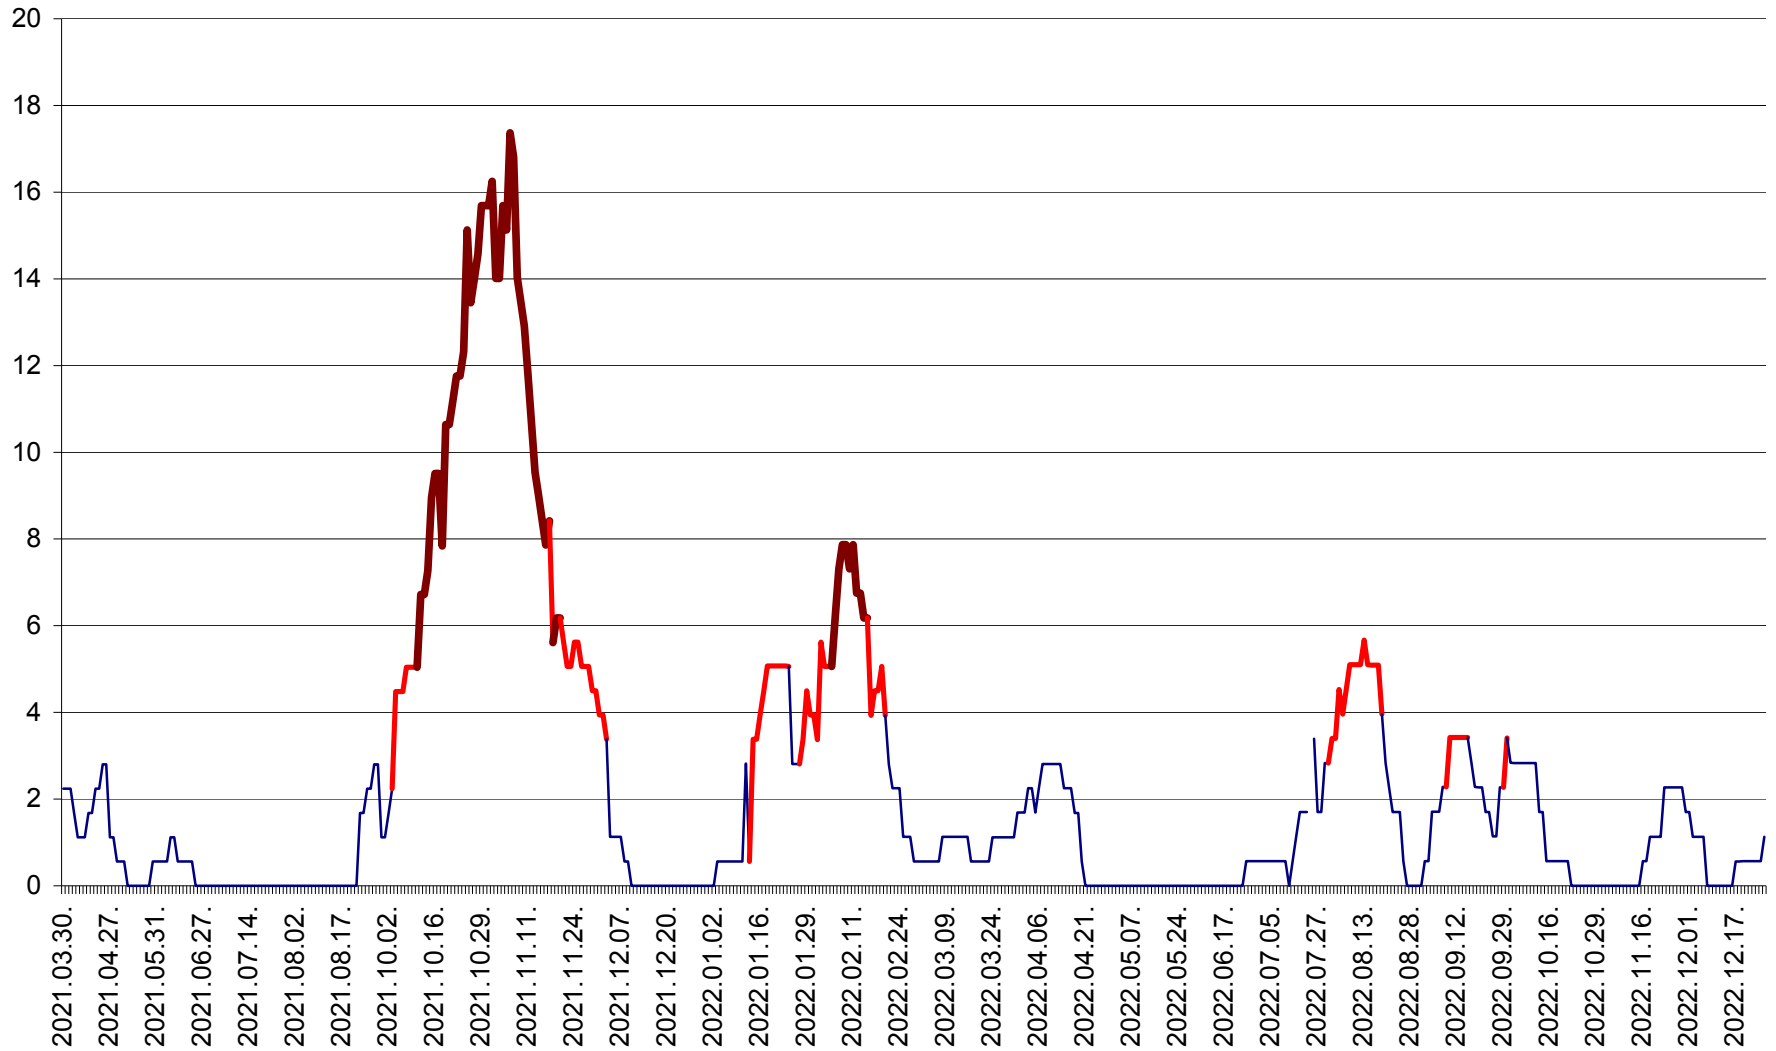

SÂNSIMION - Evolutia incidentei cumulate pe 14 zile la ‰ de locuitori
2021.04.01. - 2022.12.26.

SÂNTIMBRU - Evolutia incidentei cumulate pe 14 zile la ‰ de locuitori
2021.04.01. - 2022.12.26.

SĂRMAȘ - Evolutia incidentei cumulate pe 14 zile la ‰ de locuitori
2021.04.01. - 2022.12.26.

SATU MARE - Evolutia incidentei cumulate pe 14 zile la ‰ de locuitori
2021.04.01. - 2022.12.26.

SECUIENI - Evolutia incidentei cumulate pe 14 zile la ‰ de locuitori
2021.04.01. - 2022.12.26.

SICULENI - Evolutia incidentei cumulate pe 14 zile la ‰ de locuitori
2021.04.01. - 2022.12.26.

ȘIMONEȘTI - Evolutia incidentei cumulate pe 14 zile la ‰ de locuitori
2021.04.01. - 2022.12.26.

SUBCETATE - Evolutia incidentei cumulate pe 14 zile la ‰ de locuitori
2021.04.01. - 2022.12.26.

SUSENI - Evolutia incidentei cumulate pe 14 zile la ‰ de locuitori
2021.04.01. - 2022.12.26.