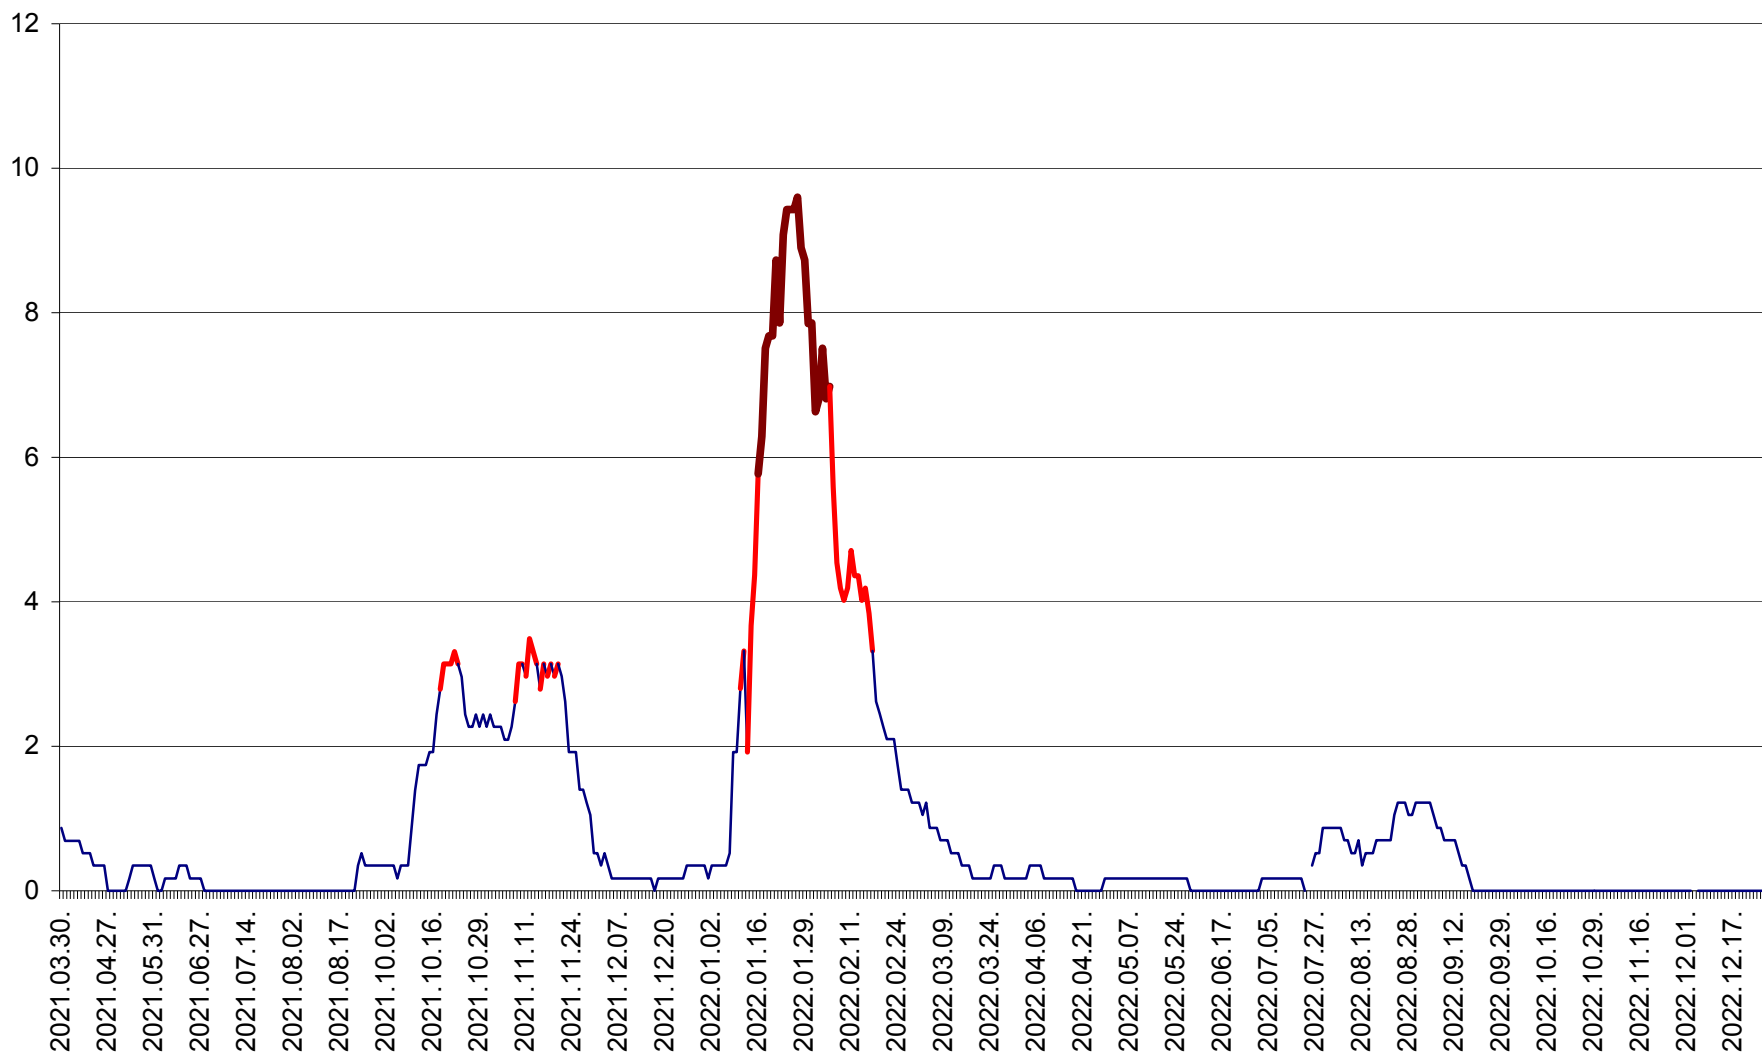

DÂRJIU - Evolutia incidentei cumulate pe 14 zile la ‰ de locuitori
2021.04.01. - 2022.12.26.

DEALU - Evolutia incidentei cumulate pe 14 zile la ‰ de locuitori
2021.04.01. - 2022.12.26.

DITRĂU - Evolutia incidentei cumulate pe 14 zile la ‰ de locuitori
2021.04.01. - 2022.12.26.

FELICENI - Evolutia incidentei cumulate pe 14 zile la % de locuitori
2021.04.01. - 2022.12.26.

FRUMOASA - Evolutia incidentei cumulate pe 14 zile la ‰ de locuitori
2021.04.01. - 2022.12.26.

GĂLĂUȚAȘ - Evoluția incidenței cumulate pe 14 zile la ‰ de locuitori
2021.04.01. - 2022.12.26.

MUNICIPIUL GHEORGHENI - Evolutia incidentei cumulate pe 14 zile la ‰ de locuitori
2021.04.01. - 2022.12.26.

JOSENI - Evolutia incidentei cumulate pe 14 zile la ‰ de locuitori
2021.04.01. - 2022.12.26.

LĂZAREA - Evolutia incidentei cumulate pe 14 zile la % de locuitori
2021.04.01. - 2022.12.26.

LELICENI - Evolutia incidentei cumulate pe 14 zile la ‰ de locuitori
2021.04.01. - 2022.12.26.

LUETA - Evolutia incidentei cumulate pe 14 zile la ‰ de locuitori
2021.04.01. - 2022.12.26.

LUNCA DE JOS - Evolutia incidentei cumulate pe 14 zile la ‰ de locuitori
2021.04.01. - 2022.12.26.