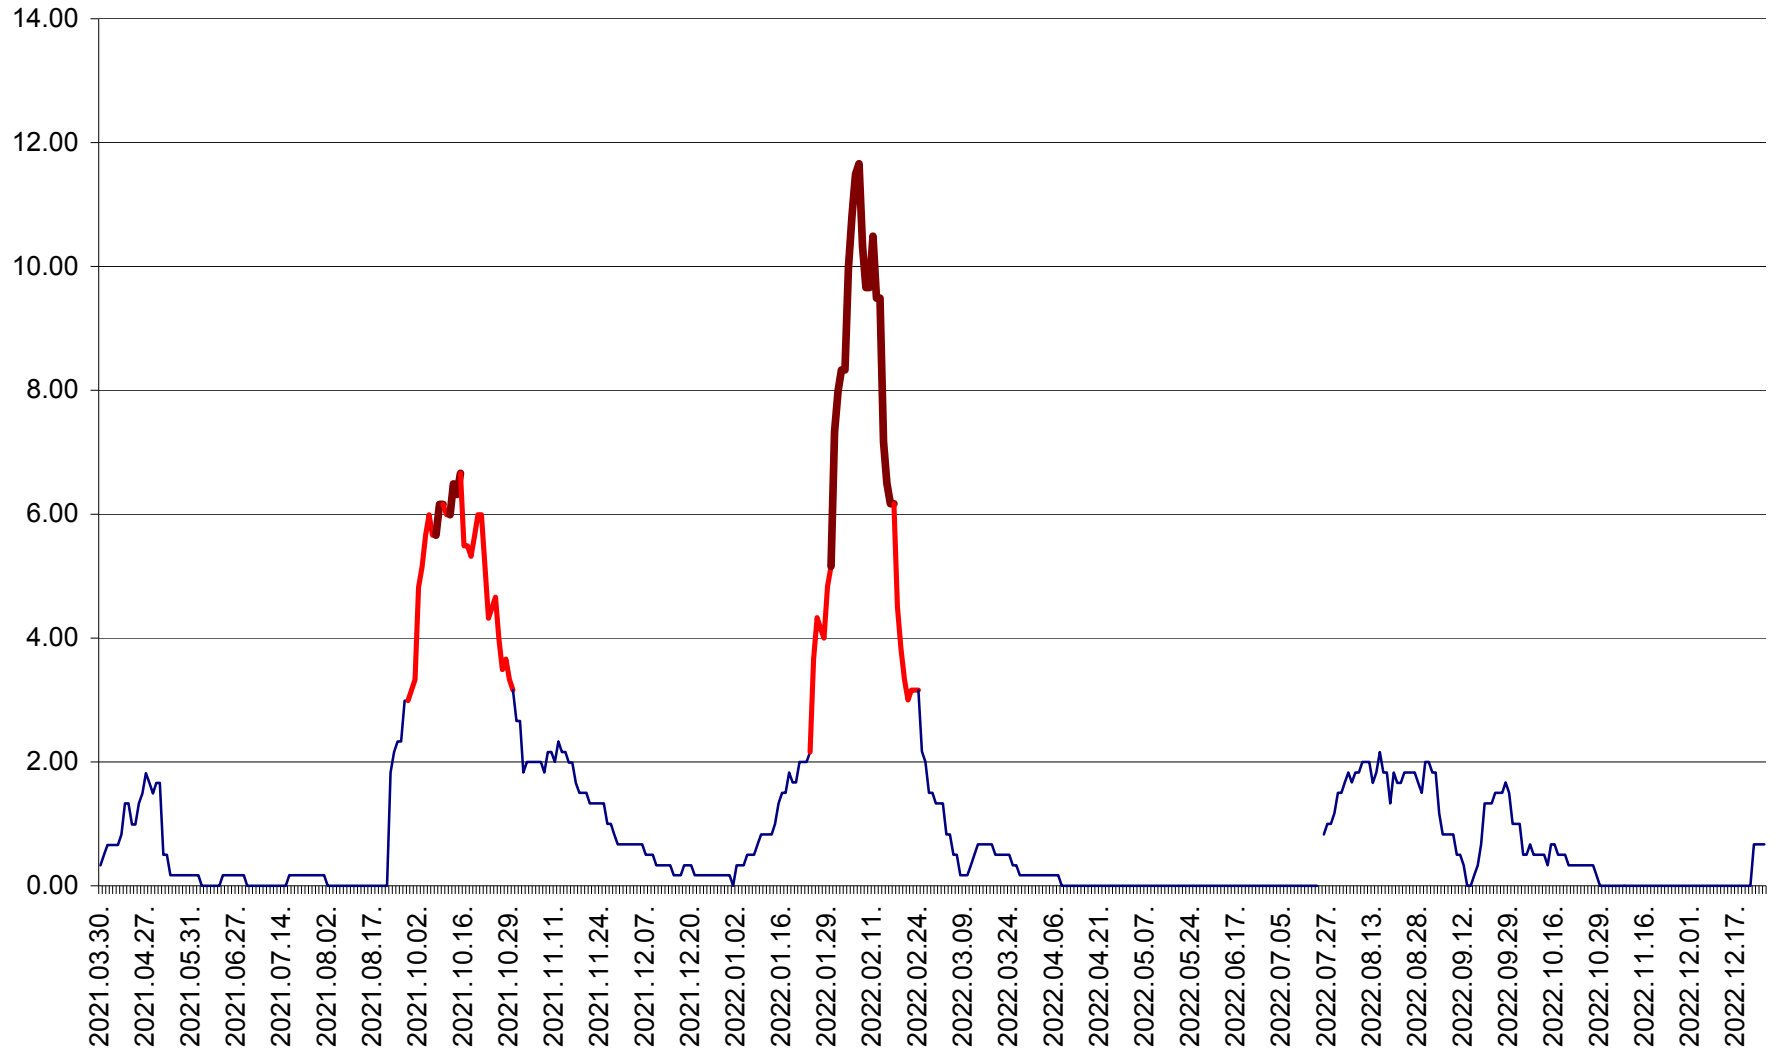

TUȘNAD - Evolutia incidentei cumulate pe 14 zile la ‰ de locuitori
2021.04.01. - 2022.12.26.

ULIEȘ - Evoluția incidenței cumulate pe 14 zile la ‰ de locuitori
2021.04.01. - 2022.12.26.

VĂRȘAG - Evolutia incidentei cumulate pe 14 zile la ‰ de locuitori
2021.04.01. - 2022.12.26.

ORAȘ VLĂHIȚA - Evolutia incidentei cumulate pe 14 zile la ‰ de locuitori
2021.04.01. - 2022.12.26.

VOȘLĂBENI - Evolutia incidentei cumulate pe 14 zile la ‰ de locuitori
2021.04.01. - 2022.12.26.

ZETEA - Evolutia incidentei cumulate pe 14 zile la ‰ de locuitori
2021.04.01. - 2022.12.26.