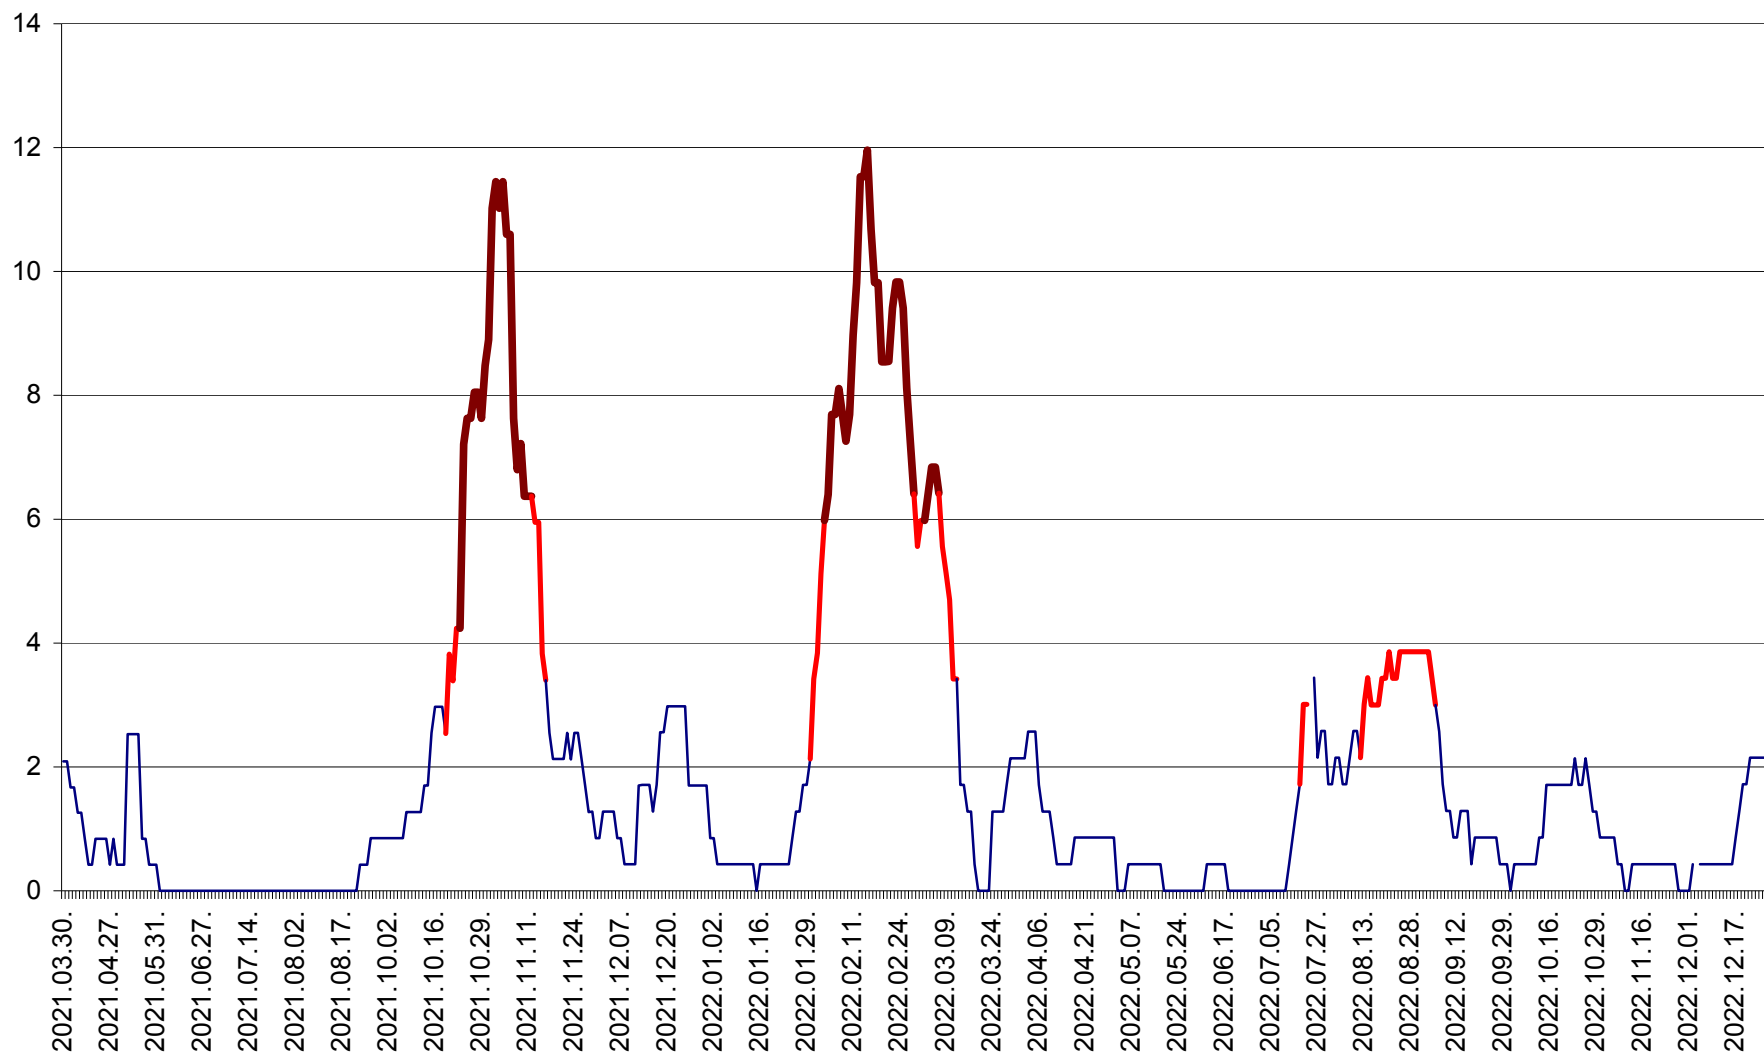

CORBU - Evolutia incidentei cumulate pe 14 zile la ‰ de locuitori
2021.04.01. - 2022.12.26.

CORUND - Evolutia incidentei cumulate pe 14 zile la ‰ de locuitori
2021.04.01. - 2022.12.26.

COZMENI - Evolutia incidentei cumulate pe 14 zile la ‰ de locuitori
2021.04.01. - 2022.12.26.

ORAȘ CRISTURU SECUIESC - Evolutia incidentei cumulate pe 14 zile la ‰ de locuitori
2021.04.01. - 2022.12.26.

DĂNEȘTI - Evolutia incidentei cumulate pe 14 zile la ‰ de locuitori
2021.04.01. - 2022.12.26.

DÂRJIU - Evolutia incidentei cumulate pe 14 zile la ‰ de locuitori
2021.04.01. - 2022.12.26.

DEALU - Evolutia incidentei cumulate pe 14 zile la ‰ de locuitori
2021.04.01. - 2022.12.26.

DITRĂU - Evolutia incidentei cumulate pe 14 zile la ‰ de locuitori
2021.04.01. - 2022.12.26.

FELICENI - Evolutia incidentei cumulate pe 14 zile la % de locuitori
2021.04.01. - 2022.12.26.

FRUMOASA - Evolutia incidentei cumulate pe 14 zile la ‰ de locuitori
2021.04.01. - 2022.12.26.

GĂLĂUȚAȘ - Evoluția incidenței cumulate pe 14 zile la ‰ de locuitori
2021.04.01. - 2022.12.26.