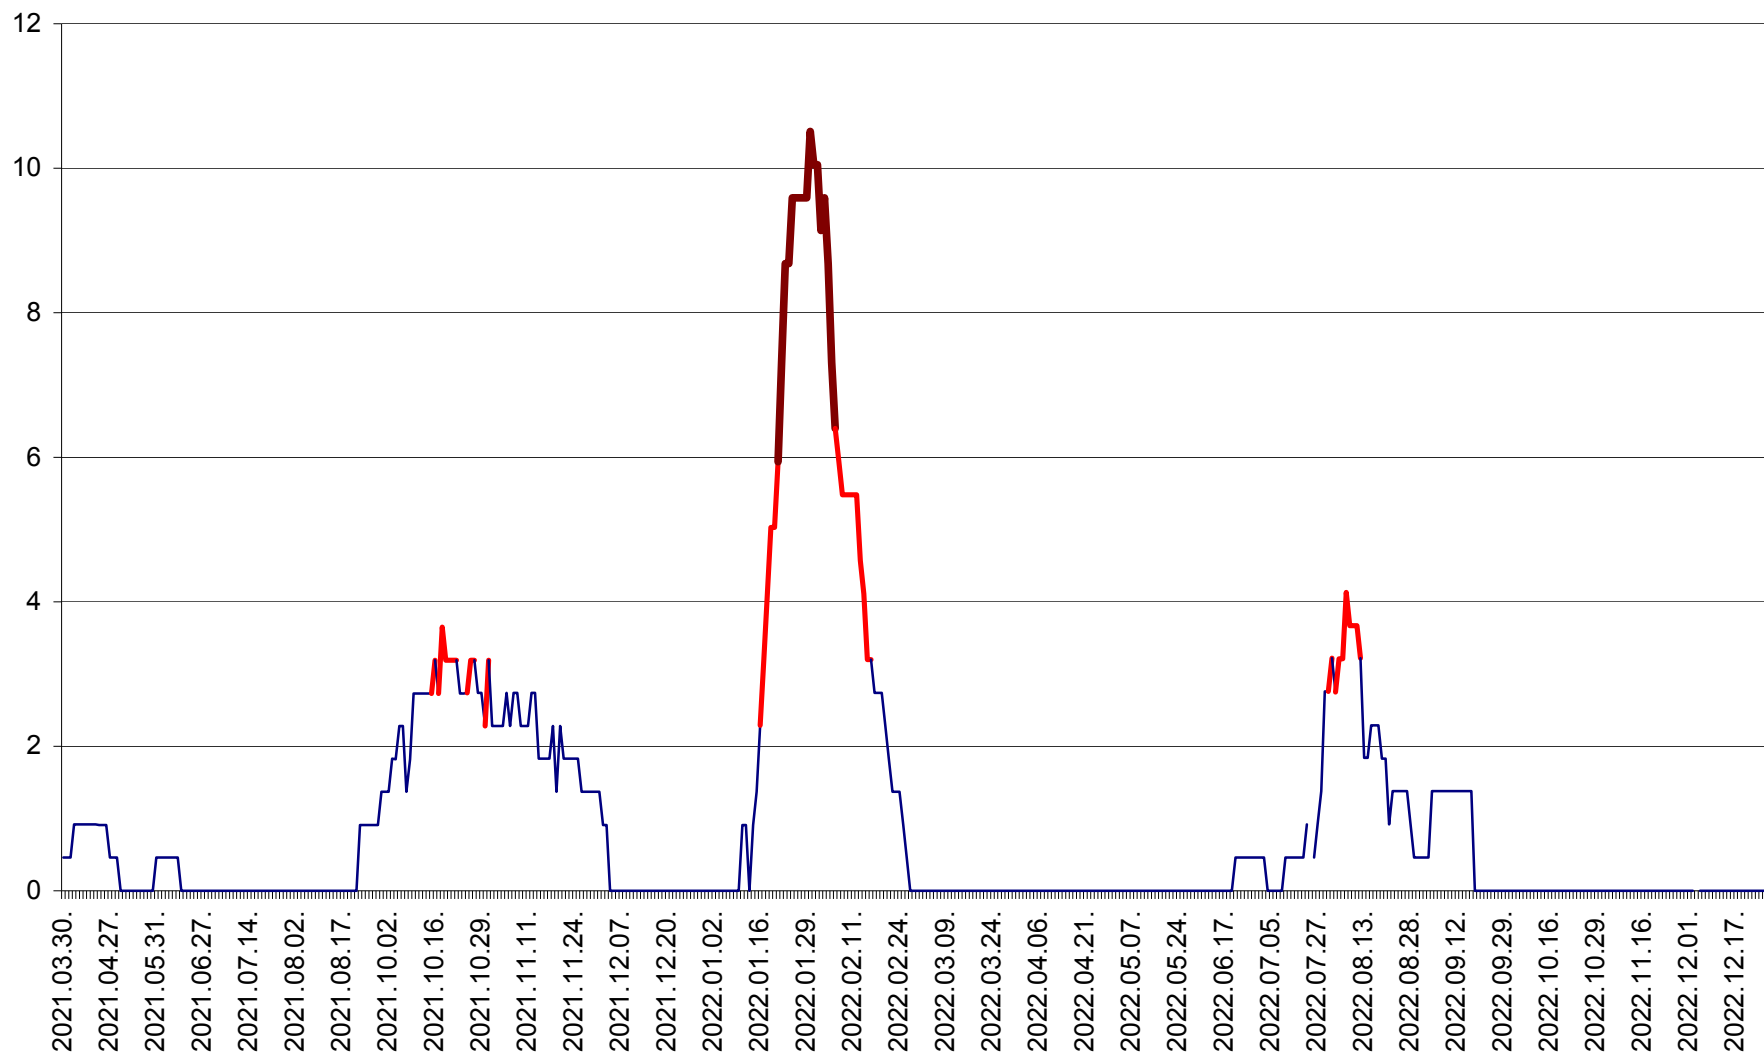

CICEU - Evolutia incidentei cumulate pe 14 zile la ‰ de locuitori
2021.04.01. - 2022.12.26.

CIUCSÂNGEORGIU - Evolutia incidentei cumulate pe 14 zile la ‰ de locuitori
2021.04.01. - 2022.12.26.

CIUMANI - Evolutia incidentei cumulate pe 14 zile la ‰ de locuitori
2021.04.01. - 2022.12.26.

CORBU - Evolutia incidentei cumulate pe 14 zile la ‰ de locuitori
2021.04.01. - 2022.12.26.

CORUND - Evolutia incidentei cumulate pe 14 zile la ‰ de locuitori
2021.04.01. - 2022.12.26.

COZMENI - Evolutia incidentei cumulate pe 14 zile la ‰ de locuitori
2021.04.01. - 2022.12.26.

ORAȘ CRISTURU SECUIESC - Evolutia incidentei cumulate pe 14 zile la ‰ de locuitori
2021.04.01. - 2022.12.26.

DĂNEȘTI - Evolutia incidentei cumulate pe 14 zile la ‰ de locuitori
2021.04.01. - 2022.12.26.

DÂRJIU - Evolutia incidentei cumulate pe 14 zile la ‰ de locuitori
2021.04.01. - 2022.12.26.

DEALU - Evolutia incidentei cumulate pe 14 zile la ‰ de locuitori
2021.04.01. - 2022.12.26.

DITRĂU - Evolutia incidentei cumulate pe 14 zile la ‰ de locuitori
2021.04.01. - 2022.12.26.