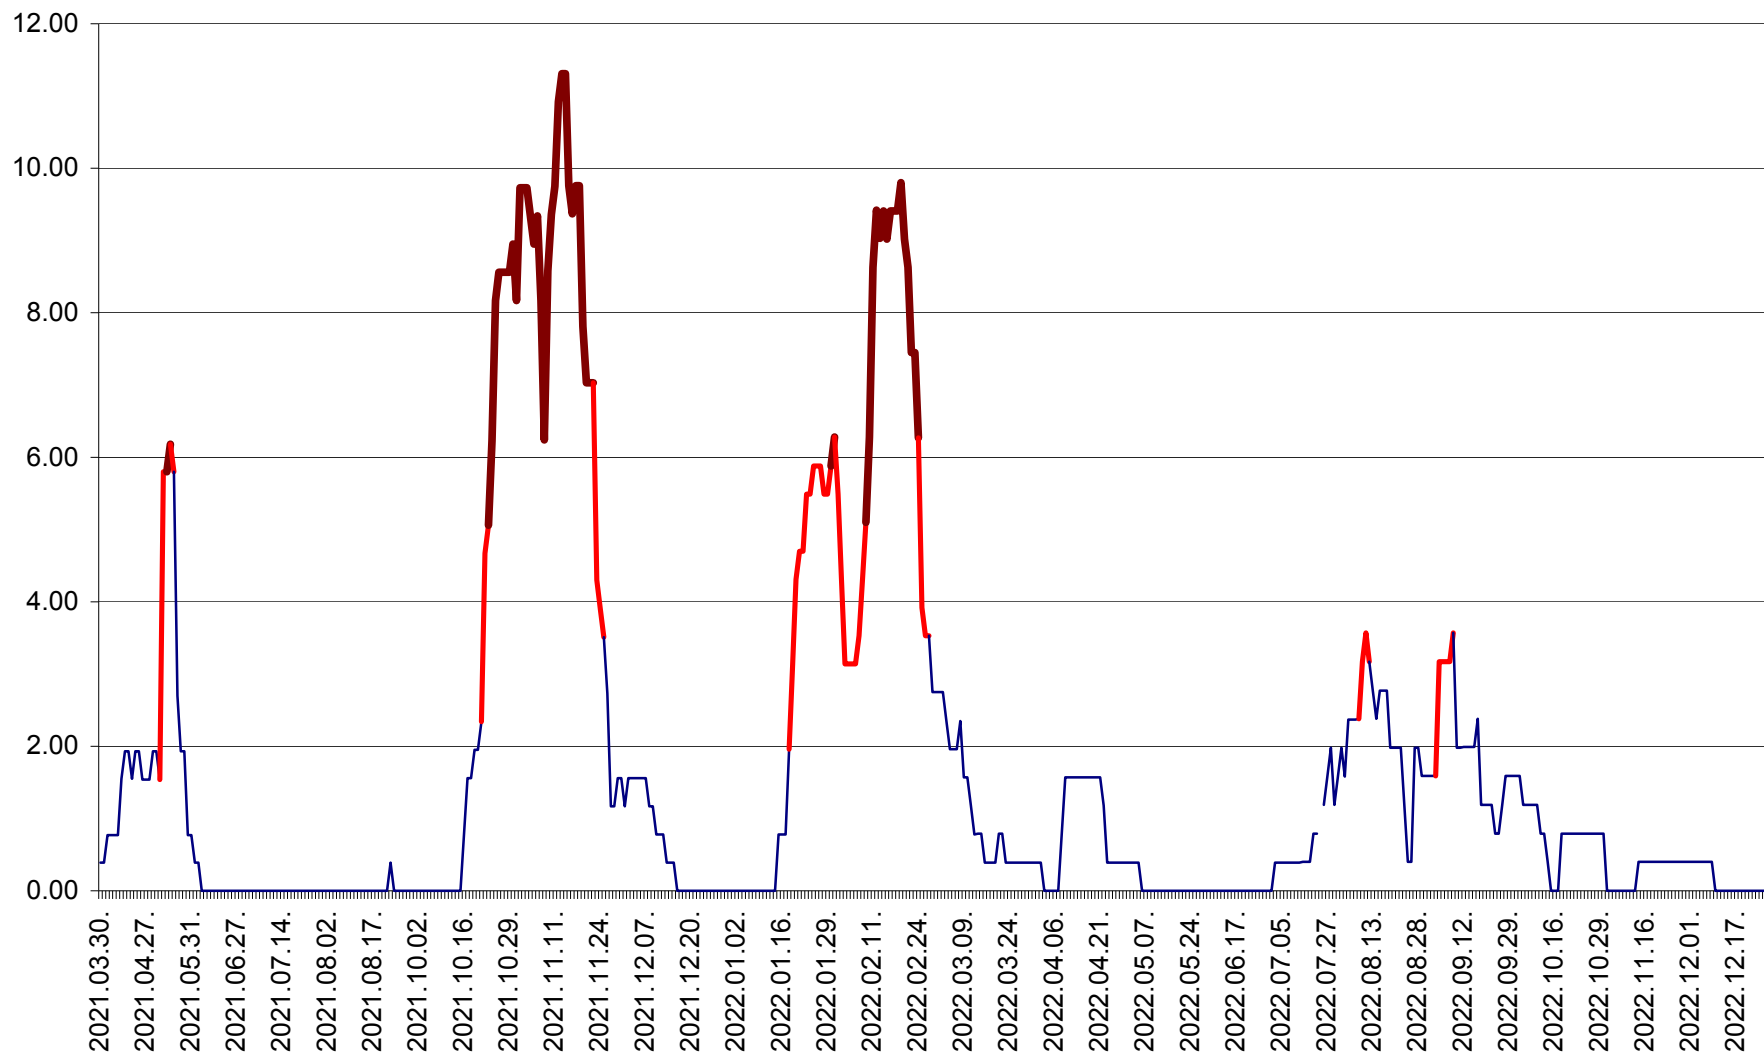

ATID - Evolutia incidentei cumulate pe 14 zile la ‰ de locuitori
2021.04.01. - 2022.12.26.

AVRĂMEȘTI - Evolutia incidentei cumulate pe 14 zile la ‰ de locuitori
2021.04.01. - 2022.12.26.

ORAȘ BĂILE TUȘNAD - Evoluția incidenței cumulate pe 14 zile la ‰ de locuitori
2021.04.01. - 2022.12.26.

ORAȘ BĂLAN - Evoluția incidenței cumulate pe 14 zile la ‰ de locuitori
2021.04.01. - 2022.12.26.

BILBOR - Evolutia incidentei cumulate pe 14 zile la ‰ de locuitori
2021.04.01. - 2022.12.26.

ORAȘ BORSEC - Evolutia incidentei cumulate pe 14 zile la ‰ de locuitori
2021.04.01. - 2022.12.26.

BRĂDEȘTI - Evolutia incidentei cumulate pe 14 zile la ‰ de locuitori
2021.04.01. - 2022.12.26.

CĂPÂLNIȚA - Evolutia incidentei cumulate pe 14 zile la ‰ de locuitori
2021.04.01. - 2022.12.26.

CÂRȚA - Evolutia incidentei cumulate pe 14 zile la ‰ de locuitori
2021.04.01. - 2022.12.26.