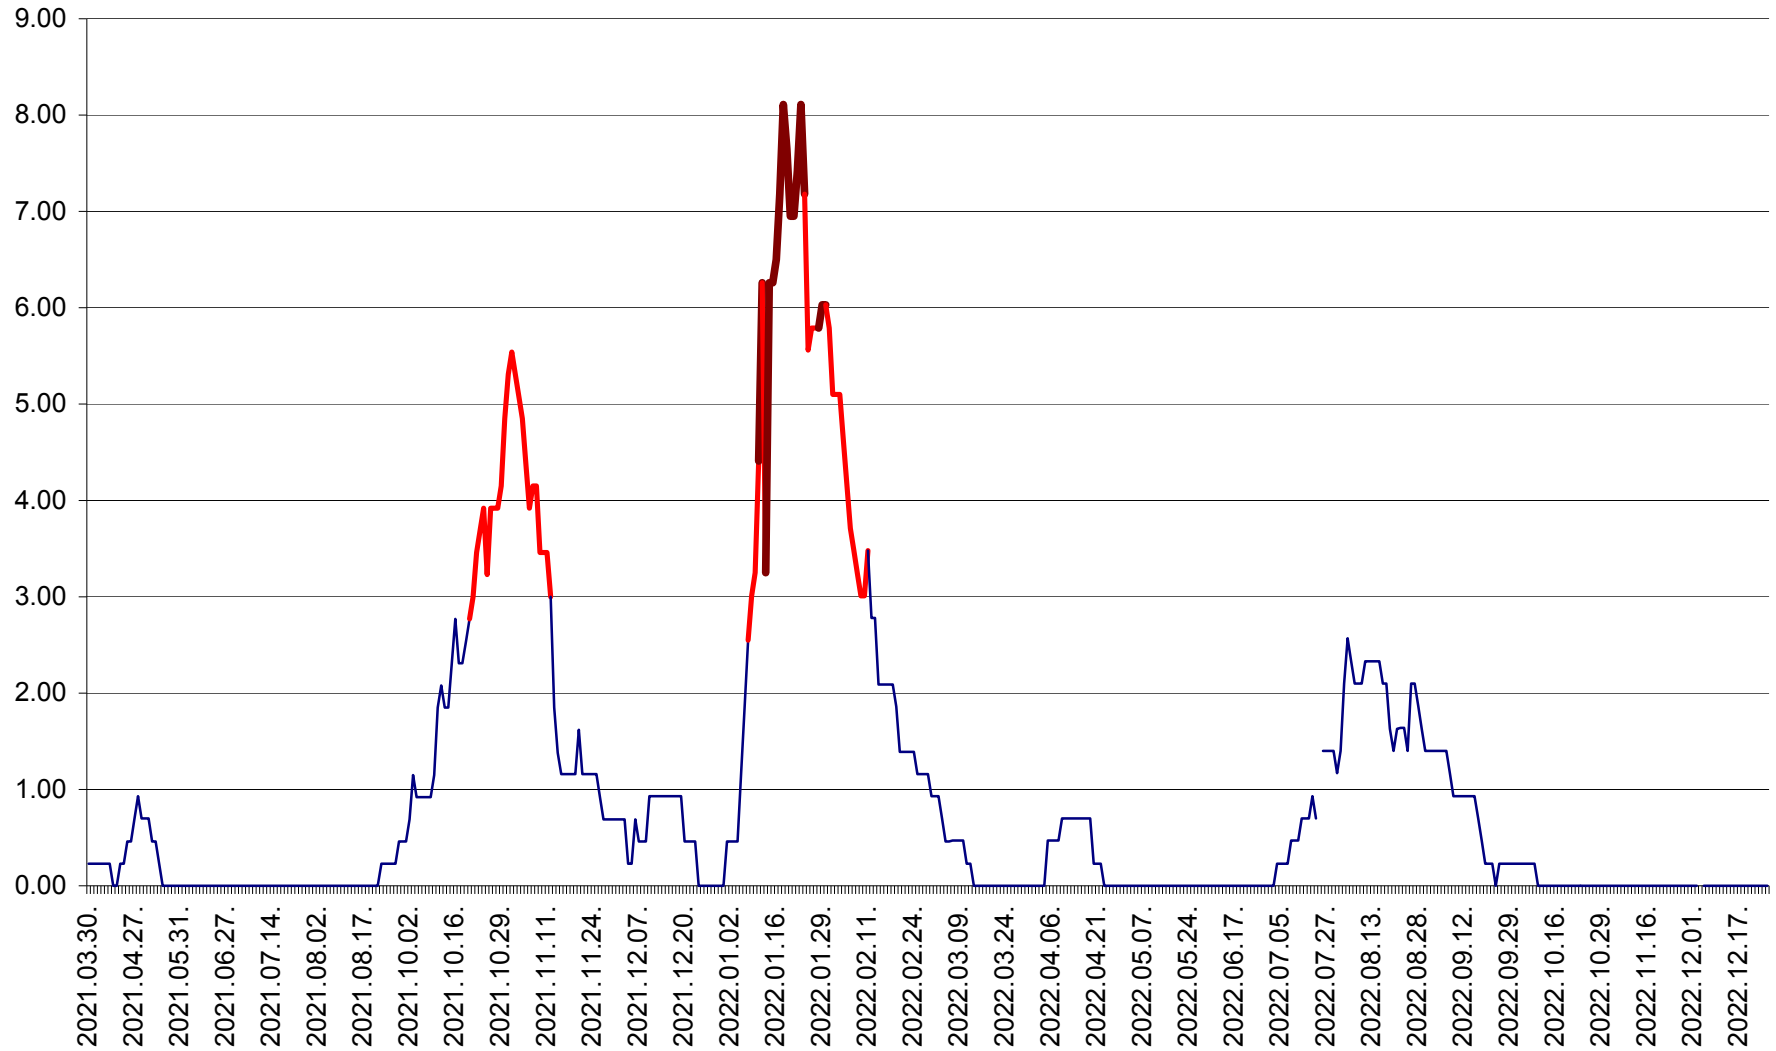

ORAȘ BĂLAN - Evoluția incidenței cumulate pe 14 zile la ‰ de locuitori
2021.04.01. - 2022.12.26.

BILBOR - Evolutia incidentei cumulate pe 14 zile la ‰ de locuitori
2021.04.01. - 2022.12.26.

ORAȘ BORSEC - Evolutia incidentei cumulate pe 14 zile la ‰ de locuitori
2021.04.01. - 2022.12.26.

BRĂDEȘTI - Evolutia incidentei cumulate pe 14 zile la ‰ de locuitori
2021.04.01. - 2022.12.26.

CĂPÂLNIȚA - Evolutia incidentei cumulate pe 14 zile la ‰ de locuitori
2021.04.01. - 2022.12.26.

CÂRȚA - Evolutia incidentei cumulate pe 14 zile la ‰ de locuitori
2021.04.01. - 2022.12.26.

CICEU - Evolutia incidentei cumulate pe 14 zile la ‰ de locuitori
2021.04.01. - 2022.12.26.

CIUCSÂNGEORGIU - Evolutia incidentei cumulate pe 14 zile la ‰ de locuitori
2021.04.01. - 2022.12.26.

CIUMANI - Evolutia incidentei cumulate pe 14 zile la ‰ de locuitori
2021.04.01. - 2022.12.26.

CORBU - Evolutia incidentei cumulate pe 14 zile la ‰ de locuitori
2021.04.01. - 2022.12.26.

CORUND - Evolutia incidentei cumulate pe 14 zile la ‰ de locuitori
2021.04.01. - 2022.12.26.

COZMENI - Evolutia incidentei cumulate pe 14 zile la ‰ de locuitori
2021.04.01. - 2022.12.26.