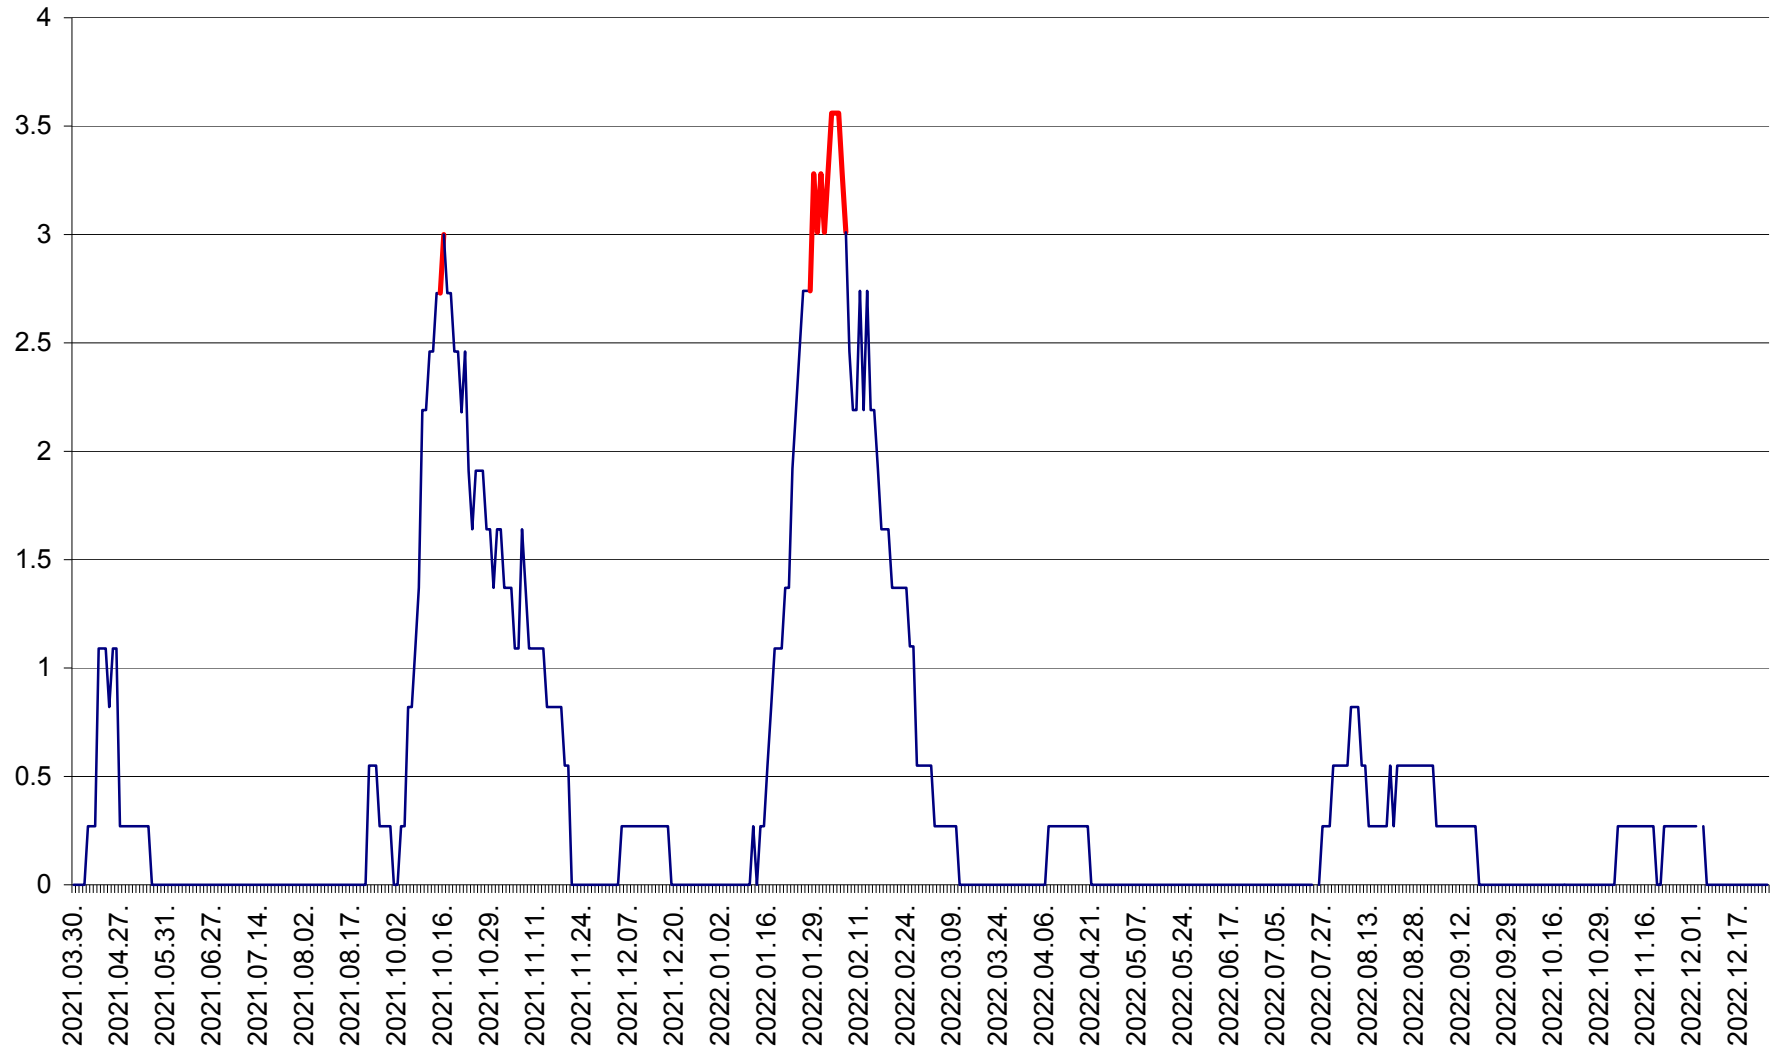

FELICENI - Evolutia incidentei cumulate pe 14 zile la % de locuitori
2021.04.01. - 2022.12.26.

FRUMOASA - Evolutia incidentei cumulate pe 14 zile la ‰ de locuitori
2021.04.01. - 2022.12.26.

GĂLĂUȚAȘ - Evoluția incidenței cumulate pe 14 zile la ‰ de locuitori
2021.04.01. - 2022.12.26.

MUNICIPIUL GHEORGHENI - Evolutia incidentei cumulate pe 14 zile la ‰ de locuitori
2021.04.01. - 2022.12.26.

JOSENI - Evolutia incidentei cumulate pe 14 zile la ‰ de locuitori
2021.04.01. - 2022.12.26.

LĂZAREA - Evolutia incidentei cumulate pe 14 zile la % de locuitori
2021.04.01. - 2022.12.26.

LELICENI - Evolutia incidentei cumulate pe 14 zile la ‰ de locuitori
2021.04.01. - 2022.12.26.

LUETA - Evolutia incidentei cumulate pe 14 zile la ‰ de locuitori
2021.04.01. - 2022.12.26.

LUNCA DE JOS - Evolutia incidentei cumulate pe 14 zile la ‰ de locuitori
2021.04.01. - 2022.12.26.