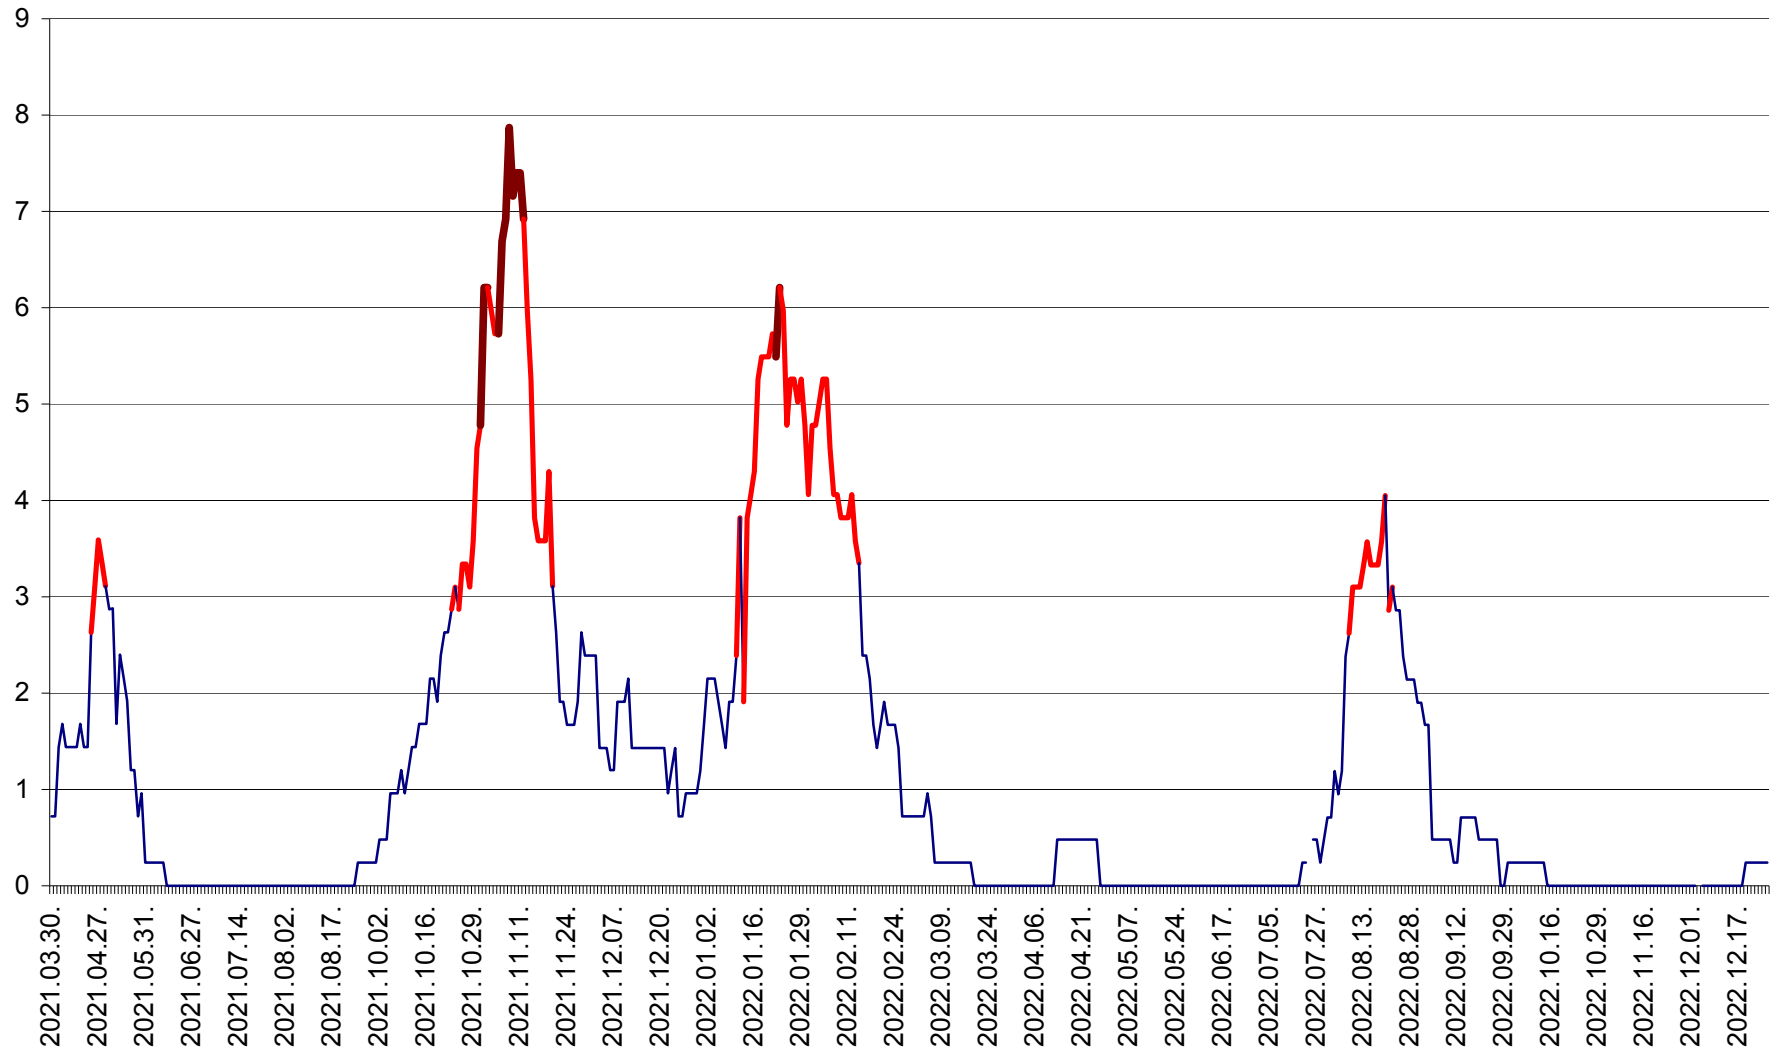

CORBU - Evolutia incidentei cumulate pe 14 zile la ‰ de locuitori
2021.04.01. - 2022.12.26.

CORUND - Evolutia incidentei cumulate pe 14 zile la ‰ de locuitori
2021.04.01. - 2022.12.26.

COZMENI - Evolutia incidentei cumulate pe 14 zile la ‰ de locuitori
2021.04.01. - 2022.12.26.

ORAȘ CRISTURU SECUIESC - Evolutia incidentei cumulate pe 14 zile la ‰ de locuitori
2021.04.01. - 2022.12.26.

DĂNEȘTI - Evolutia incidentei cumulate pe 14 zile la ‰ de locuitori
2021.04.01. - 2022.12.26.

DÂRJIU - Evolutia incidentei cumulate pe 14 zile la ‰ de locuitori
2021.04.01. - 2022.12.26.

DEALU - Evolutia incidentei cumulate pe 14 zile la ‰ de locuitori
2021.04.01. - 2022.12.26.

DITRĂU - Evolutia incidentei cumulate pe 14 zile la ‰ de locuitori
2021.04.01. - 2022.12.26.

FELICENI - Evolutia incidentei cumulate pe 14 zile la % de locuitori
2021.04.01. - 2022.12.26.

FRUMOASA - Evolutia incidentei cumulate pe 14 zile la ‰ de locuitori
2021.04.01. - 2022.12.26.

GĂLĂUȚAȘ - Evoluția incidenței cumulate pe 14 zile la ‰ de locuitori
2021.04.01. - 2022.12.26.