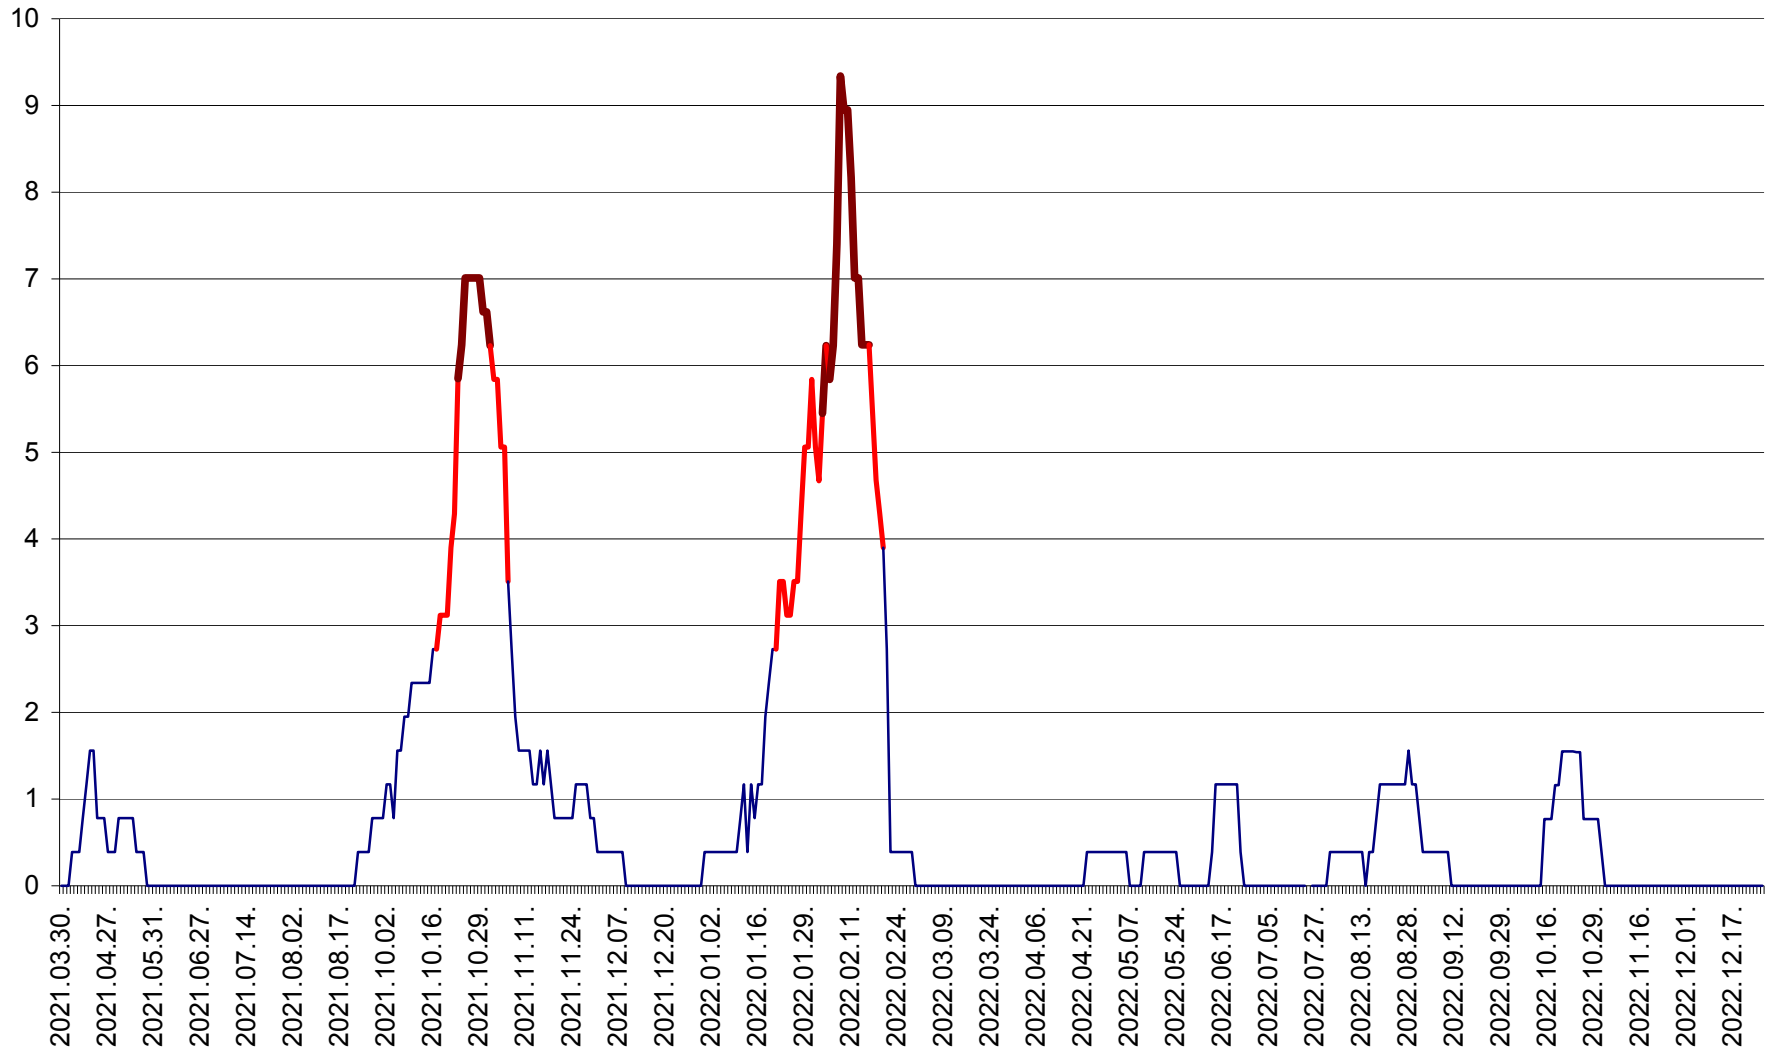

MUNICIPIUL TOPLIȚA - Evolutia incidentei cumulate pe 14 zile la ‰ de locuitori
2021.04.01. - 2022.12.26.

TOMEȘTI - Evolutia incidentei cumulate pe 14 zile la ‰ de locuitori
2021.04.01. - 2022.12.26.