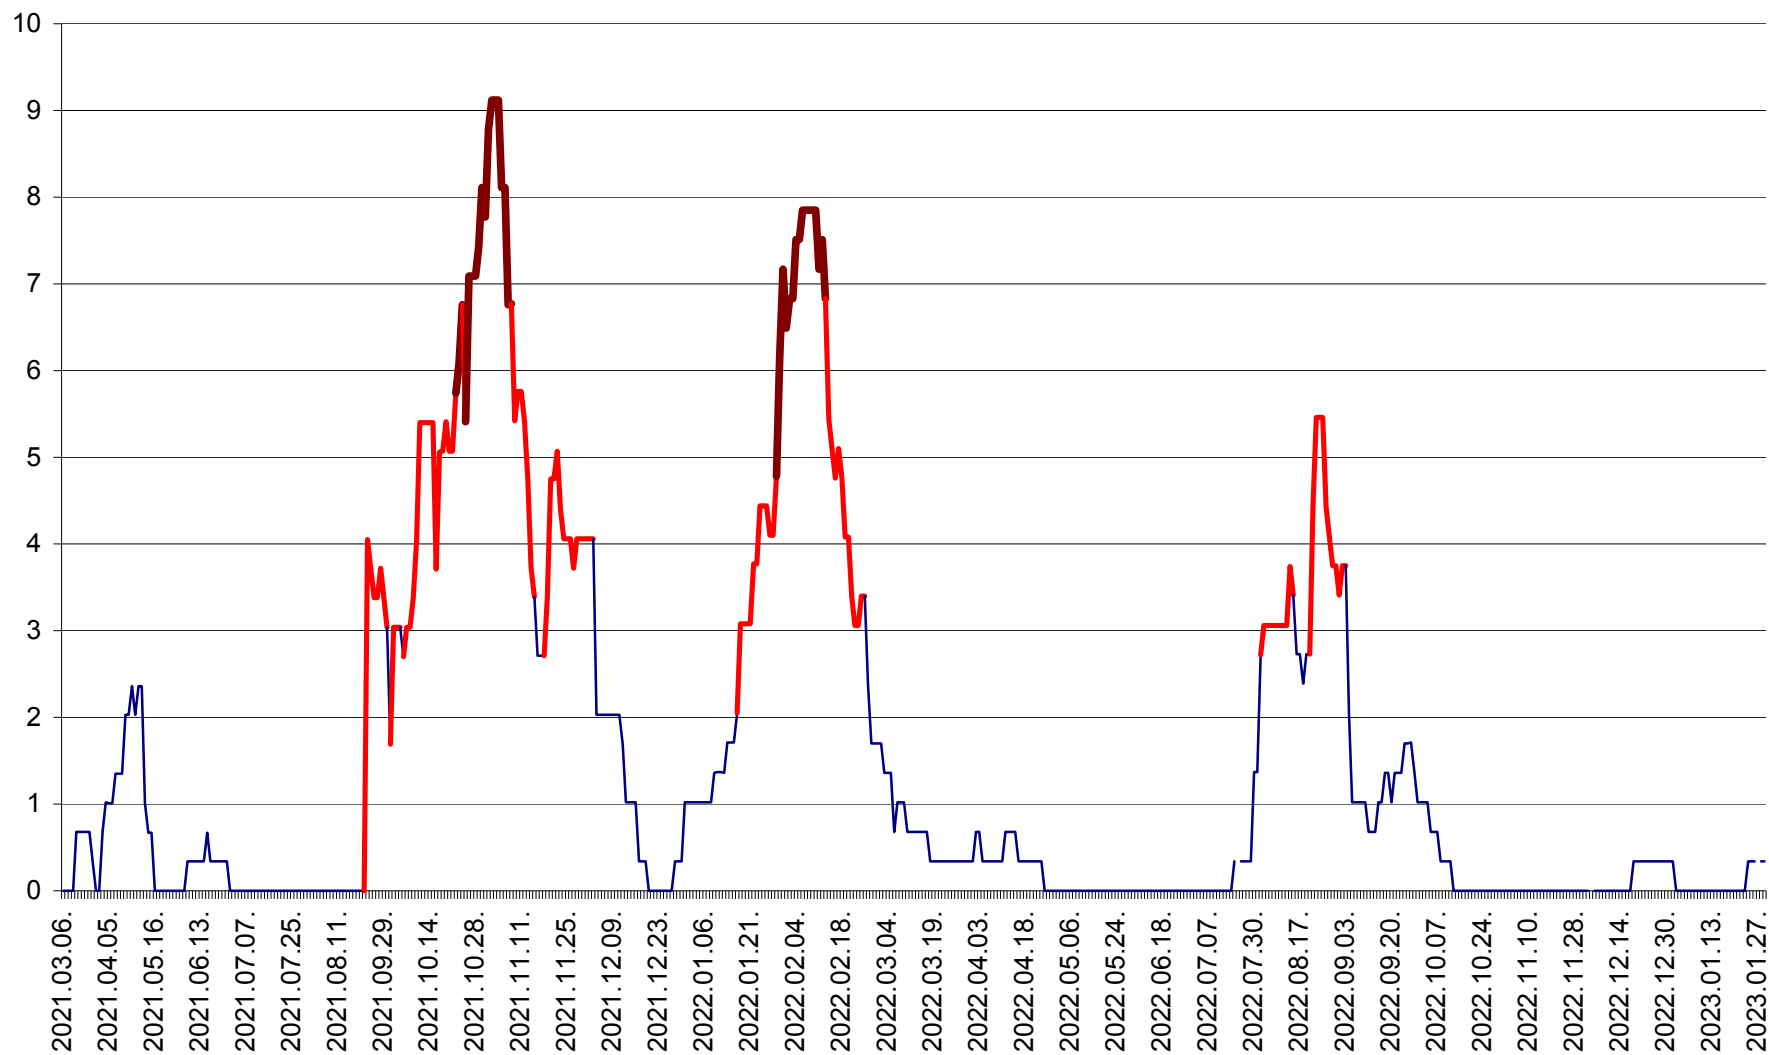

LELICENI - Evolutia incidentei cumulate pe 14 zile la ‰ de locuitori
2021.03.07. - 2023.01.29.

LUETA - Evolutia incidentei cumulate pe 14 zile la ‰ de locuitori
2021.03.07. - 2023.01.29.

LUNCA DE JOS - Evolutia incidentei cumulate pe 14 zile la ‰ de locuitori
2021.03.07. - 2023.01.29.

LUNCA DE SUS - Evolutia incidentei cumulate pe 14 zile la ‰ de locuitori
2021.03.07. - 2023.01.29.

LUPENI - Evolutia incidentei cumulate pe 14 zile la ‰ de locuitori
2021.03.07. - 2023.01.29.

MĂDĂRAȘ - Evolutia incidentei cumulate pe 14 zile la ‰ de locuitori
2021.03.07. - 2023.01.29.

MĂRTINIȘ - Evolutia incidentei cumulate pe 14 zile la ‰ de locuitori
2021.03.07. - 2023.01.29.

MEREȘTI - Evolutia incidentei cumulate pe 14 zile la ‰ de locuitori
2021.03.07. - 2023.01.29.

MUNICIPIUL MIERCUREA-CIUC - Evolutia incidentei cumulate pe 14 zile la ‰ de locuitori
2021.03.07. - 2023.01.29.