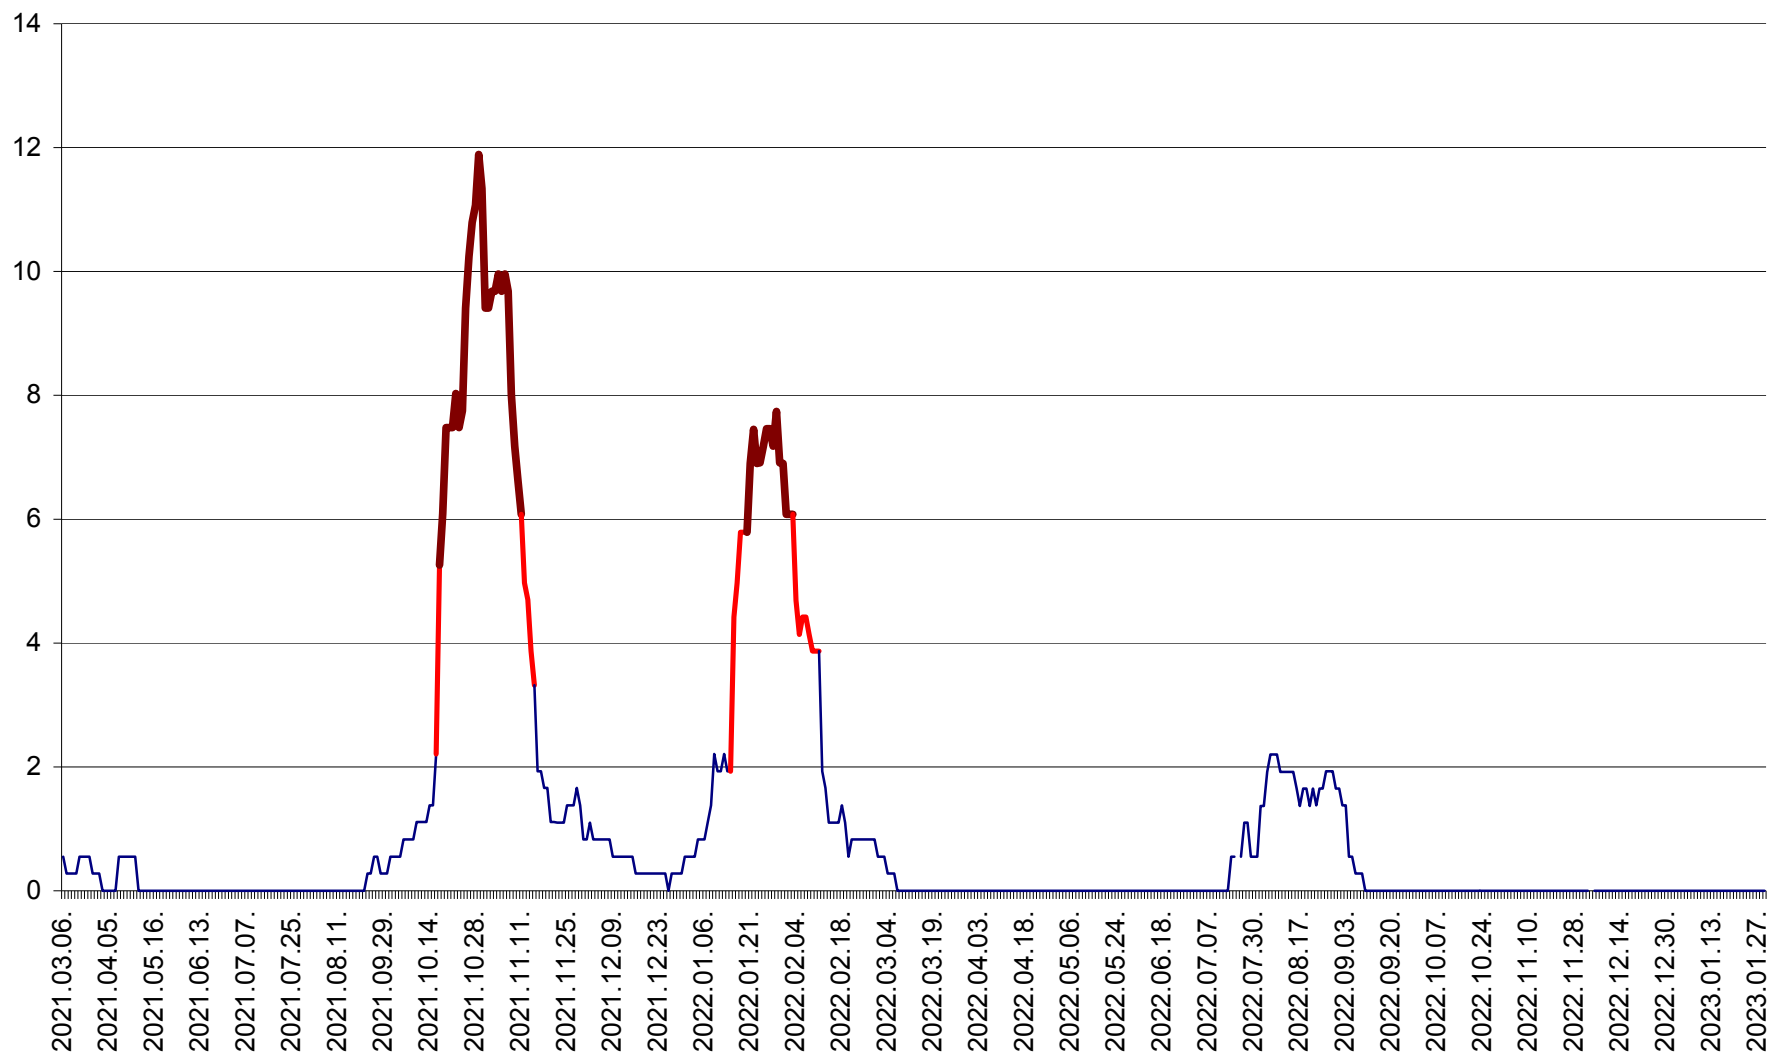

DÂRJIU - Evolutia incidentei cumulate pe 14 zile la ‰ de locuitori
2021.03.07. - 2023.01.29.

DEALU - Evolutia incidentei cumulate pe 14 zile la ‰ de locuitori
2021.03.07. - 2023.01.29.

DITRĂU - Evolutia incidentei cumulate pe 14 zile la ‰ de locuitori
2021.03.07. - 2023.01.29.

FELICENI - Evolutia incidentei cumulate pe 14 zile la ‰ de locuitori
2021.03.07. - 2023.01.29.

FRUMOASA - Evolutia incidentei cumulate pe 14 zile la ‰ de locuitori
2021.03.07. - 2023.01.29.

GĂLĂUȚAȘ - Evoluția incidenței cumulate pe 14 zile la ‰ de locuitori
2021.03.07. - 2023.01.29.

MUNICIPIUL GHEORGHENI - Evolutia incidentei cumulate pe 14 zile la ‰ de locuitori
2021.03.07. - 2023.01.29.

JOSENI - Evolutia incidentei cumulate pe 14 zile la ‰ de locuitori
2021.03.07. - 2023.01.29.

LĂZAREA - Evolutia incidentei cumulate pe 14 zile la % de locuitori
2021.03.07. - 2023.01.29.

LELICENI - Evolutia incidentei cumulate pe 14 zile la ‰ de locuitori
2021.03.07. - 2023.01.29.

LUETA - Evolutia incidentei cumulate pe 14 zile la ‰ de locuitori
2021.03.07. - 2023.01.29.

LUNCA DE JOS - Evolutia incidentei cumulate pe 14 zile la ‰ de locuitori
2021.03.07. - 2023.01.29.