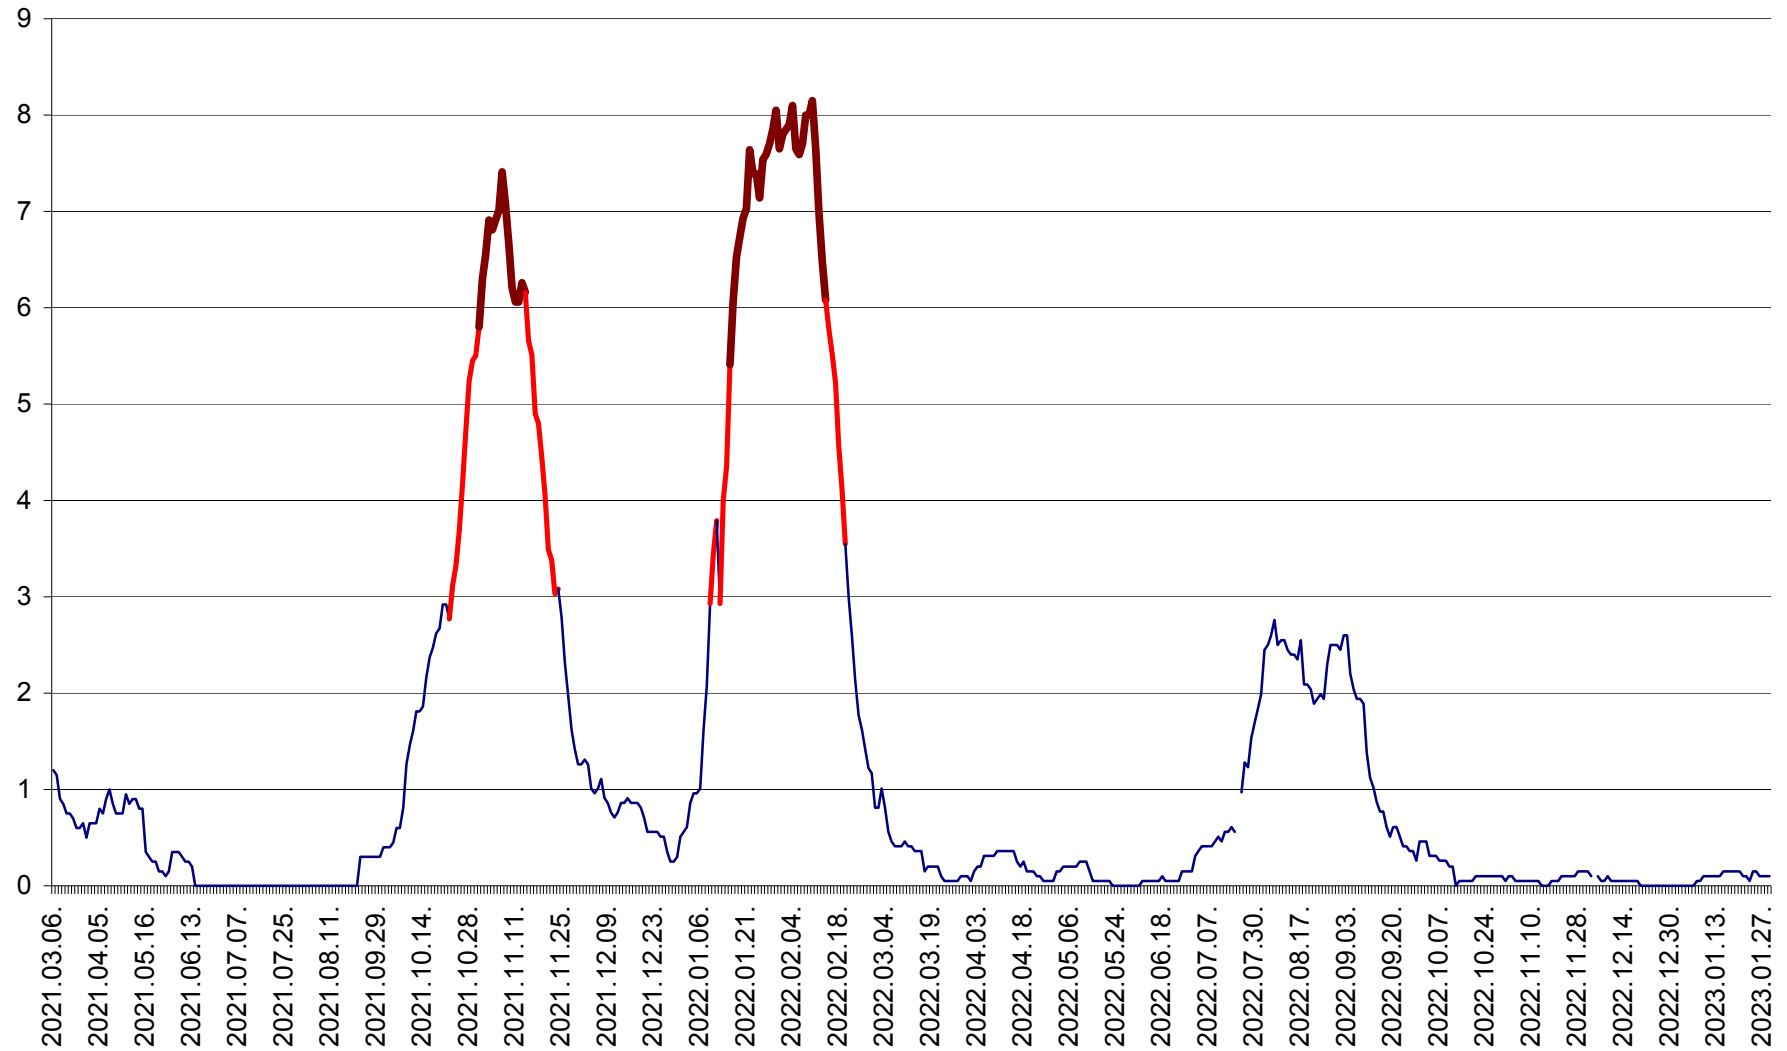

DÂRJIU - Evolutia incidentei cumulate pe 14 zile la ‰ de locuitori
2021.03.07. - 2023.01.29.

DEALU - Evolutia incidentei cumulate pe 14 zile la ‰ de locuitori
2021.03.07. - 2023.01.29.

DITRĂU - Evolutia incidentei cumulate pe 14 zile la ‰ de locuitori
2021.03.07. - 2023.01.29.

FELICENI - Evolutia incidentei cumulate pe 14 zile la ‰ de locuitori
2021.03.07. - 2023.01.29.

FRUMOASA - Evolutia incidentei cumulate pe 14 zile la ‰ de locuitori
2021.03.07. - 2023.01.29.

GĂLĂUȚAȘ - Evoluția incidenței cumulate pe 14 zile la ‰ de locuitori
2021.03.07. - 2023.01.29.

MUNICIPIUL GHEORGHENI - Evolutia incidentei cumulate pe 14 zile la ‰ de locuitori
2021.03.07. - 2023.01.29.

JOSENI - Evolutia incidentei cumulate pe 14 zile la ‰ de locuitori
2021.03.07. - 2023.01.29.

LĂZAREA - Evolutia incidentei cumulate pe 14 zile la % de locuitori
2021.03.07. - 2023.01.29.

LELICENI - Evolutia incidentei cumulate pe 14 zile la ‰ de locuitori
2021.03.07. - 2023.01.29.

LUETA - Evolutia incidentei cumulate pe 14 zile la ‰ de locuitori
2021.03.07. - 2023.01.29.

LUNCA DE JOS - Evolutia incidentei cumulate pe 14 zile la ‰ de locuitori
2021.03.07. - 2023.01.29.