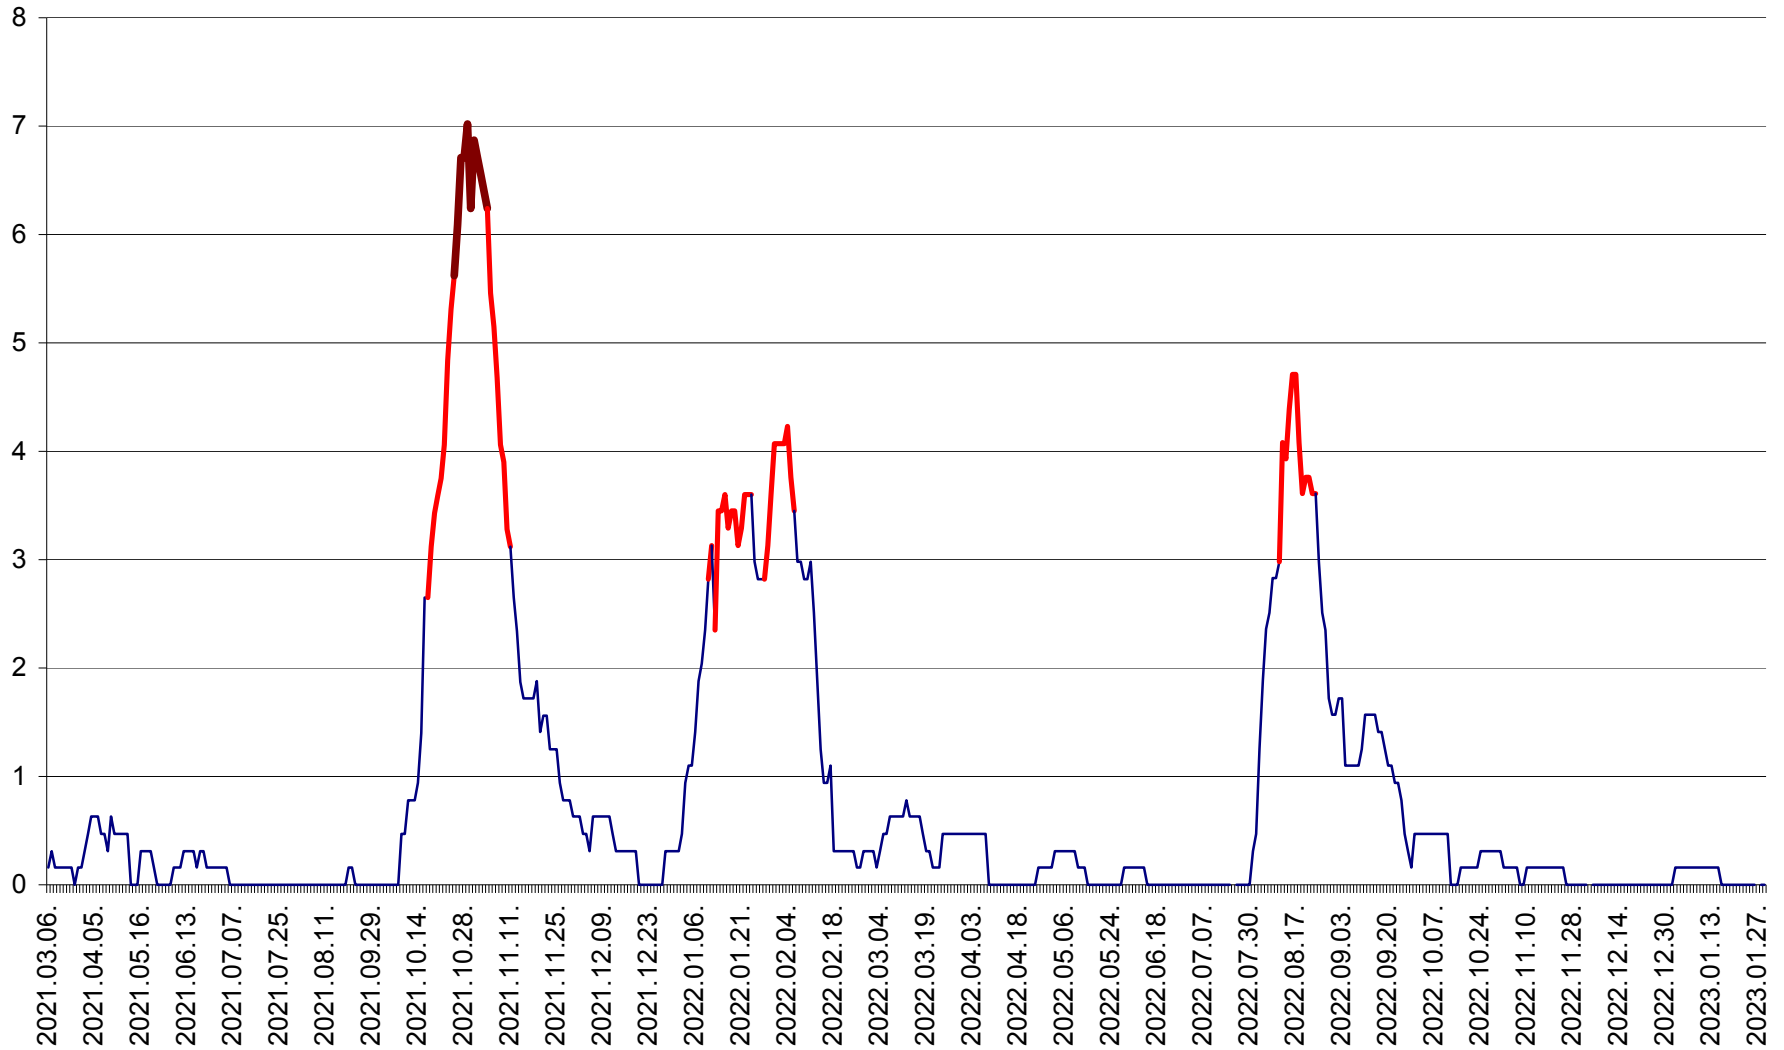

PLĂIEȘII DE JOS - Evoluția incidenței cumulate pe 14 zile la ‰ de locuitori
2021.03.07. - 2023.01.29.

PORUMBENI - Evolutia incidentei cumulate pe 14 zile la ‰ de locuitori
2021.03.07. - 2023.01.29.

PRAID - Evolutia incidentei cumulate pe 14 zile la ‰ de locuitori
2021.03.07. - 2023.01.29.

RACU - Evolutia incidentei cumulate pe 14 zile la ‰ de locuitori
2021.03.07. - 2023.01.29.

REMETEA - Evolutia incidentei cumulate pe 14 zile la ‰ de locuitori
2021.03.07. - 2023.01.29.

SĂCEL - Evolutia incidentei cumulate pe 14 zile la ‰ de locuitori
2021.03.07. - 2023.01.29.