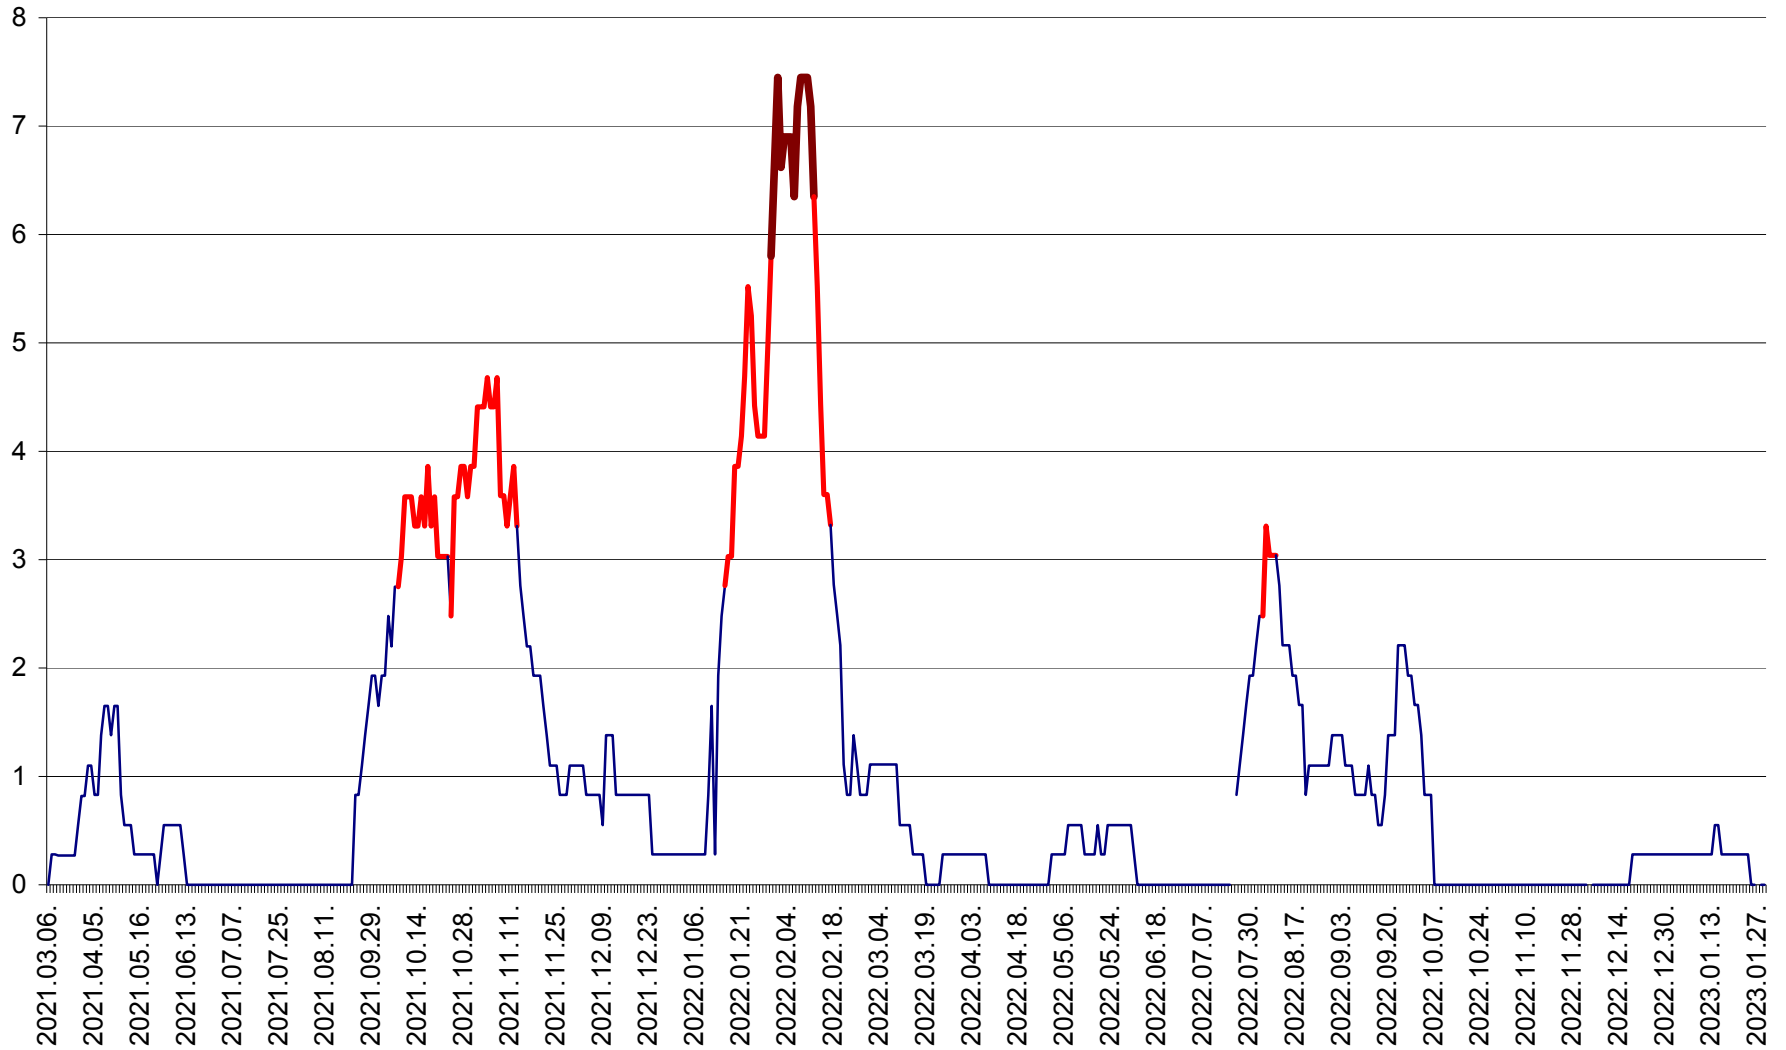

RACU - Evolutia incidentei cumulate pe 14 zile la ‰ de locuitori
2021.03.07. - 2023.01.29.

REMETEA - Evolutia incidentei cumulate pe 14 zile la ‰ de locuitori
2021.03.07. - 2023.01.29.

SĂCEL - Evolutia incidentei cumulate pe 14 zile la ‰ de locuitori
2021.03.07. - 2023.01.29.

SÂNCRĂIENI - Evolutia incidentei cumulate pe 14 zile la ‰ de locuitori
2021.03.07. - 2023.01.29.

SÂNDOMINIC - Evolutia incidentei cumulate pe 14 zile la ‰ de locuitori
2021.03.07. - 2023.01.29.

SÂNMARTIN - Evolutia incidentei cumulate pe 14 zile la ‰ de locuitori
2021.03.07. - 2023.01.29.

SÂNSIMION - Evolutia incidentei cumulate pe 14 zile la ‰ de locuitori
2021.03.07. - 2023.01.29.

SÂNTIMBRU - Evolutia incidentei cumulate pe 14 zile la ‰ de locuitori
2021.03.07. - 2023.01.29.

SĂRMAȘ - Evolutia incidentei cumulate pe 14 zile la ‰ de locuitori
2021.03.07. - 2023.01.29.