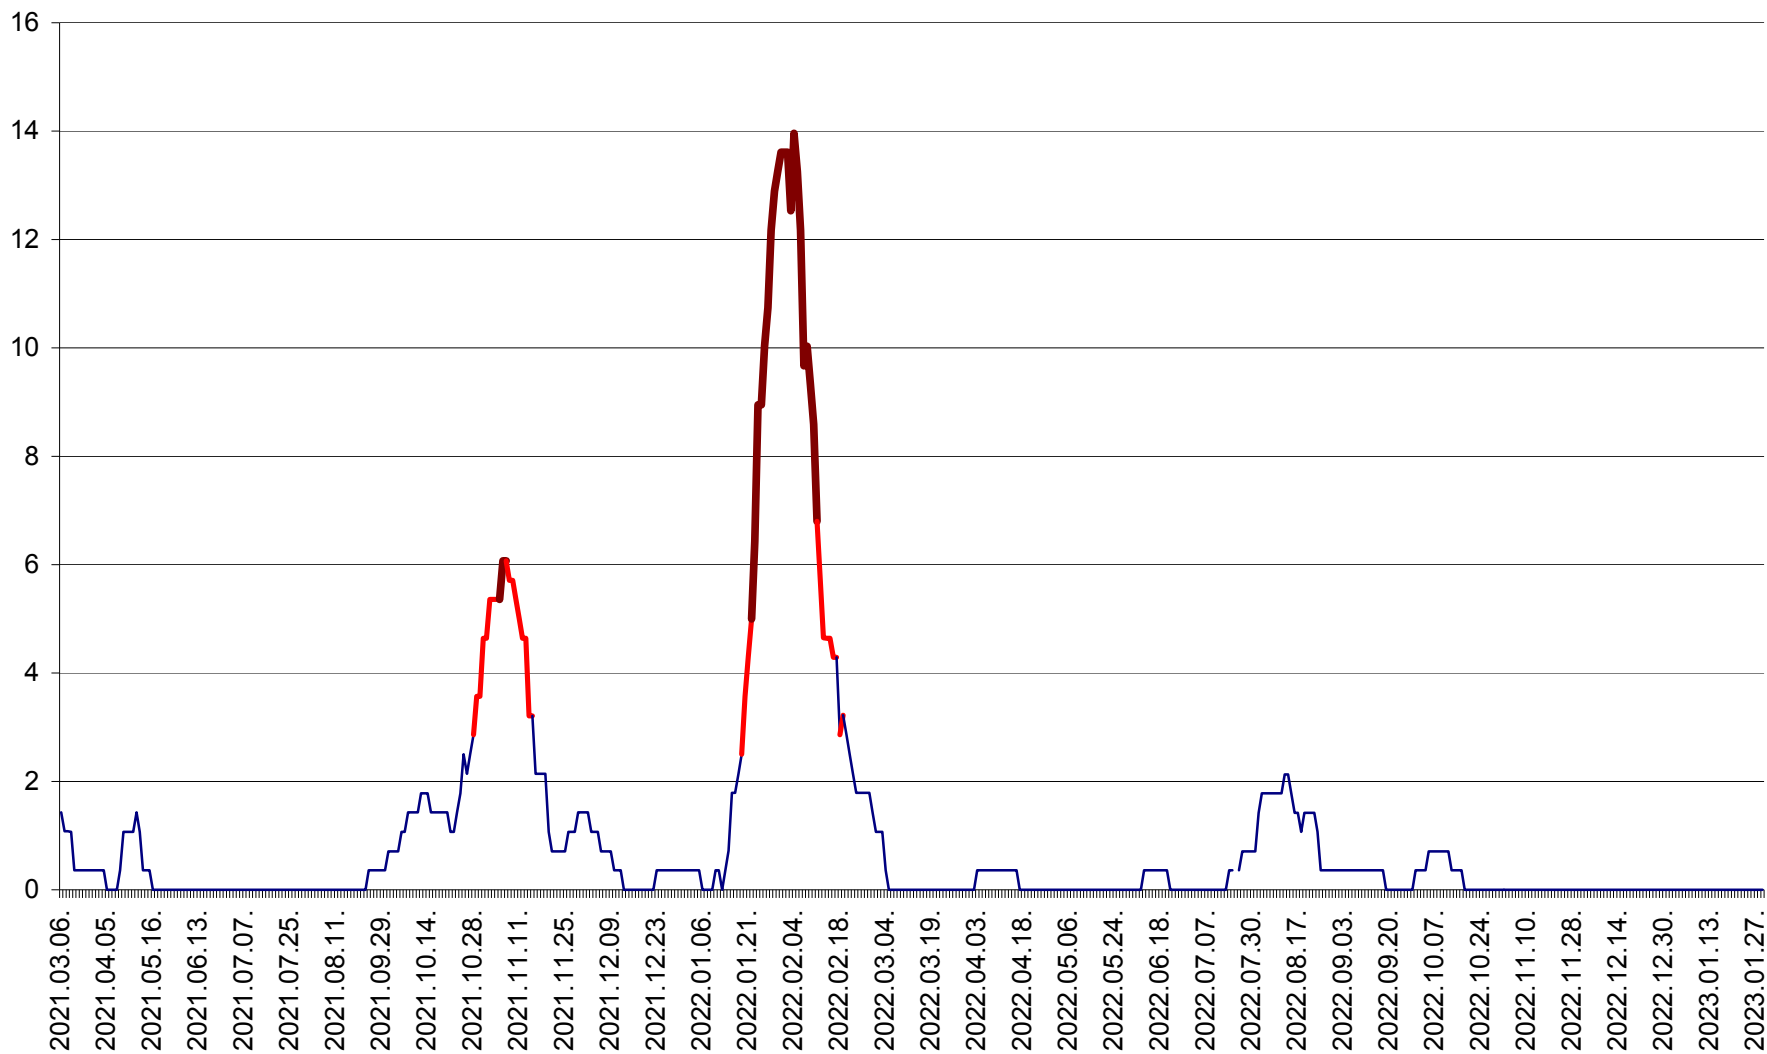

ȘIMONEȘTI - Evolutia incidentei cumulate pe 14 zile la ‰ de locuitori
2021.03.07. - 2023.01.29.