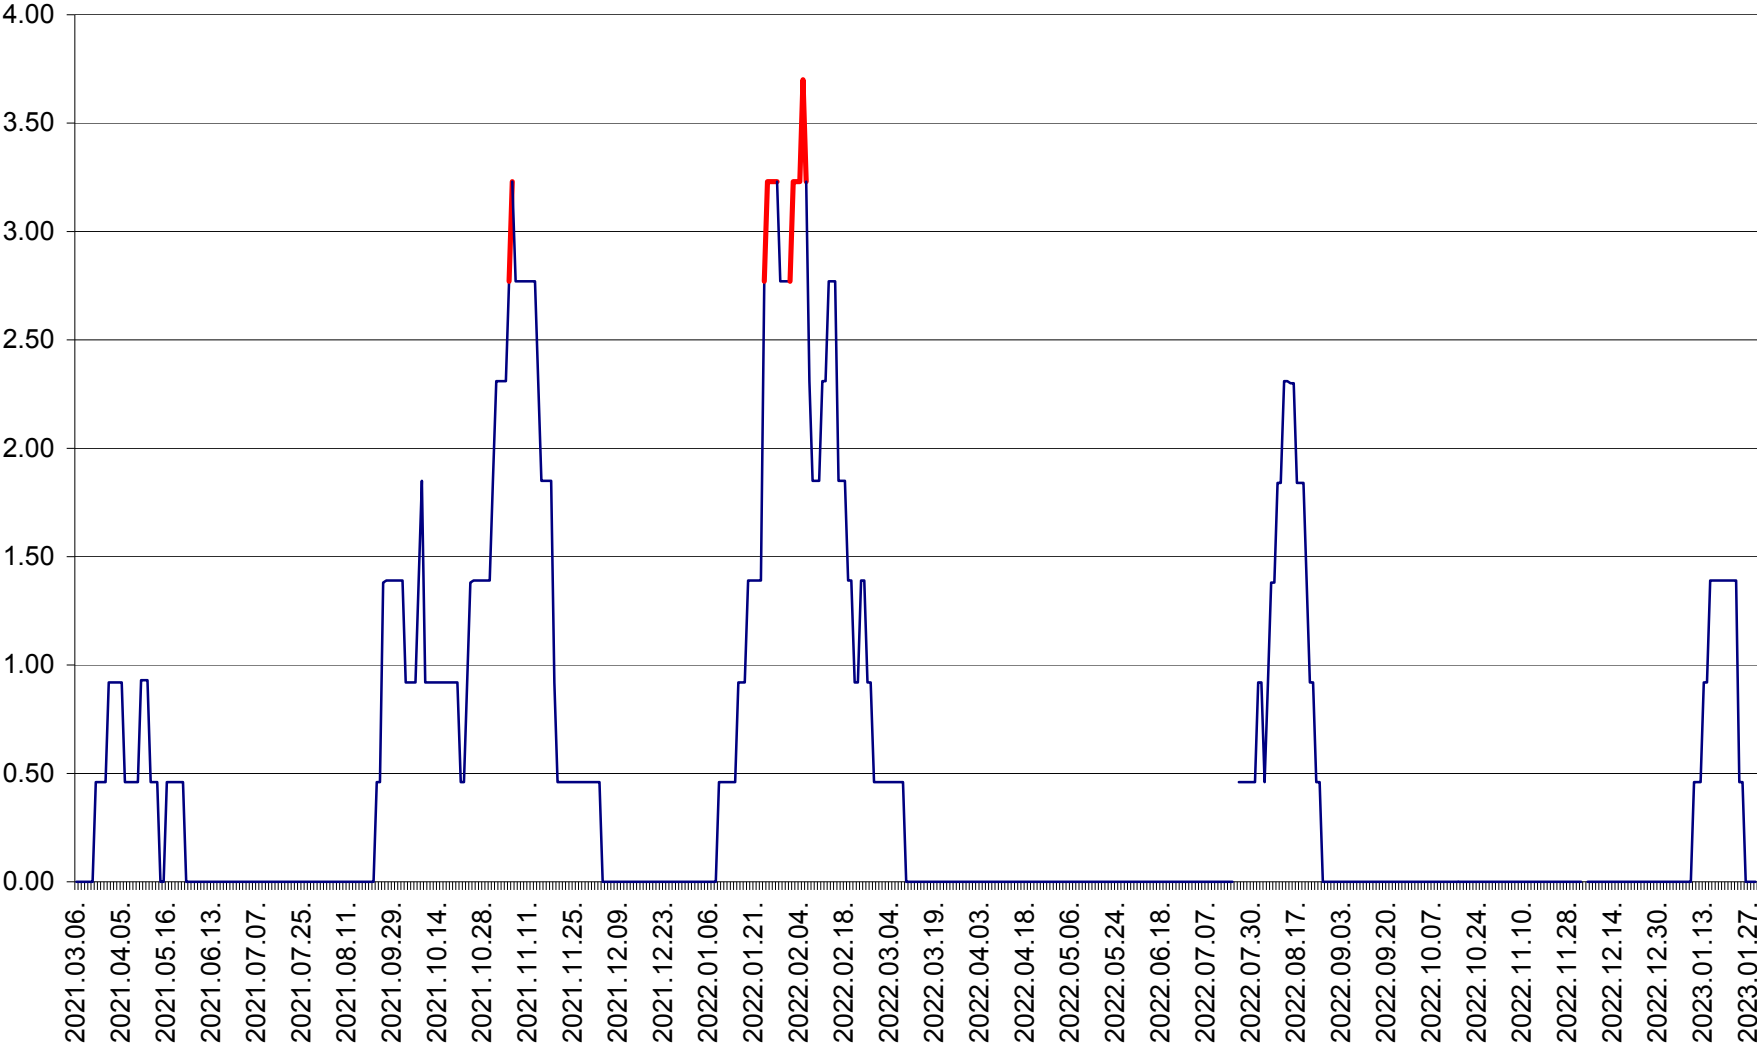

ATID - Evolutia incidentei cumulate pe 14 zile la % de locuitori
2021.03.07. - 2023.01.29.

AVRĂMEȘTI - Evolutia incidentei cumulate pe 14 zile la ‰ de locuitori
2021.03.07. - 2023.01.29.

ORAȘ BĂILE TUȘNAD - Evoluția incidenței cumulate pe 14 zile la ‰ de locuitori
2021.03.07. - 2023.01.29.

ORAȘ BĂLAN - Evoluția incidenței cumulate pe 14 zile la ‰ de locuitori
2021.03.07. - 2023.01.29.

BILBOR - Evolutia incidentei cumulate pe 14 zile la ‰ de locuitori
2021.03.07. - 2023.01.29.

ORAȘ BORSEC - Evolutia incidentei cumulate pe 14 zile la ‰ de locuitori
2021.03.07. - 2023.01.29.

BRĂDEȘTI - Evolutia incidentei cumulate pe 14 zile la ‰ de locuitori
2021.03.07. - 2023.01.29.

CĂPÂLNIȚA - Evoluția incidenței cumulate pe 14 zile la ‰ de locuitori
2021.03.07. - 2023.01.29.

CÂRȚA - Evolutia incidentei cumulate pe 14 zile la ‰ de locuitori
2021.03.07. - 2023.01.29.

CICEU - Evolutia incidentei cumulate pe 14 zile la ‰ de locuitori
2021.03.07. - 2023.01.29.

CIUCSÂNGEORGIU - Evolutia incidentei cumulate pe 14 zile la ‰ de locuitori
2021.03.07. - 2023.01.29.

CIUMANI - Evolutia incidentei cumulate pe 14 zile la ‰ de locuitori
2021.03.07. - 2023.01.29.