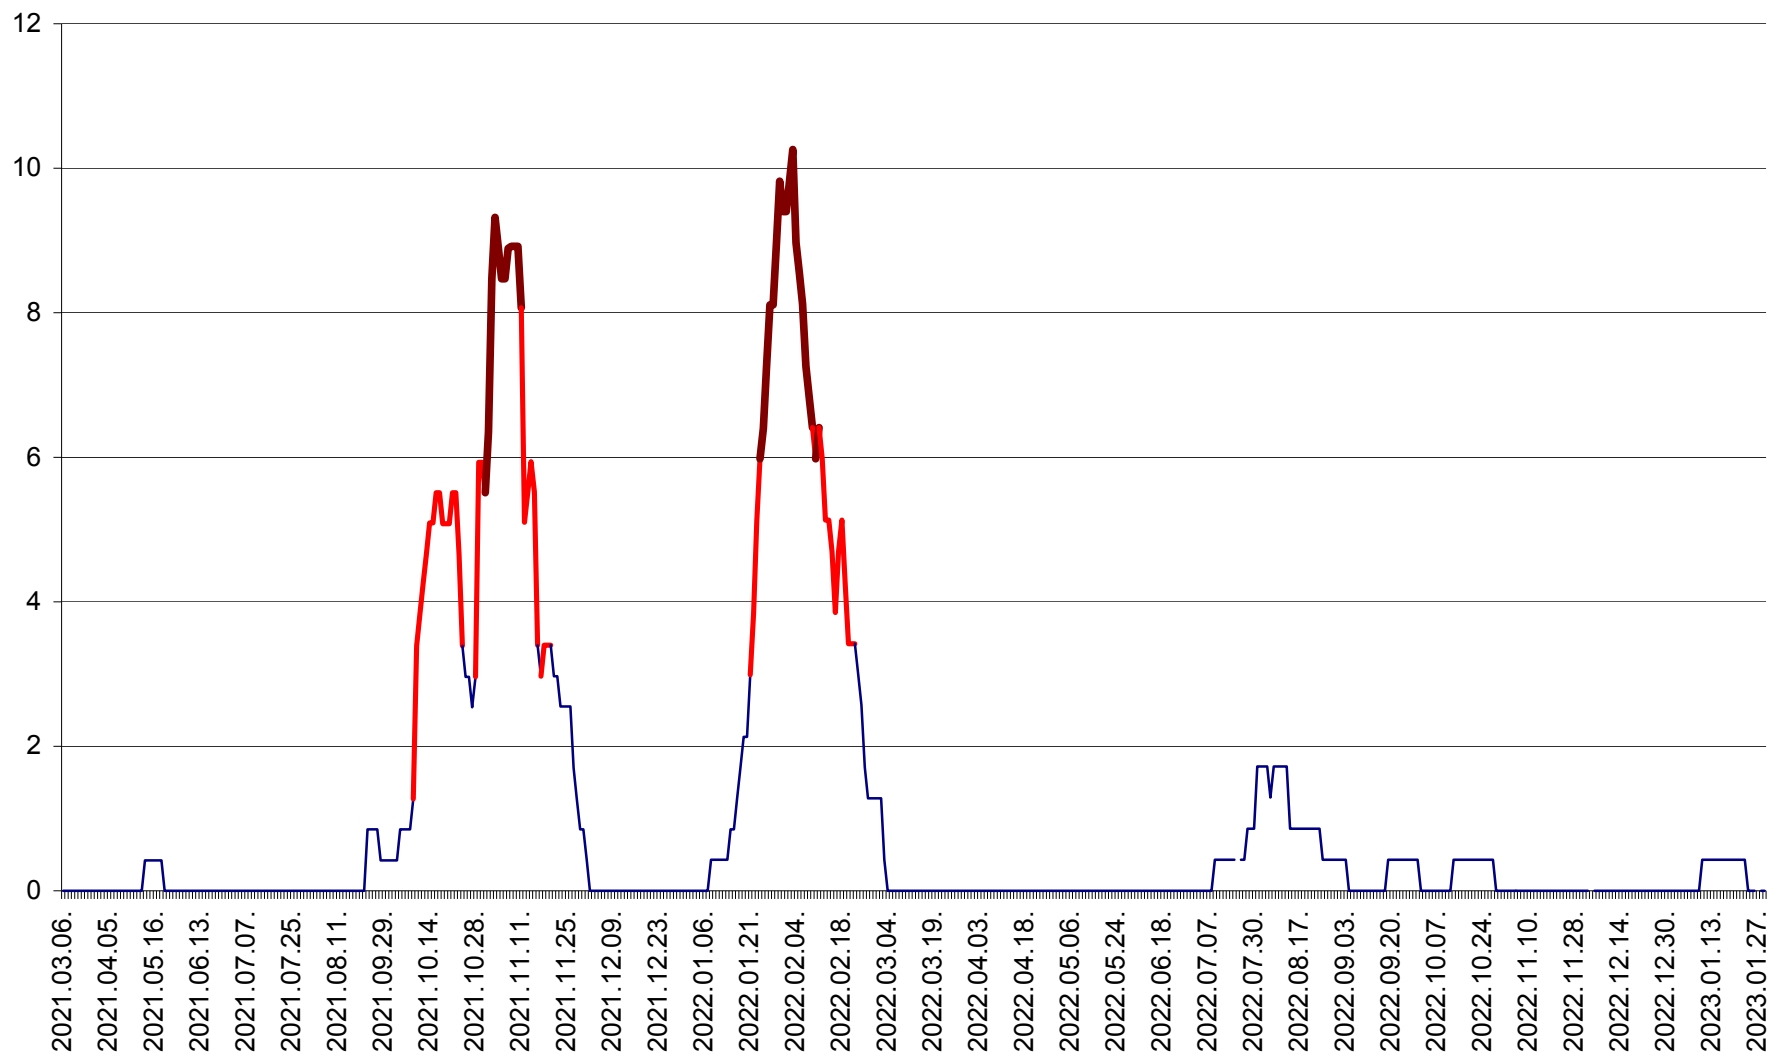

PLĂIEȘII DE JOS - Evoluția incidenței cumulate pe 14 zile la ‰ de locuitori
2021.03.07. - 2023.01.29.

PORUMBENI - Evolutia incidentei cumulate pe 14 zile la ‰ de locuitori
2021.03.07. - 2023.01.29.

PRAID - Evolutia incidentei cumulate pe 14 zile la ‰ de locuitori
2021.03.07. - 2023.01.29.

RACU - Evolutia incidentei cumulate pe 14 zile la ‰ de locuitori
2021.03.07. - 2023.01.29.

REMETEA - Evolutia incidentei cumulate pe 14 zile la ‰ de locuitori
2021.03.07. - 2023.01.29.

SĂCEL - Evolutia incidentei cumulate pe 14 zile la ‰ de locuitori
2021.03.07. - 2023.01.29.

SÂNCRĂIENI - Evolutia incidentei cumulate pe 14 zile la ‰ de locuitori
2021.03.07. - 2023.01.29.

SÂNDOMINIC - Evolutia incidentei cumulate pe 14 zile la ‰ de locuitori
2021.03.07. - 2023.01.29.

SÂNMARTIN - Evolutia incidentei cumulate pe 14 zile la ‰ de locuitori
2021.03.07. - 2023.01.29.