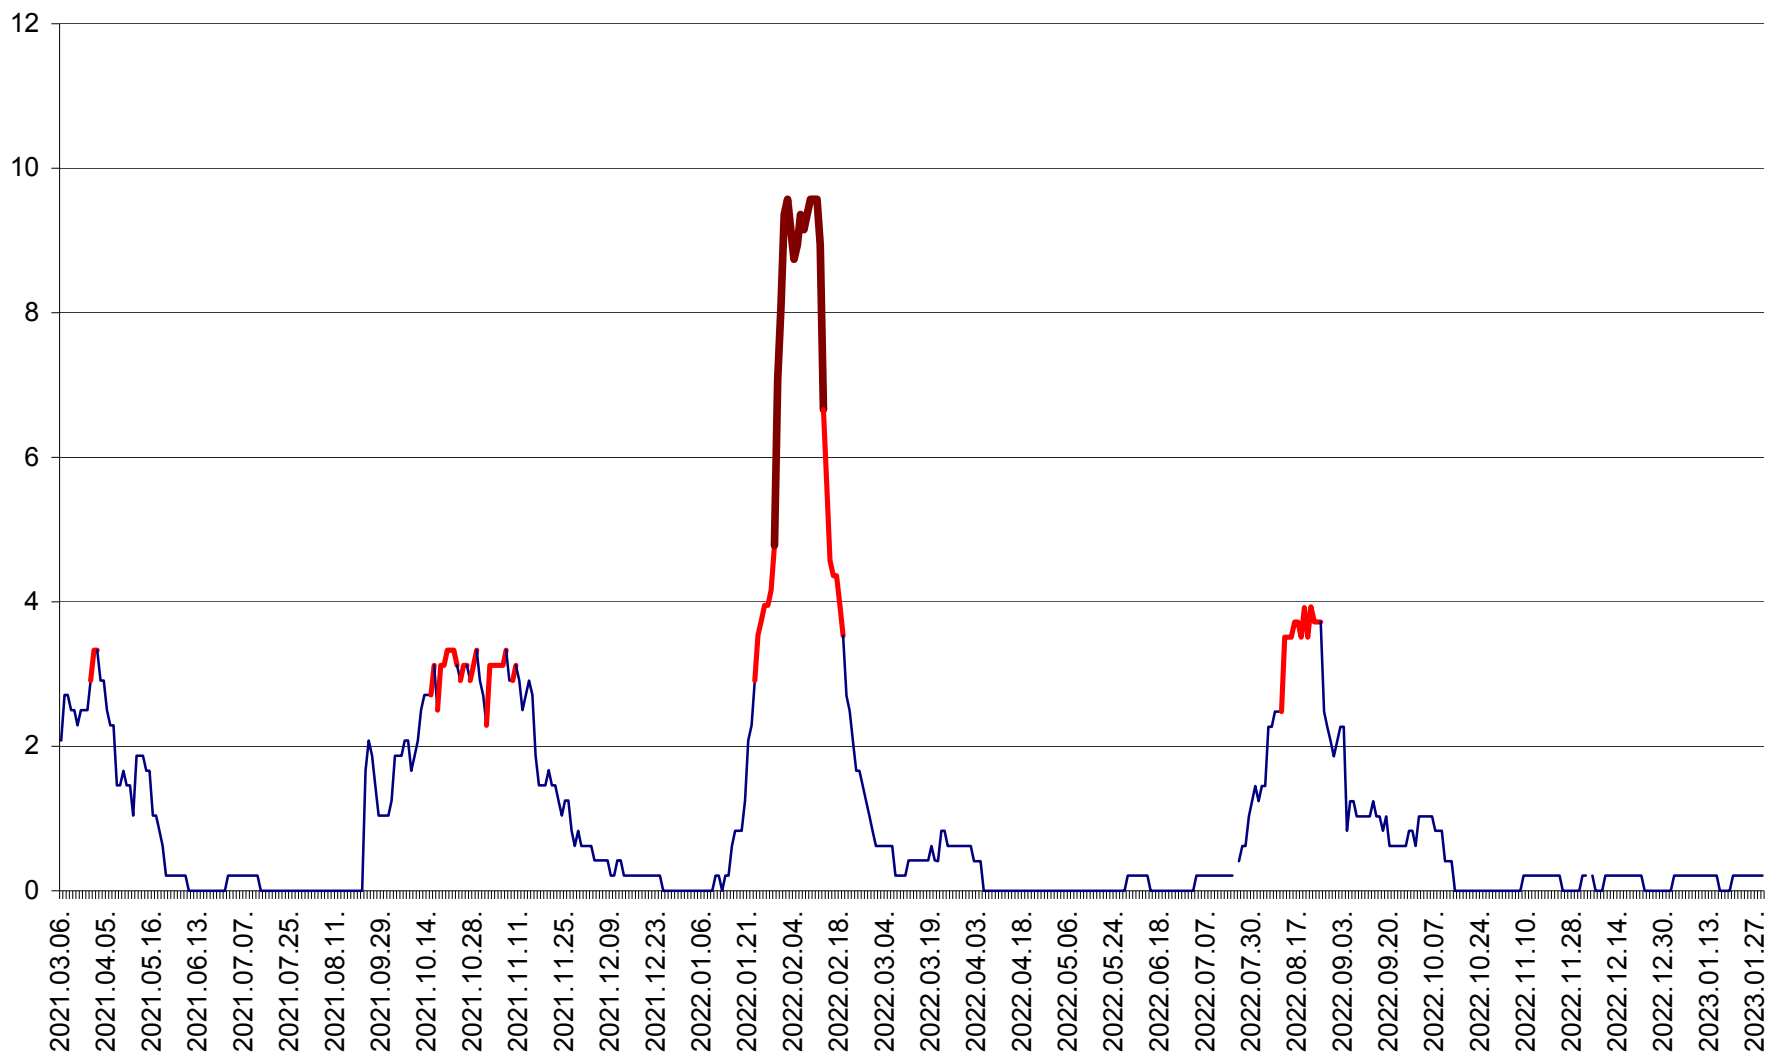

MUNICIPIUL GHEORGHENI - Evolutia incidentei cumulate pe 14 zile la ‰ de locuitori
2021.03.07. - 2023.01.29.

JOSENI - Evolutia incidentei cumulate pe 14 zile la ‰ de locuitori
2021.03.07. - 2023.01.29.

LĂZAREA - Evolutia incidentei cumulate pe 14 zile la % de locuitori
2021.03.07. - 2023.01.29.

LELICENI - Evolutia incidentei cumulate pe 14 zile la ‰ de locuitori
2021.03.07. - 2023.01.29.

LUETA - Evolutia incidentei cumulate pe 14 zile la ‰ de locuitori
2021.03.07. - 2023.01.29.

LUNCA DE JOS - Evolutia incidentei cumulate pe 14 zile la ‰ de locuitori
2021.03.07. - 2023.01.29.

LUNCA DE SUS - Evolutia incidentei cumulate pe 14 zile la ‰ de locuitori
2021.03.07. - 2023.01.29.

LUPENI - Evolutia incidentei cumulate pe 14 zile la ‰ de locuitori
2021.03.07. - 2023.01.29.

MĂDĂRAȘ - Evolutia incidentei cumulate pe 14 zile la ‰ de locuitori
2021.03.07. - 2023.01.29.