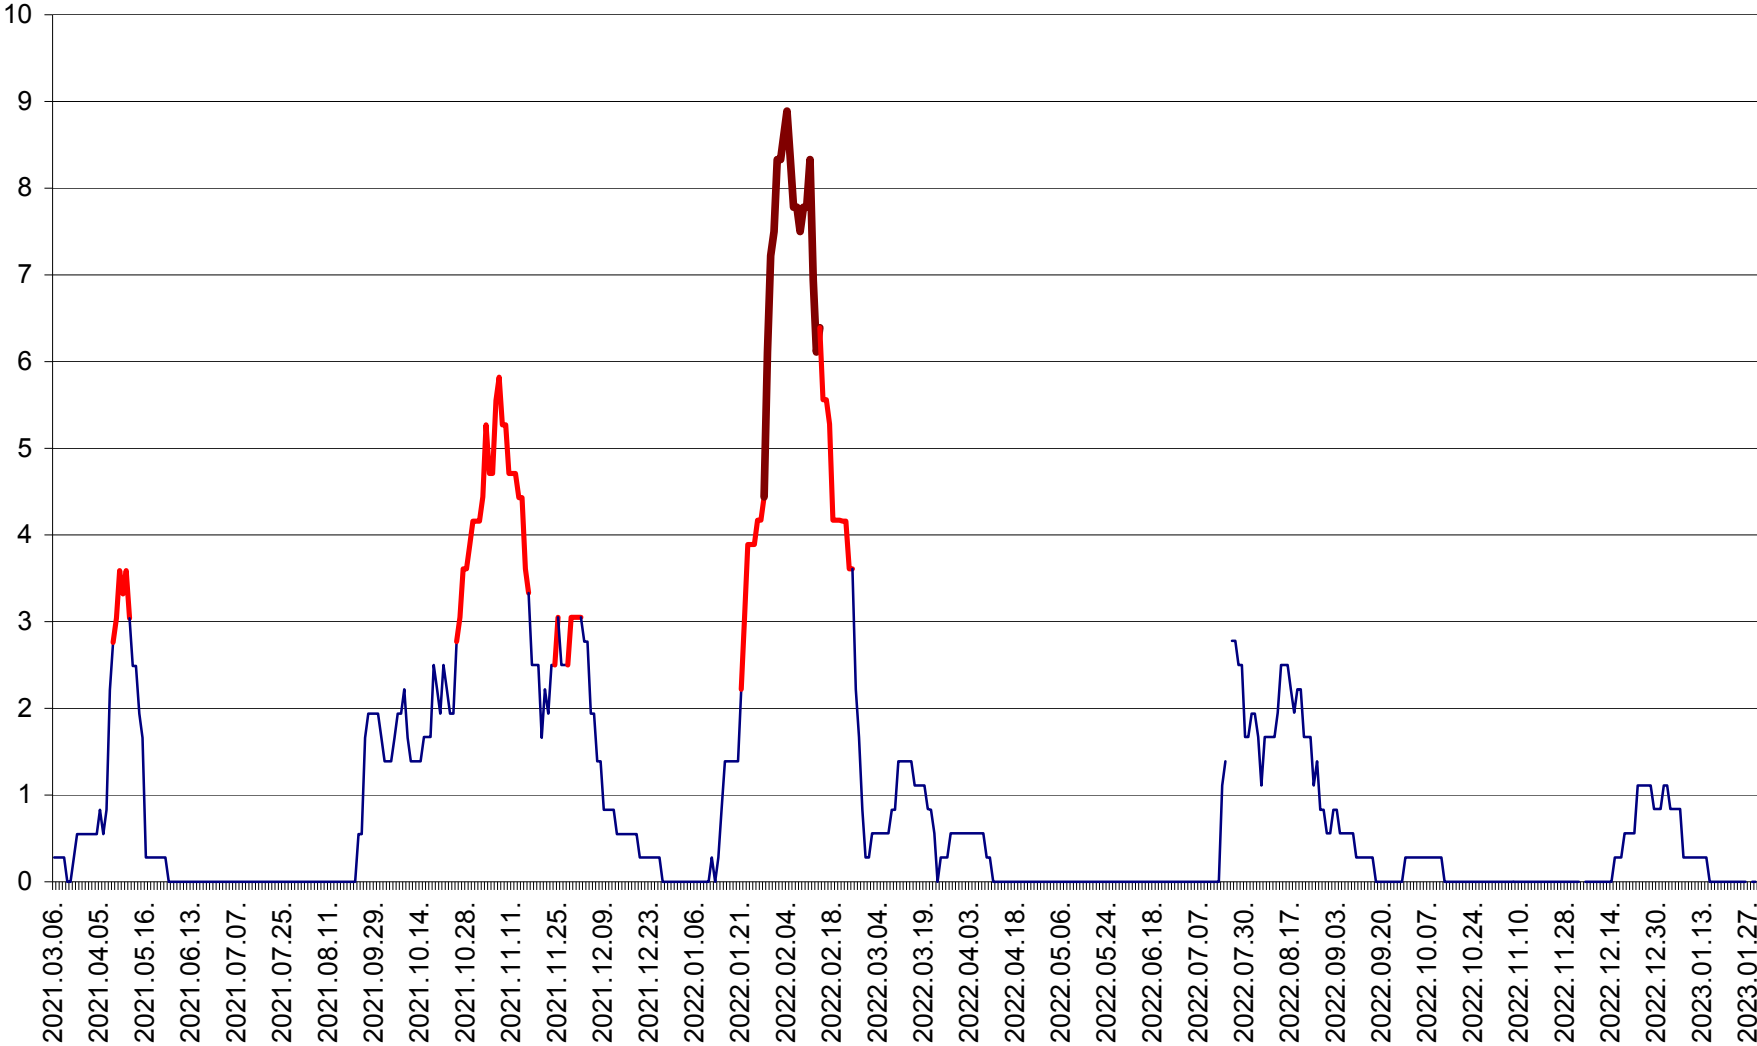

LELICENI - Evolutia incidentei cumulate pe 14 zile la ‰ de locuitori
2021.03.07. - 2023.01.29.

LUETA - Evolutia incidentei cumulate pe 14 zile la ‰ de locuitori
2021.03.07. - 2023.01.29.

LUNCA DE JOS - Evolutia incidentei cumulate pe 14 zile la ‰ de locuitori
2021.03.07. - 2023.01.29.

MĂRTINIȘ - Evolutia incidentei cumulate pe 14 zile la ‰ de locuitori
2021.03.07. - 2023.01.29.

MEREȘTI - Evolutia incidentei cumulate pe 14 zile la ‰ de locuitori
2021.03.07. - 2023.01.29.

MUNICIPIUL MIERCUREA-CIUC - Evolutia incidentei cumulate pe 14 zile la ‰ de locuitori
2021.03.07. - 2023.01.29.

MIHĂILENI - Evolutia incidentei cumulate pe 14 zile la ‰ de locuitori
2021.03.07. - 2023.01.29.

MUGENI - Evolutia incidentei cumulate pe 14 zile la ‰ de locuitori
2021.03.07. - 2023.01.29.

OCLAND - Evolutia incidentei cumulate pe 14 zile la ‰ de locuitori
2021.03.07. - 2023.01.29.