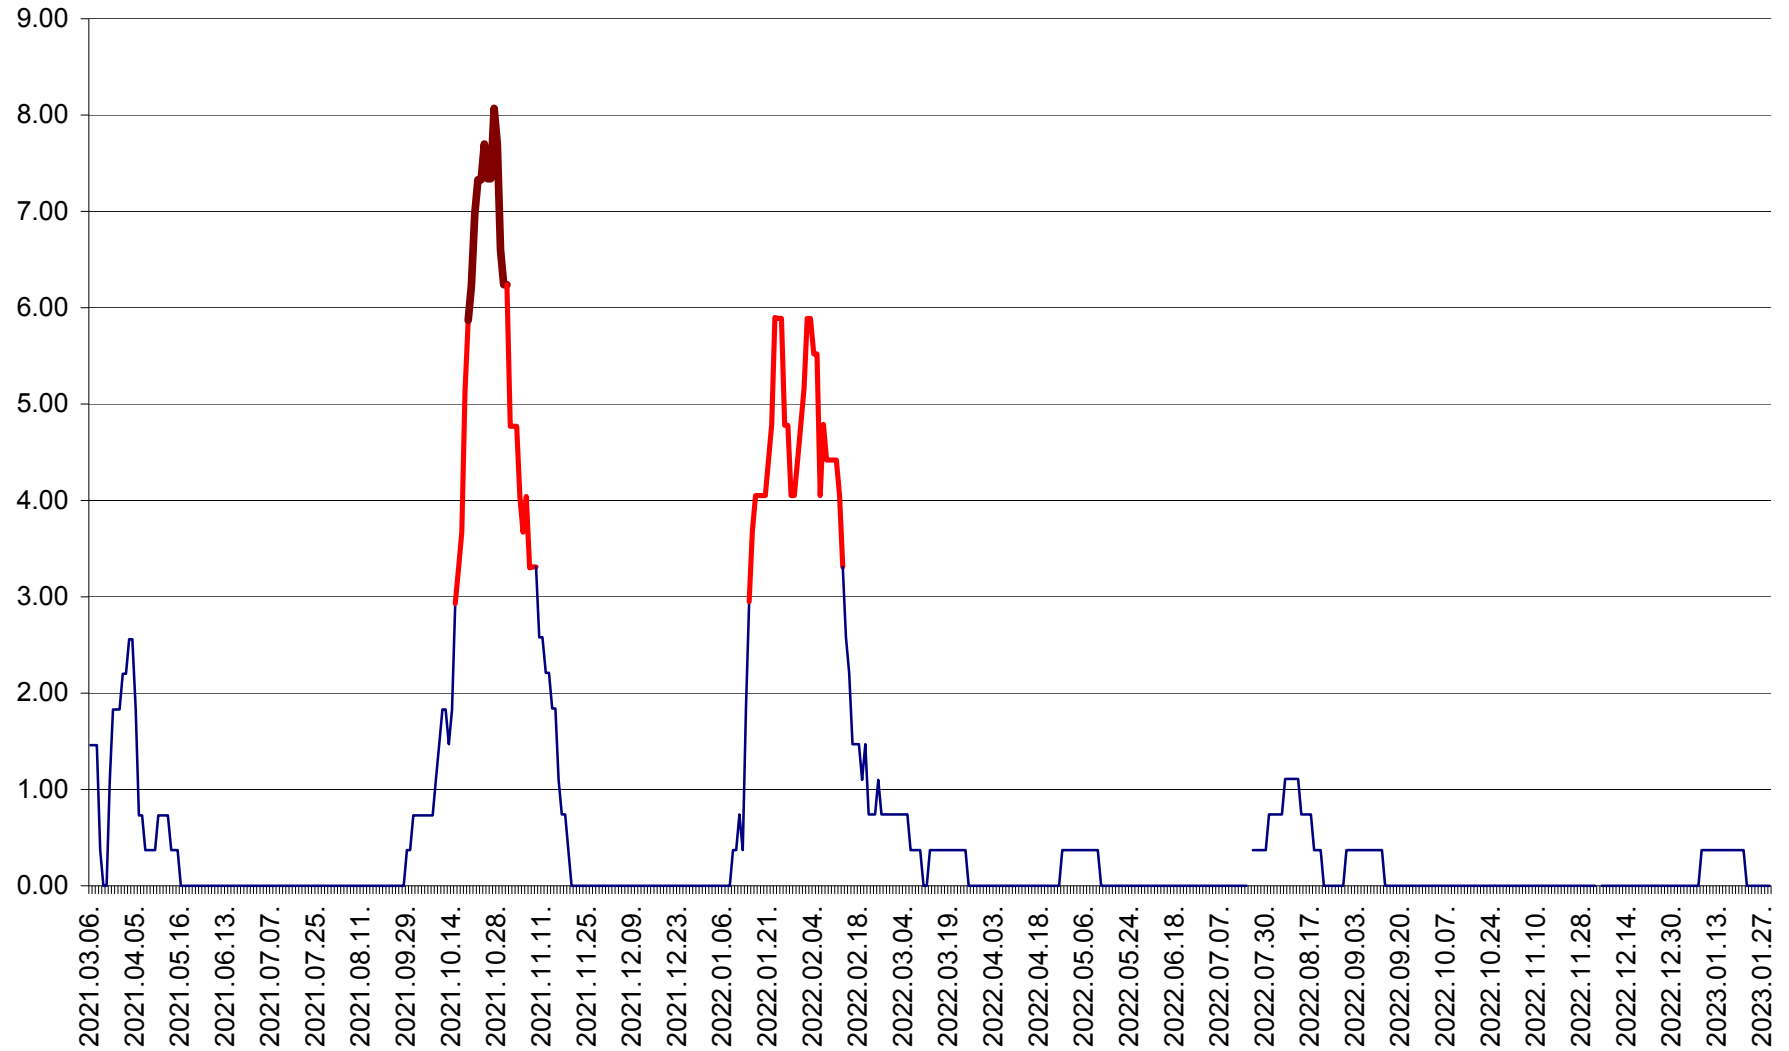

ATID - Evolutia incidentei cumulate pe 14 zile la % de locuitori
2021.03.07. - 2023.01.29.

AVRĂMEȘTI - Evolutia incidentei cumulate pe 14 zile la ‰ de locuitori
2021.03.07. - 2023.01.29.

ORAȘ BĂILE TUȘNAD - Evoluția incidenței cumulate pe 14 zile la ‰ de locuitori
2021.03.07. - 2023.01.29.

ORAȘ BĂLAN - Evoluția incidenței cumulate pe 14 zile la ‰ de locuitori
2021.03.07. - 2023.01.29.

BILBOR - Evolutia incidentei cumulate pe 14 zile la ‰ de locuitori
2021.03.07. - 2023.01.29.

ORAȘ BORSEC - Evolutia incidentei cumulate pe 14 zile la ‰ de locuitori
2021.03.07. - 2023.01.29.

BRĂDEȘTI - Evolutia incidentei cumulate pe 14 zile la ‰ de locuitori
2021.03.07. - 2023.01.29.

CĂPÂLNIȚA - Evoluția incidenței cumulate pe 14 zile la ‰ de locuitori
2021.03.07. - 2023.01.29.

CÂRȚA - Evolutia incidentei cumulate pe 14 zile la ‰ de locuitori
2021.03.07. - 2023.01.29.

CICEU - Evolutia incidentei cumulate pe 14 zile la ‰ de locuitori
2021.03.07. - 2023.01.29.

CIUCSÂNGEORGIU - Evolutia incidentei cumulate pe 14 zile la ‰ de locuitori
2021.03.07. - 2023.01.29.

CIUMANI - Evolutia incidentei cumulate pe 14 zile la ‰ de locuitori
2021.03.07. - 2023.01.29.