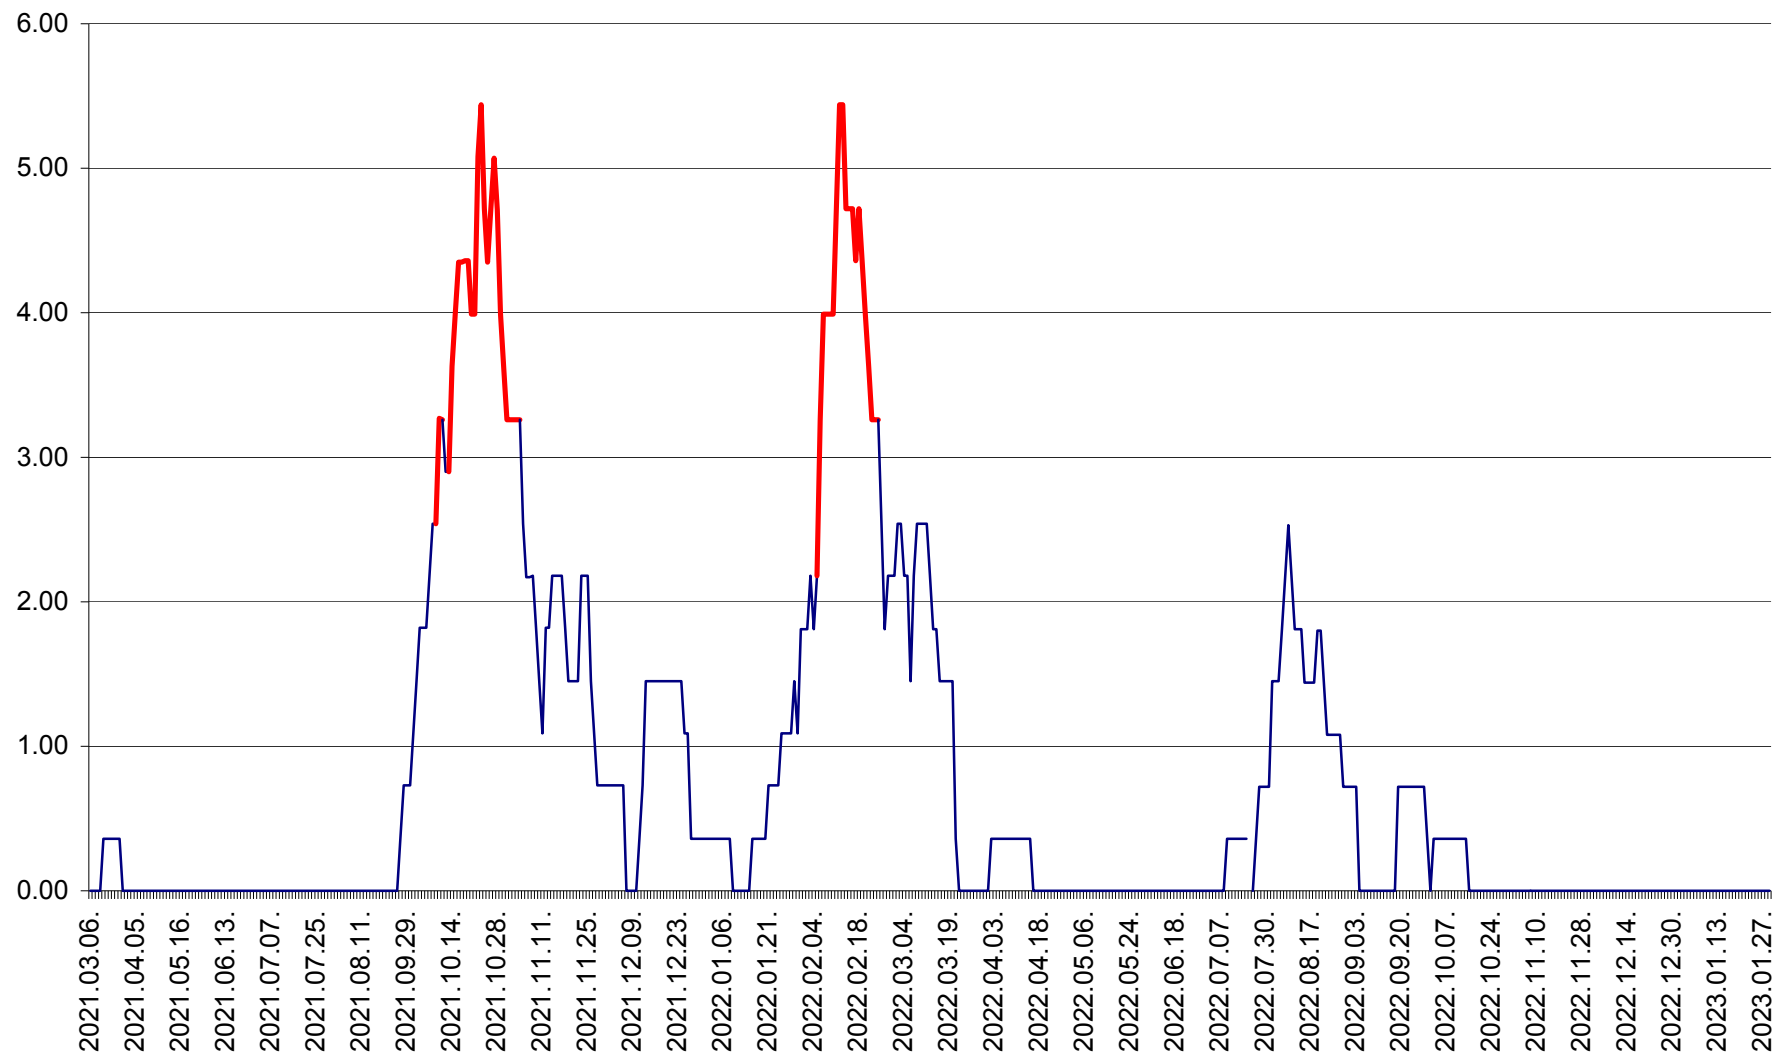

ATID - Evolutia incidentei cumulate pe 14 zile la % de locuitori
2021.03.07. - 2023.01.29.

AVRĂMEȘTI - Evolutia incidentei cumulate pe 14 zile la ‰ de locuitori
2021.03.07. - 2023.01.29.

ORAȘ BĂILE TUȘNAD - Evoluția incidenței cumulate pe 14 zile la ‰ de locuitori
2021.03.07. - 2023.01.29.

ORAȘ BĂLAN - Evoluția incidenței cumulate pe 14 zile la ‰ de locuitori
2021.03.07. - 2023.01.29.

BILBOR - Evolutia incidentei cumulate pe 14 zile la ‰ de locuitori
2021.03.07. - 2023.01.29.

ORAȘ BORSEC - Evolutia incidentei cumulate pe 14 zile la ‰ de locuitori
2021.03.07. - 2023.01.29.

BRĂDEȘTI - Evolutia incidentei cumulate pe 14 zile la ‰ de locuitori
2021.03.07. - 2023.01.29.

CĂPÂLNIȚA - Evoluția incidenței cumulate pe 14 zile la ‰ de locuitori
2021.03.07. - 2023.01.29.

CÂRȚA - Evolutia incidentei cumulate pe 14 zile la ‰ de locuitori
2021.03.07. - 2023.01.29.