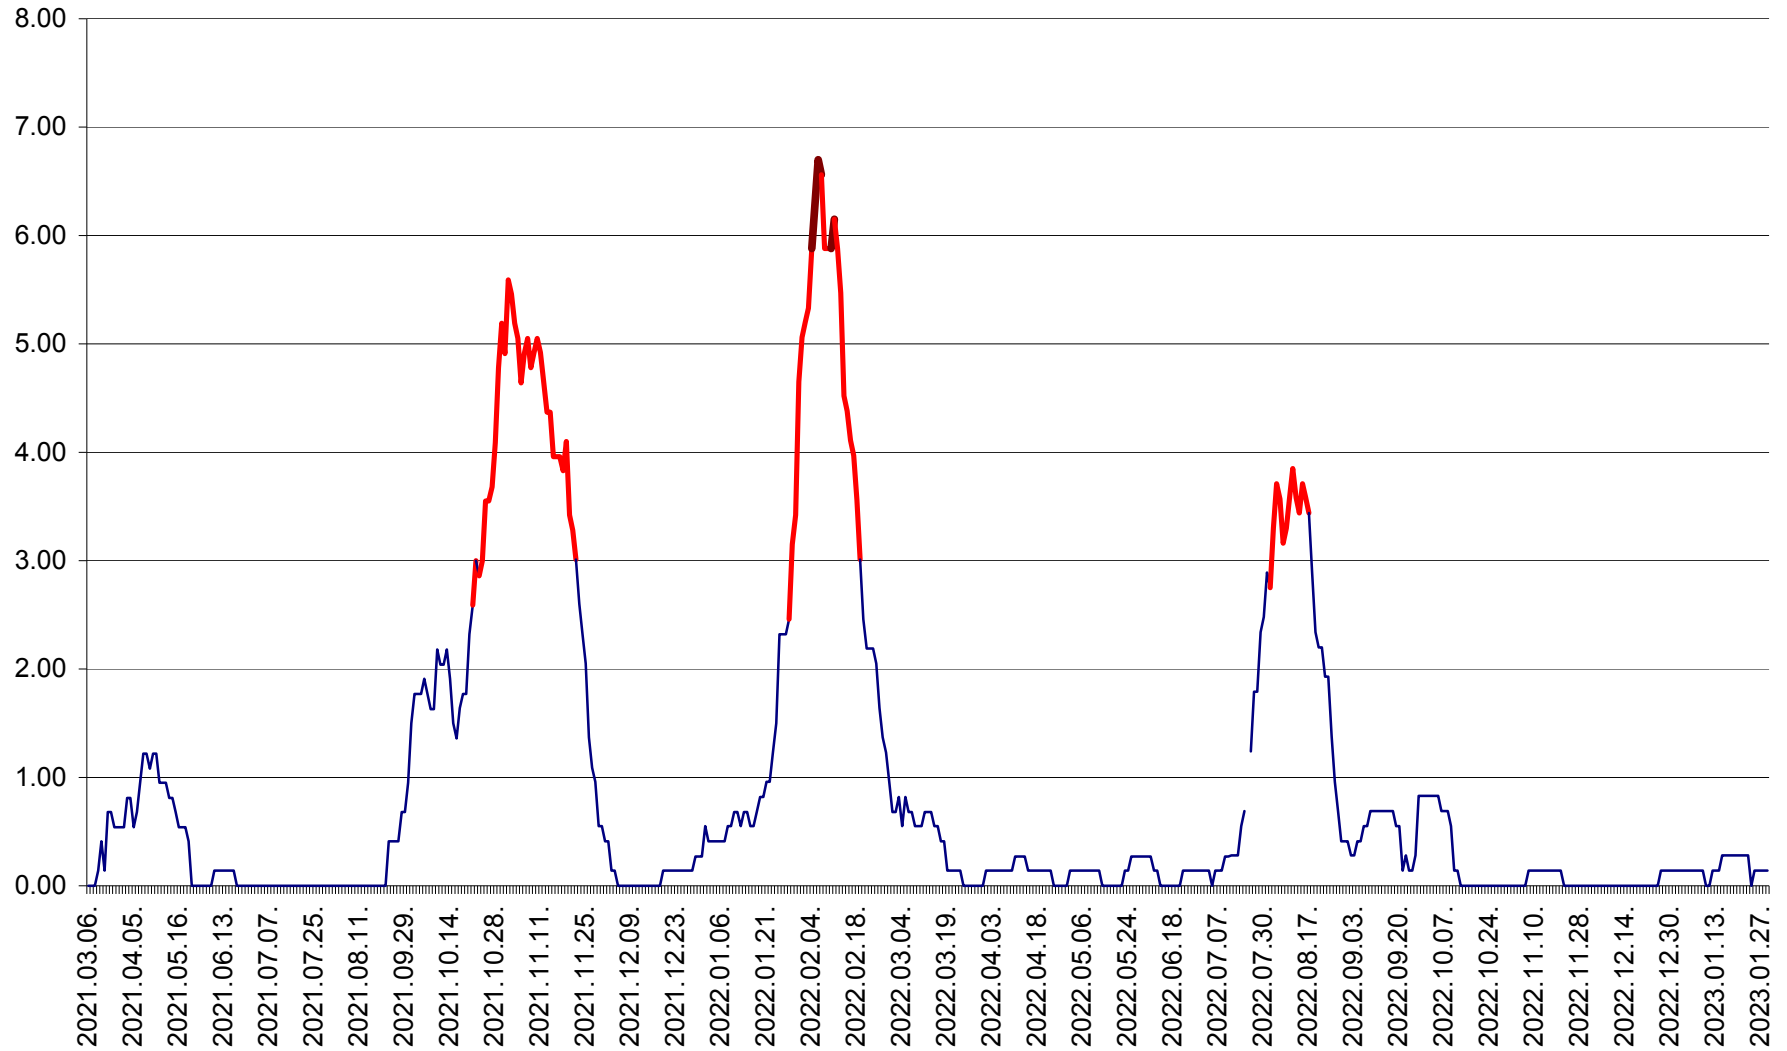

ATID - Evolutia incidentei cumulate pe 14 zile la % de locuitori
2021.03.07. - 2023.01.29.

AVRĂMEȘTI - Evolutia incidentei cumulate pe 14 zile la ‰ de locuitori
2021.03.07. - 2023.01.29.

ORAȘ BĂILE TUȘNAD - Evoluția incidenței cumulate pe 14 zile la ‰ de locuitori
2021.03.07. - 2023.01.29.

ORAȘ BĂLAN - Evoluția incidenței cumulate pe 14 zile la ‰ de locuitori
2021.03.07. - 2023.01.29.

BILBOR - Evolutia incidentei cumulate pe 14 zile la ‰ de locuitori
2021.03.07. - 2023.01.29.

ORAȘ BORSEC - Evolutia incidentei cumulate pe 14 zile la ‰ de locuitori
2021.03.07. - 2023.01.29.

BRĂDEȘTI - Evolutia incidentei cumulate pe 14 zile la ‰ de locuitori
2021.03.07. - 2023.01.29.

CĂPÂLNIȚA - Evoluția incidenței cumulate pe 14 zile la ‰ de locuitori
2021.03.07. - 2023.01.29.

CÂRȚA - Evolutia incidentei cumulate pe 14 zile la ‰ de locuitori
2021.03.07. - 2023.01.29.