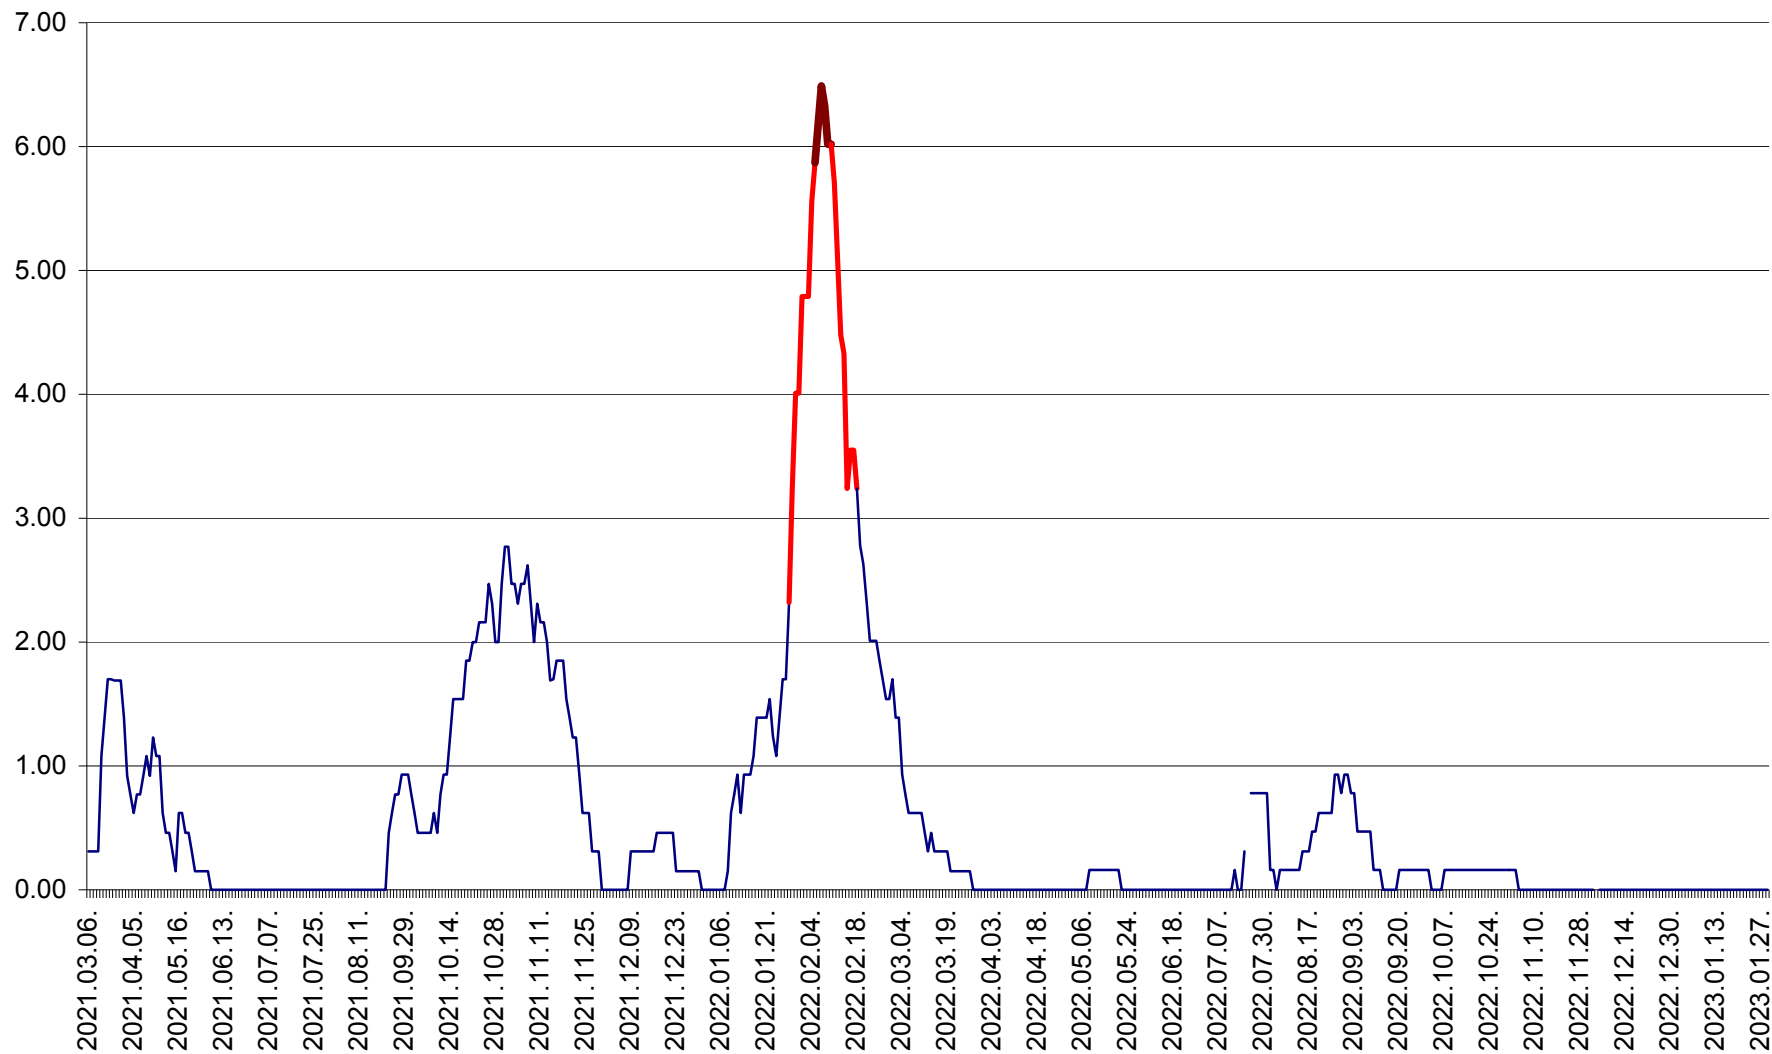

ORAȘ BĂLAN - Evoluția incidenței cumulate pe 14 zile la ‰ de locuitori
2021.03.07. - 2023.01.29.

BILBOR - Evolutia incidentei cumulate pe 14 zile la ‰ de locuitori
2021.03.07. - 2023.01.29.

ORAȘ BORSEC - Evolutia incidentei cumulate pe 14 zile la ‰ de locuitori
2021.03.07. - 2023.01.29.

BRĂDEȘTI - Evolutia incidentei cumulate pe 14 zile la ‰ de locuitori
2021.03.07. - 2023.01.29.

CĂPÂLNIȚA - Evoluția incidenței cumulate pe 14 zile la ‰ de locuitori
2021.03.07. - 2023.01.29.

CÂRȚA - Evolutia incidentei cumulate pe 14 zile la ‰ de locuitori
2021.03.07. - 2023.01.29.

CICEU - Evolutia incidentei cumulate pe 14 zile la ‰ de locuitori
2021.03.07. - 2023.01.29.

CIUCSÂNGEORGIU - Evolutia incidentei cumulate pe 14 zile la ‰ de locuitori
2021.03.07. - 2023.01.29.

CIUMANI - Evolutia incidentei cumulate pe 14 zile la ‰ de locuitori
2021.03.07. - 2023.01.29.

CORBU - Evolutia incidentei cumulate pe 14 zile la ‰ de locuitori
2021.03.07. - 2023.01.29.

CORUND - Evolutia incidentei cumulate pe 14 zile la ‰ de locuitori
2021.03.07. - 2023.01.29.

COZMENI - Evolutia incidentei cumulate pe 14 zile la ‰ de locuitori
2021.03.07. - 2023.01.29.