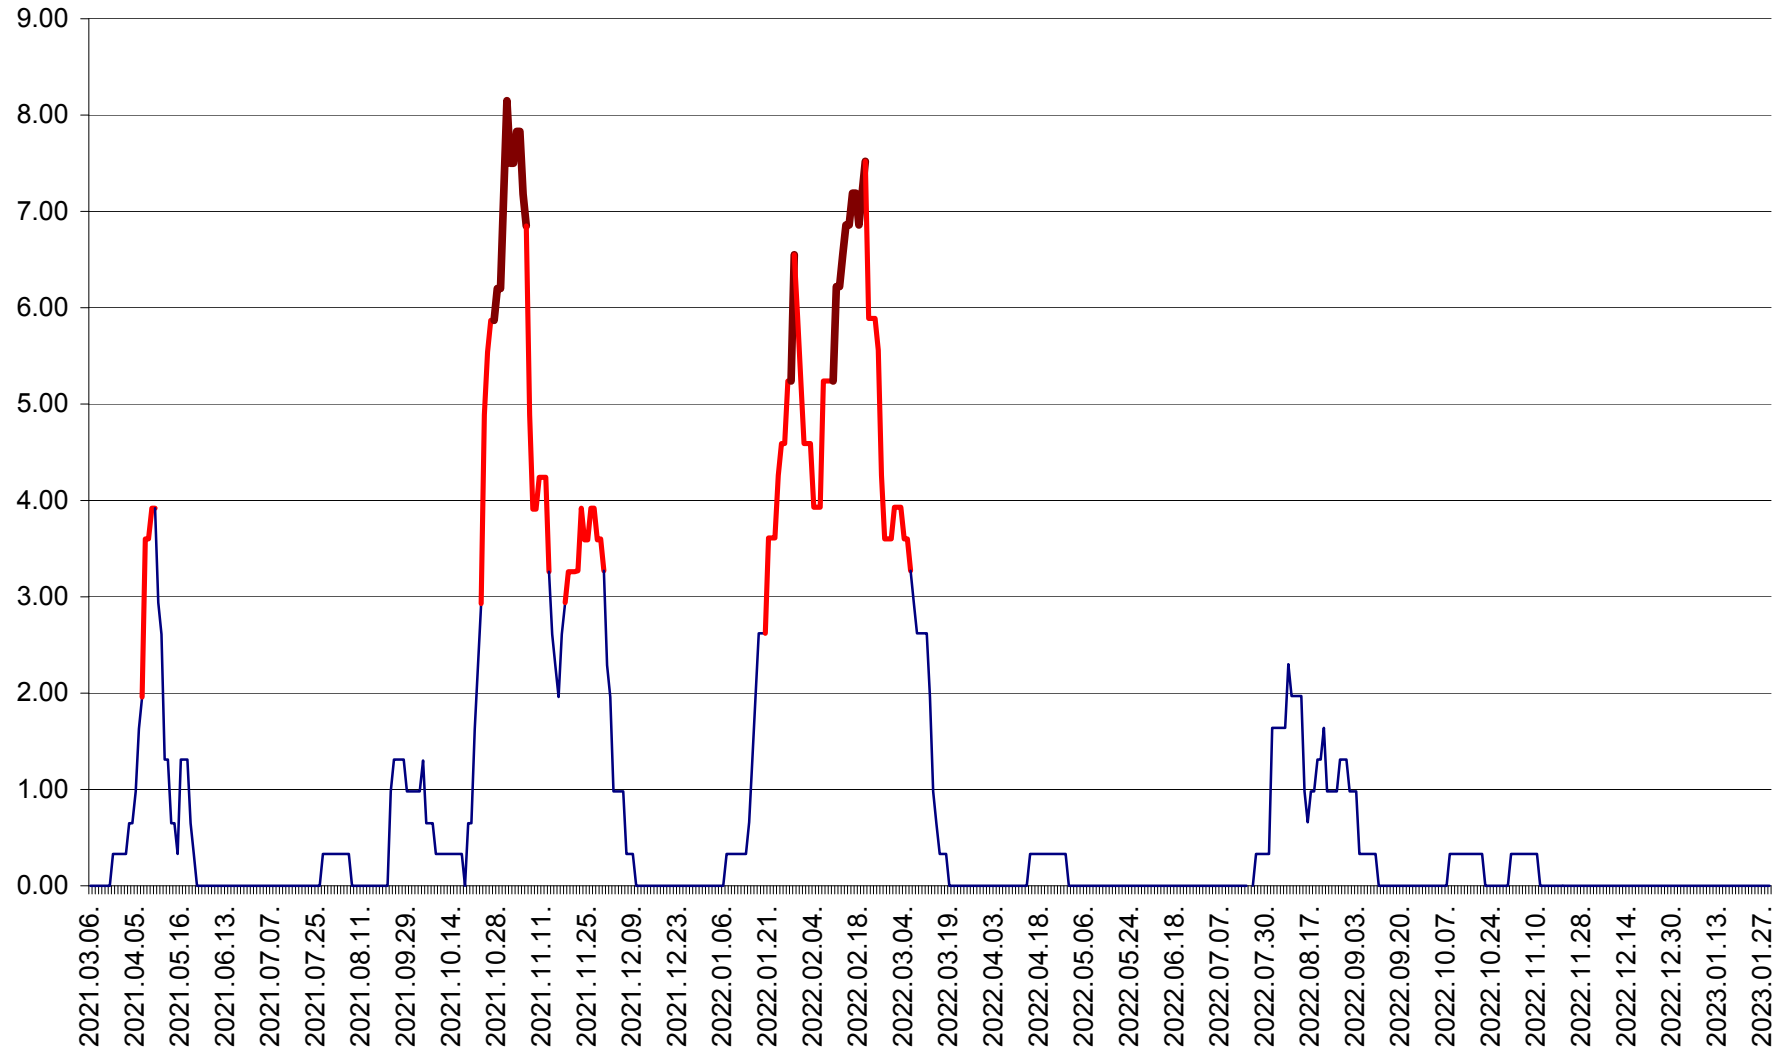

ATID - Evolutia incidentei cumulate pe 14 zile la % de locuitori
2021.03.07. - 2023.01.29.

AVRĂMEȘTI - Evolutia incidentei cumulate pe 14 zile la ‰ de locuitori
2021.03.07. - 2023.01.29.

ORAȘ BĂILE TUȘNAD - Evoluția incidenței cumulate pe 14 zile la ‰ de locuitori
2021.03.07. - 2023.01.29.

ORAȘ BĂLAN - Evoluția incidenței cumulate pe 14 zile la ‰ de locuitori
2021.03.07. - 2023.01.29.

BILBOR - Evolutia incidentei cumulate pe 14 zile la ‰ de locuitori
2021.03.07. - 2023.01.29.

ORAȘ BORSEC - Evolutia incidentei cumulate pe 14 zile la ‰ de locuitori
2021.03.07. - 2023.01.29.

BRĂDEȘTI - Evolutia incidentei cumulate pe 14 zile la ‰ de locuitori
2021.03.07. - 2023.01.29.

CĂPÂLNIȚA - Evoluția incidenței cumulate pe 14 zile la ‰ de locuitori
2021.03.07. - 2023.01.29.

CÂRȚA - Evolutia incidentei cumulate pe 14 zile la ‰ de locuitori
2021.03.07. - 2023.01.29.