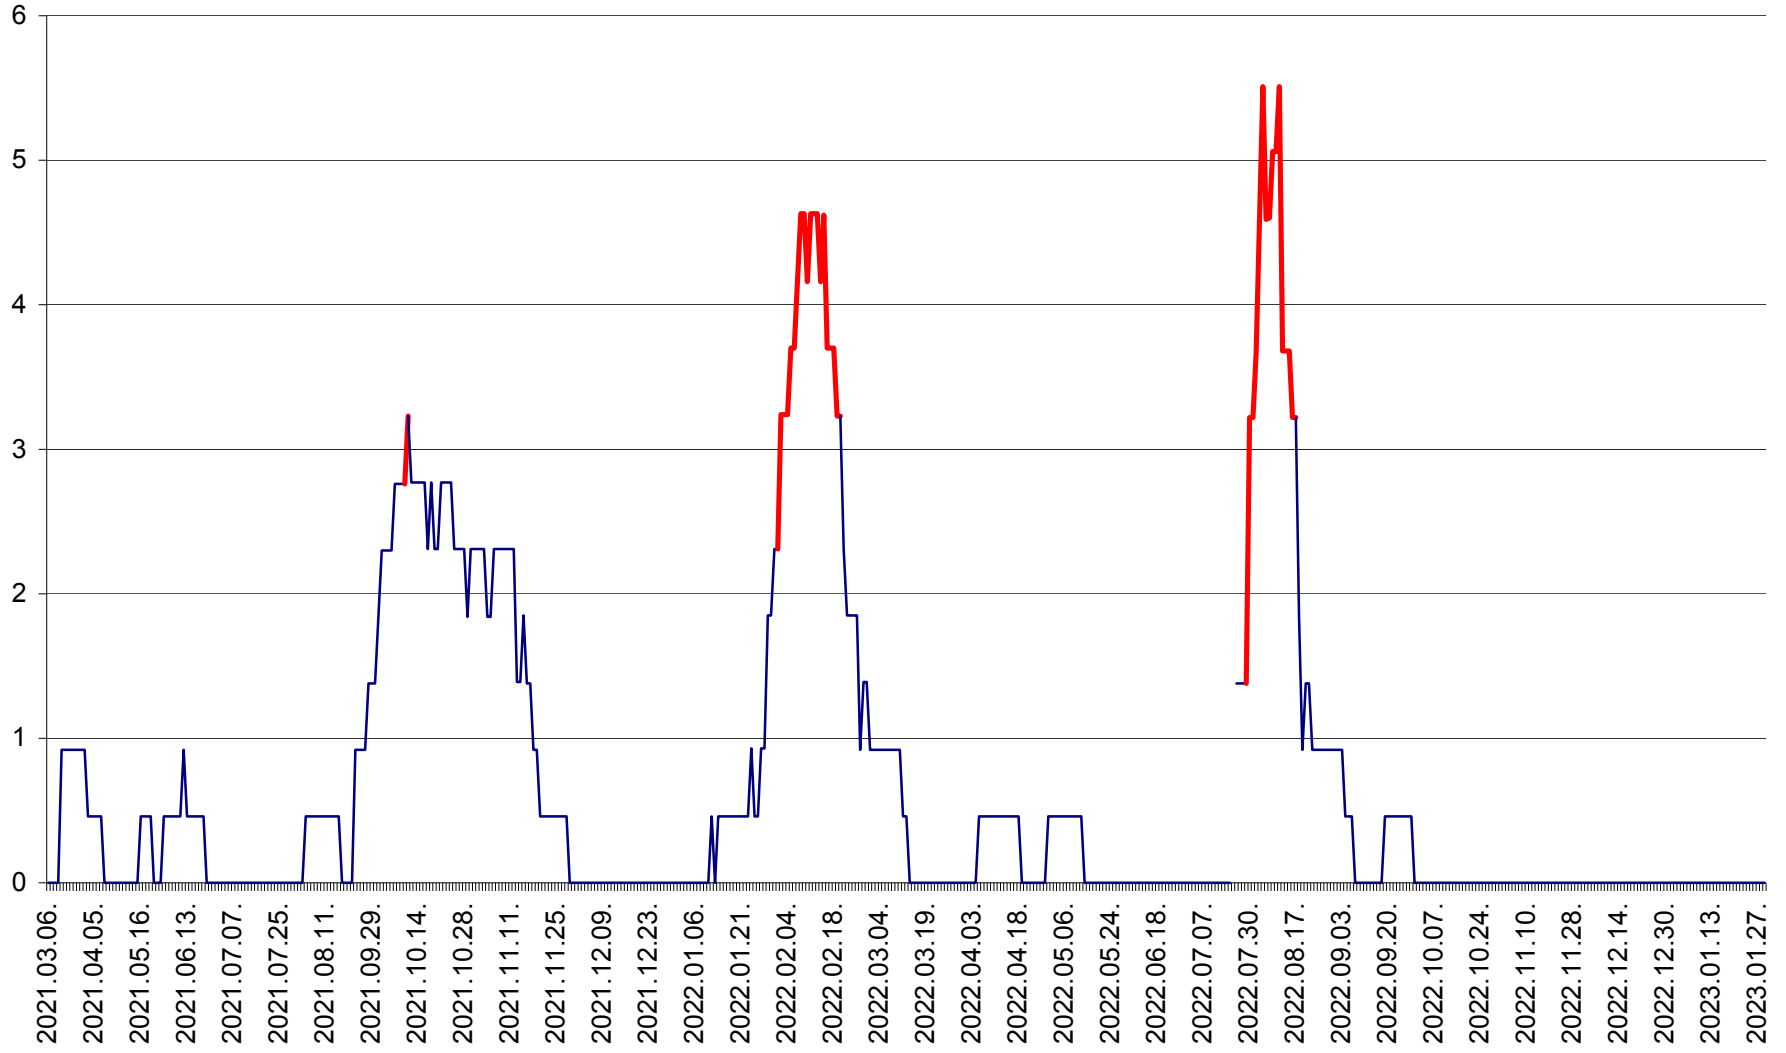

ULIEȘ - Evoluția incidentei cumulate pe 14 zile la ‰ de locuitori
2021.03.07. - 2023.01.29.