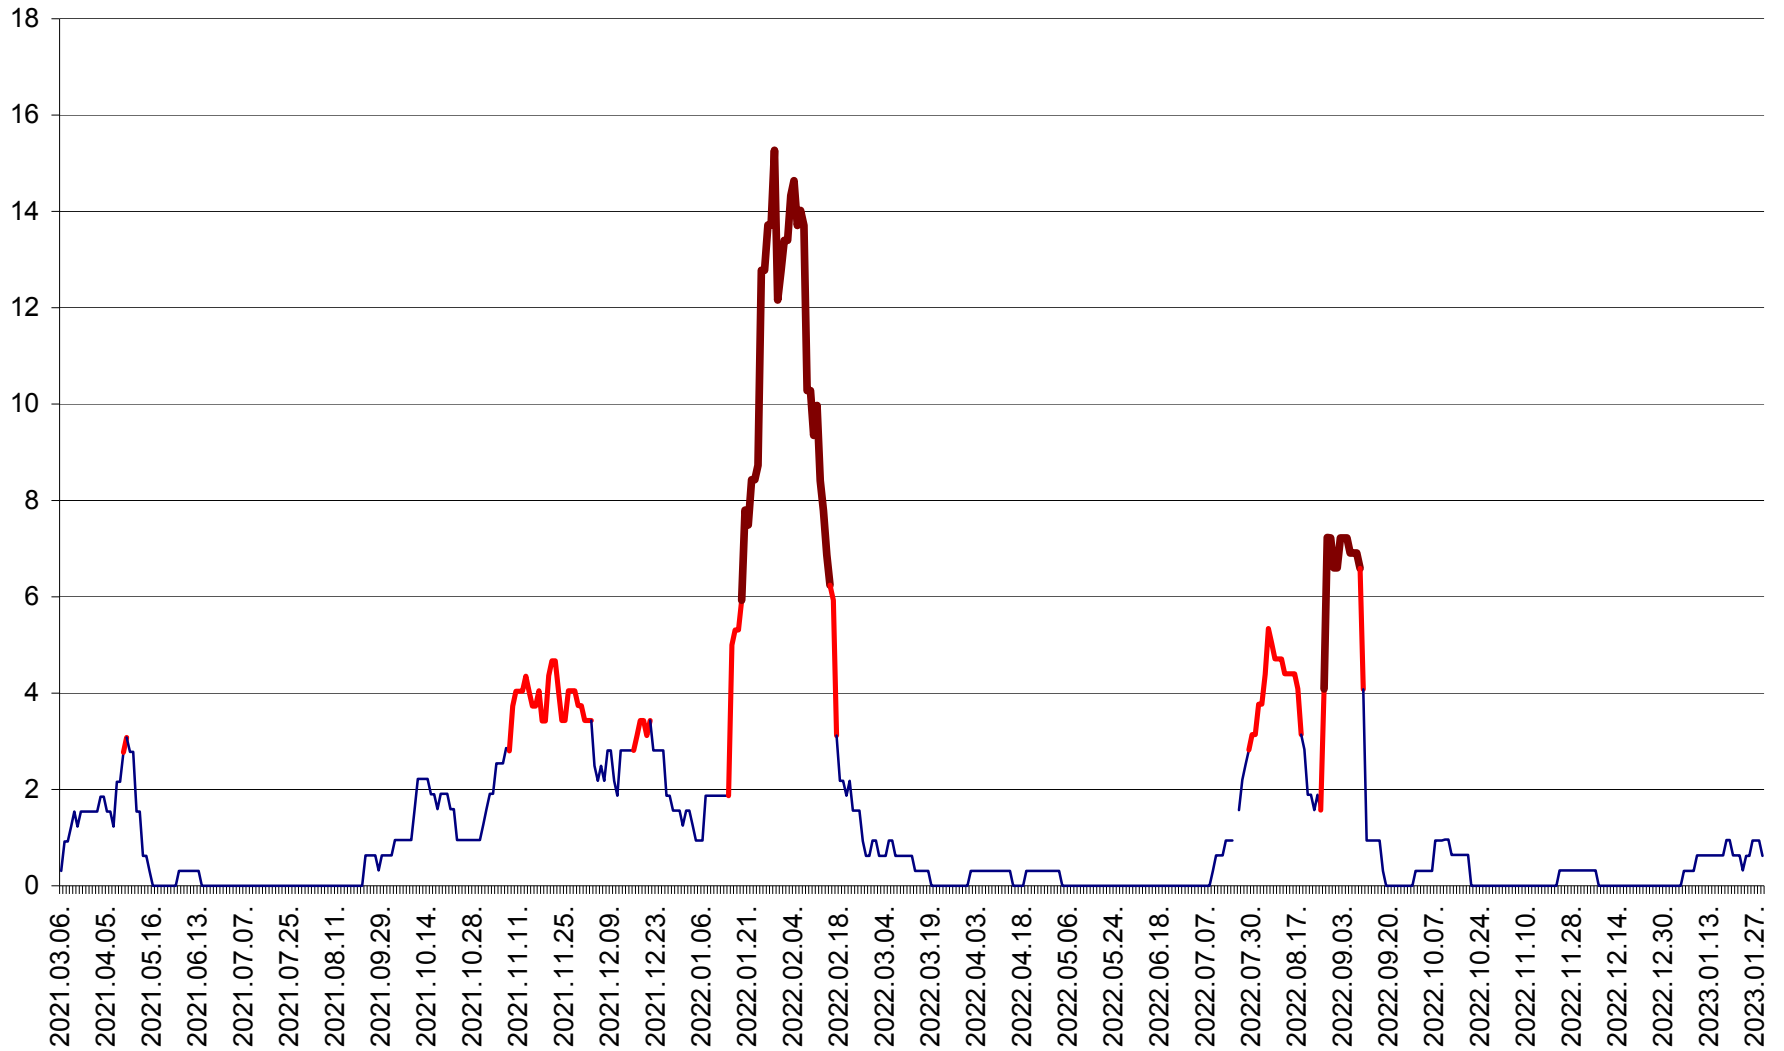

TUȘNAD - Evolutia incidentei cumulate pe 14 zile la ‰ de locuitori
2021.03.07. - 2023.01.29.

TULGHEȘ - Evolutia incidentei cumulate pe 14 zile la ‰ de locuitori
2021.03.07. - 2023.01.29.