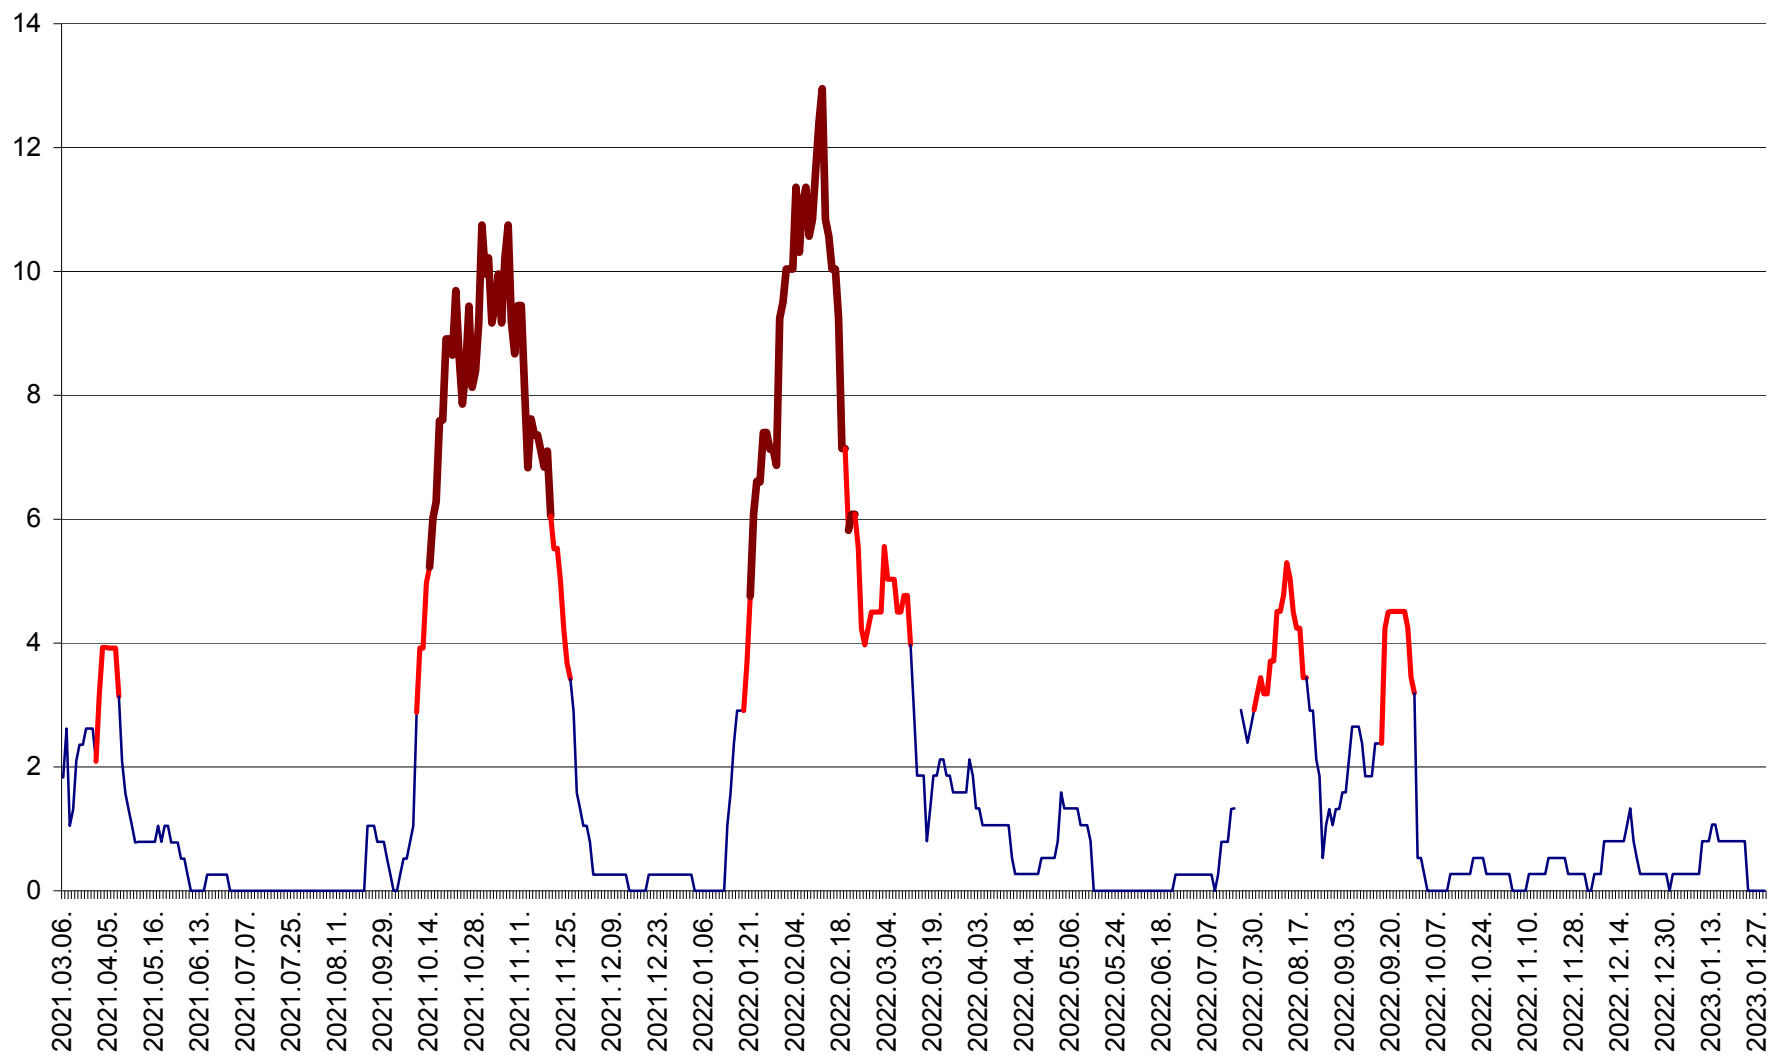

RACU - Evolutia incidentei cumulate pe 14 zile la ‰ de locuitori
2021.03.07. - 2023.01.29.

REMETEA - Evolutia incidentei cumulate pe 14 zile la ‰ de locuitori
2021.03.07. - 2023.01.29.

SĂCEL - Evolutia incidentei cumulate pe 14 zile la ‰ de locuitori
2021.03.07. - 2023.01.29.

SÂNCRĂIENI - Evolutia incidentei cumulate pe 14 zile la ‰ de locuitori
2021.03.07. - 2023.01.29.

SÂNDOMINIC - Evolutia incidentei cumulate pe 14 zile la ‰ de locuitori
2021.03.07. - 2023.01.29.

SÂNMARTIN - Evolutia incidentei cumulate pe 14 zile la ‰ de locuitori
2021.03.07. - 2023.01.29.

SÂNSIMION - Evolutia incidentei cumulate pe 14 zile la ‰ de locuitori
2021.03.07. - 2023.01.29.

SÂNTIMBRU - Evolutia incidentei cumulate pe 14 zile la ‰ de locuitori
2021.03.07. - 2023.01.29.

SĂRMAȘ - Evolutia incidentei cumulate pe 14 zile la ‰ de locuitori
2021.03.07. - 2023.01.29.