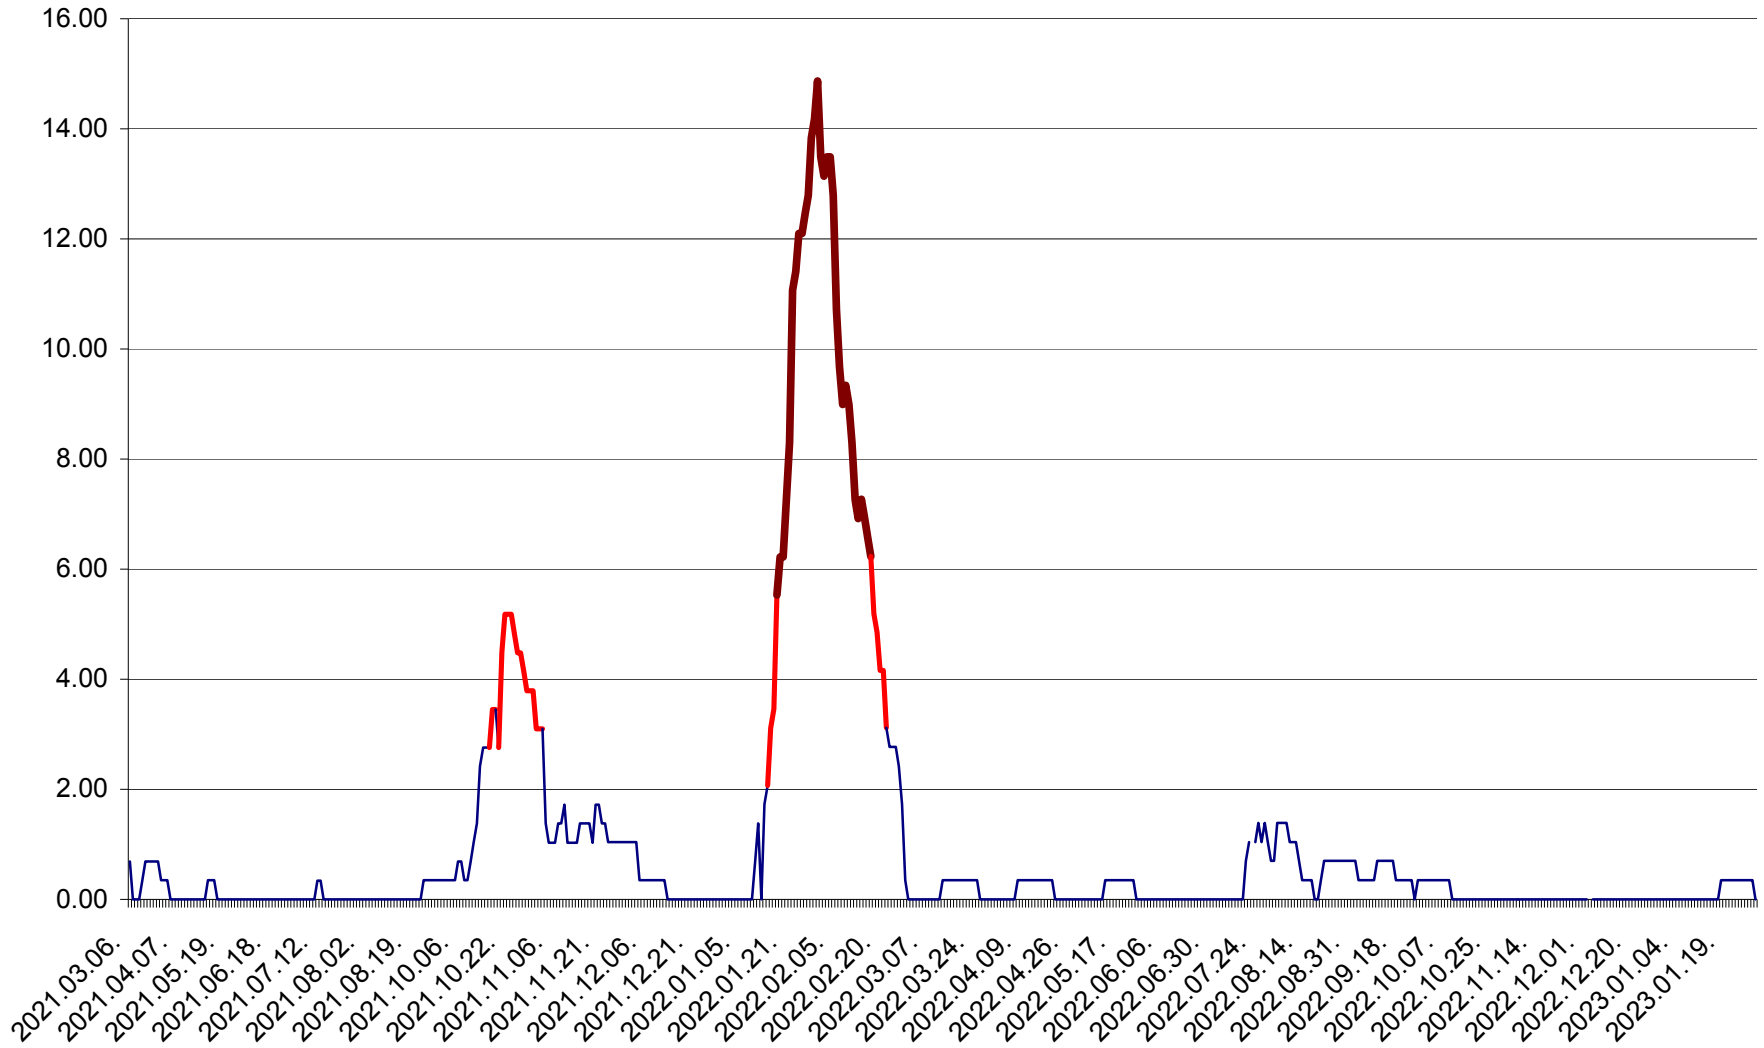

ORAȘ BĂLAN - Evoluția incidenței cumulate pe 14 zile la ‰ de locuitori
2021.03.07. - 2023.01.29.

BILBOR - Evolutia incidentei cumulate pe 14 zile la ‰ de locuitori
2021.03.07. - 2023.01.29.

ORAȘ BORSEC - Evolutia incidentei cumulate pe 14 zile la ‰ de locuitori
2021.03.07. - 2023.01.29.

BRĂDEȘTI - Evolutia incidentei cumulate pe 14 zile la ‰ de locuitori
2021.03.07. - 2023.01.29.

CĂPÂLNIȚA - Evoluția incidenței cumulate pe 14 zile la ‰ de locuitori
2021.03.07. - 2023.01.29.

CÂRȚA - Evolutia incidentei cumulate pe 14 zile la ‰ de locuitori
2021.03.07. - 2023.01.29.

CICEU - Evolutia incidentei cumulate pe 14 zile la ‰ de locuitori
2021.03.07. - 2023.01.29.

CIUCSÂNGEORGIU - Evolutia incidentei cumulate pe 14 zile la ‰ de locuitori
2021.03.07. - 2023.01.29.

CIUMANI - Evolutia incidentei cumulate pe 14 zile la ‰ de locuitori
2021.03.07. - 2023.01.29.

CORBU - Evolutia incidentei cumulate pe 14 zile la ‰ de locuitori
2021.03.07. - 2023.01.29.

CORUND - Evolutia incidentei cumulate pe 14 zile la ‰ de locuitori
2021.03.07. - 2023.01.29.

COZMENI - Evolutia incidentei cumulate pe 14 zile la ‰ de locuitori
2021.03.07. - 2023.01.29.