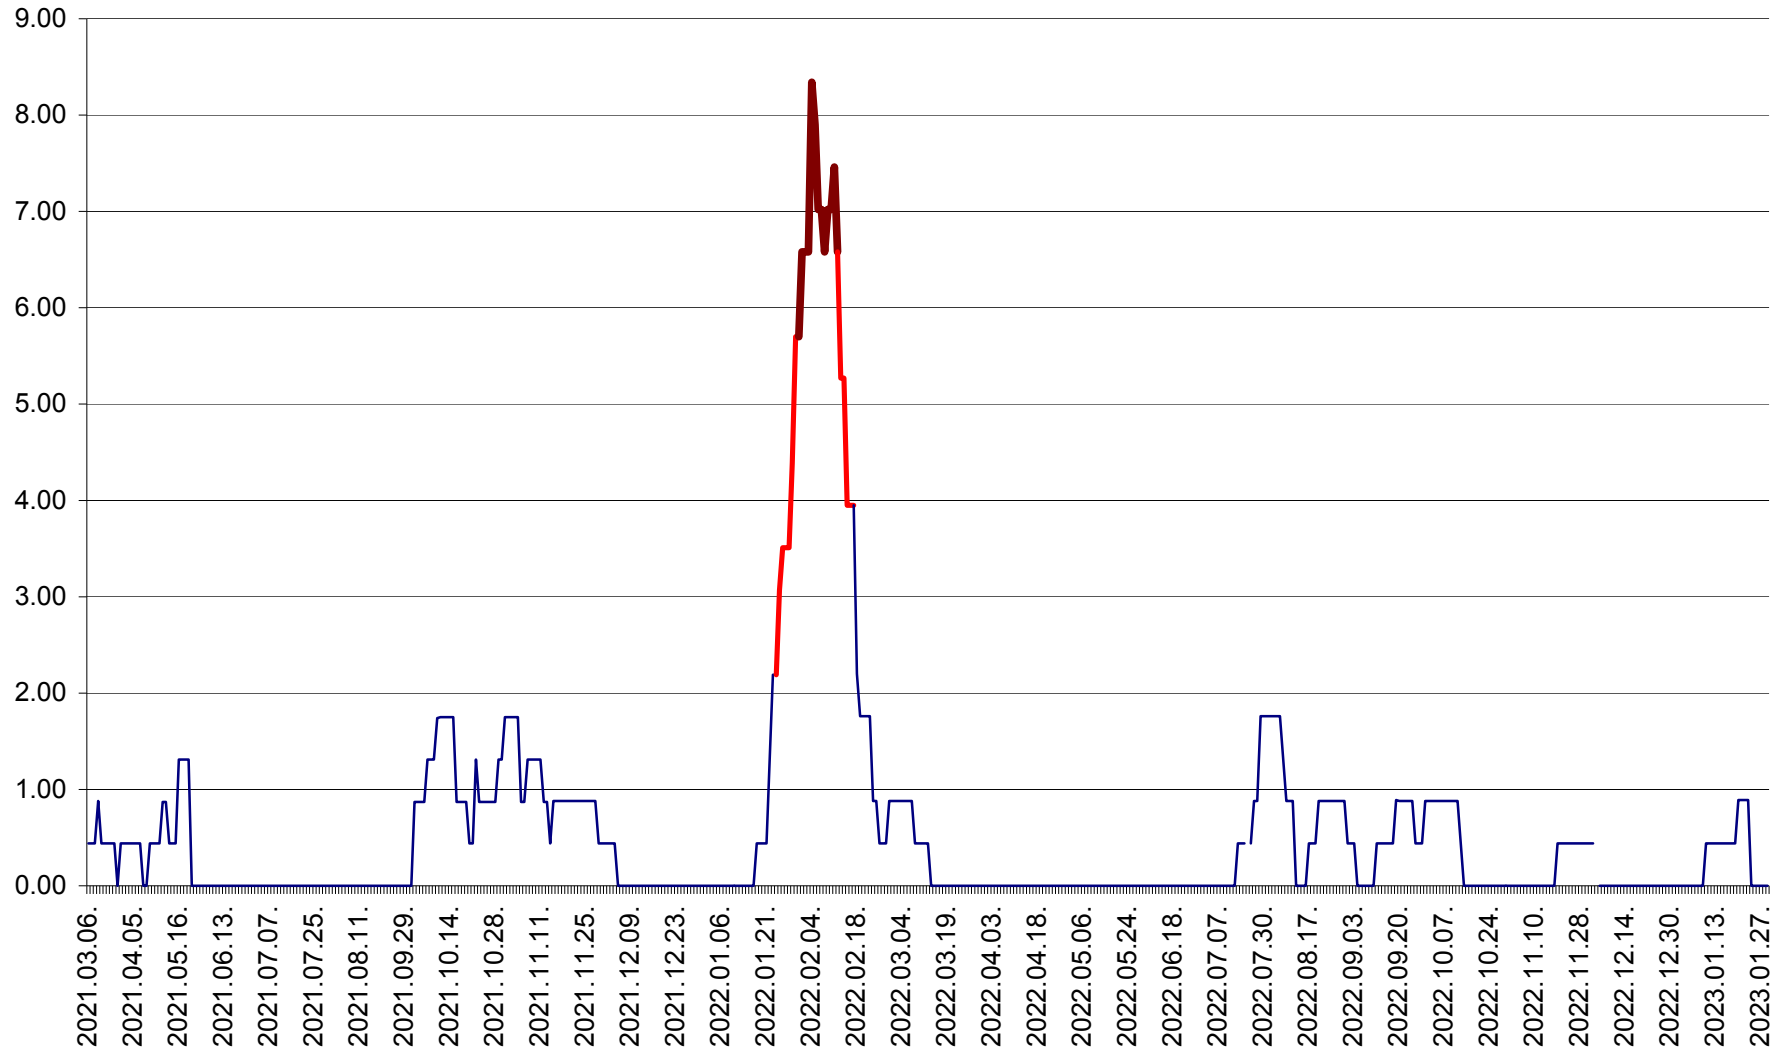

ORAȘ BĂLAN - Evoluția incidenței cumulate pe 14 zile la ‰ de locuitori
2021.03.07. - 2023.01.29.

BILBOR - Evolutia incidentei cumulate pe 14 zile la ‰ de locuitori
2021.03.07. - 2023.01.29.

ORAȘ BORSEC - Evolutia incidentei cumulate pe 14 zile la ‰ de locuitori
2021.03.07. - 2023.01.29.

BRĂDEȘTI - Evolutia incidentei cumulate pe 14 zile la ‰ de locuitori
2021.03.07. - 2023.01.29.

CĂPÂLNIȚA - Evoluția incidenței cumulate pe 14 zile la ‰ de locuitori
2021.03.07. - 2023.01.29.

CÂRȚA - Evolutia incidentei cumulate pe 14 zile la ‰ de locuitori
2021.03.07. - 2023.01.29.

CICEU - Evolutia incidentei cumulate pe 14 zile la ‰ de locuitori
2021.03.07. - 2023.01.29.

CIUCSÂNGEORGIU - Evolutia incidentei cumulate pe 14 zile la ‰ de locuitori
2021.03.07. - 2023.01.29.

CIUMANI - Evolutia incidentei cumulate pe 14 zile la ‰ de locuitori
2021.03.07. - 2023.01.29.

CORBU - Evolutia incidentei cumulate pe 14 zile la ‰ de locuitori
2021.03.07. - 2023.01.29.

CORUND - Evolutia incidentei cumulate pe 14 zile la ‰ de locuitori
2021.03.07. - 2023.01.29.

COZMENI - Evolutia incidentei cumulate pe 14 zile la ‰ de locuitori
2021.03.07. - 2023.01.29.