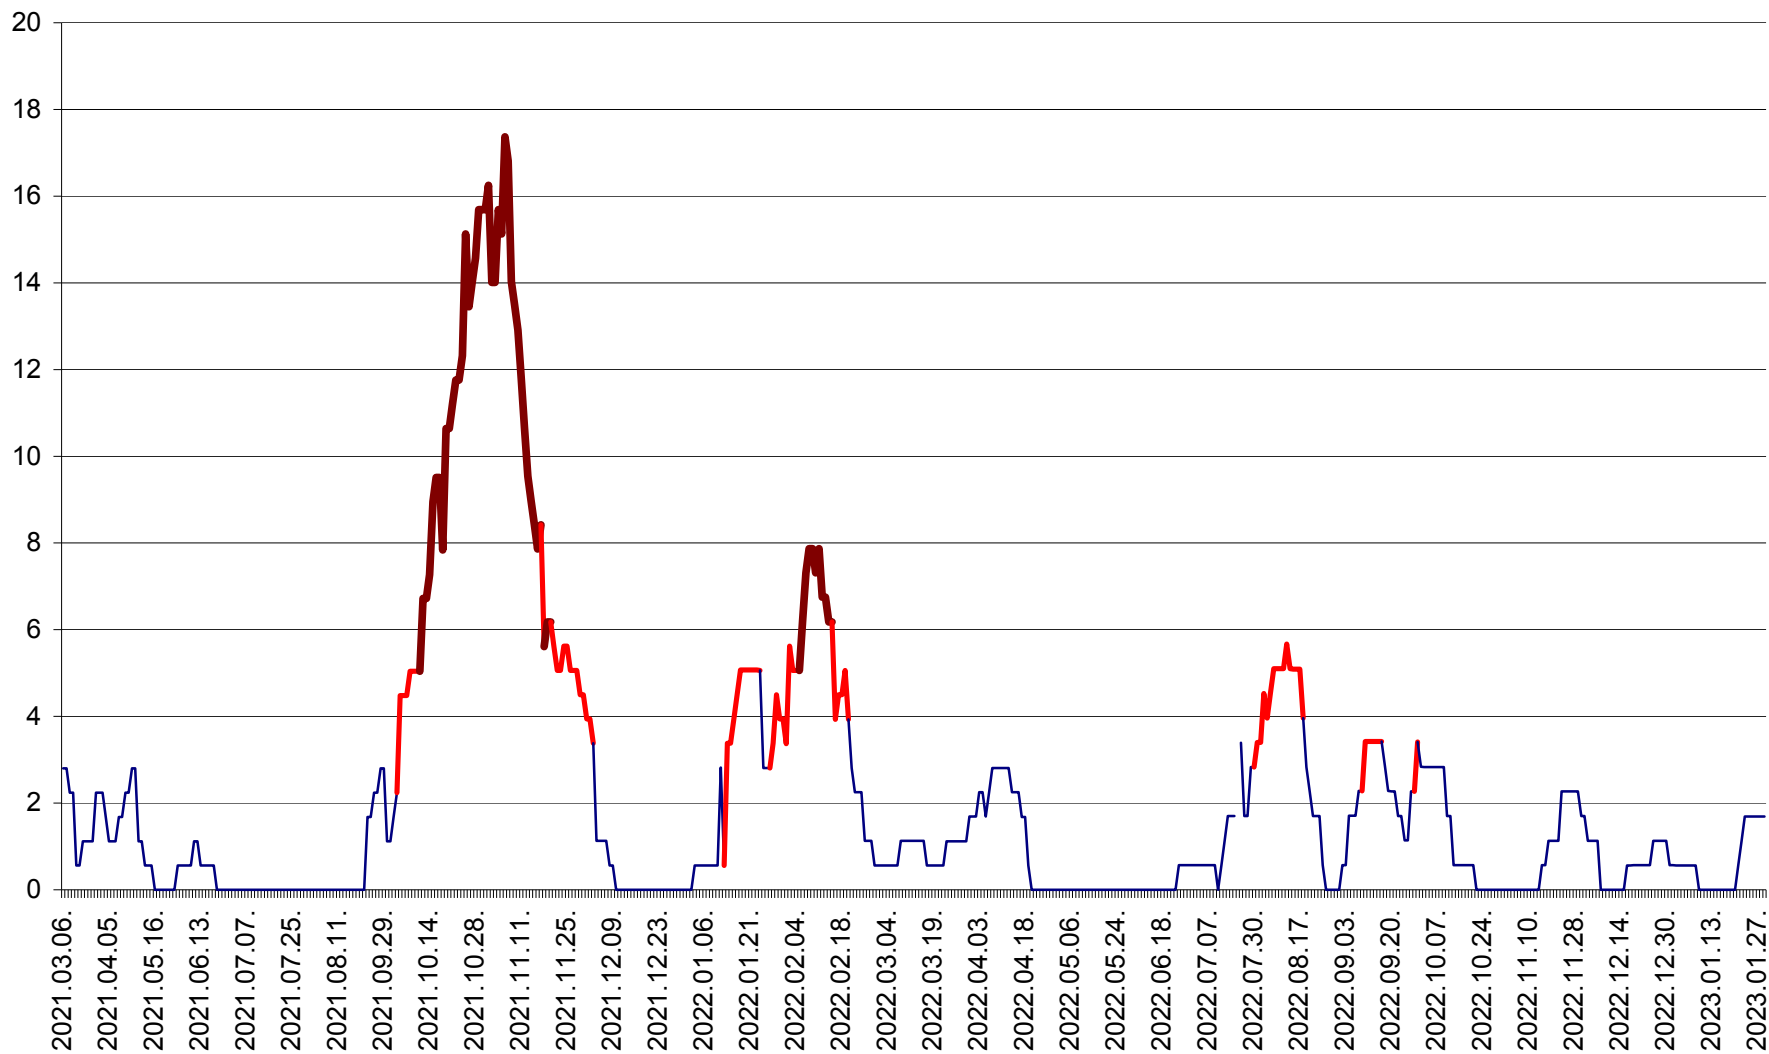

SATU MARE - Evolutia incidentei cumulate pe 14 zile la ‰ de locuitori
2021.03.07. - 2023.01.29.

SECUIENI - Evolutia incidentei cumulate pe 14 zile la ‰ de locuitori
2021.03.07. - 2023.01.29.

SICULENI - Evolutia incidentei cumulate pe 14 zile la ‰ de locuitori
2021.03.07. - 2023.01.29.

ȘIMONEȘTI - Evolutia incidentei cumulate pe 14 zile la ‰ de locuitori
2021.03.07. - 2023.01.29.

SUBCETATE - Evolutia incidentei cumulate pe 14 zile la ‰ de locuitori
2021.03.07. - 2023.01.29.

SUSENI - Evolutia incidentei cumulate pe 14 zile la ‰ de locuitori
2021.03.07. - 2023.01.29.