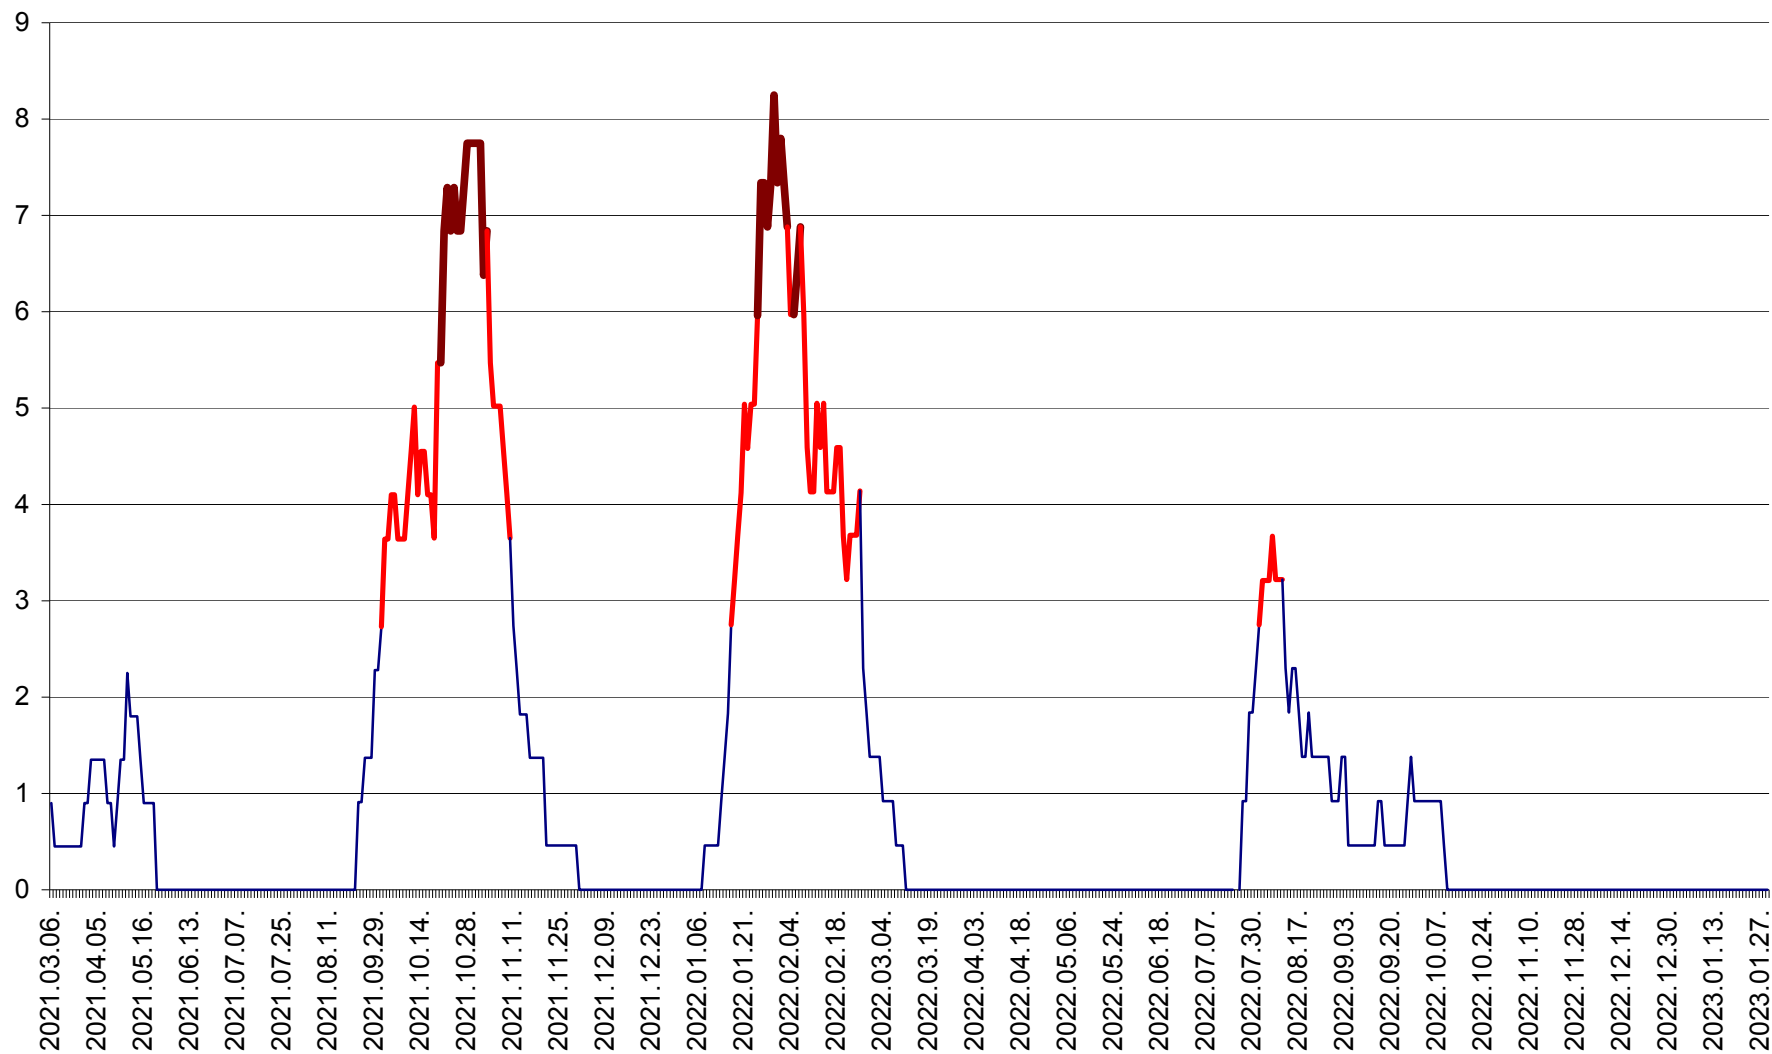

RACU - Evolutia incidentei cumulate pe 14 zile la ‰ de locuitori
2021.03.07. - 2023.01.29.

REMETEA - Evolutia incidentei cumulate pe 14 zile la ‰ de locuitori
2021.03.07. - 2023.01.29.

SĂCEL - Evolutia incidentei cumulate pe 14 zile la ‰ de locuitori
2021.03.07. - 2023.01.29.

SÂNCRĂIENI - Evolutia incidentei cumulate pe 14 zile la ‰ de locuitori
2021.03.07. - 2023.01.29.

SÂNDOMINIC - Evolutia incidentei cumulate pe 14 zile la ‰ de locuitori
2021.03.07. - 2023.01.29.

SÂNMARTIN - Evolutia incidentei cumulate pe 14 zile la ‰ de locuitori
2021.03.07. - 2023.01.29.

SÂNSIMION - Evolutia incidentei cumulate pe 14 zile la ‰ de locuitori
2021.03.07. - 2023.01.29.

SÂNTIMBRU - Evolutia incidentei cumulate pe 14 zile la ‰ de locuitori
2021.03.07. - 2023.01.29.

SĂRMAȘ - Evolutia incidentei cumulate pe 14 zile la ‰ de locuitori
2021.03.07. - 2023.01.29.