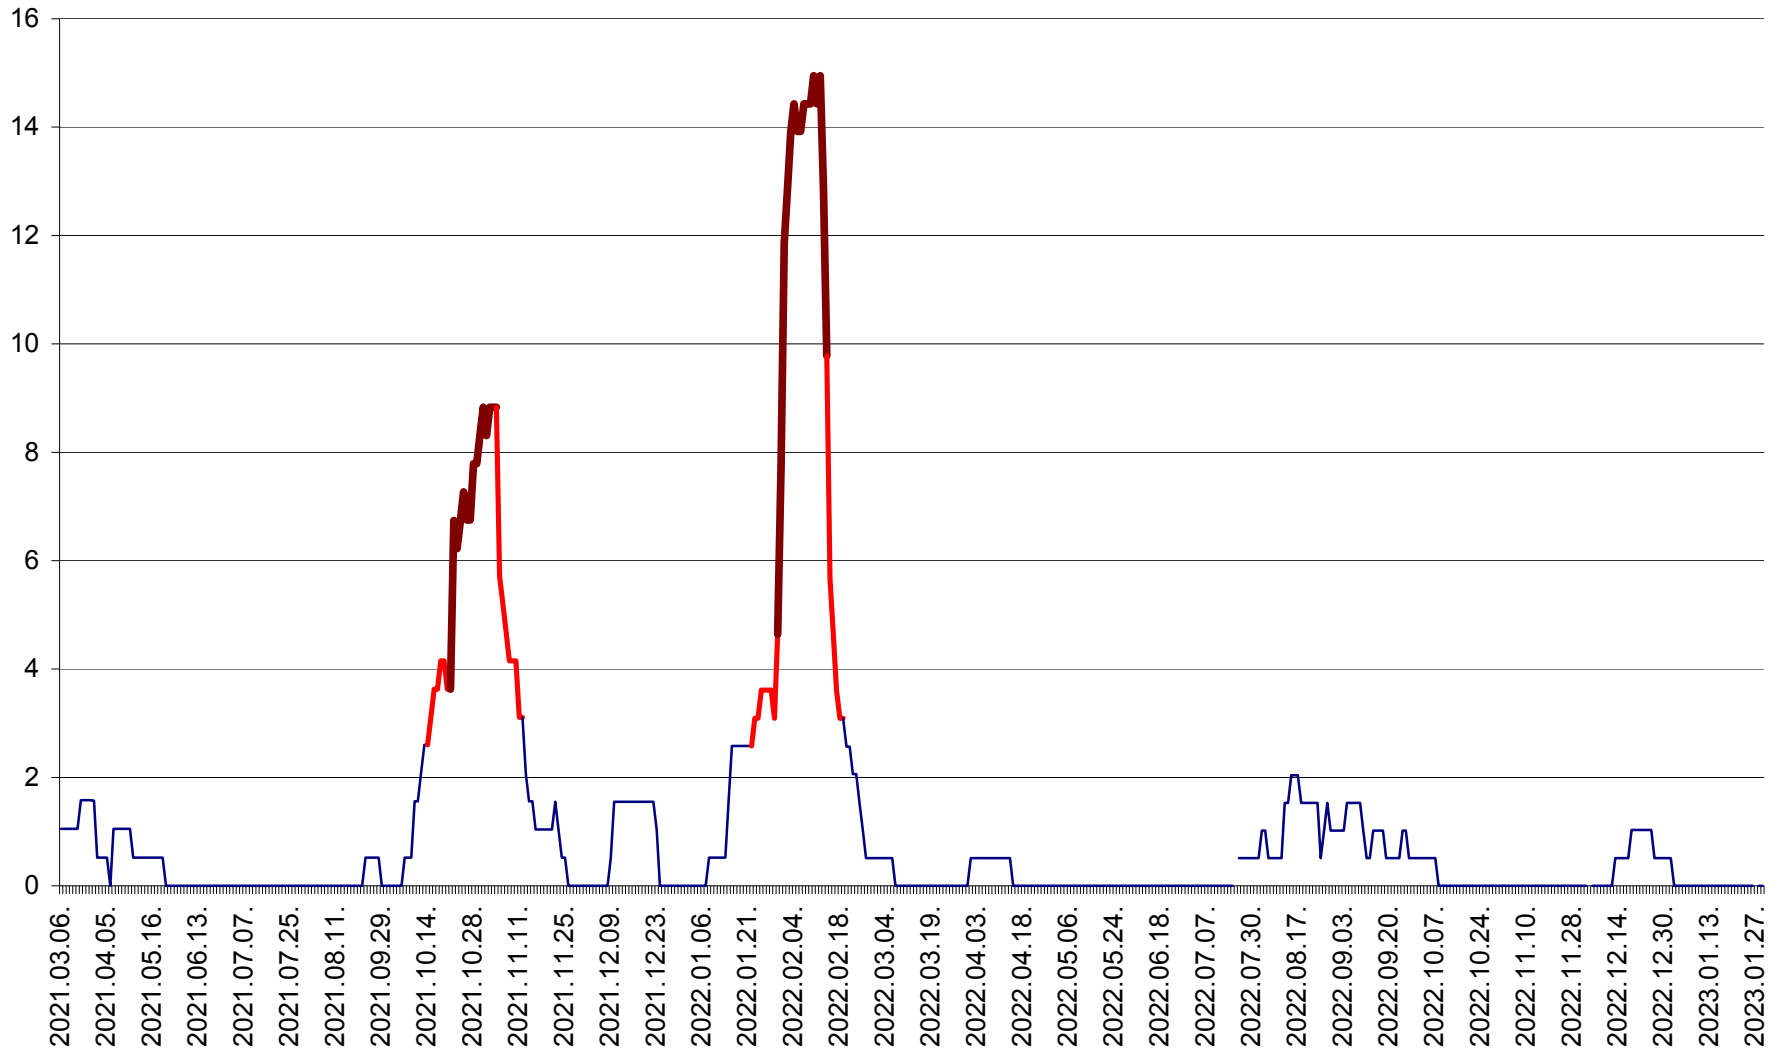

MIHĂILENI - Evolutia incidentei cumulate pe 14 zile la ‰ de locuitori
2021.03.07. - 2023.01.29.

MUGENI - Evolutia incidentei cumulate pe 14 zile la ‰ de locuitori
2021.03.07. - 2023.01.29.

OCLAND - Evolutia incidentei cumulate pe 14 zile la ‰ de locuitori
2021.03.07. - 2023.01.29.

MUNICIPIUL ODORHEIU SECUIESC - Evolutia incidentei cumulate pe 14 zile la ‰ de locuitori
2021.03.07. - 2023.01.29.

PĂULENI-CIUC - Evolutia incidentei cumulate pe 14 zile la % de locuitori
2021.03.07. - 2023.01.29.

PLĂIEȘII DE JOS - Evoluția incidenței cumulate pe 14 zile la ‰ de locuitori
2021.03.07. - 2023.01.29.

PORUMBENI - Evolutia incidentei cumulate pe 14 zile la ‰ de locuitori
2021.03.07. - 2023.01.29.

PRAID - Evolutia incidentei cumulate pe 14 zile la ‰ de locuitori
2021.03.07. - 2023.01.29.