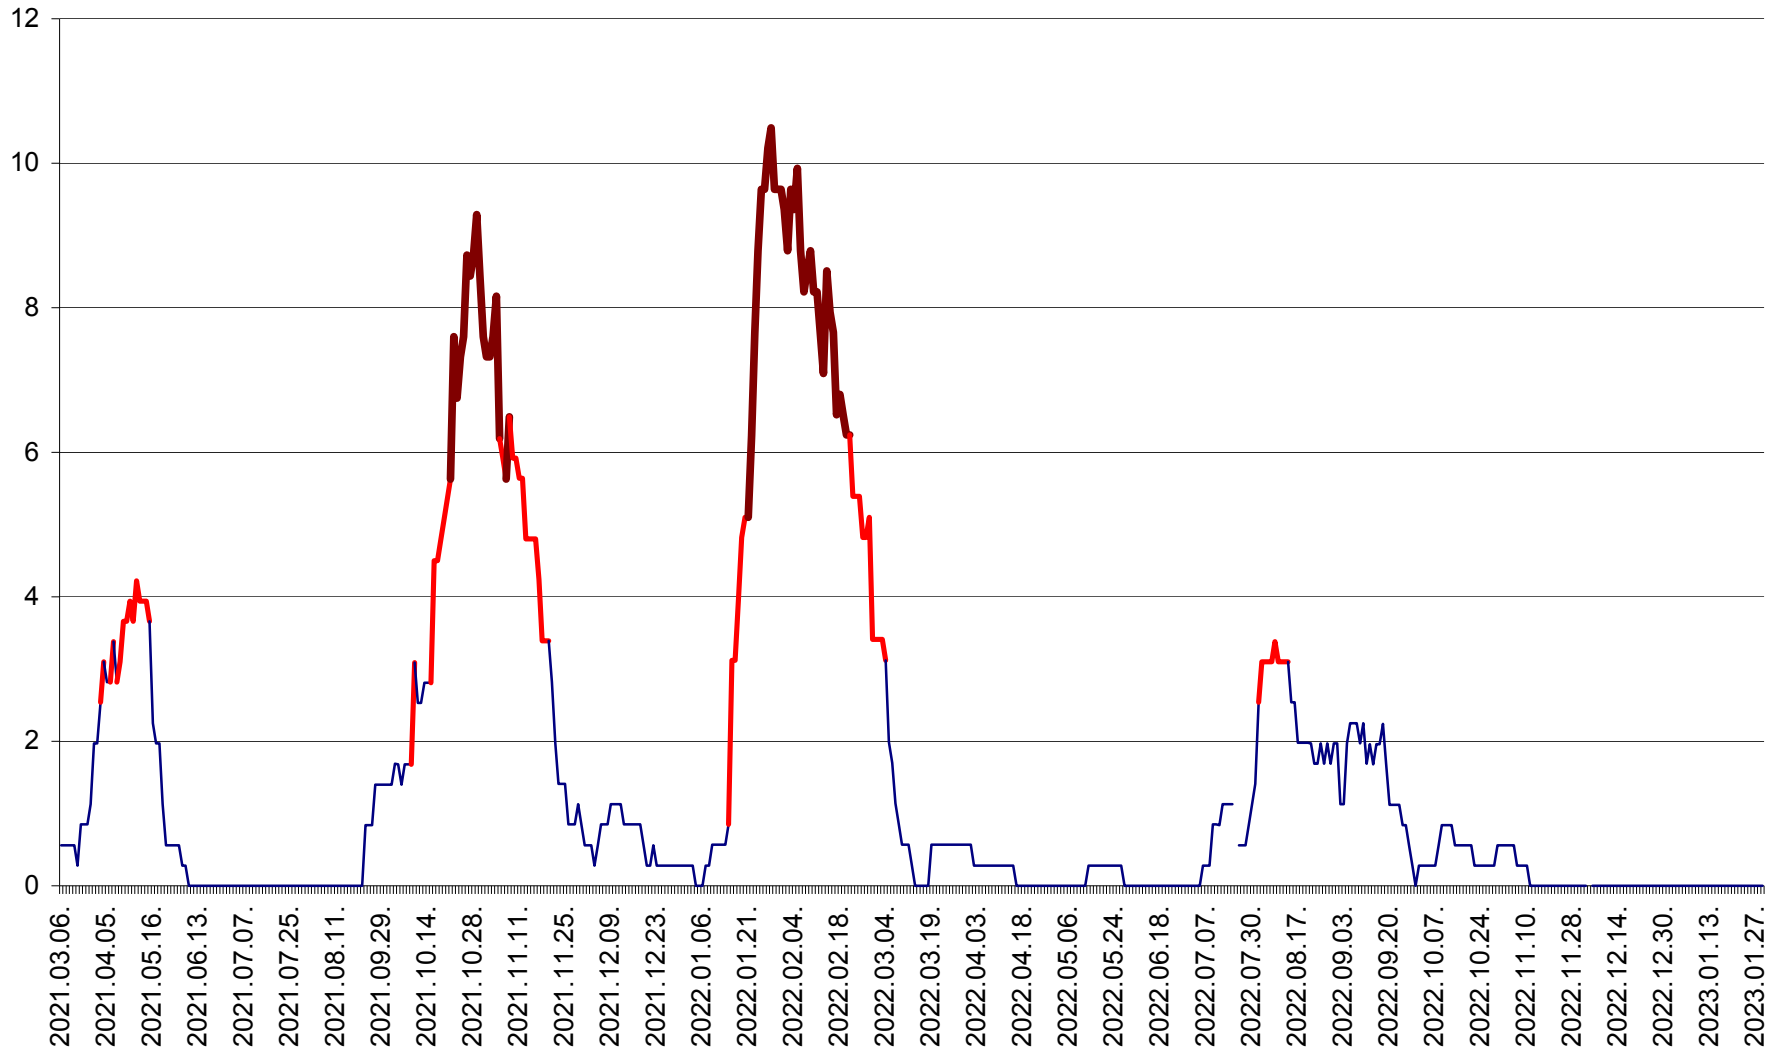

ORAȘ CRISTURU SECUIESC - Evolutia incidentei cumulate pe 14 zile la ‰ de locuitori
2021.03.07. - 2023.01.29.

DĂNEȘTI - Evolutia incidentei cumulate pe 14 zile la ‰ de locuitori
2021.03.07. - 2023.01.29.

DÂRJIU - Evolutia incidentei cumulate pe 14 zile la ‰ de locuitori
2021.03.07. - 2023.01.29.

DEALU - Evolutia incidentei cumulate pe 14 zile la ‰ de locuitori
2021.03.07. - 2023.01.29.

DITRĂU - Evolutia incidentei cumulate pe 14 zile la ‰ de locuitori
2021.03.07. - 2023.01.29.

FELICENI - Evolutia incidentei cumulate pe 14 zile la ‰ de locuitori
2021.03.07. - 2023.01.29.

FRUMOASA - Evolutia incidentei cumulate pe 14 zile la ‰ de locuitori
2021.03.07. - 2023.01.29.

GĂLĂUȚAȘ - Evoluția incidenței cumulate pe 14 zile la ‰ de locuitori
2021.03.07. - 2023.01.29.