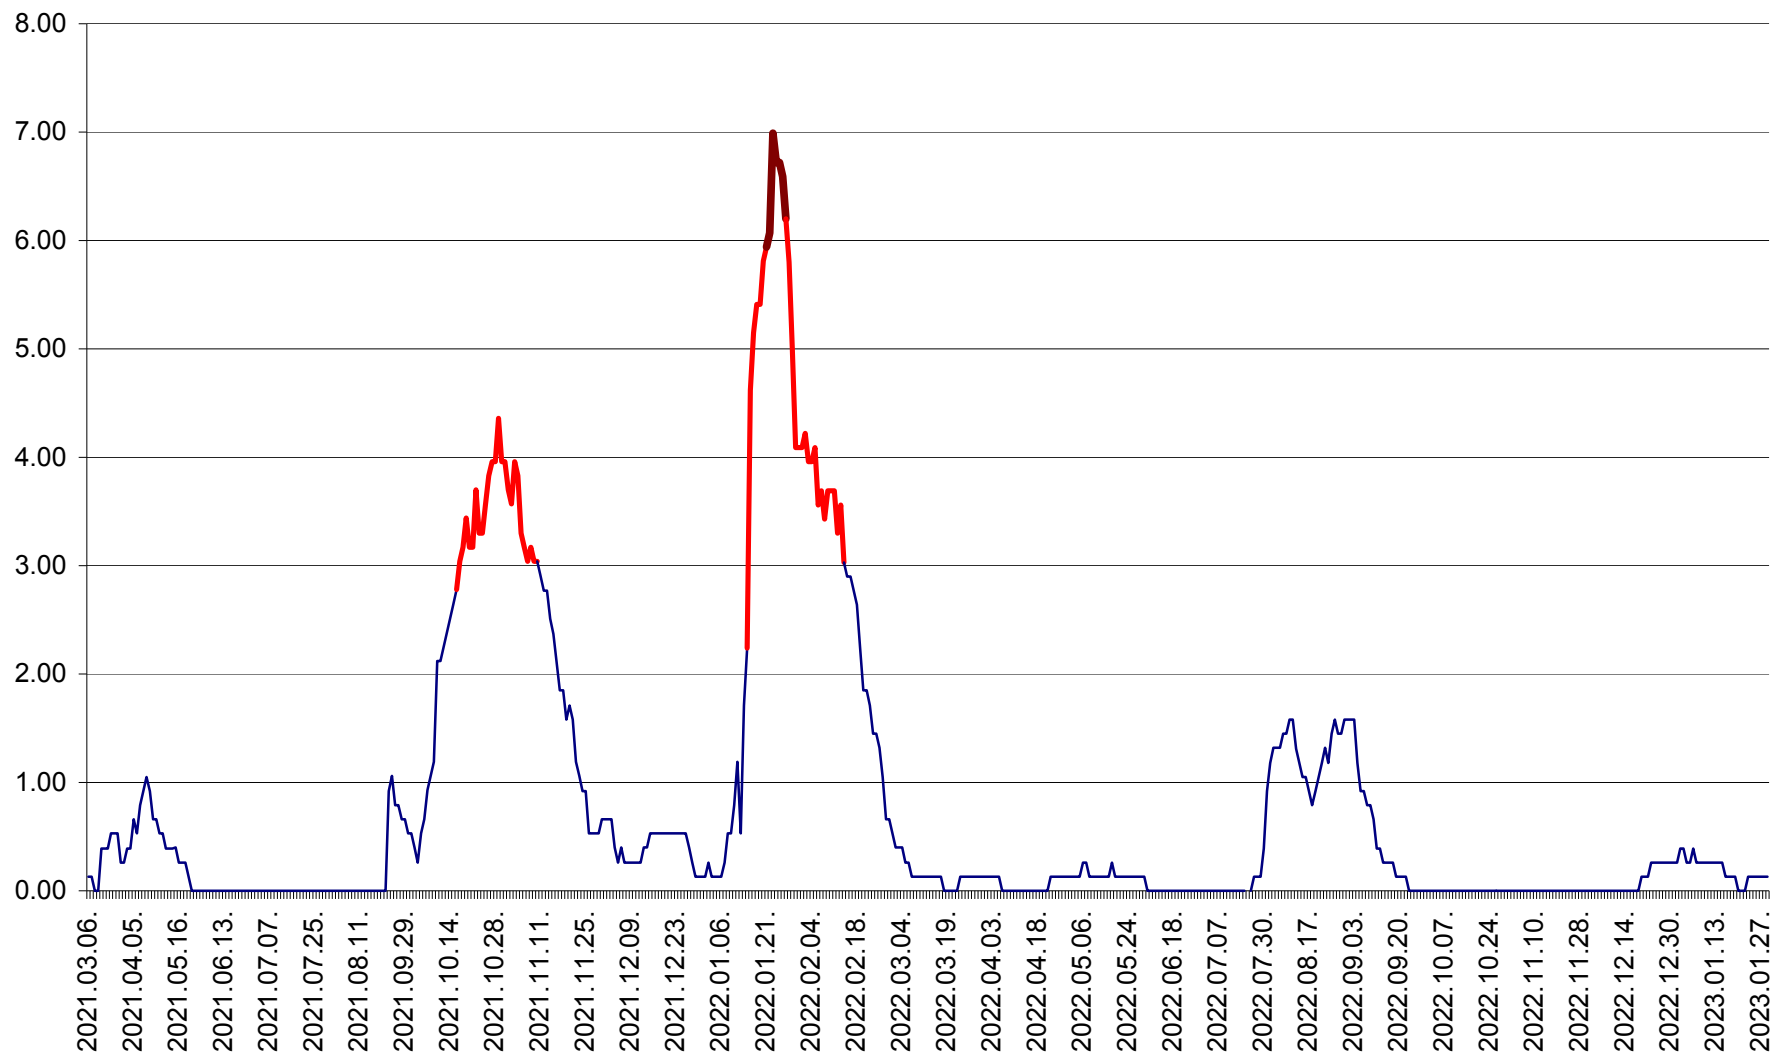

TUȘNAD - Evolutia incidentei cumulate pe 14 zile la ‰ de locuitori
2021.03.07. - 2023.01.29.

ULIEȘ - Evoluția incidentei cumulate pe 14 zile la ‰ de locuitori
2021.03.07. - 2023.01.29.

VĂRȘAG - Evolutia incidentei cumulate pe 14 zile la ‰ de locuitori
2021.03.07. - 2023.01.29.

ORAȘ VLĂHIȚA - Evolutia incidentei cumulate pe 14 zile la ‰ de locuitori
2021.03.07. - 2023.01.29.

VOȘLĂBENI - Evolutia incidentei cumulate pe 14 zile la ‰ de locuitori
2021.03.07. - 2023.01.29.

ZETEA - Evolutia incidentei cumulate pe 14 zile la ‰ de locuitori
2021.03.07. - 2023.01.29.