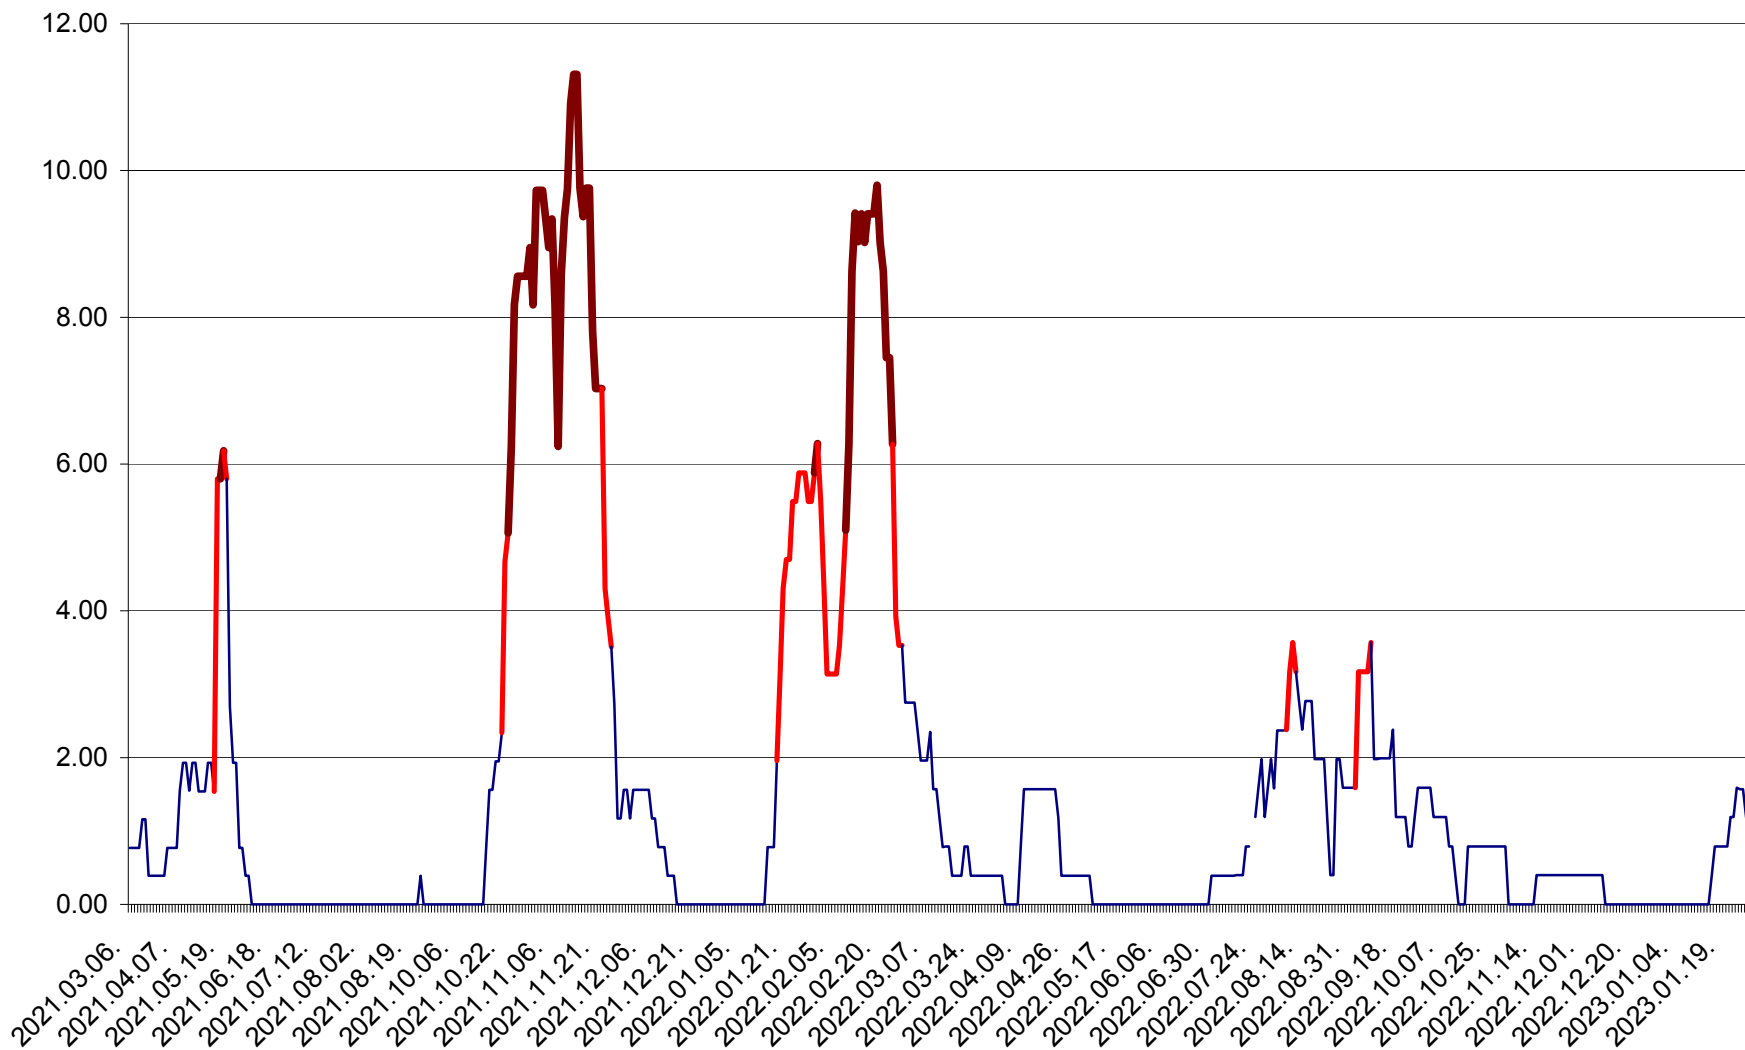

ATID - Evolutia incidentei cumulate pe 14 zile la % de locuitori
2021.03.07. - 2023.01.29.

AVRĂMEȘTI - Evolutia incidentei cumulate pe 14 zile la ‰ de locuitori
2021.03.07. - 2023.01.29.

ORAȘ BĂILE TUȘNAD - Evoluția incidenței cumulate pe 14 zile la ‰ de locuitori
2021.03.07. - 2023.01.29.

ORAȘ BĂLAN - Evoluția incidenței cumulate pe 14 zile la ‰ de locuitori
2021.03.07. - 2023.01.29.

BILBOR - Evolutia incidentei cumulate pe 14 zile la ‰ de locuitori
2021.03.07. - 2023.01.29.

ORAȘ BORSEC - Evolutia incidentei cumulate pe 14 zile la ‰ de locuitori
2021.03.07. - 2023.01.29.

BRĂDEȘTI - Evolutia incidentei cumulate pe 14 zile la ‰ de locuitori
2021.03.07. - 2023.01.29.

CĂPÂLNIȚA - Evoluția incidenței cumulate pe 14 zile la ‰ de locuitori
2021.03.07. - 2023.01.29.

CÂRȚA - Evolutia incidentei cumulate pe 14 zile la ‰ de locuitori
2021.03.07. - 2023.01.29.