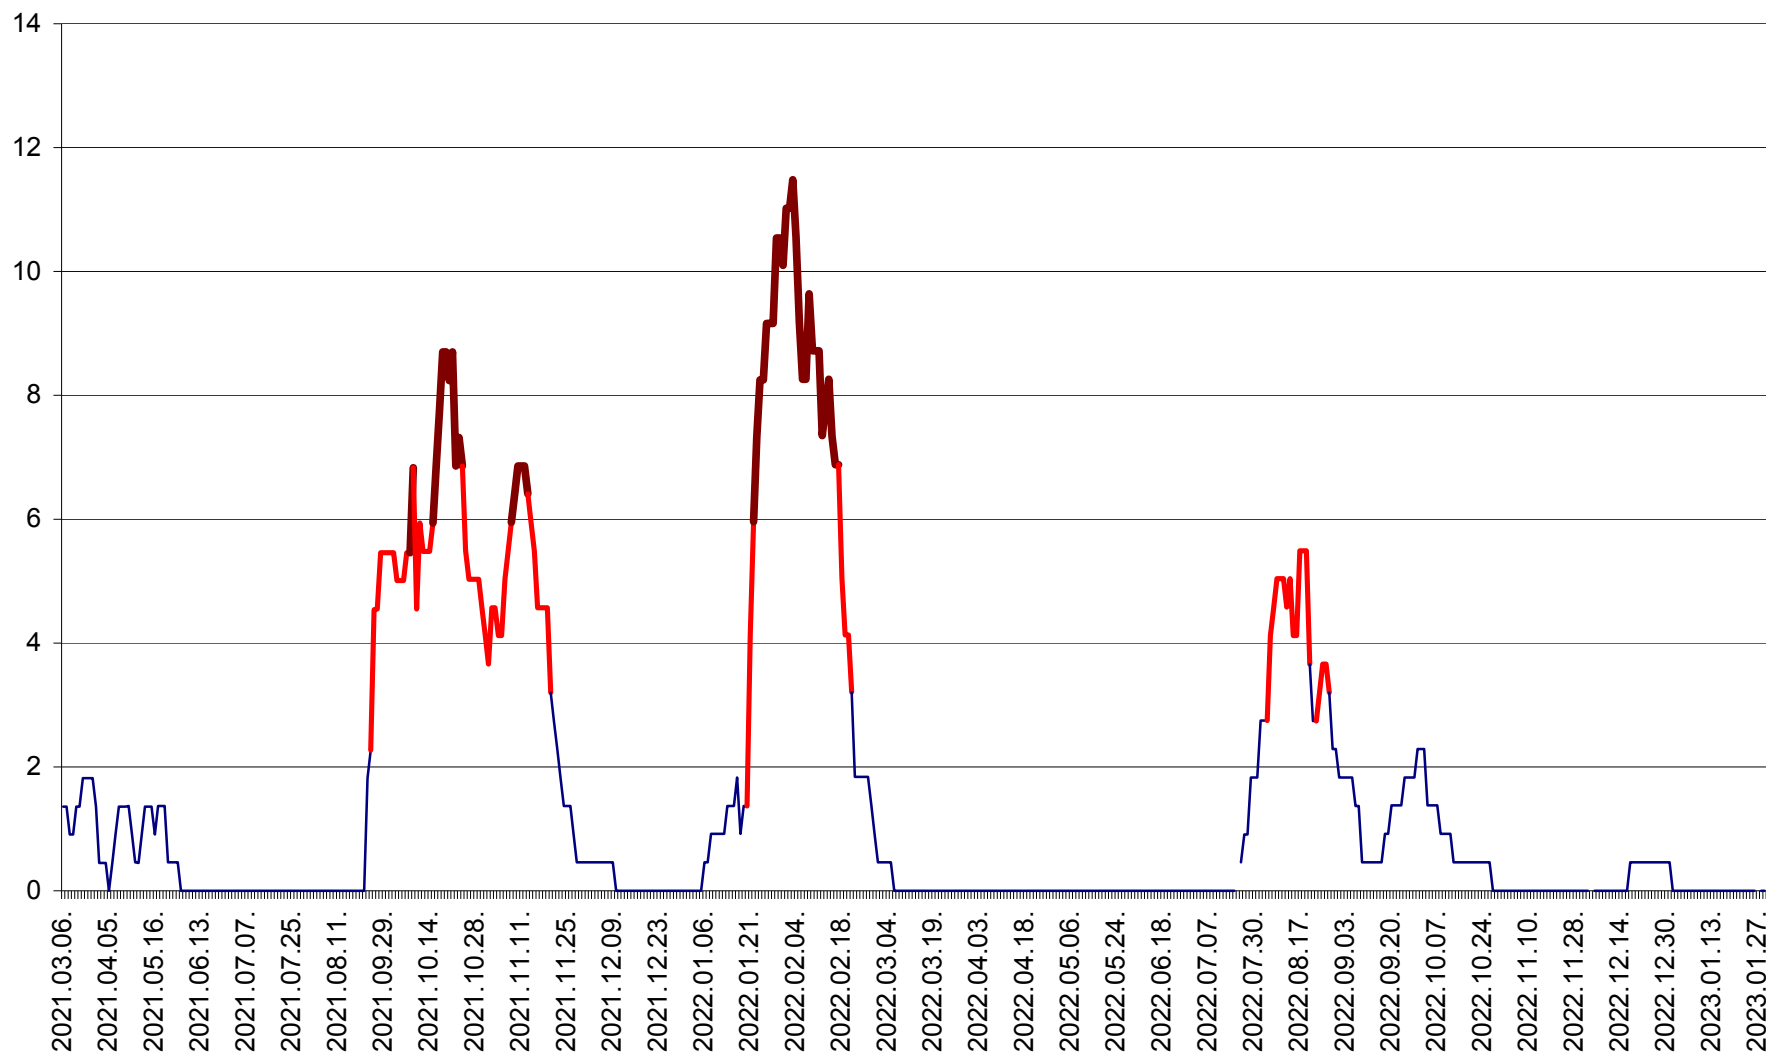

MUNICIPIUL GHEORGHENI - Evolutia incidentei cumulate pe 14 zile la ‰ de locuitori
2021.03.07. - 2023.01.29.

JOSENI - Evolutia incidentei cumulate pe 14 zile la ‰ de locuitori
2021.03.07. - 2023.01.29.

LĂZAREA - Evolutia incidentei cumulate pe 14 zile la % de locuitori
2021.03.07. - 2023.01.29.

LELICENI - Evolutia incidentei cumulate pe 14 zile la ‰ de locuitori
2021.03.07. - 2023.01.29.

LUETA - Evolutia incidentei cumulate pe 14 zile la ‰ de locuitori
2021.03.07. - 2023.01.29.

LUNCA DE JOS - Evolutia incidentei cumulate pe 14 zile la ‰ de locuitori
2021.03.07. - 2023.01.29.

LUNCA DE SUS - Evolutia incidentei cumulate pe 14 zile la ‰ de locuitori
2021.03.07. - 2023.01.29.

LUPENI - Evolutia incidentei cumulate pe 14 zile la ‰ de locuitori
2021.03.07. - 2023.01.29.

MĂDĂRAȘ - Evolutia incidentei cumulate pe 14 zile la ‰ de locuitori
2021.03.07. - 2023.01.29.