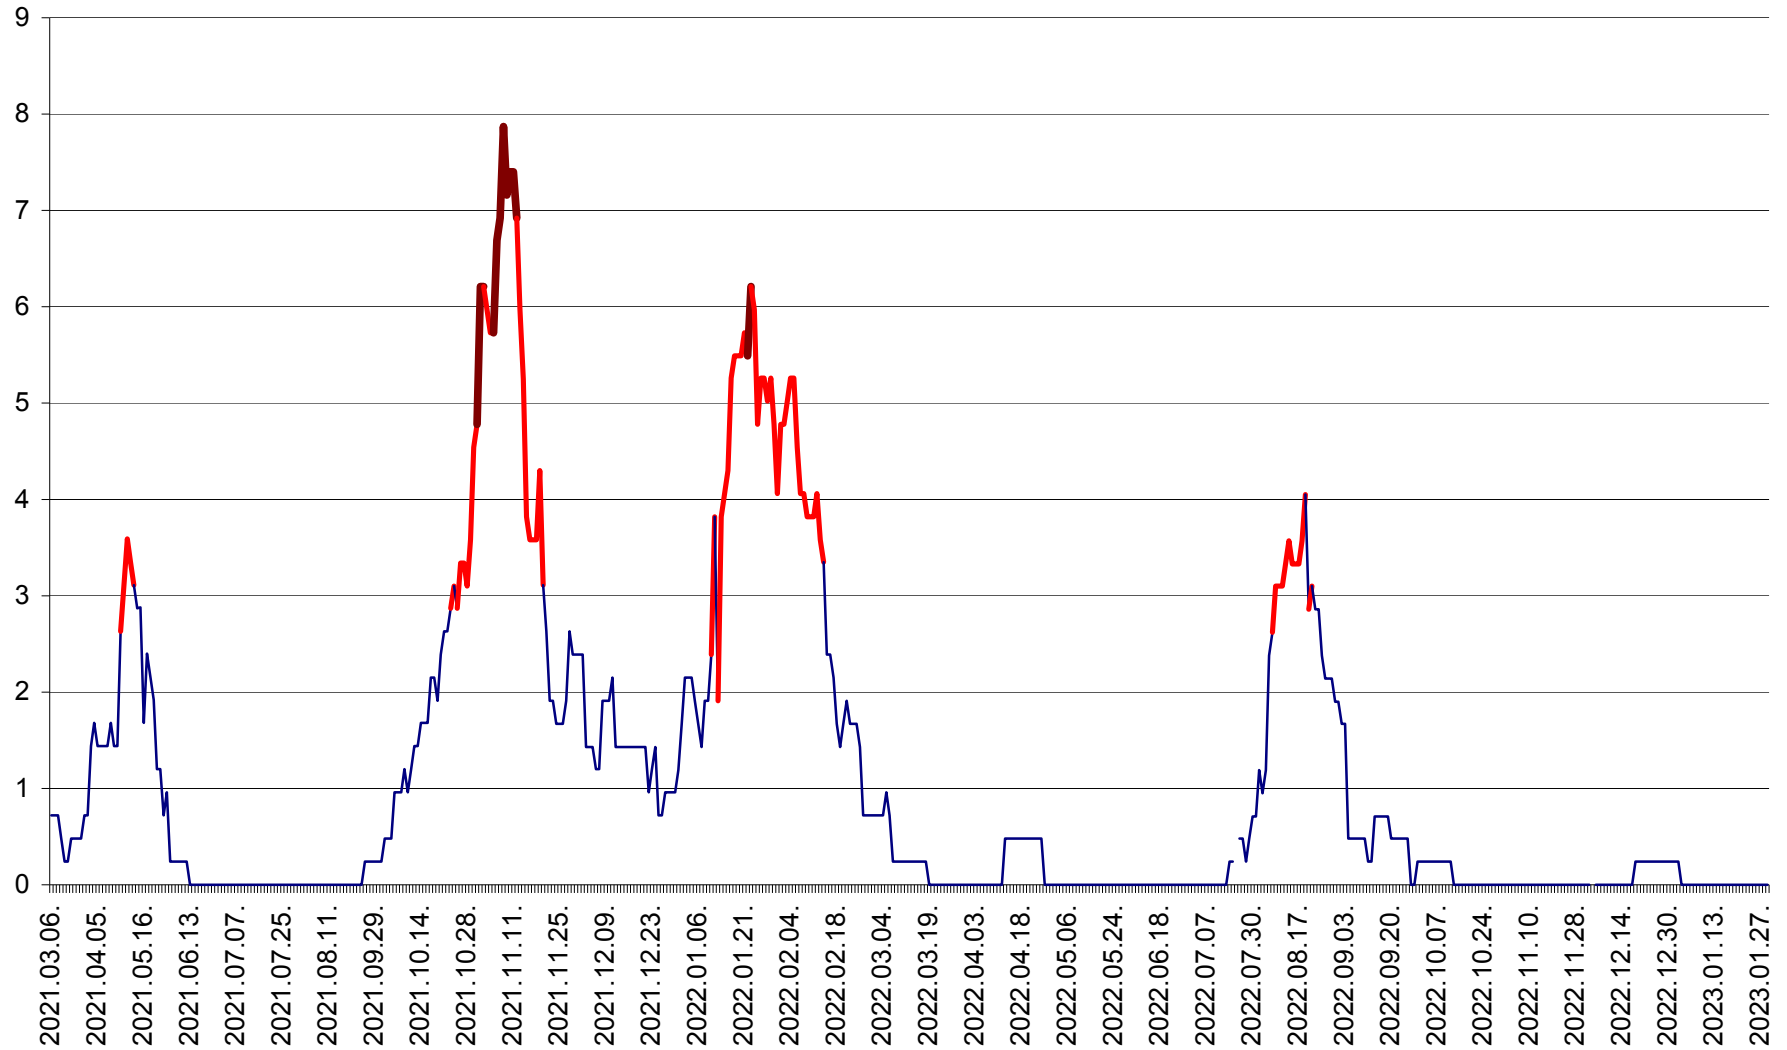

CORBU - Evolutia incidentei cumulate pe 14 zile la ‰ de locuitori
2021.03.07. - 2023.01.29.

CORUND - Evolutia incidentei cumulate pe 14 zile la ‰ de locuitori
2021.03.07. - 2023.01.29.

COZMENI - Evolutia incidentei cumulate pe 14 zile la ‰ de locuitori
2021.03.07. - 2023.01.29.

ORAȘ CRISTURU SECUIESC - Evolutia incidentei cumulate pe 14 zile la ‰ de locuitori
2021.03.07. - 2023.01.29.

DĂNEȘTI - Evolutia incidentei cumulate pe 14 zile la ‰ de locuitori
2021.03.07. - 2023.01.29.

DÂRJIU - Evolutia incidentei cumulate pe 14 zile la ‰ de locuitori
2021.03.07. - 2023.01.29.

DEALU - Evolutia incidentei cumulate pe 14 zile la ‰ de locuitori
2021.03.07. - 2023.01.29.

DITRĂU - Evolutia incidentei cumulate pe 14 zile la ‰ de locuitori
2021.03.07. - 2023.01.29.