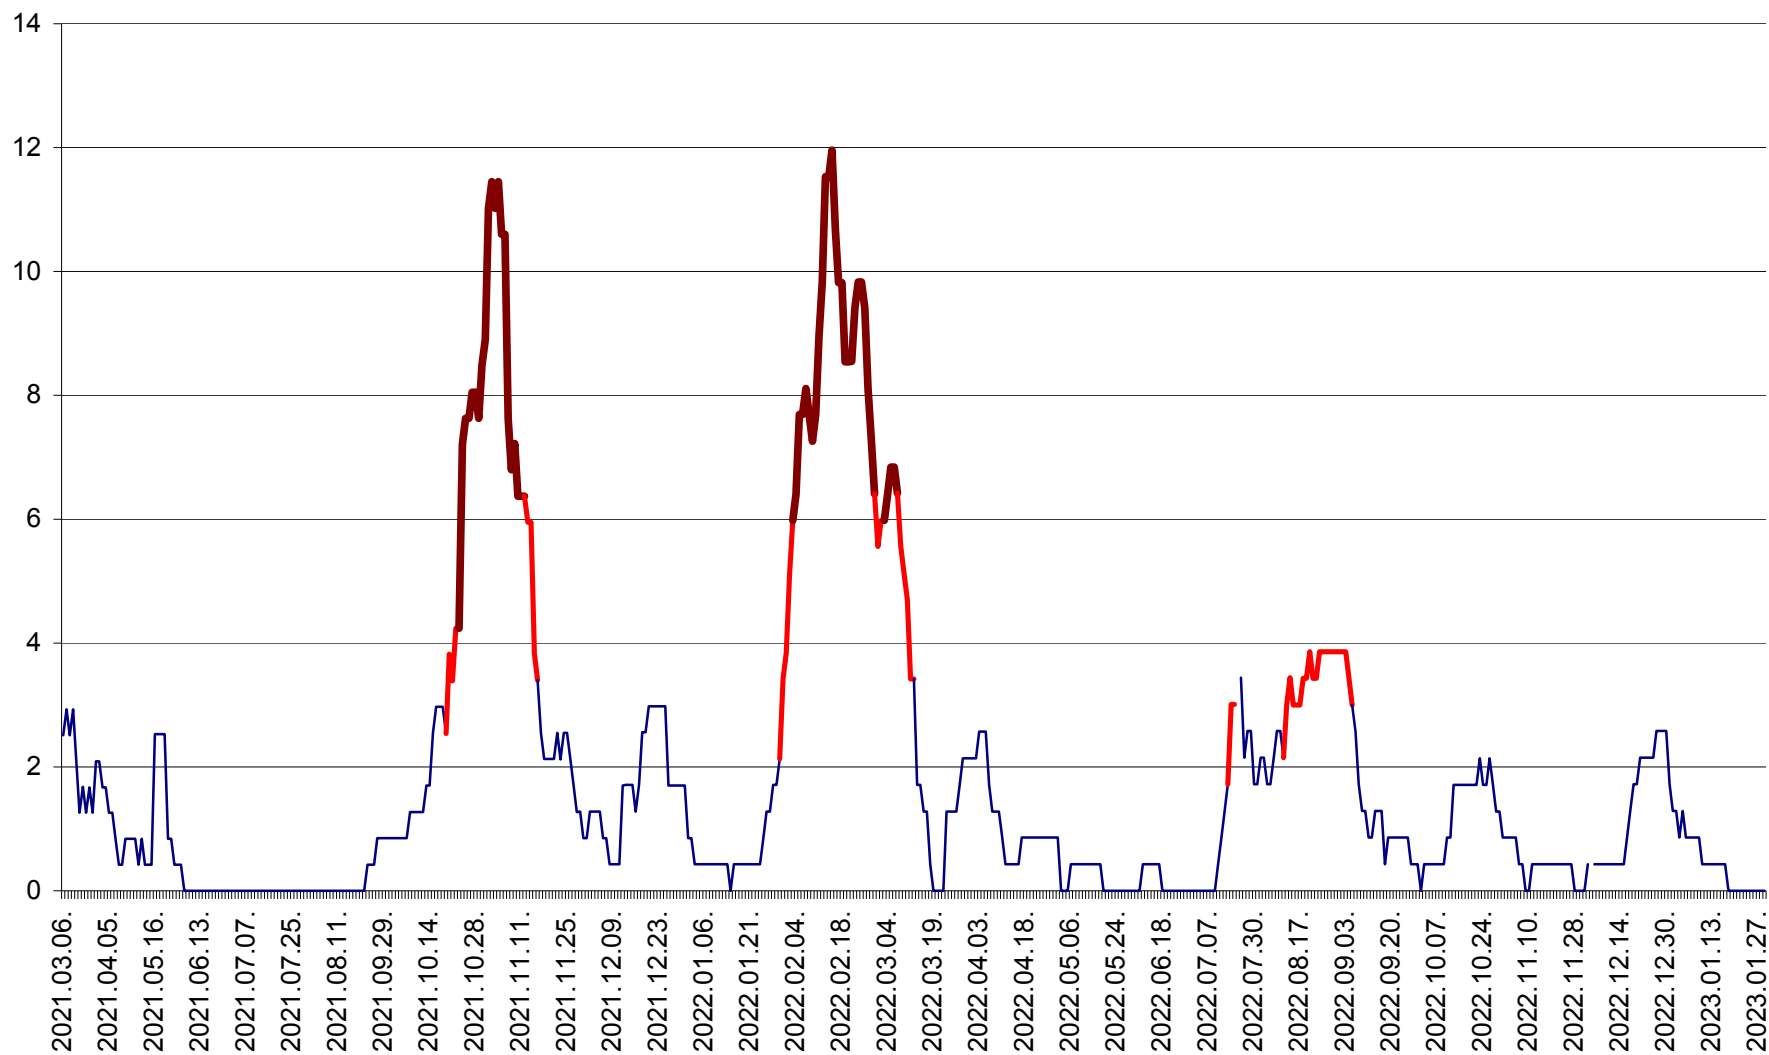

CORBU - Evolutia incidentei cumulate pe 14 zile la ‰ de locuitori
2021.03.07. - 2023.01.29.

CORUND - Evolutia incidentei cumulate pe 14 zile la ‰ de locuitori
2021.03.07. - 2023.01.29.

COZMENI - Evolutia incidentei cumulate pe 14 zile la ‰ de locuitori
2021.03.07. - 2023.01.29.

ORAȘ CRISTURU SECUIESC - Evolutia incidentei cumulate pe 14 zile la ‰ de locuitori
2021.03.07. - 2023.01.29.

DĂNEȘTI - Evolutia incidentei cumulate pe 14 zile la ‰ de locuitori
2021.03.07. - 2023.01.29.

DÂRJIU - Evolutia incidentei cumulate pe 14 zile la ‰ de locuitori
2021.03.07. - 2023.01.29.

DEALU - Evolutia incidentei cumulate pe 14 zile la ‰ de locuitori
2021.03.07. - 2023.01.29.

DITRĂU - Evolutia incidentei cumulate pe 14 zile la ‰ de locuitori
2021.03.07. - 2023.01.29.

FELICENI - Evolutia incidentei cumulate pe 14 zile la ‰ de locuitori
2021.03.07. - 2023.01.29.

FRUMOASA - Evolutia incidentei cumulate pe 14 zile la ‰ de locuitori
2021.03.07. - 2023.01.29.

GĂLĂUȚAȘ - Evoluția incidenței cumulate pe 14 zile la ‰ de locuitori
2021.03.07. - 2023.01.29.