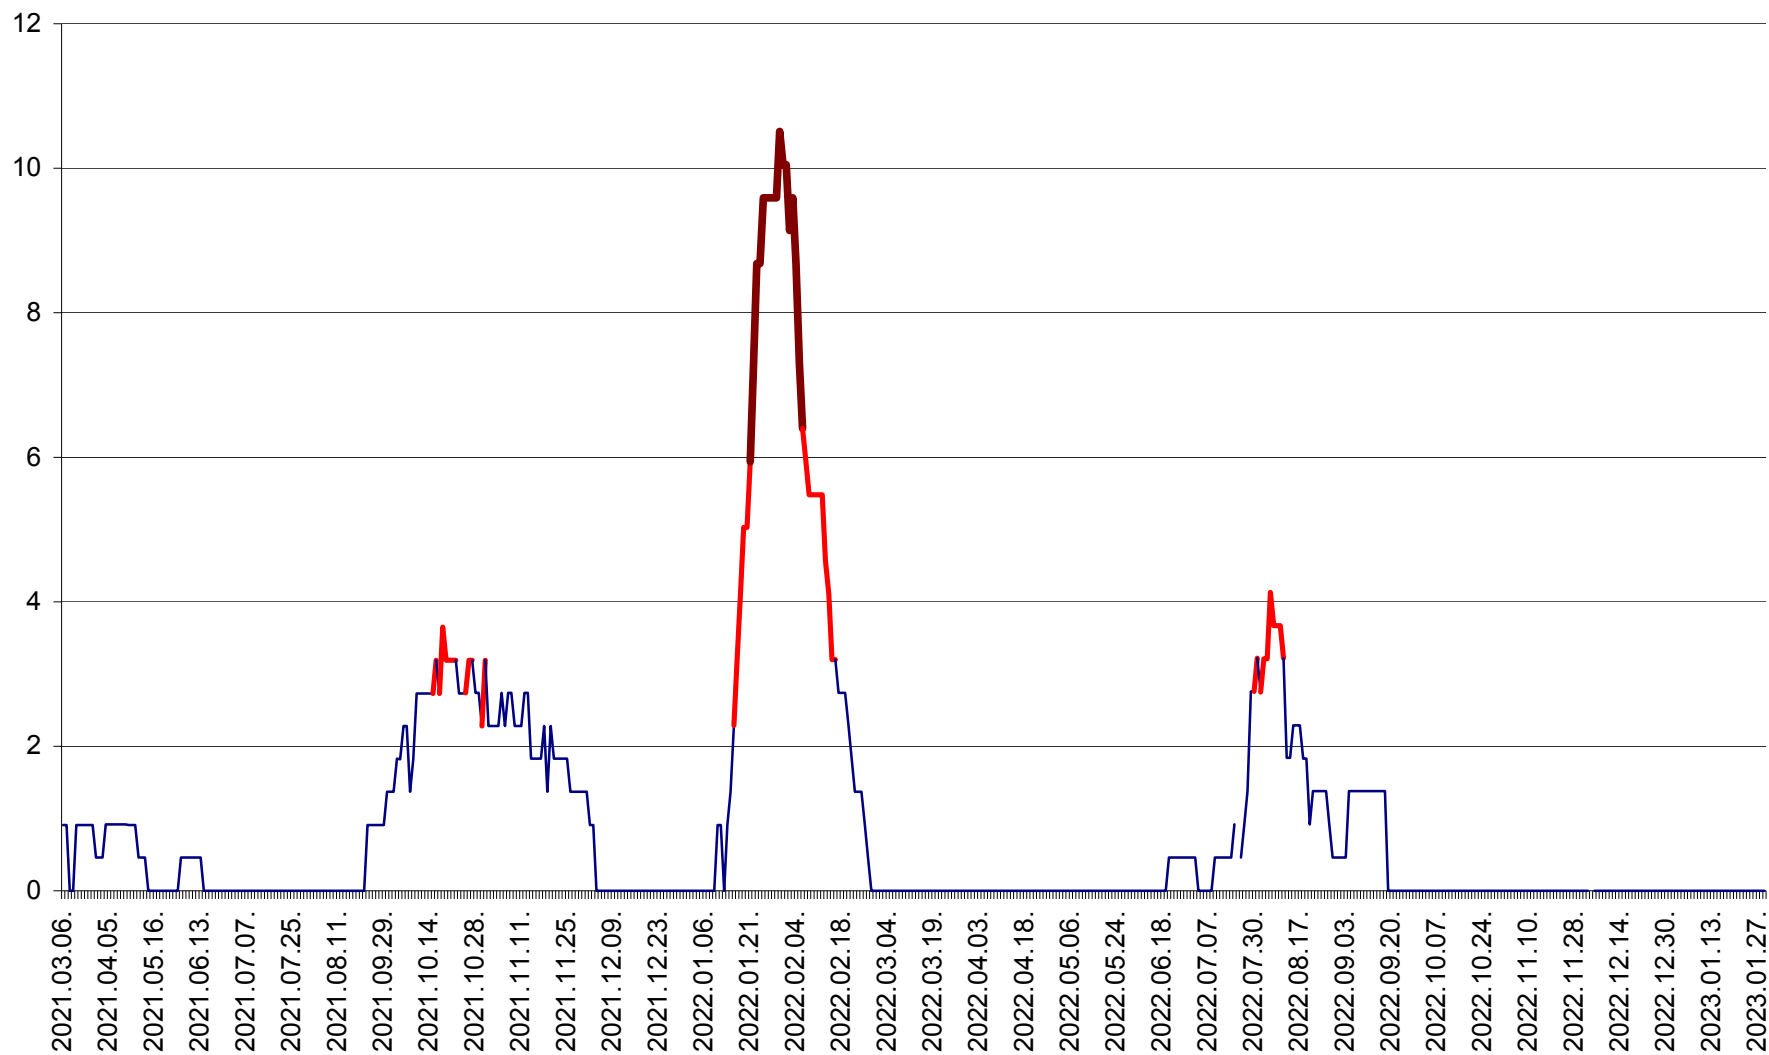

CICEU - Evolutia incidentei cumulate pe 14 zile la ‰ de locuitori
2021.03.07. - 2023.01.29.

CIUCSÂNGEORGIU - Evolutia incidentei cumulate pe 14 zile la ‰ de locuitori
2021.03.07. - 2023.01.29.

CIUMANI - Evolutia incidentei cumulate pe 14 zile la ‰ de locuitori
2021.03.07. - 2023.01.29.

CORBU - Evolutia incidentei cumulate pe 14 zile la ‰ de locuitori
2021.03.07. - 2023.01.29.

CORUND - Evolutia incidentei cumulate pe 14 zile la ‰ de locuitori
2021.03.07. - 2023.01.29.

COZMENI - Evolutia incidentei cumulate pe 14 zile la ‰ de locuitori
2021.03.07. - 2023.01.29.

ORAȘ CRISTURU SECUIESC - Evolutia incidentei cumulate pe 14 zile la ‰ de locuitori
2021.03.07. - 2023.01.29.

DĂNEȘTI - Evolutia incidentei cumulate pe 14 zile la ‰ de locuitori
2021.03.07. - 2023.01.29.

DÂRJIU - Evolutia incidentei cumulate pe 14 zile la ‰ de locuitori
2021.03.07. - 2023.01.29.

DEALU - Evolutia incidentei cumulate pe 14 zile la ‰ de locuitori
2021.03.07. - 2023.01.29.

DITRĂU - Evolutia incidentei cumulate pe 14 zile la ‰ de locuitori
2021.03.07. - 2023.01.29.