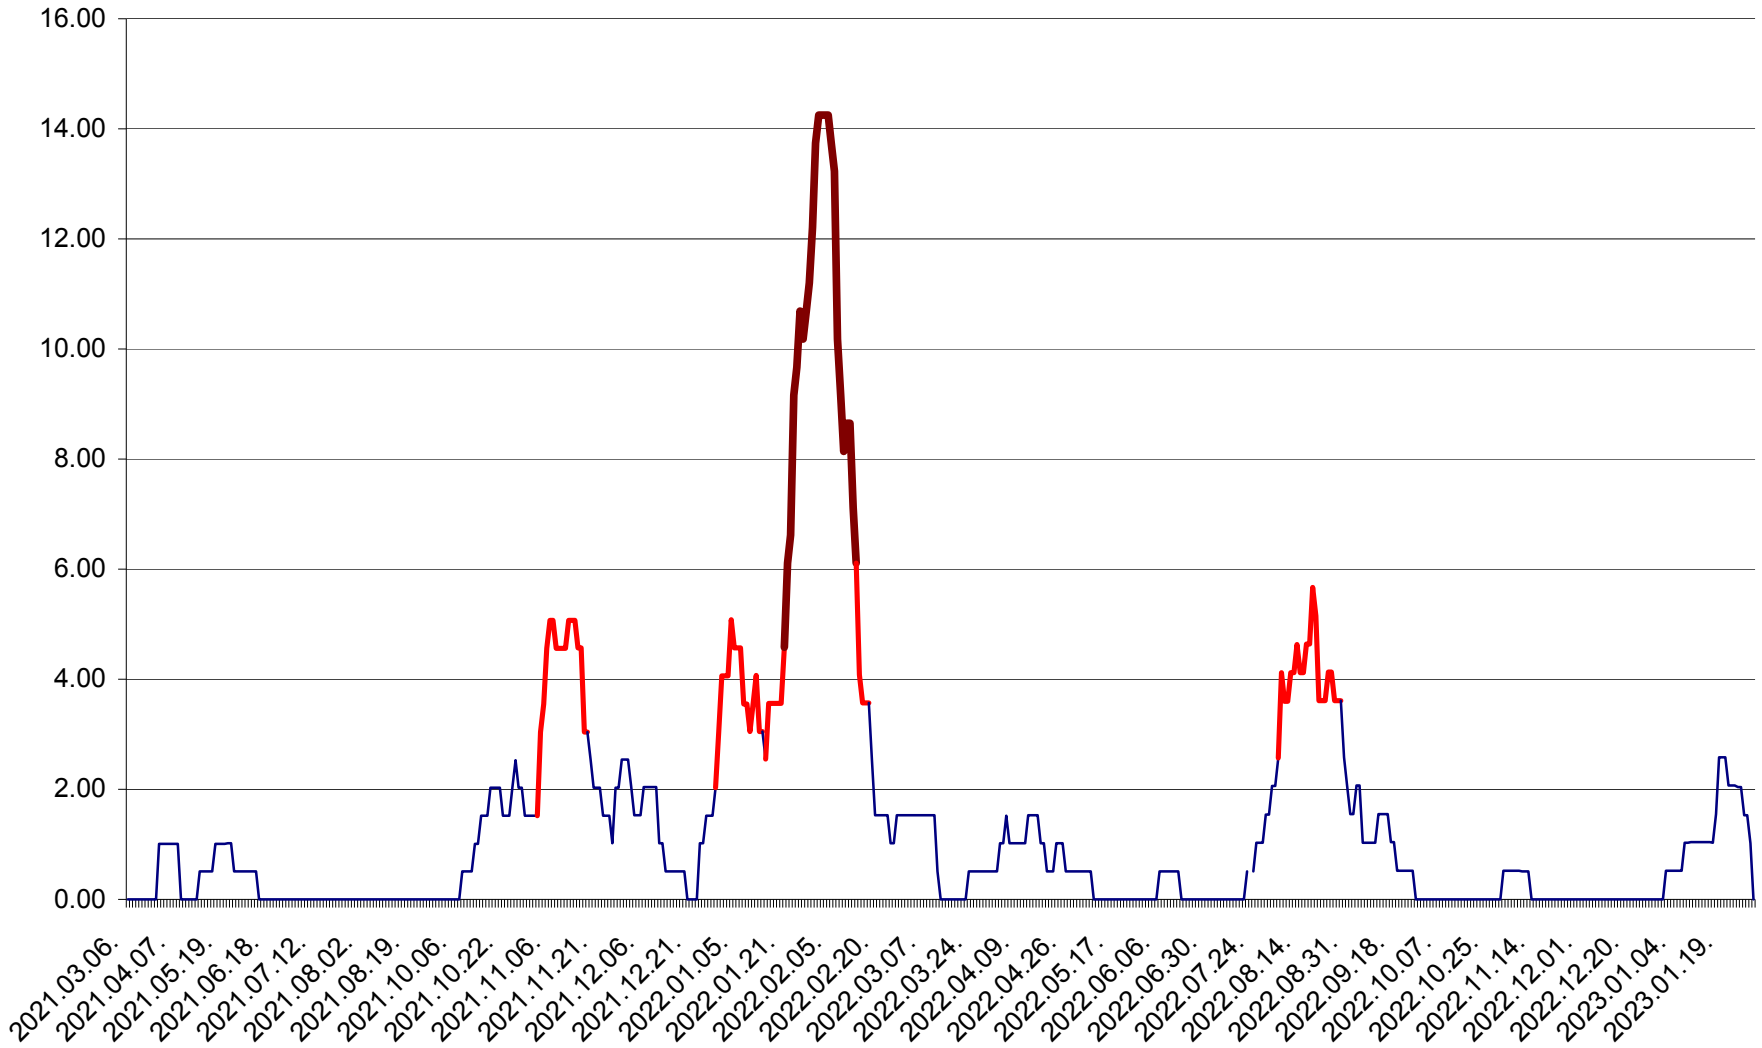

TUȘNAD - Evolutia incidentei cumulate pe 14 zile la ‰ de locuitori
2021.03.07. - 2023.01.29.

ULIEȘ - Evoluția incidentei cumulate pe 14 zile la ‰ de locuitori
2021.03.07. - 2023.01.29.

VĂRȘAG - Evolutia incidentei cumulate pe 14 zile la ‰ de locuitori
2021.03.07. - 2023.01.29.

ORAȘ VLĂHIȚA - Evolutia incidentei cumulate pe 14 zile la ‰ de locuitori
2021.03.07. - 2023.01.29.

VOȘLĂBENI - Evolutia incidentei cumulate pe 14 zile la ‰ de locuitori
2021.03.07. - 2023.01.29.

ZETEA - Evolutia incidentei cumulate pe 14 zile la ‰ de locuitori
2021.03.07. - 2023.01.29.