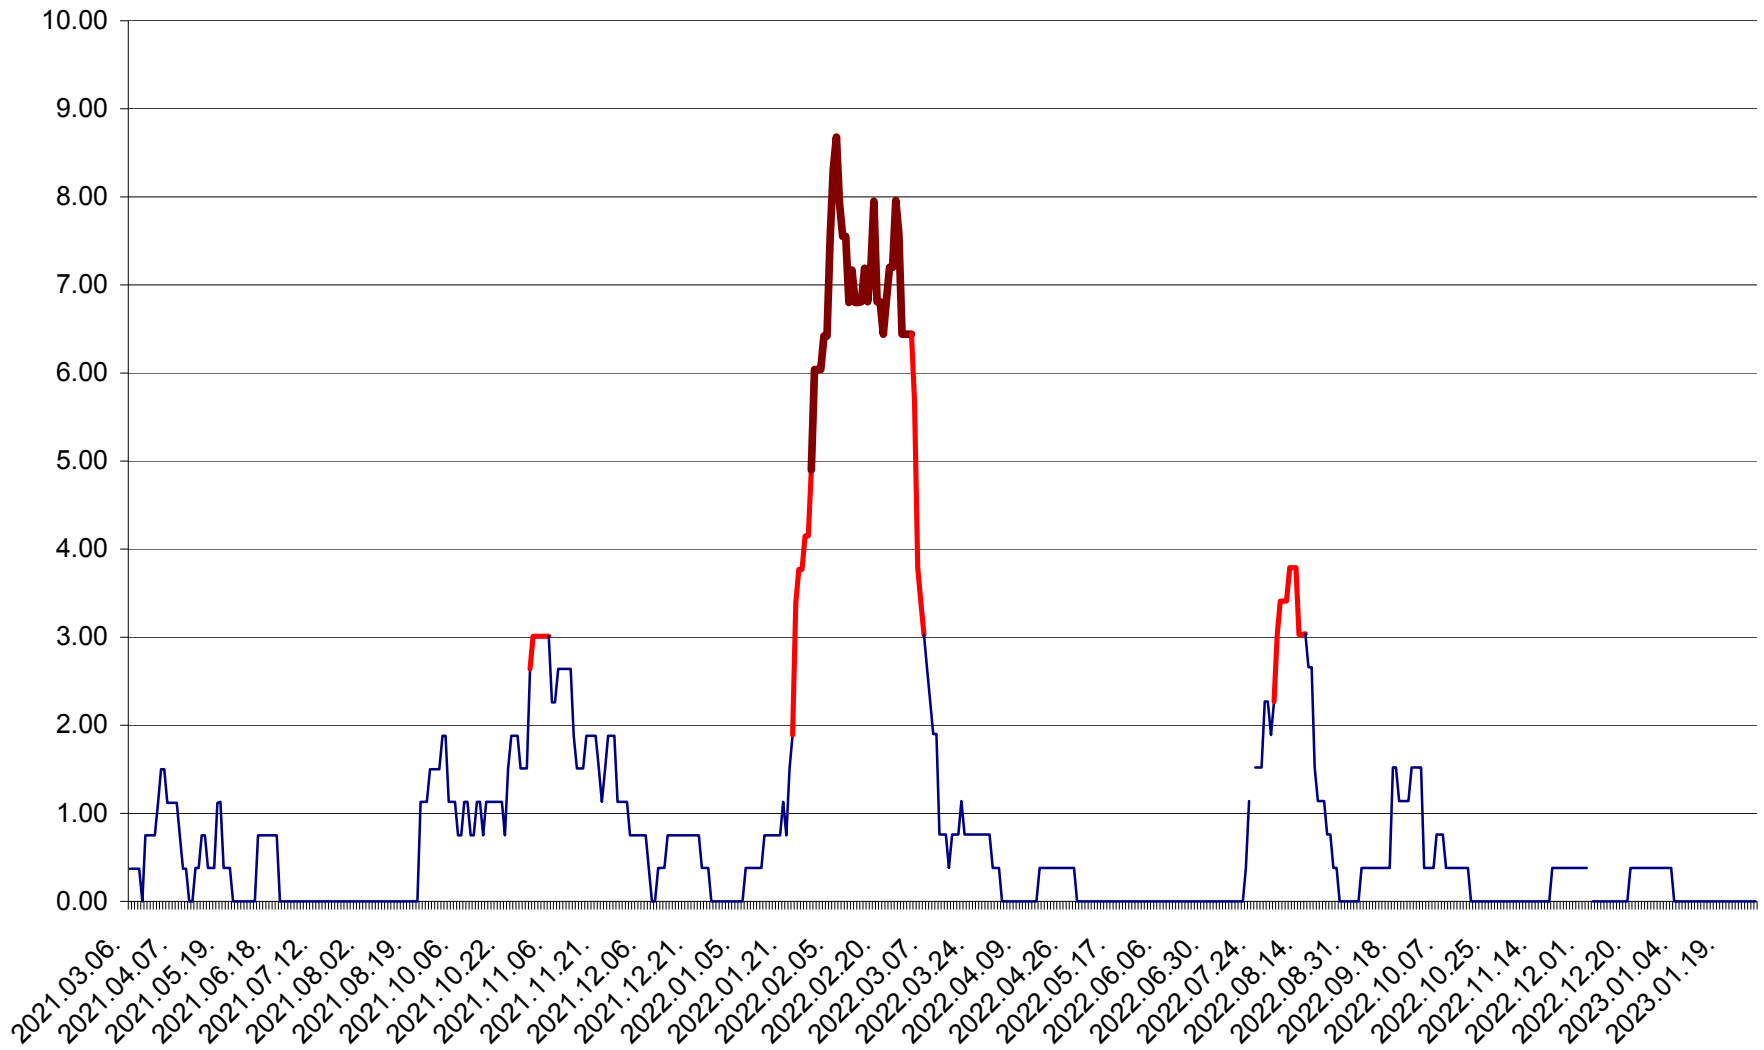

ATID - Evolutia incidentei cumulate pe 14 zile la % de locuitori
2021.03.07. - 2023.01.29.

AVRĂMEȘTI - Evolutia incidentei cumulate pe 14 zile la ‰ de locuitori
2021.03.07. - 2023.01.29.

ORAȘ BĂILE TUȘNAD - Evoluția incidenței cumulate pe 14 zile la ‰ de locuitori
2021.03.07. - 2023.01.29.

ORAȘ BĂLAN - Evoluția incidenței cumulate pe 14 zile la ‰ de locuitori
2021.03.07. - 2023.01.29.

BILBOR - Evolutia incidentei cumulate pe 14 zile la ‰ de locuitori
2021.03.07. - 2023.01.29.

ORAȘ BORSEC - Evolutia incidentei cumulate pe 14 zile la ‰ de locuitori
2021.03.07. - 2023.01.29.

BRĂDEȘTI - Evolutia incidentei cumulate pe 14 zile la ‰ de locuitori
2021.03.07. - 2023.01.29.

CĂPÂLNIȚA - Evoluția incidenței cumulate pe 14 zile la ‰ de locuitori
2021.03.07. - 2023.01.29.

CÂRȚA - Evolutia incidentei cumulate pe 14 zile la ‰ de locuitori
2021.03.07. - 2023.01.29.