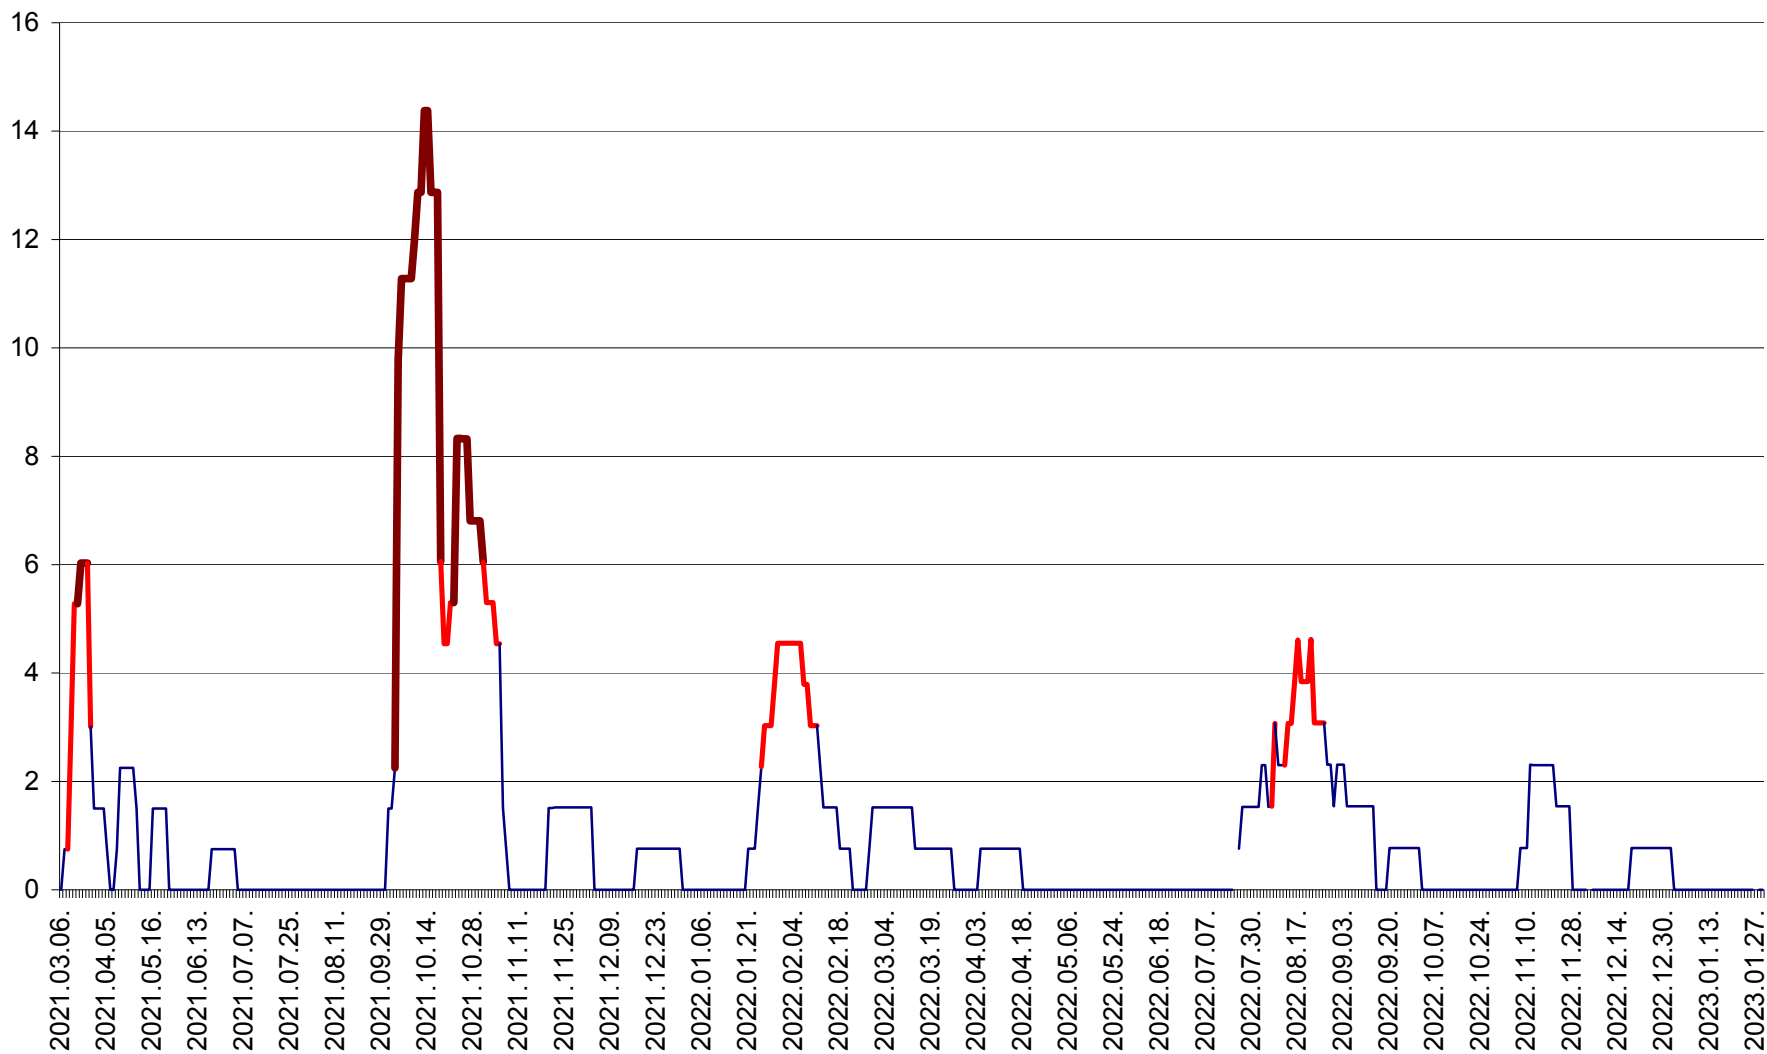

LELICENI - Evolutia incidentei cumulate pe 14 zile la ‰ de locuitori
2021.03.07. - 2023.01.29.

LUETA - Evolutia incidentei cumulate pe 14 zile la ‰ de locuitori
2021.03.07. - 2023.01.29.

LUNCA DE JOS - Evolutia incidentei cumulate pe 14 zile la ‰ de locuitori
2021.03.07. - 2023.01.29.

MĂRTINIȘ - Evolutia incidentei cumulate pe 14 zile la ‰ de locuitori
2021.03.07. - 2023.01.29.

MEREȘTI - Evolutia incidentei cumulate pe 14 zile la ‰ de locuitori
2021.03.07. - 2023.01.29.

MUNICIPIUL MIERCUREA-CIUC - Evolutia incidentei cumulate pe 14 zile la ‰ de locuitori
2021.03.07. - 2023.01.29.

MIHĂILENI - Evolutia incidentei cumulate pe 14 zile la ‰ de locuitori
2021.03.07. - 2023.01.29.

MUGENI - Evolutia incidentei cumulate pe 14 zile la ‰ de locuitori
2021.03.07. - 2023.01.29.

OCLAND - Evolutia incidentei cumulate pe 14 zile la ‰ de locuitori
2021.03.07. - 2023.01.29.