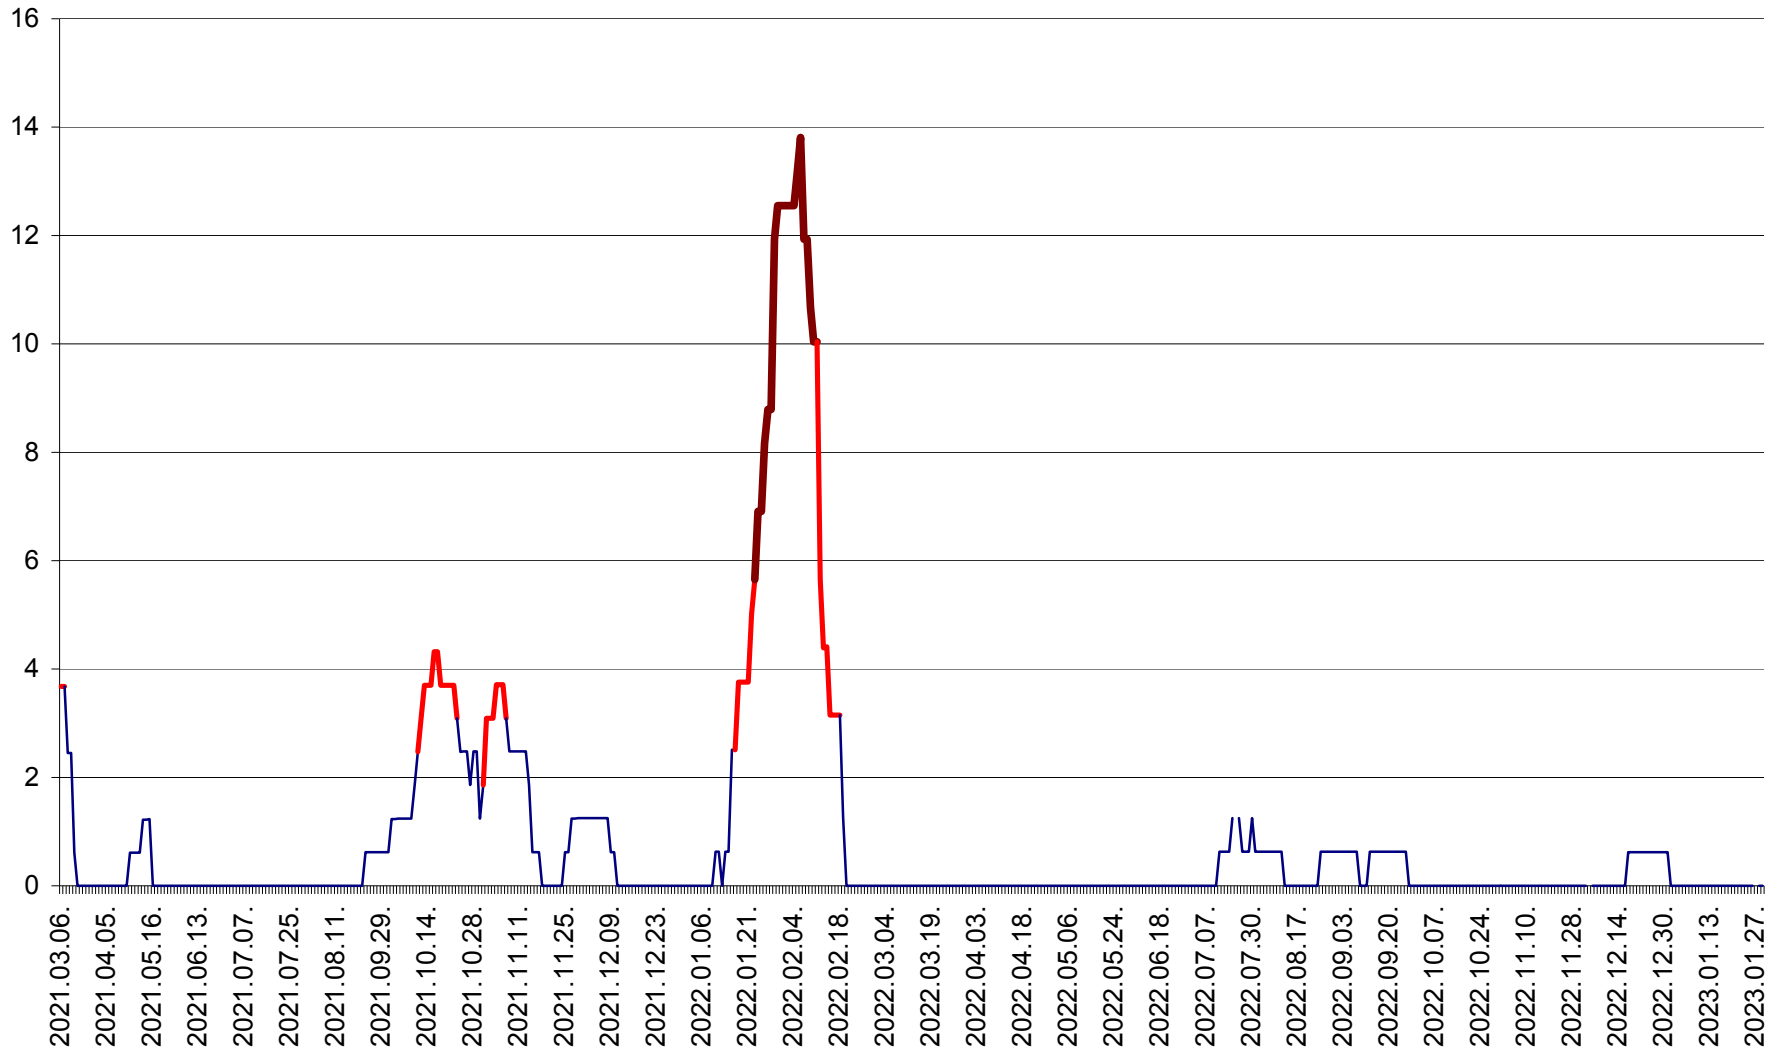

PLĂIEȘII DE JOS - Evoluția incidenței cumulate pe 14 zile la ‰ de locuitori
2021.03.07. - 2023.01.29.

PORUMBENI - Evolutia incidentei cumulate pe 14 zile la ‰ de locuitori
2021.03.07. - 2023.01.29.

PRAID - Evolutia incidentei cumulate pe 14 zile la ‰ de locuitori
2021.03.07. - 2023.01.29.

RACU - Evolutia incidentei cumulate pe 14 zile la ‰ de locuitori
2021.03.07. - 2023.01.29.

REMETEA - Evolutia incidentei cumulate pe 14 zile la ‰ de locuitori
2021.03.07. - 2023.01.29.

SĂCEL - Evolutia incidentei cumulate pe 14 zile la ‰ de locuitori
2021.03.07. - 2023.01.29.