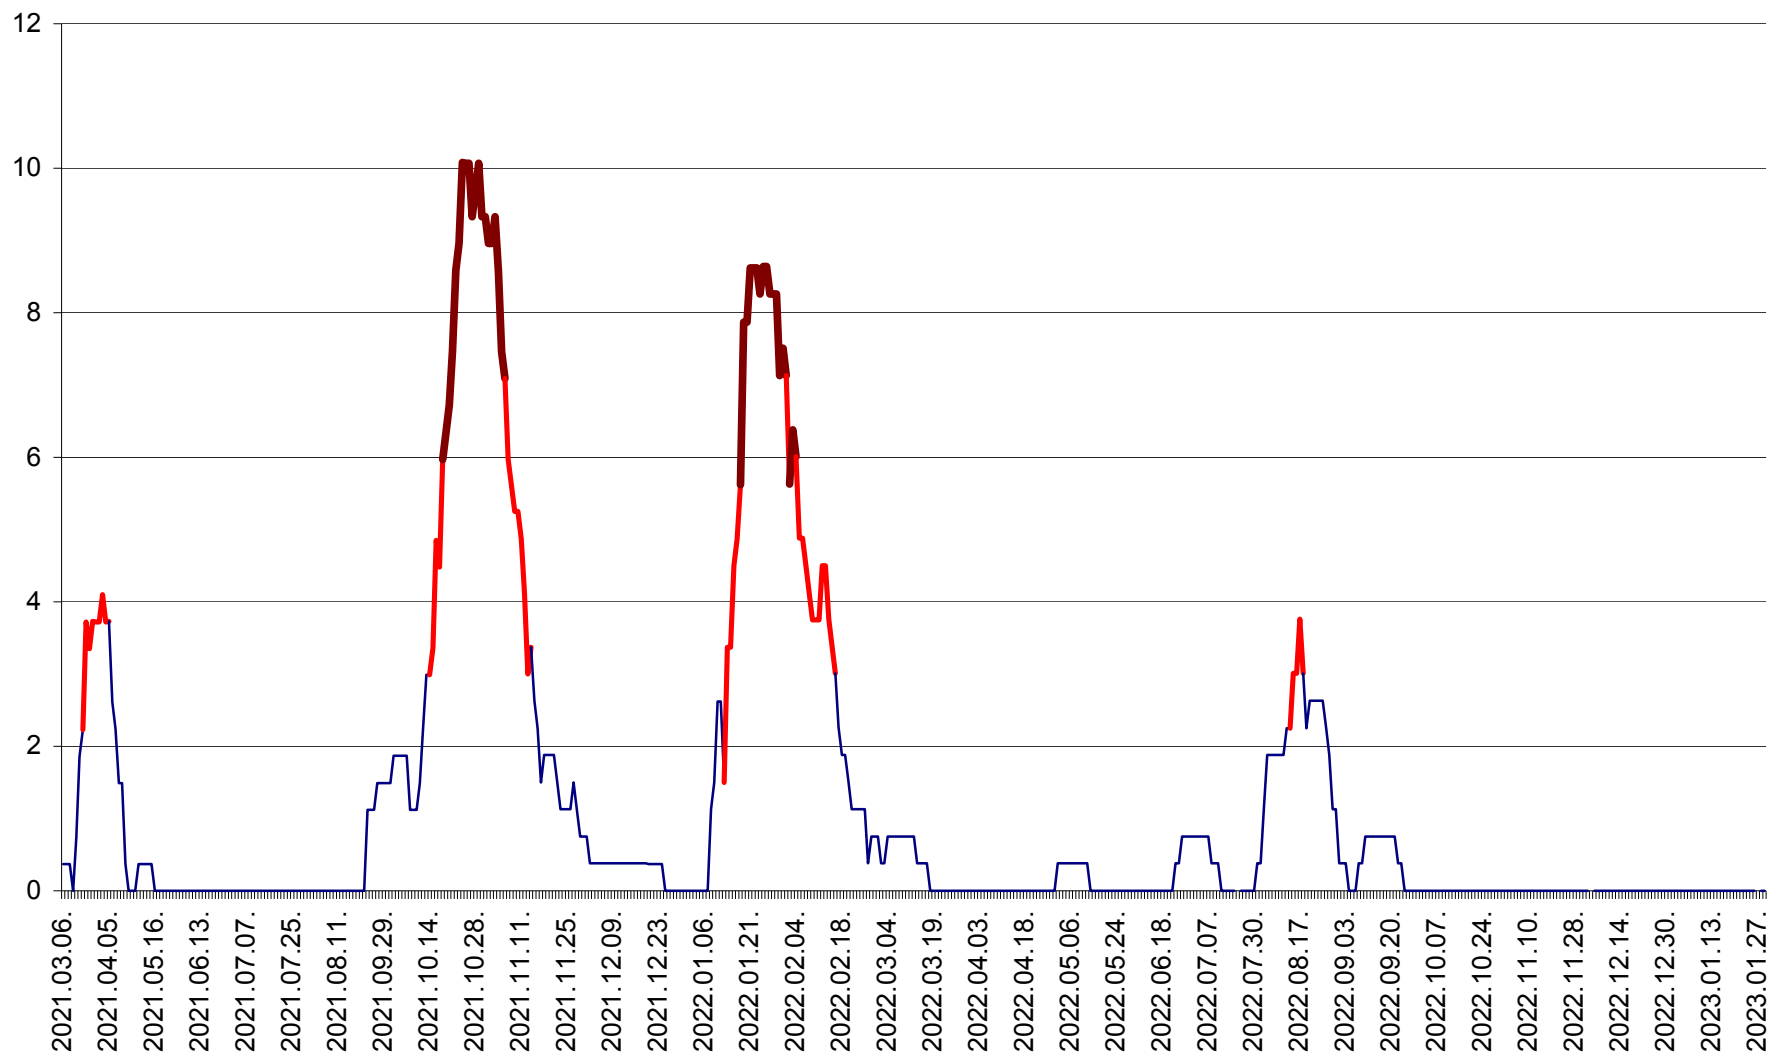

PLĂIEȘII DE JOS - Evoluția incidenței cumulate pe 14 zile la ‰ de locuitori
2021.03.07. - 2023.01.29.

PORUMBENI - Evolutia incidentei cumulate pe 14 zile la ‰ de locuitori
2021.03.07. - 2023.01.29.

PRAID - Evolutia incidentei cumulate pe 14 zile la ‰ de locuitori
2021.03.07. - 2023.01.29.

RACU - Evolutia incidentei cumulate pe 14 zile la ‰ de locuitori
2021.03.07. - 2023.01.29.

REMETEA - Evolutia incidentei cumulate pe 14 zile la ‰ de locuitori
2021.03.07. - 2023.01.29.

SĂCEL - Evolutia incidentei cumulate pe 14 zile la ‰ de locuitori
2021.03.07. - 2023.01.29.

SÂNCRĂIENI - Evolutia incidentei cumulate pe 14 zile la ‰ de locuitori
2021.03.07. - 2023.01.29.

SÂNDOMINIC - Evolutia incidentei cumulate pe 14 zile la ‰ de locuitori
2021.03.07. - 2023.01.29.

SÂNMARTIN - Evolutia incidentei cumulate pe 14 zile la ‰ de locuitori
2021.03.07. - 2023.01.29.