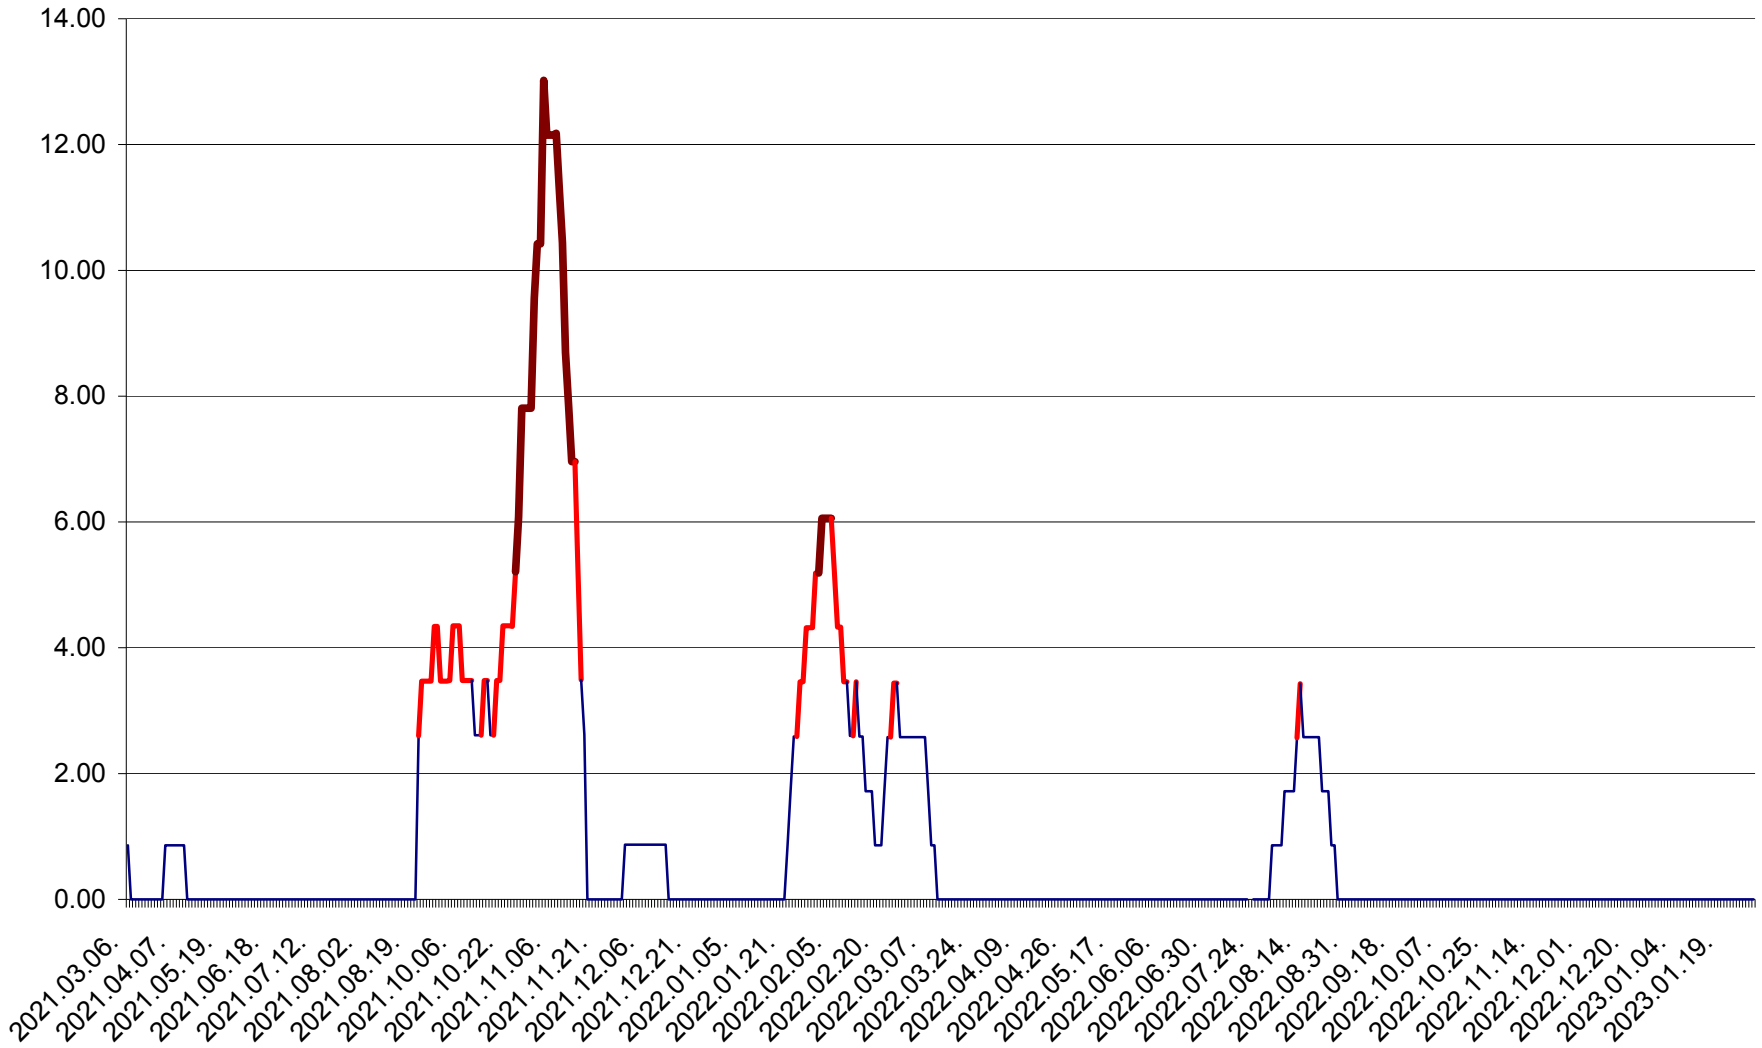

VĂRȘAG - Evolutia incidentei cumulate pe 14 zile la ‰ de locuitori
2021.03.07. - 2023.01.29.