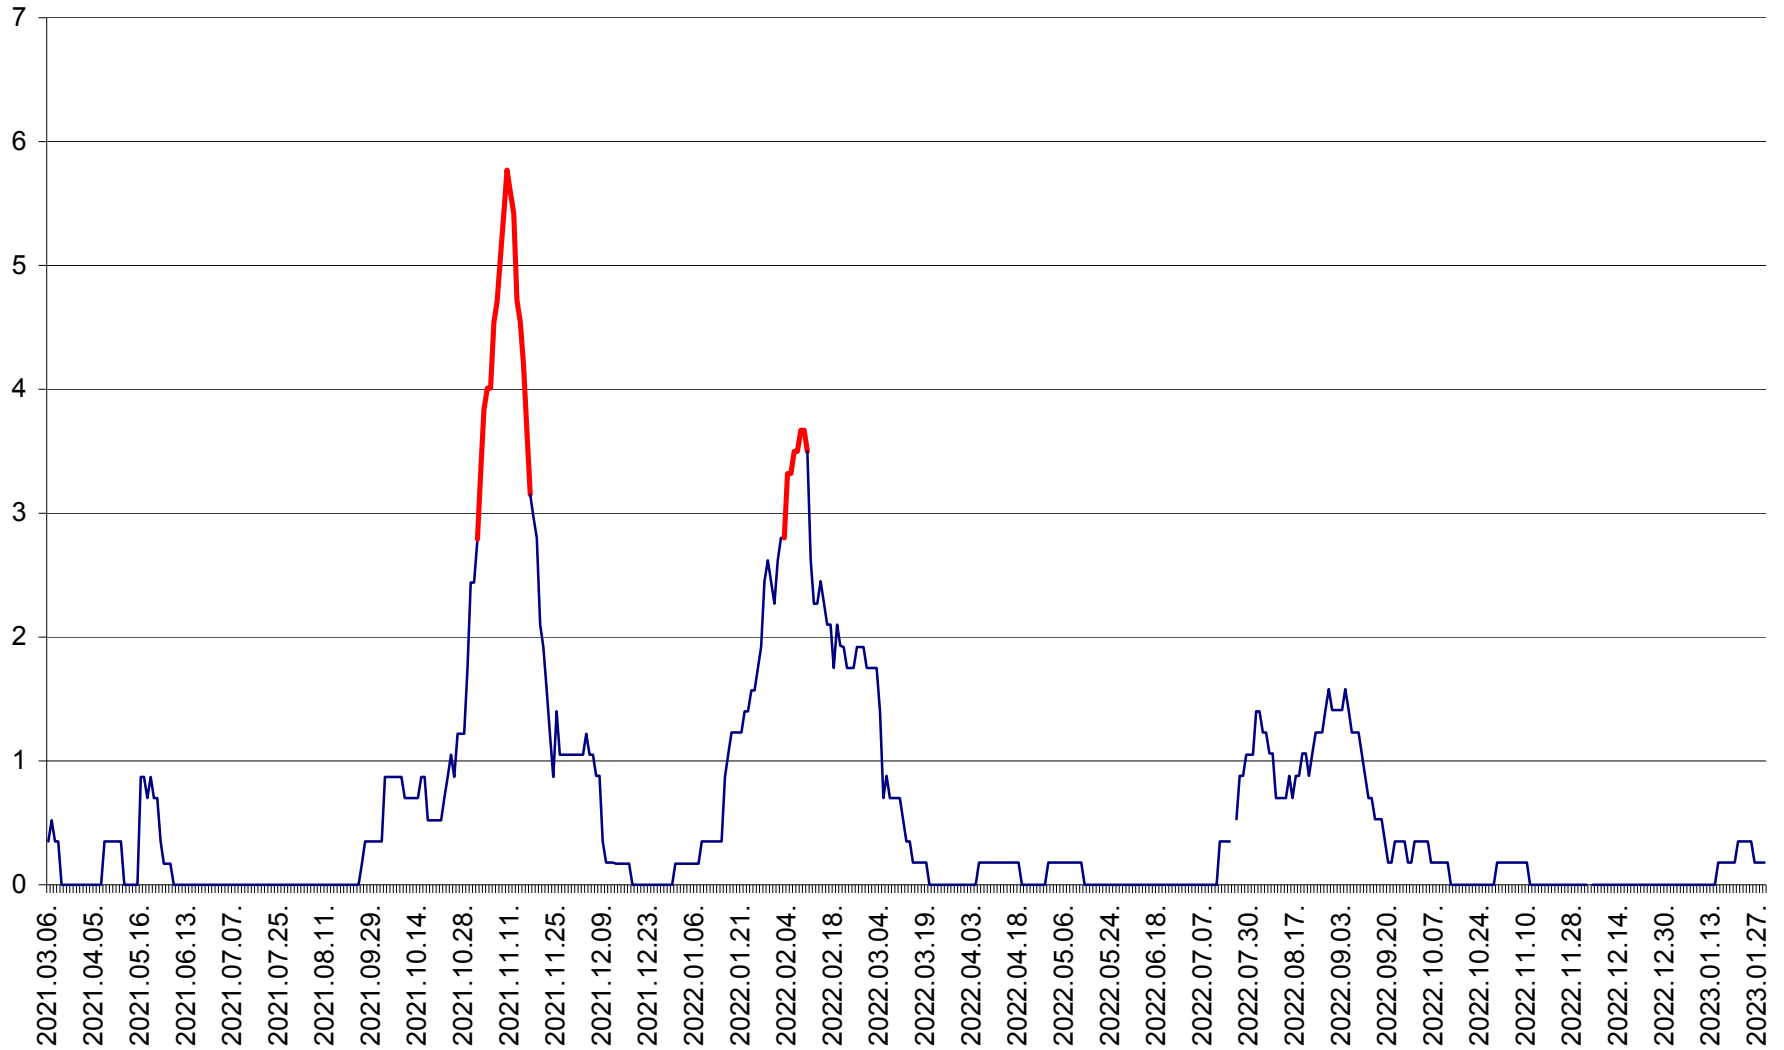

ORAȘ BĂLAN - Evoluția incidenței cumulate pe 14 zile la ‰ de locuitori
2021.03.07. - 2023.01.29.

BILBOR - Evolutia incidentei cumulate pe 14 zile la ‰ de locuitori
2021.03.07. - 2023.01.29.

ORAȘ BORSEC - Evolutia incidentei cumulate pe 14 zile la ‰ de locuitori
2021.03.07. - 2023.01.29.

CORBU - Evolutia incidentei cumulate pe 14 zile la ‰ de locuitori
2021.03.07. - 2023.01.29.

CORUND - Evolutia incidentei cumulate pe 14 zile la ‰ de locuitori
2021.03.07. - 2023.01.29.

COZMENI - Evolutia incidentei cumulate pe 14 zile la ‰ de locuitori
2021.03.07. - 2023.01.29.

ORAȘ CRISTURU SECUIESC - Evolutia incidentei cumulate pe 14 zile la ‰ de locuitori
2021.03.07. - 2023.01.29.

DĂNEȘTI - Evolutia incidentei cumulate pe 14 zile la ‰ de locuitori
2021.03.07. - 2023.01.29.

DÂRJIU - Evolutia incidentei cumulate pe 14 zile la ‰ de locuitori
2021.03.07. - 2023.01.29.

DEALU - Evolutia incidentei cumulate pe 14 zile la ‰ de locuitori
2021.03.07. - 2023.01.29.

DITRĂU - Evolutia incidentei cumulate pe 14 zile la ‰ de locuitori
2021.03.07. - 2023.01.29.