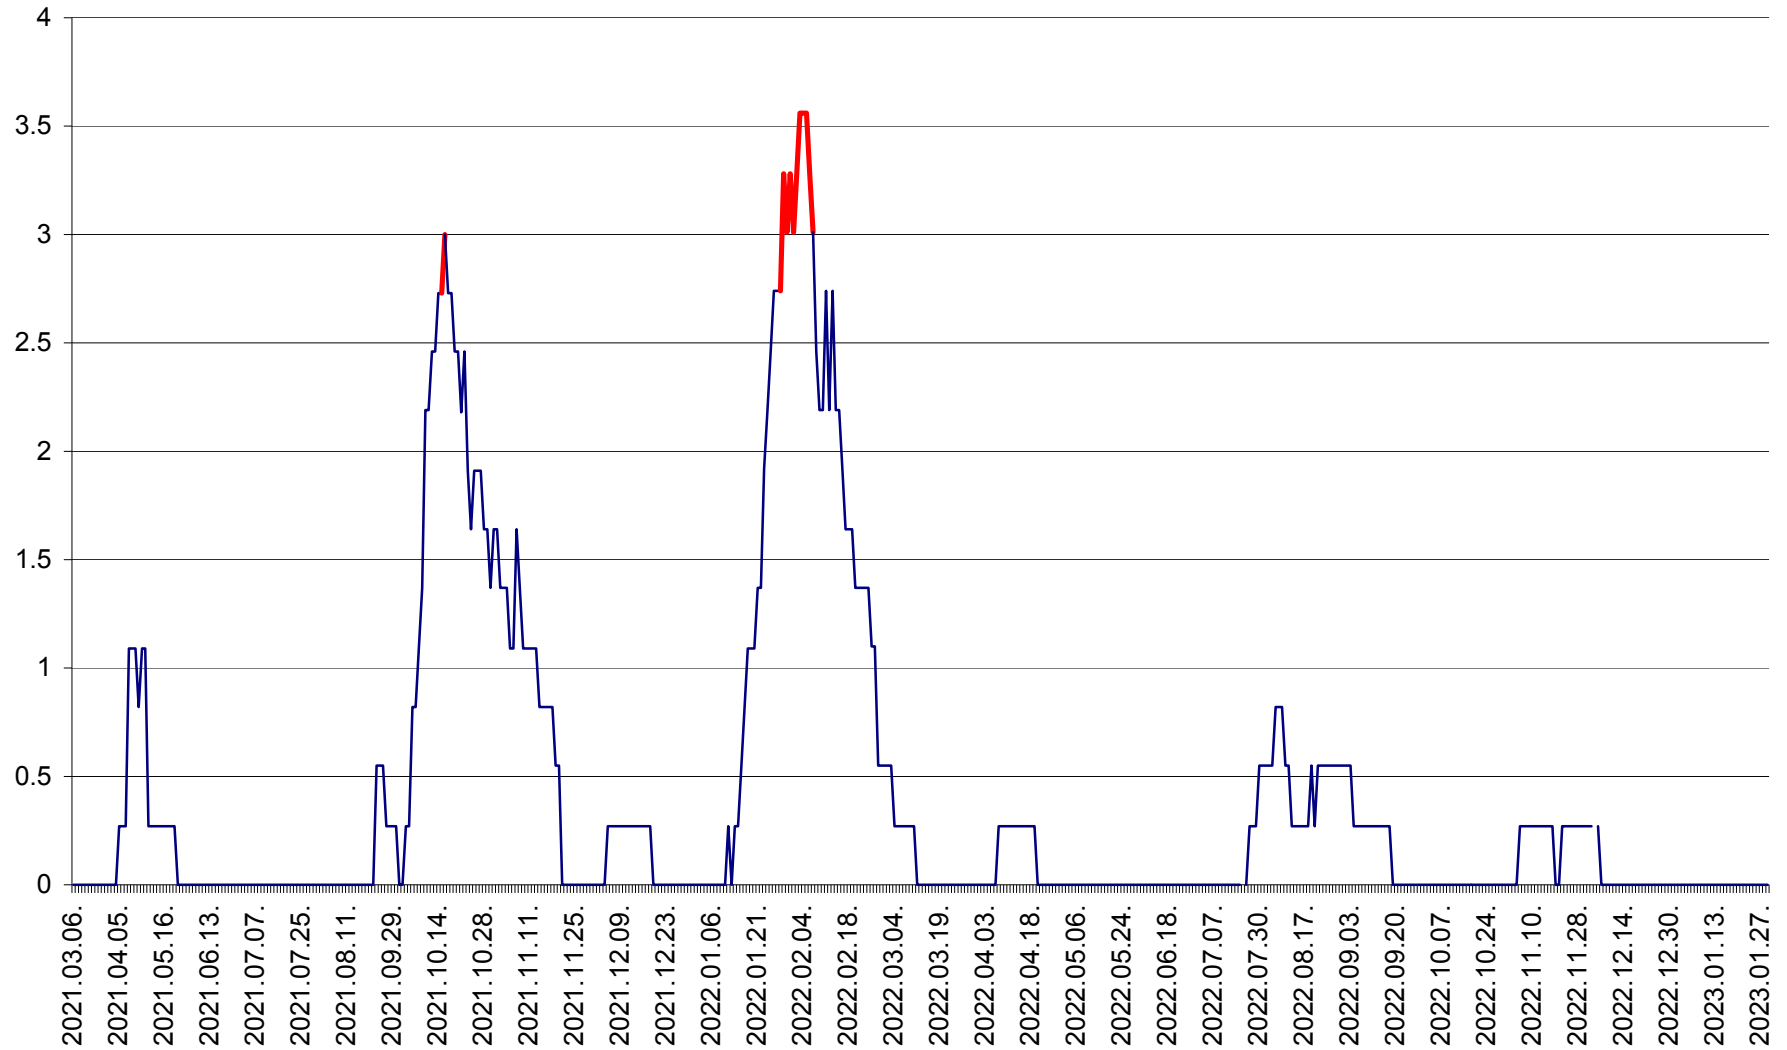

FELICENI - Evolutia incidentei cumulate pe 14 zile la ‰ de locuitori
2021.03.07. - 2023.01.29.

FRUMOASA - Evolutia incidentei cumulate pe 14 zile la ‰ de locuitori
2021.03.07. - 2023.01.29.

GĂLĂUȚAȘ - Evoluția incidenței cumulate pe 14 zile la ‰ de locuitori
2021.03.07. - 2023.01.29.

MUNICIPIUL GHEORGHENI - Evolutia incidentei cumulate pe 14 zile la ‰ de locuitori
2021.03.07. - 2023.01.29.

JOSENI - Evolutia incidentei cumulate pe 14 zile la ‰ de locuitori
2021.03.07. - 2023.01.29.

LĂZAREA - Evolutia incidentei cumulate pe 14 zile la % de locuitori
2021.03.07. - 2023.01.29.

LELICENI - Evolutia incidentei cumulate pe 14 zile la ‰ de locuitori
2021.03.07. - 2023.01.29.

LUETA - Evolutia incidentei cumulate pe 14 zile la ‰ de locuitori
2021.03.07. - 2023.01.29.

LUNCA DE JOS - Evolutia incidentei cumulate pe 14 zile la ‰ de locuitori
2021.03.07. - 2023.01.29.