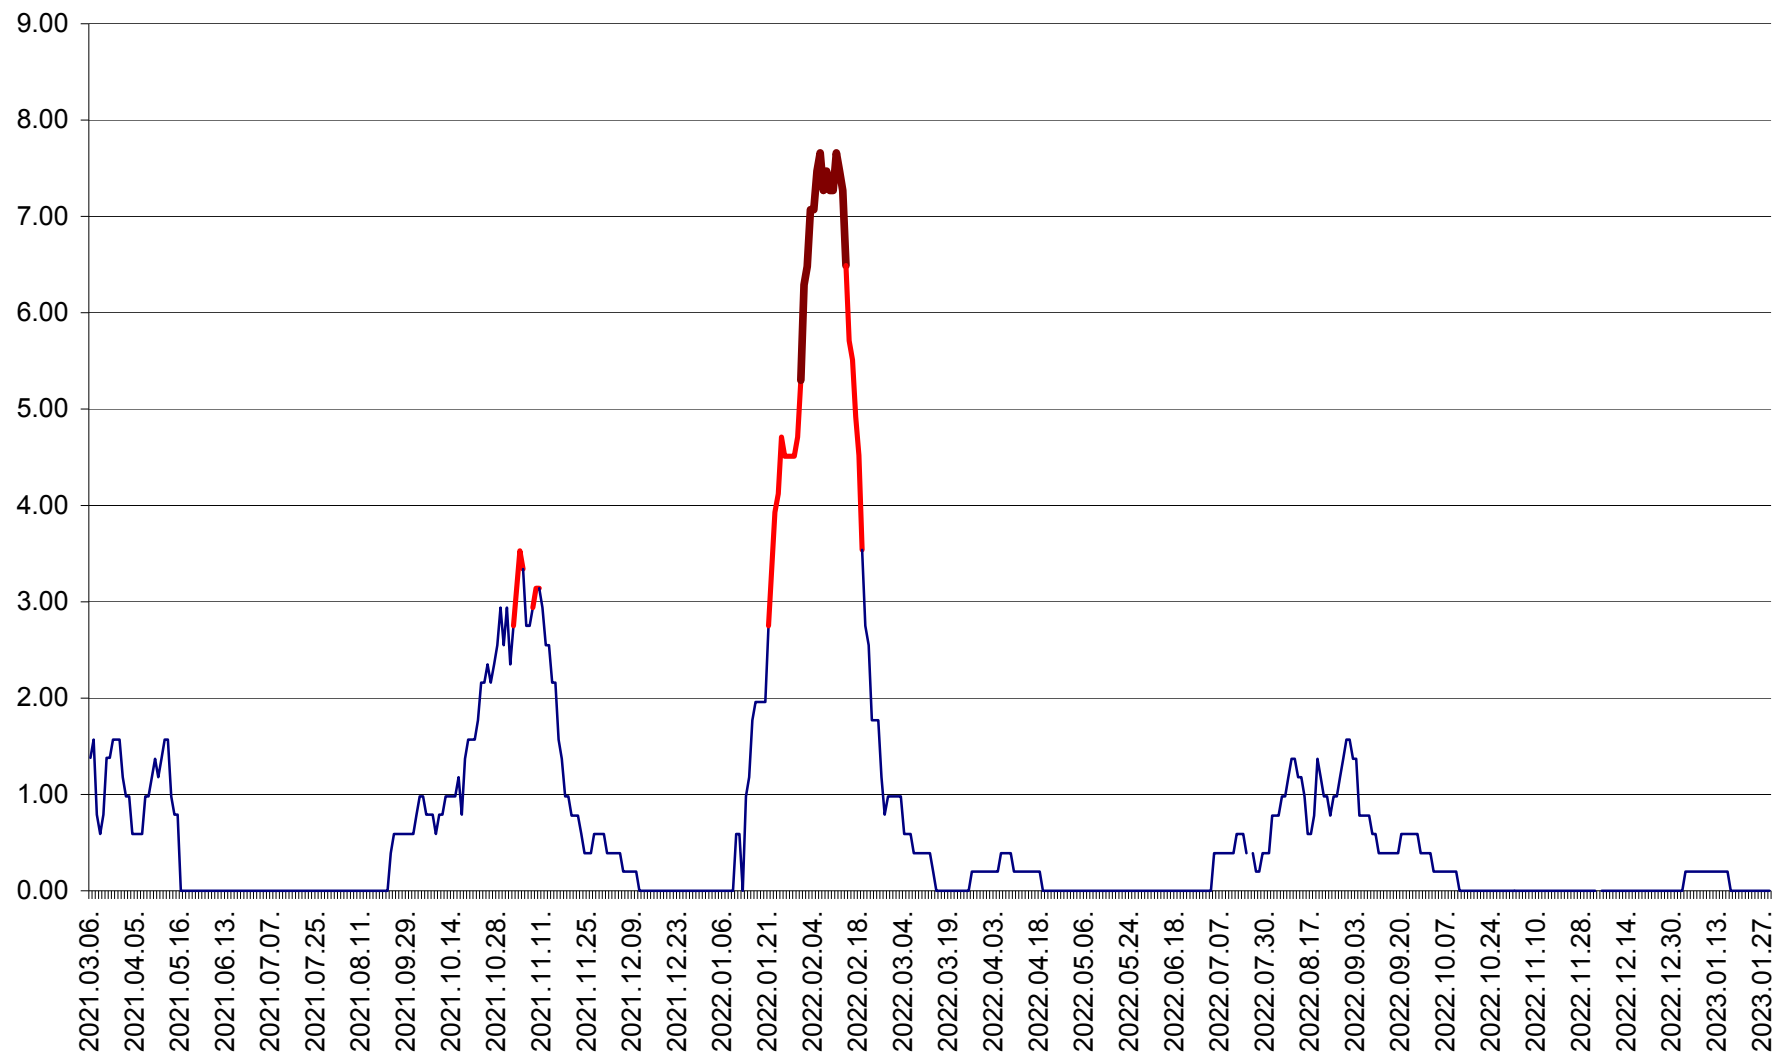

ORAȘ BĂLAN - Evoluția incidenței cumulate pe 14 zile la ‰ de locuitori
2021.03.07. - 2023.01.29.

BILBOR - Evolutia incidentei cumulate pe 14 zile la ‰ de locuitori
2021.03.07. - 2023.01.29.

ORAȘ BORSEC - Evolutia incidentei cumulate pe 14 zile la ‰ de locuitori
2021.03.07. - 2023.01.29.

BRĂDEȘTI - Evolutia incidentei cumulate pe 14 zile la ‰ de locuitori
2021.03.07. - 2023.01.29.

CĂPÂLNIȚA - Evoluția incidenței cumulate pe 14 zile la ‰ de locuitori
2021.03.07. - 2023.01.29.

CÂRȚA - Evolutia incidentei cumulate pe 14 zile la ‰ de locuitori
2021.03.07. - 2023.01.29.

CICEU - Evolutia incidentei cumulate pe 14 zile la ‰ de locuitori
2021.03.07. - 2023.01.29.

CIUCSÂNGEORGIU - Evolutia incidentei cumulate pe 14 zile la ‰ de locuitori
2021.03.07. - 2023.01.29.

CIUMANI - Evolutia incidentei cumulate pe 14 zile la ‰ de locuitori
2021.03.07. - 2023.01.29.

CORBU - Evolutia incidentei cumulate pe 14 zile la ‰ de locuitori
2021.03.07. - 2023.01.29.

CORUND - Evolutia incidentei cumulate pe 14 zile la ‰ de locuitori
2021.03.07. - 2023.01.29.

COZMENI - Evolutia incidentei cumulate pe 14 zile la ‰ de locuitori
2021.03.07. - 2023.01.29.