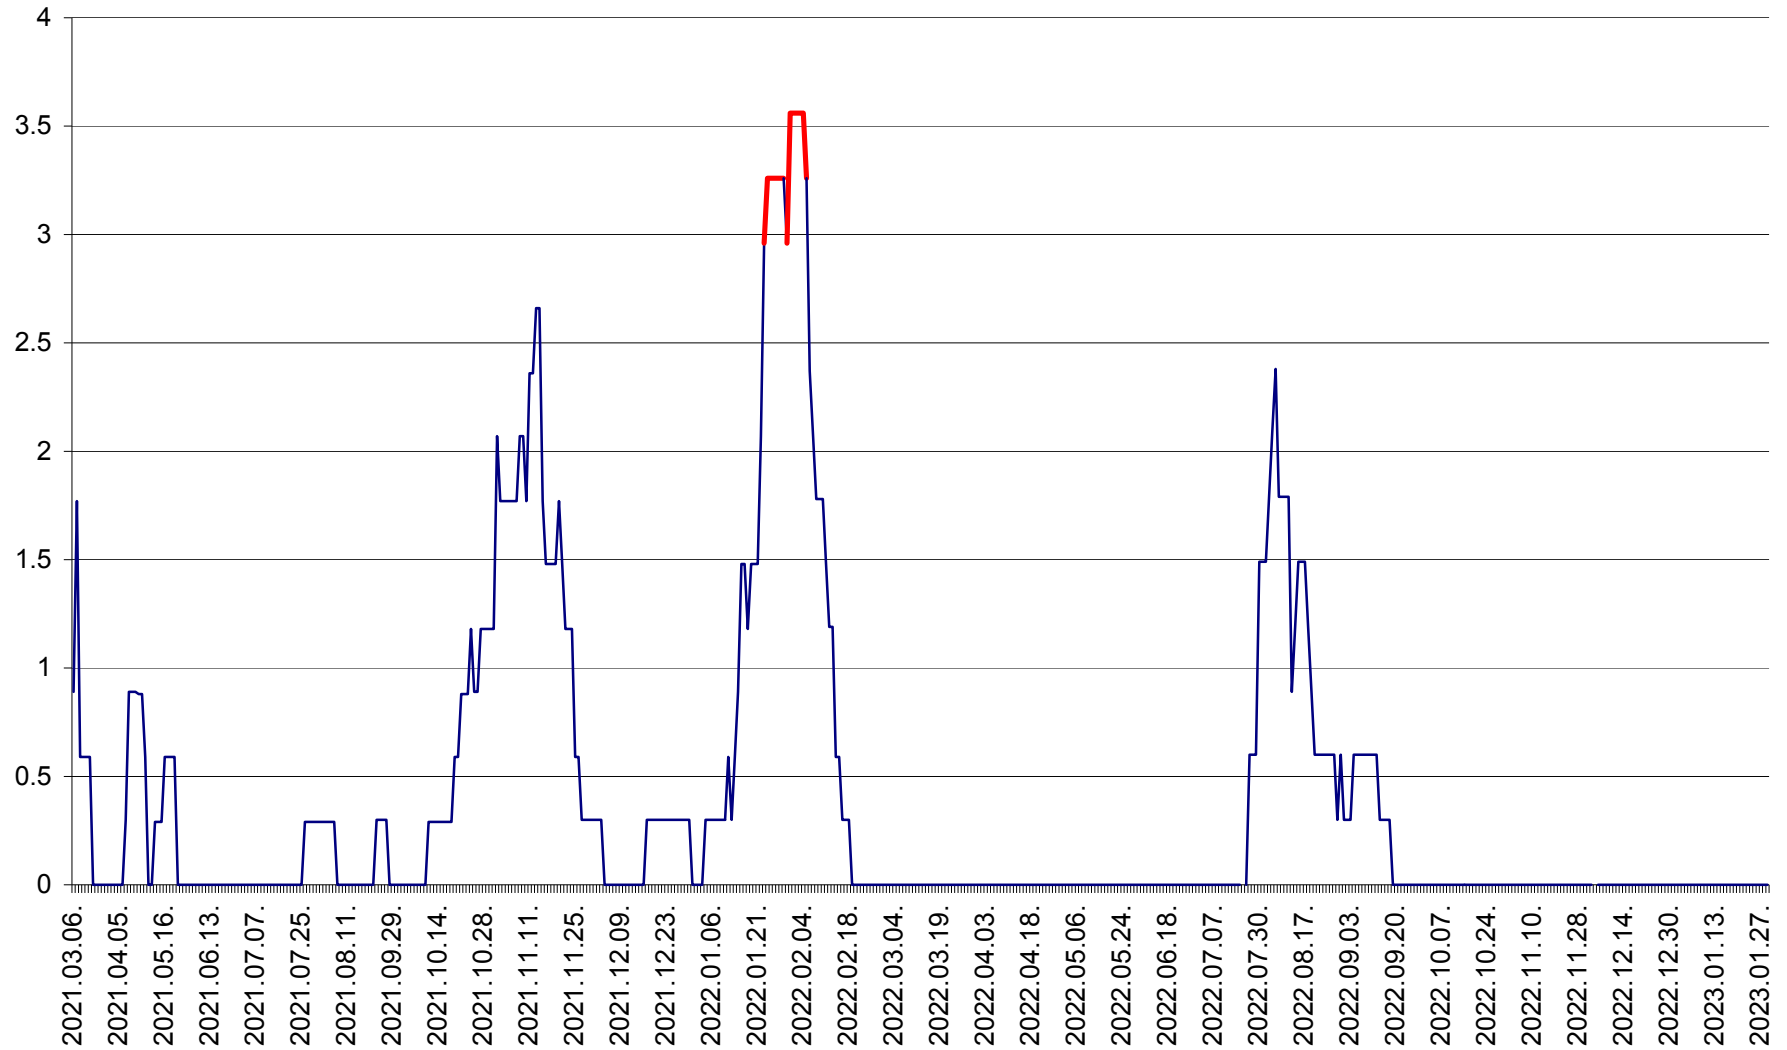

MUNICIPIUL GHEORGHENI - Evolutia incidentei cumulate pe 14 zile la ‰ de locuitori
2021.03.07. - 2023.01.29.

JOSENI - Evolutia incidentei cumulate pe 14 zile la ‰ de locuitori
2021.03.07. - 2023.01.29.

LĂZAREA - Evolutia incidentei cumulate pe 14 zile la % de locuitori
2021.03.07. - 2023.01.29.

LELICENI - Evolutia incidentei cumulate pe 14 zile la ‰ de locuitori
2021.03.07. - 2023.01.29.

LUETA - Evolutia incidentei cumulate pe 14 zile la ‰ de locuitori
2021.03.07. - 2023.01.29.

LUNCA DE JOS - Evolutia incidentei cumulate pe 14 zile la ‰ de locuitori
2021.03.07. - 2023.01.29.

LUNCA DE SUS - Evolutia incidentei cumulate pe 14 zile la ‰ de locuitori
2021.03.07. - 2023.01.29.

LUPENI - Evolutia incidentei cumulate pe 14 zile la ‰ de locuitori
2021.03.07. - 2023.01.29.

MĂDĂRAȘ - Evolutia incidentei cumulate pe 14 zile la ‰ de locuitori
2021.03.07. - 2023.01.29.