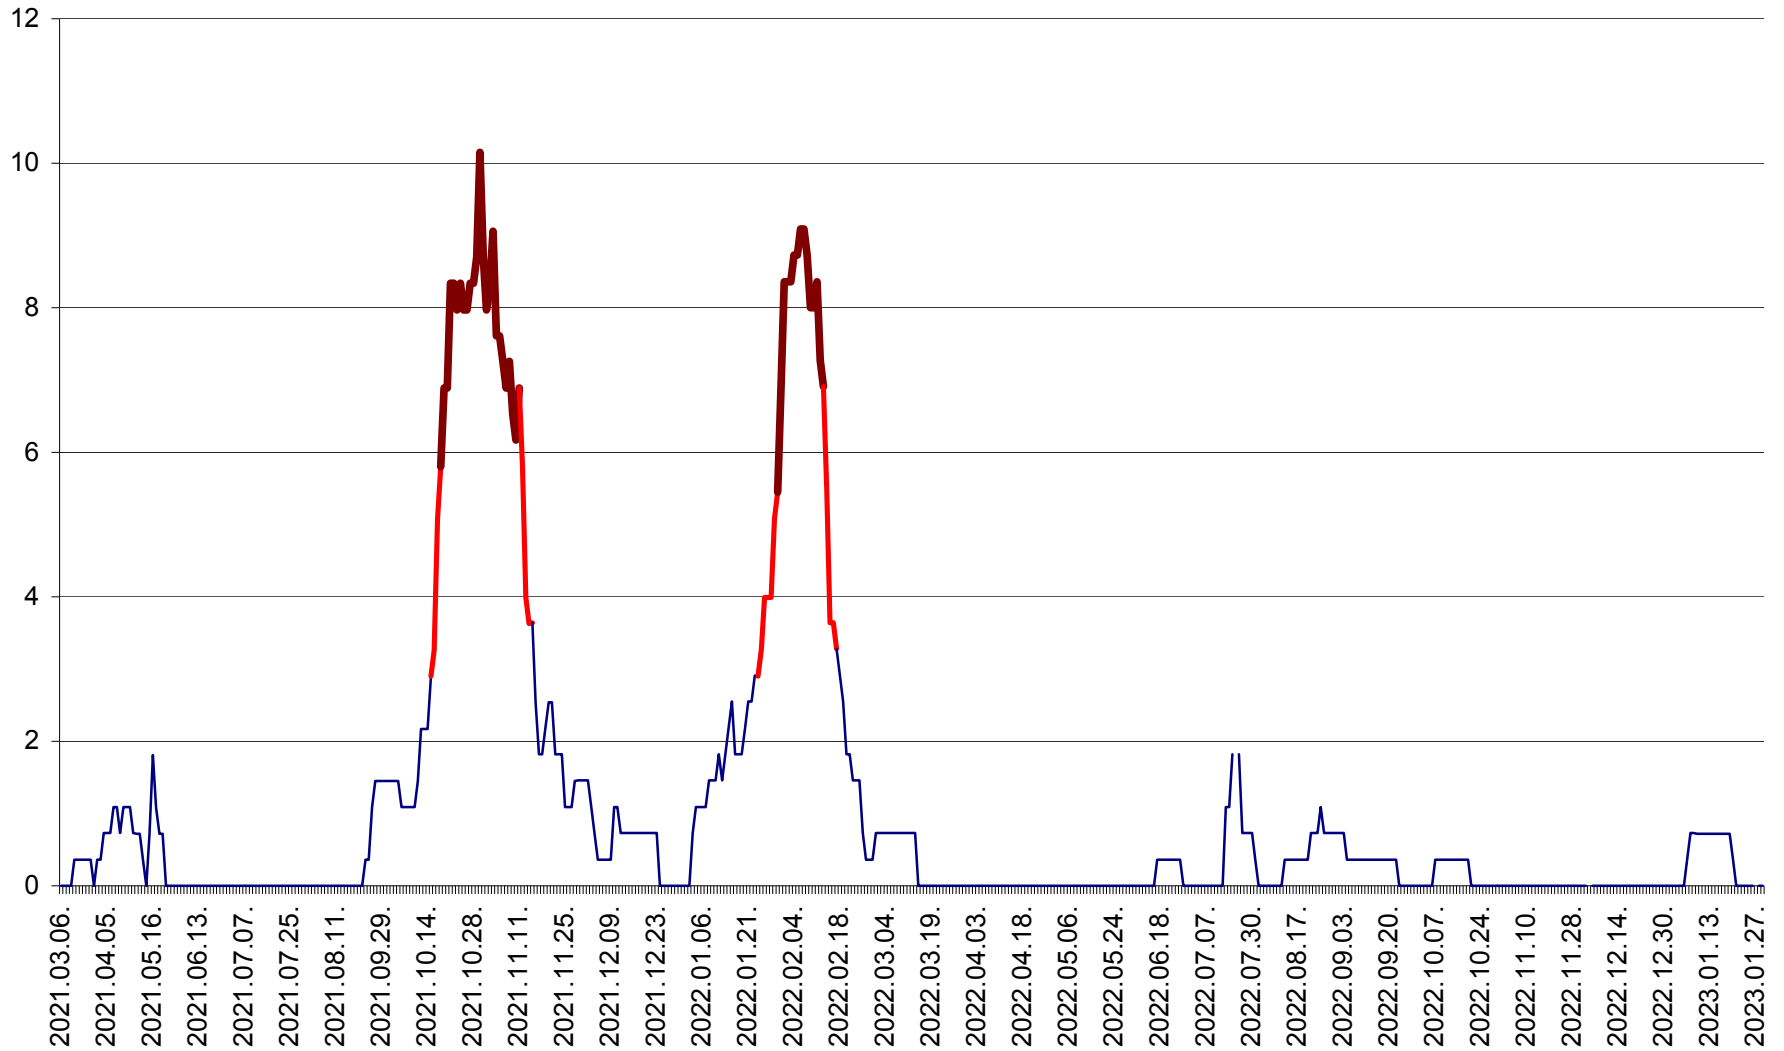

LELICENI - Evolutia incidentei cumulate pe 14 zile la ‰ de locuitori
2021.03.07. - 2023.01.29.

LUETA - Evolutia incidentei cumulate pe 14 zile la ‰ de locuitori
2021.03.07. - 2023.01.29.

LUNCA DE JOS - Evolutia incidentei cumulate pe 14 zile la ‰ de locuitori
2021.03.07. - 2023.01.29.

MĂRTINIȘ - Evolutia incidentei cumulate pe 14 zile la ‰ de locuitori
2021.03.07. - 2023.01.29.

MEREȘTI - Evolutia incidentei cumulate pe 14 zile la ‰ de locuitori
2021.03.07. - 2023.01.29.

MUNICIPIUL MIERCUREA-CIUC - Evolutia incidentei cumulate pe 14 zile la ‰ de locuitori
2021.03.07. - 2023.01.29.

MIHĂILENI - Evolutia incidentei cumulate pe 14 zile la ‰ de locuitori
2021.03.07. - 2023.01.29.

MUGENI - Evolutia incidentei cumulate pe 14 zile la ‰ de locuitori
2021.03.07. - 2023.01.29.

OCLAND - Evolutia incidentei cumulate pe 14 zile la ‰ de locuitori
2021.03.07. - 2023.01.29.