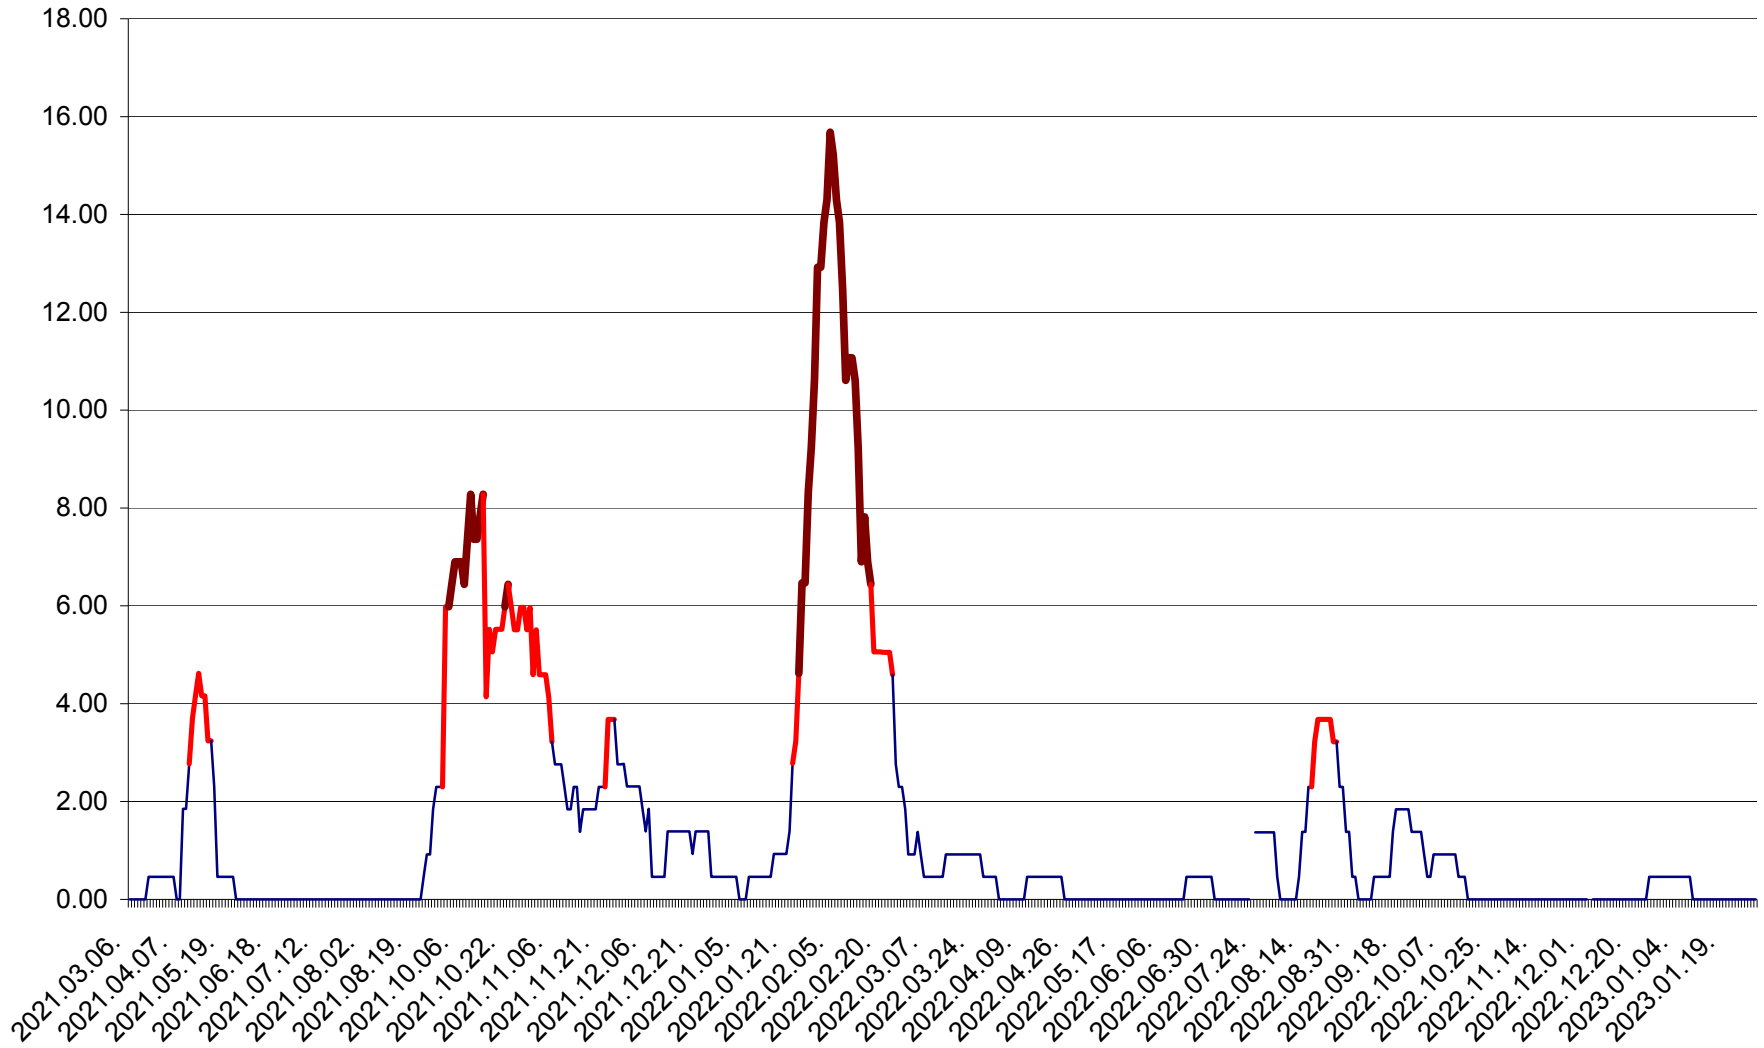

ATID - Evolutia incidentei cumulate pe 14 zile la % de locuitori
2021.03.07. - 2023.01.29.

AVRĂMEȘTI - Evolutia incidentei cumulate pe 14 zile la ‰ de locuitori
2021.03.07. - 2023.01.29.

ORAȘ BĂILE TUȘNAD - Evoluția incidenței cumulate pe 14 zile la ‰ de locuitori
2021.03.07. - 2023.01.29.

ORAȘ BĂLAN - Evoluția incidenței cumulate pe 14 zile la ‰ de locuitori
2021.03.07. - 2023.01.29.

BILBOR - Evolutia incidentei cumulate pe 14 zile la ‰ de locuitori
2021.03.07. - 2023.01.29.

ORAȘ BORSEC - Evolutia incidentei cumulate pe 14 zile la ‰ de locuitori
2021.03.07. - 2023.01.29.

BRĂDEȘTI - Evolutia incidentei cumulate pe 14 zile la ‰ de locuitori
2021.03.07. - 2023.01.29.

CĂPÂLNIȚA - Evoluția incidenței cumulate pe 14 zile la ‰ de locuitori
2021.03.07. - 2023.01.29.

CÂRȚA - Evolutia incidentei cumulate pe 14 zile la ‰ de locuitori
2021.03.07. - 2023.01.29.

CICEU - Evolutia incidentei cumulate pe 14 zile la ‰ de locuitori
2021.03.07. - 2023.01.29.

CIUCSÂNGEORGIU - Evolutia incidentei cumulate pe 14 zile la ‰ de locuitori
2021.03.07. - 2023.01.29.

CIUMANI - Evolutia incidentei cumulate pe 14 zile la ‰ de locuitori
2021.03.07. - 2023.01.29.