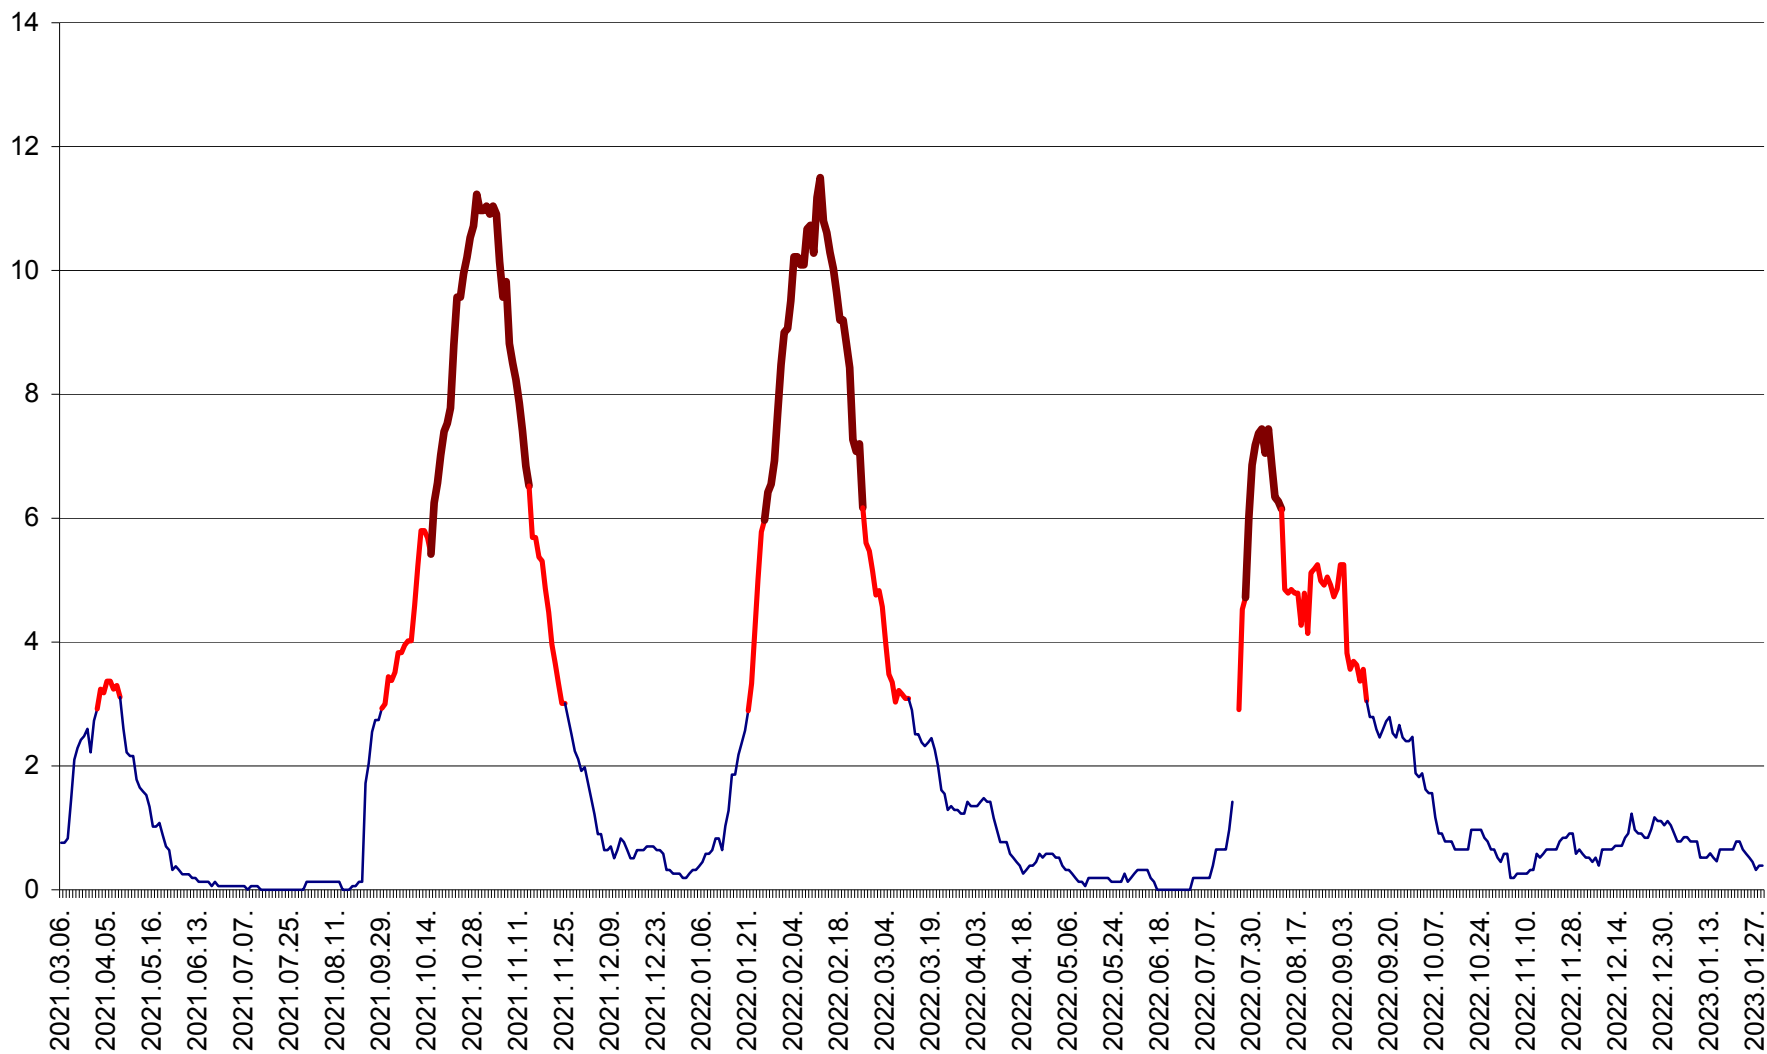

TULGHEȘ - Evolutia incidentei cumulate pe 14 zile la ‰ de locuitori
2021.03.07. - 2023.01.29.