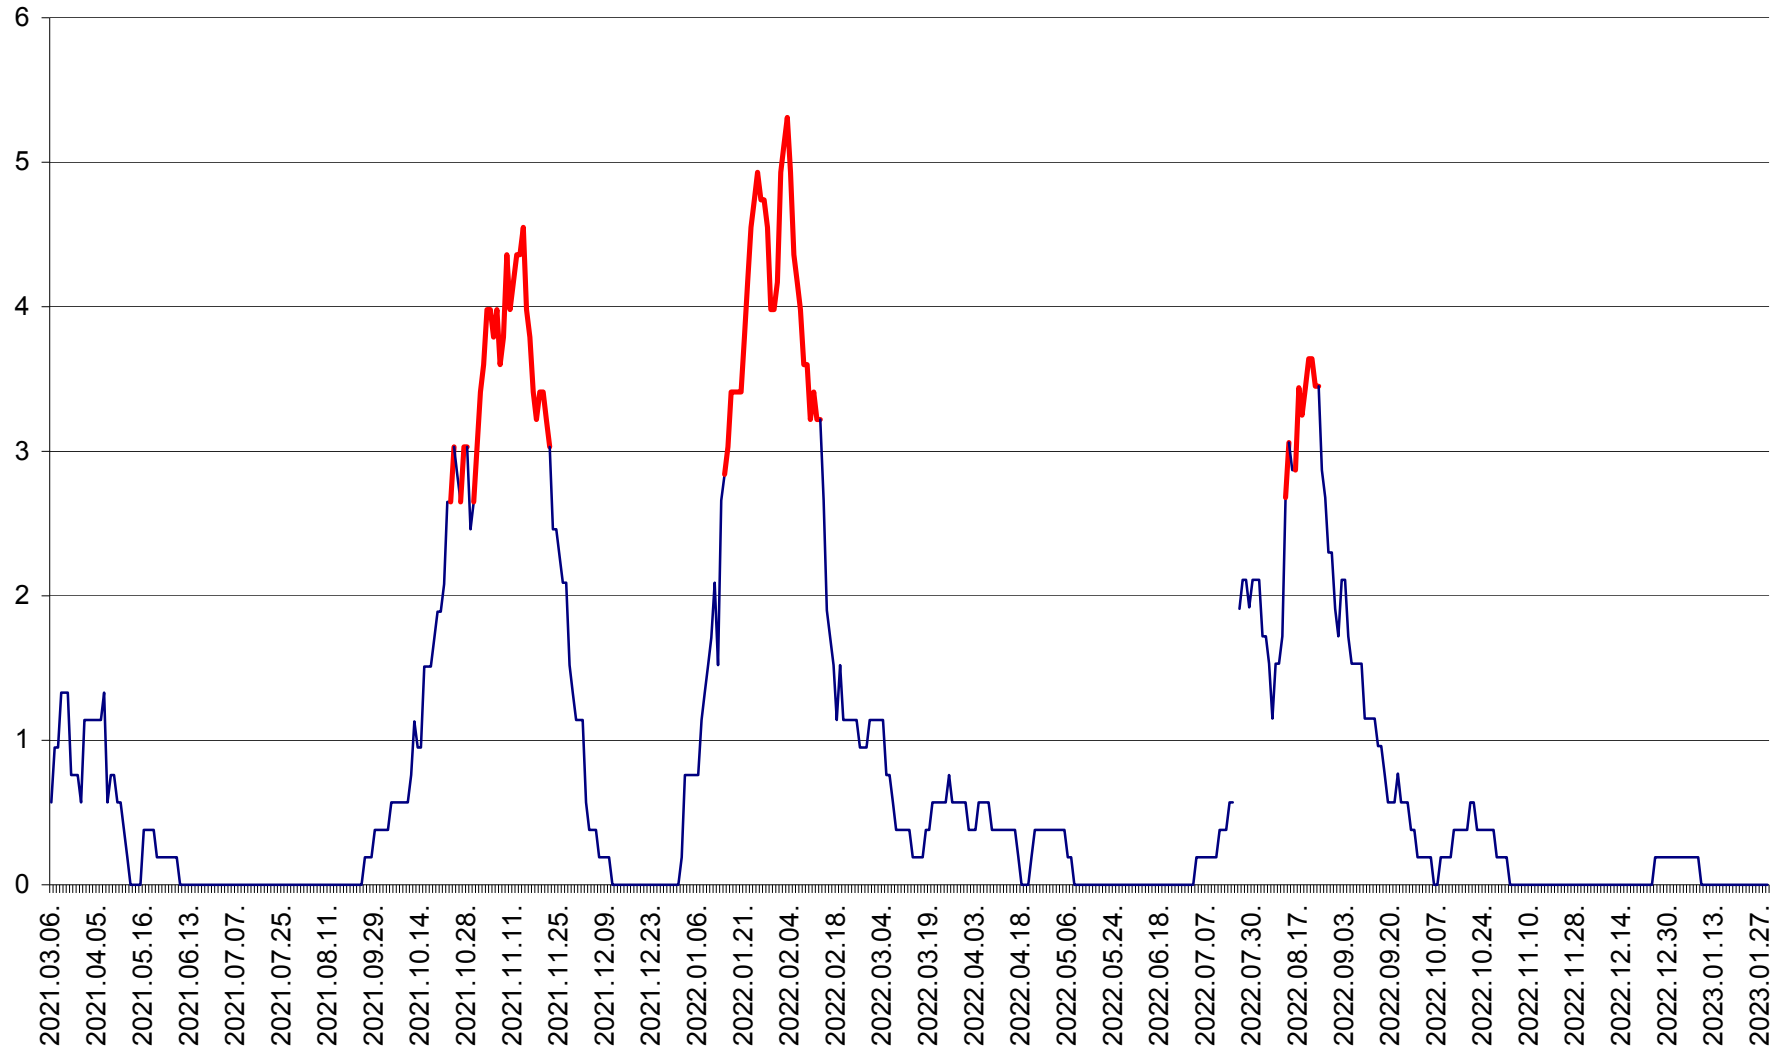

SÂNSIMION - Evolutia incidentei cumulate pe 14 zile la ‰ de locuitori
2021.03.07. - 2023.01.29.

SÂNTIMBRU - Evolutia incidentei cumulate pe 14 zile la ‰ de locuitori
2021.03.07. - 2023.01.29.

SĂRMAȘ - Evolutia incidentei cumulate pe 14 zile la ‰ de locuitori
2021.03.07. - 2023.01.29.

SATU MARE - Evolutia incidentei cumulate pe 14 zile la ‰ de locuitori
2021.03.07. - 2023.01.29.

SECUIENI - Evolutia incidentei cumulate pe 14 zile la ‰ de locuitori
2021.03.07. - 2023.01.29.

SICULENI - Evolutia incidentei cumulate pe 14 zile la ‰ de locuitori
2021.03.07. - 2023.01.29.

ȘIMONEȘTI - Evolutia incidentei cumulate pe 14 zile la ‰ de locuitori
2021.03.07. - 2023.01.29.

SUBCETATE - Evolutia incidentei cumulate pe 14 zile la ‰ de locuitori
2021.03.07. - 2023.01.29.

SUSENI - Evolutia incidentei cumulate pe 14 zile la ‰ de locuitori
2021.03.07. - 2023.01.29.