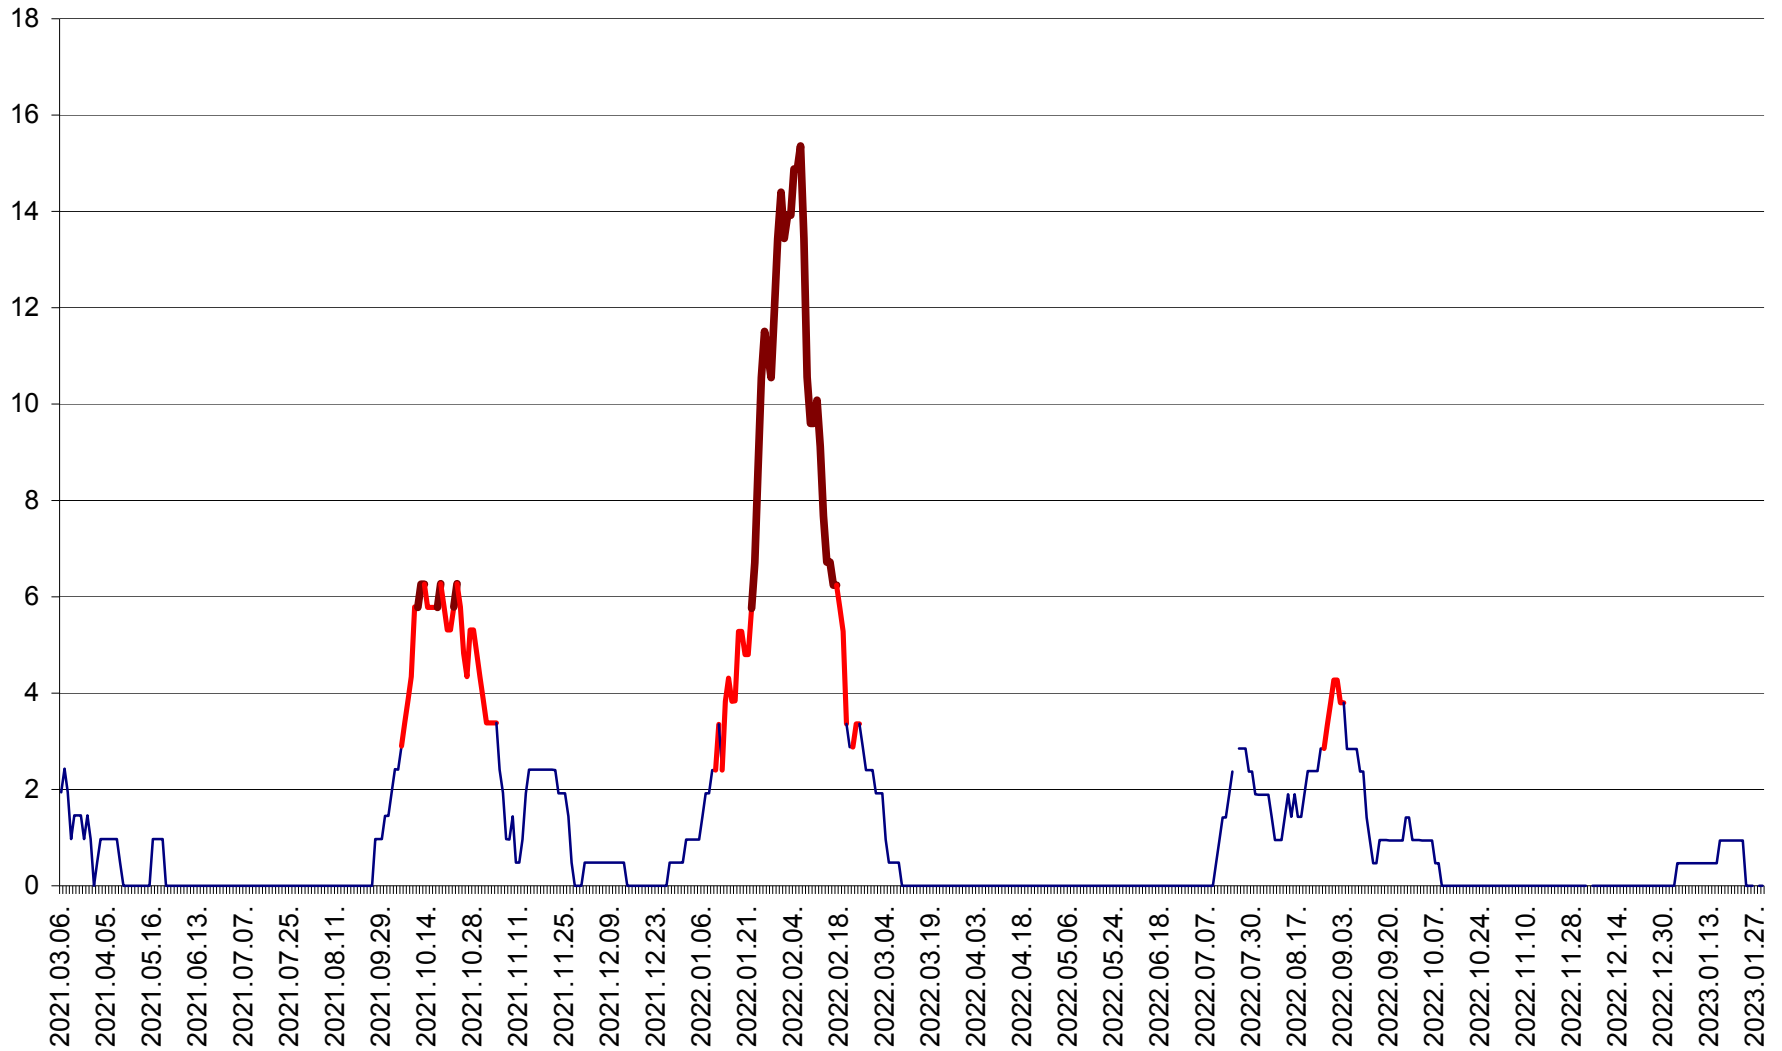

PLĂIEȘII DE JOS - Evoluția incidenței cumulate pe 14 zile la ‰ de locuitori
2021.03.07. - 2023.01.29.