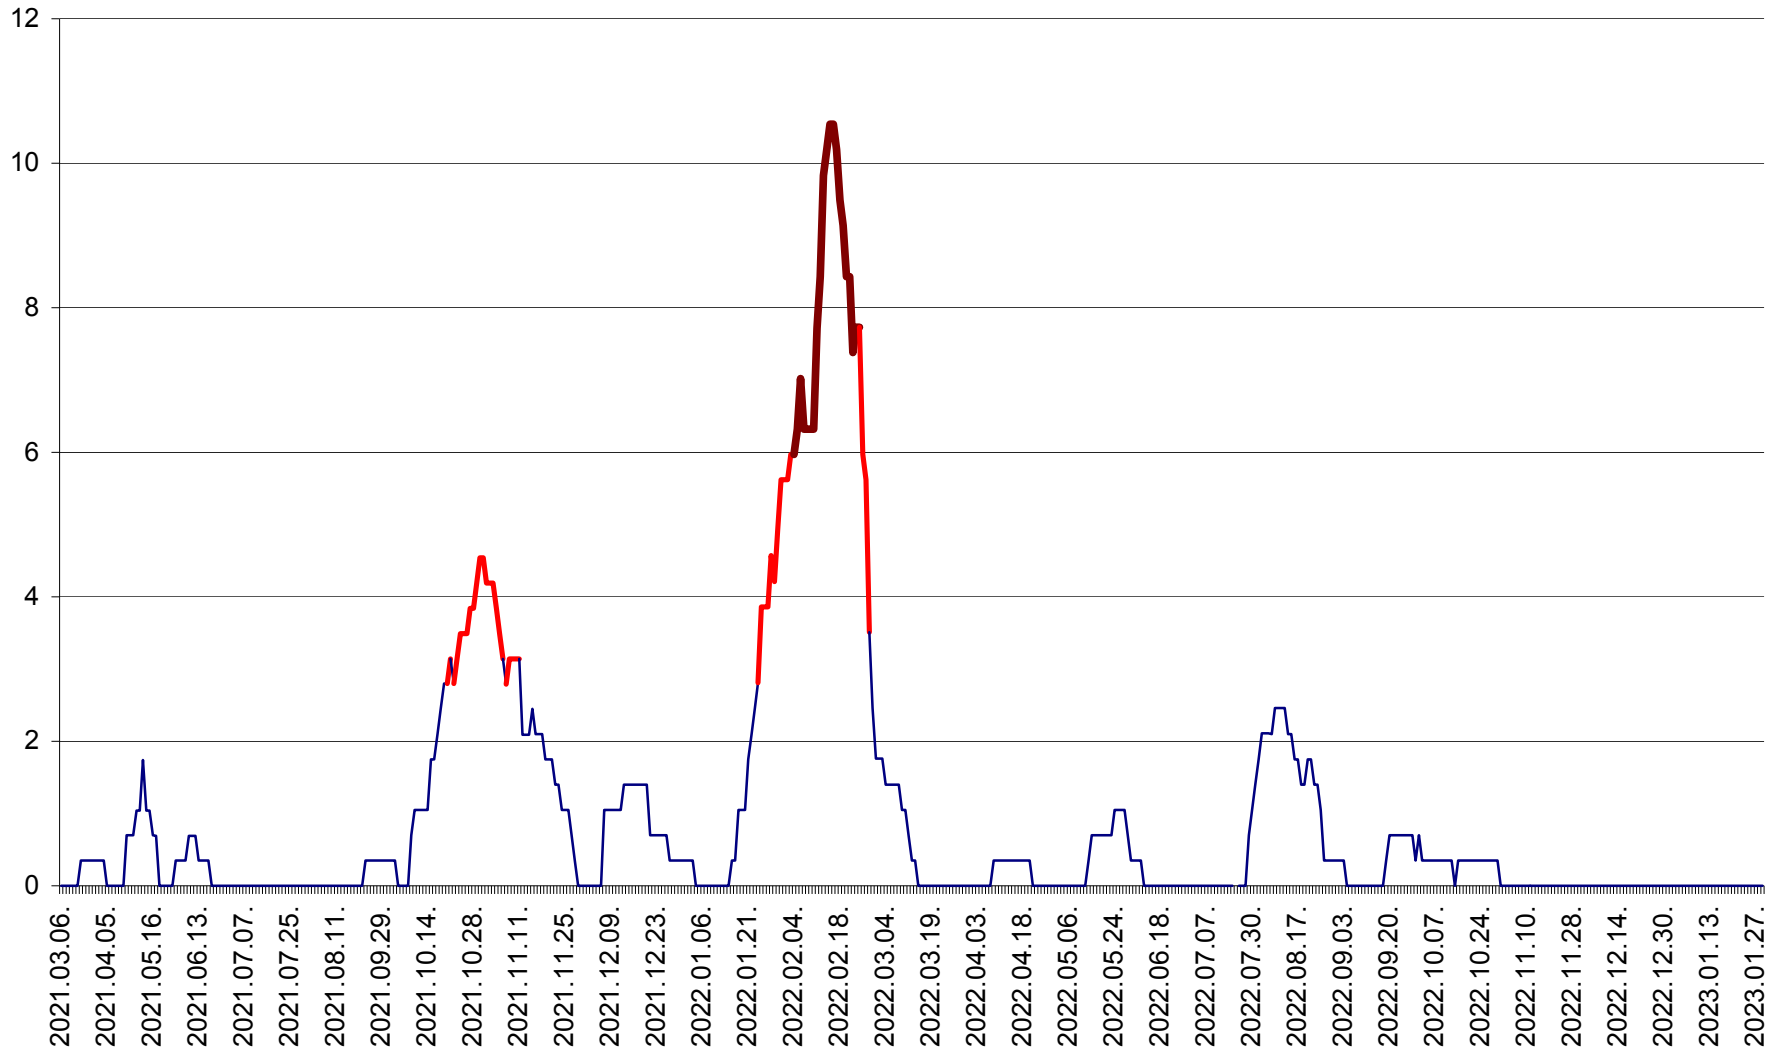

SICULENI - Evolutia incidentei cumulate pe 14 zile la ‰ de locuitori
2021.03.07. - 2023.01.29.

SECUIENI - Evolutia incidentei cumulate pe 14 zile la ‰ de locuitori
2021.03.07. - 2023.01.29.