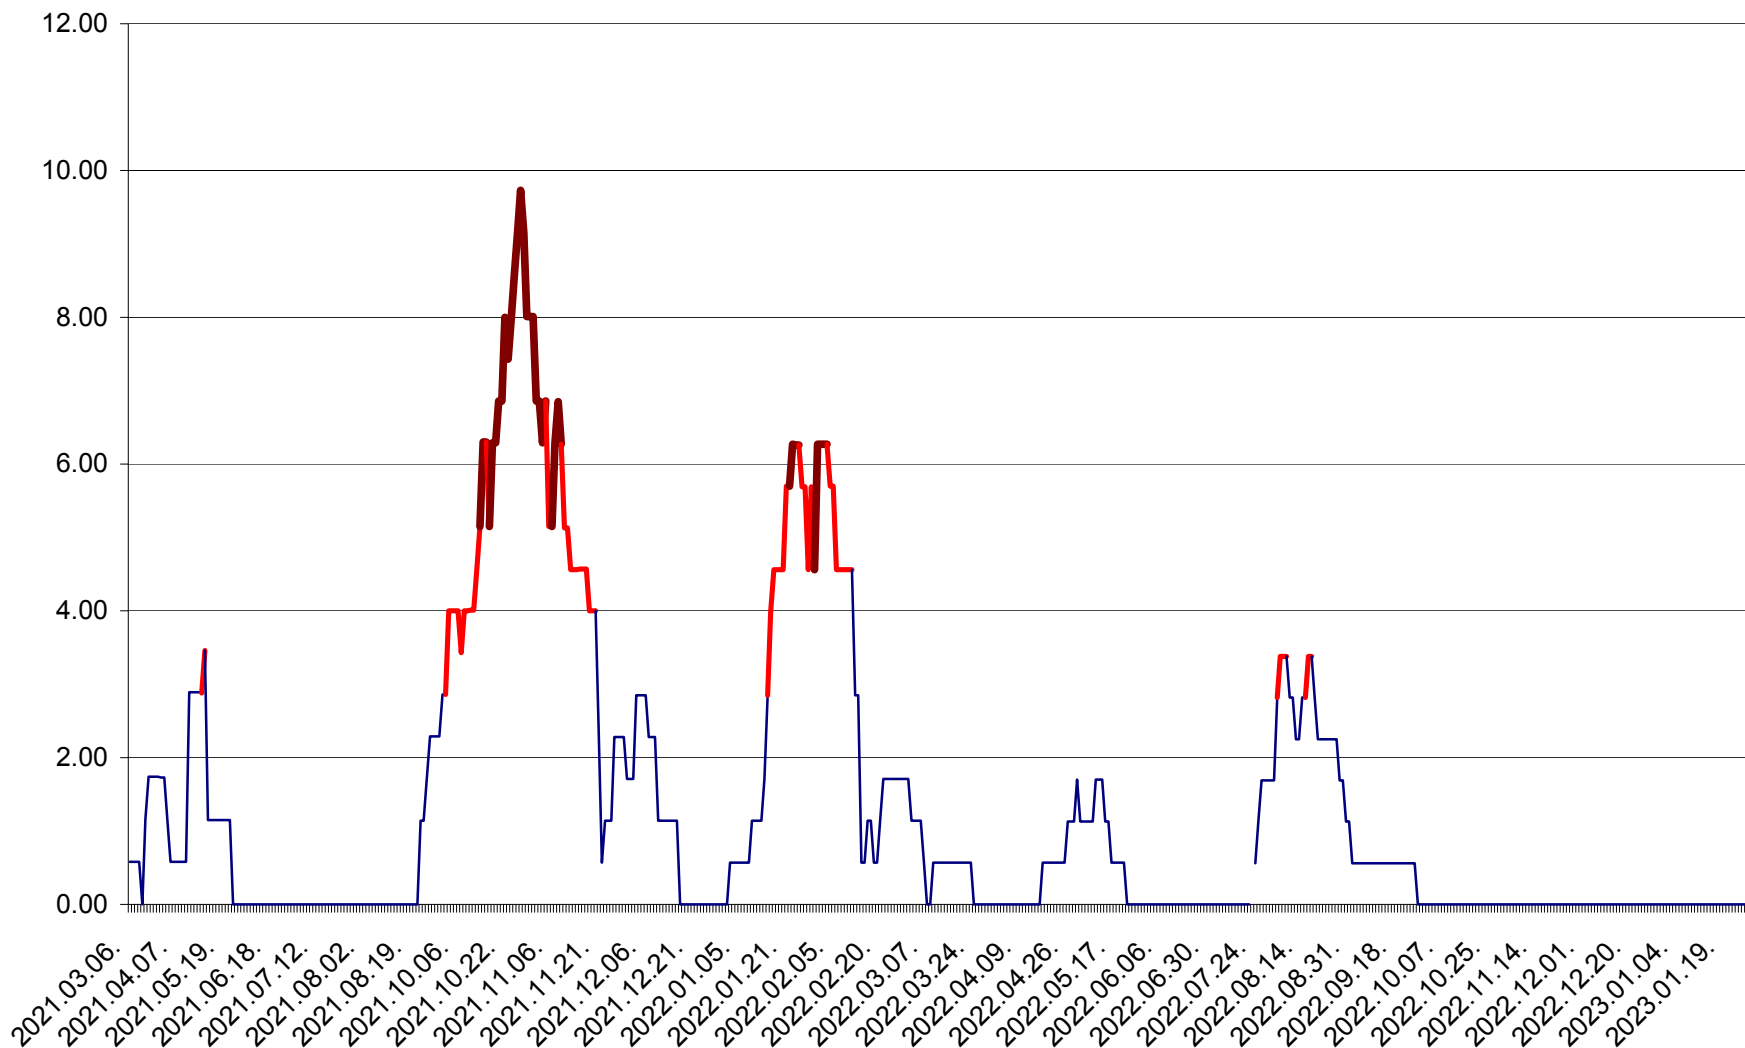

ORAȘ VLĂHIȚA - Evolutia incidentei cumulate pe 14 zile la ‰ de locuitori
2021.03.07. - 2023.01.29.