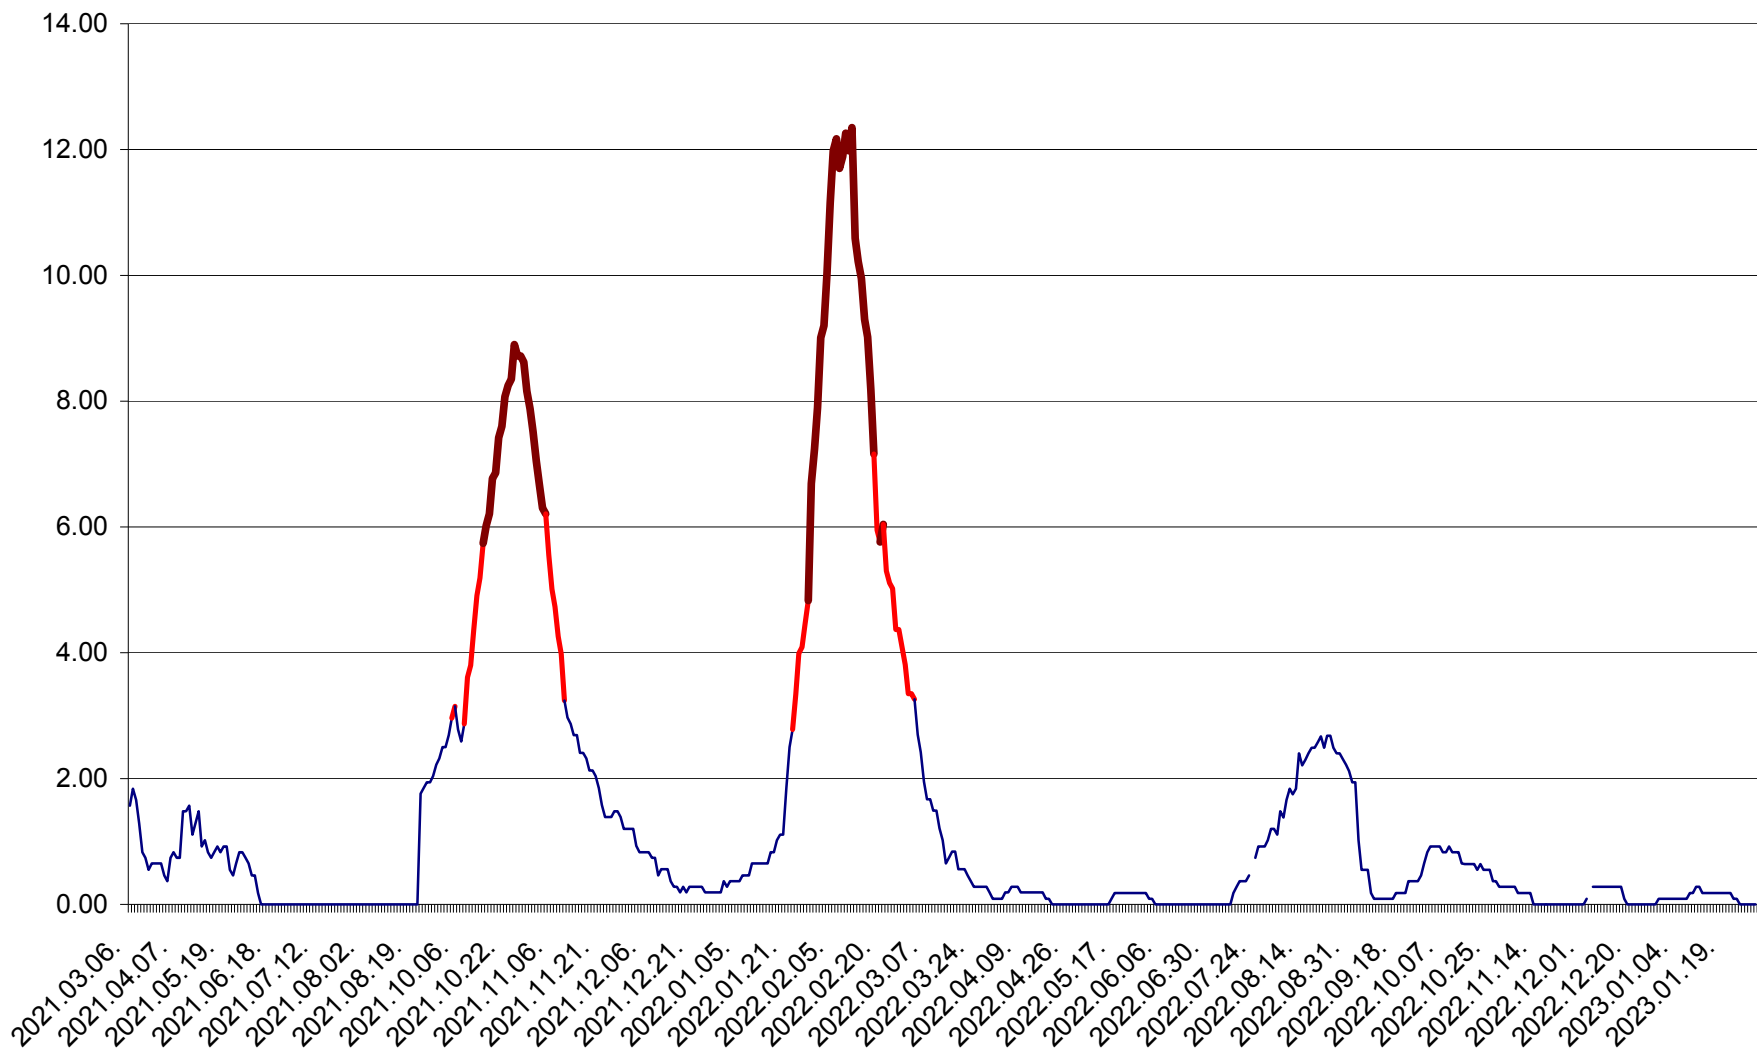

ORAȘ BĂLAN - Evoluția incidenței cumulate pe 14 zile la ‰ de locuitori
2021.03.07. - 2023.01.29.

BILBOR - Evolutia incidentei cumulate pe 14 zile la ‰ de locuitori
2021.03.07. - 2023.01.29.

ORAȘ BORSEC - Evolutia incidentei cumulate pe 14 zile la ‰ de locuitori
2021.03.07. - 2023.01.29.

CICEU - Evolutia incidentei cumulate pe 14 zile la ‰ de locuitori
2021.03.07. - 2023.01.29.

CIUCSÂNGEORGIU - Evolutia incidentei cumulate pe 14 zile la ‰ de locuitori
2021.03.07. - 2023.01.29.

CIUMANI - Evolutia incidentei cumulate pe 14 zile la ‰ de locuitori
2021.03.07. - 2023.01.29.

CORBU - Evolutia incidentei cumulate pe 14 zile la ‰ de locuitori
2021.03.07. - 2023.01.29.

CORUND - Evolutia incidentei cumulate pe 14 zile la ‰ de locuitori
2021.03.07. - 2023.01.29.

COZMENI - Evolutia incidentei cumulate pe 14 zile la ‰ de locuitori
2021.03.07. - 2023.01.29.

ORAȘ CRISTURU SECUIESC - Evolutia incidentei cumulate pe 14 zile la ‰ de locuitori
2021.03.07. - 2023.01.29.

DĂNEȘTI - Evolutia incidentei cumulate pe 14 zile la ‰ de locuitori
2021.03.07. - 2023.01.29.