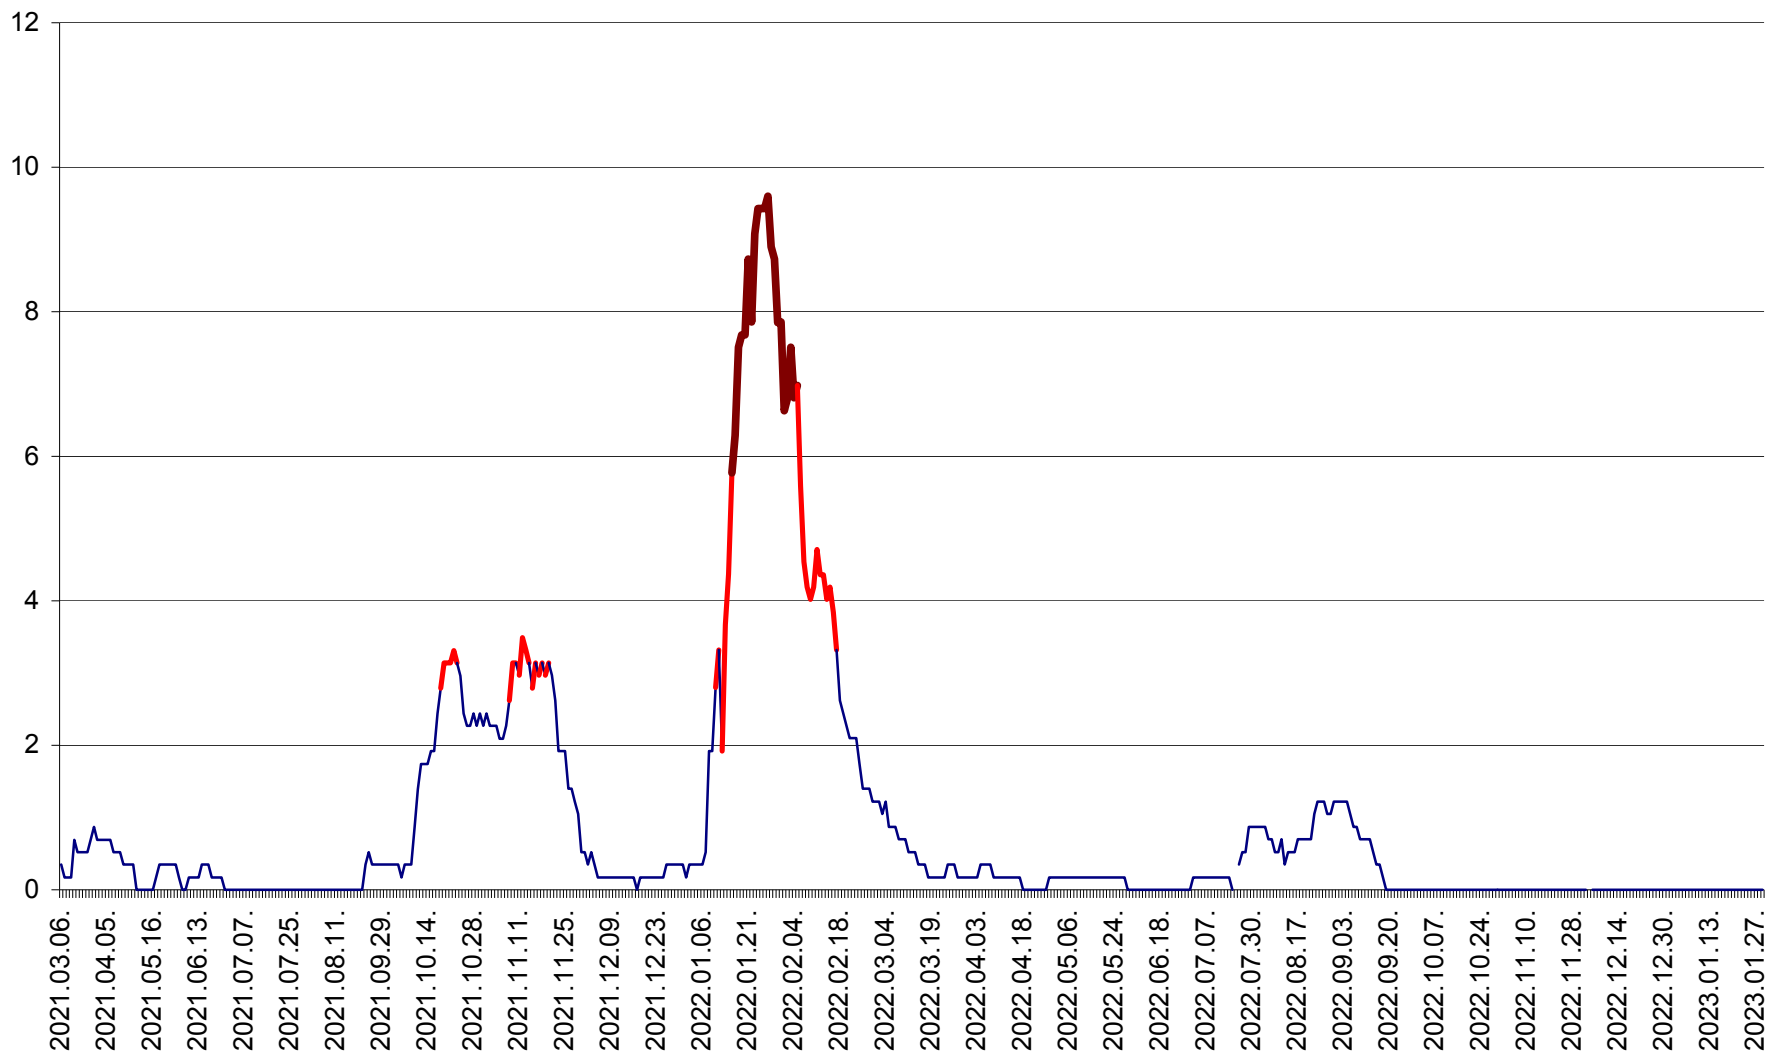

DÂRJIU - Evolutia incidentei cumulate pe 14 zile la ‰ de locuitori
2021.03.07. - 2023.01.29.

DEALU - Evolutia incidentei cumulate pe 14 zile la ‰ de locuitori
2021.03.07. - 2023.01.29.

DITRĂU - Evolutia incidentei cumulate pe 14 zile la ‰ de locuitori
2021.03.07. - 2023.01.29.

FELICENI - Evolutia incidentei cumulate pe 14 zile la ‰ de locuitori
2021.03.07. - 2023.01.29.

FRUMOASA - Evolutia incidentei cumulate pe 14 zile la ‰ de locuitori
2021.03.07. - 2023.01.29.

GĂLĂUȚAȘ - Evoluția incidenței cumulate pe 14 zile la ‰ de locuitori
2021.03.07. - 2023.01.29.

MUNICIPIUL GHEORGHENI - Evolutia incidentei cumulate pe 14 zile la ‰ de locuitori
2021.03.07. - 2023.01.29.

JOSENI - Evolutia incidentei cumulate pe 14 zile la ‰ de locuitori
2021.03.07. - 2023.01.29.

LĂZAREA - Evolutia incidentei cumulate pe 14 zile la % de locuitori
2021.03.07. - 2023.01.29.

LELICENI - Evolutia incidentei cumulate pe 14 zile la ‰ de locuitori
2021.03.07. - 2023.01.29.

LUETA - Evolutia incidentei cumulate pe 14 zile la ‰ de locuitori
2021.03.07. - 2023.01.29.

LUNCA DE JOS - Evolutia incidentei cumulate pe 14 zile la ‰ de locuitori
2021.03.07. - 2023.01.29.