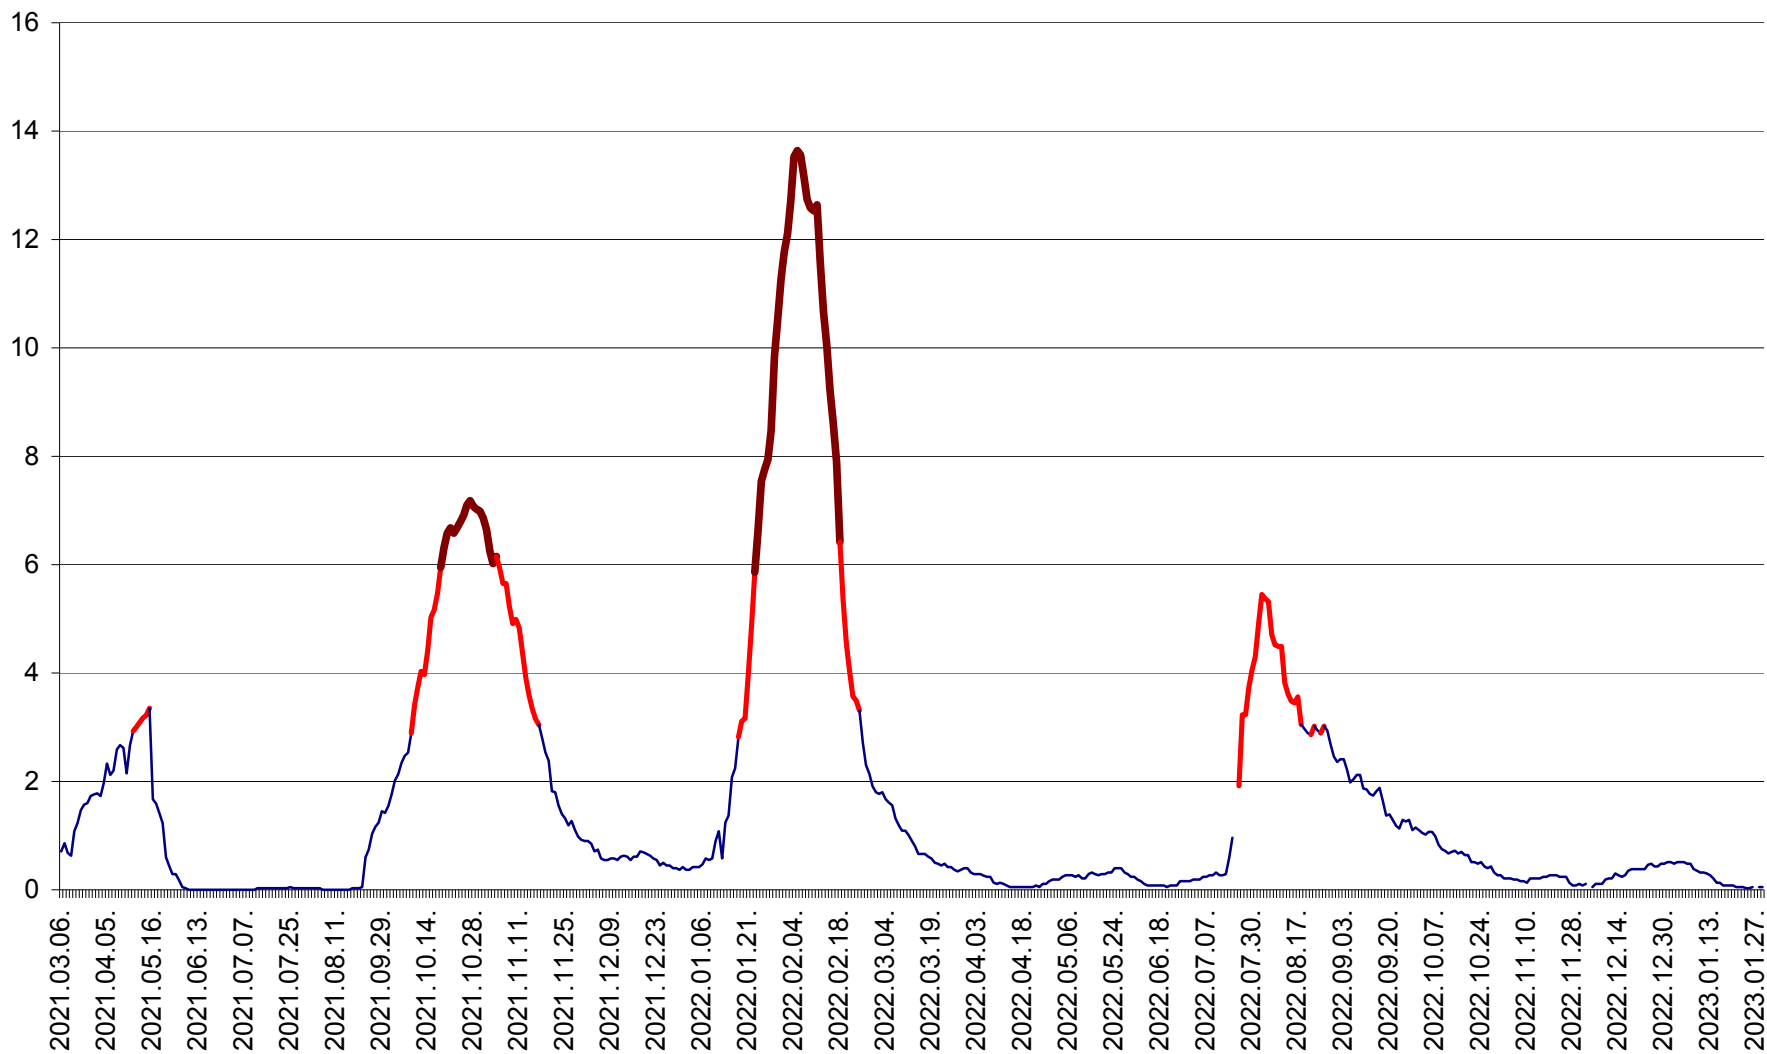

PĂULENI-CIUC - Evolutia incidentei cumulate pe 14 zile la % de locuitori
2021.03.07. - 2023.01.29.