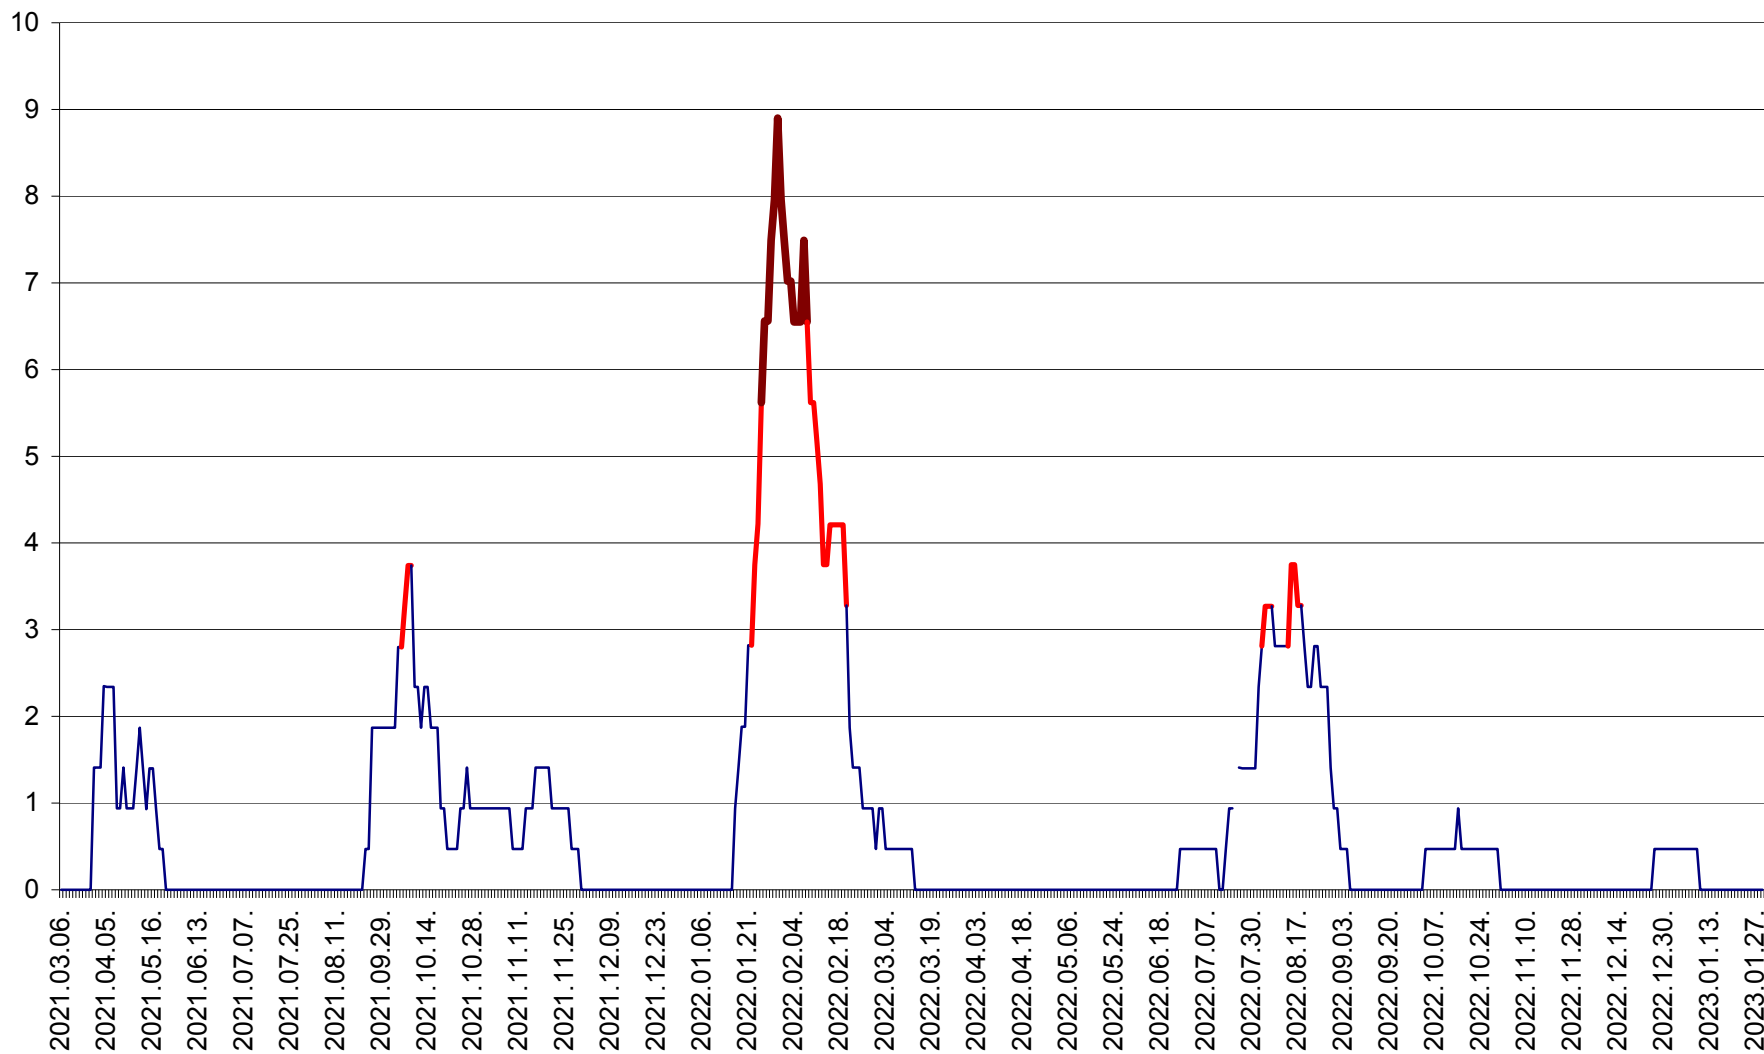

SECUIENI - Evolutia incidentei cumulate pe 14 zile la ‰ de locuitori
2021.03.07. - 2023.01.29.