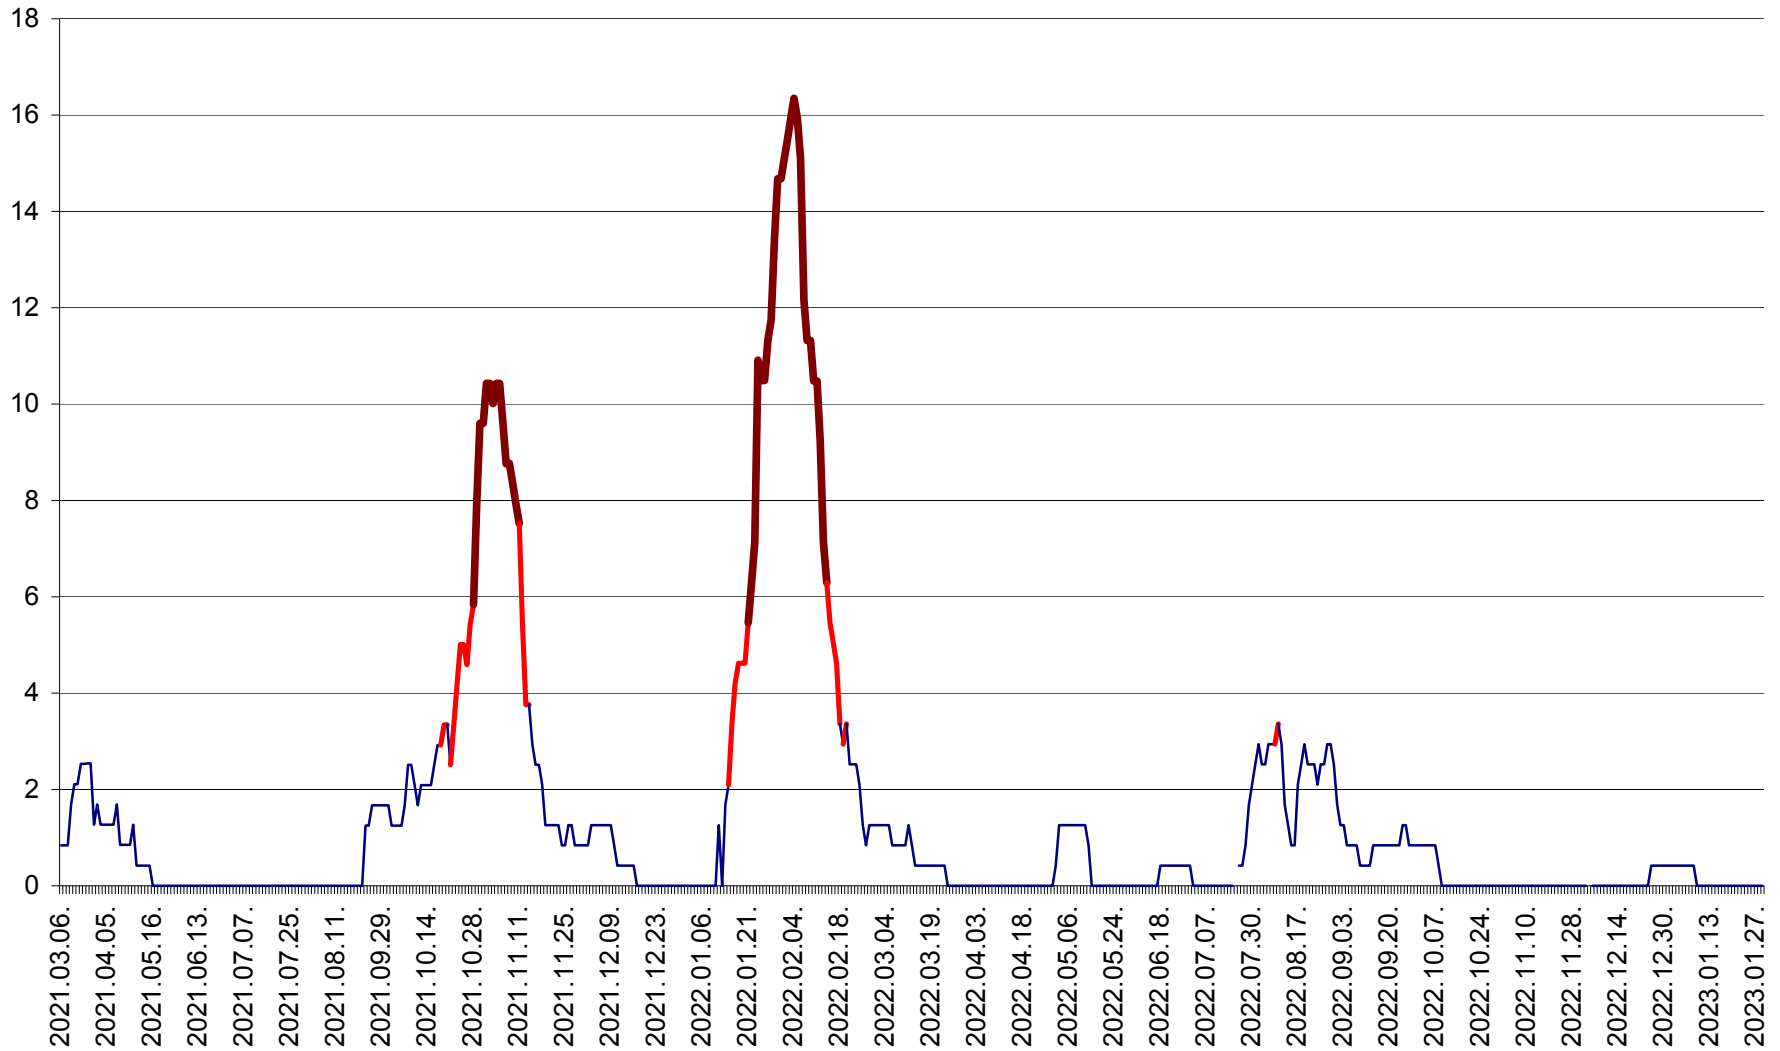

FELICENI - Evolutia incidentei cumulate pe 14 zile la ‰ de locuitori
2021.03.07. - 2023.01.29.

FRUMOASA - Evolutia incidentei cumulate pe 14 zile la ‰ de locuitori
2021.03.07. - 2023.01.29.

GĂLĂUȚAȘ - Evoluția incidenței cumulate pe 14 zile la ‰ de locuitori
2021.03.07. - 2023.01.29.

MUNICIPIUL GHEORGHENI - Evolutia incidentei cumulate pe 14 zile la ‰ de locuitori
2021.03.07. - 2023.01.29.

JOSENI - Evolutia incidentei cumulate pe 14 zile la ‰ de locuitori
2021.03.07. - 2023.01.29.

LĂZAREA - Evolutia incidentei cumulate pe 14 zile la % de locuitori
2021.03.07. - 2023.01.29.

LELICENI - Evolutia incidentei cumulate pe 14 zile la ‰ de locuitori
2021.03.07. - 2023.01.29.

LUETA - Evolutia incidentei cumulate pe 14 zile la ‰ de locuitori
2021.03.07. - 2023.01.29.

LUNCA DE JOS - Evolutia incidentei cumulate pe 14 zile la ‰ de locuitori
2021.03.07. - 2023.01.29.