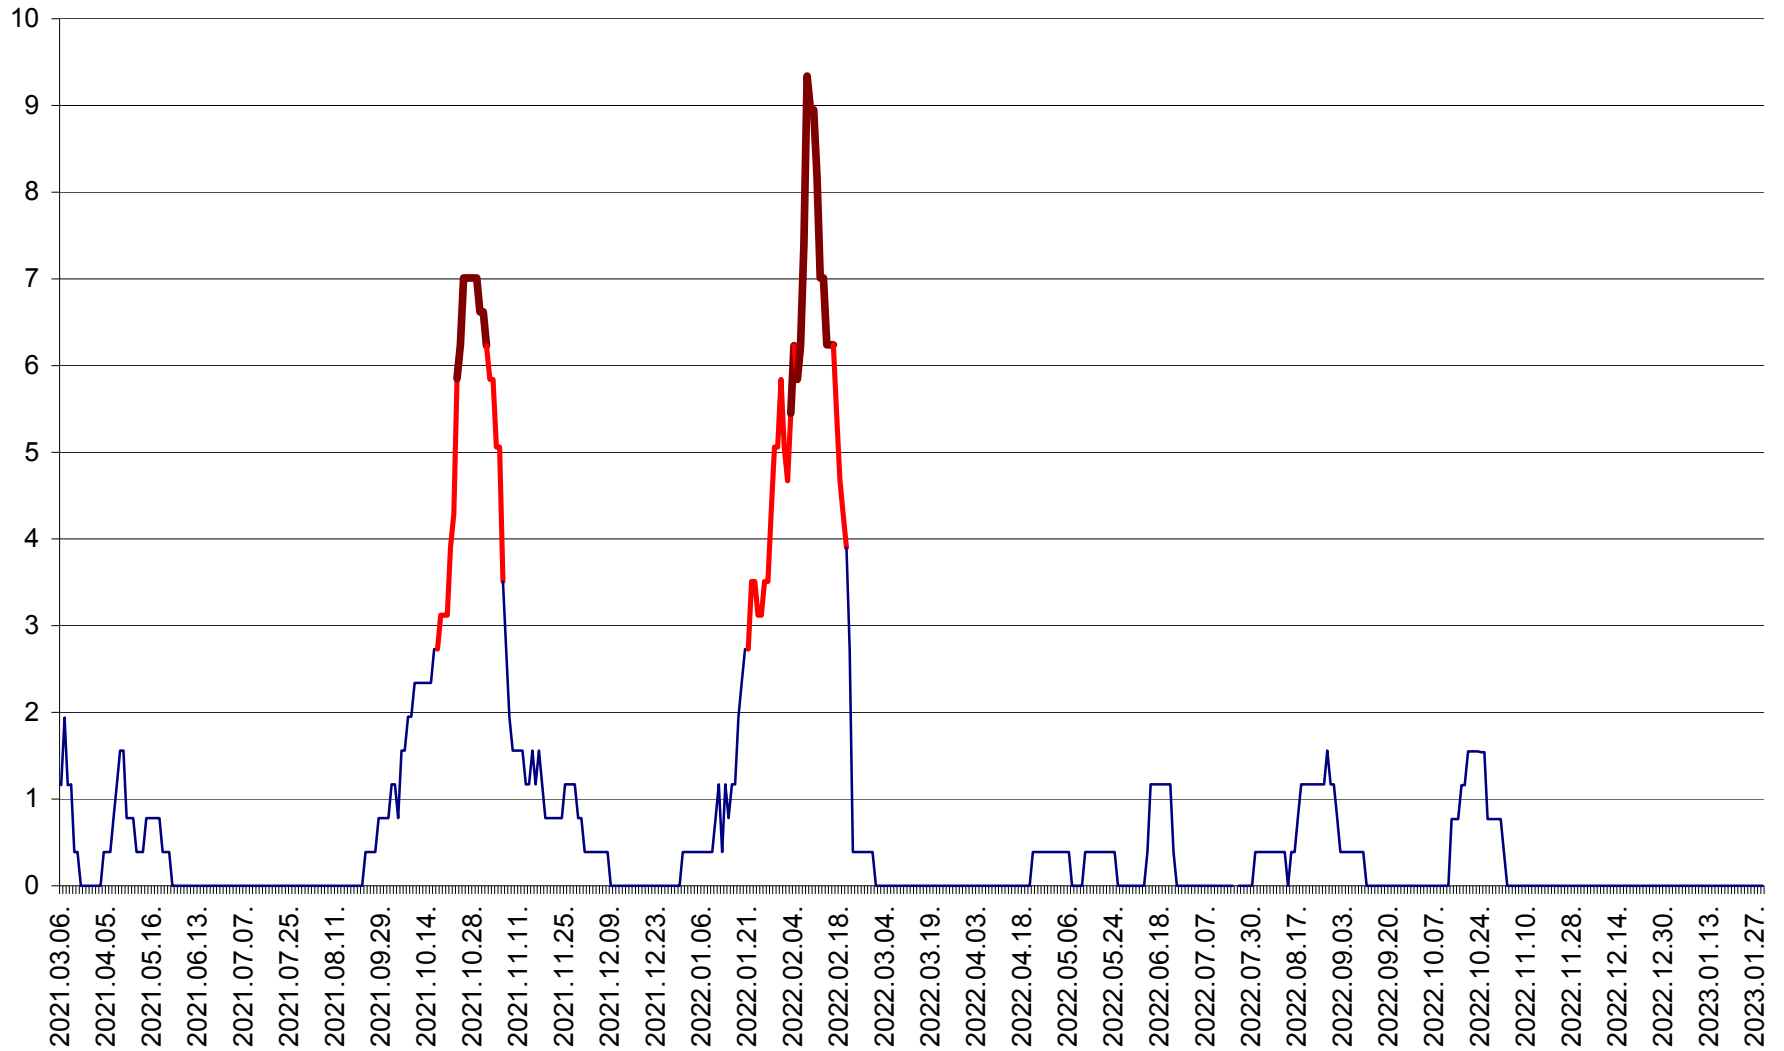

MUNICIPIUL TOPLIȚA - Evolutia incidentei cumulate pe 14 zile la ‰ de locuitori
2021.03.07. - 2023.01.29.