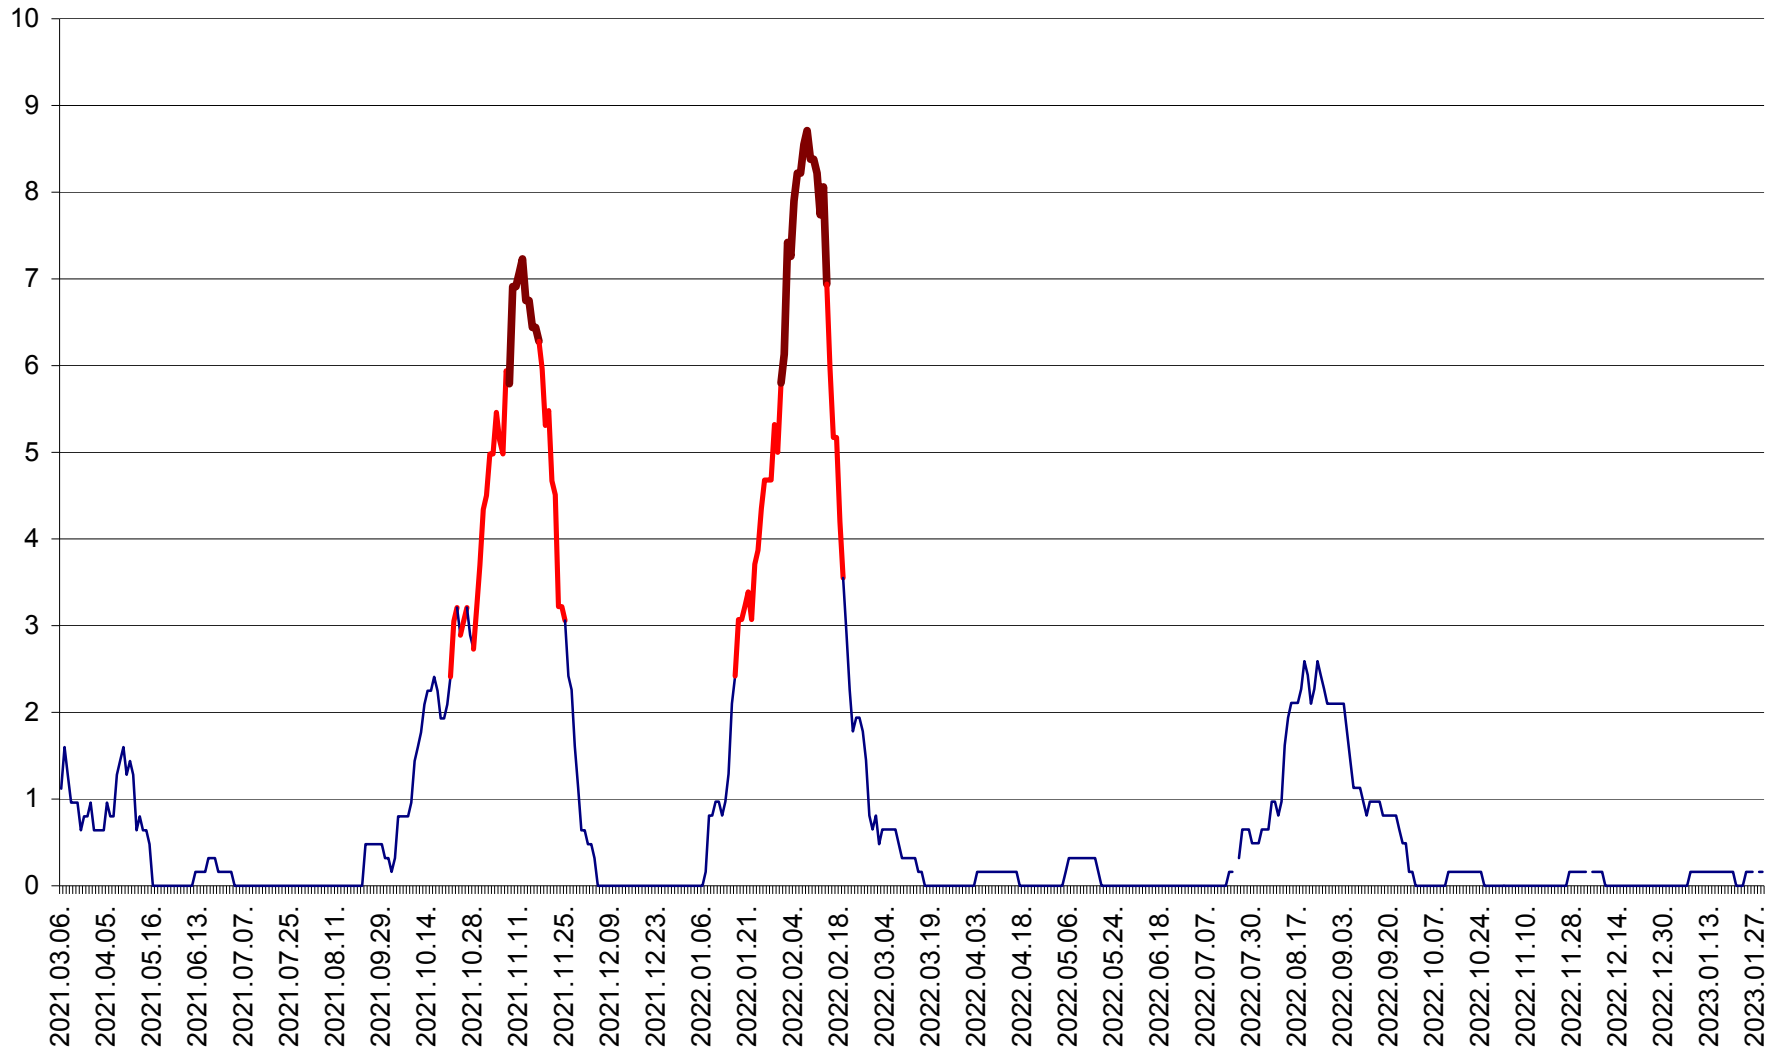

RACU - Evolutia incidentei cumulate pe 14 zile la ‰ de locuitori
2021.03.07. - 2023.01.29.

REMETEA - Evolutia incidentei cumulate pe 14 zile la ‰ de locuitori
2021.03.07. - 2023.01.29.

SĂCEL - Evolutia incidentei cumulate pe 14 zile la ‰ de locuitori
2021.03.07. - 2023.01.29.

SÂNCRĂIENI - Evolutia incidentei cumulate pe 14 zile la ‰ de locuitori
2021.03.07. - 2023.01.29.

SÂNDOMINIC - Evolutia incidentei cumulate pe 14 zile la ‰ de locuitori
2021.03.07. - 2023.01.29.

SÂNMARTIN - Evolutia incidentei cumulate pe 14 zile la ‰ de locuitori
2021.03.07. - 2023.01.29.