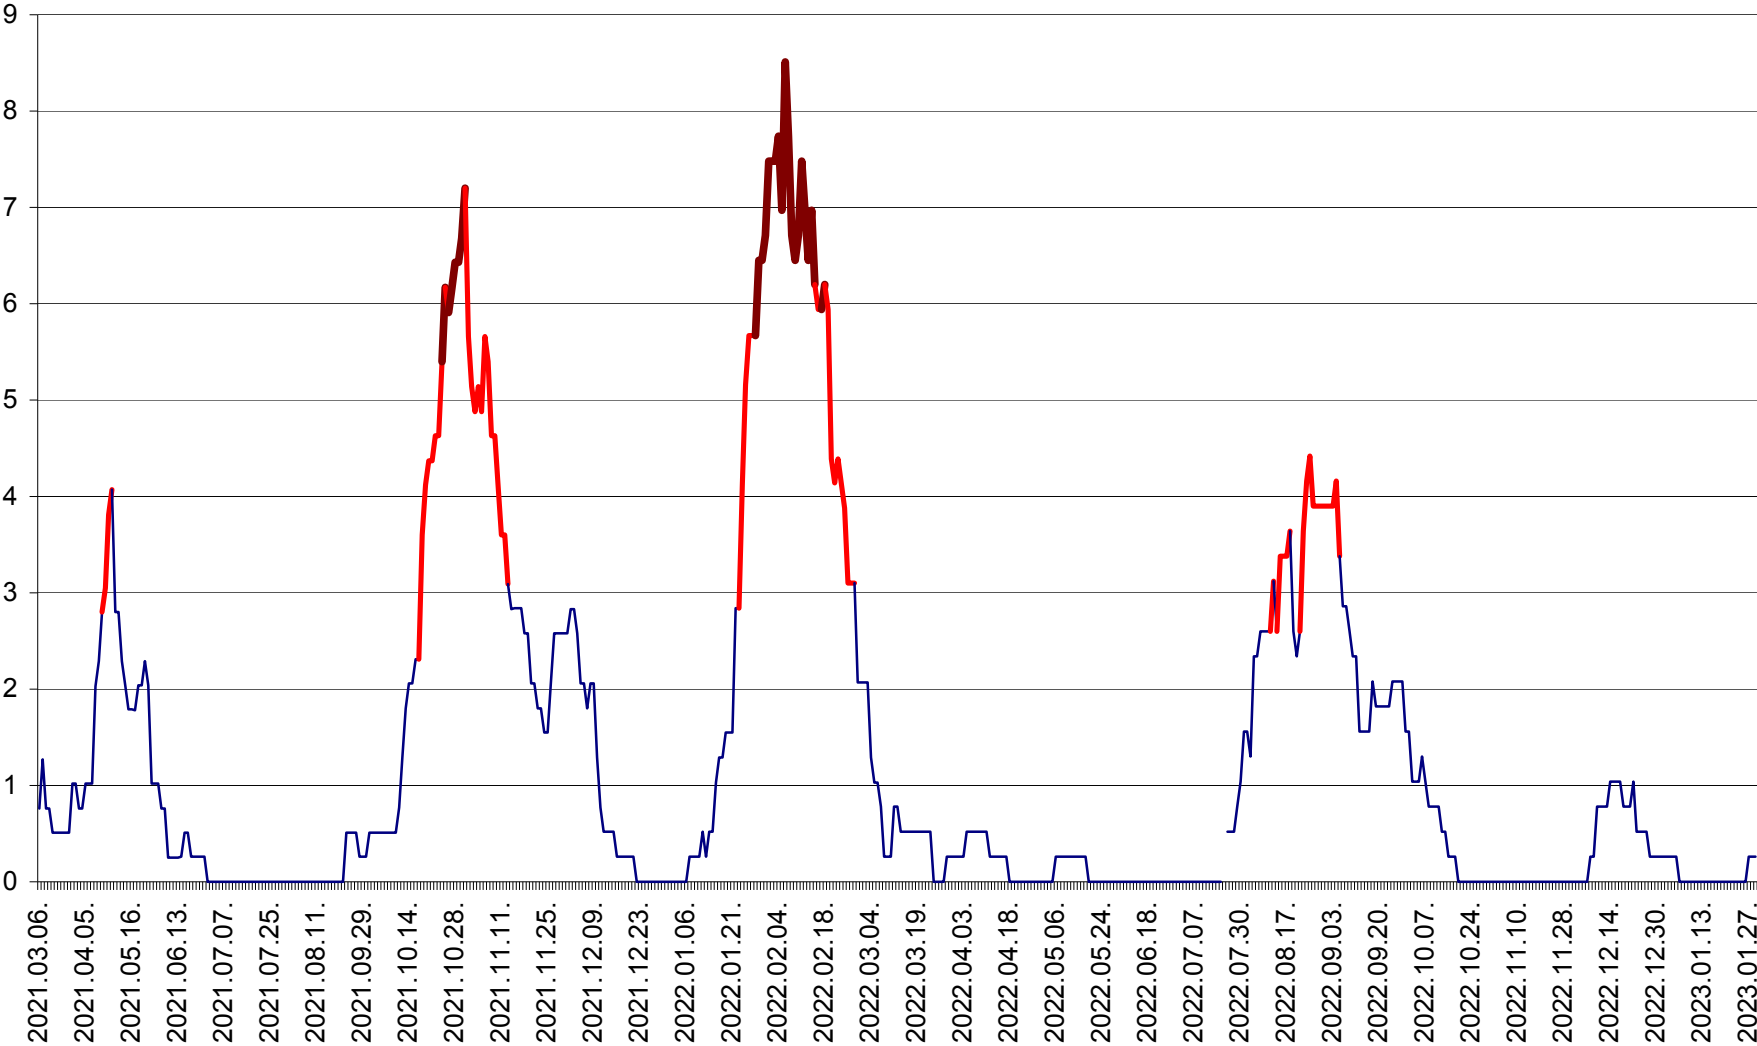

SÂNSIMION - Evolutia incidentei cumulate pe 14 zile la ‰ de locuitori
2021.03.07. - 2023.01.29.

SÂNTIMBRU - Evolutia incidentei cumulate pe 14 zile la ‰ de locuitori
2021.03.07. - 2023.01.29.

SĂRMAȘ - Evolutia incidentei cumulate pe 14 zile la ‰ de locuitori
2021.03.07. - 2023.01.29.

SATU MARE - Evolutia incidentei cumulate pe 14 zile la ‰ de locuitori
2021.03.07. - 2023.01.29.

SECUIENI - Evolutia incidentei cumulate pe 14 zile la ‰ de locuitori
2021.03.07. - 2023.01.29.

SICULENI - Evolutia incidentei cumulate pe 14 zile la ‰ de locuitori
2021.03.07. - 2023.01.29.

ȘIMONEȘTI - Evolutia incidentei cumulate pe 14 zile la ‰ de locuitori
2021.03.07. - 2023.01.29.

SUBCETATE - Evolutia incidentei cumulate pe 14 zile la ‰ de locuitori
2021.03.07. - 2023.01.29.

SUSENI - Evolutia incidentei cumulate pe 14 zile la ‰ de locuitori
2021.03.07. - 2023.01.29.