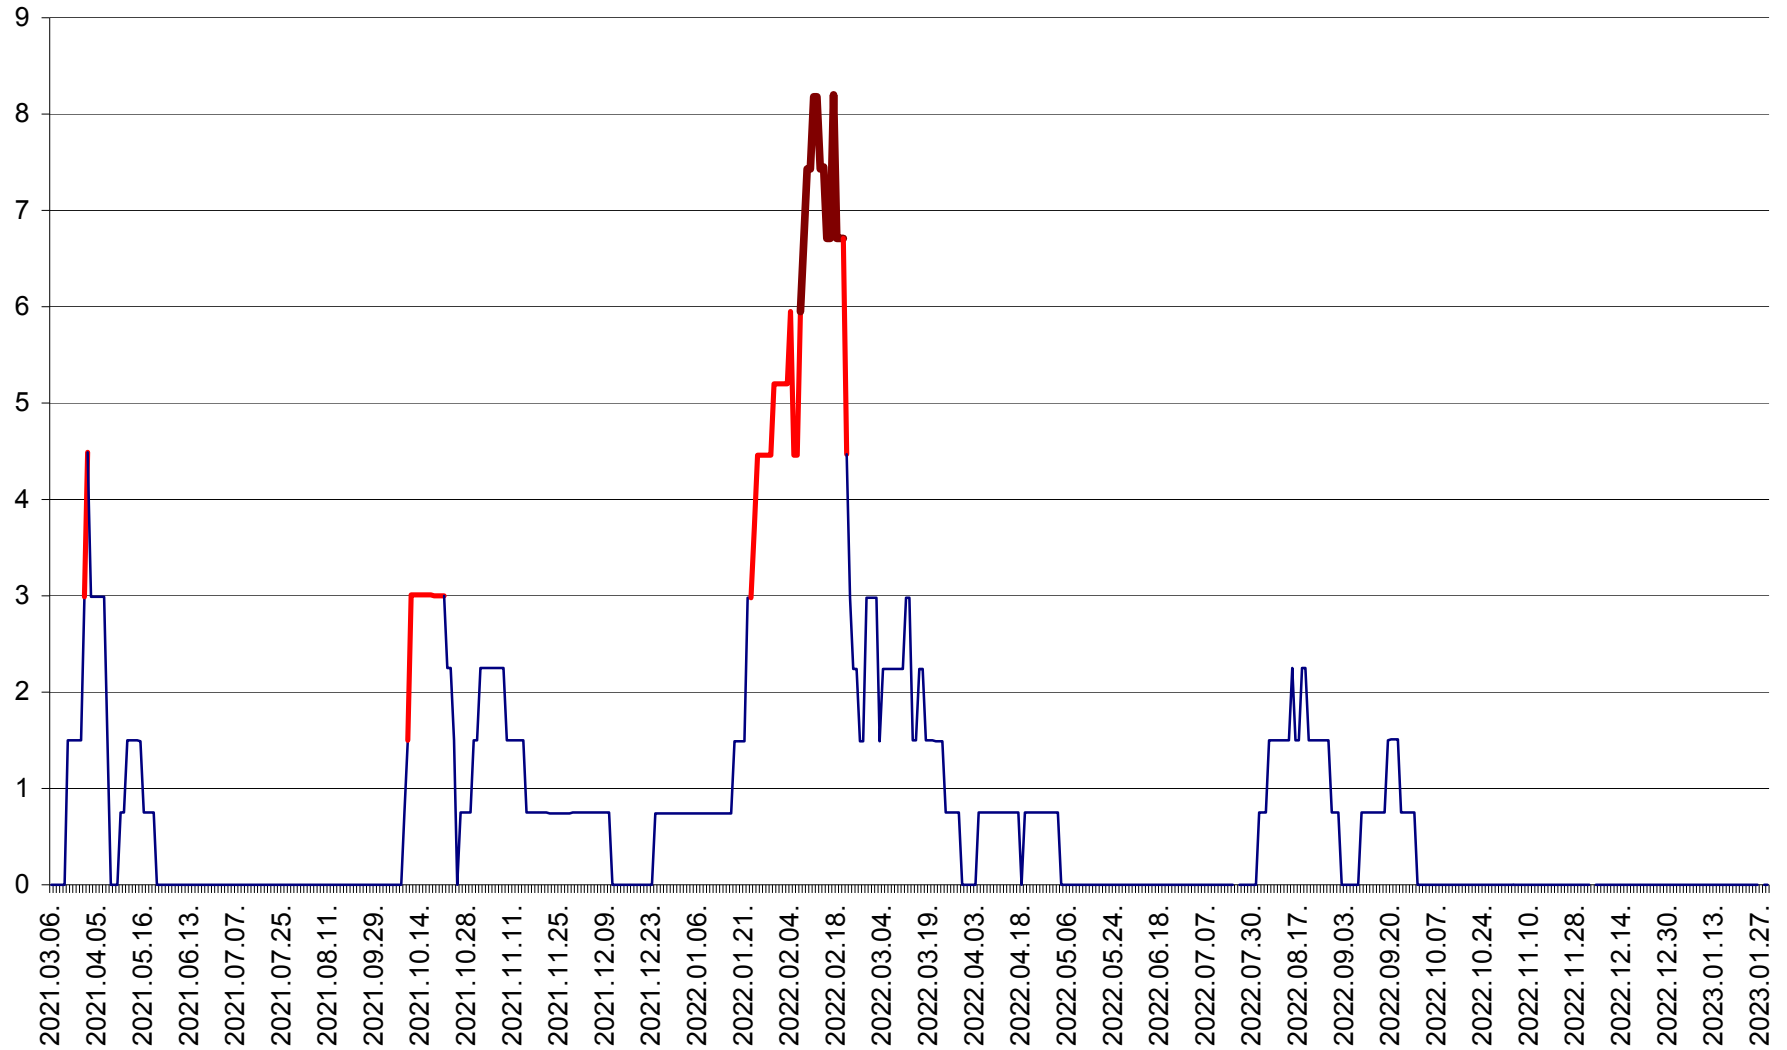

LELICENI - Evolutia incidentei cumulate pe 14 zile la ‰ de locuitori
2021.03.07. - 2023.01.29.

LUETA - Evolutia incidentei cumulate pe 14 zile la ‰ de locuitori
2021.03.07. - 2023.01.29.

LUNCA DE JOS - Evolutia incidentei cumulate pe 14 zile la ‰ de locuitori
2021.03.07. - 2023.01.29.

LUNCA DE SUS - Evolutia incidentei cumulate pe 14 zile la ‰ de locuitori
2021.03.07. - 2023.01.29.

LUPENI - Evolutia incidentei cumulate pe 14 zile la ‰ de locuitori
2021.03.07. - 2023.01.29.

MĂDĂRAȘ - Evolutia incidentei cumulate pe 14 zile la ‰ de locuitori
2021.03.07. - 2023.01.29.

MĂRTINIȘ - Evolutia incidentei cumulate pe 14 zile la ‰ de locuitori
2021.03.07. - 2023.01.29.

MEREȘTI - Evolutia incidentei cumulate pe 14 zile la ‰ de locuitori
2021.03.07. - 2023.01.29.

MUNICIPIUL MIERCUREA-CIUC - Evolutia incidentei cumulate pe 14 zile la ‰ de locuitori
2021.03.07. - 2023.01.29.