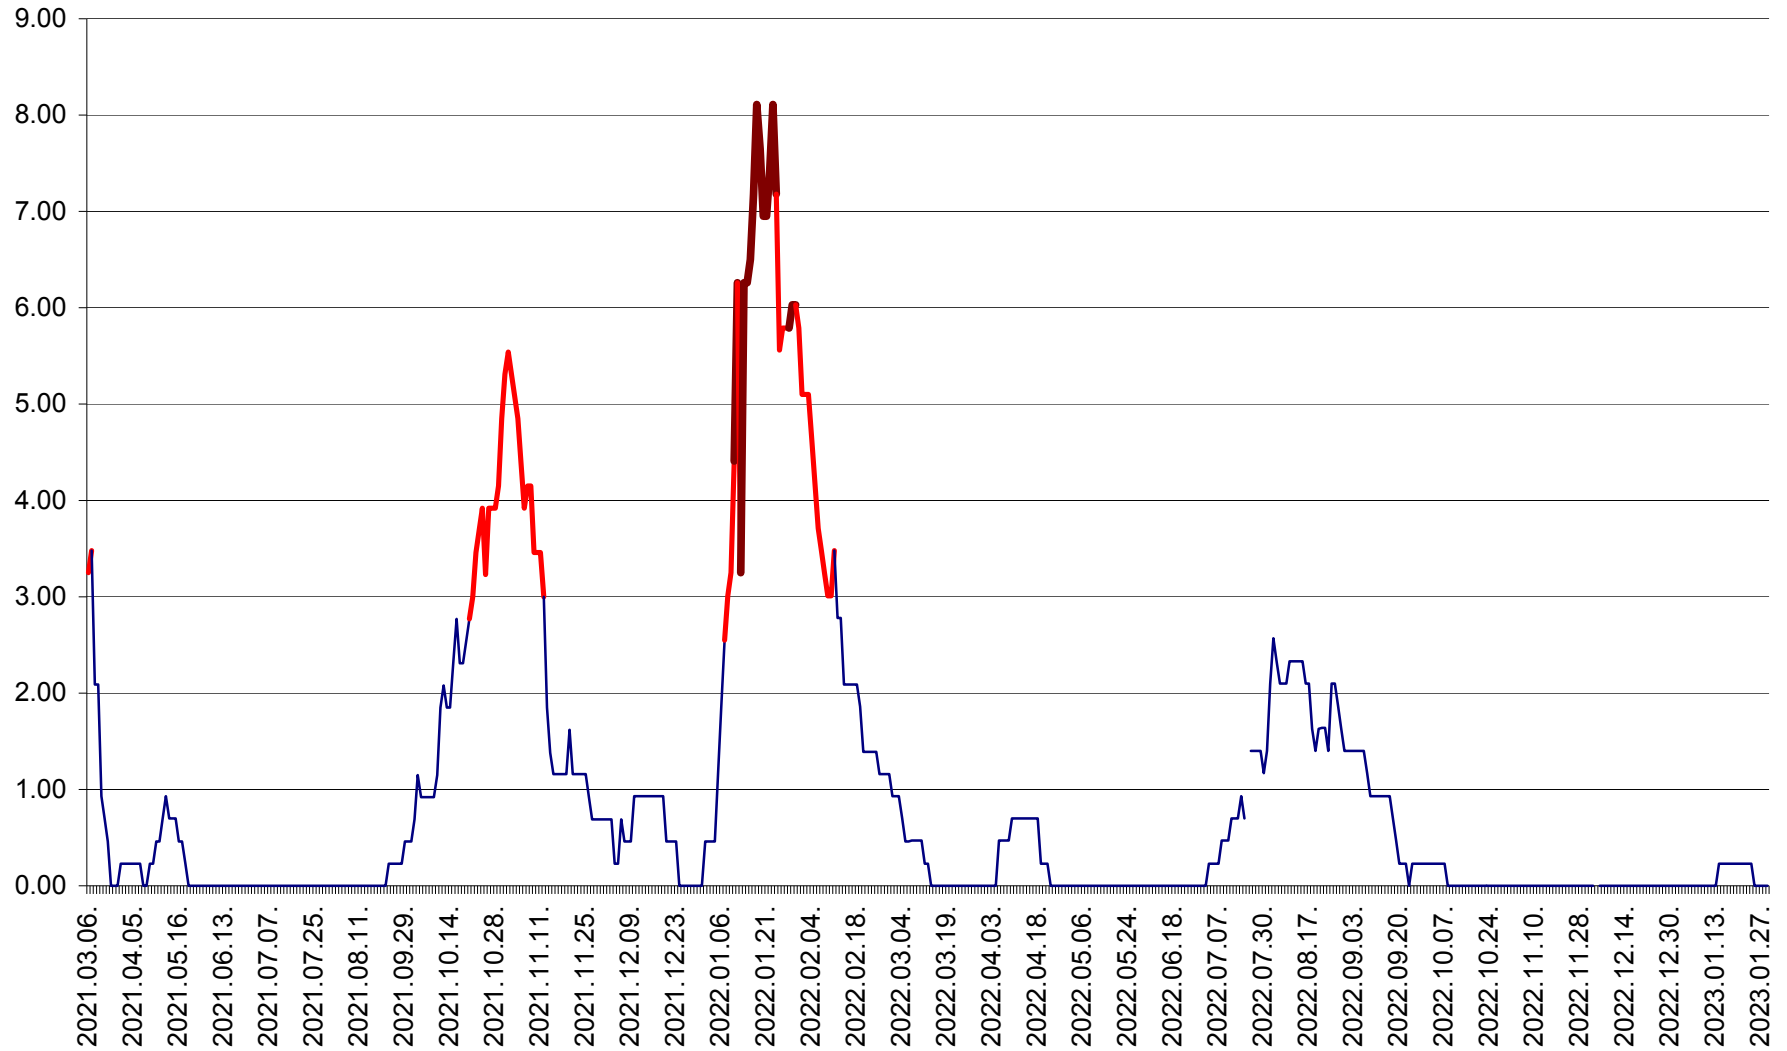

ORAȘ BĂLAN - Evoluția incidenței cumulate pe 14 zile la ‰ de locuitori
2021.03.07. - 2023.01.29.

BILBOR - Evolutia incidentei cumulate pe 14 zile la ‰ de locuitori
2021.03.07. - 2023.01.29.

ORAȘ BORSEC - Evolutia incidentei cumulate pe 14 zile la ‰ de locuitori
2021.03.07. - 2023.01.29.

BRĂDEȘTI - Evolutia incidentei cumulate pe 14 zile la ‰ de locuitori
2021.03.07. - 2023.01.29.

CĂPÂLNIȚA - Evoluția incidenței cumulate pe 14 zile la ‰ de locuitori
2021.03.07. - 2023.01.29.

CÂRȚA - Evolutia incidentei cumulate pe 14 zile la ‰ de locuitori
2021.03.07. - 2023.01.29.

CICEU - Evolutia incidentei cumulate pe 14 zile la ‰ de locuitori
2021.03.07. - 2023.01.29.

CIUCSÂNGEORGIU - Evolutia incidentei cumulate pe 14 zile la ‰ de locuitori
2021.03.07. - 2023.01.29.

CIUMANI - Evolutia incidentei cumulate pe 14 zile la ‰ de locuitori
2021.03.07. - 2023.01.29.

CORBU - Evolutia incidentei cumulate pe 14 zile la ‰ de locuitori
2021.03.07. - 2023.01.29.

CORUND - Evolutia incidentei cumulate pe 14 zile la ‰ de locuitori
2021.03.07. - 2023.01.29.

COZMENI - Evolutia incidentei cumulate pe 14 zile la ‰ de locuitori
2021.03.07. - 2023.01.29.