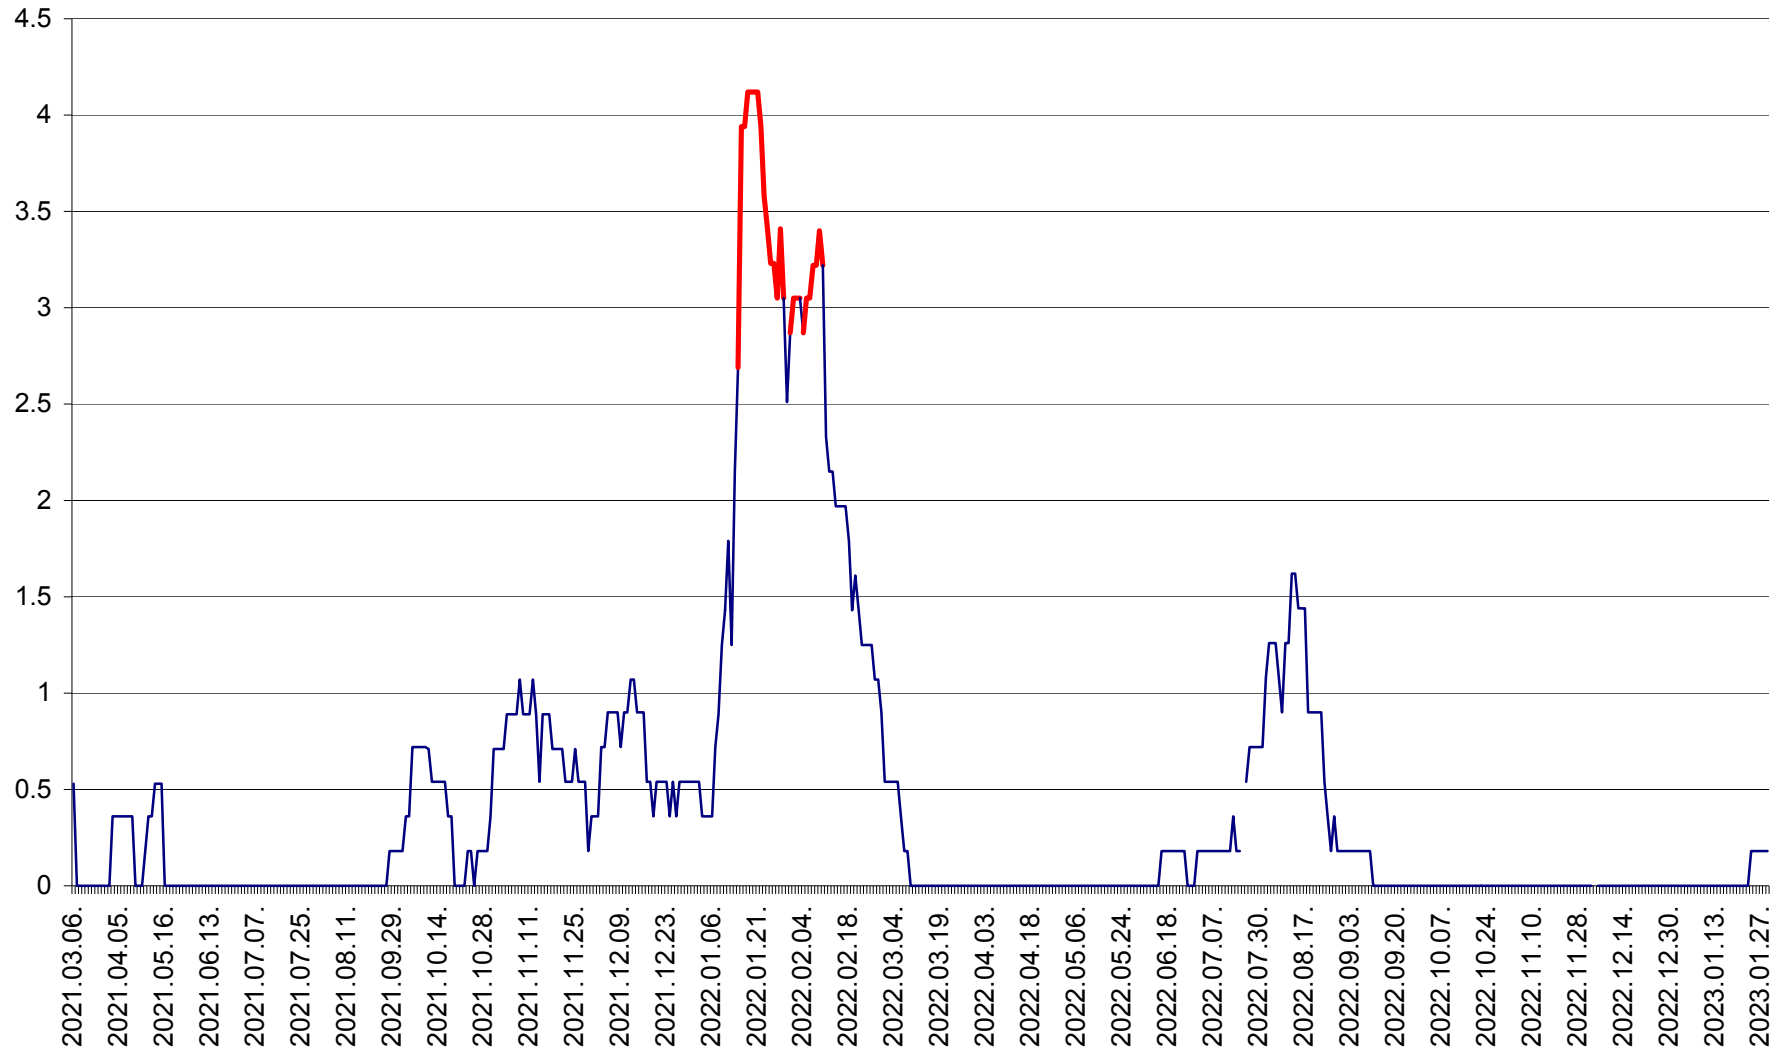

FELICENI - Evolutia incidentei cumulate pe 14 zile la ‰ de locuitori
2021.03.07. - 2023.01.29.

FRUMOASA - Evolutia incidentei cumulate pe 14 zile la ‰ de locuitori
2021.03.07. - 2023.01.29.

GĂLĂUȚAȘ - Evoluția incidenței cumulate pe 14 zile la ‰ de locuitori
2021.03.07. - 2023.01.29.

MUNICIPIUL GHEORGHENI - Evolutia incidentei cumulate pe 14 zile la ‰ de locuitori
2021.03.07. - 2023.01.29.

JOSENI - Evolutia incidentei cumulate pe 14 zile la ‰ de locuitori
2021.03.07. - 2023.01.29.

LĂZAREA - Evolutia incidentei cumulate pe 14 zile la % de locuitori
2021.03.07. - 2023.01.29.

LELICENI - Evolutia incidentei cumulate pe 14 zile la ‰ de locuitori
2021.03.07. - 2023.01.29.

LUETA - Evolutia incidentei cumulate pe 14 zile la ‰ de locuitori
2021.03.07. - 2023.01.29.

LUNCA DE JOS - Evolutia incidentei cumulate pe 14 zile la ‰ de locuitori
2021.03.07. - 2023.01.29.