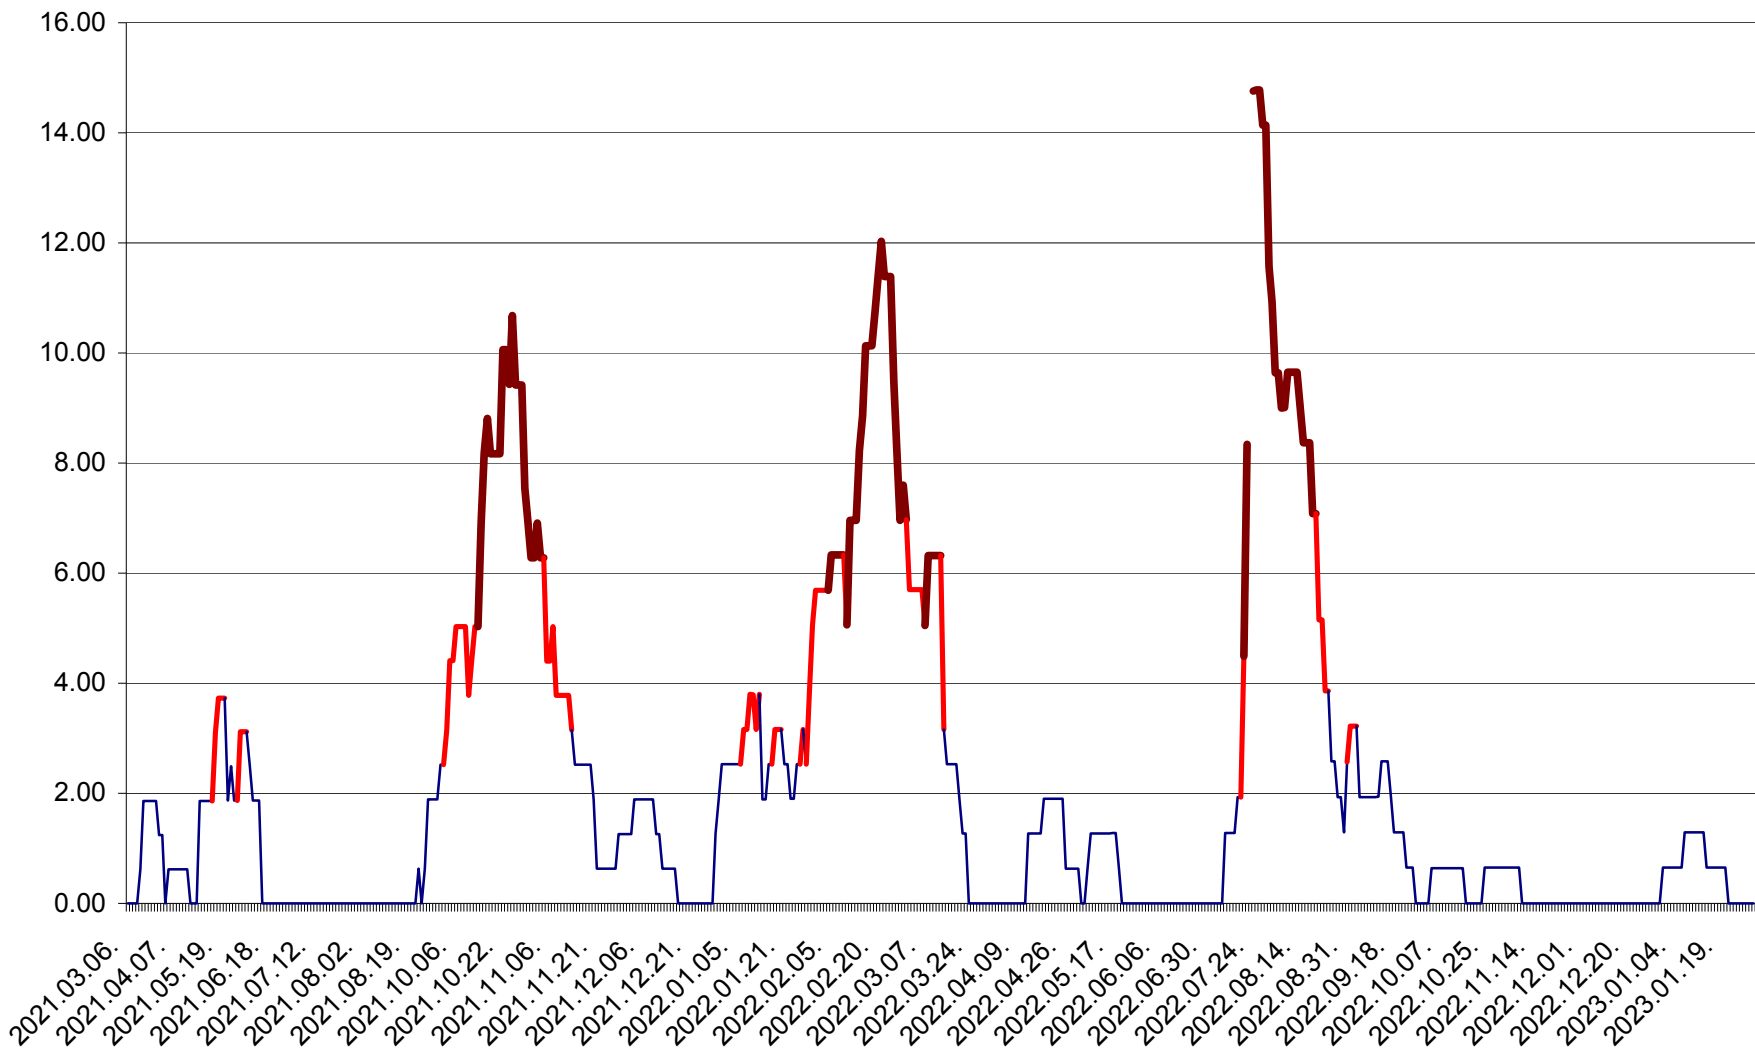

ATID - Evolutia incidentei cumulate pe 14 zile la % de locuitori
2021.03.07. - 2023.01.29.

AVRĂMEȘTI - Evolutia incidentei cumulate pe 14 zile la ‰ de locuitori
2021.03.07. - 2023.01.29.

ORAȘ BĂILE TUȘNAD - Evoluția incidenței cumulate pe 14 zile la ‰ de locuitori
2021.03.07. - 2023.01.29.

ORAȘ BĂLAN - Evoluția incidenței cumulate pe 14 zile la ‰ de locuitori
2021.03.07. - 2023.01.29.

BILBOR - Evolutia incidentei cumulate pe 14 zile la ‰ de locuitori
2021.03.07. - 2023.01.29.

ORAȘ BORSEC - Evolutia incidentei cumulate pe 14 zile la ‰ de locuitori
2021.03.07. - 2023.01.29.

BRĂDEȘTI - Evolutia incidentei cumulate pe 14 zile la ‰ de locuitori
2021.03.07. - 2023.01.29.

CĂPÂLNIȚA - Evoluția incidenței cumulate pe 14 zile la ‰ de locuitori
2021.03.07. - 2023.01.29.

CÂRȚA - Evolutia incidentei cumulate pe 14 zile la ‰ de locuitori
2021.03.07. - 2023.01.29.