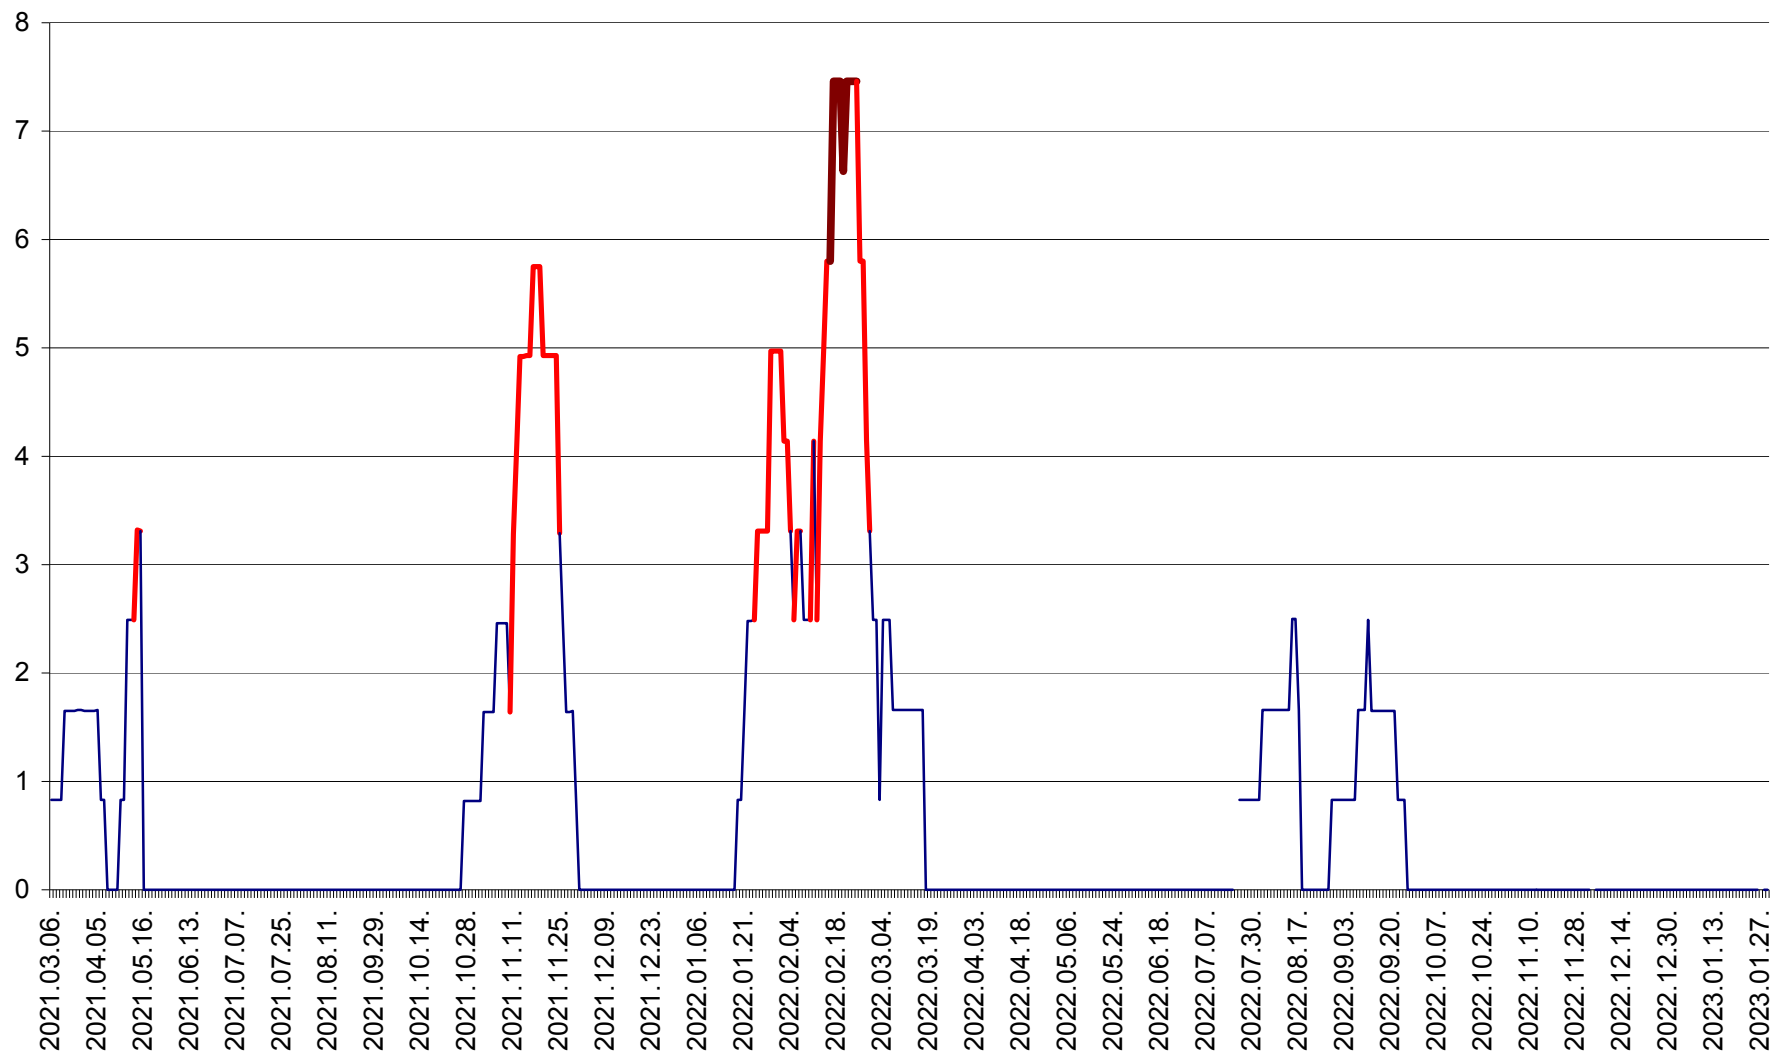

PLĂIEȘII DE JOS - Evoluția incidenței cumulate pe 14 zile la ‰ de locuitori
2021.03.07. - 2023.01.29.

PORUMBENI - Evolutia incidentei cumulate pe 14 zile la ‰ de locuitori
2021.03.07. - 2023.01.29.

PRAID - Evolutia incidentei cumulate pe 14 zile la ‰ de locuitori
2021.03.07. - 2023.01.29.

RACU - Evolutia incidentei cumulate pe 14 zile la ‰ de locuitori
2021.03.07. - 2023.01.29.

REMETEA - Evolutia incidentei cumulate pe 14 zile la ‰ de locuitori
2021.03.07. - 2023.01.29.

SĂCEL - Evolutia incidentei cumulate pe 14 zile la ‰ de locuitori
2021.03.07. - 2023.01.29.