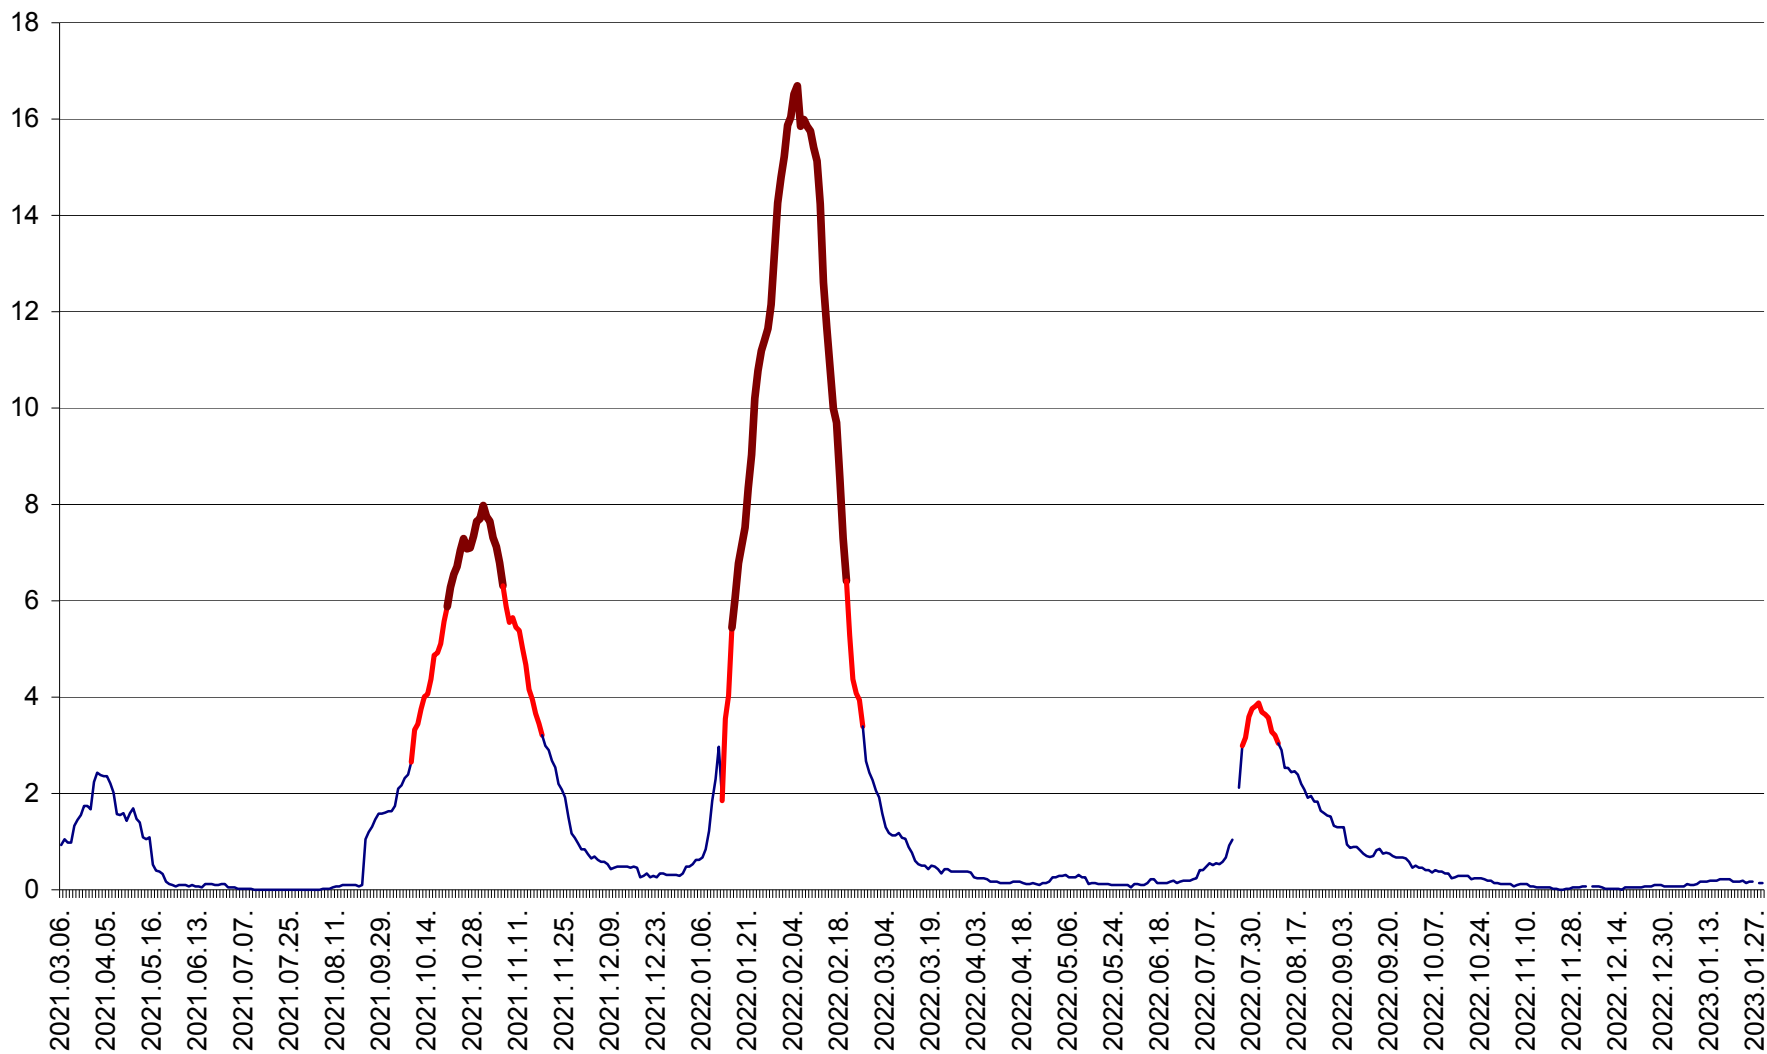

LELICENI - Evolutia incidentei cumulate pe 14 zile la ‰ de locuitori
2021.03.07. - 2023.01.29.

LUETA - Evolutia incidentei cumulate pe 14 zile la ‰ de locuitori
2021.03.07. - 2023.01.29.

LUNCA DE JOS - Evolutia incidentei cumulate pe 14 zile la ‰ de locuitori
2021.03.07. - 2023.01.29.

LUNCA DE SUS - Evolutia incidentei cumulate pe 14 zile la ‰ de locuitori
2021.03.07. - 2023.01.29.

LUPENI - Evolutia incidentei cumulate pe 14 zile la ‰ de locuitori
2021.03.07. - 2023.01.29.

MĂDĂRAȘ - Evolutia incidentei cumulate pe 14 zile la ‰ de locuitori
2021.03.07. - 2023.01.29.

MĂRTINIȘ - Evolutia incidentei cumulate pe 14 zile la ‰ de locuitori
2021.03.07. - 2023.01.29.

MEREȘTI - Evolutia incidentei cumulate pe 14 zile la ‰ de locuitori
2021.03.07. - 2023.01.29.

MUNICIPIUL MIERCUREA-CIUC - Evolutia incidentei cumulate pe 14 zile la ‰ de locuitori
2021.03.07. - 2023.01.29.