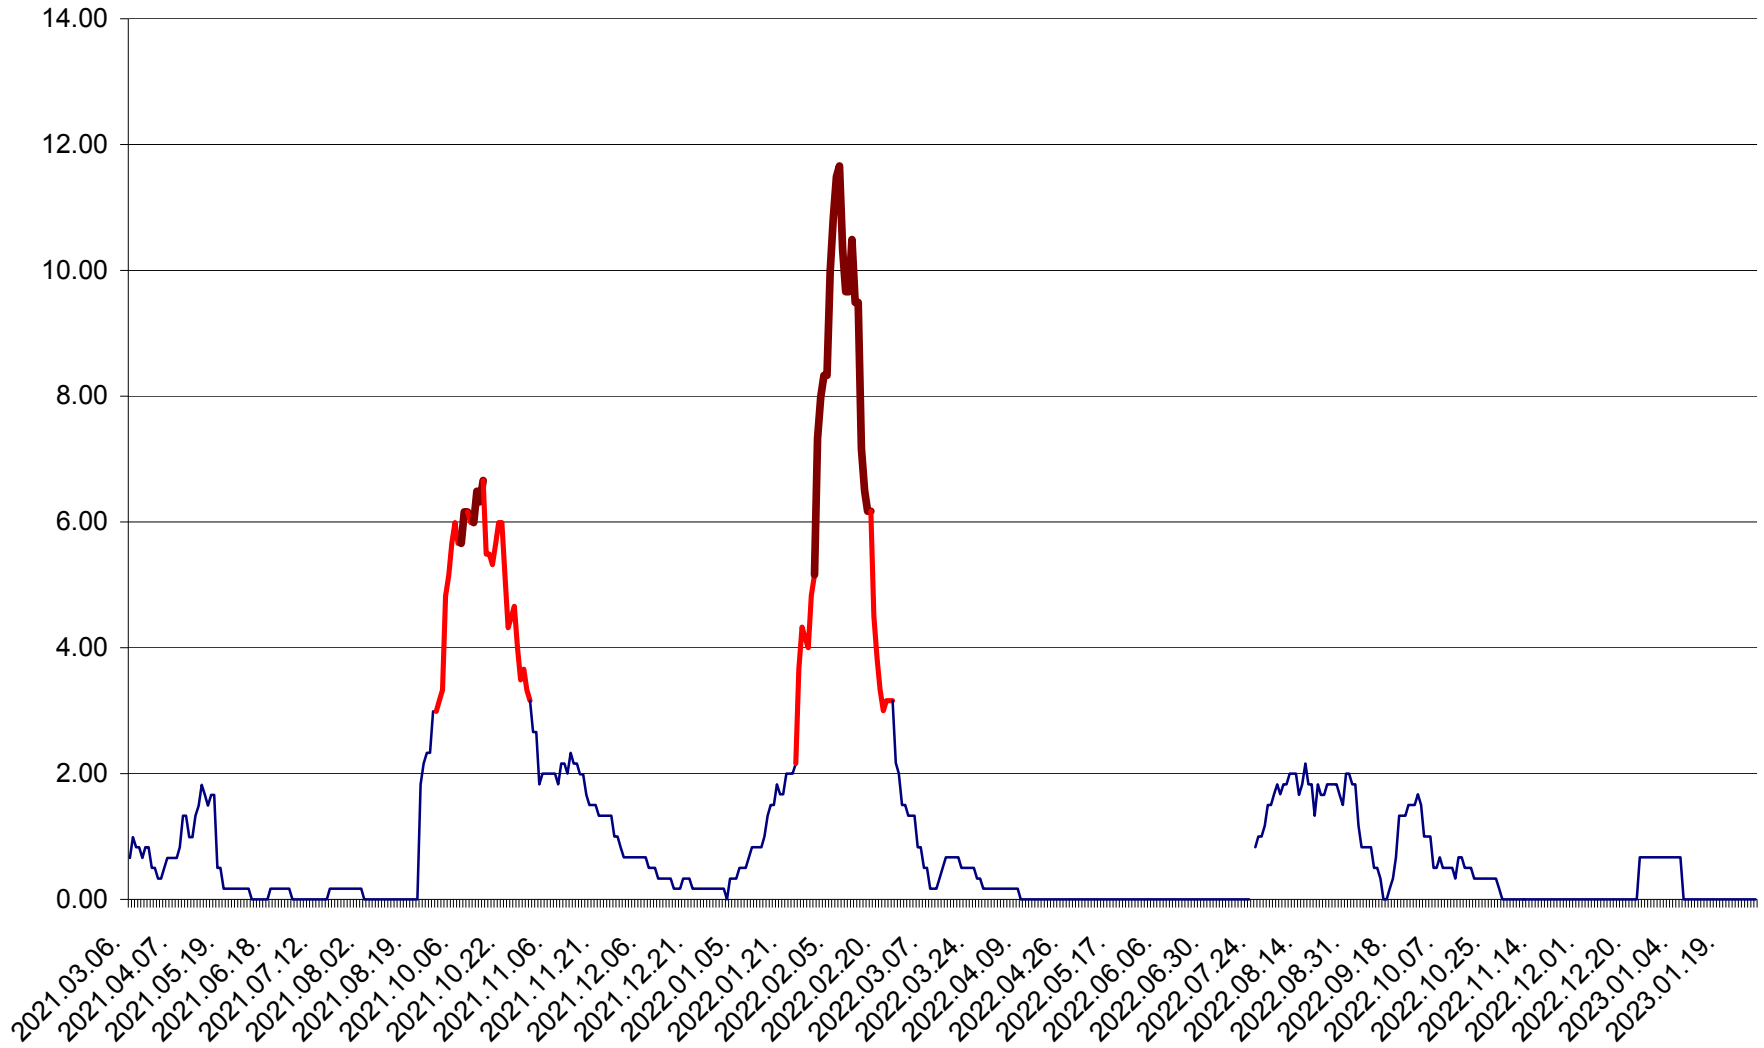

TUȘNAD - Evolutia incidentei cumulate pe 14 zile la ‰ de locuitori
2021.03.07. - 2023.01.29.

ULIEȘ - Evoluția incidentei cumulate pe 14 zile la ‰ de locuitori
2021.03.07. - 2023.01.29.

VĂRȘAG - Evolutia incidentei cumulate pe 14 zile la ‰ de locuitori
2021.03.07. - 2023.01.29.

ORAȘ VLĂHIȚA - Evolutia incidentei cumulate pe 14 zile la ‰ de locuitori
2021.03.07. - 2023.01.29.

VOȘLĂBENI - Evolutia incidentei cumulate pe 14 zile la ‰ de locuitori
2021.03.07. - 2023.01.29.

ZETEA - Evolutia incidentei cumulate pe 14 zile la ‰ de locuitori
2021.03.07. - 2023.01.29.