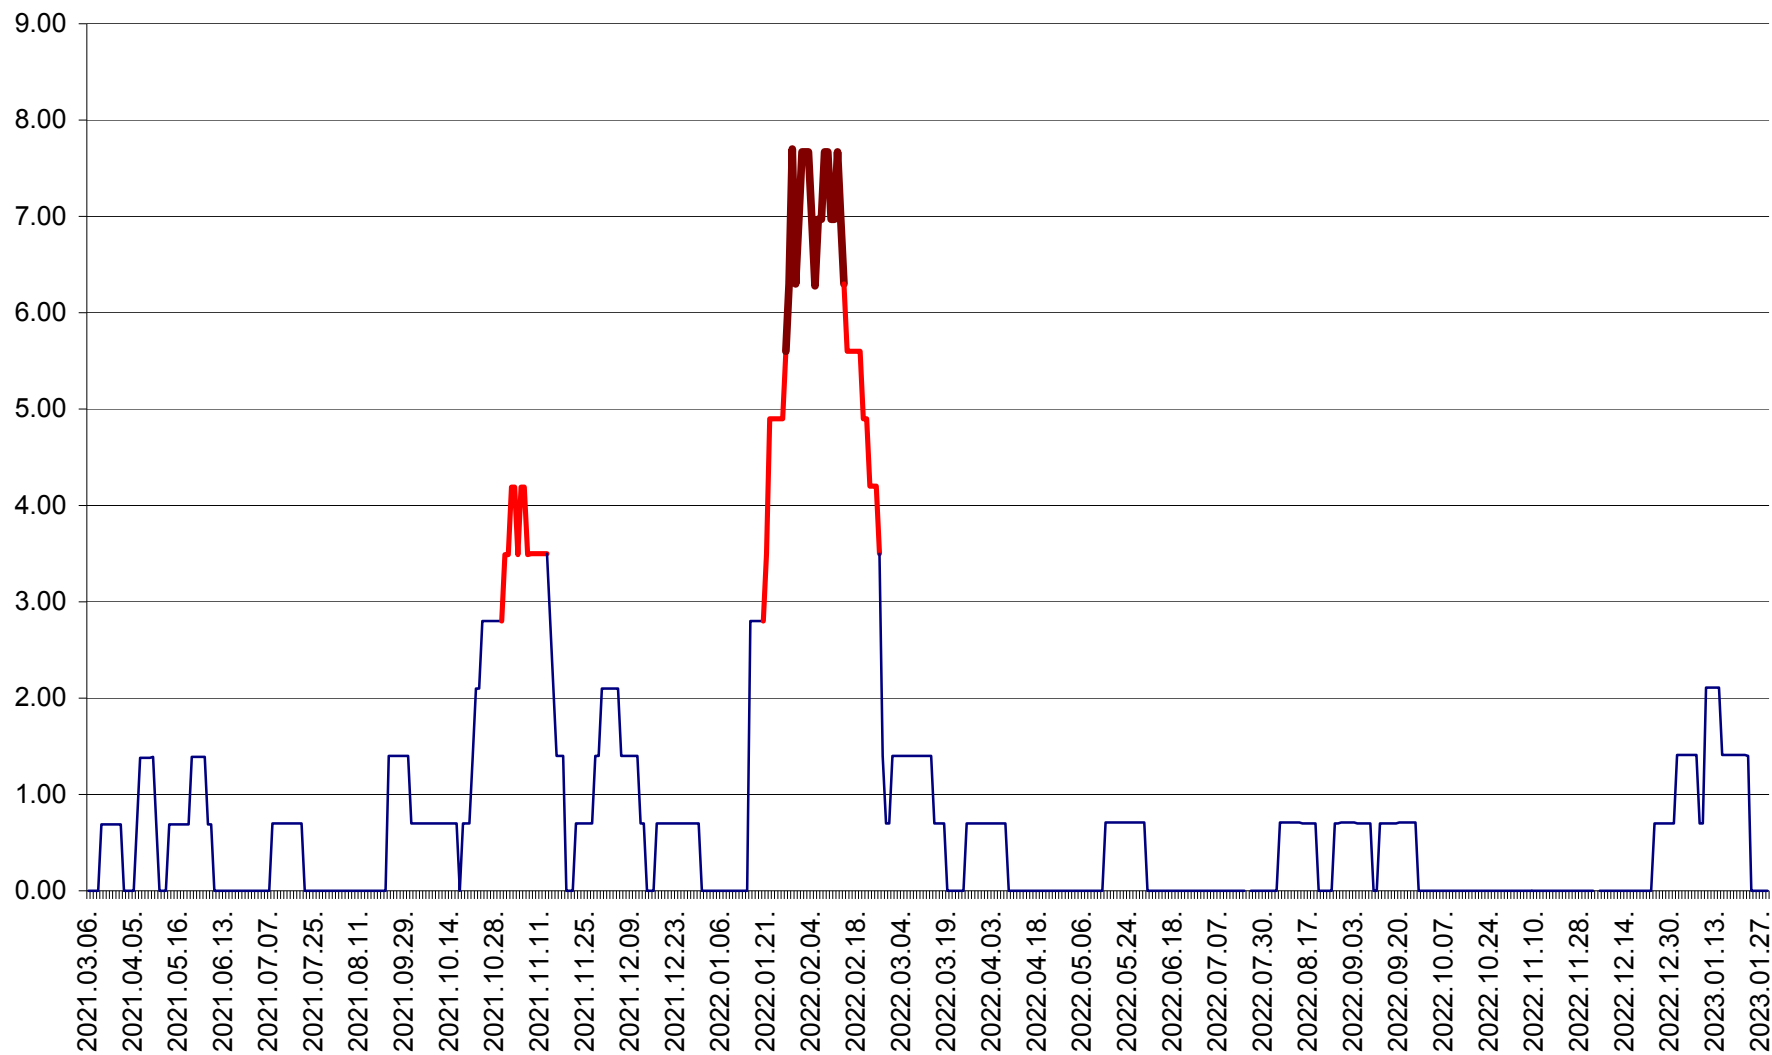

ORAȘ BĂLAN - Evoluția incidenței cumulate pe 14 zile la ‰ de locuitori
2021.03.07. - 2023.01.29.

BILBOR - Evolutia incidentei cumulate pe 14 zile la ‰ de locuitori
2021.03.07. - 2023.01.29.

ORAȘ BORSEC - Evolutia incidentei cumulate pe 14 zile la ‰ de locuitori
2021.03.07. - 2023.01.29.

BRĂDEȘTI - Evolutia incidentei cumulate pe 14 zile la ‰ de locuitori
2021.03.07. - 2023.01.29.

CĂPÂLNIȚA - Evoluția incidenței cumulate pe 14 zile la ‰ de locuitori
2021.03.07. - 2023.01.29.

CÂRȚA - Evolutia incidentei cumulate pe 14 zile la ‰ de locuitori
2021.03.07. - 2023.01.29.

CICEU - Evolutia incidentei cumulate pe 14 zile la ‰ de locuitori
2021.03.07. - 2023.01.29.

CIUCSÂNGEORGIU - Evolutia incidentei cumulate pe 14 zile la ‰ de locuitori
2021.03.07. - 2023.01.29.

CIUMANI - Evolutia incidentei cumulate pe 14 zile la ‰ de locuitori
2021.03.07. - 2023.01.29.

CORBU - Evolutia incidentei cumulate pe 14 zile la ‰ de locuitori
2021.03.07. - 2023.01.29.

CORUND - Evolutia incidentei cumulate pe 14 zile la ‰ de locuitori
2021.03.07. - 2023.01.29.

COZMENI - Evolutia incidentei cumulate pe 14 zile la ‰ de locuitori
2021.03.07. - 2023.01.29.