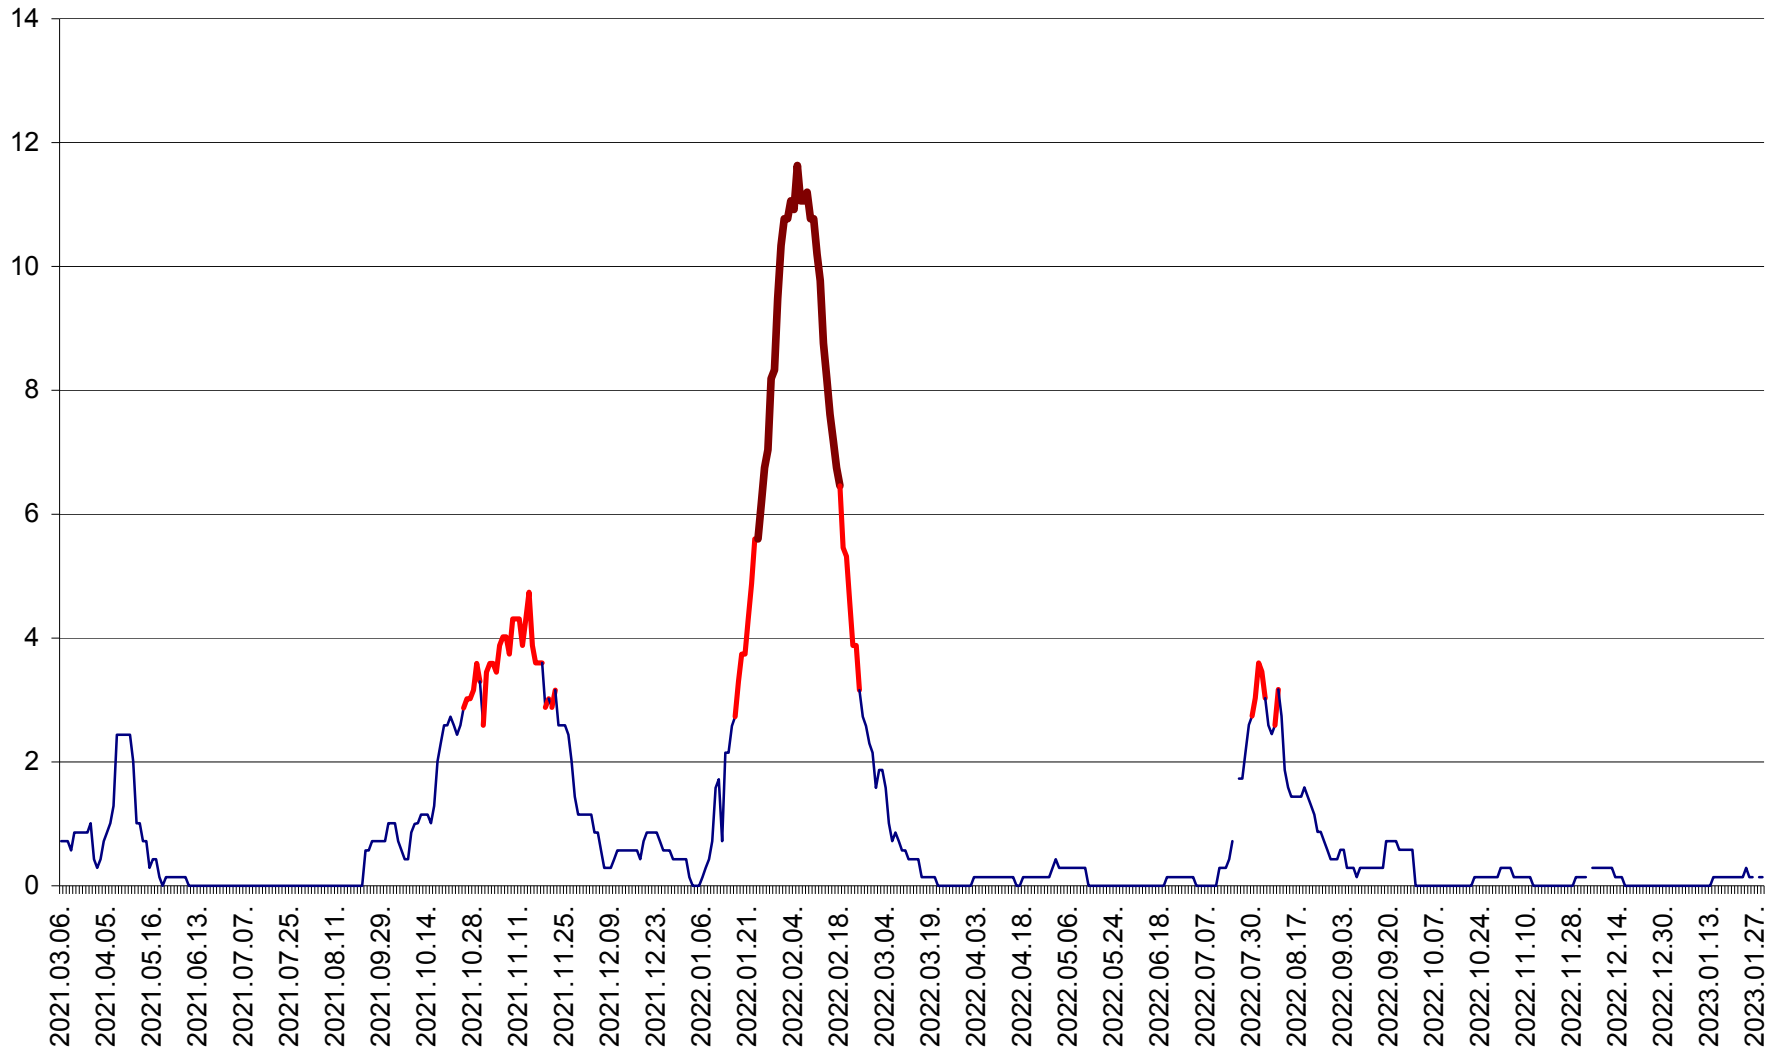

MIHĂILENI - Evolutia incidentei cumulate pe 14 zile la ‰ de locuitori
2021.03.07. - 2023.01.29.

MUGENI - Evolutia incidentei cumulate pe 14 zile la ‰ de locuitori
2021.03.07. - 2023.01.29.

OCLAND - Evolutia incidentei cumulate pe 14 zile la ‰ de locuitori
2021.03.07. - 2023.01.29.

MUNICIPIUL ODORHEIU SECUIESC - Evolutia incidentei cumulate pe 14 zile la ‰ de locuitori
2021.03.07. - 2023.01.29.

PĂULENI-CIUC - Evolutia incidentei cumulate pe 14 zile la % de locuitori
2021.03.07. - 2023.01.29.

PLĂIEȘII DE JOS - Evoluția incidenței cumulate pe 14 zile la ‰ de locuitori
2021.03.07. - 2023.01.29.

PORUMBENI - Evolutia incidentei cumulate pe 14 zile la ‰ de locuitori
2021.03.07. - 2023.01.29.

PRAID - Evolutia incidentei cumulate pe 14 zile la ‰ de locuitori
2021.03.07. - 2023.01.29.