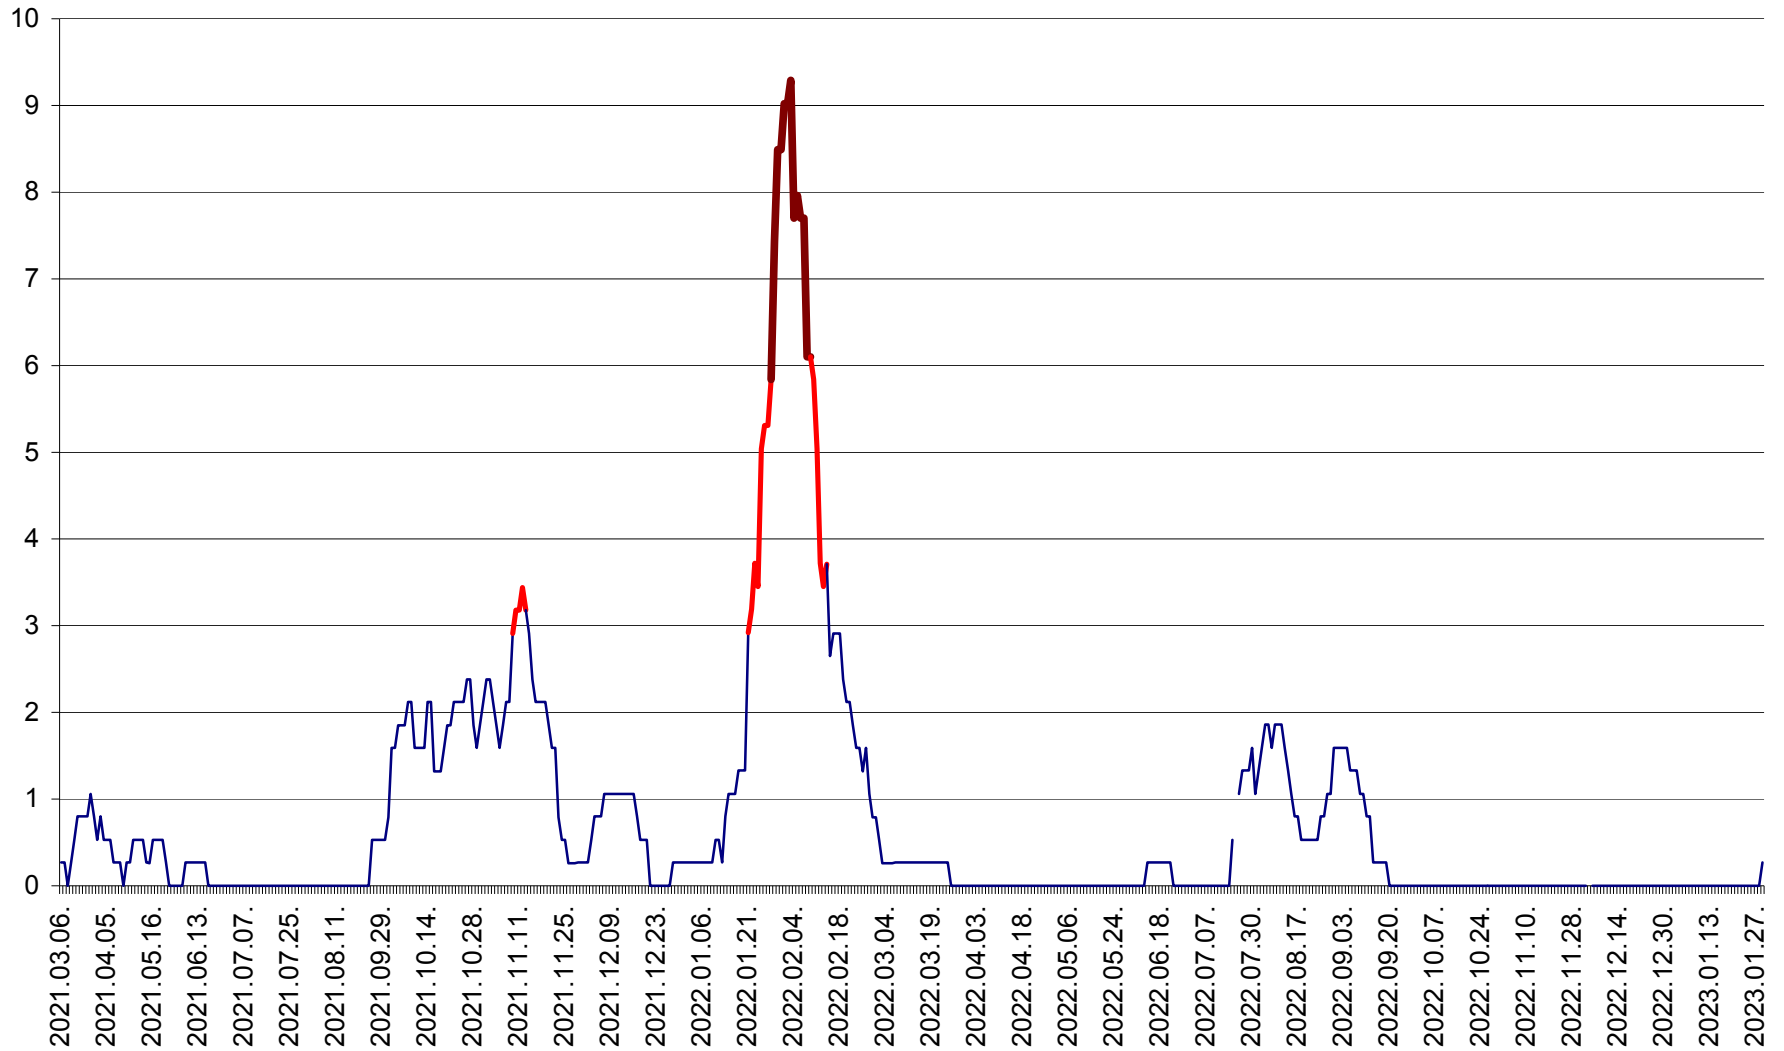

ORAȘ CRISTURU SECUIESC - Evolutia incidentei cumulate pe 14 zile la ‰ de locuitori
2021.03.07. - 2023.01.29.

DĂNEȘTI - Evolutia incidentei cumulate pe 14 zile la ‰ de locuitori
2021.03.07. - 2023.01.29.

DÂRJIU - Evolutia incidentei cumulate pe 14 zile la ‰ de locuitori
2021.03.07. - 2023.01.29.

DEALU - Evolutia incidentei cumulate pe 14 zile la ‰ de locuitori
2021.03.07. - 2023.01.29.

DITRĂU - Evolutia incidentei cumulate pe 14 zile la ‰ de locuitori
2021.03.07. - 2023.01.29.

FELICENI - Evolutia incidentei cumulate pe 14 zile la ‰ de locuitori
2021.03.07. - 2023.01.29.

FRUMOASA - Evolutia incidentei cumulate pe 14 zile la ‰ de locuitori
2021.03.07. - 2023.01.29.

GĂLĂUȚAȘ - Evoluția incidenței cumulate pe 14 zile la ‰ de locuitori
2021.03.07. - 2023.01.29.