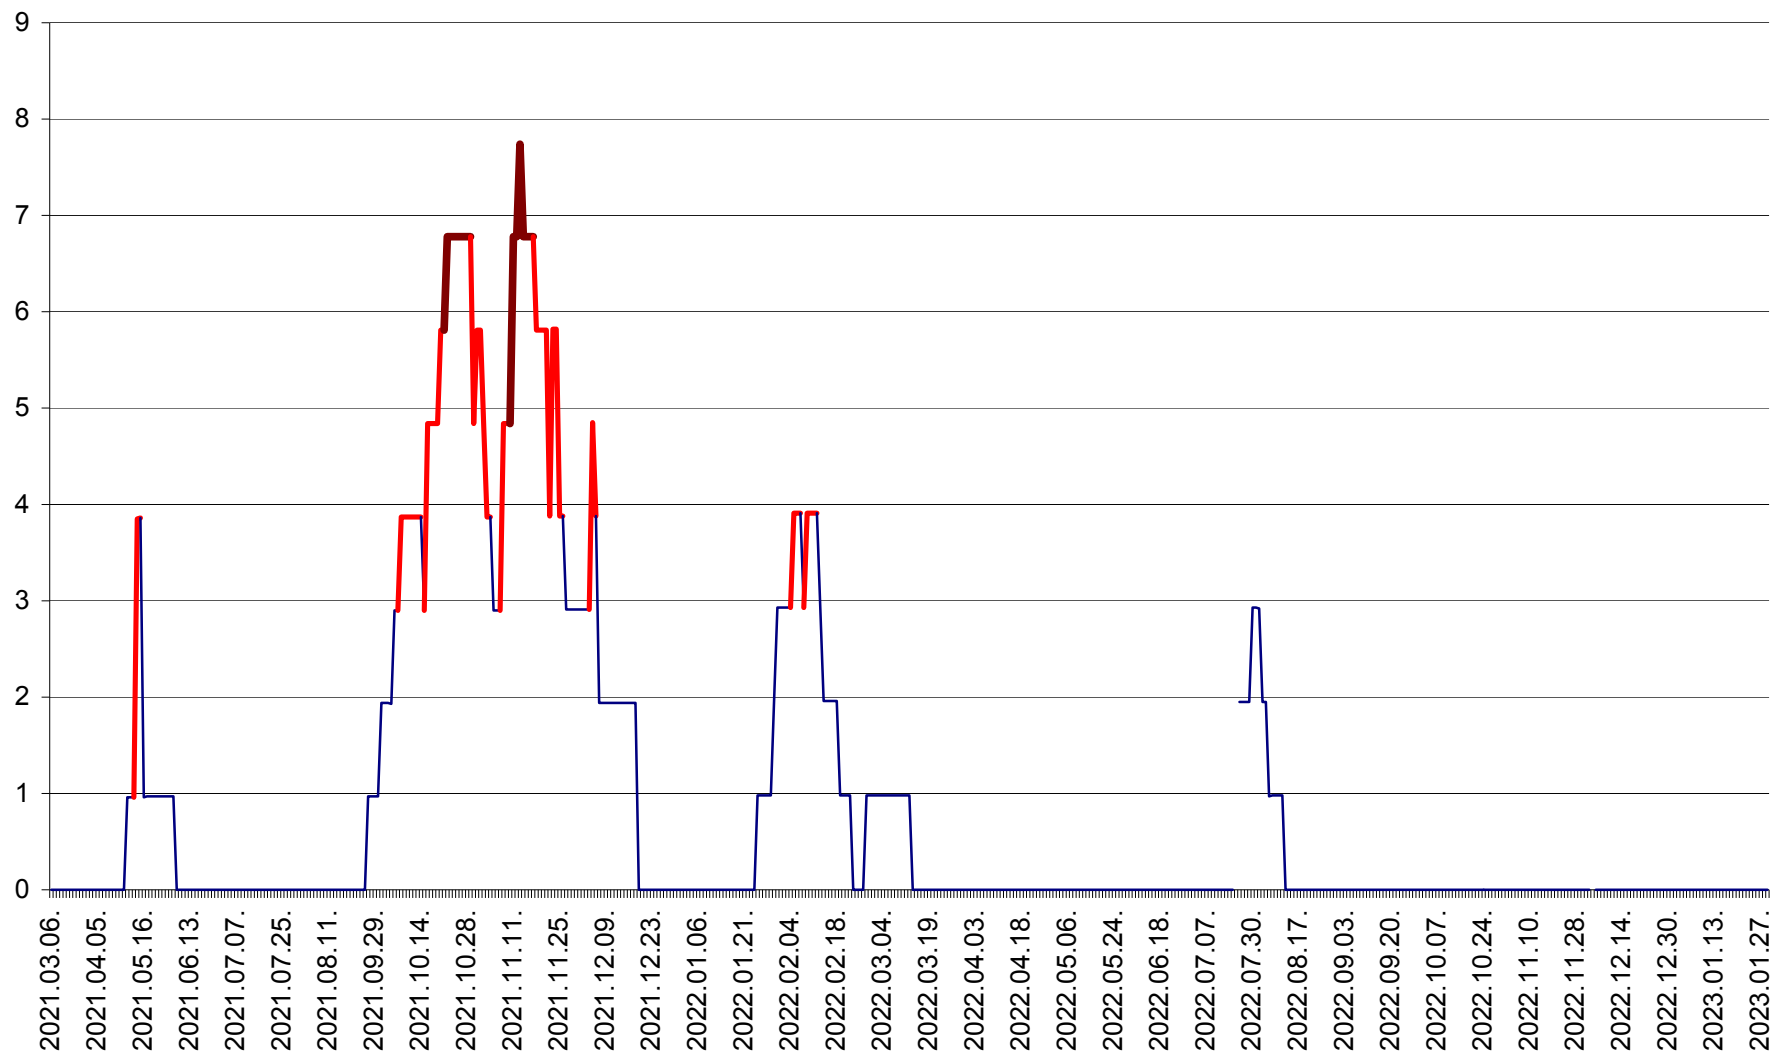

DEALU - Evolutia incidentei cumulate pe 14 zile la ‰ de locuitori
2021.03.07. - 2023.01.29.