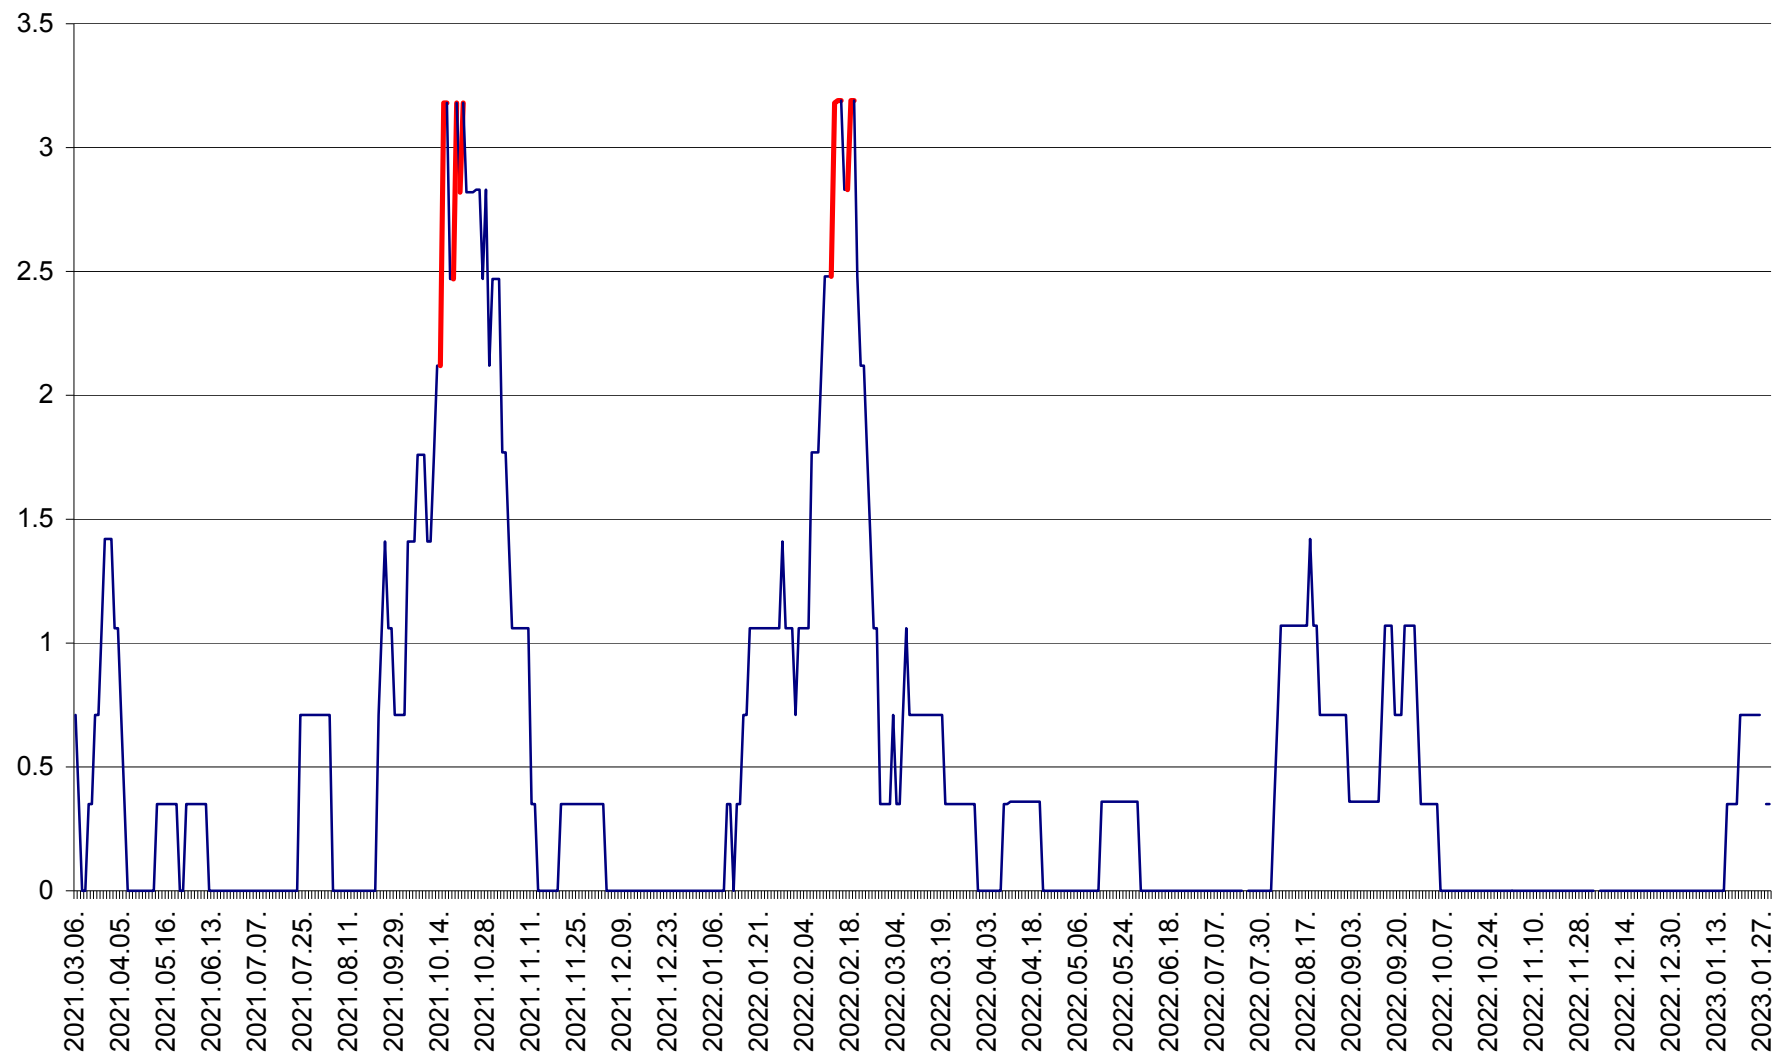

PORUMBENI - Evolutia incidentei cumulate pe 14 zile la ‰ de locuitori
2021.03.07. - 2023.01.29.