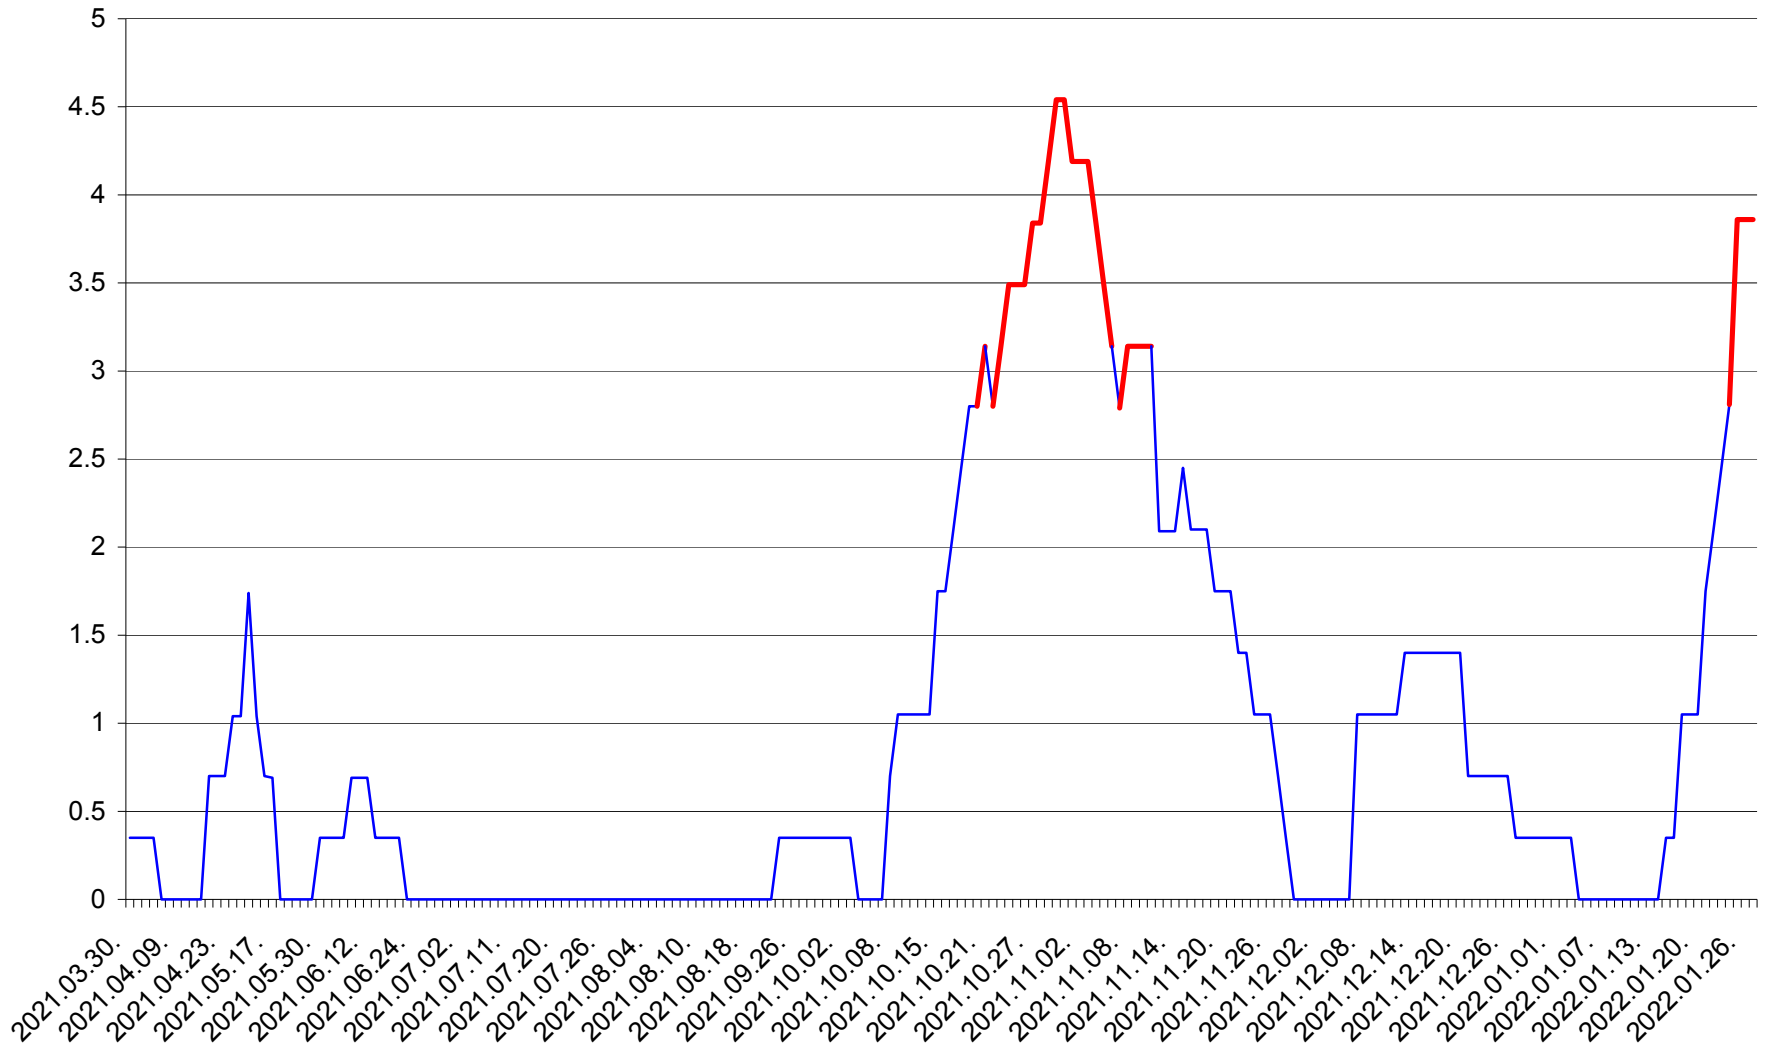

SICULENI - Evolutia incidentei cumulate pe 14 zile la ‰ de locuitori
2021.04.01. - 2022.01.27.