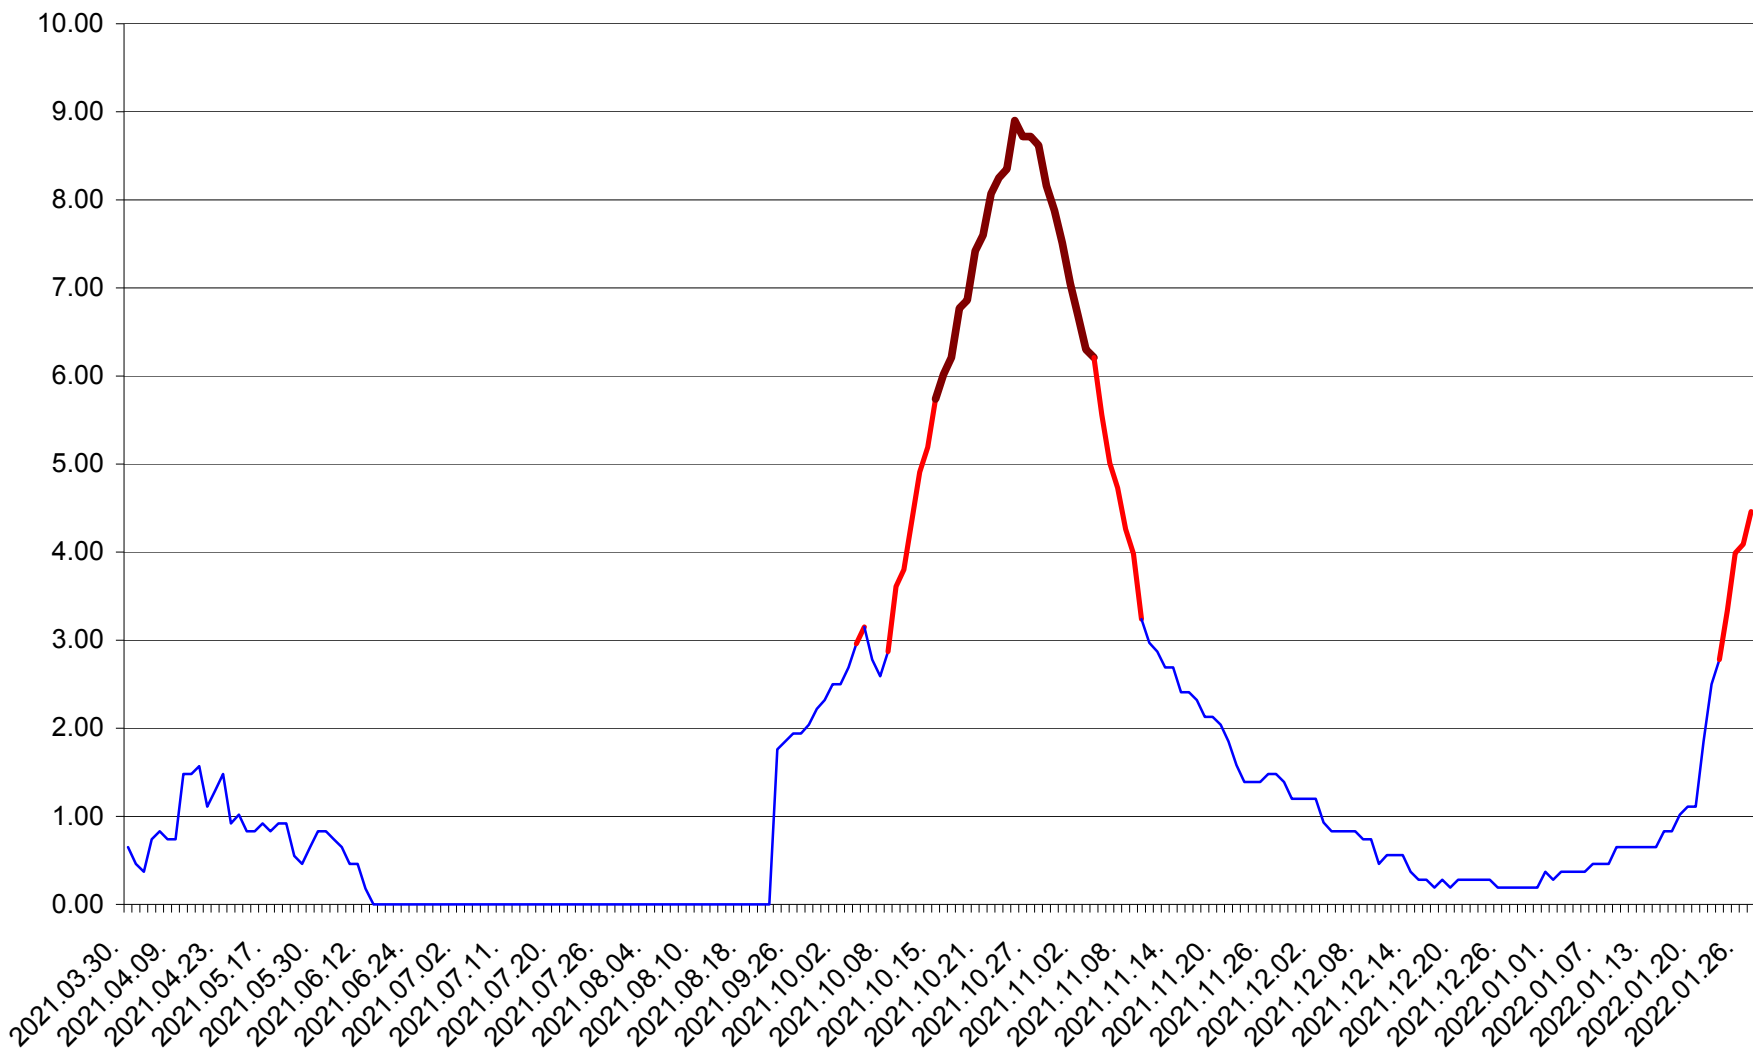

BILBOR - Evolutia incidentei cumulate pe 14 zile la ‰ de locuitori  
2021.04.01. - 2022.01.27.

ORAȘ BORSEC - Evolutia incidentei cumulate pe 14 zile la ‰ de locuitori  
2021.04.01. - 2022.01.27.

BRĂDEȘTI - Evolutia incidentei cumulate pe 14 zile la ‰ de locuitori  
2021.04.01. - 2022.01.27.

CĂPÂLNIȚA - Evolutia incidentei cumulate pe 14 zile la ‰ de locuitori  
2021.04.01. - 2022.01.27.

CÂRȚA - Evolutia incidentei cumulate pe 14 zile la ‰ de locuitori  
2021.04.01. - 2022.01.27.

CICEU - Evolutia incidentei cumulate pe 14 zile la ‰ de locuitori  
2021.04.01. - 2022.01.27.

CIUCSÂNGEORGIU - Evolutia incidentei cumulate pe 14 zile la ‰ de locuitori  
2021.04.01. - 2022.01.27.

CIUMANI - Evolutia incidentei cumulate pe 14 zile la ‰ de locuitori  
2021.04.01. - 2022.01.27.

CORBU - Evolutia incidentei cumulate pe 14 zile la ‰ de locuitori  
2021.04.01. - 2022.01.27.

CORUND - Evolutia incidentei cumulate pe 14 zile la ‰ de locuitori  
2021.04.01. - 2022.01.27.

COZMENI - Evolutia incidentei cumulate pe 14 zile la ‰ de locuitori  
2021.04.01. - 2022.01.27.

ORAȘ CRISTURU SECUIESC - Evolutia incidentei cumulate pe 14 zile la ‰ de locuitori  
2021.04.01. - 2022.01.27.