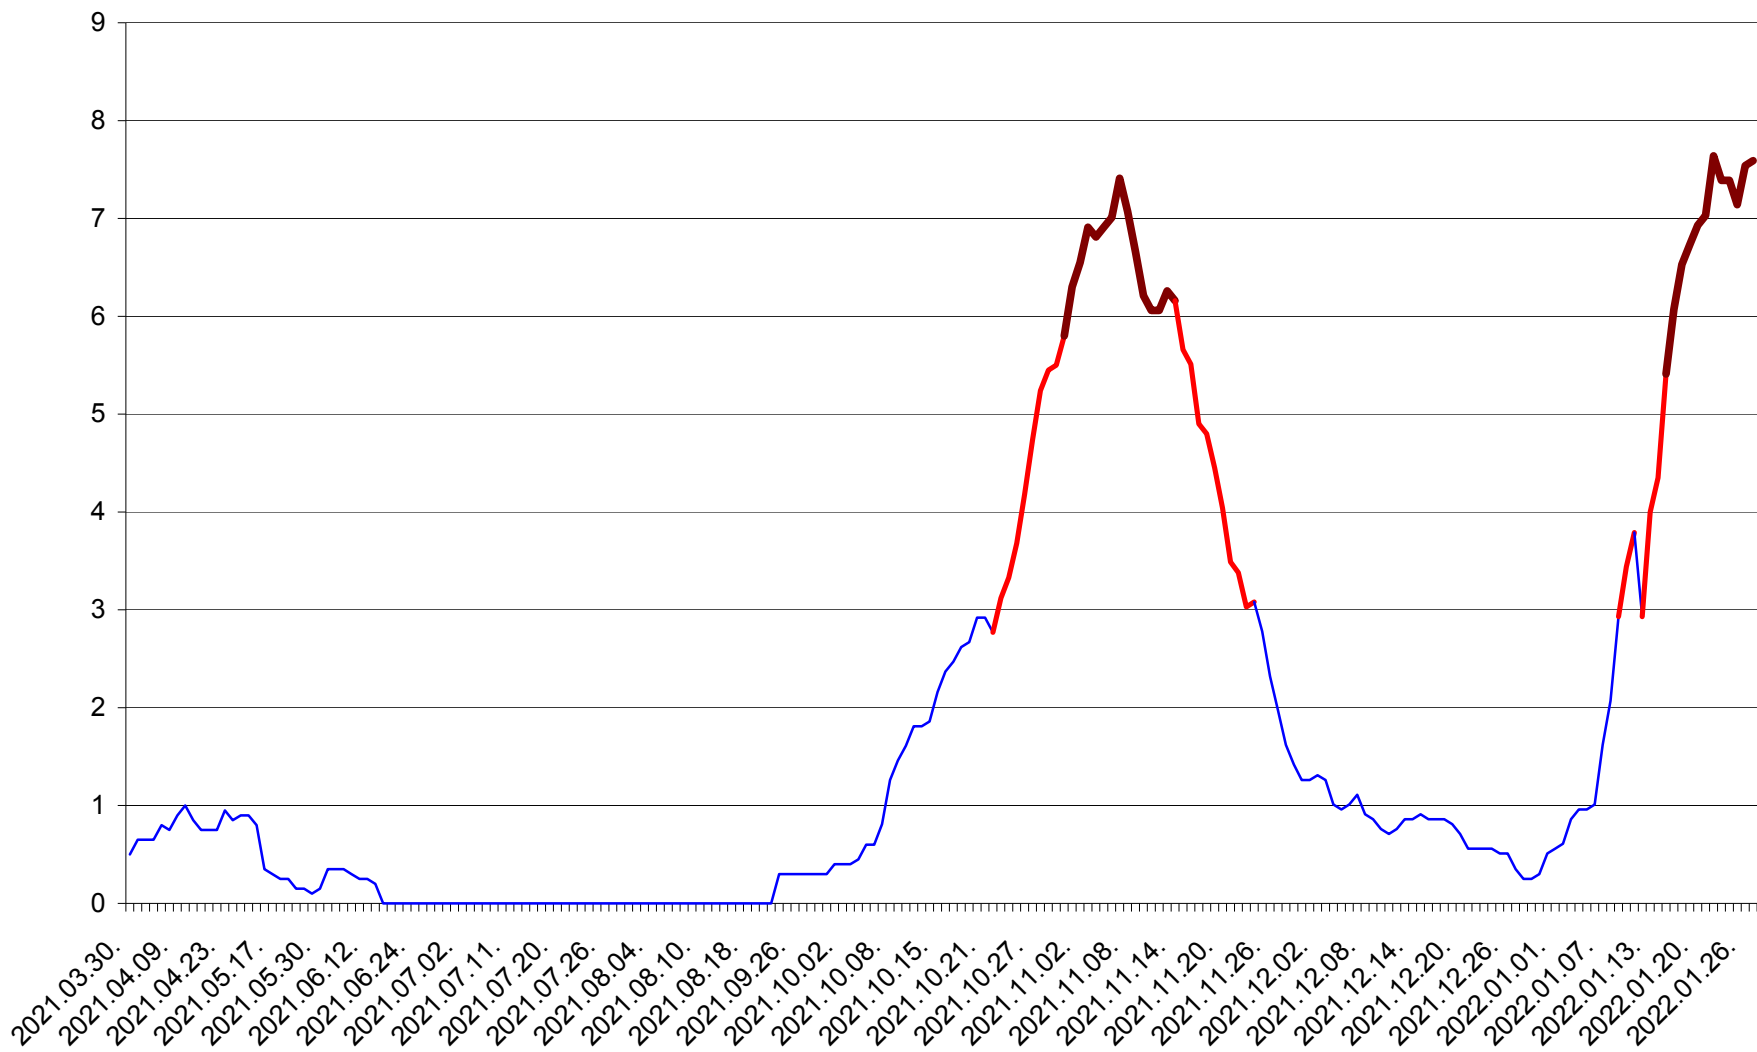

DĂNEȘTI - Evolutia incidentei cumulate pe 14 zile la ‰ de locuitori  
2021.04.01. - 2022.01.27.

DÂRJIU - Evolutia incidentei cumulate pe 14 zile la ‰ de locuitori  
2021.04.01. - 2022.01.27.

DEALU - Evolutia incidentei cumulate pe 14 zile la ‰ de locuitori  
2021.04.01. - 2022.01.27.

DITRĂU - Evolutia incidentei cumulate pe 14 zile la ‰ de locuitori  
2021.04.01. - 2022.01.27.

FELICENI - Evolutia incidentei cumulate pe 14 zile la % de locuitori  
2021.04.01. - 2022.01.27.

FRUMOASA - Evolutia incidentei cumulate pe 14 zile la ‰ de locuitori  
2021.04.01. - 2022.01.27.

GĂLĂUȚAȘ - Evolutia incidentei cumulate pe 14 zile la ‰ de locuitori  
2021.04.01. - 2022.01.27.

MUNICIPIUL GHEORGHENI - Evolutia incidentei cumulate pe 14 zile la ‰ de locuitori  
2021.04.01. - 2022.01.27.

JOSENI - Evolutia incidentei cumulate pe 14 zile la ‰ de locuitori  
2021.04.01. - 2022.01.27.

LĂZAREA - Evolutia incidentei cumulate pe 14 zile la % de locuitori  
2021.04.01. - 2022.01.27.

LELICENI - Evolutia incidentei cumulate pe 14 zile la % de locuitori  
2021.04.01. - 2022.01.27.