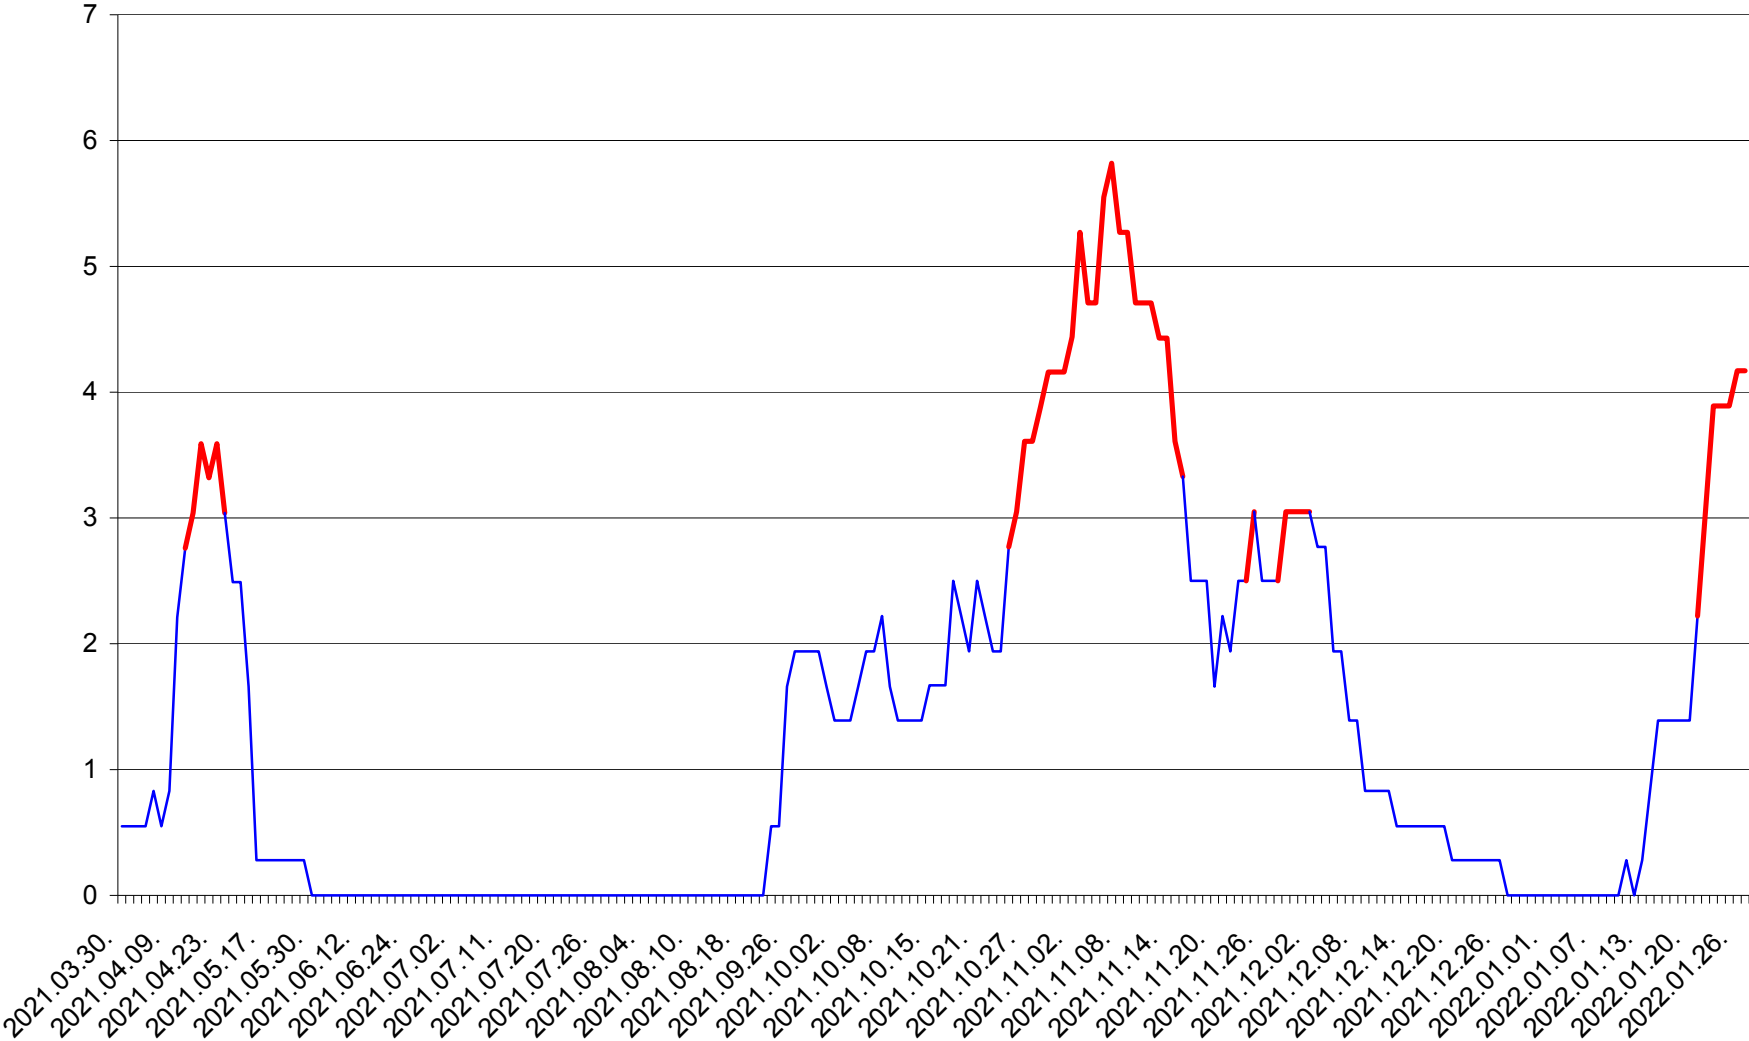

LUETA - Evolutia incidentei cumulate pe 14 zile la ‰ de locuitori  
2021.04.01. - 2022.01.27.

LUNCA DE JOS - Evolutia incidentei cumulate pe 14 zile la ‰ de locuitori  
2021.04.01. - 2022.01.27.

LUNCA DE SUS - Evolutia incidentei cumulate pe 14 zile la ‰ de locuitori  
2021.04.01. - 2022.01.27.

LUPENI - Evolutia incidentei cumulate pe 14 zile la ‰ de locuitori  
2021.04.01. - 2022.01.27.

MĂDĂRAȘ - Evolutia incidentei cumulate pe 14 zile la ‰ de locuitori  
2021.04.01. - 2022.01.27.

MĂRTINIȘ - Evolutia incidentei cumulate pe 14 zile la % de locuitori  
2021.04.01. - 2022.01.27.

MEREȘTI - Evolutia incidentei cumulate pe 14 zile la ‰ de locuitori  
2021.04.01. - 2022.01.27.

MUNICIPIUL MIERCUREA-CIUC - Evolutia incidentei cumulate pe 14 zile la ‰ de locuitori  
2021.04.01. - 2022.01.27.

MIHĂILENI - Evolutia incidentei cumulate pe 14 zile la ‰ de locuitori  
2021.04.01. - 2022.01.27.

MUGENI - Evolutia incidentei cumulate pe 14 zile la ‰ de locuitori  
2021.04.01. - 2022.01.27.

OCLAND - Evolutia incidentei cumulate pe 14 zile la ‰ de locuitori  
2021.04.01. - 2022.01.27.