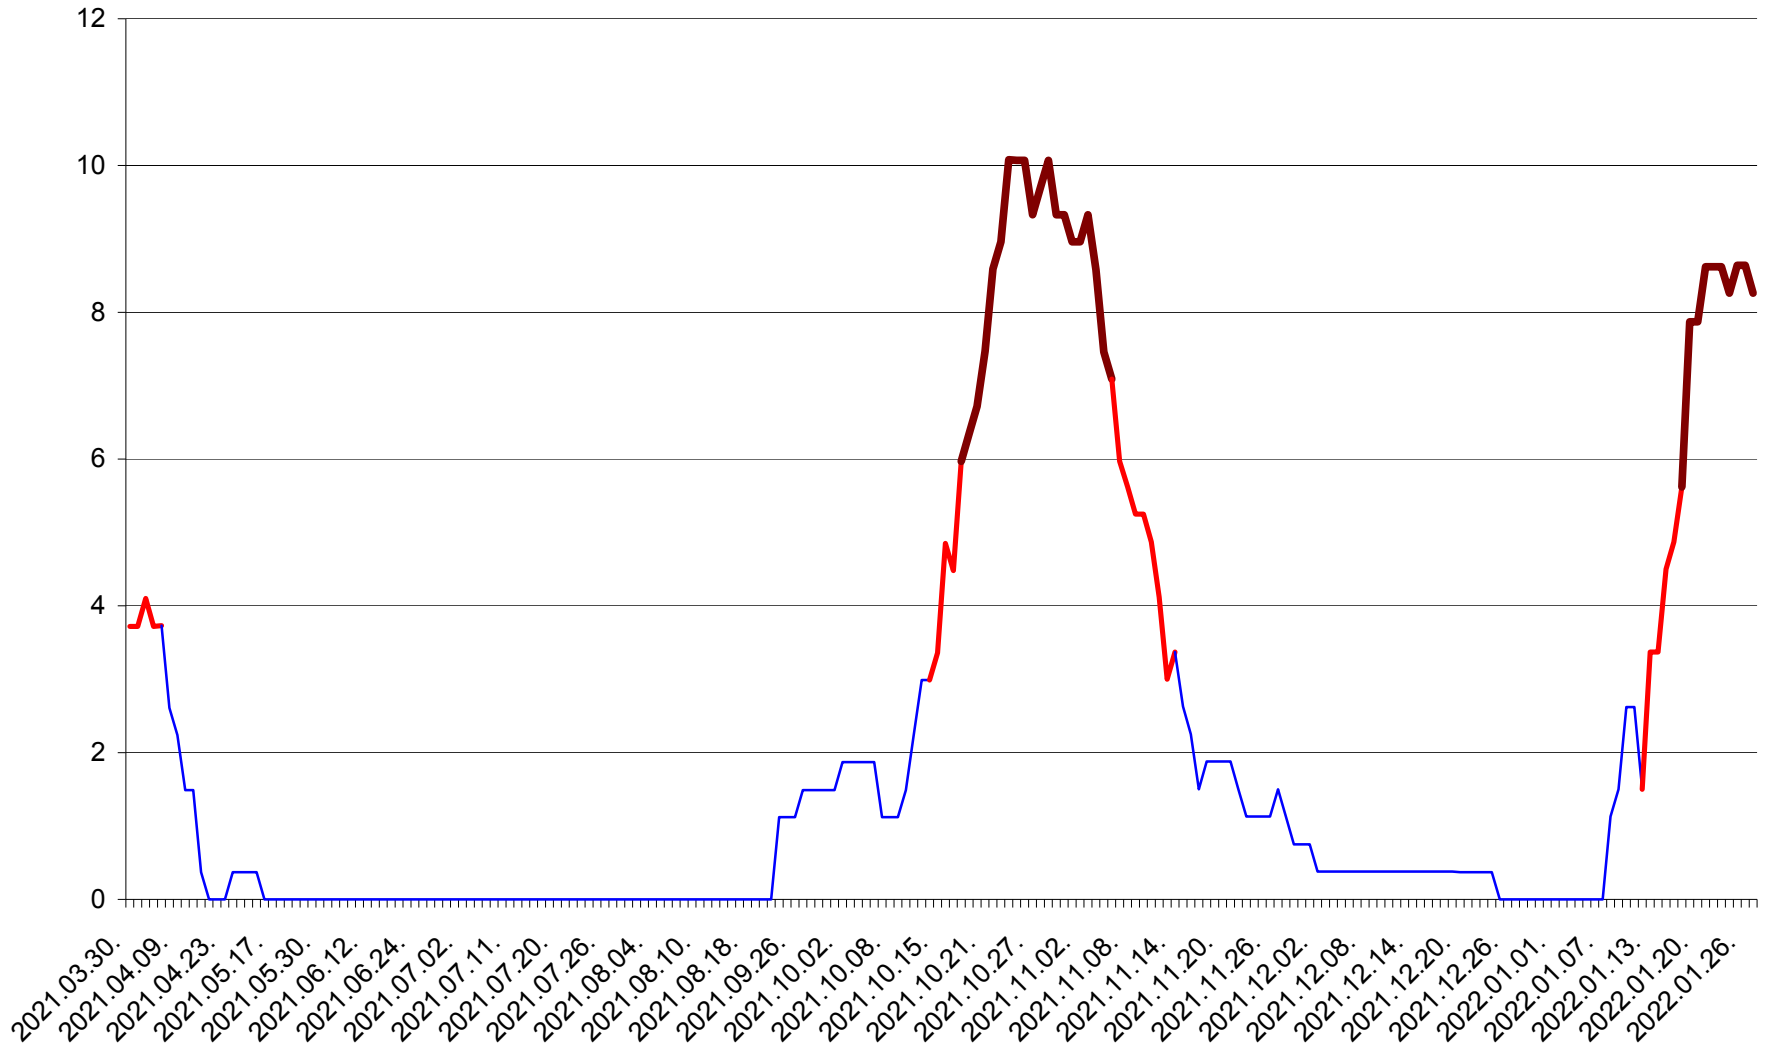

PLĂIEȘII DE JOS - Evolutia incidentei cumulate pe 14 zile la ‰ de locuitori  
2021.04.01. - 2022.01.27.

PORUMBENI - Evolutia incidentei cumulate pe 14 zile la ‰ de locuitori  
2021.04.01. - 2022.01.27.

PRAID - Evolutia incidentei cumulate pe 14 zile la ‰ de locuitori  
2021.04.01. - 2022.01.27.

RACU - Evolutia incidentei cumulate pe 14 zile la ‰ de locuitori  
2021.04.01. - 2022.01.27.

REMETEA - Evolutia incidentei cumulate pe 14 zile la % de locuitori  
2021.04.01. - 2022.01.27.

SĂCEL - Evolutia incidentei cumulate pe 14 zile la ‰ de locuitori  
2021.04.01. - 2022.01.27.

SÂNCRĂIENI - Evolutia incidentei cumulate pe 14 zile la ‰ de locuitori  
2021.04.01. - 2022.01.27.

SÂNDOMINIC - Evolutia incidentei cumulate pe 14 zile la ‰ de locuitori  
2021.04.01. - 2022.01.27.