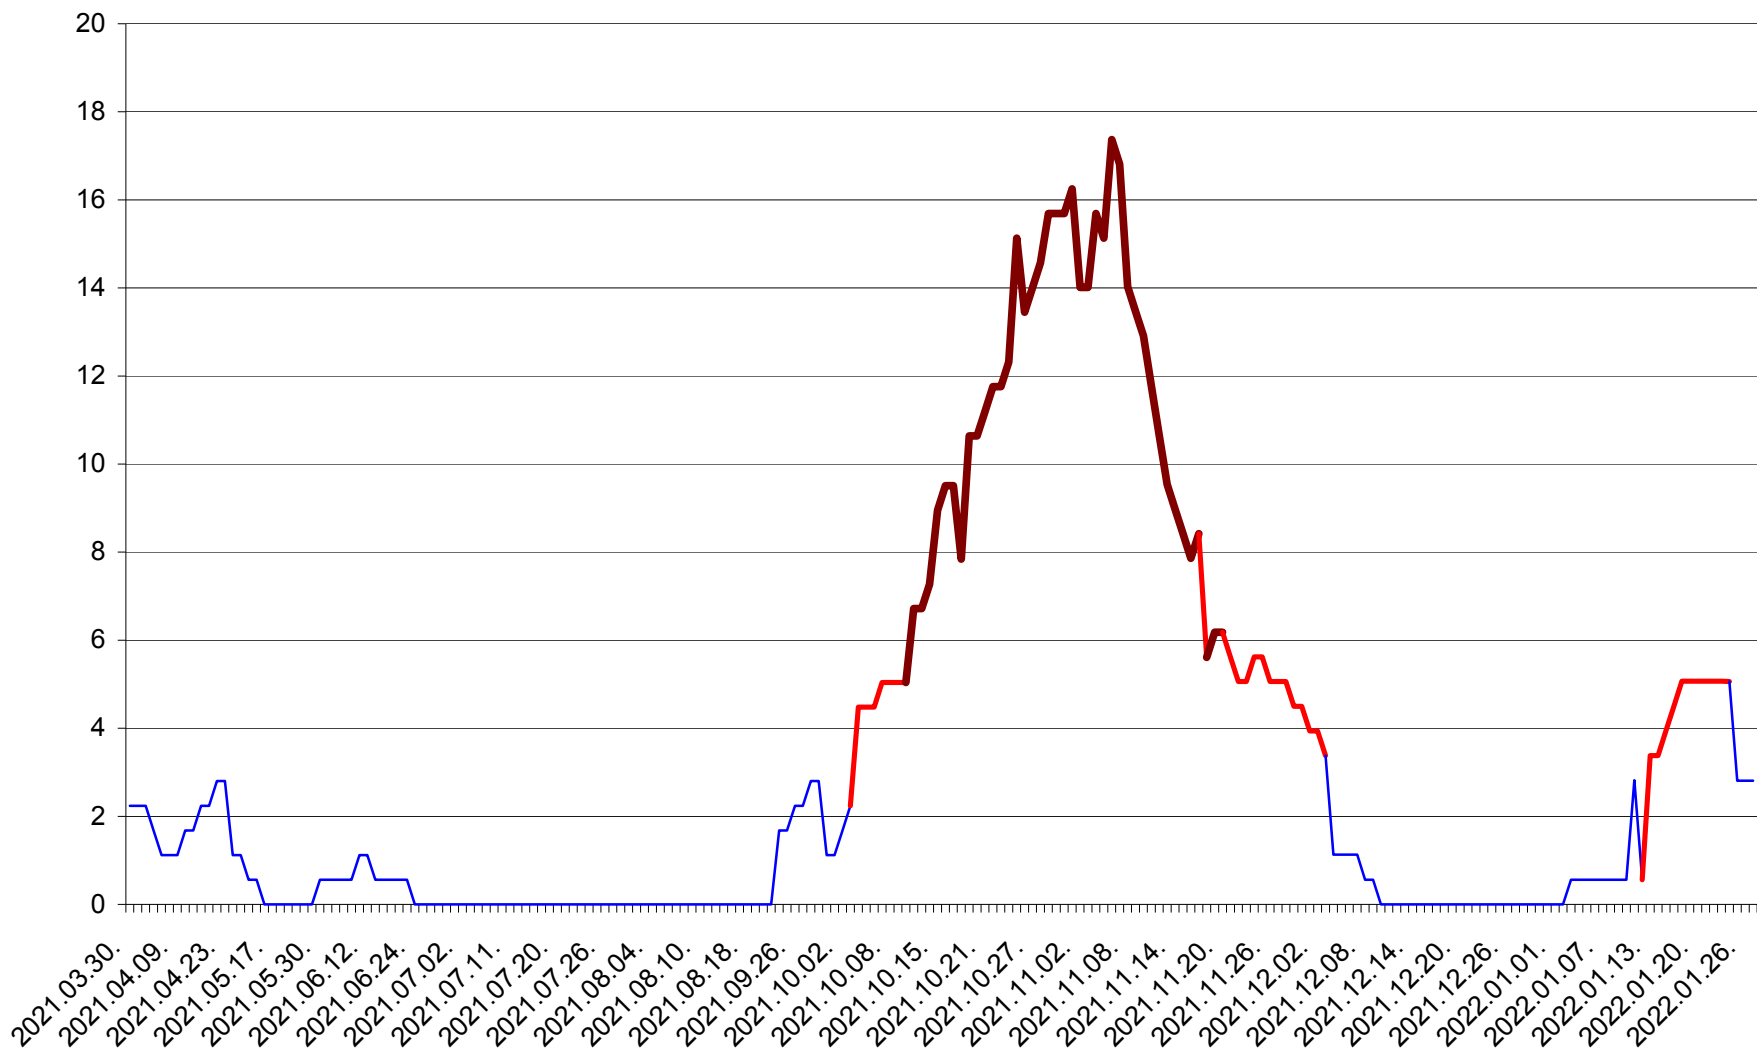

SICULENI - Evolutia incidentei cumulate pe 14 zile la ‰ de locuitori  
2021.04.01. - 2022.01.27.

ȘIMONEȘTI - Evolutia incidentei cumulate pe 14 zile la ‰ de locuitori  
2021.04.01. - 2022.01.27.

SUBCETATE - Evolutia incidentei cumulate pe 14 zile la ‰ de locuitori  
2021.04.01. - 2022.01.27.