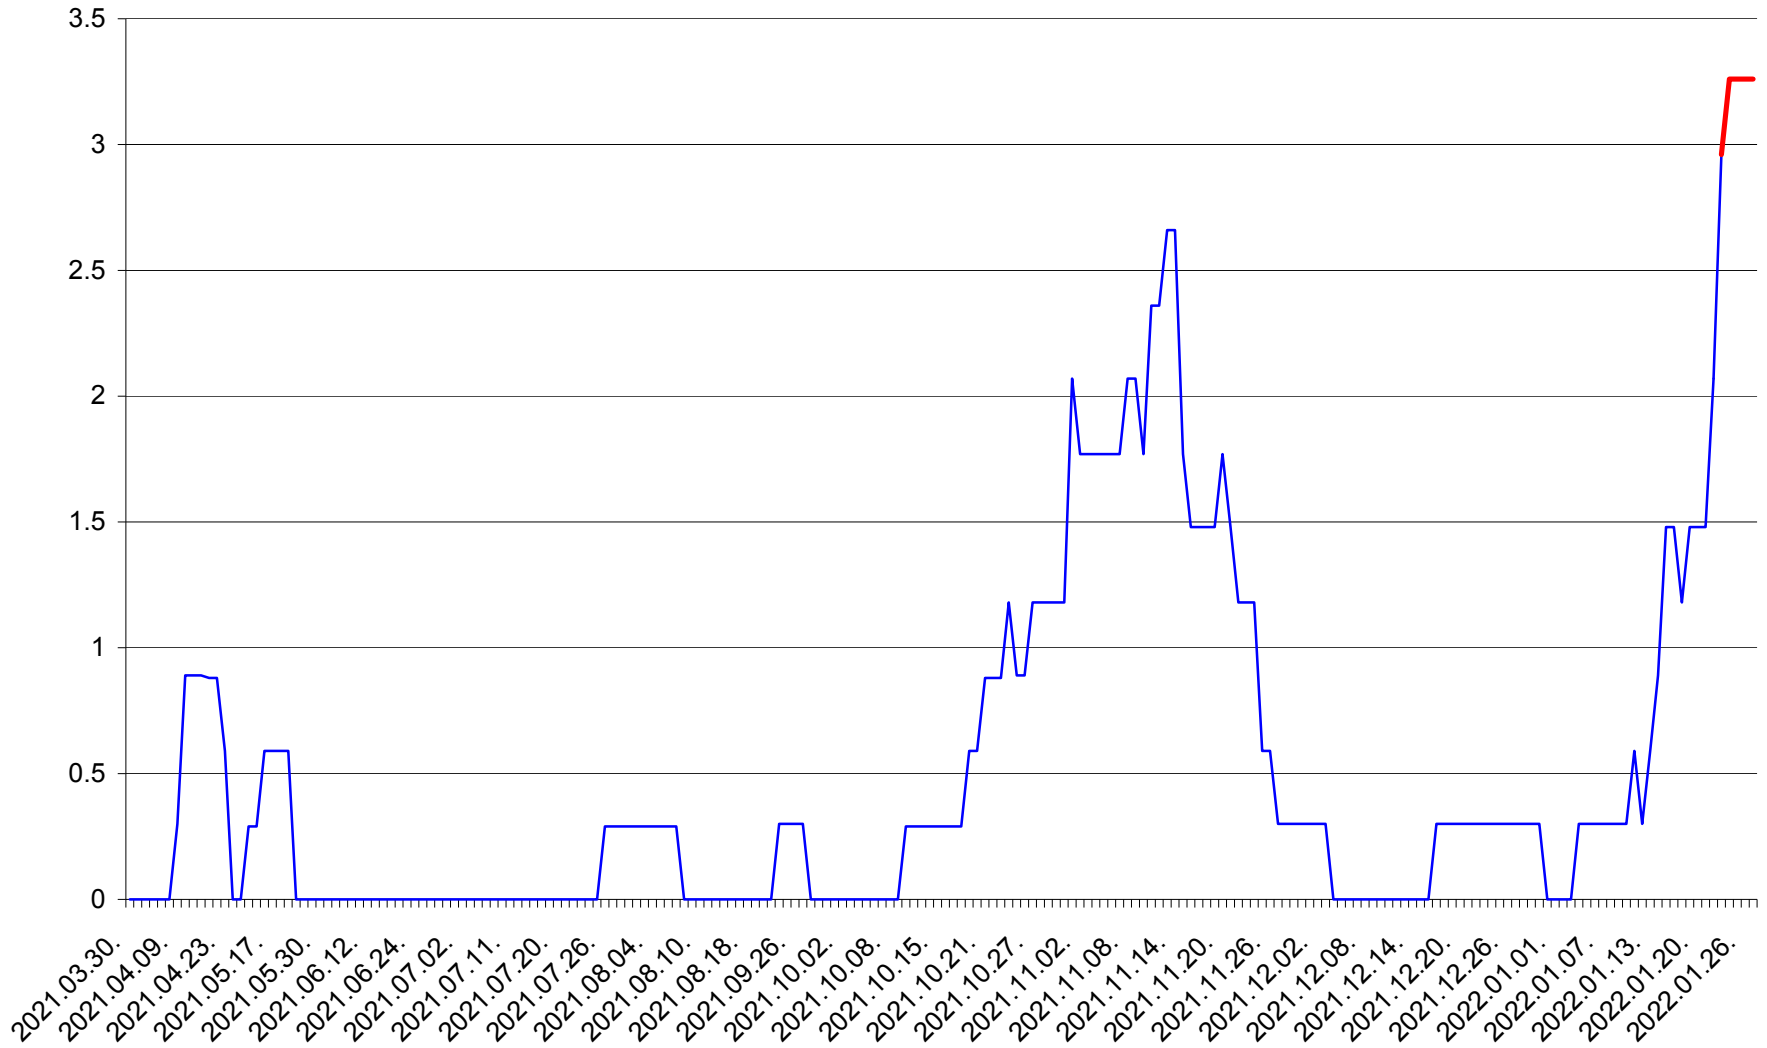

GĂLĂUȚAȘ - Evolutia incidentei cumulate pe 14 zile la ‰ de locuitori  
2021.04.01. - 2022.01.27.

MUNICIPIUL GHEORGHENI - Evolutia incidentei cumulate pe 14 zile la ‰ de locuitori  
2021.04.01. - 2022.01.27.

JOSENI - Evolutia incidentei cumulate pe 14 zile la ‰ de locuitori  
2021.04.01. - 2022.01.27.

LĂZAREA - Evolutia incidentei cumulate pe 14 zile la % de locuitori  
2021.04.01. - 2022.01.27.

LELICENI - Evolutia incidentei cumulate pe 14 zile la % de locuitori  
2021.04.01. - 2022.01.27.

LUETA - Evolutia incidentei cumulate pe 14 zile la ‰ de locuitori  
2021.04.01. - 2022.01.27.

LUNCA DE JOS - Evolutia incidentei cumulate pe 14 zile la ‰ de locuitori  
2021.04.01. - 2022.01.27.

LUNCA DE SUS - Evolutia incidentei cumulate pe 14 zile la ‰ de locuitori  
2021.04.01. - 2022.01.27.