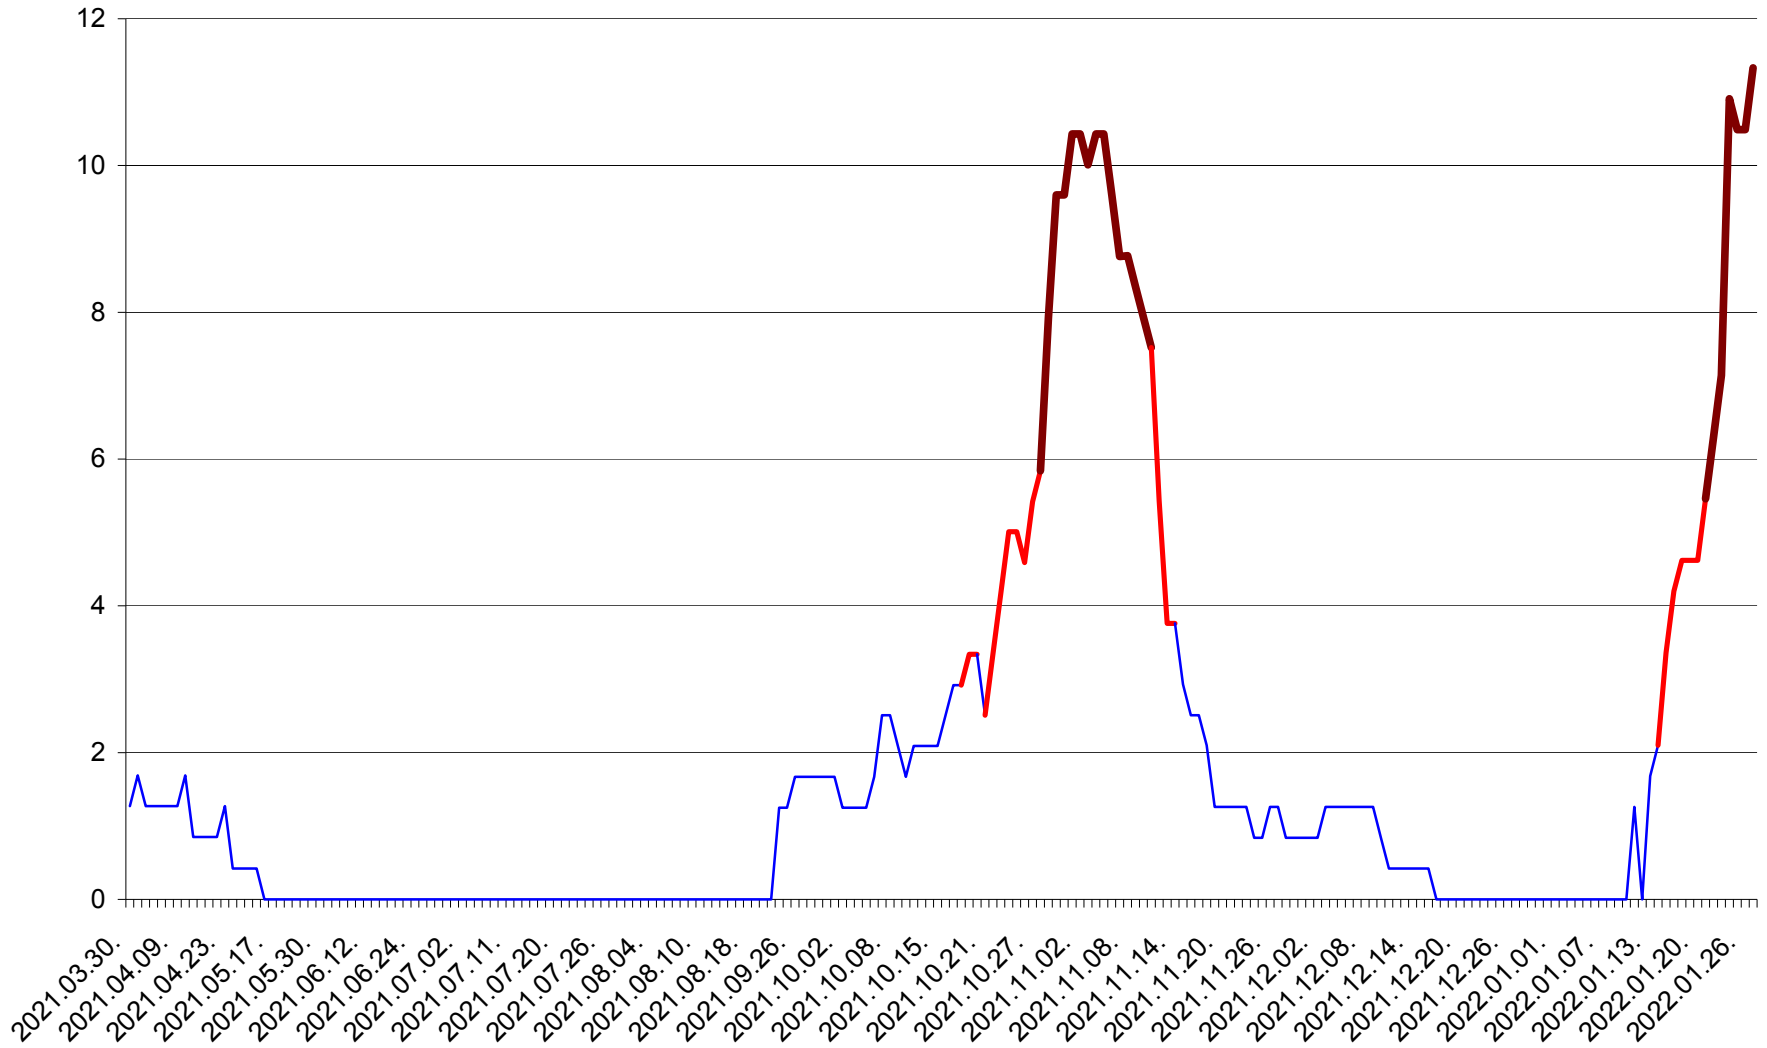

DITRĂU - Evolutia incidentei cumulate pe 14 zile la ‰ de locuitori  
2021.04.01. - 2022.01.27.

FELICENI - Evolutia incidentei cumulate pe 14 zile la % de locuitori  
2021.04.01. - 2022.01.27.

FRUMOASA - Evolutia incidentei cumulate pe 14 zile la ‰ de locuitori  
2021.04.01. - 2022.01.27.

GĂLĂUȚAȘ - Evolutia incidentei cumulate pe 14 zile la ‰ de locuitori  
2021.04.01. - 2022.01.27.

MUNICIPIUL GHEORGHENI - Evolutia incidentei cumulate pe 14 zile la ‰ de locuitori  
2021.04.01. - 2022.01.27.

JOSENI - Evolutia incidentei cumulate pe 14 zile la ‰ de locuitori  
2021.04.01. - 2022.01.27.

LĂZAREA - Evolutia incidentei cumulate pe 14 zile la % de locuitori  
2021.04.01. - 2022.01.27.

LELICENI - Evolutia incidentei cumulate pe 14 zile la % de locuitori  
2021.04.01. - 2022.01.27.

LUETA - Evolutia incidentei cumulate pe 14 zile la ‰ de locuitori  
2021.04.01. - 2022.01.27.

LUNCA DE JOS - Evolutia incidentei cumulate pe 14 zile la ‰ de locuitori  
2021.04.01. - 2022.01.27.

LUNCA DE SUS - Evolutia incidentei cumulate pe 14 zile la ‰ de locuitori  
2021.04.01. - 2022.01.27.