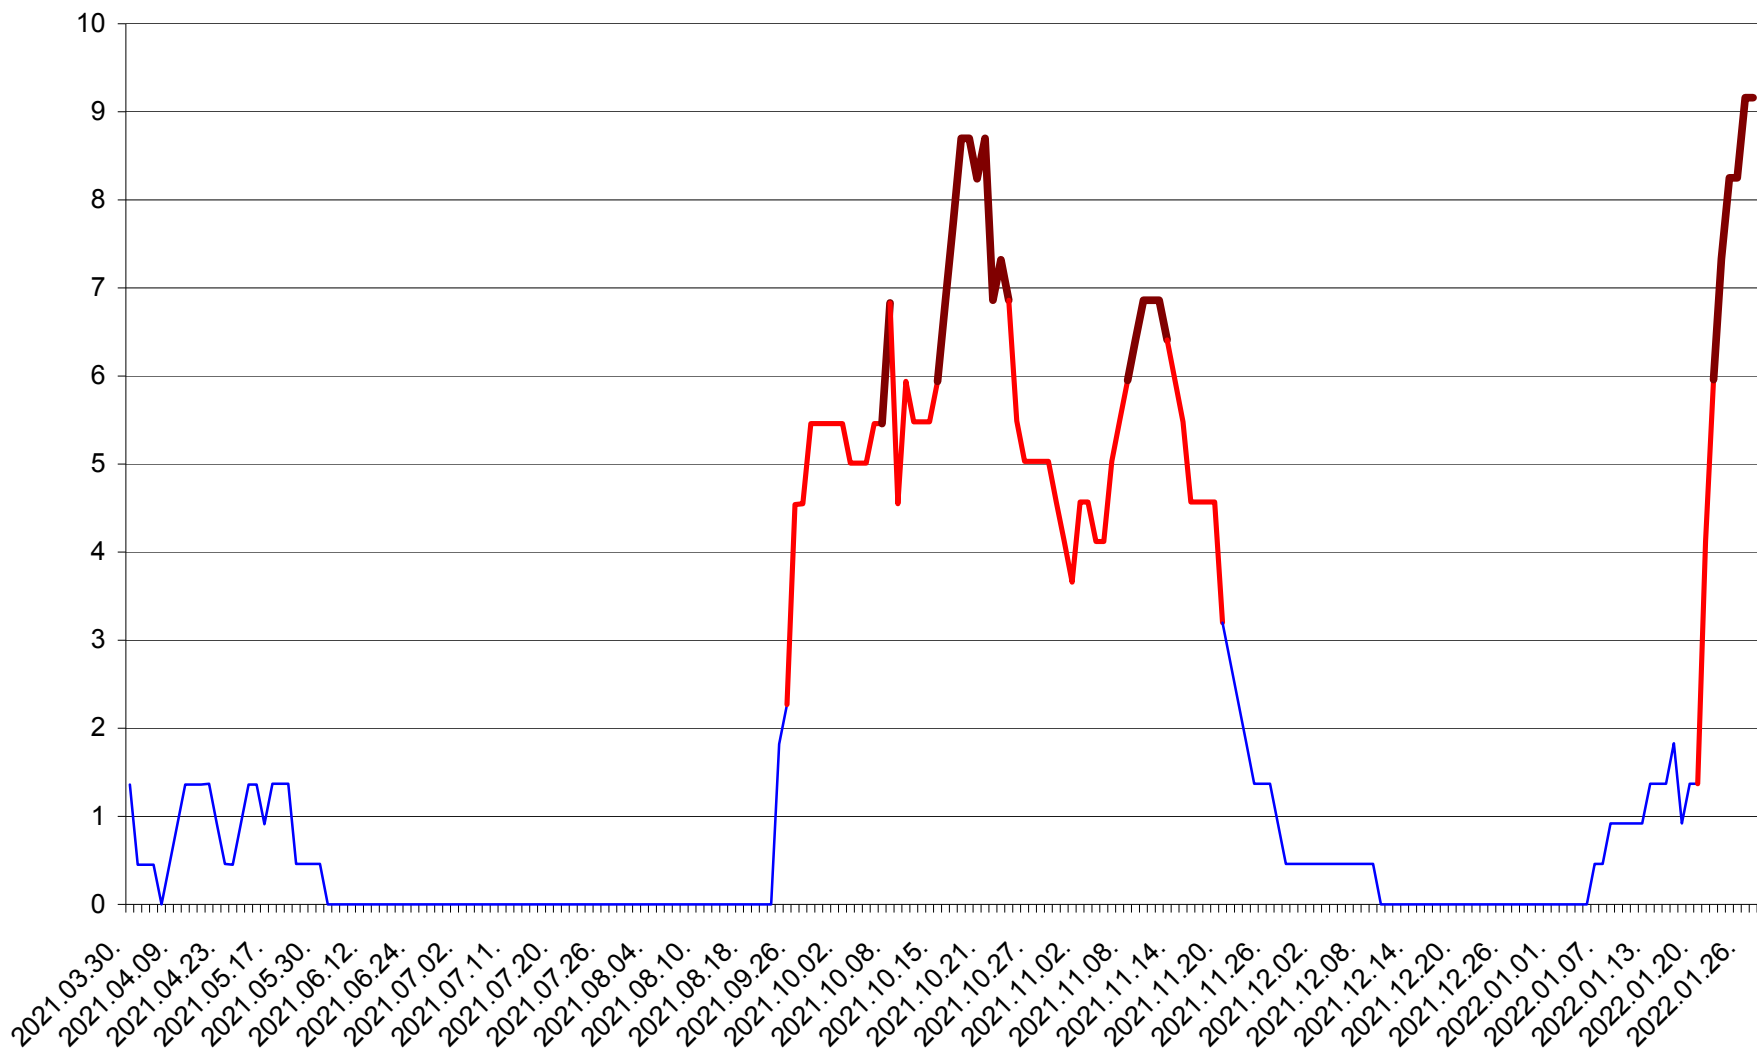

JOSENI - Evolutia incidentei cumulate pe 14 zile la ‰ de locuitori  
2021.04.01. - 2022.01.27.

LĂZAREA - Evolutia incidentei cumulate pe 14 zile la % de locuitori  
2021.04.01. - 2022.01.27.

LELICENI - Evolutia incidentei cumulate pe 14 zile la % de locuitori  
2021.04.01. - 2022.01.27.

LUETA - Evolutia incidentei cumulate pe 14 zile la ‰ de locuitori  
2021.04.01. - 2022.01.27.

LUNCA DE JOS - Evolutia incidentei cumulate pe 14 zile la ‰ de locuitori  
2021.04.01. - 2022.01.27.

LUNCA DE SUS - Evolutia incidentei cumulate pe 14 zile la ‰ de locuitori  
2021.04.01. - 2022.01.27.

LUPENI - Evolutia incidentei cumulate pe 14 zile la ‰ de locuitori  
2021.04.01. - 2022.01.27.

MĂDĂRAȘ - Evolutia incidentei cumulate pe 14 zile la ‰ de locuitori  
2021.04.01. - 2022.01.27.

MĂRTINIȘ - Evolutia incidentei cumulate pe 14 zile la % de locuitori  
2021.04.01. - 2022.01.27.

MEREȘTI - Evolutia incidentei cumulate pe 14 zile la ‰ de locuitori  
2021.04.01. - 2022.01.27.

MUNICIPIUL MIERCUREA-CIUC - Evolutia incidentei cumulate pe 14 zile la ‰ de locuitori  
2021.04.01. - 2022.01.27.