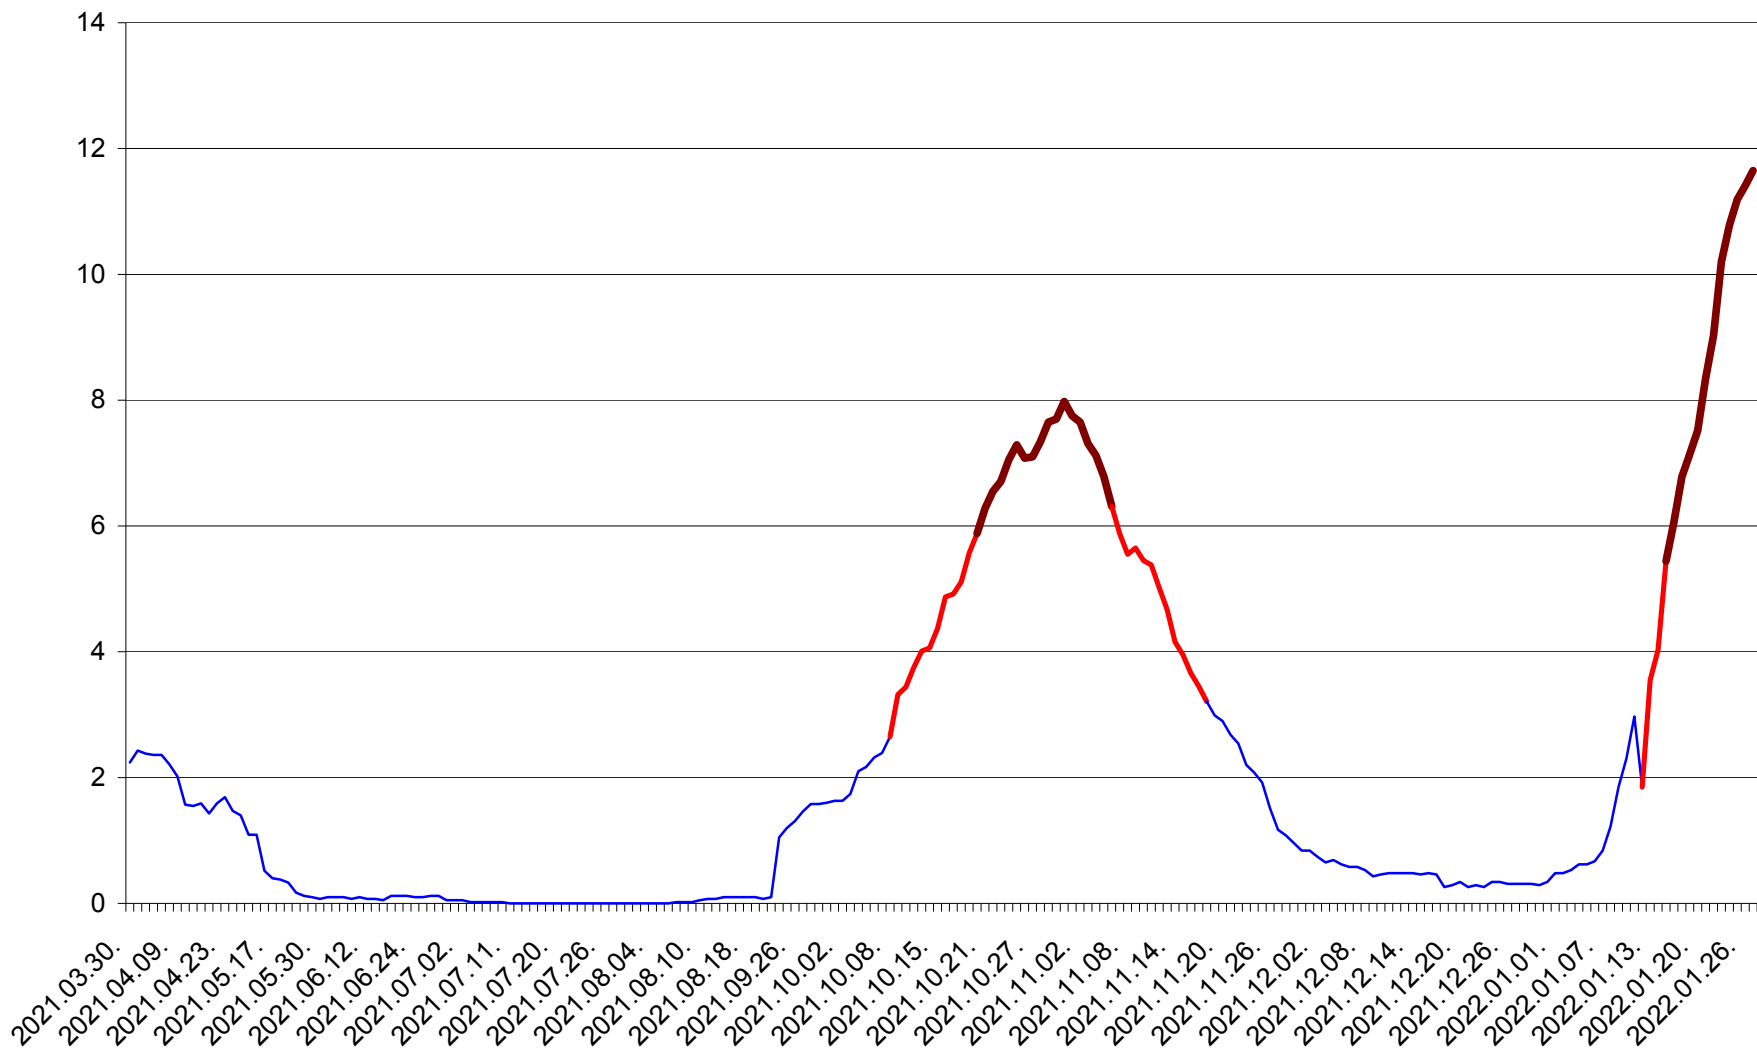

LUETA - Evolutia incidentei cumulate pe 14 zile la ‰ de locuitori  
2021.04.01. - 2022.01.27.

LUNCA DE JOS - Evolutia incidentei cumulate pe 14 zile la ‰ de locuitori  
2021.04.01. - 2022.01.27.

LUNCA DE SUS - Evolutia incidentei cumulate pe 14 zile la ‰ de locuitori  
2021.04.01. - 2022.01.27.

LUPENI - Evolutia incidentei cumulate pe 14 zile la ‰ de locuitori  
2021.04.01. - 2022.01.27.

MĂDĂRAȘ - Evolutia incidentei cumulate pe 14 zile la ‰ de locuitori  
2021.04.01. - 2022.01.27.

MĂRTINIȘ - Evolutia incidentei cumulate pe 14 zile la % de locuitori  
2021.04.01. - 2022.01.27.

MEREȘTI - Evolutia incidentei cumulate pe 14 zile la ‰ de locuitori  
2021.04.01. - 2022.01.27.

MUNICIPIUL MIERCUREA-CIUC - Evolutia incidentei cumulate pe 14 zile la ‰ de locuitori  
2021.04.01. - 2022.01.27.