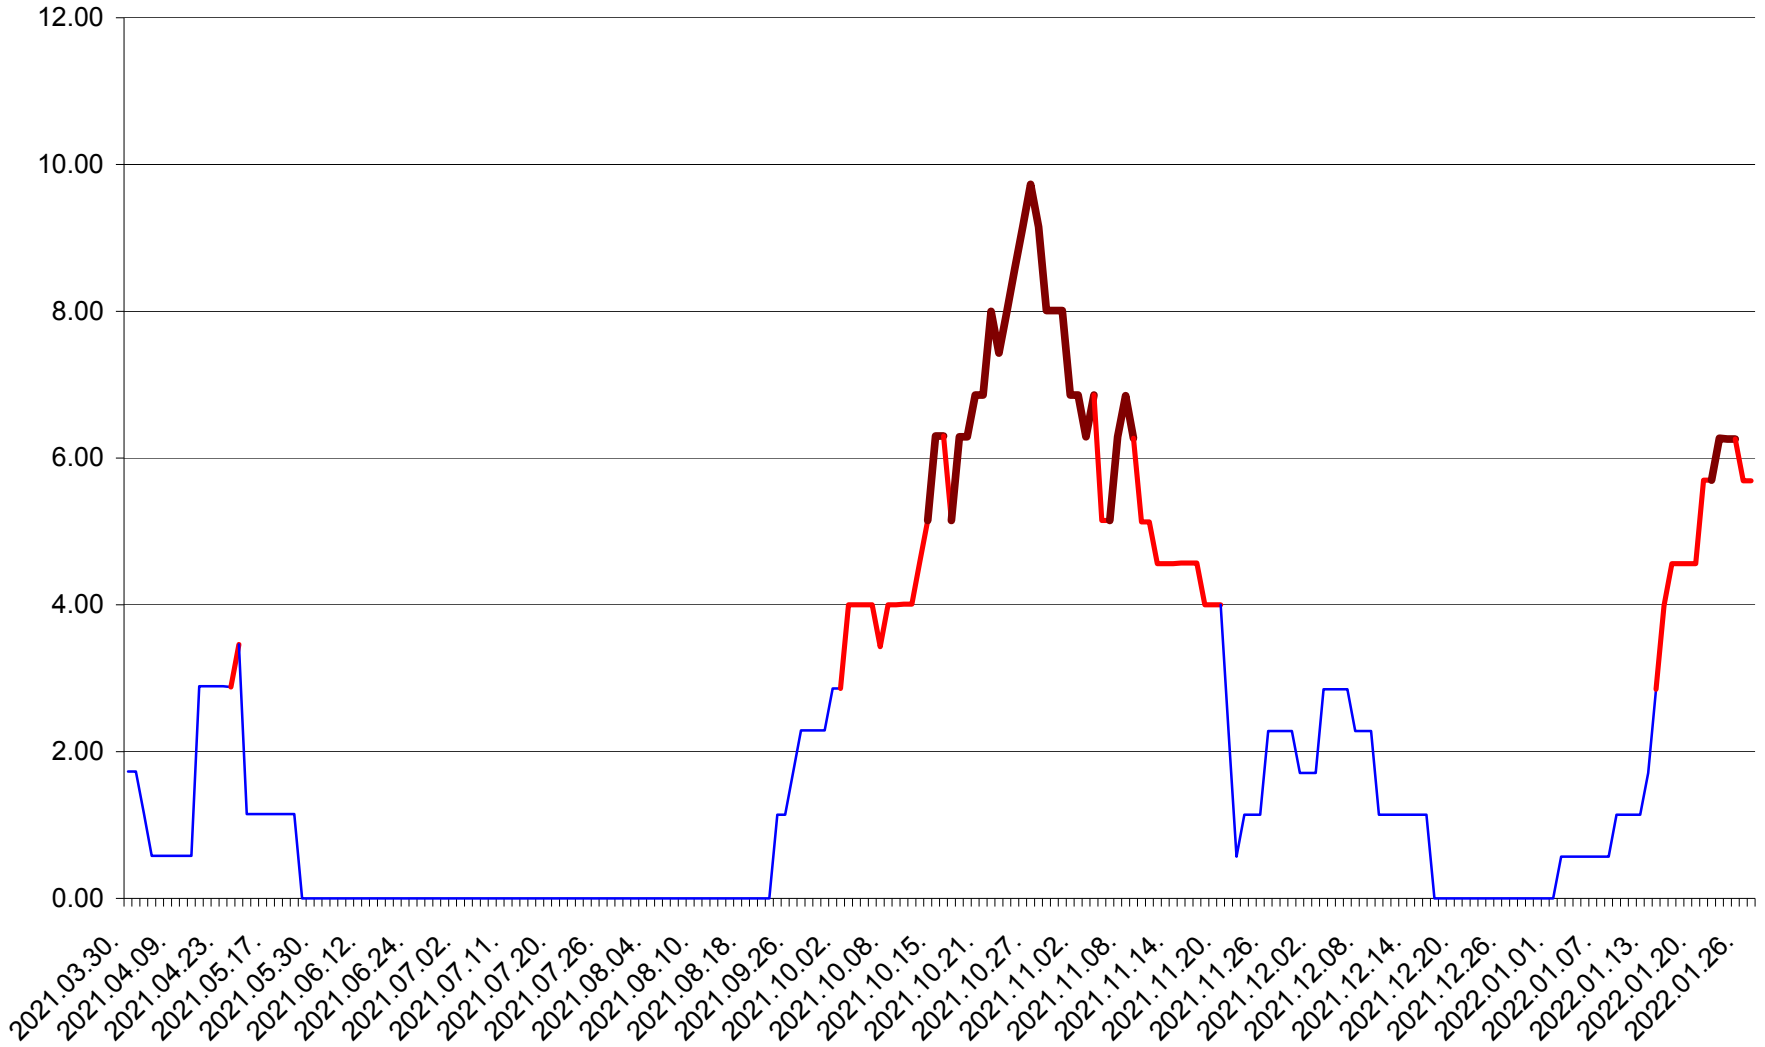

ORAȘ VLĂHIȚA - Evolutia incidentei cumulate pe 14 zile la ‰ de locuitori
2021.04.01. - 2022.01.27.

VĂRȘAG - Evolutia incidentei cumulate pe 14 zile la ‰ de locuitori
2021.04.01. - 2022.01.27.