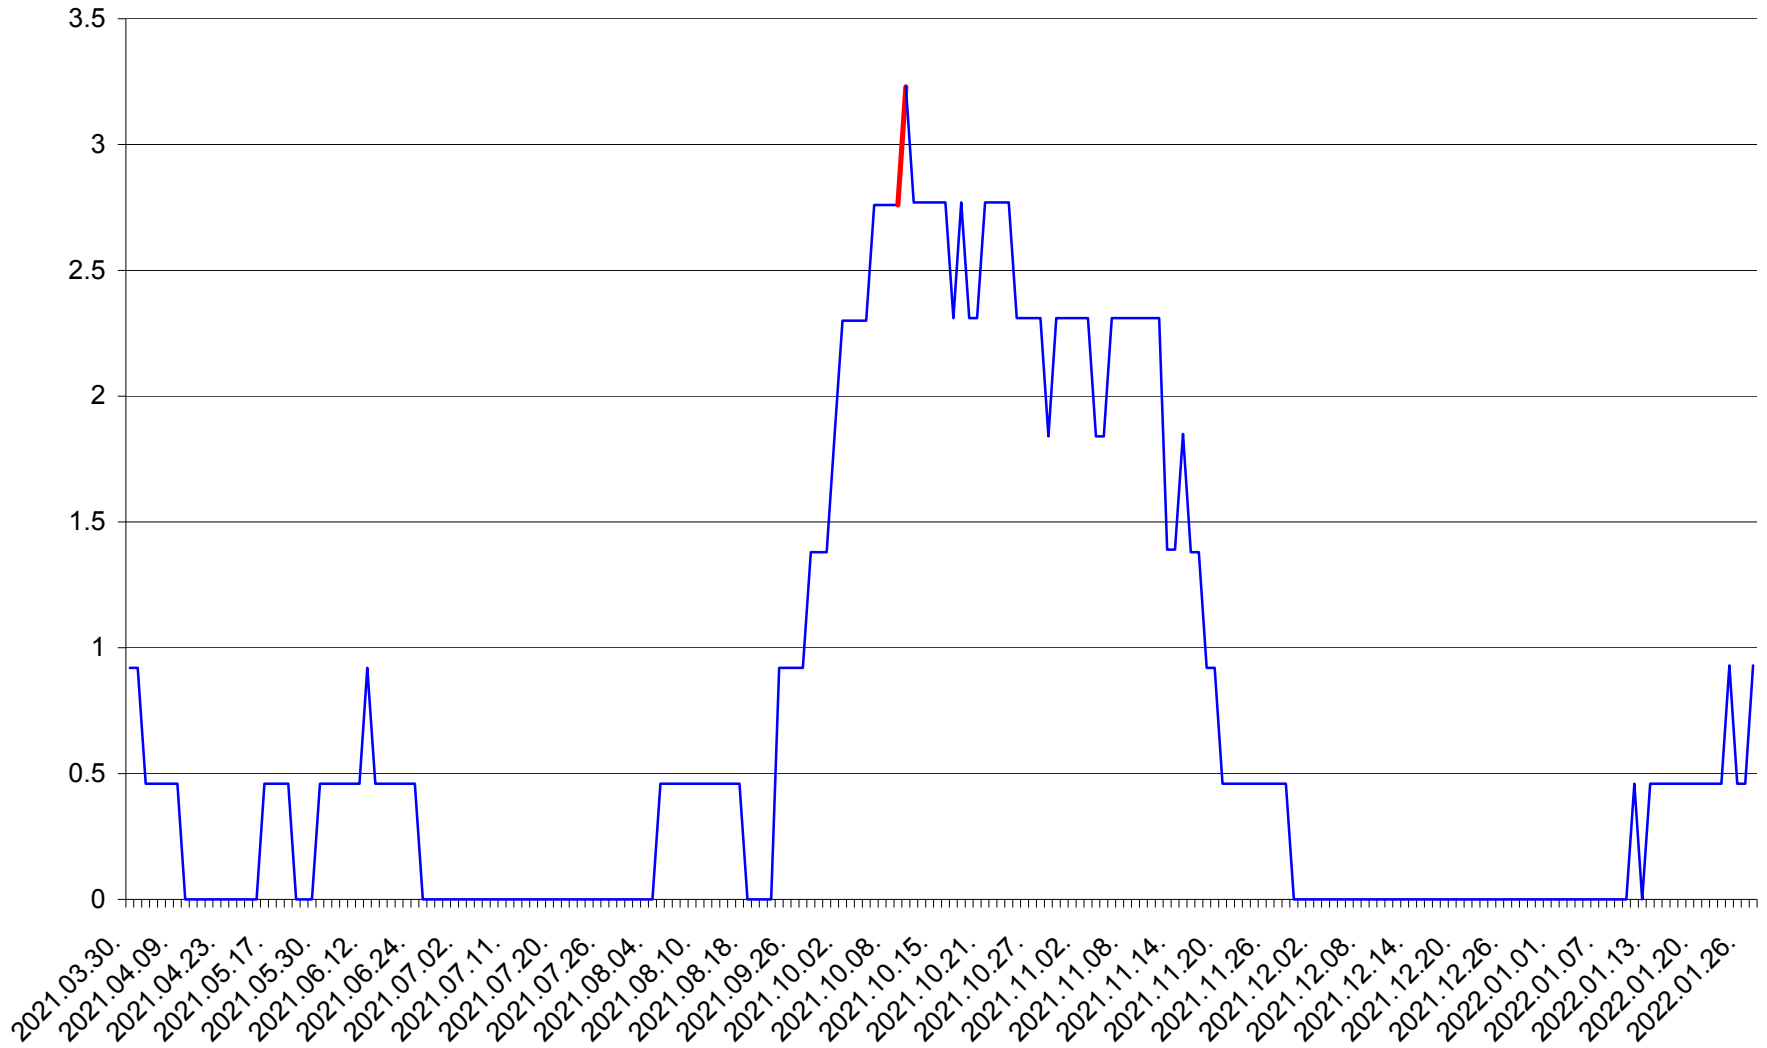

ULIEȘ - Evolutia incidentei cumulate pe 14 zile la ‰ de locuitori
2021.04.01. - 2022.01.27.