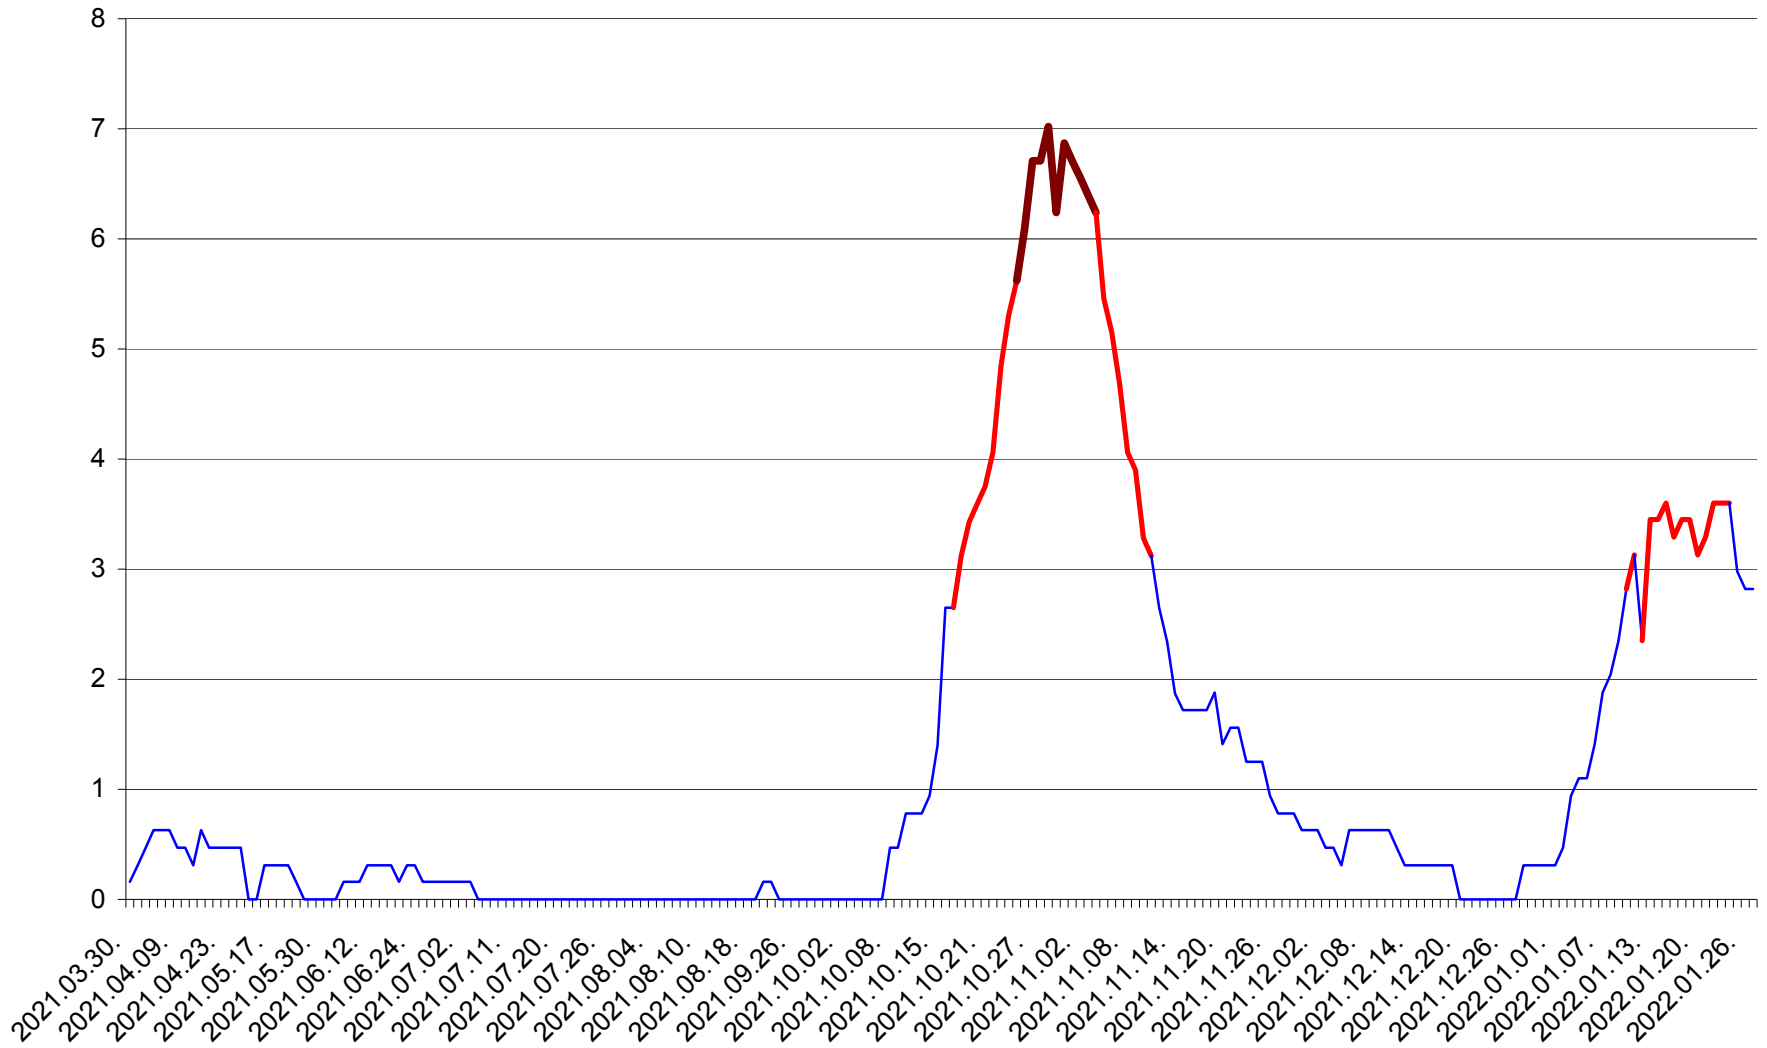

PLĂIEȘII DE JOS - Evolutia incidentei cumulate pe 14 zile la ‰ de locuitori  
2021.04.01. - 2022.01.27.

PORUMBENI - Evolutia incidentei cumulate pe 14 zile la ‰ de locuitori  
2021.04.01. - 2022.01.27.

PRAID - Evolutia incidentei cumulate pe 14 zile la ‰ de locuitori  
2021.04.01. - 2022.01.27.

RACU - Evolutia incidentei cumulate pe 14 zile la ‰ de locuitori  
2021.04.01. - 2022.01.27.

REMETEA - Evolutia incidentei cumulate pe 14 zile la % de locuitori  
2021.04.01. - 2022.01.27.