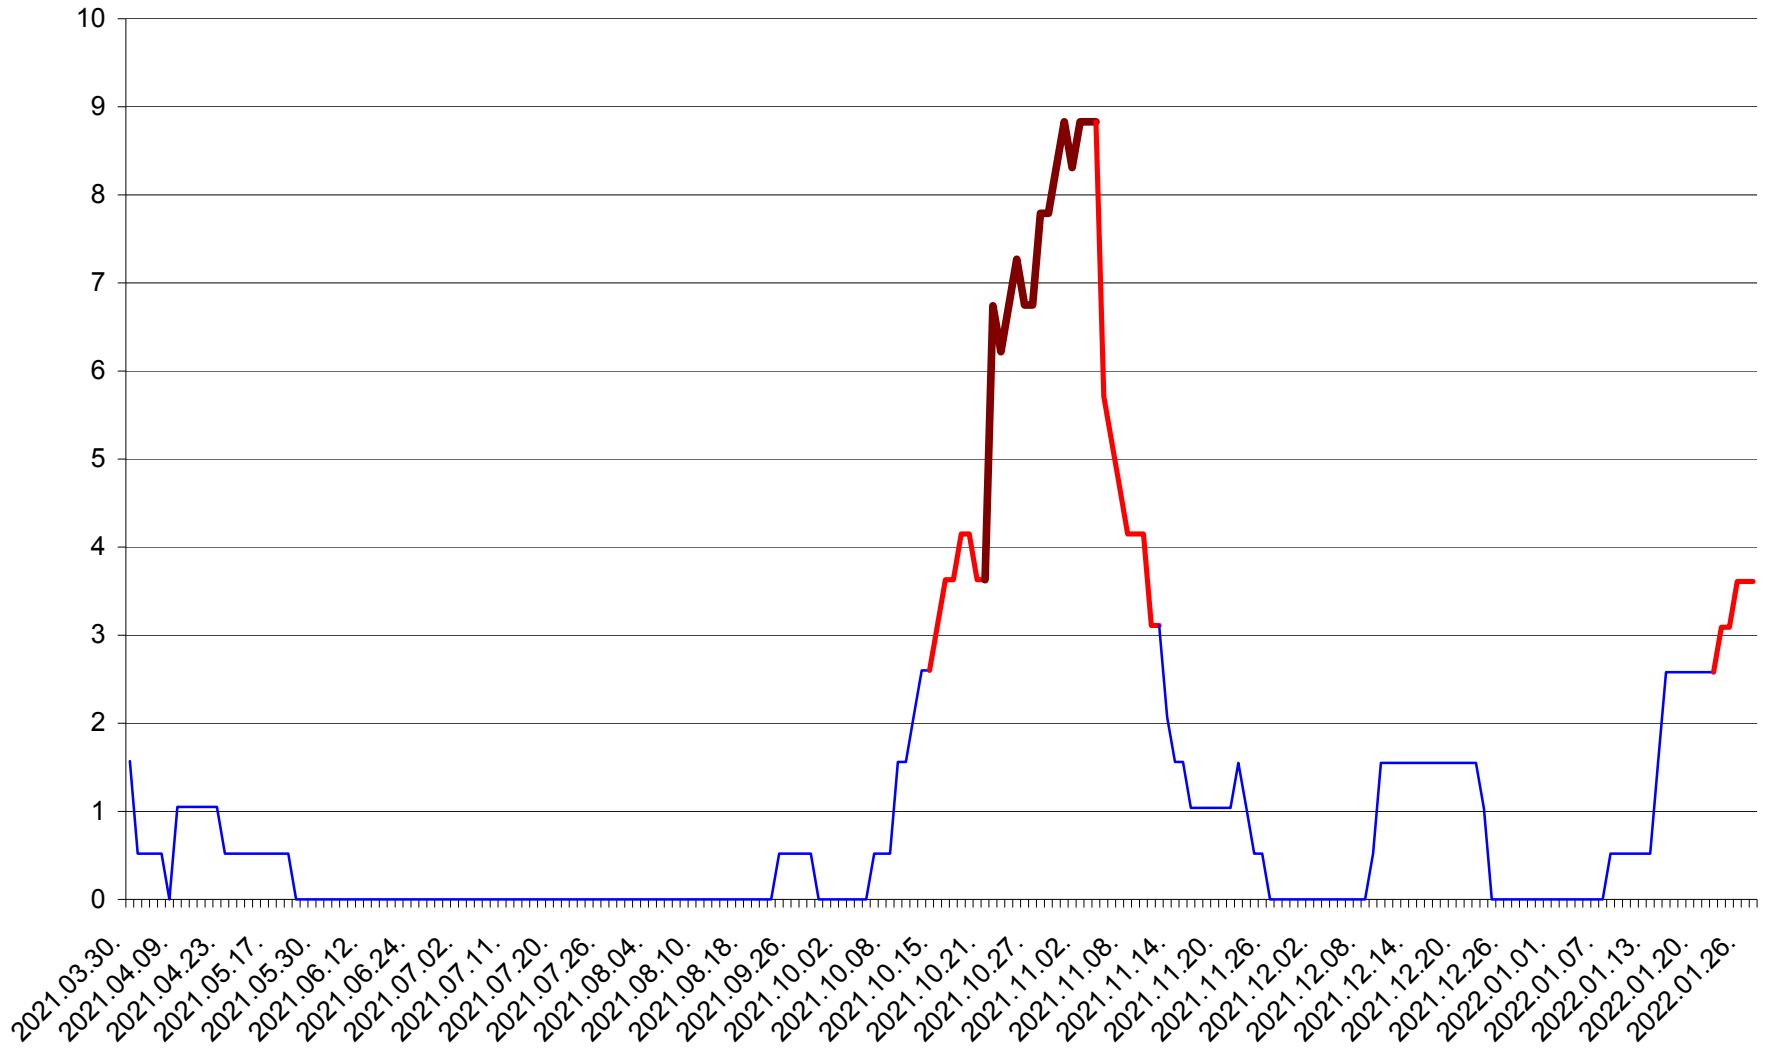

MIHĂILENI - Evolutia incidentei cumulate pe 14 zile la ‰ de locuitori  
2021.04.01. - 2022.01.27.

MUGENI - Evolutia incidentei cumulate pe 14 zile la ‰ de locuitori  
2021.04.01. - 2022.01.27.

OCLAND - Evolutia incidentei cumulate pe 14 zile la ‰ de locuitori  
2021.04.01. - 2022.01.27.

MUNICIPIUL ODORHEIU SECUIESC - Evolutia incidentei cumulate pe 14 zile la ‰ de locuitori  
2021.04.01. - 2022.01.27.

PĂULENI-CIUC - Evolutia incidentei cumulate pe 14 zile la ‰ de locuitori  
2021.04.01. - 2022.01.27.

PLĂIEȘII DE JOS - Evolutia incidentei cumulate pe 14 zile la ‰ de locuitori  
2021.04.01. - 2022.01.27.

PORUMBENI - Evolutia incidentei cumulate pe 14 zile la ‰ de locuitori  
2021.04.01. - 2022.01.27.