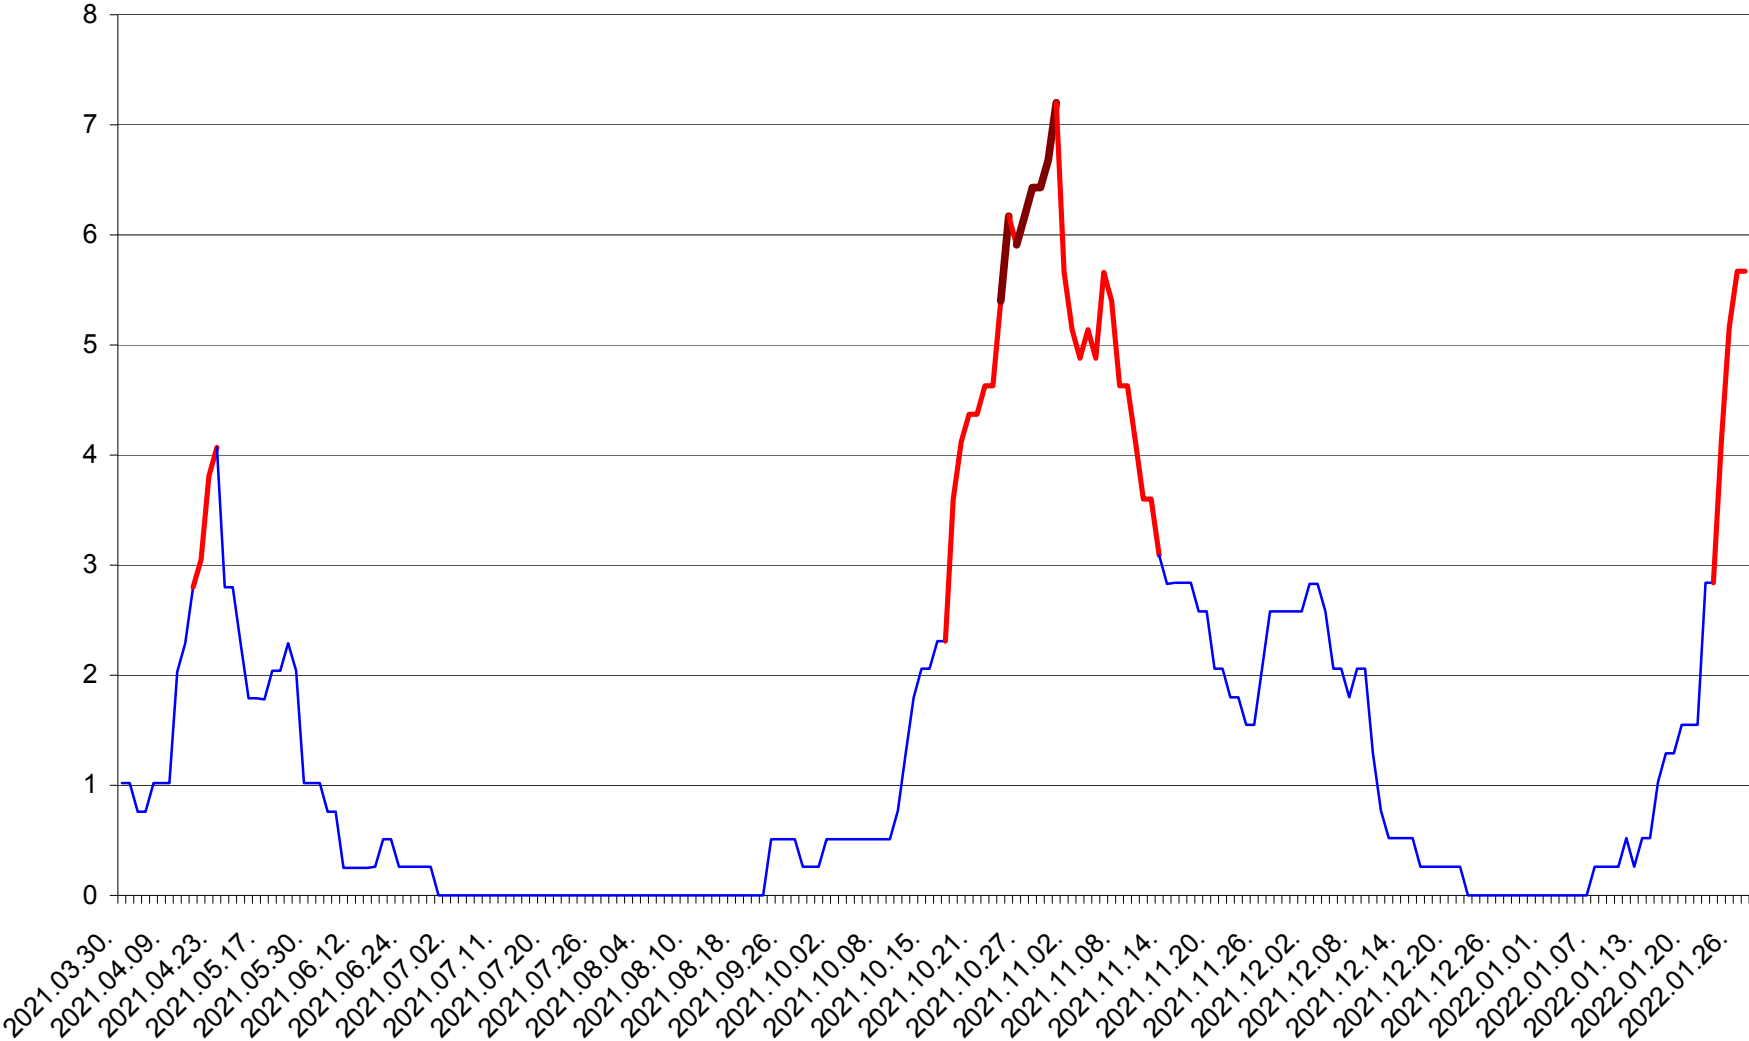

SÂNMARTIN - Evolutia incidentei cumulate pe 14 zile la ‰ de locuitori  
2021.04.01. - 2022.01.27.

SÂNSIMION - Evolutia incidentei cumulate pe 14 zile la ‰ de locuitori  
2021.04.01. - 2022.01.27.

SÂNTIMBRU - Evolutia incidentei cumulate pe 14 zile la ‰ de locuitori  
2021.04.01. - 2022.01.27.

SĂRMAȘ - Evolutia incidentei cumulate pe 14 zile la ‰ de locuitori  
2021.04.01. - 2022.01.27.

SATU MARE - Evolutia incidentei cumulate pe 14 zile la ‰ de locuitori  
2021.04.01. - 2022.01.27.

SECUIENI - Evolutia incidentei cumulate pe 14 zile la % de locuitori  
2021.04.01. - 2022.01.27.

SICULENI - Evolutia incidentei cumulate pe 14 zile la ‰ de locuitori  
2021.04.01. - 2022.01.27.

ȘIMONEȘTI - Evolutia incidentei cumulate pe 14 zile la ‰ de locuitori  
2021.04.01. - 2022.01.27.

SUBCETATE - Evolutia incidentei cumulate pe 14 zile la ‰ de locuitori  
2021.04.01. - 2022.01.27.