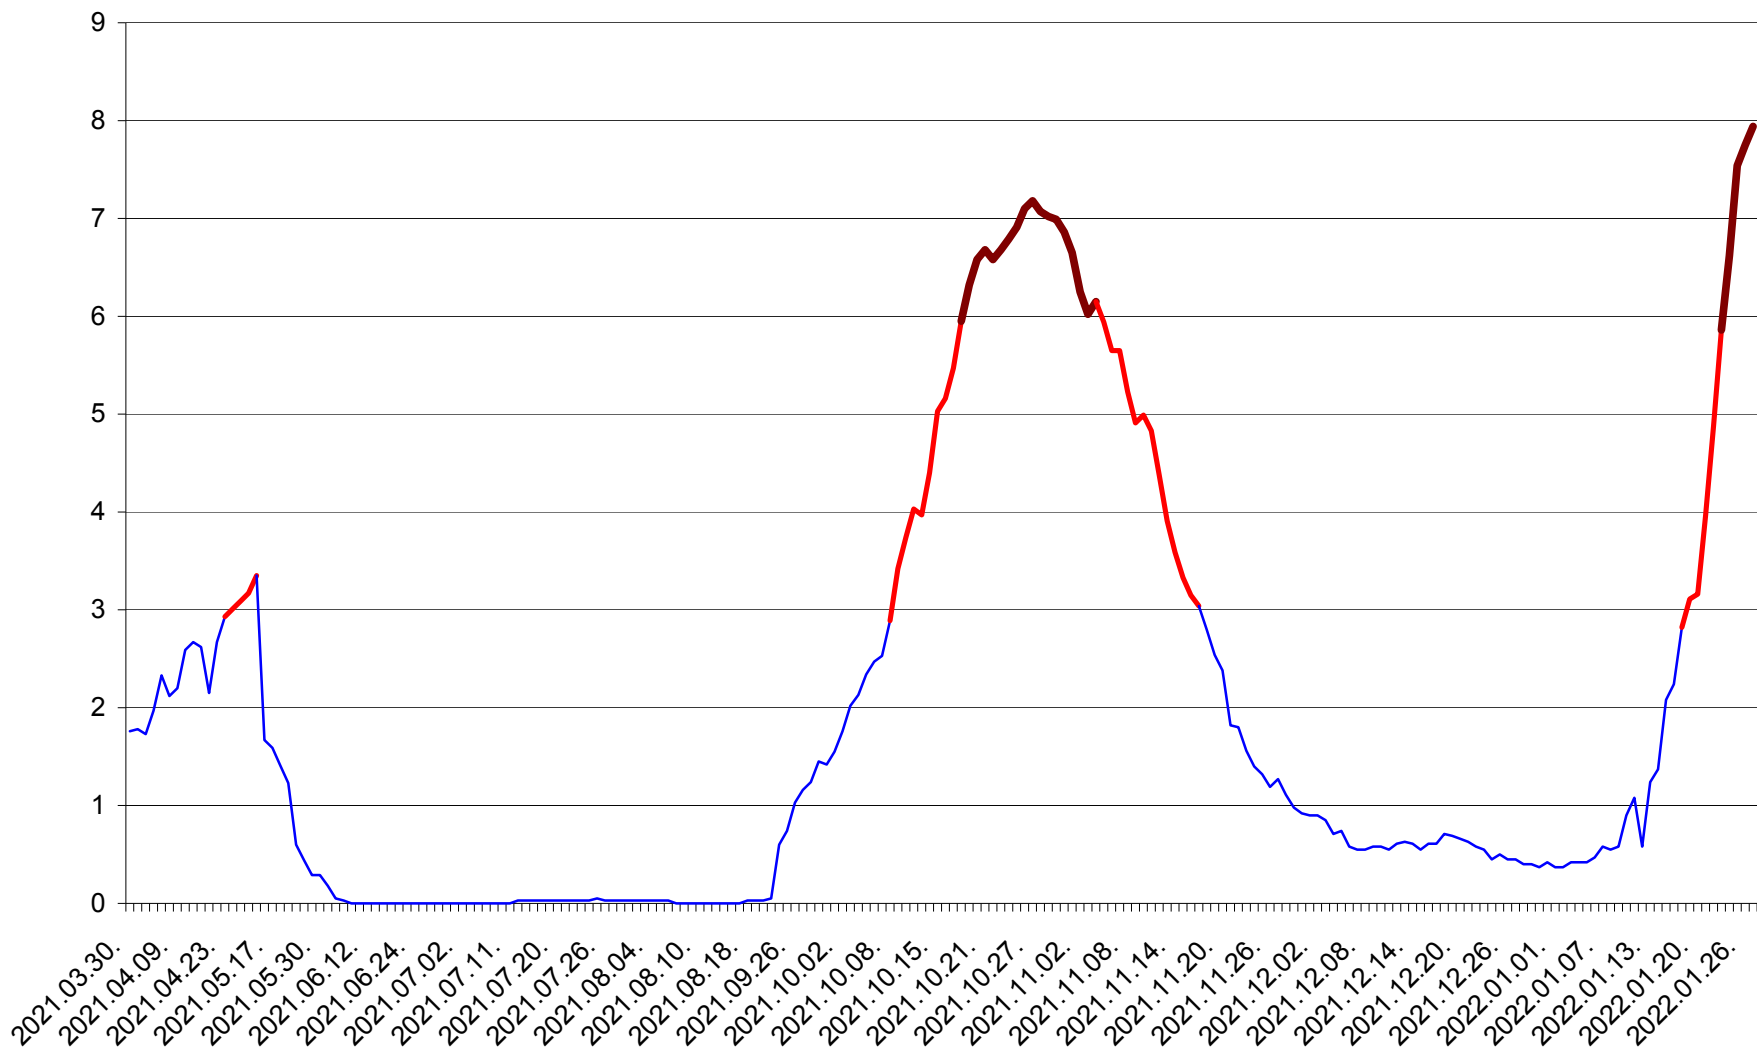

MEREȘTI - Evolutia incidentei cumulate pe 14 zile la ‰ de locuitori  
2021.04.01. - 2022.01.27.

MUNICIPIUL MIERCUREA-CIUC - Evolutia incidentei cumulate pe 14 zile la ‰ de locuitori  
2021.04.01. - 2022.01.27.

MIHĂILENI - Evolutia incidentei cumulate pe 14 zile la ‰ de locuitori  
2021.04.01. - 2022.01.27.

MUGENI - Evolutia incidentei cumulate pe 14 zile la ‰ de locuitori  
2021.04.01. - 2022.01.27.

OCLAND - Evolutia incidentei cumulate pe 14 zile la ‰ de locuitori  
2021.04.01. - 2022.01.27.

MUNICIPIUL ODORHEIU SECUIESC - Evolutia incidentei cumulate pe 14 zile la ‰ de locuitori  
2021.04.01. - 2022.01.27.

PĂULENI-CIUC - Evolutia incidentei cumulate pe 14 zile la ‰ de locuitori  
2021.04.01. - 2022.01.27.