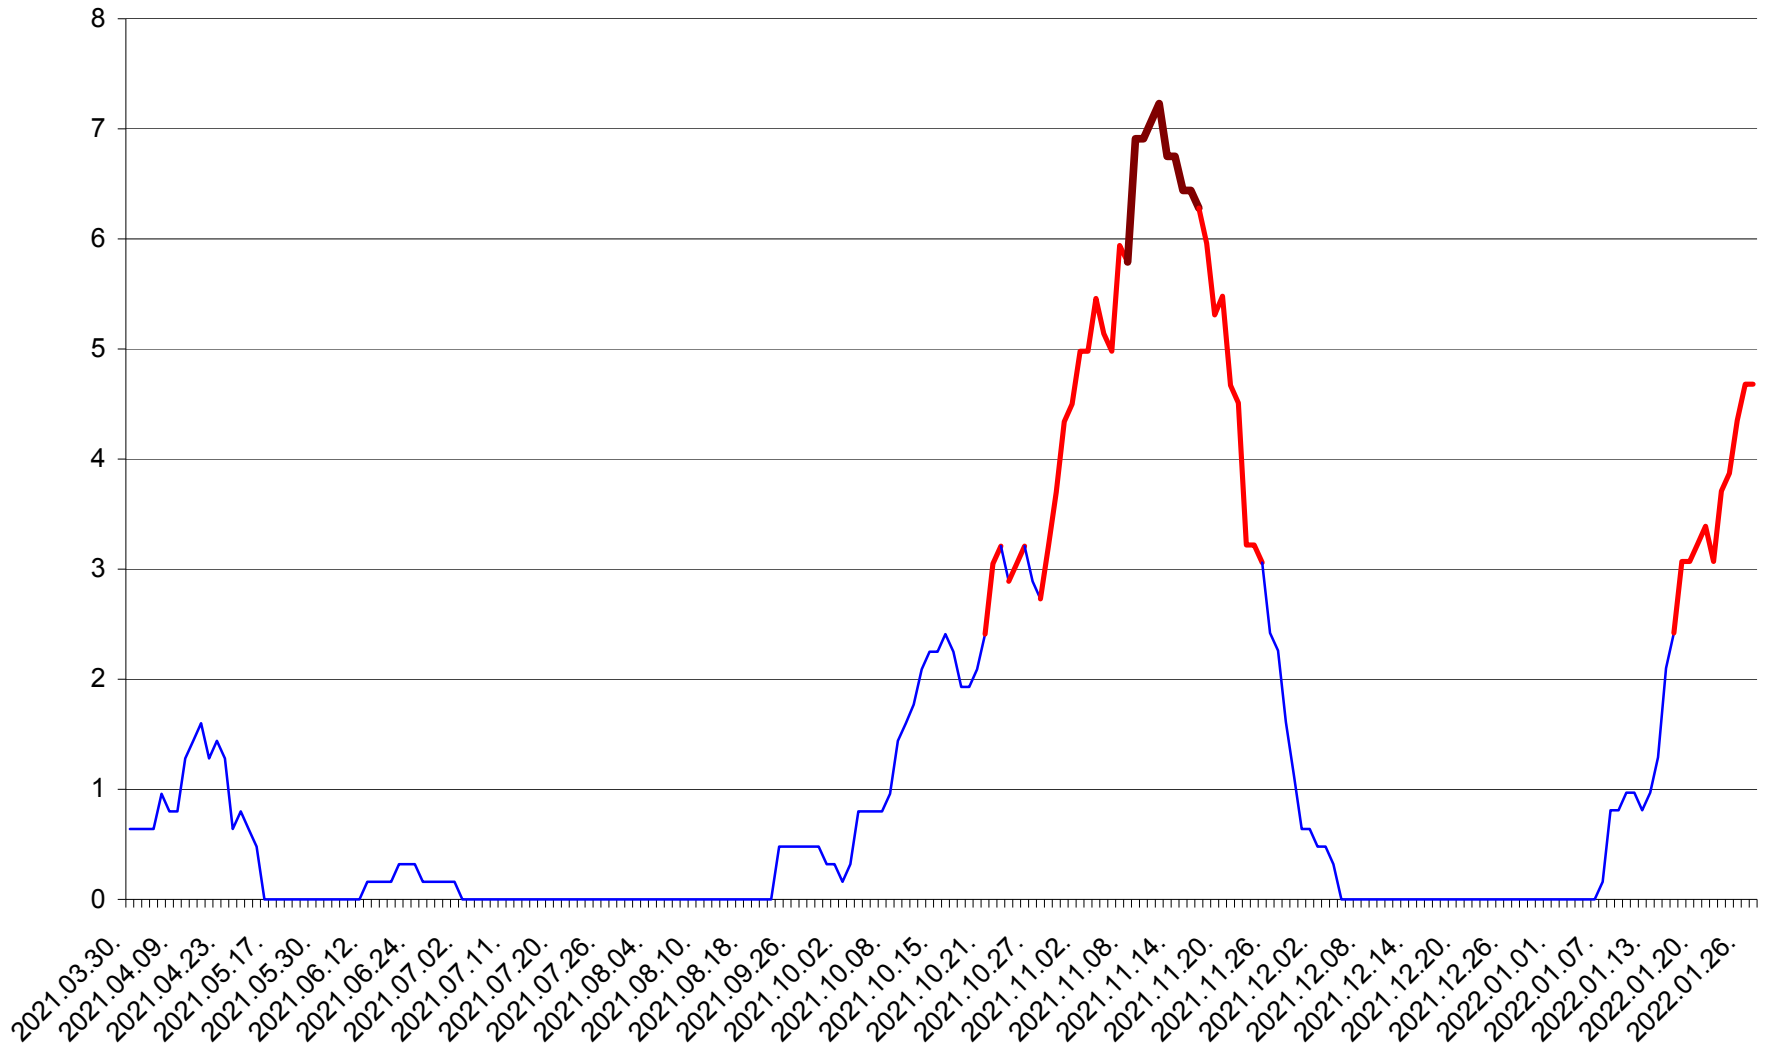

PRAID - Evolutia incidentei cumulate pe 14 zile la ‰ de locuitori  
2021.04.01. - 2022.01.27.

RACU - Evolutia incidentei cumulate pe 14 zile la ‰ de locuitori  
2021.04.01. - 2022.01.27.

REMETEA - Evolutia incidentei cumulate pe 14 zile la % de locuitori  
2021.04.01. - 2022.01.27.

SĂCEL - Evolutia incidentei cumulate pe 14 zile la ‰ de locuitori  
2021.04.01. - 2022.01.27.

SÂNCRĂIENI - Evolutia incidentei cumulate pe 14 zile la ‰ de locuitori  
2021.04.01. - 2022.01.27.

SÂNDOMINIC - Evolutia incidentei cumulate pe 14 zile la ‰ de locuitori  
2021.04.01. - 2022.01.27.