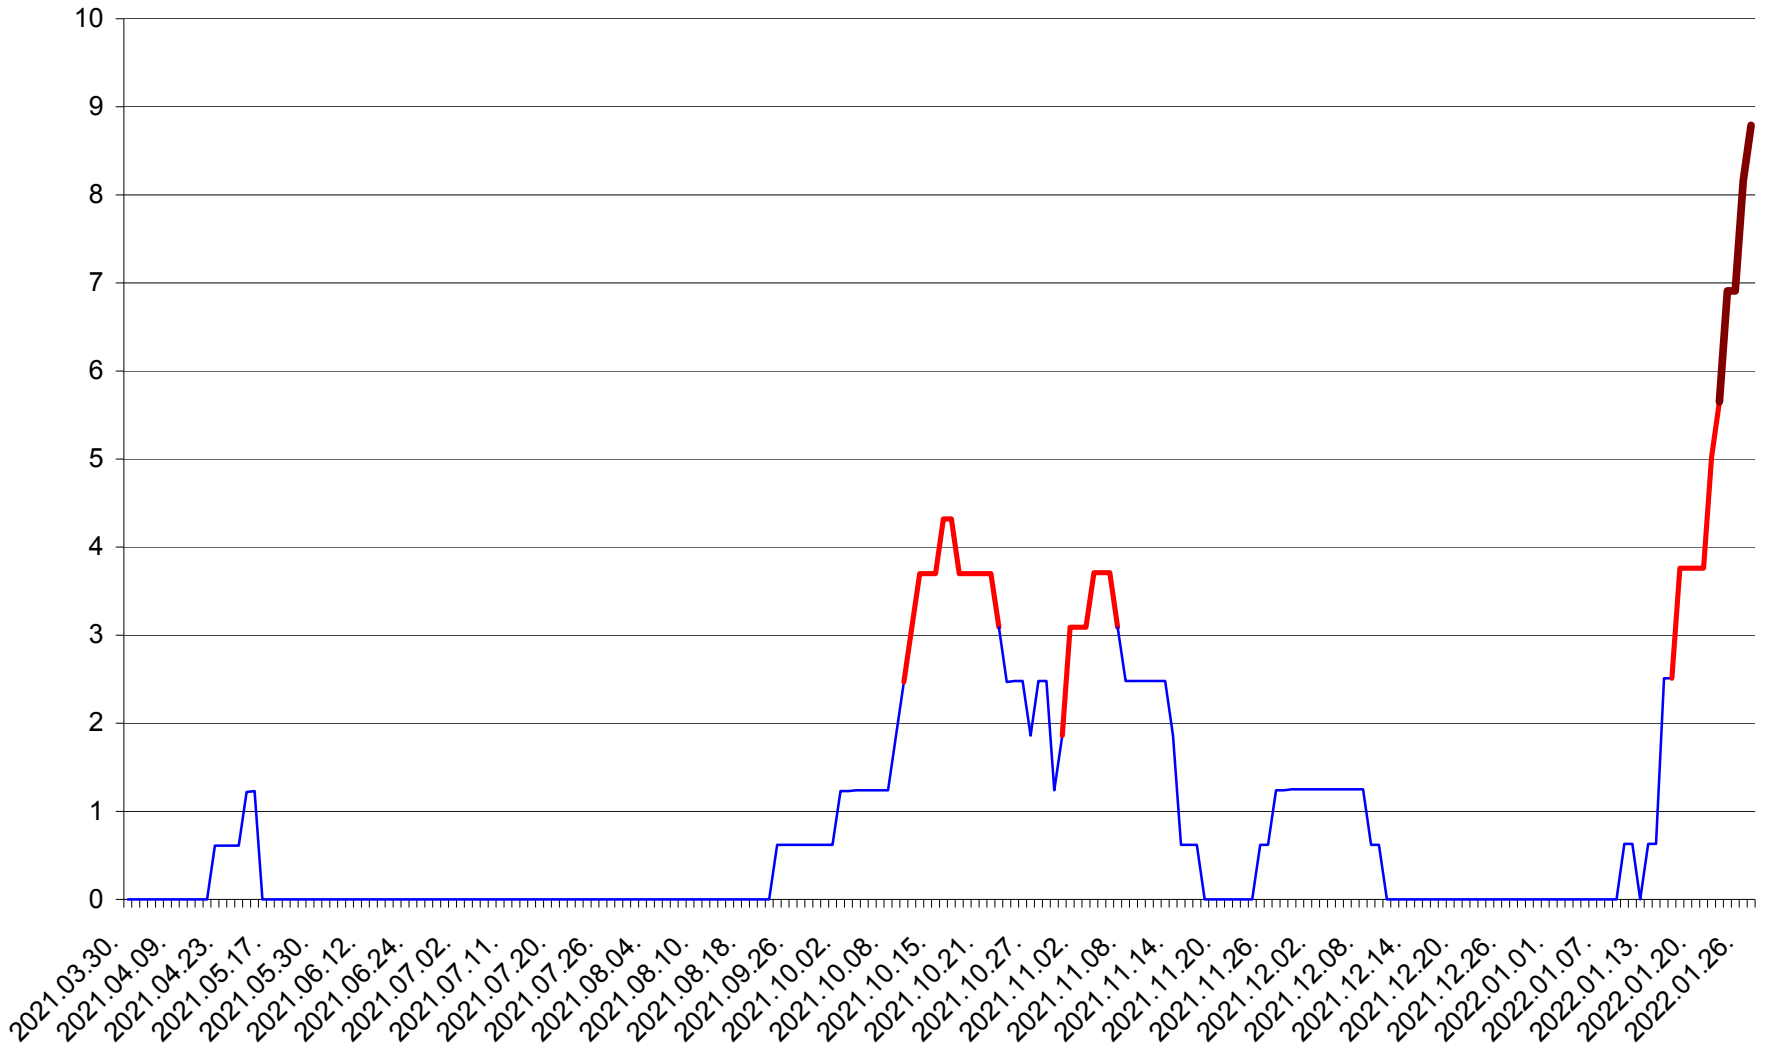

PLĂIEȘII DE JOS - Evolutia incidentei cumulate pe 14 zile la ‰ de locuitori  
2021.04.01. - 2022.01.27.

PORUMBENI - Evolutia incidentei cumulate pe 14 zile la ‰ de locuitori  
2021.04.01. - 2022.01.27.

PRAID - Evolutia incidentei cumulate pe 14 zile la ‰ de locuitori  
2021.04.01. - 2022.01.27.

RACU - Evolutia incidentei cumulate pe 14 zile la ‰ de locuitori  
2021.04.01. - 2022.01.27.

REMETEA - Evolutia incidentei cumulate pe 14 zile la % de locuitori  
2021.04.01. - 2022.01.27.