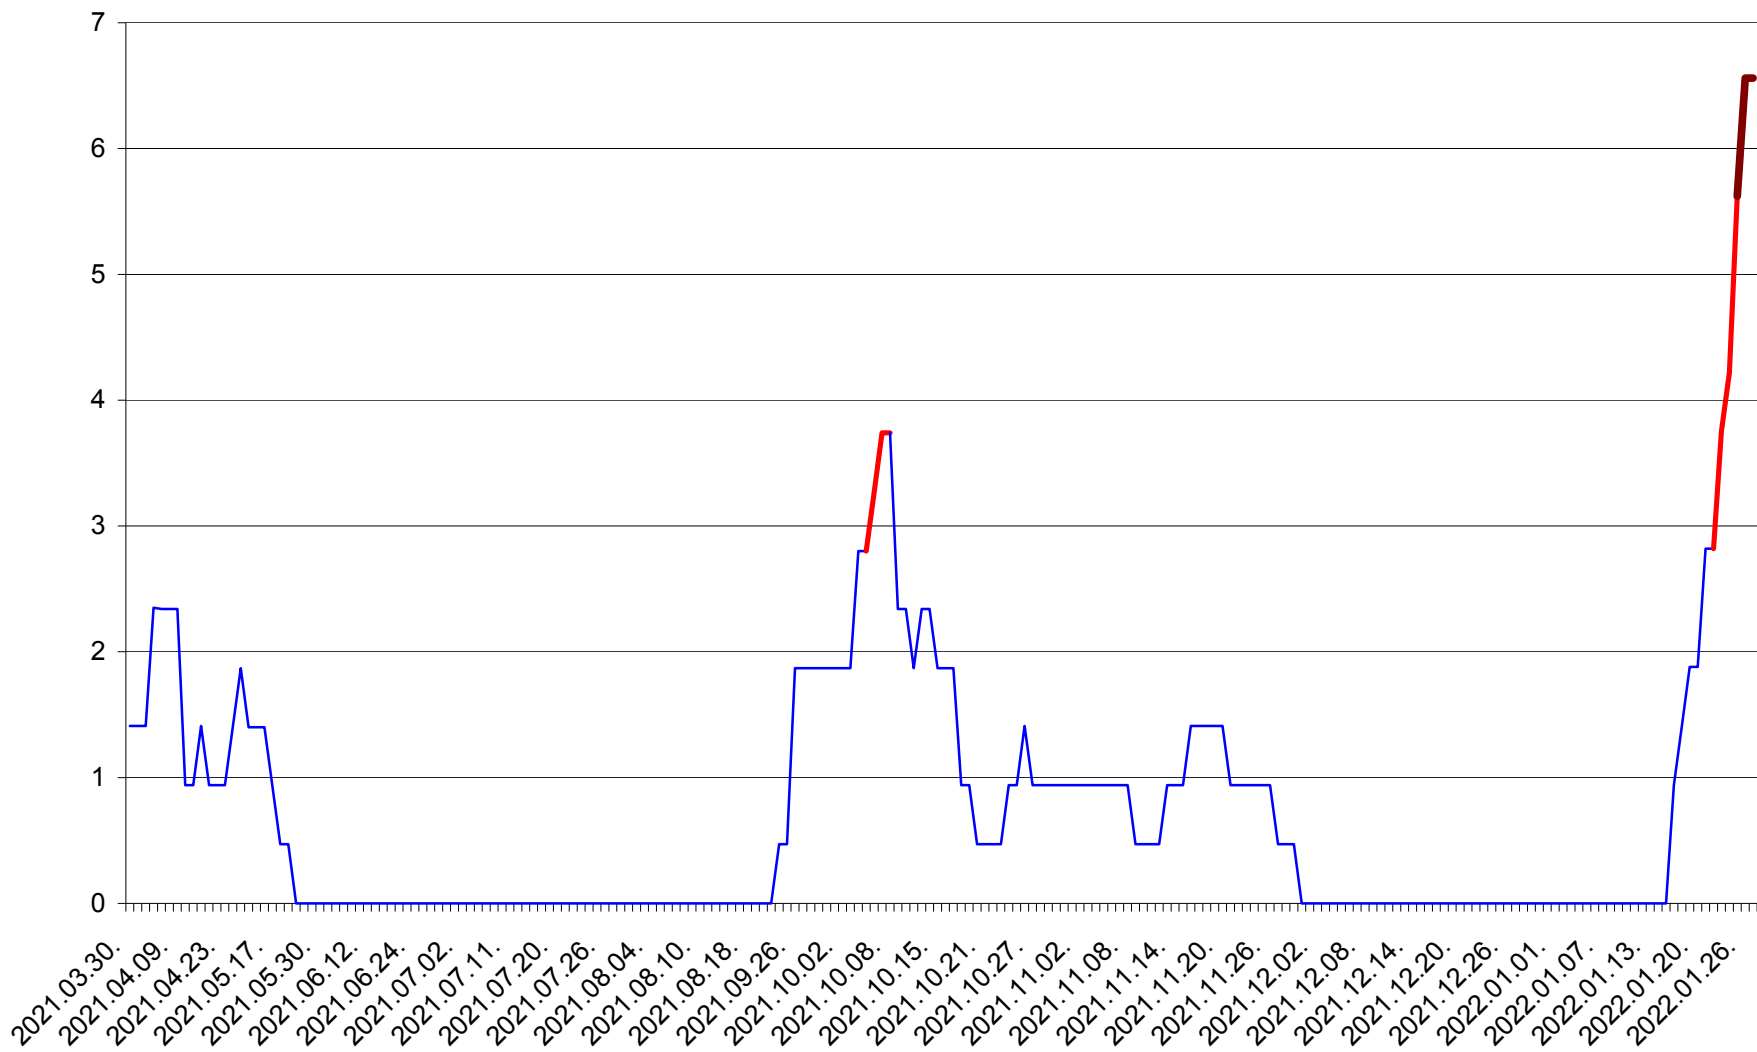

SECUIENI - Evolutia incidentei cumulate pe 14 zile la % de locuitori
2021.04.01. - 2022.01.27.