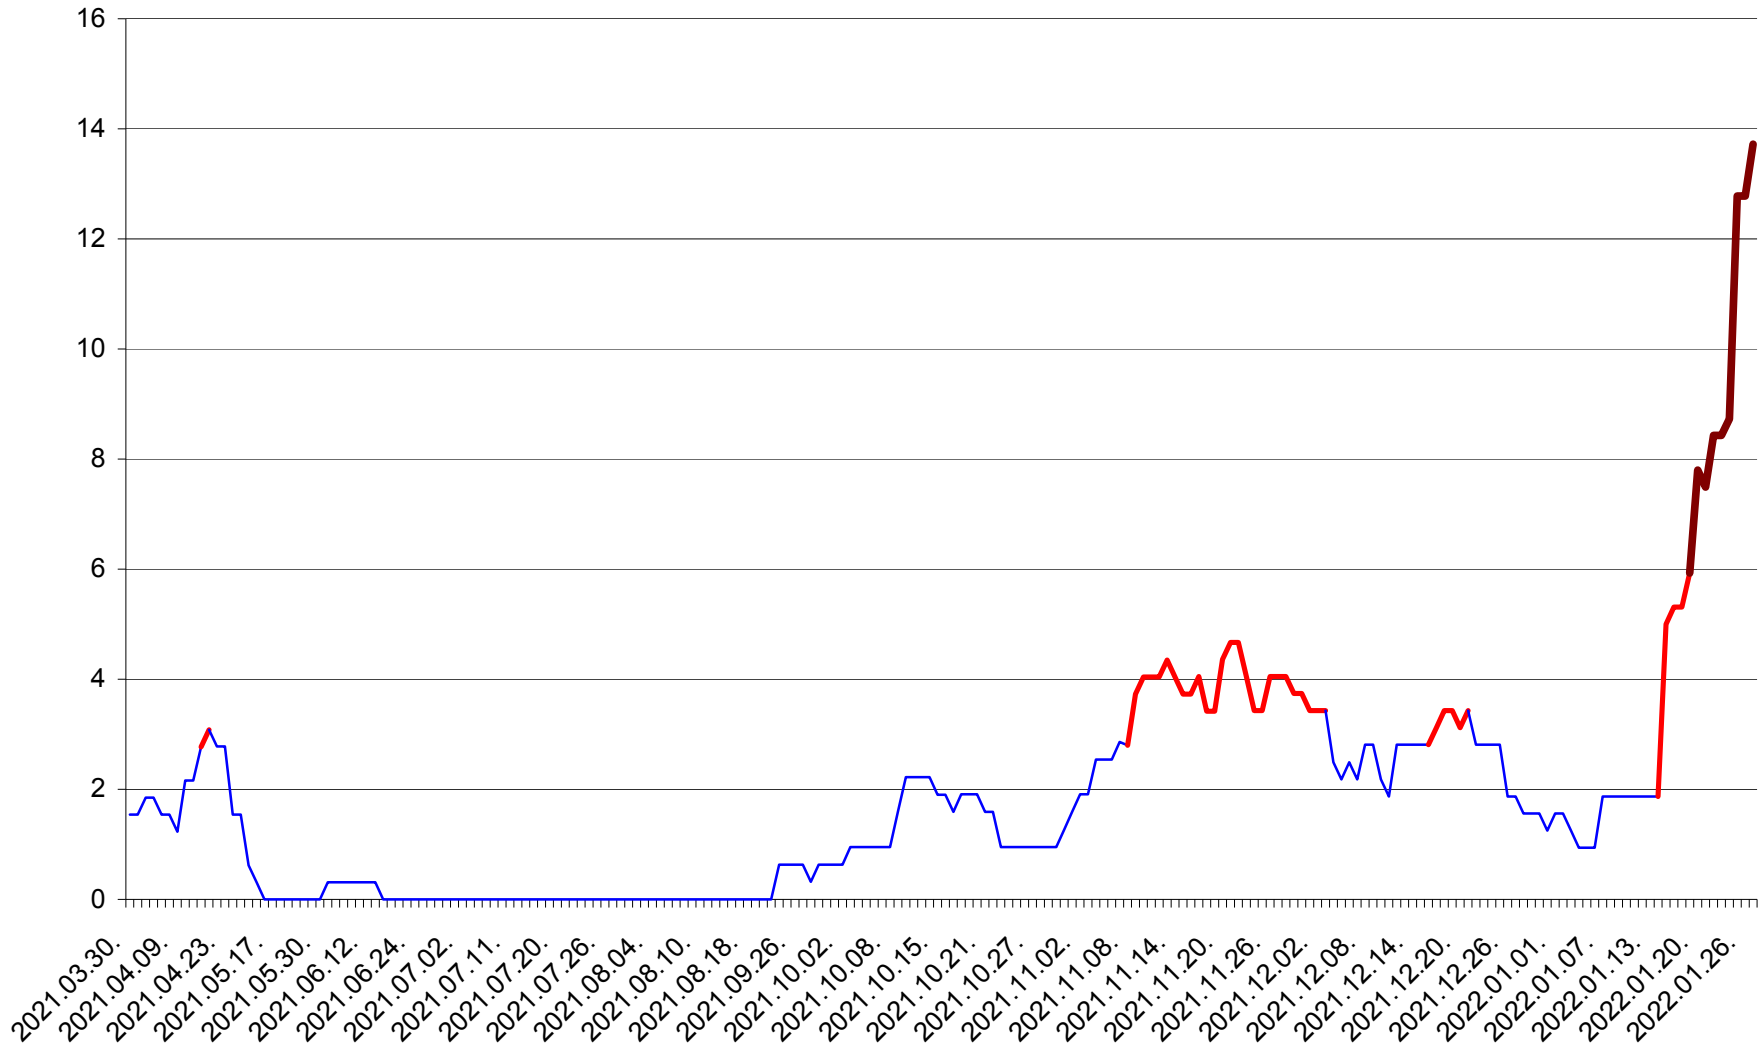

TUȘNAD - Evolutia incidentei cumulate pe 14 zile la ‰ de locuitori
2021.04.01. - 2022.01.27.