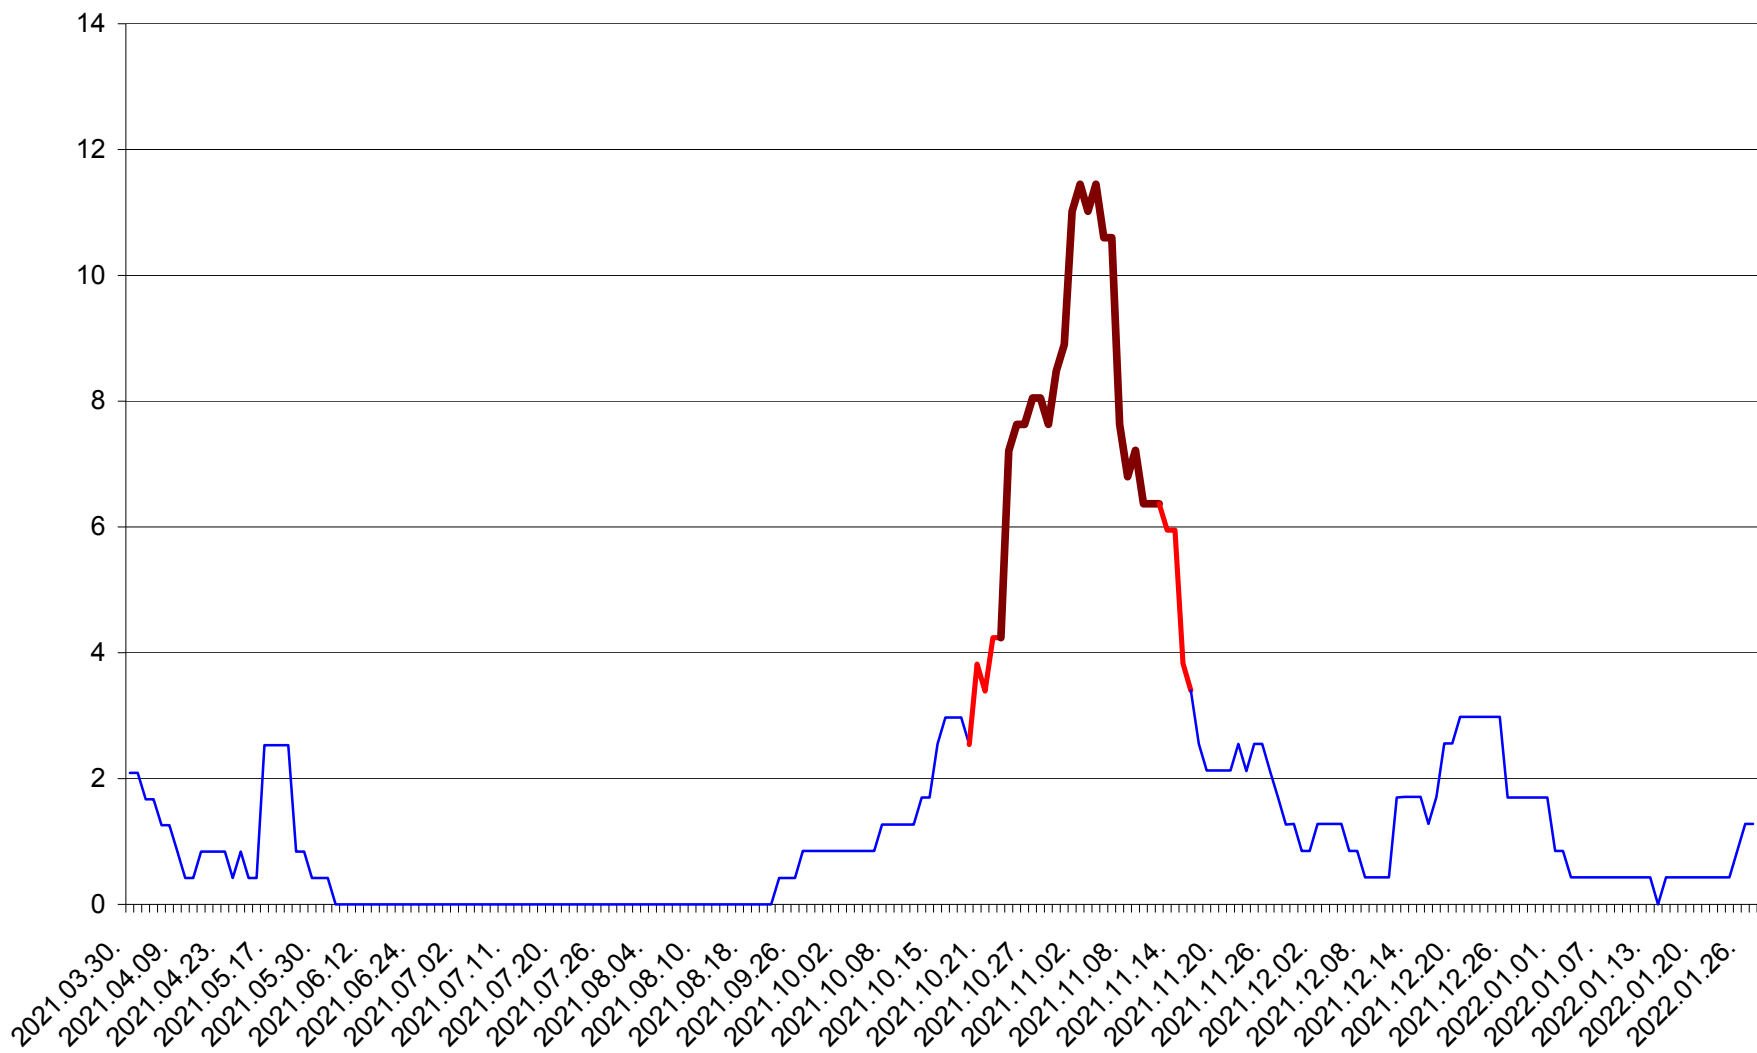

DĂNEȘTI - Evolutia incidentei cumulate pe 14 zile la ‰ de locuitori  
2021.04.01. - 2022.01.27.

DÂRJIU - Evolutia incidentei cumulate pe 14 zile la ‰ de locuitori  
2021.04.01. - 2022.01.27.

DEALU - Evolutia incidentei cumulate pe 14 zile la ‰ de locuitori  
2021.04.01. - 2022.01.27.

DITRĂU - Evolutia incidentei cumulate pe 14 zile la ‰ de locuitori  
2021.04.01. - 2022.01.27.

FELICENI - Evolutia incidentei cumulate pe 14 zile la % de locuitori  
2021.04.01. - 2022.01.27.

FRUMOASA - Evolutia incidentei cumulate pe 14 zile la ‰ de locuitori  
2021.04.01. - 2022.01.27.

GĂLĂUȚAȘ - Evolutia incidentei cumulate pe 14 zile la ‰ de locuitori  
2021.04.01. - 2022.01.27.

MUNICIPIUL GHEORGHENI - Evolutia incidentei cumulate pe 14 zile la ‰ de locuitori  
2021.04.01. - 2022.01.27.

JOSENI - Evolutia incidentei cumulate pe 14 zile la ‰ de locuitori  
2021.04.01. - 2022.01.27.

LĂZAREA - Evolutia incidentei cumulate pe 14 zile la % de locuitori  
2021.04.01. - 2022.01.27.

LELICENI - Evolutia incidentei cumulate pe 14 zile la % de locuitori  
2021.04.01. - 2022.01.27.