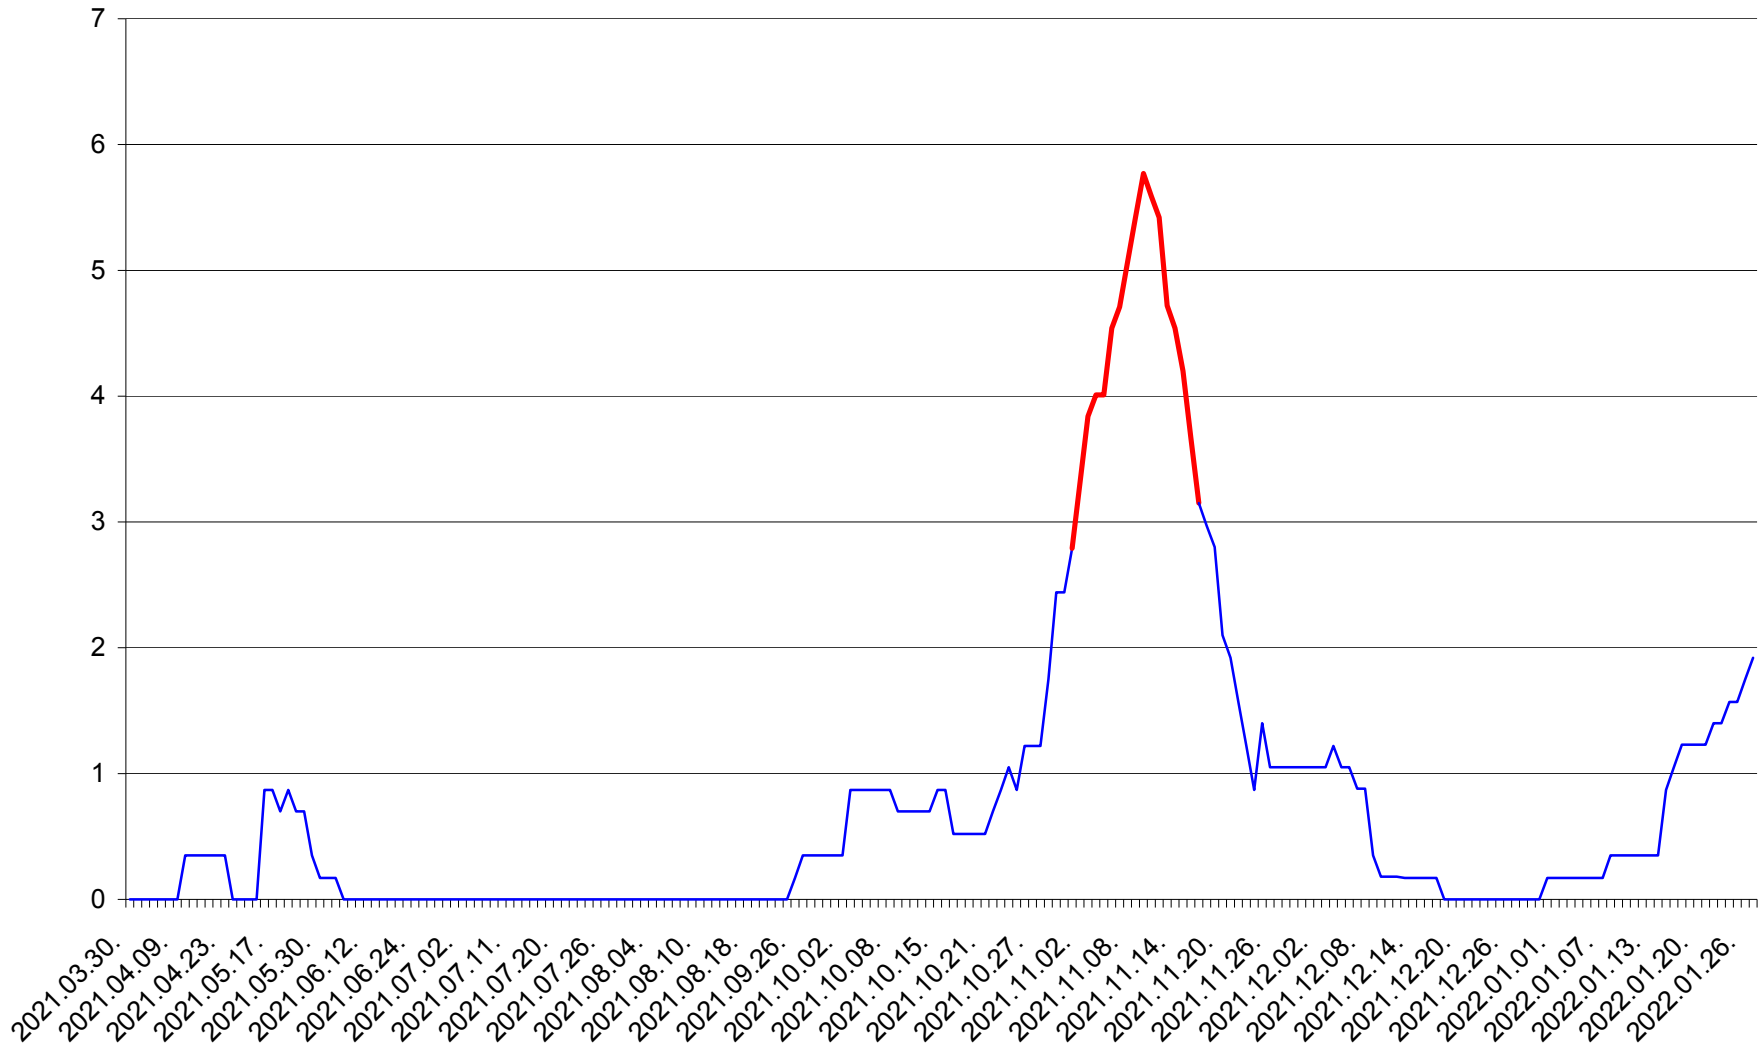

BILBOR - Evolutia incidentei cumulate pe 14 zile la ‰ de locuitori  
2021.04.01. - 2022.01.27.

ORAȘ BORSEC - Evolutia incidentei cumulate pe 14 zile la ‰ de locuitori  
2021.04.01. - 2022.01.27.

BRĂDEȘTI - Evolutia incidentei cumulate pe 14 zile la ‰ de locuitori  
2021.04.01. - 2022.01.27.

CORUND - Evolutia incidentei cumulate pe 14 zile la ‰ de locuitori  
2021.04.01. - 2022.01.27.

COZMENI - Evolutia incidentei cumulate pe 14 zile la ‰ de locuitori  
2021.04.01. - 2022.01.27.

ORAȘ CRISTURU SECUIESC - Evolutia incidentei cumulate pe 14 zile la ‰ de locuitori  
2021.04.01. - 2022.01.27.

DĂNEȘTI - Evolutia incidentei cumulate pe 14 zile la ‰ de locuitori  
2021.04.01. - 2022.01.27.

DÂRJIU - Evolutia incidentei cumulate pe 14 zile la ‰ de locuitori  
2021.04.01. - 2022.01.27.

DEALU - Evolutia incidentei cumulate pe 14 zile la ‰ de locuitori  
2021.04.01. - 2022.01.27.

DITRĂU - Evolutia incidentei cumulate pe 14 zile la ‰ de locuitori  
2021.04.01. - 2022.01.27.

FELICENI - Evolutia incidentei cumulate pe 14 zile la % de locuitori  
2021.04.01. - 2022.01.27.

FRUMOASA - Evolutia incidentei cumulate pe 14 zile la ‰ de locuitori  
2021.04.01. - 2022.01.27.