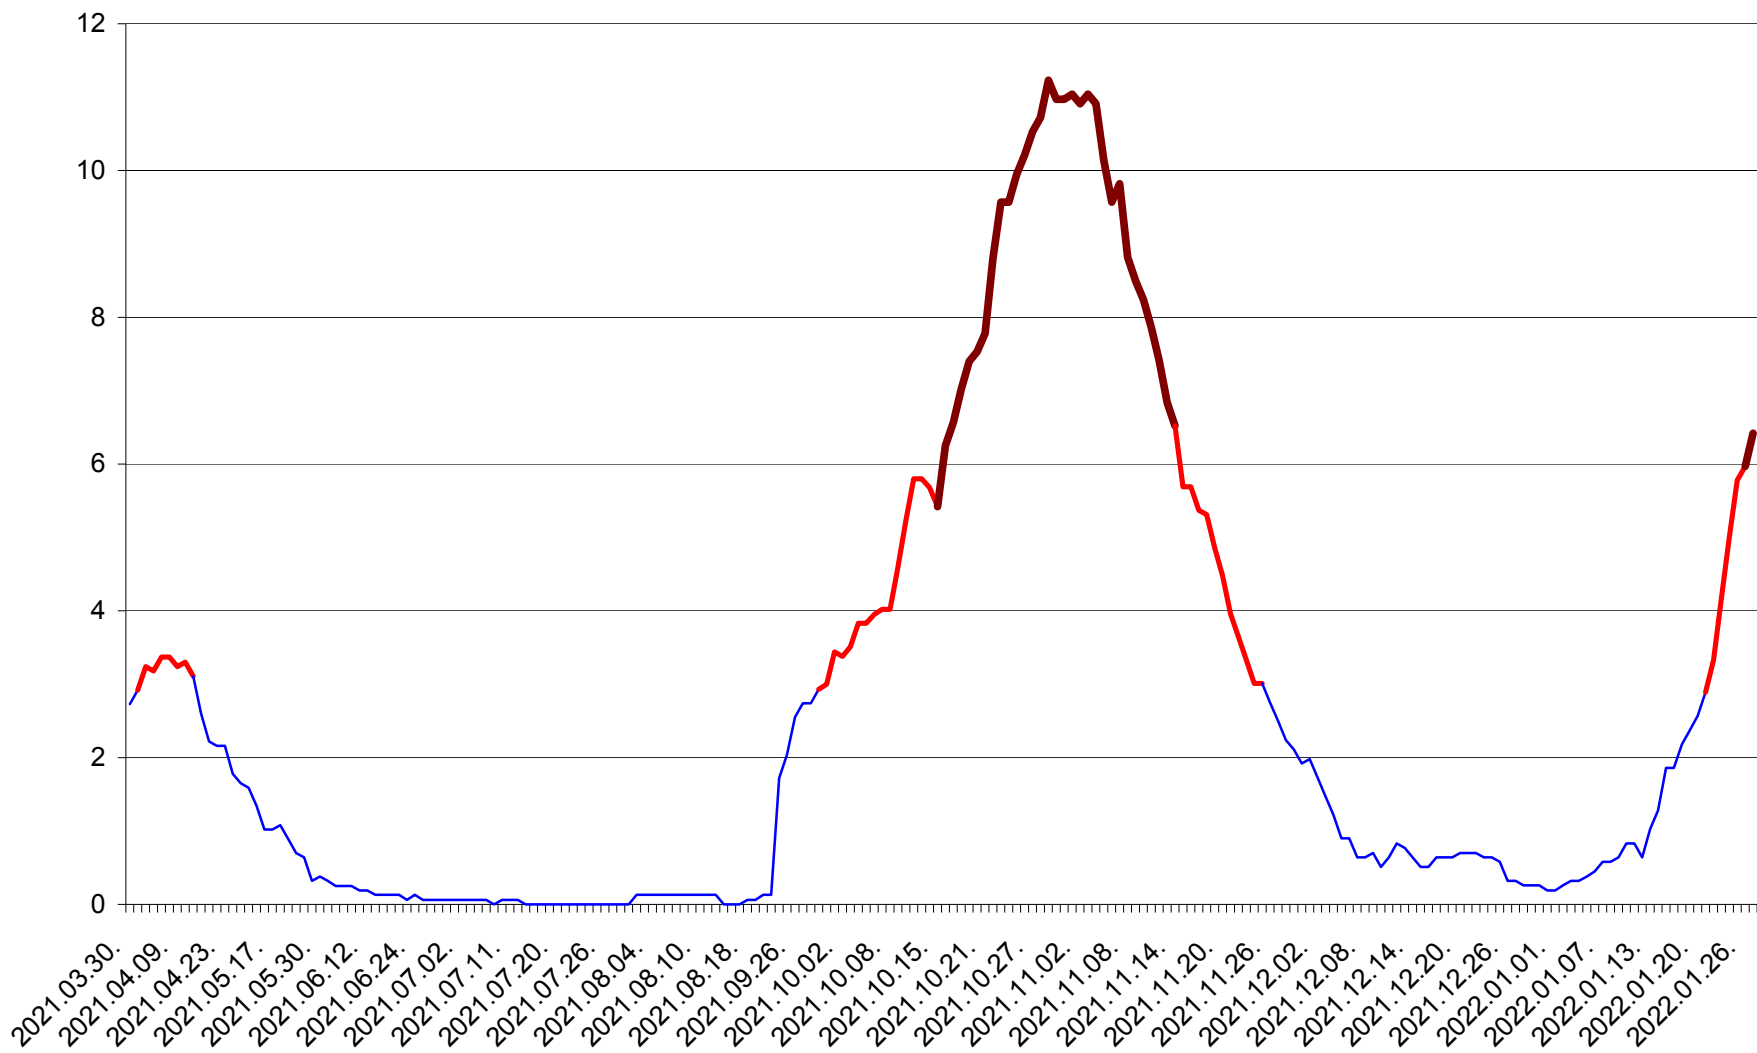

SICULENI - Evolutia incidentei cumulate pe 14 zile la ‰ de locuitori  
2021.04.01. - 2022.01.27.

ȘIMONEȘTI - Evolutia incidentei cumulate pe 14 zile la ‰ de locuitori  
2021.04.01. - 2022.01.27.

SUBCETATE - Evolutia incidentei cumulate pe 14 zile la ‰ de locuitori  
2021.04.01. - 2022.01.27.

SUSENI - Evolutia incidentei cumulate pe 14 zile la ‰ de locuitori  
2021.04.01. - 2022.01.27.

TOMEȘTI - Evolutia incidentei cumulate pe 14 zile la ‰ de locuitori  
2021.04.01. - 2022.01.27.

MUNICIPIUL TOPLIȚA - Evolutia incidentei cumulate pe 14 zile la ‰ de locuitori  
2021.04.01. - 2022.01.27.