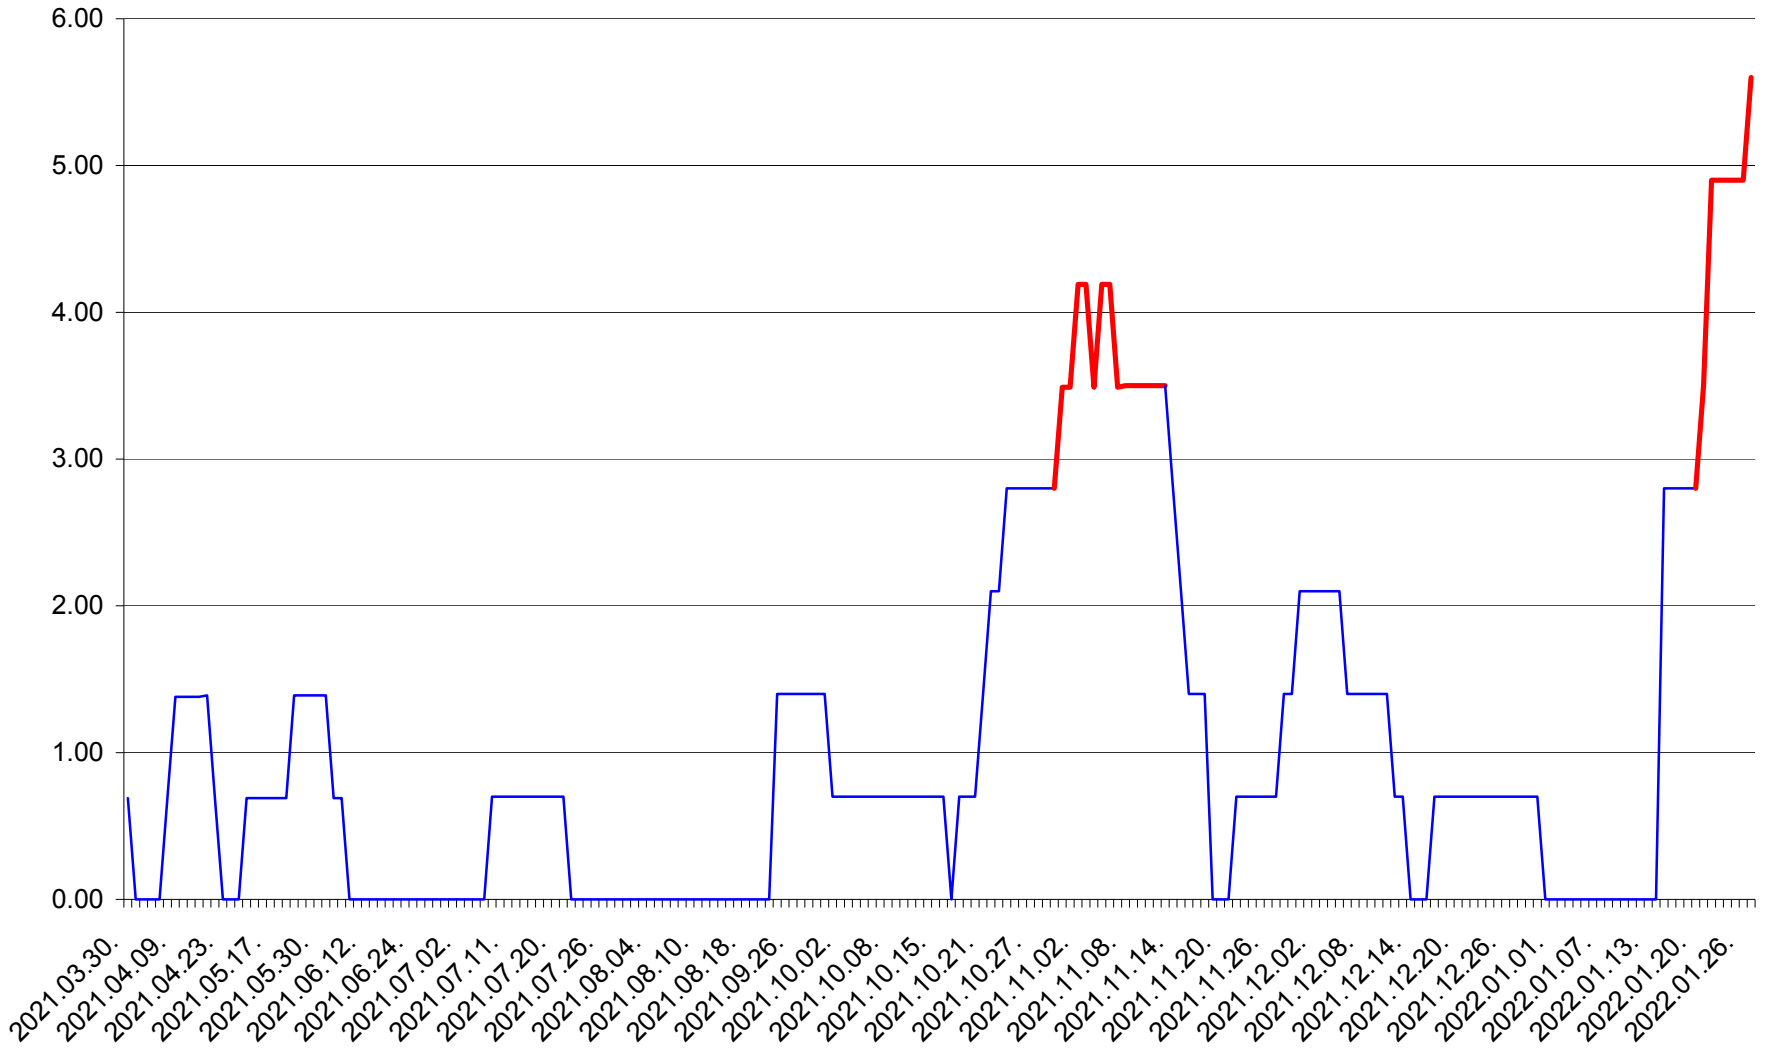

BILBOR - Evolutia incidentei cumulate pe 14 zile la ‰ de locuitori  
2021.04.01. - 2022.01.27.

ORAȘ BORSEC - Evolutia incidentei cumulate pe 14 zile la ‰ de locuitori  
2021.04.01. - 2022.01.27.

BRĂDEȘTI - Evolutia incidentei cumulate pe 14 zile la ‰ de locuitori  
2021.04.01. - 2022.01.27.

CĂPÂLNIȚA - Evolutia incidentei cumulate pe 14 zile la ‰ de locuitori  
2021.04.01. - 2022.01.27.

CÂRȚA - Evolutia incidentei cumulate pe 14 zile la ‰ de locuitori  
2021.04.01. - 2022.01.27.

CICEU - Evolutia incidentei cumulate pe 14 zile la ‰ de locuitori  
2021.04.01. - 2022.01.27.

CIUCSÂNGEORGIU - Evolutia incidentei cumulate pe 14 zile la ‰ de locuitori  
2021.04.01. - 2022.01.27.

CIUMANI - Evolutia incidentei cumulate pe 14 zile la ‰ de locuitori  
2021.04.01. - 2022.01.27.

CORBU - Evolutia incidentei cumulate pe 14 zile la ‰ de locuitori  
2021.04.01. - 2022.01.27.

CORUND - Evolutia incidentei cumulate pe 14 zile la ‰ de locuitori  
2021.04.01. - 2022.01.27.

COZMENI - Evolutia incidentei cumulate pe 14 zile la ‰ de locuitori  
2021.04.01. - 2022.01.27.

ORAȘ CRISTURU SECUIESC - Evolutia incidentei cumulate pe 14 zile la ‰ de locuitori  
2021.04.01. - 2022.01.27.