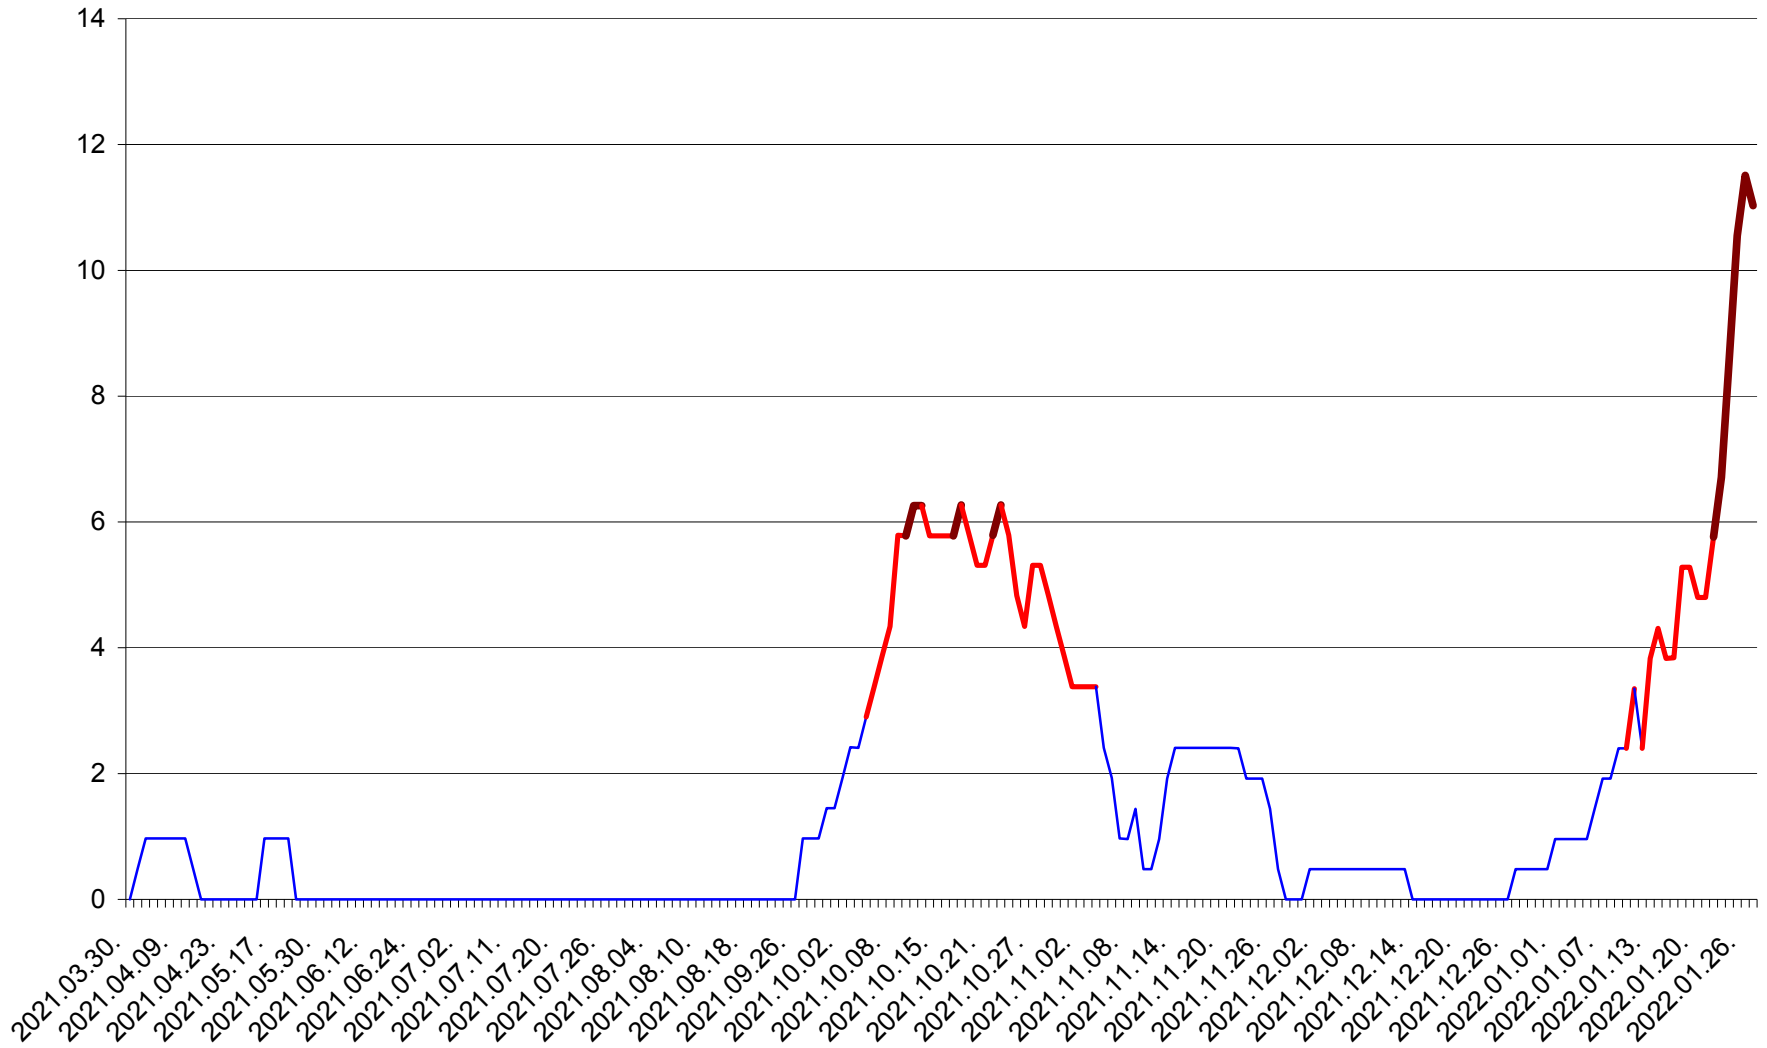

MEREȘTI - Evolutia incidentei cumulate pe 14 zile la ‰ de locuitori  
2021.04.01. - 2022.01.27.

MUNICIPIUL MIERCUREA-CIUC - Evolutia incidentei cumulate pe 14 zile la ‰ de locuitori  
2021.04.01. - 2022.01.27.

MIHĂILENI - Evolutia incidentei cumulate pe 14 zile la ‰ de locuitori  
2021.04.01. - 2022.01.27.

MUGENI - Evolutia incidentei cumulate pe 14 zile la ‰ de locuitori  
2021.04.01. - 2022.01.27.

OCLAND - Evolutia incidentei cumulate pe 14 zile la ‰ de locuitori  
2021.04.01. - 2022.01.27.

MUNICIPIUL ODORHEIU SECUIESC - Evolutia incidentei cumulate pe 14 zile la ‰ de locuitori  
2021.04.01. - 2022.01.27.

PĂULENI-CIUC - Evolutia incidentei cumulate pe 14 zile la ‰ de locuitori  
2021.04.01. - 2022.01.27.