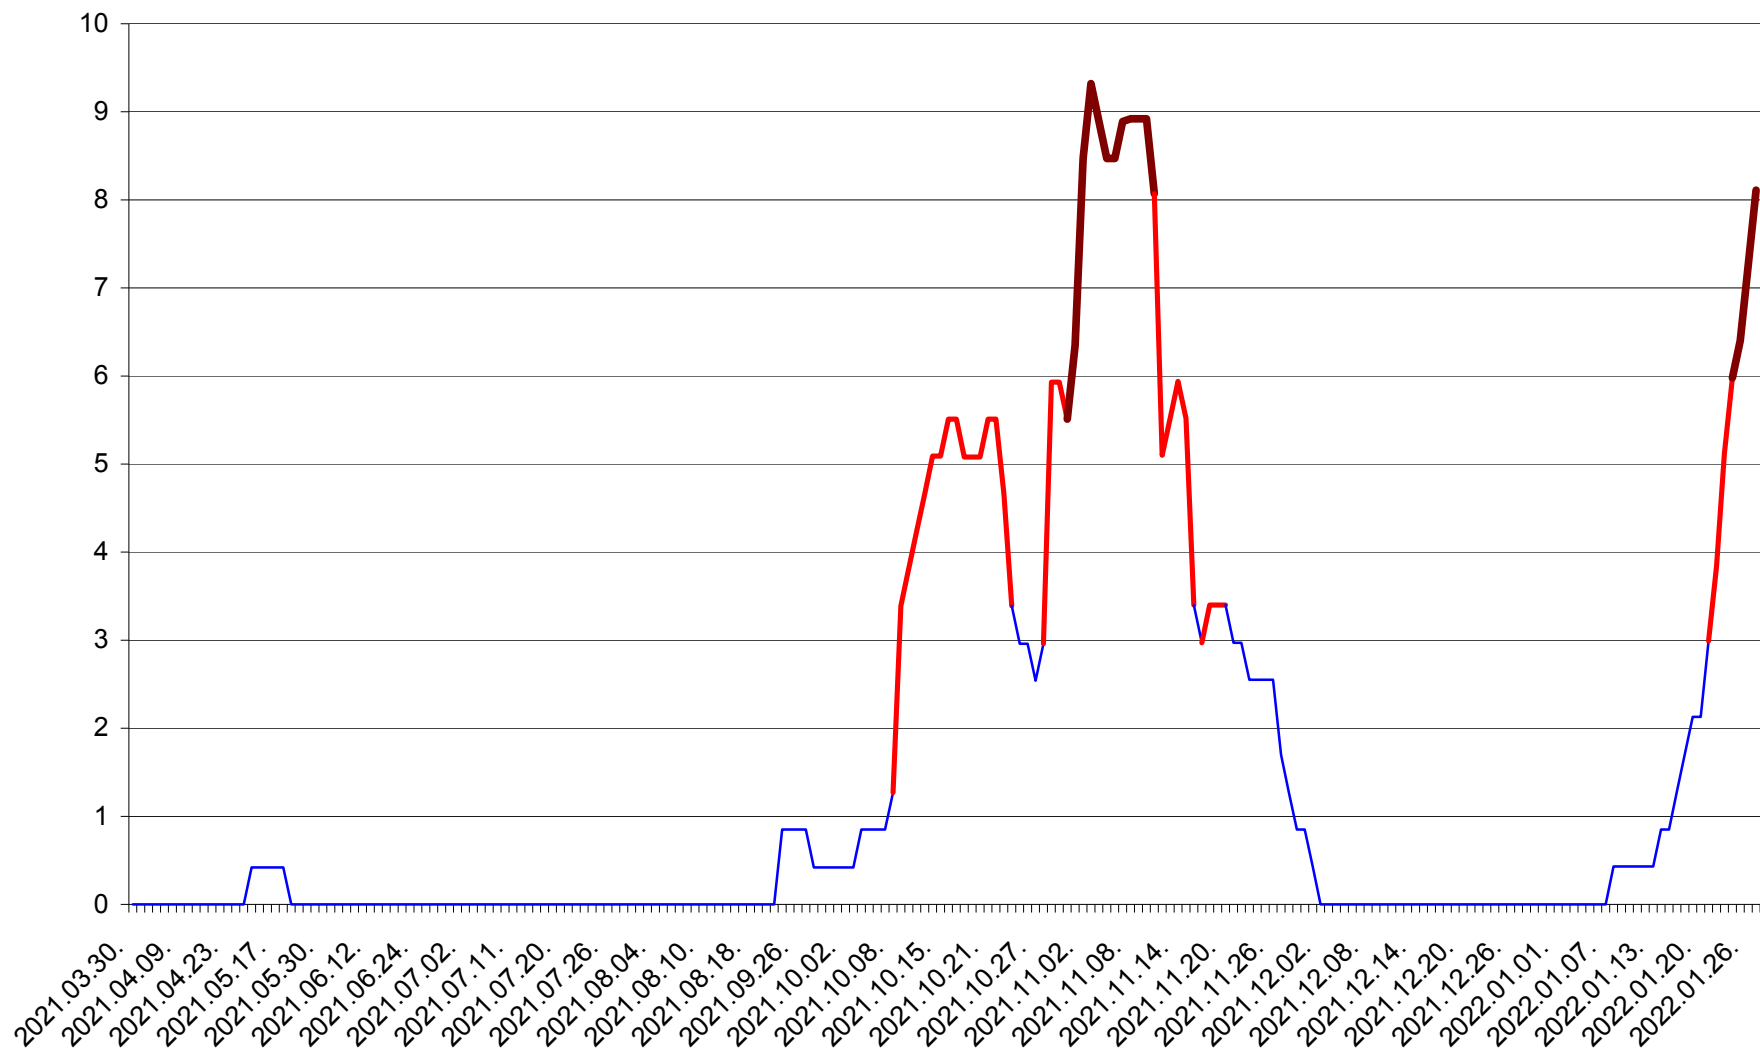

PRAID - Evolutia incidentei cumulate pe 14 zile la ‰ de locuitori  
2021.04.01. - 2022.01.27.

RACU - Evolutia incidentei cumulate pe 14 zile la ‰ de locuitori  
2021.04.01. - 2022.01.27.

REMETEA - Evolutia incidentei cumulate pe 14 zile la % de locuitori  
2021.04.01. - 2022.01.27.

SĂCEL - Evolutia incidentei cumulate pe 14 zile la ‰ de locuitori  
2021.04.01. - 2022.01.27.

SÂNCRĂIENI - Evolutia incidentei cumulate pe 14 zile la ‰ de locuitori  
2021.04.01. - 2022.01.27.

SÂNDOMINIC - Evolutia incidentei cumulate pe 14 zile la ‰ de locuitori  
2021.04.01. - 2022.01.27.

SÂNMARTIN - Evolutia incidentei cumulate pe 14 zile la ‰ de locuitori  
2021.04.01. - 2022.01.27.

SÂNSIMION - Evolutia incidentei cumulate pe 14 zile la ‰ de locuitori  
2021.04.01. - 2022.01.27.

SÂNTIMBRU - Evolutia incidentei cumulate pe 14 zile la ‰ de locuitori  
2021.04.01. - 2022.01.27.