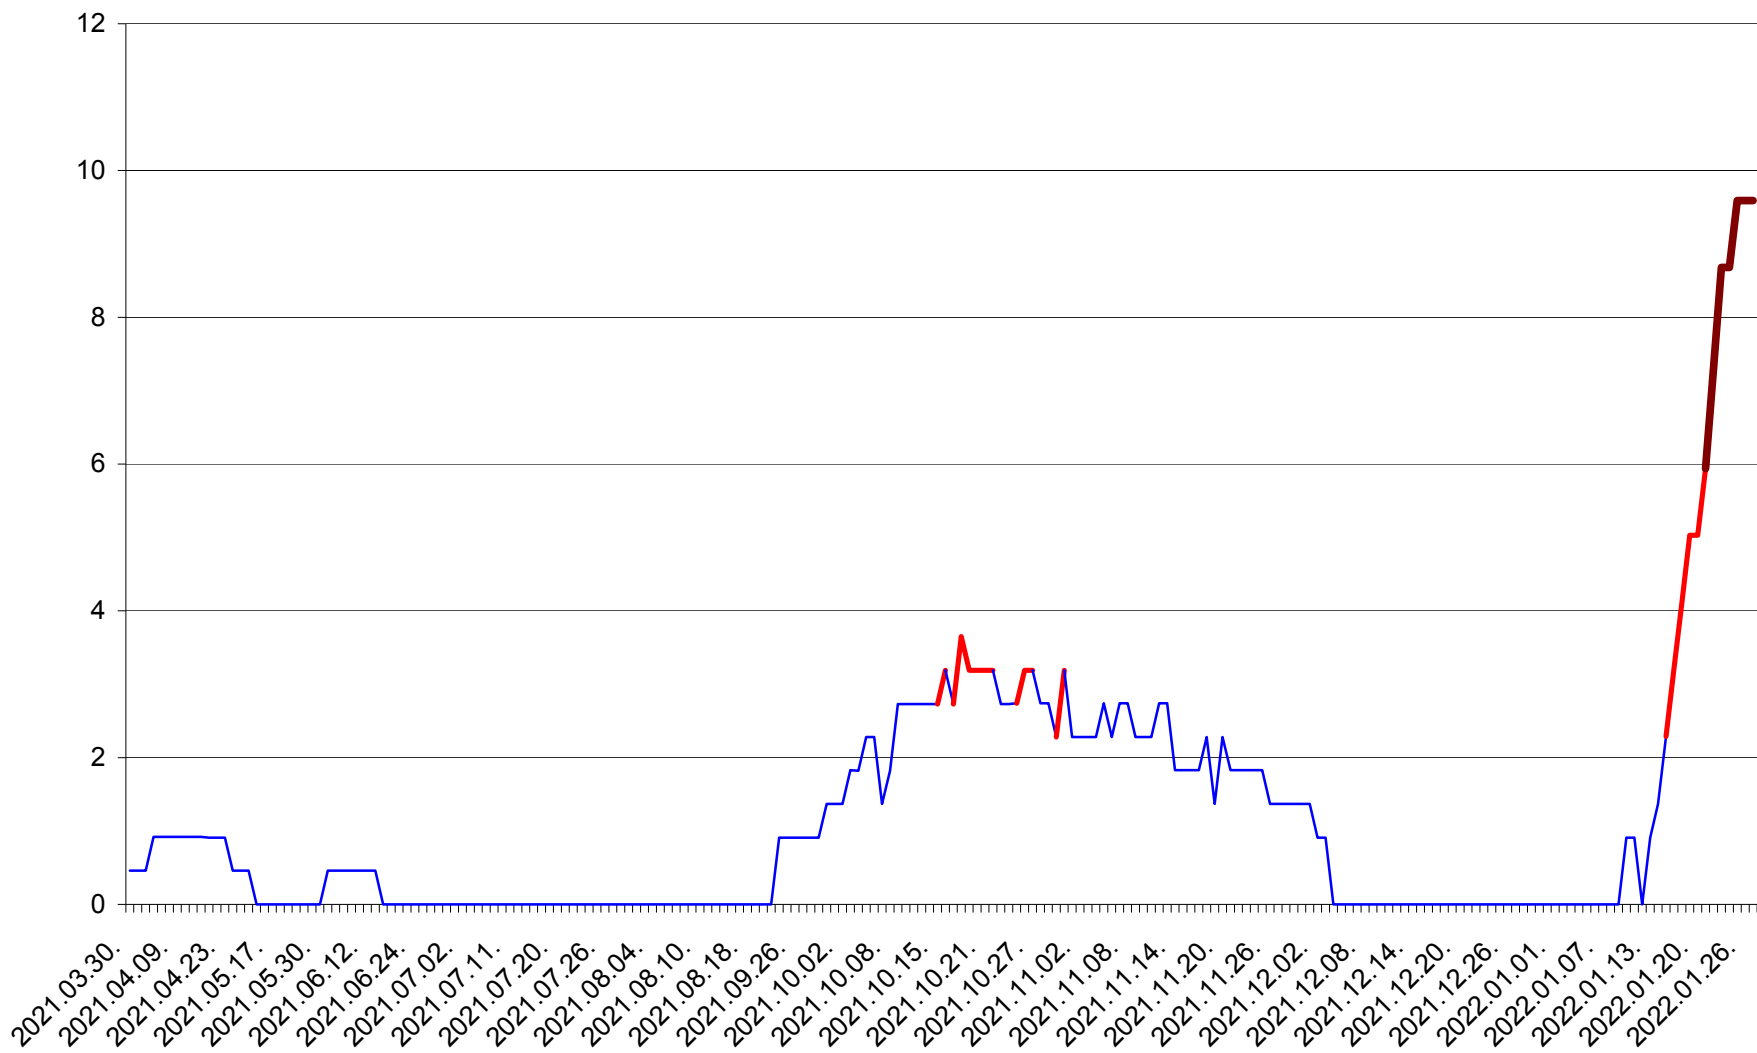

BILBOR - Evolutia incidentei cumulate pe 14 zile la ‰ de locuitori  
2021.04.01. - 2022.01.27.

ORAȘ BORSEC - Evolutia incidentei cumulate pe 14 zile la ‰ de locuitori  
2021.04.01. - 2022.01.27.

BRĂDEȘTI - Evolutia incidentei cumulate pe 14 zile la ‰ de locuitori  
2021.04.01. - 2022.01.27.

CIUCSÂNGEORGIU - Evolutia incidentei cumulate pe 14 zile la ‰ de locuitori  
2021.04.01. - 2022.01.27.

CIUMANI - Evolutia incidentei cumulate pe 14 zile la ‰ de locuitori  
2021.04.01. - 2022.01.27.

CORBU - Evolutia incidentei cumulate pe 14 zile la ‰ de locuitori  
2021.04.01. - 2022.01.27.

CORUND - Evolutia incidentei cumulate pe 14 zile la ‰ de locuitori  
2021.04.01. - 2022.01.27.

COZMENI - Evolutia incidentei cumulate pe 14 zile la ‰ de locuitori  
2021.04.01. - 2022.01.27.

ORAȘ CRISTURU SECUIESC - Evolutia incidentei cumulate pe 14 zile la ‰ de locuitori  
2021.04.01. - 2022.01.27.

DĂNEȘTI - Evolutia incidentei cumulate pe 14 zile la ‰ de locuitori  
2021.04.01. - 2022.01.27.

DÂRJIU - Evolutia incidentei cumulate pe 14 zile la ‰ de locuitori  
2021.04.01. - 2022.01.27.

DEALU - Evolutia incidentei cumulate pe 14 zile la ‰ de locuitori  
2021.04.01. - 2022.01.27.