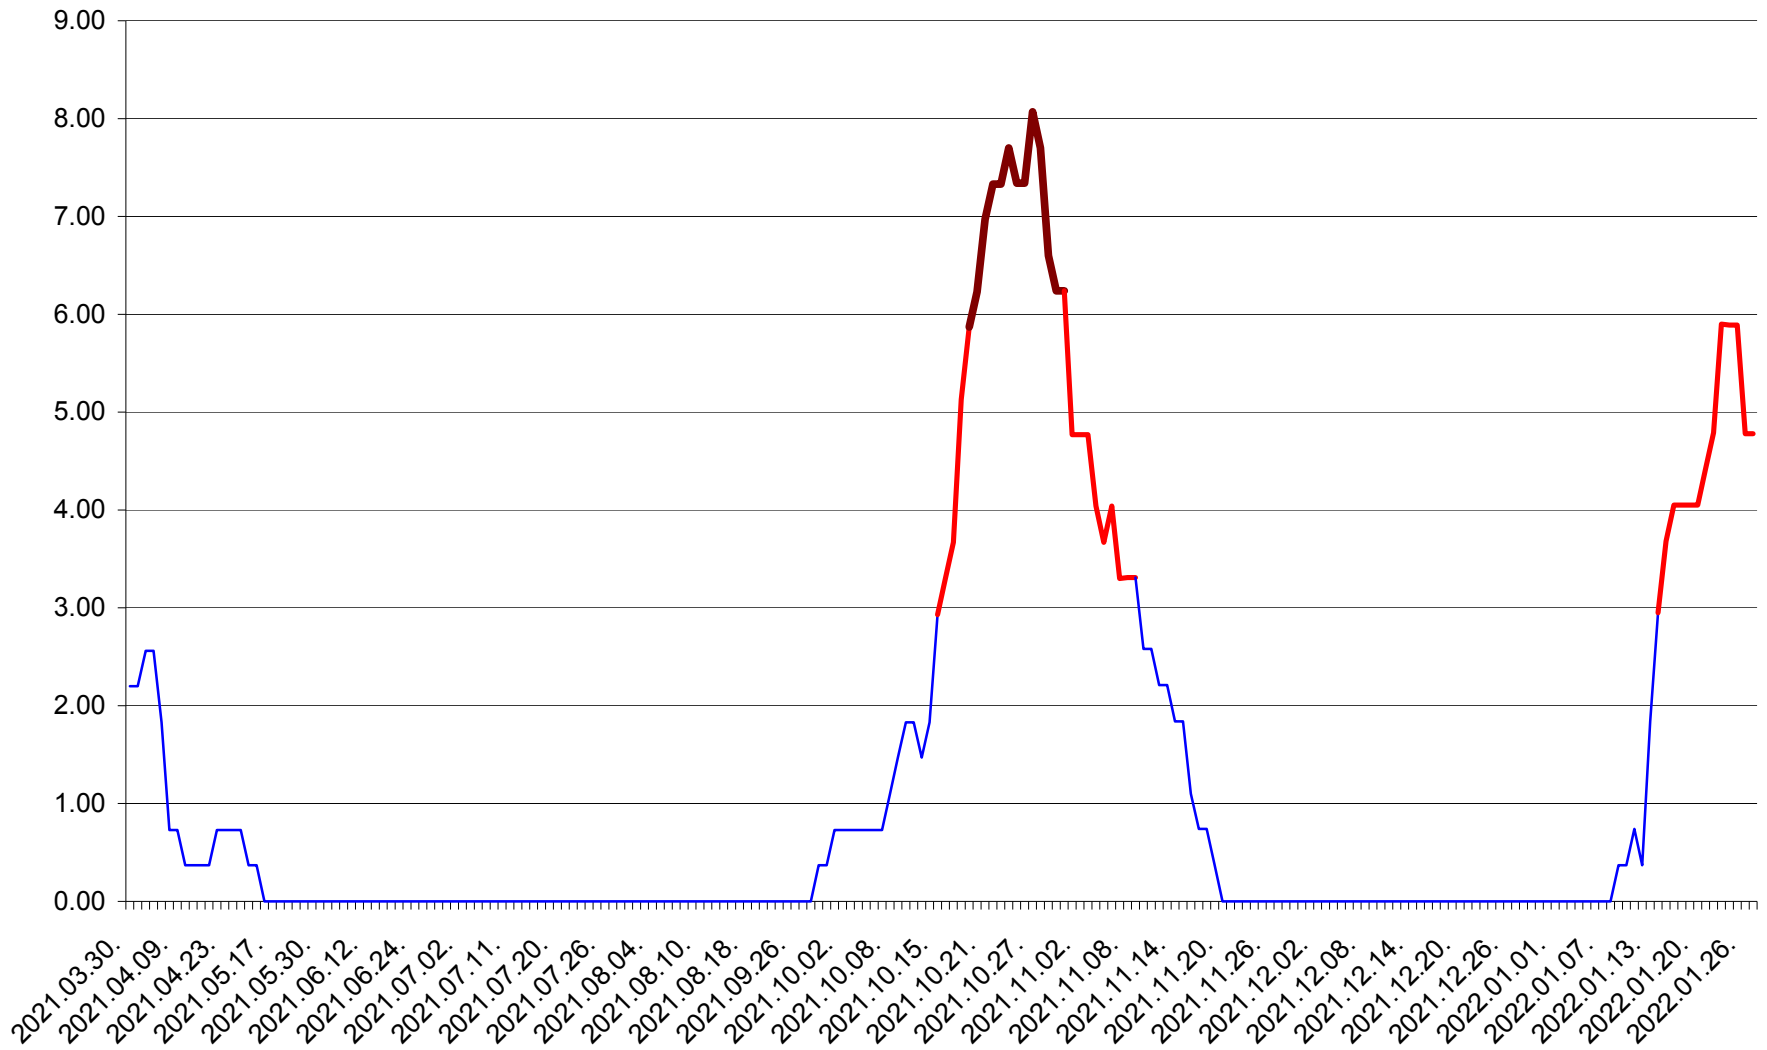

ATID - Evolutia incidentei cumulate pe 14 zile la % de locuitori  
2021.04.01. - 2022.01.27.

AVRĂMEȘTI - Evolutia incidentei cumulate pe 14 zile la ‰ de locuitori  
2021.04.01. - 2022.01.27.

ORAȘ BĂILE TUȘNAD - Evolutia incidentei cumulate pe 14 zile la ‰ de locuitori  
2021.04.01. - 2022.01.27.

BILBOR - Evolutia incidentei cumulate pe 14 zile la ‰ de locuitori  
2021.04.01. - 2022.01.27.

ORAȘ BORSEC - Evolutia incidentei cumulate pe 14 zile la ‰ de locuitori  
2021.04.01. - 2022.01.27.

BRĂDEȘTI - Evolutia incidentei cumulate pe 14 zile la ‰ de locuitori  
2021.04.01. - 2022.01.27.

CĂPÂLNIȚA - Evolutia incidentei cumulate pe 14 zile la ‰ de locuitori  
2021.04.01. - 2022.01.27.

CÂRȚA - Evolutia incidentei cumulate pe 14 zile la ‰ de locuitori  
2021.04.01. - 2022.01.27.

CICEU - Evolutia incidentei cumulate pe 14 zile la ‰ de locuitori  
2021.04.01. - 2022.01.27.

CIUCSÂNGEORGIU - Evolutia incidentei cumulate pe 14 zile la ‰ de locuitori  
2021.04.01. - 2022.01.27.

CIUMANI - Evolutia incidentei cumulate pe 14 zile la ‰ de locuitori  
2021.04.01. - 2022.01.27.

CORBU - Evolutia incidentei cumulate pe 14 zile la ‰ de locuitori  
2021.04.01. - 2022.01.27.