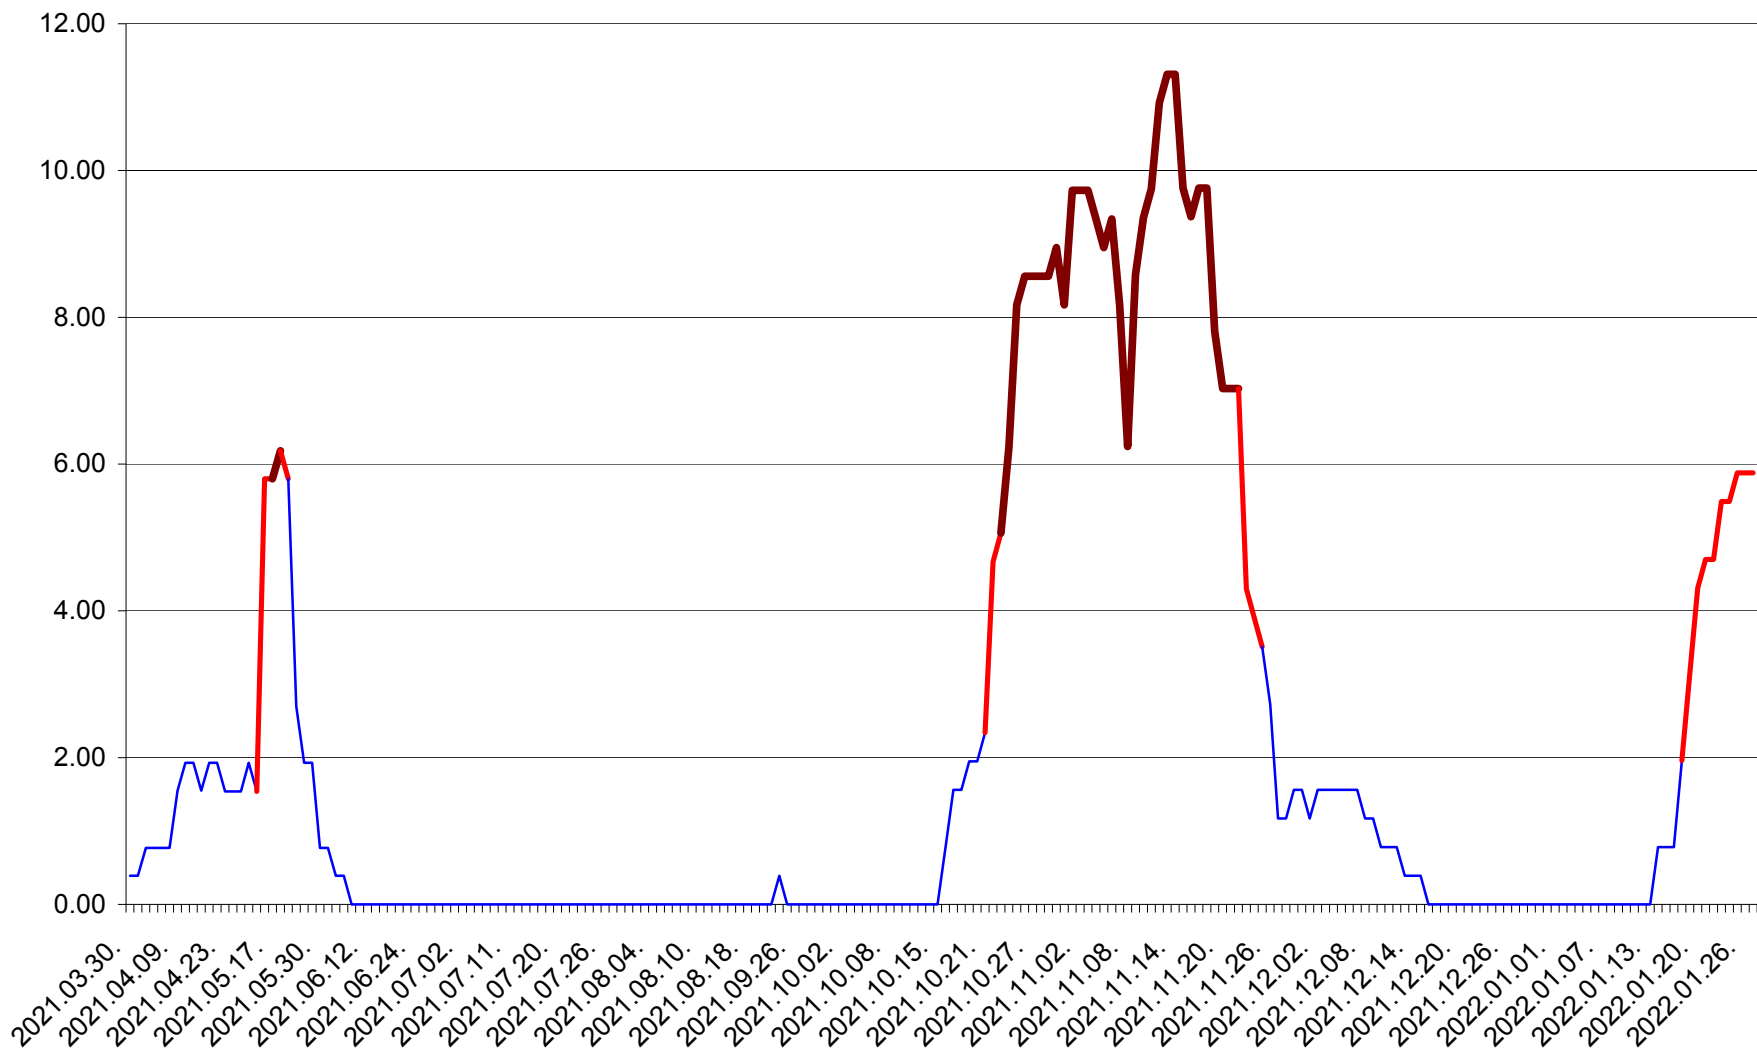

ATID - Evolutia incidentei cumulate pe 14 zile la % de locuitori  
2021.04.01. - 2022.01.27.

AVRĂMEȘTI - Evolutia incidentei cumulate pe 14 zile la ‰ de locuitori  
2021.04.01. - 2022.01.27.

ORAȘ BĂILE TUȘNAD - Evolutia incidentei cumulate pe 14 zile la ‰ de locuitori  
2021.04.01. - 2022.01.27.

BILBOR - Evolutia incidentei cumulate pe 14 zile la ‰ de locuitori  
2021.04.01. - 2022.01.27.

ORAȘ BORSEC - Evolutia incidentei cumulate pe 14 zile la ‰ de locuitori  
2021.04.01. - 2022.01.27.

BRĂDEȘTI - Evolutia incidentei cumulate pe 14 zile la ‰ de locuitori  
2021.04.01. - 2022.01.27.

CĂPÂLNIȚA - Evolutia incidentei cumulate pe 14 zile la ‰ de locuitori  
2021.04.01. - 2022.01.27.

CÂRȚA - Evolutia incidentei cumulate pe 14 zile la ‰ de locuitori  
2021.04.01. - 2022.01.27.

CICEU - Evolutia incidentei cumulate pe 14 zile la ‰ de locuitori  
2021.04.01. - 2022.01.27.