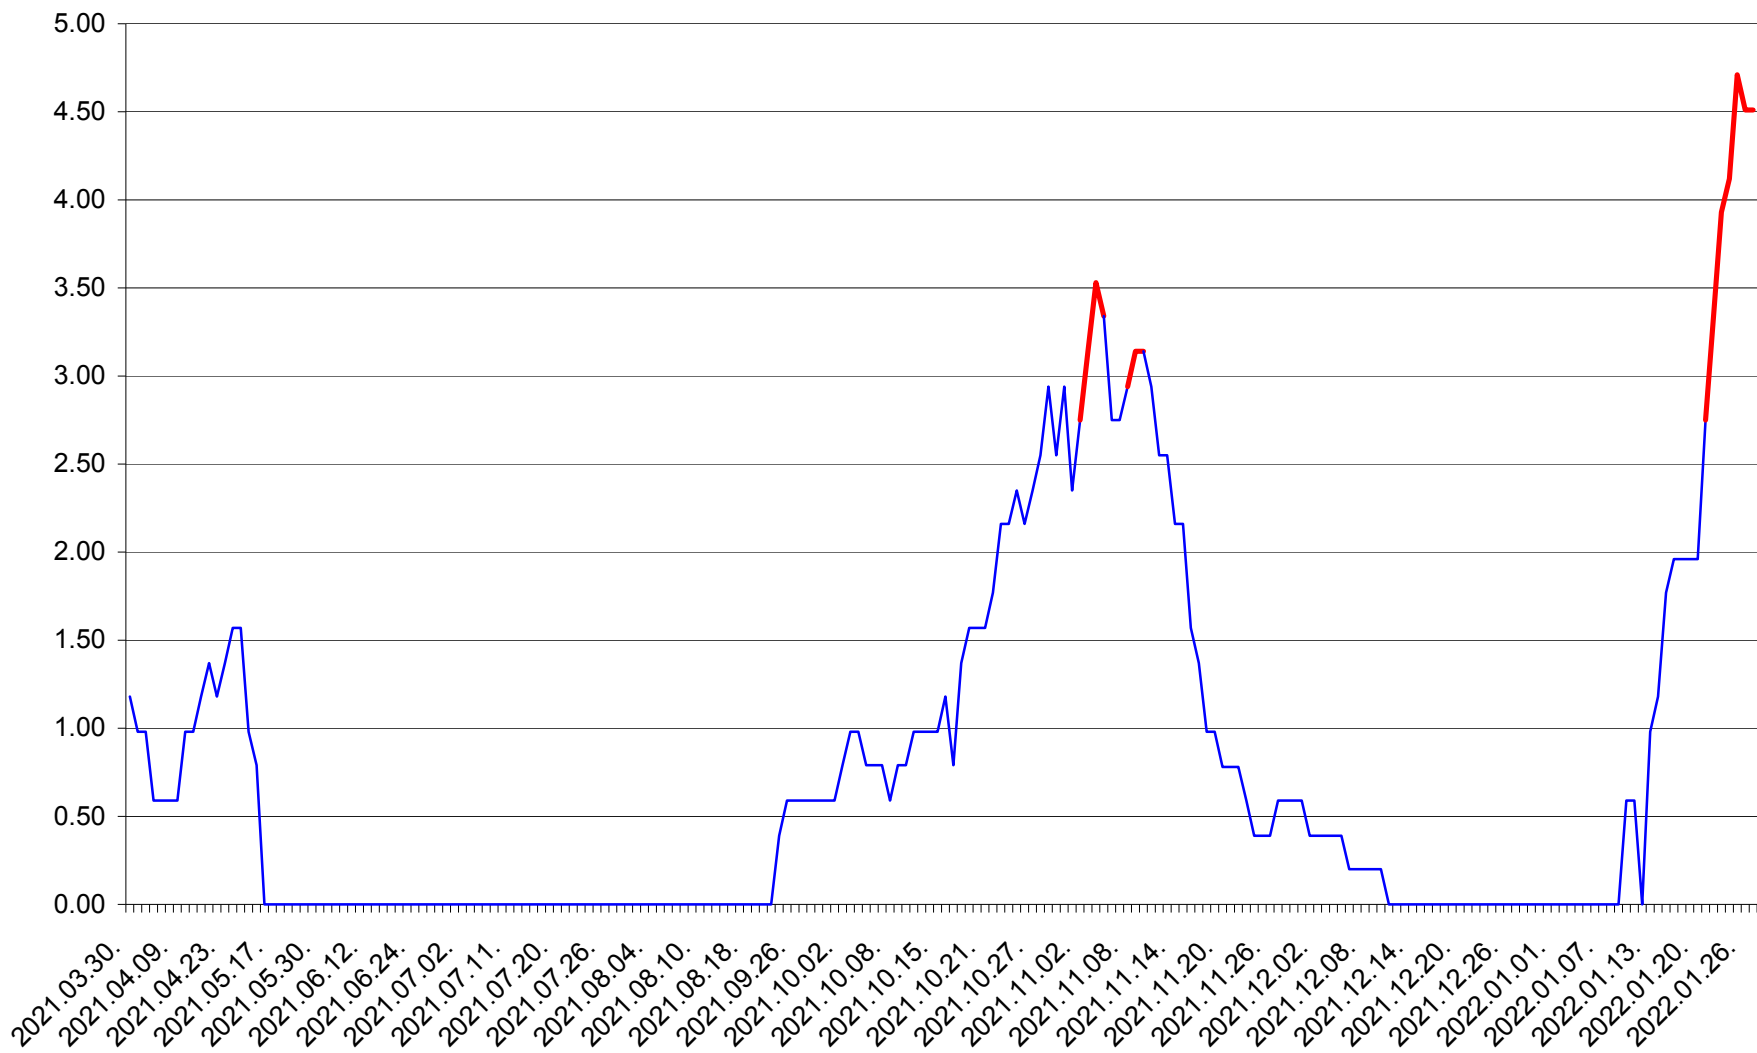

ATID - Evolutia incidentei cumulate pe 14 zile la % de locuitori  
2021.04.01. - 2022.01.27.

AVRĂMEȘTI - Evolutia incidentei cumulate pe 14 zile la ‰ de locuitori  
2021.04.01. - 2022.01.27.

ORAȘ BĂILE TUȘNAD - Evolutia incidentei cumulate pe 14 zile la ‰ de locuitori  
2021.04.01. - 2022.01.27.

BILBOR - Evolutia incidentei cumulate pe 14 zile la ‰ de locuitori  
2021.04.01. - 2022.01.27.

ORAȘ BORSEC - Evolutia incidentei cumulate pe 14 zile la ‰ de locuitori  
2021.04.01. - 2022.01.27.

BRĂDEȘTI - Evolutia incidentei cumulate pe 14 zile la ‰ de locuitori  
2021.04.01. - 2022.01.27.

CĂPÂLNIȚA - Evolutia incidentei cumulate pe 14 zile la ‰ de locuitori  
2021.04.01. - 2022.01.27.

CÂRȚA - Evolutia incidentei cumulate pe 14 zile la ‰ de locuitori  
2021.04.01. - 2022.01.27.

CICEU - Evolutia incidentei cumulate pe 14 zile la ‰ de locuitori  
2021.04.01. - 2022.01.27.

CIUCSÂNGEORGIU - Evolutia incidentei cumulate pe 14 zile la ‰ de locuitori  
2021.04.01. - 2022.01.27.

CIUMANI - Evolutia incidentei cumulate pe 14 zile la ‰ de locuitori  
2021.04.01. - 2022.01.27.

CORBU - Evolutia incidentei cumulate pe 14 zile la ‰ de locuitori  
2021.04.01. - 2022.01.27.