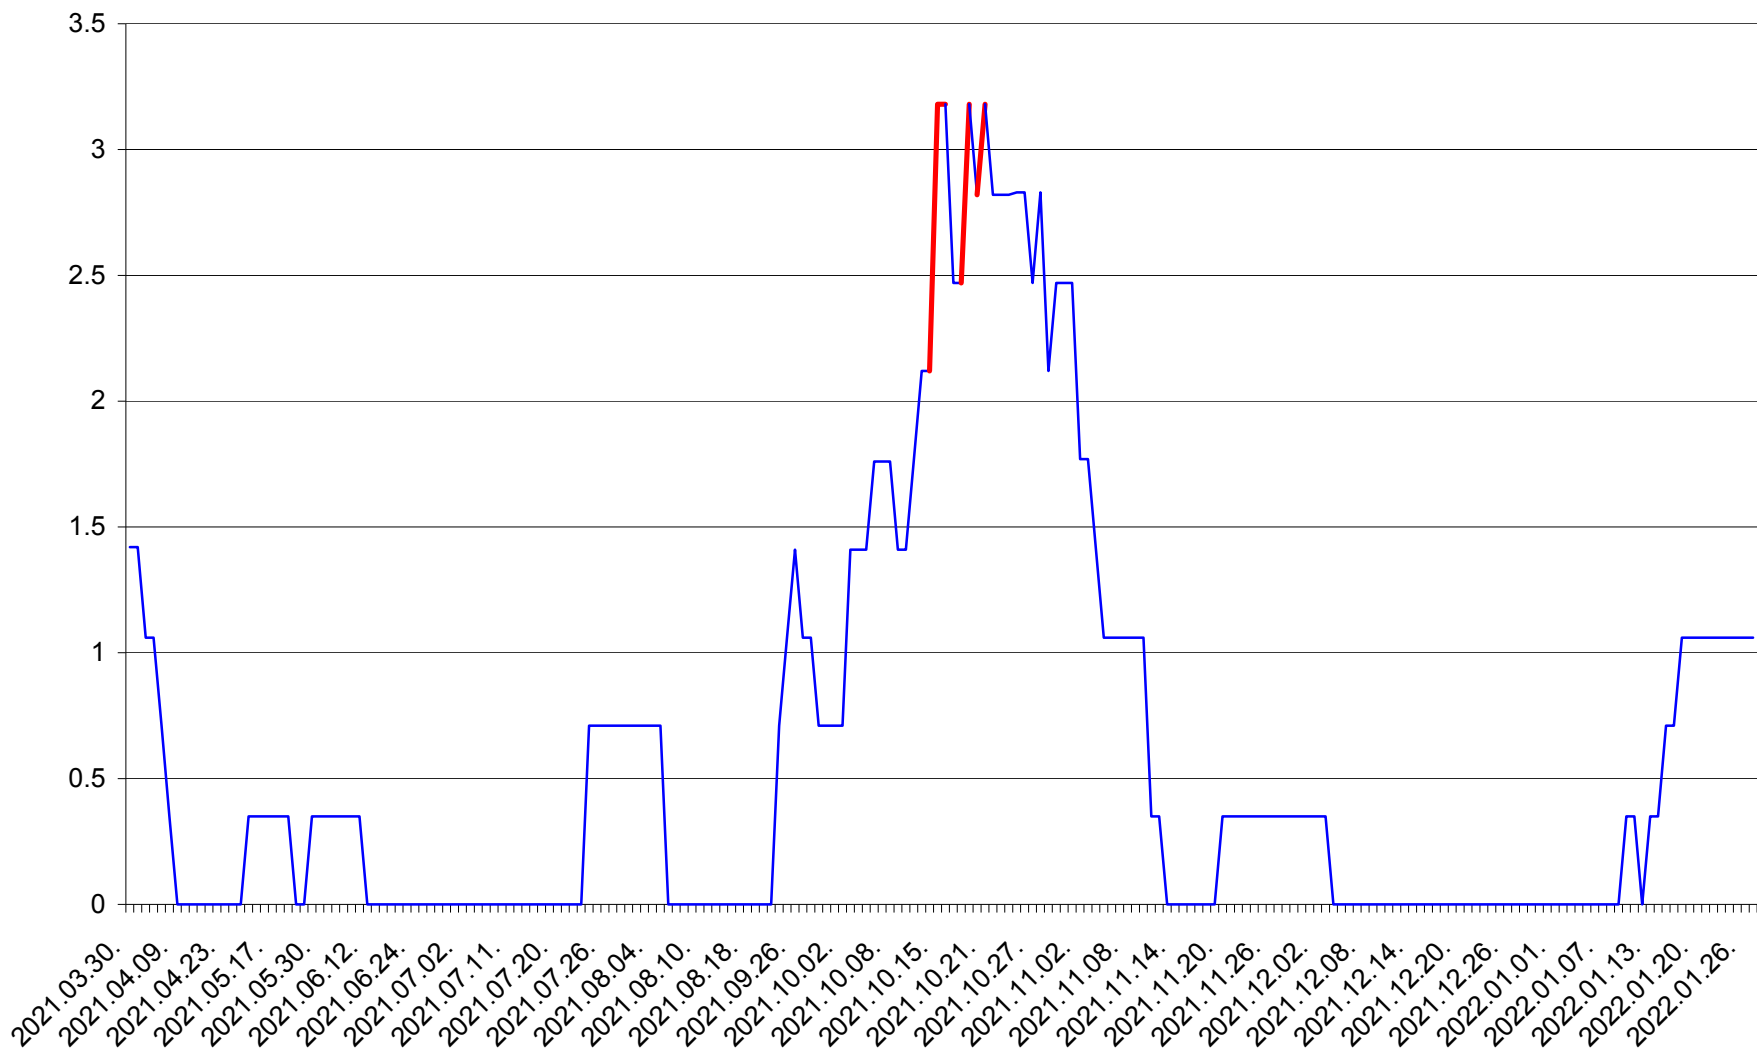

MIHĂILENI - Evolutia incidentei cumulate pe 14 zile la ‰ de locuitori  
2021.04.01. - 2022.01.27.

MUGENI - Evolutia incidentei cumulate pe 14 zile la ‰ de locuitori  
2021.04.01. - 2022.01.27.

OCLAND - Evolutia incidentei cumulate pe 14 zile la ‰ de locuitori  
2021.04.01. - 2022.01.27.

MUNICIPIUL ODORHEIU SECUIESC - Evolutia incidentei cumulate pe 14 zile la ‰ de locuitori  
2021.04.01. - 2022.01.27.

PĂULENI-CIUC - Evolutia incidentei cumulate pe 14 zile la ‰ de locuitori  
2021.04.01. - 2022.01.27.

PLĂIEȘII DE JOS - Evolutia incidentei cumulate pe 14 zile la ‰ de locuitori  
2021.04.01. - 2022.01.27.

PORUMBENI - Evolutia incidentei cumulate pe 14 zile la ‰ de locuitori  
2021.04.01. - 2022.01.27.