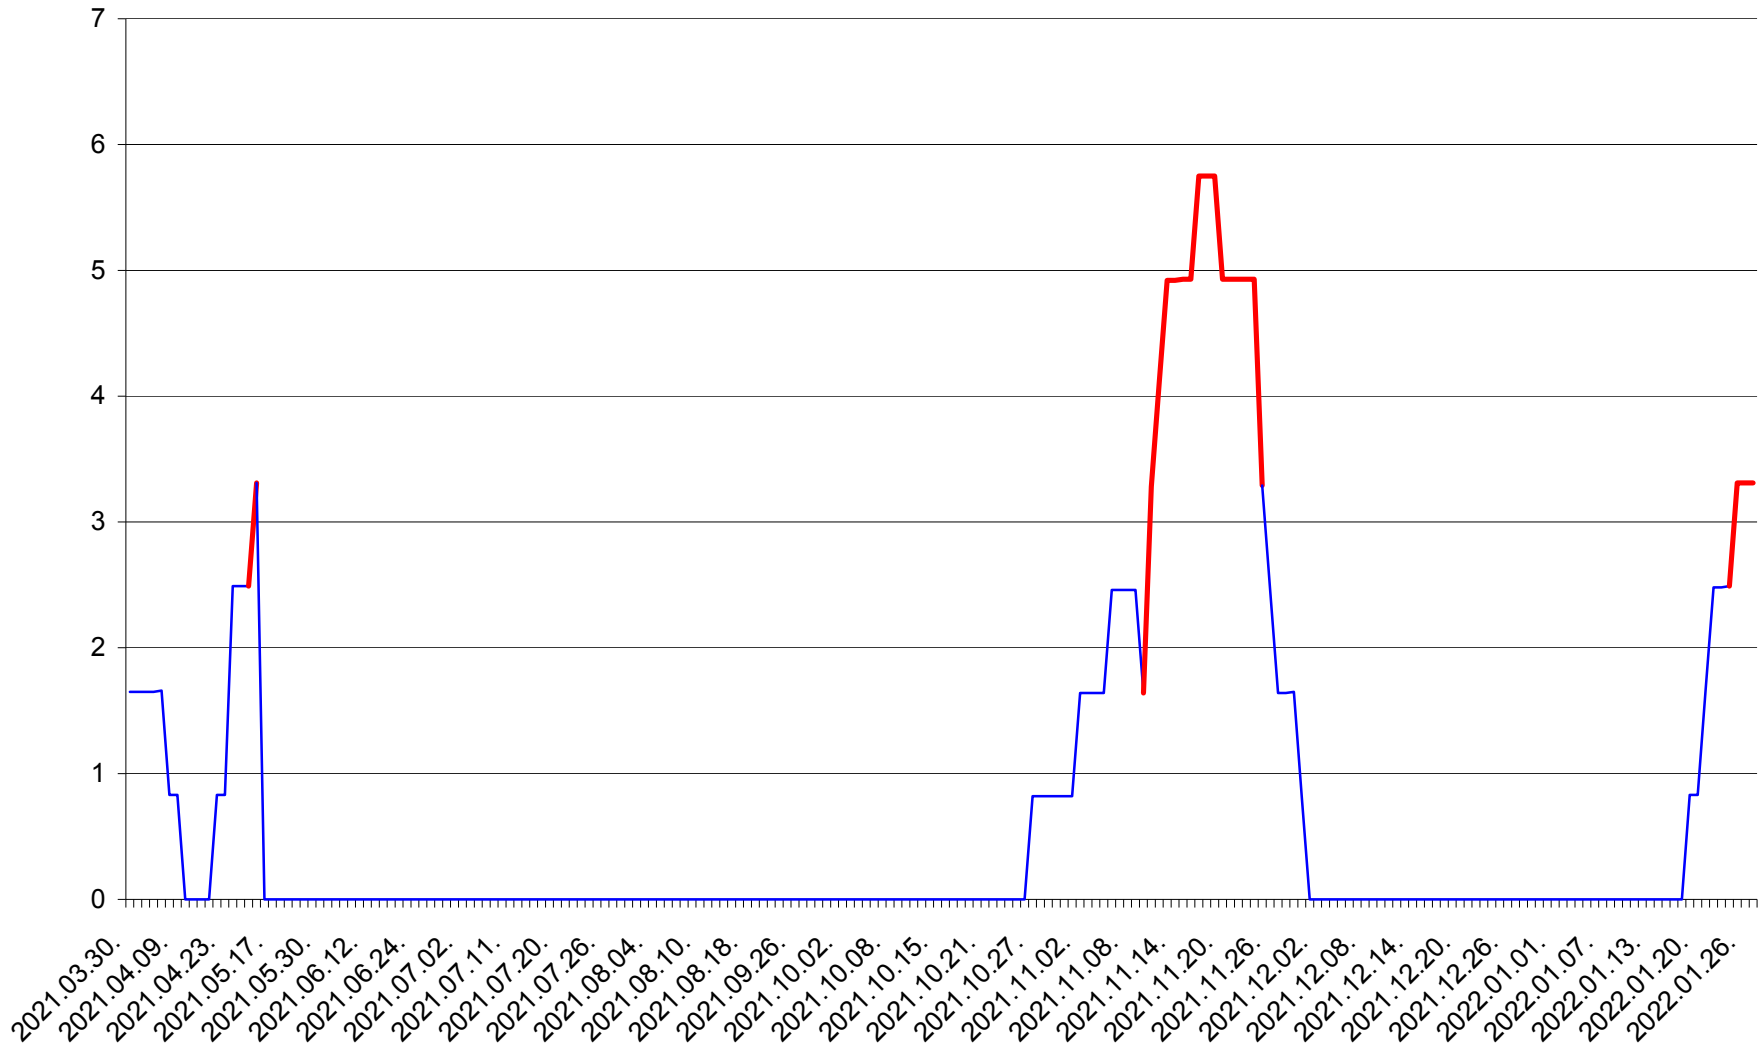

PRAID - Evolutia incidentei cumulate pe 14 zile la ‰ de locuitori  
2021.04.01. - 2022.01.27.

RACU - Evolutia incidentei cumulate pe 14 zile la ‰ de locuitori  
2021.04.01. - 2022.01.27.

REMETEA - Evolutia incidentei cumulate pe 14 zile la % de locuitori  
2021.04.01. - 2022.01.27.

SĂCEL - Evolutia incidentei cumulate pe 14 zile la ‰ de locuitori  
2021.04.01. - 2022.01.27.

SÂNCRĂIENI - Evolutia incidentei cumulate pe 14 zile la ‰ de locuitori  
2021.04.01. - 2022.01.27.

SÂNDOMINIC - Evolutia incidentei cumulate pe 14 zile la ‰ de locuitori  
2021.04.01. - 2022.01.27.