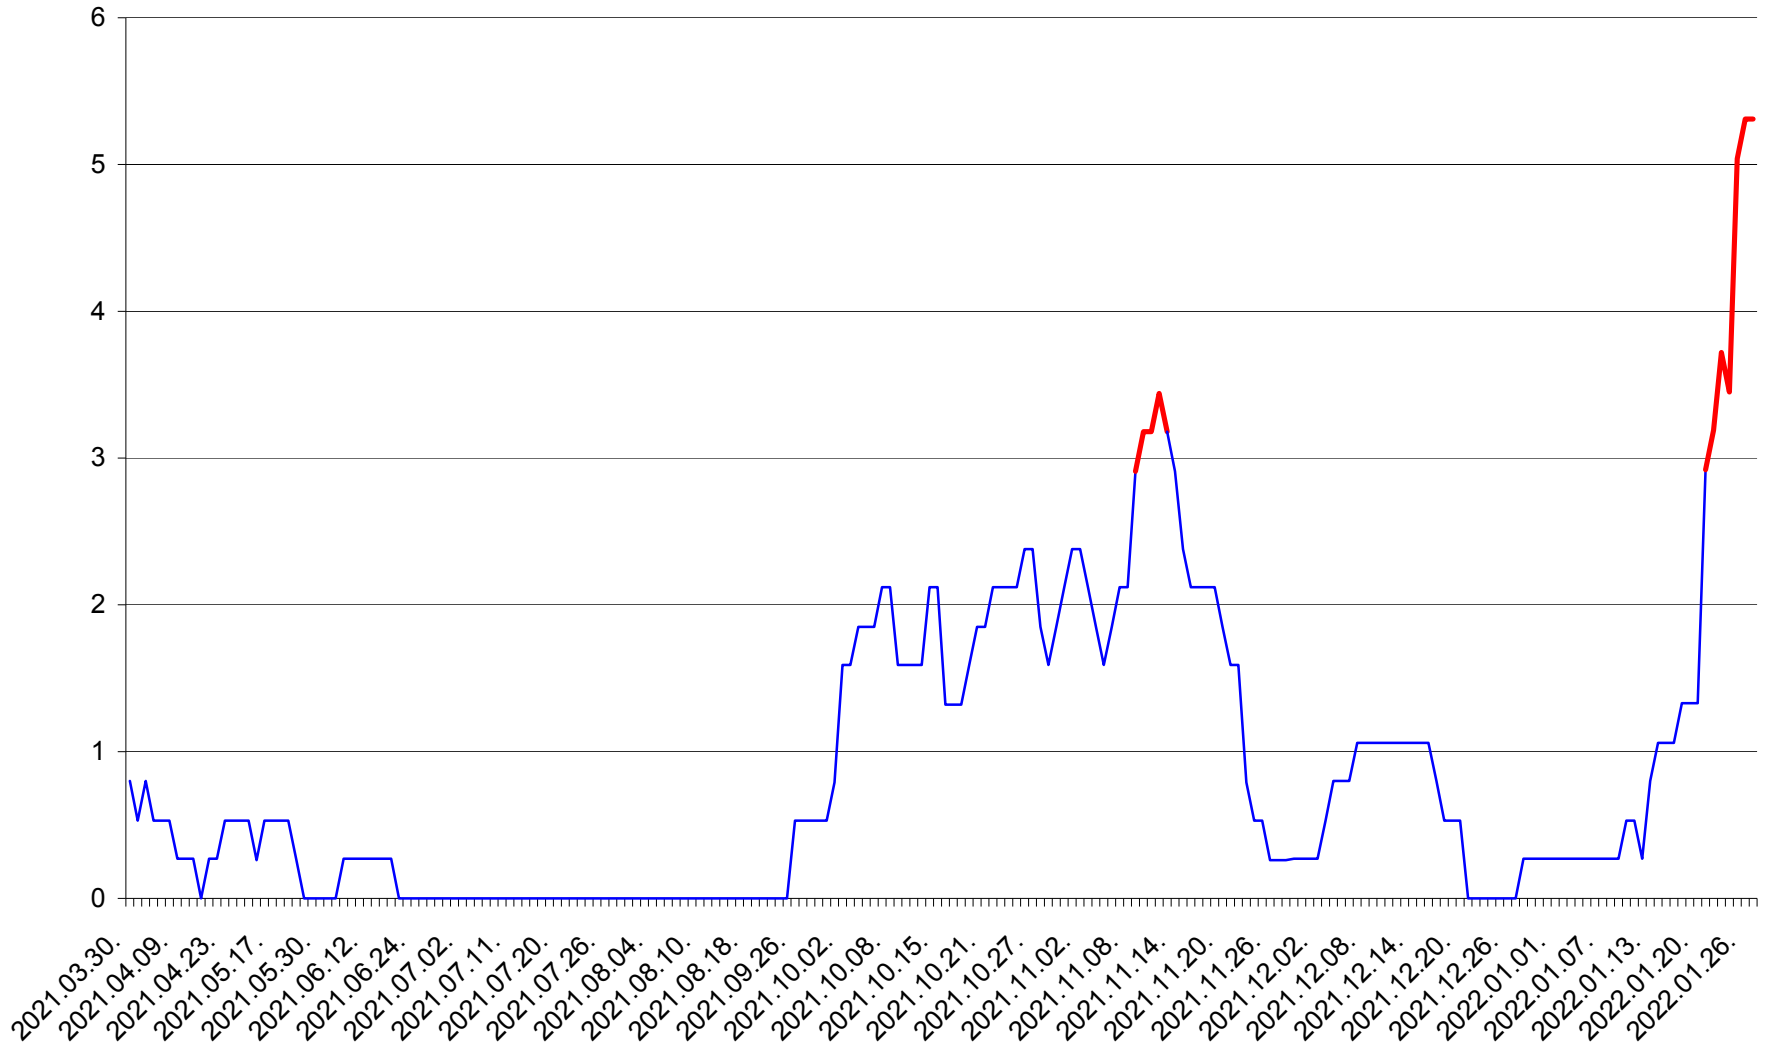

BILBOR - Evolutia incidentei cumulate pe 14 zile la ‰ de locuitori  
2021.04.01. - 2022.01.27.

ORAȘ BORSEC - Evolutia incidentei cumulate pe 14 zile la ‰ de locuitori  
2021.04.01. - 2022.01.27.

BRĂDEȘTI - Evolutia incidentei cumulate pe 14 zile la ‰ de locuitori  
2021.04.01. - 2022.01.27.

CORUND - Evolutia incidentei cumulate pe 14 zile la ‰ de locuitori  
2021.04.01. - 2022.01.27.

COZMENI - Evolutia incidentei cumulate pe 14 zile la ‰ de locuitori  
2021.04.01. - 2022.01.27.

ORAȘ CRISTURU SECUIESC - Evolutia incidentei cumulate pe 14 zile la ‰ de locuitori  
2021.04.01. - 2022.01.27.

DĂNEȘTI - Evolutia incidentei cumulate pe 14 zile la ‰ de locuitori  
2021.04.01. - 2022.01.27.

DÂRJIU - Evolutia incidentei cumulate pe 14 zile la ‰ de locuitori  
2021.04.01. - 2022.01.27.

DEALU - Evolutia incidentei cumulate pe 14 zile la ‰ de locuitori  
2021.04.01. - 2022.01.27.

DITRĂU - Evolutia incidentei cumulate pe 14 zile la ‰ de locuitori  
2021.04.01. - 2022.01.27.

FELICENI - Evolutia incidentei cumulate pe 14 zile la % de locuitori  
2021.04.01. - 2022.01.27.

FRUMOASA - Evolutia incidentei cumulate pe 14 zile la ‰ de locuitori  
2021.04.01. - 2022.01.27.