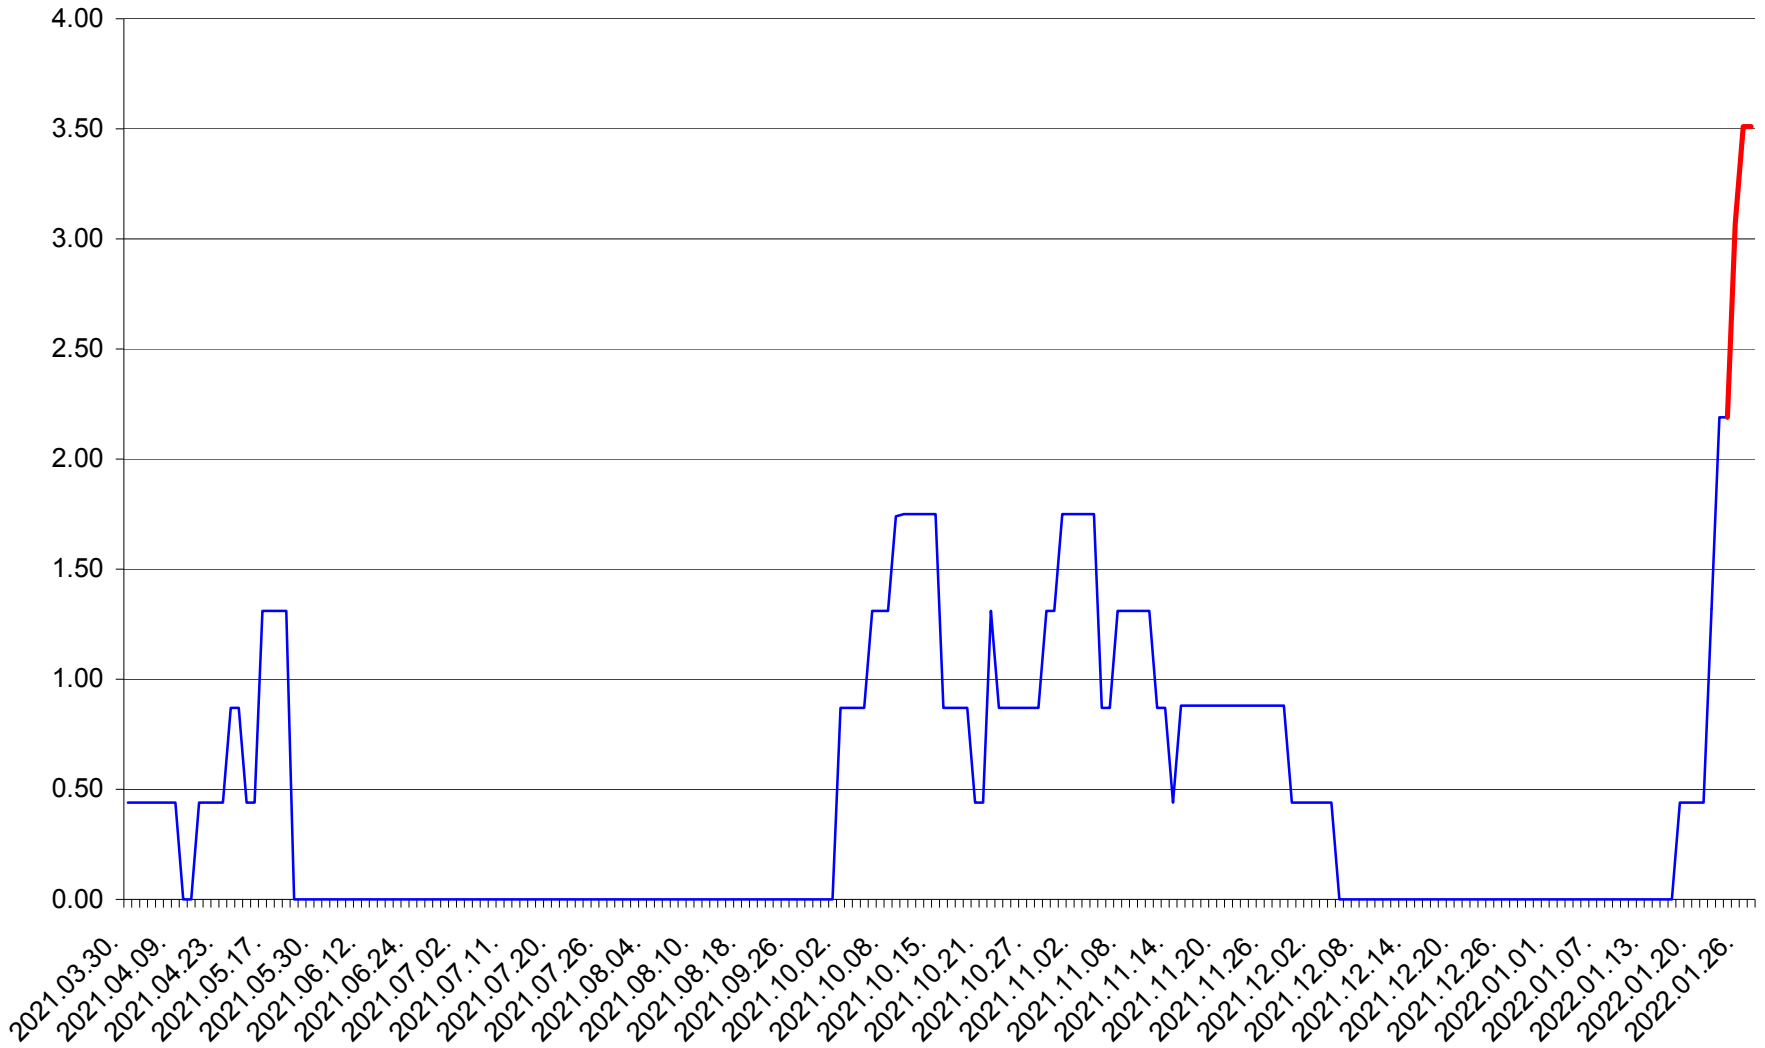

BILBOR - Evolutia incidentei cumulate pe 14 zile la ‰ de locuitori  
2021.04.01. - 2022.01.27.

ORAȘ BORSEC - Evolutia incidentei cumulate pe 14 zile la ‰ de locuitori  
2021.04.01. - 2022.01.27.

BRĂDEȘTI - Evolutia incidentei cumulate pe 14 zile la ‰ de locuitori  
2021.04.01. - 2022.01.27.

CĂPÂLNIȚA - Evolutia incidentei cumulate pe 14 zile la ‰ de locuitori  
2021.04.01. - 2022.01.27.

CÂRȚA - Evolutia incidentei cumulate pe 14 zile la ‰ de locuitori  
2021.04.01. - 2022.01.27.

CICEU - Evolutia incidentei cumulate pe 14 zile la ‰ de locuitori  
2021.04.01. - 2022.01.27.

CIUCSÂNGEORGIU - Evolutia incidentei cumulate pe 14 zile la ‰ de locuitori  
2021.04.01. - 2022.01.27.

CIUMANI - Evolutia incidentei cumulate pe 14 zile la ‰ de locuitori  
2021.04.01. - 2022.01.27.

CORBU - Evolutia incidentei cumulate pe 14 zile la ‰ de locuitori  
2021.04.01. - 2022.01.27.

CORUND - Evolutia incidentei cumulate pe 14 zile la ‰ de locuitori  
2021.04.01. - 2022.01.27.

COZMENI - Evolutia incidentei cumulate pe 14 zile la ‰ de locuitori  
2021.04.01. - 2022.01.27.

ORAȘ CRISTURU SECUIESC - Evolutia incidentei cumulate pe 14 zile la ‰ de locuitori  
2021.04.01. - 2022.01.27.