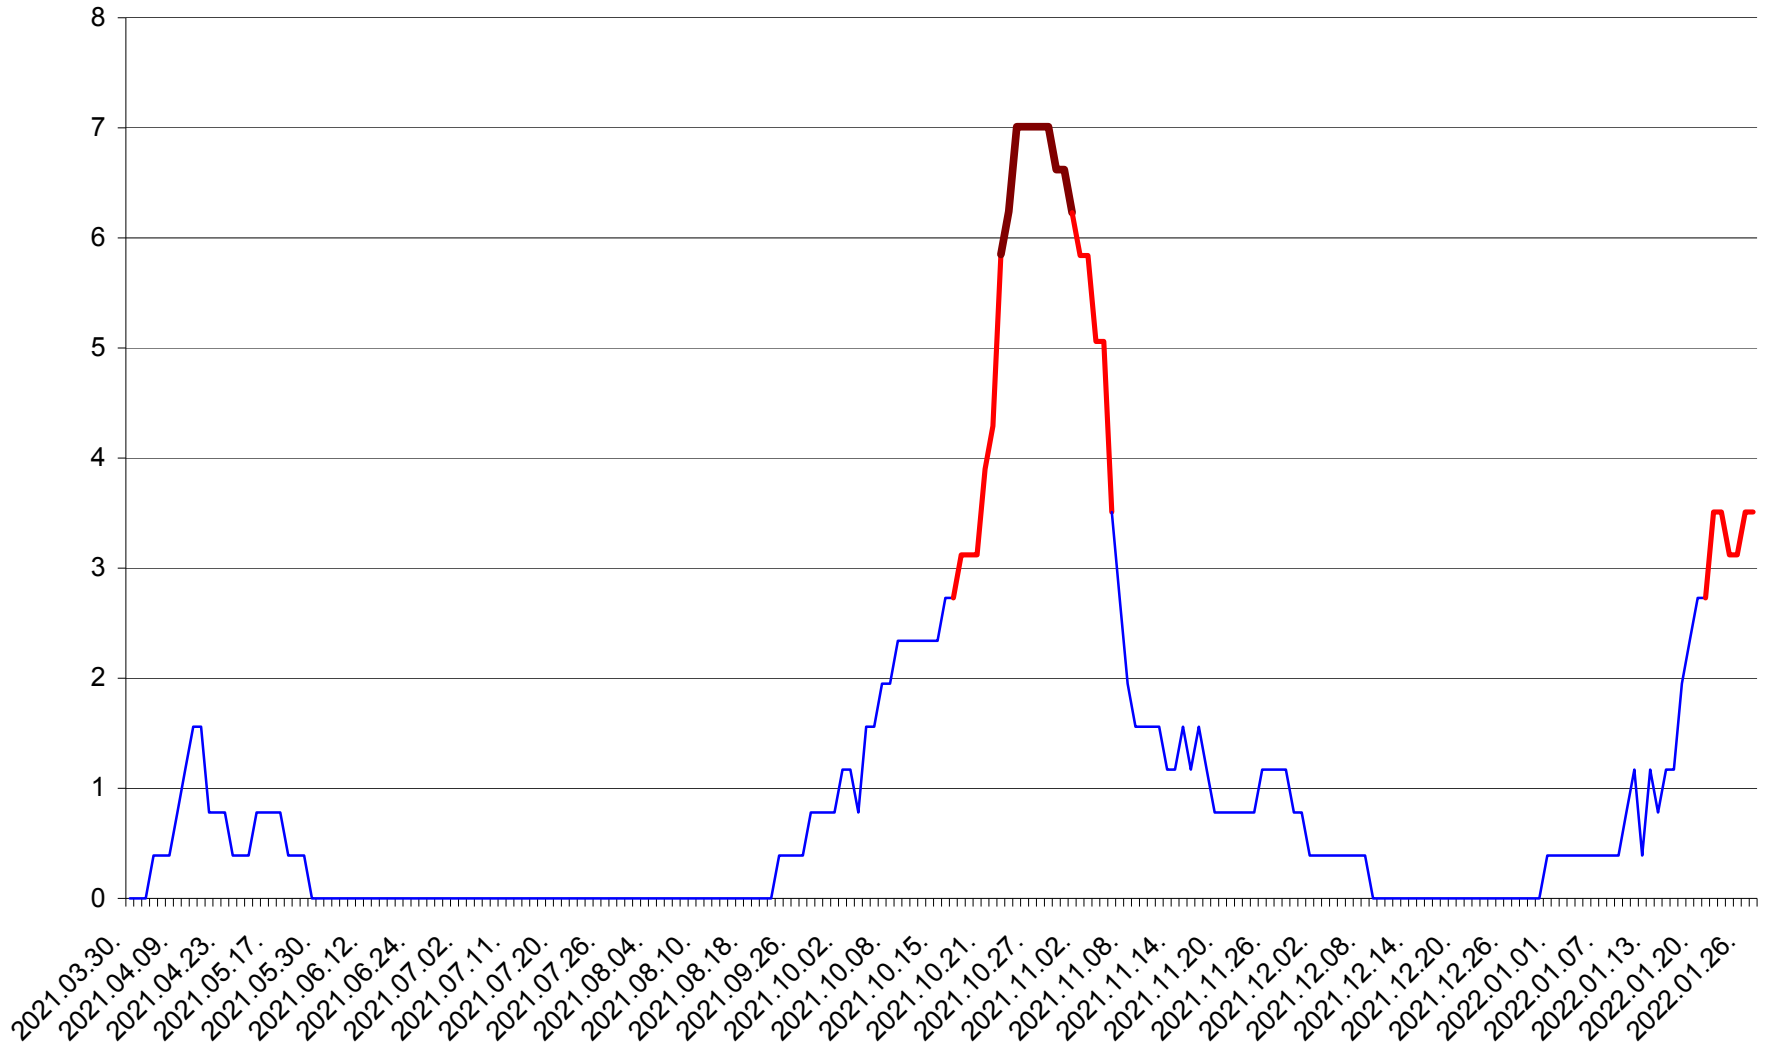

SICULENI - Evolutia incidentei cumulate pe 14 zile la ‰ de locuitori  
2021.04.01. - 2022.01.27.

ȘIMONEȘTI - Evolutia incidentei cumulate pe 14 zile la ‰ de locuitori  
2021.04.01. - 2022.01.27.

SUBCETATE - Evolutia incidentei cumulate pe 14 zile la ‰ de locuitori  
2021.04.01. - 2022.01.27.

SUSENI - Evolutia incidentei cumulate pe 14 zile la ‰ de locuitori  
2021.04.01. - 2022.01.27.

TOMEȘTI - Evolutia incidentei cumulate pe 14 zile la ‰ de locuitori  
2021.04.01. - 2022.01.27.

MUNICIPIUL TOPLIȚA - Evolutia incidentei cumulate pe 14 zile la ‰ de locuitori  
2021.04.01. - 2022.01.27.