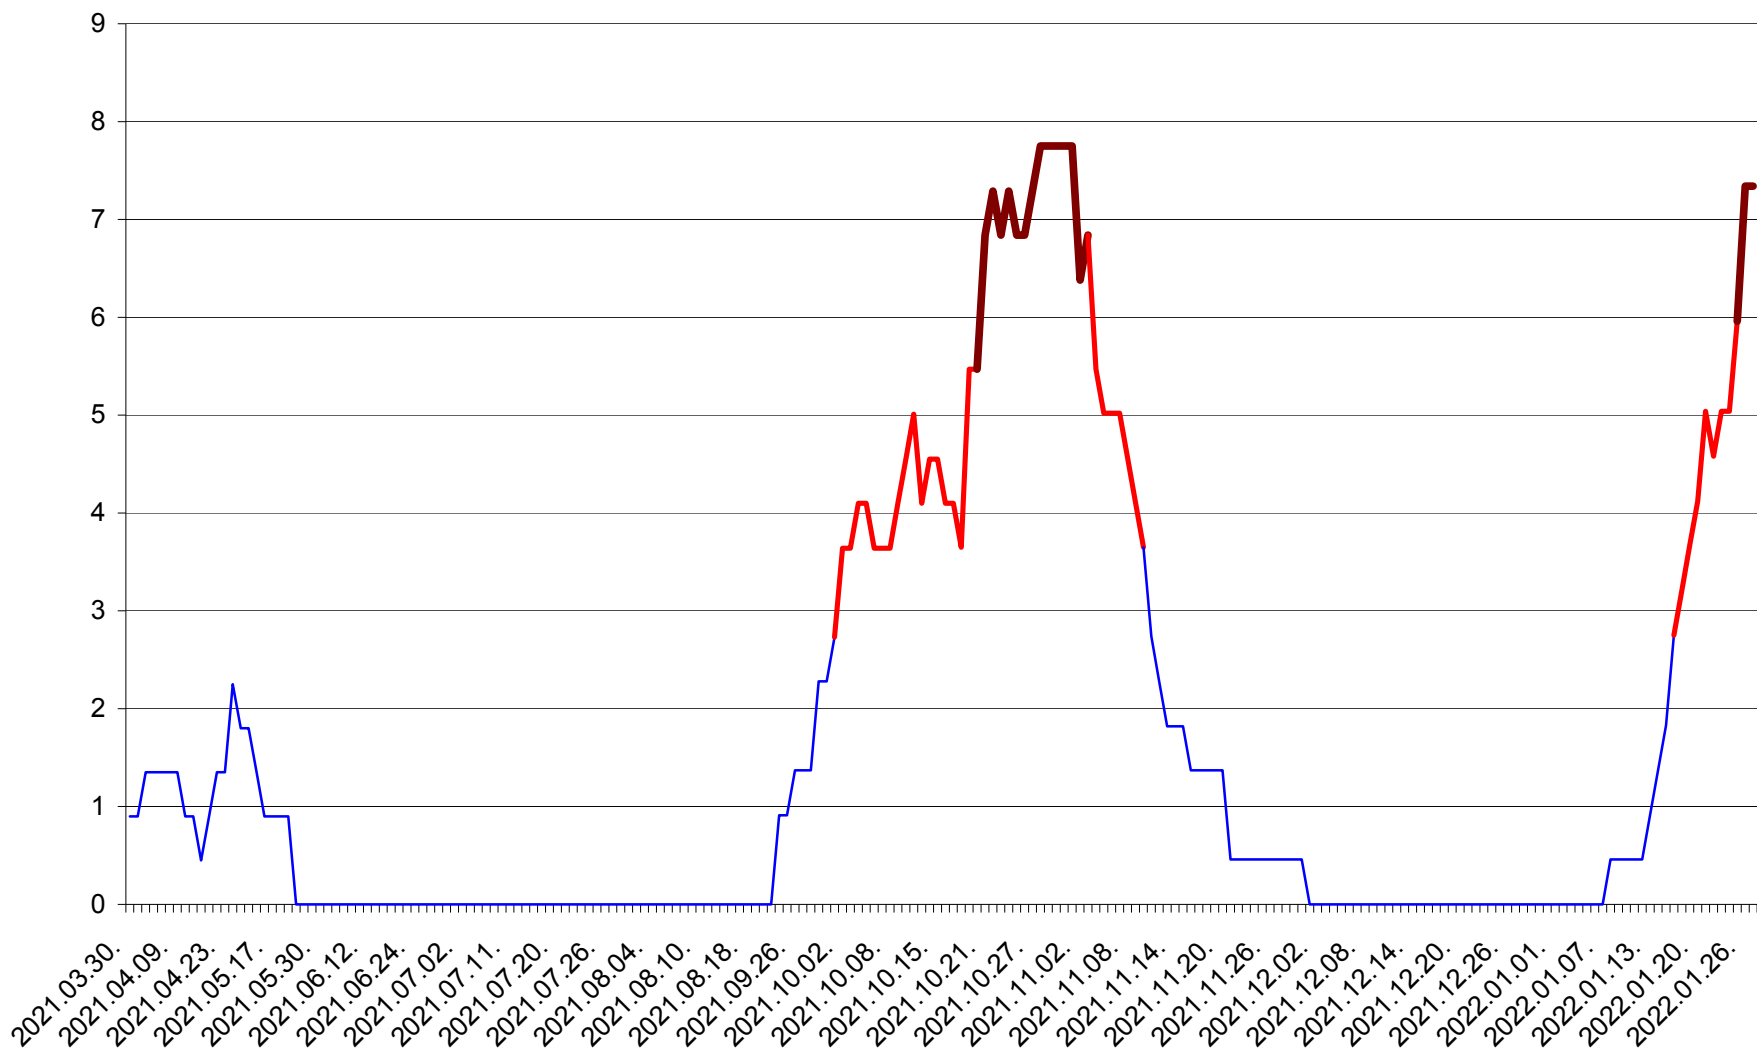

PRAID - Evolutia incidentei cumulate pe 14 zile la ‰ de locuitori  
2021.04.01. - 2022.01.27.

RACU - Evolutia incidentei cumulate pe 14 zile la ‰ de locuitori  
2021.04.01. - 2022.01.27.

REMETEA - Evolutia incidentei cumulate pe 14 zile la % de locuitori  
2021.04.01. - 2022.01.27.

SĂCEL - Evolutia incidentei cumulate pe 14 zile la ‰ de locuitori  
2021.04.01. - 2022.01.27.

SÂNCRĂIENI - Evolutia incidentei cumulate pe 14 zile la ‰ de locuitori  
2021.04.01. - 2022.01.27.

SÂNDOMINIC - Evolutia incidentei cumulate pe 14 zile la ‰ de locuitori  
2021.04.01. - 2022.01.27.

SÂNMARTIN - Evolutia incidentei cumulate pe 14 zile la ‰ de locuitori  
2021.04.01. - 2022.01.27.

SÂNSIMION - Evolutia incidentei cumulate pe 14 zile la ‰ de locuitori  
2021.04.01. - 2022.01.27.

SÂNTIMBRU - Evolutia incidentei cumulate pe 14 zile la ‰ de locuitori  
2021.04.01. - 2022.01.27.