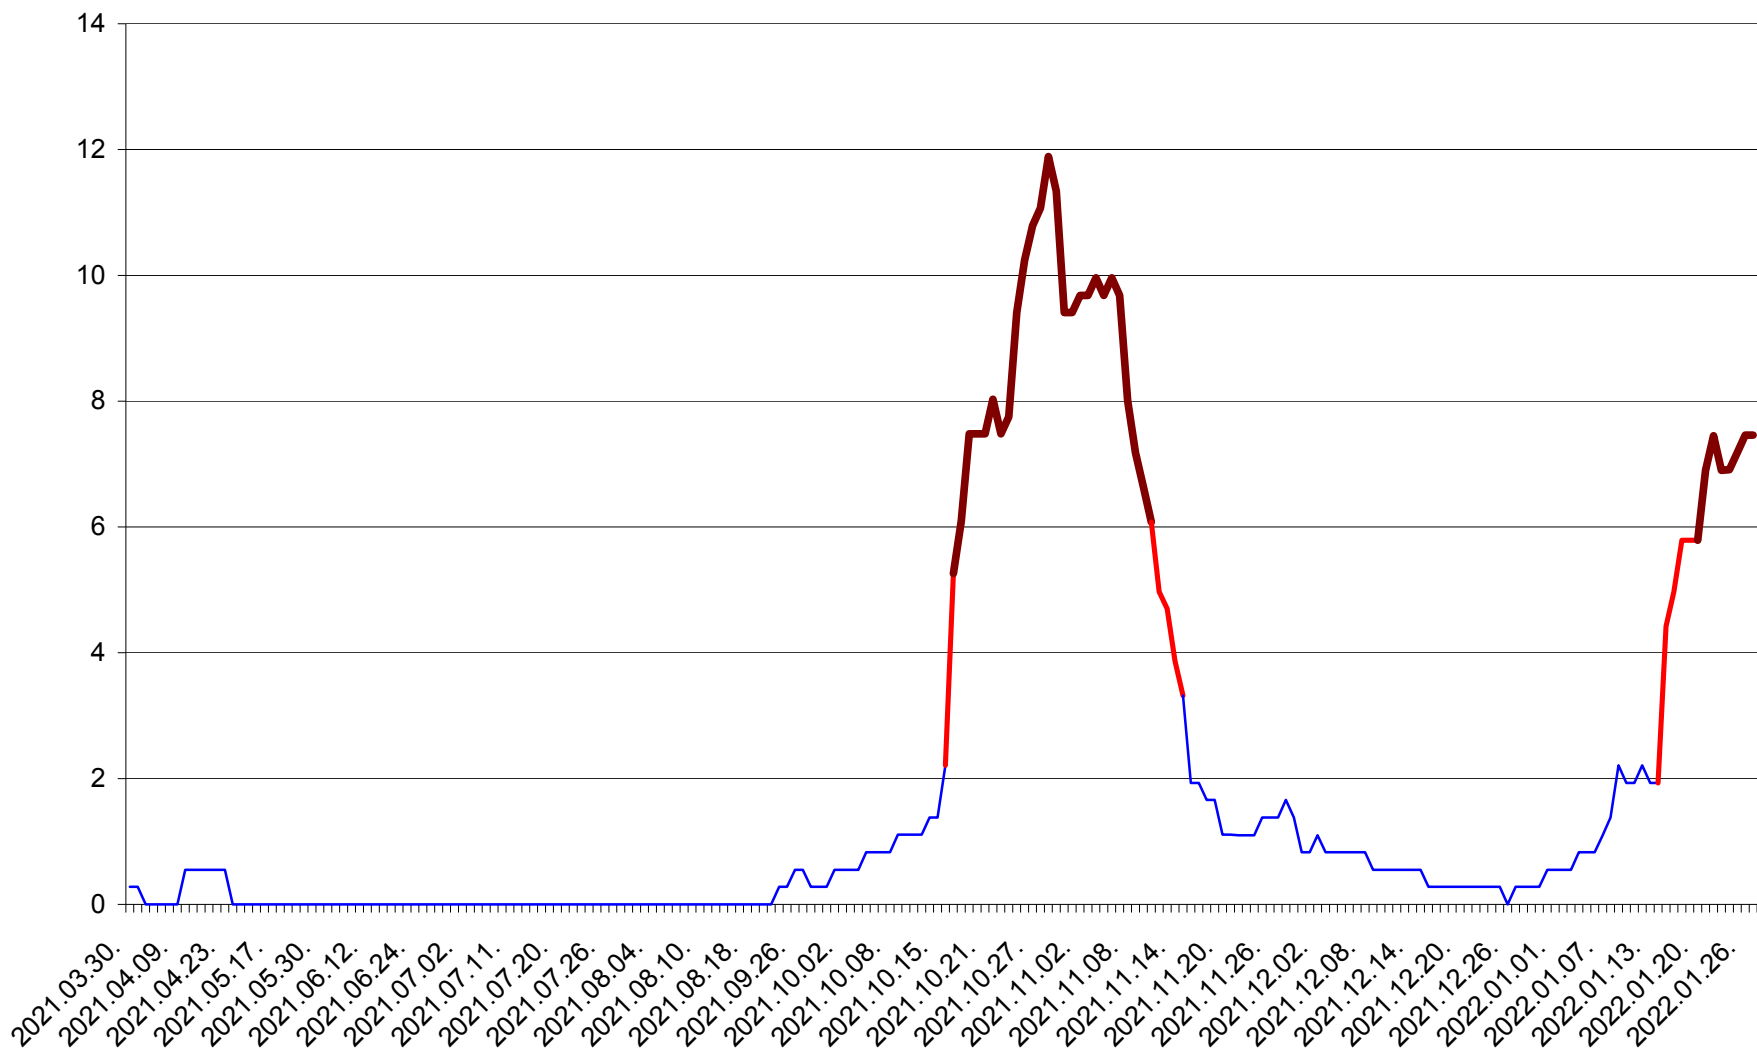

DITRĂU - Evolutia incidentei cumulate pe 14 zile la ‰ de locuitori  
2021.04.01. - 2022.01.27.

FELICENI - Evolutia incidentei cumulate pe 14 zile la % de locuitori  
2021.04.01. - 2022.01.27.

FRUMOASA - Evolutia incidentei cumulate pe 14 zile la ‰ de locuitori  
2021.04.01. - 2022.01.27.

GĂLĂUȚAȘ - Evolutia incidentei cumulate pe 14 zile la ‰ de locuitori  
2021.04.01. - 2022.01.27.

MUNICIPIUL GHEORGHENI - Evolutia incidentei cumulate pe 14 zile la ‰ de locuitori  
2021.04.01. - 2022.01.27.

JOSENI - Evolutia incidentei cumulate pe 14 zile la ‰ de locuitori  
2021.04.01. - 2022.01.27.

LĂZAREA - Evolutia incidentei cumulate pe 14 zile la % de locuitori  
2021.04.01. - 2022.01.27.

LELICENI - Evolutia incidentei cumulate pe 14 zile la % de locuitori  
2021.04.01. - 2022.01.27.

LUETA - Evolutia incidentei cumulate pe 14 zile la ‰ de locuitori  
2021.04.01. - 2022.01.27.

LUNCA DE JOS - Evolutia incidentei cumulate pe 14 zile la ‰ de locuitori  
2021.04.01. - 2022.01.27.

LUNCA DE SUS - Evolutia incidentei cumulate pe 14 zile la ‰ de locuitori  
2021.04.01. - 2022.01.27.