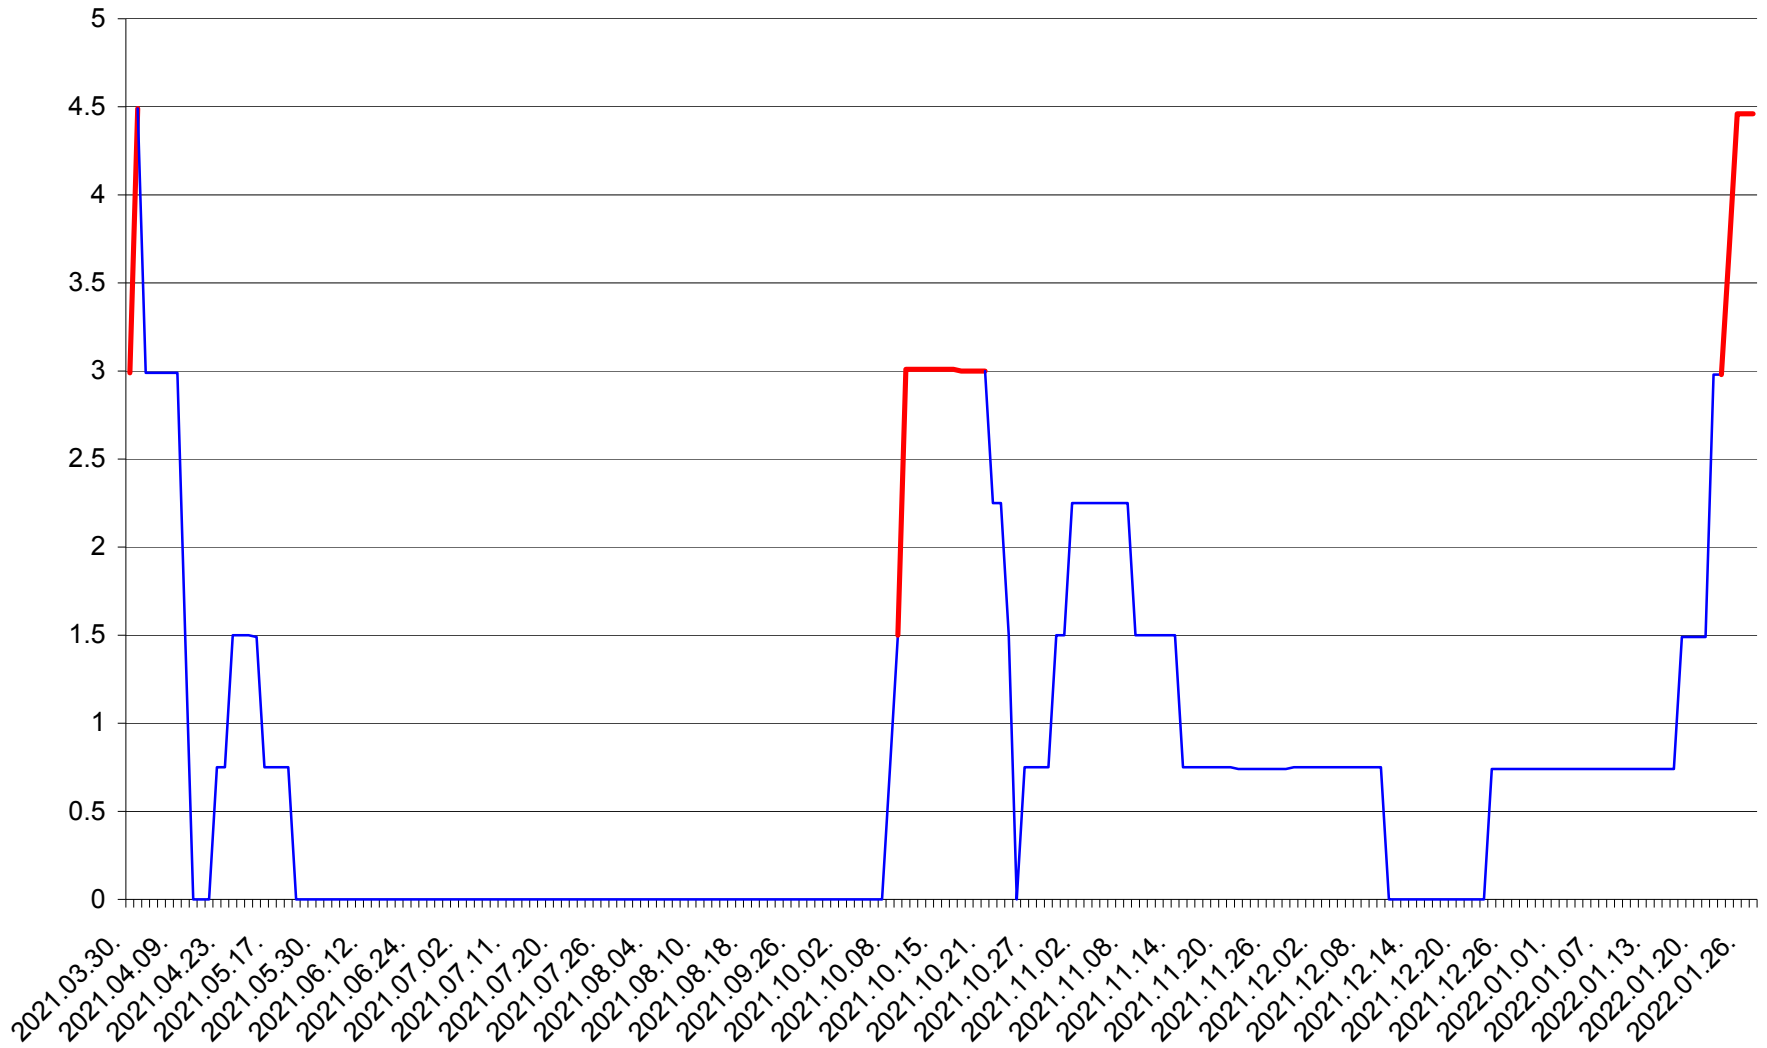

LUETA - Evolutia incidentei cumulate pe 14 zile la ‰ de locuitori  
2021.04.01. - 2022.01.27.

LUNCA DE JOS - Evolutia incidentei cumulate pe 14 zile la ‰ de locuitori  
2021.04.01. - 2022.01.27.

LUNCA DE SUS - Evolutia incidentei cumulate pe 14 zile la ‰ de locuitori  
2021.04.01. - 2022.01.27.

LUPENI - Evolutia incidentei cumulate pe 14 zile la ‰ de locuitori  
2021.04.01. - 2022.01.27.

MĂDĂRAȘ - Evolutia incidentei cumulate pe 14 zile la ‰ de locuitori  
2021.04.01. - 2022.01.27.

MĂRTINIȘ - Evolutia incidentei cumulate pe 14 zile la % de locuitori  
2021.04.01. - 2022.01.27.

MEREȘTI - Evolutia incidentei cumulate pe 14 zile la ‰ de locuitori  
2021.04.01. - 2022.01.27.

MUNICIPIUL MIERCUREA-CIUC - Evolutia incidentei cumulate pe 14 zile la ‰ de locuitori  
2021.04.01. - 2022.01.27.