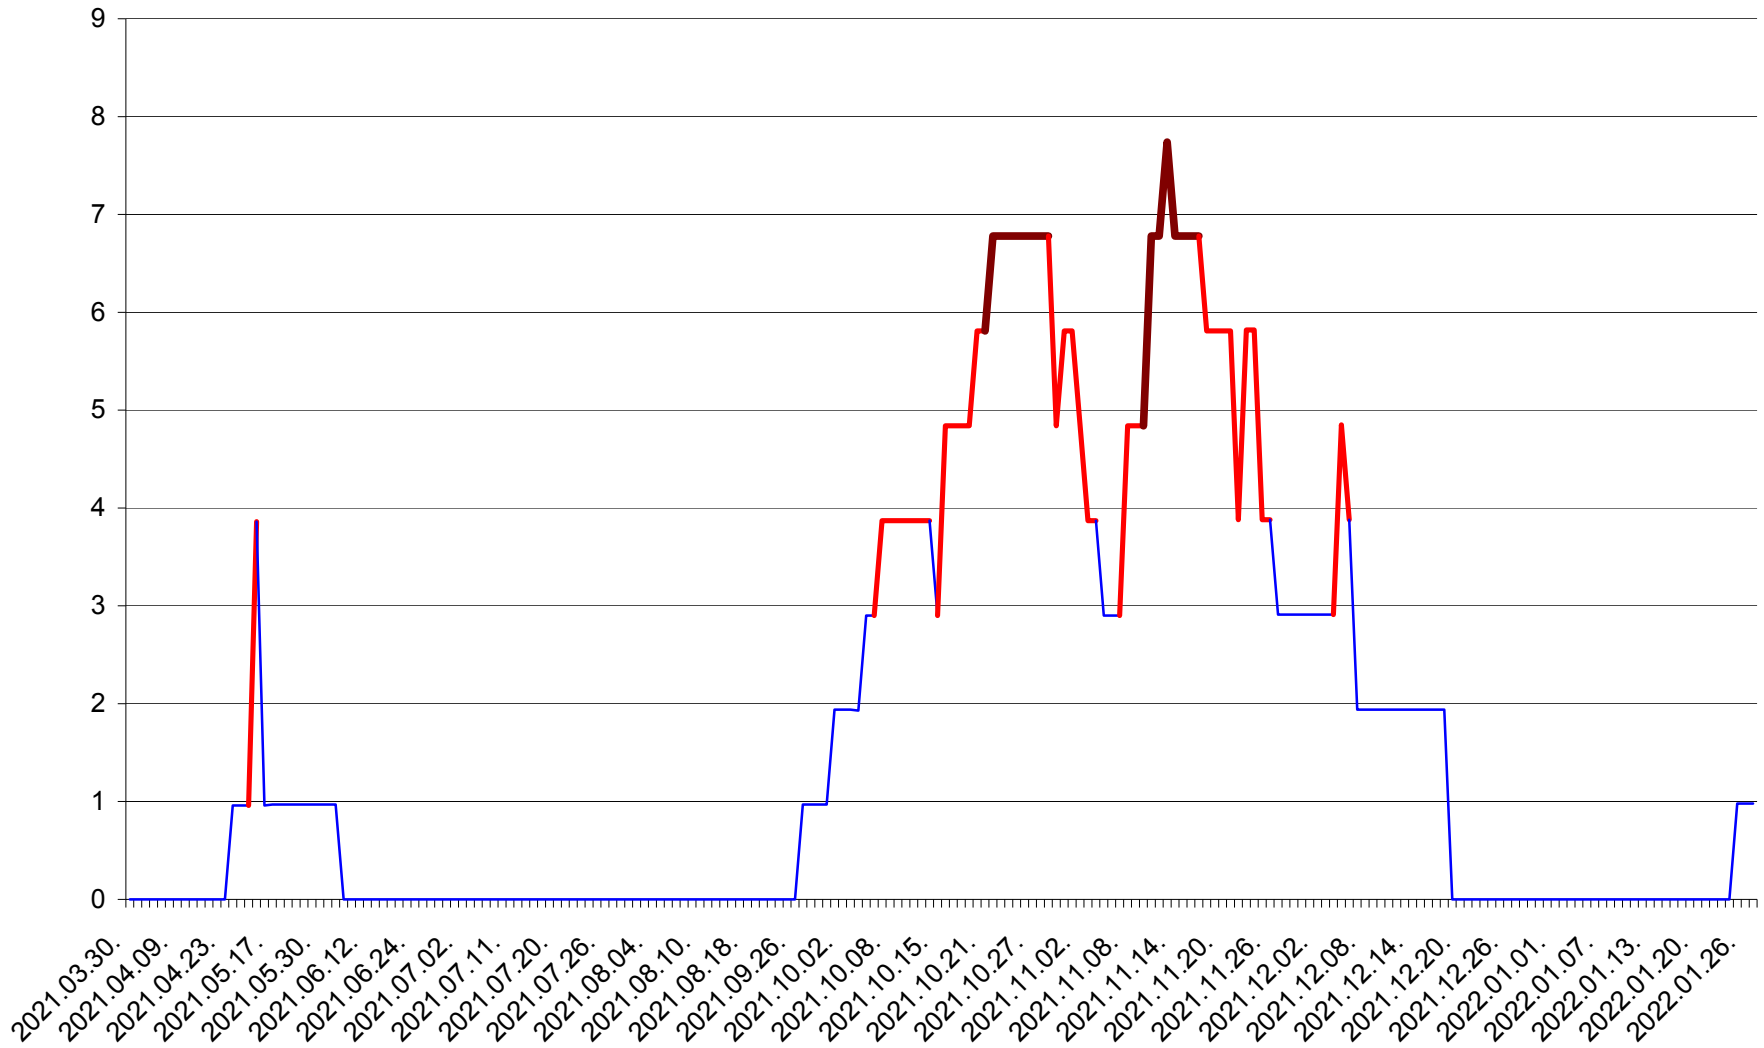

CIUCSÂNGEORGIU - Evolutia incidentei cumulate pe 14 zile la ‰ de locuitori  
2021.04.01. - 2022.01.27.

CIUMANI - Evolutia incidentei cumulate pe 14 zile la ‰ de locuitori  
2021.04.01. - 2022.01.27.

CORBU - Evolutia incidentei cumulate pe 14 zile la ‰ de locuitori  
2021.04.01. - 2022.01.27.

CORUND - Evolutia incidentei cumulate pe 14 zile la ‰ de locuitori  
2021.04.01. - 2022.01.27.

COZMENI - Evolutia incidentei cumulate pe 14 zile la ‰ de locuitori  
2021.04.01. - 2022.01.27.

ORAȘ CRISTURU SECUIESC - Evolutia incidentei cumulate pe 14 zile la ‰ de locuitori  
2021.04.01. - 2022.01.27.

DĂNEȘTI - Evolutia incidentei cumulate pe 14 zile la ‰ de locuitori  
2021.04.01. - 2022.01.27.

DÂRJIU - Evolutia incidentei cumulate pe 14 zile la ‰ de locuitori  
2021.04.01. - 2022.01.27.

DEALU - Evolutia incidentei cumulate pe 14 zile la ‰ de locuitori  
2021.04.01. - 2022.01.27.

DITRĂU - Evolutia incidentei cumulate pe 14 zile la ‰ de locuitori  
2021.04.01. - 2022.01.27.

FELICENI - Evolutia incidentei cumulate pe 14 zile la % de locuitori  
2021.04.01. - 2022.01.27.

FRUMOASA - Evolutia incidentei cumulate pe 14 zile la ‰ de locuitori  
2021.04.01. - 2022.01.27.