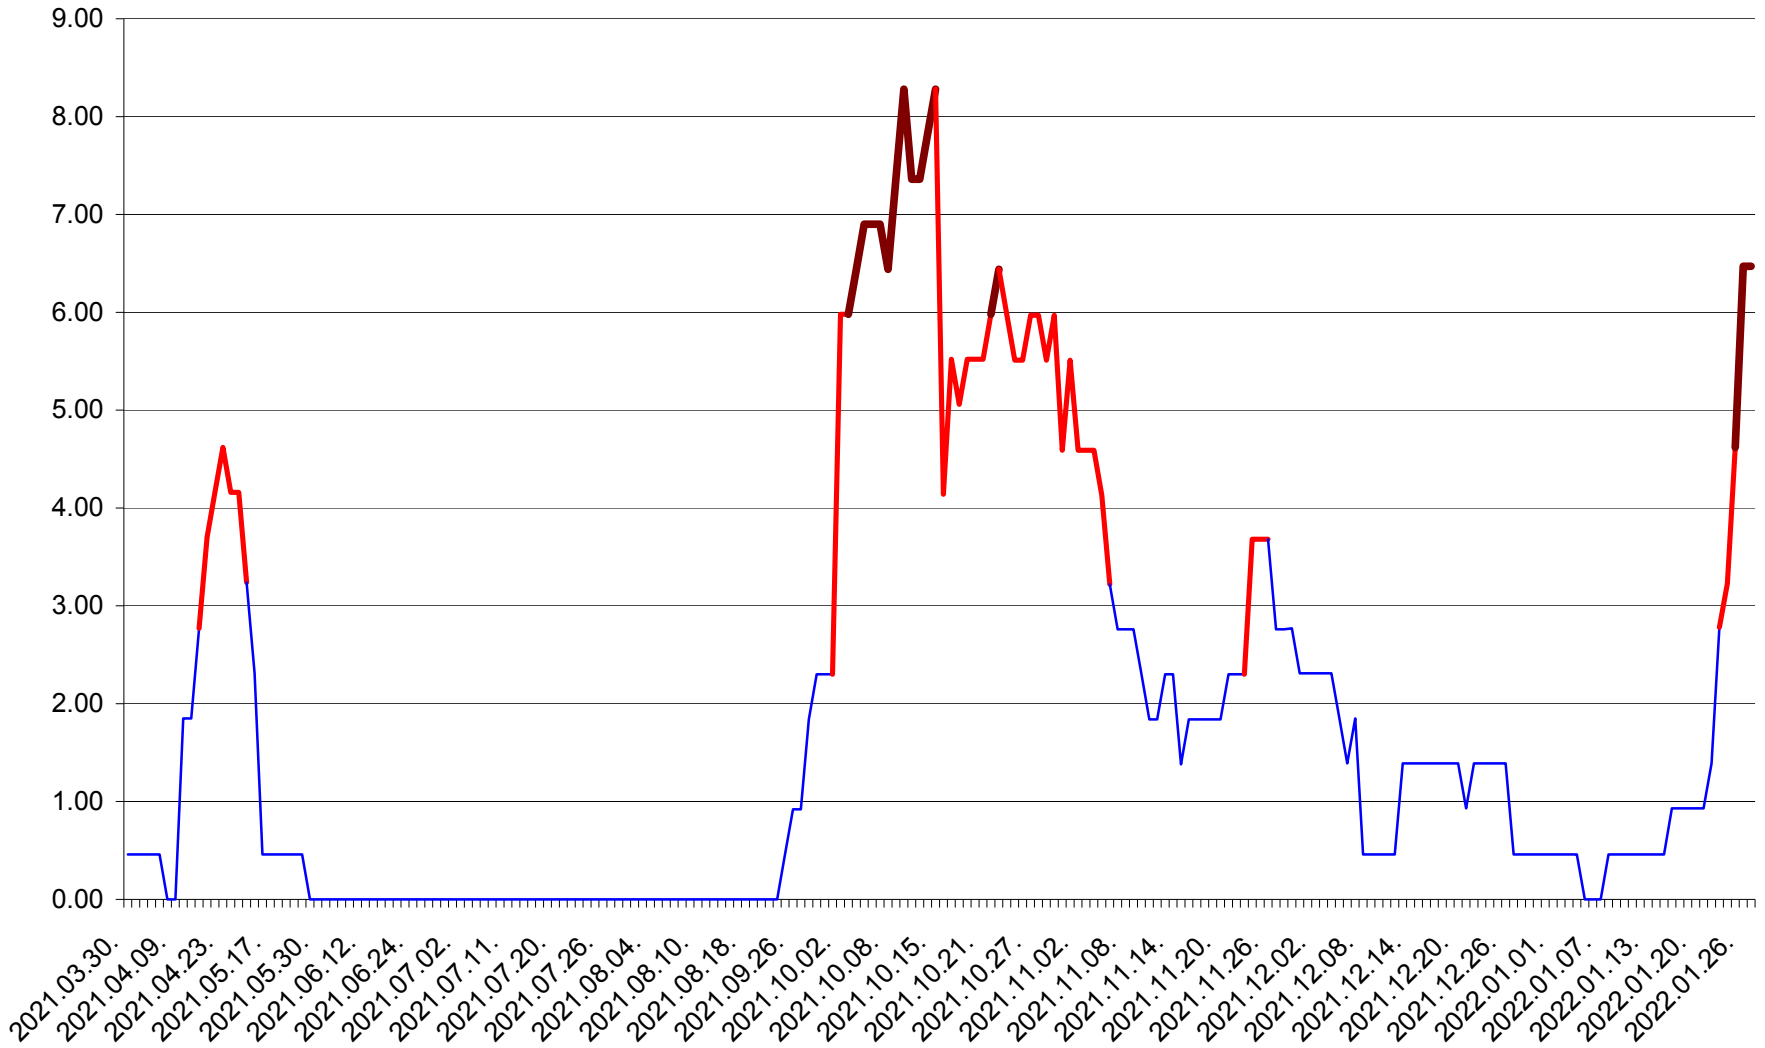

ATID - Evolutia incidentei cumulate pe 14 zile la % de locuitori  
2021.04.01. - 2022.01.27.

AVRĂMEȘTI - Evolutia incidentei cumulate pe 14 zile la ‰ de locuitori  
2021.04.01. - 2022.01.27.

ORAȘ BĂILE TUȘNAD - Evolutia incidentei cumulate pe 14 zile la ‰ de locuitori  
2021.04.01. - 2022.01.27.

BILBOR - Evolutia incidentei cumulate pe 14 zile la ‰ de locuitori  
2021.04.01. - 2022.01.27.

ORAȘ BORSEC - Evolutia incidentei cumulate pe 14 zile la ‰ de locuitori  
2021.04.01. - 2022.01.27.

BRĂDEȘTI - Evolutia incidentei cumulate pe 14 zile la ‰ de locuitori  
2021.04.01. - 2022.01.27.

CĂPÂLNIȚA - Evolutia incidentei cumulate pe 14 zile la ‰ de locuitori  
2021.04.01. - 2022.01.27.

CÂRȚA - Evolutia incidentei cumulate pe 14 zile la ‰ de locuitori  
2021.04.01. - 2022.01.27.

CICEU - Evolutia incidentei cumulate pe 14 zile la ‰ de locuitori  
2021.04.01. - 2022.01.27.

CIUCSÂNGEORGIU - Evolutia incidentei cumulate pe 14 zile la ‰ de locuitori  
2021.04.01. - 2022.01.27.

CIUMANI - Evolutia incidentei cumulate pe 14 zile la ‰ de locuitori  
2021.04.01. - 2022.01.27.

CORBU - Evolutia incidentei cumulate pe 14 zile la ‰ de locuitori  
2021.04.01. - 2022.01.27.