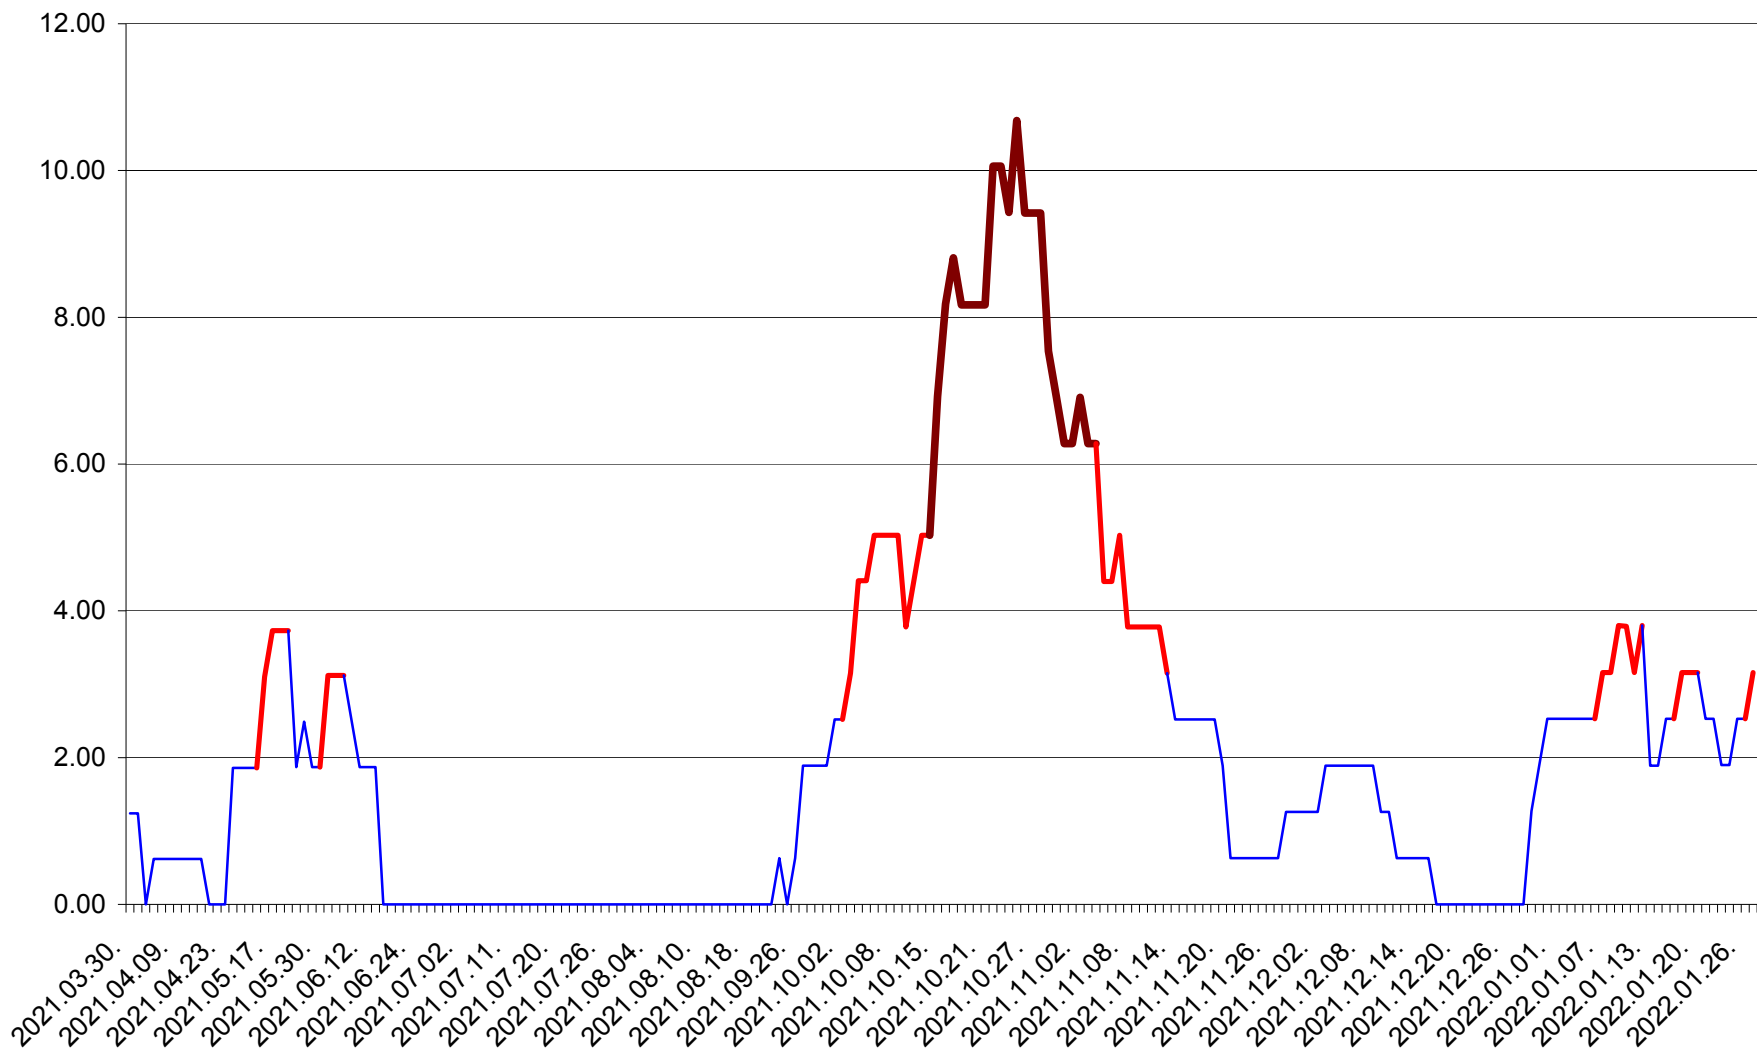

ATID - Evolutia incidentei cumulate pe 14 zile la % de locuitori  
2021.04.01. - 2022.01.27.

AVRĂMEȘTI - Evolutia incidentei cumulate pe 14 zile la ‰ de locuitori  
2021.04.01. - 2022.01.27.

ORAȘ BĂILE TUȘNAD - Evolutia incidentei cumulate pe 14 zile la ‰ de locuitori  
2021.04.01. - 2022.01.27.

BILBOR - Evolutia incidentei cumulate pe 14 zile la ‰ de locuitori  
2021.04.01. - 2022.01.27.

ORAȘ BORSEC - Evolutia incidentei cumulate pe 14 zile la ‰ de locuitori  
2021.04.01. - 2022.01.27.

BRĂDEȘTI - Evolutia incidentei cumulate pe 14 zile la ‰ de locuitori  
2021.04.01. - 2022.01.27.

CĂPÂLNIȚA - Evolutia incidentei cumulate pe 14 zile la ‰ de locuitori  
2021.04.01. - 2022.01.27.

CÂRȚA - Evolutia incidentei cumulate pe 14 zile la ‰ de locuitori  
2021.04.01. - 2022.01.27.

CICEU - Evolutia incidentei cumulate pe 14 zile la ‰ de locuitori  
2021.04.01. - 2022.01.27.

CIUCSÂNGEORGIU - Evolutia incidentei cumulate pe 14 zile la ‰ de locuitori  
2021.04.01. - 2022.01.27.

CIUMANI - Evolutia incidentei cumulate pe 14 zile la ‰ de locuitori  
2021.04.01. - 2022.01.27.

CORBU - Evolutia incidentei cumulate pe 14 zile la ‰ de locuitori  
2021.04.01. - 2022.01.27.