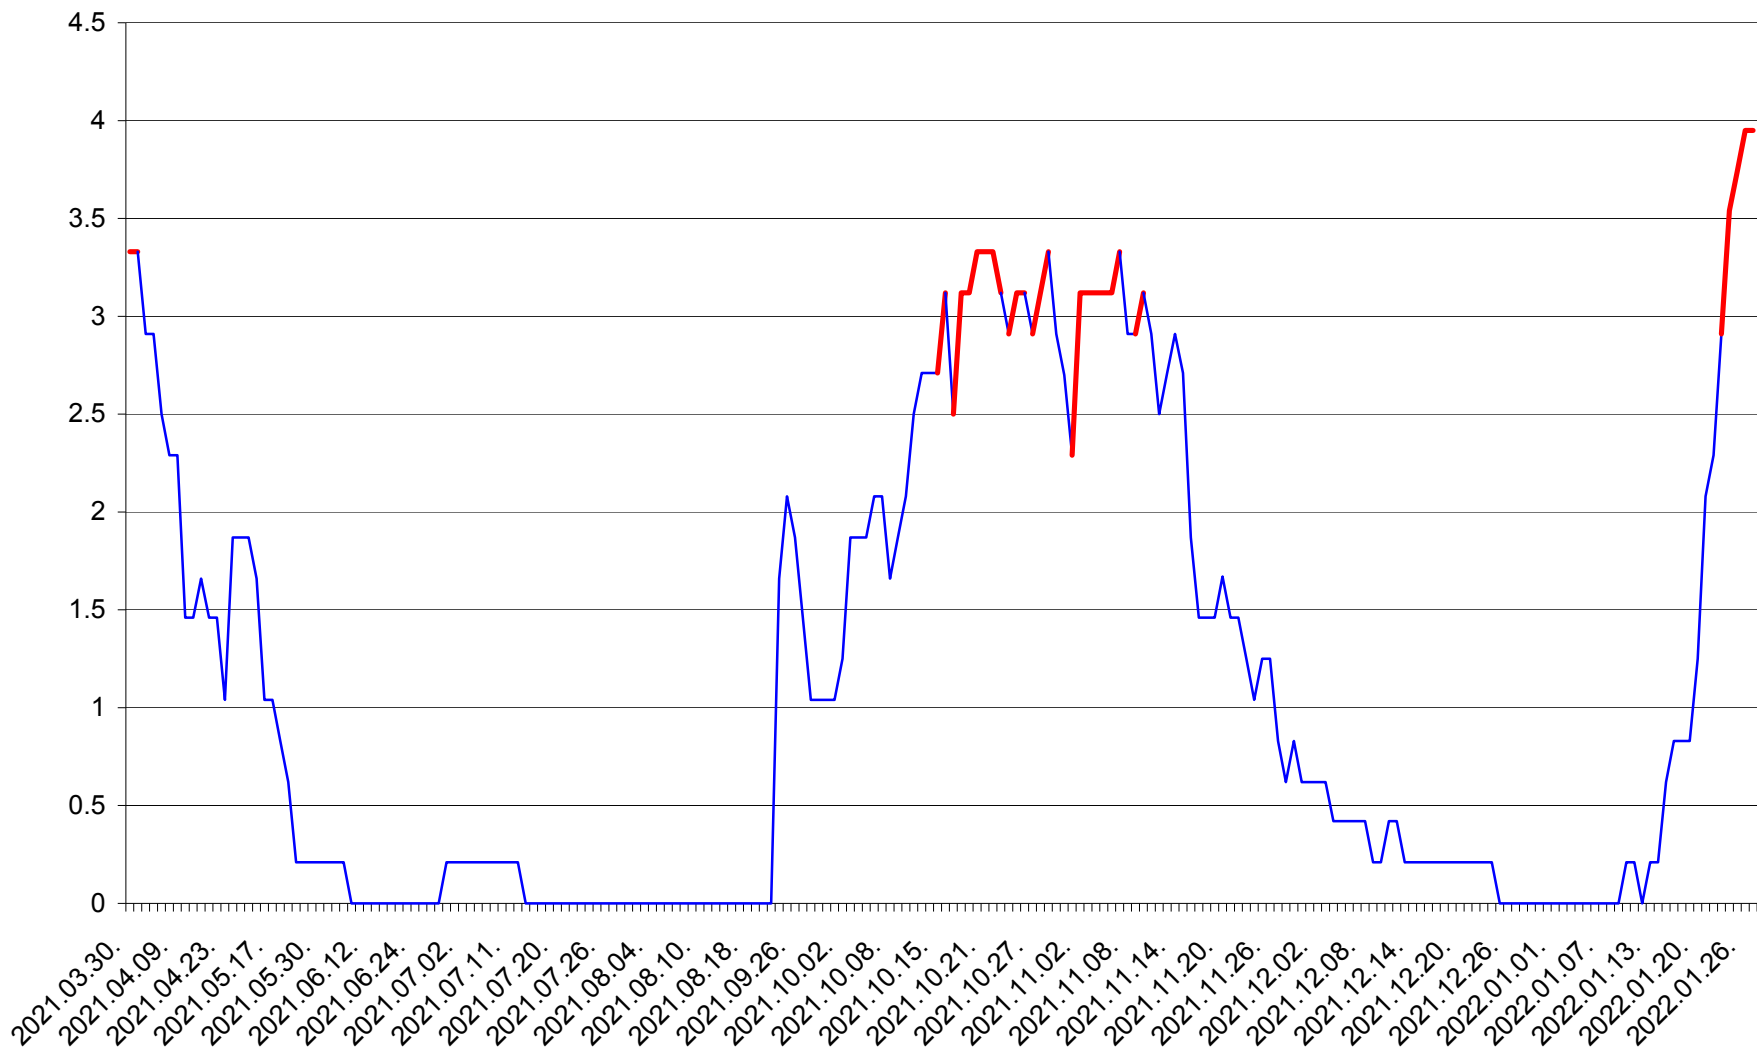

JOSENI - Evolutia incidentei cumulate pe 14 zile la ‰ de locuitori  
2021.04.01. - 2022.01.27.

LĂZAREA - Evolutia incidentei cumulate pe 14 zile la % de locuitori  
2021.04.01. - 2022.01.27.

LELICENI - Evolutia incidentei cumulate pe 14 zile la % de locuitori  
2021.04.01. - 2022.01.27.

LUETA - Evolutia incidentei cumulate pe 14 zile la ‰ de locuitori  
2021.04.01. - 2022.01.27.

LUNCA DE JOS - Evolutia incidentei cumulate pe 14 zile la ‰ de locuitori  
2021.04.01. - 2022.01.27.

LUNCA DE SUS - Evolutia incidentei cumulate pe 14 zile la ‰ de locuitori  
2021.04.01. - 2022.01.27.

LUPENI - Evolutia incidentei cumulate pe 14 zile la ‰ de locuitori  
2021.04.01. - 2022.01.27.

MĂDĂRAȘ - Evolutia incidentei cumulate pe 14 zile la ‰ de locuitori  
2021.04.01. - 2022.01.27.

MĂRTINIȘ - Evolutia incidentei cumulate pe 14 zile la % de locuitori  
2021.04.01. - 2022.01.27.

MEREȘTI - Evolutia incidentei cumulate pe 14 zile la ‰ de locuitori  
2021.04.01. - 2022.01.27.

MUNICIPIUL MIERCUREA-CIUC - Evolutia incidentei cumulate pe 14 zile la ‰ de locuitori  
2021.04.01. - 2022.01.27.