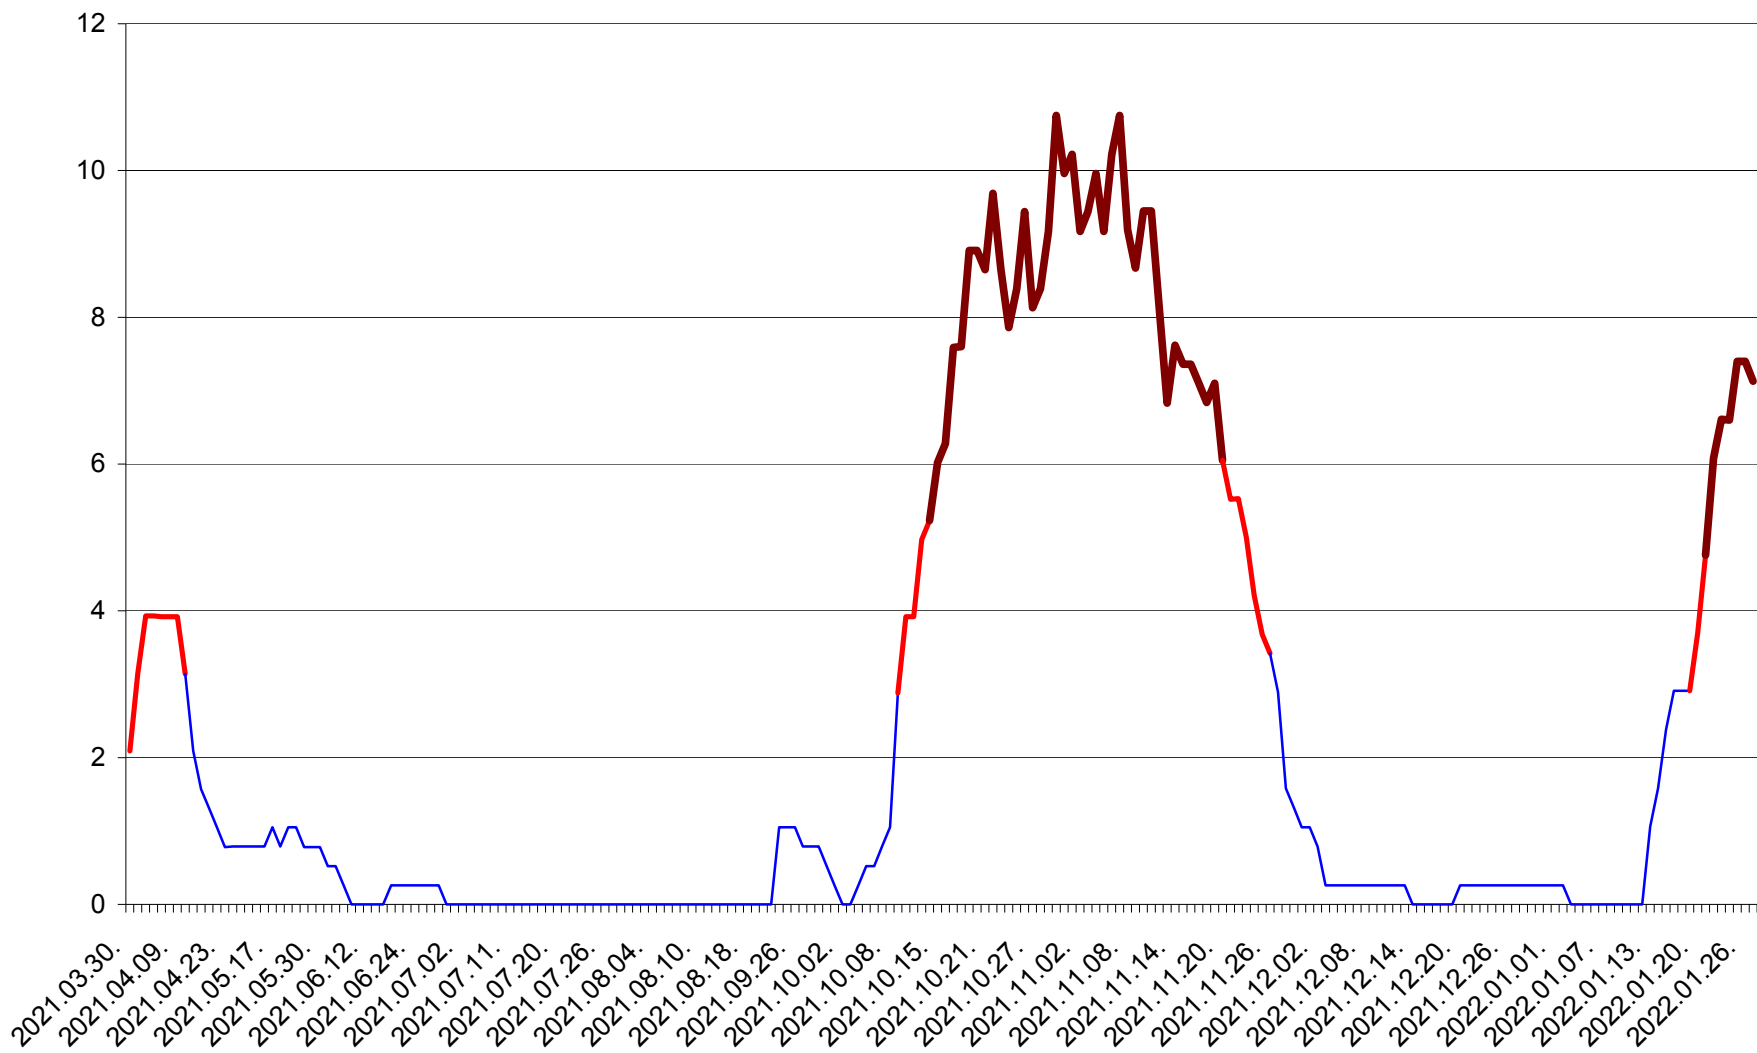

SATU MARE - Evolutia incidentei cumulate pe 14 zile la ‰ de locuitori
2021.04.01. - 2022.01.27.