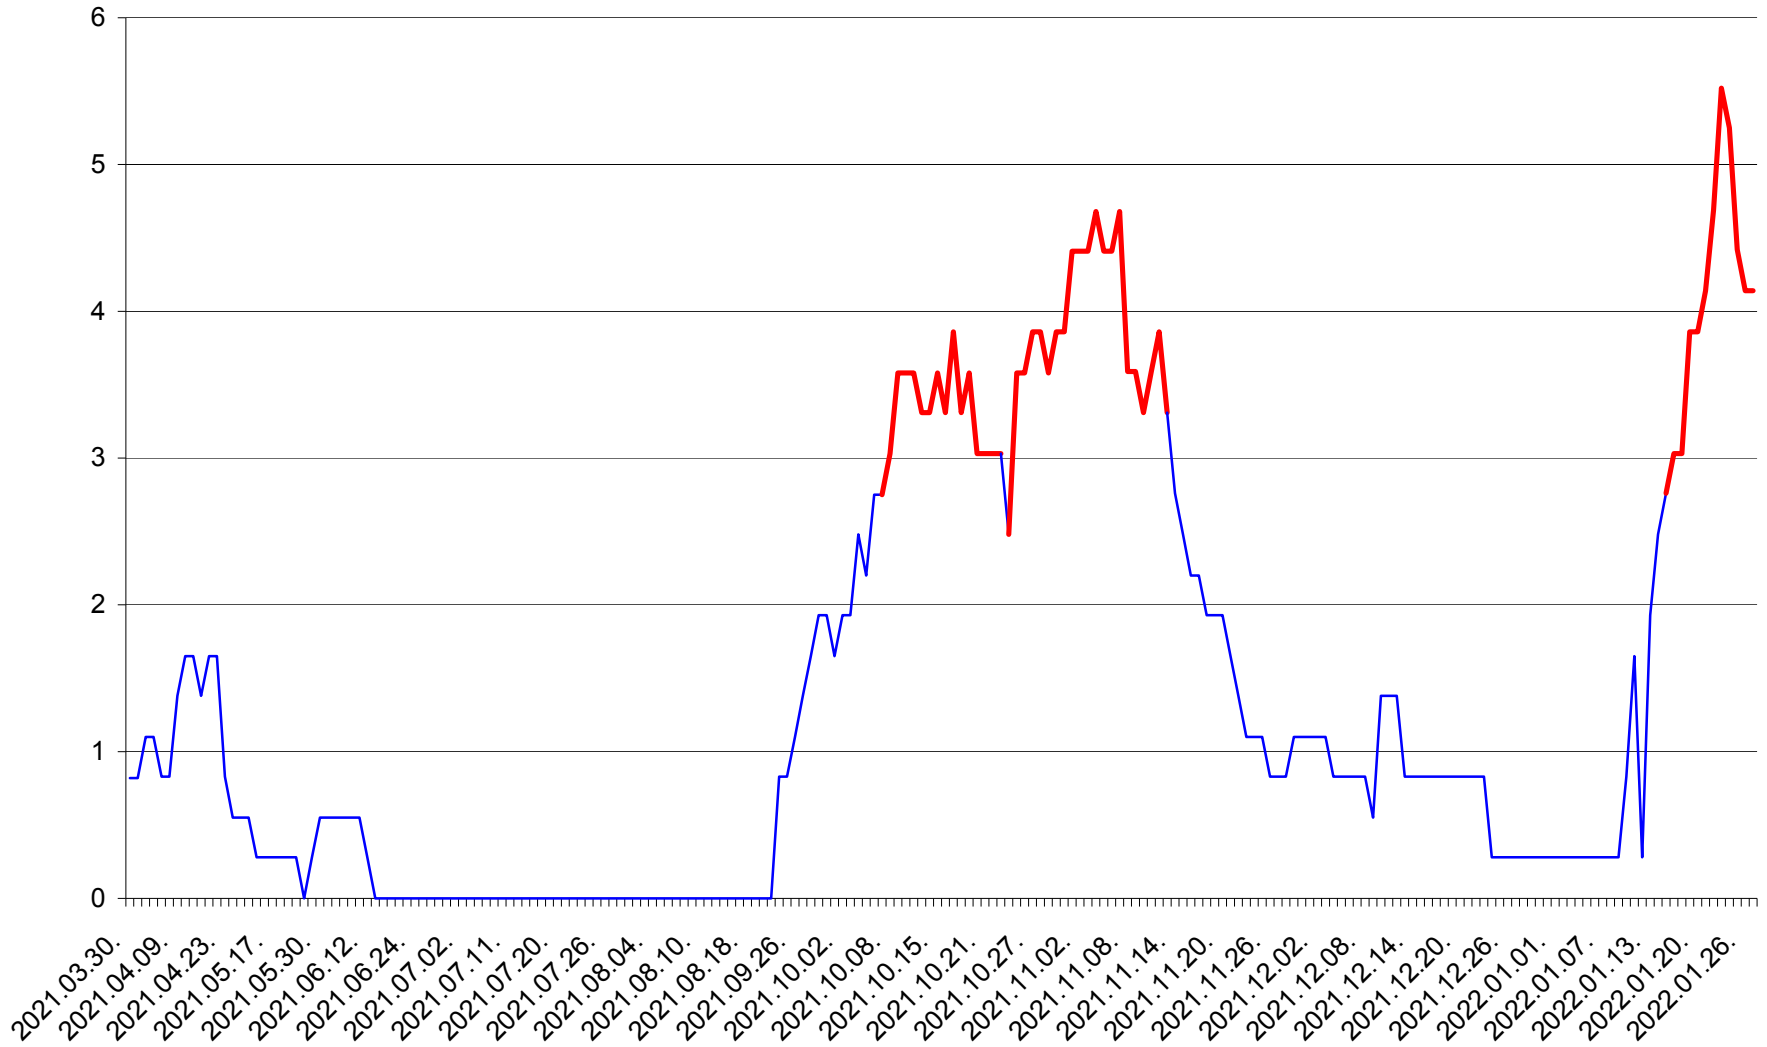

PRAID - Evolutia incidentei cumulate pe 14 zile la ‰ de locuitori  
2021.04.01. - 2022.01.27.

RACU - Evolutia incidentei cumulate pe 14 zile la ‰ de locuitori  
2021.04.01. - 2022.01.27.

REMETEA - Evolutia incidentei cumulate pe 14 zile la % de locuitori  
2021.04.01. - 2022.01.27.

SĂCEL - Evolutia incidentei cumulate pe 14 zile la ‰ de locuitori  
2021.04.01. - 2022.01.27.

SÂNCRĂIENI - Evolutia incidentei cumulate pe 14 zile la ‰ de locuitori  
2021.04.01. - 2022.01.27.

SÂNDOMINIC - Evolutia incidentei cumulate pe 14 zile la ‰ de locuitori  
2021.04.01. - 2022.01.27.

SÂNMARTIN - Evolutia incidentei cumulate pe 14 zile la ‰ de locuitori  
2021.04.01. - 2022.01.27.

SÂNSIMION - Evolutia incidentei cumulate pe 14 zile la ‰ de locuitori  
2021.04.01. - 2022.01.27.

SÂNTIMBRU - Evolutia incidentei cumulate pe 14 zile la ‰ de locuitori  
2021.04.01. - 2022.01.27.