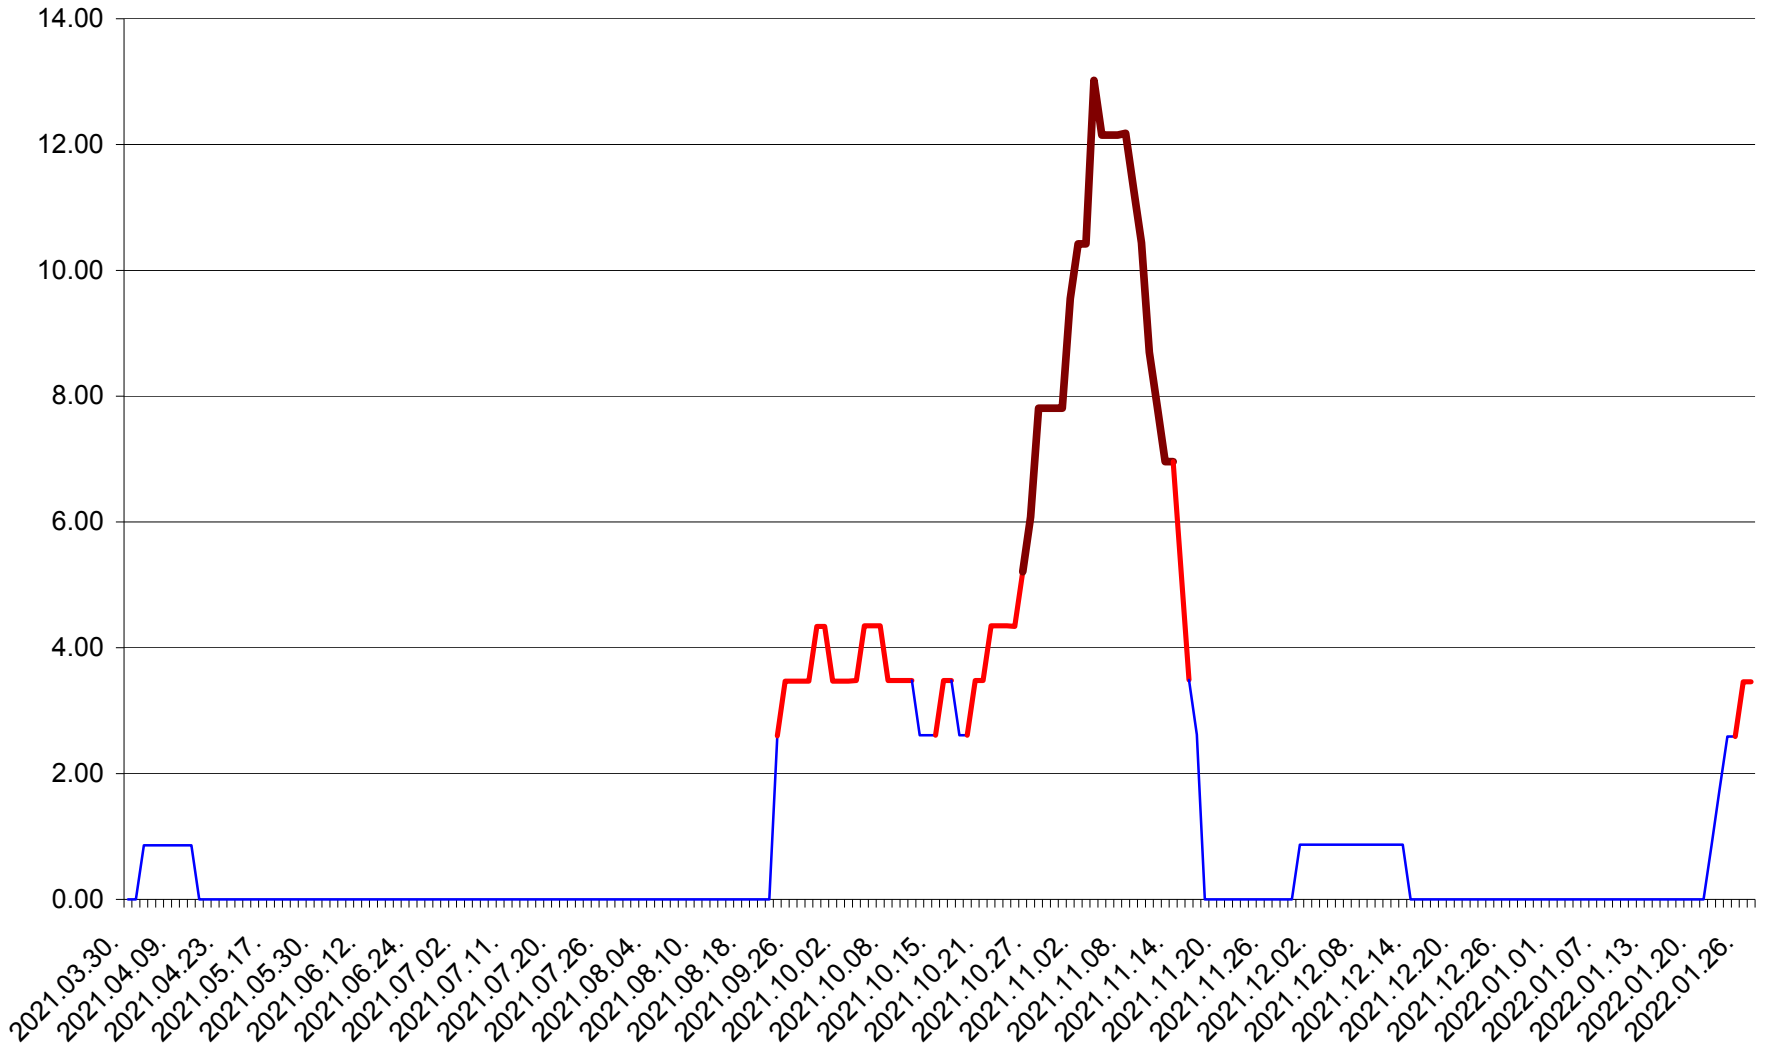

VĂRȘAG - Evolutia incidentei cumulate pe 14 zile la ‰ de locuitori
2021.04.01. - 2022.01.27.

ULIEȘ - Evolutia incidentei cumulate pe 14 zile la ‰ de locuitori
2021.04.01. - 2022.01.27.