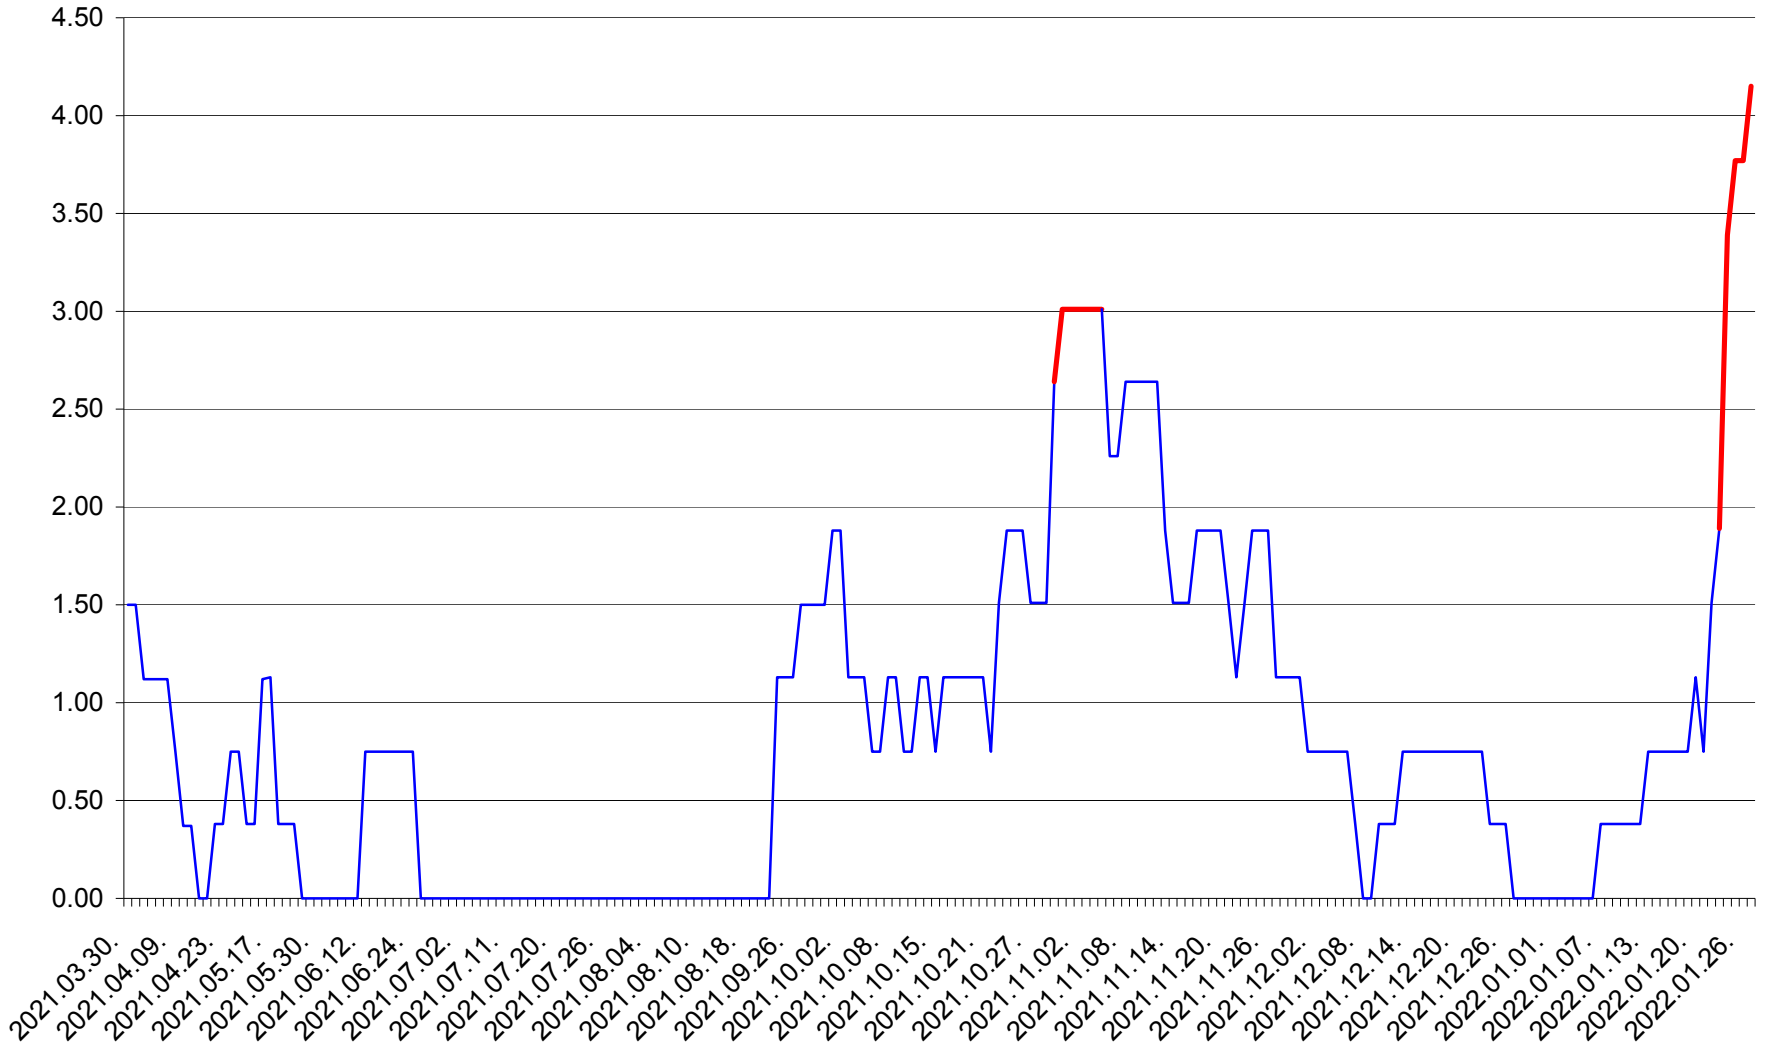

ATID - Evolutia incidentei cumulate pe 14 zile la % de locuitori  
2021.04.01. - 2022.01.27.

AVRĂMEȘTI - Evolutia incidentei cumulate pe 14 zile la ‰ de locuitori  
2021.04.01. - 2022.01.27.

ORAȘ BĂILE TUȘNAD - Evolutia incidentei cumulate pe 14 zile la ‰ de locuitori  
2021.04.01. - 2022.01.27.

BILBOR - Evolutia incidentei cumulate pe 14 zile la ‰ de locuitori  
2021.04.01. - 2022.01.27.

ORAȘ BORSEC - Evolutia incidentei cumulate pe 14 zile la ‰ de locuitori  
2021.04.01. - 2022.01.27.

BRĂDEȘTI - Evolutia incidentei cumulate pe 14 zile la ‰ de locuitori  
2021.04.01. - 2022.01.27.

CĂPÂLNIȚA - Evolutia incidentei cumulate pe 14 zile la ‰ de locuitori  
2021.04.01. - 2022.01.27.

CÂRȚA - Evolutia incidentei cumulate pe 14 zile la ‰ de locuitori  
2021.04.01. - 2022.01.27.

CICEU - Evolutia incidentei cumulate pe 14 zile la ‰ de locuitori  
2021.04.01. - 2022.01.27.