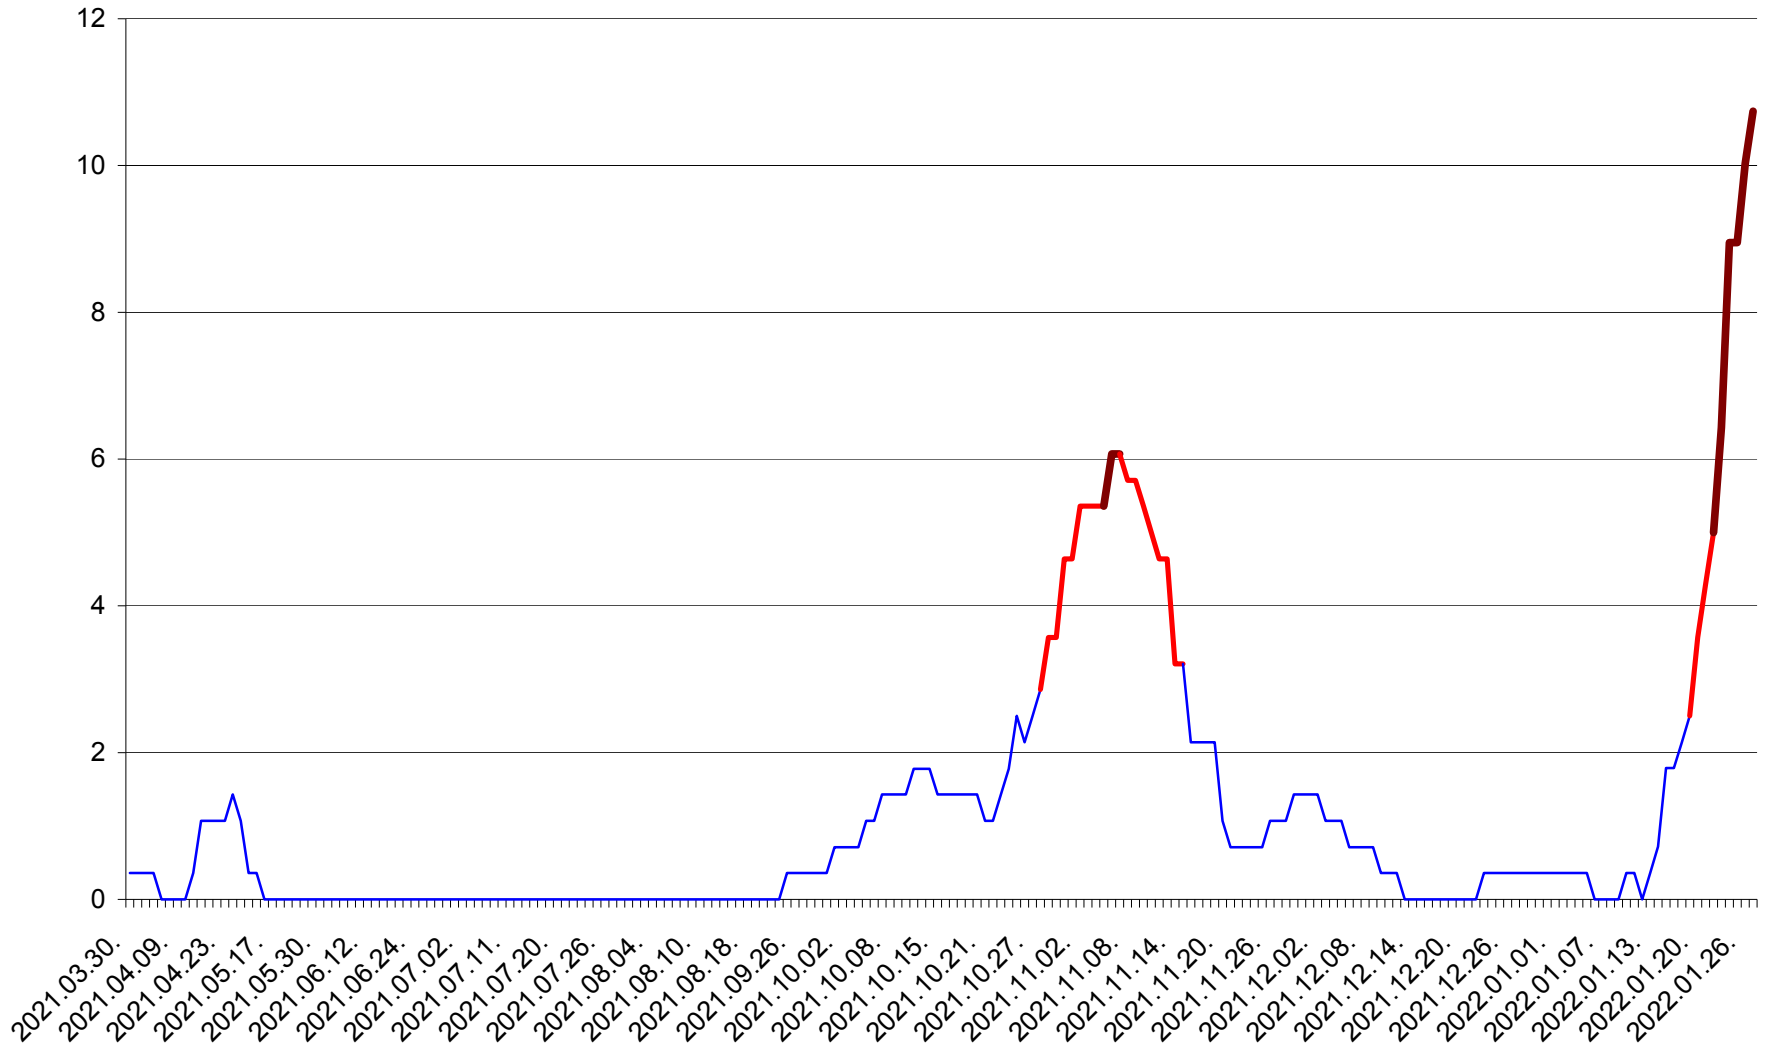

SÂNMARTIN - Evolutia incidentei cumulate pe 14 zile la ‰ de locuitori  
2021.04.01. - 2022.01.27.

SÂNSIMION - Evolutia incidentei cumulate pe 14 zile la ‰ de locuitori  
2021.04.01. - 2022.01.27.

SÂNTIMBRU - Evolutia incidentei cumulate pe 14 zile la ‰ de locuitori  
2021.04.01. - 2022.01.27.

SĂRMAȘ - Evolutia incidentei cumulate pe 14 zile la ‰ de locuitori  
2021.04.01. - 2022.01.27.

SATU MARE - Evolutia incidentei cumulate pe 14 zile la ‰ de locuitori  
2021.04.01. - 2022.01.27.

SECUIENI - Evolutia incidentei cumulate pe 14 zile la % de locuitori  
2021.04.01. - 2022.01.27.

SICULENI - Evolutia incidentei cumulate pe 14 zile la ‰ de locuitori  
2021.04.01. - 2022.01.27.

ȘIMONEȘTI - Evolutia incidentei cumulate pe 14 zile la ‰ de locuitori  
2021.04.01. - 2022.01.27.

SUBCETATE - Evolutia incidentei cumulate pe 14 zile la ‰ de locuitori  
2021.04.01. - 2022.01.27.