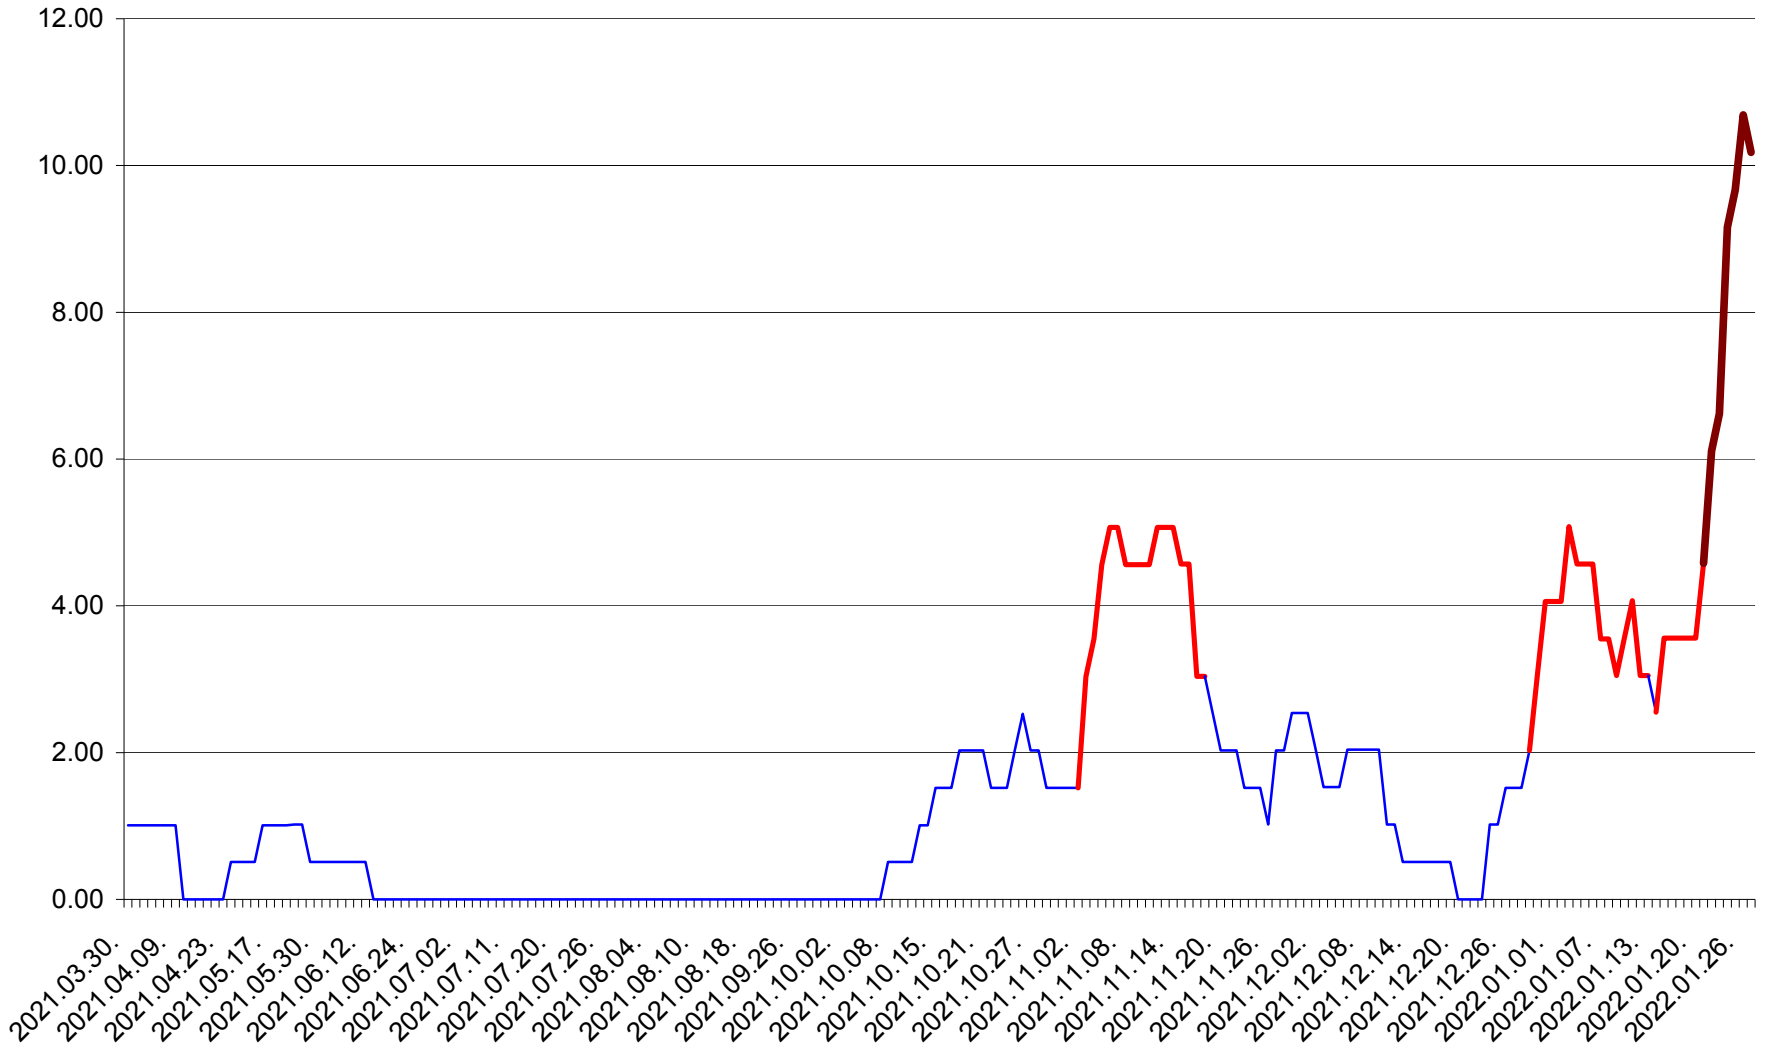

VĂRȘAG - Evolutia incidentei cumulate pe 14 zile la ‰ de locuitori  
2021.04.01. - 2022.01.27.

ORAȘ VLĂHIȚA - Evolutia incidentei cumulate pe 14 zile la ‰ de locuitori  
2021.04.01. - 2022.01.27.

VOȘLĂBENI - Evolutia incidentei cumulate pe 14 zile la ‰ de locuitori  
2021.04.01. - 2022.01.27.

ZETEA - Evolutia incidentei cumulate pe 14 zile la ‰ de locuitori  
2021.04.01. - 2022.01.27.

Total - Evolutia incidentei cumulate pe 14 zile la % de locuitori  
2021.04.01. - 2022.01.27.