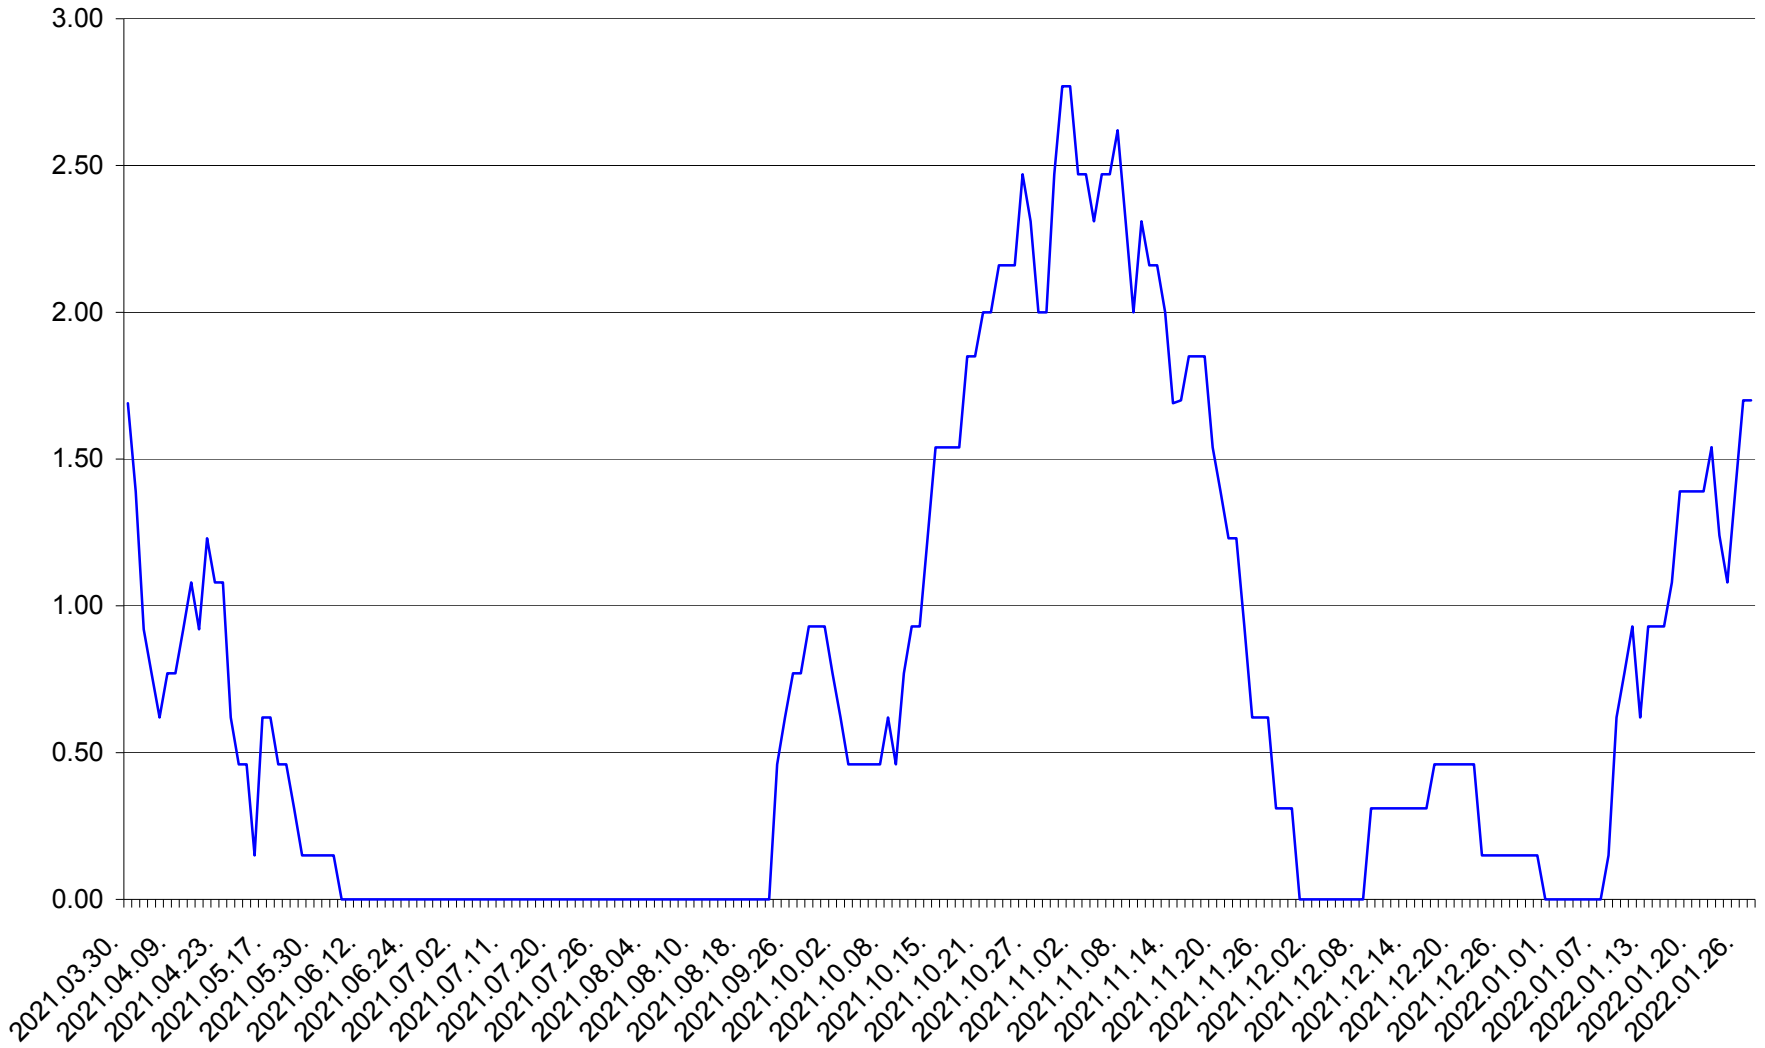

BILBOR - Evolutia incidentei cumulate pe 14 zile la ‰ de locuitori  
2021.04.01. - 2022.01.27.

ORAȘ BORSEC - Evolutia incidentei cumulate pe 14 zile la ‰ de locuitori  
2021.04.01. - 2022.01.27.

BRĂDEȘTI - Evolutia incidentei cumulate pe 14 zile la ‰ de locuitori  
2021.04.01. - 2022.01.27.

CĂPÂLNIȚA - Evolutia incidentei cumulate pe 14 zile la ‰ de locuitori  
2021.04.01. - 2022.01.27.

CÂRȚA - Evolutia incidentei cumulate pe 14 zile la ‰ de locuitori  
2021.04.01. - 2022.01.27.

CICEU - Evolutia incidentei cumulate pe 14 zile la ‰ de locuitori  
2021.04.01. - 2022.01.27.

CIUCSÂNGEORGIU - Evolutia incidentei cumulate pe 14 zile la ‰ de locuitori  
2021.04.01. - 2022.01.27.

CIUMANI - Evolutia incidentei cumulate pe 14 zile la ‰ de locuitori  
2021.04.01. - 2022.01.27.

CORBU - Evolutia incidentei cumulate pe 14 zile la ‰ de locuitori  
2021.04.01. - 2022.01.27.

CORUND - Evolutia incidentei cumulate pe 14 zile la ‰ de locuitori  
2021.04.01. - 2022.01.27.

COZMENI - Evolutia incidentei cumulate pe 14 zile la ‰ de locuitori  
2021.04.01. - 2022.01.27.

ORAȘ CRISTURU SECUIESC - Evolutia incidentei cumulate pe 14 zile la ‰ de locuitori  
2021.04.01. - 2022.01.27.