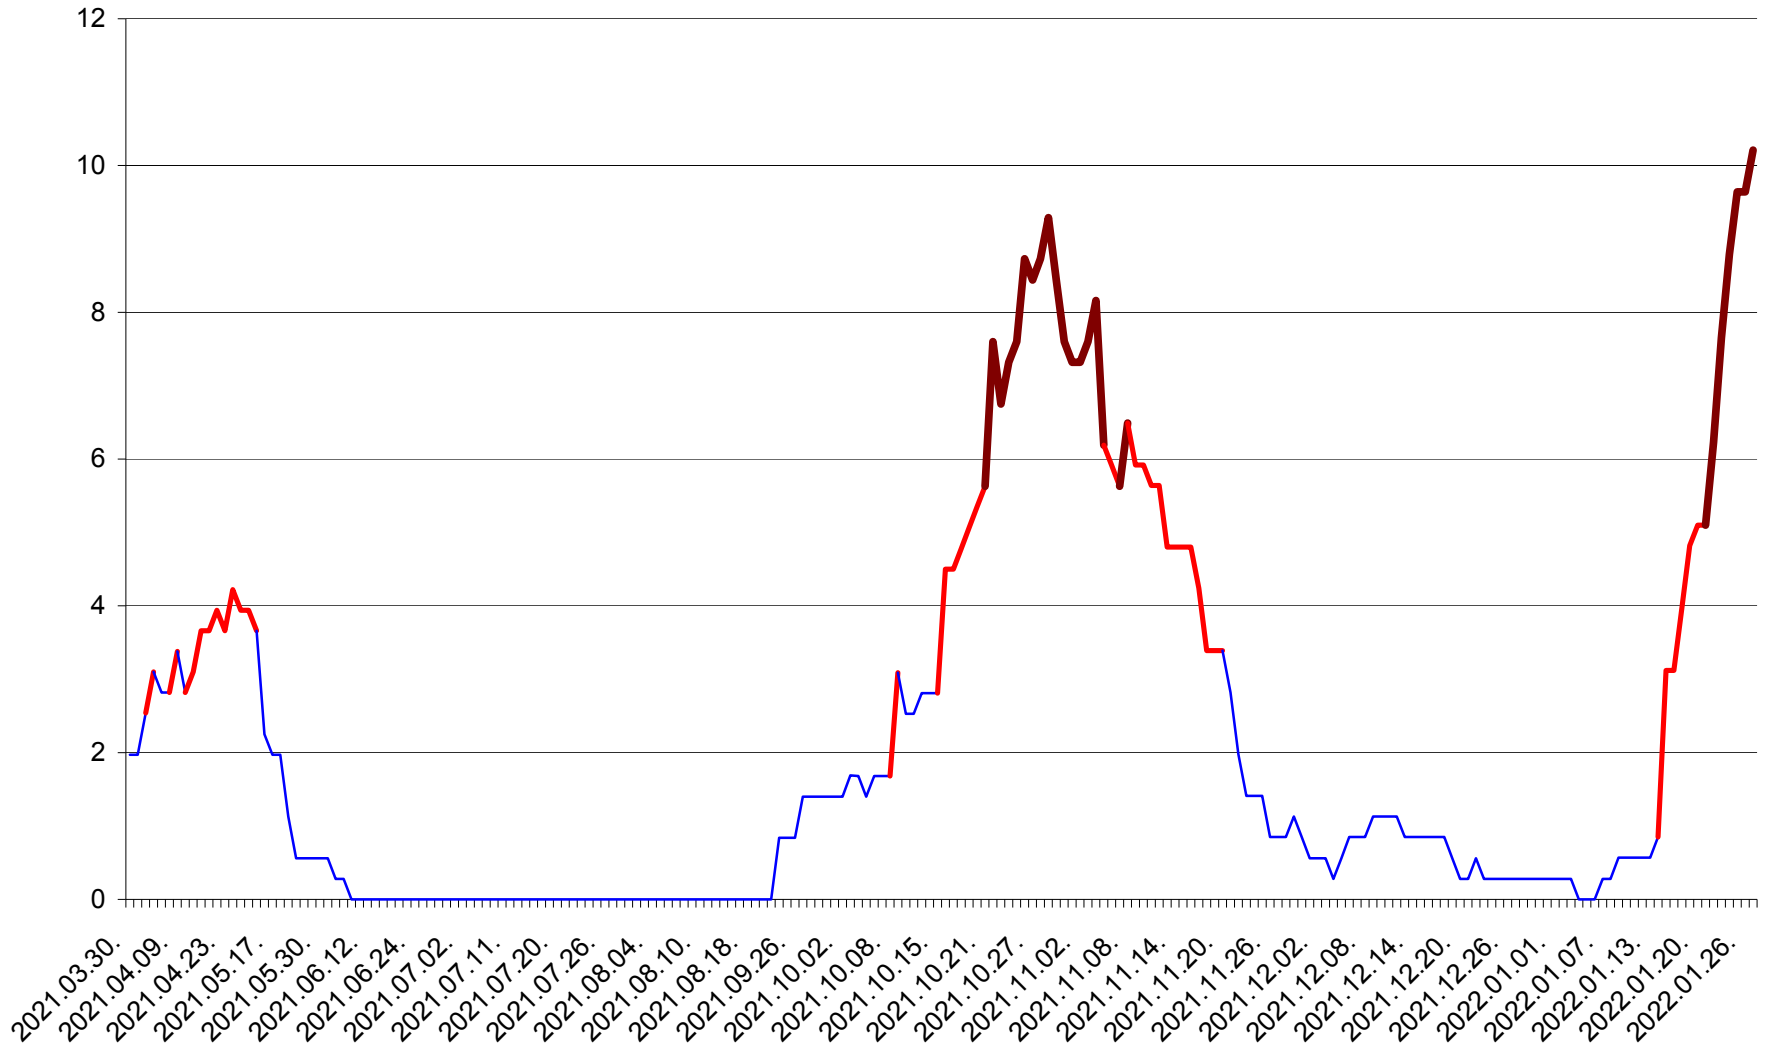

CIUCSÂNGEORGIU - Evolutia incidentei cumulate pe 14 zile la ‰ de locuitori  
2021.04.01. - 2022.01.27.

CIUMANI - Evolutia incidentei cumulate pe 14 zile la ‰ de locuitori  
2021.04.01. - 2022.01.27.

CORBU - Evolutia incidentei cumulate pe 14 zile la ‰ de locuitori  
2021.04.01. - 2022.01.27.

CORUND - Evolutia incidentei cumulate pe 14 zile la ‰ de locuitori  
2021.04.01. - 2022.01.27.

COZMENI - Evolutia incidentei cumulate pe 14 zile la ‰ de locuitori  
2021.04.01. - 2022.01.27.

ORAȘ CRISTURU SECUIESC - Evolutia incidentei cumulate pe 14 zile la ‰ de locuitori  
2021.04.01. - 2022.01.27.

DĂNEȘTI - Evolutia incidentei cumulate pe 14 zile la ‰ de locuitori  
2021.04.01. - 2022.01.27.

DÂRJIU - Evolutia incidentei cumulate pe 14 zile la ‰ de locuitori  
2021.04.01. - 2022.01.27.

DEALU - Evolutia incidentei cumulate pe 14 zile la ‰ de locuitori  
2021.04.01. - 2022.01.27.

DITRĂU - Evolutia incidentei cumulate pe 14 zile la ‰ de locuitori  
2021.04.01. - 2022.01.27.

FELICENI - Evolutia incidentei cumulate pe 14 zile la % de locuitori  
2021.04.01. - 2022.01.27.

FRUMOASA - Evolutia incidentei cumulate pe 14 zile la ‰ de locuitori  
2021.04.01. - 2022.01.27.