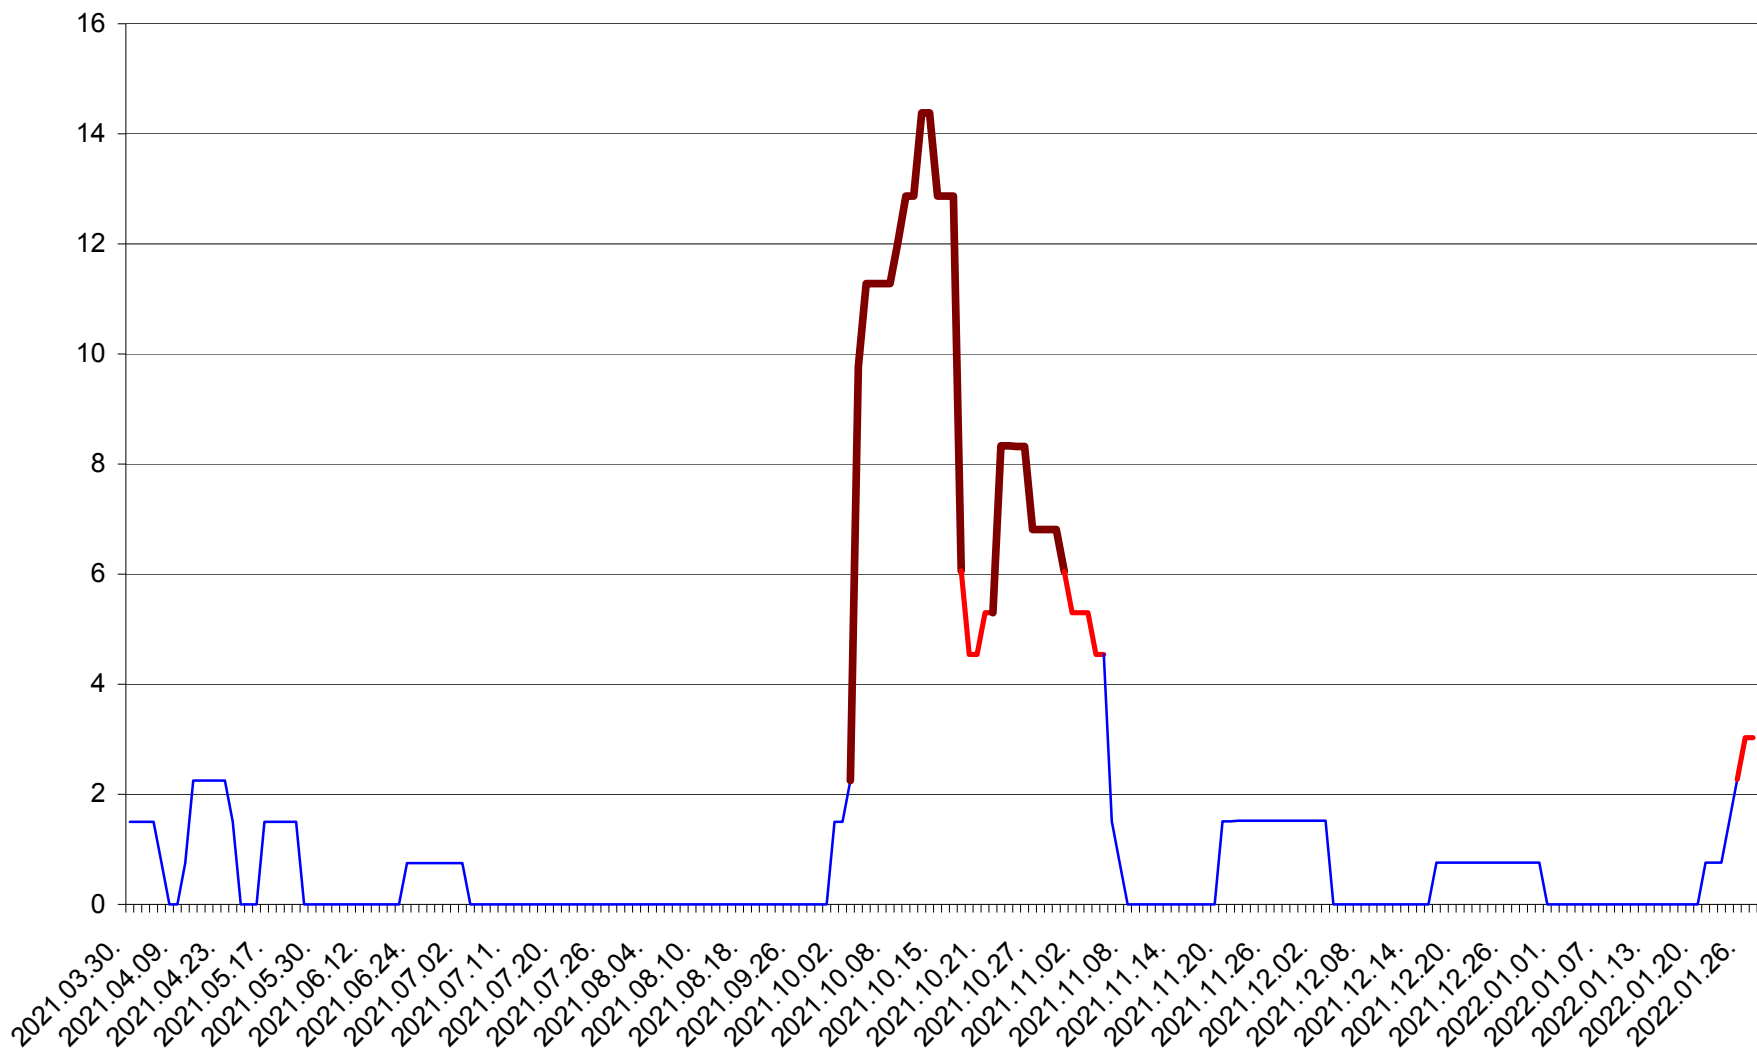

LUETA - Evolutia incidentei cumulate pe 14 zile la ‰ de locuitori  
2021.04.01. - 2022.01.27.

LUNCA DE JOS - Evolutia incidentei cumulate pe 14 zile la ‰ de locuitori  
2021.04.01. - 2022.01.27.

LUNCA DE SUS - Evolutia incidentei cumulate pe 14 zile la ‰ de locuitori  
2021.04.01. - 2022.01.27.

LUPENI - Evolutia incidentei cumulate pe 14 zile la ‰ de locuitori  
2021.04.01. - 2022.01.27.

MĂDĂRAȘ - Evolutia incidentei cumulate pe 14 zile la ‰ de locuitori  
2021.04.01. - 2022.01.27.

MĂRTINIȘ - Evolutia incidentei cumulate pe 14 zile la % de locuitori  
2021.04.01. - 2022.01.27.

MEREȘTI - Evolutia incidentei cumulate pe 14 zile la ‰ de locuitori  
2021.04.01. - 2022.01.27.

MUNICIPIUL MIERCUREA-CIUC - Evolutia incidentei cumulate pe 14 zile la ‰ de locuitori  
2021.04.01. - 2022.01.27.

MIHĂILENI - Evolutia incidentei cumulate pe 14 zile la ‰ de locuitori  
2021.04.01. - 2022.01.27.

MUGENI - Evolutia incidentei cumulate pe 14 zile la ‰ de locuitori  
2021.04.01. - 2022.01.27.

OCLAND - Evolutia incidentei cumulate pe 14 zile la ‰ de locuitori  
2021.04.01. - 2022.01.27.