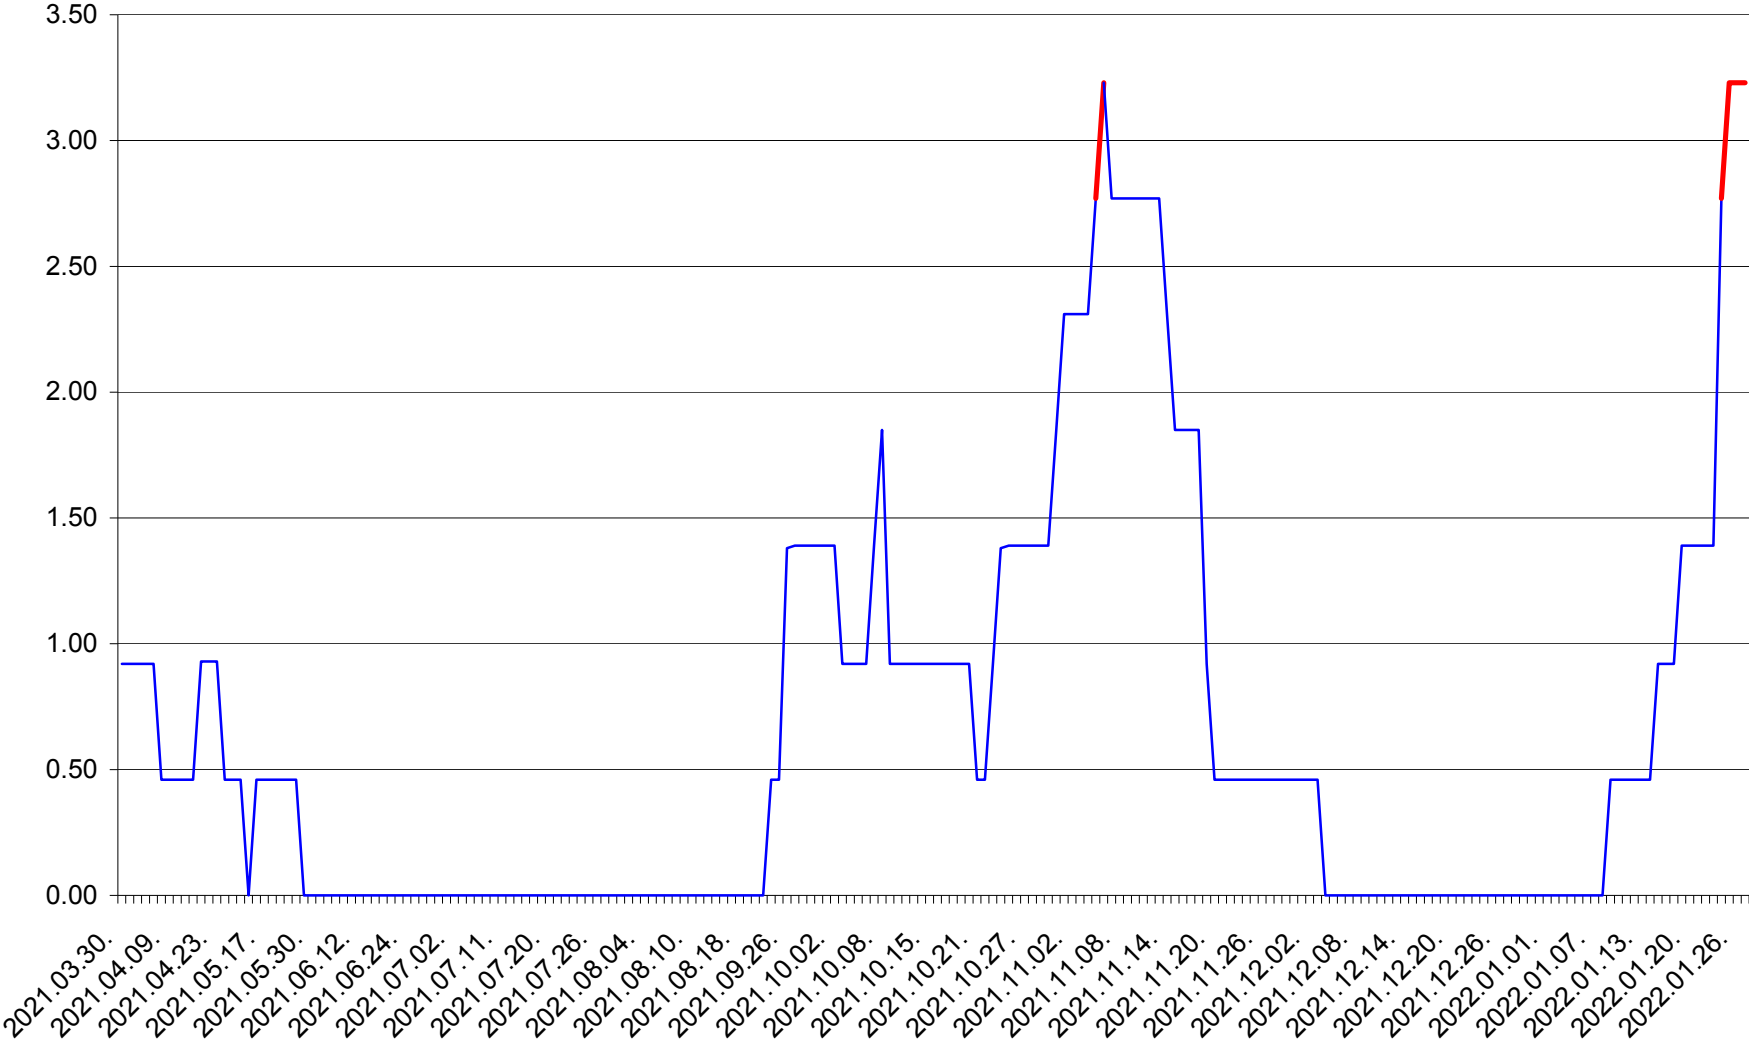

ATID - Evolutia incidentei cumulate pe 14 zile la % de locuitori  
2021.04.01. - 2022.01.27.

AVRĂMEȘTI - Evolutia incidentei cumulate pe 14 zile la ‰ de locuitori  
2021.04.01. - 2022.01.27.

ORAȘ BĂILE TUȘNAD - Evolutia incidentei cumulate pe 14 zile la ‰ de locuitori  
2021.04.01. - 2022.01.27.

BILBOR - Evolutia incidentei cumulate pe 14 zile la ‰ de locuitori  
2021.04.01. - 2022.01.27.

ORAȘ BORSEC - Evolutia incidentei cumulate pe 14 zile la ‰ de locuitori  
2021.04.01. - 2022.01.27.

BRĂDEȘTI - Evolutia incidentei cumulate pe 14 zile la ‰ de locuitori  
2021.04.01. - 2022.01.27.

CĂPÂLNIȚA - Evolutia incidentei cumulate pe 14 zile la ‰ de locuitori  
2021.04.01. - 2022.01.27.

CÂRȚA - Evolutia incidentei cumulate pe 14 zile la ‰ de locuitori  
2021.04.01. - 2022.01.27.

CICEU - Evolutia incidentei cumulate pe 14 zile la ‰ de locuitori  
2021.04.01. - 2022.01.27.

CIUCSÂNGEORGIU - Evolutia incidentei cumulate pe 14 zile la ‰ de locuitori  
2021.04.01. - 2022.01.27.

CIUMANI - Evolutia incidentei cumulate pe 14 zile la ‰ de locuitori  
2021.04.01. - 2022.01.27.

CORBU - Evolutia incidentei cumulate pe 14 zile la ‰ de locuitori  
2021.04.01. - 2022.01.27.