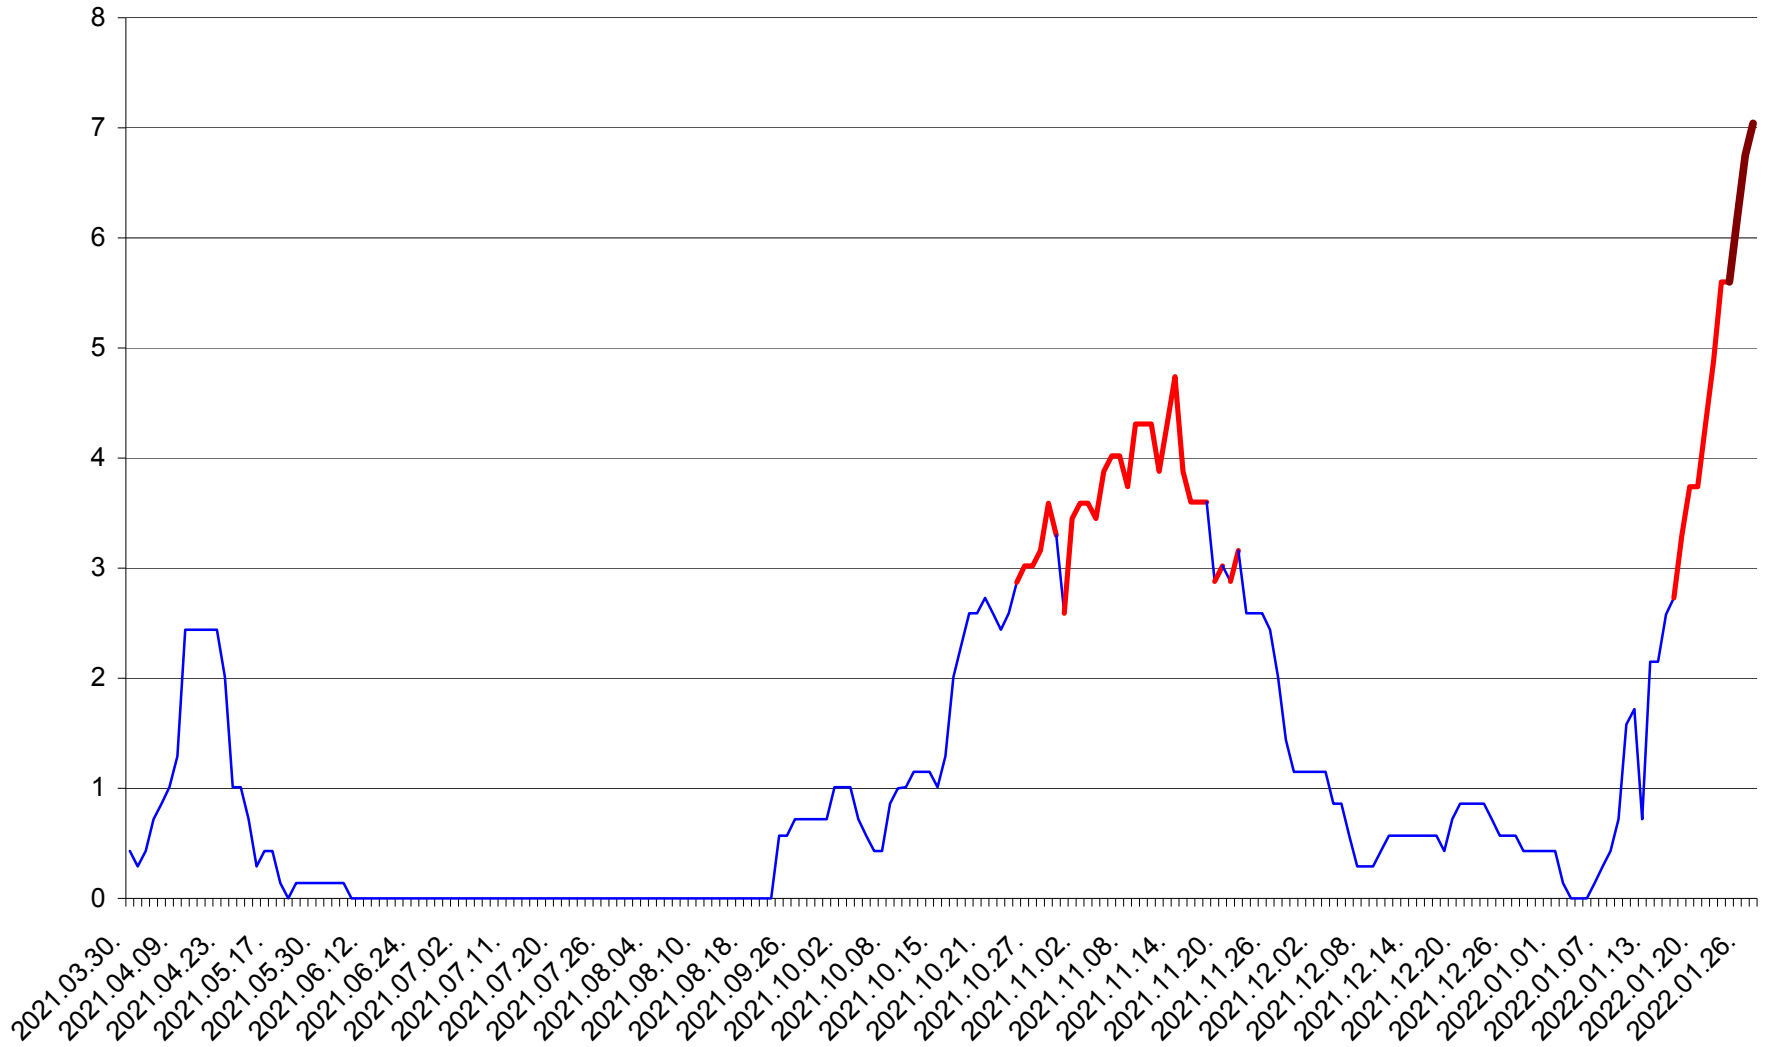

RACU - Evolutia incidentei cumulate pe 14 zile la ‰ de locuitori
2021.04.01. - 2022.01.27.