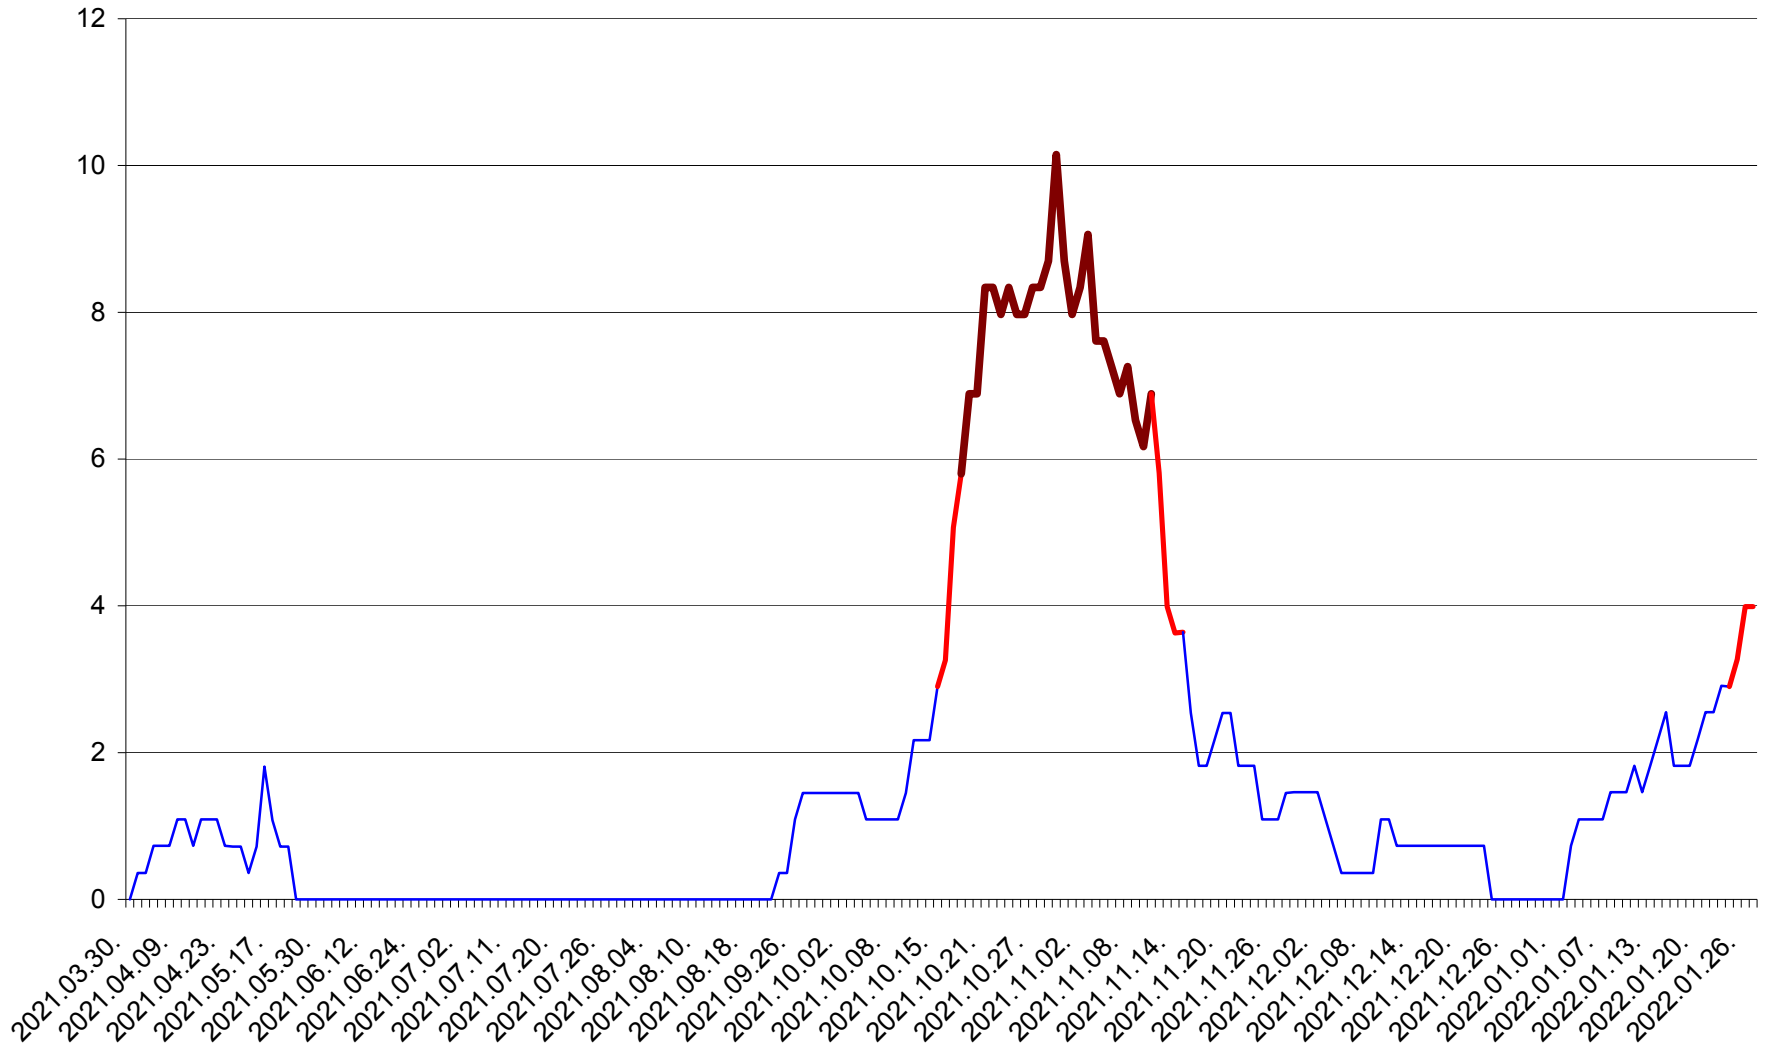

MUGENI - Evolutia incidentei cumulate pe 14 zile la ‰ de locuitori
2021.04.01. - 2022.01.27.