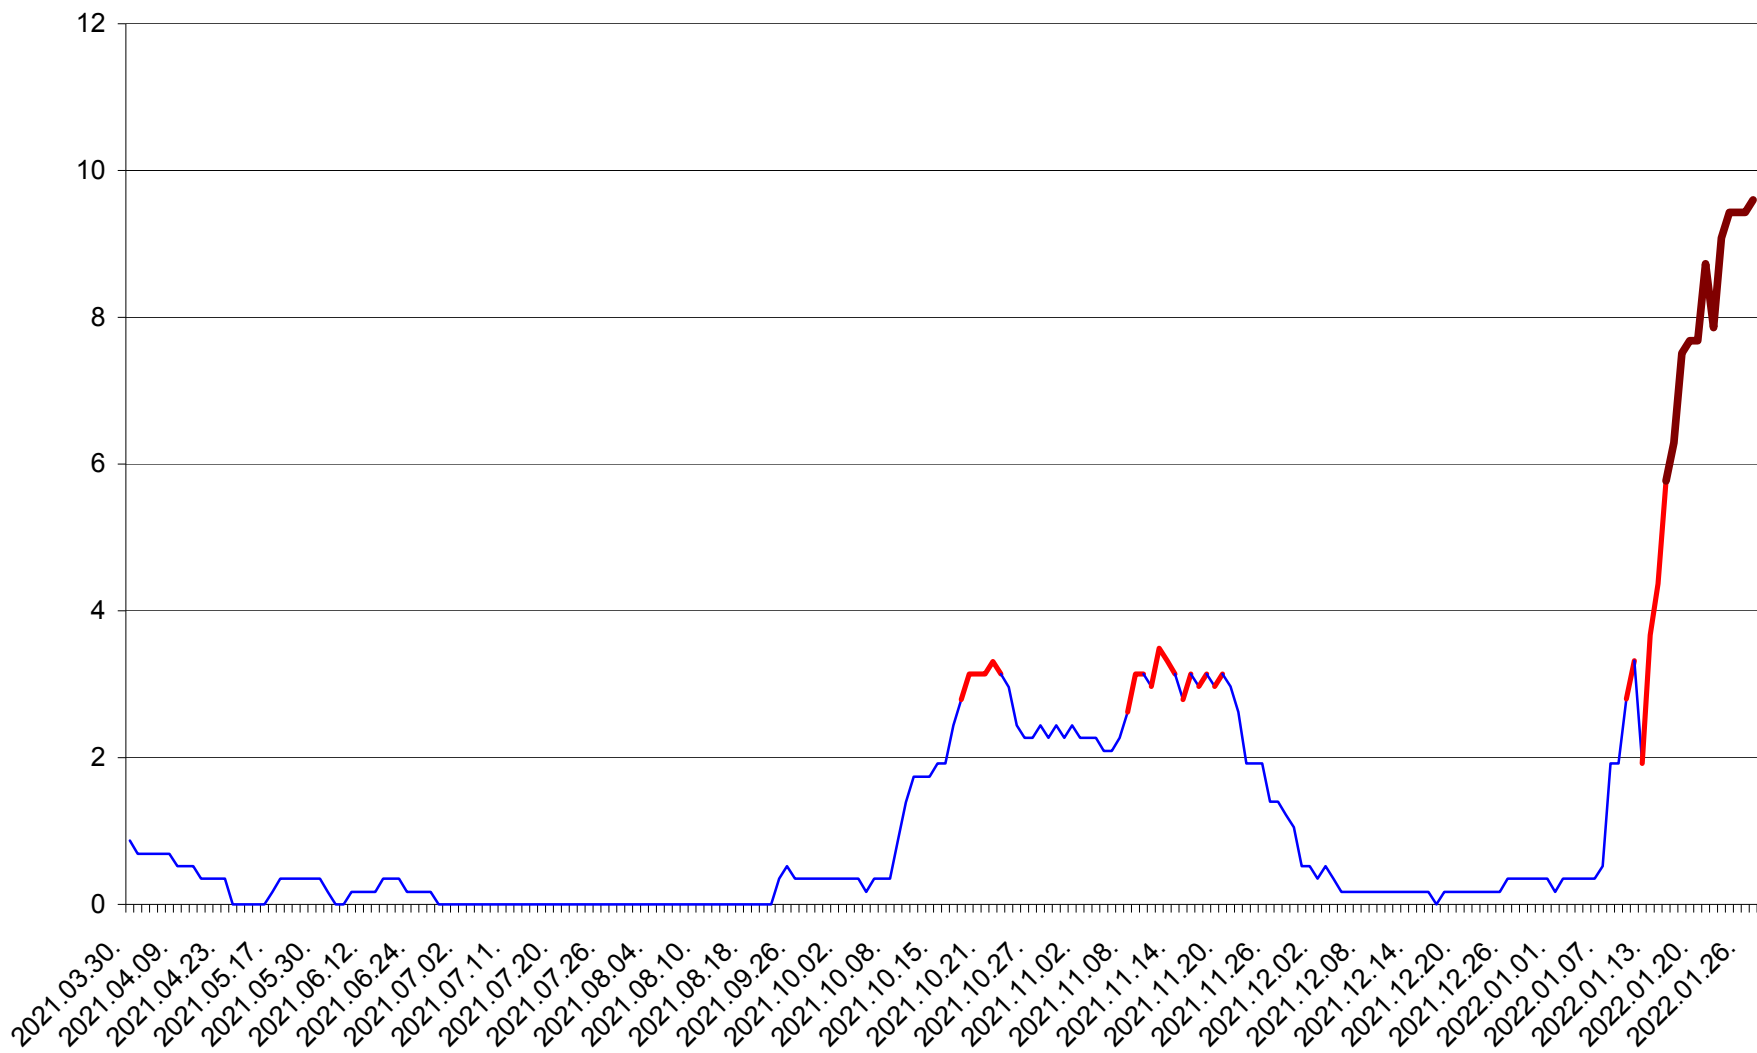

DITRĂU - Evolutia incidentei cumulate pe 14 zile la ‰ de locuitori  
2021.04.01. - 2022.01.27.

FELICENI - Evolutia incidentei cumulate pe 14 zile la % de locuitori  
2021.04.01. - 2022.01.27.

FRUMOASA - Evolutia incidentei cumulate pe 14 zile la ‰ de locuitori  
2021.04.01. - 2022.01.27.

GĂLĂUȚAȘ - Evolutia incidentei cumulate pe 14 zile la ‰ de locuitori  
2021.04.01. - 2022.01.27.

MUNICIPIUL GHEORGHENI - Evolutia incidentei cumulate pe 14 zile la ‰ de locuitori  
2021.04.01. - 2022.01.27.

JOSENI - Evolutia incidentei cumulate pe 14 zile la ‰ de locuitori  
2021.04.01. - 2022.01.27.

LĂZAREA - Evolutia incidentei cumulate pe 14 zile la % de locuitori  
2021.04.01. - 2022.01.27.

LELICENI - Evolutia incidentei cumulate pe 14 zile la % de locuitori  
2021.04.01. - 2022.01.27.

LUETA - Evolutia incidentei cumulate pe 14 zile la ‰ de locuitori  
2021.04.01. - 2022.01.27.

LUNCA DE JOS - Evolutia incidentei cumulate pe 14 zile la ‰ de locuitori  
2021.04.01. - 2022.01.27.

LUNCA DE SUS - Evolutia incidentei cumulate pe 14 zile la ‰ de locuitori  
2021.04.01. - 2022.01.27.