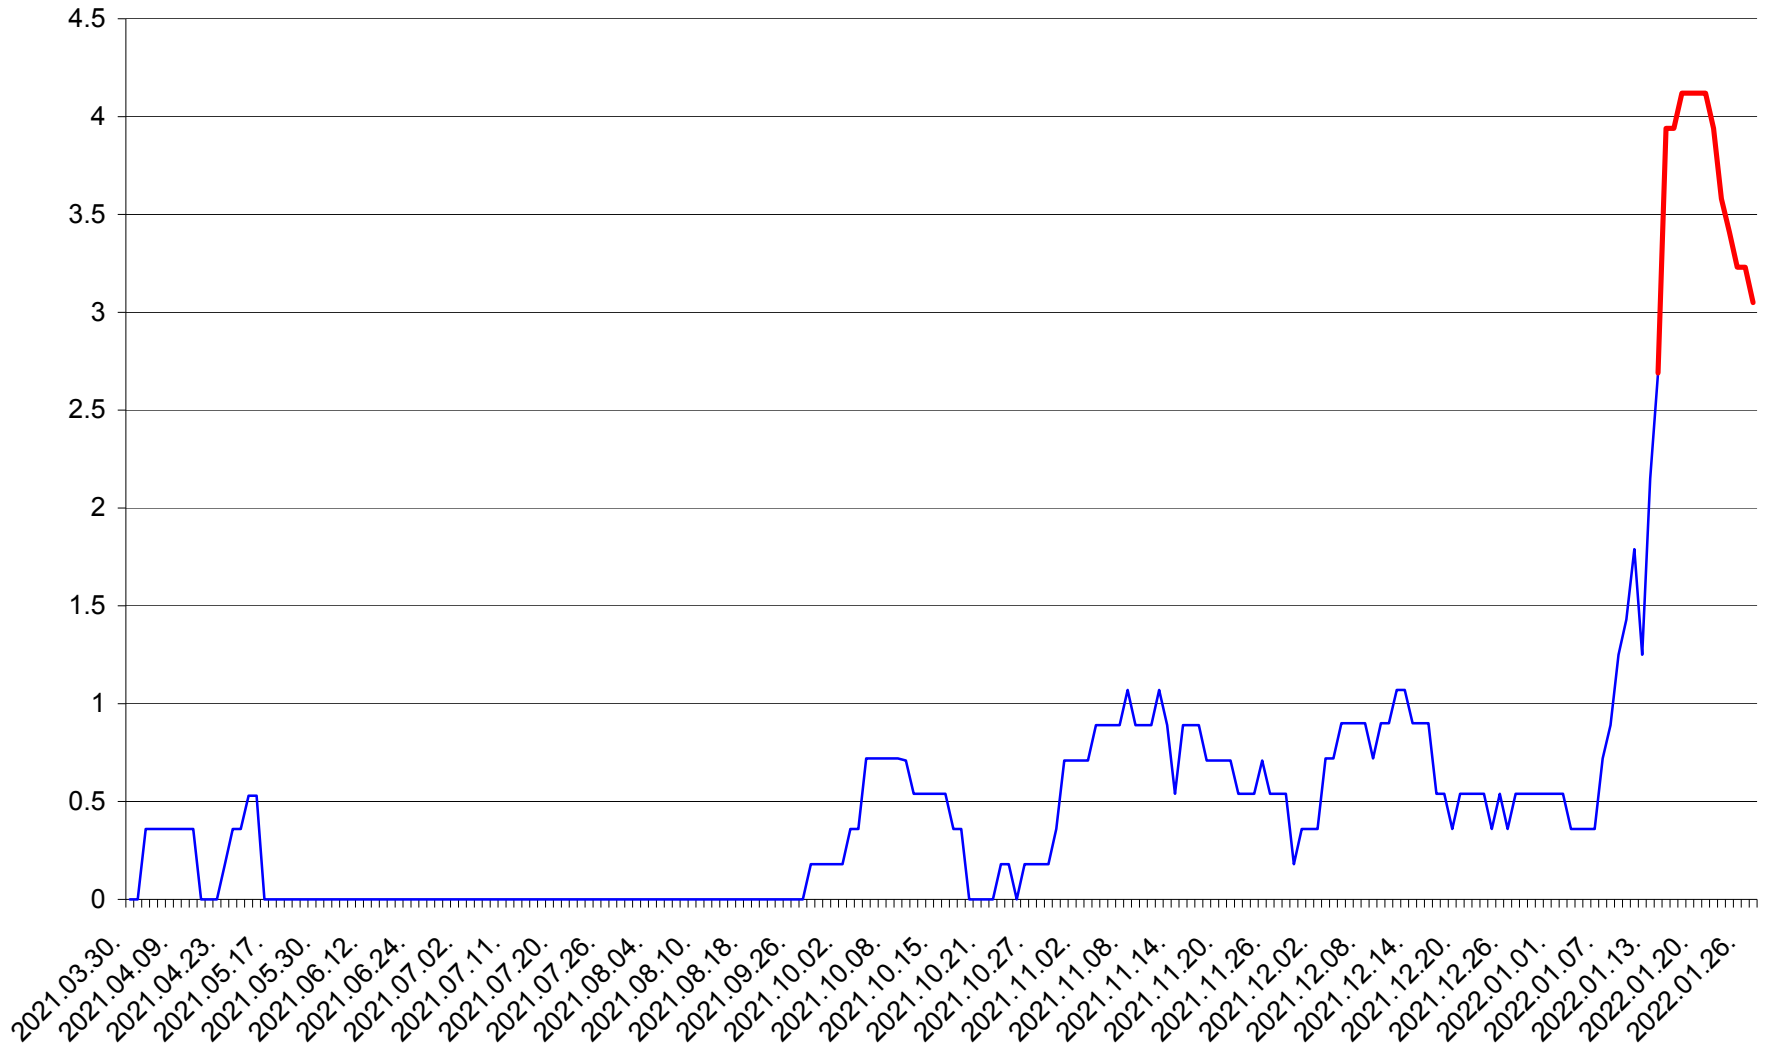

GĂLĂUȚAȘ - Evolutia incidentei cumulate pe 14 zile la ‰ de locuitori  
2021.04.01. - 2022.01.27.

MUNICIPIUL GHEORGHENI - Evolutia incidentei cumulate pe 14 zile la ‰ de locuitori  
2021.04.01. - 2022.01.27.

JOSENI - Evolutia incidentei cumulate pe 14 zile la ‰ de locuitori  
2021.04.01. - 2022.01.27.

LĂZAREA - Evolutia incidentei cumulate pe 14 zile la % de locuitori  
2021.04.01. - 2022.01.27.

LELICENI - Evolutia incidentei cumulate pe 14 zile la % de locuitori  
2021.04.01. - 2022.01.27.

LUETA - Evolutia incidentei cumulate pe 14 zile la ‰ de locuitori  
2021.04.01. - 2022.01.27.

LUNCA DE JOS - Evolutia incidentei cumulate pe 14 zile la ‰ de locuitori  
2021.04.01. - 2022.01.27.

LUNCA DE SUS - Evolutia incidentei cumulate pe 14 zile la ‰ de locuitori  
2021.04.01. - 2022.01.27.