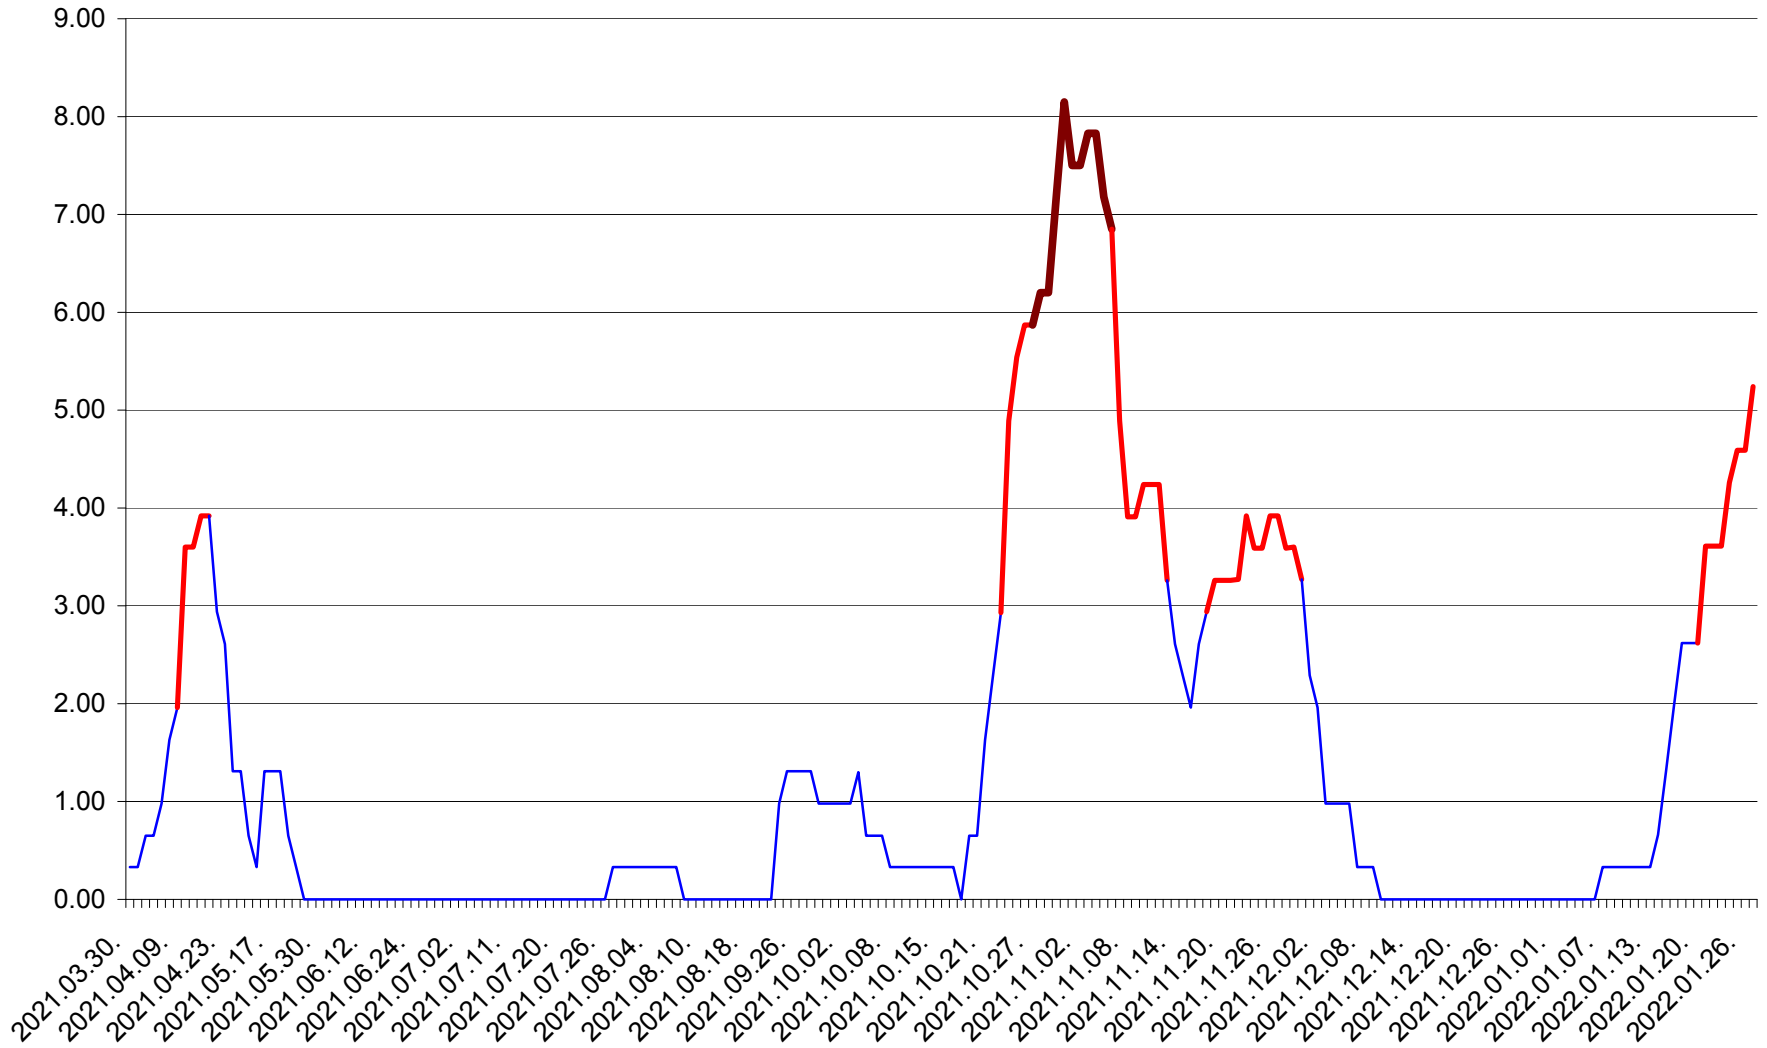

ATID - Evolutia incidentei cumulate pe 14 zile la % de locuitori  
2021.04.01. - 2022.01.27.

AVRĂMEȘTI - Evolutia incidentei cumulate pe 14 zile la ‰ de locuitori  
2021.04.01. - 2022.01.27.

ORAȘ BĂILE TUȘNAD - Evolutia incidentei cumulate pe 14 zile la ‰ de locuitori  
2021.04.01. - 2022.01.27.

BILBOR - Evolutia incidentei cumulate pe 14 zile la ‰ de locuitori  
2021.04.01. - 2022.01.27.

ORAȘ BORSEC - Evolutia incidentei cumulate pe 14 zile la ‰ de locuitori  
2021.04.01. - 2022.01.27.

BRĂDEȘTI - Evolutia incidentei cumulate pe 14 zile la ‰ de locuitori  
2021.04.01. - 2022.01.27.

CĂPÂLNIȚA - Evolutia incidentei cumulate pe 14 zile la ‰ de locuitori  
2021.04.01. - 2022.01.27.

CÂRȚA - Evolutia incidentei cumulate pe 14 zile la ‰ de locuitori  
2021.04.01. - 2022.01.27.

CICEU - Evolutia incidentei cumulate pe 14 zile la ‰ de locuitori  
2021.04.01. - 2022.01.27.

CIUCSÂNGEORGIU - Evolutia incidentei cumulate pe 14 zile la ‰ de locuitori  
2021.04.01. - 2022.01.27.

CIUMANI - Evolutia incidentei cumulate pe 14 zile la ‰ de locuitori  
2021.04.01. - 2022.01.27.

CORBU - Evolutia incidentei cumulate pe 14 zile la ‰ de locuitori  
2021.04.01. - 2022.01.27.