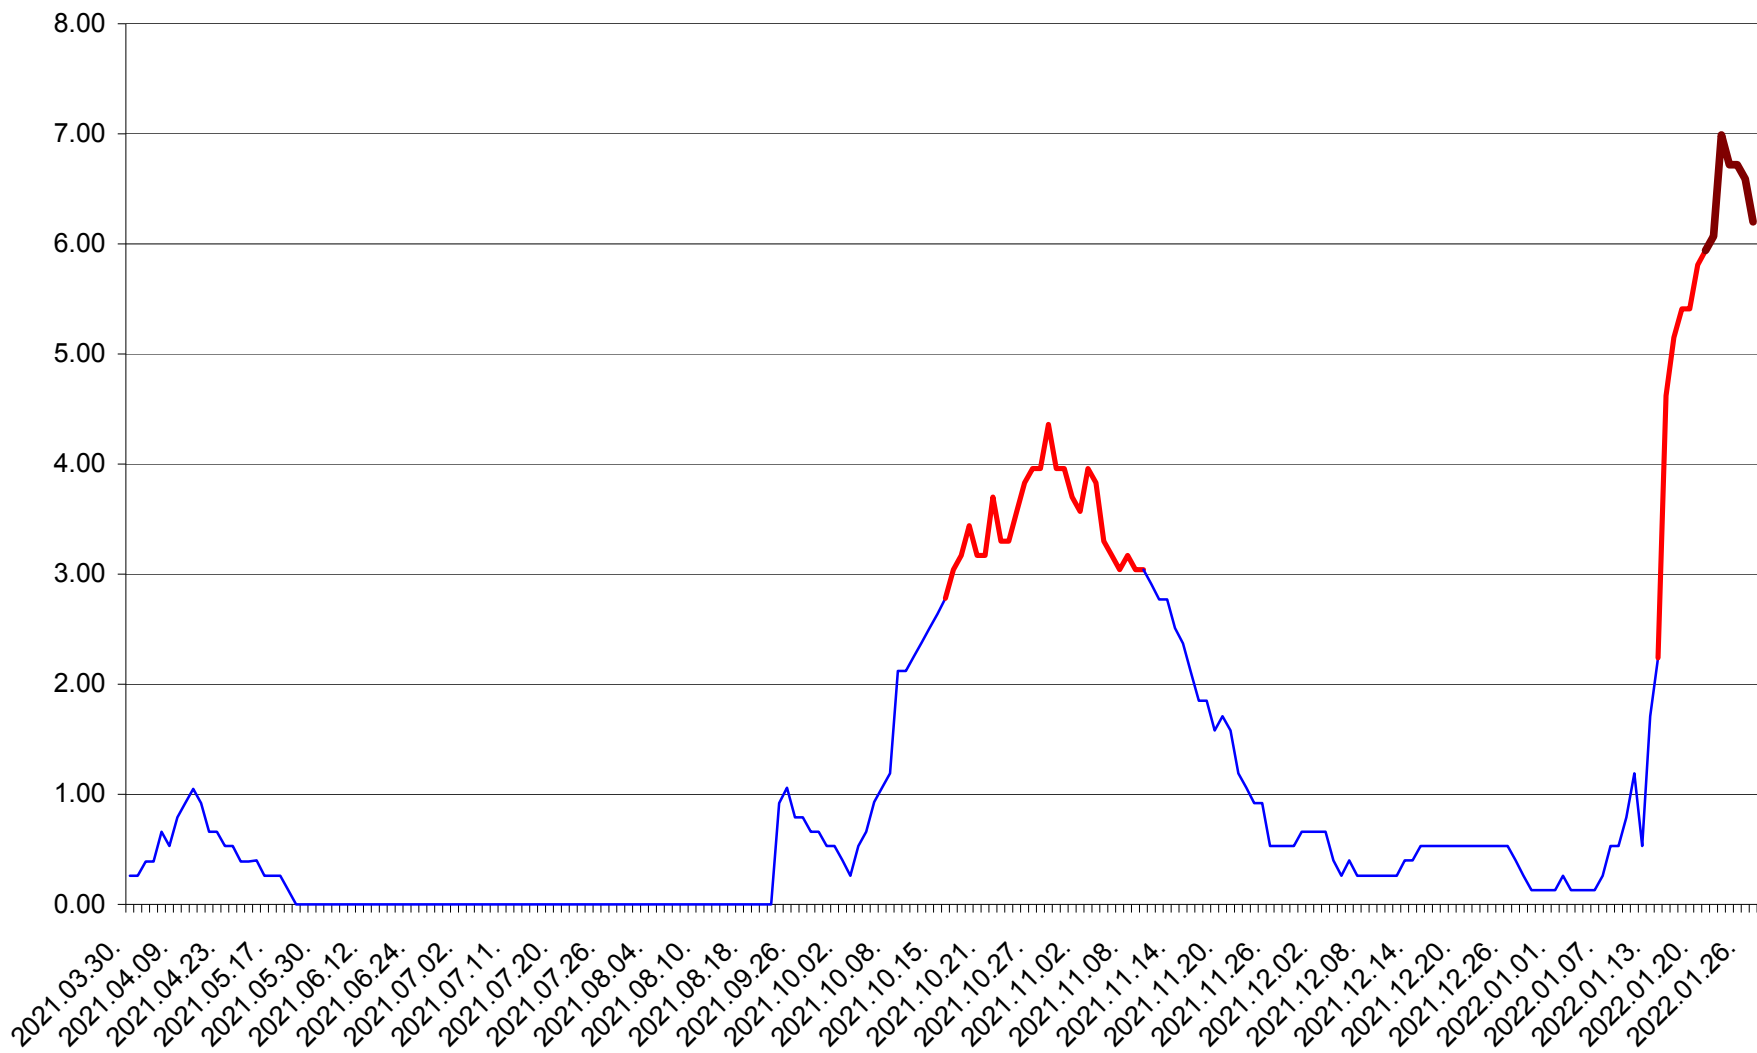

VOȘLĂBENI - Evolutia incidentei cumulate pe 14 zile la ‰ de locuitori
2021.04.01. - 2022.01.27.