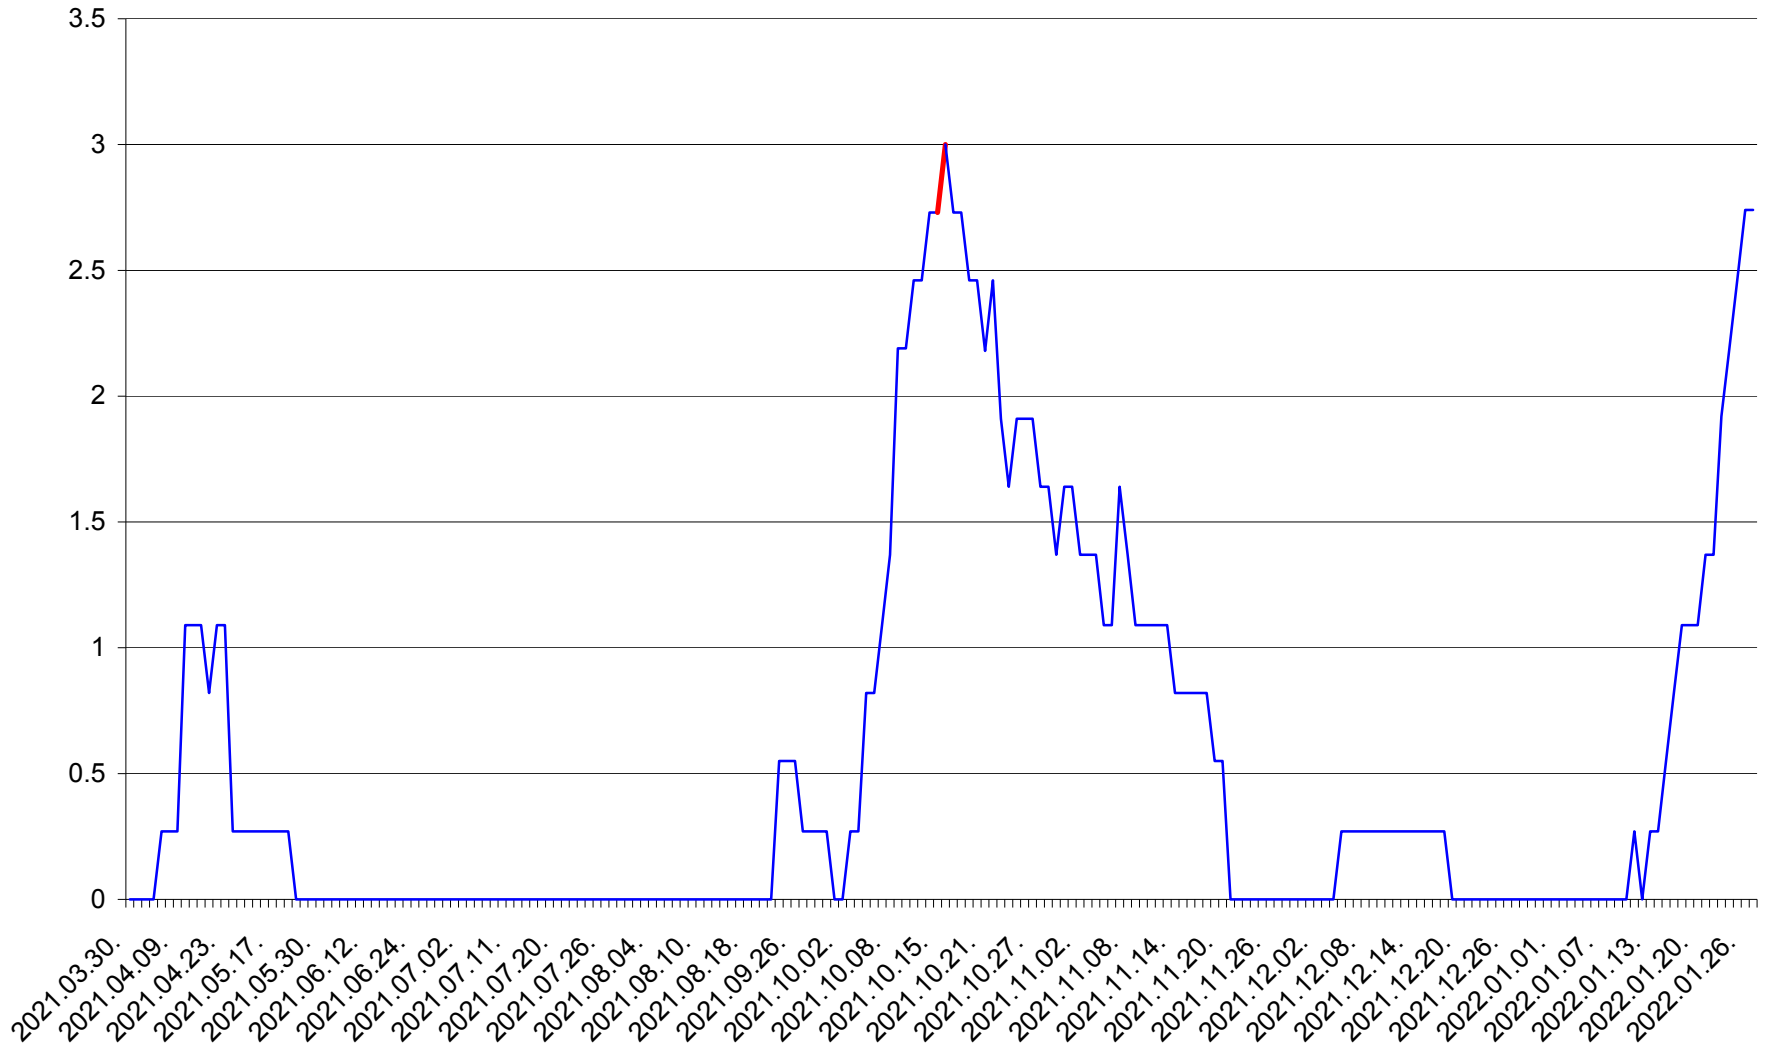

GĂLĂUȚAȘ - Evolutia incidentei cumulate pe 14 zile la ‰ de locuitori  
2021.04.01. - 2022.01.27.

MUNICIPIUL GHEORGHENI - Evolutia incidentei cumulate pe 14 zile la ‰ de locuitori  
2021.04.01. - 2022.01.27.

JOSENI - Evolutia incidentei cumulate pe 14 zile la ‰ de locuitori  
2021.04.01. - 2022.01.27.

LĂZAREA - Evolutia incidentei cumulate pe 14 zile la % de locuitori  
2021.04.01. - 2022.01.27.

LELICENI - Evolutia incidentei cumulate pe 14 zile la % de locuitori  
2021.04.01. - 2022.01.27.

LUETA - Evolutia incidentei cumulate pe 14 zile la ‰ de locuitori  
2021.04.01. - 2022.01.27.

LUNCA DE JOS - Evolutia incidentei cumulate pe 14 zile la ‰ de locuitori  
2021.04.01. - 2022.01.27.

LUNCA DE SUS - Evolutia incidentei cumulate pe 14 zile la ‰ de locuitori  
2021.04.01. - 2022.01.27.