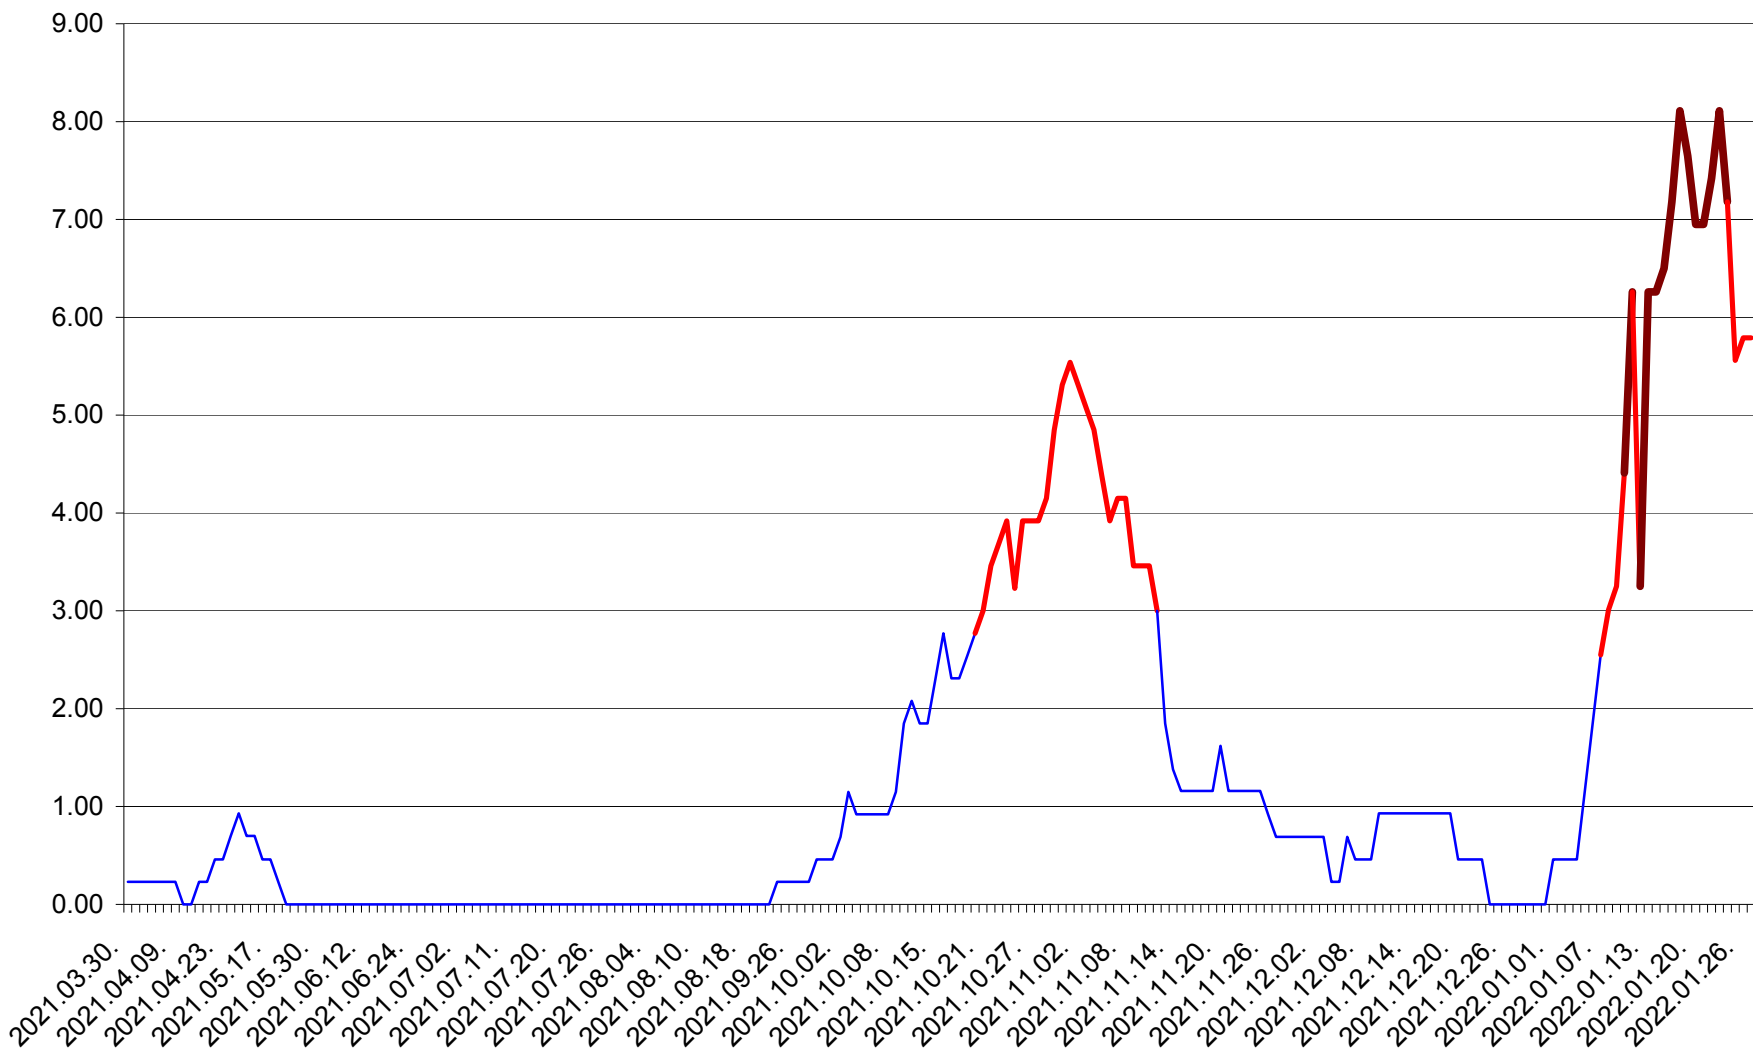

BILBOR - Evolutia incidentei cumulate pe 14 zile la ‰ de locuitori  
2021.04.01. - 2022.01.27.

ORAȘ BORSEC - Evolutia incidentei cumulate pe 14 zile la ‰ de locuitori  
2021.04.01. - 2022.01.27.

BRĂDEȘTI - Evolutia incidentei cumulate pe 14 zile la ‰ de locuitori  
2021.04.01. - 2022.01.27.

CĂPÂLNIȚA - Evolutia incidentei cumulate pe 14 zile la ‰ de locuitori  
2021.04.01. - 2022.01.27.

CÂRȚA - Evolutia incidentei cumulate pe 14 zile la ‰ de locuitori  
2021.04.01. - 2022.01.27.

CICEU - Evolutia incidentei cumulate pe 14 zile la ‰ de locuitori  
2021.04.01. - 2022.01.27.

CIUCSÂNGEORGIU - Evolutia incidentei cumulate pe 14 zile la ‰ de locuitori  
2021.04.01. - 2022.01.27.

CIUMANI - Evolutia incidentei cumulate pe 14 zile la ‰ de locuitori  
2021.04.01. - 2022.01.27.

CORBU - Evolutia incidentei cumulate pe 14 zile la ‰ de locuitori  
2021.04.01. - 2022.01.27.

CORUND - Evolutia incidentei cumulate pe 14 zile la ‰ de locuitori  
2021.04.01. - 2022.01.27.

COZMENI - Evolutia incidentei cumulate pe 14 zile la ‰ de locuitori  
2021.04.01. - 2022.01.27.

ORAȘ CRISTURU SECUIESC - Evolutia incidentei cumulate pe 14 zile la ‰ de locuitori  
2021.04.01. - 2022.01.27.