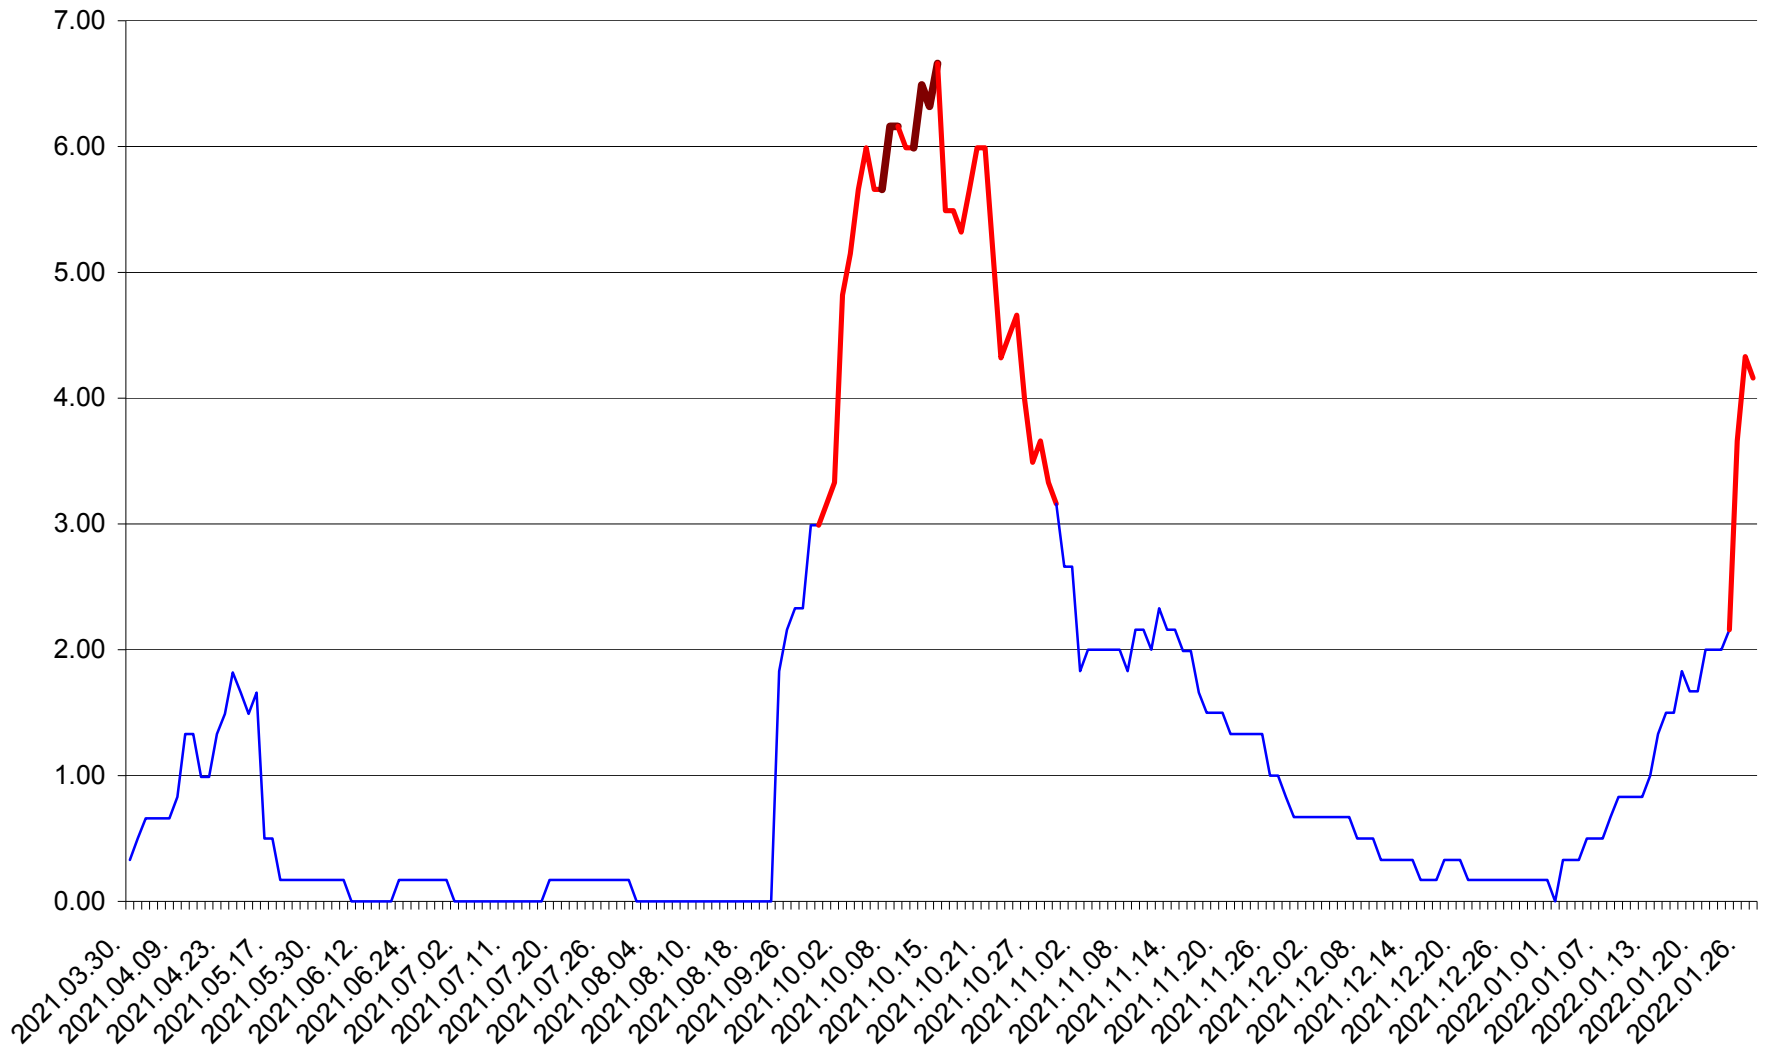

VĂRȘAG - Evolutia incidentei cumulate pe 14 zile la ‰ de locuitori  
2021.04.01. - 2022.01.27.

ORAȘ VLĂHIȚA - Evolutia incidentei cumulate pe 14 zile la ‰ de locuitori  
2021.04.01. - 2022.01.27.

VOȘLĂBENI - Evolutia incidentei cumulate pe 14 zile la ‰ de locuitori  
2021.04.01. - 2022.01.27.

ZETEA - Evolutia incidentei cumulate pe 14 zile la ‰ de locuitori  
2021.04.01. - 2022.01.27.

Total - Evolutia incidentei cumulate pe 14 zile la % de locuitori  
2021.04.01. - 2022.01.27.