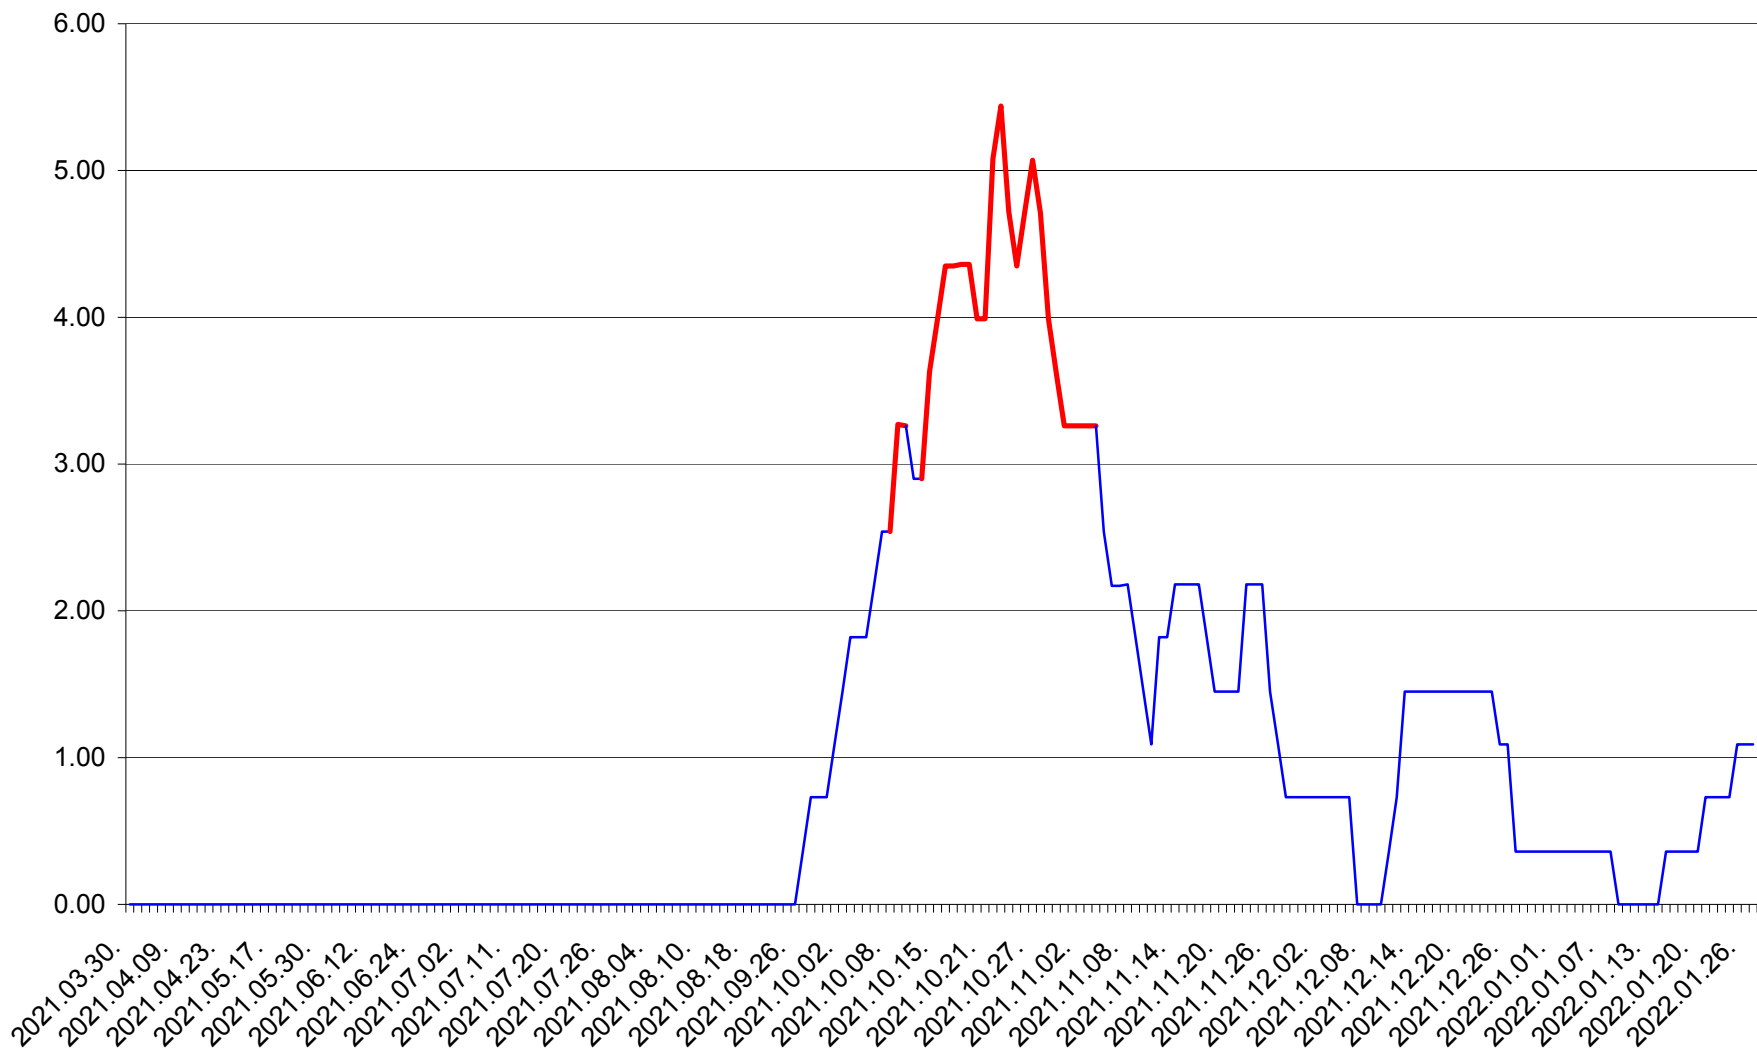

ATID - Evolutia incidentei cumulate pe 14 zile la % de locuitori  
2021.04.01. - 2022.01.27.

AVRĂMEȘTI - Evolutia incidentei cumulate pe 14 zile la ‰ de locuitori  
2021.04.01. - 2022.01.27.

ORAȘ BĂILE TUȘNAD - Evolutia incidentei cumulate pe 14 zile la ‰ de locuitori  
2021.04.01. - 2022.01.27.

BILBOR - Evolutia incidentei cumulate pe 14 zile la ‰ de locuitori  
2021.04.01. - 2022.01.27.

ORAȘ BORSEC - Evolutia incidentei cumulate pe 14 zile la ‰ de locuitori  
2021.04.01. - 2022.01.27.

BRĂDEȘTI - Evolutia incidentei cumulate pe 14 zile la ‰ de locuitori  
2021.04.01. - 2022.01.27.

CĂPÂLNIȚA - Evolutia incidentei cumulate pe 14 zile la ‰ de locuitori  
2021.04.01. - 2022.01.27.

CÂRȚA - Evolutia incidentei cumulate pe 14 zile la ‰ de locuitori  
2021.04.01. - 2022.01.27.

CICEU - Evolutia incidentei cumulate pe 14 zile la ‰ de locuitori  
2021.04.01. - 2022.01.27.