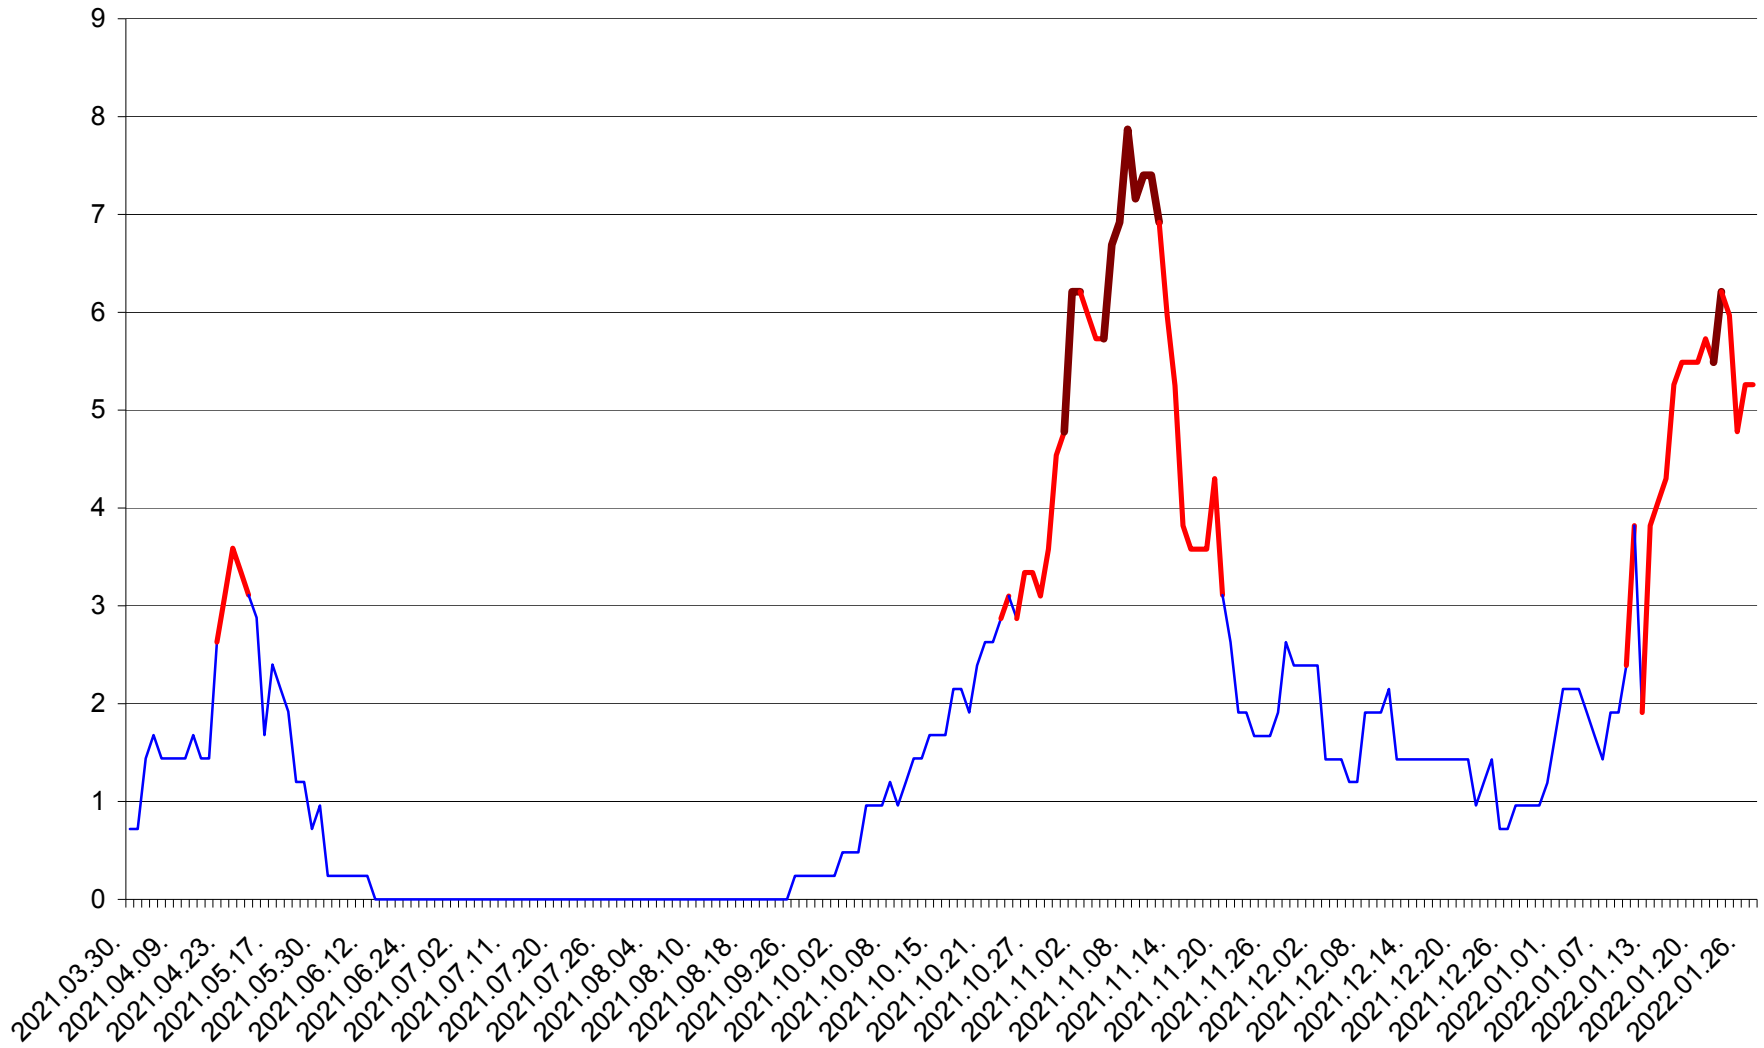

BILBOR - Evolutia incidentei cumulate pe 14 zile la ‰ de locuitori  
2021.04.01. - 2022.01.27.

ORAȘ BORSEC - Evolutia incidentei cumulate pe 14 zile la ‰ de locuitori  
2021.04.01. - 2022.01.27.

BRĂDEȘTI - Evolutia incidentei cumulate pe 14 zile la ‰ de locuitori  
2021.04.01. - 2022.01.27.

CIUCSÂNGEORGIU - Evolutia incidentei cumulate pe 14 zile la ‰ de locuitori  
2021.04.01. - 2022.01.27.

CIUMANI - Evolutia incidentei cumulate pe 14 zile la ‰ de locuitori  
2021.04.01. - 2022.01.27.

CORBU - Evolutia incidentei cumulate pe 14 zile la ‰ de locuitori  
2021.04.01. - 2022.01.27.

CORUND - Evolutia incidentei cumulate pe 14 zile la ‰ de locuitori  
2021.04.01. - 2022.01.27.

COZMENI - Evolutia incidentei cumulate pe 14 zile la ‰ de locuitori  
2021.04.01. - 2022.01.27.

ORAȘ CRISTURU SECUIESC - Evolutia incidentei cumulate pe 14 zile la ‰ de locuitori  
2021.04.01. - 2022.01.27.

DĂNEȘTI - Evolutia incidentei cumulate pe 14 zile la ‰ de locuitori  
2021.04.01. - 2022.01.27.

DÂRJIU - Evolutia incidentei cumulate pe 14 zile la ‰ de locuitori  
2021.04.01. - 2022.01.27.

DEALU - Evolutia incidentei cumulate pe 14 zile la ‰ de locuitori  
2021.04.01. - 2022.01.27.