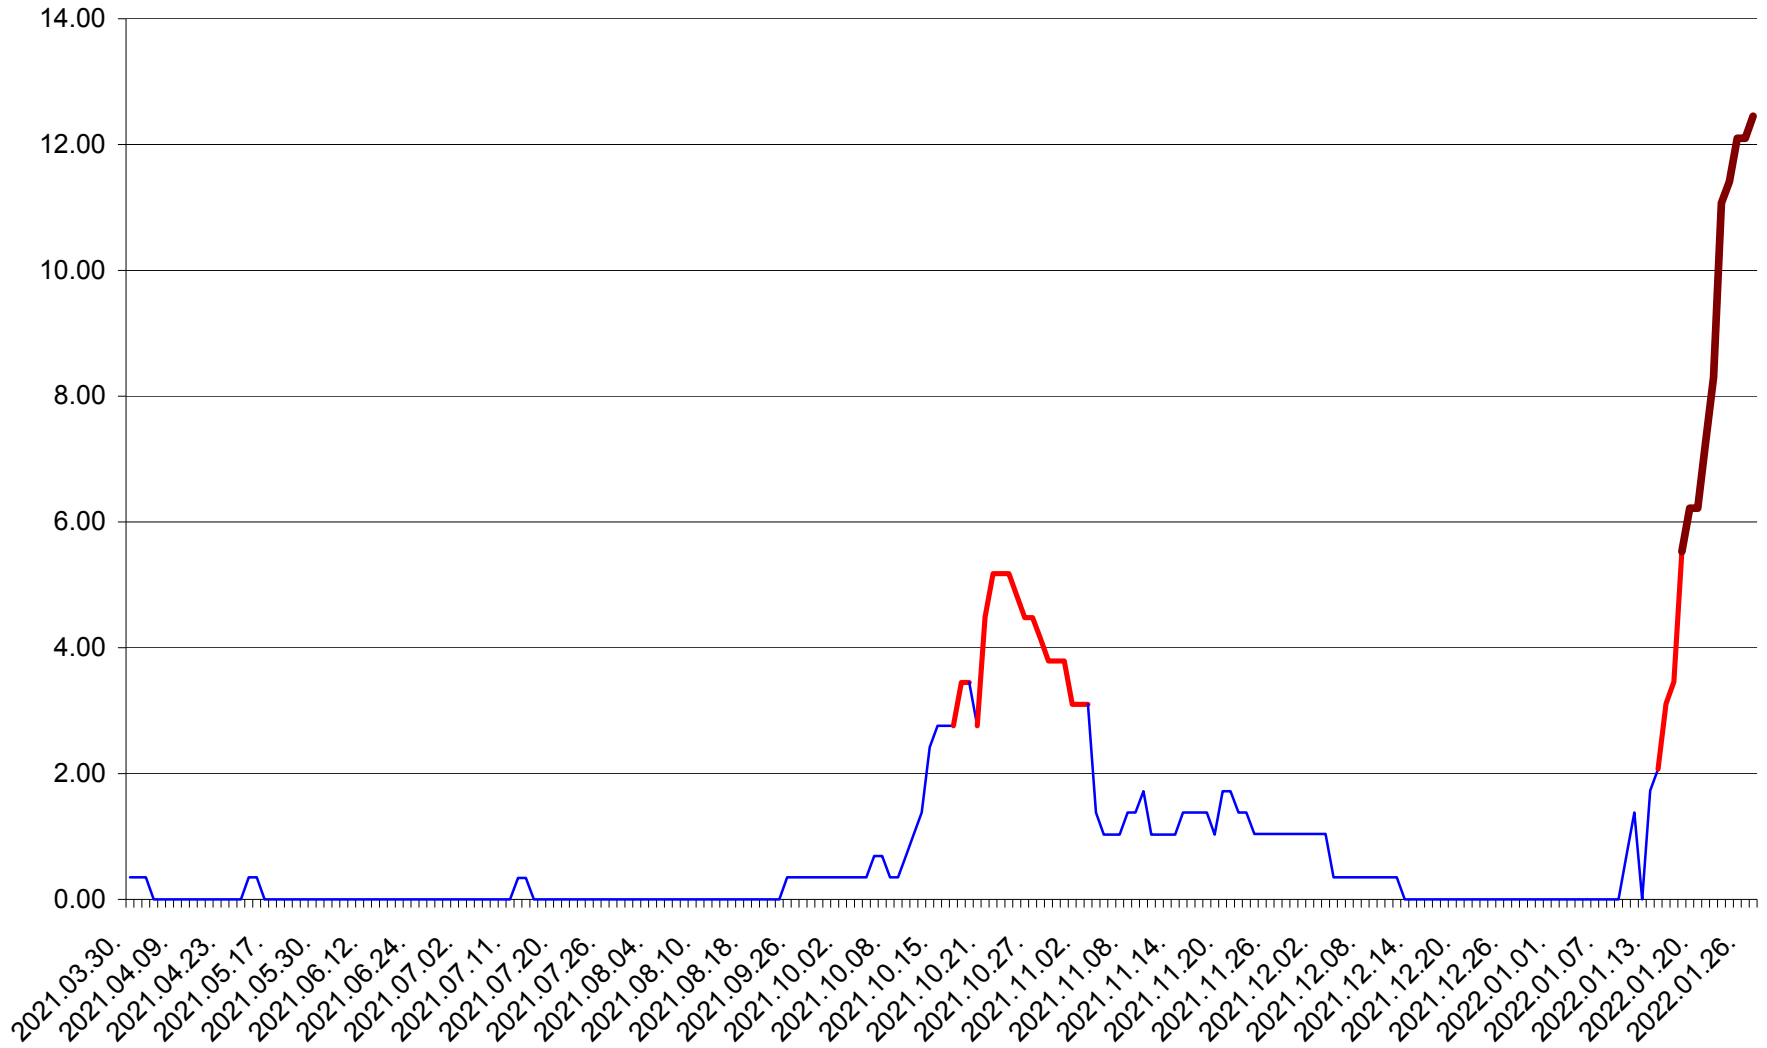

BILBOR - Evolutia incidentei cumulate pe 14 zile la ‰ de locuitori  
2021.04.01. - 2022.01.27.

ORAȘ BORSEC - Evolutia incidentei cumulate pe 14 zile la ‰ de locuitori  
2021.04.01. - 2022.01.27.

BRĂDEȘTI - Evolutia incidentei cumulate pe 14 zile la ‰ de locuitori  
2021.04.01. - 2022.01.27.

CĂPÂLNIȚA - Evolutia incidentei cumulate pe 14 zile la ‰ de locuitori  
2021.04.01. - 2022.01.27.

CÂRȚA - Evolutia incidentei cumulate pe 14 zile la ‰ de locuitori  
2021.04.01. - 2022.01.27.

CICEU - Evolutia incidentei cumulate pe 14 zile la ‰ de locuitori  
2021.04.01. - 2022.01.27.

CIUCSÂNGEORGIU - Evolutia incidentei cumulate pe 14 zile la ‰ de locuitori  
2021.04.01. - 2022.01.27.

CIUMANI - Evolutia incidentei cumulate pe 14 zile la ‰ de locuitori  
2021.04.01. - 2022.01.27.

CORBU - Evolutia incidentei cumulate pe 14 zile la ‰ de locuitori  
2021.04.01. - 2022.01.27.

CORUND - Evolutia incidentei cumulate pe 14 zile la ‰ de locuitori  
2021.04.01. - 2022.01.27.

COZMENI - Evolutia incidentei cumulate pe 14 zile la ‰ de locuitori  
2021.04.01. - 2022.01.27.

ORAȘ CRISTURU SECUIESC - Evolutia incidentei cumulate pe 14 zile la ‰ de locuitori  
2021.04.01. - 2022.01.27.