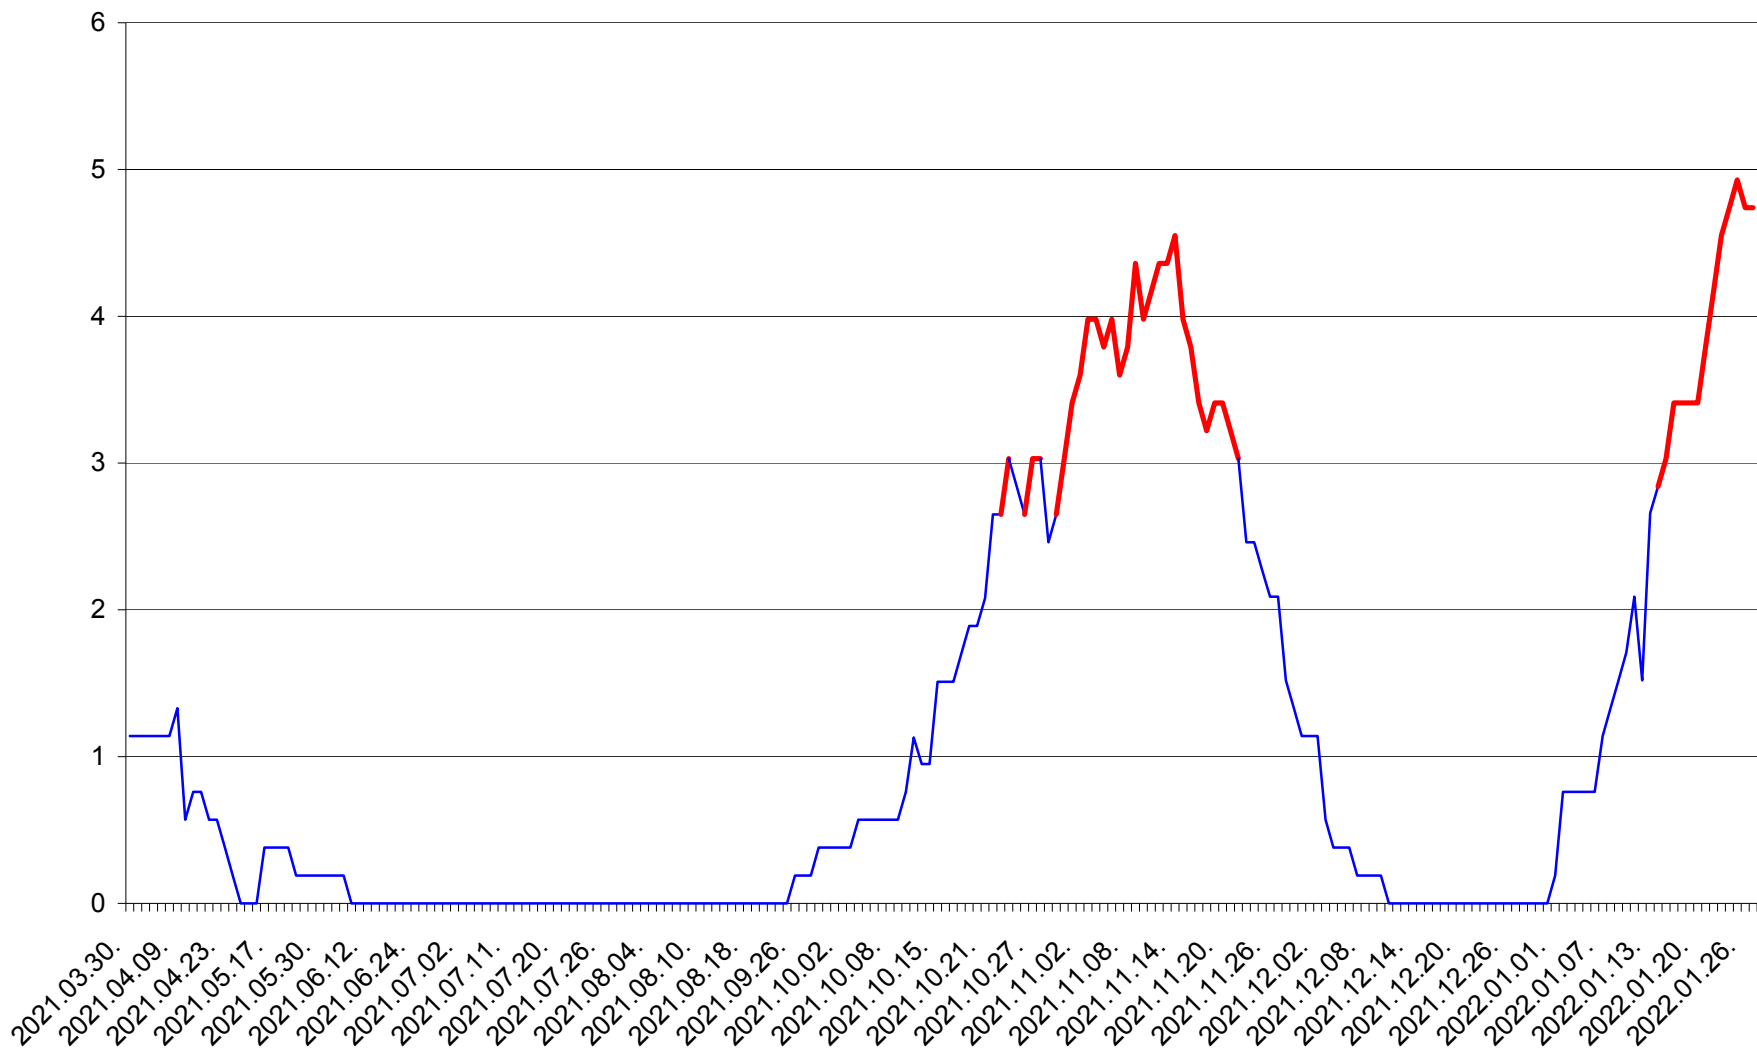

SICULENI - Evolutia incidentei cumulate pe 14 zile la ‰ de locuitori  
2021.04.01. - 2022.01.27.

ȘIMONEȘTI - Evolutia incidentei cumulate pe 14 zile la ‰ de locuitori  
2021.04.01. - 2022.01.27.

SUBCETATE - Evolutia incidentei cumulate pe 14 zile la ‰ de locuitori  
2021.04.01. - 2022.01.27.

SUSENI - Evolutia incidentei cumulate pe 14 zile la ‰ de locuitori  
2021.04.01. - 2022.01.27.

TOMEȘTI - Evolutia incidentei cumulate pe 14 zile la ‰ de locuitori  
2021.04.01. - 2022.01.27.

MUNICIPIUL TOPLIȚA - Evolutia incidentei cumulate pe 14 zile la ‰ de locuitori  
2021.04.01. - 2022.01.27.