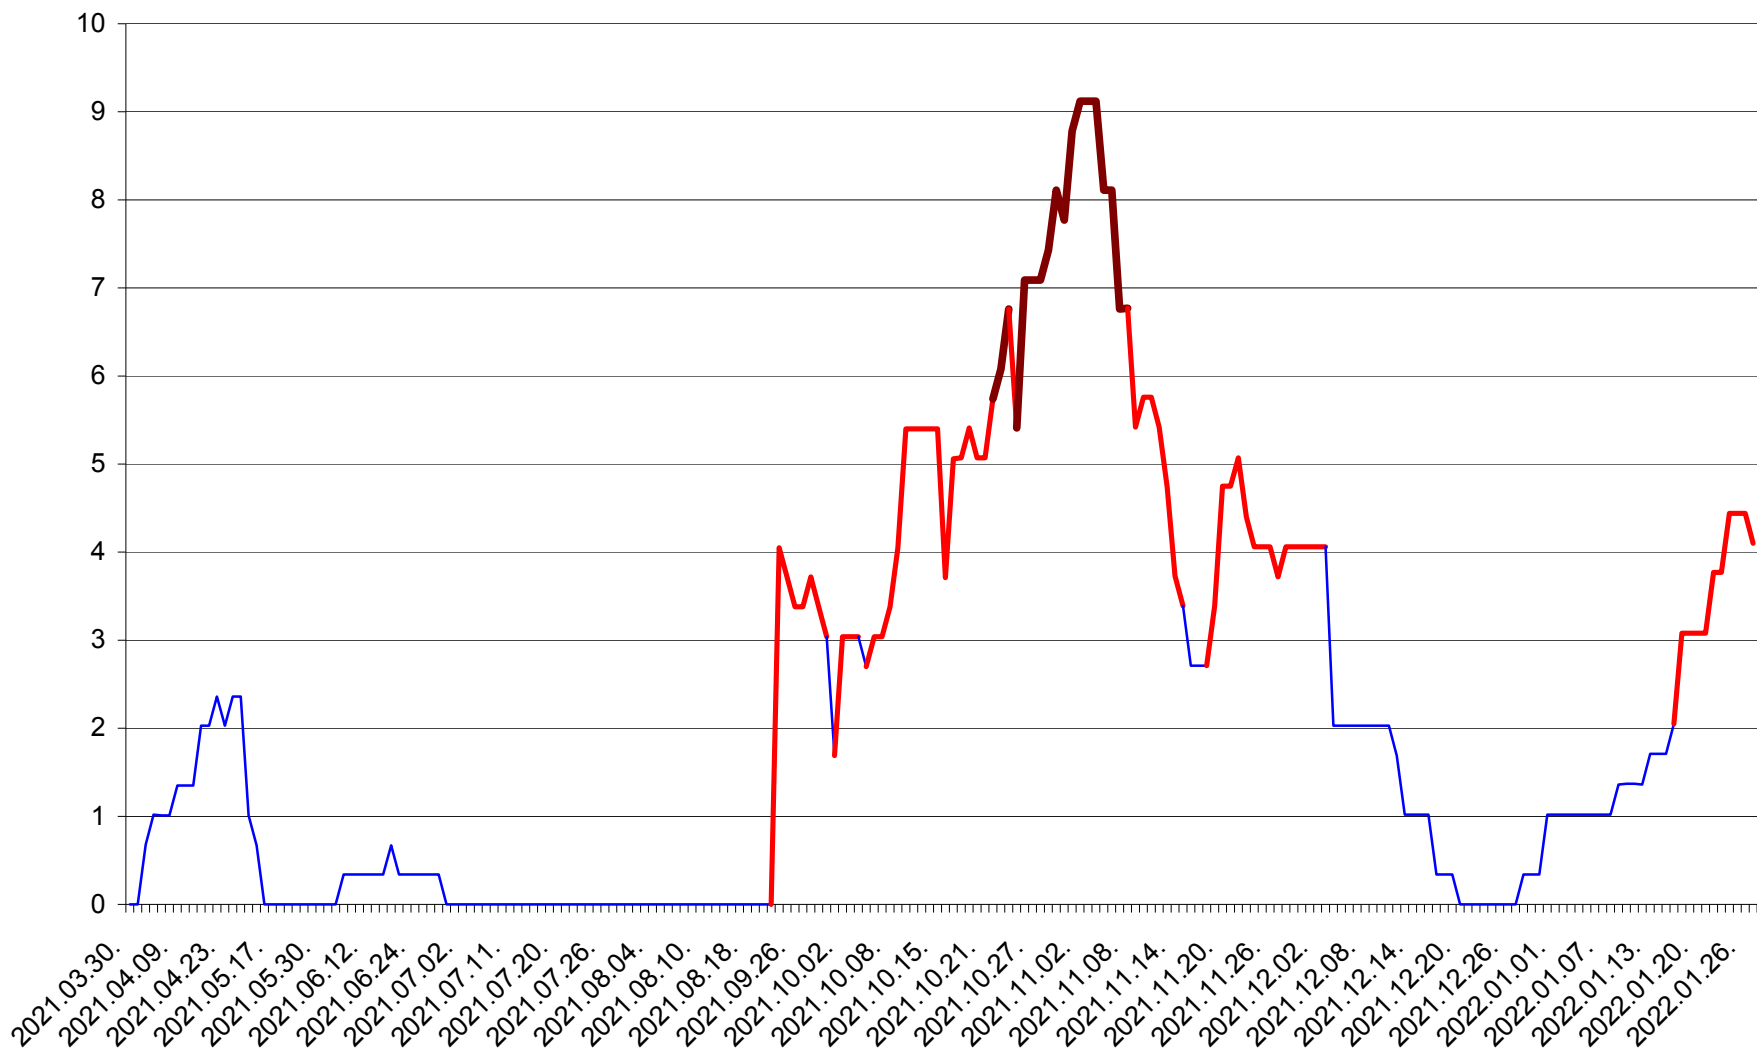

LUETA - Evolutia incidentei cumulate pe 14 zile la ‰ de locuitori  
2021.04.01. - 2022.01.27.

LUNCA DE JOS - Evolutia incidentei cumulate pe 14 zile la ‰ de locuitori  
2021.04.01. - 2022.01.27.

LUNCA DE SUS - Evolutia incidentei cumulate pe 14 zile la ‰ de locuitori  
2021.04.01. - 2022.01.27.

LUPENI - Evolutia incidentei cumulate pe 14 zile la ‰ de locuitori  
2021.04.01. - 2022.01.27.

MĂDĂRAȘ - Evolutia incidentei cumulate pe 14 zile la ‰ de locuitori  
2021.04.01. - 2022.01.27.

MĂRTINIȘ - Evolutia incidentei cumulate pe 14 zile la % de locuitori  
2021.04.01. - 2022.01.27.

MEREȘTI - Evolutia incidentei cumulate pe 14 zile la ‰ de locuitori  
2021.04.01. - 2022.01.27.

MUNICIPIUL MIERCUREA-CIUC - Evolutia incidentei cumulate pe 14 zile la ‰ de locuitori  
2021.04.01. - 2022.01.27.