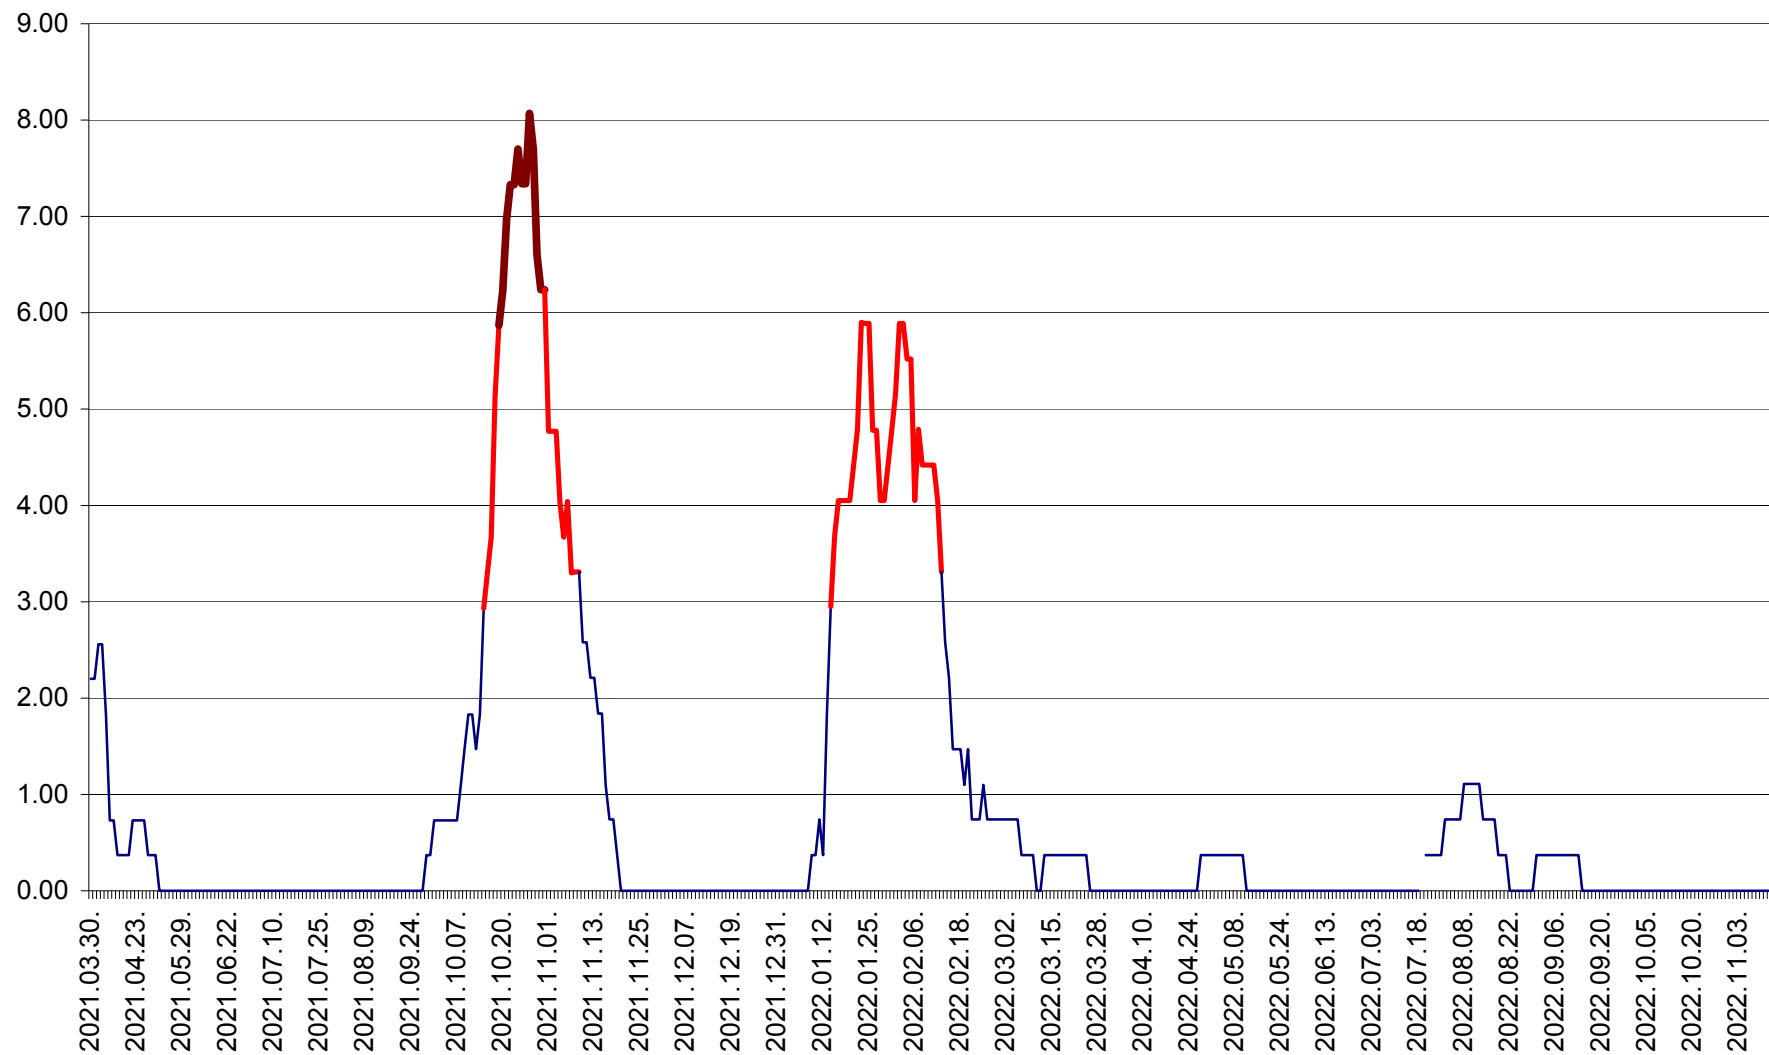

ORAȘ BĂLAN - Evoluția incidenței cumulate pe 14 zile la ‰ de locuitori  
2021.04.01. - 2022.11.14.

BILBOR - Evolutia incidentei cumulate pe 14 zile la ‰ de locuitori  
2021.04.01. - 2022.11.14.

ORAȘ BORSEC - Evolutia incidentei cumulate pe 14 zile la ‰ de locuitori  
2021.04.01. - 2022.11.14.

BRĂDEȘTI - Evolulia incidentei cumulate pe 14 zile la ‰ de locuitori  
2021.04.01. - 2022.11.14.

CĂPÂLNIȚA - Evolutia incidentei cumulate pe 14 zile la ‰ de locuitori  
2021.04.01. - 2022.11.14.

CÂRȚA - Evolutia incidentei cumulate pe 14 zile la ‰ de locuitori  
2021.04.01. - 2022.11.14.

CICEU - Evolutia incidentei cumulate pe 14 zile la ‰ de locuitori  
2021.04.01. - 2022.11.14.

CIUCSÂNGEORGIU - Evolutia incidentei cumulate pe 14 zile la ‰ de locuitori  
2021.04.01. - 2022.11.14.

CIUMANI - Evolutia incidentei cumulate pe 14 zile la ‰ de locuitori  
2021.04.01. - 2022.11.14.

CORBU - Evolutia incidentei cumulate pe 14 zile la ‰ de locuitori  
2021.04.01. - 2022.11.14.

CORUND - Evolutia incidentei cumulate pe 14 zile la ‰ de locuitori  
2021.04.01. - 2022.11.14.

COZMENI - Evolutia incidentei cumulate pe 14 zile la ‰ de locuitori  
2021.04.01. - 2022.11.14.