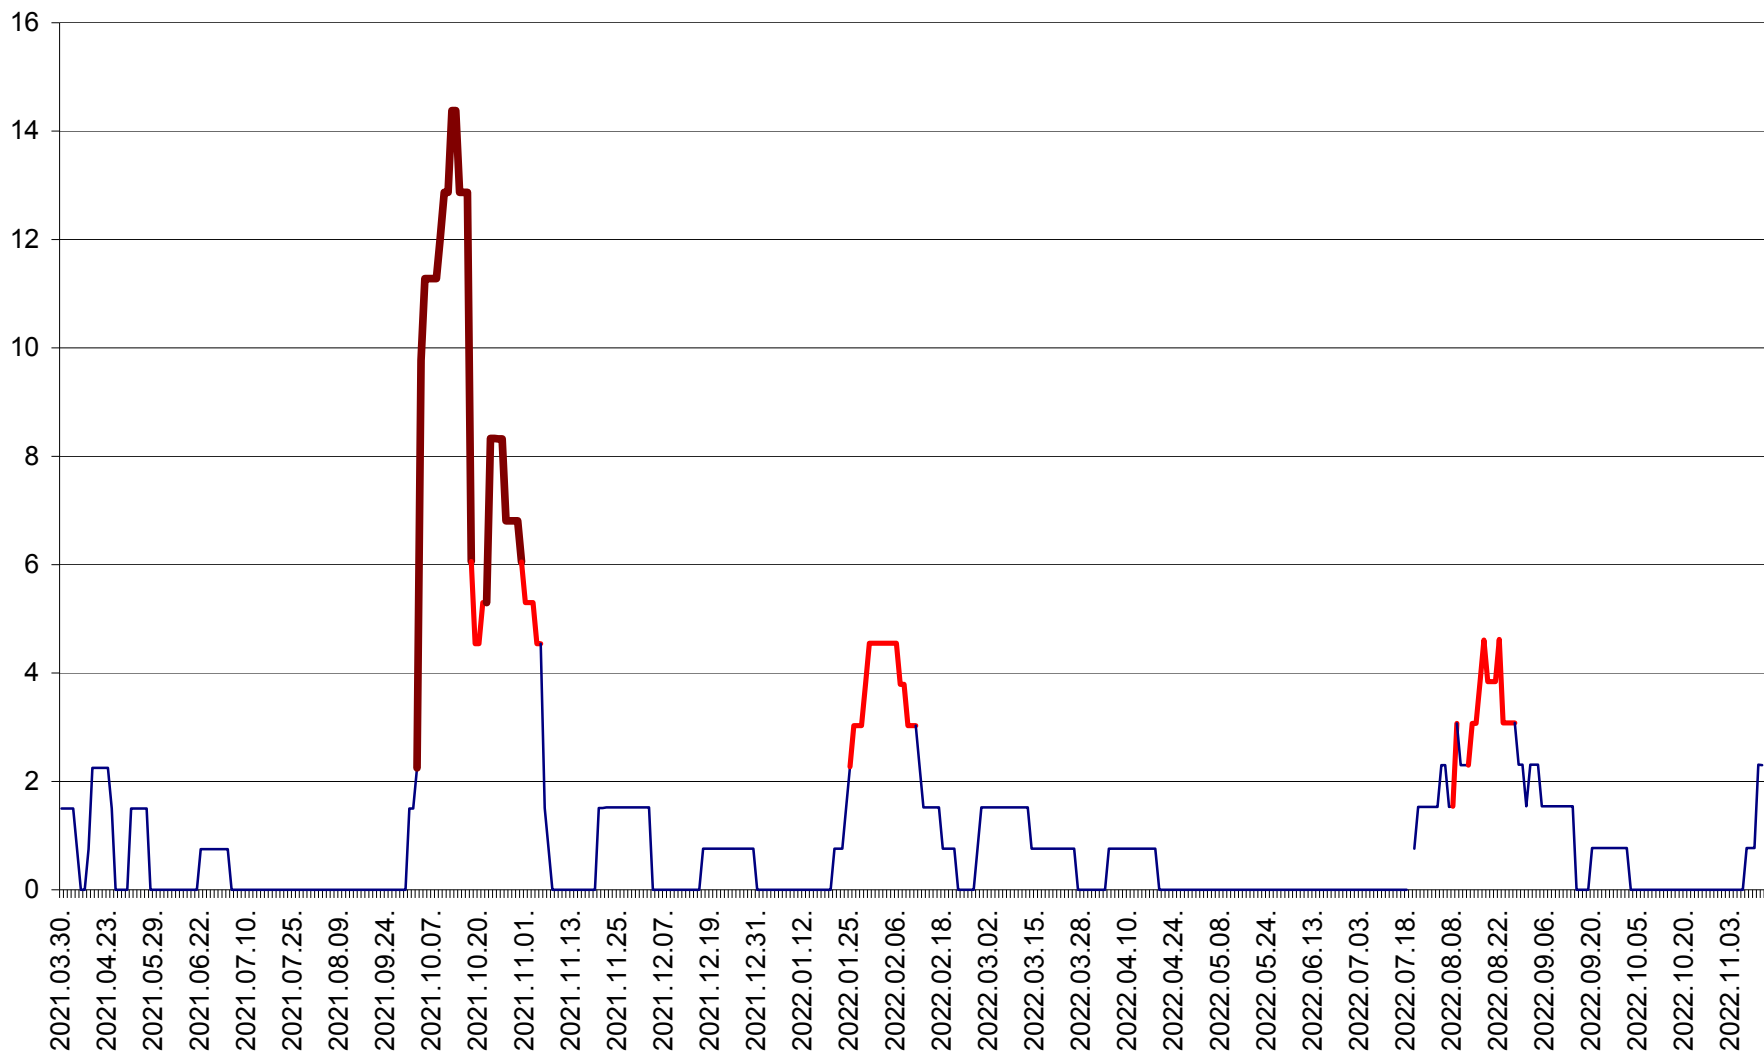

MEREȘTI - Evolutia incidentei cumulate pe 14 zile la ‰ de locuitori  
2021.04.01. - 2022.11.14.

MUNICIPIUL MIERCUREA-CIUC - Evolutia incidentei cumulate pe 14 zile la ‰ de locuitori  
2021.04.01. - 2022.11.14.

MIHĂILENI - Evolutia incidentei cumulate pe 14 zile la ‰ de locuitori  
2021.04.01. - 2022.11.14.

MUGENI - Evolutia incidentei cumulate pe 14 zile la ‰ de locuitori  
2021.04.01. - 2022.11.14.

OCLAND - Evolutia incidentei cumulate pe 14 zile la ‰ de locuitori  
2021.04.01. - 2022.11.14.