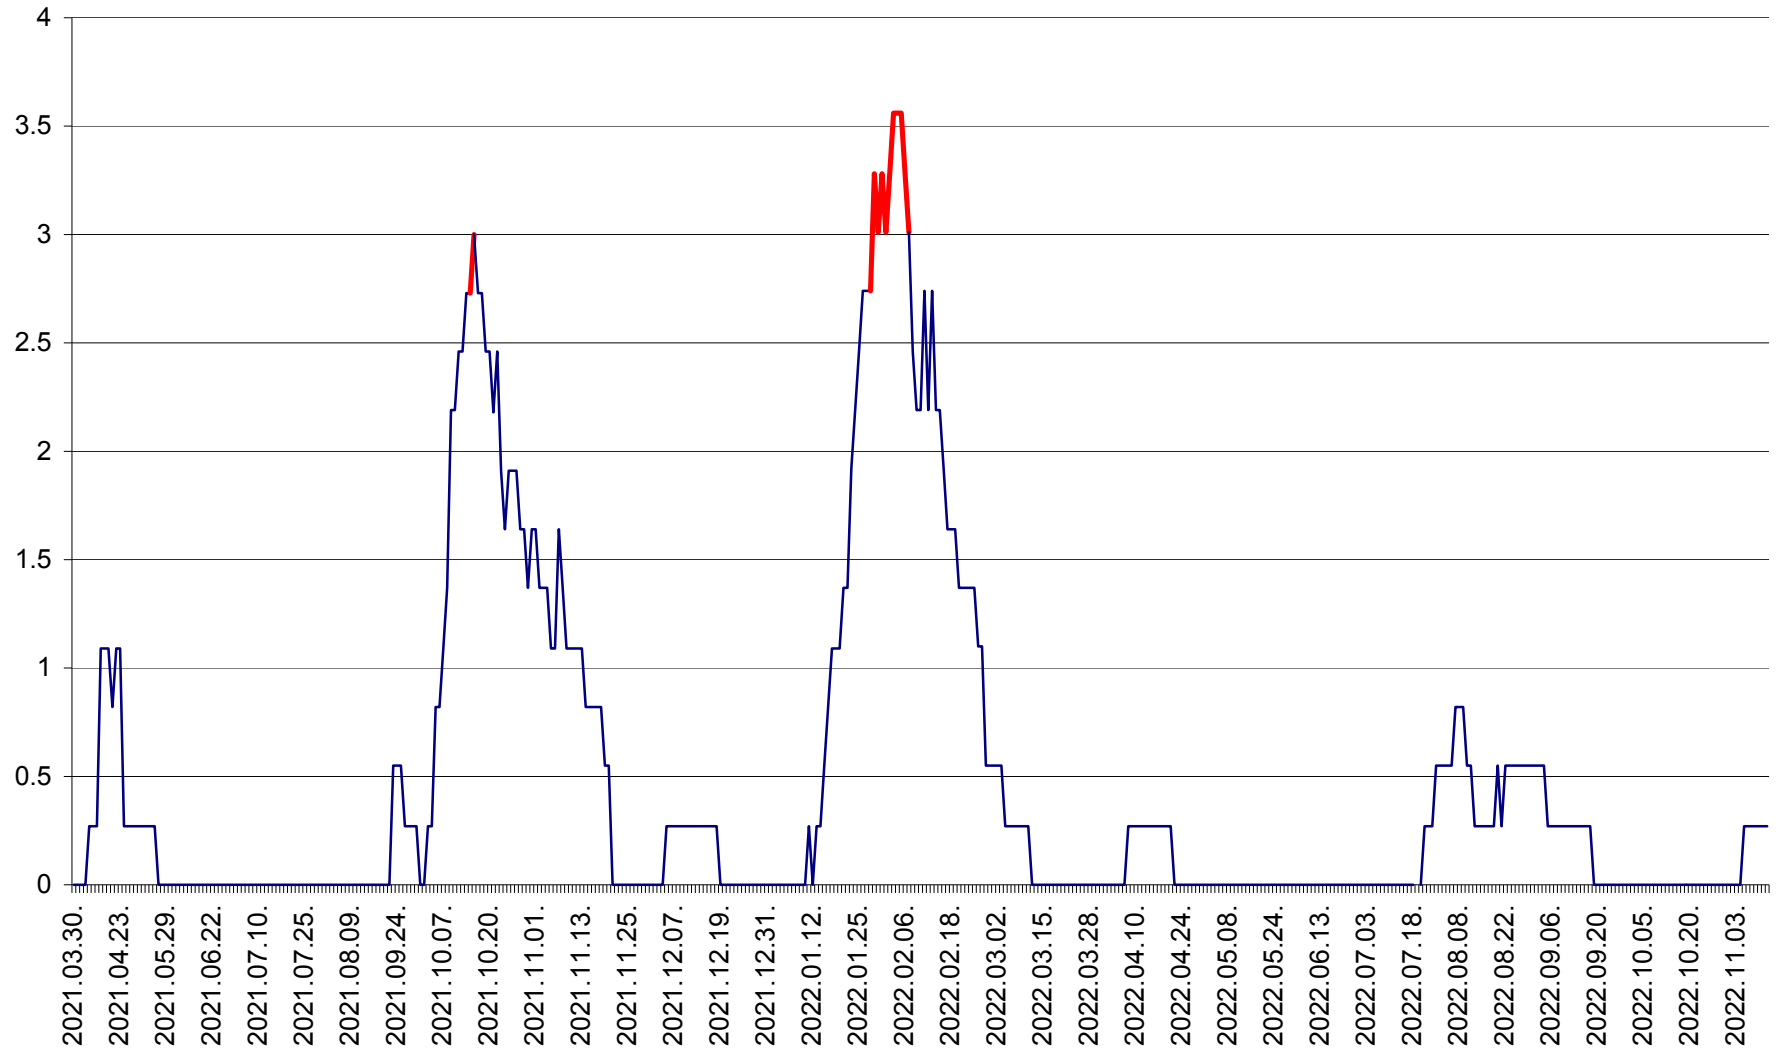

FELICENI - Evolutia incidentei cumulate pe 14 zile la % de locuitori  
2021.04.01. - 2022.11.14.

FRUMOASA - Evolutia incidentei cumulate pe 14 zile la ‰ de locuitori  
2021.04.01. - 2022.11.14.

GĂLĂUȚAȘ - Evoluția incidenței cumulate pe 14 zile la ‰ de locuitori  
2021.04.01. - 2022.11.14.

MUNICIPIUL GHEORGHENI - Evolutia incidentei cumulate pe 14 zile la ‰ de locuitori  
2021.04.01. - 2022.11.14.

JOSENI - Evolutia incidentei cumulate pe 14 zile la ‰ de locuitori  
2021.04.01. - 2022.11.14.

LĂZAREA - Evolutia incidentei cumulate pe 14 zile la % de locuitori  
2021.04.01. - 2022.11.14.

LELICENI - Evolutia incidentei cumulate pe 14 zile la ‰ de locuitori  
2021.04.01. - 2022.11.14.

LUETA - Evolutia incidentei cumulate pe 14 zile la ‰ de locuitori  
2021.04.01. - 2022.11.14.

LUNCA DE JOS - Evolutia incidentei cumulate pe 14 zile la ‰ de locuitori  
2021.04.01. - 2022.11.14.

LUNCA DE SUS - Evolutia incidentei cumulate pe 14 zile la ‰ de locuitori  
2021.04.01. - 2022.11.14.