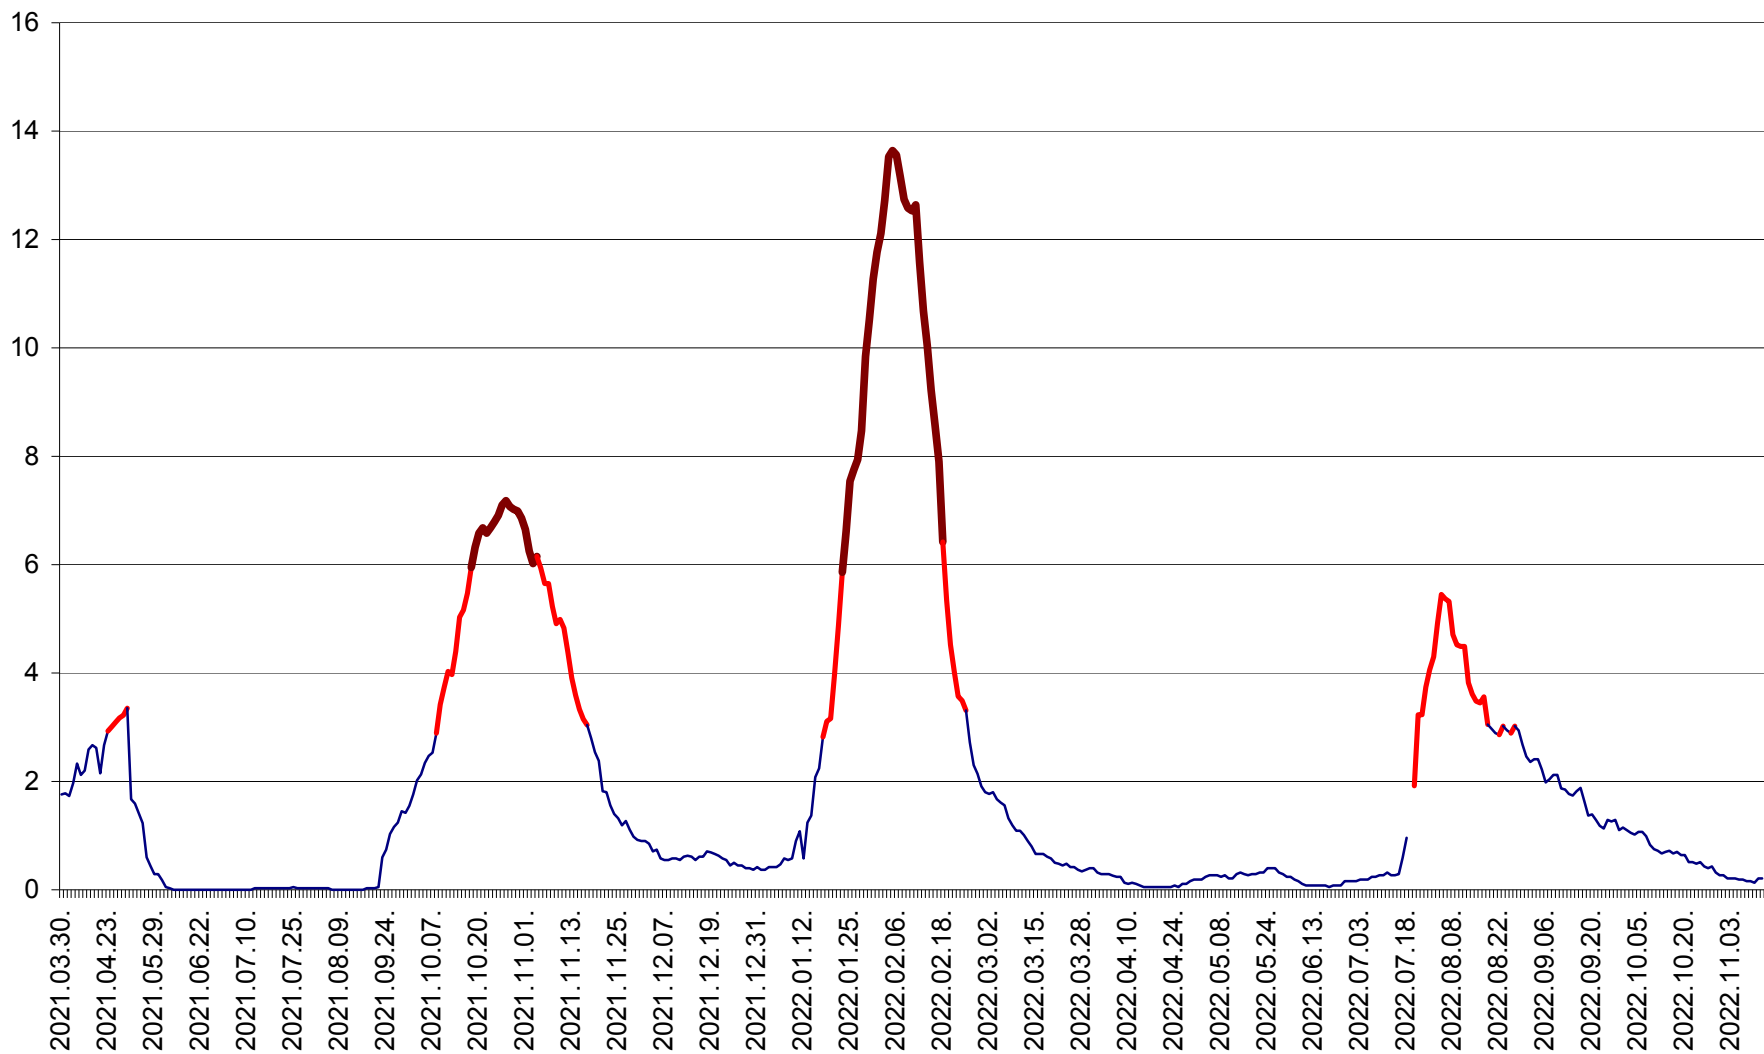

PĂULENI-CIUC - Evolutia incidentei cumulate pe 14 zile la ‰ de locuitori
2021.04.01. - 2022.11.14.