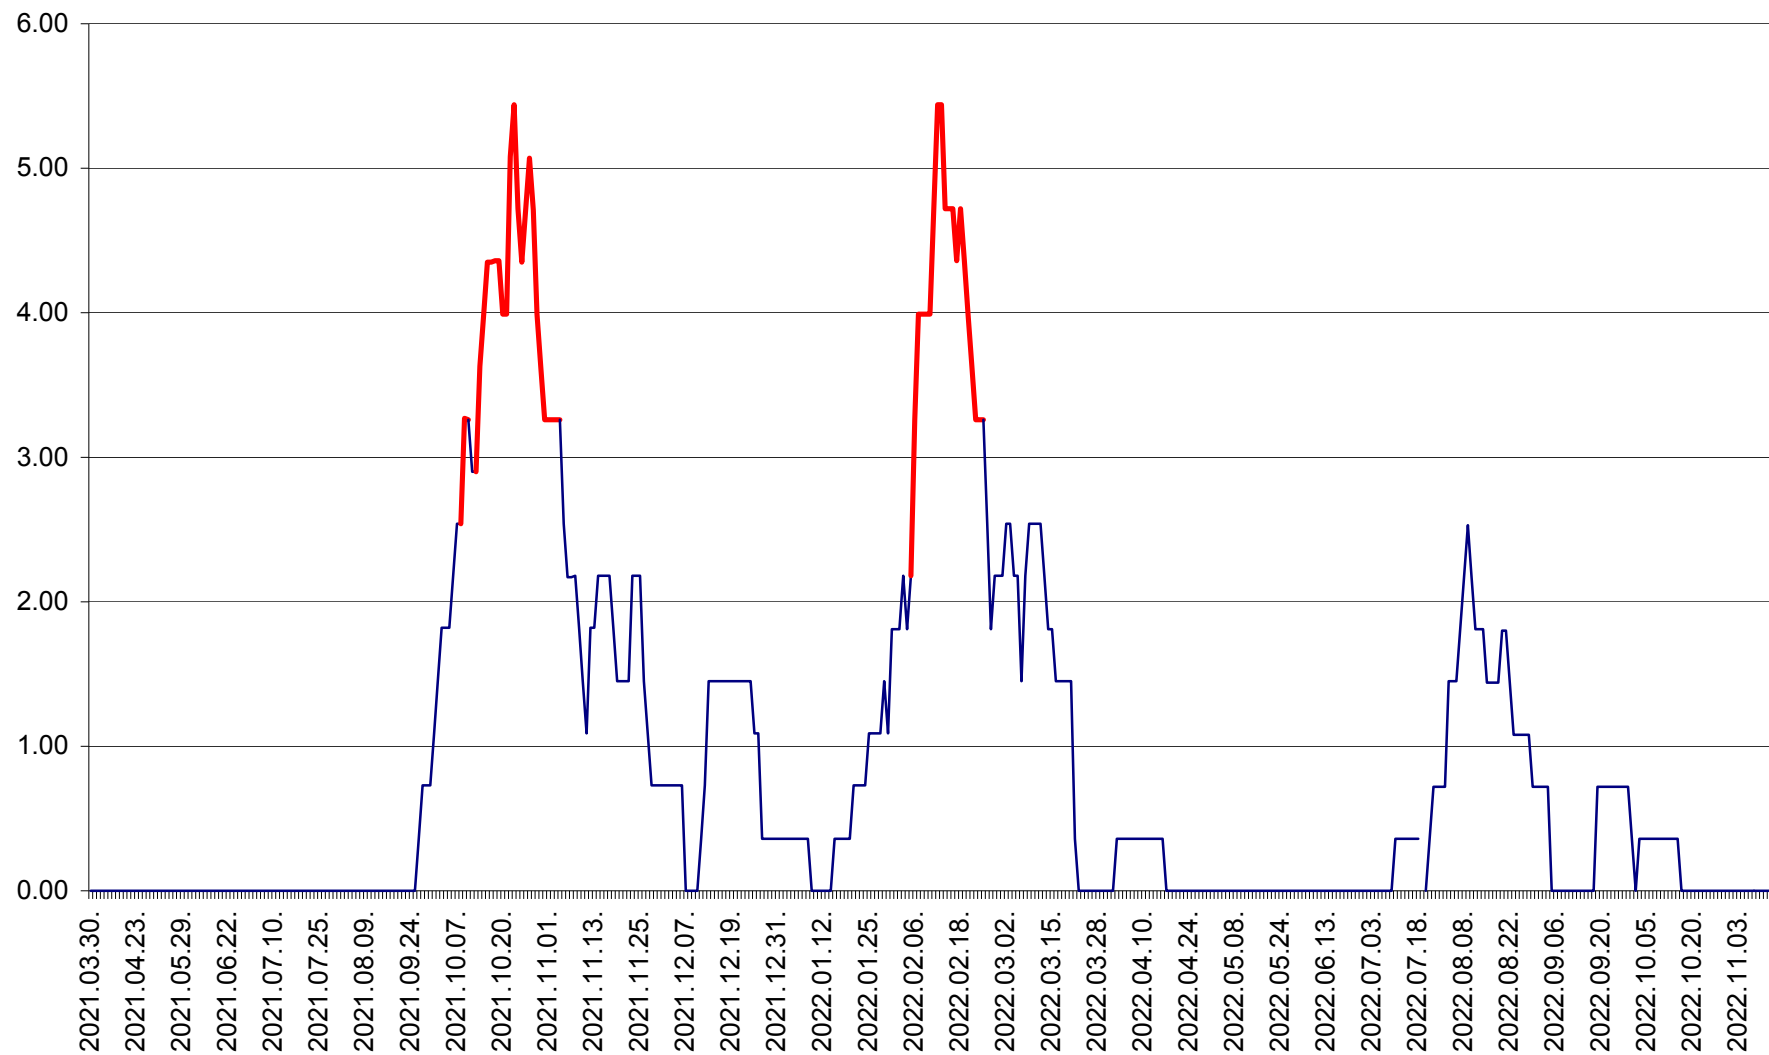

ATID - Evolutia incidentei cumulate pe 14 zile la % de locuitori  
2021.04.01. - 2022.11.14.

AVRĂMEȘTI - Evolutia incidentei cumulate pe 14 zile la ‰ de locuitori  
2021.04.01. - 2022.11.14.

ORAȘ BĂILE TUȘNAD - Evolutia incidentei cumulate pe 14 zile la ‰ de locuitori  
2021.04.01. - 2022.11.14.

ORAȘ BĂLAN - Evoluția incidenței cumulate pe 14 zile la ‰ de locuitori  
2021.04.01. - 2022.11.14.

BILBOR - Evolutia incidentei cumulate pe 14 zile la ‰ de locuitori  
2021.04.01. - 2022.11.14.

ORAȘ BORSEC - Evolutia incidentei cumulate pe 14 zile la ‰ de locuitori  
2021.04.01. - 2022.11.14.

BRĂDEȘTI - Evolulia incidentei cumulate pe 14 zile la ‰ de locuitori  
2021.04.01. - 2022.11.14.

CĂPÂLNIȚA - Evolutia incidentei cumulate pe 14 zile la ‰ de locuitori  
2021.04.01. - 2022.11.14.

CÂRȚA - Evolutia incidentei cumulate pe 14 zile la ‰ de locuitori  
2021.04.01. - 2022.11.14.