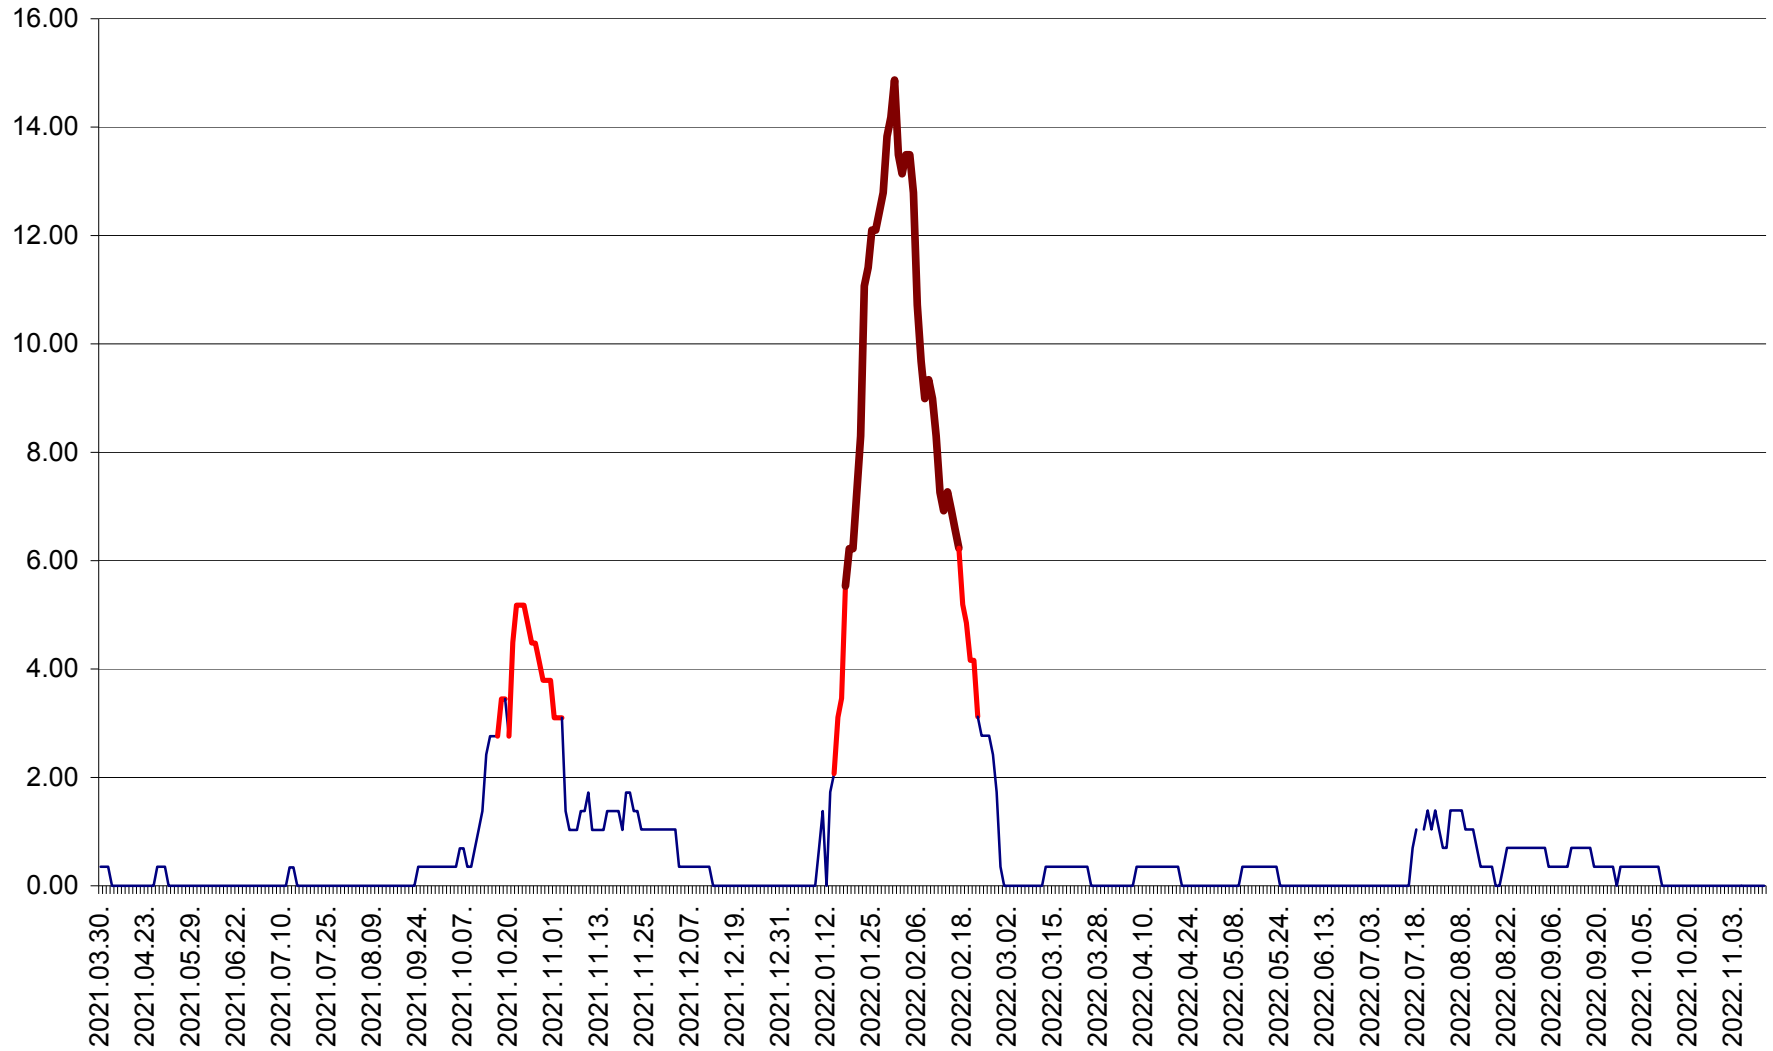

ORAȘ BĂLAN - Evoluția incidenței cumulate pe 14 zile la ‰ de locuitori  
2021.04.01. - 2022.11.14.

BILBOR - Evolutia incidentei cumulate pe 14 zile la ‰ de locuitori  
2021.04.01. - 2022.11.14.

ORAȘ BORSEC - Evolutia incidentei cumulate pe 14 zile la ‰ de locuitori  
2021.04.01. - 2022.11.14.

BRĂDEȘTI - Evolulia incidentei cumulate pe 14 zile la ‰ de locuitori  
2021.04.01. - 2022.11.14.

CĂPÂLNIȚA - Evolutia incidentei cumulate pe 14 zile la ‰ de locuitori  
2021.04.01. - 2022.11.14.

CÂRȚA - Evolutia incidentei cumulate pe 14 zile la ‰ de locuitori  
2021.04.01. - 2022.11.14.

CICEU - Evolutia incidentei cumulate pe 14 zile la ‰ de locuitori  
2021.04.01. - 2022.11.14.

CIUCSÂNGEORGIU - Evolutia incidentei cumulate pe 14 zile la ‰ de locuitori  
2021.04.01. - 2022.11.14.

CIUMANI - Evolutia incidentei cumulate pe 14 zile la ‰ de locuitori  
2021.04.01. - 2022.11.14.

CORBU - Evolutia incidentei cumulate pe 14 zile la ‰ de locuitori  
2021.04.01. - 2022.11.14.

CORUND - Evolutia incidentei cumulate pe 14 zile la ‰ de locuitori  
2021.04.01. - 2022.11.14.

COZMENI - Evolutia incidentei cumulate pe 14 zile la ‰ de locuitori  
2021.04.01. - 2022.11.14.