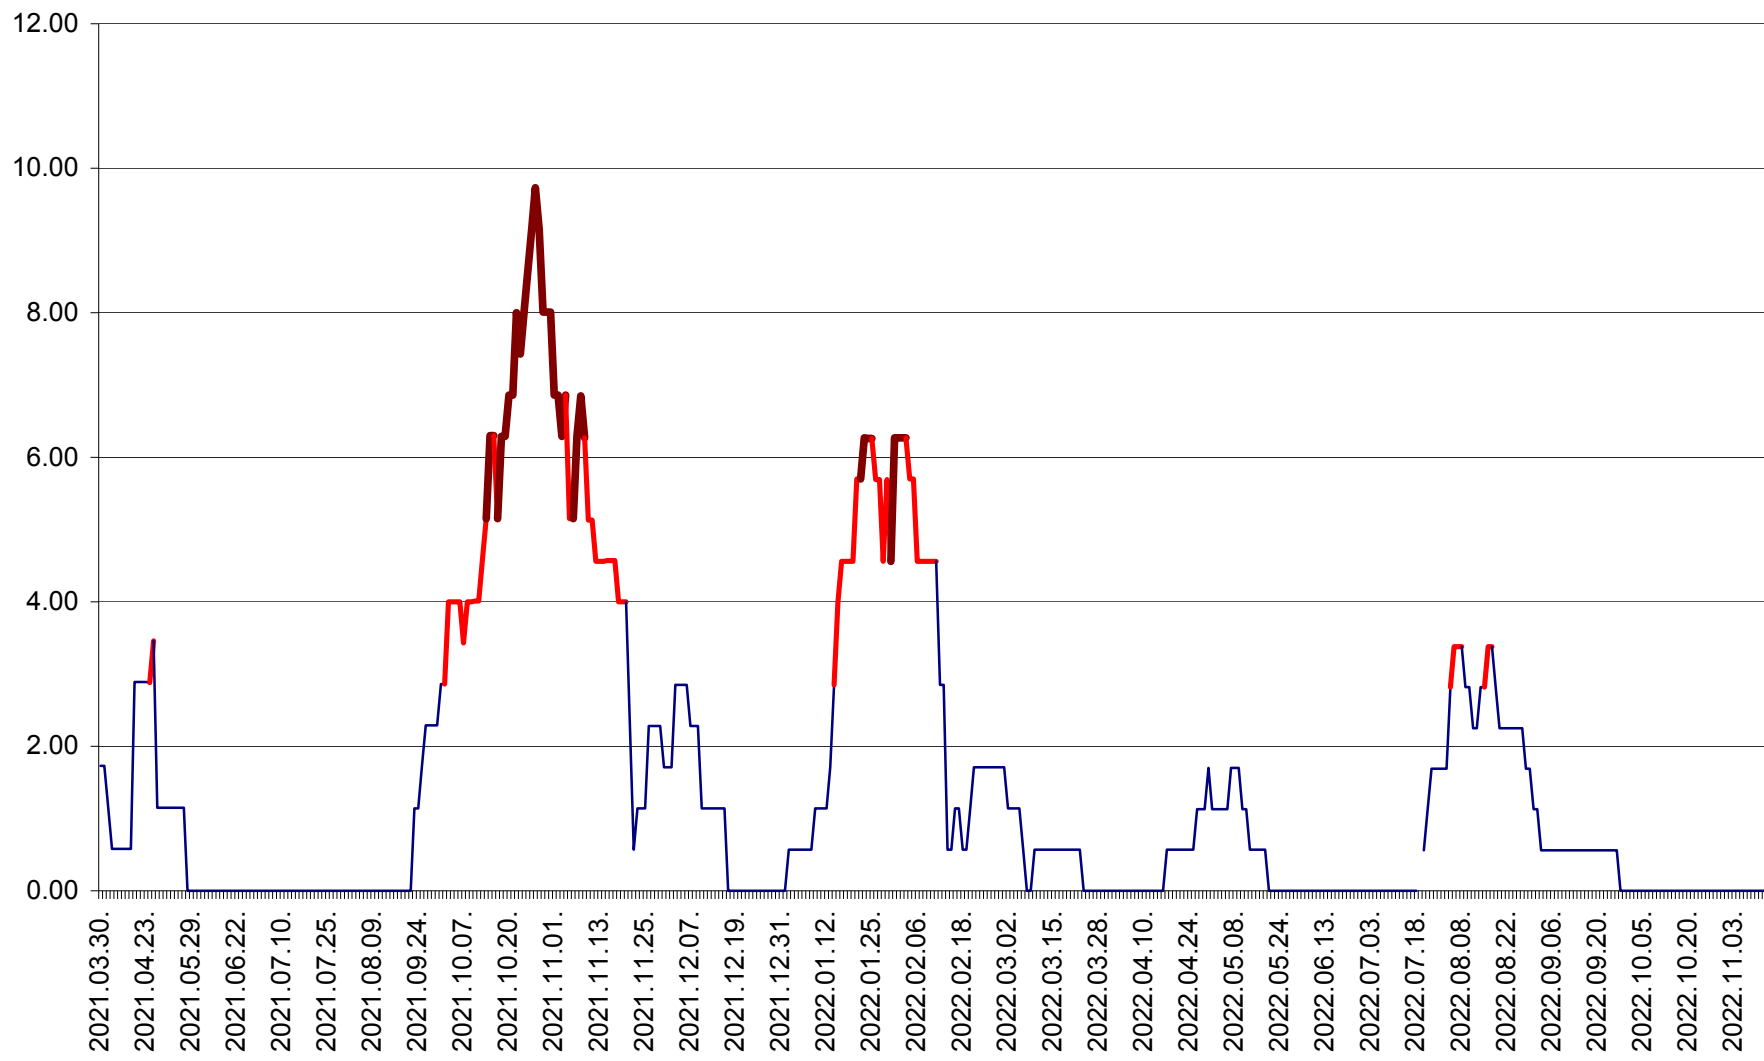

ORAȘ VLĂHIȚA - Evolutia incidentei cumulate pe 14 zile la ‰ de locuitori
2021.04.01. - 2022.11.14.