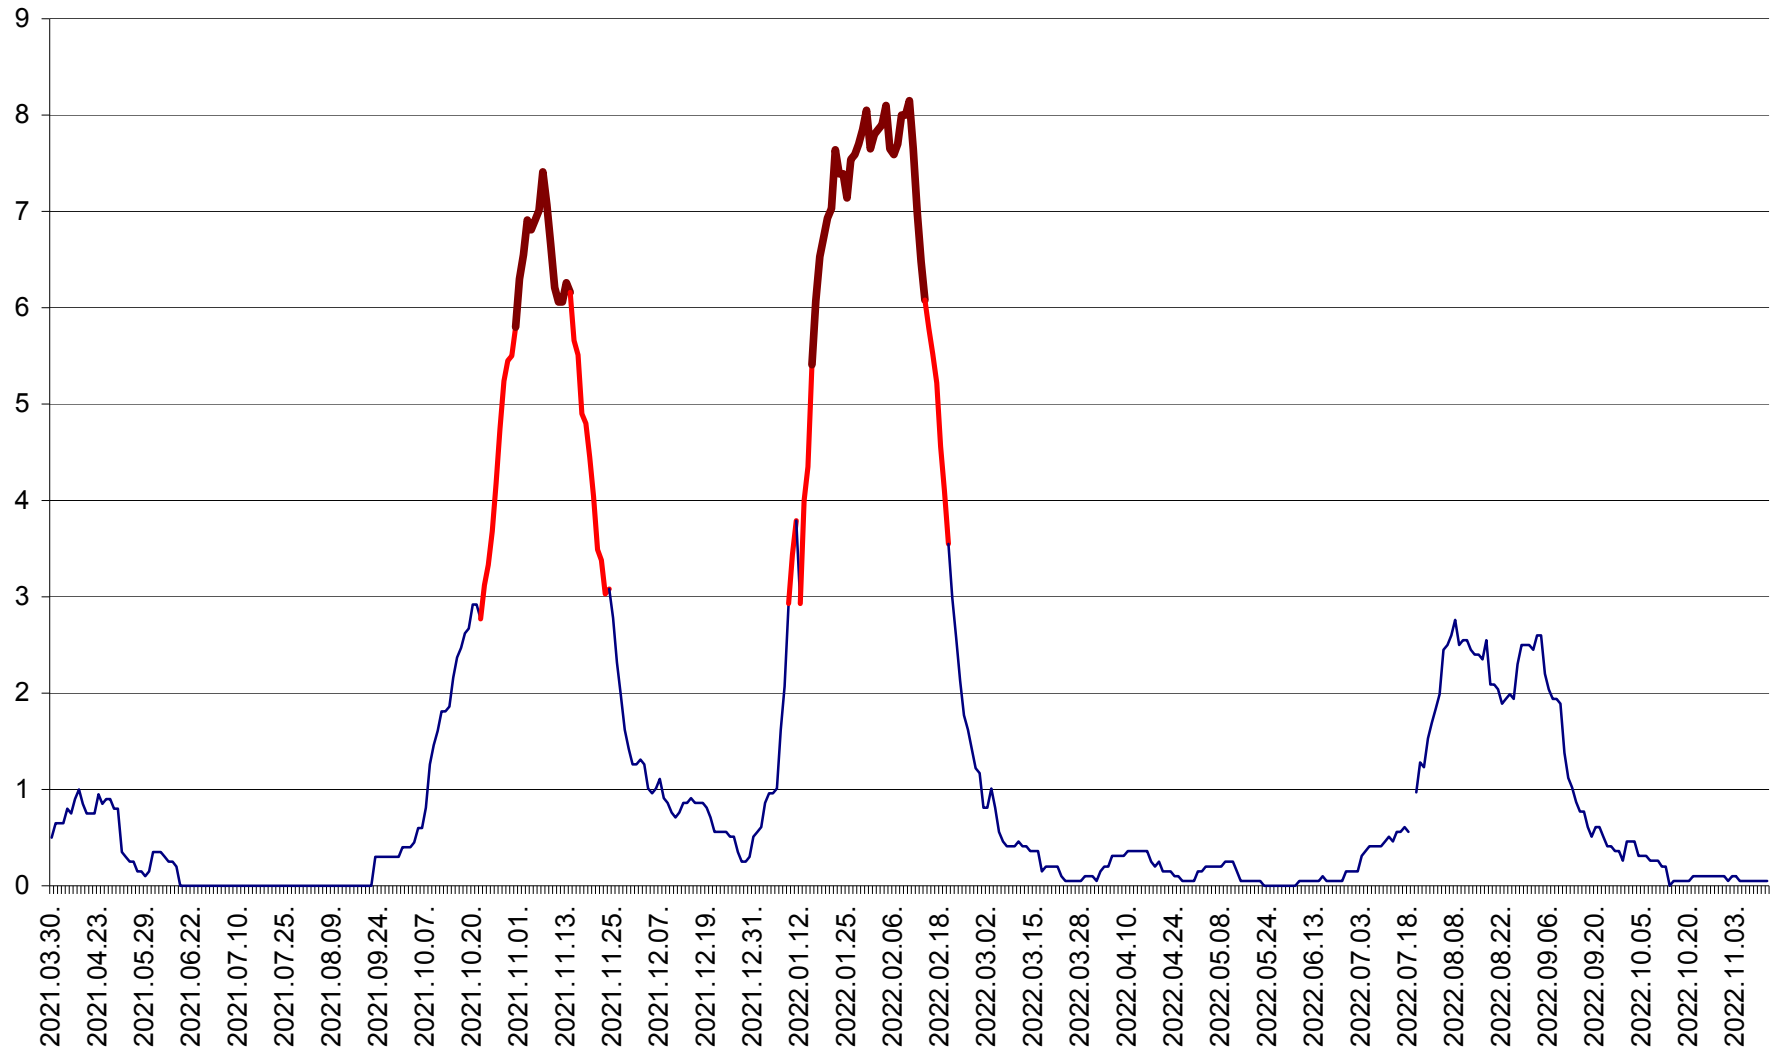

DÂRJIU - Evolutia incidentei cumulate pe 14 zile la ‰ de locuitori  
2021.04.01. - 2022.11.14.

DEALU - Evolutia incidentei cumulate pe 14 zile la ‰ de locuitori  
2021.04.01. - 2022.11.14.

DITRĂU - Evolutia incidentei cumulate pe 14 zile la ‰ de locuitori  
2021.04.01. - 2022.11.14.

FELICENI - Evolutia incidentei cumulate pe 14 zile la % de locuitori  
2021.04.01. - 2022.11.14.

FRUMOASA - Evolutia incidentei cumulate pe 14 zile la ‰ de locuitori  
2021.04.01. - 2022.11.14.

GĂLĂUȚAȘ - Evoluția incidenței cumulate pe 14 zile la ‰ de locuitori  
2021.04.01. - 2022.11.14.

MUNICIPIUL GHEORGHENI - Evolutia incidentei cumulate pe 14 zile la ‰ de locuitori  
2021.04.01. - 2022.11.14.

JOSENI - Evolutia incidentei cumulate pe 14 zile la ‰ de locuitori  
2021.04.01. - 2022.11.14.

LĂZAREA - Evolutia incidentei cumulate pe 14 zile la % de locuitori  
2021.04.01. - 2022.11.14.

LELICENI - Evolutia incidentei cumulate pe 14 zile la ‰ de locuitori  
2021.04.01. - 2022.11.14.

LUETA - Evolutia incidentei cumulate pe 14 zile la ‰ de locuitori  
2021.04.01. - 2022.11.14.