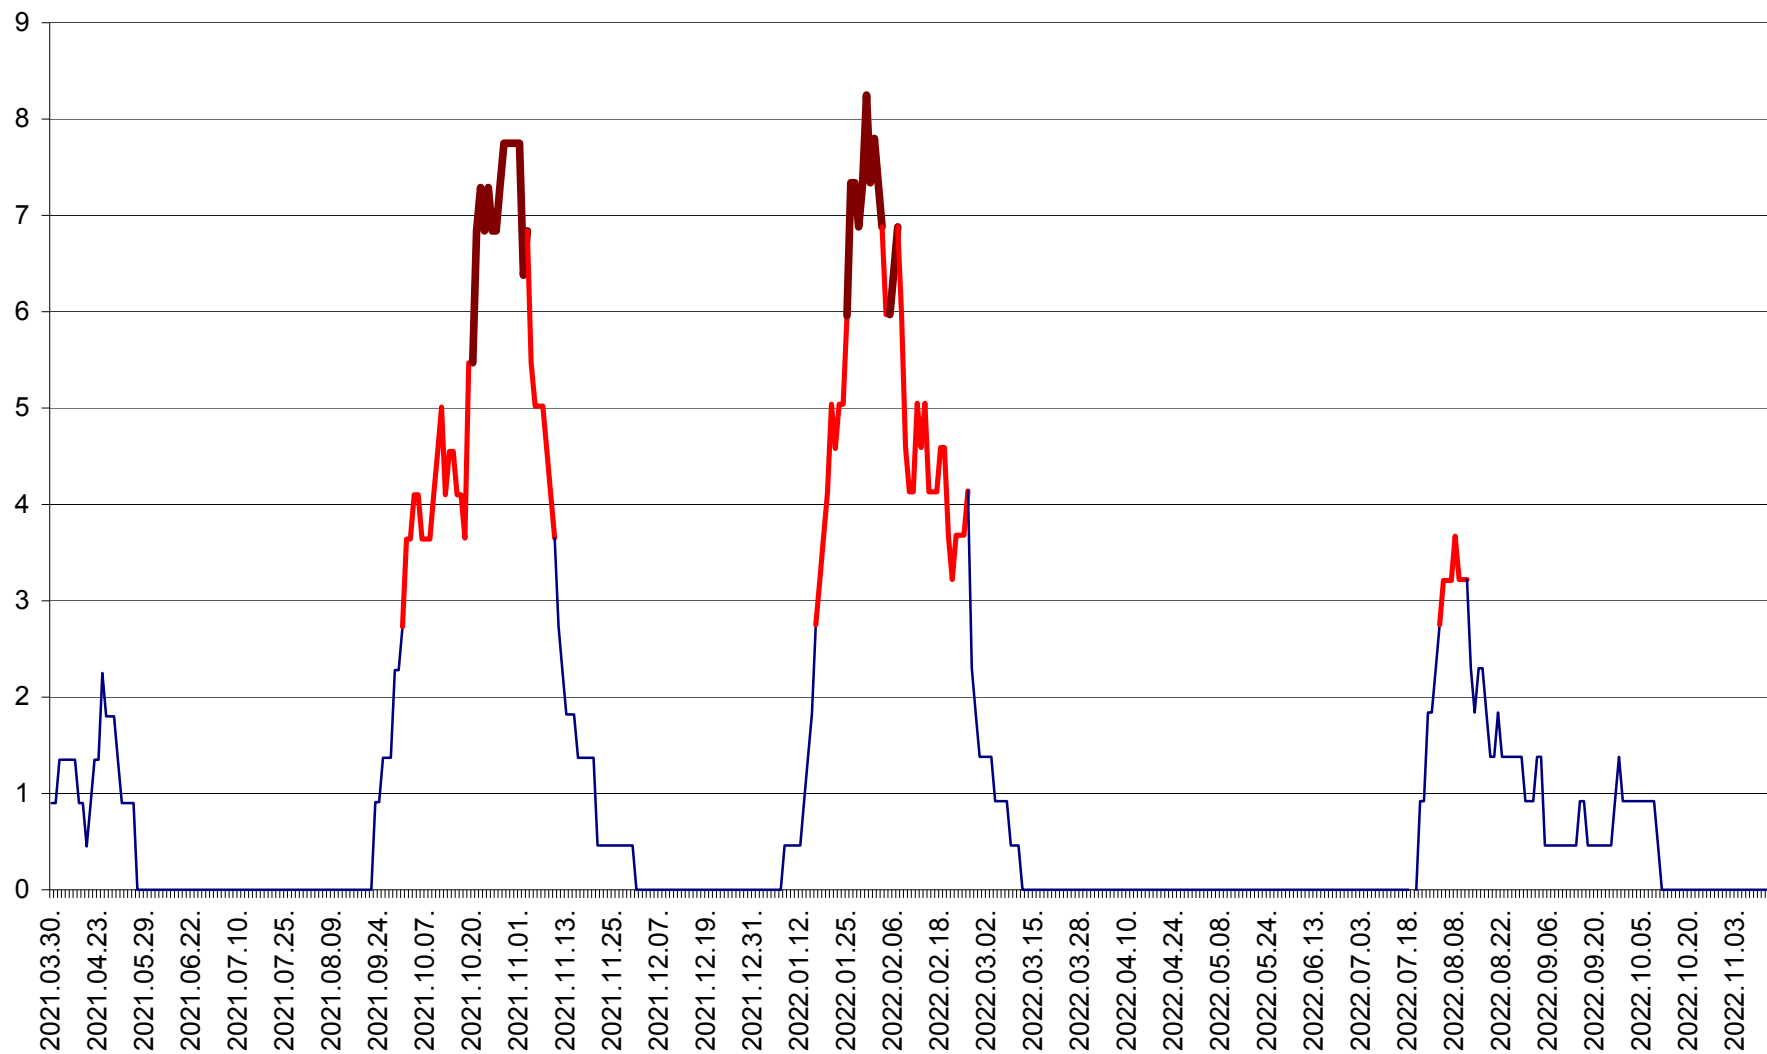

PRAID - Evolutia incidentei cumulate pe 14 zile la ‰ de locuitori  
2021.04.01. - 2022.11.14.

RACU - Evolutia incidentei cumulate pe 14 zile la ‰ de locuitori  
2021.04.01. - 2022.11.14.

REMETEA - Evolutia incidentei cumulate pe 14 zile la % de locuitori  
2021.04.01. - 2022.11.14.

SĂCEL - Evolutia incidentei cumulate pe 14 zile la ‰ de locuitori  
2021.04.01. - 2022.11.14.

SÂNCRĂIENI - Evolutia incidentei cumulate pe 14 zile la ‰ de locuitori  
2021.04.01. - 2022.11.14.

SÂNDOMIC - Evolutia incidentei cumulate pe 14 zile la ‰ de locuitori  
2021.04.01. - 2022.11.14.

SÂNMARTIN - Evolutia incidentei cumulate pe 14 zile la ‰ de locuitori  
2021.04.01. - 2022.11.14.

SÂNSIMION - Evolutia incidentei cumulate pe 14 zile la ‰ de locuitori  
2021.04.01. - 2022.11.14.

SÂNTIMBRU - Evolutia incidentei cumulate pe 14 zile la ‰ de locuitori  
2021.04.01. - 2022.11.14.