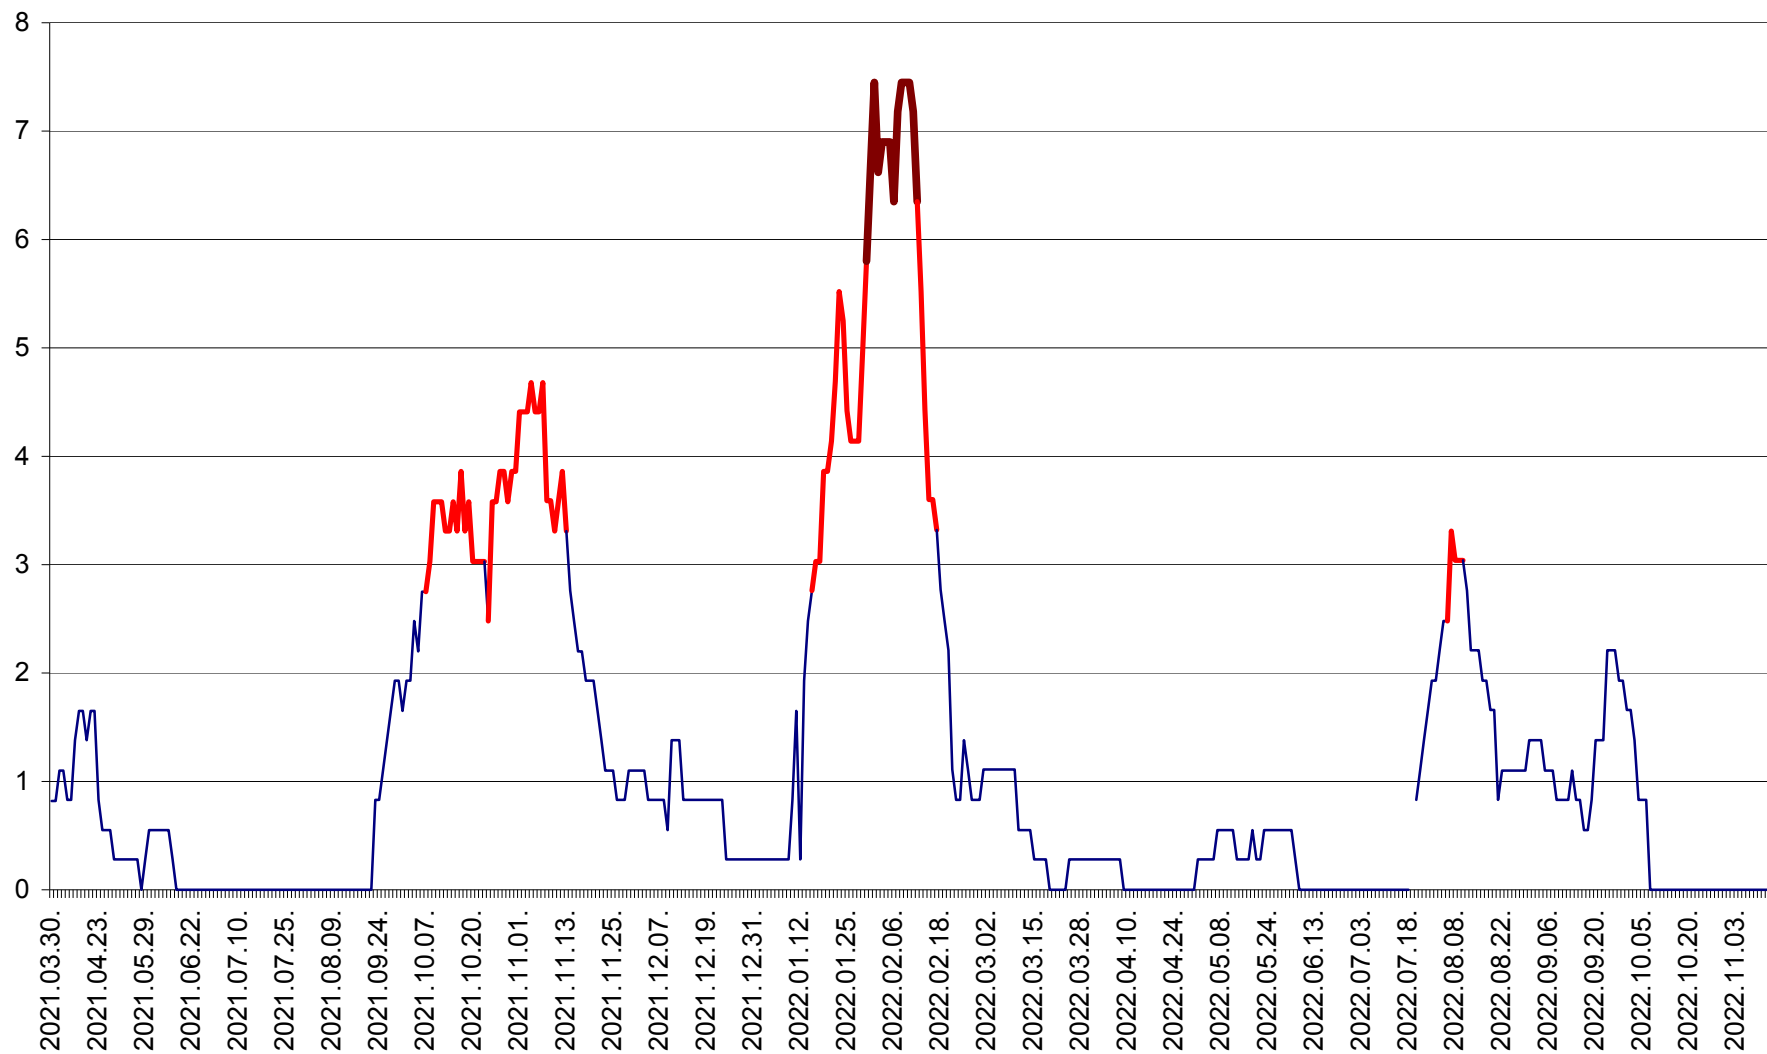

PRAID - Evolutia incidentei cumulate pe 14 zile la ‰ de locuitori  
2021.04.01. - 2022.11.14.

RACU - Evolutia incidentei cumulate pe 14 zile la ‰ de locuitori  
2021.04.01. - 2022.11.14.

REMETEA - Evolutia incidentei cumulate pe 14 zile la % de locuitori  
2021.04.01. - 2022.11.14.

SĂCEL - Evolutia incidentei cumulate pe 14 zile la ‰ de locuitori  
2021.04.01. - 2022.11.14.

SÂNCRĂIENI - Evolutia incidentei cumulate pe 14 zile la ‰ de locuitori  
2021.04.01. - 2022.11.14.

SÂNDOMIC - Evolutia incidentei cumulate pe 14 zile la ‰ de locuitori  
2021.04.01. - 2022.11.14.

SÂNMARTIN - Evolutia incidentei cumulate pe 14 zile la ‰ de locuitori  
2021.04.01. - 2022.11.14.

SÂNSIMION - Evolutia incidentei cumulate pe 14 zile la ‰ de locuitori  
2021.04.01. - 2022.11.14.

SÂNTIMBRU - Evolutia incidentei cumulate pe 14 zile la ‰ de locuitori  
2021.04.01. - 2022.11.14.