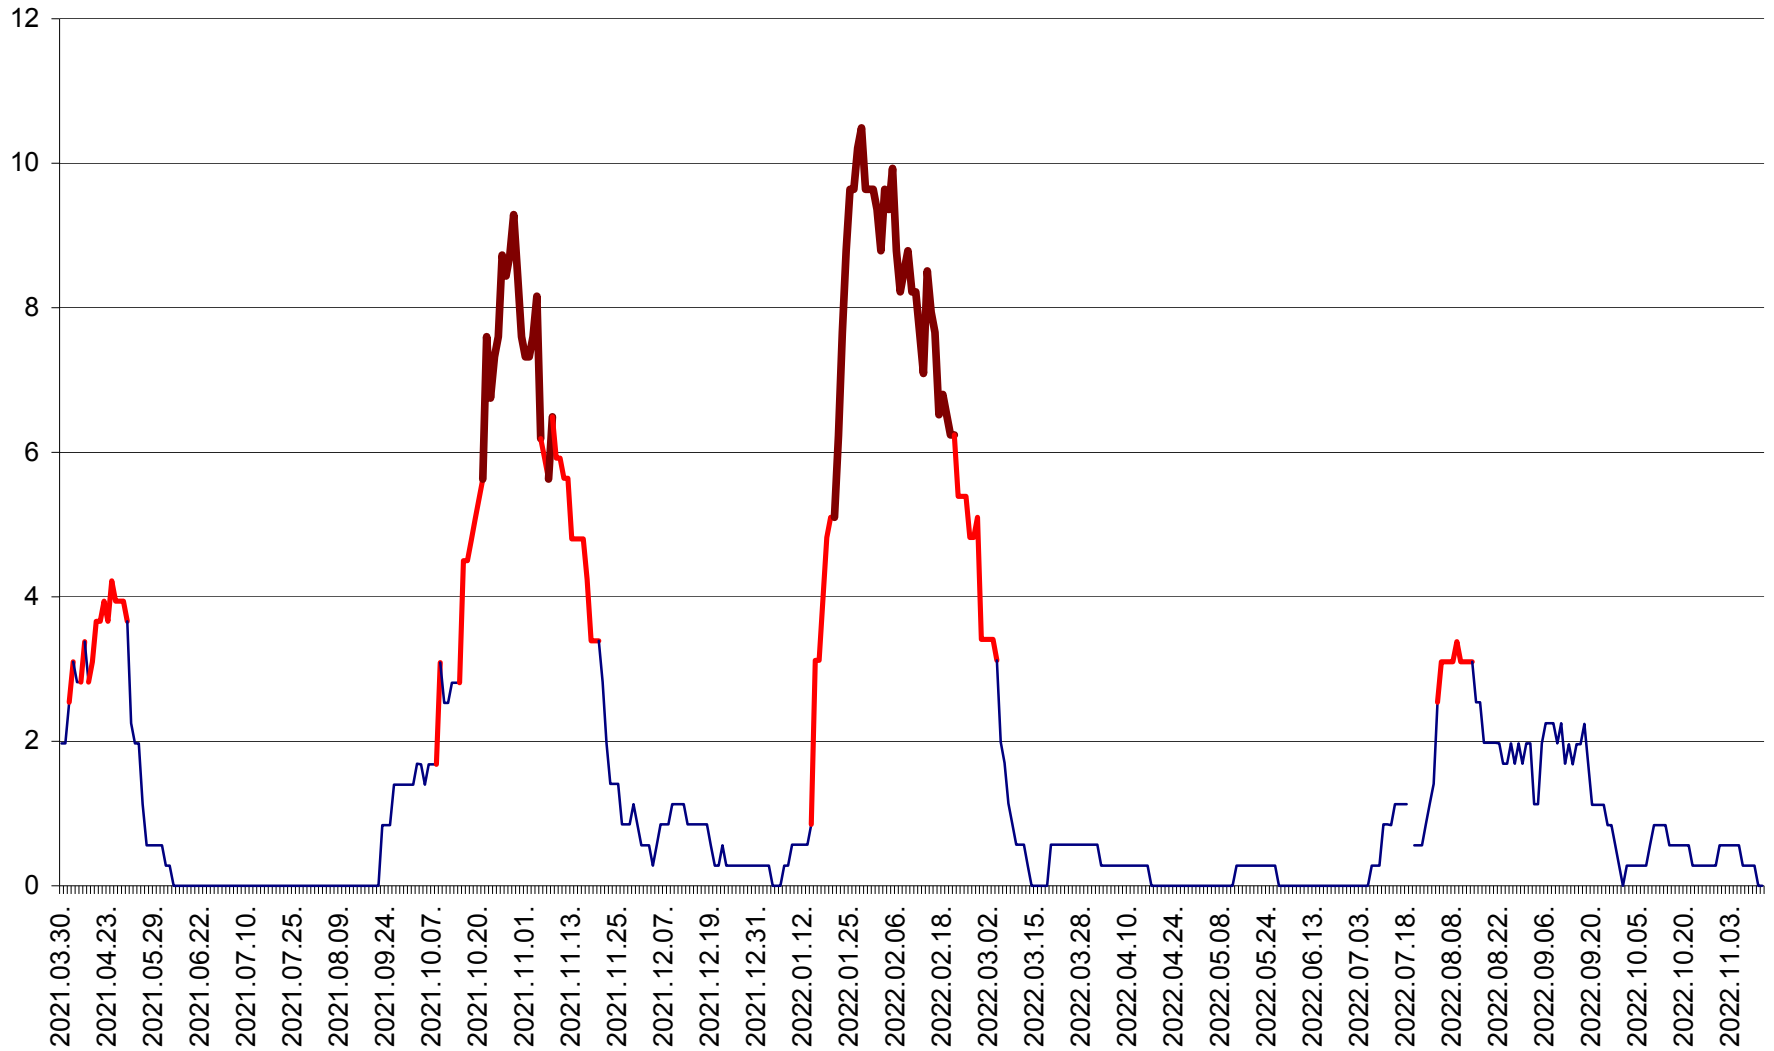

ORAȘ CRISTURU SECUIESC - Evolutia incidentei cumulate pe 14 zile la ‰ de locuitori  
2021.04.01. - 2022.11.14.

DĂNEȘTI - Evolutia incidentei cumulate pe 14 zile la ‰ de locuitori  
2021.04.01. - 2022.11.14.

DÂRJIU - Evolutia incidentei cumulate pe 14 zile la ‰ de locuitori  
2021.04.01. - 2022.11.14.

DEALU - Evolutia incidentei cumulate pe 14 zile la ‰ de locuitori  
2021.04.01. - 2022.11.14.

DITRĂU - Evolutia incidentei cumulate pe 14 zile la ‰ de locuitori  
2021.04.01. - 2022.11.14.

FELICENI - Evolutia incidentei cumulate pe 14 zile la % de locuitori  
2021.04.01. - 2022.11.14.

FRUMOASA - Evolutia incidentei cumulate pe 14 zile la ‰ de locuitori  
2021.04.01. - 2022.11.14.

GĂLĂUȚAȘ - Evoluția incidenței cumulate pe 14 zile la ‰ de locuitori  
2021.04.01. - 2022.11.14.