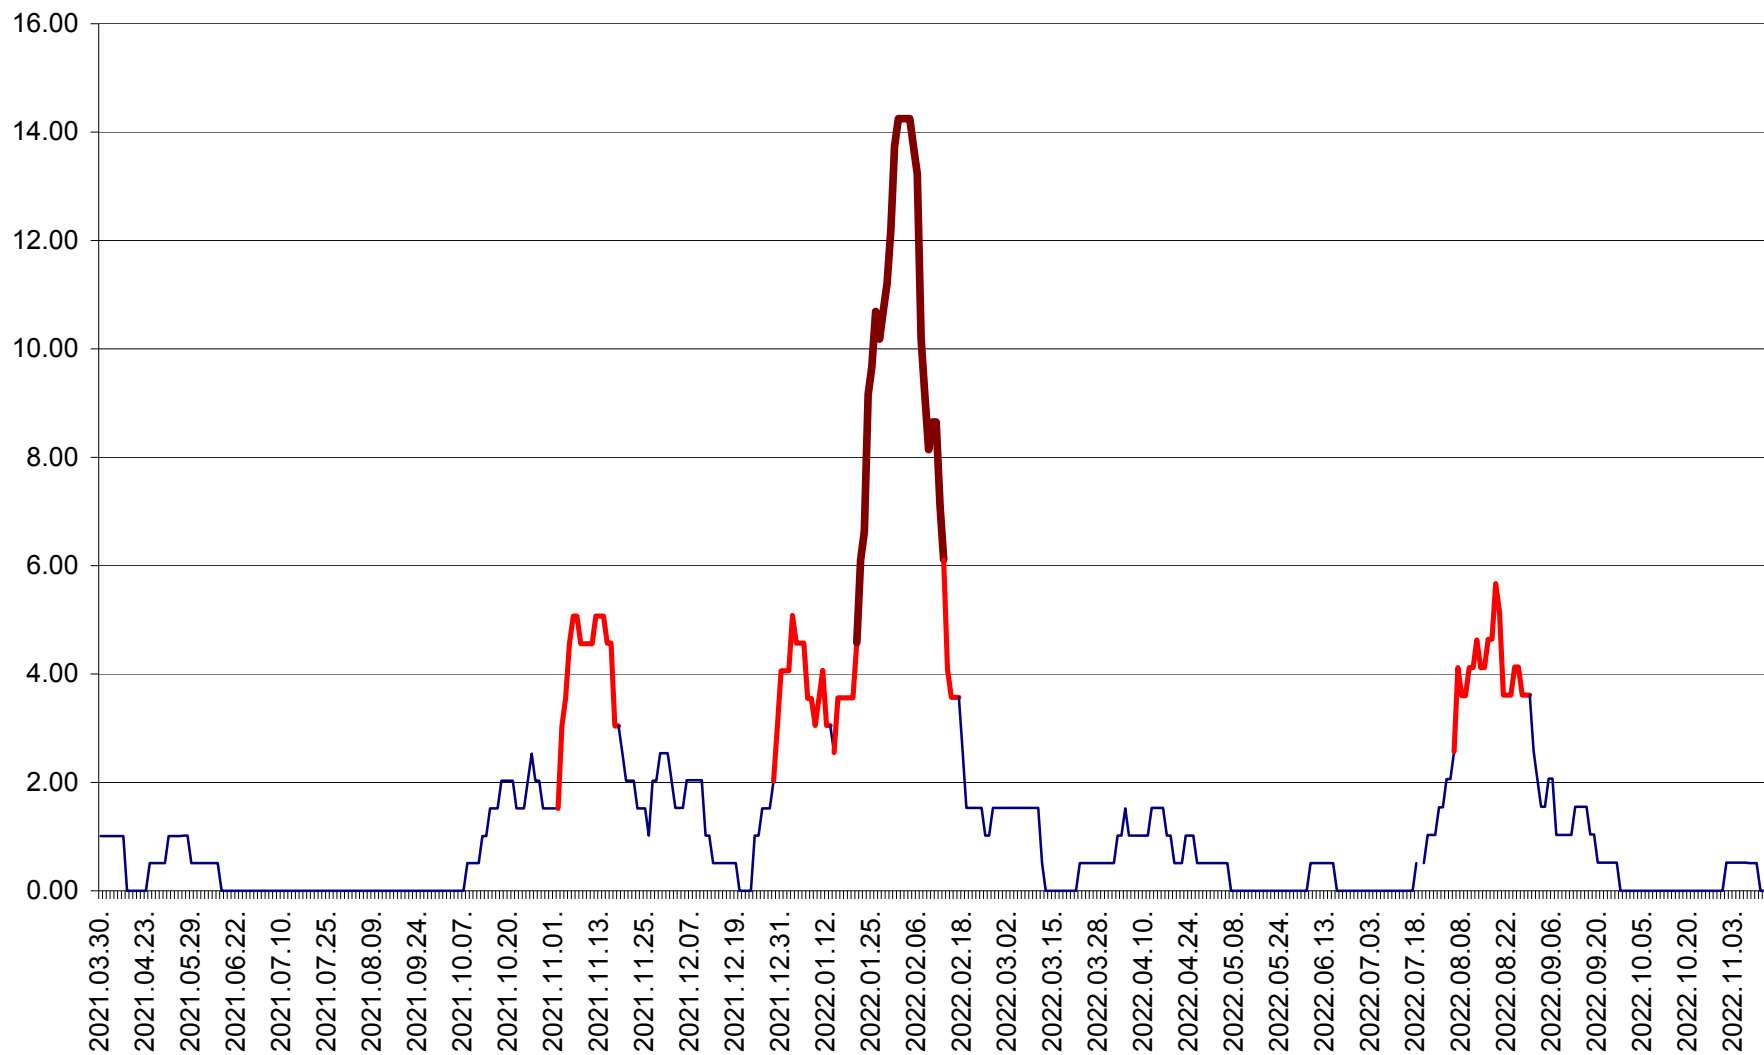

VĂRȘAG - Evolutia incidentei cumulate pe 14 zile la ‰ de locuitori  
2021.04.01. - 2022.11.14.

ORAȘ VLĂHIȚA - Evolutia incidentei cumulate pe 14 zile la ‰ de locuitori  
2021.04.01. - 2022.11.14.

VOȘLĂBENI - Evolutia incidentei cumulate pe 14 zile la ‰ de locuitori  
2021.04.01. - 2022.11.14.

ZETEA - Evolutia incidentei cumulate pe 14 zile la ‰ de locuitori  
2021.04.01. - 2022.11.14.

Total - Evolutia incidentei cumulate pe 14 zile la ‰ de locuitori  
2021.04.01. - 2022.11.14.