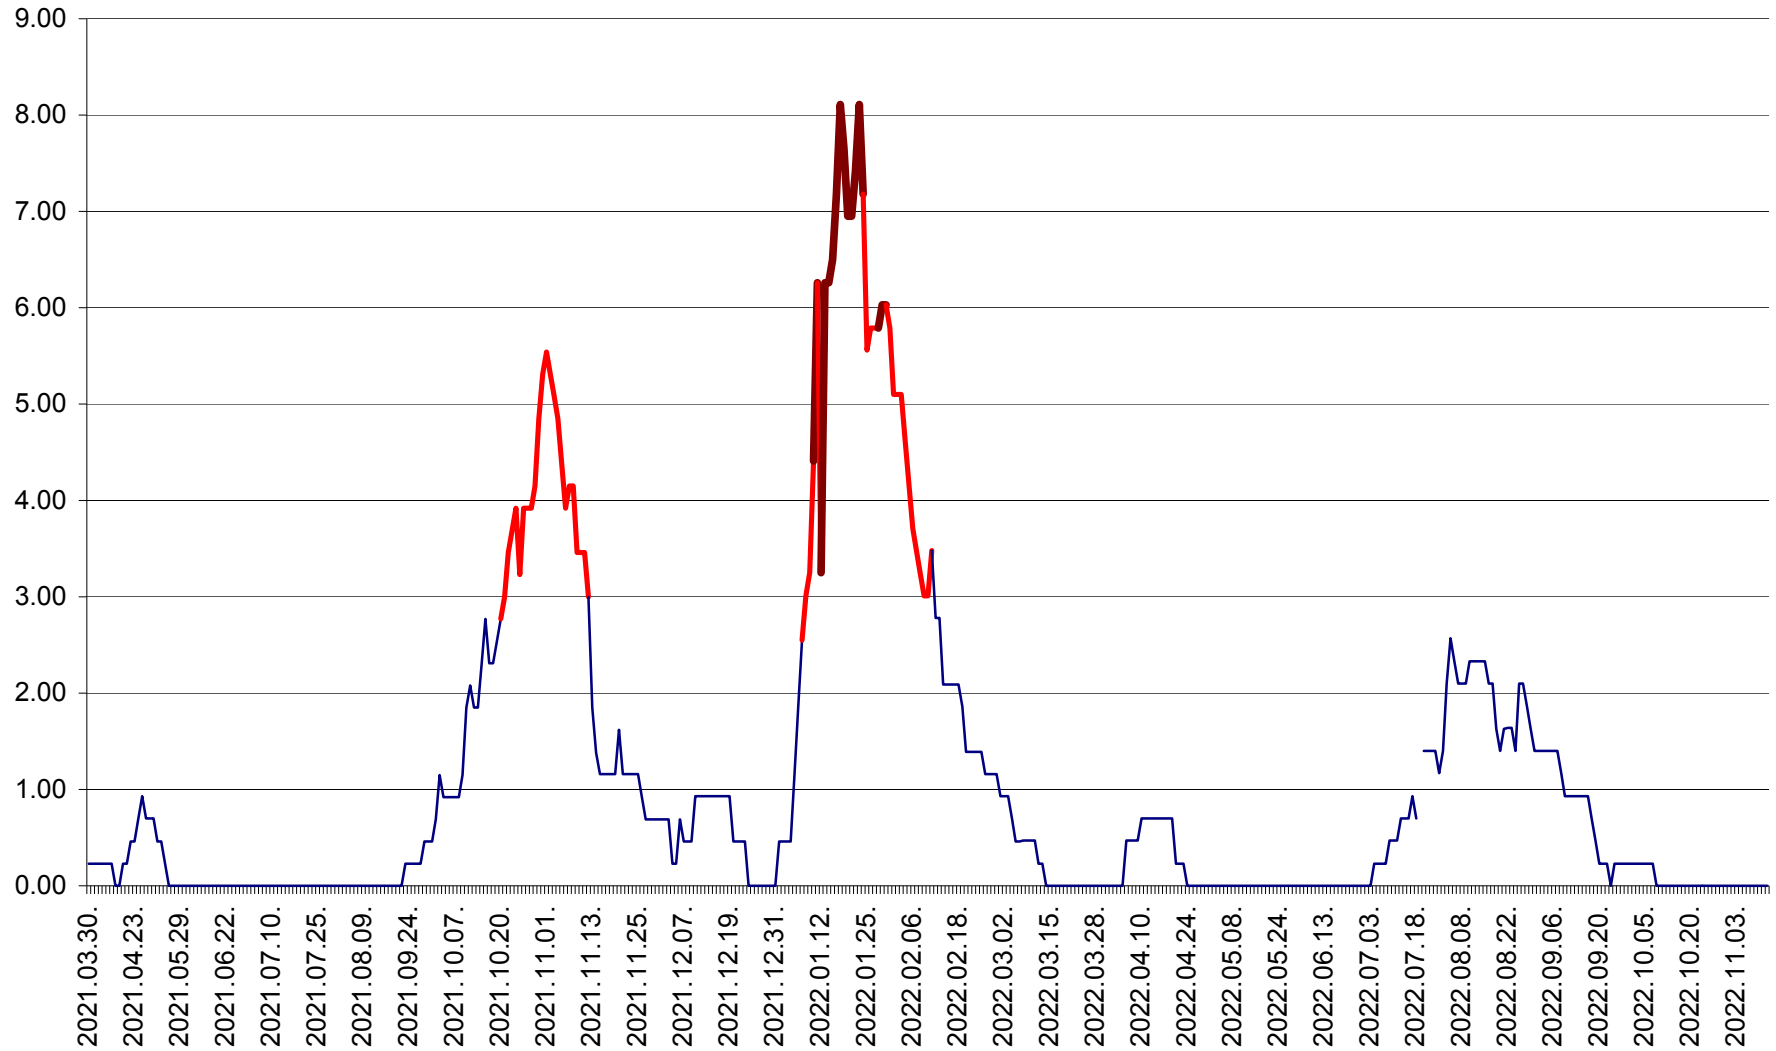

ORAȘ BĂLAN - Evoluția incidenței cumulate pe 14 zile la ‰ de locuitori  
2021.04.01. - 2022.11.14.

BILBOR - Evolutia incidentei cumulate pe 14 zile la ‰ de locuitori  
2021.04.01. - 2022.11.14.

ORAȘ BORSEC - Evolutia incidentei cumulate pe 14 zile la ‰ de locuitori  
2021.04.01. - 2022.11.14.

BRĂDEȘTI - Evolulia incidentei cumulate pe 14 zile la ‰ de locuitori  
2021.04.01. - 2022.11.14.

CĂPÂLNIȚA - Evolutia incidentei cumulate pe 14 zile la ‰ de locuitori  
2021.04.01. - 2022.11.14.

CÂRȚA - Evolutia incidentei cumulate pe 14 zile la ‰ de locuitori  
2021.04.01. - 2022.11.14.

CICEU - Evolutia incidentei cumulate pe 14 zile la ‰ de locuitori  
2021.04.01. - 2022.11.14.

CIUCSÂNGEORGIU - Evolutia incidentei cumulate pe 14 zile la ‰ de locuitori  
2021.04.01. - 2022.11.14.

CIUMANI - Evolutia incidentei cumulate pe 14 zile la ‰ de locuitori  
2021.04.01. - 2022.11.14.

CORBU - Evolutia incidentei cumulate pe 14 zile la ‰ de locuitori  
2021.04.01. - 2022.11.14.

CORUND - Evolutia incidentei cumulate pe 14 zile la ‰ de locuitori  
2021.04.01. - 2022.11.14.

COZMENI - Evolutia incidentei cumulate pe 14 zile la ‰ de locuitori  
2021.04.01. - 2022.11.14.