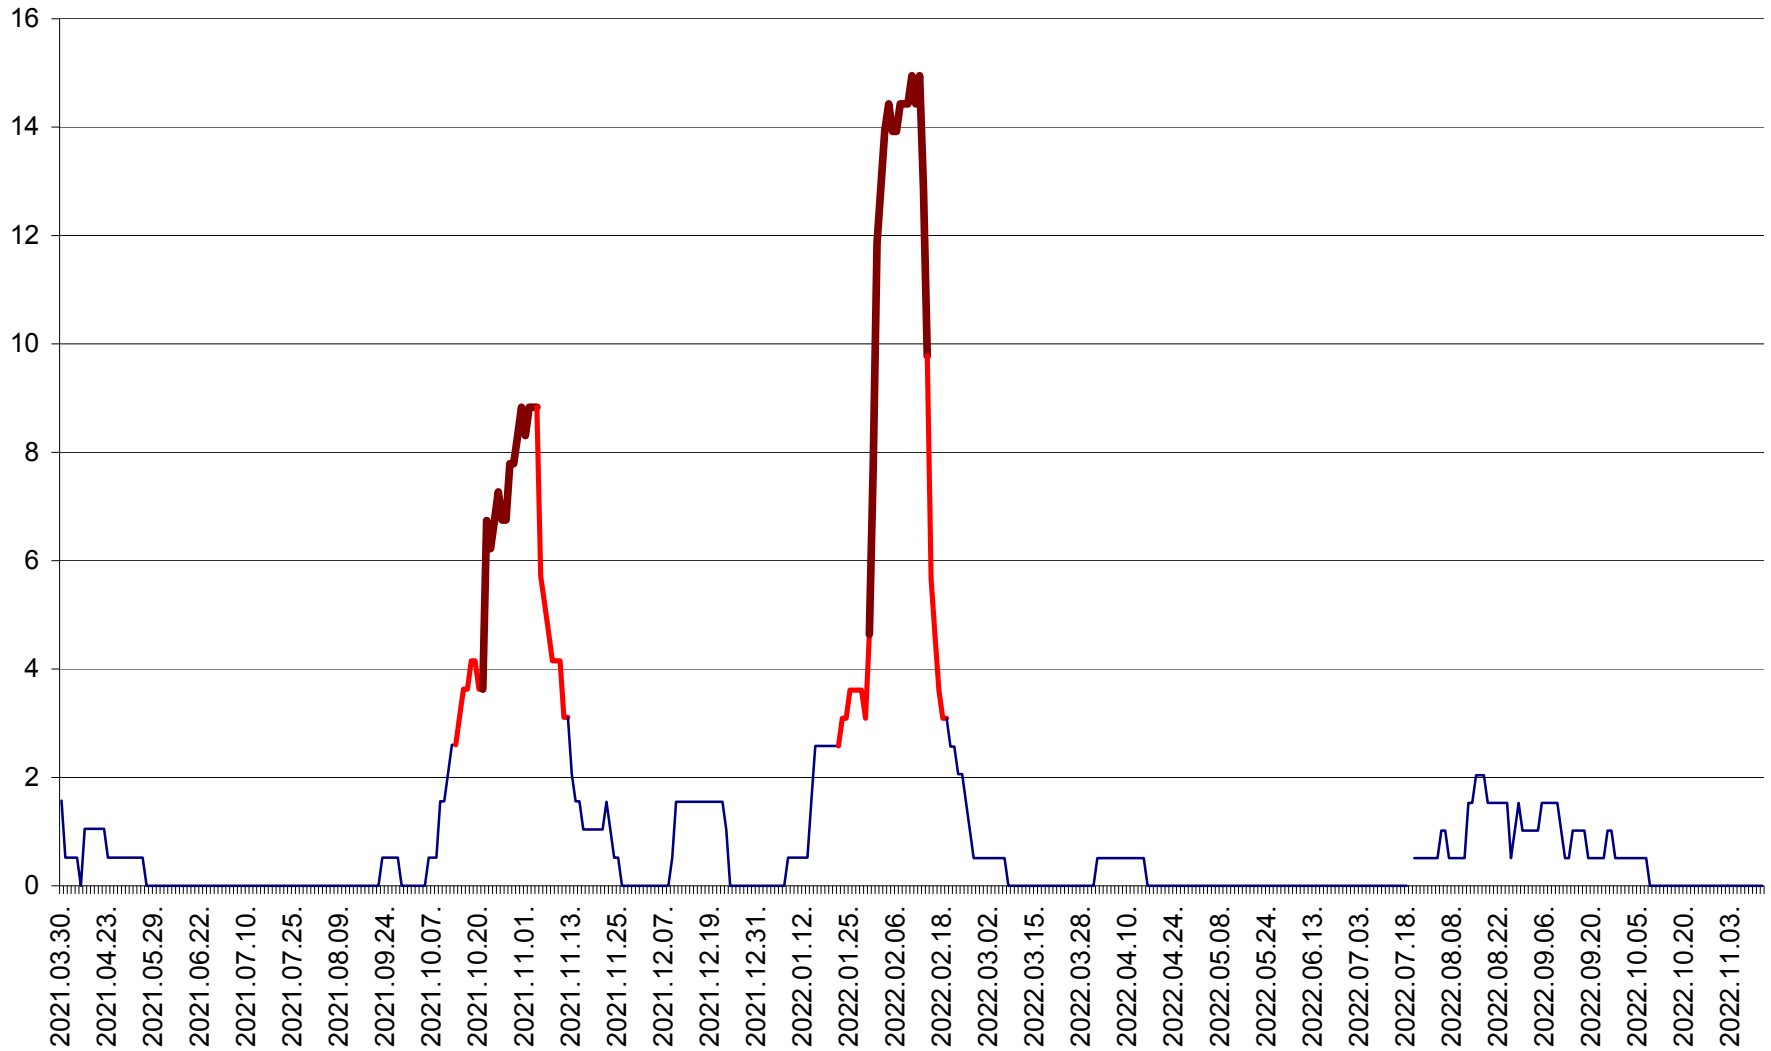

MIHĂILENI - Evolutia incidentei cumulate pe 14 zile la ‰ de locuitori  
2021.04.01. - 2022.11.14.

MUGENI - Evolutia incidentei cumulate pe 14 zile la ‰ de locuitori  
2021.04.01. - 2022.11.14.

OCLAND - Evolutia incidentei cumulate pe 14 zile la ‰ de locuitori  
2021.04.01. - 2022.11.14.

MUNICIPIUL ODORHEIU SECUIESC - Evolutia incidentei cumulate pe 14 zile la % de locuitori  
2021.04.01. - 2022.11.14.

PĂULENI-CIUC - Evolutia incidentei cumulate pe 14 zile la ‰ de locuitori  
2021.04.01. - 2022.11.14.

PLĂIEȘII DE JOS - Evoluția incidenței cumulate pe 14 zile la ‰ de locuitori  
2021.04.01. - 2022.11.14.

PORUMBENI - Evolutia incidentei cumulate pe 14 zile la ‰ de locuitori  
2021.04.01. - 2022.11.14.