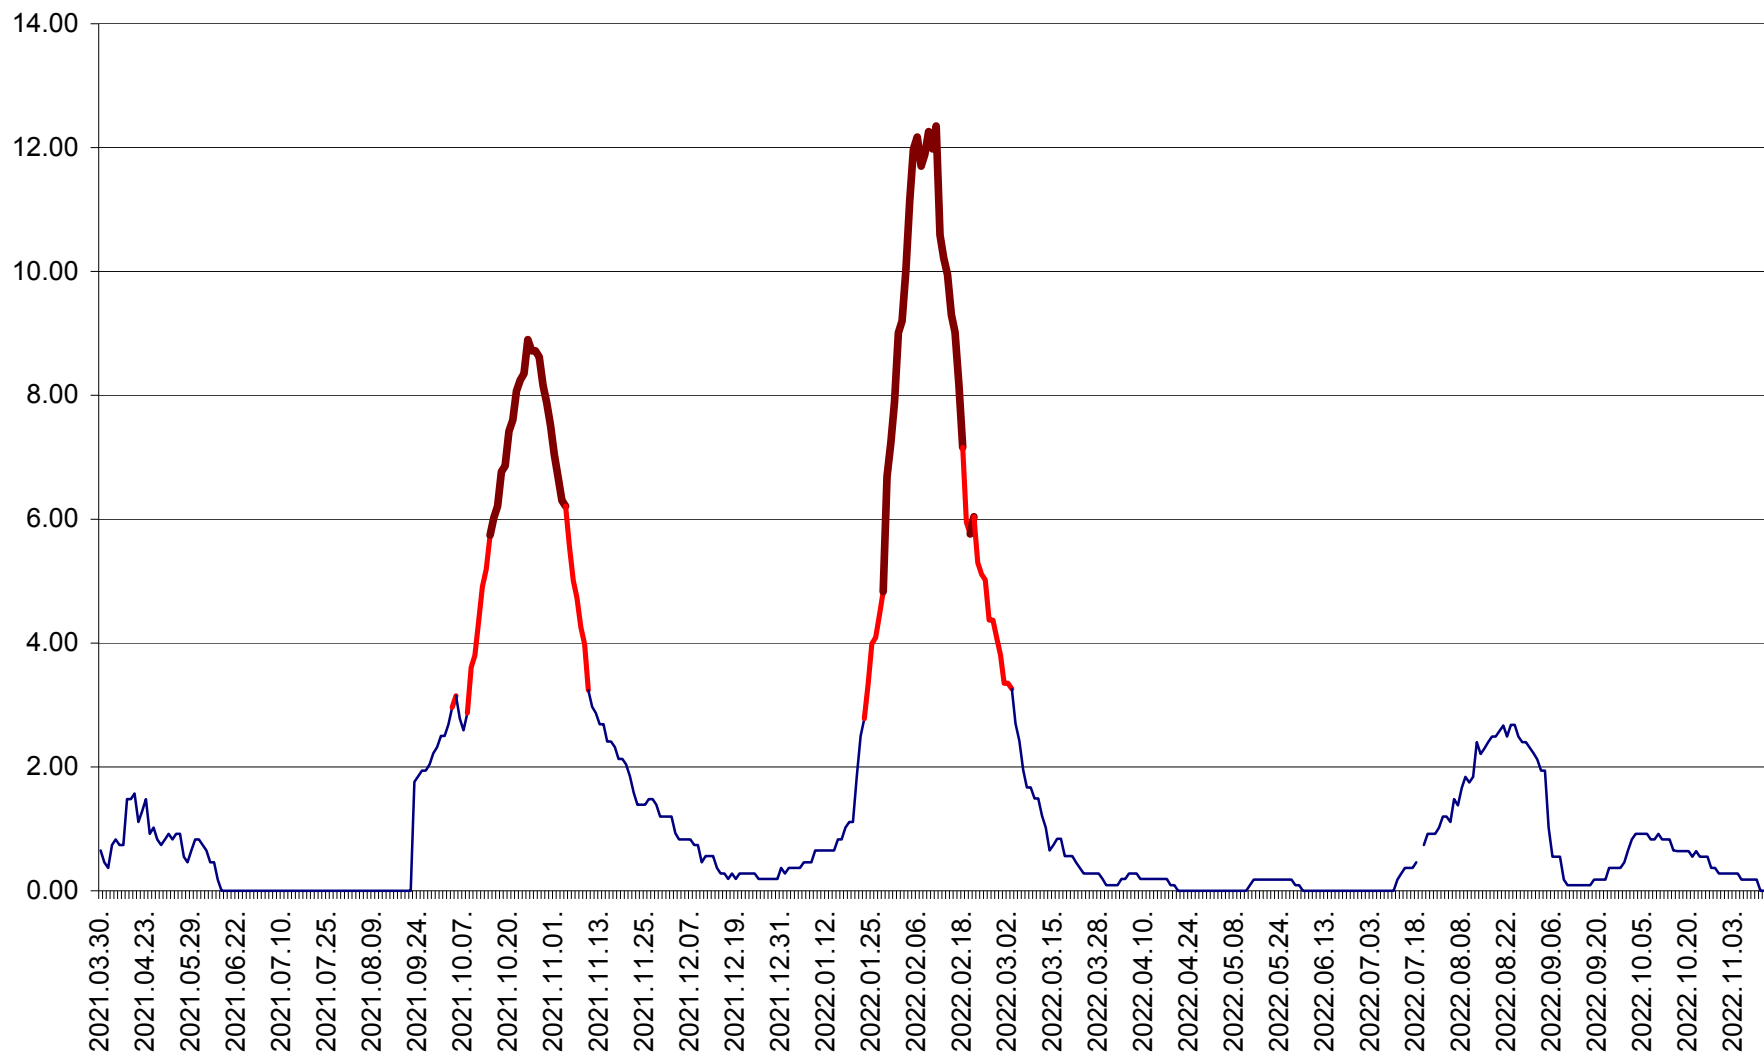

BRĂDEȘTI - Evolulia incidentei cumulate pe 14 zile la ‰ de locuitori  
2021.04.01. - 2022.11.14.

CĂPÂLNIȚA - Evolutia incidentei cumulate pe 14 zile la ‰ de locuitori  
2021.04.01. - 2022.11.14.

CÂRȚA - Evolutia incidentei cumulate pe 14 zile la ‰ de locuitori  
2021.04.01. - 2022.11.14.

CICEU - Evolutia incidentei cumulate pe 14 zile la ‰ de locuitori  
2021.04.01. - 2022.11.14.

CIUCSÂNGEORGIU - Evolutia incidentei cumulate pe 14 zile la ‰ de locuitori  
2021.04.01. - 2022.11.14.

CIUMANI - Evolutia incidentei cumulate pe 14 zile la ‰ de locuitori  
2021.04.01. - 2022.11.14.

CORBU - Evolutia incidentei cumulate pe 14 zile la ‰ de locuitori  
2021.04.01. - 2022.11.14.

CORUND - Evolutia incidentei cumulate pe 14 zile la ‰ de locuitori  
2021.04.01. - 2022.11.14.

COZMENI - Evolutia incidentei cumulate pe 14 zile la ‰ de locuitori  
2021.04.01. - 2022.11.14.

ORAȘ CRISTURU SECUIESC - Evolutia incidentei cumulate pe 14 zile la ‰ de locuitori  
2021.04.01. - 2022.11.14.

DĂNEȘTI - Evolutia incidentei cumulate pe 14 zile la ‰ de locuitori  
2021.04.01. - 2022.11.14.