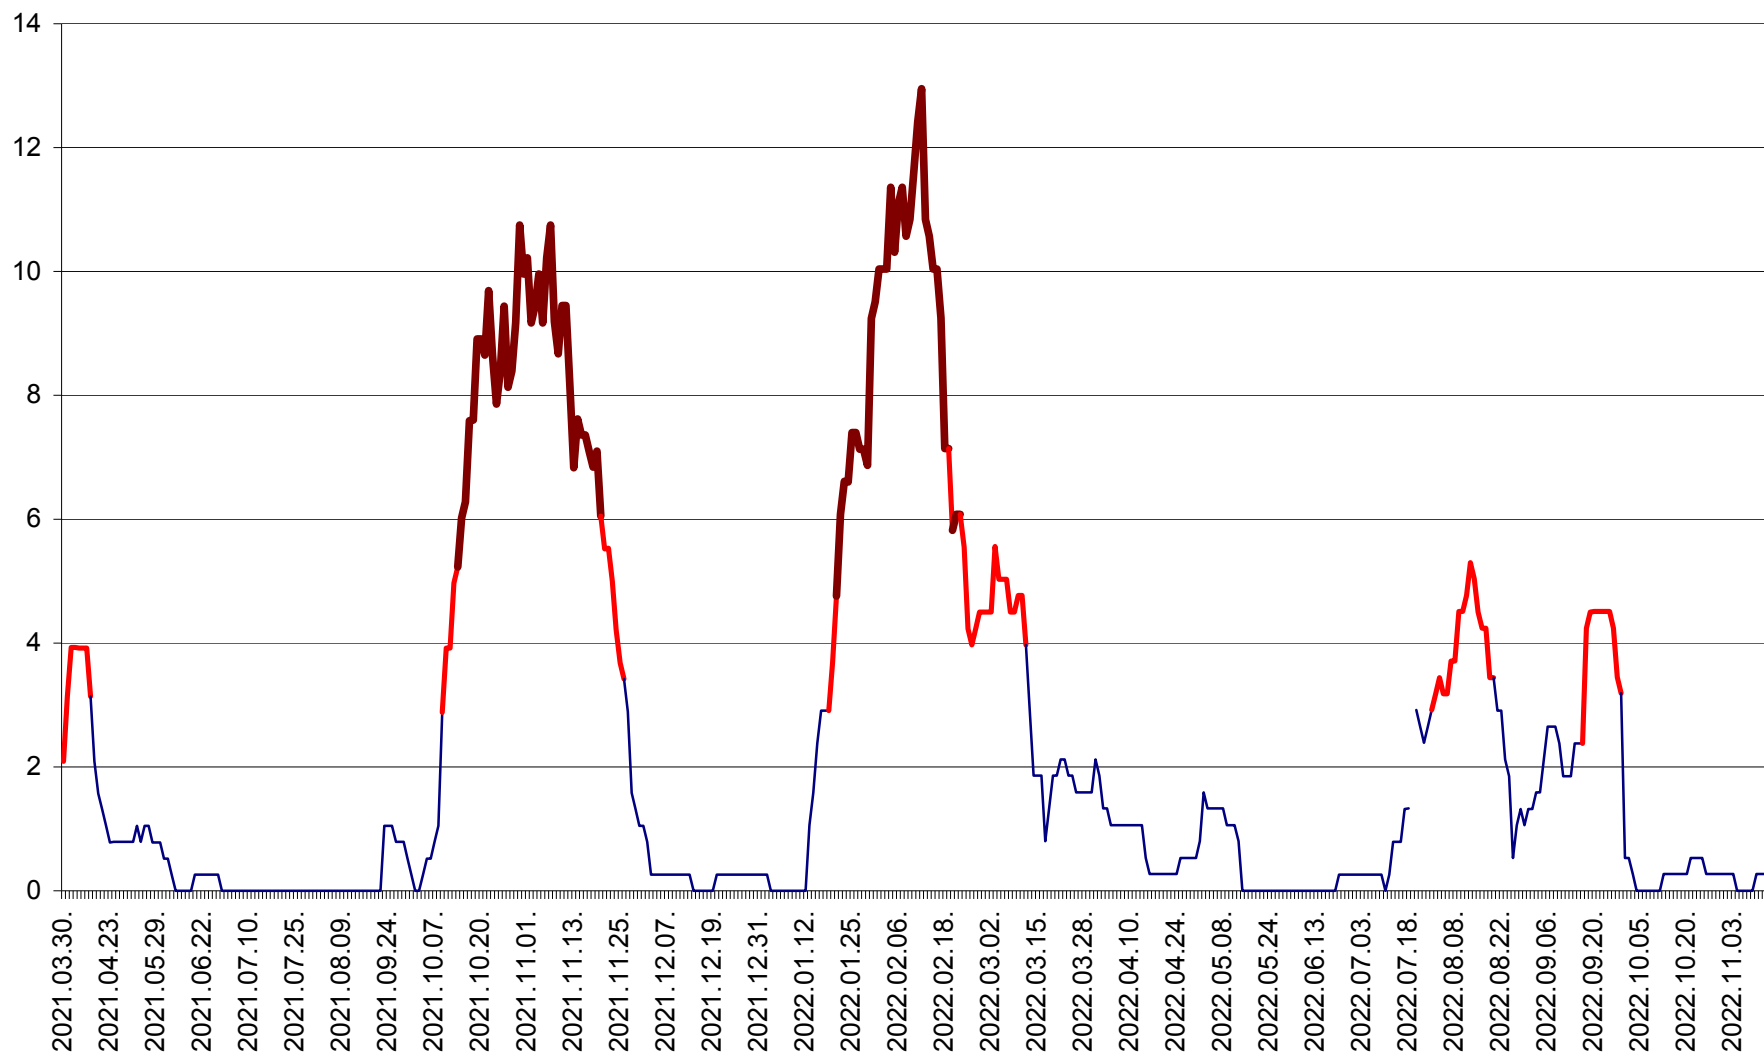

SATU MARE - Evolutia incidentei cumulate pe 14 zile la ‰ de locuitori
2021.04.01. - 2022.11.14.