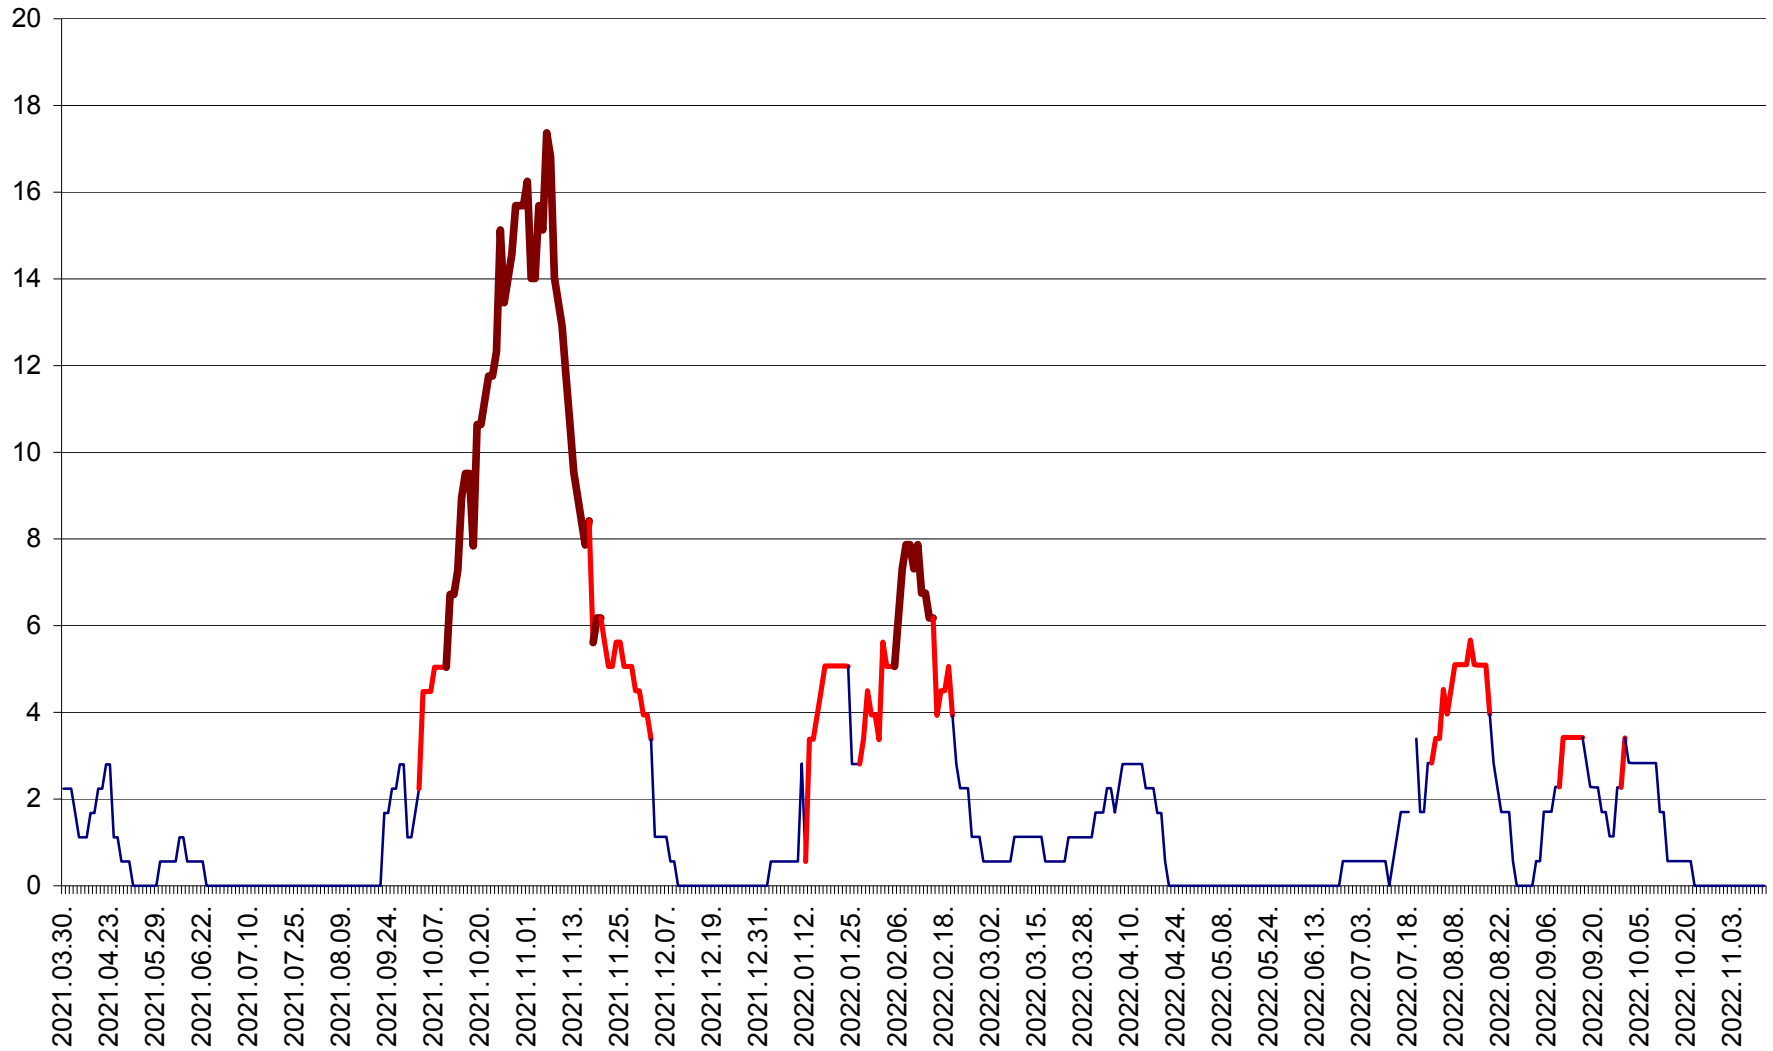

SICULENI - Evolutia incidentei cumulate pe 14 zile la ‰ de locuitori  
2021.04.01. - 2022.11.14.

ȘIMONEȘTI - Evolutia incidentei cumulate pe 14 zile la ‰ de locuitori  
2021.04.01. - 2022.11.14.

SUBCETATE - Evolutia incidentei cumulate pe 14 zile la ‰ de locuitori  
2021.04.01. - 2022.11.14.

SUSENI - Evolutia incidentei cumulate pe 14 zile la ‰ de locuitori  
2021.04.01. - 2022.11.14.

TOMEȘTI - Evolutia incidentei cumulate pe 14 zile la ‰ de locuitori  
2021.04.01. - 2022.11.14.

MUNICIPIUL TOPLIȚA - Evolutia incidentei cumulate pe 14 zile la ‰ de locuitori  
2021.04.01. - 2022.11.14.