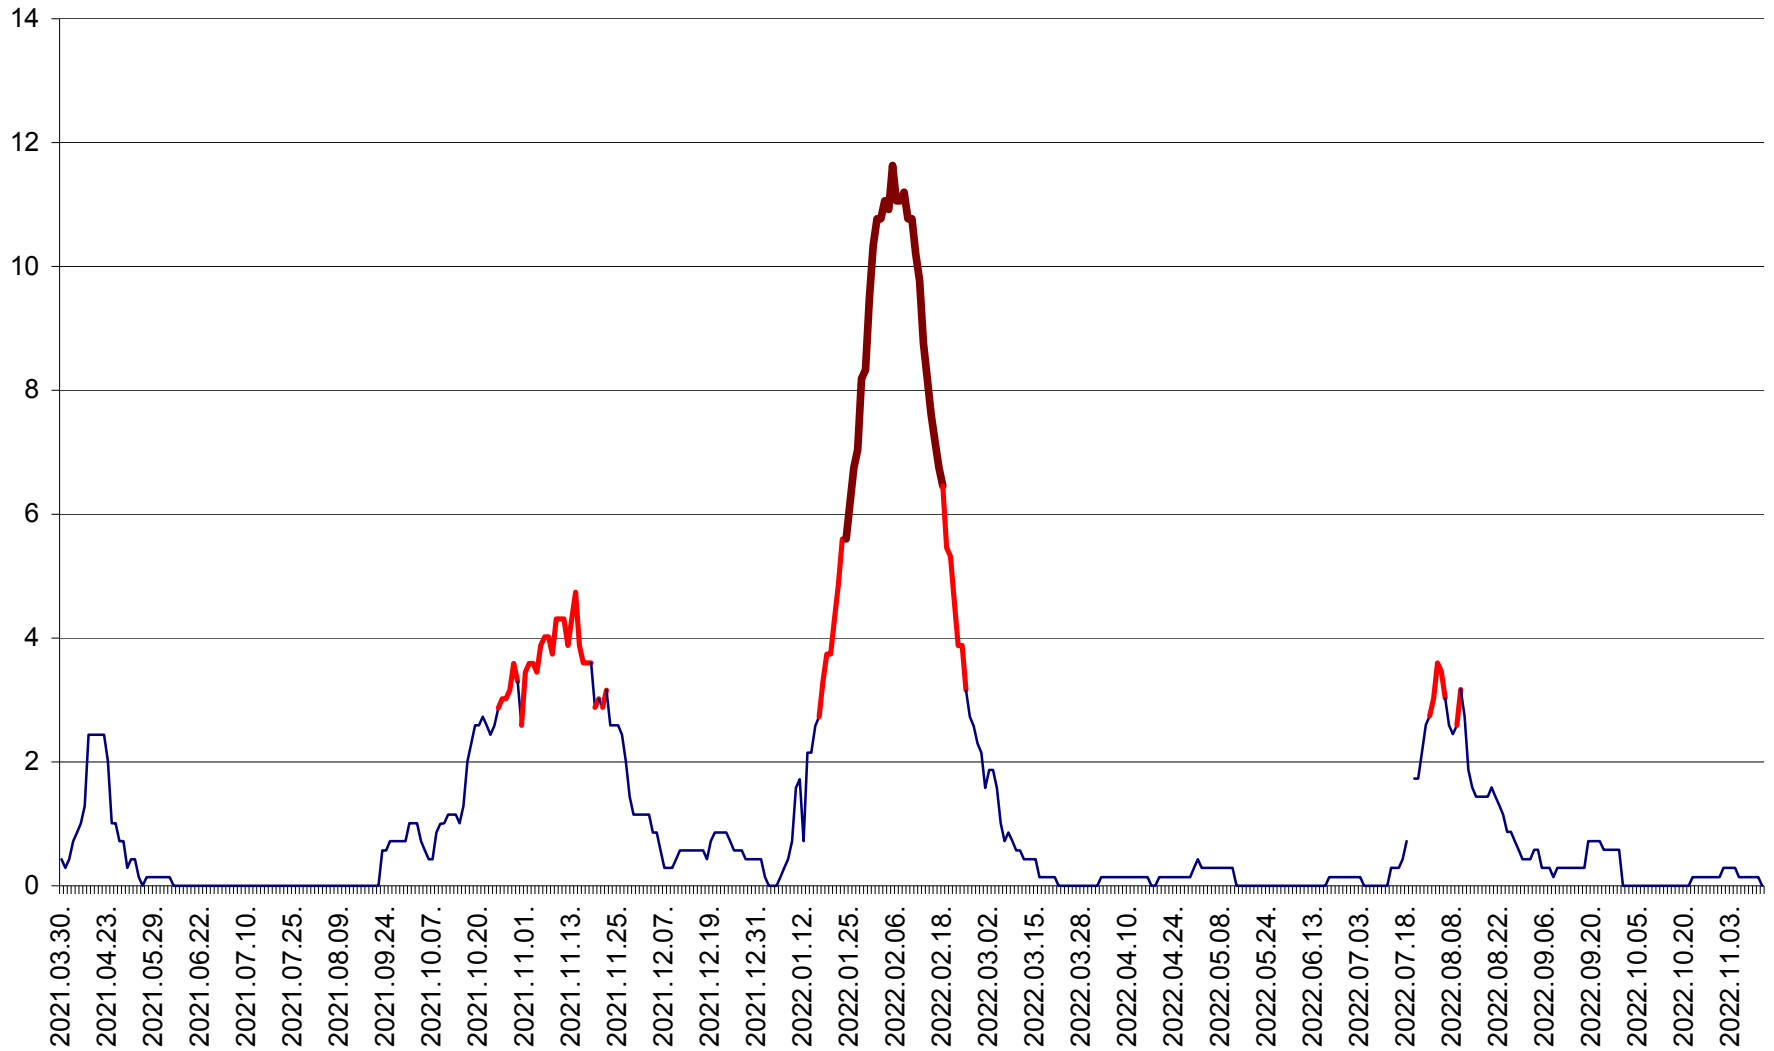

RACU - Evolutia incidentei cumulate pe 14 zile la ‰ de locuitori
2021.04.01. - 2022.11.14.