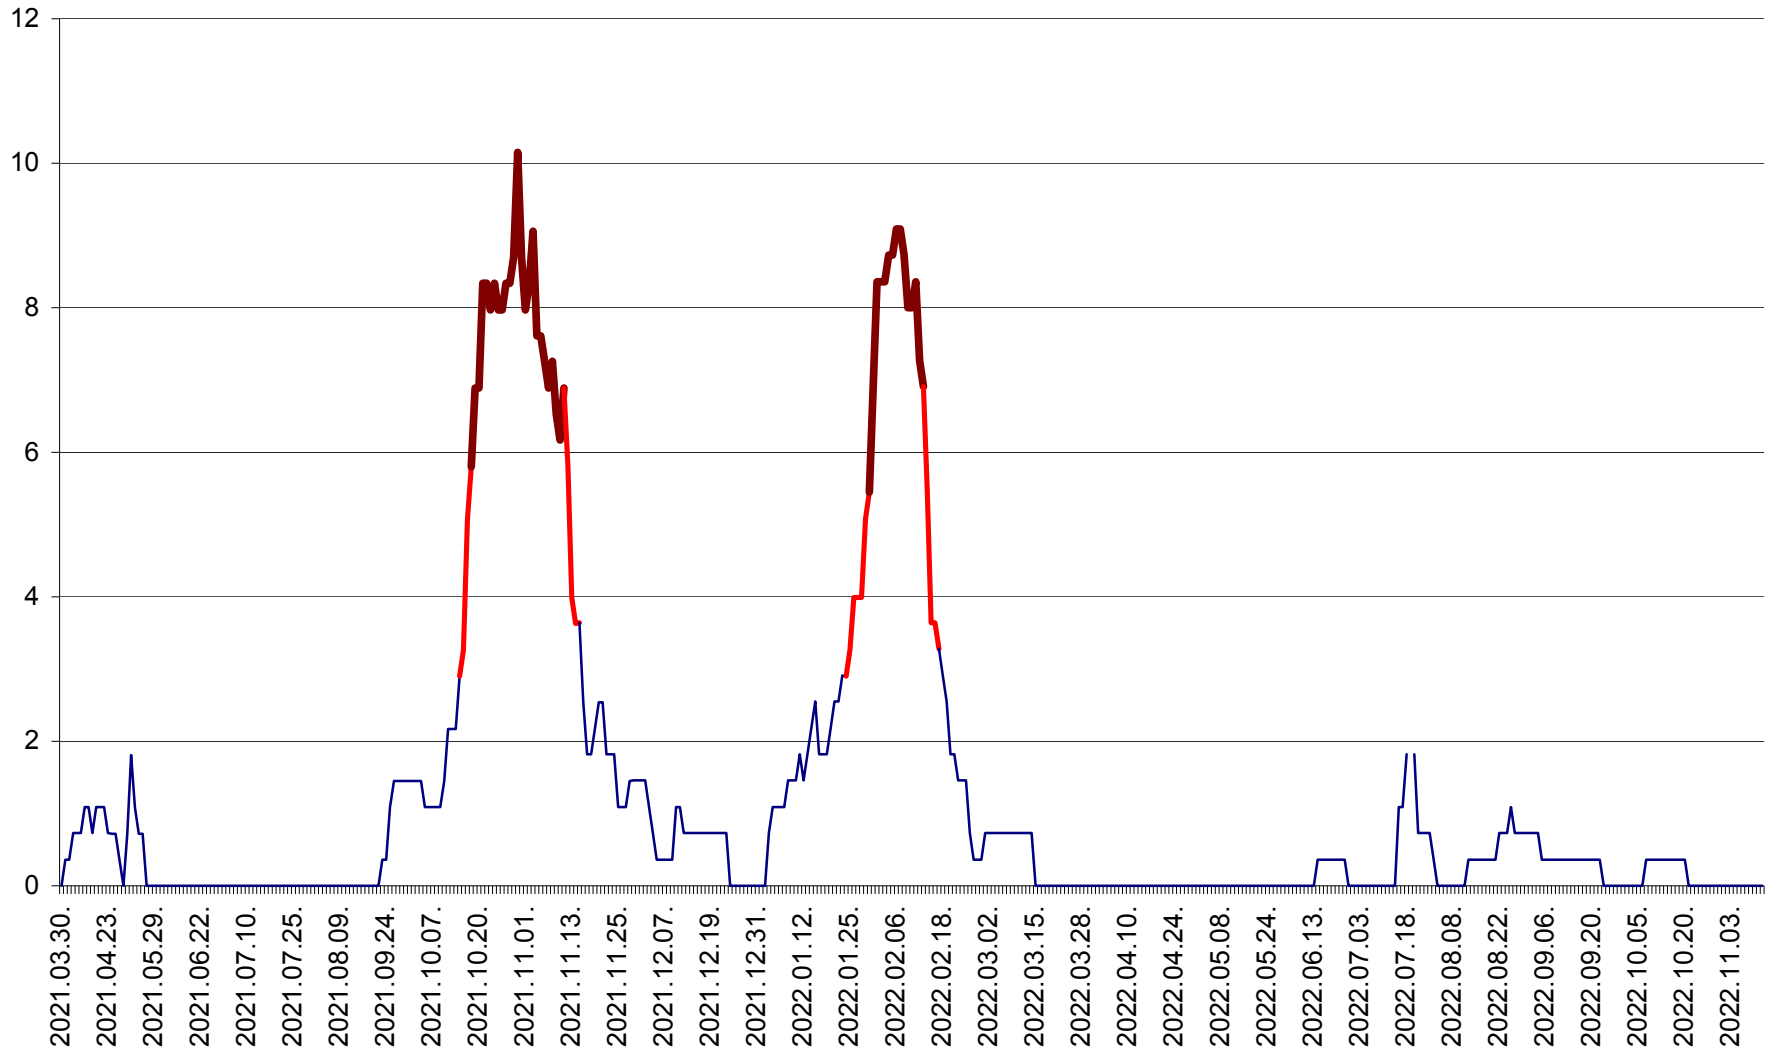

MUGENI - Evolutia incidentei cumulate pe 14 zile la ‰ de locuitori
2021.04.01. - 2022.11.14.

MIHĂILENI - Evolutia incidentei cumulate pe 14 zile la ‰ de locuitori
2021.04.01. - 2022.11.14.