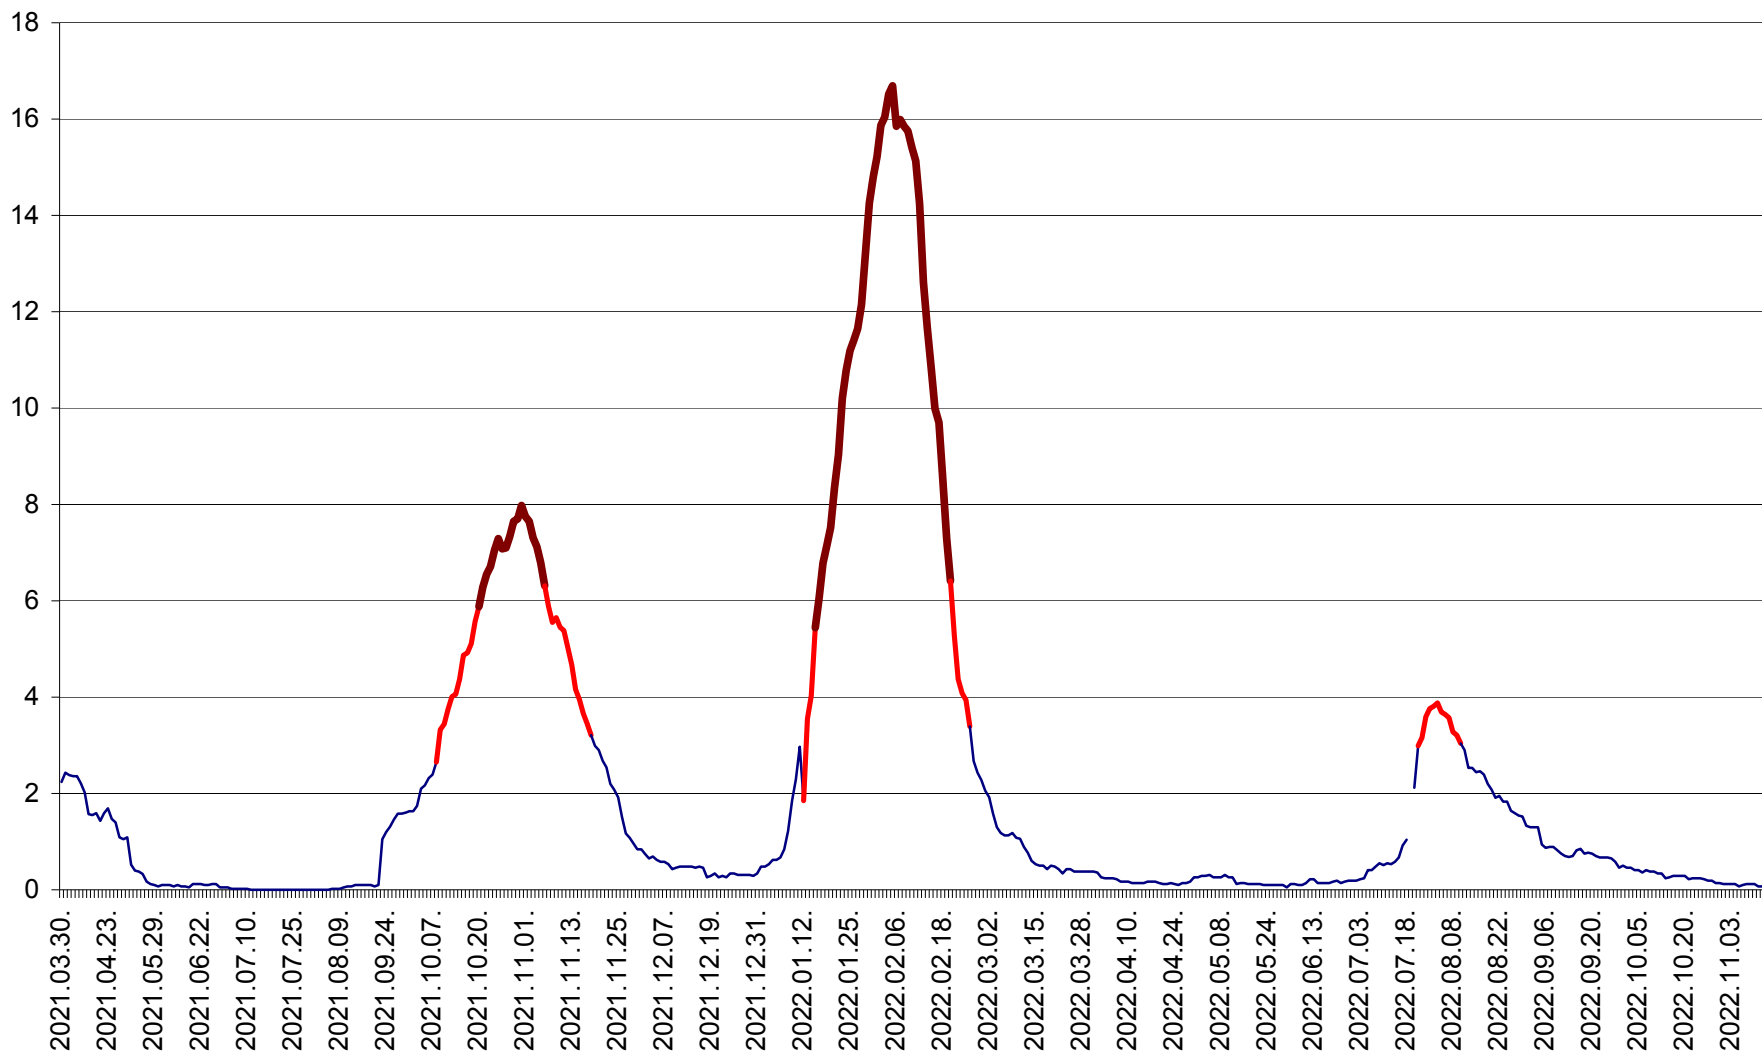

LĂZAREA - Evolutia incidentei cumulate pe 14 zile la % de locuitori  
2021.04.01. - 2022.11.14.

LELICENI - Evolutia incidentei cumulate pe 14 zile la ‰ de locuitori  
2021.04.01. - 2022.11.14.

LUETA - Evolutia incidentei cumulate pe 14 zile la ‰ de locuitori  
2021.04.01. - 2022.11.14.

LUNCA DE JOS - Evolutia incidentei cumulate pe 14 zile la ‰ de locuitori  
2021.04.01. - 2022.11.14.

LUNCA DE SUS - Evolutia incidentei cumulate pe 14 zile la ‰ de locuitori  
2021.04.01. - 2022.11.14.

LUPENI - Evolutia incidentei cumulate pe 14 zile la ‰ de locuitori  
2021.04.01. - 2022.11.14.

MĂDĂRAȘ - Evolutia incidentei cumulate pe 14 zile la ‰ de locuitori  
2021.04.01. - 2022.11.14.

MĂRTINIȘ - Evolutia incidentei cumulate pe 14 zile la ‰ de locuitori  
2021.04.01. - 2022.11.14.

MEREȘTI - Evolutia incidentei cumulate pe 14 zile la ‰ de locuitori  
2021.04.01. - 2022.11.14.

MUNICIPIUL MIERCUREA-CIUC - Evolutia incidentei cumulate pe 14 zile la ‰ de locuitori  
2021.04.01. - 2022.11.14.