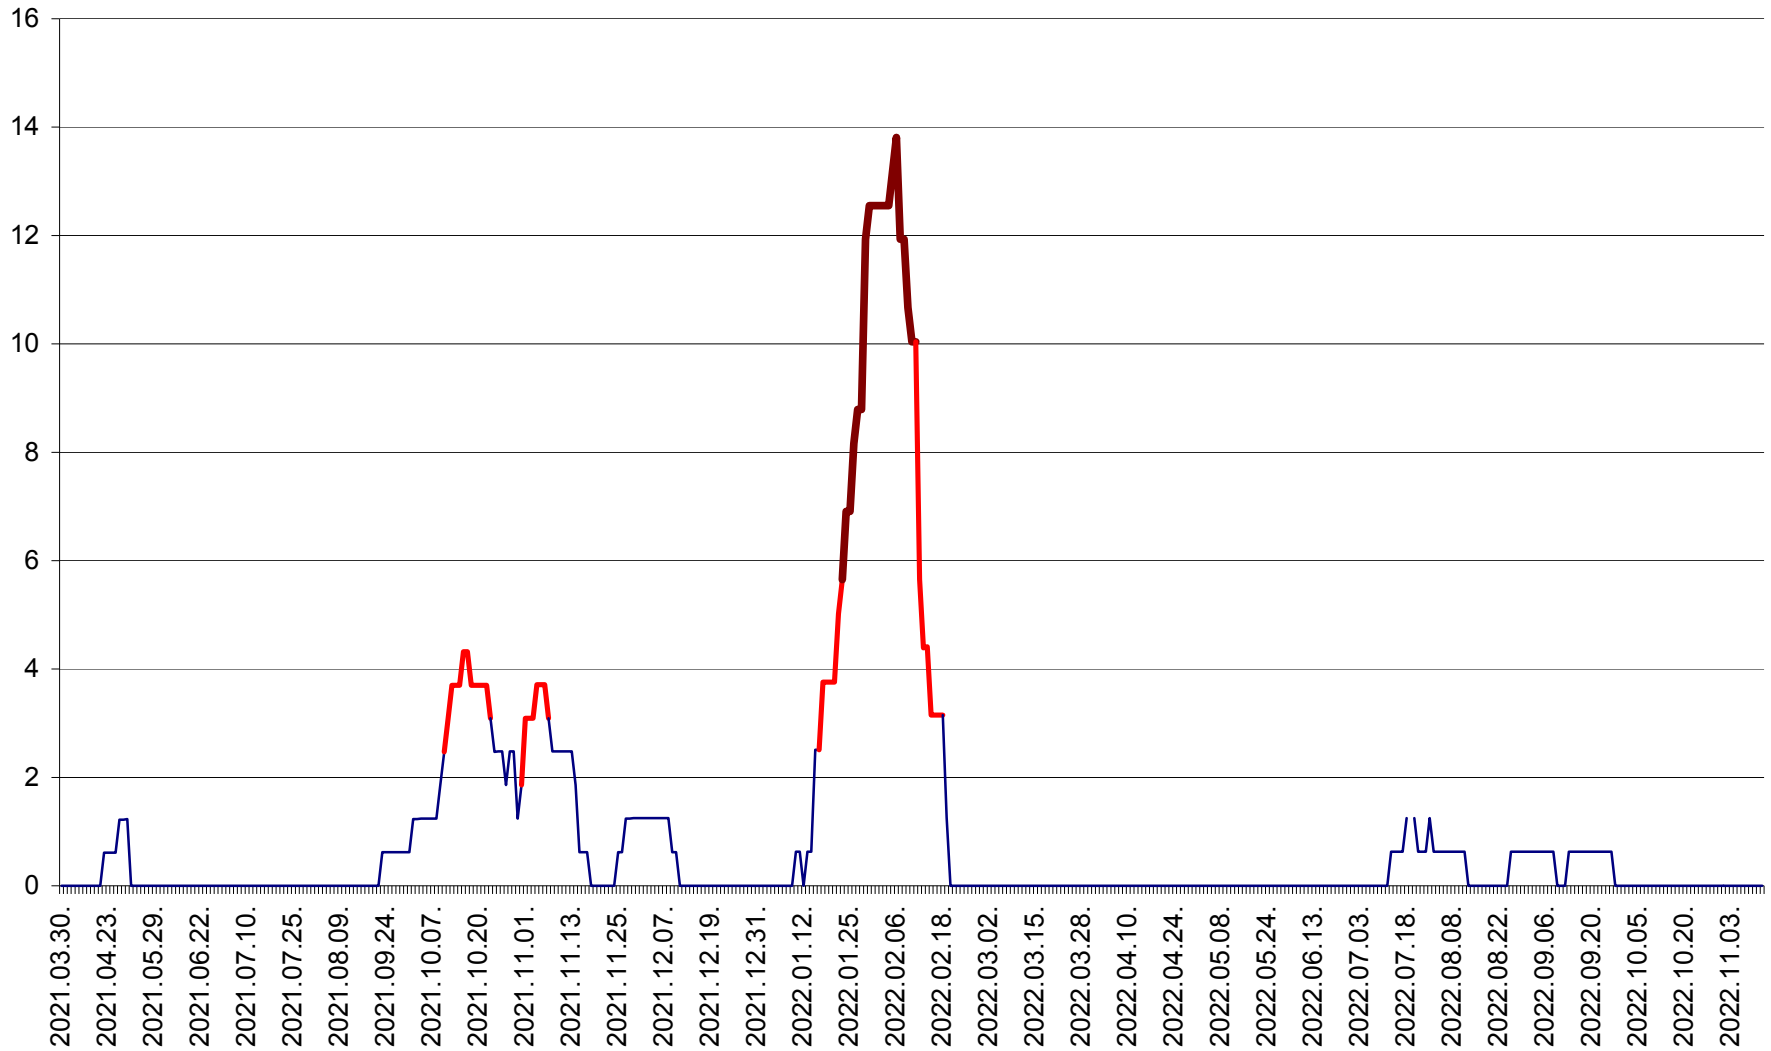

PLĂIEȘII DE JOS - Evoluția incidenței cumulate pe 14 zile la ‰ de locuitori  
2021.04.01. - 2022.11.14.

PORUMBENI - Evolutia incidentei cumulate pe 14 zile la ‰ de locuitori  
2021.04.01. - 2022.11.14.

PRAID - Evolutia incidentei cumulate pe 14 zile la ‰ de locuitori  
2021.04.01. - 2022.11.14.

RACU - Evolutia incidentei cumulate pe 14 zile la ‰ de locuitori  
2021.04.01. - 2022.11.14.

REMETEA - Evolutia incidentei cumulate pe 14 zile la % de locuitori  
2021.04.01. - 2022.11.14.