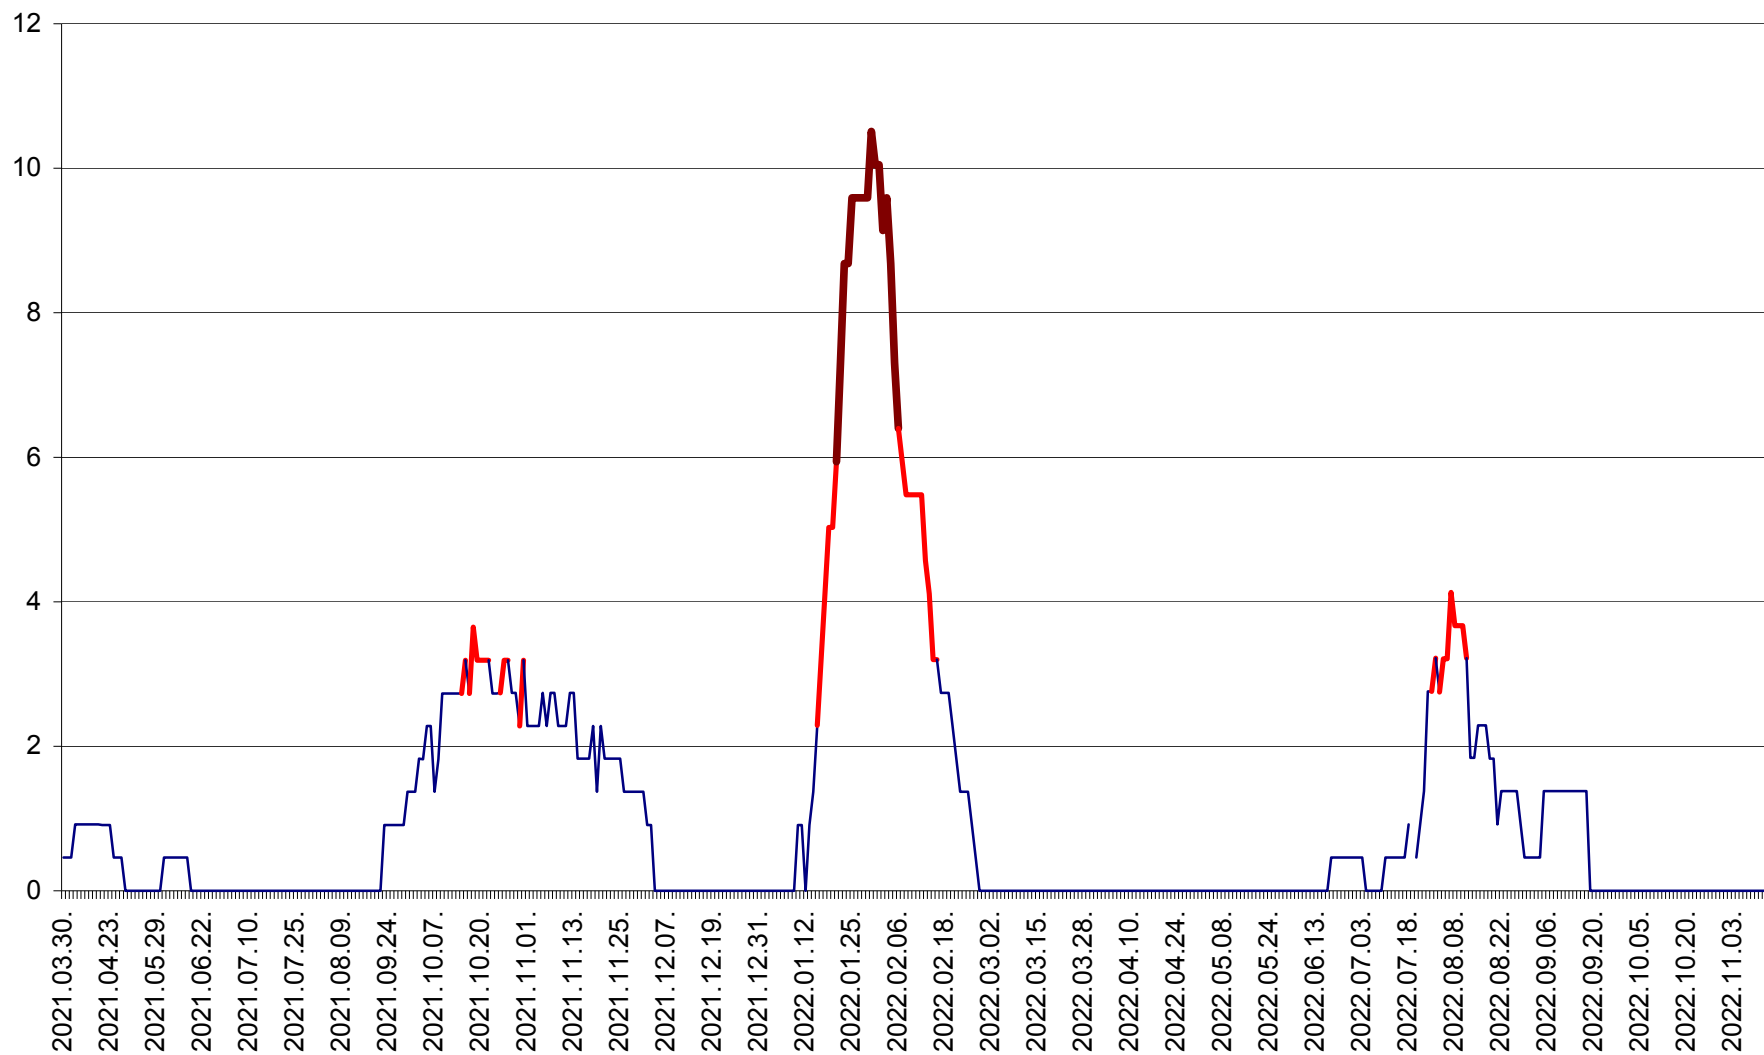

CICEU - Evolutia incidentei cumulate pe 14 zile la ‰ de locuitori  
2021.04.01. - 2022.11.14.

CIUCSÂNGEORGIU - Evolutia incidentei cumulate pe 14 zile la ‰ de locuitori  
2021.04.01. - 2022.11.14.

CIUMANI - Evolutia incidentei cumulate pe 14 zile la ‰ de locuitori  
2021.04.01. - 2022.11.14.

CORBU - Evolutia incidentei cumulate pe 14 zile la ‰ de locuitori  
2021.04.01. - 2022.11.14.

CORUND - Evolutia incidentei cumulate pe 14 zile la ‰ de locuitori  
2021.04.01. - 2022.11.14.

COZMENI - Evolutia incidentei cumulate pe 14 zile la ‰ de locuitori  
2021.04.01. - 2022.11.14.

ORAȘ CRISTURU SECUIESC - Evolutia incidentei cumulate pe 14 zile la ‰ de locuitori  
2021.04.01. - 2022.11.14.

DĂNEȘTI - Evolutia incidentei cumulate pe 14 zile la ‰ de locuitori  
2021.04.01. - 2022.11.14.

DÂRJIU - Evolutia incidentei cumulate pe 14 zile la ‰ de locuitori  
2021.04.01. - 2022.11.14.

DEALU - Evolutia incidentei cumulate pe 14 zile la ‰ de locuitori  
2021.04.01. - 2022.11.14.

DITRĂU - Evolutia incidentei cumulate pe 14 zile la ‰ de locuitori  
2021.04.01. - 2022.11.14.