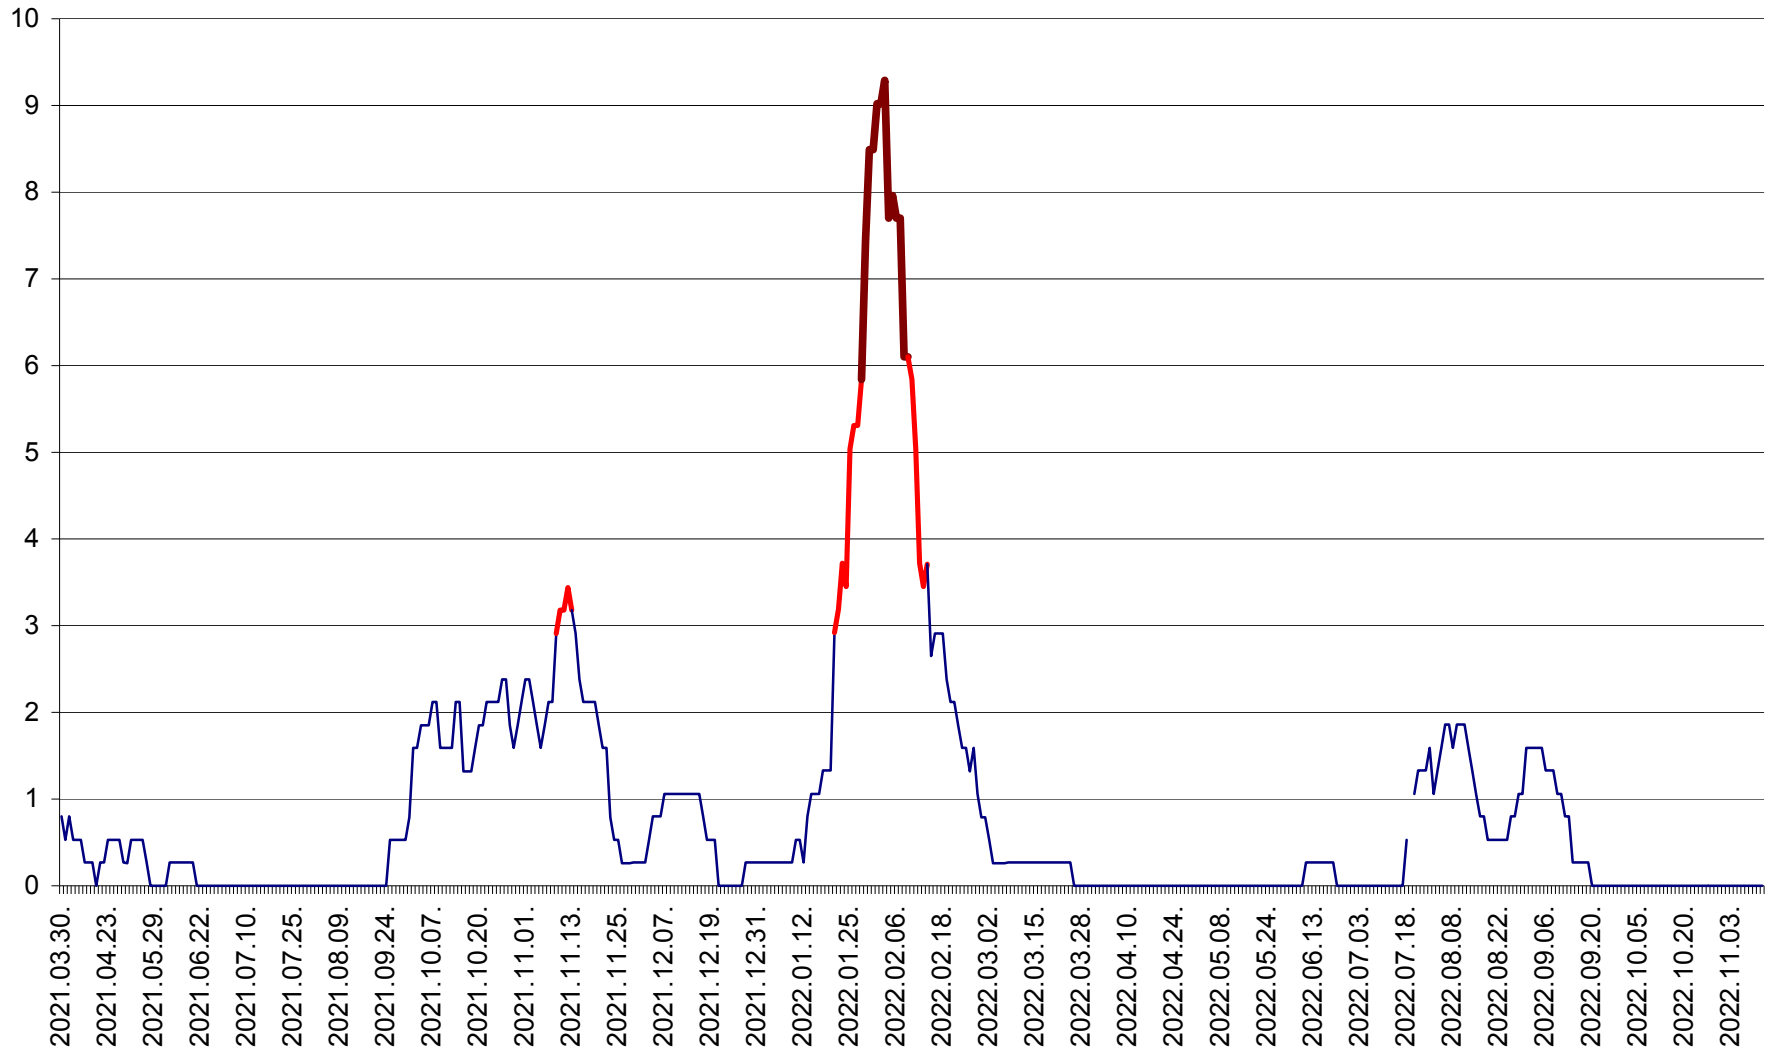

CORBU - Evolutia incidentei cumulate pe 14 zile la ‰ de locuitori  
2021.04.01. - 2022.11.14.

CORUND - Evolutia incidentei cumulate pe 14 zile la ‰ de locuitori  
2021.04.01. - 2022.11.14.

COZMENI - Evolutia incidentei cumulate pe 14 zile la ‰ de locuitori  
2021.04.01. - 2022.11.14.

ORAȘ CRISTURU SECUIESC - Evolutia incidentei cumulate pe 14 zile la ‰ de locuitori  
2021.04.01. - 2022.11.14.

DĂNEȘTI - Evolutia incidentei cumulate pe 14 zile la ‰ de locuitori  
2021.04.01. - 2022.11.14.

DÂRJIU - Evolutia incidentei cumulate pe 14 zile la ‰ de locuitori  
2021.04.01. - 2022.11.14.

DEALU - Evolutia incidentei cumulate pe 14 zile la ‰ de locuitori  
2021.04.01. - 2022.11.14.

DITRĂU - Evolutia incidentei cumulate pe 14 zile la ‰ de locuitori  
2021.04.01. - 2022.11.14.

FELICENI - Evolutia incidentei cumulate pe 14 zile la % de locuitori  
2021.04.01. - 2022.11.14.

FRUMOASA - Evolutia incidentei cumulate pe 14 zile la ‰ de locuitori  
2021.04.01. - 2022.11.14.

GĂLĂUȚAȘ - Evoluția incidenței cumulate pe 14 zile la ‰ de locuitori  
2021.04.01. - 2022.11.14.