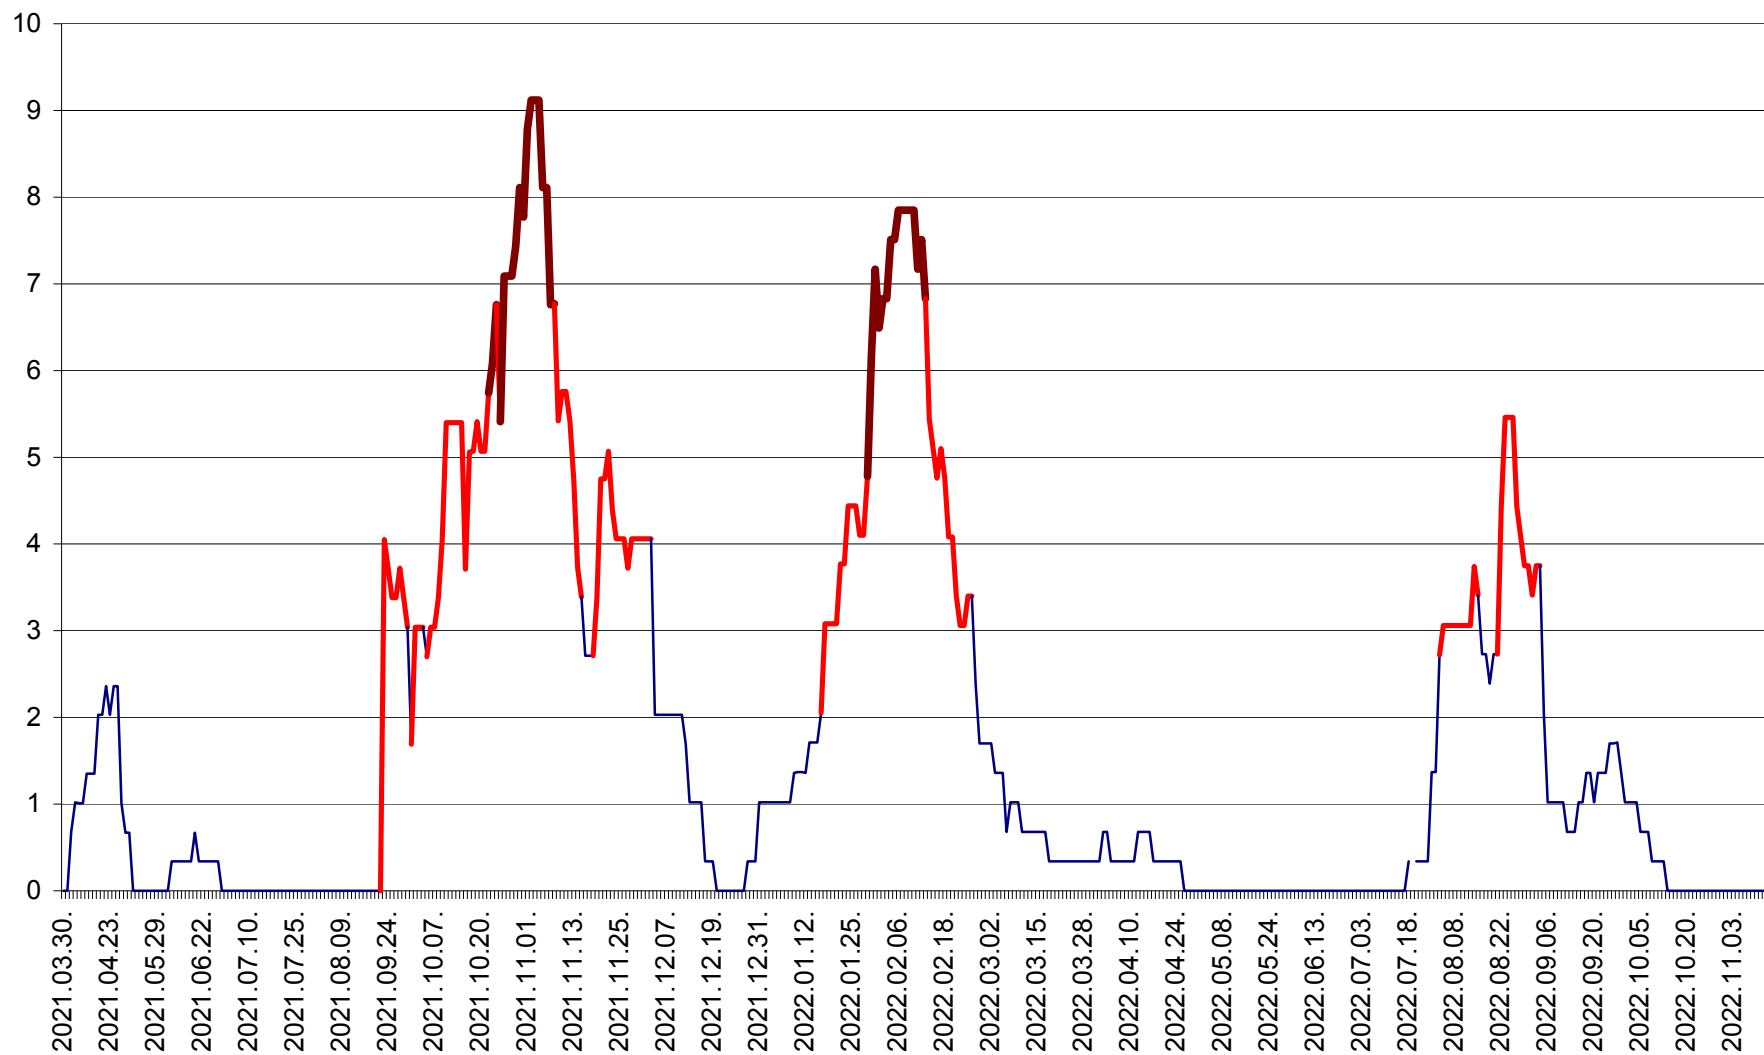

LĂZAREA - Evolutia incidentei cumulate pe 14 zile la % de locuitori  
2021.04.01. - 2022.11.14.

LELICENI - Evolutia incidentei cumulate pe 14 zile la ‰ de locuitori  
2021.04.01. - 2022.11.14.

LUETA - Evolutia incidentei cumulate pe 14 zile la ‰ de locuitori  
2021.04.01. - 2022.11.14.

LUNCA DE JOS - Evolutia incidentei cumulate pe 14 zile la ‰ de locuitori  
2021.04.01. - 2022.11.14.

LUNCA DE SUS - Evolutia incidentei cumulate pe 14 zile la ‰ de locuitori  
2021.04.01. - 2022.11.14.

LUPENI - Evolutia incidentei cumulate pe 14 zile la ‰ de locuitori  
2021.04.01. - 2022.11.14.

MĂDĂRAȘ - Evolutia incidentei cumulate pe 14 zile la ‰ de locuitori  
2021.04.01. - 2022.11.14.

MĂRTINIȘ - Evolutia incidentei cumulate pe 14 zile la ‰ de locuitori  
2021.04.01. - 2022.11.14.

MEREȘTI - Evolutia incidentei cumulate pe 14 zile la ‰ de locuitori  
2021.04.01. - 2022.11.14.

MUNICIPIUL MIERCUREA-CIUC - Evolutia incidentei cumulate pe 14 zile la ‰ de locuitori  
2021.04.01. - 2022.11.14.