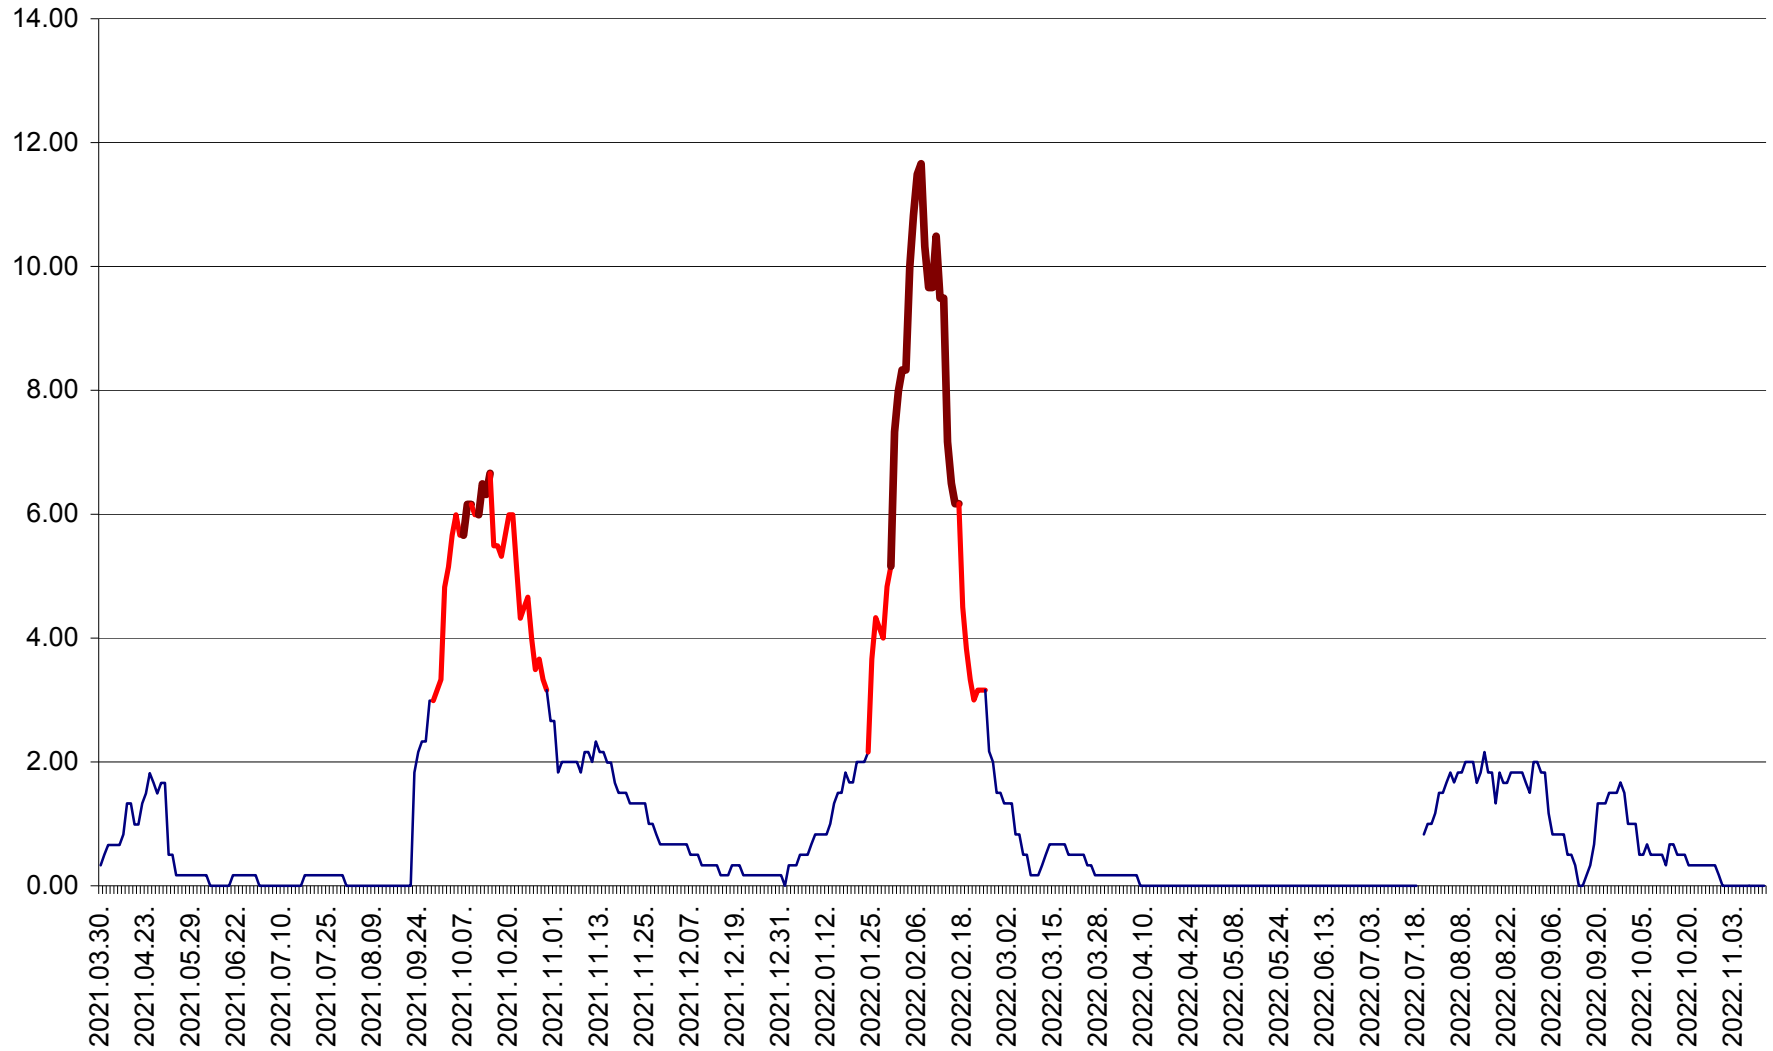

VĂRȘAG - Evolutia incidentei cumulate pe 14 zile la ‰ de locuitori  
2021.04.01. - 2022.11.14.

ORAȘ VLĂHIȚA - Evolutia incidentei cumulate pe 14 zile la ‰ de locuitori  
2021.04.01. - 2022.11.14.

VOȘLĂBENI - Evolutia incidentei cumulate pe 14 zile la ‰ de locuitori  
2021.04.01. - 2022.11.14.

ZETEA - Evolutia incidentei cumulate pe 14 zile la ‰ de locuitori  
2021.04.01. - 2022.11.14.

Total - Evolutia incidentei cumulate pe 14 zile la ‰ de locuitori  
2021.04.01. - 2022.11.14.