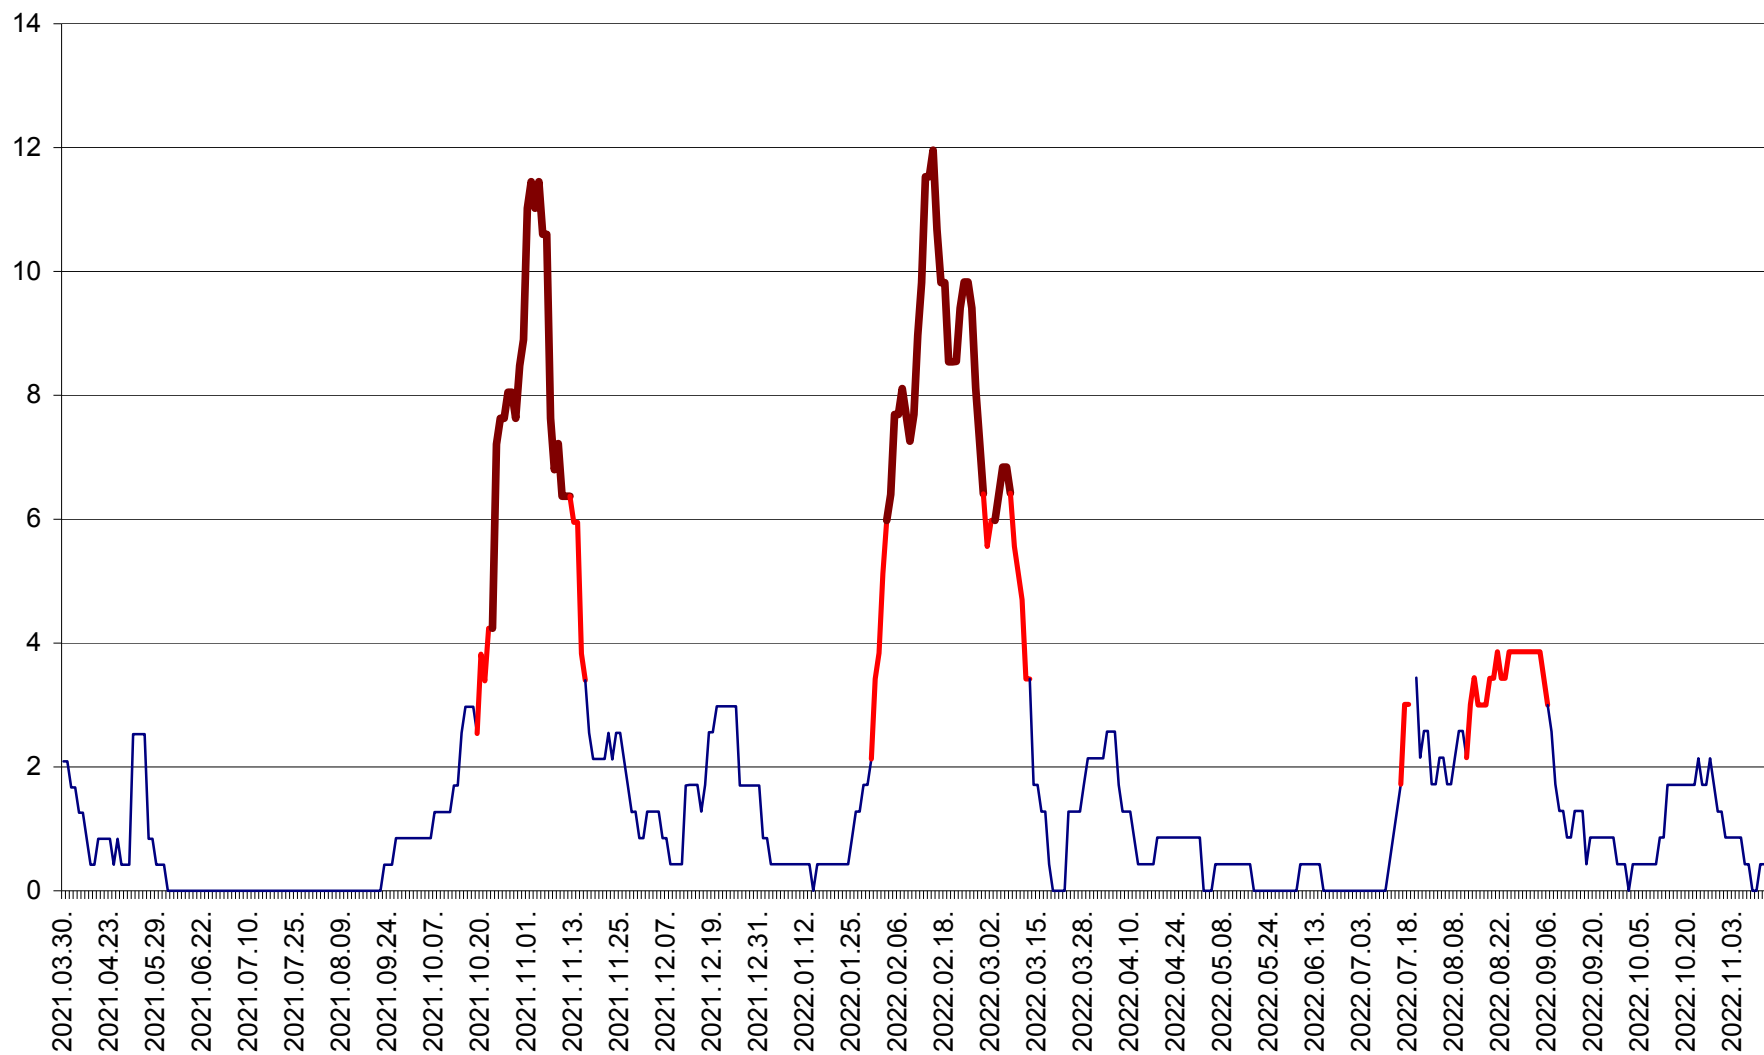

CORBU - Evolutia incidentei cumulate pe 14 zile la ‰ de locuitori  
2021.04.01. - 2022.11.14.

CORUND - Evolutia incidentei cumulate pe 14 zile la ‰ de locuitori  
2021.04.01. - 2022.11.14.

COZMENI - Evolutia incidentei cumulate pe 14 zile la ‰ de locuitori  
2021.04.01. - 2022.11.14.

ORAȘ CRISTURU SECUIESC - Evolutia incidentei cumulate pe 14 zile la ‰ de locuitori  
2021.04.01. - 2022.11.14.

DĂNEȘTI - Evolutia incidentei cumulate pe 14 zile la ‰ de locuitori  
2021.04.01. - 2022.11.14.

DÂRJIU - Evolutia incidentei cumulate pe 14 zile la ‰ de locuitori  
2021.04.01. - 2022.11.14.

DEALU - Evolutia incidentei cumulate pe 14 zile la ‰ de locuitori  
2021.04.01. - 2022.11.14.

DITRĂU - Evolutia incidentei cumulate pe 14 zile la ‰ de locuitori  
2021.04.01. - 2022.11.14.

FELICENI - Evolutia incidentei cumulate pe 14 zile la % de locuitori  
2021.04.01. - 2022.11.14.

FRUMOASA - Evolutia incidentei cumulate pe 14 zile la ‰ de locuitori  
2021.04.01. - 2022.11.14.

GĂLĂUȚAȘ - Evoluția incidenței cumulate pe 14 zile la ‰ de locuitori  
2021.04.01. - 2022.11.14.