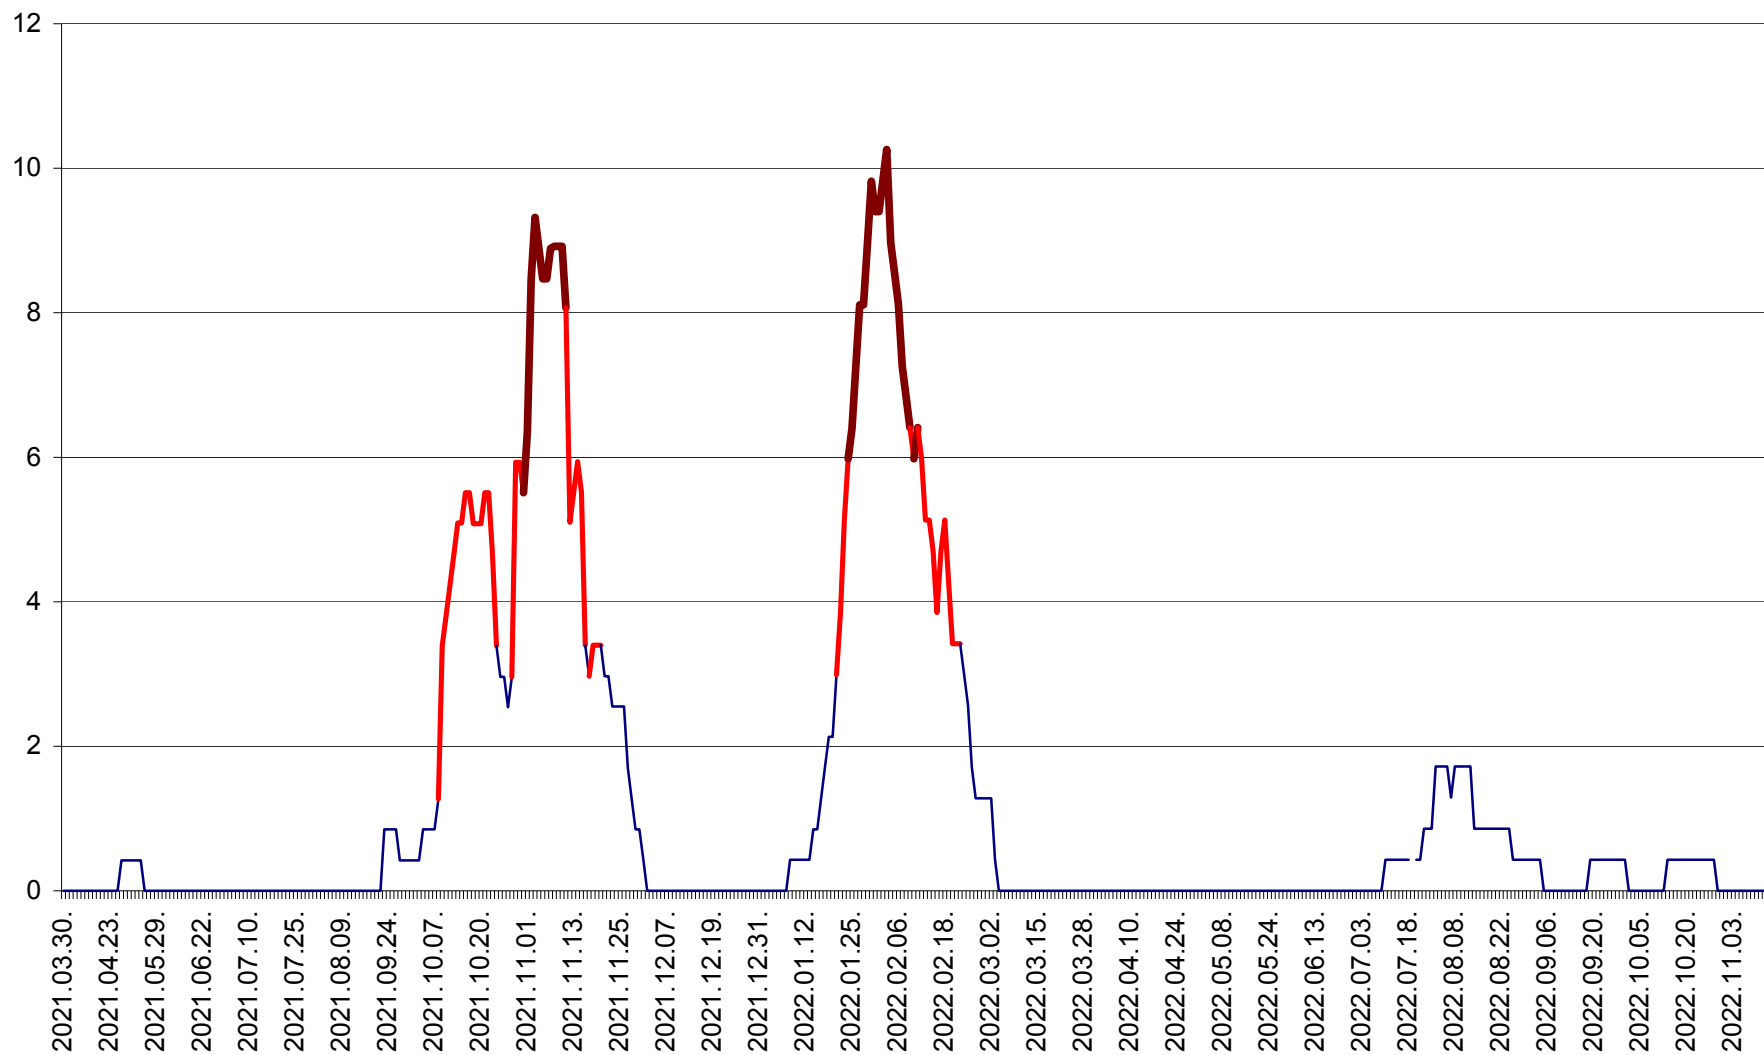

PRAID - Evolutia incidentei cumulate pe 14 zile la ‰ de locuitori  
2021.04.01. - 2022.11.14.

RACU - Evolutia incidentei cumulate pe 14 zile la ‰ de locuitori  
2021.04.01. - 2022.11.14.

REMETEA - Evolutia incidentei cumulate pe 14 zile la % de locuitori  
2021.04.01. - 2022.11.14.

SĂCEL - Evolutia incidentei cumulate pe 14 zile la ‰ de locuitori  
2021.04.01. - 2022.11.14.

SÂNCRĂIENI - Evolutia incidentei cumulate pe 14 zile la ‰ de locuitori  
2021.04.01. - 2022.11.14.

SÂNDOMIC - Evolutia incidentei cumulate pe 14 zile la ‰ de locuitori  
2021.04.01. - 2022.11.14.

SÂNMARTIN - Evolutia incidentei cumulate pe 14 zile la ‰ de locuitori  
2021.04.01. - 2022.11.14.

SÂNSIMION - Evolutia incidentei cumulate pe 14 zile la ‰ de locuitori  
2021.04.01. - 2022.11.14.

SÂNTIMBRU - Evolutia incidentei cumulate pe 14 zile la ‰ de locuitori  
2021.04.01. - 2022.11.14.