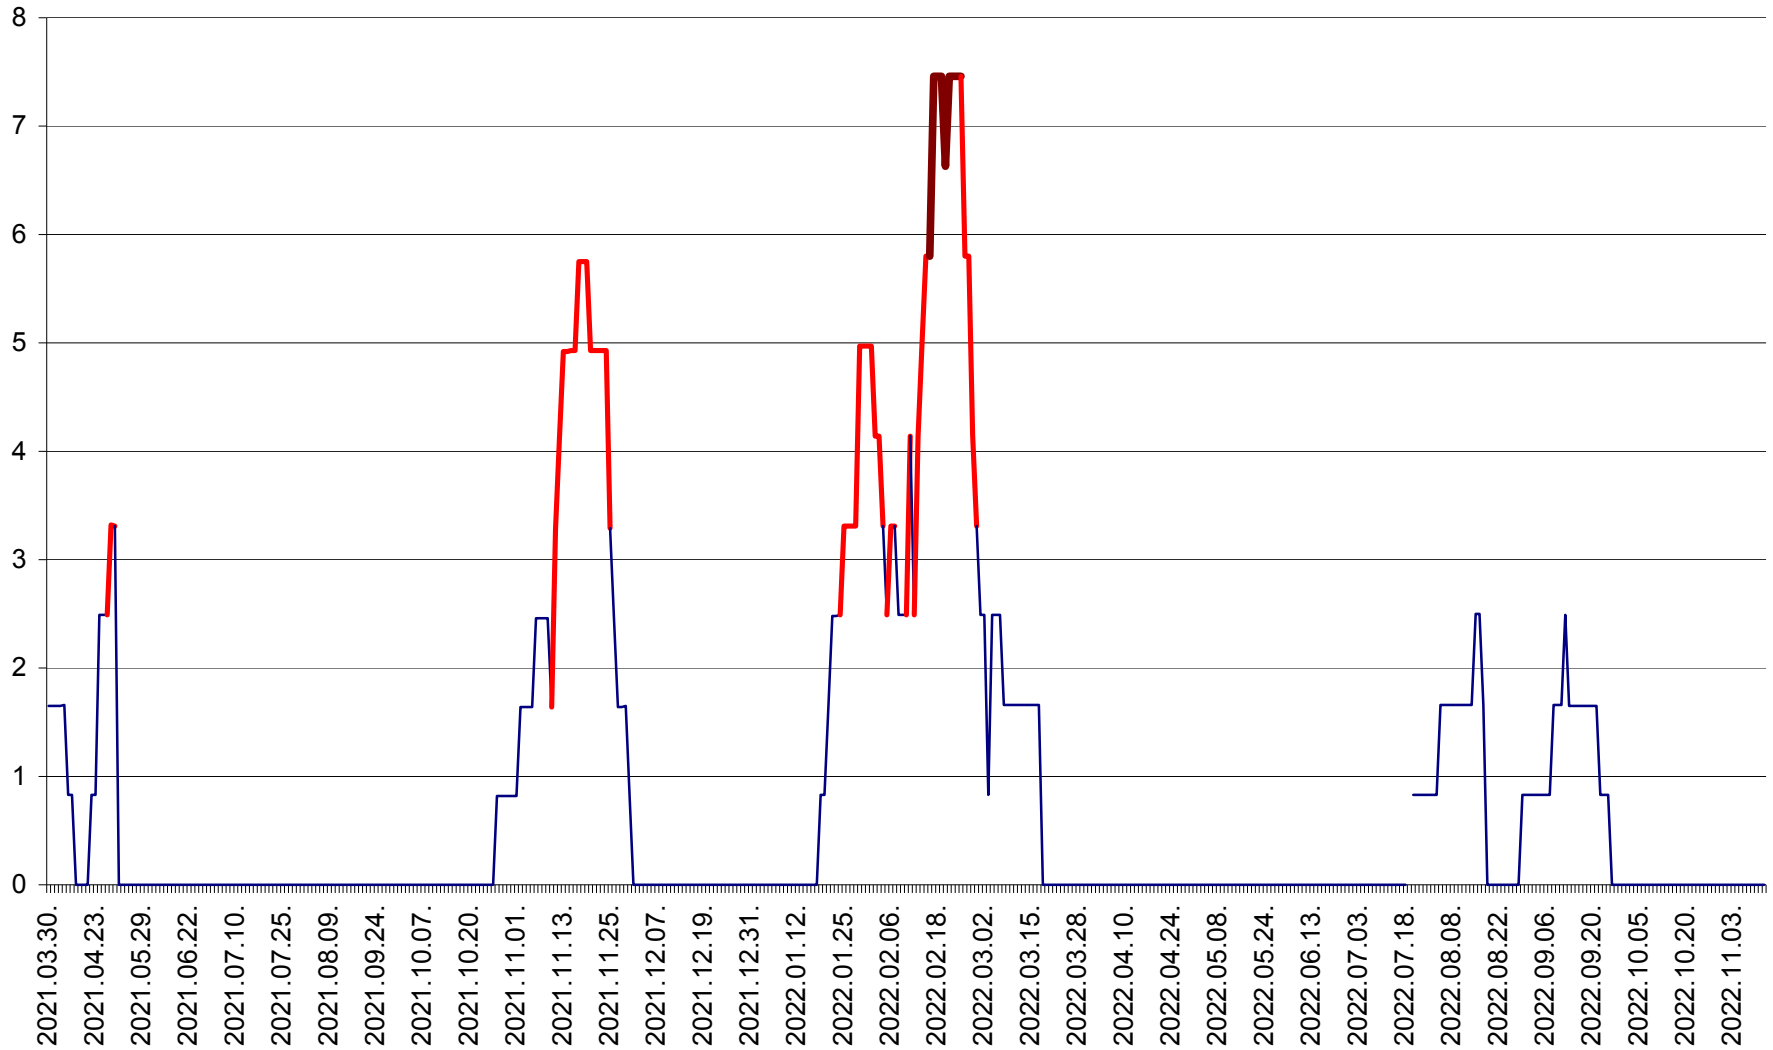

PRAID - Evolutia incidentei cumulate pe 14 zile la ‰ de locuitori  
2021.04.01. - 2022.11.14.

RACU - Evolutia incidentei cumulate pe 14 zile la ‰ de locuitori  
2021.04.01. - 2022.11.14.

REMETEA - Evolutia incidentei cumulate pe 14 zile la % de locuitori  
2021.04.01. - 2022.11.14.

SĂCEL - Evolutia incidentei cumulate pe 14 zile la ‰ de locuitori  
2021.04.01. - 2022.11.14.

SÂNCRĂIENI - Evolutia incidentei cumulate pe 14 zile la ‰ de locuitori  
2021.04.01. - 2022.11.14.

SÂNDOMIC - Evolutia incidentei cumulate pe 14 zile la ‰ de locuitori  
2021.04.01. - 2022.11.14.