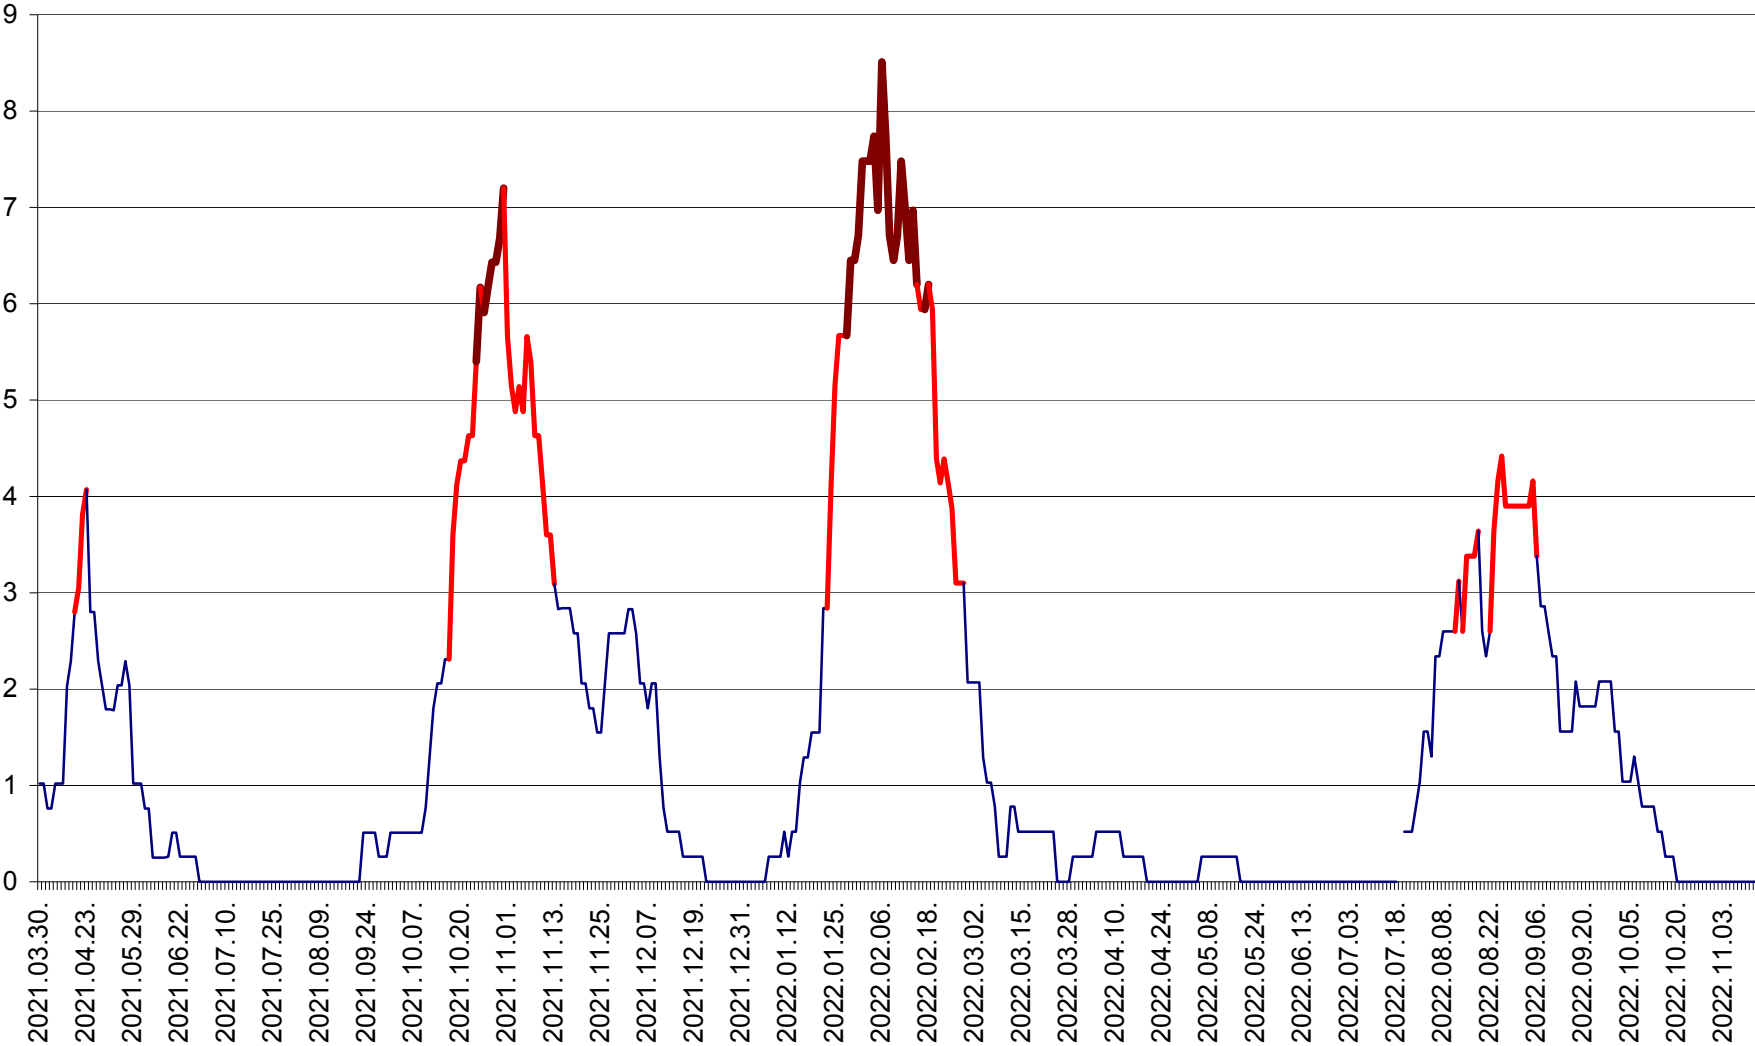

SÂNMARTIN - Evolutia incidentei cumulate pe 14 zile la ‰ de locuitori  
2021.04.01. - 2022.11.14.

SÂNSIMION - Evolutia incidentei cumulate pe 14 zile la ‰ de locuitori  
2021.04.01. - 2022.11.14.

SÂNTIMBRU - Evolutia incidentei cumulate pe 14 zile la ‰ de locuitori  
2021.04.01. - 2022.11.14.

SĂRMAȘ - Evolutia incidentei cumulate pe 14 zile la ‰ de locuitori  
2021.04.01. - 2022.11.14.

SATU MARE - Evolutia incidentei cumulate pe 14 zile la ‰ de locuitori  
2021.04.01. - 2022.11.14.

SECUIENI - Evolutia incidentei cumulate pe 14 zile la ‰ de locuitori  
2021.04.01. - 2022.11.14.

SICULENI - Evolutia incidentei cumulate pe 14 zile la ‰ de locuitori  
2021.04.01. - 2022.11.14.

ȘIMONEȘTI - Evolutia incidentei cumulate pe 14 zile la ‰ de locuitori  
2021.04.01. - 2022.11.14.

SUBCETATE - Evolutia incidentei cumulate pe 14 zile la ‰ de locuitori  
2021.04.01. - 2022.11.14.