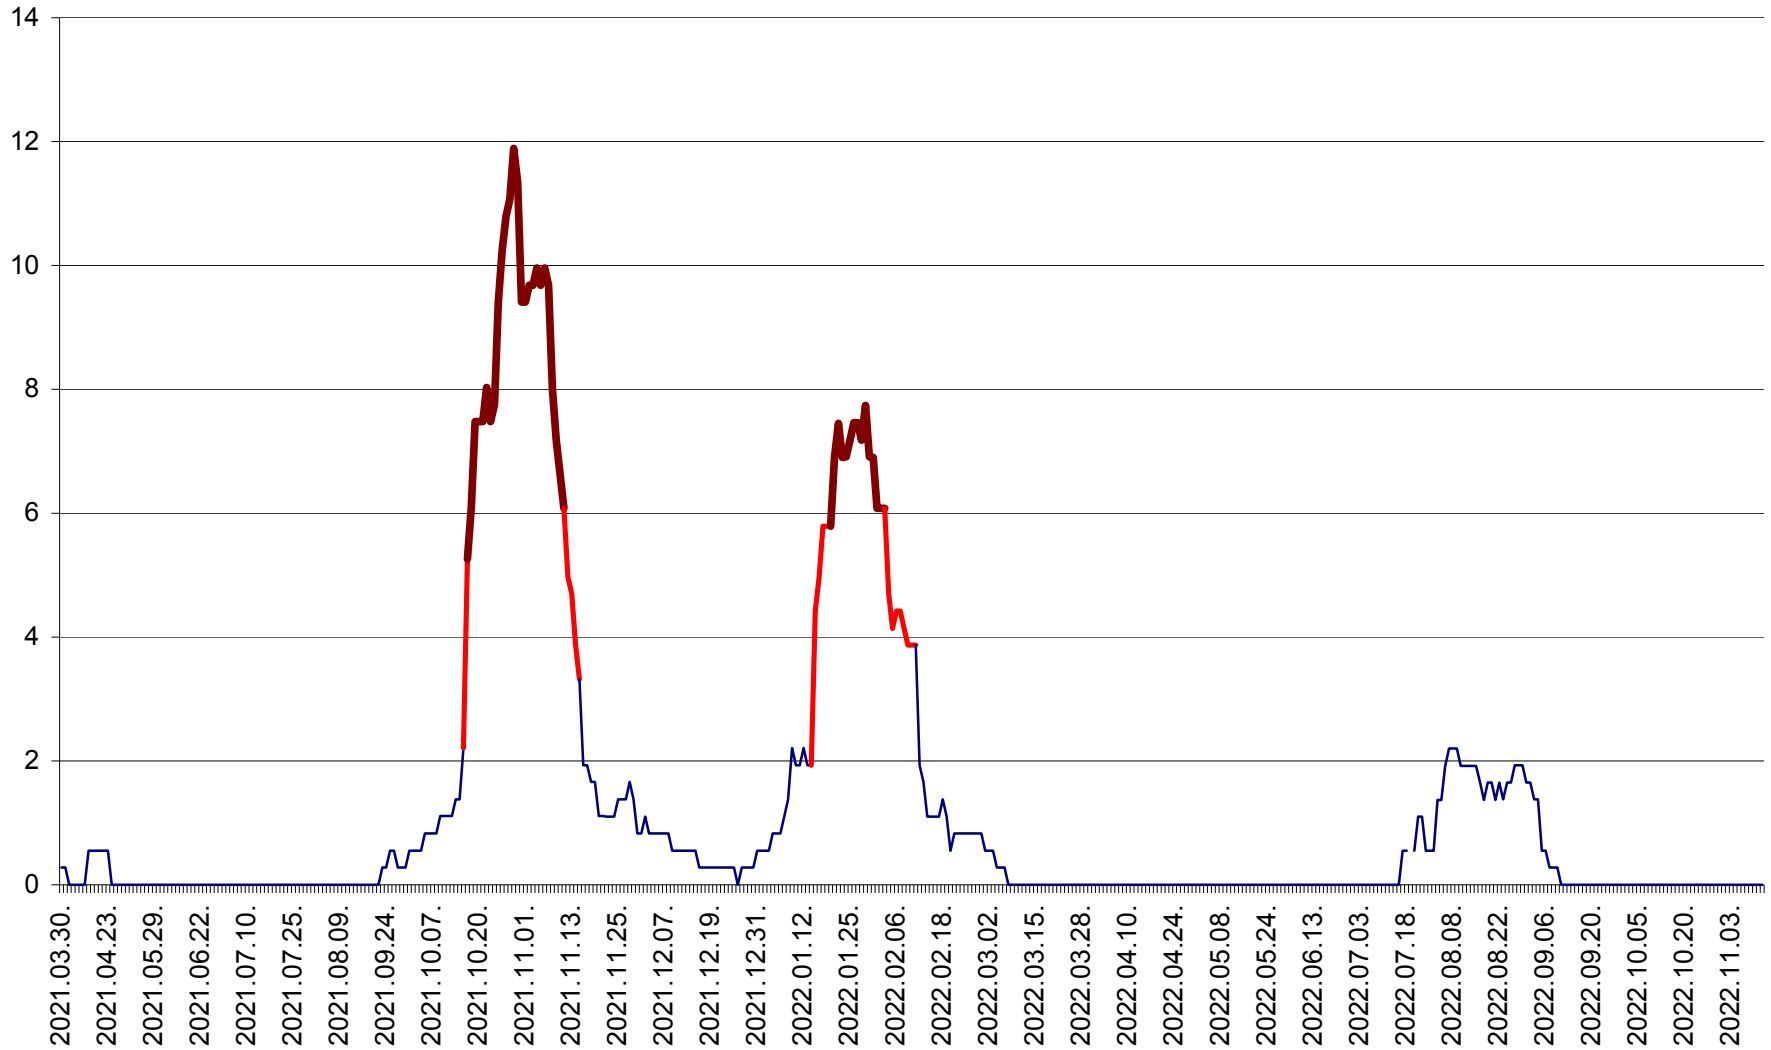

FELICENI - Evolutia incidentei cumulate pe 14 zile la % de locuitori  
2021.04.01. - 2022.11.14.

FRUMOASA - Evolutia incidentei cumulate pe 14 zile la ‰ de locuitori  
2021.04.01. - 2022.11.14.

GĂLĂUȚAȘ - Evoluția incidenței cumulate pe 14 zile la ‰ de locuitori  
2021.04.01. - 2022.11.14.

MUNICIPIUL GHEORGHENI - Evolutia incidentei cumulate pe 14 zile la ‰ de locuitori  
2021.04.01. - 2022.11.14.

JOSENI - Evolutia incidentei cumulate pe 14 zile la ‰ de locuitori  
2021.04.01. - 2022.11.14.

LĂZAREA - Evolutia incidentei cumulate pe 14 zile la % de locuitori  
2021.04.01. - 2022.11.14.

LELICENI - Evolutia incidentei cumulate pe 14 zile la ‰ de locuitori  
2021.04.01. - 2022.11.14.

LUETA - Evolutia incidentei cumulate pe 14 zile la ‰ de locuitori  
2021.04.01. - 2022.11.14.

LUNCA DE JOS - Evolutia incidentei cumulate pe 14 zile la ‰ de locuitori  
2021.04.01. - 2022.11.14.

LUNCA DE SUS - Evolutia incidentei cumulate pe 14 zile la ‰ de locuitori  
2021.04.01. - 2022.11.14.