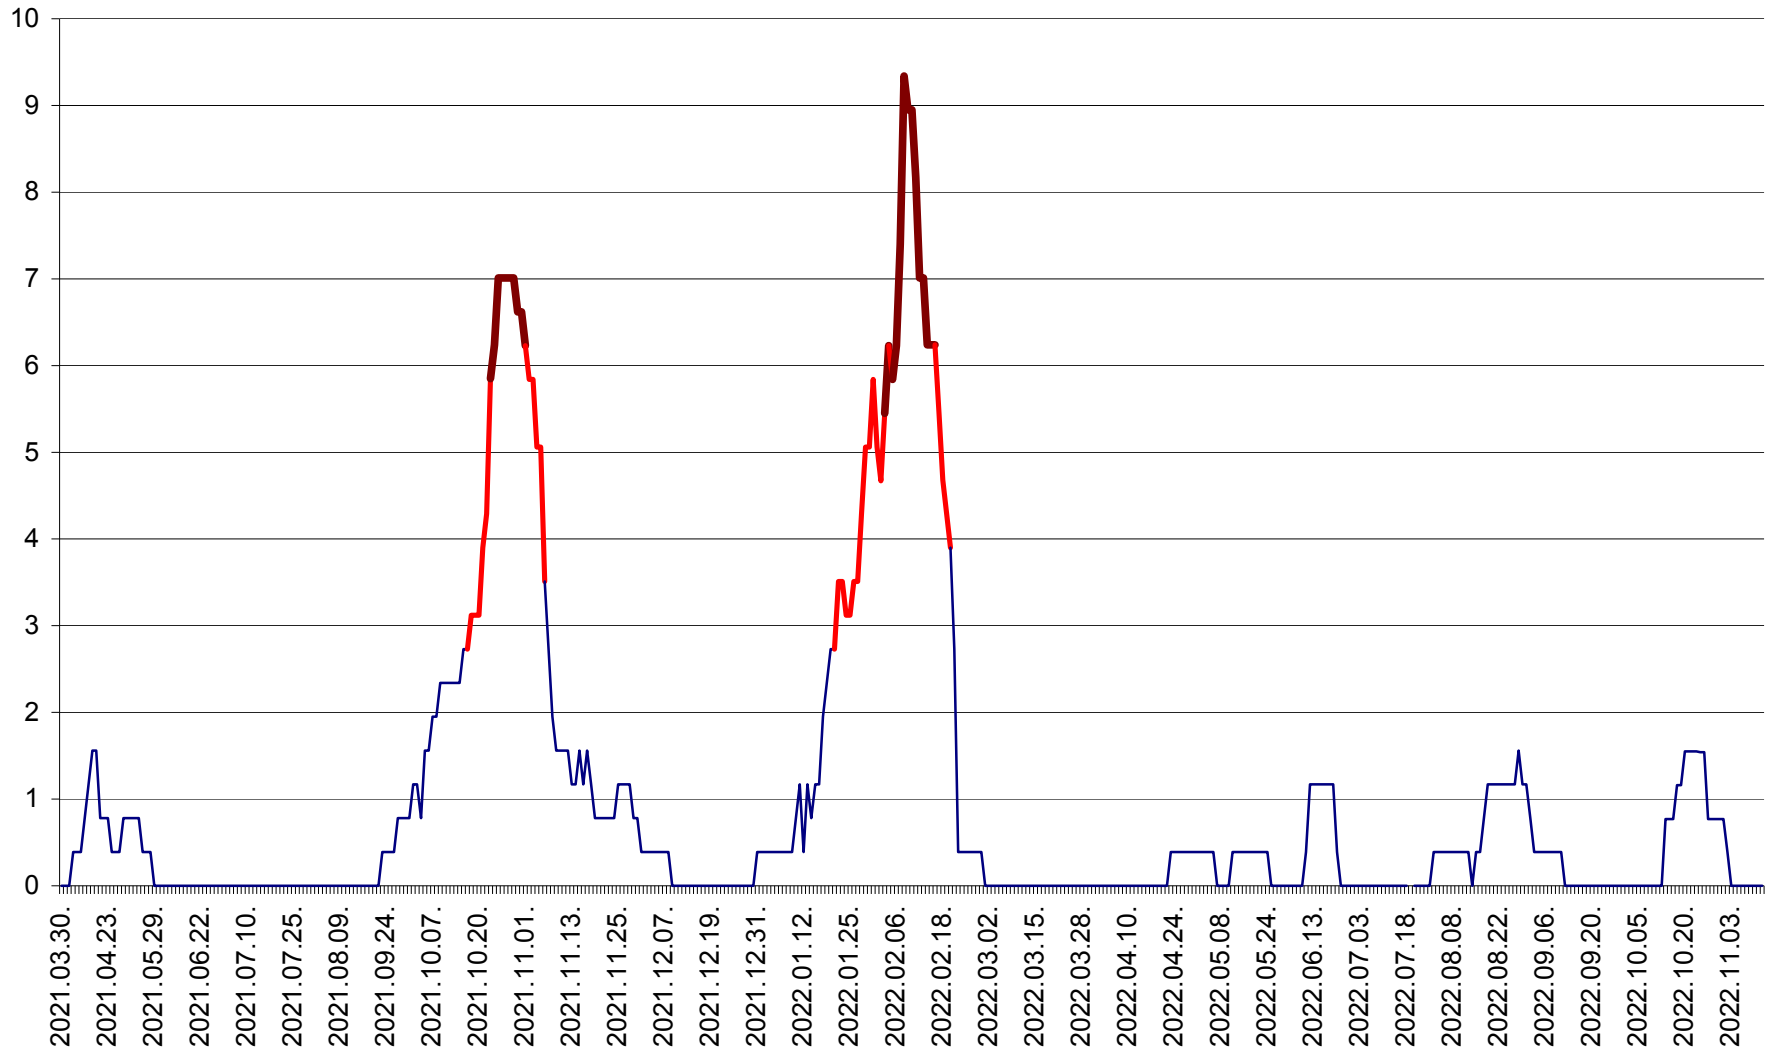

SICULENI - Evolutia incidentei cumulate pe 14 zile la ‰ de locuitori  
2021.04.01. - 2022.11.14.

ȘIMONEȘTI - Evolutia incidentei cumulate pe 14 zile la ‰ de locuitori  
2021.04.01. - 2022.11.14.

SUBCETATE - Evolutia incidentei cumulate pe 14 zile la ‰ de locuitori  
2021.04.01. - 2022.11.14.

SUSENI - Evolutia incidentei cumulate pe 14 zile la ‰ de locuitori  
2021.04.01. - 2022.11.14.

TOMEȘTI - Evolutia incidentei cumulate pe 14 zile la ‰ de locuitori  
2021.04.01. - 2022.11.14.

MUNICIPIUL TOPLIȚA - Evolutia incidentei cumulate pe 14 zile la ‰ de locuitori  
2021.04.01. - 2022.11.14.