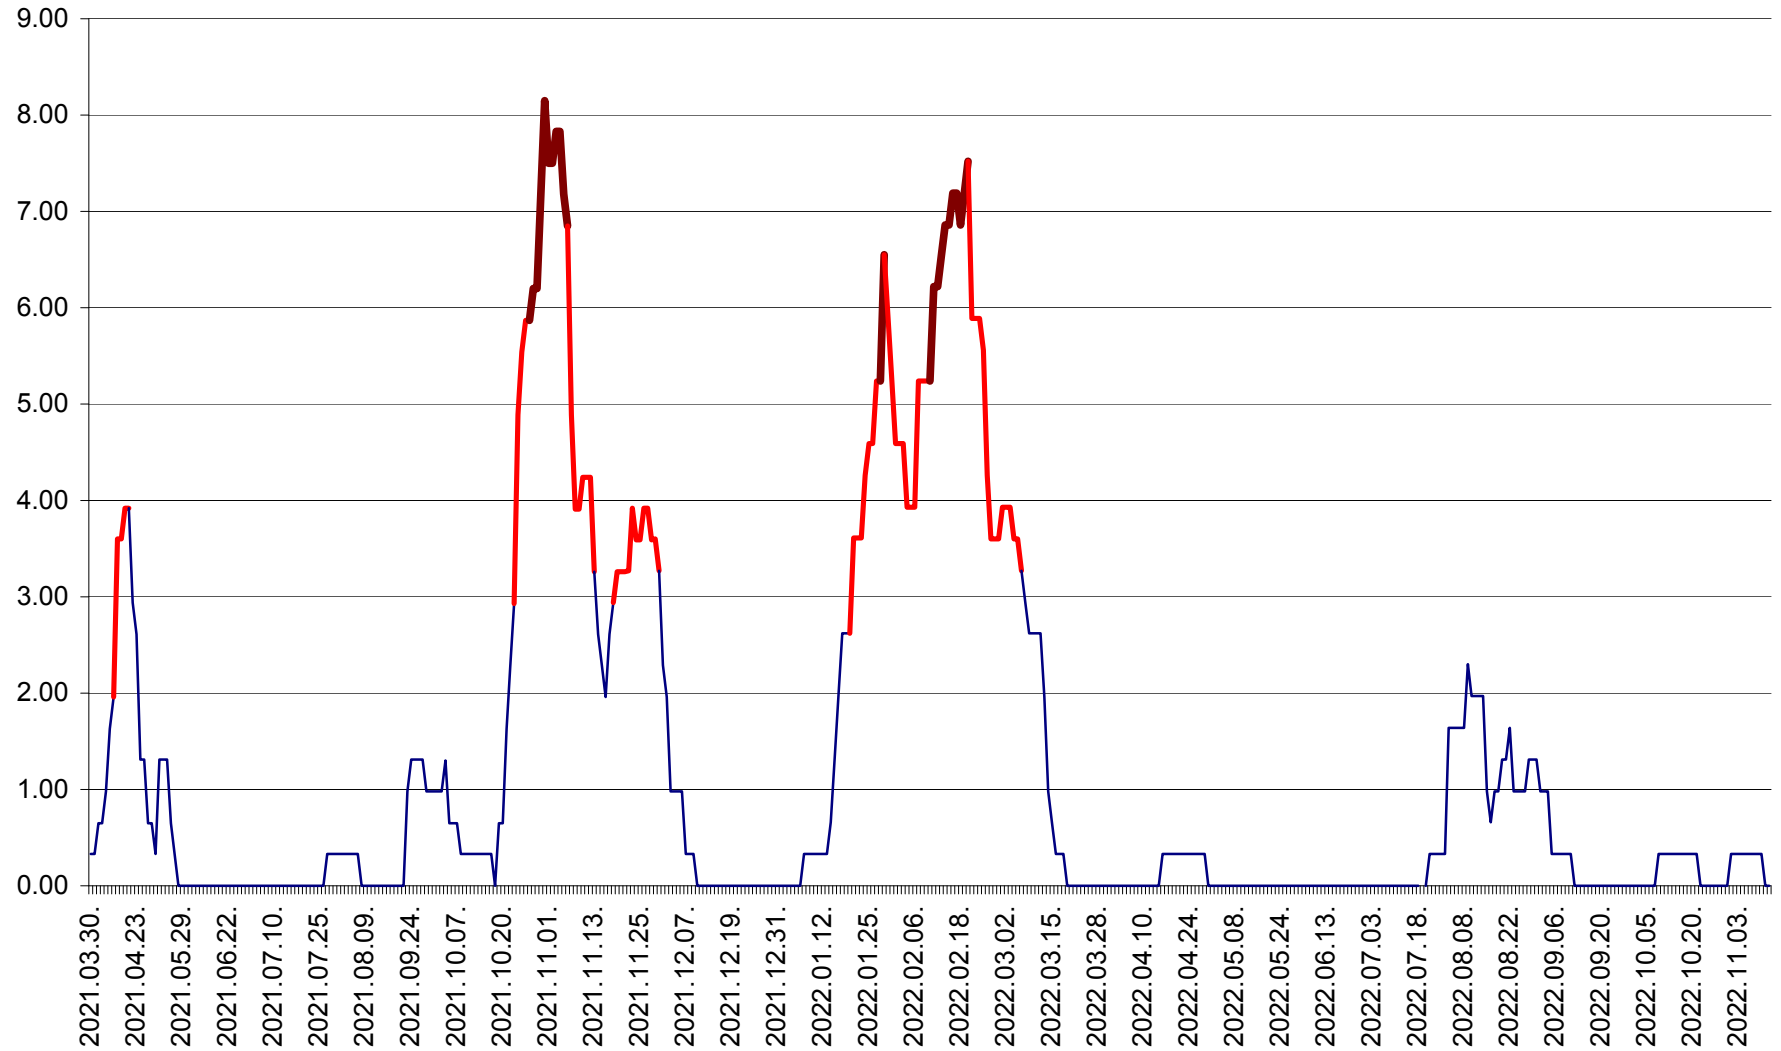

ATID - Evolutia incidentei cumulate pe 14 zile la % de locuitori  
2021.04.01. - 2022.11.14.

AVRĂMEȘTI - Evolutia incidentei cumulate pe 14 zile la ‰ de locuitori  
2021.04.01. - 2022.11.14.

ORAȘ BĂILE TUȘNAD - Evolutia incidentei cumulate pe 14 zile la ‰ de locuitori  
2021.04.01. - 2022.11.14.

ORAȘ BĂLAN - Evoluția incidenței cumulate pe 14 zile la ‰ de locuitori  
2021.04.01. - 2022.11.14.

BILBOR - Evolutia incidentei cumulate pe 14 zile la ‰ de locuitori  
2021.04.01. - 2022.11.14.

ORAȘ BORSEC - Evolutia incidentei cumulate pe 14 zile la ‰ de locuitori  
2021.04.01. - 2022.11.14.

BRĂDEȘTI - Evolulia incidentei cumulate pe 14 zile la ‰ de locuitori  
2021.04.01. - 2022.11.14.

CĂPÂLNIȚA - Evolutia incidentei cumulate pe 14 zile la ‰ de locuitori  
2021.04.01. - 2022.11.14.

CÂRȚA - Evolutia incidentei cumulate pe 14 zile la ‰ de locuitori  
2021.04.01. - 2022.11.14.