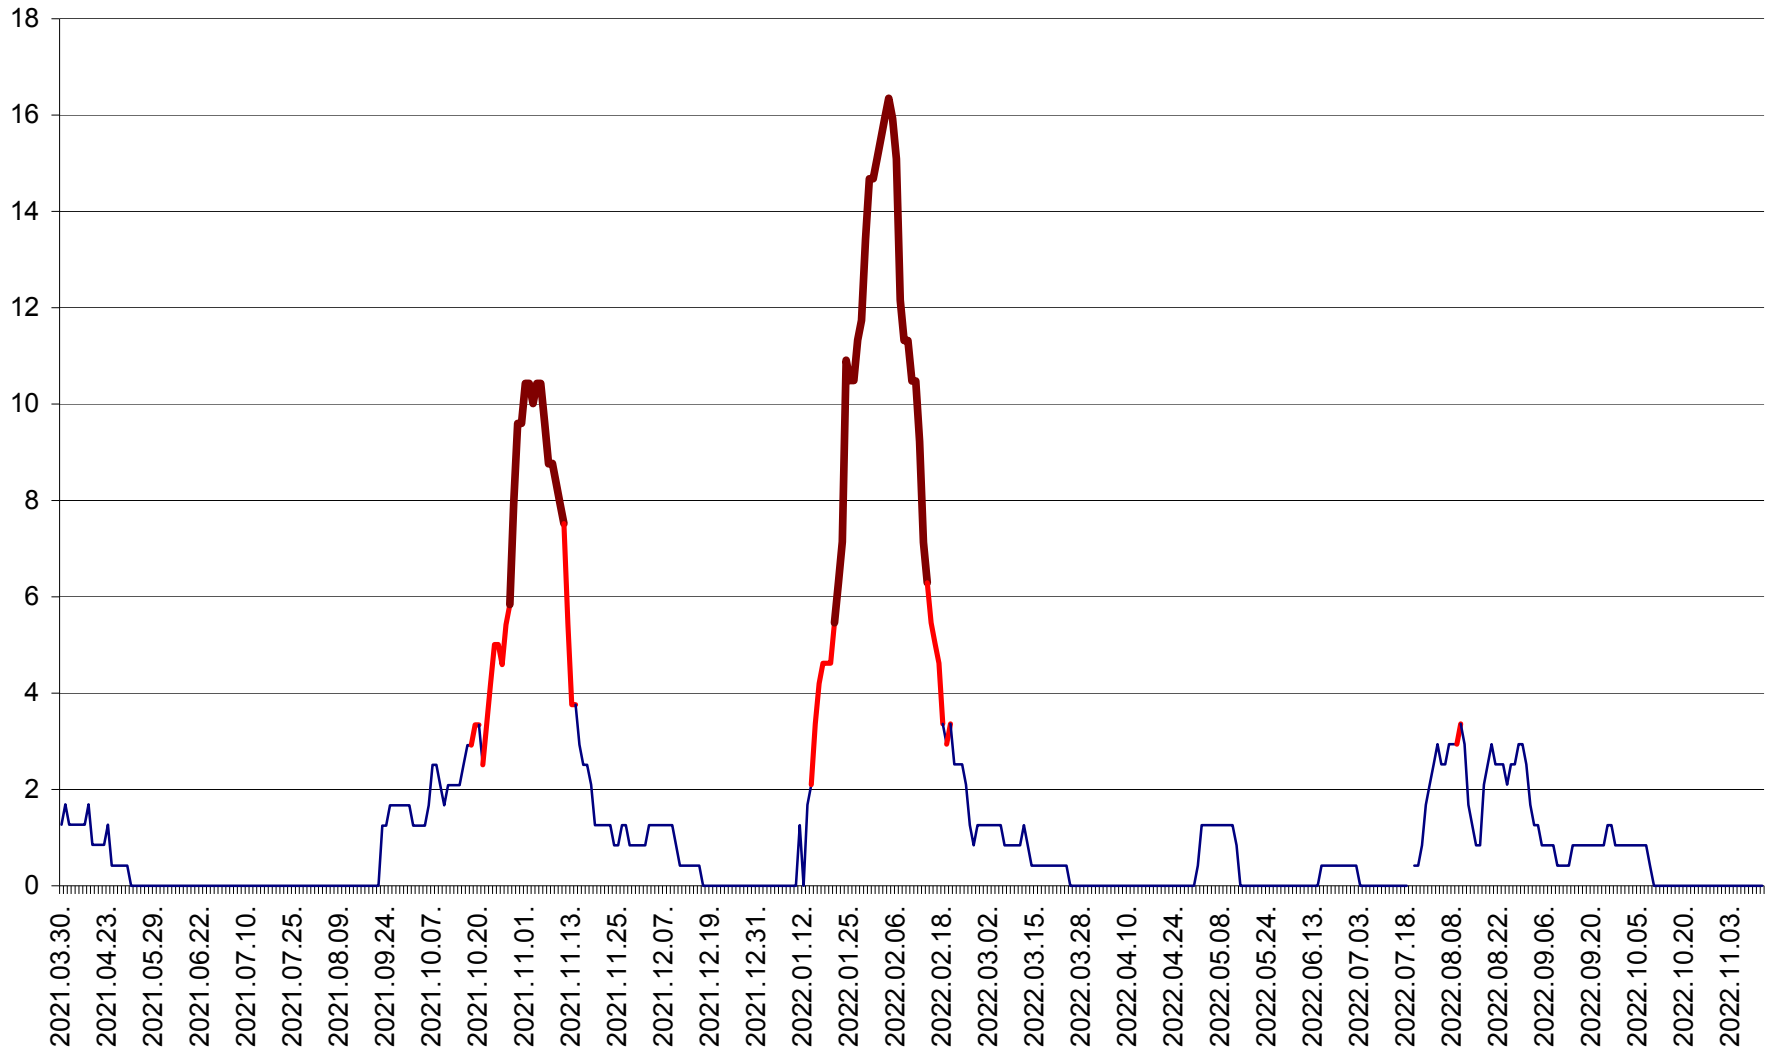

FELICENI - Evolutia incidentei cumulate pe 14 zile la % de locuitori  
2021.04.01. - 2022.11.14.

FRUMOASA - Evolutia incidentei cumulate pe 14 zile la ‰ de locuitori  
2021.04.01. - 2022.11.14.

GĂLĂUȚAȘ - Evoluția incidenței cumulate pe 14 zile la ‰ de locuitori  
2021.04.01. - 2022.11.14.

MUNICIPIUL GHEORGHENI - Evolutia incidentei cumulate pe 14 zile la ‰ de locuitori  
2021.04.01. - 2022.11.14.

JOSENI - Evolutia incidentei cumulate pe 14 zile la ‰ de locuitori  
2021.04.01. - 2022.11.14.

LĂZAREA - Evolutia incidentei cumulate pe 14 zile la % de locuitori  
2021.04.01. - 2022.11.14.

LELICENI - Evolutia incidentei cumulate pe 14 zile la ‰ de locuitori  
2021.04.01. - 2022.11.14.

LUETA - Evolutia incidentei cumulate pe 14 zile la ‰ de locuitori  
2021.04.01. - 2022.11.14.

LUNCA DE JOS - Evolutia incidentei cumulate pe 14 zile la ‰ de locuitori  
2021.04.01. - 2022.11.14.

LUNCA DE SUS - Evolutia incidentei cumulate pe 14 zile la ‰ de locuitori  
2021.04.01. - 2022.11.14.