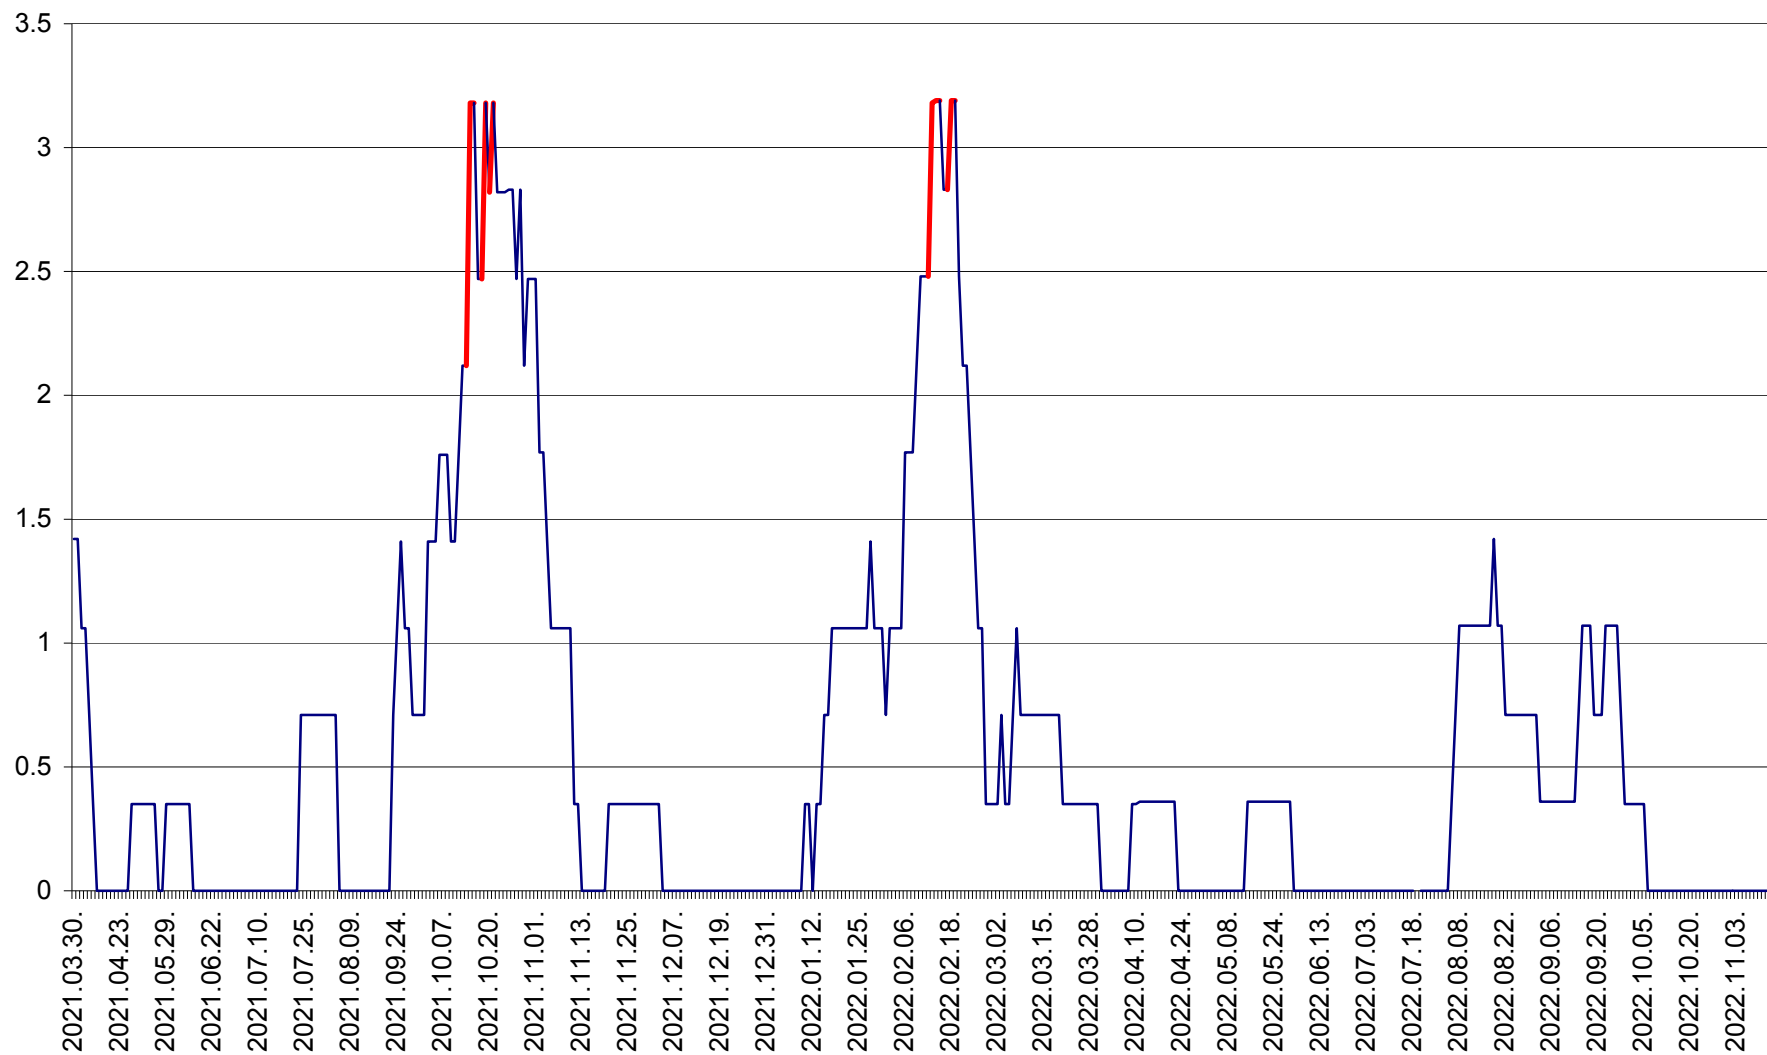

MIHĂILENI - Evolutia incidentei cumulate pe 14 zile la ‰ de locuitori  
2021.04.01. - 2022.11.14.

MUGENI - Evolutia incidentei cumulate pe 14 zile la ‰ de locuitori  
2021.04.01. - 2022.11.14.

OCLAND - Evolutia incidentei cumulate pe 14 zile la ‰ de locuitori  
2021.04.01. - 2022.11.14.

MUNICIPIUL ODORHEIU SECUIESC - Evolutia incidentei cumulate pe 14 zile la % de locuitori  
2021.04.01. - 2022.11.14.

PĂULENI-CIUC - Evolutia incidentei cumulate pe 14 zile la ‰ de locuitori  
2021.04.01. - 2022.11.14.

PLĂIEȘII DE JOS - Evoluția incidenței cumulate pe 14 zile la ‰ de locuitori  
2021.04.01. - 2022.11.14.

PORUMBENI - Evolutia incidentei cumulate pe 14 zile la ‰ de locuitori  
2021.04.01. - 2022.11.14.