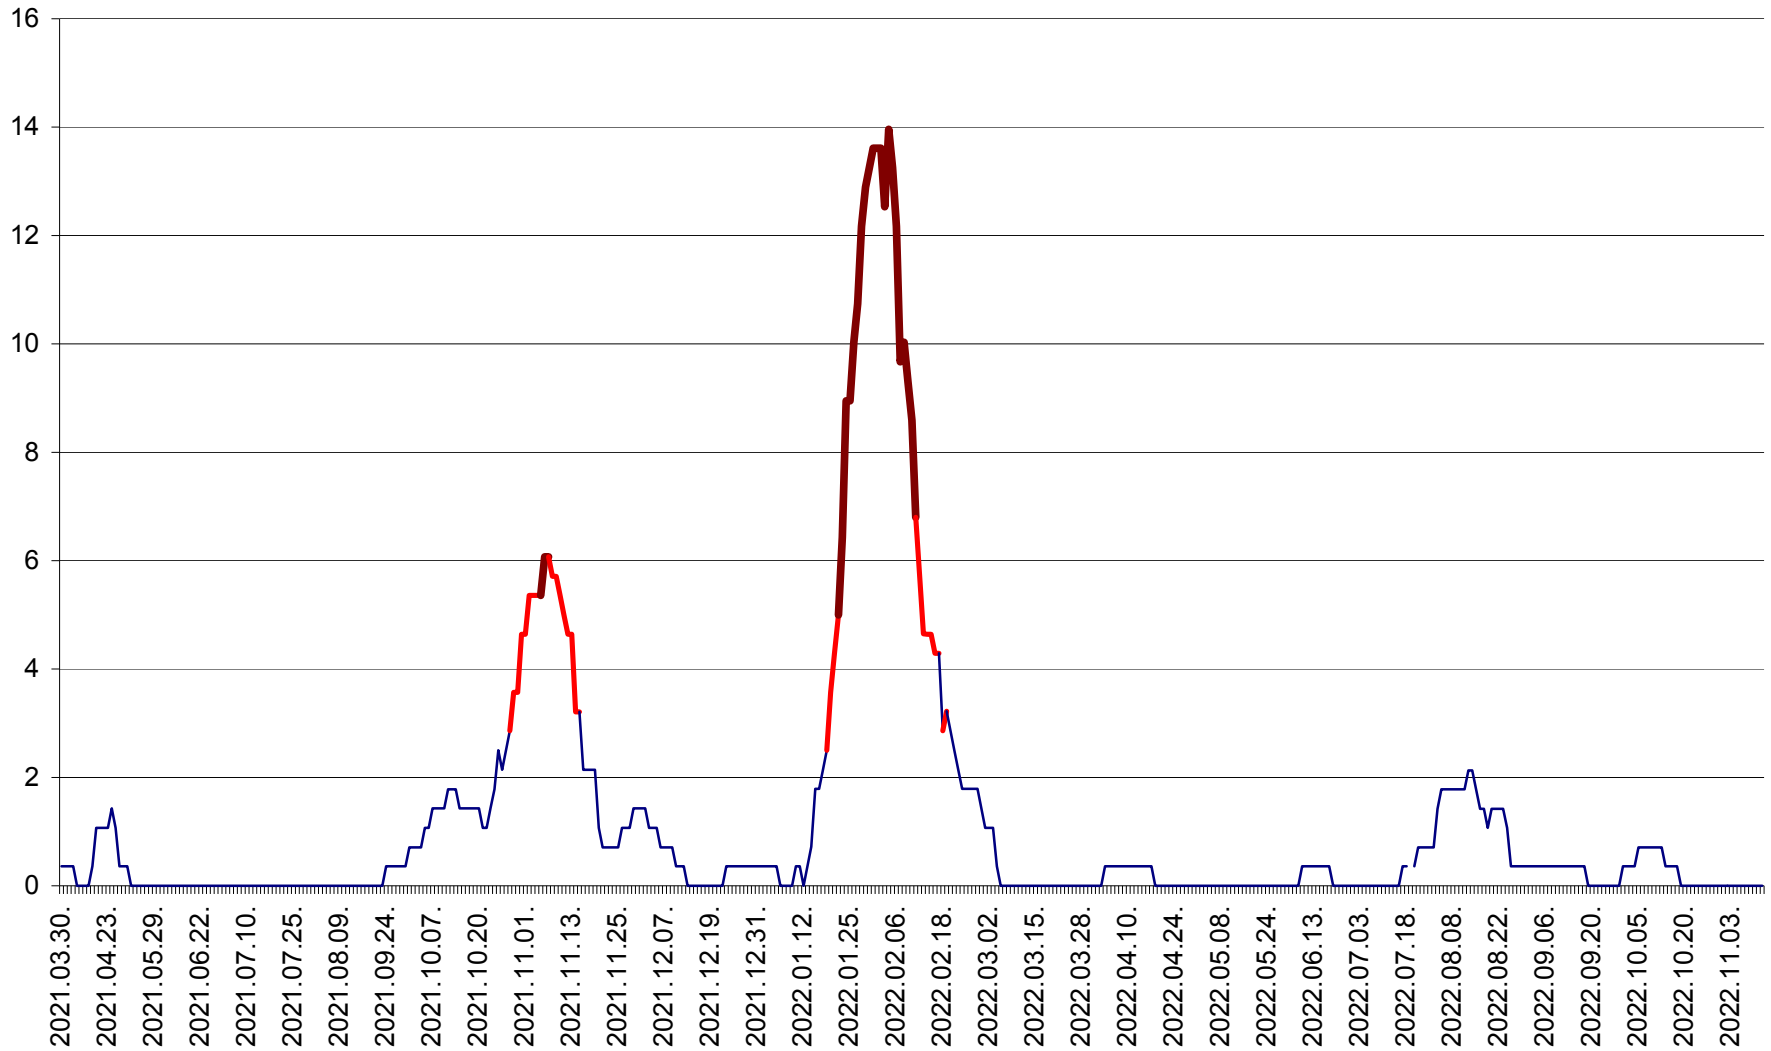

SÂNMARTIN - Evolutia incidentei cumulate pe 14 zile la ‰ de locuitori  
2021.04.01. - 2022.11.14.

SÂNSIMION - Evolutia incidentei cumulate pe 14 zile la ‰ de locuitori  
2021.04.01. - 2022.11.14.

SÂNTIMBRU - Evolutia incidentei cumulate pe 14 zile la ‰ de locuitori  
2021.04.01. - 2022.11.14.

SĂRMAȘ - Evolutia incidentei cumulate pe 14 zile la ‰ de locuitori  
2021.04.01. - 2022.11.14.

SATU MARE - Evolutia incidentei cumulate pe 14 zile la ‰ de locuitori  
2021.04.01. - 2022.11.14.

SECUIENI - Evolutia incidentei cumulate pe 14 zile la ‰ de locuitori  
2021.04.01. - 2022.11.14.

SICULENI - Evolutia incidentei cumulate pe 14 zile la ‰ de locuitori  
2021.04.01. - 2022.11.14.

ȘIMONEȘTI - Evolutia incidentei cumulate pe 14 zile la ‰ de locuitori  
2021.04.01. - 2022.11.14.

SUBCETATE - Evolutia incidentei cumulate pe 14 zile la ‰ de locuitori  
2021.04.01. - 2022.11.14.