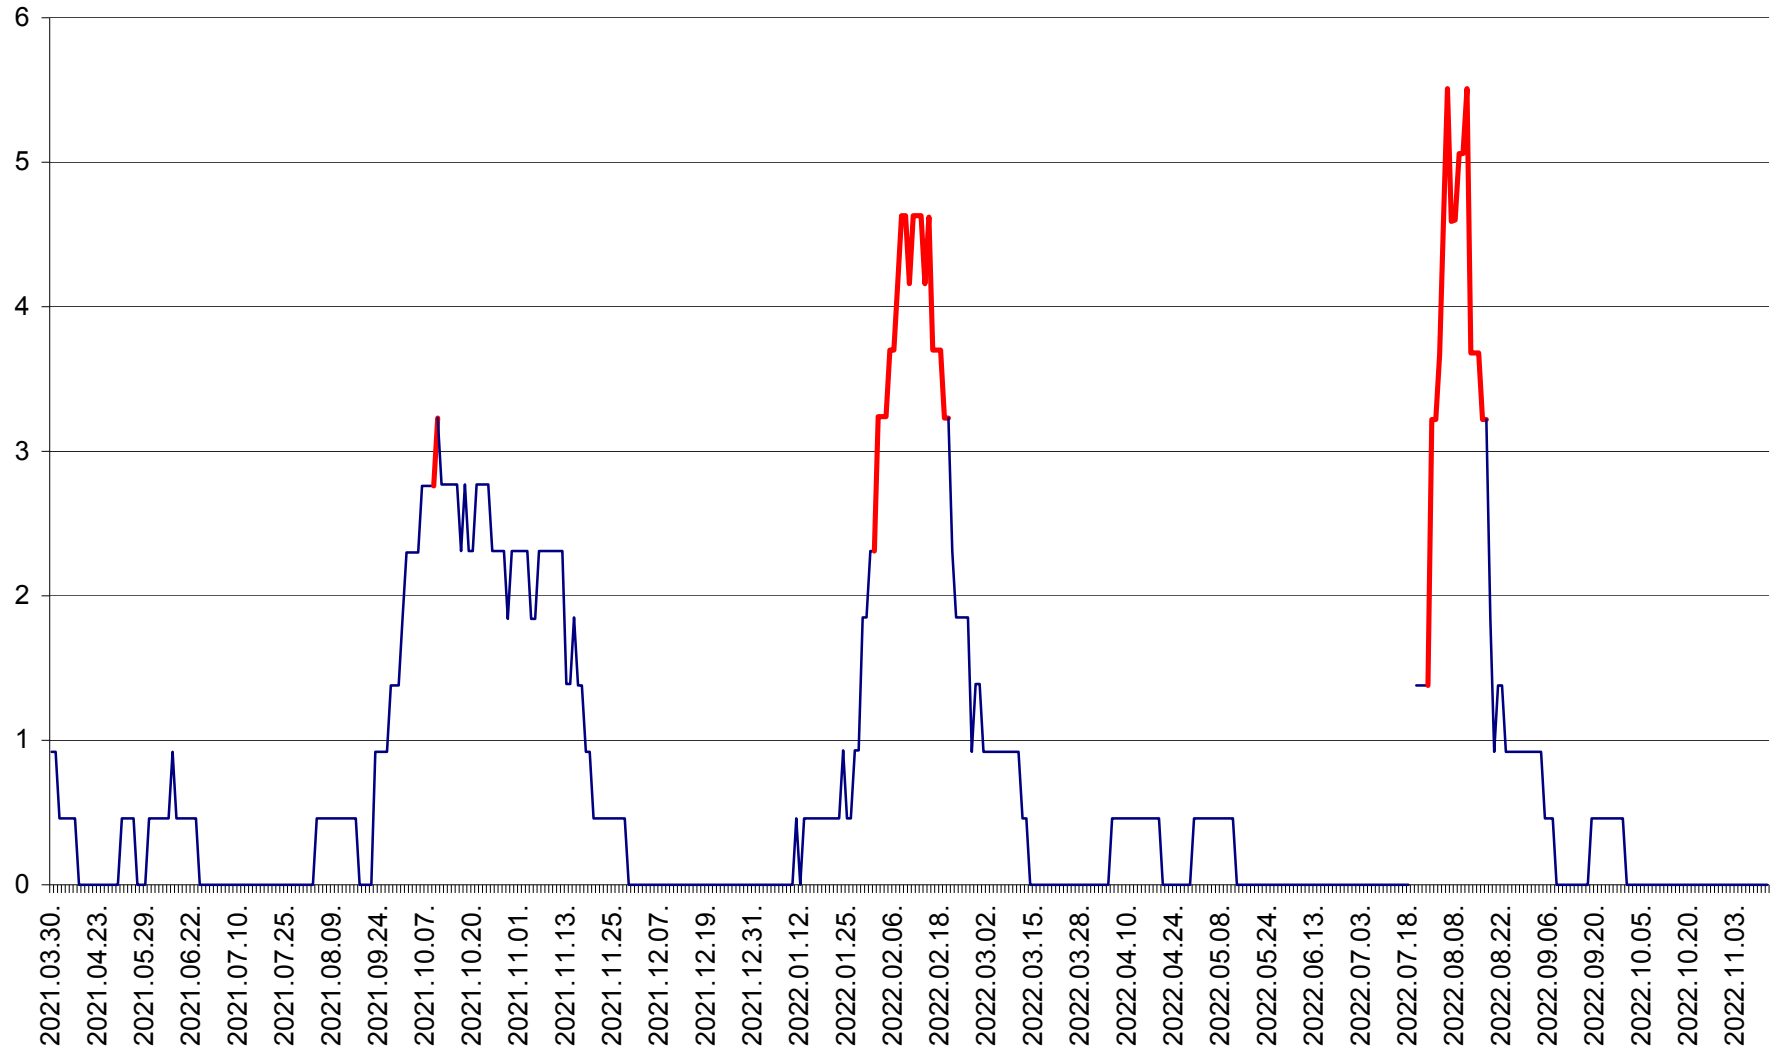

ULIEȘ - Evoluția incidentei cumulate pe 14 zile la ‰ de locuitori
2021.04.01. - 2022.11.14.

TUȘNAD - Evolulia incidentei cumulate pe 14 zile la ‰ de locuitori
2021.04.01. - 2022.11.14.