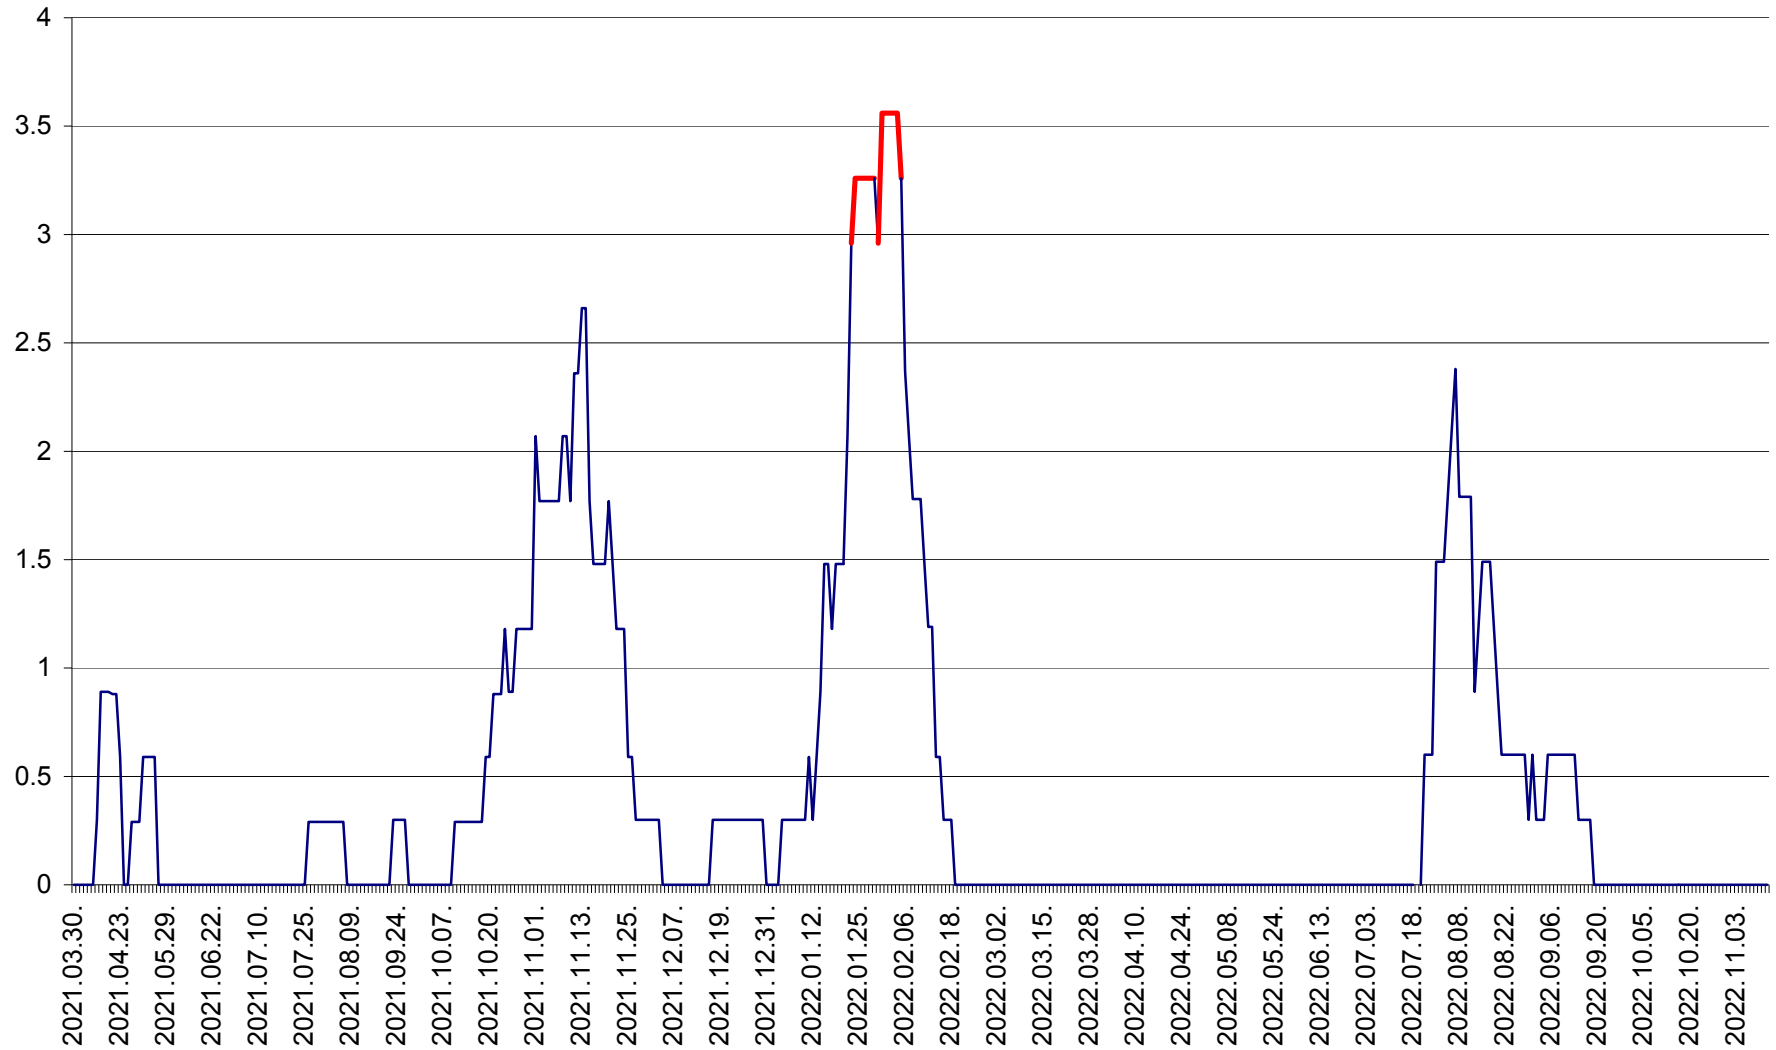

MUNICIPIUL GHEORGHENI - Evolutia incidentei cumulate pe 14 zile la ‰ de locuitori  
2021.04.01. - 2022.11.14.

JOSENI - Evolutia incidentei cumulate pe 14 zile la ‰ de locuitori  
2021.04.01. - 2022.11.14.

LĂZAREA - Evolutia incidentei cumulate pe 14 zile la % de locuitori  
2021.04.01. - 2022.11.14.

LELICENI - Evolutia incidentei cumulate pe 14 zile la ‰ de locuitori  
2021.04.01. - 2022.11.14.

LUETA - Evolutia incidentei cumulate pe 14 zile la ‰ de locuitori  
2021.04.01. - 2022.11.14.

LUNCA DE JOS - Evolutia incidentei cumulate pe 14 zile la ‰ de locuitori  
2021.04.01. - 2022.11.14.

LUNCA DE SUS - Evolutia incidentei cumulate pe 14 zile la ‰ de locuitori  
2021.04.01. - 2022.11.14.