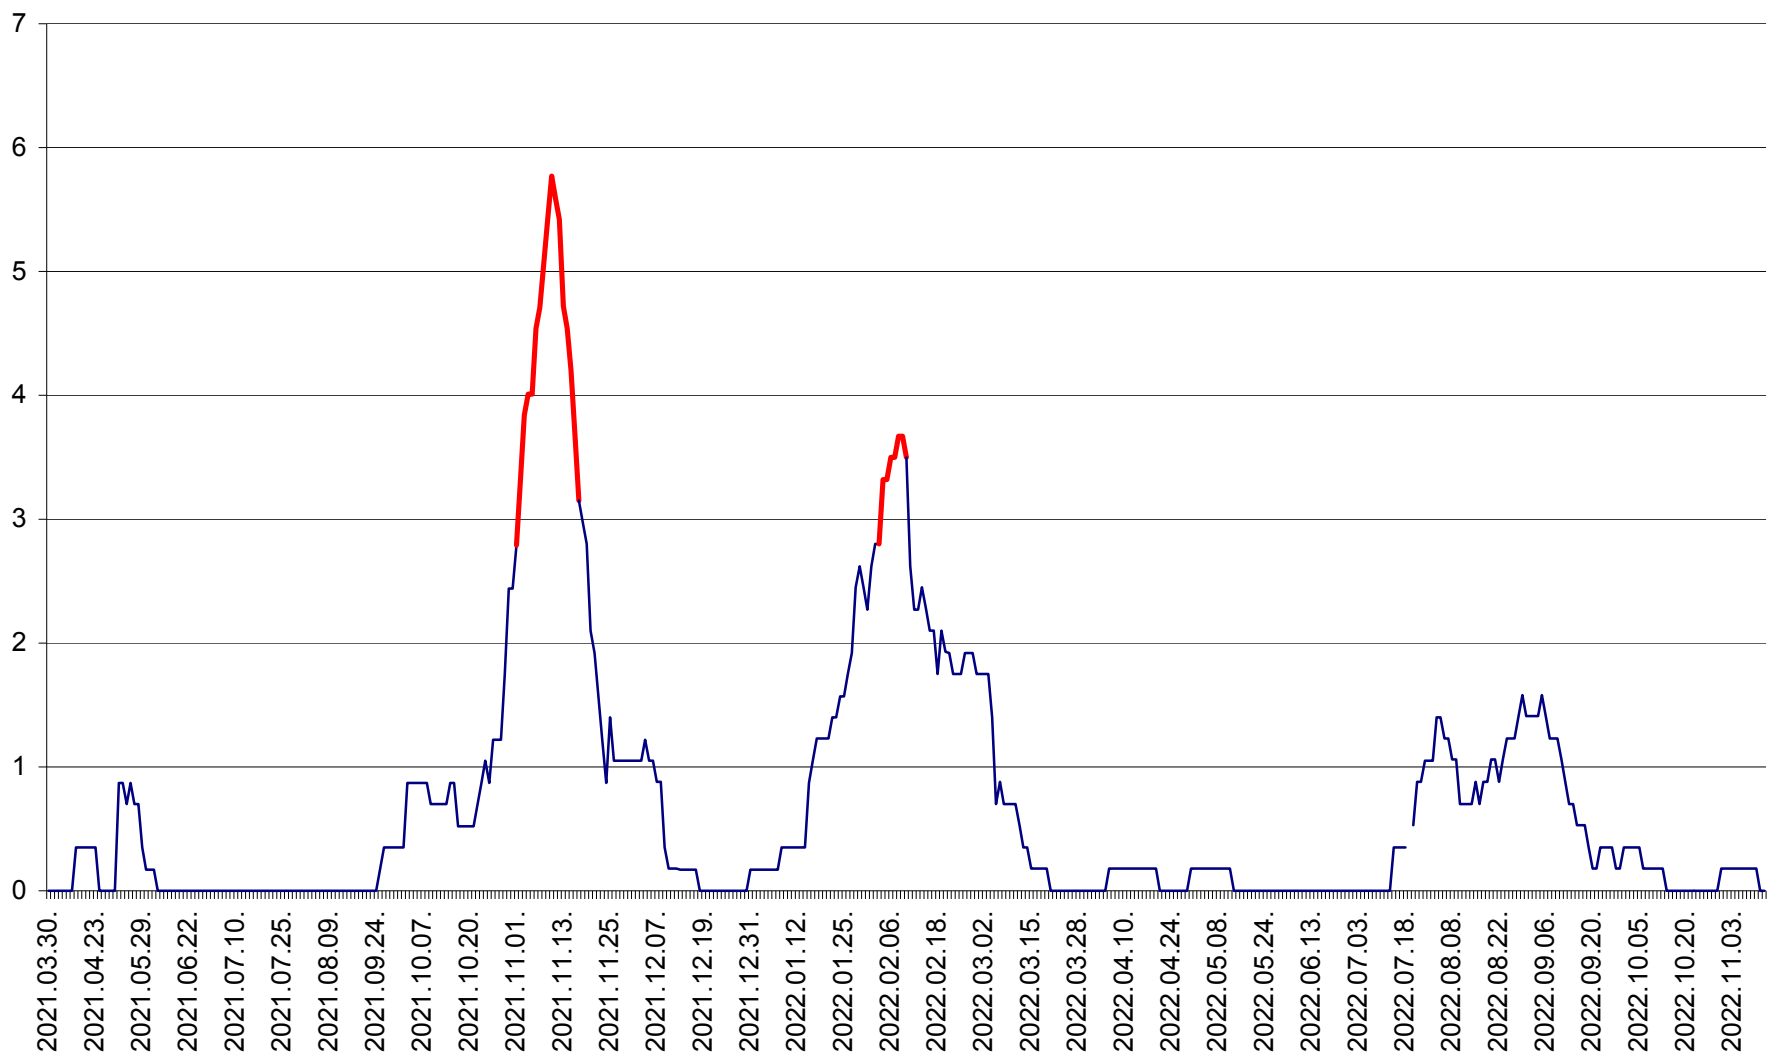

CORBU - Evolutia incidentei cumulate pe 14 zile la ‰ de locuitori  
2021.04.01. - 2022.11.14.

CORUND - Evolutia incidentei cumulate pe 14 zile la ‰ de locuitori  
2021.04.01. - 2022.11.14.

COZMENI - Evolutia incidentei cumulate pe 14 zile la ‰ de locuitori  
2021.04.01. - 2022.11.14.

ORAȘ CRISTURU SECUIESC - Evolutia incidentei cumulate pe 14 zile la ‰ de locuitori  
2021.04.01. - 2022.11.14.

DĂNEȘTI - Evolutia incidentei cumulate pe 14 zile la ‰ de locuitori  
2021.04.01. - 2022.11.14.

DÂRJIU - Evolutia incidentei cumulate pe 14 zile la ‰ de locuitori  
2021.04.01. - 2022.11.14.

DEALU - Evolutia incidentei cumulate pe 14 zile la ‰ de locuitori  
2021.04.01. - 2022.11.14.

DITRĂU - Evolutia incidentei cumulate pe 14 zile la ‰ de locuitori  
2021.04.01. - 2022.11.14.

FELICENI - Evolutia incidentei cumulate pe 14 zile la % de locuitori  
2021.04.01. - 2022.11.14.

FRUMOASA - Evolutia incidentei cumulate pe 14 zile la ‰ de locuitori  
2021.04.01. - 2022.11.14.

GĂLĂUȚAȘ - Evoluția incidenței cumulate pe 14 zile la ‰ de locuitori  
2021.04.01. - 2022.11.14.