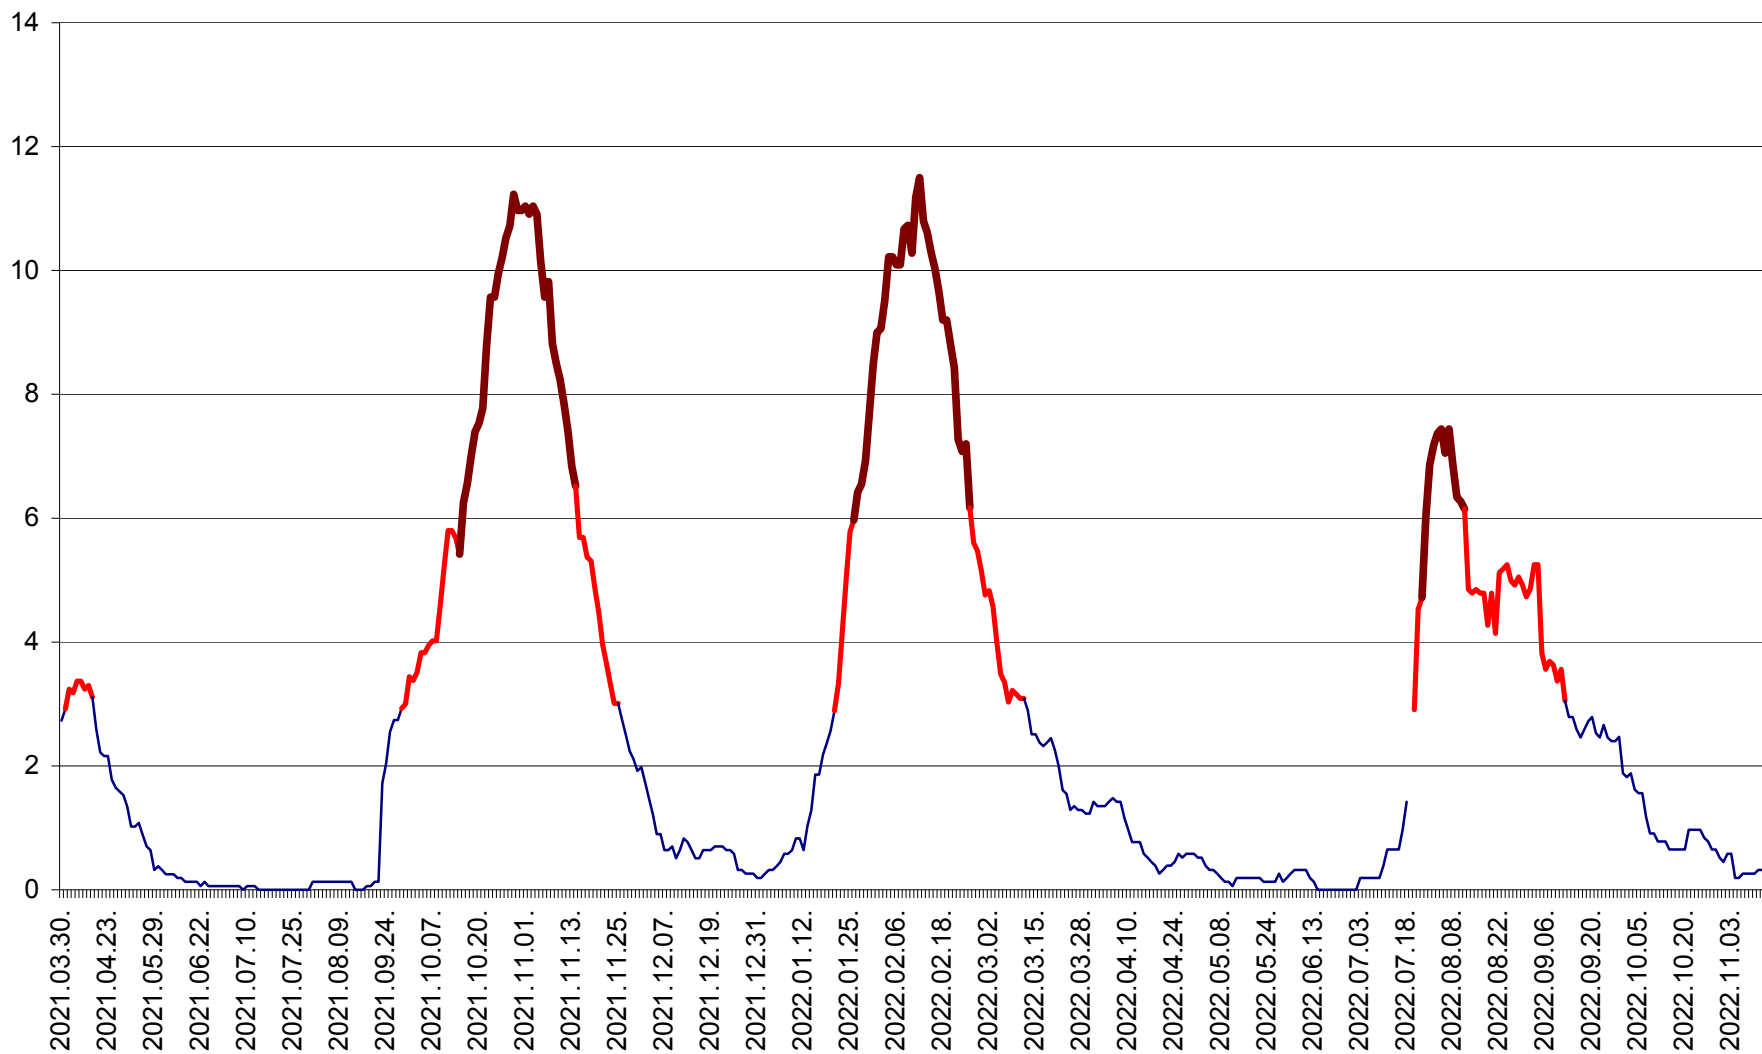

SICULENI - Evolutia incidentei cumulate pe 14 zile la ‰ de locuitori  
2021.04.01. - 2022.11.14.

ȘIMONEȘTI - Evolutia incidentei cumulate pe 14 zile la ‰ de locuitori  
2021.04.01. - 2022.11.14.

SUBCETATE - Evolutia incidentei cumulate pe 14 zile la ‰ de locuitori  
2021.04.01. - 2022.11.14.

SUSENI - Evolutia incidentei cumulate pe 14 zile la ‰ de locuitori  
2021.04.01. - 2022.11.14.

TOMEȘTI - Evolutia incidentei cumulate pe 14 zile la ‰ de locuitori  
2021.04.01. - 2022.11.14.

MUNICIPIUL TOPLIȚA - Evolutia incidentei cumulate pe 14 zile la ‰ de locuitori  
2021.04.01. - 2022.11.14.