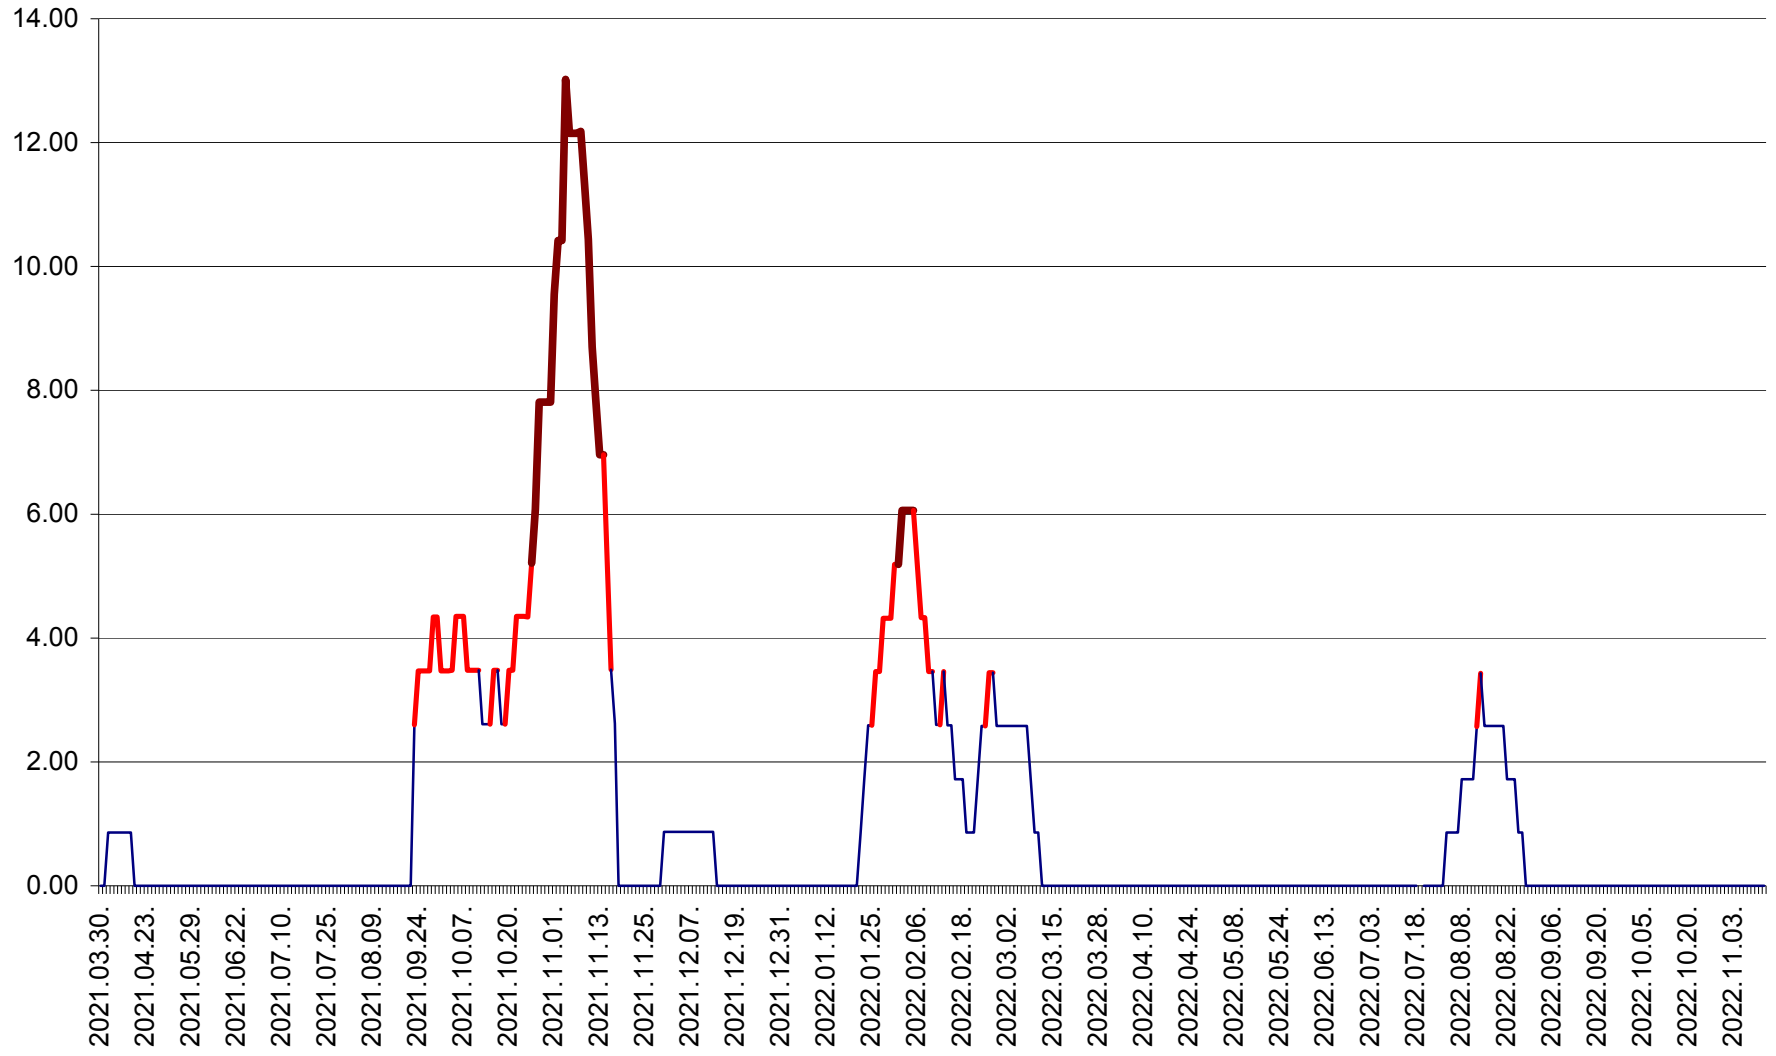

VĂRȘAG - Evolutia incidentei cumulate pe 14 zile la ‰ de locuitori
2021.04.01. - 2022.11.14.

ULIEȘ - Evoluția incidentei cumulate pe 14 zile la ‰ de locuitori
2021.04.01. - 2022.11.14.