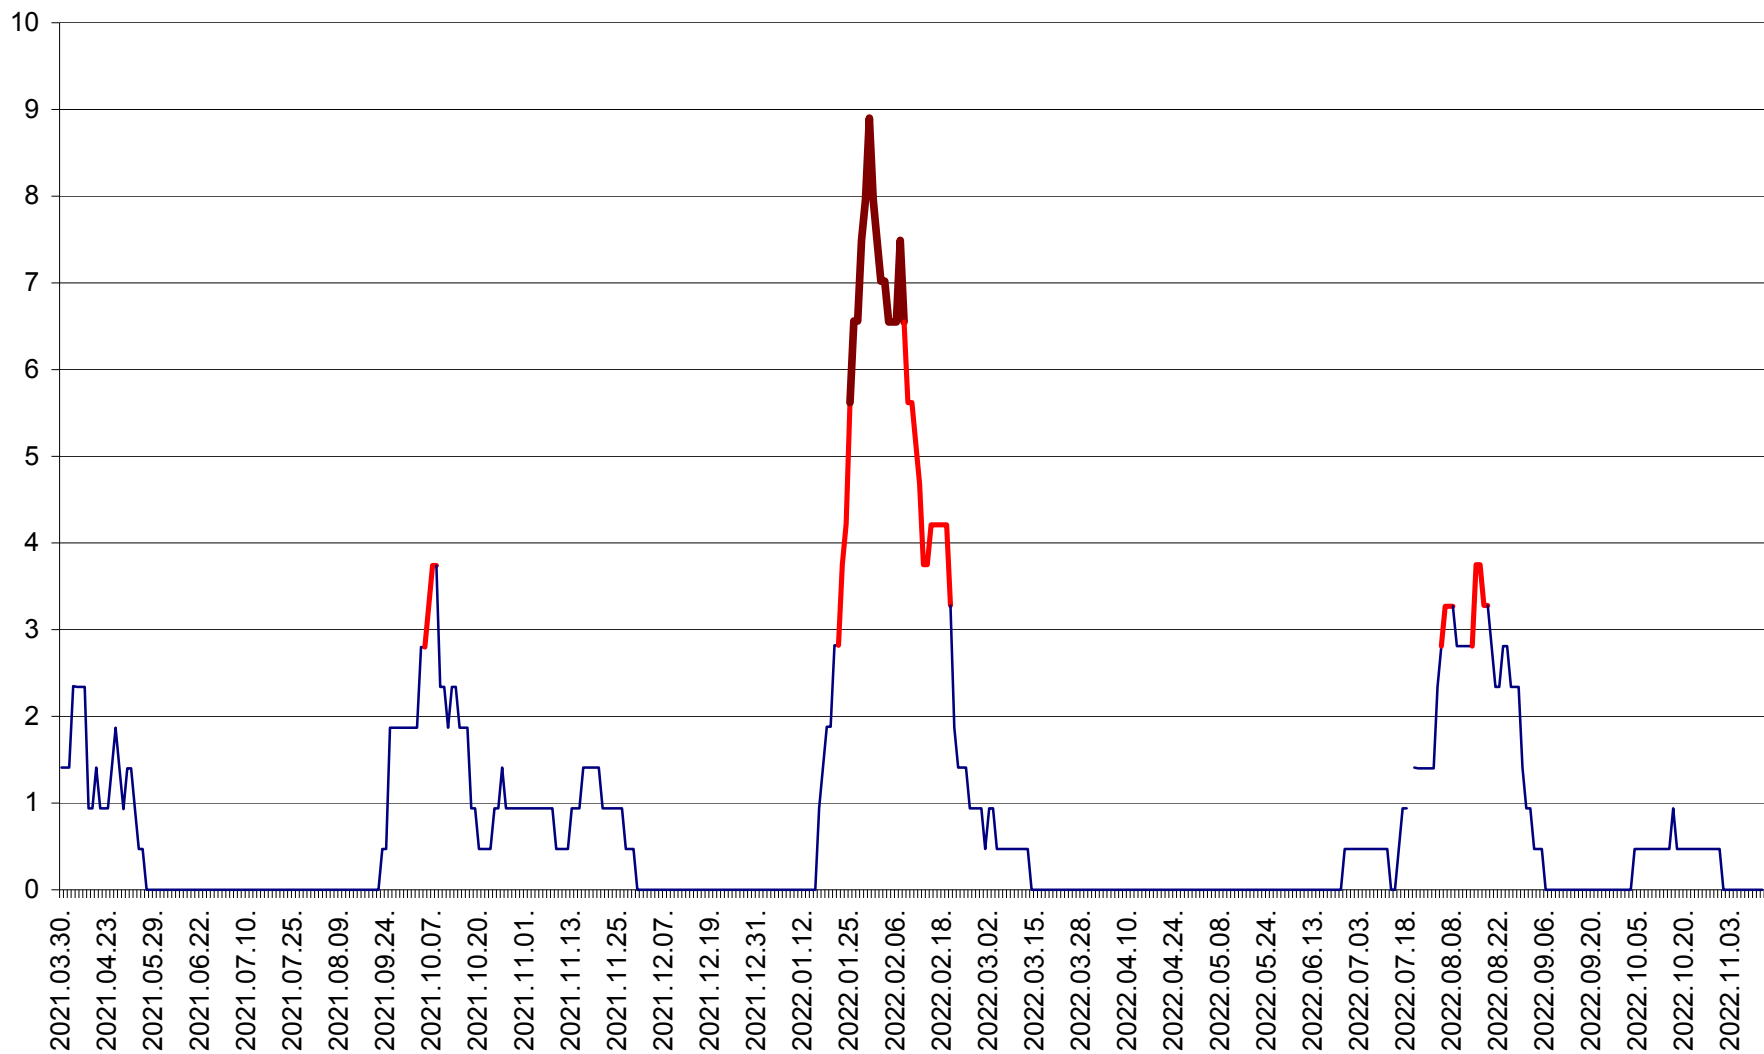

SECUIENI - Evolutia incidentei cumulate pe 14 zile la ‰ de locuitori
2021.04.01. - 2022.11.14.