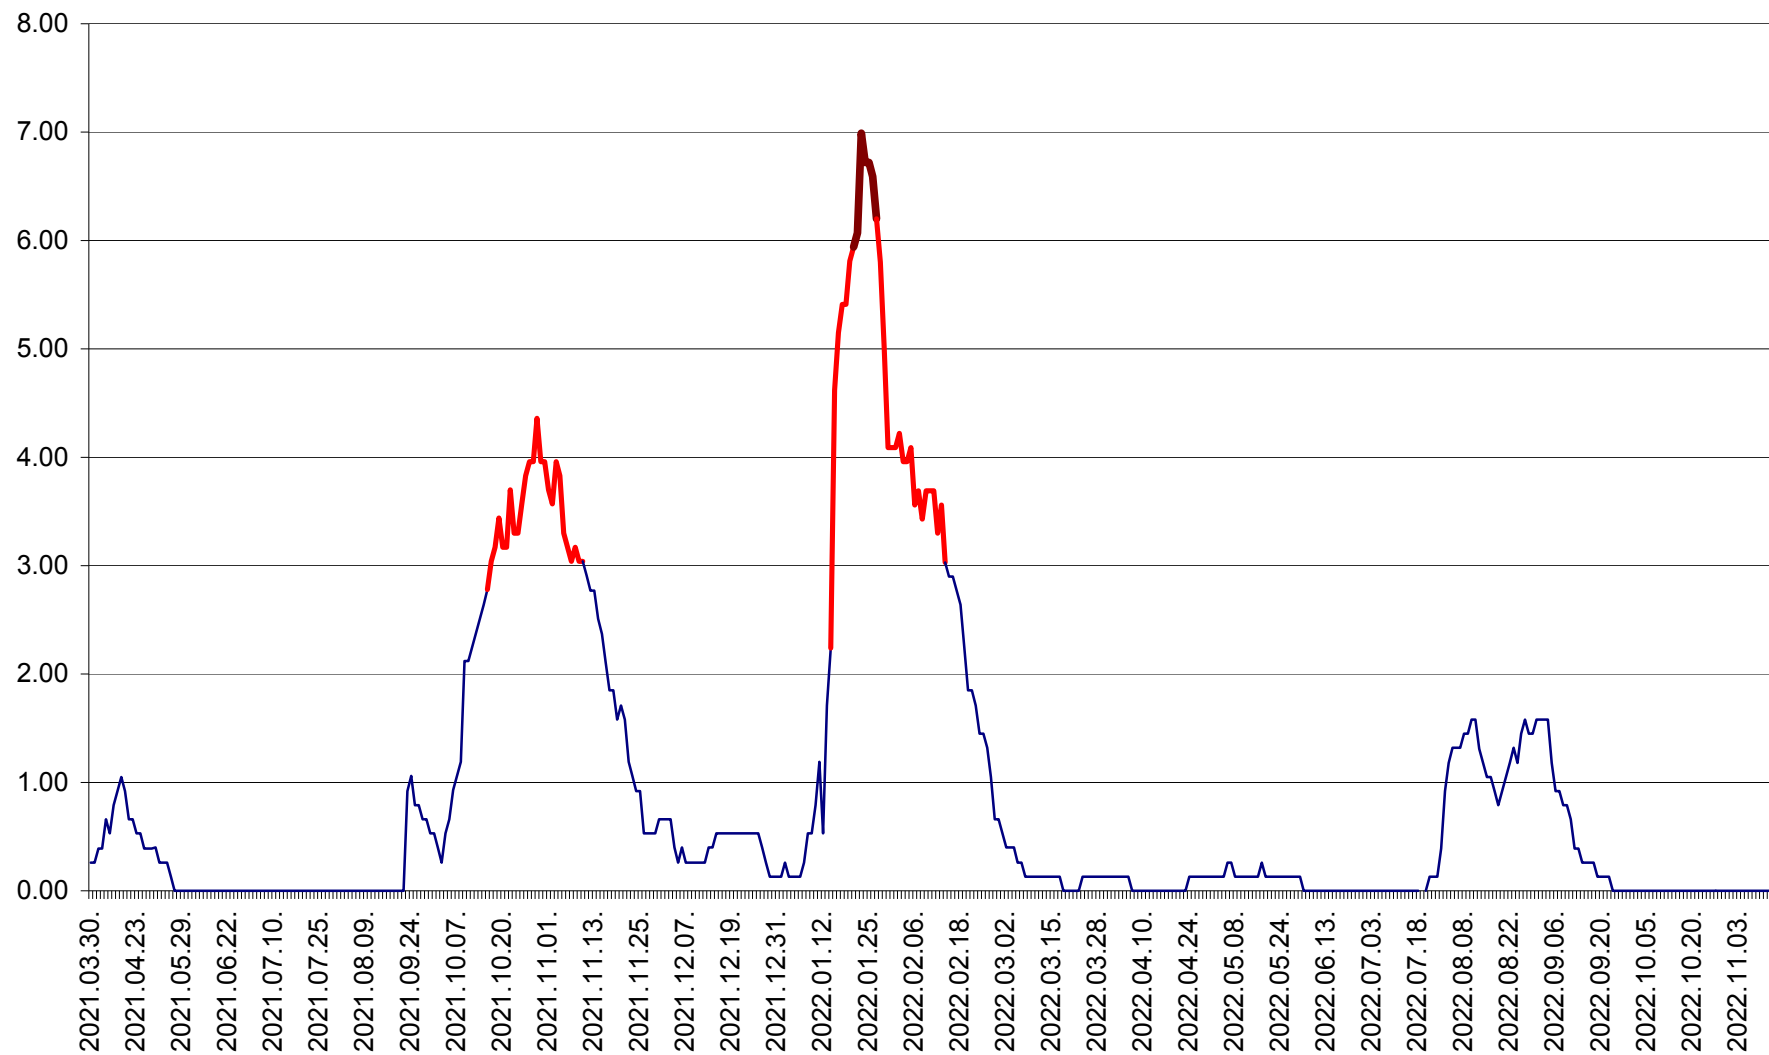

VOȘLĂBENI - Evolutia incidentei cumulate pe 14 zile la ‰ de locuitori
2021.04.01. - 2022.11.14.