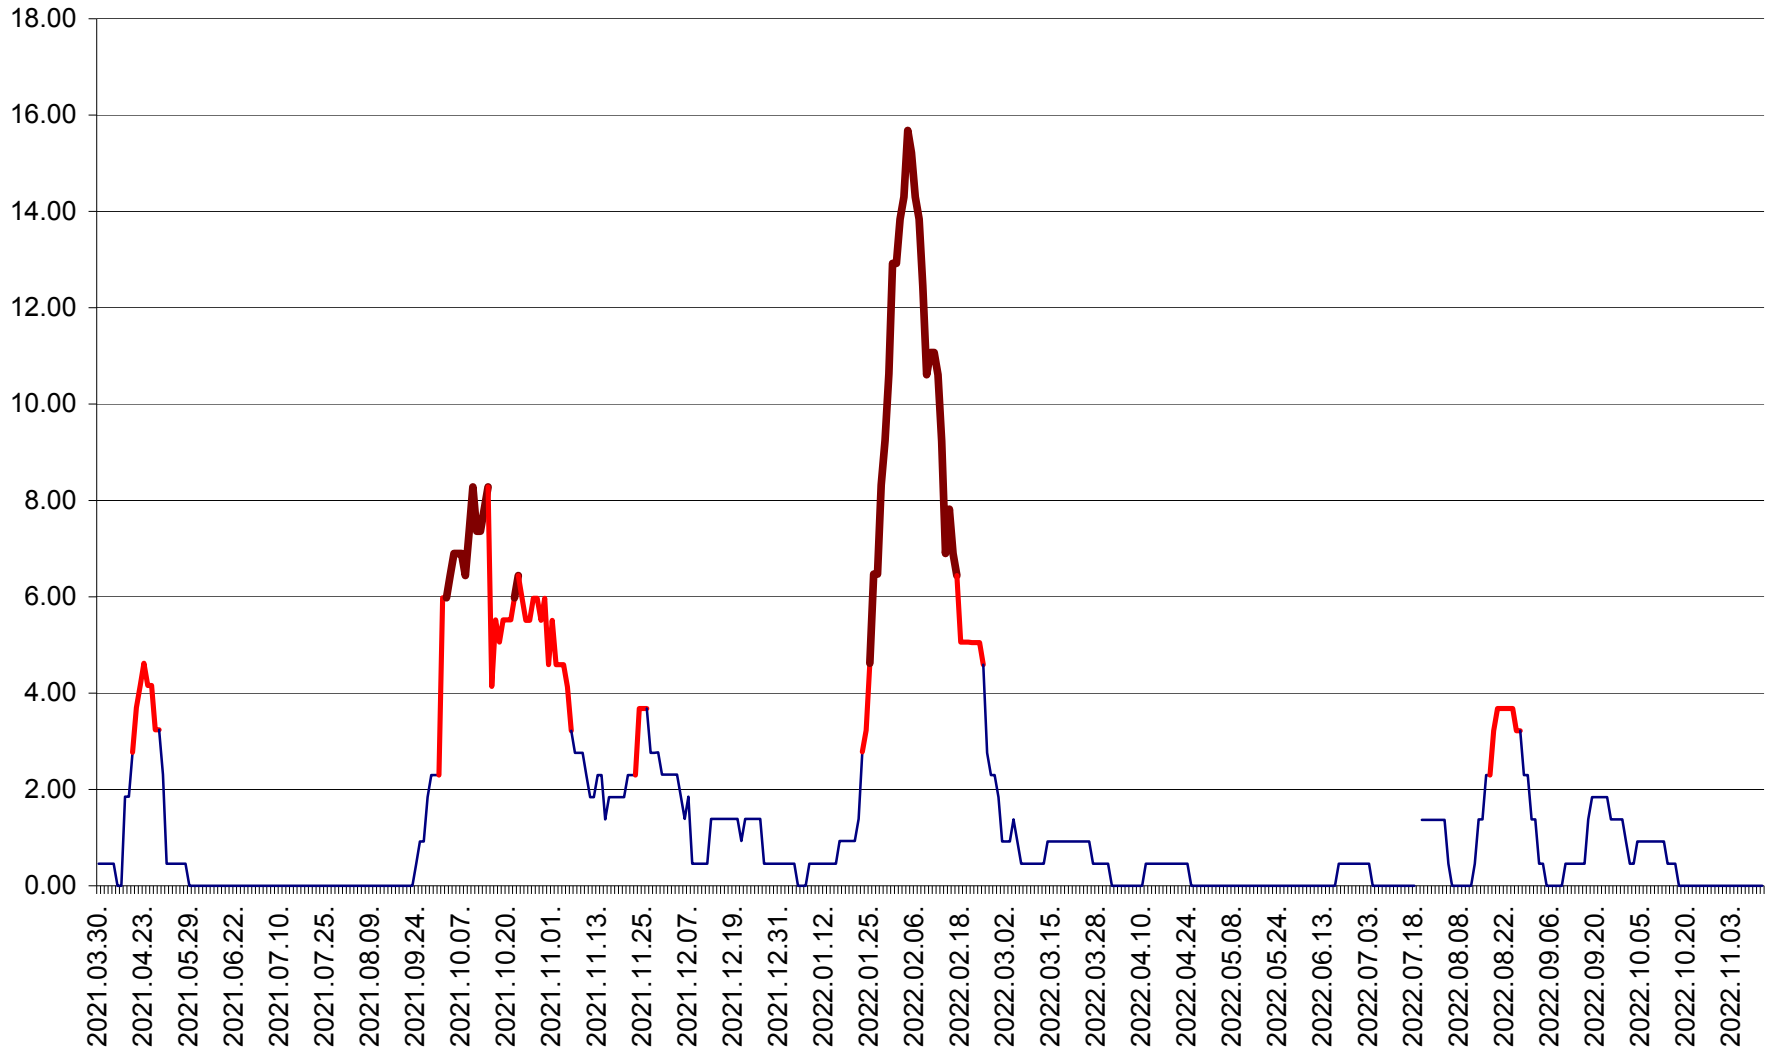

ATID - Evolutia incidentei cumulate pe 14 zile la % de locuitori  
2021.04.01. - 2022.11.14.

AVRĂMEȘTI - Evolutia incidentei cumulate pe 14 zile la ‰ de locuitori  
2021.04.01. - 2022.11.14.

ORAȘ BĂILE TUȘNAD - Evolutia incidentei cumulate pe 14 zile la ‰ de locuitori  
2021.04.01. - 2022.11.14.

ORAȘ BĂLAN - Evoluția incidenței cumulate pe 14 zile la ‰ de locuitori  
2021.04.01. - 2022.11.14.

BILBOR - Evolutia incidentei cumulate pe 14 zile la ‰ de locuitori  
2021.04.01. - 2022.11.14.

ORAȘ BORSEC - Evolutia incidentei cumulate pe 14 zile la ‰ de locuitori  
2021.04.01. - 2022.11.14.

BRĂDEȘTI - Evolulia incidentei cumulate pe 14 zile la ‰ de locuitori  
2021.04.01. - 2022.11.14.

CĂPÂLNIȚA - Evolutia incidentei cumulate pe 14 zile la ‰ de locuitori  
2021.04.01. - 2022.11.14.

CÂRȚA - Evolutia incidentei cumulate pe 14 zile la ‰ de locuitori  
2021.04.01. - 2022.11.14.

CICEU - Evolutia incidentei cumulate pe 14 zile la ‰ de locuitori  
2021.04.01. - 2022.11.14.

CIUCSÂNGEORGIU - Evolutia incidentei cumulate pe 14 zile la ‰ de locuitori  
2021.04.01. - 2022.11.14.

CIUMANI - Evolutia incidentei cumulate pe 14 zile la ‰ de locuitori  
2021.04.01. - 2022.11.14.