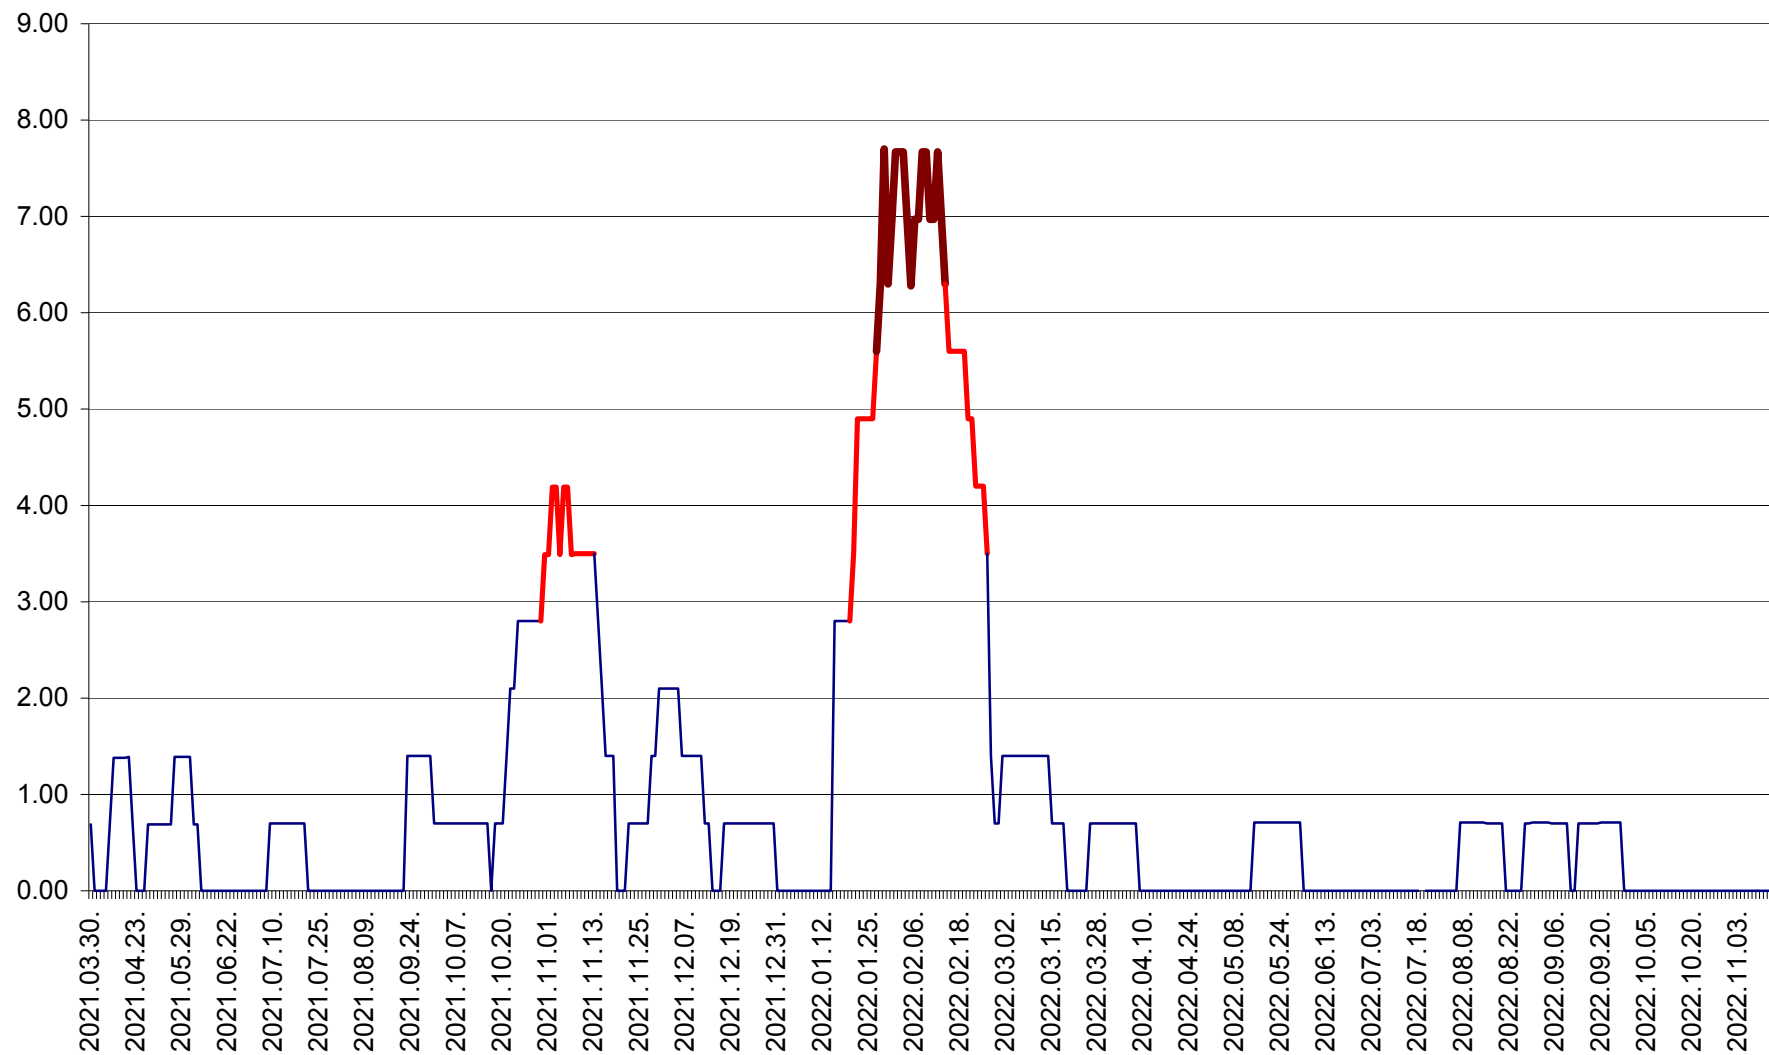

ORAȘ BĂLAN - Evoluția incidenței cumulate pe 14 zile la ‰ de locuitori  
2021.04.01. - 2022.11.14.

BILBOR - Evolutia incidentei cumulate pe 14 zile la ‰ de locuitori  
2021.04.01. - 2022.11.14.

ORAȘ BORSEC - Evolutia incidentei cumulate pe 14 zile la ‰ de locuitori  
2021.04.01. - 2022.11.14.

BRĂDEȘTI - Evolulia incidentei cumulate pe 14 zile la ‰ de locuitori  
2021.04.01. - 2022.11.14.

CĂPÂLNIȚA - Evolutia incidentei cumulate pe 14 zile la ‰ de locuitori  
2021.04.01. - 2022.11.14.

CÂRȚA - Evolutia incidentei cumulate pe 14 zile la ‰ de locuitori  
2021.04.01. - 2022.11.14.

CICEU - Evolutia incidentei cumulate pe 14 zile la ‰ de locuitori  
2021.04.01. - 2022.11.14.

CIUCSÂNGEORGIU - Evolutia incidentei cumulate pe 14 zile la ‰ de locuitori  
2021.04.01. - 2022.11.14.

CIUMANI - Evolutia incidentei cumulate pe 14 zile la ‰ de locuitori  
2021.04.01. - 2022.11.14.

CORBU - Evolutia incidentei cumulate pe 14 zile la ‰ de locuitori  
2021.04.01. - 2022.11.14.

CORUND - Evolutia incidentei cumulate pe 14 zile la ‰ de locuitori  
2021.04.01. - 2022.11.14.

COZMENI - Evolutia incidentei cumulate pe 14 zile la ‰ de locuitori  
2021.04.01. - 2022.11.14.