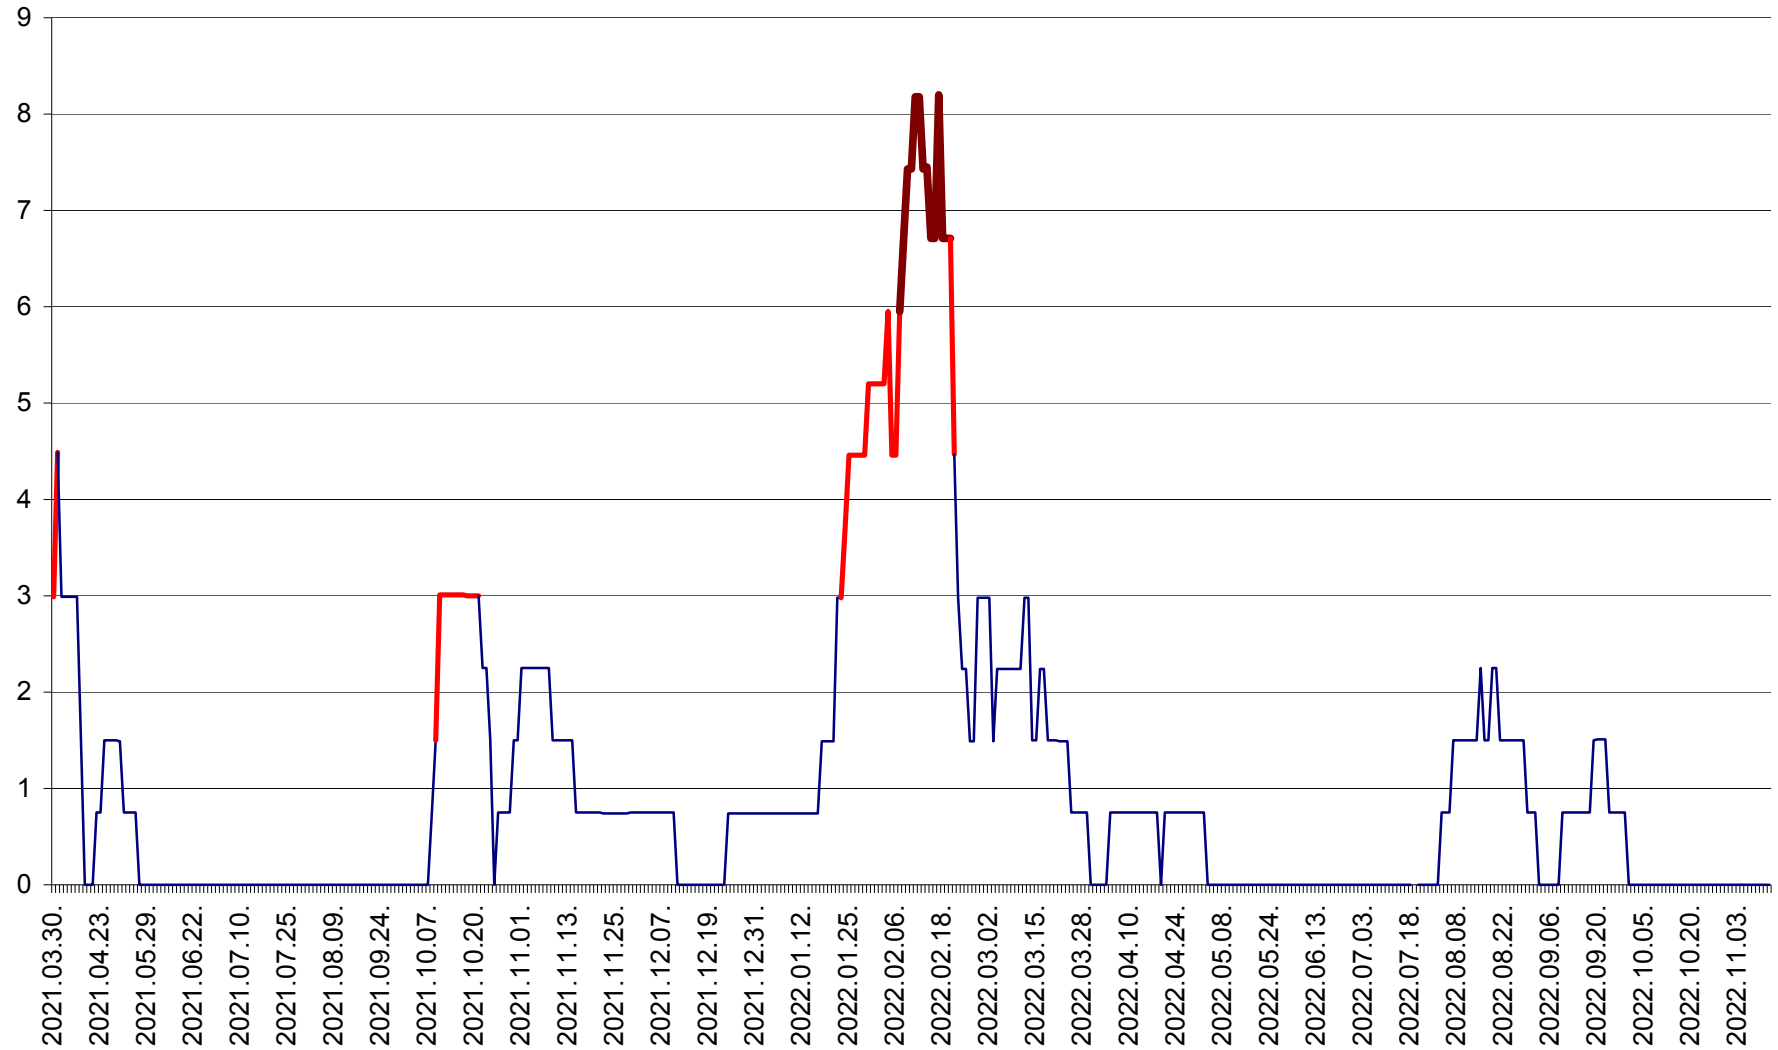

LĂZAREA - Evolutia incidentei cumulate pe 14 zile la % de locuitori  
2021.04.01. - 2022.11.14.

LELICENI - Evolutia incidentei cumulate pe 14 zile la ‰ de locuitori  
2021.04.01. - 2022.11.14.

LUETA - Evolutia incidentei cumulate pe 14 zile la ‰ de locuitori  
2021.04.01. - 2022.11.14.

LUNCA DE JOS - Evolutia incidentei cumulate pe 14 zile la ‰ de locuitori  
2021.04.01. - 2022.11.14.

LUNCA DE SUS - Evolutia incidentei cumulate pe 14 zile la ‰ de locuitori  
2021.04.01. - 2022.11.14.

LUPENI - Evolutia incidentei cumulate pe 14 zile la ‰ de locuitori  
2021.04.01. - 2022.11.14.

MĂDĂRAȘ - Evolutia incidentei cumulate pe 14 zile la ‰ de locuitori  
2021.04.01. - 2022.11.14.

MĂRTINIȘ - Evolutia incidentei cumulate pe 14 zile la ‰ de locuitori  
2021.04.01. - 2022.11.14.

MEREȘTI - Evolutia incidentei cumulate pe 14 zile la ‰ de locuitori  
2021.04.01. - 2022.11.14.

MUNICIPIUL MIERCUREA-CIUC - Evolutia incidentei cumulate pe 14 zile la ‰ de locuitori  
2021.04.01. - 2022.11.14.