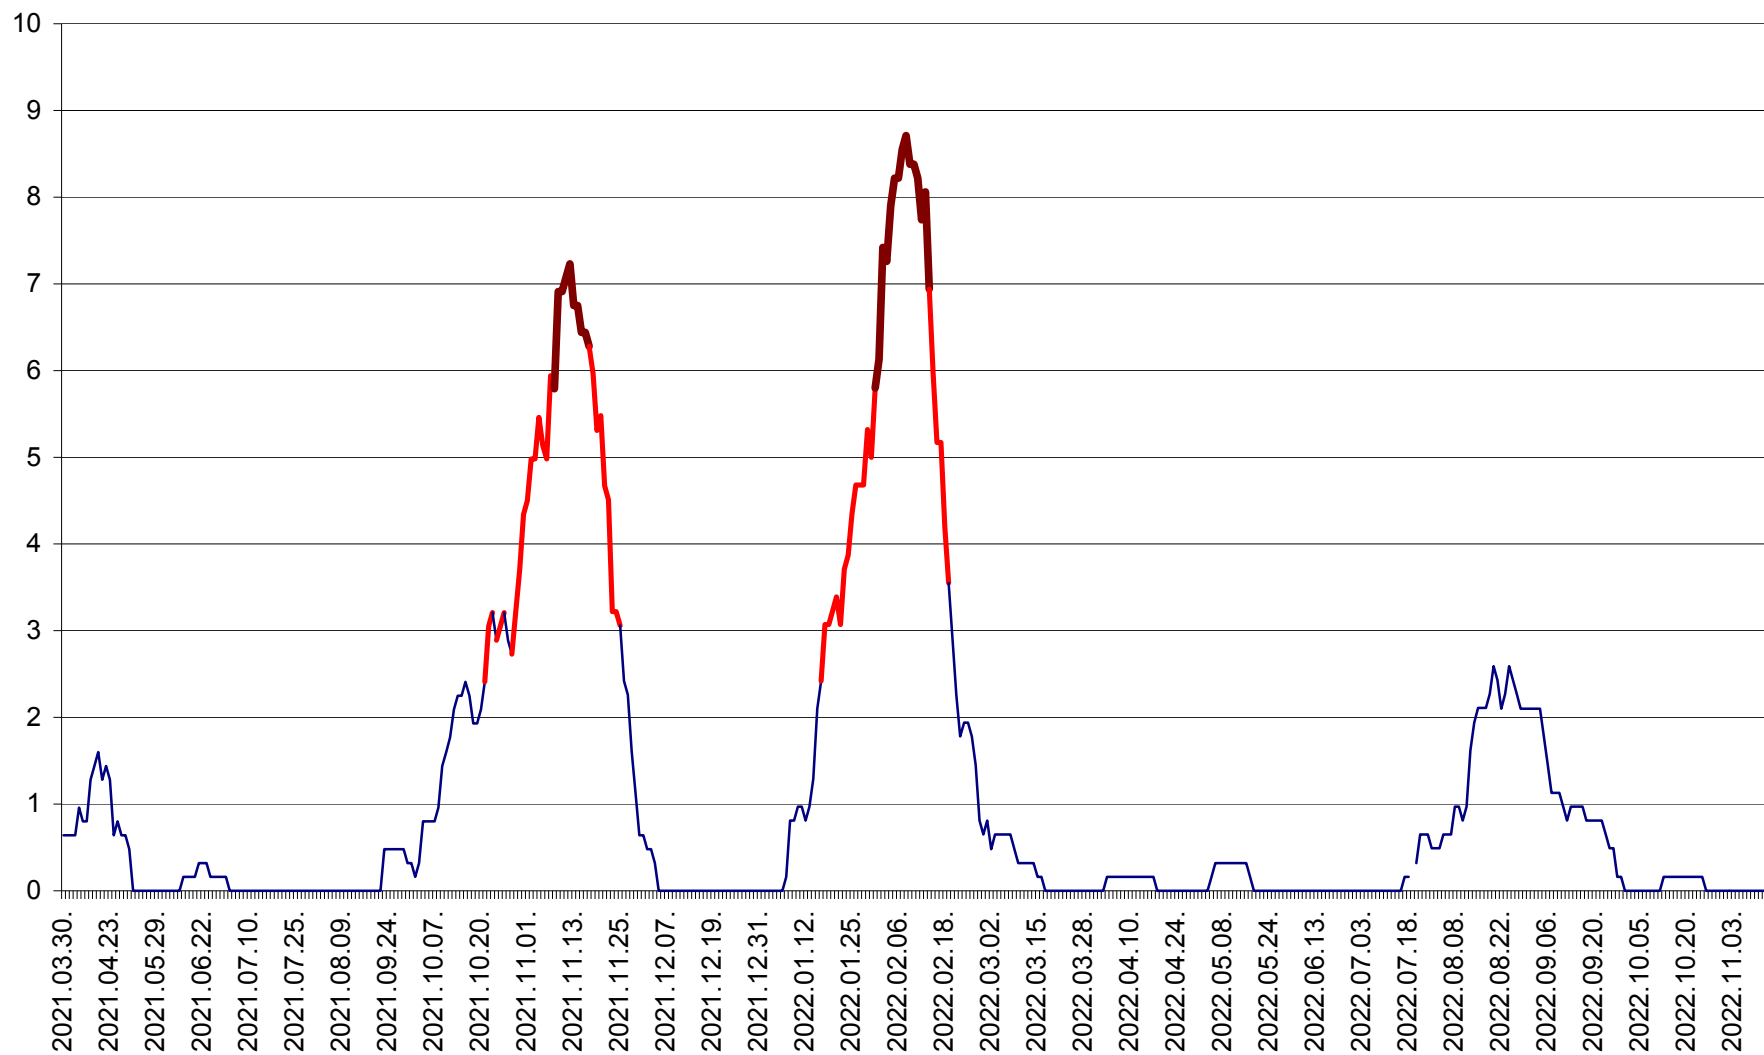

PRAID - Evolutia incidentei cumulate pe 14 zile la ‰ de locuitori  
2021.04.01. - 2022.11.14.

RACU - Evolutia incidentei cumulate pe 14 zile la ‰ de locuitori  
2021.04.01. - 2022.11.14.

REMETEA - Evolutia incidentei cumulate pe 14 zile la % de locuitori  
2021.04.01. - 2022.11.14.

SĂCEL - Evolutia incidentei cumulate pe 14 zile la ‰ de locuitori  
2021.04.01. - 2022.11.14.

SÂNCRĂIENI - Evolutia incidentei cumulate pe 14 zile la ‰ de locuitori  
2021.04.01. - 2022.11.14.

SÂNDOMIC - Evolutia incidentei cumulate pe 14 zile la ‰ de locuitori  
2021.04.01. - 2022.11.14.