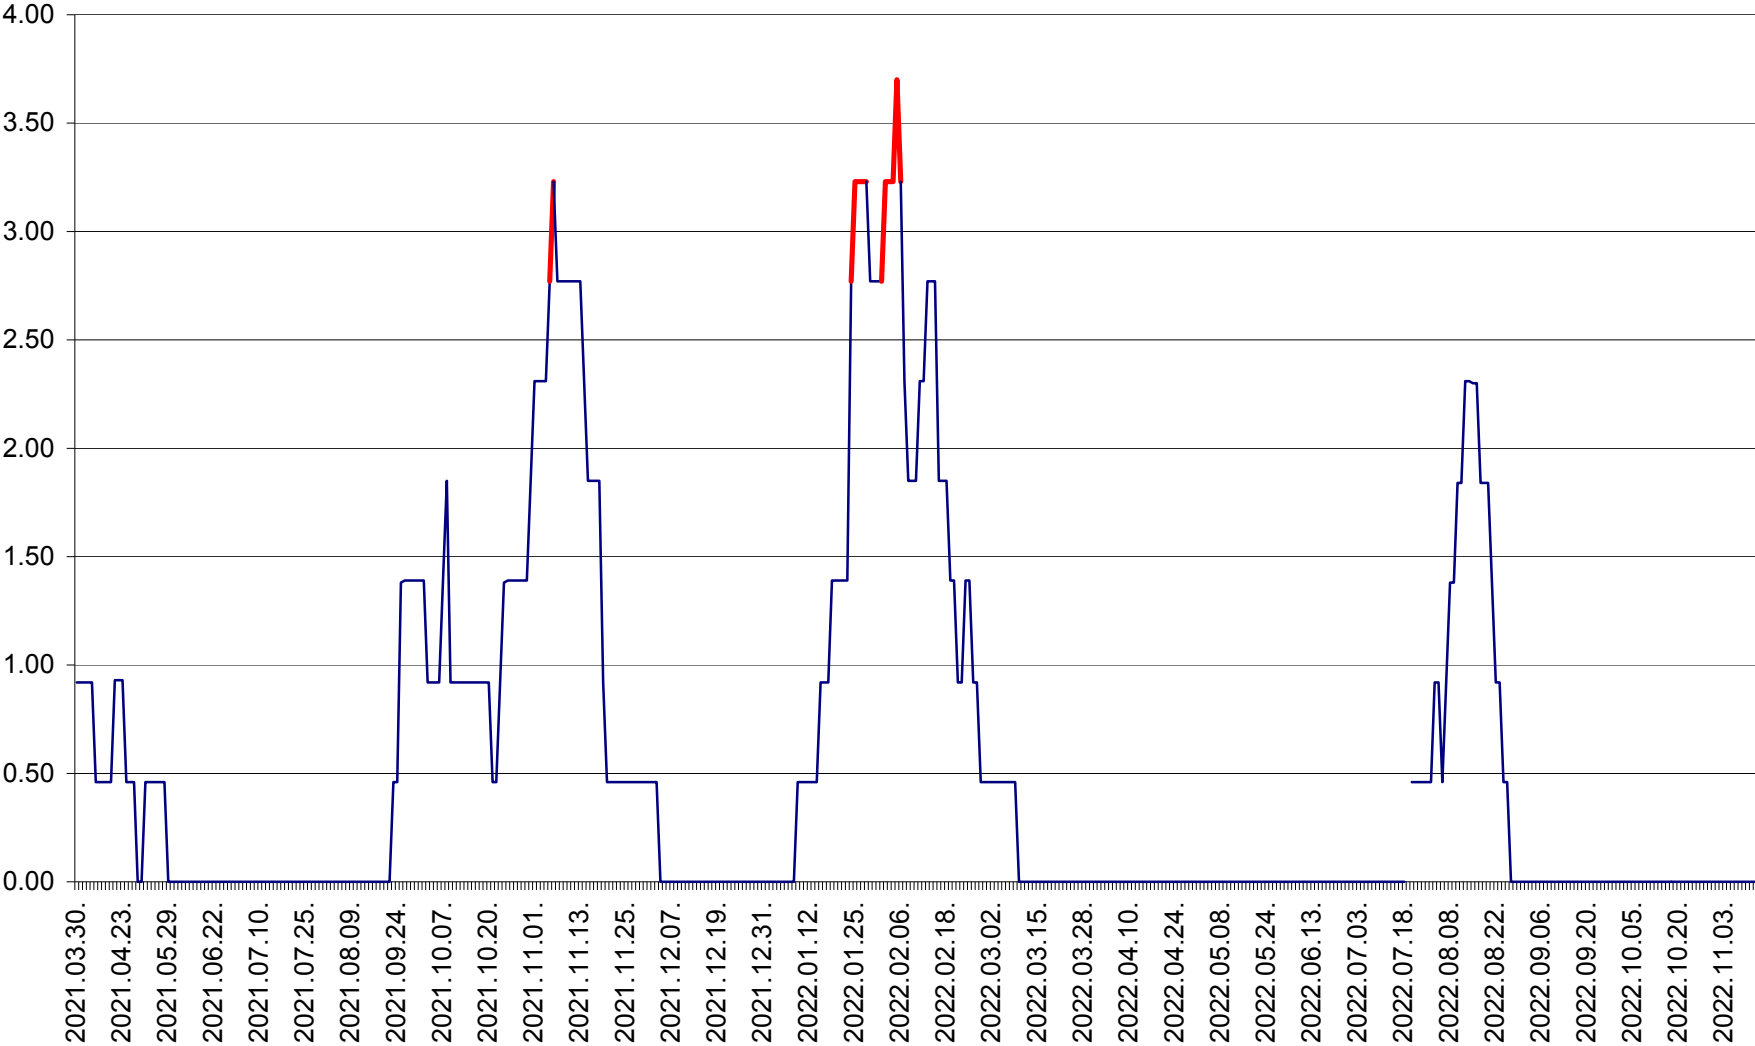

ATID - Evolutia incidentei cumulate pe 14 zile la % de locuitori  
2021.04.01. - 2022.11.14.

AVRĂMEȘTI - Evolutia incidentei cumulate pe 14 zile la ‰ de locuitori  
2021.04.01. - 2022.11.14.

ORAȘ BĂILE TUȘNAD - Evolutia incidentei cumulate pe 14 zile la ‰ de locuitori  
2021.04.01. - 2022.11.14.

ORAȘ BĂLAN - Evoluția incidenței cumulate pe 14 zile la ‰ de locuitori  
2021.04.01. - 2022.11.14.

BILBOR - Evolutia incidentei cumulate pe 14 zile la ‰ de locuitori  
2021.04.01. - 2022.11.14.

ORAȘ BORSEC - Evolutia incidentei cumulate pe 14 zile la ‰ de locuitori  
2021.04.01. - 2022.11.14.

BRĂDEȘTI - Evolulia incidentei cumulate pe 14 zile la ‰ de locuitori  
2021.04.01. - 2022.11.14.

CĂPÂLNIȚA - Evolutia incidentei cumulate pe 14 zile la ‰ de locuitori  
2021.04.01. - 2022.11.14.

CÂRȚA - Evolutia incidentei cumulate pe 14 zile la ‰ de locuitori  
2021.04.01. - 2022.11.14.

CICEU - Evolutia incidentei cumulate pe 14 zile la ‰ de locuitori  
2021.04.01. - 2022.11.14.

CIUCSÂNGEORGIU - Evolutia incidentei cumulate pe 14 zile la ‰ de locuitori  
2021.04.01. - 2022.11.14.

CIUMANI - Evolutia incidentei cumulate pe 14 zile la ‰ de locuitori  
2021.04.01. - 2022.11.14.