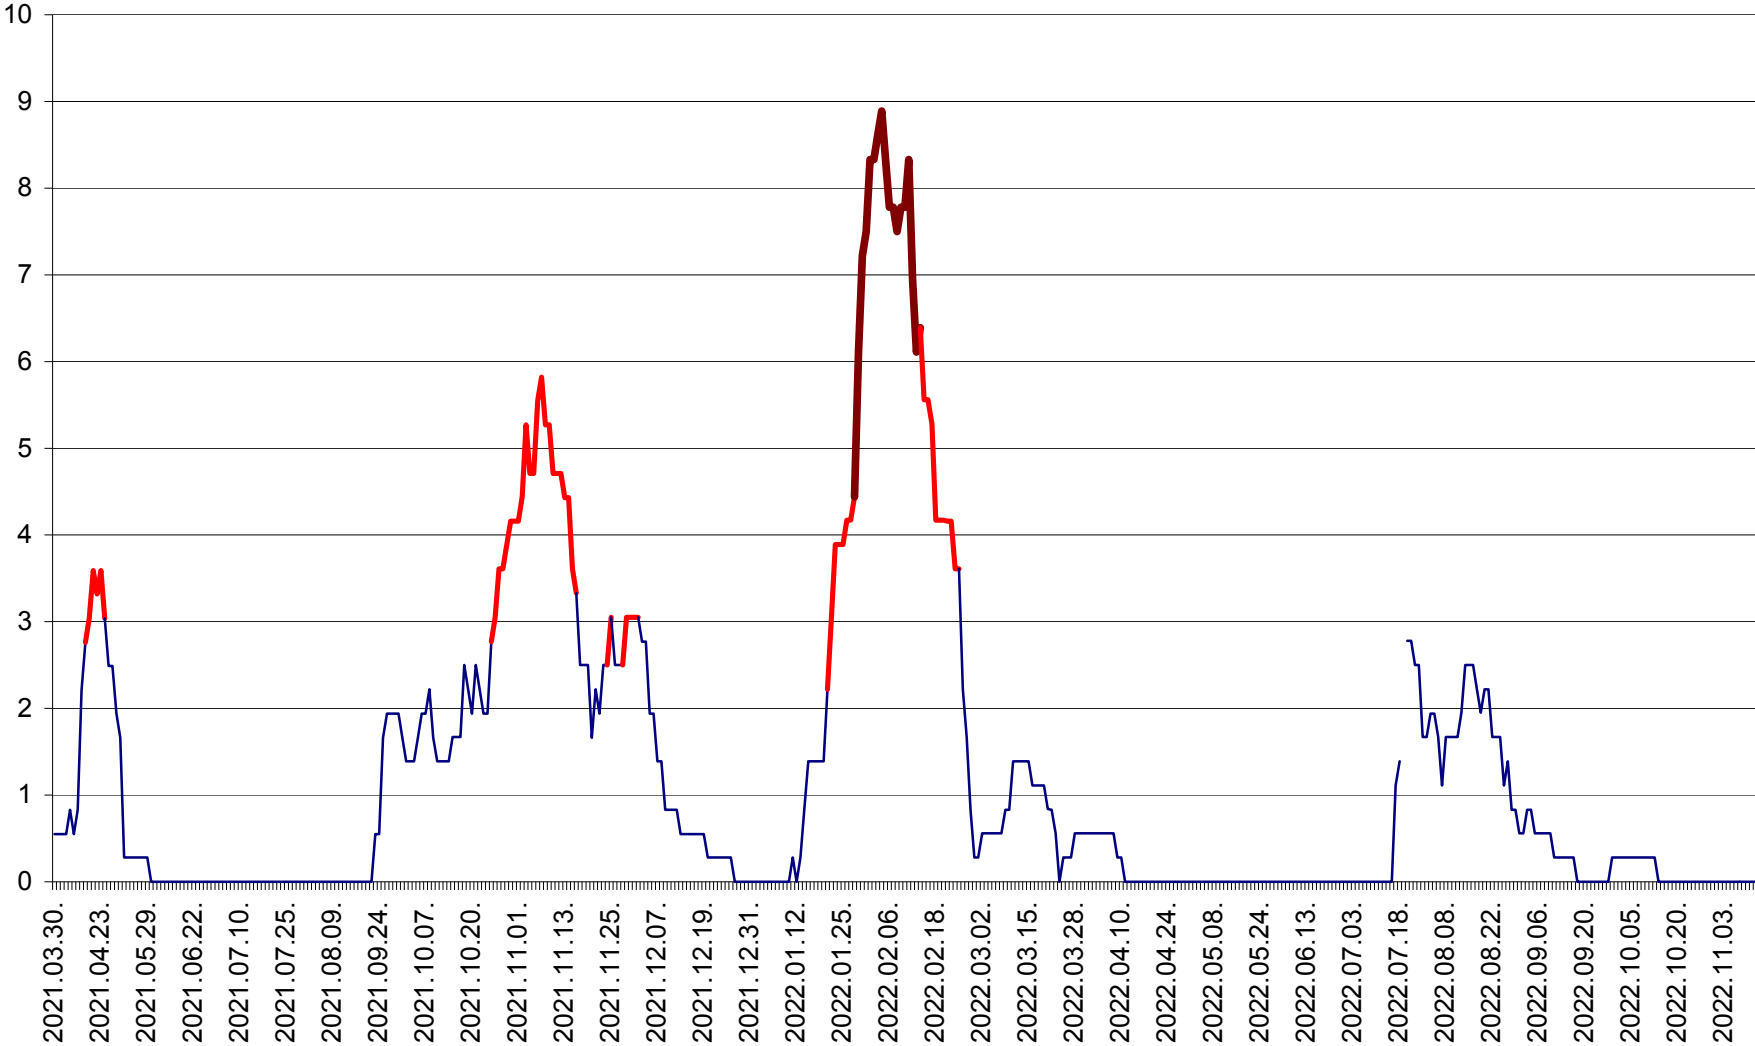

LUPENI - Evolutia incidentei cumulate pe 14 zile la ‰ de locuitori  
2021.04.01. - 2022.11.14.

MĂDĂRAȘ - Evolutia incidentei cumulate pe 14 zile la ‰ de locuitori  
2021.04.01. - 2022.11.14.

MĂRTINIȘ - Evolutia incidentei cumulate pe 14 zile la ‰ de locuitori  
2021.04.01. - 2022.11.14.

MEREȘTI - Evolutia incidentei cumulate pe 14 zile la ‰ de locuitori  
2021.04.01. - 2022.11.14.

MUNICIPIUL MIERCUREA-CIUC - Evolutia incidentei cumulate pe 14 zile la ‰ de locuitori  
2021.04.01. - 2022.11.14.

MIHĂILENI - Evolutia incidentei cumulate pe 14 zile la ‰ de locuitori  
2021.04.01. - 2022.11.14.

MUGENI - Evolutia incidentei cumulate pe 14 zile la ‰ de locuitori  
2021.04.01. - 2022.11.14.

OCLAND - Evolutia incidentei cumulate pe 14 zile la ‰ de locuitori  
2021.04.01. - 2022.11.14.