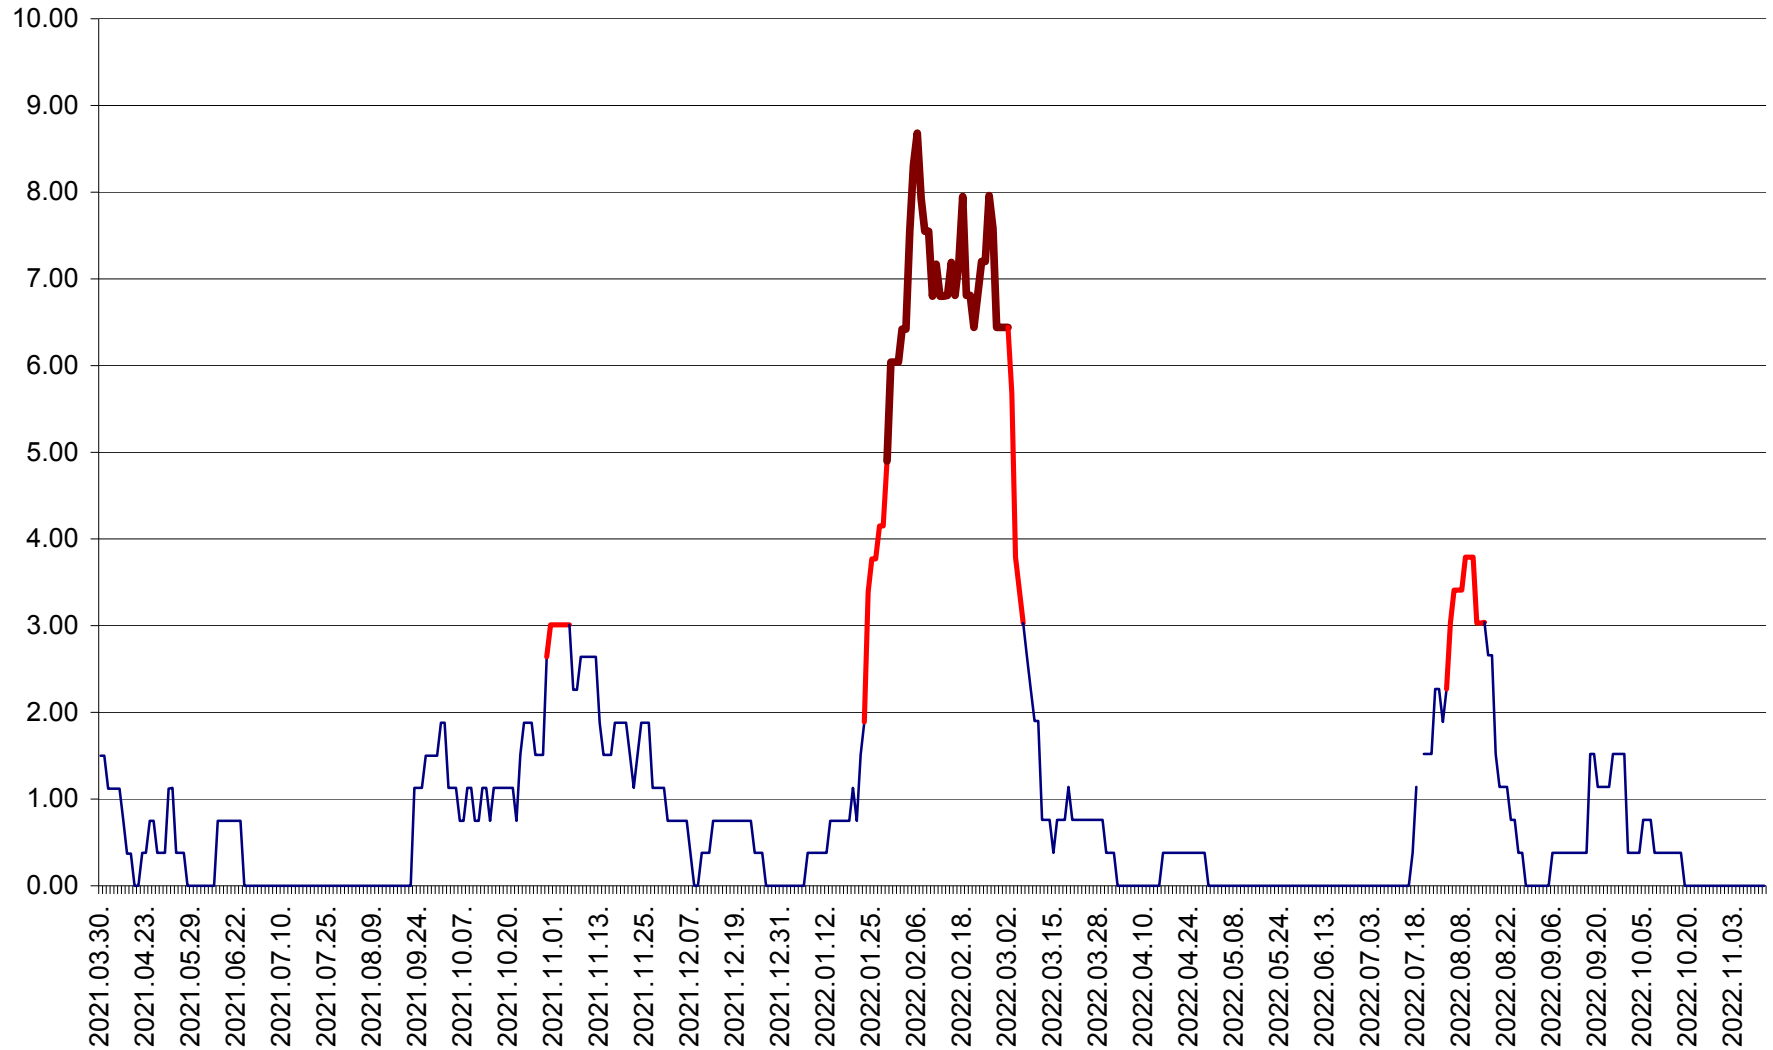

ATID - Evolutia incidentei cumulate pe 14 zile la % de locuitori  
2021.04.01. - 2022.11.14.

AVRĂMEȘTI - Evolutia incidentei cumulate pe 14 zile la ‰ de locuitori  
2021.04.01. - 2022.11.14.

ORAȘ BĂILE TUȘNAD - Evolutia incidentei cumulate pe 14 zile la ‰ de locuitori  
2021.04.01. - 2022.11.14.

ORAȘ BĂLAN - Evoluția incidenței cumulate pe 14 zile la ‰ de locuitori  
2021.04.01. - 2022.11.14.

BILBOR - Evolutia incidentei cumulate pe 14 zile la ‰ de locuitori  
2021.04.01. - 2022.11.14.

ORAȘ BORSEC - Evolutia incidentei cumulate pe 14 zile la ‰ de locuitori  
2021.04.01. - 2022.11.14.

BRĂDEȘTI - Evolulia incidentei cumulate pe 14 zile la ‰ de locuitori  
2021.04.01. - 2022.11.14.

CĂPÂLNIȚA - Evolutia incidentei cumulate pe 14 zile la ‰ de locuitori  
2021.04.01. - 2022.11.14.

CÂRȚA - Evolutia incidentei cumulate pe 14 zile la ‰ de locuitori  
2021.04.01. - 2022.11.14.