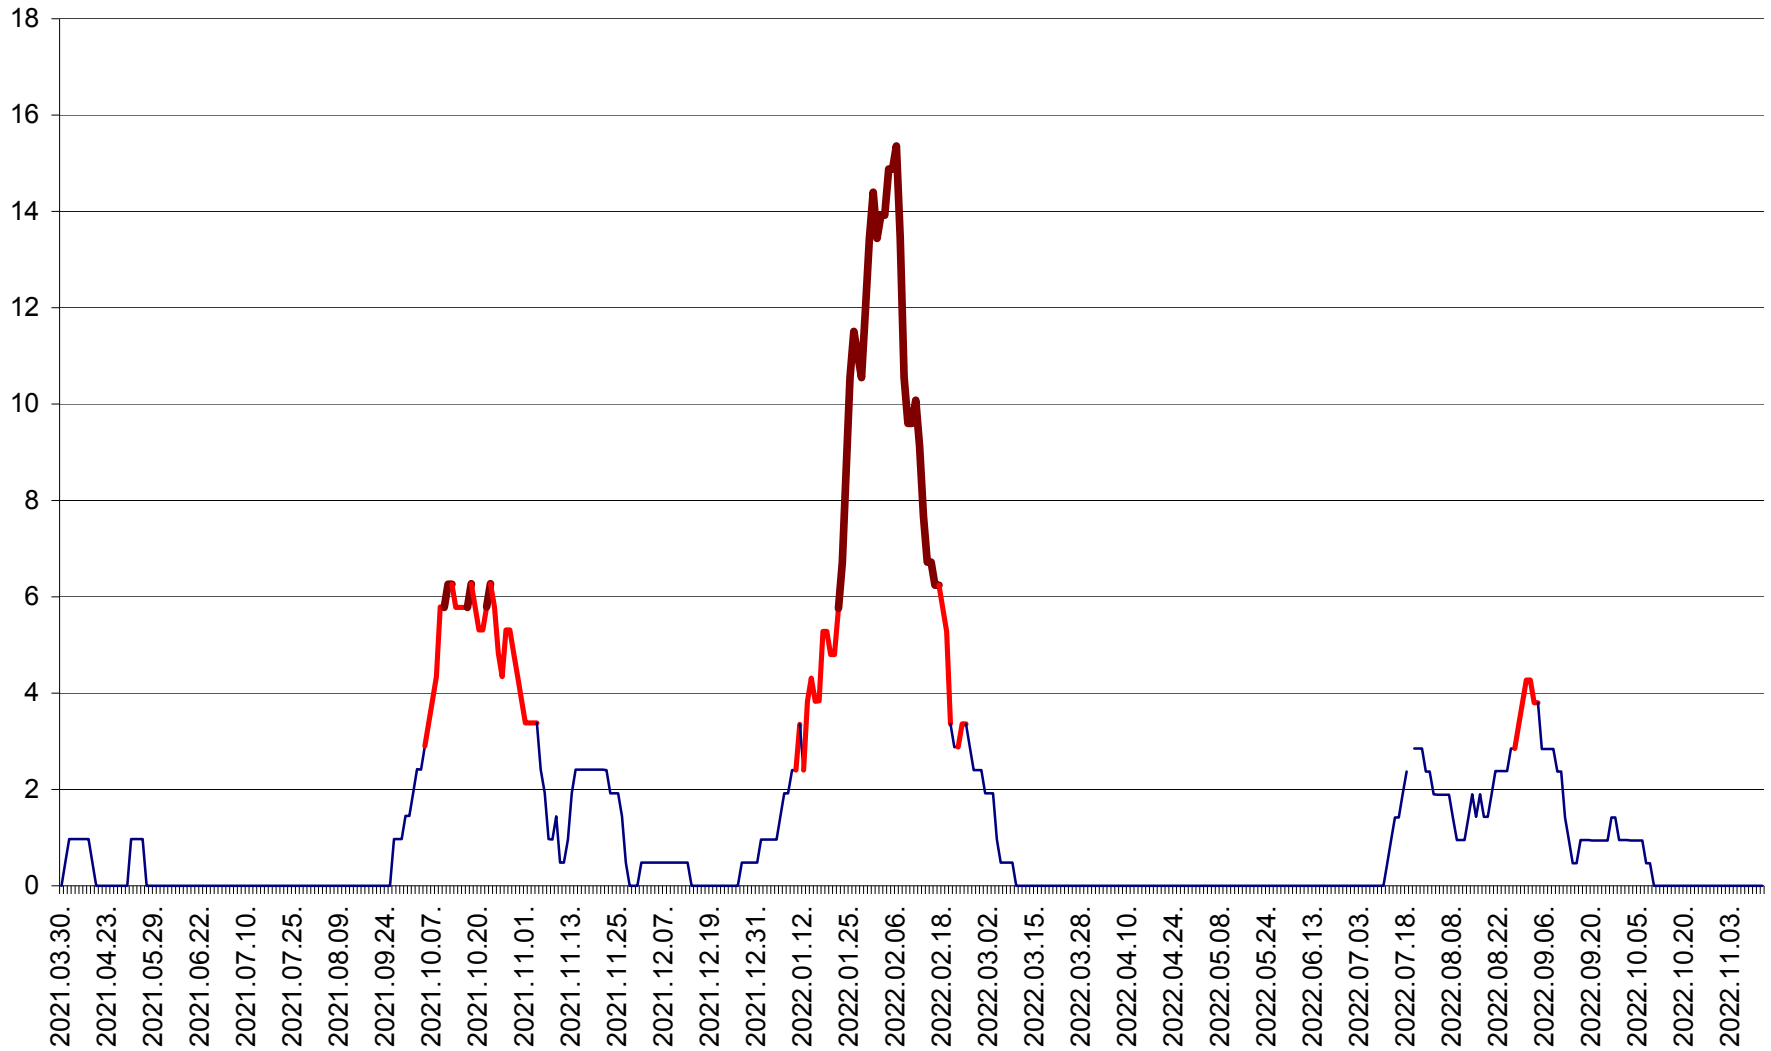

PLĂIEȘII DE JOS - Evoluția incidenței cumulate pe 14 zile la ‰ de locuitori
2021.04.01. - 2022.11.14.