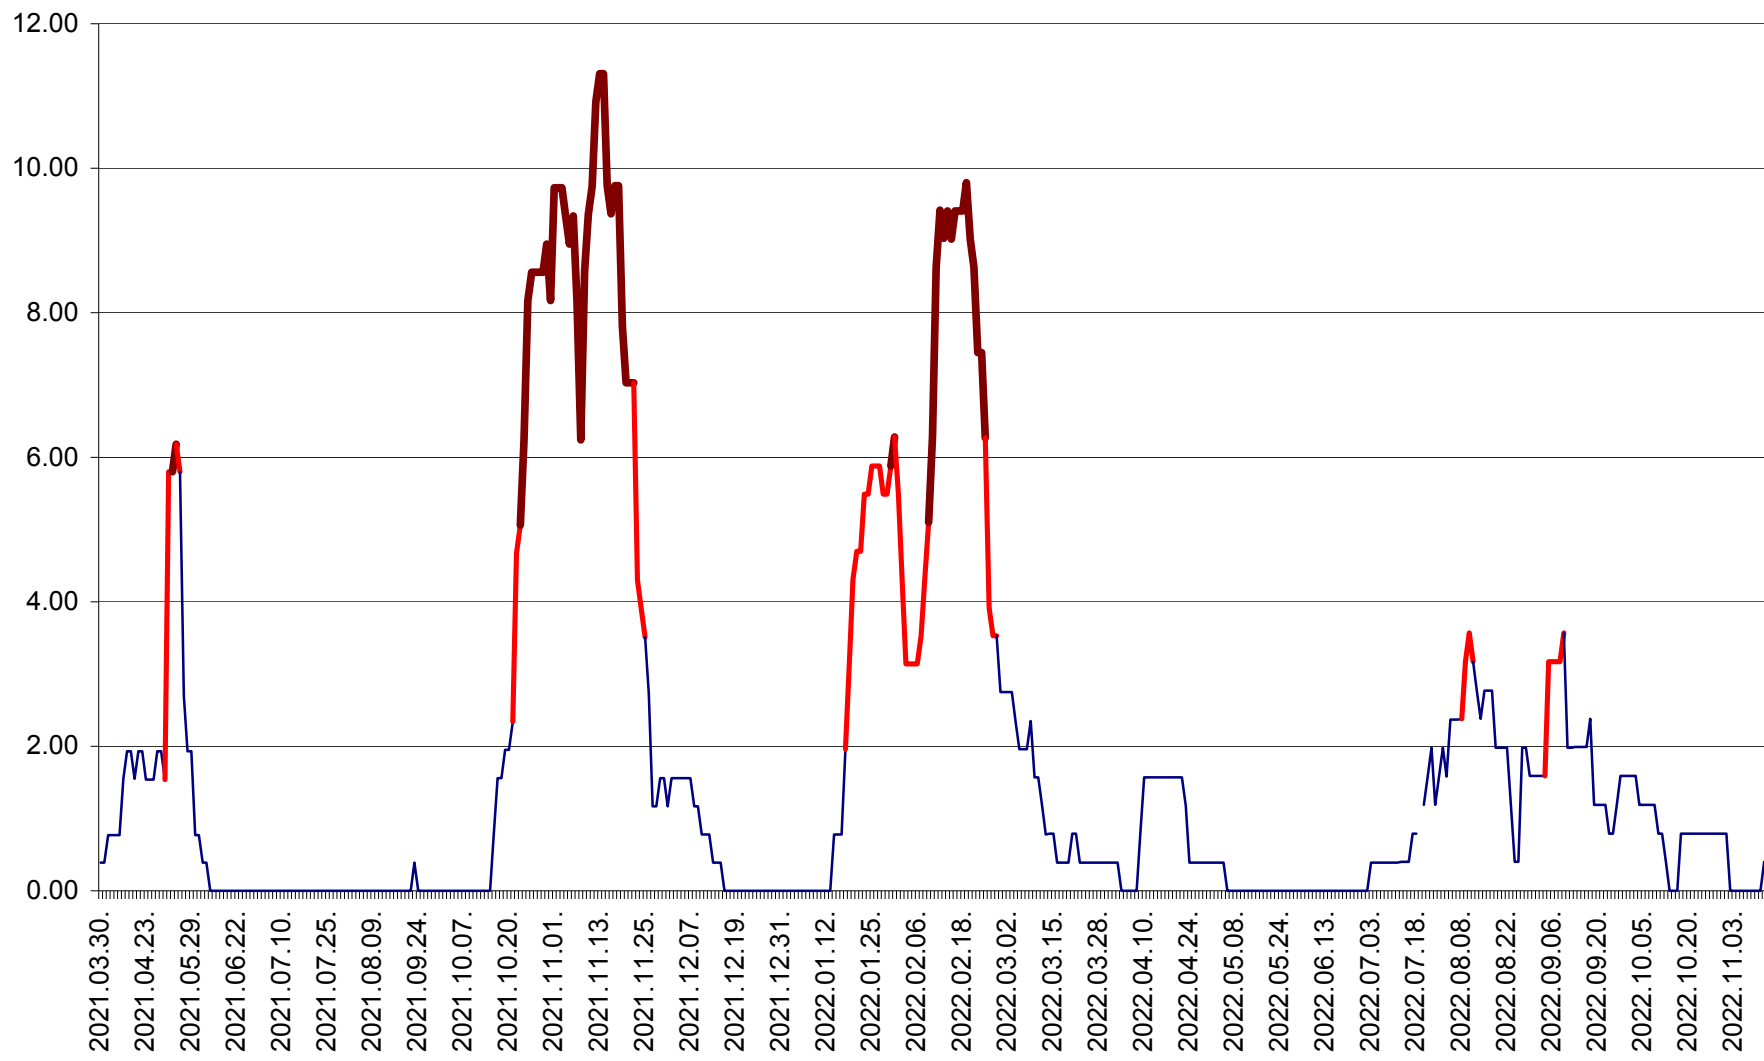

ATID - Evolutia incidentei cumulate pe 14 zile la % de locuitori  
2021.04.01. - 2022.11.14.

AVRĂMEȘTI - Evolutia incidentei cumulate pe 14 zile la ‰ de locuitori  
2021.04.01. - 2022.11.14.

ORAȘ BĂILE TUȘNAD - Evolutia incidentei cumulate pe 14 zile la ‰ de locuitori  
2021.04.01. - 2022.11.14.

ORAȘ BĂLAN - Evoluția incidenței cumulate pe 14 zile la ‰ de locuitori  
2021.04.01. - 2022.11.14.

BILBOR - Evolutia incidentei cumulate pe 14 zile la ‰ de locuitori  
2021.04.01. - 2022.11.14.

ORAȘ BORSEC - Evolutia incidentei cumulate pe 14 zile la ‰ de locuitori  
2021.04.01. - 2022.11.14.

BRĂDEȘTI - Evolulia incidentei cumulate pe 14 zile la ‰ de locuitori  
2021.04.01. - 2022.11.14.

CĂPÂLNIȚA - Evolutia incidentei cumulate pe 14 zile la ‰ de locuitori  
2021.04.01. - 2022.11.14.

CÂRȚA - Evolutia incidentei cumulate pe 14 zile la ‰ de locuitori  
2021.04.01. - 2022.11.14.