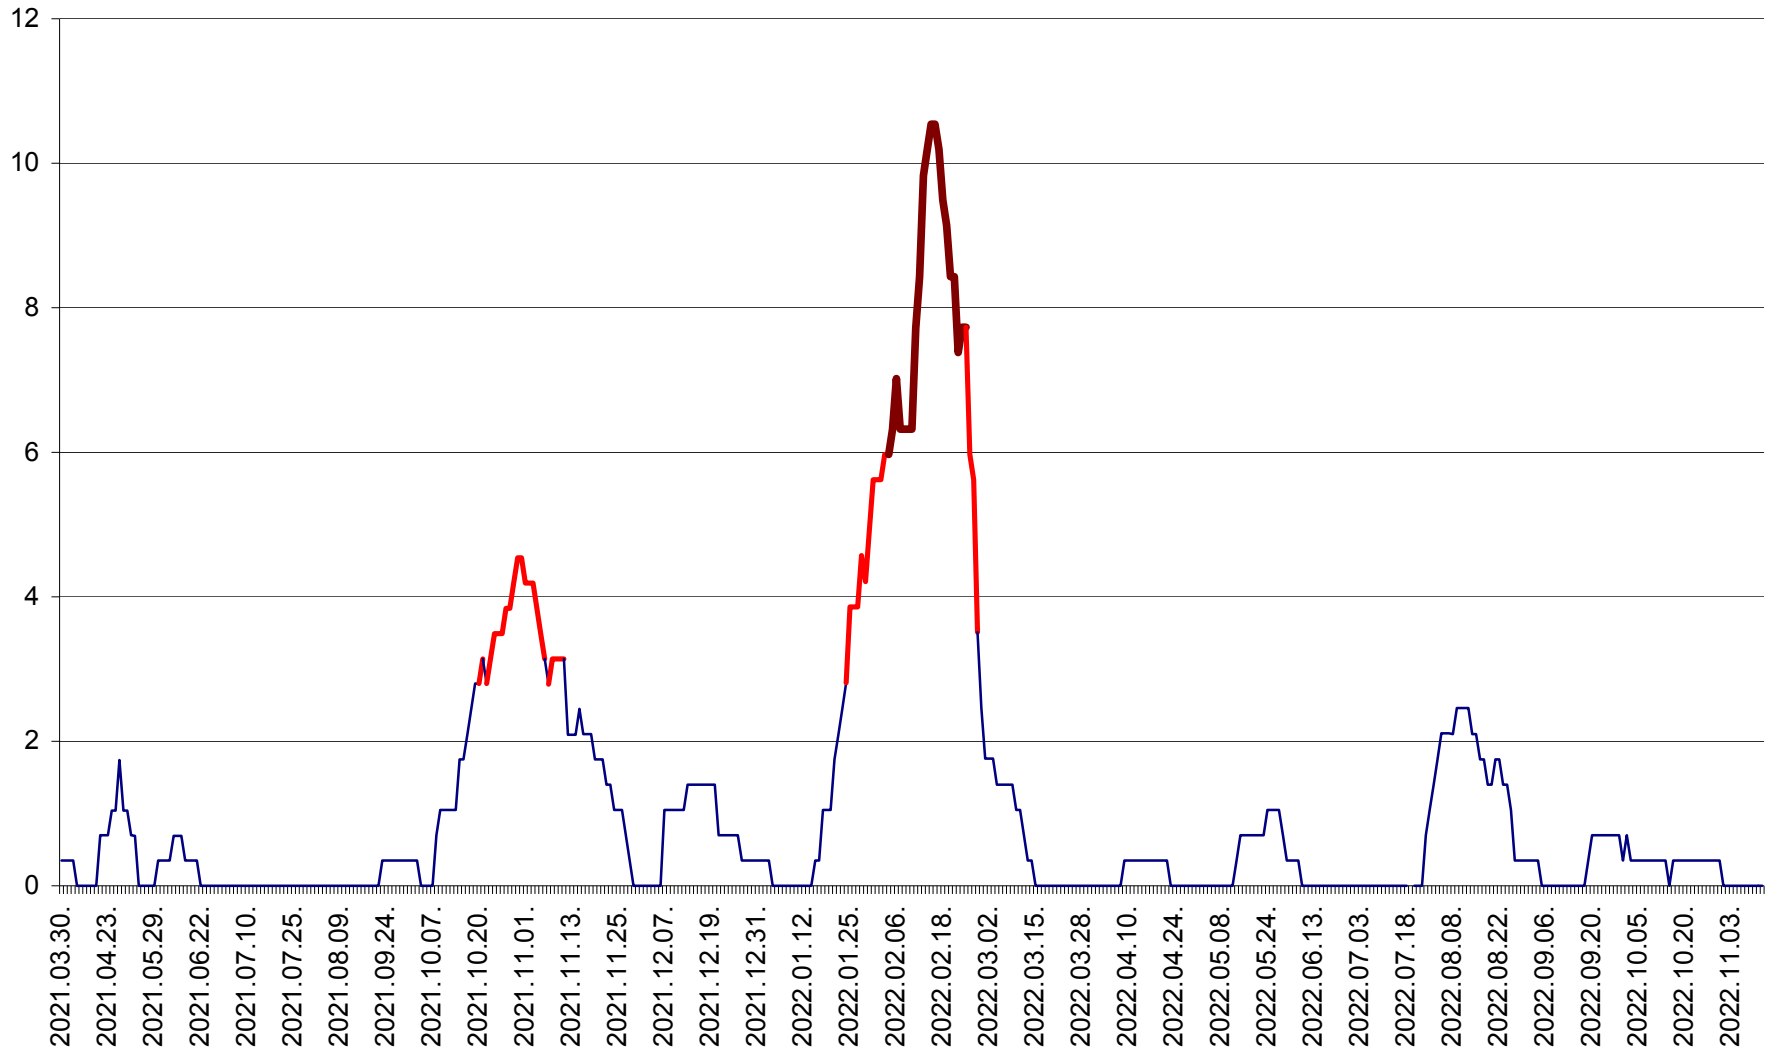

SICULENI - Evolutia incidentei cumulate pe 14 zile la ‰ de locuitori
2021.04.01. - 2022.11.14.