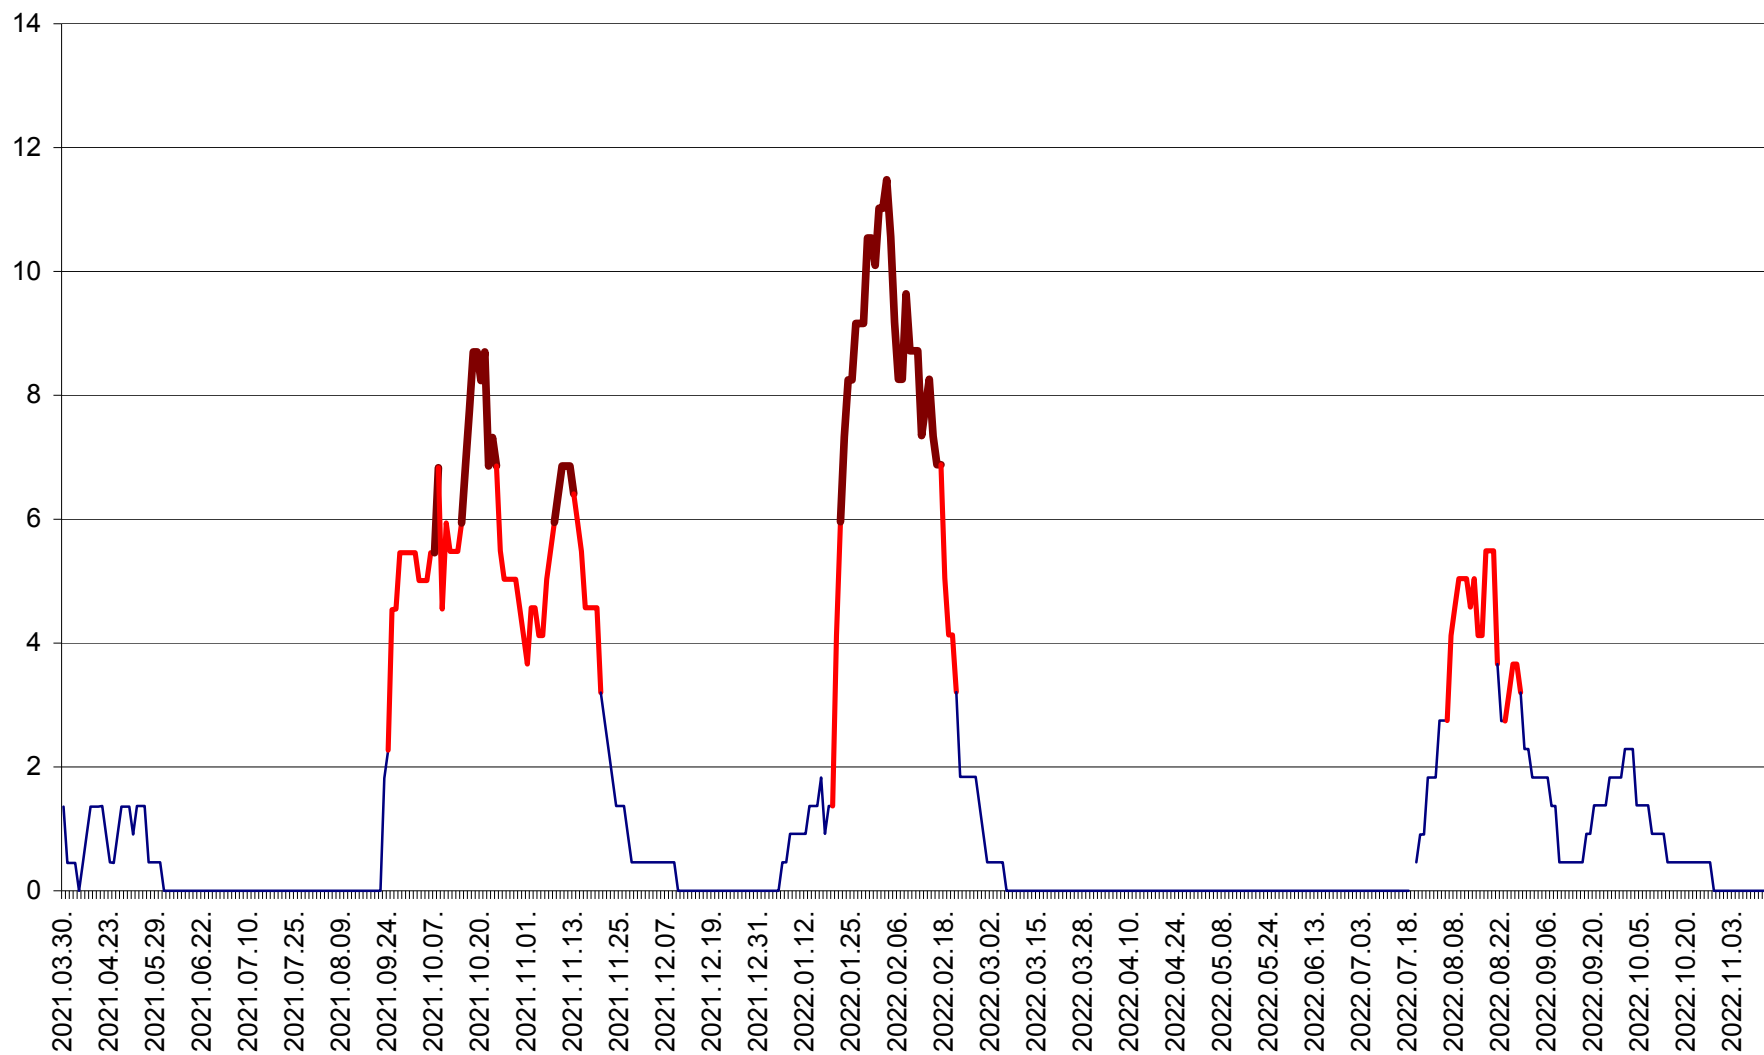

LĂZAREA - Evolutia incidentei cumulate pe 14 zile la % de locuitori  
2021.04.01. - 2022.11.14.

LELICENI - Evolutia incidentei cumulate pe 14 zile la ‰ de locuitori  
2021.04.01. - 2022.11.14.

LUETA - Evolutia incidentei cumulate pe 14 zile la ‰ de locuitori  
2021.04.01. - 2022.11.14.

LUNCA DE JOS - Evolutia incidentei cumulate pe 14 zile la ‰ de locuitori  
2021.04.01. - 2022.11.14.

LUNCA DE SUS - Evolutia incidentei cumulate pe 14 zile la ‰ de locuitori  
2021.04.01. - 2022.11.14.

LUPENI - Evolutia incidentei cumulate pe 14 zile la ‰ de locuitori  
2021.04.01. - 2022.11.14.

MĂDĂRAȘ - Evolutia incidentei cumulate pe 14 zile la ‰ de locuitori  
2021.04.01. - 2022.11.14.

MĂRTINIȘ - Evolutia incidentei cumulate pe 14 zile la ‰ de locuitori  
2021.04.01. - 2022.11.14.

MEREȘTI - Evolutia incidentei cumulate pe 14 zile la ‰ de locuitori  
2021.04.01. - 2022.11.14.

MUNICIPIUL MIERCUREA-CIUC - Evolutia incidentei cumulate pe 14 zile la ‰ de locuitori  
2021.04.01. - 2022.11.14.