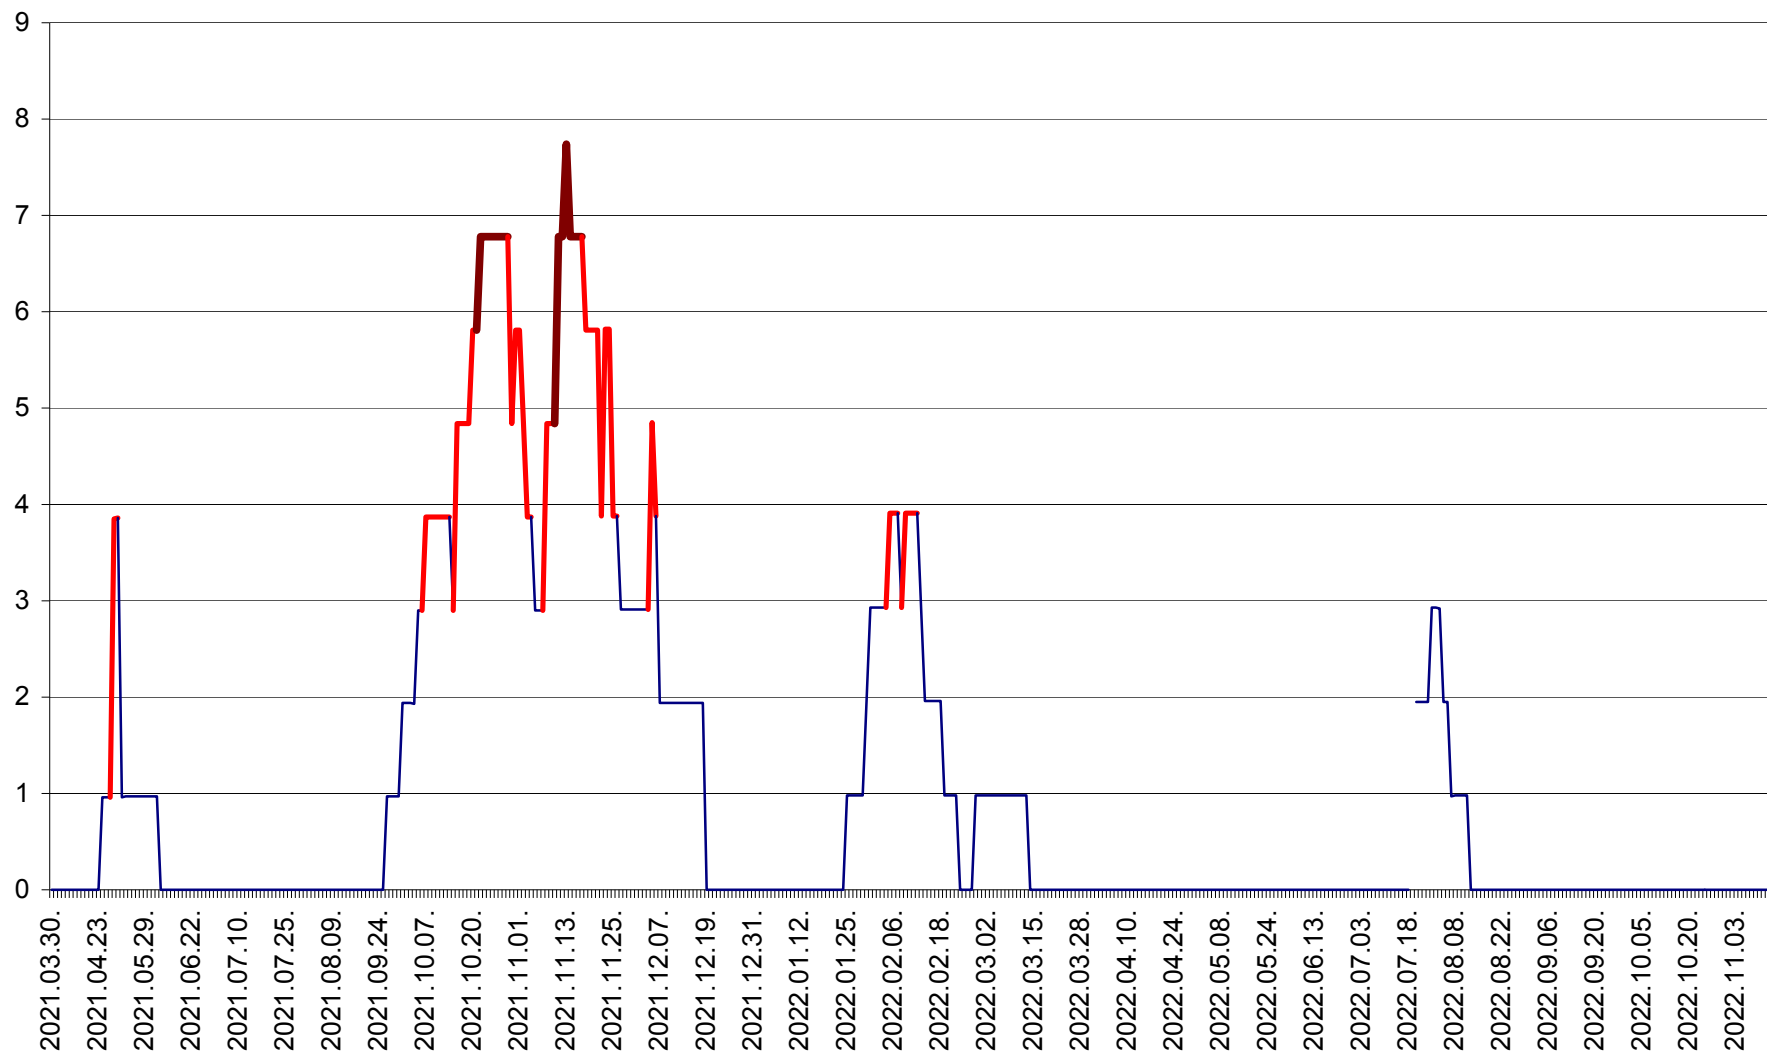

CORBU - Evolutia incidentei cumulate pe 14 zile la ‰ de locuitori  
2021.04.01. - 2022.11.14.

CORUND - Evolutia incidentei cumulate pe 14 zile la ‰ de locuitori  
2021.04.01. - 2022.11.14.

COZMENI - Evolutia incidentei cumulate pe 14 zile la ‰ de locuitori  
2021.04.01. - 2022.11.14.

ORAȘ CRISTURU SECUIESC - Evolutia incidentei cumulate pe 14 zile la ‰ de locuitori  
2021.04.01. - 2022.11.14.

DĂNEȘTI - Evolutia incidentei cumulate pe 14 zile la ‰ de locuitori  
2021.04.01. - 2022.11.14.

DÂRJIU - Evolutia incidentei cumulate pe 14 zile la ‰ de locuitori  
2021.04.01. - 2022.11.14.

DEALU - Evolutia incidentei cumulate pe 14 zile la ‰ de locuitori  
2021.04.01. - 2022.11.14.

DITRĂU - Evolutia incidentei cumulate pe 14 zile la ‰ de locuitori  
2021.04.01. - 2022.11.14.