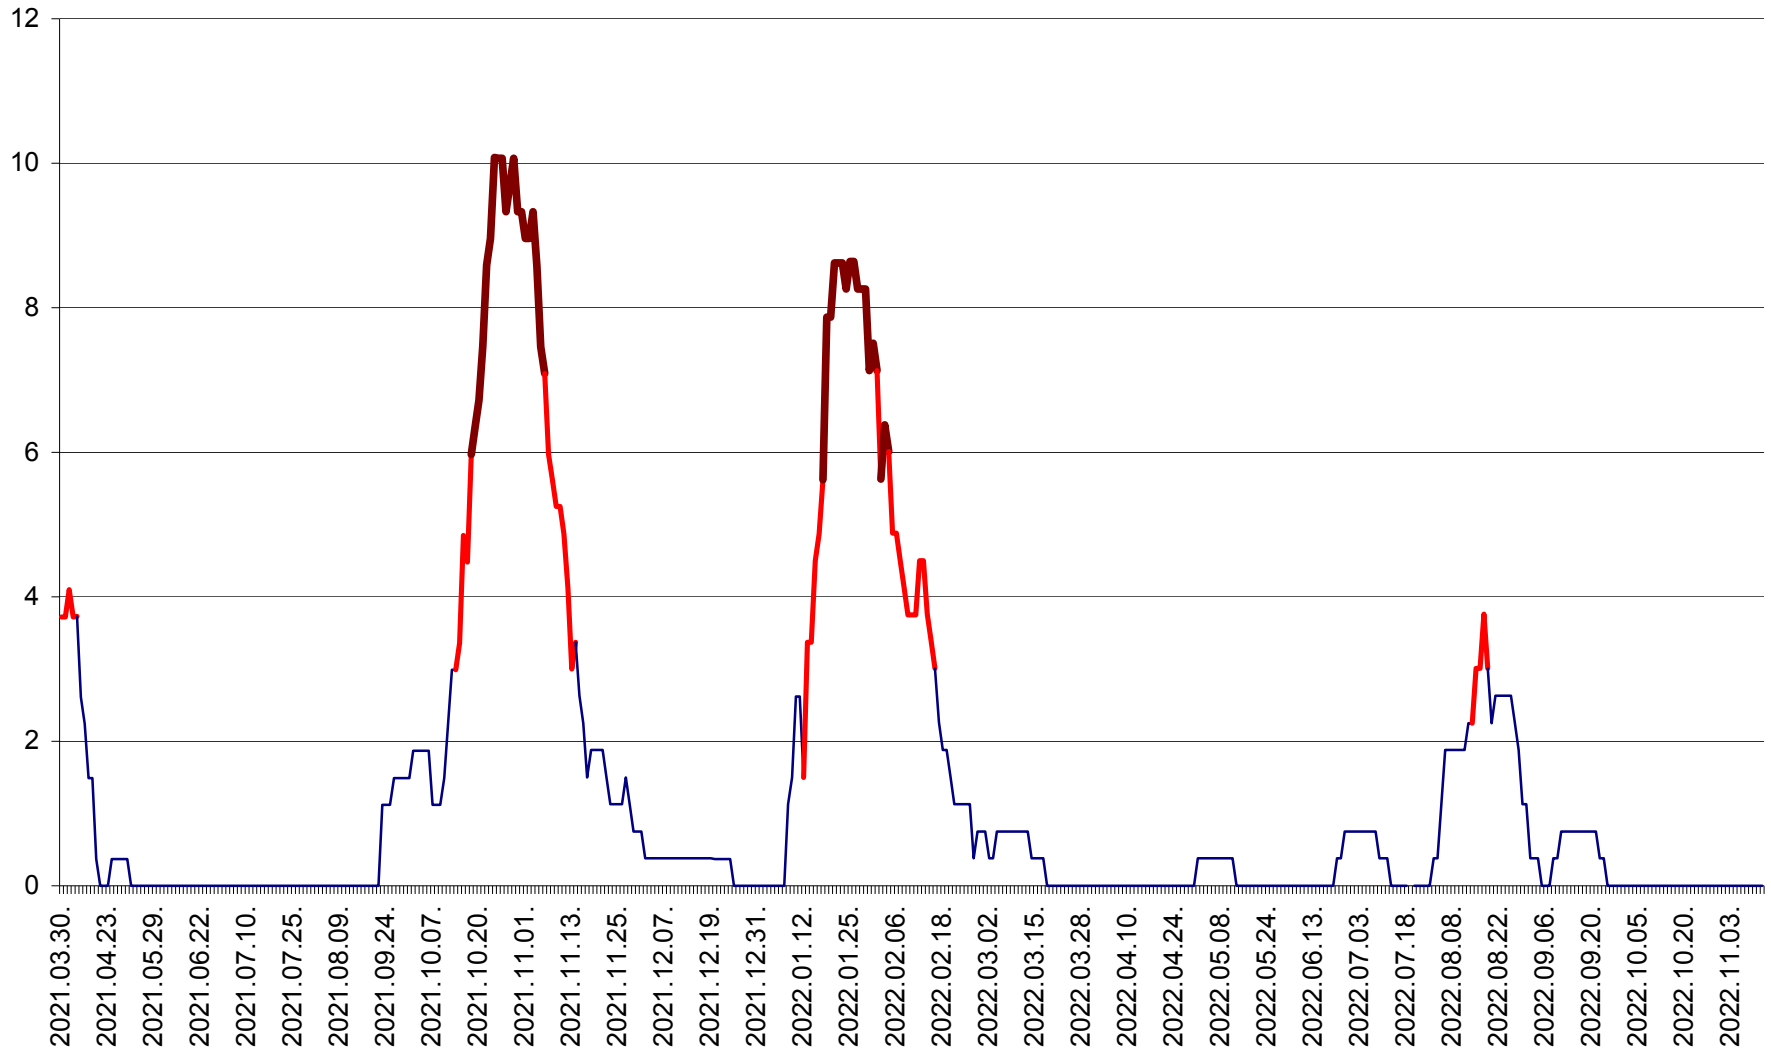

PRAID - Evolutia incidentei cumulate pe 14 zile la ‰ de locuitori  
2021.04.01. - 2022.11.14.

RACU - Evolutia incidentei cumulate pe 14 zile la ‰ de locuitori  
2021.04.01. - 2022.11.14.

REMETEA - Evolutia incidentei cumulate pe 14 zile la % de locuitori  
2021.04.01. - 2022.11.14.

SĂCEL - Evolutia incidentei cumulate pe 14 zile la ‰ de locuitori  
2021.04.01. - 2022.11.14.

SÂNCRĂIENI - Evolutia incidentei cumulate pe 14 zile la ‰ de locuitori  
2021.04.01. - 2022.11.14.

SÂNDOMIC - Evolutia incidentei cumulate pe 14 zile la ‰ de locuitori  
2021.04.01. - 2022.11.14.