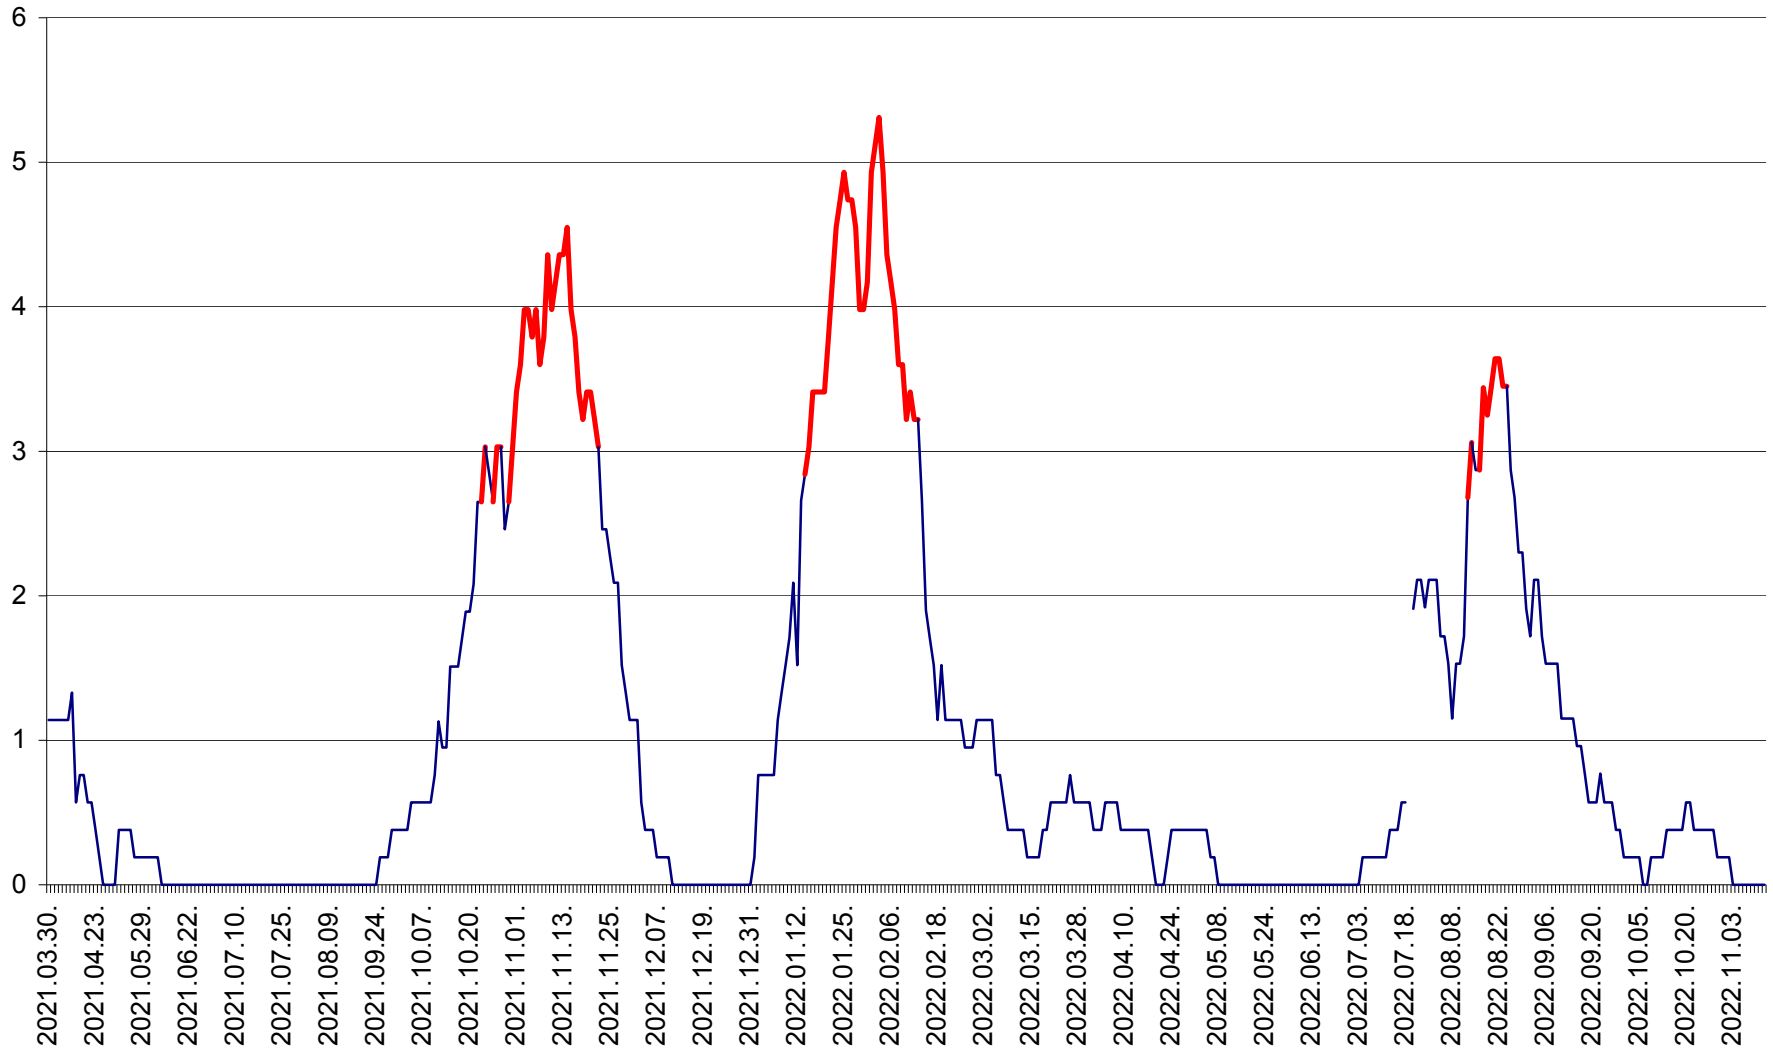

SICULENI - Evolutia incidentei cumulate pe 14 zile la ‰ de locuitori  
2021.04.01. - 2022.11.14.

ȘIMONEȘTI - Evolutia incidentei cumulate pe 14 zile la ‰ de locuitori  
2021.04.01. - 2022.11.14.

SUBCETATE - Evolutia incidentei cumulate pe 14 zile la ‰ de locuitori  
2021.04.01. - 2022.11.14.

SUSENI - Evolutia incidentei cumulate pe 14 zile la ‰ de locuitori  
2021.04.01. - 2022.11.14.

TOMEȘTI - Evolutia incidentei cumulate pe 14 zile la ‰ de locuitori  
2021.04.01. - 2022.11.14.

MUNICIPIUL TOPLIȚA - Evolutia incidentei cumulate pe 14 zile la ‰ de locuitori  
2021.04.01. - 2022.11.14.