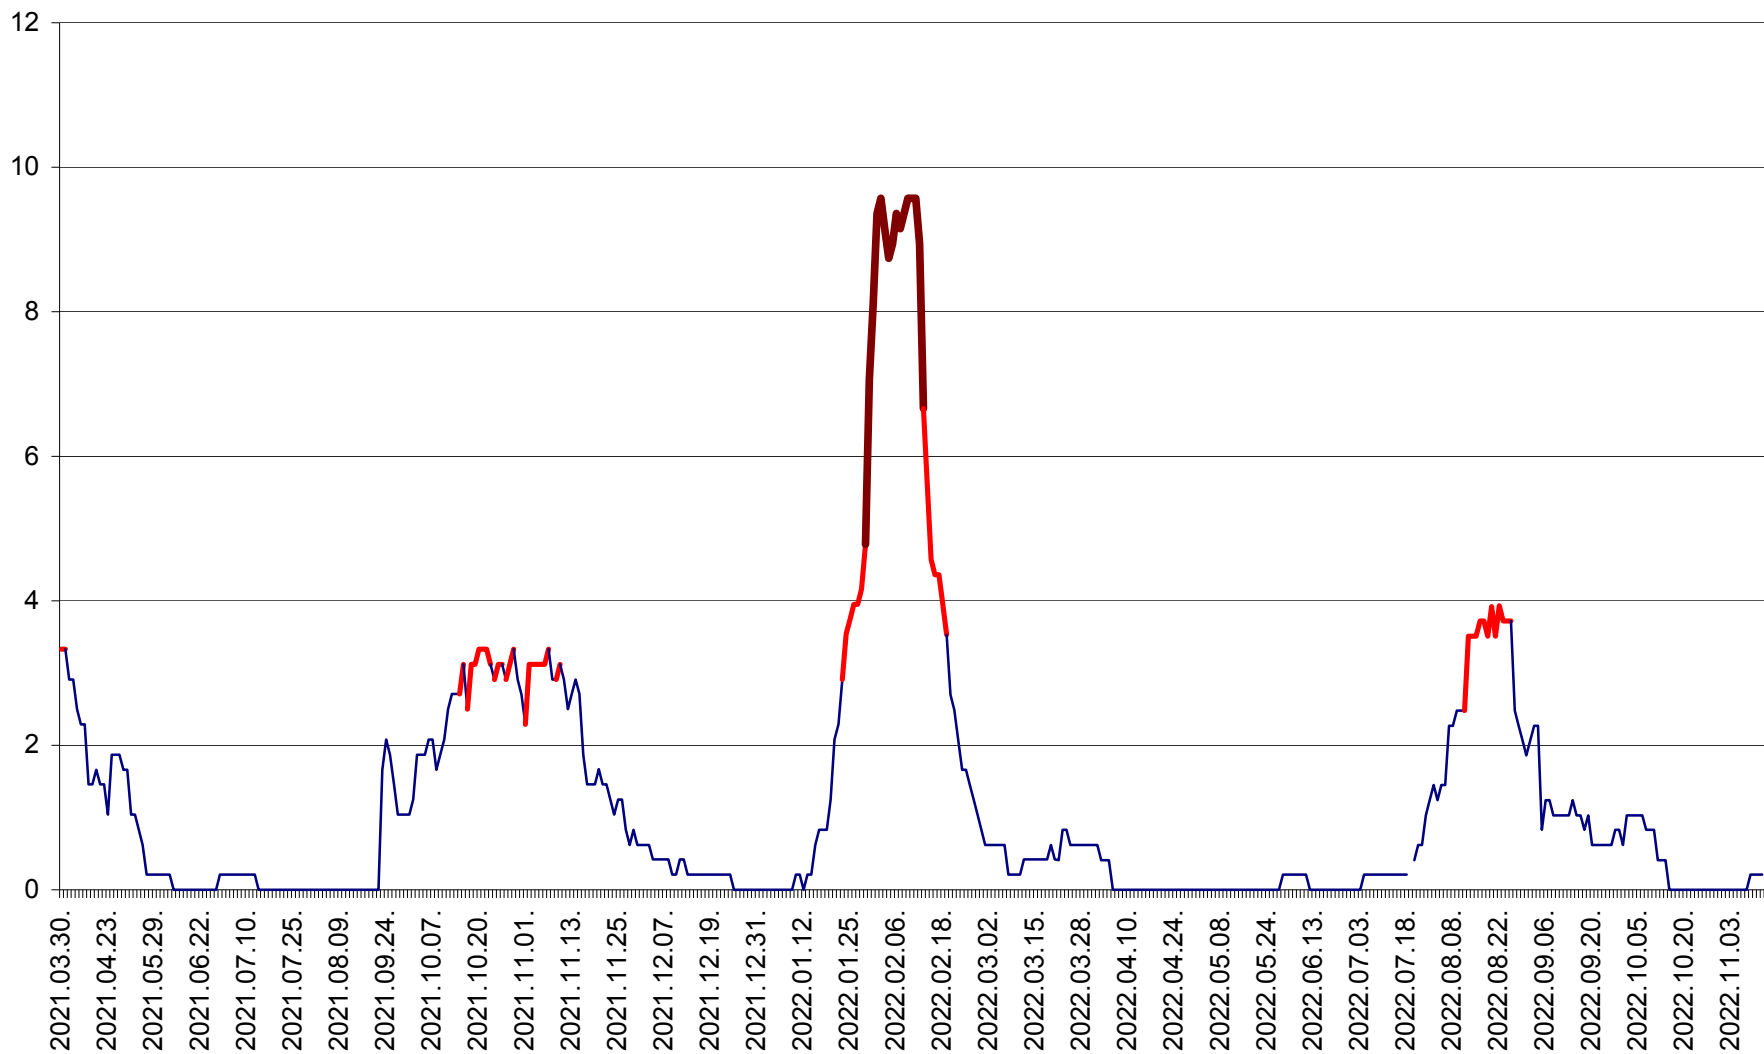

MĂDĂRAȘ - Evolutia incidentei cumulate pe 14 zile la ‰ de locuitori
2021.04.01. - 2022.11.14.