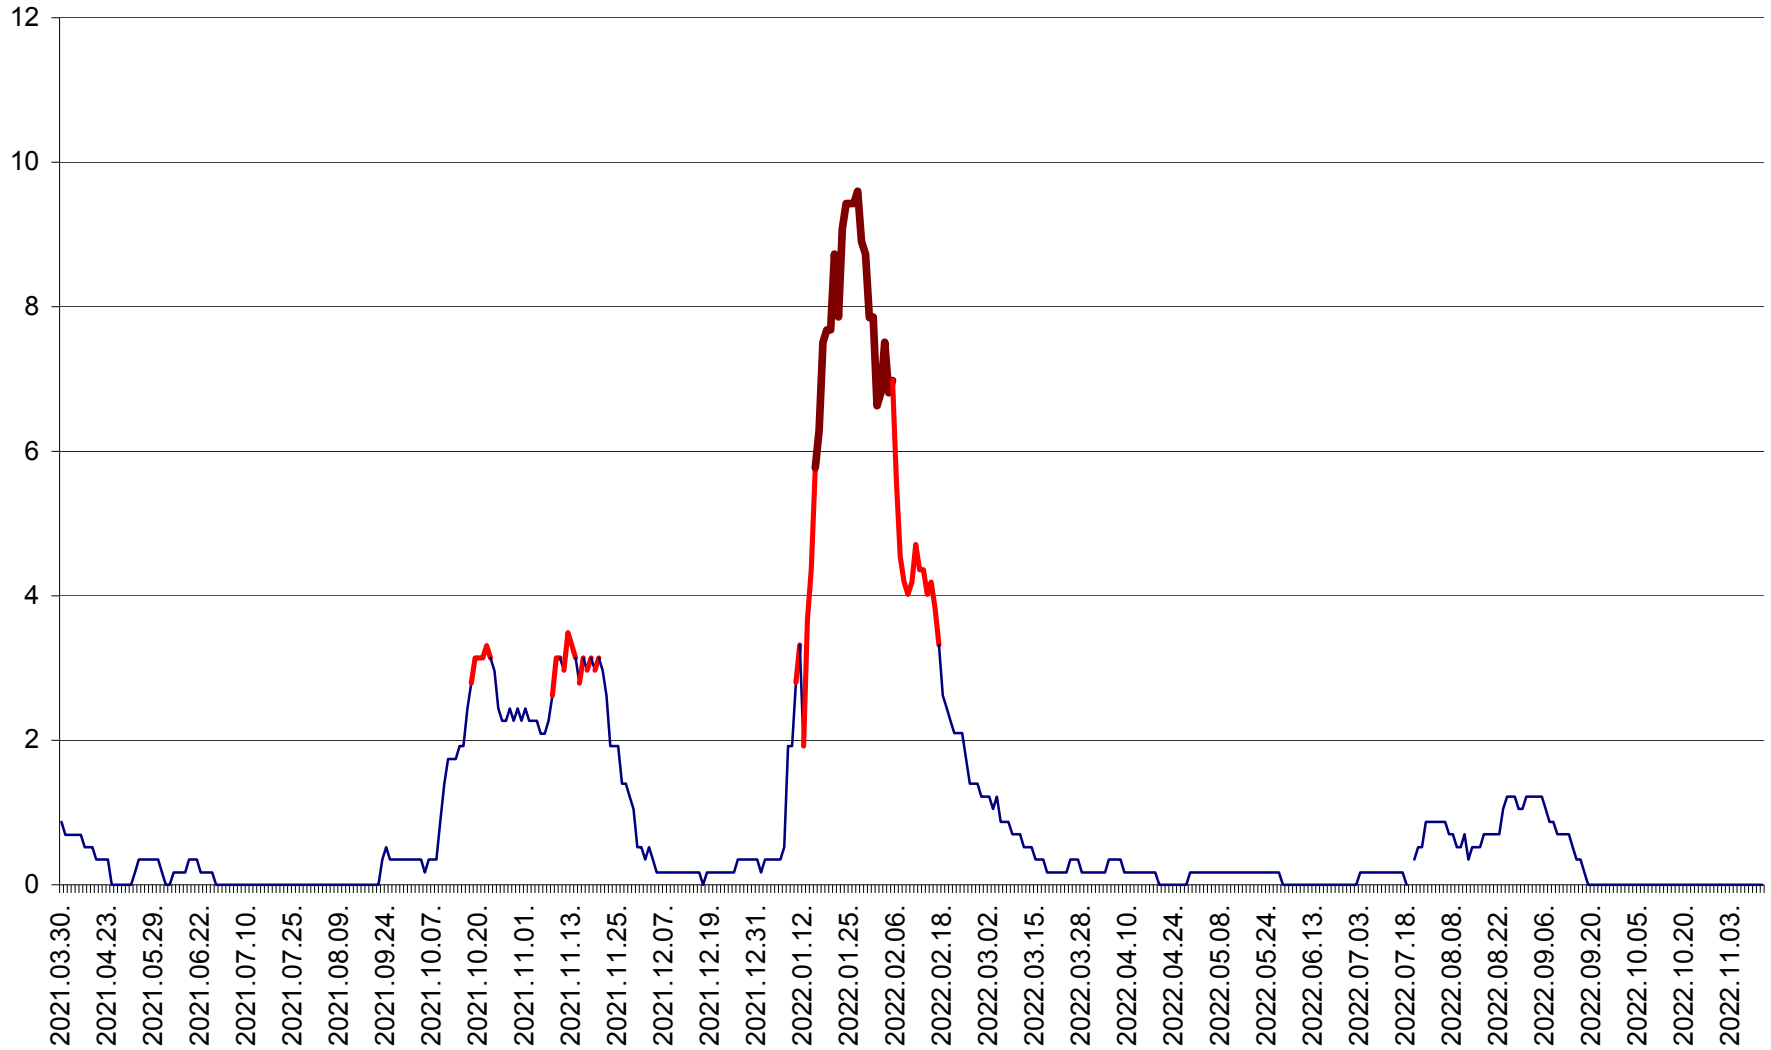

DÂRJIU - Evolutia incidentei cumulate pe 14 zile la ‰ de locuitori  
2021.04.01. - 2022.11.14.

DEALU - Evolutia incidentei cumulate pe 14 zile la ‰ de locuitori  
2021.04.01. - 2022.11.14.

DITRĂU - Evolutia incidentei cumulate pe 14 zile la ‰ de locuitori  
2021.04.01. - 2022.11.14.

FELICENI - Evolutia incidentei cumulate pe 14 zile la % de locuitori  
2021.04.01. - 2022.11.14.

FRUMOASA - Evolutia incidentei cumulate pe 14 zile la ‰ de locuitori  
2021.04.01. - 2022.11.14.

GĂLĂUȚAȘ - Evoluția incidenței cumulate pe 14 zile la ‰ de locuitori  
2021.04.01. - 2022.11.14.

MUNICIPIUL GHEORGHENI - Evolutia incidentei cumulate pe 14 zile la ‰ de locuitori  
2021.04.01. - 2022.11.14.

JOSENI - Evolutia incidentei cumulate pe 14 zile la ‰ de locuitori  
2021.04.01. - 2022.11.14.

LĂZAREA - Evolutia incidentei cumulate pe 14 zile la % de locuitori  
2021.04.01. - 2022.11.14.

LELICENI - Evolutia incidentei cumulate pe 14 zile la ‰ de locuitori  
2021.04.01. - 2022.11.14.

LUETA - Evolutia incidentei cumulate pe 14 zile la ‰ de locuitori  
2021.04.01. - 2022.11.14.