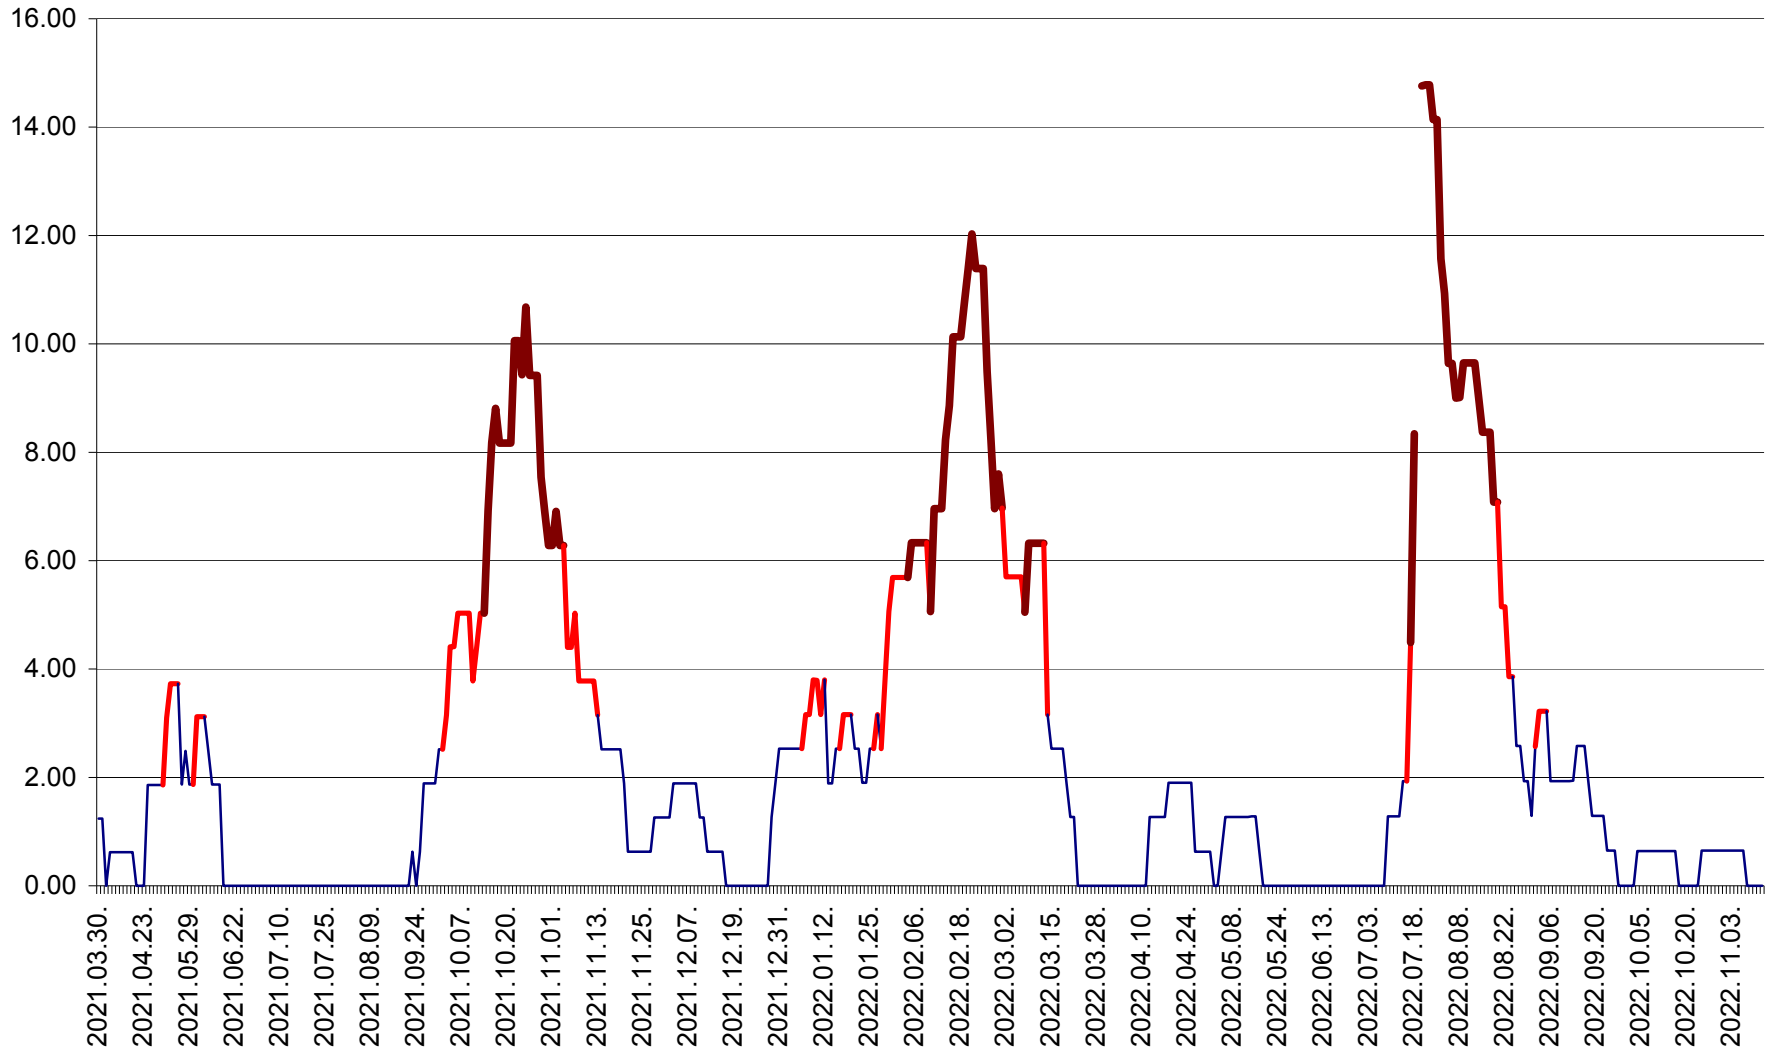

ATID - Evolutia incidentei cumulate pe 14 zile la % de locuitori  
2021.04.01. - 2022.11.14.

AVRĂMEȘTI - Evolutia incidentei cumulate pe 14 zile la ‰ de locuitori  
2021.04.01. - 2022.11.14.

ORAȘ BĂILE TUȘNAD - Evolutia incidentei cumulate pe 14 zile la ‰ de locuitori  
2021.04.01. - 2022.11.14.

ORAȘ BĂLAN - Evoluția incidenței cumulate pe 14 zile la ‰ de locuitori  
2021.04.01. - 2022.11.14.

BILBOR - Evolutia incidentei cumulate pe 14 zile la ‰ de locuitori  
2021.04.01. - 2022.11.14.

ORAȘ BORSEC - Evolutia incidentei cumulate pe 14 zile la ‰ de locuitori  
2021.04.01. - 2022.11.14.

BRĂDEȘTI - Evolulia incidentei cumulate pe 14 zile la ‰ de locuitori  
2021.04.01. - 2022.11.14.

CĂPÂLNIȚA - Evolutia incidentei cumulate pe 14 zile la ‰ de locuitori  
2021.04.01. - 2022.11.14.

CÂRȚA - Evolutia incidentei cumulate pe 14 zile la ‰ de locuitori  
2021.04.01. - 2022.11.14.