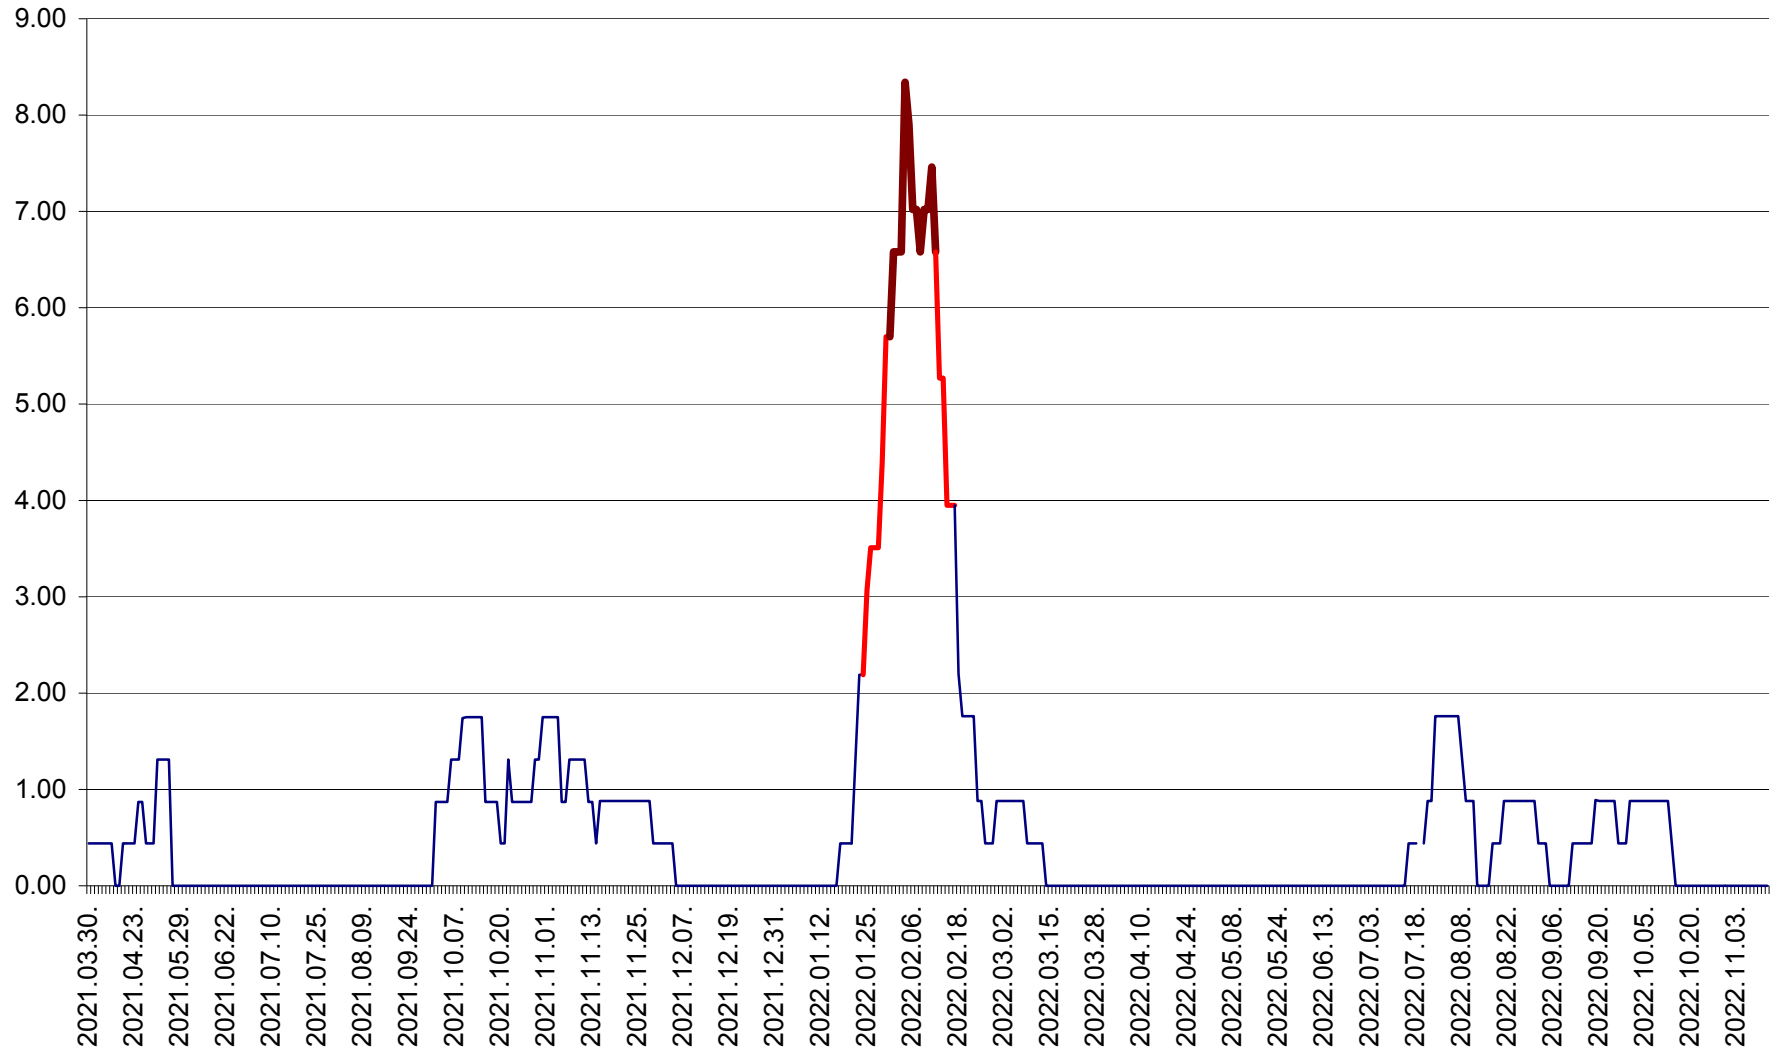

ORAȘ BĂLAN - Evoluția incidenței cumulate pe 14 zile la ‰ de locuitori  
2021.04.01. - 2022.11.14.

BILBOR - Evolutia incidentei cumulate pe 14 zile la ‰ de locuitori  
2021.04.01. - 2022.11.14.

ORAȘ BORSEC - Evolutia incidentei cumulate pe 14 zile la ‰ de locuitori  
2021.04.01. - 2022.11.14.

BRĂDEȘTI - Evolulia incidentei cumulate pe 14 zile la ‰ de locuitori  
2021.04.01. - 2022.11.14.

CĂPÂLNIȚA - Evolutia incidentei cumulate pe 14 zile la ‰ de locuitori  
2021.04.01. - 2022.11.14.

CÂRȚA - Evolutia incidentei cumulate pe 14 zile la ‰ de locuitori  
2021.04.01. - 2022.11.14.

CICEU - Evolutia incidentei cumulate pe 14 zile la ‰ de locuitori  
2021.04.01. - 2022.11.14.

CIUCSÂNGEORGIU - Evolutia incidentei cumulate pe 14 zile la ‰ de locuitori  
2021.04.01. - 2022.11.14.

CIUMANI - Evolutia incidentei cumulate pe 14 zile la ‰ de locuitori  
2021.04.01. - 2022.11.14.

CORBU - Evolutia incidentei cumulate pe 14 zile la ‰ de locuitori  
2021.04.01. - 2022.11.14.

CORUND - Evolutia incidentei cumulate pe 14 zile la ‰ de locuitori  
2021.04.01. - 2022.11.14.

COZMENI - Evolutia incidentei cumulate pe 14 zile la ‰ de locuitori  
2021.04.01. - 2022.11.14.