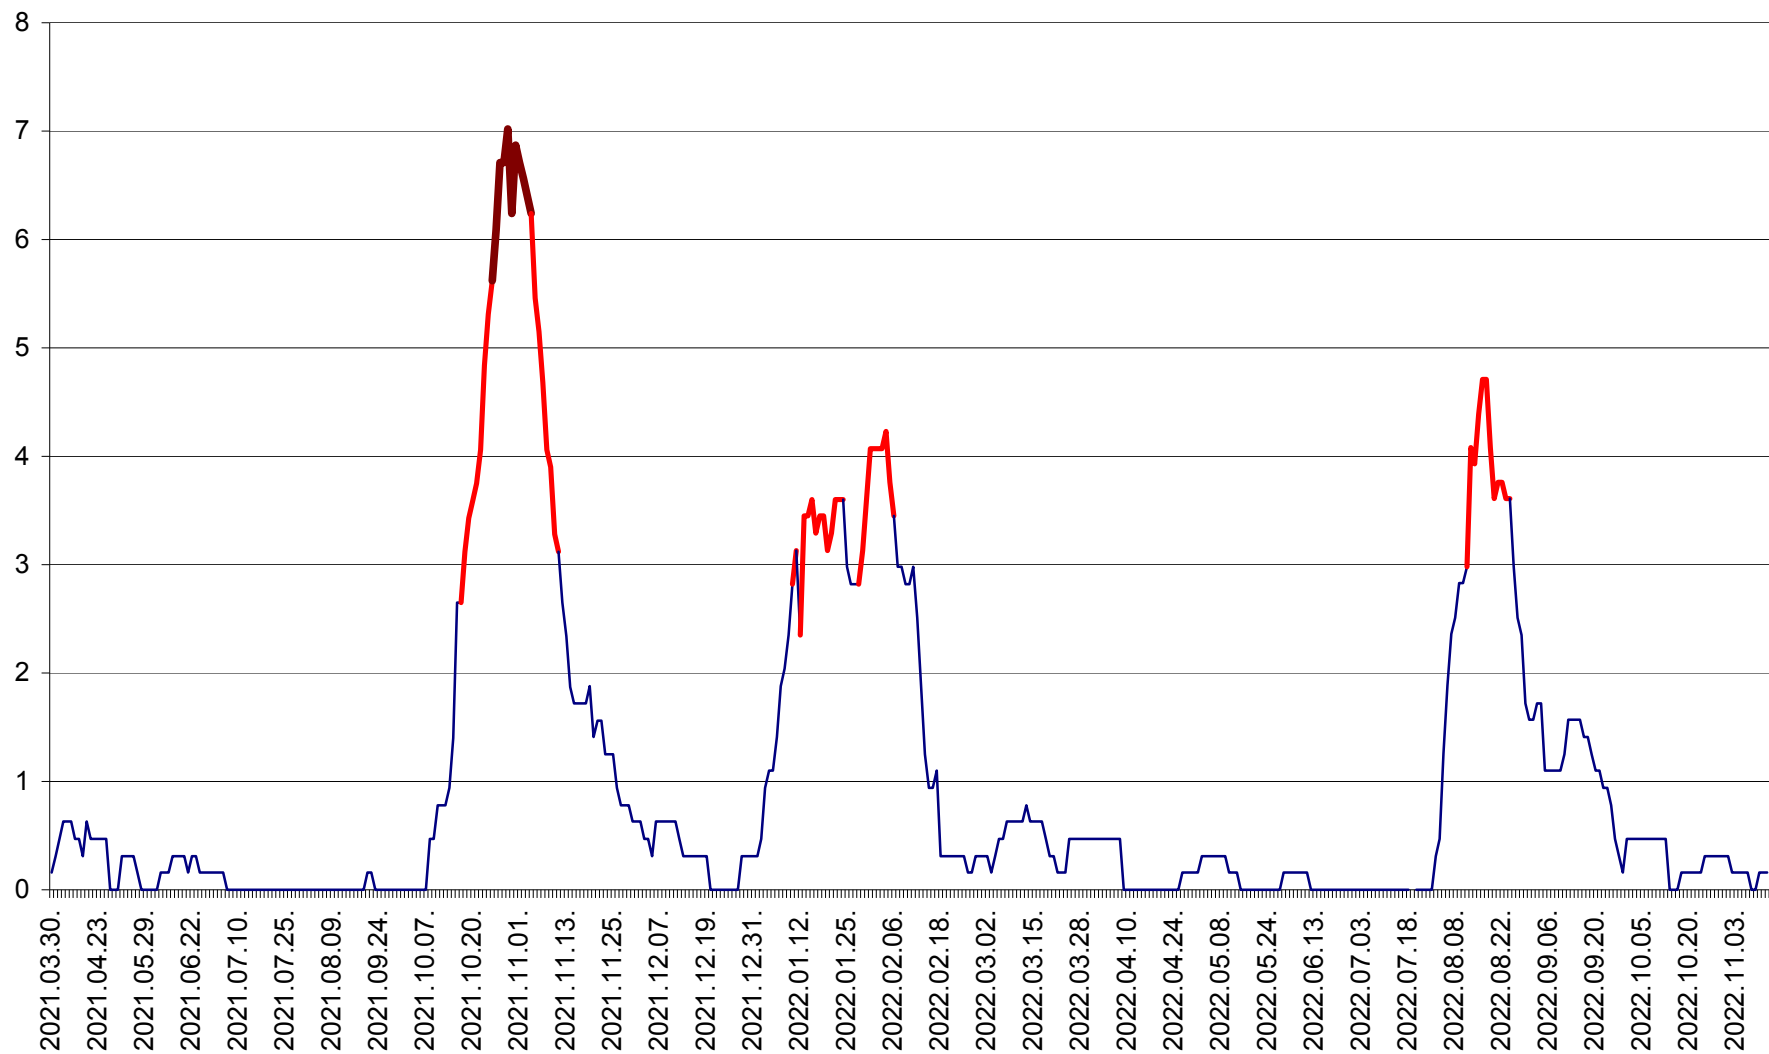

PLĂIEȘII DE JOS - Evoluția incidenței cumulate pe 14 zile la ‰ de locuitori  
2021.04.01. - 2022.11.14.

PORUMBENI - Evolutia incidentei cumulate pe 14 zile la ‰ de locuitori  
2021.04.01. - 2022.11.14.

PRAID - Evolutia incidentei cumulate pe 14 zile la ‰ de locuitori  
2021.04.01. - 2022.11.14.

RACU - Evolutia incidentei cumulate pe 14 zile la ‰ de locuitori  
2021.04.01. - 2022.11.14.

REMETEA - Evolutia incidentei cumulate pe 14 zile la % de locuitori  
2021.04.01. - 2022.11.14.