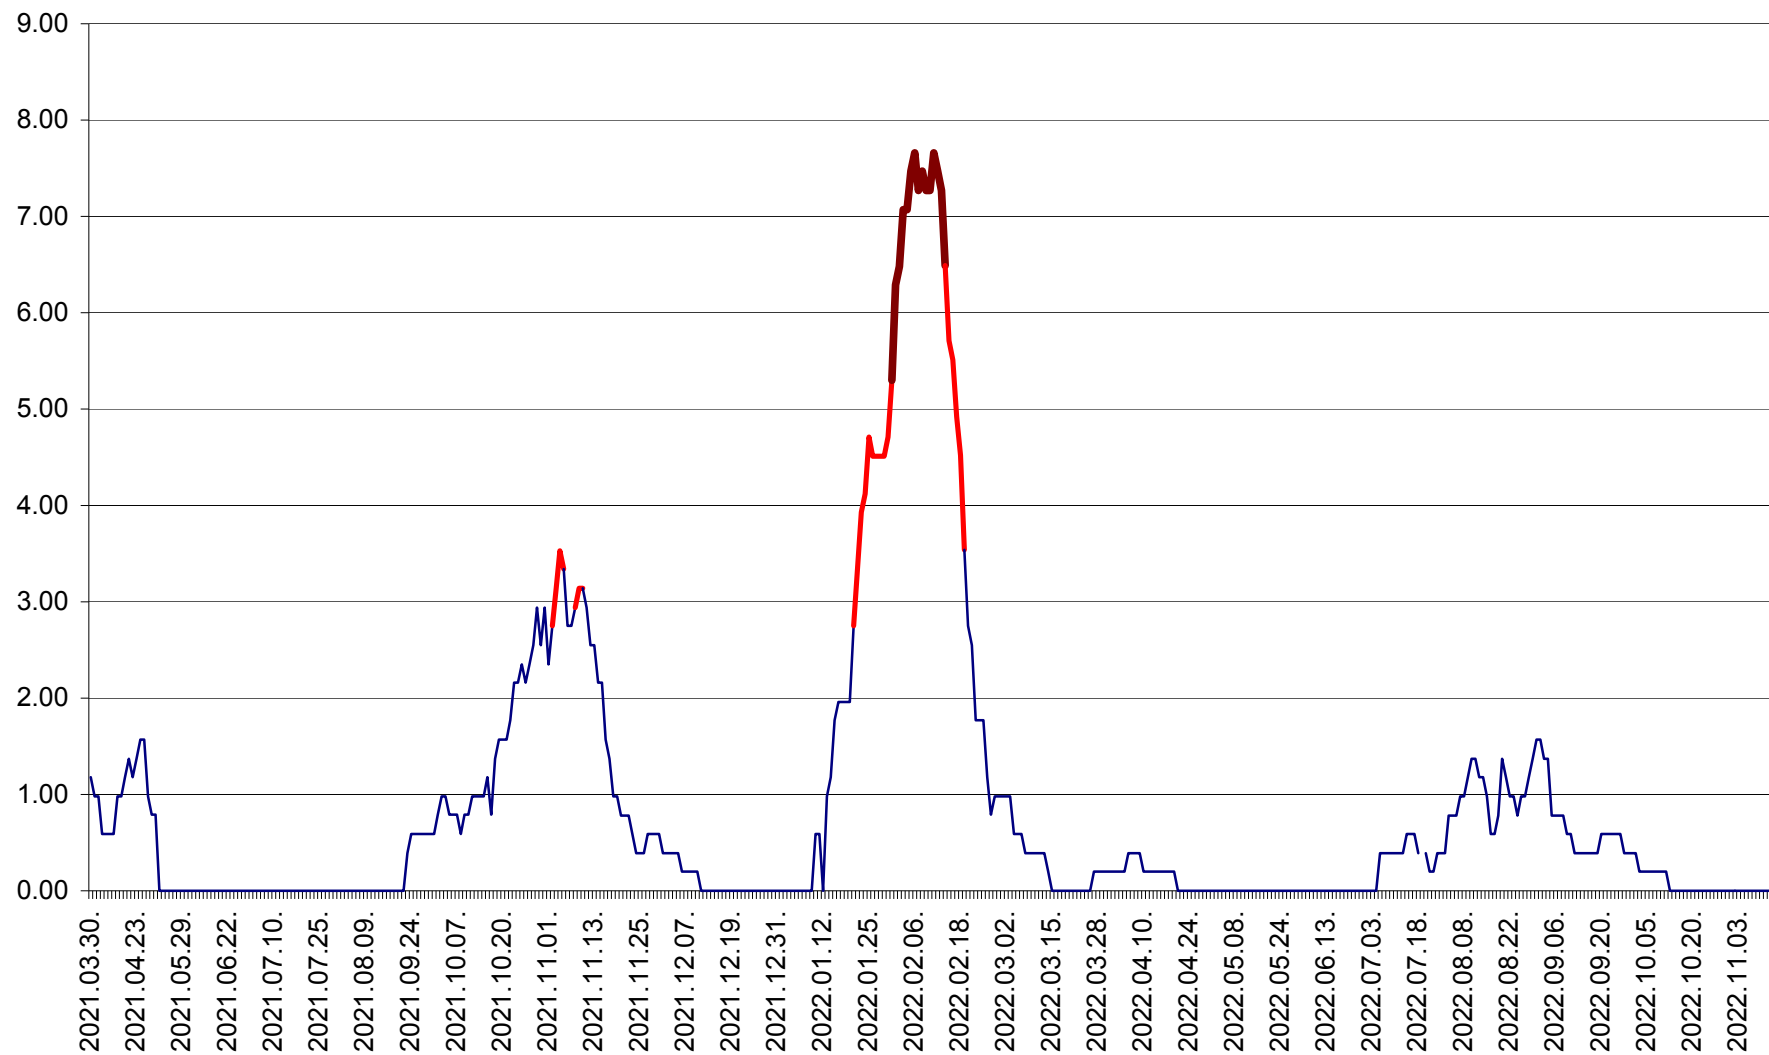

ORAȘ BĂLAN - Evoluția incidenței cumulate pe 14 zile la ‰ de locuitori  
2021.04.01. - 2022.11.14.

BILBOR - Evolutia incidentei cumulate pe 14 zile la ‰ de locuitori  
2021.04.01. - 2022.11.14.

ORAȘ BORSEC - Evolutia incidentei cumulate pe 14 zile la ‰ de locuitori  
2021.04.01. - 2022.11.14.

BRĂDEȘTI - Evolulia incidentei cumulate pe 14 zile la ‰ de locuitori  
2021.04.01. - 2022.11.14.

CĂPÂLNIȚA - Evolutia incidentei cumulate pe 14 zile la ‰ de locuitori  
2021.04.01. - 2022.11.14.

CÂRȚA - Evolutia incidentei cumulate pe 14 zile la ‰ de locuitori  
2021.04.01. - 2022.11.14.

CICEU - Evolutia incidentei cumulate pe 14 zile la ‰ de locuitori  
2021.04.01. - 2022.11.14.

CIUCSÂNGEORGIU - Evolutia incidentei cumulate pe 14 zile la ‰ de locuitori  
2021.04.01. - 2022.11.14.

CIUMANI - Evolutia incidentei cumulate pe 14 zile la ‰ de locuitori  
2021.04.01. - 2022.11.14.

CORBU - Evolutia incidentei cumulate pe 14 zile la ‰ de locuitori  
2021.04.01. - 2022.11.14.

CORUND - Evolutia incidentei cumulate pe 14 zile la ‰ de locuitori  
2021.04.01. - 2022.11.14.

COZMENI - Evolutia incidentei cumulate pe 14 zile la ‰ de locuitori  
2021.04.01. - 2022.11.14.