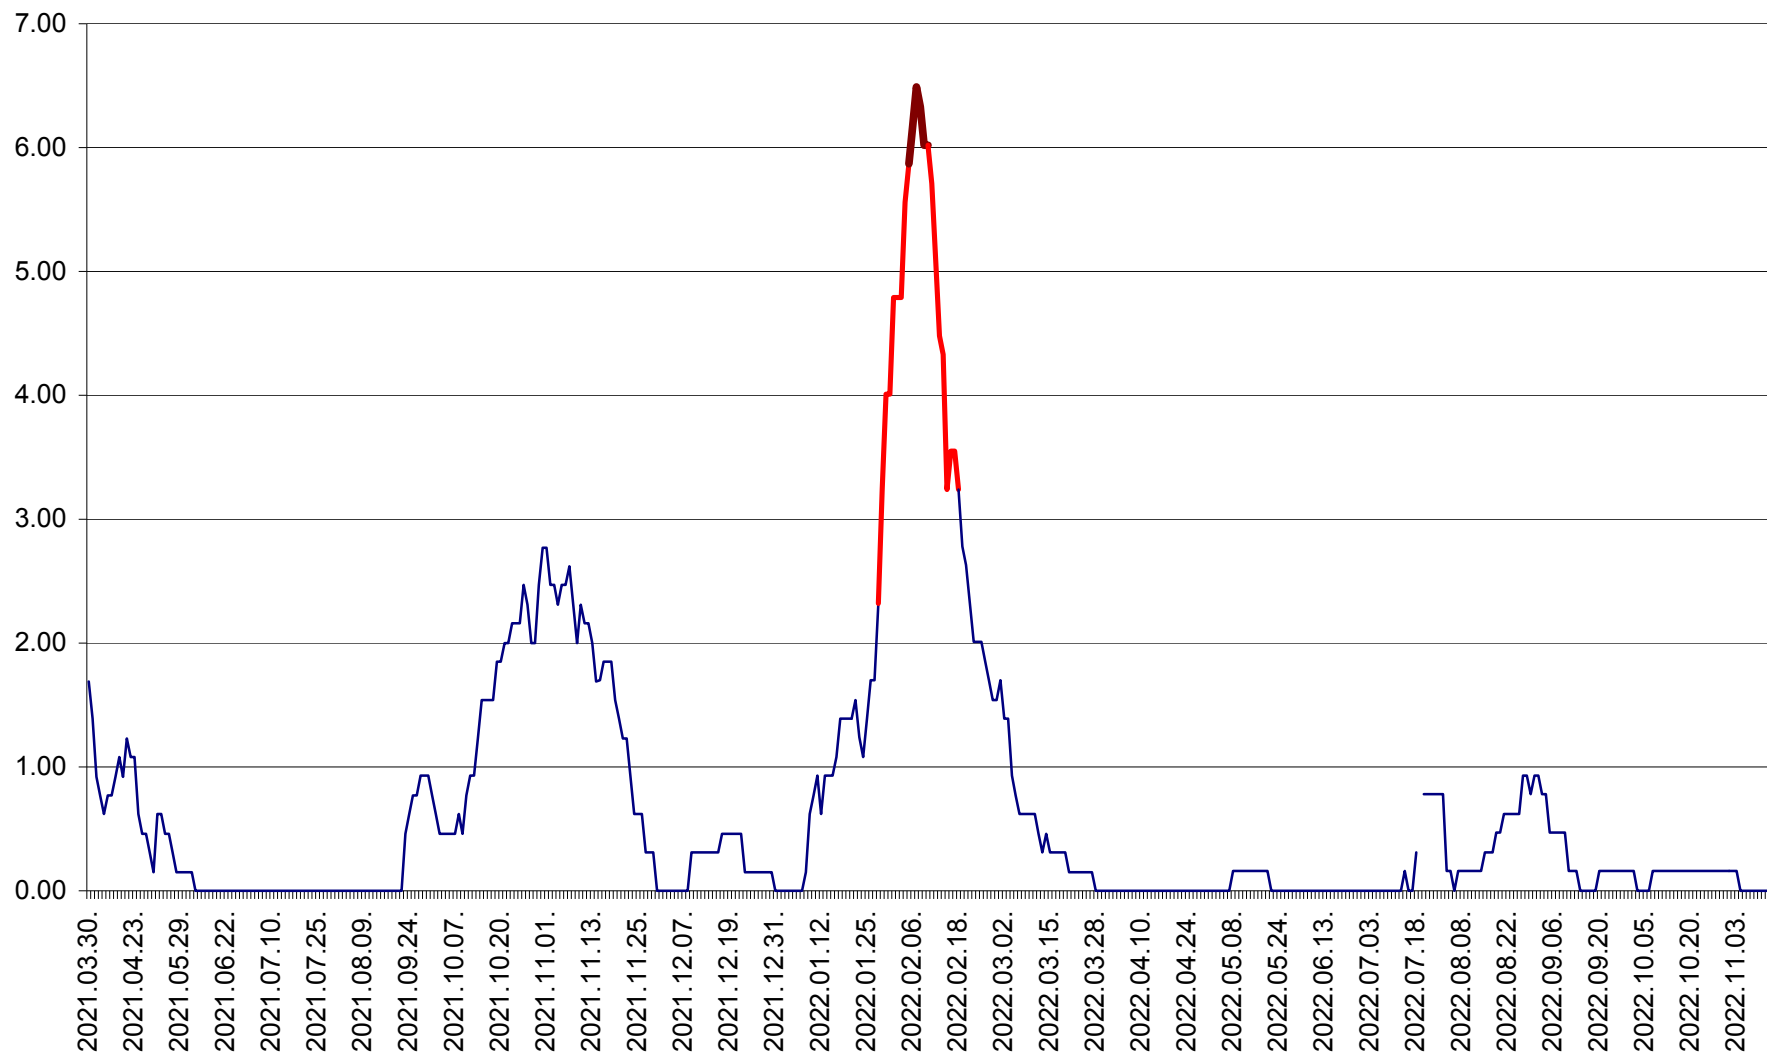

ORAȘ BĂLAN - Evoluția incidenței cumulate pe 14 zile la ‰ de locuitori  
2021.04.01. - 2022.11.14.

BILBOR - Evolutia incidentei cumulate pe 14 zile la ‰ de locuitori  
2021.04.01. - 2022.11.14.

ORAȘ BORSEC - Evolutia incidentei cumulate pe 14 zile la ‰ de locuitori  
2021.04.01. - 2022.11.14.

BRĂDEȘTI - Evolulia incidentei cumulate pe 14 zile la ‰ de locuitori  
2021.04.01. - 2022.11.14.

CĂPÂLNIȚA - Evolutia incidentei cumulate pe 14 zile la ‰ de locuitori  
2021.04.01. - 2022.11.14.

CÂRȚA - Evolutia incidentei cumulate pe 14 zile la ‰ de locuitori  
2021.04.01. - 2022.11.14.

CICEU - Evolutia incidentei cumulate pe 14 zile la ‰ de locuitori  
2021.04.01. - 2022.11.14.

CIUCSÂNGEORGIU - Evolutia incidentei cumulate pe 14 zile la ‰ de locuitori  
2021.04.01. - 2022.11.14.

CIUMANI - Evolutia incidentei cumulate pe 14 zile la ‰ de locuitori  
2021.04.01. - 2022.11.14.

CORBU - Evolutia incidentei cumulate pe 14 zile la ‰ de locuitori  
2021.04.01. - 2022.11.14.

CORUND - Evolutia incidentei cumulate pe 14 zile la ‰ de locuitori  
2021.04.01. - 2022.11.14.

COZMENI - Evolutia incidentei cumulate pe 14 zile la ‰ de locuitori  
2021.04.01. - 2022.11.14.