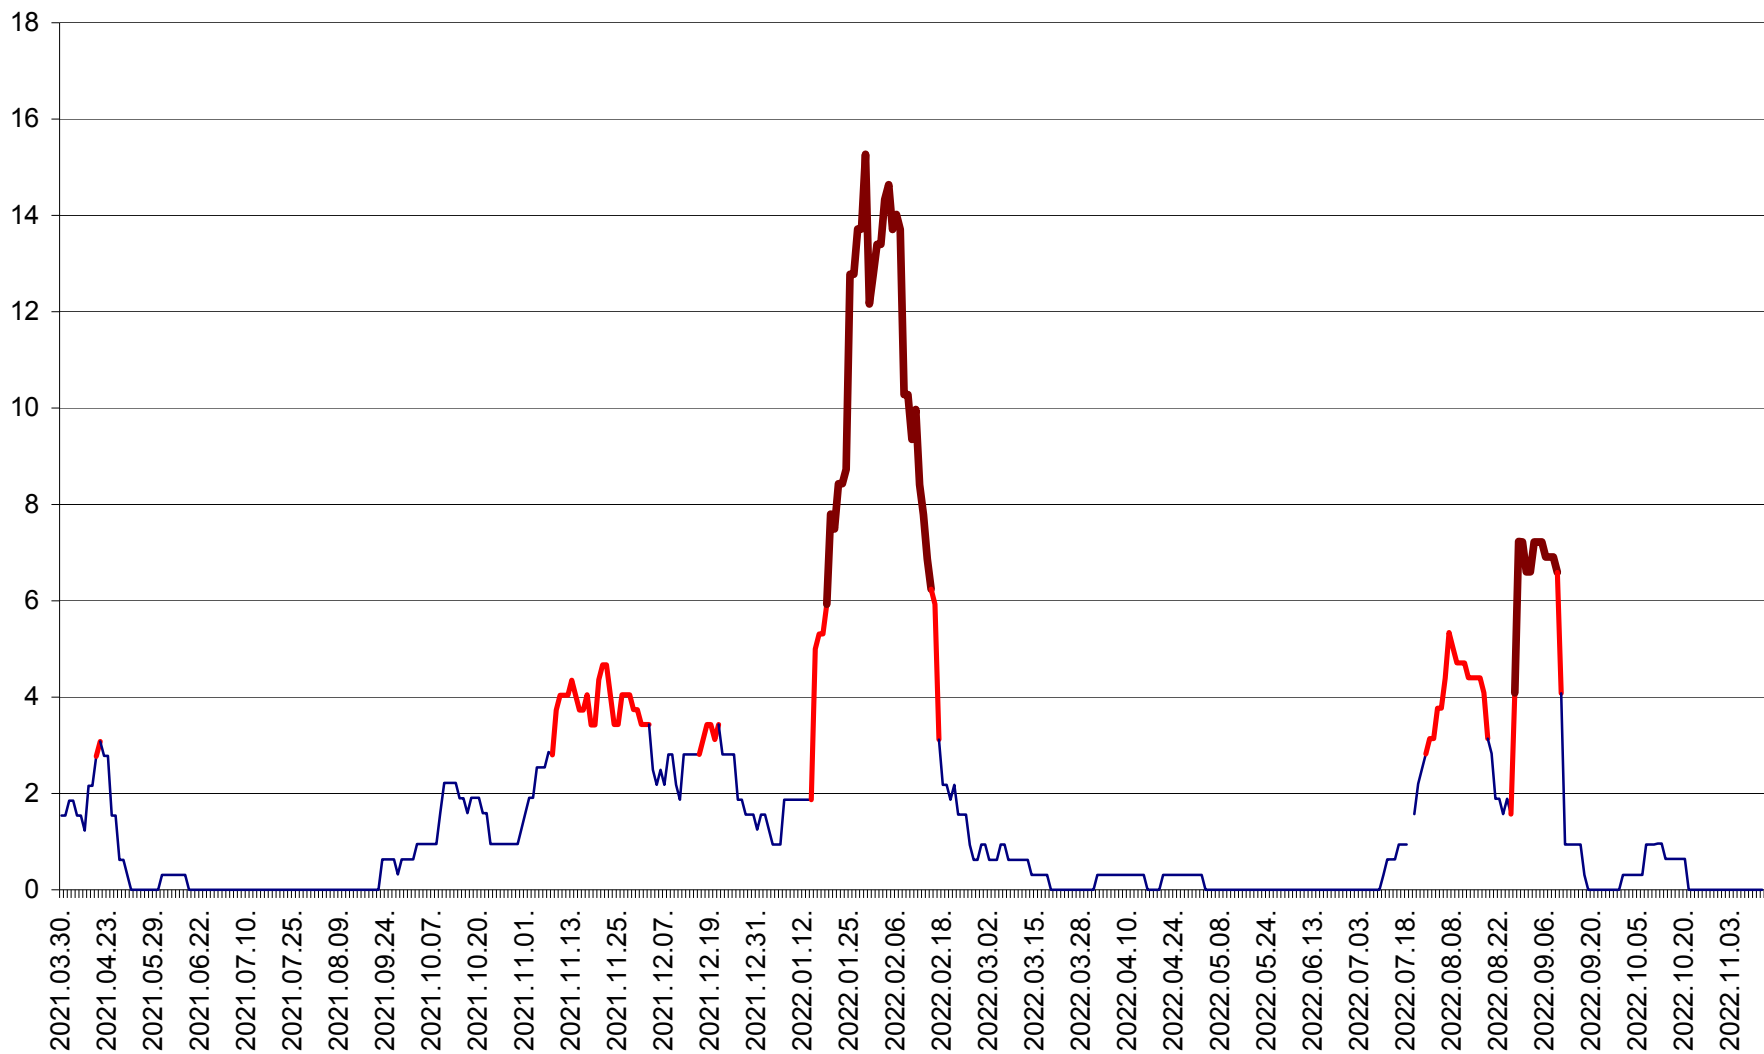

TUȘNAD - Evolulia incidentei cumulate pe 14 zile la ‰ de locuitori
2021.04.01. - 2022.11.14.