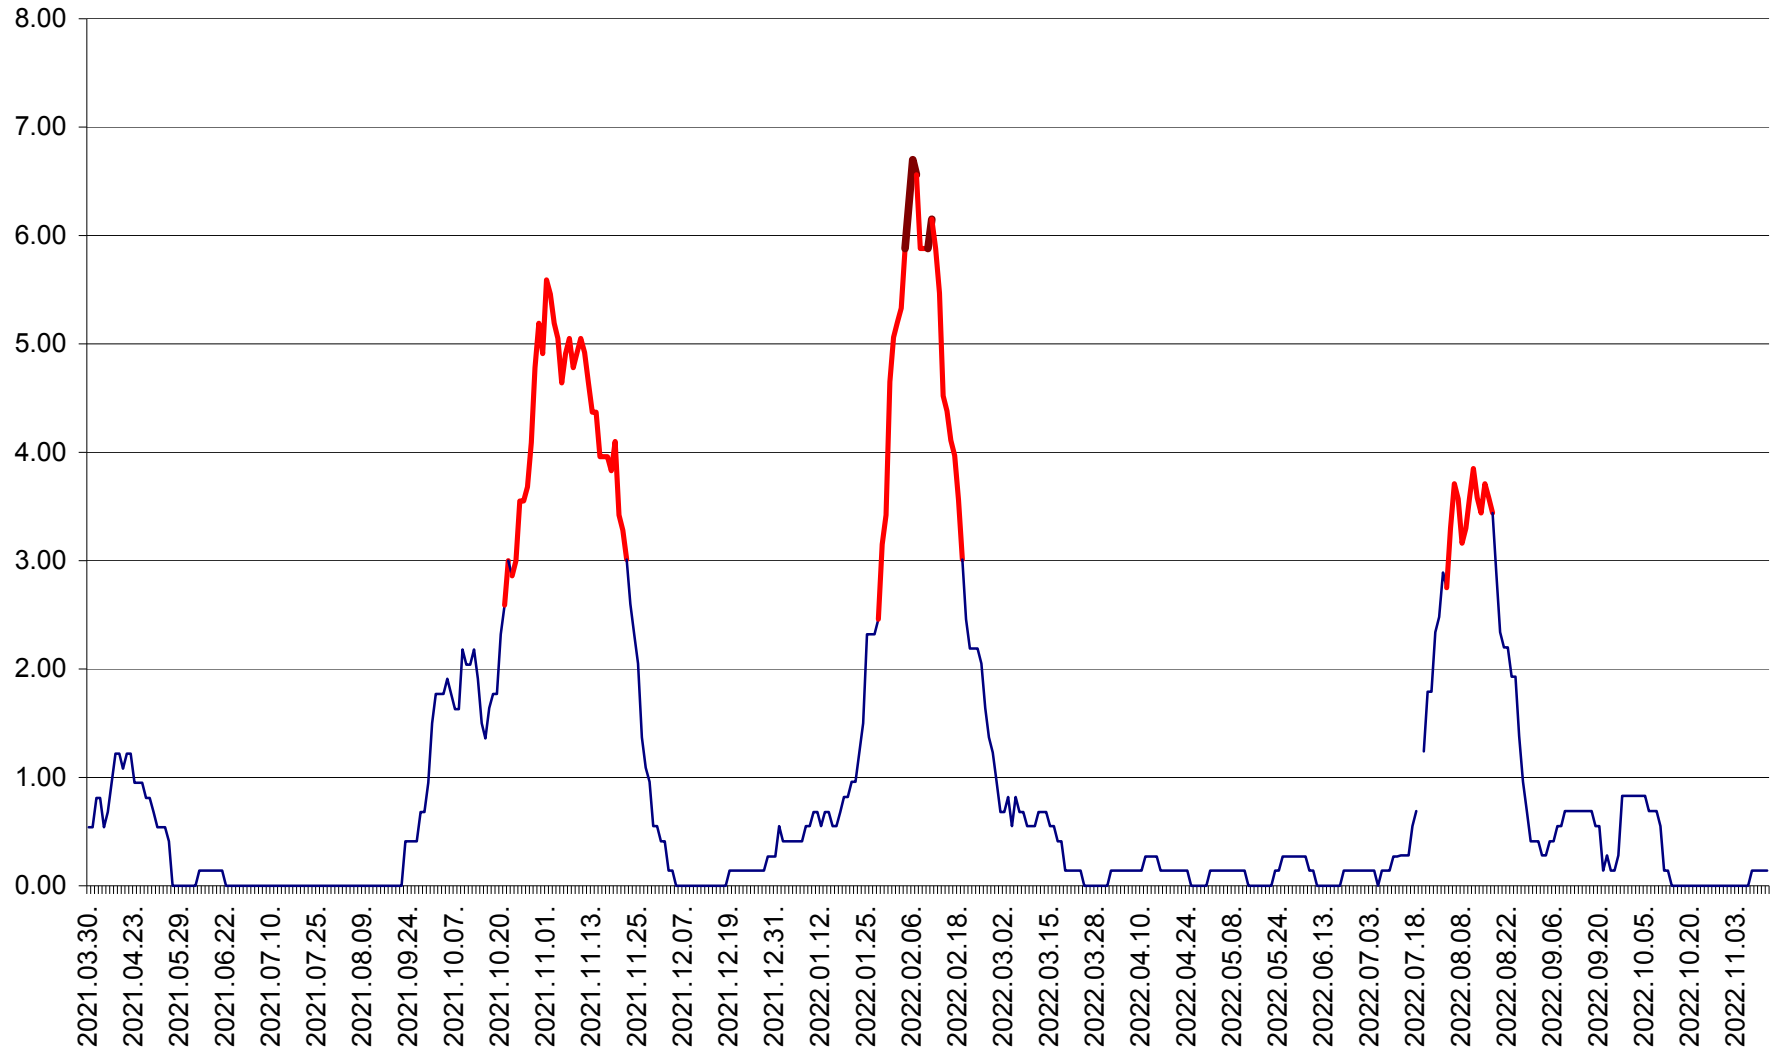

ATID - Evolutia incidentei cumulate pe 14 zile la % de locuitori  
2021.04.01. - 2022.11.14.

AVRĂMEȘTI - Evolutia incidentei cumulate pe 14 zile la ‰ de locuitori  
2021.04.01. - 2022.11.14.

ORAȘ BĂILE TUȘNAD - Evolutia incidentei cumulate pe 14 zile la ‰ de locuitori  
2021.04.01. - 2022.11.14.

ORAȘ BĂLAN - Evoluția incidenței cumulate pe 14 zile la ‰ de locuitori  
2021.04.01. - 2022.11.14.

BILBOR - Evolutia incidentei cumulate pe 14 zile la ‰ de locuitori  
2021.04.01. - 2022.11.14.

ORAȘ BORSEC - Evolutia incidentei cumulate pe 14 zile la ‰ de locuitori  
2021.04.01. - 2022.11.14.

BRĂDEȘTI - Evolulia incidentei cumulate pe 14 zile la ‰ de locuitori  
2021.04.01. - 2022.11.14.

CĂPÂLNIȚA - Evolutia incidentei cumulate pe 14 zile la ‰ de locuitori  
2021.04.01. - 2022.11.14.

CÂRȚA - Evolutia incidentei cumulate pe 14 zile la ‰ de locuitori  
2021.04.01. - 2022.11.14.