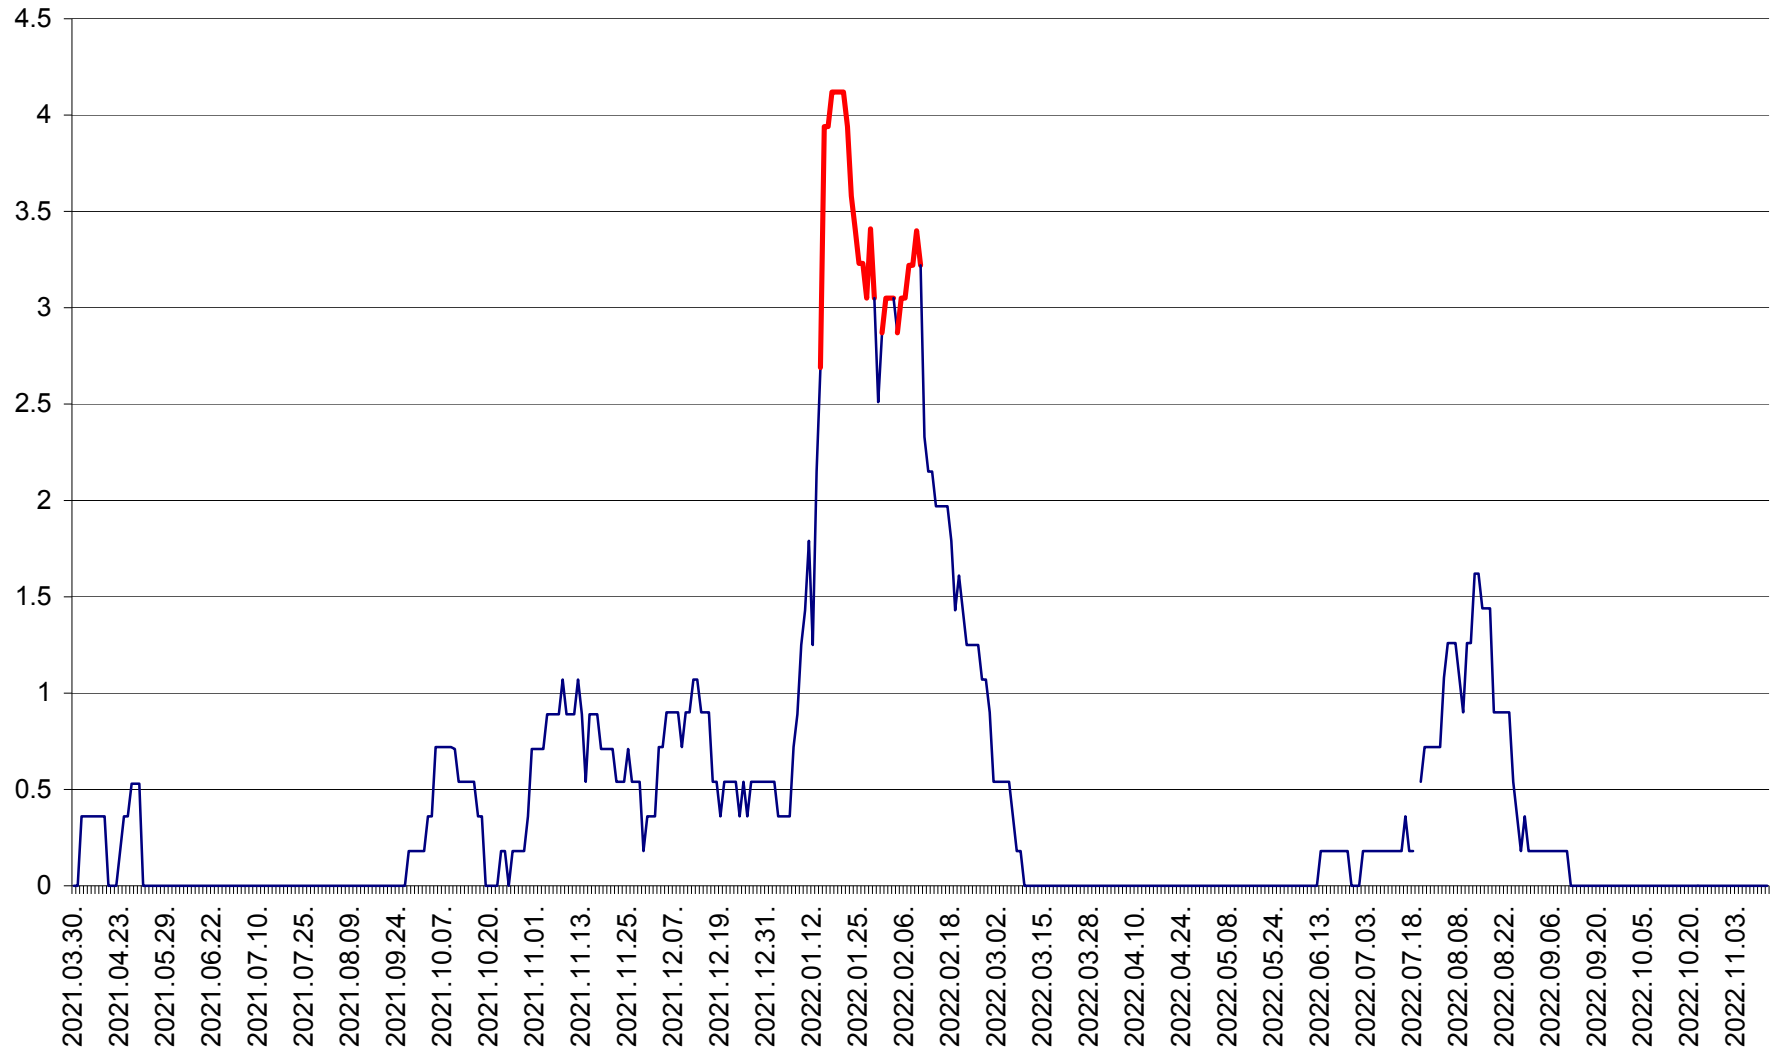

MUNICIPIUL GHEORGHENI - Evolutia incidentei cumulate pe 14 zile la ‰ de locuitori  
2021.04.01. - 2022.11.14.

JOSENI - Evolutia incidentei cumulate pe 14 zile la ‰ de locuitori  
2021.04.01. - 2022.11.14.

LĂZAREA - Evolutia incidentei cumulate pe 14 zile la % de locuitori  
2021.04.01. - 2022.11.14.

LELICENI - Evolutia incidentei cumulate pe 14 zile la ‰ de locuitori  
2021.04.01. - 2022.11.14.

LUETA - Evolutia incidentei cumulate pe 14 zile la ‰ de locuitori  
2021.04.01. - 2022.11.14.

LUNCA DE JOS - Evolutia incidentei cumulate pe 14 zile la ‰ de locuitori  
2021.04.01. - 2022.11.14.

LUNCA DE SUS - Evolutia incidentei cumulate pe 14 zile la ‰ de locuitori  
2021.04.01. - 2022.11.14.