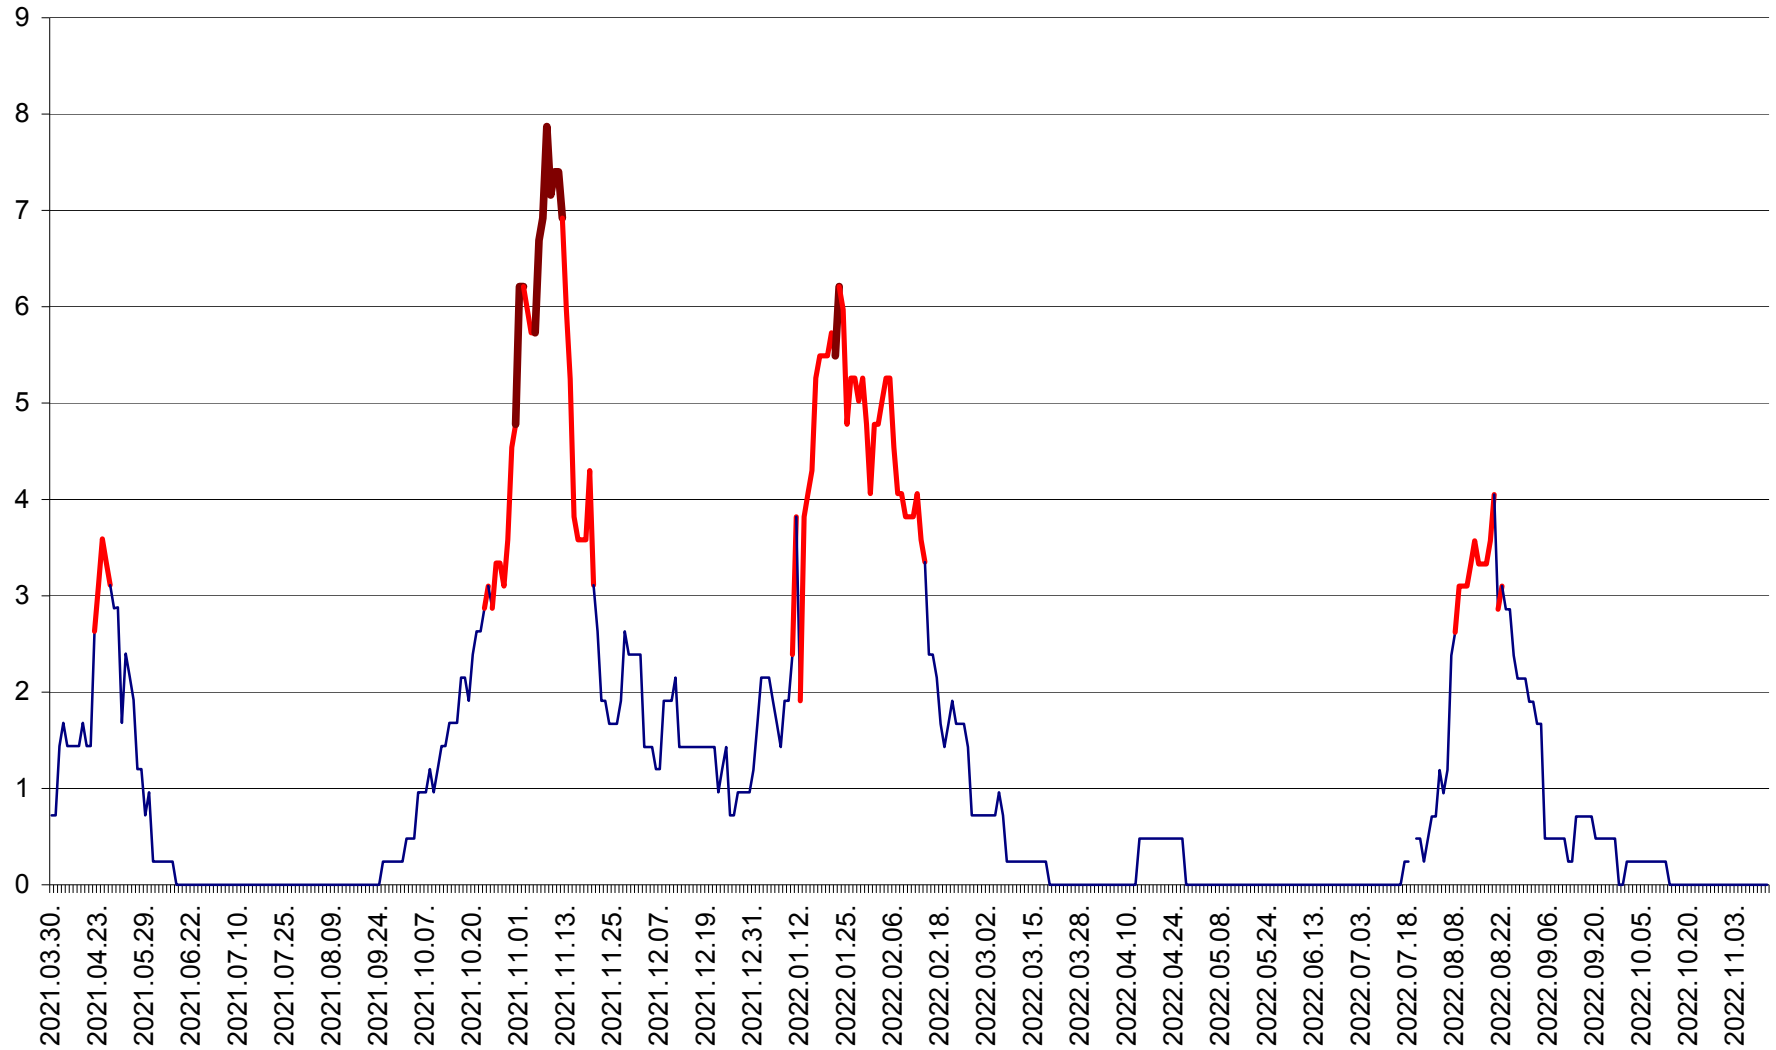

CORBU - Evolutia incidentei cumulate pe 14 zile la ‰ de locuitori  
2021.04.01. - 2022.11.14.

CORUND - Evolutia incidentei cumulate pe 14 zile la ‰ de locuitori  
2021.04.01. - 2022.11.14.

COZMENI - Evolutia incidentei cumulate pe 14 zile la ‰ de locuitori  
2021.04.01. - 2022.11.14.

ORAȘ CRISTURU SECUIESC - Evolutia incidentei cumulate pe 14 zile la ‰ de locuitori  
2021.04.01. - 2022.11.14.

DĂNEȘTI - Evolutia incidentei cumulate pe 14 zile la ‰ de locuitori  
2021.04.01. - 2022.11.14.

DÂRJIU - Evolutia incidentei cumulate pe 14 zile la ‰ de locuitori  
2021.04.01. - 2022.11.14.

DEALU - Evolutia incidentei cumulate pe 14 zile la ‰ de locuitori  
2021.04.01. - 2022.11.14.

DITRĂU - Evolutia incidentei cumulate pe 14 zile la ‰ de locuitori  
2021.04.01. - 2022.11.14.

FELICENI - Evolutia incidentei cumulate pe 14 zile la % de locuitori  
2021.04.01. - 2022.11.14.

FRUMOASA - Evolutia incidentei cumulate pe 14 zile la ‰ de locuitori  
2021.04.01. - 2022.11.14.

GĂLĂUȚAȘ - Evoluția incidenței cumulate pe 14 zile la ‰ de locuitori  
2021.04.01. - 2022.11.14.