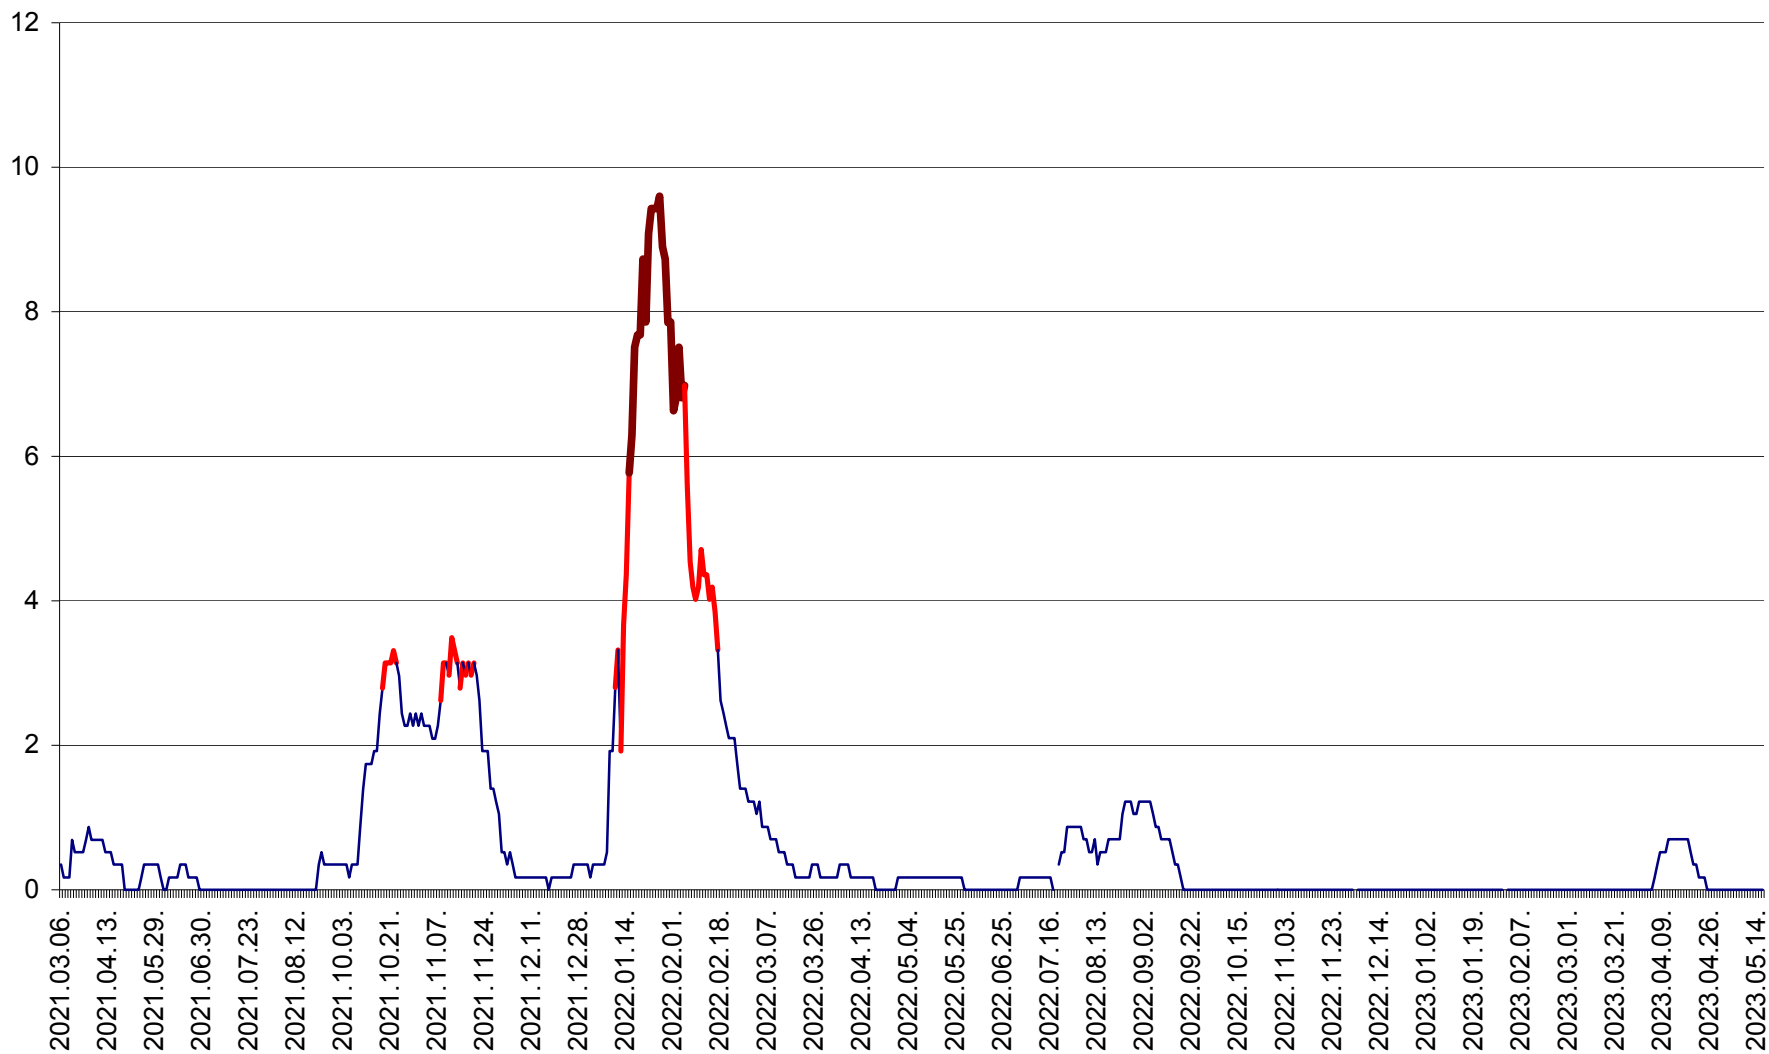

DÂRJIU - Evolutia incidentei cumulate pe 14 zile la ‰ de locuitori
2021.03.07. - 2023.05.16.

DEALU - Evolutia incidentei cumulate pe 14 zile la ‰ de locuitori
2021.03.07. - 2023.05.16.

DITRĂU - Evolutia incidentei cumulate pe 14 zile la ‰ de locuitori
2021.03.07. - 2023.05.16.

FELICENI - Evolutia incidentei cumulate pe 14 zile la ‰ de locuitori
2021.03.07. - 2023.05.16.

FRUMOASA - Evolutia incidentei cumulate pe 14 zile la ‰ de locuitori
2021.03.07. - 2023.05.16.

GĂLĂUȚAȘ - Evoluția incidenței cumulate pe 14 zile la ‰ de locuitori
2021.03.07. - 2023.05.16.

MUNICIPIUL GHEORGHENI - Evolutia incidentei cumulate pe 14 zile la ‰ de locuitori
2021.03.07. - 2023.05.16.

JOSENI - Evolutia incidentei cumulate pe 14 zile la ‰ de locuitori
2021.03.07. - 2023.05.16.

LĂZAREA - Evolutia incidentei cumulate pe 14 zile la % de locuitori
2021.03.07. - 2023.05.16.

LELICENI - Evolutia incidentei cumulate pe 14 zile la % de locuitori
2021.03.07. - 2023.05.16.

LUETA - Evolutia incidentei cumulate pe 14 zile la ‰ de locuitori
2021.03.07. - 2023.05.16.

LUNCA DE JOS - Evolutia incidentei cumulate pe 14 zile la ‰ de locuitori
2021.03.07. - 2023.05.16.