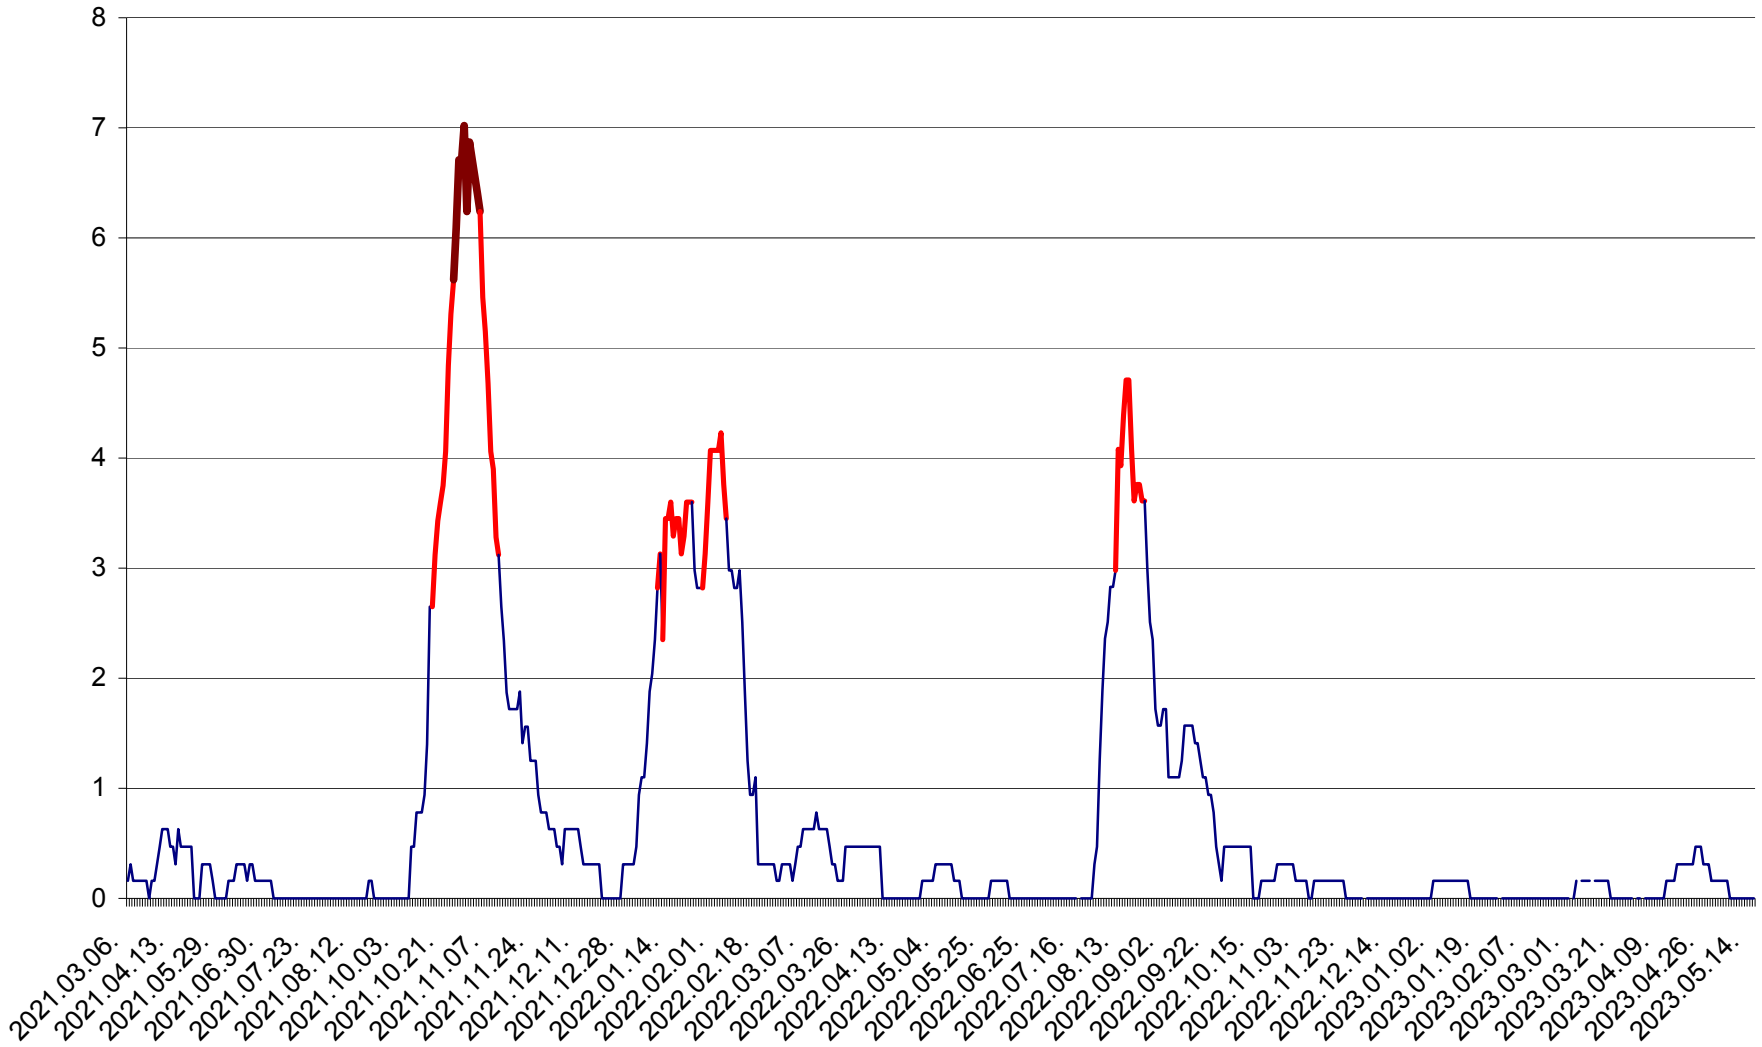

PLĂIEȘII DE JOS - Evoluția incidenței cumulate pe 14 zile la ‰ de locuitori
2021.03.07. - 2023.05.16.

PORUMBENI - Evolutia incidentei cumulate pe 14 zile la ‰ de locuitori
2021.03.07. - 2023.05.16.

PRAID - Evolutia incidentei cumulate pe 14 zile la ‰ de locuitori
2021.03.07. - 2023.05.16.

RACU - Evolutia incidentei cumulate pe 14 zile la ‰ de locuitori
2021.03.07. - 2023.05.16.

REMETEA - Evolutia incidentei cumulate pe 14 zile la % de locuitori
2021.03.07. - 2023.05.16.

SĂCEL - Evolutia incidentei cumulate pe 14 zile la ‰ de locuitori
2021.03.07. - 2023.05.16.