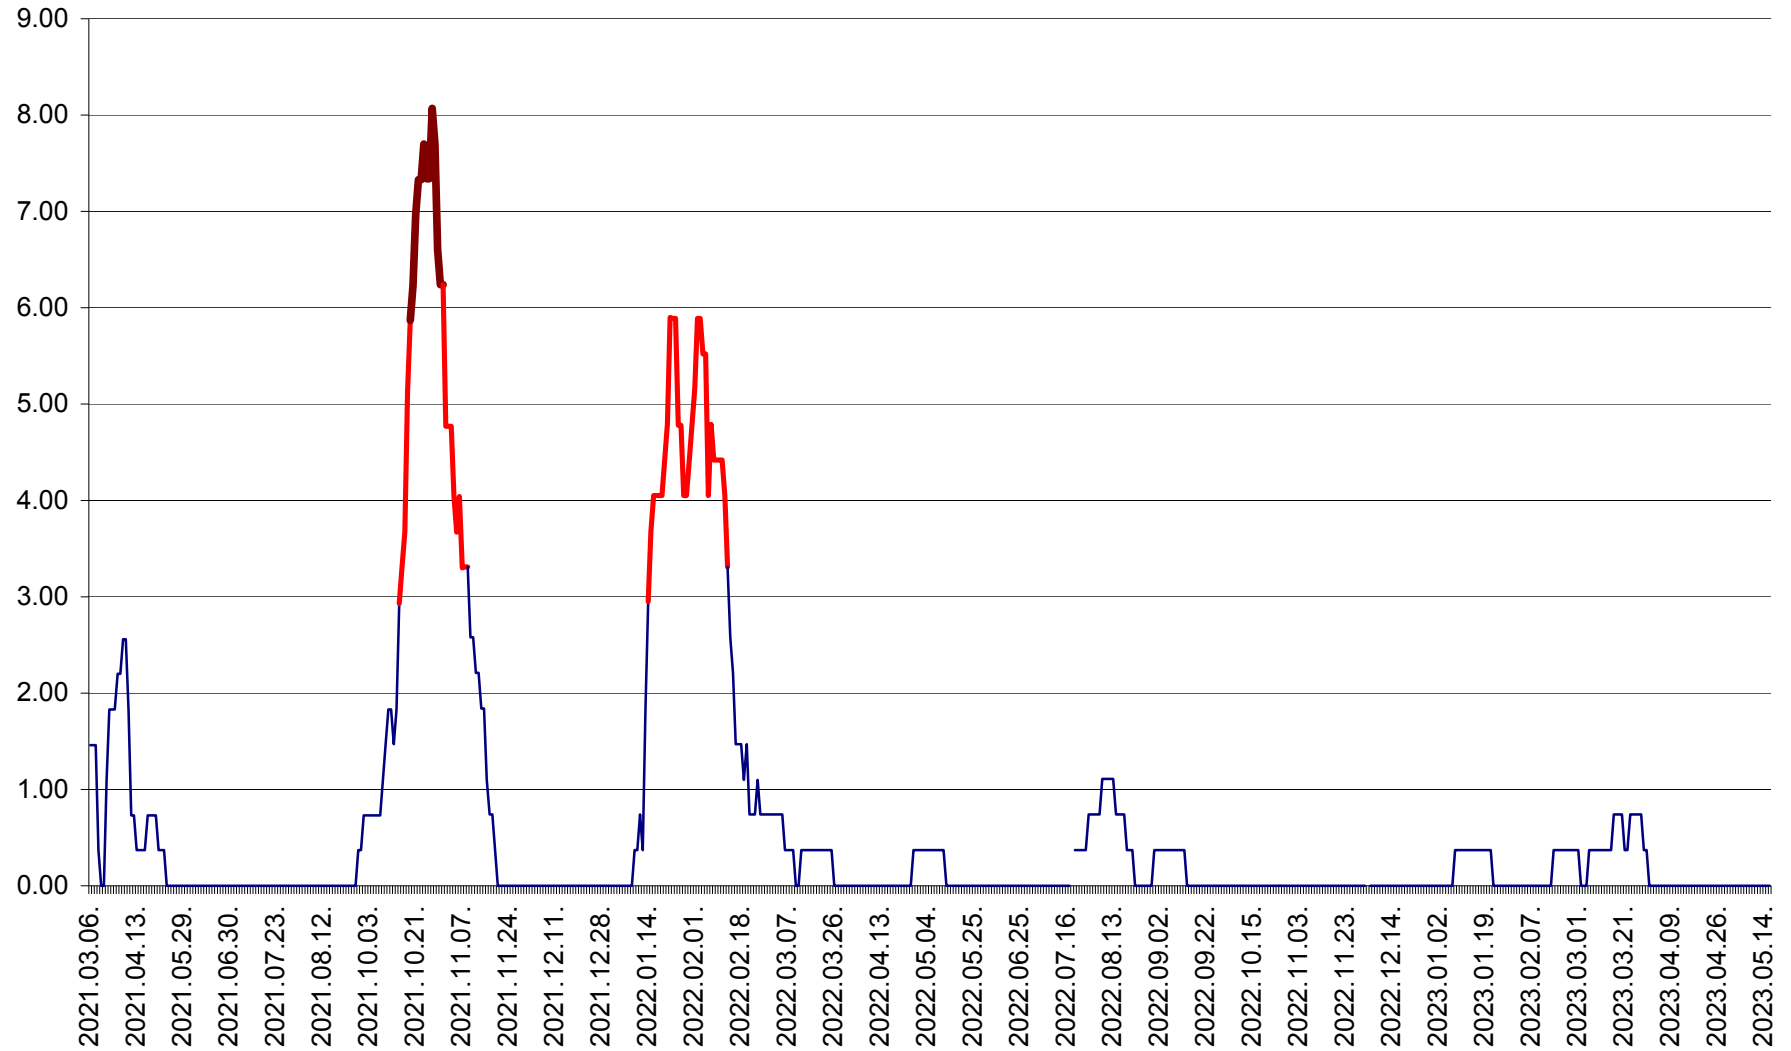

ATID - Evolutia incidentei cumulate pe 14 zile la % de locuitori
2021.03.07. - 2023.05.16.

AVRĂMEȘTI - Evolutia incidentei cumulate pe 14 zile la ‰ de locuitori
2021.03.07. - 2023.05.16.

ORAȘ BĂILE TUȘNAD - Evoluția incidenței cumulate pe 14 zile la ‰ de locuitori
2021.03.07. - 2023.05.16.

ORAȘ BĂLAN - Evoluția incidenței cumulate pe 14 zile la ‰ de locuitori
2021.03.07. - 2023.05.16.

BILBOR - Evolutia incidentei cumulate pe 14 zile la ‰ de locuitori
2021.03.07. - 2023.05.16.

ORAȘ BORSEC - Evolutia incidentei cumulate pe 14 zile la ‰ de locuitori
2021.03.07. - 2023.05.16.

BRĂDEȘTI - Evoluția incidenței cumulate pe 14 zile la ‰ de locuitori
2021.03.07. - 2023.05.16.

CĂPÂLNIȚA - Evolutia incidentei cumulate pe 14 zile la ‰ de locuitori
2021.03.07. - 2023.05.16.

CÂRȚA - Evolutia incidentei cumulate pe 14 zile la ‰ de locuitori
2021.03.07. - 2023.05.16.