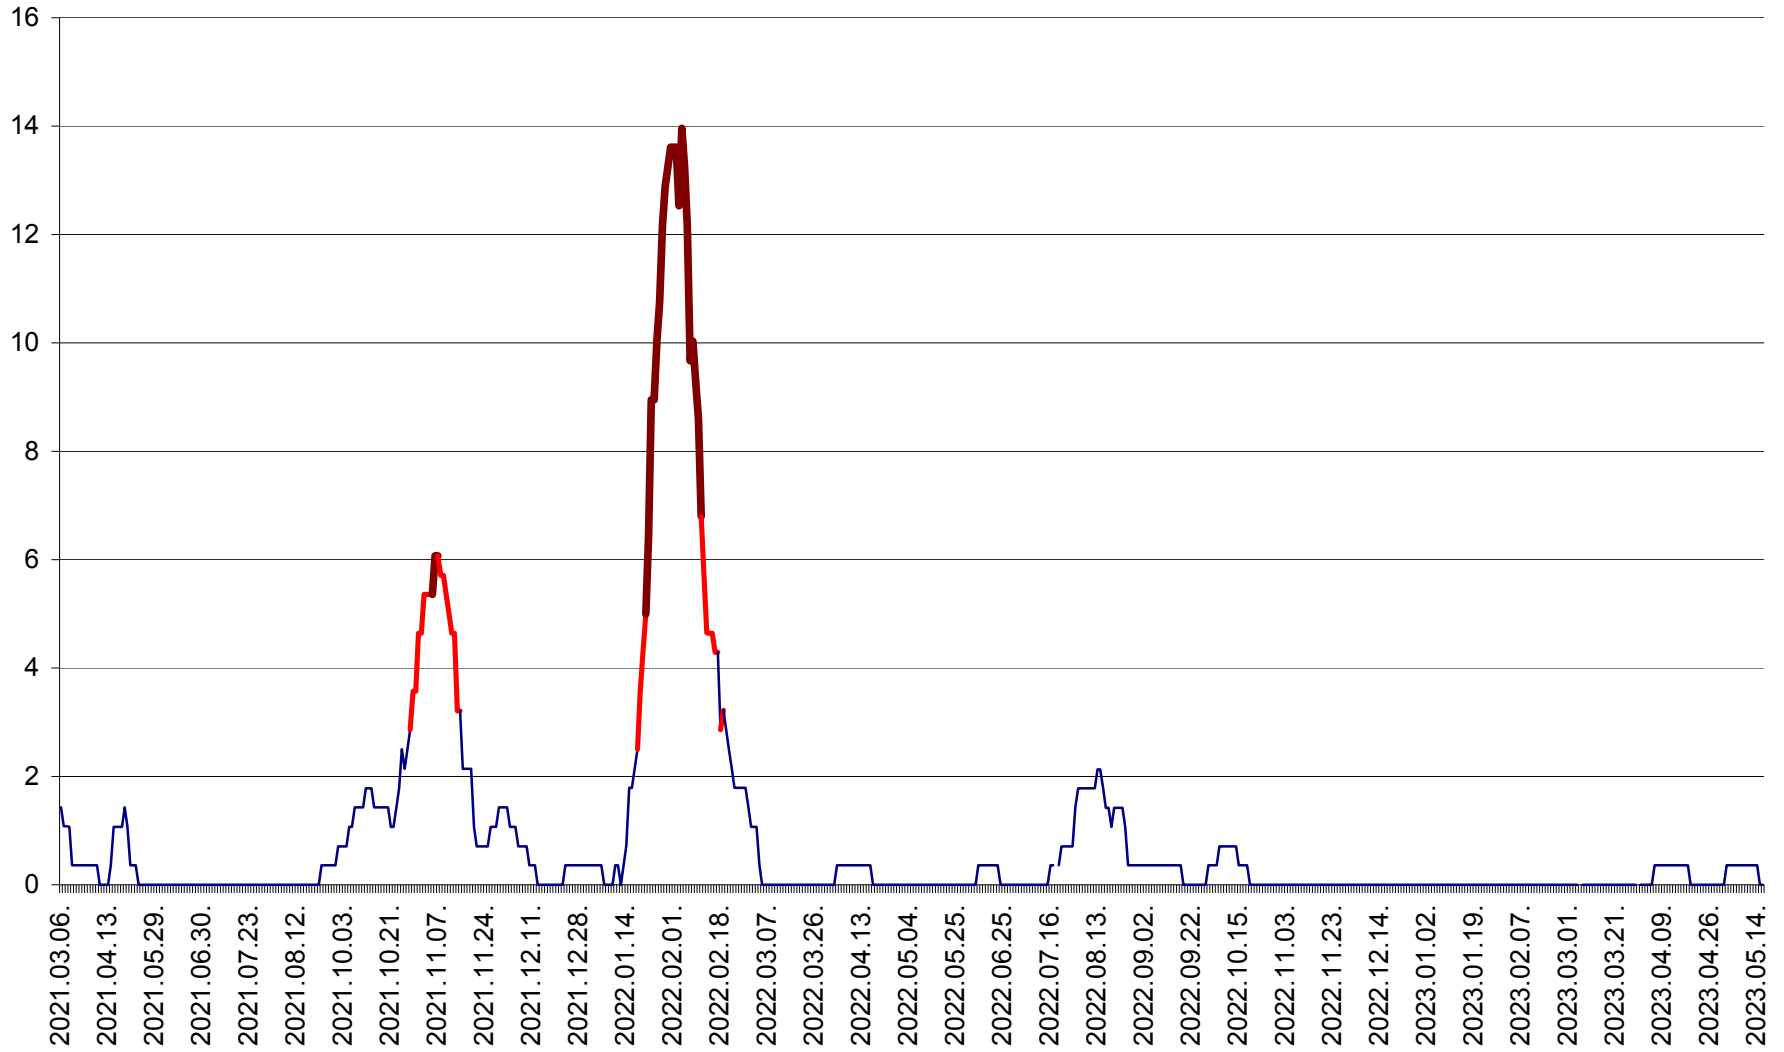

ȘIMONEȘTI - Evolutia incidentei cumulate pe 14 zile la ‰ de locuitori
2021.03.07. - 2023.05.16.

SICULENI - Evolutia incidentei cumulate pe 14 zile la % de locuitori
2021.03.07. - 2023.05.16.