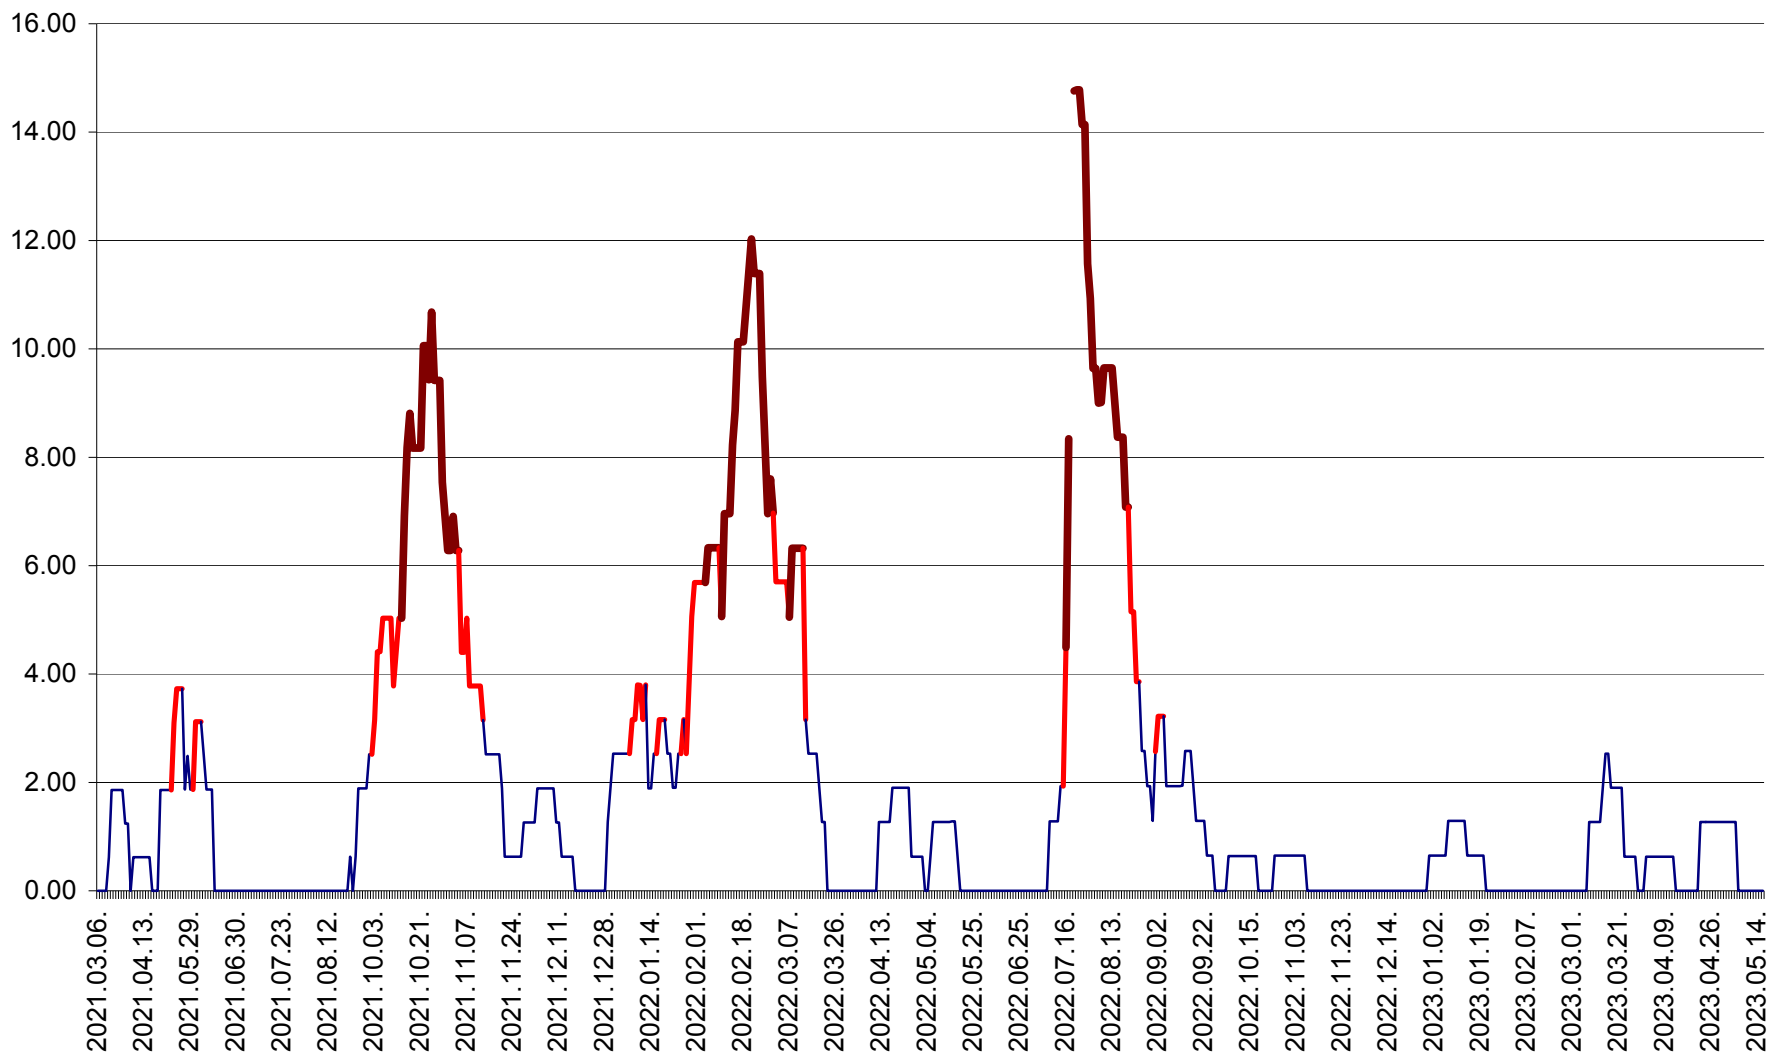

ATID - Evolutia incidentei cumulate pe 14 zile la % de locuitori
2021.03.07. - 2023.05.16.

AVRĂMEȘTI - Evolutia incidentei cumulate pe 14 zile la ‰ de locuitori
2021.03.07. - 2023.05.16.

ORAȘ BĂILE TUȘNAD - Evoluția incidenței cumulate pe 14 zile la ‰ de locuitori
2021.03.07. - 2023.05.16.

ORAȘ BĂLAN - Evoluția incidenței cumulate pe 14 zile la ‰ de locuitori
2021.03.07. - 2023.05.16.

BILBOR - Evolutia incidentei cumulate pe 14 zile la ‰ de locuitori
2021.03.07. - 2023.05.16.

ORAȘ BORSEC - Evolutia incidentei cumulate pe 14 zile la ‰ de locuitori
2021.03.07. - 2023.05.16.

BRĂDEȘTI - Evoluția incidenței cumulate pe 14 zile la ‰ de locuitori
2021.03.07. - 2023.05.16.

CĂPÂLNIȚA - Evolutia incidentei cumulate pe 14 zile la ‰ de locuitori
2021.03.07. - 2023.05.16.

CÂRȚA - Evolutia incidentei cumulate pe 14 zile la ‰ de locuitori
2021.03.07. - 2023.05.16.