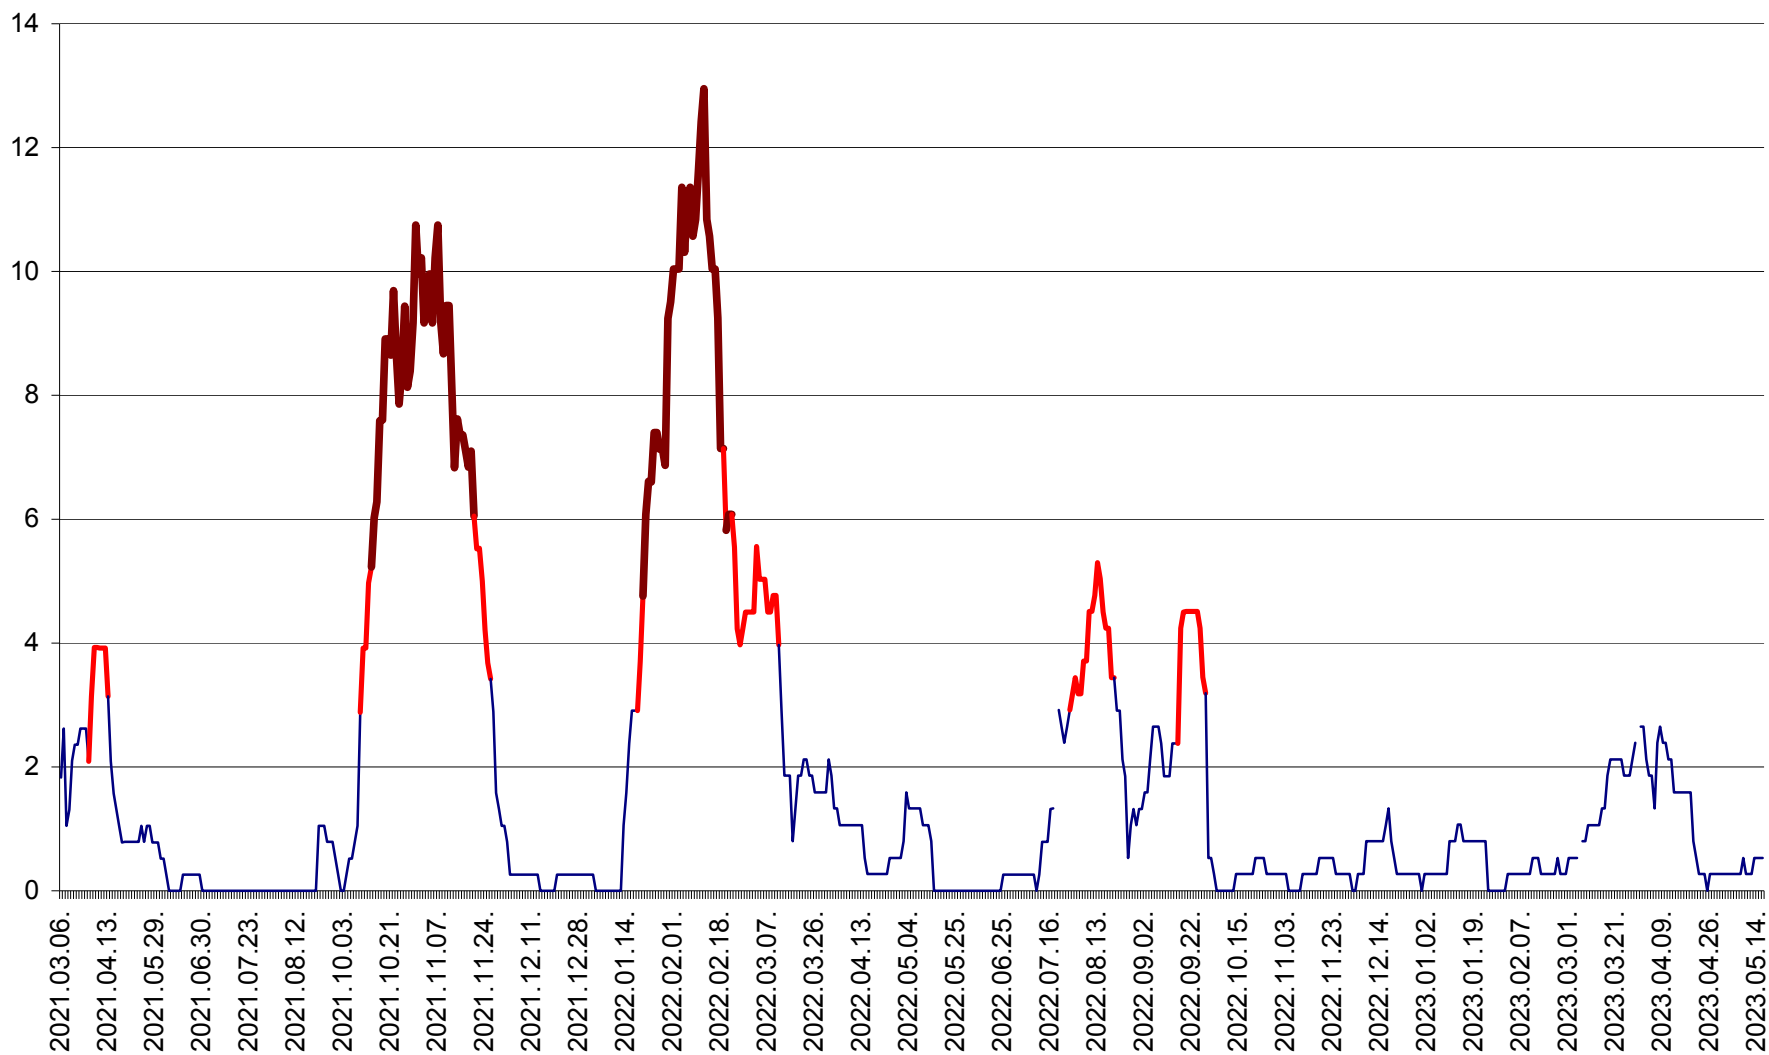

RACU - Evolutia incidentei cumulate pe 14 zile la ‰ de locuitori
2021.03.07. - 2023.05.16.

REMETEA - Evolutia incidentei cumulate pe 14 zile la % de locuitori
2021.03.07. - 2023.05.16.

SĂCEL - Evolutia incidentei cumulate pe 14 zile la ‰ de locuitori
2021.03.07. - 2023.05.16.

SÂNCRĂIENI - Evolutia incidentei cumulate pe 14 zile la ‰ de locuitori
2021.03.07. - 2023.05.16.

SÂNDOMIC - Evolutia incidentei cumulate pe 14 zile la ‰ de locuitori
2021.03.07. - 2023.05.16.

SÂNMARTIN - Evolutia incidentei cumulate pe 14 zile la ‰ de locuitori
2021.03.07. - 2023.05.16.

SÂNSIMION - Evolutia incidentei cumulate pe 14 zile la ‰ de locuitori
2021.03.07. - 2023.05.16.

SÂNTIMBRU - Evolutia incidentei cumulate pe 14 zile la ‰ de locuitori
2021.03.07. - 2023.05.16.

SĂRMAȘ - Evolutia incidentei cumulate pe 14 zile la ‰ de locuitori
2021.03.07. - 2023.05.16.