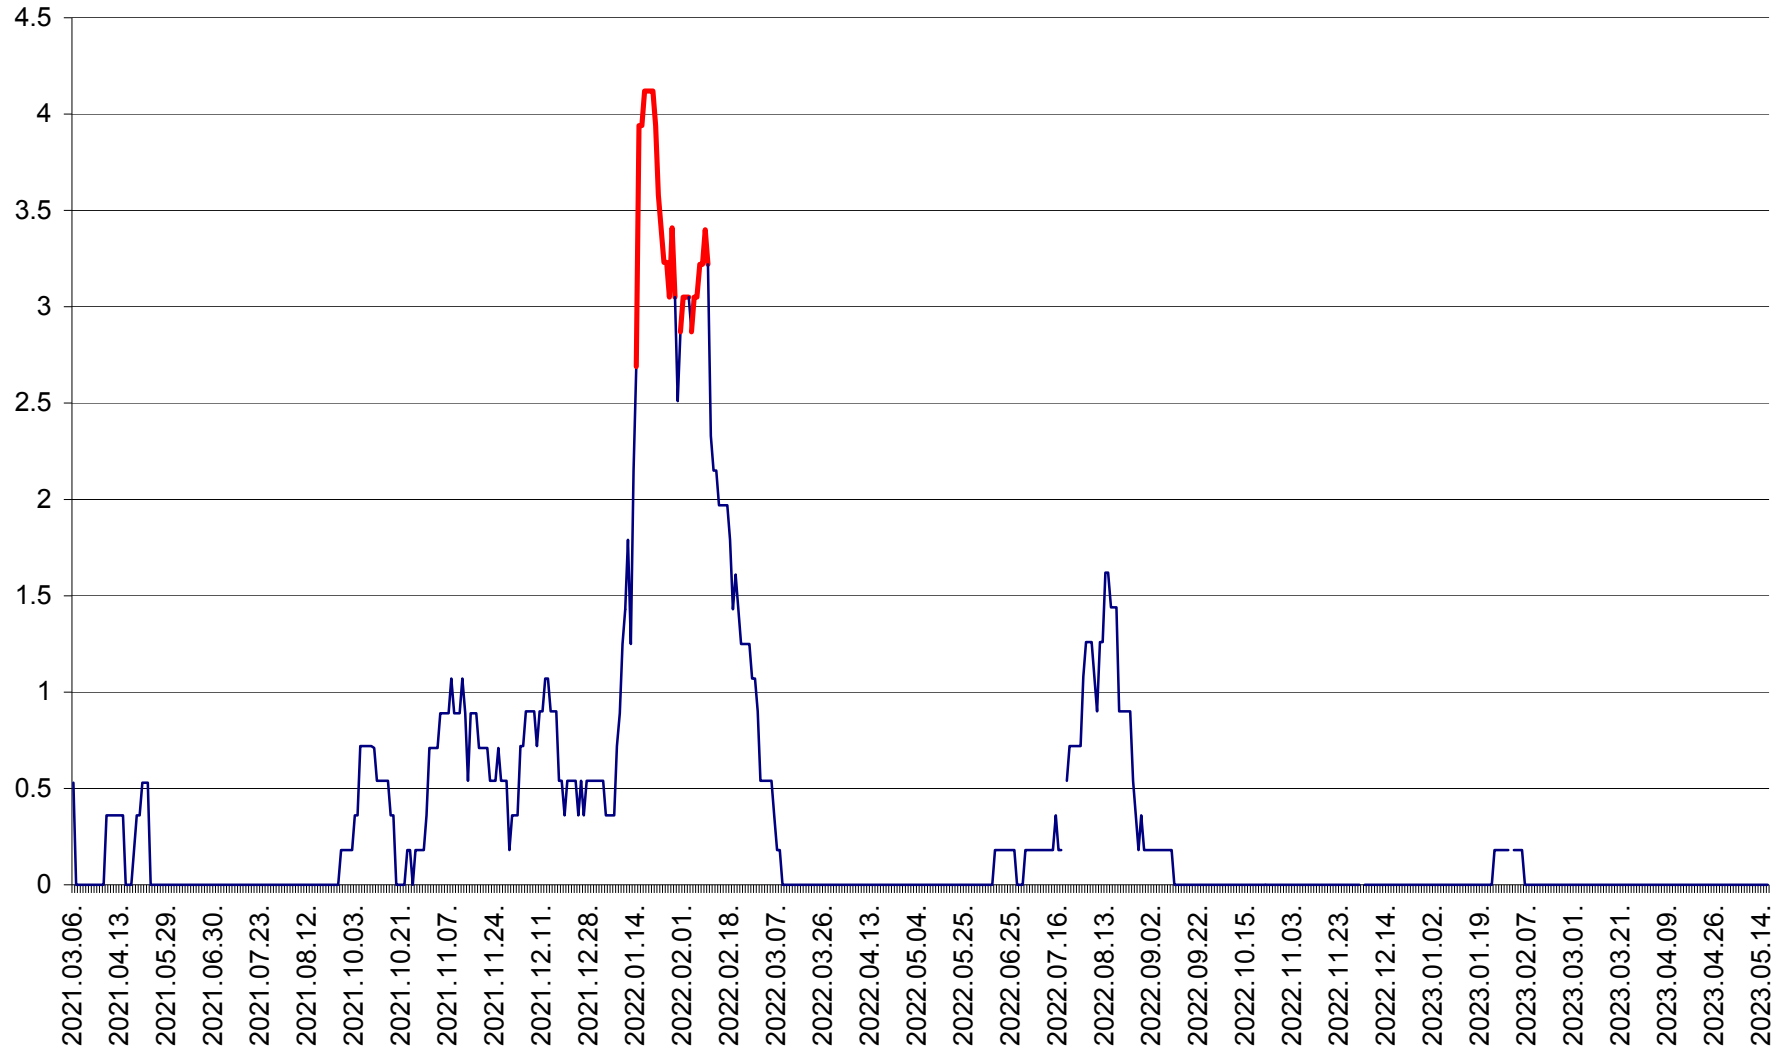

FELICENI - Evolutia incidentei cumulate pe 14 zile la ‰ de locuitori
2021.03.07. - 2023.05.16.

FRUMOASA - Evolutia incidentei cumulate pe 14 zile la ‰ de locuitori
2021.03.07. - 2023.05.16.

GĂLĂUȚAȘ - Evoluția incidenței cumulate pe 14 zile la ‰ de locuitori
2021.03.07. - 2023.05.16.

MUNICIPIUL GHEORGHENI - Evolutia incidentei cumulate pe 14 zile la ‰ de locuitori
2021.03.07. - 2023.05.16.

JOSENI - Evolutia incidentei cumulate pe 14 zile la ‰ de locuitori
2021.03.07. - 2023.05.16.

LĂZAREA - Evolutia incidentei cumulate pe 14 zile la % de locuitori
2021.03.07. - 2023.05.16.

LELICENI - Evolutia incidentei cumulate pe 14 zile la % de locuitori
2021.03.07. - 2023.05.16.

LUETA - Evolutia incidentei cumulate pe 14 zile la ‰ de locuitori
2021.03.07. - 2023.05.16.

LUNCA DE JOS - Evolutia incidentei cumulate pe 14 zile la ‰ de locuitori
2021.03.07. - 2023.05.16.