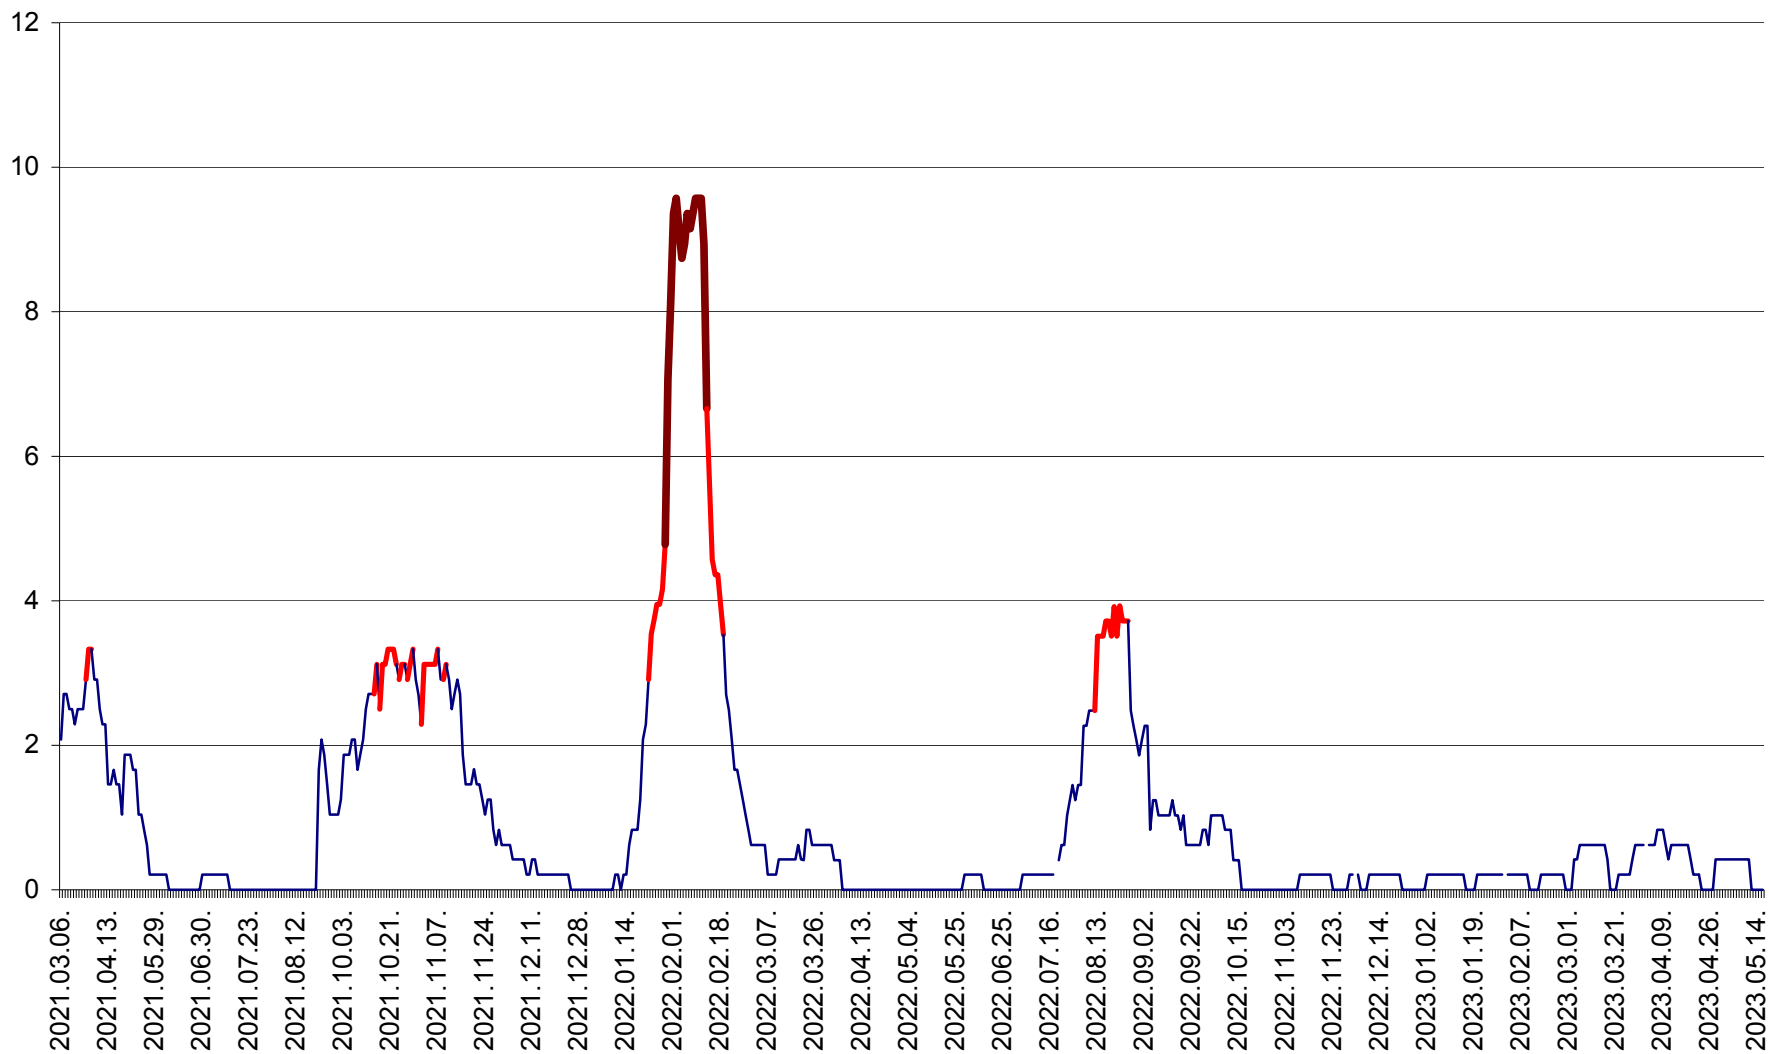

MUNICIPIUL GHEORGHENI - Evolutia incidentei cumulate pe 14 zile la ‰ de locuitori
2021.03.07. - 2023.05.16.

JOSENI - Evolutia incidentei cumulate pe 14 zile la ‰ de locuitori
2021.03.07. - 2023.05.16.

LĂZAREA - Evolutia incidentei cumulate pe 14 zile la % de locuitori
2021.03.07. - 2023.05.16.

LELICENI - Evolutia incidentei cumulate pe 14 zile la % de locuitori
2021.03.07. - 2023.05.16.

LUETA - Evolutia incidentei cumulate pe 14 zile la ‰ de locuitori
2021.03.07. - 2023.05.16.

LUNCA DE JOS - Evolutia incidentei cumulate pe 14 zile la ‰ de locuitori
2021.03.07. - 2023.05.16.

LUNCA DE SUS - Evolutia incidentei cumulate pe 14 zile la ‰ de locuitori
2021.03.07. - 2023.05.16.

LUPENI - Evolutia incidentei cumulate pe 14 zile la ‰ de locuitori
2021.03.07. - 2023.05.16.

MĂDĂRAȘ - Evolutia incidentei cumulate pe 14 zile la ‰ de locuitori
2021.03.07. - 2023.05.16.