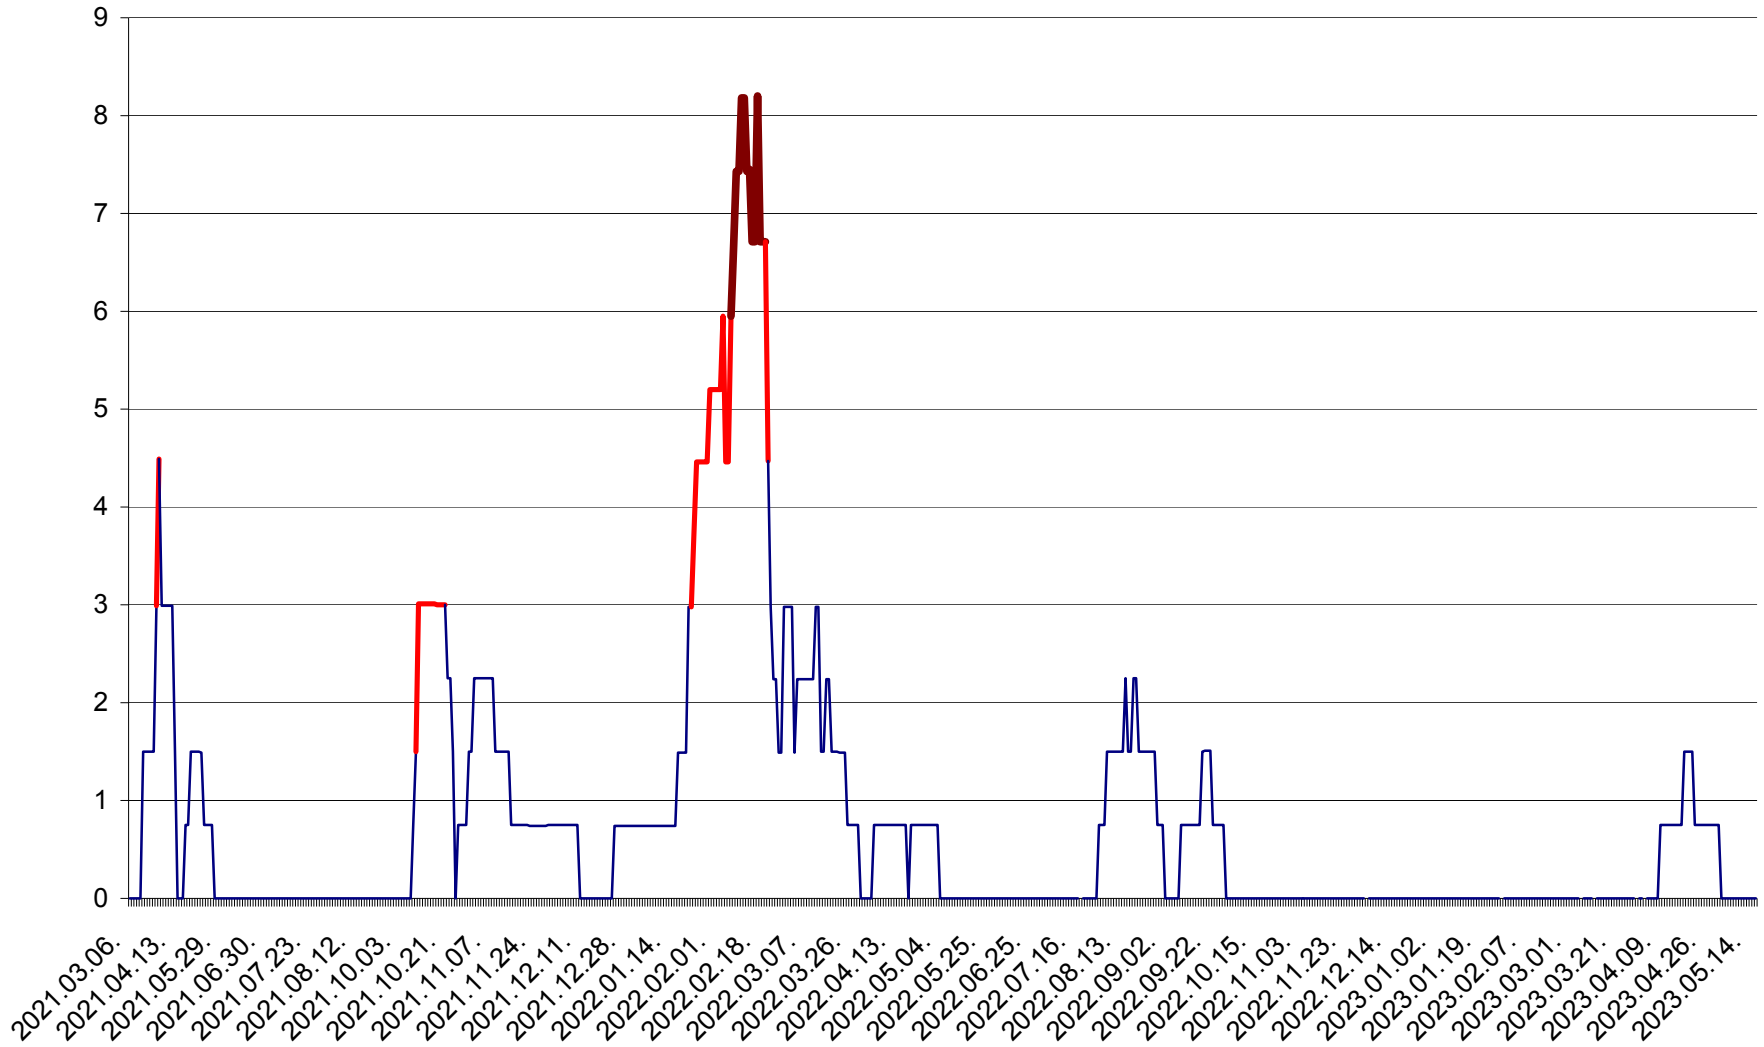

LELICENI - Evolutia incidentei cumulate pe 14 zile la % de locuitori
2021.03.07. - 2023.05.16.

LUETA - Evolutia incidentei cumulate pe 14 zile la ‰ de locuitori
2021.03.07. - 2023.05.16.

LUNCA DE JOS - Evolutia incidentei cumulate pe 14 zile la ‰ de locuitori
2021.03.07. - 2023.05.16.

LUNCA DE SUS - Evolutia incidentei cumulate pe 14 zile la ‰ de locuitori
2021.03.07. - 2023.05.16.

LUPENI - Evolutia incidentei cumulate pe 14 zile la ‰ de locuitori
2021.03.07. - 2023.05.16.

MĂDĂRAȘ - Evolutia incidentei cumulate pe 14 zile la ‰ de locuitori
2021.03.07. - 2023.05.16.

MĂRTINIȘ - Evolutia incidentei cumulate pe 14 zile la % de locuitori
2021.03.07. - 2023.05.16.

MEREȘTI - Evolutia incidentei cumulate pe 14 zile la ‰ de locuitori
2021.03.07. - 2023.05.16.

MUNICIPIUL MIERCUREA-CIUC - Evolutia incidentei cumulate pe 14 zile la ‰ de locuitori
2021.03.07. - 2023.05.16.