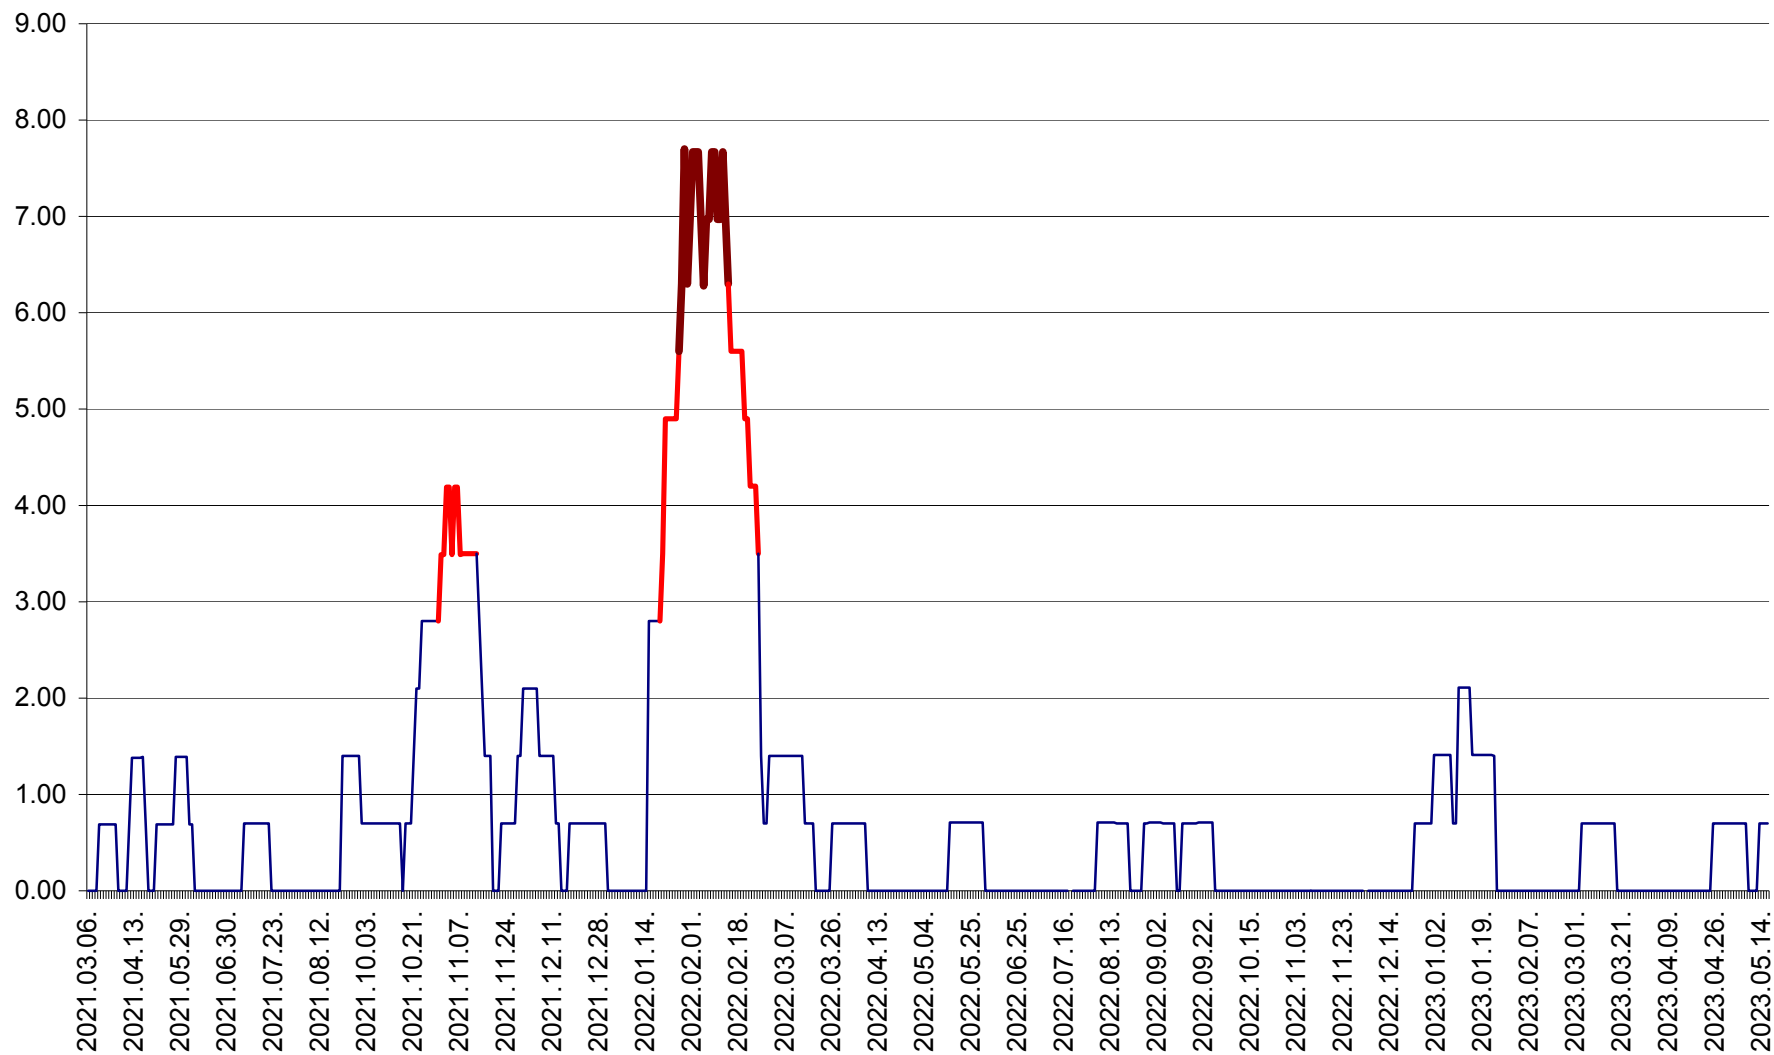

ORAȘ BĂLAN - Evoluția incidenței cumulate pe 14 zile la ‰ de locuitori
2021.03.07. - 2023.05.16.

BILBOR - Evolutia incidentei cumulate pe 14 zile la ‰ de locuitori
2021.03.07. - 2023.05.16.

ORAȘ BORSEC - Evolutia incidentei cumulate pe 14 zile la ‰ de locuitori
2021.03.07. - 2023.05.16.

BRĂDEȘTI - Evoluția incidenței cumulate pe 14 zile la ‰ de locuitori
2021.03.07. - 2023.05.16.

CĂPÂLNIȚA - Evolutia incidentei cumulate pe 14 zile la ‰ de locuitori
2021.03.07. - 2023.05.16.

CÂRȚA - Evolutia incidentei cumulate pe 14 zile la ‰ de locuitori
2021.03.07. - 2023.05.16.

CICEU - Evolutia incidentei cumulate pe 14 zile la ‰ de locuitori
2021.03.07. - 2023.05.16.

CIUCSÂNGEORGIU - Evolutia incidentei cumulate pe 14 zile la ‰ de locuitori
2021.03.07. - 2023.05.16.

CIUMANI - Evolutia incidentei cumulate pe 14 zile la ‰ de locuitori
2021.03.07. - 2023.05.16.

CORBU - Evolutia incidentei cumulate pe 14 zile la ‰ de locuitori
2021.03.07. - 2023.05.16.

CORUND - Evolutia incidentei cumulate pe 14 zile la ‰ de locuitori
2021.03.07. - 2023.05.16.

COZMENI - Evolutia incidentei cumulate pe 14 zile la ‰ de locuitori
2021.03.07. - 2023.05.16.