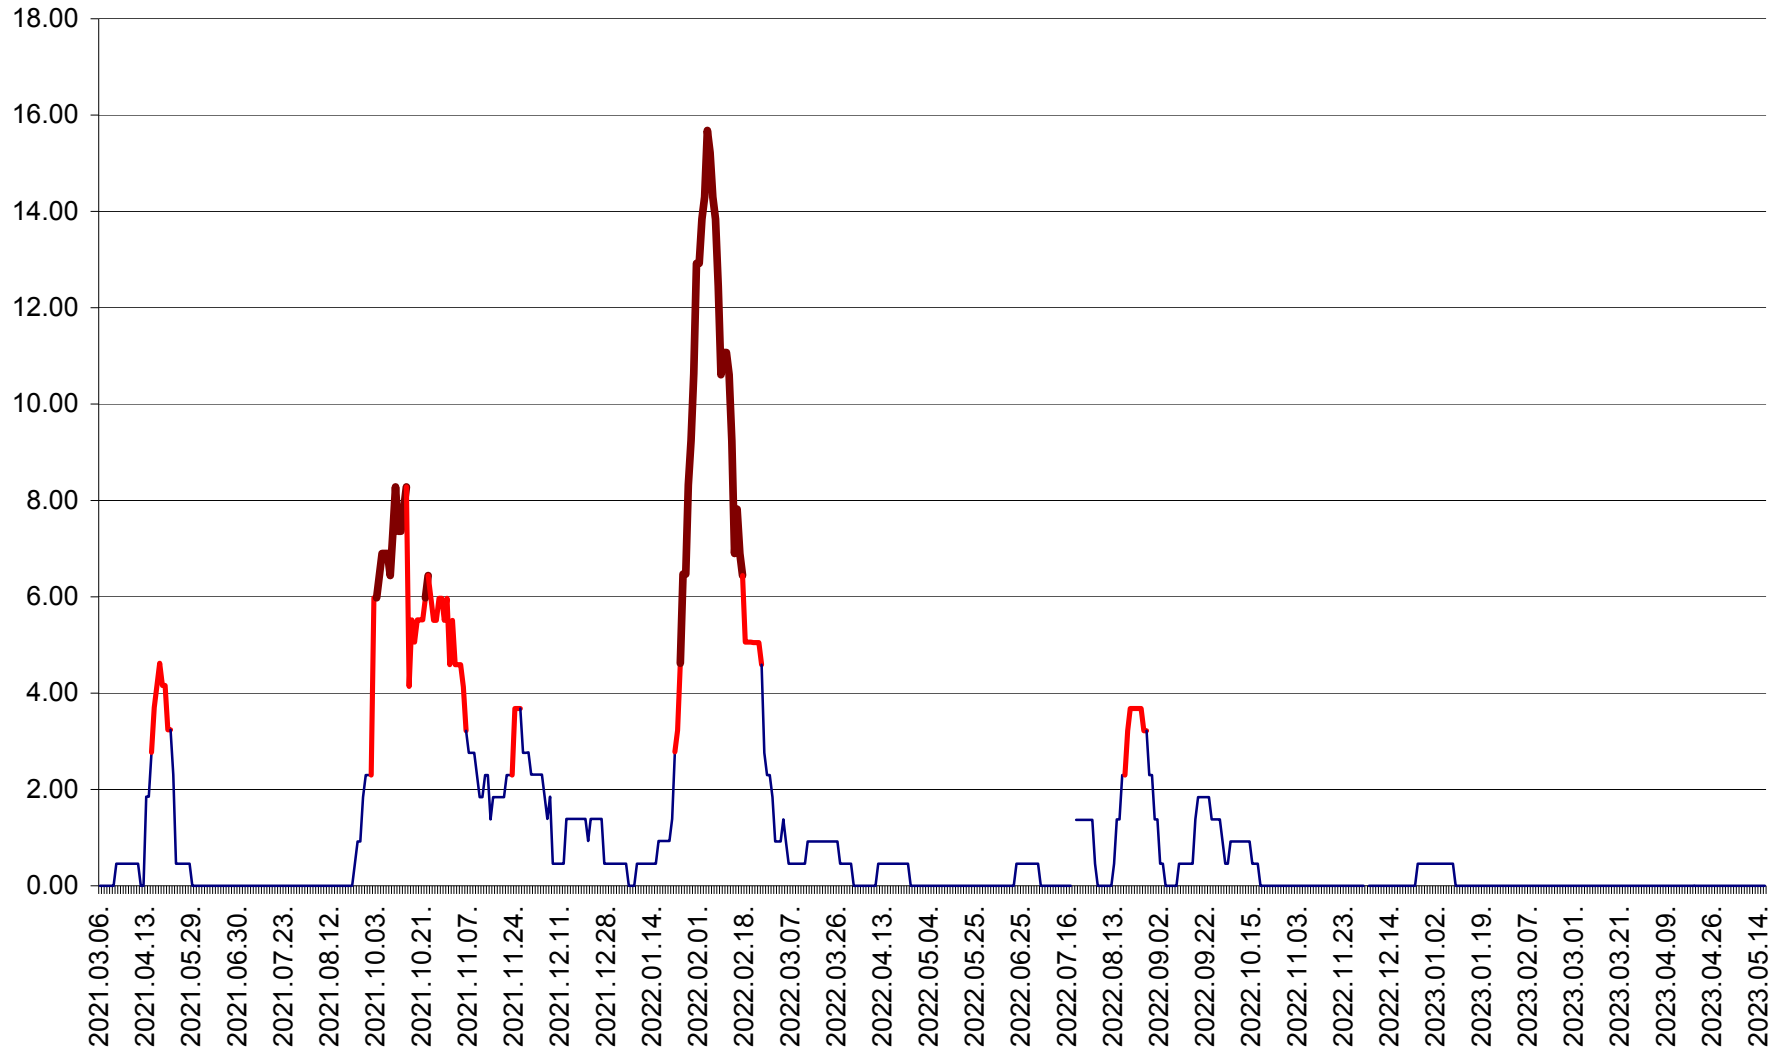

ATID - Evolutia incidentei cumulate pe 14 zile la % de locuitori
2021.03.07. - 2023.05.16.

AVRĂMEȘTI - Evolutia incidentei cumulate pe 14 zile la ‰ de locuitori
2021.03.07. - 2023.05.16.

ORAȘ BĂILE TUȘNAD - Evoluția incidenței cumulate pe 14 zile la ‰ de locuitori
2021.03.07. - 2023.05.16.

ORAȘ BĂLAN - Evoluția incidenței cumulate pe 14 zile la ‰ de locuitori
2021.03.07. - 2023.05.16.

BILBOR - Evolutia incidentei cumulate pe 14 zile la ‰ de locuitori
2021.03.07. - 2023.05.16.

ORAȘ BORSEC - Evolutia incidentei cumulate pe 14 zile la ‰ de locuitori
2021.03.07. - 2023.05.16.

BRĂDEȘTI - Evoluția incidenței cumulate pe 14 zile la ‰ de locuitori
2021.03.07. - 2023.05.16.

CĂPÂLNIȚA - Evolutia incidentei cumulate pe 14 zile la ‰ de locuitori
2021.03.07. - 2023.05.16.

CÂRȚA - Evolutia incidentei cumulate pe 14 zile la ‰ de locuitori
2021.03.07. - 2023.05.16.

CICEU - Evolutia incidentei cumulate pe 14 zile la ‰ de locuitori
2021.03.07. - 2023.05.16.

CIUCSÂNGEORGIU - Evolutia incidentei cumulate pe 14 zile la ‰ de locuitori
2021.03.07. - 2023.05.16.

CIUMANI - Evolutia incidentei cumulate pe 14 zile la ‰ de locuitori
2021.03.07. - 2023.05.16.