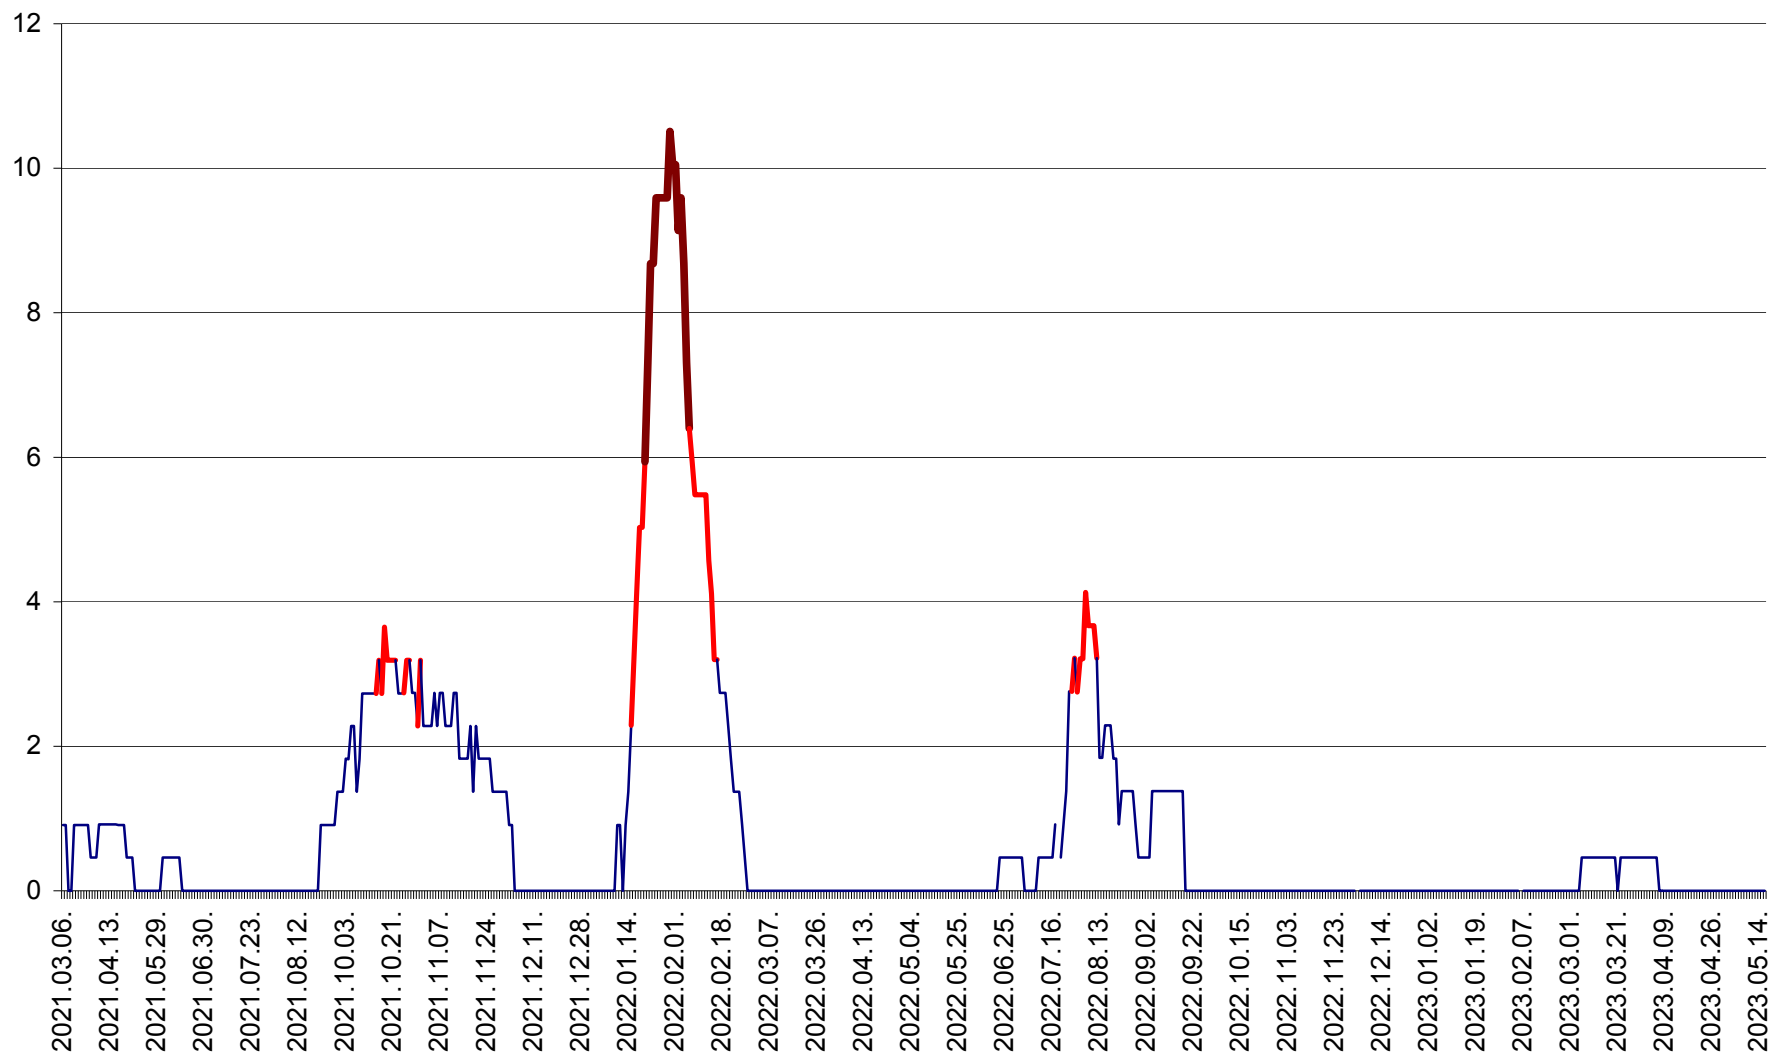

CICEU - Evolutia incidentei cumulate pe 14 zile la ‰ de locuitori
2021.03.07. - 2023.05.16.

CIUCSÂNGEORGIU - Evolutia incidentei cumulate pe 14 zile la ‰ de locuitori
2021.03.07. - 2023.05.16.

CIUMANI - Evolutia incidentei cumulate pe 14 zile la ‰ de locuitori
2021.03.07. - 2023.05.16.

CORBU - Evolutia incidentei cumulate pe 14 zile la ‰ de locuitori
2021.03.07. - 2023.05.16.

CORUND - Evolutia incidentei cumulate pe 14 zile la ‰ de locuitori
2021.03.07. - 2023.05.16.

COZMENI - Evolutia incidentei cumulate pe 14 zile la ‰ de locuitori
2021.03.07. - 2023.05.16.

ORAȘ CRISTURU SECUIESC - Evolutia incidentei cumulate pe 14 zile la ‰ de locuitori
2021.03.07. - 2023.05.16.

DĂNEȘTI - Evolutia incidentei cumulate pe 14 zile la ‰ de locuitori
2021.03.07. - 2023.05.16.