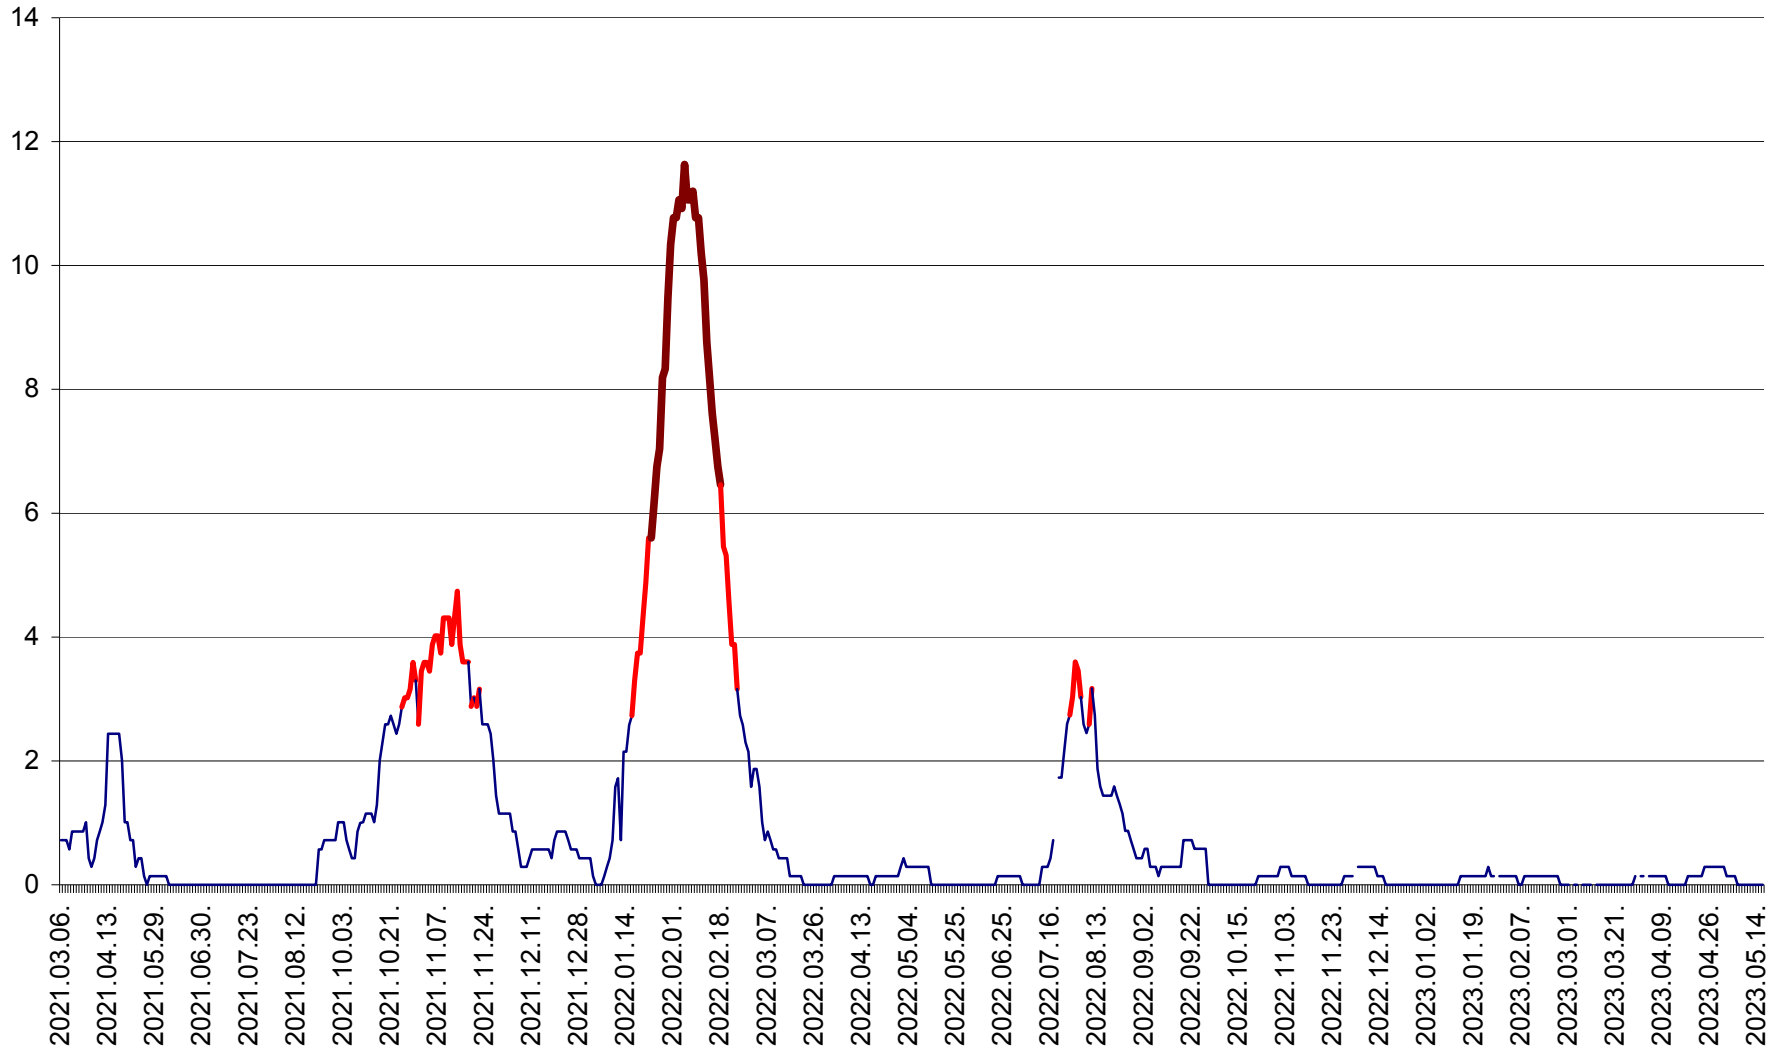

MIHĂILENI - Evolutia incidentei cumulate pe 14 zile la ‰ de locuitori
2021.03.07. - 2023.05.16.

MUGENI - Evolutia incidentei cumulate pe 14 zile la ‰ de locuitori
2021.03.07. - 2023.05.16.

OCLAND - Evolutia incidentei cumulate pe 14 zile la ‰ de locuitori
2021.03.07. - 2023.05.16.

MUNICIPIUL ODORHEIU SECUIESC - Evolutia incidentei cumulate pe 14 zile la ‰ de locuitori
2021.03.07. - 2023.05.16.

PĂULENI-CIUC - Evolutia incidentei cumulate pe 14 zile la % de locuitori
2021.03.07. - 2023.05.16.

PLĂIEȘII DE JOS - Evoluția incidenței cumulate pe 14 zile la ‰ de locuitori
2021.03.07. - 2023.05.16.

PORUMBENI - Evolutia incidentei cumulate pe 14 zile la ‰ de locuitori
2021.03.07. - 2023.05.16.

PRAID - Evolutia incidentei cumulate pe 14 zile la ‰ de locuitori
2021.03.07. - 2023.05.16.