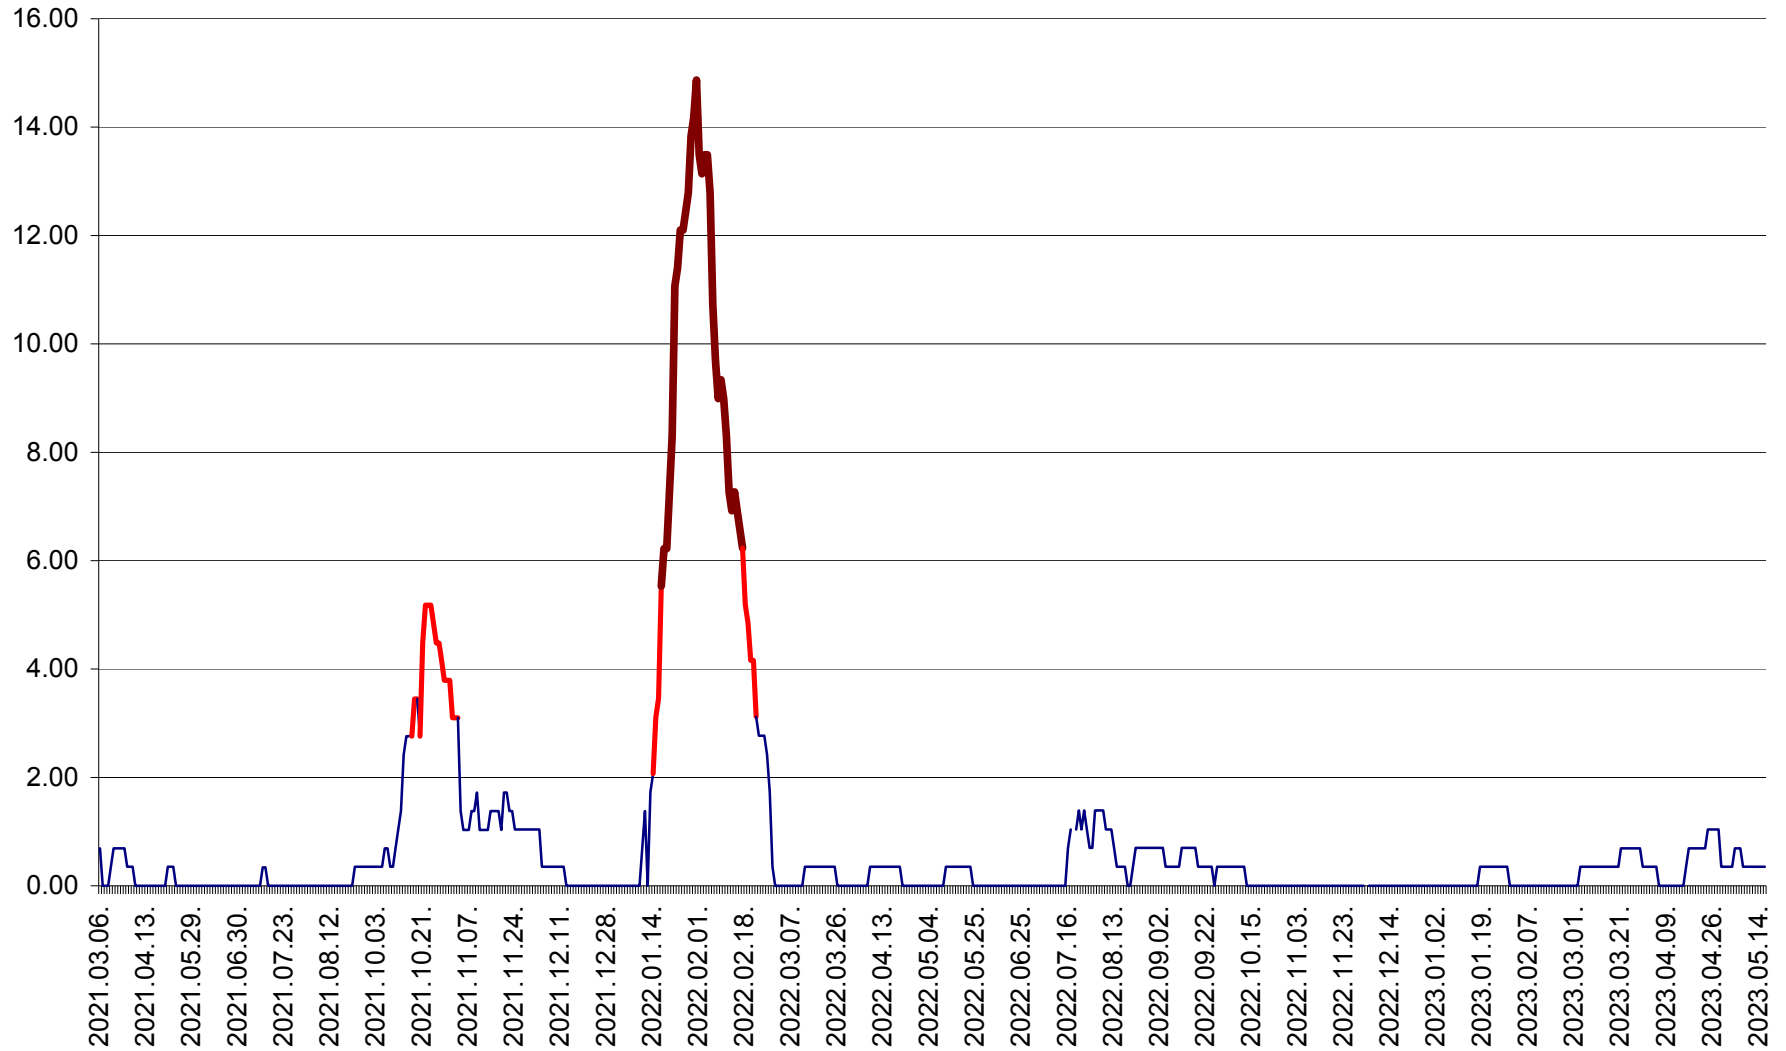

ORAȘ BĂLAN - Evoluția incidenței cumulate pe 14 zile la ‰ de locuitori
2021.03.07. - 2023.05.16.

BILBOR - Evolutia incidentei cumulate pe 14 zile la ‰ de locuitori
2021.03.07. - 2023.05.16.

ORAȘ BORSEC - Evolutia incidentei cumulate pe 14 zile la ‰ de locuitori
2021.03.07. - 2023.05.16.

BRĂDEȘTI - Evoluția incidenței cumulate pe 14 zile la ‰ de locuitori
2021.03.07. - 2023.05.16.

CĂPÂLNIȚA - Evolutia incidentei cumulate pe 14 zile la ‰ de locuitori
2021.03.07. - 2023.05.16.

CÂRȚA - Evolutia incidentei cumulate pe 14 zile la ‰ de locuitori
2021.03.07. - 2023.05.16.

CICEU - Evolutia incidentei cumulate pe 14 zile la ‰ de locuitori
2021.03.07. - 2023.05.16.

CIUCSÂNGEORGIU - Evolutia incidentei cumulate pe 14 zile la ‰ de locuitori
2021.03.07. - 2023.05.16.

CIUMANI - Evolutia incidentei cumulate pe 14 zile la ‰ de locuitori
2021.03.07. - 2023.05.16.

CORBU - Evolutia incidentei cumulate pe 14 zile la ‰ de locuitori
2021.03.07. - 2023.05.16.

CORUND - Evolutia incidentei cumulate pe 14 zile la ‰ de locuitori
2021.03.07. - 2023.05.16.

COZMENI - Evolutia incidentei cumulate pe 14 zile la ‰ de locuitori
2021.03.07. - 2023.05.16.