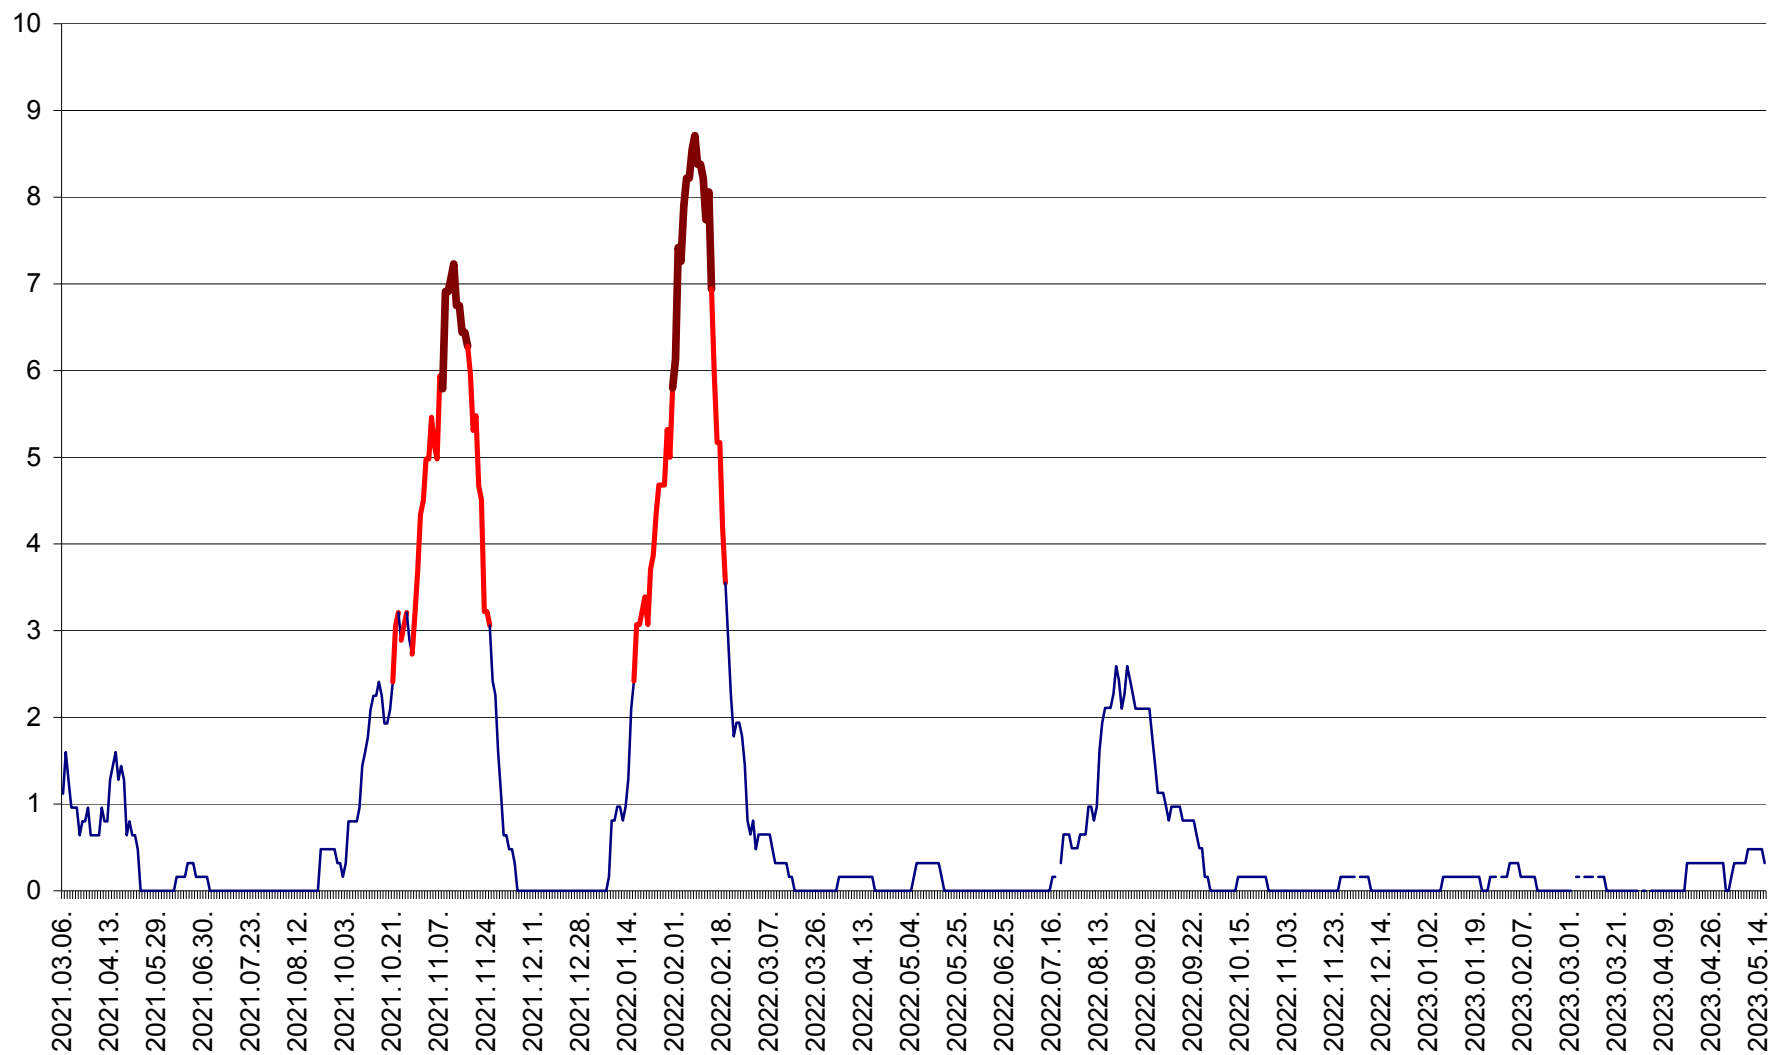

RACU - Evolutia incidentei cumulate pe 14 zile la ‰ de locuitori
2021.03.07. - 2023.05.16.

REMETEA - Evolutia incidentei cumulate pe 14 zile la % de locuitori
2021.03.07. - 2023.05.16.

SĂCEL - Evolutia incidentei cumulate pe 14 zile la ‰ de locuitori
2021.03.07. - 2023.05.16.

SÂNCRĂIENI - Evolutia incidentei cumulate pe 14 zile la ‰ de locuitori
2021.03.07. - 2023.05.16.

SÂNDOMIC - Evolutia incidentei cumulate pe 14 zile la ‰ de locuitori
2021.03.07. - 2023.05.16.

SÂNMARTIN - Evolutia incidentei cumulate pe 14 zile la ‰ de locuitori
2021.03.07. - 2023.05.16.