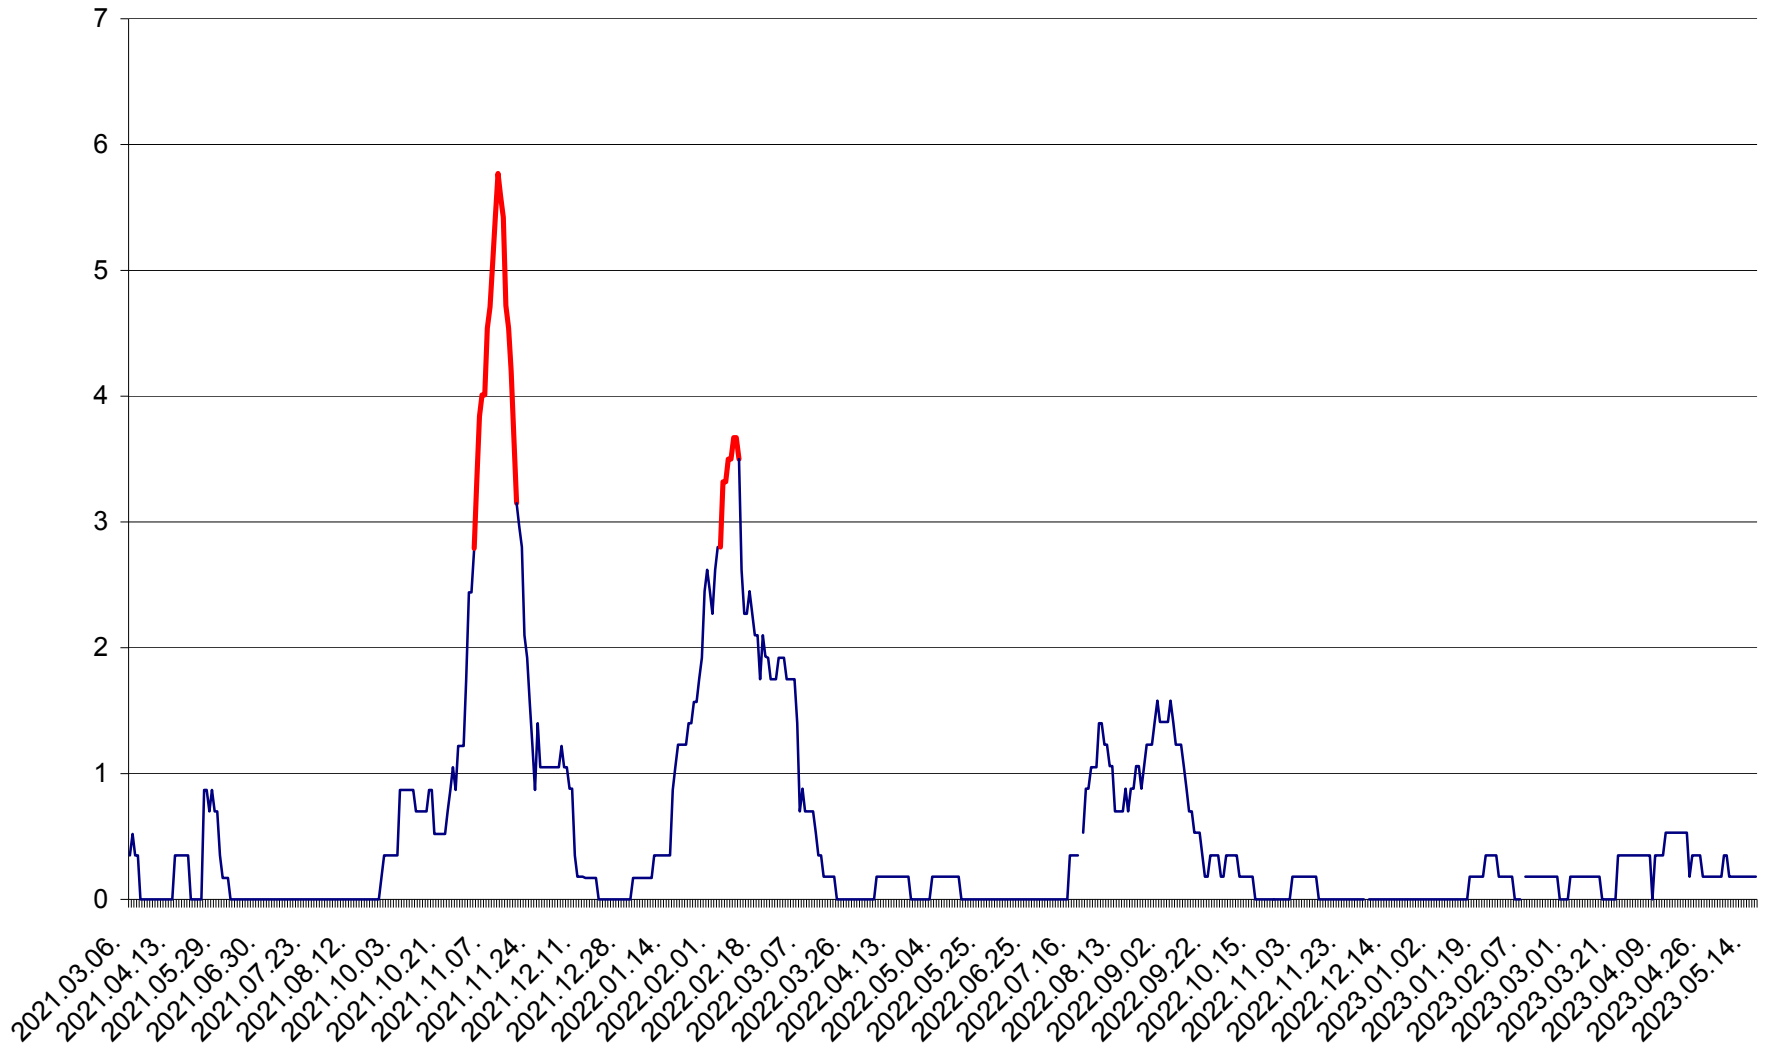

ORAȘ BĂLAN - Evoluția incidenței cumulate pe 14 zile la ‰ de locuitori
2021.03.07. - 2023.05.16.

BILBOR - Evolutia incidentei cumulate pe 14 zile la ‰ de locuitori
2021.03.07. - 2023.05.16.

ORAȘ BORSEC - Evolutia incidentei cumulate pe 14 zile la ‰ de locuitori
2021.03.07. - 2023.05.16.

CORBU - Evolutia incidentei cumulate pe 14 zile la ‰ de locuitori
2021.03.07. - 2023.05.16.

CORUND - Evolutia incidentei cumulate pe 14 zile la ‰ de locuitori
2021.03.07. - 2023.05.16.

COZMENI - Evolutia incidentei cumulate pe 14 zile la ‰ de locuitori
2021.03.07. - 2023.05.16.

ORAȘ CRISTURU SECUIESC - Evolutia incidentei cumulate pe 14 zile la ‰ de locuitori
2021.03.07. - 2023.05.16.

DĂNEȘTI - Evolutia incidentei cumulate pe 14 zile la ‰ de locuitori
2021.03.07. - 2023.05.16.

DÂRJIU - Evolutia incidentei cumulate pe 14 zile la ‰ de locuitori
2021.03.07. - 2023.05.16.

DEALU - Evolutia incidentei cumulate pe 14 zile la ‰ de locuitori
2021.03.07. - 2023.05.16.

DITRĂU - Evolutia incidentei cumulate pe 14 zile la ‰ de locuitori
2021.03.07. - 2023.05.16.