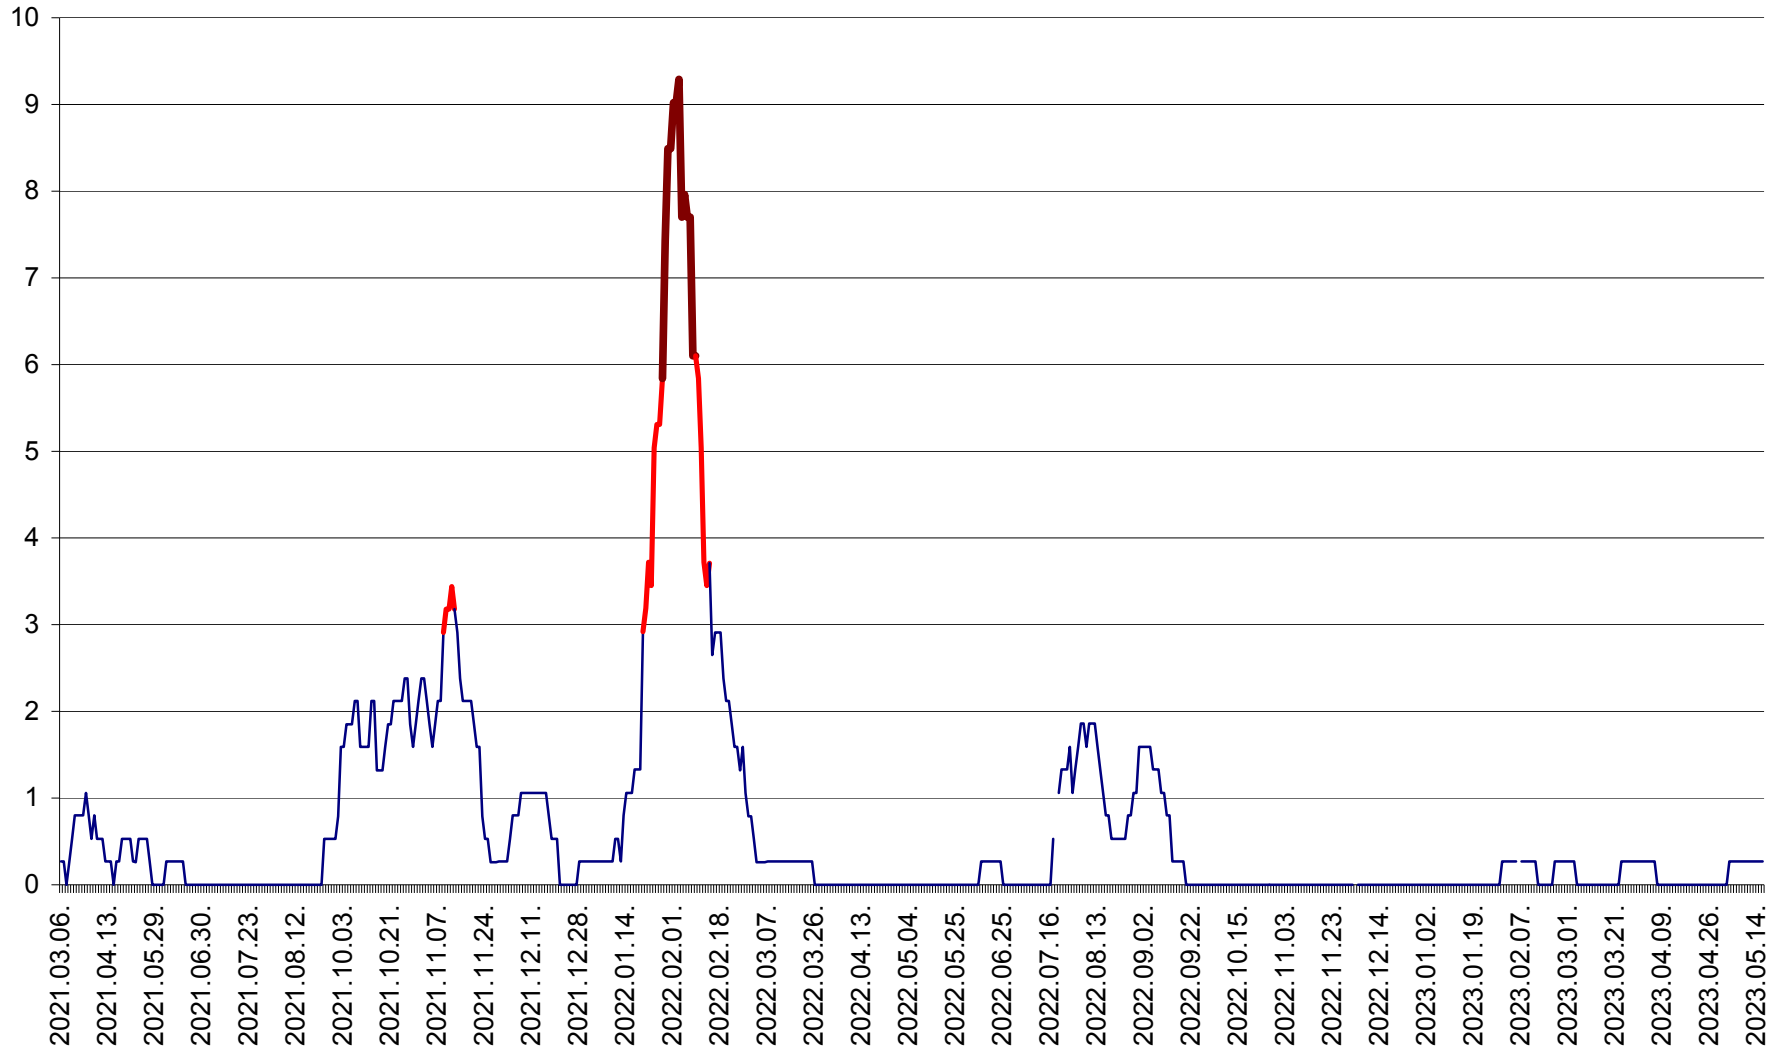

ORAȘ CRISTURU SECUIESC - Evolutia incidentei cumulate pe 14 zile la ‰ de locuitori
2021.03.07. - 2023.05.16.

DĂNEȘTI - Evolutia incidentei cumulate pe 14 zile la ‰ de locuitori
2021.03.07. - 2023.05.16.

DÂRJIU - Evolutia incidentei cumulate pe 14 zile la ‰ de locuitori
2021.03.07. - 2023.05.16.

DEALU - Evolutia incidentei cumulate pe 14 zile la ‰ de locuitori
2021.03.07. - 2023.05.16.

DITRĂU - Evolutia incidentei cumulate pe 14 zile la ‰ de locuitori
2021.03.07. - 2023.05.16.

FELICENI - Evolutia incidentei cumulate pe 14 zile la ‰ de locuitori
2021.03.07. - 2023.05.16.

FRUMOASA - Evolutia incidentei cumulate pe 14 zile la ‰ de locuitori
2021.03.07. - 2023.05.16.

GĂLĂUȚAȘ - Evoluția incidenței cumulate pe 14 zile la ‰ de locuitori
2021.03.07. - 2023.05.16.