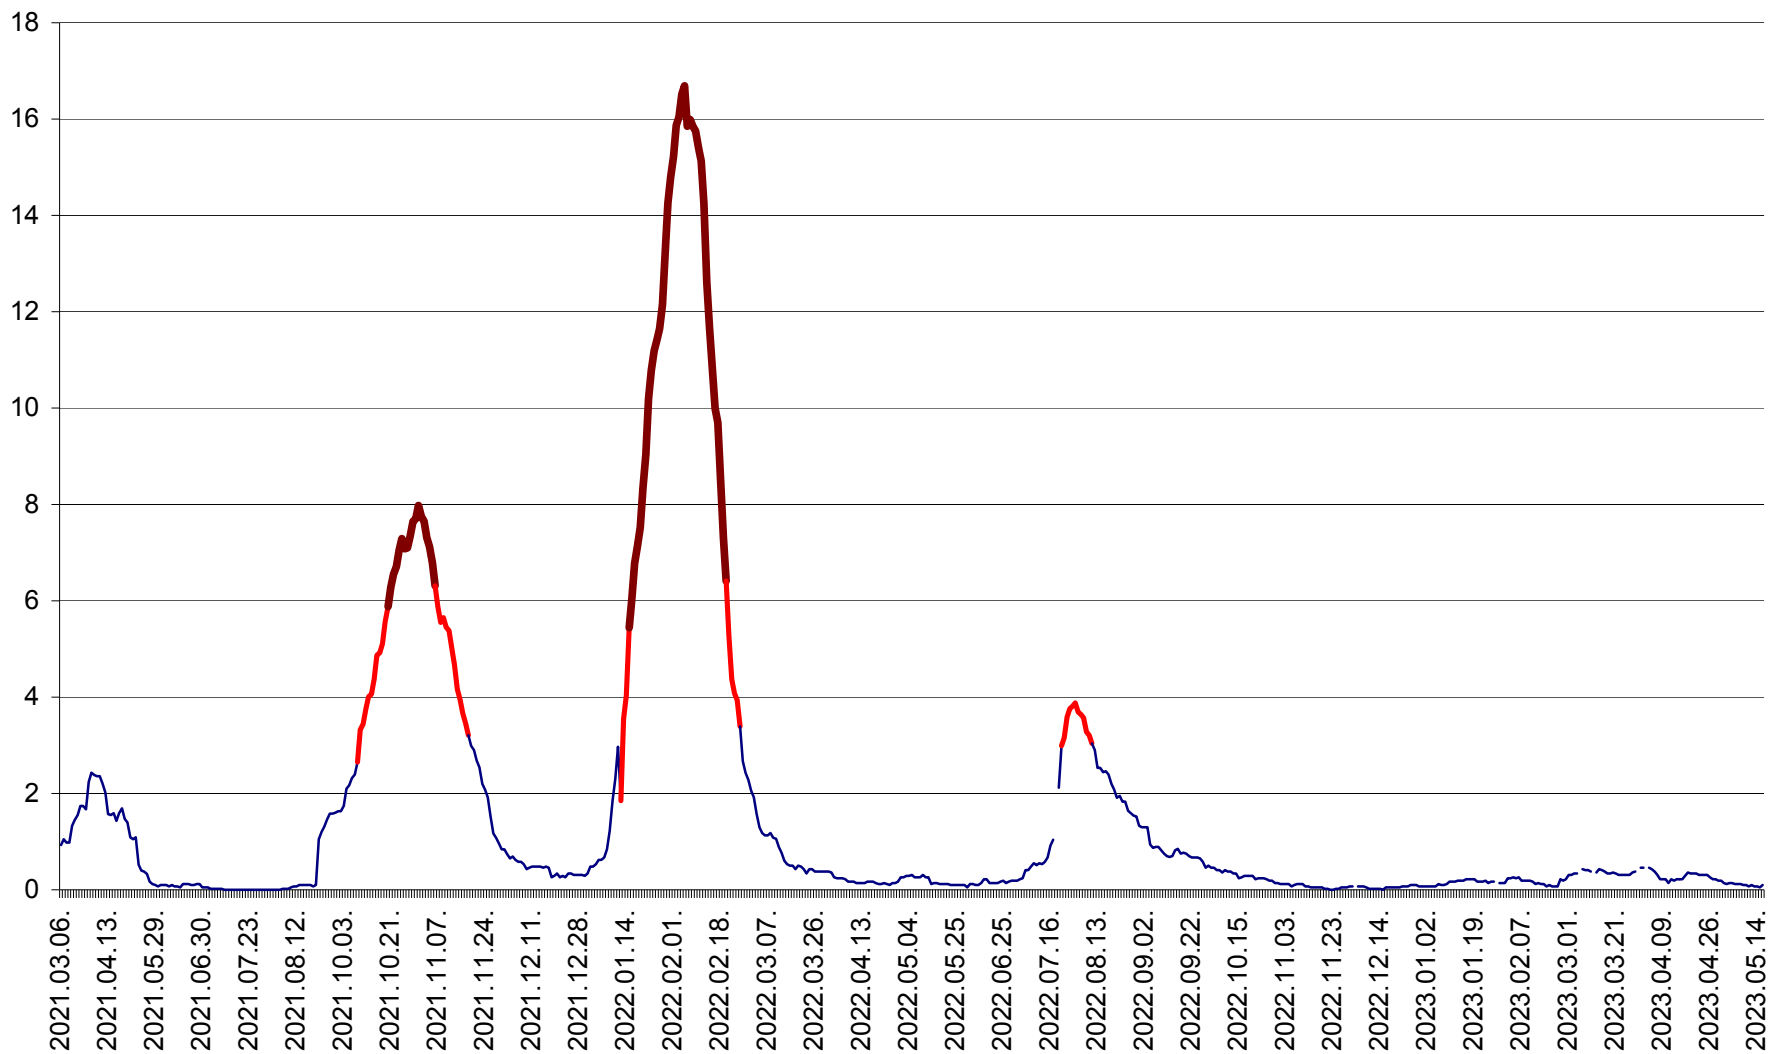

LELICENI - Evolutia incidentei cumulate pe 14 zile la % de locuitori
2021.03.07. - 2023.05.16.

LUETA - Evolutia incidentei cumulate pe 14 zile la ‰ de locuitori
2021.03.07. - 2023.05.16.

LUNCA DE JOS - Evolutia incidentei cumulate pe 14 zile la ‰ de locuitori
2021.03.07. - 2023.05.16.

LUNCA DE SUS - Evolutia incidentei cumulate pe 14 zile la ‰ de locuitori
2021.03.07. - 2023.05.16.

LUPENI - Evolutia incidentei cumulate pe 14 zile la ‰ de locuitori
2021.03.07. - 2023.05.16.

MĂDĂRAȘ - Evolutia incidentei cumulate pe 14 zile la ‰ de locuitori
2021.03.07. - 2023.05.16.

MĂRTINIȘ - Evolutia incidentei cumulate pe 14 zile la % de locuitori
2021.03.07. - 2023.05.16.

MEREȘTI - Evolutia incidentei cumulate pe 14 zile la ‰ de locuitori
2021.03.07. - 2023.05.16.

MUNICIPIUL MIERCUREA-CIUC - Evolutia incidentei cumulate pe 14 zile la ‰ de locuitori
2021.03.07. - 2023.05.16.