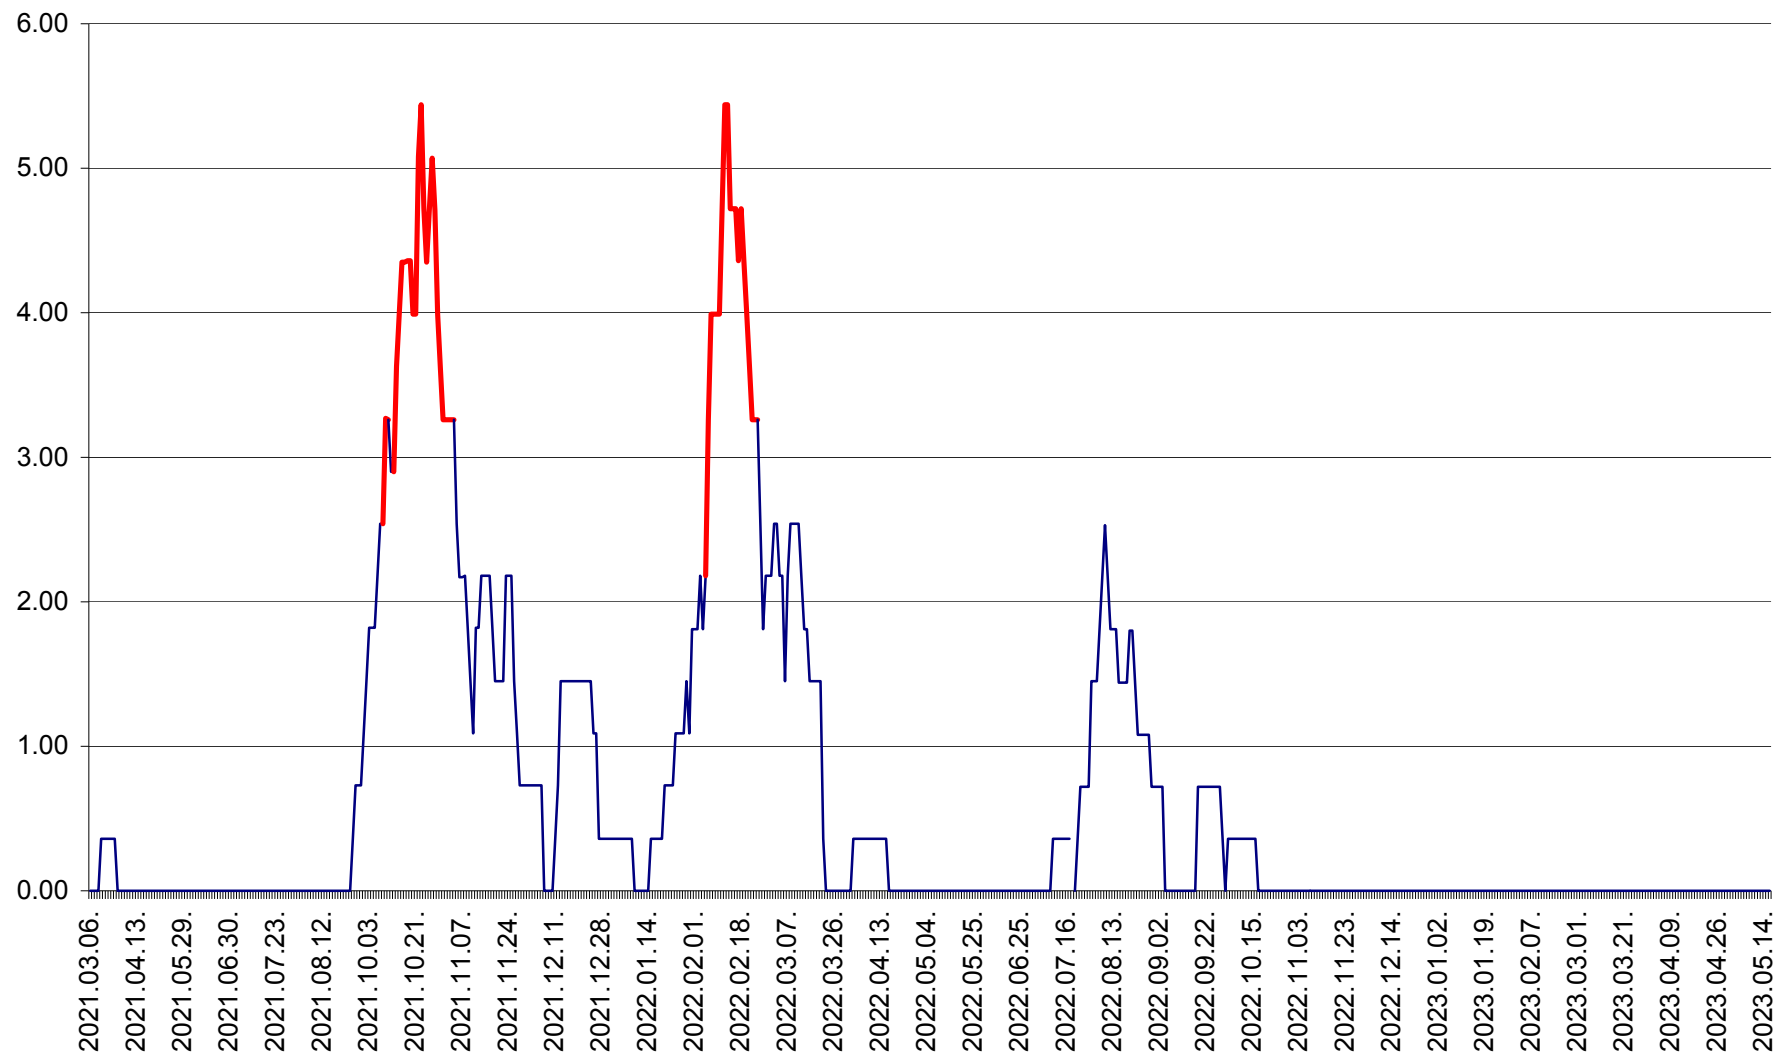

ATID - Evolutia incidentei cumulate pe 14 zile la % de locuitori
2021.03.07. - 2023.05.16.

AVRĂMEȘTI - Evolutia incidentei cumulate pe 14 zile la ‰ de locuitori
2021.03.07. - 2023.05.16.

ORAȘ BĂILE TUȘNAD - Evoluția incidenței cumulate pe 14 zile la ‰ de locuitori
2021.03.07. - 2023.05.16.

ORAȘ BĂLAN - Evoluția incidenței cumulate pe 14 zile la ‰ de locuitori
2021.03.07. - 2023.05.16.

BILBOR - Evolutia incidentei cumulate pe 14 zile la ‰ de locuitori
2021.03.07. - 2023.05.16.

ORAȘ BORSEC - Evolutia incidentei cumulate pe 14 zile la ‰ de locuitori
2021.03.07. - 2023.05.16.

BRĂDEȘTI - Evoluția incidenței cumulate pe 14 zile la ‰ de locuitori
2021.03.07. - 2023.05.16.

CĂPÂLNIȚA - Evolutia incidentei cumulate pe 14 zile la ‰ de locuitori
2021.03.07. - 2023.05.16.

CÂRȚA - Evolutia incidentei cumulate pe 14 zile la ‰ de locuitori
2021.03.07. - 2023.05.16.