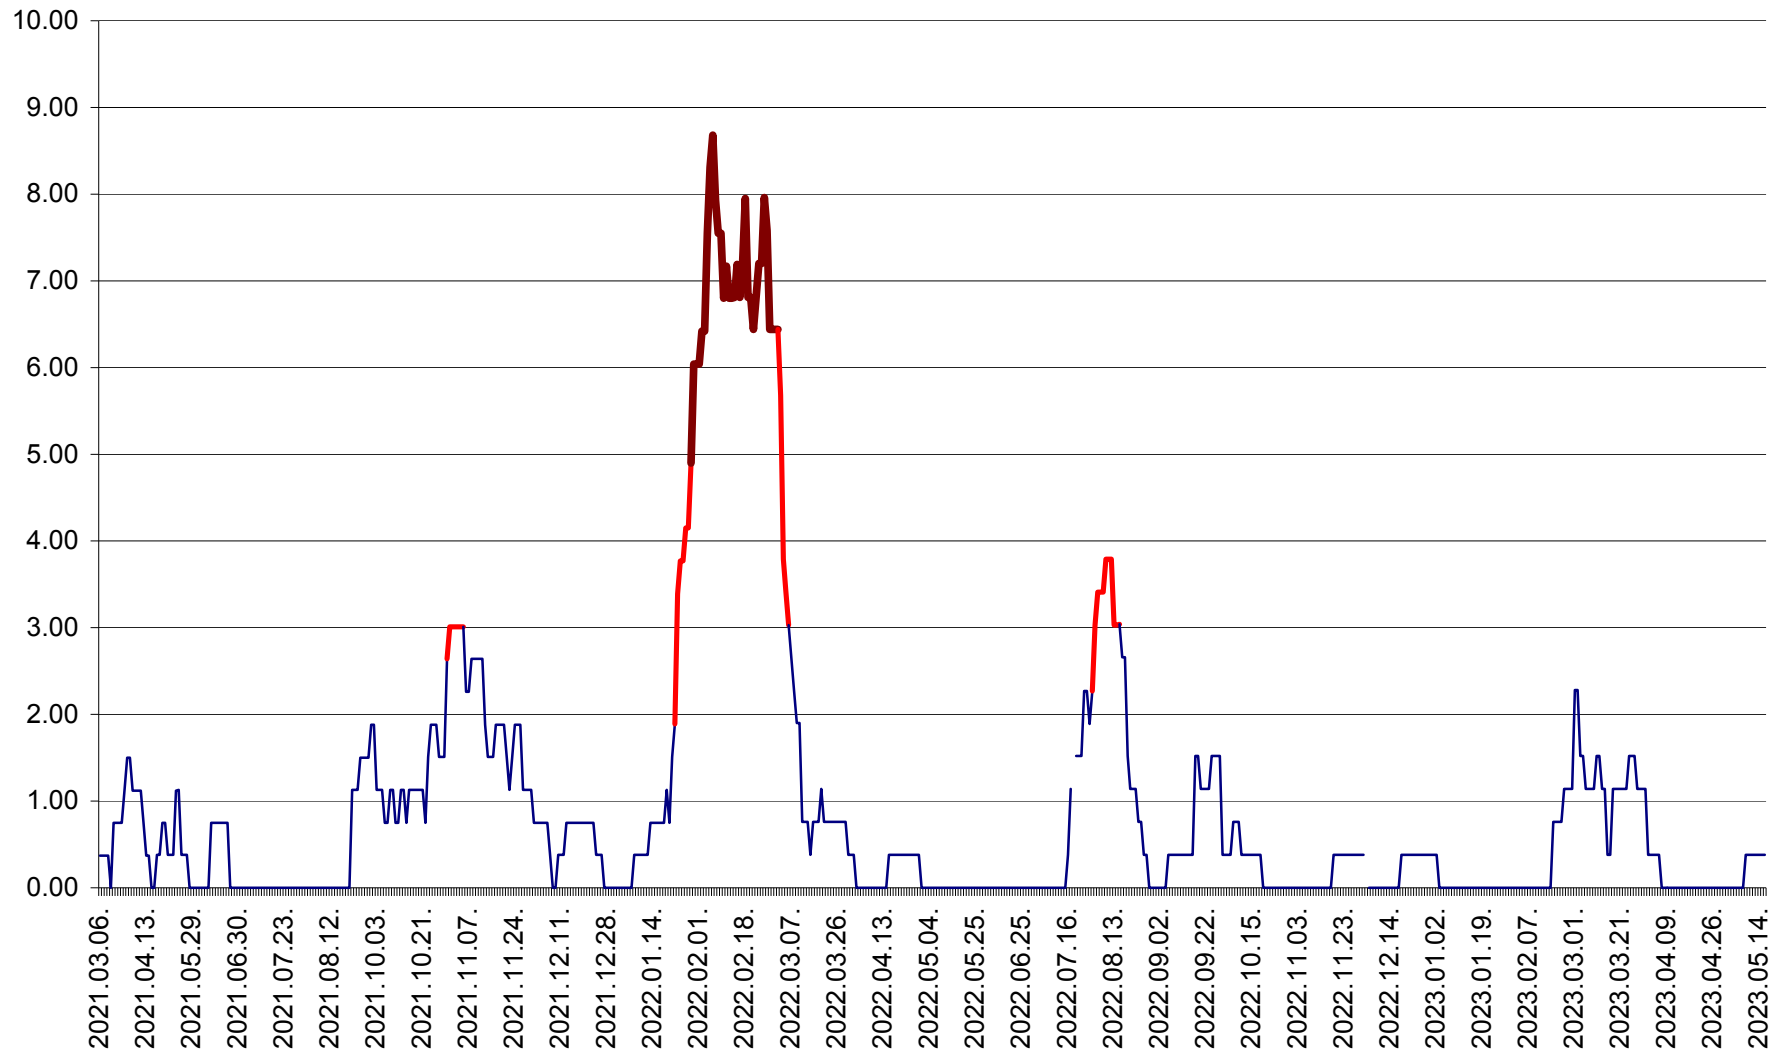

ATID - Evolutia incidentei cumulate pe 14 zile la % de locuitori
2021.03.07. - 2023.05.16.

AVRĂMEȘTI - Evolutia incidentei cumulate pe 14 zile la ‰ de locuitori
2021.03.07. - 2023.05.16.

ORAȘ BĂILE TUȘNAD - Evoluția incidenței cumulate pe 14 zile la ‰ de locuitori
2021.03.07. - 2023.05.16.

ORAȘ BĂLAN - Evoluția incidenței cumulate pe 14 zile la ‰ de locuitori
2021.03.07. - 2023.05.16.

BILBOR - Evolutia incidentei cumulate pe 14 zile la ‰ de locuitori
2021.03.07. - 2023.05.16.

ORAȘ BORSEC - Evolutia incidentei cumulate pe 14 zile la ‰ de locuitori
2021.03.07. - 2023.05.16.

BRĂDEȘTI - Evoluția incidenței cumulate pe 14 zile la ‰ de locuitori
2021.03.07. - 2023.05.16.

CĂPÂLNIȚA - Evolutia incidentei cumulate pe 14 zile la ‰ de locuitori
2021.03.07. - 2023.05.16.

CÂRȚA - Evolutia incidentei cumulate pe 14 zile la ‰ de locuitori
2021.03.07. - 2023.05.16.