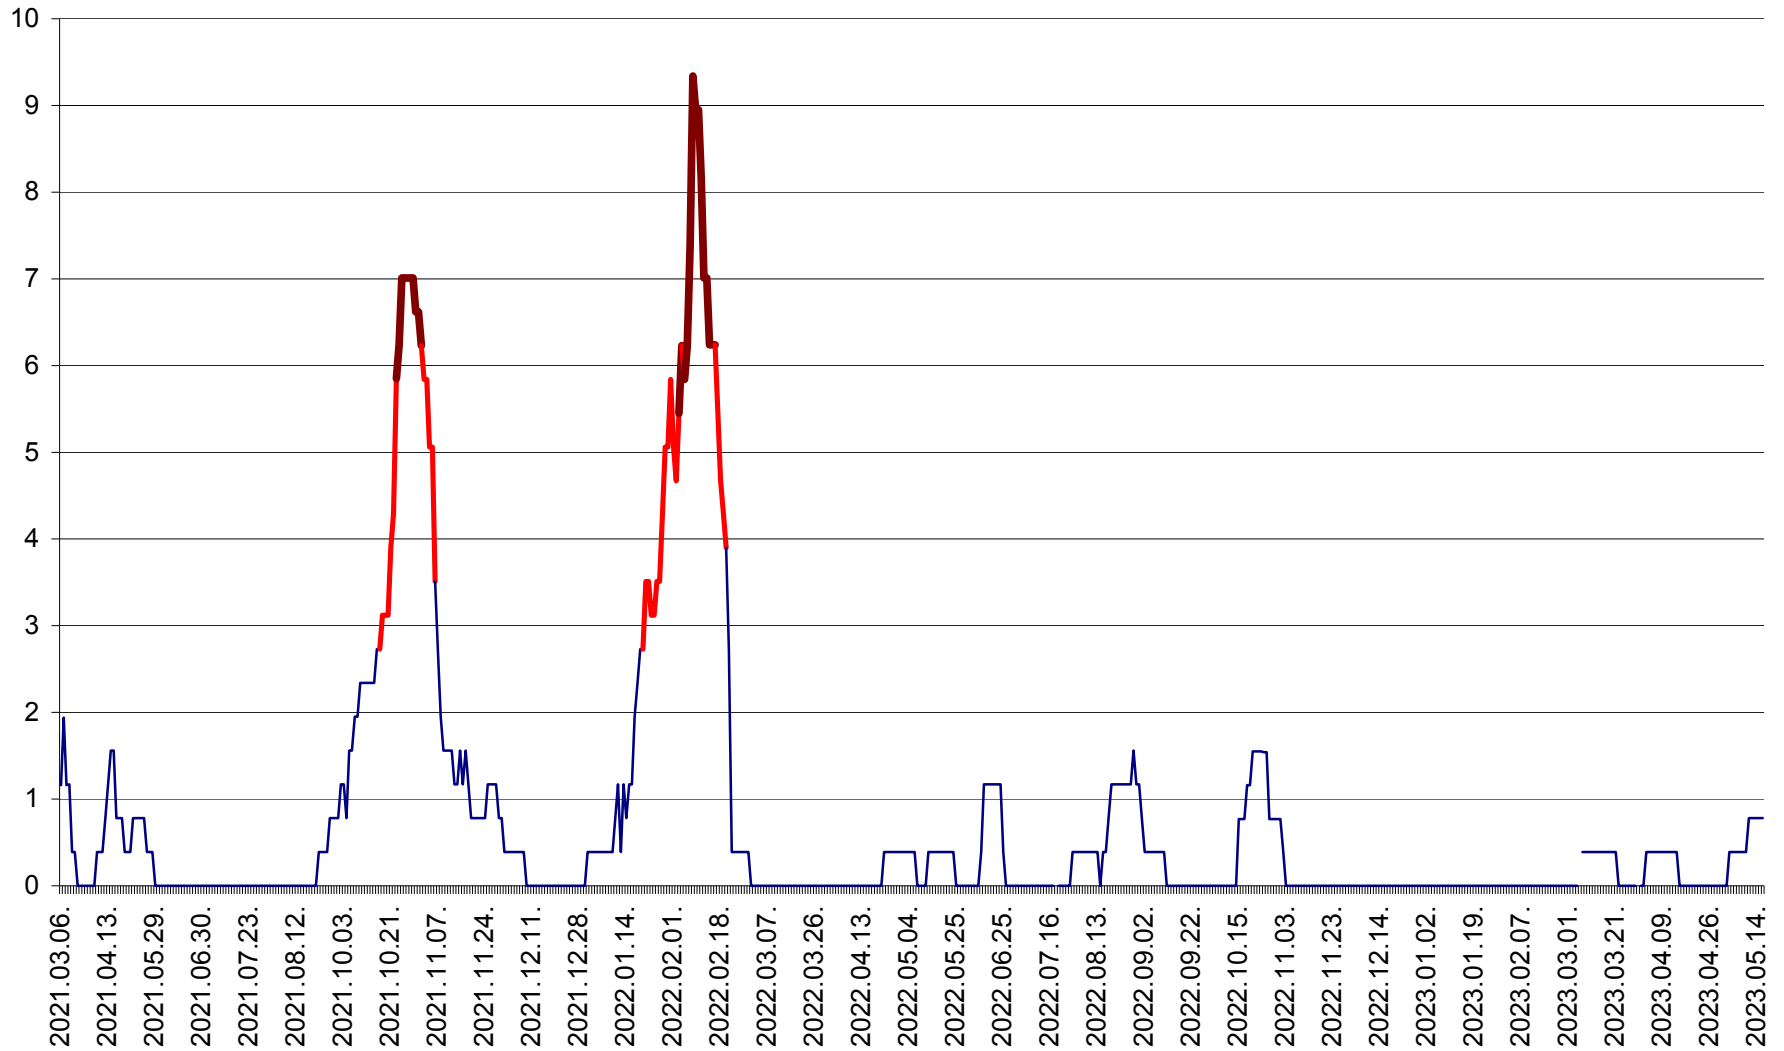

MUNICIPIUL TOPLIȚA - Evolutia incidentei cumulate pe 14 zile la ‰ de locuitori
2021.03.07. - 2023.05.16.

TOMEȘTI - Evolutia incidentei cumulate pe 14 zile la ‰ de locuitori
2021.03.07. - 2023.05.16.