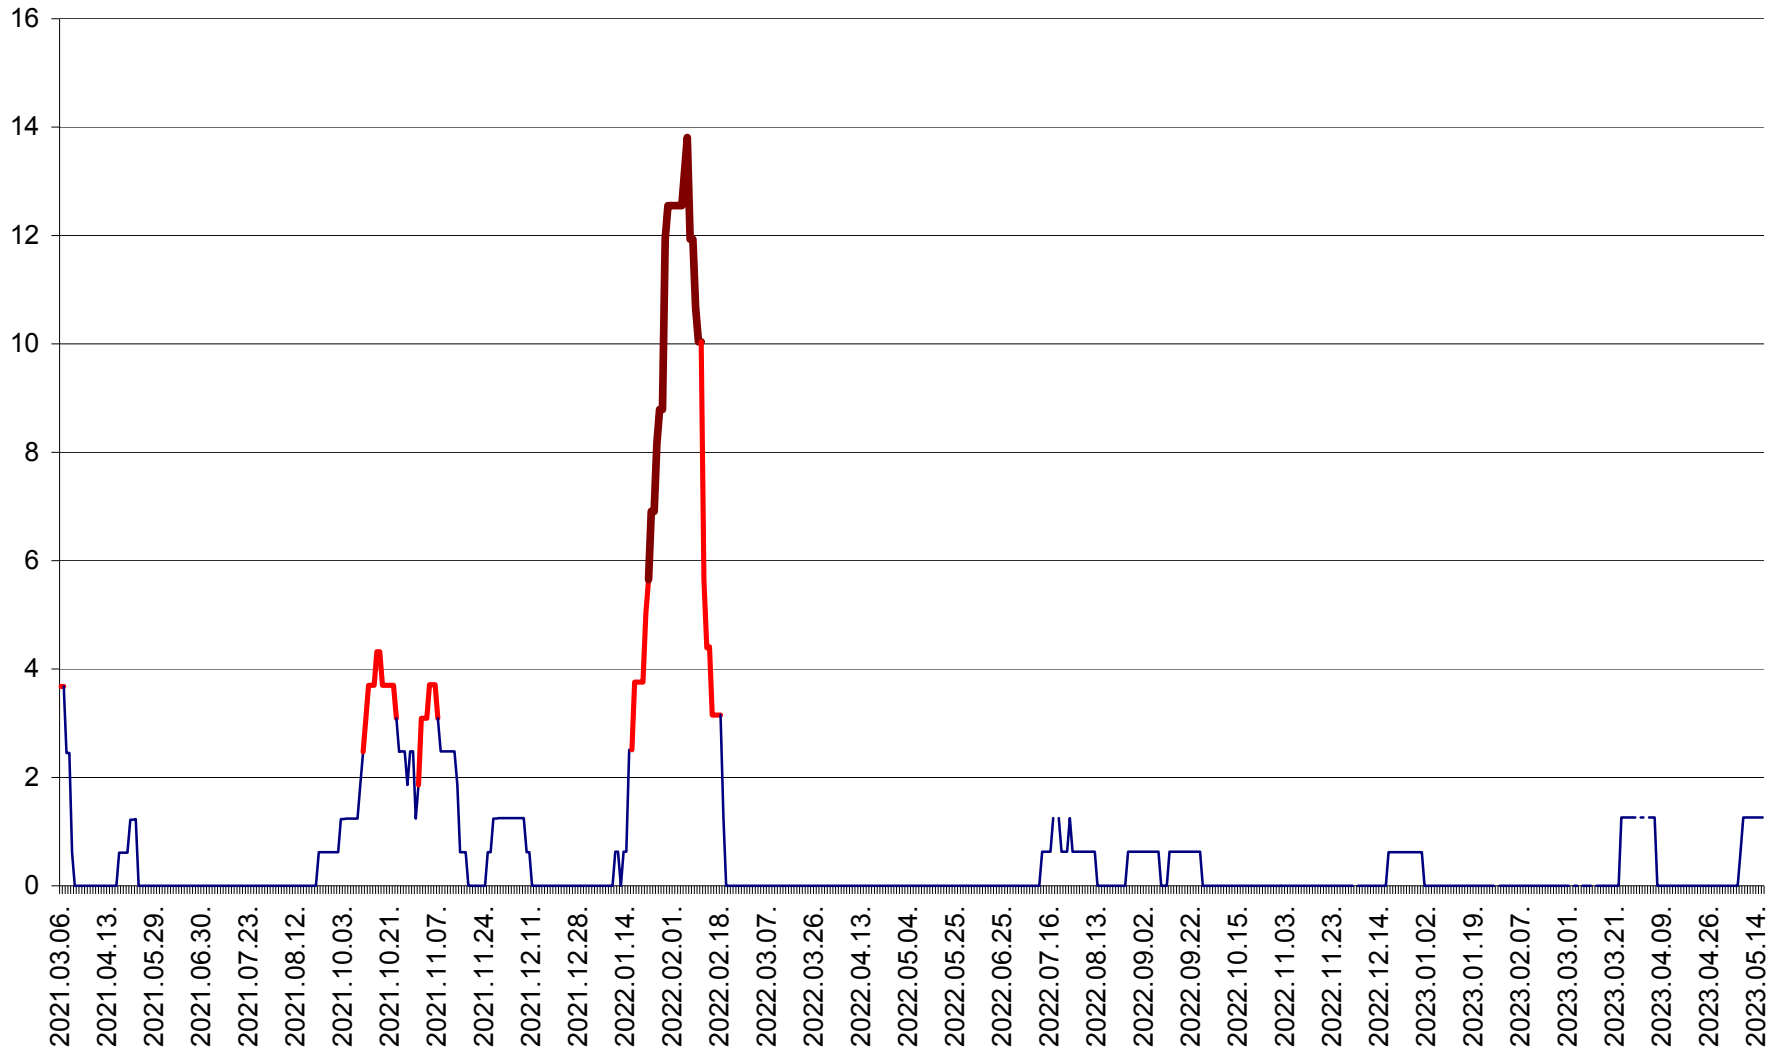

PLĂIEȘII DE JOS - Evoluția incidenței cumulate pe 14 zile la ‰ de locuitori
2021.03.07. - 2023.05.16.

PORUMBENI - Evolutia incidentei cumulate pe 14 zile la ‰ de locuitori
2021.03.07. - 2023.05.16.

PRAID - Evolutia incidentei cumulate pe 14 zile la ‰ de locuitori
2021.03.07. - 2023.05.16.

RACU - Evolutia incidentei cumulate pe 14 zile la ‰ de locuitori
2021.03.07. - 2023.05.16.

REMETEA - Evolutia incidentei cumulate pe 14 zile la % de locuitori
2021.03.07. - 2023.05.16.

SĂCEL - Evolutia incidentei cumulate pe 14 zile la ‰ de locuitori
2021.03.07. - 2023.05.16.