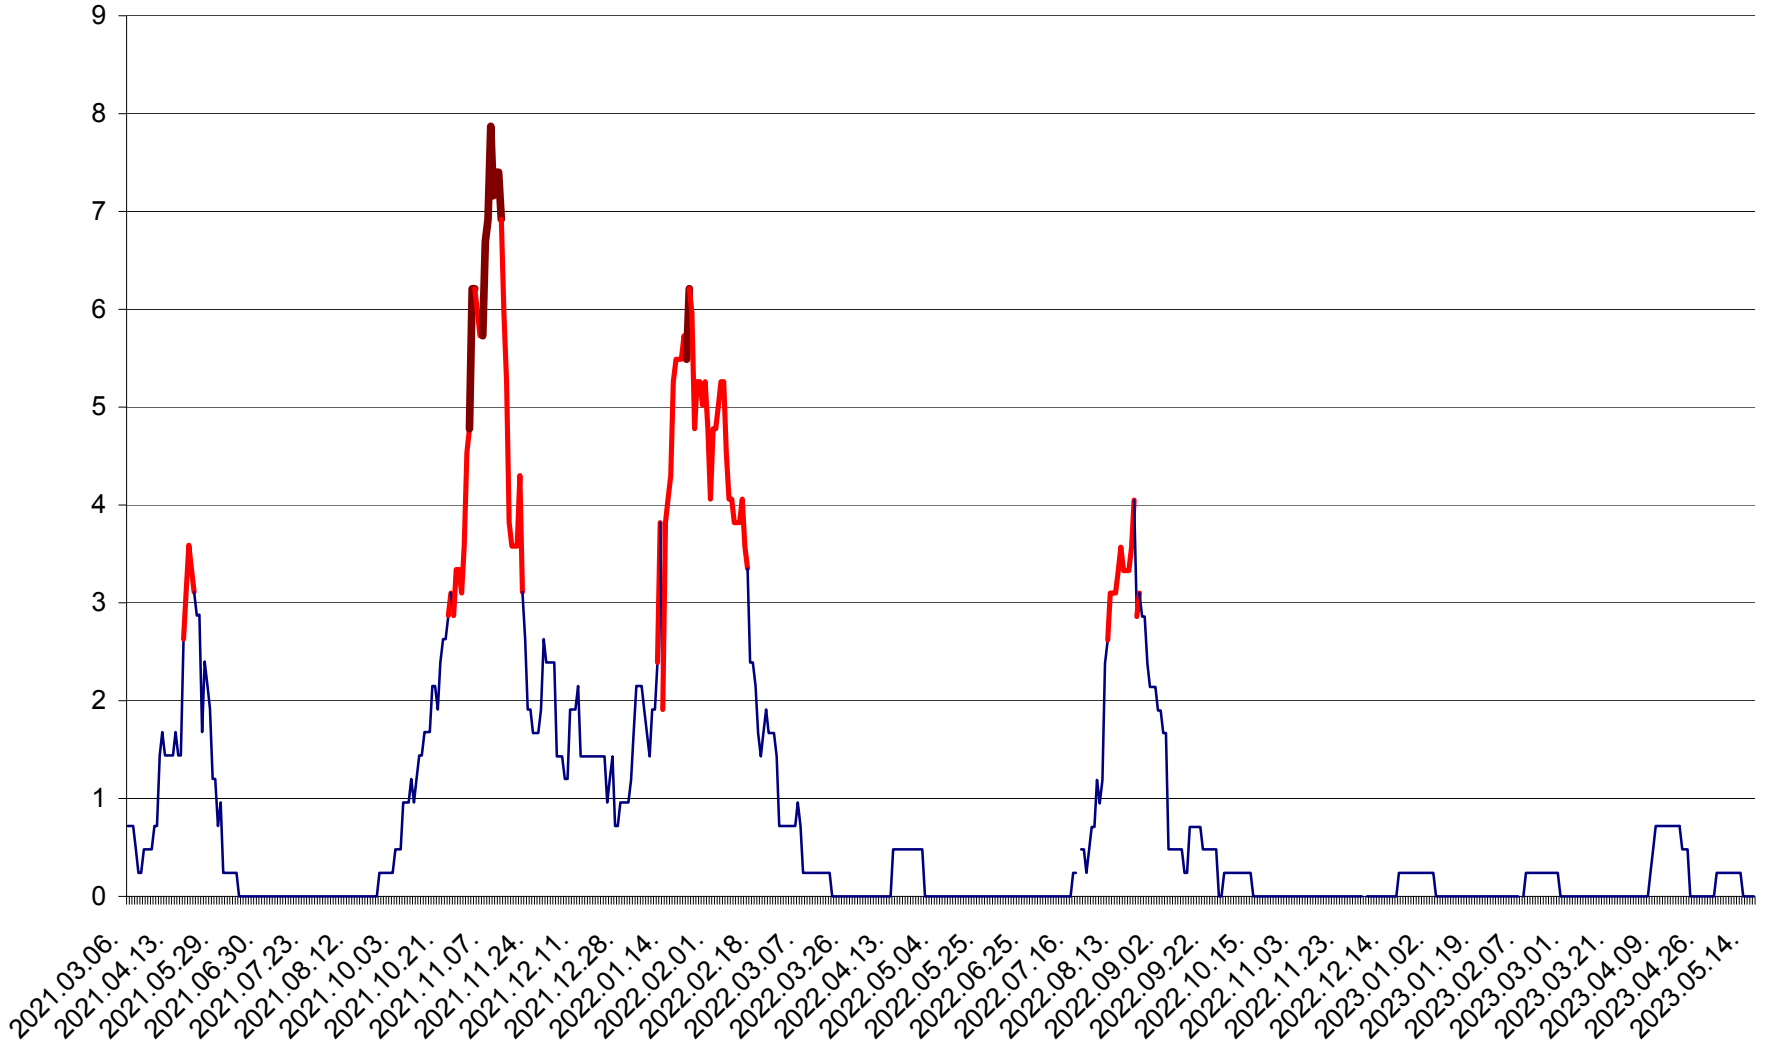

ORAȘ BĂLAN - Evoluția incidenței cumulate pe 14 zile la ‰ de locuitori
2021.03.07. - 2023.05.16.

BILBOR - Evolutia incidentei cumulate pe 14 zile la ‰ de locuitori
2021.03.07. - 2023.05.16.

ORAȘ BORSEC - Evolutia incidentei cumulate pe 14 zile la ‰ de locuitori
2021.03.07. - 2023.05.16.

CORBU - Evolutia incidentei cumulate pe 14 zile la ‰ de locuitori
2021.03.07. - 2023.05.16.

CORUND - Evolutia incidentei cumulate pe 14 zile la ‰ de locuitori
2021.03.07. - 2023.05.16.

COZMENI - Evolutia incidentei cumulate pe 14 zile la ‰ de locuitori
2021.03.07. - 2023.05.16.

ORAȘ CRISTURU SECUIESC - Evolutia incidentei cumulate pe 14 zile la ‰ de locuitori
2021.03.07. - 2023.05.16.

DĂNEȘTI - Evolutia incidentei cumulate pe 14 zile la ‰ de locuitori
2021.03.07. - 2023.05.16.

DÂRJIU - Evolutia incidentei cumulate pe 14 zile la ‰ de locuitori
2021.03.07. - 2023.05.16.

DEALU - Evolutia incidentei cumulate pe 14 zile la ‰ de locuitori
2021.03.07. - 2023.05.16.

DITRĂU - Evolutia incidentei cumulate pe 14 zile la ‰ de locuitori
2021.03.07. - 2023.05.16.