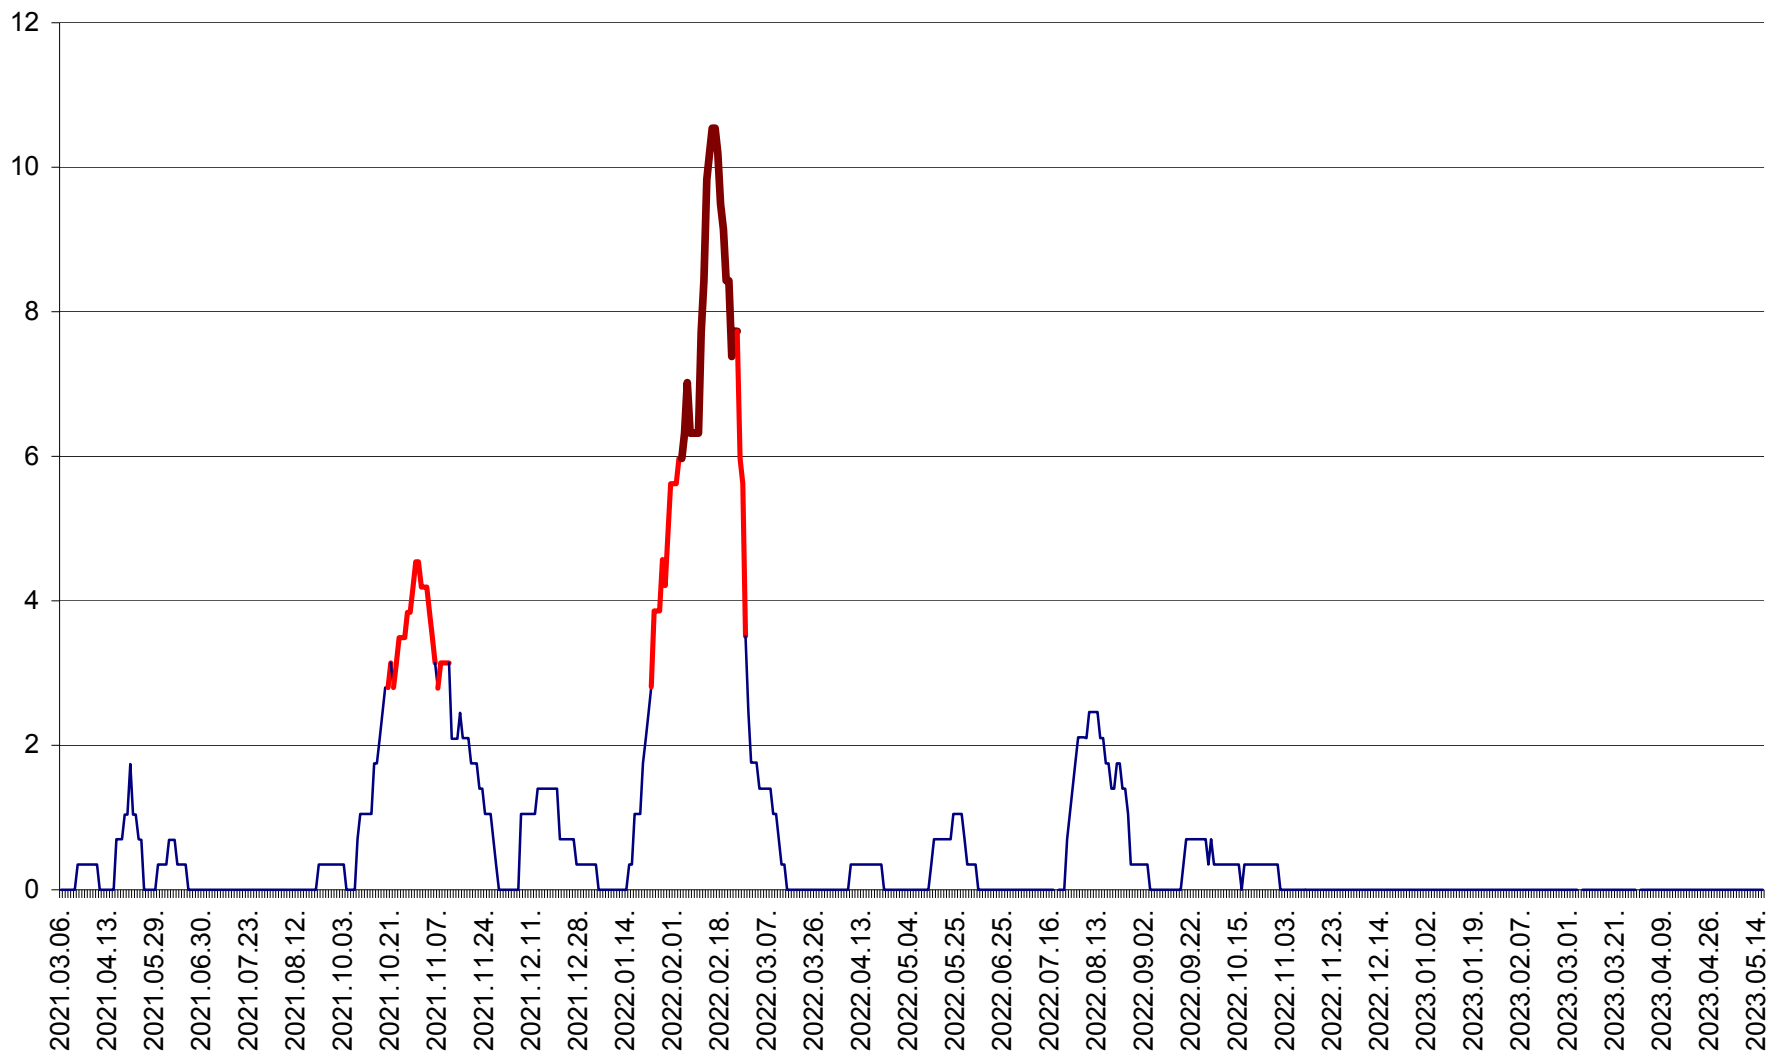

SICULENI - Evolutia incidentei cumulate pe 14 zile la % de locuitori
2021.03.07. - 2023.05.16.

SECUIENI - Evolutia incidentei cumulate pe 14 zile la ‰ de locuitori
2021.03.07. - 2023.05.16.