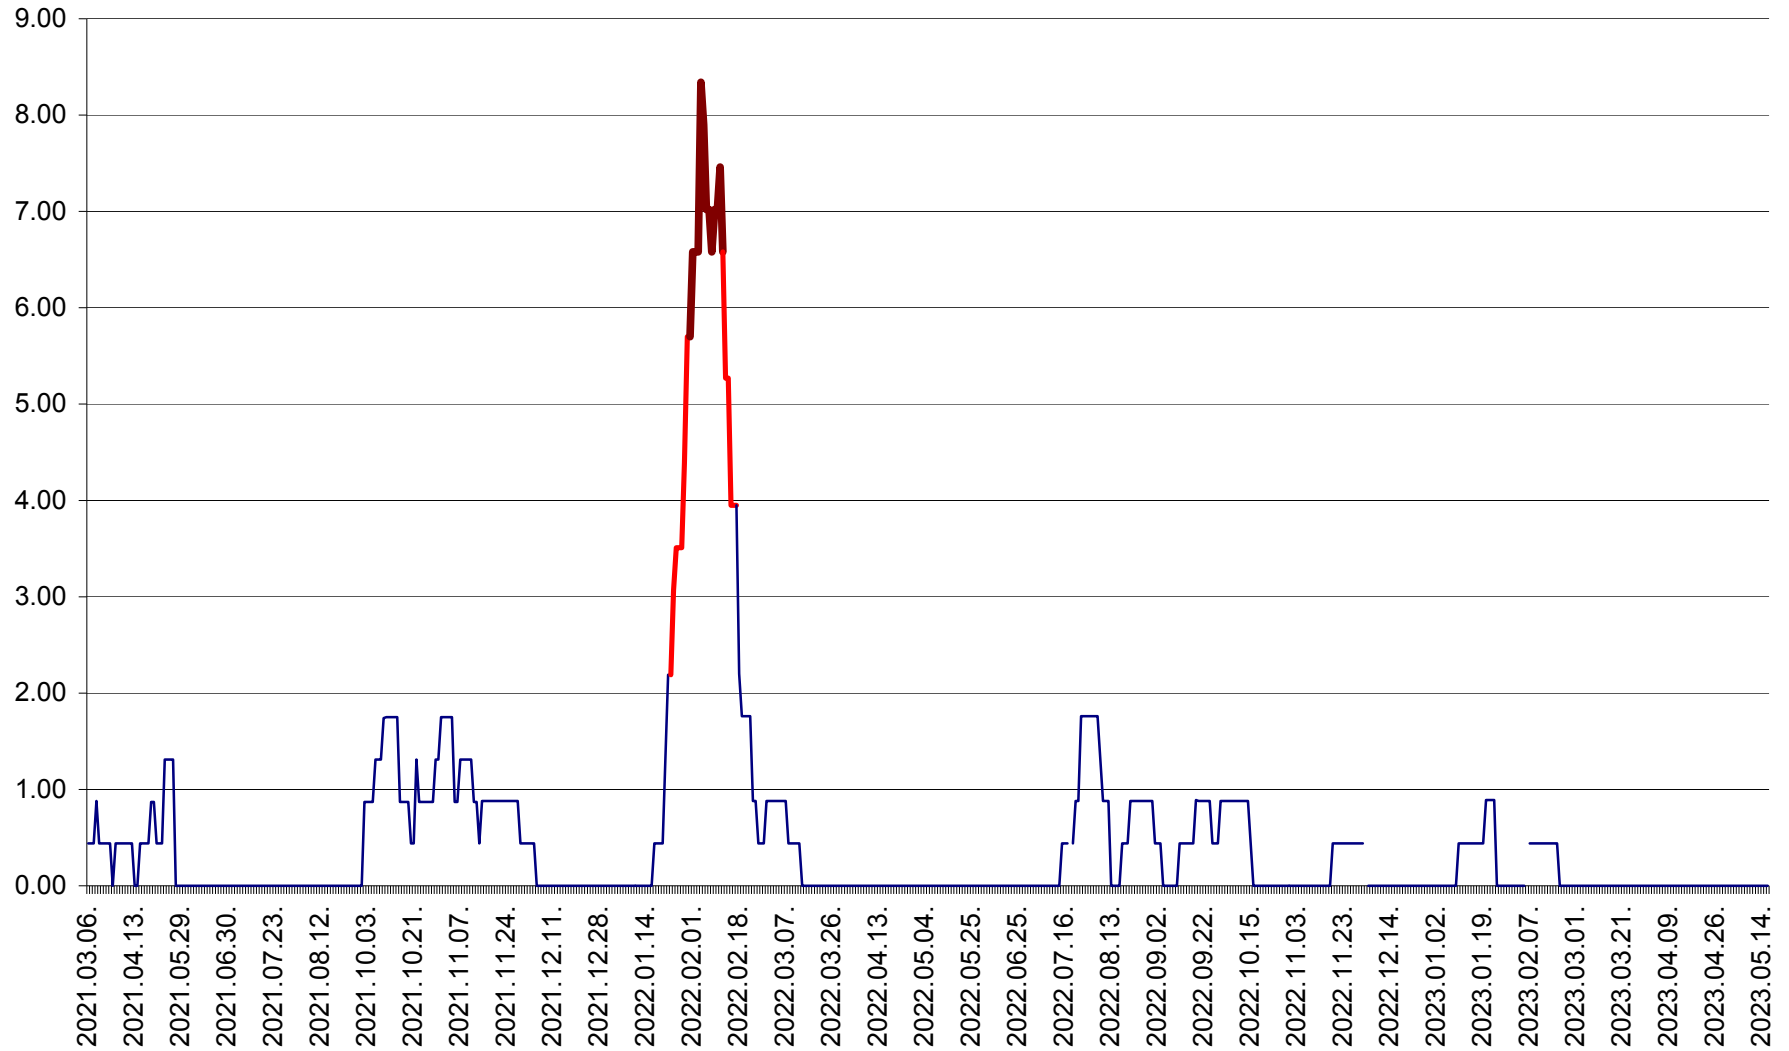

ORAȘ BĂLAN - Evoluția incidenței cumulate pe 14 zile la ‰ de locuitori
2021.03.07. - 2023.05.16.

BILBOR - Evolutia incidentei cumulate pe 14 zile la ‰ de locuitori
2021.03.07. - 2023.05.16.

ORAȘ BORSEC - Evolutia incidentei cumulate pe 14 zile la ‰ de locuitori
2021.03.07. - 2023.05.16.

BRĂDEȘTI - Evoluția incidenței cumulate pe 14 zile la ‰ de locuitori
2021.03.07. - 2023.05.16.

CĂPÂLNIȚA - Evolutia incidentei cumulate pe 14 zile la ‰ de locuitori
2021.03.07. - 2023.05.16.

CÂRȚA - Evolutia incidentei cumulate pe 14 zile la ‰ de locuitori
2021.03.07. - 2023.05.16.

CICEU - Evolutia incidentei cumulate pe 14 zile la ‰ de locuitori
2021.03.07. - 2023.05.16.

CIUCSÂNGEORGIU - Evolutia incidentei cumulate pe 14 zile la ‰ de locuitori
2021.03.07. - 2023.05.16.

CIUMANI - Evolutia incidentei cumulate pe 14 zile la ‰ de locuitori
2021.03.07. - 2023.05.16.

CORBU - Evolutia incidentei cumulate pe 14 zile la ‰ de locuitori
2021.03.07. - 2023.05.16.

CORUND - Evolutia incidentei cumulate pe 14 zile la ‰ de locuitori
2021.03.07. - 2023.05.16.

COZMENI - Evolutia incidentei cumulate pe 14 zile la ‰ de locuitori
2021.03.07. - 2023.05.16.