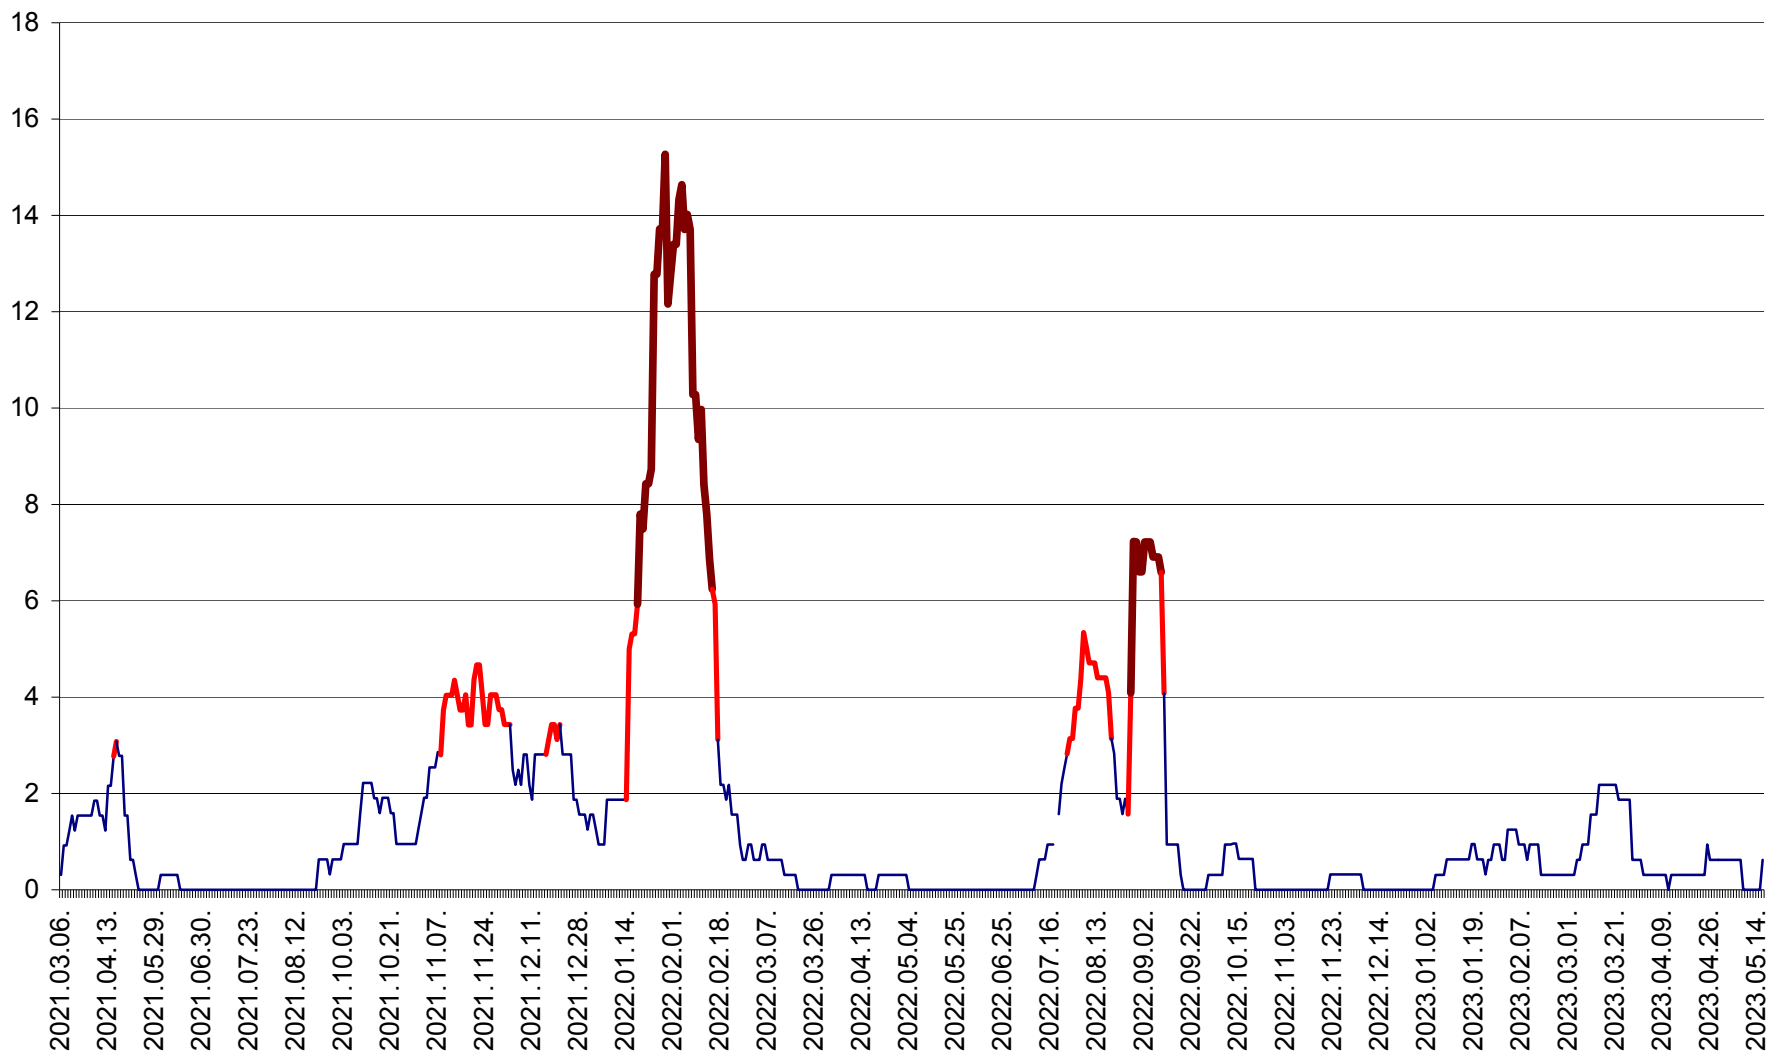

TUȘNAD - Evolutia incidentei cumulate pe 14 zile la ‰ de locuitori
2021.03.07. - 2023.05.16.