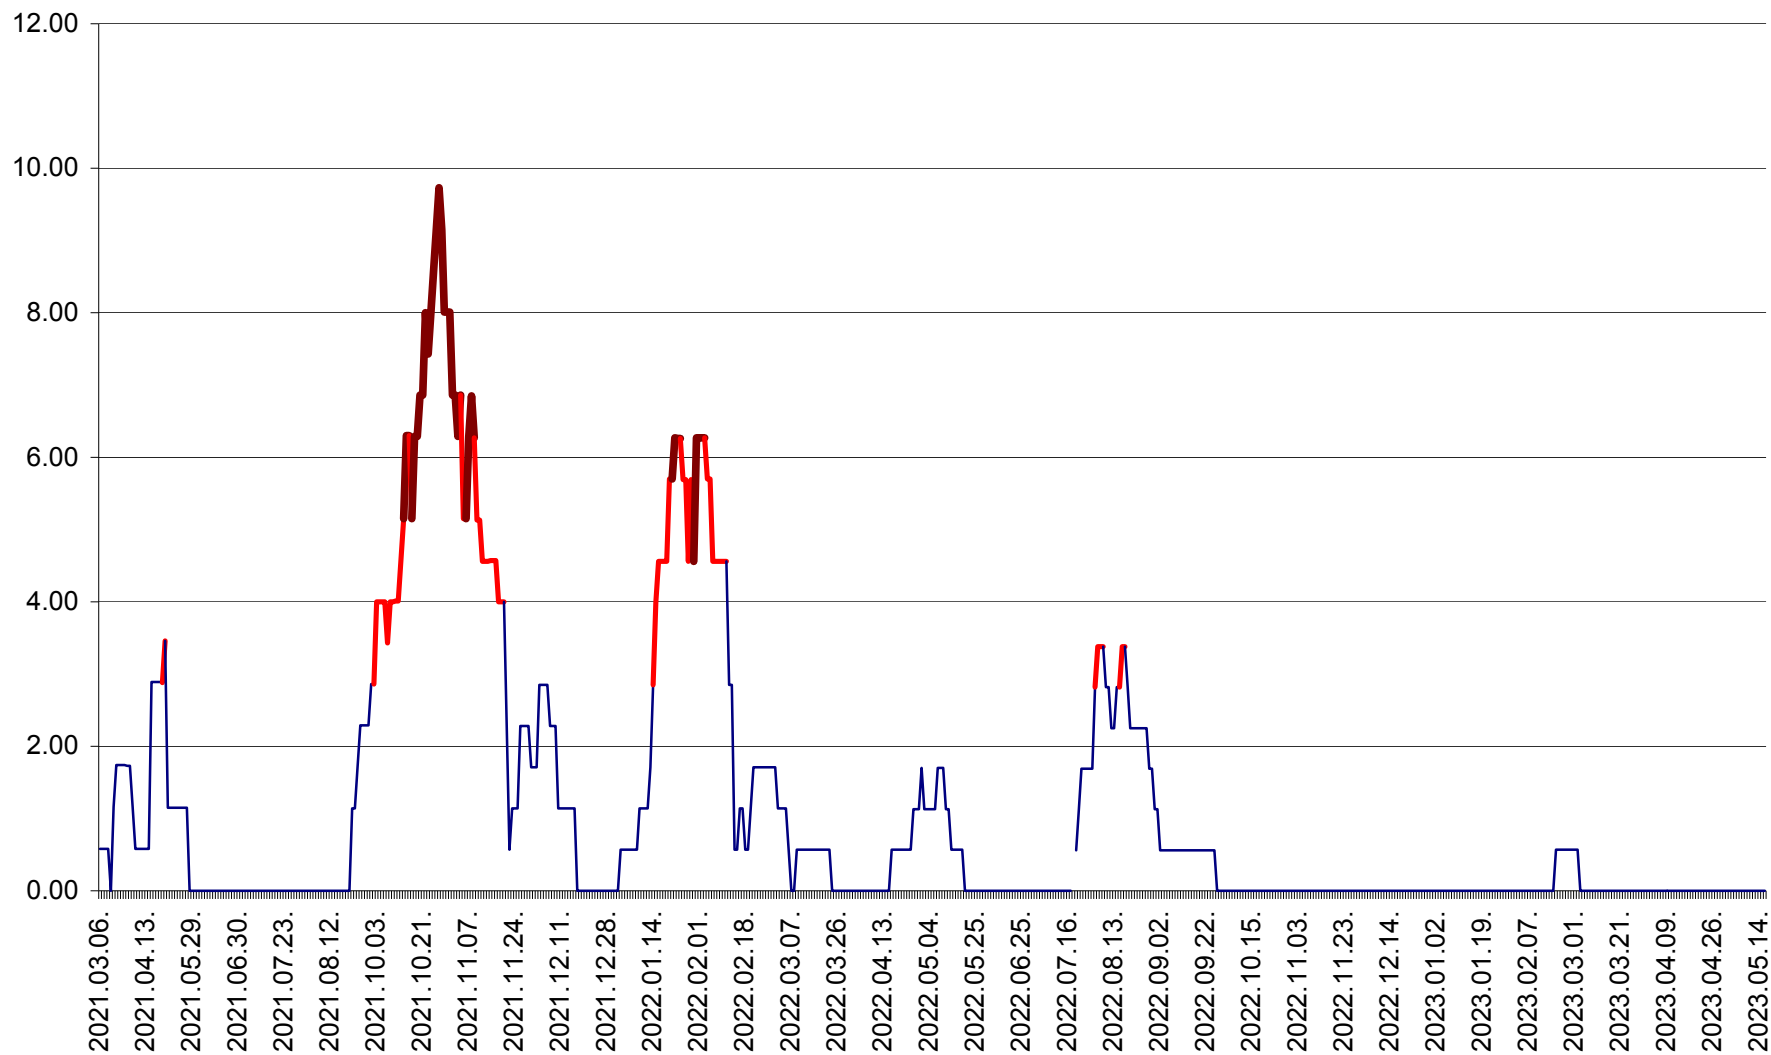

ORAȘ VLĂHIȚA - Evolutia incidentei cumulate pe 14 zile la ‰ de locuitori
2021.03.07. - 2023.05.16.