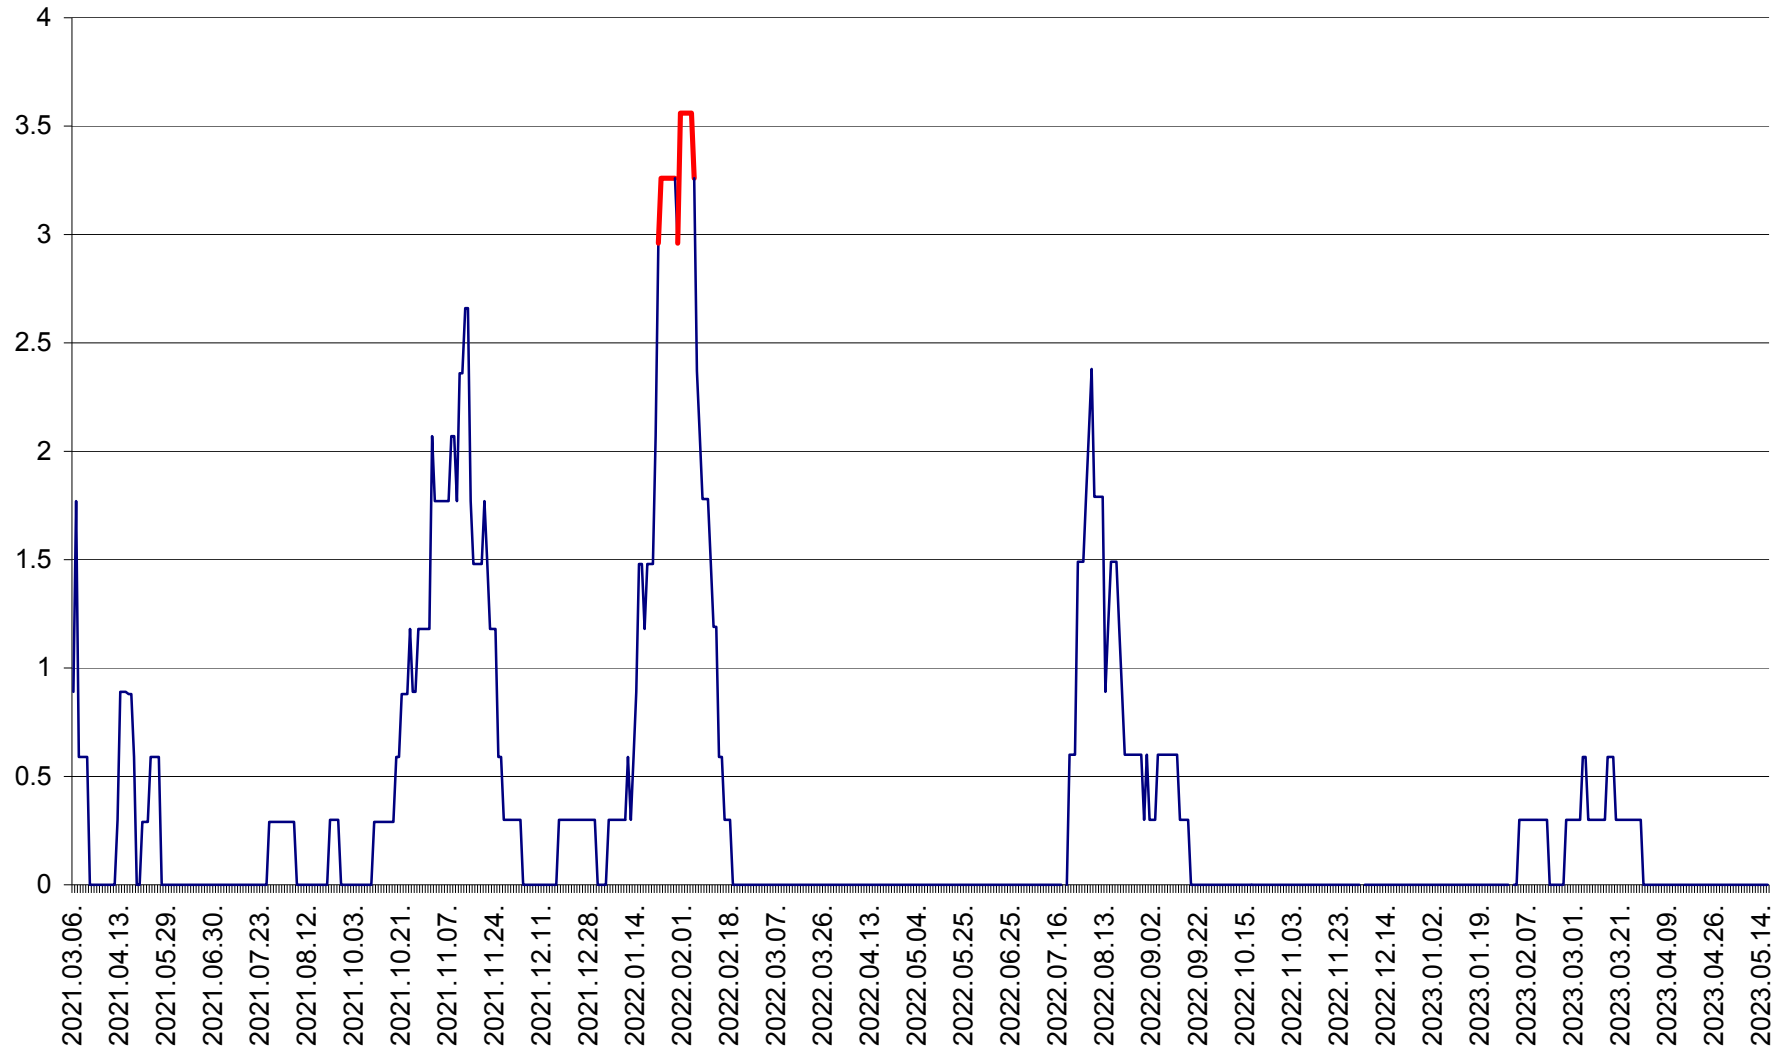

MUNICIPIUL GHEORGHENI - Evolutia incidentei cumulate pe 14 zile la ‰ de locuitori
2021.03.07. - 2023.05.16.

JOSENI - Evolutia incidentei cumulate pe 14 zile la ‰ de locuitori
2021.03.07. - 2023.05.16.

LĂZAREA - Evolutia incidentei cumulate pe 14 zile la % de locuitori
2021.03.07. - 2023.05.16.

LELICENI - Evolutia incidentei cumulate pe 14 zile la % de locuitori
2021.03.07. - 2023.05.16.

LUETA - Evolutia incidentei cumulate pe 14 zile la ‰ de locuitori
2021.03.07. - 2023.05.16.

LUNCA DE JOS - Evolutia incidentei cumulate pe 14 zile la ‰ de locuitori
2021.03.07. - 2023.05.16.

LUNCA DE SUS - Evolutia incidentei cumulate pe 14 zile la ‰ de locuitori
2021.03.07. - 2023.05.16.

LUPENI - Evolutia incidentei cumulate pe 14 zile la ‰ de locuitori
2021.03.07. - 2023.05.16.

MĂDĂRAȘ - Evolutia incidentei cumulate pe 14 zile la ‰ de locuitori
2021.03.07. - 2023.05.16.