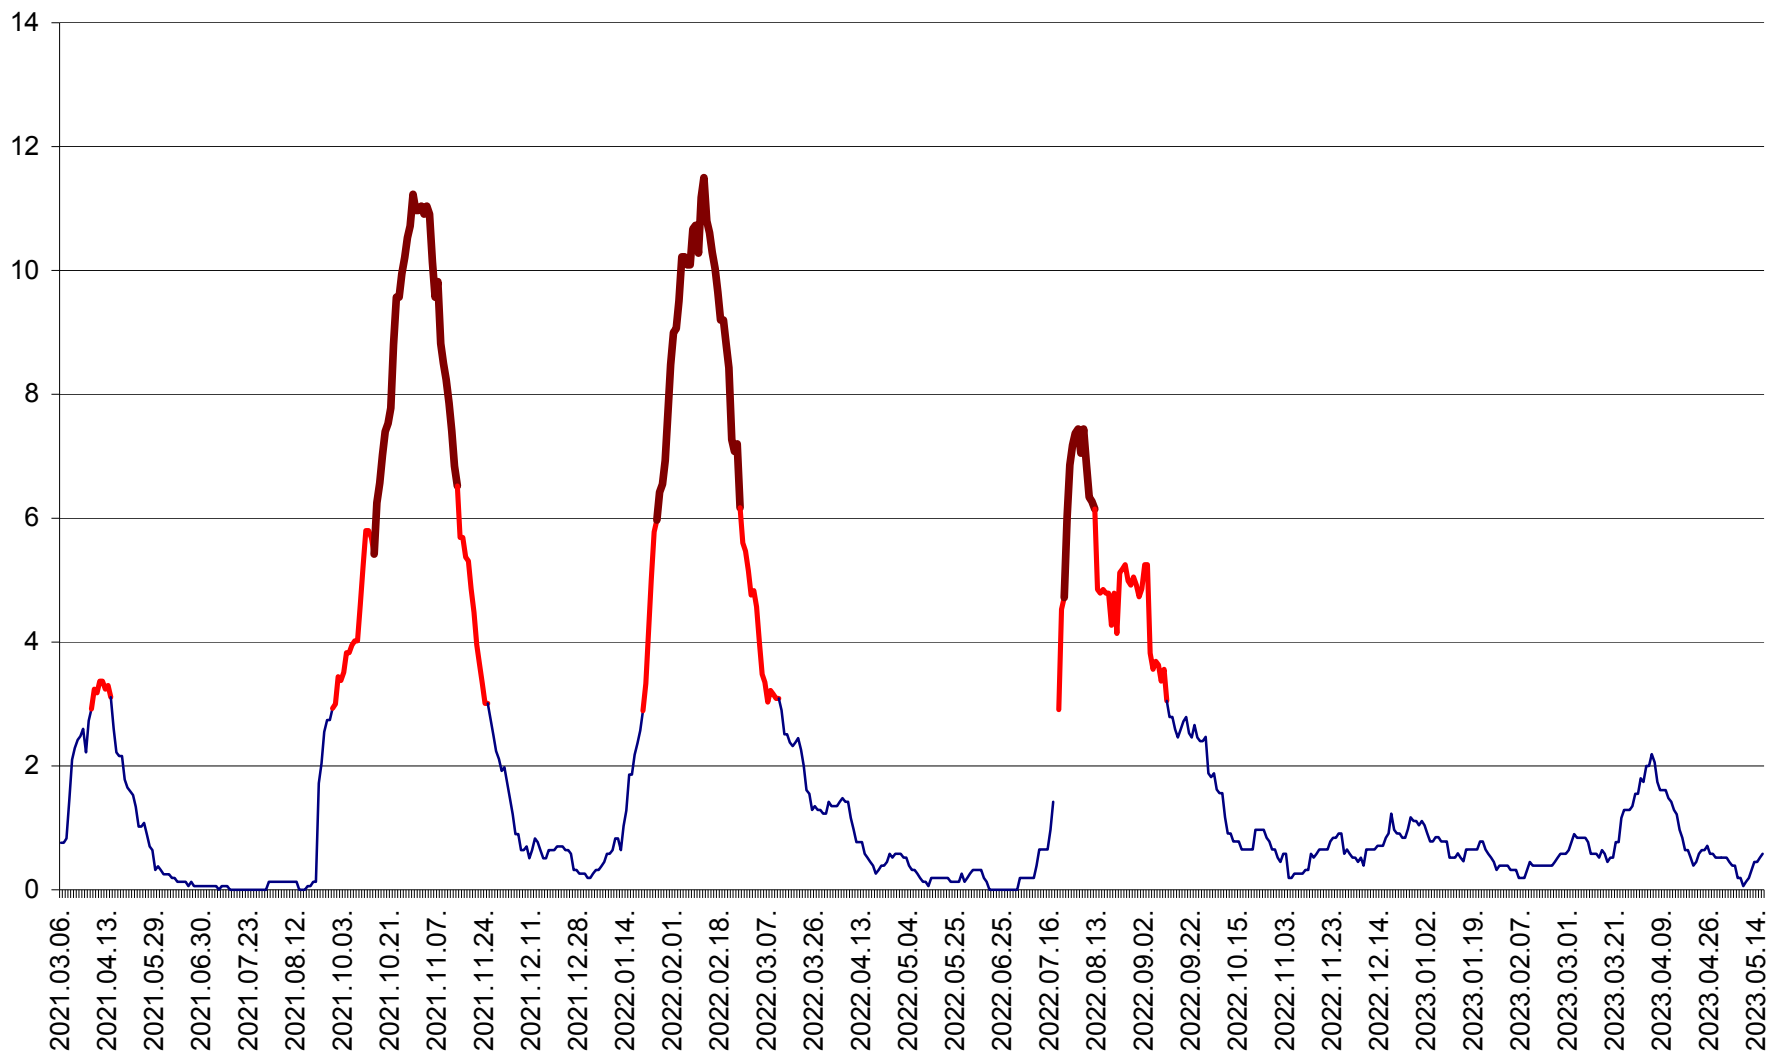

TULGHEȘ - Evolutia incidentei cumulate pe 14 zile la % de locuitori
2021.03.07. - 2023.05.16.