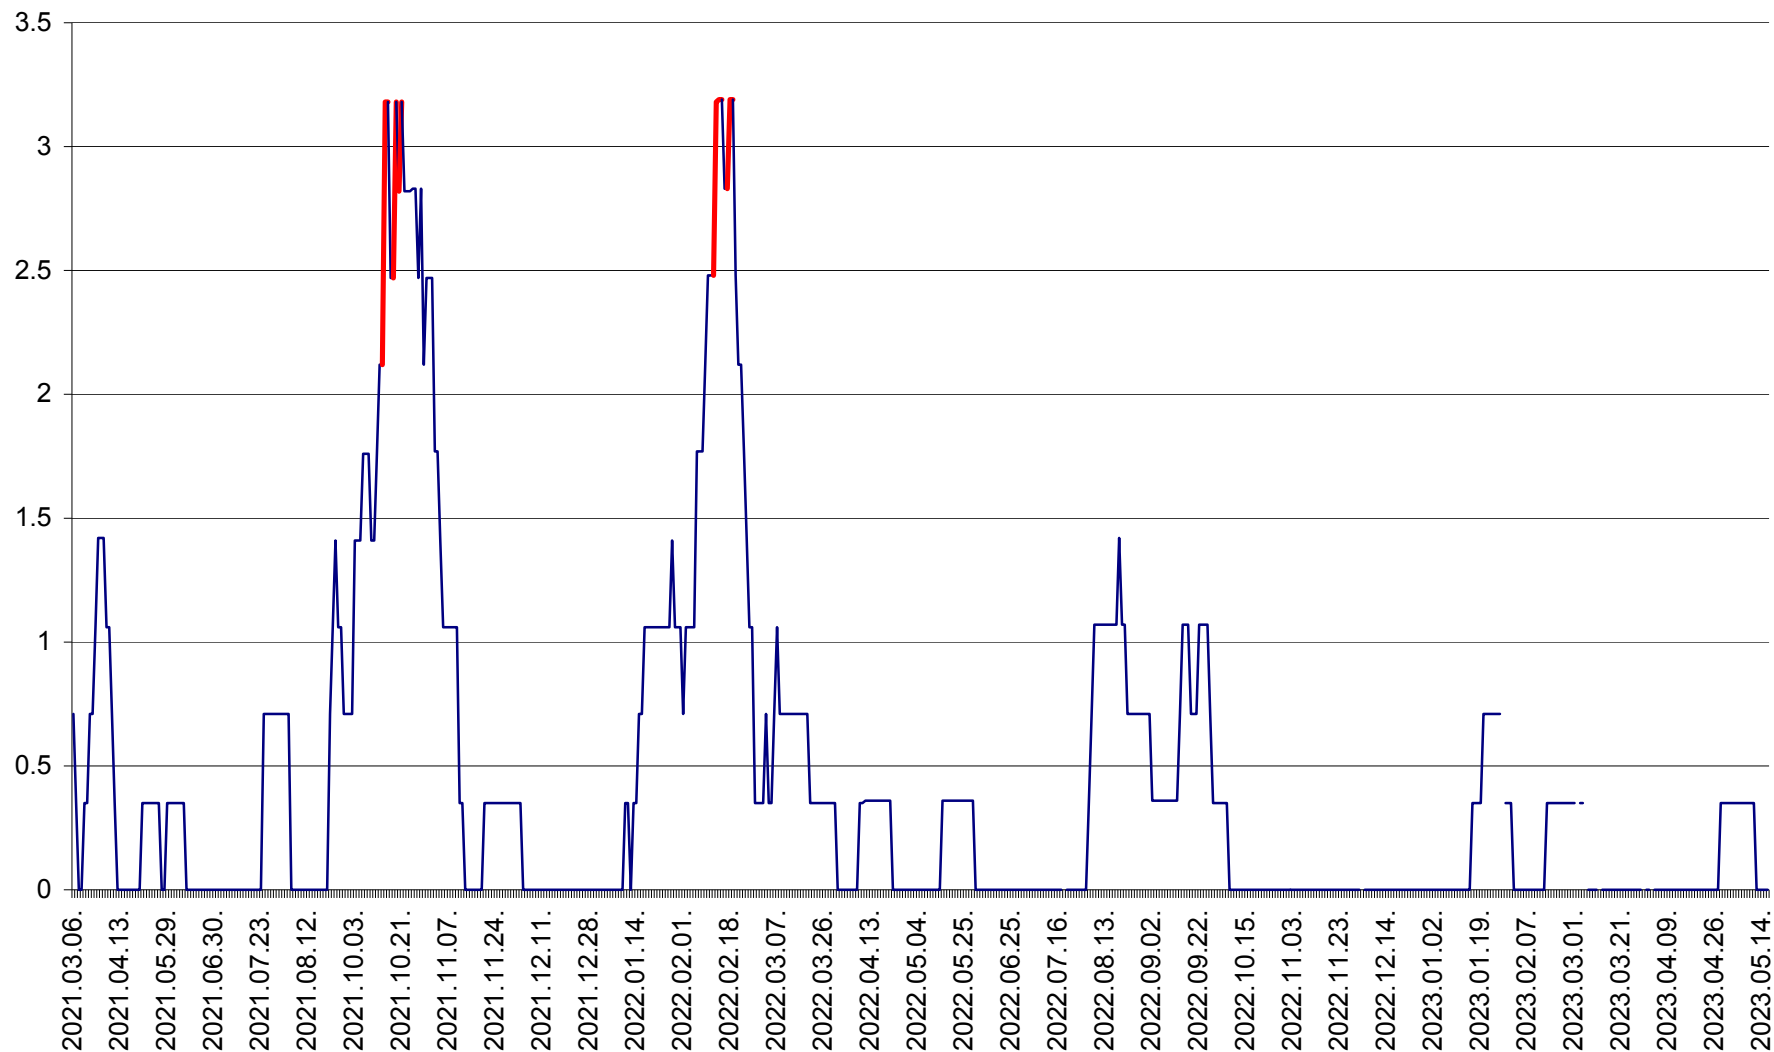

PORUMBENI - Evolutia incidentei cumulate pe 14 zile la ‰ de locuitori
2021.03.07. - 2023.05.16.