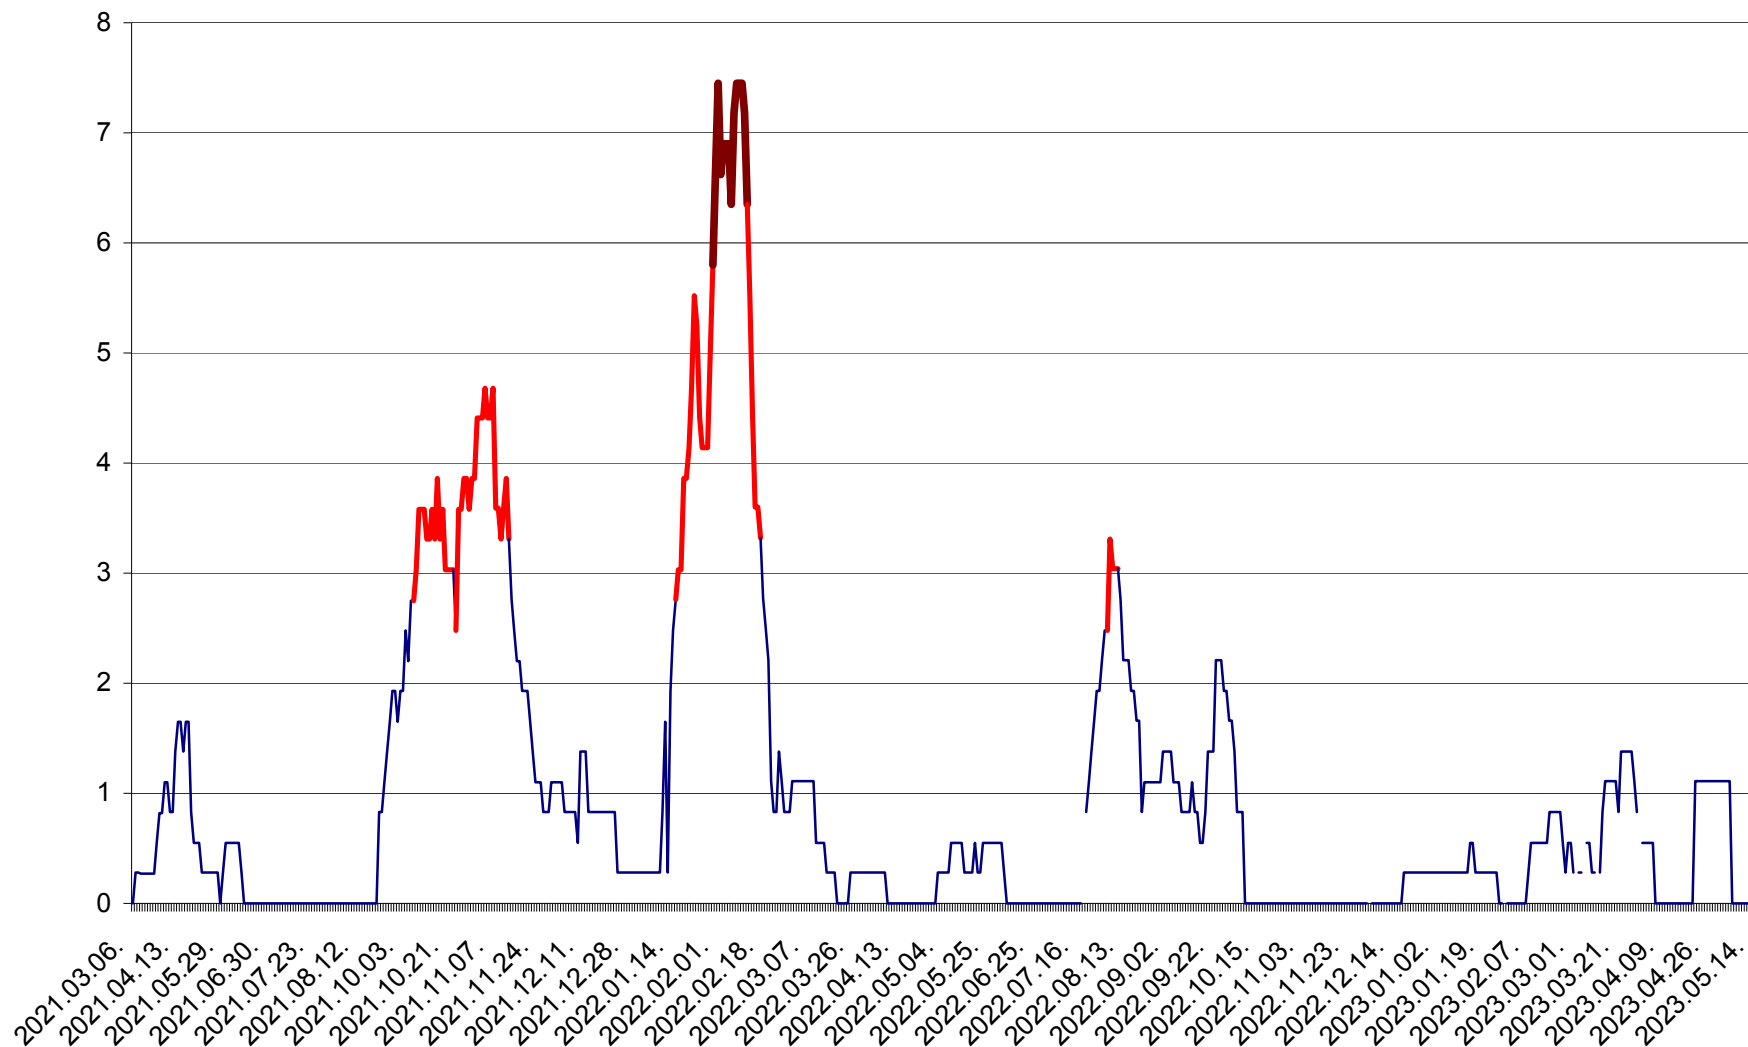

RACU - Evolutia incidentei cumulate pe 14 zile la ‰ de locuitori
2021.03.07. - 2023.05.16.

REMETEA - Evolutia incidentei cumulate pe 14 zile la % de locuitori
2021.03.07. - 2023.05.16.

SĂCEL - Evolutia incidentei cumulate pe 14 zile la ‰ de locuitori
2021.03.07. - 2023.05.16.

SÂNCRĂIENI - Evolutia incidentei cumulate pe 14 zile la ‰ de locuitori
2021.03.07. - 2023.05.16.

SÂNDOMIC - Evolutia incidentei cumulate pe 14 zile la ‰ de locuitori
2021.03.07. - 2023.05.16.

SÂNMARTIN - Evolutia incidentei cumulate pe 14 zile la ‰ de locuitori
2021.03.07. - 2023.05.16.

SÂNSIMION - Evolutia incidentei cumulate pe 14 zile la ‰ de locuitori
2021.03.07. - 2023.05.16.

SÂNTIMBRU - Evolutia incidentei cumulate pe 14 zile la ‰ de locuitori
2021.03.07. - 2023.05.16.

SĂRMAȘ - Evolutia incidentei cumulate pe 14 zile la ‰ de locuitori
2021.03.07. - 2023.05.16.