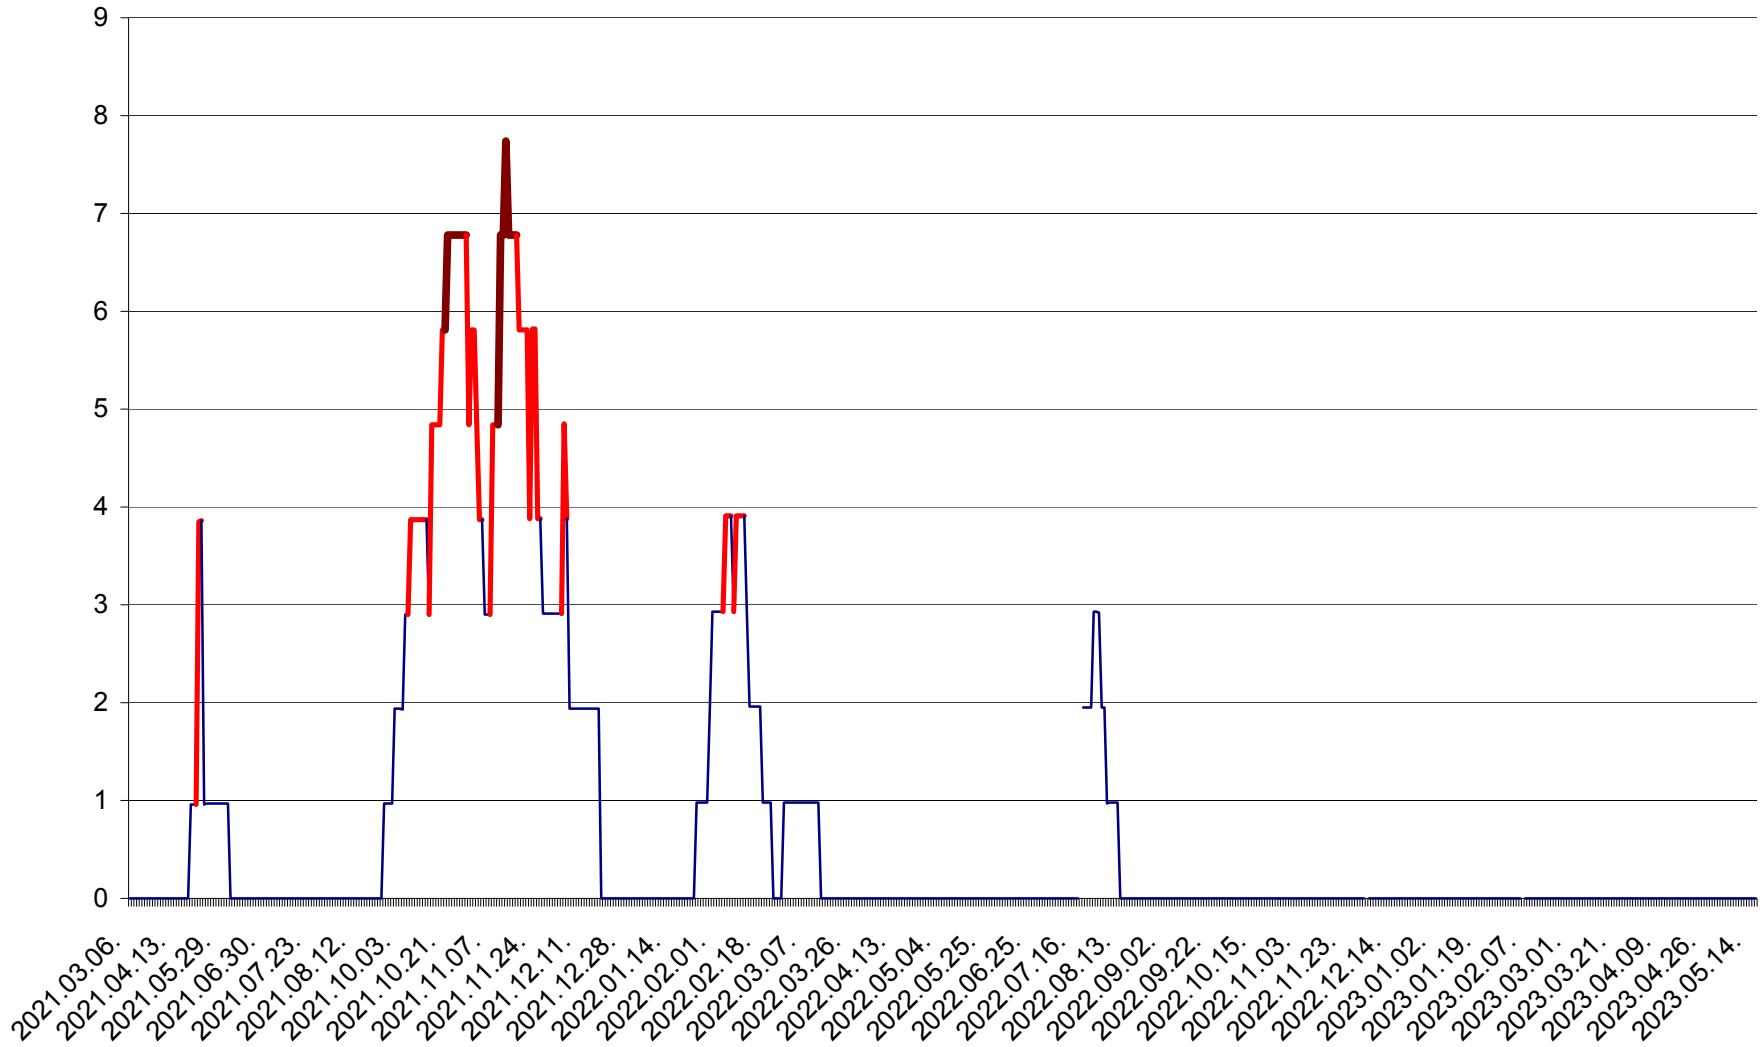

CICEU - Evolutia incidentei cumulate pe 14 zile la ‰ de locuitori
2021.03.07. - 2023.05.16.

CIUCSÂNGEORGIU - Evolutia incidentei cumulate pe 14 zile la ‰ de locuitori
2021.03.07. - 2023.05.16.

CIUMANI - Evolutia incidentei cumulate pe 14 zile la ‰ de locuitori
2021.03.07. - 2023.05.16.

CORBU - Evolutia incidentei cumulate pe 14 zile la ‰ de locuitori
2021.03.07. - 2023.05.16.

CORUND - Evolutia incidentei cumulate pe 14 zile la ‰ de locuitori
2021.03.07. - 2023.05.16.

COZMENI - Evolutia incidentei cumulate pe 14 zile la ‰ de locuitori
2021.03.07. - 2023.05.16.

ORAȘ CRISTURU SECUIESC - Evolutia incidentei cumulate pe 14 zile la ‰ de locuitori
2021.03.07. - 2023.05.16.

DĂNEȘTI - Evolutia incidentei cumulate pe 14 zile la ‰ de locuitori
2021.03.07. - 2023.05.16.

DÂRJIU - Evolutia incidentei cumulate pe 14 zile la ‰ de locuitori
2021.03.07. - 2023.05.16.

DEALU - Evolutia incidentei cumulate pe 14 zile la ‰ de locuitori
2021.03.07. - 2023.05.16.

DITRĂU - Evolutia incidentei cumulate pe 14 zile la ‰ de locuitori
2021.03.07. - 2023.05.16.