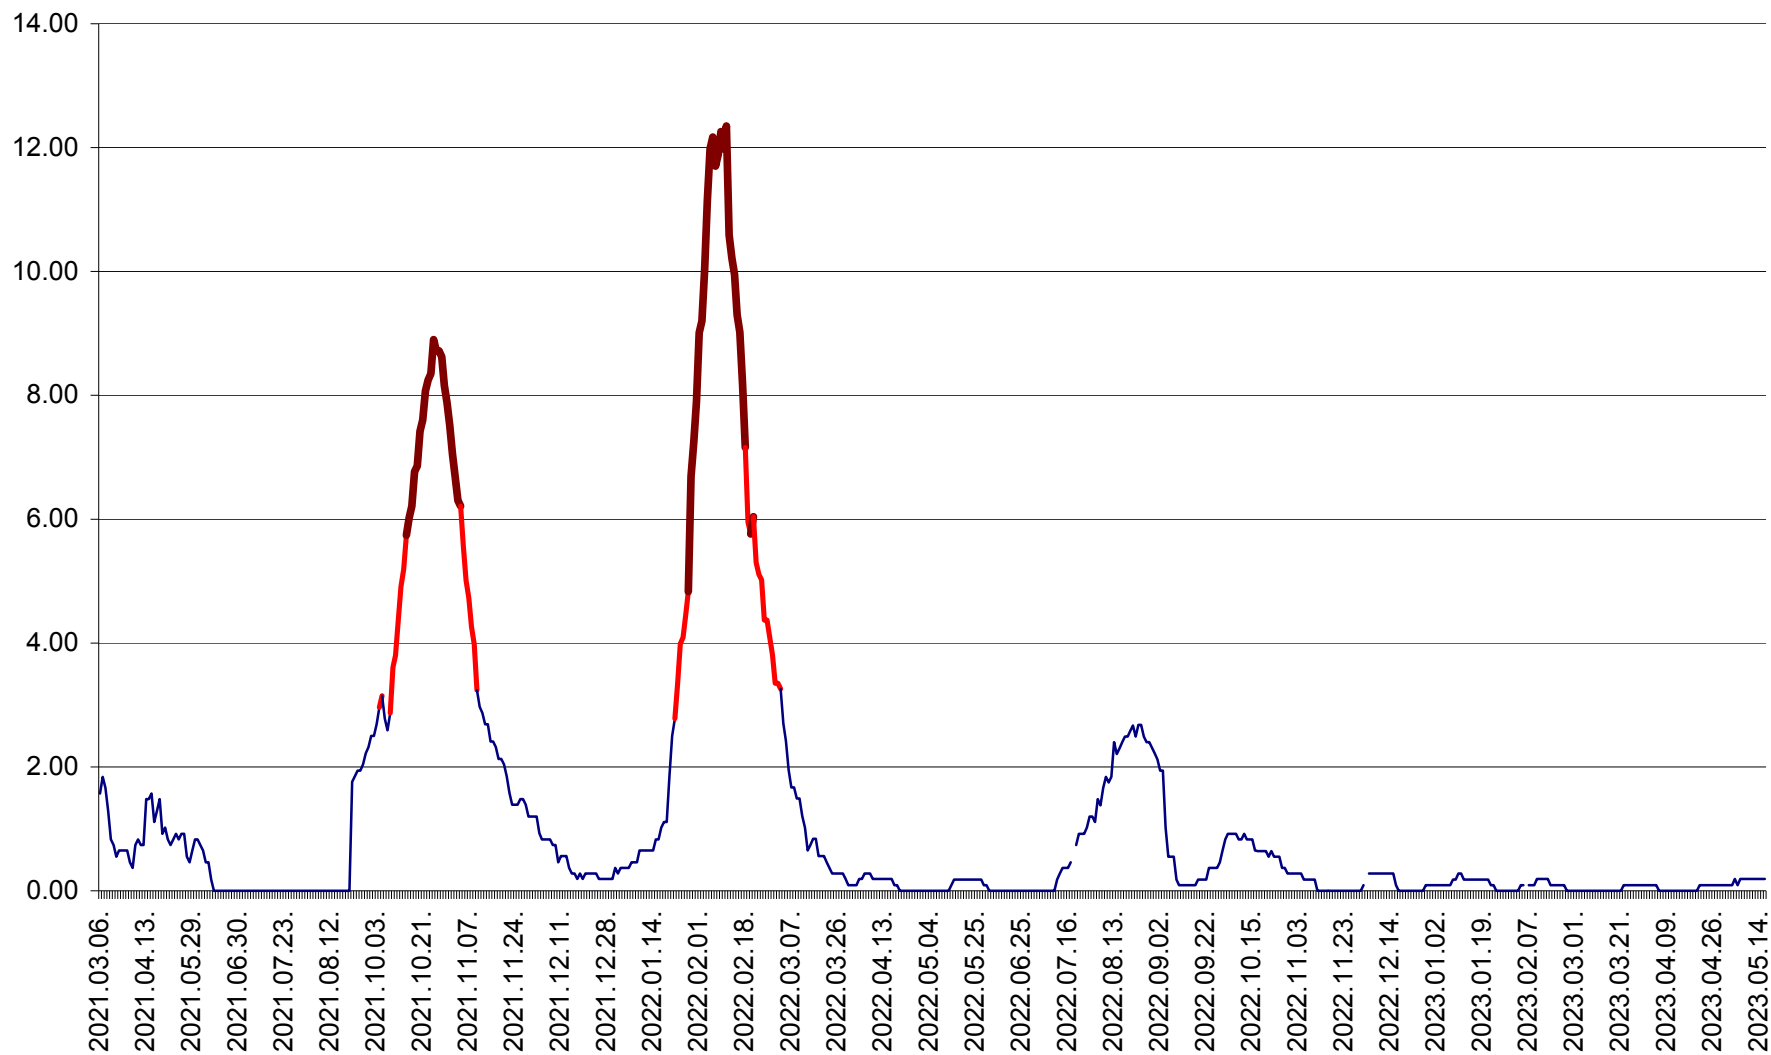

ORAȘ BĂLAN - Evoluția incidenței cumulate pe 14 zile la ‰ de locuitori
2021.03.07. - 2023.05.16.

BILBOR - Evolutia incidentei cumulate pe 14 zile la ‰ de locuitori
2021.03.07. - 2023.05.16.

ORAȘ BORSEC - Evolutia incidentei cumulate pe 14 zile la ‰ de locuitori
2021.03.07. - 2023.05.16.

CICEU - Evolutia incidentei cumulate pe 14 zile la ‰ de locuitori
2021.03.07. - 2023.05.16.

CIUCSÂNGEORGIU - Evolutia incidentei cumulate pe 14 zile la ‰ de locuitori
2021.03.07. - 2023.05.16.

CIUMANI - Evolutia incidentei cumulate pe 14 zile la ‰ de locuitori
2021.03.07. - 2023.05.16.

CORBU - Evolutia incidentei cumulate pe 14 zile la ‰ de locuitori
2021.03.07. - 2023.05.16.

CORUND - Evolutia incidentei cumulate pe 14 zile la ‰ de locuitori
2021.03.07. - 2023.05.16.

COZMENI - Evolutia incidentei cumulate pe 14 zile la ‰ de locuitori
2021.03.07. - 2023.05.16.

ORAȘ CRISTURU SECUIESC - Evolutia incidentei cumulate pe 14 zile la ‰ de locuitori
2021.03.07. - 2023.05.16.

DĂNEȘTI - Evolutia incidentei cumulate pe 14 zile la ‰ de locuitori
2021.03.07. - 2023.05.16.