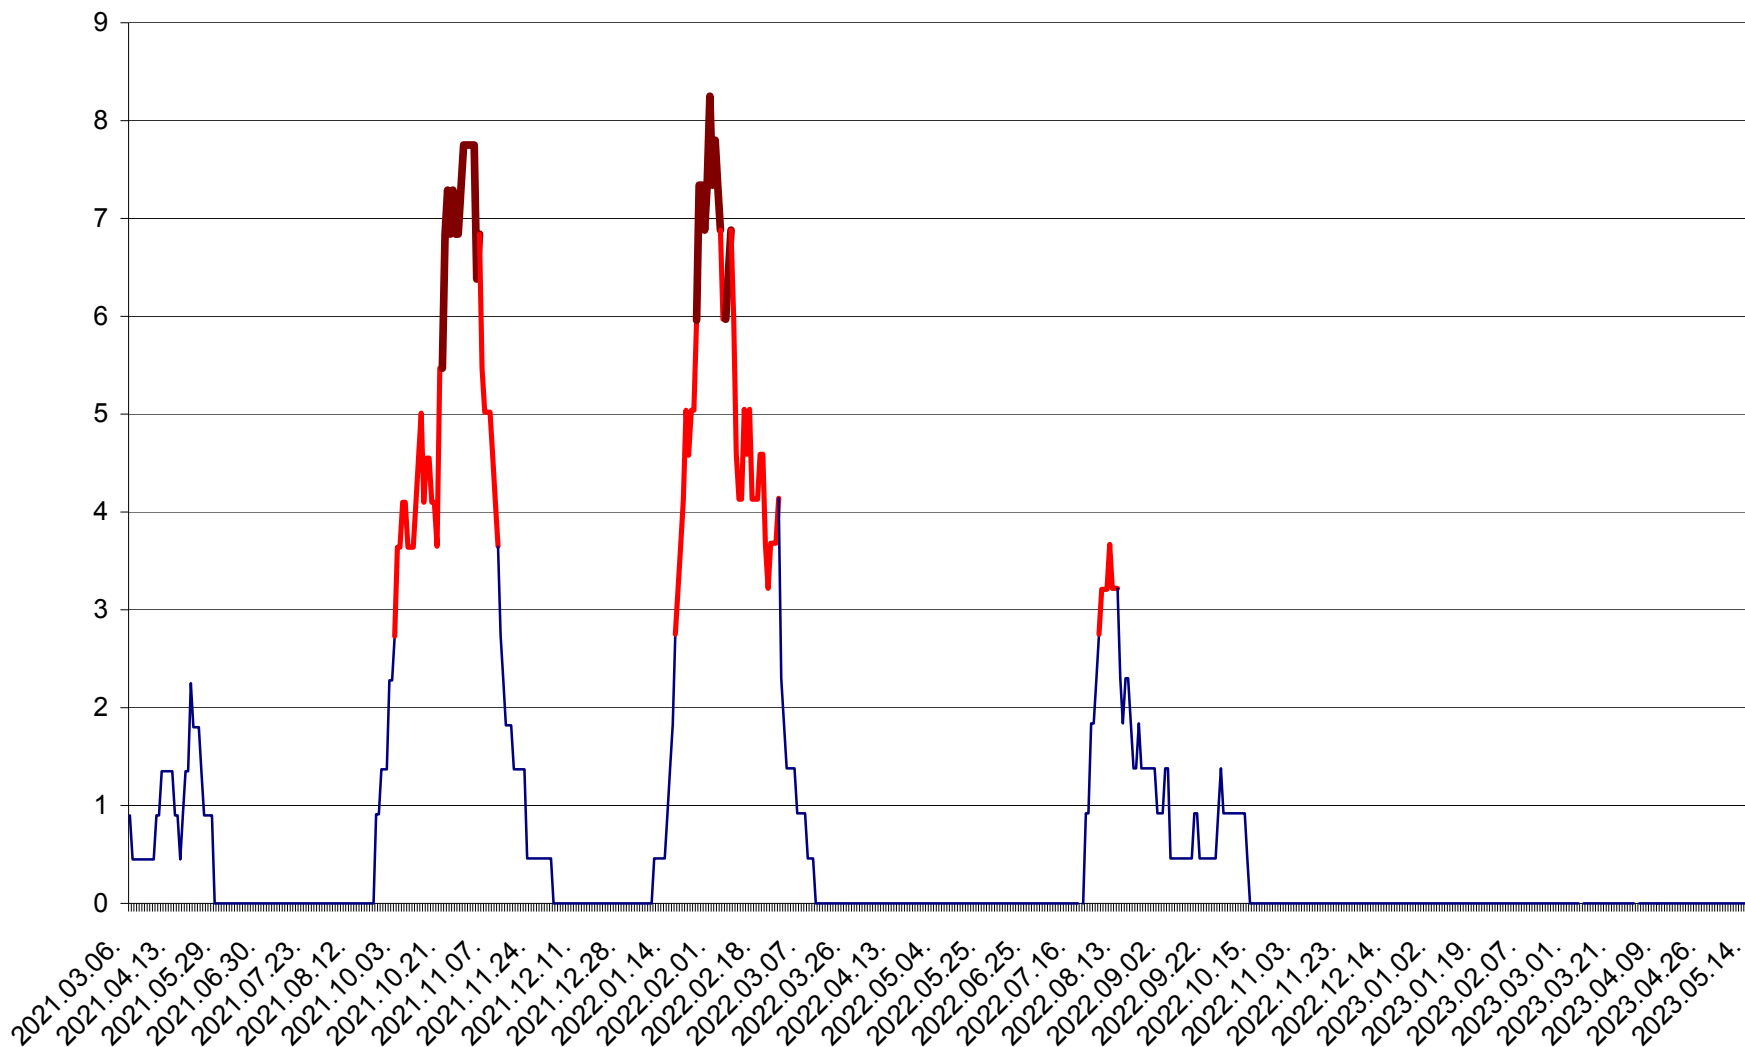

RACU - Evolutia incidentei cumulate pe 14 zile la ‰ de locuitori
2021.03.07. - 2023.05.16.

REMETEA - Evolutia incidentei cumulate pe 14 zile la % de locuitori
2021.03.07. - 2023.05.16.

SĂCEL - Evolutia incidentei cumulate pe 14 zile la ‰ de locuitori
2021.03.07. - 2023.05.16.

SÂNCRĂIENI - Evolutia incidentei cumulate pe 14 zile la ‰ de locuitori
2021.03.07. - 2023.05.16.

SÂNDOMIC - Evolutia incidentei cumulate pe 14 zile la ‰ de locuitori
2021.03.07. - 2023.05.16.

SÂNMARTIN - Evolutia incidentei cumulate pe 14 zile la ‰ de locuitori
2021.03.07. - 2023.05.16.

SÂNSIMION - Evolutia incidentei cumulate pe 14 zile la ‰ de locuitori
2021.03.07. - 2023.05.16.

SÂNTIMBRU - Evolutia incidentei cumulate pe 14 zile la ‰ de locuitori
2021.03.07. - 2023.05.16.

SĂRMAȘ - Evolutia incidentei cumulate pe 14 zile la ‰ de locuitori
2021.03.07. - 2023.05.16.