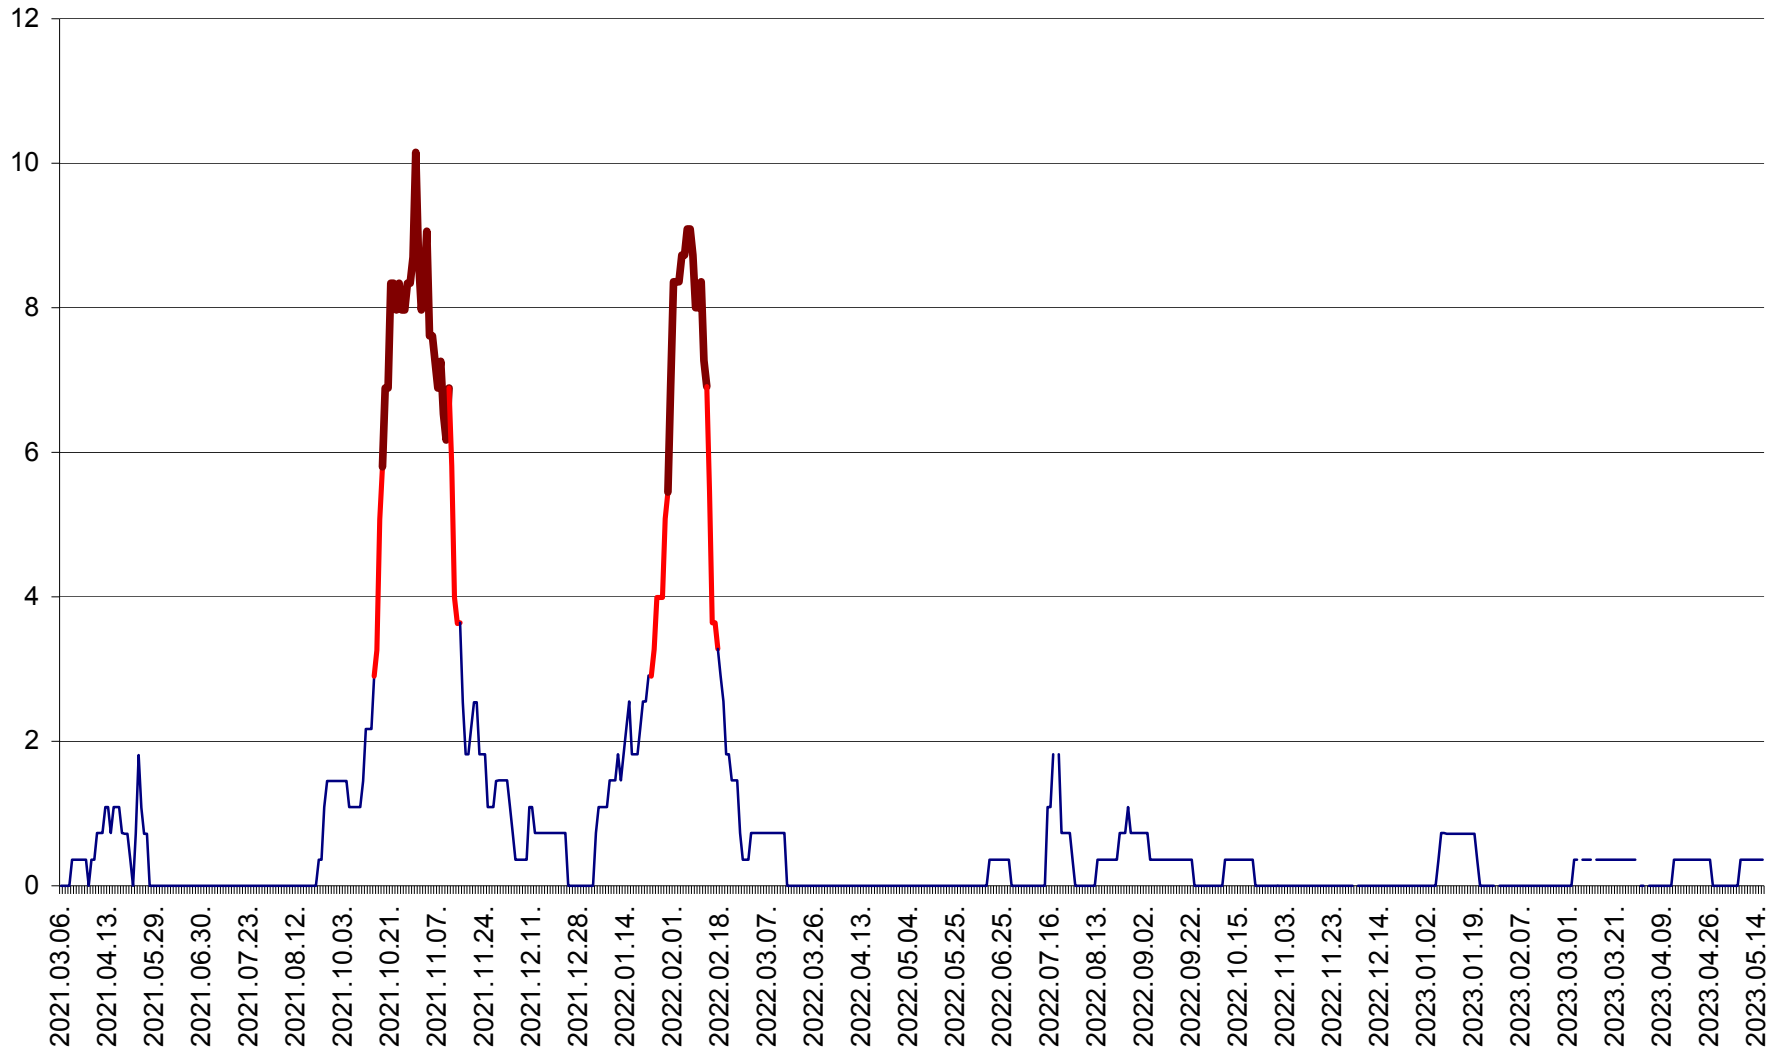

MĂRTINIȘ - Evolutia incidentei cumulate pe 14 zile la % de locuitori
2021.03.07. - 2023.05.16.

MEREȘTI - Evolutia incidentei cumulate pe 14 zile la ‰ de locuitori
2021.03.07. - 2023.05.16.

MUNICIPIUL MIERCUREA-CIUC - Evolutia incidentei cumulate pe 14 zile la ‰ de locuitori
2021.03.07. - 2023.05.16.

MIHĂILENI - Evolutia incidentei cumulate pe 14 zile la ‰ de locuitori
2021.03.07. - 2023.05.16.

MUGENI - Evolutia incidentei cumulate pe 14 zile la ‰ de locuitori
2021.03.07. - 2023.05.16.

OCLAND - Evolutia incidentei cumulate pe 14 zile la ‰ de locuitori
2021.03.07. - 2023.05.16.