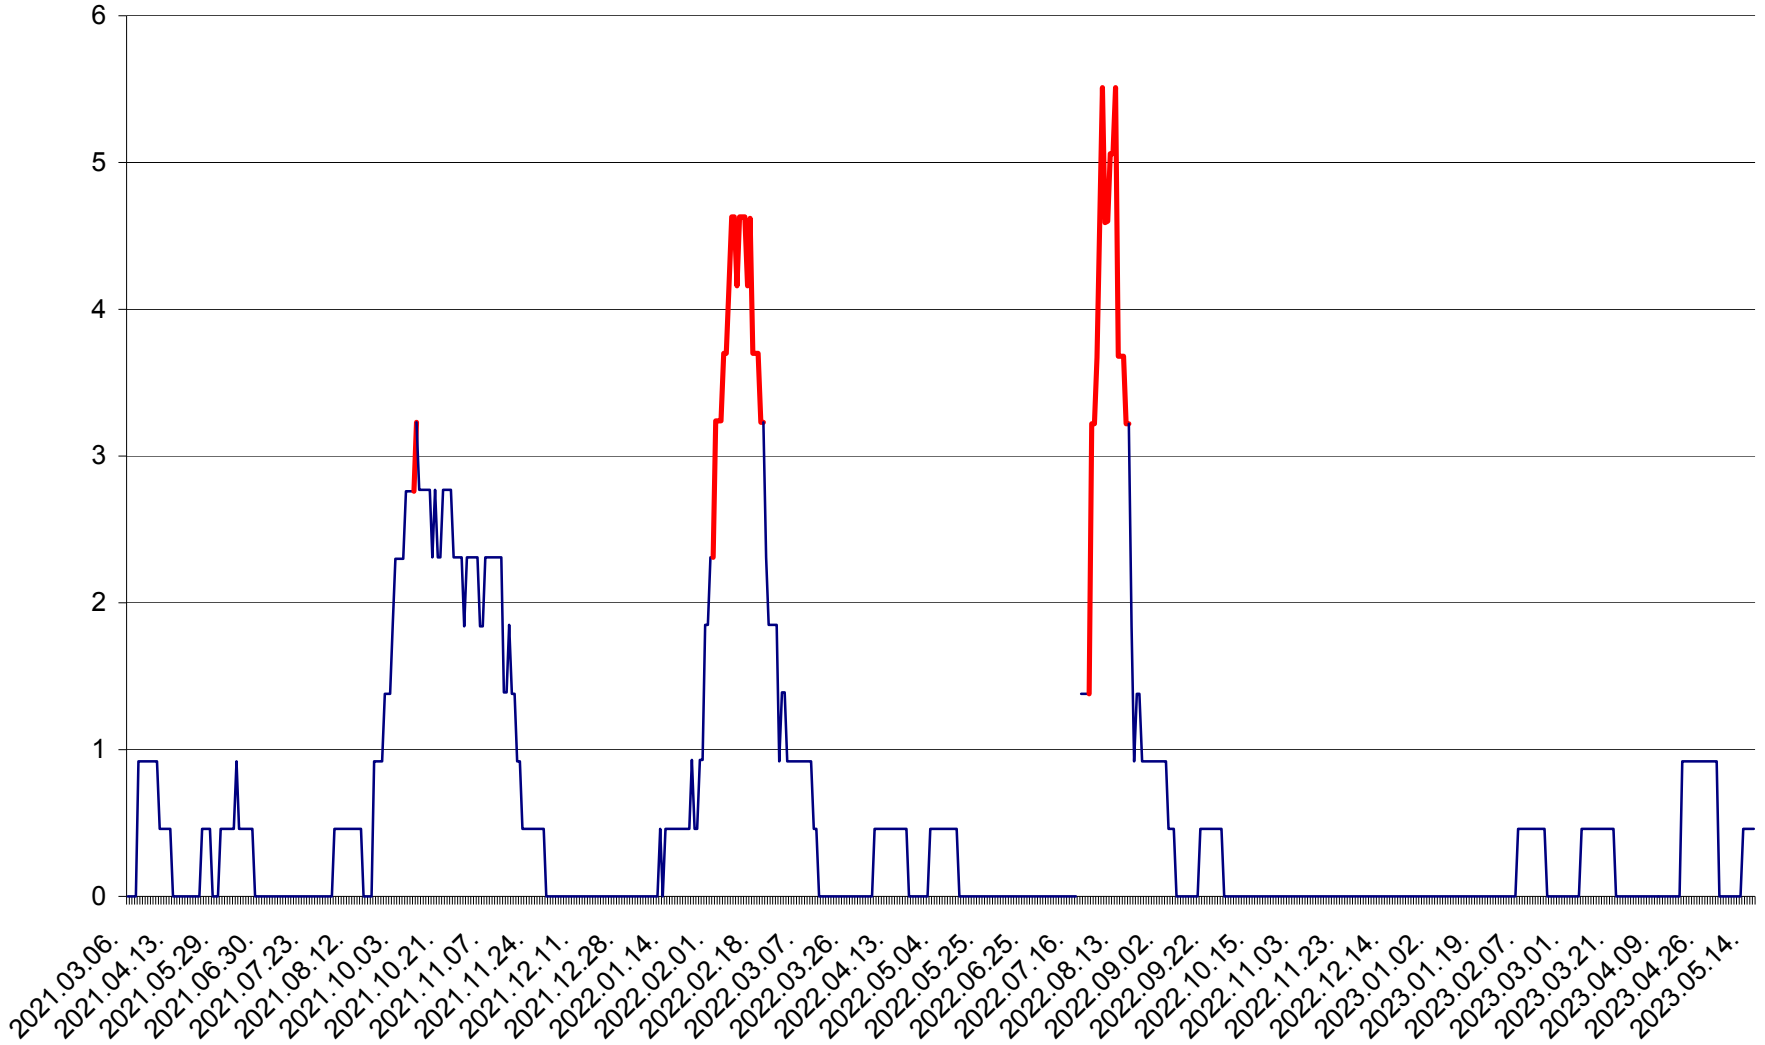

ULIEȘ - Evoluția incidenței cumulate pe 14 zile la ‰ de locuitori
2021.03.07. - 2023.05.16.