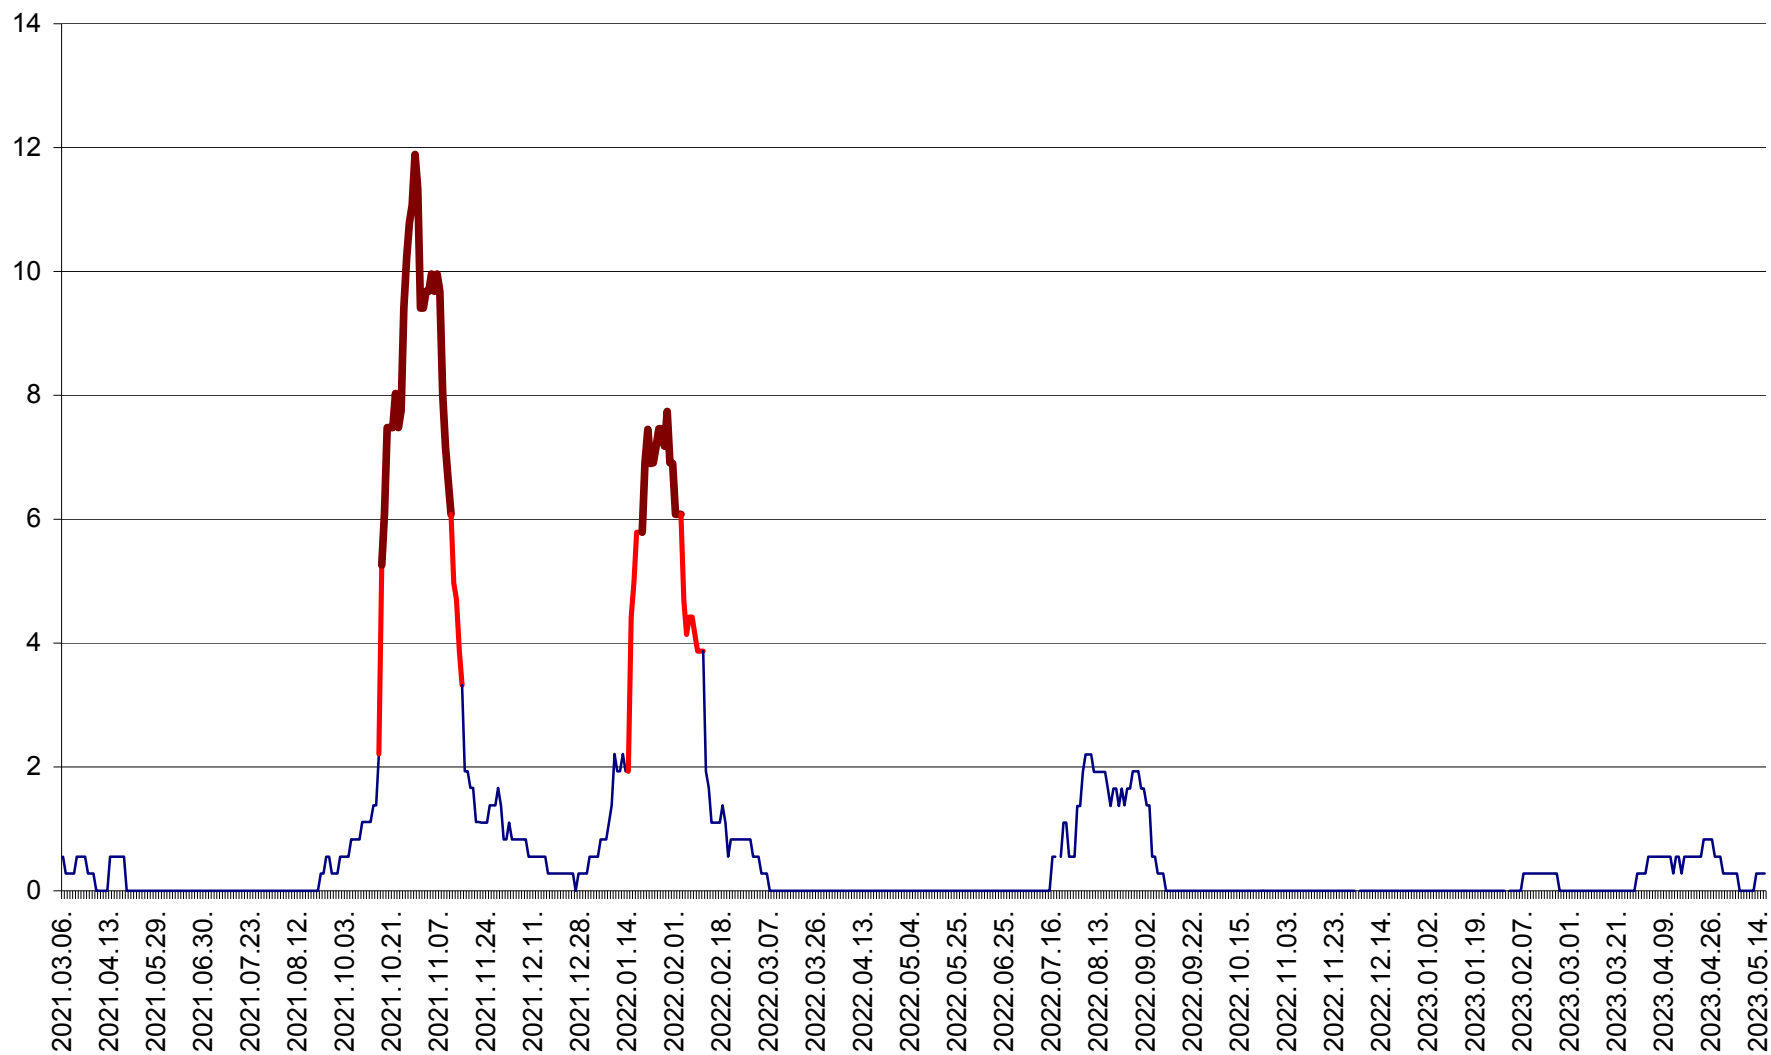

DÂRJIU - Evolutia incidentei cumulate pe 14 zile la ‰ de locuitori
2021.03.07. - 2023.05.16.

DEALU - Evolutia incidentei cumulate pe 14 zile la ‰ de locuitori
2021.03.07. - 2023.05.16.

DITRĂU - Evolutia incidentei cumulate pe 14 zile la ‰ de locuitori
2021.03.07. - 2023.05.16.

FELICENI - Evolutia incidentei cumulate pe 14 zile la ‰ de locuitori
2021.03.07. - 2023.05.16.

FRUMOASA - Evolutia incidentei cumulate pe 14 zile la ‰ de locuitori
2021.03.07. - 2023.05.16.

GĂLĂUȚAȘ - Evoluția incidenței cumulate pe 14 zile la ‰ de locuitori
2021.03.07. - 2023.05.16.

MUNICIPIUL GHEORGHENI - Evolutia incidentei cumulate pe 14 zile la ‰ de locuitori
2021.03.07. - 2023.05.16.

JOSENI - Evolutia incidentei cumulate pe 14 zile la ‰ de locuitori
2021.03.07. - 2023.05.16.

LĂZAREA - Evolutia incidentei cumulate pe 14 zile la % de locuitori
2021.03.07. - 2023.05.16.

LELICENI - Evolutia incidentei cumulate pe 14 zile la % de locuitori
2021.03.07. - 2023.05.16.

LUETA - Evolutia incidentei cumulate pe 14 zile la ‰ de locuitori
2021.03.07. - 2023.05.16.

LUNCA DE JOS - Evolutia incidentei cumulate pe 14 zile la ‰ de locuitori
2021.03.07. - 2023.05.16.