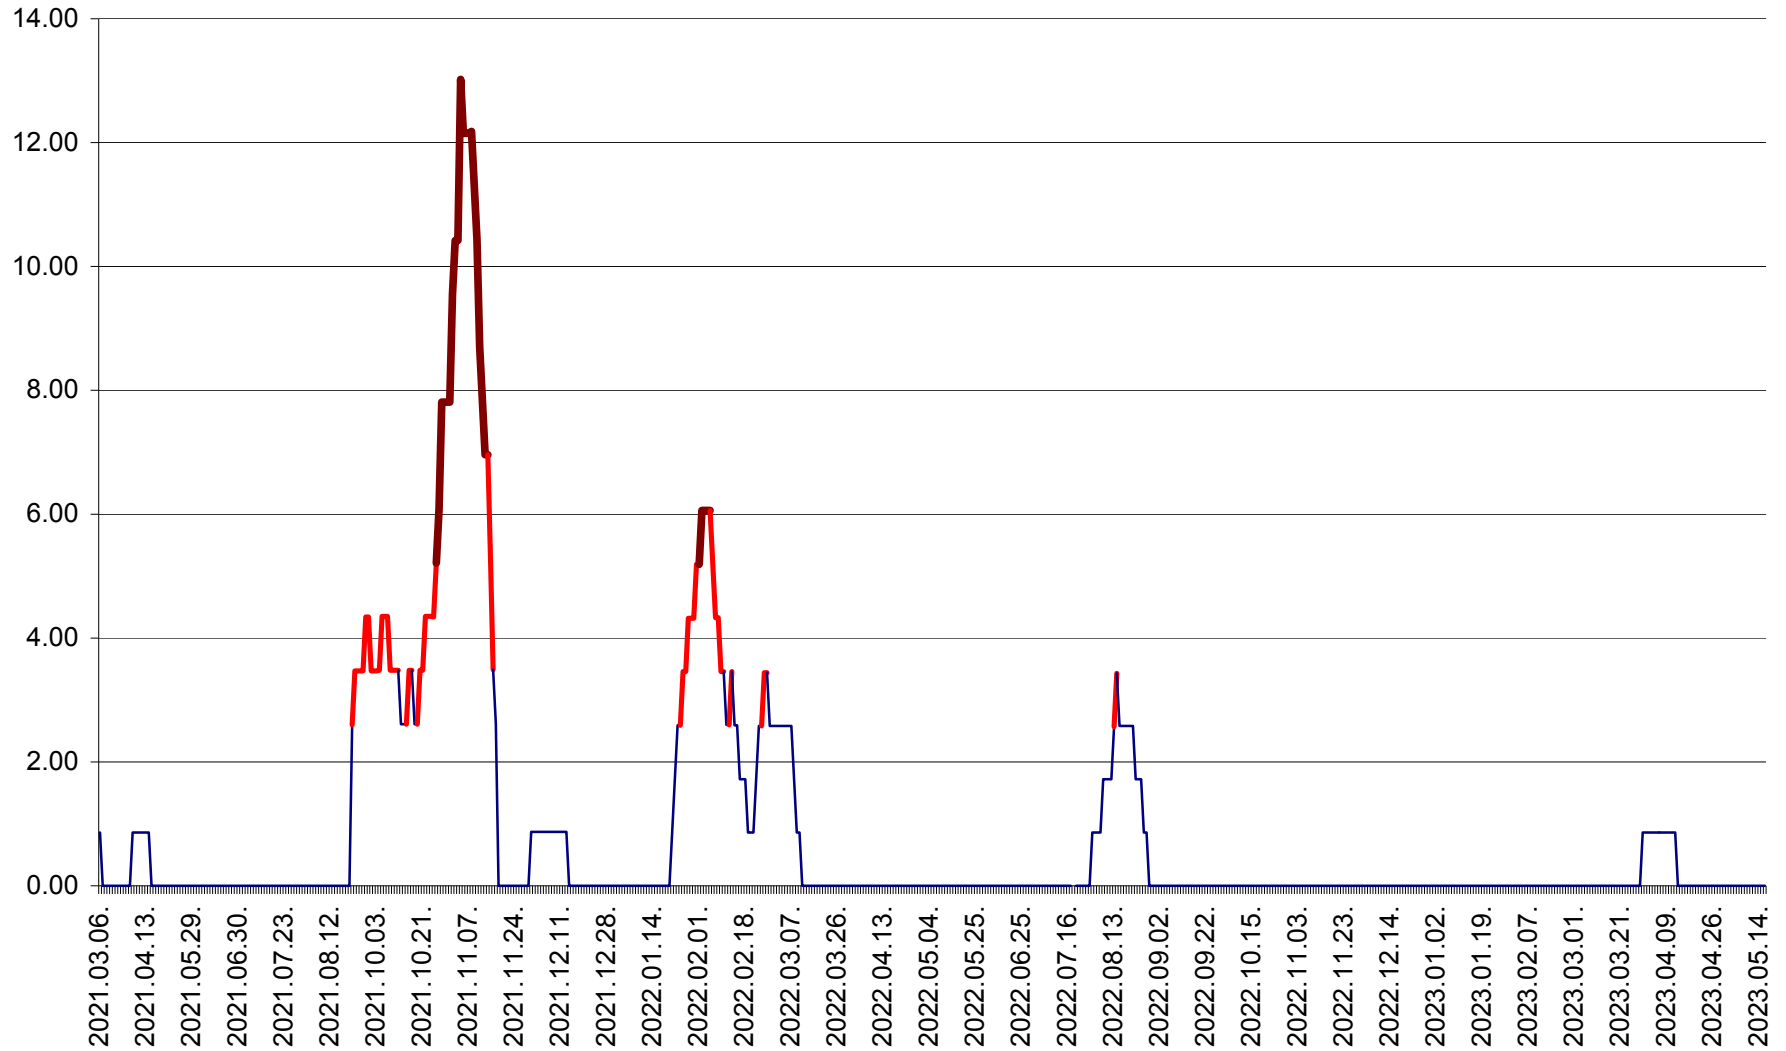

VĂRȘAG - Evolutia incidentei cumulate pe 14 zile la ‰ de locuitori
2021.03.07. - 2023.05.16.