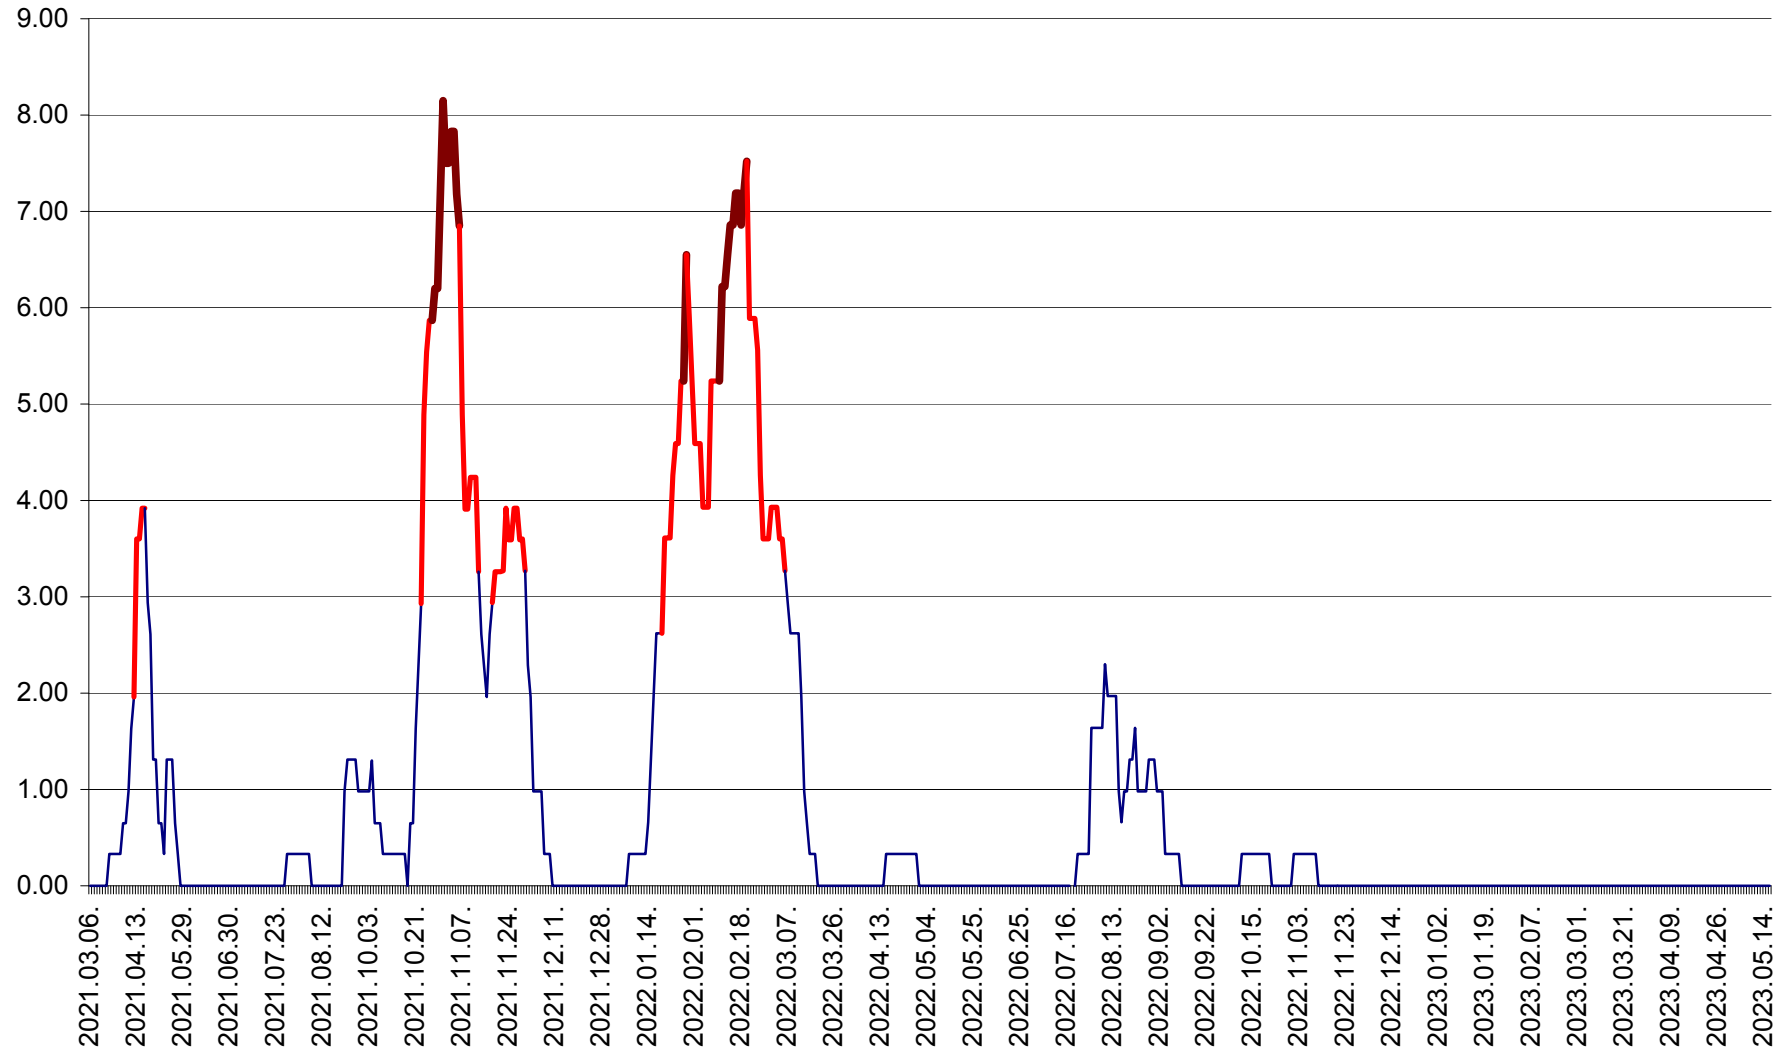

ATID - Evolutia incidentei cumulate pe 14 zile la % de locuitori
2021.03.07. - 2023.05.16.

AVRĂMEȘTI - Evolutia incidentei cumulate pe 14 zile la ‰ de locuitori
2021.03.07. - 2023.05.16.

ORAȘ BĂILE TUȘNAD - Evoluția incidenței cumulate pe 14 zile la ‰ de locuitori
2021.03.07. - 2023.05.16.

ORAȘ BĂLAN - Evoluția incidenței cumulate pe 14 zile la ‰ de locuitori
2021.03.07. - 2023.05.16.

BILBOR - Evolutia incidentei cumulate pe 14 zile la ‰ de locuitori
2021.03.07. - 2023.05.16.

ORAȘ BORSEC - Evolutia incidentei cumulate pe 14 zile la ‰ de locuitori
2021.03.07. - 2023.05.16.

BRĂDEȘTI - Evoluția incidenței cumulate pe 14 zile la ‰ de locuitori
2021.03.07. - 2023.05.16.

CĂPÂLNIȚA - Evolutia incidentei cumulate pe 14 zile la ‰ de locuitori
2021.03.07. - 2023.05.16.

CÂRȚA - Evolutia incidentei cumulate pe 14 zile la ‰ de locuitori
2021.03.07. - 2023.05.16.