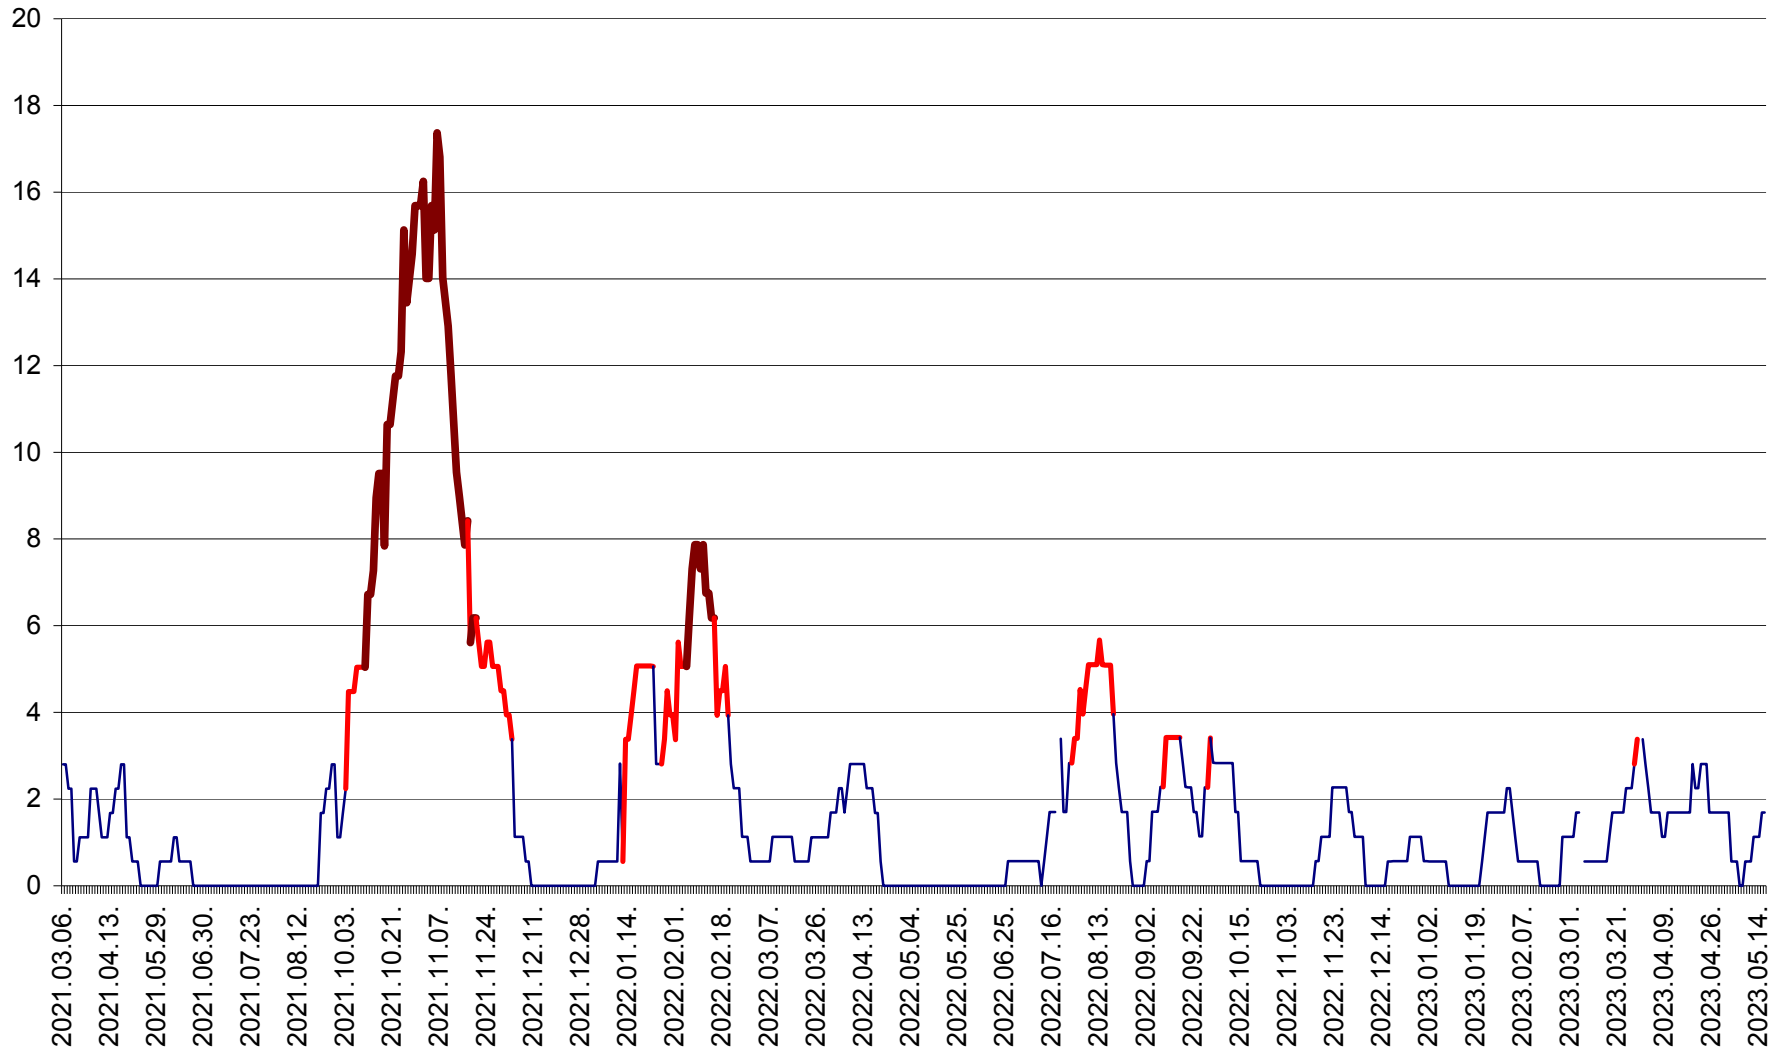

SÂNSIMION - Evolutia incidentei cumulate pe 14 zile la ‰ de locuitori
2021.03.07. - 2023.05.16.

SÂNTIMBRU - Evolutia incidentei cumulate pe 14 zile la ‰ de locuitori
2021.03.07. - 2023.05.16.

SĂRMAȘ - Evolutia incidentei cumulate pe 14 zile la ‰ de locuitori
2021.03.07. - 2023.05.16.

SATU MARE - Evolutia incidentei cumulate pe 14 zile la ‰ de locuitori
2021.03.07. - 2023.05.16.

SECUIENI - Evolutia incidentei cumulate pe 14 zile la ‰ de locuitori
2021.03.07. - 2023.05.16.

SICULENI - Evolutia incidentei cumulate pe 14 zile la % de locuitori
2021.03.07. - 2023.05.16.

ȘIMONEȘTI - Evolutia incidentei cumulate pe 14 zile la ‰ de locuitori
2021.03.07. - 2023.05.16.

SUBCETATE - Evolutia incidentei cumulate pe 14 zile la ‰ de locuitori
2021.03.07. - 2023.05.16.

SUSENI - Evolutia incidentei cumulate pe 14 zile la ‰ de locuitori
2021.03.07. - 2023.05.16.