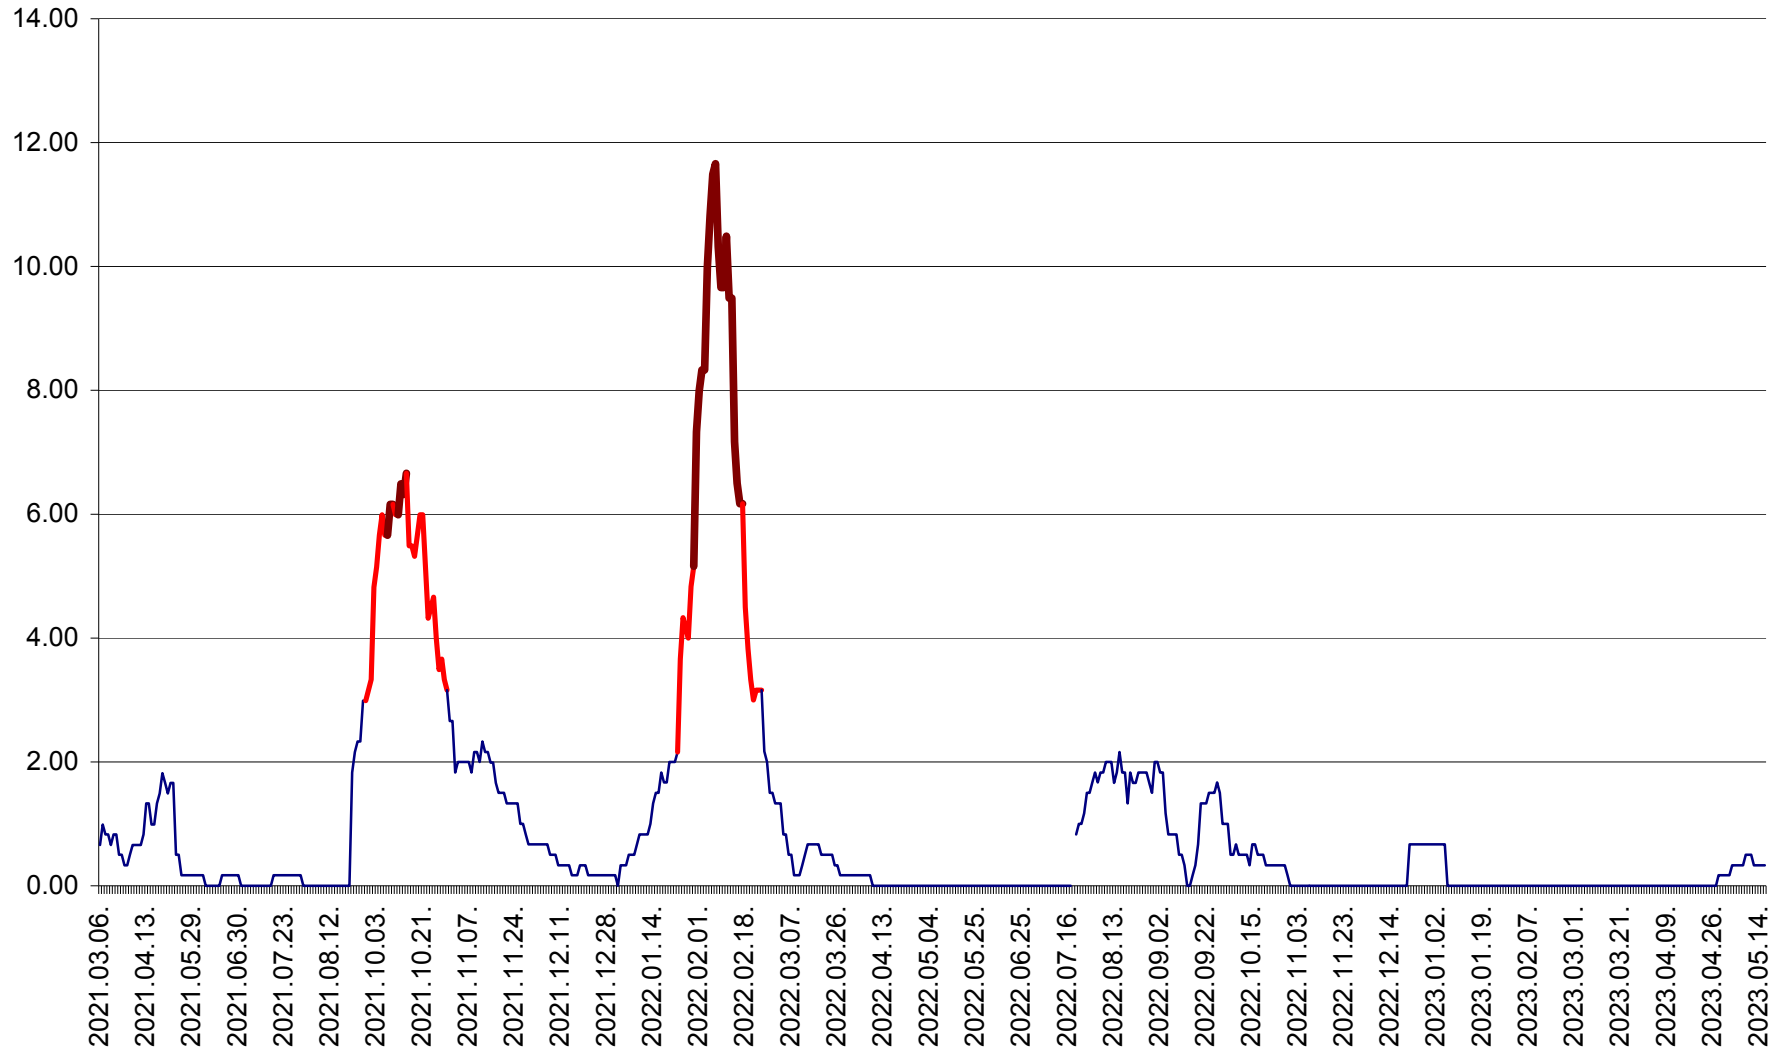

Total - Evolutia incidentei cumulate pe 14 zile la ‰ de locuitori
2021.03.07. - 2023.05.16.