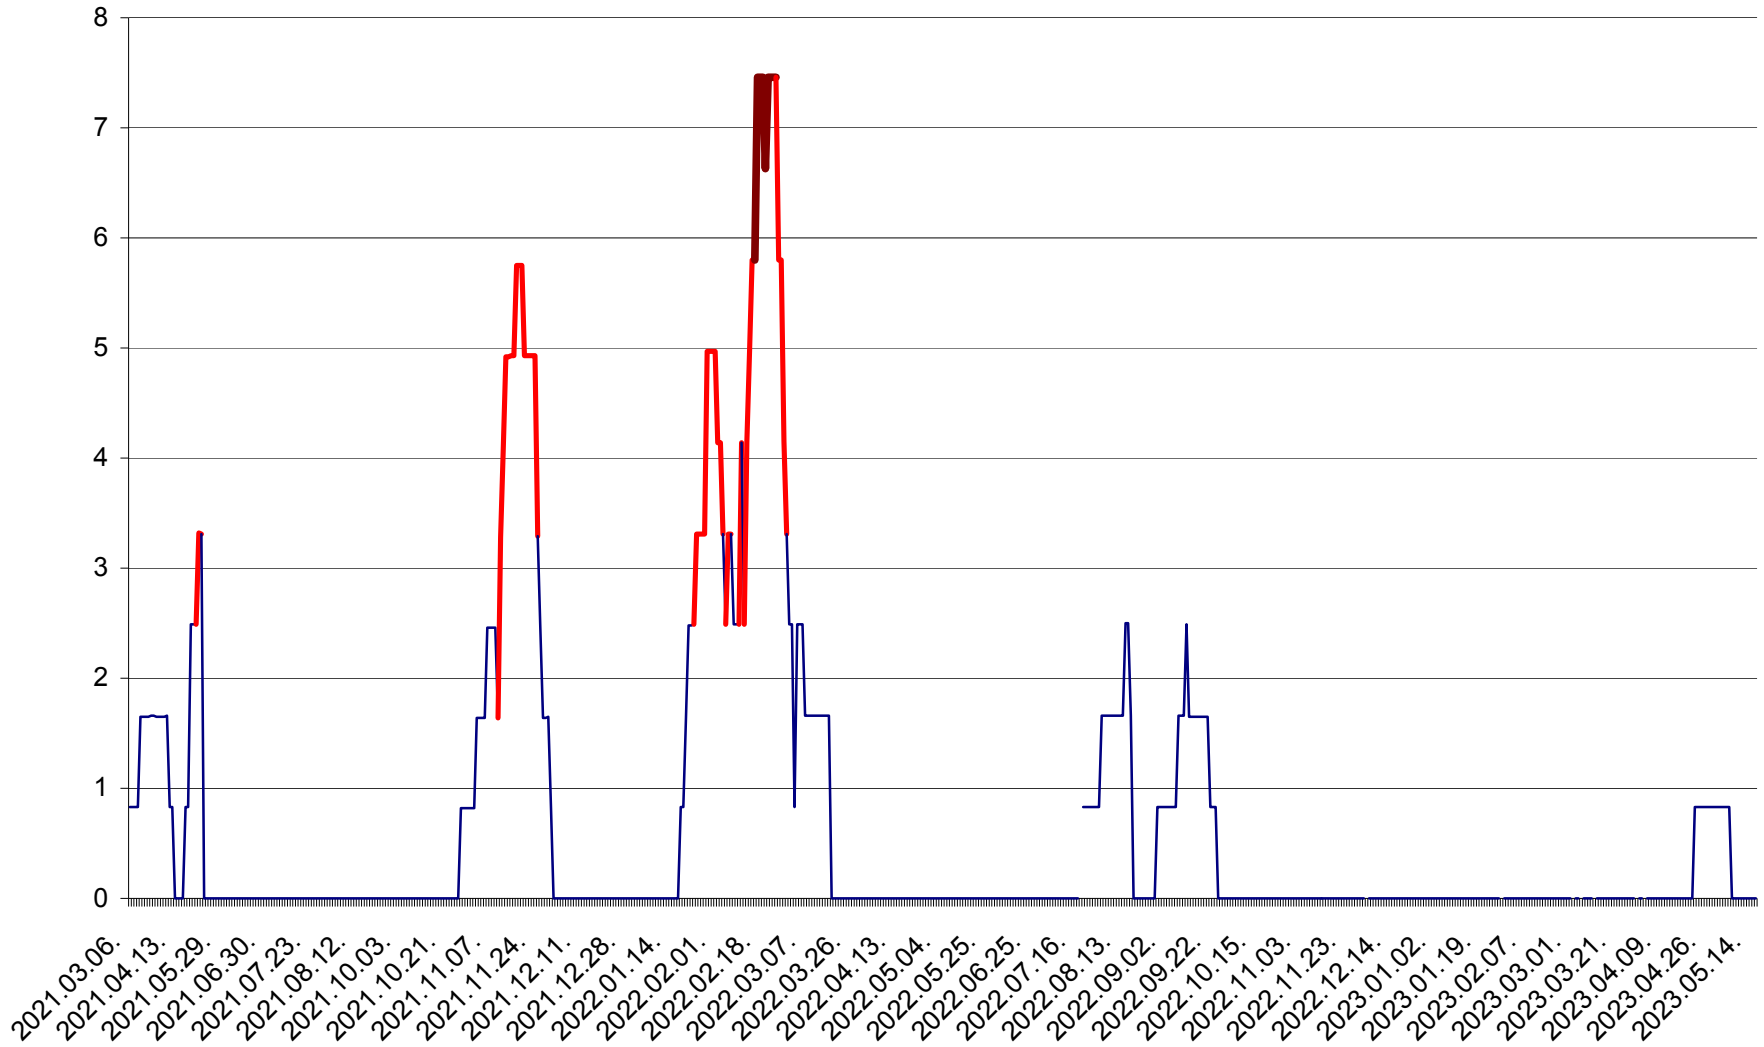

PLĂIEȘII DE JOS - Evoluția incidenței cumulate pe 14 zile la ‰ de locuitori
2021.03.07. - 2023.05.16.

PORUMBENI - Evolutia incidentei cumulate pe 14 zile la ‰ de locuitori
2021.03.07. - 2023.05.16.

PRAID - Evolutia incidentei cumulate pe 14 zile la ‰ de locuitori
2021.03.07. - 2023.05.16.

RACU - Evolutia incidentei cumulate pe 14 zile la ‰ de locuitori
2021.03.07. - 2023.05.16.

REMETEA - Evolutia incidentei cumulate pe 14 zile la % de locuitori
2021.03.07. - 2023.05.16.

SĂCEL - Evolutia incidentei cumulate pe 14 zile la ‰ de locuitori
2021.03.07. - 2023.05.16.