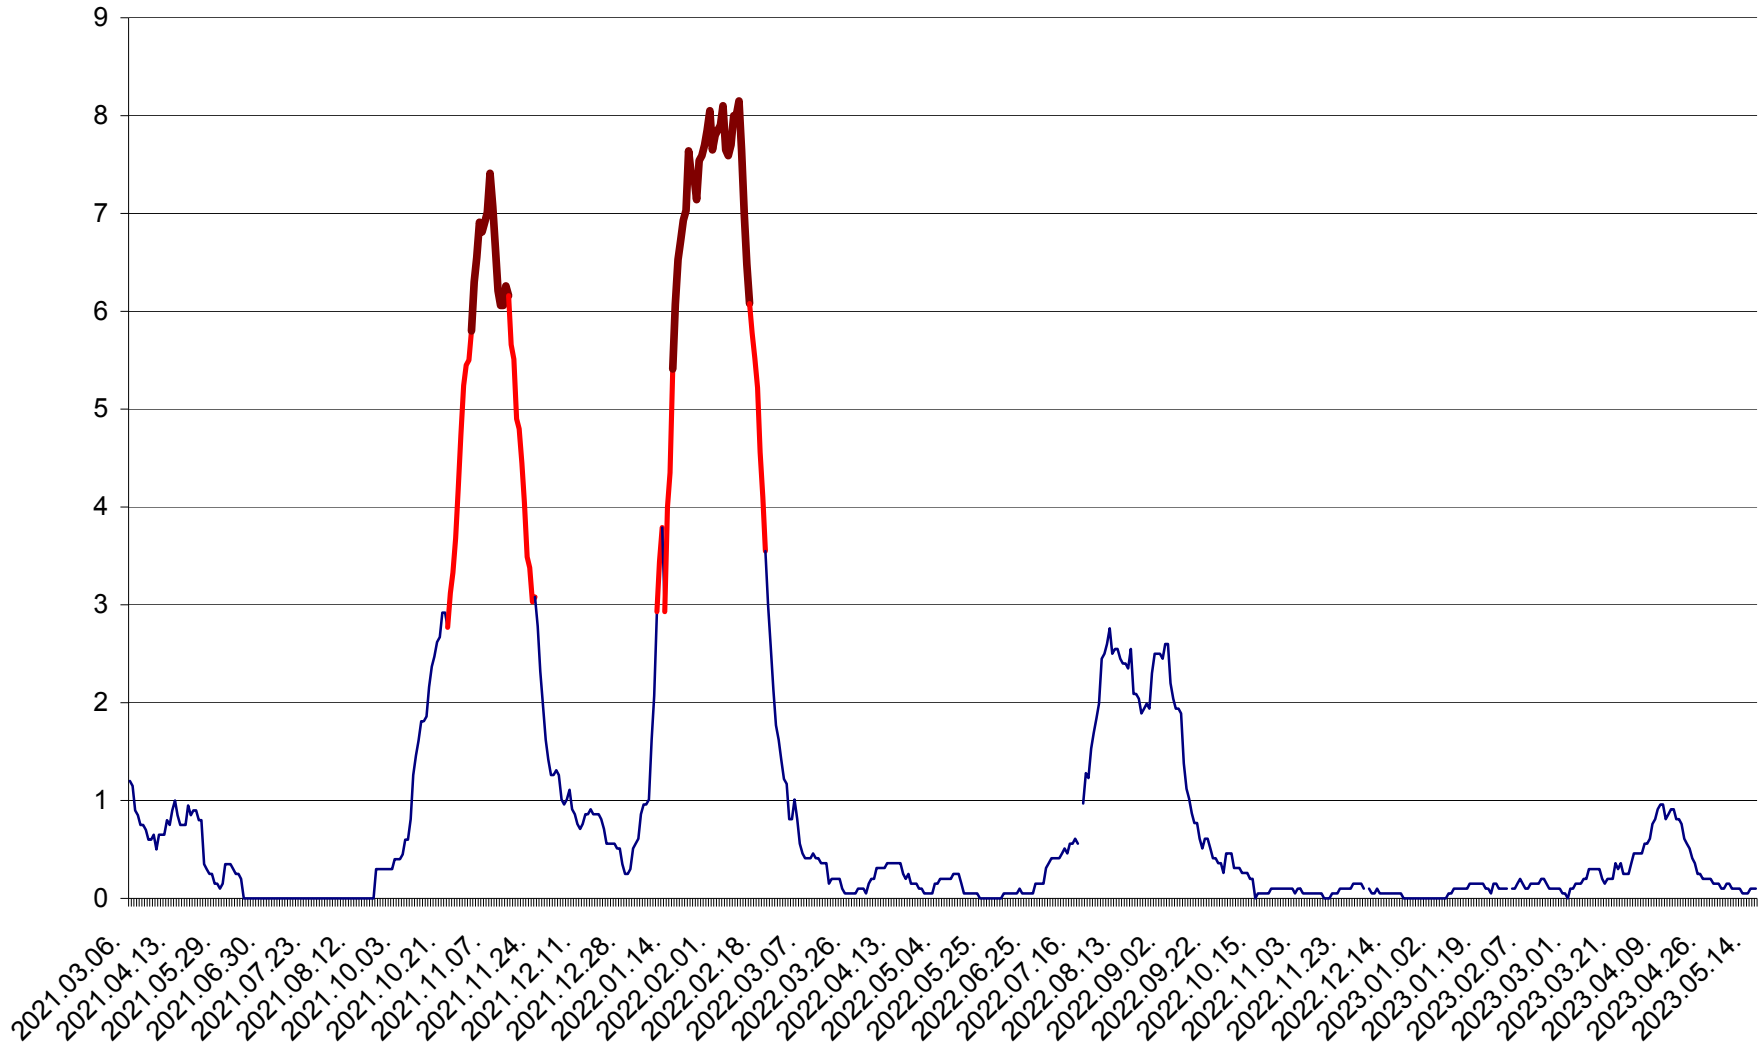

DÂRJIU - Evolutia incidentei cumulate pe 14 zile la ‰ de locuitori
2021.03.07. - 2023.05.16.

DEALU - Evolutia incidentei cumulate pe 14 zile la ‰ de locuitori
2021.03.07. - 2023.05.16.

DITRĂU - Evolutia incidentei cumulate pe 14 zile la ‰ de locuitori
2021.03.07. - 2023.05.16.

FELICENI - Evolutia incidentei cumulate pe 14 zile la ‰ de locuitori
2021.03.07. - 2023.05.16.

FRUMOASA - Evolutia incidentei cumulate pe 14 zile la ‰ de locuitori
2021.03.07. - 2023.05.16.

GĂLĂUȚAȘ - Evoluția incidenței cumulate pe 14 zile la ‰ de locuitori
2021.03.07. - 2023.05.16.

MUNICIPIUL GHEORGHENI - Evolutia incidentei cumulate pe 14 zile la ‰ de locuitori
2021.03.07. - 2023.05.16.

JOSENI - Evolutia incidentei cumulate pe 14 zile la ‰ de locuitori
2021.03.07. - 2023.05.16.

LĂZAREA - Evolutia incidentei cumulate pe 14 zile la % de locuitori
2021.03.07. - 2023.05.16.

LELICENI - Evolutia incidentei cumulate pe 14 zile la % de locuitori
2021.03.07. - 2023.05.16.

LUETA - Evolutia incidentei cumulate pe 14 zile la ‰ de locuitori
2021.03.07. - 2023.05.16.

LUNCA DE JOS - Evolutia incidentei cumulate pe 14 zile la ‰ de locuitori
2021.03.07. - 2023.05.16.