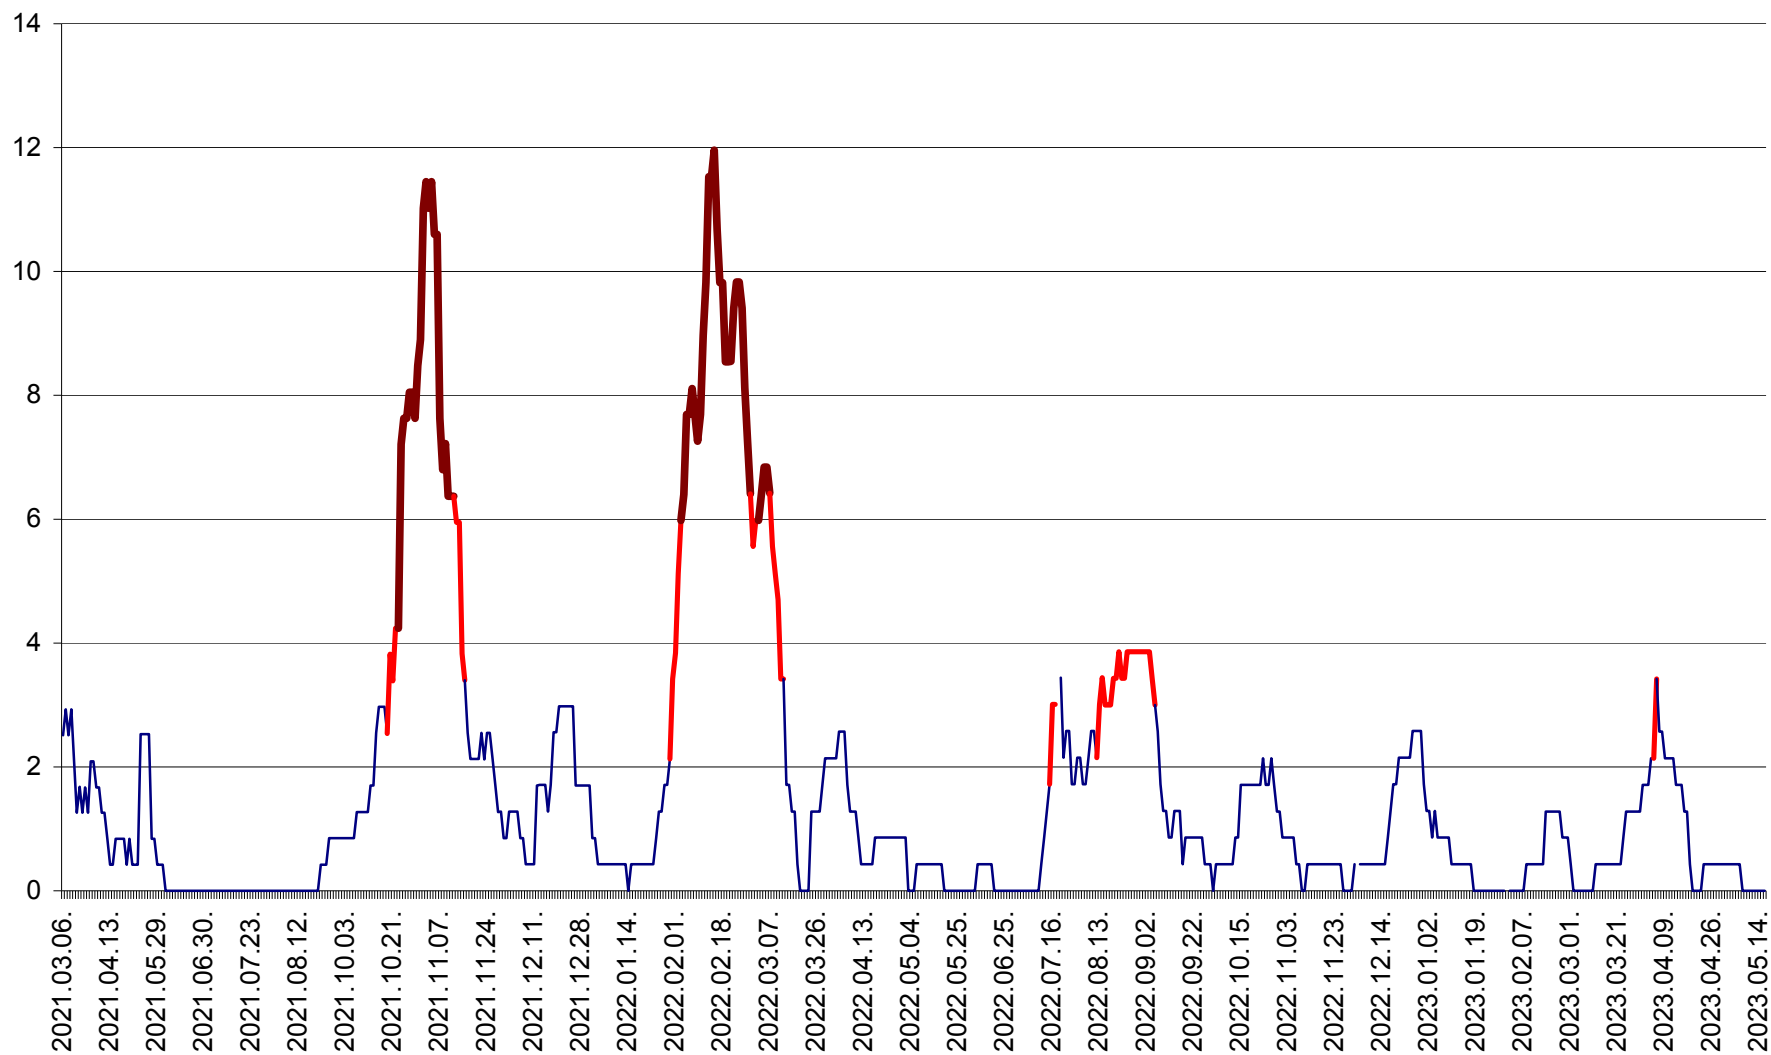

CORBU - Evolutia incidentei cumulate pe 14 zile la ‰ de locuitori
2021.03.07. - 2023.05.16.

CORUND - Evolutia incidentei cumulate pe 14 zile la ‰ de locuitori
2021.03.07. - 2023.05.16.

COZMENI - Evolutia incidentei cumulate pe 14 zile la ‰ de locuitori
2021.03.07. - 2023.05.16.

ORAȘ CRISTURU SECUIESC - Evolutia incidentei cumulate pe 14 zile la ‰ de locuitori
2021.03.07. - 2023.05.16.

DĂNEȘTI - Evolutia incidentei cumulate pe 14 zile la ‰ de locuitori
2021.03.07. - 2023.05.16.

DÂRJIU - Evolutia incidentei cumulate pe 14 zile la ‰ de locuitori
2021.03.07. - 2023.05.16.

DEALU - Evolutia incidentei cumulate pe 14 zile la ‰ de locuitori
2021.03.07. - 2023.05.16.

DITRĂU - Evolutia incidentei cumulate pe 14 zile la ‰ de locuitori
2021.03.07. - 2023.05.16.

FELICENI - Evolutia incidentei cumulate pe 14 zile la ‰ de locuitori
2021.03.07. - 2023.05.16.

FRUMOASA - Evolutia incidentei cumulate pe 14 zile la ‰ de locuitori
2021.03.07. - 2023.05.16.

GĂLĂUȚAȘ - Evoluția incidenței cumulate pe 14 zile la ‰ de locuitori
2021.03.07. - 2023.05.16.