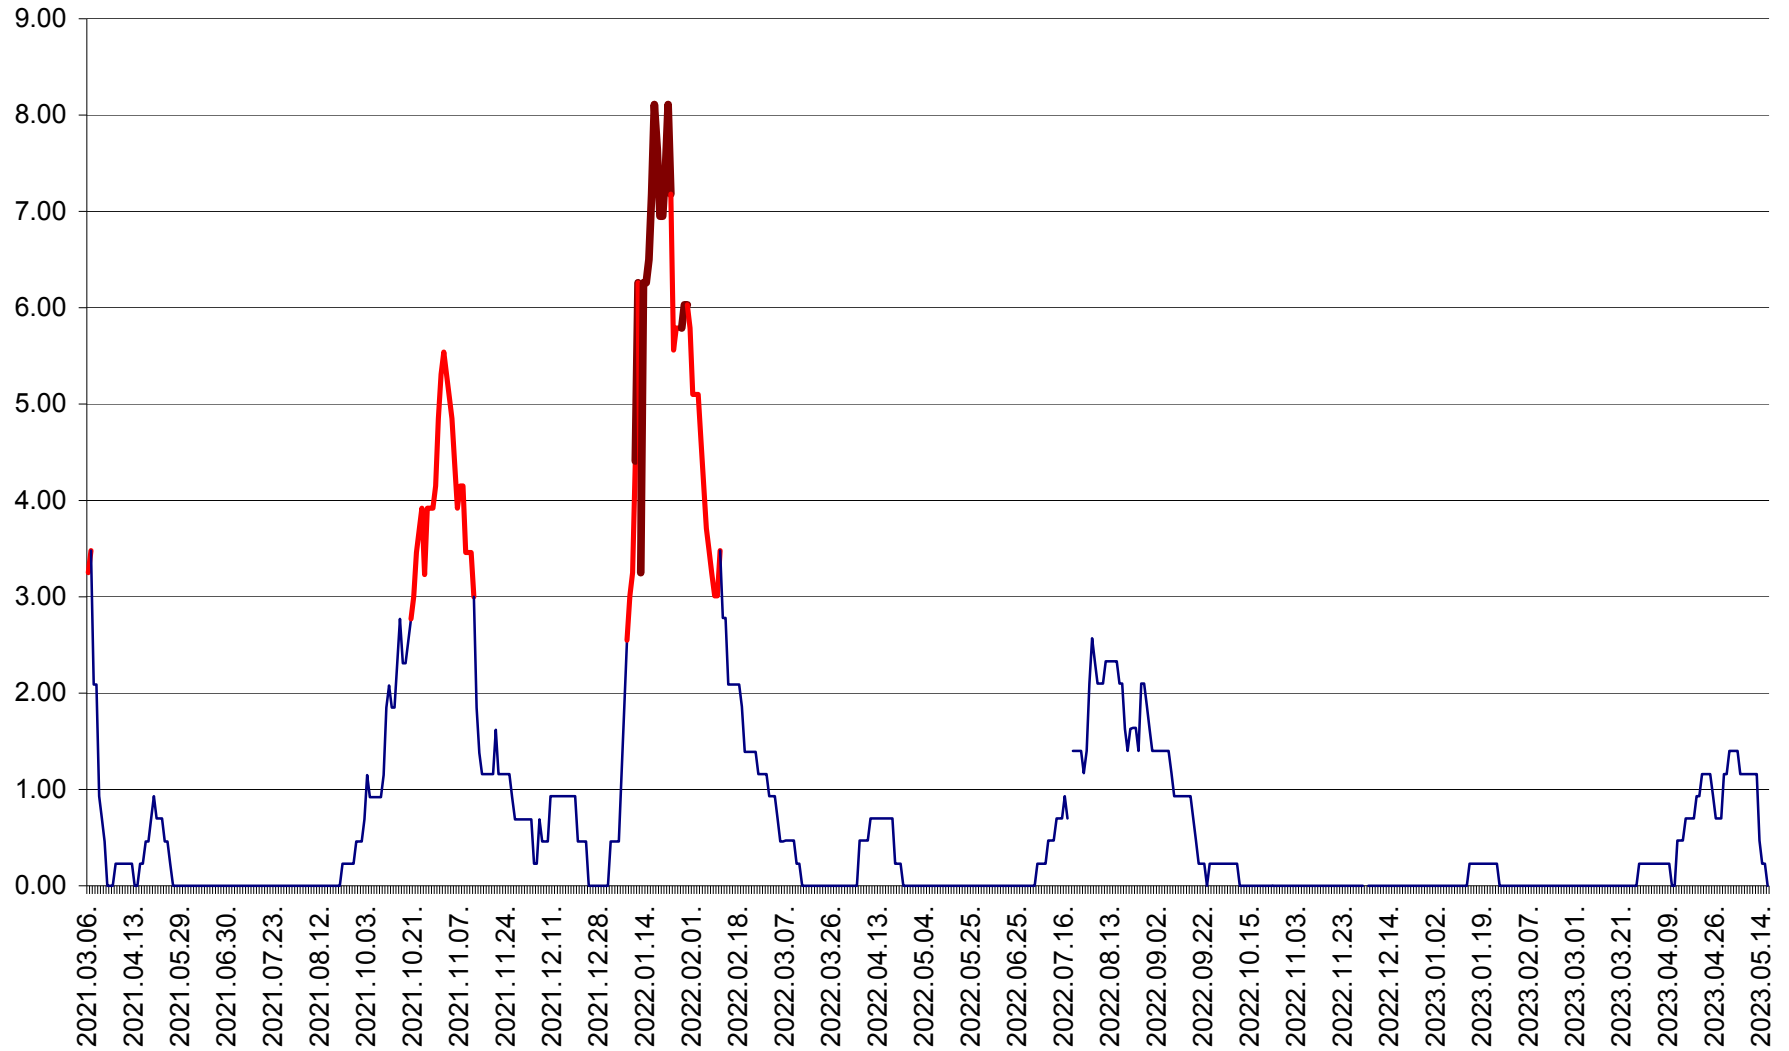

ORAȘ BĂLAN - Evoluția incidenței cumulate pe 14 zile la ‰ de locuitori
2021.03.07. - 2023.05.16.

BILBOR - Evolutia incidentei cumulate pe 14 zile la ‰ de locuitori
2021.03.07. - 2023.05.16.

ORAȘ BORSEC - Evolutia incidentei cumulate pe 14 zile la ‰ de locuitori
2021.03.07. - 2023.05.16.

BRĂDEȘTI - Evoluția incidenței cumulate pe 14 zile la ‰ de locuitori
2021.03.07. - 2023.05.16.

CĂPÂLNIȚA - Evolutia incidentei cumulate pe 14 zile la ‰ de locuitori
2021.03.07. - 2023.05.16.

CÂRȚA - Evolutia incidentei cumulate pe 14 zile la ‰ de locuitori
2021.03.07. - 2023.05.16.

CICEU - Evolutia incidentei cumulate pe 14 zile la ‰ de locuitori
2021.03.07. - 2023.05.16.

CIUCSÂNGEORGIU - Evolutia incidentei cumulate pe 14 zile la ‰ de locuitori
2021.03.07. - 2023.05.16.

CIUMANI - Evolutia incidentei cumulate pe 14 zile la ‰ de locuitori
2021.03.07. - 2023.05.16.

CORBU - Evolutia incidentei cumulate pe 14 zile la ‰ de locuitori
2021.03.07. - 2023.05.16.

CORUND - Evolutia incidentei cumulate pe 14 zile la ‰ de locuitori
2021.03.07. - 2023.05.16.

COZMENI - Evolutia incidentei cumulate pe 14 zile la ‰ de locuitori
2021.03.07. - 2023.05.16.