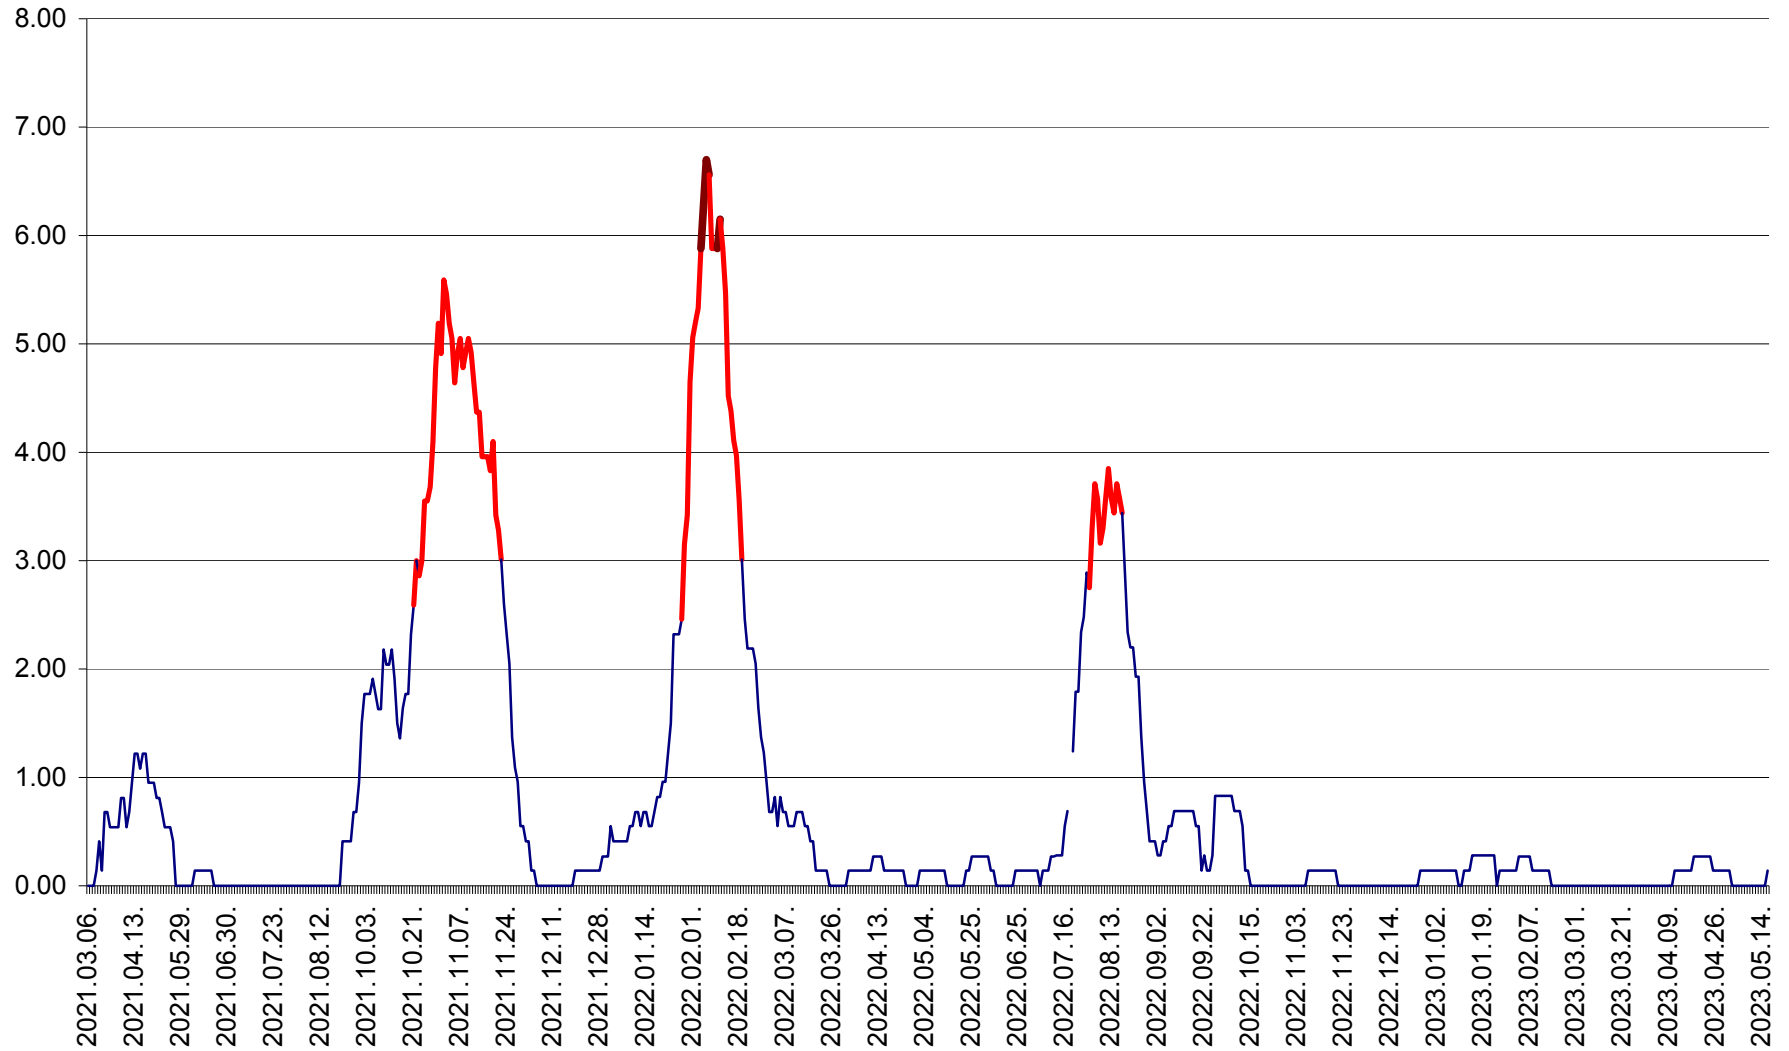

ATID - Evolutia incidentei cumulate pe 14 zile la % de locuitori
2021.03.07. - 2023.05.16.

AVRĂMEȘTI - Evolutia incidentei cumulate pe 14 zile la ‰ de locuitori
2021.03.07. - 2023.05.16.

ORAȘ BĂILE TUȘNAD - Evoluția incidenței cumulate pe 14 zile la ‰ de locuitori
2021.03.07. - 2023.05.16.

ORAȘ BĂLAN - Evoluția incidenței cumulate pe 14 zile la ‰ de locuitori
2021.03.07. - 2023.05.16.

BILBOR - Evolutia incidentei cumulate pe 14 zile la ‰ de locuitori
2021.03.07. - 2023.05.16.

ORAȘ BORSEC - Evolutia incidentei cumulate pe 14 zile la ‰ de locuitori
2021.03.07. - 2023.05.16.

BRĂDEȘTI - Evoluția incidenței cumulate pe 14 zile la ‰ de locuitori
2021.03.07. - 2023.05.16.

CĂPÂLNIȚA - Evolutia incidentei cumulate pe 14 zile la ‰ de locuitori
2021.03.07. - 2023.05.16.

CÂRȚA - Evolutia incidentei cumulate pe 14 zile la ‰ de locuitori
2021.03.07. - 2023.05.16.