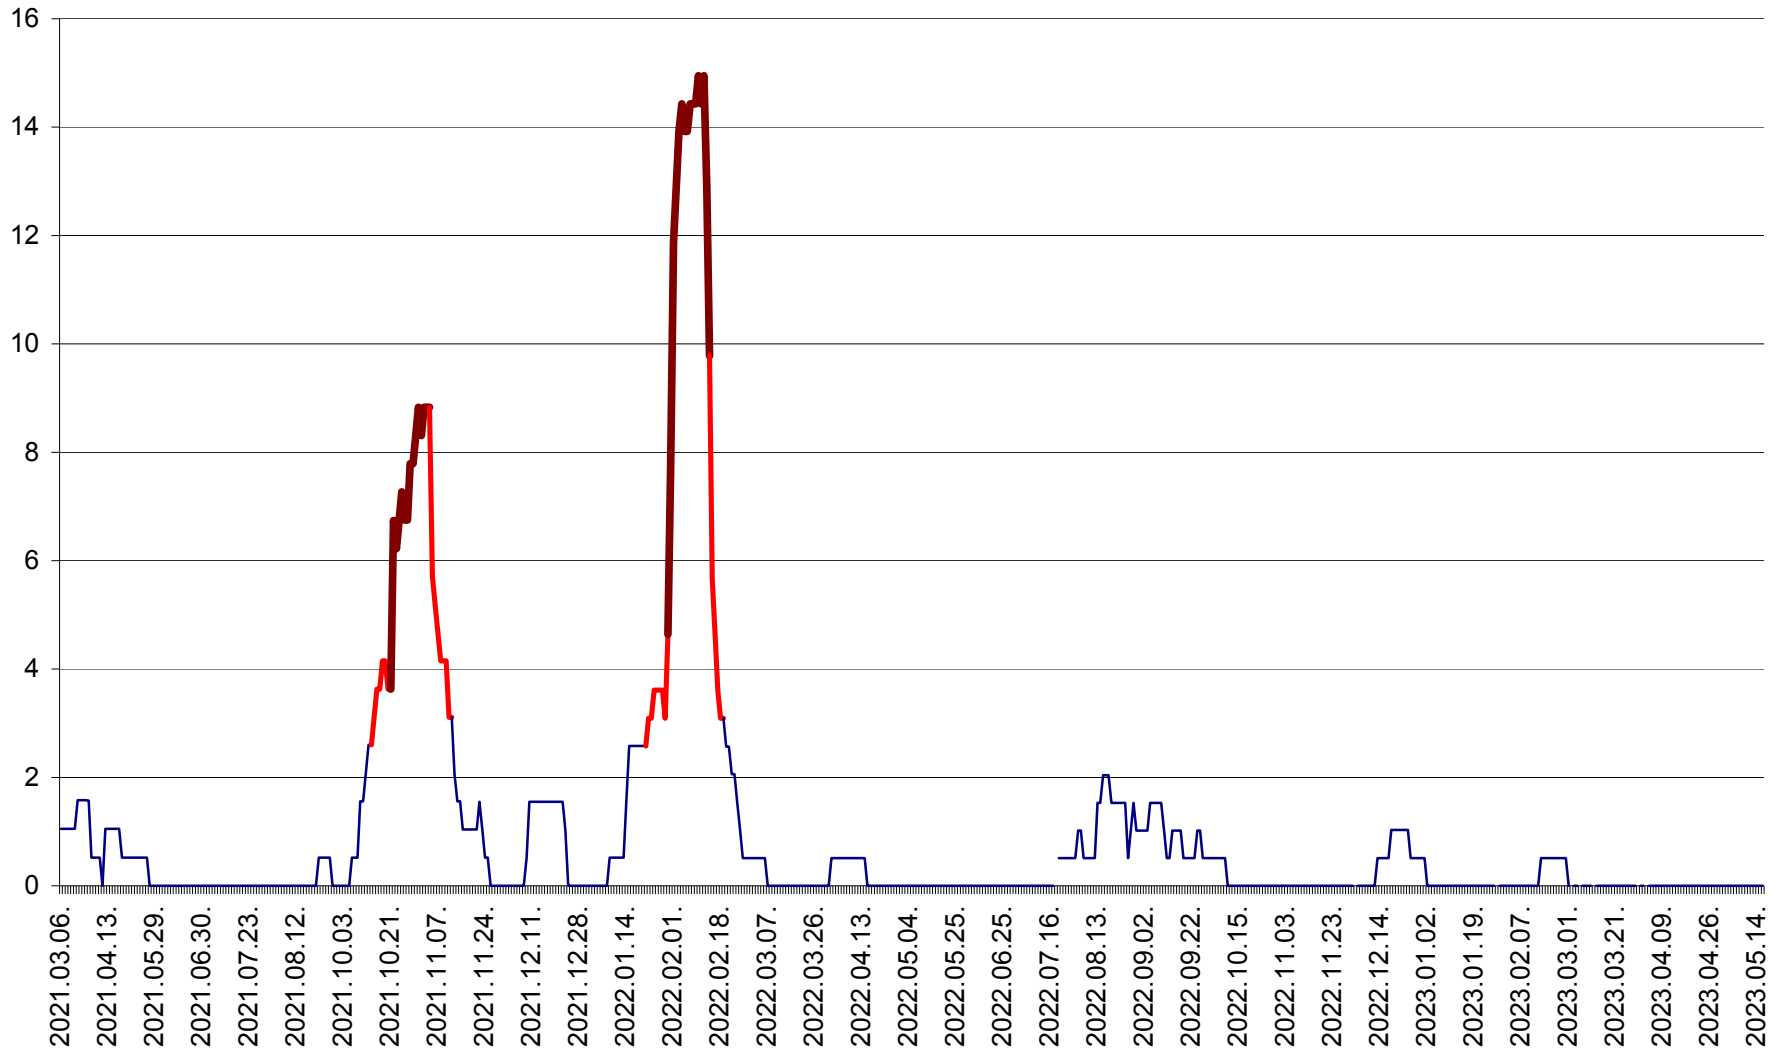

MIHĂILENI - Evolutia incidentei cumulate pe 14 zile la ‰ de locuitori
2021.03.07. - 2023.05.16.

MUGENI - Evolutia incidentei cumulate pe 14 zile la ‰ de locuitori
2021.03.07. - 2023.05.16.

OCLAND - Evolutia incidentei cumulate pe 14 zile la ‰ de locuitori
2021.03.07. - 2023.05.16.

MUNICIPIUL ODORHEIU SECUIESC - Evolutia incidentei cumulate pe 14 zile la ‰ de locuitori
2021.03.07. - 2023.05.16.

PĂULENI-CIUC - Evolutia incidentei cumulate pe 14 zile la % de locuitori
2021.03.07. - 2023.05.16.

PLĂIEȘII DE JOS - Evoluția incidenței cumulate pe 14 zile la ‰ de locuitori
2021.03.07. - 2023.05.16.

PORUMBENI - Evolutia incidentei cumulate pe 14 zile la ‰ de locuitori
2021.03.07. - 2023.05.16.

PRAID - Evolutia incidentei cumulate pe 14 zile la ‰ de locuitori
2021.03.07. - 2023.05.16.