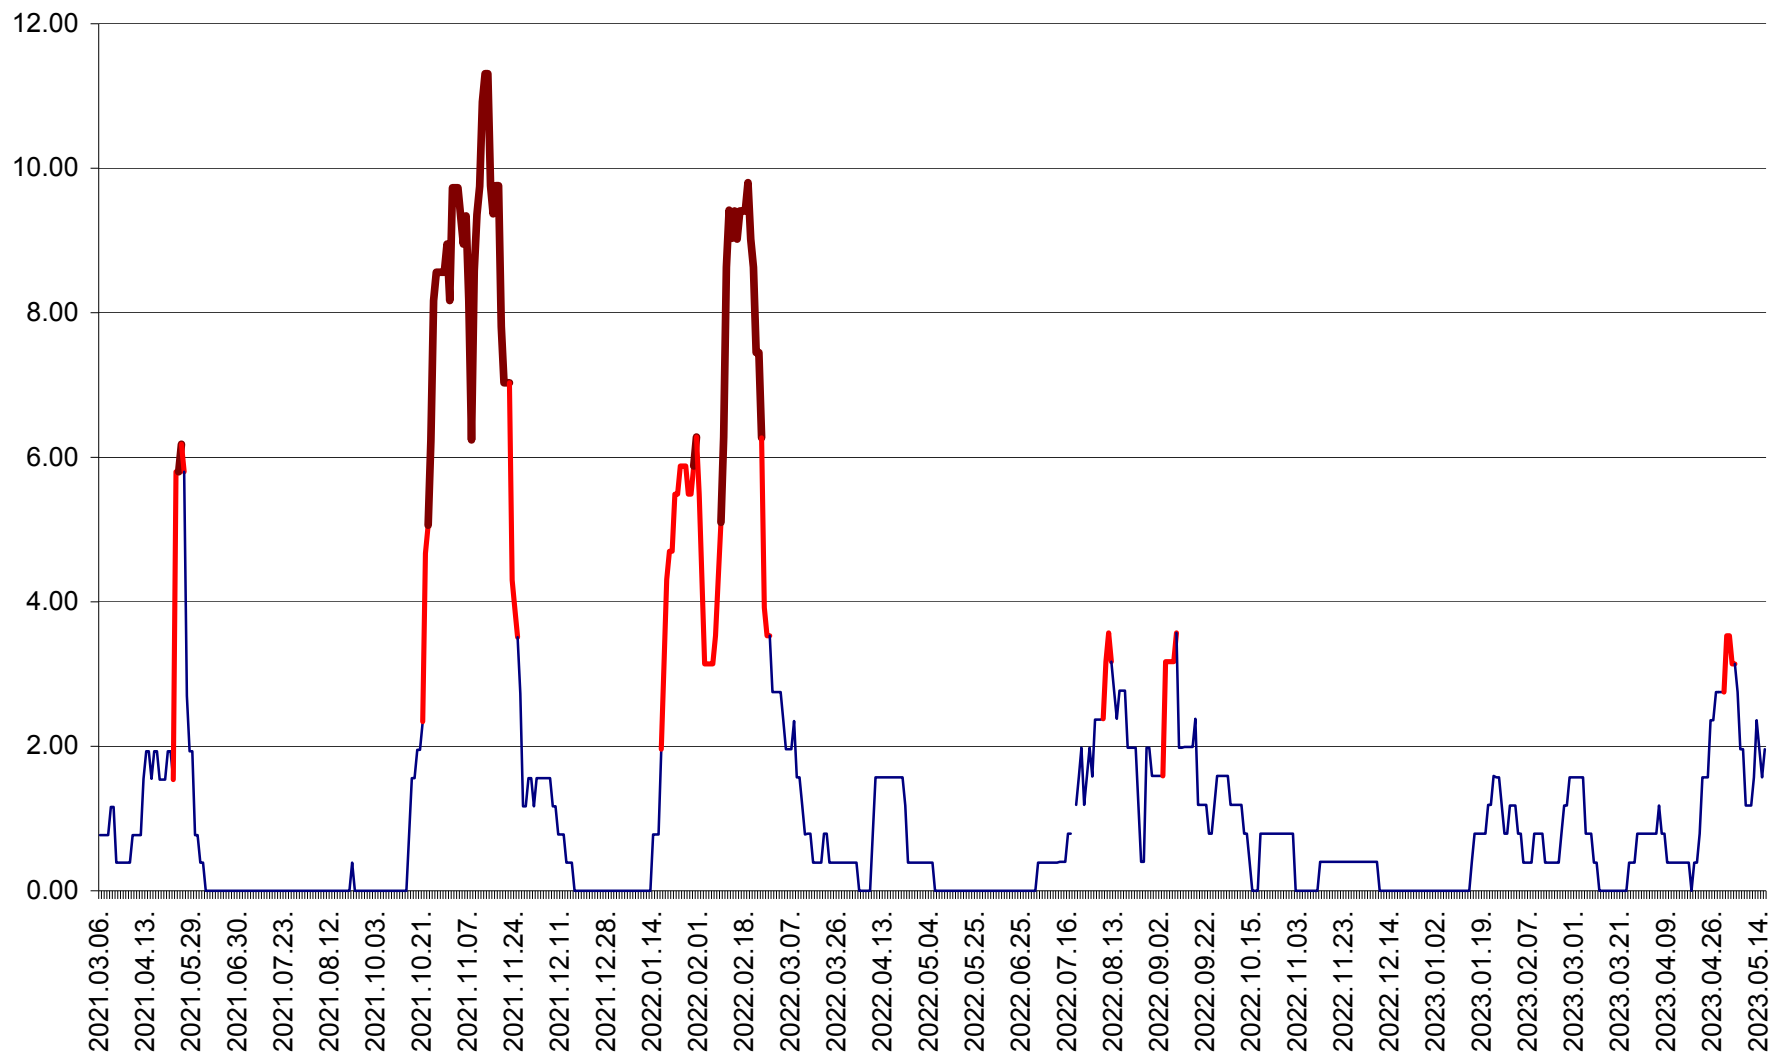

ATID - Evolutia incidentei cumulate pe 14 zile la % de locuitori
2021.03.07. - 2023.05.16.

AVRĂMEȘTI - Evolutia incidentei cumulate pe 14 zile la ‰ de locuitori
2021.03.07. - 2023.05.16.

ORAȘ BĂILE TUȘNAD - Evoluția incidenței cumulate pe 14 zile la ‰ de locuitori
2021.03.07. - 2023.05.16.

ORAȘ BĂLAN - Evoluția incidenței cumulate pe 14 zile la ‰ de locuitori
2021.03.07. - 2023.05.16.

BILBOR - Evolutia incidentei cumulate pe 14 zile la ‰ de locuitori
2021.03.07. - 2023.05.16.

ORAȘ BORSEC - Evolutia incidentei cumulate pe 14 zile la ‰ de locuitori
2021.03.07. - 2023.05.16.

BRĂDEȘTI - Evoluția incidenței cumulate pe 14 zile la ‰ de locuitori
2021.03.07. - 2023.05.16.

CĂPÂLNIȚA - Evolutia incidentei cumulate pe 14 zile la ‰ de locuitori
2021.03.07. - 2023.05.16.

CÂRȚA - Evolutia incidentei cumulate pe 14 zile la ‰ de locuitori
2021.03.07. - 2023.05.16.