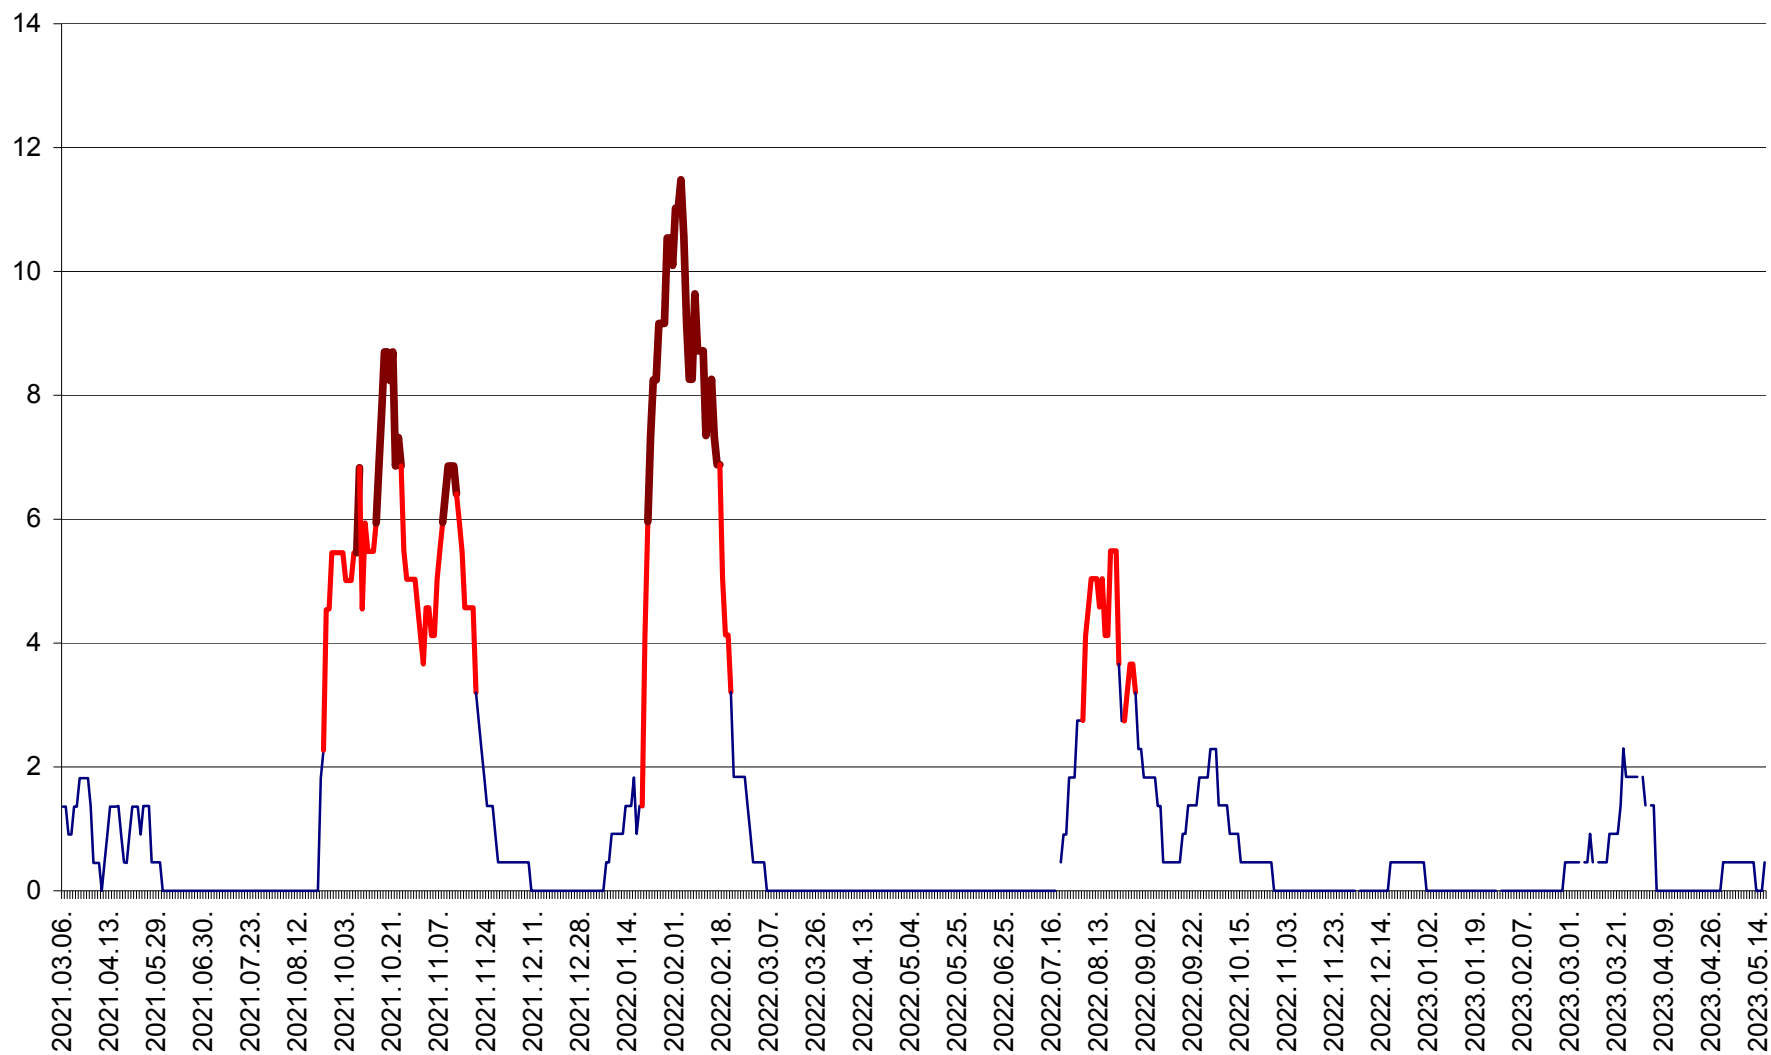

MUNICIPIUL GHEORGHENI - Evolutia incidentei cumulate pe 14 zile la ‰ de locuitori
2021.03.07. - 2023.05.16.

JOSENI - Evolutia incidentei cumulate pe 14 zile la ‰ de locuitori
2021.03.07. - 2023.05.16.

LĂZAREA - Evolutia incidentei cumulate pe 14 zile la % de locuitori
2021.03.07. - 2023.05.16.

LELICENI - Evolutia incidentei cumulate pe 14 zile la % de locuitori
2021.03.07. - 2023.05.16.

LUETA - Evolutia incidentei cumulate pe 14 zile la ‰ de locuitori
2021.03.07. - 2023.05.16.

LUNCA DE JOS - Evolutia incidentei cumulate pe 14 zile la ‰ de locuitori
2021.03.07. - 2023.05.16.

LUNCA DE SUS - Evolutia incidentei cumulate pe 14 zile la ‰ de locuitori
2021.03.07. - 2023.05.16.

LUPENI - Evolutia incidentei cumulate pe 14 zile la ‰ de locuitori
2021.03.07. - 2023.05.16.

MĂDĂRAȘ - Evolutia incidentei cumulate pe 14 zile la ‰ de locuitori
2021.03.07. - 2023.05.16.