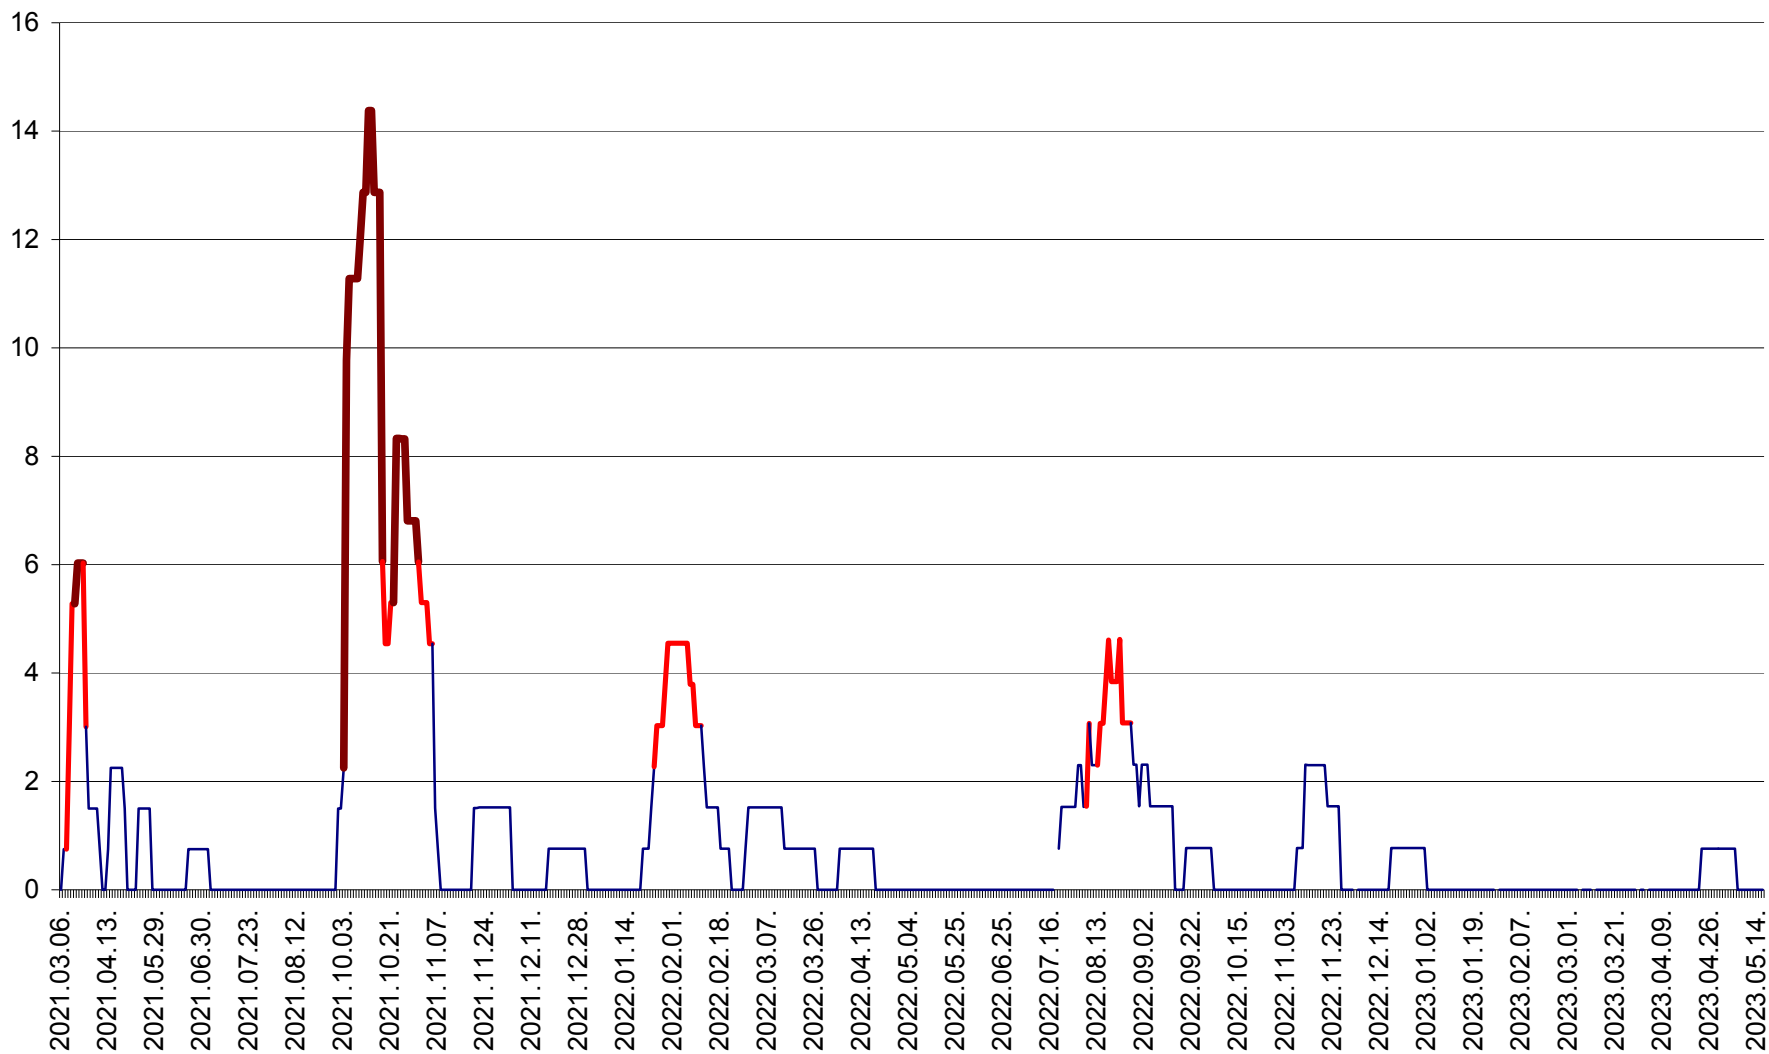

MĂRTINIȘ - Evolutia incidentei cumulate pe 14 zile la % de locuitori
2021.03.07. - 2023.05.16.

MEREȘTI - Evolutia incidentei cumulate pe 14 zile la ‰ de locuitori
2021.03.07. - 2023.05.16.

MUNICIPIUL MIERCUREA-CIUC - Evolutia incidentei cumulate pe 14 zile la ‰ de locuitori
2021.03.07. - 2023.05.16.

MIHĂILENI - Evolutia incidentei cumulate pe 14 zile la ‰ de locuitori
2021.03.07. - 2023.05.16.

MUGENI - Evolutia incidentei cumulate pe 14 zile la ‰ de locuitori
2021.03.07. - 2023.05.16.

OCLAND - Evolutia incidentei cumulate pe 14 zile la ‰ de locuitori
2021.03.07. - 2023.05.16.