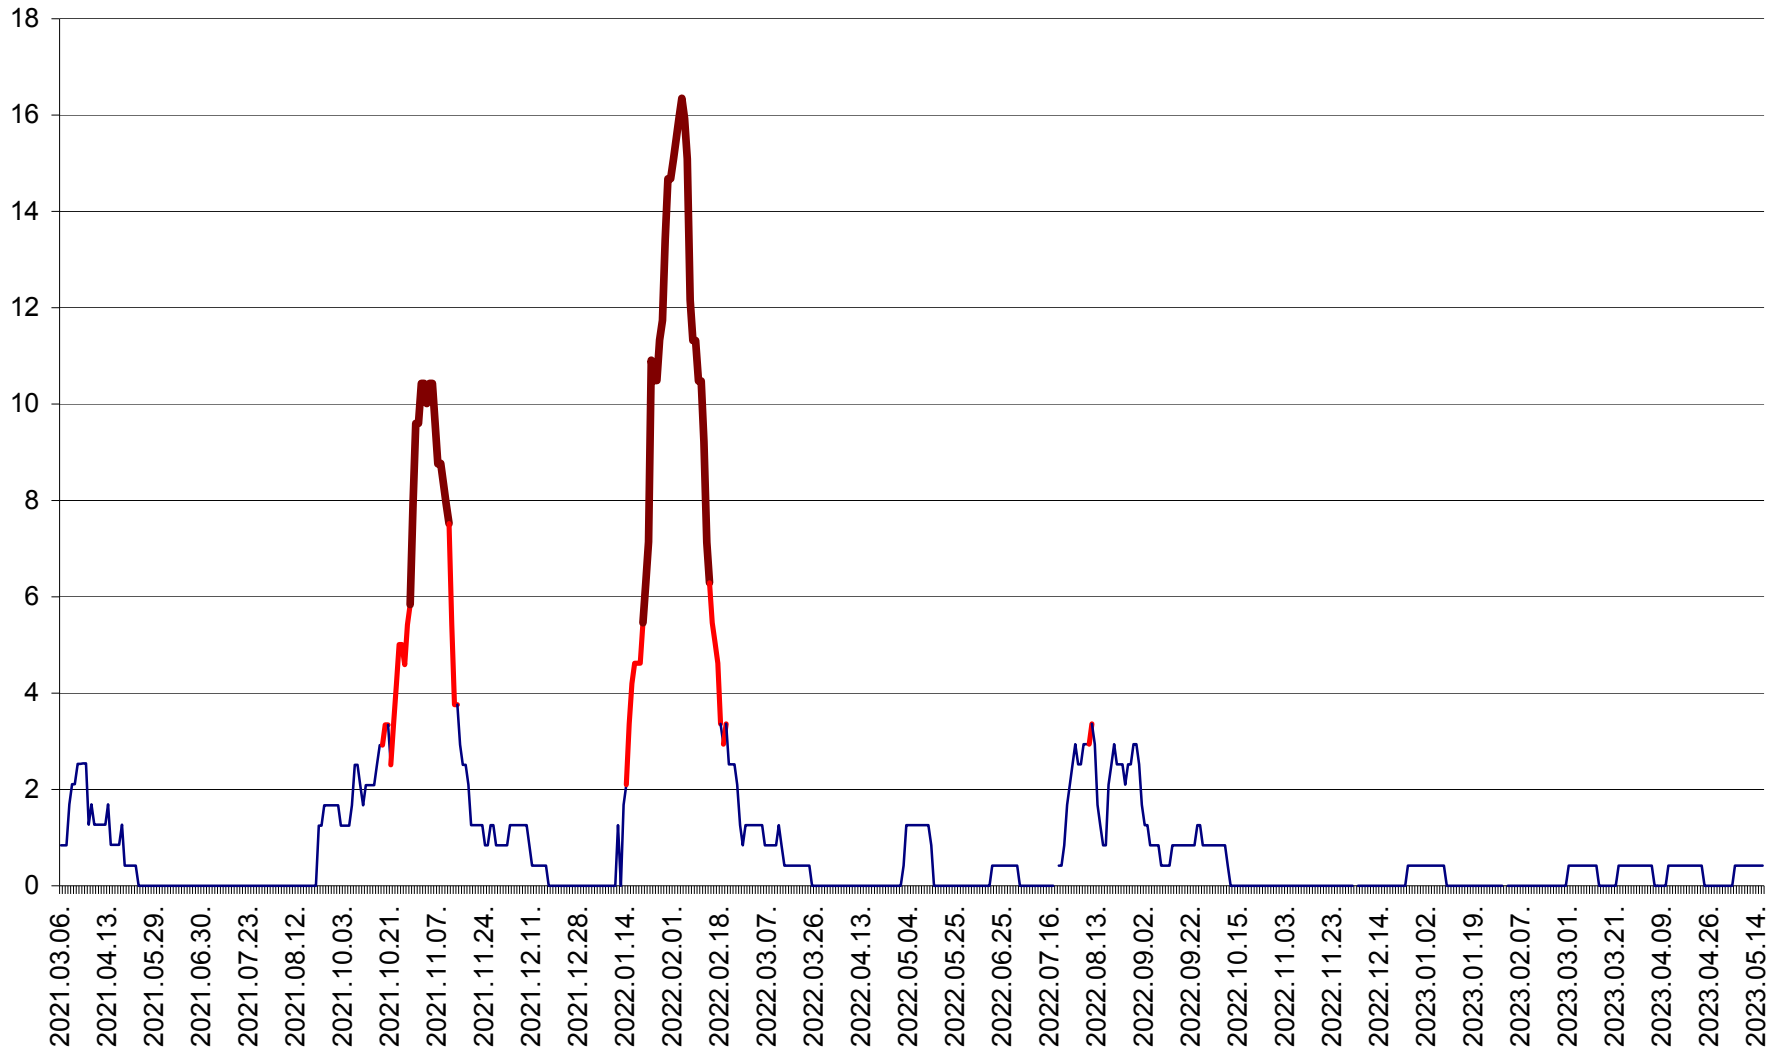

FELICENI - Evolutia incidentei cumulate pe 14 zile la ‰ de locuitori
2021.03.07. - 2023.05.16.

FRUMOASA - Evolutia incidentei cumulate pe 14 zile la ‰ de locuitori
2021.03.07. - 2023.05.16.

GĂLĂUȚAȘ - Evoluția incidenței cumulate pe 14 zile la ‰ de locuitori
2021.03.07. - 2023.05.16.

MUNICIPIUL GHEORGHENI - Evolutia incidentei cumulate pe 14 zile la ‰ de locuitori
2021.03.07. - 2023.05.16.

JOSENI - Evolutia incidentei cumulate pe 14 zile la ‰ de locuitori
2021.03.07. - 2023.05.16.

LĂZAREA - Evolutia incidentei cumulate pe 14 zile la % de locuitori
2021.03.07. - 2023.05.16.

LELICENI - Evolutia incidentei cumulate pe 14 zile la % de locuitori
2021.03.07. - 2023.05.16.

LUETA - Evolutia incidentei cumulate pe 14 zile la ‰ de locuitori
2021.03.07. - 2023.05.16.

LUNCA DE JOS - Evolutia incidentei cumulate pe 14 zile la ‰ de locuitori
2021.03.07. - 2023.05.16.