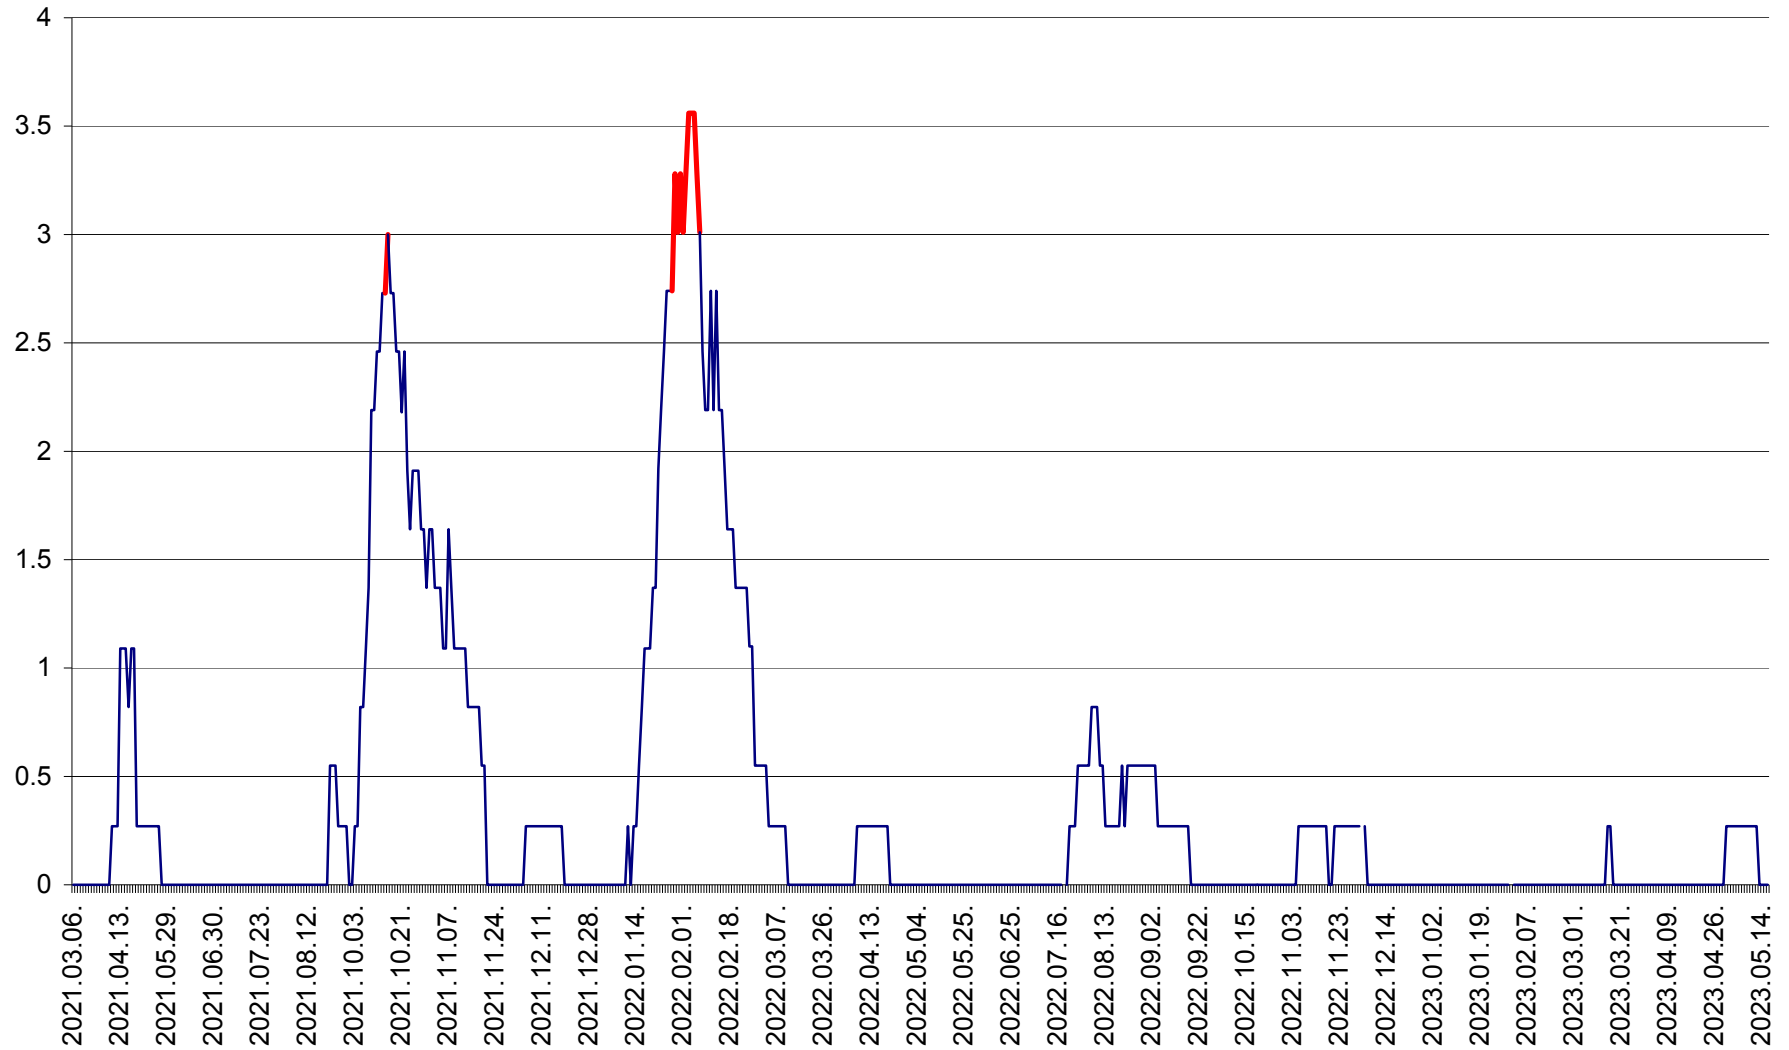

FELICENI - Evolutia incidentei cumulate pe 14 zile la ‰ de locuitori
2021.03.07. - 2023.05.16.

FRUMOASA - Evolutia incidentei cumulate pe 14 zile la ‰ de locuitori
2021.03.07. - 2023.05.16.

GĂLĂUȚAȘ - Evoluția incidenței cumulate pe 14 zile la ‰ de locuitori
2021.03.07. - 2023.05.16.

MUNICIPIUL GHEORGHENI - Evolutia incidentei cumulate pe 14 zile la ‰ de locuitori
2021.03.07. - 2023.05.16.

JOSENI - Evolutia incidentei cumulate pe 14 zile la ‰ de locuitori
2021.03.07. - 2023.05.16.

LĂZAREA - Evolutia incidentei cumulate pe 14 zile la % de locuitori
2021.03.07. - 2023.05.16.

LELICENI - Evolutia incidentei cumulate pe 14 zile la % de locuitori
2021.03.07. - 2023.05.16.

LUETA - Evolutia incidentei cumulate pe 14 zile la ‰ de locuitori
2021.03.07. - 2023.05.16.

LUNCA DE JOS - Evolutia incidentei cumulate pe 14 zile la ‰ de locuitori
2021.03.07. - 2023.05.16.