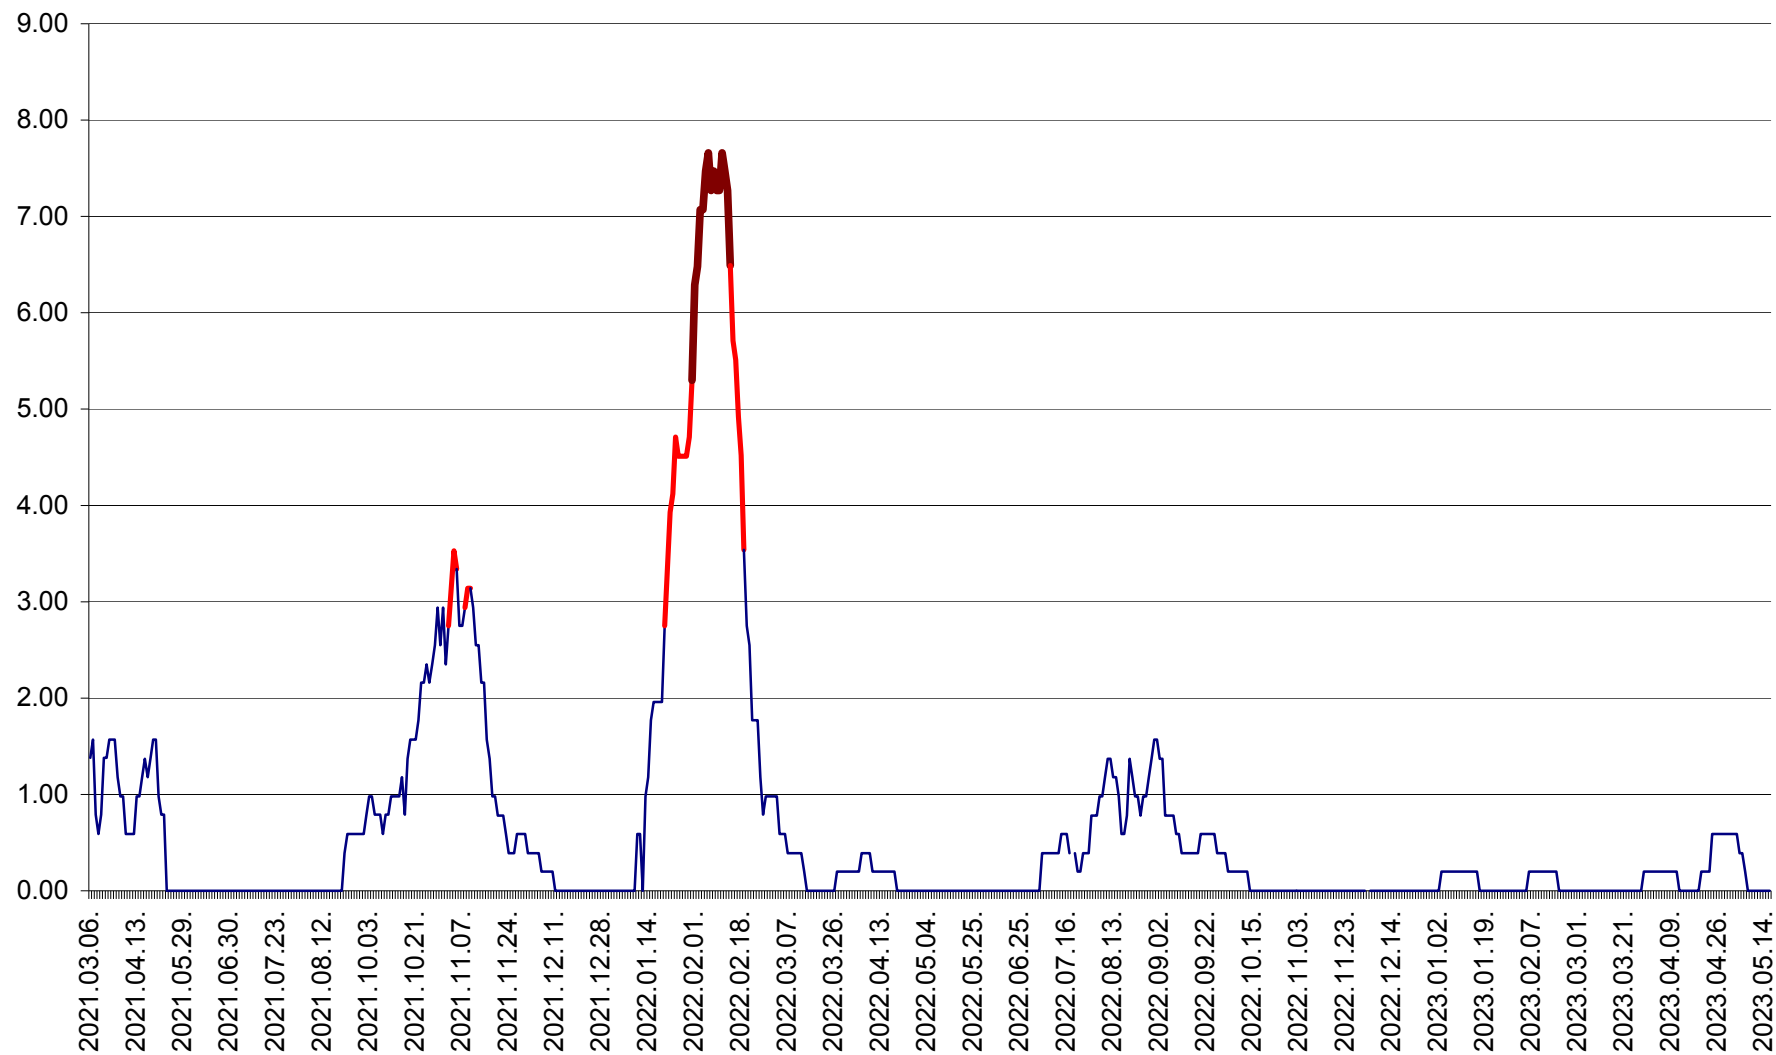

ORAȘ BĂLAN - Evoluția incidenței cumulate pe 14 zile la ‰ de locuitori
2021.03.07. - 2023.05.16.

BILBOR - Evolutia incidentei cumulate pe 14 zile la ‰ de locuitori
2021.03.07. - 2023.05.16.

ORAȘ BORSEC - Evolutia incidentei cumulate pe 14 zile la ‰ de locuitori
2021.03.07. - 2023.05.16.

BRĂDEȘTI - Evoluția incidenței cumulate pe 14 zile la ‰ de locuitori
2021.03.07. - 2023.05.16.

CĂPÂLNIȚA - Evolutia incidentei cumulate pe 14 zile la ‰ de locuitori
2021.03.07. - 2023.05.16.

CÂRȚA - Evolutia incidentei cumulate pe 14 zile la ‰ de locuitori
2021.03.07. - 2023.05.16.

CICEU - Evolutia incidentei cumulate pe 14 zile la ‰ de locuitori
2021.03.07. - 2023.05.16.

CIUCSÂNGEORGIU - Evolutia incidentei cumulate pe 14 zile la ‰ de locuitori
2021.03.07. - 2023.05.16.

CIUMANI - Evolutia incidentei cumulate pe 14 zile la ‰ de locuitori
2021.03.07. - 2023.05.16.

CORBU - Evolutia incidentei cumulate pe 14 zile la ‰ de locuitori
2021.03.07. - 2023.05.16.

CORUND - Evolutia incidentei cumulate pe 14 zile la ‰ de locuitori
2021.03.07. - 2023.05.16.

COZMENI - Evolutia incidentei cumulate pe 14 zile la ‰ de locuitori
2021.03.07. - 2023.05.16.