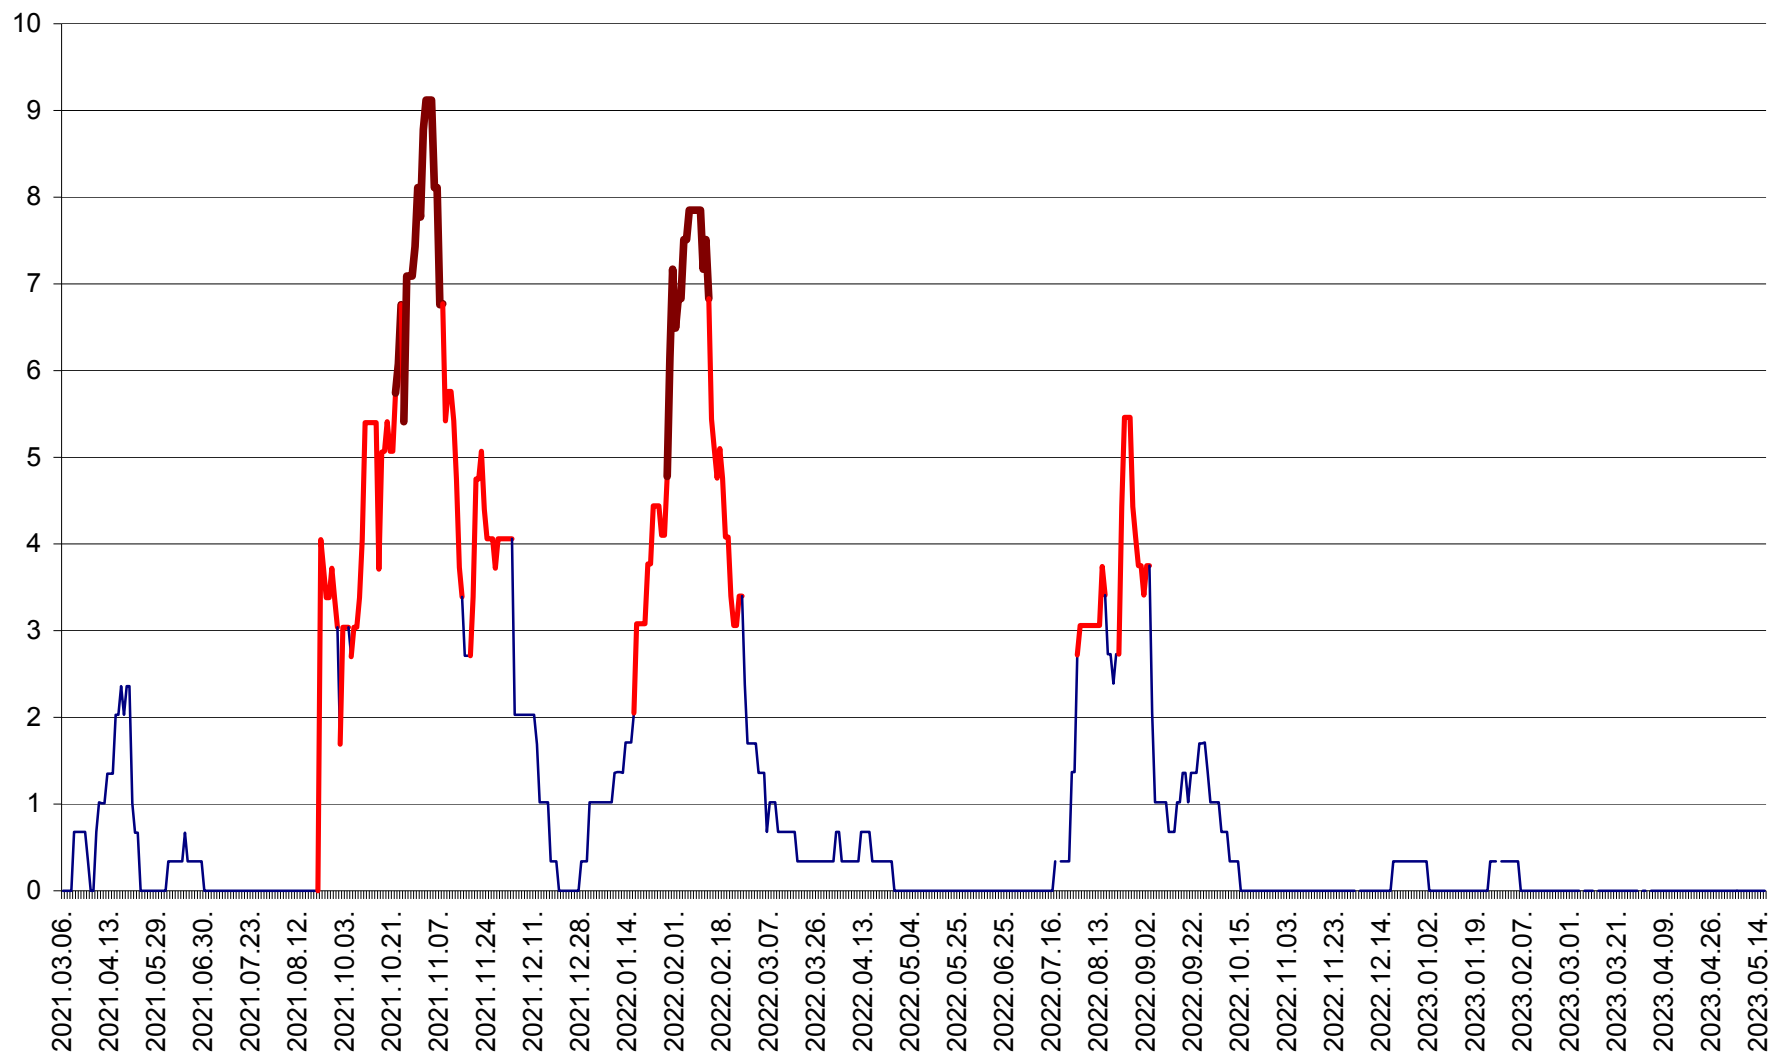

LELICENI - Evolutia incidentei cumulate pe 14 zile la % de locuitori
2021.03.07. - 2023.05.16.

LUETA - Evolutia incidentei cumulate pe 14 zile la ‰ de locuitori
2021.03.07. - 2023.05.16.

LUNCA DE JOS - Evolutia incidentei cumulate pe 14 zile la ‰ de locuitori
2021.03.07. - 2023.05.16.

LUNCA DE SUS - Evolutia incidentei cumulate pe 14 zile la ‰ de locuitori
2021.03.07. - 2023.05.16.

LUPENI - Evolutia incidentei cumulate pe 14 zile la ‰ de locuitori
2021.03.07. - 2023.05.16.

MĂDĂRAȘ - Evolutia incidentei cumulate pe 14 zile la ‰ de locuitori
2021.03.07. - 2023.05.16.

MĂRTINIȘ - Evolutia incidentei cumulate pe 14 zile la % de locuitori
2021.03.07. - 2023.05.16.

MEREȘTI - Evolutia incidentei cumulate pe 14 zile la ‰ de locuitori
2021.03.07. - 2023.05.16.

MUNICIPIUL MIERCUREA-CIUC - Evolutia incidentei cumulate pe 14 zile la ‰ de locuitori
2021.03.07. - 2023.05.16.