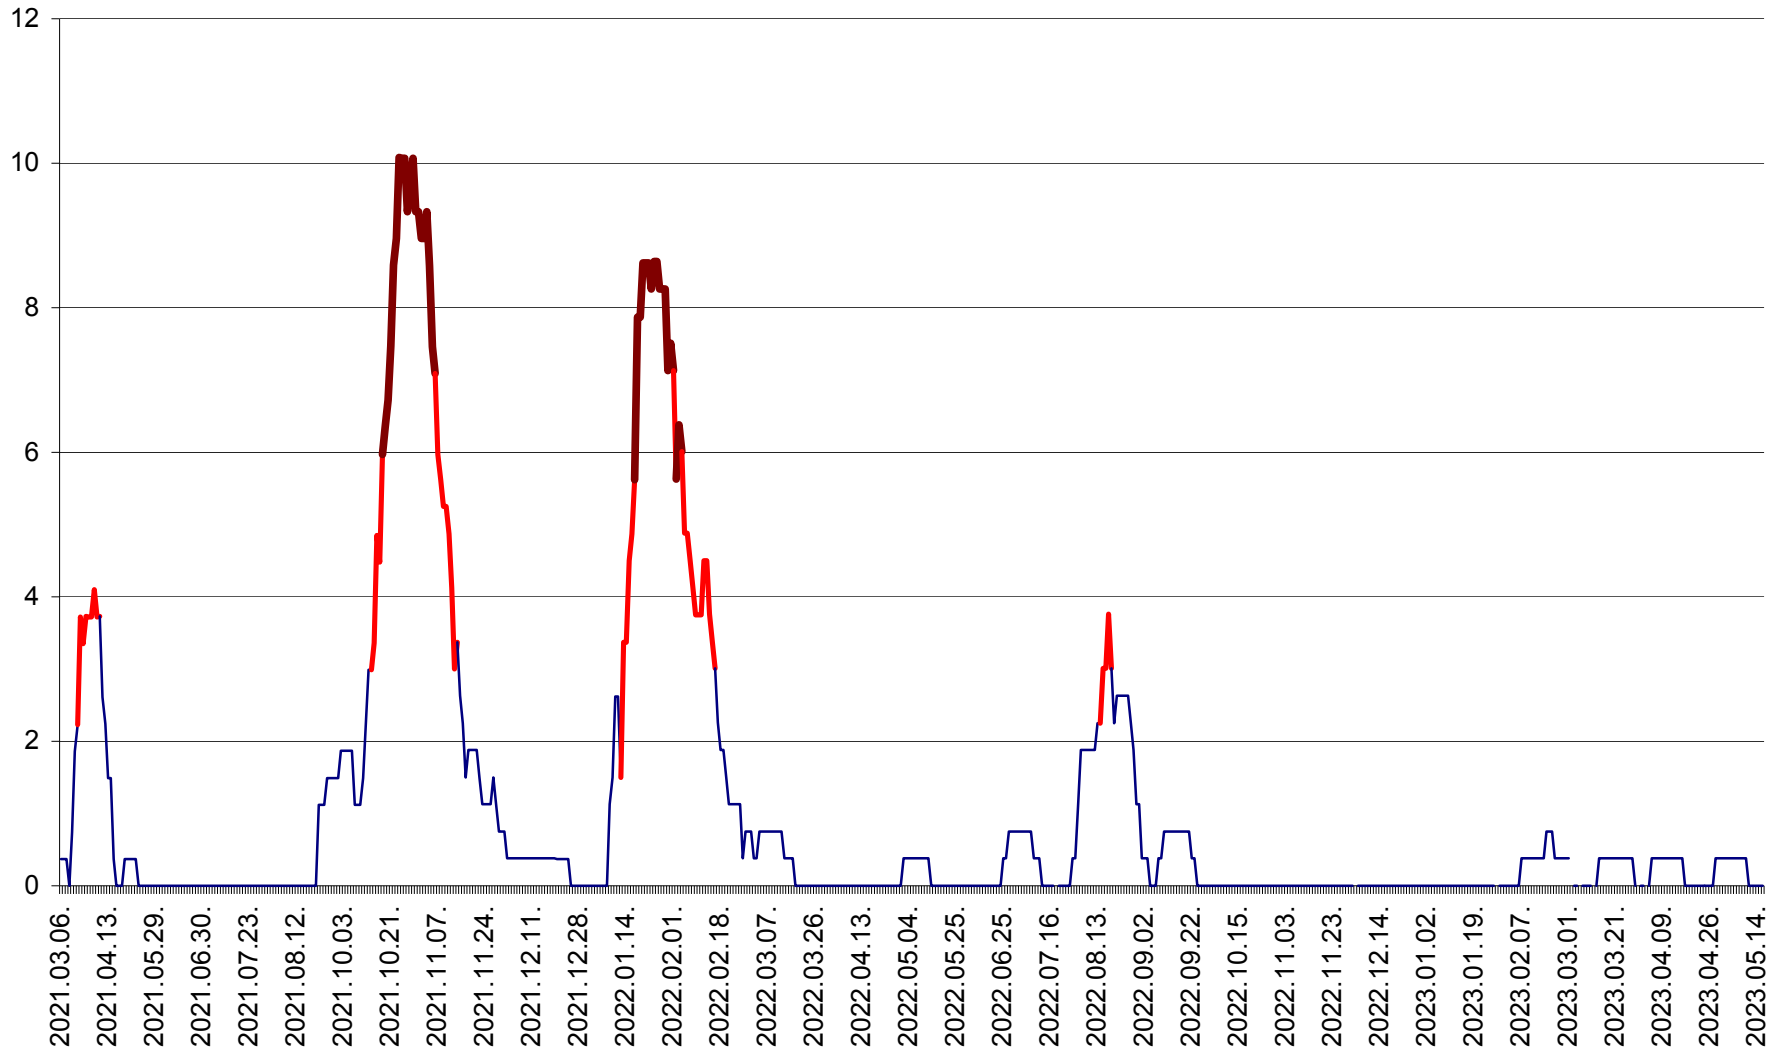

RACU - Evolutia incidentei cumulate pe 14 zile la ‰ de locuitori
2021.03.07. - 2023.05.16.

REMETEA - Evolutia incidentei cumulate pe 14 zile la % de locuitori
2021.03.07. - 2023.05.16.

SĂCEL - Evolutia incidentei cumulate pe 14 zile la ‰ de locuitori
2021.03.07. - 2023.05.16.

SÂNCRĂIENI - Evolutia incidentei cumulate pe 14 zile la ‰ de locuitori
2021.03.07. - 2023.05.16.

SÂNDOMIC - Evolutia incidentei cumulate pe 14 zile la ‰ de locuitori
2021.03.07. - 2023.05.16.

SÂNMARTIN - Evolutia incidentei cumulate pe 14 zile la ‰ de locuitori
2021.03.07. - 2023.05.16.