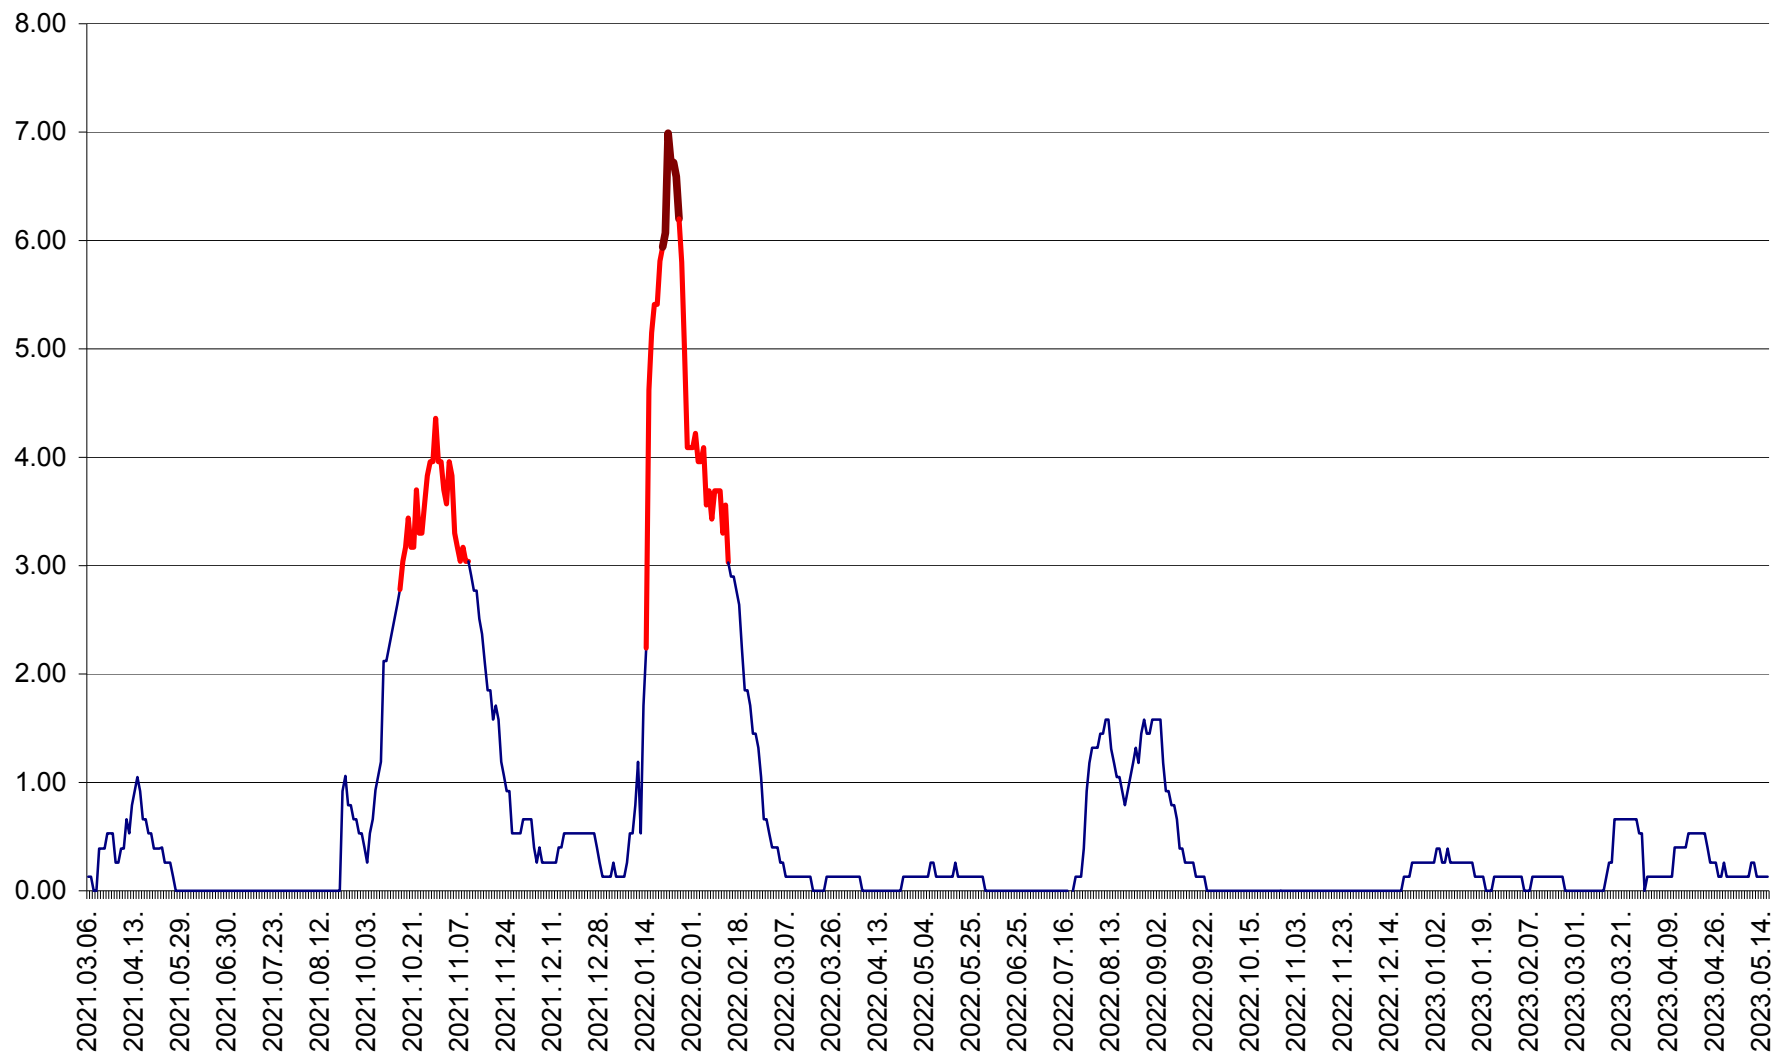

TUȘNAD - Evolutia incidentei cumulate pe 14 zile la ‰ de locuitori
2021.03.07. - 2023.05.16.

ULIEȘ - Evoluția incidenței cumulate pe 14 zile la ‰ de locuitori
2021.03.07. - 2023.05.16.

VĂRȘAG - Evolutia incidentei cumulate pe 14 zile la ‰ de locuitori
2021.03.07. - 2023.05.16.

ORAȘ VLĂHIȚA - Evolutia incidentei cumulate pe 14 zile la ‰ de locuitori
2021.03.07. - 2023.05.16.

VOȘLĂBENI - Evolutia incidentei cumulate pe 14 zile la ‰ de locuitori
2021.03.07. - 2023.05.16.

ZETEA - Evolutia incidentei cumulate pe 14 zile la ‰ de locuitori
2021.03.07. - 2023.05.16.