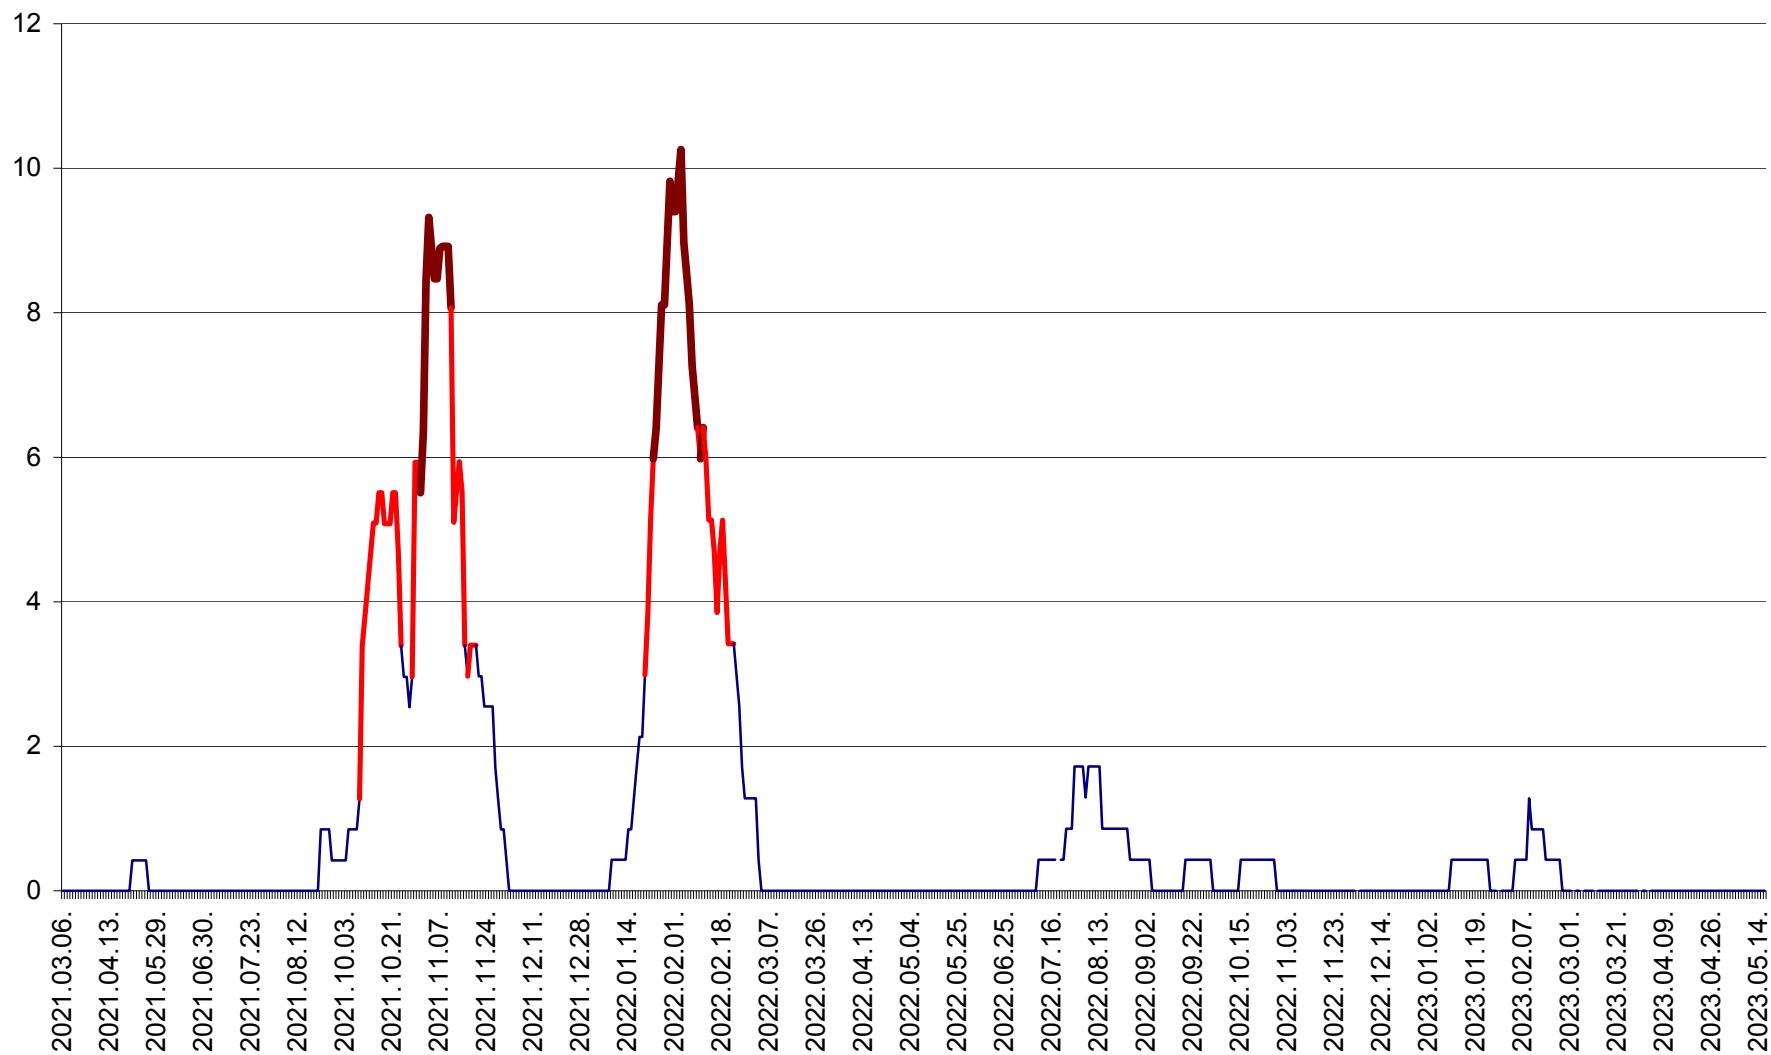

PLĂIEȘII DE JOS - Evoluția incidenței cumulate pe 14 zile la ‰ de locuitori
2021.03.07. - 2023.05.16.

PORUMBENI - Evolutia incidentei cumulate pe 14 zile la ‰ de locuitori
2021.03.07. - 2023.05.16.

PRAID - Evolutia incidentei cumulate pe 14 zile la ‰ de locuitori
2021.03.07. - 2023.05.16.

RACU - Evolutia incidentei cumulate pe 14 zile la ‰ de locuitori
2021.03.07. - 2023.05.16.

REMETEA - Evolutia incidentei cumulate pe 14 zile la % de locuitori
2021.03.07. - 2023.05.16.

SĂCEL - Evolutia incidentei cumulate pe 14 zile la ‰ de locuitori
2021.03.07. - 2023.05.16.

SÂNCRĂIENI - Evolutia incidentei cumulate pe 14 zile la ‰ de locuitori
2021.03.07. - 2023.05.16.

SÂNDOMIC - Evolutia incidentei cumulate pe 14 zile la ‰ de locuitori
2021.03.07. - 2023.05.16.

SÂNMARTIN - Evolutia incidentei cumulate pe 14 zile la ‰ de locuitori
2021.03.07. - 2023.05.16.