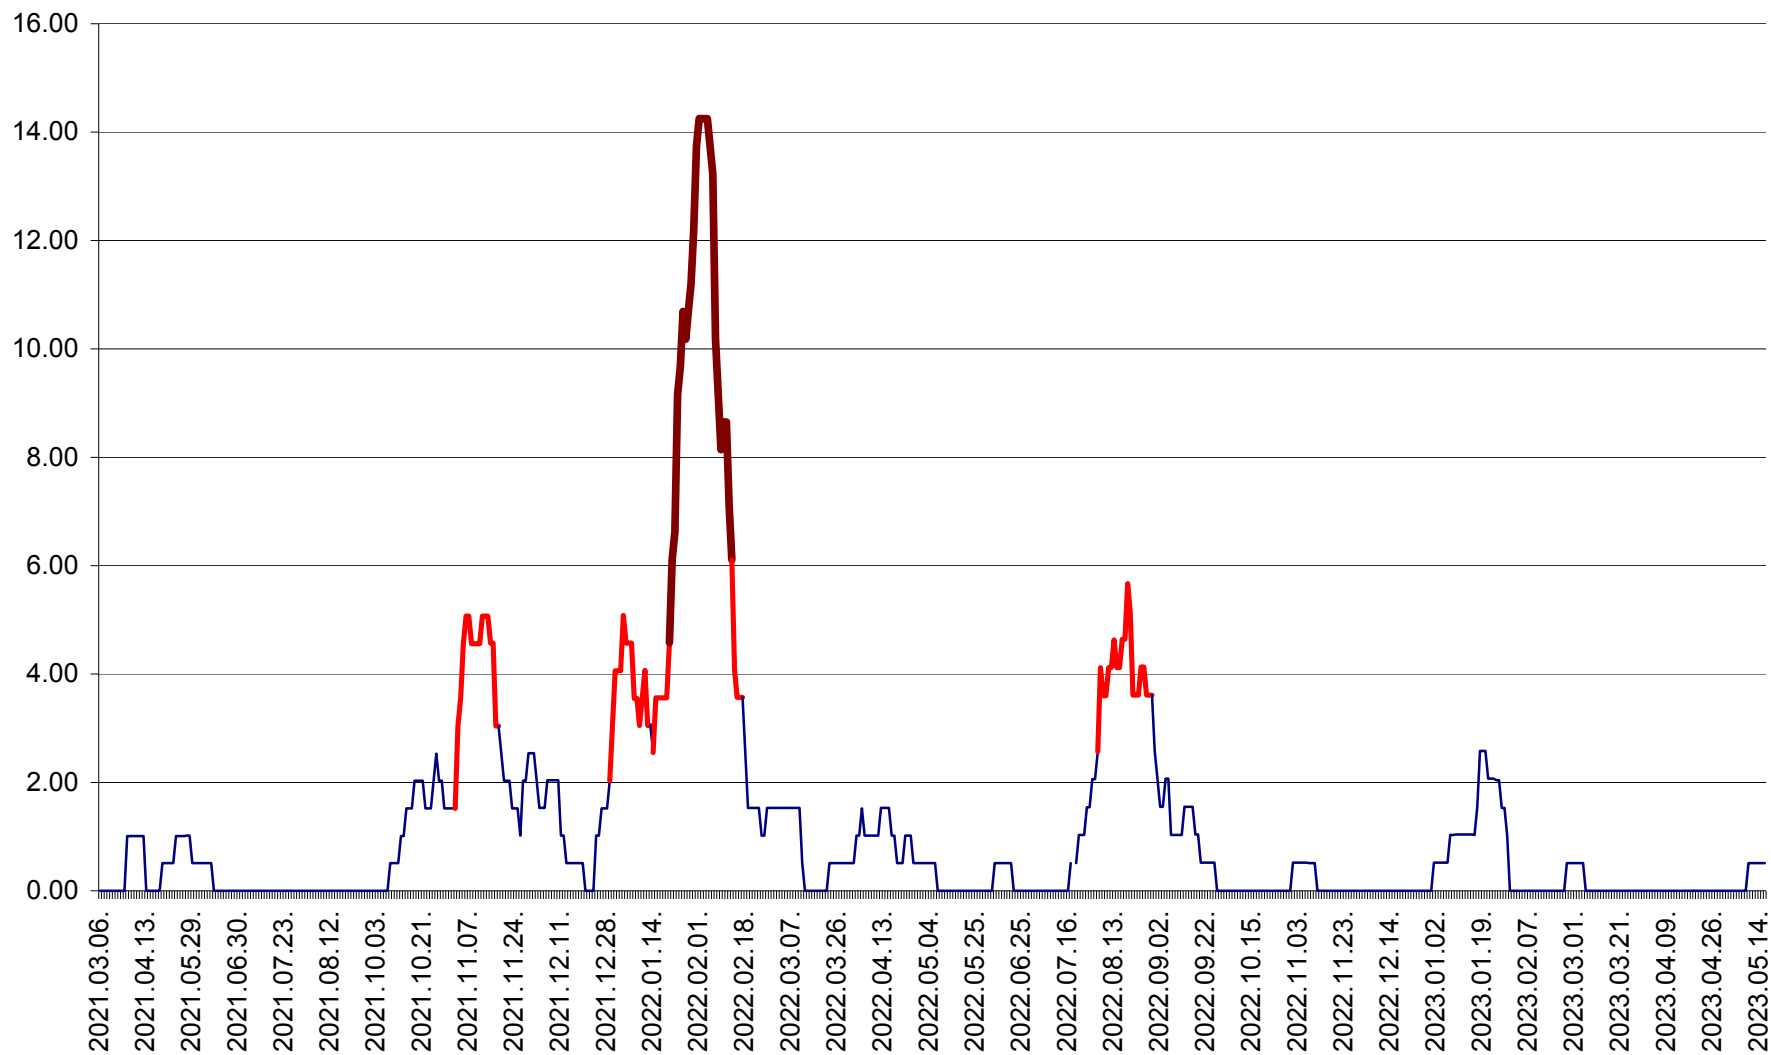

TUȘNAD - Evolutia incidentei cumulate pe 14 zile la ‰ de locuitori
2021.03.07. - 2023.05.16.

ULIEȘ - Evoluția incidenței cumulate pe 14 zile la ‰ de locuitori
2021.03.07. - 2023.05.16.

VĂRȘAG - Evolutia incidentei cumulate pe 14 zile la ‰ de locuitori
2021.03.07. - 2023.05.16.

ORAȘ VLĂHIȚA - Evolutia incidentei cumulate pe 14 zile la ‰ de locuitori
2021.03.07. - 2023.05.16.

VOȘLĂBENI - Evolutia incidentei cumulate pe 14 zile la ‰ de locuitori
2021.03.07. - 2023.05.16.

ZETEA - Evolutia incidentei cumulate pe 14 zile la ‰ de locuitori
2021.03.07. - 2023.05.16.