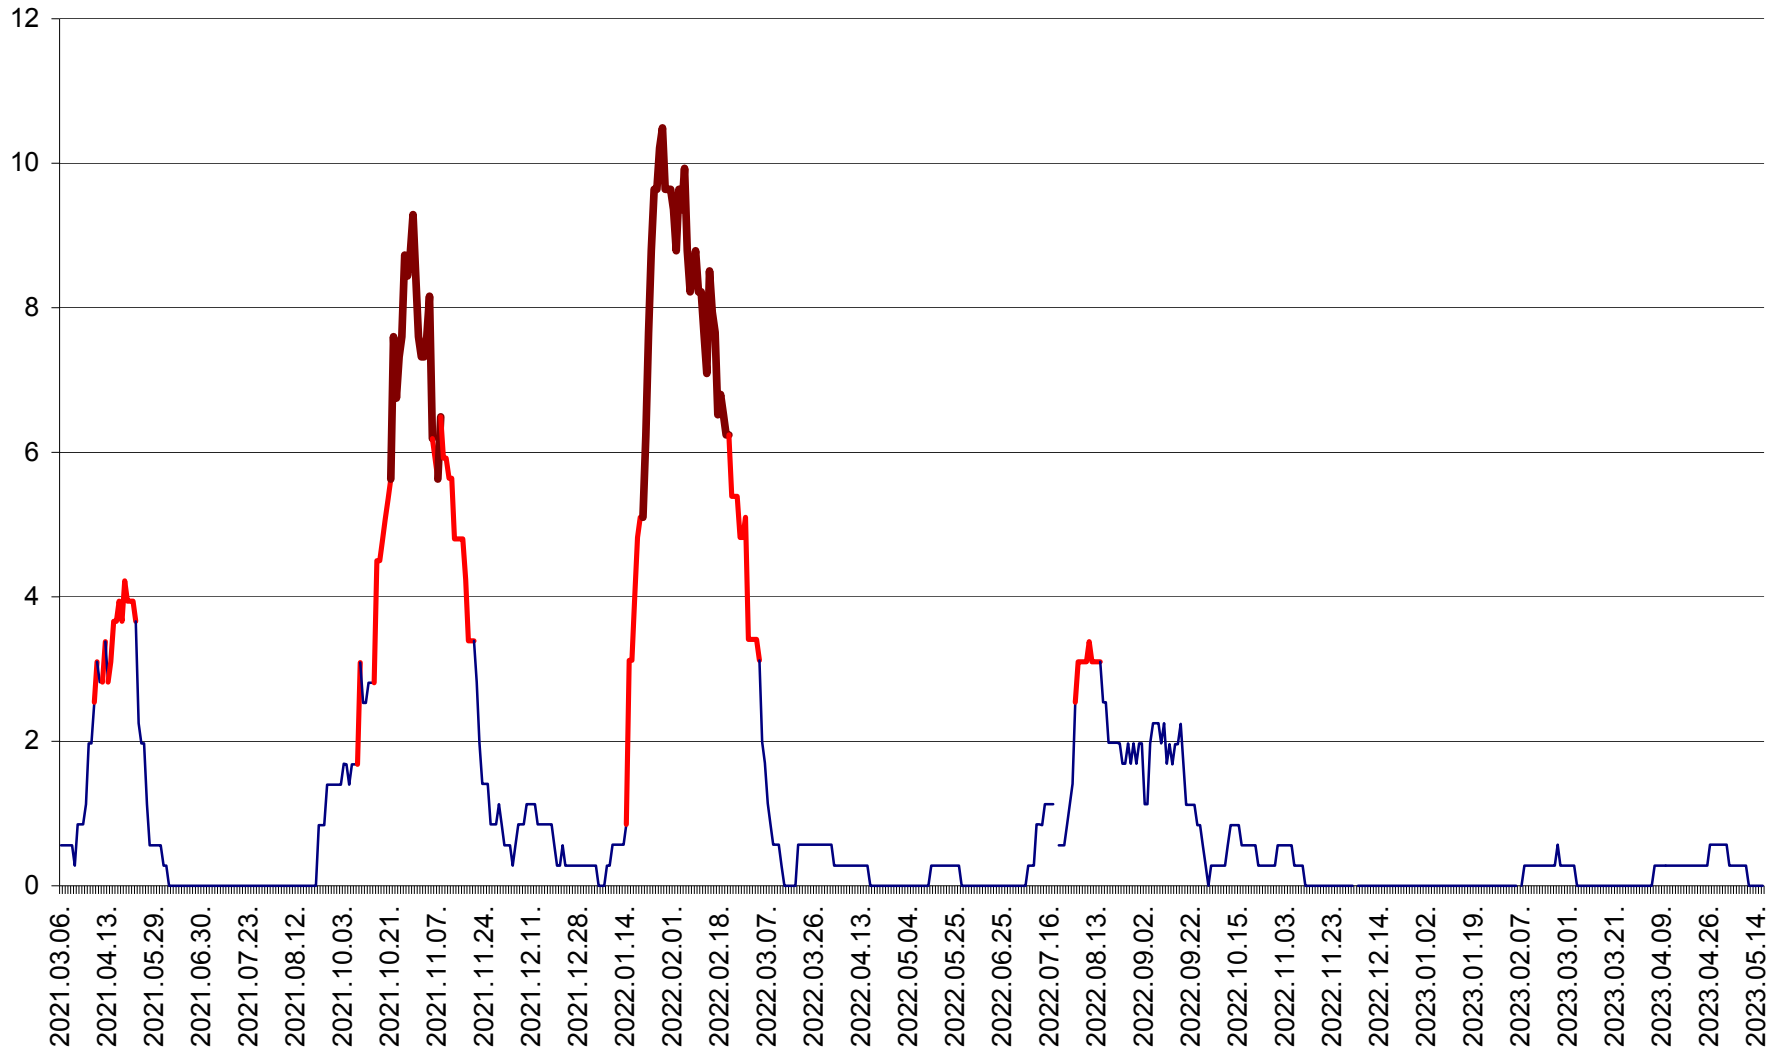

ORAȘ CRISTURU SECUIESC - Evolutia incidentei cumulate pe 14 zile la ‰ de locuitori
2021.03.07. - 2023.05.16.

DĂNEȘTI - Evolutia incidentei cumulate pe 14 zile la ‰ de locuitori
2021.03.07. - 2023.05.16.

DÂRJIU - Evolutia incidentei cumulate pe 14 zile la ‰ de locuitori
2021.03.07. - 2023.05.16.

DEALU - Evolutia incidentei cumulate pe 14 zile la ‰ de locuitori
2021.03.07. - 2023.05.16.

DITRĂU - Evolutia incidentei cumulate pe 14 zile la ‰ de locuitori
2021.03.07. - 2023.05.16.

FELICENI - Evolutia incidentei cumulate pe 14 zile la ‰ de locuitori
2021.03.07. - 2023.05.16.

FRUMOASA - Evolutia incidentei cumulate pe 14 zile la ‰ de locuitori
2021.03.07. - 2023.05.16.

GĂLĂUȚAȘ - Evoluția incidenței cumulate pe 14 zile la ‰ de locuitori
2021.03.07. - 2023.05.16.