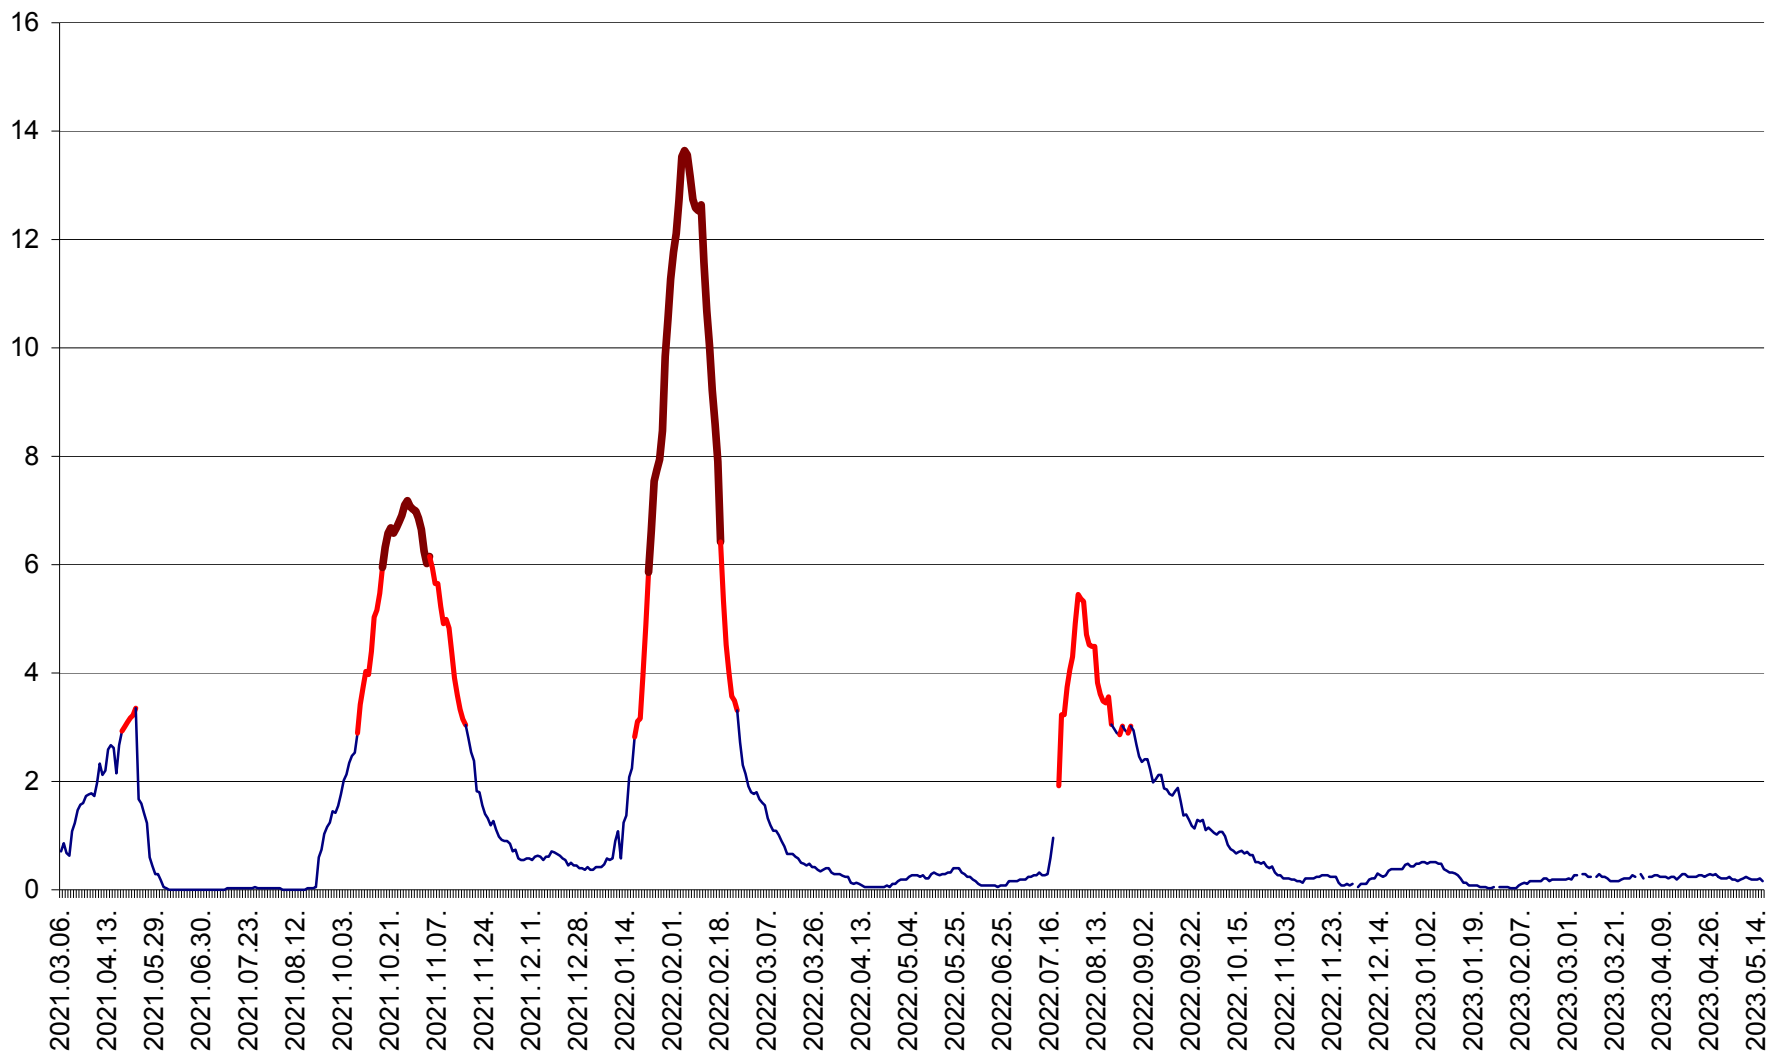

PĂULENI-CIUC - Evolutia incidentei cumulate pe 14 zile la % de locuitori
2021.03.07. - 2023.05.16.