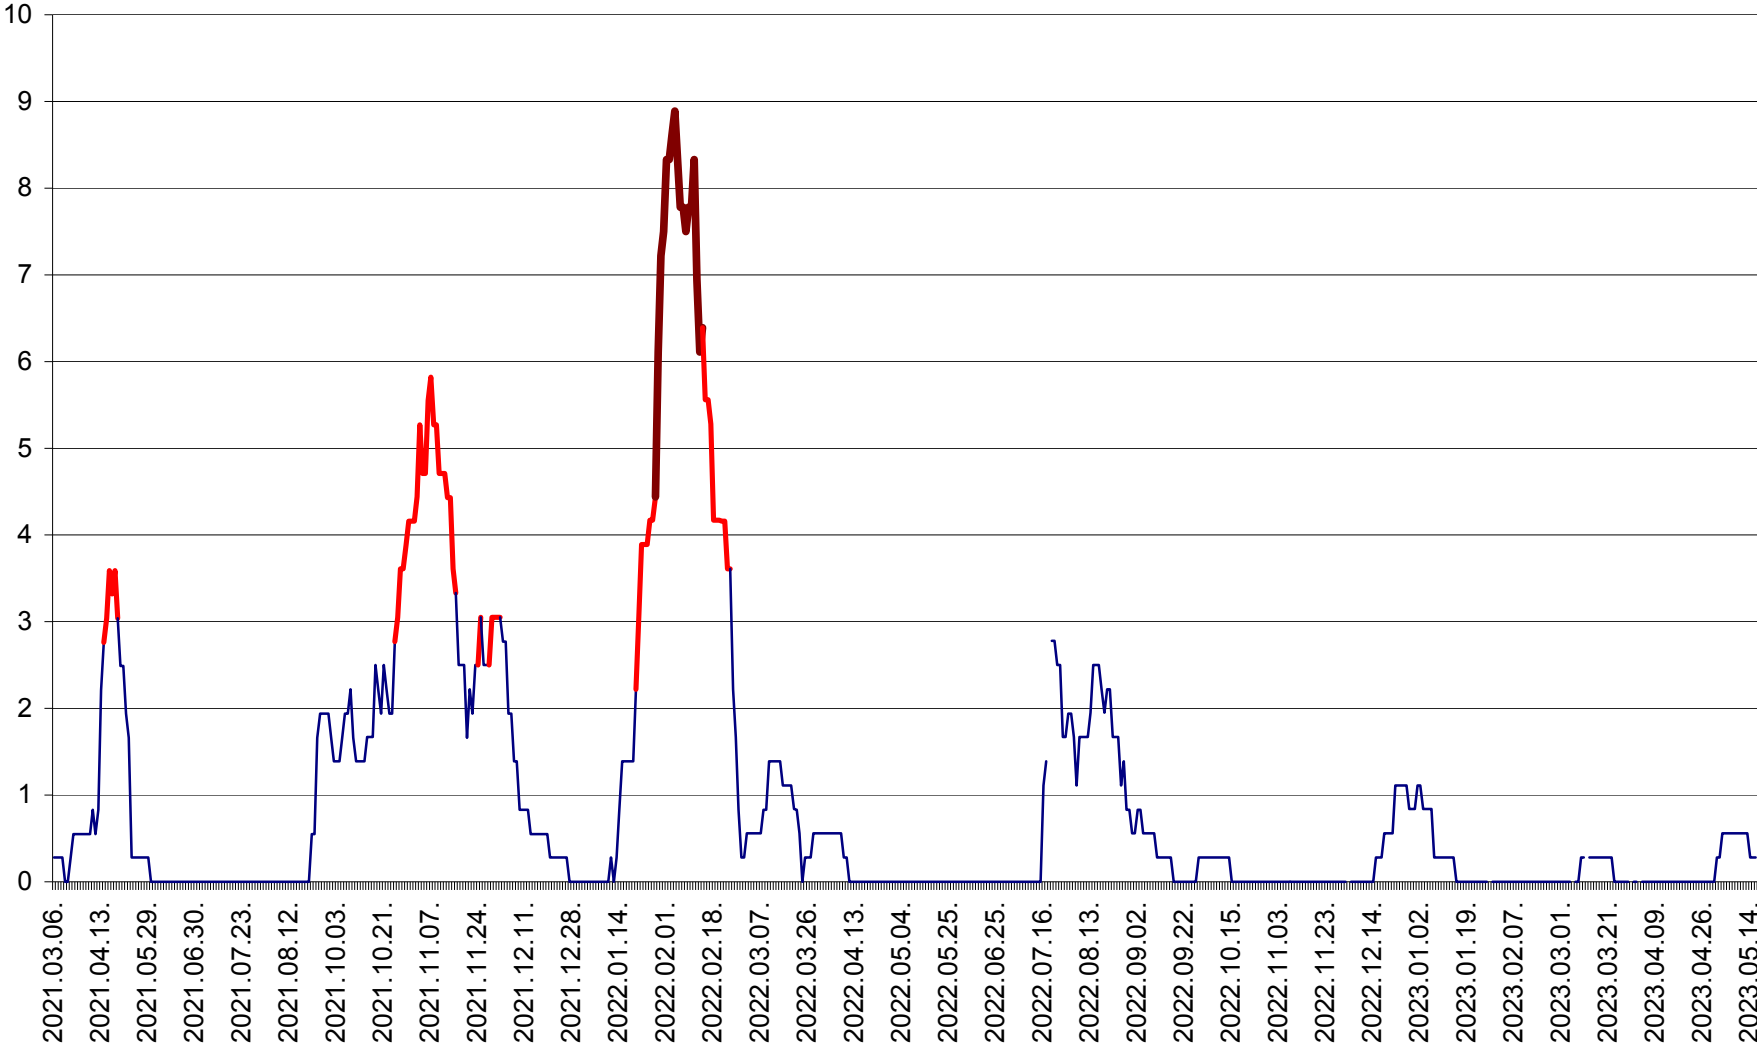

MĂRTINIȘ - Evolutia incidentei cumulate pe 14 zile la % de locuitori
2021.03.07. - 2023.05.16.

MEREȘTI - Evolutia incidentei cumulate pe 14 zile la ‰ de locuitori
2021.03.07. - 2023.05.16.

MUNICIPIUL MIERCUREA-CIUC - Evolutia incidentei cumulate pe 14 zile la ‰ de locuitori
2021.03.07. - 2023.05.16.

MIHĂILENI - Evolutia incidentei cumulate pe 14 zile la ‰ de locuitori
2021.03.07. - 2023.05.16.

MUGENI - Evolutia incidentei cumulate pe 14 zile la ‰ de locuitori
2021.03.07. - 2023.05.16.

OCLAND - Evolutia incidentei cumulate pe 14 zile la ‰ de locuitori
2021.03.07. - 2023.05.16.