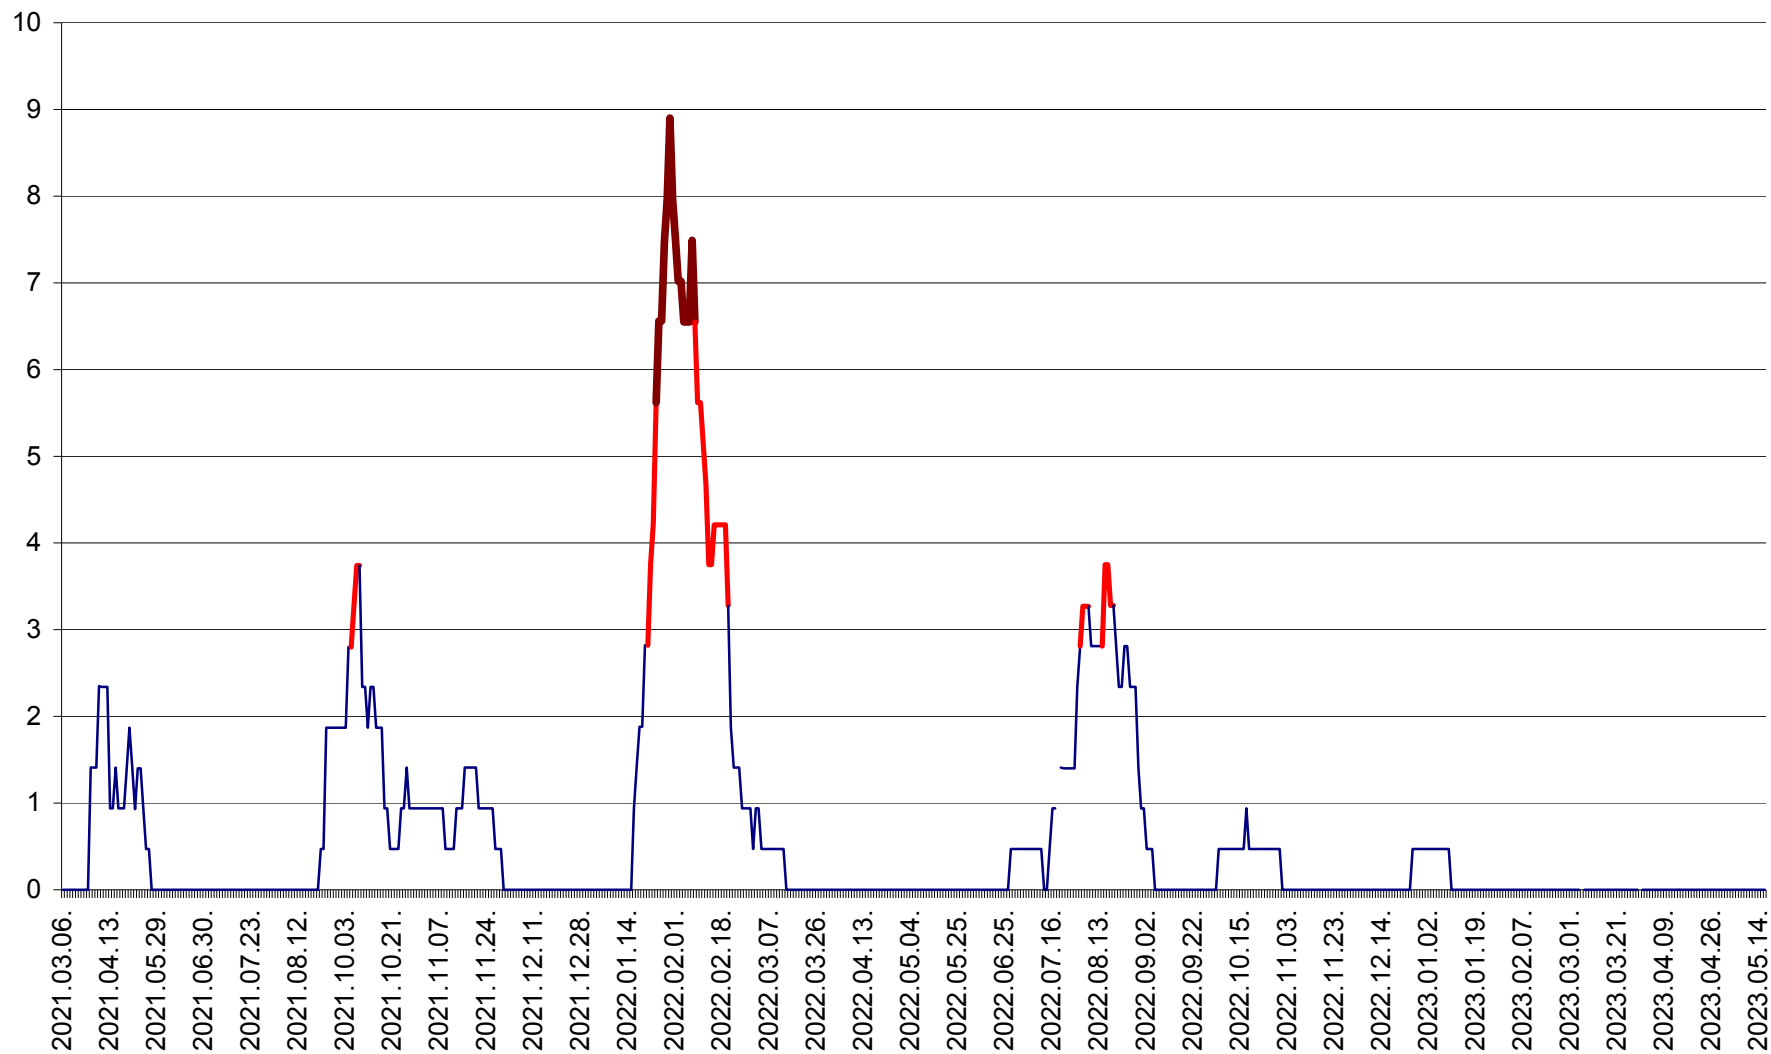

SECUIENI - Evolutia incidentei cumulate pe 14 zile la ‰ de locuitori
2021.03.07. - 2023.05.16.