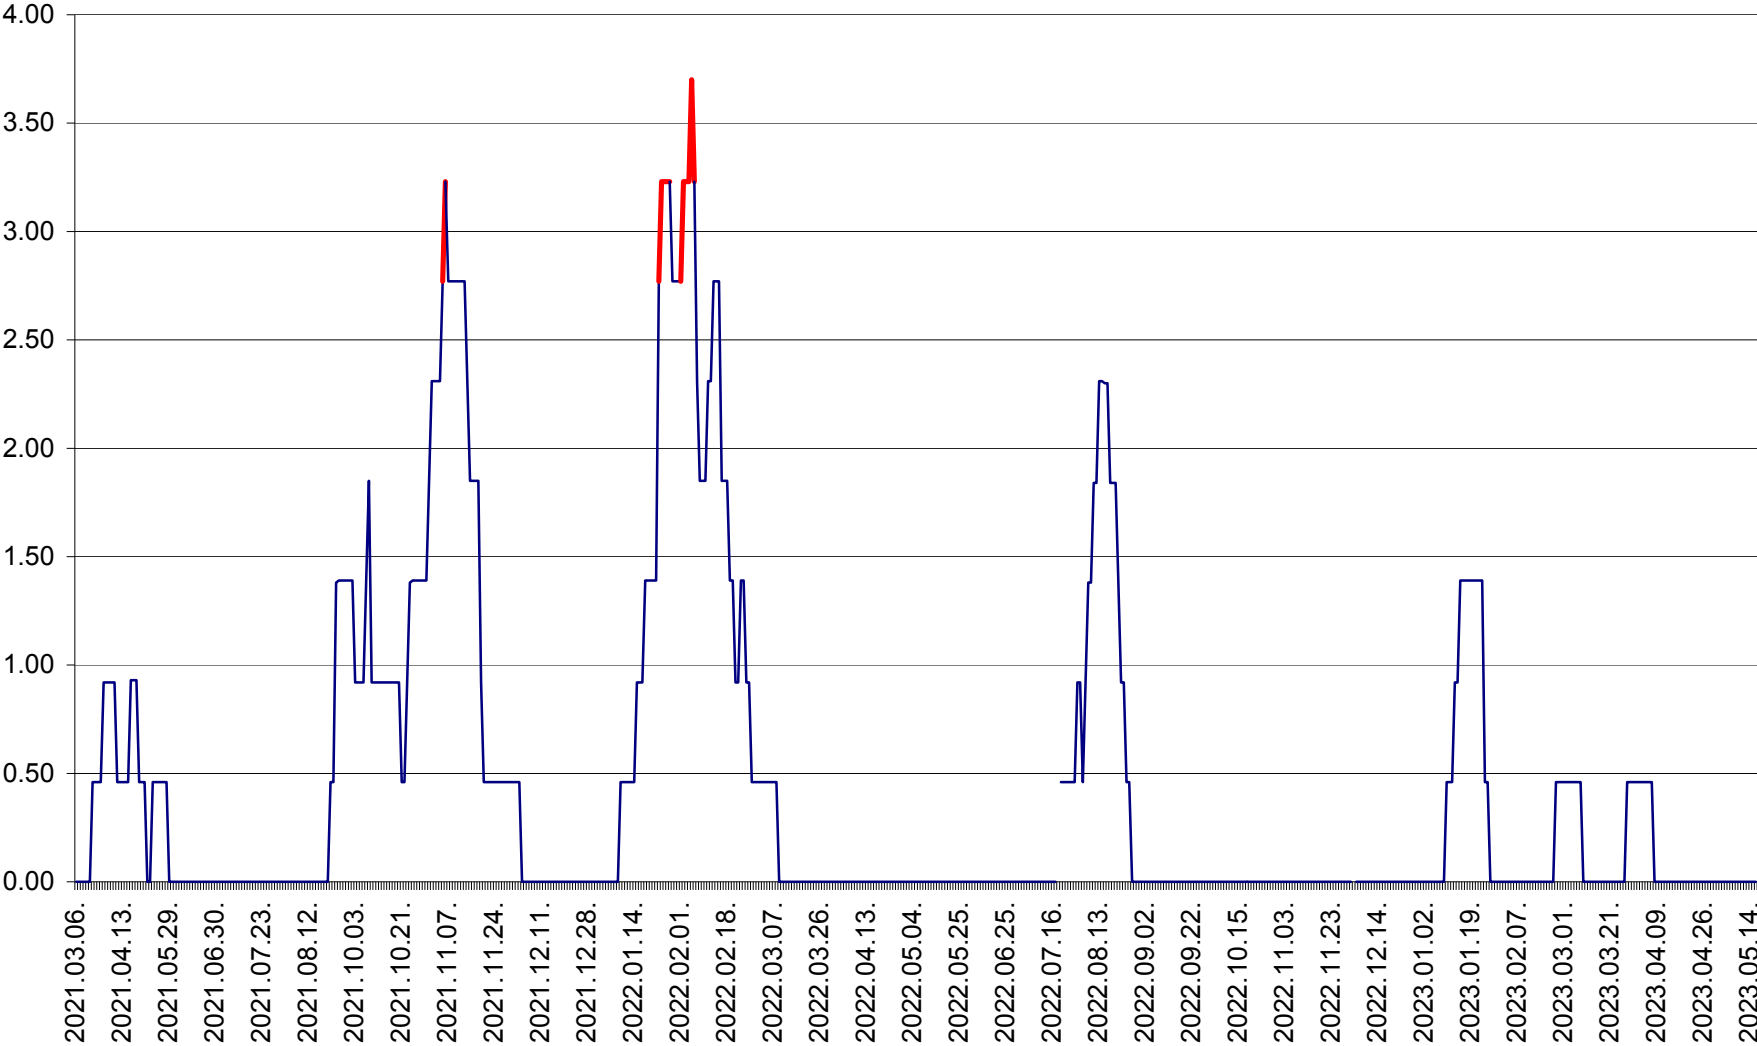

ATID - Evolutia incidentei cumulate pe 14 zile la % de locuitori
2021.03.07. - 2023.05.16.

AVRĂMEȘTI - Evolutia incidentei cumulate pe 14 zile la ‰ de locuitori
2021.03.07. - 2023.05.16.

ORAȘ BĂILE TUȘNAD - Evoluția incidenței cumulate pe 14 zile la ‰ de locuitori
2021.03.07. - 2023.05.16.

ORAȘ BĂLAN - Evoluția incidenței cumulate pe 14 zile la ‰ de locuitori
2021.03.07. - 2023.05.16.

BILBOR - Evolutia incidentei cumulate pe 14 zile la ‰ de locuitori
2021.03.07. - 2023.05.16.

ORAȘ BORSEC - Evolutia incidentei cumulate pe 14 zile la ‰ de locuitori
2021.03.07. - 2023.05.16.

BRĂDEȘTI - Evoluția incidenței cumulate pe 14 zile la ‰ de locuitori
2021.03.07. - 2023.05.16.

CĂPÂLNIȚA - Evolutia incidentei cumulate pe 14 zile la ‰ de locuitori
2021.03.07. - 2023.05.16.

CÂRȚA - Evolutia incidentei cumulate pe 14 zile la ‰ de locuitori
2021.03.07. - 2023.05.16.

CICEU - Evolutia incidentei cumulate pe 14 zile la ‰ de locuitori
2021.03.07. - 2023.05.16.

CIUCSÂNGEORGIU - Evolutia incidentei cumulate pe 14 zile la ‰ de locuitori
2021.03.07. - 2023.05.16.

CIUMANI - Evolutia incidentei cumulate pe 14 zile la ‰ de locuitori
2021.03.07. - 2023.05.16.