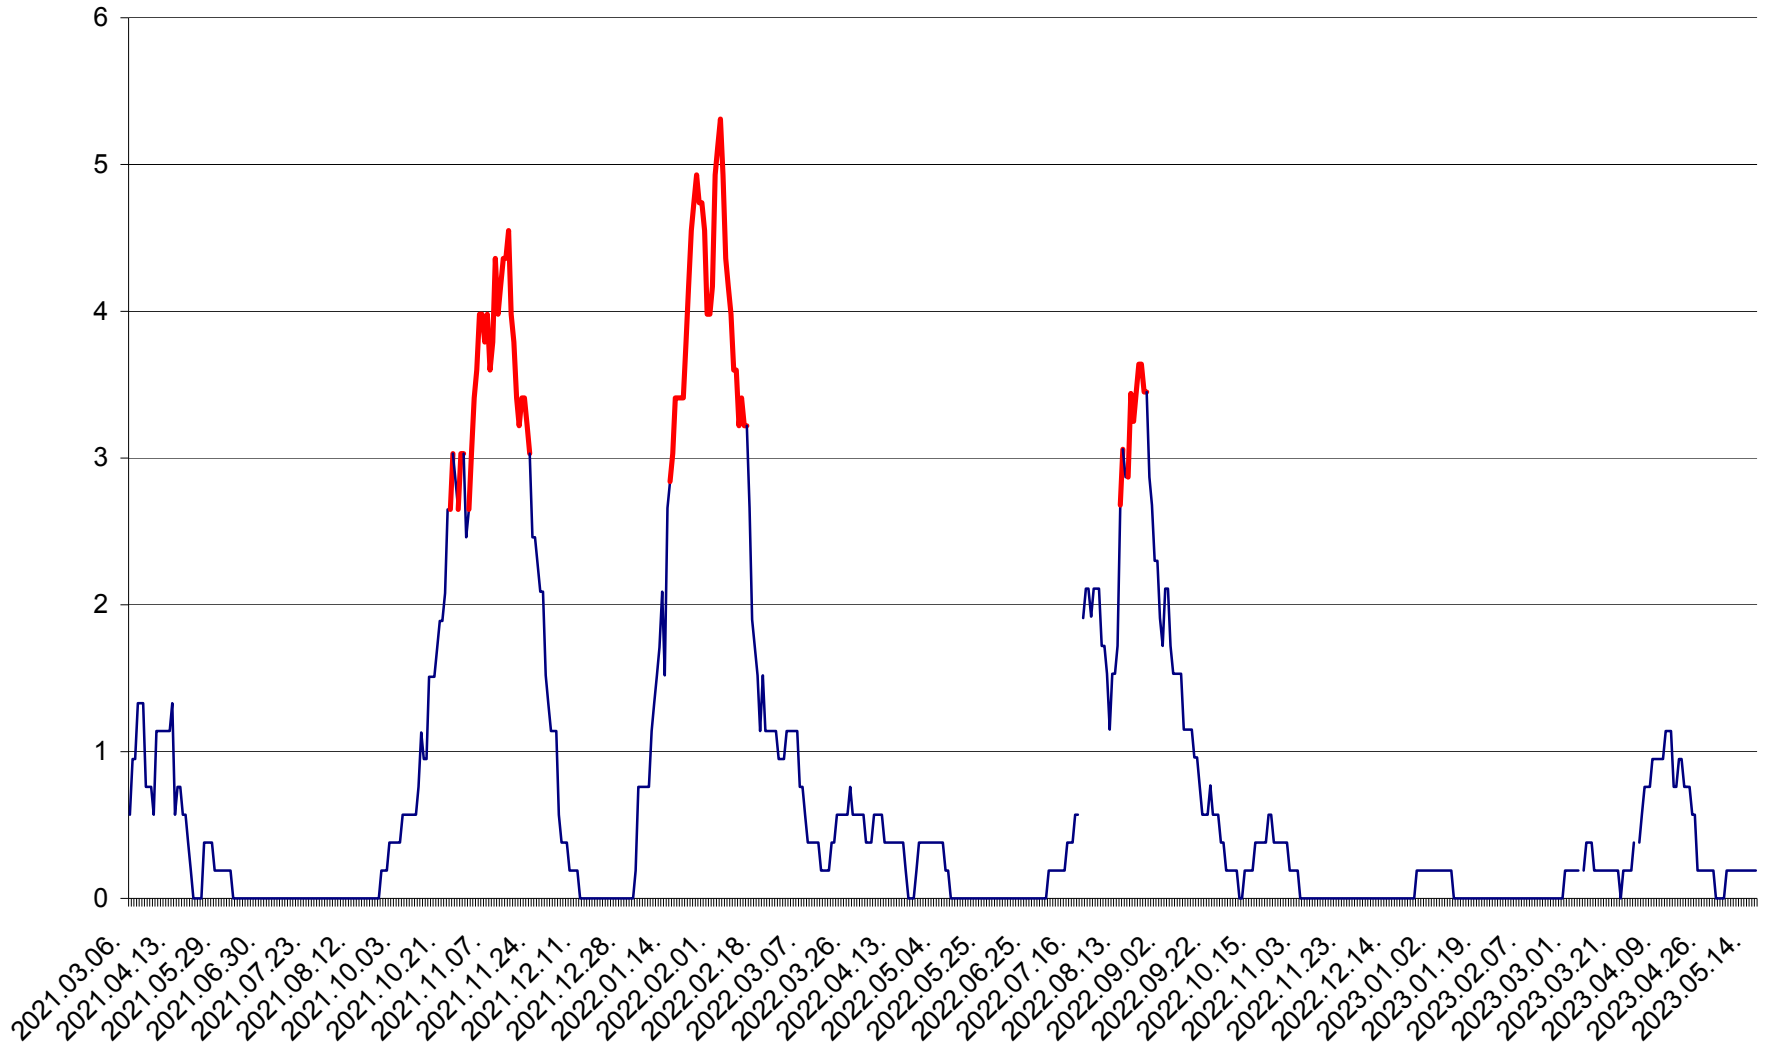

SÂNSIMION - Evolutia incidentei cumulate pe 14 zile la ‰ de locuitori
2021.03.07. - 2023.05.16.

SÂNTIMBRU - Evolutia incidentei cumulate pe 14 zile la ‰ de locuitori
2021.03.07. - 2023.05.16.

SĂRMAȘ - Evolutia incidentei cumulate pe 14 zile la ‰ de locuitori
2021.03.07. - 2023.05.16.

SATU MARE - Evolutia incidentei cumulate pe 14 zile la ‰ de locuitori
2021.03.07. - 2023.05.16.

SECUIENI - Evolutia incidentei cumulate pe 14 zile la ‰ de locuitori
2021.03.07. - 2023.05.16.

SICULENI - Evolutia incidentei cumulate pe 14 zile la % de locuitori
2021.03.07. - 2023.05.16.

ȘIMONEȘTI - Evolutia incidentei cumulate pe 14 zile la ‰ de locuitori
2021.03.07. - 2023.05.16.

SUBCETATE - Evolutia incidentei cumulate pe 14 zile la ‰ de locuitori
2021.03.07. - 2023.05.16.

SUSENI - Evolutia incidentei cumulate pe 14 zile la ‰ de locuitori
2021.03.07. - 2023.05.16.