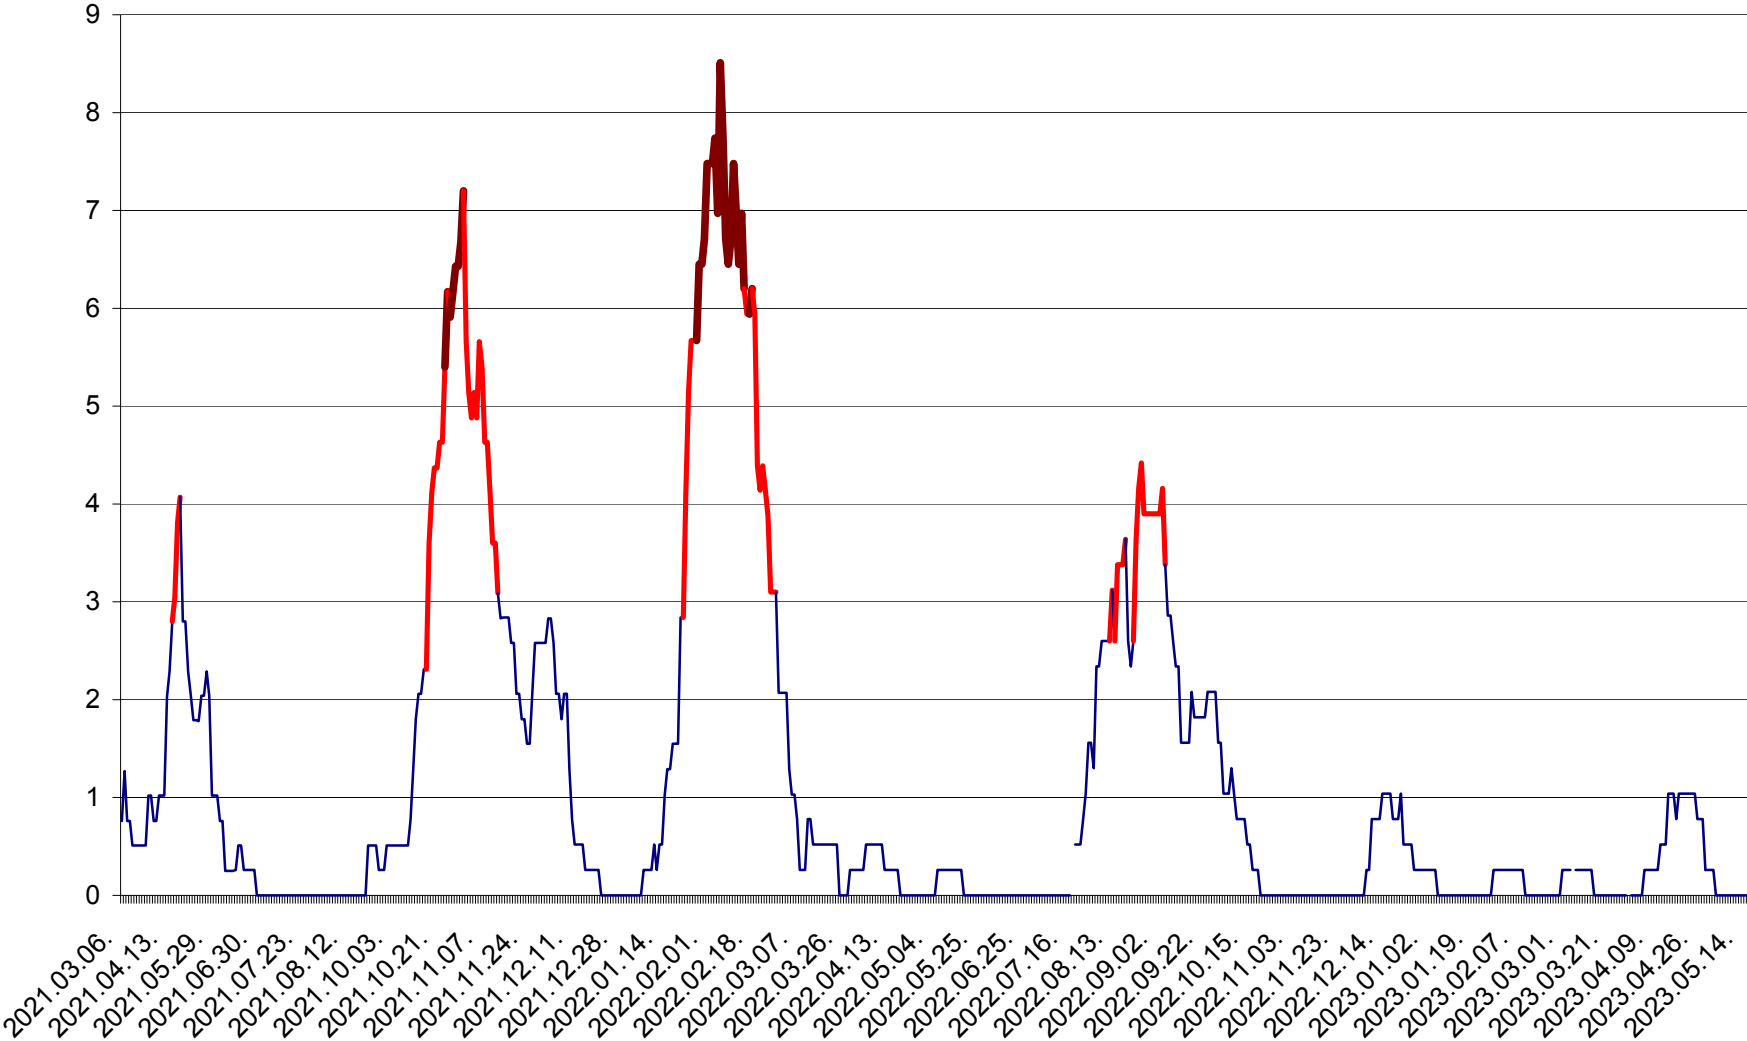

SÂNSIMION - Evolutia incidentei cumulate pe 14 zile la ‰ de locuitori
2021.03.07. - 2023.05.16.

SÂNTIMBRU - Evolutia incidentei cumulate pe 14 zile la ‰ de locuitori
2021.03.07. - 2023.05.16.

SĂRMAȘ - Evolutia incidentei cumulate pe 14 zile la ‰ de locuitori
2021.03.07. - 2023.05.16.

SATU MARE - Evolutia incidentei cumulate pe 14 zile la ‰ de locuitori
2021.03.07. - 2023.05.16.

SECUIENI - Evolutia incidentei cumulate pe 14 zile la ‰ de locuitori
2021.03.07. - 2023.05.16.

SICULENI - Evolutia incidentei cumulate pe 14 zile la % de locuitori
2021.03.07. - 2023.05.16.

ȘIMONEȘTI - Evolutia incidentei cumulate pe 14 zile la ‰ de locuitori
2021.03.07. - 2023.05.16.

SUBCETATE - Evolutia incidentei cumulate pe 14 zile la ‰ de locuitori
2021.03.07. - 2023.05.16.

SUSENI - Evolutia incidentei cumulate pe 14 zile la ‰ de locuitori
2021.03.07. - 2023.05.16.