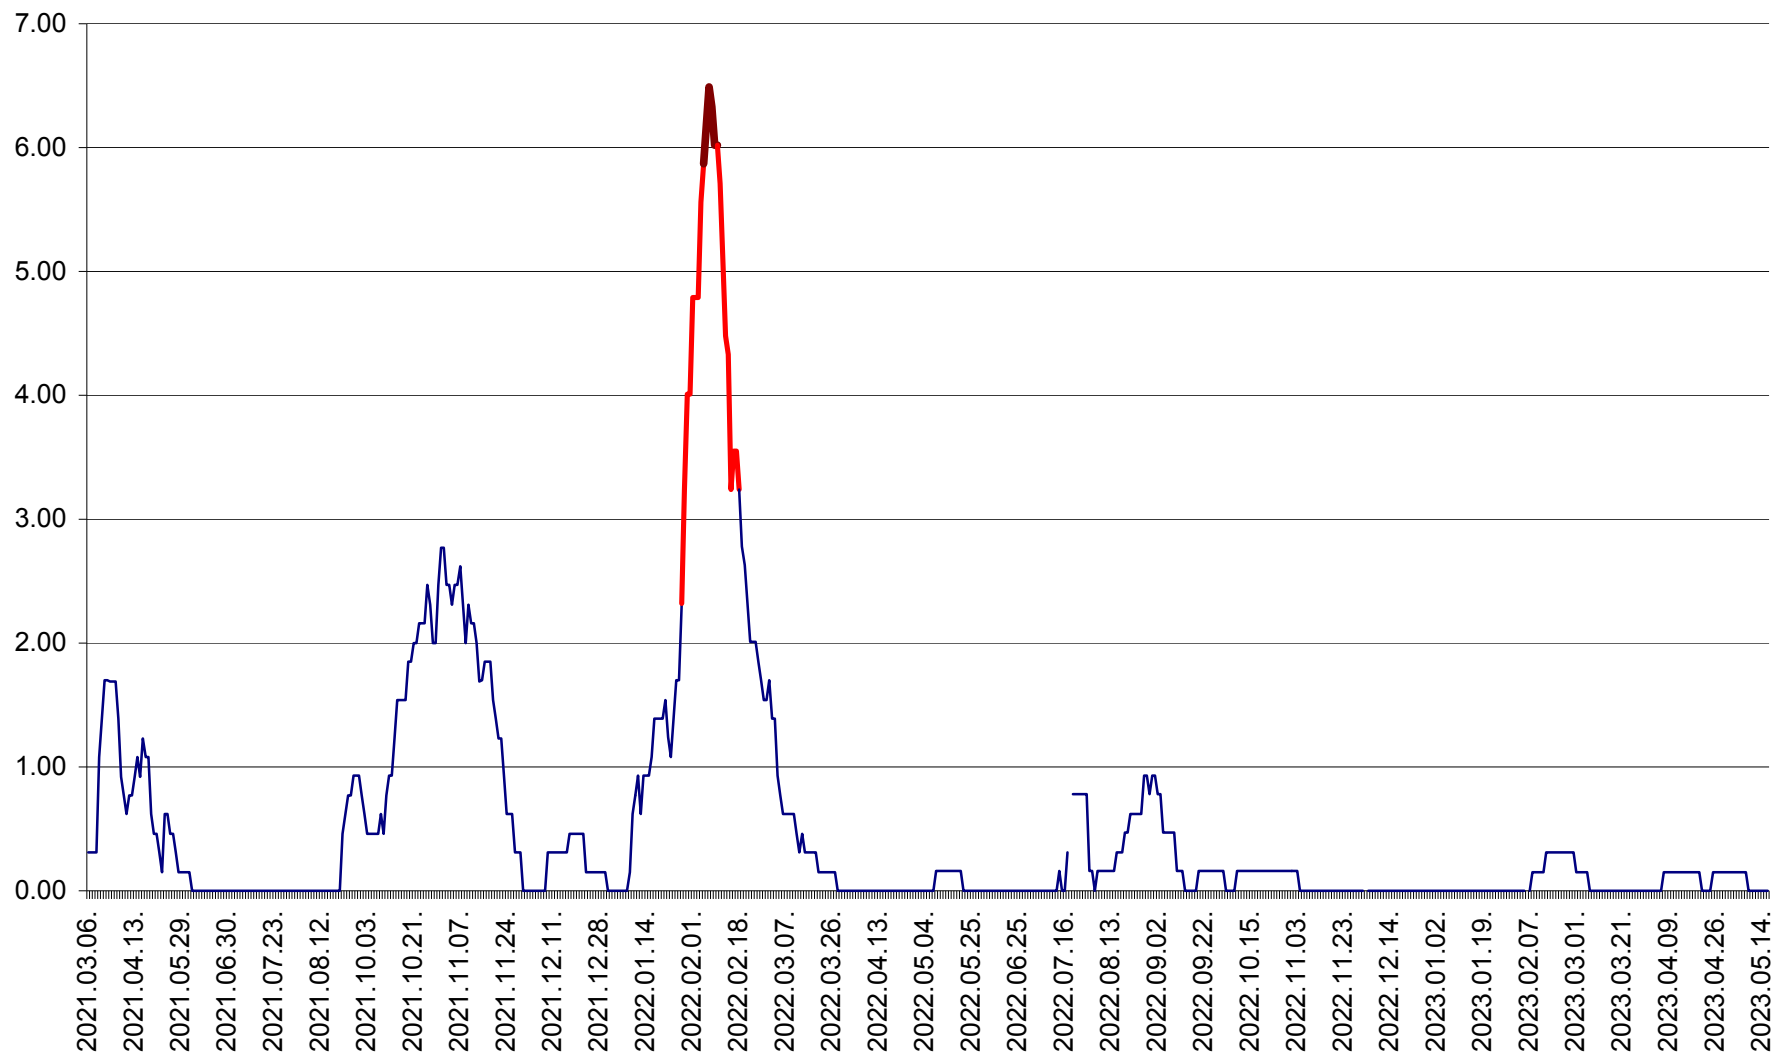

ORAȘ BĂLAN - Evoluția incidenței cumulate pe 14 zile la ‰ de locuitori
2021.03.07. - 2023.05.16.

BILBOR - Evolutia incidentei cumulate pe 14 zile la ‰ de locuitori
2021.03.07. - 2023.05.16.

ORAȘ BORSEC - Evolutia incidentei cumulate pe 14 zile la ‰ de locuitori
2021.03.07. - 2023.05.16.

BRĂDEȘTI - Evoluția incidenței cumulate pe 14 zile la ‰ de locuitori
2021.03.07. - 2023.05.16.

CĂPÂLNIȚA - Evolutia incidentei cumulate pe 14 zile la ‰ de locuitori
2021.03.07. - 2023.05.16.

CÂRȚA - Evolutia incidentei cumulate pe 14 zile la ‰ de locuitori
2021.03.07. - 2023.05.16.

CICEU - Evolutia incidentei cumulate pe 14 zile la ‰ de locuitori
2021.03.07. - 2023.05.16.

CIUCSÂNGEORGIU - Evolutia incidentei cumulate pe 14 zile la ‰ de locuitori
2021.03.07. - 2023.05.16.

CIUMANI - Evolutia incidentei cumulate pe 14 zile la ‰ de locuitori
2021.03.07. - 2023.05.16.

CORBU - Evolutia incidentei cumulate pe 14 zile la ‰ de locuitori
2021.03.07. - 2023.05.16.

CORUND - Evolutia incidentei cumulate pe 14 zile la ‰ de locuitori
2021.03.07. - 2023.05.16.

COZMENI - Evolutia incidentei cumulate pe 14 zile la ‰ de locuitori
2021.03.07. - 2023.05.16.