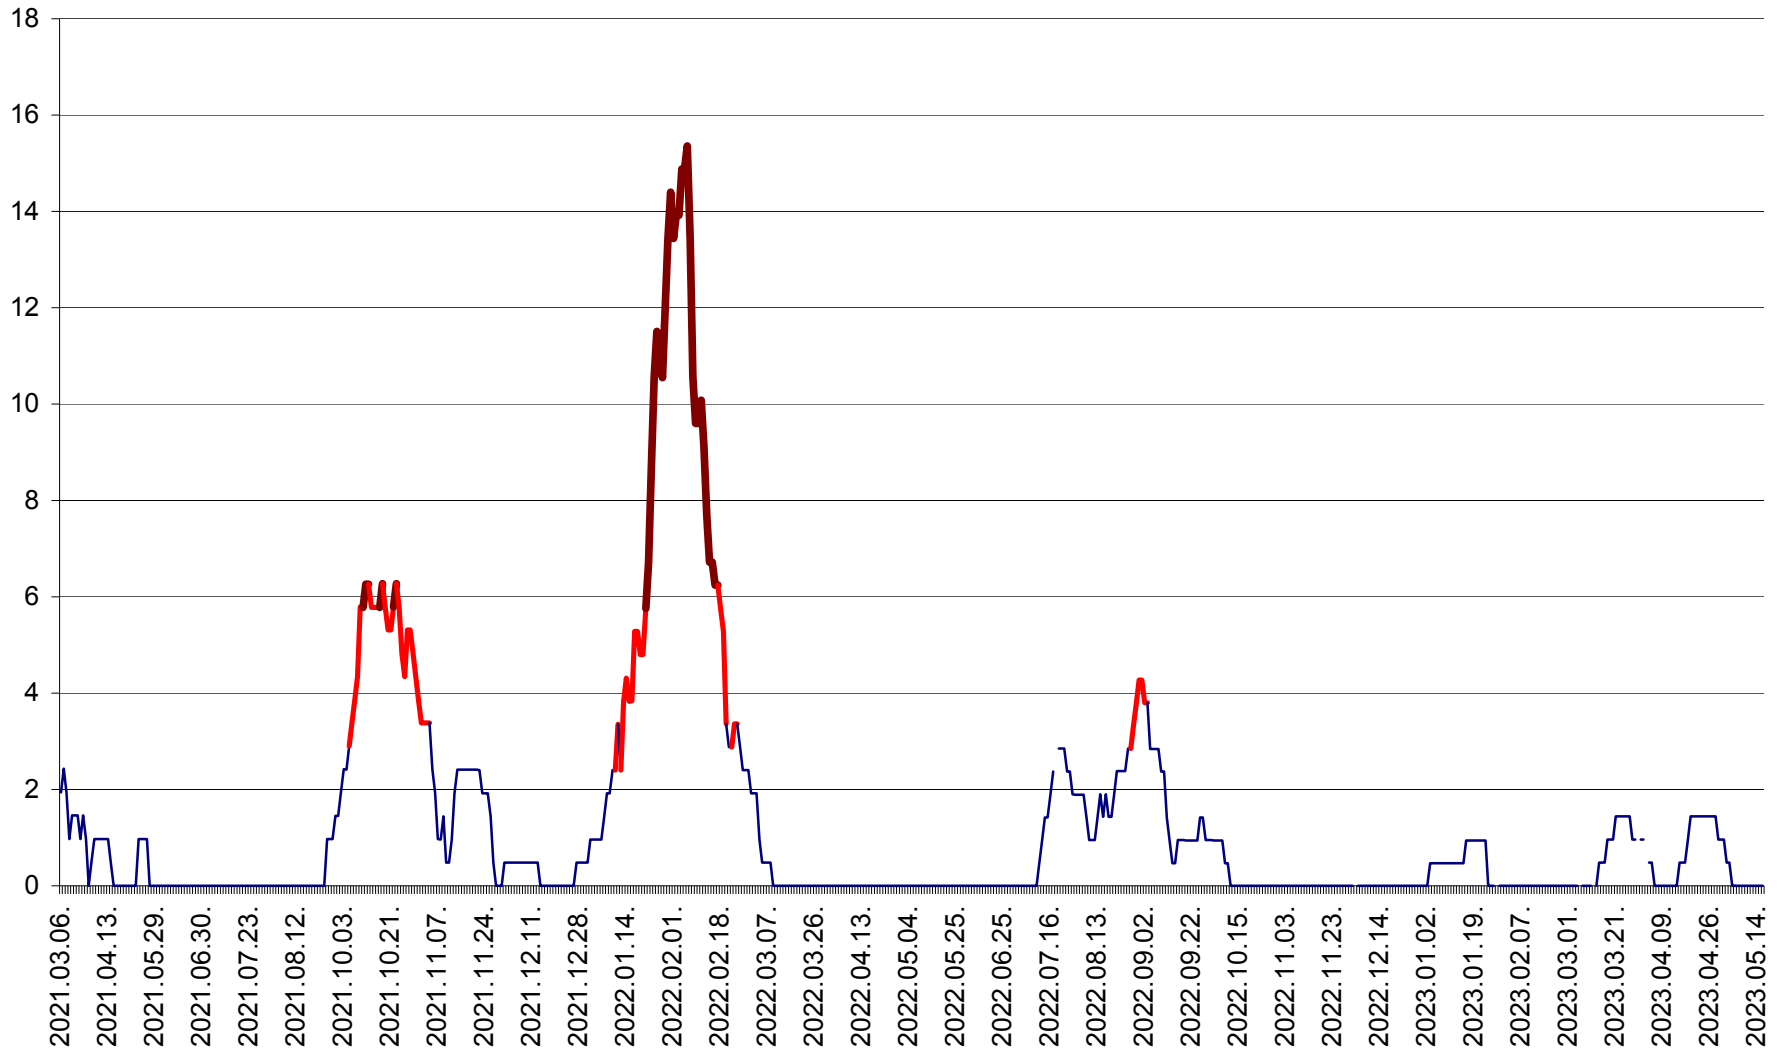

PLĂIEȘII DE JOS - Evoluția incidenței cumulate pe 14 zile la ‰ de locuitori
2021.03.07. - 2023.05.16.