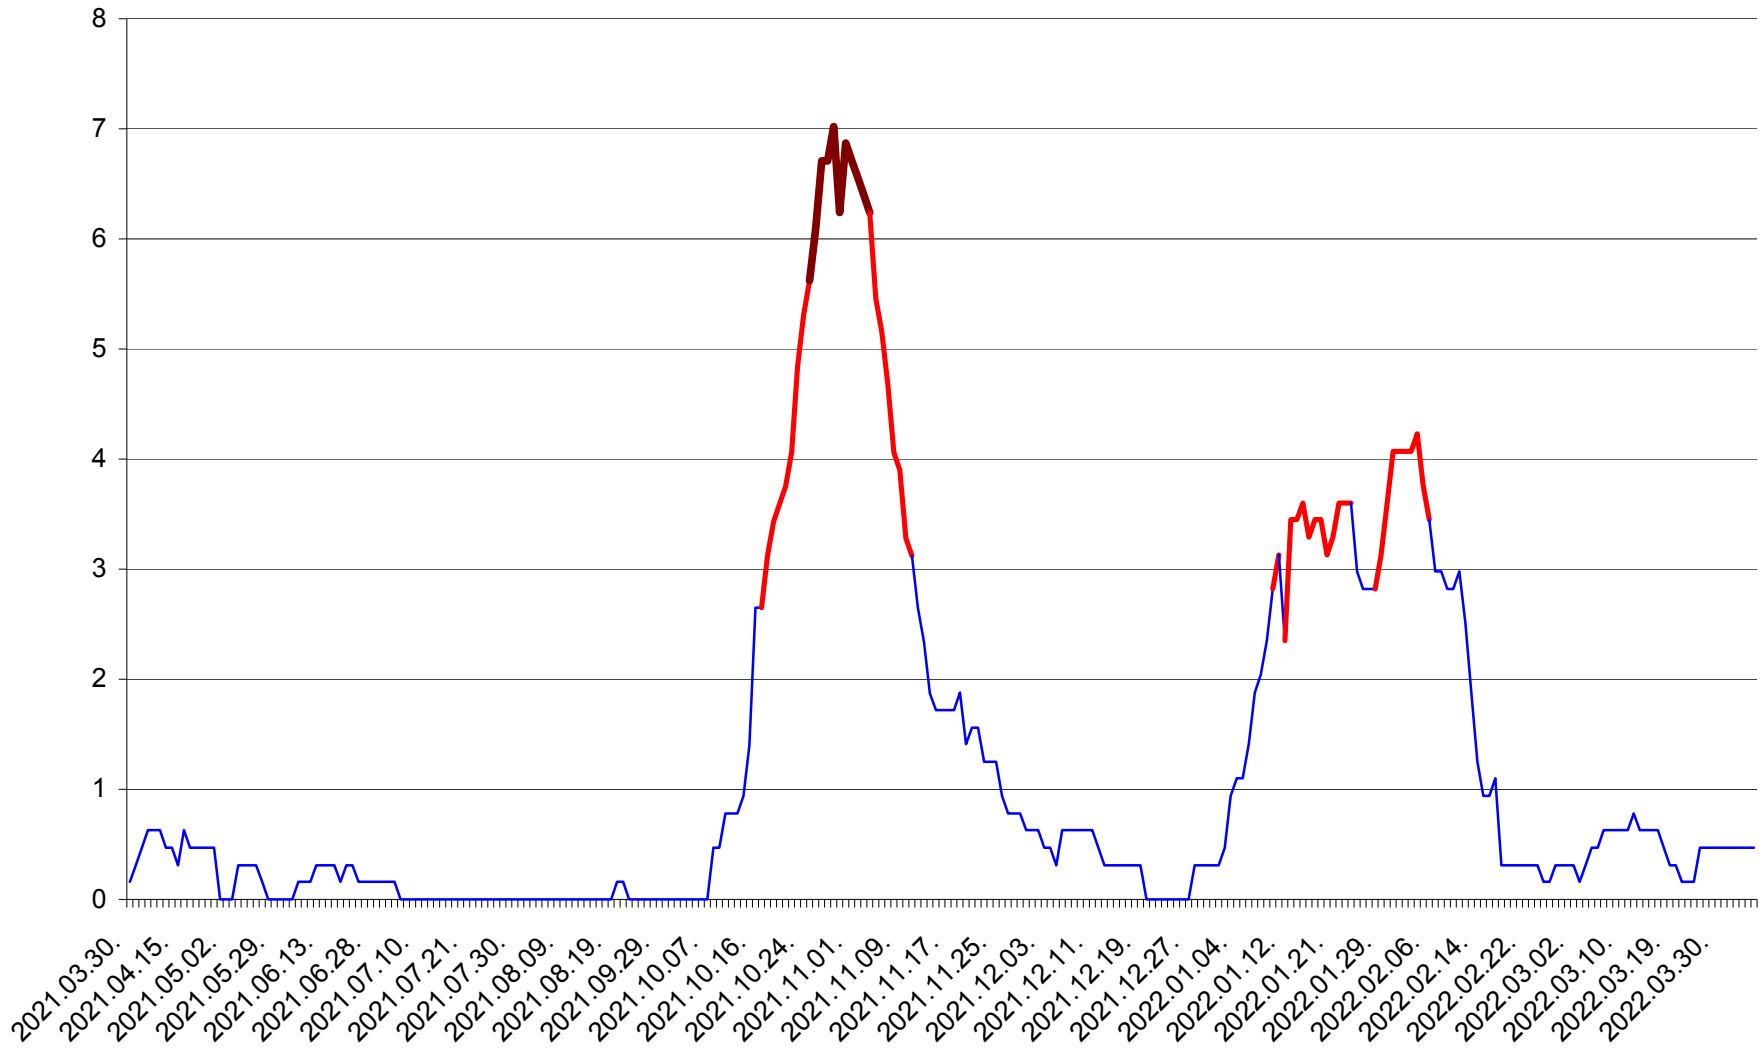

PLĂIEȘII DE JOS - Evolutia incidentei cumulate pe 14 zile la ‰ de locuitori  
2021.04.01. - 2022.04.05.

PORUMBENI - Evolutia incidentei cumulate pe 14 zile la ‰ de locuitori  
2021.04.01. - 2022.04.05.

PRAID - Evolutia incidentei cumulate pe 14 zile la ‰ de locuitori  
2021.04.01. - 2022.04.05.

RACU - Evolutia incidentei cumulate pe 14 zile la ‰ de locuitori  
2021.04.01. - 2022.04.05.

REMETEA - Evolutia incidentei cumulate pe 14 zile la ‰ de locuitori  
2021.04.01. - 2022.04.05.