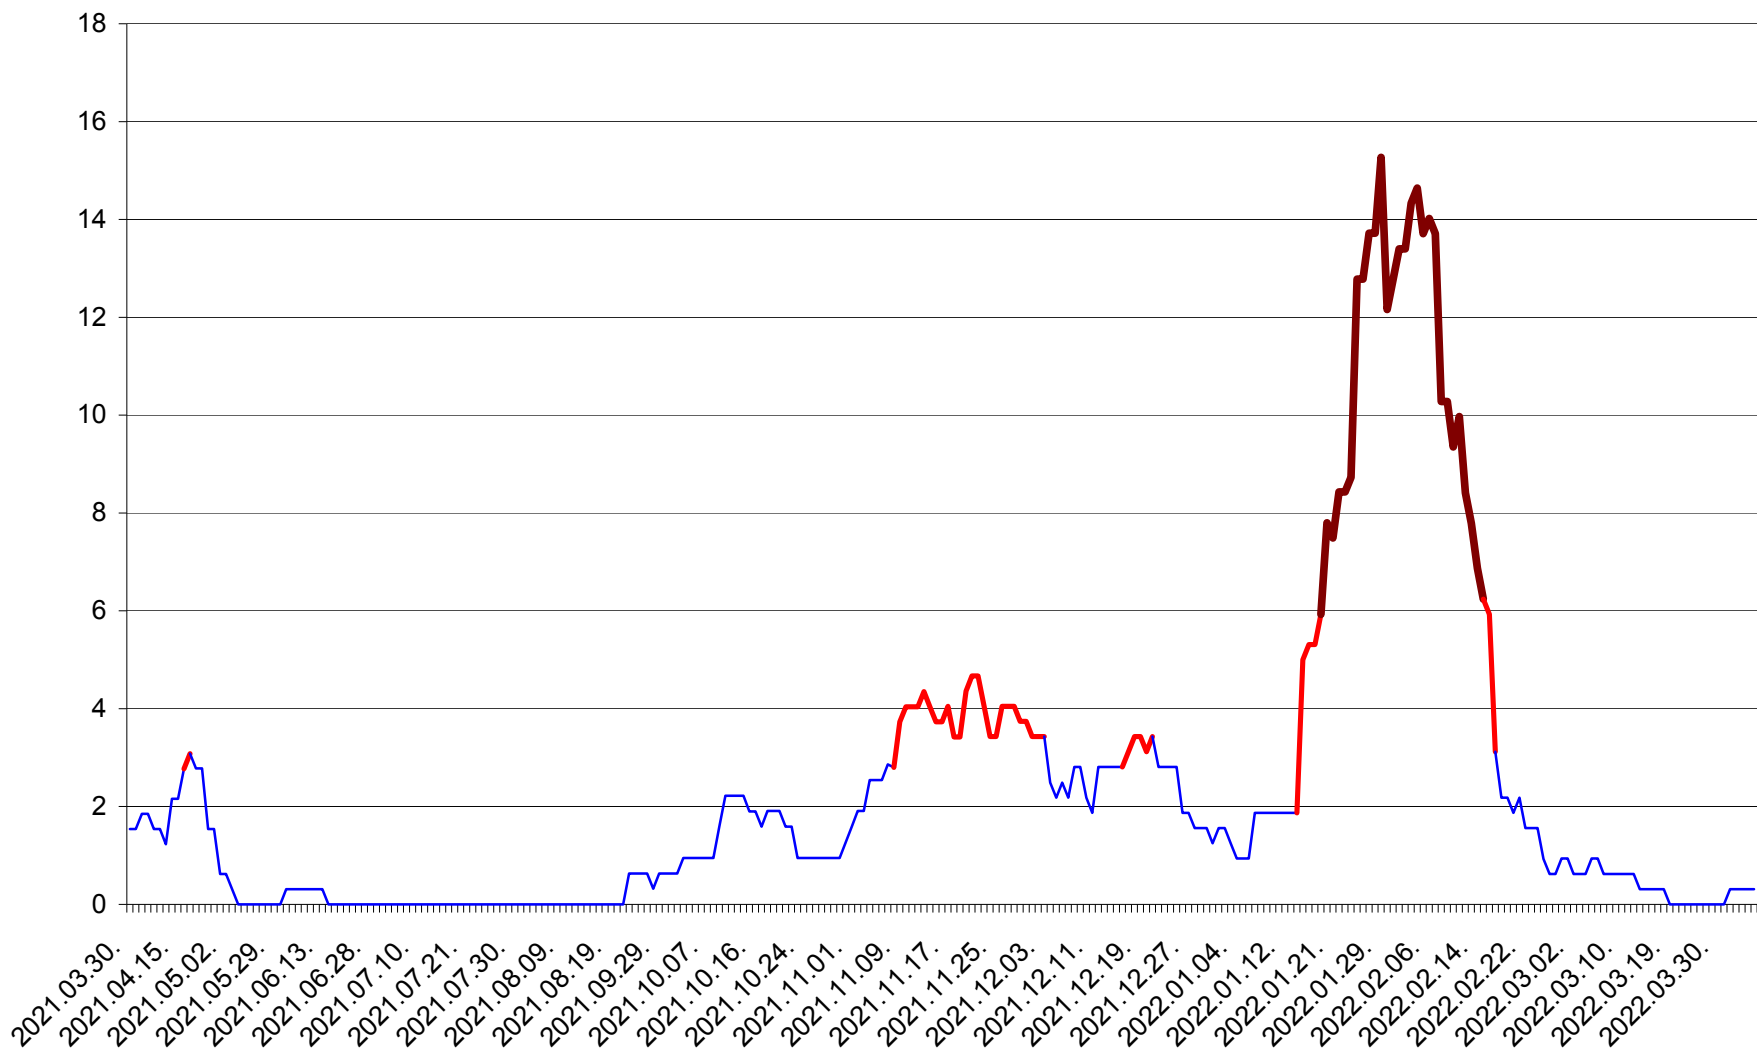

TUȘNAD - Evolutia incidentei cumulate pe 14 zile la ‰ de locuitori
2021.04.01. - 2022.04.05.