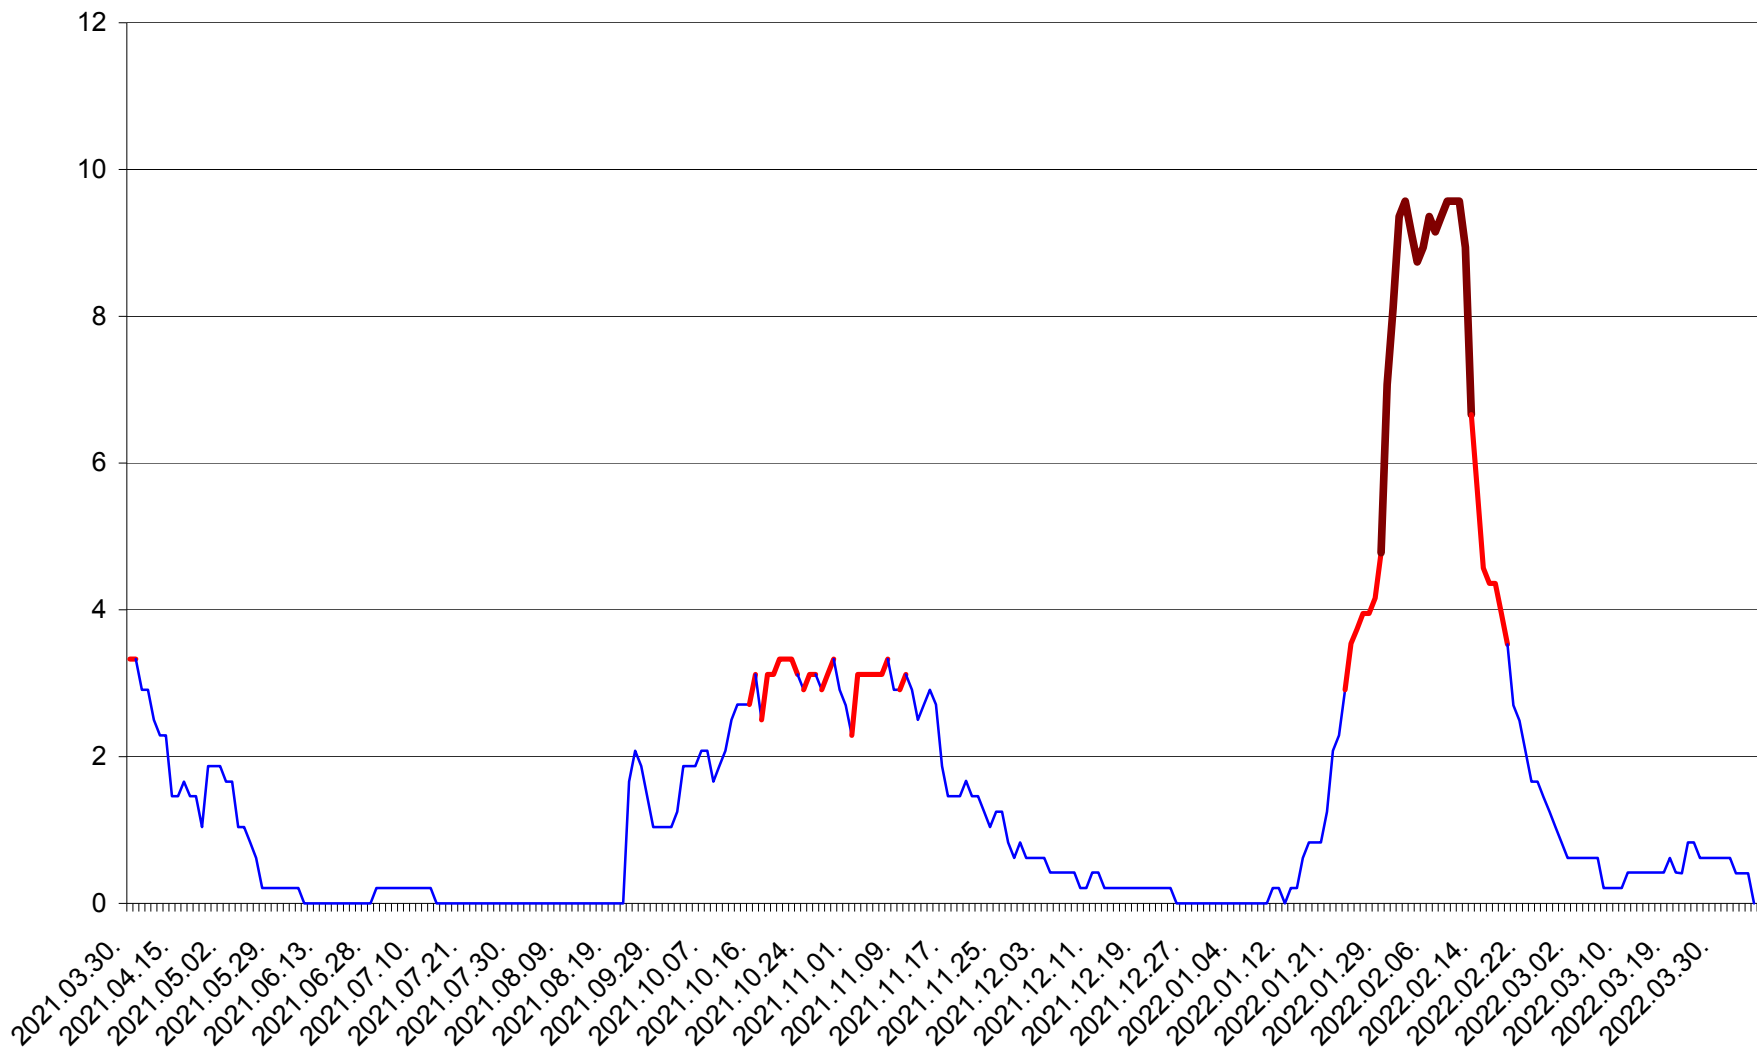

MĂDĂRAȘ - Evolutia incidentei cumulate pe 14 zile la ‰ de locuitori
2021.04.01. - 2022.04.05.