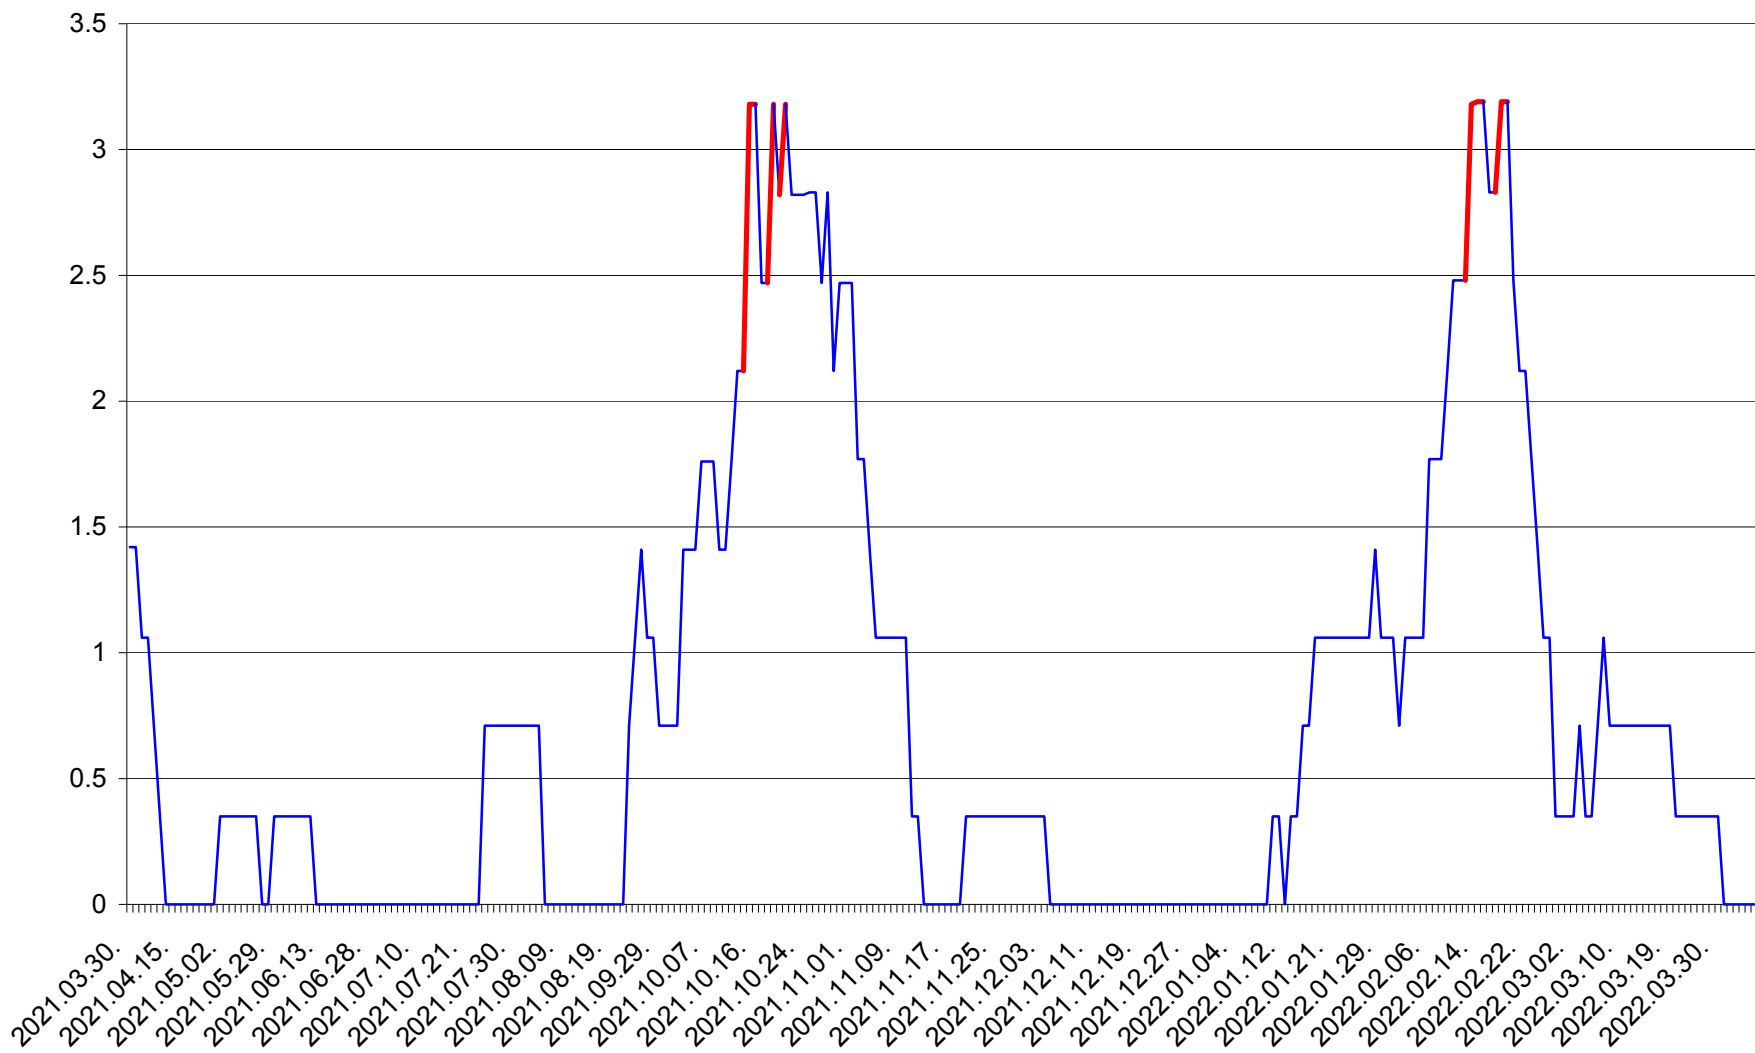

MIHĂILENI - Evolutia incidentei cumulate pe 14 zile la ‰ de locuitori  
2021.04.01. - 2022.04.05.

MUGENI - Evolutia incidentei cumulate pe 14 zile la ‰ de locuitori  
2021.04.01. - 2022.04.05.

OCLAND - Evolutia incidentei cumulate pe 14 zile la ‰ de locuitori  
2021.04.01. - 2022.04.05.

MUNICIPIUL ODORHEIU SECUIESC - Evolutia incidentei cumulate pe 14 zile la ‰ de locuitori  
2021.04.01. - 2022.04.05.

PĂULENI-CIUC - Evolutia incidentei cumulate pe 14 zile la ‰ de locuitori  
2021.04.01. - 2022.04.05.

PLĂIEȘII DE JOS - Evolutia incidentei cumulate pe 14 zile la ‰ de locuitori  
2021.04.01. - 2022.04.05.

PORUMBENI - Evolutia incidentei cumulate pe 14 zile la ‰ de locuitori  
2021.04.01. - 2022.04.05.