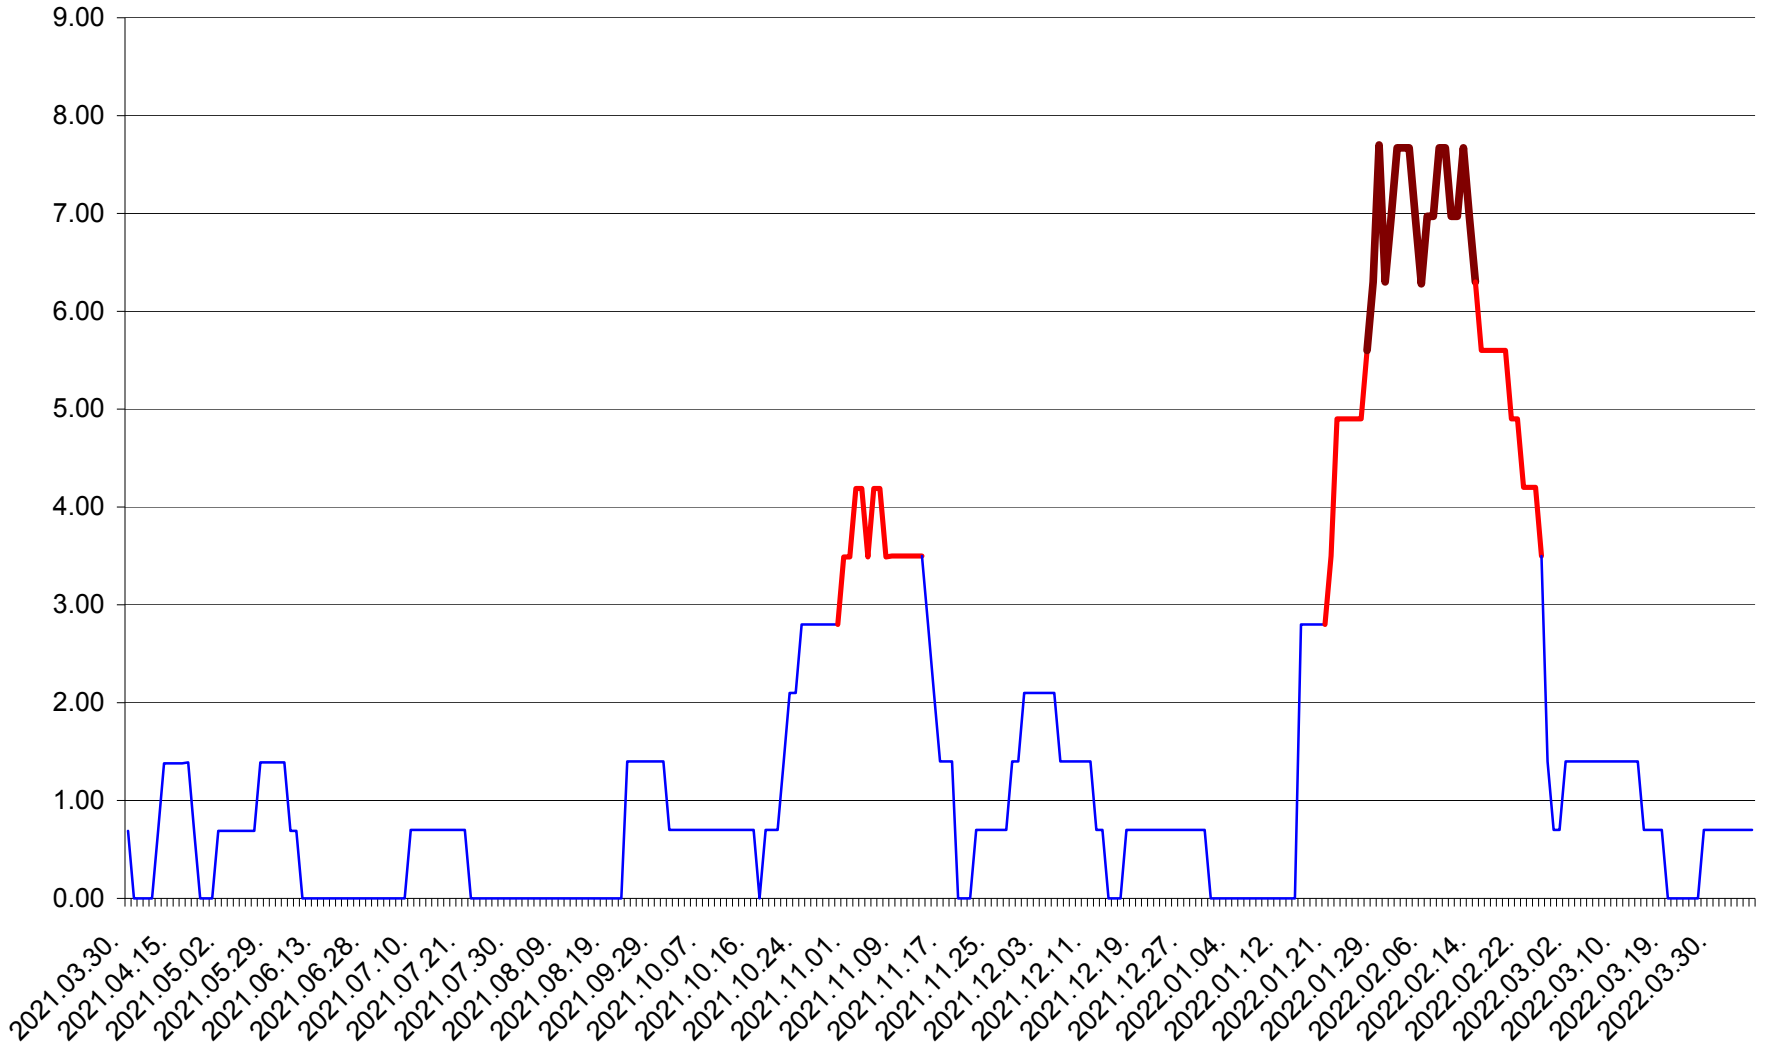

ORAȘ BĂLAN - Evolutia incidentei cumulate pe 14 zile la ‰ de locuitori  
2021.04.01. - 2022.04.05.

BILBOR - Evolutia incidentei cumulate pe 14 zile la ‰ de locuitori  
2021.04.01. - 2022.04.05.

ORAȘ BORSEC - Evolutia incidentei cumulate pe 14 zile la ‰ de locuitori  
2021.04.01. - 2022.04.05.

BRĂDEȘTI - Evolutia incidentei cumulate pe 14 zile la ‰ de locuitori  
2021.04.01. - 2022.04.05.

CĂPÂLNIȚA - Evoluția incidenței cumulate pe 14 zile la ‰ de locuitori  
2021.04.01. - 2022.04.05.

CÂRȚA - Evolutia incidentei cumulate pe 14 zile la ‰ de locuitori  
2021.04.01. - 2022.04.05.

CICEU - Evolutia incidentei cumulate pe 14 zile la ‰ de locuitori  
2021.04.01. - 2022.04.05.

CIUCSÂNGEORGIU - Evolutia incidentei cumulate pe 14 zile la ‰ de locuitori  
2021.04.01. - 2022.04.05.

CIUMANI - Evolutia incidentei cumulate pe 14 zile la ‰ de locuitori  
2021.04.01. - 2022.04.05.

CORBU - Evolutia incidentei cumulate pe 14 zile la ‰ de locuitori  
2021.04.01. - 2022.04.05.

CORUND - Evolutia incidentei cumulate pe 14 zile la ‰ de locuitori  
2021.04.01. - 2022.04.05.

COZMENI - Evolutia incidentei cumulate pe 14 zile la ‰ de locuitori  
2021.04.01. - 2022.04.05.