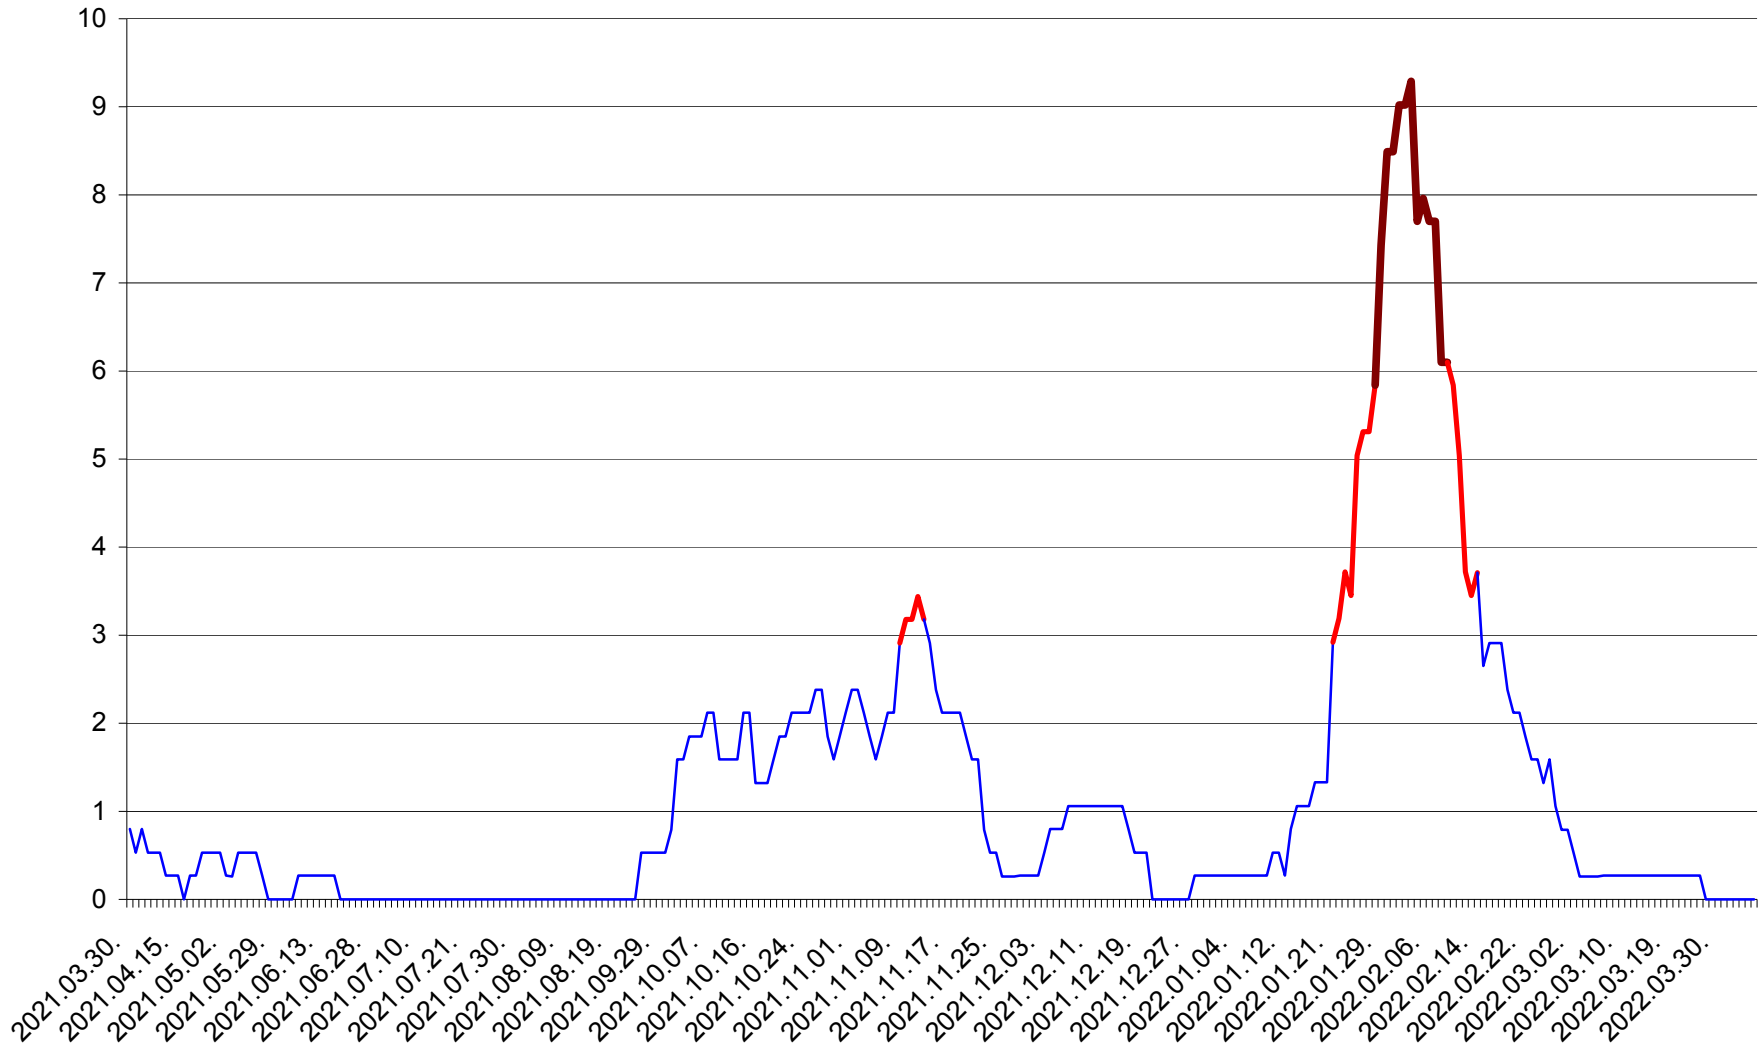

ORAȘ CRISTURU SECUIESC - Evolutia incidentei cumulate pe 14 zile la ‰ de locuitori  
2021.04.01. - 2022.04.05.

DĂNEȘTI - Evolutia incidentei cumulate pe 14 zile la ‰ de locuitori  
2021.04.01. - 2022.04.05.

DÂRJIU - Evolutia incidentei cumulate pe 14 zile la ‰ de locuitori  
2021.04.01. - 2022.04.05.

DEALU - Evolutia incidentei cumulate pe 14 zile la ‰ de locuitori  
2021.04.01. - 2022.04.05.

DITRĂU - Evolutia incidentei cumulate pe 14 zile la ‰ de locuitori  
2021.04.01. - 2022.04.05.

FELICENI - Evolutia incidentei cumulate pe 14 zile la ‰ de locuitori  
2021.04.01. - 2022.04.05.

FRUMOASA - Evolutia incidentei cumulate pe 14 zile la ‰ de locuitori  
2021.04.01. - 2022.04.05.

GĂLĂUȚAȘ - Evolutia incidentei cumulate pe 14 zile la ‰ de locuitori  
2021.04.01. - 2022.04.05.