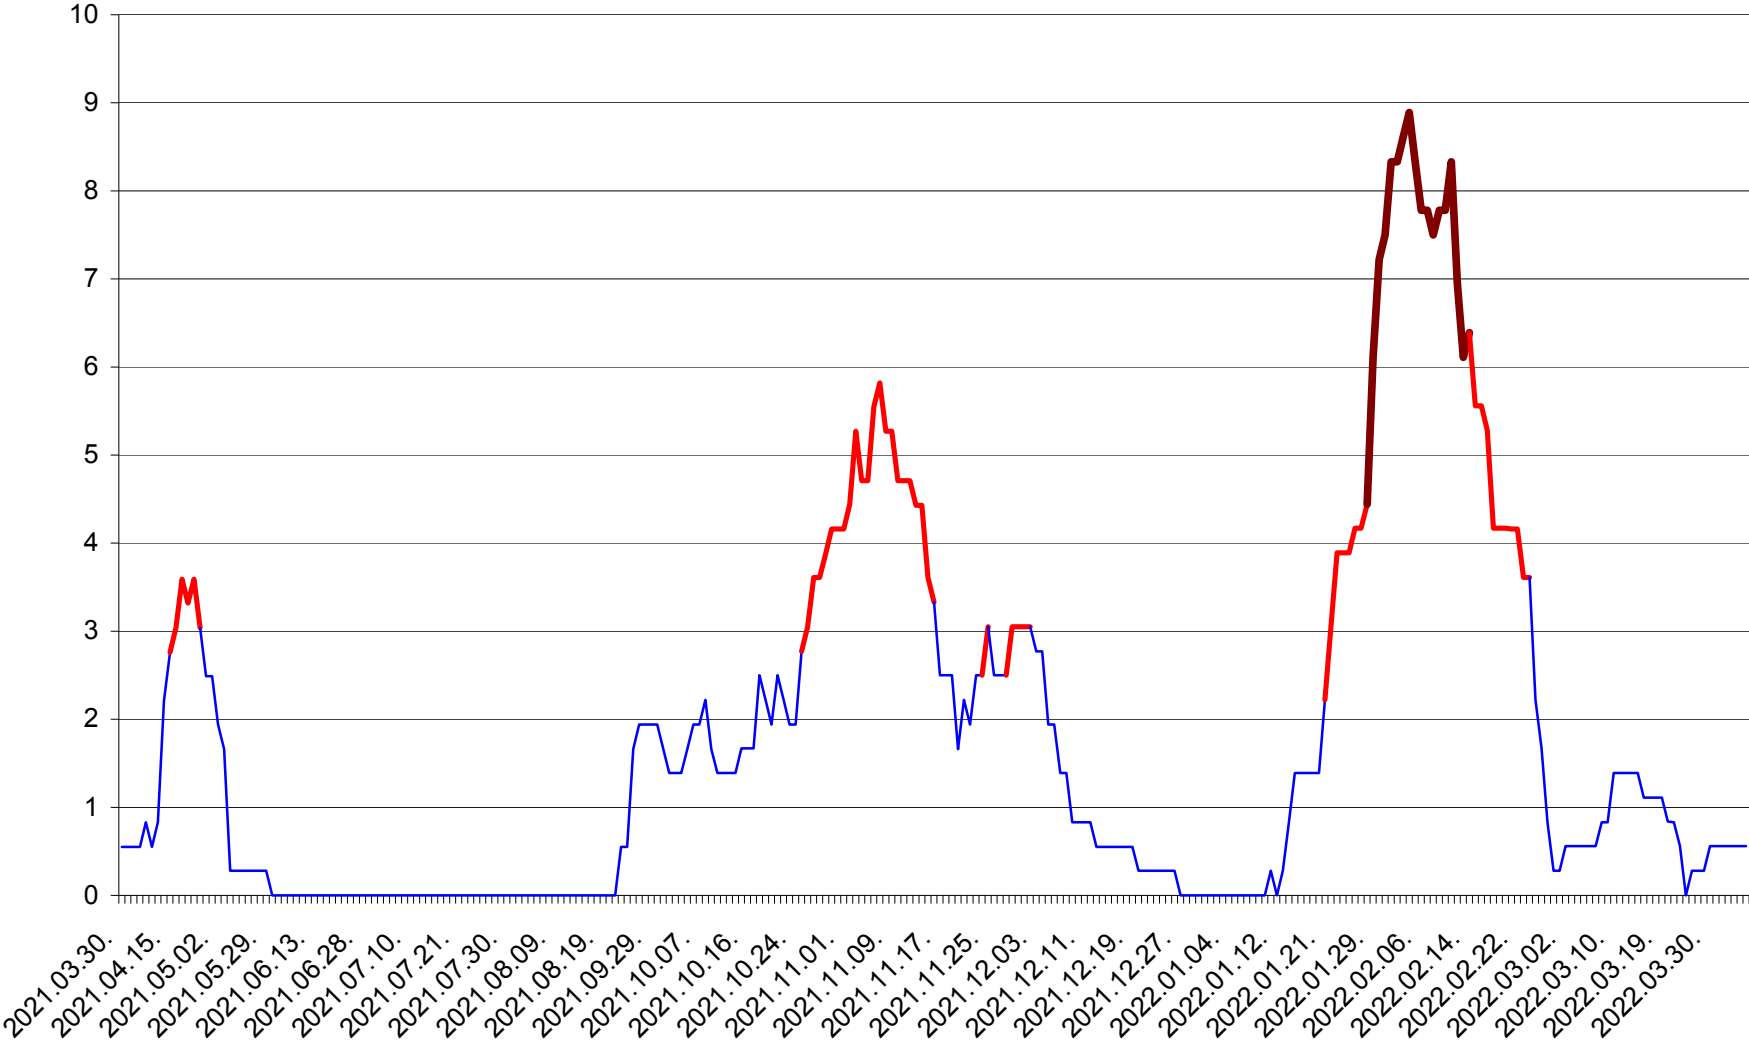

LUPENI - Evolutia incidentei cumulate pe 14 zile la ‰ de locuitori  
2021.04.01. - 2022.04.05.

MĂDĂRAȘ - Evolutia incidentei cumulate pe 14 zile la ‰ de locuitori  
2021.04.01. - 2022.04.05.

MĂRTINIȘ - Evolutia incidentei cumulate pe 14 zile la ‰ de locuitori  
2021.04.01. - 2022.04.05.

MEREȘTI - Evolutia incidentei cumulate pe 14 zile la ‰ de locuitori  
2021.04.01. - 2022.04.05.

MUNICIPIUL MIERCUREA-CIUC - Evolutia incidentei cumulate pe 14 zile la ‰ de locuitori  
2021.04.01. - 2022.04.05.

MIHĂILENI - Evolutia incidentei cumulate pe 14 zile la ‰ de locuitori  
2021.04.01. - 2022.04.05.

MUGENI - Evolutia incidentei cumulate pe 14 zile la ‰ de locuitori  
2021.04.01. - 2022.04.05.

OCLAND - Evolutia incidentei cumulate pe 14 zile la ‰ de locuitori  
2021.04.01. - 2022.04.05.