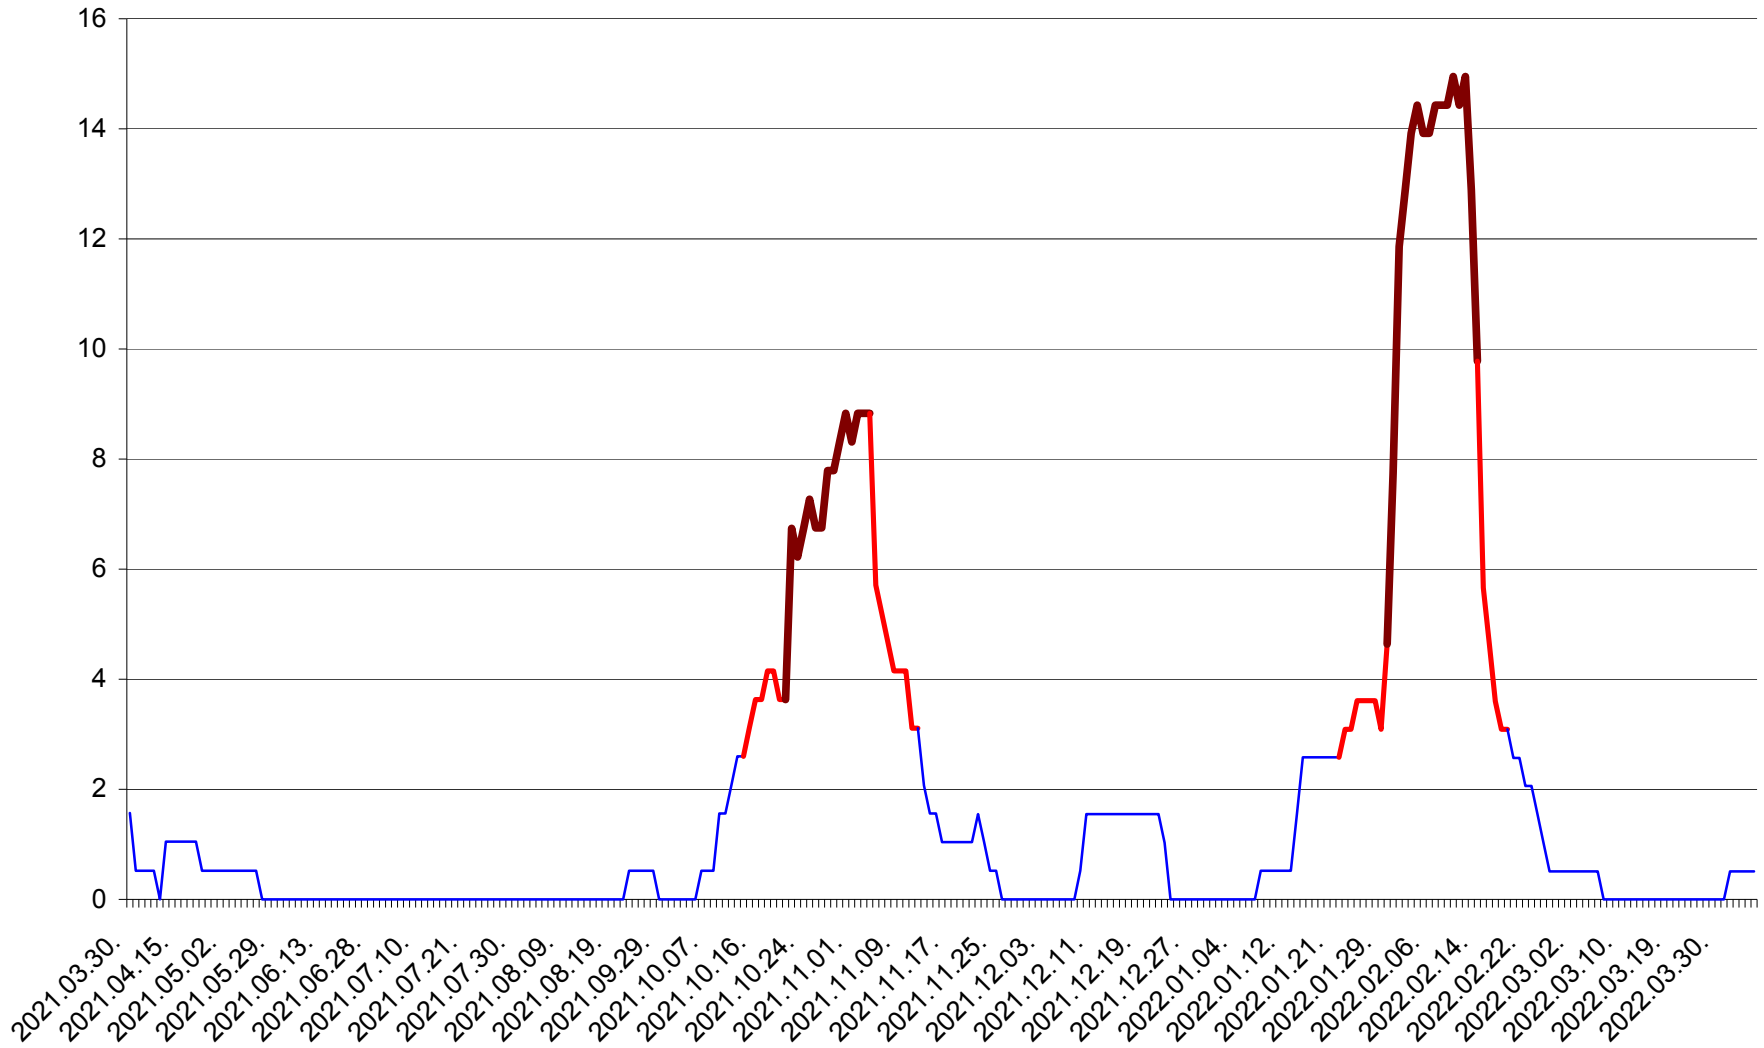

MIHĂILENI - Evolutia incidentei cumulate pe 14 zile la ‰ de locuitori  
2021.04.01. - 2022.04.05.

MUGENI - Evolutia incidentei cumulate pe 14 zile la ‰ de locuitori  
2021.04.01. - 2022.04.05.

OCLAND - Evolutia incidentei cumulate pe 14 zile la ‰ de locuitori  
2021.04.01. - 2022.04.05.

MUNICIPIUL ODORHEIU SECUIESC - Evolutia incidentei cumulate pe 14 zile la ‰ de locuitori  
2021.04.01. - 2022.04.05.

PĂULENI-CIUC - Evolutia incidentei cumulate pe 14 zile la ‰ de locuitori  
2021.04.01. - 2022.04.05.

PLĂIEȘII DE JOS - Evolutia incidentei cumulate pe 14 zile la ‰ de locuitori  
2021.04.01. - 2022.04.05.

PORUMBENI - Evolutia incidentei cumulate pe 14 zile la ‰ de locuitori  
2021.04.01. - 2022.04.05.