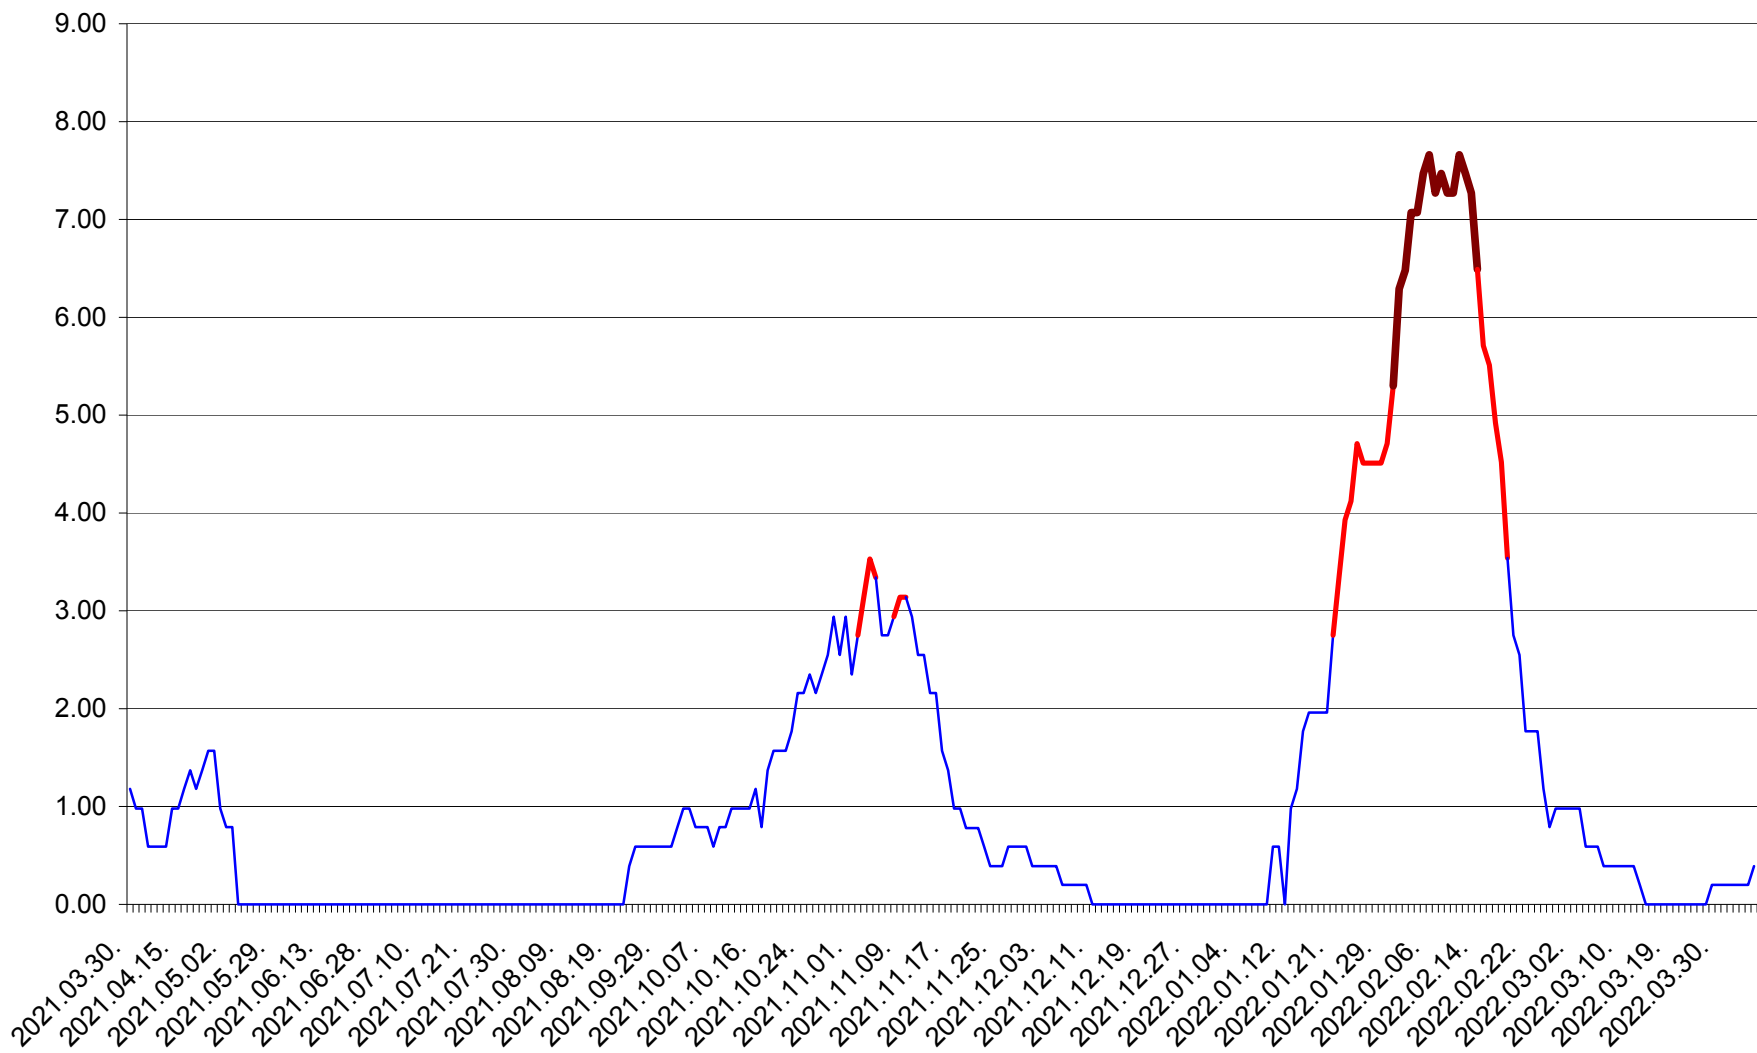

ORAȘ BĂLAN - Evolutia incidentei cumulate pe 14 zile la ‰ de locuitori  
2021.04.01. - 2022.04.05.

BILBOR - Evolutia incidentei cumulate pe 14 zile la ‰ de locuitori  
2021.04.01. - 2022.04.05.

ORAȘ BORSEC - Evolutia incidentei cumulate pe 14 zile la ‰ de locuitori  
2021.04.01. - 2022.04.05.

BRĂDEȘTI - Evolutia incidentei cumulate pe 14 zile la ‰ de locuitori  
2021.04.01. - 2022.04.05.

CĂPÂLNIȚA - Evoluția incidenței cumulate pe 14 zile la ‰ de locuitori  
2021.04.01. - 2022.04.05.

CÂRȚA - Evolutia incidentei cumulate pe 14 zile la ‰ de locuitori  
2021.04.01. - 2022.04.05.

CICEU - Evolutia incidentei cumulate pe 14 zile la ‰ de locuitori  
2021.04.01. - 2022.04.05.

CIUCSÂNGEORGIU - Evolutia incidentei cumulate pe 14 zile la ‰ de locuitori  
2021.04.01. - 2022.04.05.

CIUMANI - Evolutia incidentei cumulate pe 14 zile la ‰ de locuitori  
2021.04.01. - 2022.04.05.

CORBU - Evolutia incidentei cumulate pe 14 zile la ‰ de locuitori  
2021.04.01. - 2022.04.05.

CORUND - Evolutia incidentei cumulate pe 14 zile la ‰ de locuitori  
2021.04.01. - 2022.04.05.

COZMENI - Evolutia incidentei cumulate pe 14 zile la ‰ de locuitori  
2021.04.01. - 2022.04.05.