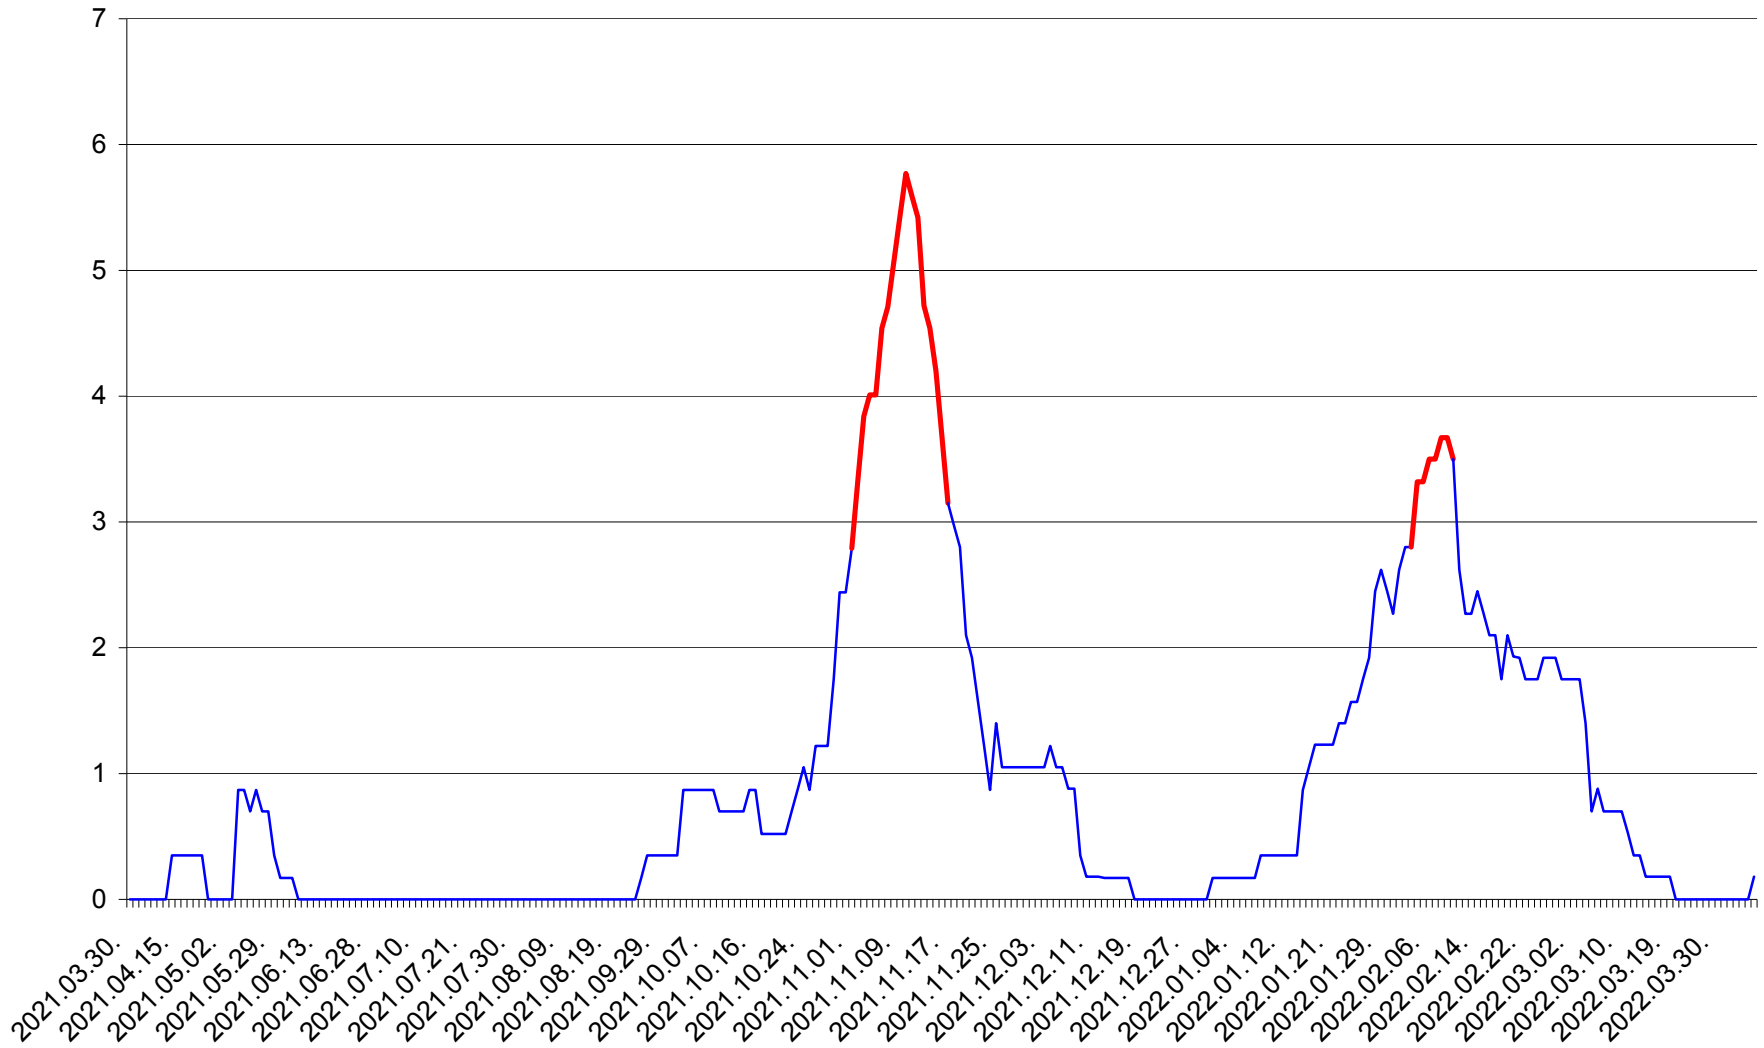

ORAȘ BĂLAN - Evolutia incidentei cumulate pe 14 zile la ‰ de locuitori  
2021.04.01. - 2022.04.05.

BILBOR - Evolutia incidentei cumulate pe 14 zile la ‰ de locuitori  
2021.04.01. - 2022.04.05.

ORAȘ BORSEC - Evolutia incidentei cumulate pe 14 zile la ‰ de locuitori  
2021.04.01. - 2022.04.05.

CORBU - Evolutia incidentei cumulate pe 14 zile la ‰ de locuitori  
2021.04.01. - 2022.04.05.

CORUND - Evolutia incidentei cumulate pe 14 zile la ‰ de locuitori  
2021.04.01. - 2022.04.05.

COZMENI - Evolutia incidentei cumulate pe 14 zile la ‰ de locuitori  
2021.04.01. - 2022.04.05.

ORAȘ CRISTURU SECUIESC - Evolutia incidentei cumulate pe 14 zile la ‰ de locuitori  
2021.04.01. - 2022.04.05.

DĂNEȘTI - Evolutia incidentei cumulate pe 14 zile la ‰ de locuitori  
2021.04.01. - 2022.04.05.

DÂRJIU - Evolutia incidentei cumulate pe 14 zile la ‰ de locuitori  
2021.04.01. - 2022.04.05.

DEALU - Evolutia incidentei cumulate pe 14 zile la ‰ de locuitori  
2021.04.01. - 2022.04.05.

DITRĂU - Evolutia incidentei cumulate pe 14 zile la ‰ de locuitori  
2021.04.01. - 2022.04.05.