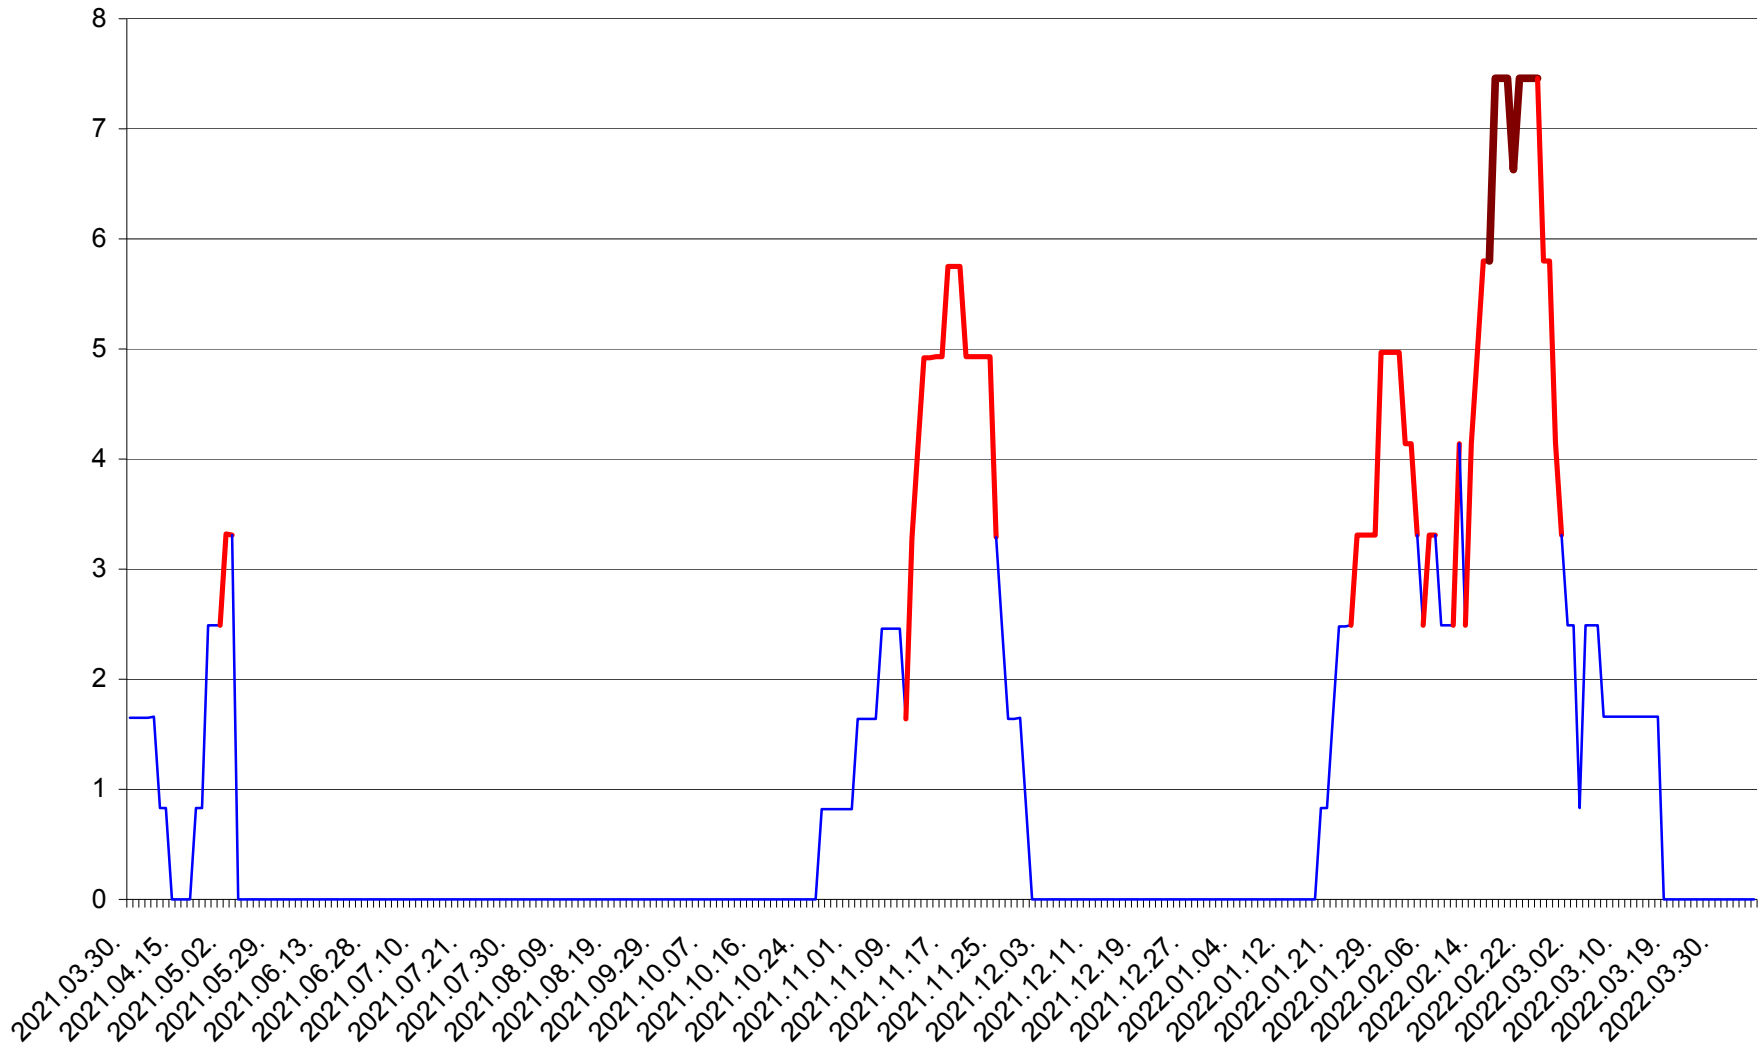

PRAID - Evolutia incidentei cumulate pe 14 zile la ‰ de locuitori  
2021.04.01. - 2022.04.05.

RACU - Evolutia incidentei cumulate pe 14 zile la ‰ de locuitori  
2021.04.01. - 2022.04.05.

REMETEA - Evolutia incidentei cumulate pe 14 zile la ‰ de locuitori  
2021.04.01. - 2022.04.05.

SĂCEL - Evolutia incidentei cumulate pe 14 zile la ‰ de locuitori  
2021.04.01. - 2022.04.05.

SÂNCRĂIENI - Evolutia incidentei cumulate pe 14 zile la ‰ de locuitori  
2021.04.01. - 2022.04.05.

SÂNDOMINIC - Evolutia incidentei cumulate pe 14 zile la ‰ de locuitori  
2021.04.01. - 2022.04.05.