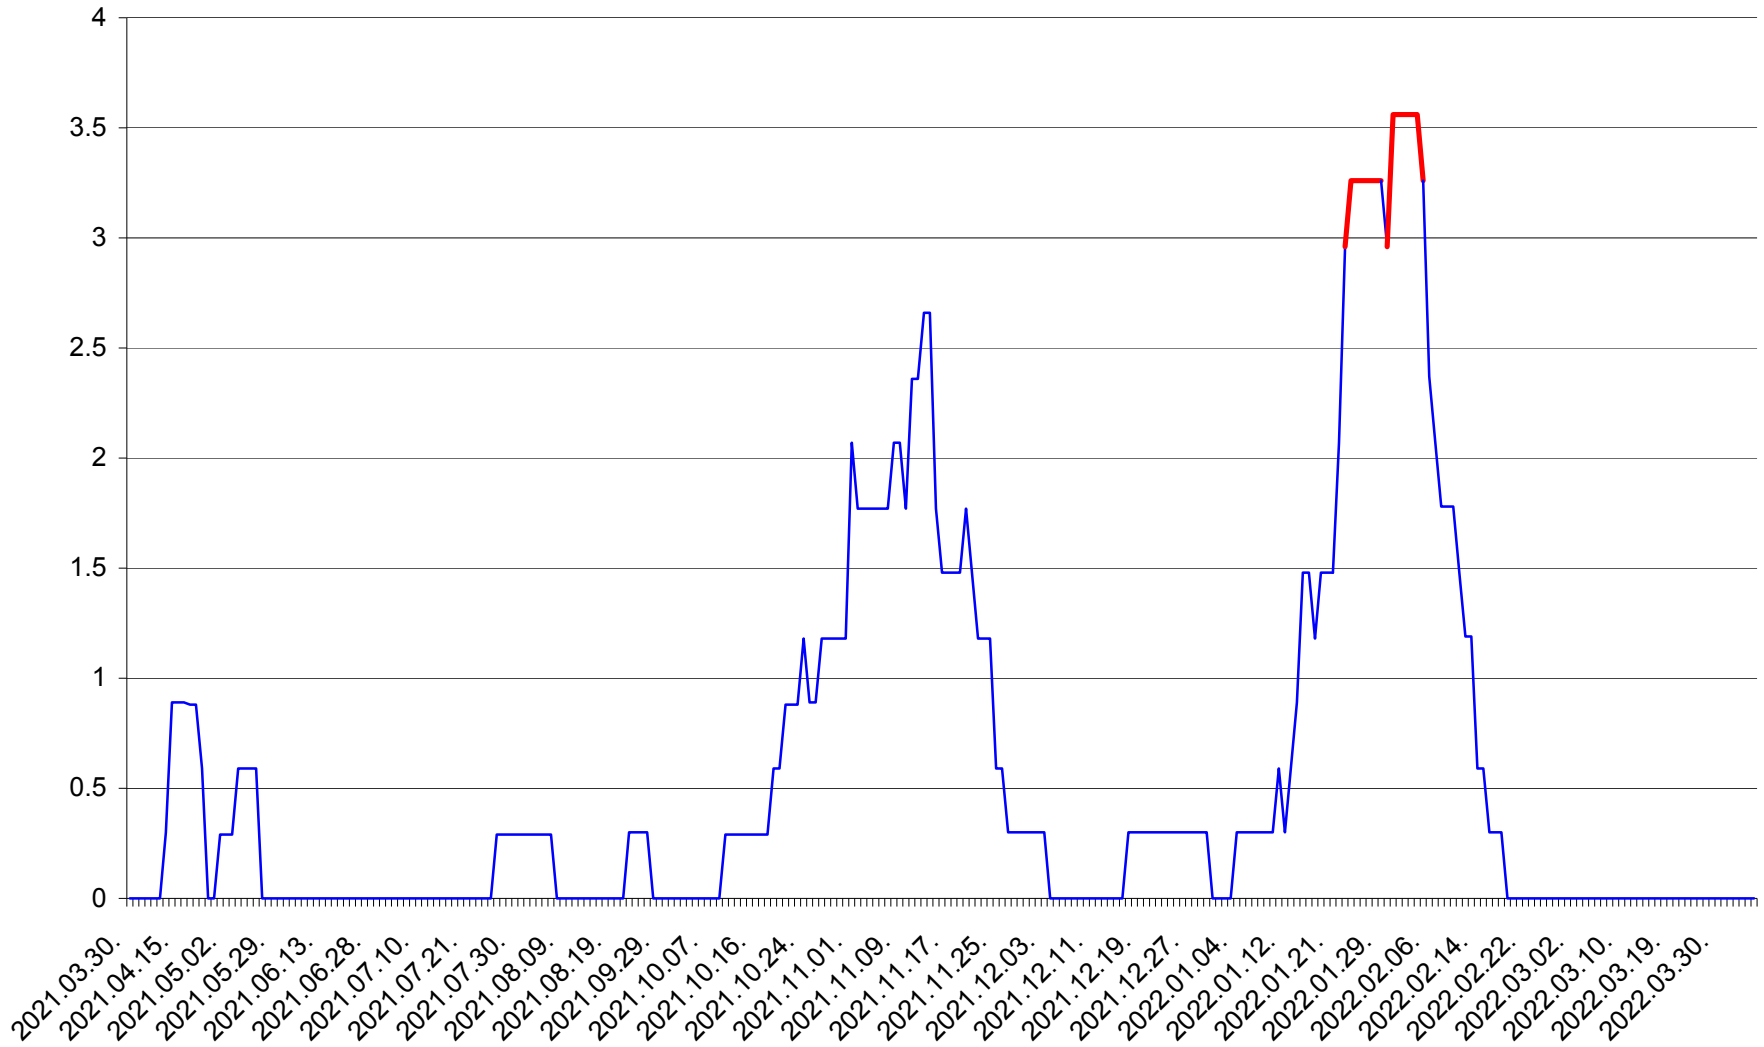

MUNICIPIUL GHEORGHENI - Evolutia incidentei cumulate pe 14 zile la ‰ de locuitori  
2021.04.01. - 2022.04.05.

JOSENI - Evolutia incidentei cumulate pe 14 zile la ‰ de locuitori  
2021.04.01. - 2022.04.05.

LĂZAREA - Evolutia incidentei cumulate pe 14 zile la % de locuitori  
2021.04.01. - 2022.04.05.

LELICENI - Evolutia incidentei cumulate pe 14 zile la ‰ de locuitori  
2021.04.01. - 2022.04.05.

LUETA - Evolutia incidentei cumulate pe 14 zile la ‰ de locuitori  
2021.04.01. - 2022.04.05.

LUNCA DE JOS - Evolutia incidentei cumulate pe 14 zile la ‰ de locuitori  
2021.04.01. - 2022.04.05.

LUNCA DE SUS - Evolutia incidentei cumulate pe 14 zile la ‰ de locuitori  
2021.04.01. - 2022.04.05.