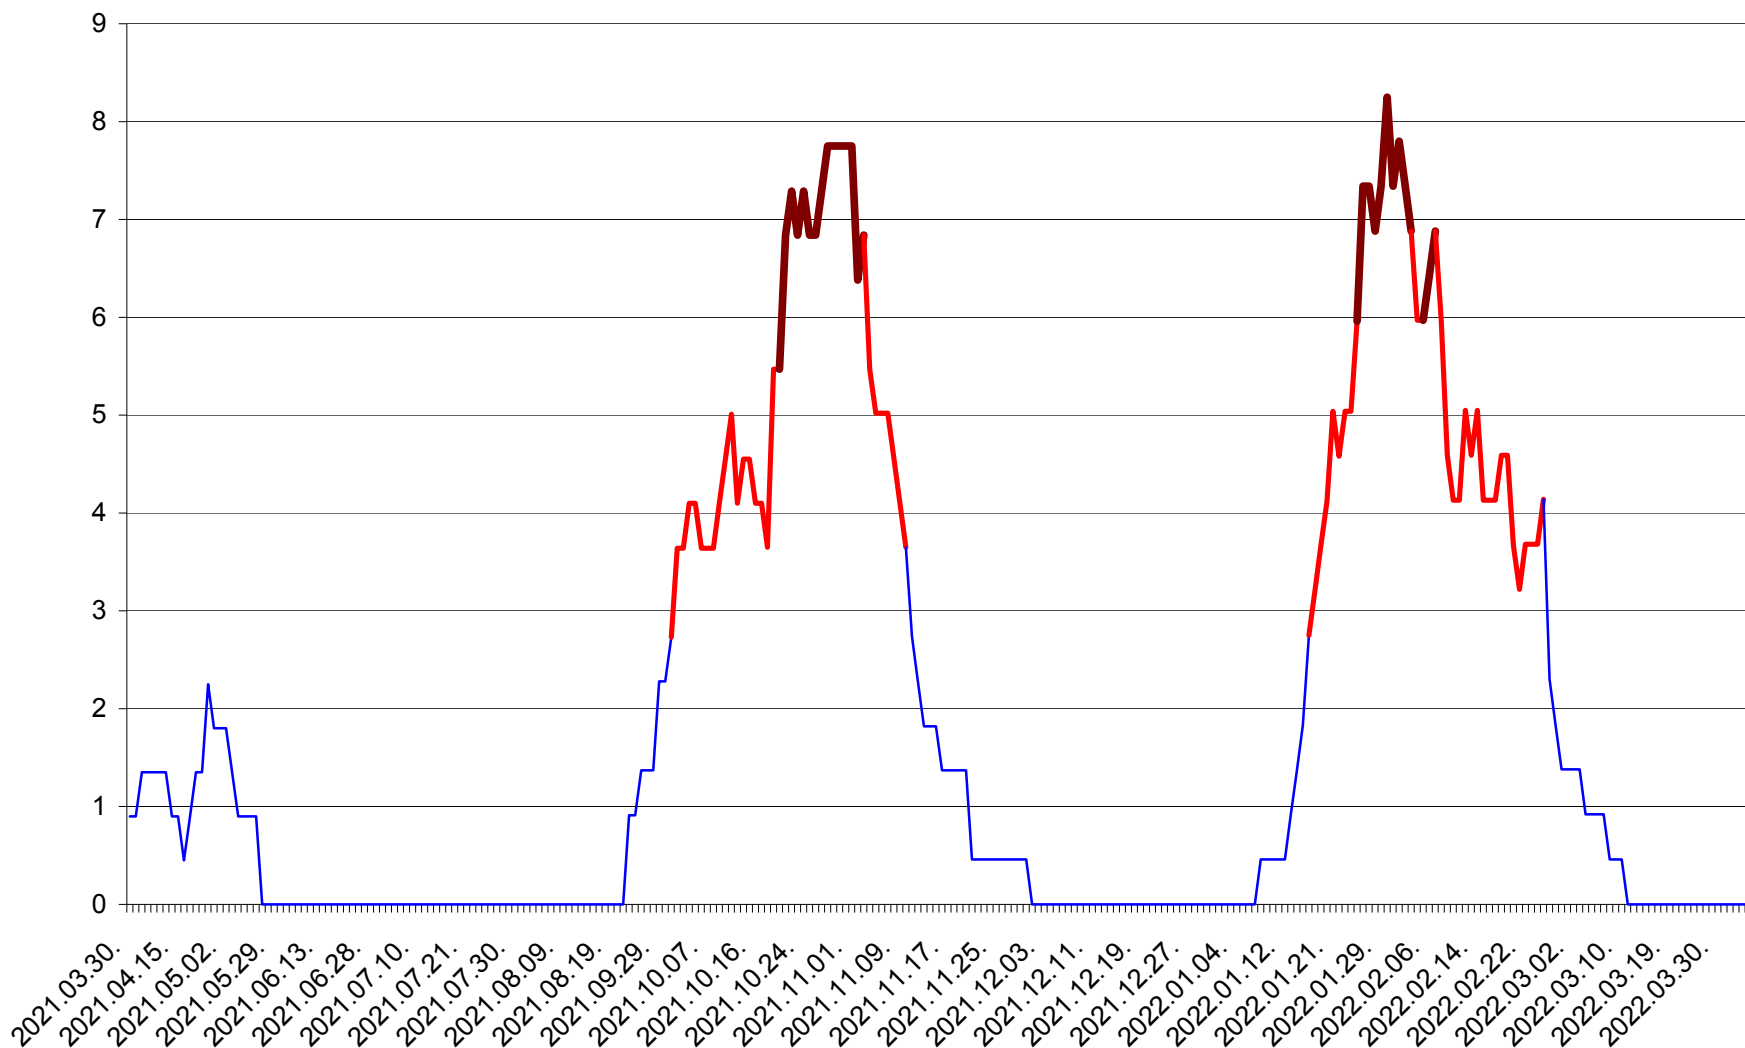

PRAID - Evolutia incidentei cumulate pe 14 zile la ‰ de locuitori  
2021.04.01. - 2022.04.05.

RACU - Evolutia incidentei cumulate pe 14 zile la ‰ de locuitori  
2021.04.01. - 2022.04.05.

REMETEA - Evolutia incidentei cumulate pe 14 zile la ‰ de locuitori  
2021.04.01. - 2022.04.05.

SĂCEL - Evolutia incidentei cumulate pe 14 zile la ‰ de locuitori  
2021.04.01. - 2022.04.05.

SÂNCRĂIENI - Evolutia incidentei cumulate pe 14 zile la ‰ de locuitori  
2021.04.01. - 2022.04.05.

SÂNDOMINIC - Evolutia incidentei cumulate pe 14 zile la ‰ de locuitori  
2021.04.01. - 2022.04.05.

SÂNMARTIN - Evolutia incidentei cumulate pe 14 zile la ‰ de locuitori  
2021.04.01. - 2022.04.05.

SÂNSIMION - Evolutia incidentei cumulate pe 14 zile la ‰ de locuitori  
2021.04.01. - 2022.04.05.

SÂNTIMBRU - Evolutia incidentei cumulate pe 14 zile la ‰ de locuitori  
2021.04.01. - 2022.04.05.