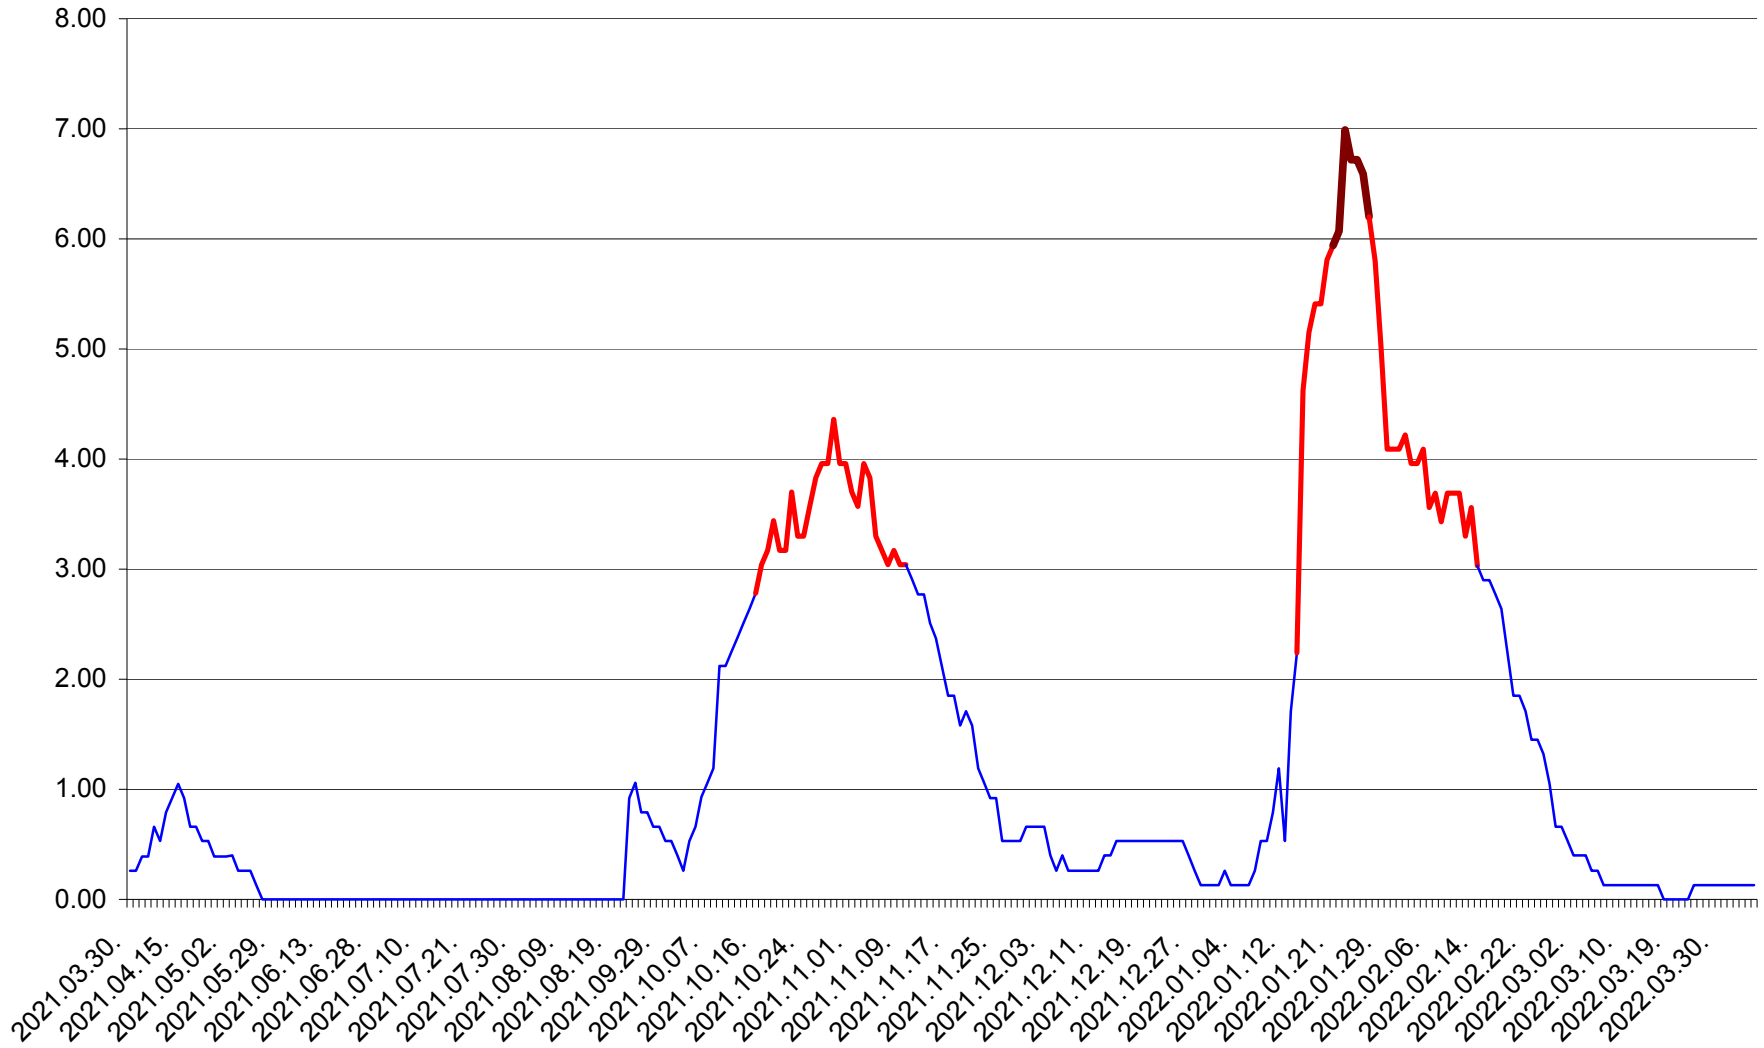

VOȘLĂBENI - Evolutia incidentei cumulate pe 14 zile la ‰ de locuitori
2021.04.01. - 2022.04.05.