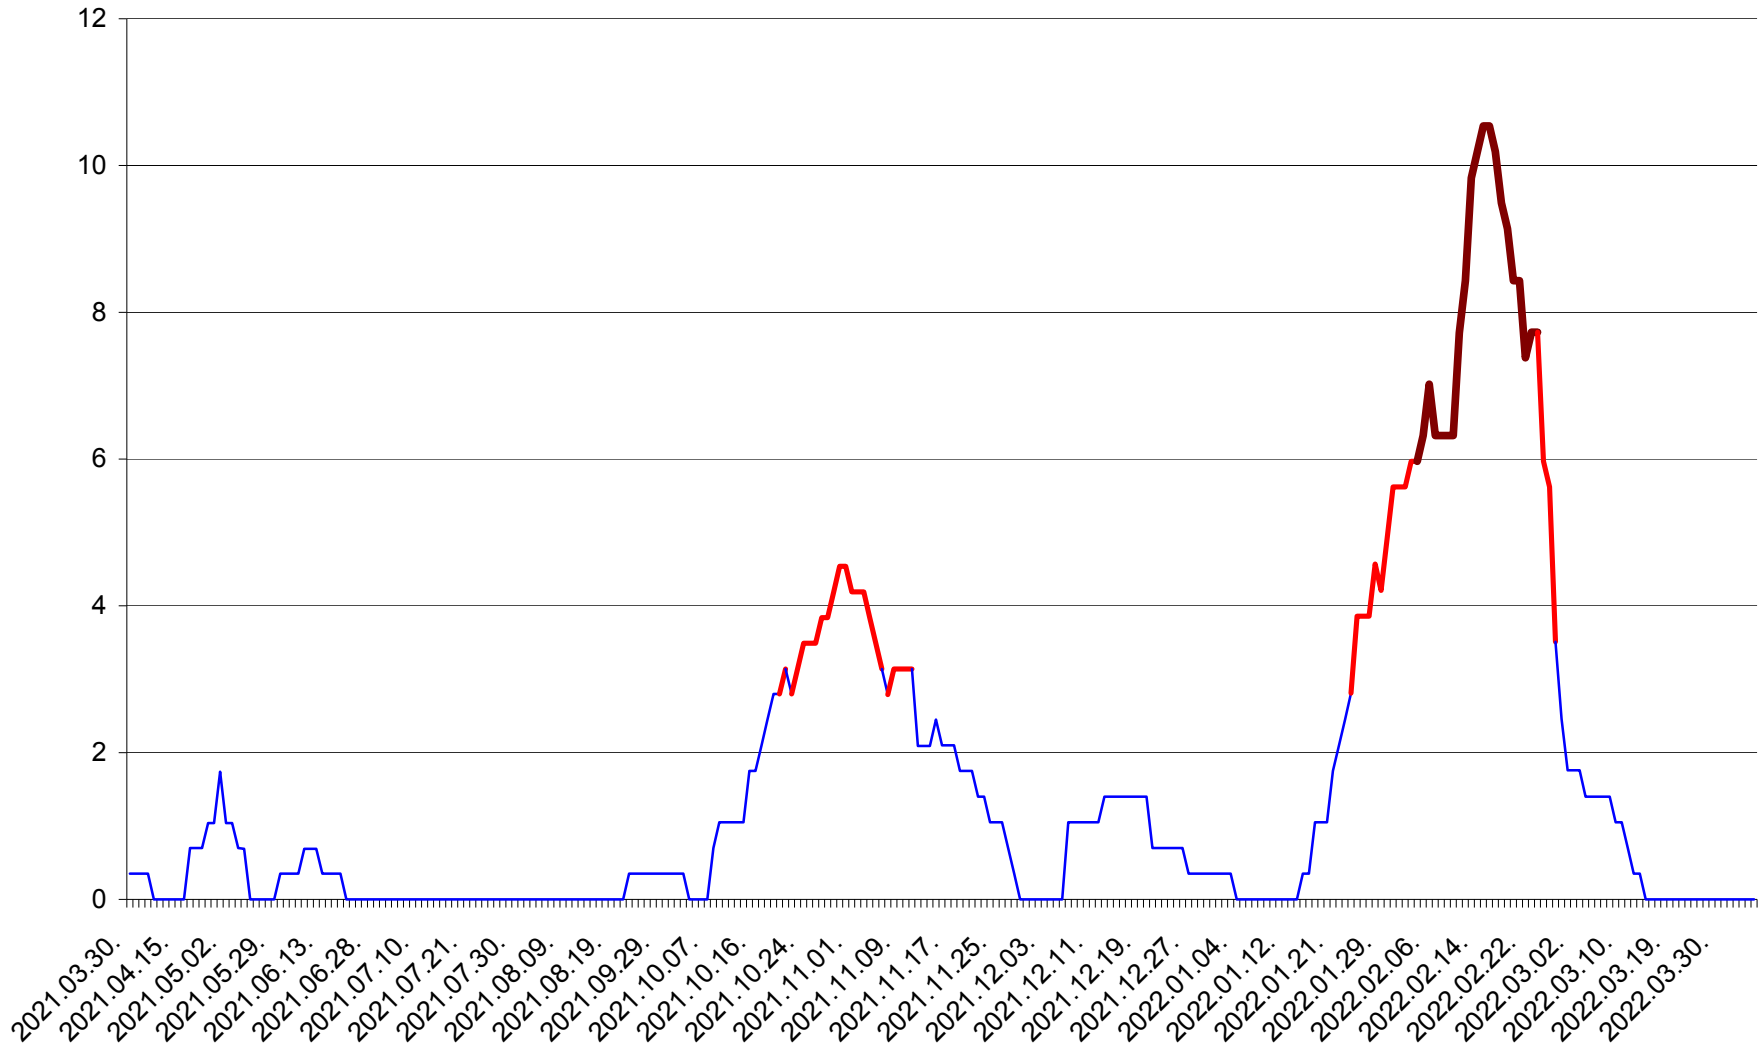

SICULENI - Evolutia incidentei cumulate pe 14 zile la ‰ de locuitori
2021.04.01. - 2022.04.05.