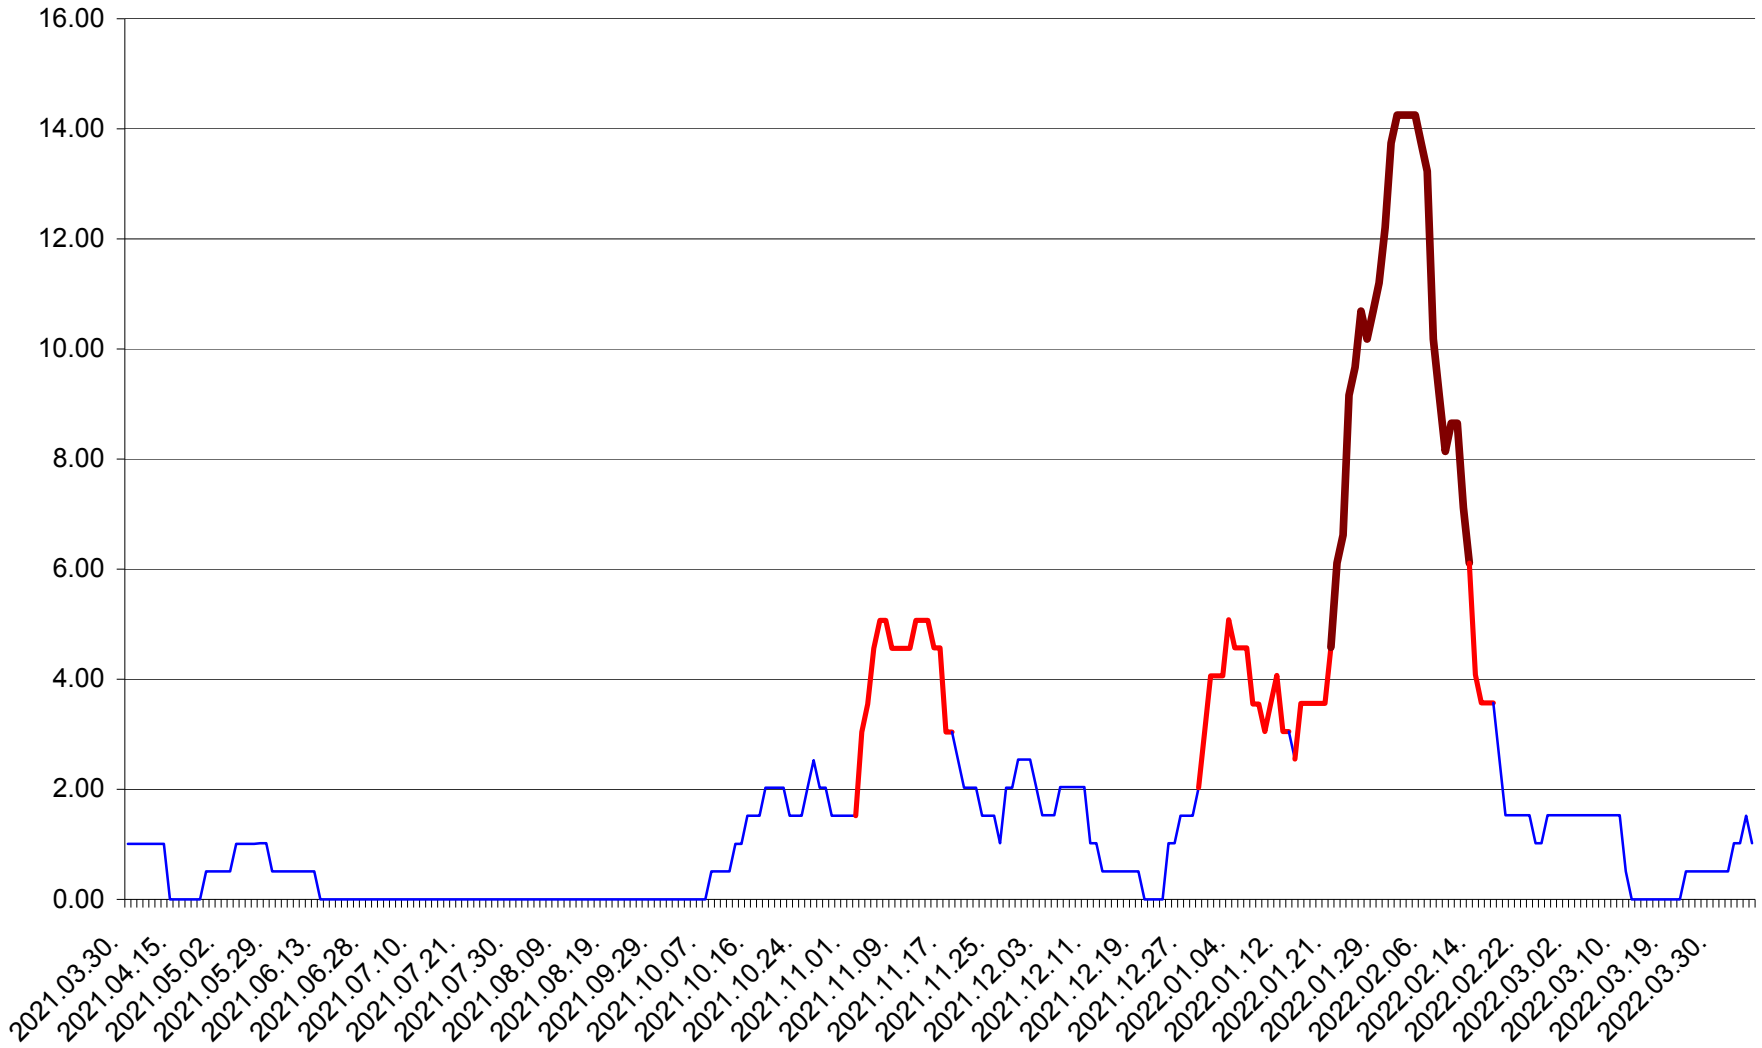

VĂRȘAG - Evolutia incidentei cumulate pe 14 zile la ‰ de locuitori  
2021.04.01. - 2022.04.05.

ORAȘ VLĂHIȚA - Evolutia incidentei cumulate pe 14 zile la ‰ de locuitori  
2021.04.01. - 2022.04.05.

VOȘLĂBENI - Evolutia incidentei cumulate pe 14 zile la ‰ de locuitori  
2021.04.01. - 2022.04.05.

ZETEA - Evolutia incidentei cumulate pe 14 zile la ‰ de locuitori  
2021.04.01. - 2022.04.05.

Total - Evolutia incidentei cumulate pe 14 zile la ‰ de locuitori  
2021.04.01. - 2022.04.05.