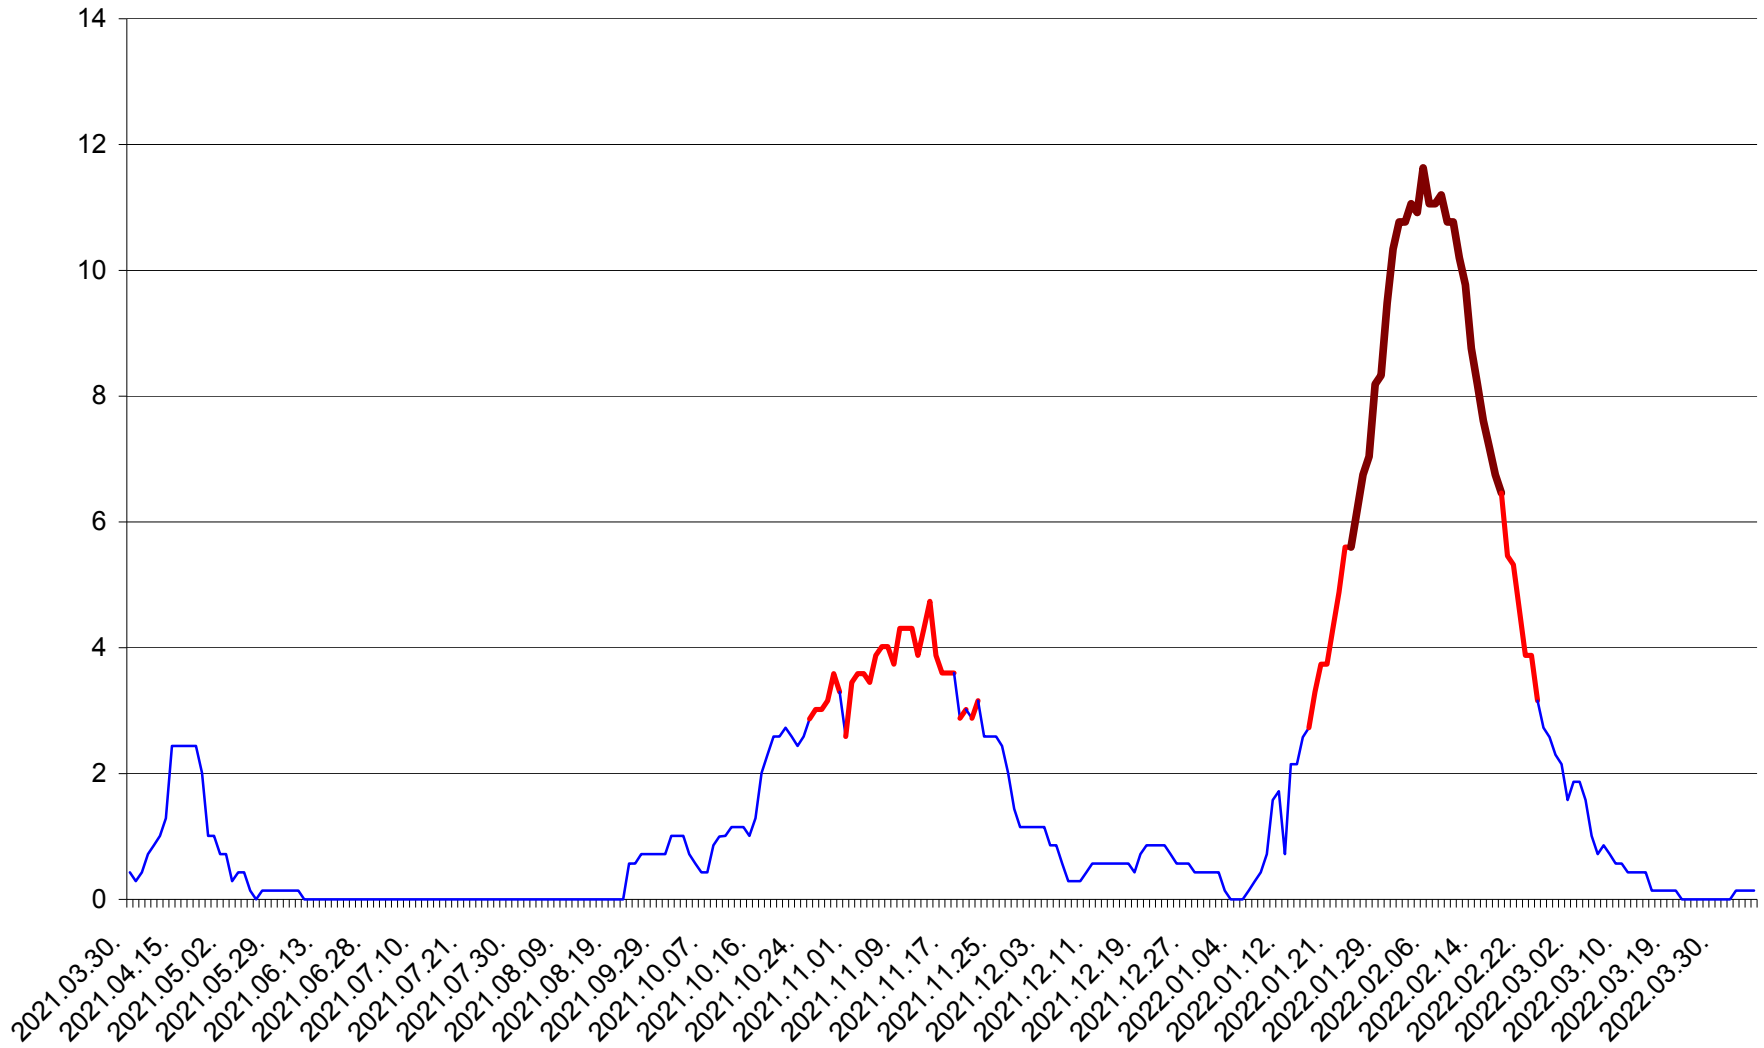

RACU - Evolutia incidentei cumulate pe 14 zile la ‰ de locuitori
2021.04.01. - 2022.04.05.