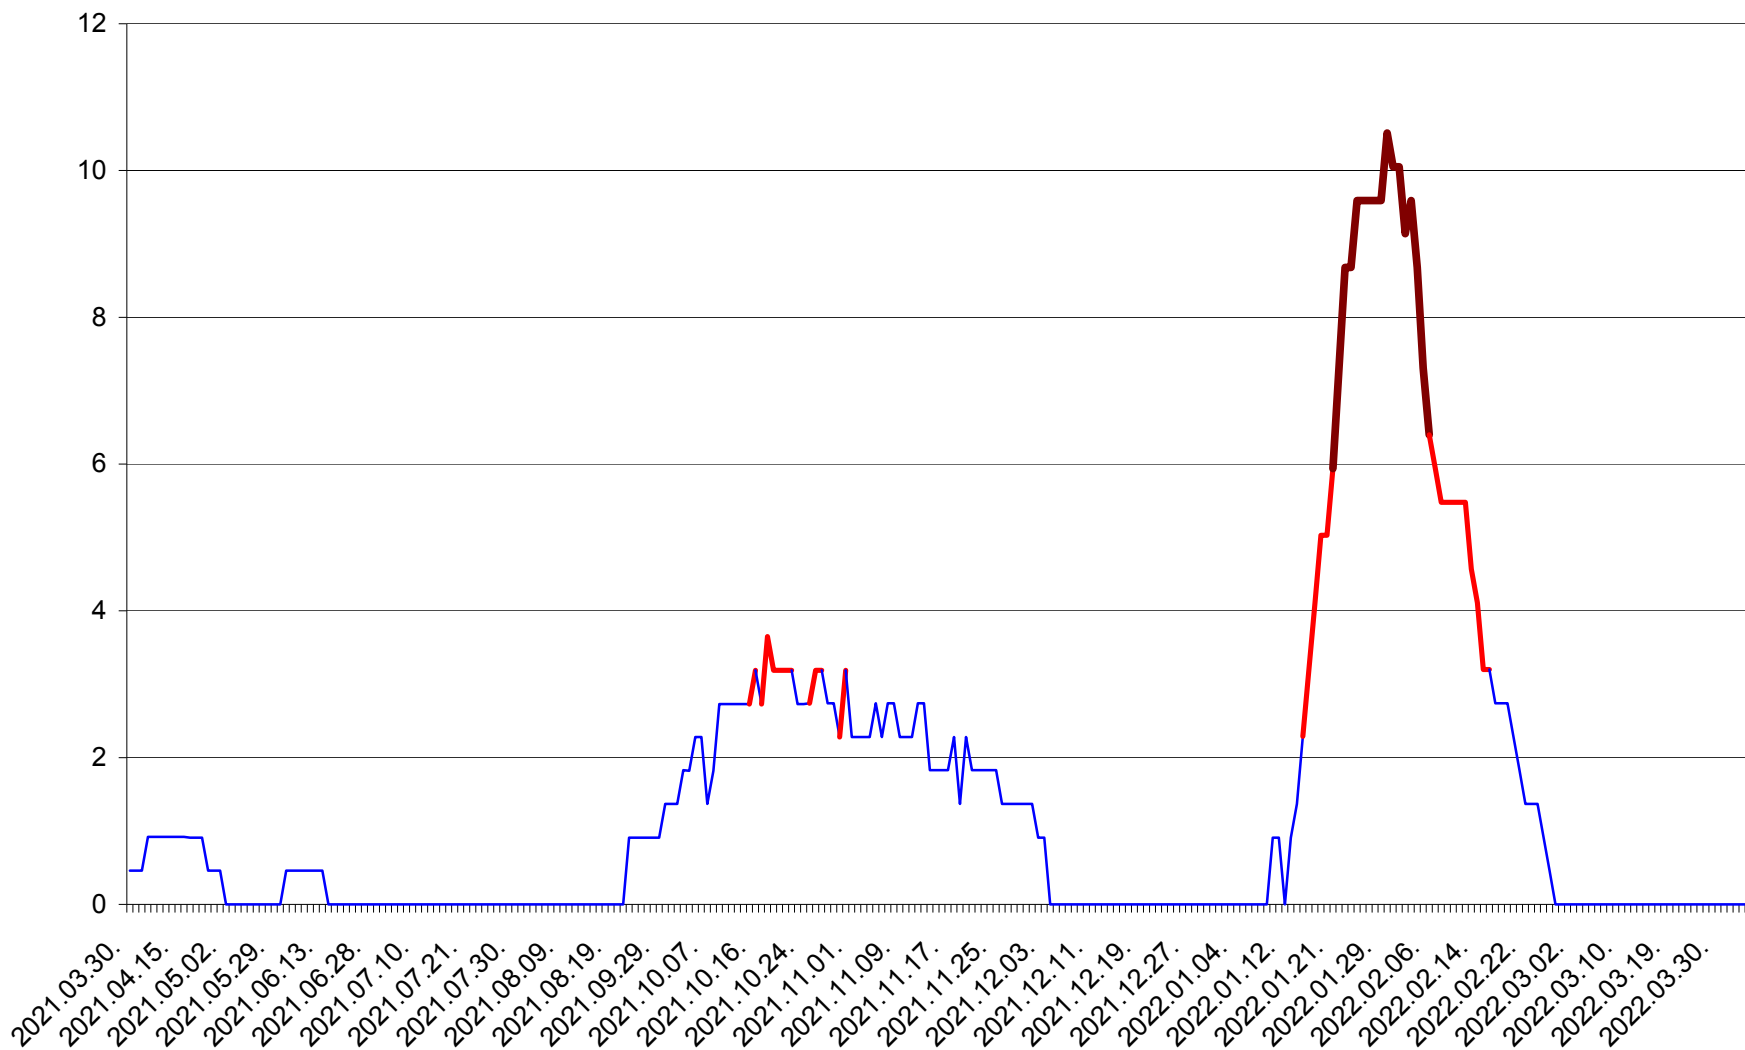

CICEU - Evolutia incidentei cumulate pe 14 zile la ‰ de locuitori  
2021.04.01. - 2022.04.05.

CIUCSÂNGEORGIU - Evolutia incidentei cumulate pe 14 zile la ‰ de locuitori  
2021.04.01. - 2022.04.05.

CIUMANI - Evolutia incidentei cumulate pe 14 zile la ‰ de locuitori  
2021.04.01. - 2022.04.05.

CORBU - Evolutia incidentei cumulate pe 14 zile la ‰ de locuitori  
2021.04.01. - 2022.04.05.

CORUND - Evolutia incidentei cumulate pe 14 zile la ‰ de locuitori  
2021.04.01. - 2022.04.05.

COZMENI - Evolutia incidentei cumulate pe 14 zile la ‰ de locuitori  
2021.04.01. - 2022.04.05.

ORAȘ CRISTURU SECUIESC - Evolutia incidentei cumulate pe 14 zile la ‰ de locuitori  
2021.04.01. - 2022.04.05.

DĂNEȘTI - Evolutia incidentei cumulate pe 14 zile la ‰ de locuitori  
2021.04.01. - 2022.04.05.

DÂRJIU - Evolutia incidentei cumulate pe 14 zile la ‰ de locuitori  
2021.04.01. - 2022.04.05.

DEALU - Evolutia incidentei cumulate pe 14 zile la ‰ de locuitori  
2021.04.01. - 2022.04.05.

DITRĂU - Evolutia incidentei cumulate pe 14 zile la ‰ de locuitori  
2021.04.01. - 2022.04.05.