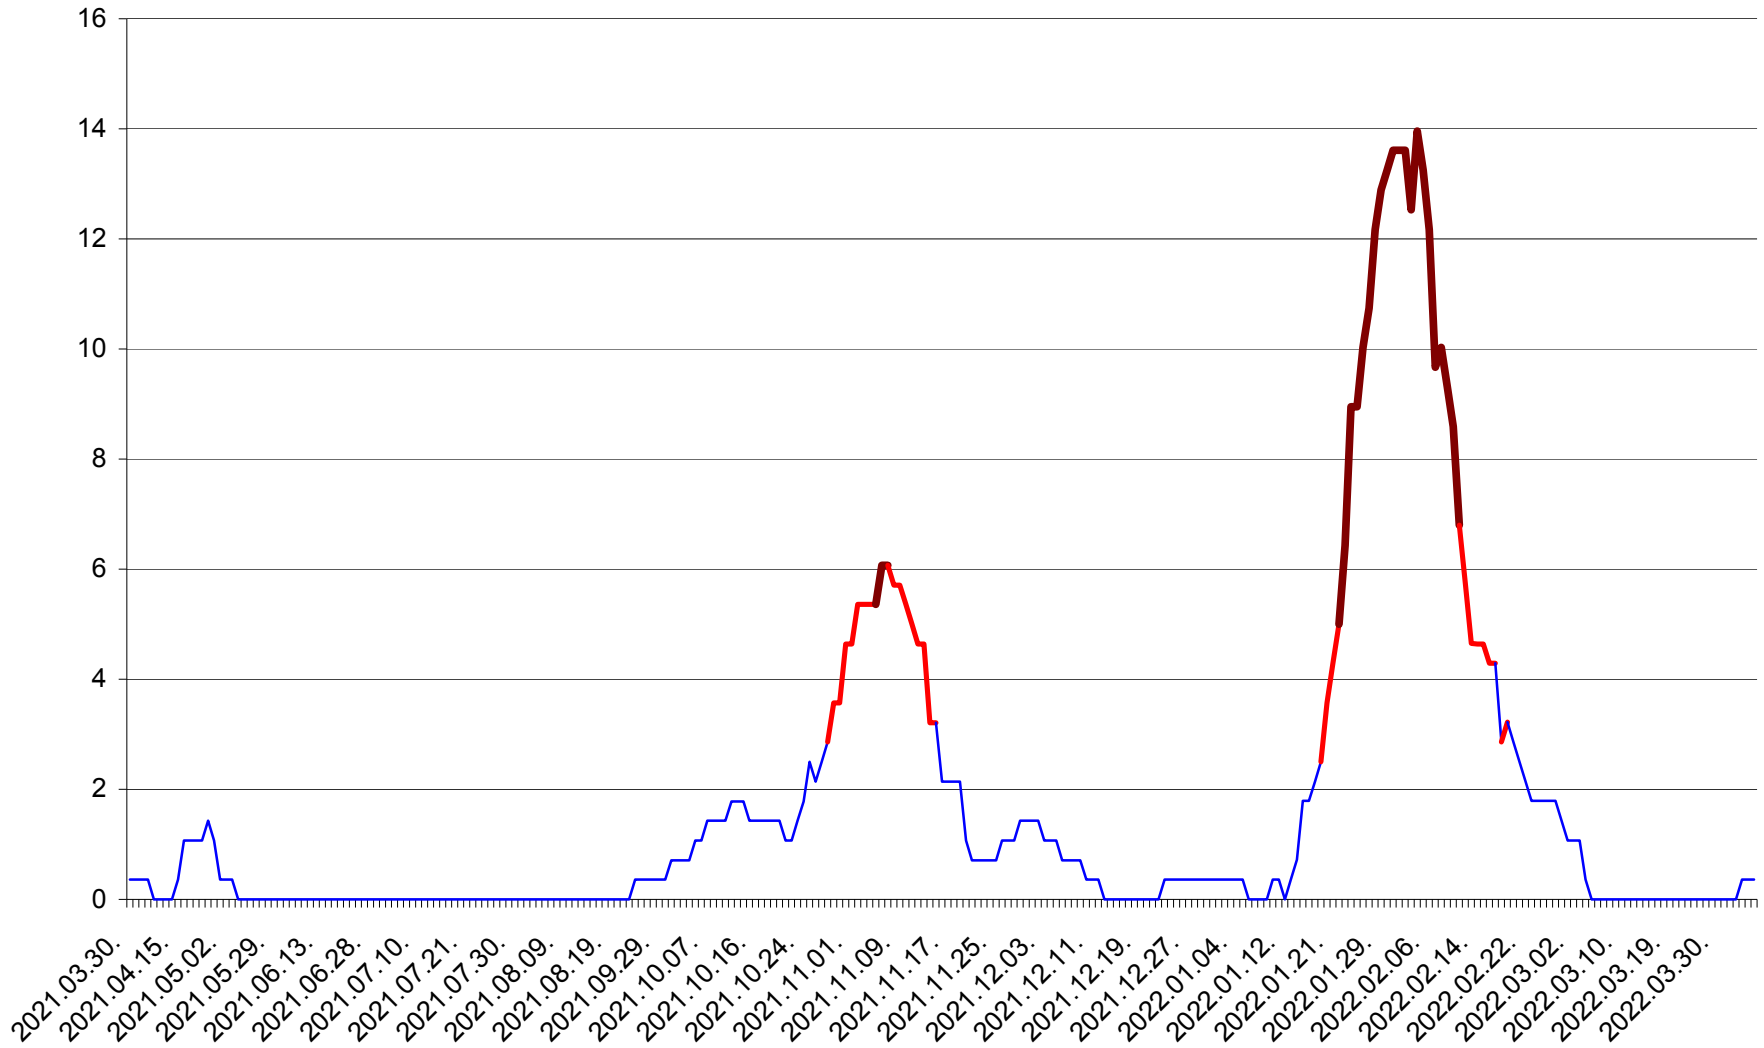

SÂNMARTIN - Evolutia incidentei cumulate pe 14 zile la ‰ de locuitori  
2021.04.01. - 2022.04.05.

SÂNSIMION - Evolutia incidentei cumulate pe 14 zile la ‰ de locuitori  
2021.04.01. - 2022.04.05.

SÂNTIMBRU - Evolutia incidentei cumulate pe 14 zile la ‰ de locuitori  
2021.04.01. - 2022.04.05.

SĂRMAȘ - Evolutia incidentei cumulate pe 14 zile la ‰ de locuitori  
2021.04.01. - 2022.04.05.

SATU MARE - Evolutia incidentei cumulate pe 14 zile la ‰ de locuitori  
2021.04.01. - 2022.04.05.

SECUIENI - Evolutia incidentei cumulate pe 14 zile la ‰ de locuitori  
2021.04.01. - 2022.04.05.

SICULENI - Evolutia incidentei cumulate pe 14 zile la ‰ de locuitori  
2021.04.01. - 2022.04.05.

ȘIMONEȘTI - Evolutia incidentei cumulate pe 14 zile la ‰ de locuitori  
2021.04.01. - 2022.04.05.

SUBCETATE - Evolutia incidentei cumulate pe 14 zile la ‰ de locuitori  
2021.04.01. - 2022.04.05.