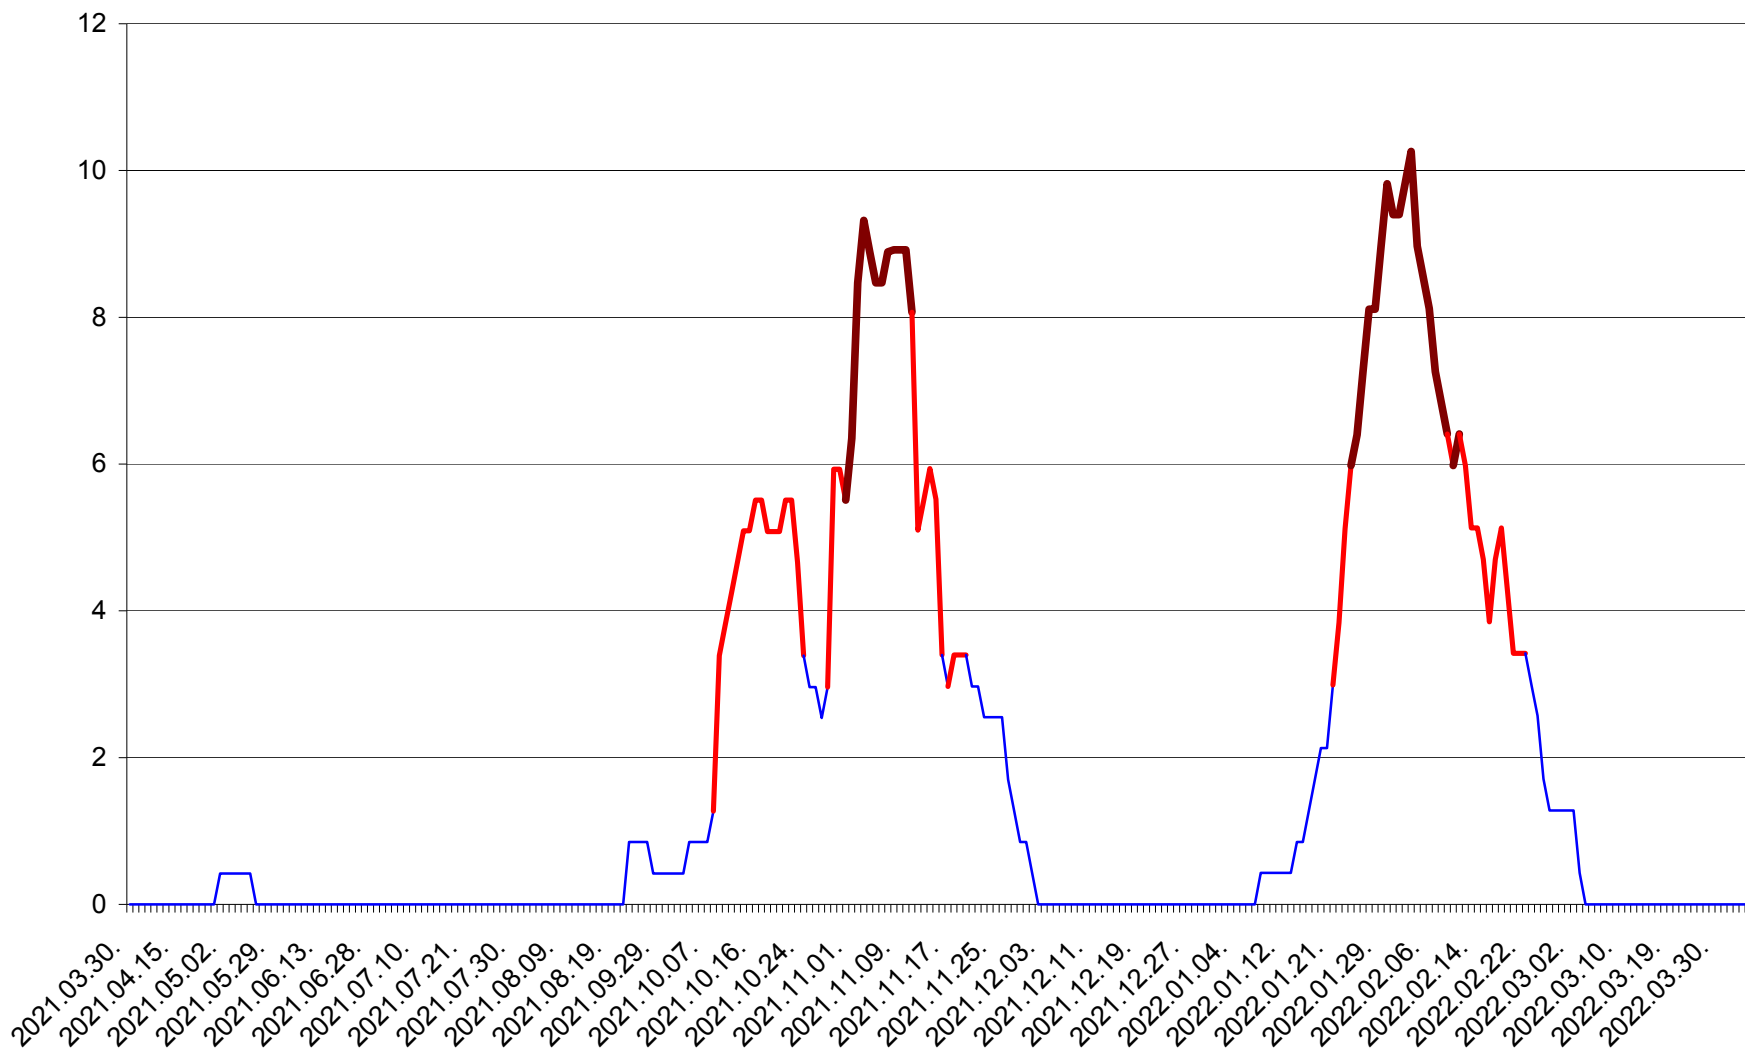

PRAID - Evolutia incidentei cumulate pe 14 zile la ‰ de locuitori  
2021.04.01. - 2022.04.05.

RACU - Evolutia incidentei cumulate pe 14 zile la ‰ de locuitori  
2021.04.01. - 2022.04.05.

REMETEA - Evolutia incidentei cumulate pe 14 zile la ‰ de locuitori  
2021.04.01. - 2022.04.05.

SĂCEL - Evolutia incidentei cumulate pe 14 zile la ‰ de locuitori  
2021.04.01. - 2022.04.05.

SÂNCRĂIENI - Evolutia incidentei cumulate pe 14 zile la ‰ de locuitori  
2021.04.01. - 2022.04.05.

SÂNDOMINIC - Evolutia incidentei cumulate pe 14 zile la ‰ de locuitori  
2021.04.01. - 2022.04.05.

SÂNMARTIN - Evolutia incidentei cumulate pe 14 zile la ‰ de locuitori  
2021.04.01. - 2022.04.05.

SÂNSIMION - Evolutia incidentei cumulate pe 14 zile la ‰ de locuitori  
2021.04.01. - 2022.04.05.

SÂNTIMBRU - Evolutia incidentei cumulate pe 14 zile la ‰ de locuitori  
2021.04.01. - 2022.04.05.