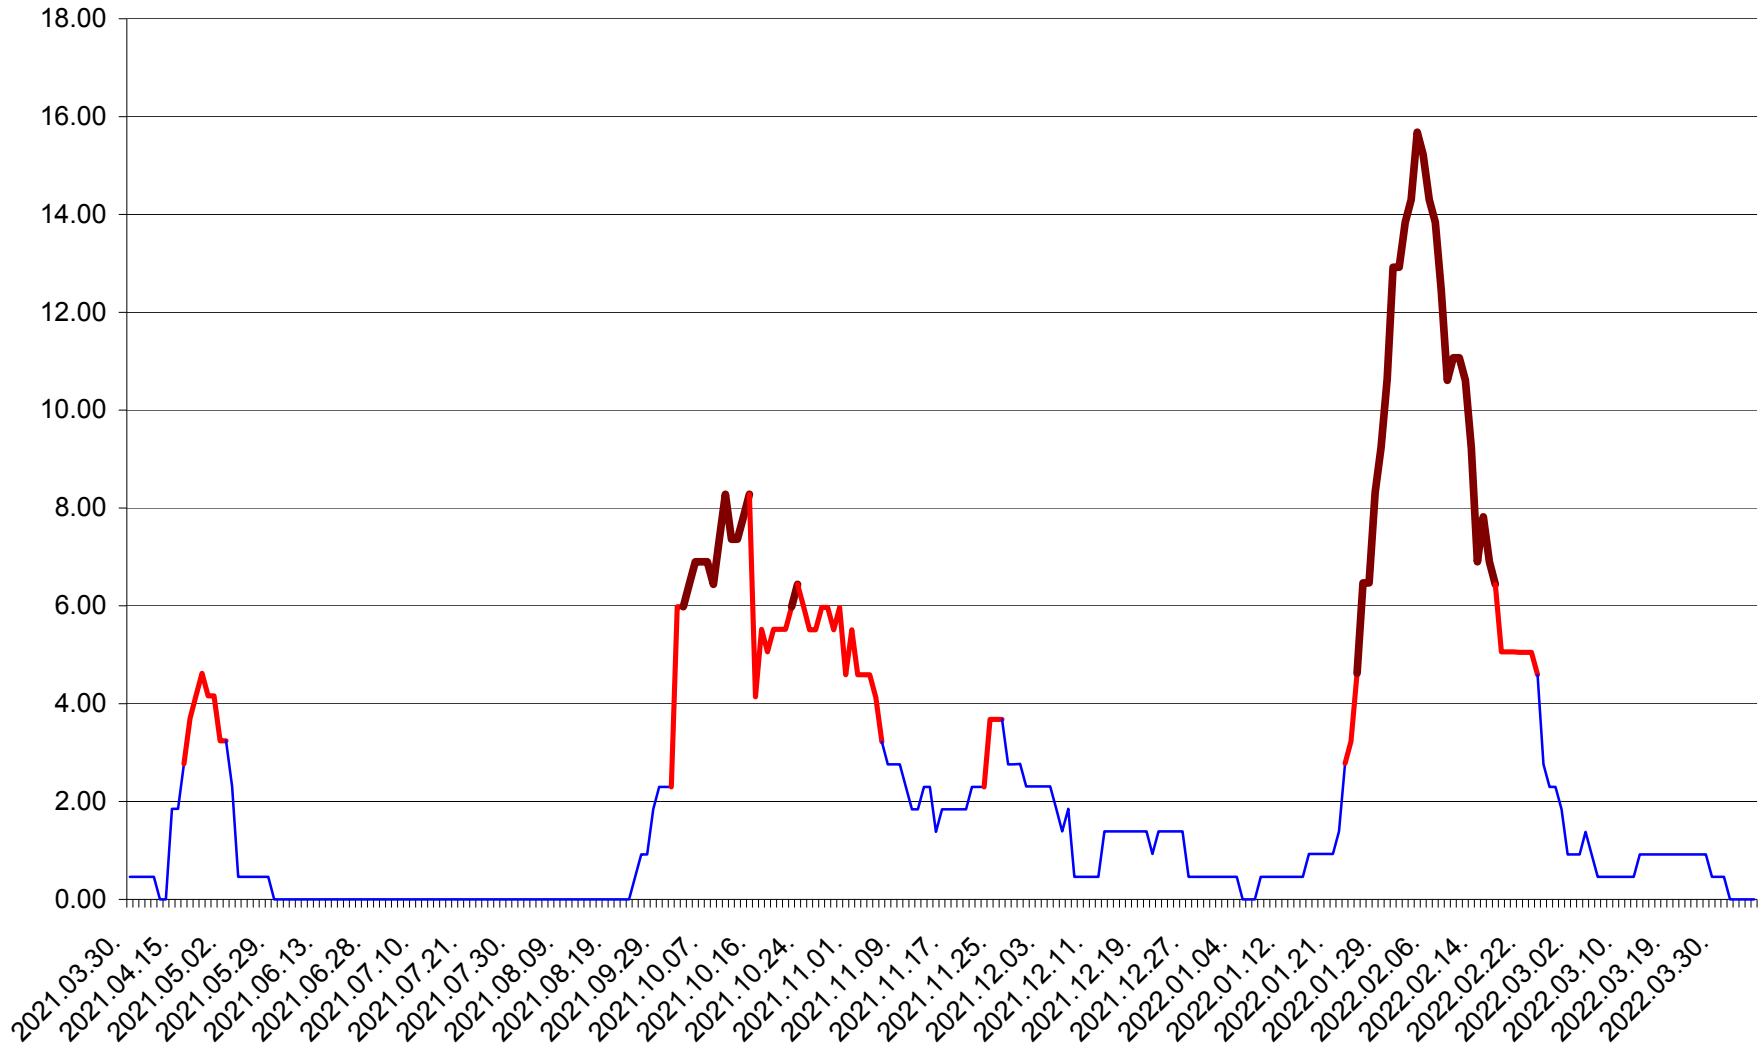

ATID - Evolutia incidentei cumulate pe 14 zile la ‰ de locuitori  
2021.04.01. - 2022.04.05.

AVRĂMEȘTI - Evolutia incidentei cumulate pe 14 zile la ‰ de locuitori  
2021.04.01. - 2022.04.05.

ORAȘ BĂILE TUȘNAD - Evoluția incidenței cumulate pe 14 zile la ‰ de locuitori  
2021.04.01. - 2022.04.05.

ORAȘ BĂLAN - Evolutia incidentei cumulate pe 14 zile la ‰ de locuitori  
2021.04.01. - 2022.04.05.

BILBOR - Evolutia incidentei cumulate pe 14 zile la ‰ de locuitori  
2021.04.01. - 2022.04.05.

ORAȘ BORSEC - Evolutia incidentei cumulate pe 14 zile la ‰ de locuitori  
2021.04.01. - 2022.04.05.

BRĂDEȘTI - Evolutia incidentei cumulate pe 14 zile la ‰ de locuitori  
2021.04.01. - 2022.04.05.

CĂPÂLNIȚA - Evoluția incidenței cumulate pe 14 zile la ‰ de locuitori  
2021.04.01. - 2022.04.05.

CÂRȚA - Evolutia incidentei cumulate pe 14 zile la ‰ de locuitori  
2021.04.01. - 2022.04.05.

CICEU - Evolutia incidentei cumulate pe 14 zile la ‰ de locuitori  
2021.04.01. - 2022.04.05.

CIUCSÂNGEORGIU - Evolutia incidentei cumulate pe 14 zile la ‰ de locuitori  
2021.04.01. - 2022.04.05.

CIUMANI - Evolutia incidentei cumulate pe 14 zile la ‰ de locuitori  
2021.04.01. - 2022.04.05.