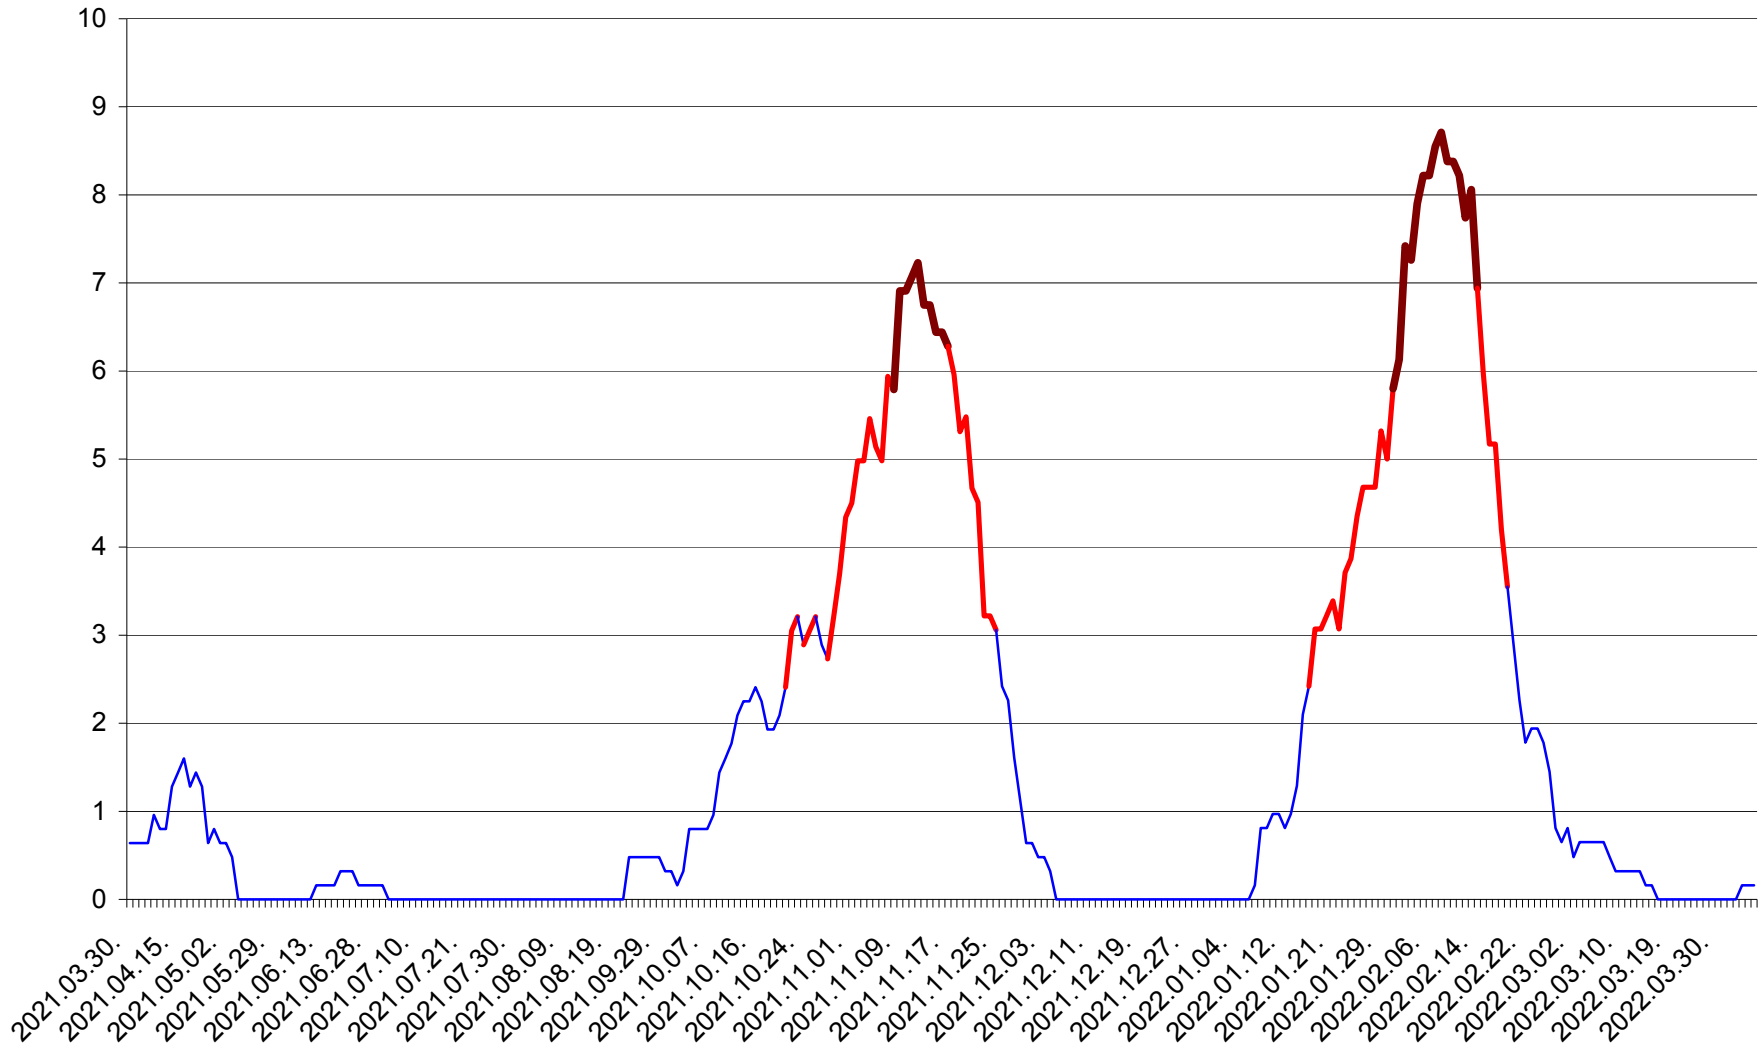

PRAID - Evolutia incidentei cumulate pe 14 zile la ‰ de locuitori  
2021.04.01. - 2022.04.05.

RACU - Evolutia incidentei cumulate pe 14 zile la ‰ de locuitori  
2021.04.01. - 2022.04.05.

REMETEA - Evolutia incidentei cumulate pe 14 zile la ‰ de locuitori  
2021.04.01. - 2022.04.05.

SĂCEL - Evolutia incidentei cumulate pe 14 zile la ‰ de locuitori  
2021.04.01. - 2022.04.05.

SÂNCRĂIENI - Evolutia incidentei cumulate pe 14 zile la ‰ de locuitori  
2021.04.01. - 2022.04.05.

SÂNDOMINIC - Evolutia incidentei cumulate pe 14 zile la ‰ de locuitori  
2021.04.01. - 2022.04.05.