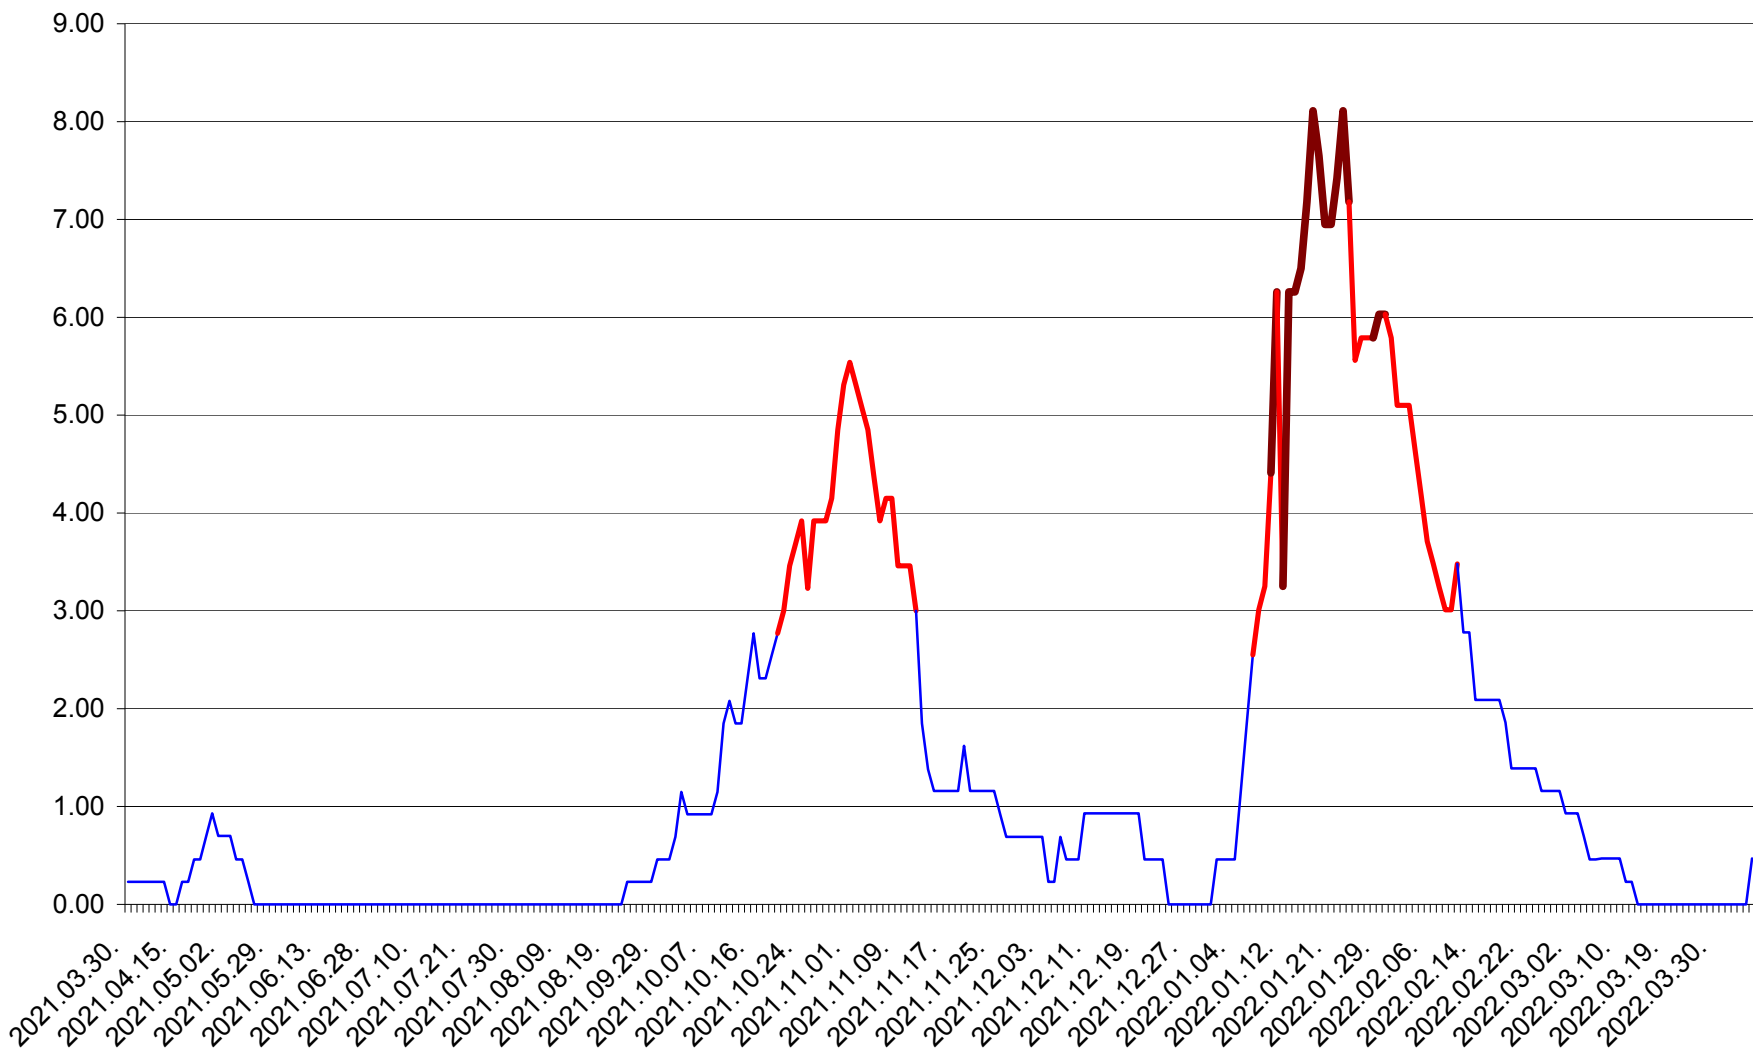

ORAȘ BĂLAN - Evolutia incidentei cumulate pe 14 zile la ‰ de locuitori  
2021.04.01. - 2022.04.05.

BILBOR - Evolutia incidentei cumulate pe 14 zile la ‰ de locuitori  
2021.04.01. - 2022.04.05.

ORAȘ BORSEC - Evolutia incidentei cumulate pe 14 zile la ‰ de locuitori  
2021.04.01. - 2022.04.05.

BRĂDEȘTI - Evolutia incidentei cumulate pe 14 zile la ‰ de locuitori  
2021.04.01. - 2022.04.05.

CĂPÂLNIȚA - Evoluția incidenței cumulate pe 14 zile la ‰ de locuitori  
2021.04.01. - 2022.04.05.

CÂRȚA - Evolutia incidentei cumulate pe 14 zile la ‰ de locuitori  
2021.04.01. - 2022.04.05.

CICEU - Evolutia incidentei cumulate pe 14 zile la ‰ de locuitori  
2021.04.01. - 2022.04.05.

CIUCSÂNGEORGIU - Evolutia incidentei cumulate pe 14 zile la ‰ de locuitori  
2021.04.01. - 2022.04.05.

CIUMANI - Evolutia incidentei cumulate pe 14 zile la ‰ de locuitori  
2021.04.01. - 2022.04.05.

CORBU - Evolutia incidentei cumulate pe 14 zile la ‰ de locuitori  
2021.04.01. - 2022.04.05.

CORUND - Evolutia incidentei cumulate pe 14 zile la ‰ de locuitori  
2021.04.01. - 2022.04.05.

COZMENI - Evolutia incidentei cumulate pe 14 zile la ‰ de locuitori  
2021.04.01. - 2022.04.05.