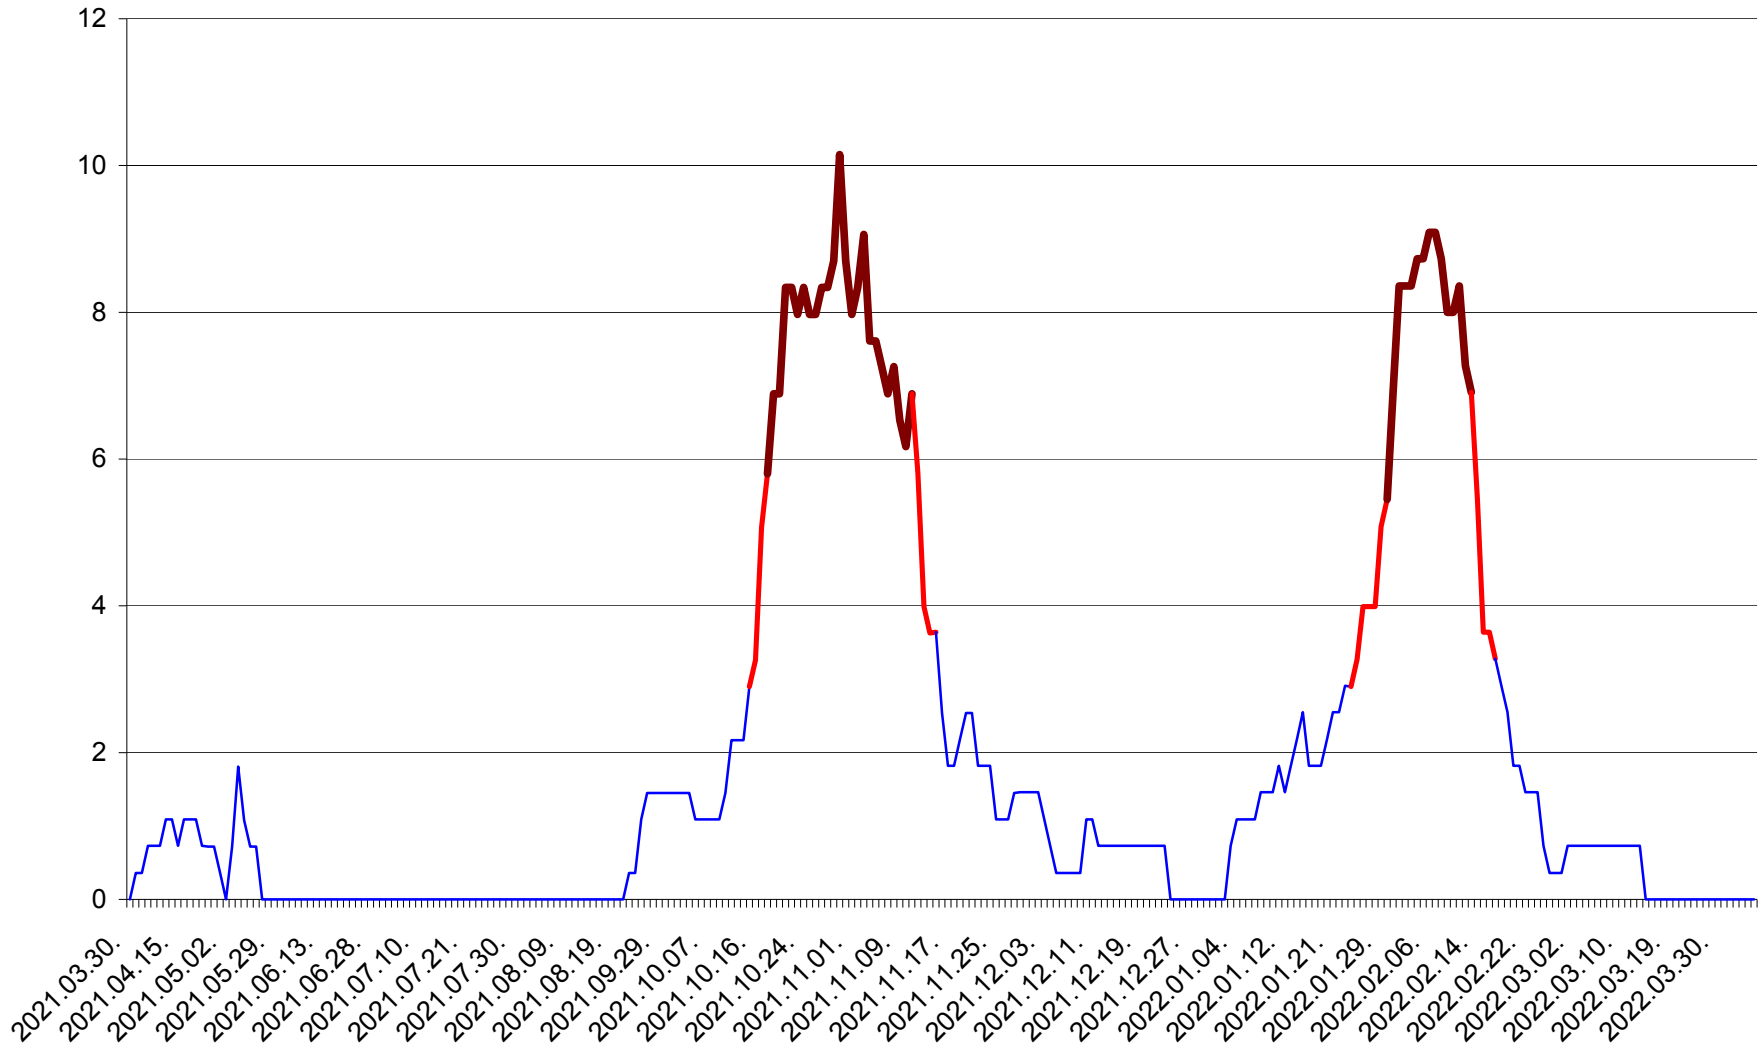

MUGENI - Evolutia incidentei cumulate pe 14 zile la ‰ de locuitori
2021.04.01. - 2022.04.05.