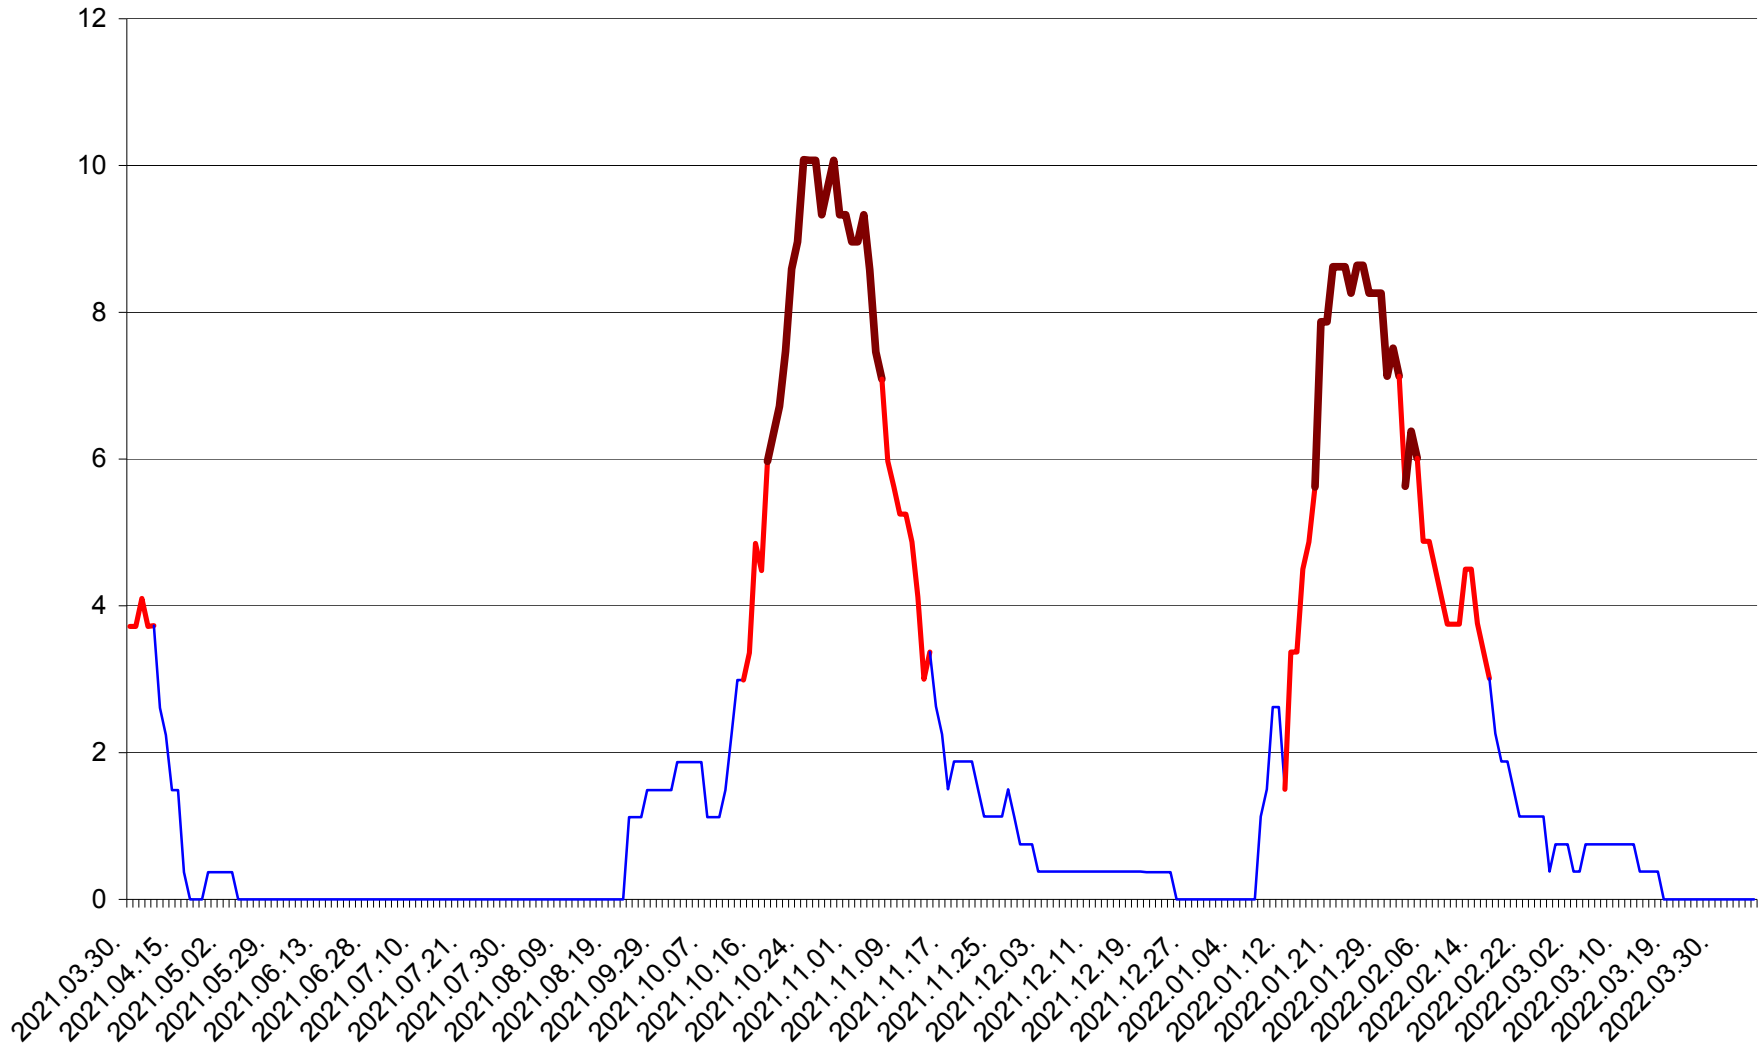

PRAID - Evolutia incidentei cumulate pe 14 zile la ‰ de locuitori  
2021.04.01. - 2022.04.05.

RACU - Evolutia incidentei cumulate pe 14 zile la ‰ de locuitori  
2021.04.01. - 2022.04.05.

REMETEA - Evolutia incidentei cumulate pe 14 zile la ‰ de locuitori  
2021.04.01. - 2022.04.05.

SĂCEL - Evolutia incidentei cumulate pe 14 zile la ‰ de locuitori  
2021.04.01. - 2022.04.05.

SÂNCRĂIENI - Evolutia incidentei cumulate pe 14 zile la ‰ de locuitori  
2021.04.01. - 2022.04.05.

SÂNDOMINIC - Evolutia incidentei cumulate pe 14 zile la ‰ de locuitori  
2021.04.01. - 2022.04.05.