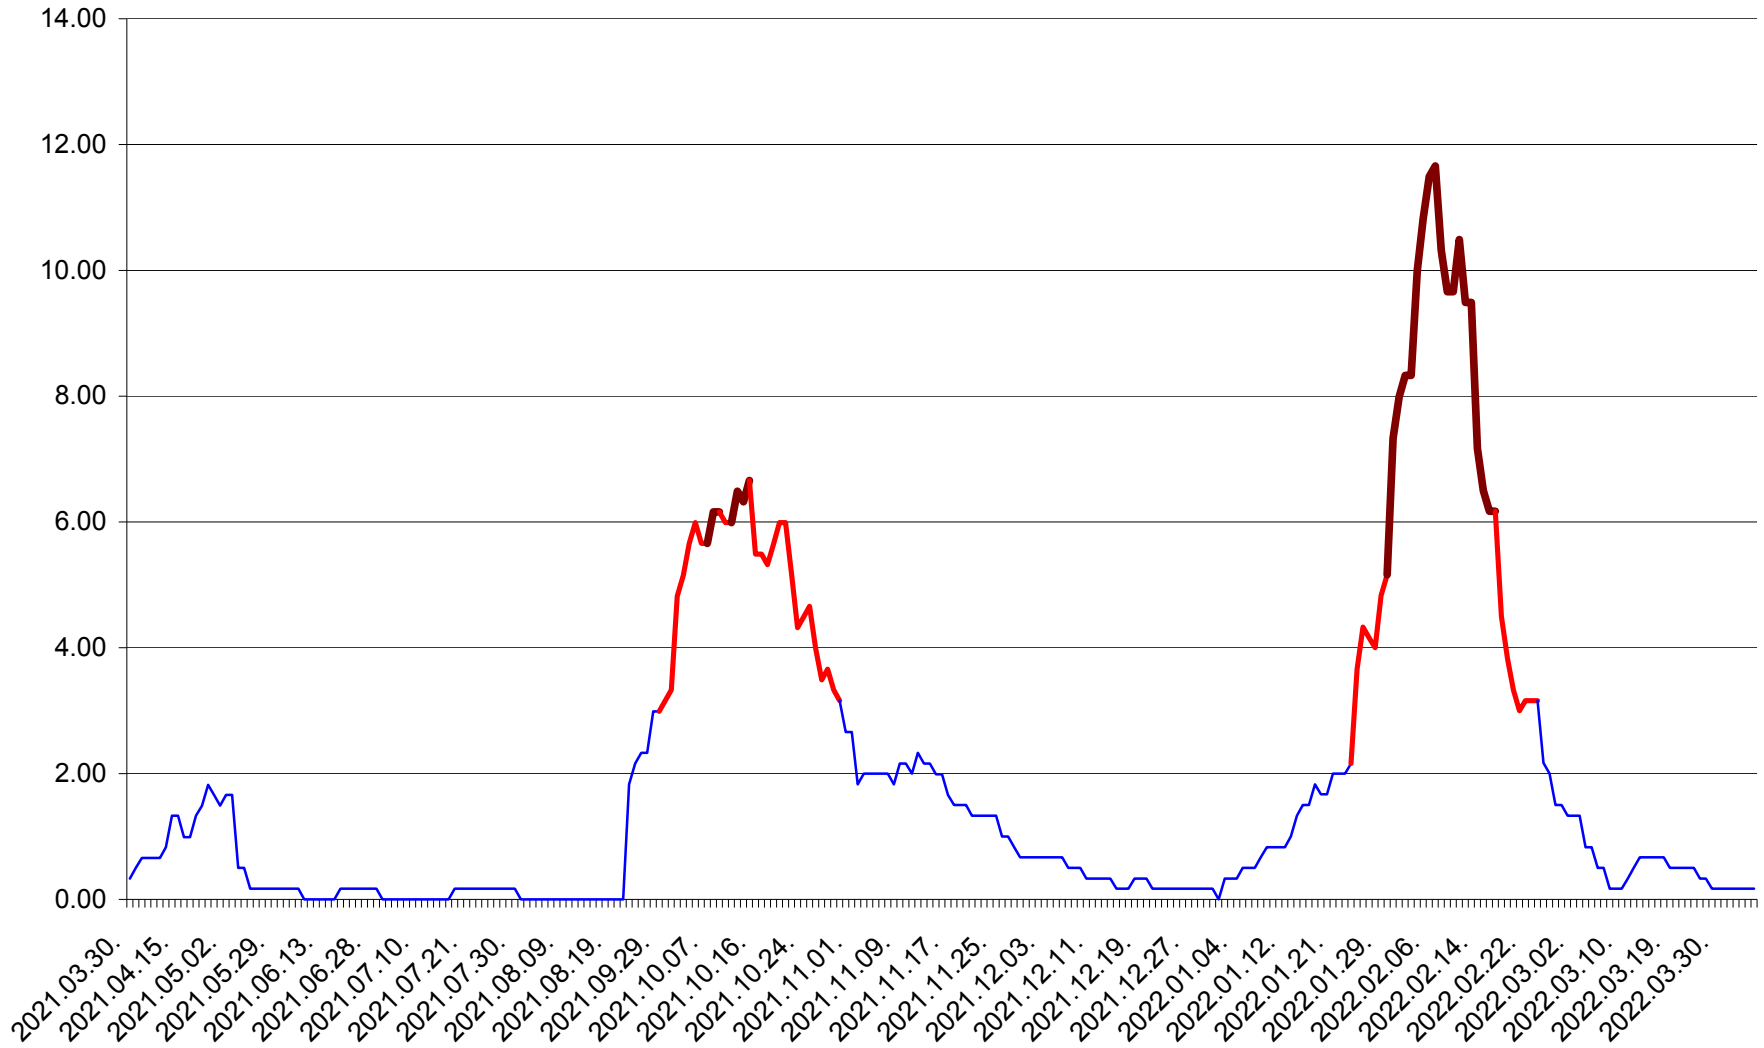

VĂRȘAG - Evolutia incidentei cumulate pe 14 zile la ‰ de locuitori  
2021.04.01. - 2022.04.05.

ORAȘ VLĂHIȚA - Evolutia incidentei cumulate pe 14 zile la ‰ de locuitori  
2021.04.01. - 2022.04.05.

VOȘLĂBENI - Evolutia incidentei cumulate pe 14 zile la ‰ de locuitori  
2021.04.01. - 2022.04.05.

ZETEA - Evolutia incidentei cumulate pe 14 zile la ‰ de locuitori  
2021.04.01. - 2022.04.05.

Total - Evolutia incidentei cumulate pe 14 zile la ‰ de locuitori  
2021.04.01. - 2022.04.05.