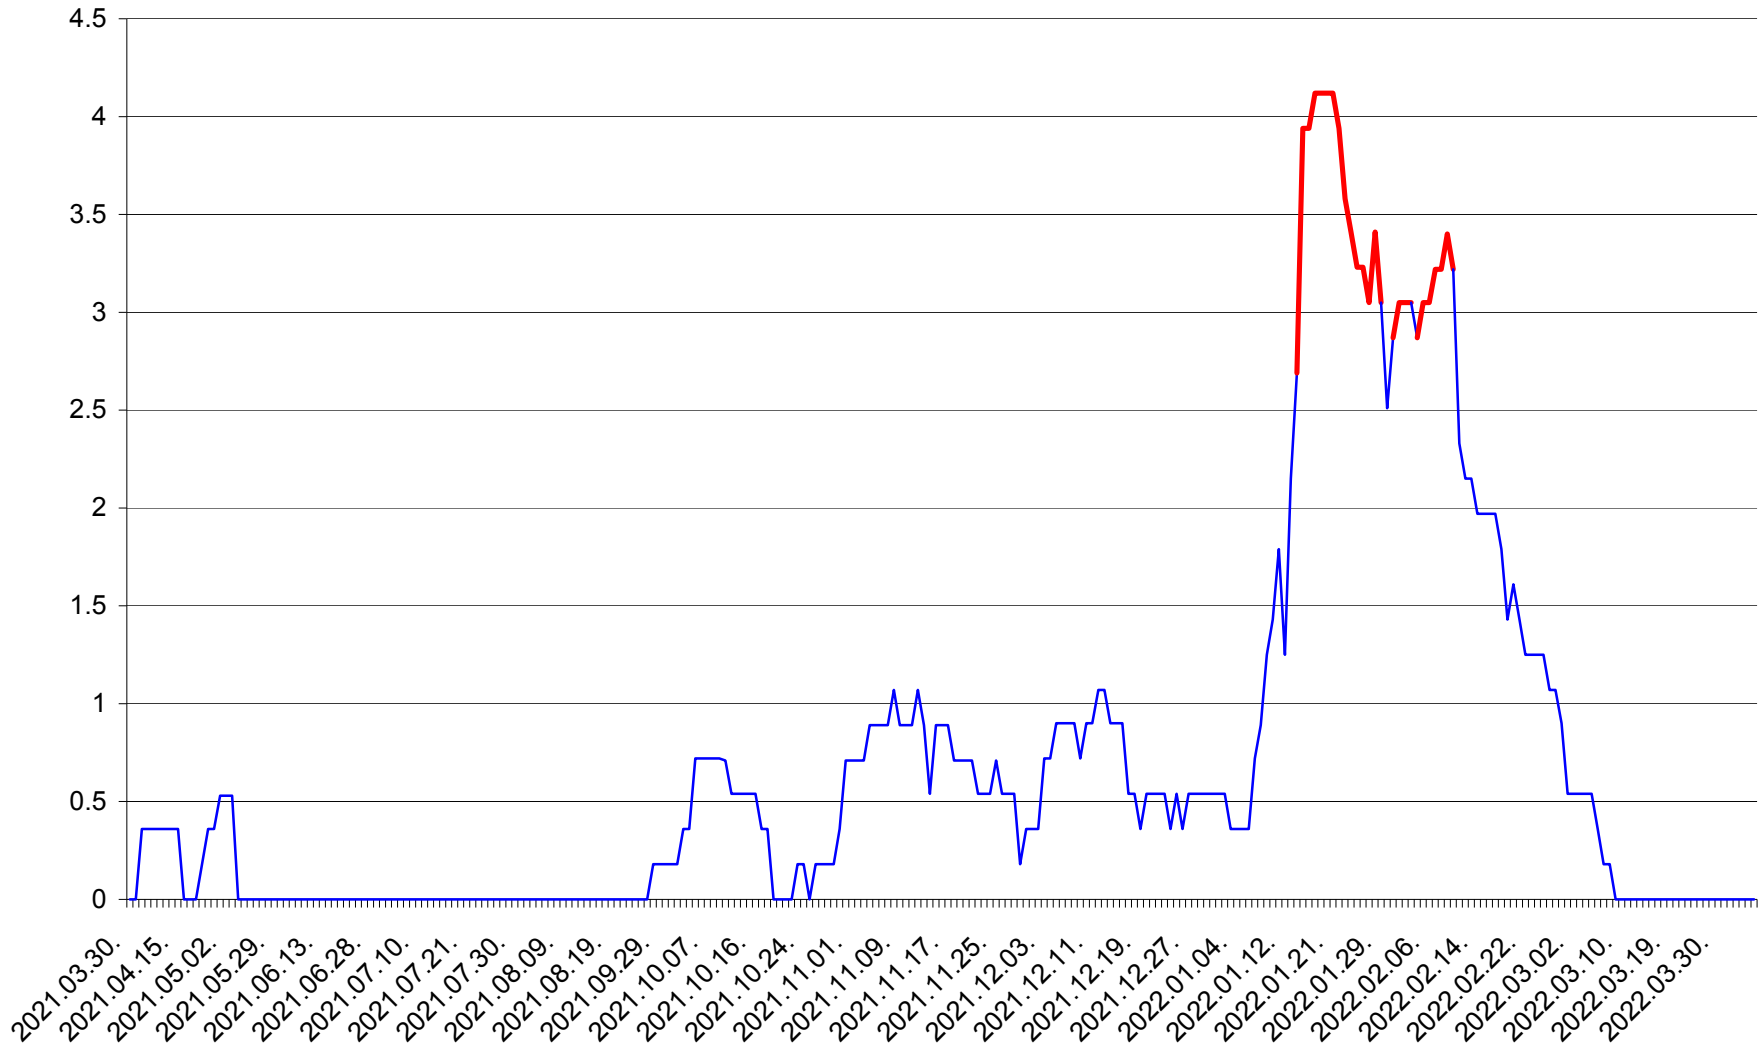

MUNICIPIUL GHEORGHENI - Evolutia incidentei cumulate pe 14 zile la ‰ de locuitori  
2021.04.01. - 2022.04.05.

JOSENI - Evolutia incidentei cumulate pe 14 zile la ‰ de locuitori  
2021.04.01. - 2022.04.05.

LĂZAREA - Evolutia incidentei cumulate pe 14 zile la % de locuitori  
2021.04.01. - 2022.04.05.

LELICENI - Evolutia incidentei cumulate pe 14 zile la ‰ de locuitori  
2021.04.01. - 2022.04.05.

LUETA - Evolutia incidentei cumulate pe 14 zile la ‰ de locuitori  
2021.04.01. - 2022.04.05.

LUNCA DE JOS - Evolutia incidentei cumulate pe 14 zile la ‰ de locuitori  
2021.04.01. - 2022.04.05.

LUNCA DE SUS - Evolutia incidentei cumulate pe 14 zile la ‰ de locuitori  
2021.04.01. - 2022.04.05.