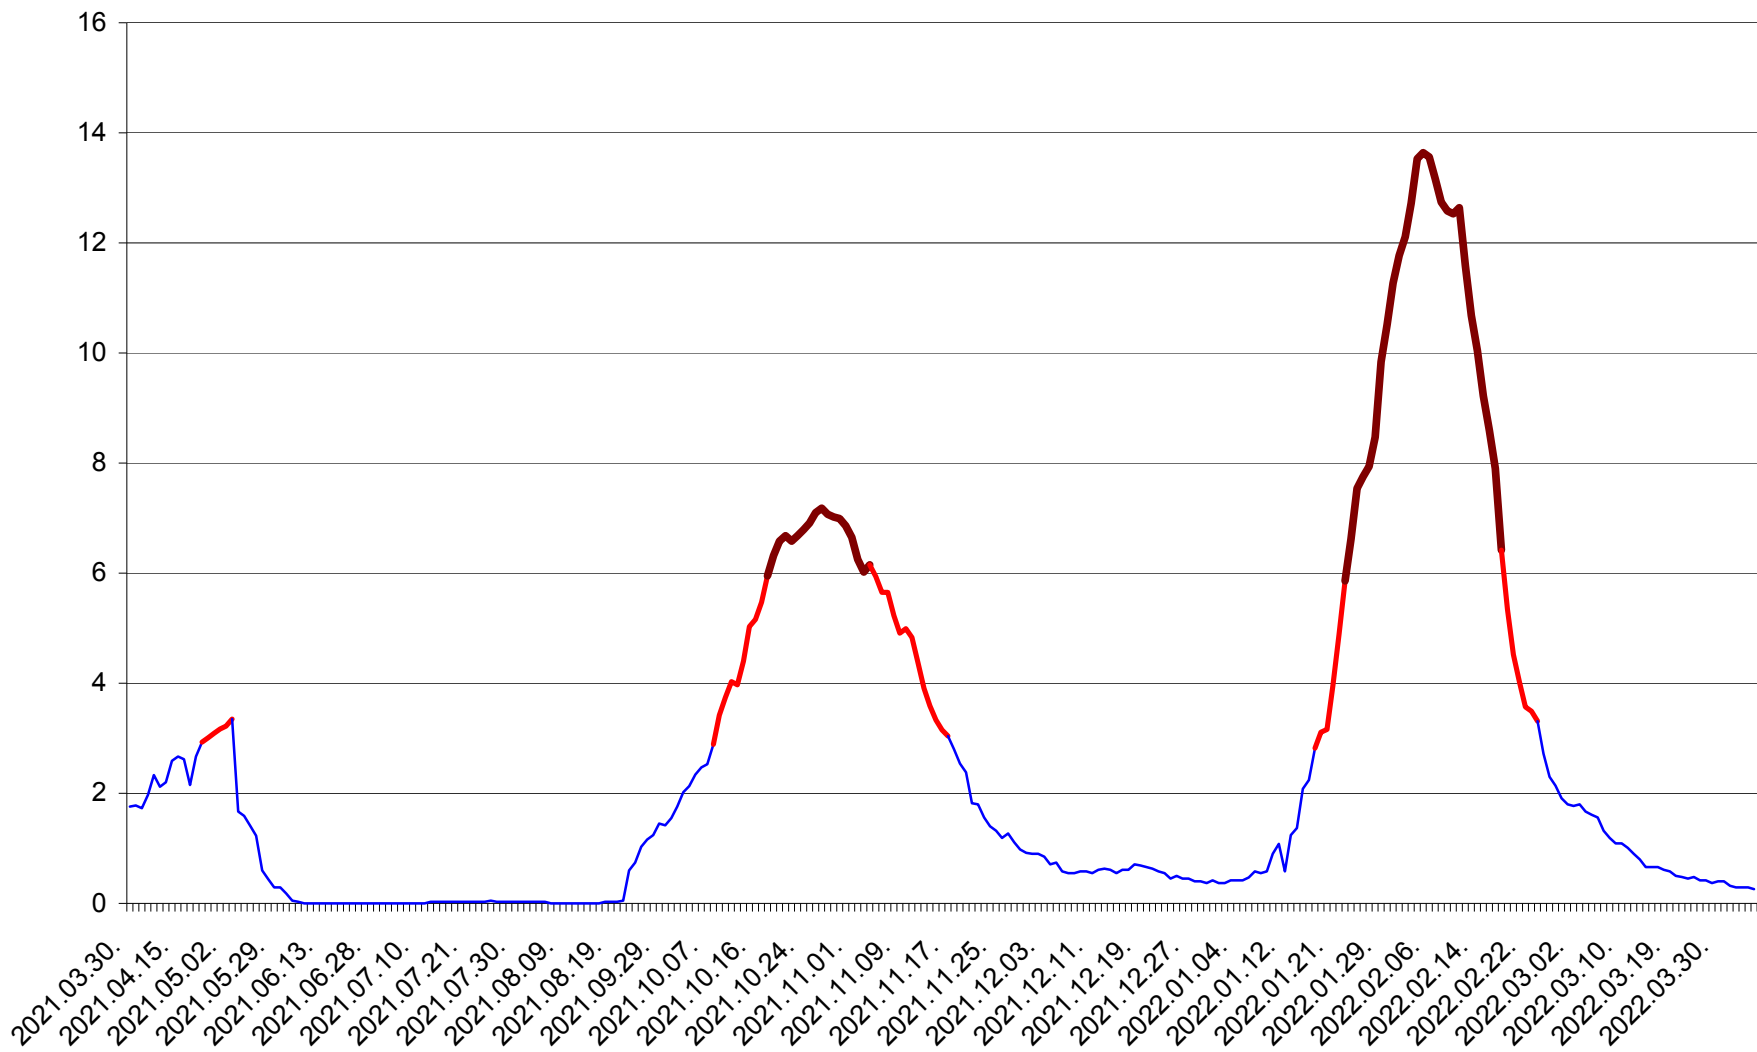

PĂULENI-CIUC - Evolutia incidentei cumulate pe 14 zile la ‰ de locuitori
2021.04.01. - 2022.04.05.