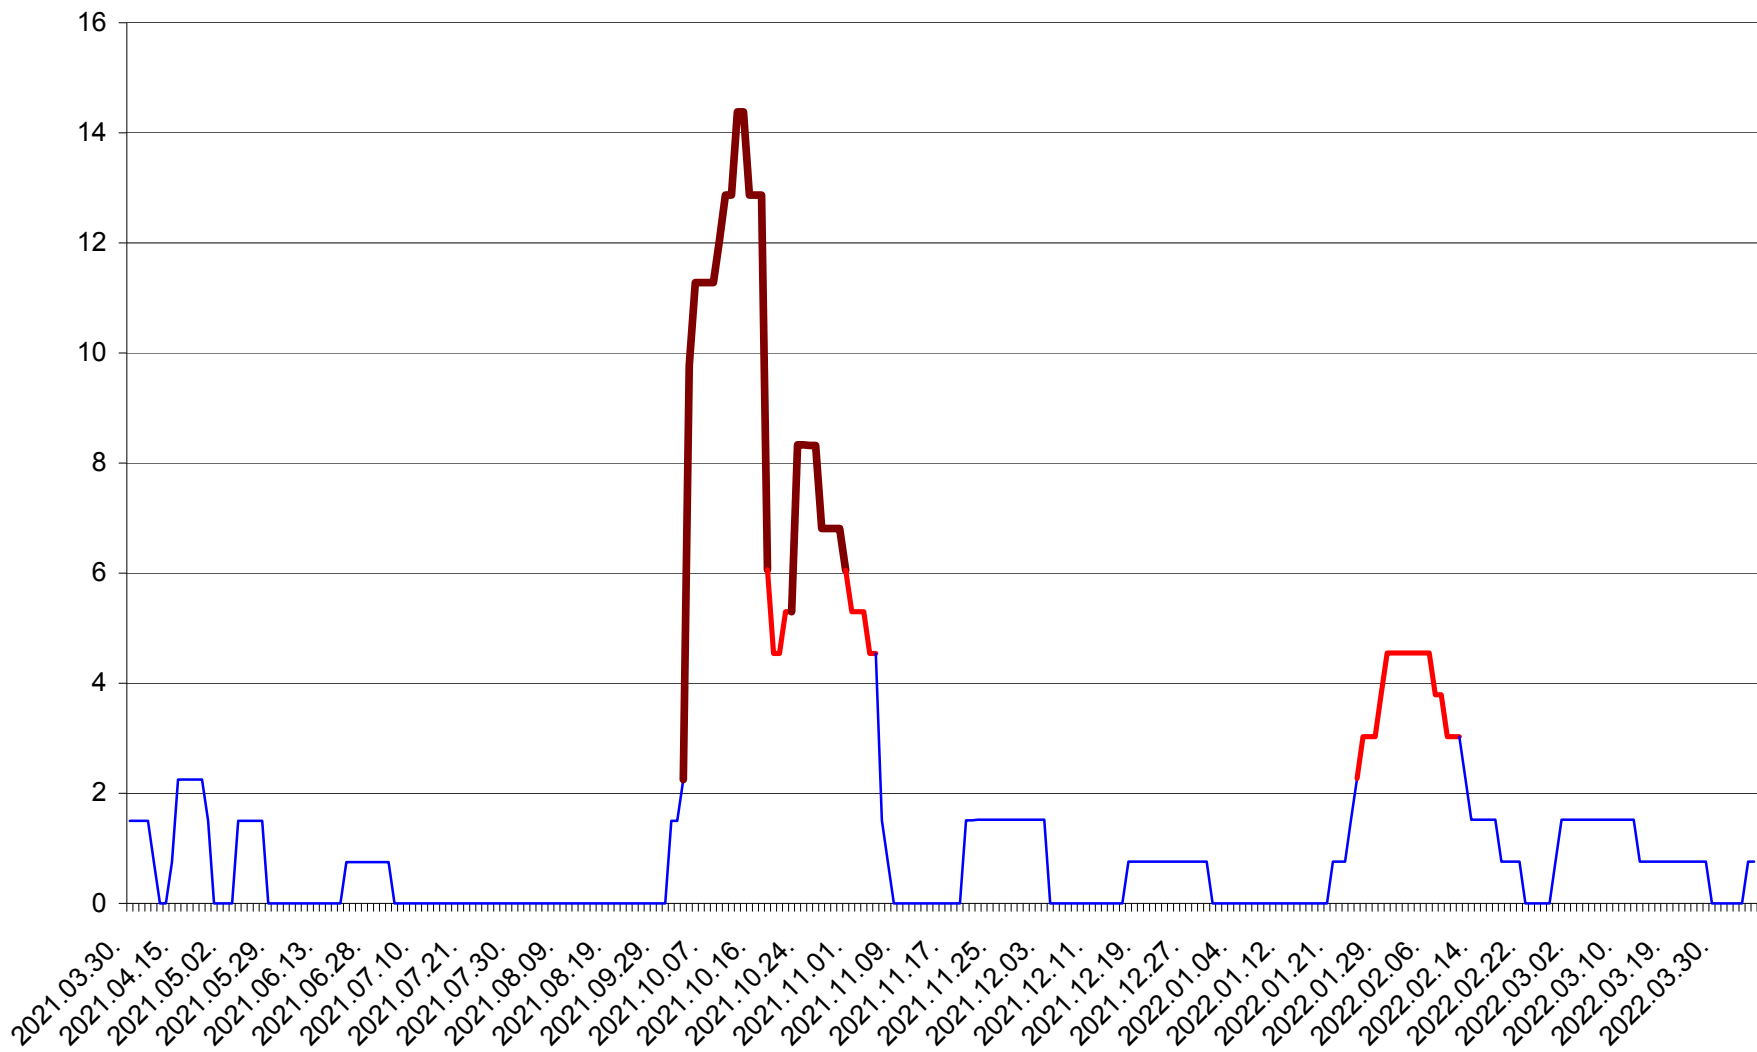

LUPENI - Evolutia incidentei cumulate pe 14 zile la ‰ de locuitori  
2021.04.01. - 2022.04.05.

MĂDĂRAȘ - Evolutia incidentei cumulate pe 14 zile la ‰ de locuitori  
2021.04.01. - 2022.04.05.

MĂRTINIȘ - Evolutia incidentei cumulate pe 14 zile la ‰ de locuitori  
2021.04.01. - 2022.04.05.

MEREȘTI - Evolutia incidentei cumulate pe 14 zile la ‰ de locuitori  
2021.04.01. - 2022.04.05.

MUNICIPIUL MIERCUREA-CIUC - Evolutia incidentei cumulate pe 14 zile la ‰ de locuitori  
2021.04.01. - 2022.04.05.

MIHĂILENI - Evolutia incidentei cumulate pe 14 zile la ‰ de locuitori  
2021.04.01. - 2022.04.05.

MUGENI - Evolutia incidentei cumulate pe 14 zile la ‰ de locuitori  
2021.04.01. - 2022.04.05.

OCLAND - Evolutia incidentei cumulate pe 14 zile la ‰ de locuitori  
2021.04.01. - 2022.04.05.