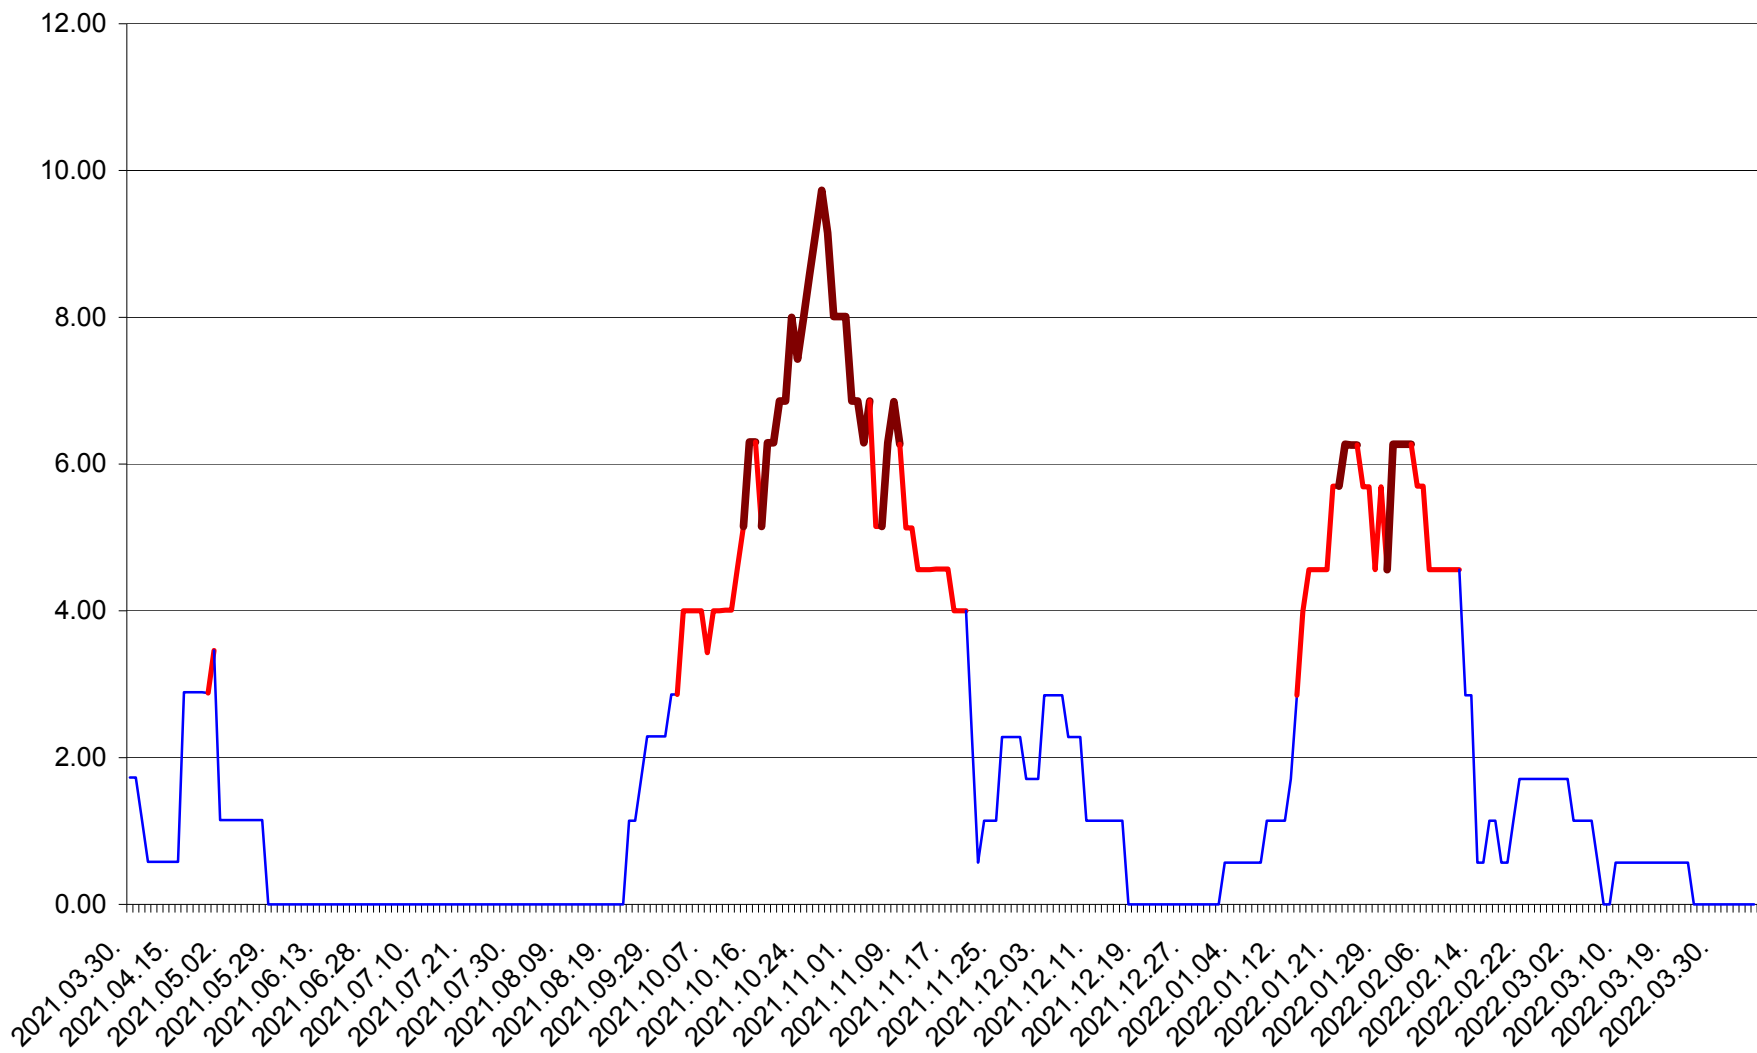

ORAȘ VLĂHIȚA - Evolutia incidentei cumulate pe 14 zile la ‰ de locuitori
2021.04.01. - 2022.04.05.