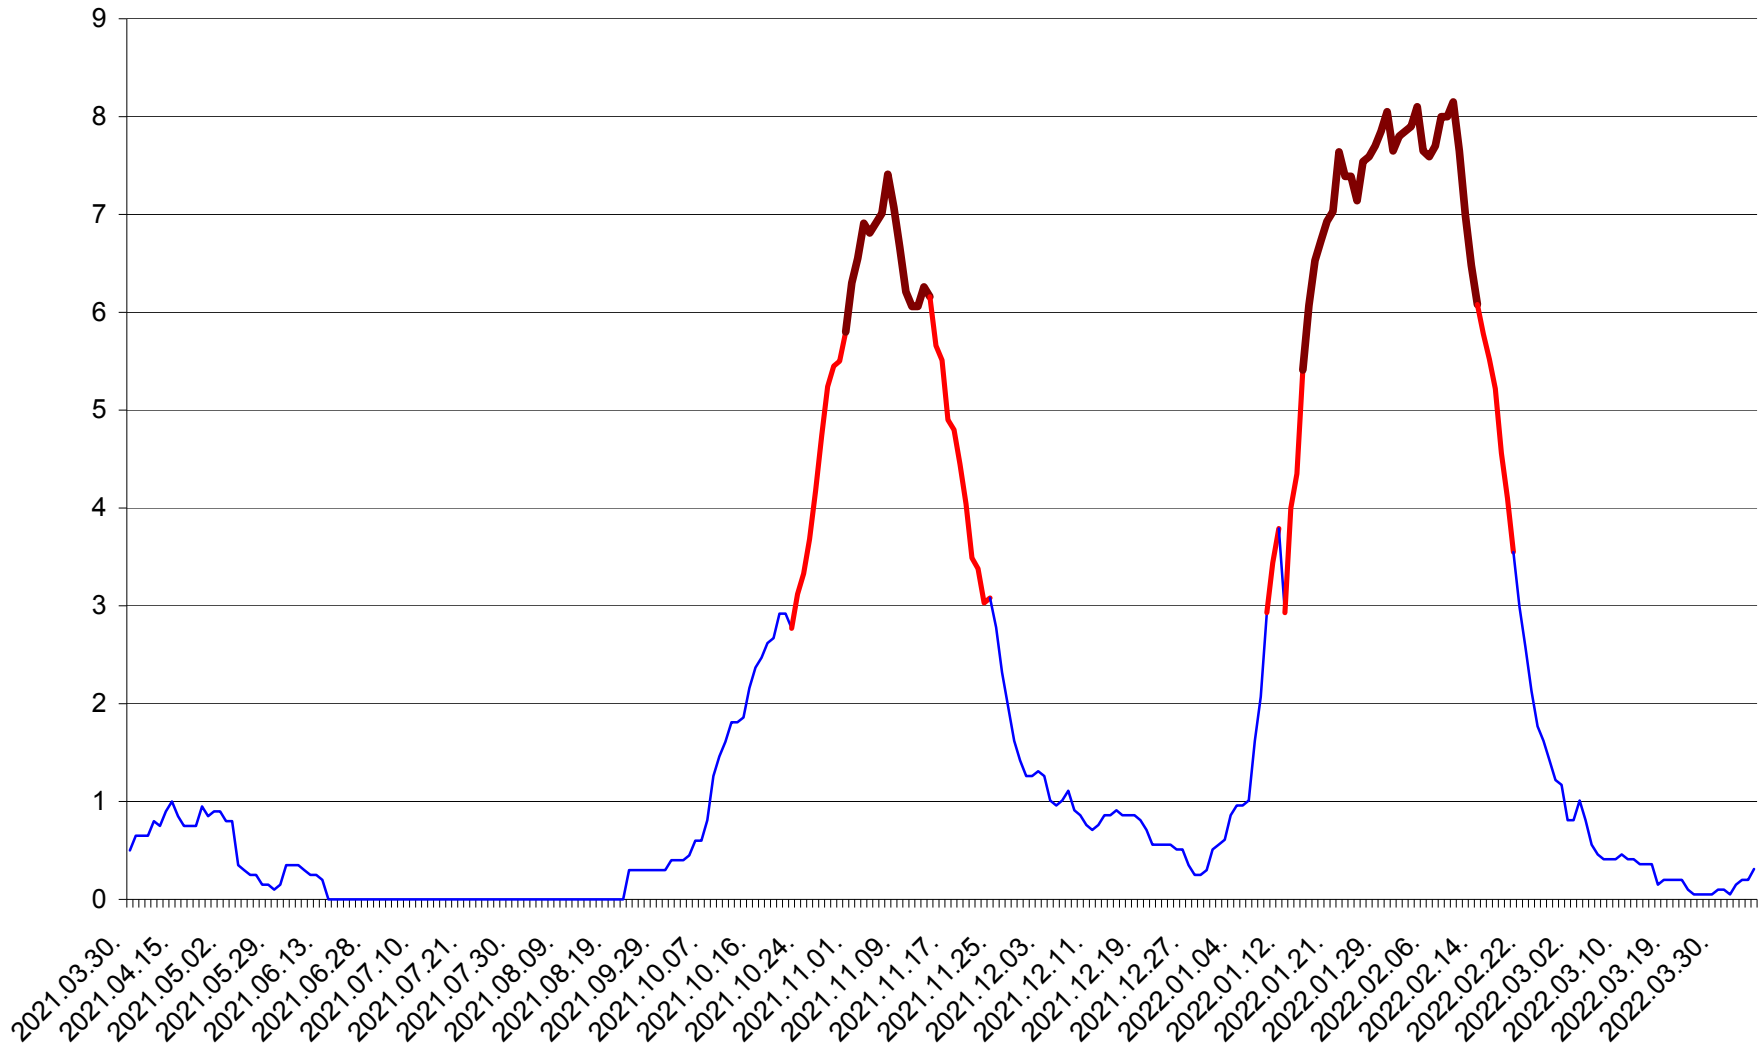

DÂRJIU - Evolutia incidentei cumulate pe 14 zile la ‰ de locuitori  
2021.04.01. - 2022.04.05.

DEALU - Evolutia incidentei cumulate pe 14 zile la ‰ de locuitori  
2021.04.01. - 2022.04.05.

DITRĂU - Evolutia incidentei cumulate pe 14 zile la ‰ de locuitori  
2021.04.01. - 2022.04.05.

FELICENI - Evolutia incidentei cumulate pe 14 zile la ‰ de locuitori  
2021.04.01. - 2022.04.05.

FRUMOASA - Evolutia incidentei cumulate pe 14 zile la ‰ de locuitori  
2021.04.01. - 2022.04.05.

GĂLĂUȚAȘ - Evolutia incidentei cumulate pe 14 zile la ‰ de locuitori  
2021.04.01. - 2022.04.05.

MUNICIPIUL GHEORGHENI - Evolutia incidentei cumulate pe 14 zile la ‰ de locuitori  
2021.04.01. - 2022.04.05.

JOSENI - Evolutia incidentei cumulate pe 14 zile la ‰ de locuitori  
2021.04.01. - 2022.04.05.

LĂZAREA - Evolutia incidentei cumulate pe 14 zile la % de locuitori  
2021.04.01. - 2022.04.05.

LELICENI - Evolutia incidentei cumulate pe 14 zile la ‰ de locuitori  
2021.04.01. - 2022.04.05.

LUETA - Evolutia incidentei cumulate pe 14 zile la ‰ de locuitori  
2021.04.01. - 2022.04.05.