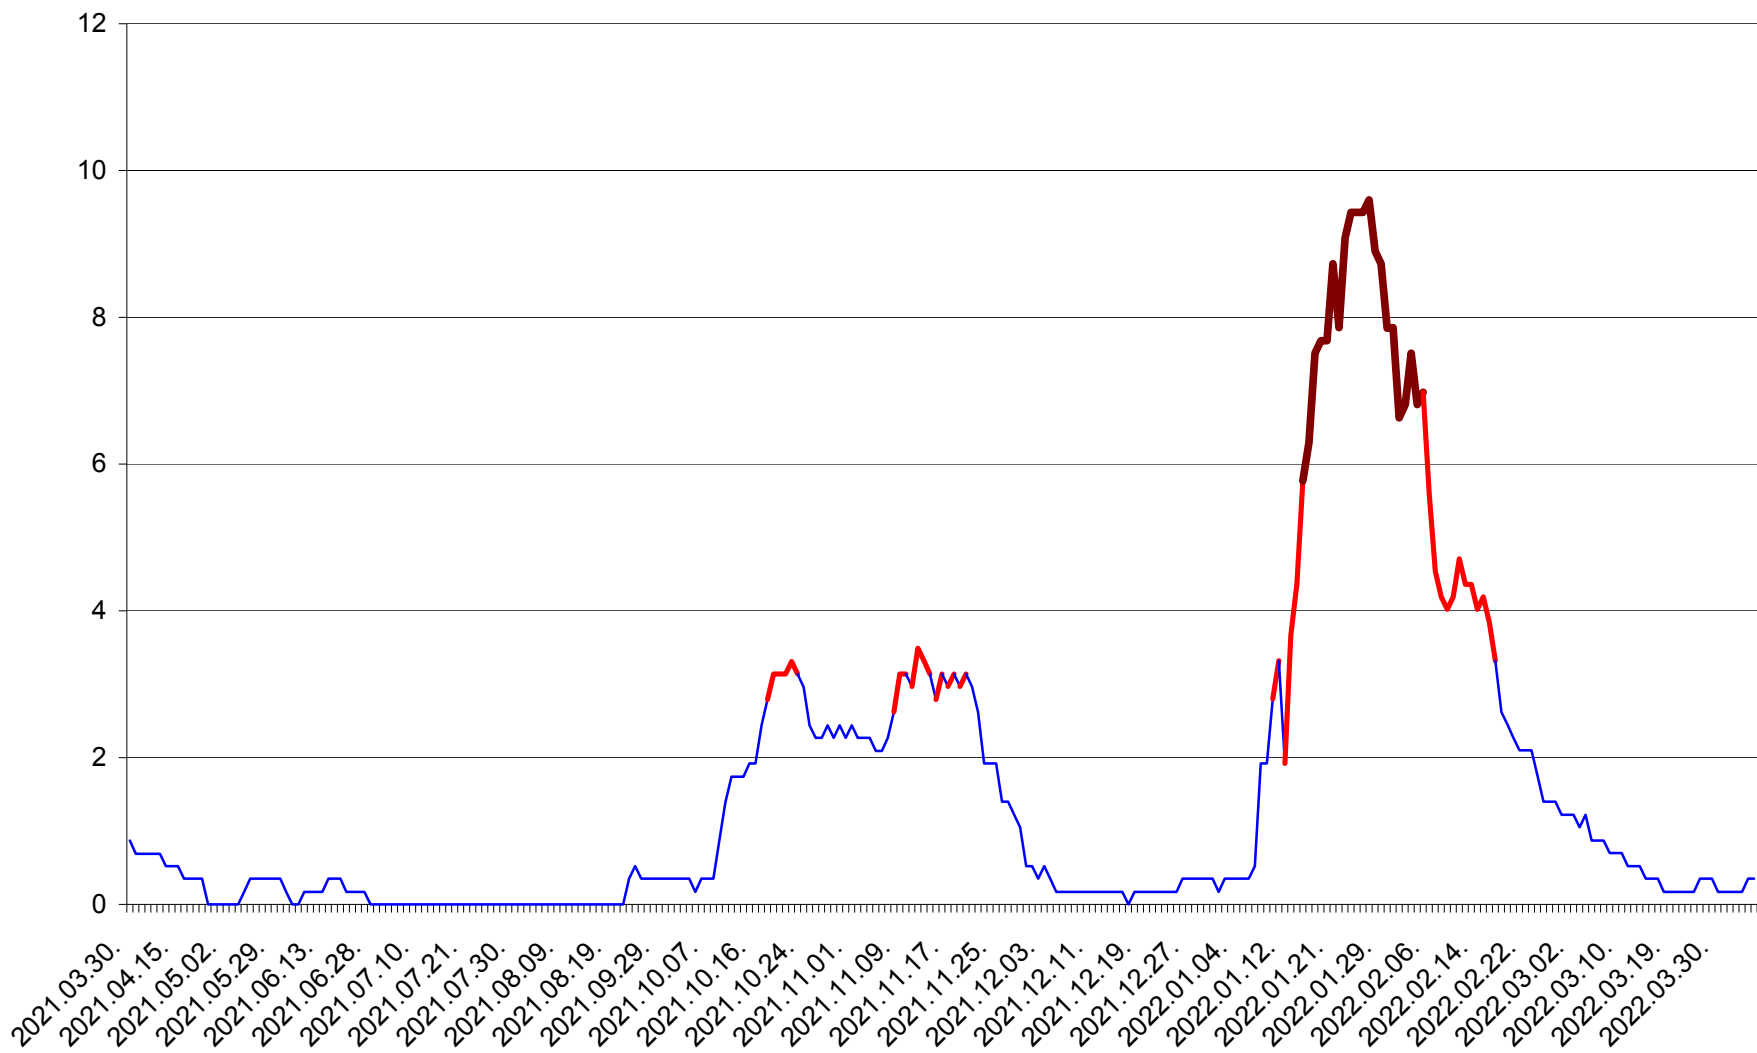

DÂRJIU - Evolutia incidentei cumulate pe 14 zile la ‰ de locuitori  
2021.04.01. - 2022.04.05.

DEALU - Evolutia incidentei cumulate pe 14 zile la ‰ de locuitori  
2021.04.01. - 2022.04.05.

DITRĂU - Evolutia incidentei cumulate pe 14 zile la ‰ de locuitori  
2021.04.01. - 2022.04.05.

FELICENI - Evolutia incidentei cumulate pe 14 zile la ‰ de locuitori  
2021.04.01. - 2022.04.05.

FRUMOASA - Evolutia incidentei cumulate pe 14 zile la ‰ de locuitori  
2021.04.01. - 2022.04.05.

GĂLĂUȚAȘ - Evolutia incidentei cumulate pe 14 zile la ‰ de locuitori  
2021.04.01. - 2022.04.05.

MUNICIPIUL GHEORGHENI - Evolutia incidentei cumulate pe 14 zile la ‰ de locuitori  
2021.04.01. - 2022.04.05.

JOSENI - Evolutia incidentei cumulate pe 14 zile la ‰ de locuitori  
2021.04.01. - 2022.04.05.

LĂZAREA - Evolutia incidentei cumulate pe 14 zile la % de locuitori  
2021.04.01. - 2022.04.05.

LELICENI - Evolutia incidentei cumulate pe 14 zile la ‰ de locuitori  
2021.04.01. - 2022.04.05.

LUETA - Evolutia incidentei cumulate pe 14 zile la ‰ de locuitori  
2021.04.01. - 2022.04.05.