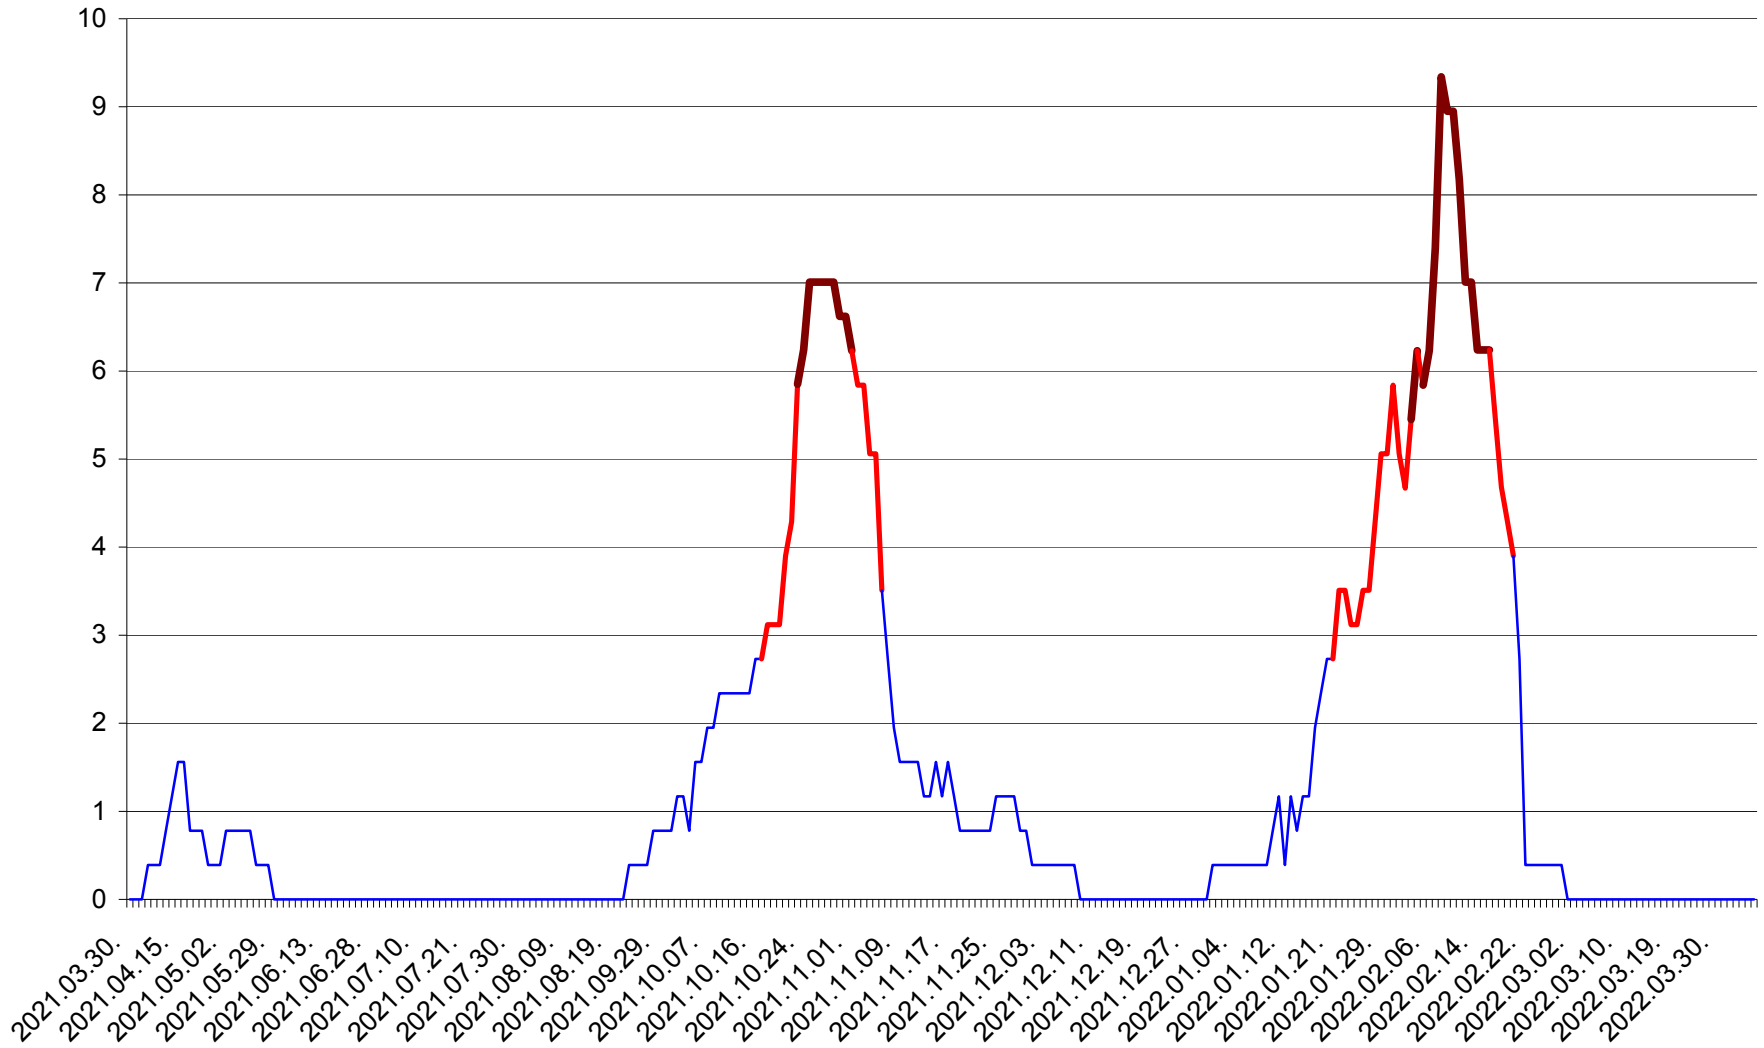

SICULENI - Evolutia incidentei cumulate pe 14 zile la ‰ de locuitori  
2021.04.01. - 2022.04.05.

ȘIMONEȘTI - Evolutia incidentei cumulate pe 14 zile la ‰ de locuitori  
2021.04.01. - 2022.04.05.

SUBCETATE - Evolutia incidentei cumulate pe 14 zile la ‰ de locuitori  
2021.04.01. - 2022.04.05.

SUSENI - Evolutia incidentei cumulate pe 14 zile la ‰ de locuitori  
2021.04.01. - 2022.04.05.

TOMEȘTI - Evolutia incidentei cumulate pe 14 zile la ‰ de locuitori  
2021.04.01. - 2022.04.05.

MUNICIPIUL TOPLIȚA - Evolutia incidentei cumulate pe 14 zile la ‰ de locuitori  
2021.04.01. - 2022.04.05.