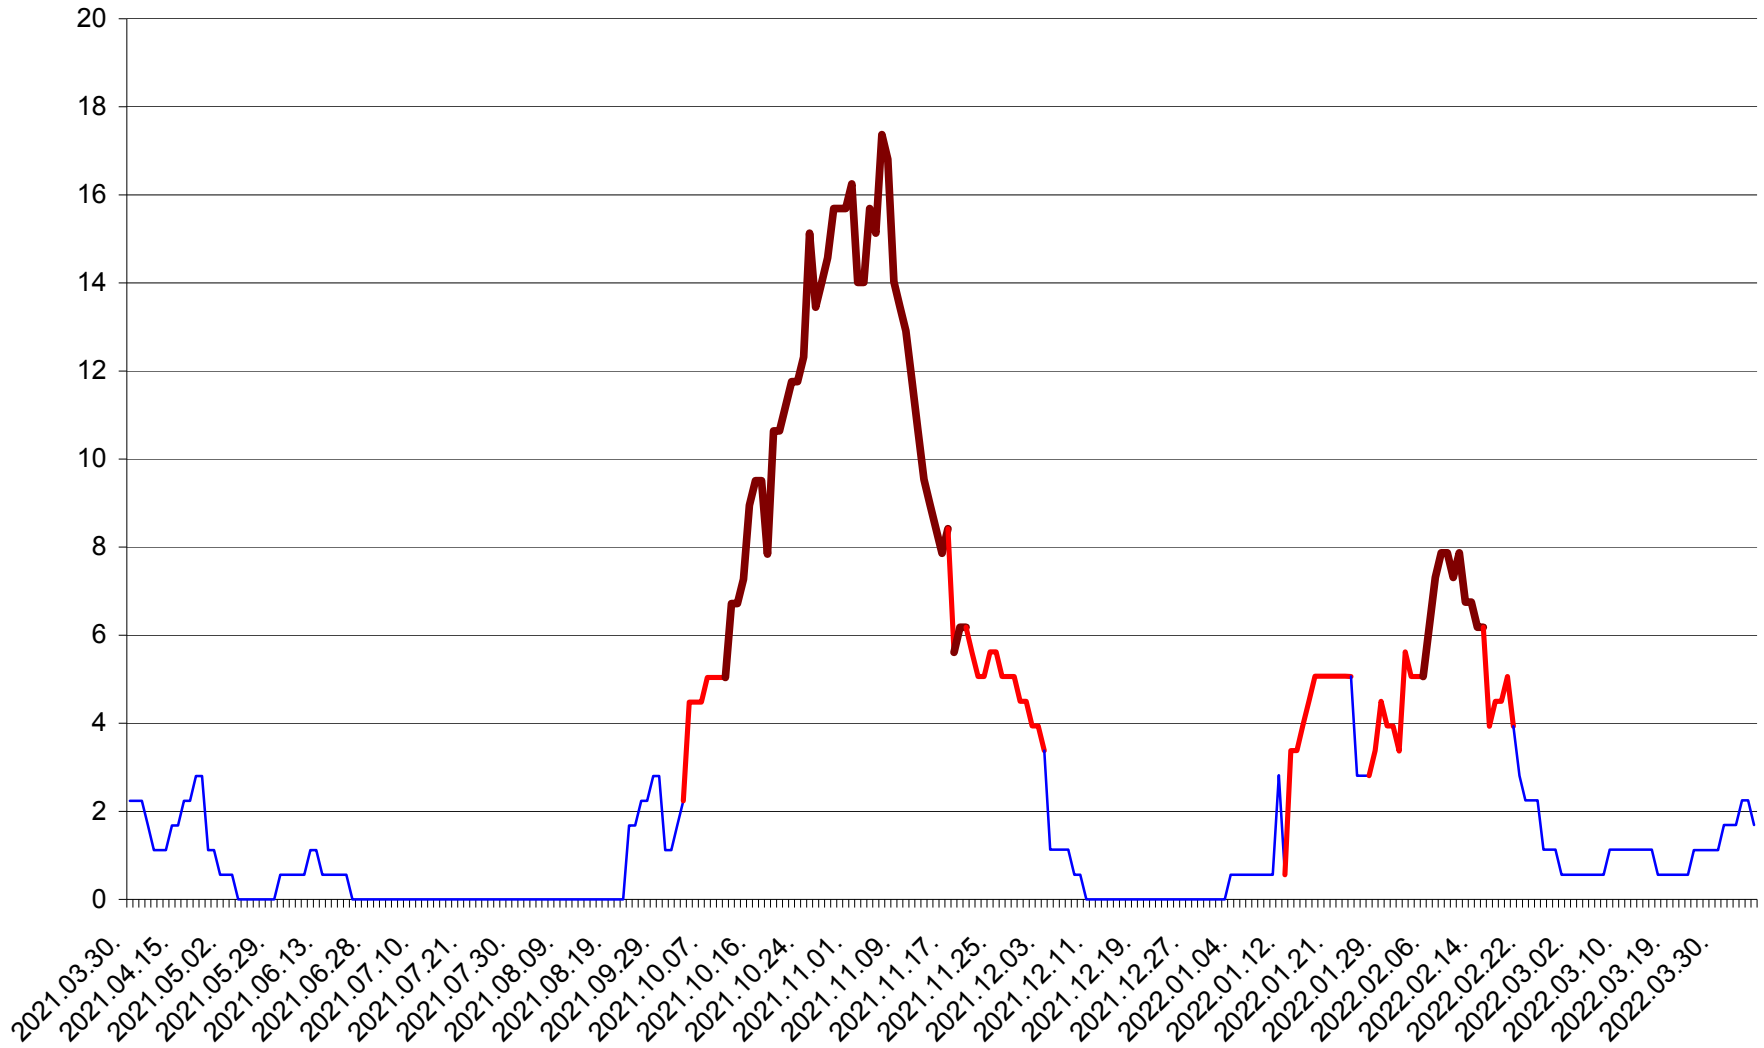

SICULENI - Evolutia incidentei cumulate pe 14 zile la ‰ de locuitori  
2021.04.01. - 2022.04.05.

ȘIMONEȘTI - Evolutia incidentei cumulate pe 14 zile la ‰ de locuitori  
2021.04.01. - 2022.04.05.

SUBCETATE - Evolutia incidentei cumulate pe 14 zile la ‰ de locuitori  
2021.04.01. - 2022.04.05.