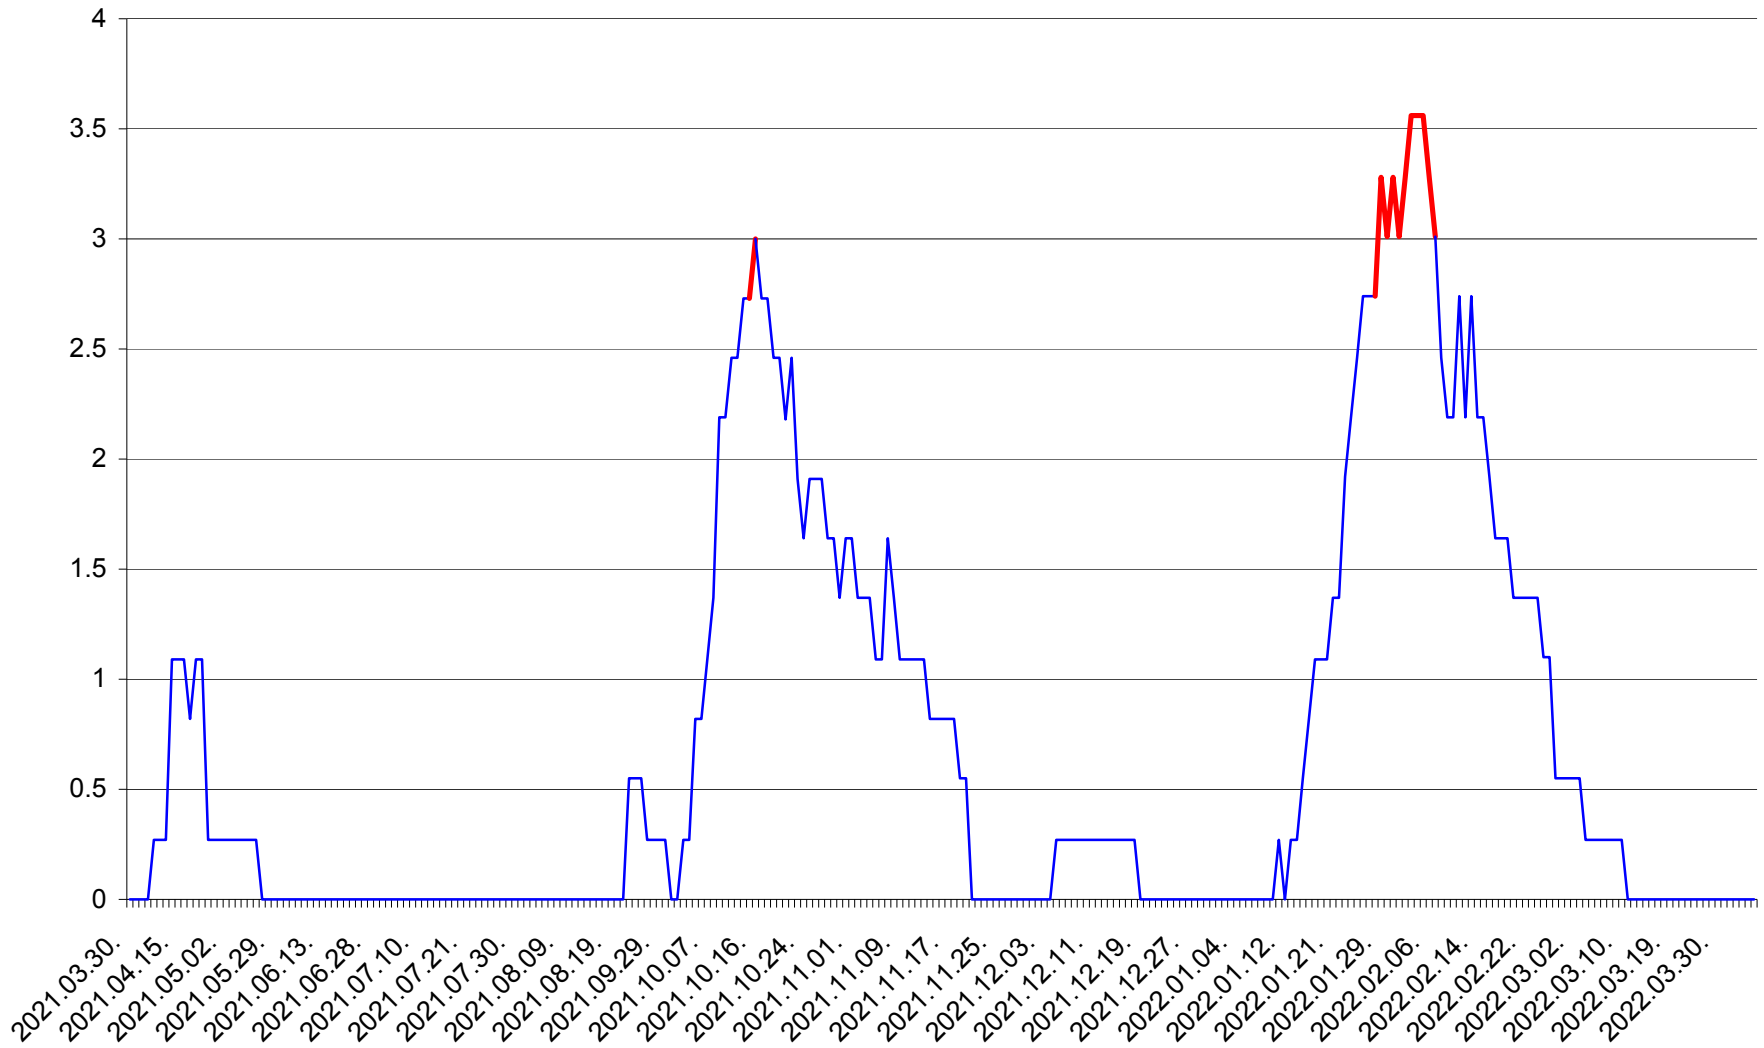

FELICENI - Evolutia incidentei cumulate pe 14 zile la ‰ de locuitori  
2021.04.01. - 2022.04.05.

FRUMOASA - Evolutia incidentei cumulate pe 14 zile la ‰ de locuitori  
2021.04.01. - 2022.04.05.

GĂLĂUȚAȘ - Evolutia incidentei cumulate pe 14 zile la ‰ de locuitori  
2021.04.01. - 2022.04.05.

MUNICIPIUL GHEORGHENI - Evolutia incidentei cumulate pe 14 zile la ‰ de locuitori  
2021.04.01. - 2022.04.05.

JOSENI - Evolutia incidentei cumulate pe 14 zile la ‰ de locuitori  
2021.04.01. - 2022.04.05.

LĂZAREA - Evolutia incidentei cumulate pe 14 zile la % de locuitori  
2021.04.01. - 2022.04.05.

LELICENI - Evolutia incidentei cumulate pe 14 zile la ‰ de locuitori  
2021.04.01. - 2022.04.05.

LUETA - Evolutia incidentei cumulate pe 14 zile la ‰ de locuitori  
2021.04.01. - 2022.04.05.

LUNCA DE JOS - Evolutia incidentei cumulate pe 14 zile la ‰ de locuitori  
2021.04.01. - 2022.04.05.

LUNCA DE SUS - Evolutia incidentei cumulate pe 14 zile la ‰ de locuitori  
2021.04.01. - 2022.04.05.