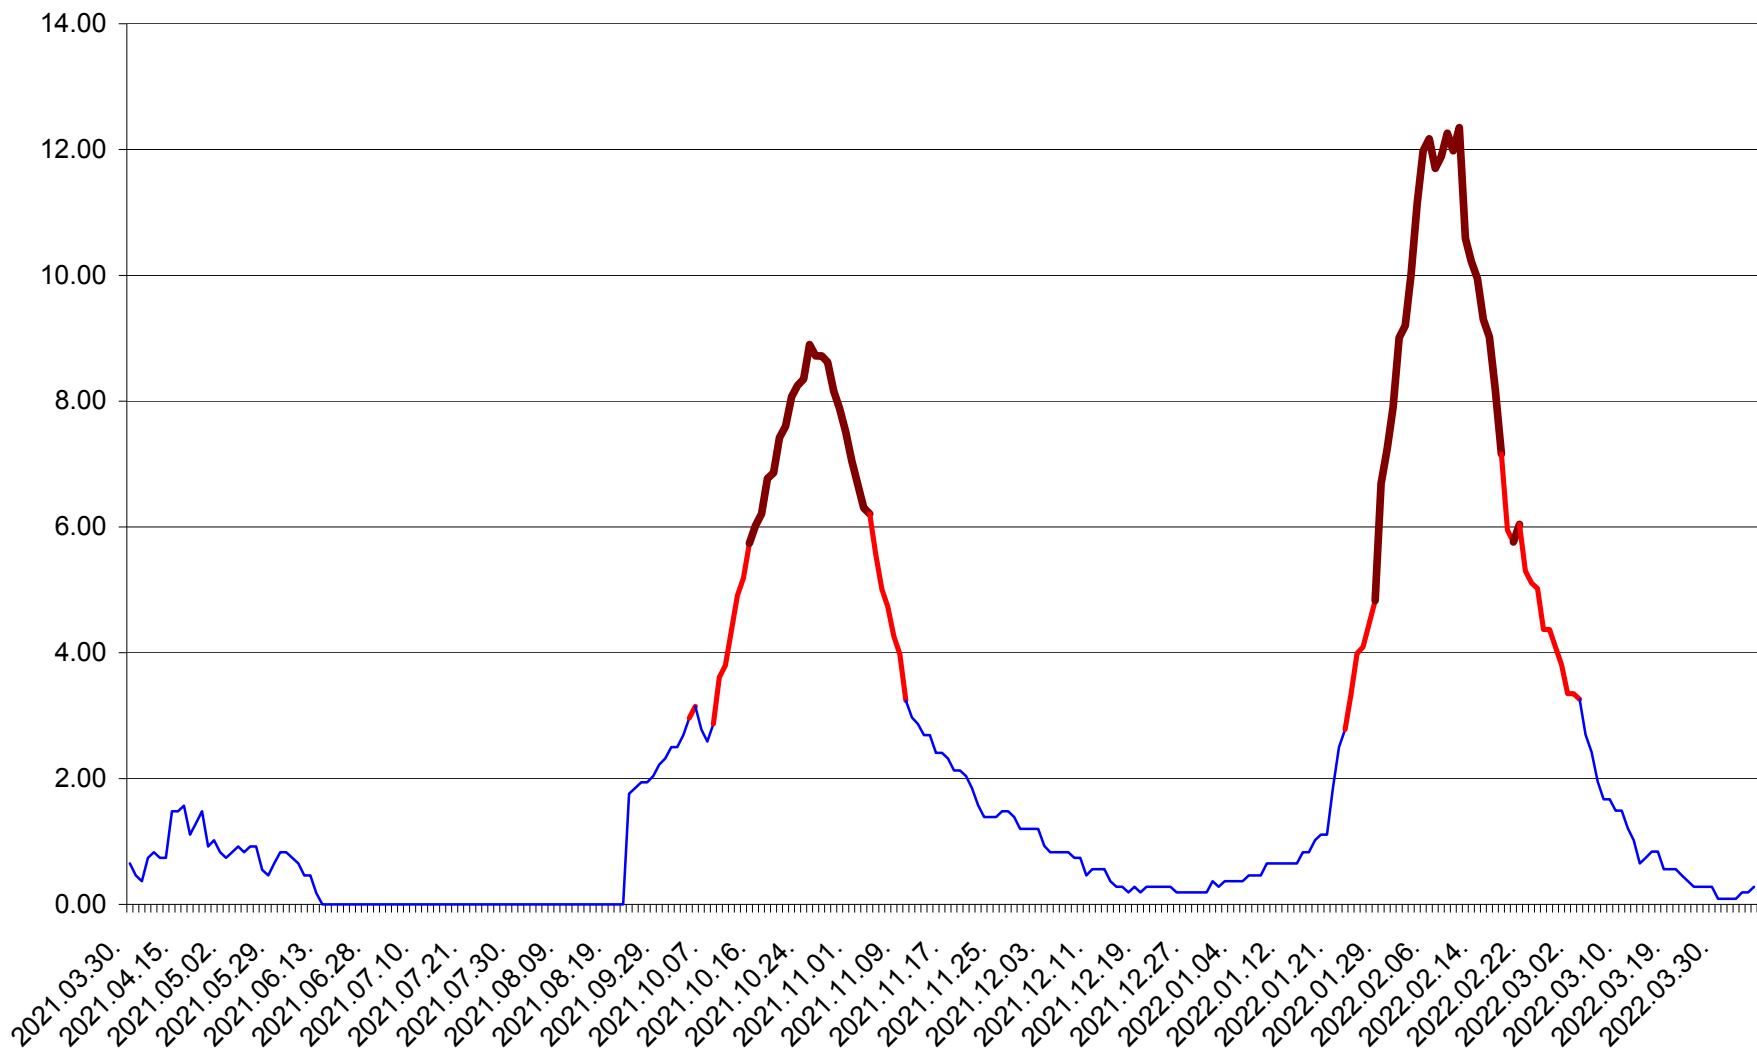

ORAȘ BĂLAN - Evolutia incidentei cumulate pe 14 zile la ‰ de locuitori  
2021.04.01. - 2022.04.05.

BILBOR - Evolutia incidentei cumulate pe 14 zile la ‰ de locuitori  
2021.04.01. - 2022.04.05.

ORAȘ BORSEC - Evolutia incidentei cumulate pe 14 zile la ‰ de locuitori  
2021.04.01. - 2022.04.05.

CICEU - Evolutia incidentei cumulate pe 14 zile la ‰ de locuitori  
2021.04.01. - 2022.04.05.

CIUCSÂNGEORGIU - Evolutia incidentei cumulate pe 14 zile la ‰ de locuitori  
2021.04.01. - 2022.04.05.

CIUMANI - Evolutia incidentei cumulate pe 14 zile la ‰ de locuitori  
2021.04.01. - 2022.04.05.

CORBU - Evolutia incidentei cumulate pe 14 zile la ‰ de locuitori  
2021.04.01. - 2022.04.05.

CORUND - Evolutia incidentei cumulate pe 14 zile la ‰ de locuitori  
2021.04.01. - 2022.04.05.

COZMENI - Evolutia incidentei cumulate pe 14 zile la ‰ de locuitori  
2021.04.01. - 2022.04.05.

ORAȘ CRISTURU SECUIESC - Evolutia incidentei cumulate pe 14 zile la ‰ de locuitori  
2021.04.01. - 2022.04.05.

DĂNEȘTI - Evolutia incidentei cumulate pe 14 zile la ‰ de locuitori  
2021.04.01. - 2022.04.05.