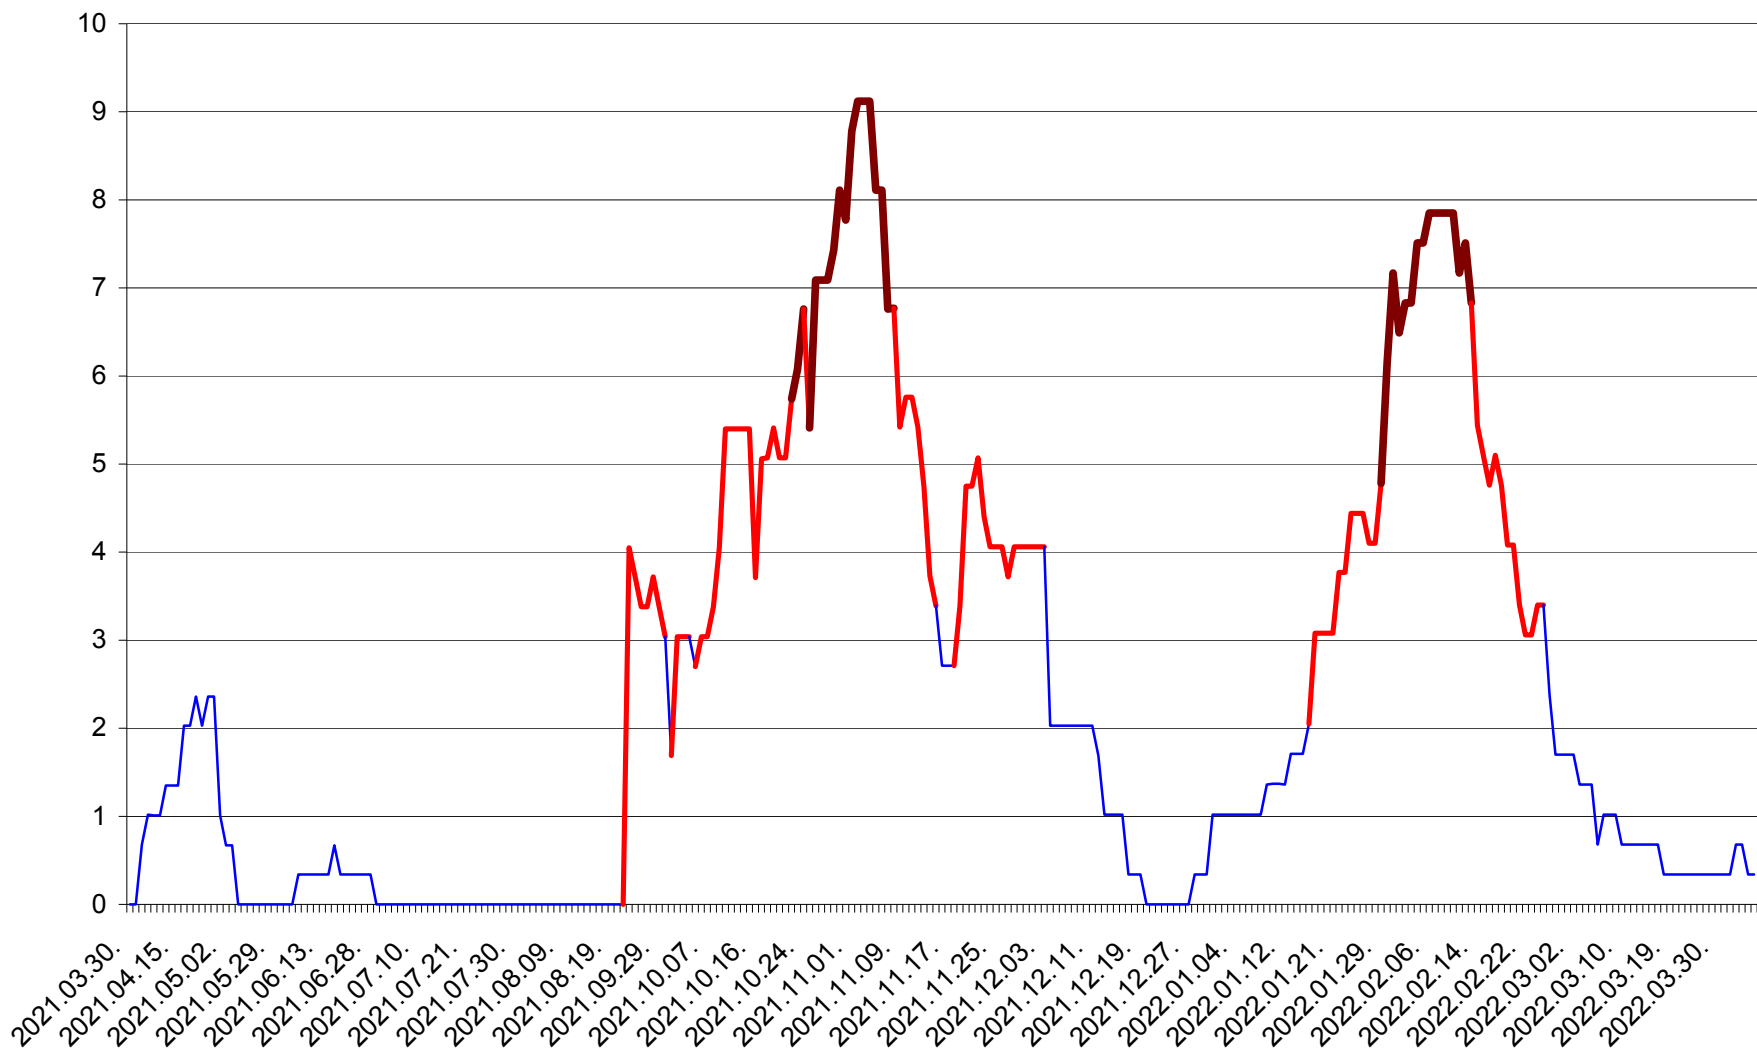

LĂZAREA - Evolutia incidentei cumulate pe 14 zile la % de locuitori  
2021.04.01. - 2022.04.05.

LELICENI - Evolutia incidentei cumulate pe 14 zile la ‰ de locuitori  
2021.04.01. - 2022.04.05.

LUETA - Evolutia incidentei cumulate pe 14 zile la ‰ de locuitori  
2021.04.01. - 2022.04.05.

LUNCA DE JOS - Evolutia incidentei cumulate pe 14 zile la ‰ de locuitori  
2021.04.01. - 2022.04.05.

LUNCA DE SUS - Evolutia incidentei cumulate pe 14 zile la ‰ de locuitori  
2021.04.01. - 2022.04.05.

LUPENI - Evolutia incidentei cumulate pe 14 zile la ‰ de locuitori  
2021.04.01. - 2022.04.05.

MĂDĂRAȘ - Evolutia incidentei cumulate pe 14 zile la ‰ de locuitori  
2021.04.01. - 2022.04.05.

MĂRTINIȘ - Evolutia incidentei cumulate pe 14 zile la ‰ de locuitori  
2021.04.01. - 2022.04.05.

MEREȘTI - Evolutia incidentei cumulate pe 14 zile la ‰ de locuitori  
2021.04.01. - 2022.04.05.

MUNICIPIUL MIERCUREA-CIUC - Evolutia incidentei cumulate pe 14 zile la ‰ de locuitori  
2021.04.01. - 2022.04.05.