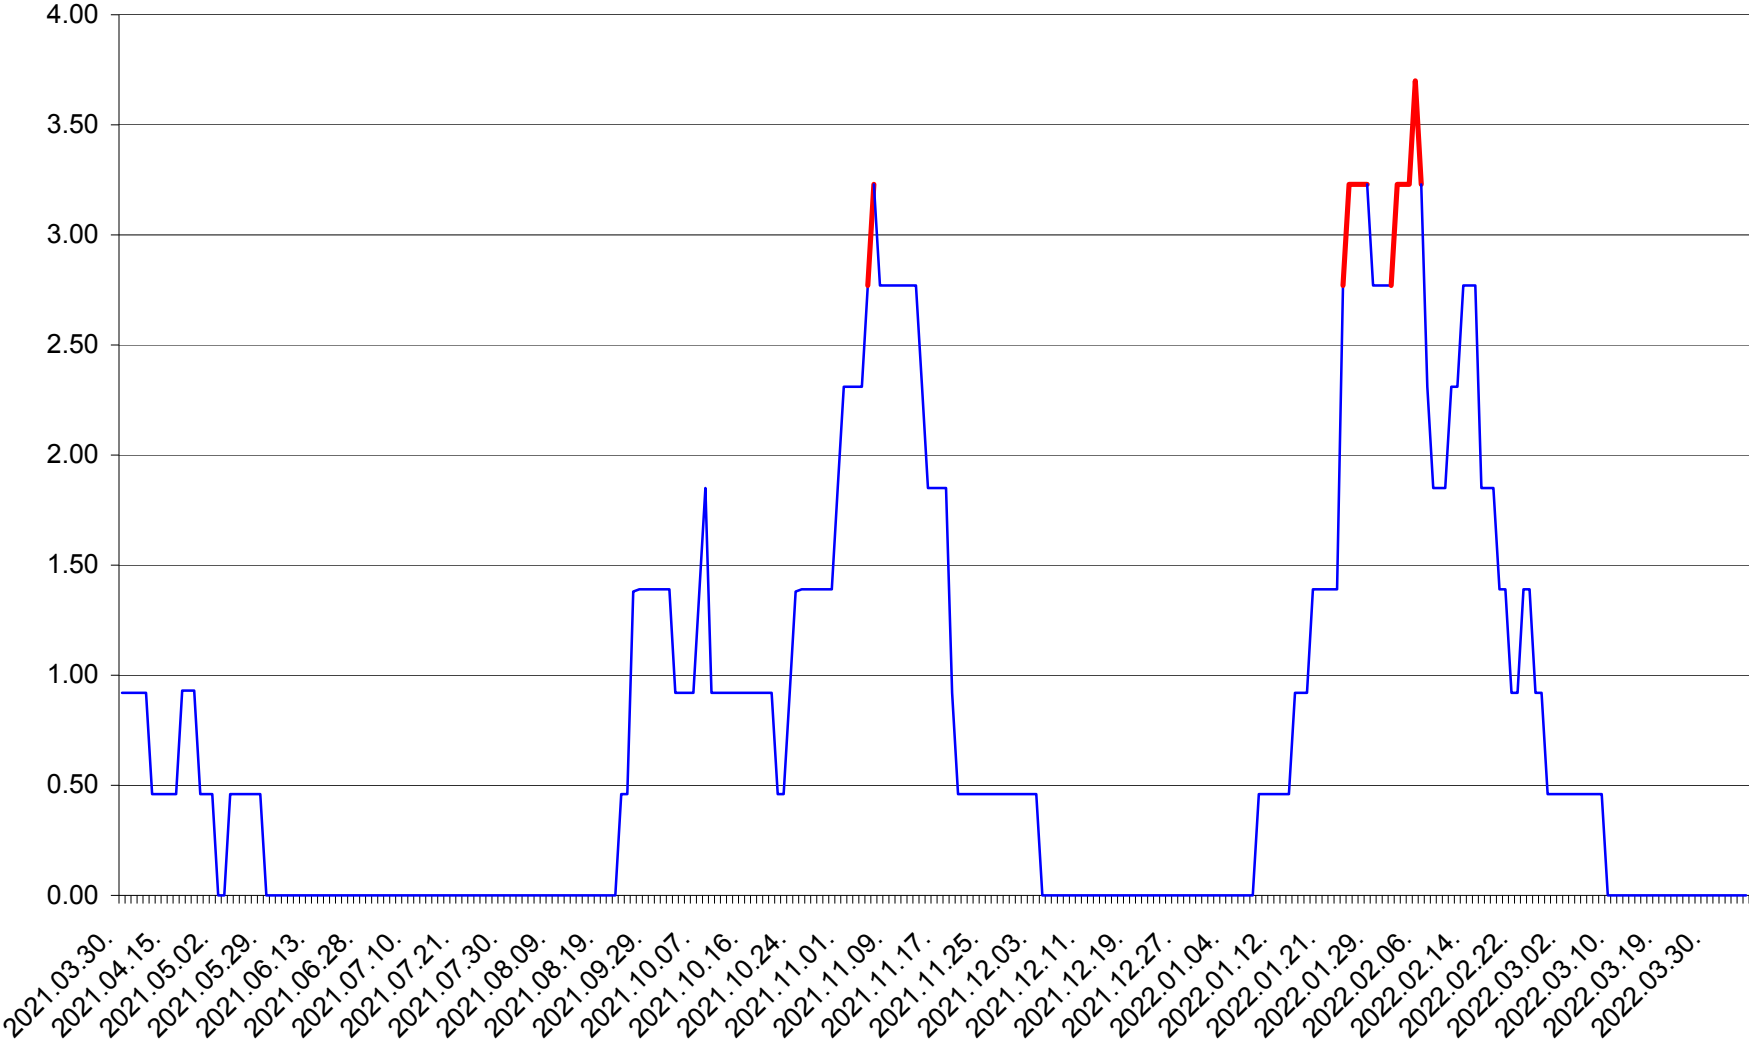

ATID - Evolutia incidentei cumulate pe 14 zile la ‰ de locuitori  
2021.04.01. - 2022.04.05.

AVRĂMEȘTI - Evolutia incidentei cumulate pe 14 zile la ‰ de locuitori  
2021.04.01. - 2022.04.05.

ORAȘ BĂILE TUȘNAD - Evoluția incidenței cumulate pe 14 zile la ‰ de locuitori  
2021.04.01. - 2022.04.05.

ORAȘ BĂLAN - Evolutia incidentei cumulate pe 14 zile la ‰ de locuitori  
2021.04.01. - 2022.04.05.

BILBOR - Evolutia incidentei cumulate pe 14 zile la ‰ de locuitori  
2021.04.01. - 2022.04.05.

ORAȘ BORSEC - Evolutia incidentei cumulate pe 14 zile la ‰ de locuitori  
2021.04.01. - 2022.04.05.

BRĂDEȘTI - Evolutia incidentei cumulate pe 14 zile la ‰ de locuitori  
2021.04.01. - 2022.04.05.

CĂPÂLNIȚA - Evoluția incidenței cumulate pe 14 zile la ‰ de locuitori  
2021.04.01. - 2022.04.05.

CÂRȚA - Evolutia incidentei cumulate pe 14 zile la ‰ de locuitori  
2021.04.01. - 2022.04.05.

CICEU - Evolutia incidentei cumulate pe 14 zile la ‰ de locuitori  
2021.04.01. - 2022.04.05.

CIUCSÂNGEORGIU - Evolutia incidentei cumulate pe 14 zile la ‰ de locuitori  
2021.04.01. - 2022.04.05.

CIUMANI - Evolutia incidentei cumulate pe 14 zile la ‰ de locuitori  
2021.04.01. - 2022.04.05.