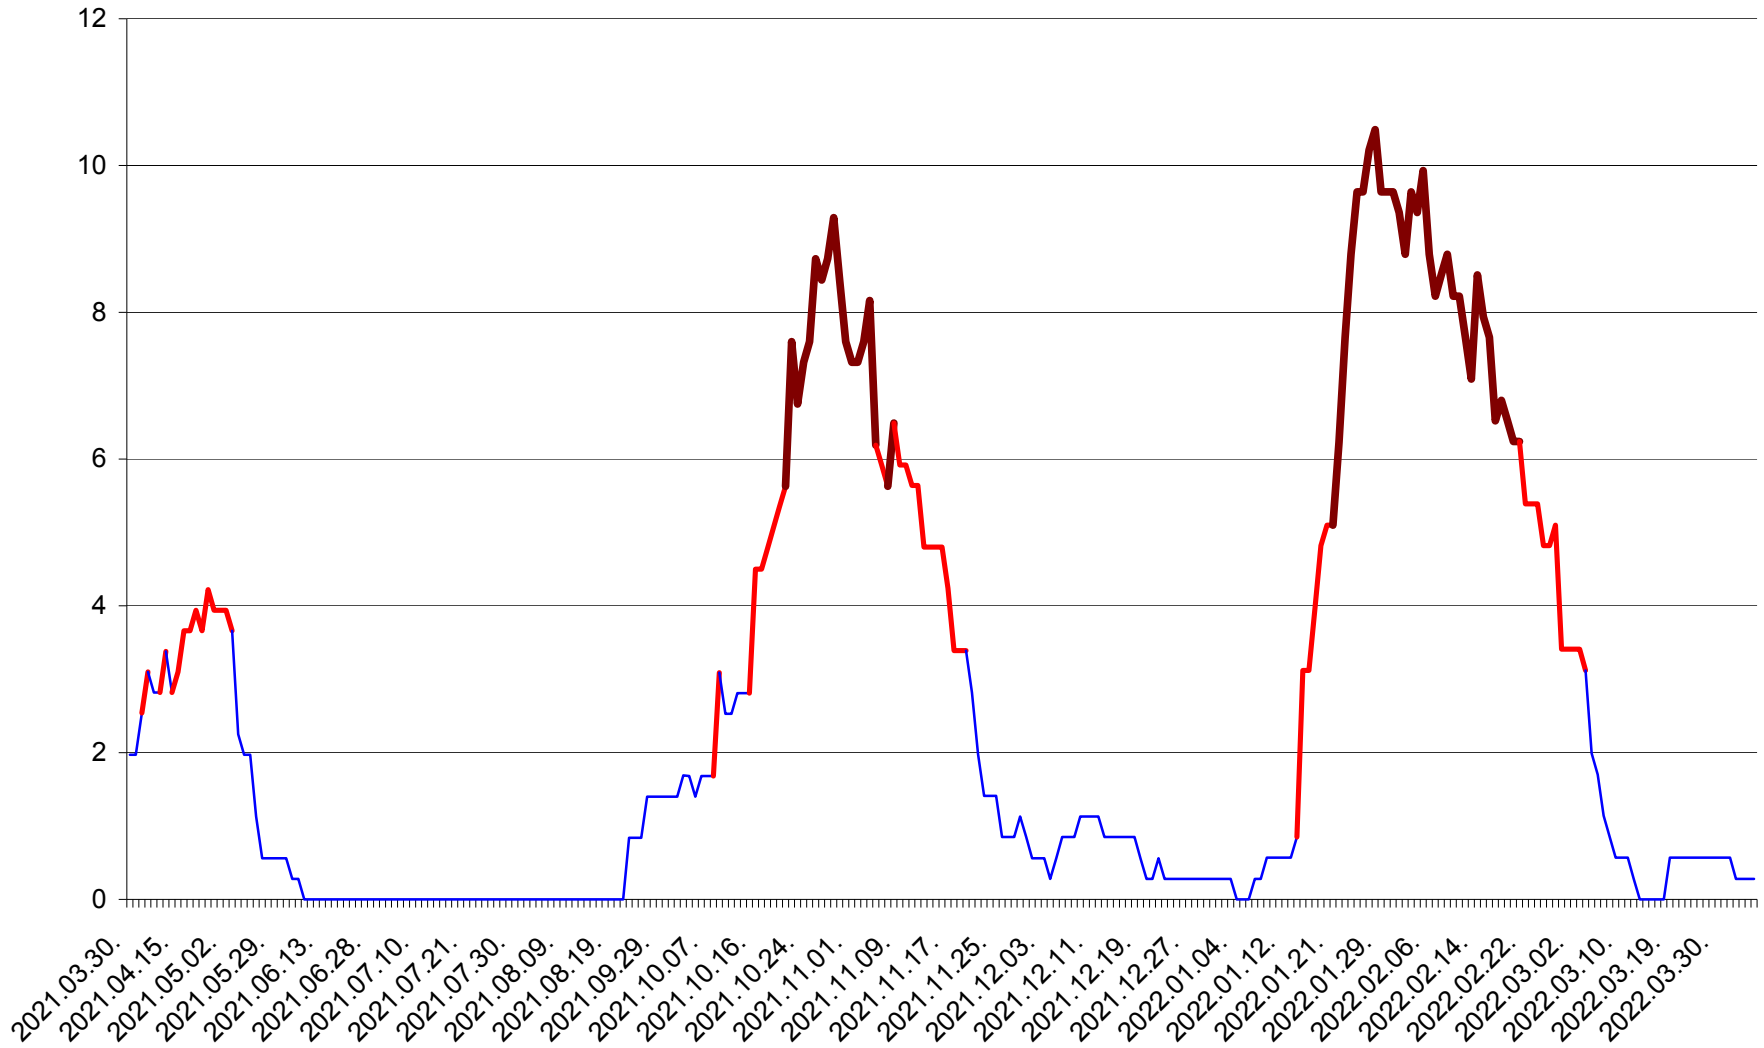

CORBU - Evolutia incidentei cumulate pe 14 zile la ‰ de locuitori  
2021.04.01. - 2022.04.05.

CORUND - Evolutia incidentei cumulate pe 14 zile la ‰ de locuitori  
2021.04.01. - 2022.04.05.

COZMENI - Evolutia incidentei cumulate pe 14 zile la ‰ de locuitori  
2021.04.01. - 2022.04.05.

ORAȘ CRISTURU SECUIESC - Evolutia incidentei cumulate pe 14 zile la ‰ de locuitori  
2021.04.01. - 2022.04.05.

DĂNEȘTI - Evolutia incidentei cumulate pe 14 zile la ‰ de locuitori  
2021.04.01. - 2022.04.05.

DÂRJIU - Evolutia incidentei cumulate pe 14 zile la ‰ de locuitori  
2021.04.01. - 2022.04.05.

DEALU - Evolutia incidentei cumulate pe 14 zile la ‰ de locuitori  
2021.04.01. - 2022.04.05.

DITRĂU - Evolutia incidentei cumulate pe 14 zile la ‰ de locuitori  
2021.04.01. - 2022.04.05.

FELICENI - Evolutia incidentei cumulate pe 14 zile la ‰ de locuitori  
2021.04.01. - 2022.04.05.

FRUMOASA - Evolutia incidentei cumulate pe 14 zile la ‰ de locuitori  
2021.04.01. - 2022.04.05.

GĂLĂUȚAȘ - Evolutia incidentei cumulate pe 14 zile la ‰ de locuitori  
2021.04.01. - 2022.04.05.