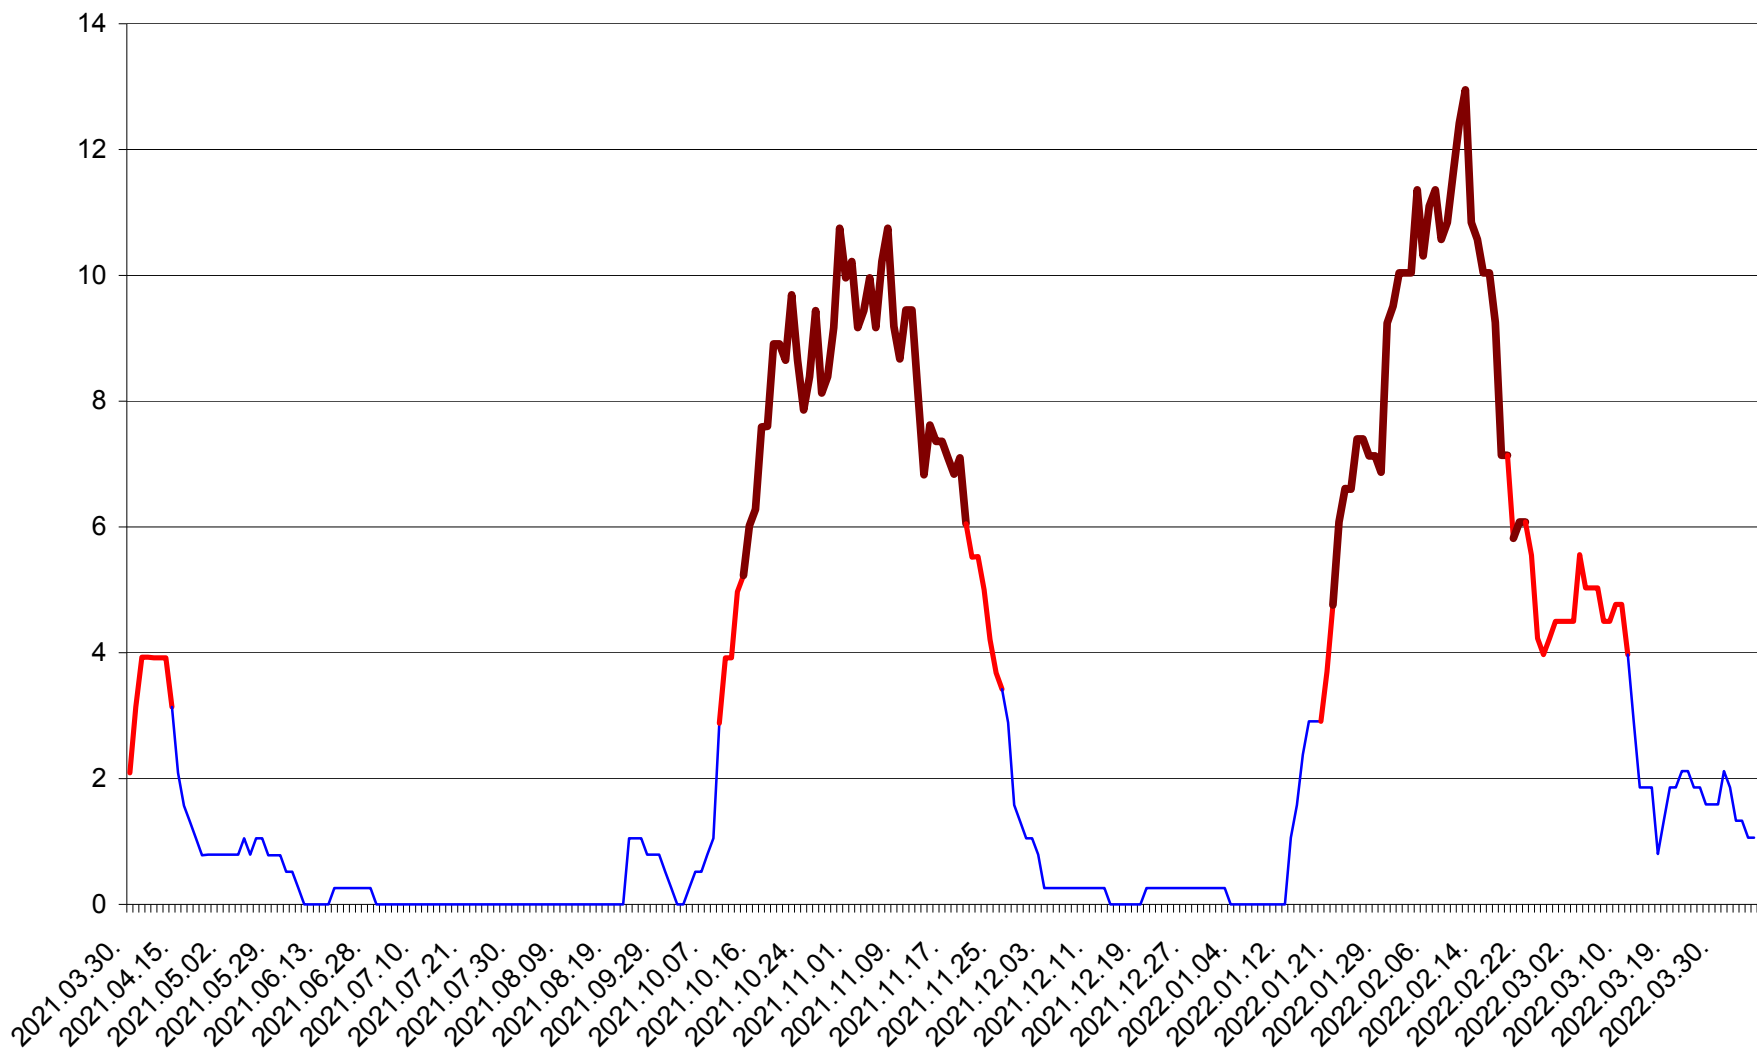

SATU MARE - Evolutia incidentei cumulate pe 14 zile la ‰ de locuitori
2021.04.01. - 2022.04.05.