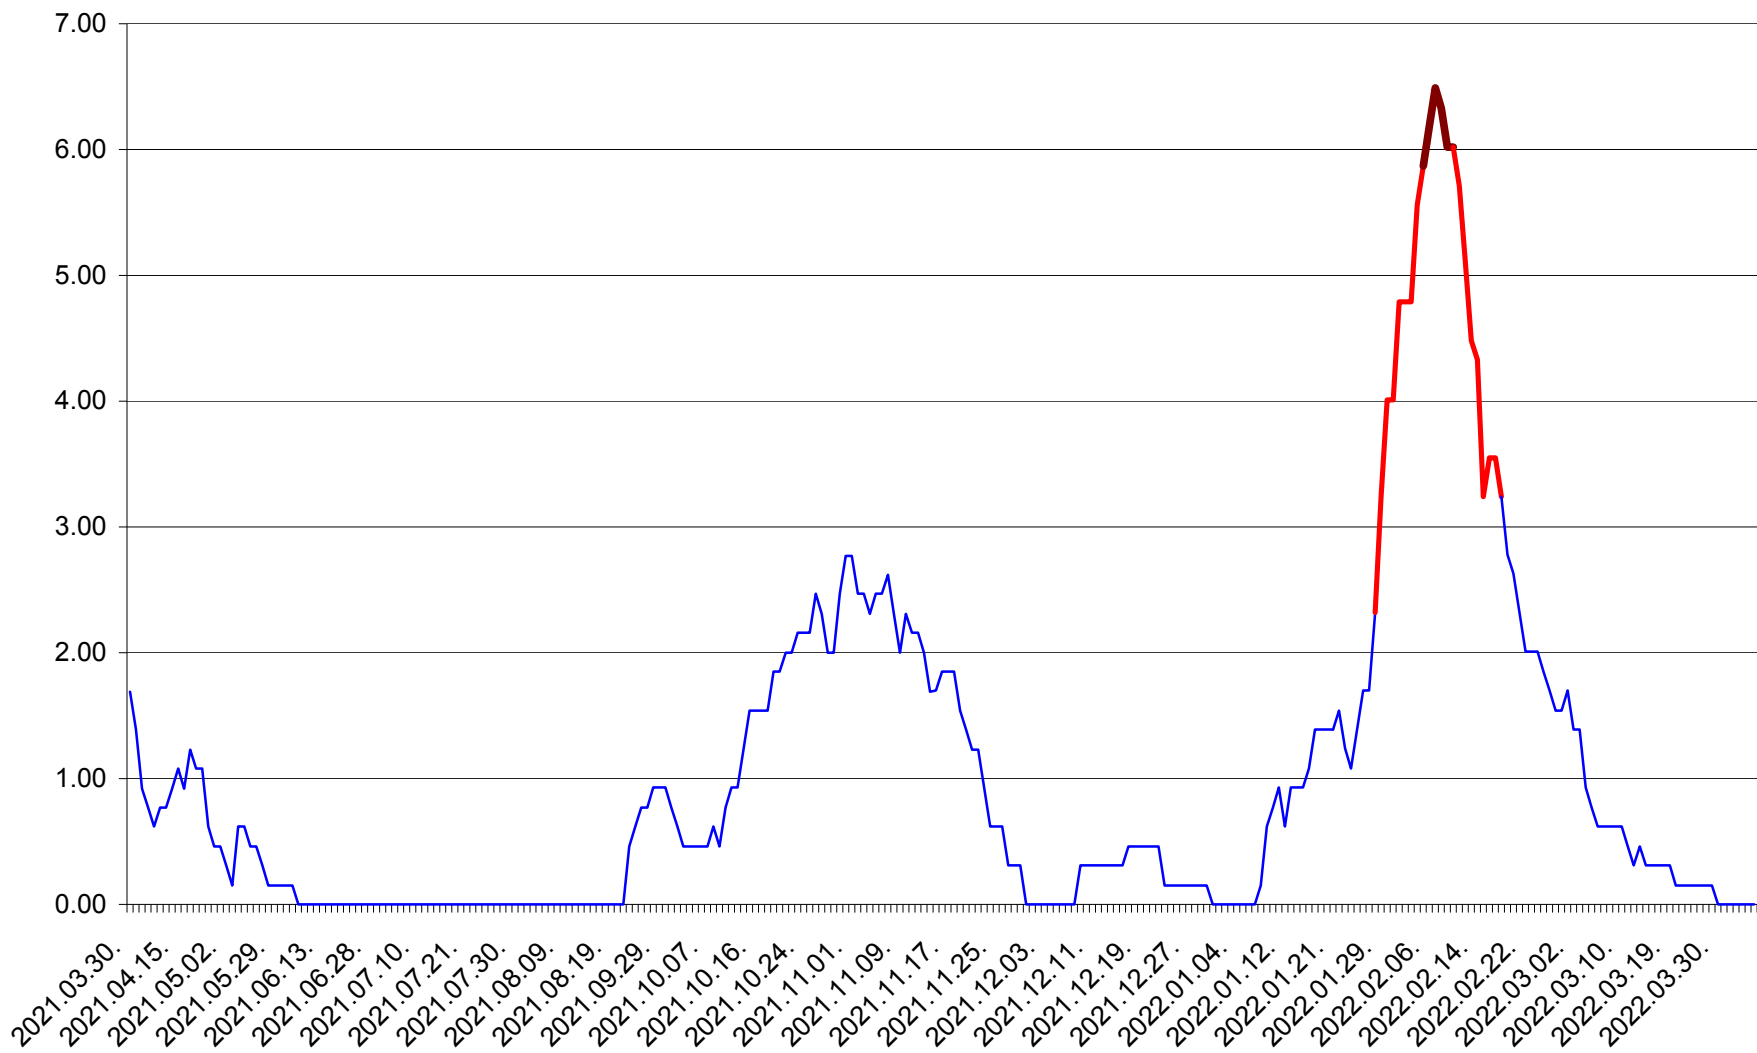

ORAȘ BĂLAN - Evolutia incidentei cumulate pe 14 zile la ‰ de locuitori  
2021.04.01. - 2022.04.05.

BILBOR - Evolutia incidentei cumulate pe 14 zile la ‰ de locuitori  
2021.04.01. - 2022.04.05.

ORAȘ BORSEC - Evolutia incidentei cumulate pe 14 zile la ‰ de locuitori  
2021.04.01. - 2022.04.05.

BRĂDEȘTI - Evolutia incidentei cumulate pe 14 zile la ‰ de locuitori  
2021.04.01. - 2022.04.05.

CĂPÂLNIȚA - Evoluția incidenței cumulate pe 14 zile la ‰ de locuitori  
2021.04.01. - 2022.04.05.

CÂRȚA - Evolutia incidentei cumulate pe 14 zile la ‰ de locuitori  
2021.04.01. - 2022.04.05.

CICEU - Evolutia incidentei cumulate pe 14 zile la ‰ de locuitori  
2021.04.01. - 2022.04.05.

CIUCSÂNGEORGIU - Evolutia incidentei cumulate pe 14 zile la ‰ de locuitori  
2021.04.01. - 2022.04.05.

CIUMANI - Evolutia incidentei cumulate pe 14 zile la ‰ de locuitori  
2021.04.01. - 2022.04.05.

CORBU - Evolutia incidentei cumulate pe 14 zile la ‰ de locuitori  
2021.04.01. - 2022.04.05.

CORUND - Evolutia incidentei cumulate pe 14 zile la ‰ de locuitori  
2021.04.01. - 2022.04.05.

COZMENI - Evolutia incidentei cumulate pe 14 zile la ‰ de locuitori  
2021.04.01. - 2022.04.05.