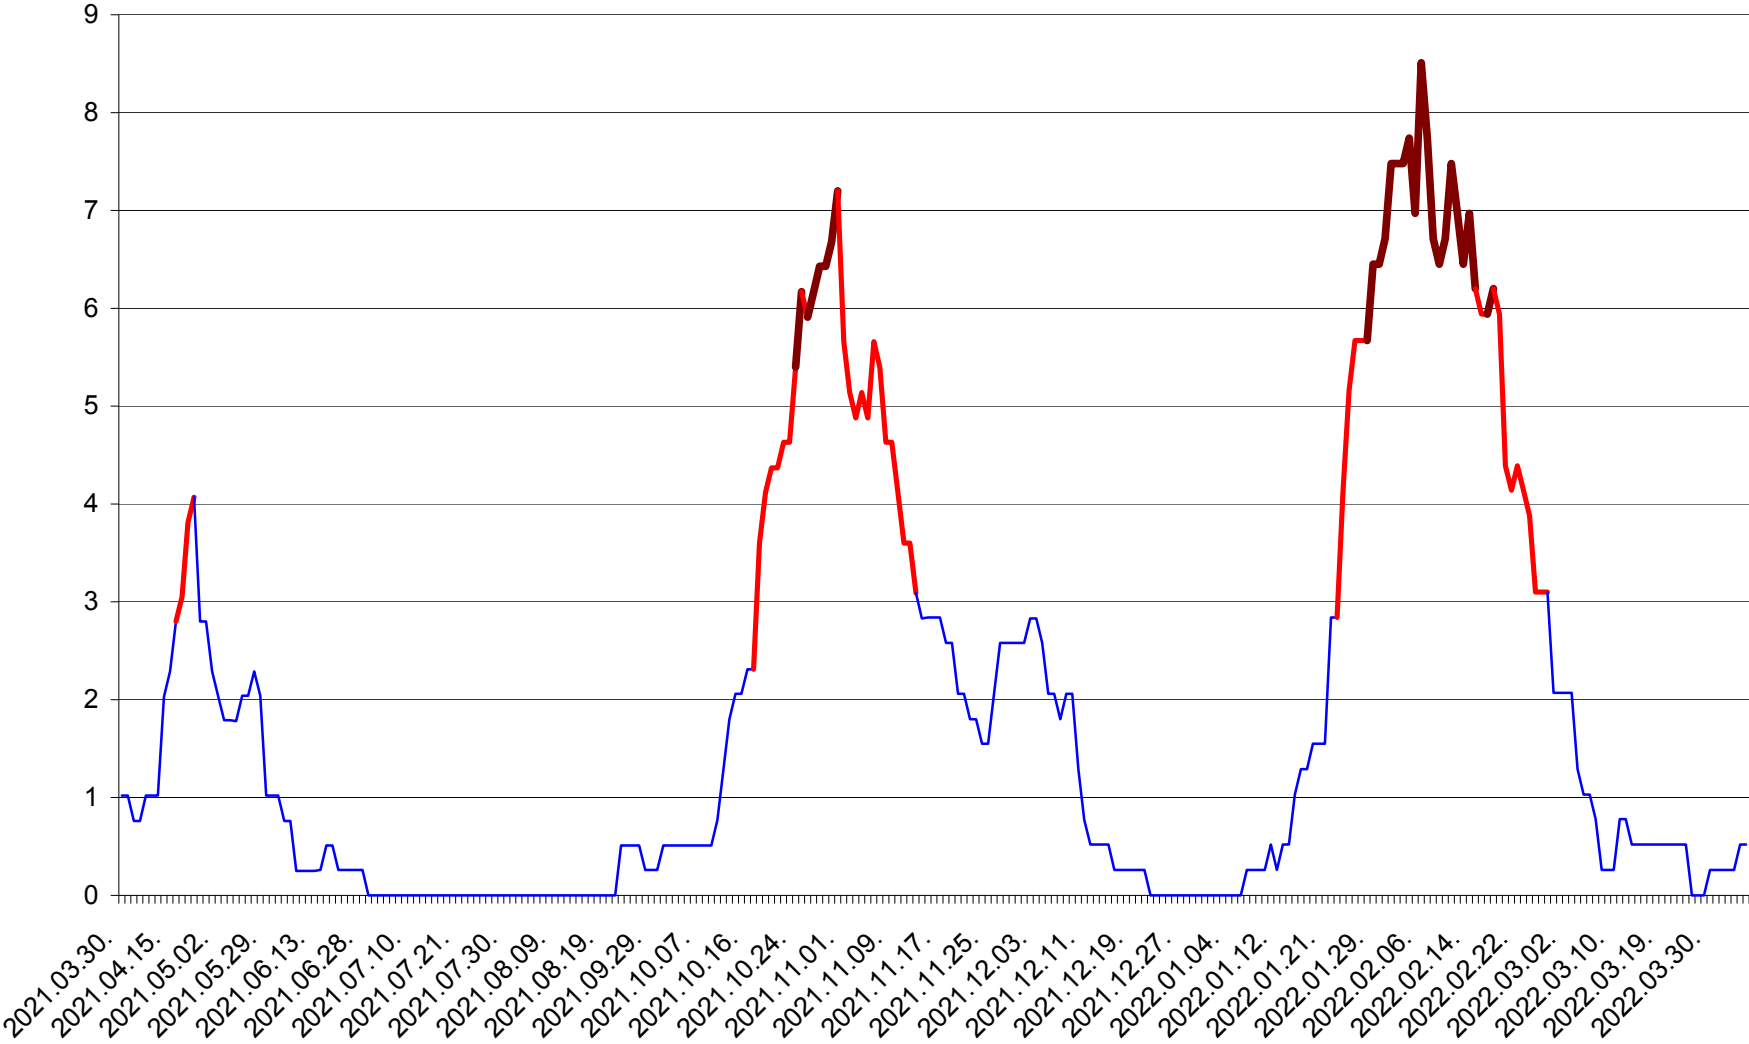

SÂNMARTIN - Evolutia incidentei cumulate pe 14 zile la ‰ de locuitori  
2021.04.01. - 2022.04.05.

SÂNSIMION - Evolutia incidentei cumulate pe 14 zile la ‰ de locuitori  
2021.04.01. - 2022.04.05.

SÂNTIMBRU - Evolutia incidentei cumulate pe 14 zile la ‰ de locuitori  
2021.04.01. - 2022.04.05.

SĂRMAȘ - Evolutia incidentei cumulate pe 14 zile la ‰ de locuitori  
2021.04.01. - 2022.04.05.

SATU MARE - Evolutia incidentei cumulate pe 14 zile la ‰ de locuitori  
2021.04.01. - 2022.04.05.

SECUIENI - Evolutia incidentei cumulate pe 14 zile la ‰ de locuitori  
2021.04.01. - 2022.04.05.

SICULENI - Evolutia incidentei cumulate pe 14 zile la ‰ de locuitori  
2021.04.01. - 2022.04.05.

ȘIMONEȘTI - Evolutia incidentei cumulate pe 14 zile la ‰ de locuitori  
2021.04.01. - 2022.04.05.

SUBCETATE - Evolutia incidentei cumulate pe 14 zile la ‰ de locuitori  
2021.04.01. - 2022.04.05.