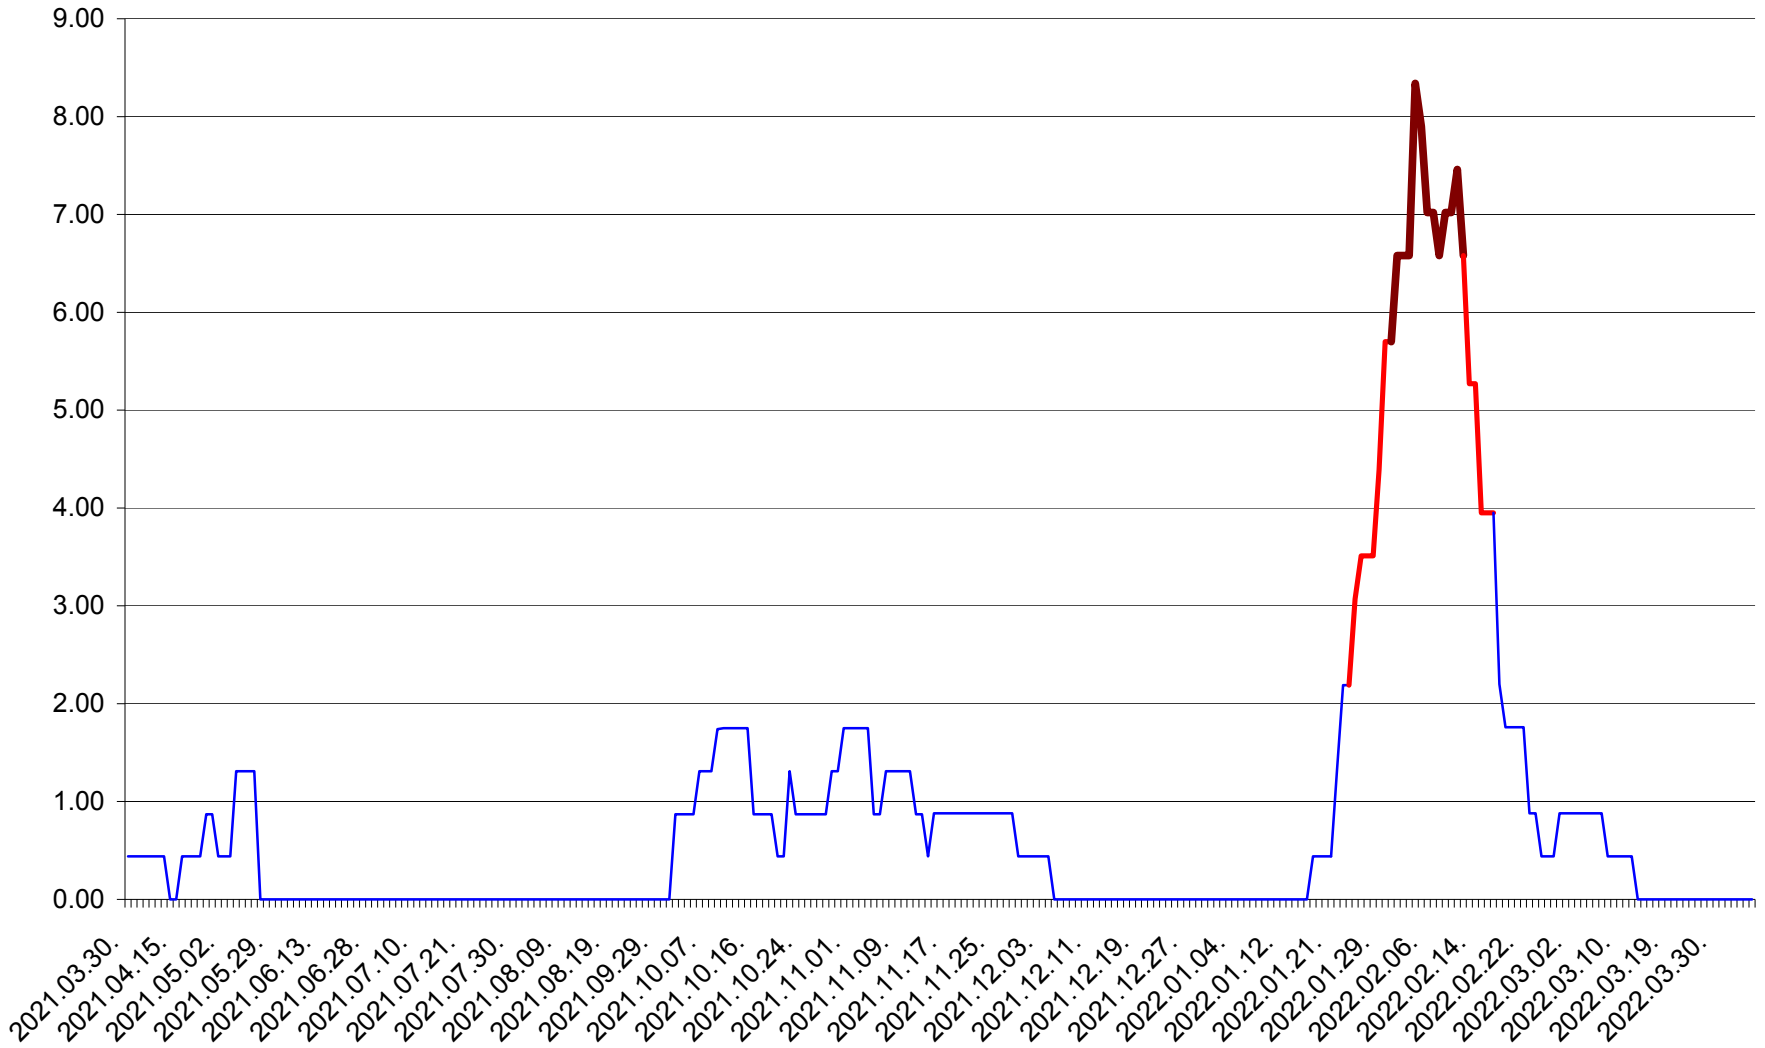

ORAȘ BĂLAN - Evolutia incidentei cumulate pe 14 zile la ‰ de locuitori  
2021.04.01. - 2022.04.05.

BILBOR - Evolutia incidentei cumulate pe 14 zile la ‰ de locuitori  
2021.04.01. - 2022.04.05.

ORAȘ BORSEC - Evolutia incidentei cumulate pe 14 zile la ‰ de locuitori  
2021.04.01. - 2022.04.05.

BRĂDEȘTI - Evolutia incidentei cumulate pe 14 zile la ‰ de locuitori  
2021.04.01. - 2022.04.05.

CĂPÂLNIȚA - Evoluția incidenței cumulate pe 14 zile la ‰ de locuitori  
2021.04.01. - 2022.04.05.

CÂRȚA - Evolutia incidentei cumulate pe 14 zile la ‰ de locuitori  
2021.04.01. - 2022.04.05.

CICEU - Evolutia incidentei cumulate pe 14 zile la ‰ de locuitori  
2021.04.01. - 2022.04.05.

CIUCSÂNGEORGIU - Evolutia incidentei cumulate pe 14 zile la ‰ de locuitori  
2021.04.01. - 2022.04.05.

CIUMANI - Evolutia incidentei cumulate pe 14 zile la ‰ de locuitori  
2021.04.01. - 2022.04.05.

CORBU - Evolutia incidentei cumulate pe 14 zile la ‰ de locuitori  
2021.04.01. - 2022.04.05.

CORUND - Evolutia incidentei cumulate pe 14 zile la ‰ de locuitori  
2021.04.01. - 2022.04.05.

COZMENI - Evolutia incidentei cumulate pe 14 zile la ‰ de locuitori  
2021.04.01. - 2022.04.05.