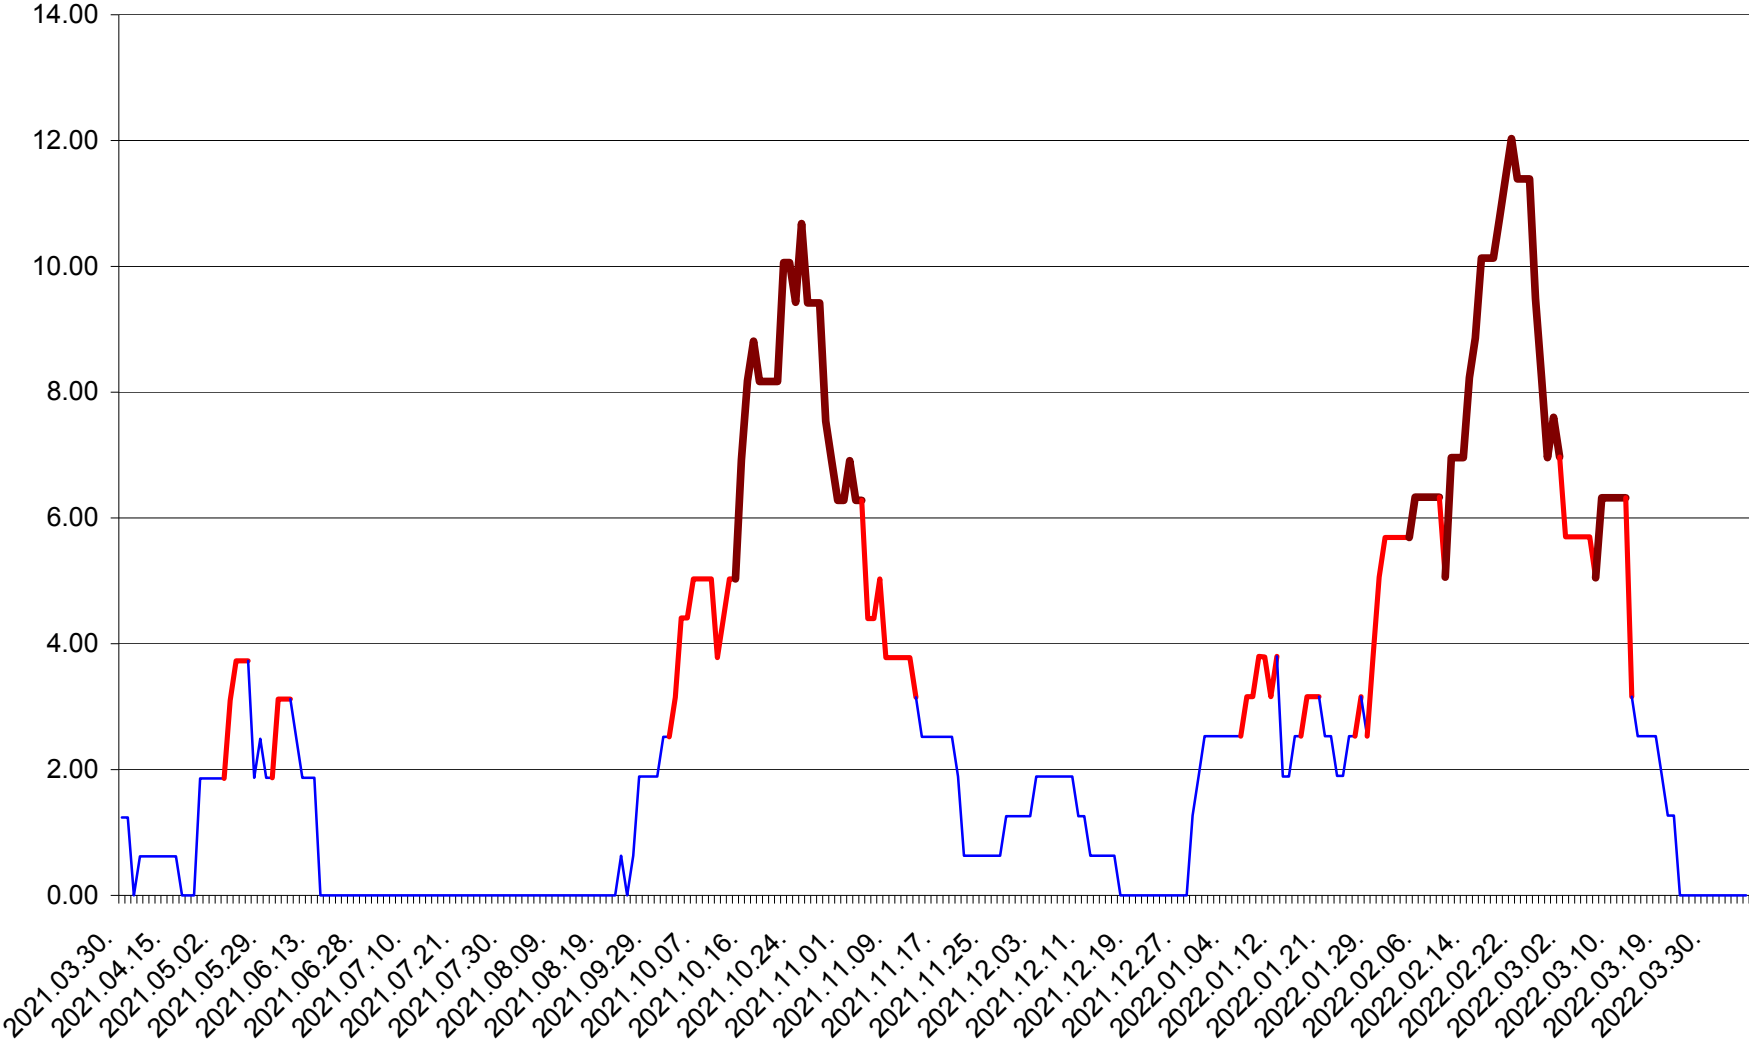

ATID - Evolutia incidentei cumulate pe 14 zile la ‰ de locuitori  
2021.04.01. - 2022.04.05.

AVRĂMEȘTI - Evolutia incidentei cumulate pe 14 zile la ‰ de locuitori  
2021.04.01. - 2022.04.05.

ORAȘ BĂILE TUȘNAD - Evoluția incidenței cumulate pe 14 zile la ‰ de locuitori  
2021.04.01. - 2022.04.05.

ORAȘ BĂLAN - Evolutia incidentei cumulate pe 14 zile la ‰ de locuitori  
2021.04.01. - 2022.04.05.

BILBOR - Evolutia incidentei cumulate pe 14 zile la ‰ de locuitori  
2021.04.01. - 2022.04.05.

ORAȘ BORSEC - Evolutia incidentei cumulate pe 14 zile la ‰ de locuitori  
2021.04.01. - 2022.04.05.

BRĂDEȘTI - Evolutia incidentei cumulate pe 14 zile la ‰ de locuitori  
2021.04.01. - 2022.04.05.

CĂPÂLNIȚA - Evoluția incidenței cumulate pe 14 zile la ‰ de locuitori  
2021.04.01. - 2022.04.05.

CÂRȚA - Evolutia incidentei cumulate pe 14 zile la ‰ de locuitori  
2021.04.01. - 2022.04.05.