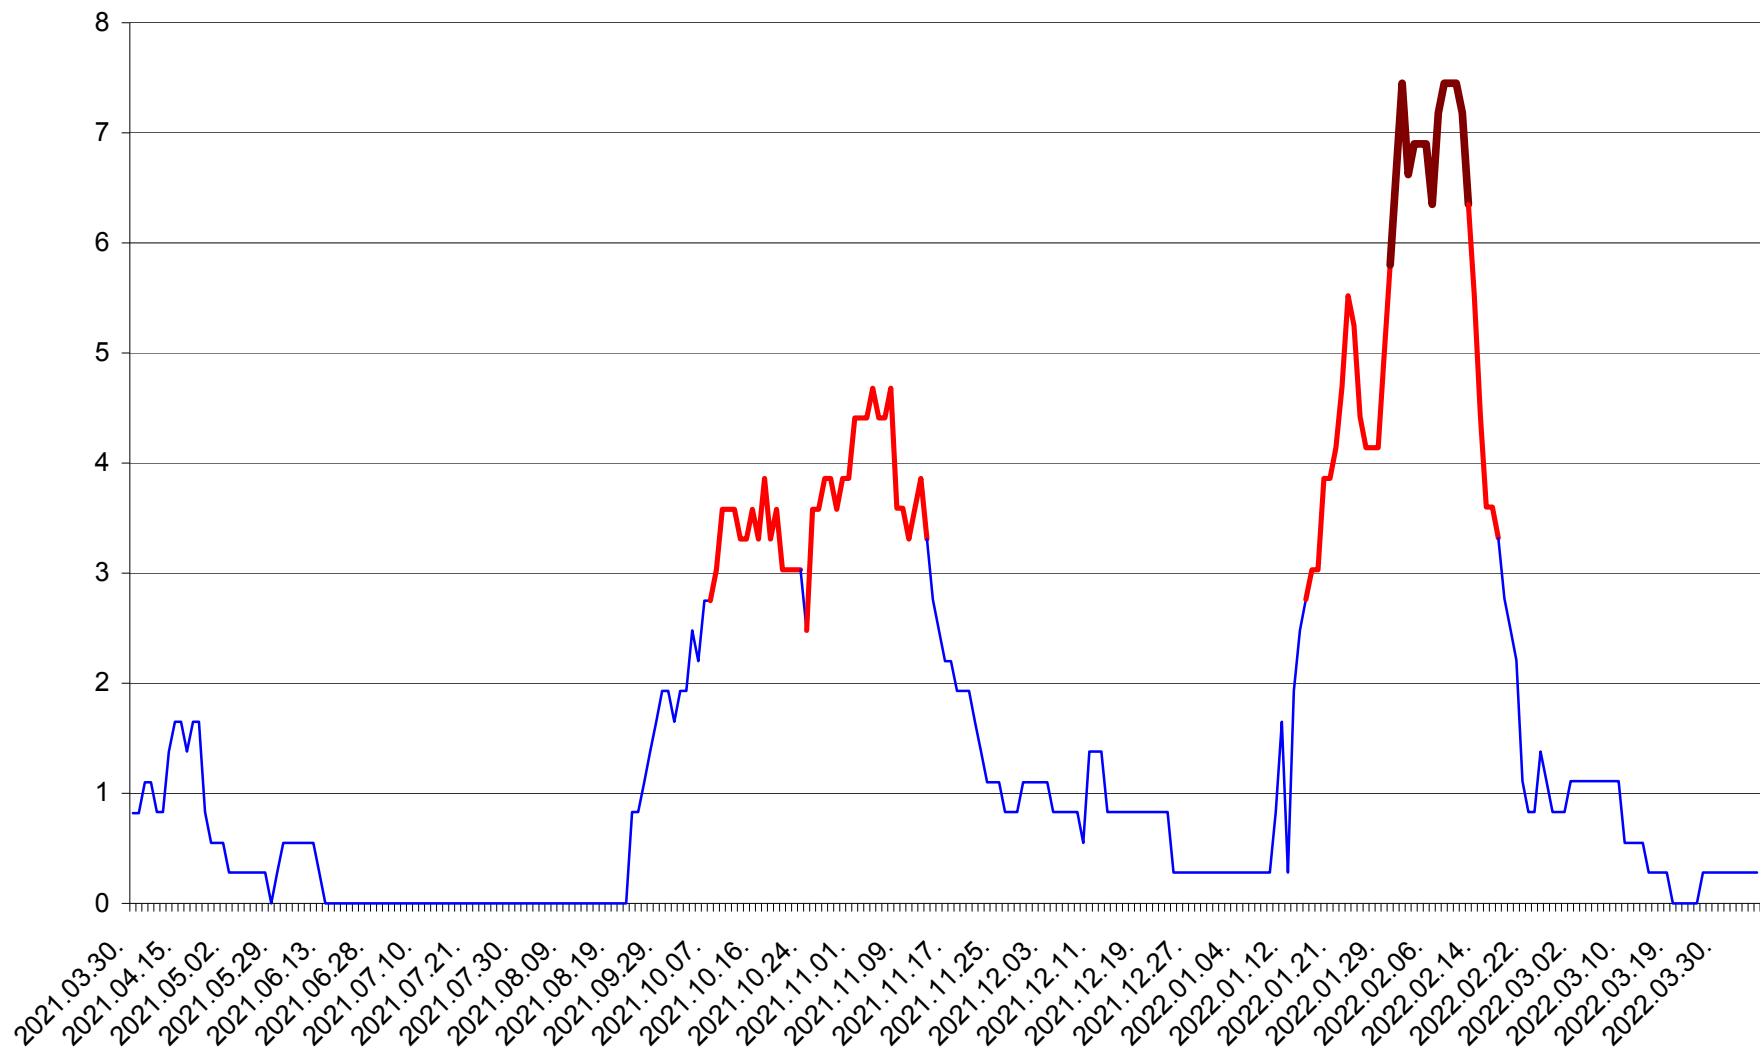

PRAID - Evolutia incidentei cumulate pe 14 zile la ‰ de locuitori  
2021.04.01. - 2022.04.05.

RACU - Evolutia incidentei cumulate pe 14 zile la ‰ de locuitori  
2021.04.01. - 2022.04.05.

REMETEA - Evolutia incidentei cumulate pe 14 zile la ‰ de locuitori  
2021.04.01. - 2022.04.05.

SĂCEL - Evolutia incidentei cumulate pe 14 zile la ‰ de locuitori  
2021.04.01. - 2022.04.05.

SÂNCRĂIENI - Evolutia incidentei cumulate pe 14 zile la ‰ de locuitori  
2021.04.01. - 2022.04.05.

SÂNDOMINIC - Evolutia incidentei cumulate pe 14 zile la ‰ de locuitori  
2021.04.01. - 2022.04.05.

SÂNMARTIN - Evolutia incidentei cumulate pe 14 zile la ‰ de locuitori  
2021.04.01. - 2022.04.05.

SÂNSIMION - Evolutia incidentei cumulate pe 14 zile la ‰ de locuitori  
2021.04.01. - 2022.04.05.

SÂNTIMBRU - Evolutia incidentei cumulate pe 14 zile la ‰ de locuitori  
2021.04.01. - 2022.04.05.