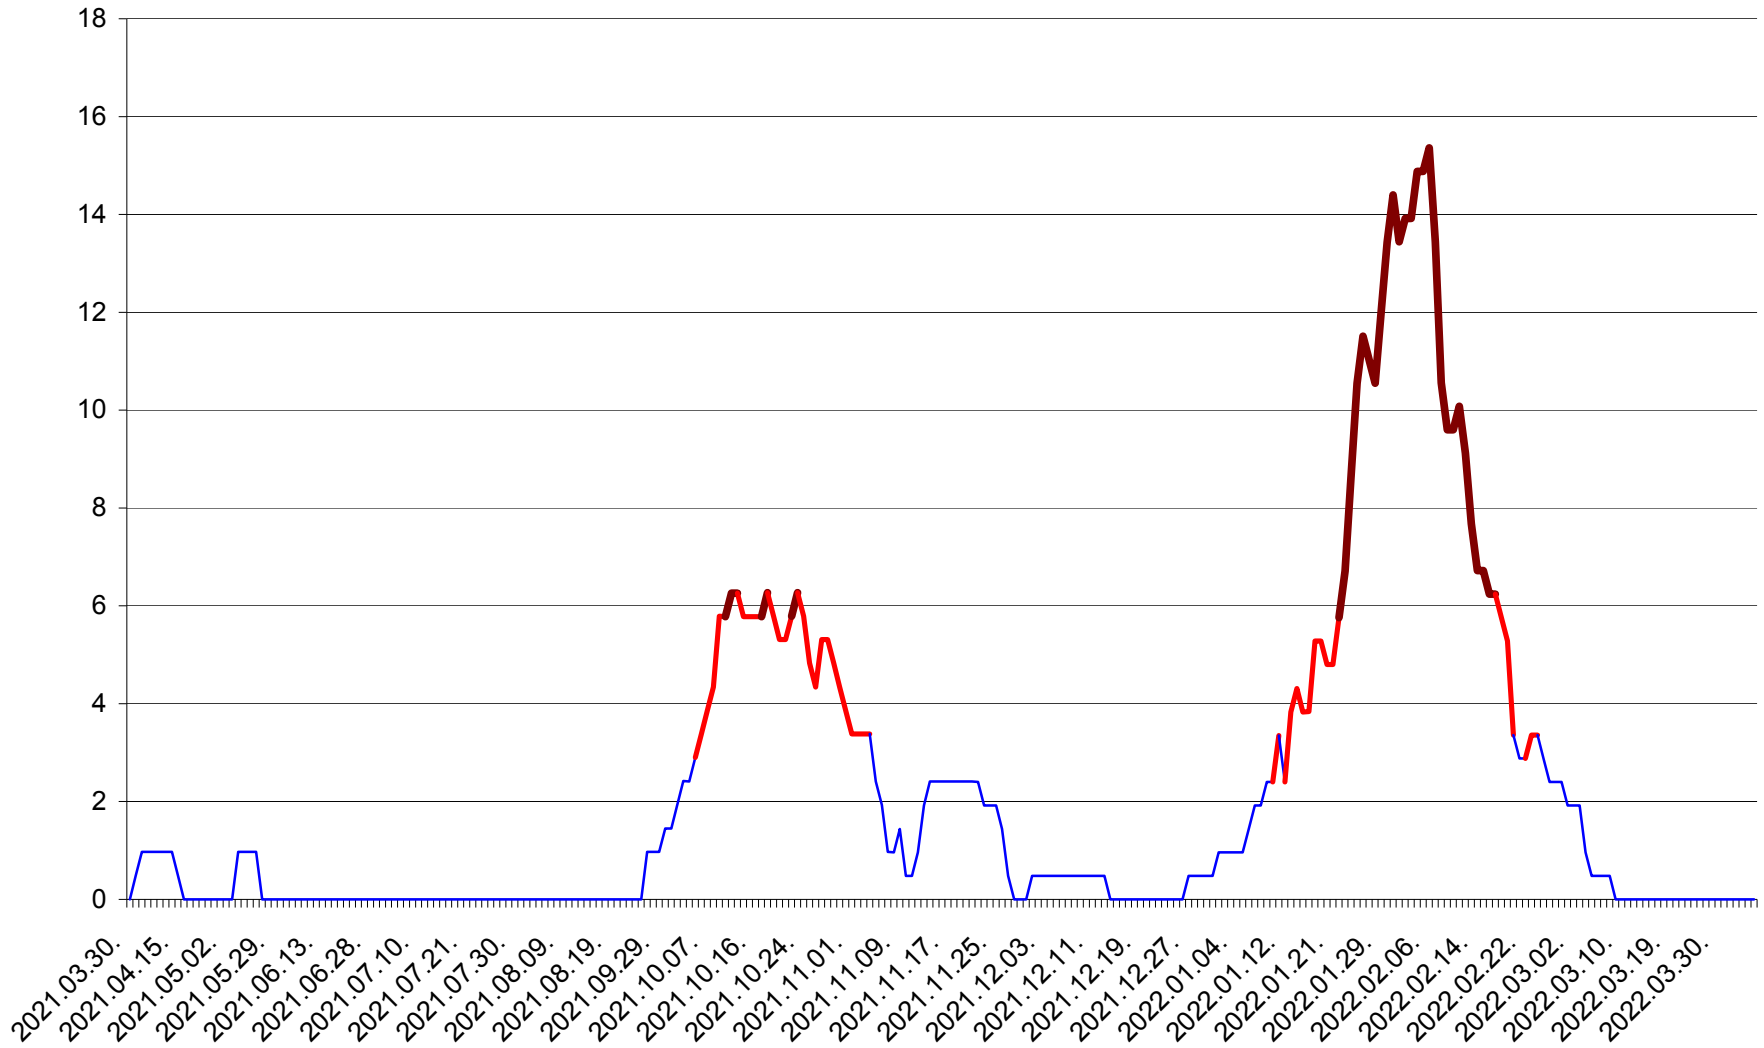

PLĂIEȘII DE JOS - Evolutia incidentei cumulate pe 14 zile la ‰ de locuitori
2021.04.01. - 2022.04.05.