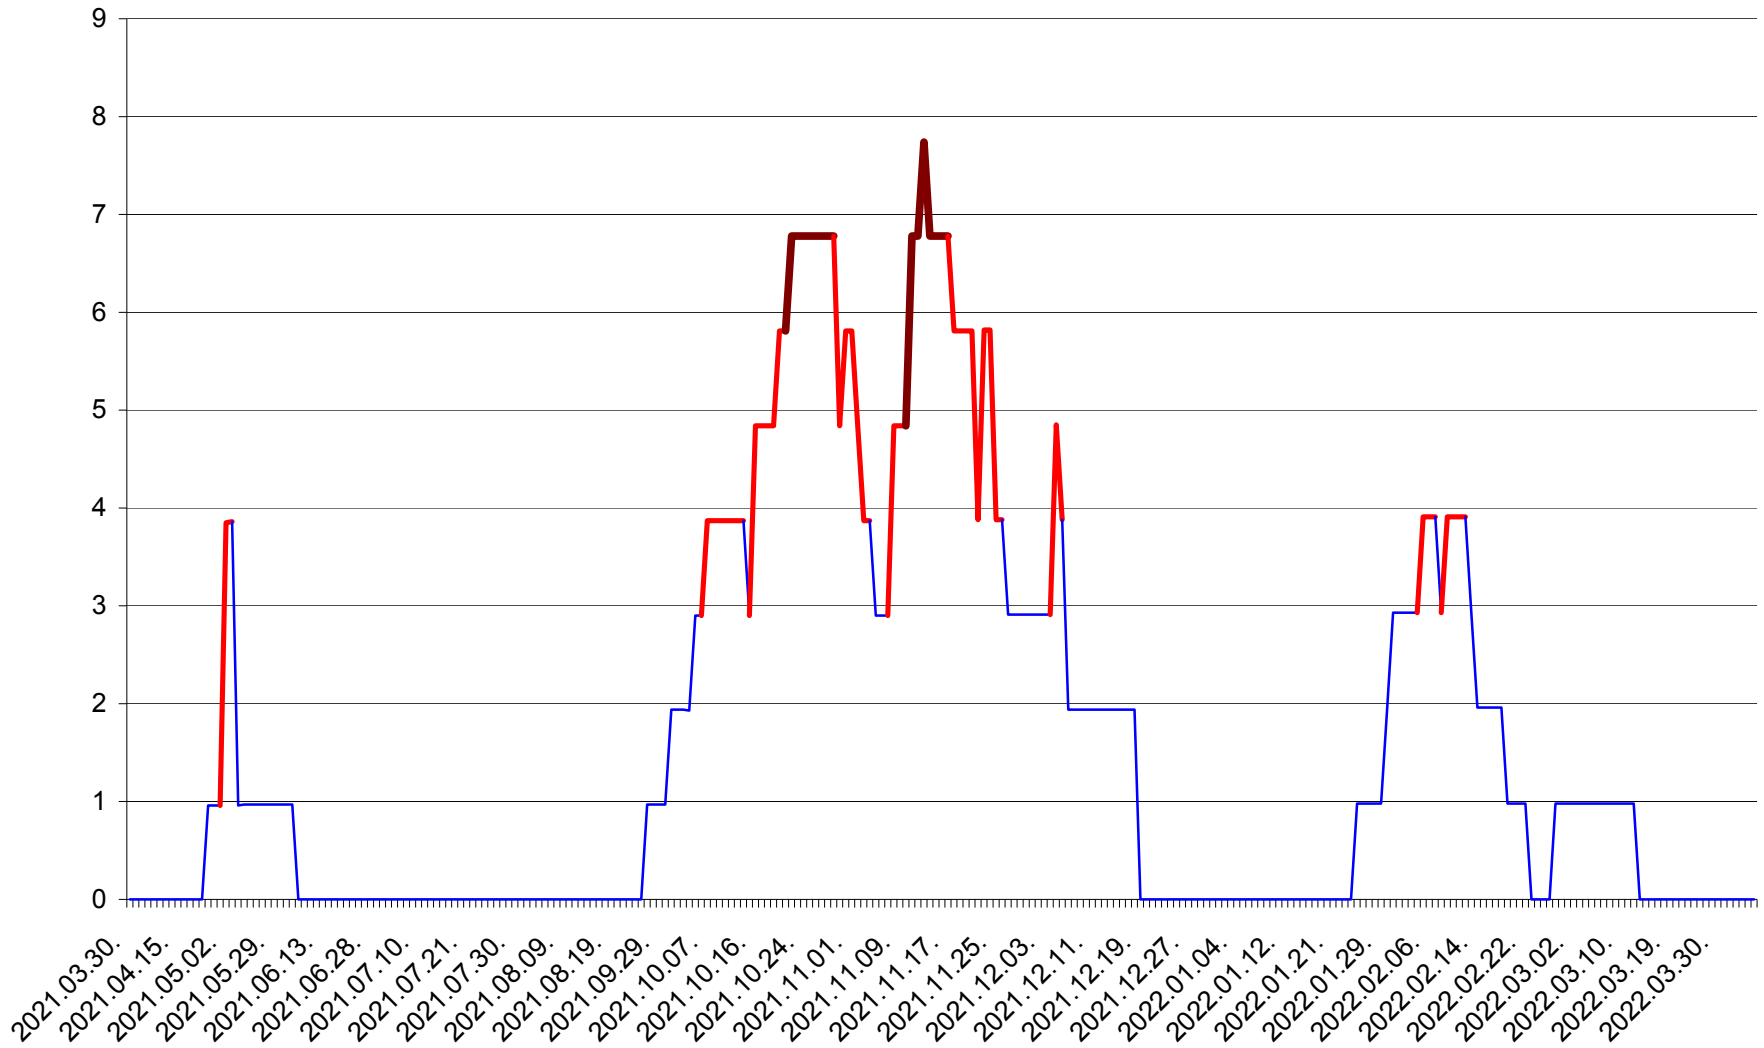

CORBU - Evolutia incidentei cumulate pe 14 zile la ‰ de locuitori  
2021.04.01. - 2022.04.05.

CORUND - Evolutia incidentei cumulate pe 14 zile la ‰ de locuitori  
2021.04.01. - 2022.04.05.

COZMENI - Evolutia incidentei cumulate pe 14 zile la ‰ de locuitori  
2021.04.01. - 2022.04.05.

ORAȘ CRISTURU SECUIESC - Evolutia incidentei cumulate pe 14 zile la ‰ de locuitori  
2021.04.01. - 2022.04.05.

DĂNEȘTI - Evolutia incidentei cumulate pe 14 zile la ‰ de locuitori  
2021.04.01. - 2022.04.05.

DÂRJIU - Evolutia incidentei cumulate pe 14 zile la ‰ de locuitori  
2021.04.01. - 2022.04.05.

DEALU - Evolutia incidentei cumulate pe 14 zile la ‰ de locuitori  
2021.04.01. - 2022.04.05.

DITRĂU - Evolutia incidentei cumulate pe 14 zile la ‰ de locuitori  
2021.04.01. - 2022.04.05.

FELICENI - Evolutia incidentei cumulate pe 14 zile la ‰ de locuitori  
2021.04.01. - 2022.04.05.

FRUMOASA - Evolutia incidentei cumulate pe 14 zile la ‰ de locuitori  
2021.04.01. - 2022.04.05.

GĂLĂUȚAȘ - Evolutia incidentei cumulate pe 14 zile la ‰ de locuitori  
2021.04.01. - 2022.04.05.