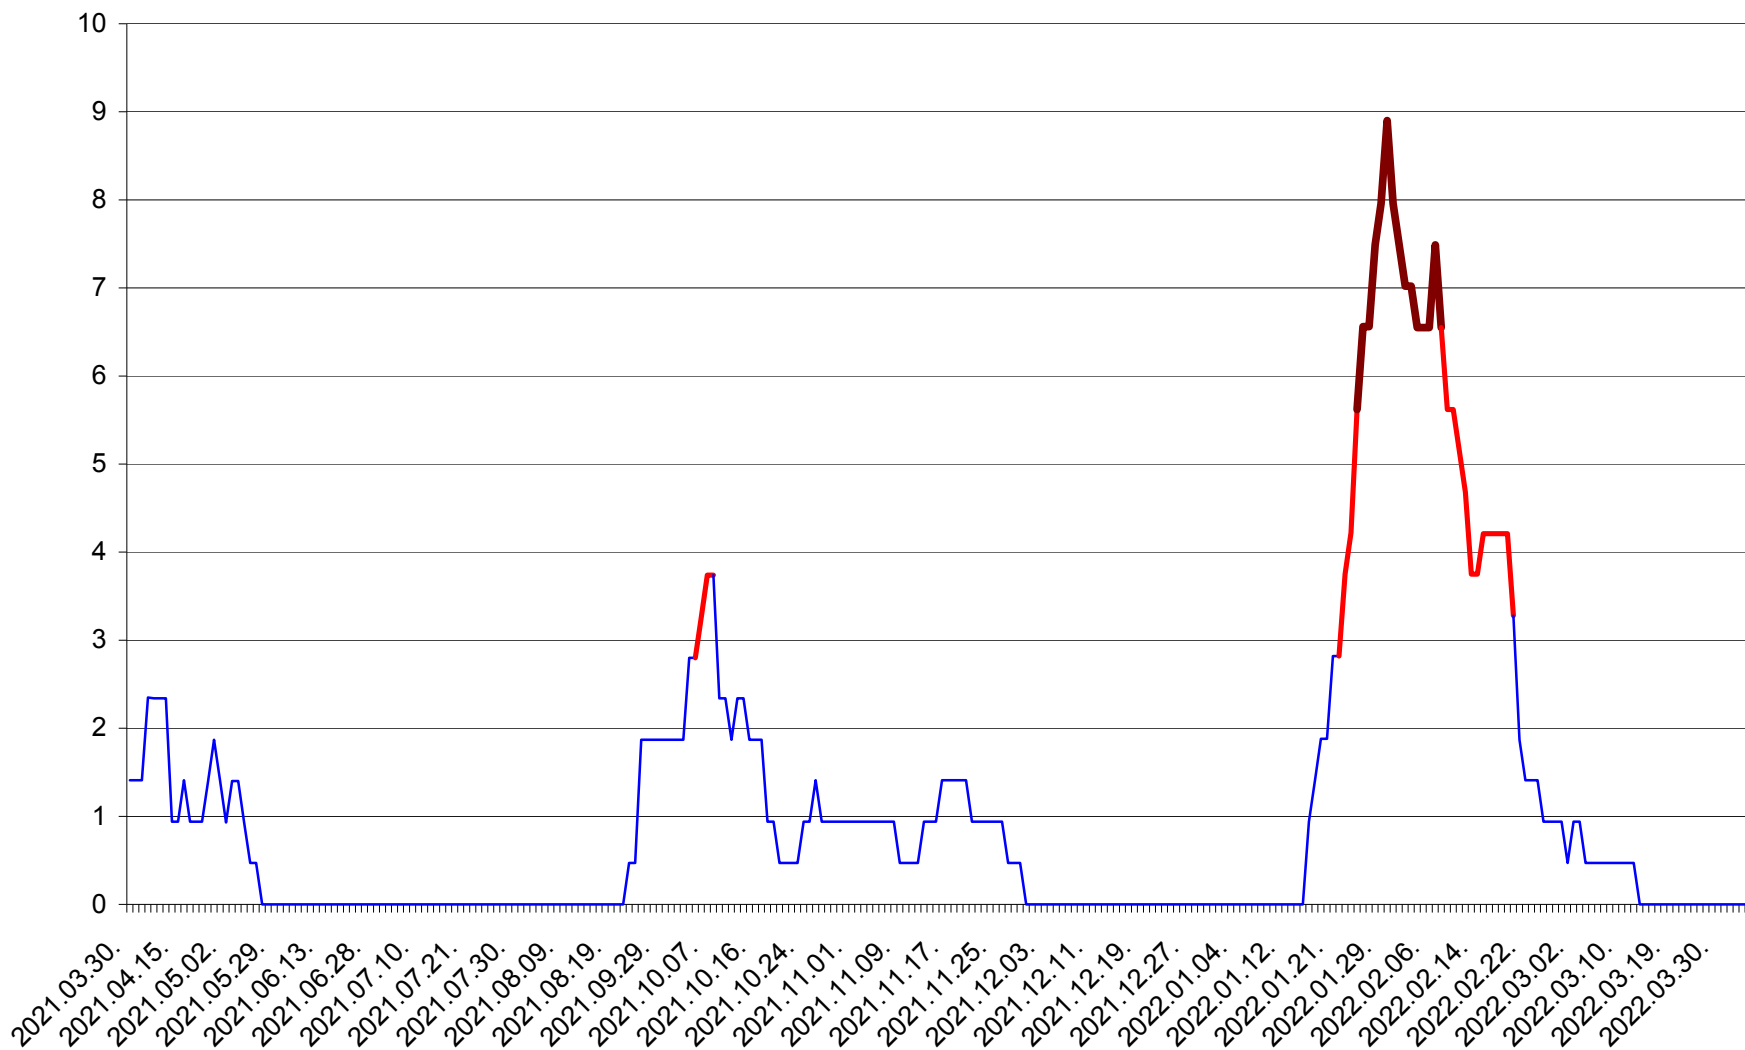

SECUIENI - Evolutia incidentei cumulate pe 14 zile la ‰ de locuitori
2021.04.01. - 2022.04.05.