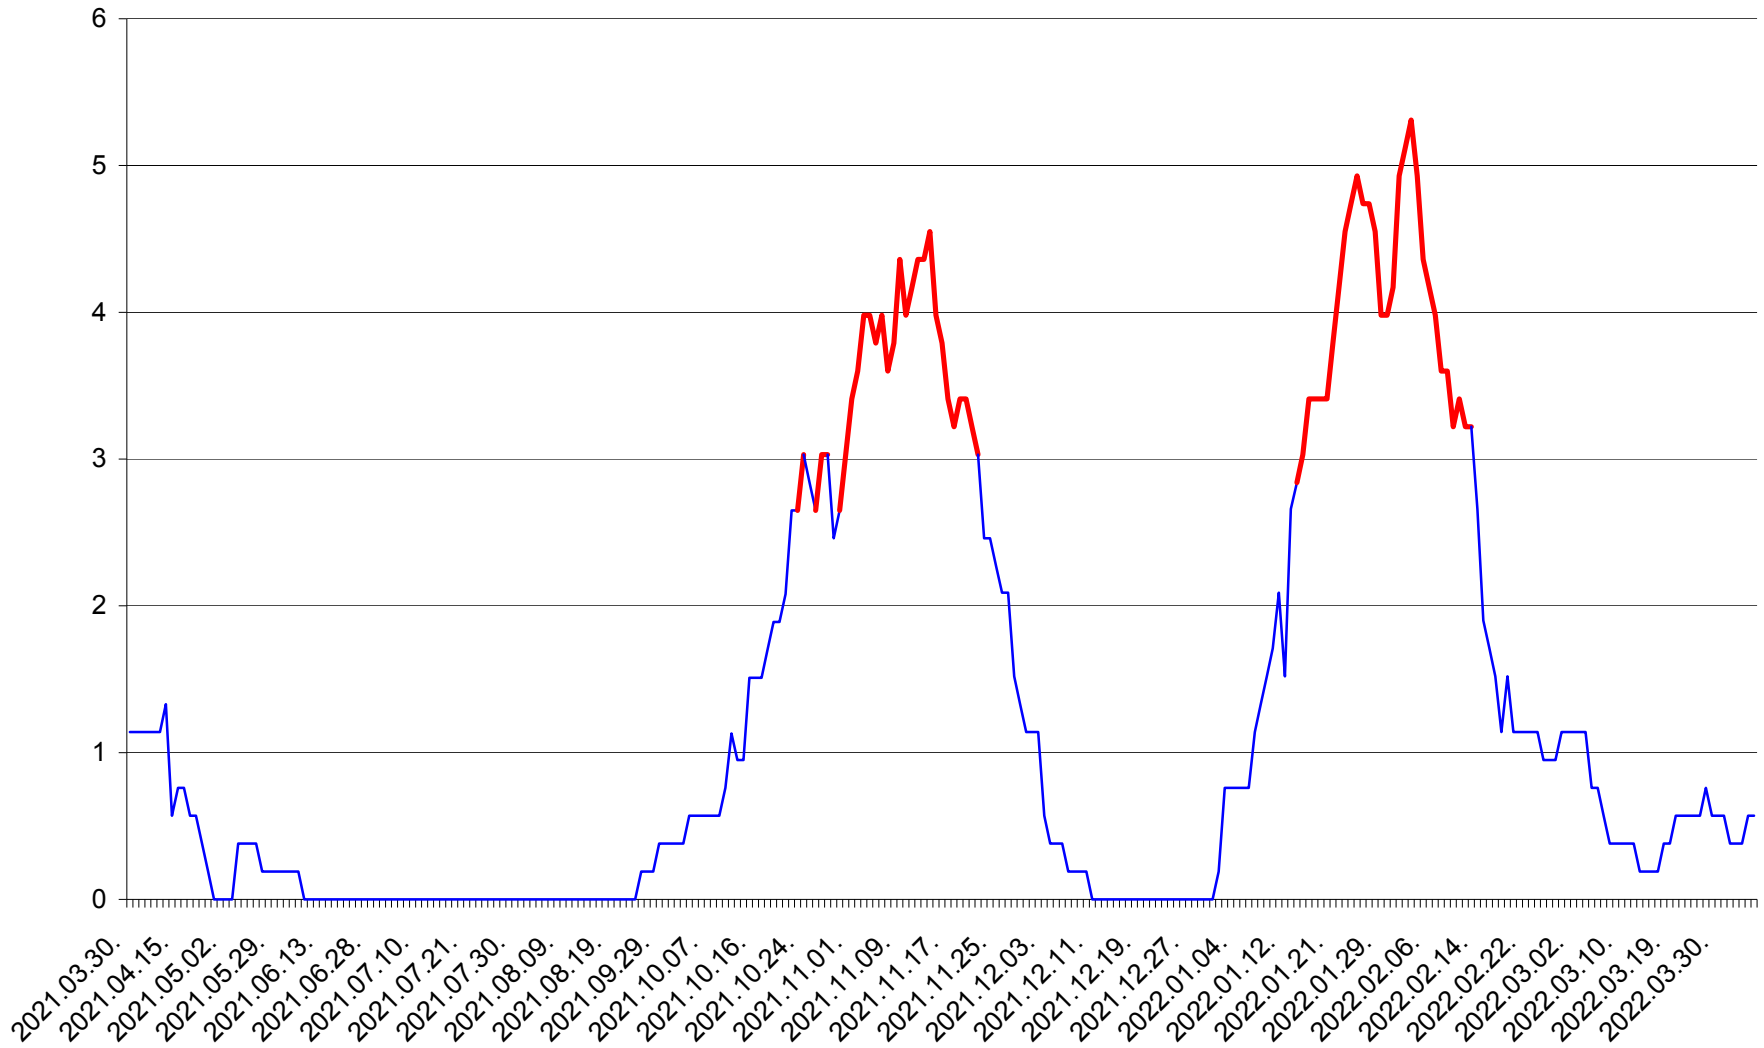

SICULENI - Evolutia incidentei cumulate pe 14 zile la ‰ de locuitori  
2021.04.01. - 2022.04.05.

ȘIMONEȘTI - Evolutia incidentei cumulate pe 14 zile la ‰ de locuitori  
2021.04.01. - 2022.04.05.

SUBCETATE - Evolutia incidentei cumulate pe 14 zile la ‰ de locuitori  
2021.04.01. - 2022.04.05.

SUSENI - Evolutia incidentei cumulate pe 14 zile la ‰ de locuitori  
2021.04.01. - 2022.04.05.

TOMEȘTI - Evolutia incidentei cumulate pe 14 zile la ‰ de locuitori  
2021.04.01. - 2022.04.05.

MUNICIPIUL TOPLIȚA - Evolutia incidentei cumulate pe 14 zile la ‰ de locuitori  
2021.04.01. - 2022.04.05.