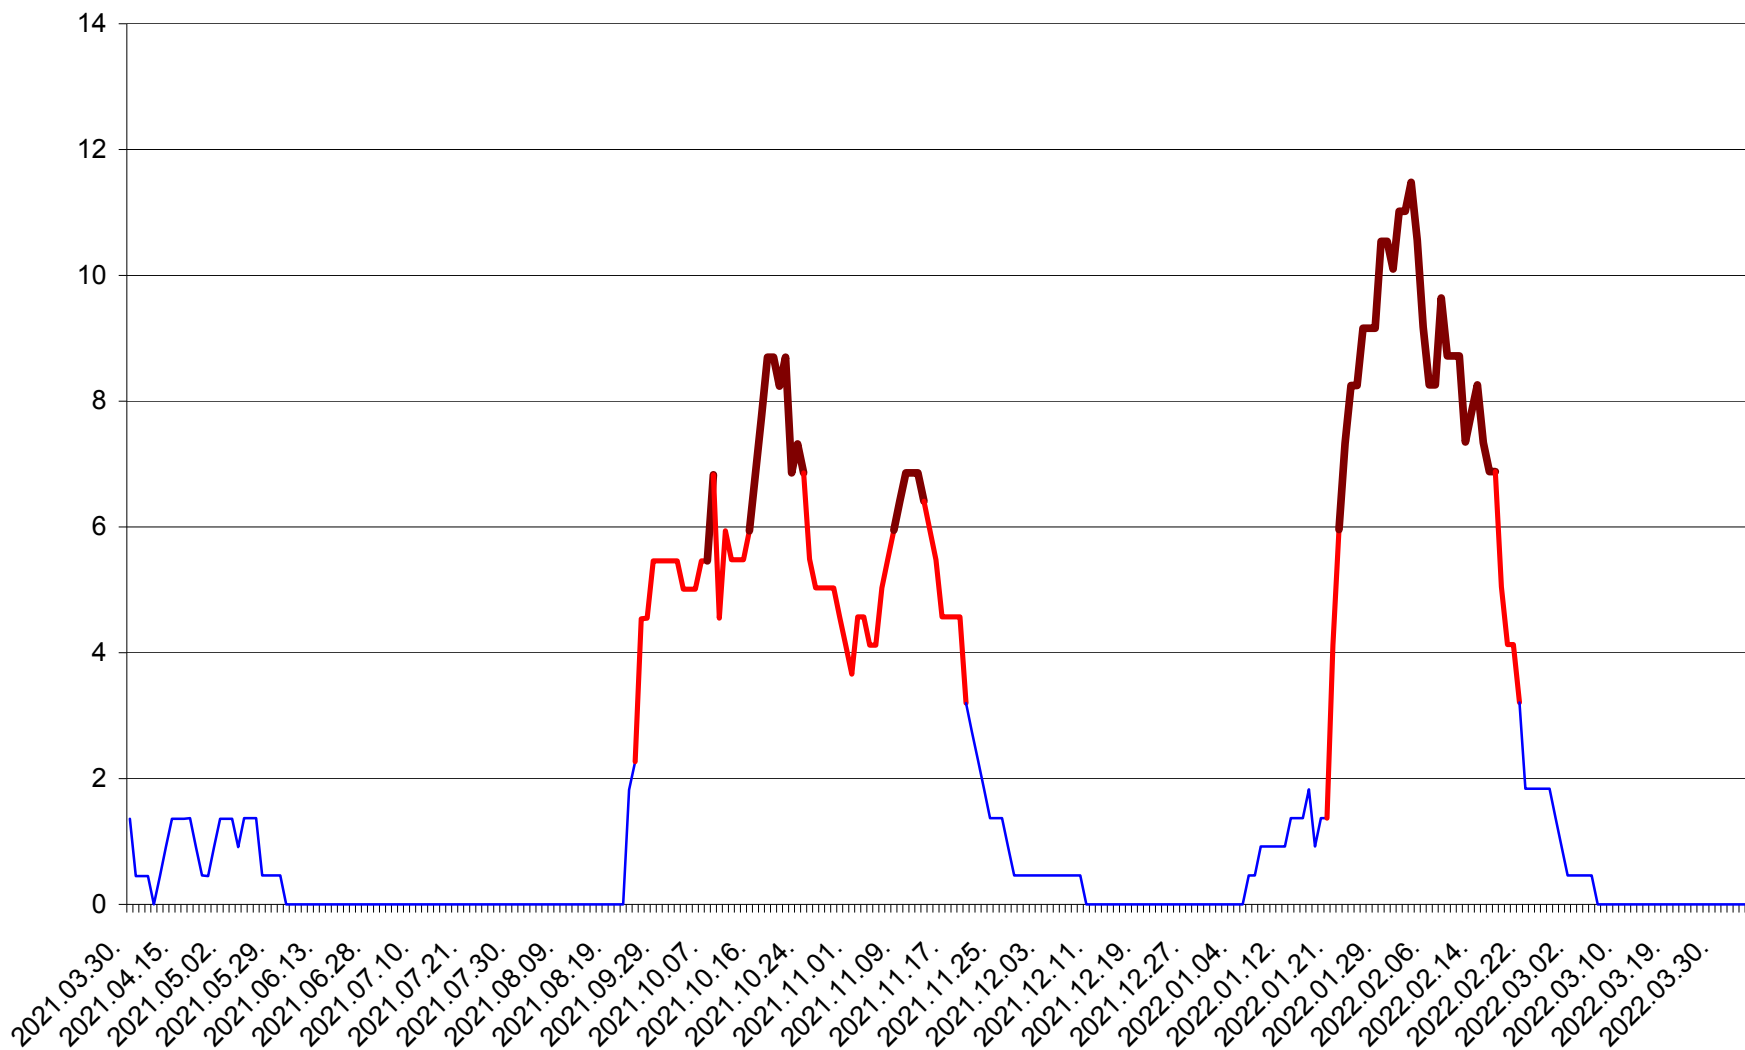

LĂZAREA - Evolutia incidentei cumulate pe 14 zile la % de locuitori  
2021.04.01. - 2022.04.05.

LELICENI - Evolutia incidentei cumulate pe 14 zile la ‰ de locuitori  
2021.04.01. - 2022.04.05.

LUETA - Evolutia incidentei cumulate pe 14 zile la ‰ de locuitori  
2021.04.01. - 2022.04.05.

LUNCA DE JOS - Evolutia incidentei cumulate pe 14 zile la ‰ de locuitori  
2021.04.01. - 2022.04.05.

LUNCA DE SUS - Evolutia incidentei cumulate pe 14 zile la ‰ de locuitori  
2021.04.01. - 2022.04.05.

LUPENI - Evolutia incidentei cumulate pe 14 zile la ‰ de locuitori  
2021.04.01. - 2022.04.05.

MĂDĂRAȘ - Evolutia incidentei cumulate pe 14 zile la ‰ de locuitori  
2021.04.01. - 2022.04.05.

MĂRTINIȘ - Evolutia incidentei cumulate pe 14 zile la ‰ de locuitori  
2021.04.01. - 2022.04.05.

MEREȘTI - Evolutia incidentei cumulate pe 14 zile la ‰ de locuitori  
2021.04.01. - 2022.04.05.

MUNICIPIUL MIERCUREA-CIUC - Evolutia incidentei cumulate pe 14 zile la ‰ de locuitori  
2021.04.01. - 2022.04.05.