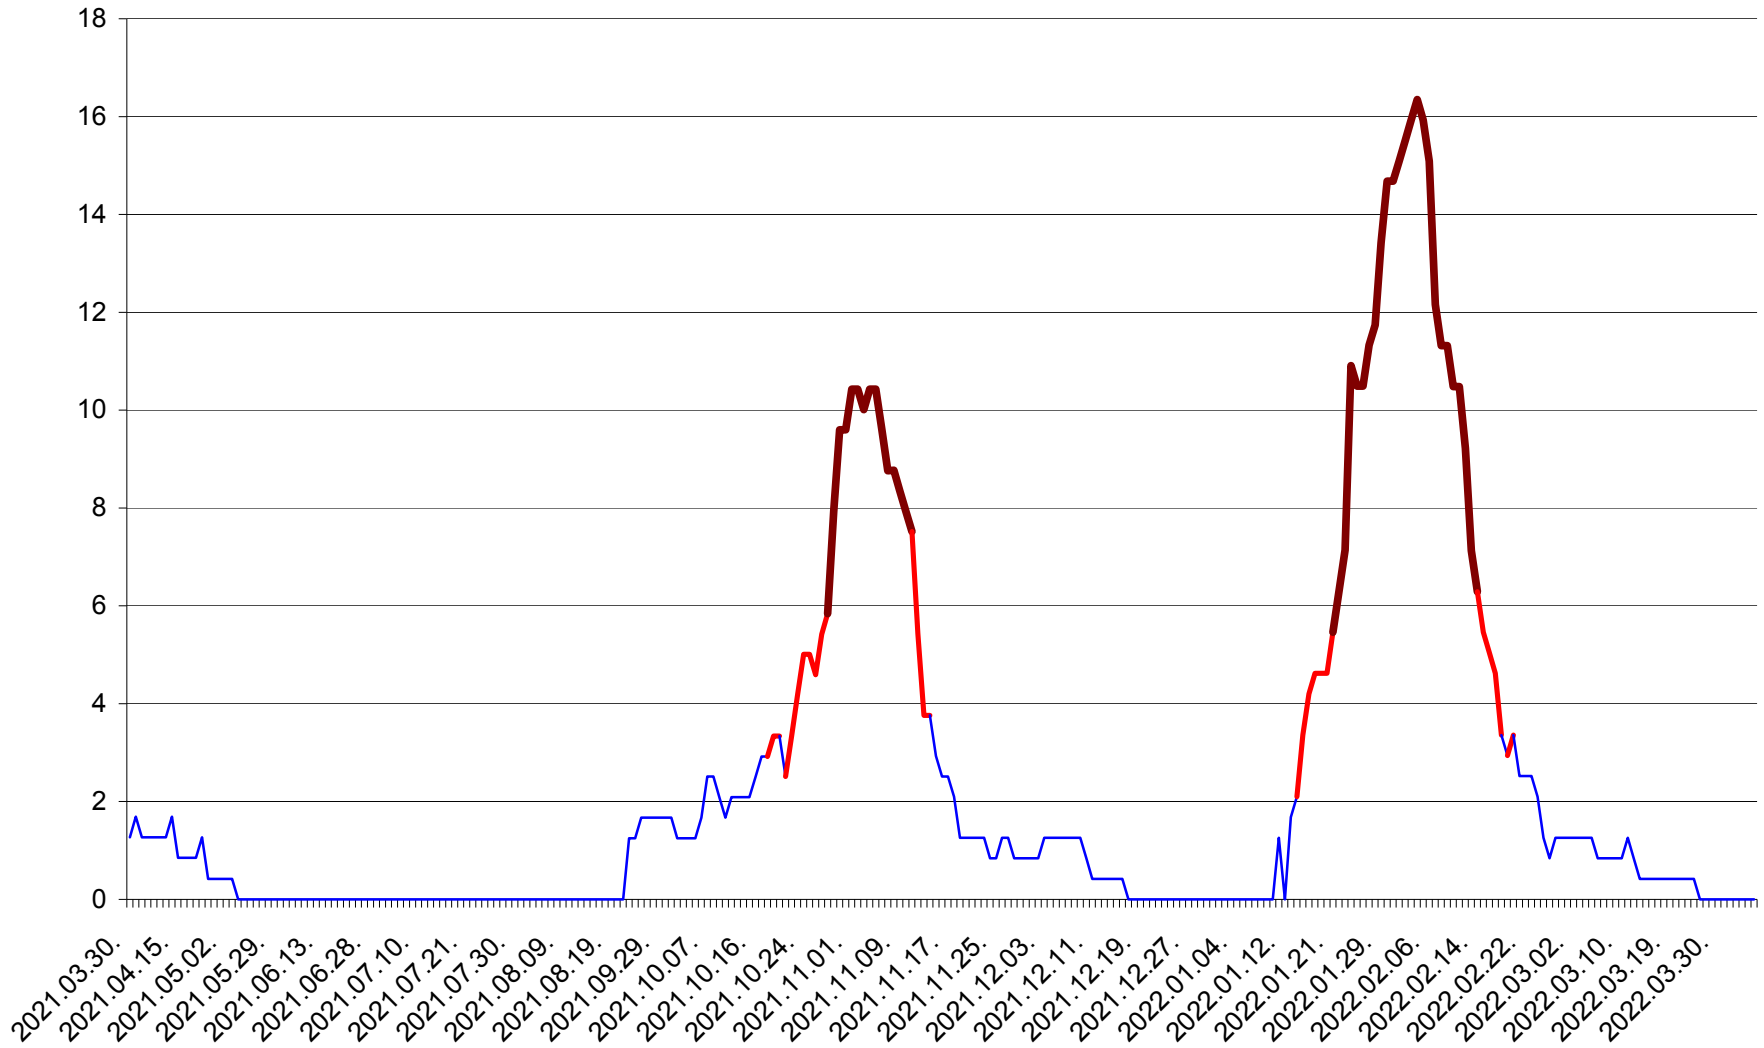

FELICENI - Evolutia incidentei cumulate pe 14 zile la ‰ de locuitori  
2021.04.01. - 2022.04.05.

FRUMOASA - Evolutia incidentei cumulate pe 14 zile la ‰ de locuitori  
2021.04.01. - 2022.04.05.

GĂLĂUȚAȘ - Evolutia incidentei cumulate pe 14 zile la ‰ de locuitori  
2021.04.01. - 2022.04.05.

MUNICIPIUL GHEORGHENI - Evolutia incidentei cumulate pe 14 zile la ‰ de locuitori  
2021.04.01. - 2022.04.05.

JOSENI - Evolutia incidentei cumulate pe 14 zile la ‰ de locuitori  
2021.04.01. - 2022.04.05.

LĂZAREA - Evolutia incidentei cumulate pe 14 zile la % de locuitori  
2021.04.01. - 2022.04.05.

LELICENI - Evolutia incidentei cumulate pe 14 zile la ‰ de locuitori  
2021.04.01. - 2022.04.05.

LUETA - Evolutia incidentei cumulate pe 14 zile la ‰ de locuitori  
2021.04.01. - 2022.04.05.

LUNCA DE JOS - Evolutia incidentei cumulate pe 14 zile la ‰ de locuitori  
2021.04.01. - 2022.04.05.

LUNCA DE SUS - Evolutia incidentei cumulate pe 14 zile la ‰ de locuitori  
2021.04.01. - 2022.04.05.