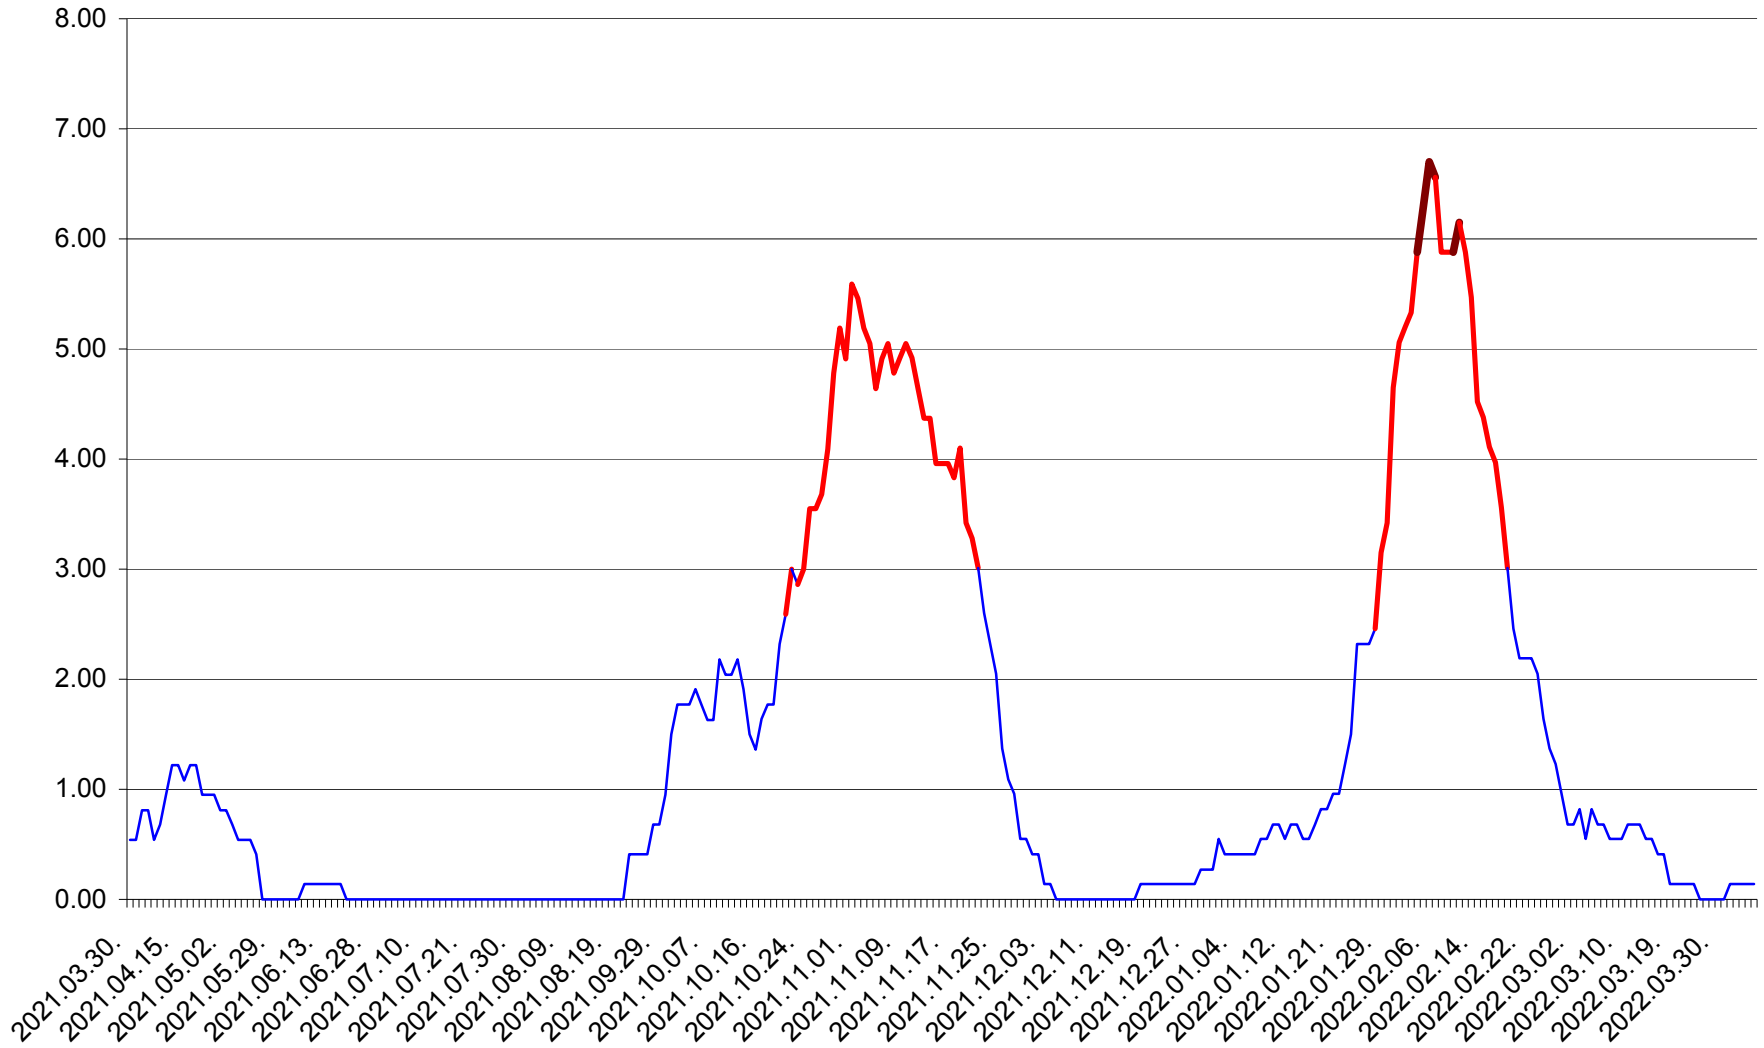

ATID - Evolutia incidentei cumulate pe 14 zile la ‰ de locuitori  
2021.04.01. - 2022.04.05.

AVRĂMEȘTI - Evolutia incidentei cumulate pe 14 zile la ‰ de locuitori  
2021.04.01. - 2022.04.05.

ORAȘ BĂILE TUȘNAD - Evoluția incidenței cumulate pe 14 zile la ‰ de locuitori  
2021.04.01. - 2022.04.05.

ORAȘ BĂLAN - Evolutia incidentei cumulate pe 14 zile la ‰ de locuitori  
2021.04.01. - 2022.04.05.

BILBOR - Evolutia incidentei cumulate pe 14 zile la ‰ de locuitori  
2021.04.01. - 2022.04.05.

ORAȘ BORSEC - Evolutia incidentei cumulate pe 14 zile la ‰ de locuitori  
2021.04.01. - 2022.04.05.

BRĂDEȘTI - Evolutia incidentei cumulate pe 14 zile la ‰ de locuitori  
2021.04.01. - 2022.04.05.

CĂPÂLNIȚA - Evoluția incidenței cumulate pe 14 zile la ‰ de locuitori  
2021.04.01. - 2022.04.05.

CÂRȚA - Evolutia incidentei cumulate pe 14 zile la ‰ de locuitori  
2021.04.01. - 2022.04.05.