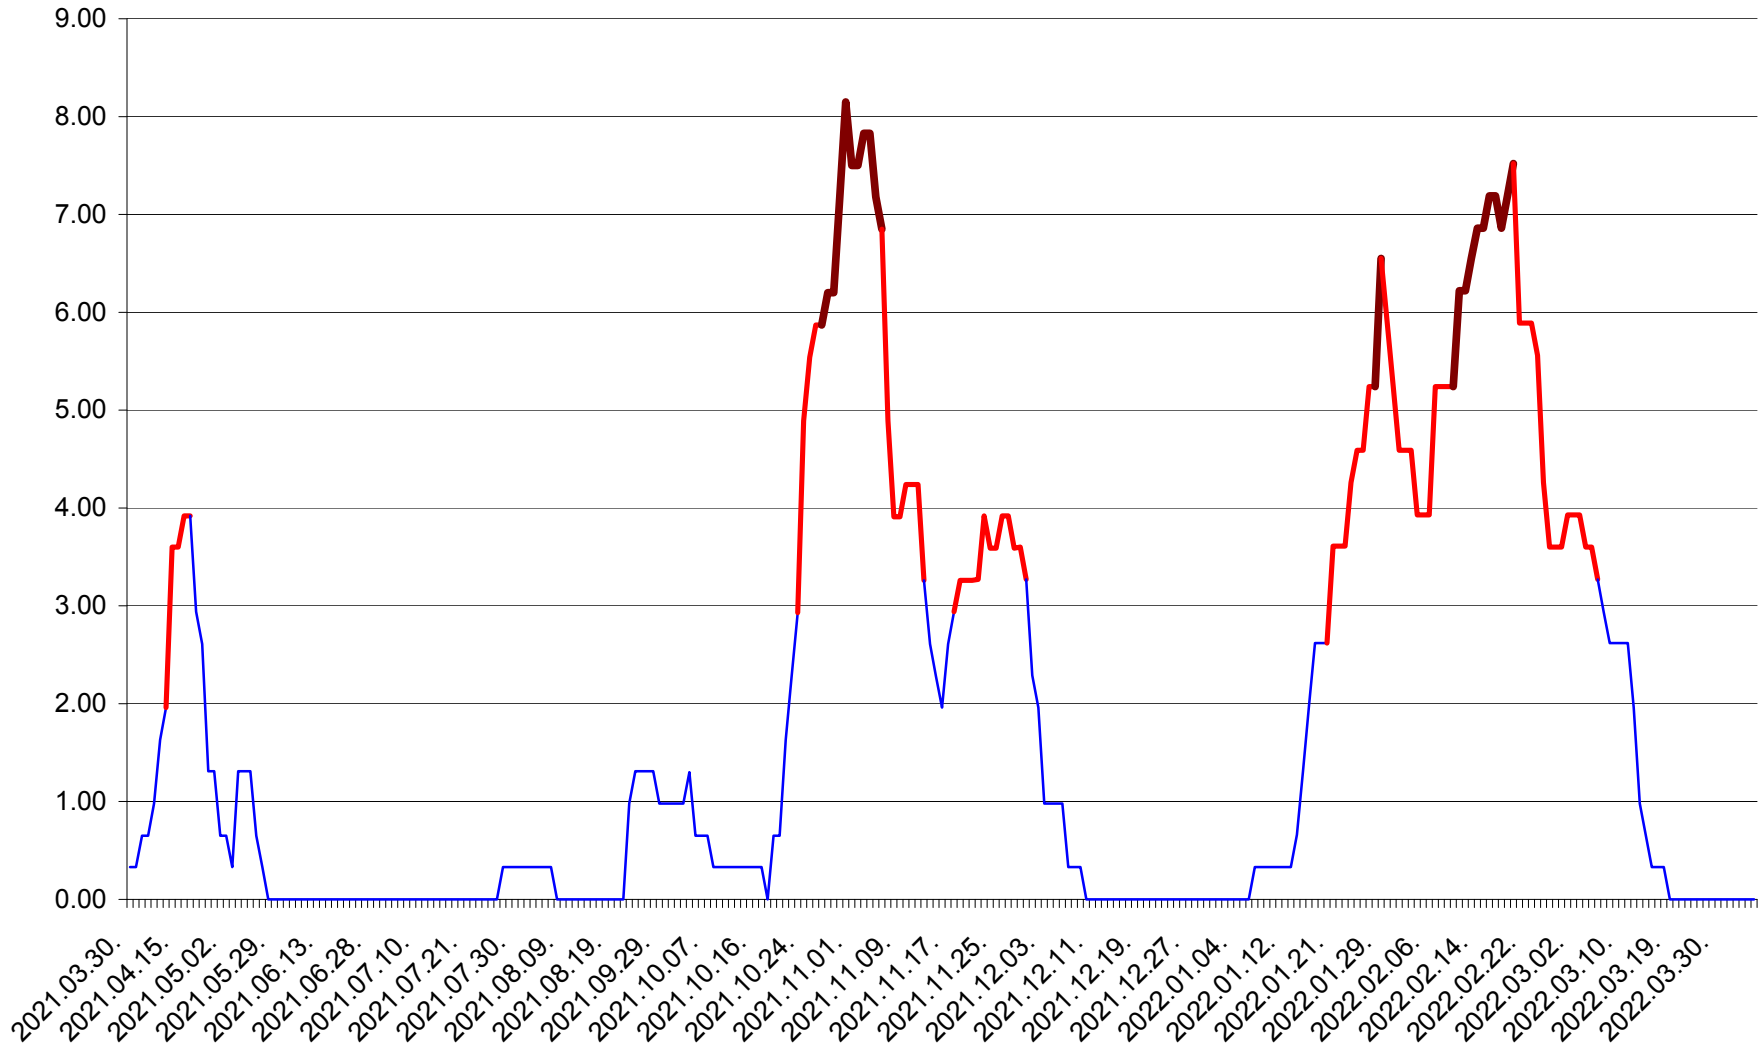

ATID - Evolutia incidentei cumulate pe 14 zile la ‰ de locuitori  
2021.04.01. - 2022.04.05.

AVRĂMEȘTI - Evolutia incidentei cumulate pe 14 zile la ‰ de locuitori  
2021.04.01. - 2022.04.05.

ORAȘ BĂILE TUȘNAD - Evoluția incidenței cumulate pe 14 zile la ‰ de locuitori  
2021.04.01. - 2022.04.05.

ORAȘ BĂLAN - Evolutia incidentei cumulate pe 14 zile la ‰ de locuitori  
2021.04.01. - 2022.04.05.

BILBOR - Evolutia incidentei cumulate pe 14 zile la ‰ de locuitori  
2021.04.01. - 2022.04.05.

ORAȘ BORSEC - Evolutia incidentei cumulate pe 14 zile la ‰ de locuitori  
2021.04.01. - 2022.04.05.

BRĂDEȘTI - Evolutia incidentei cumulate pe 14 zile la ‰ de locuitori  
2021.04.01. - 2022.04.05.

CĂPÂLNIȚA - Evoluția incidenței cumulate pe 14 zile la ‰ de locuitori  
2021.04.01. - 2022.04.05.

CÂRȚA - Evolutia incidentei cumulate pe 14 zile la ‰ de locuitori  
2021.04.01. - 2022.04.05.