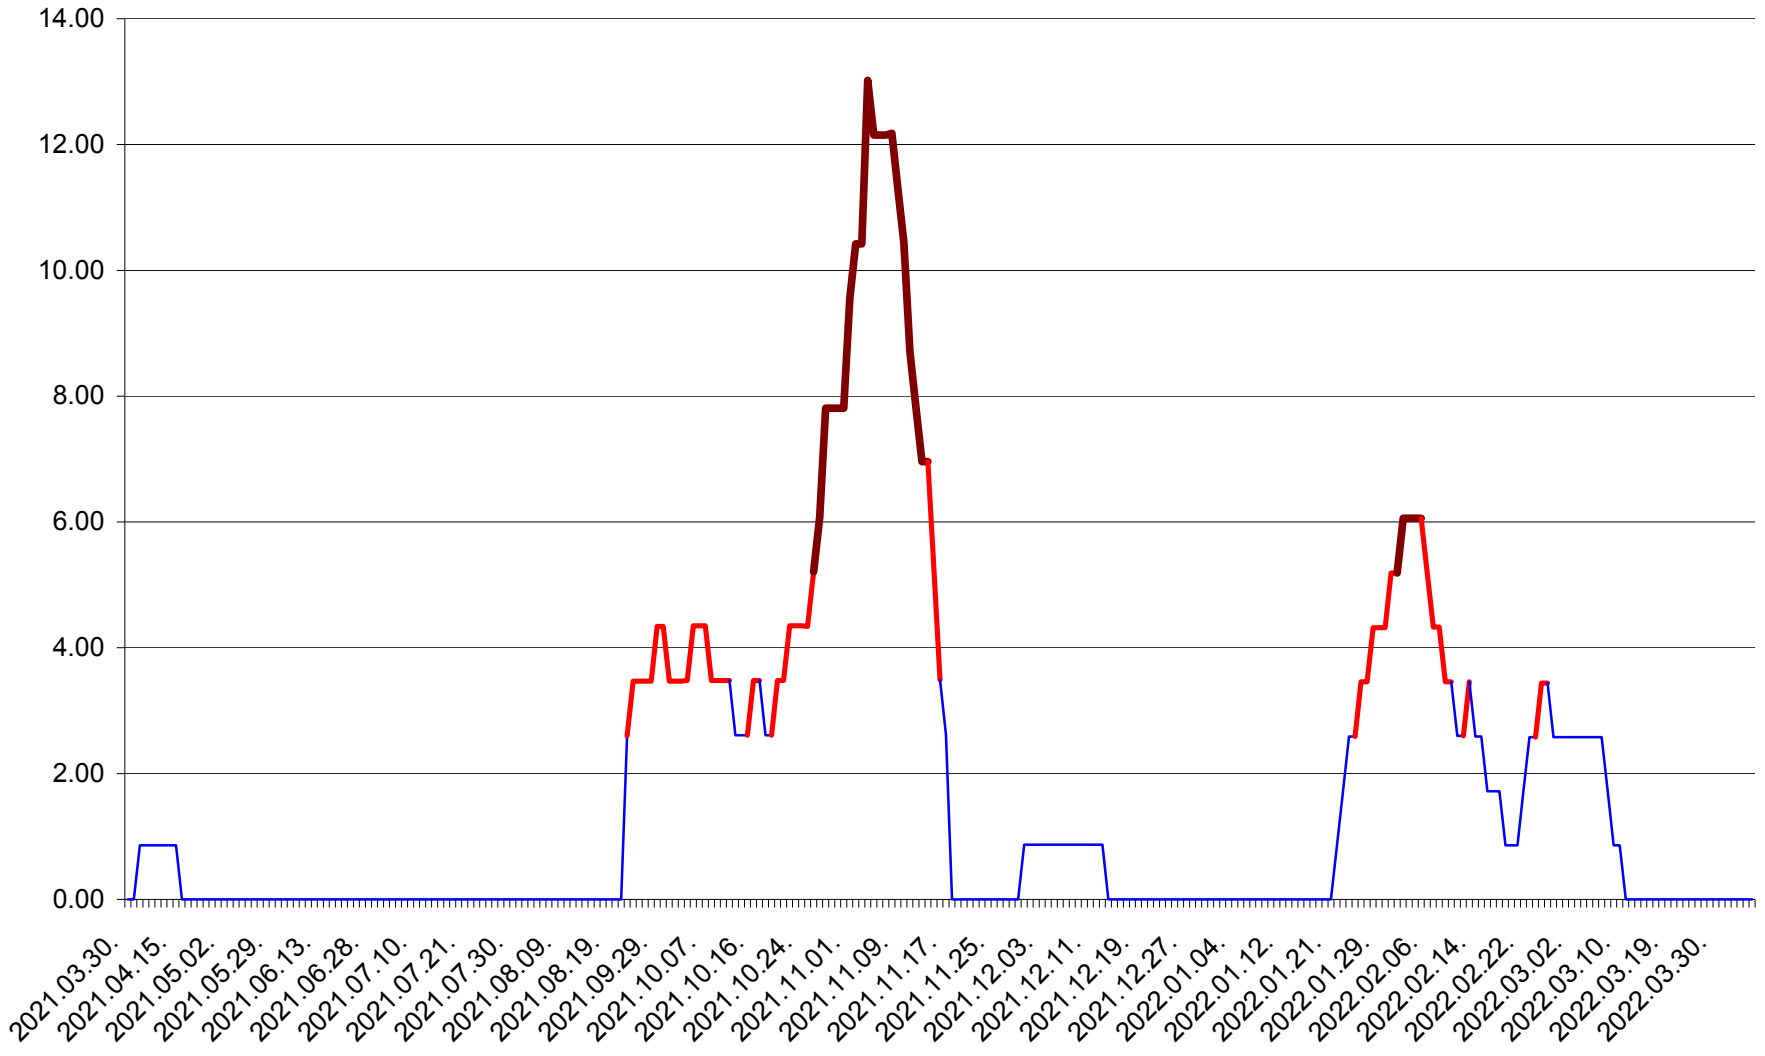

VĂRȘAG - Evolutia incidentei cumulate pe 14 zile la ‰ de locuitori
2021.04.01. - 2022.04.05.

ULIEȘ - Evoluția incidentei cumulate pe 14 zile la ‰ de locuitori
2021.04.01. - 2022.04.05.