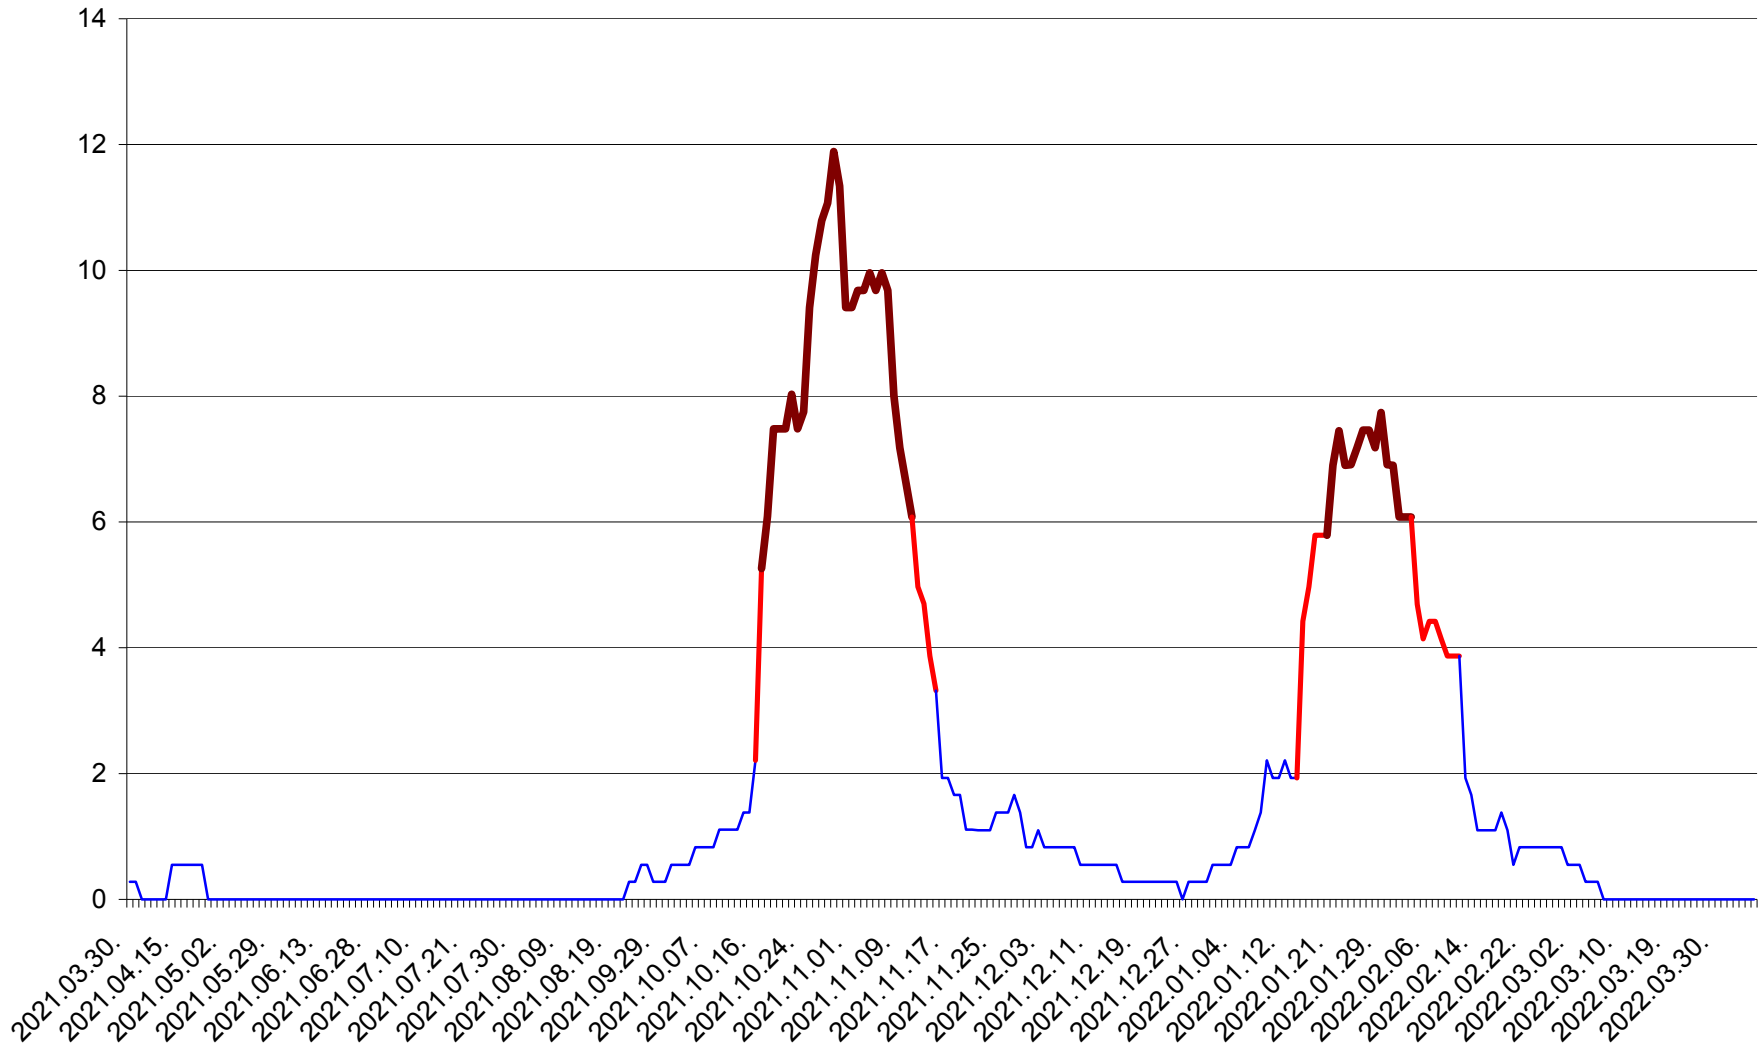

FELICENI - Evolutia incidentei cumulate pe 14 zile la ‰ de locuitori  
2021.04.01. - 2022.04.05.

FRUMOASA - Evolutia incidentei cumulate pe 14 zile la ‰ de locuitori  
2021.04.01. - 2022.04.05.

GĂLĂUȚAȘ - Evolutia incidentei cumulate pe 14 zile la ‰ de locuitori  
2021.04.01. - 2022.04.05.

MUNICIPIUL GHEORGHENI - Evolutia incidentei cumulate pe 14 zile la ‰ de locuitori  
2021.04.01. - 2022.04.05.

JOSENI - Evolutia incidentei cumulate pe 14 zile la ‰ de locuitori  
2021.04.01. - 2022.04.05.

LĂZAREA - Evolutia incidentei cumulate pe 14 zile la % de locuitori  
2021.04.01. - 2022.04.05.

LELICENI - Evolutia incidentei cumulate pe 14 zile la ‰ de locuitori  
2021.04.01. - 2022.04.05.

LUETA - Evolutia incidentei cumulate pe 14 zile la ‰ de locuitori  
2021.04.01. - 2022.04.05.

LUNCA DE JOS - Evolutia incidentei cumulate pe 14 zile la ‰ de locuitori  
2021.04.01. - 2022.04.05.

LUNCA DE SUS - Evolutia incidentei cumulate pe 14 zile la ‰ de locuitori  
2021.04.01. - 2022.04.05.