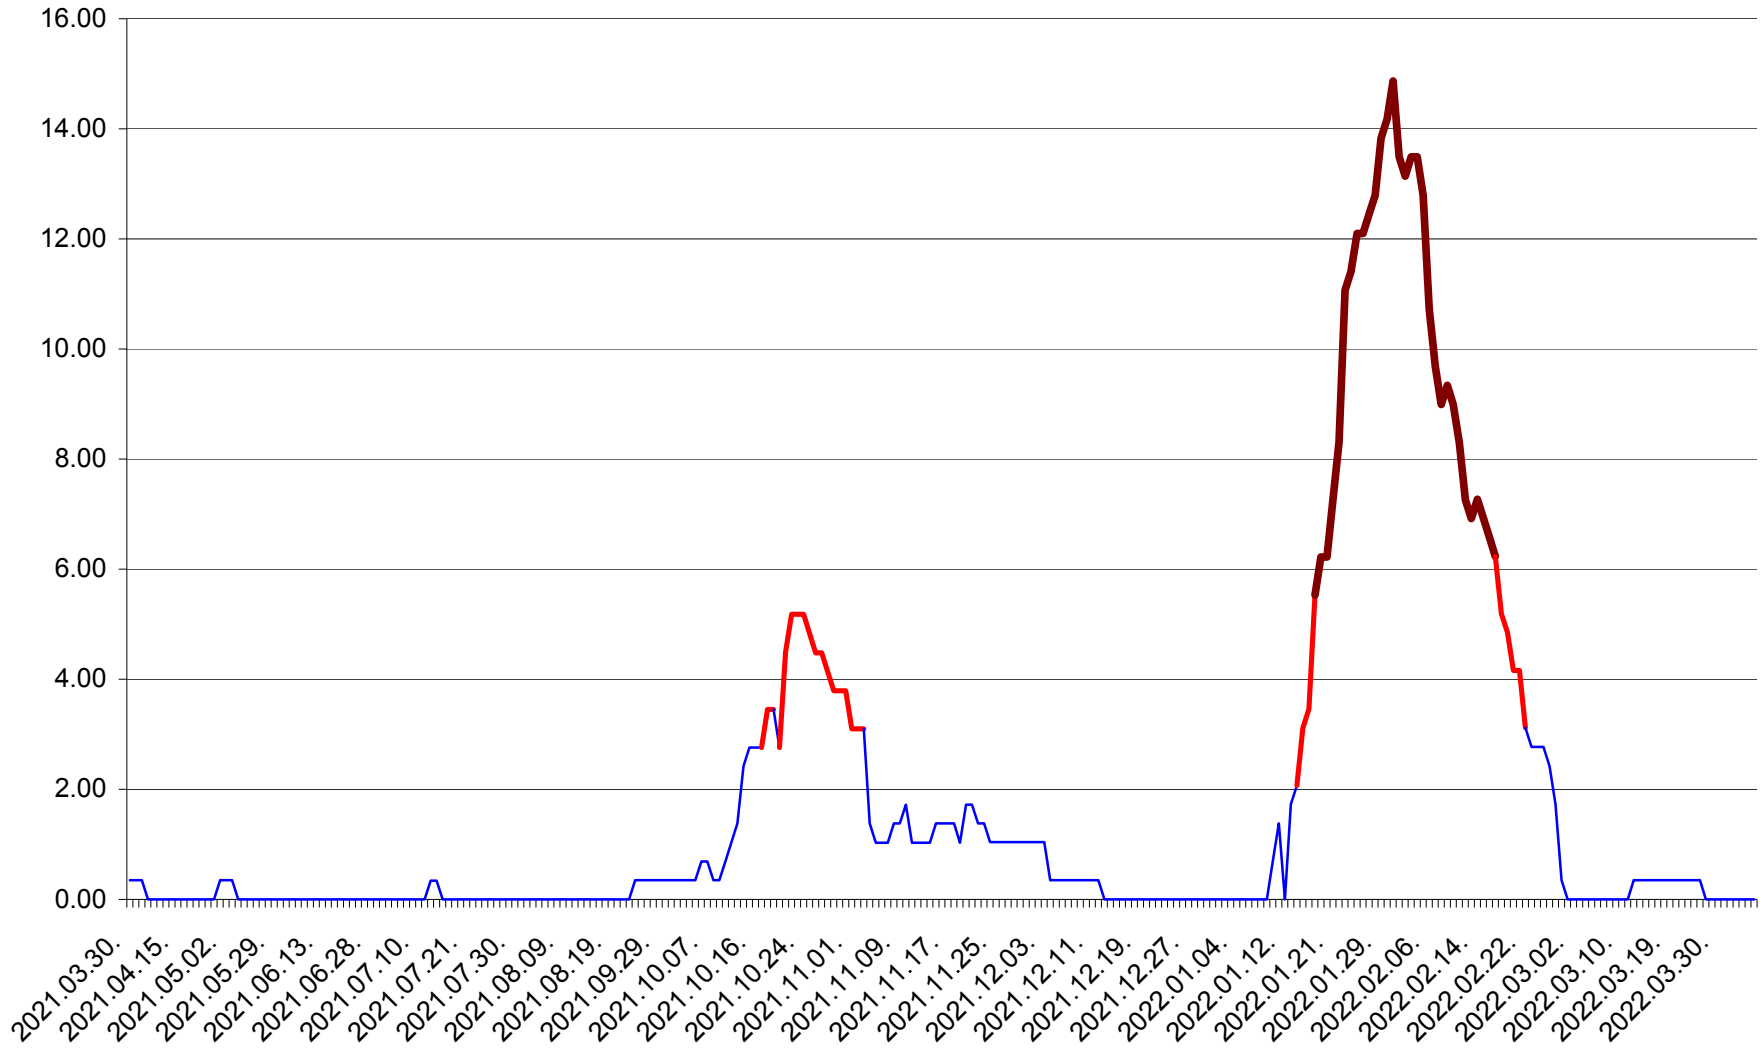

ORAȘ BĂLAN - Evolutia incidentei cumulate pe 14 zile la ‰ de locuitori  
2021.04.01. - 2022.04.05.

BILBOR - Evolutia incidentei cumulate pe 14 zile la ‰ de locuitori  
2021.04.01. - 2022.04.05.

ORAȘ BORSEC - Evolutia incidentei cumulate pe 14 zile la ‰ de locuitori  
2021.04.01. - 2022.04.05.

BRĂDEȘTI - Evolutia incidentei cumulate pe 14 zile la ‰ de locuitori  
2021.04.01. - 2022.04.05.

CĂPÂLNIȚA - Evoluția incidenței cumulate pe 14 zile la ‰ de locuitori  
2021.04.01. - 2022.04.05.

CÂRȚA - Evolutia incidentei cumulate pe 14 zile la ‰ de locuitori  
2021.04.01. - 2022.04.05.

CICEU - Evolutia incidentei cumulate pe 14 zile la ‰ de locuitori  
2021.04.01. - 2022.04.05.

CIUCSÂNGEORGIU - Evolutia incidentei cumulate pe 14 zile la ‰ de locuitori  
2021.04.01. - 2022.04.05.

CIUMANI - Evolutia incidentei cumulate pe 14 zile la ‰ de locuitori  
2021.04.01. - 2022.04.05.

CORBU - Evolutia incidentei cumulate pe 14 zile la ‰ de locuitori  
2021.04.01. - 2022.04.05.

CORUND - Evolutia incidentei cumulate pe 14 zile la ‰ de locuitori  
2021.04.01. - 2022.04.05.

COZMENI - Evolutia incidentei cumulate pe 14 zile la ‰ de locuitori  
2021.04.01. - 2022.04.05.