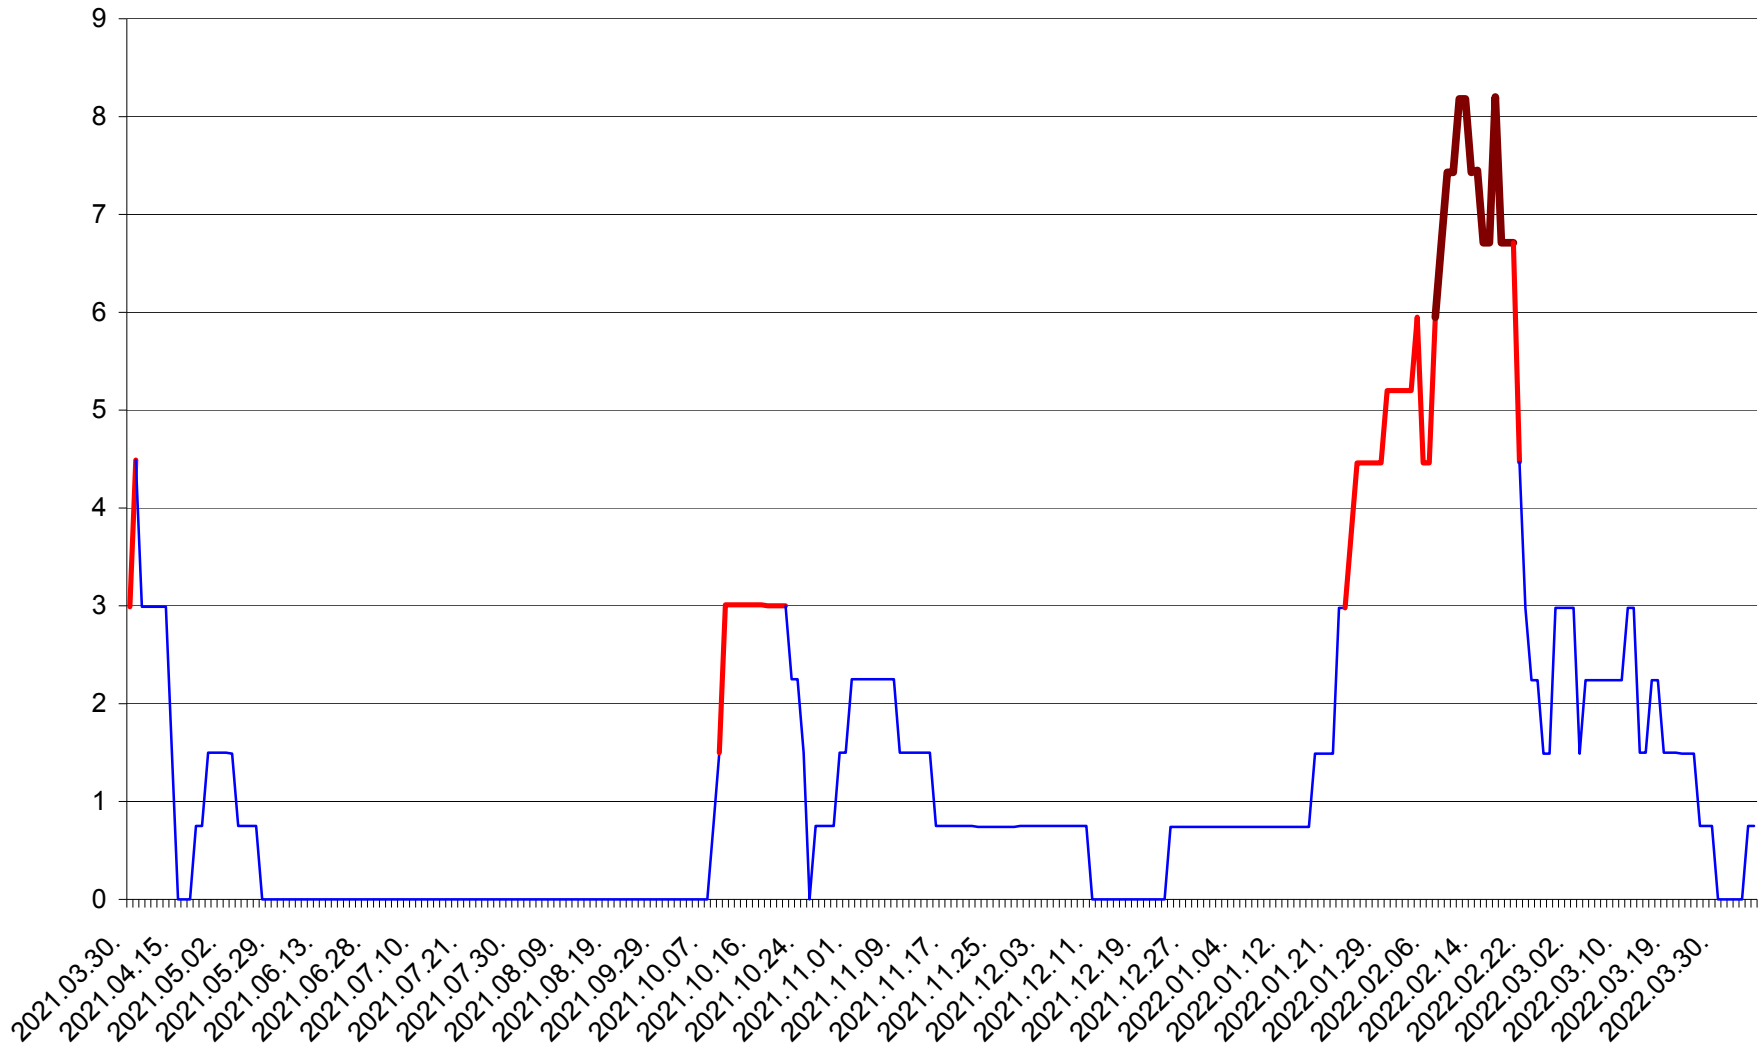

LUNCA DE JOS - Evolutia incidentei cumulate pe 14 zile la ‰ de locuitori  
2021.04.01. - 2022.04.05.

LUNCA DE SUS - Evolutia incidentei cumulate pe 14 zile la ‰ de locuitori  
2021.04.01. - 2022.04.05.

LUPENI - Evolutia incidentei cumulate pe 14 zile la ‰ de locuitori  
2021.04.01. - 2022.04.05.

MĂDĂRAȘ - Evolutia incidentei cumulate pe 14 zile la ‰ de locuitori  
2021.04.01. - 2022.04.05.

MĂRTINIȘ - Evolutia incidentei cumulate pe 14 zile la ‰ de locuitori  
2021.04.01. - 2022.04.05.

MEREȘTI - Evolutia incidentei cumulate pe 14 zile la ‰ de locuitori  
2021.04.01. - 2022.04.05.

MUNICIPIUL MIERCUREA-CIUC - Evolutia incidentei cumulate pe 14 zile la ‰ de locuitori  
2021.04.01. - 2022.04.05.