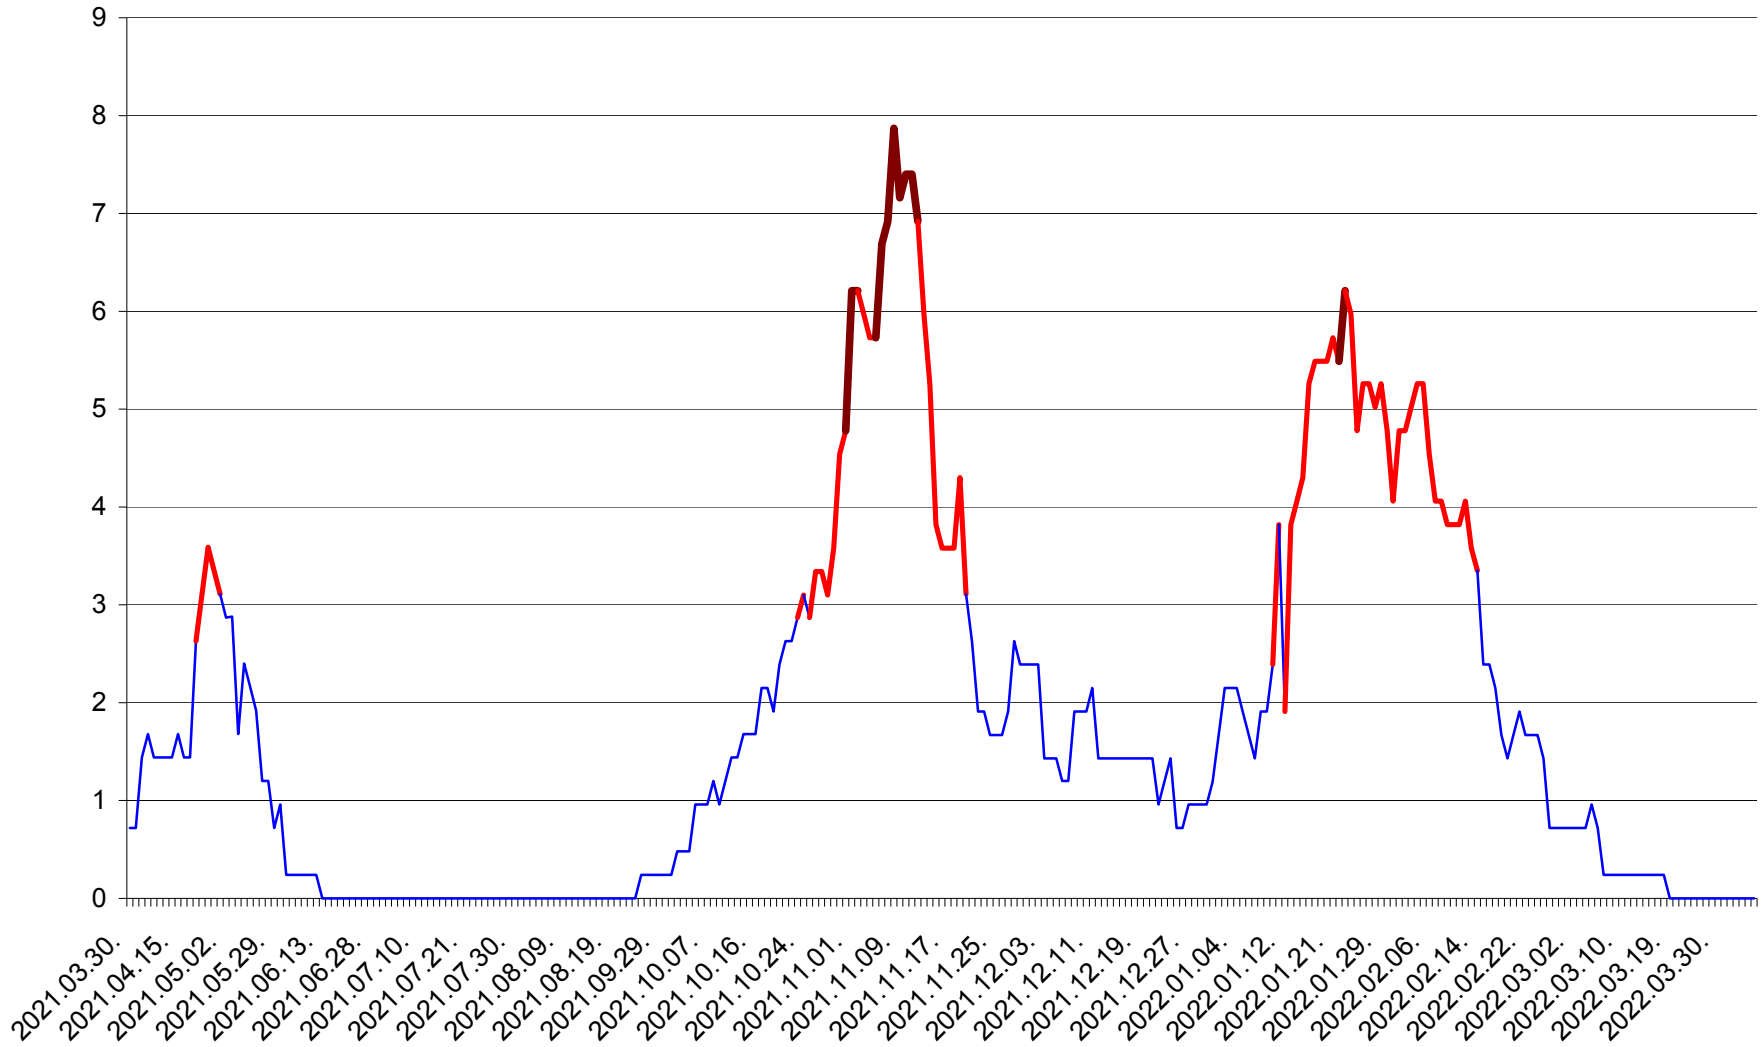

CORBU - Evolutia incidentei cumulate pe 14 zile la ‰ de locuitori  
2021.04.01. - 2022.04.05.

CORUND - Evolutia incidentei cumulate pe 14 zile la ‰ de locuitori  
2021.04.01. - 2022.04.05.

COZMENI - Evolutia incidentei cumulate pe 14 zile la ‰ de locuitori  
2021.04.01. - 2022.04.05.

ORAȘ CRISTURU SECUIESC - Evolutia incidentei cumulate pe 14 zile la ‰ de locuitori  
2021.04.01. - 2022.04.05.

DĂNEȘTI - Evolutia incidentei cumulate pe 14 zile la ‰ de locuitori  
2021.04.01. - 2022.04.05.

DÂRJIU - Evolutia incidentei cumulate pe 14 zile la ‰ de locuitori  
2021.04.01. - 2022.04.05.

DEALU - Evolutia incidentei cumulate pe 14 zile la ‰ de locuitori  
2021.04.01. - 2022.04.05.

DITRĂU - Evolutia incidentei cumulate pe 14 zile la ‰ de locuitori  
2021.04.01. - 2022.04.05.

FELICENI - Evolutia incidentei cumulate pe 14 zile la ‰ de locuitori  
2021.04.01. - 2022.04.05.

FRUMOASA - Evolutia incidentei cumulate pe 14 zile la ‰ de locuitori  
2021.04.01. - 2022.04.05.

GĂLĂUȚAȘ - Evolutia incidentei cumulate pe 14 zile la ‰ de locuitori  
2021.04.01. - 2022.04.05.