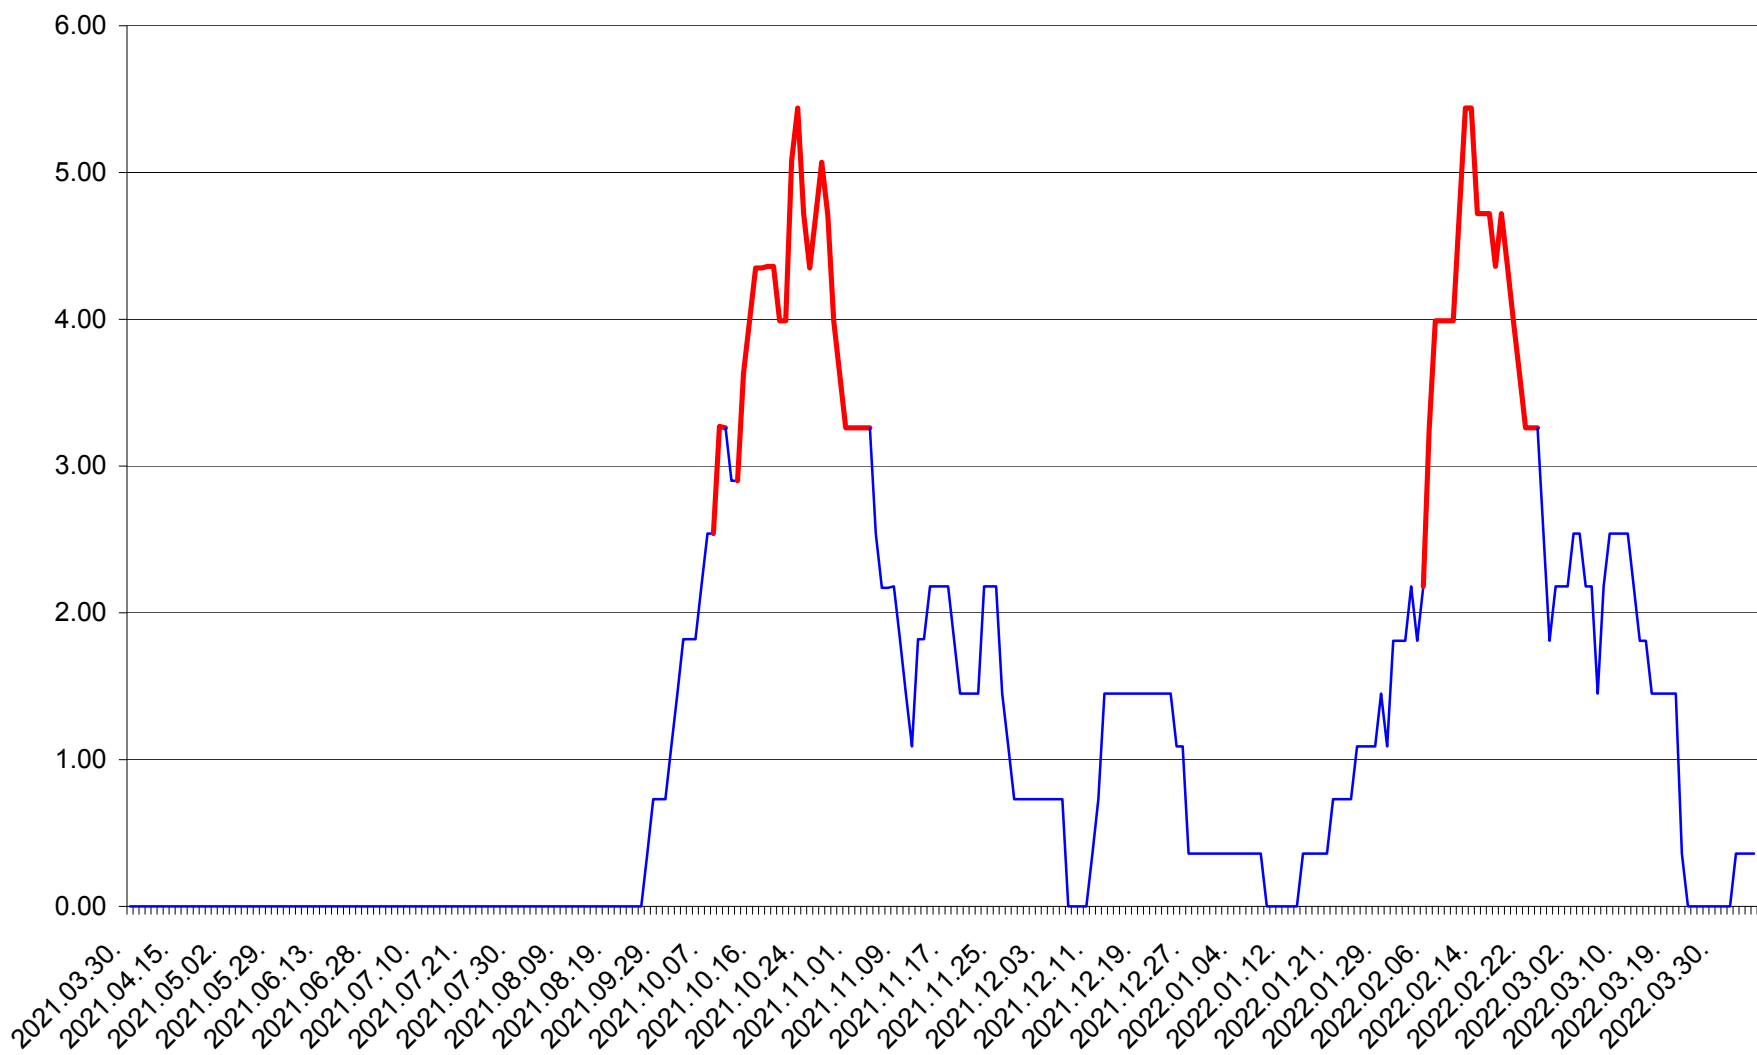

ATID - Evolutia incidentei cumulate pe 14 zile la ‰ de locuitori  
2021.04.01. - 2022.04.05.

AVRĂMEȘTI - Evolutia incidentei cumulate pe 14 zile la ‰ de locuitori  
2021.04.01. - 2022.04.05.

ORAȘ BĂILE TUȘNAD - Evoluția incidenței cumulate pe 14 zile la ‰ de locuitori  
2021.04.01. - 2022.04.05.

ORAȘ BĂLAN - Evolutia incidentei cumulate pe 14 zile la ‰ de locuitori  
2021.04.01. - 2022.04.05.

BILBOR - Evolutia incidentei cumulate pe 14 zile la ‰ de locuitori  
2021.04.01. - 2022.04.05.

ORAȘ BORSEC - Evolutia incidentei cumulate pe 14 zile la ‰ de locuitori  
2021.04.01. - 2022.04.05.

BRĂDEȘTI - Evolutia incidentei cumulate pe 14 zile la ‰ de locuitori  
2021.04.01. - 2022.04.05.

CĂPÂLNIȚA - Evoluția incidenței cumulate pe 14 zile la ‰ de locuitori  
2021.04.01. - 2022.04.05.

CÂRȚA - Evolutia incidentei cumulate pe 14 zile la ‰ de locuitori  
2021.04.01. - 2022.04.05.