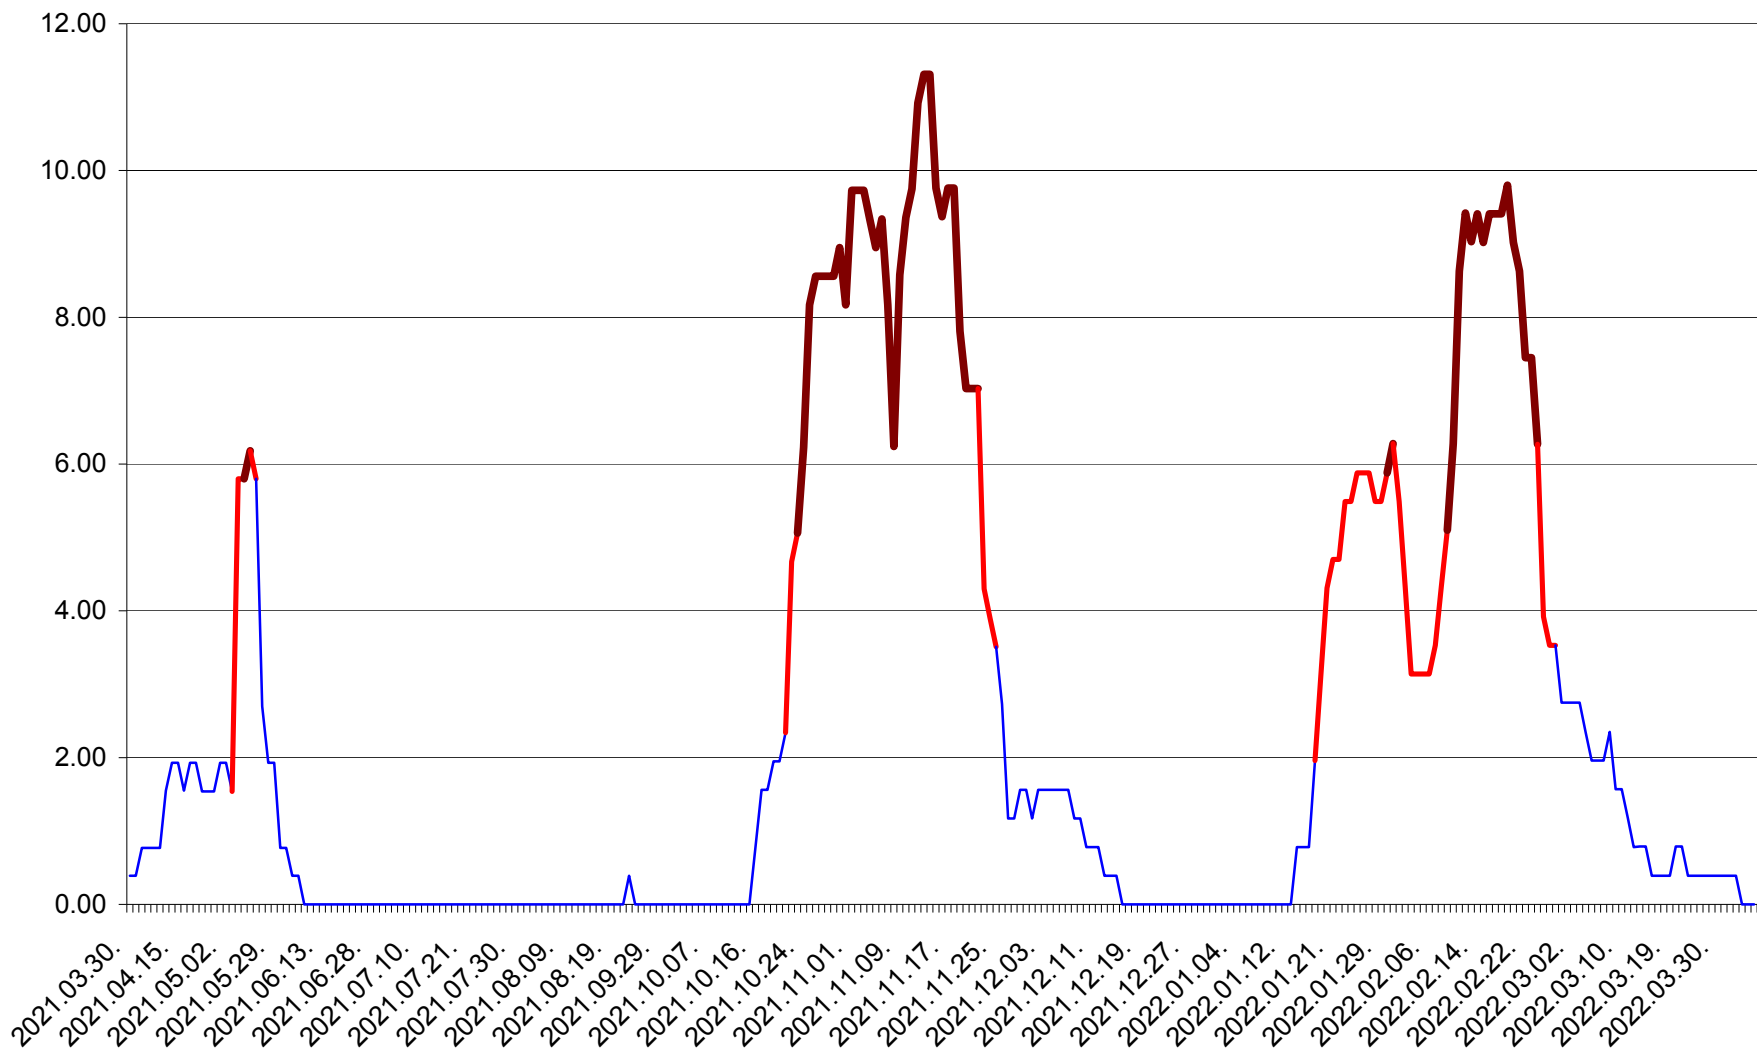

ATID - Evolutia incidentei cumulate pe 14 zile la ‰ de locuitori  
2021.04.01. - 2022.04.05.

AVRĂMEȘTI - Evolutia incidentei cumulate pe 14 zile la ‰ de locuitori  
2021.04.01. - 2022.04.05.

ORAȘ BĂILE TUȘNAD - Evoluția incidenței cumulate pe 14 zile la ‰ de locuitori  
2021.04.01. - 2022.04.05.

ORAȘ BĂLAN - Evolutia incidentei cumulate pe 14 zile la ‰ de locuitori  
2021.04.01. - 2022.04.05.

BILBOR - Evolutia incidentei cumulate pe 14 zile la ‰ de locuitori  
2021.04.01. - 2022.04.05.

ORAȘ BORSEC - Evolutia incidentei cumulate pe 14 zile la ‰ de locuitori  
2021.04.01. - 2022.04.05.

BRĂDEȘTI - Evolutia incidentei cumulate pe 14 zile la ‰ de locuitori  
2021.04.01. - 2022.04.05.

CĂPÂLNIȚA - Evoluția incidenței cumulate pe 14 zile la ‰ de locuitori  
2021.04.01. - 2022.04.05.

CÂRȚA - Evolutia incidentei cumulate pe 14 zile la ‰ de locuitori  
2021.04.01. - 2022.04.05.