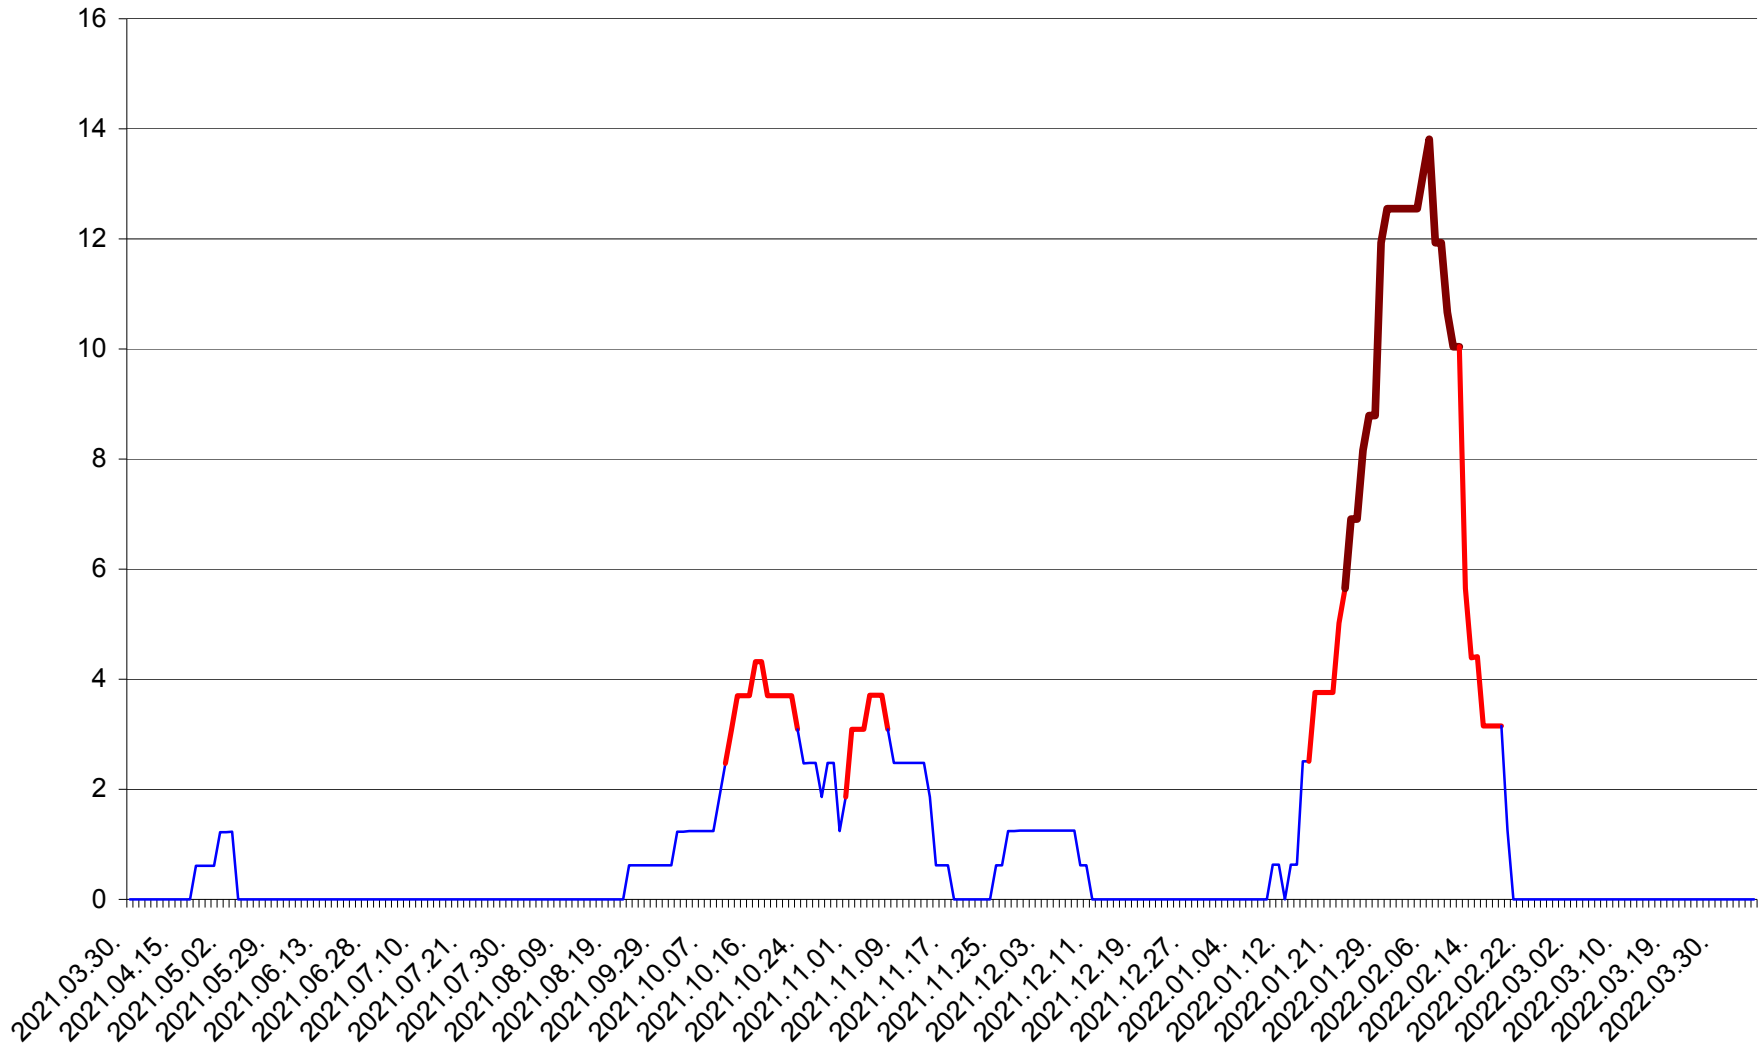

PLĂIEȘII DE JOS - Evolutia incidentei cumulate pe 14 zile la ‰ de locuitori  
2021.04.01. - 2022.04.05.

PORUMBENI - Evolutia incidentei cumulate pe 14 zile la ‰ de locuitori  
2021.04.01. - 2022.04.05.

PRAID - Evolutia incidentei cumulate pe 14 zile la ‰ de locuitori  
2021.04.01. - 2022.04.05.

RACU - Evolutia incidentei cumulate pe 14 zile la ‰ de locuitori  
2021.04.01. - 2022.04.05.

REMETEA - Evolutia incidentei cumulate pe 14 zile la ‰ de locuitori  
2021.04.01. - 2022.04.05.