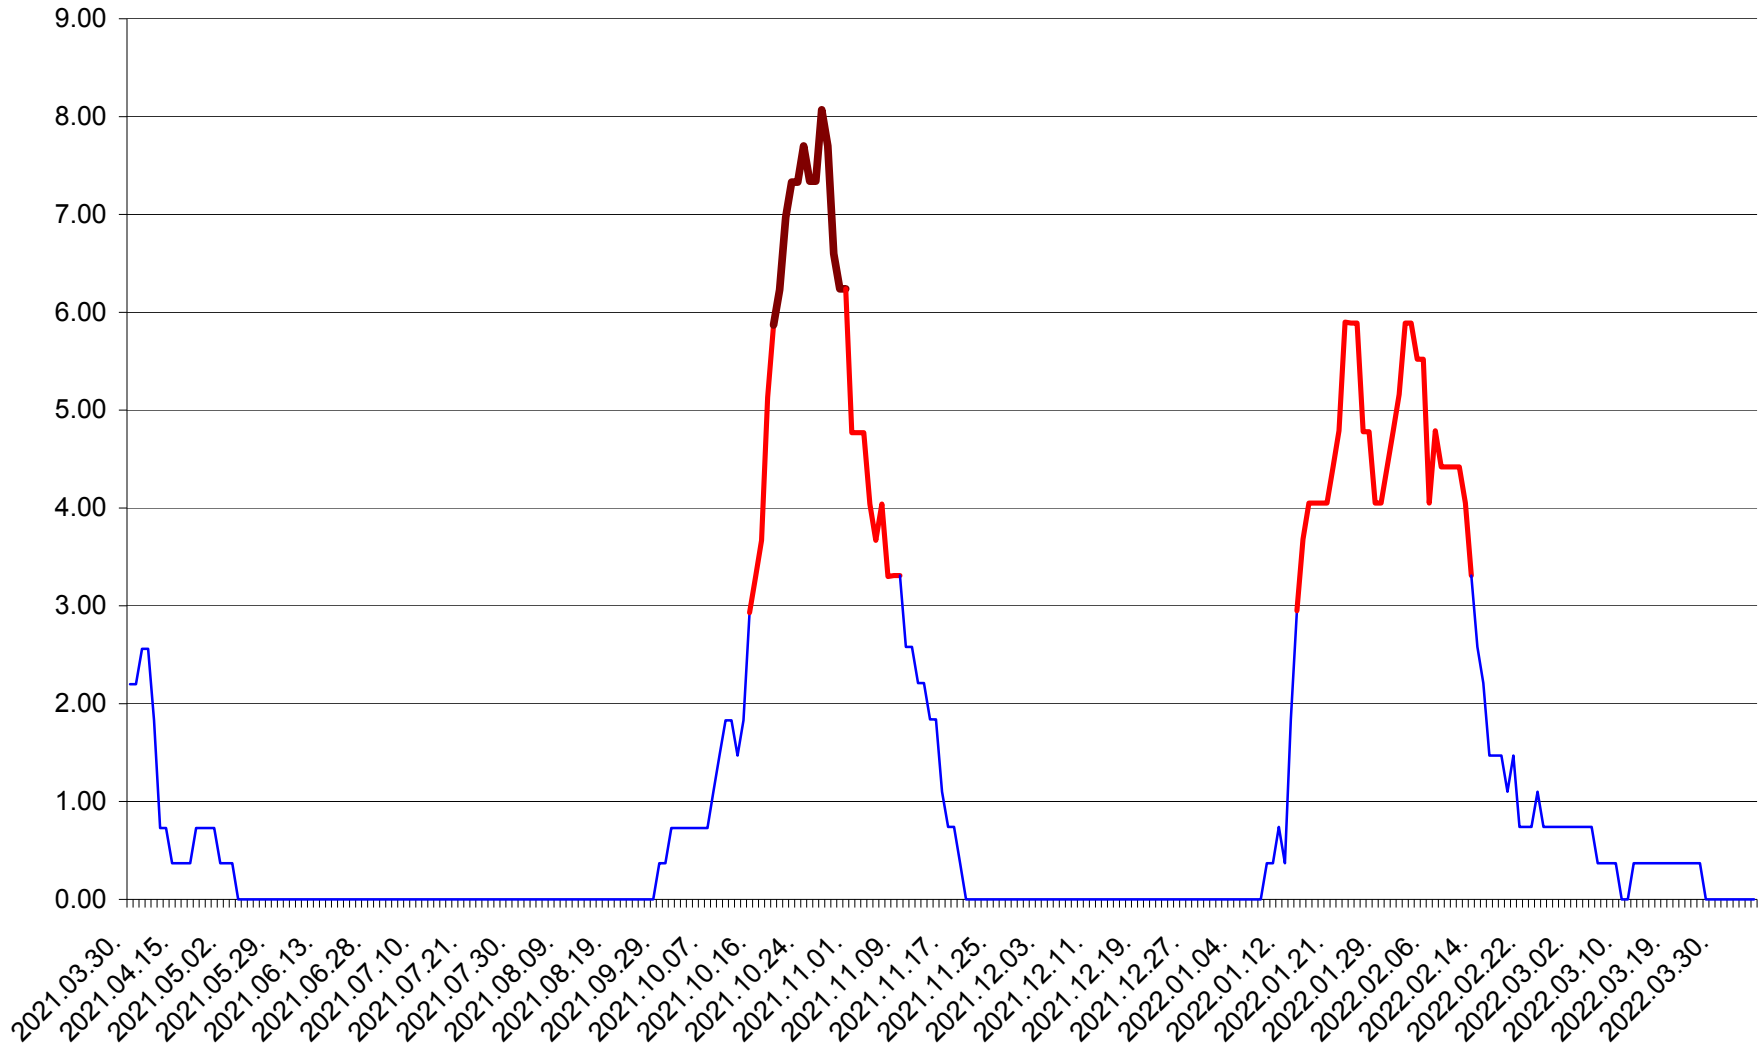

ORAȘ BĂLAN - Evolutia incidentei cumulate pe 14 zile la ‰ de locuitori  
2021.04.01. - 2022.04.05.

BILBOR - Evolutia incidentei cumulate pe 14 zile la ‰ de locuitori  
2021.04.01. - 2022.04.05.

ORAȘ BORSEC - Evolutia incidentei cumulate pe 14 zile la ‰ de locuitori  
2021.04.01. - 2022.04.05.

BRĂDEȘTI - Evolutia incidentei cumulate pe 14 zile la ‰ de locuitori  
2021.04.01. - 2022.04.05.

CĂPÂLNIȚA - Evoluția incidenței cumulate pe 14 zile la ‰ de locuitori  
2021.04.01. - 2022.04.05.

CÂRȚA - Evolutia incidentei cumulate pe 14 zile la ‰ de locuitori  
2021.04.01. - 2022.04.05.

CICEU - Evolutia incidentei cumulate pe 14 zile la ‰ de locuitori  
2021.04.01. - 2022.04.05.

CIUCSÂNGEORGIU - Evolutia incidentei cumulate pe 14 zile la ‰ de locuitori  
2021.04.01. - 2022.04.05.

CIUMANI - Evolutia incidentei cumulate pe 14 zile la ‰ de locuitori  
2021.04.01. - 2022.04.05.

CORBU - Evolutia incidentei cumulate pe 14 zile la ‰ de locuitori  
2021.04.01. - 2022.04.05.

CORUND - Evolutia incidentei cumulate pe 14 zile la ‰ de locuitori  
2021.04.01. - 2022.04.05.

COZMENI - Evolutia incidentei cumulate pe 14 zile la ‰ de locuitori  
2021.04.01. - 2022.04.05.