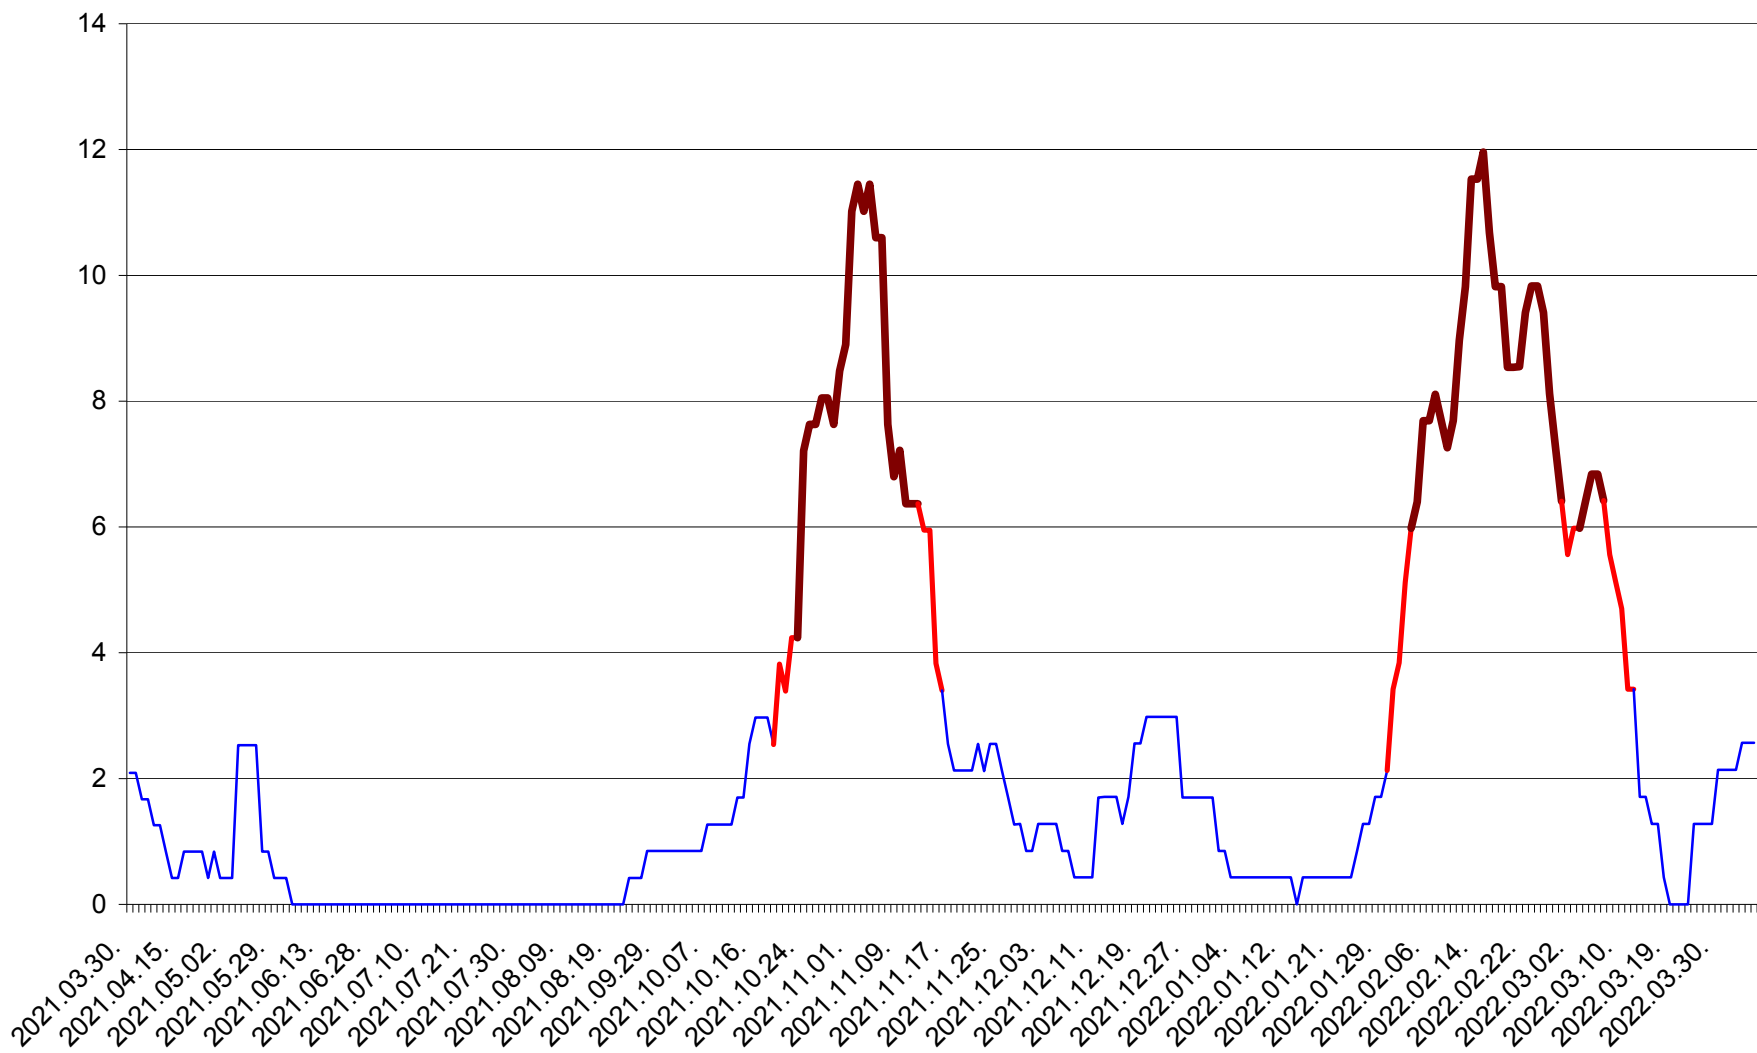

CORBU - Evolutia incidentei cumulate pe 14 zile la ‰ de locuitori  
2021.04.01. - 2022.04.05.

CORUND - Evolutia incidentei cumulate pe 14 zile la ‰ de locuitori  
2021.04.01. - 2022.04.05.

COZMENI - Evolutia incidentei cumulate pe 14 zile la ‰ de locuitori  
2021.04.01. - 2022.04.05.

ORAȘ CRISTURU SECUIESC - Evolutia incidentei cumulate pe 14 zile la ‰ de locuitori  
2021.04.01. - 2022.04.05.

DĂNEȘTI - Evolutia incidentei cumulate pe 14 zile la ‰ de locuitori  
2021.04.01. - 2022.04.05.

DÂRJIU - Evolutia incidentei cumulate pe 14 zile la ‰ de locuitori  
2021.04.01. - 2022.04.05.

DEALU - Evolutia incidentei cumulate pe 14 zile la ‰ de locuitori  
2021.04.01. - 2022.04.05.

DITRĂU - Evolutia incidentei cumulate pe 14 zile la ‰ de locuitori  
2021.04.01. - 2022.04.05.

FELICENI - Evolutia incidentei cumulate pe 14 zile la ‰ de locuitori  
2021.04.01. - 2022.04.05.

FRUMOASA - Evolutia incidentei cumulate pe 14 zile la ‰ de locuitori  
2021.04.01. - 2022.04.05.

GĂLĂUȚAȘ - Evolutia incidentei cumulate pe 14 zile la ‰ de locuitori  
2021.04.01. - 2022.04.05.