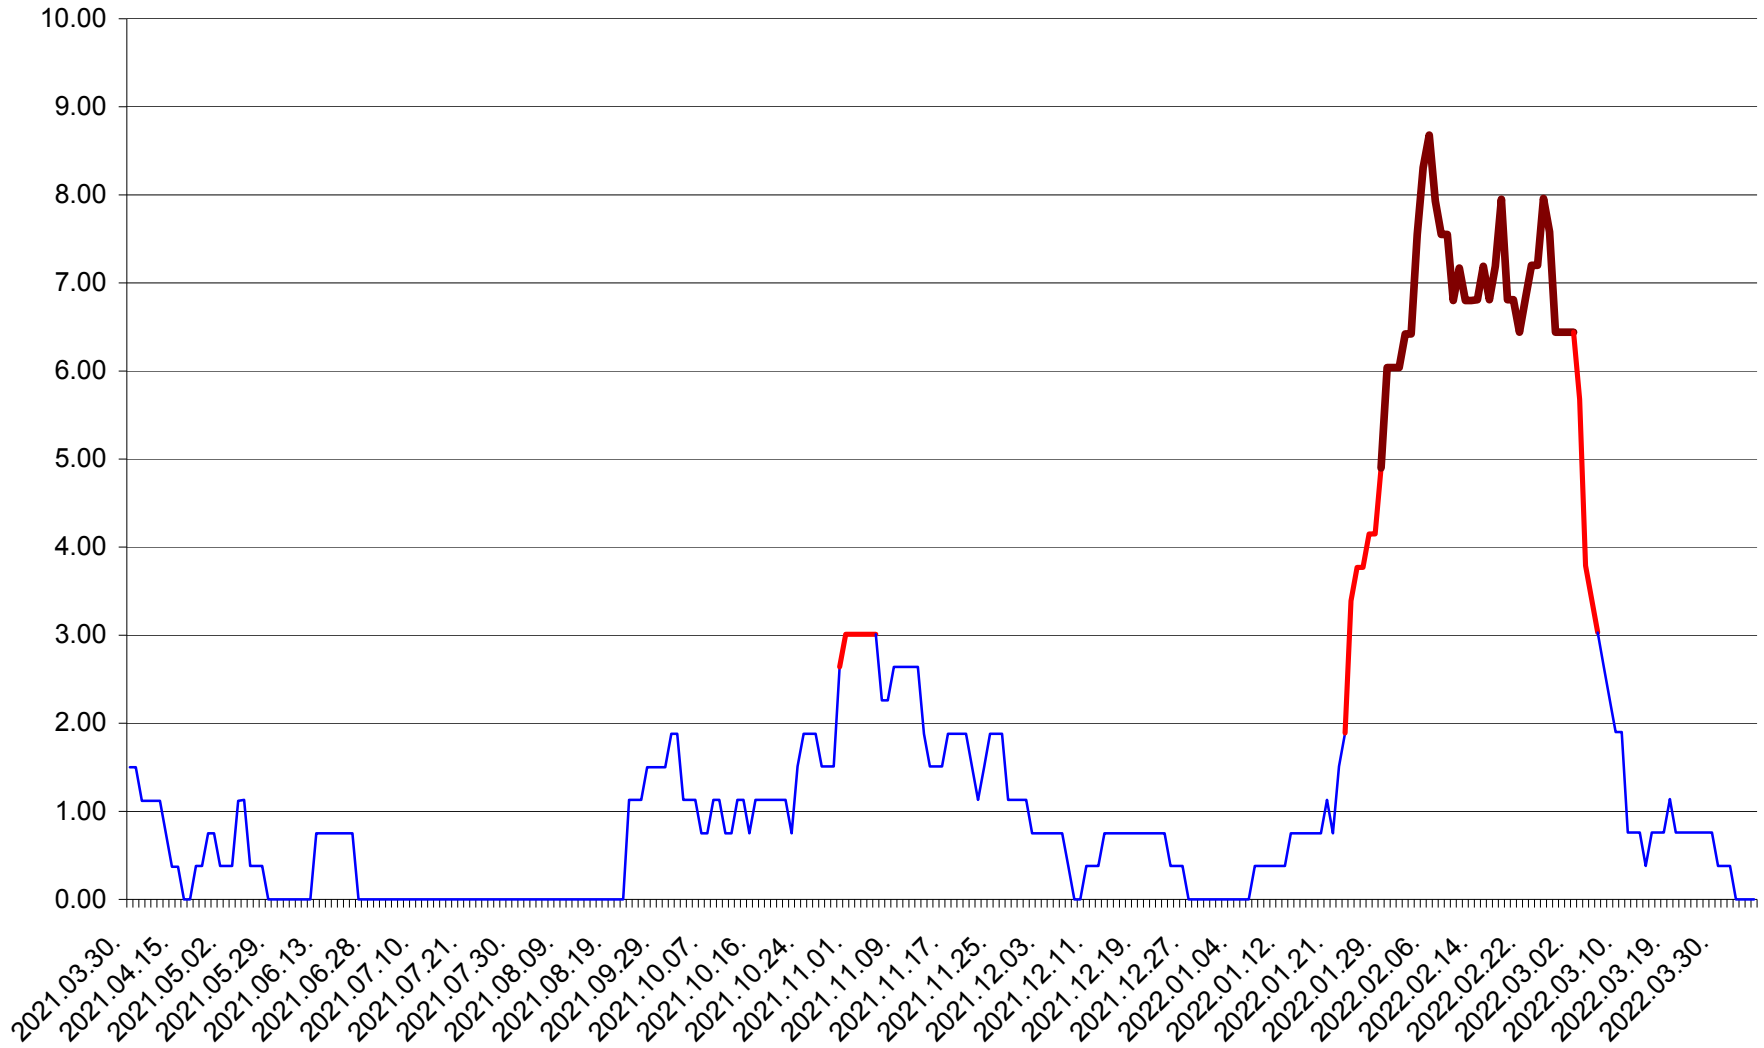

ATID - Evolutia incidentei cumulate pe 14 zile la ‰ de locuitori  
2021.04.01. - 2022.04.05.

AVRĂMEȘTI - Evolutia incidentei cumulate pe 14 zile la ‰ de locuitori  
2021.04.01. - 2022.04.05.

ORAȘ BĂILE TUȘNAD - Evoluția incidenței cumulate pe 14 zile la ‰ de locuitori  
2021.04.01. - 2022.04.05.

ORAȘ BĂLAN - Evolutia incidentei cumulate pe 14 zile la ‰ de locuitori  
2021.04.01. - 2022.04.05.

BILBOR - Evolutia incidentei cumulate pe 14 zile la ‰ de locuitori  
2021.04.01. - 2022.04.05.

ORAȘ BORSEC - Evolutia incidentei cumulate pe 14 zile la ‰ de locuitori  
2021.04.01. - 2022.04.05.

BRĂDEȘTI - Evolutia incidentei cumulate pe 14 zile la ‰ de locuitori  
2021.04.01. - 2022.04.05.

CĂPÂLNIȚA - Evoluția incidenței cumulate pe 14 zile la ‰ de locuitori  
2021.04.01. - 2022.04.05.

CÂRȚA - Evolutia incidentei cumulate pe 14 zile la ‰ de locuitori  
2021.04.01. - 2022.04.05.