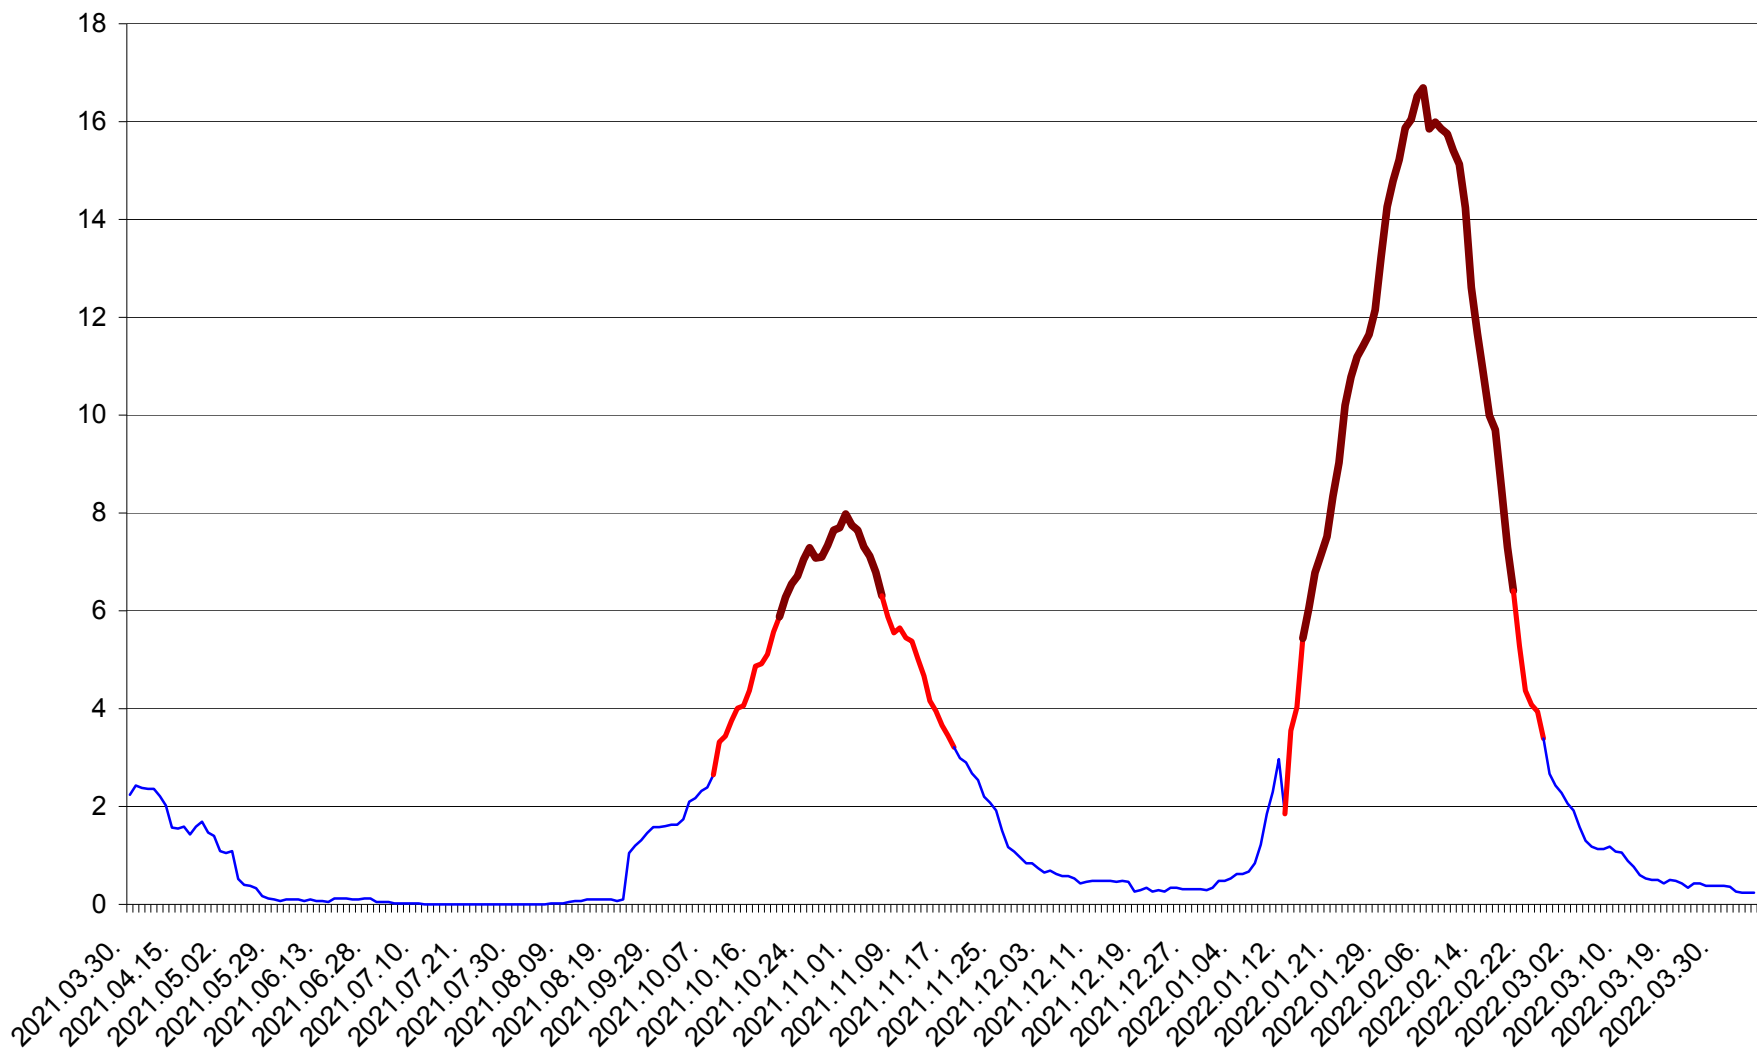

LĂZAREA - Evolutia incidentei cumulate pe 14 zile la % de locuitori  
2021.04.01. - 2022.04.05.

LELICENI - Evolutia incidentei cumulate pe 14 zile la ‰ de locuitori  
2021.04.01. - 2022.04.05.

LUETA - Evolutia incidentei cumulate pe 14 zile la ‰ de locuitori  
2021.04.01. - 2022.04.05.

LUNCA DE JOS - Evolutia incidentei cumulate pe 14 zile la ‰ de locuitori  
2021.04.01. - 2022.04.05.

LUNCA DE SUS - Evolutia incidentei cumulate pe 14 zile la ‰ de locuitori  
2021.04.01. - 2022.04.05.

LUPENI - Evolutia incidentei cumulate pe 14 zile la ‰ de locuitori  
2021.04.01. - 2022.04.05.

MĂDĂRAȘ - Evolutia incidentei cumulate pe 14 zile la ‰ de locuitori  
2021.04.01. - 2022.04.05.

MĂRTINIȘ - Evolutia incidentei cumulate pe 14 zile la ‰ de locuitori  
2021.04.01. - 2022.04.05.

MEREȘTI - Evolutia incidentei cumulate pe 14 zile la ‰ de locuitori  
2021.04.01. - 2022.04.05.

MUNICIPIUL MIERCUREA-CIUC - Evolutia incidentei cumulate pe 14 zile la ‰ de locuitori  
2021.04.01. - 2022.04.05.