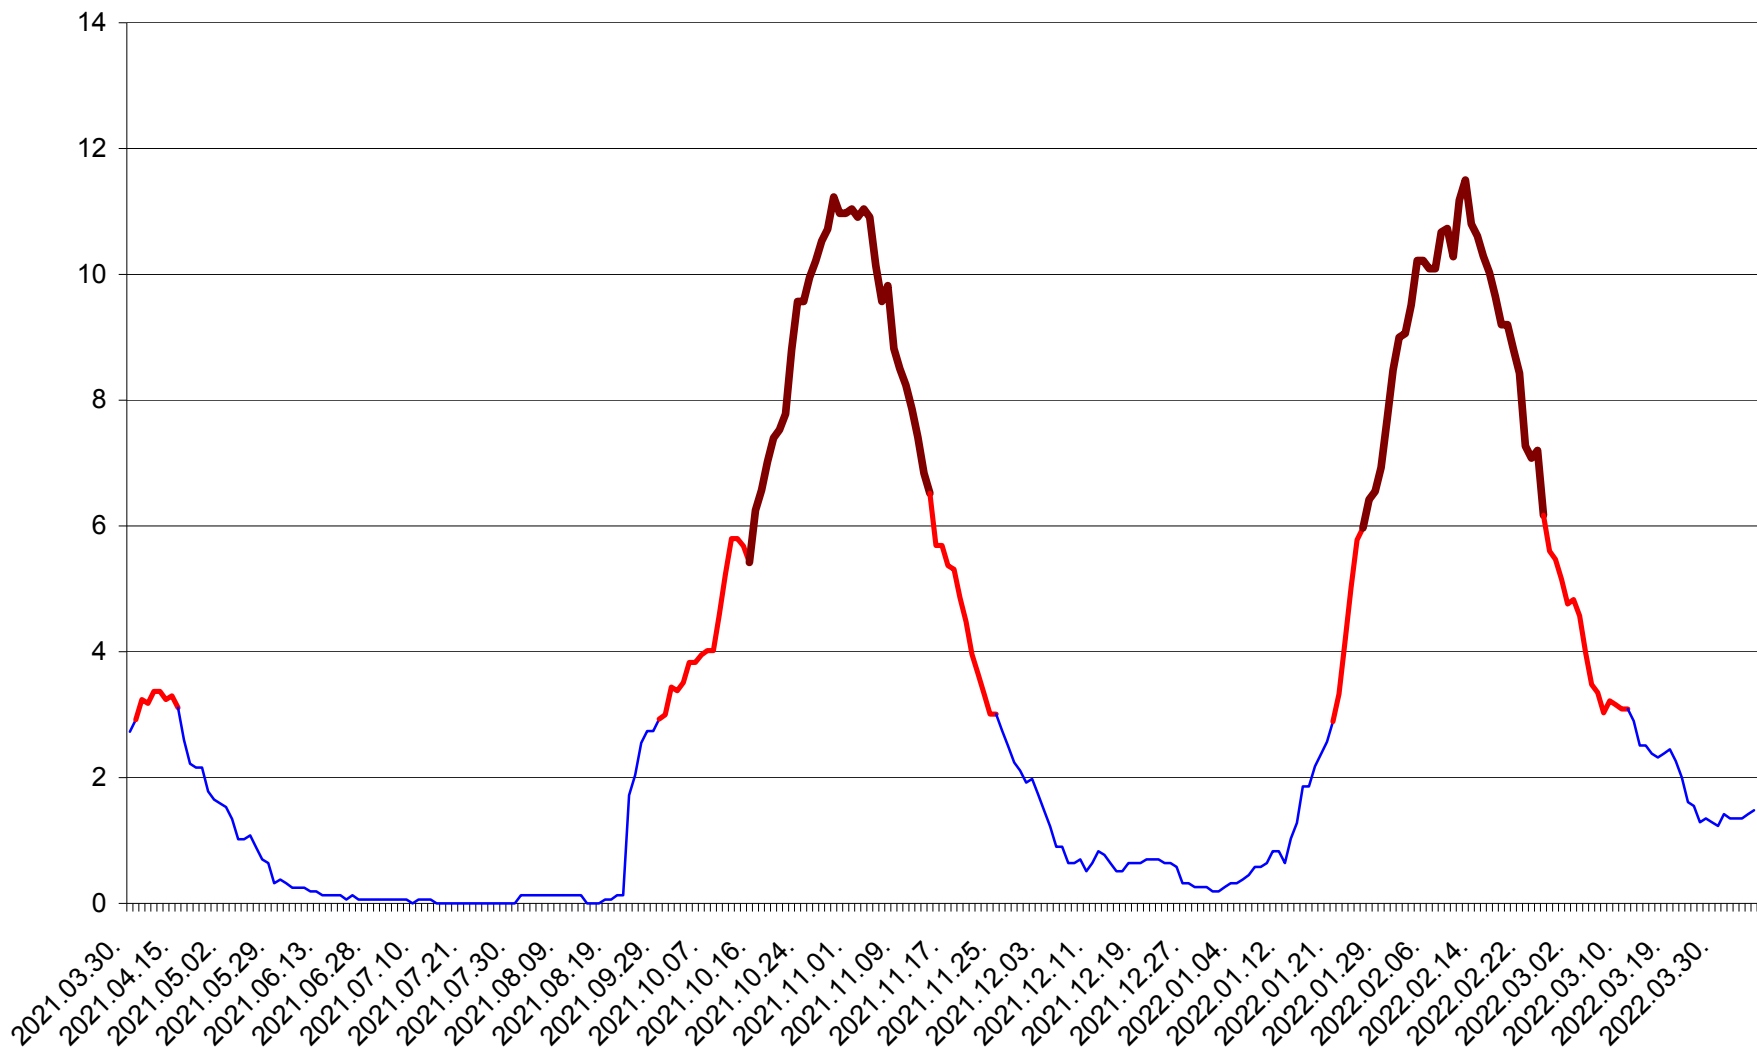

SICULENI - Evolutia incidentei cumulate pe 14 zile la ‰ de locuitori  
2021.04.01. - 2022.04.05.

ȘIMONEȘTI - Evolutia incidentei cumulate pe 14 zile la ‰ de locuitori  
2021.04.01. - 2022.04.05.

SUBCETATE - Evolutia incidentei cumulate pe 14 zile la ‰ de locuitori  
2021.04.01. - 2022.04.05.

SUSENI - Evolutia incidentei cumulate pe 14 zile la ‰ de locuitori  
2021.04.01. - 2022.04.05.

TOMEȘTI - Evolutia incidentei cumulate pe 14 zile la ‰ de locuitori  
2021.04.01. - 2022.04.05.

MUNICIPIUL TOPLIȚA - Evolutia incidentei cumulate pe 14 zile la ‰ de locuitori  
2021.04.01. - 2022.04.05.