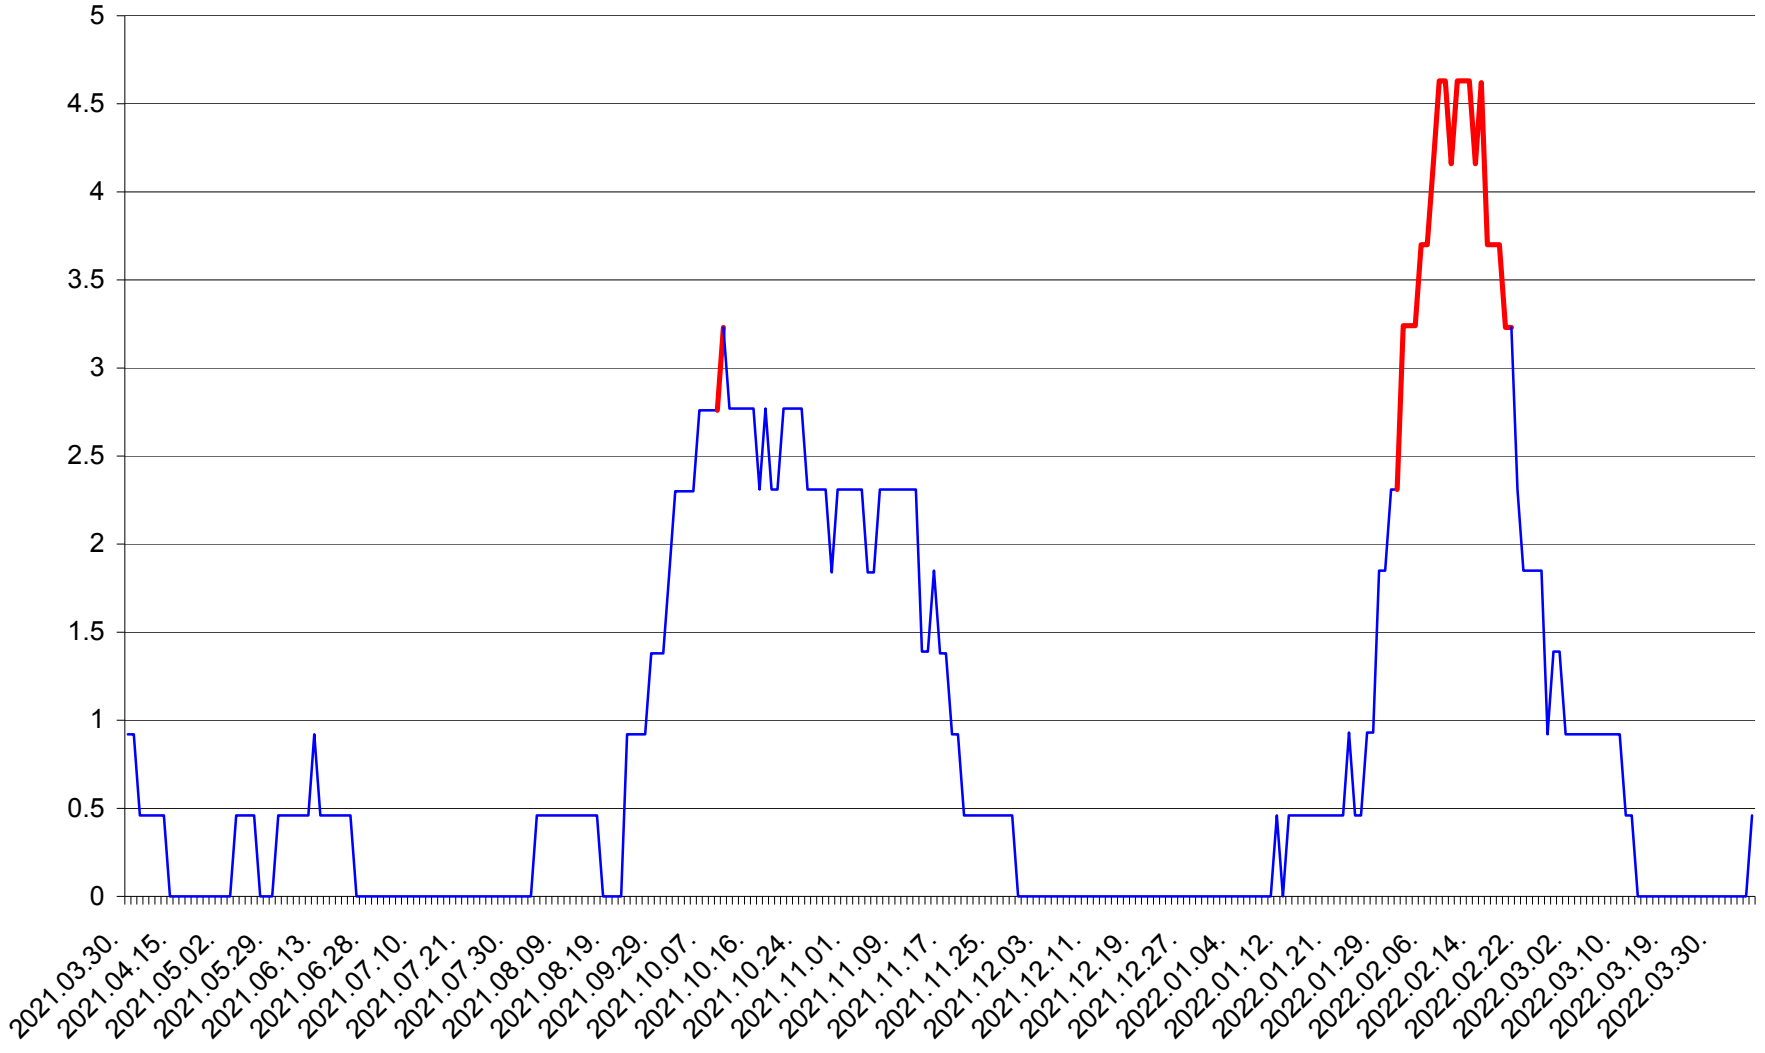

ULIEȘ - Evoluția incidentei cumulate pe 14 zile la ‰ de locuitori
2021.04.01. - 2022.04.05.