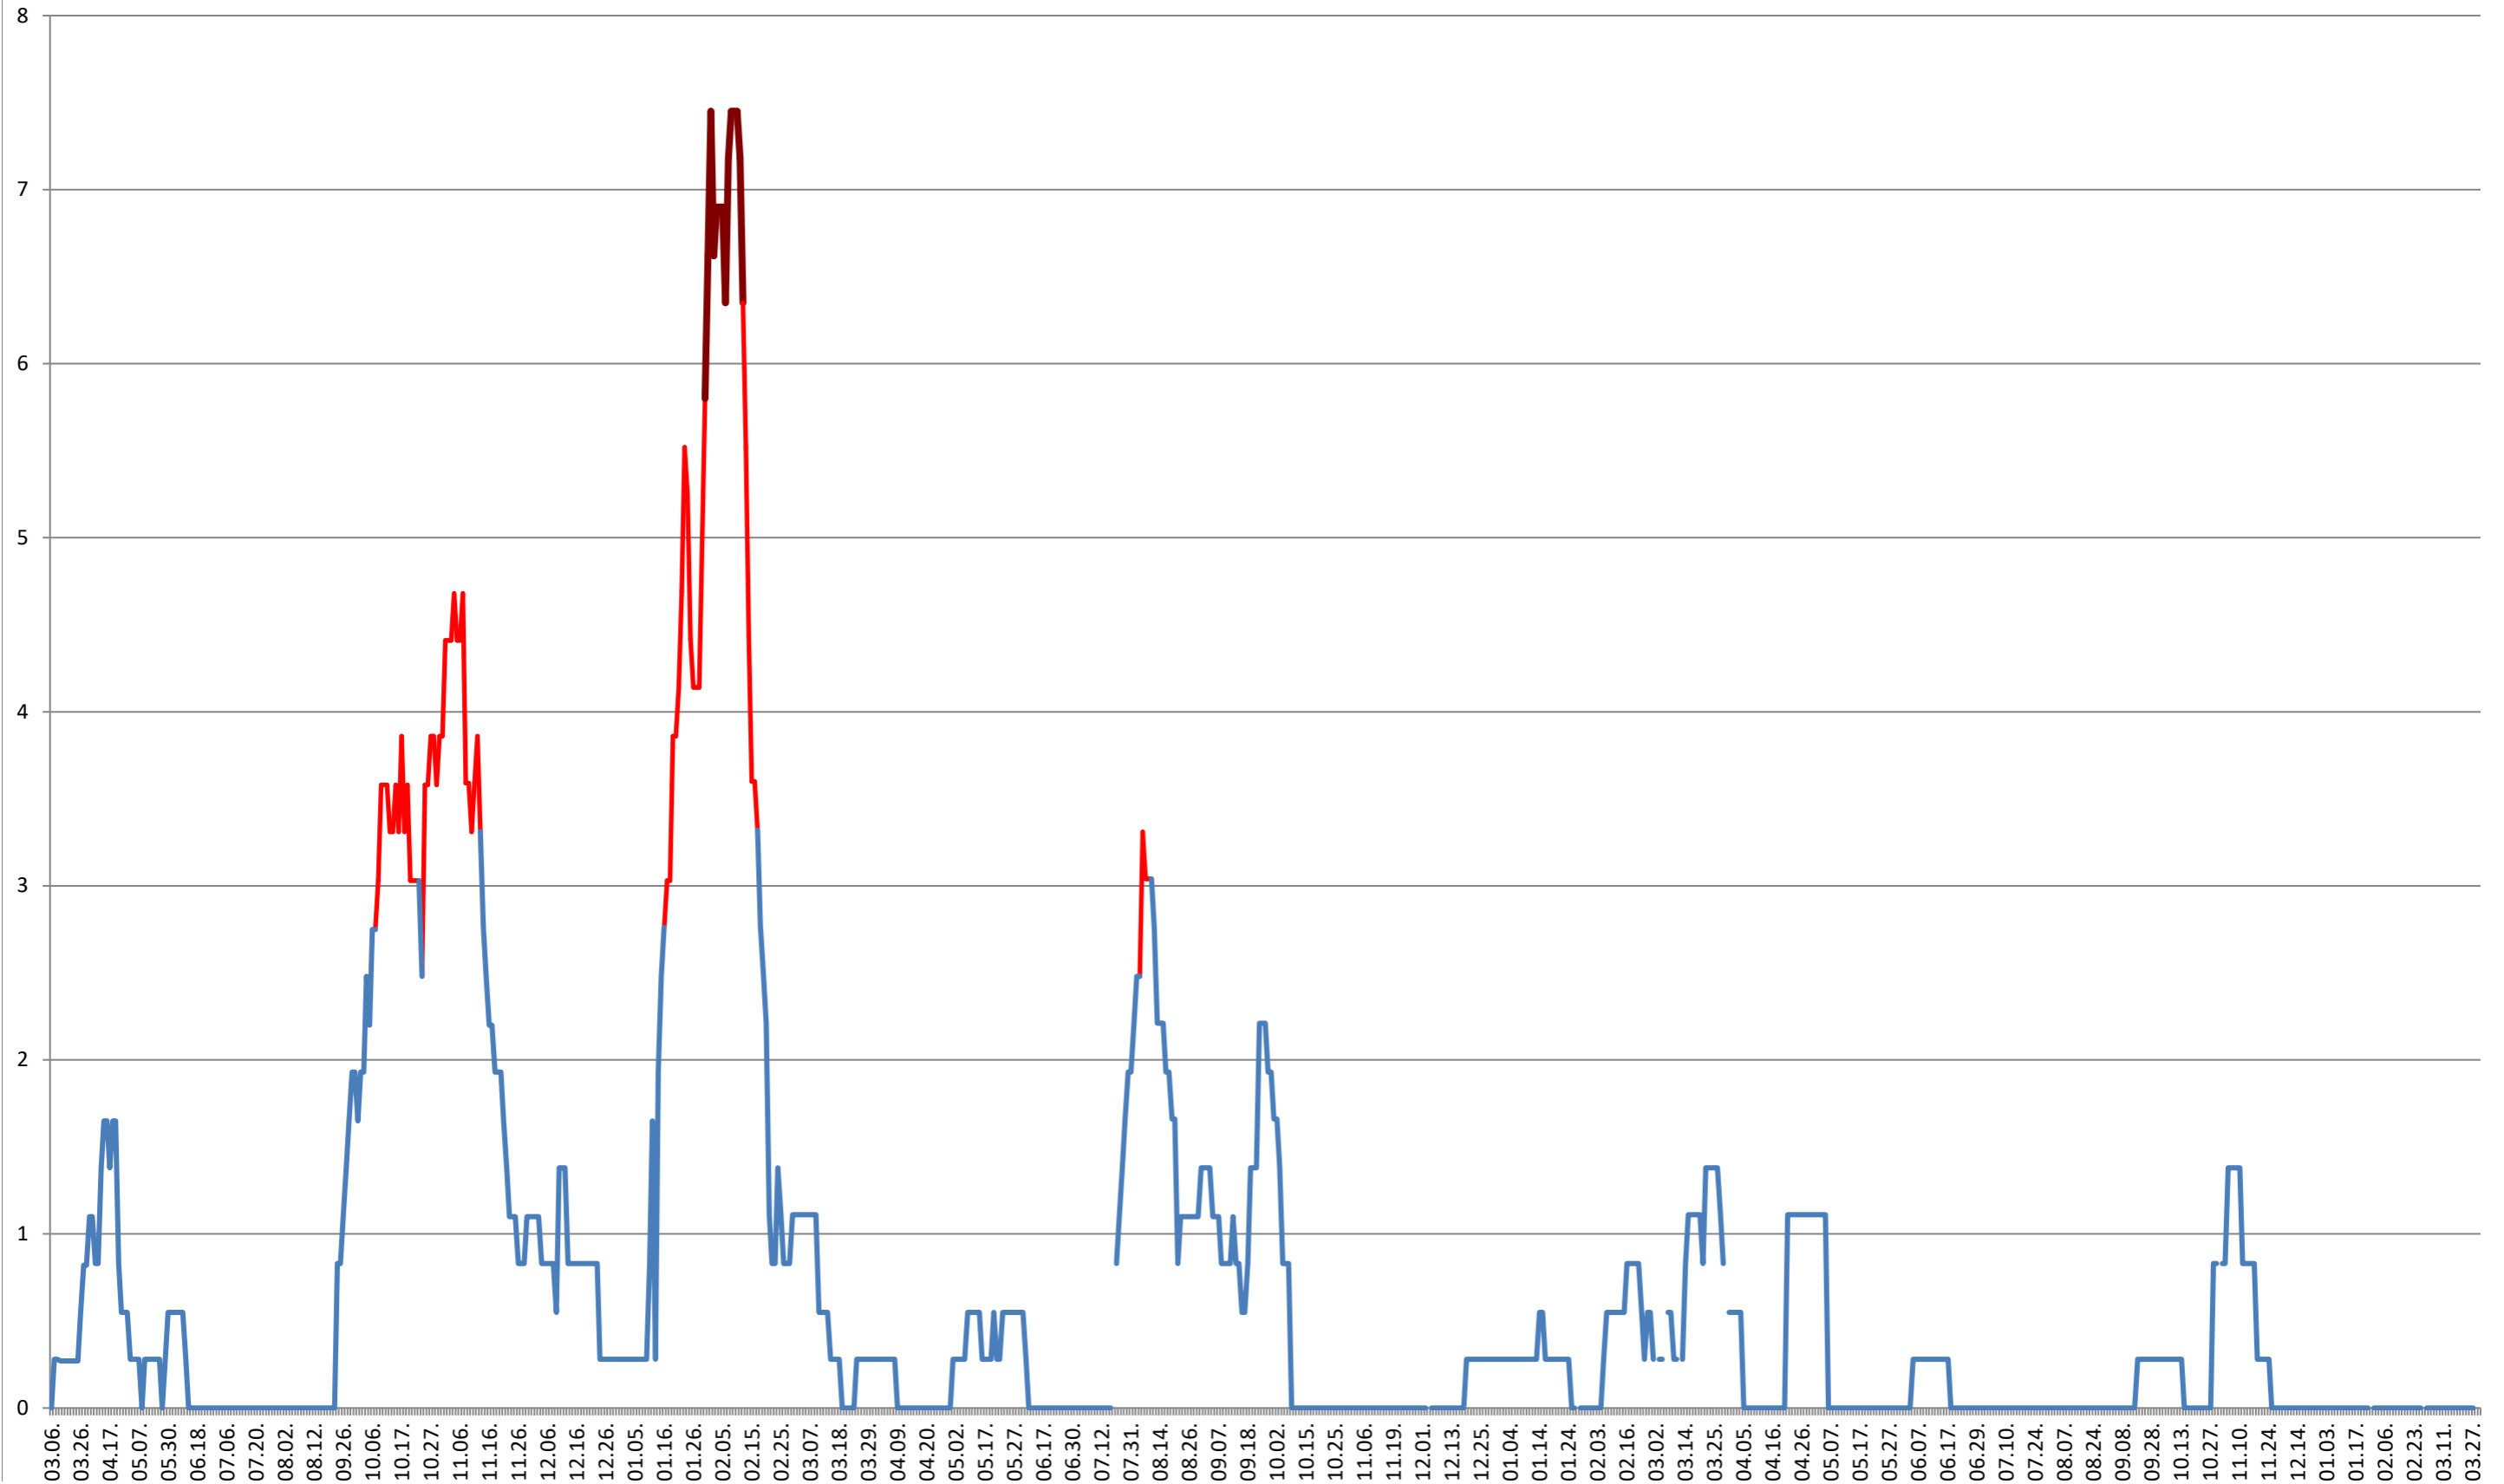

SÂNSIMION - Evolutia incidentei cumulate pe 14 zile la % de locuitori
2021.03.07. - 2024.04.02.