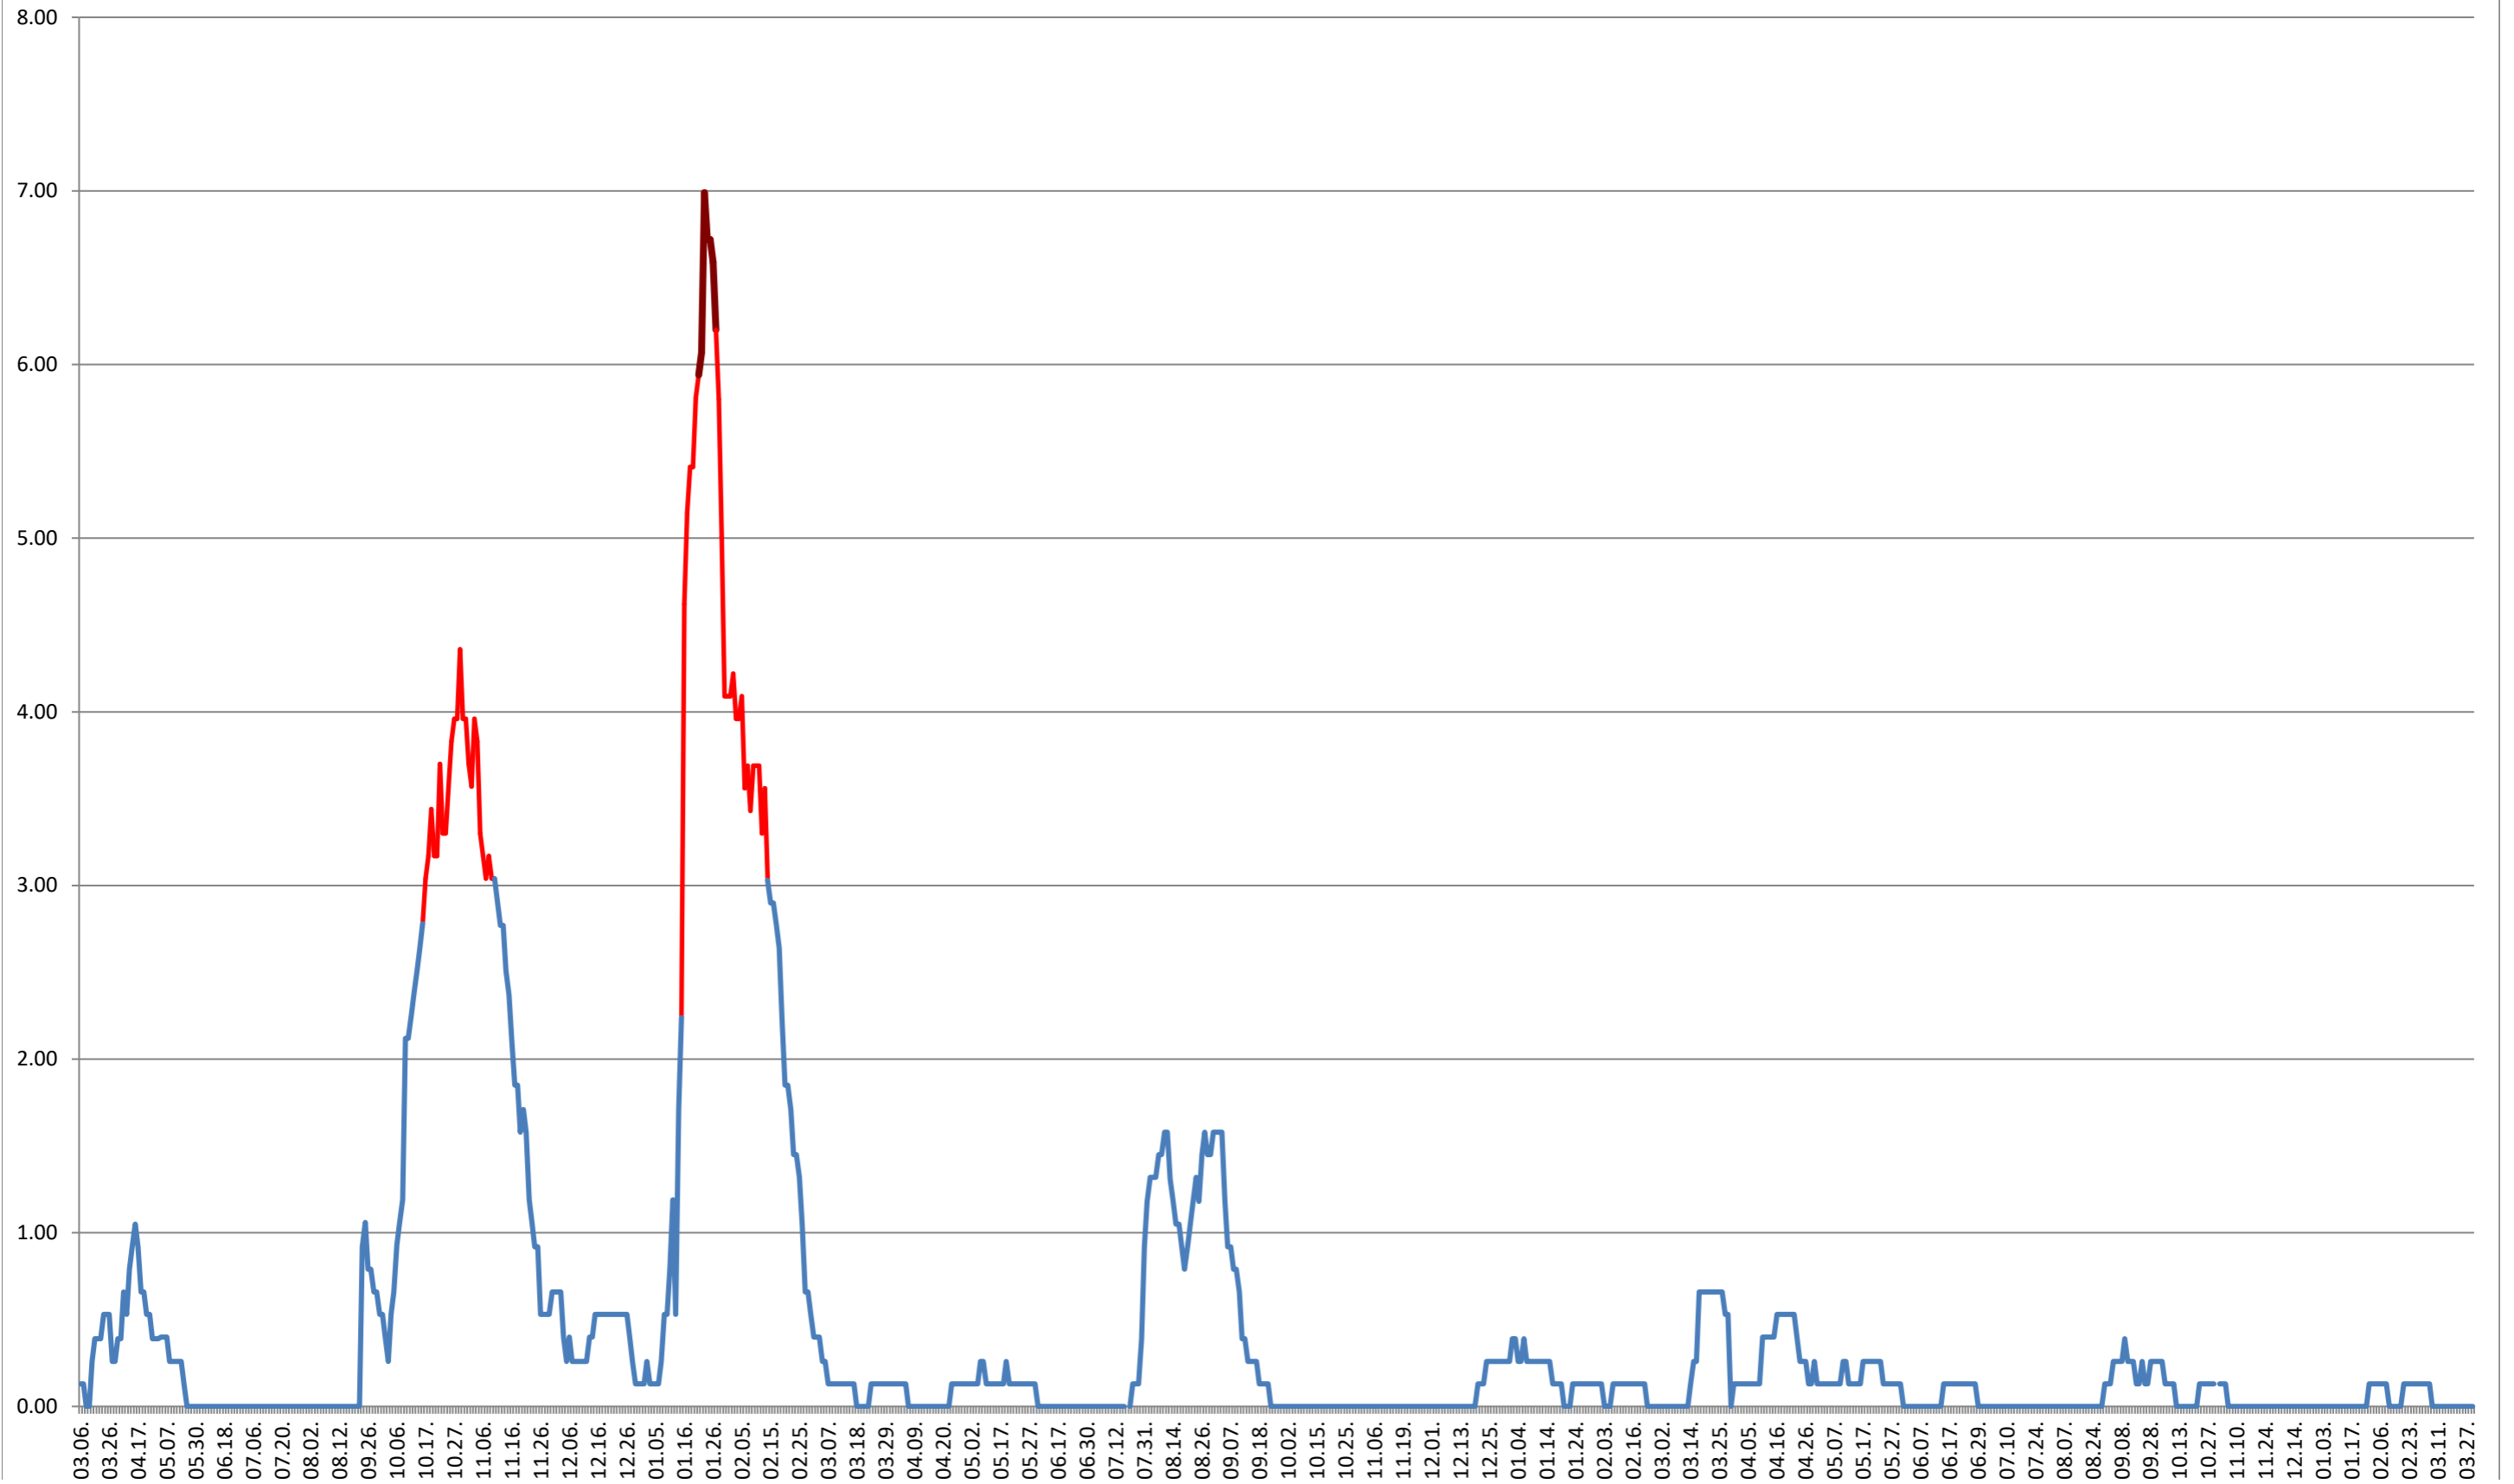

ORAȘ VLĂHIȚA - Evolutia incidentei cumulate pe 14 zile la ‰ de locuitori
2021.03.07. - 2024.04.02.

VOȘLĂBENI - Evolutia incidentei cumulate pe 14 zile la ‰ de locuitori
2021.03.07. - 2024.04.02.

ZETEA - Evolutia incidentei cumulate pe 14 zile la ‰ de locuitori
2021.03.07. - 2024.04.02.