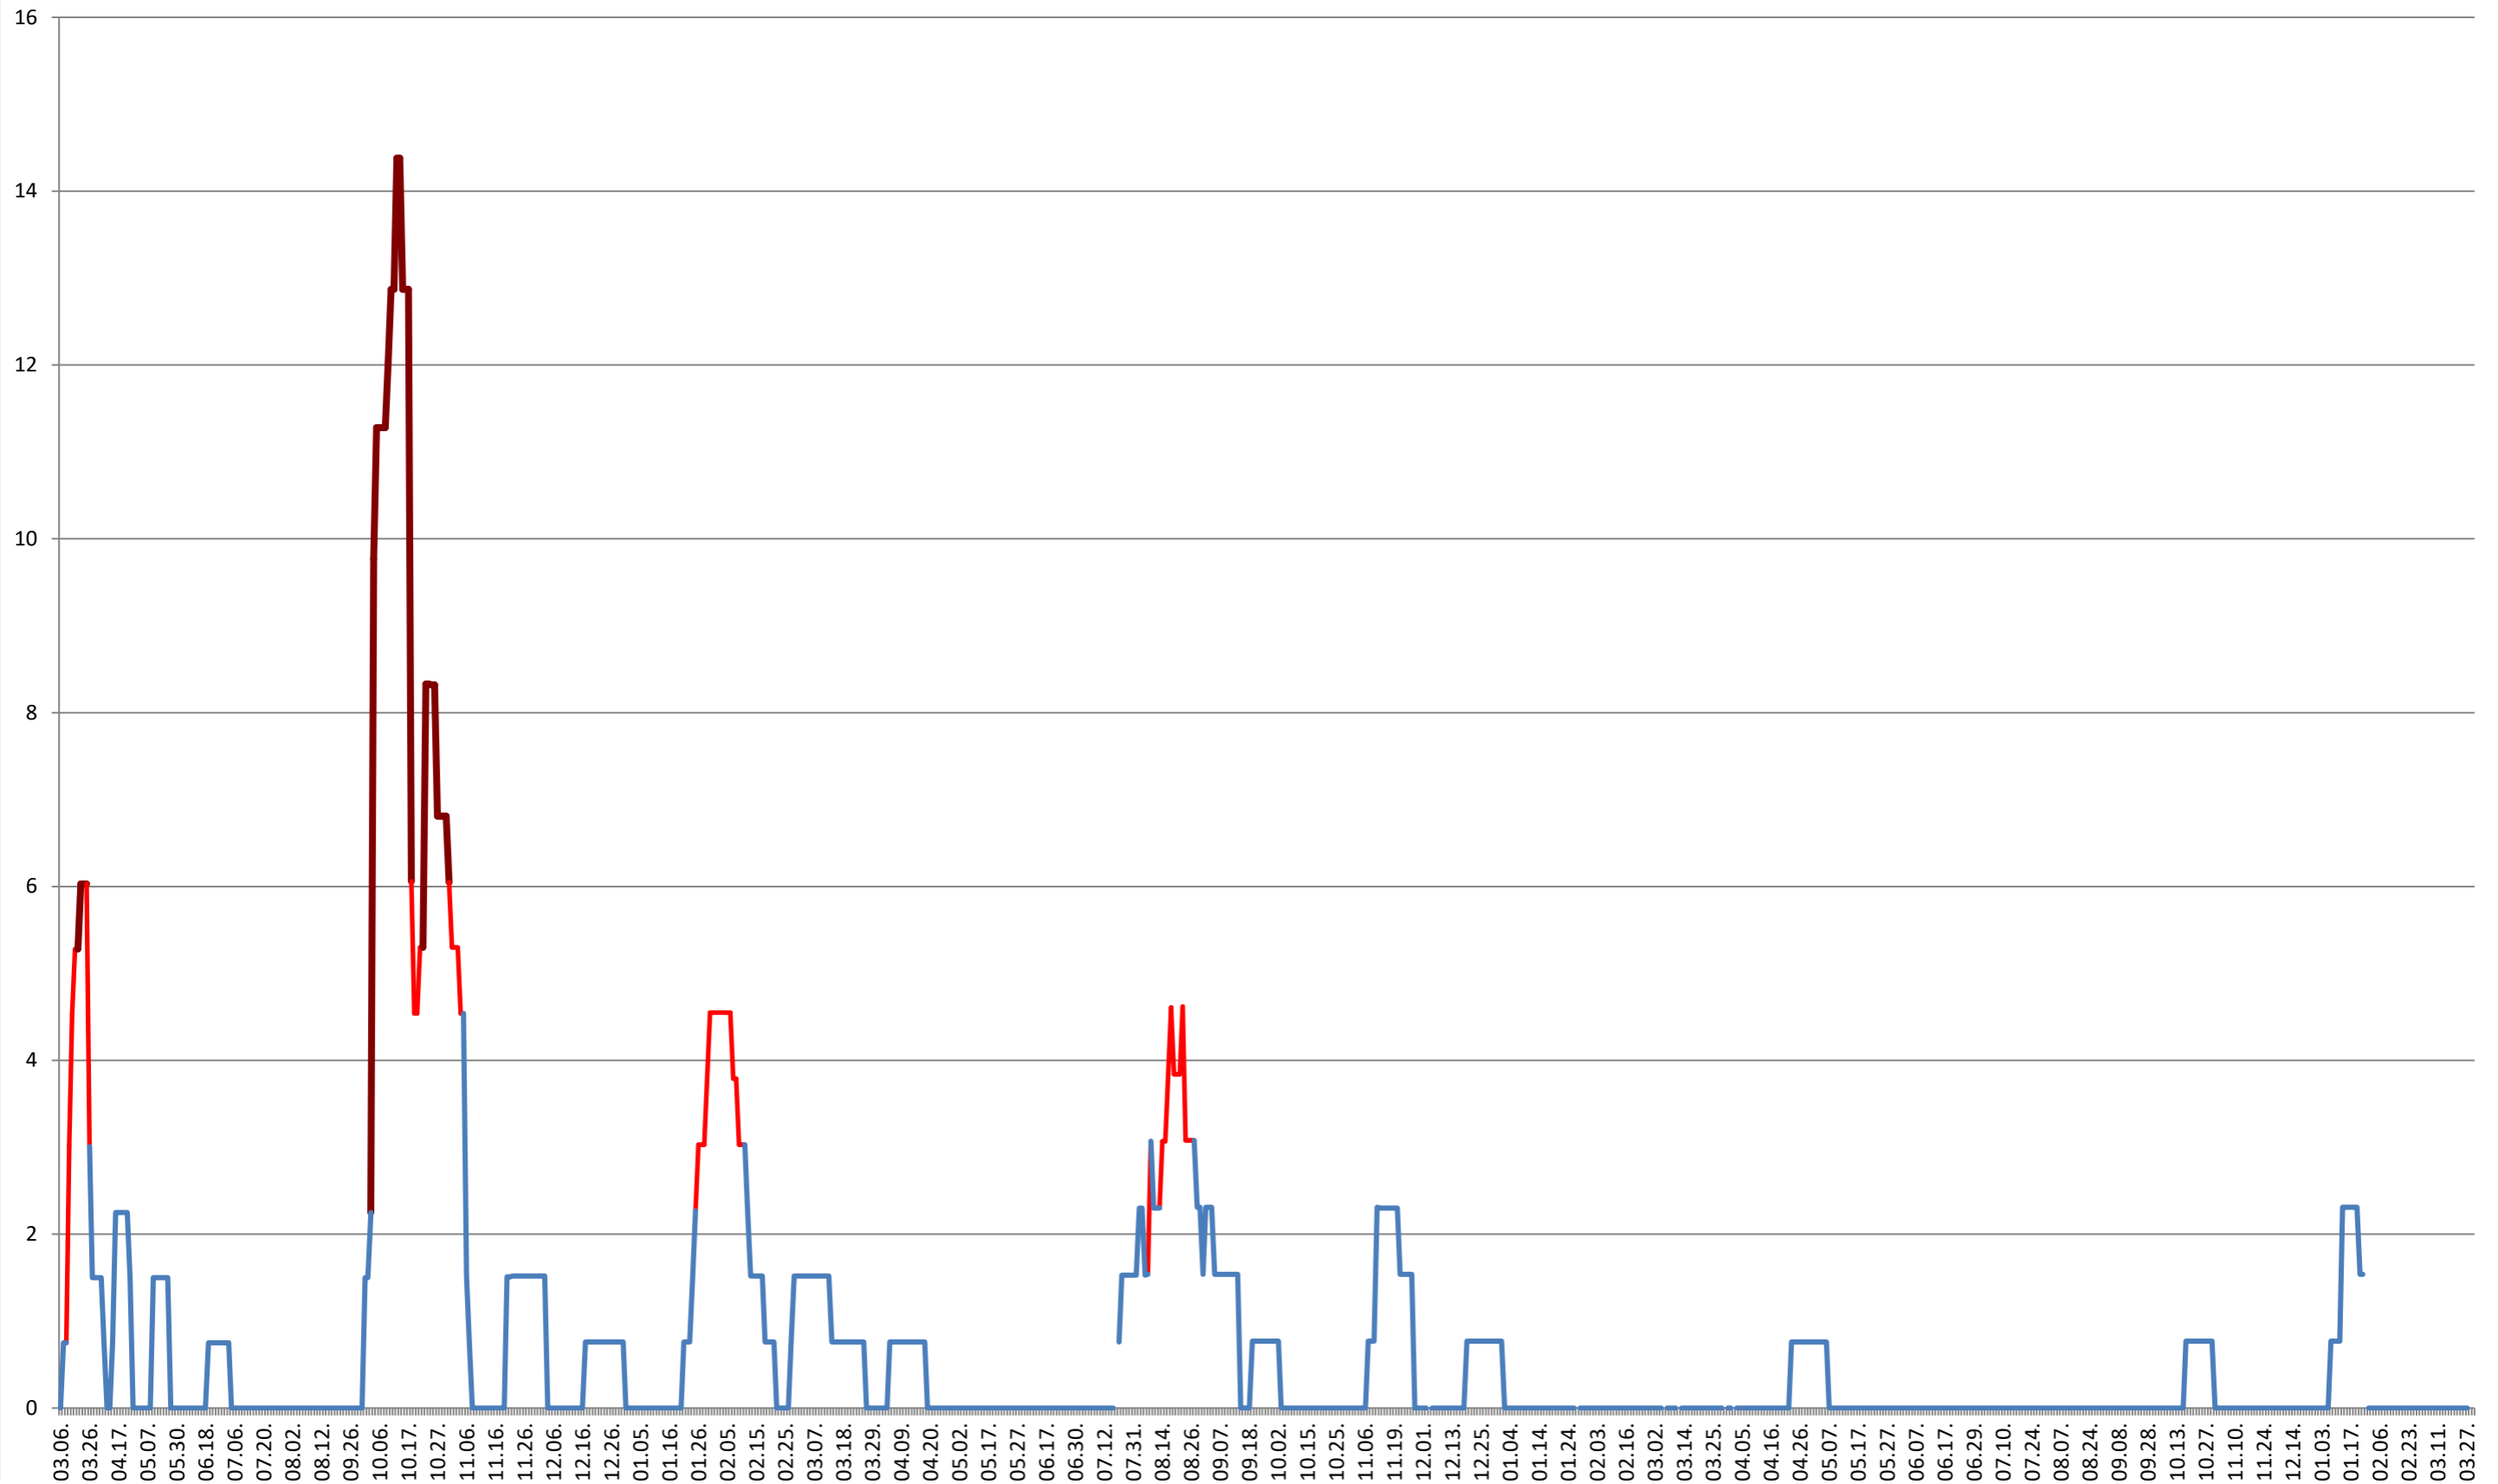

OCLAND - Evolutia incidentei cumulate pe 14 zile la % de locuitori 2021.03.07. - 2024.04.02.