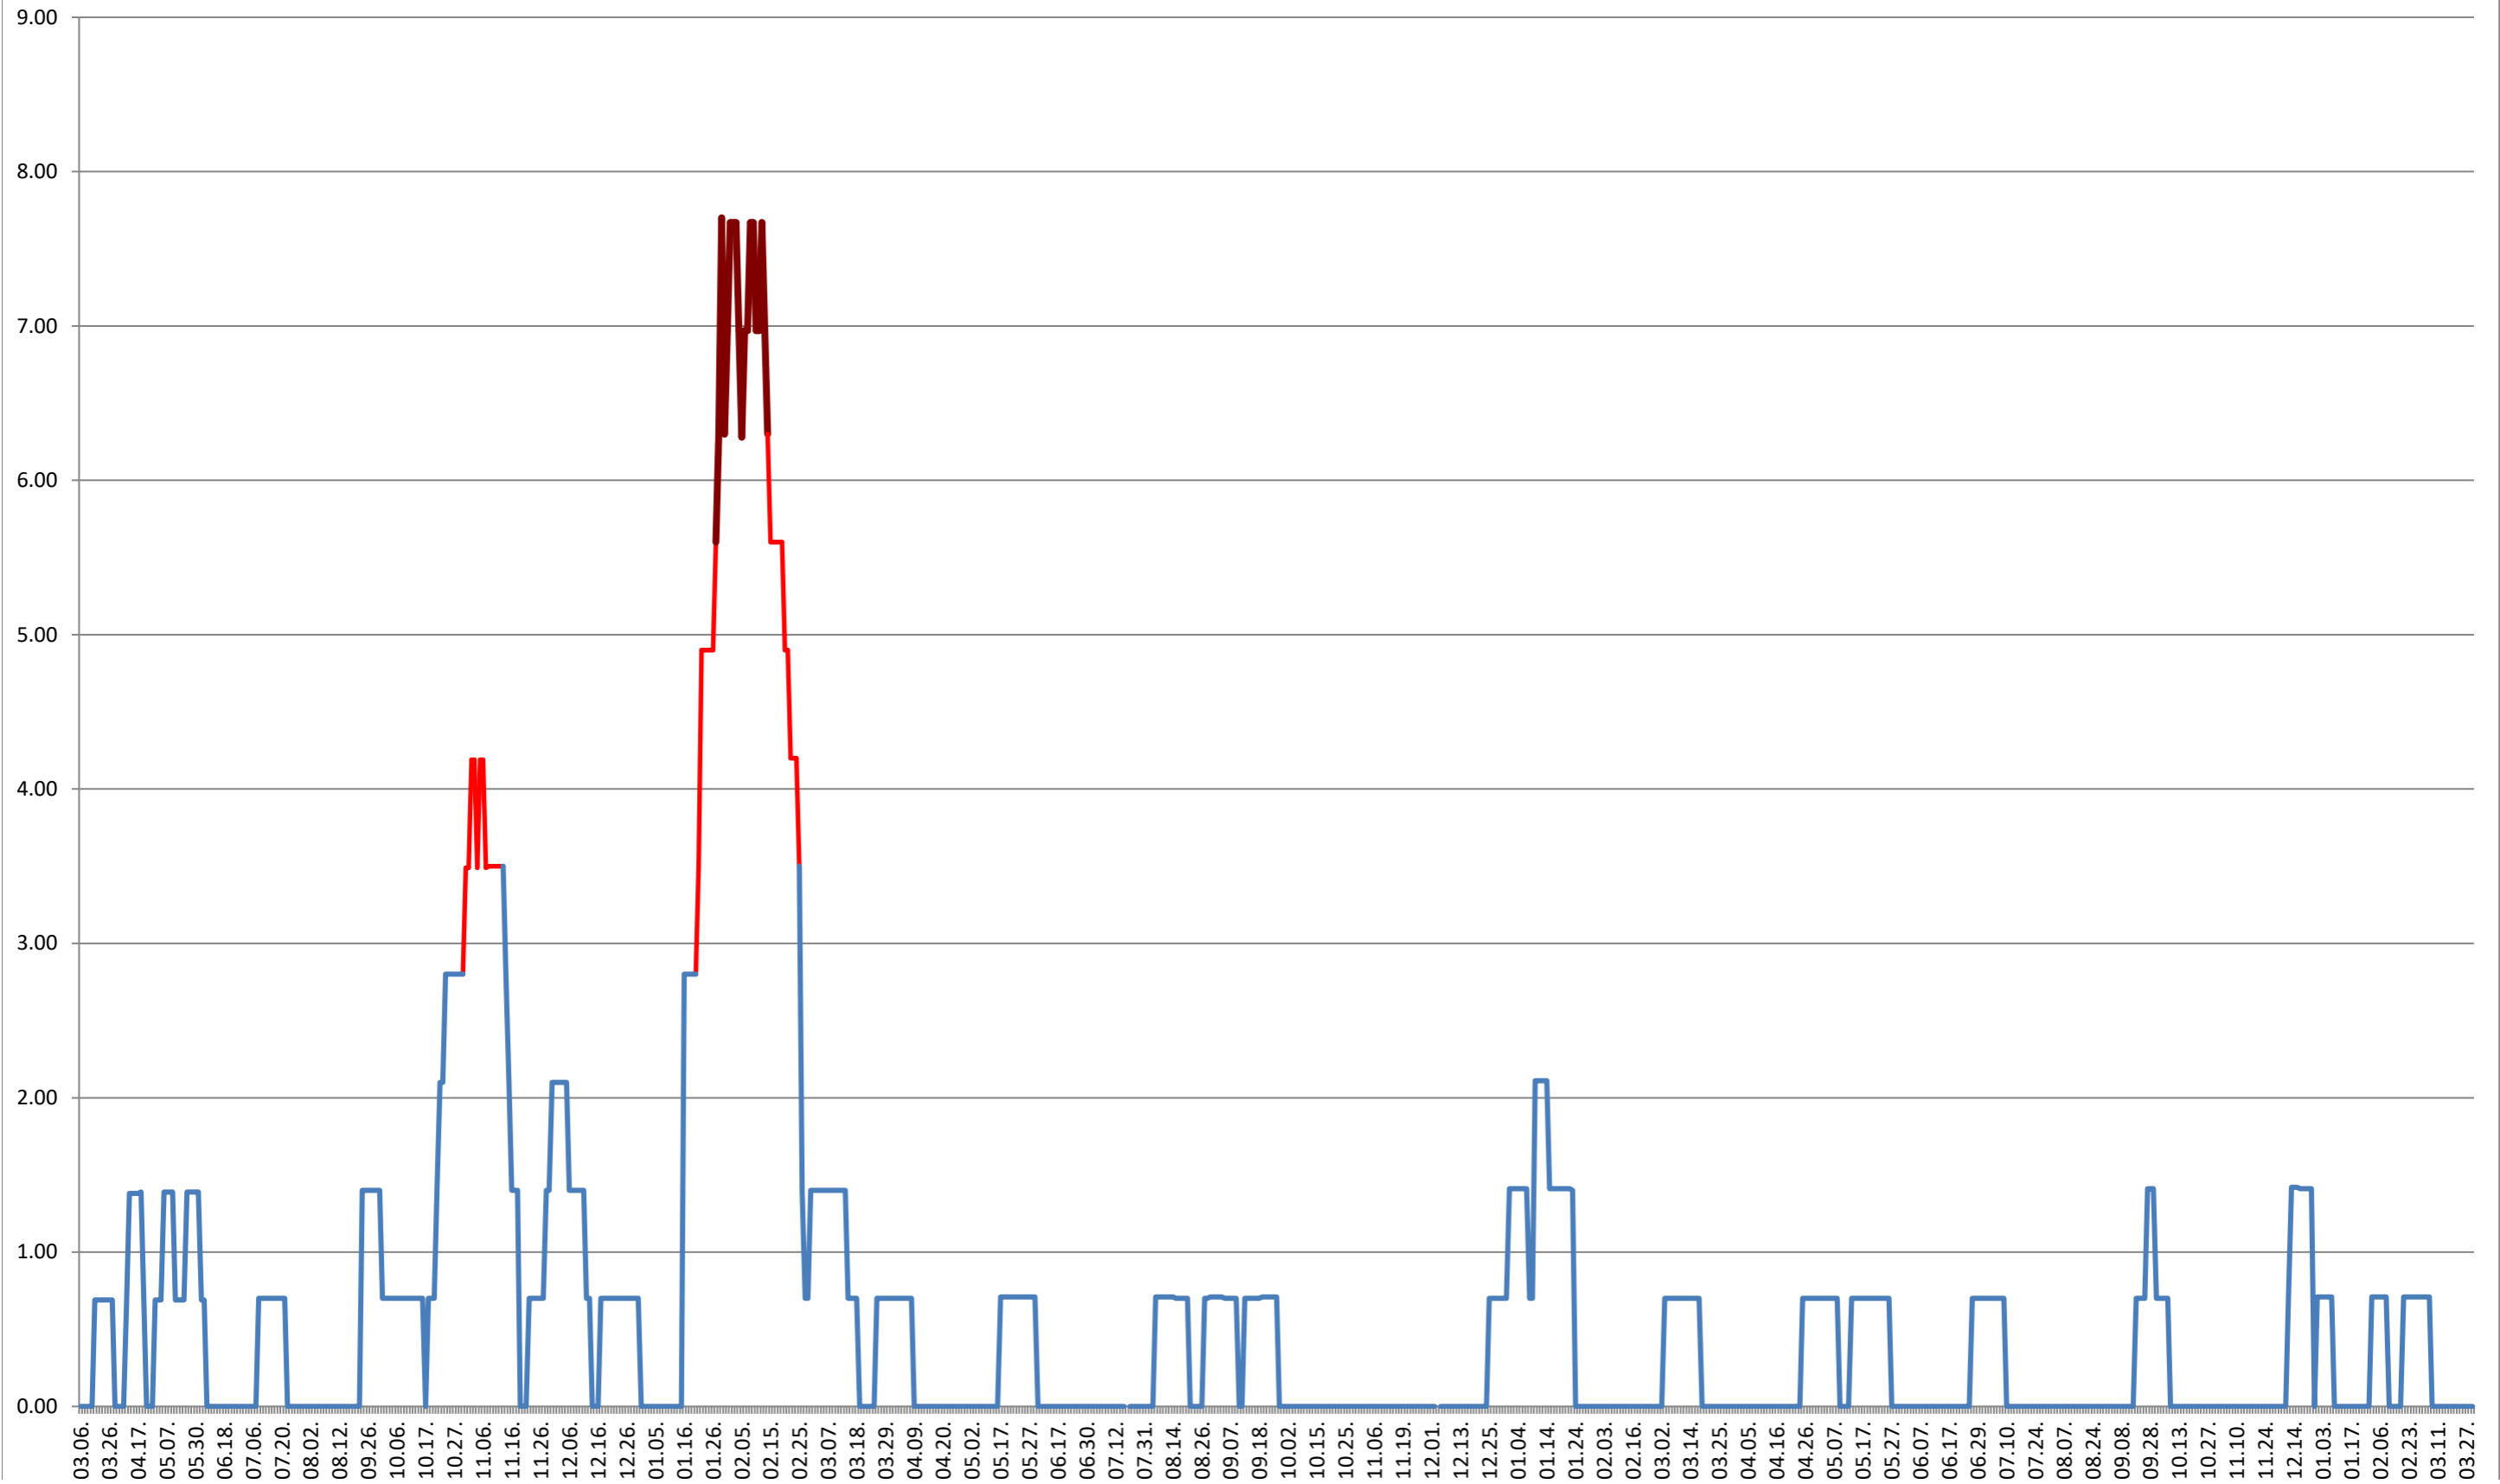

ORAȘ BĂLAN - Evolutia incidentei cumulate pe 14 zile la ‰ de locuitori
2021.03.07. - 2024.04.02.

BILBOR - Evolutia incidentei cumulate pe 14 zile la ‰ de locuitori 2021.03.07. - 2024.04.02.

ORAȘ BORSEC - Evolutia incidentei cumulate pe 14 zile la ‰ de locuitori
2021.03.07. - 2024.04.02.

BRĂDEȘTI - Evolutia incidentei cumulate pe 14 zile la ‰ de locuitori 2021.03.07. - 2024.04.02.

CĂPÂLNIȚA - Evolutia incidentei cumulate pe 14 zile la ‰ de locuitori
2021.03.07. - 2024.04.02.

CÂRȚA - Evolutia incidentei cumulate pe 14 zile la ‰ de locuitori 2021.03.07. - 2024.04.02.

CICEU - Evolutia incidentei cumulate pe 14 zile la ‰ de locuitori 2021.03.07. - 2024.04.02.

CIUCSÂNGEORGIU - Evolutia incidentei cumulate pe 14 zile la ‰ de locuitori
2021.03.07. - 2024.04.02.

CIUMANI - Evolutia incidentei cumulate pe 14 zile la ‰ de locuitori
2021.03.07. - 2024.04.02.

CORBU - Evolutia incidentei cumulate pe 14 zile la ‰ de locuitori 2021.03.07. - 2024.04.02.

CORUND - Evolutia incidentei cumulate pe 14 zile la % de locuitori 2021.03.07. - 2024.04.02.

COZMENI - Evolutia incidentei cumulate pe 14 zile la ‰ de locuitori
2021.03.07. - 2024.04.02.