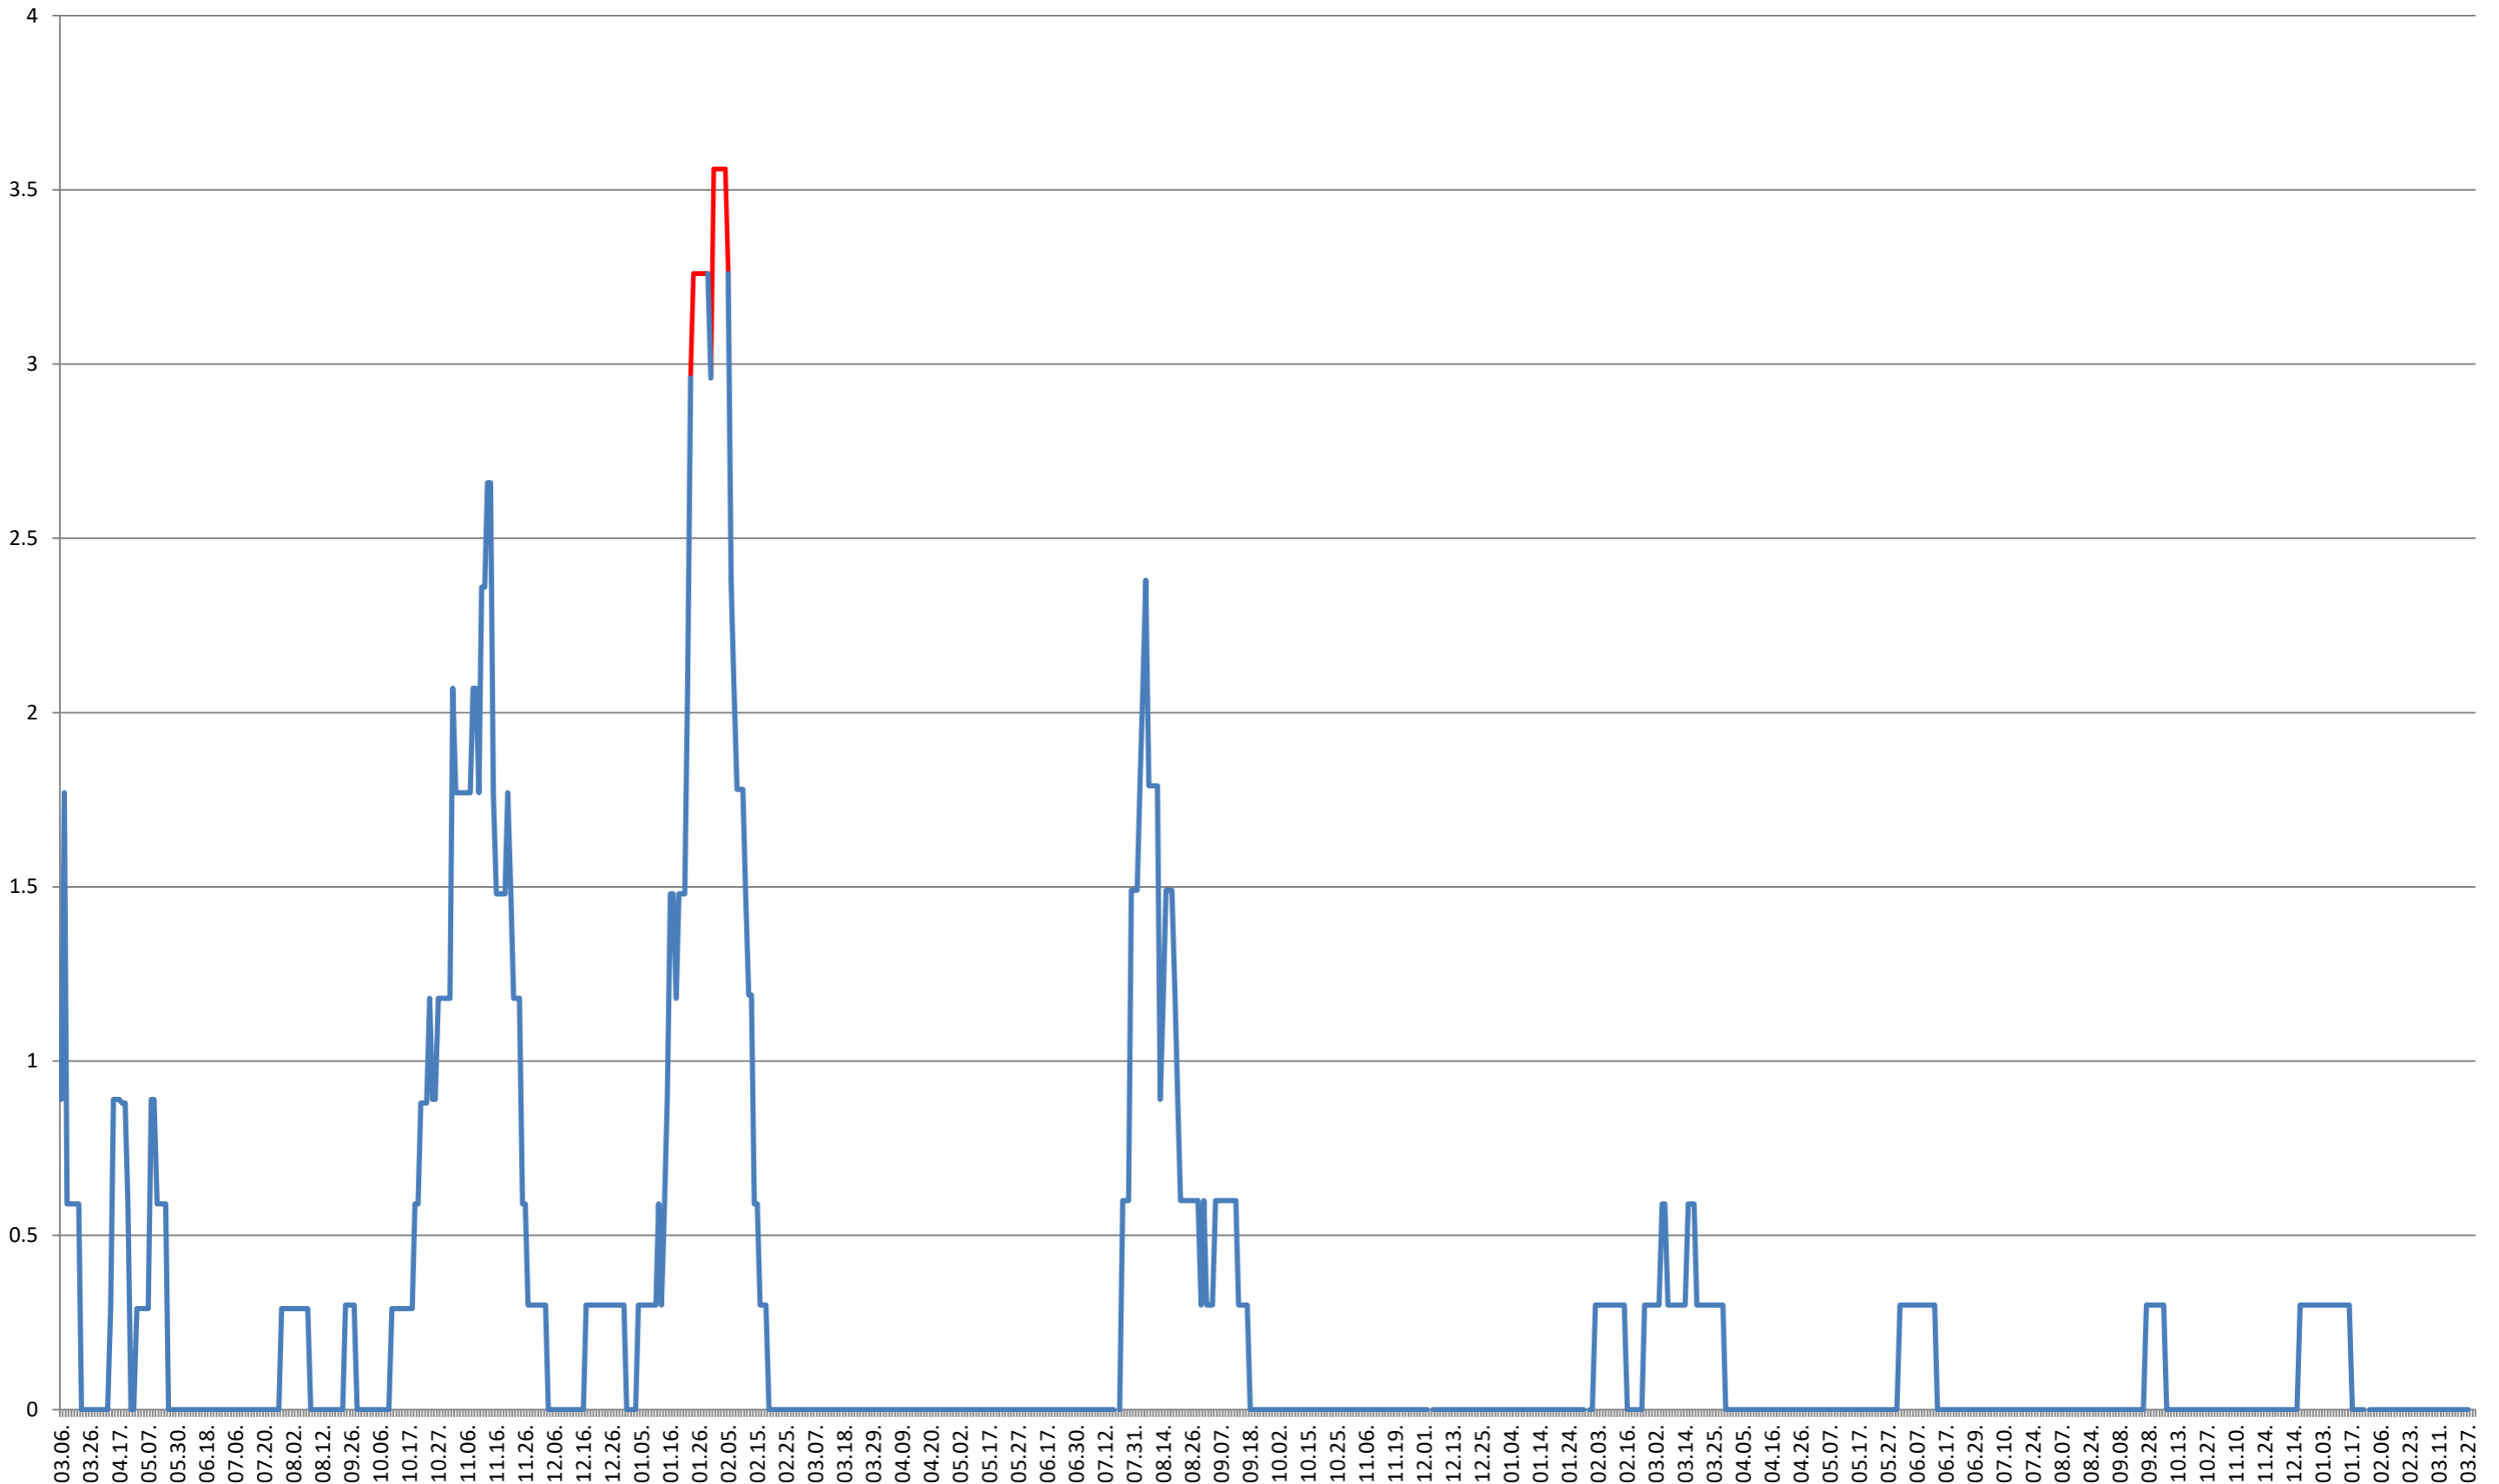

LUPENI - Evolutia incidentei cumulate pe 14 zile la ‰ de locuitori
2021.03.07. - 2024.04.02.

LUNCA DE SUS - Evolutia incidentei cumulate pe 14 zile la ‰ de locuitori
2021.03.07. - 2024.04.02.