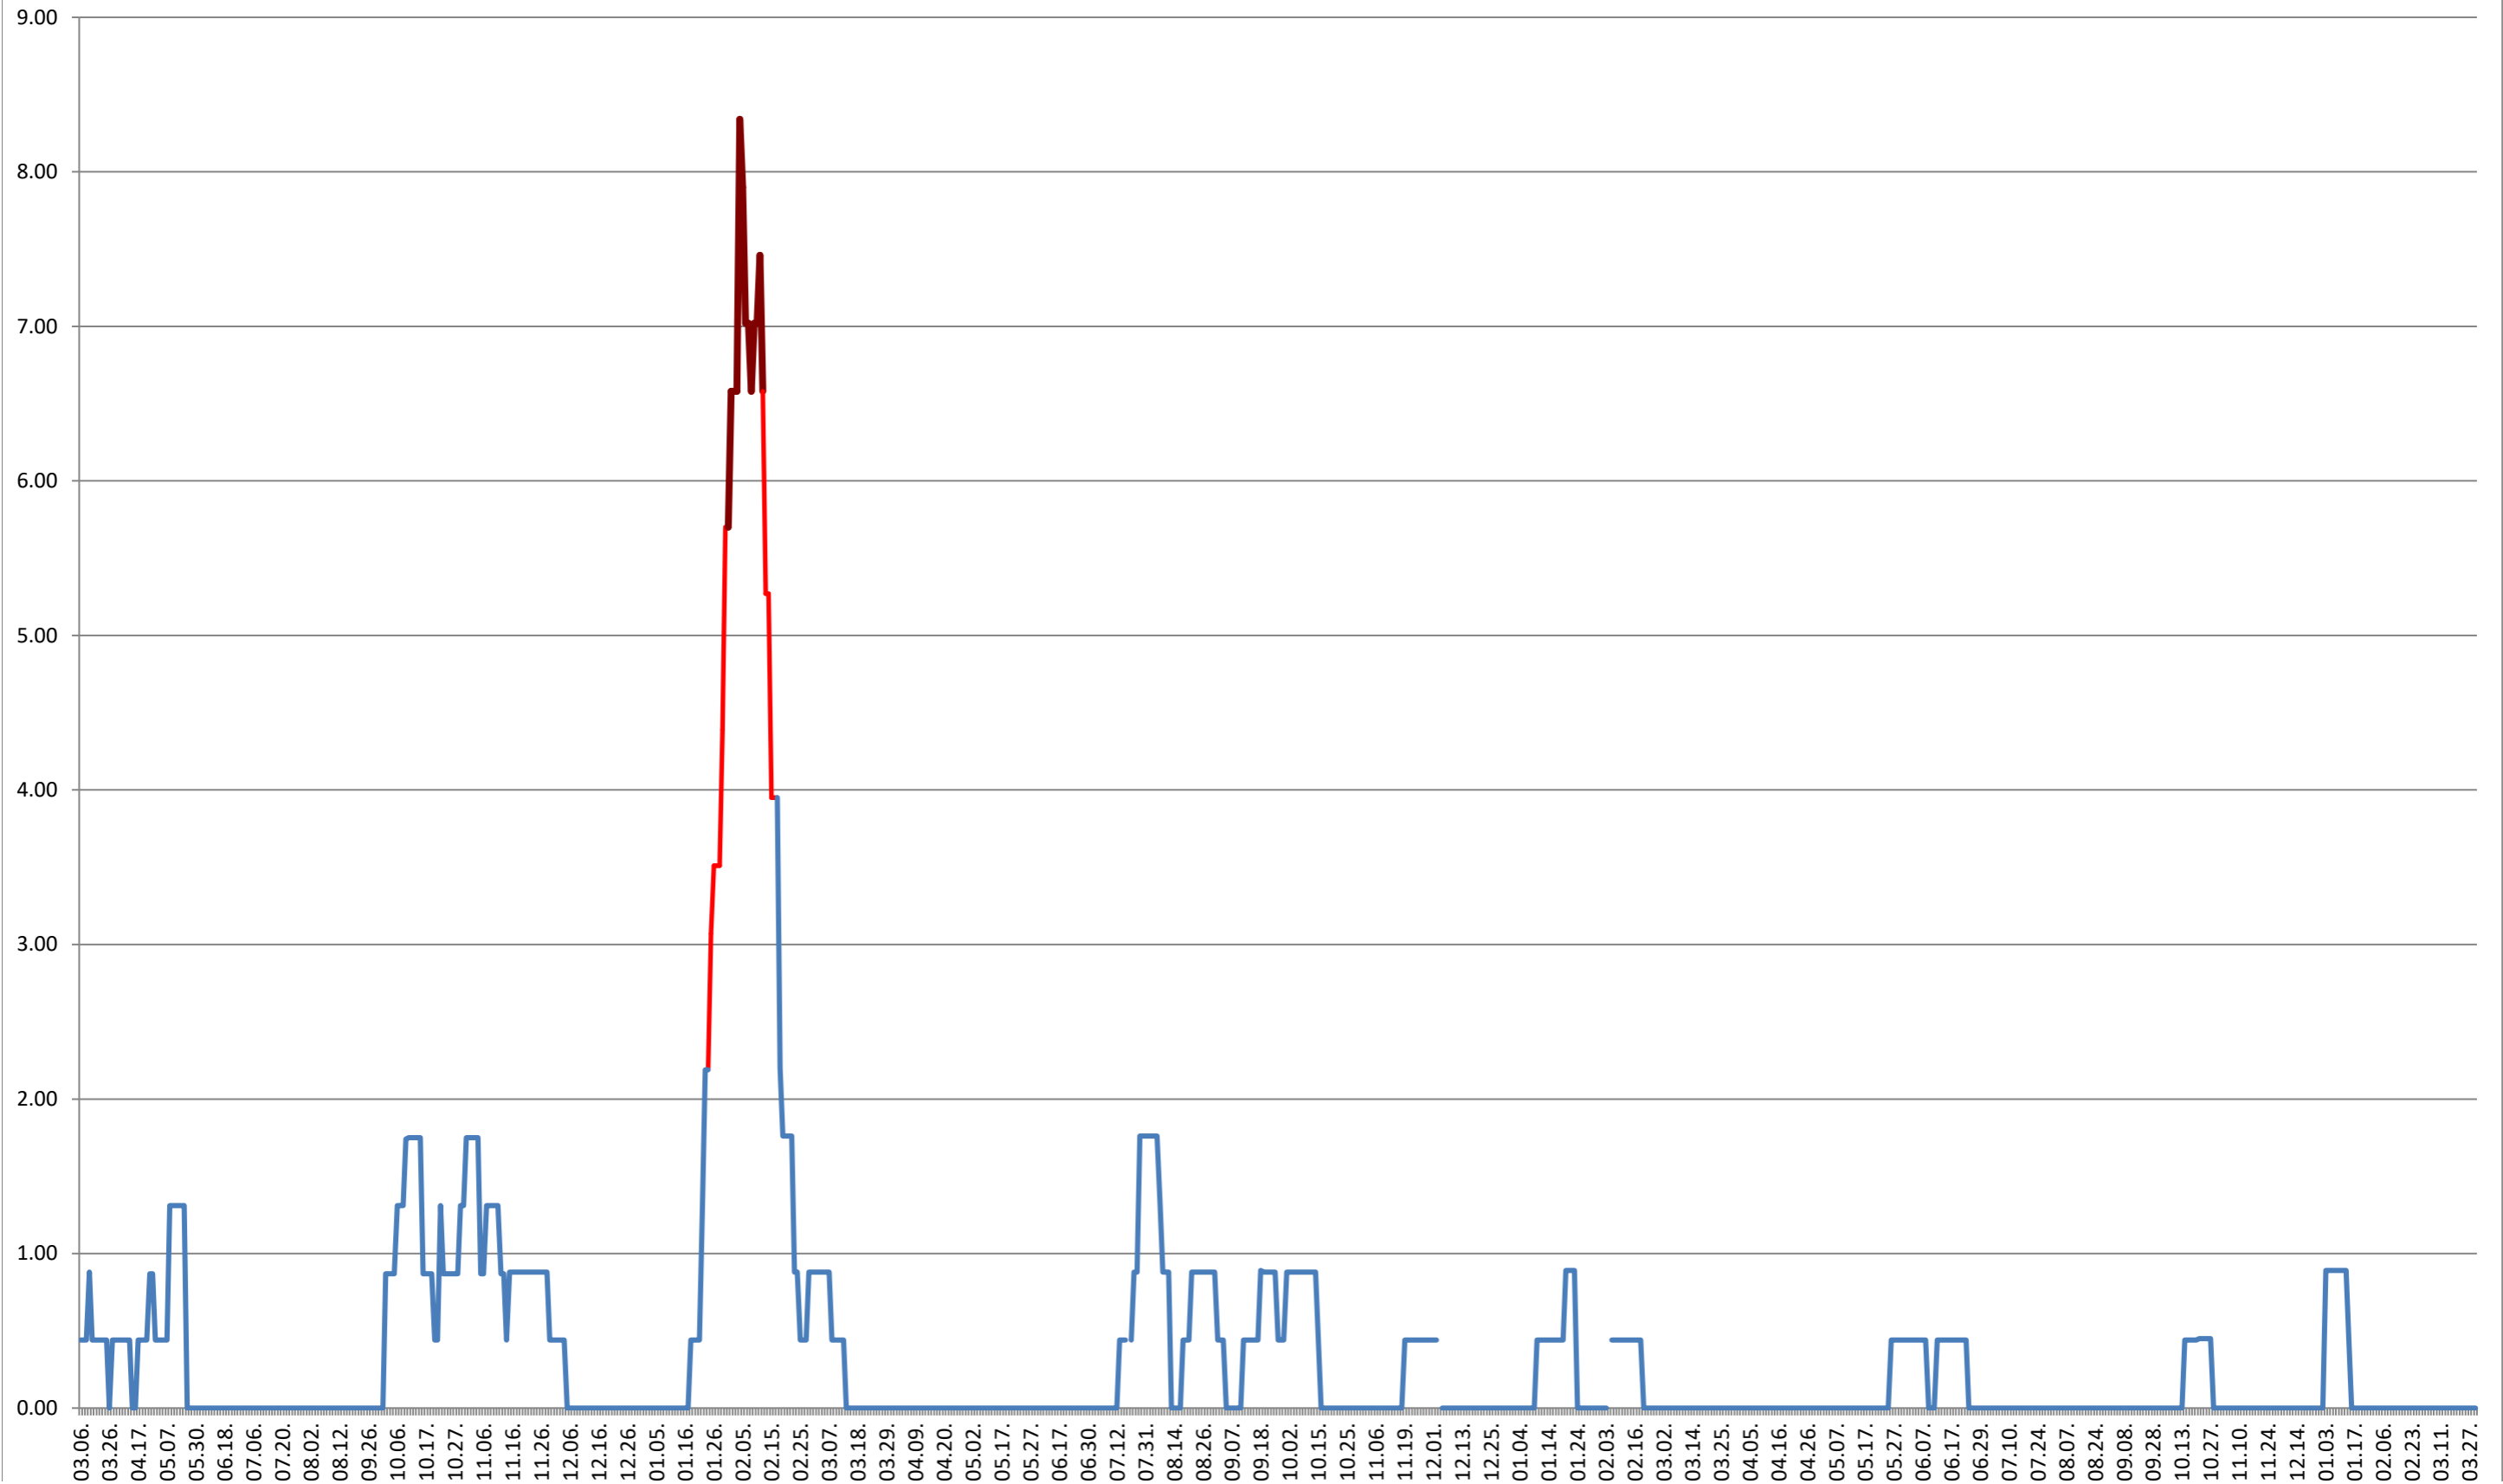

ORAȘ BĂLAN - Evolutia incidentei cumulate pe 14 zile la ‰ de locuitori
2021.03.07. - 2024.04.02.

BILBOR - Evolutia incidentei cumulate pe 14 zile la ‰ de locuitori 2021.03.07. - 2024.04.02.

ORAȘ BORSEC - Evolutia incidentei cumulate pe 14 zile la ‰ de locuitori
2021.03.07. - 2024.04.02.

BRĂDEȘTI - Evolutia incidentei cumulate pe 14 zile la ‰ de locuitori 2021.03.07. - 2024.04.02.

CĂPÂLNIȚA - Evolutia incidentei cumulate pe 14 zile la ‰ de locuitori
2021.03.07. - 2024.04.02.

CÂRȚA - Evolutia incidentei cumulate pe 14 zile la ‰ de locuitori 2021.03.07. - 2024.04.02.

CICEU - Evolutia incidentei cumulate pe 14 zile la ‰ de locuitori 2021.03.07. - 2024.04.02.

CIUCSÂNGEORGIU - Evolutia incidentei cumulate pe 14 zile la ‰ de locuitori
2021.03.07. - 2024.04.02.

CIUMANI - Evolutia incidentei cumulate pe 14 zile la ‰ de locuitori
2021.03.07. - 2024.04.02.

CORBU - Evolutia incidentei cumulate pe 14 zile la ‰ de locuitori 2021.03.07. - 2024.04.02.

CORUND - Evolutia incidentei cumulate pe 14 zile la % de locuitori 2021.03.07. - 2024.04.02.

COZMENI - Evolutia incidentei cumulate pe 14 zile la ‰ de locuitori
2021.03.07. - 2024.04.02.