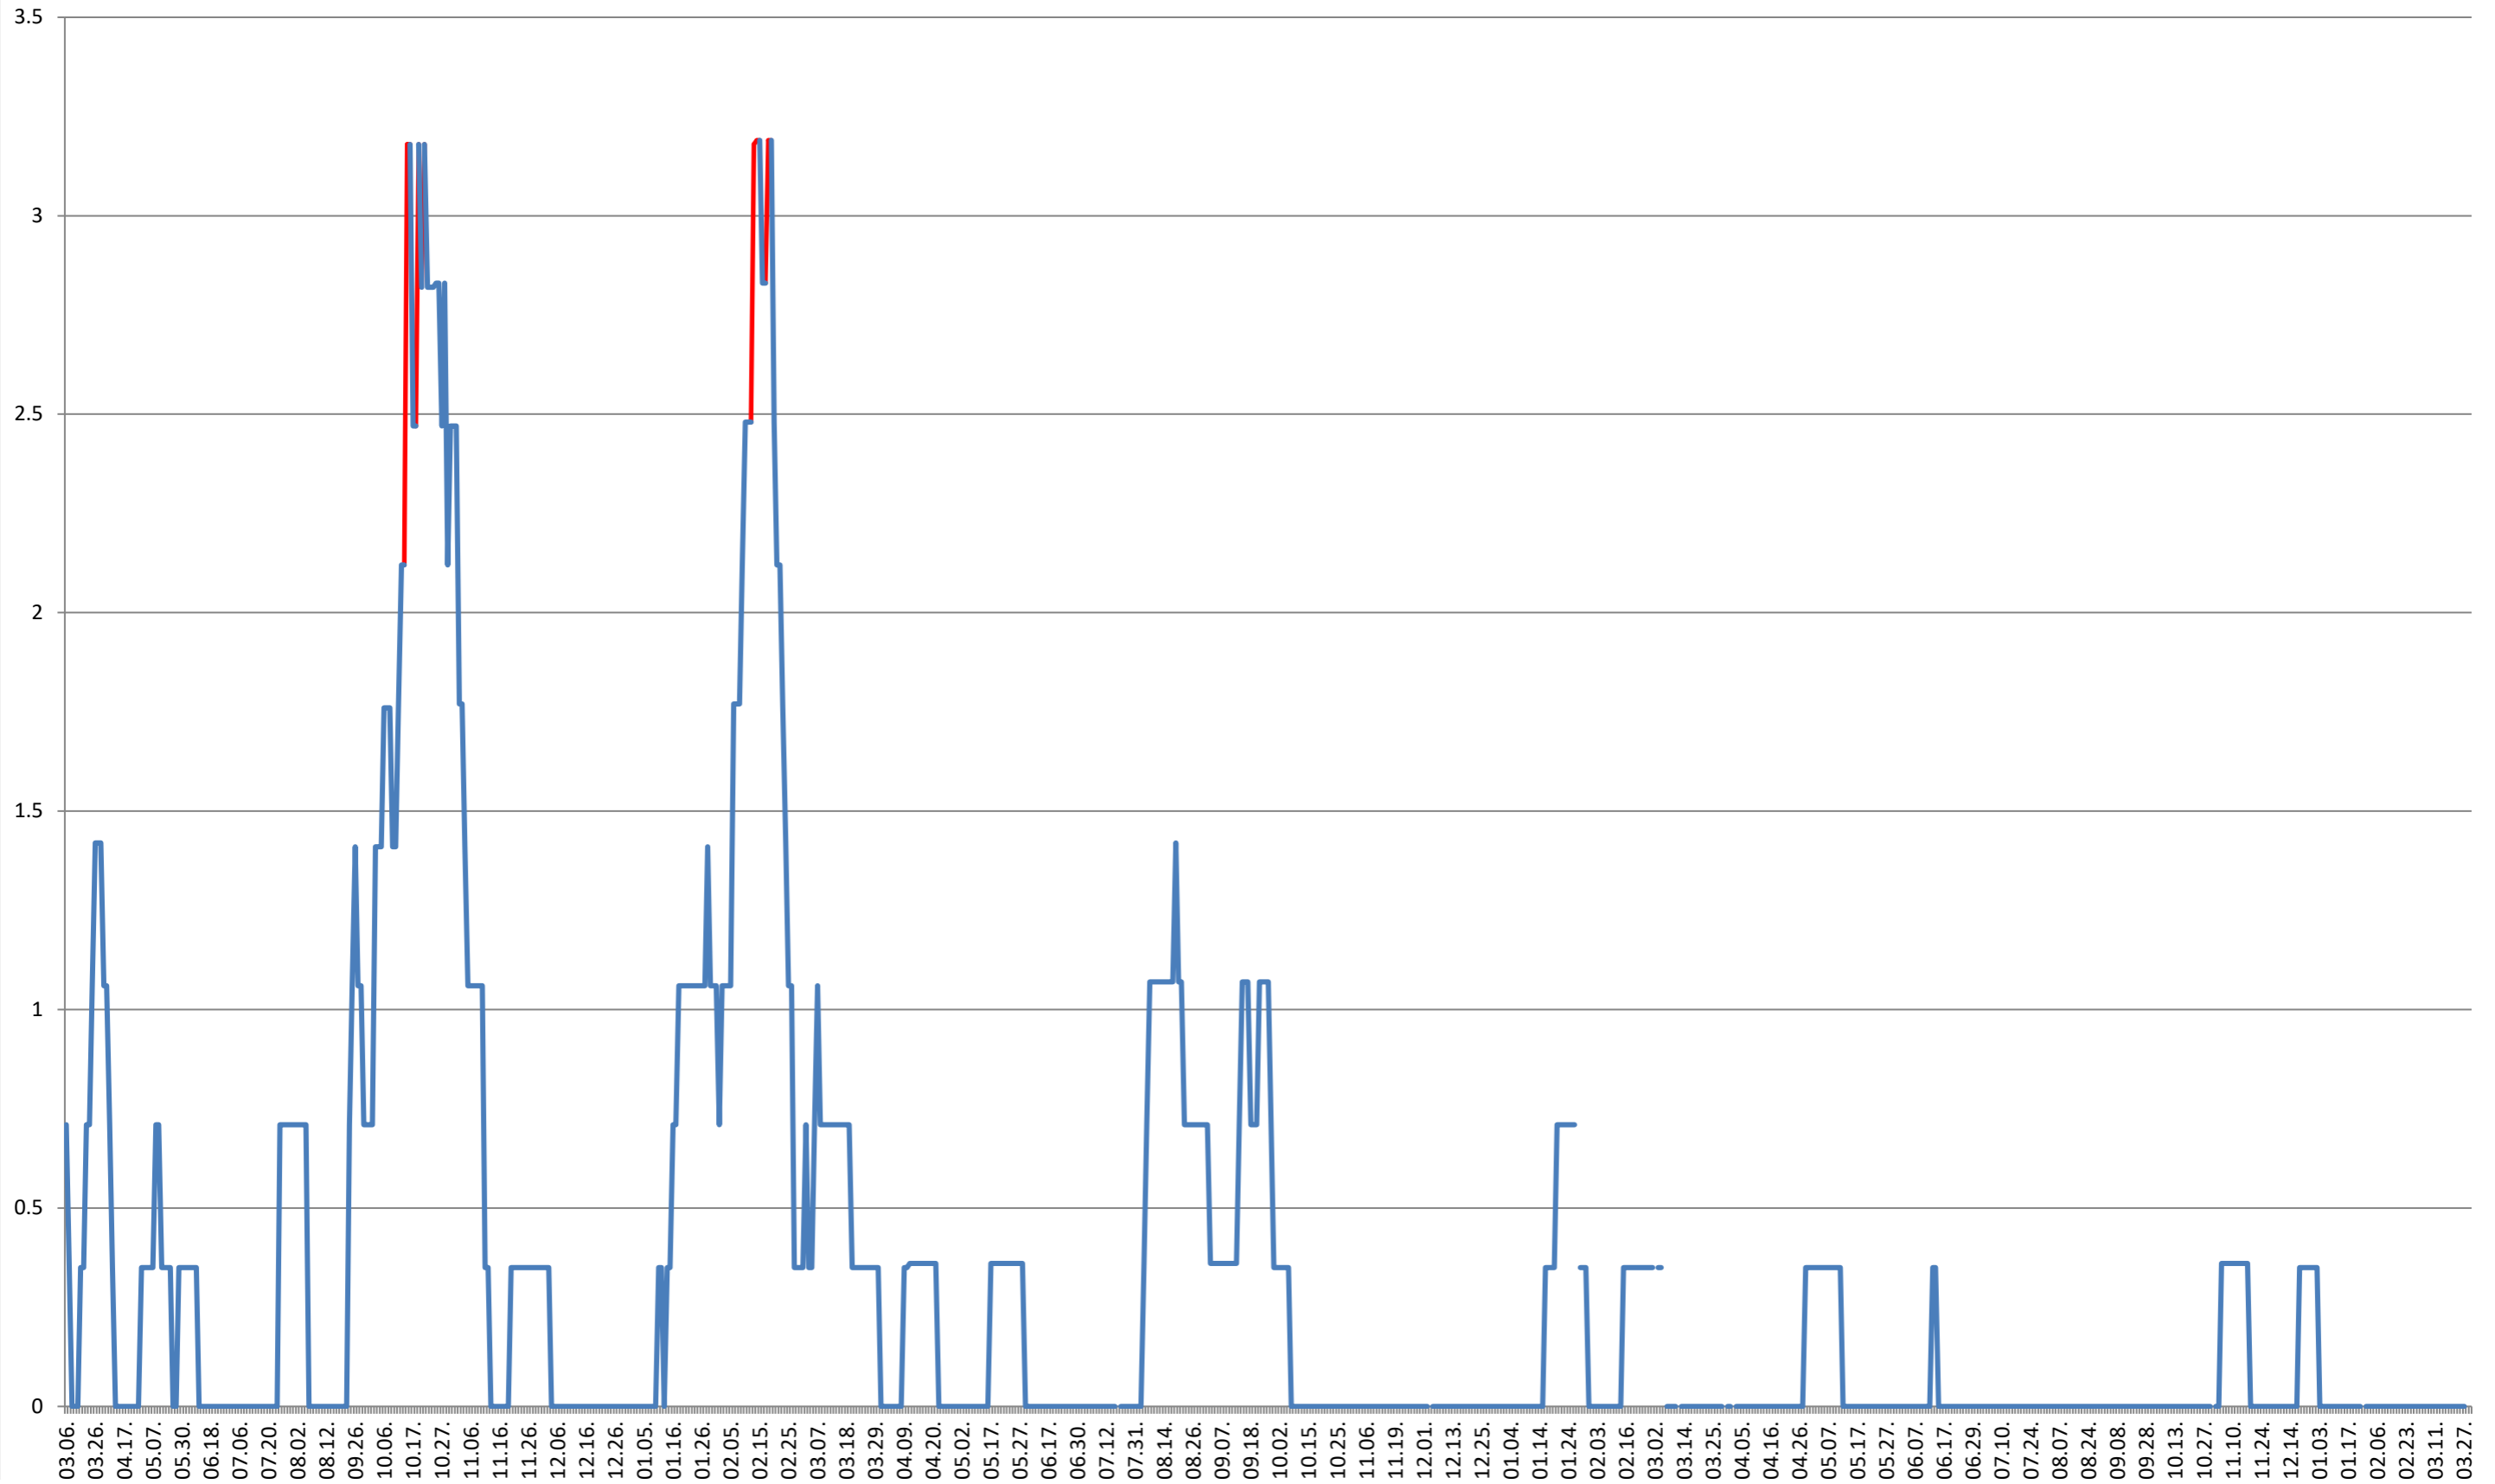

PLĂIEȘII DE JOS - Evolutia incidentei cumulate pe 14 zile la % de locuitori
2021.03.07. - 2024.04.02.