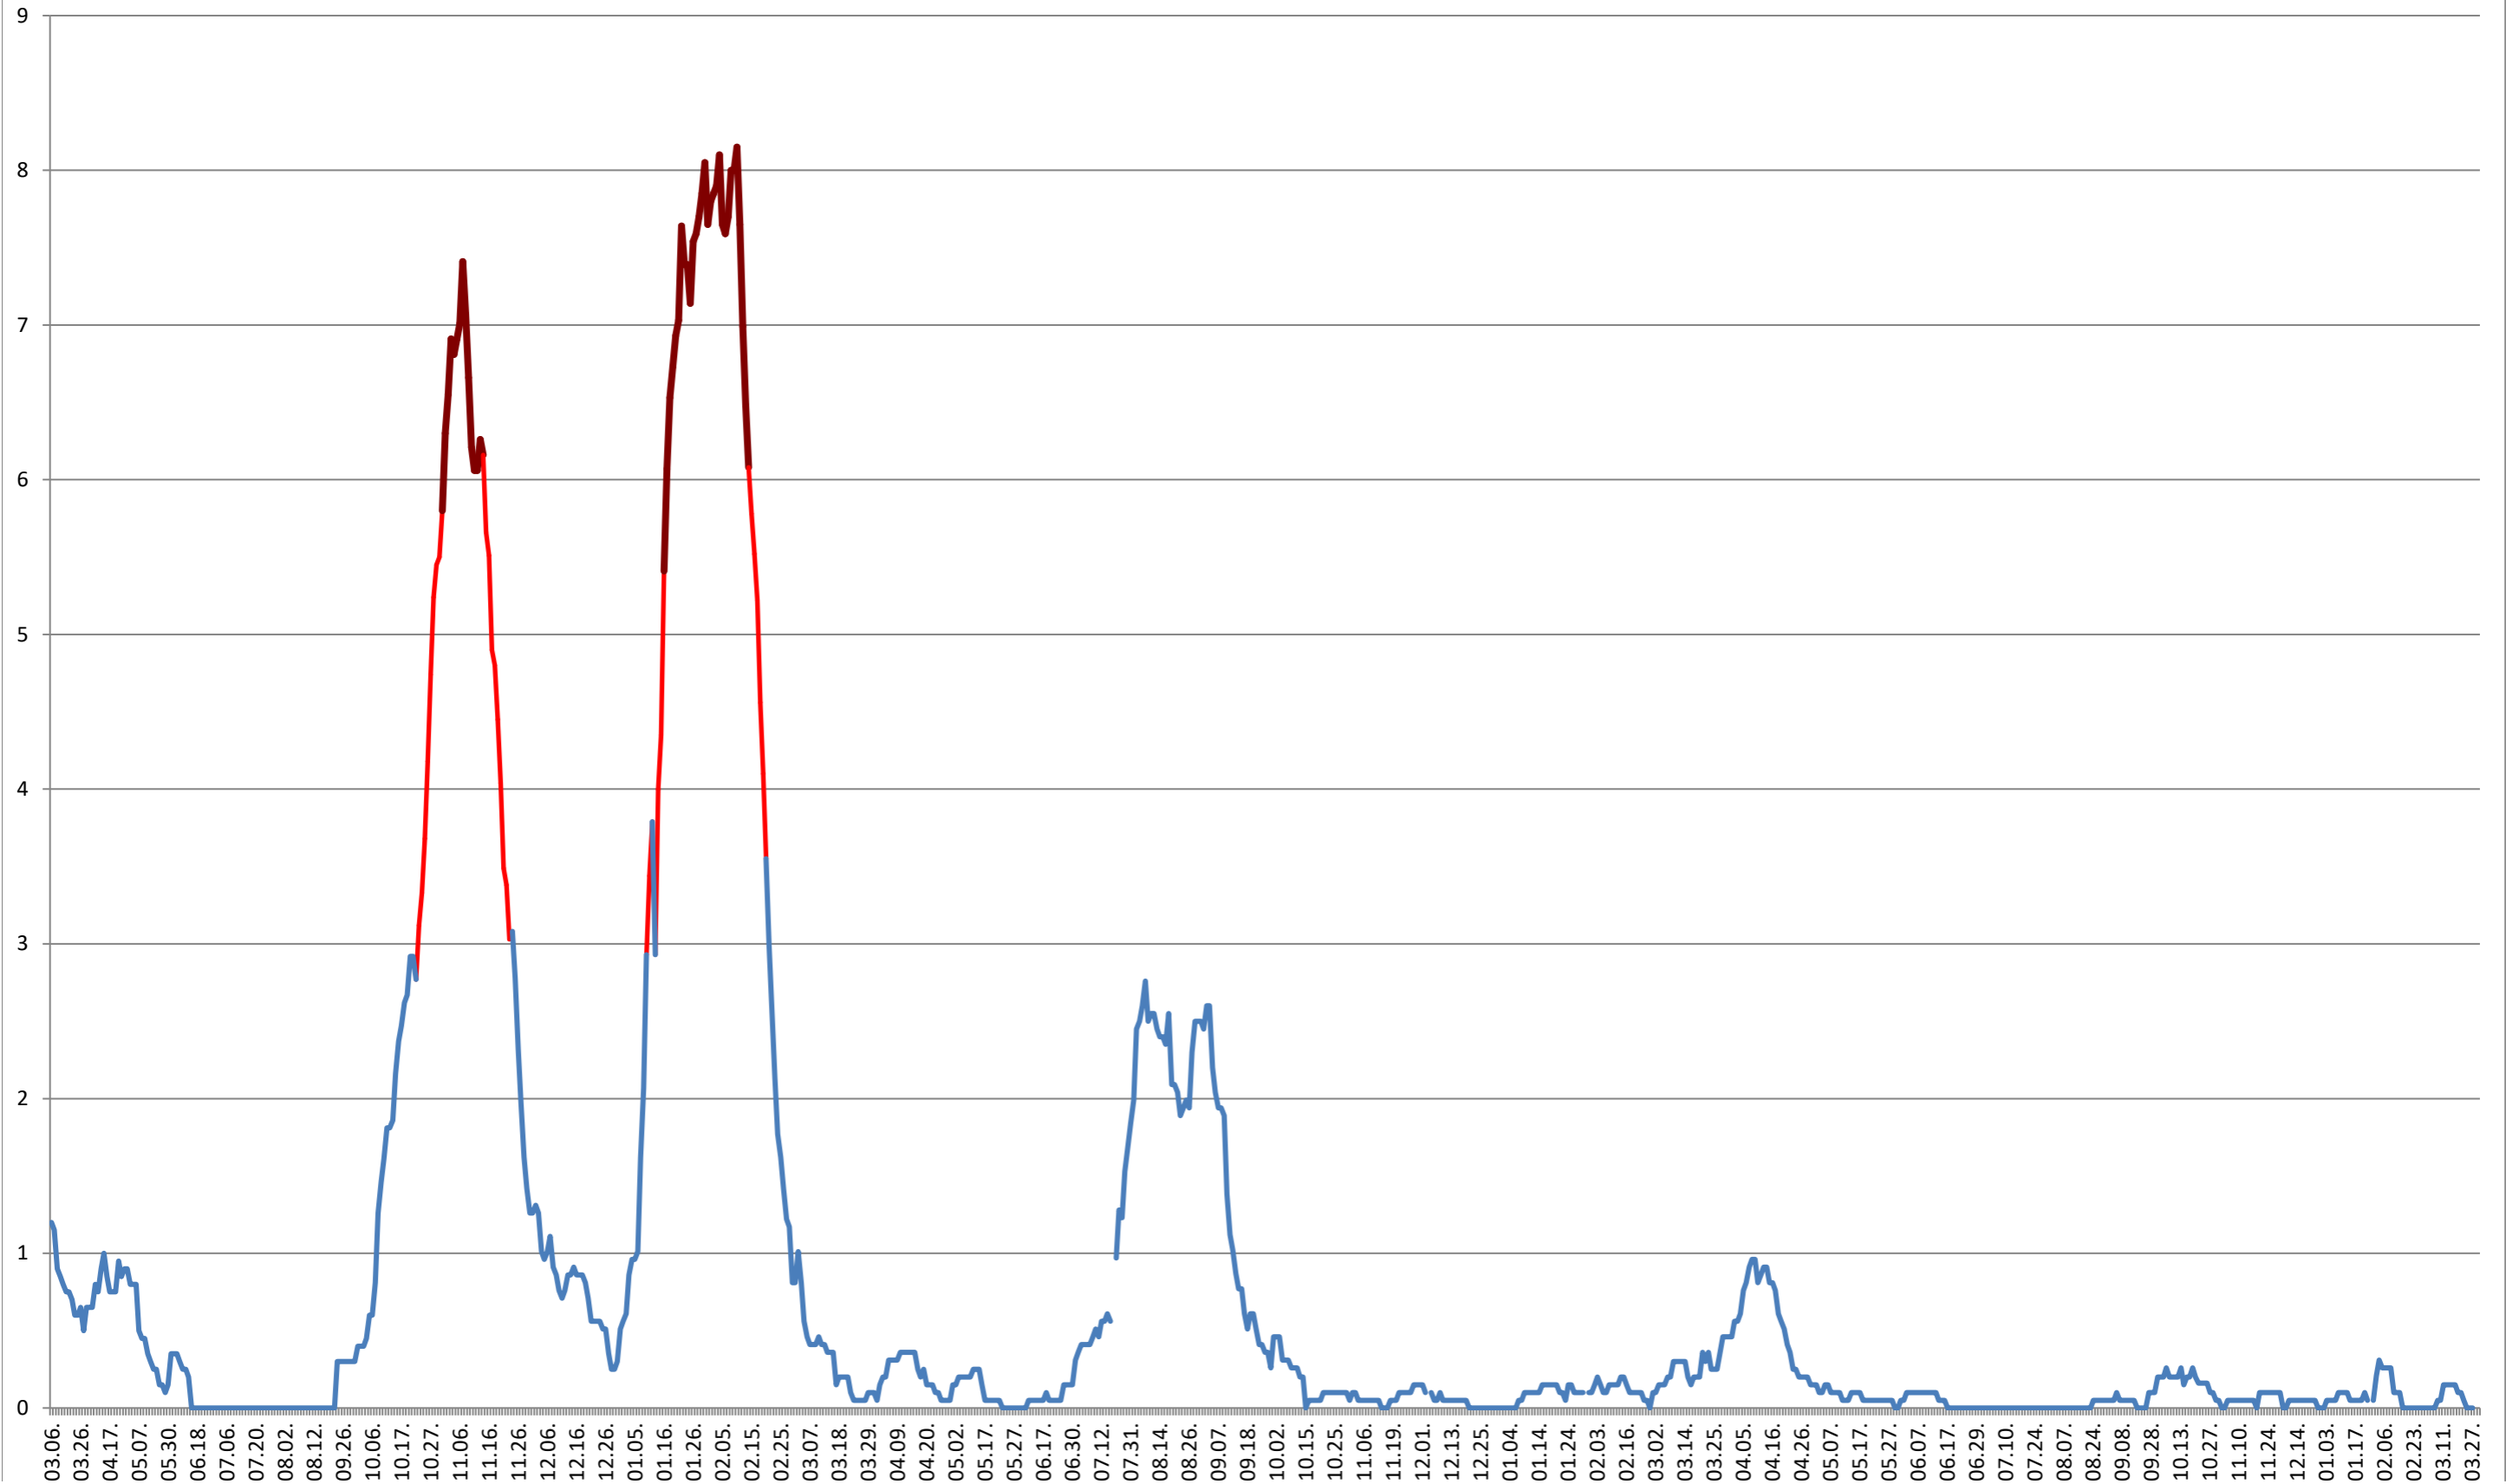

MUNICIPIUL GHEORGHENI - Evolutia incidentei cumulate pe 14 zile la ‰ de locuitori
2021.03.07. - 2024.04.02.