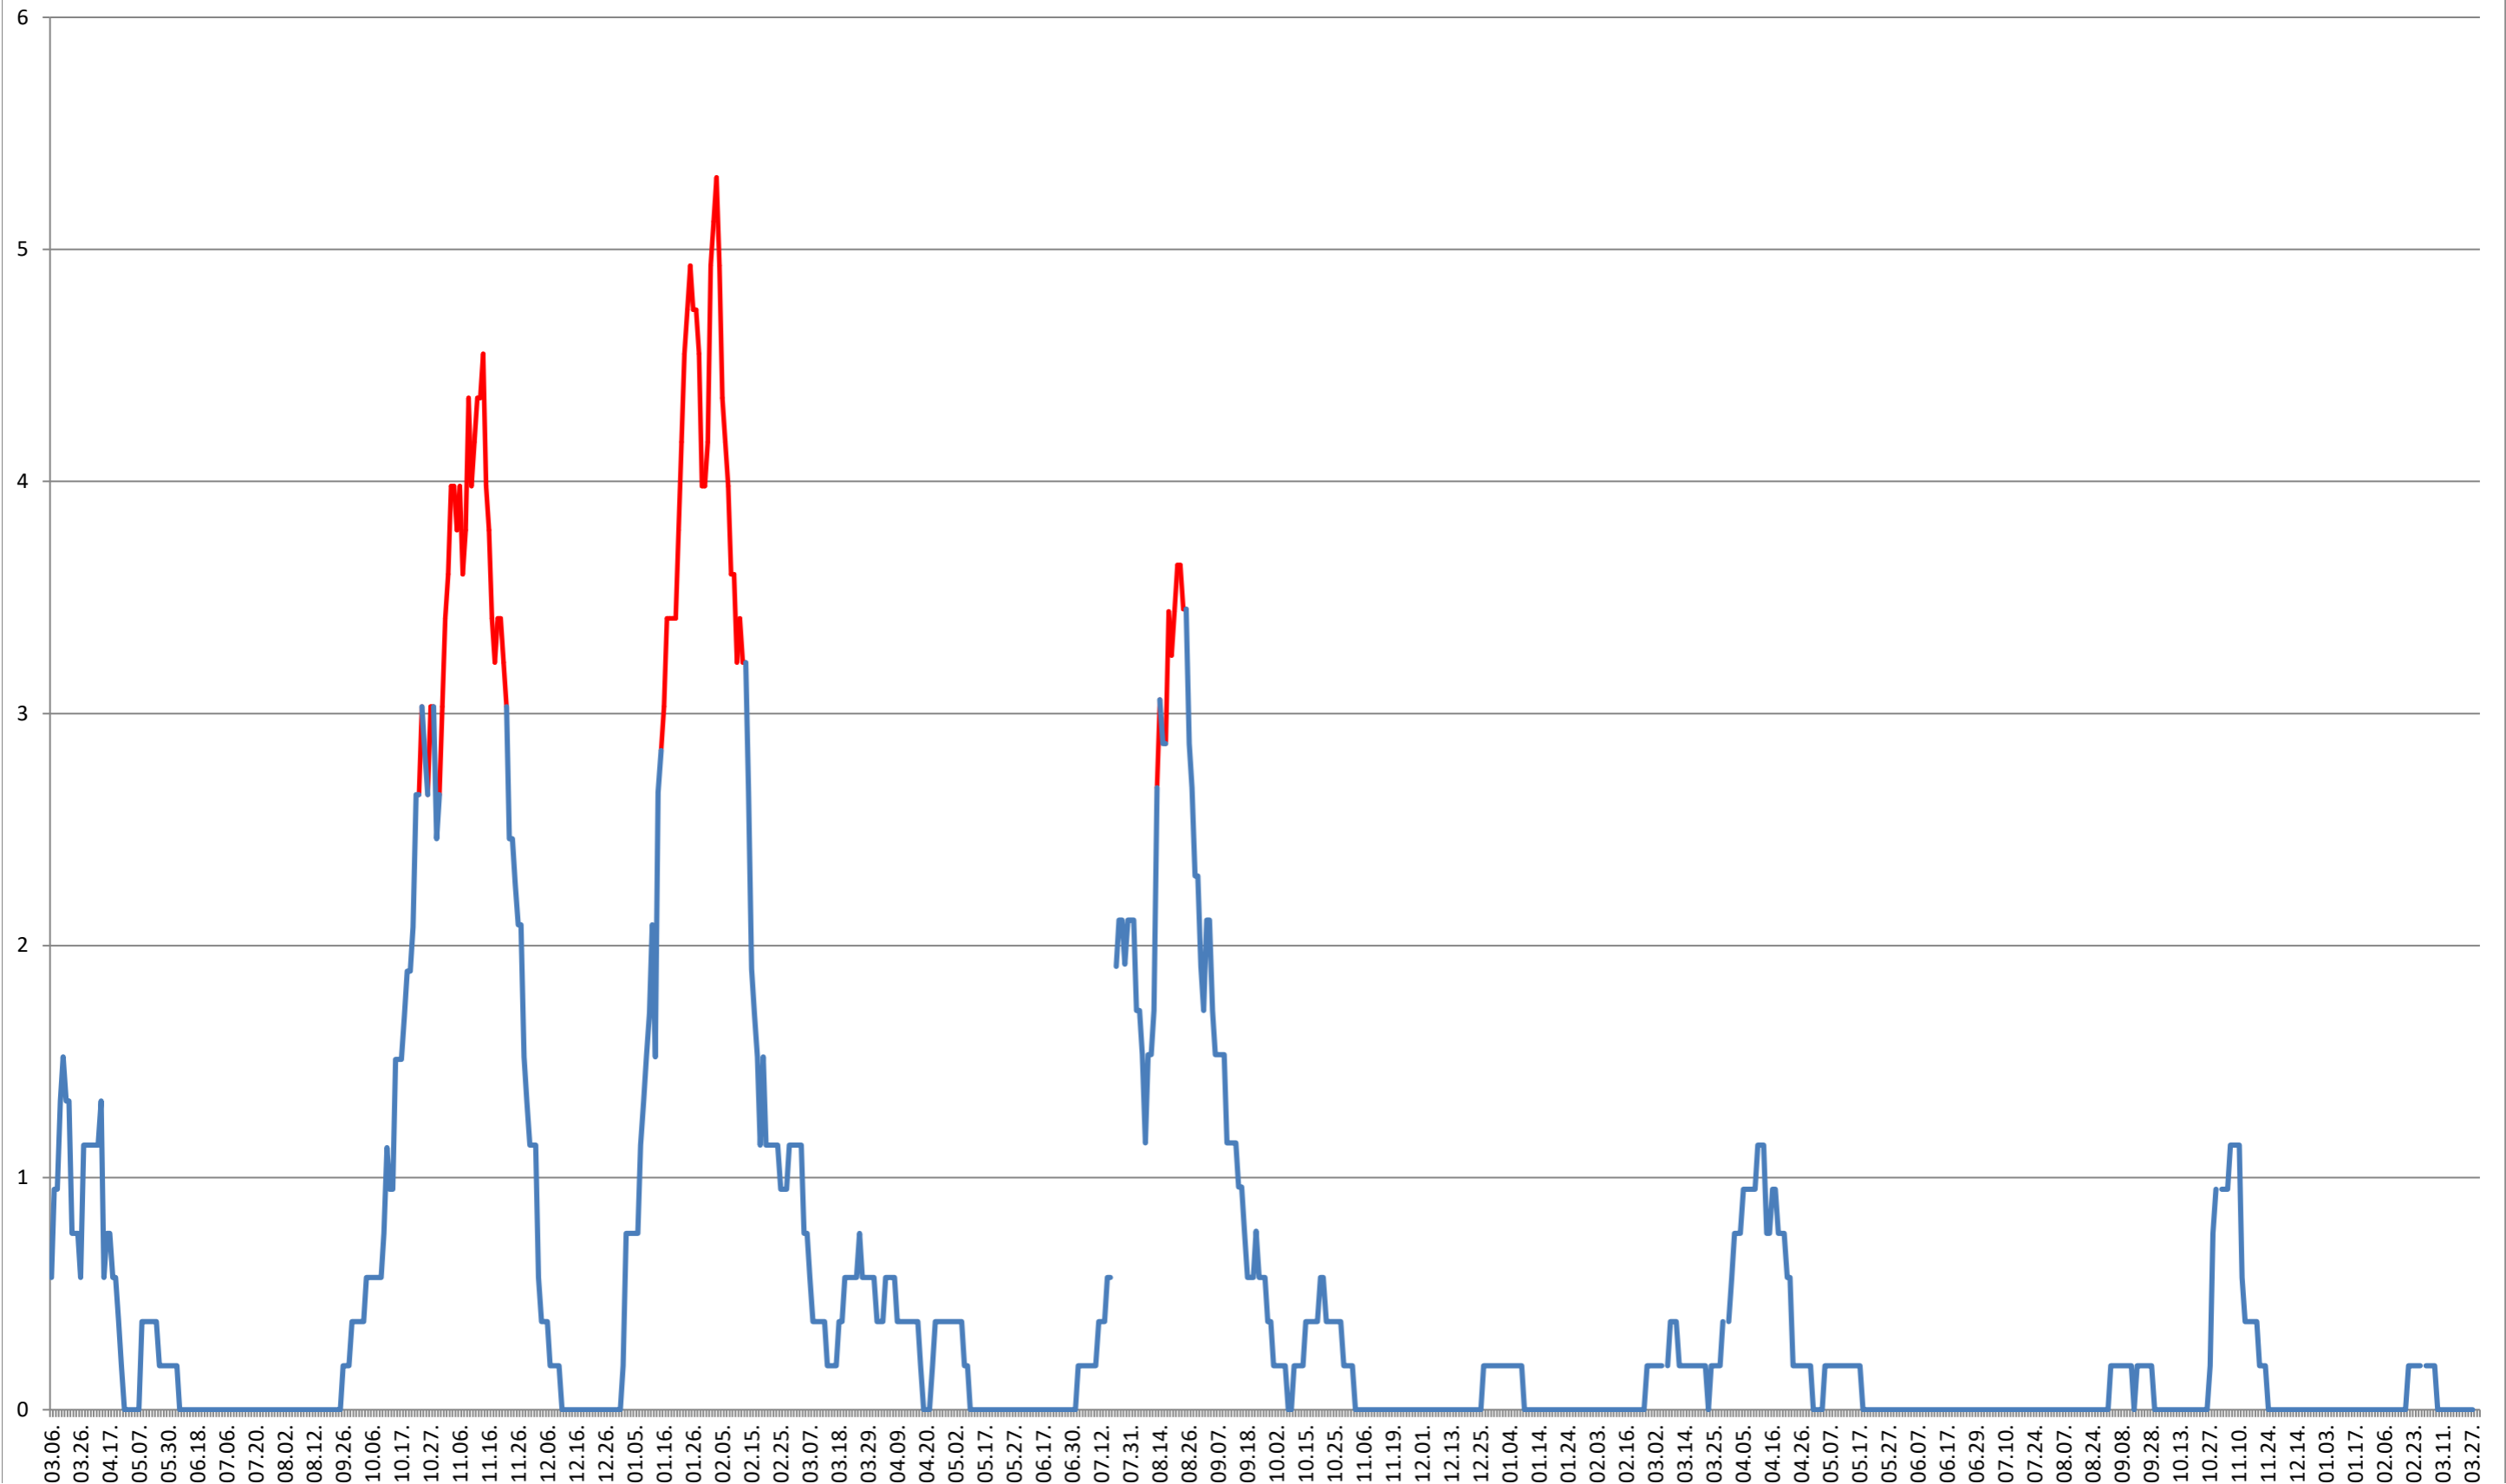

SATU MARE - Evolutia incidentei cumulate pe 14 zile la % de locuitori 2021.03.07. - 2024.04.02.

SECUIENI - Evolutia incidentei cumulate pe 14 zile la ‰ de locuitori
2021.03.07. - 2024.04.02.

SICULENI - Evolutia incidentei cumulate pe 14 zile la ‰ de locuitori
2021.03.07. - 2024.04.02.

ȘIMONEȘTI - Evolutia incidentei cumulate pe 14 zile la ‰ de locuitori
2021.03.07. - 2024.04.02.

SUBCETATE - Evolutia incidentei cumulate pe 14 zile la ‰ de locuitori
2021.03.07. - 2024.04.02.

SUSENI - Evolutia incidentei cumulate pe 14 zile la ‰ de locuitori
2021.03.07. - 2024.04.02.