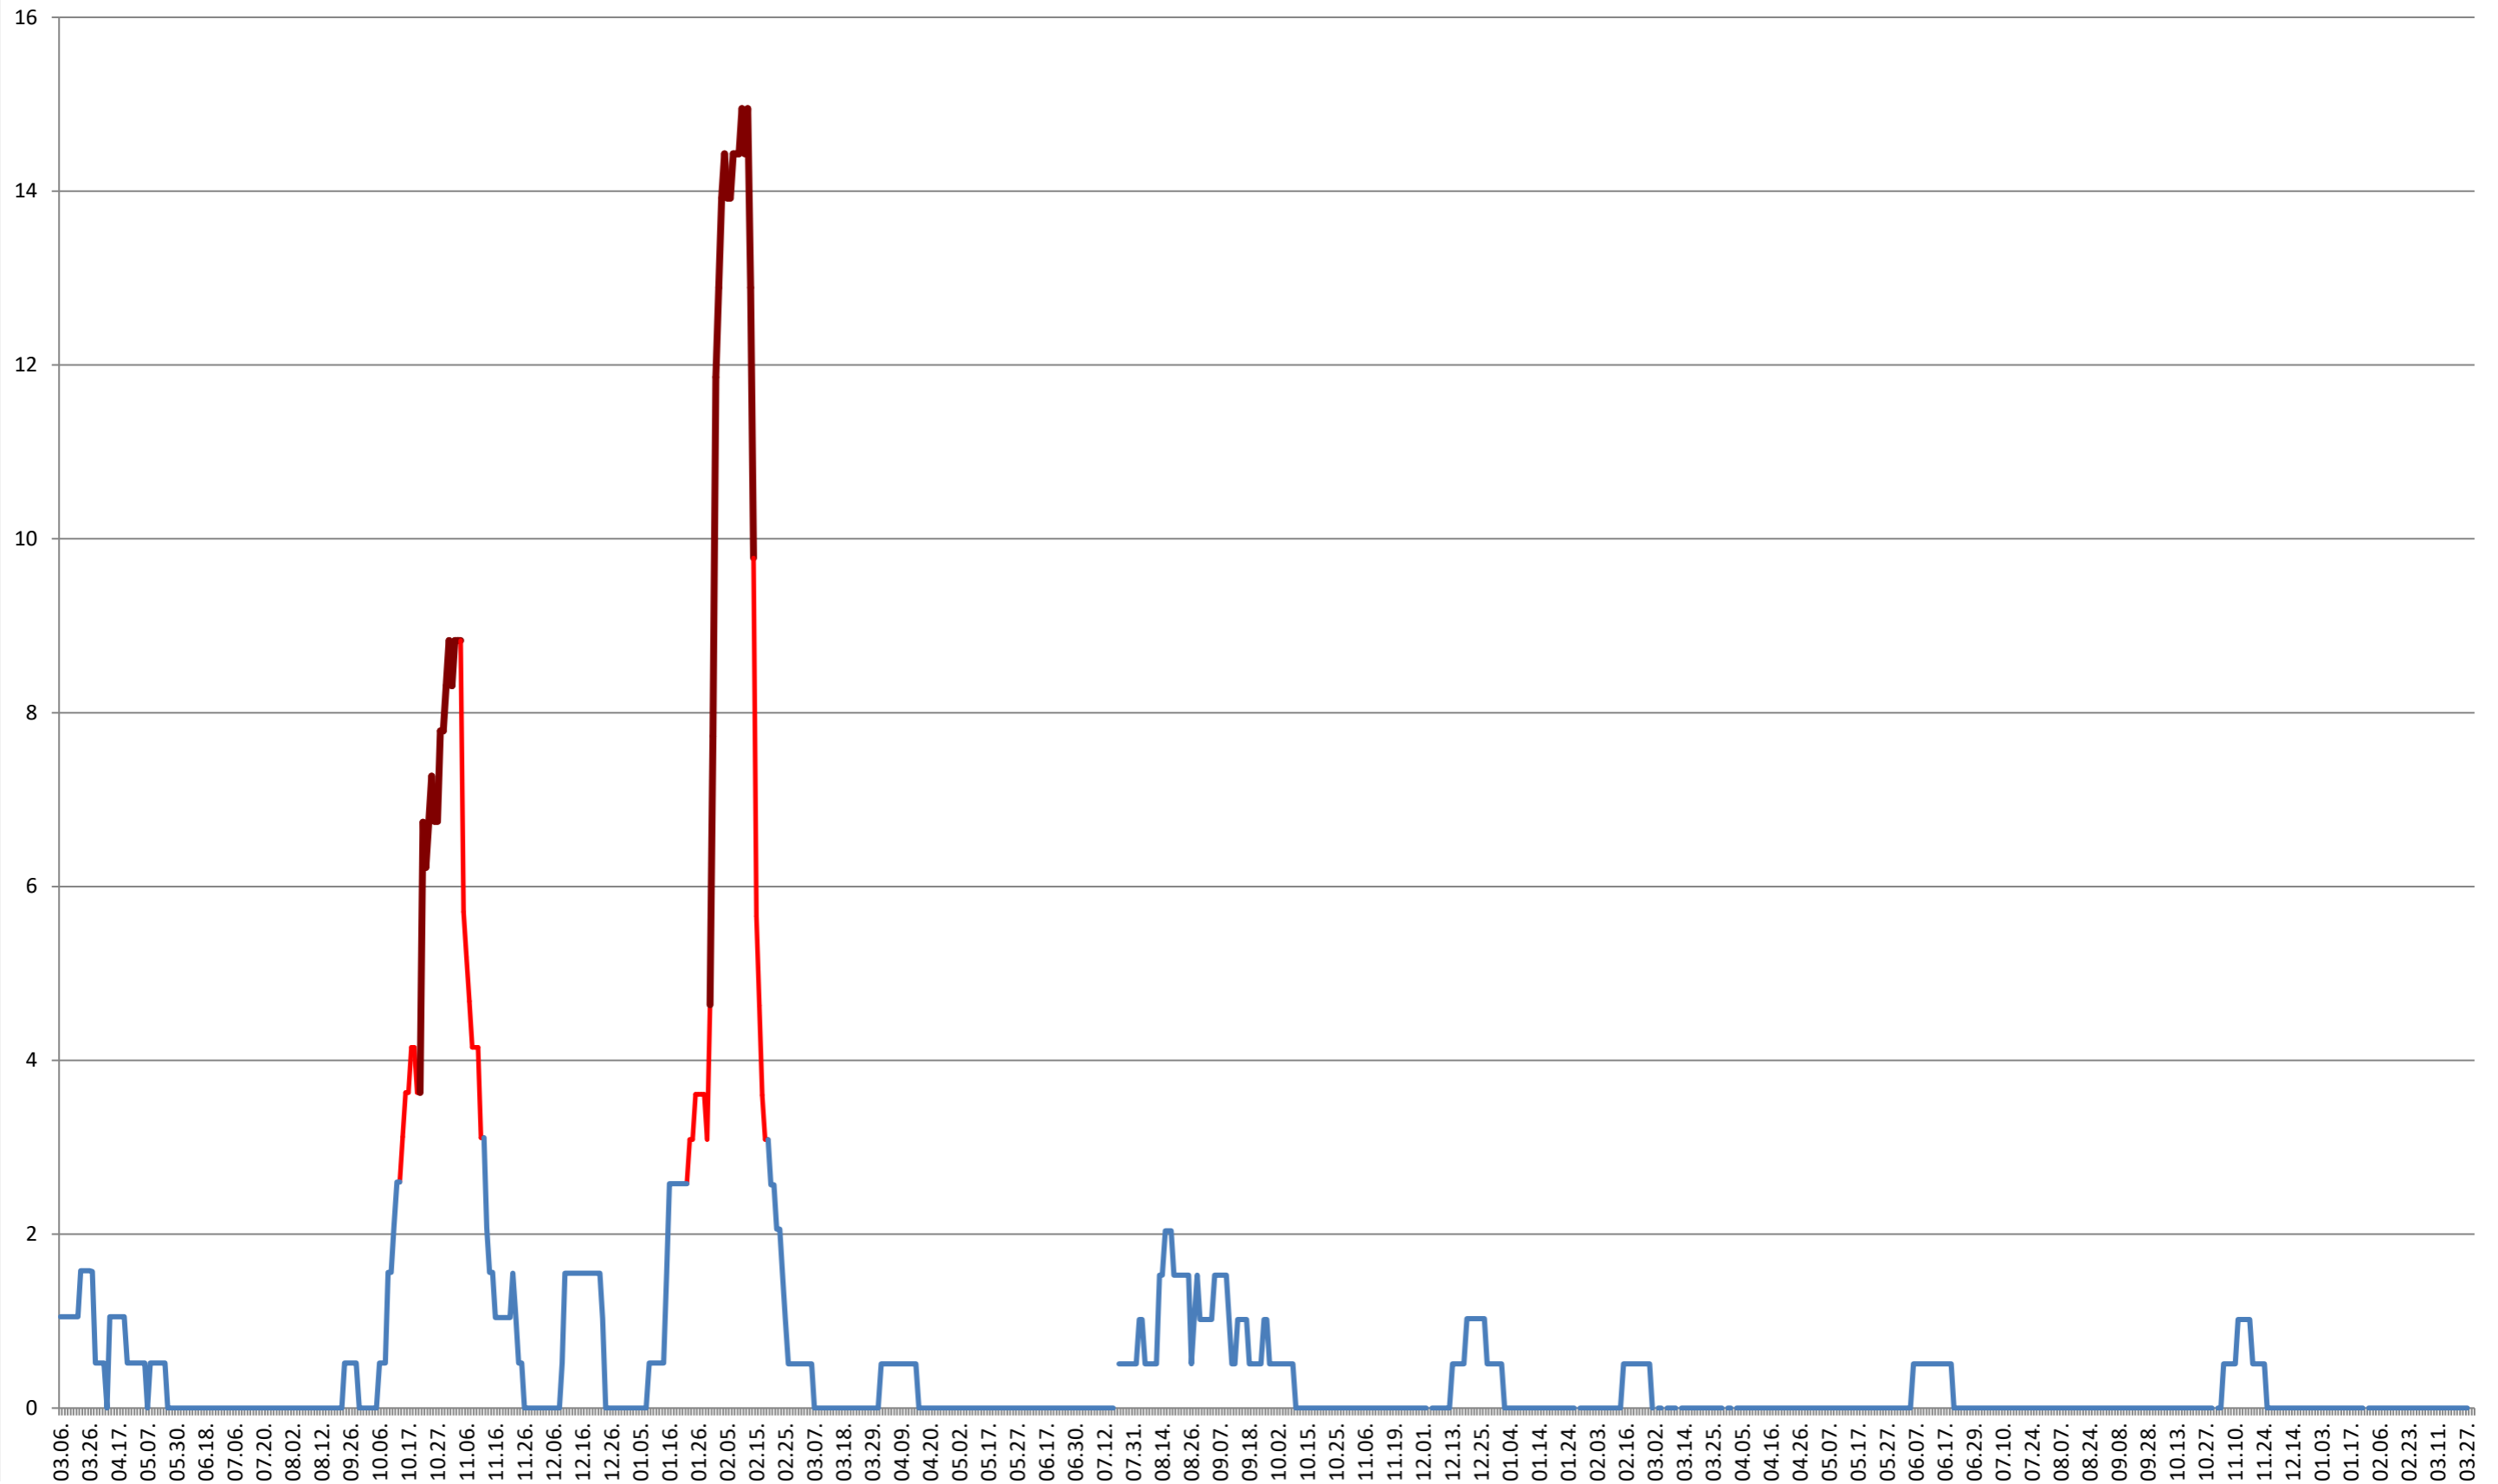

PRAID - Evolutia incidentei cumulate pe 14 zile la ‰ de locuitori
2021.03.07. - 2024.04.02.

PORUMBENI - Evolutia incidentei cumulate pe 14 zile la ‰ de locuitori
2021.03.07. - 2024.04.02.