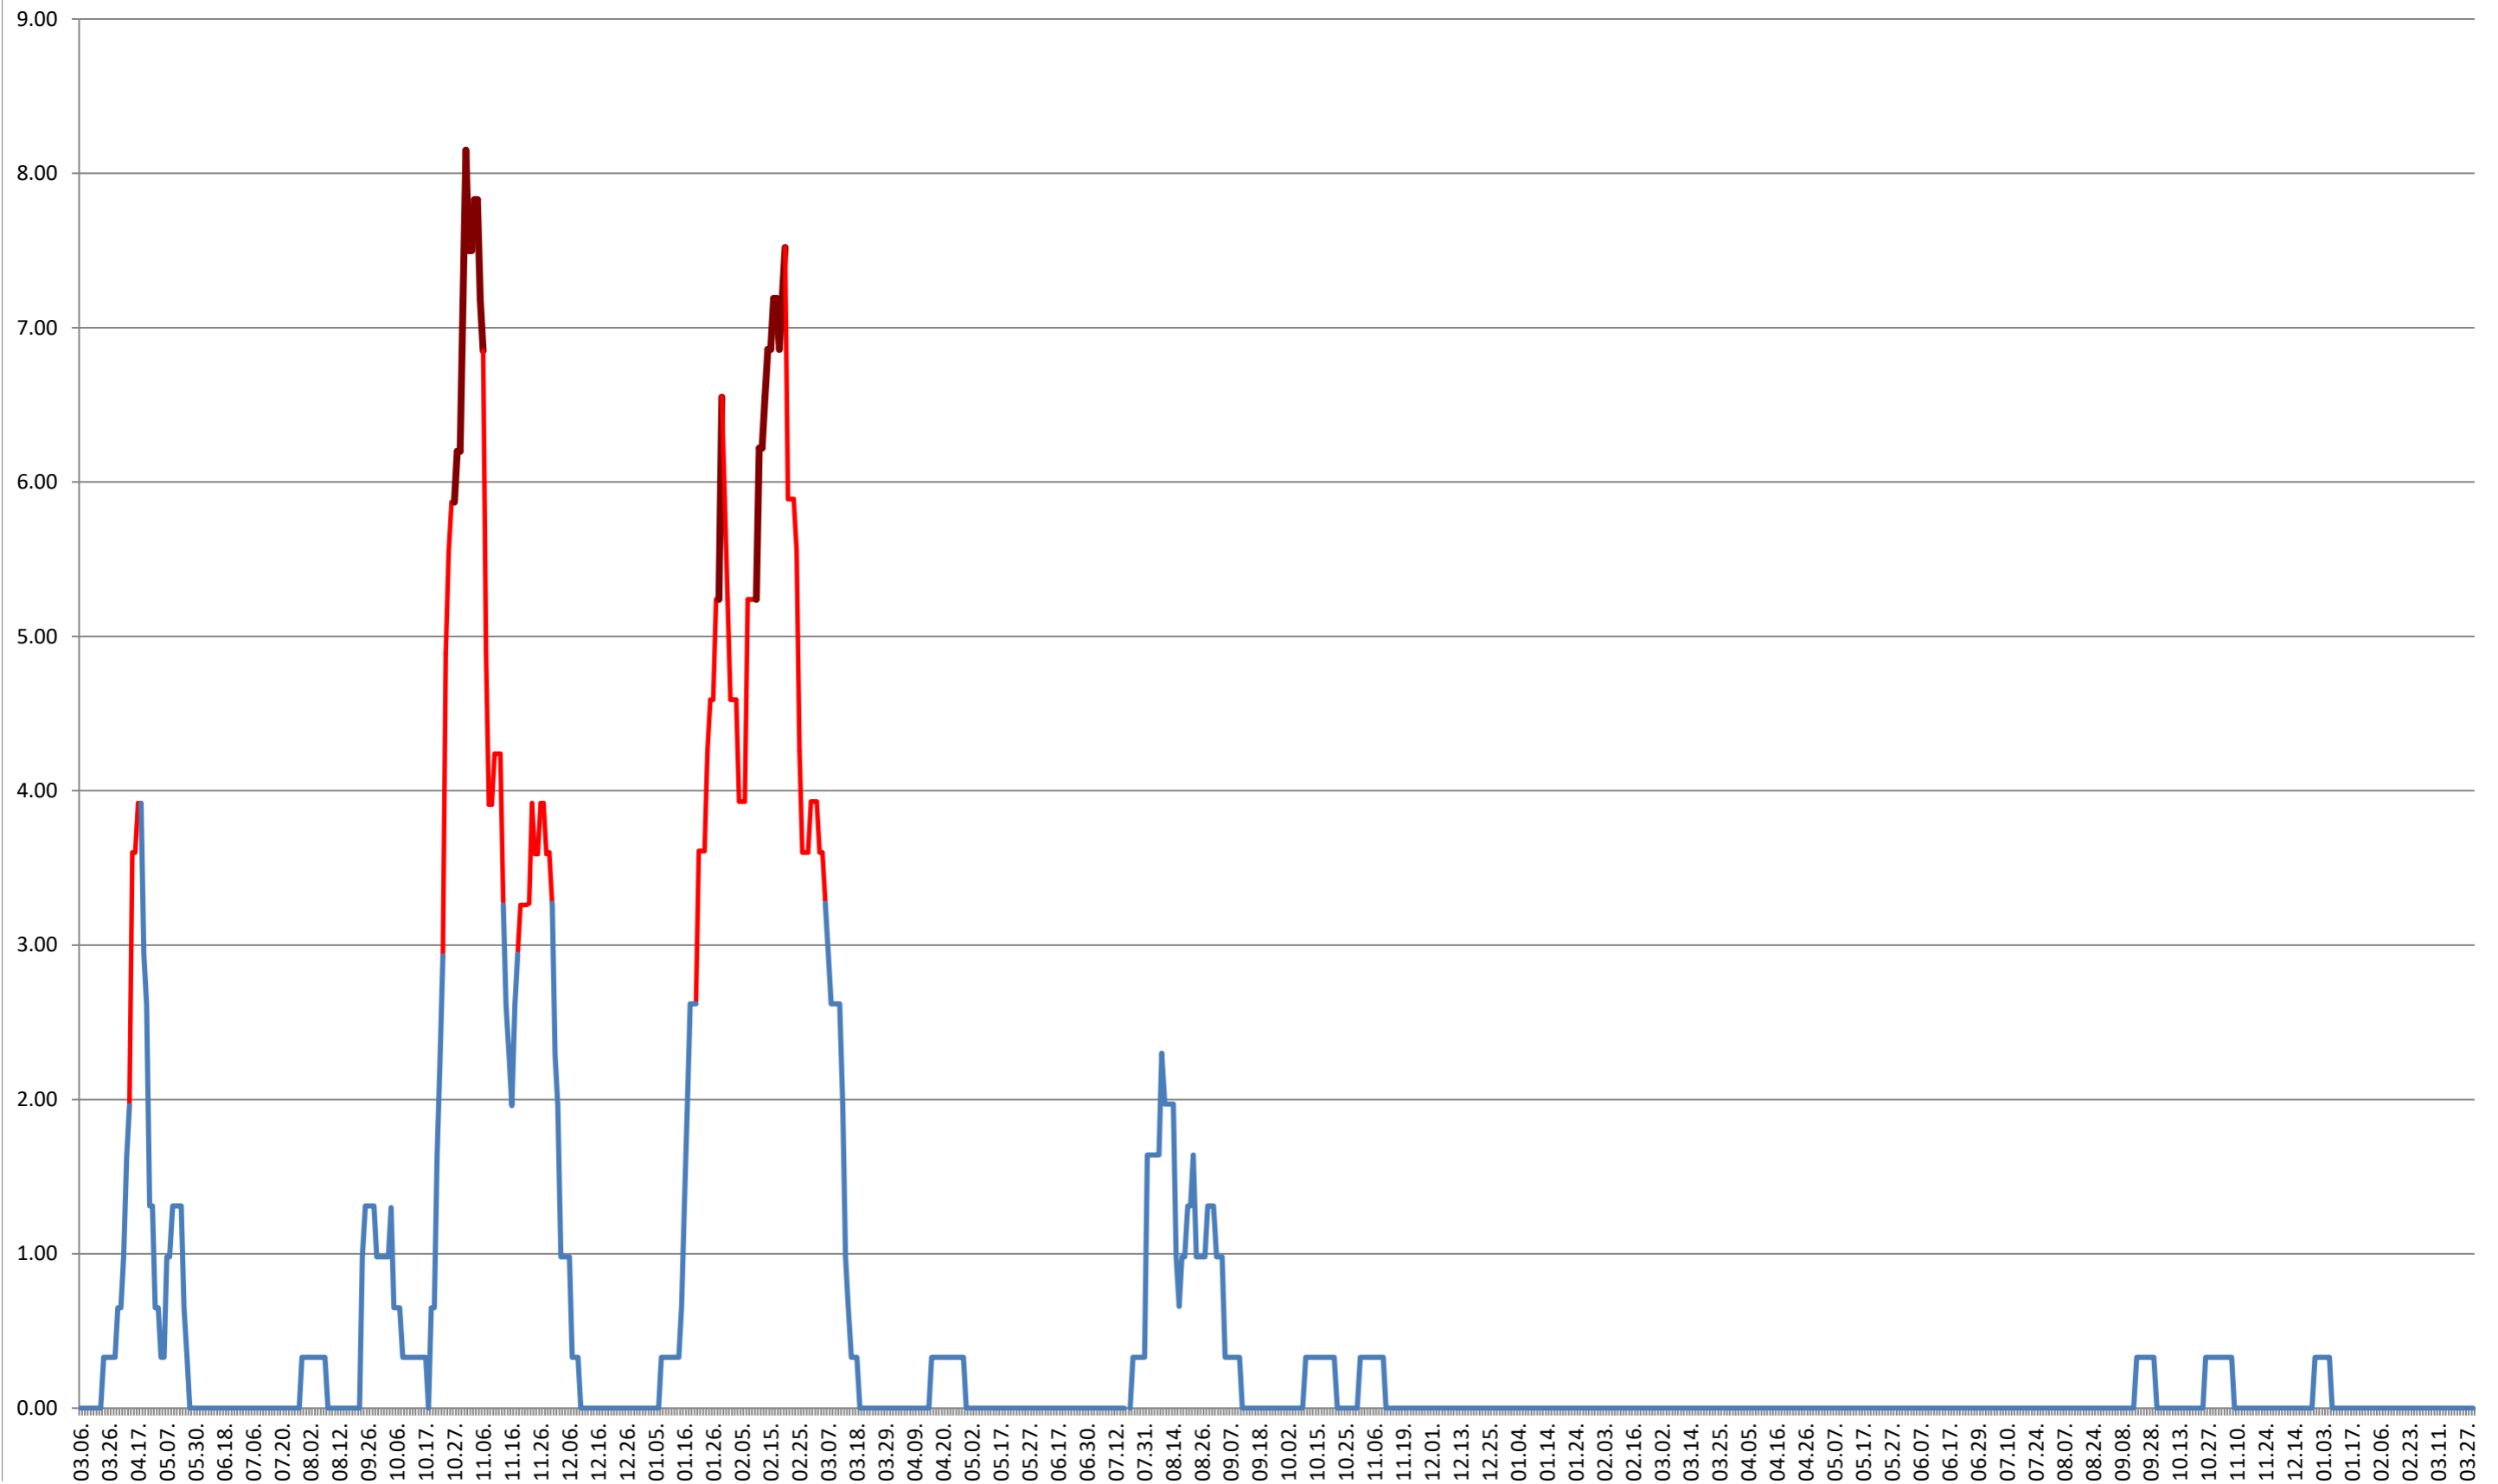

ATID - Evolutia incidentei cumulate pe 14 zile la ‰ de locuitori
2021.03.07. - 2024.04.02.

AVRĂMEȘTI - Evolutia incidentei cumulate pe 14 zile la % de locuitori
2021.03.07. - 2024.04.02.

ORAȘ BĂILE TUȘNAD - Evolutia incidentei cumulate pe 14 zile la % de locuitori
2021.03.07. - 2024.04.02.

ORAȘ BĂLAN - Evolutia incidentei cumulate pe 14 zile la ‰ de locuitori
2021.03.07. - 2024.04.02.

BILBOR - Evolutia incidentei cumulate pe 14 zile la ‰ de locuitori 2021.03.07. - 2024.04.02.

ORAȘ BORSEC - Evolutia incidentei cumulate pe 14 zile la ‰ de locuitori
2021.03.07. - 2024.04.02.

BRĂDEȘTI - Evolutia incidentei cumulate pe 14 zile la ‰ de locuitori 2021.03.07. - 2024.04.02.

CĂPÂLNIȚA - Evolutia incidentei cumulate pe 14 zile la ‰ de locuitori
2021.03.07. - 2024.04.02.

CÂRȚA - Evolutia incidentei cumulate pe 14 zile la ‰ de locuitori 2021.03.07. - 2024.04.02.