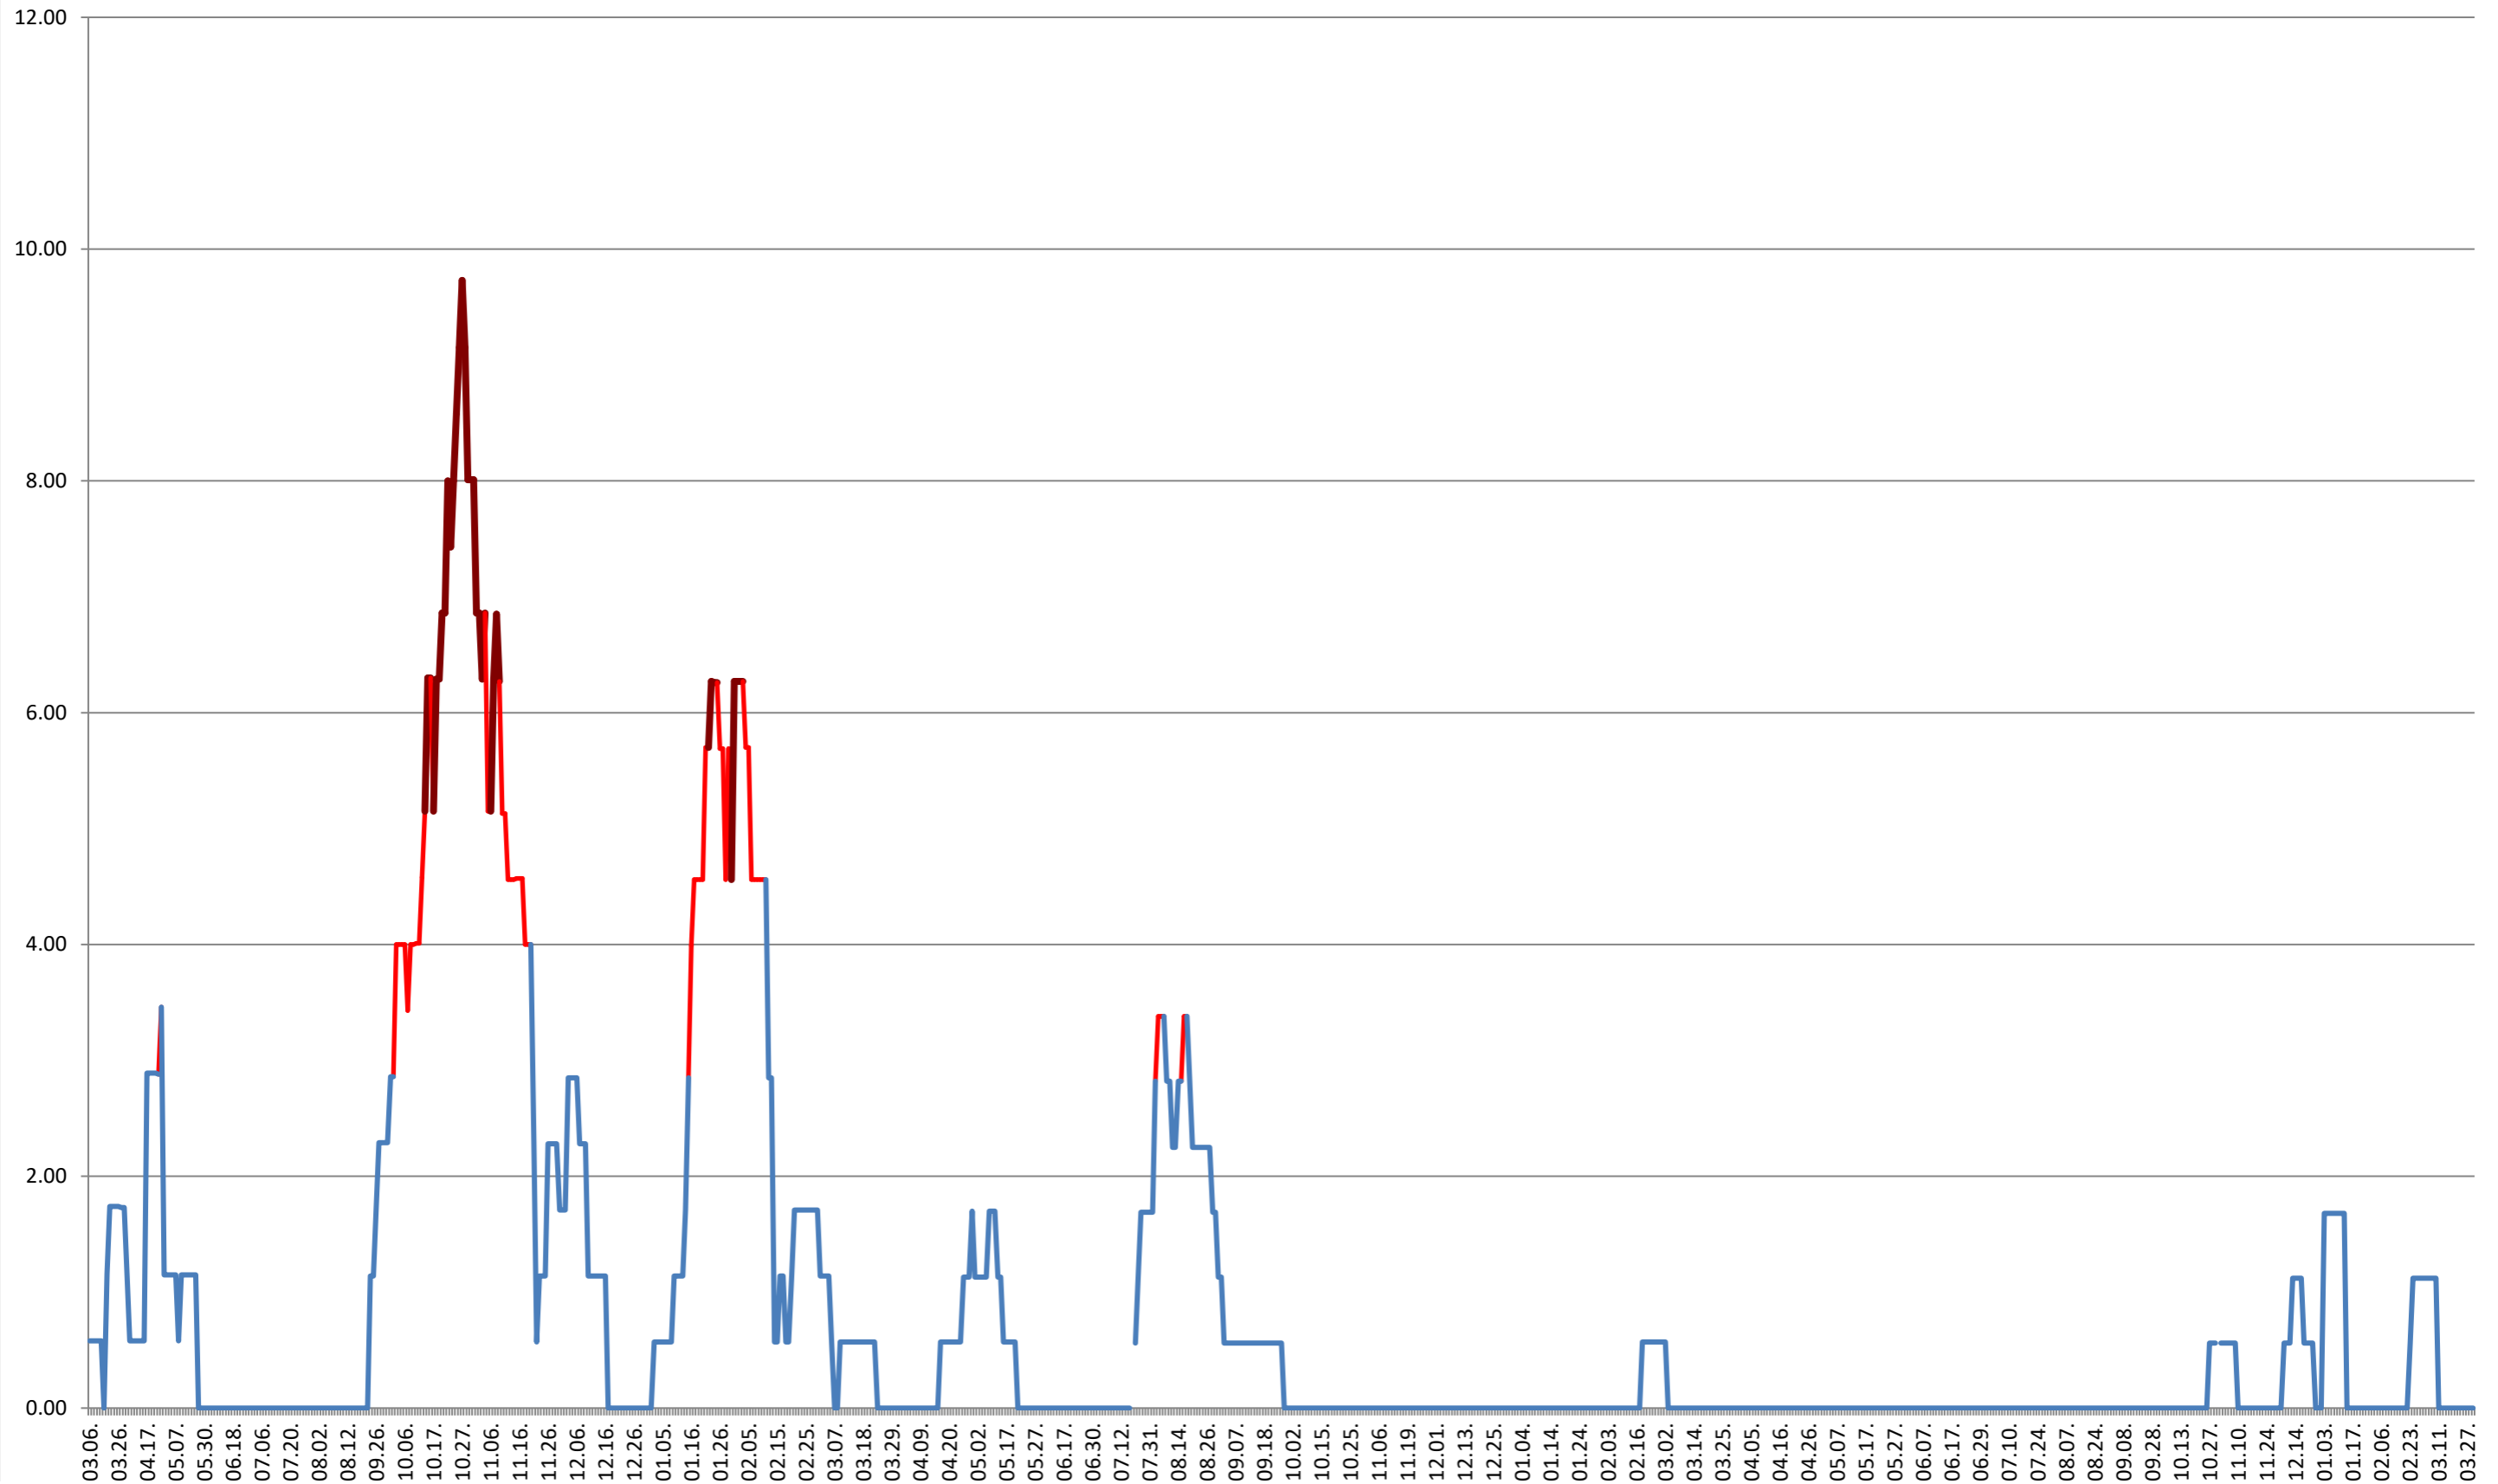

VĂRȘAG - Evolutia incidentei cumulate pe 14 zile la ‰ de locuitori
2021.03.07. - 2024.04.02.