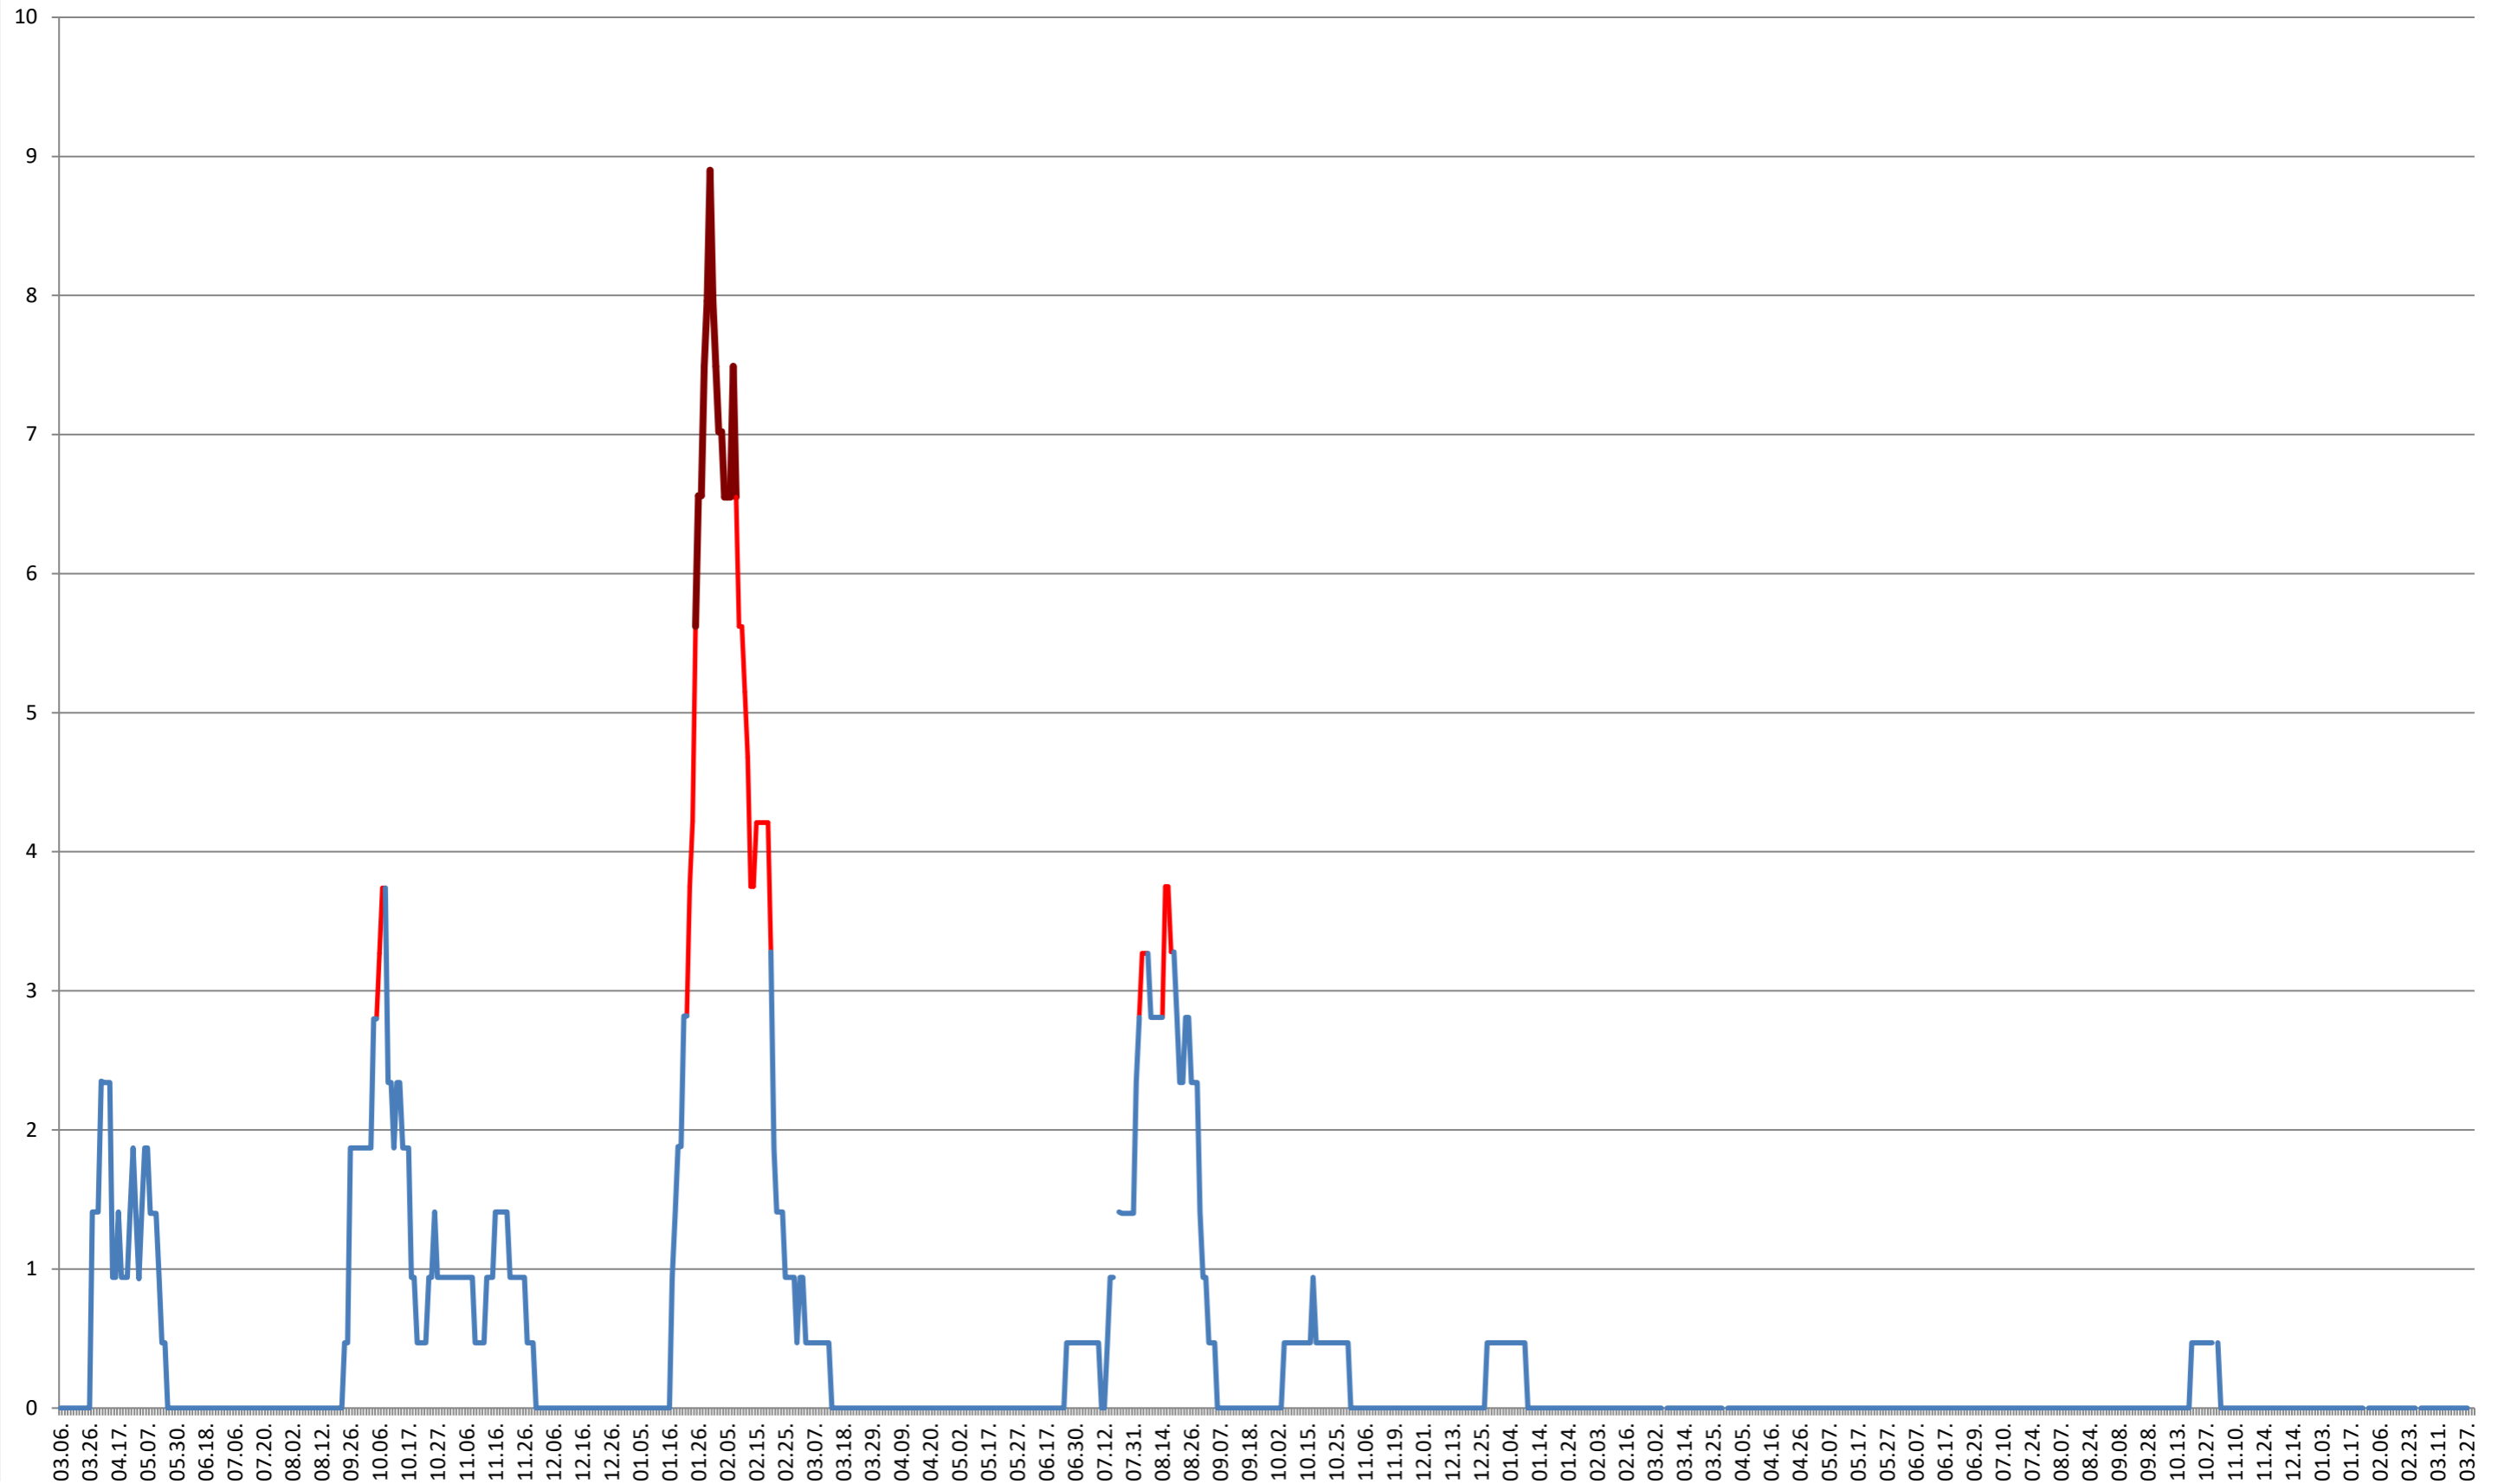

SATU MARE - Evolutia incidentei cumulate pe 14 zile la % de locuitori 2021.03.07. - 2024.04.02.