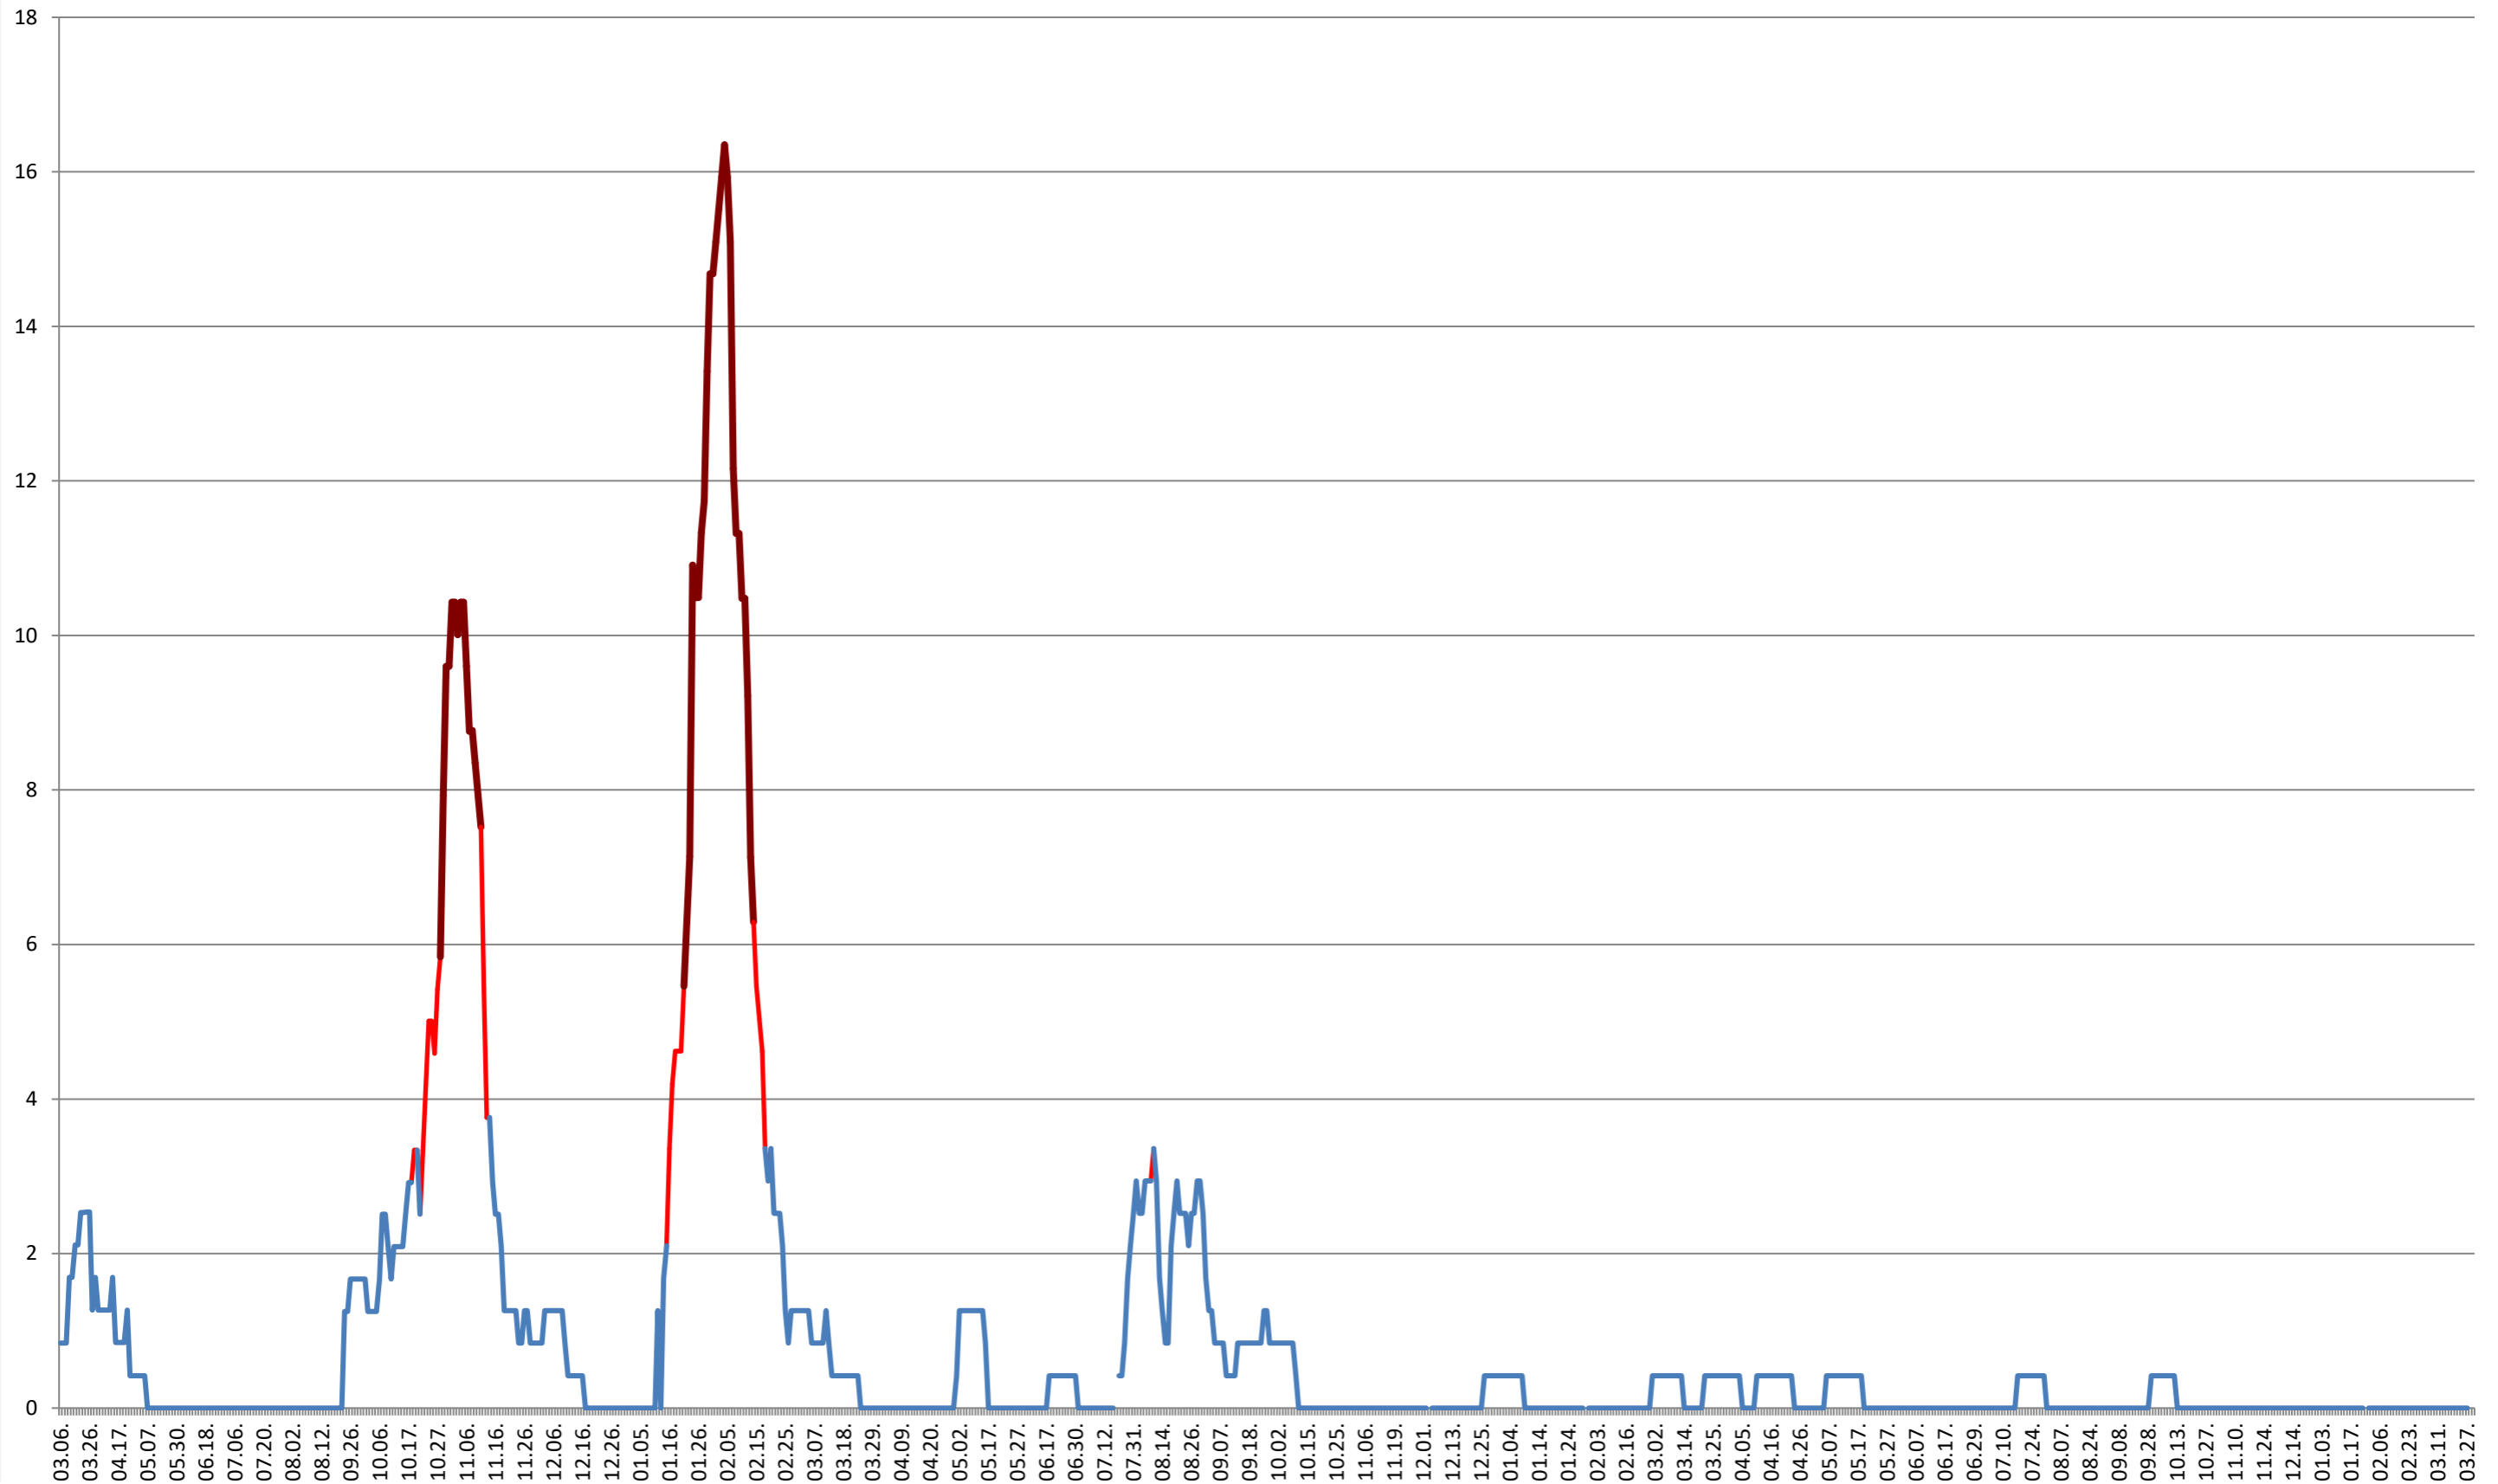

MUNICIPIUL GHEORGHENI - Evolutia incidentei cumulate pe 14 zile la ‰ de locuitori
2021.03.07. - 2024.04.02.

JOSENI - Evolutia incidentei cumulate pe 14 zile la % de locuitori 2021.03.07. - 2024.04.02.

LĂZAREA - Evolutia incidentei cumulate pe 14 zile la ‰ de locuitori 2021.03.07. - 2024.04.02.

LELICENI - Evolutia incidentei cumulate pe 14 zile la % de locuitori
2021.03.07. - 2024.04.02.

LUETA - Evolutia incidentei cumulate pe 14 zile la ‰ de locuitori
2021.03.07. - 2024.04.02.

LUNCA DE JOS - Evolutia incidentei cumulate pe 14 zile la ‰ de locuitori
2021.03.07. - 2024.04.02.