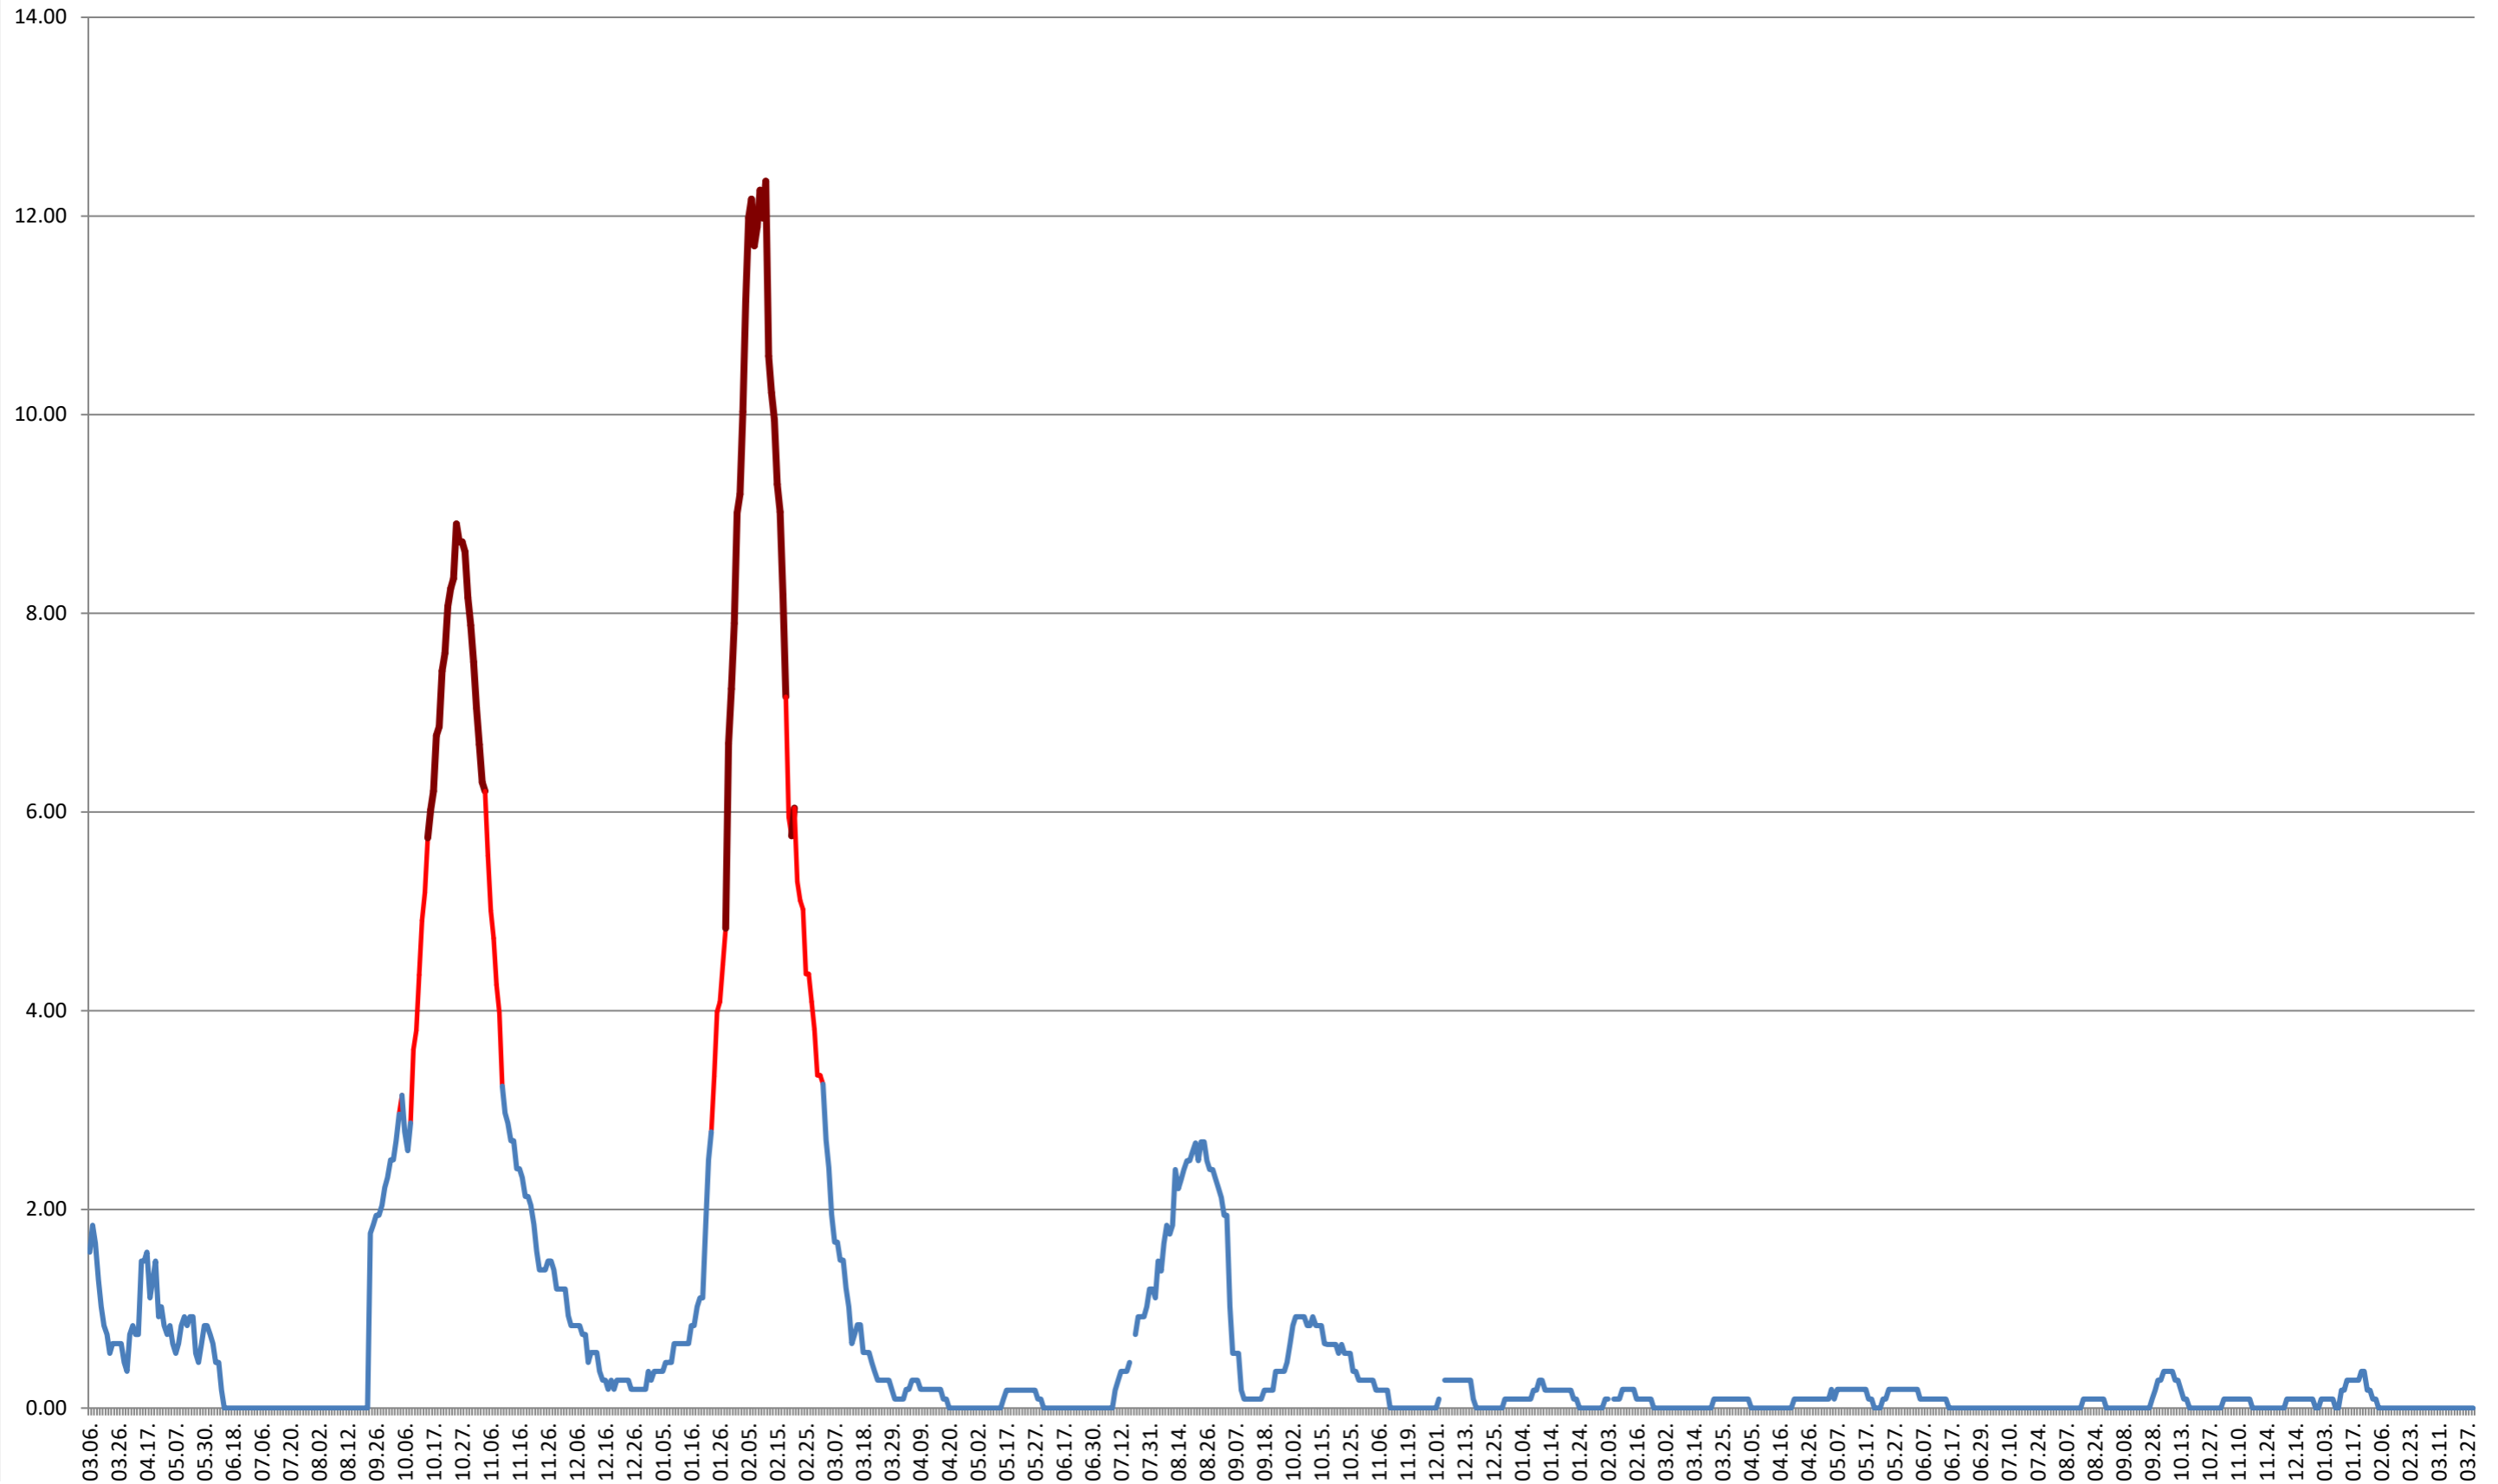

ORAȘ BĂLAN - Evolutia incidentei cumulate pe 14 zile la ‰ de locuitori
2021.03.07. - 2024.04.02.

BILBOR - Evolutia incidentei cumulate pe 14 zile la ‰ de locuitori 2021.03.07. - 2024.04.02.

ORAȘ BORSEC - Evolutia incidentei cumulate pe 14 zile la ‰ de locuitori
2021.03.07. - 2024.04.02.

BRĂDEȘTI - Evolutia incidentei cumulate pe 14 zile la ‰ de locuitori 2021.03.07. - 2024.04.02.

CĂPÂLNIȚA - Evolutia incidentei cumulate pe 14 zile la ‰ de locuitori
2021.03.07. - 2024.04.02.

CÂRȚA - Evolutia incidentei cumulate pe 14 zile la ‰ de locuitori 2021.03.07. - 2024.04.02.

CORBU - Evolutia incidentei cumulate pe 14 zile la ‰ de locuitori 2021.03.07. - 2024.04.02.

CORUND - Evolutia incidentei cumulate pe 14 zile la % de locuitori 2021.03.07. - 2024.04.02.

COZMENI - Evolutia incidentei cumulate pe 14 zile la ‰ de locuitori
2021.03.07. - 2024.04.02.

ORAȘ CRISTURU SECUIESC - Evolutia incidentei cumulate pe 14 zile la ‰ de locuitori
2021.03.07. - 2024.04.02.

DĂNEȘTI - Evolutia incidentei cumulate pe 14 zile la % de locuitori
2021.03.07. - 2024.04.02.