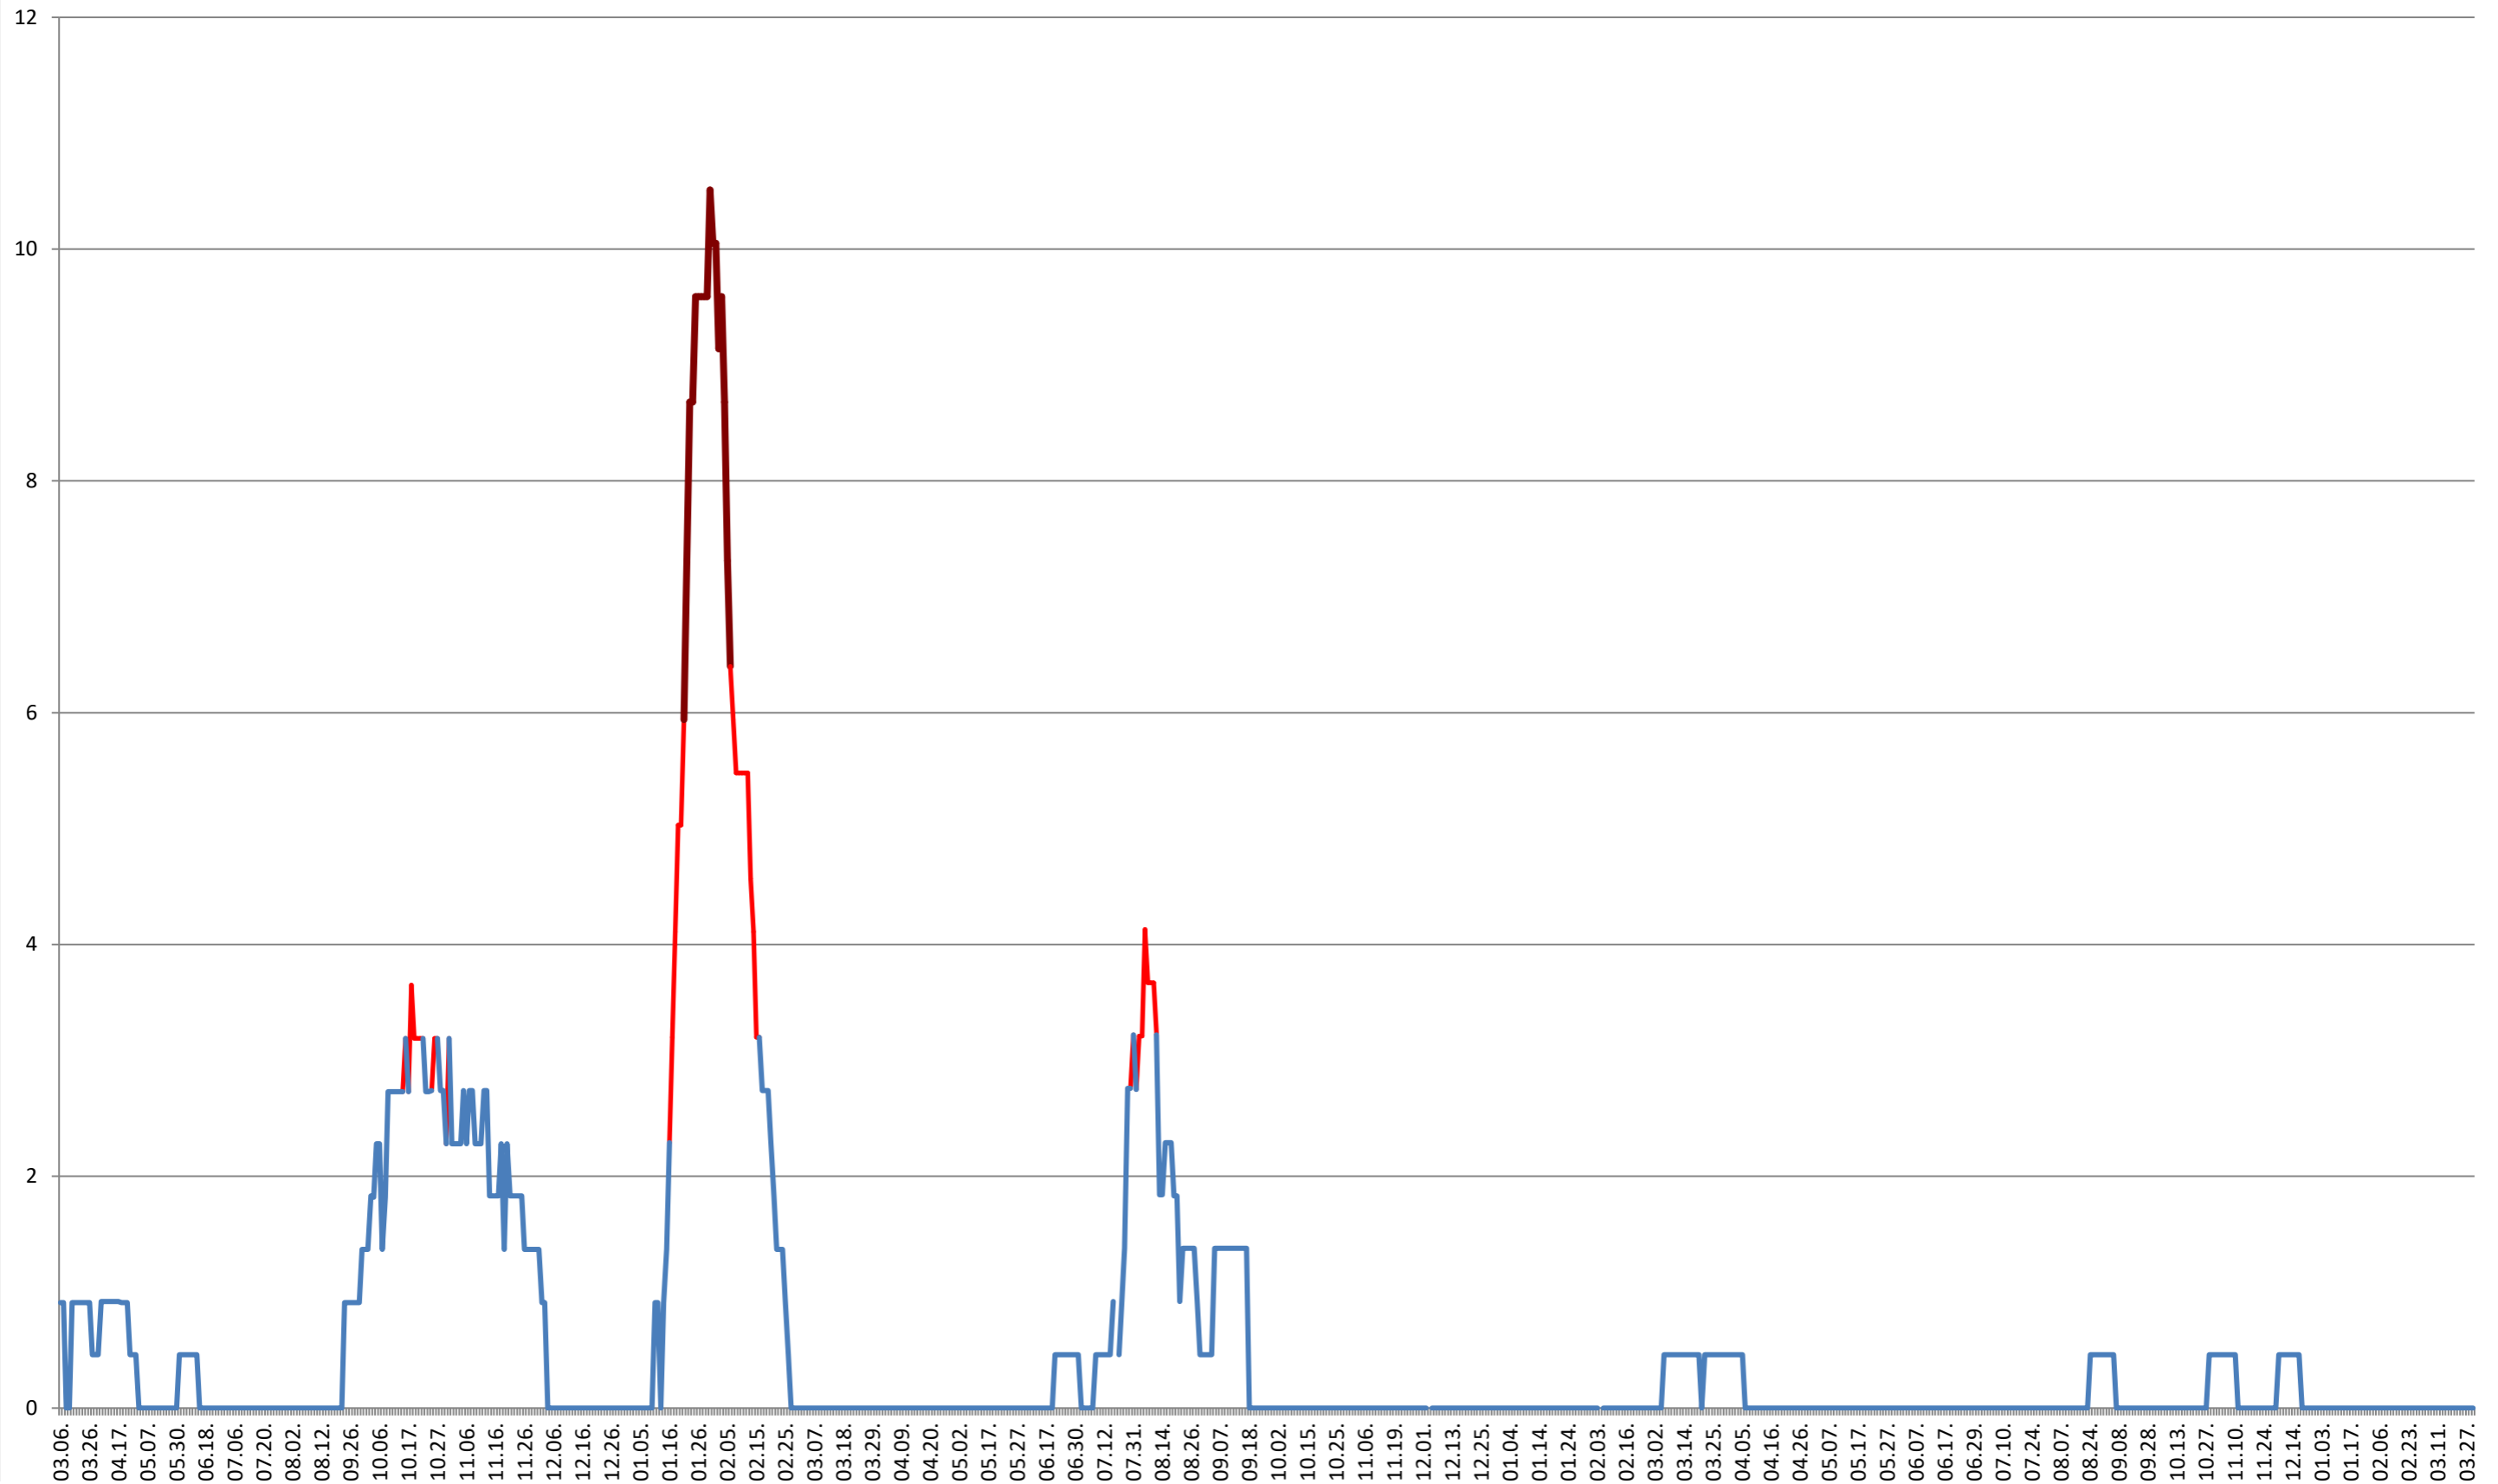

ORAȘ BĂLAN - Evolutia incidentei cumulate pe 14 zile la ‰ de locuitori
2021.03.07. - 2024.04.02.

BILBOR - Evolutia incidentei cumulate pe 14 zile la ‰ de locuitori 2021.03.07. - 2024.04.02.

ORAȘ BORSEC - Evolutia incidentei cumulate pe 14 zile la ‰ de locuitori
2021.03.07. - 2024.04.02.

BRĂDEȘTI - Evolutia incidentei cumulate pe 14 zile la ‰ de locuitori 2021.03.07. - 2024.04.02.

CĂPÂLNIȚA - Evolutia incidentei cumulate pe 14 zile la ‰ de locuitori
2021.03.07. - 2024.04.02.

CÂRȚA - Evolutia incidentei cumulate pe 14 zile la ‰ de locuitori 2021.03.07. - 2024.04.02.

CORBU - Evolutia incidentei cumulate pe 14 zile la ‰ de locuitori 2021.03.07. - 2024.04.02.

CORUND - Evolutia incidentei cumulate pe 14 zile la % de locuitori 2021.03.07. - 2024.04.02.

COZMENI - Evolutia incidentei cumulate pe 14 zile la ‰ de locuitori
2021.03.07. - 2024.04.02.

ORAȘ CRISTURU SECUIESC - Evolutia incidentei cumulate pe 14 zile la ‰ de locuitori
2021.03.07. - 2024.04.02.

DĂNEȘTI - Evolutia incidentei cumulate pe 14 zile la % de locuitori
2021.03.07. - 2024.04.02.