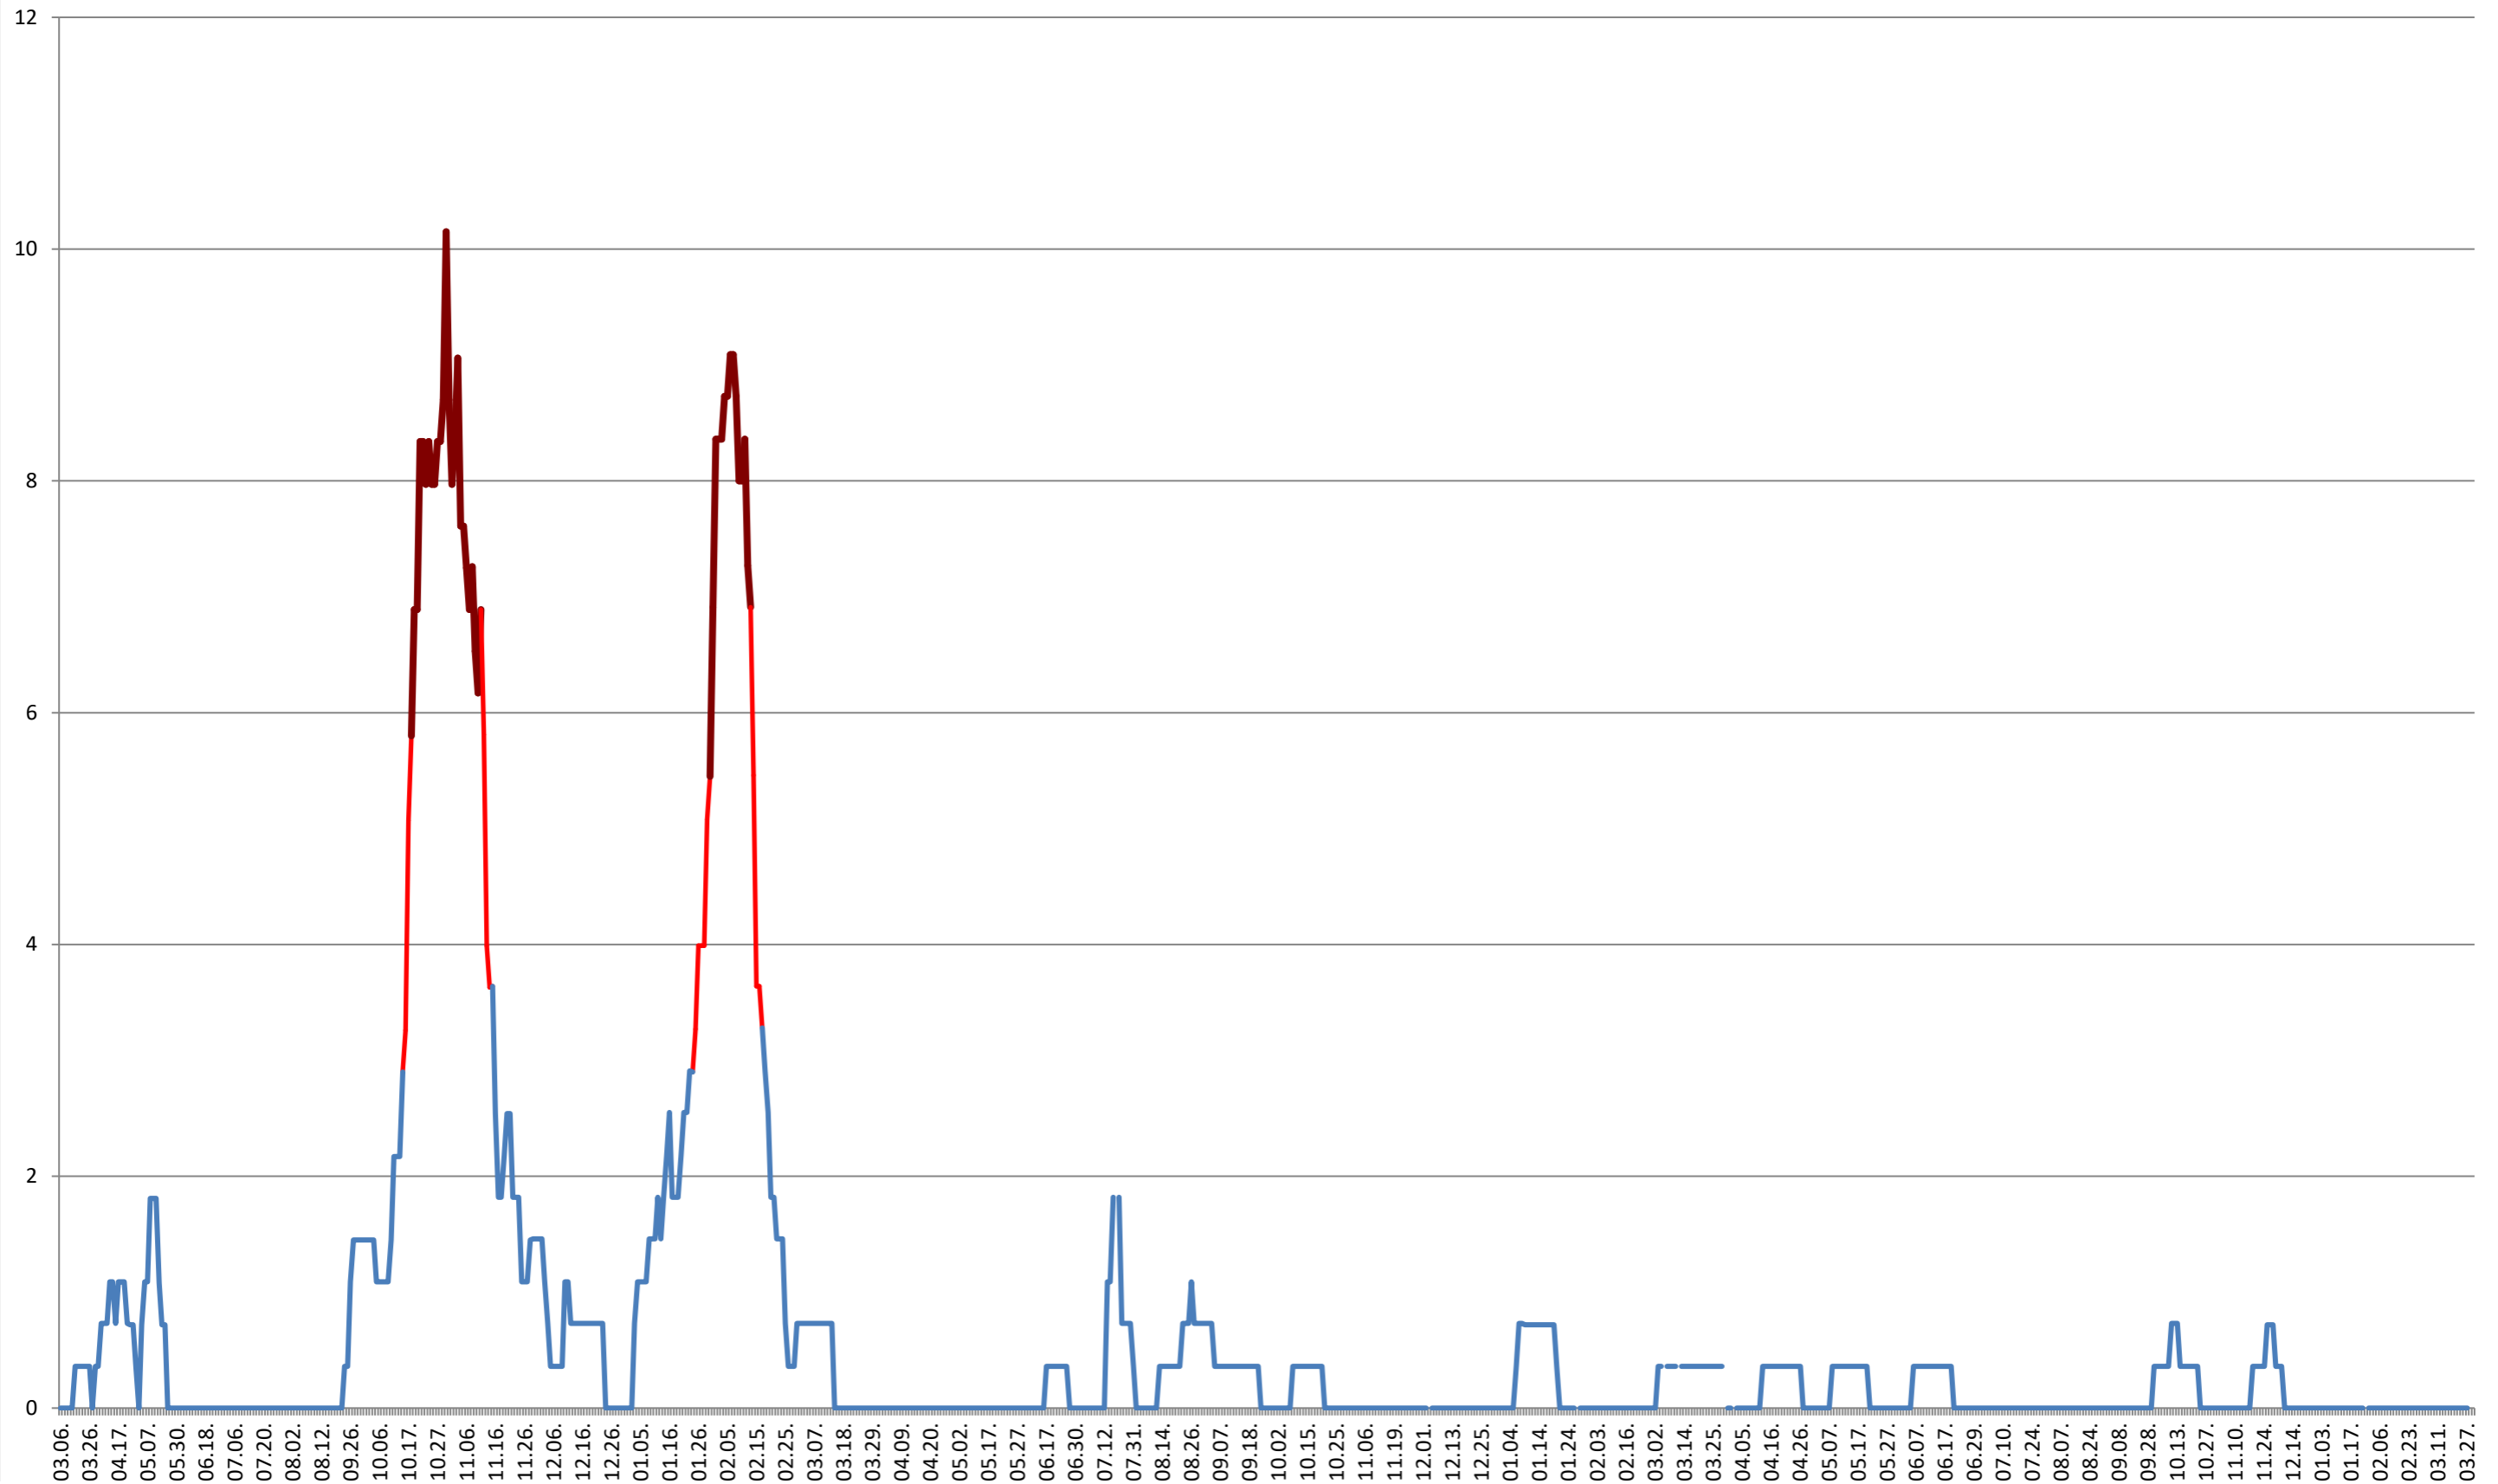

MIHĂILENI - Evolutia incidentei cumulate pe 14 zile la ‰ de locuitori
2021.03.07. - 2024.04.02.