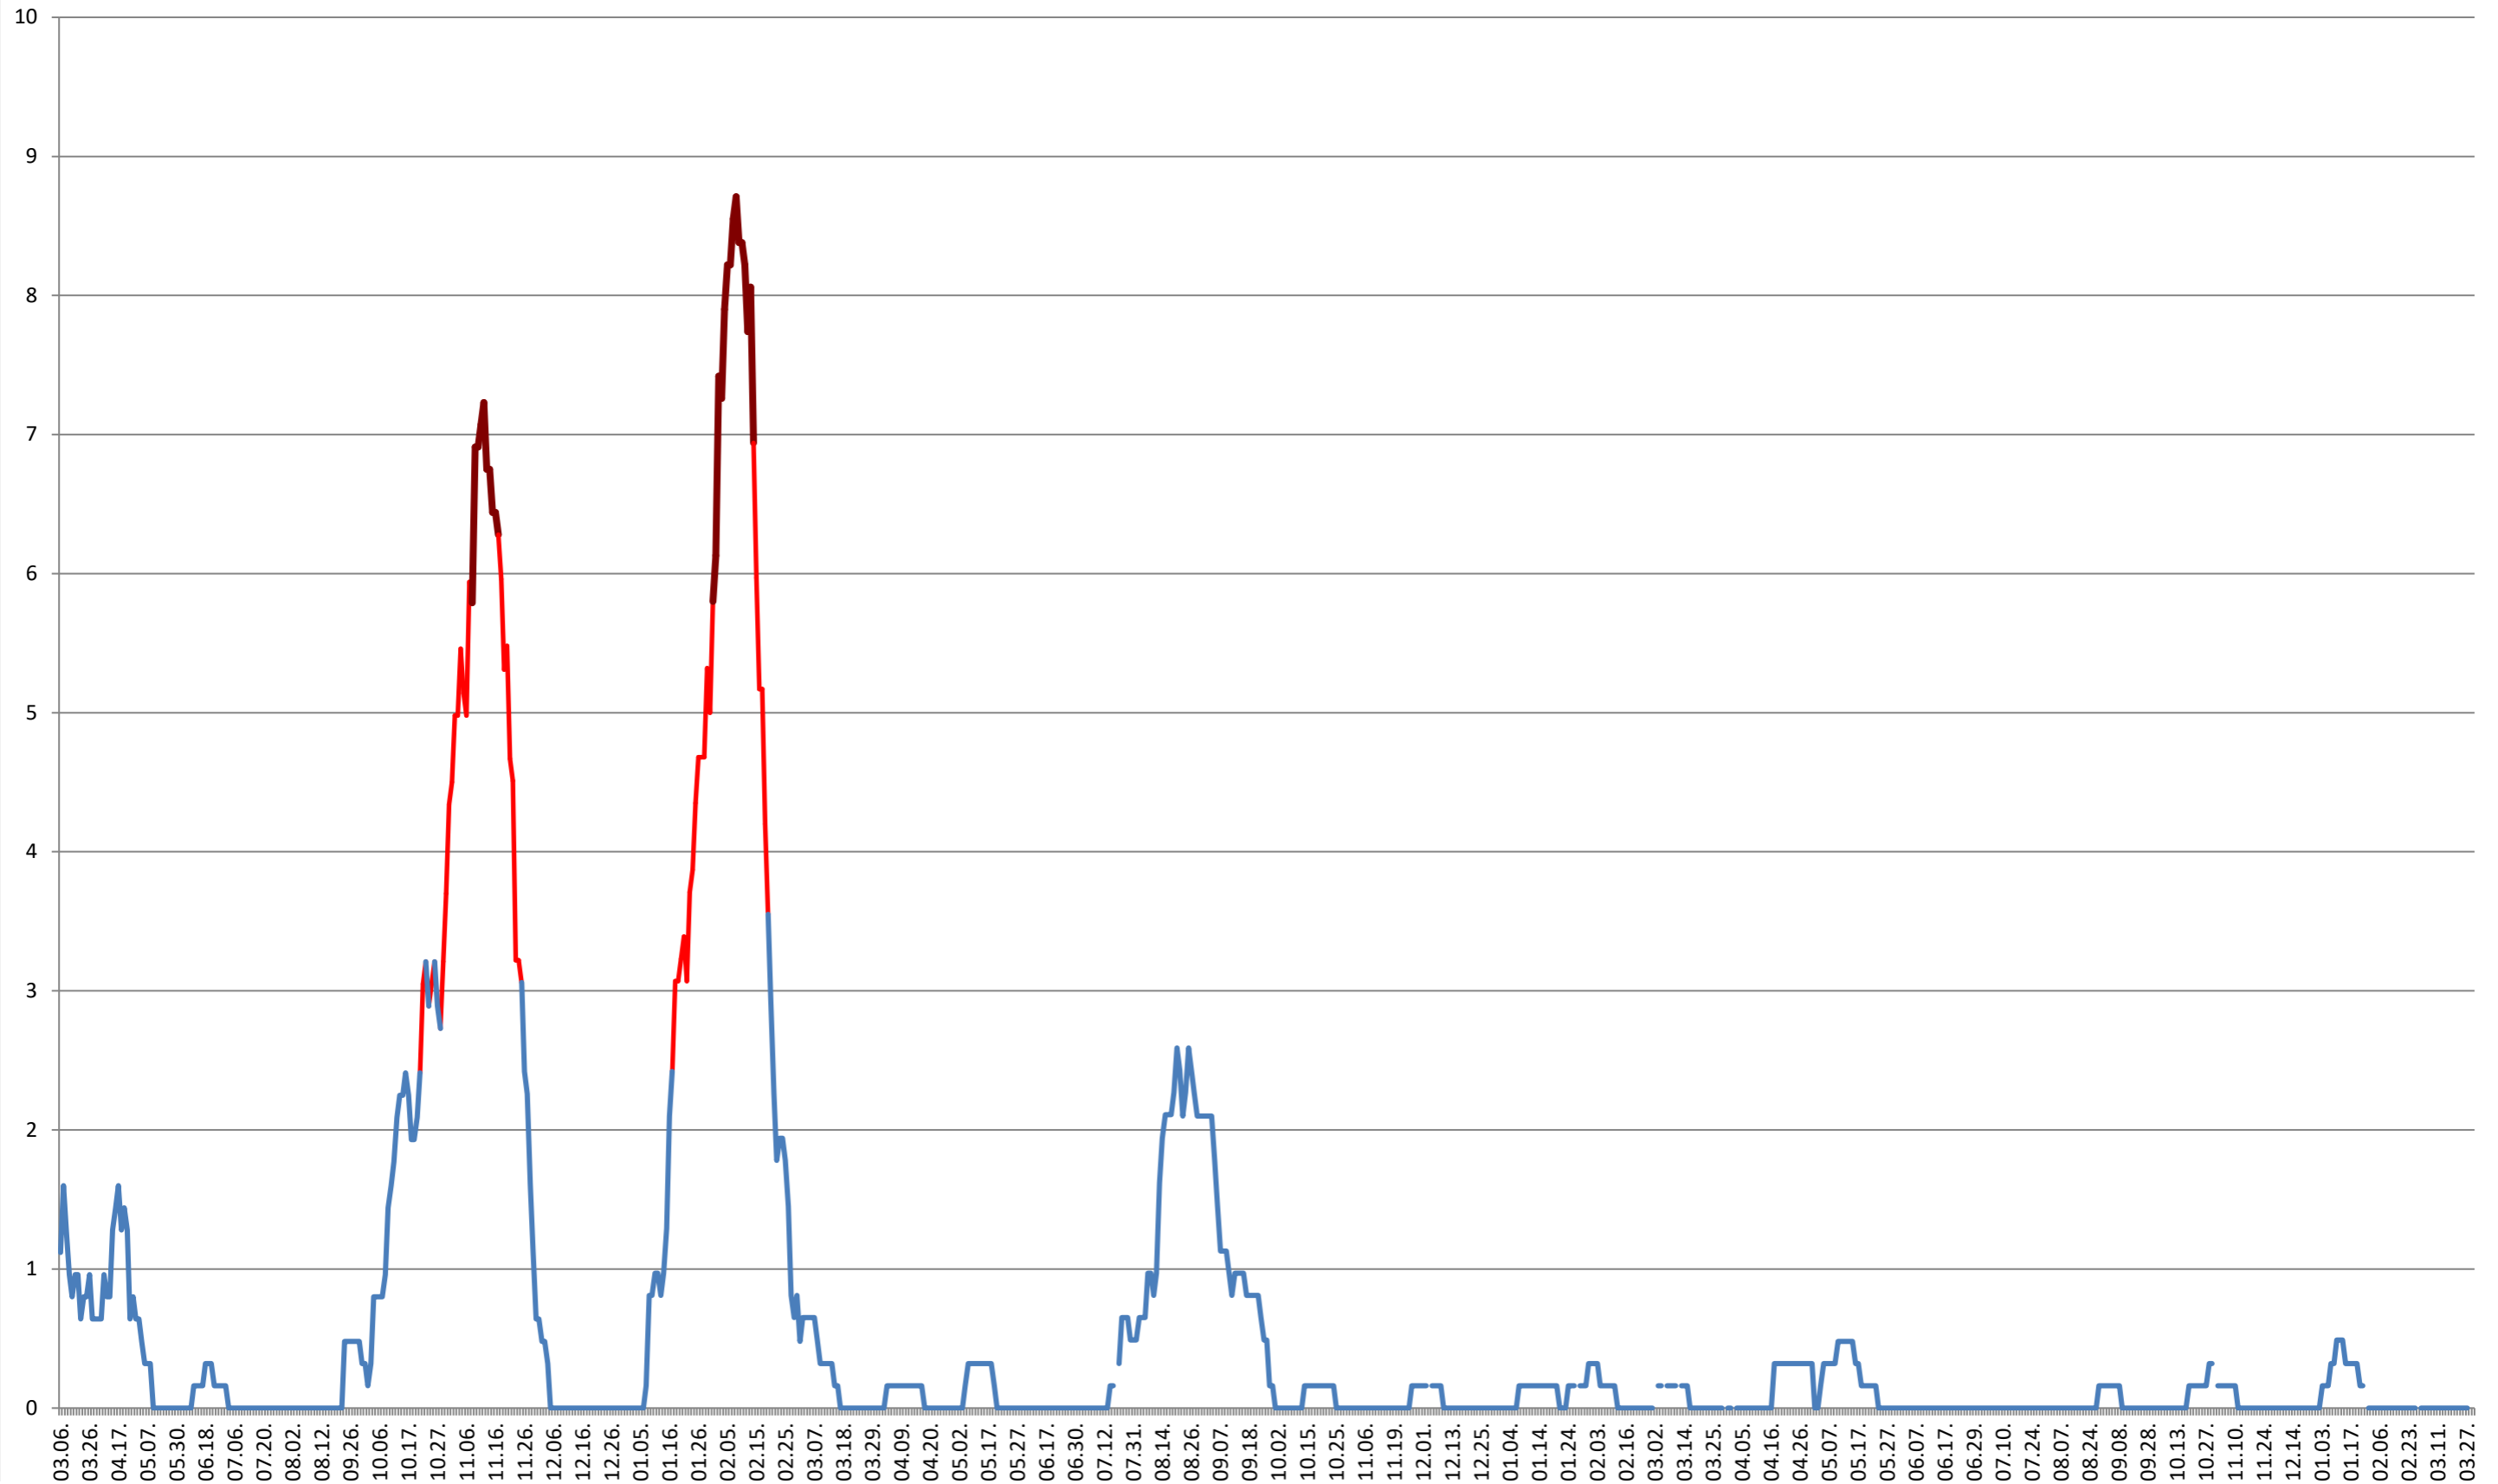

SÂNDOMINIC - Evolutia incidentei cumulate pe 14 zile la % de locuitori 2021.03.07. - 2024.04.02.