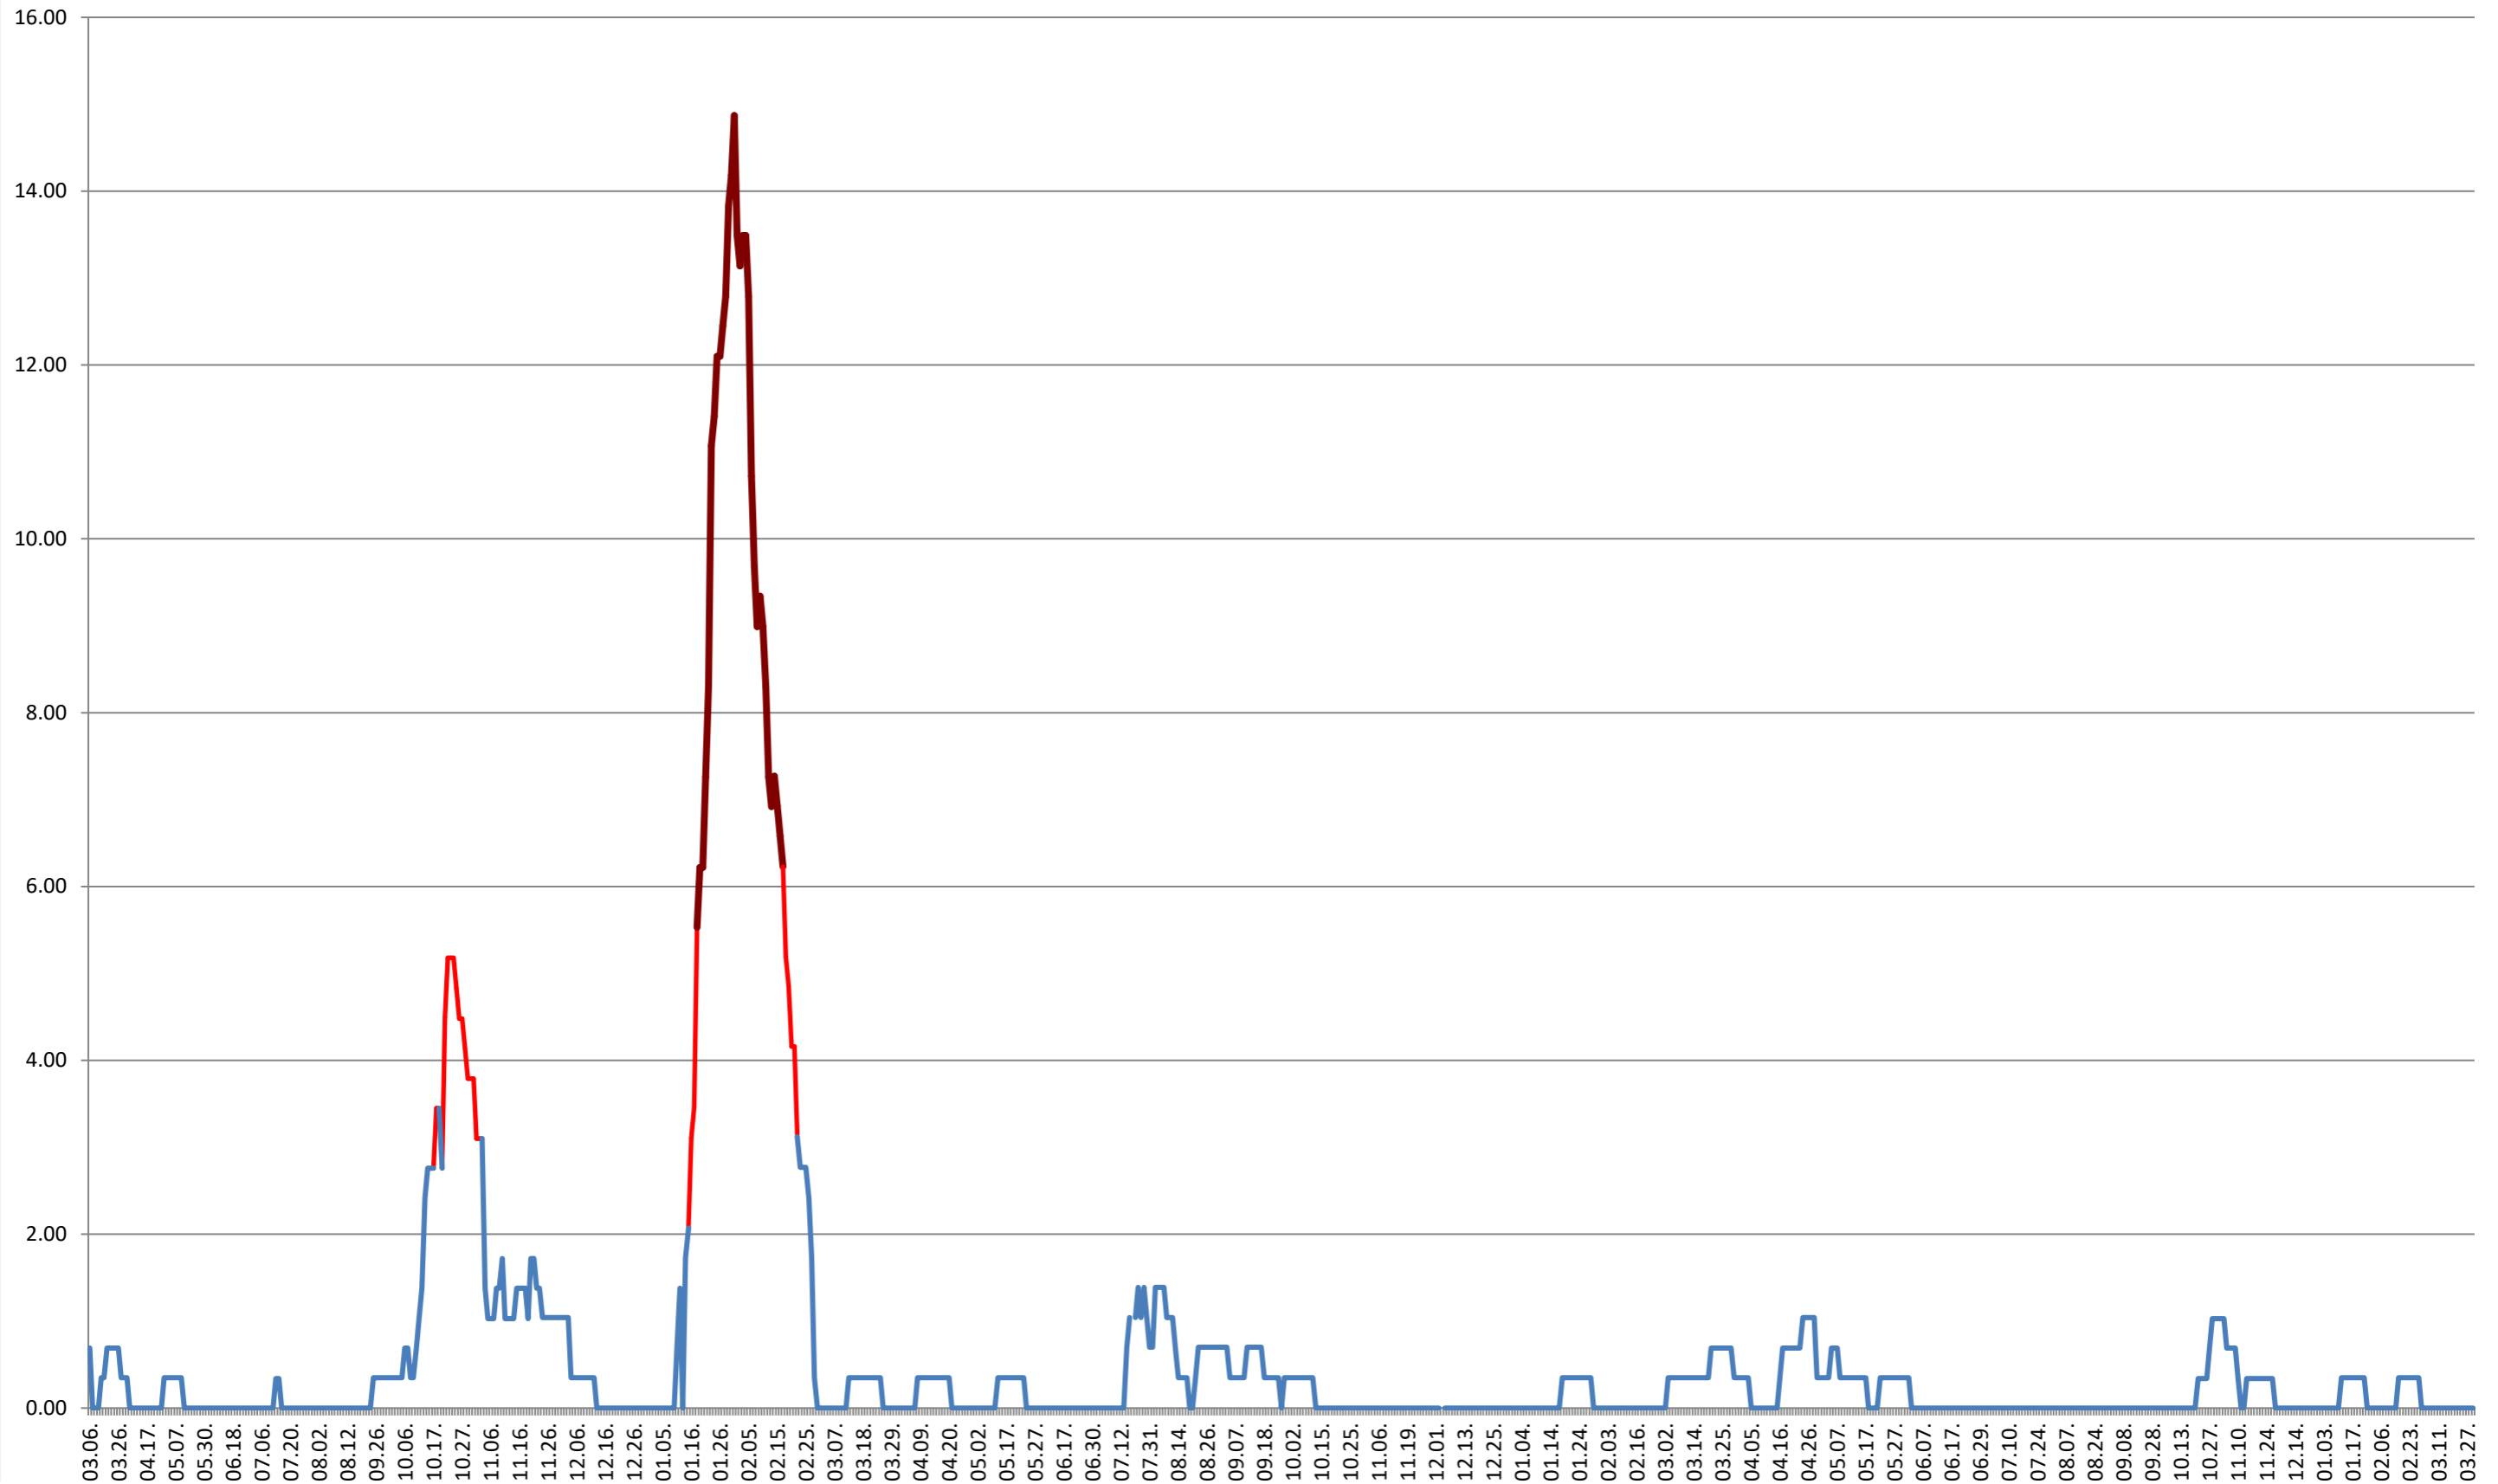

ORAȘ BĂLAN - Evolutia incidentei cumulate pe 14 zile la ‰ de locuitori
2021.03.07. - 2024.04.02.

BILBOR - Evolutia incidentei cumulate pe 14 zile la ‰ de locuitori 2021.03.07. - 2024.04.02.

ORAȘ BORSEC - Evolutia incidentei cumulate pe 14 zile la ‰ de locuitori
2021.03.07. - 2024.04.02.

BRĂDEȘTI - Evolutia incidentei cumulate pe 14 zile la ‰ de locuitori 2021.03.07. - 2024.04.02.

CĂPÂLNIȚA - Evolutia incidentei cumulate pe 14 zile la ‰ de locuitori
2021.03.07. - 2024.04.02.

CÂRȚA - Evolutia incidentei cumulate pe 14 zile la ‰ de locuitori 2021.03.07. - 2024.04.02.

CICEU - Evolutia incidentei cumulate pe 14 zile la ‰ de locuitori 2021.03.07. - 2024.04.02.

CIUCSÂNGEORGIU - Evolutia incidentei cumulate pe 14 zile la ‰ de locuitori
2021.03.07. - 2024.04.02.

CIUMANI - Evolutia incidentei cumulate pe 14 zile la ‰ de locuitori
2021.03.07. - 2024.04.02.

CORBU - Evolutia incidentei cumulate pe 14 zile la ‰ de locuitori 2021.03.07. - 2024.04.02.

CORUND - Evolutia incidentei cumulate pe 14 zile la % de locuitori 2021.03.07. - 2024.04.02.

COZMENI - Evolutia incidentei cumulate pe 14 zile la ‰ de locuitori
2021.03.07. - 2024.04.02.