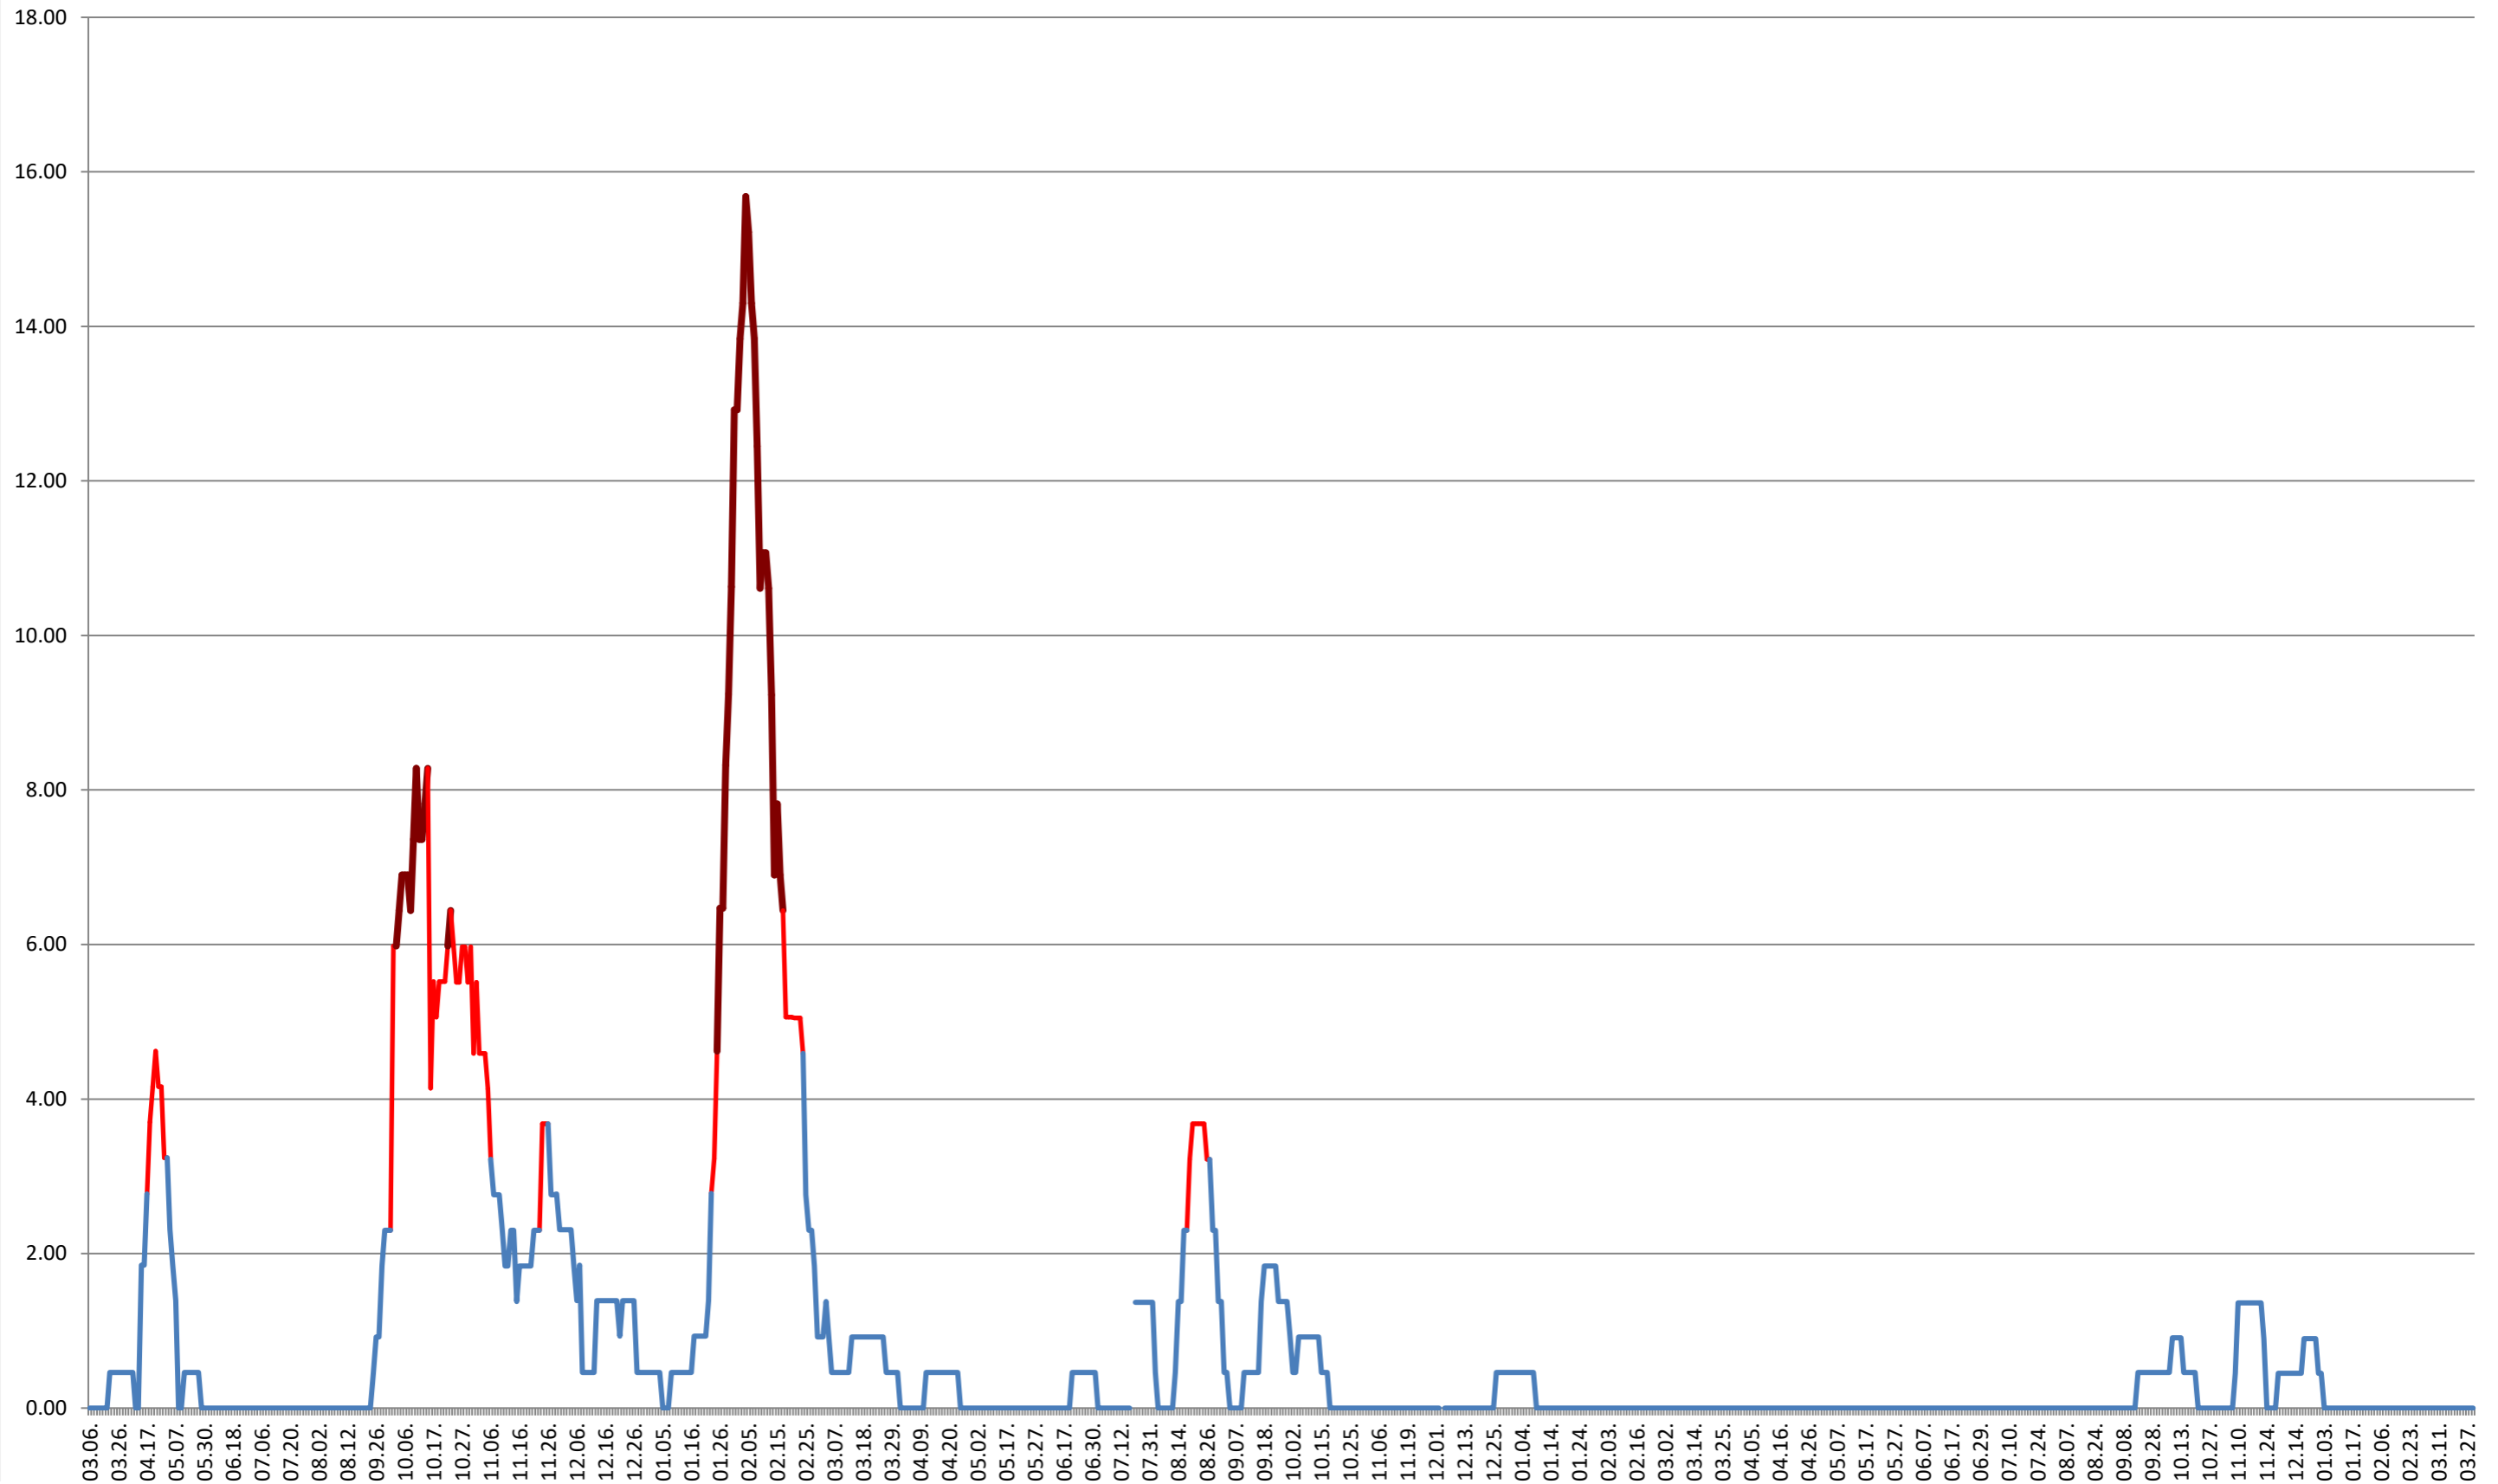

ATID - Evolutia incidentei cumulate pe 14 zile la ‰ de locuitori
2021.03.07. - 2024.04.02.

AVRĂMEȘTI - Evolutia incidentei cumulate pe 14 zile la % de locuitori
2021.03.07. - 2024.04.02.

ORAȘ BĂILE TUȘNAD - Evolutia incidentei cumulate pe 14 zile la % de locuitori
2021.03.07. - 2024.04.02.

ORAȘ BĂLAN - Evolutia incidentei cumulate pe 14 zile la ‰ de locuitori
2021.03.07. - 2024.04.02.

BILBOR - Evolutia incidentei cumulate pe 14 zile la ‰ de locuitori 2021.03.07. - 2024.04.02.

ORAȘ BORSEC - Evolutia incidentei cumulate pe 14 zile la ‰ de locuitori
2021.03.07. - 2024.04.02.

BRĂDEȘTI - Evolutia incidentei cumulate pe 14 zile la ‰ de locuitori 2021.03.07. - 2024.04.02.

CĂPÂLNIȚA - Evolutia incidentei cumulate pe 14 zile la ‰ de locuitori
2021.03.07. - 2024.04.02.

CÂRȚA - Evolutia incidentei cumulate pe 14 zile la ‰ de locuitori 2021.03.07. - 2024.04.02.

CICEU - Evolutia incidentei cumulate pe 14 zile la ‰ de locuitori 2021.03.07. - 2024.04.02.

CIUCSÂNGEORGIU - Evolutia incidentei cumulate pe 14 zile la ‰ de locuitori
2021.03.07. - 2024.04.02.

CIUMANI - Evolutia incidentei cumulate pe 14 zile la ‰ de locuitori
2021.03.07. - 2024.04.02.