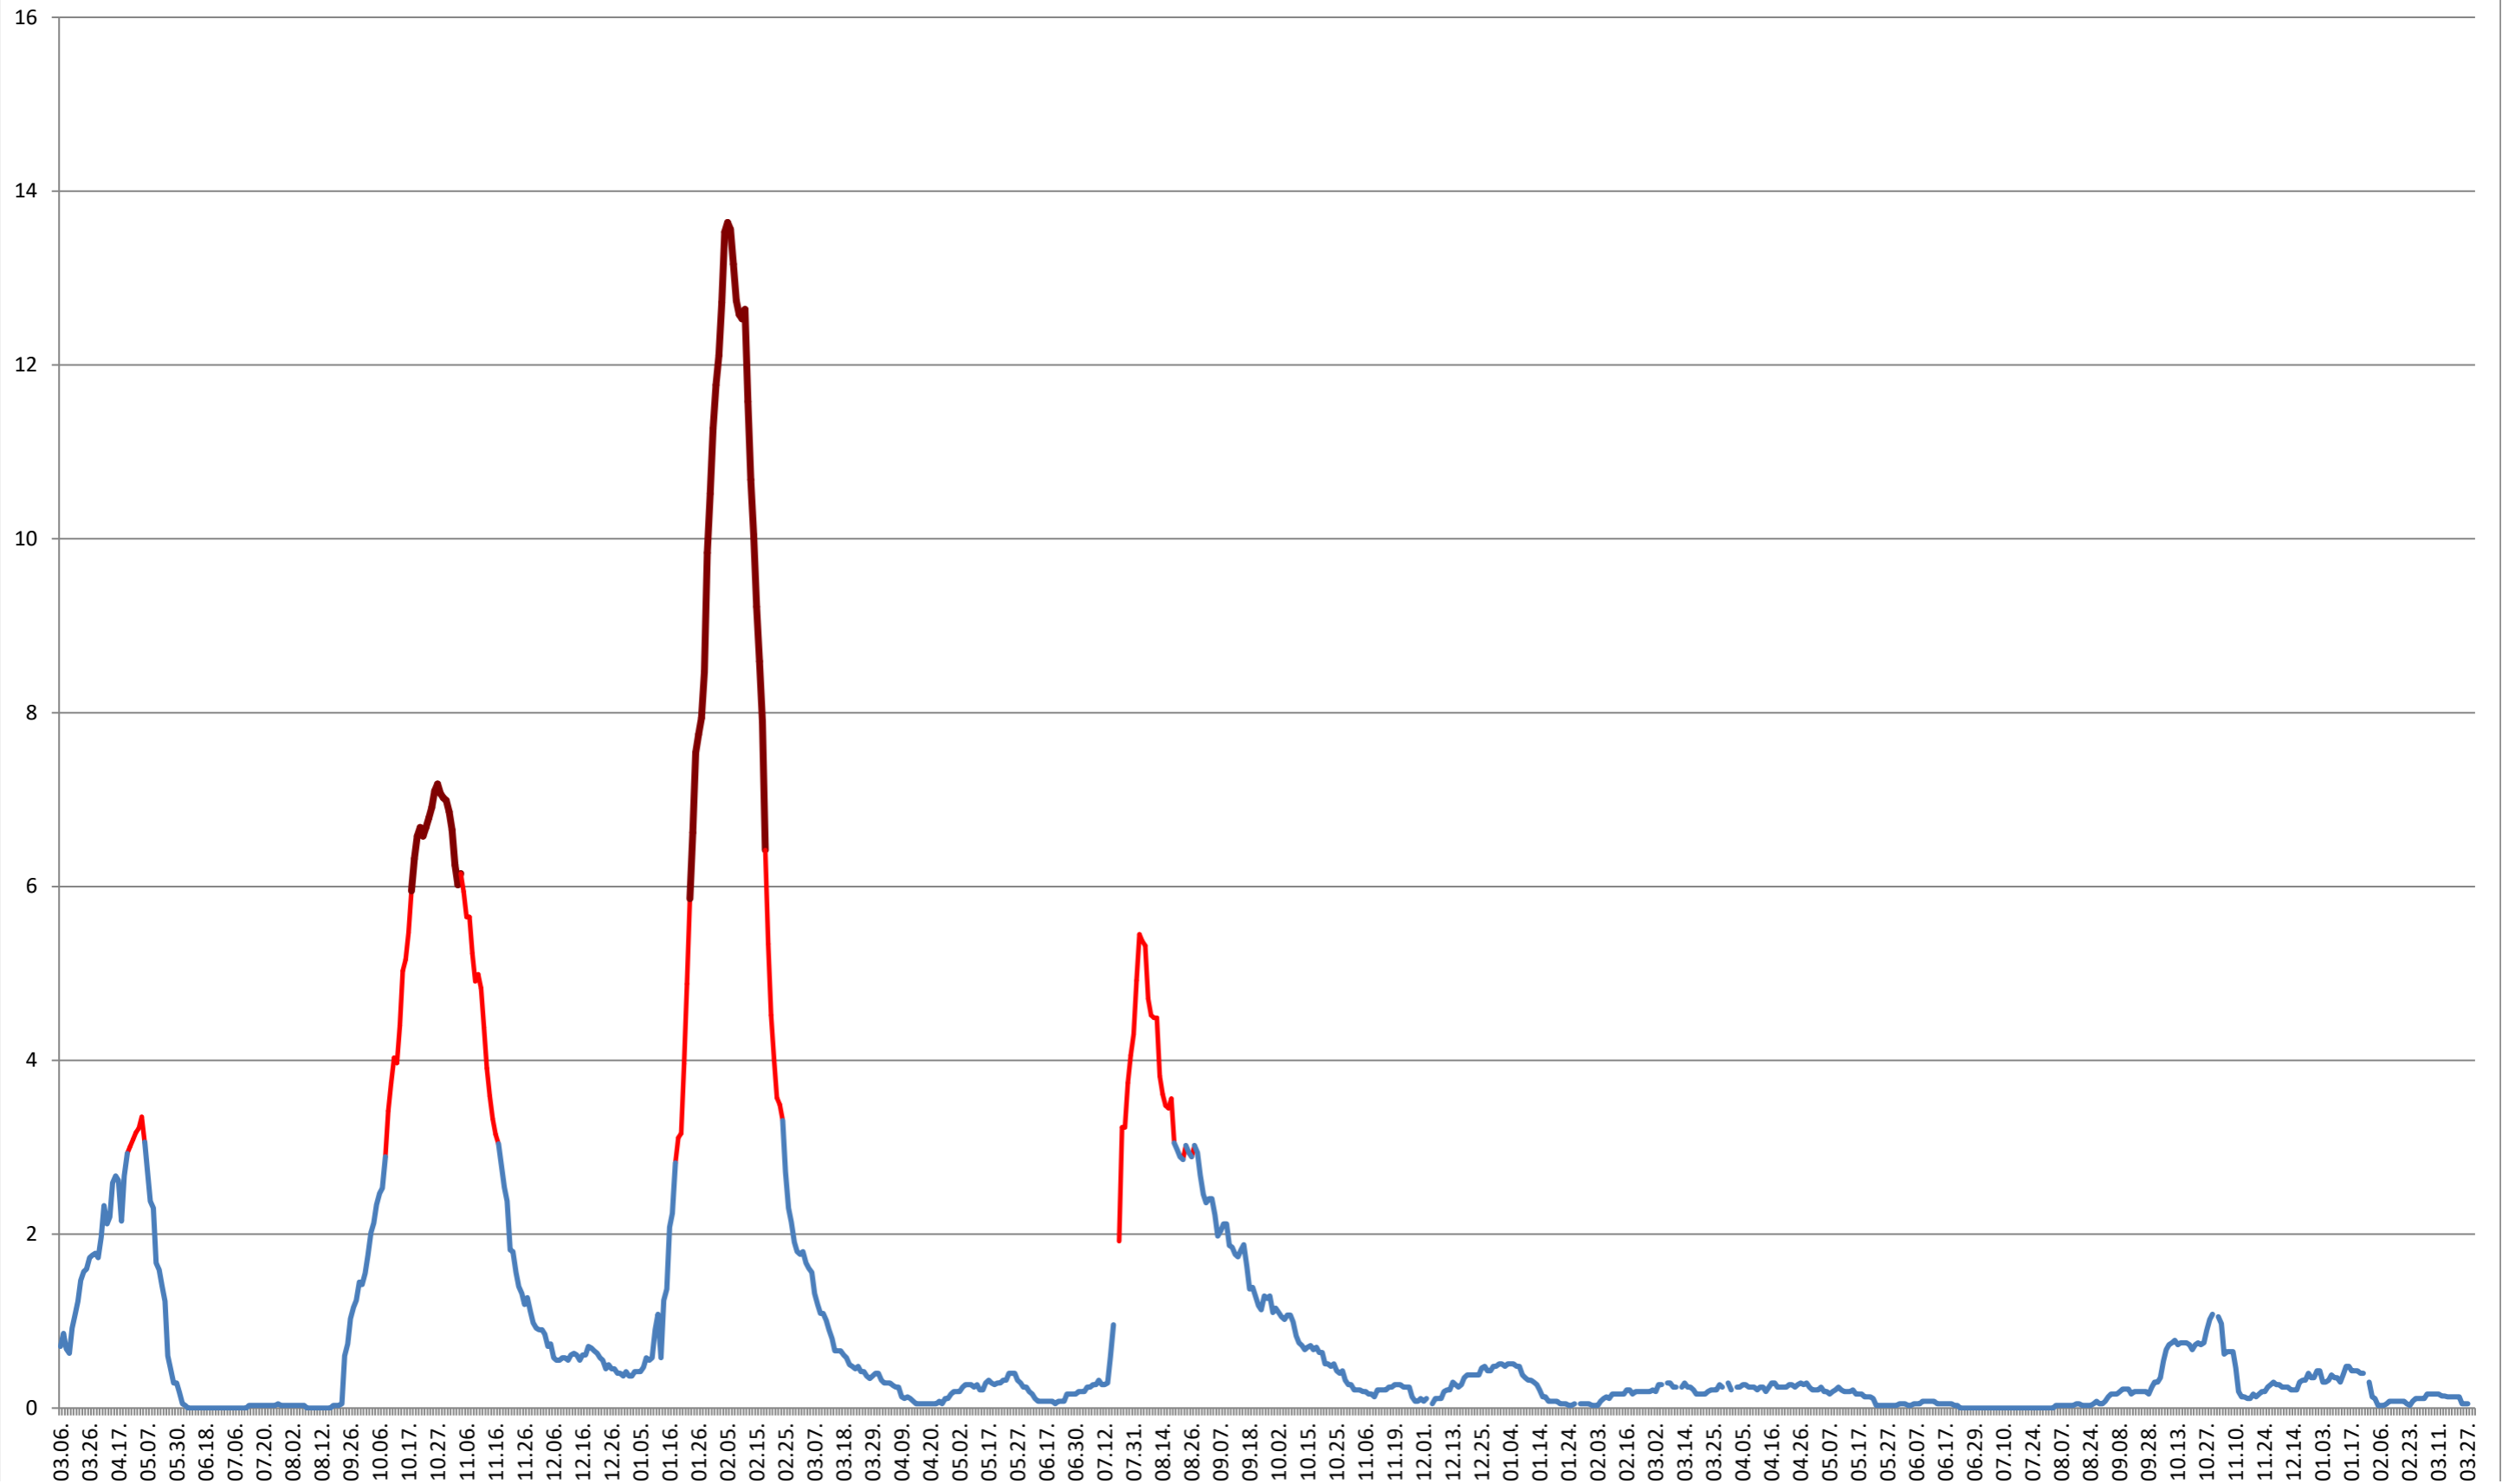

MUNICIPIUL ODORHEIU SECUIESC - Evolutia incidentei cumulate pe 14 zile la ‰ de locuitori
2021.03.07. - 2024.04.02.