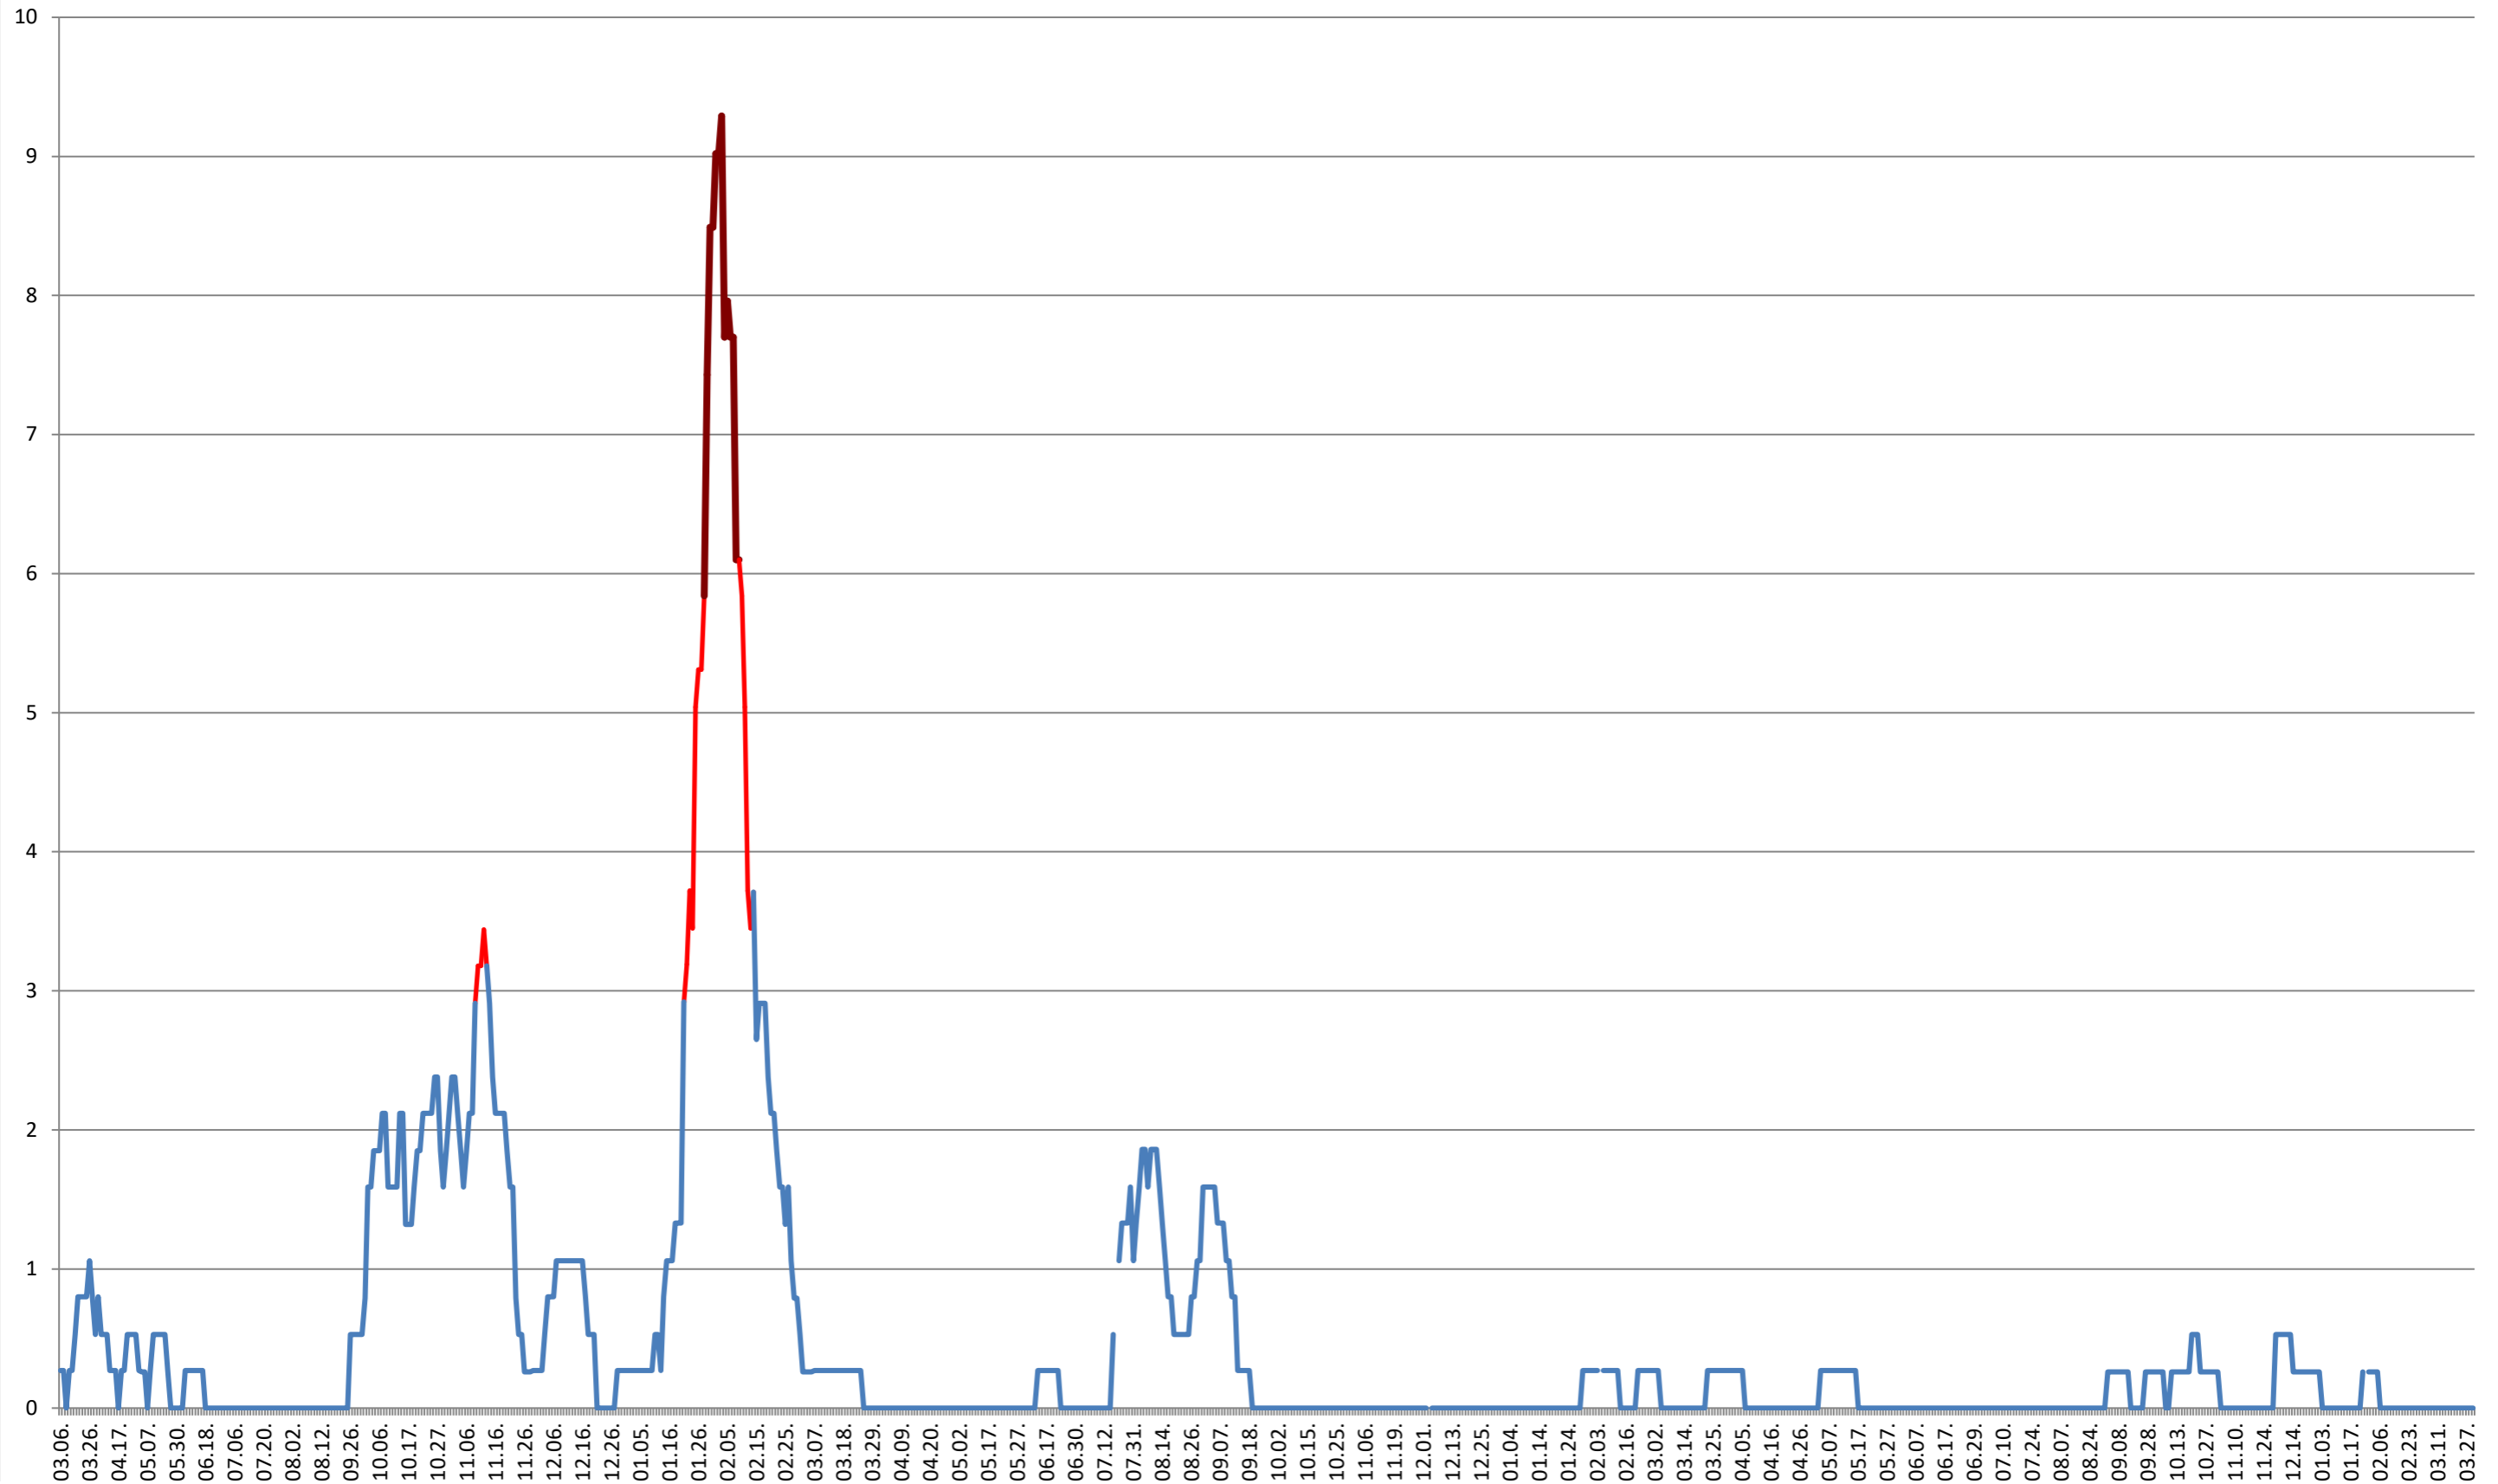

ORAȘ BĂLAN - Evolutia incidentei cumulate pe 14 zile la ‰ de locuitori
2021.03.07. - 2024.04.02.

BILBOR - Evolutia incidentei cumulate pe 14 zile la ‰ de locuitori 2021.03.07. - 2024.04.02.

ORAȘ BORSEC - Evolutia incidentei cumulate pe 14 zile la ‰ de locuitori
2021.03.07. - 2024.04.02.

ORAȘ CRISTURU SECUIESC - Evolutia incidentei cumulate pe 14 zile la ‰ de locuitori
2021.03.07. - 2024.04.02.

DĂNEȘTI - Evolutia incidentei cumulate pe 14 zile la % de locuitori
2021.03.07. - 2024.04.02.

DÂRJIU - Evolutia incidentei cumulate pe 14 zile la ‰ de locuitori 2021.03.07. - 2024.04.02.

DEALU - Evolutia incidentei cumulate pe 14 zile la ‰ de locuitori
2021.03.07. - 2024.04.02.

DITRĂU - Evolutia incidentei cumulate pe 14 zile la ‰ de locuitori
2021.03.07. - 2024.04.02.

FELICENI - Evolutia incidentei cumulate pe 14 zile la % de locuitori
2021.03.07. - 2024.04.02.

FRUMOASA - Evolutia incidentei cumulate pe 14 zile la % de locuitori
2021.03.07. - 2024.04.02.

GĂLĂUȚAȘ - Evolutia incidentei cumulate pe 14 zile la ‰ de locuitori 2021.03.07. - 2024.04.02.