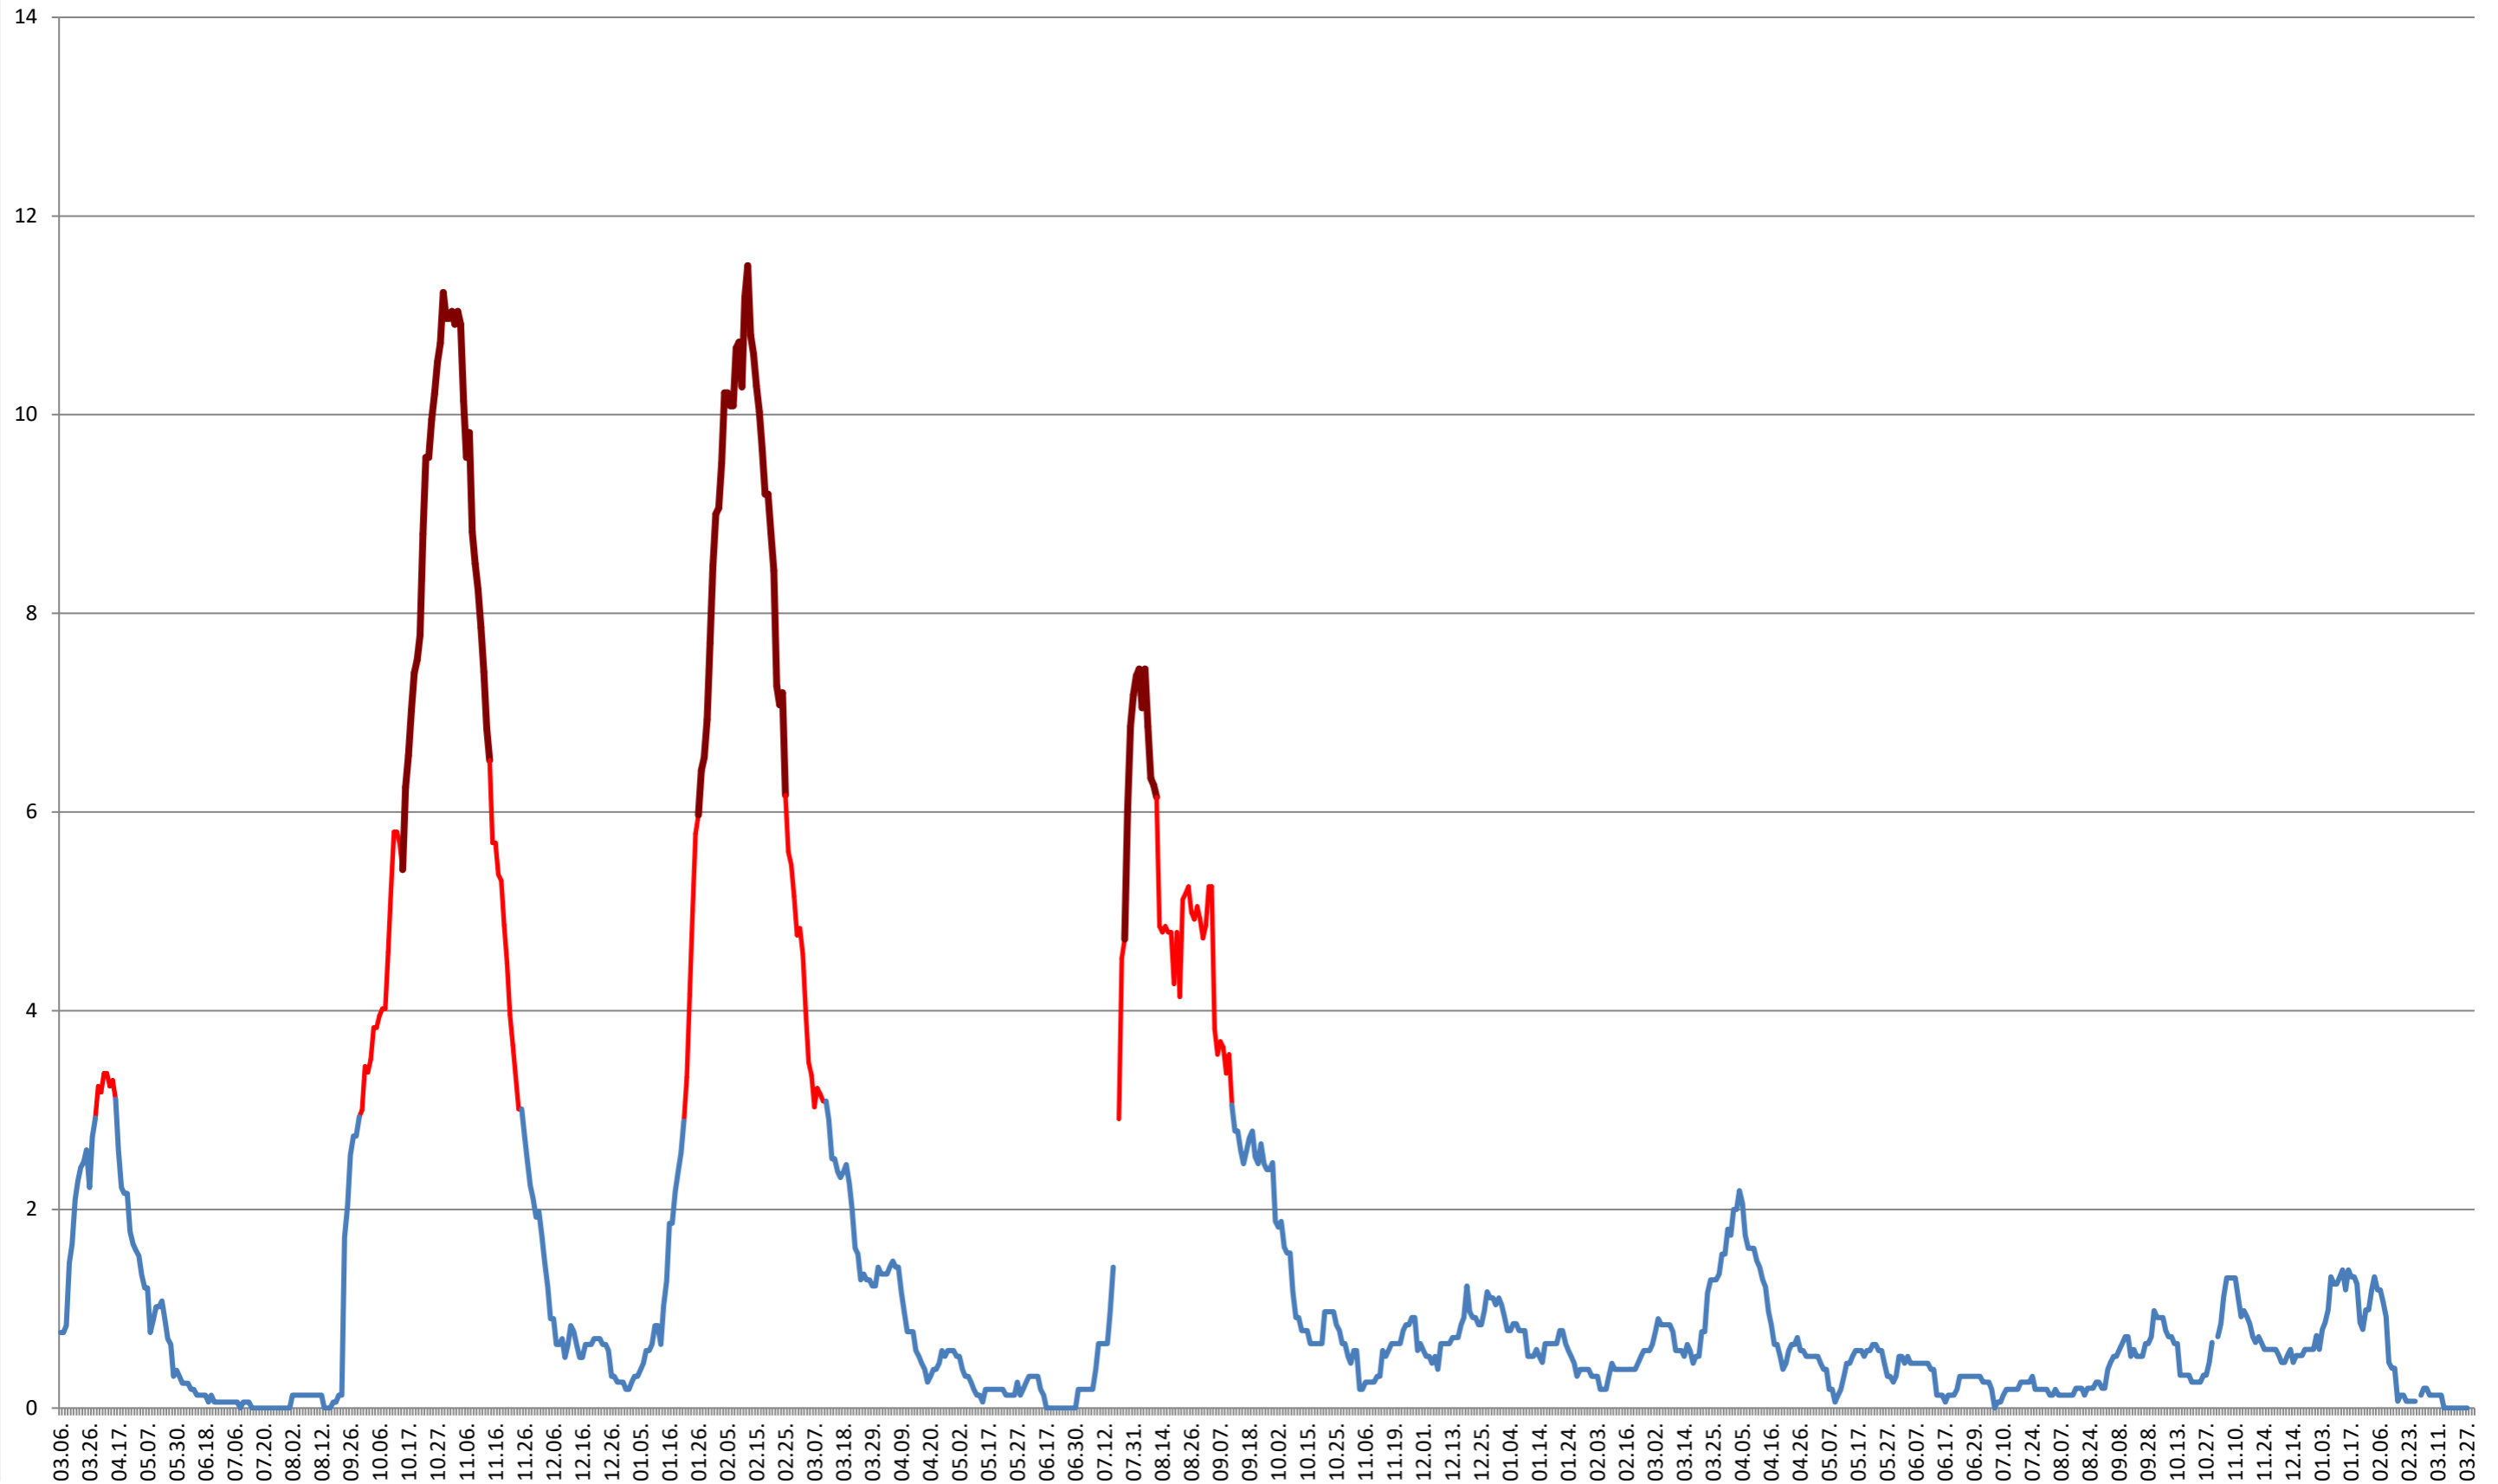

MUNICIPIUL TOPLIȚA - Evolutia incidentei cumulate pe 14 zile la ‰ de locuitori
2021.03.07. - 2024.04.02.