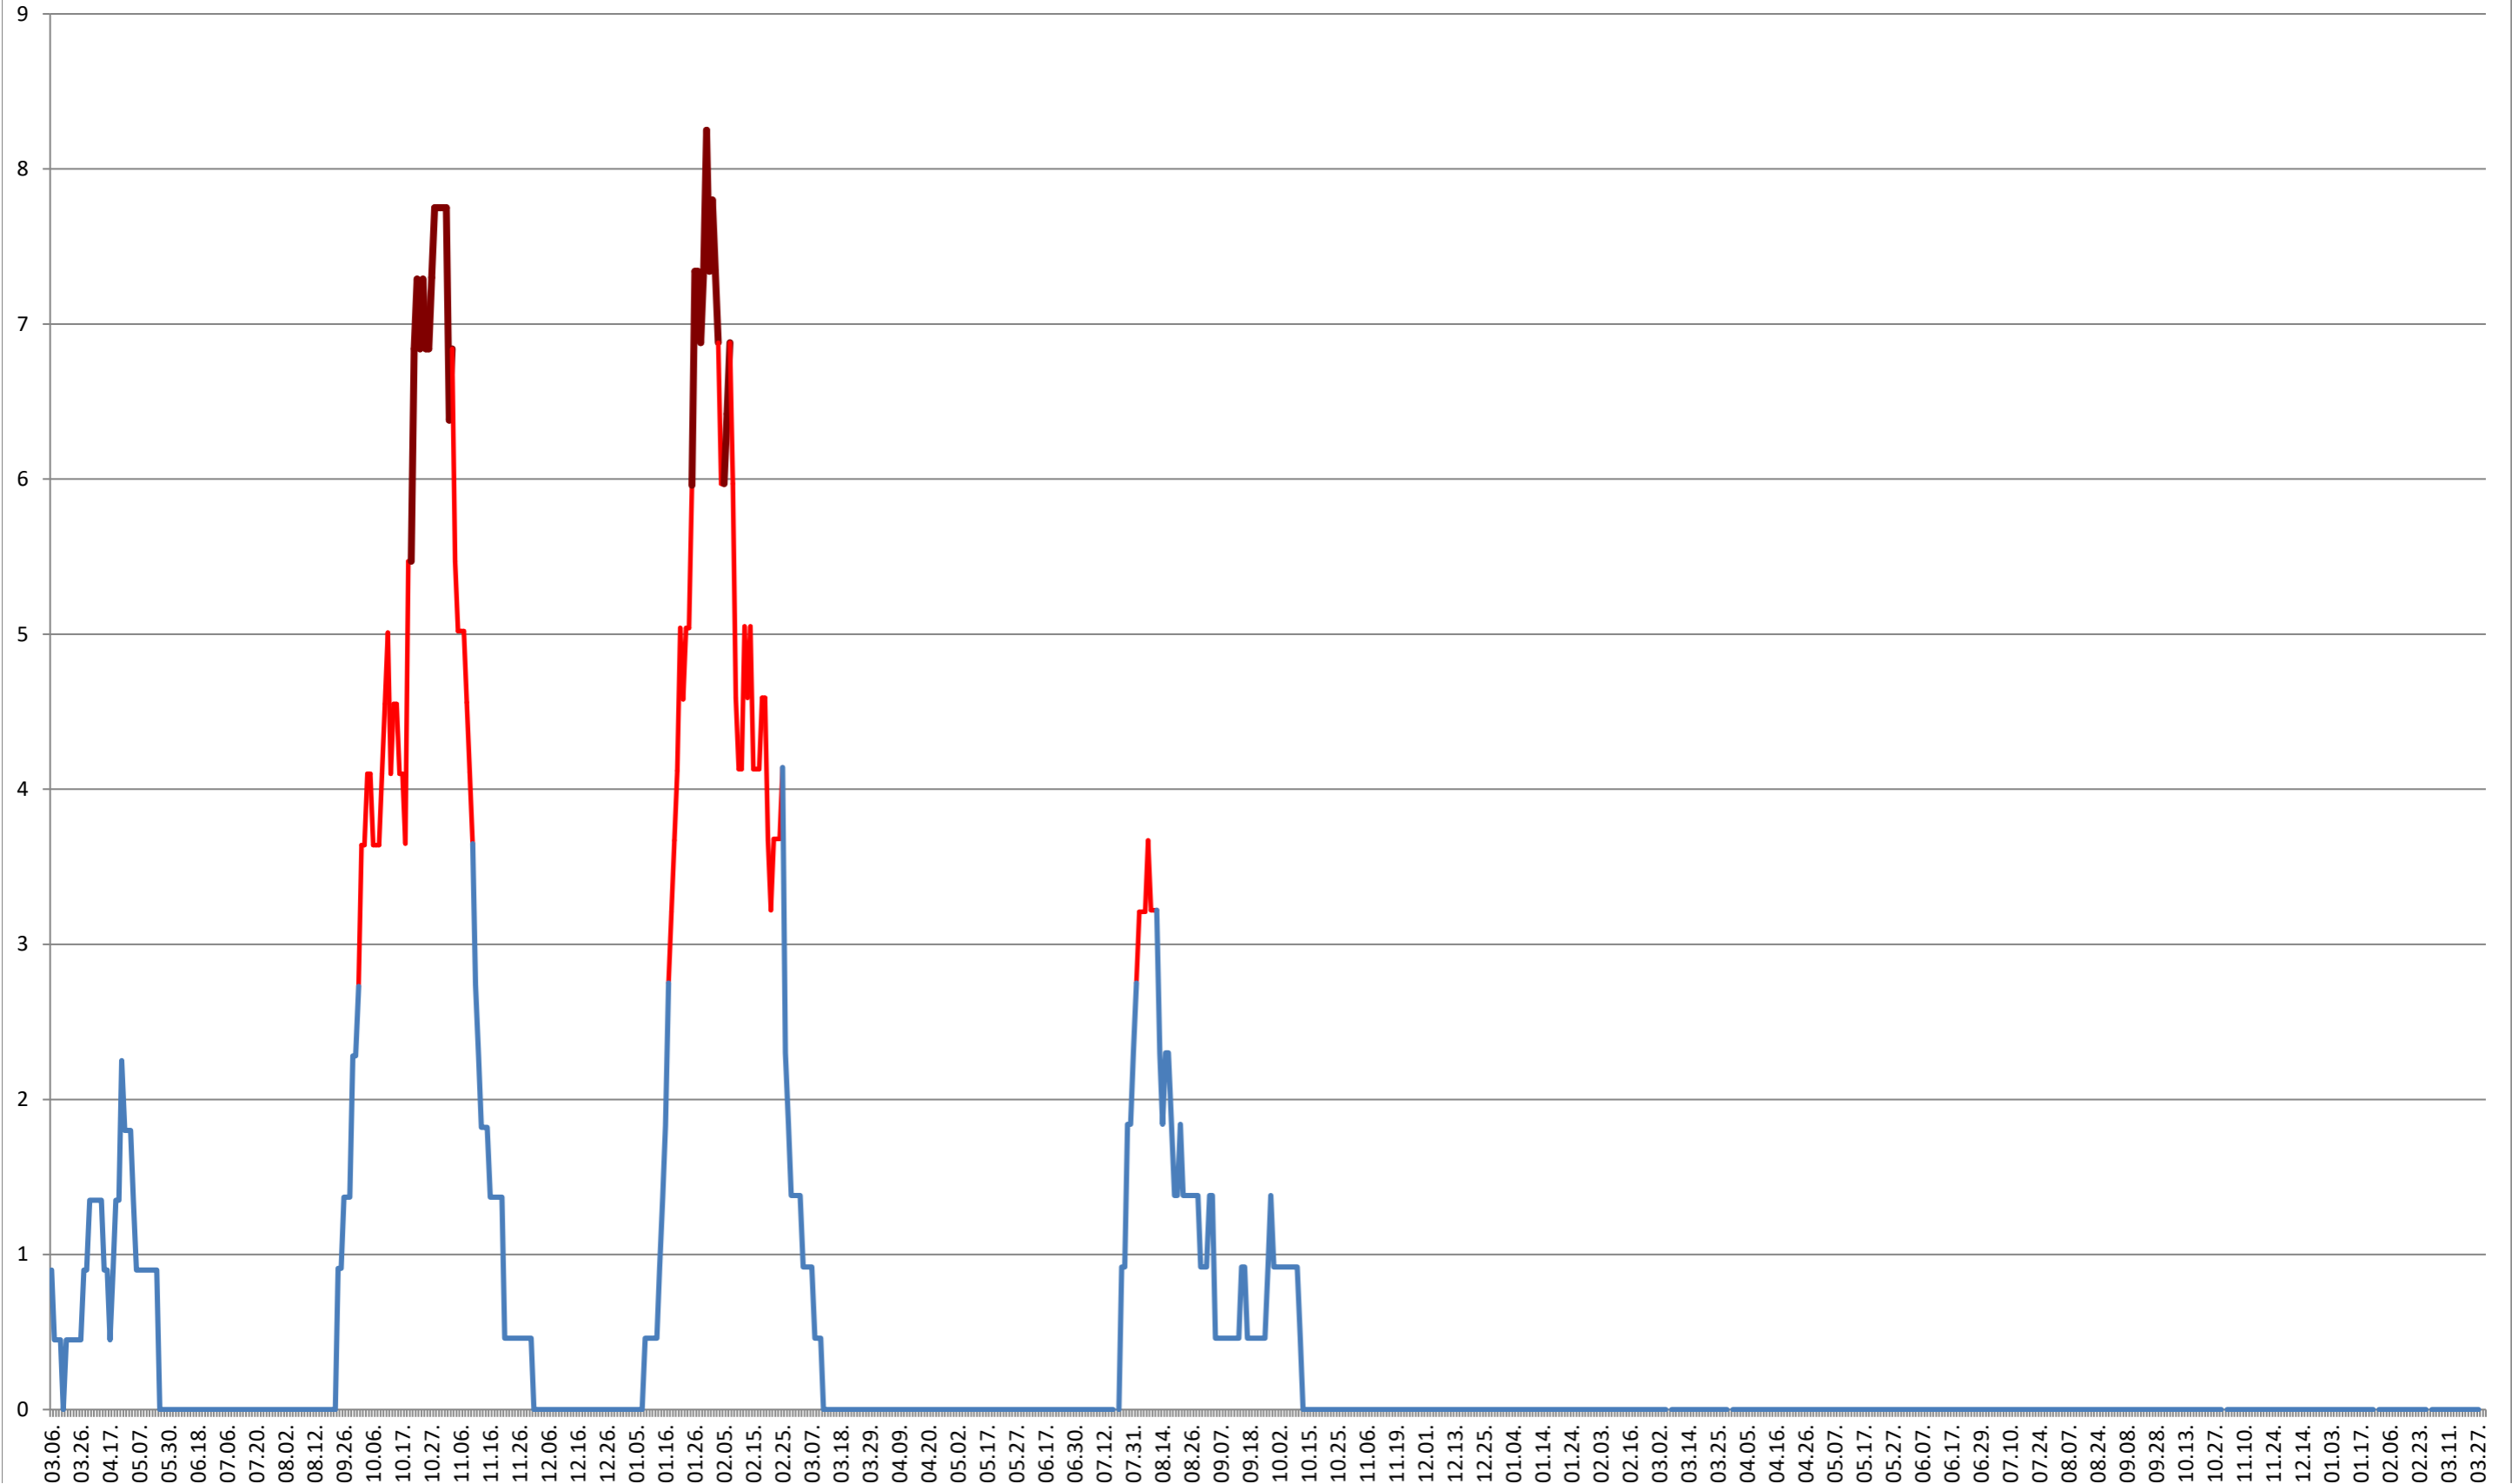

SÂNTIMBRU - Evolutia incidentei cumulate pe 14 zile la ‰ de locuitori 2021.03.07. - 2024.04.02.