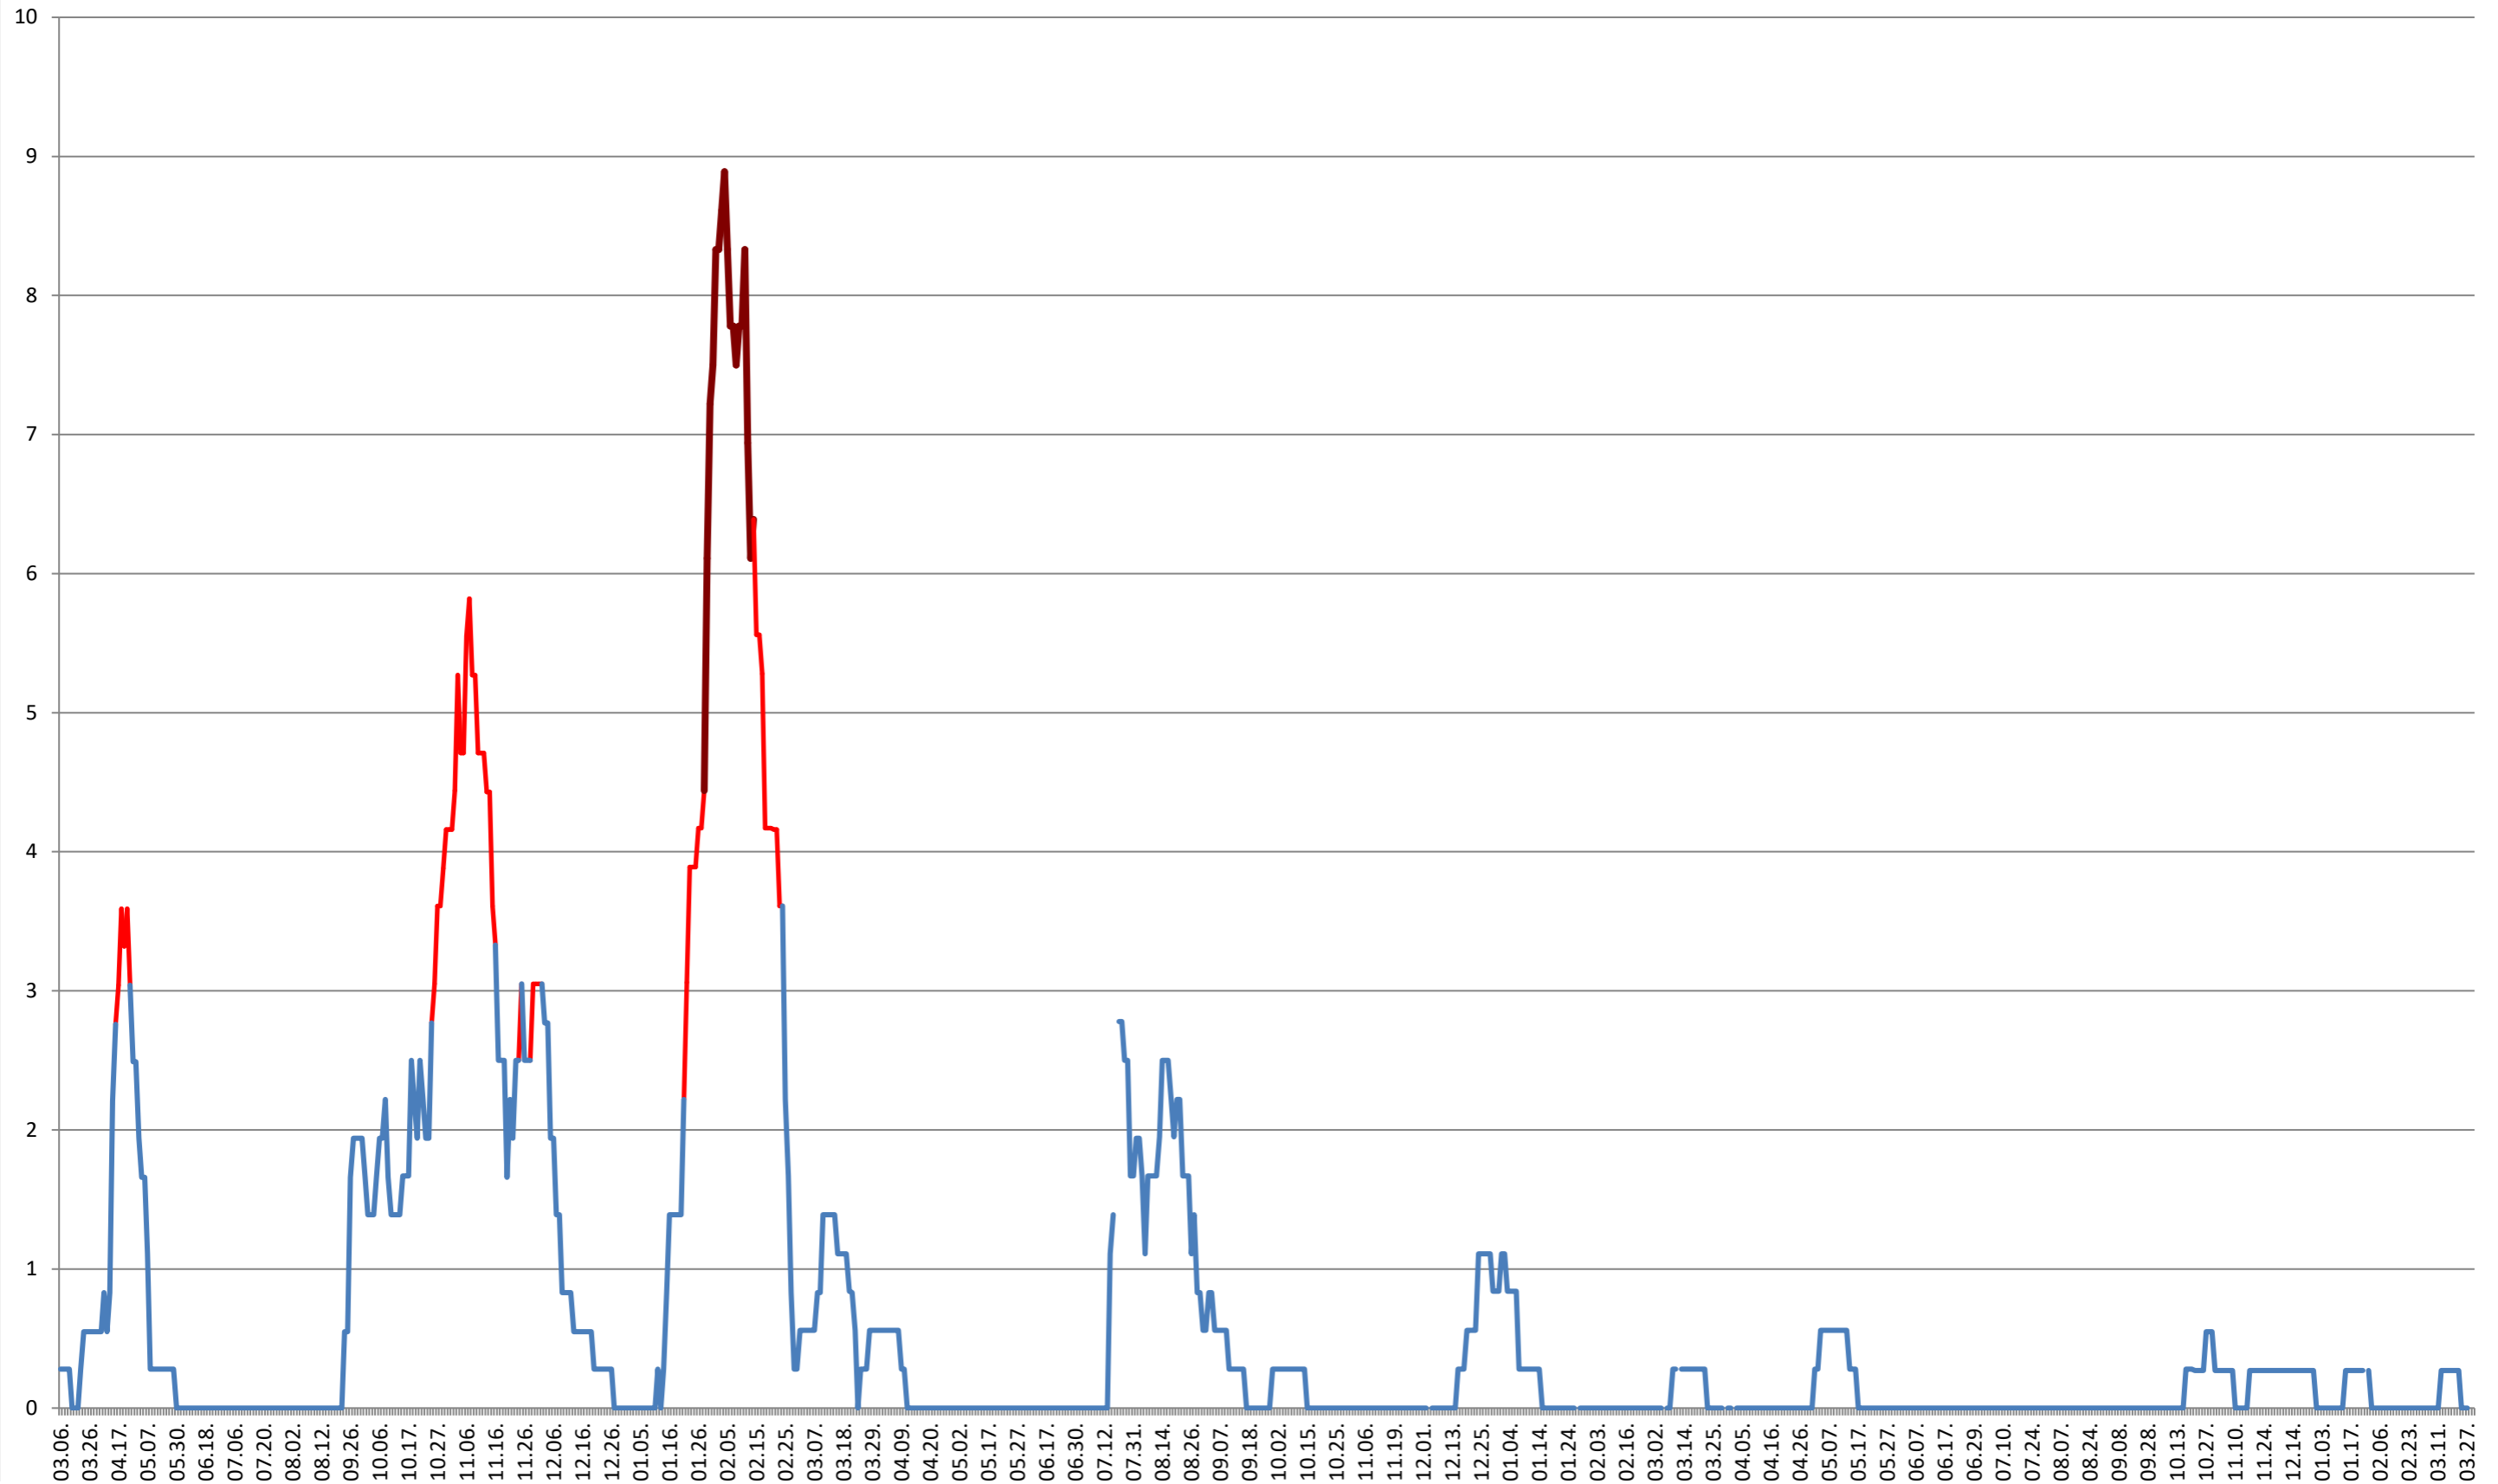

MUGENI - Evolutia incidentei cumulate pe 14 zile la % de locuitori 2021.03.07. - 2024.04.02.