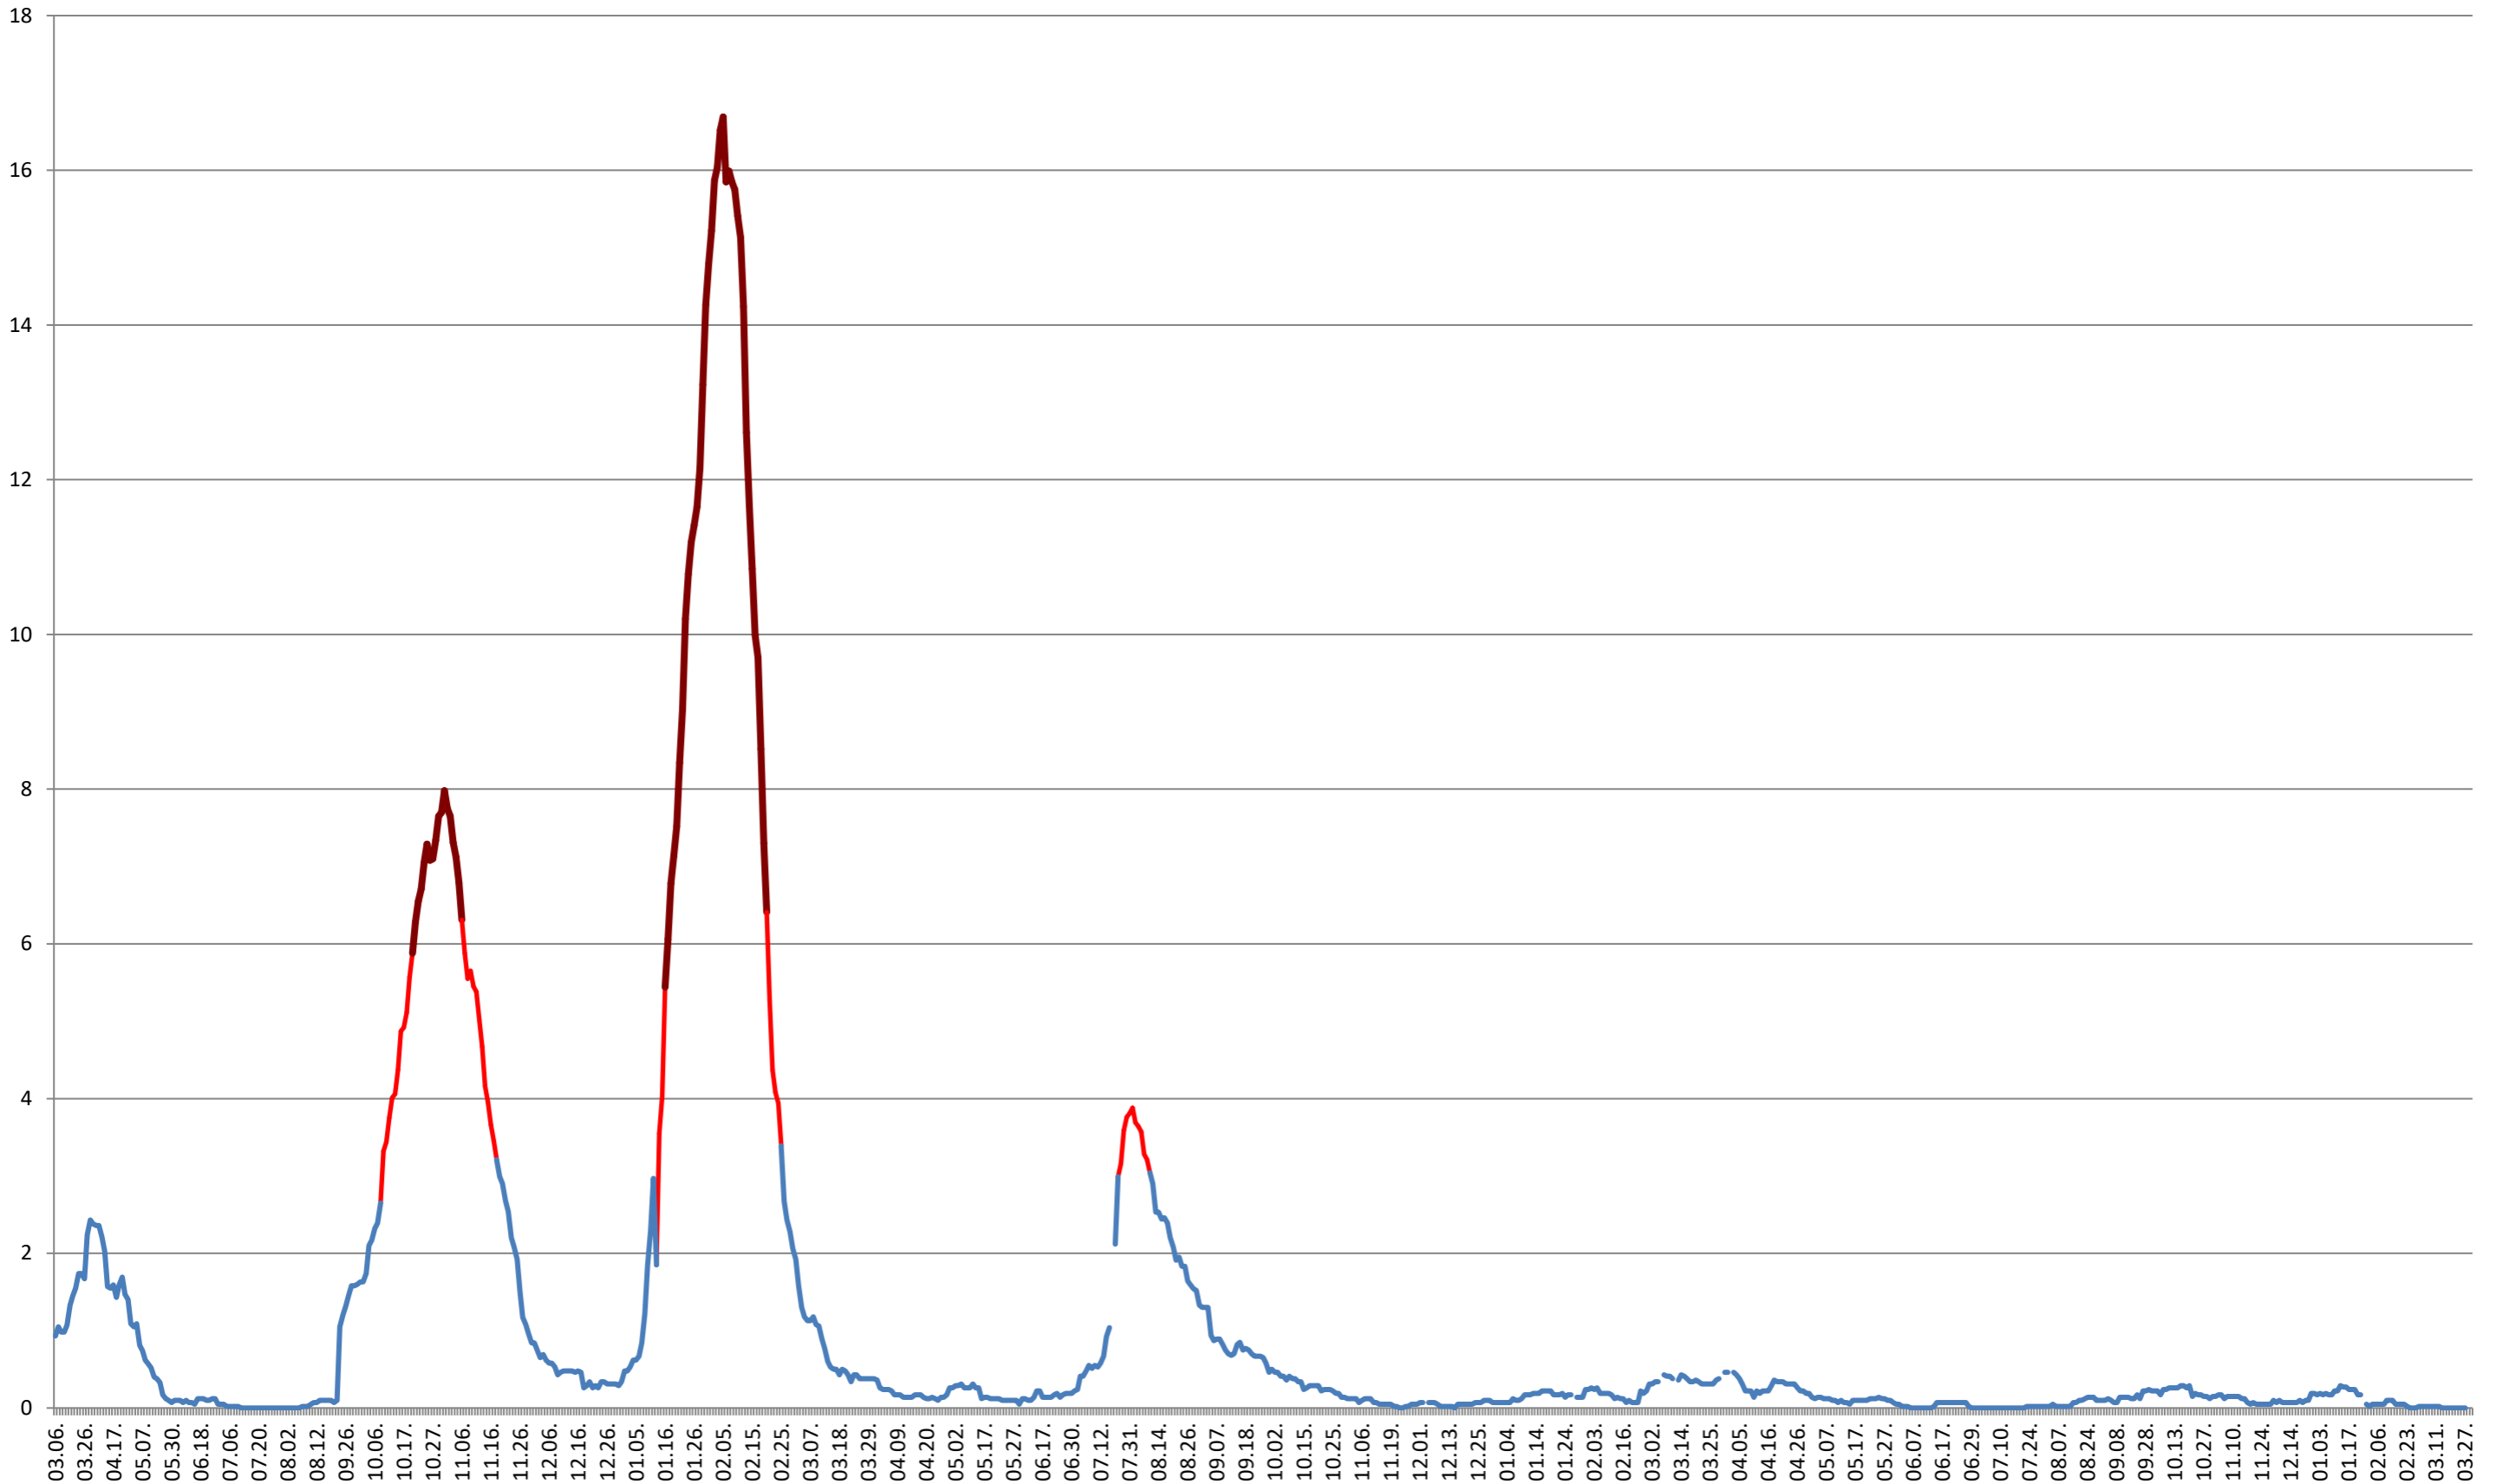

MUNICIPIUL MIERCUREA-CIUC - Evolutia incidentei cumulate pe 14 zile la ‰ de locuitori
2021.03.07. - 2024.04.02.