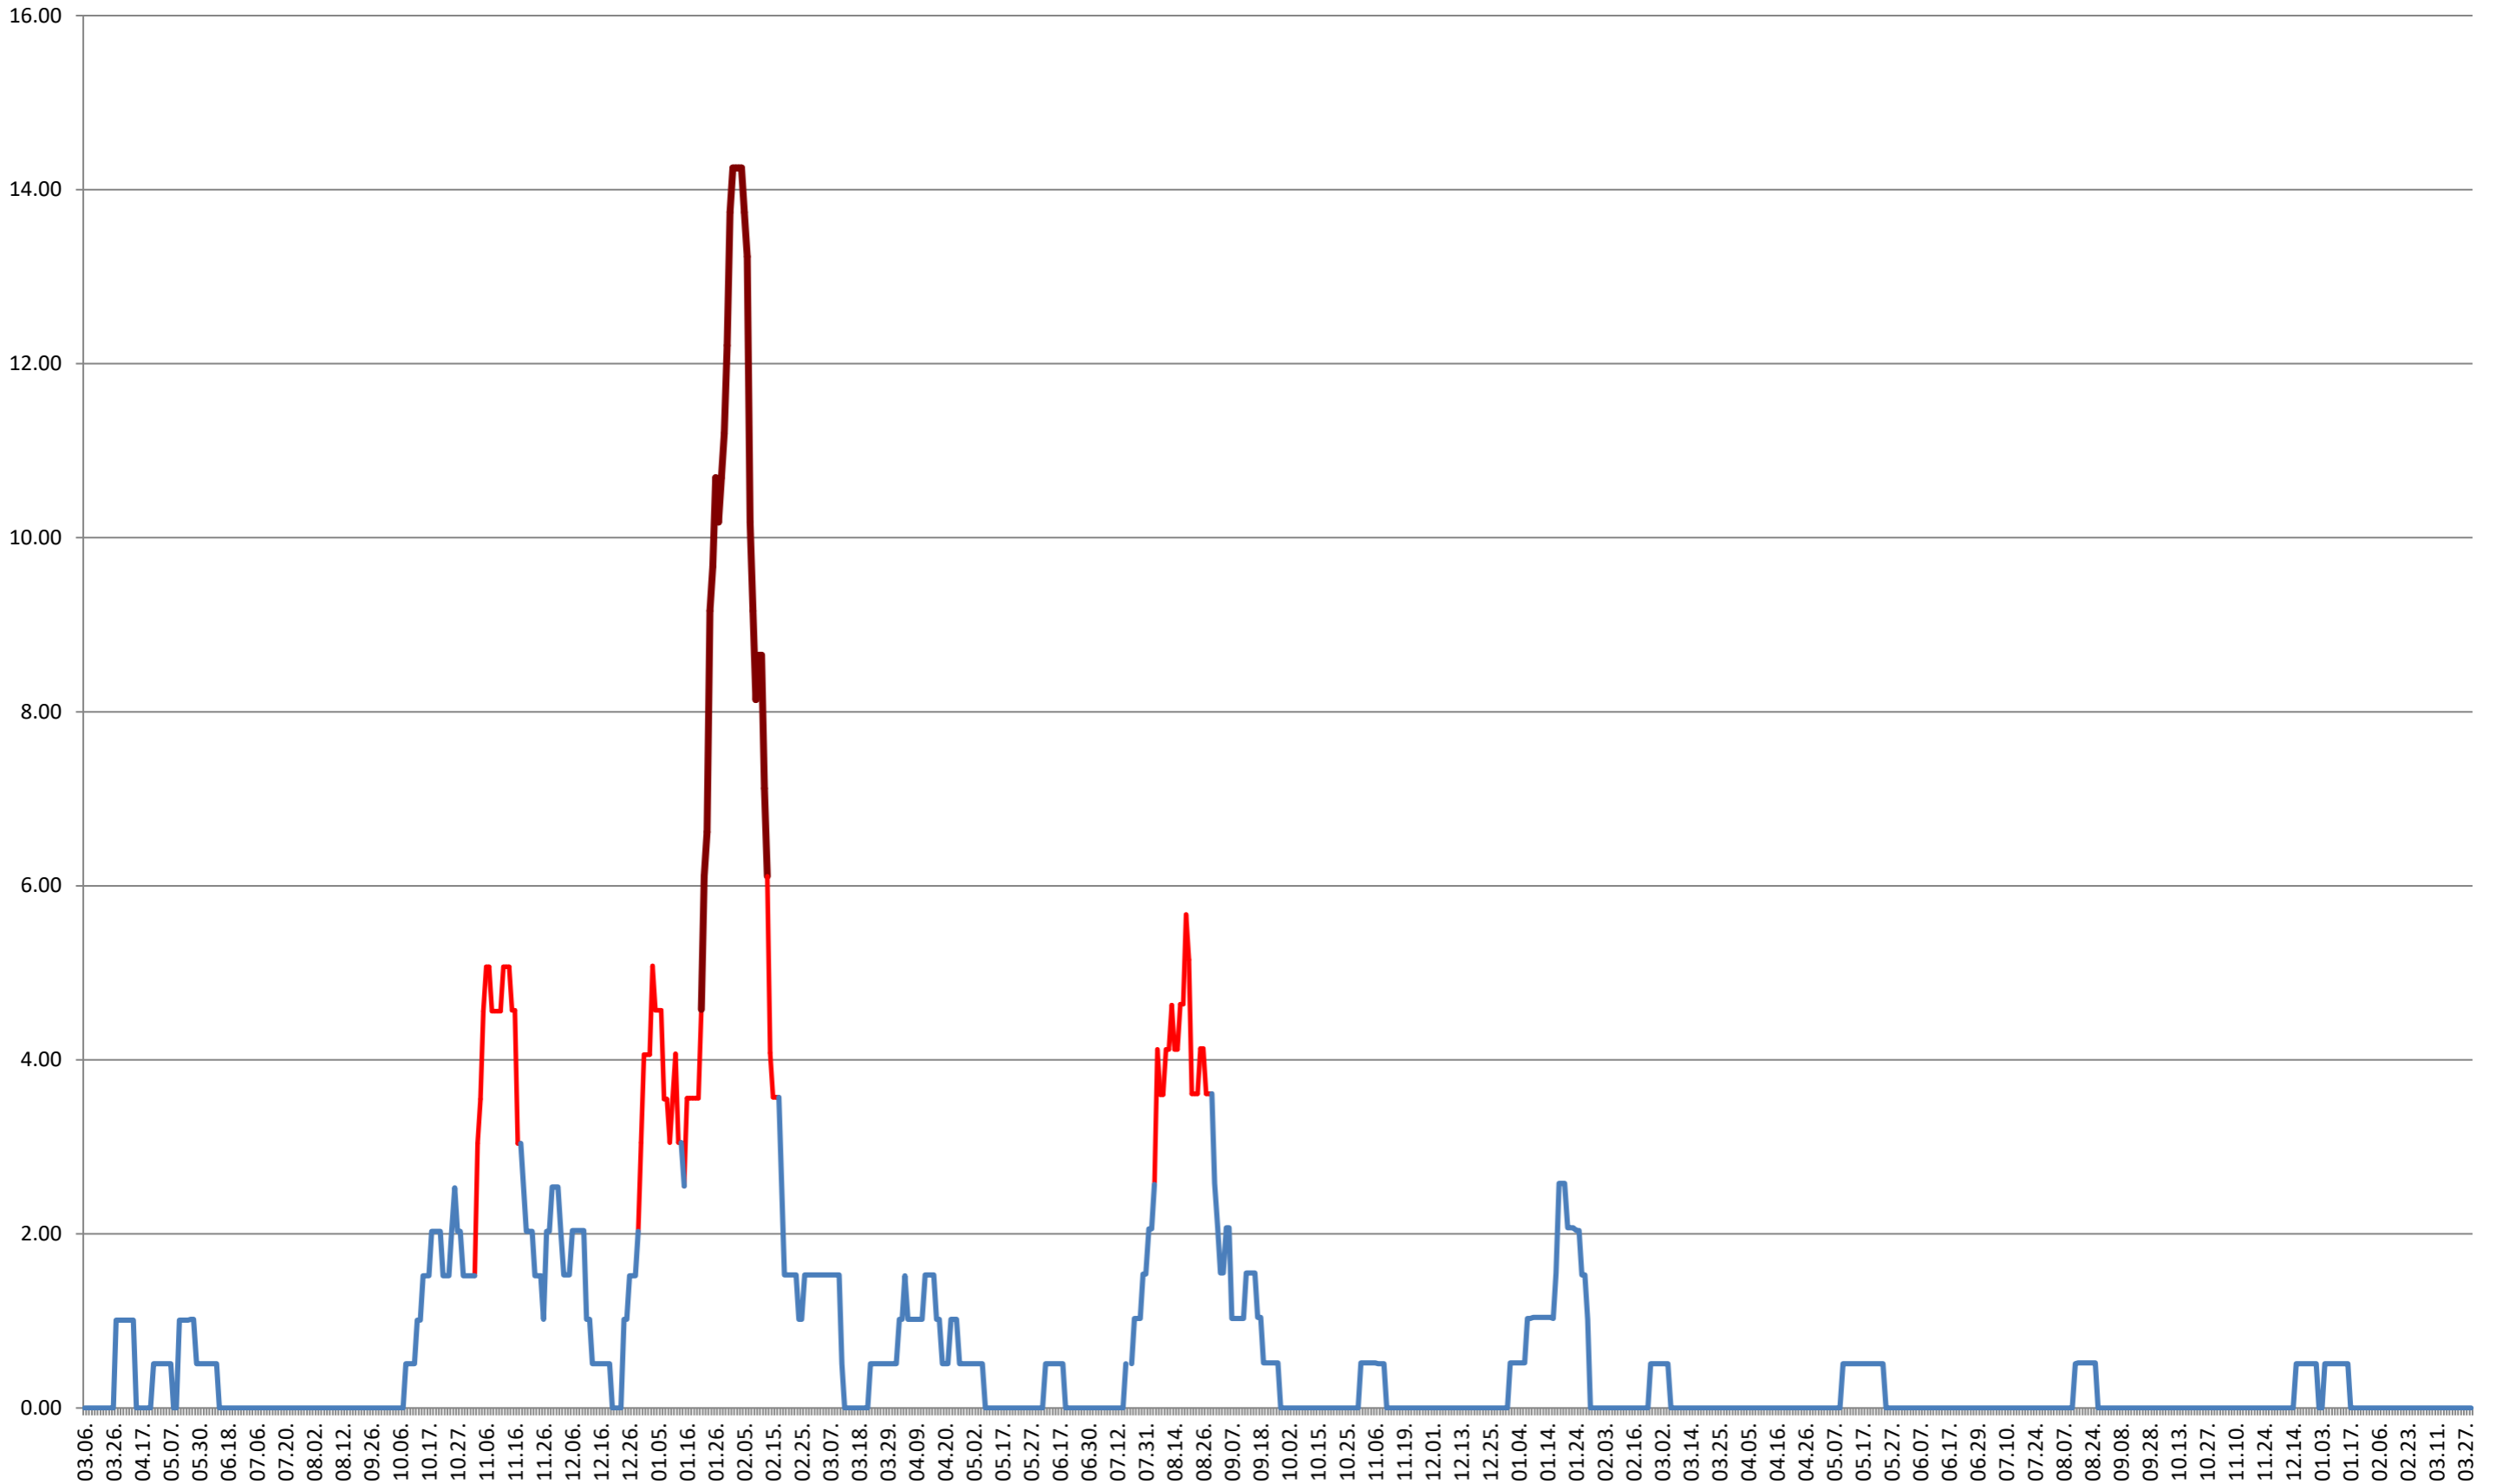

TUȘNAD - Evolutia incidentei cumulate pe 14 zile la % de locuitori
2021.03.07. - 2024.04.02.

ULIEȘ - Evolutia incidentei cumulate pe 14 zile la ‰ de locuitori 2021.03.07. - 2024.04.02.

VĂRȘAG - Evolutia incidentei cumulate pe 14 zile la ‰ de locuitori
2021.03.07. - 2024.04.02.

ORAȘ VLĂHIȚA - Evolutia incidentei cumulate pe 14 zile la ‰ de locuitori
2021.03.07. - 2024.04.02.

VOȘLĂBENI - Evolutia incidentei cumulate pe 14 zile la ‰ de locuitori
2021.03.07. - 2024.04.02.

ZETEA - Evolutia incidentei cumulate pe 14 zile la ‰ de locuitori
2021.03.07. - 2024.04.02.