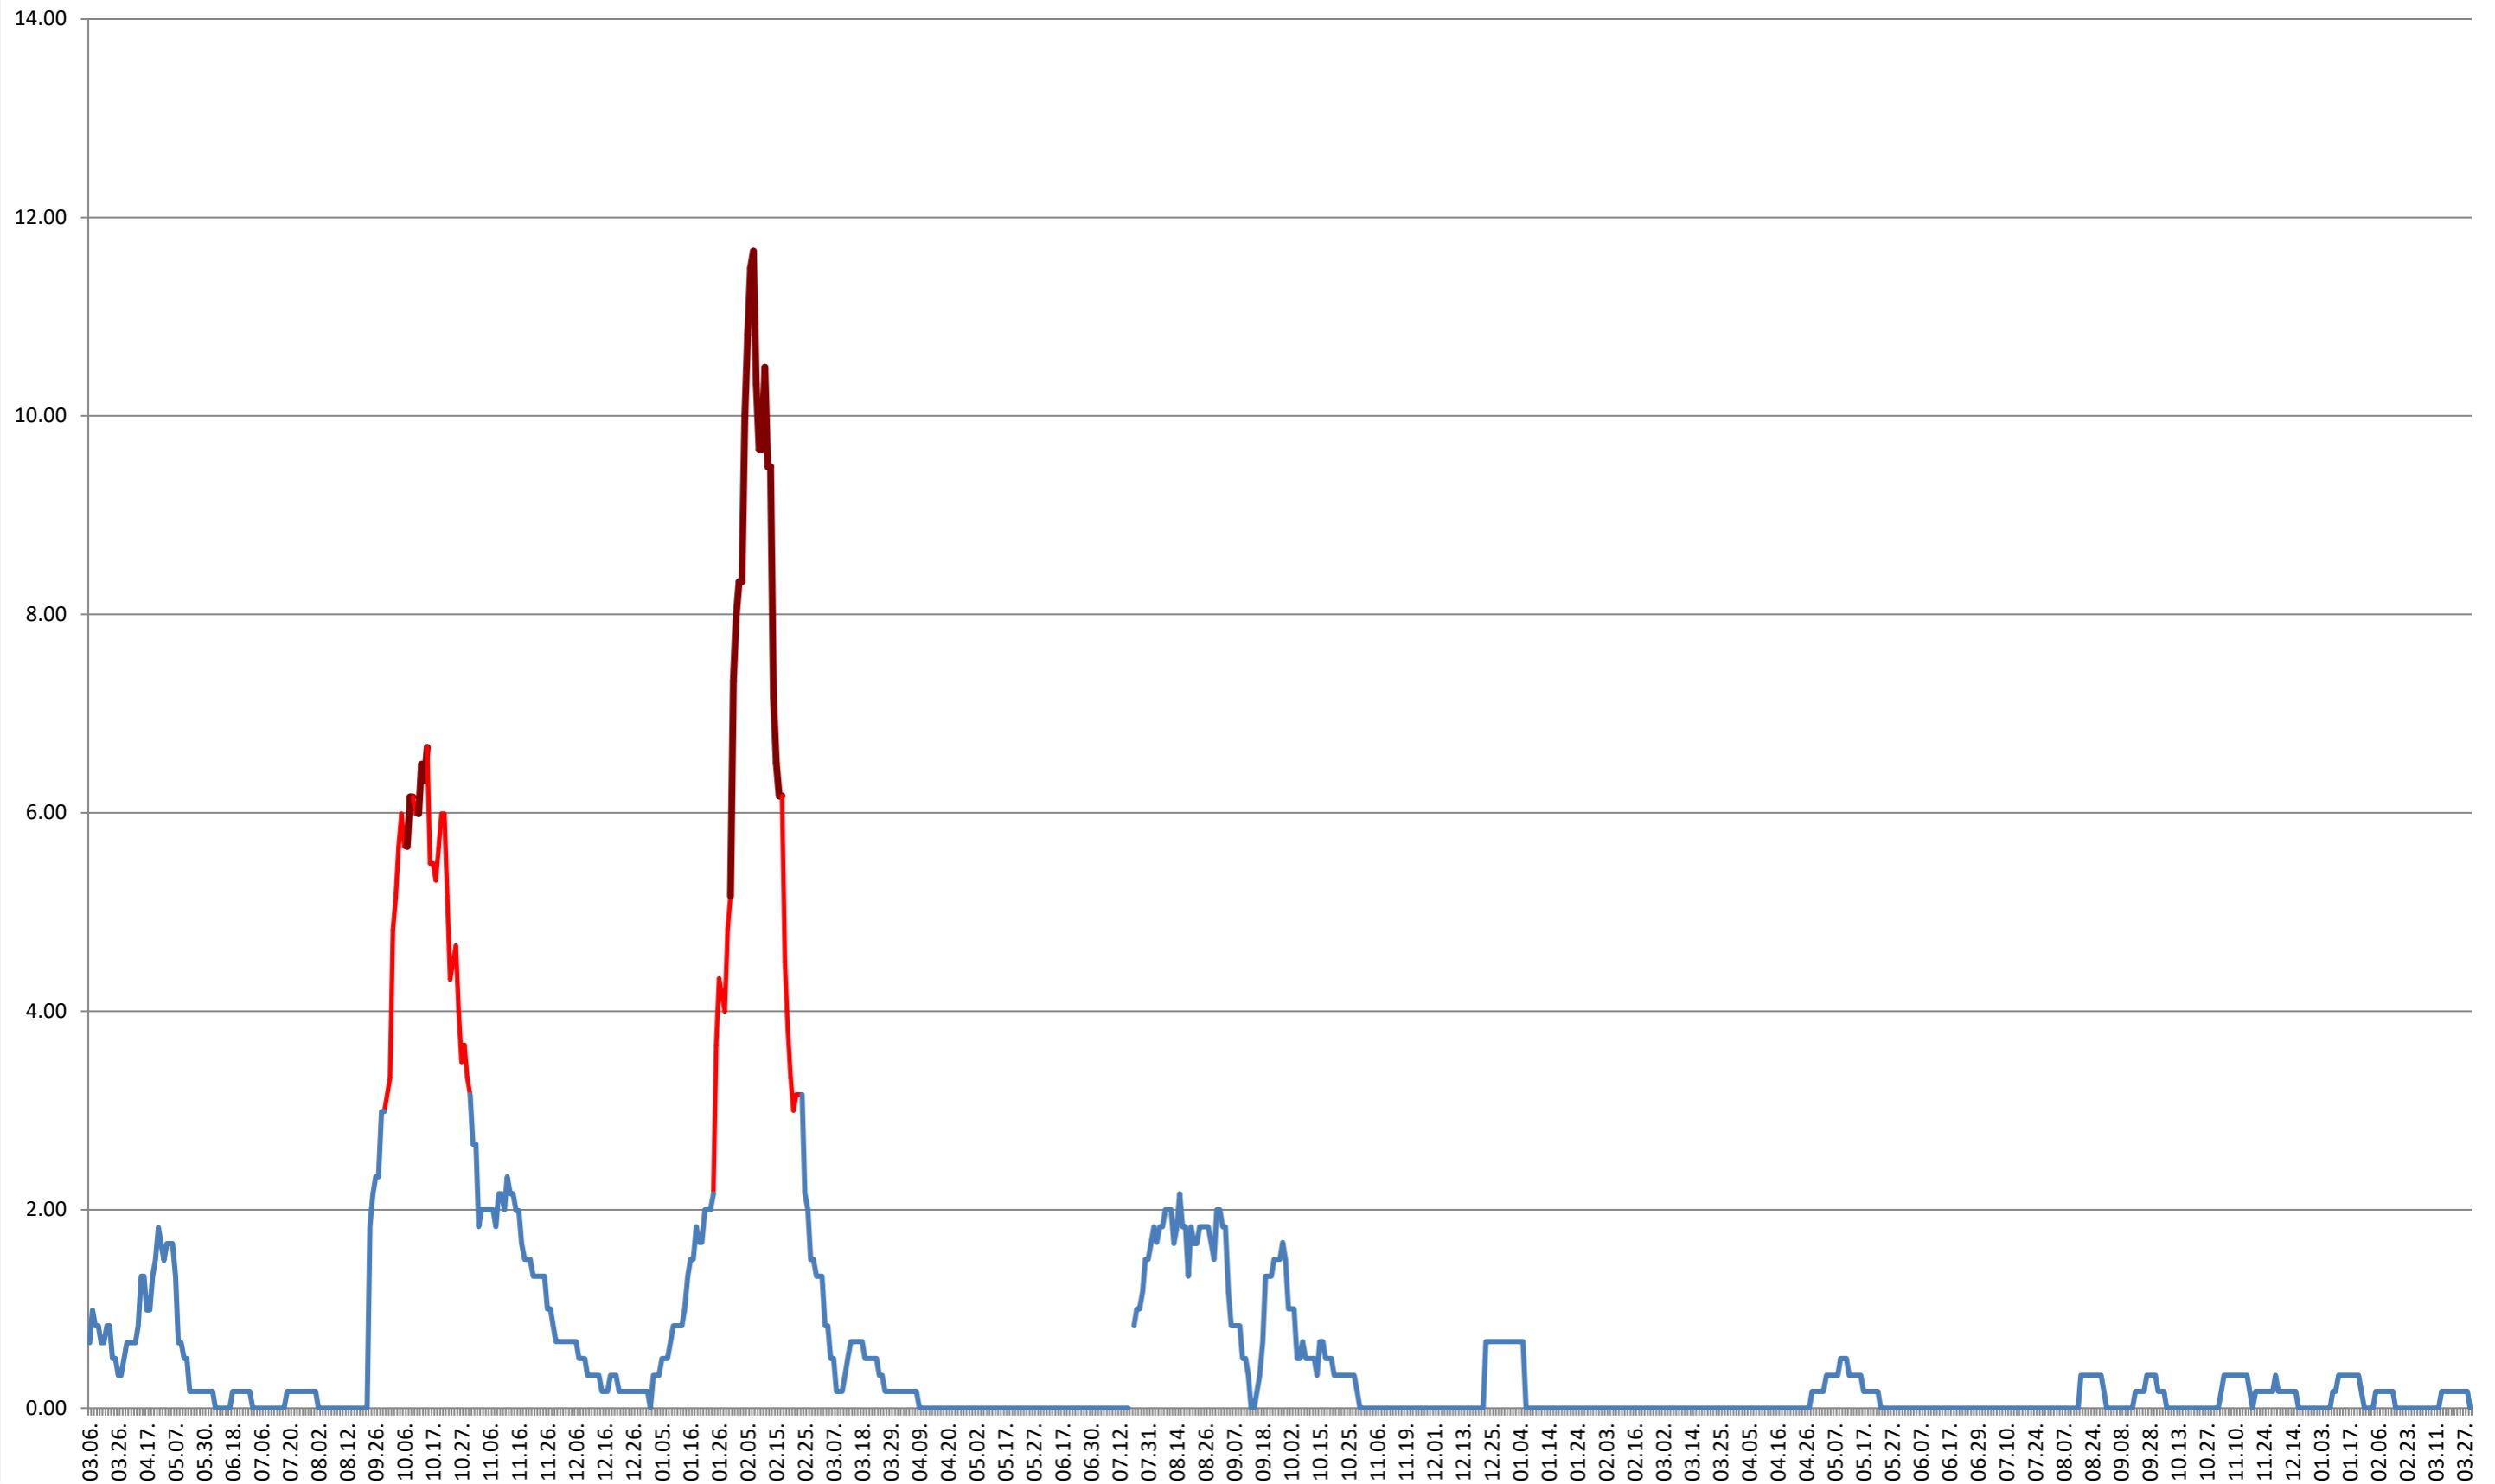

ORAȘ VLĂHIȚA - Evolutia incidentei cumulate pe 14 zile la ‰ de locuitori
2021.03.07. - 2024.04.02.

VOȘLĂBENI - Evolutia incidentei cumulate pe 14 zile la ‰ de locuitori
2021.03.07. - 2024.04.02.

ZETEA - Evolutia incidentei cumulate pe 14 zile la ‰ de locuitori
2021.03.07. - 2024.04.02.