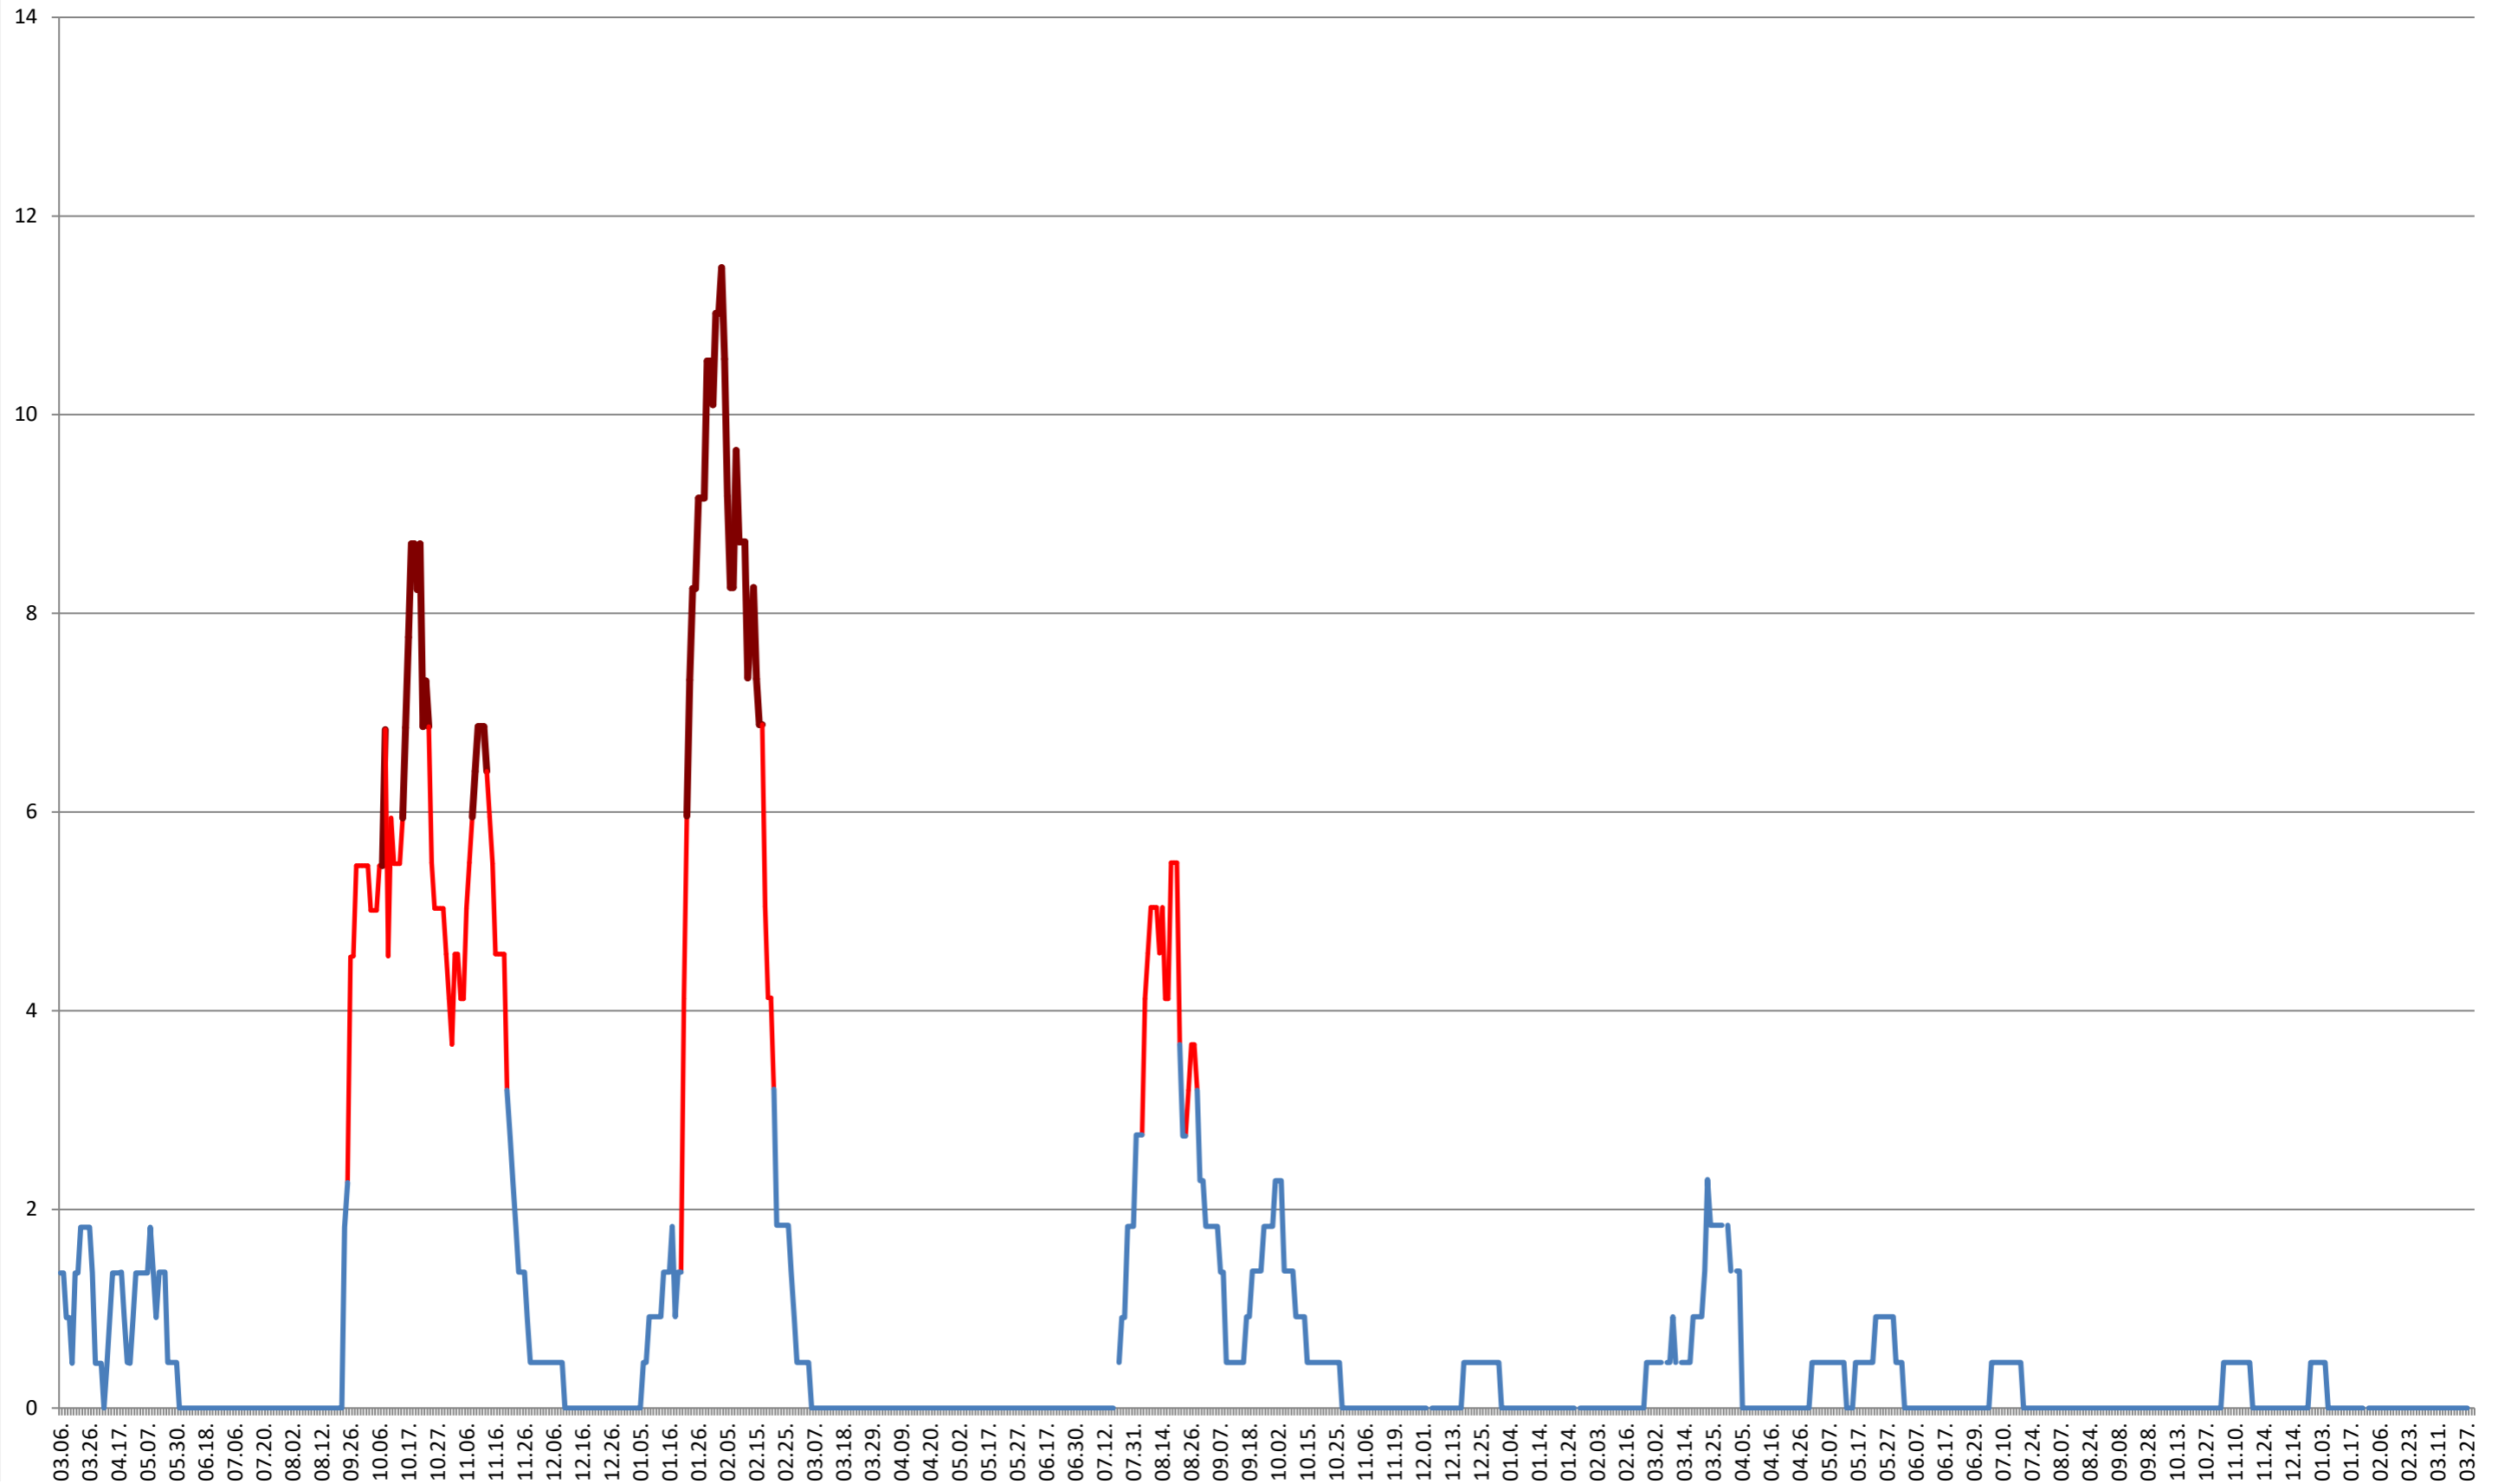

LELICENI - Evolutia incidentei cumulate pe 14 zile la % de locuitori
2021.03.07. - 2024.04.02.

LUETA - Evolutia incidentei cumulate pe 14 zile la ‰ de locuitori
2021.03.07. - 2024.04.02.

LUNCA DE JOS - Evolutia incidentei cumulate pe 14 zile la ‰ de locuitori
2021.03.07. - 2024.04.02.

LUNCA DE SUS - Evolutia incidentei cumulate pe 14 zile la ‰ de locuitori
2021.03.07. - 2024.04.02.

LUPENI - Evolutia incidentei cumulate pe 14 zile la ‰ de locuitori
2021.03.07. - 2024.04.02.

MĂDĂRAȘ - Evolutia incidentei cumulate pe 14 zile la % de locuitori 2021.03.07. - 2024.04.02.