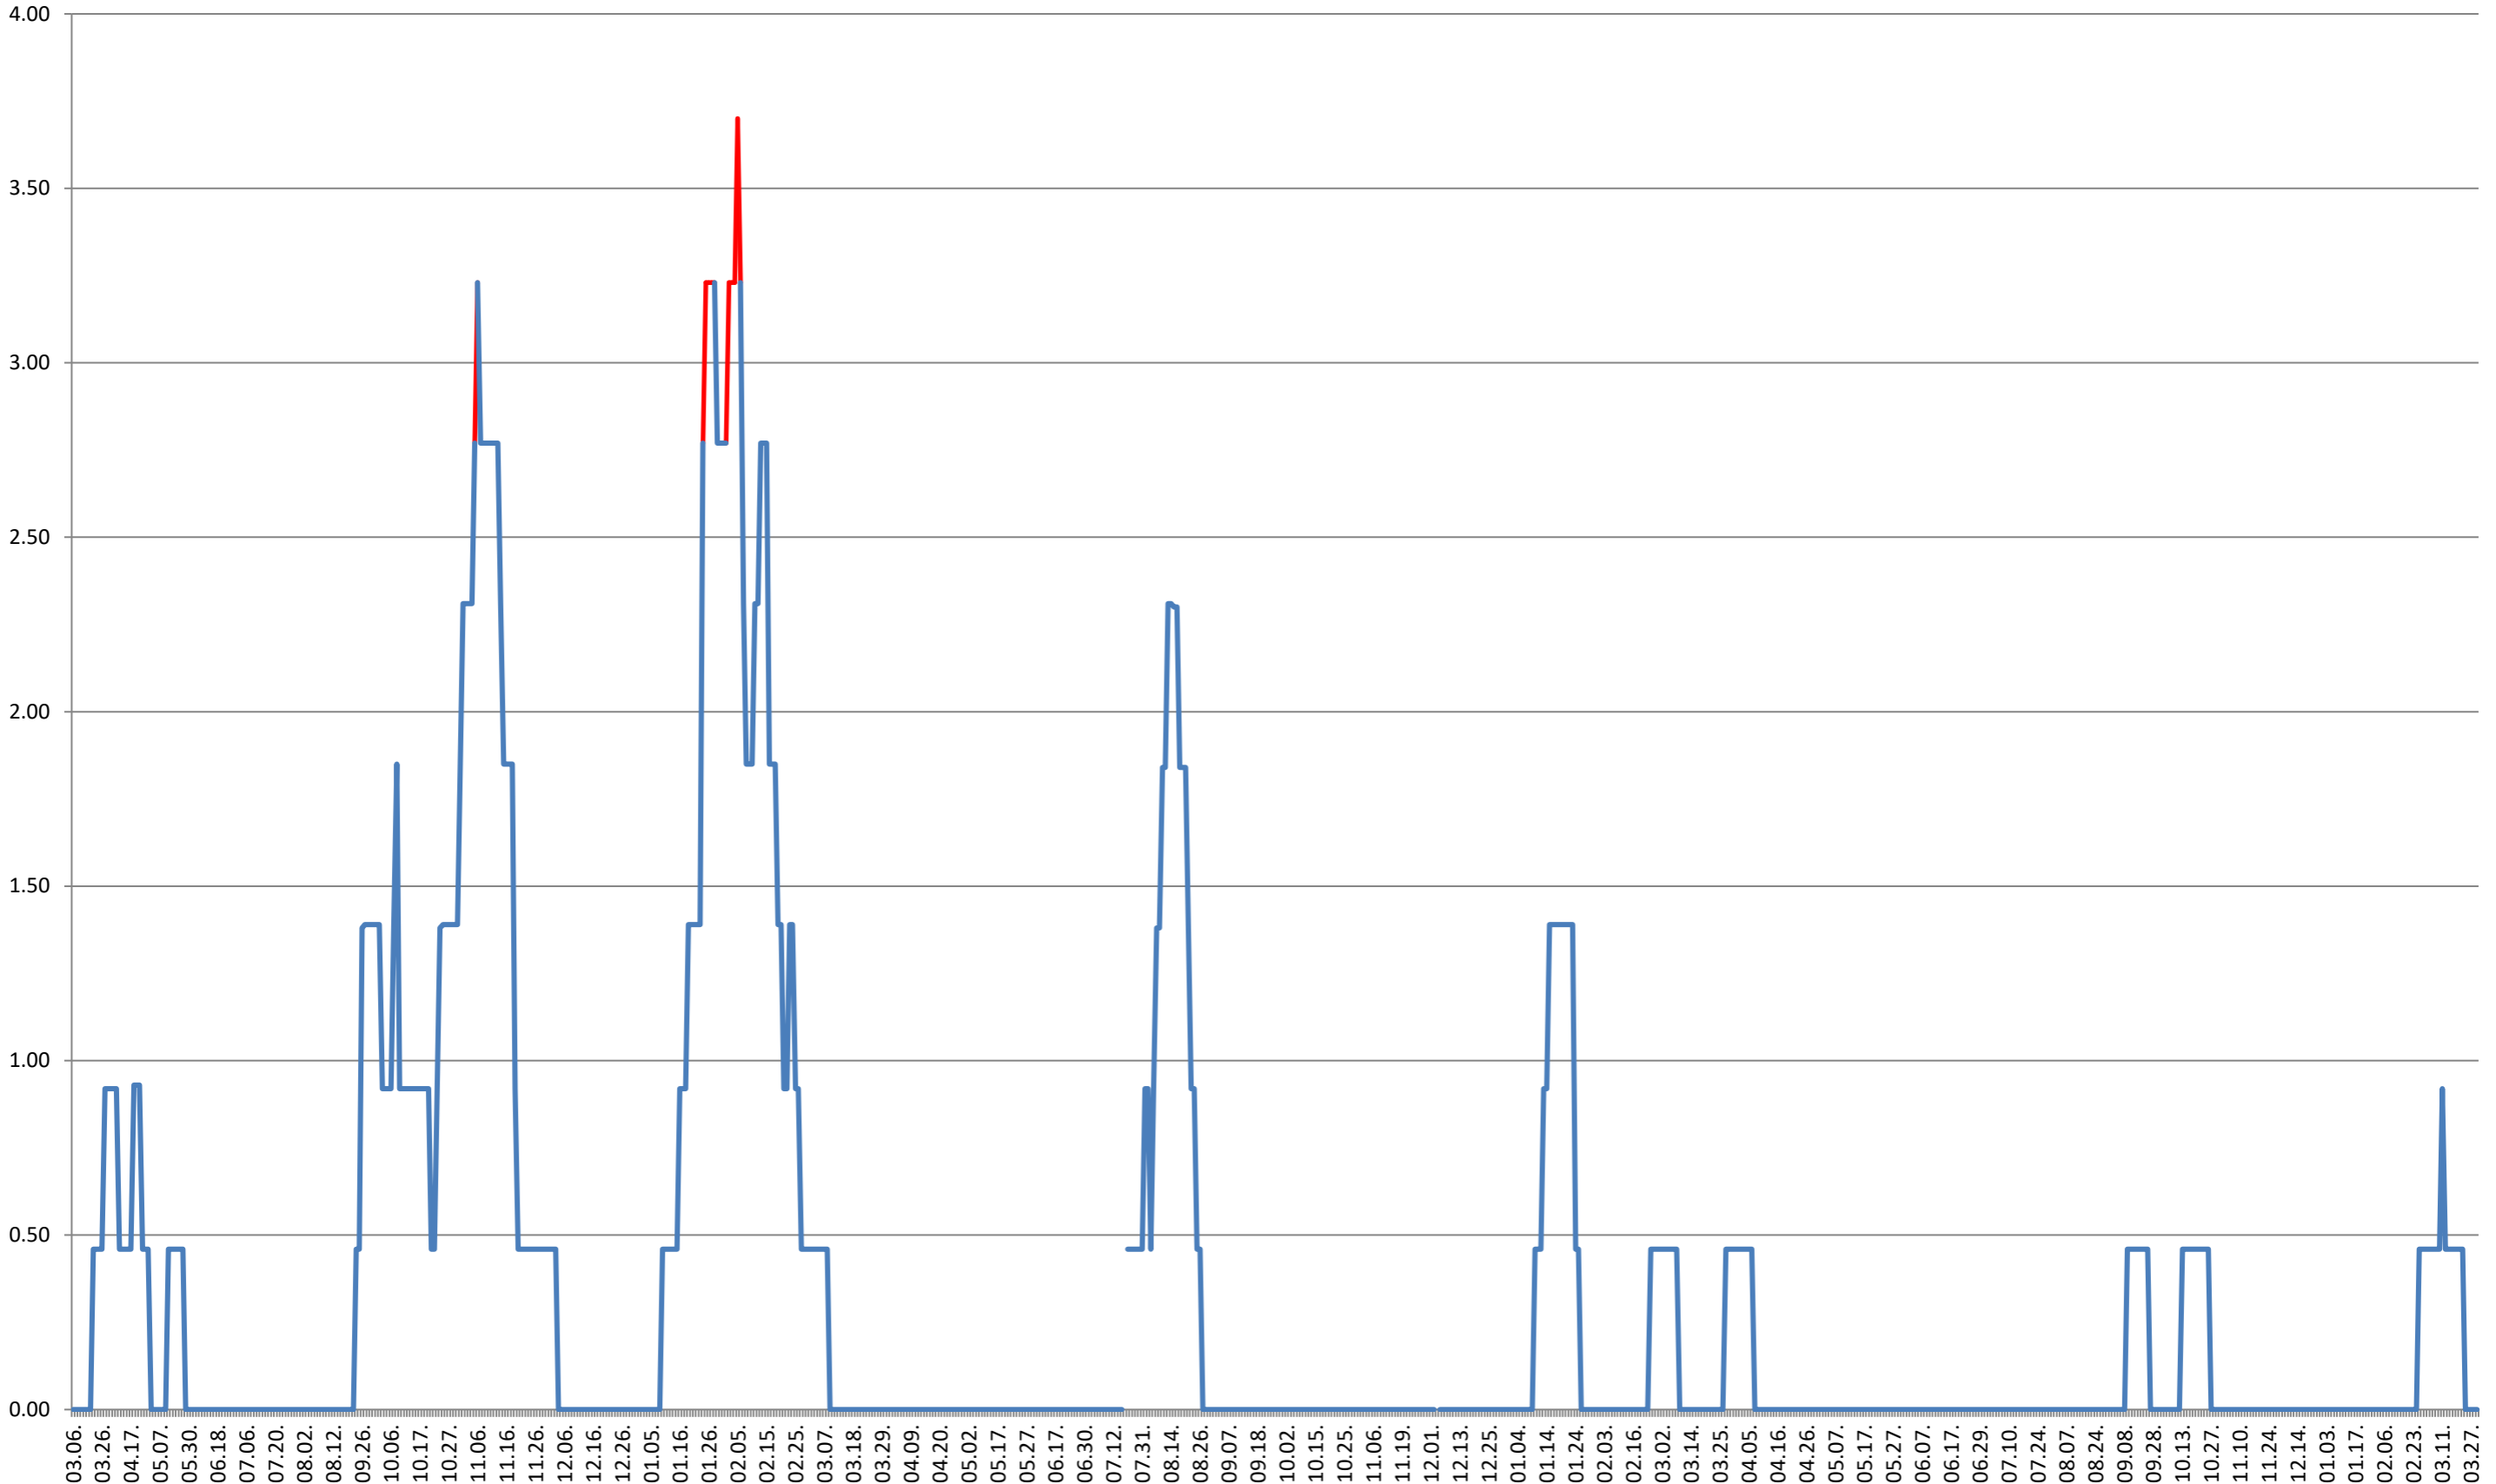

ATID - Evolutia incidentei cumulate pe 14 zile la ‰ de locuitori
2021.03.07. - 2024.04.02.

AVRĂMEȘTI - Evolutia incidentei cumulate pe 14 zile la % de locuitori
2021.03.07. - 2024.04.02.

ORAȘ BĂILE TUȘNAD - Evolutia incidentei cumulate pe 14 zile la % de locuitori
2021.03.07. - 2024.04.02.

ORAȘ BĂLAN - Evolutia incidentei cumulate pe 14 zile la ‰ de locuitori
2021.03.07. - 2024.04.02.

BILBOR - Evolutia incidentei cumulate pe 14 zile la ‰ de locuitori 2021.03.07. - 2024.04.02.

ORAȘ BORSEC - Evolutia incidentei cumulate pe 14 zile la ‰ de locuitori
2021.03.07. - 2024.04.02.

BRĂDEȘTI - Evolutia incidentei cumulate pe 14 zile la ‰ de locuitori 2021.03.07. - 2024.04.02.

CĂPÂLNIȚA - Evolutia incidentei cumulate pe 14 zile la ‰ de locuitori
2021.03.07. - 2024.04.02.

CÂRȚA - Evolutia incidentei cumulate pe 14 zile la ‰ de locuitori 2021.03.07. - 2024.04.02.

CICEU - Evolutia incidentei cumulate pe 14 zile la ‰ de locuitori 2021.03.07. - 2024.04.02.

CIUCSÂNGEORGIU - Evolutia incidentei cumulate pe 14 zile la ‰ de locuitori
2021.03.07. - 2024.04.02.

CIUMANI - Evolutia incidentei cumulate pe 14 zile la ‰ de locuitori
2021.03.07. - 2024.04.02.