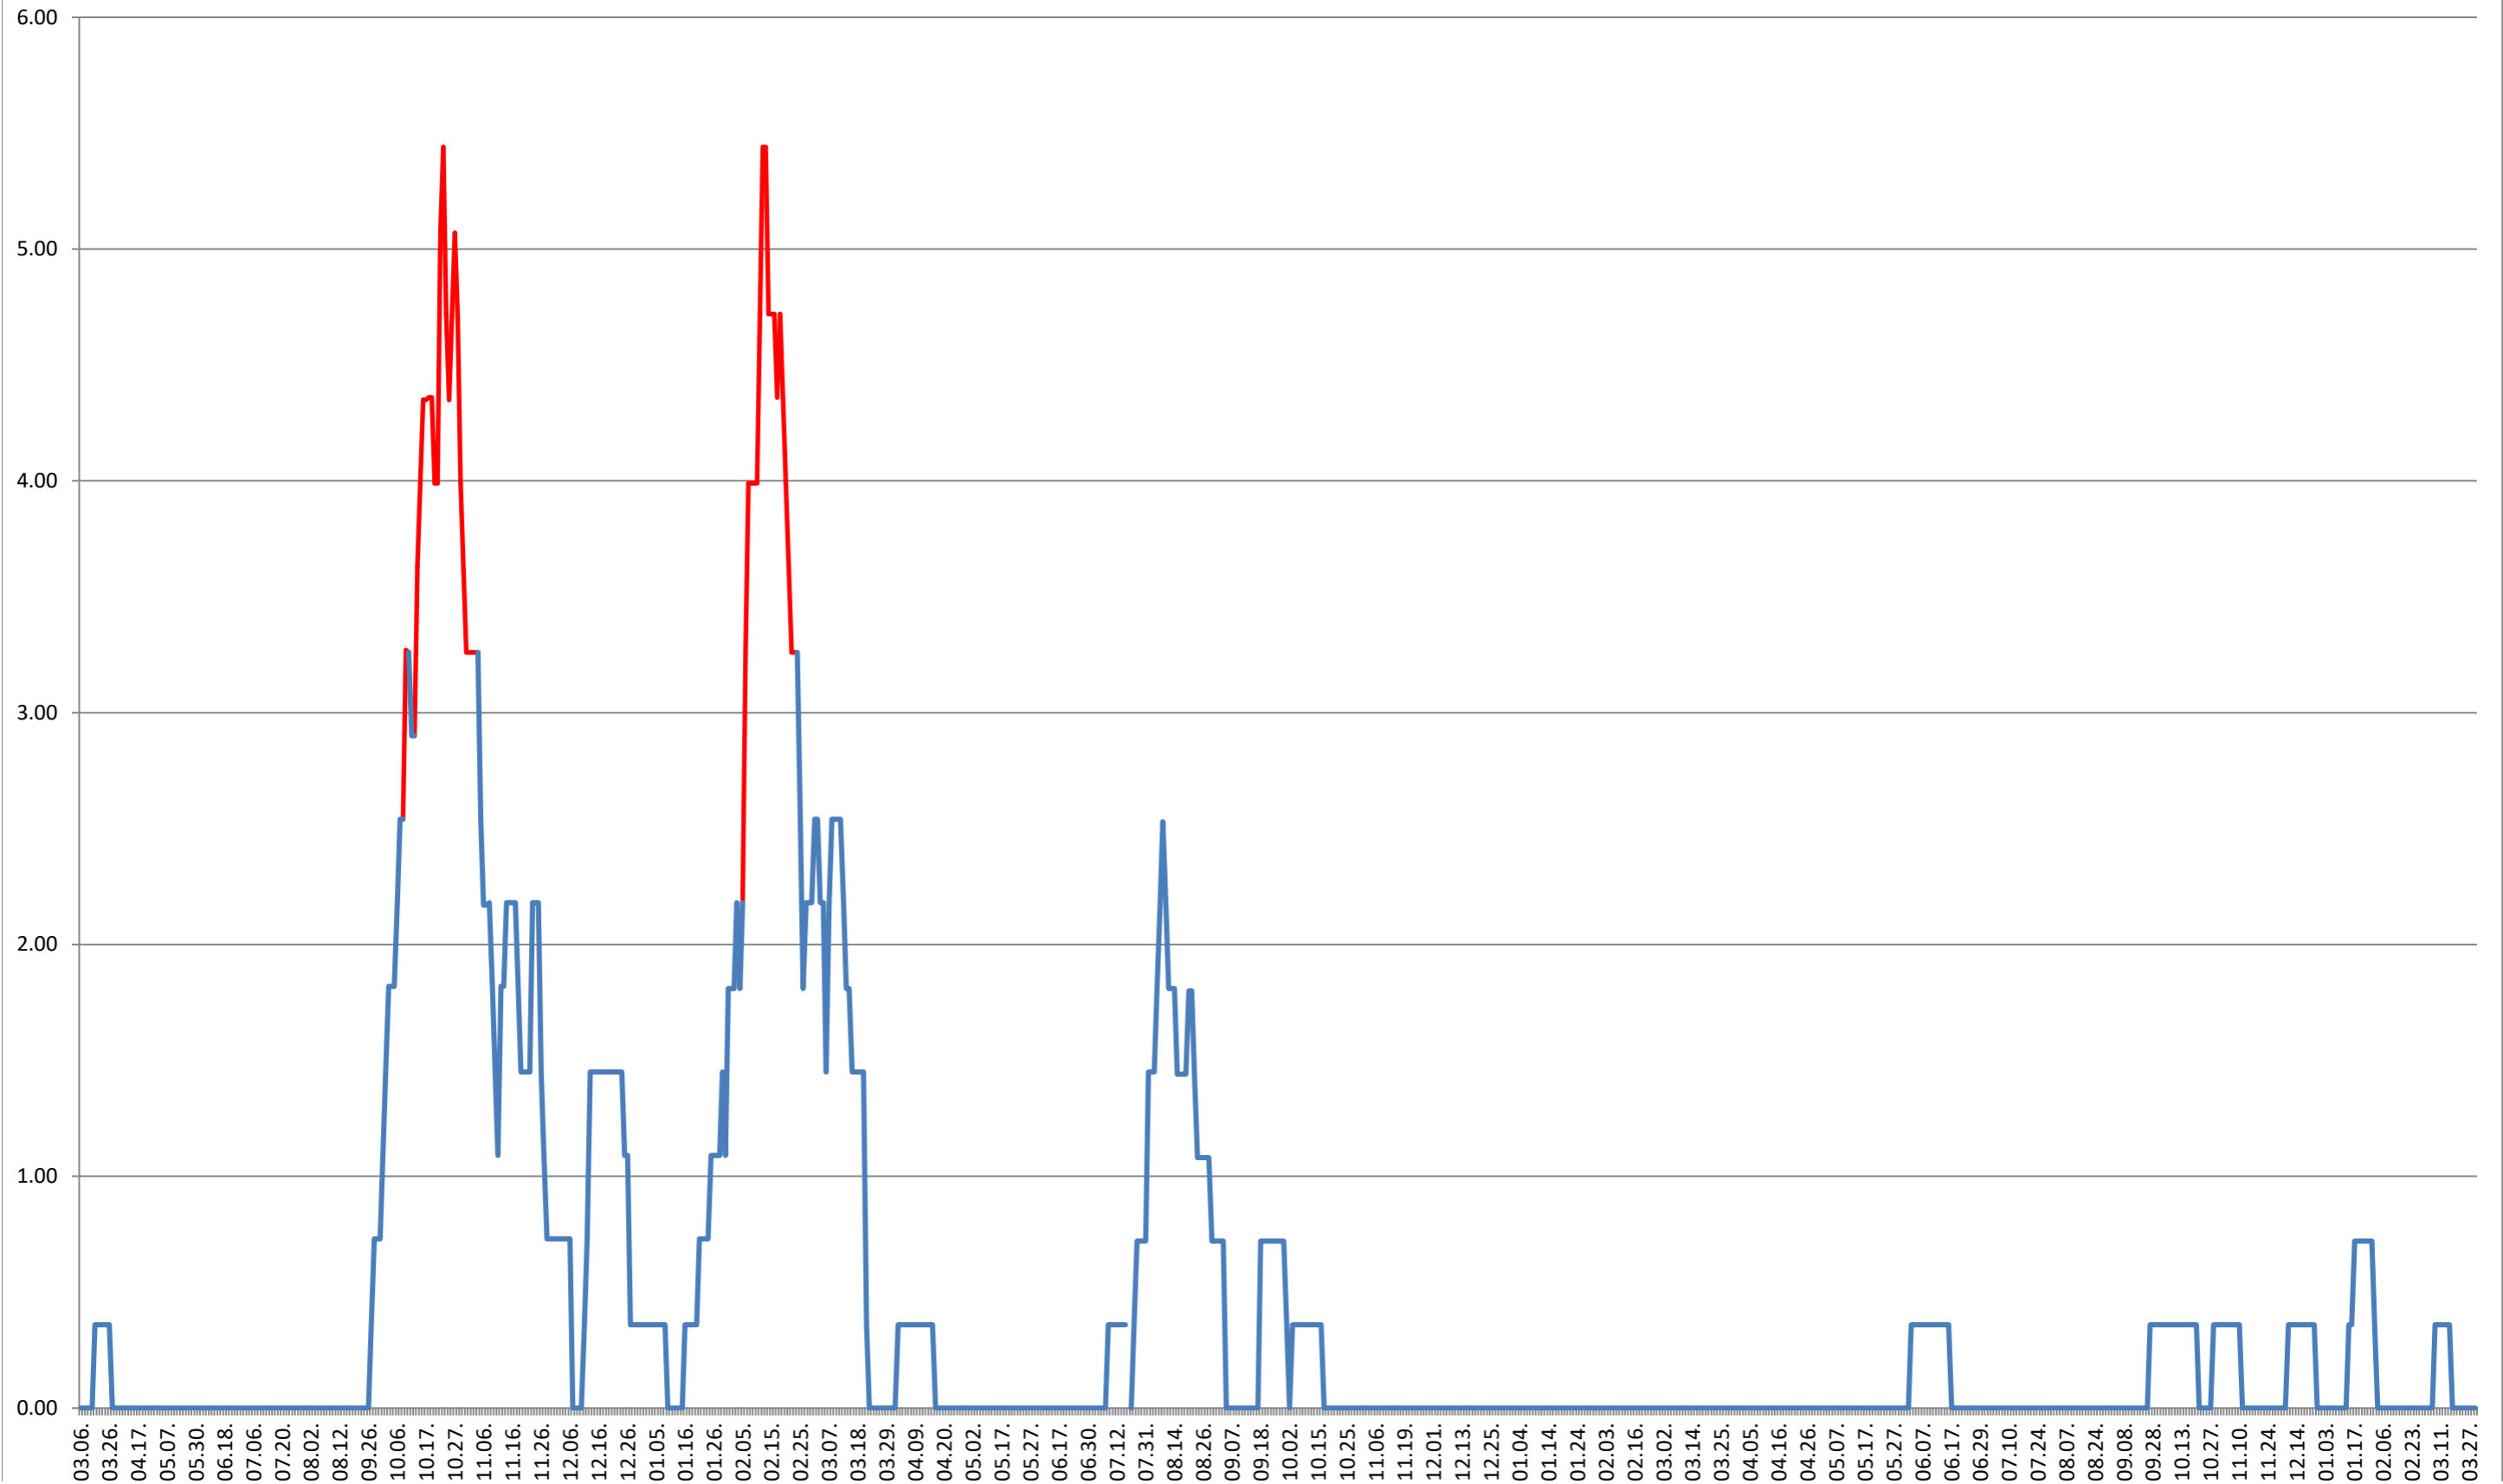

ATID - Evolutia incidentei cumulate pe 14 zile la ‰ de locuitori
2021.03.07. - 2024.04.02.

AVRĂMEȘTI - Evolutia incidentei cumulate pe 14 zile la % de locuitori
2021.03.07. - 2024.04.02.

ORAȘ BĂILE TUȘNAD - Evolutia incidentei cumulate pe 14 zile la % de locuitori
2021.03.07. - 2024.04.02.

ORAȘ BĂLAN - Evolutia incidentei cumulate pe 14 zile la ‰ de locuitori
2021.03.07. - 2024.04.02.

BILBOR - Evolutia incidentei cumulate pe 14 zile la ‰ de locuitori 2021.03.07. - 2024.04.02.

ORAȘ BORSEC - Evolutia incidentei cumulate pe 14 zile la ‰ de locuitori
2021.03.07. - 2024.04.02.

BRĂDEȘTI - Evolutia incidentei cumulate pe 14 zile la ‰ de locuitori 2021.03.07. - 2024.04.02.

CĂPÂLNIȚA - Evolutia incidentei cumulate pe 14 zile la ‰ de locuitori
2021.03.07. - 2024.04.02.

CÂRȚA - Evolutia incidentei cumulate pe 14 zile la ‰ de locuitori 2021.03.07. - 2024.04.02.