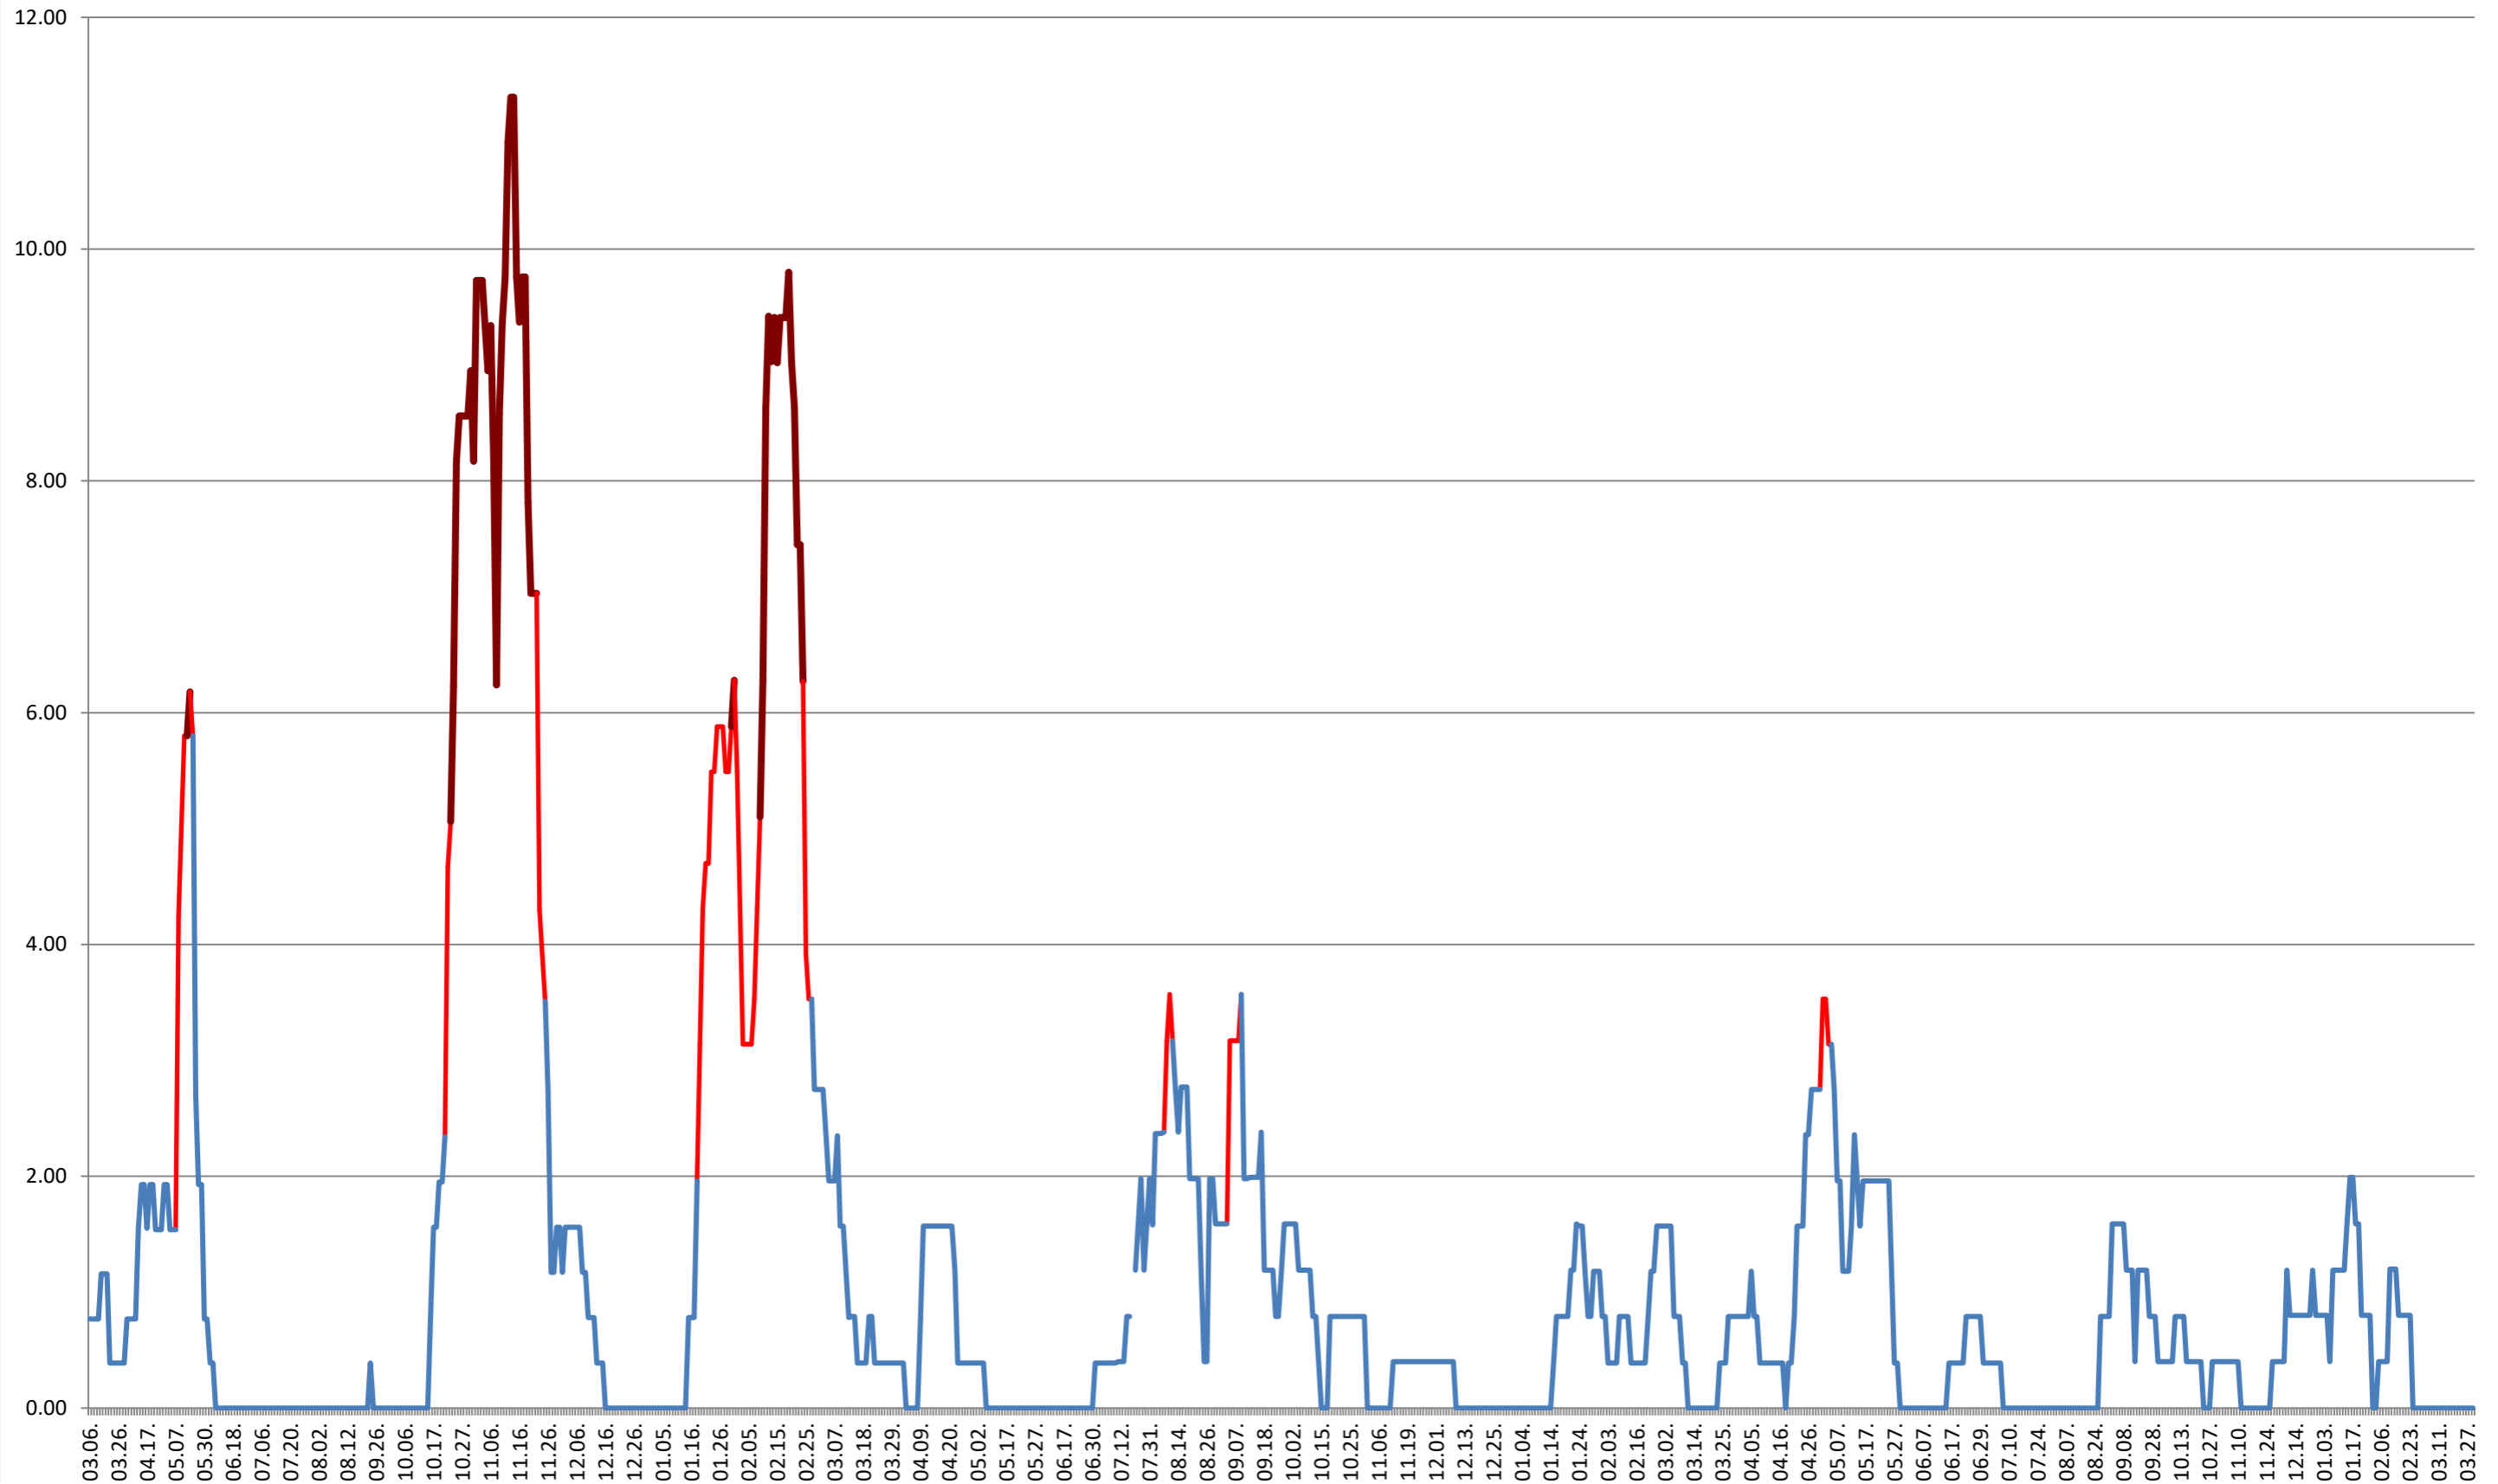

ATID - Evolutia incidentei cumulate pe 14 zile la ‰ de locuitori
2021.03.07. - 2024.04.02.

AVRĂMEȘTI - Evolutia incidentei cumulate pe 14 zile la % de locuitori
2021.03.07. - 2024.04.02.

ORAȘ BĂILE TUȘNAD - Evolutia incidentei cumulate pe 14 zile la % de locuitori
2021.03.07. - 2024.04.02.

ORAȘ BĂLAN - Evolutia incidentei cumulate pe 14 zile la ‰ de locuitori
2021.03.07. - 2024.04.02.

BILBOR - Evolutia incidentei cumulate pe 14 zile la ‰ de locuitori 2021.03.07. - 2024.04.02.

ORAȘ BORSEC - Evolutia incidentei cumulate pe 14 zile la ‰ de locuitori
2021.03.07. - 2024.04.02.

BRĂDEȘTI - Evolutia incidentei cumulate pe 14 zile la ‰ de locuitori 2021.03.07. - 2024.04.02.

CĂPÂLNIȚA - Evolutia incidentei cumulate pe 14 zile la ‰ de locuitori
2021.03.07. - 2024.04.02.

CÂRȚA - Evolutia incidentei cumulate pe 14 zile la ‰ de locuitori 2021.03.07. - 2024.04.02.