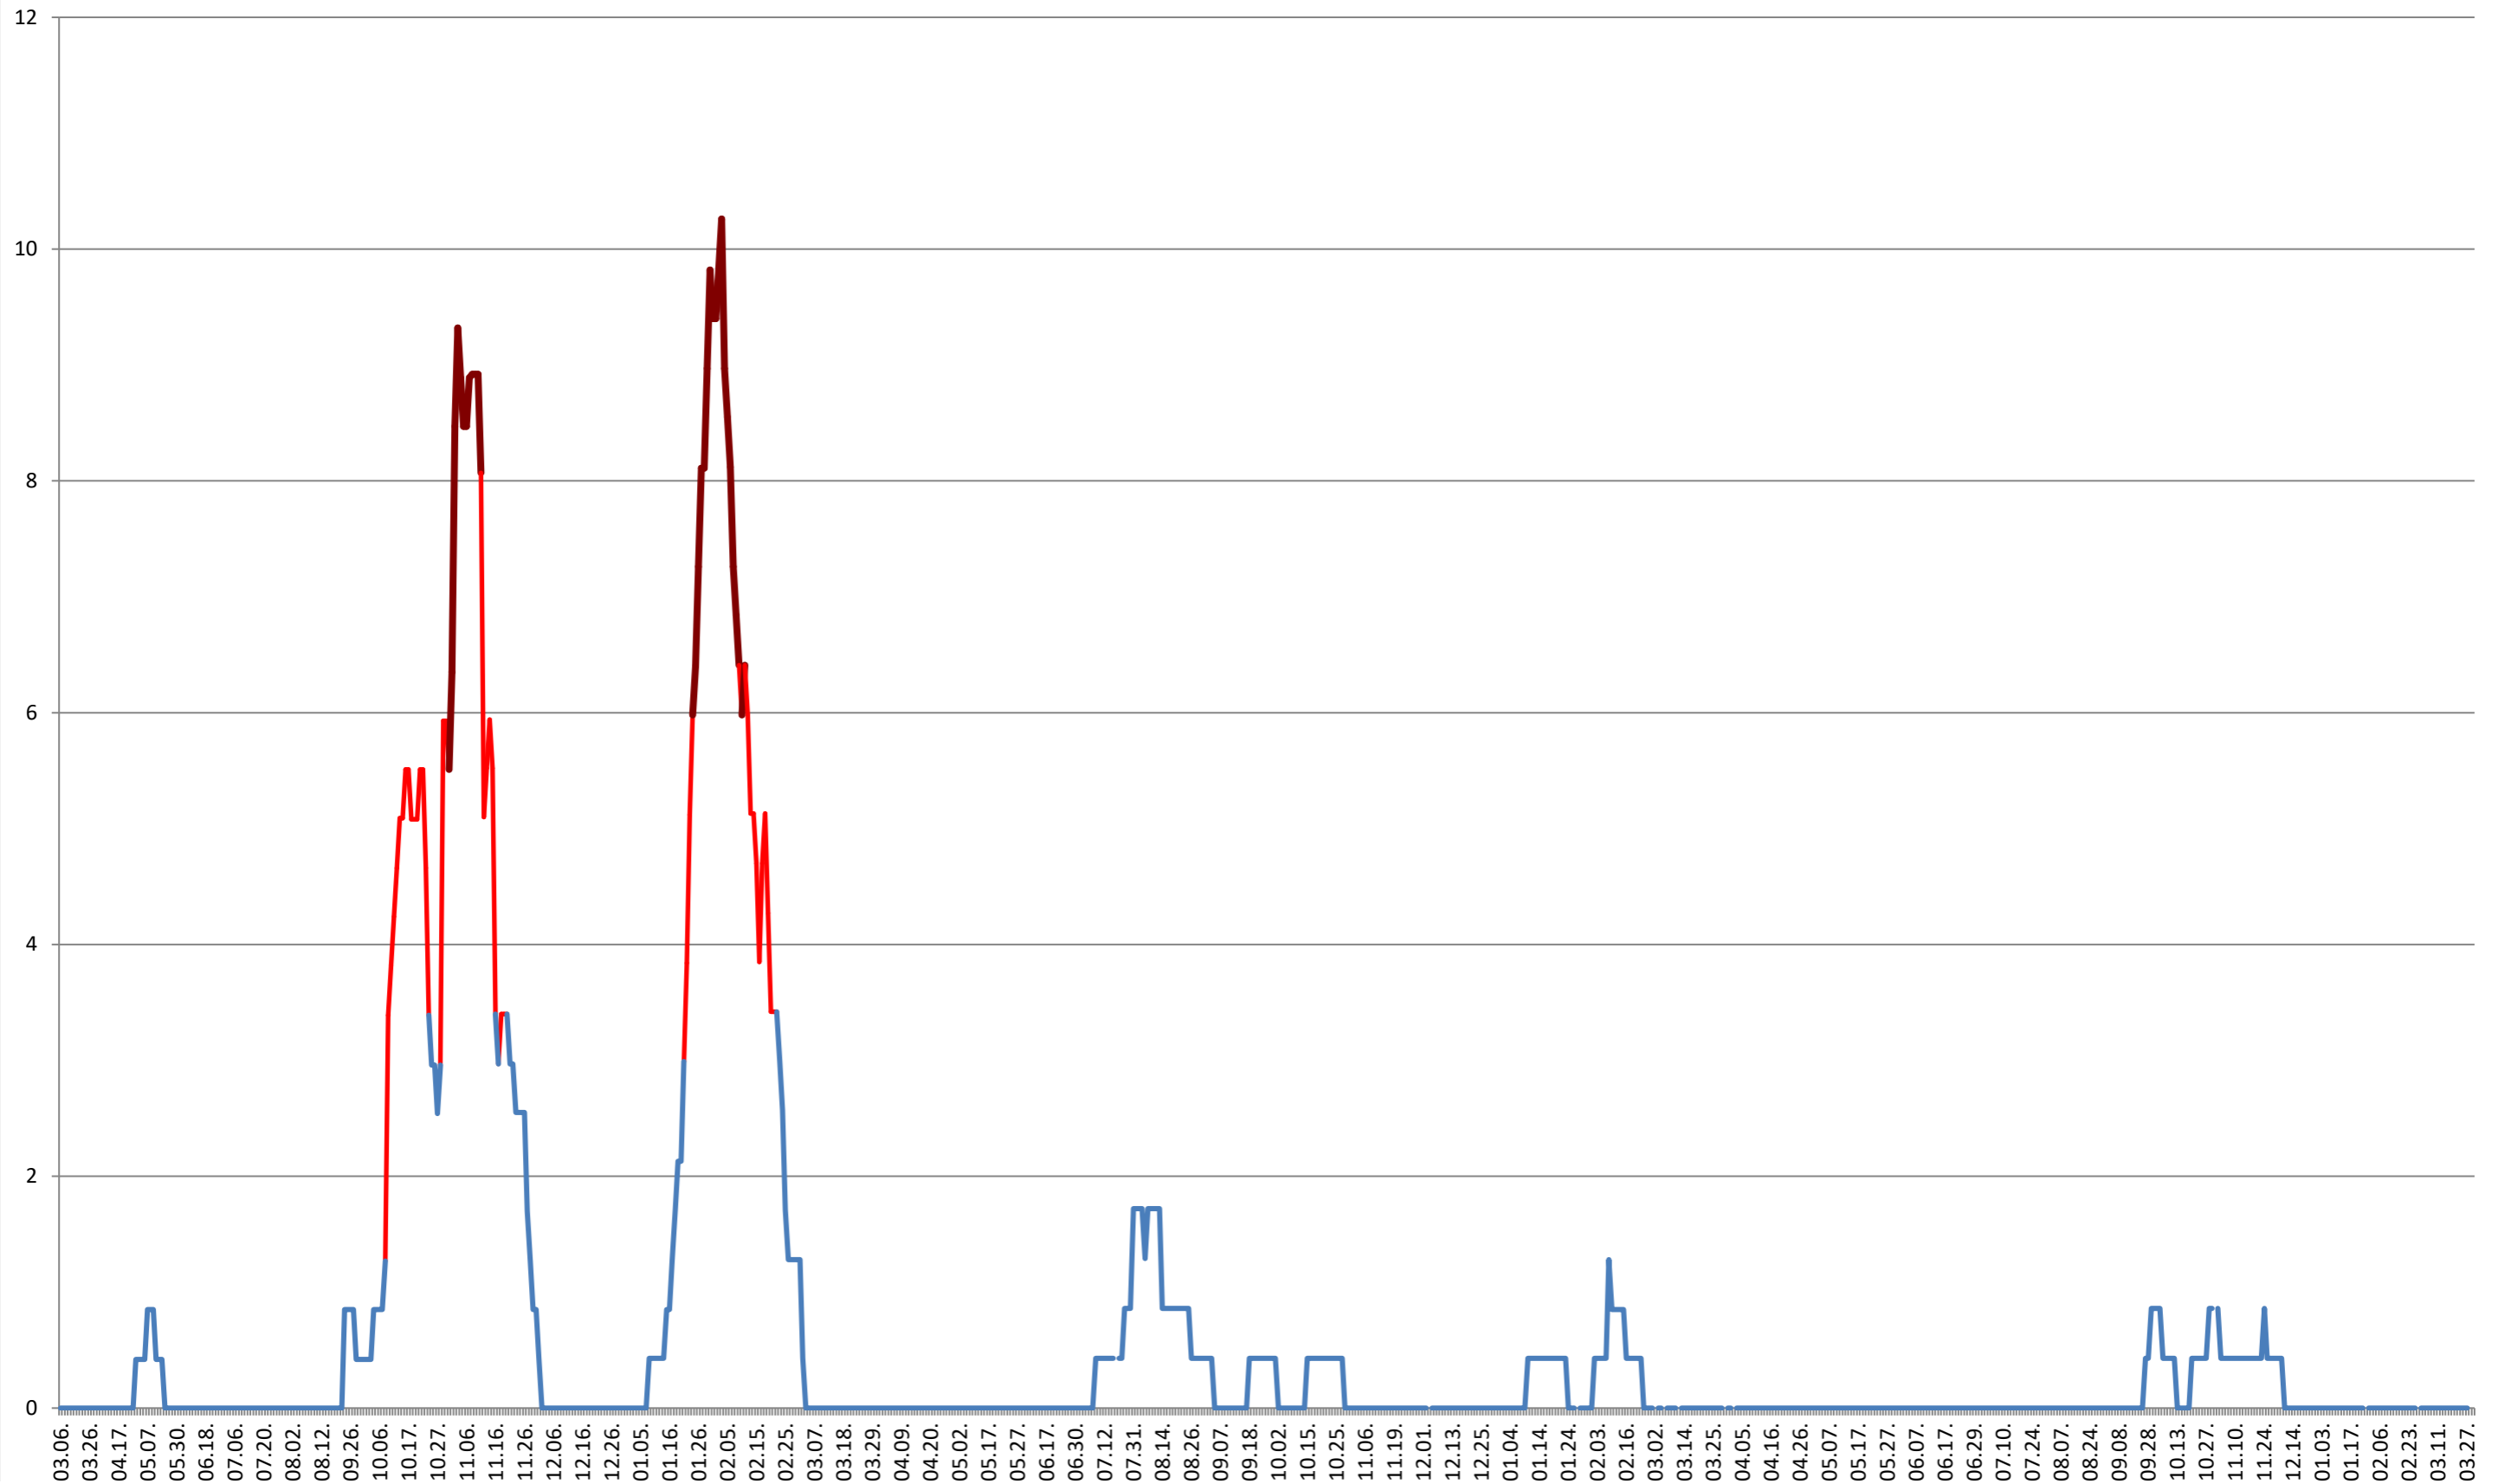

SÂNMARTIN - Evolutia incidentei cumulate pe 14 zile la ‰ de locuitori 2021.03.07. - 2024.04.02.