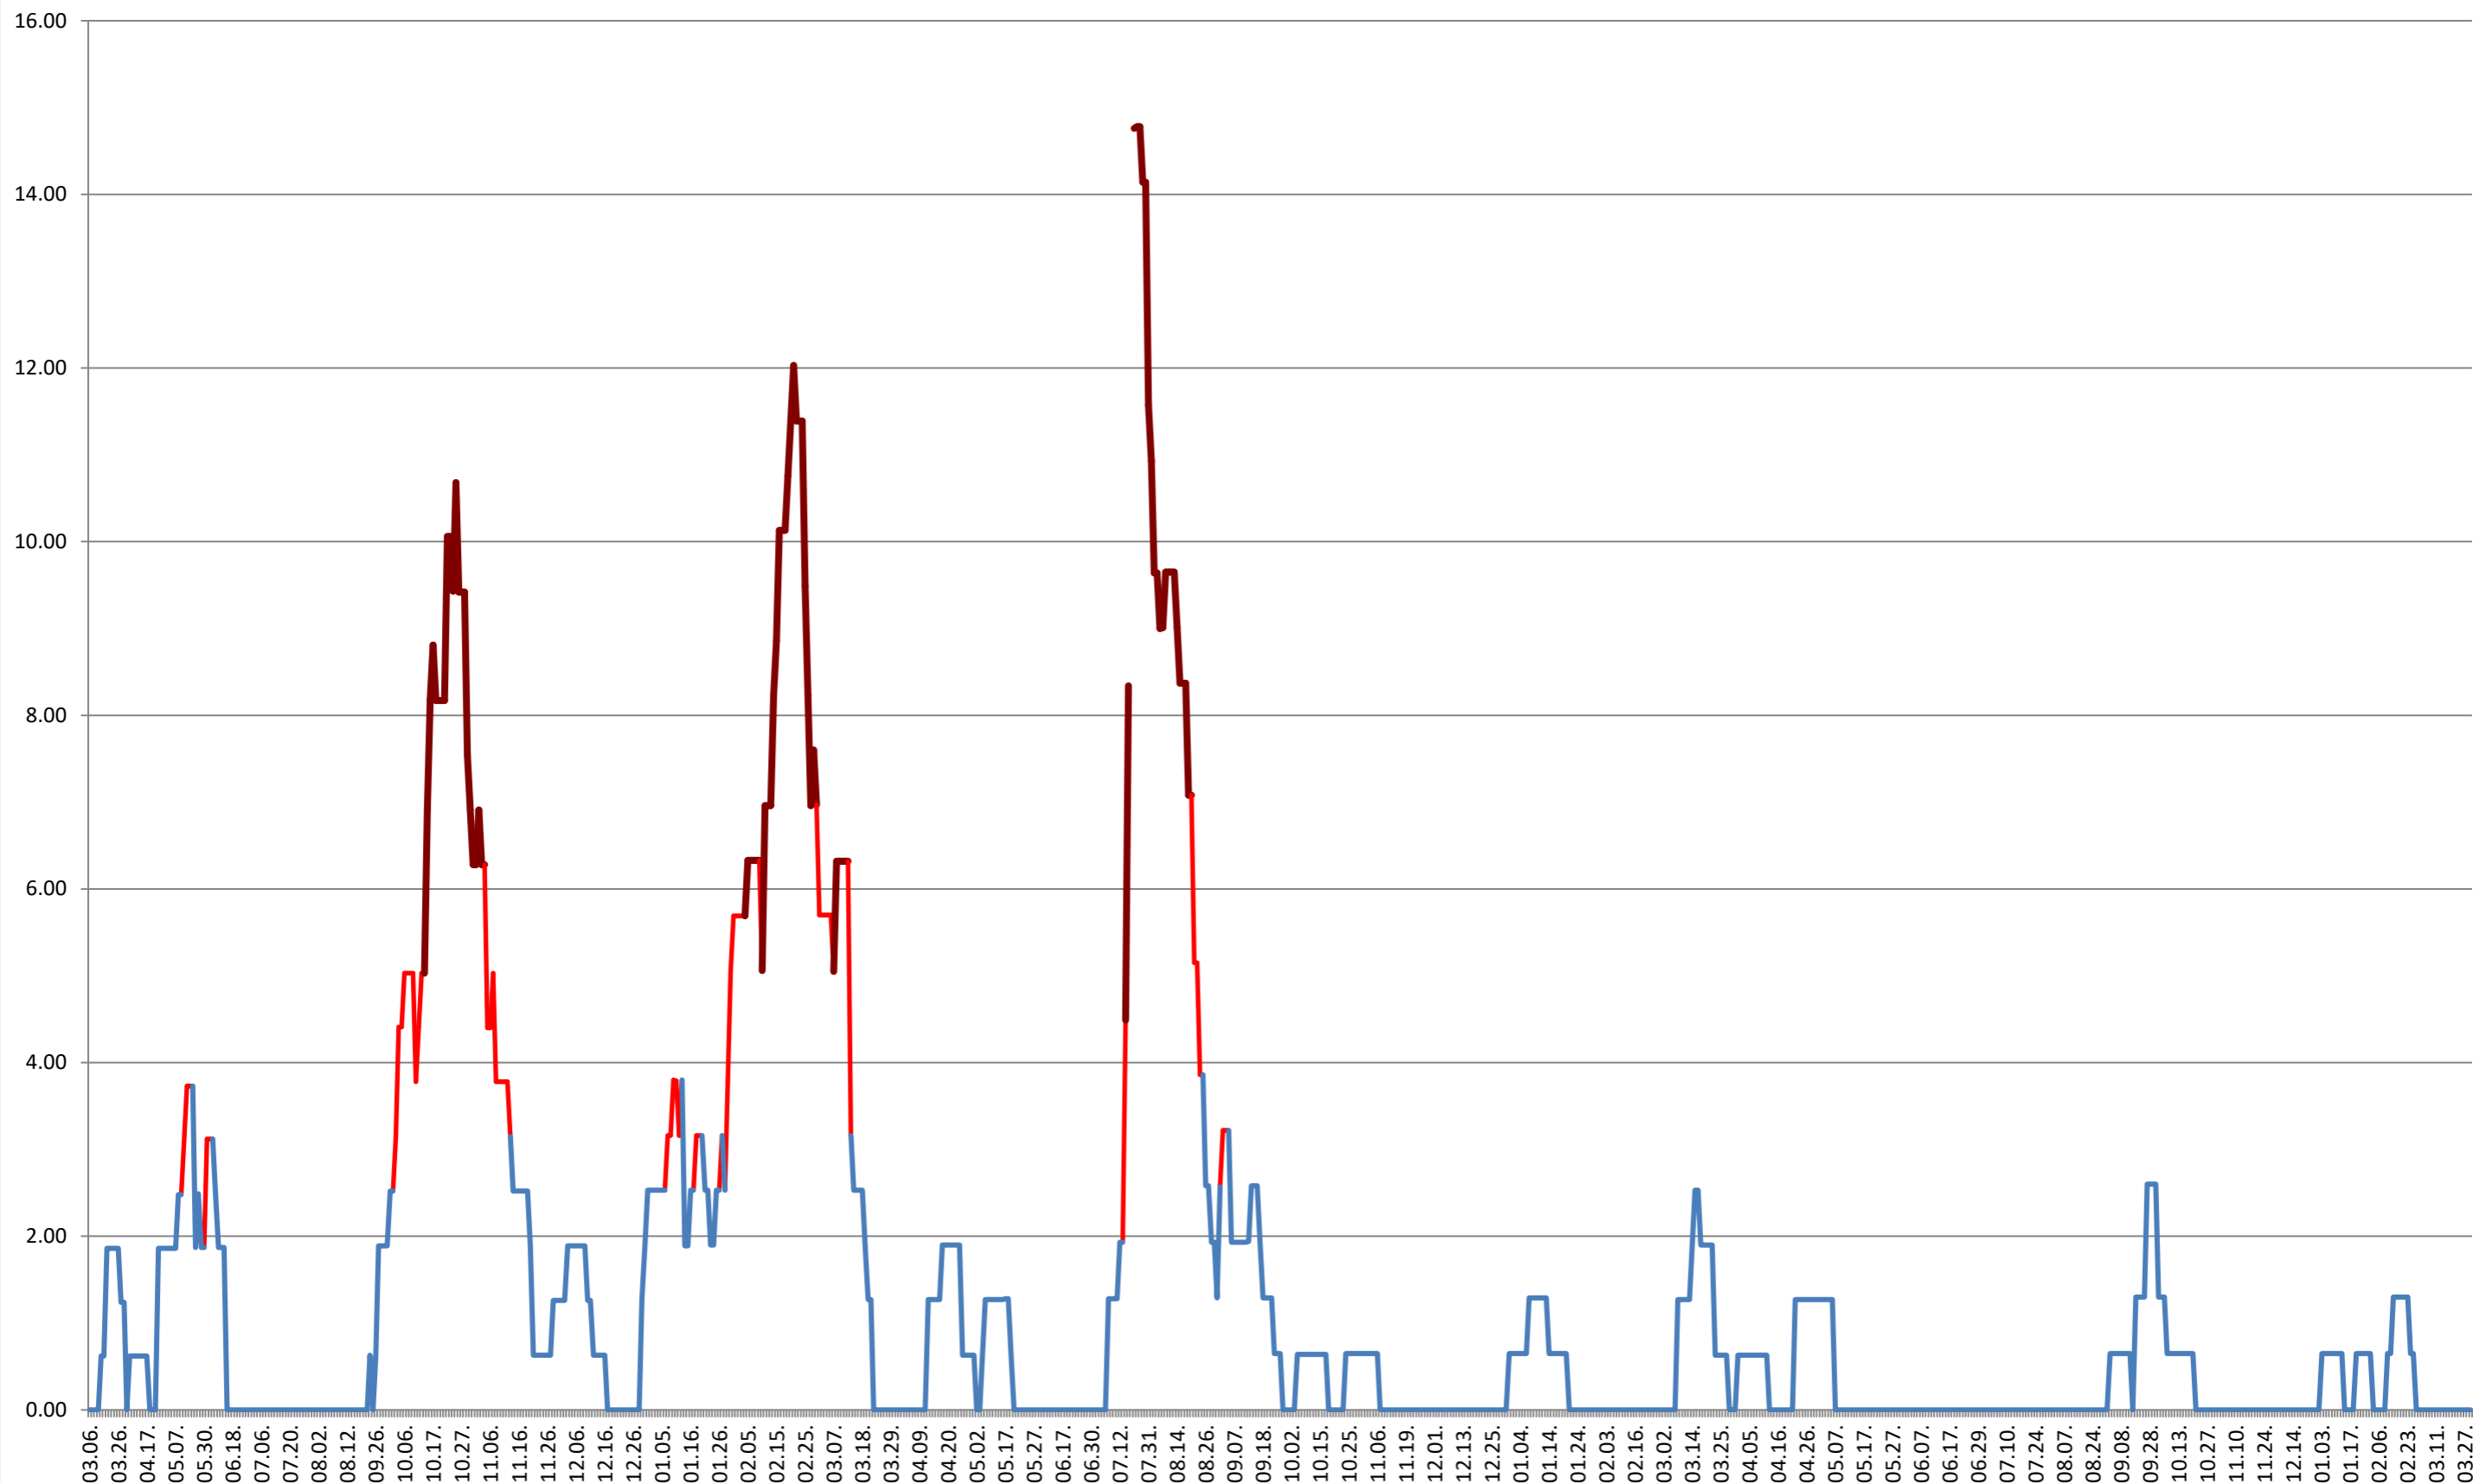

ATID - Evolutia incidentei cumulate pe 14 zile la ‰ de locuitori
2021.03.07. - 2024.04.02.

AVRĂMEȘTI - Evolutia incidentei cumulate pe 14 zile la % de locuitori
2021.03.07. - 2024.04.02.

ORAȘ BĂILE TUȘNAD - Evolutia incidentei cumulate pe 14 zile la % de locuitori
2021.03.07. - 2024.04.02.

ORAȘ BĂLAN - Evolutia incidentei cumulate pe 14 zile la ‰ de locuitori
2021.03.07. - 2024.04.02.

BILBOR - Evolutia incidentei cumulate pe 14 zile la ‰ de locuitori 2021.03.07. - 2024.04.02.

ORAȘ BORSEC - Evolutia incidentei cumulate pe 14 zile la ‰ de locuitori
2021.03.07. - 2024.04.02.

BRĂDEȘTI - Evolutia incidentei cumulate pe 14 zile la ‰ de locuitori 2021.03.07. - 2024.04.02.

CĂPÂLNIȚA - Evolutia incidentei cumulate pe 14 zile la ‰ de locuitori
2021.03.07. - 2024.04.02.

CÂRȚA - Evolutia incidentei cumulate pe 14 zile la ‰ de locuitori 2021.03.07. - 2024.04.02.