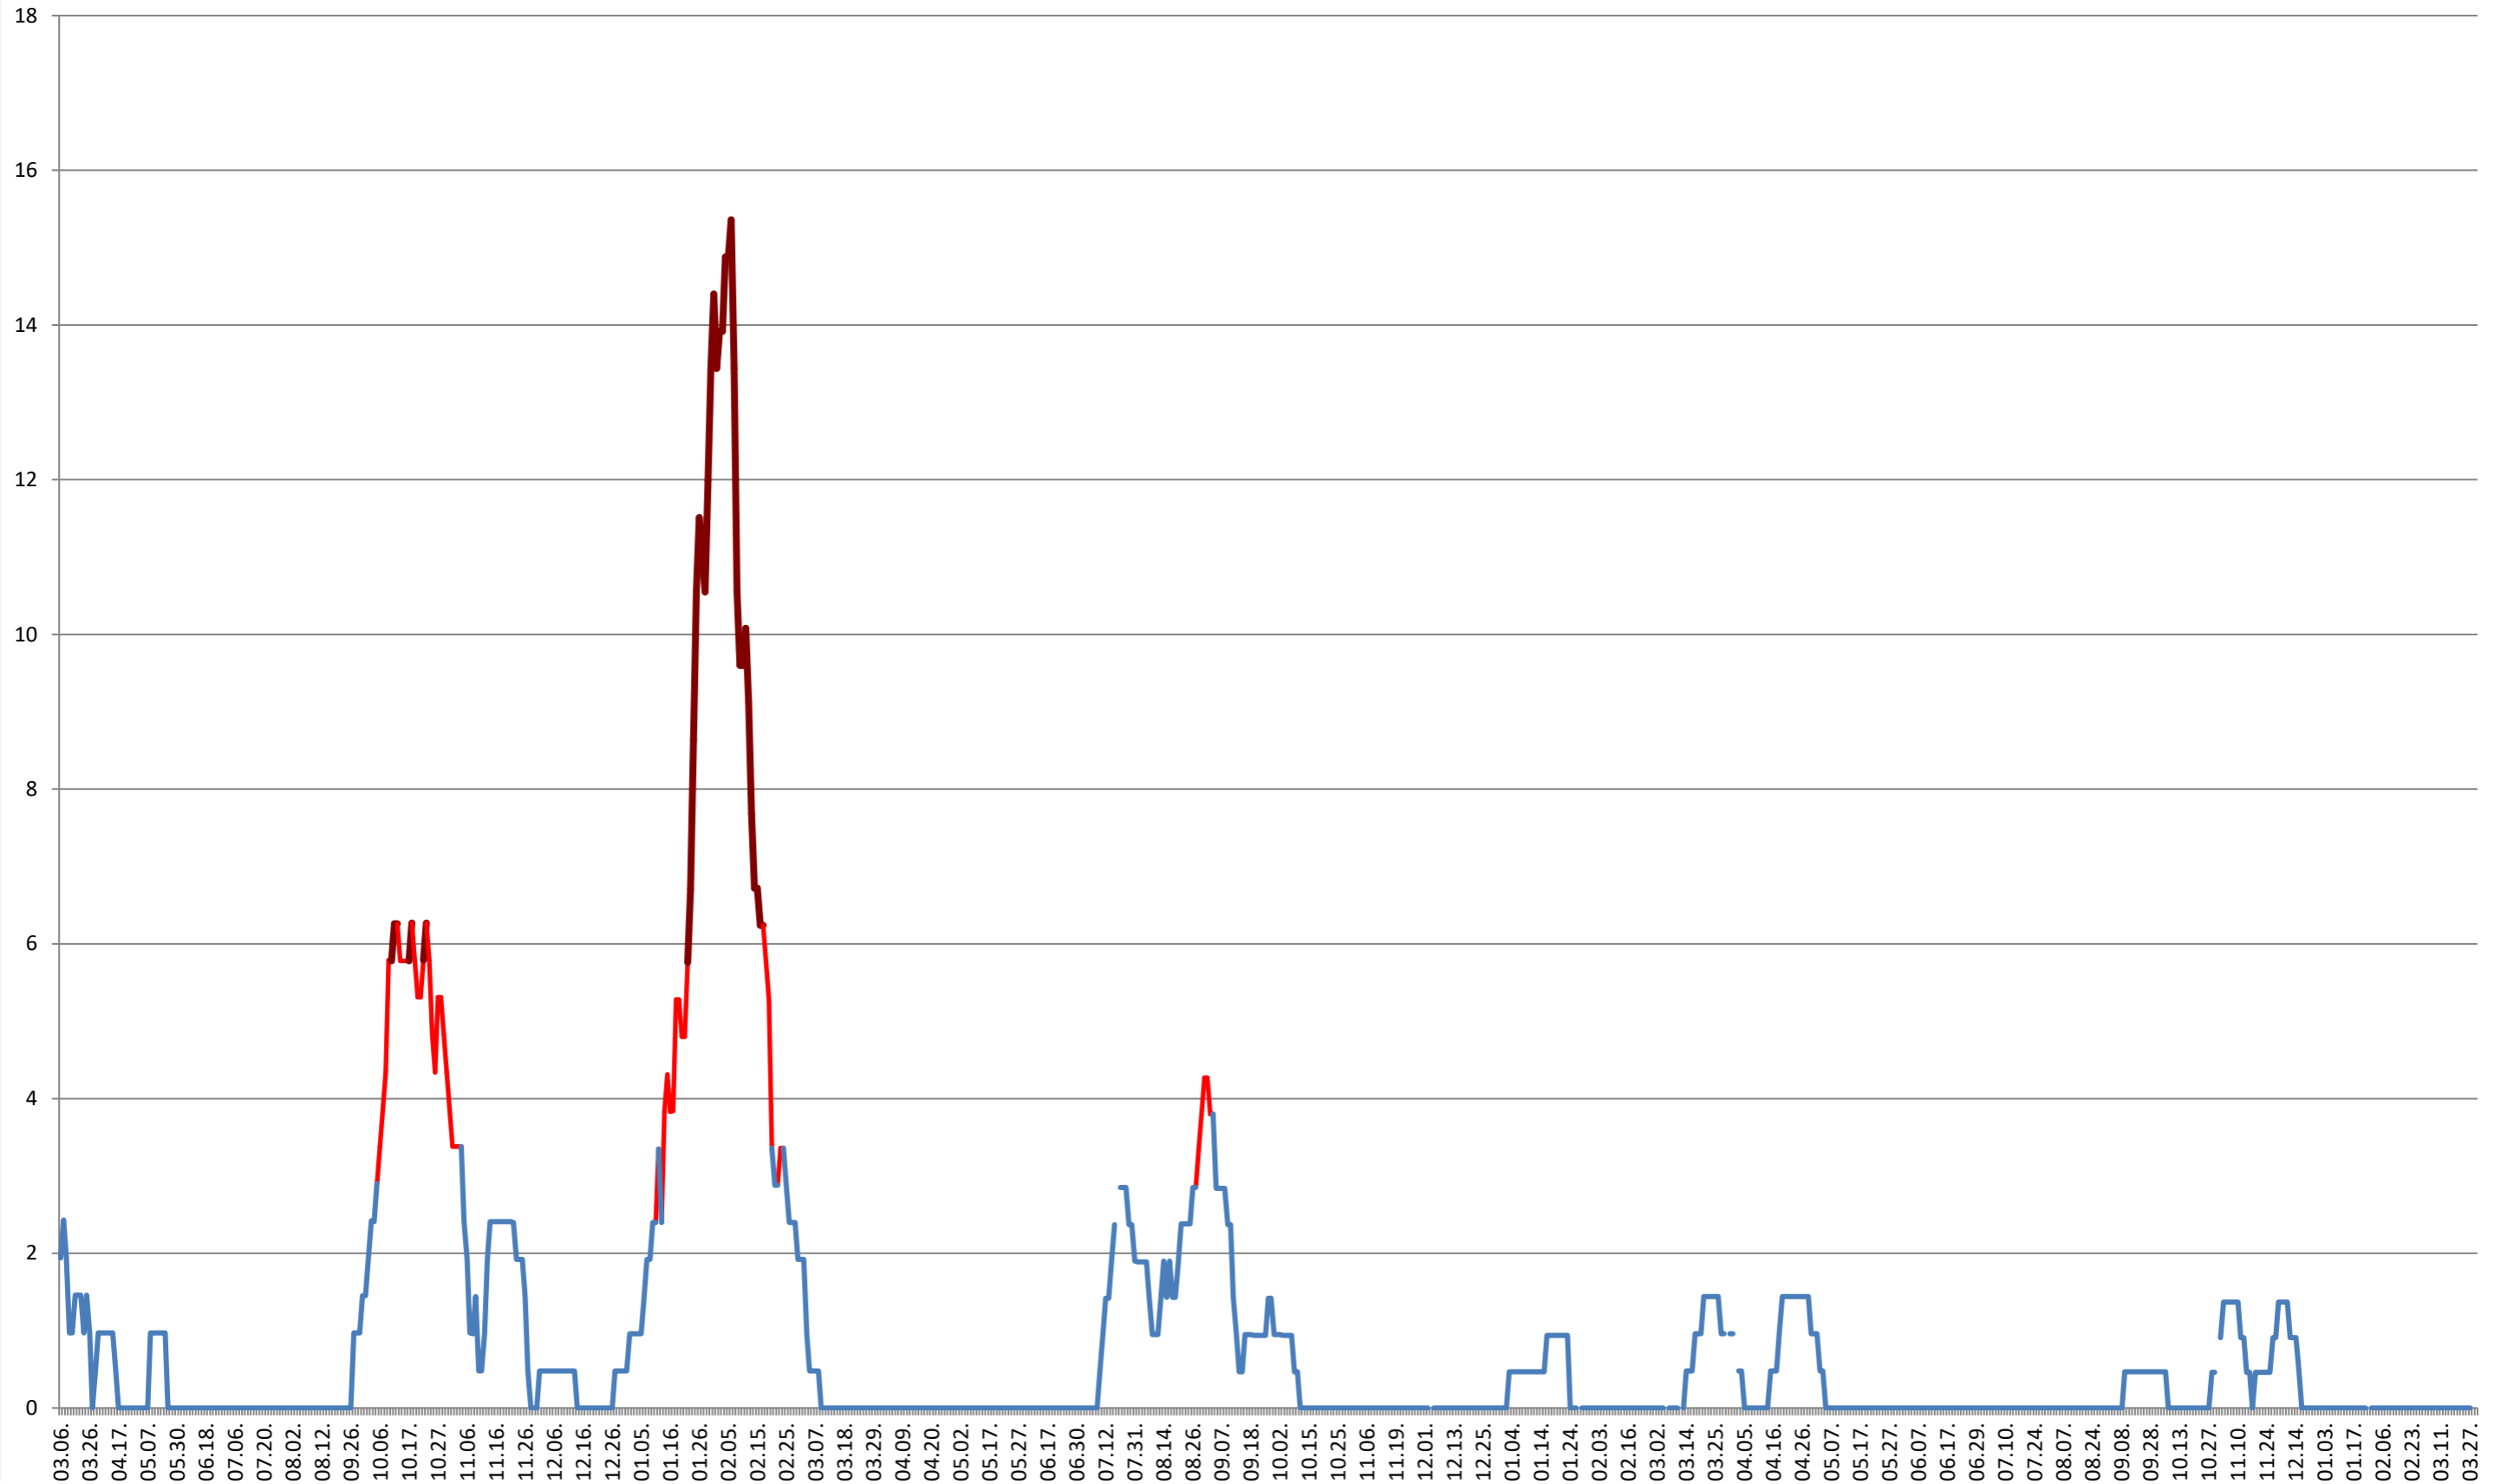

PĂULENI-CIUC - Evolutia incidentei cumulate pe 14 zile la % de locuitori
2021.03.07. - 2024.04.02.