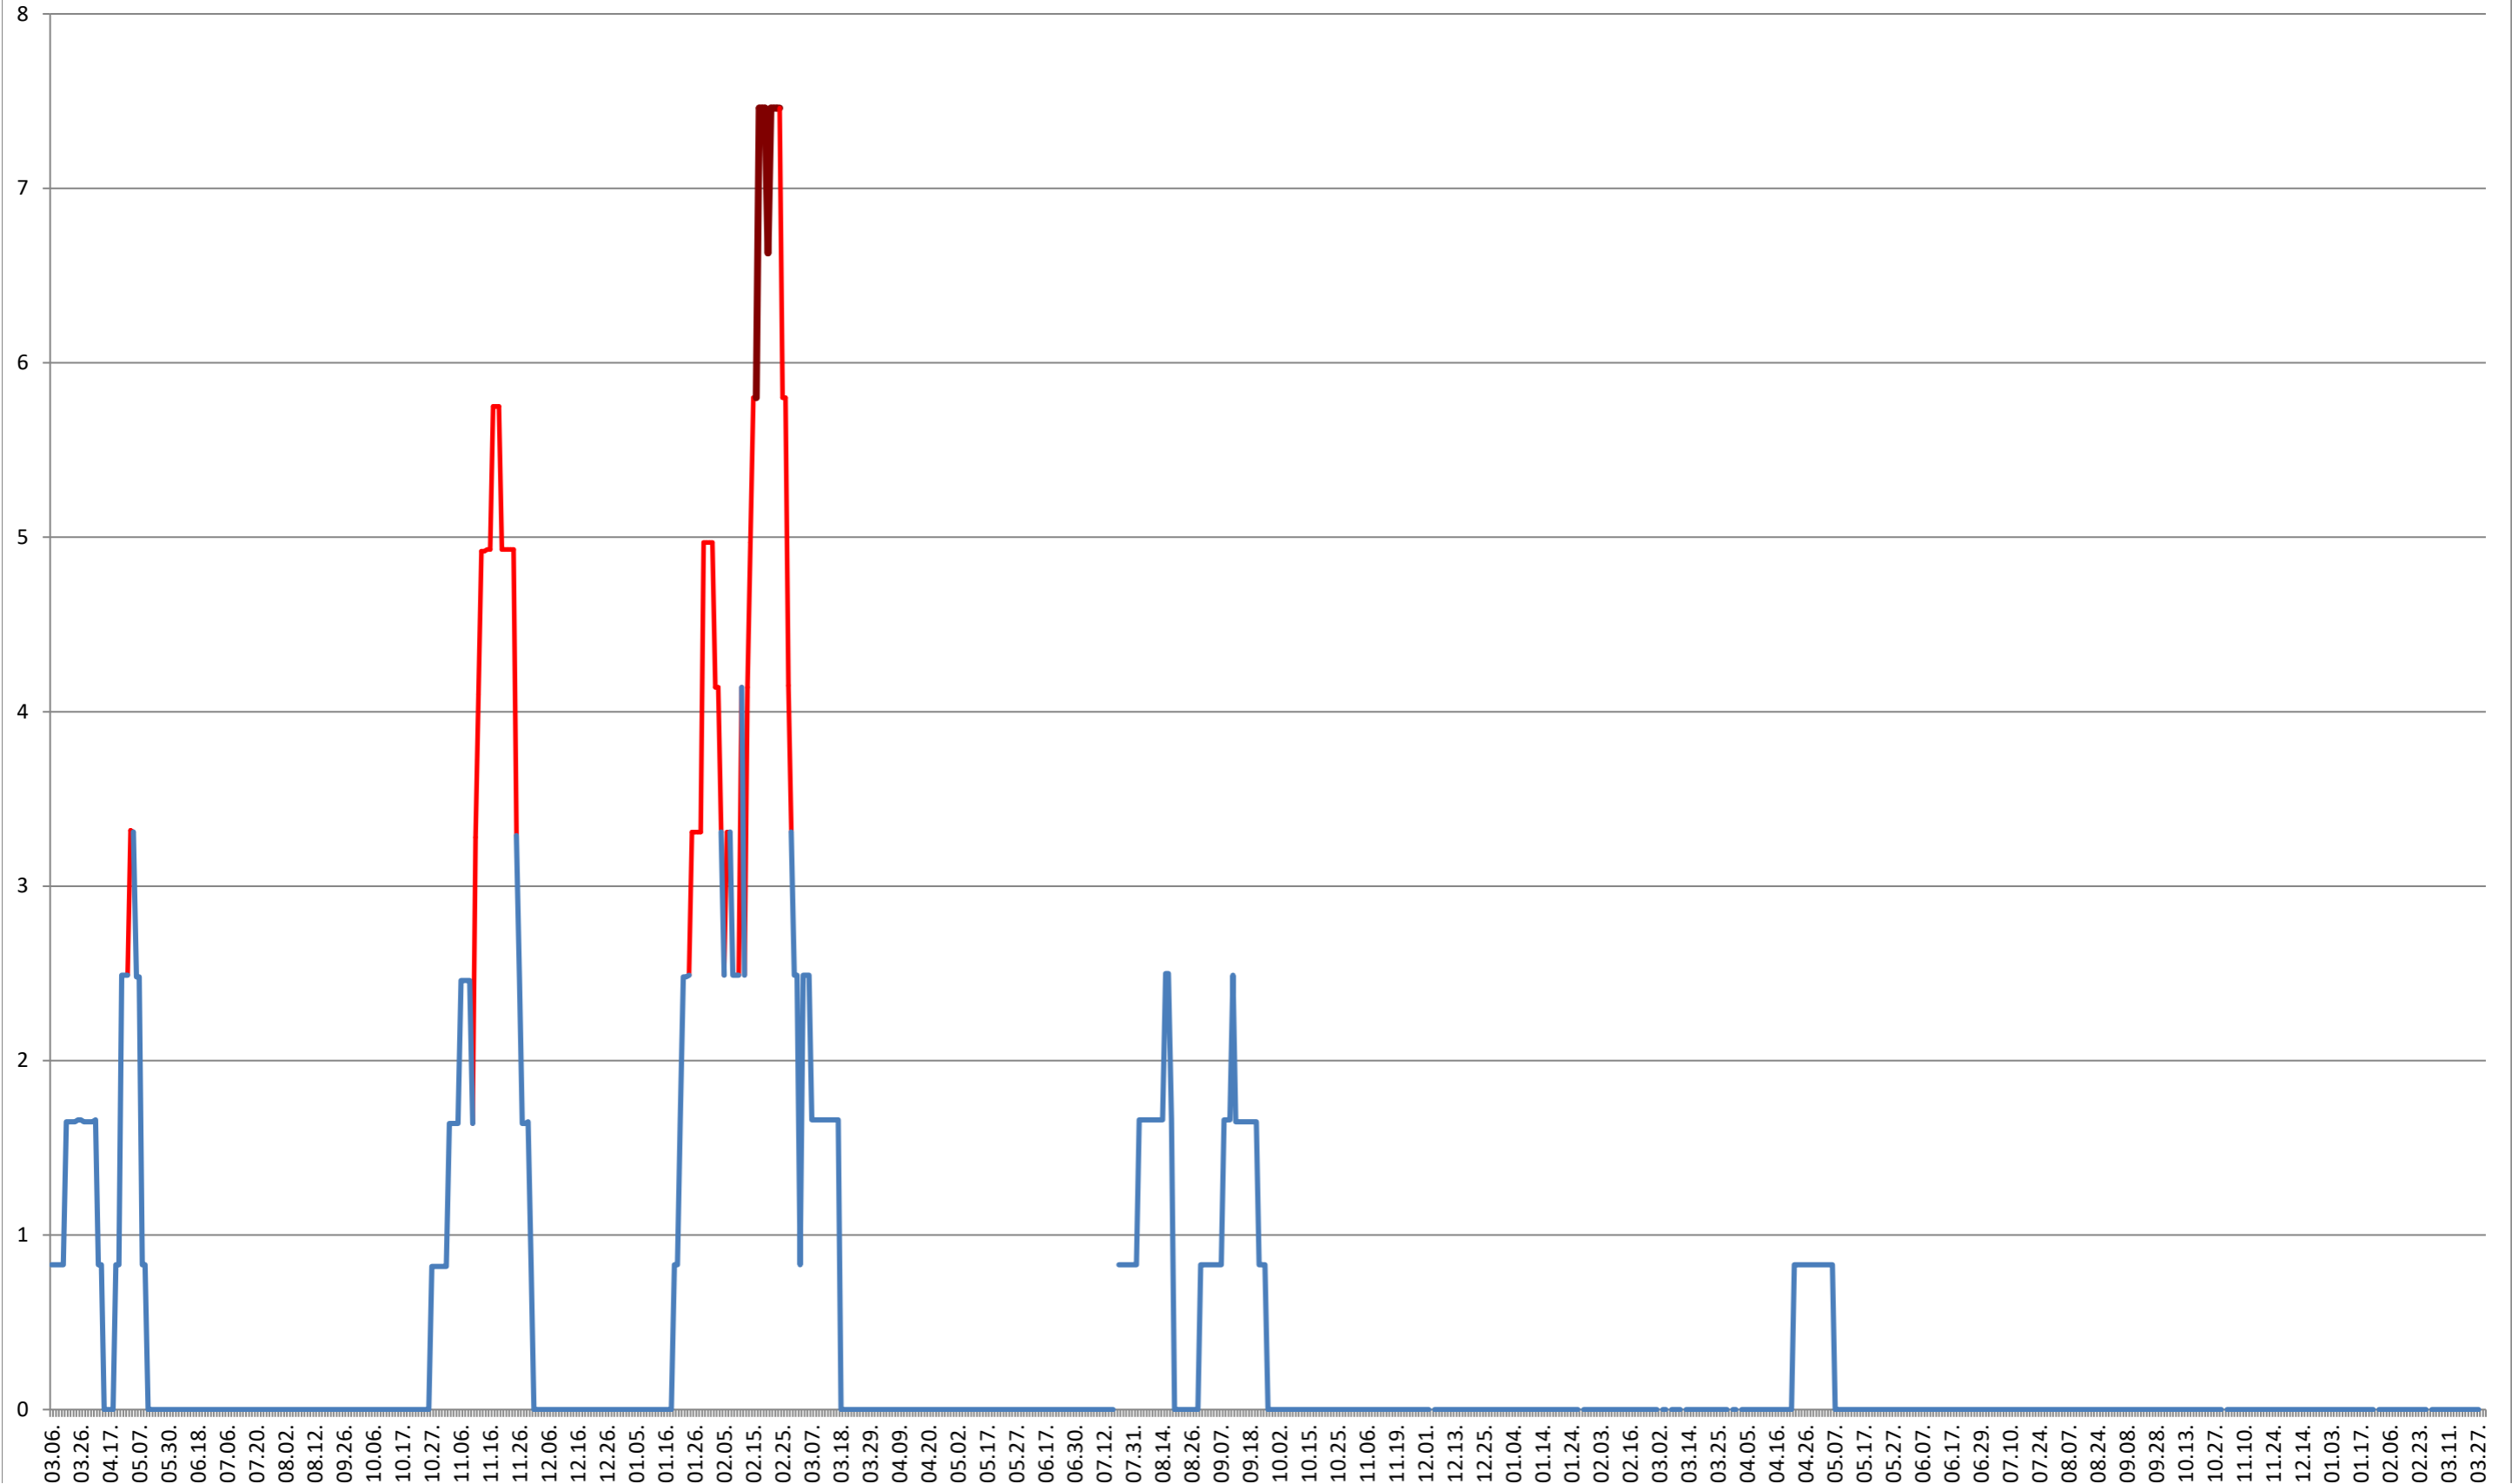

SĂCEL - Evolutia incidentei cumulate pe 14 zile la ‰ de locuitori 2021.03.07. - 2024.04.02.