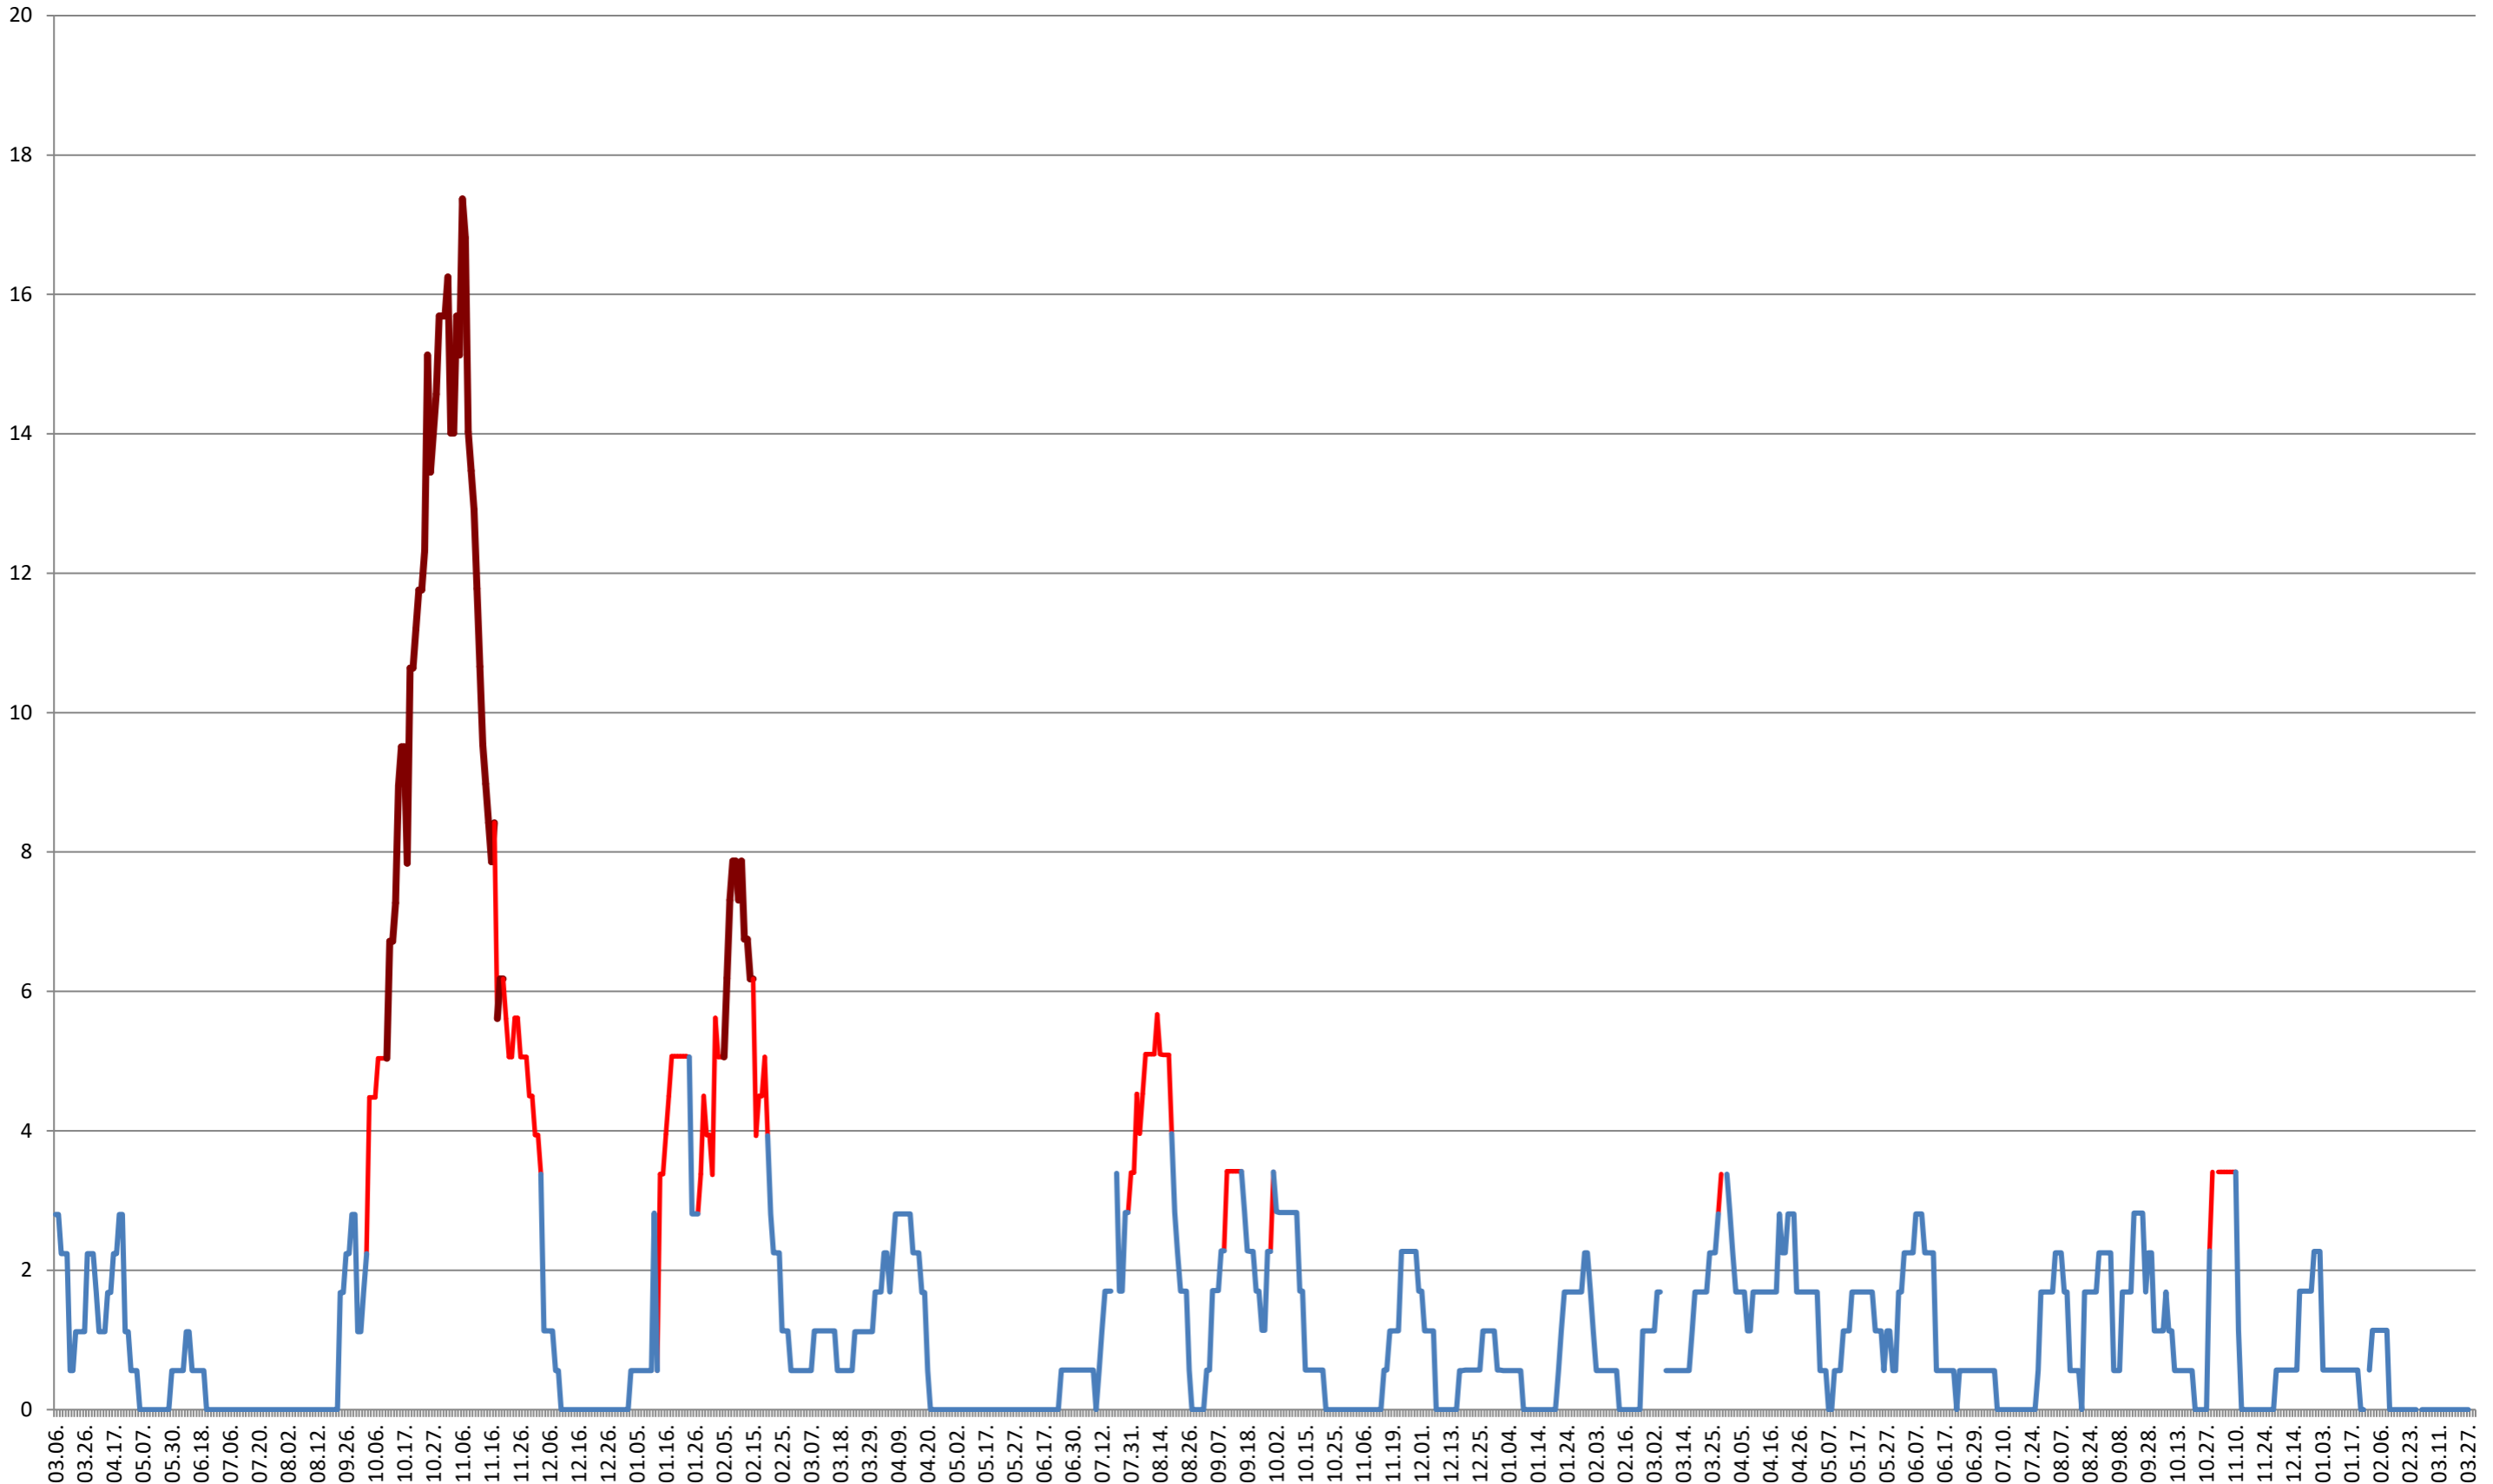

SATU MARE - Evolutia incidentei cumulate pe 14 zile la % de locuitori 2021.03.07. - 2024.04.02.

SECUIENI - Evolutia incidentei cumulate pe 14 zile la ‰ de locuitori
2021.03.07. - 2024.04.02.

SICULENI - Evolutia incidentei cumulate pe 14 zile la ‰ de locuitori
2021.03.07. - 2024.04.02.

ȘIMONEȘTI - Evolutia incidentei cumulate pe 14 zile la ‰ de locuitori
2021.03.07. - 2024.04.02.

SUBCETATE - Evolutia incidentei cumulate pe 14 zile la ‰ de locuitori
2021.03.07. - 2024.04.02.

SUSENI - Evolutia incidentei cumulate pe 14 zile la ‰ de locuitori
2021.03.07. - 2024.04.02.