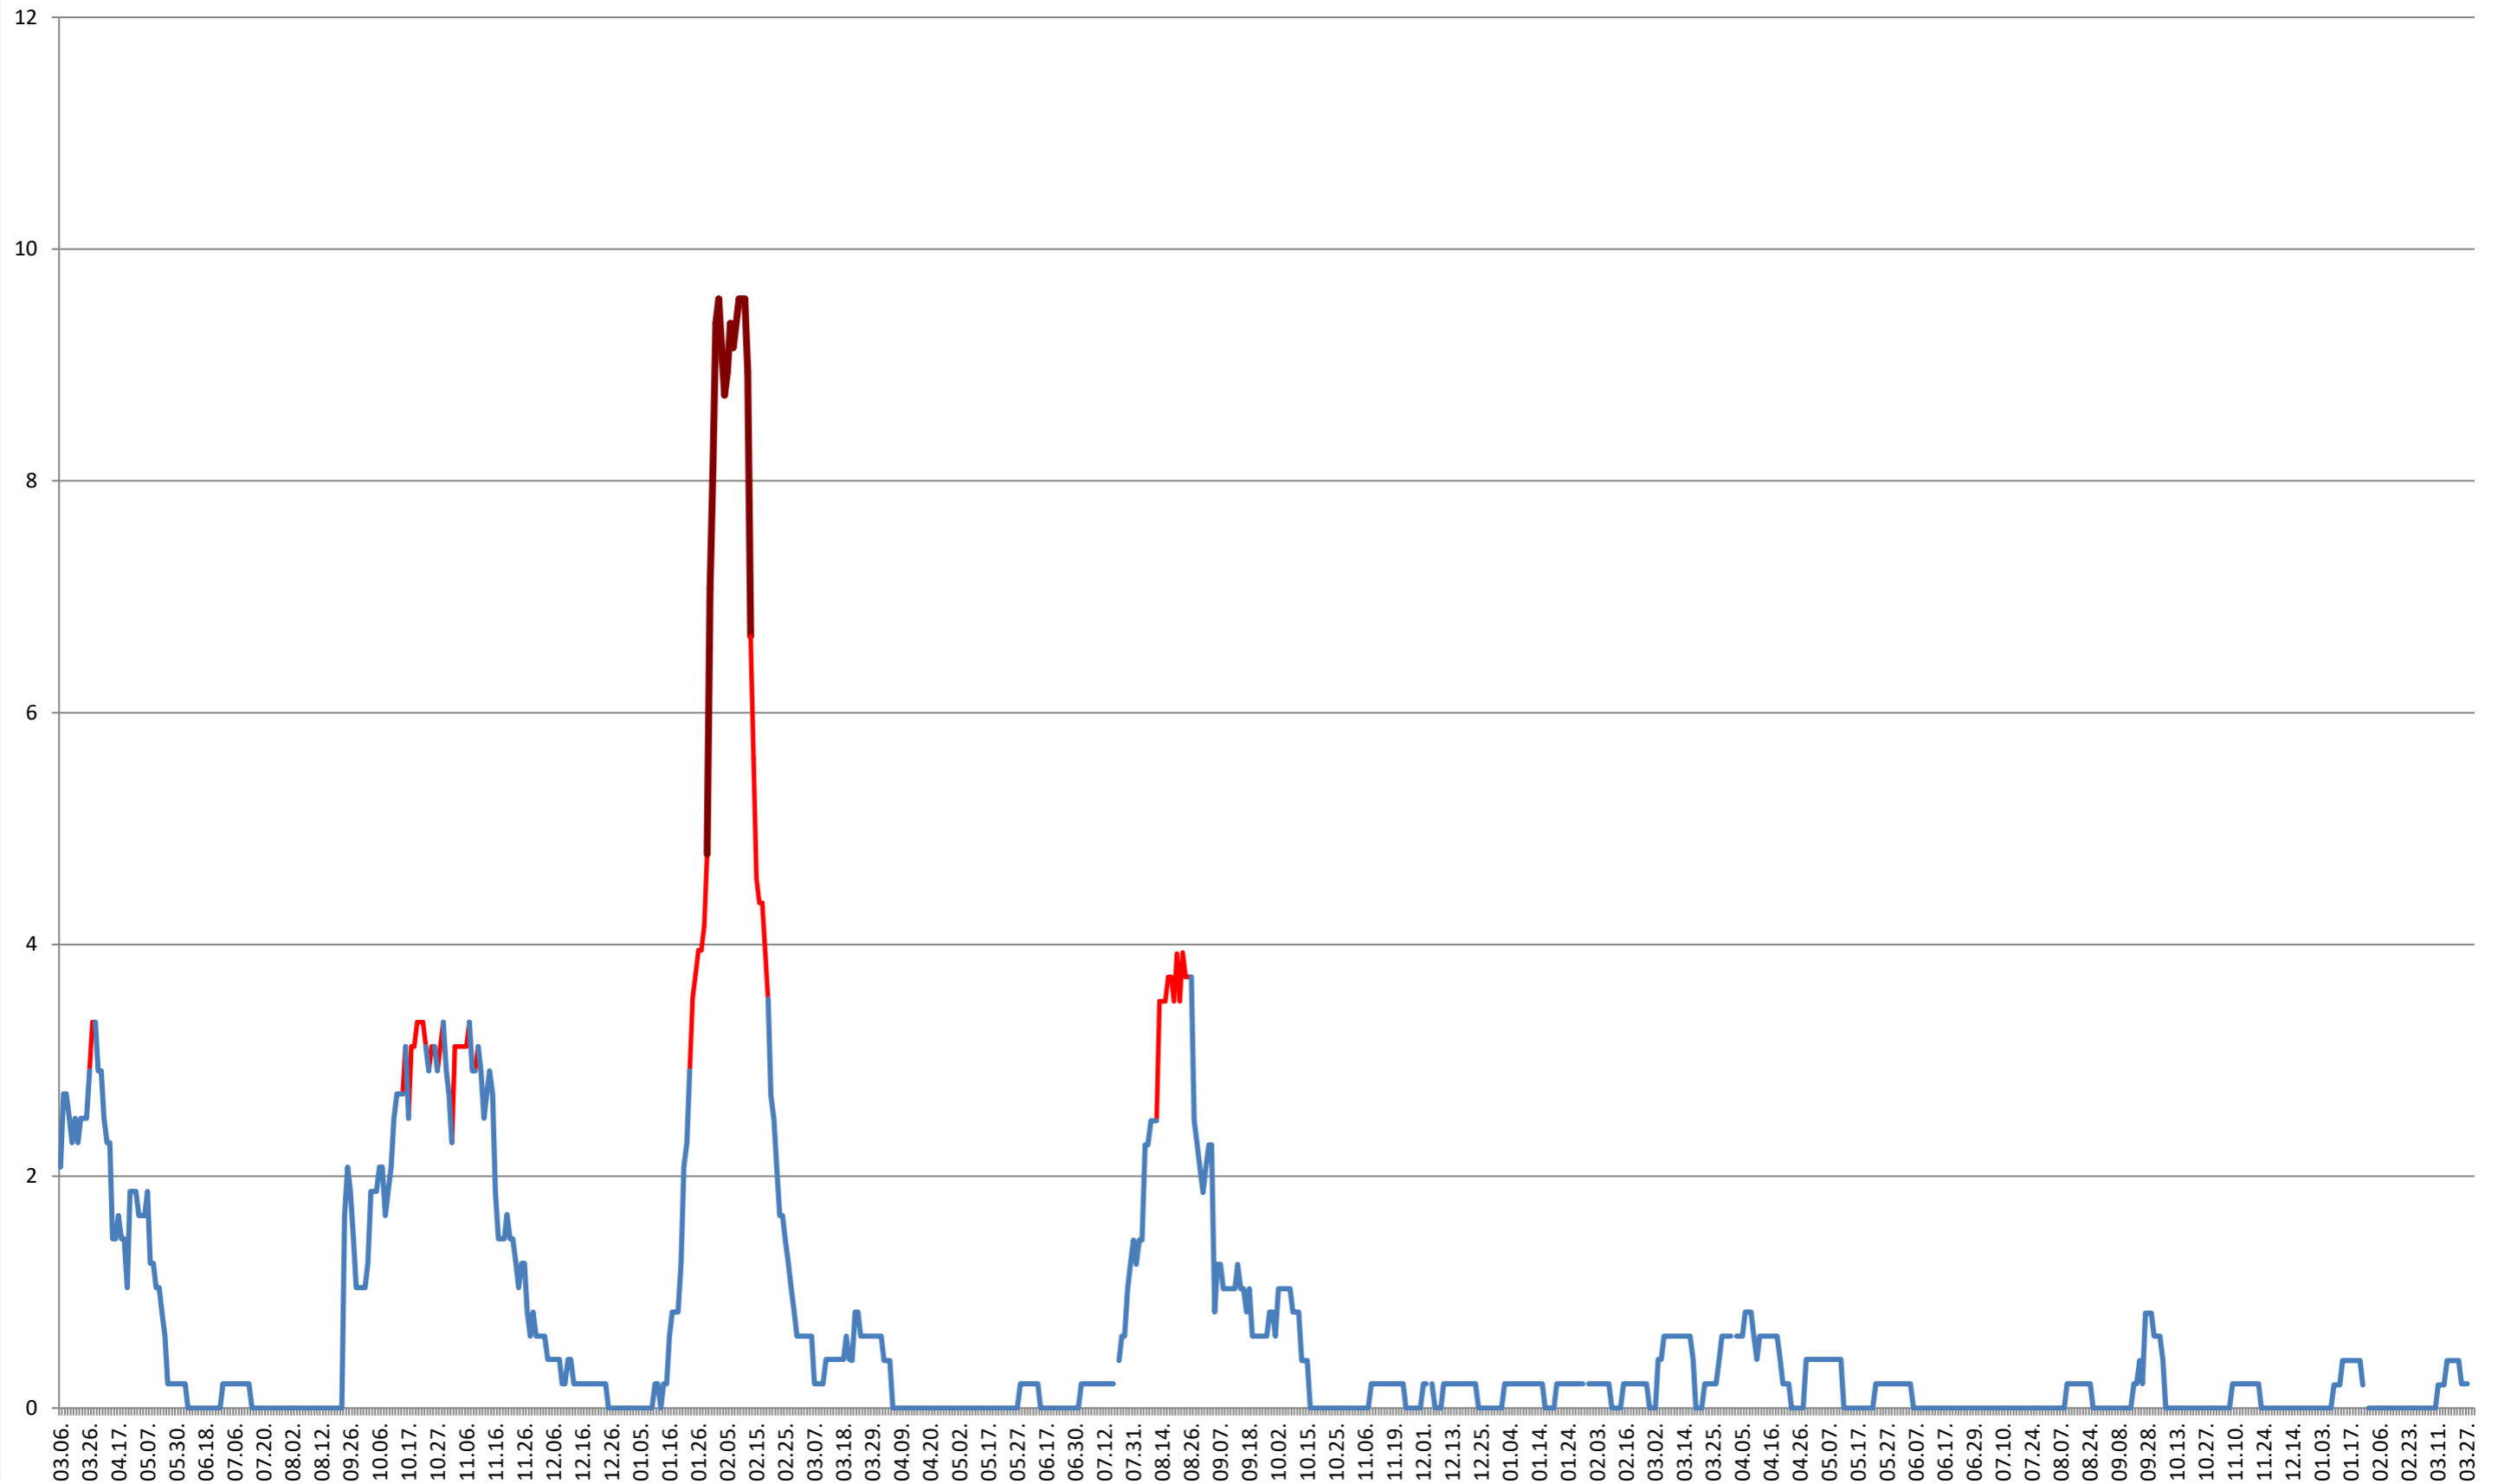

LELICENI - Evolutia incidentei cumulate pe 14 zile la % de locuitori
2021.03.07. - 2024.04.02.

LUETA - Evolutia incidentei cumulate pe 14 zile la ‰ de locuitori
2021.03.07. - 2024.04.02.

LUNCA DE JOS - Evolutia incidentei cumulate pe 14 zile la ‰ de locuitori
2021.03.07. - 2024.04.02.

LUNCA DE SUS - Evolutia incidentei cumulate pe 14 zile la ‰ de locuitori
2021.03.07. - 2024.04.02.

LUPENI - Evolutia incidentei cumulate pe 14 zile la ‰ de locuitori
2021.03.07. - 2024.04.02.

MĂDĂRAȘ - Evolutia incidentei cumulate pe 14 zile la % de locuitori 2021.03.07. - 2024.04.02.