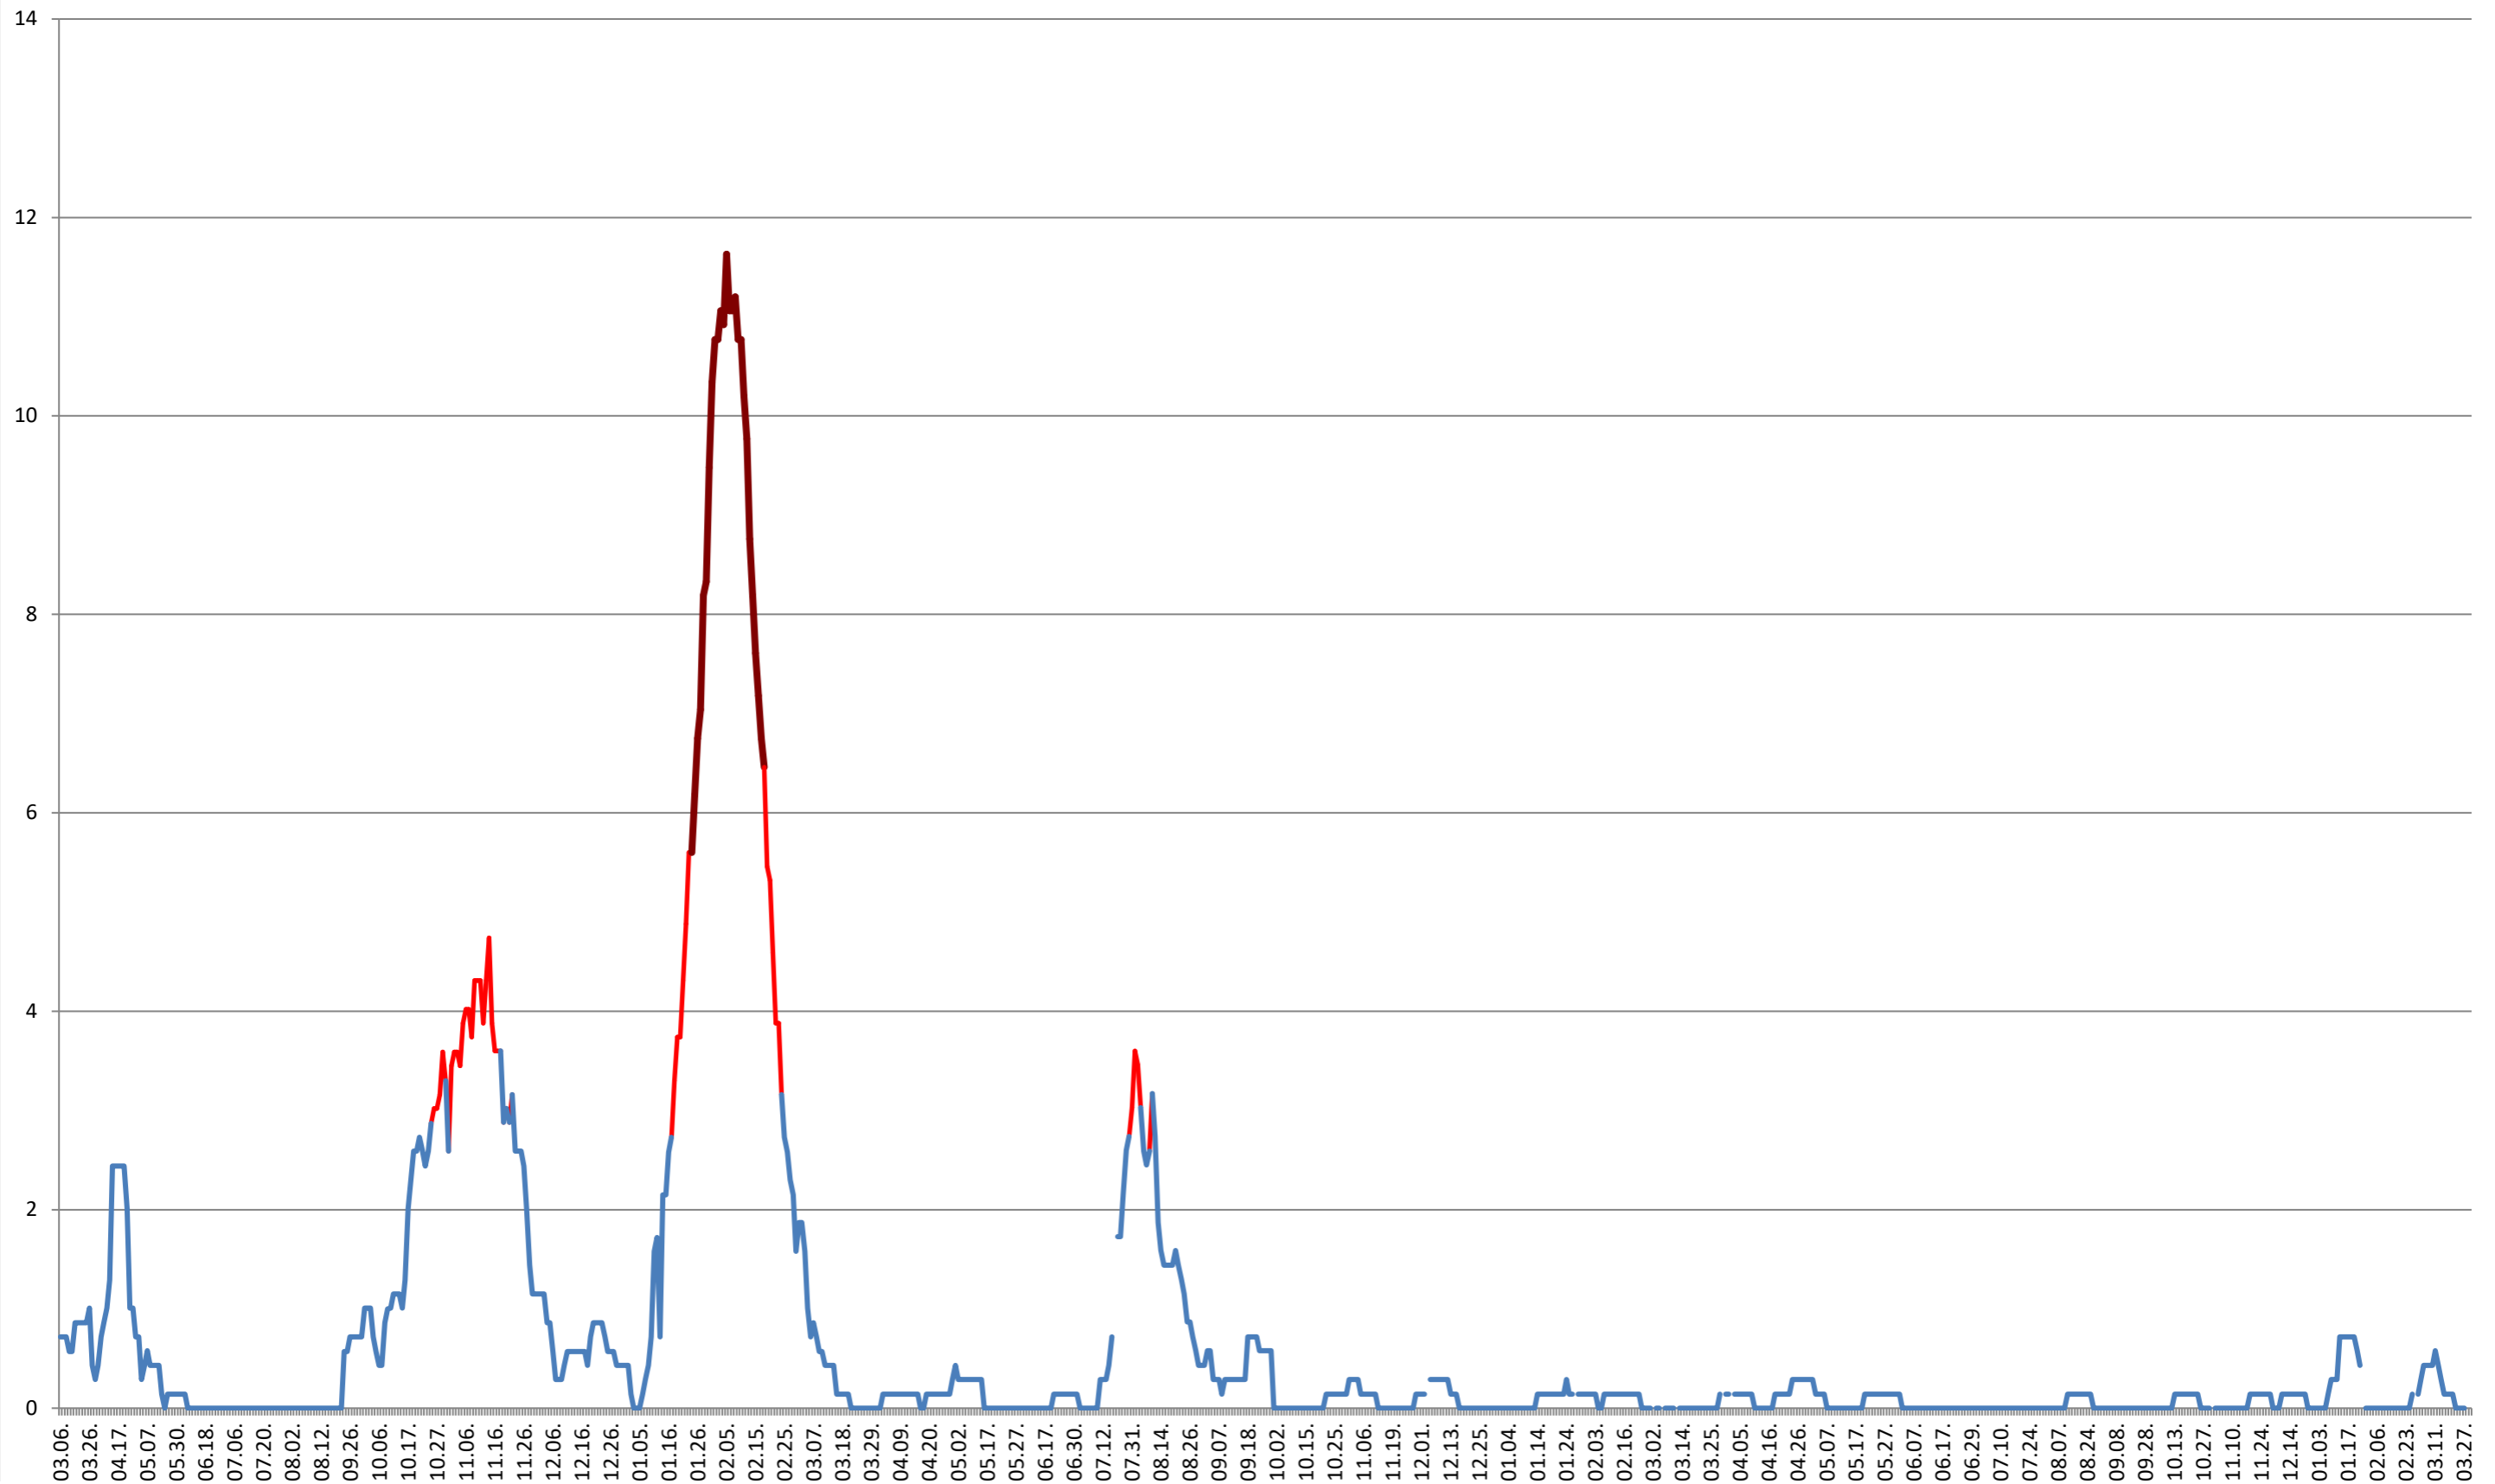

PLĂIEȘII DE JOS - Evolutia incidentei cumulate pe 14 zile la % de locuitori
2021.03.07. - 2024.04.02.

PORUMBENI - Evolutia incidentei cumulate pe 14 zile la ‰ de locuitori
2021.03.07. - 2024.04.02.

PRAID - Evolutia incidentei cumulate pe 14 zile la ‰ de locuitori
2021.03.07. - 2024.04.02.