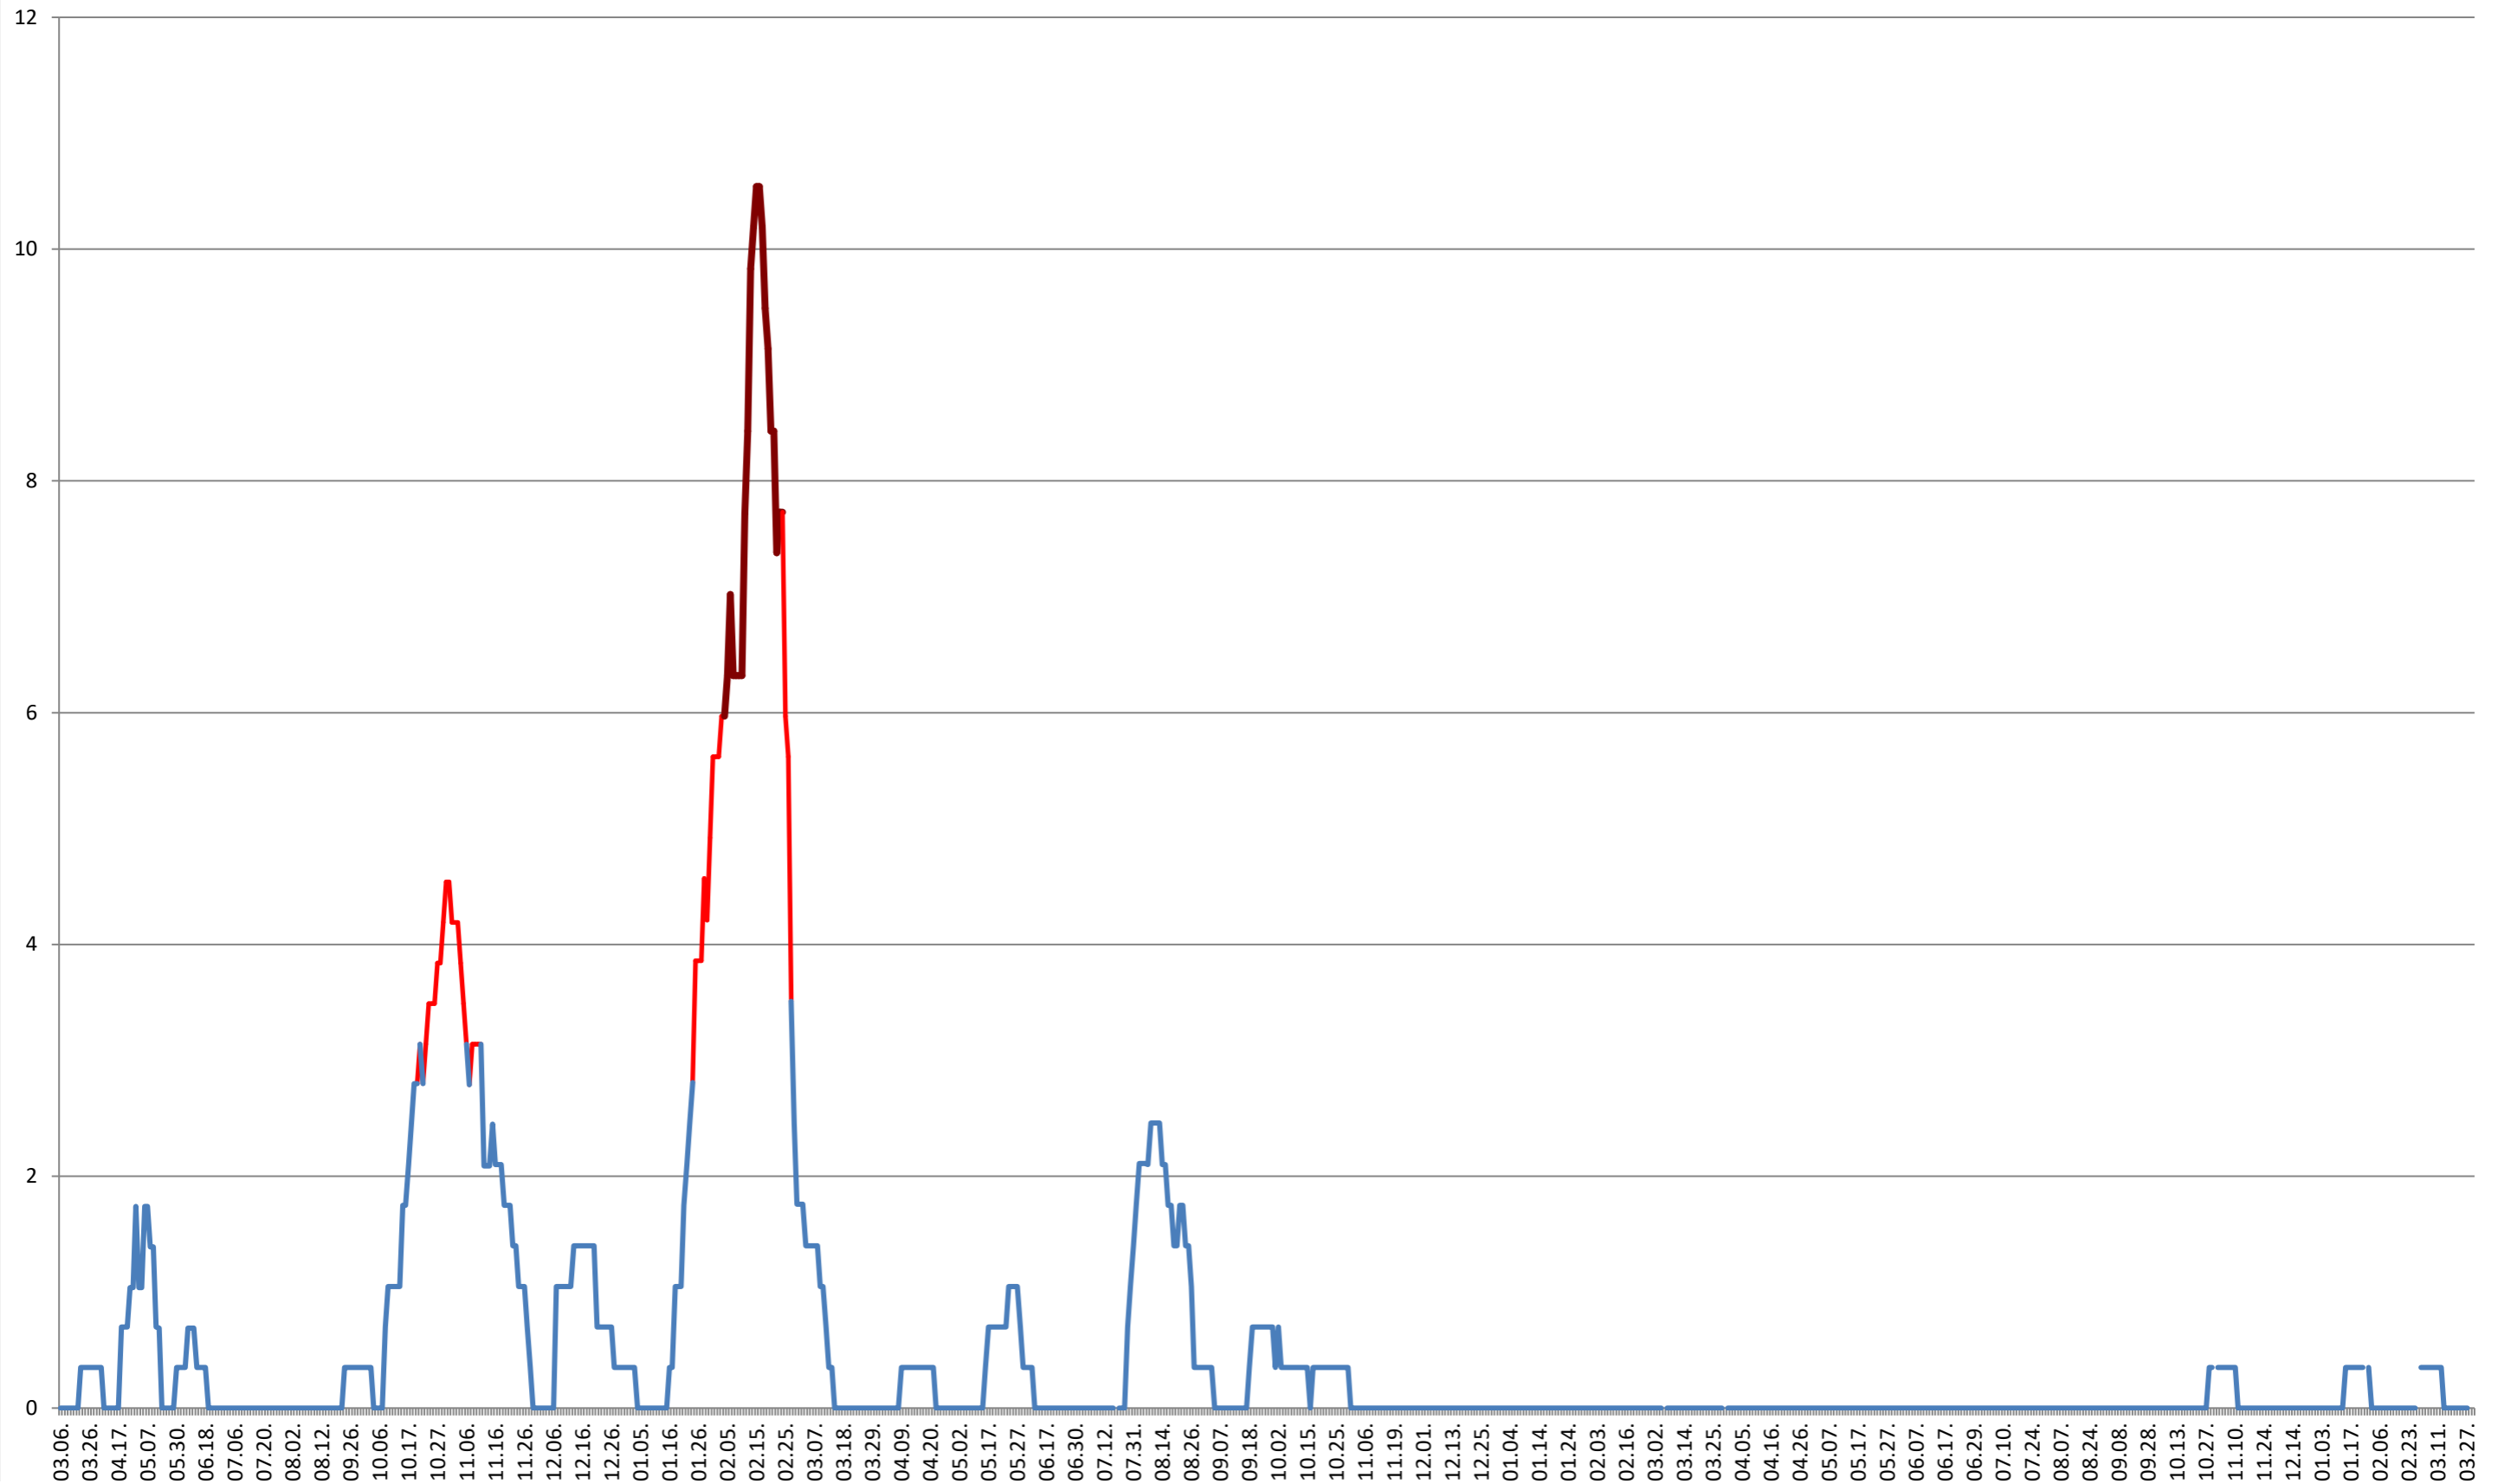

SICULENI - Evolutia incidentei cumulate pe 14 zile la ‰ de locuitori
2021.03.07. - 2024.04.02.

SECUIENI - Evolutia incidentei cumulate pe 14 zile la ‰ de locuitori
2021.03.07. - 2024.04.02.