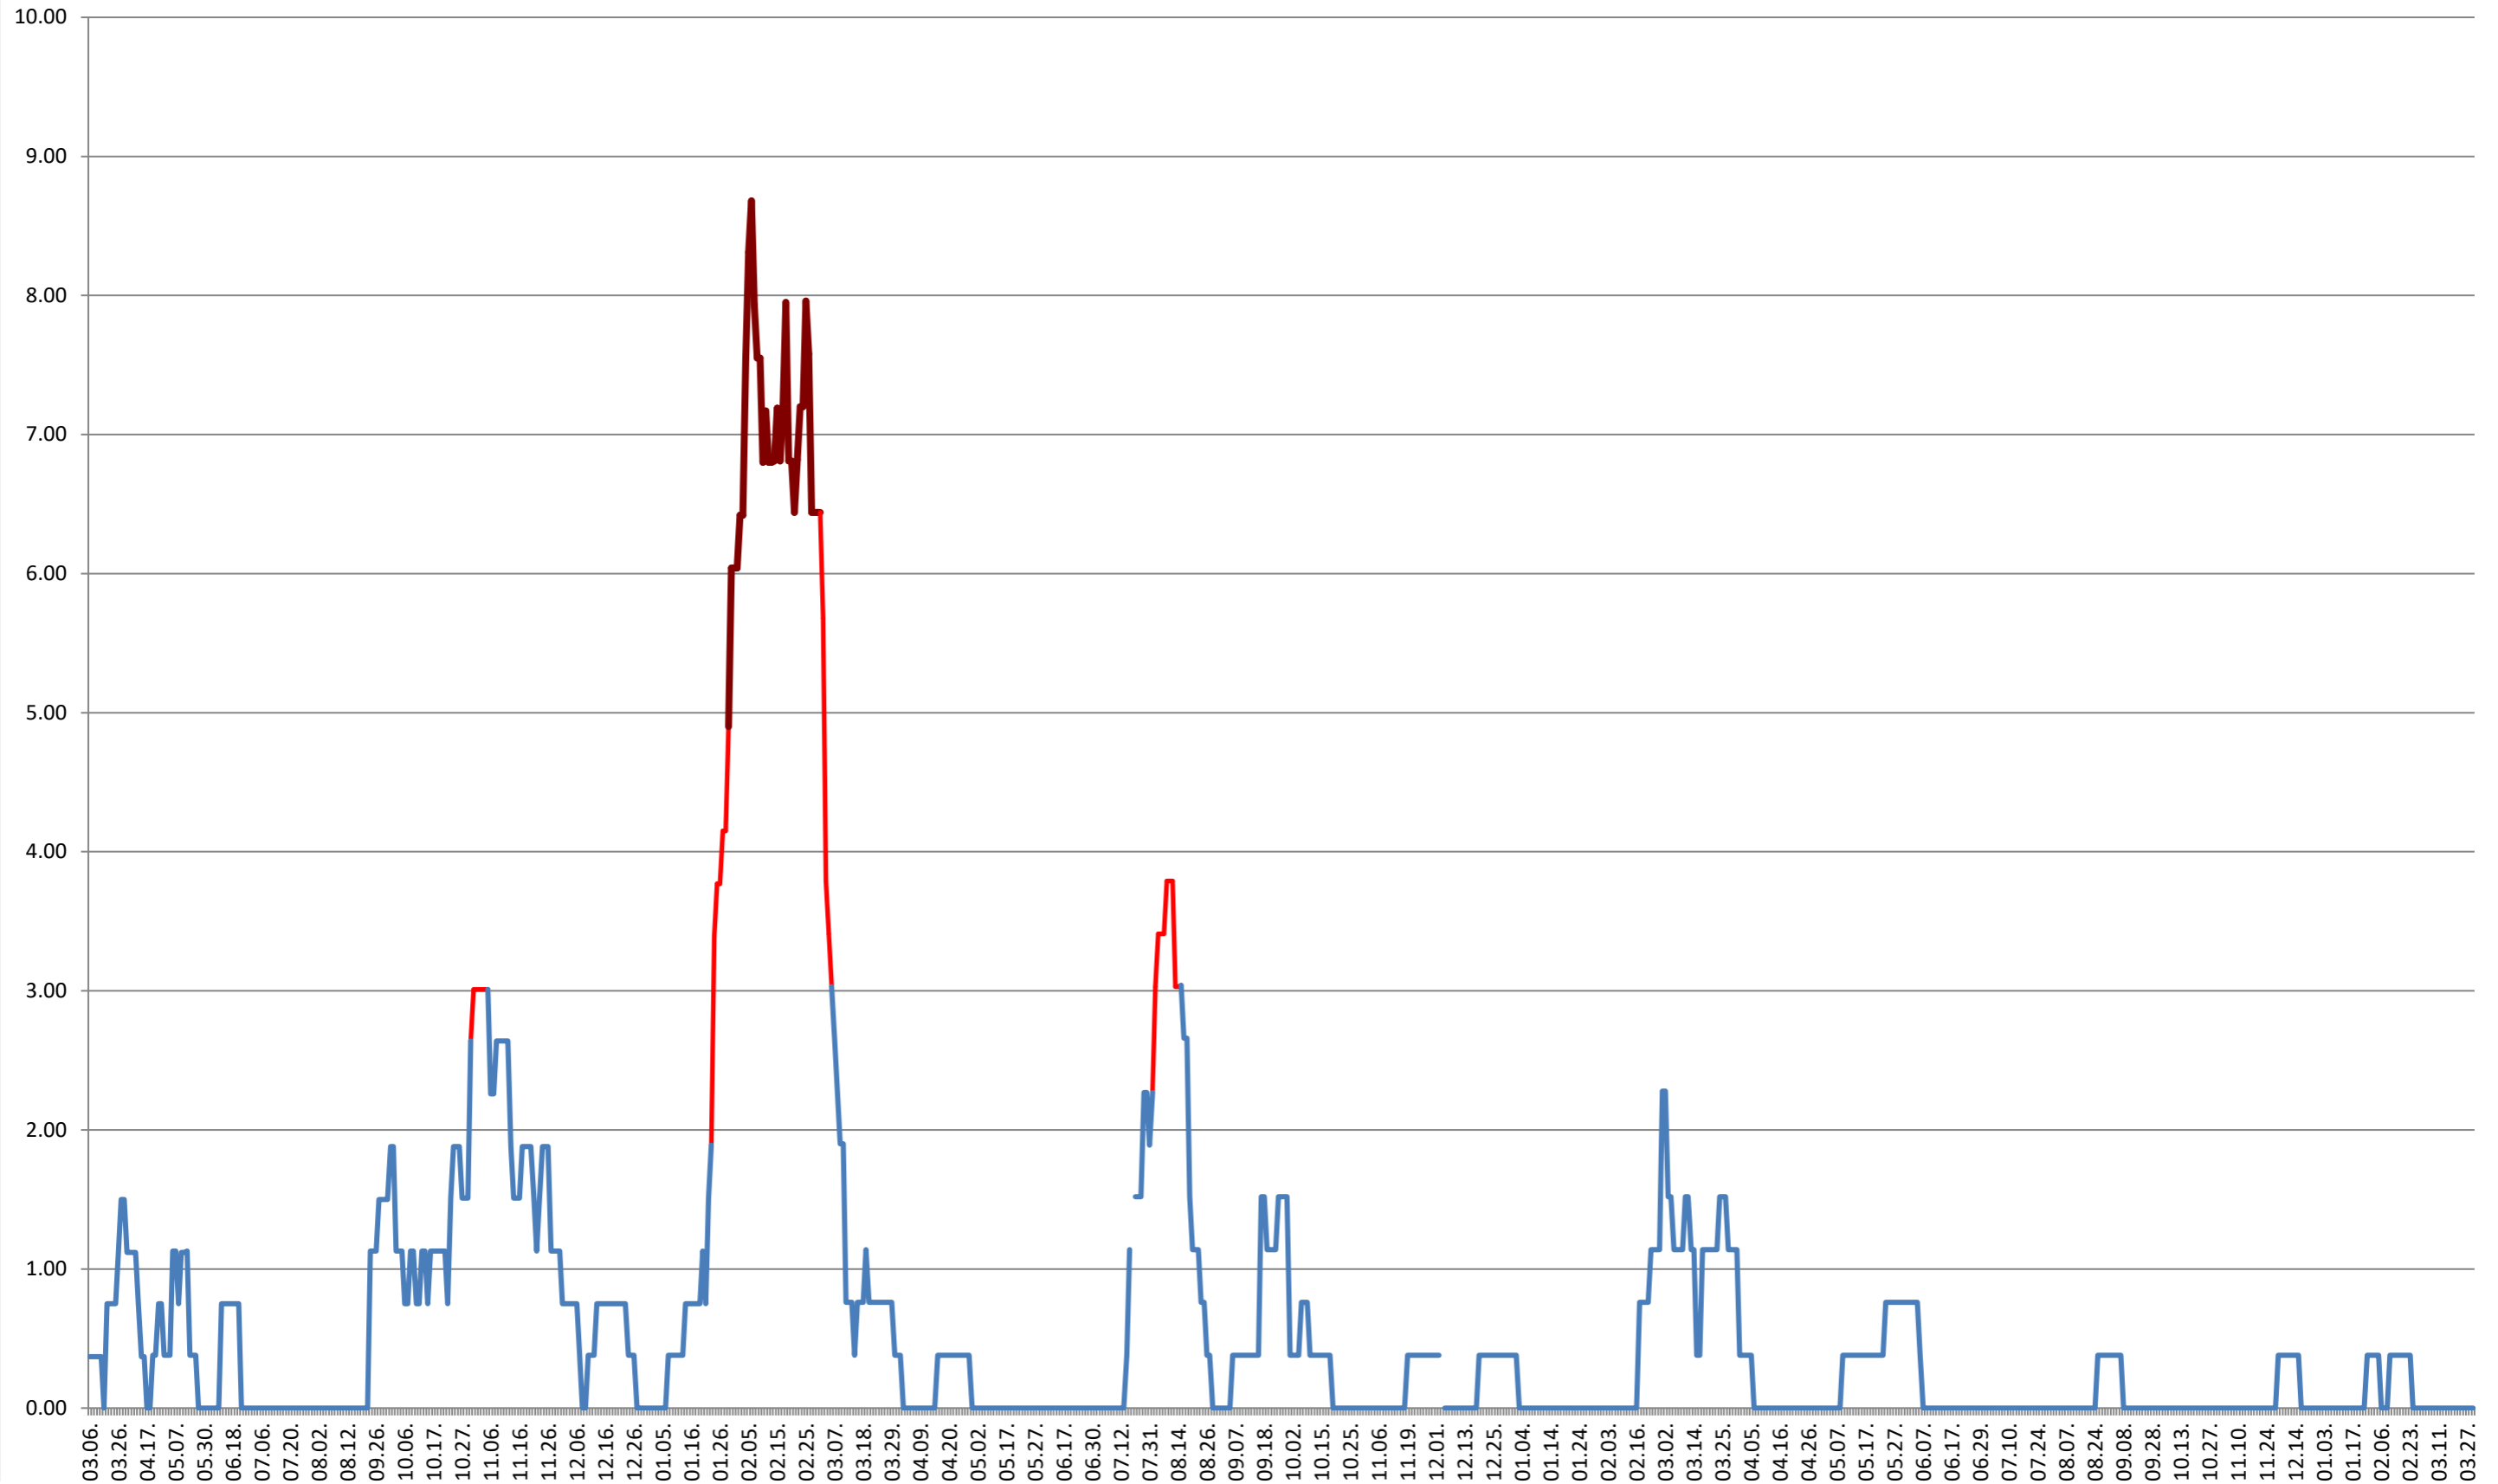

ATID - Evolutia incidentei cumulate pe 14 zile la ‰ de locuitori
2021.03.07. - 2024.04.02.

AVRĂMEȘTI - Evolutia incidentei cumulate pe 14 zile la % de locuitori
2021.03.07. - 2024.04.02.

ORAȘ BĂILE TUȘNAD - Evolutia incidentei cumulate pe 14 zile la % de locuitori
2021.03.07. - 2024.04.02.

ORAȘ BĂLAN - Evolutia incidentei cumulate pe 14 zile la ‰ de locuitori
2021.03.07. - 2024.04.02.

BILBOR - Evolutia incidentei cumulate pe 14 zile la ‰ de locuitori 2021.03.07. - 2024.04.02.

ORAȘ BORSEC - Evolutia incidentei cumulate pe 14 zile la ‰ de locuitori
2021.03.07. - 2024.04.02.

BRĂDEȘTI - Evolutia incidentei cumulate pe 14 zile la ‰ de locuitori 2021.03.07. - 2024.04.02.

CĂPÂLNIȚA - Evolutia incidentei cumulate pe 14 zile la ‰ de locuitori
2021.03.07. - 2024.04.02.

CÂRȚA - Evolutia incidentei cumulate pe 14 zile la ‰ de locuitori 2021.03.07. - 2024.04.02.