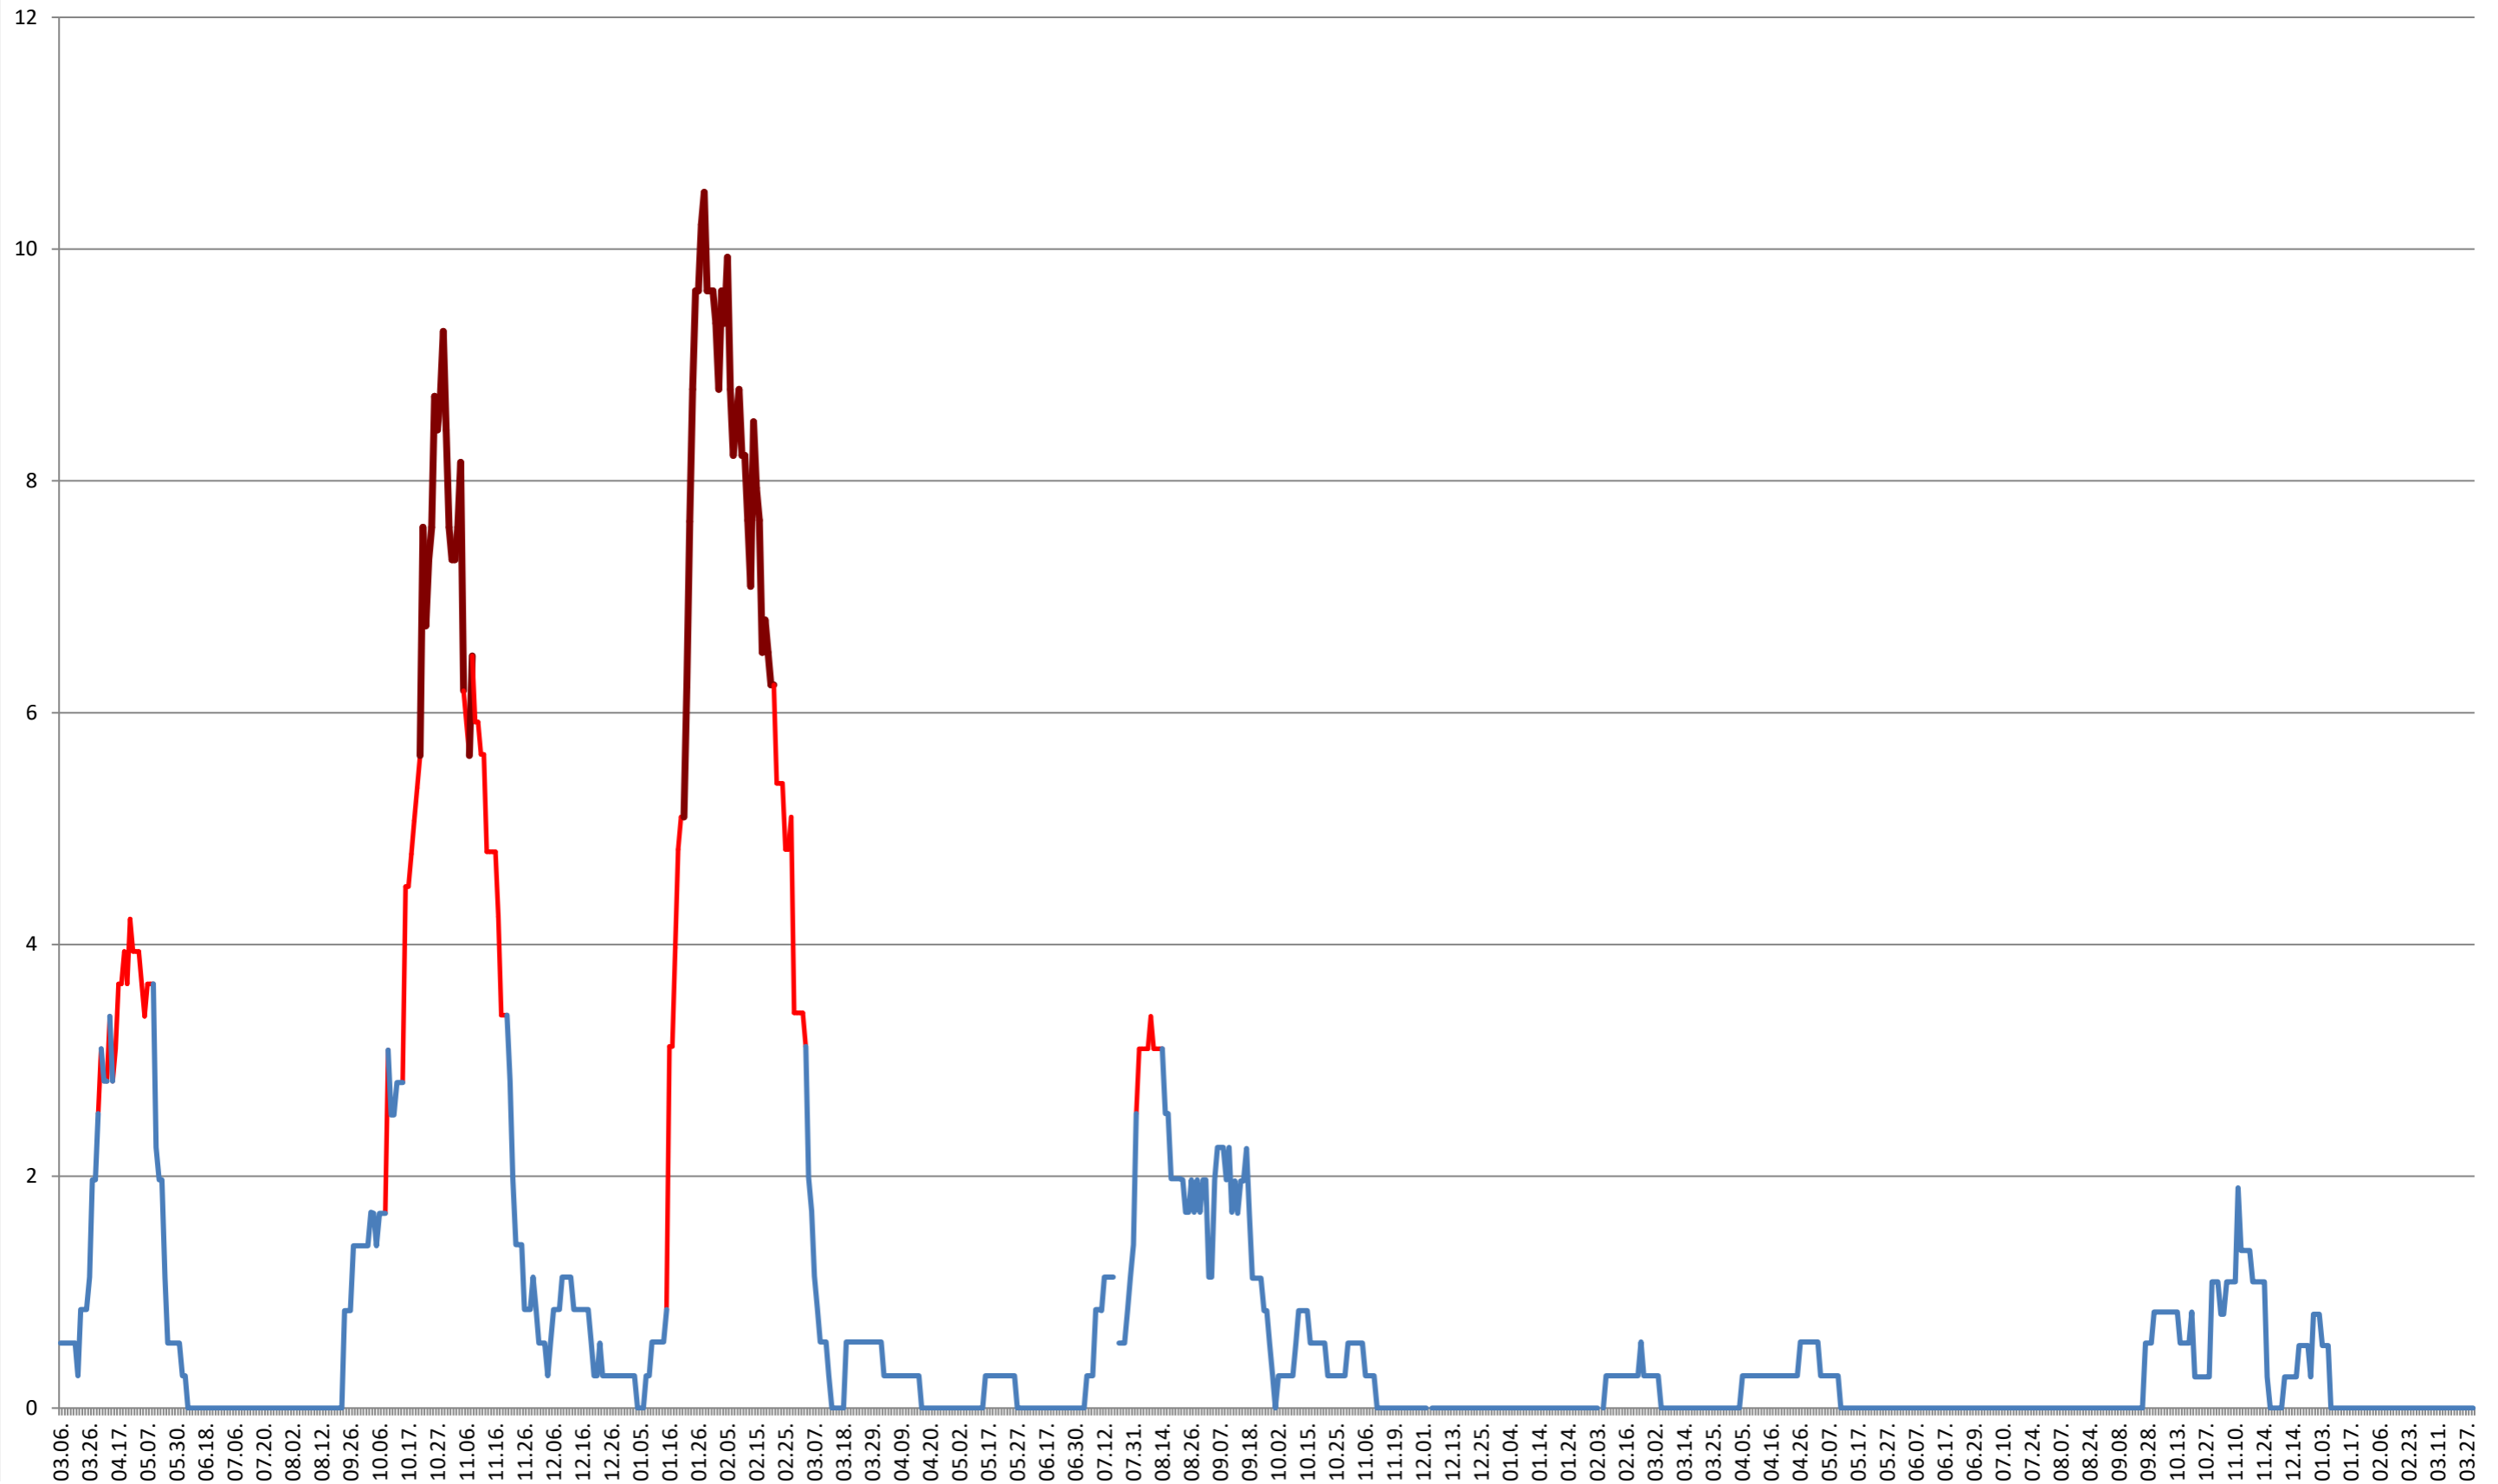

ORAȘ BĂLAN - Evolutia incidentei cumulate pe 14 zile la ‰ de locuitori
2021.03.07. - 2024.04.02.

BILBOR - Evolutia incidentei cumulate pe 14 zile la ‰ de locuitori 2021.03.07. - 2024.04.02.

ORAȘ BORSEC - Evolutia incidentei cumulate pe 14 zile la ‰ de locuitori
2021.03.07. - 2024.04.02.

ORAȘ CRISTURU SECUIESC - Evolutia incidentei cumulate pe 14 zile la ‰ de locuitori
2021.03.07. - 2024.04.02.

DĂNEȘTI - Evolutia incidentei cumulate pe 14 zile la % de locuitori
2021.03.07. - 2024.04.02.

DÂRJIU - Evolutia incidentei cumulate pe 14 zile la ‰ de locuitori 2021.03.07. - 2024.04.02.

DEALU - Evolutia incidentei cumulate pe 14 zile la ‰ de locuitori
2021.03.07. - 2024.04.02.

DITRĂU - Evolutia incidentei cumulate pe 14 zile la ‰ de locuitori
2021.03.07. - 2024.04.02.

FELICENI - Evolutia incidentei cumulate pe 14 zile la % de locuitori
2021.03.07. - 2024.04.02.

FRUMOASA - Evolutia incidentei cumulate pe 14 zile la % de locuitori
2021.03.07. - 2024.04.02.

GĂLĂUȚAȘ - Evolutia incidentei cumulate pe 14 zile la ‰ de locuitori 2021.03.07. - 2024.04.02.