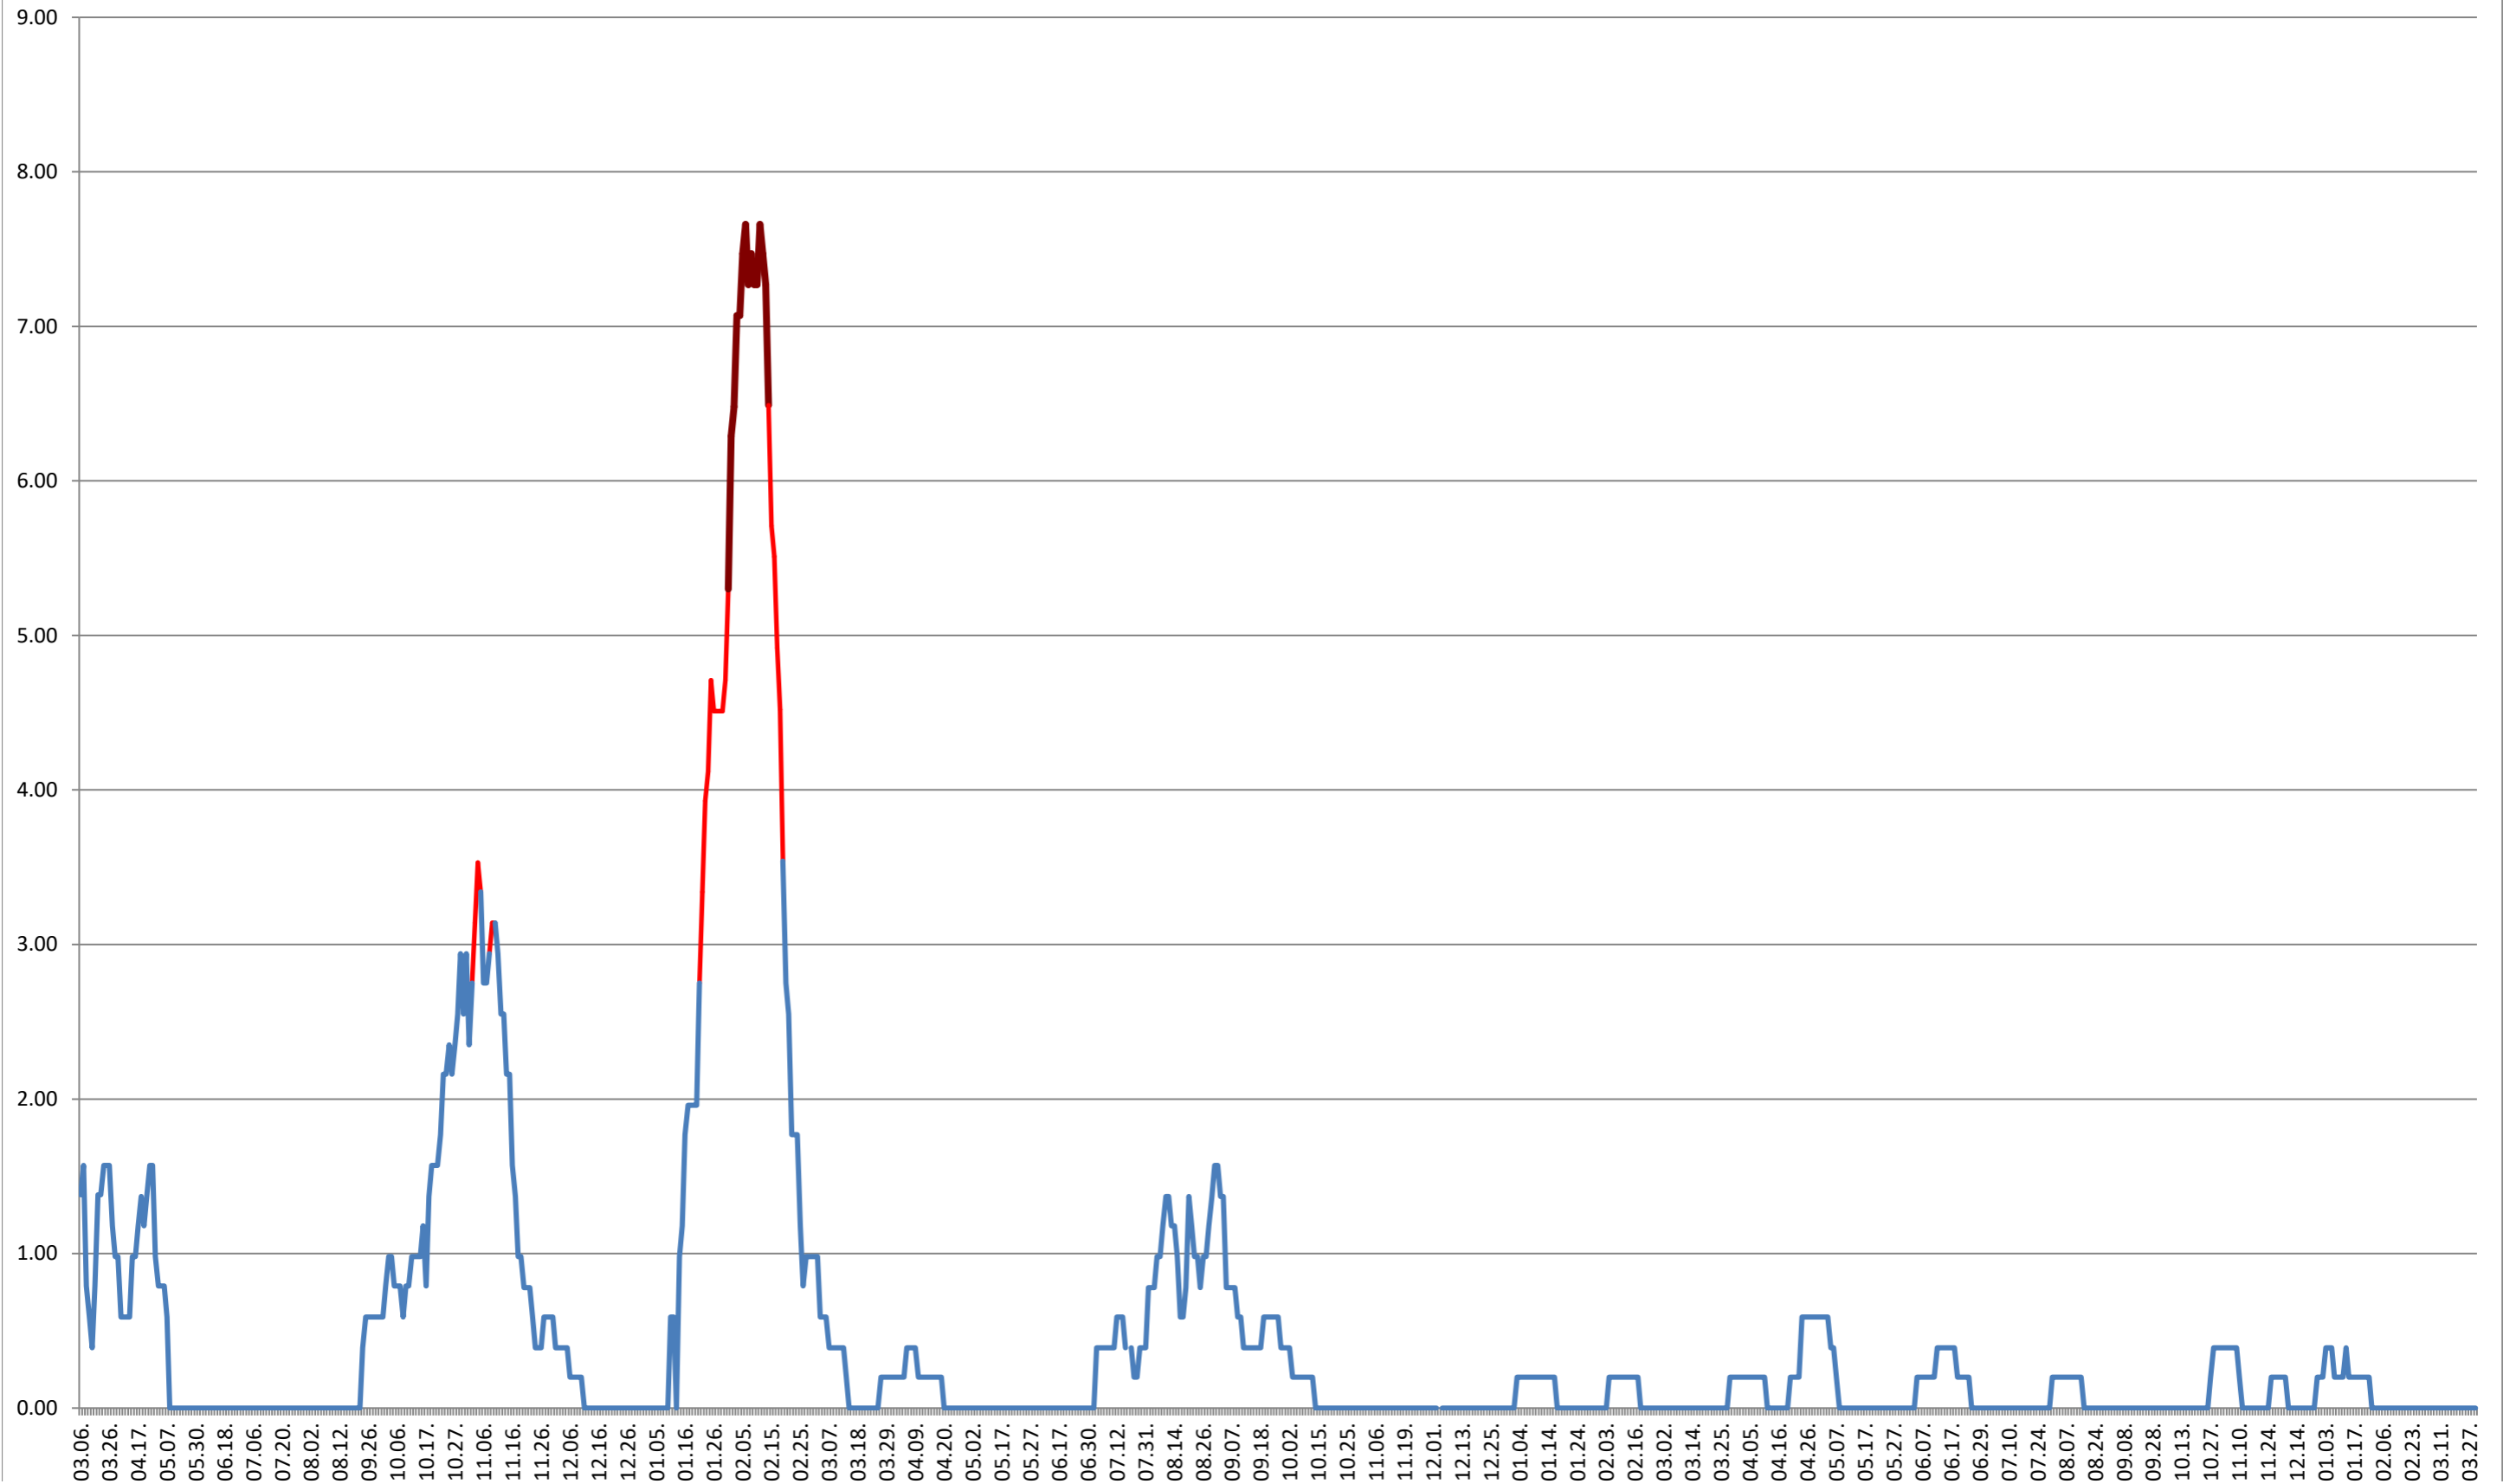

ORAȘ BĂLAN - Evolutia incidentei cumulate pe 14 zile la ‰ de locuitori
2021.03.07. - 2024.04.02.

BILBOR - Evolutia incidentei cumulate pe 14 zile la ‰ de locuitori 2021.03.07. - 2024.04.02.

ORAȘ BORSEC - Evolutia incidentei cumulate pe 14 zile la ‰ de locuitori
2021.03.07. - 2024.04.02.

BRĂDEȘTI - Evolutia incidentei cumulate pe 14 zile la ‰ de locuitori 2021.03.07. - 2024.04.02.

CĂPÂLNIȚA - Evolutia incidentei cumulate pe 14 zile la ‰ de locuitori
2021.03.07. - 2024.04.02.

CÂRȚA - Evolutia incidentei cumulate pe 14 zile la ‰ de locuitori 2021.03.07. - 2024.04.02.

CICEU - Evolutia incidentei cumulate pe 14 zile la ‰ de locuitori 2021.03.07. - 2024.04.02.

CIUCSÂNGEORGIU - Evolutia incidentei cumulate pe 14 zile la ‰ de locuitori
2021.03.07. - 2024.04.02.

CIUMANI - Evolutia incidentei cumulate pe 14 zile la ‰ de locuitori
2021.03.07. - 2024.04.02.

CORBU - Evolutia incidentei cumulate pe 14 zile la ‰ de locuitori 2021.03.07. - 2024.04.02.

CORUND - Evolutia incidentei cumulate pe 14 zile la % de locuitori 2021.03.07. - 2024.04.02.

COZMENI - Evolutia incidentei cumulate pe 14 zile la ‰ de locuitori
2021.03.07. - 2024.04.02.