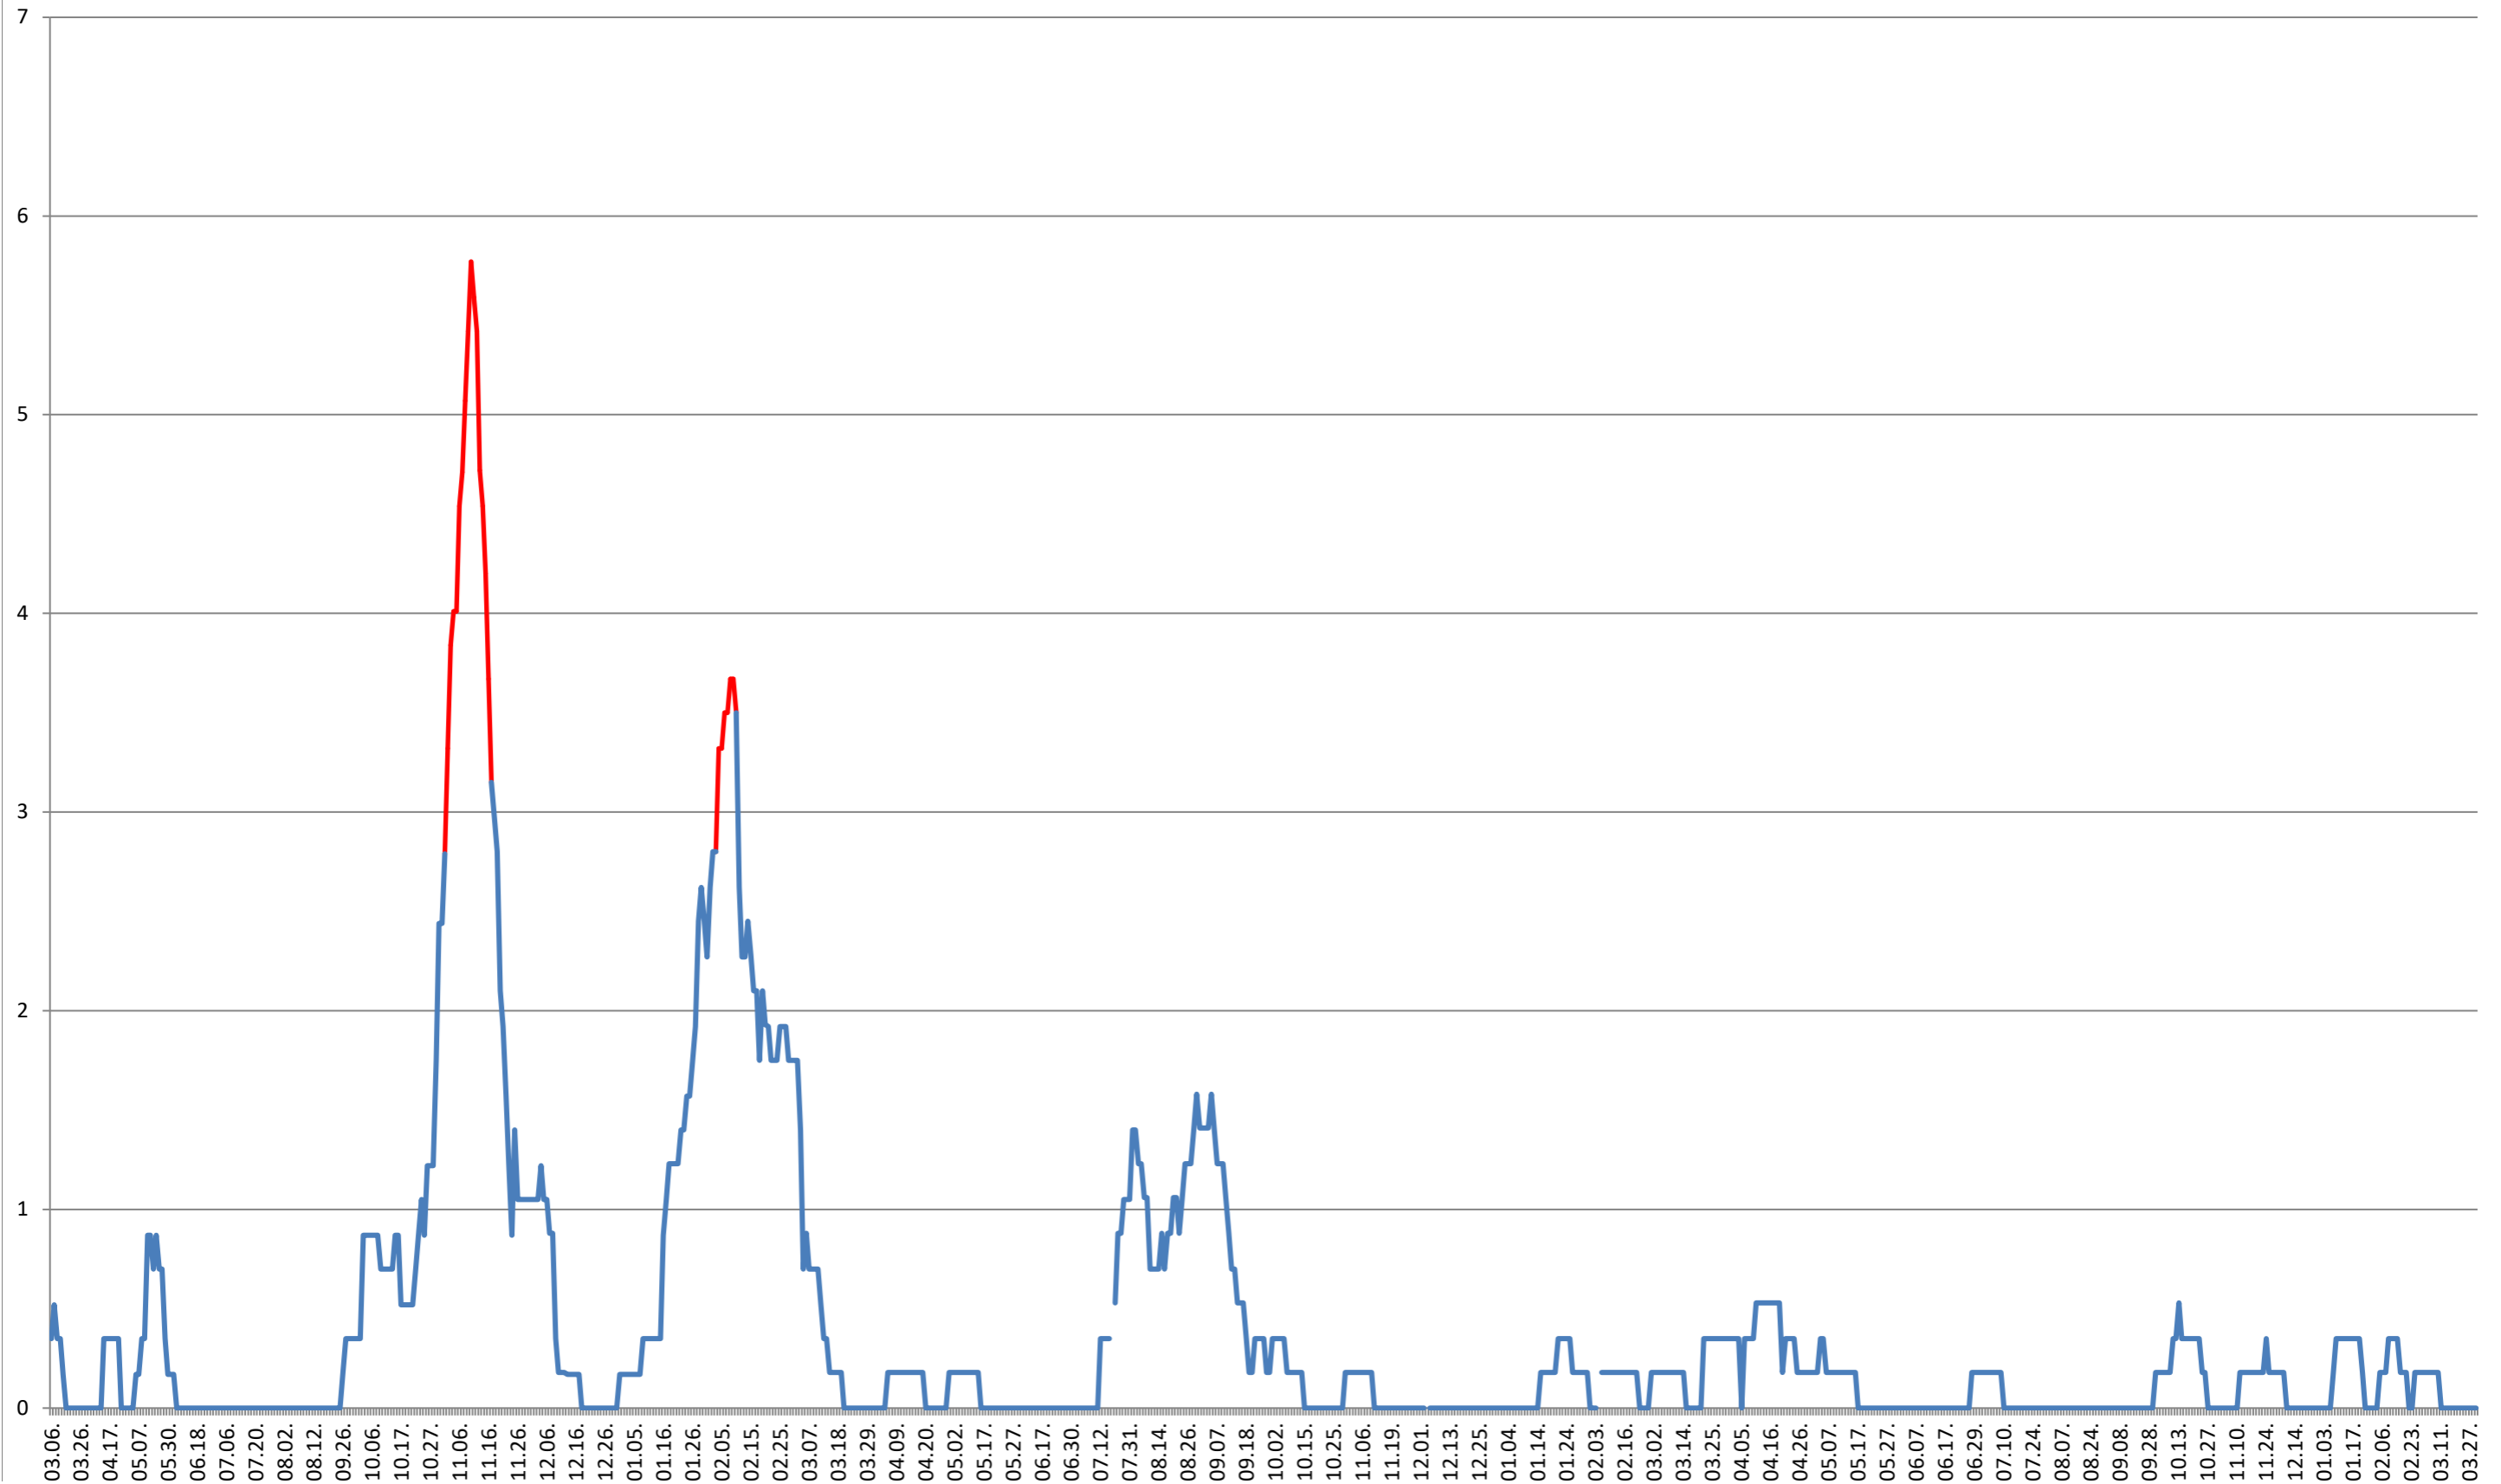

ORAȘ BĂLAN - Evolutia incidentei cumulate pe 14 zile la ‰ de locuitori
2021.03.07. - 2024.04.02.

BILBOR - Evolutia incidentei cumulate pe 14 zile la ‰ de locuitori 2021.03.07. - 2024.04.02.

ORAȘ BORSEC - Evolutia incidentei cumulate pe 14 zile la ‰ de locuitori
2021.03.07. - 2024.04.02.

CORBU - Evolutia incidentei cumulate pe 14 zile la ‰ de locuitori 2021.03.07. - 2024.04.02.

CORUND - Evolutia incidentei cumulate pe 14 zile la % de locuitori 2021.03.07. - 2024.04.02.

COZMENI - Evolutia incidentei cumulate pe 14 zile la ‰ de locuitori
2021.03.07. - 2024.04.02.

ORAȘ CRISTURU SECUIESC - Evolutia incidentei cumulate pe 14 zile la ‰ de locuitori
2021.03.07. - 2024.04.02.

DĂNEȘTI - Evolutia incidentei cumulate pe 14 zile la % de locuitori
2021.03.07. - 2024.04.02.

DÂRJIU - Evolutia incidentei cumulate pe 14 zile la ‰ de locuitori 2021.03.07. - 2024.04.02.

DEALU - Evolutia incidentei cumulate pe 14 zile la ‰ de locuitori
2021.03.07. - 2024.04.02.

DITRĂU - Evolutia incidentei cumulate pe 14 zile la ‰ de locuitori
2021.03.07. - 2024.04.02.