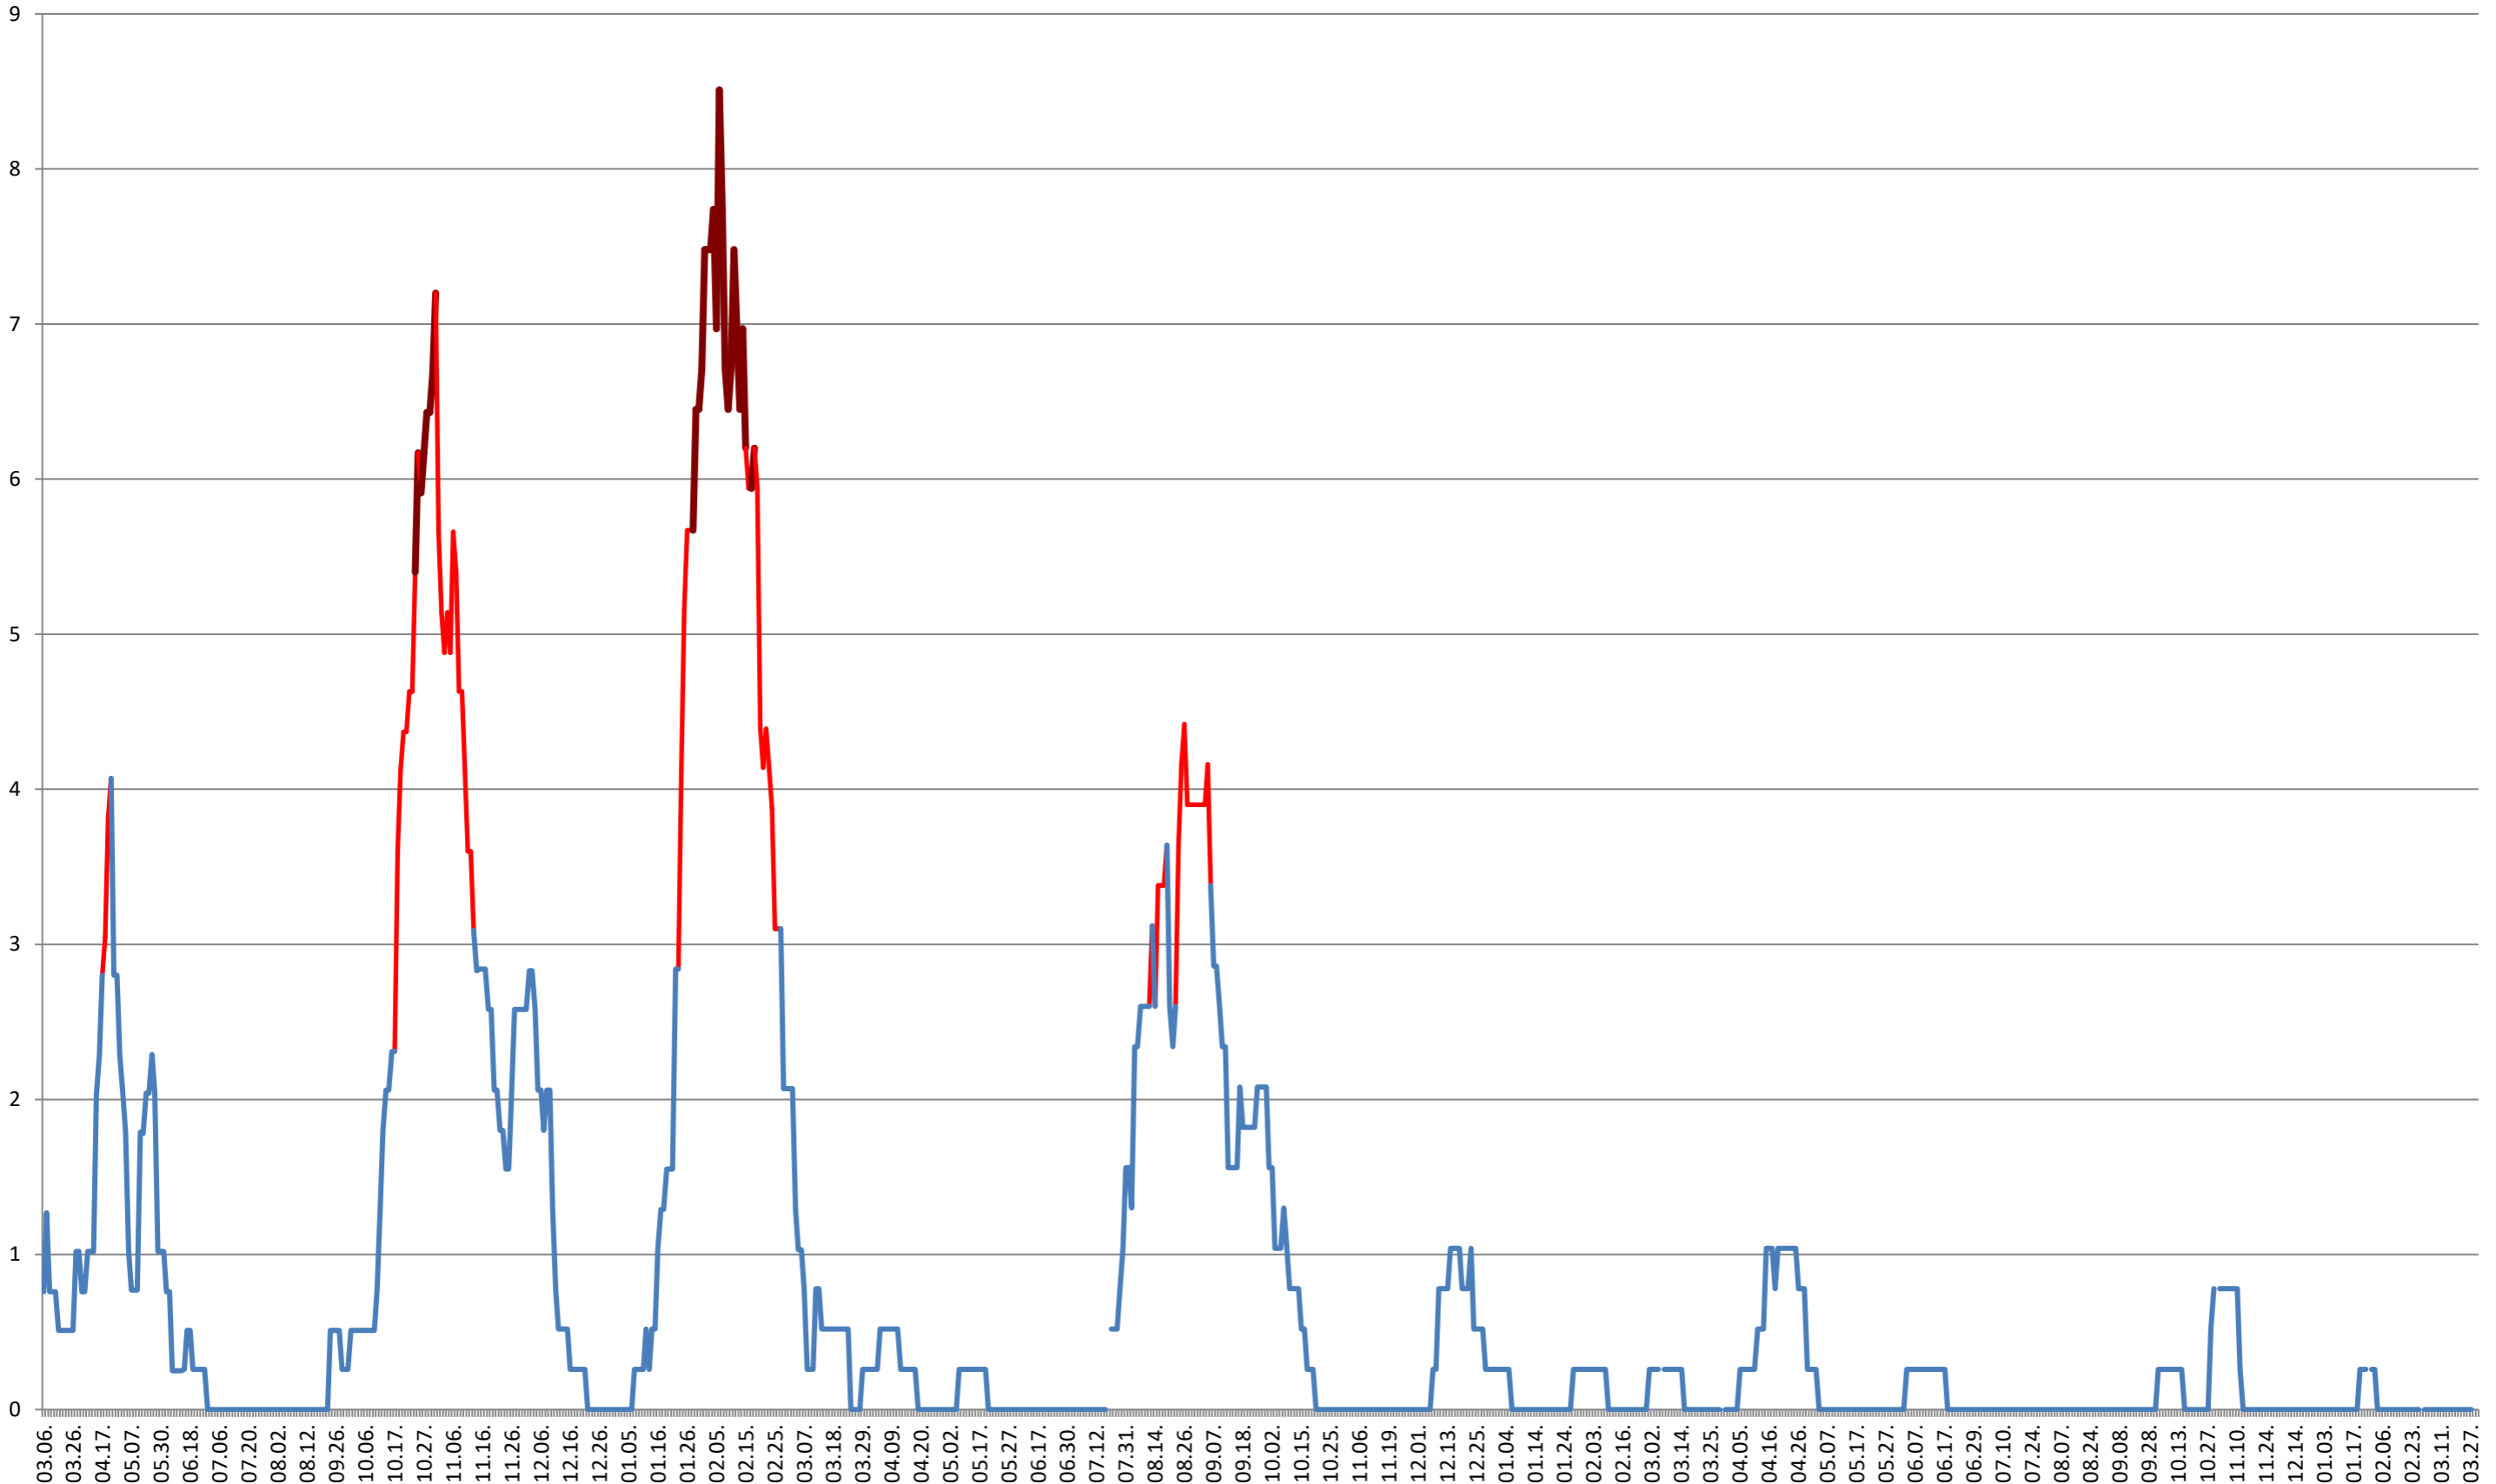

SATU MARE - Evolutia incidentei cumulate pe 14 zile la % de locuitori 2021.03.07. - 2024.04.02.

SECUIENI - Evolutia incidentei cumulate pe 14 zile la ‰ de locuitori
2021.03.07. - 2024.04.02.

SICULENI - Evolutia incidentei cumulate pe 14 zile la ‰ de locuitori
2021.03.07. - 2024.04.02.

ȘIMONEȘTI - Evolutia incidentei cumulate pe 14 zile la ‰ de locuitori
2021.03.07. - 2024.04.02.

SUBCETATE - Evolutia incidentei cumulate pe 14 zile la ‰ de locuitori
2021.03.07. - 2024.04.02.

SUSENI - Evolutia incidentei cumulate pe 14 zile la ‰ de locuitori
2021.03.07. - 2024.04.02.