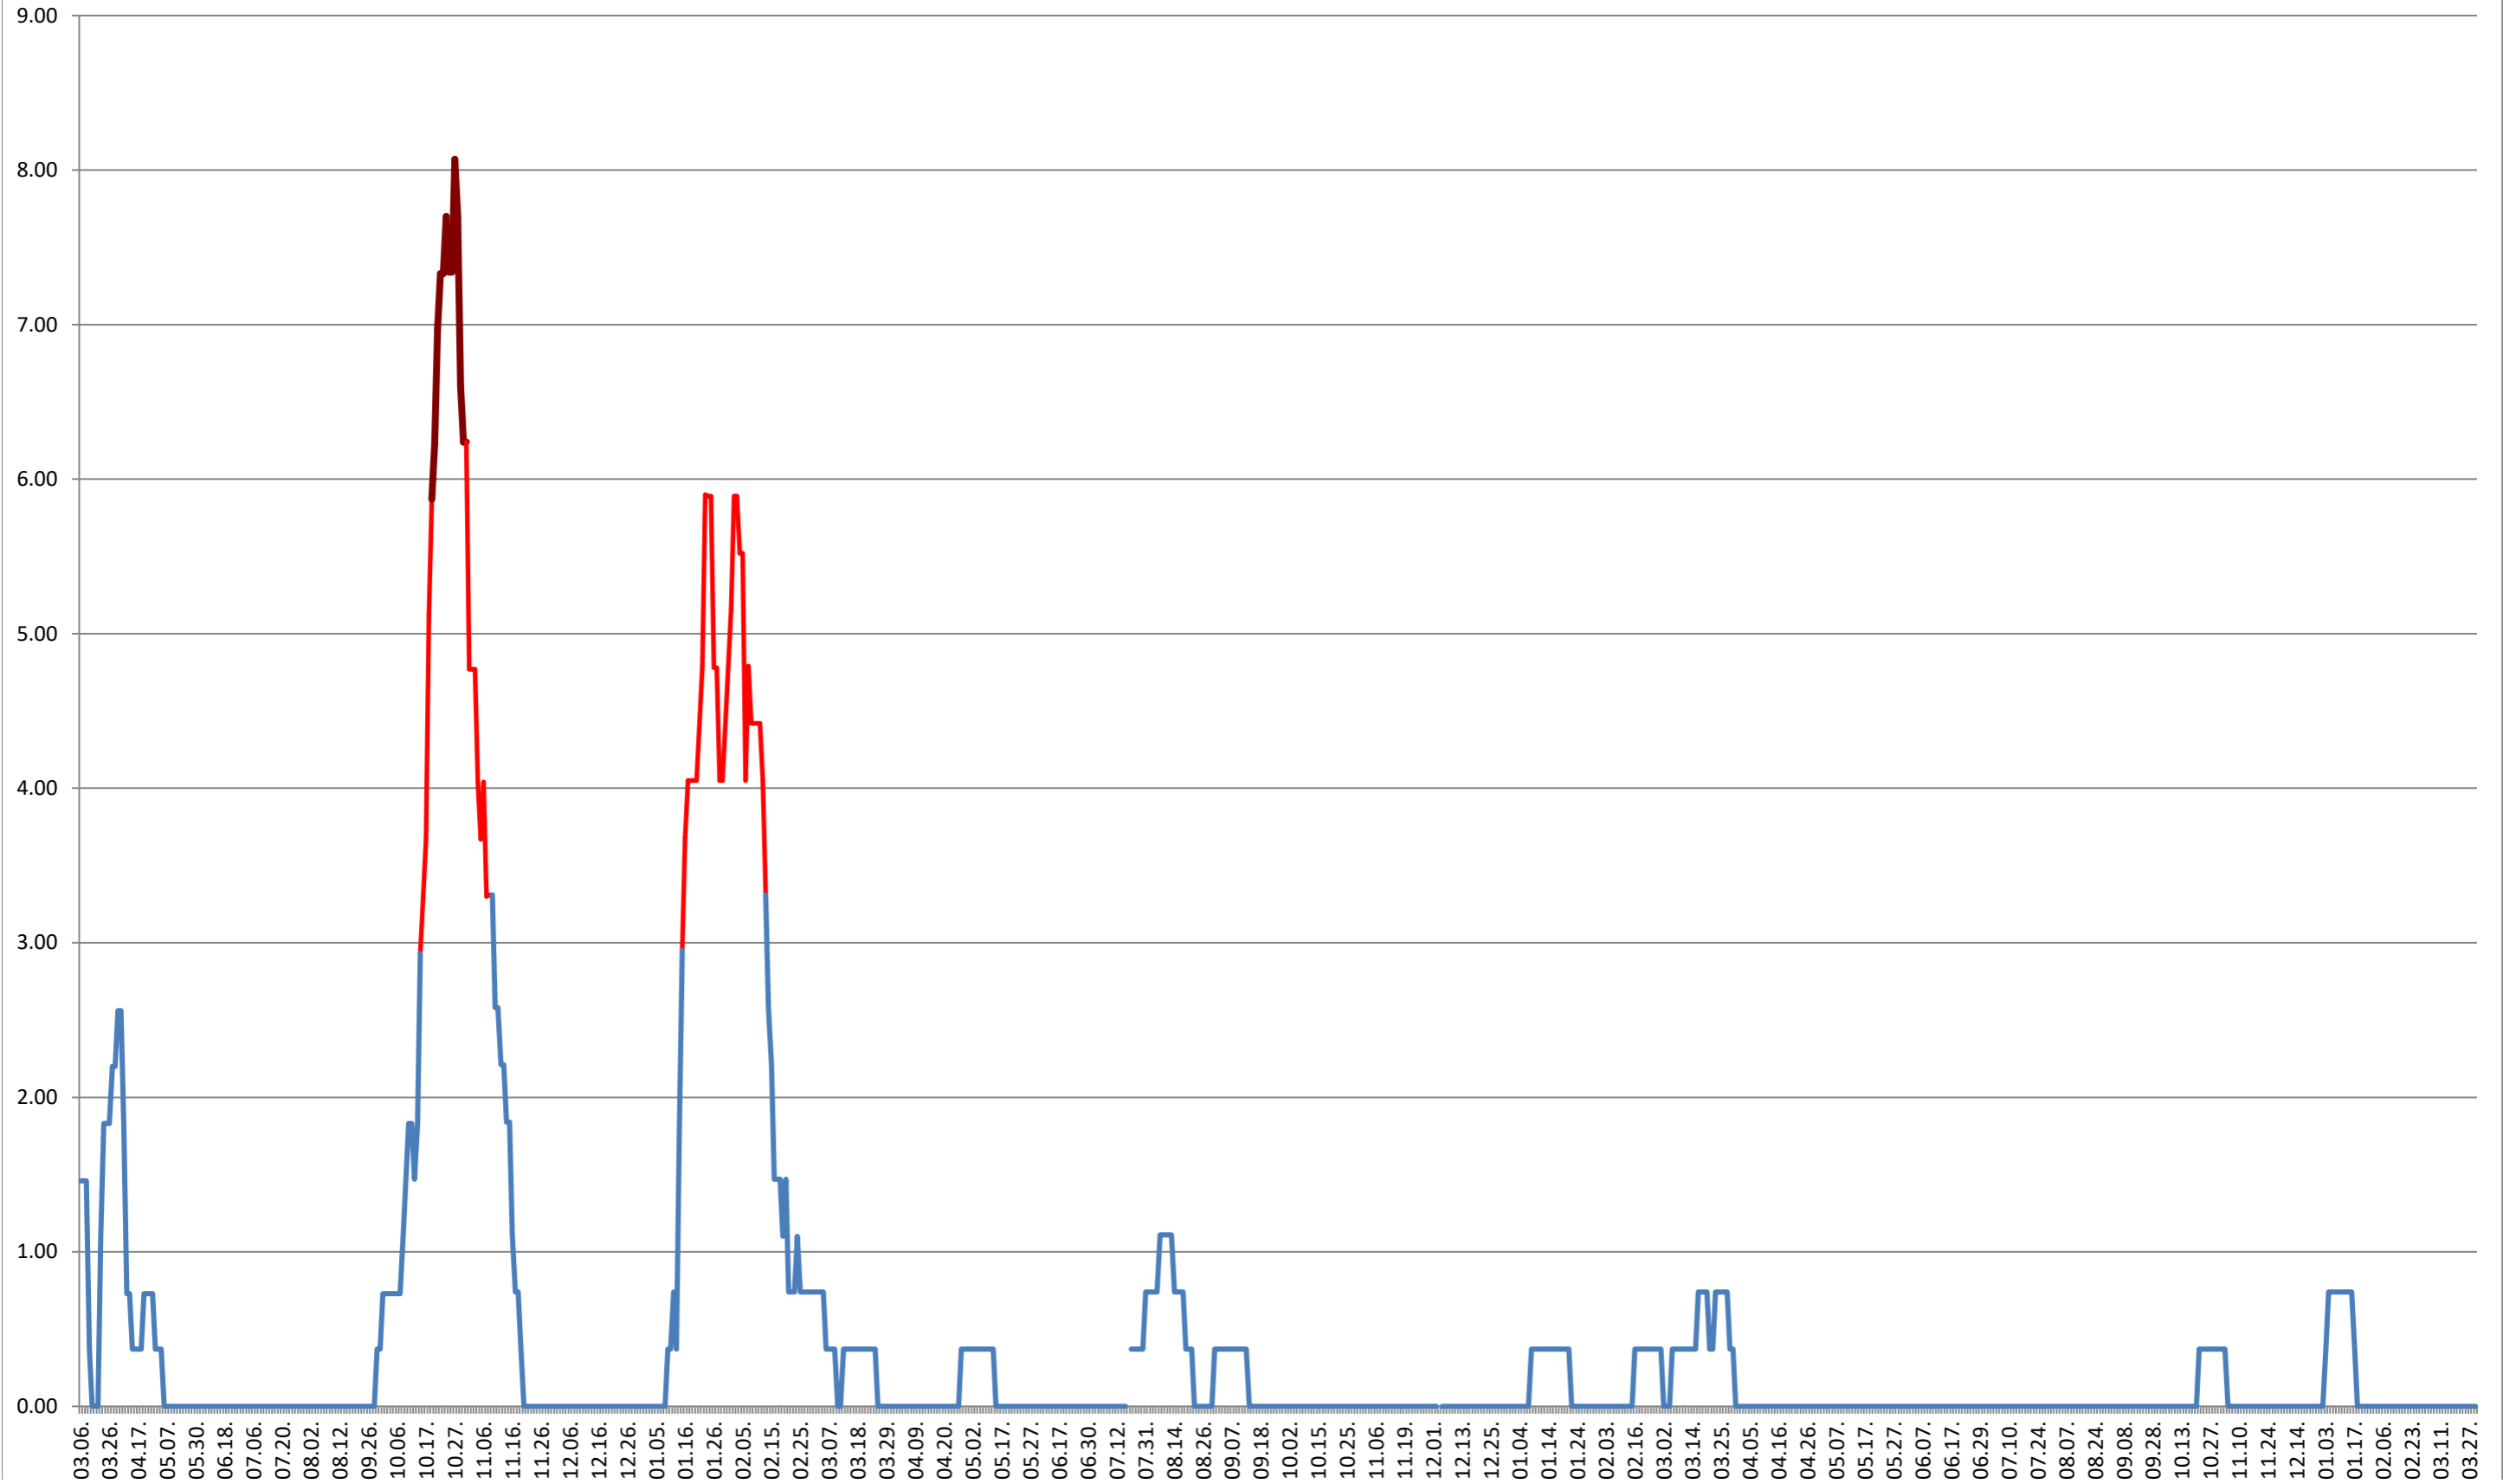

ATID - Evolutia incidentei cumulate pe 14 zile la ‰ de locuitori
2021.03.07. - 2024.04.02.

AVRĂMEȘTI - Evolutia incidentei cumulate pe 14 zile la % de locuitori
2021.03.07. - 2024.04.02.

ORAȘ BĂILE TUȘNAD - Evolutia incidentei cumulate pe 14 zile la % de locuitori
2021.03.07. - 2024.04.02.

ORAȘ BĂLAN - Evolutia incidentei cumulate pe 14 zile la ‰ de locuitori
2021.03.07. - 2024.04.02.

BILBOR - Evolutia incidentei cumulate pe 14 zile la ‰ de locuitori 2021.03.07. - 2024.04.02.

ORAȘ BORSEC - Evolutia incidentei cumulate pe 14 zile la ‰ de locuitori
2021.03.07. - 2024.04.02.

BRĂDEȘTI - Evolutia incidentei cumulate pe 14 zile la ‰ de locuitori 2021.03.07. - 2024.04.02.

CĂPÂLNIȚA - Evolutia incidentei cumulate pe 14 zile la ‰ de locuitori
2021.03.07. - 2024.04.02.

CÂRȚA - Evolutia incidentei cumulate pe 14 zile la ‰ de locuitori 2021.03.07. - 2024.04.02.

CICEU - Evolutia incidentei cumulate pe 14 zile la ‰ de locuitori 2021.03.07. - 2024.04.02.

CIUCSÂNGEORGIU - Evolutia incidentei cumulate pe 14 zile la ‰ de locuitori
2021.03.07. - 2024.04.02.

CIUMANI - Evolutia incidentei cumulate pe 14 zile la ‰ de locuitori
2021.03.07. - 2024.04.02.