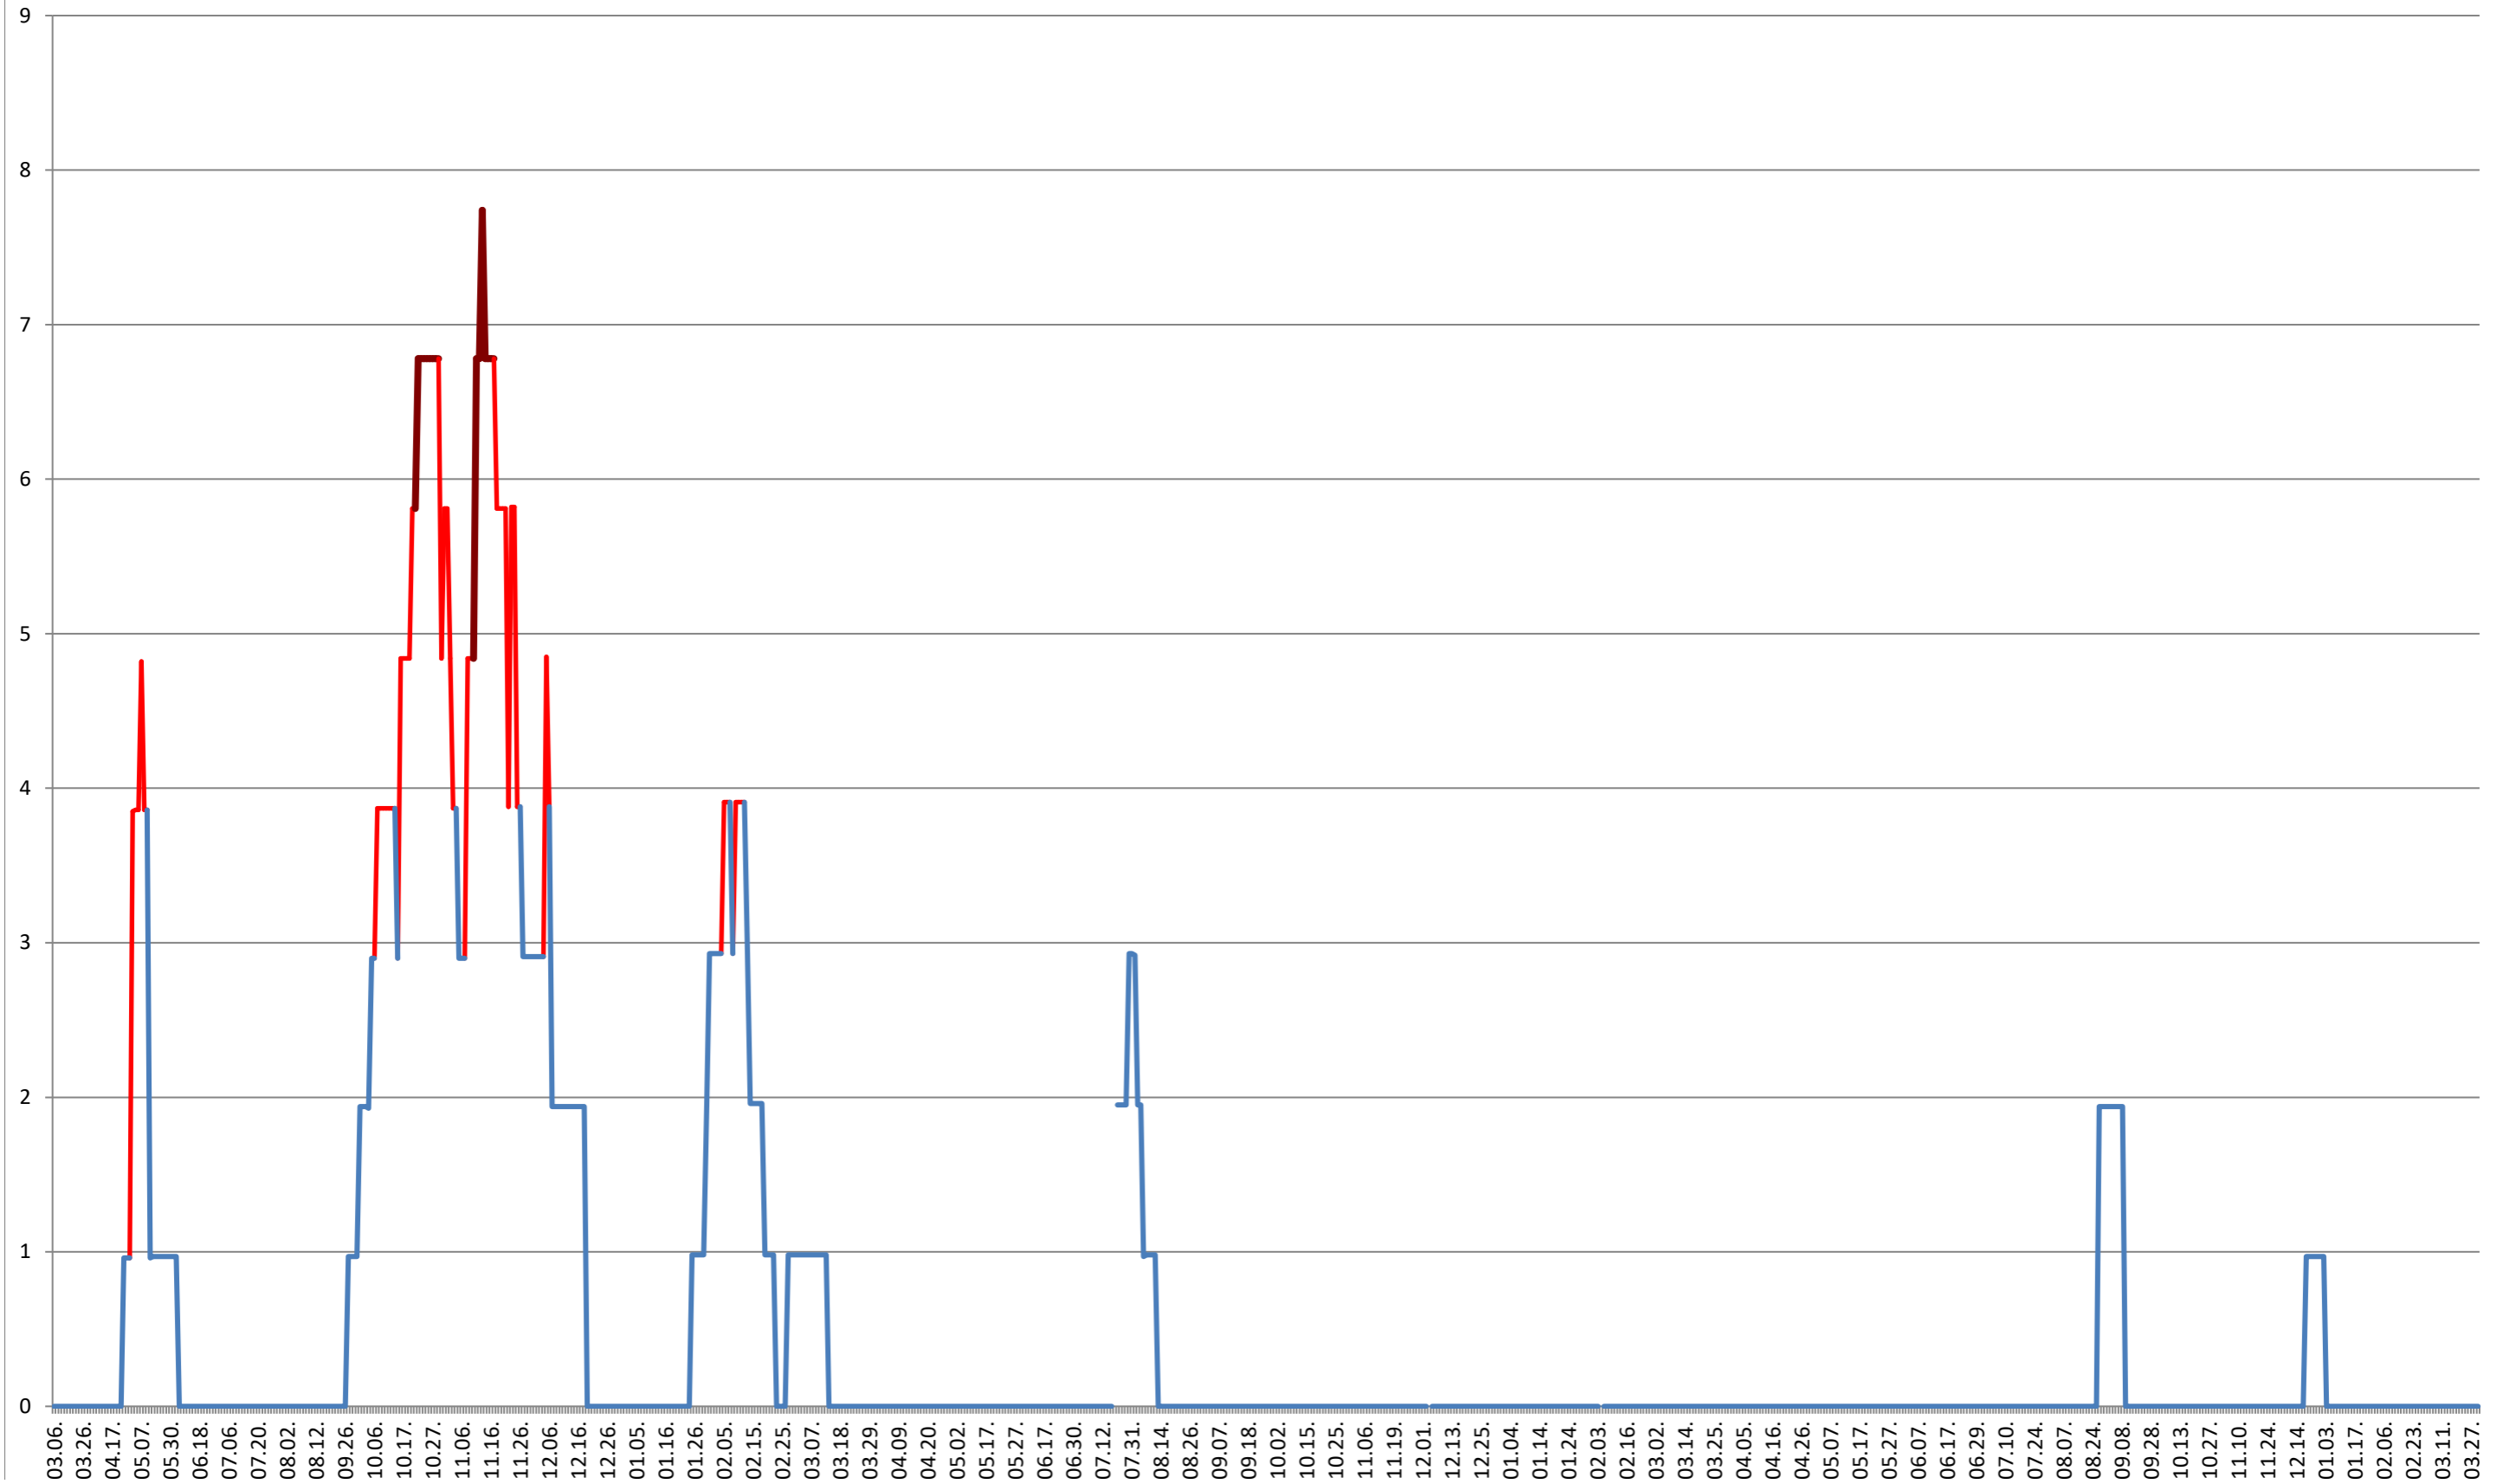

DÂRJIU - Evolutia incidentei cumulate pe 14 zile la ‰ de locuitori 2021.03.07. - 2024.04.02.