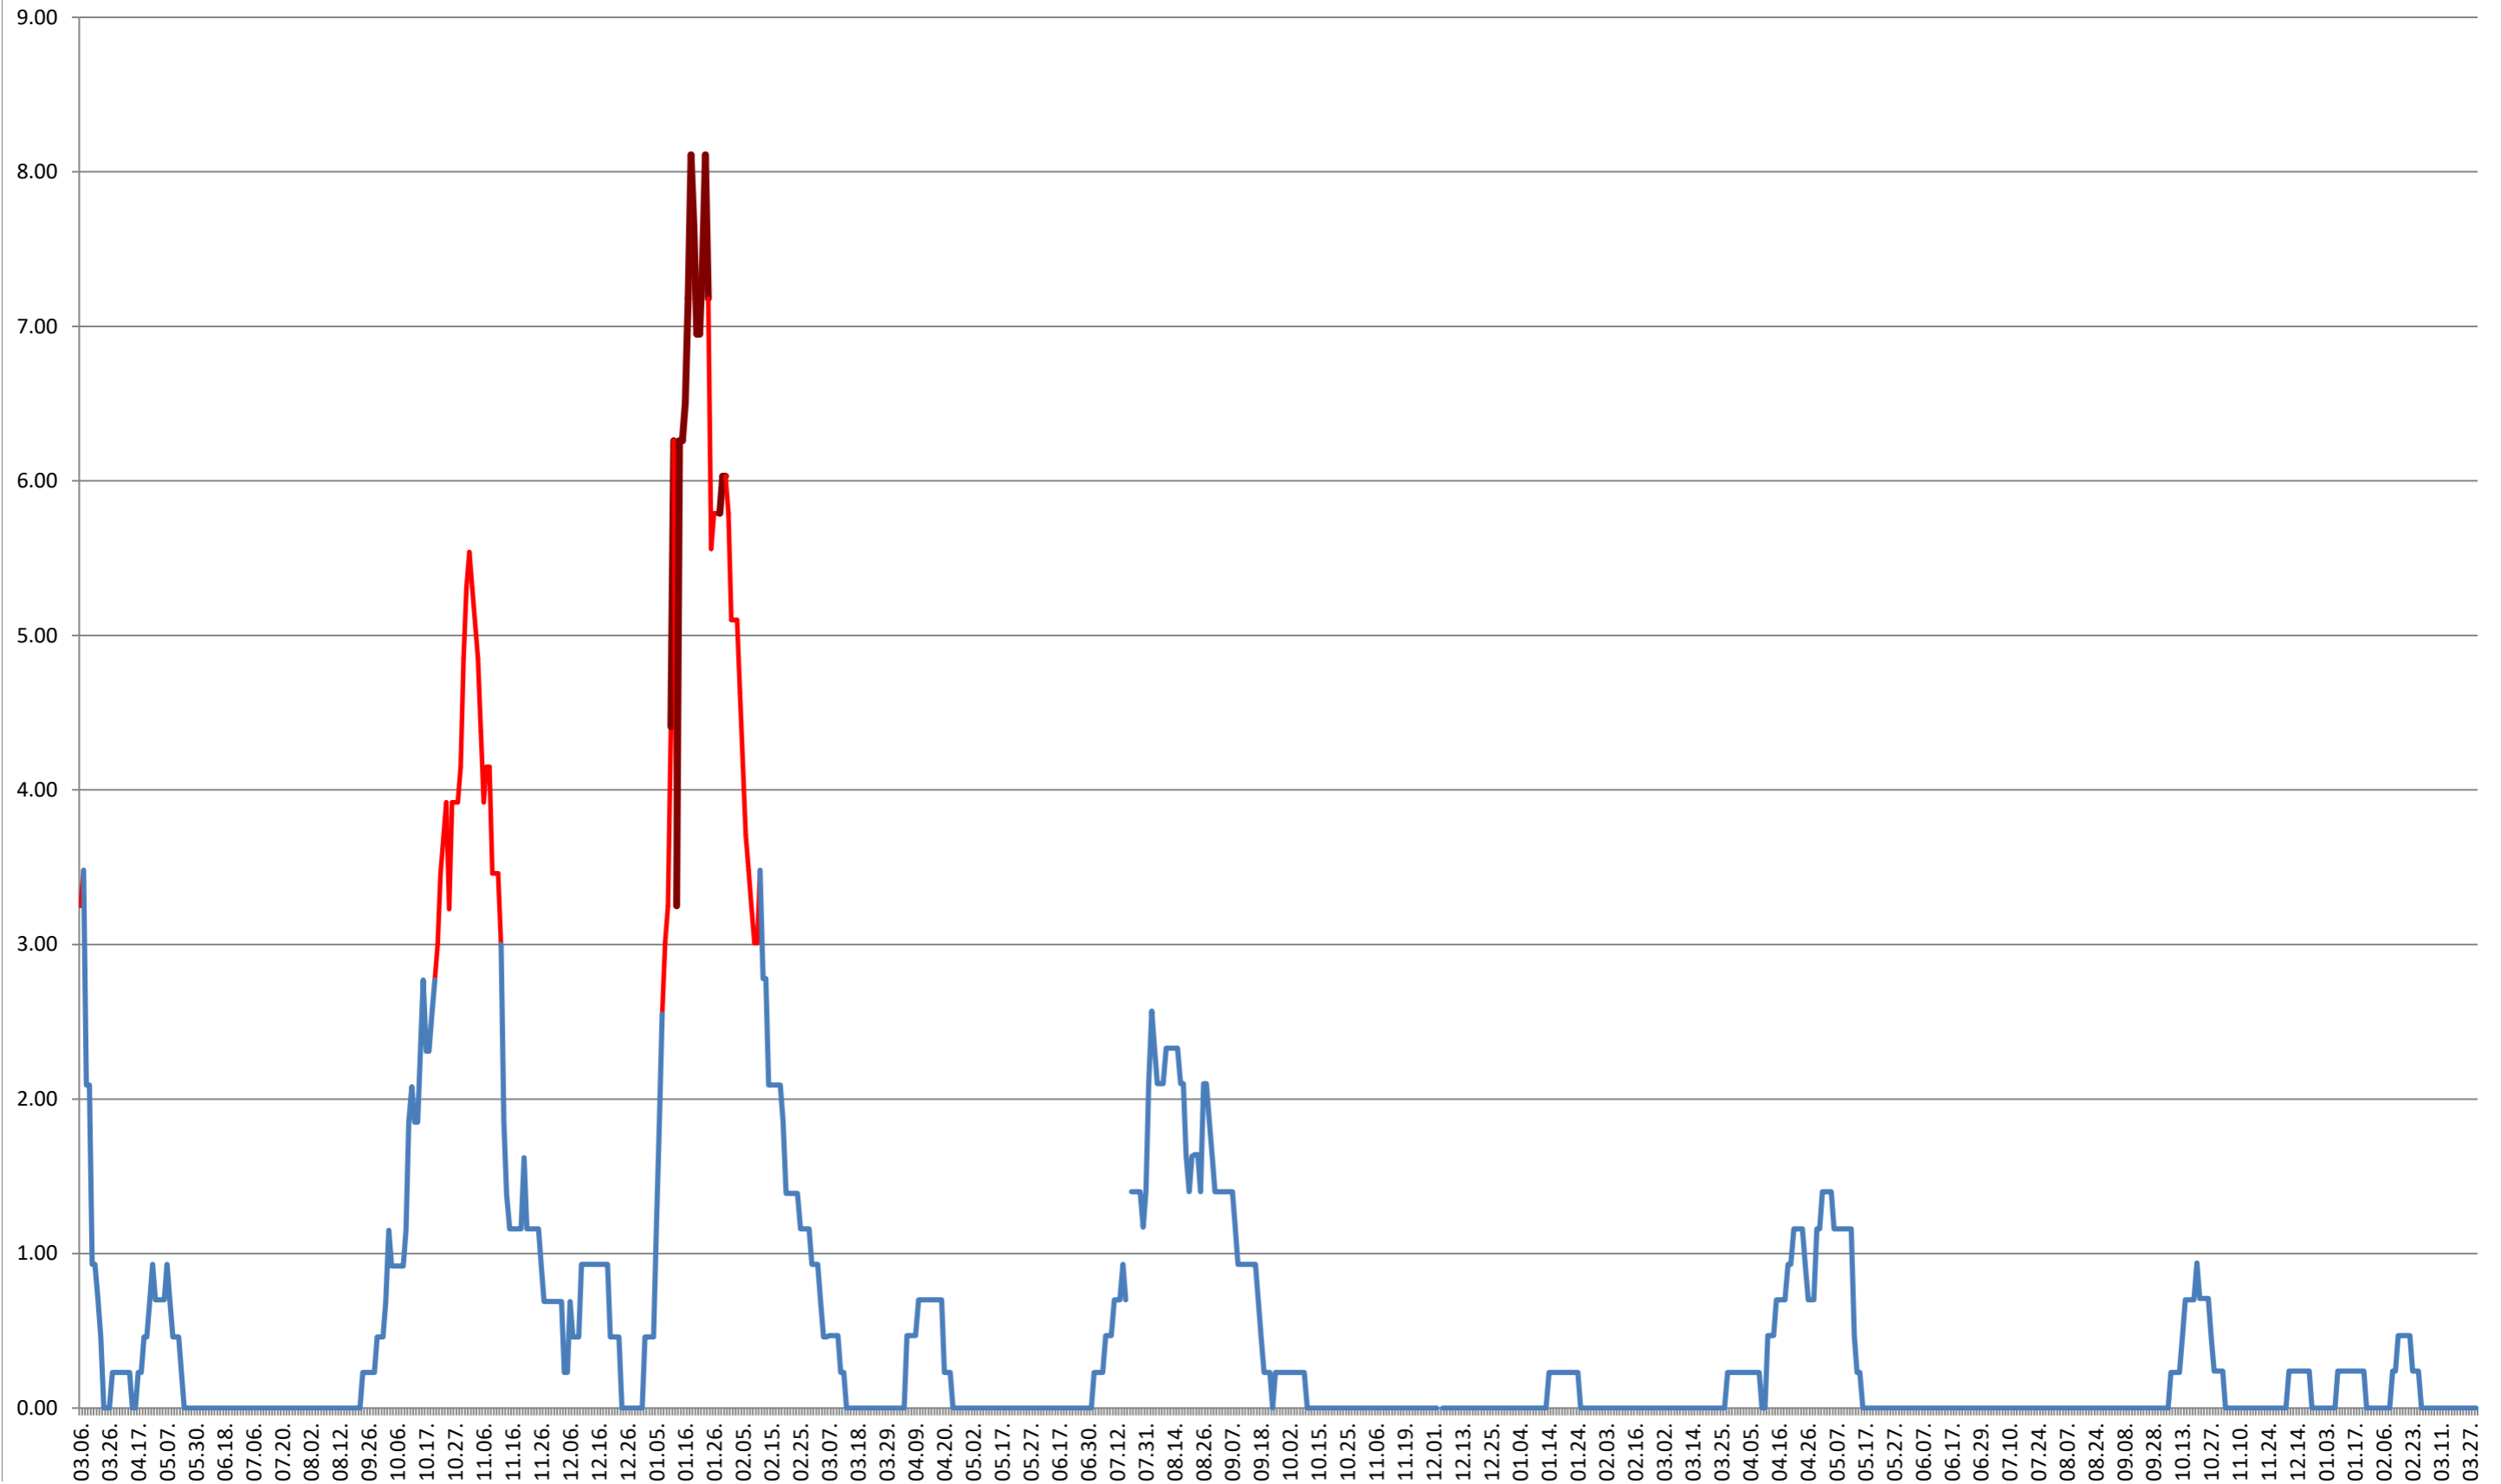

ORAȘ BĂLAN - Evolutia incidentei cumulate pe 14 zile la ‰ de locuitori
2021.03.07. - 2024.04.02.

BILBOR - Evolutia incidentei cumulate pe 14 zile la ‰ de locuitori 2021.03.07. - 2024.04.02.

ORAȘ BORSEC - Evolutia incidentei cumulate pe 14 zile la ‰ de locuitori
2021.03.07. - 2024.04.02.

BRĂDEȘTI - Evolutia incidentei cumulate pe 14 zile la ‰ de locuitori 2021.03.07. - 2024.04.02.

CĂPÂLNIȚA - Evolutia incidentei cumulate pe 14 zile la ‰ de locuitori
2021.03.07. - 2024.04.02.

CÂRȚA - Evolutia incidentei cumulate pe 14 zile la ‰ de locuitori 2021.03.07. - 2024.04.02.

CICEU - Evolutia incidentei cumulate pe 14 zile la ‰ de locuitori 2021.03.07. - 2024.04.02.

CIUCSÂNGEORGIU - Evolutia incidentei cumulate pe 14 zile la ‰ de locuitori
2021.03.07. - 2024.04.02.

CIUMANI - Evolutia incidentei cumulate pe 14 zile la ‰ de locuitori
2021.03.07. - 2024.04.02.

CORBU - Evolutia incidentei cumulate pe 14 zile la ‰ de locuitori 2021.03.07. - 2024.04.02.

CORUND - Evolutia incidentei cumulate pe 14 zile la % de locuitori 2021.03.07. - 2024.04.02.

COZMENI - Evolutia incidentei cumulate pe 14 zile la ‰ de locuitori
2021.03.07. - 2024.04.02.