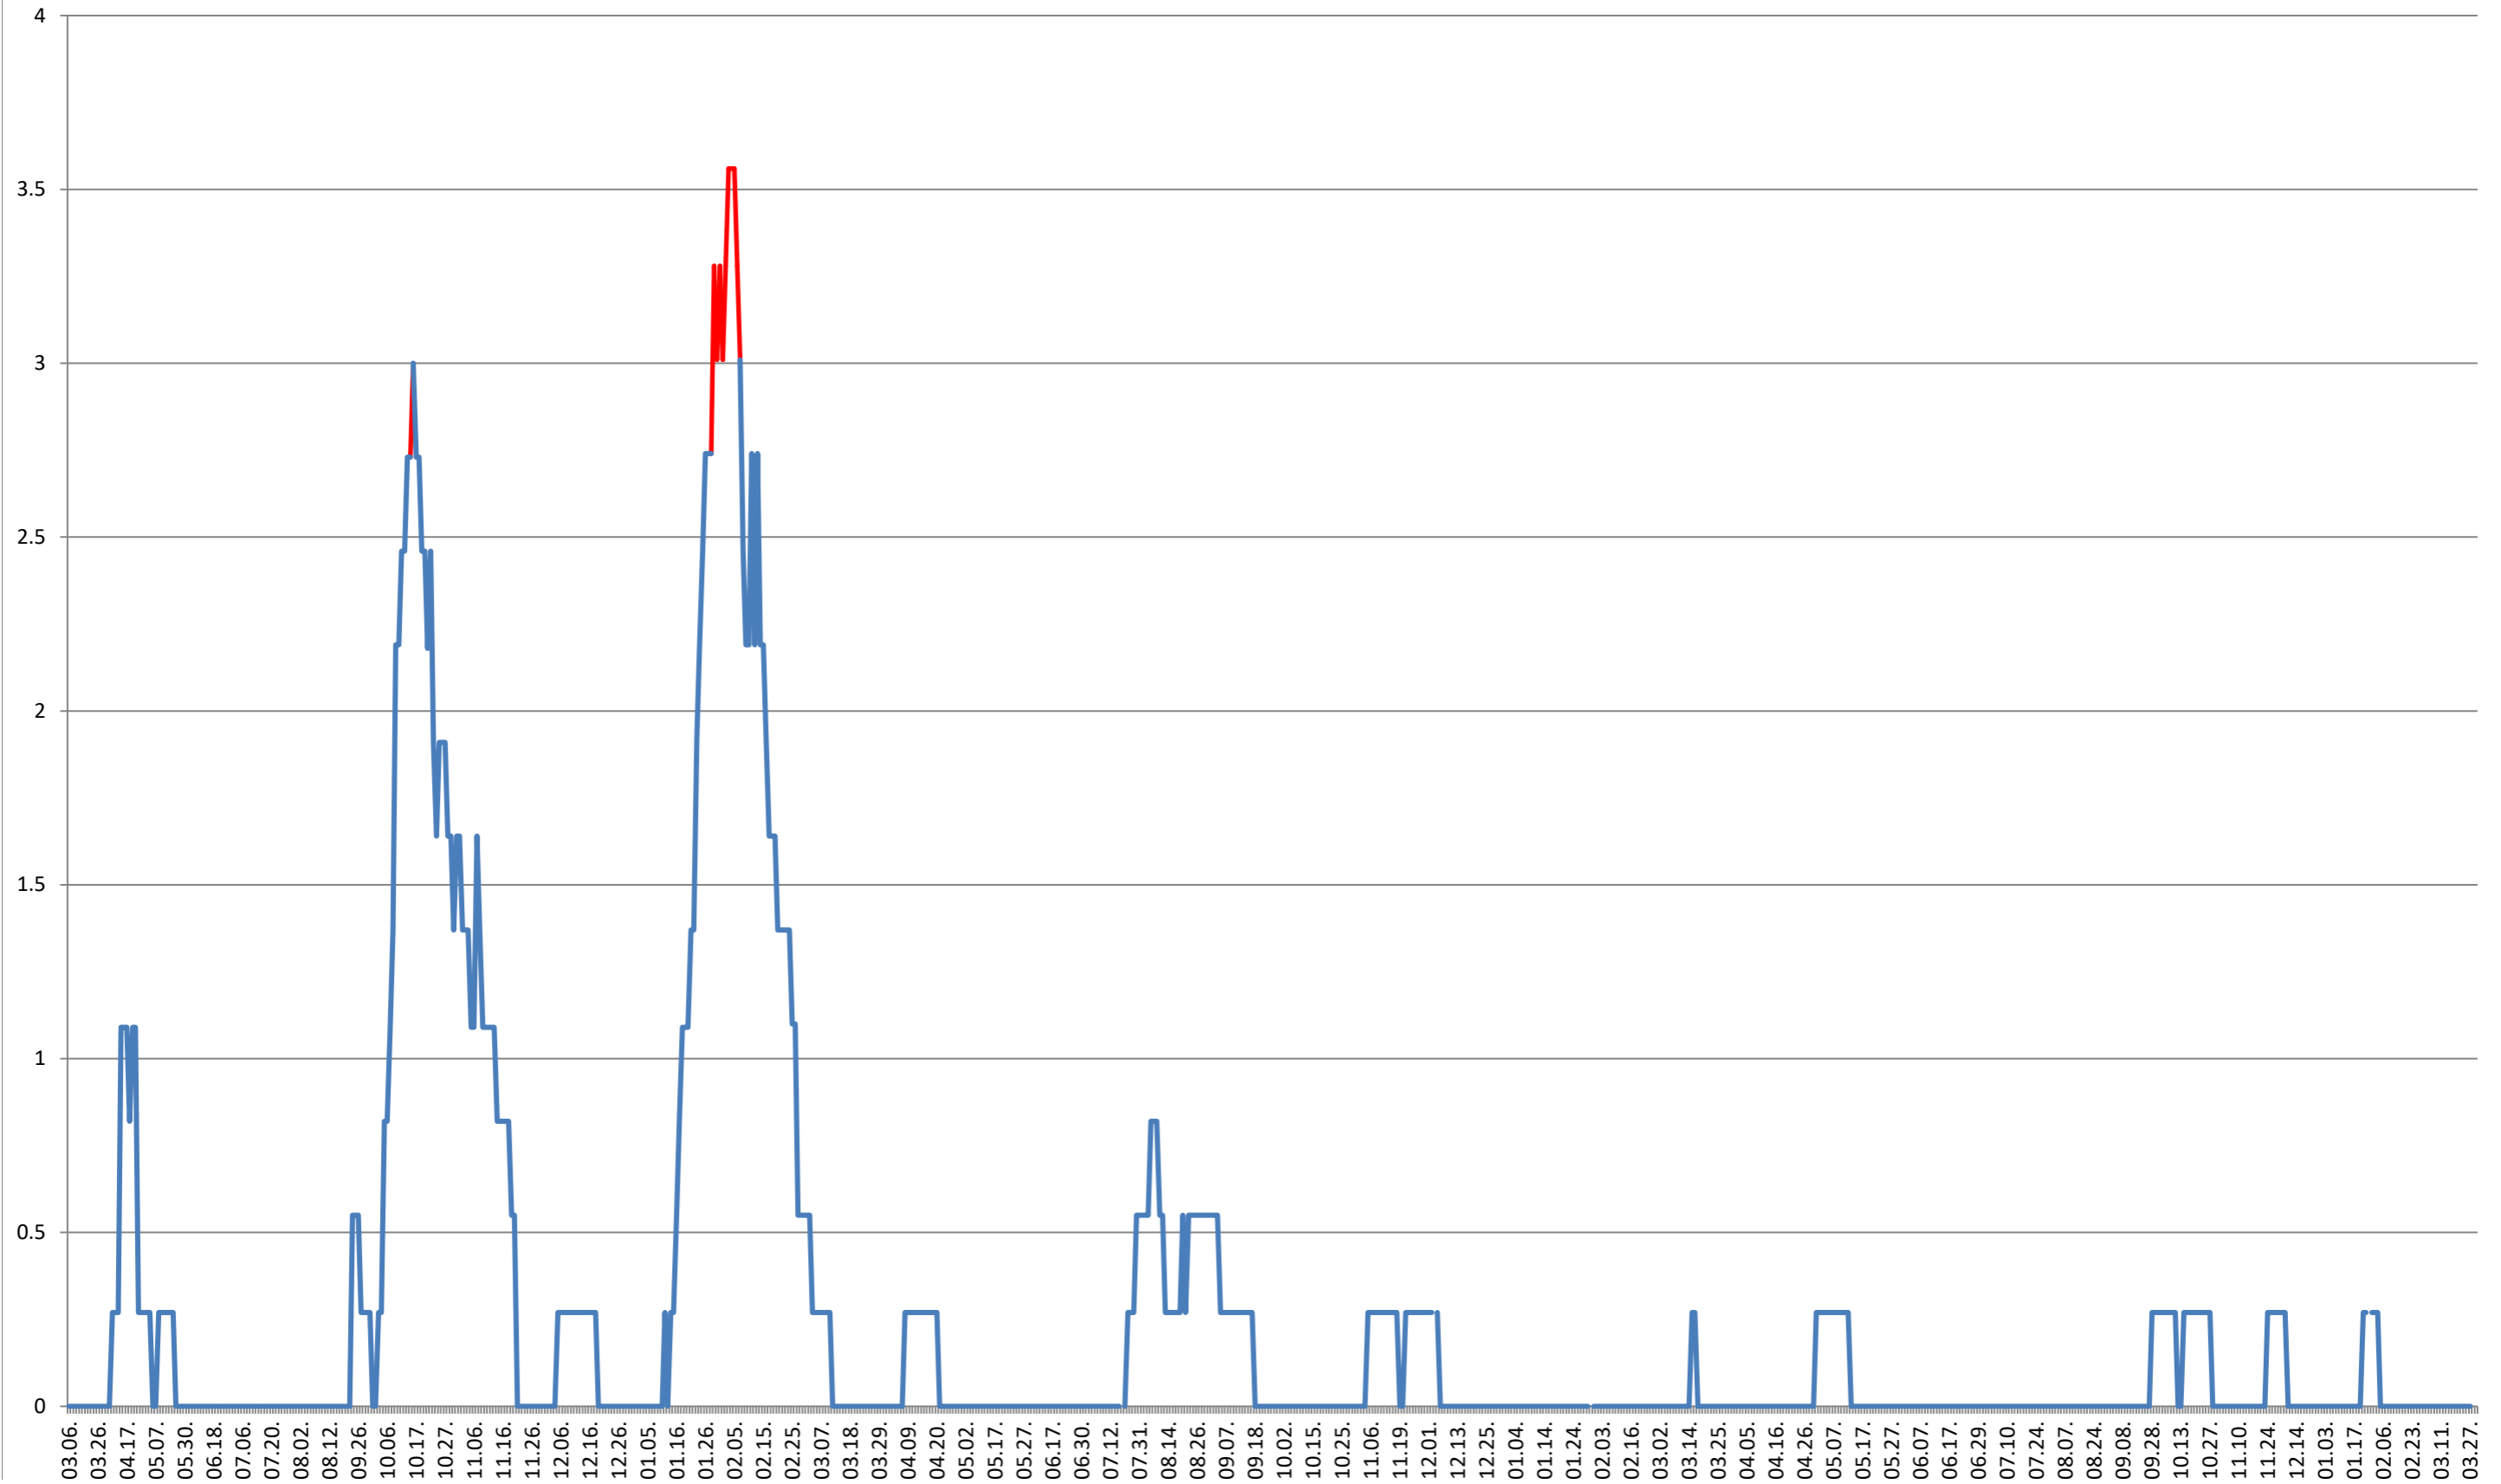

MUNICIPIUL GHEORGHENI - Evolutia incidentei cumulate pe 14 zile la ‰ de locuitori
2021.03.07. - 2024.04.02.

JOSENI - Evolutia incidentei cumulate pe 14 zile la % de locuitori 2021.03.07. - 2024.04.02.

LĂZAREA - Evolutia incidentei cumulate pe 14 zile la ‰ de locuitori 2021.03.07. - 2024.04.02.

LELICENI - Evolutia incidentei cumulate pe 14 zile la % de locuitori
2021.03.07. - 2024.04.02.

LUETA - Evolutia incidentei cumulate pe 14 zile la ‰ de locuitori
2021.03.07. - 2024.04.02.

LUNCA DE JOS - Evolutia incidentei cumulate pe 14 zile la ‰ de locuitori
2021.03.07. - 2024.04.02.