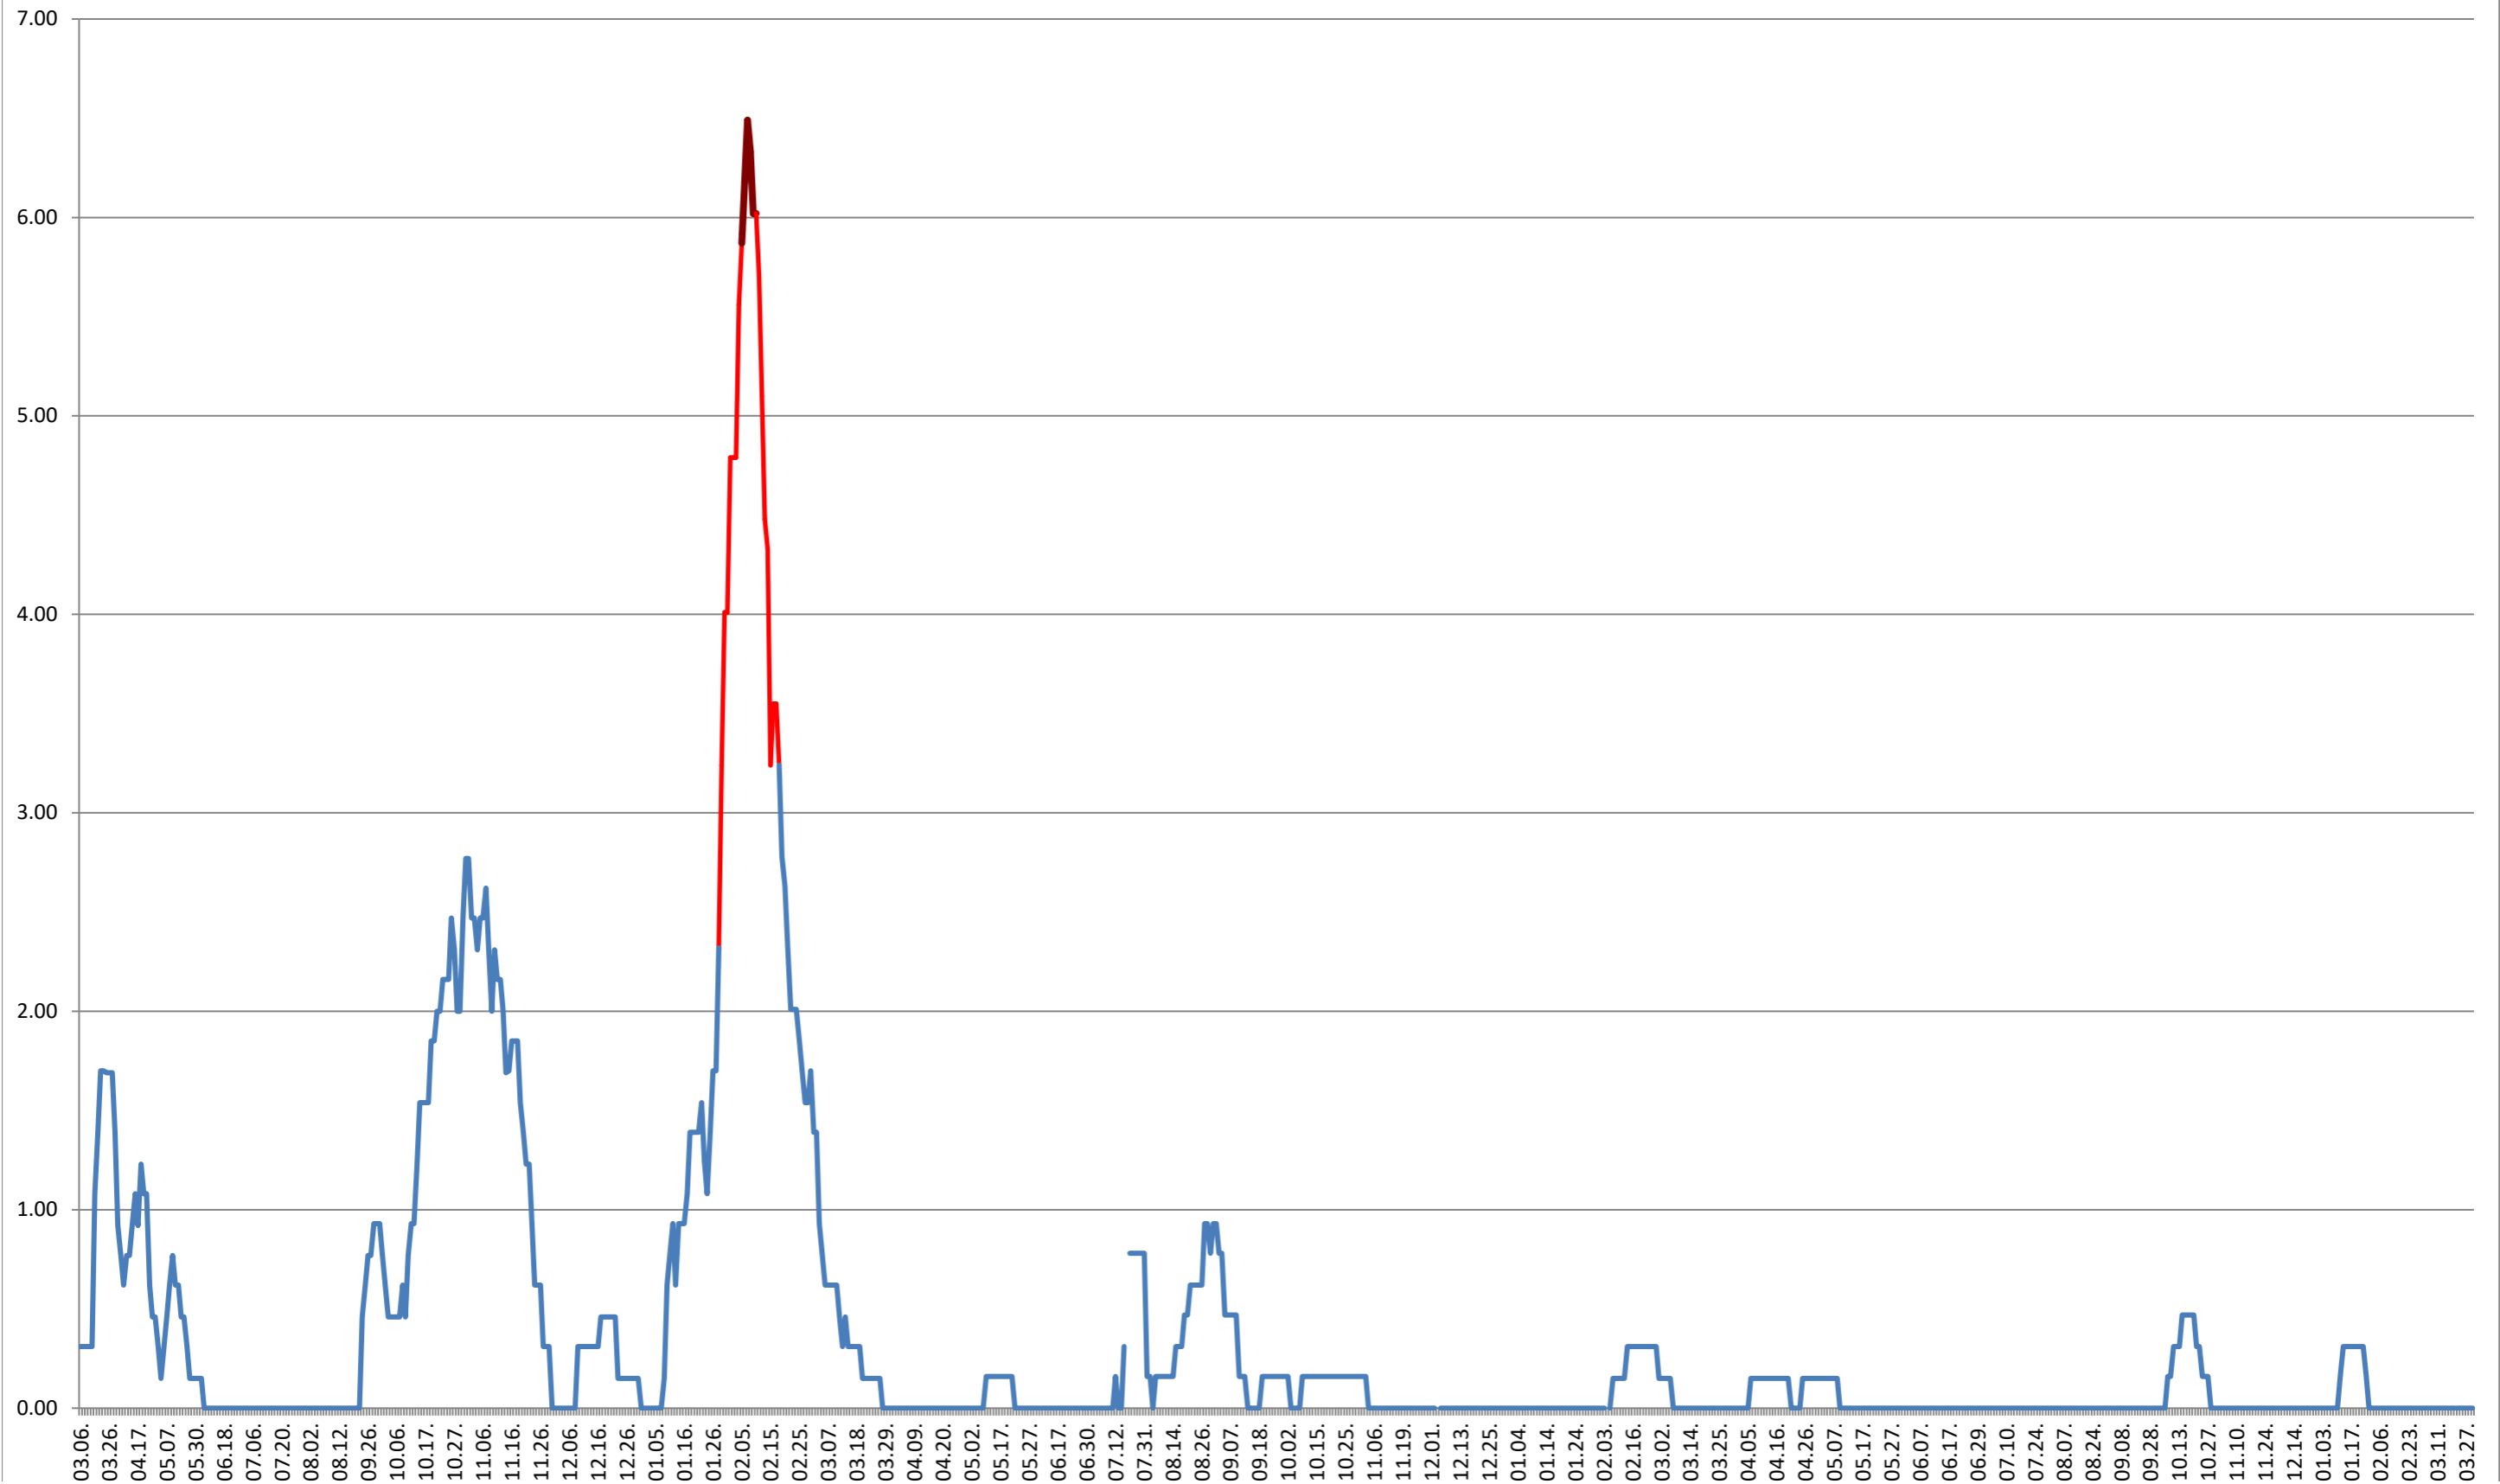

ORAȘ BĂLAN - Evolutia incidentei cumulate pe 14 zile la ‰ de locuitori
2021.03.07. - 2024.04.02.

BILBOR - Evolutia incidentei cumulate pe 14 zile la ‰ de locuitori 2021.03.07. - 2024.04.02.

ORAȘ BORSEC - Evolutia incidentei cumulate pe 14 zile la ‰ de locuitori
2021.03.07. - 2024.04.02.

BRĂDEȘTI - Evolutia incidentei cumulate pe 14 zile la ‰ de locuitori 2021.03.07. - 2024.04.02.

CĂPÂLNIȚA - Evolutia incidentei cumulate pe 14 zile la ‰ de locuitori
2021.03.07. - 2024.04.02.

CÂRȚA - Evolutia incidentei cumulate pe 14 zile la ‰ de locuitori 2021.03.07. - 2024.04.02.

CICEU - Evolutia incidentei cumulate pe 14 zile la ‰ de locuitori 2021.03.07. - 2024.04.02.

CIUCSÂNGEORGIU - Evolutia incidentei cumulate pe 14 zile la ‰ de locuitori
2021.03.07. - 2024.04.02.

CIUMANI - Evolutia incidentei cumulate pe 14 zile la ‰ de locuitori
2021.03.07. - 2024.04.02.

CORBU - Evolutia incidentei cumulate pe 14 zile la ‰ de locuitori 2021.03.07. - 2024.04.02.

CORUND - Evolutia incidentei cumulate pe 14 zile la % de locuitori 2021.03.07. - 2024.04.02.

COZMENI - Evolutia incidentei cumulate pe 14 zile la ‰ de locuitori
2021.03.07. - 2024.04.02.