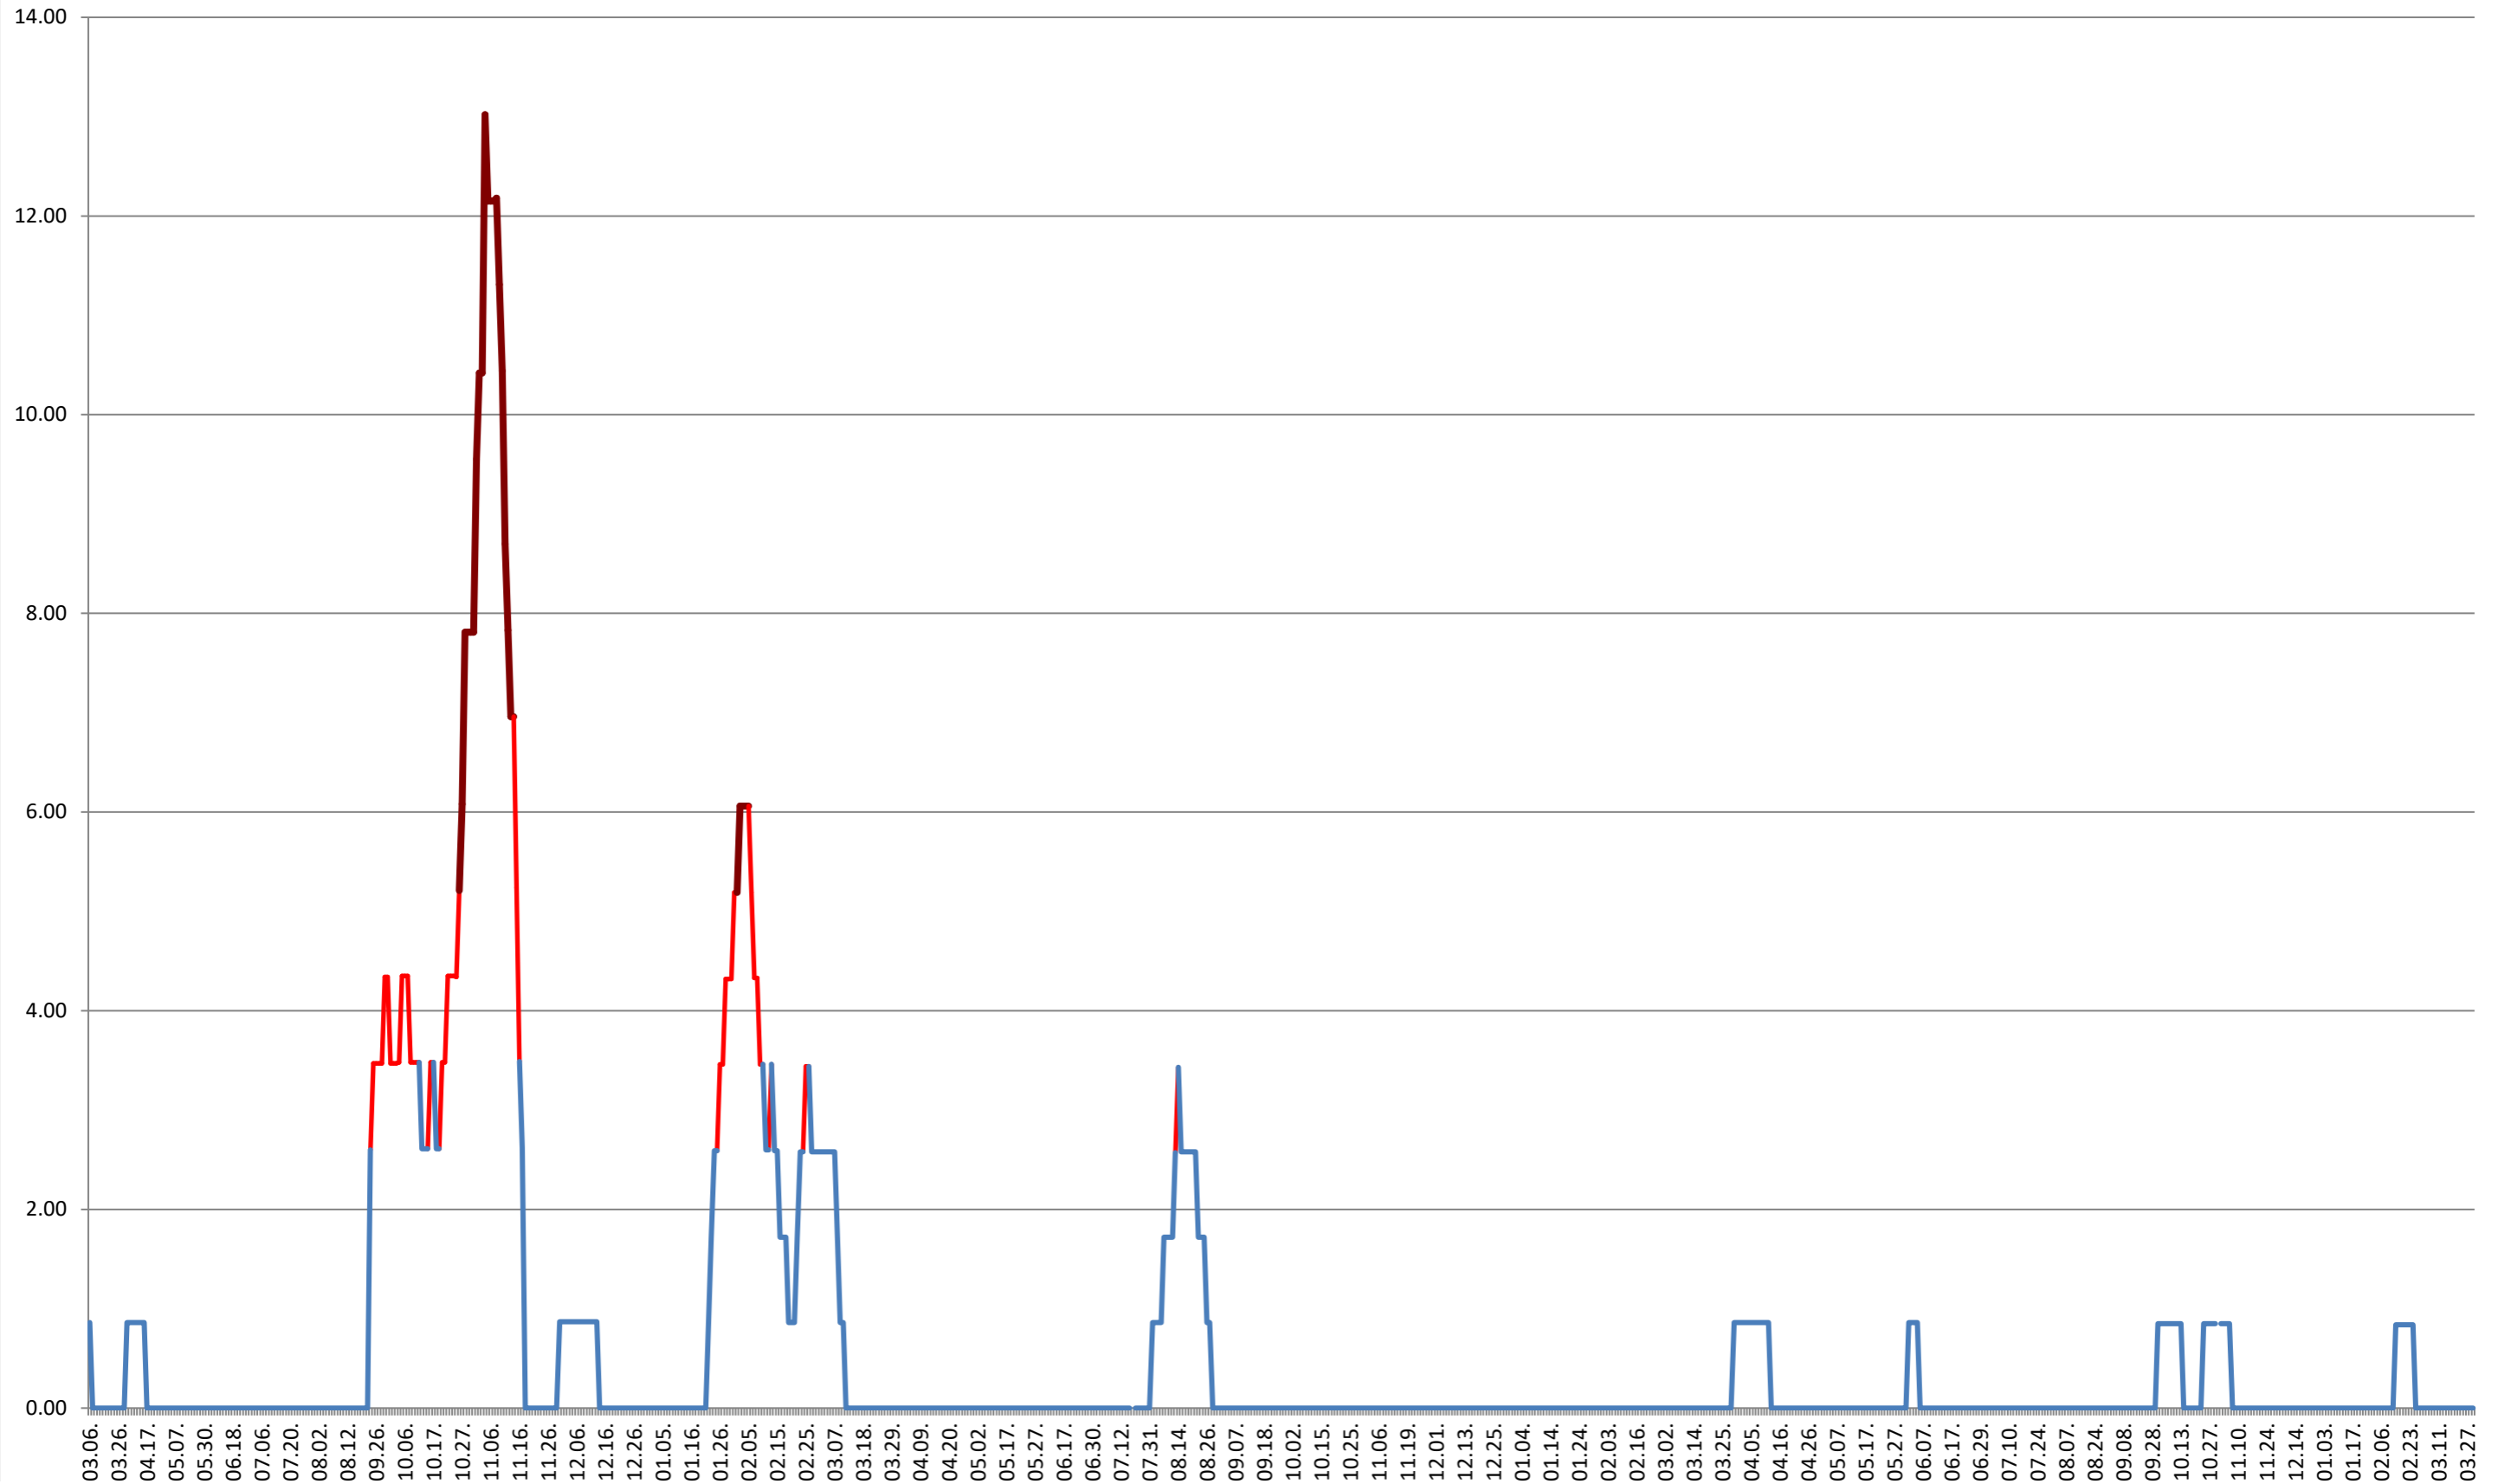

ULIEȘ - Evolutia incidentei cumulate pe 14 zile la ‰ de locuitori 2021.03.07. - 2024.04.02.