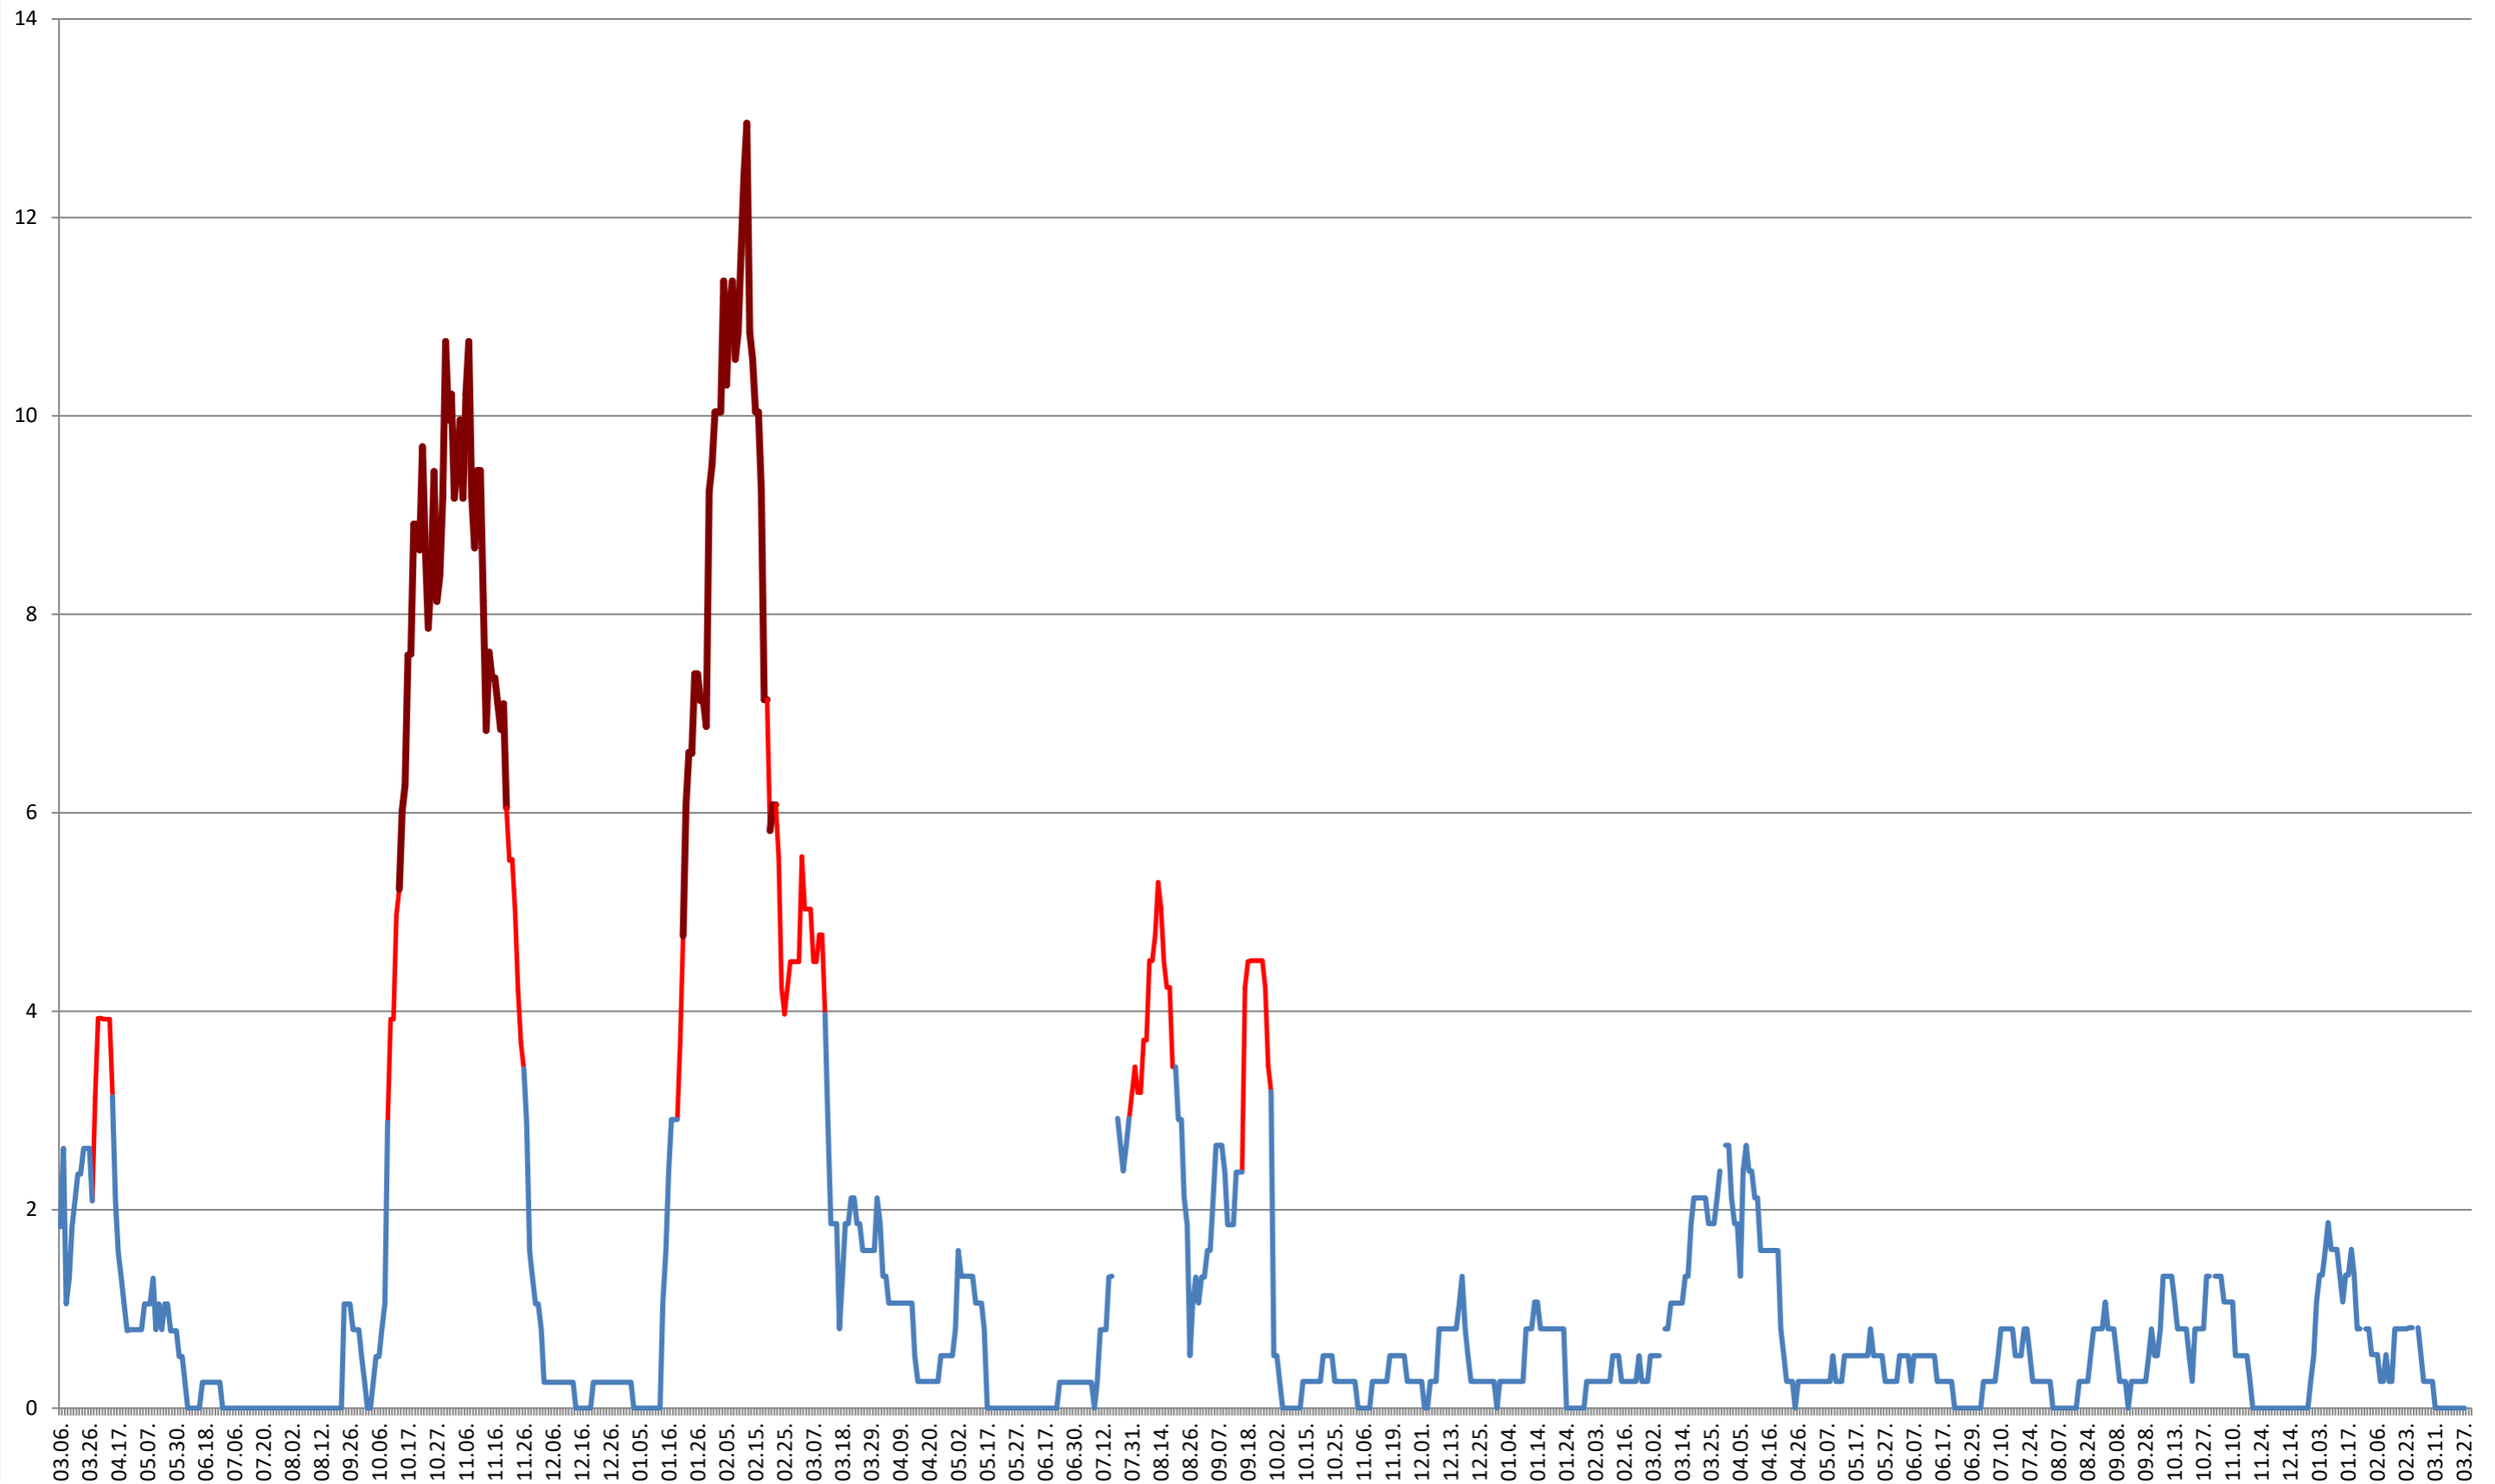

SĂRMAȘ - Evolutia incidentei cumulate pe 14 zile la % de locuitori 2021.03.07. - 2024.04.02.