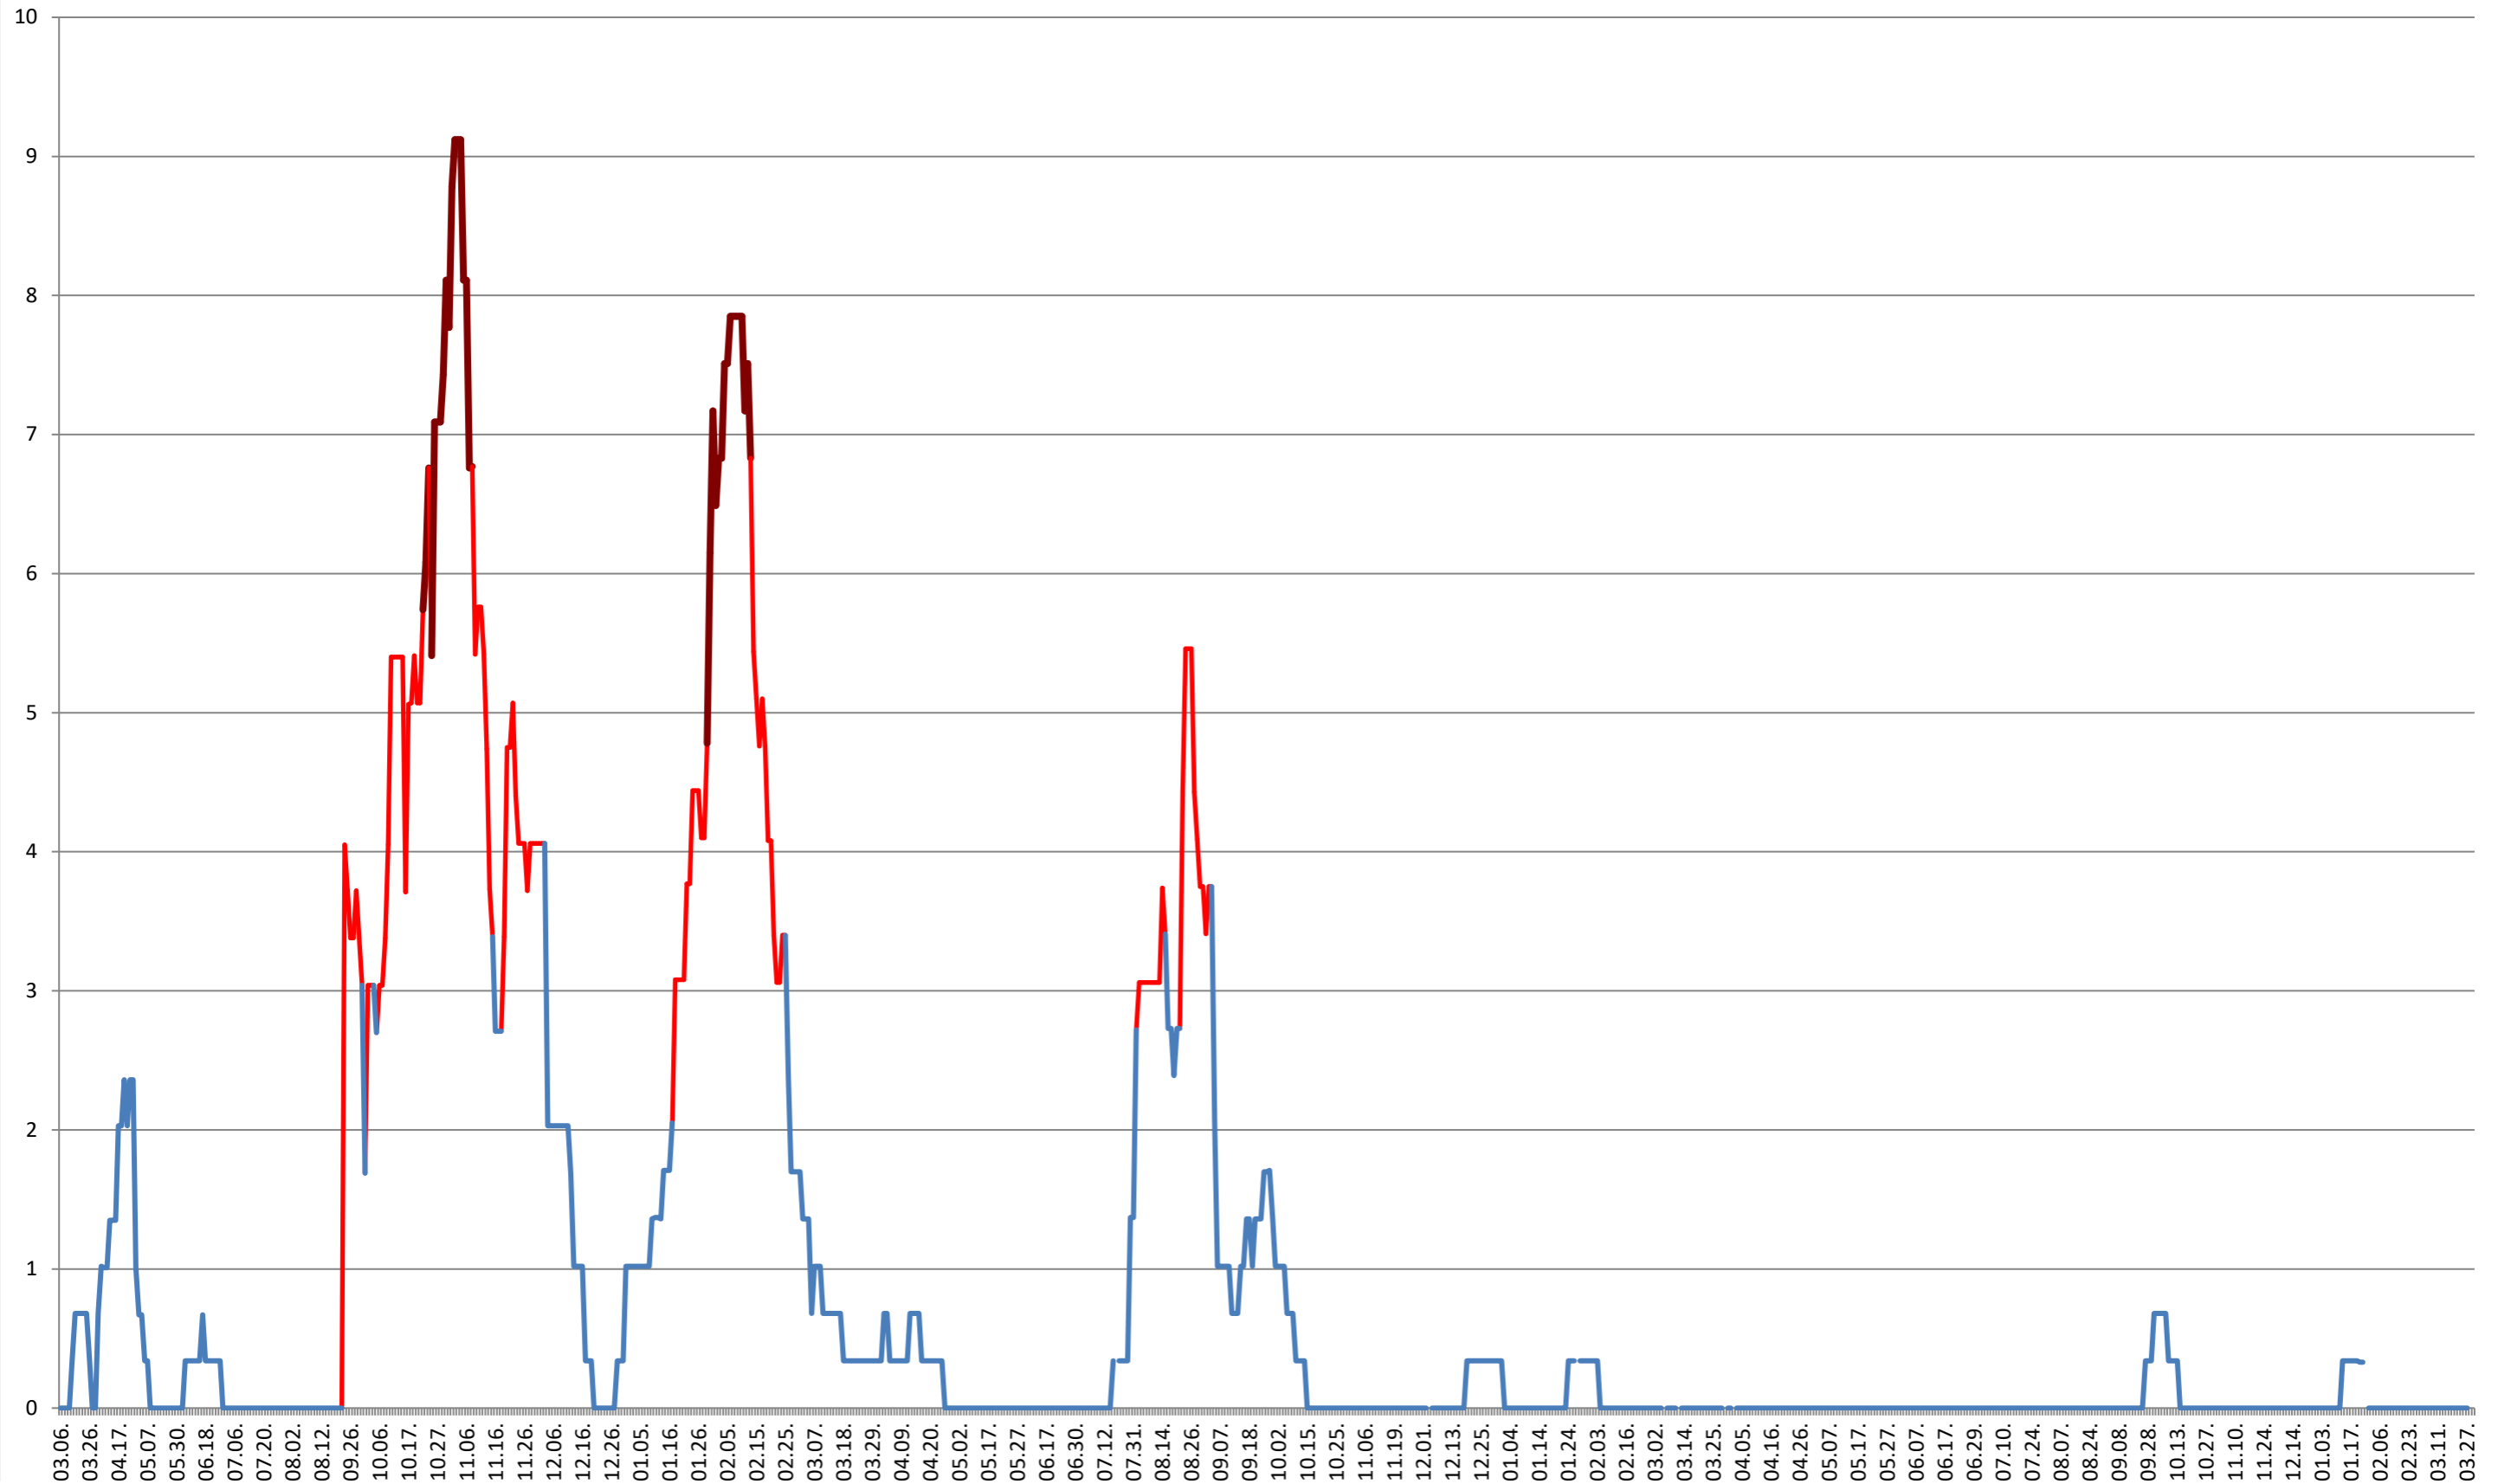

MEREȘTI - Evolutia incidentei cumulate pe 14 zile la ‰ de locuitori
2021.03.07. - 2024.04.02.

MĂRTINIȘ - Evolutia incidentei cumulate pe 14 zile la % de locuitori
2021.03.07. - 2024.04.02.