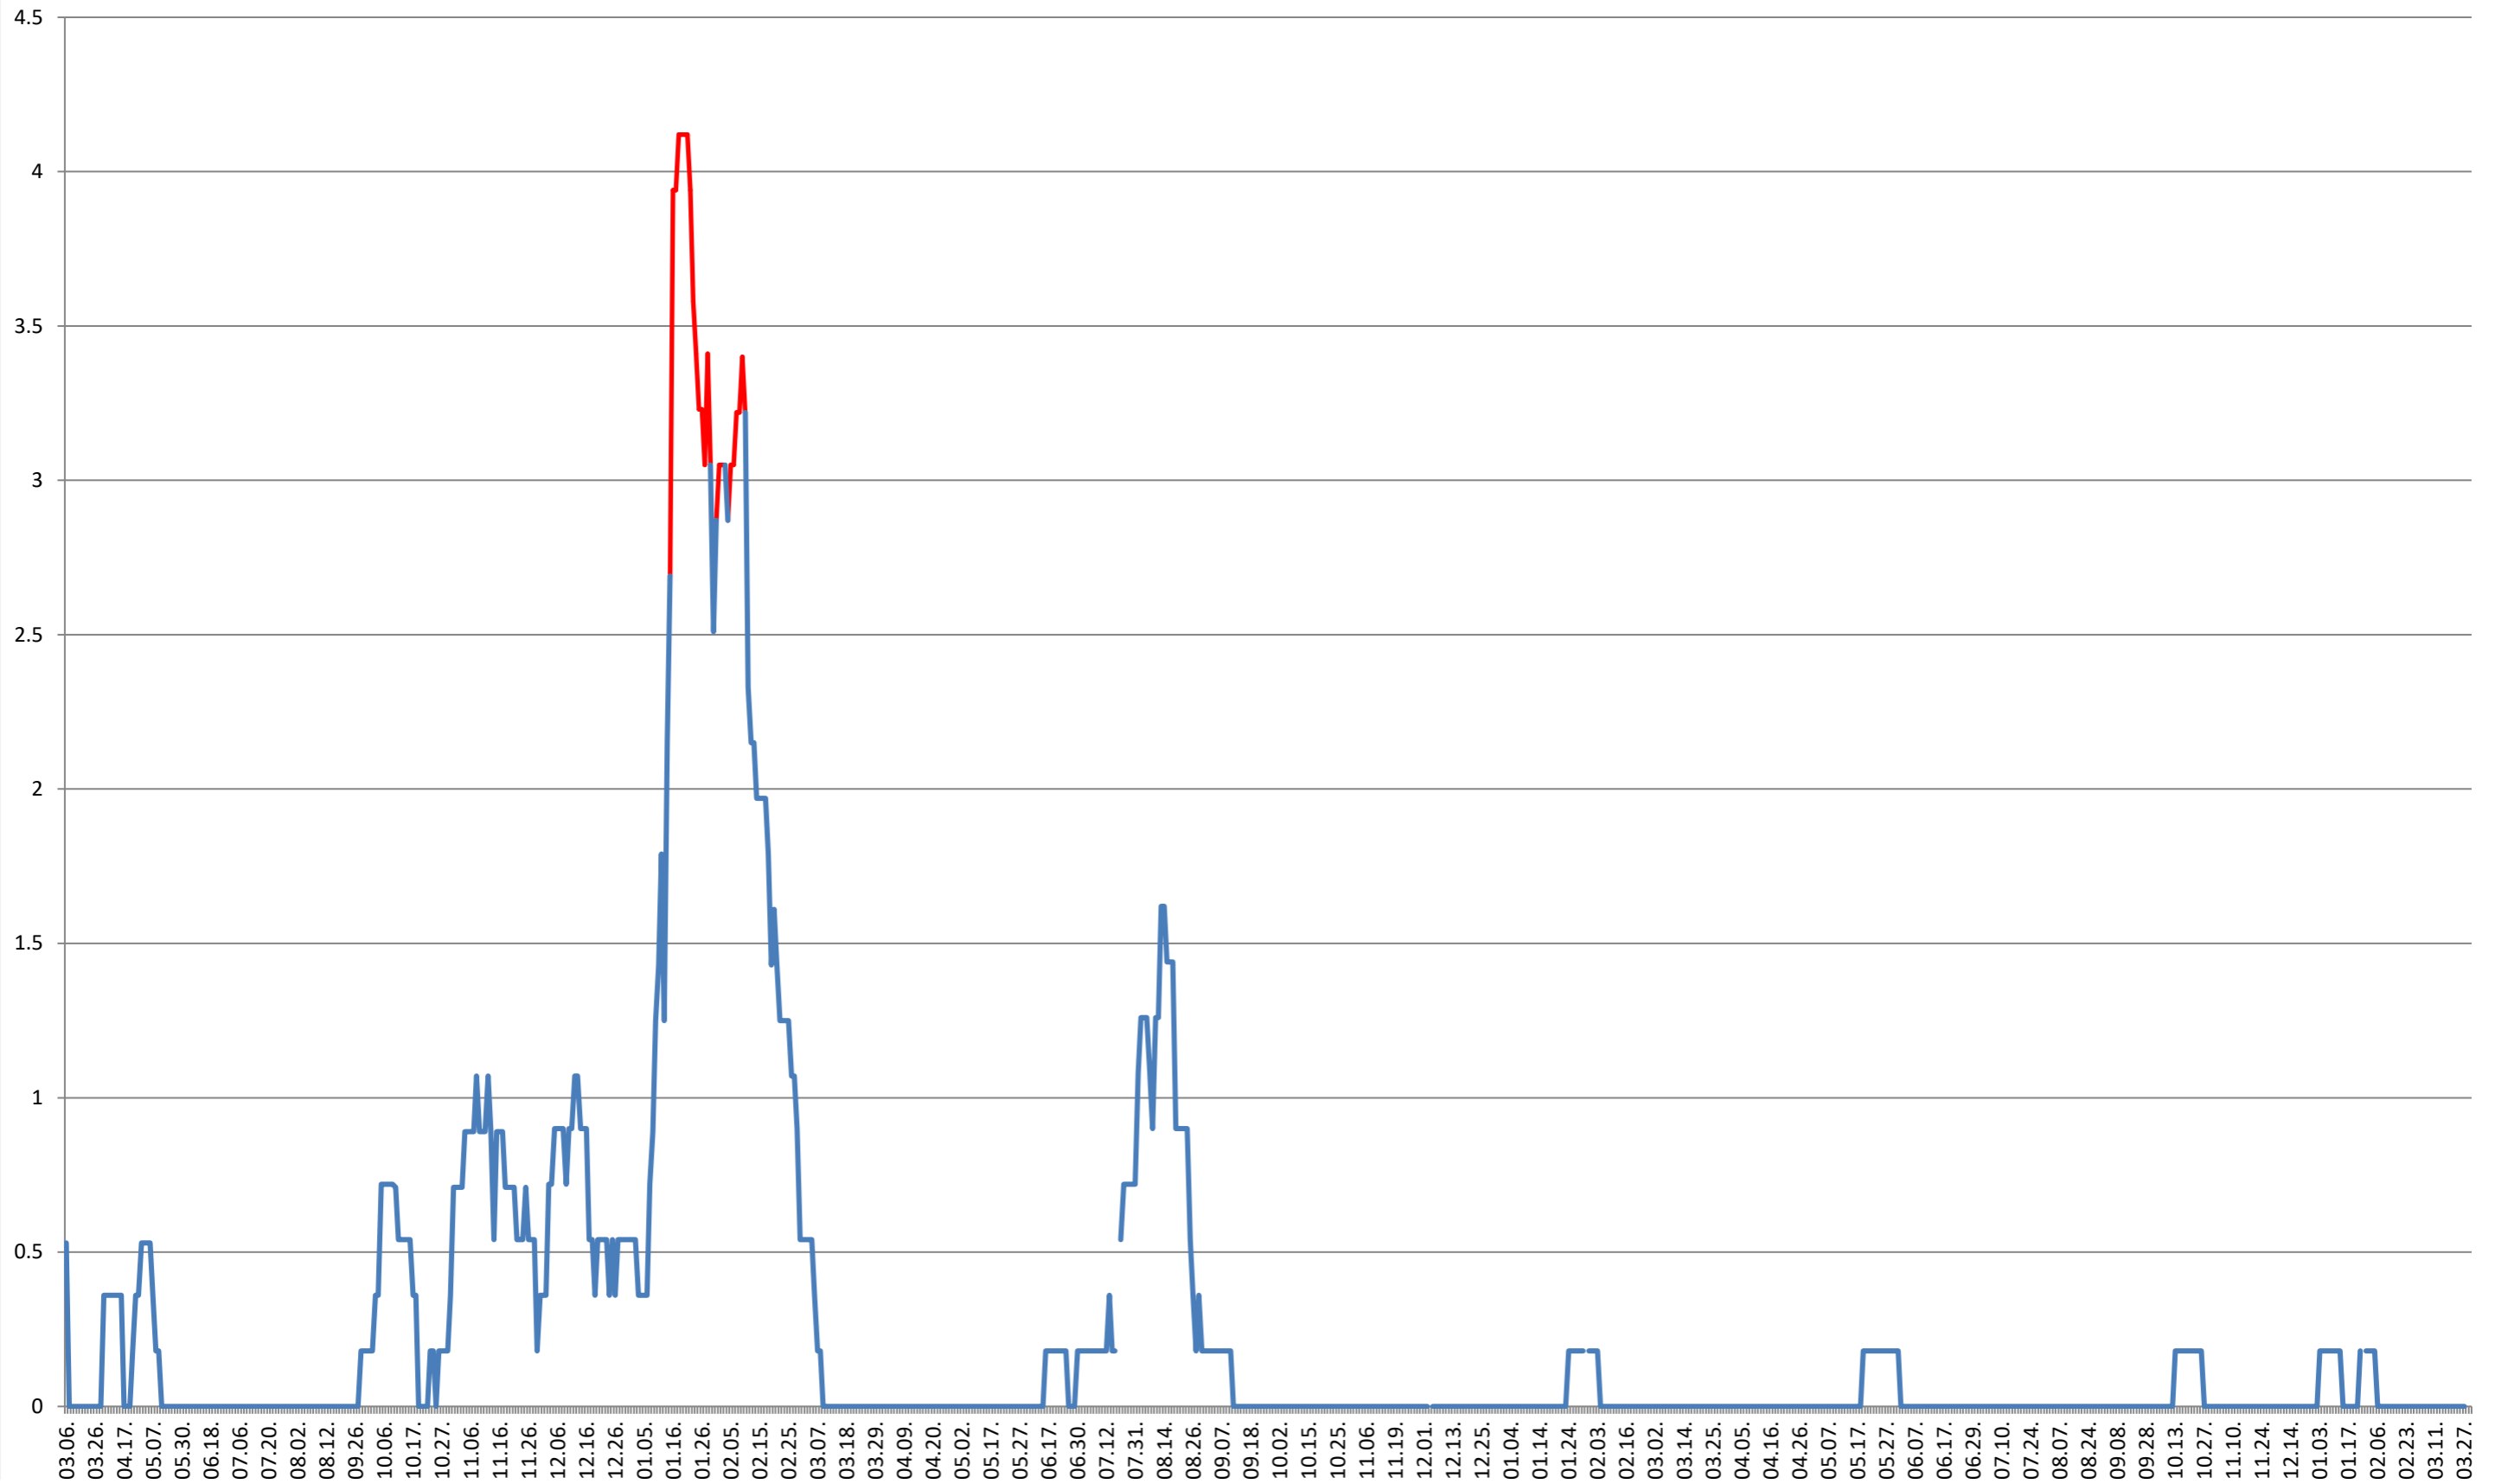

FELICENI - Evolutia incidentei cumulate pe 14 zile la % de locuitori
2021.03.07. - 2024.04.02.

FRUMOASA - Evolutia incidentei cumulate pe 14 zile la % de locuitori
2021.03.07. - 2024.04.02.

GĂLĂUȚAȘ - Evolutia incidentei cumulate pe 14 zile la ‰ de locuitori 2021.03.07. - 2024.04.02.

MUNICIPIUL GHEORGHENI - Evolutia incidentei cumulate pe 14 zile la ‰ de locuitori
2021.03.07. - 2024.04.02.

JOSENI - Evolutia incidentei cumulate pe 14 zile la % de locuitori 2021.03.07. - 2024.04.02.

LĂZAREA - Evolutia incidentei cumulate pe 14 zile la ‰ de locuitori 2021.03.07. - 2024.04.02.

LELICENI - Evolutia incidentei cumulate pe 14 zile la % de locuitori
2021.03.07. - 2024.04.02.

LUETA - Evolutia incidentei cumulate pe 14 zile la ‰ de locuitori
2021.03.07. - 2024.04.02.

LUNCA DE JOS - Evolutia incidentei cumulate pe 14 zile la ‰ de locuitori
2021.03.07. - 2024.04.02.