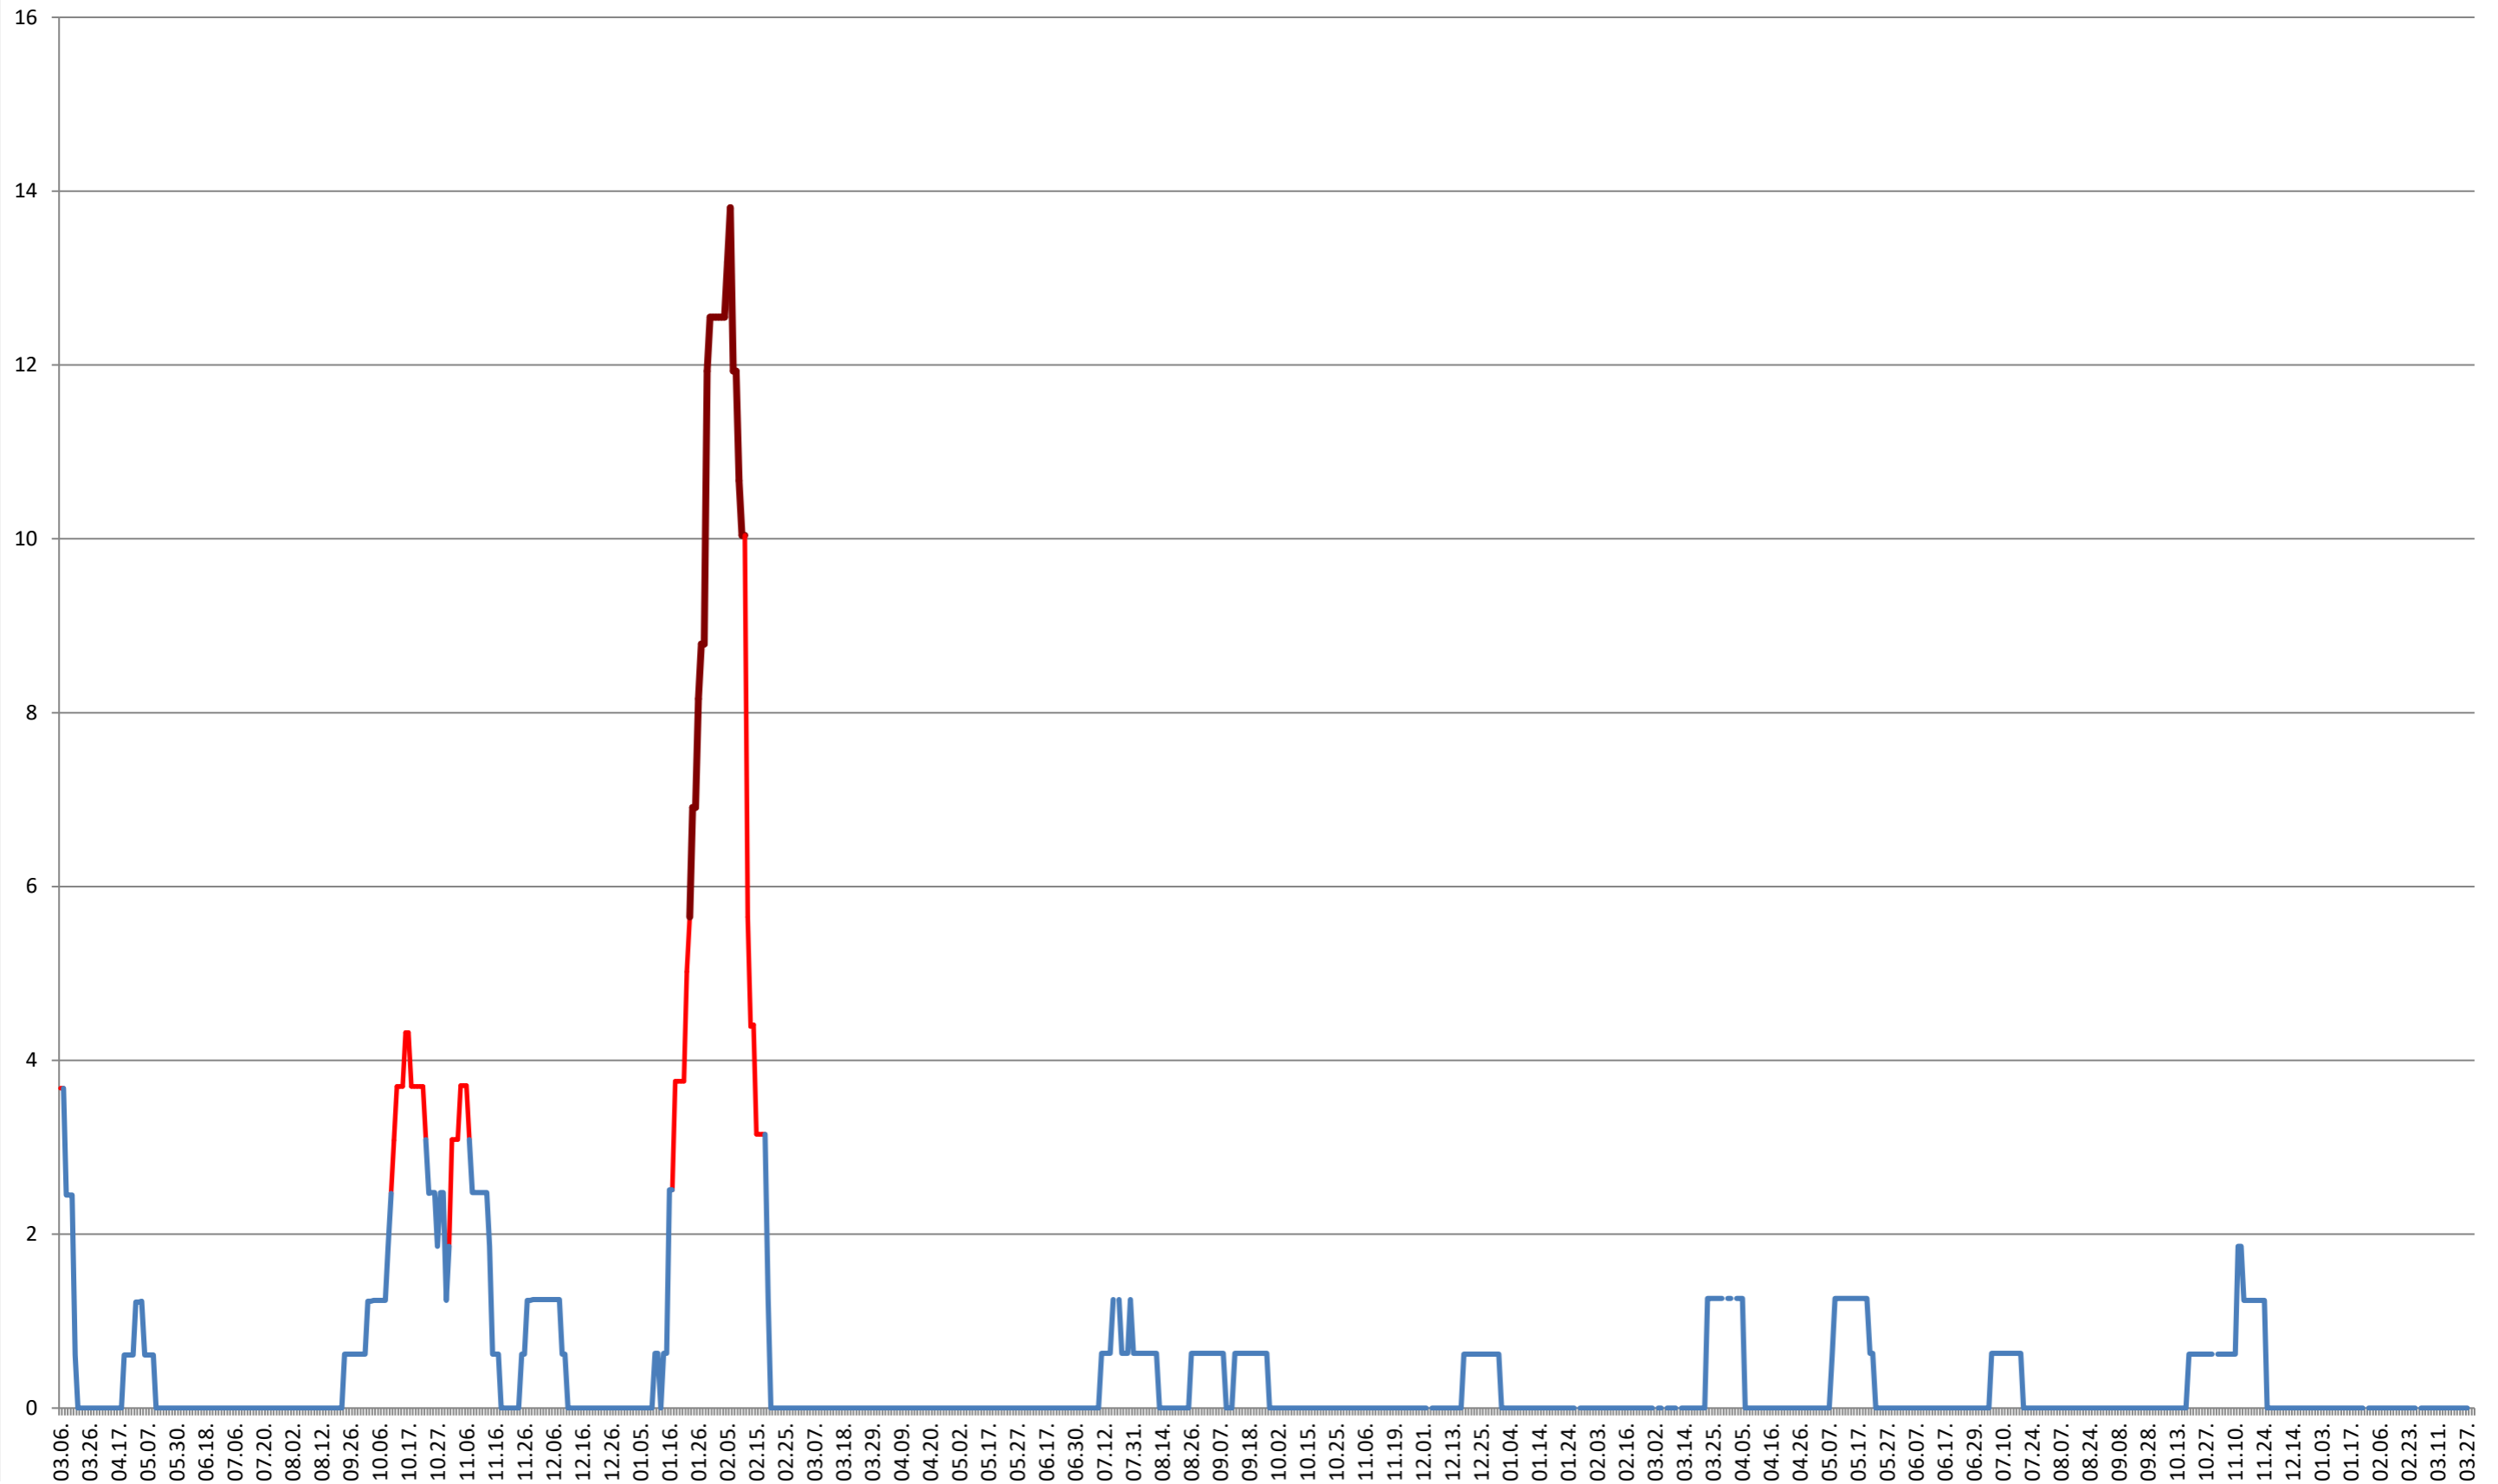

REMETEA - Evolutia incidentei cumulate pe 14 zile la ‰ de locuitori
2021.03.07. - 2024.04.02.