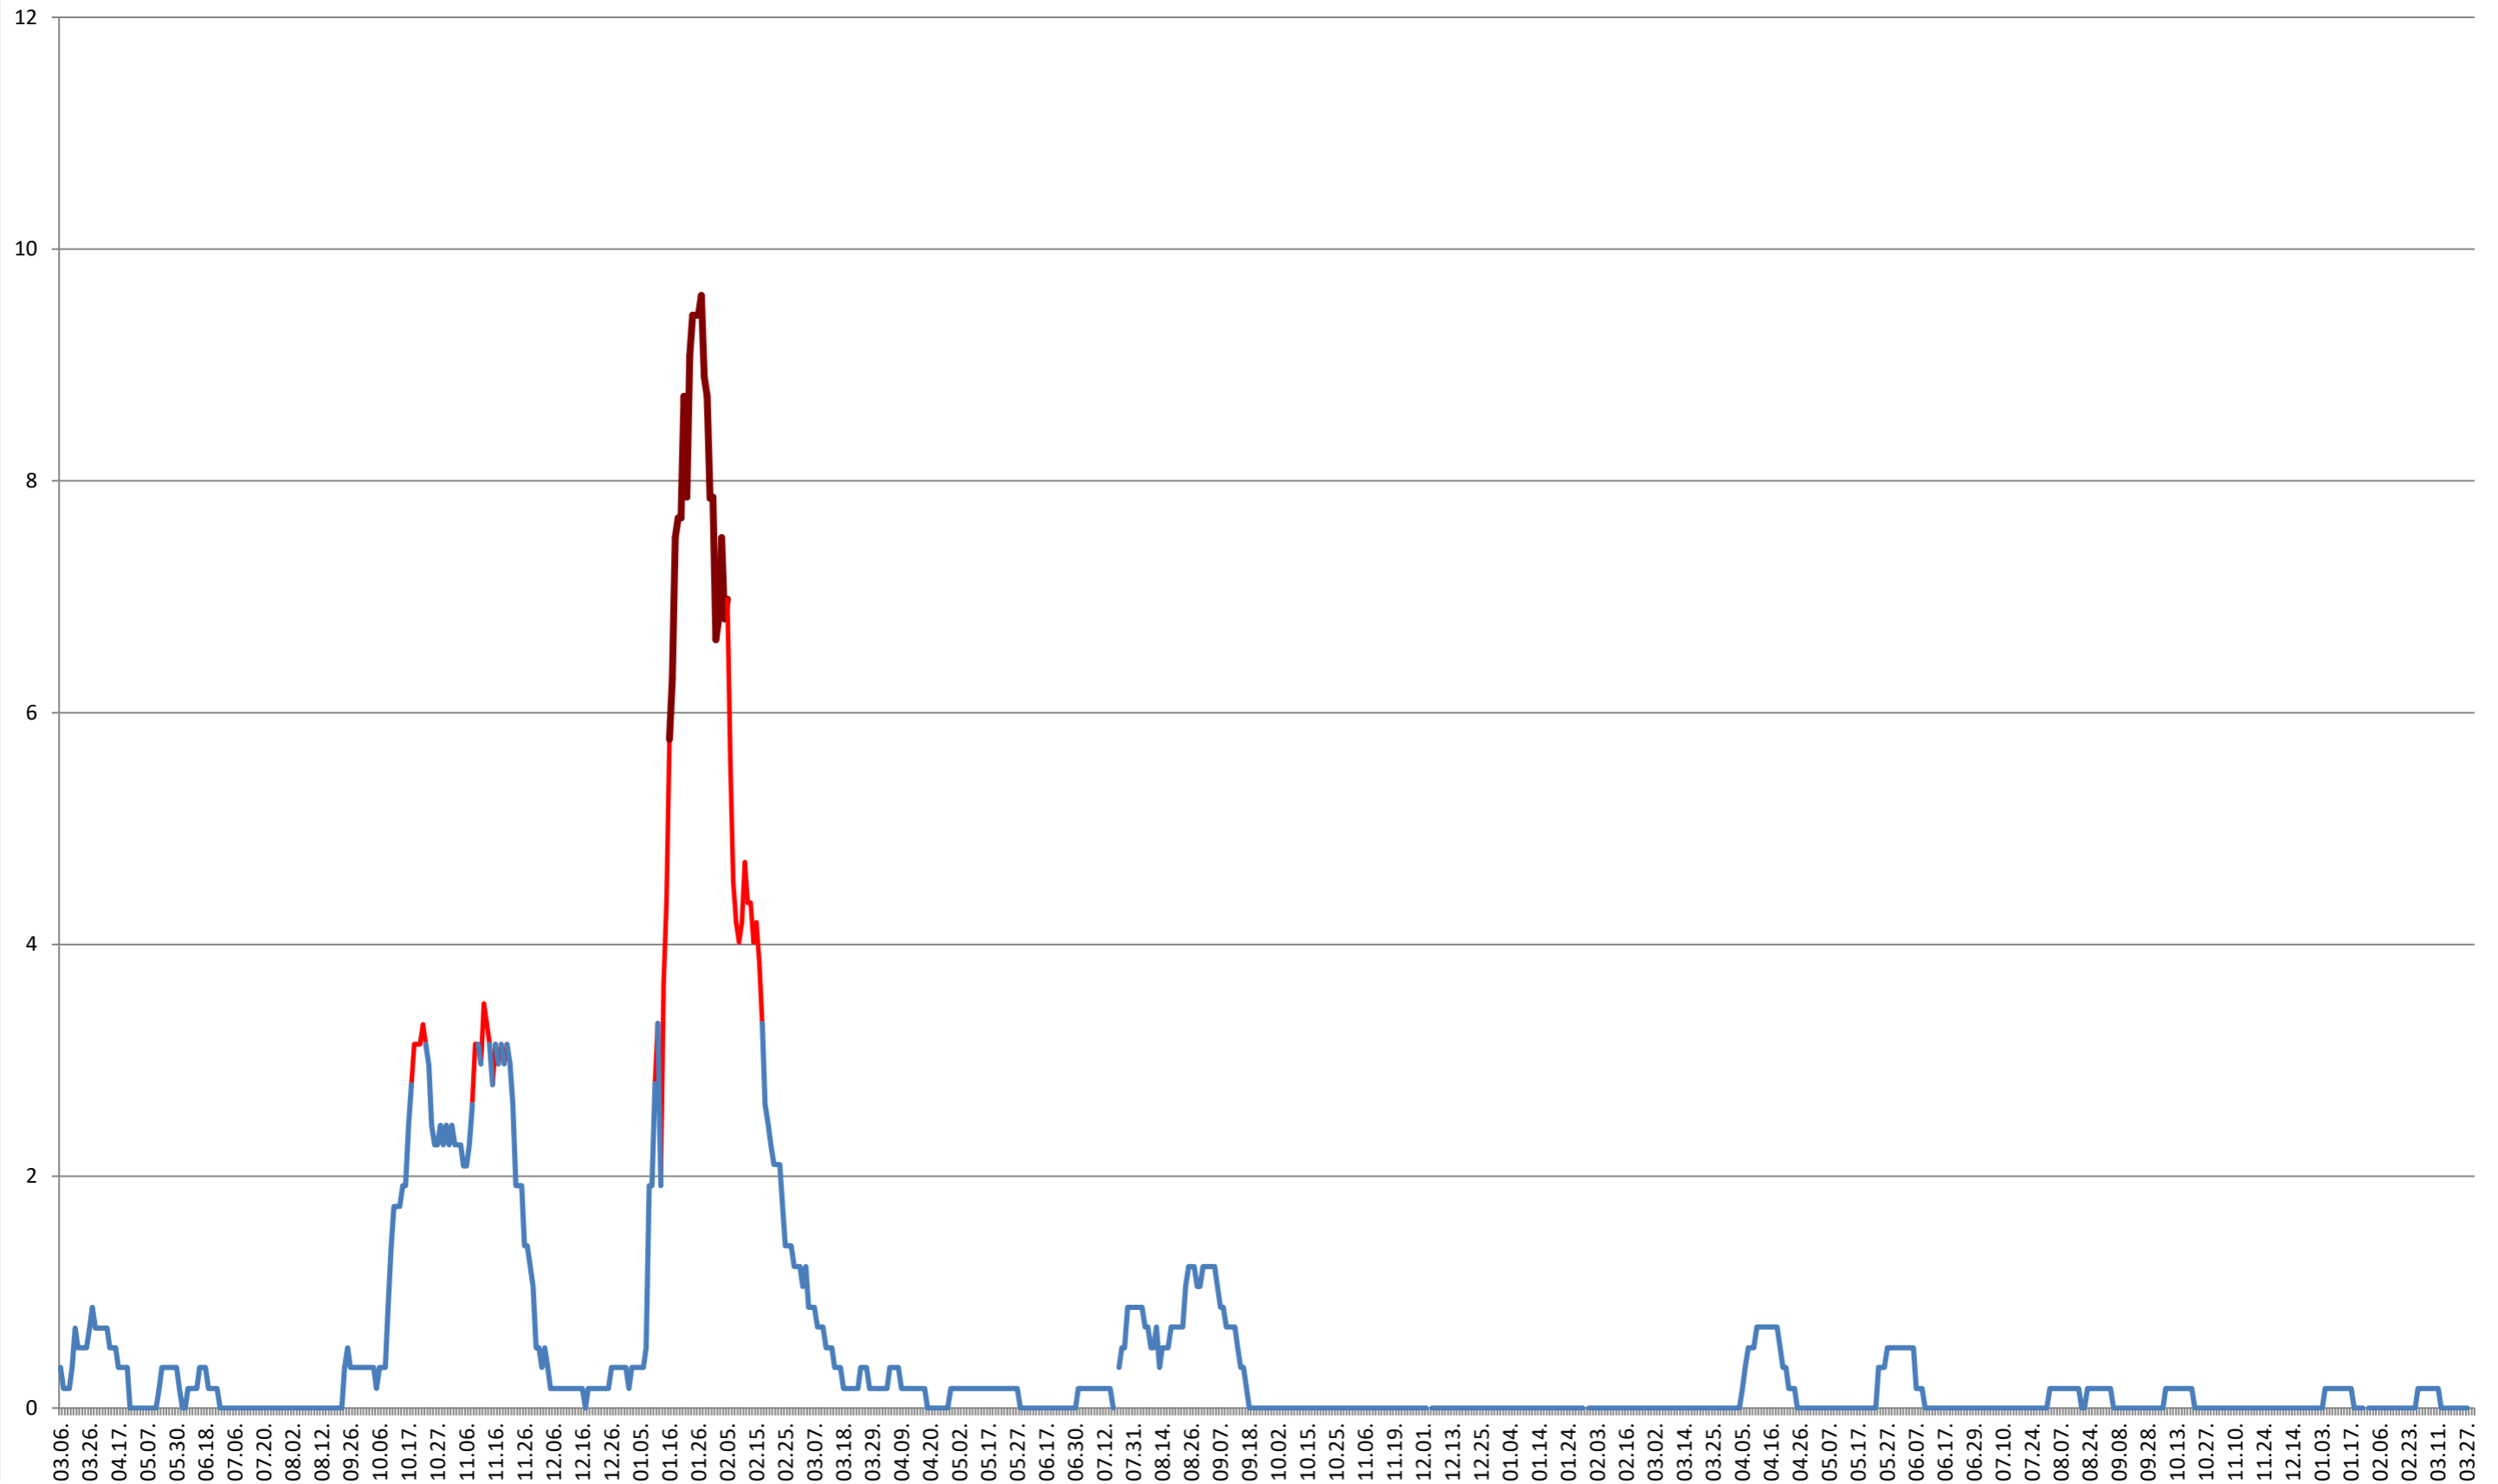

JOSENI - Evolutia incidentei cumulate pe 14 zile la % de locuitori 2021.03.07. - 2024.04.02.