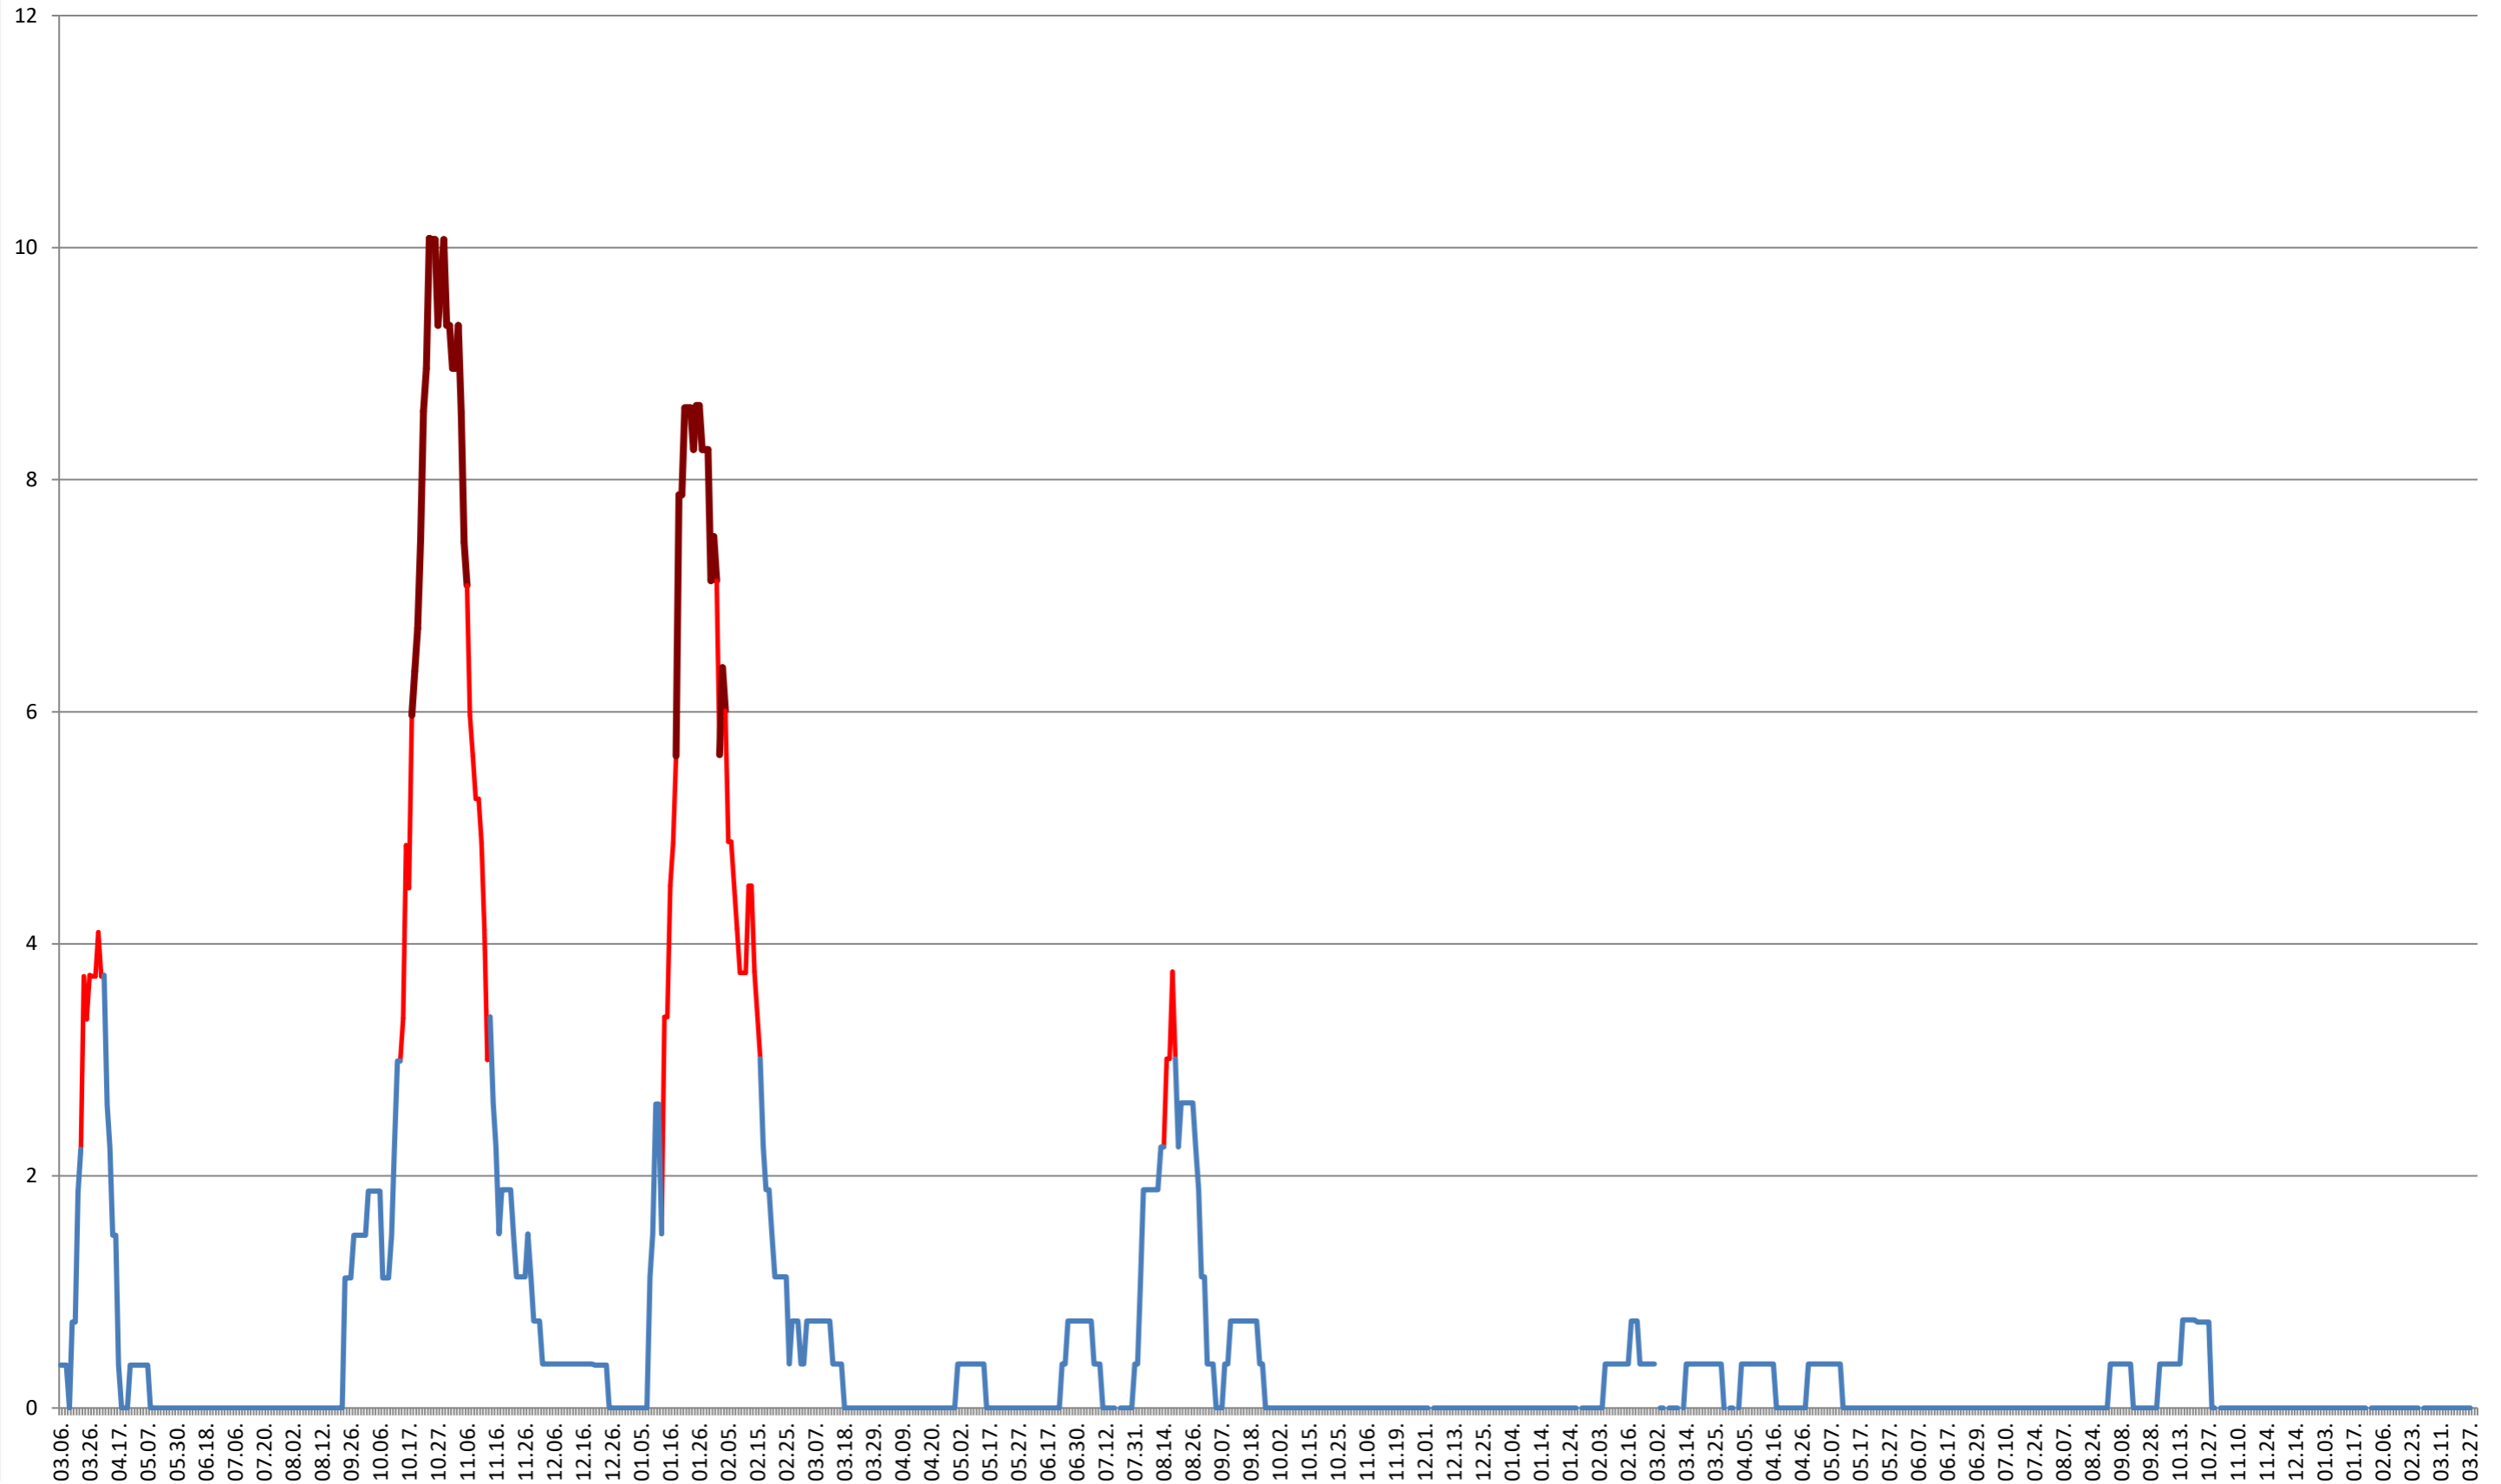

SÂNCRĂIENI - Evolutia incidentei cumulate pe 14 zile la % de locuitori
2021.03.07. - 2024.04.02.