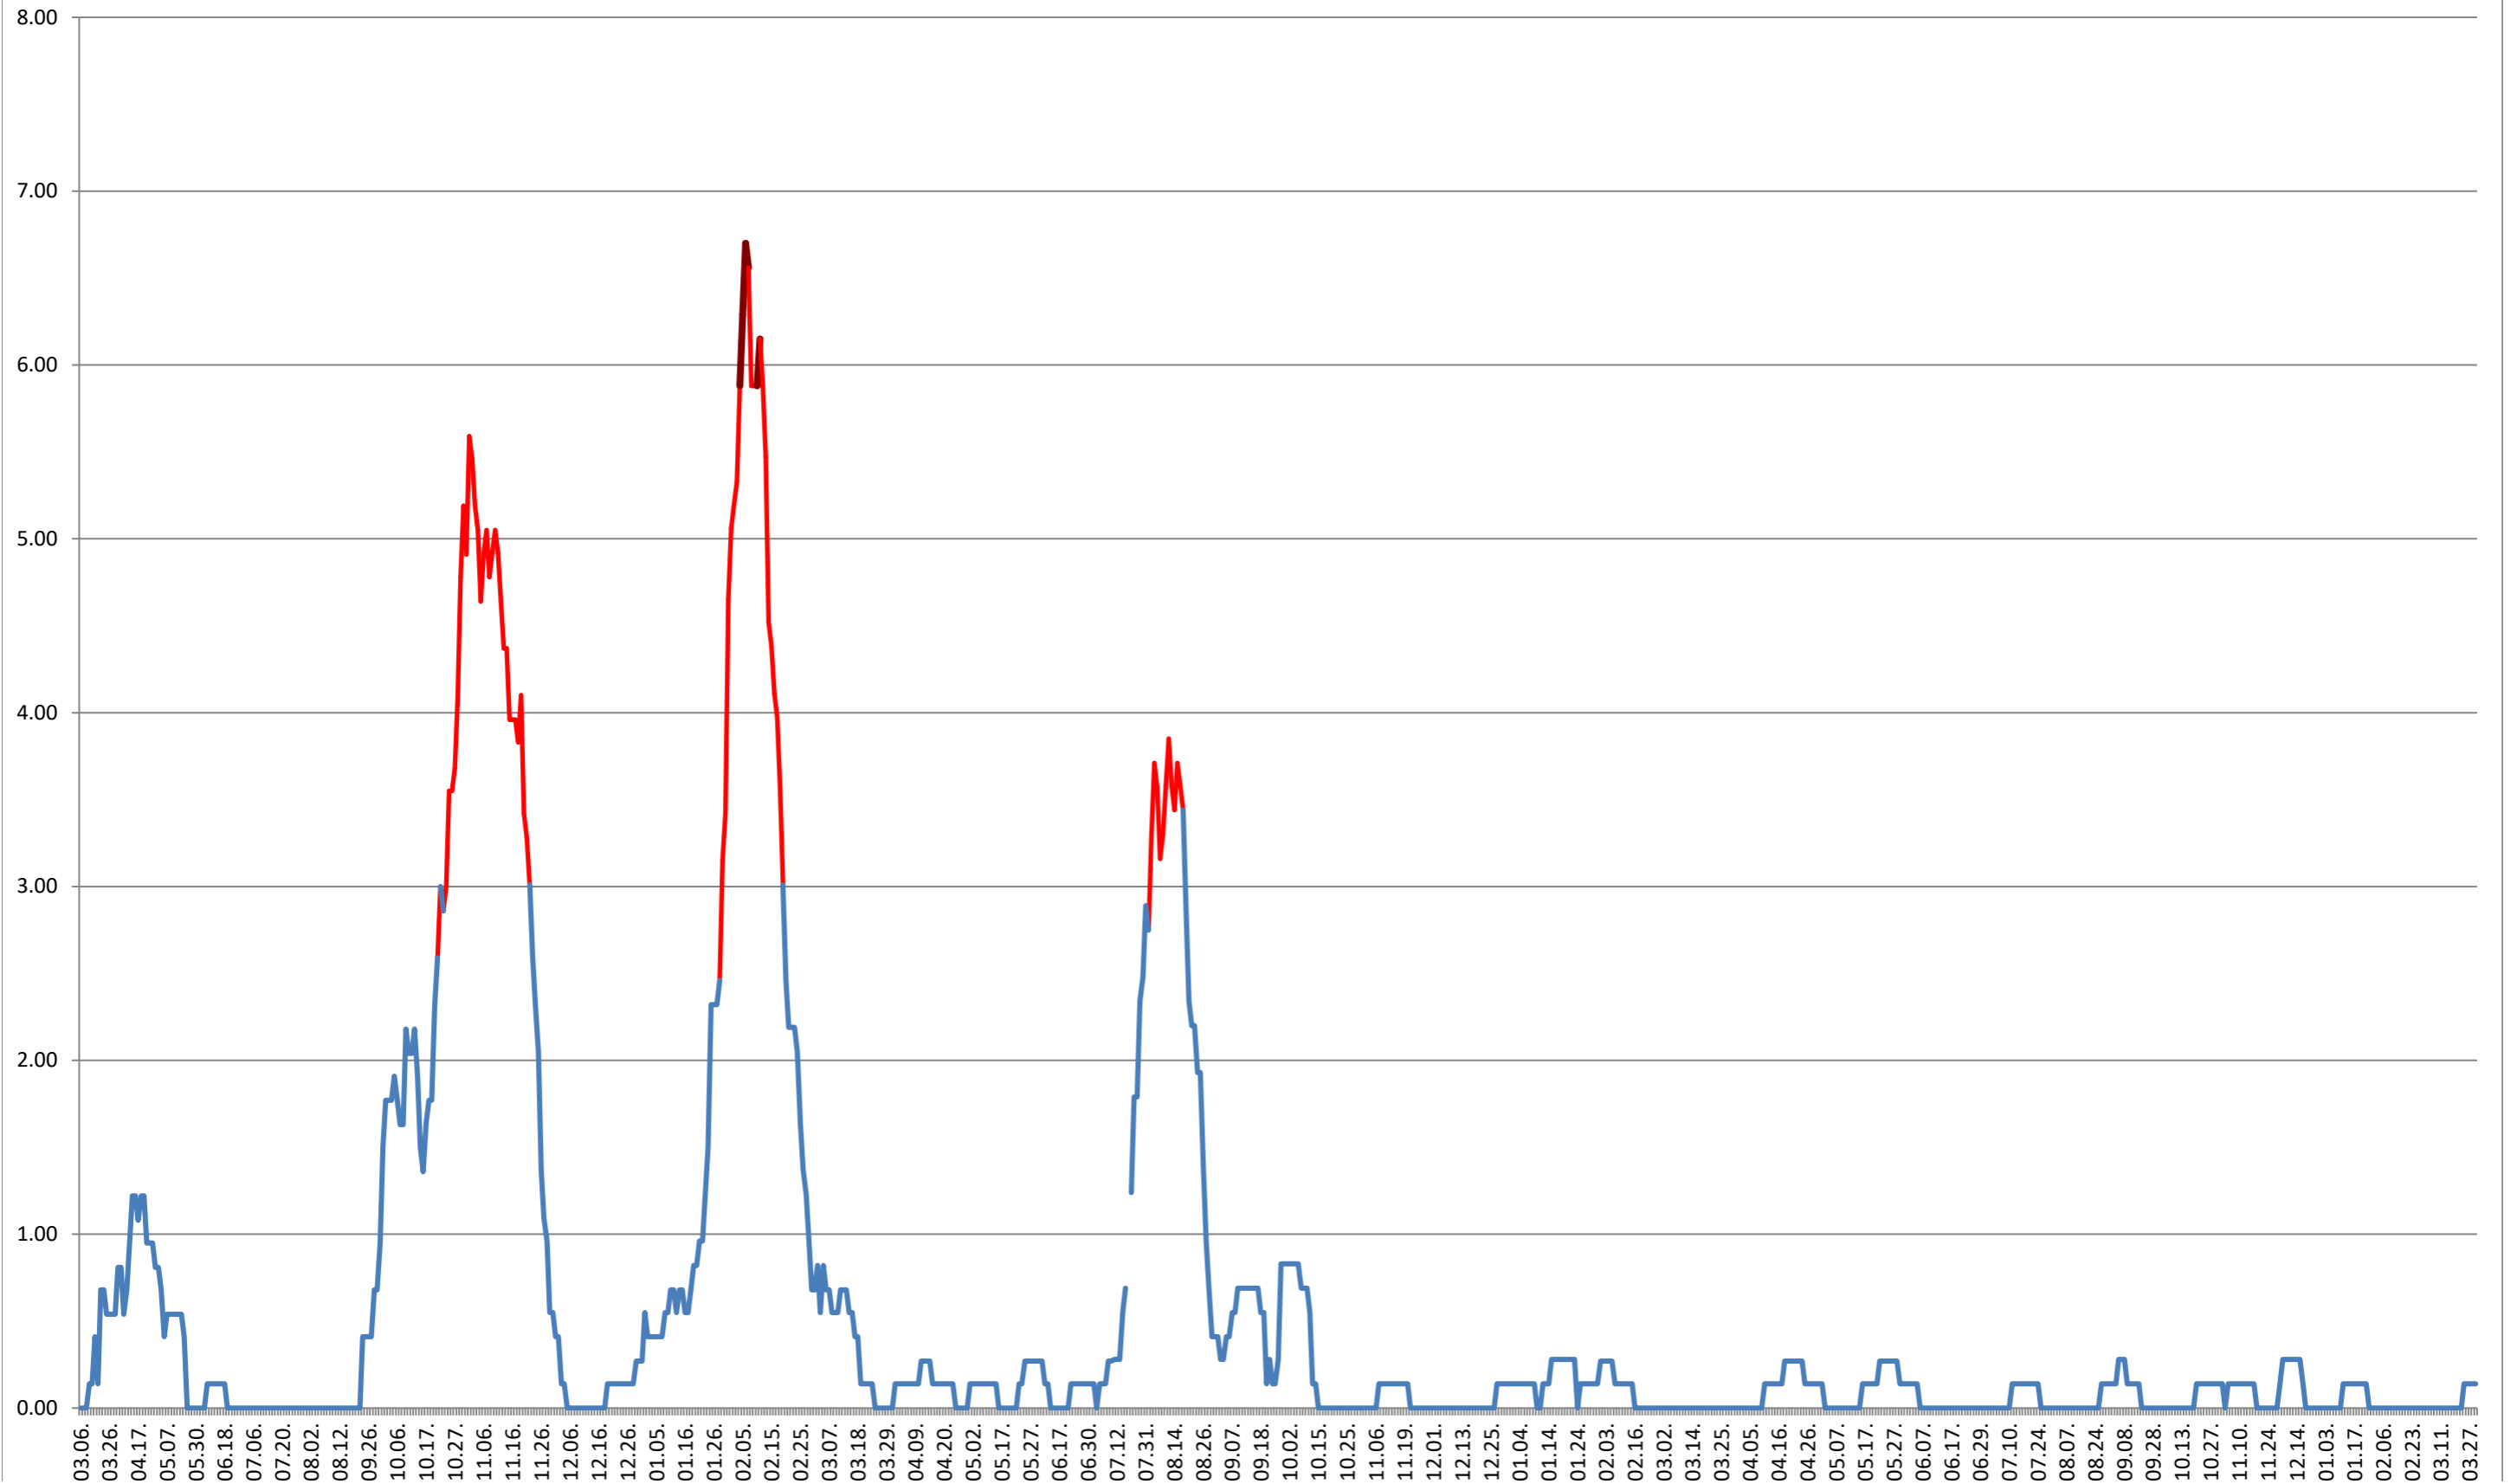

ATID - Evolutia incidentei cumulate pe 14 zile la ‰ de locuitori
2021.03.07. - 2024.04.02.

AVRĂMEȘTI - Evolutia incidentei cumulate pe 14 zile la % de locuitori
2021.03.07. - 2024.04.02.

ORAȘ BĂILE TUȘNAD - Evolutia incidentei cumulate pe 14 zile la % de locuitori
2021.03.07. - 2024.04.02.

ORAȘ BĂLAN - Evolutia incidentei cumulate pe 14 zile la ‰ de locuitori
2021.03.07. - 2024.04.02.

BILBOR - Evolutia incidentei cumulate pe 14 zile la ‰ de locuitori 2021.03.07. - 2024.04.02.

ORAȘ BORSEC - Evolutia incidentei cumulate pe 14 zile la ‰ de locuitori
2021.03.07. - 2024.04.02.

BRĂDEȘTI - Evolutia incidentei cumulate pe 14 zile la ‰ de locuitori 2021.03.07. - 2024.04.02.

CĂPÂLNIȚA - Evolutia incidentei cumulate pe 14 zile la ‰ de locuitori
2021.03.07. - 2024.04.02.

CÂRȚA - Evolutia incidentei cumulate pe 14 zile la ‰ de locuitori 2021.03.07. - 2024.04.02.