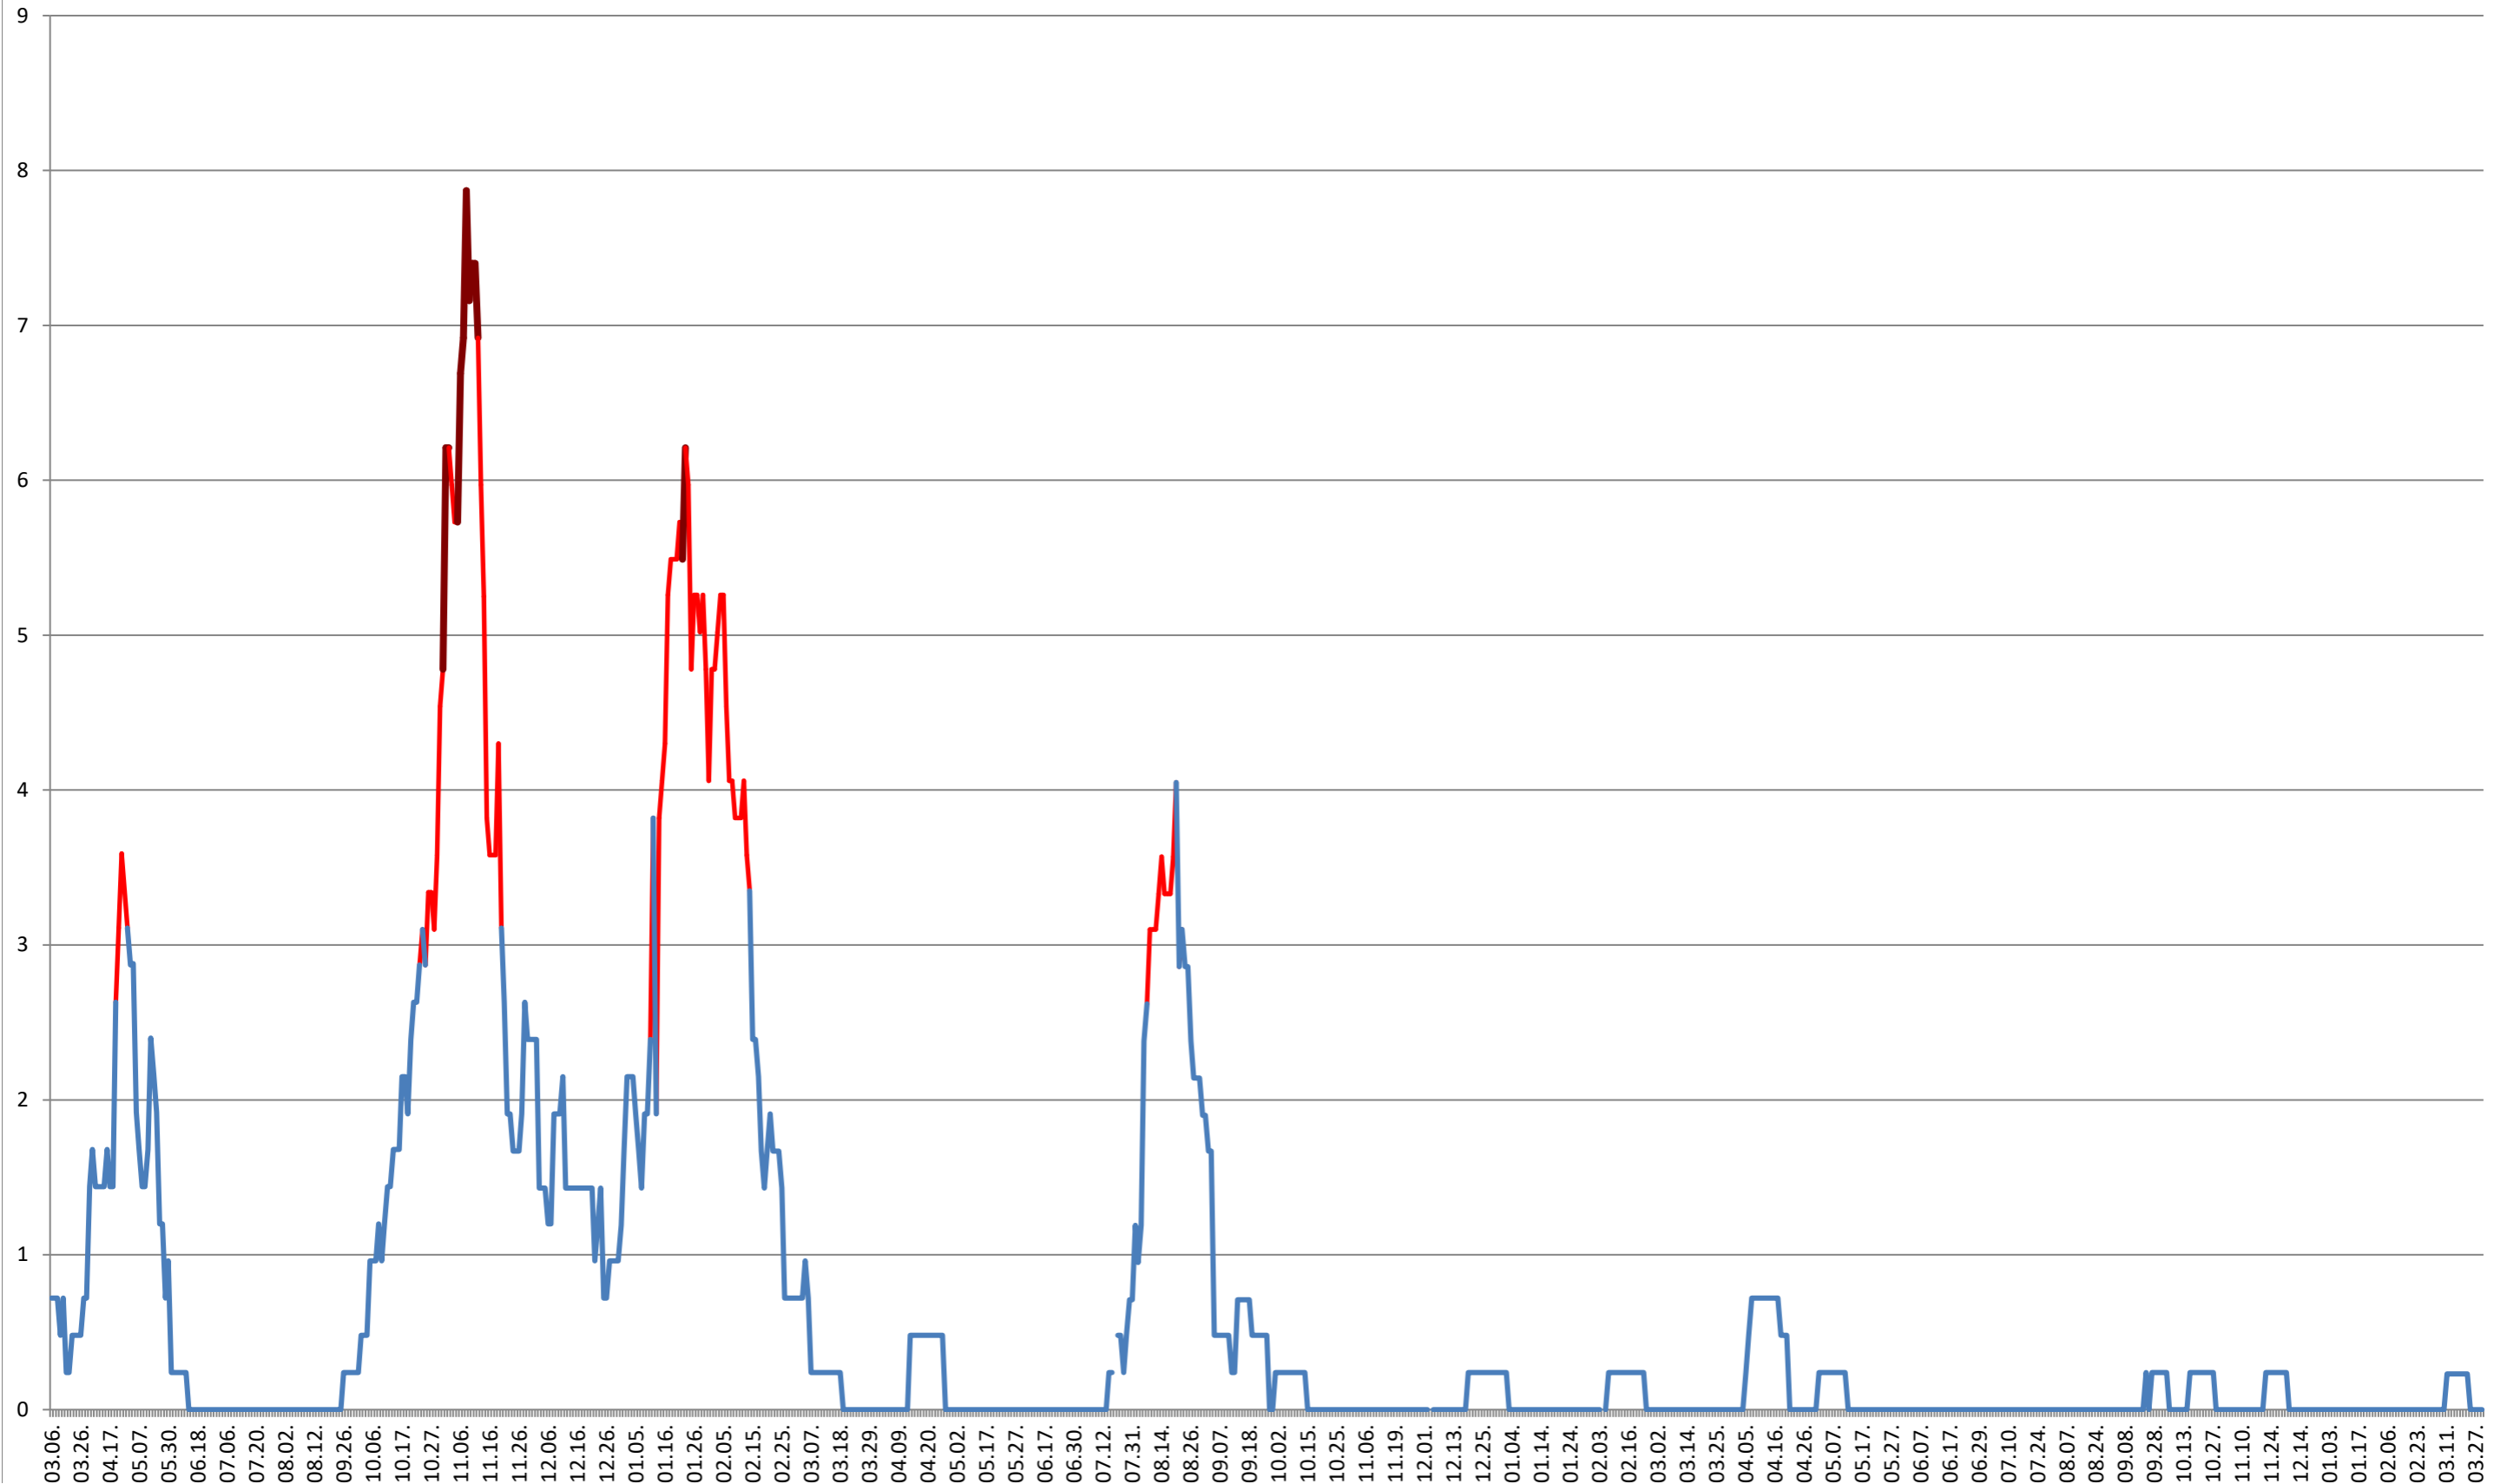

ORAȘ BĂLAN - Evolutia incidentei cumulate pe 14 zile la ‰ de locuitori
2021.03.07. - 2024.04.02.

BILBOR - Evolutia incidentei cumulate pe 14 zile la ‰ de locuitori 2021.03.07. - 2024.04.02.

ORAȘ BORSEC - Evolutia incidentei cumulate pe 14 zile la ‰ de locuitori
2021.03.07. - 2024.04.02.

CORBU - Evolutia incidentei cumulate pe 14 zile la ‰ de locuitori 2021.03.07. - 2024.04.02.

CORUND - Evolutia incidentei cumulate pe 14 zile la % de locuitori 2021.03.07. - 2024.04.02.

COZMENI - Evolutia incidentei cumulate pe 14 zile la ‰ de locuitori
2021.03.07. - 2024.04.02.

ORAȘ CRISTURU SECUIESC - Evolutia incidentei cumulate pe 14 zile la ‰ de locuitori
2021.03.07. - 2024.04.02.

DĂNEȘTI - Evolutia incidentei cumulate pe 14 zile la % de locuitori
2021.03.07. - 2024.04.02.

DÂRJIU - Evolutia incidentei cumulate pe 14 zile la ‰ de locuitori 2021.03.07. - 2024.04.02.

DEALU - Evolutia incidentei cumulate pe 14 zile la ‰ de locuitori
2021.03.07. - 2024.04.02.

DITRĂU - Evolutia incidentei cumulate pe 14 zile la ‰ de locuitori
2021.03.07. - 2024.04.02.