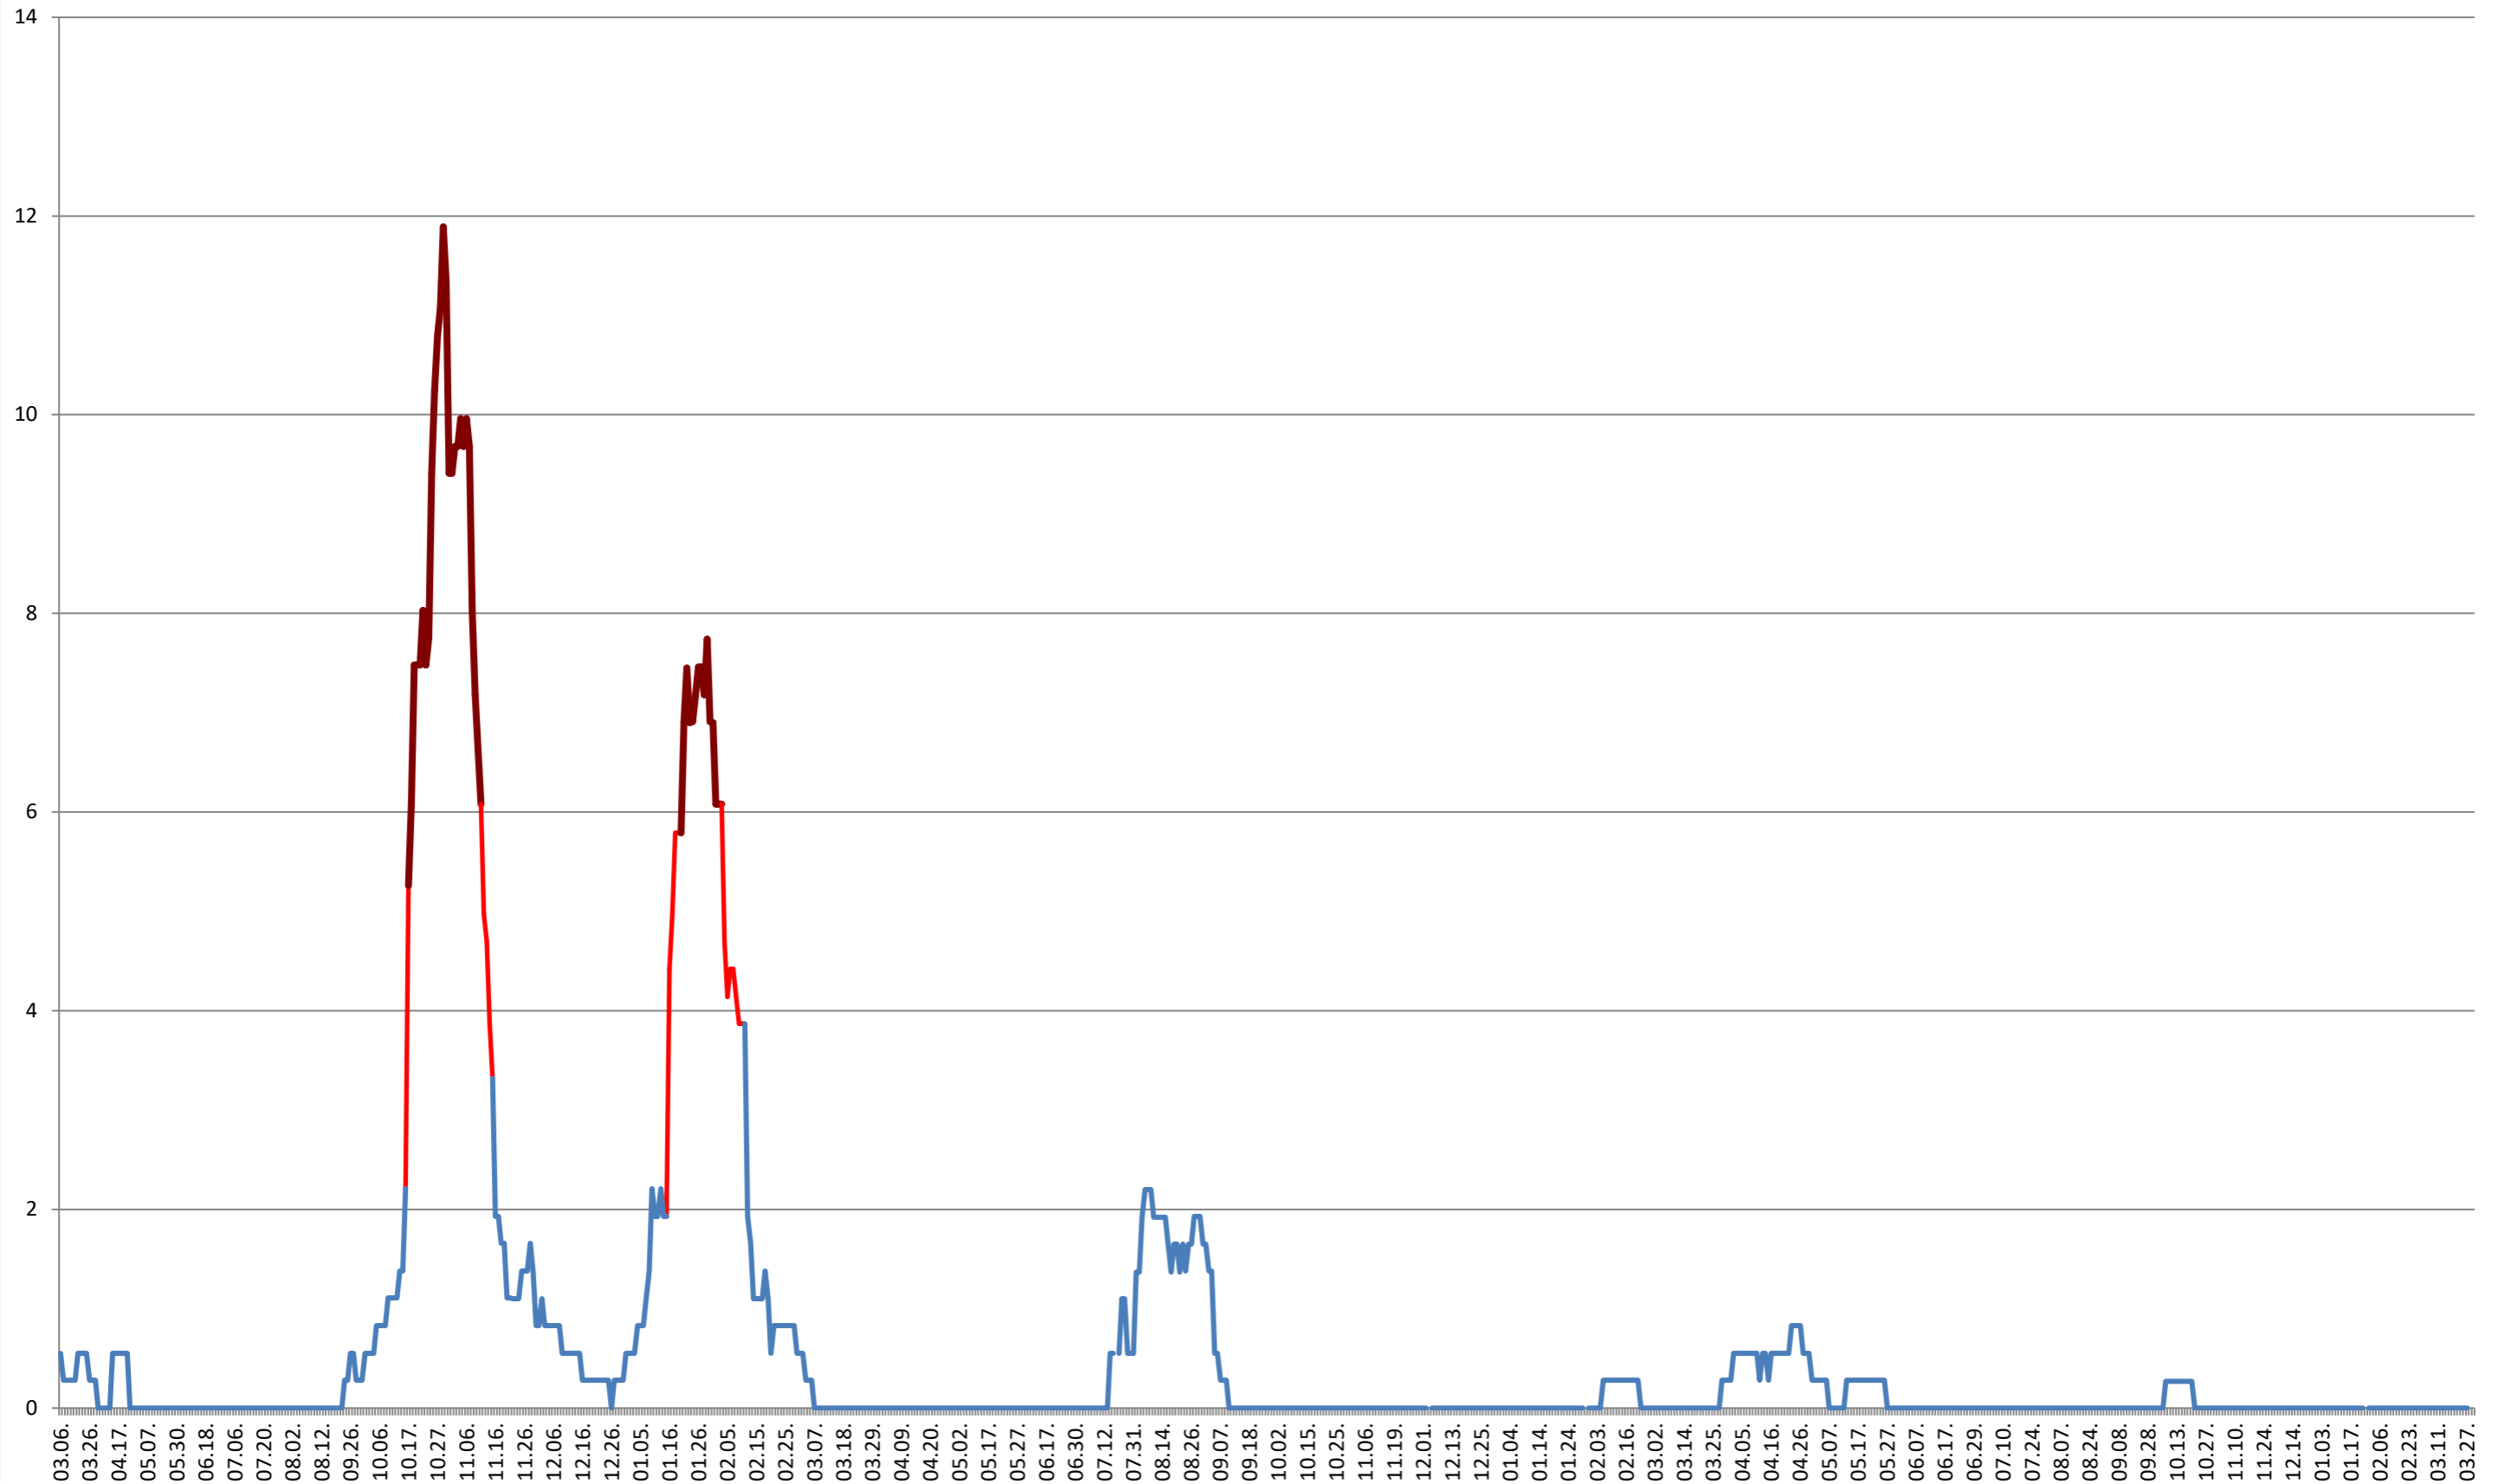

DÂRJIU - Evolutia incidentei cumulate pe 14 zile la ‰ de locuitori 2021.03.07. - 2024.04.02.

DEALU - Evolutia incidentei cumulate pe 14 zile la ‰ de locuitori
2021.03.07. - 2024.04.02.

DITRĂU - Evolutia incidentei cumulate pe 14 zile la ‰ de locuitori
2021.03.07. - 2024.04.02.

FELICENI - Evolutia incidentei cumulate pe 14 zile la % de locuitori
2021.03.07. - 2024.04.02.

FRUMOASA - Evolutia incidentei cumulate pe 14 zile la % de locuitori
2021.03.07. - 2024.04.02.

GĂLĂUȚAȘ - Evolutia incidentei cumulate pe 14 zile la ‰ de locuitori 2021.03.07. - 2024.04.02.

LELICENI - Evolutia incidentei cumulate pe 14 zile la % de locuitori
2021.03.07. - 2024.04.02.

LUETA - Evolutia incidentei cumulate pe 14 zile la ‰ de locuitori
2021.03.07. - 2024.04.02.

LUNCA DE JOS - Evolutia incidentei cumulate pe 14 zile la ‰ de locuitori
2021.03.07. - 2024.04.02.