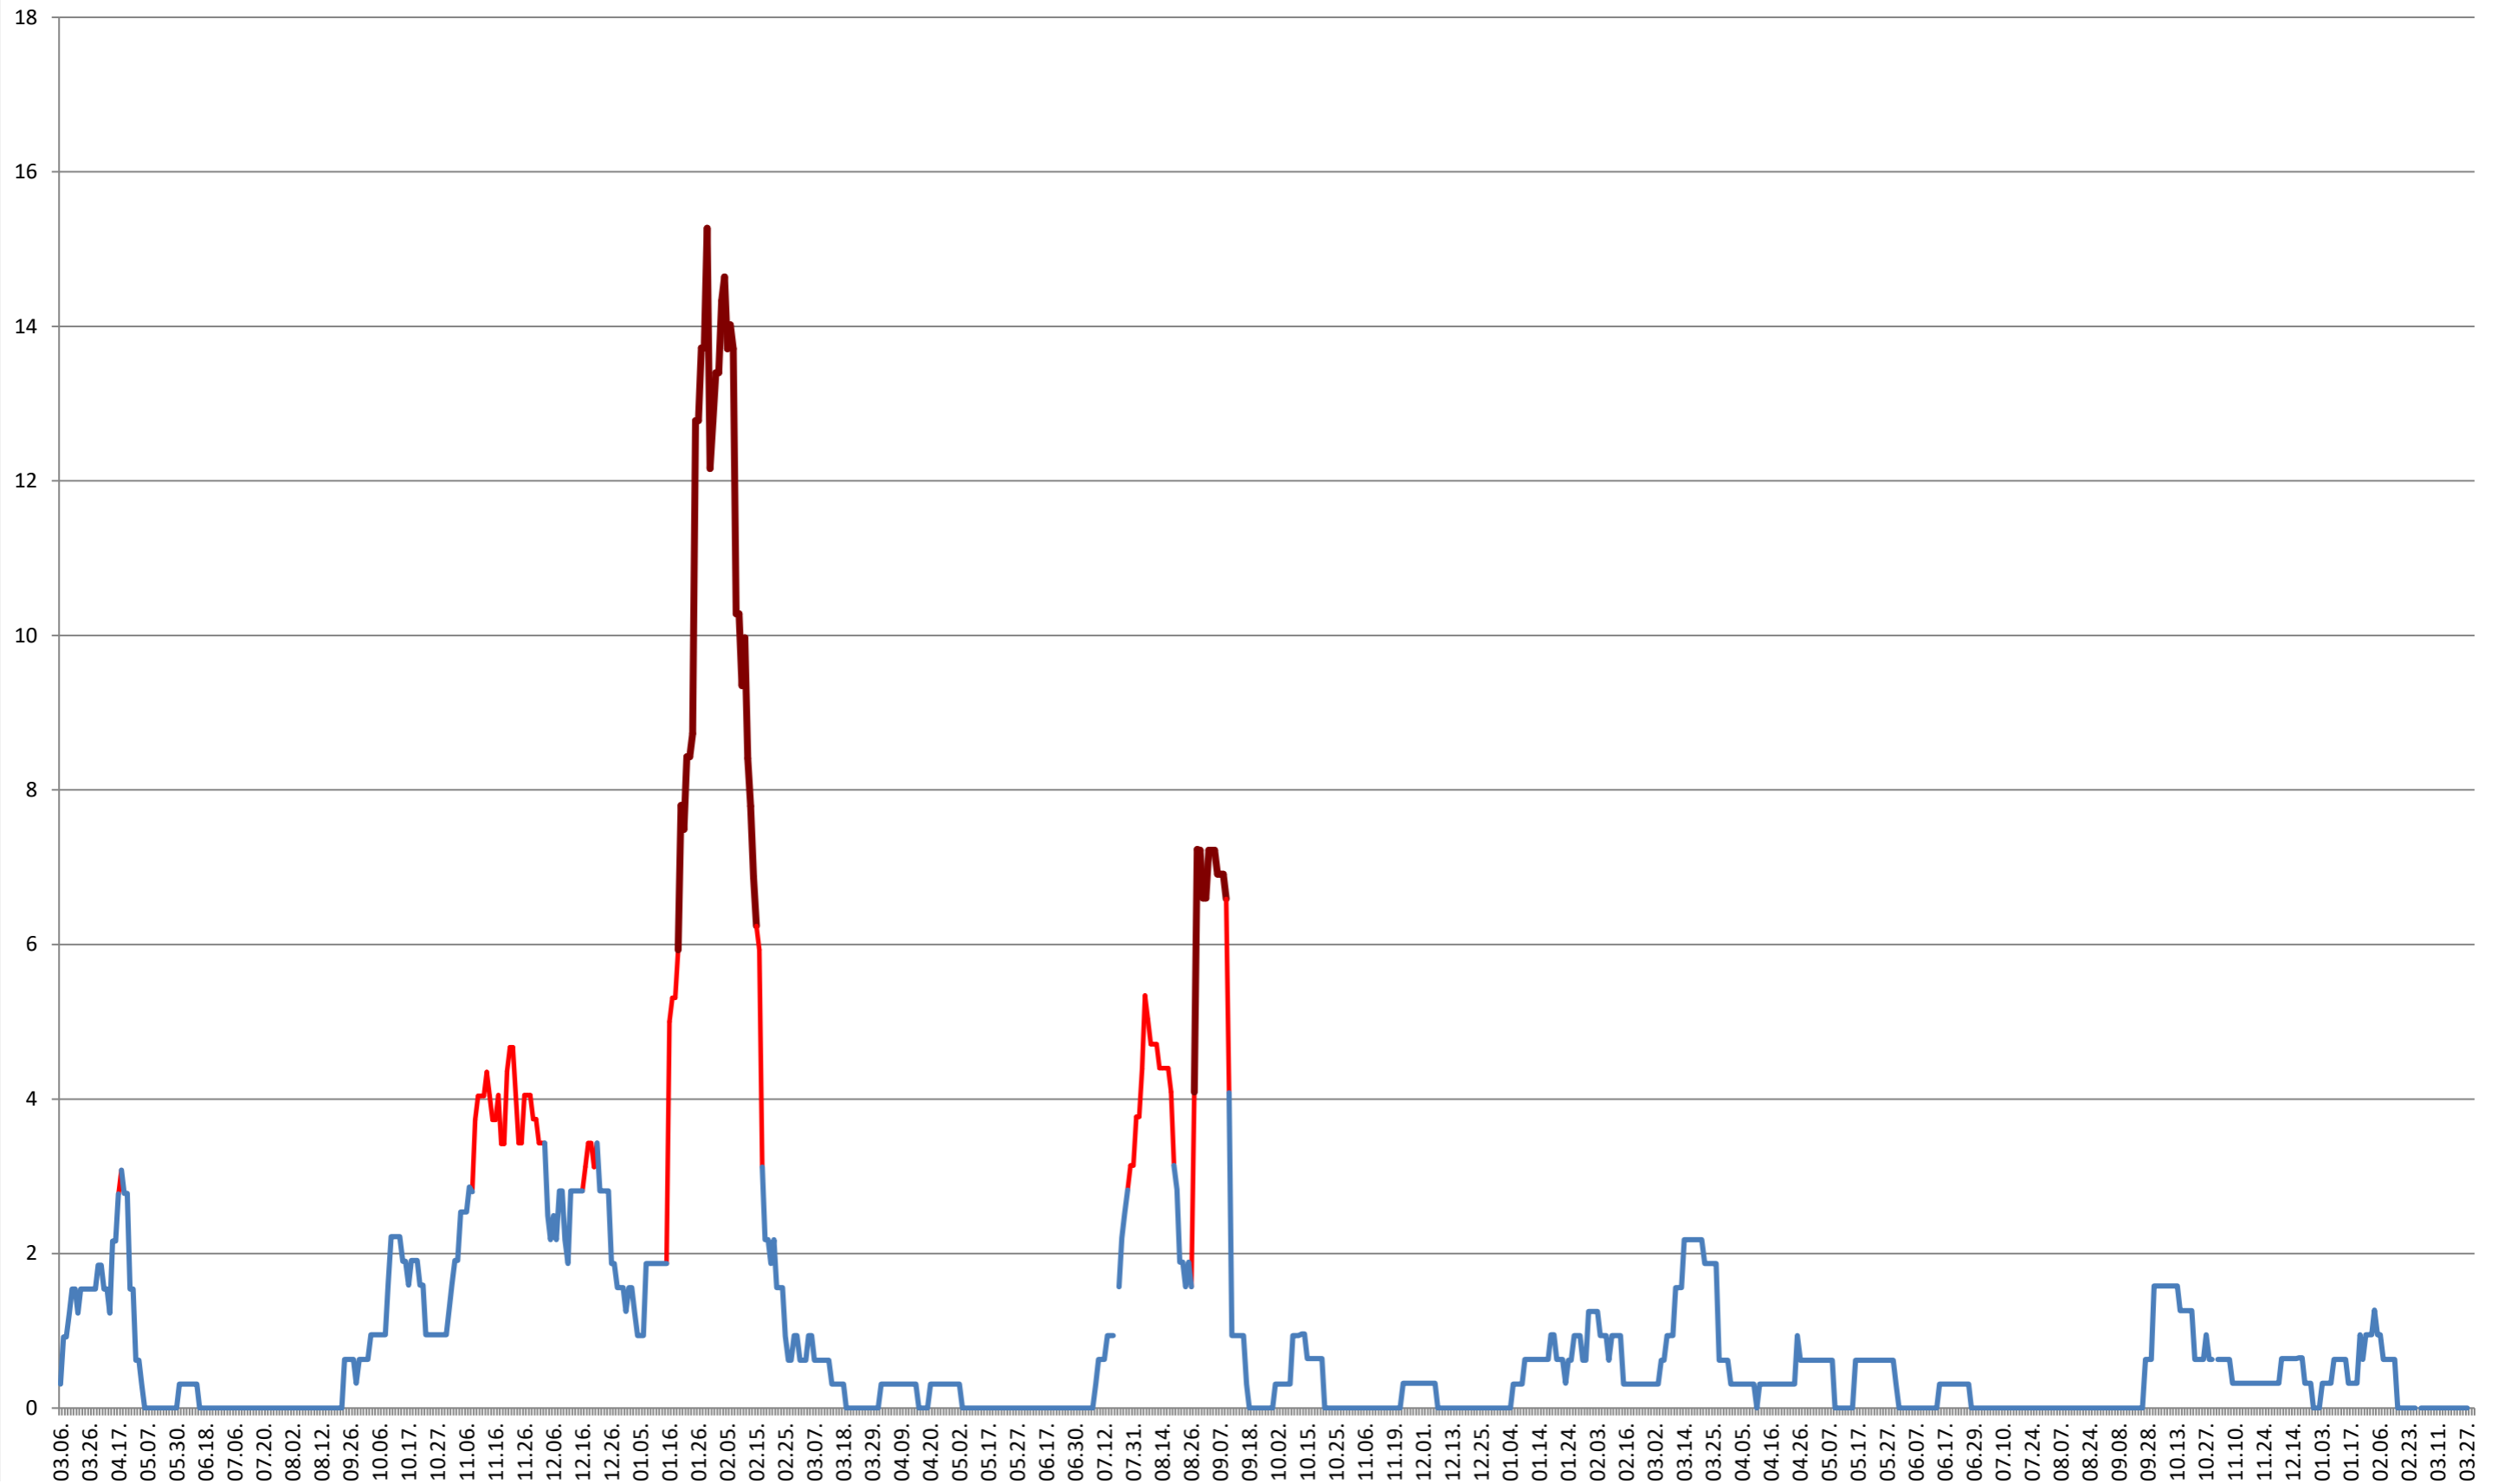

TUȘNAD - Evolutia incidentei cumulate pe 14 zile la % de locuitori
2021.03.07. - 2024.04.02.

TULGHEȘ - Evolutia incidentei cumulate pe 14 zile la ‰ de locuitori
2021.03.07. - 2024.04.02.