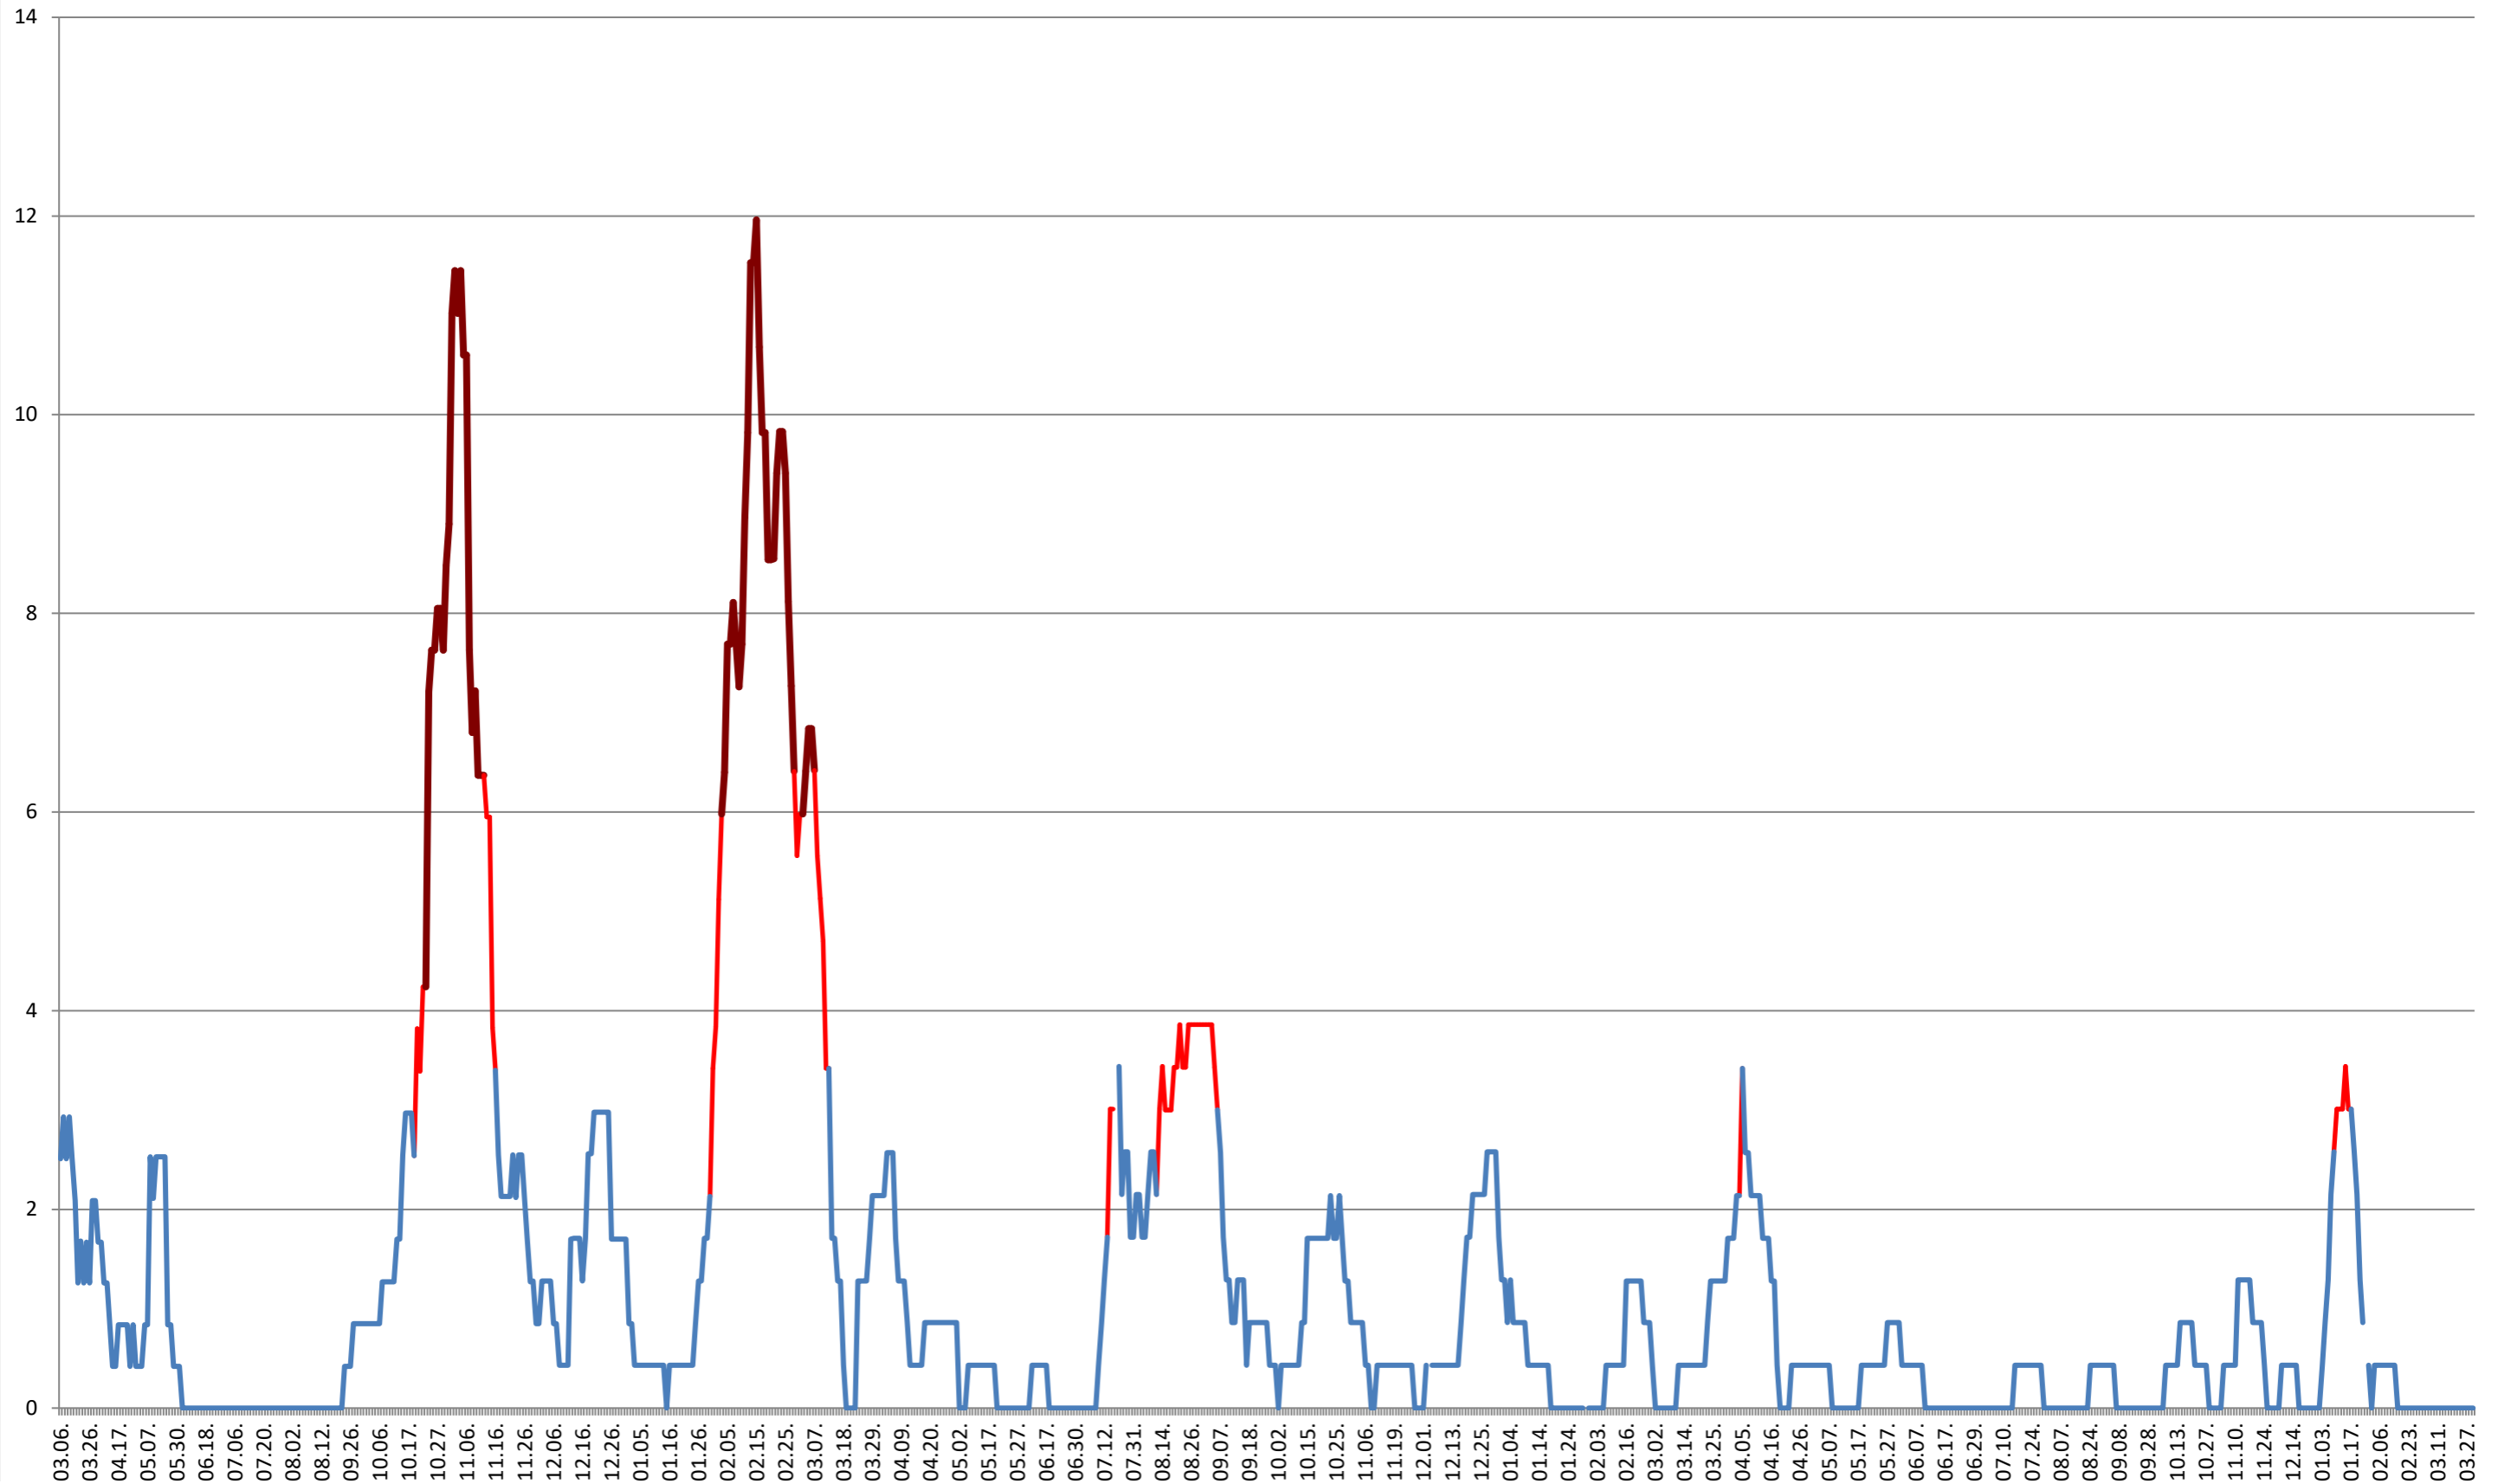

ORAȘ BĂLAN - Evolutia incidentei cumulate pe 14 zile la ‰ de locuitori
2021.03.07. - 2024.04.02.

BILBOR - Evolutia incidentei cumulate pe 14 zile la ‰ de locuitori 2021.03.07. - 2024.04.02.

ORAȘ BORSEC - Evolutia incidentei cumulate pe 14 zile la ‰ de locuitori
2021.03.07. - 2024.04.02.

ORAȘ CRISTURU SECUIESC - Evolutia incidentei cumulate pe 14 zile la ‰ de locuitori
2021.03.07. - 2024.04.02.

DĂNEȘTI - Evolutia incidentei cumulate pe 14 zile la % de locuitori
2021.03.07. - 2024.04.02.

DÂRJIU - Evolutia incidentei cumulate pe 14 zile la ‰ de locuitori 2021.03.07. - 2024.04.02.

DEALU - Evolutia incidentei cumulate pe 14 zile la ‰ de locuitori
2021.03.07. - 2024.04.02.

DITRĂU - Evolutia incidentei cumulate pe 14 zile la ‰ de locuitori
2021.03.07. - 2024.04.02.

FELICENI - Evolutia incidentei cumulate pe 14 zile la % de locuitori
2021.03.07. - 2024.04.02.

FRUMOASA - Evolutia incidentei cumulate pe 14 zile la % de locuitori
2021.03.07. - 2024.04.02.

GĂLĂUȚAȘ - Evolutia incidentei cumulate pe 14 zile la ‰ de locuitori 2021.03.07. - 2024.04.02.