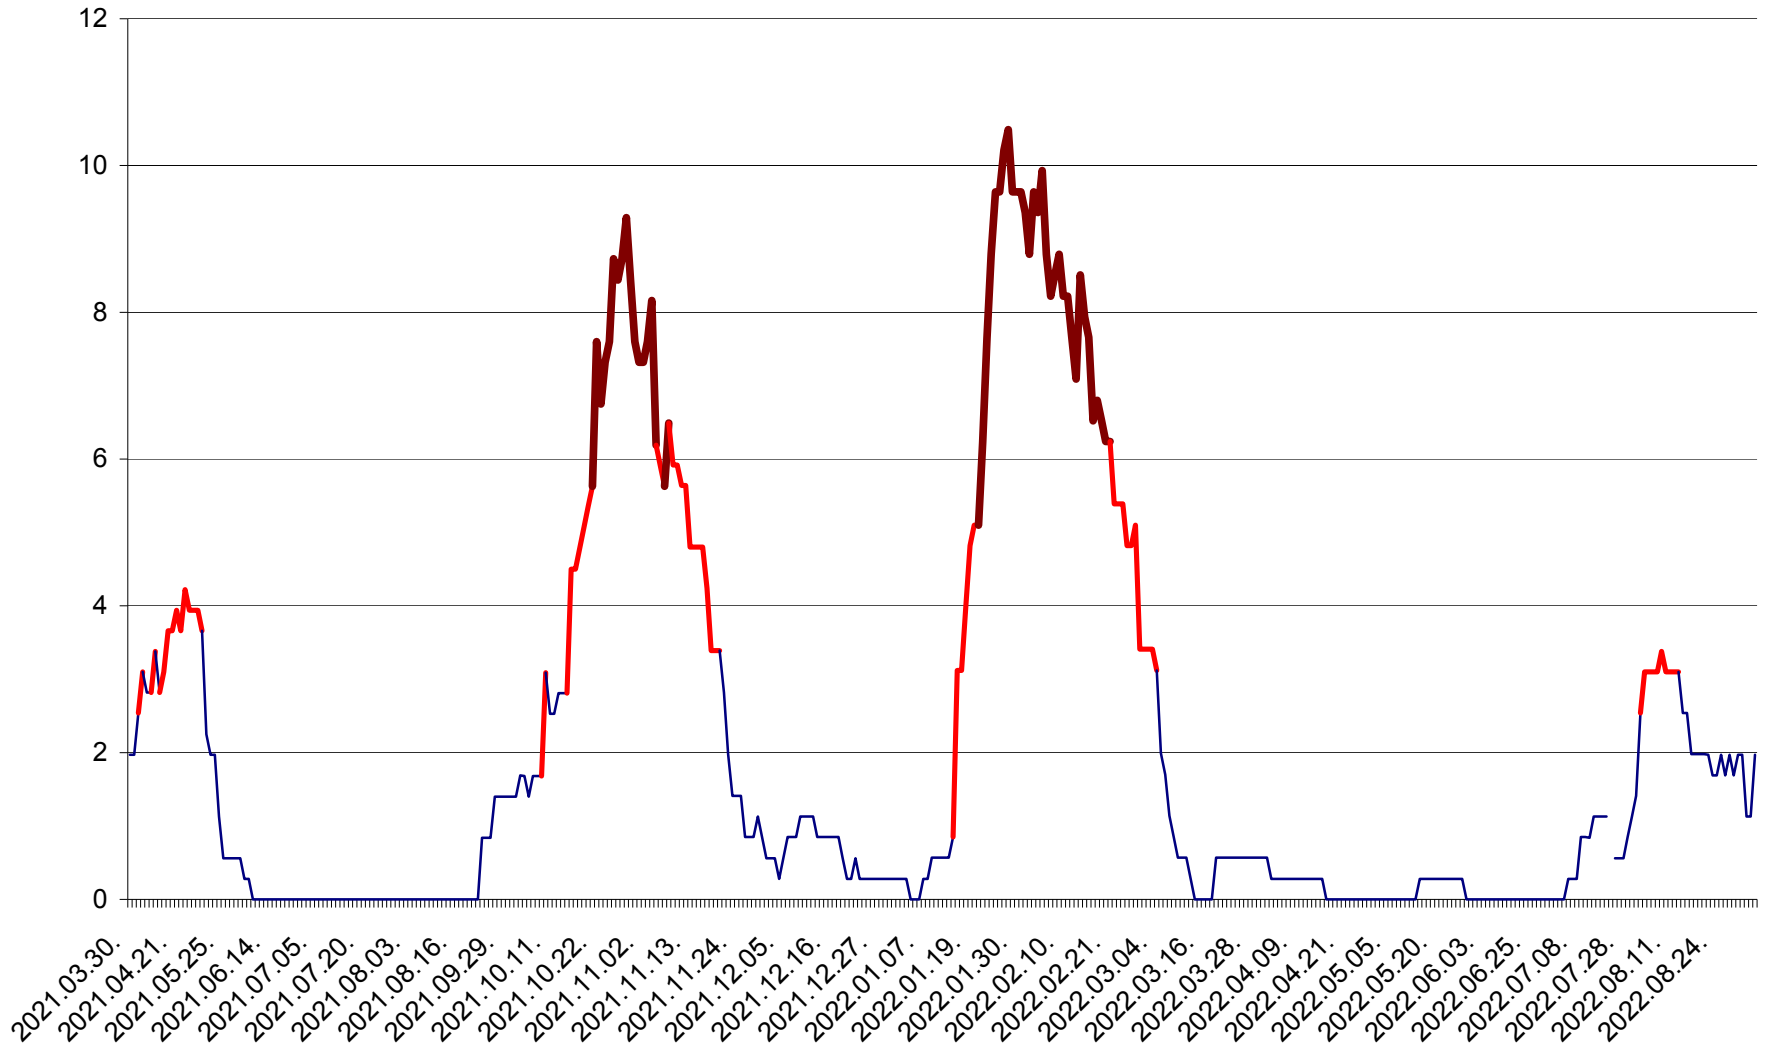

CORBU - Evolutia incidentei cumulate pe 14 zile la ‰ de locuitori  
2021.04.01. - 2022.09.05.

CORUND - Evolutia incidentei cumulate pe 14 zile la ‰ de locuitori  
2021.04.01. - 2022.09.05.

COZMENI - Evolutia incidentei cumulate pe 14 zile la ‰ de locuitori  
2021.04.01. - 2022.09.05.

ORAȘ CRISTURU SECUIESC - Evolutia incidentei cumulate pe 14 zile la ‰ de locuitori  
2021.04.01. - 2022.09.05.

DĂNEȘTI - Evolutia incidentei cumulate pe 14 zile la ‰ de locuitori  
2021.04.01. - 2022.09.05.

DÂRJIU - Evolutia incidentei cumulate pe 14 zile la ‰ de locuitori  
2021.04.01. - 2022.09.05.

DEALU - Evolutia incidentei cumulate pe 14 zile la ‰ de locuitori  
2021.04.01. - 2022.09.05.

DITRĂU - Evolutia incidentei cumulate pe 14 zile la ‰ de locuitori  
2021.04.01. - 2022.09.05.

FELICENI - Evolutia incidentei cumulate pe 14 zile la % de locuitori  
2021.04.01. - 2022.09.05.

FRUMOASA - Evolutia incidentei cumulate pe 14 zile la ‰ de locuitori  
2021.04.01. - 2022.09.05.

GĂLĂUȚAȘ - Evolutia incidentei cumulate pe 14 zile la ‰ de locuitori  
2021.04.01. - 2022.09.05.