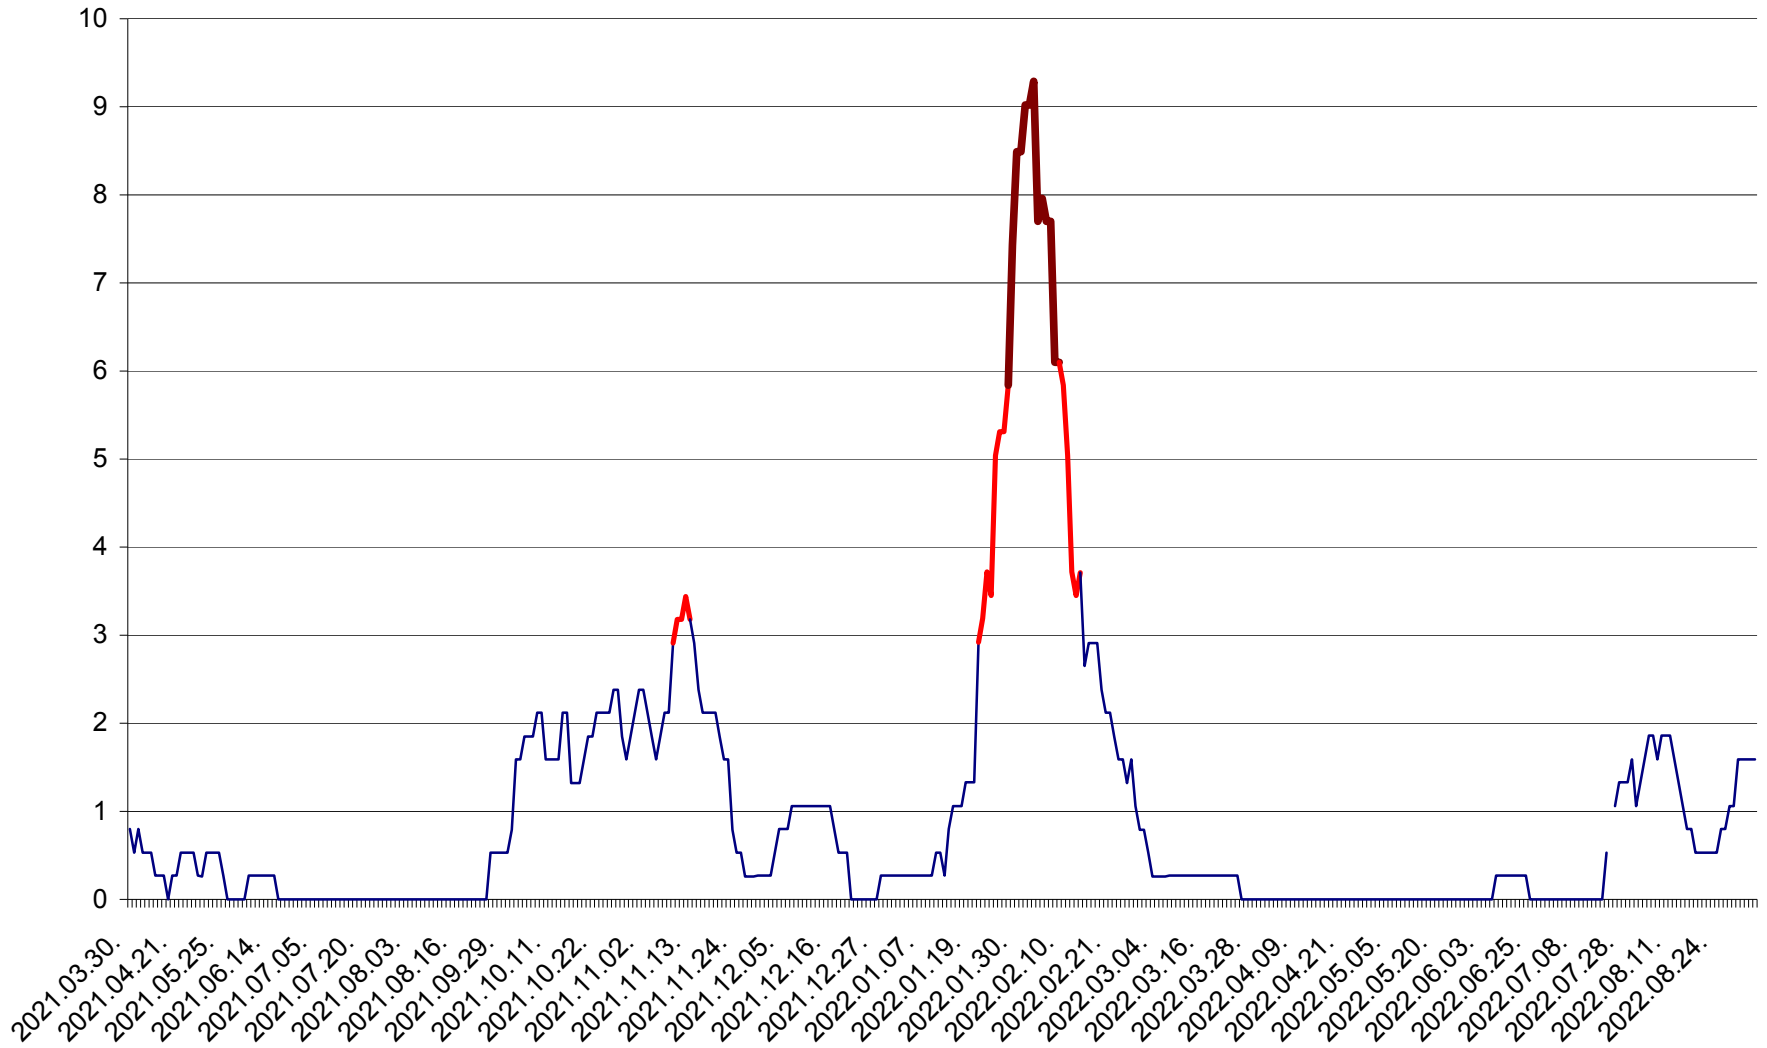

CORBU - Evolutia incidentei cumulate pe 14 zile la ‰ de locuitori  
2021.04.01. - 2022.09.05.

CORUND - Evolutia incidentei cumulate pe 14 zile la ‰ de locuitori  
2021.04.01. - 2022.09.05.

COZMENI - Evolutia incidentei cumulate pe 14 zile la ‰ de locuitori  
2021.04.01. - 2022.09.05.

ORAȘ CRISTURU SECUIESC - Evolutia incidentei cumulate pe 14 zile la ‰ de locuitori  
2021.04.01. - 2022.09.05.

DĂNEȘTI - Evolutia incidentei cumulate pe 14 zile la ‰ de locuitori  
2021.04.01. - 2022.09.05.

DÂRJIU - Evolutia incidentei cumulate pe 14 zile la ‰ de locuitori  
2021.04.01. - 2022.09.05.

DEALU - Evolutia incidentei cumulate pe 14 zile la ‰ de locuitori  
2021.04.01. - 2022.09.05.

DITRĂU - Evolutia incidentei cumulate pe 14 zile la ‰ de locuitori  
2021.04.01. - 2022.09.05.

FELICENI - Evolutia incidentei cumulate pe 14 zile la % de locuitori  
2021.04.01. - 2022.09.05.

FRUMOASA - Evolutia incidentei cumulate pe 14 zile la ‰ de locuitori  
2021.04.01. - 2022.09.05.

GĂLĂUȚAȘ - Evolutia incidentei cumulate pe 14 zile la ‰ de locuitori  
2021.04.01. - 2022.09.05.