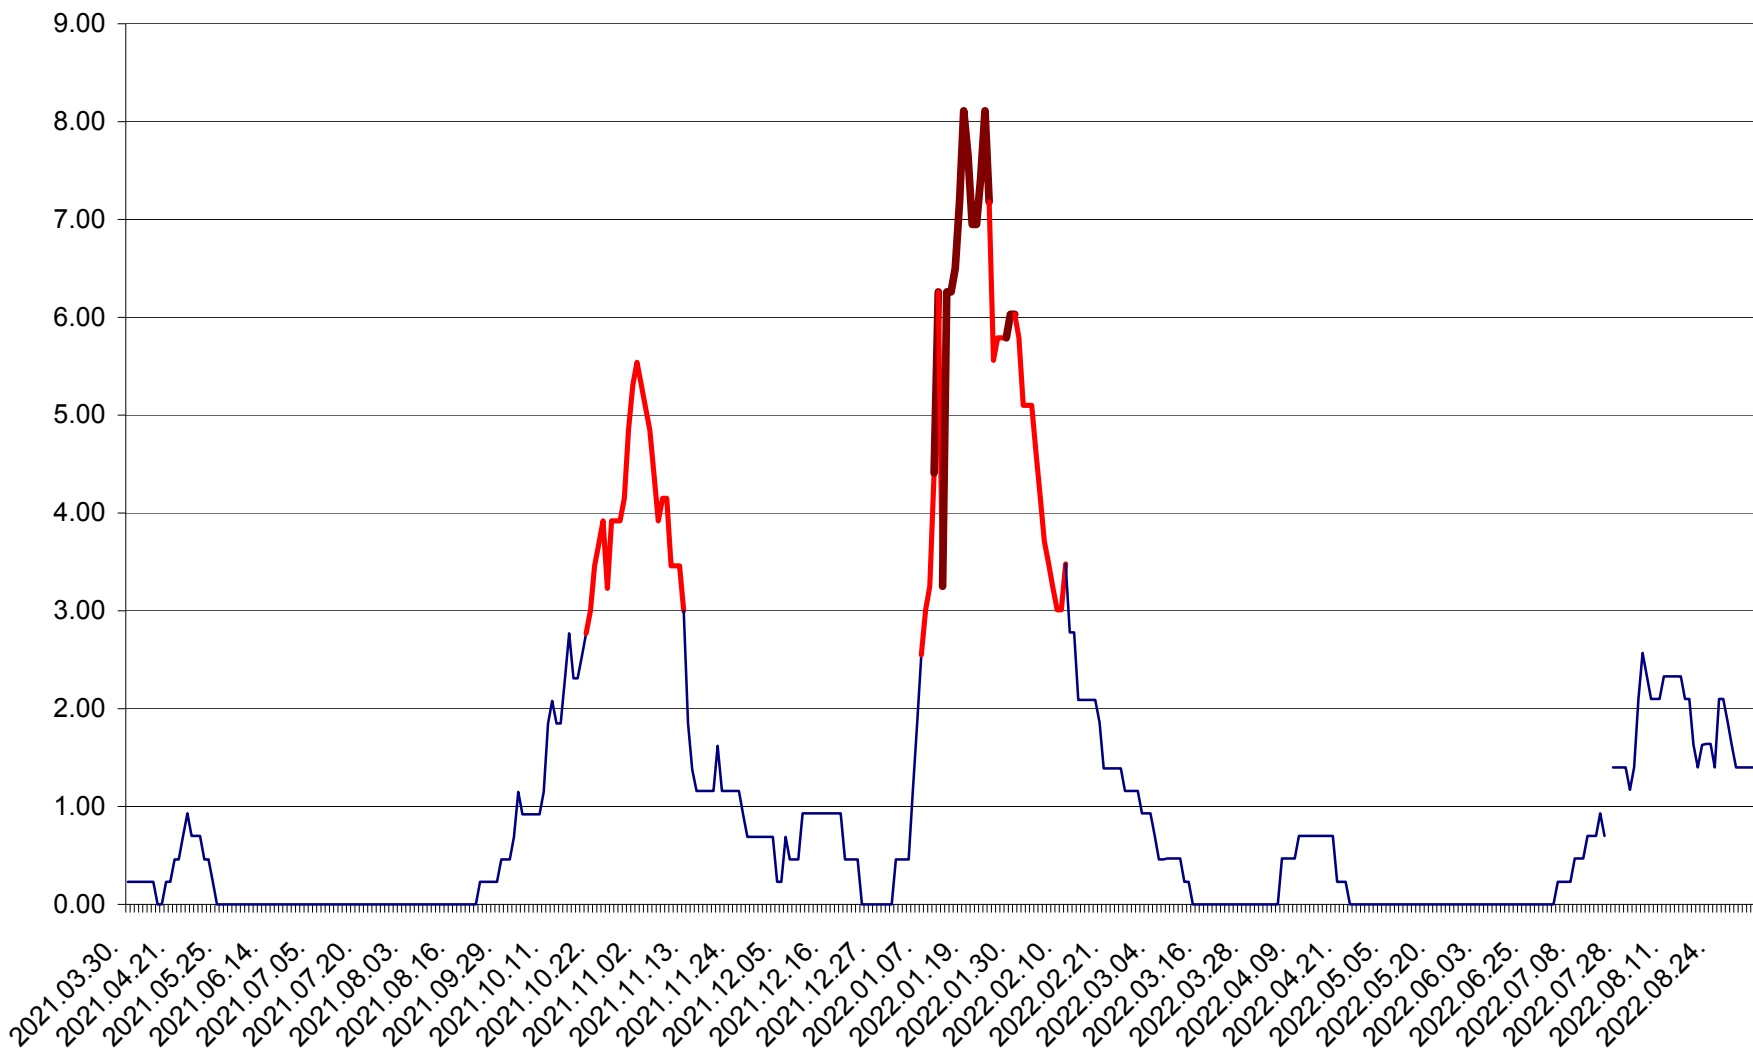

ORAȘ BĂLAN - Evoluția incidenței cumulate pe 14 zile la ‰ de locuitori  
2021.04.01. - 2022.09.05.

BILBOR - Evolutia incidentei cumulate pe 14 zile la ‰ de locuitori  
2021.04.01. - 2022.09.05.

ORAȘ BORSEC - Evolutia incidentei cumulate pe 14 zile la ‰ de locuitori  
2021.04.01. - 2022.09.05.

BRĂDEȘTI - Evolutia incidentei cumulate pe 14 zile la ‰ de locuitori  
2021.04.01. - 2022.09.05.

CĂPÂLNIȚA - Evoluția incidenței cumulate pe 14 zile la ‰ de locuitori  
2021.04.01. - 2022.09.05.

CÂRȚA - Evolutia incidentei cumulate pe 14 zile la ‰ de locuitori  
2021.04.01. - 2022.09.05.

CICEU - Evolutia incidentei cumulate pe 14 zile la ‰ de locuitori  
2021.04.01. - 2022.09.05.

CIUCSÂNGEORGIU - Evolutia incidentei cumulate pe 14 zile la ‰ de locuitori  
2021.04.01. - 2022.09.05.

CIUMANI - Evolutia incidentei cumulate pe 14 zile la ‰ de locuitori  
2021.04.01. - 2022.09.05.

CORBU - Evolutia incidentei cumulate pe 14 zile la ‰ de locuitori  
2021.04.01. - 2022.09.05.

CORUND - Evolutia incidentei cumulate pe 14 zile la ‰ de locuitori  
2021.04.01. - 2022.09.05.

COZMENI - Evolutia incidentei cumulate pe 14 zile la ‰ de locuitori  
2021.04.01. - 2022.09.05.