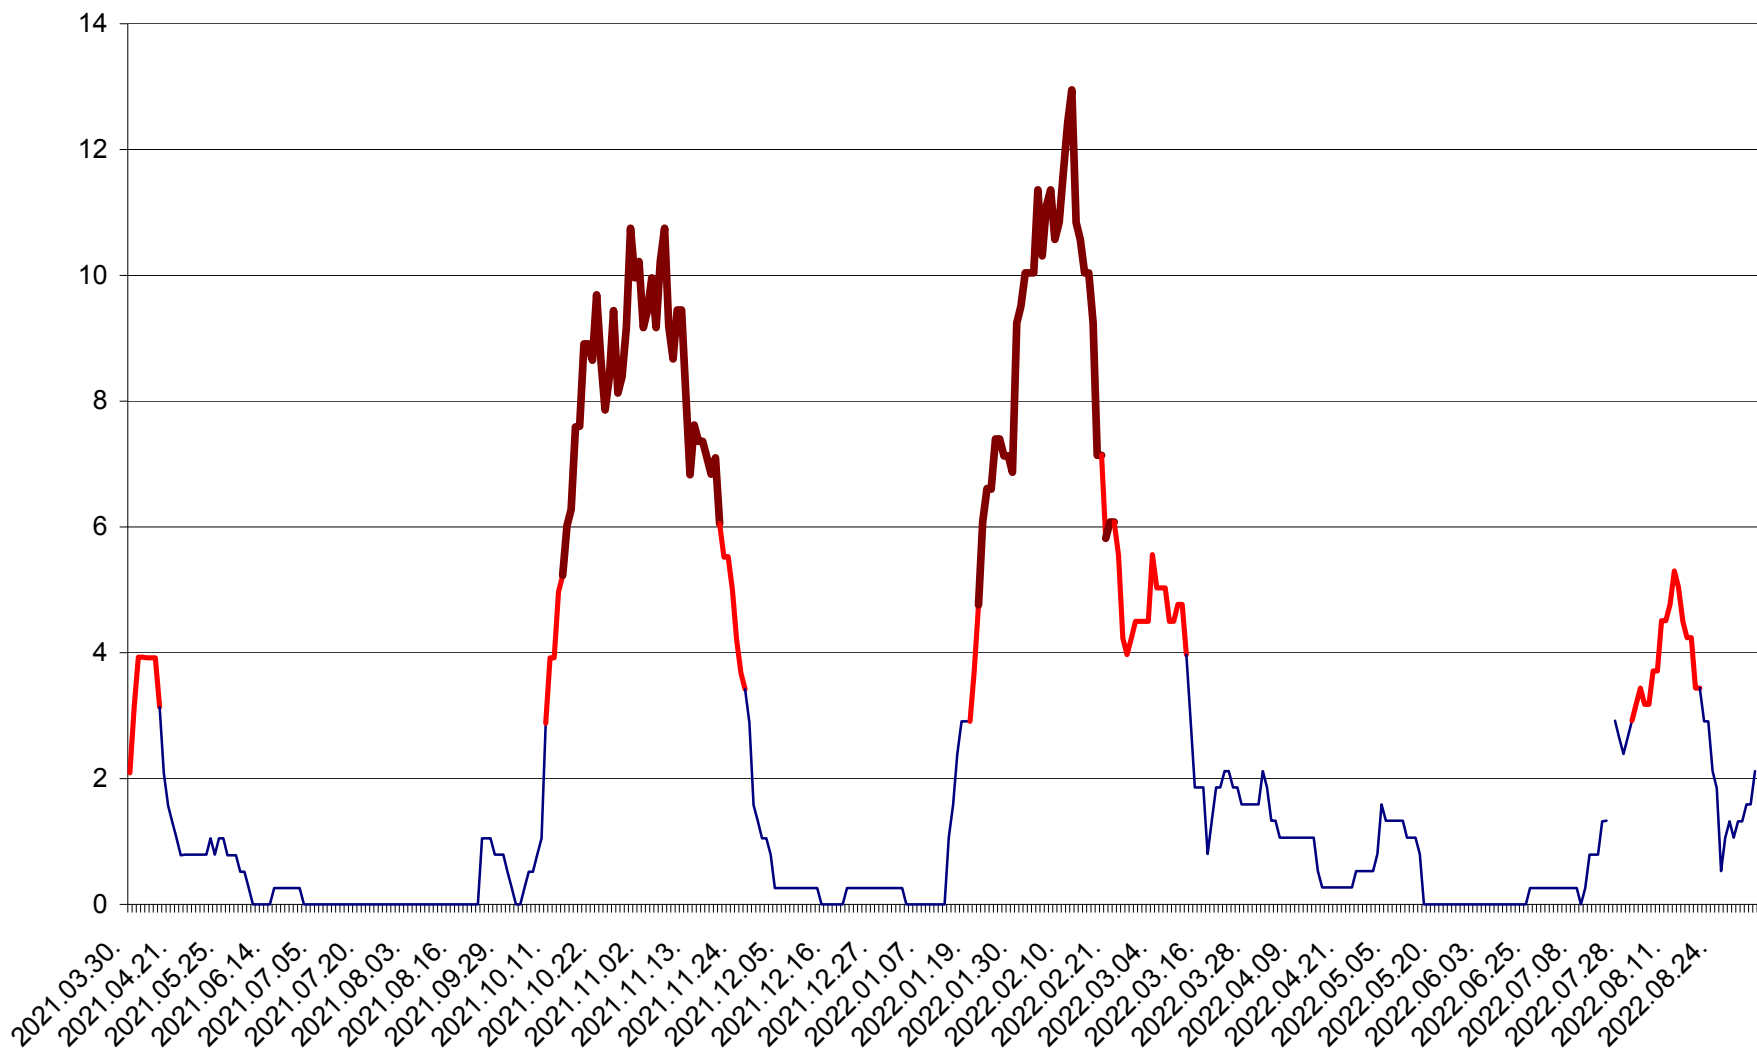

SATU MARE - Evolutia incidentei cumulate pe 14 zile la ‰ de locuitori
2021.04.01. - 2022.09.05.