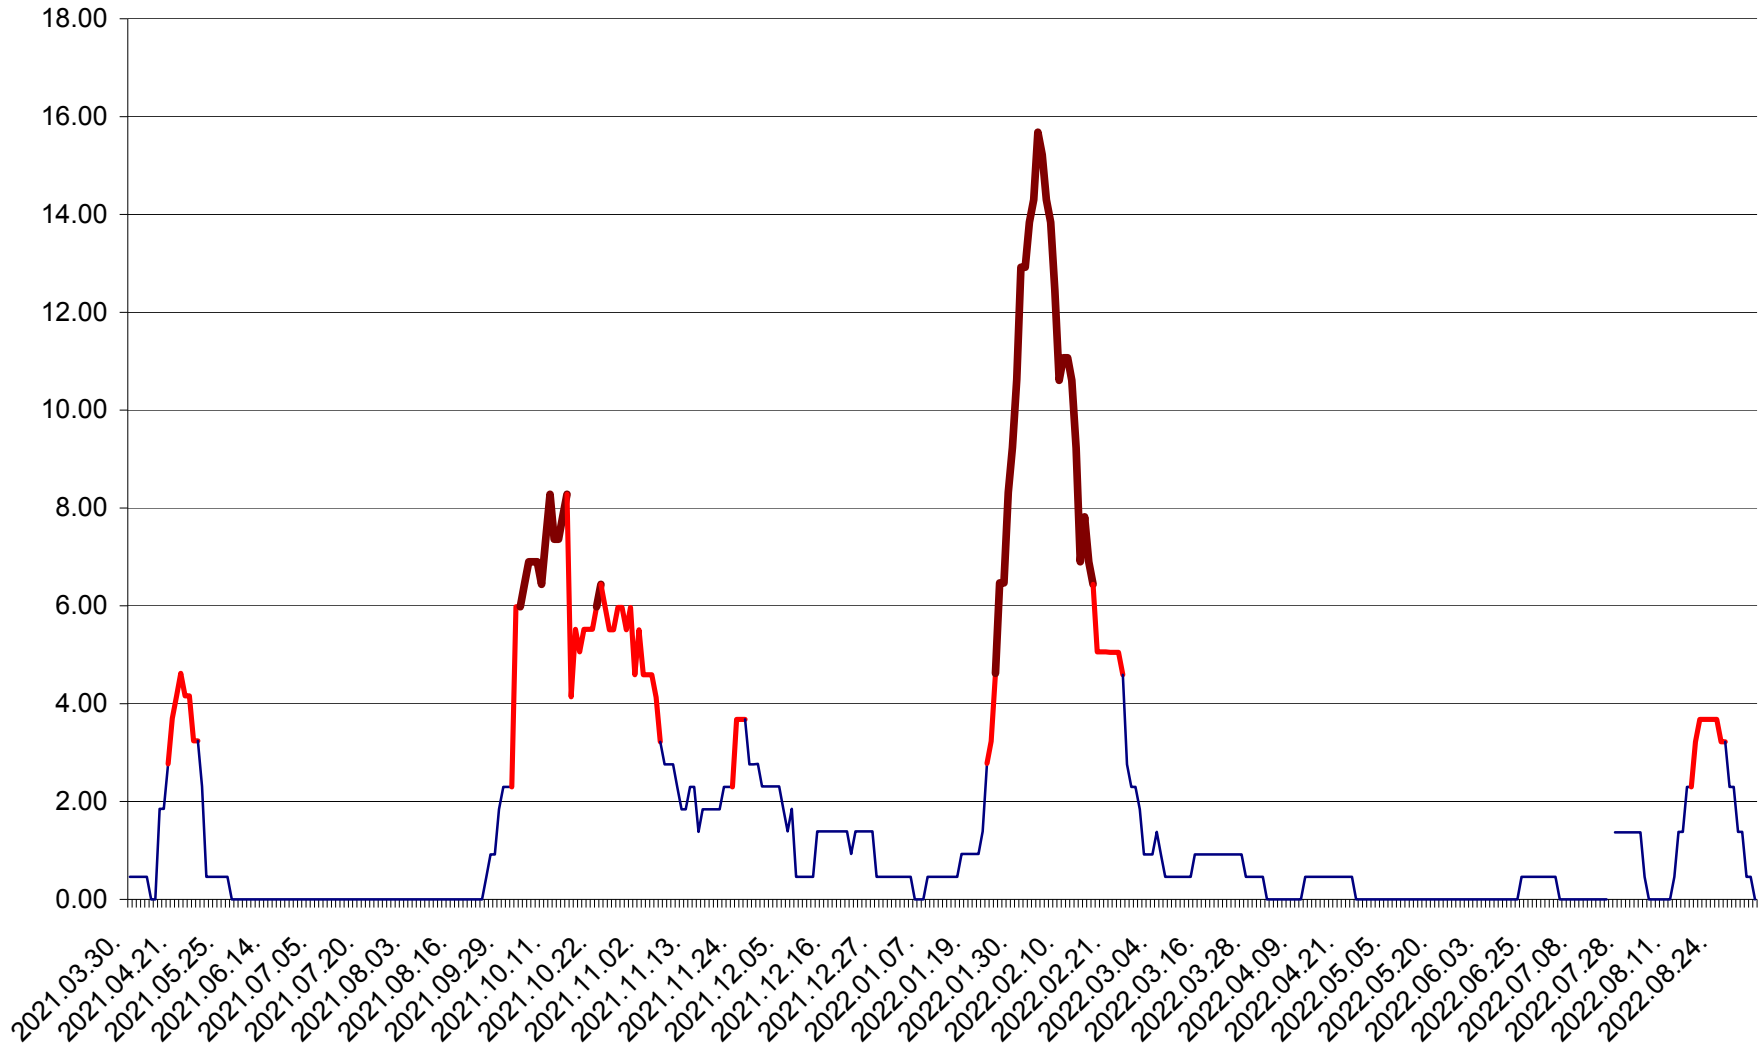

ATID - Evolutia incidentei cumulate pe 14 zile la % de locuitori  
2021.04.01. - 2022.09.05.

AVRĂMEȘTI - Evolutia incidentei cumulate pe 14 zile la ‰ de locuitori  
2021.04.01. - 2022.09.05.

ORAȘ BĂILE TUȘNAD - Evolutia incidentei cumulate pe 14 zile la ‰ de locuitori  
2021.04.01. - 2022.09.05.

ORAȘ BĂLAN - Evoluția incidenței cumulate pe 14 zile la ‰ de locuitori  
2021.04.01. - 2022.09.05.

BILBOR - Evolutia incidentei cumulate pe 14 zile la ‰ de locuitori  
2021.04.01. - 2022.09.05.

ORAȘ BORSEC - Evolutia incidentei cumulate pe 14 zile la ‰ de locuitori  
2021.04.01. - 2022.09.05.

BRĂDEȘTI - Evolutia incidentei cumulate pe 14 zile la ‰ de locuitori  
2021.04.01. - 2022.09.05.

CĂPÂLNIȚA - Evoluția incidenței cumulate pe 14 zile la ‰ de locuitori  
2021.04.01. - 2022.09.05.

CÂRȚA - Evolutia incidentei cumulate pe 14 zile la ‰ de locuitori  
2021.04.01. - 2022.09.05.

CICEU - Evolutia incidentei cumulate pe 14 zile la ‰ de locuitori  
2021.04.01. - 2022.09.05.

CIUCSÂNGEORGIU - Evolutia incidentei cumulate pe 14 zile la ‰ de locuitori  
2021.04.01. - 2022.09.05.

CIUMANI - Evolutia incidentei cumulate pe 14 zile la ‰ de locuitori  
2021.04.01. - 2022.09.05.