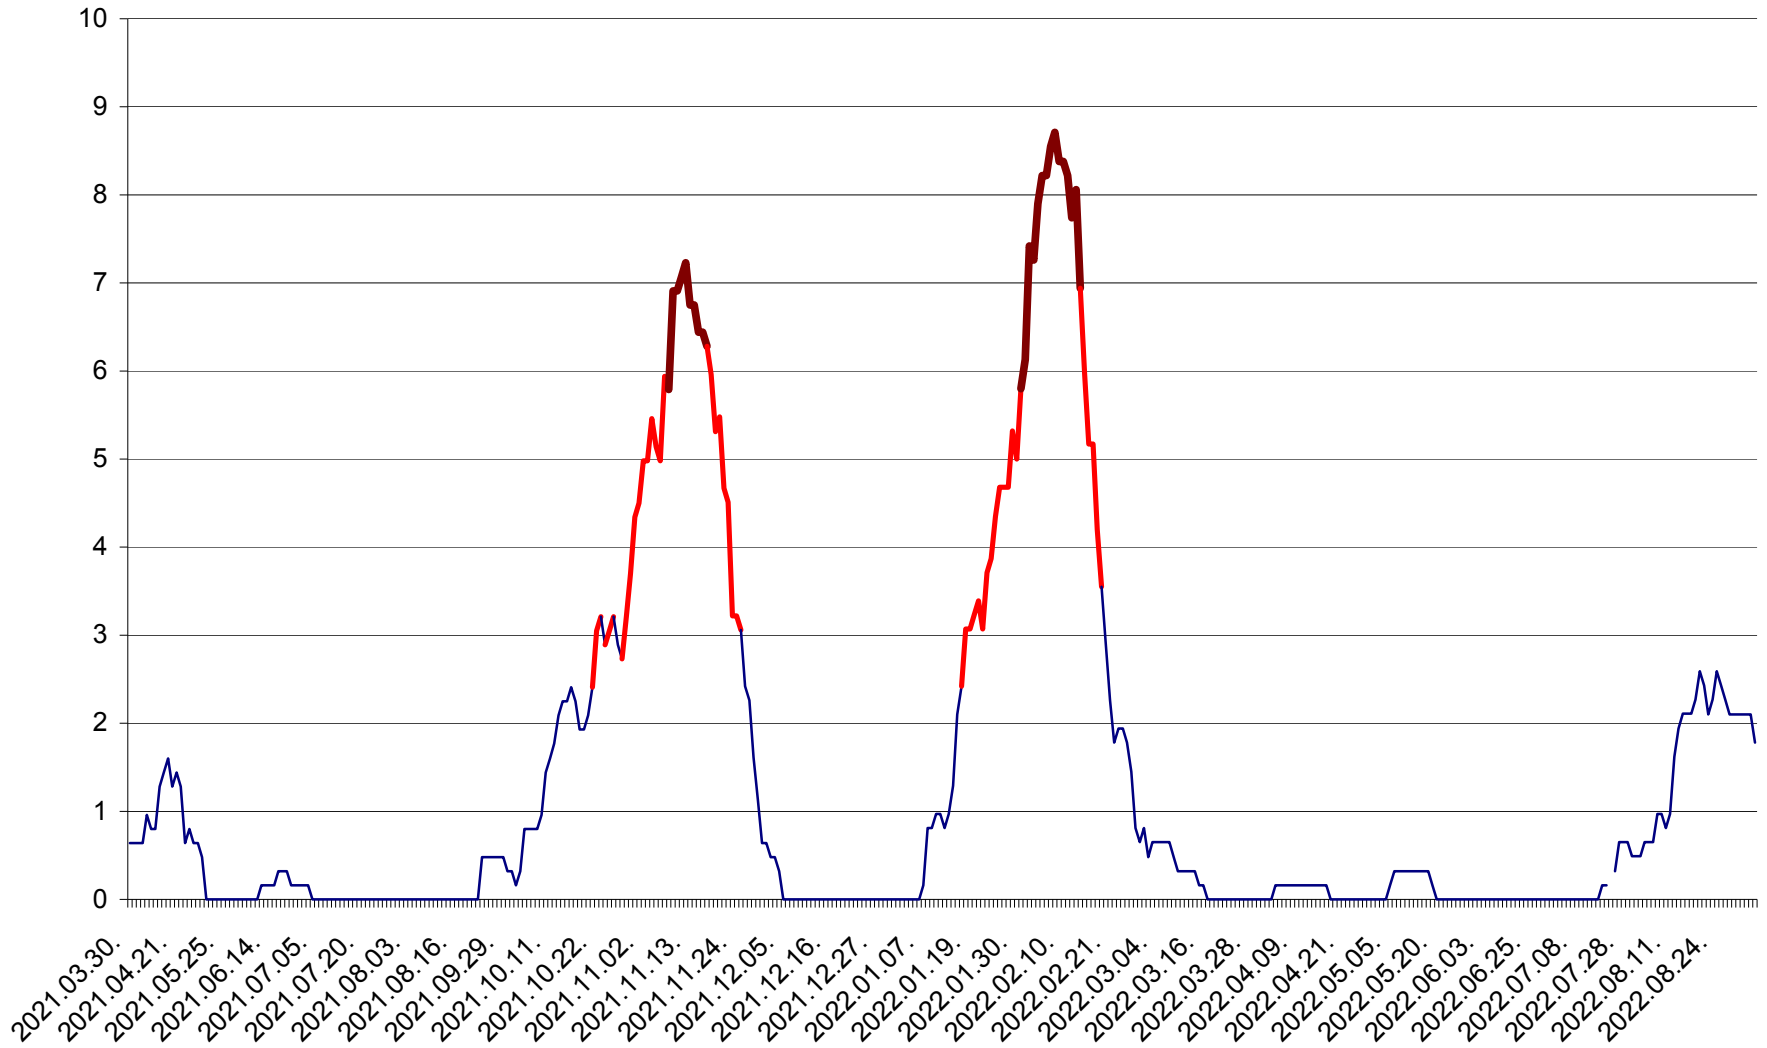

PRAID - Evolutia incidentei cumulate pe 14 zile la ‰ de locuitori  
2021.04.01. - 2022.09.05.

RACU - Evolutia incidentei cumulate pe 14 zile la ‰ de locuitori  
2021.04.01. - 2022.09.05.

REMETEA - Evolutia incidentei cumulate pe 14 zile la ‰ de locuitori  
2021.04.01. - 2022.09.05.

SĂCEL - Evolutia incidentei cumulate pe 14 zile la ‰ de locuitori  
2021.04.01. - 2022.09.05.

SÂNCRĂIENI - Evolutia incidentei cumulate pe 14 zile la ‰ de locuitori  
2021.04.01. - 2022.09.05.

SÂNDOMINIC - Evolutia incidentei cumulate pe 14 zile la ‰ de locuitori  
2021.04.01. - 2022.09.05.