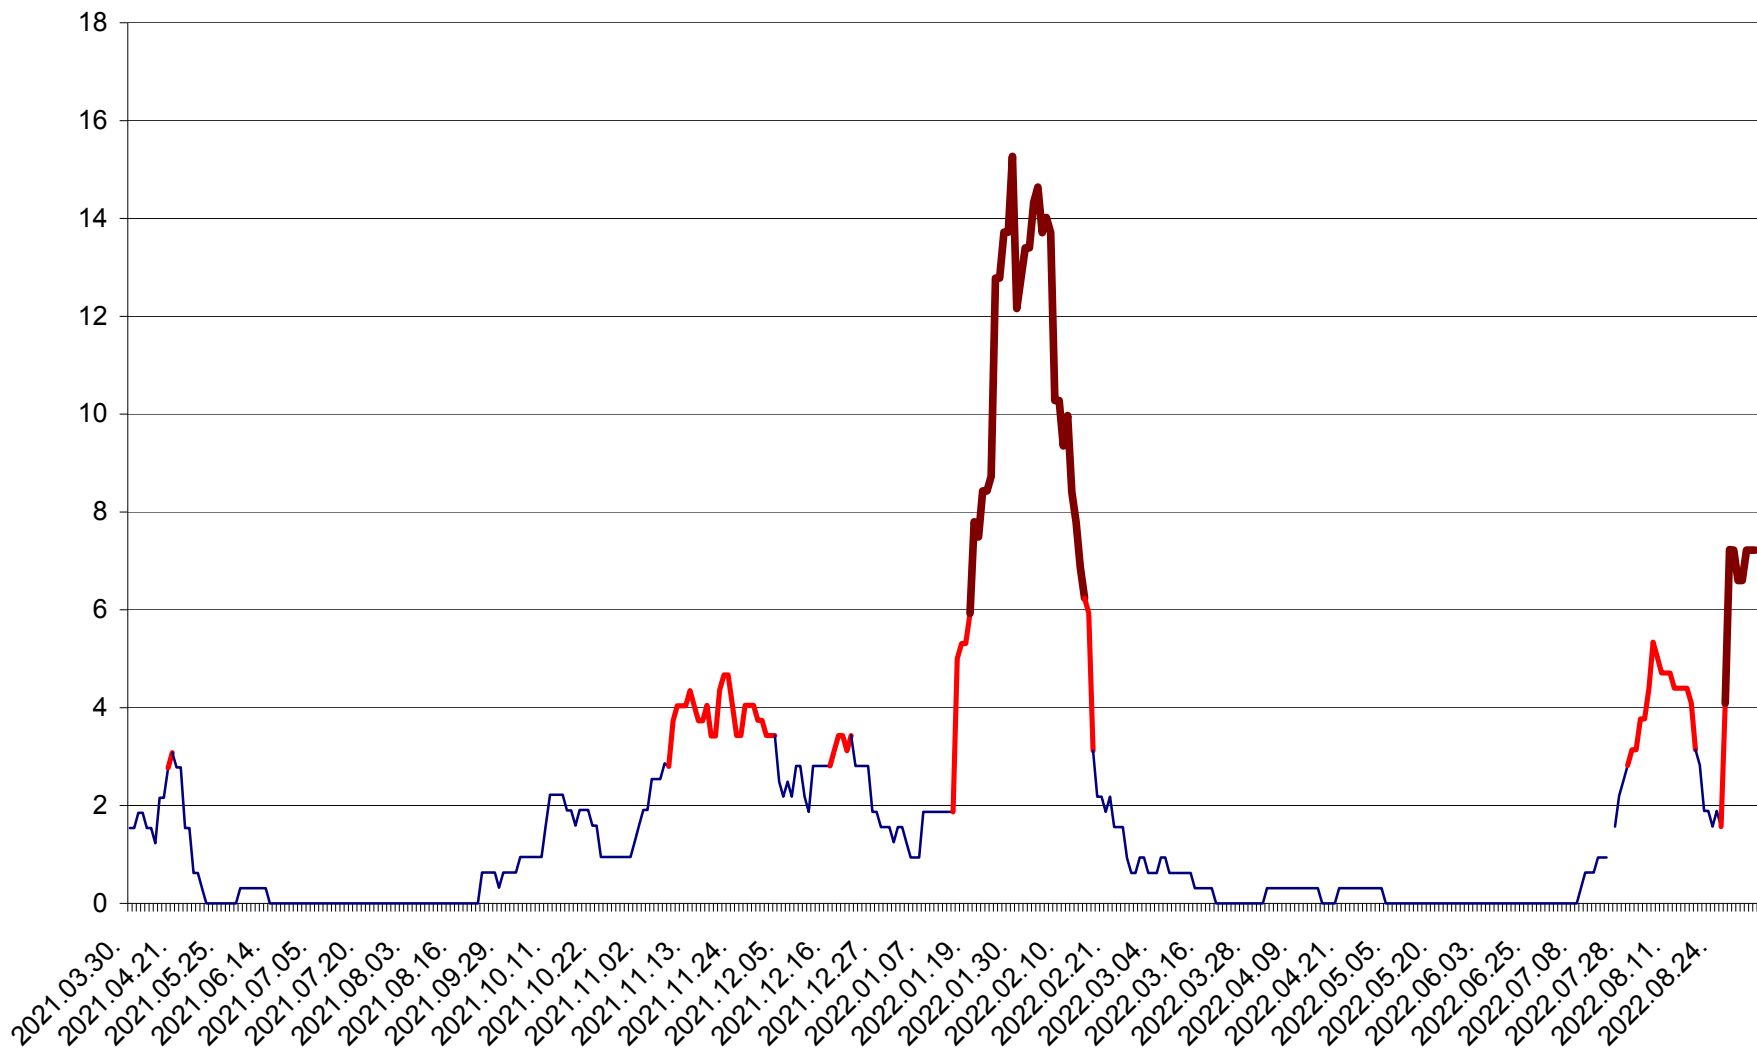

TUȘNAD - Evolutia incidentei cumulate pe 14 zile la ‰ de locuitori
2021.04.01. - 2022.09.05.