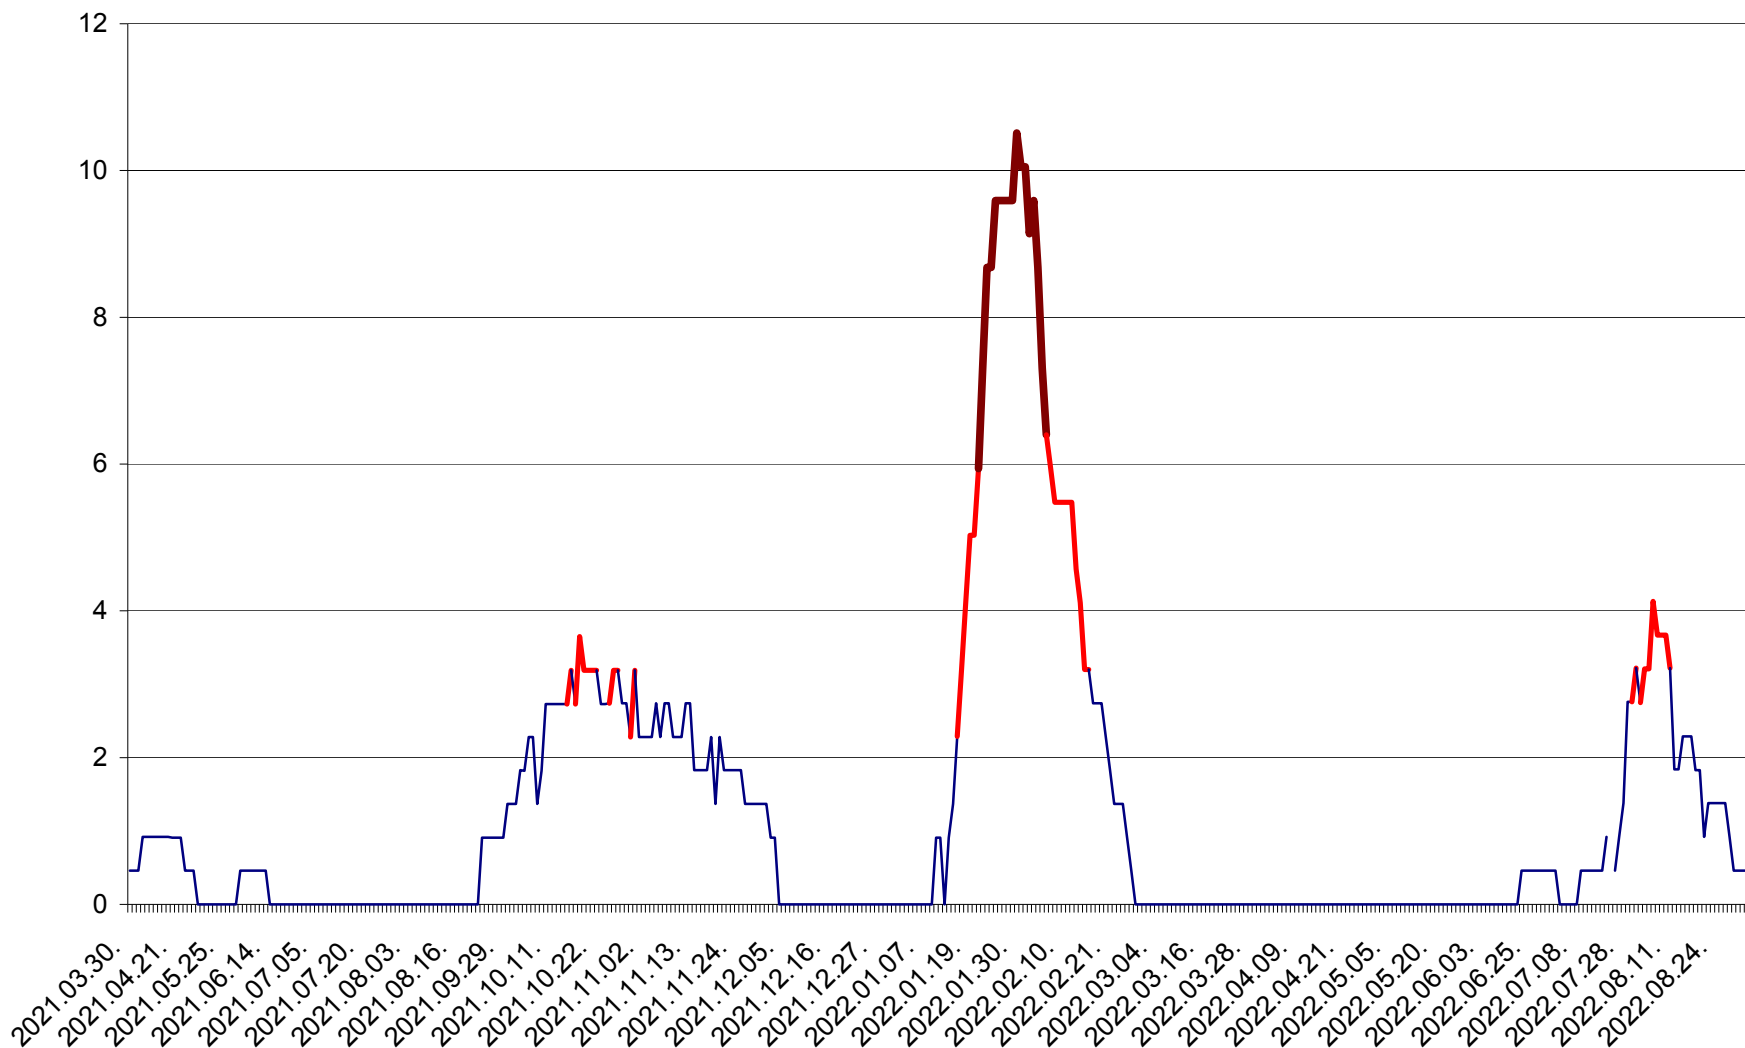

ORAȘ BĂLAN - Evoluția incidenței cumulate pe 14 zile la ‰ de locuitori  
2021.04.01. - 2022.09.05.

BILBOR - Evolutia incidentei cumulate pe 14 zile la ‰ de locuitori  
2021.04.01. - 2022.09.05.

ORAȘ BORSEC - Evolutia incidentei cumulate pe 14 zile la ‰ de locuitori  
2021.04.01. - 2022.09.05.

CICEU - Evolutia incidentei cumulate pe 14 zile la ‰ de locuitori  
2021.04.01. - 2022.09.05.

CIUCSÂNGEORGIU - Evolutia incidentei cumulate pe 14 zile la ‰ de locuitori  
2021.04.01. - 2022.09.05.

CIUMANI - Evolutia incidentei cumulate pe 14 zile la ‰ de locuitori  
2021.04.01. - 2022.09.05.

CORBU - Evolutia incidentei cumulate pe 14 zile la ‰ de locuitori  
2021.04.01. - 2022.09.05.

CORUND - Evolutia incidentei cumulate pe 14 zile la ‰ de locuitori  
2021.04.01. - 2022.09.05.

COZMENI - Evolutia incidentei cumulate pe 14 zile la ‰ de locuitori  
2021.04.01. - 2022.09.05.

ORAȘ CRISTURU SECUIESC - Evolutia incidentei cumulate pe 14 zile la ‰ de locuitori  
2021.04.01. - 2022.09.05.

DĂNEȘTI - Evolutia incidentei cumulate pe 14 zile la ‰ de locuitori  
2021.04.01. - 2022.09.05.