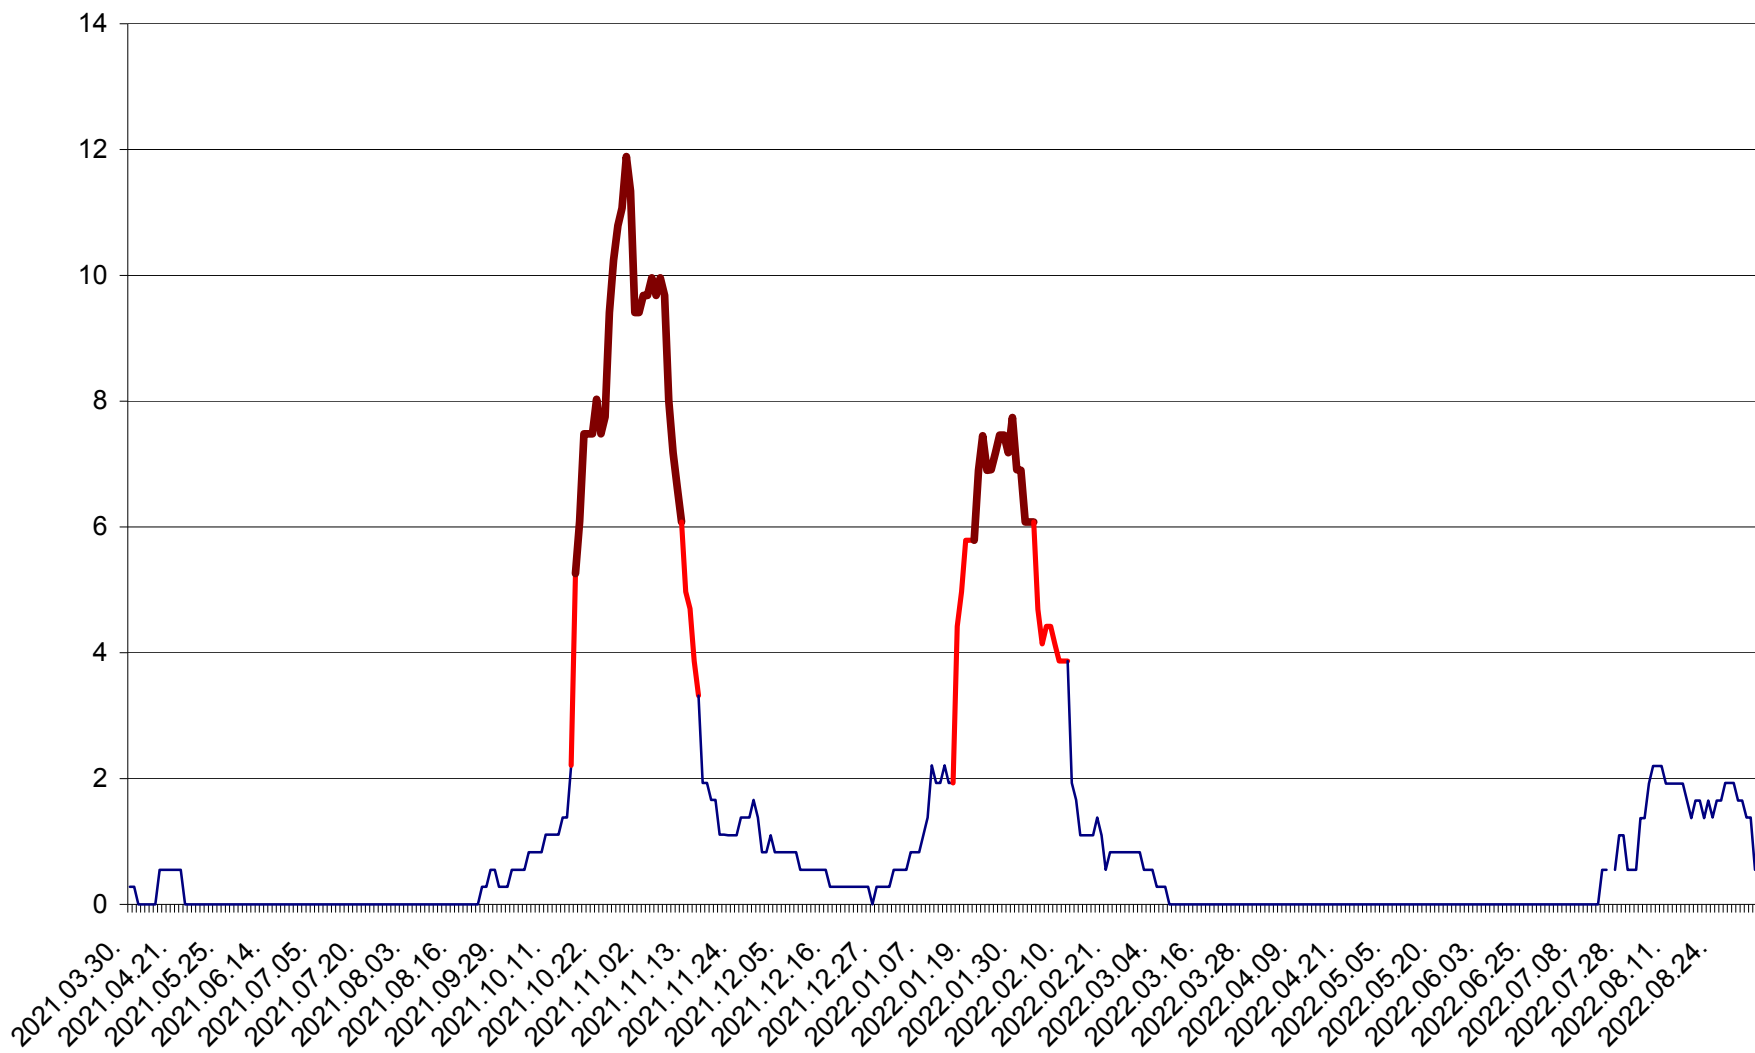

FELICENI - Evolutia incidentei cumulate pe 14 zile la % de locuitori  
2021.04.01. - 2022.09.05.

FRUMOASA - Evolutia incidentei cumulate pe 14 zile la ‰ de locuitori  
2021.04.01. - 2022.09.05.

GĂLĂUȚAȘ - Evolutia incidentei cumulate pe 14 zile la ‰ de locuitori  
2021.04.01. - 2022.09.05.

MUNICIPIUL GHEORGHENI - Evolutia incidentei cumulate pe 14 zile la % de locuitori  
2021.04.01. - 2022.09.05.

JOSENI - Evolutia incidentei cumulate pe 14 zile la ‰ de locuitori  
2021.04.01. - 2022.09.05.

LĂZAREA - Evolutia incidentei cumulate pe 14 zile la % de locuitori  
2021.04.01. - 2022.09.05.

LELICENI - Evolutia incidentei cumulate pe 14 zile la % de locuitori  
2021.04.01. - 2022.09.05.

LUETA - Evolutia incidentei cumulate pe 14 zile la ‰ de locuitori  
2021.04.01. - 2022.09.05.

LUNCA DE JOS - Evolutia incidentei cumulate pe 14 zile la ‰ de locuitori  
2021.04.01. - 2022.09.05.

LUNCA DE SUS - Evolutia incidentei cumulate pe 14 zile la ‰ de locuitori  
2021.04.01. - 2022.09.05.