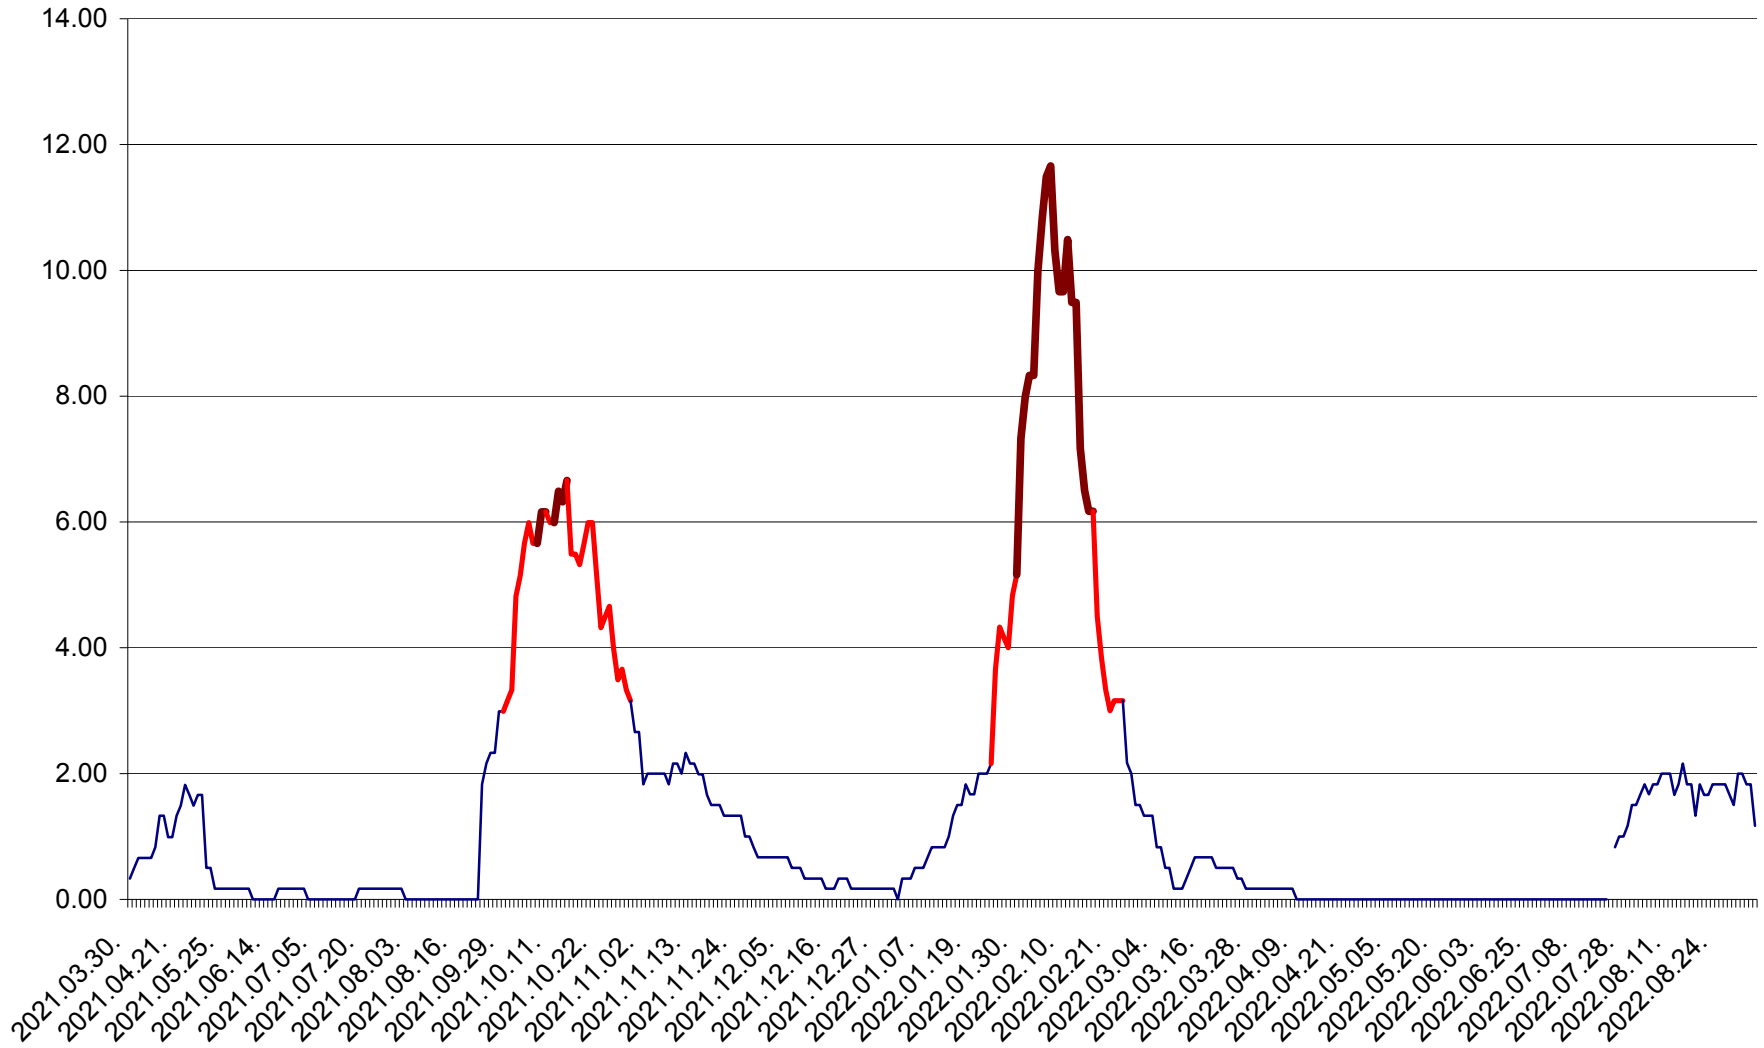

VĂRȘAG - Evolutia incidentei cumulate pe 14 zile la ‰ de locuitori  
2021.04.01. - 2022.09.05.

ORAȘ VLĂHIȚA - Evolutia incidentei cumulate pe 14 zile la ‰ de locuitori  
2021.04.01. - 2022.09.05.

VOȘLĂBENI - Evolutia incidentei cumulate pe 14 zile la ‰ de locuitori  
2021.04.01. - 2022.09.05.

ZETEA - Evolutia incidentei cumulate pe 14 zile la ‰ de locuitori  
2021.04.01. - 2022.09.05.

Total - Evolutia incidentei cumulate pe 14 zile la % de locuitori  
2021.04.01. - 2022.09.05.