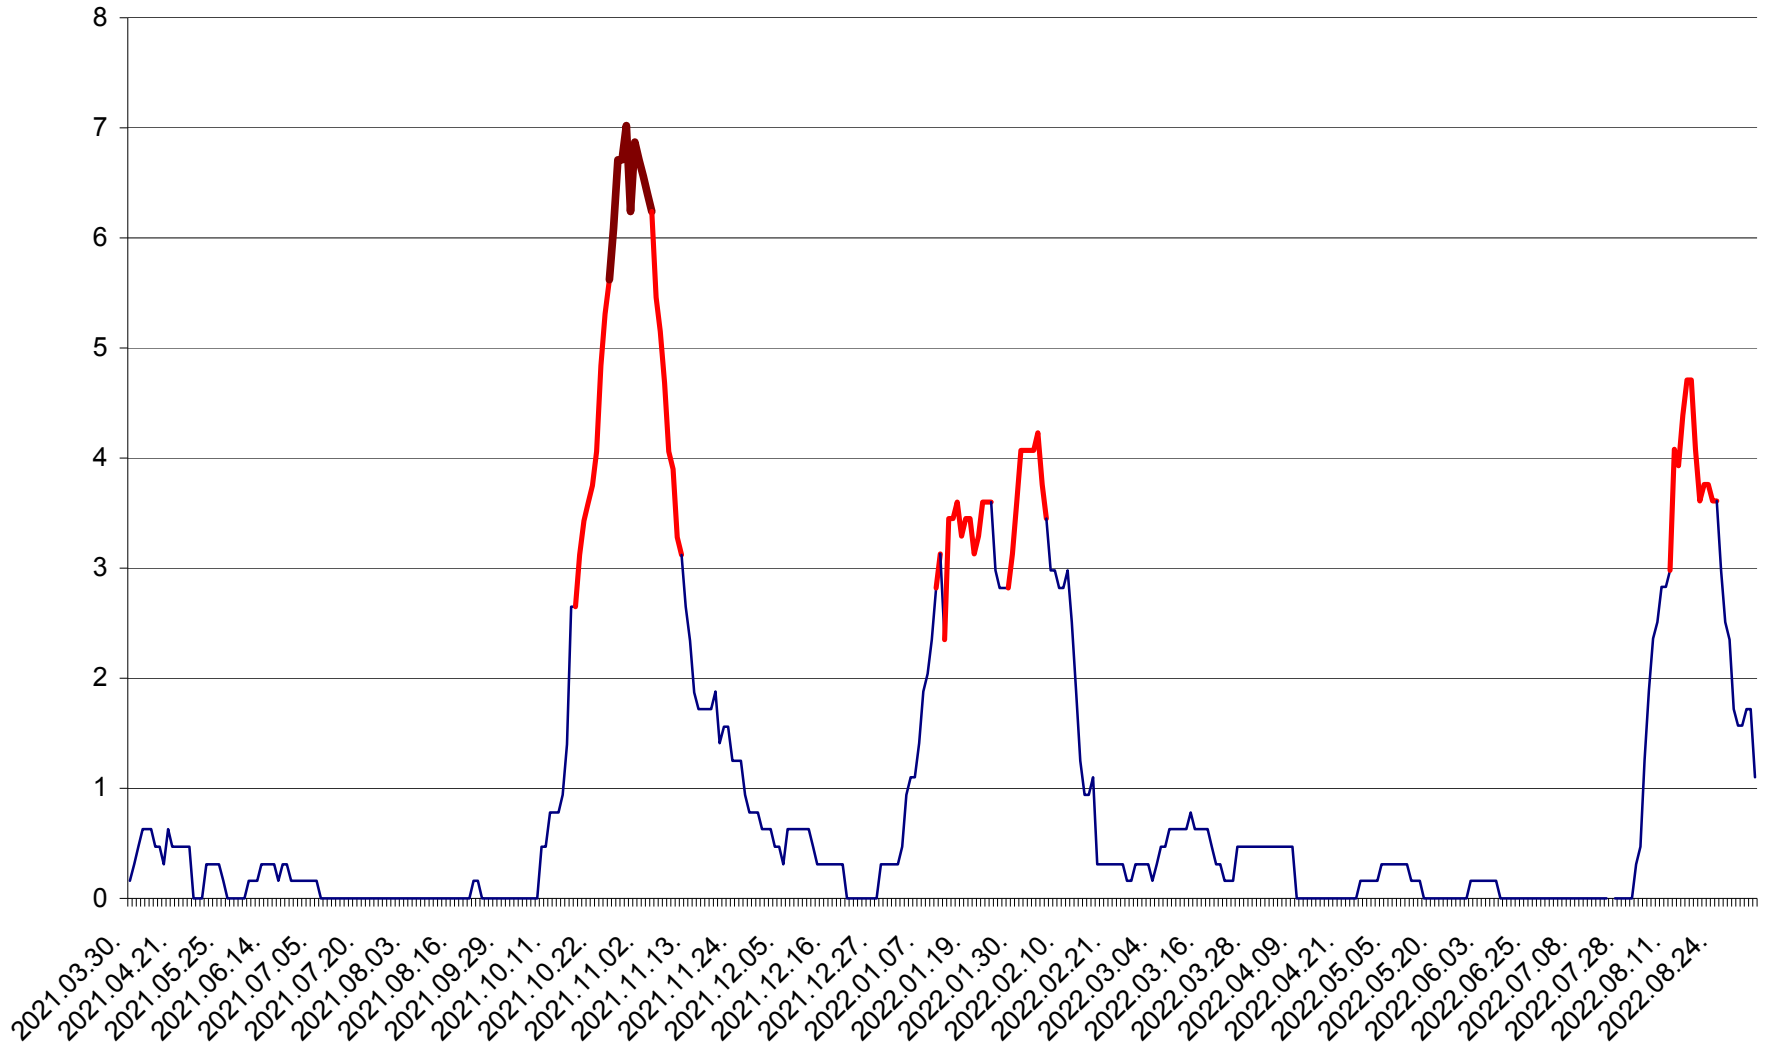

PLĂIEȘII DE JOS - Evoluția incidenței cumulate pe 14 zile la ‰ de locuitori  
2021.04.01. - 2022.09.05.

PORUMBENI - Evolutia incidentei cumulate pe 14 zile la ‰ de locuitori  
2021.04.01. - 2022.09.05.

PRAID - Evolutia incidentei cumulate pe 14 zile la ‰ de locuitori  
2021.04.01. - 2022.09.05.

RACU - Evolutia incidentei cumulate pe 14 zile la ‰ de locuitori  
2021.04.01. - 2022.09.05.

REMETEA - Evolutia incidentei cumulate pe 14 zile la ‰ de locuitori  
2021.04.01. - 2022.09.05.