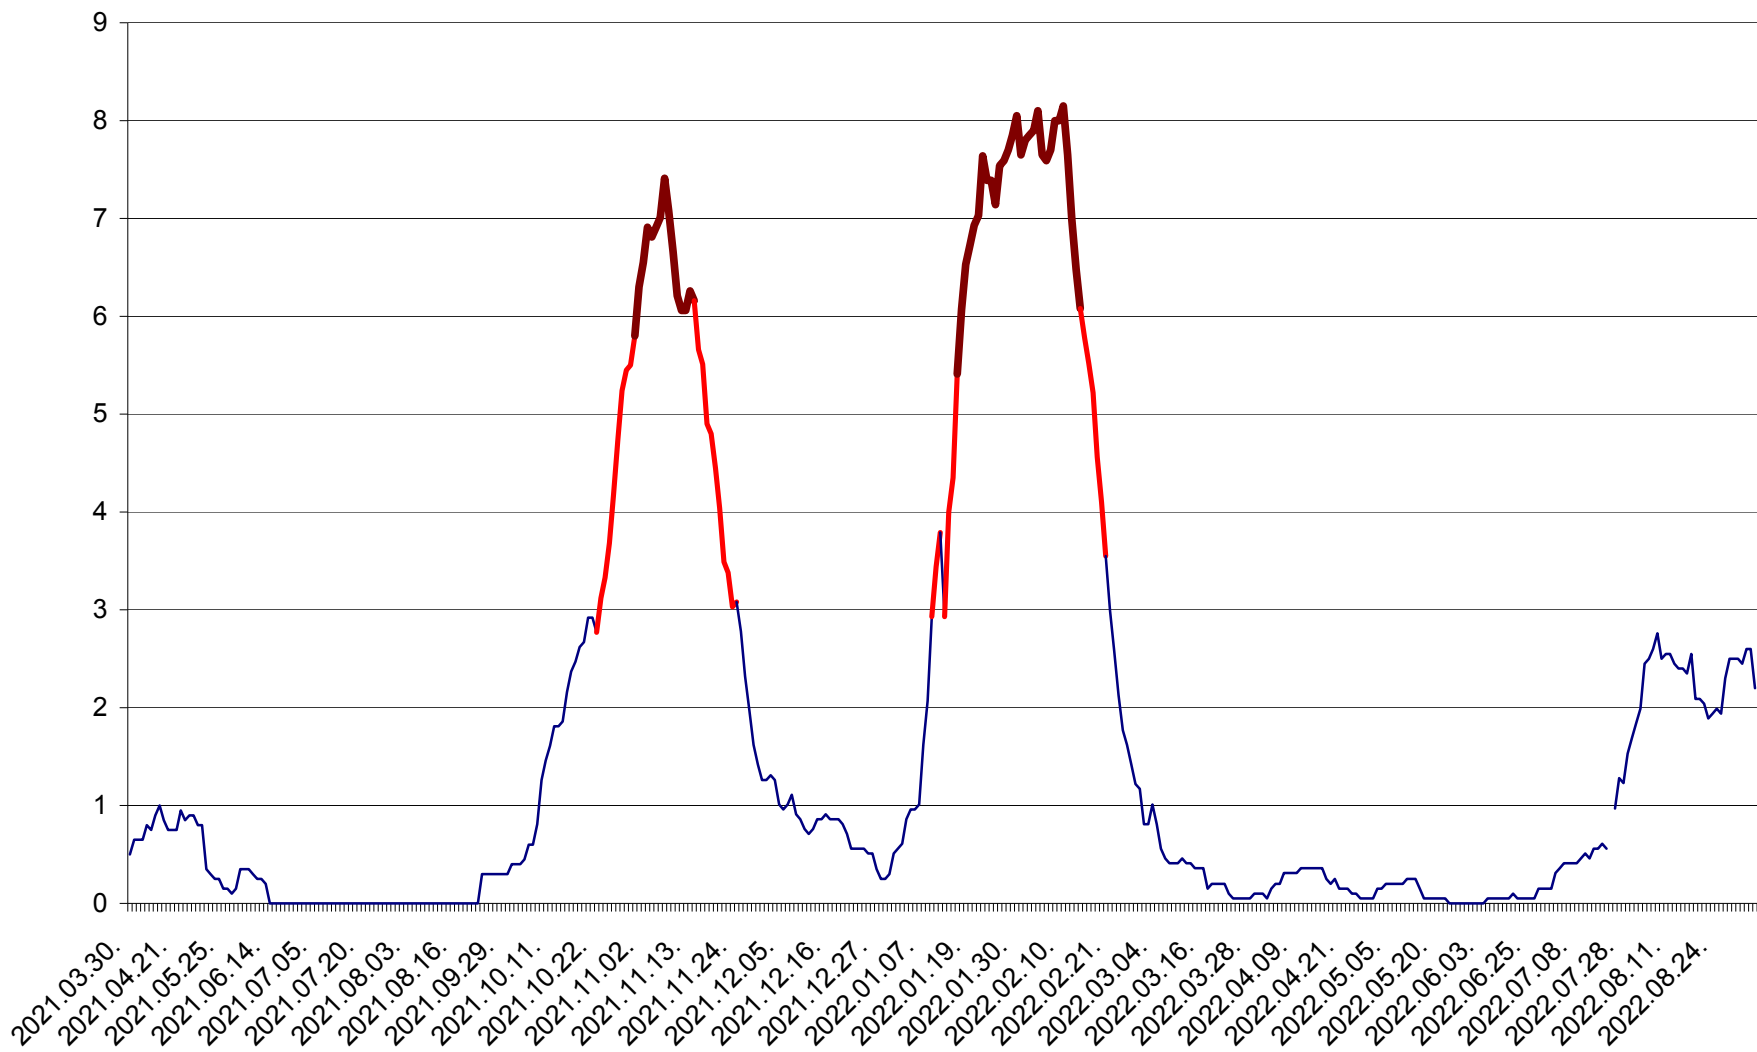

DÂRJIU - Evolutia incidentei cumulate pe 14 zile la ‰ de locuitori  
2021.04.01. - 2022.09.05.

DEALU - Evolutia incidentei cumulate pe 14 zile la ‰ de locuitori  
2021.04.01. - 2022.09.05.

DITRĂU - Evolutia incidentei cumulate pe 14 zile la ‰ de locuitori  
2021.04.01. - 2022.09.05.

FELICENI - Evolutia incidentei cumulate pe 14 zile la % de locuitori  
2021.04.01. - 2022.09.05.

FRUMOASA - Evolutia incidentei cumulate pe 14 zile la ‰ de locuitori  
2021.04.01. - 2022.09.05.

GĂLĂUȚAȘ - Evolutia incidentei cumulate pe 14 zile la ‰ de locuitori  
2021.04.01. - 2022.09.05.

MUNICIPIUL GHEORGHENI - Evolutia incidentei cumulate pe 14 zile la % de locuitori  
2021.04.01. - 2022.09.05.

JOSENI - Evolutia incidentei cumulate pe 14 zile la ‰ de locuitori  
2021.04.01. - 2022.09.05.

LĂZAREA - Evolutia incidentei cumulate pe 14 zile la % de locuitori  
2021.04.01. - 2022.09.05.

LELICENI - Evolutia incidentei cumulate pe 14 zile la % de locuitori  
2021.04.01. - 2022.09.05.

LUETA - Evolutia incidentei cumulate pe 14 zile la ‰ de locuitori  
2021.04.01. - 2022.09.05.