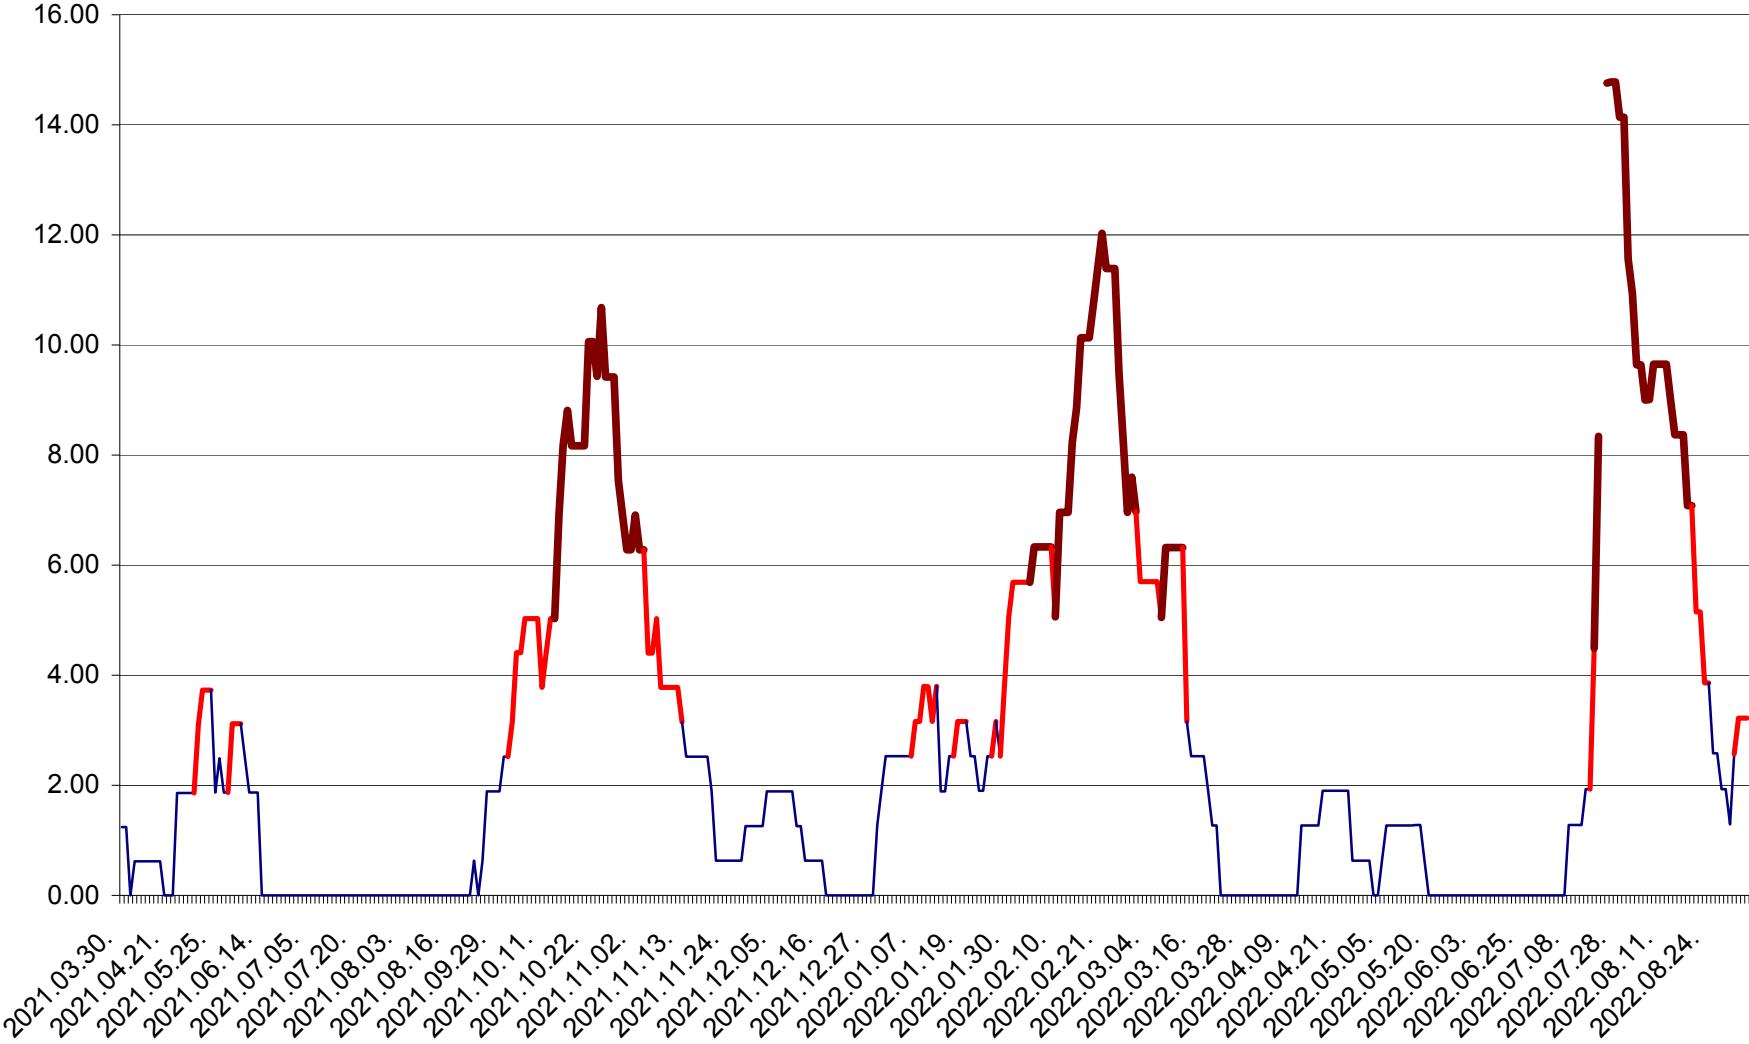

ATID - Evolutia incidentei cumulate pe 14 zile la % de locuitori  
2021.04.01. - 2022.09.05.

AVRĂMEȘTI - Evolutia incidentei cumulate pe 14 zile la ‰ de locuitori  
2021.04.01. - 2022.09.05.

ORAȘ BĂILE TUȘNAD - Evolutia incidentei cumulate pe 14 zile la ‰ de locuitori  
2021.04.01. - 2022.09.05.

ORAȘ BĂLAN - Evoluția incidenței cumulate pe 14 zile la ‰ de locuitori  
2021.04.01. - 2022.09.05.

BILBOR - Evolutia incidentei cumulate pe 14 zile la ‰ de locuitori  
2021.04.01. - 2022.09.05.

ORAȘ BORSEC - Evolutia incidentei cumulate pe 14 zile la ‰ de locuitori  
2021.04.01. - 2022.09.05.

BRĂDEȘTI - Evolutia incidentei cumulate pe 14 zile la ‰ de locuitori  
2021.04.01. - 2022.09.05.

CĂPÂLNIȚA - Evoluția incidenței cumulate pe 14 zile la ‰ de locuitori  
2021.04.01. - 2022.09.05.

CÂRȚA - Evolutia incidentei cumulate pe 14 zile la ‰ de locuitori  
2021.04.01. - 2022.09.05.