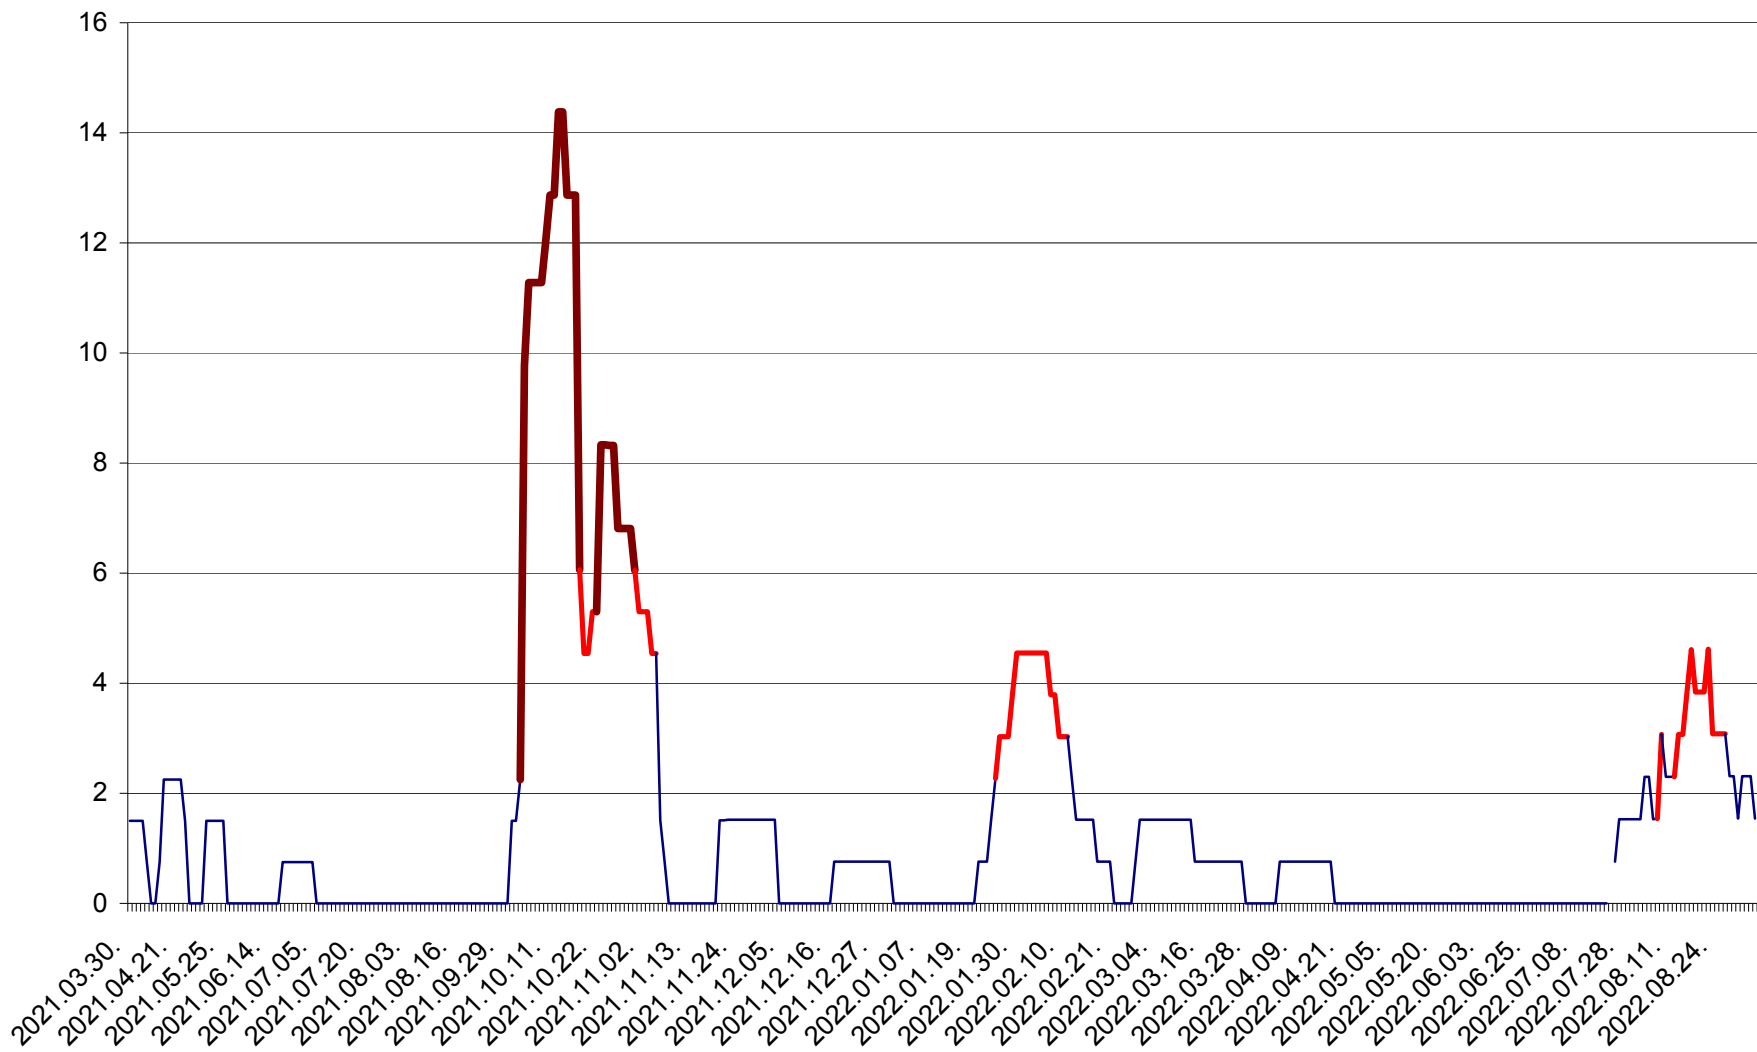

LUPENI - Evolutia incidentei cumulate pe 14 zile la ‰ de locuitori  
2021.04.01. - 2022.09.05.

MĂDĂRAȘ - Evolutia incidentei cumulate pe 14 zile la ‰ de locuitori  
2021.04.01. - 2022.09.05.

MĂRTINIȘ - Evolutia incidentei cumulate pe 14 zile la % de locuitori  
2021.04.01. - 2022.09.05.

MEREȘTI - Evolutia incidentei cumulate pe 14 zile la ‰ de locuitori  
2021.04.01. - 2022.09.05.

MUNICIPIUL MIERCUREA-CIUC - Evolutia incidentei cumulate pe 14 zile la ‰ de locuitori  
2021.04.01. - 2022.09.05.

MIHĂILENI - Evolutia incidentei cumulate pe 14 zile la ‰ de locuitori  
2021.04.01. - 2022.09.05.

MUGENI - Evolutia incidentei cumulate pe 14 zile la ‰ de locuitori  
2021.04.01. - 2022.09.05.

OCLAND - Evolutia incidentei cumulate pe 14 zile la ‰ de locuitori  
2021.04.01. - 2022.09.05.