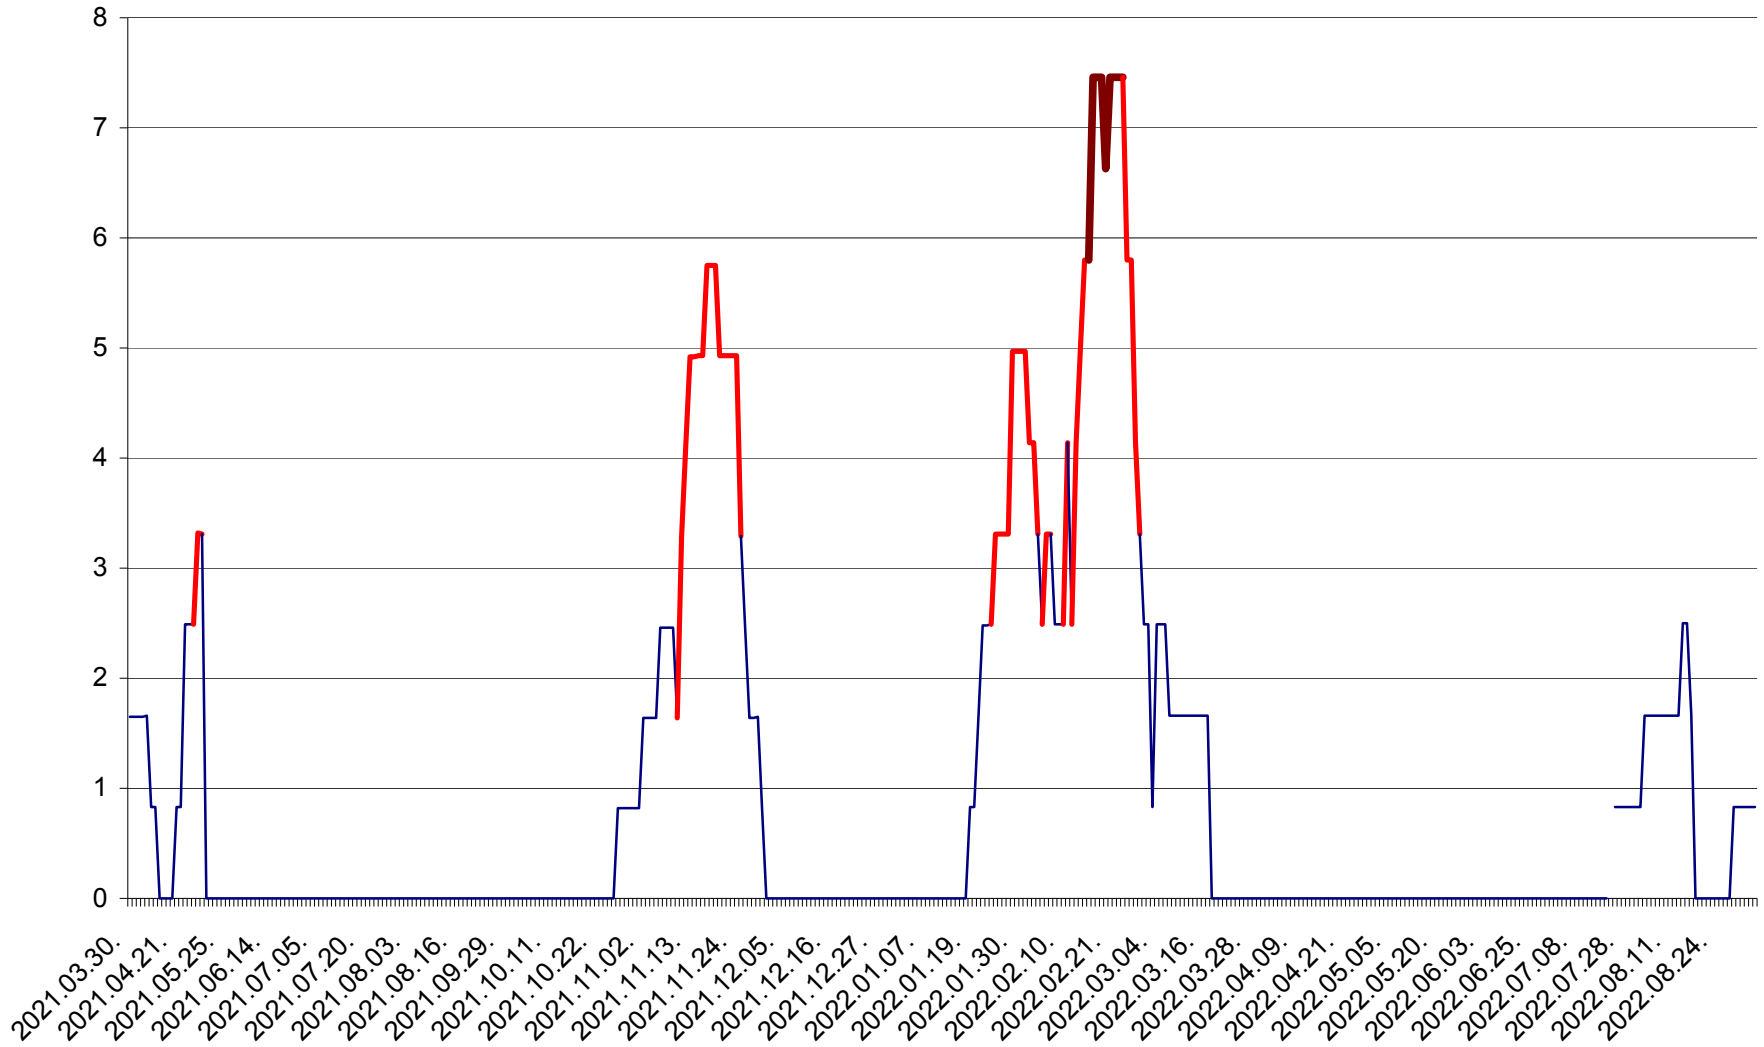

PLĂIEȘII DE JOS - Evoluția incidenței cumulate pe 14 zile la ‰ de locuitori  
2021.04.01. - 2022.09.05.

PORUMBENI - Evolutia incidentei cumulate pe 14 zile la ‰ de locuitori  
2021.04.01. - 2022.09.05.

PRAID - Evolutia incidentei cumulate pe 14 zile la ‰ de locuitori  
2021.04.01. - 2022.09.05.

RACU - Evolutia incidentei cumulate pe 14 zile la ‰ de locuitori  
2021.04.01. - 2022.09.05.

REMETEA - Evolutia incidentei cumulate pe 14 zile la ‰ de locuitori  
2021.04.01. - 2022.09.05.

SĂCEL - Evolutia incidentei cumulate pe 14 zile la ‰ de locuitori  
2021.04.01. - 2022.09.05.

SÂNCRĂIENI - Evolutia incidentei cumulate pe 14 zile la ‰ de locuitori  
2021.04.01. - 2022.09.05.

SÂNDOMINIC - Evolutia incidentei cumulate pe 14 zile la ‰ de locuitori  
2021.04.01. - 2022.09.05.