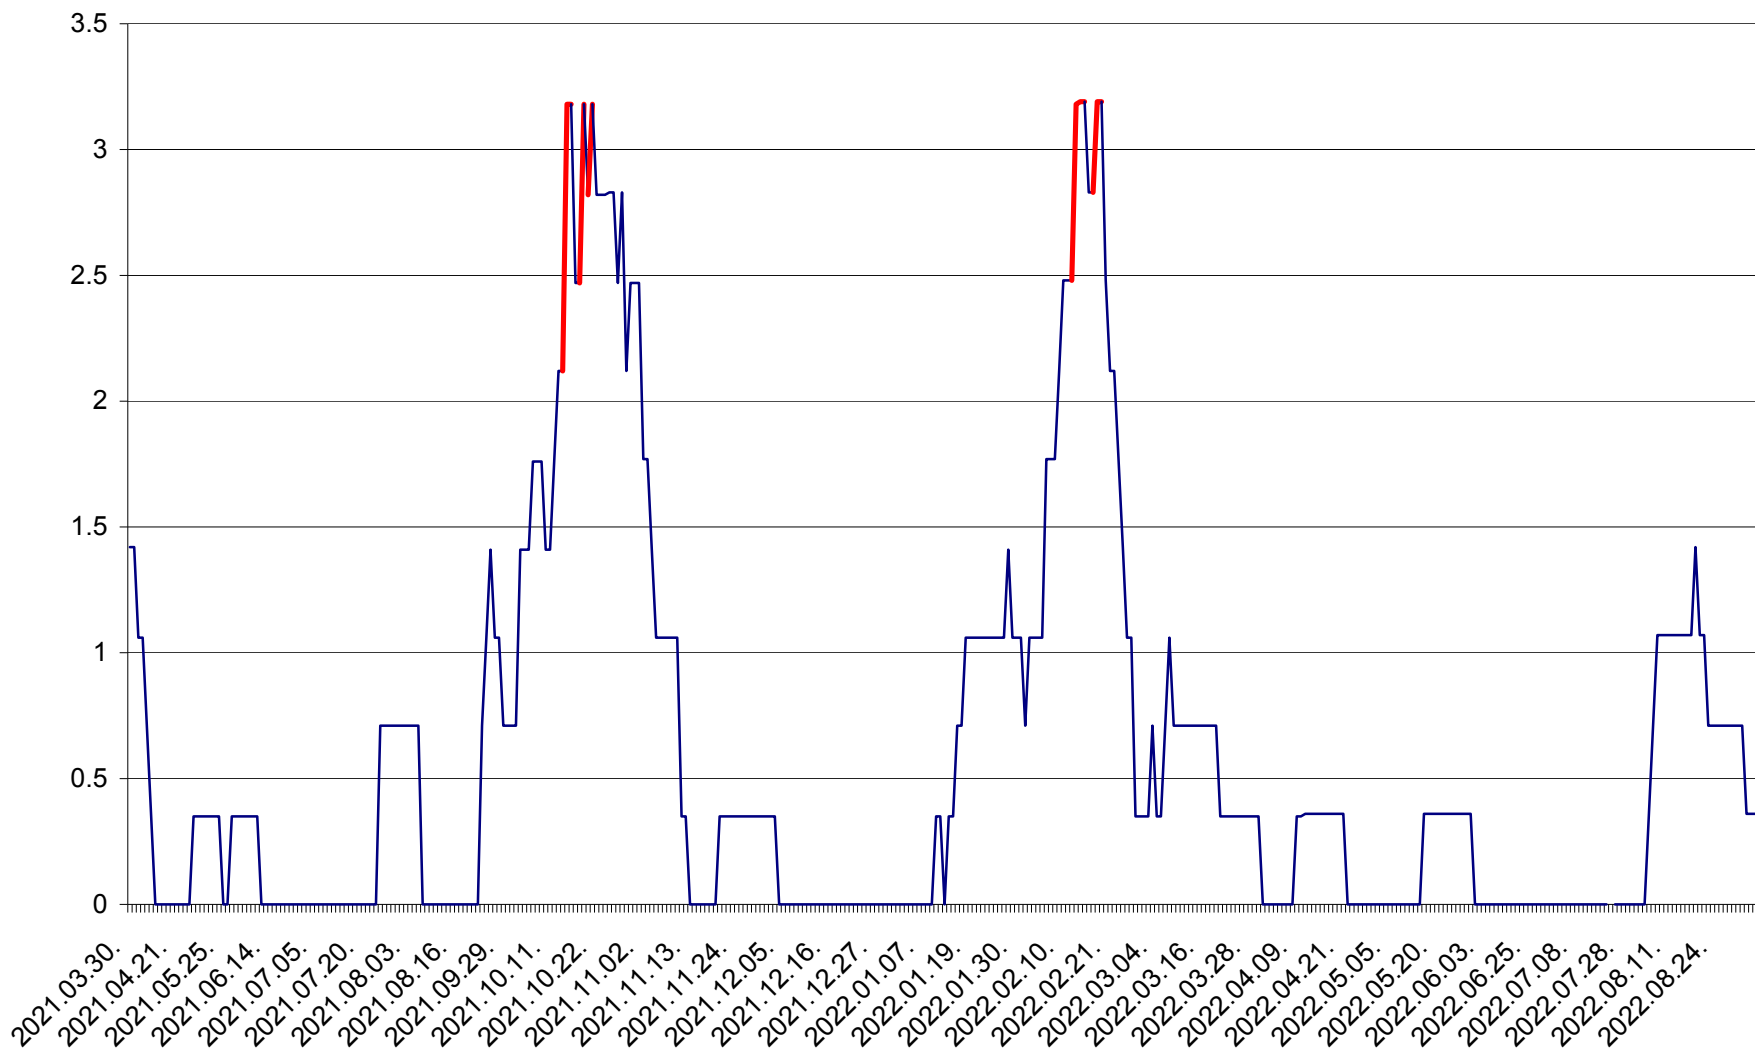

MIHĂILENI - Evolutia incidentei cumulate pe 14 zile la ‰ de locuitori  
2021.04.01. - 2022.09.05.

MUGENI - Evolutia incidentei cumulate pe 14 zile la ‰ de locuitori  
2021.04.01. - 2022.09.05.

OCLAND - Evolutia incidentei cumulate pe 14 zile la ‰ de locuitori  
2021.04.01. - 2022.09.05.

MUNICIPIUL ODORHEIU SECUIESC - Evolutia incidentei cumulate pe 14 zile la ‰ de locuitori  
2021.04.01. - 2022.09.05.

PĂULENI-CIUC - Evolutia incidentei cumulate pe 14 zile la ‰ de locuitori  
2021.04.01. - 2022.09.05.

PLĂIEȘII DE JOS - Evoluția incidenței cumulate pe 14 zile la ‰ de locuitori  
2021.04.01. - 2022.09.05.

PORUMBENI - Evolutia incidentei cumulate pe 14 zile la ‰ de locuitori  
2021.04.01. - 2022.09.05.