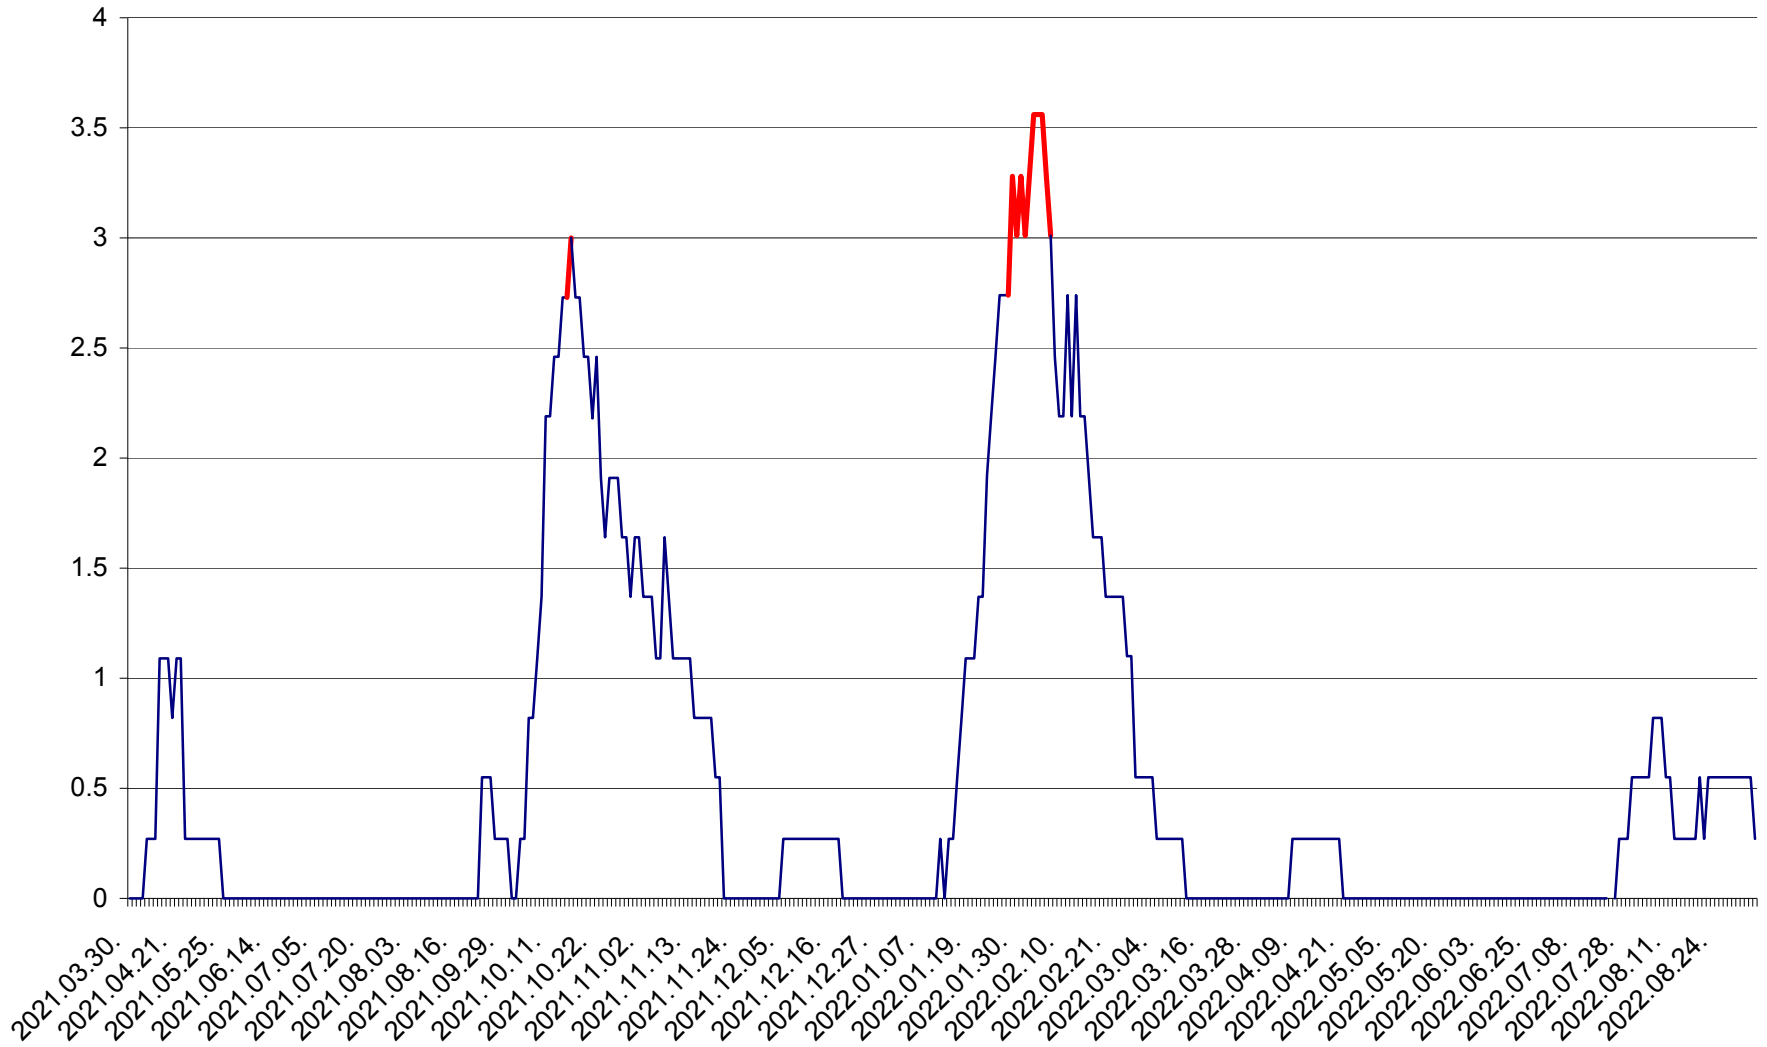

FELICENI - Evolutia incidentei cumulate pe 14 zile la % de locuitori  
2021.04.01. - 2022.09.05.

FRUMOASA - Evolutia incidentei cumulate pe 14 zile la ‰ de locuitori  
2021.04.01. - 2022.09.05.

GĂLĂUȚAȘ - Evolutia incidentei cumulate pe 14 zile la ‰ de locuitori  
2021.04.01. - 2022.09.05.

MUNICIPIUL GHEORGHENI - Evolutia incidentei cumulate pe 14 zile la % de locuitori  
2021.04.01. - 2022.09.05.

JOSENI - Evolutia incidentei cumulate pe 14 zile la ‰ de locuitori  
2021.04.01. - 2022.09.05.

LĂZAREA - Evolutia incidentei cumulate pe 14 zile la % de locuitori  
2021.04.01. - 2022.09.05.

LELICENI - Evolutia incidentei cumulate pe 14 zile la % de locuitori  
2021.04.01. - 2022.09.05.

LUETA - Evolutia incidentei cumulate pe 14 zile la ‰ de locuitori  
2021.04.01. - 2022.09.05.

LUNCA DE JOS - Evolutia incidentei cumulate pe 14 zile la ‰ de locuitori  
2021.04.01. - 2022.09.05.

LUNCA DE SUS - Evolutia incidentei cumulate pe 14 zile la ‰ de locuitori  
2021.04.01. - 2022.09.05.