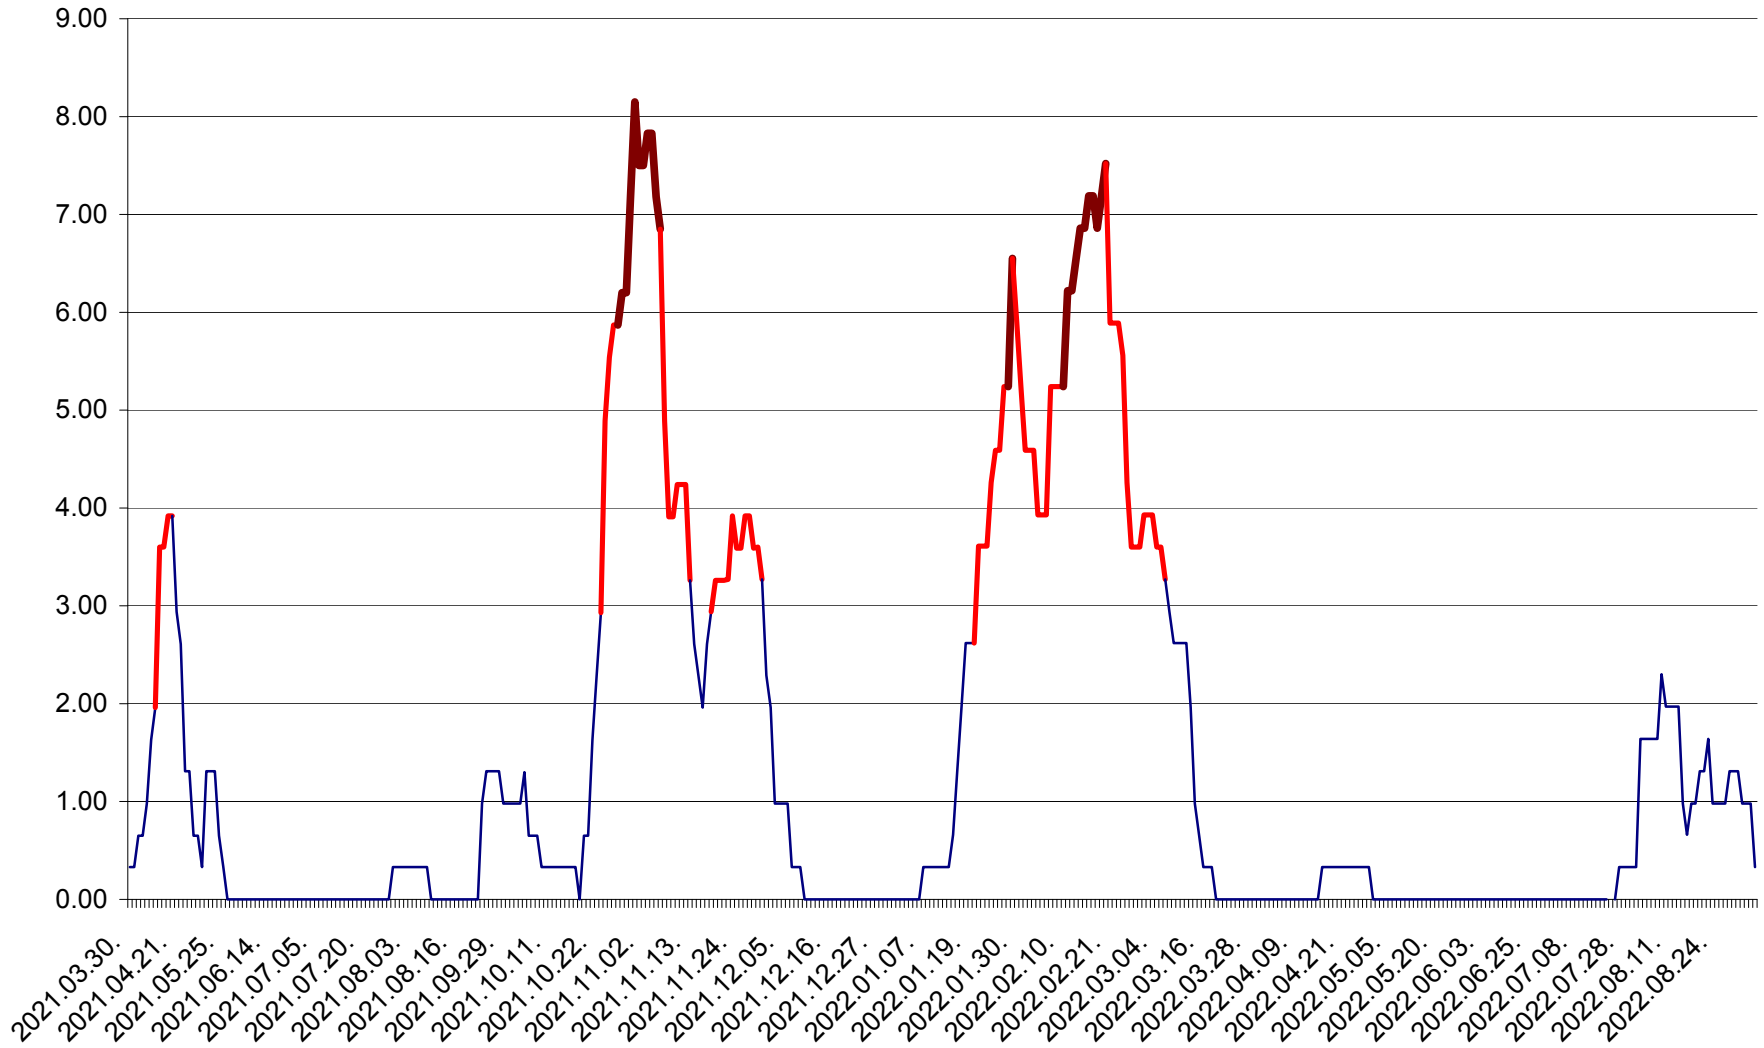

ATID - Evolutia incidentei cumulate pe 14 zile la % de locuitori  
2021.04.01. - 2022.09.05.

AVRĂMEȘTI - Evolutia incidentei cumulate pe 14 zile la ‰ de locuitori  
2021.04.01. - 2022.09.05.

ORAȘ BĂILE TUȘNAD - Evolutia incidentei cumulate pe 14 zile la ‰ de locuitori  
2021.04.01. - 2022.09.05.

ORAȘ BĂLAN - Evoluția incidenței cumulate pe 14 zile la ‰ de locuitori  
2021.04.01. - 2022.09.05.

BILBOR - Evolutia incidentei cumulate pe 14 zile la ‰ de locuitori  
2021.04.01. - 2022.09.05.

ORAȘ BORSEC - Evolutia incidentei cumulate pe 14 zile la ‰ de locuitori  
2021.04.01. - 2022.09.05.

BRĂDEȘTI - Evolutia incidentei cumulate pe 14 zile la ‰ de locuitori  
2021.04.01. - 2022.09.05.

CĂPÂLNIȚA - Evoluția incidenței cumulate pe 14 zile la ‰ de locuitori  
2021.04.01. - 2022.09.05.

CÂRȚA - Evolutia incidentei cumulate pe 14 zile la ‰ de locuitori  
2021.04.01. - 2022.09.05.