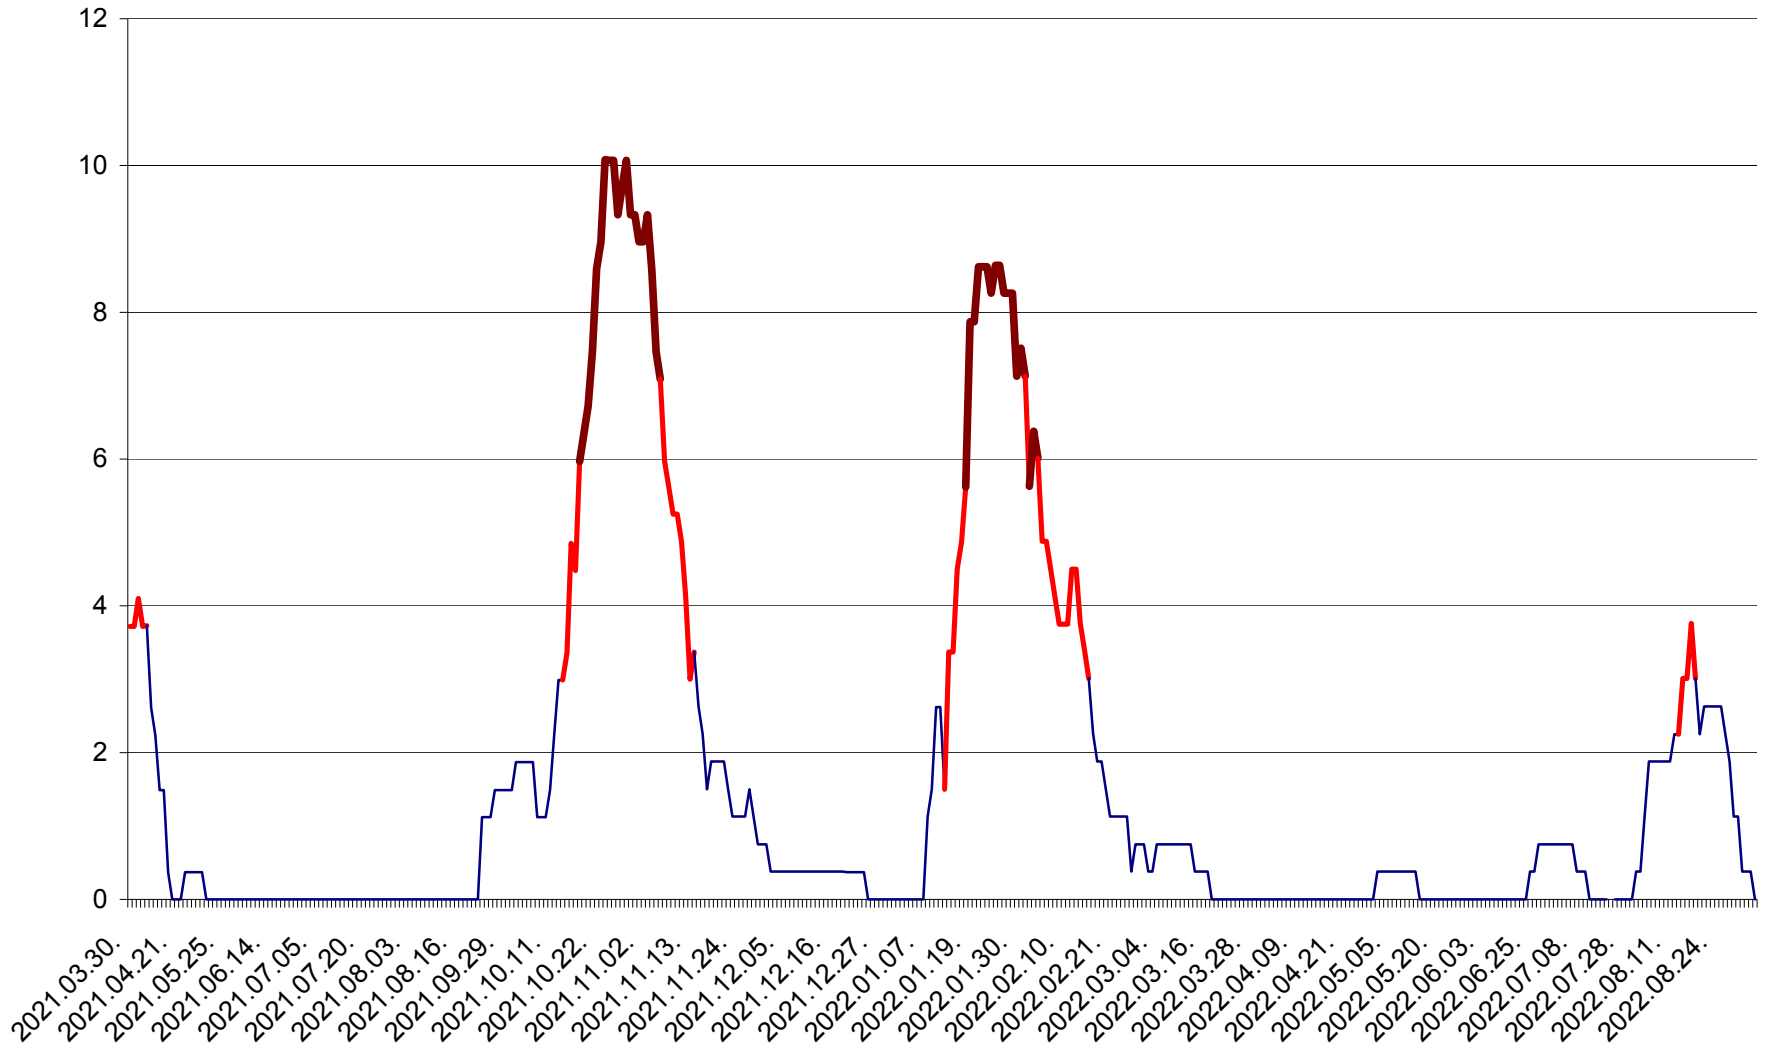

PLĂIEȘII DE JOS - Evoluția incidenței cumulate pe 14 zile la ‰ de locuitori  
2021.04.01. - 2022.09.05.

PORUMBENI - Evolutia incidentei cumulate pe 14 zile la ‰ de locuitori  
2021.04.01. - 2022.09.05.

PRAID - Evolutia incidentei cumulate pe 14 zile la ‰ de locuitori  
2021.04.01. - 2022.09.05.

RACU - Evolutia incidentei cumulate pe 14 zile la ‰ de locuitori  
2021.04.01. - 2022.09.05.

REMETEA - Evolutia incidentei cumulate pe 14 zile la ‰ de locuitori  
2021.04.01. - 2022.09.05.

SĂCEL - Evolutia incidentei cumulate pe 14 zile la ‰ de locuitori  
2021.04.01. - 2022.09.05.

SÂNCRĂIENI - Evolutia incidentei cumulate pe 14 zile la ‰ de locuitori  
2021.04.01. - 2022.09.05.

SÂNDOMINIC - Evolutia incidentei cumulate pe 14 zile la ‰ de locuitori  
2021.04.01. - 2022.09.05.