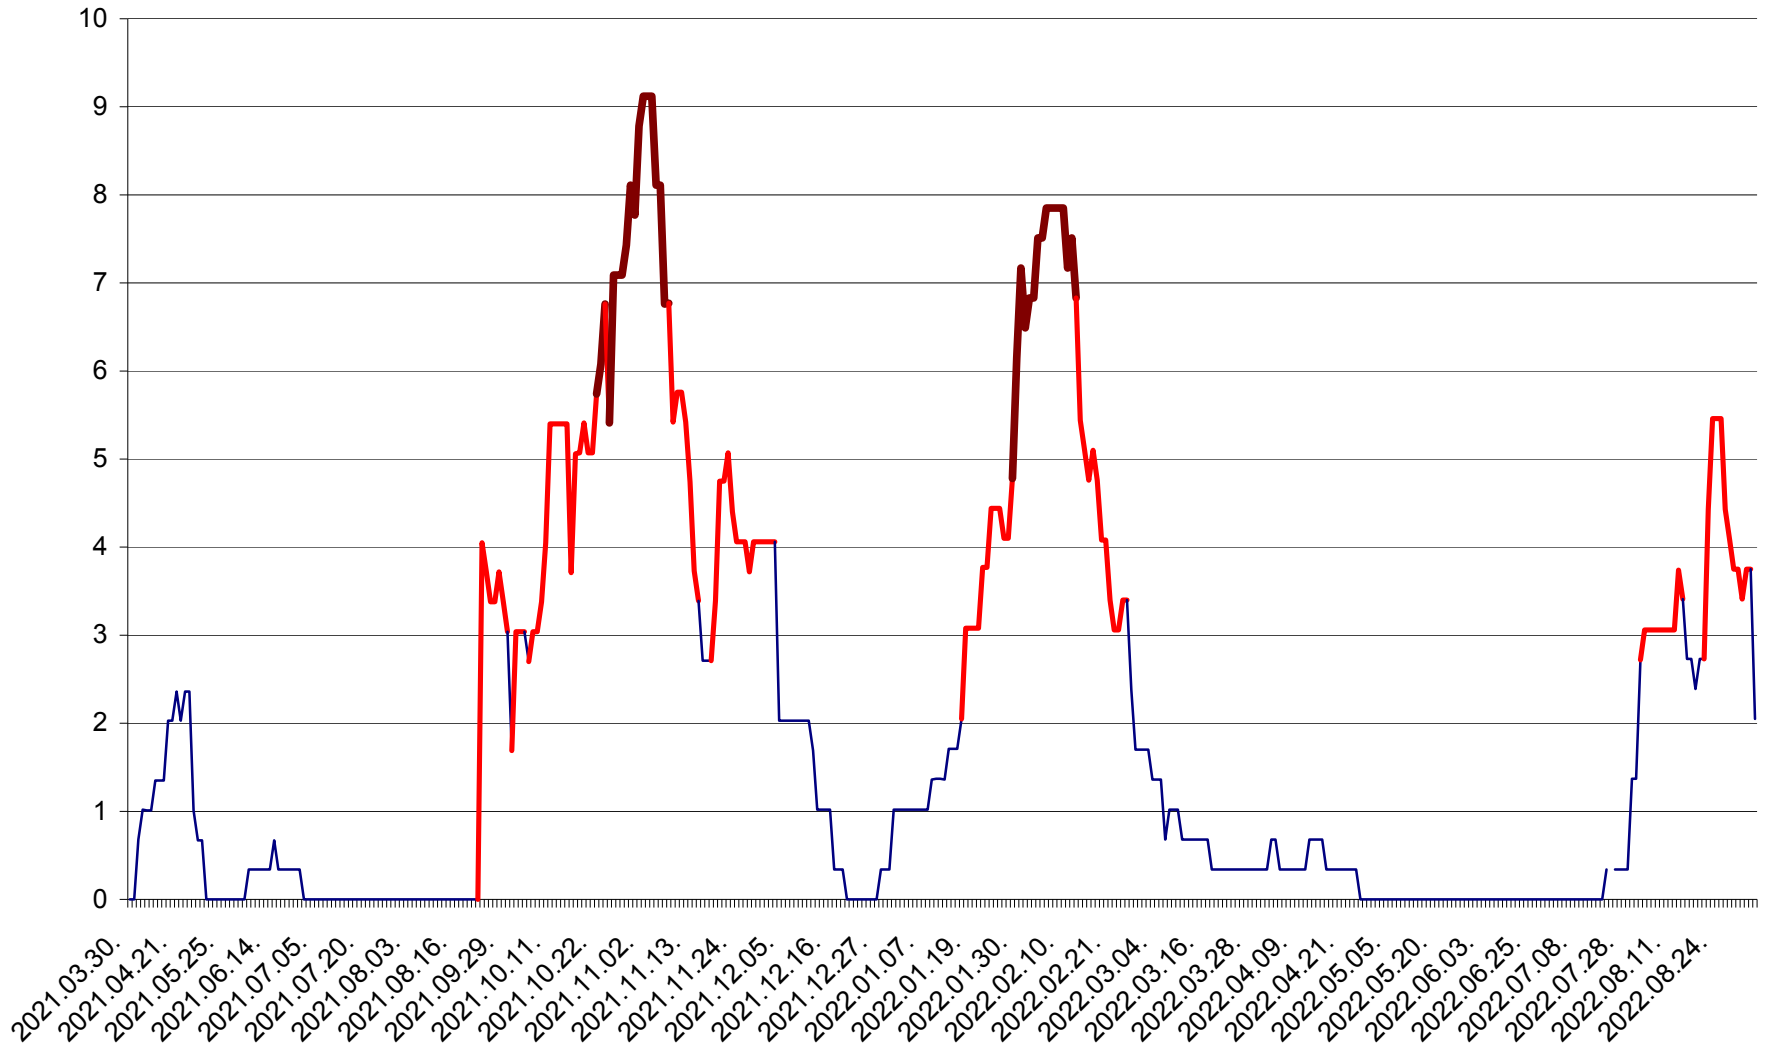

LUNCA DE JOS - Evolutia incidentei cumulate pe 14 zile la ‰ de locuitori  
2021.04.01. - 2022.09.05.

LUNCA DE SUS - Evolutia incidentei cumulate pe 14 zile la ‰ de locuitori  
2021.04.01. - 2022.09.05.

LUPENI - Evolutia incidentei cumulate pe 14 zile la ‰ de locuitori  
2021.04.01. - 2022.09.05.

MĂDĂRAȘ - Evolutia incidentei cumulate pe 14 zile la ‰ de locuitori  
2021.04.01. - 2022.09.05.

MĂRTINIȘ - Evolutia incidentei cumulate pe 14 zile la % de locuitori  
2021.04.01. - 2022.09.05.

MEREȘTI - Evolutia incidentei cumulate pe 14 zile la ‰ de locuitori  
2021.04.01. - 2022.09.05.

MUNICIPIUL MIERCUREA-CIUC - Evolutia incidentei cumulate pe 14 zile la ‰ de locuitori  
2021.04.01. - 2022.09.05.