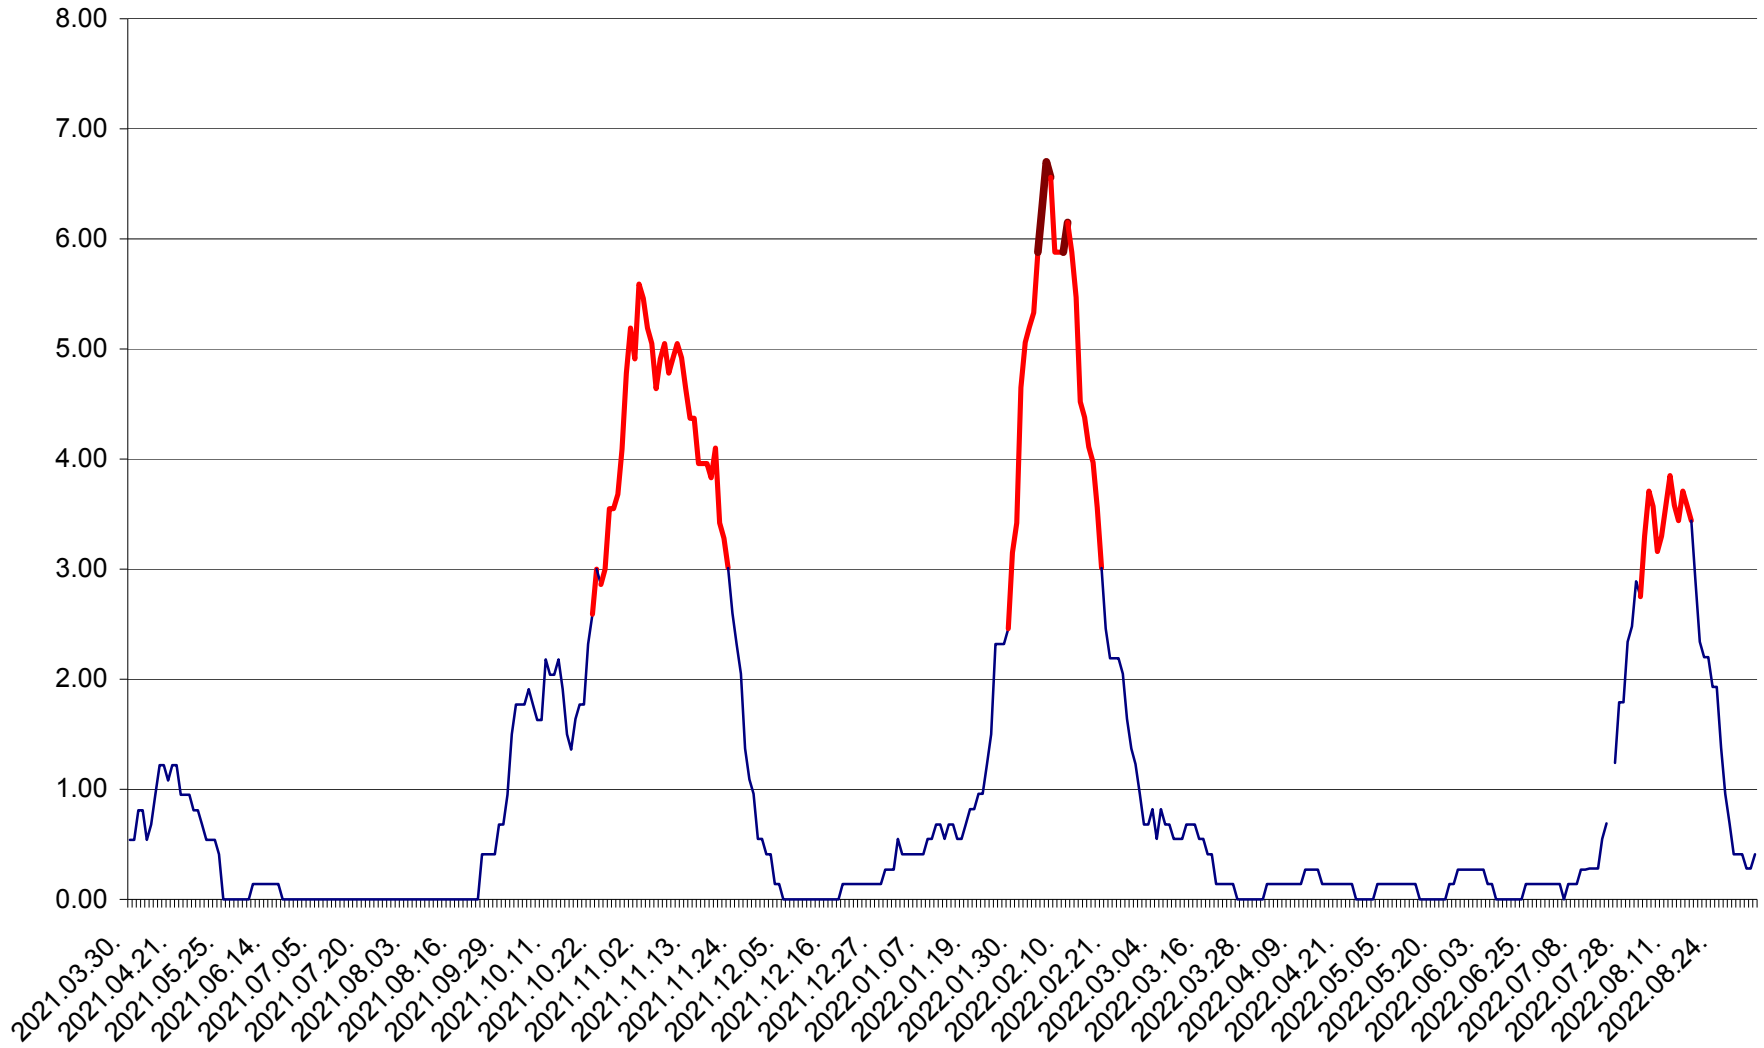

ATID - Evolutia incidentei cumulate pe 14 zile la % de locuitori  
2021.04.01. - 2022.09.05.

AVRĂMEȘTI - Evolutia incidentei cumulate pe 14 zile la ‰ de locuitori  
2021.04.01. - 2022.09.05.

ORAȘ BĂILE TUȘNAD - Evolutia incidentei cumulate pe 14 zile la ‰ de locuitori  
2021.04.01. - 2022.09.05.

ORAȘ BĂLAN - Evoluția incidenței cumulate pe 14 zile la ‰ de locuitori  
2021.04.01. - 2022.09.05.

BILBOR - Evolutia incidentei cumulate pe 14 zile la ‰ de locuitori  
2021.04.01. - 2022.09.05.

ORAȘ BORSEC - Evolutia incidentei cumulate pe 14 zile la ‰ de locuitori  
2021.04.01. - 2022.09.05.

BRĂDEȘTI - Evolutia incidentei cumulate pe 14 zile la ‰ de locuitori  
2021.04.01. - 2022.09.05.

CĂPÂLNIȚA - Evoluția incidenței cumulate pe 14 zile la ‰ de locuitori  
2021.04.01. - 2022.09.05.

CÂRȚA - Evolutia incidentei cumulate pe 14 zile la ‰ de locuitori  
2021.04.01. - 2022.09.05.