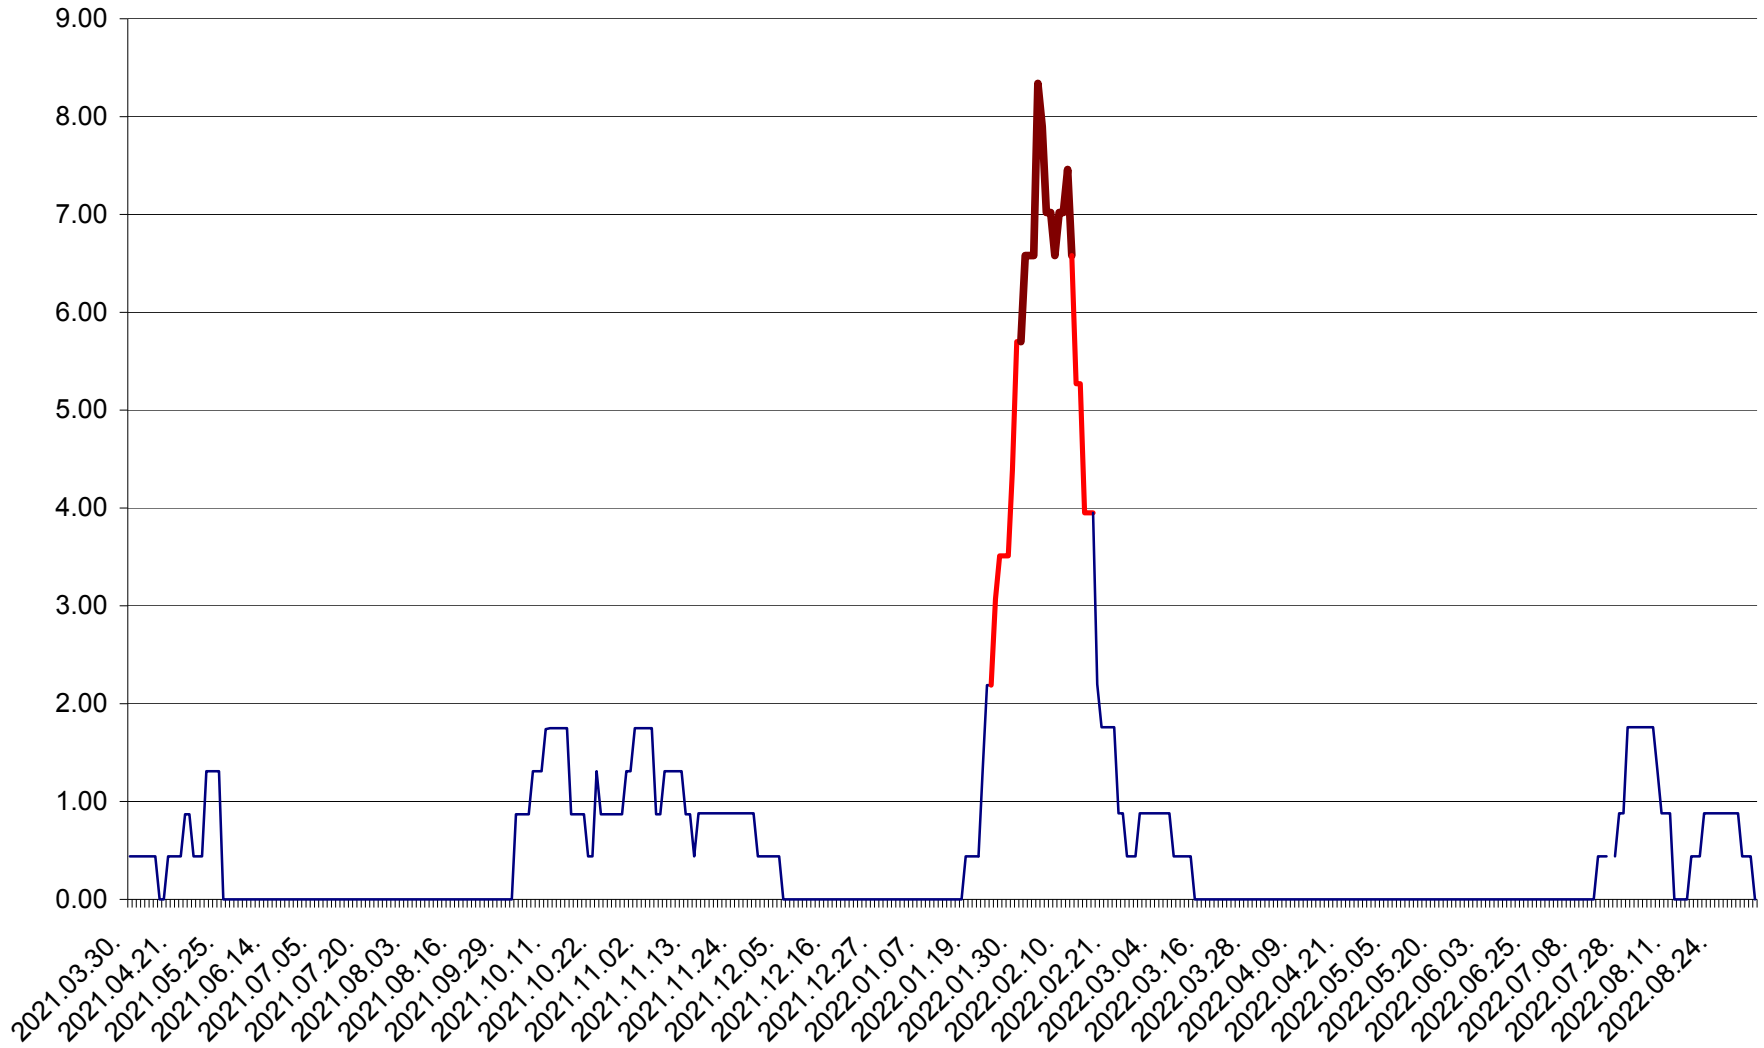

ORAȘ BĂLAN - Evoluția incidenței cumulate pe 14 zile la ‰ de locuitori  
2021.04.01. - 2022.09.05.

BILBOR - Evolutia incidentei cumulate pe 14 zile la ‰ de locuitori  
2021.04.01. - 2022.09.05.

ORAȘ BORSEC - Evolutia incidentei cumulate pe 14 zile la ‰ de locuitori  
2021.04.01. - 2022.09.05.

BRĂDEȘTI - Evolutia incidentei cumulate pe 14 zile la ‰ de locuitori  
2021.04.01. - 2022.09.05.

CĂPÂLNIȚA - Evoluția incidenței cumulate pe 14 zile la ‰ de locuitori  
2021.04.01. - 2022.09.05.

CÂRȚA - Evolutia incidentei cumulate pe 14 zile la ‰ de locuitori  
2021.04.01. - 2022.09.05.

CICEU - Evolutia incidentei cumulate pe 14 zile la ‰ de locuitori  
2021.04.01. - 2022.09.05.

CIUCSÂNGEORGIU - Evolutia incidentei cumulate pe 14 zile la ‰ de locuitori  
2021.04.01. - 2022.09.05.

CIUMANI - Evolutia incidentei cumulate pe 14 zile la ‰ de locuitori  
2021.04.01. - 2022.09.05.

CORBU - Evolutia incidentei cumulate pe 14 zile la ‰ de locuitori  
2021.04.01. - 2022.09.05.

CORUND - Evolutia incidentei cumulate pe 14 zile la ‰ de locuitori  
2021.04.01. - 2022.09.05.

COZMENI - Evolutia incidentei cumulate pe 14 zile la ‰ de locuitori  
2021.04.01. - 2022.09.05.