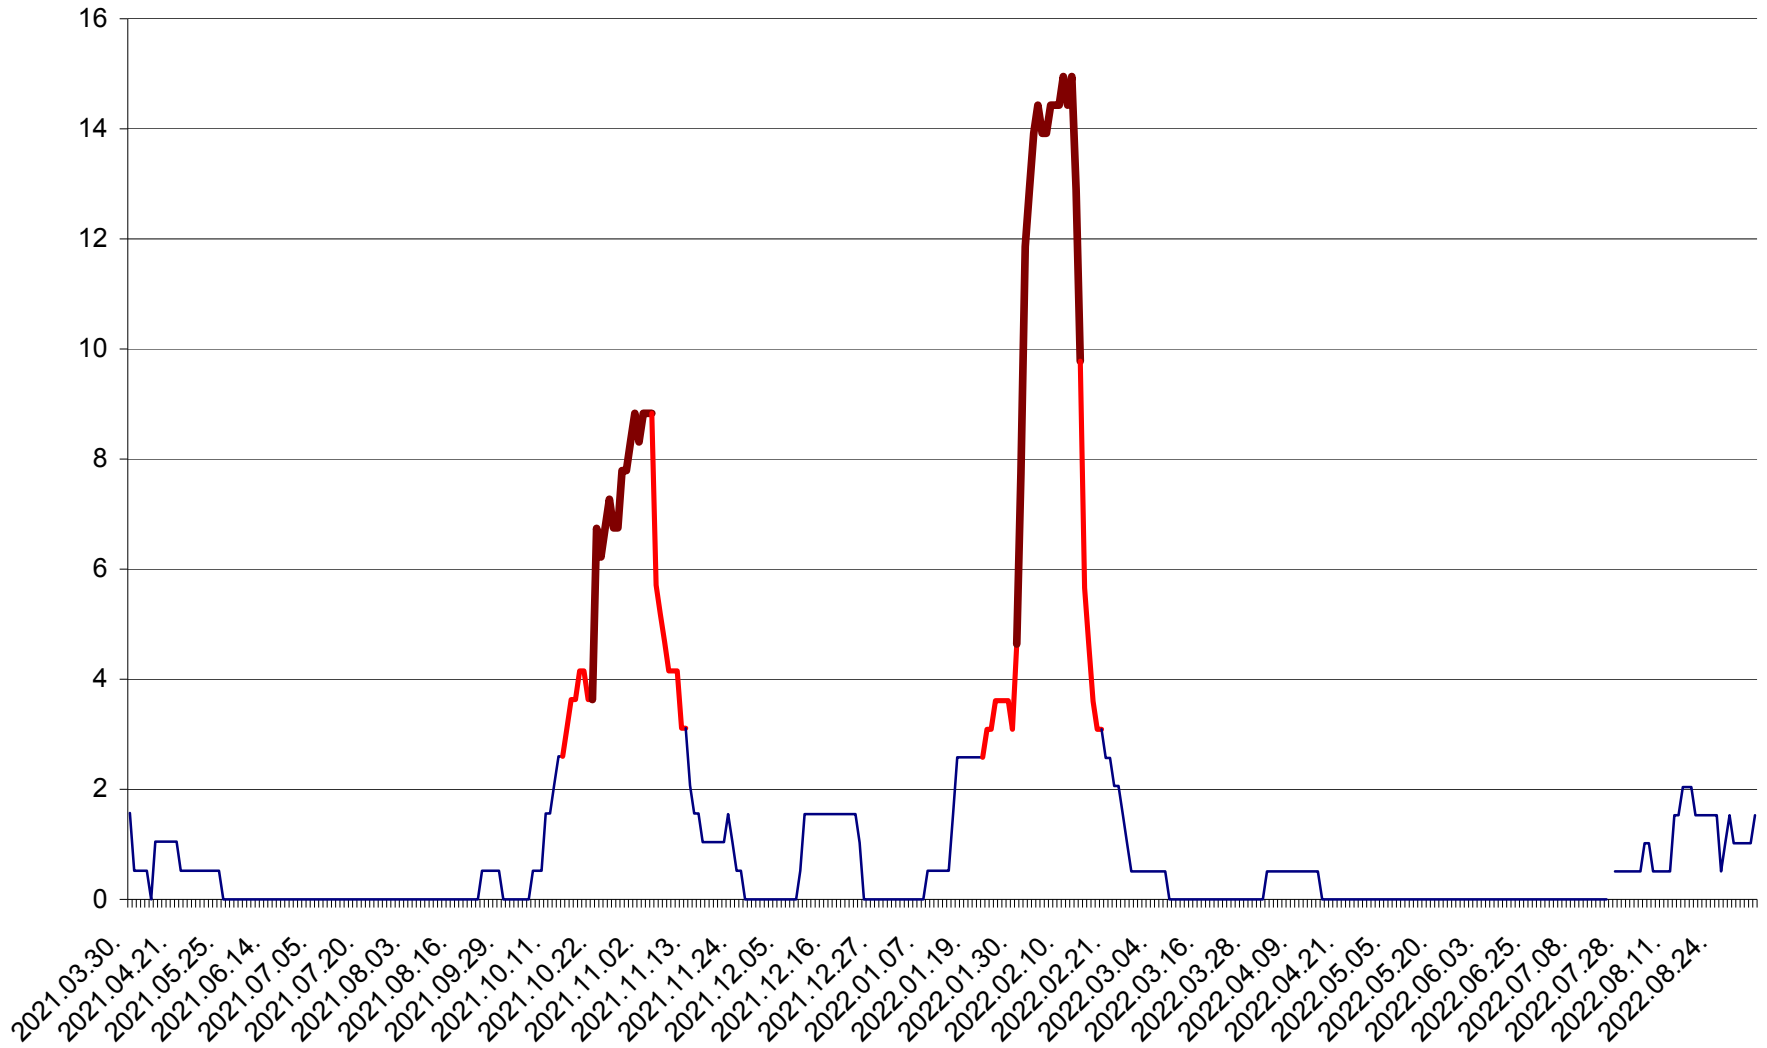

MIHĂILENI - Evolutia incidentei cumulate pe 14 zile la ‰ de locuitori  
2021.04.01. - 2022.09.05.

MUGENI - Evolutia incidentei cumulate pe 14 zile la ‰ de locuitori  
2021.04.01. - 2022.09.05.

OCLAND - Evolutia incidentei cumulate pe 14 zile la ‰ de locuitori  
2021.04.01. - 2022.09.05.

MUNICIPIUL ODORHEIU SECUIESC - Evolutia incidentei cumulate pe 14 zile la ‰ de locuitori  
2021.04.01. - 2022.09.05.

PĂULENI-CIUC - Evolutia incidentei cumulate pe 14 zile la ‰ de locuitori  
2021.04.01. - 2022.09.05.

PLĂIEȘII DE JOS - Evoluția incidenței cumulate pe 14 zile la ‰ de locuitori  
2021.04.01. - 2022.09.05.

PORUMBENI - Evolutia incidentei cumulate pe 14 zile la ‰ de locuitori  
2021.04.01. - 2022.09.05.