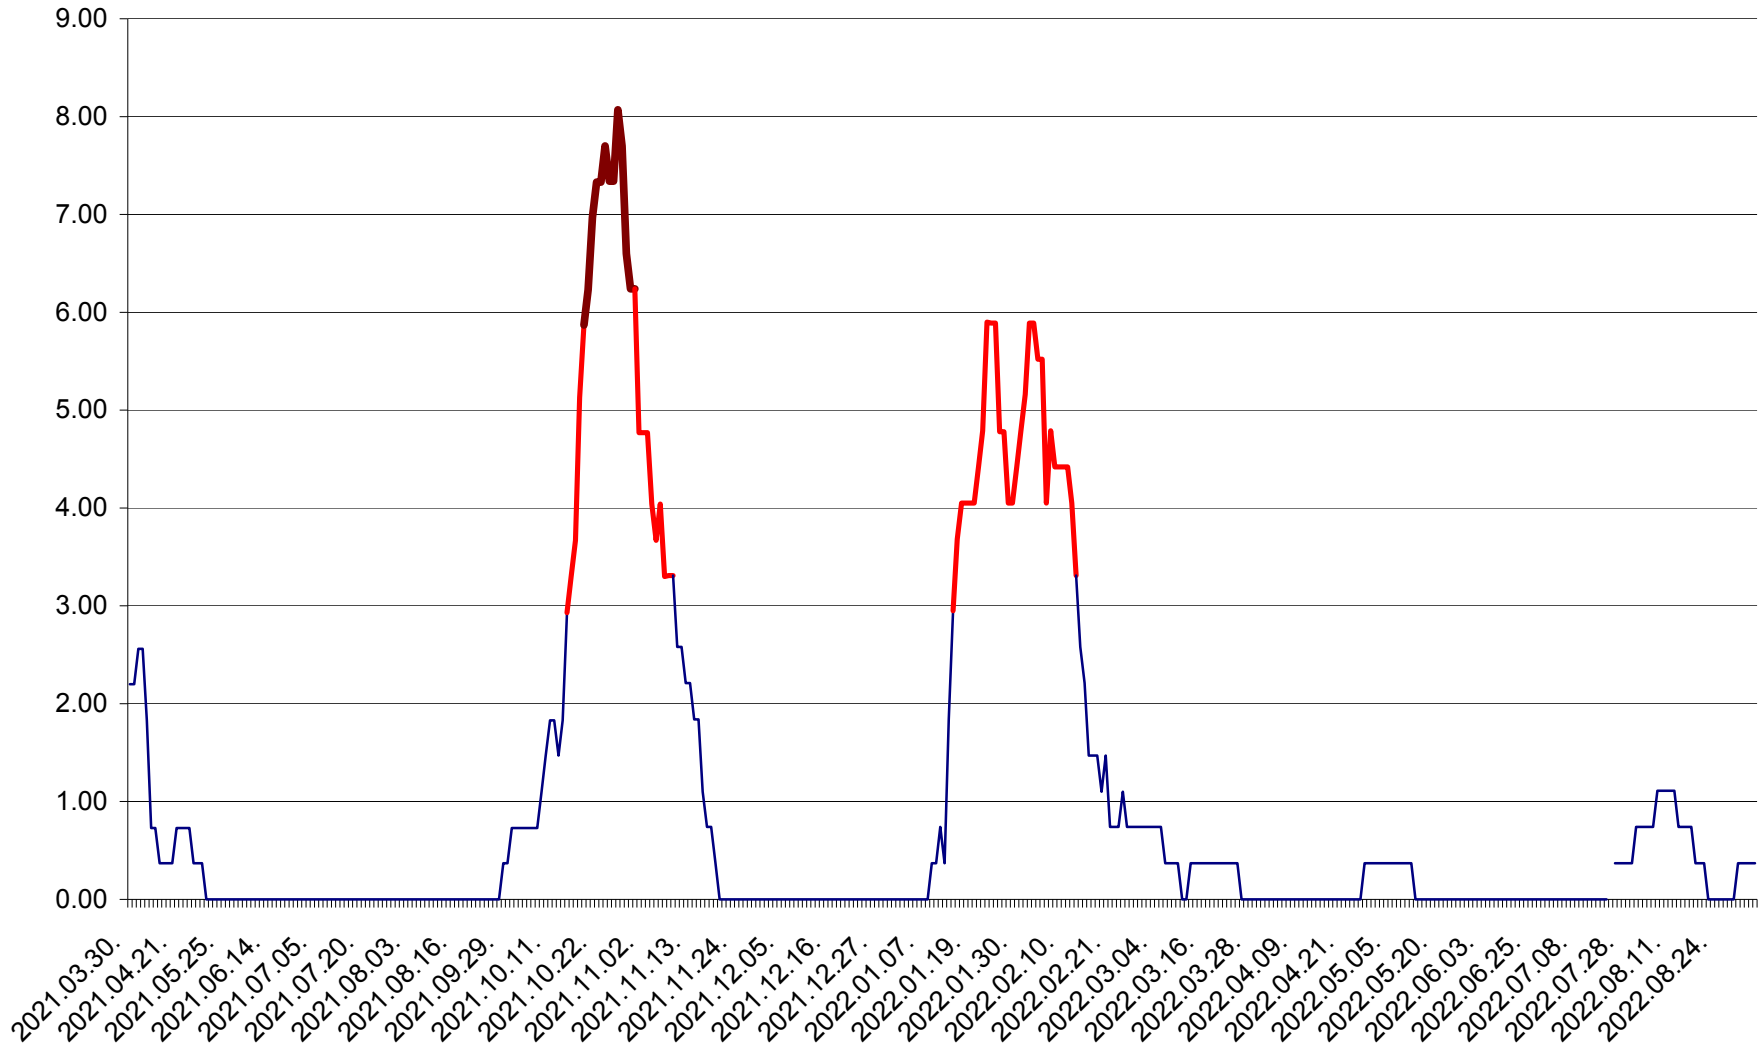

ORAȘ BĂLAN - Evoluția incidenței cumulate pe 14 zile la ‰ de locuitori  
2021.04.01. - 2022.09.05.

BILBOR - Evolutia incidentei cumulate pe 14 zile la ‰ de locuitori  
2021.04.01. - 2022.09.05.

ORAȘ BORSEC - Evolutia incidentei cumulate pe 14 zile la ‰ de locuitori  
2021.04.01. - 2022.09.05.

BRĂDEȘTI - Evolutia incidentei cumulate pe 14 zile la ‰ de locuitori  
2021.04.01. - 2022.09.05.

CĂPÂLNIȚA - Evoluția incidenței cumulate pe 14 zile la ‰ de locuitori  
2021.04.01. - 2022.09.05.

CÂRȚA - Evolutia incidentei cumulate pe 14 zile la ‰ de locuitori  
2021.04.01. - 2022.09.05.

CICEU - Evolutia incidentei cumulate pe 14 zile la ‰ de locuitori  
2021.04.01. - 2022.09.05.

CIUCSÂNGEORGIU - Evolutia incidentei cumulate pe 14 zile la ‰ de locuitori  
2021.04.01. - 2022.09.05.

CIUMANI - Evolutia incidentei cumulate pe 14 zile la ‰ de locuitori  
2021.04.01. - 2022.09.05.

CORBU - Evolutia incidentei cumulate pe 14 zile la ‰ de locuitori  
2021.04.01. - 2022.09.05.

CORUND - Evolutia incidentei cumulate pe 14 zile la ‰ de locuitori  
2021.04.01. - 2022.09.05.

COZMENI - Evolutia incidentei cumulate pe 14 zile la ‰ de locuitori  
2021.04.01. - 2022.09.05.