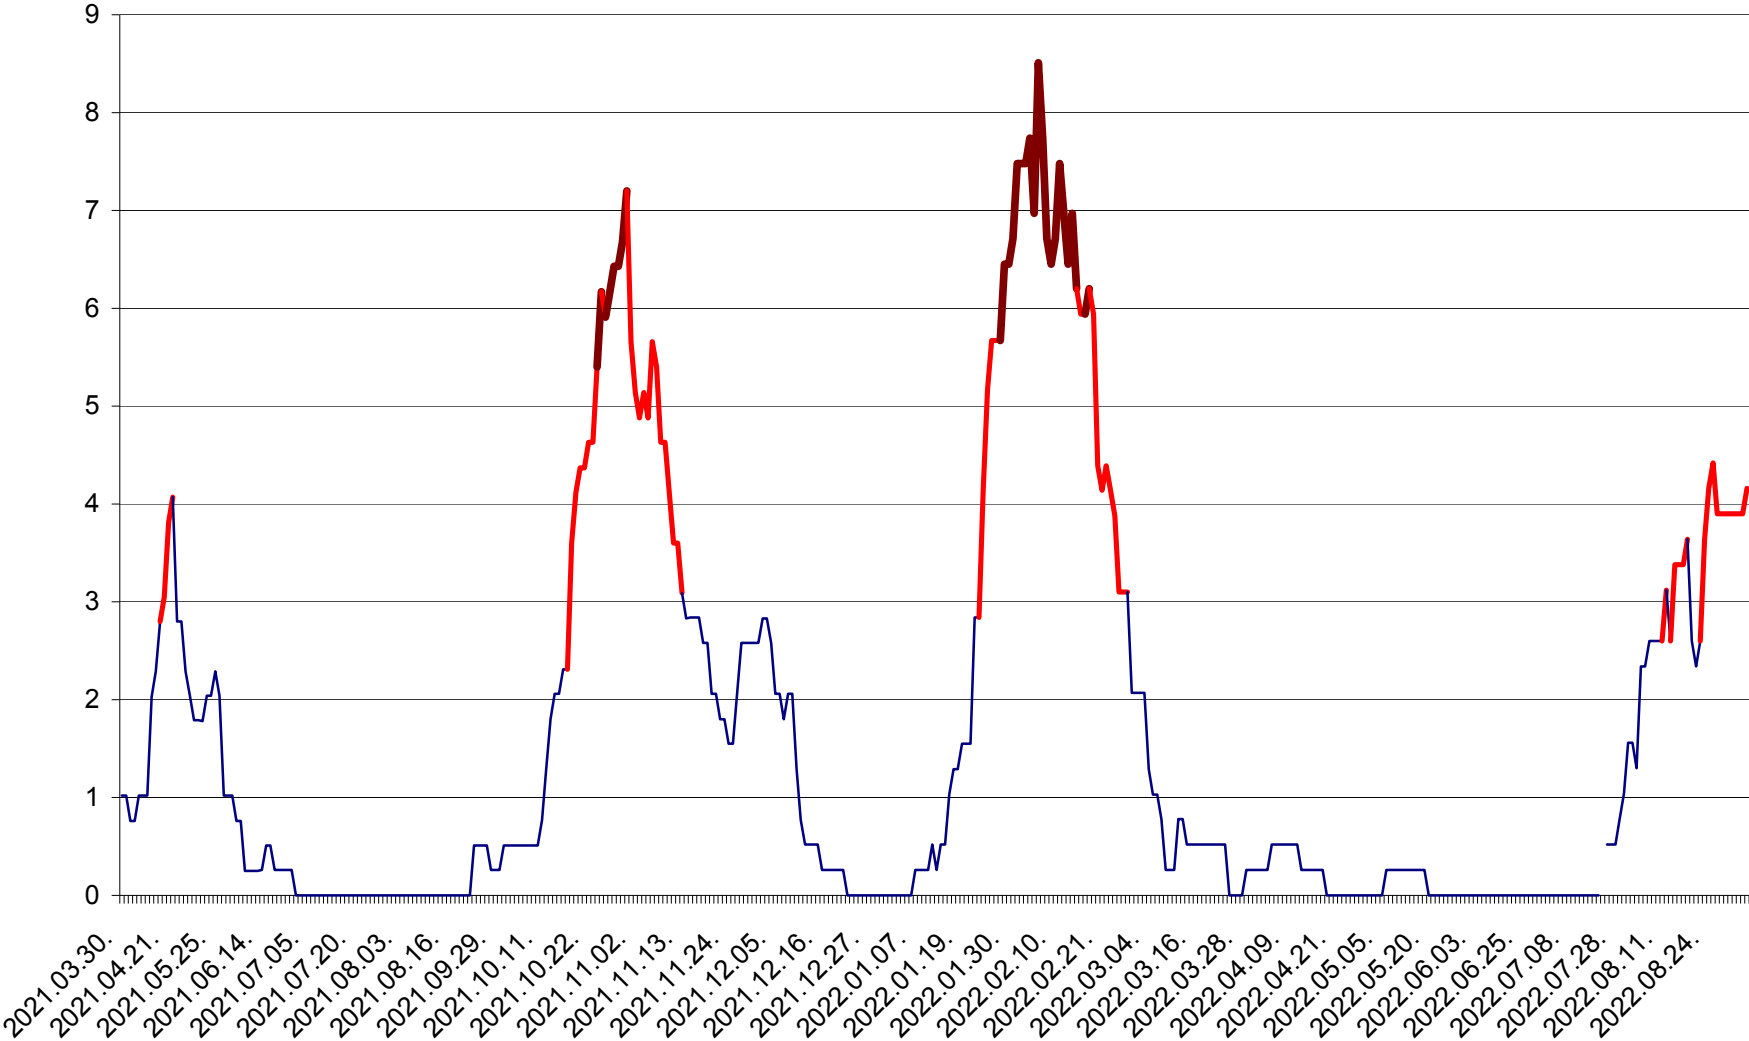

SÂNMARTIN - Evolutia incidentei cumulate pe 14 zile la ‰ de locuitori  
2021.04.01. - 2022.09.05.

SÂNSIMION - Evolutia incidentei cumulate pe 14 zile la ‰ de locuitori  
2021.04.01. - 2022.09.05.

SÂNTIMBRU - Evolutia incidentei cumulate pe 14 zile la ‰ de locuitori  
2021.04.01. - 2022.09.05.

SĂRMAȘ - Evolutia incidentei cumulate pe 14 zile la ‰ de locuitori  
2021.04.01. - 2022.09.05.

SATU MARE - Evolutia incidentei cumulate pe 14 zile la ‰ de locuitori  
2021.04.01. - 2022.09.05.

SECUIENI - Evolutia incidentei cumulate pe 14 zile la % de locuitori  
2021.04.01. - 2022.09.05.

SICULENI - Evolutia incidentei cumulate pe 14 zile la ‰ de locuitori  
2021.04.01. - 2022.09.05.

ȘIMONEȘTI - Evolutia incidentei cumulate pe 14 zile la ‰ de locuitori  
2021.04.01. - 2022.09.05.

SUBCETATE - Evolutia incidentei cumulate pe 14 zile la ‰ de locuitori  
2021.04.01. - 2022.09.05.