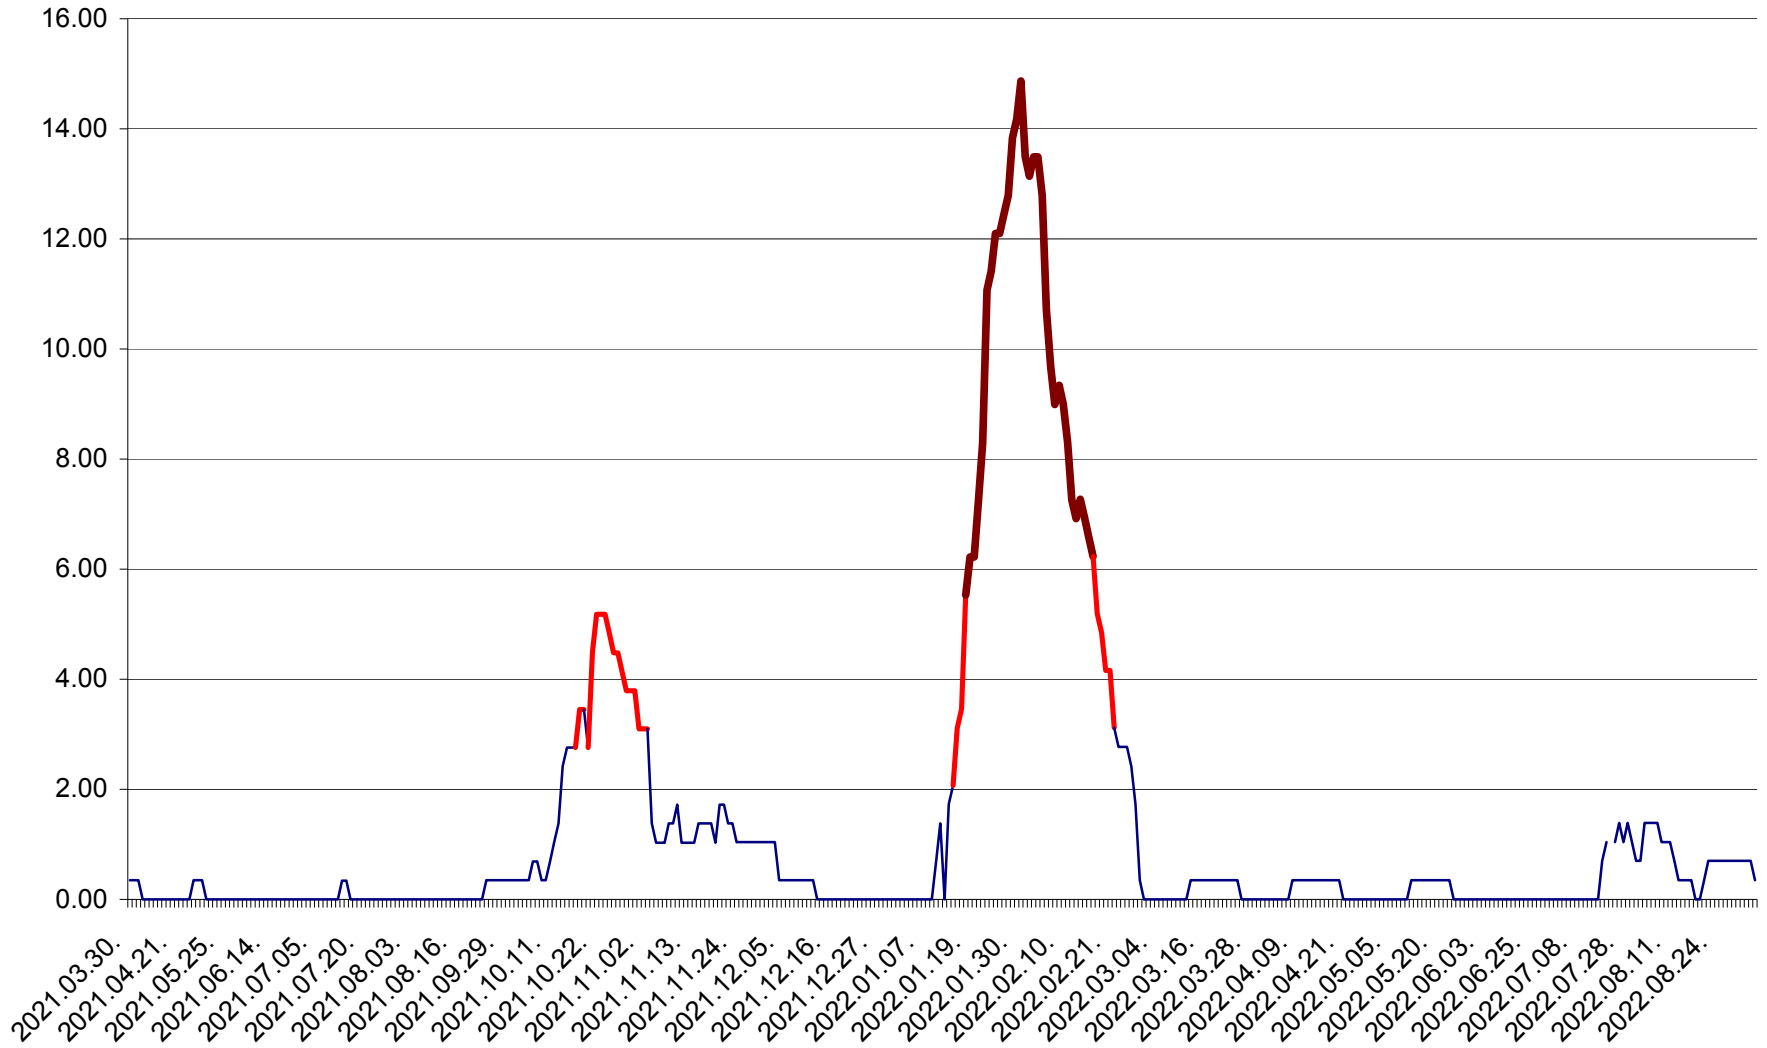

ORAȘ BĂLAN - Evoluția incidenței cumulate pe 14 zile la ‰ de locuitori  
2021.04.01. - 2022.09.05.

BILBOR - Evolutia incidentei cumulate pe 14 zile la ‰ de locuitori  
2021.04.01. - 2022.09.05.

ORAȘ BORSEC - Evolutia incidentei cumulate pe 14 zile la ‰ de locuitori  
2021.04.01. - 2022.09.05.

BRĂDEȘTI - Evolutia incidentei cumulate pe 14 zile la ‰ de locuitori  
2021.04.01. - 2022.09.05.

CĂPÂLNIȚA - Evoluția incidenței cumulate pe 14 zile la ‰ de locuitori  
2021.04.01. - 2022.09.05.

CÂRȚA - Evolutia incidentei cumulate pe 14 zile la ‰ de locuitori  
2021.04.01. - 2022.09.05.

CICEU - Evolutia incidentei cumulate pe 14 zile la ‰ de locuitori  
2021.04.01. - 2022.09.05.

CIUCSÂNGEORGIU - Evolutia incidentei cumulate pe 14 zile la ‰ de locuitori  
2021.04.01. - 2022.09.05.

CIUMANI - Evolutia incidentei cumulate pe 14 zile la ‰ de locuitori  
2021.04.01. - 2022.09.05.

CORBU - Evolutia incidentei cumulate pe 14 zile la ‰ de locuitori  
2021.04.01. - 2022.09.05.

CORUND - Evolutia incidentei cumulate pe 14 zile la ‰ de locuitori  
2021.04.01. - 2022.09.05.

COZMENI - Evolutia incidentei cumulate pe 14 zile la ‰ de locuitori  
2021.04.01. - 2022.09.05.