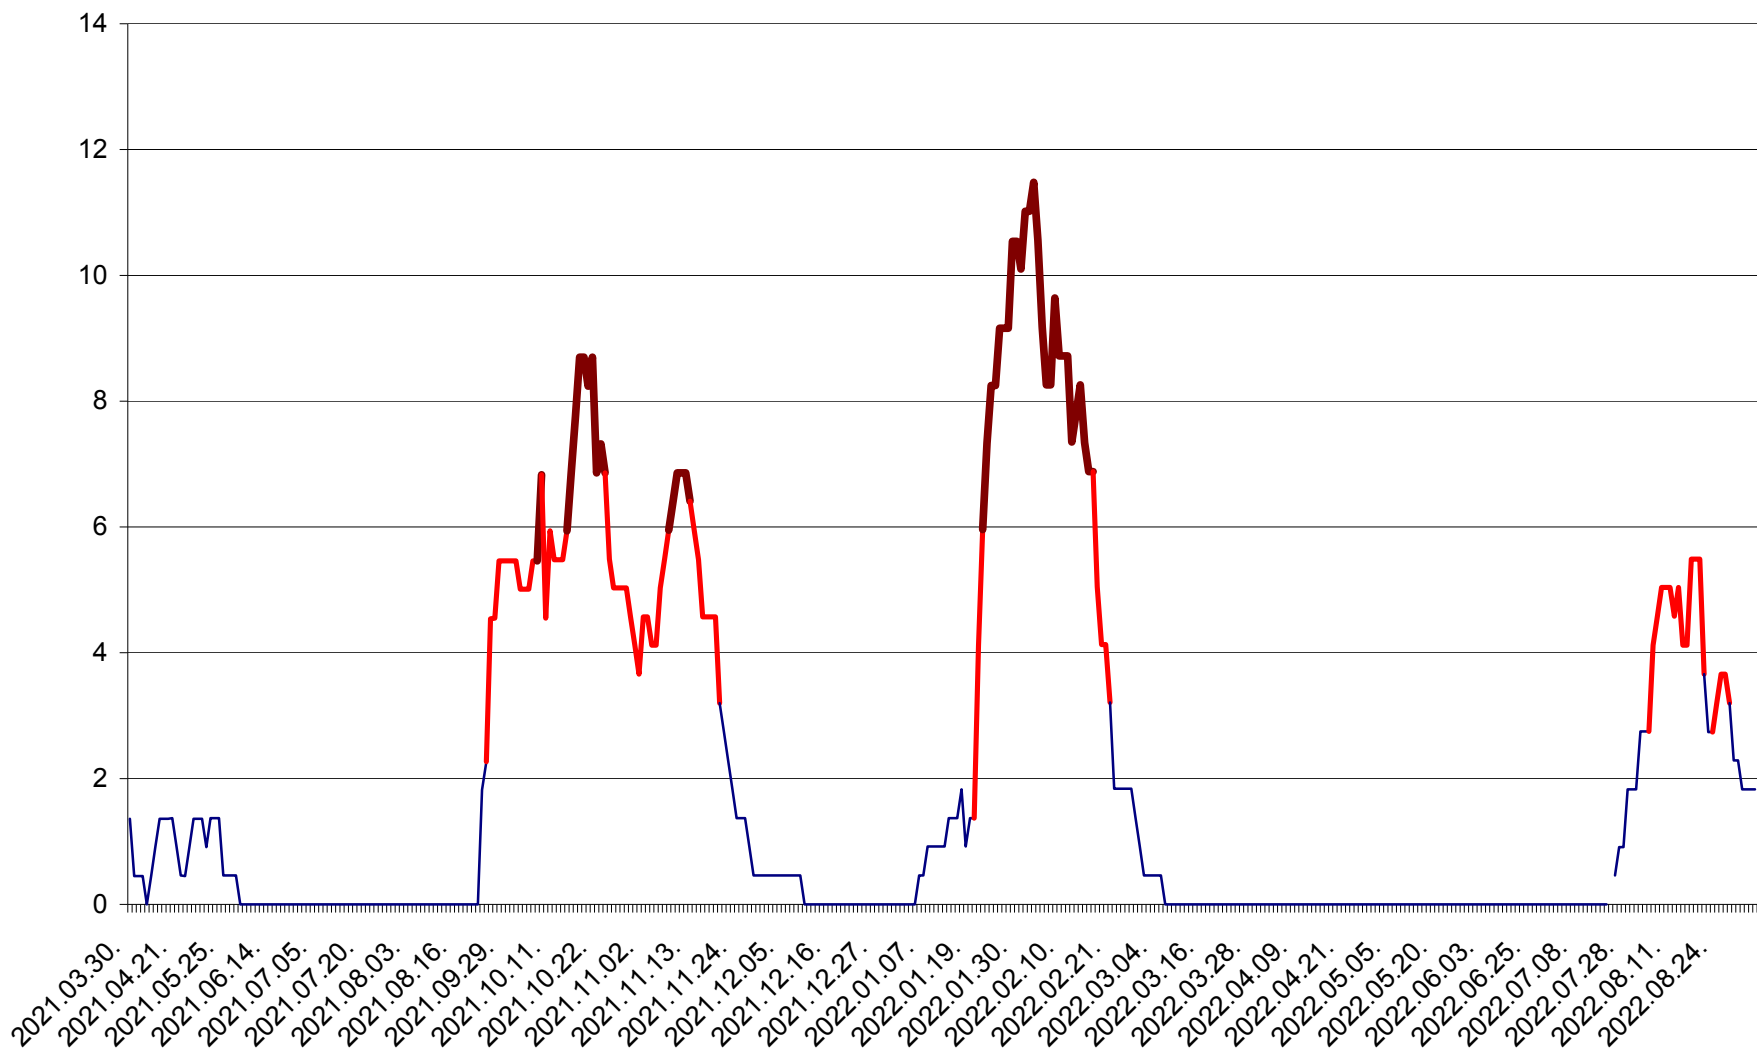

LĂZAREA - Evolutia incidentei cumulate pe 14 zile la % de locuitori  
2021.04.01. - 2022.09.05.

LELICENI - Evolutia incidentei cumulate pe 14 zile la % de locuitori  
2021.04.01. - 2022.09.05.

LUETA - Evolutia incidentei cumulate pe 14 zile la ‰ de locuitori  
2021.04.01. - 2022.09.05.

LUNCA DE JOS - Evolutia incidentei cumulate pe 14 zile la ‰ de locuitori  
2021.04.01. - 2022.09.05.

LUNCA DE SUS - Evolutia incidentei cumulate pe 14 zile la ‰ de locuitori  
2021.04.01. - 2022.09.05.

LUPENI - Evolutia incidentei cumulate pe 14 zile la ‰ de locuitori  
2021.04.01. - 2022.09.05.

MĂDĂRAȘ - Evolutia incidentei cumulate pe 14 zile la ‰ de locuitori  
2021.04.01. - 2022.09.05.

MĂRTINIȘ - Evolutia incidentei cumulate pe 14 zile la % de locuitori  
2021.04.01. - 2022.09.05.

MEREȘTI - Evolutia incidentei cumulate pe 14 zile la ‰ de locuitori  
2021.04.01. - 2022.09.05.

MUNICIPIUL MIERCUREA-CIUC - Evolutia incidentei cumulate pe 14 zile la ‰ de locuitori  
2021.04.01. - 2022.09.05.