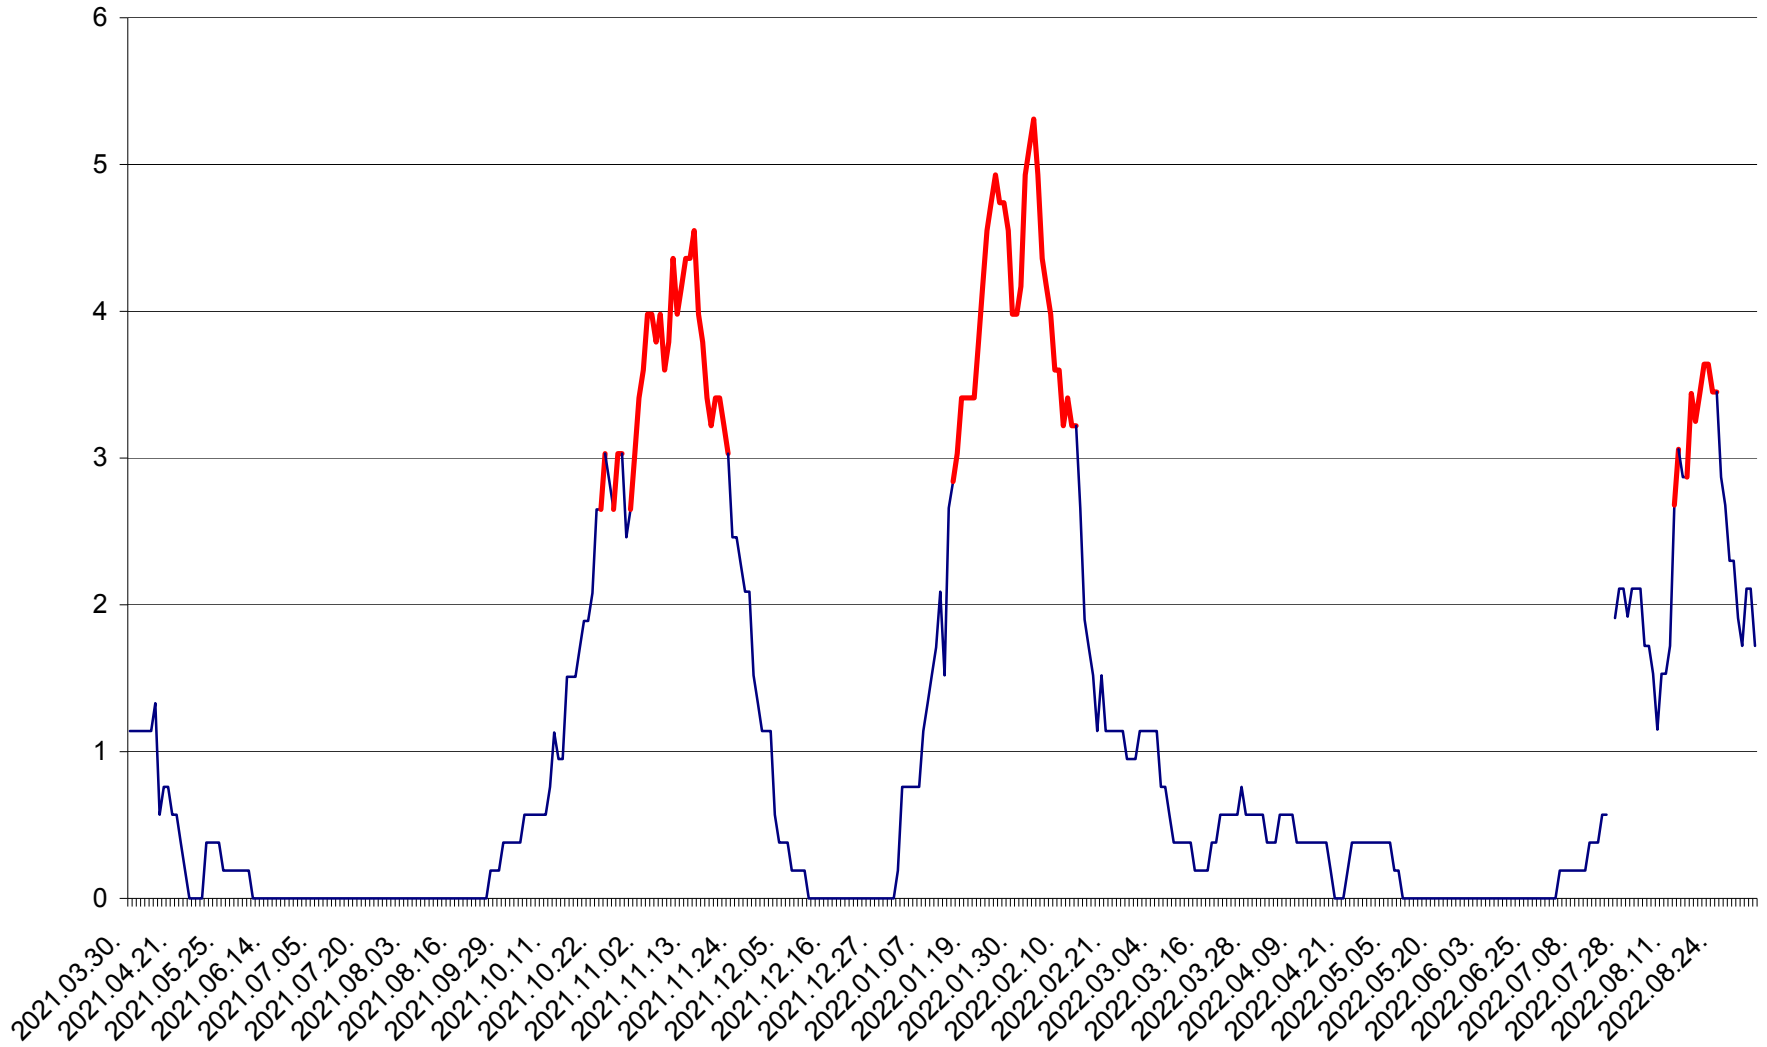

SICULENI - Evolutia incidentei cumulate pe 14 zile la ‰ de locuitori  
2021.04.01. - 2022.09.05.

ȘIMONEȘTI - Evolutia incidentei cumulate pe 14 zile la ‰ de locuitori  
2021.04.01. - 2022.09.05.

SUBCETATE - Evolutia incidentei cumulate pe 14 zile la ‰ de locuitori  
2021.04.01. - 2022.09.05.

SUSENI - Evolutia incidentei cumulate pe 14 zile la ‰ de locuitori  
2021.04.01. - 2022.09.05.

TOMEȘTI - Evolutia incidentei cumulate pe 14 zile la ‰ de locuitori  
2021.04.01. - 2022.09.05.

MUNICIPIUL TOPLIȚA - Evolția incidenței cumulate pe 14 zile la ‰ de locuitori  
2021.04.01. - 2022.09.05.