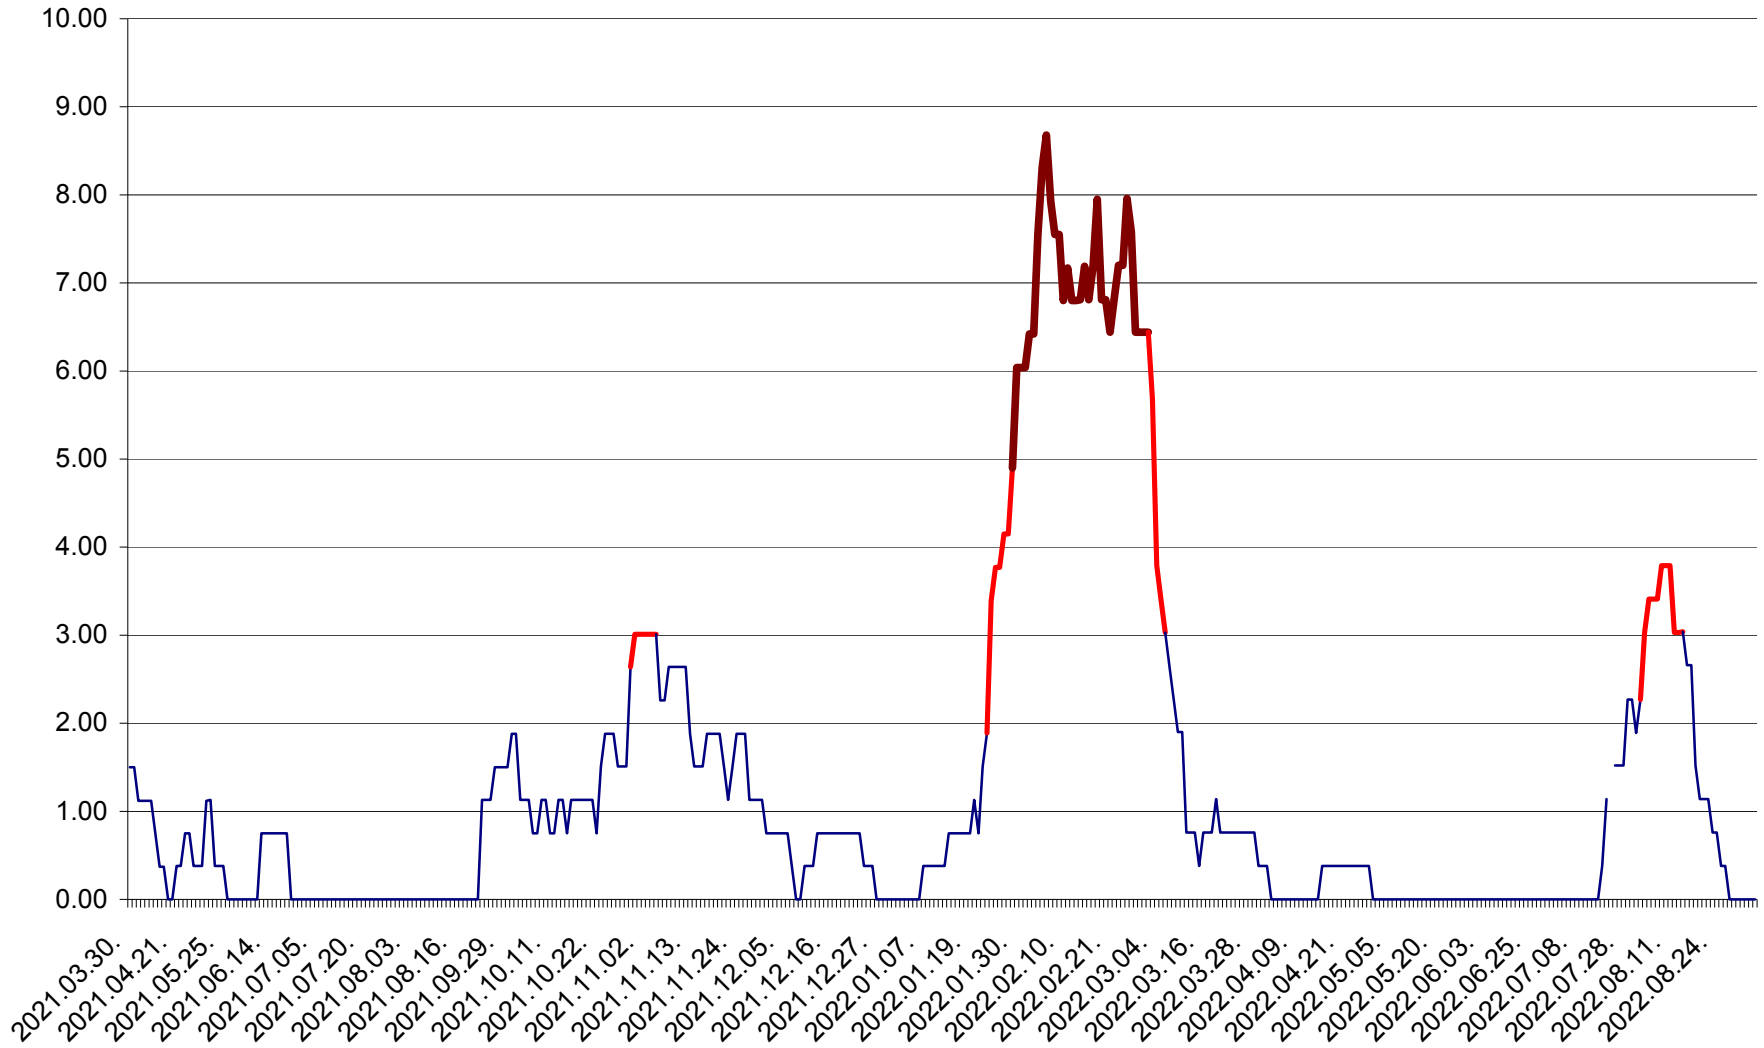

ATID - Evolutia incidentei cumulate pe 14 zile la % de locuitori  
2021.04.01. - 2022.09.05.

AVRĂMEȘTI - Evolutia incidentei cumulate pe 14 zile la ‰ de locuitori  
2021.04.01. - 2022.09.05.

ORAȘ BĂILE TUȘNAD - Evolutia incidentei cumulate pe 14 zile la ‰ de locuitori  
2021.04.01. - 2022.09.05.

ORAȘ BĂLAN - Evoluția incidenței cumulate pe 14 zile la ‰ de locuitori  
2021.04.01. - 2022.09.05.

BILBOR - Evolutia incidentei cumulate pe 14 zile la ‰ de locuitori  
2021.04.01. - 2022.09.05.

ORAȘ BORSEC - Evolutia incidentei cumulate pe 14 zile la ‰ de locuitori  
2021.04.01. - 2022.09.05.

BRĂDEȘTI - Evolutia incidentei cumulate pe 14 zile la ‰ de locuitori  
2021.04.01. - 2022.09.05.

CĂPÂLNIȚA - Evoluția incidenței cumulate pe 14 zile la ‰ de locuitori  
2021.04.01. - 2022.09.05.

CÂRȚA - Evolutia incidentei cumulate pe 14 zile la ‰ de locuitori  
2021.04.01. - 2022.09.05.