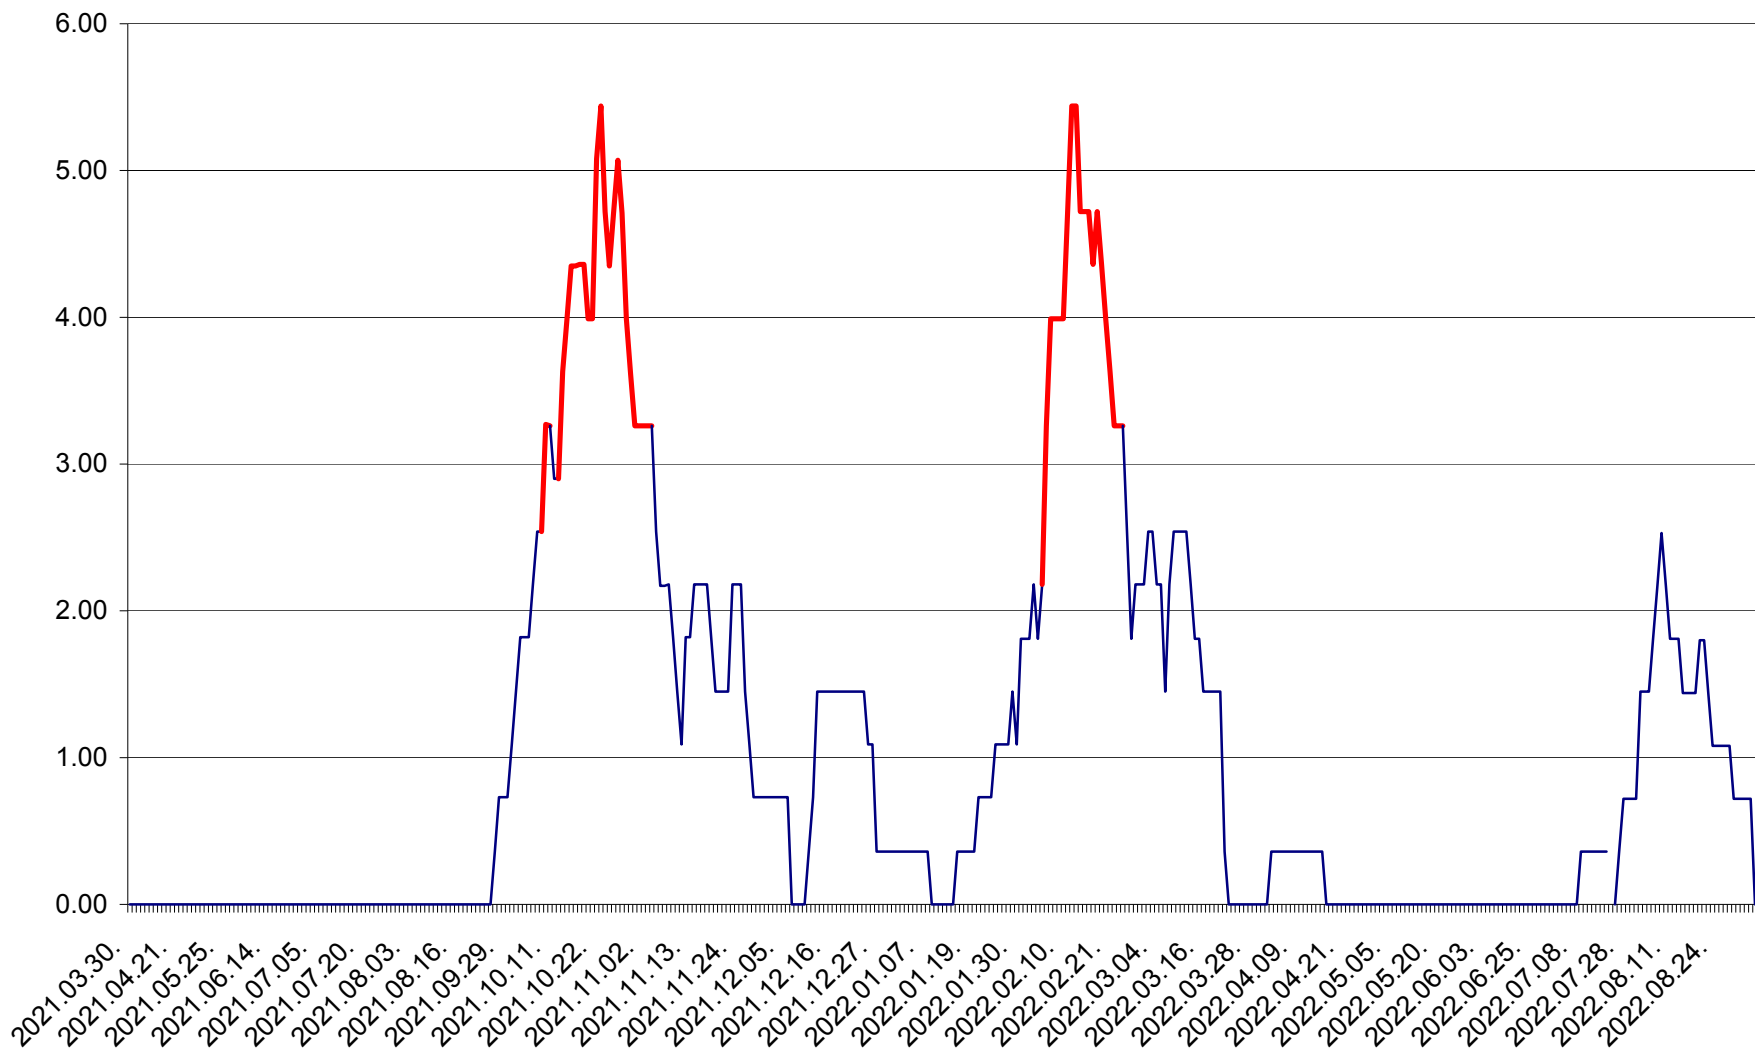

ATID - Evolutia incidentei cumulate pe 14 zile la % de locuitori  
2021.04.01. - 2022.09.05.

AVRĂMEȘTI - Evolutia incidentei cumulate pe 14 zile la ‰ de locuitori  
2021.04.01. - 2022.09.05.

ORAȘ BĂILE TUȘNAD - Evolutia incidentei cumulate pe 14 zile la ‰ de locuitori  
2021.04.01. - 2022.09.05.

ORAȘ BĂLAN - Evoluția incidenței cumulate pe 14 zile la ‰ de locuitori  
2021.04.01. - 2022.09.05.

BILBOR - Evolutia incidentei cumulate pe 14 zile la ‰ de locuitori  
2021.04.01. - 2022.09.05.

ORAȘ BORSEC - Evolutia incidentei cumulate pe 14 zile la ‰ de locuitori  
2021.04.01. - 2022.09.05.

BRĂDEȘTI - Evolutia incidentei cumulate pe 14 zile la ‰ de locuitori  
2021.04.01. - 2022.09.05.

CĂPÂLNIȚA - Evoluția incidenței cumulate pe 14 zile la ‰ de locuitori  
2021.04.01. - 2022.09.05.

CÂRȚA - Evolutia incidentei cumulate pe 14 zile la ‰ de locuitori  
2021.04.01. - 2022.09.05.