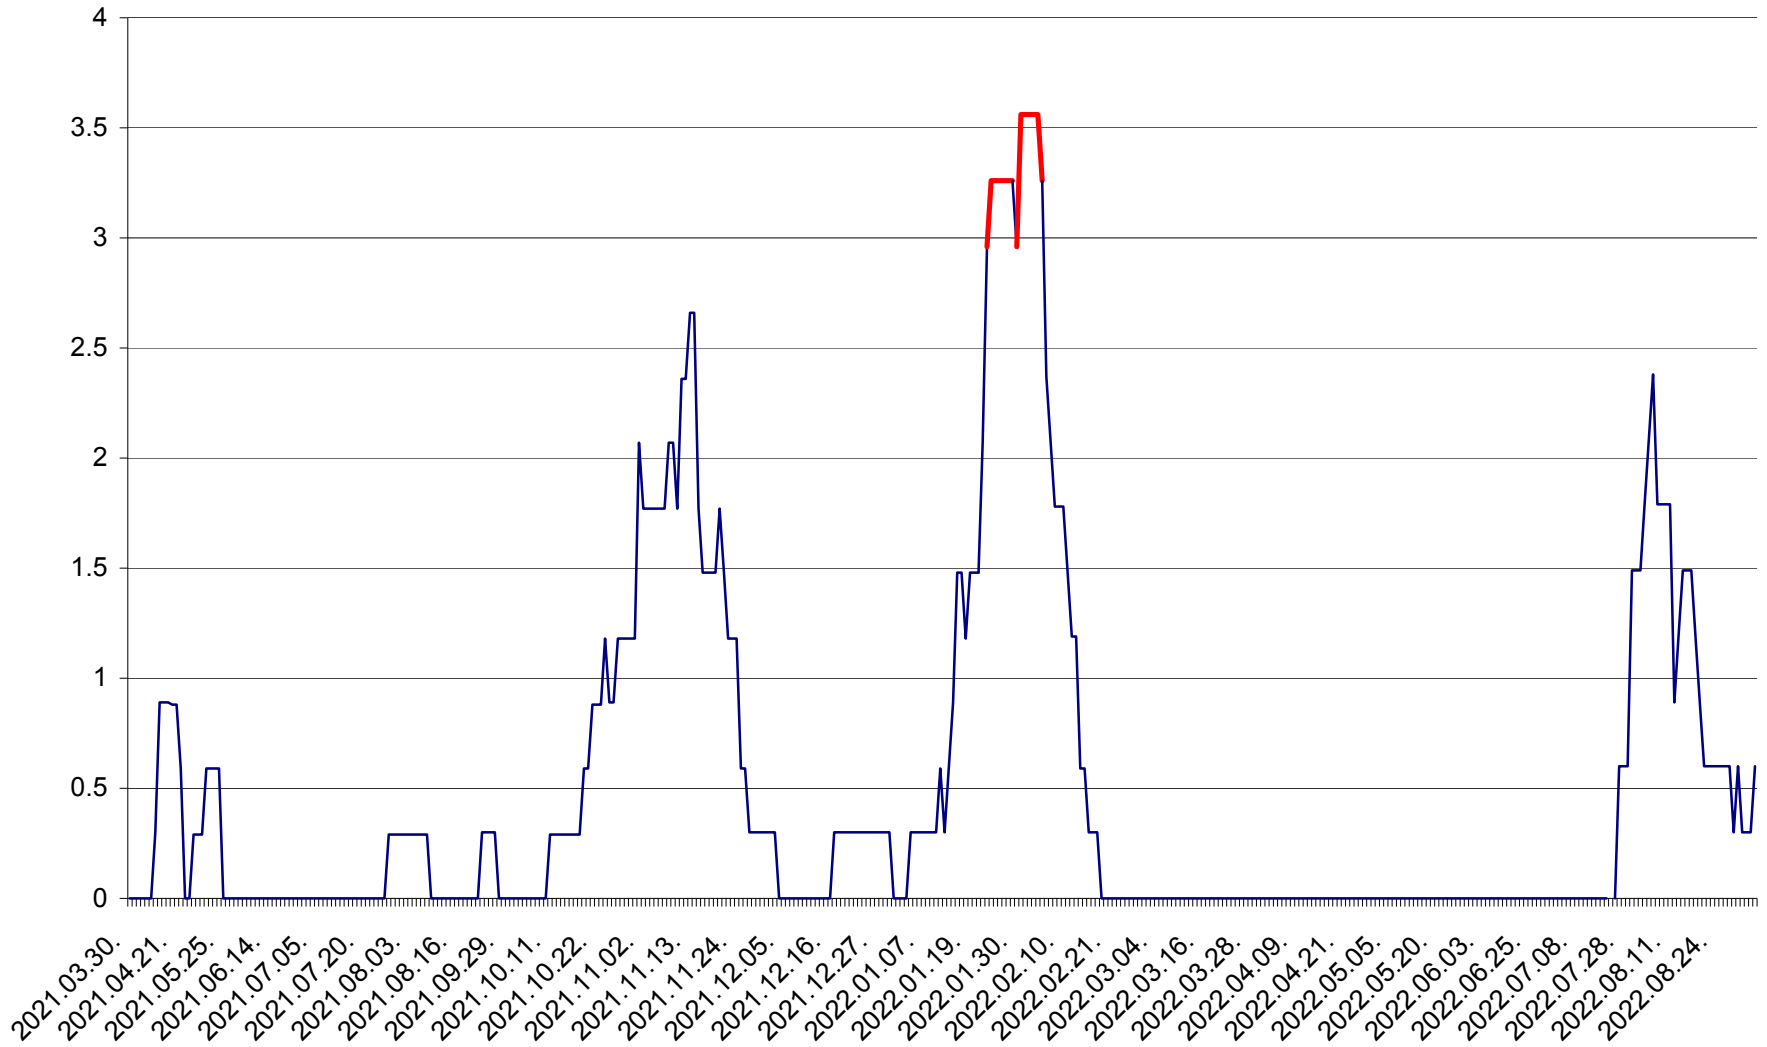

MUNICIPIUL GHEORGHENI - Evolutia incidentei cumulate pe 14 zile la % de locuitori  
2021.04.01. - 2022.09.05.

JOSENI - Evolutia incidentei cumulate pe 14 zile la ‰ de locuitori  
2021.04.01. - 2022.09.05.

LĂZAREA - Evolutia incidentei cumulate pe 14 zile la % de locuitori  
2021.04.01. - 2022.09.05.

LELICENI - Evolutia incidentei cumulate pe 14 zile la % de locuitori  
2021.04.01. - 2022.09.05.

LUETA - Evolutia incidentei cumulate pe 14 zile la ‰ de locuitori  
2021.04.01. - 2022.09.05.

LUNCA DE JOS - Evolutia incidentei cumulate pe 14 zile la ‰ de locuitori  
2021.04.01. - 2022.09.05.

LUNCA DE SUS - Evolutia incidentei cumulate pe 14 zile la ‰ de locuitori  
2021.04.01. - 2022.09.05.