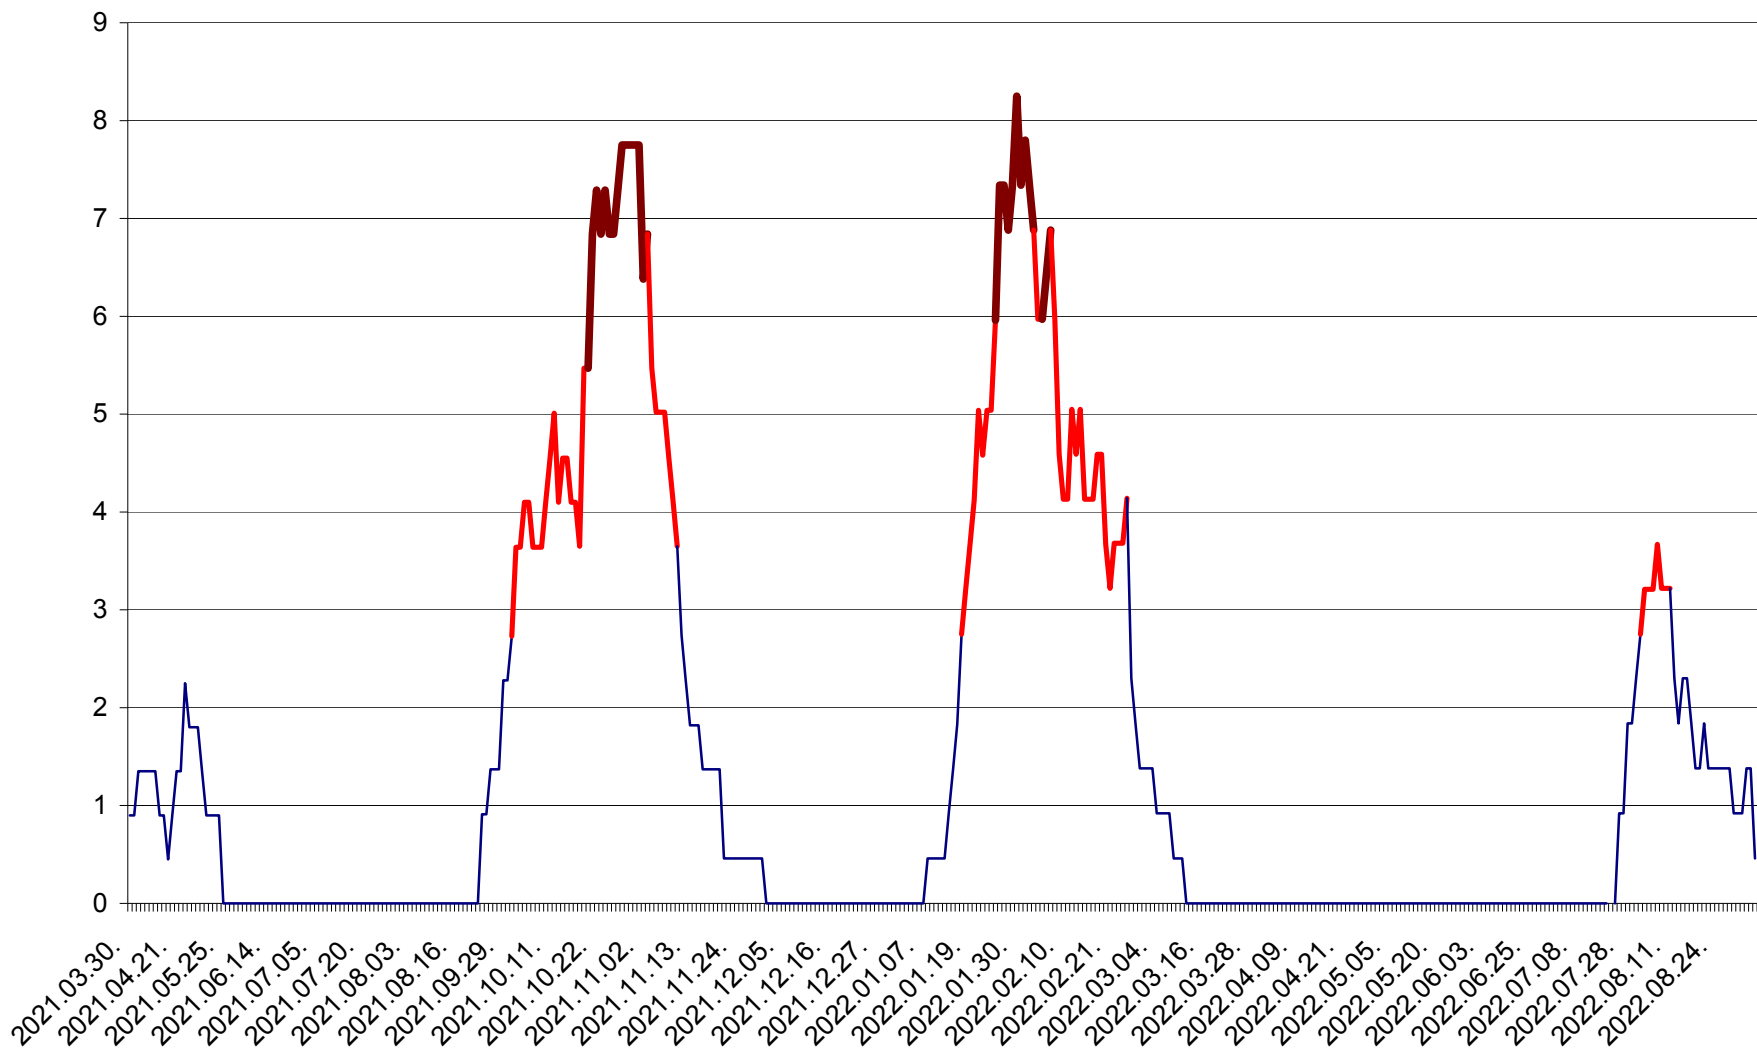

PRAID - Evolutia incidentei cumulate pe 14 zile la ‰ de locuitori  
2021.04.01. - 2022.09.05.

RACU - Evolutia incidentei cumulate pe 14 zile la ‰ de locuitori  
2021.04.01. - 2022.09.05.

REMETEA - Evolutia incidentei cumulate pe 14 zile la ‰ de locuitori  
2021.04.01. - 2022.09.05.

SĂCEL - Evolutia incidentei cumulate pe 14 zile la ‰ de locuitori  
2021.04.01. - 2022.09.05.

SÂNCRĂIENI - Evolutia incidentei cumulate pe 14 zile la ‰ de locuitori  
2021.04.01. - 2022.09.05.

SÂNDOMINIC - Evolutia incidentei cumulate pe 14 zile la ‰ de locuitori  
2021.04.01. - 2022.09.05.

SÂNMARTIN - Evolutia incidentei cumulate pe 14 zile la ‰ de locuitori  
2021.04.01. - 2022.09.05.

SÂNSIMION - Evolutia incidentei cumulate pe 14 zile la ‰ de locuitori  
2021.04.01. - 2022.09.05.

SÂNTIMBRU - Evolutia incidentei cumulate pe 14 zile la ‰ de locuitori  
2021.04.01. - 2022.09.05.