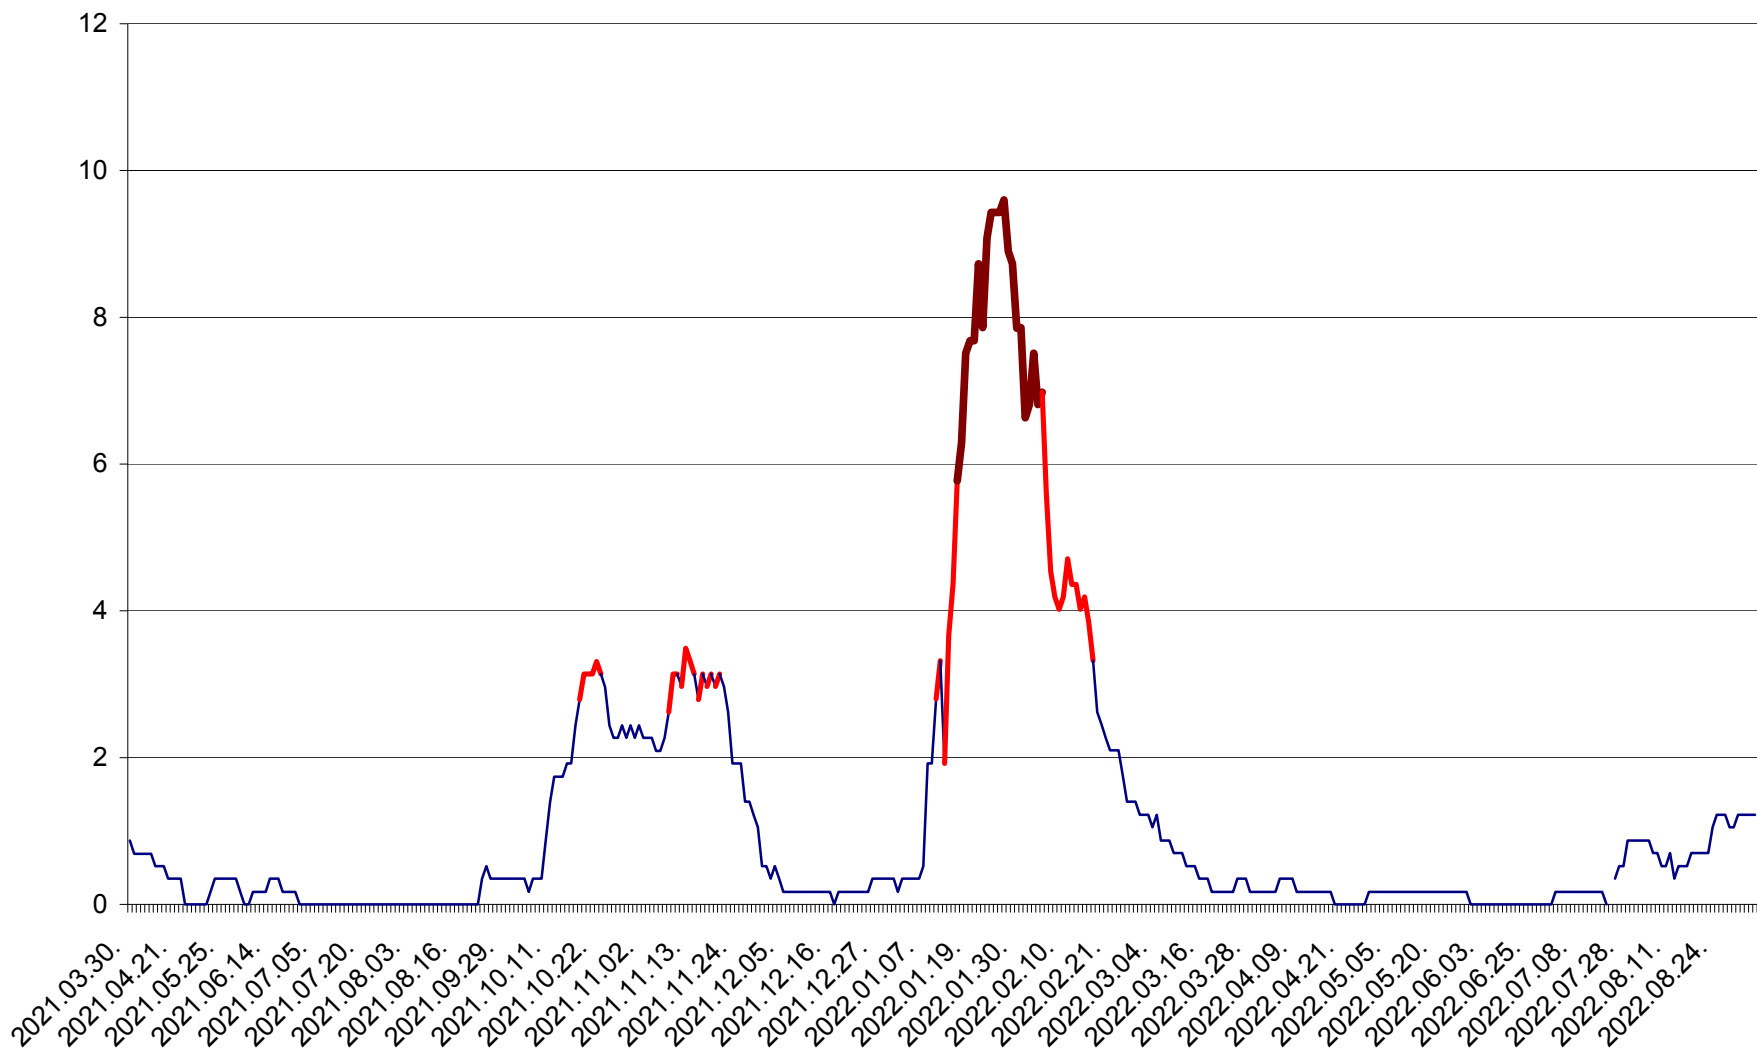

DÂRJIU - Evolutia incidentei cumulate pe 14 zile la ‰ de locuitori  
2021.04.01. - 2022.09.05.

DEALU - Evolutia incidentei cumulate pe 14 zile la ‰ de locuitori  
2021.04.01. - 2022.09.05.

DITRĂU - Evolutia incidentei cumulate pe 14 zile la ‰ de locuitori  
2021.04.01. - 2022.09.05.

FELICENI - Evolutia incidentei cumulate pe 14 zile la % de locuitori  
2021.04.01. - 2022.09.05.

FRUMOASA - Evolutia incidentei cumulate pe 14 zile la ‰ de locuitori  
2021.04.01. - 2022.09.05.

GĂLĂUȚAȘ - Evolutia incidentei cumulate pe 14 zile la ‰ de locuitori  
2021.04.01. - 2022.09.05.

MUNICIPIUL GHEORGHENI - Evolutia incidentei cumulate pe 14 zile la % de locuitori  
2021.04.01. - 2022.09.05.

JOSENI - Evolutia incidentei cumulate pe 14 zile la ‰ de locuitori  
2021.04.01. - 2022.09.05.

LĂZAREA - Evolutia incidentei cumulate pe 14 zile la % de locuitori  
2021.04.01. - 2022.09.05.

LELICENI - Evolutia incidentei cumulate pe 14 zile la % de locuitori  
2021.04.01. - 2022.09.05.

LUETA - Evolutia incidentei cumulate pe 14 zile la ‰ de locuitori  
2021.04.01. - 2022.09.05.