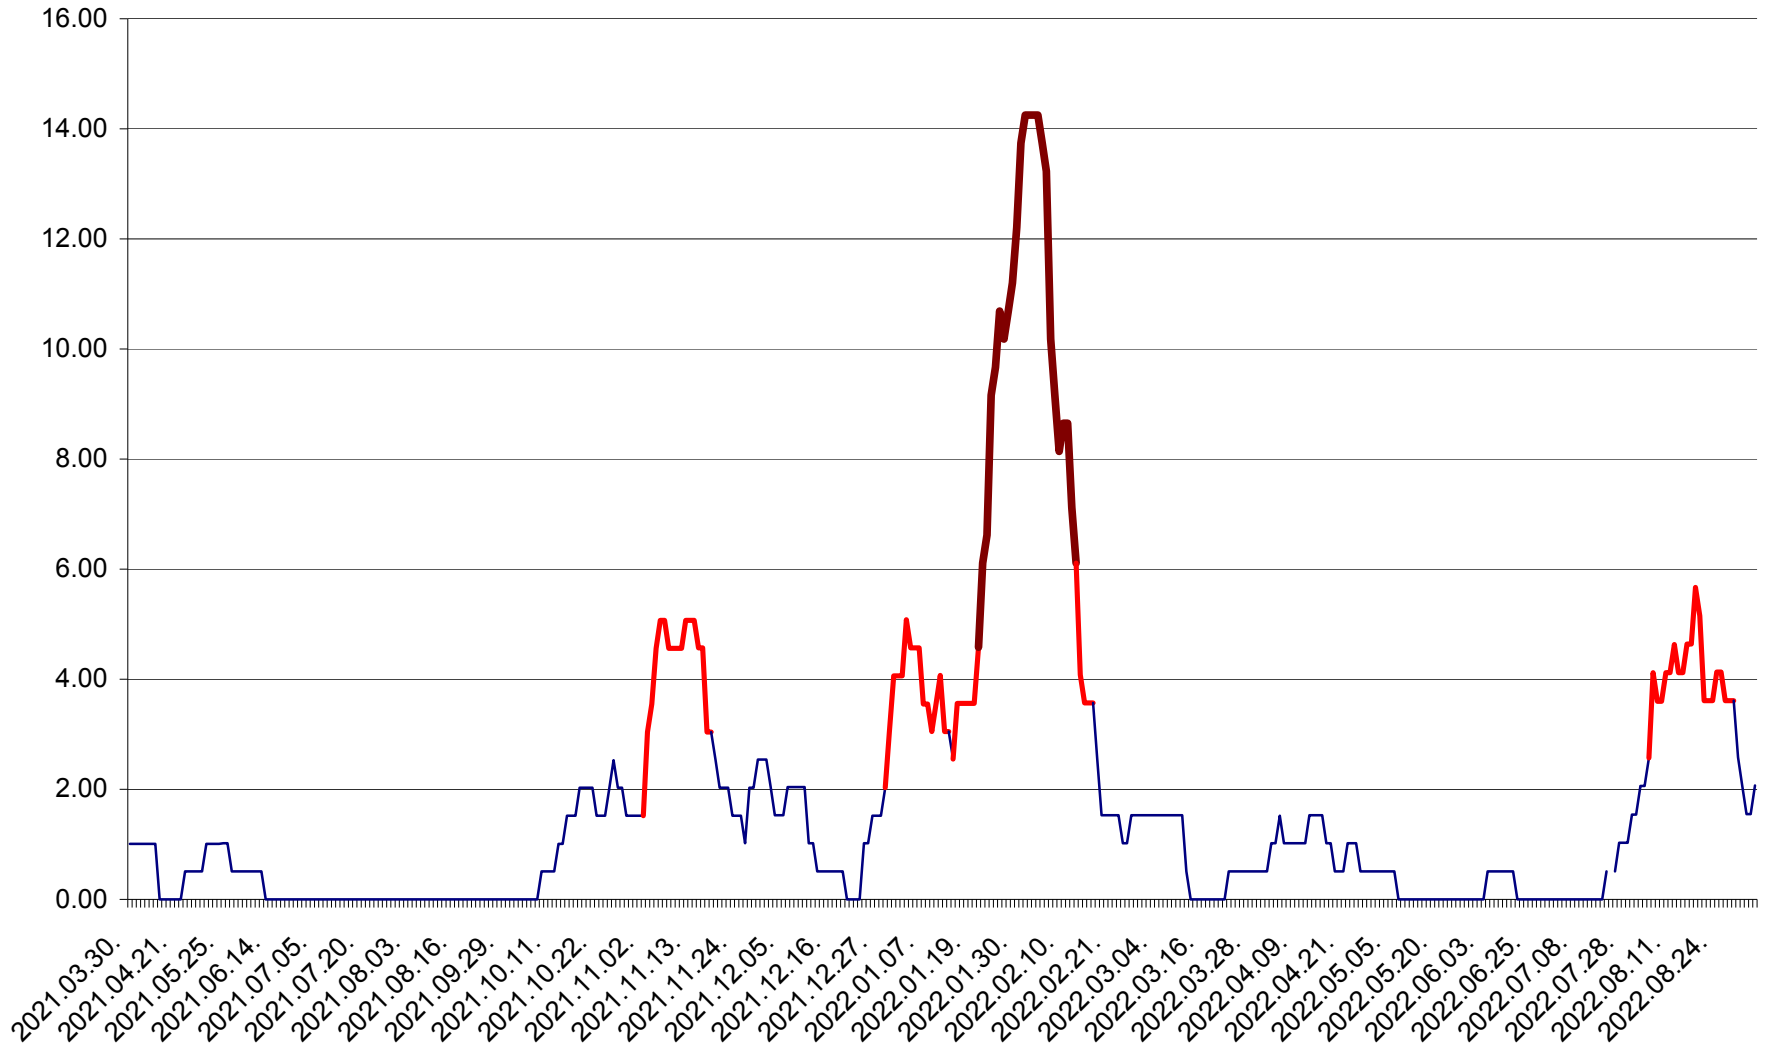

VĂRȘAG - Evolutia incidentei cumulate pe 14 zile la ‰ de locuitori  
2021.04.01. - 2022.09.05.

ORAȘ VLĂHIȚA - Evolutia incidentei cumulate pe 14 zile la ‰ de locuitori  
2021.04.01. - 2022.09.05.

VOȘLĂBENI - Evolutia incidentei cumulate pe 14 zile la ‰ de locuitori  
2021.04.01. - 2022.09.05.

ZETEA - Evolutia incidentei cumulate pe 14 zile la ‰ de locuitori  
2021.04.01. - 2022.09.05.

Total - Evolutia incidentei cumulate pe 14 zile la % de locuitori  
2021.04.01. - 2022.09.05.