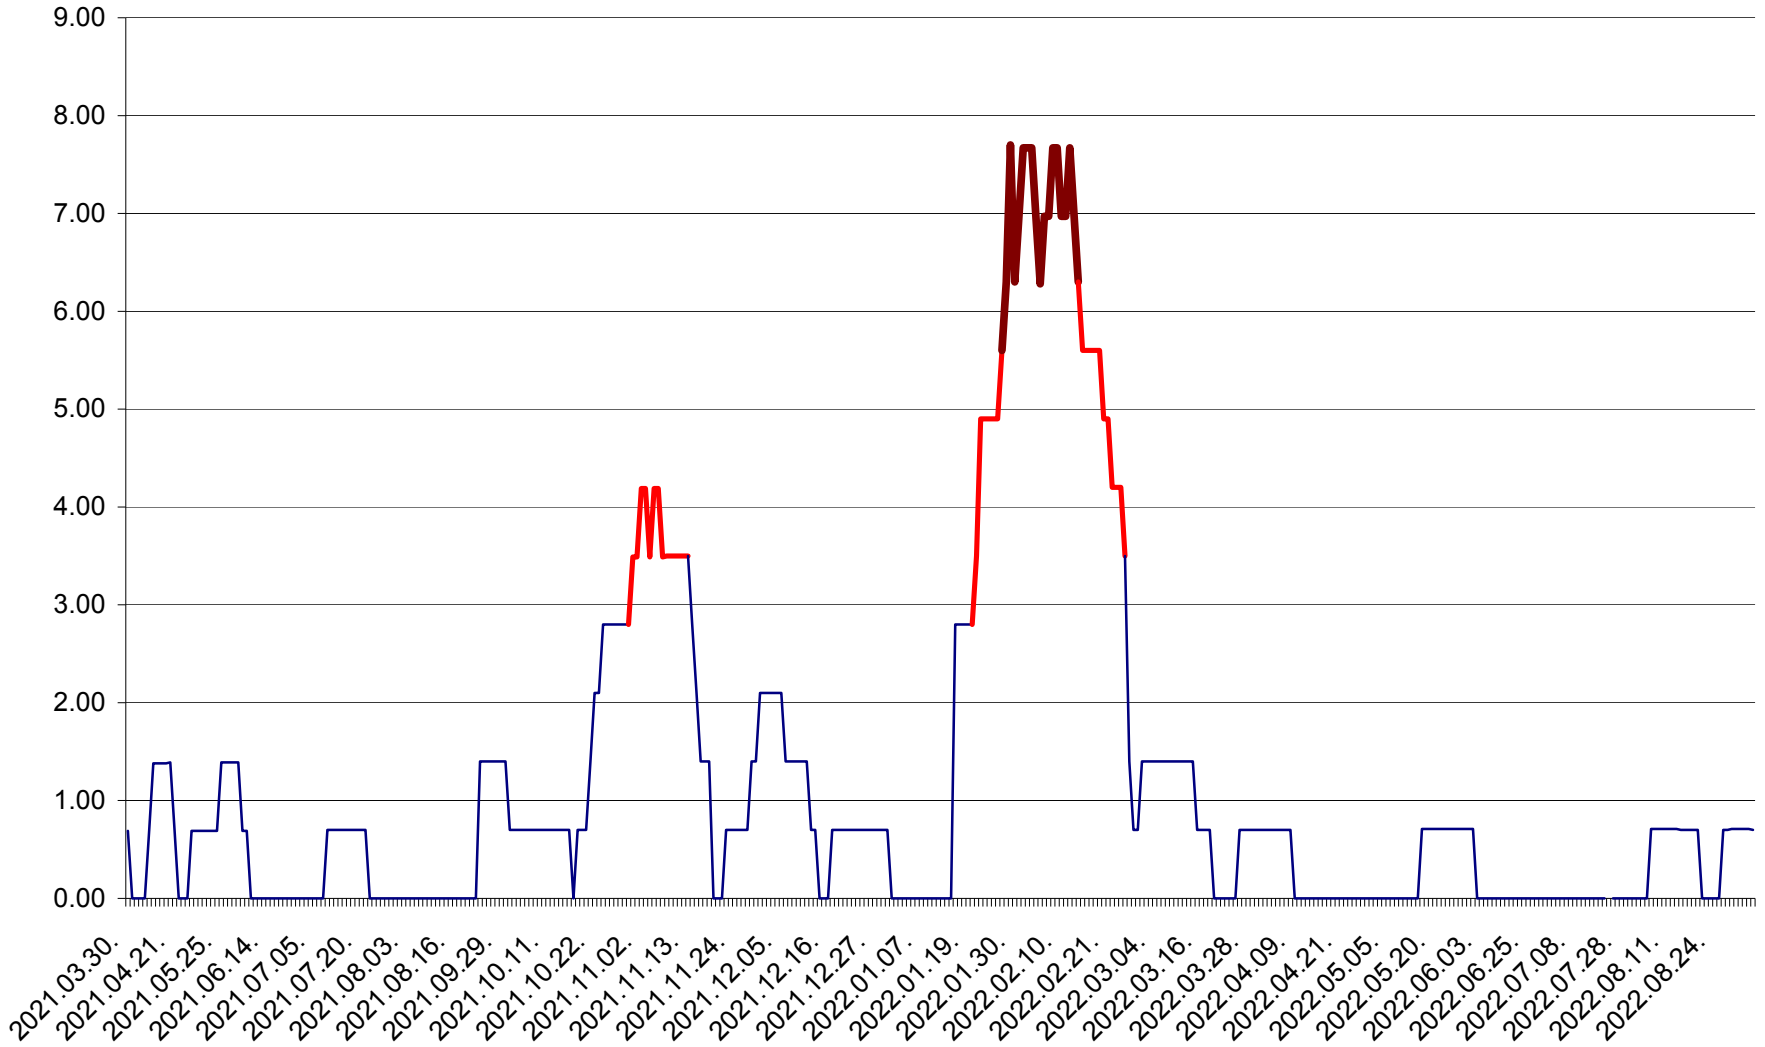

ORAȘ BĂLAN - Evoluția incidenței cumulate pe 14 zile la ‰ de locuitori  
2021.04.01. - 2022.09.05.

BILBOR - Evolutia incidentei cumulate pe 14 zile la ‰ de locuitori  
2021.04.01. - 2022.09.05.

ORAȘ BORSEC - Evolutia incidentei cumulate pe 14 zile la ‰ de locuitori  
2021.04.01. - 2022.09.05.

BRĂDEȘTI - Evolutia incidentei cumulate pe 14 zile la ‰ de locuitori  
2021.04.01. - 2022.09.05.

CĂPÂLNIȚA - Evoluția incidenței cumulate pe 14 zile la ‰ de locuitori  
2021.04.01. - 2022.09.05.

CÂRȚA - Evolutia incidentei cumulate pe 14 zile la ‰ de locuitori  
2021.04.01. - 2022.09.05.

CICEU - Evolutia incidentei cumulate pe 14 zile la ‰ de locuitori  
2021.04.01. - 2022.09.05.

CIUCSÂNGEORGIU - Evolutia incidentei cumulate pe 14 zile la ‰ de locuitori  
2021.04.01. - 2022.09.05.

CIUMANI - Evolutia incidentei cumulate pe 14 zile la ‰ de locuitori  
2021.04.01. - 2022.09.05.

CORBU - Evolutia incidentei cumulate pe 14 zile la ‰ de locuitori  
2021.04.01. - 2022.09.05.

CORUND - Evolutia incidentei cumulate pe 14 zile la ‰ de locuitori  
2021.04.01. - 2022.09.05.

COZMENI - Evolutia incidentei cumulate pe 14 zile la ‰ de locuitori  
2021.04.01. - 2022.09.05.