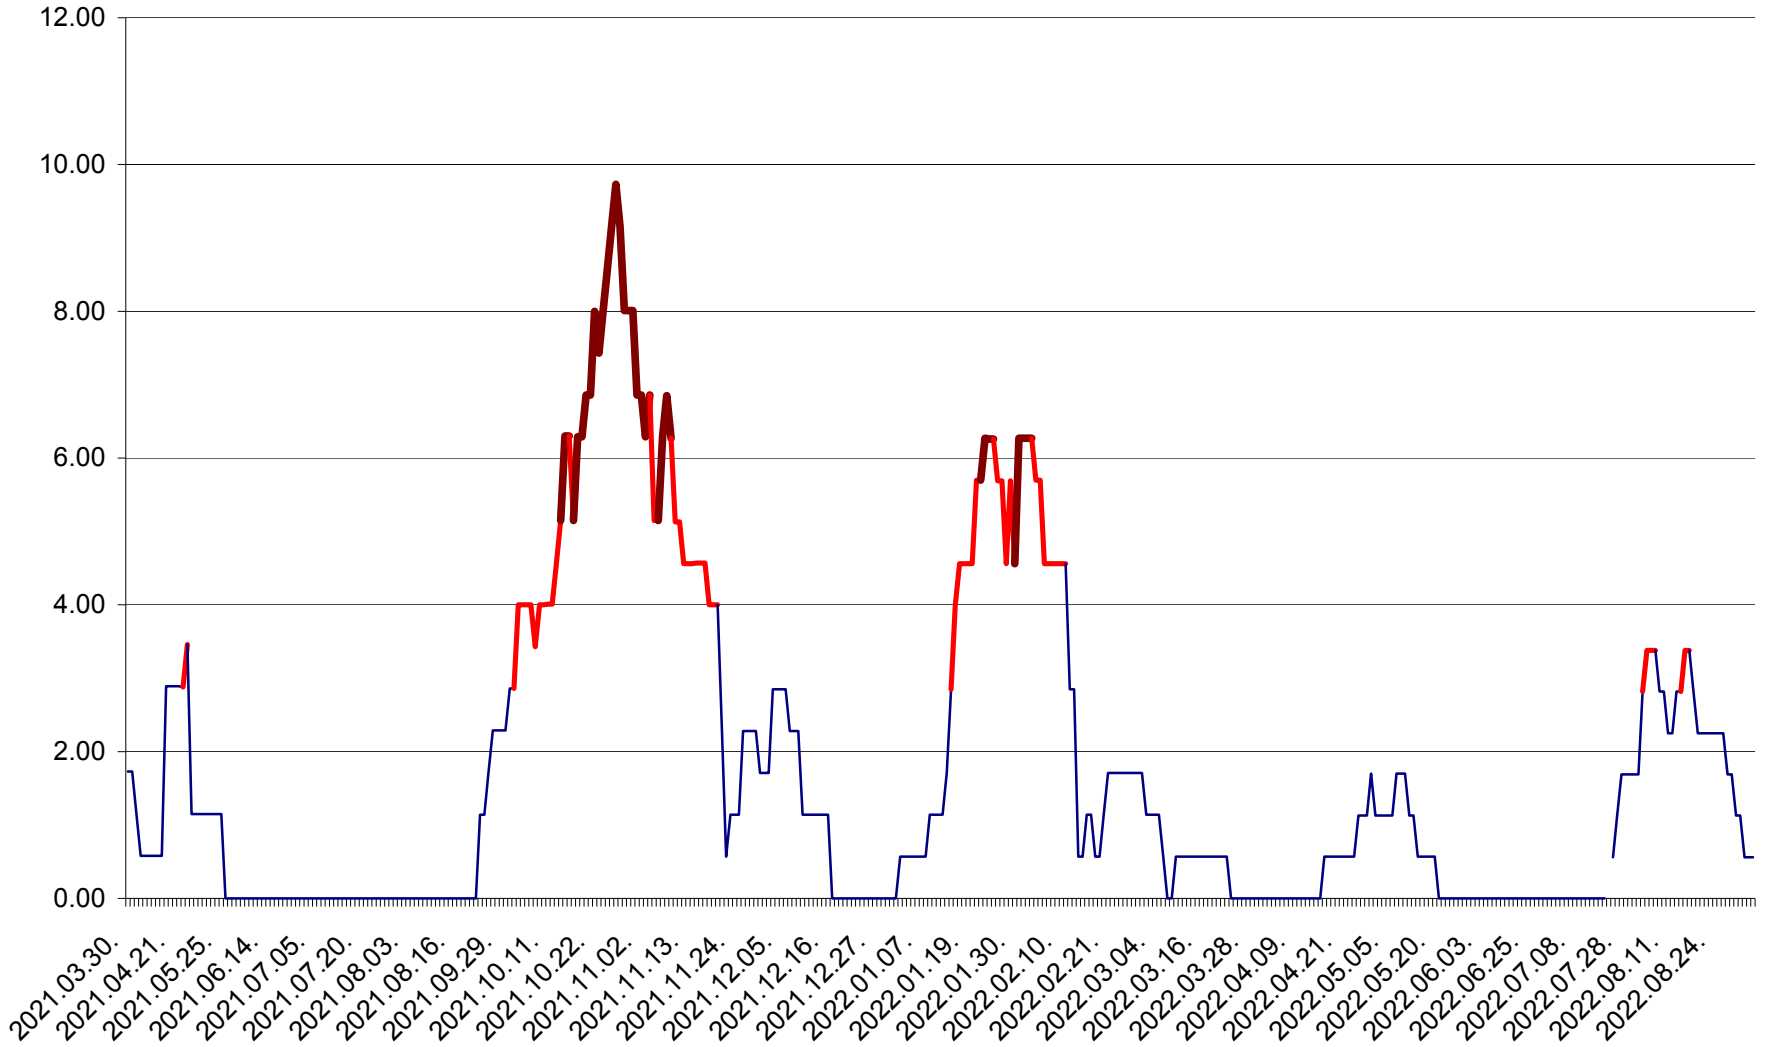

ORAȘ VLĂHIȚA - Evolutia incidentei cumulate pe 14 zile la ‰ de locuitori
2021.04.01. - 2022.09.05.

VĂRȘAG - Evolutia incidentei cumulate pe 14 zile la ‰ de locuitori
2021.04.01. - 2022.09.05.