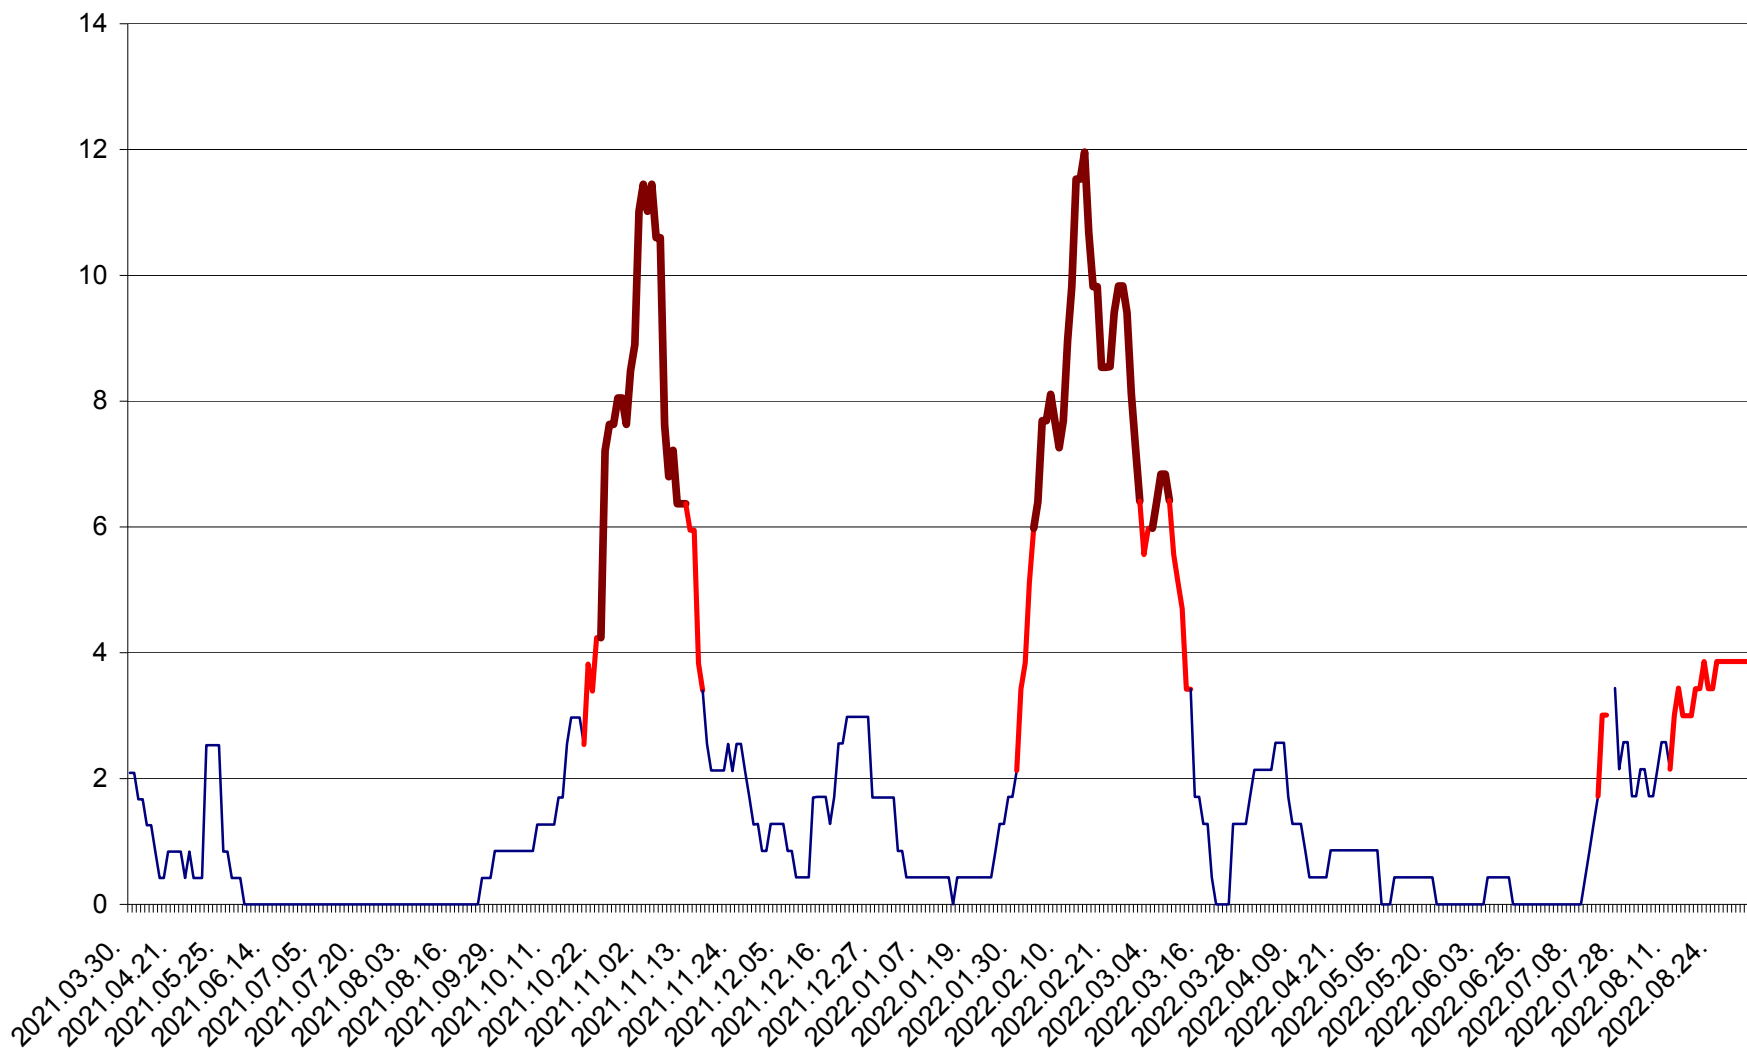

CORBU - Evolutia incidentei cumulate pe 14 zile la ‰ de locuitori  
2021.04.01. - 2022.09.05.

CORUND - Evolutia incidentei cumulate pe 14 zile la ‰ de locuitori  
2021.04.01. - 2022.09.05.

COZMENI - Evolutia incidentei cumulate pe 14 zile la ‰ de locuitori  
2021.04.01. - 2022.09.05.

ORAȘ CRISTURU SECUIESC - Evolutia incidentei cumulate pe 14 zile la ‰ de locuitori  
2021.04.01. - 2022.09.05.

DĂNEȘTI - Evolutia incidentei cumulate pe 14 zile la ‰ de locuitori  
2021.04.01. - 2022.09.05.

DÂRJIU - Evolutia incidentei cumulate pe 14 zile la ‰ de locuitori  
2021.04.01. - 2022.09.05.

DEALU - Evolutia incidentei cumulate pe 14 zile la ‰ de locuitori  
2021.04.01. - 2022.09.05.

DITRĂU - Evolutia incidentei cumulate pe 14 zile la ‰ de locuitori  
2021.04.01. - 2022.09.05.

FELICENI - Evolutia incidentei cumulate pe 14 zile la % de locuitori  
2021.04.01. - 2022.09.05.

FRUMOASA - Evolutia incidentei cumulate pe 14 zile la ‰ de locuitori  
2021.04.01. - 2022.09.05.

GĂLĂUȚAȘ - Evolutia incidentei cumulate pe 14 zile la ‰ de locuitori  
2021.04.01. - 2022.09.05.