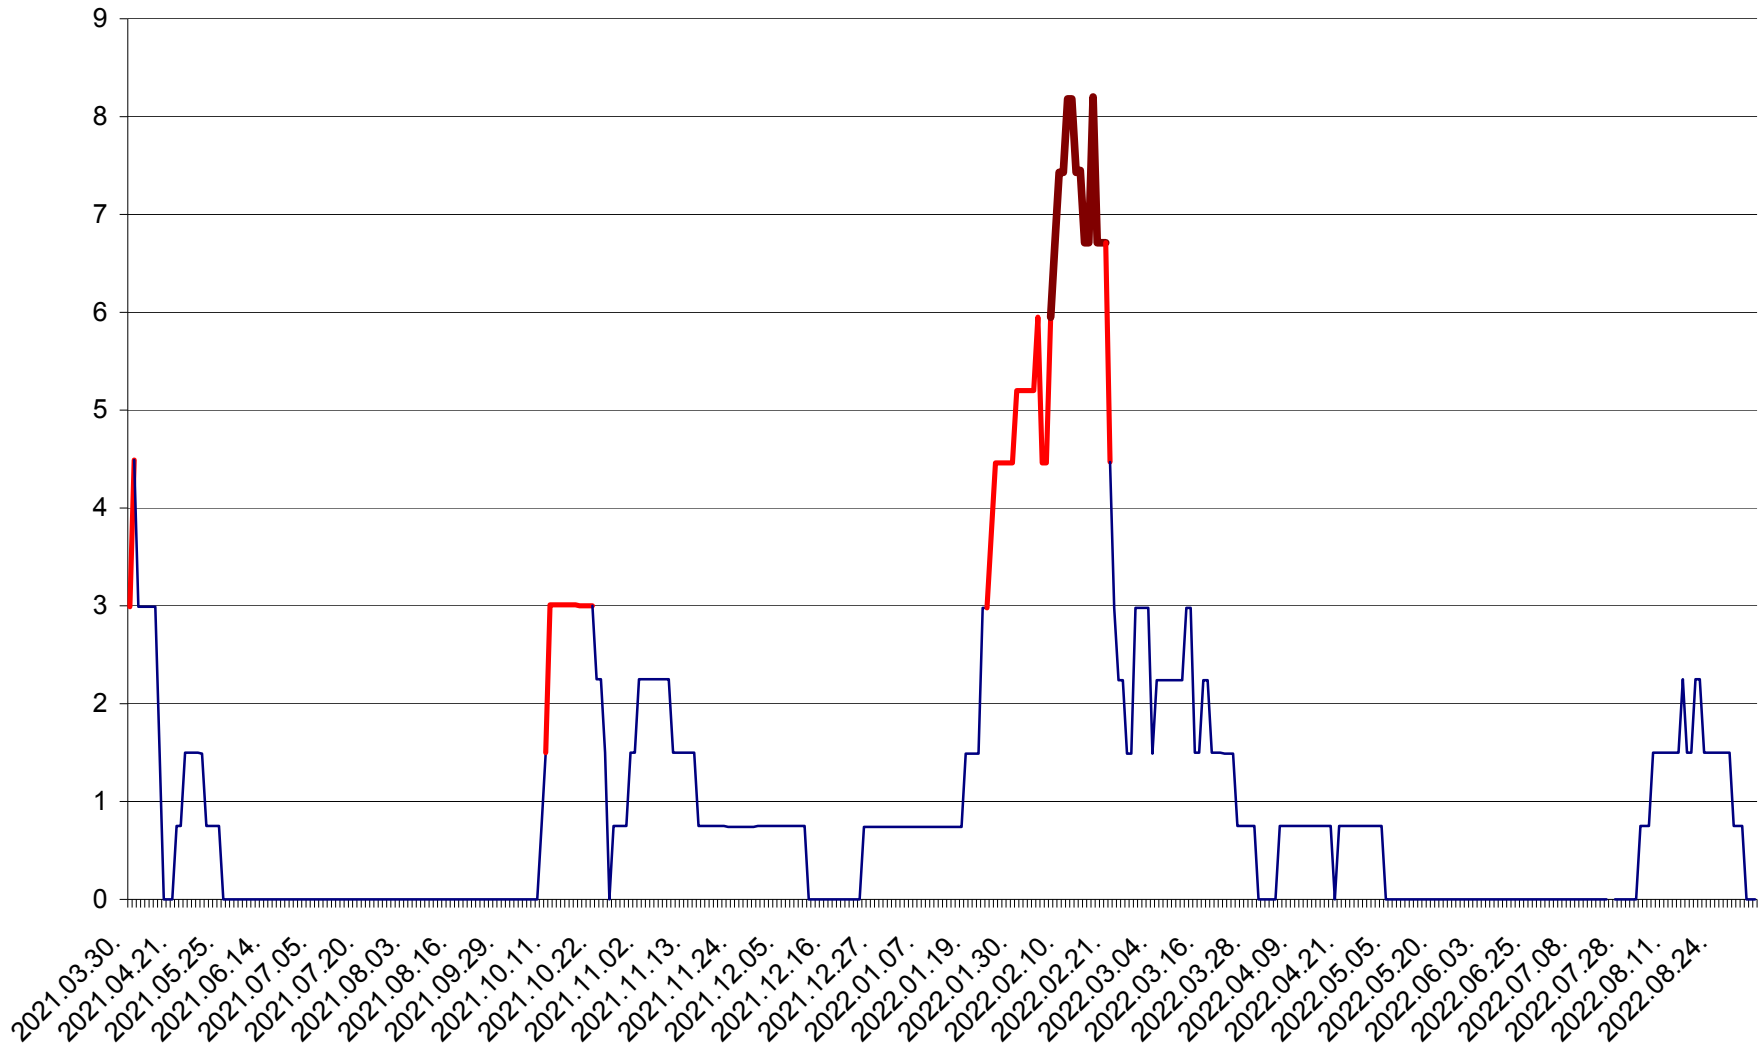

LĂZAREA - Evolutia incidentei cumulate pe 14 zile la % de locuitori  
2021.04.01. - 2022.09.05.

LELICENI - Evolutia incidentei cumulate pe 14 zile la % de locuitori  
2021.04.01. - 2022.09.05.

LUETA - Evolutia incidentei cumulate pe 14 zile la ‰ de locuitori  
2021.04.01. - 2022.09.05.

LUNCA DE JOS - Evolutia incidentei cumulate pe 14 zile la ‰ de locuitori  
2021.04.01. - 2022.09.05.

LUNCA DE SUS - Evolutia incidentei cumulate pe 14 zile la ‰ de locuitori  
2021.04.01. - 2022.09.05.

LUPENI - Evolutia incidentei cumulate pe 14 zile la ‰ de locuitori  
2021.04.01. - 2022.09.05.

MĂDĂRAȘ - Evolutia incidentei cumulate pe 14 zile la ‰ de locuitori  
2021.04.01. - 2022.09.05.

MĂRTINIȘ - Evolutia incidentei cumulate pe 14 zile la % de locuitori  
2021.04.01. - 2022.09.05.

MEREȘTI - Evolutia incidentei cumulate pe 14 zile la ‰ de locuitori  
2021.04.01. - 2022.09.05.

MUNICIPIUL MIERCUREA-CIUC - Evolutia incidentei cumulate pe 14 zile la ‰ de locuitori  
2021.04.01. - 2022.09.05.