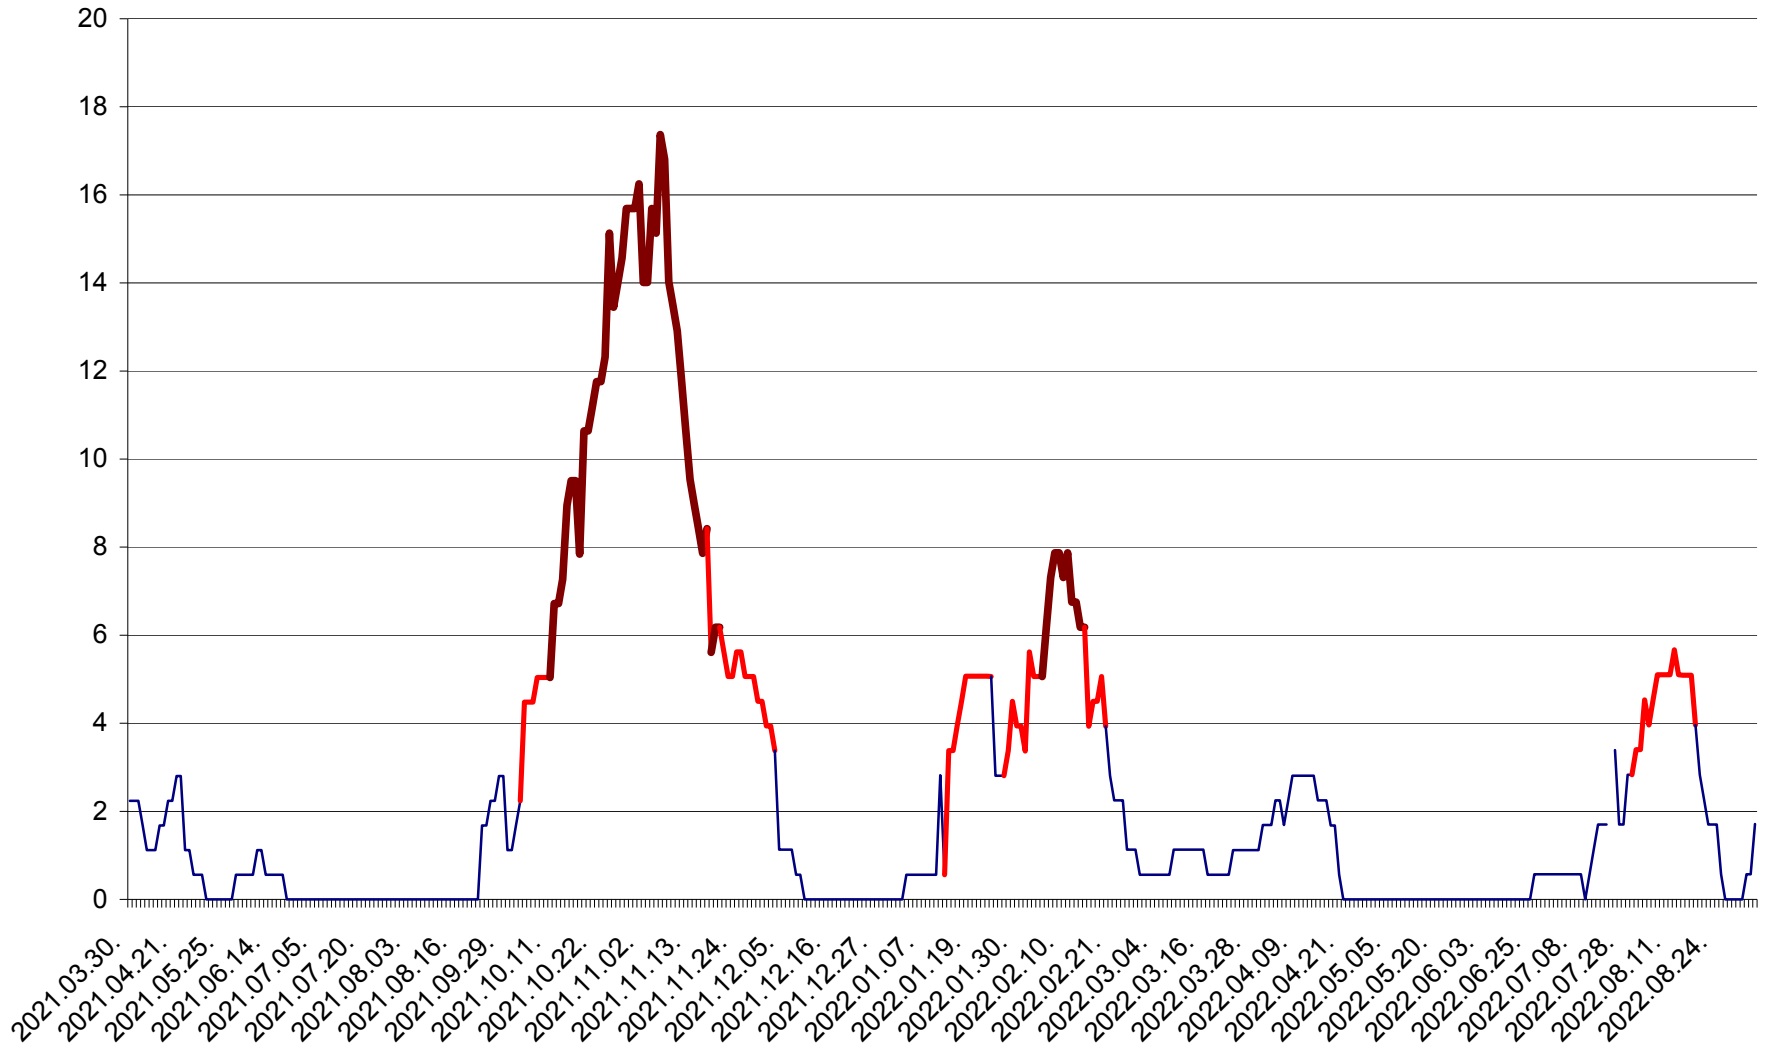

SICULENI - Evolutia incidentei cumulate pe 14 zile la ‰ de locuitori  
2021.04.01. - 2022.09.05.

ȘIMONEȘTI - Evolutia incidentei cumulate pe 14 zile la ‰ de locuitori  
2021.04.01. - 2022.09.05.

SUBCETATE - Evolutia incidentei cumulate pe 14 zile la ‰ de locuitori  
2021.04.01. - 2022.09.05.

SUSENI - Evolutia incidentei cumulate pe 14 zile la ‰ de locuitori  
2021.04.01. - 2022.09.05.

TOMEȘTI - Evolutia incidentei cumulate pe 14 zile la ‰ de locuitori  
2021.04.01. - 2022.09.05.

MUNICIPIUL TOPLIȚA - Evolția incidenței cumulate pe 14 zile la ‰ de locuitori  
2021.04.01. - 2022.09.05.