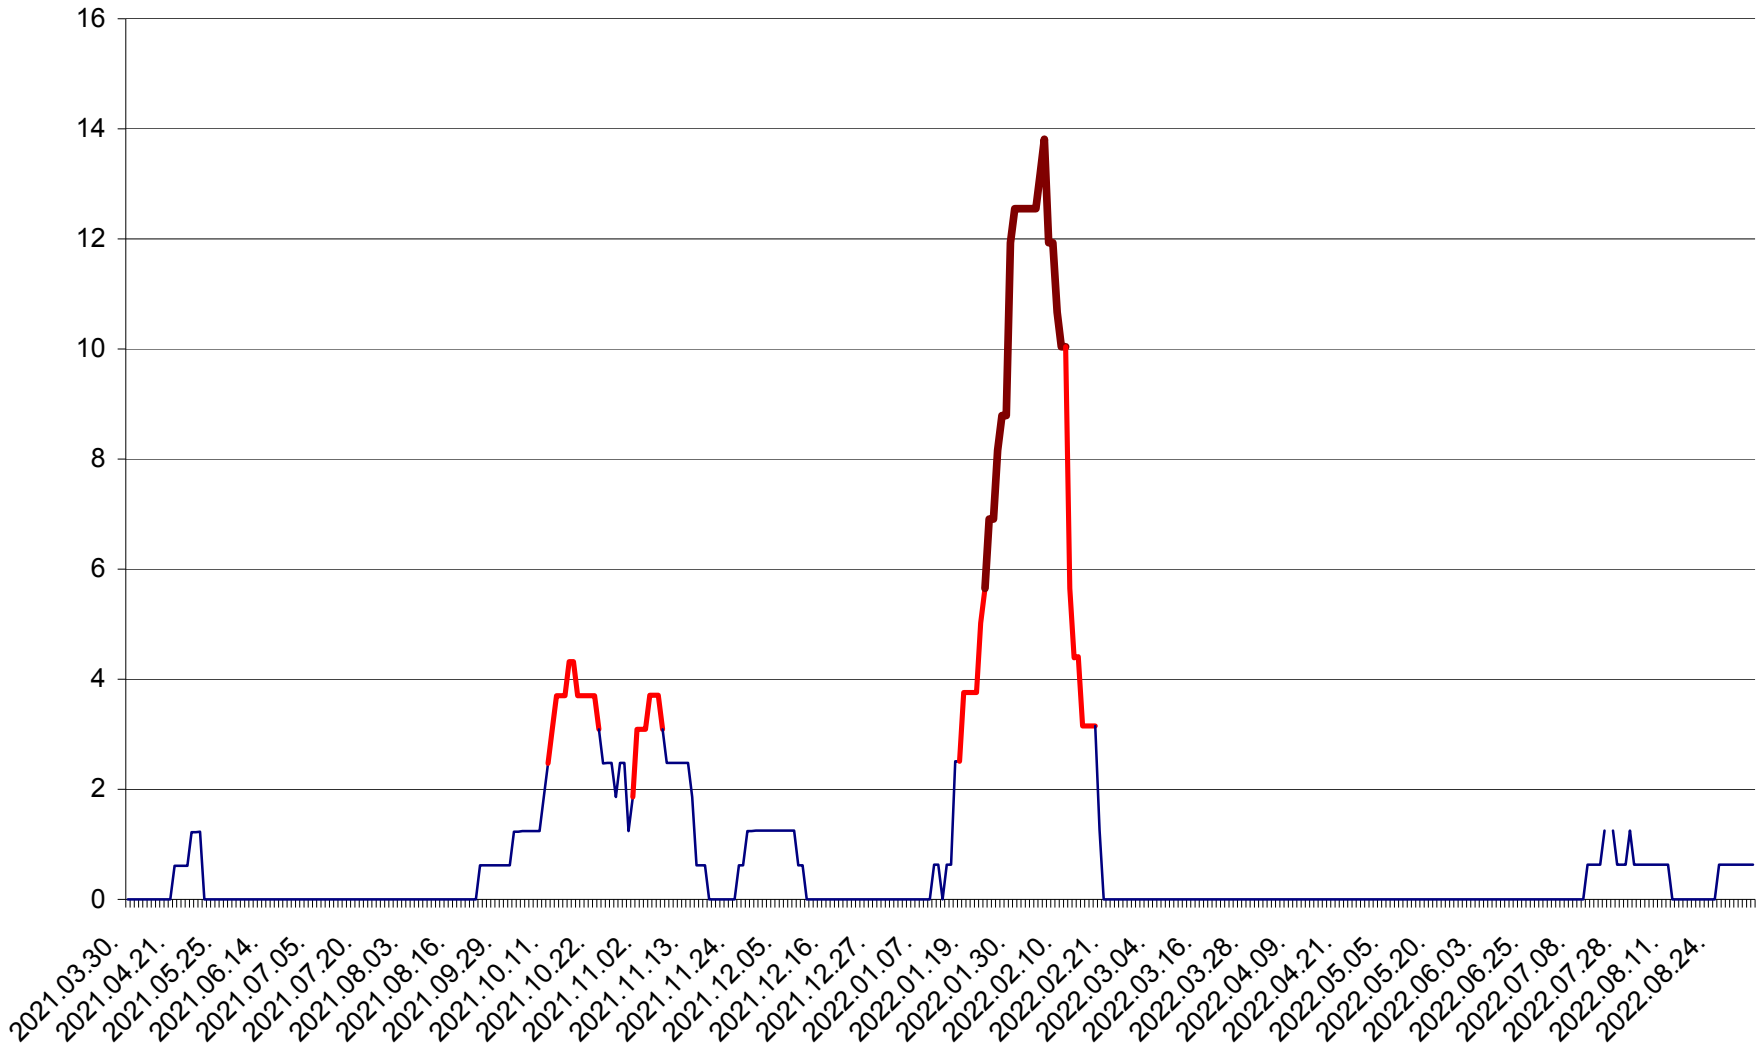

PLĂIEȘII DE JOS - Evoluția incidenței cumulate pe 14 zile la ‰ de locuitori  
2021.04.01. - 2022.09.05.

PORUMBENI - Evolutia incidentei cumulate pe 14 zile la ‰ de locuitori  
2021.04.01. - 2022.09.05.

PRAID - Evolutia incidentei cumulate pe 14 zile la ‰ de locuitori  
2021.04.01. - 2022.09.05.

RACU - Evolutia incidentei cumulate pe 14 zile la ‰ de locuitori  
2021.04.01. - 2022.09.05.

REMETEA - Evolutia incidentei cumulate pe 14 zile la ‰ de locuitori  
2021.04.01. - 2022.09.05.