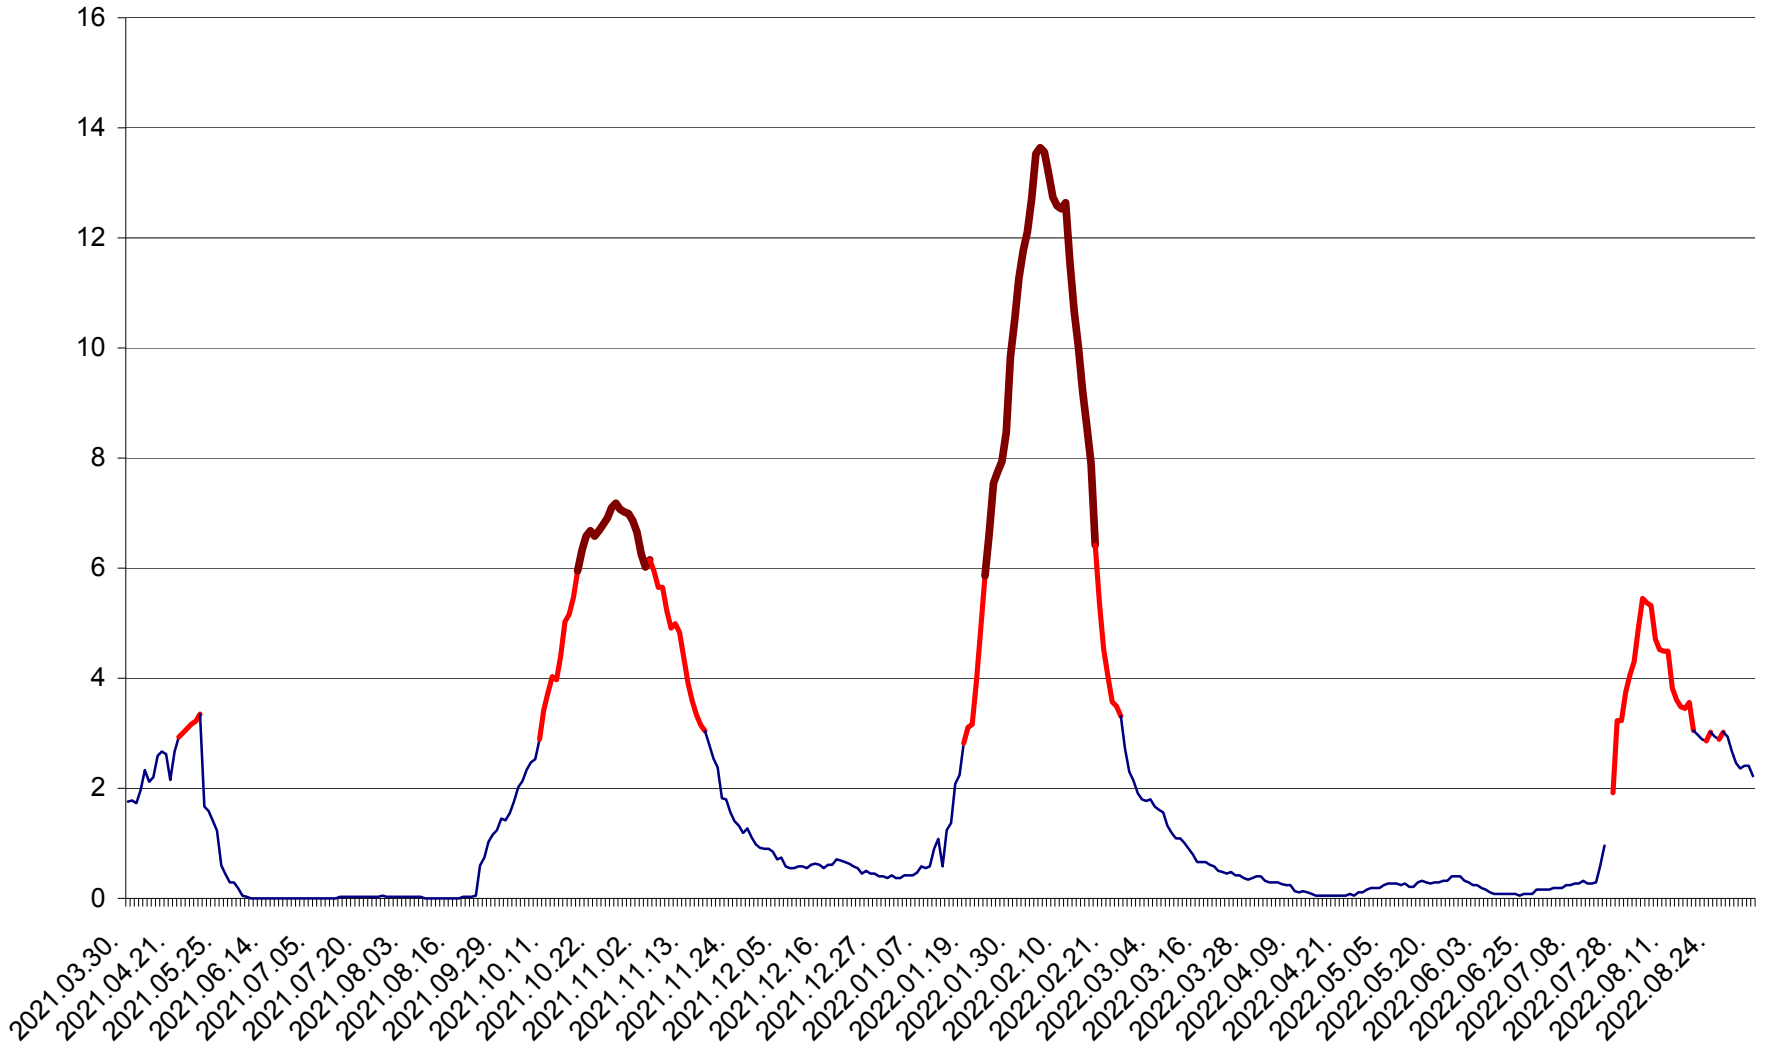

MEREȘTI - Evolutia incidentei cumulate pe 14 zile la ‰ de locuitori  
2021.04.01. - 2022.09.05.

MUNICIPIUL MIERCUREA-CIUC - Evolutia incidentei cumulate pe 14 zile la ‰ de locuitori  
2021.04.01. - 2022.09.05.

MIHĂILENI - Evolutia incidentei cumulate pe 14 zile la ‰ de locuitori  
2021.04.01. - 2022.09.05.

MUGENI - Evolutia incidentei cumulate pe 14 zile la ‰ de locuitori  
2021.04.01. - 2022.09.05.

OCLAND - Evolutia incidentei cumulate pe 14 zile la ‰ de locuitori  
2021.04.01. - 2022.09.05.

MUNICIPIUL ODORHEIU SECUIESC - Evolutia incidentei cumulate pe 14 zile la ‰ de locuitori  
2021.04.01. - 2022.09.05.

PĂULENI-CIUC - Evolutia incidentei cumulate pe 14 zile la ‰ de locuitori  
2021.04.01. - 2022.09.05.