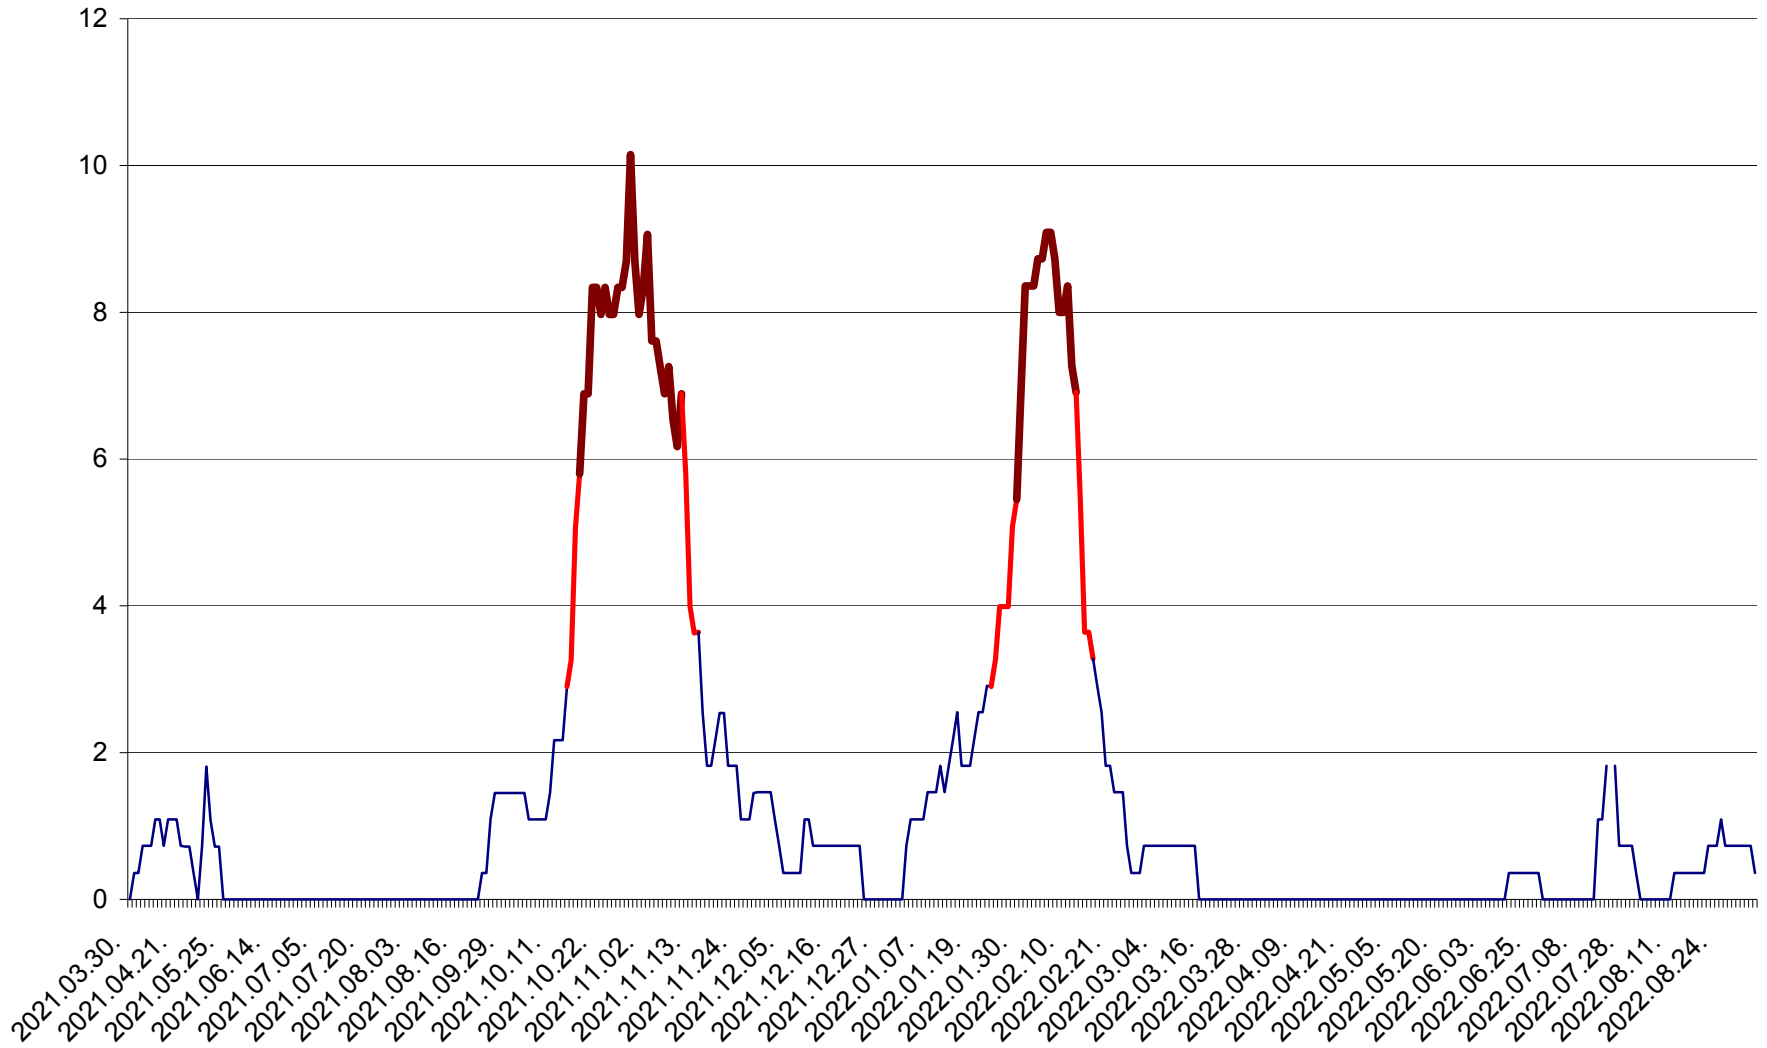

MUGENI - Evolutia incidentei cumulate pe 14 zile la ‰ de locuitori
2021.04.01. - 2022.09.05.