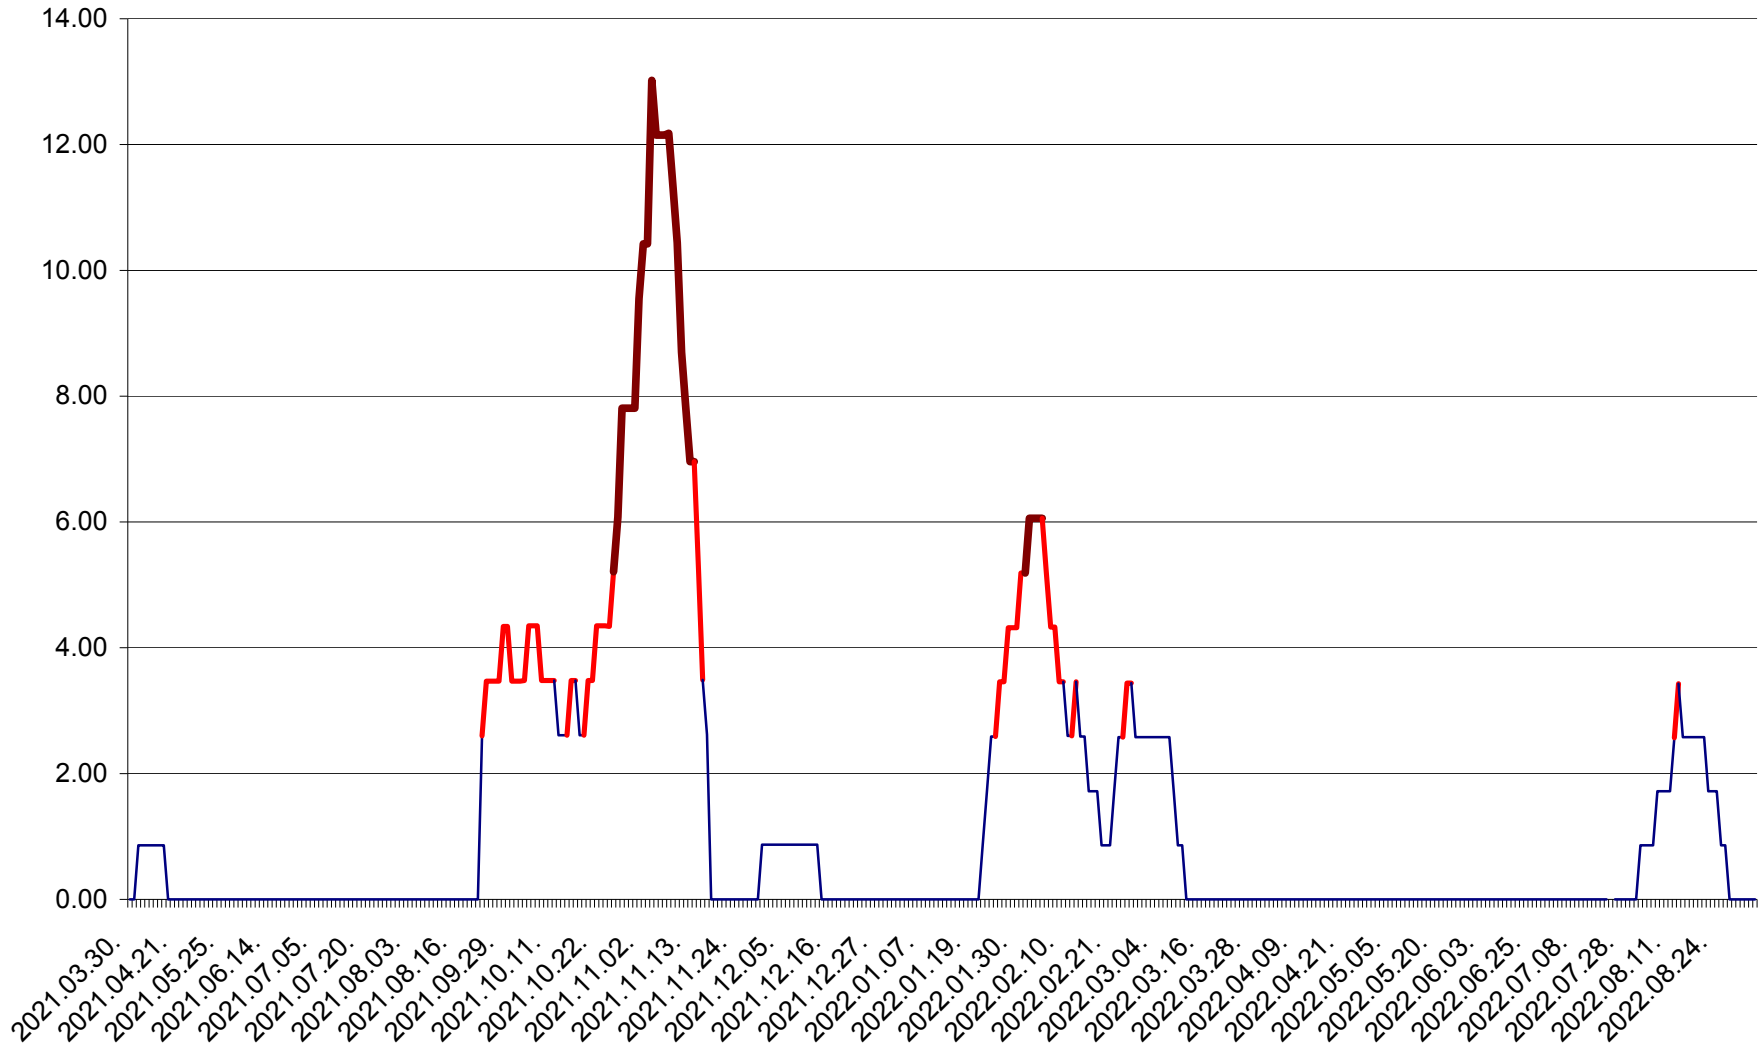

VĂRȘAG - Evolutia incidentei cumulate pe 14 zile la ‰ de locuitori
2021.04.01. - 2022.09.05.