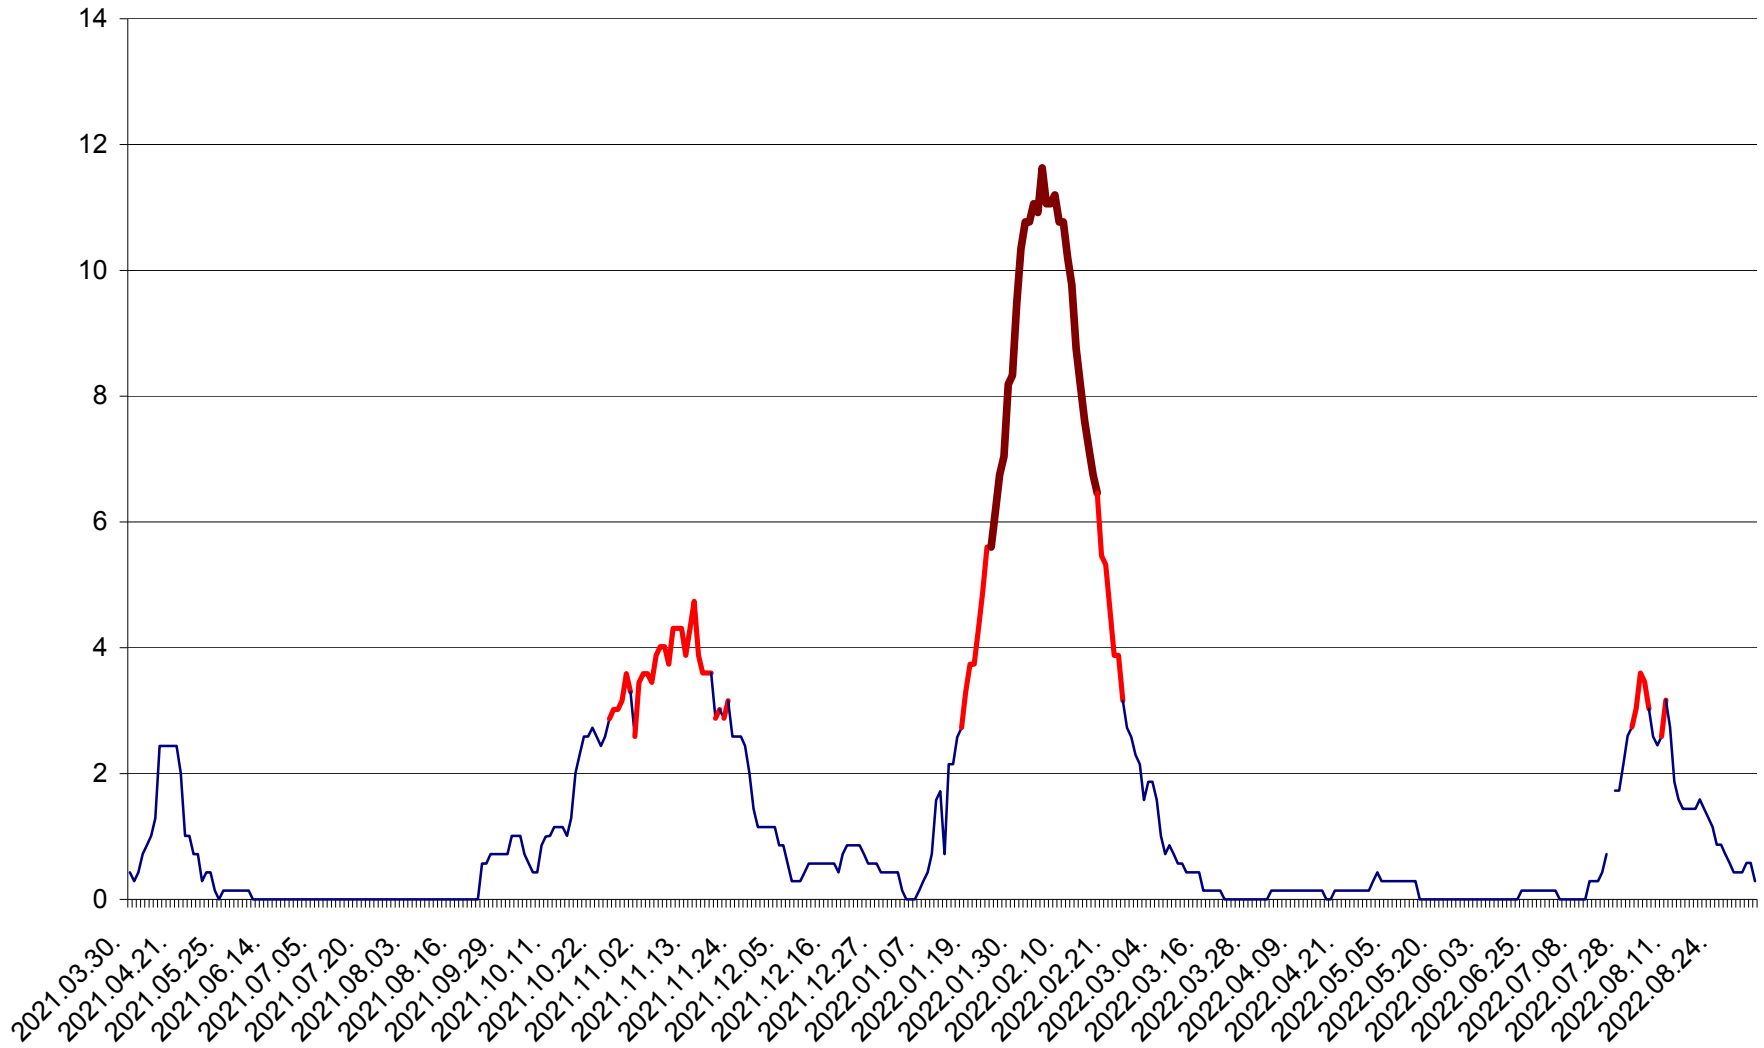

RACU - Evolutia incidentei cumulate pe 14 zile la ‰ de locuitori
2021.04.01. - 2022.09.05.