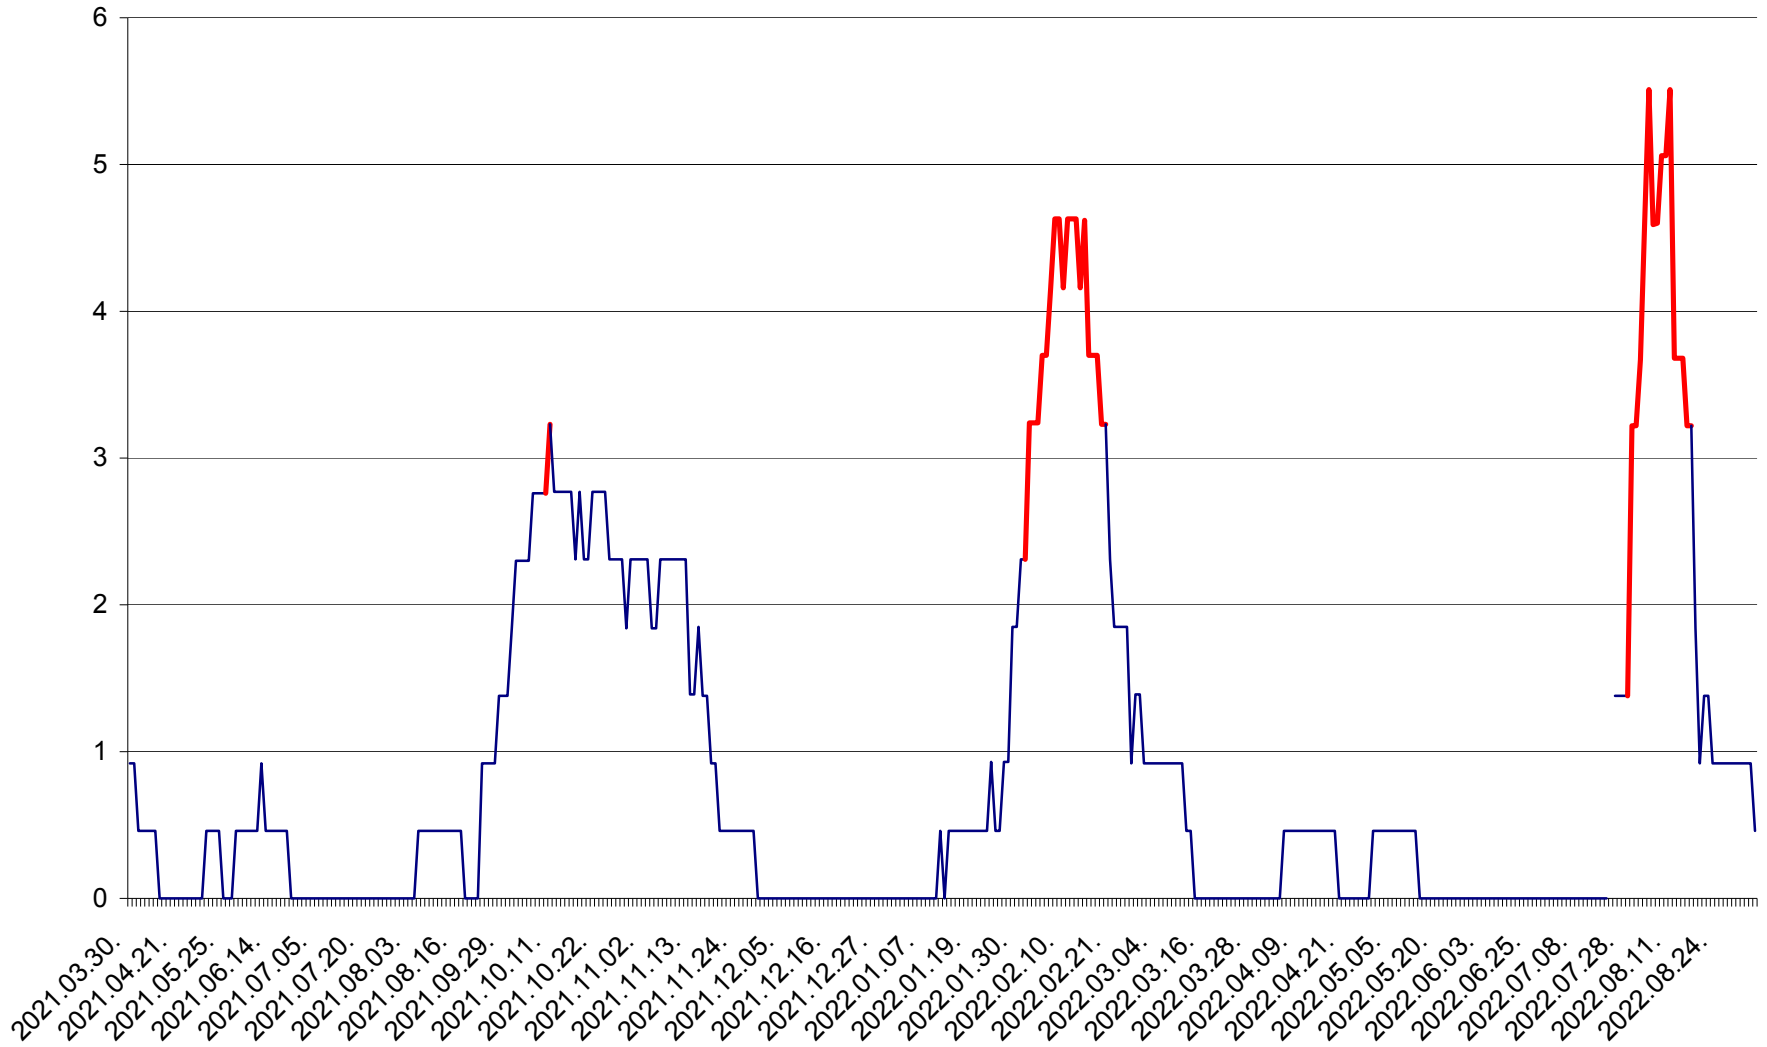

SICULENI - Evolutia incidentei cumulate pe 14 zile la ‰ de locuitori  
2021.04.01. - 2022.09.05.

ȘIMONEȘTI - Evolutia incidentei cumulate pe 14 zile la ‰ de locuitori  
2021.04.01. - 2022.09.05.

SUBCETATE - Evolutia incidentei cumulate pe 14 zile la ‰ de locuitori  
2021.04.01. - 2022.09.05.

SUSENI - Evolutia incidentei cumulate pe 14 zile la ‰ de locuitori  
2021.04.01. - 2022.09.05.

TOMEȘTI - Evolutia incidentei cumulate pe 14 zile la ‰ de locuitori  
2021.04.01. - 2022.09.05.

MUNICIPIUL TOPLIȚA - Evolția incidenței cumulate pe 14 zile la ‰ de locuitori  
2021.04.01. - 2022.09.05.

TULGHEȘ - Evolutia incidentei cumulate pe 14 zile la ‰ de locuitori  
2021.04.01. - 2022.09.05.

TUȘNAD - Evolutia incidentei cumulate pe 14 zile la ‰ de locuitori  
2021.04.01. - 2022.09.05.

ULIEȘ - Evoluția incidentei cumulate pe 14 zile la ‰ de locuitori  
2021.04.01. - 2022.09.05.