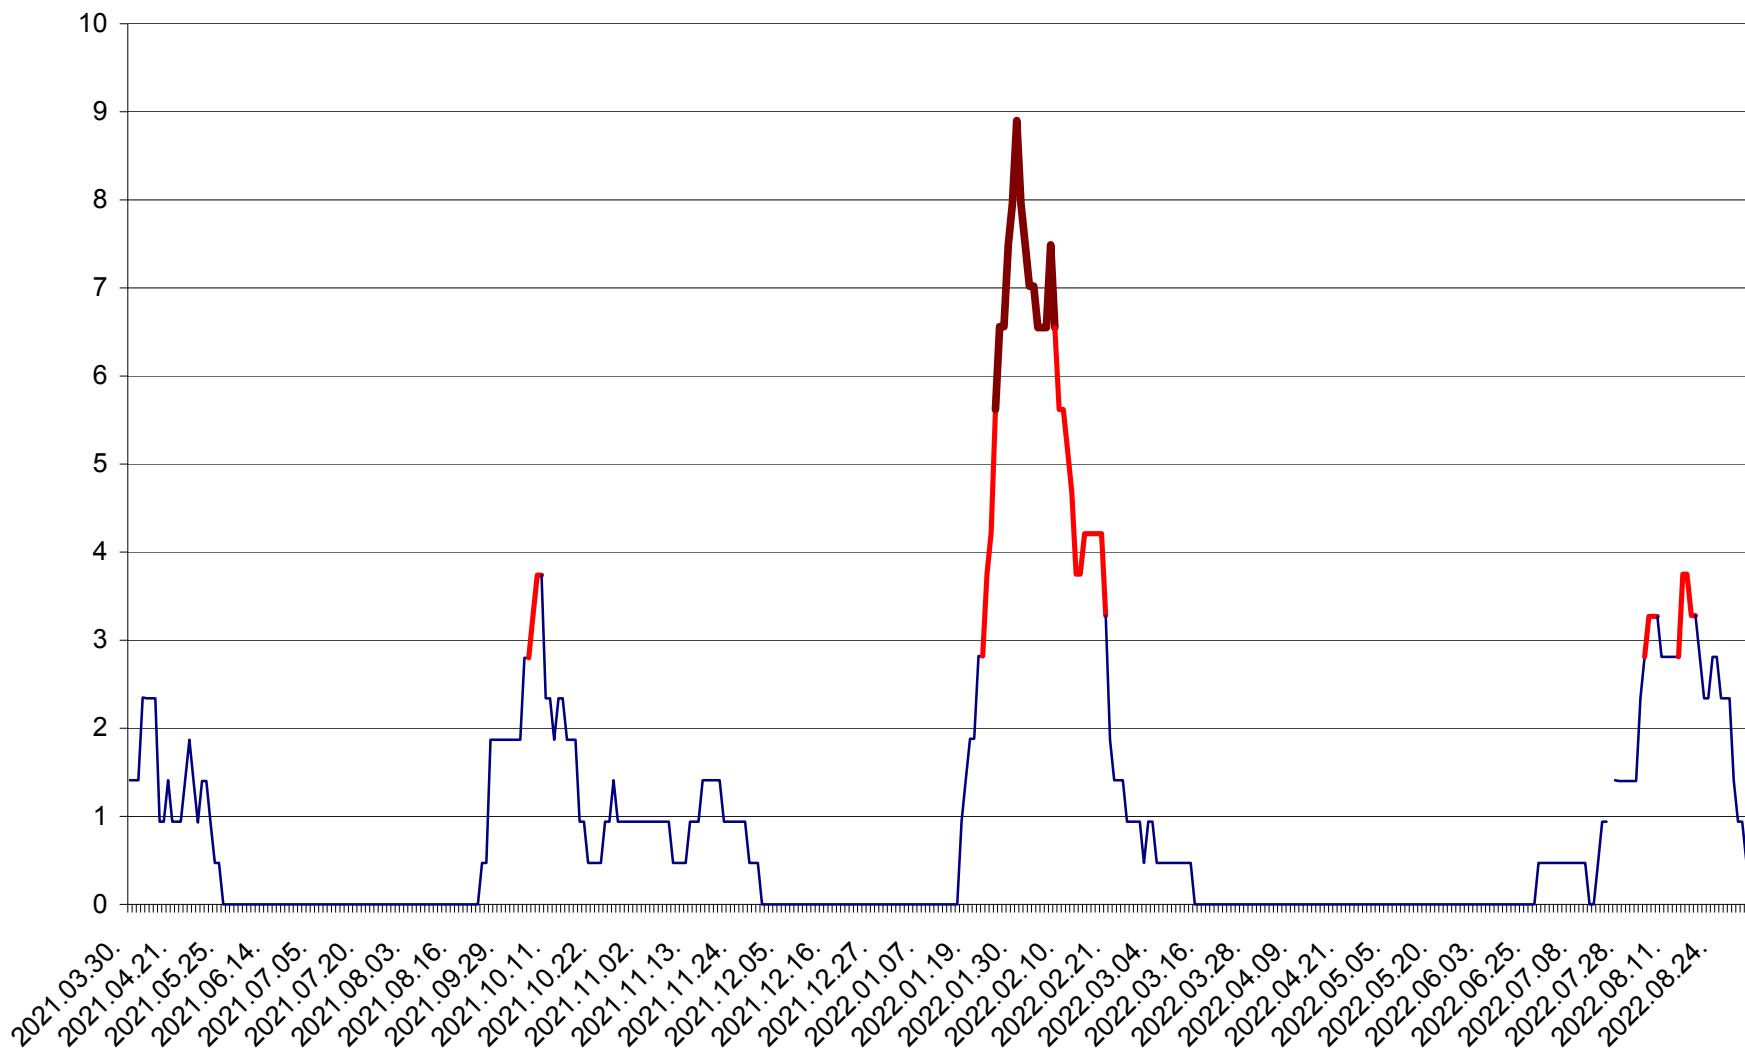

SECUIENI - Evolutia incidentei cumulate pe 14 zile la % de locuitori
2021.04.01. - 2022.09.05.