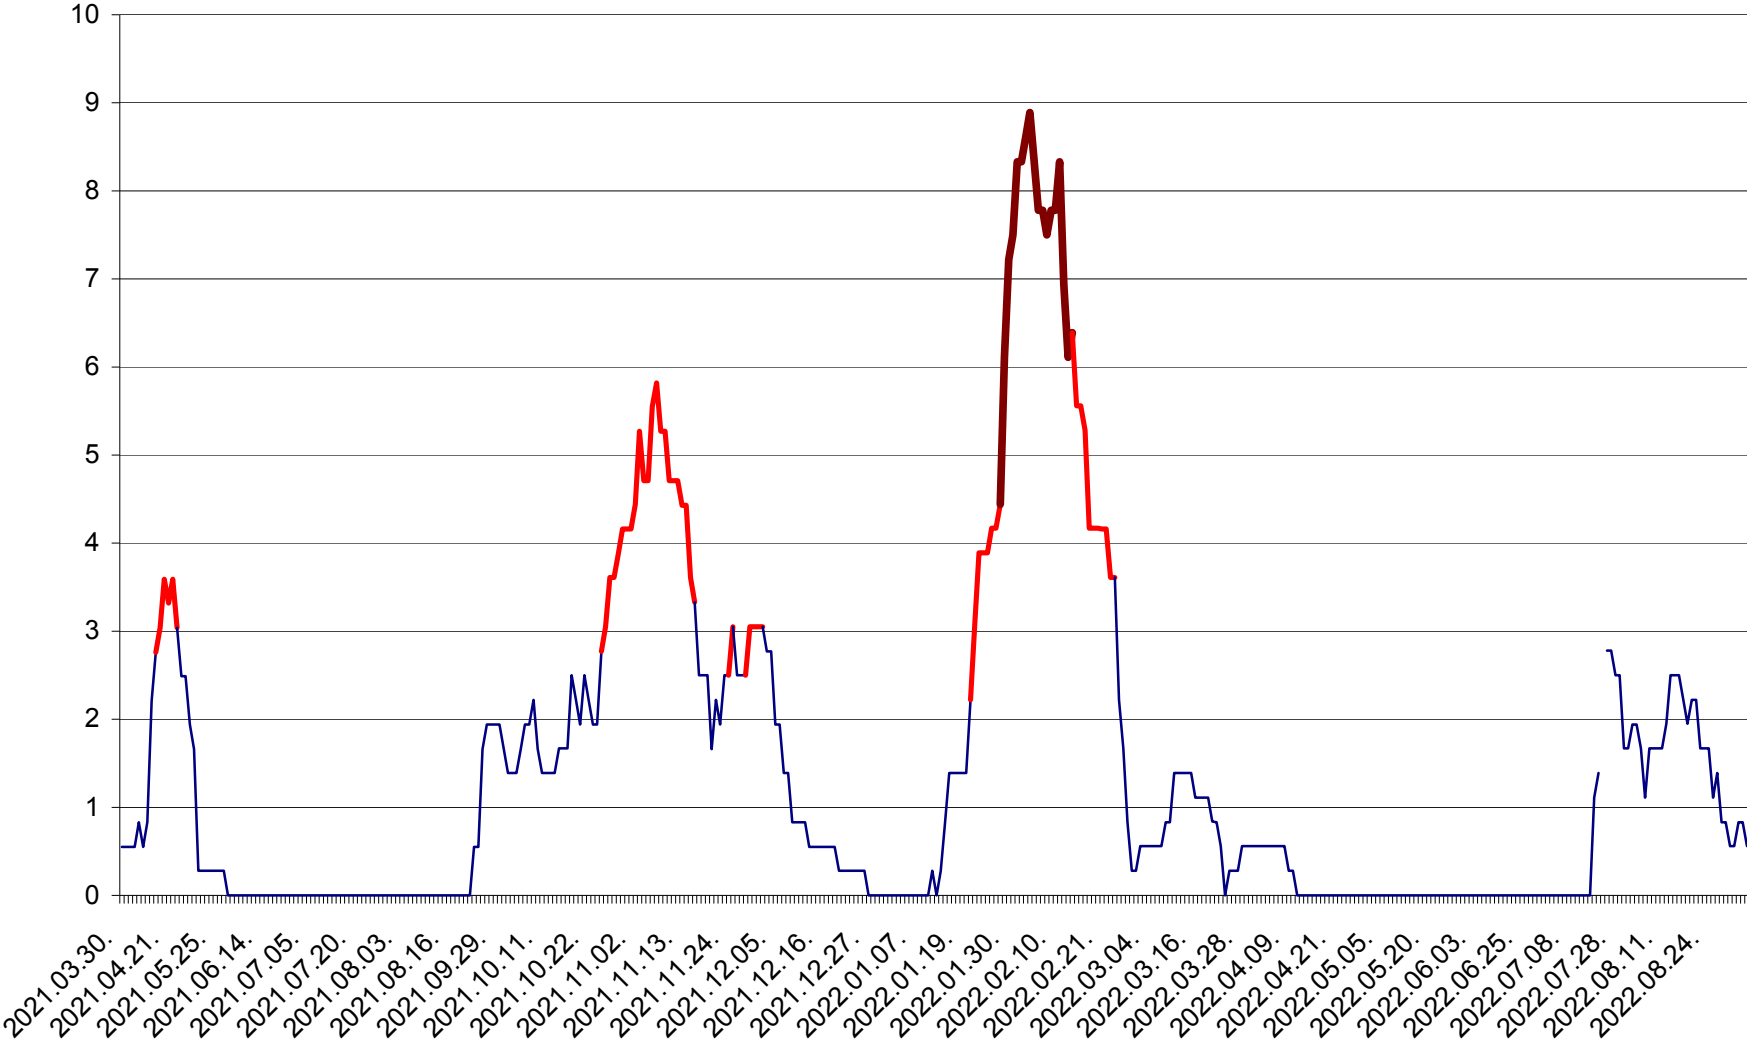

LUPENI - Evolutia incidentei cumulate pe 14 zile la ‰ de locuitori  
2021.04.01. - 2022.09.05.

MĂDĂRAȘ - Evolutia incidentei cumulate pe 14 zile la ‰ de locuitori  
2021.04.01. - 2022.09.05.

MĂRTINIȘ - Evolutia incidentei cumulate pe 14 zile la % de locuitori  
2021.04.01. - 2022.09.05.

MEREȘTI - Evolutia incidentei cumulate pe 14 zile la ‰ de locuitori  
2021.04.01. - 2022.09.05.

MUNICIPIUL MIERCUREA-CIUC - Evolutia incidentei cumulate pe 14 zile la ‰ de locuitori  
2021.04.01. - 2022.09.05.

MIHĂILENI - Evolutia incidentei cumulate pe 14 zile la ‰ de locuitori  
2021.04.01. - 2022.09.05.

MUGENI - Evolutia incidentei cumulate pe 14 zile la ‰ de locuitori  
2021.04.01. - 2022.09.05.

OCLAND - Evolutia incidentei cumulate pe 14 zile la ‰ de locuitori  
2021.04.01. - 2022.09.05.