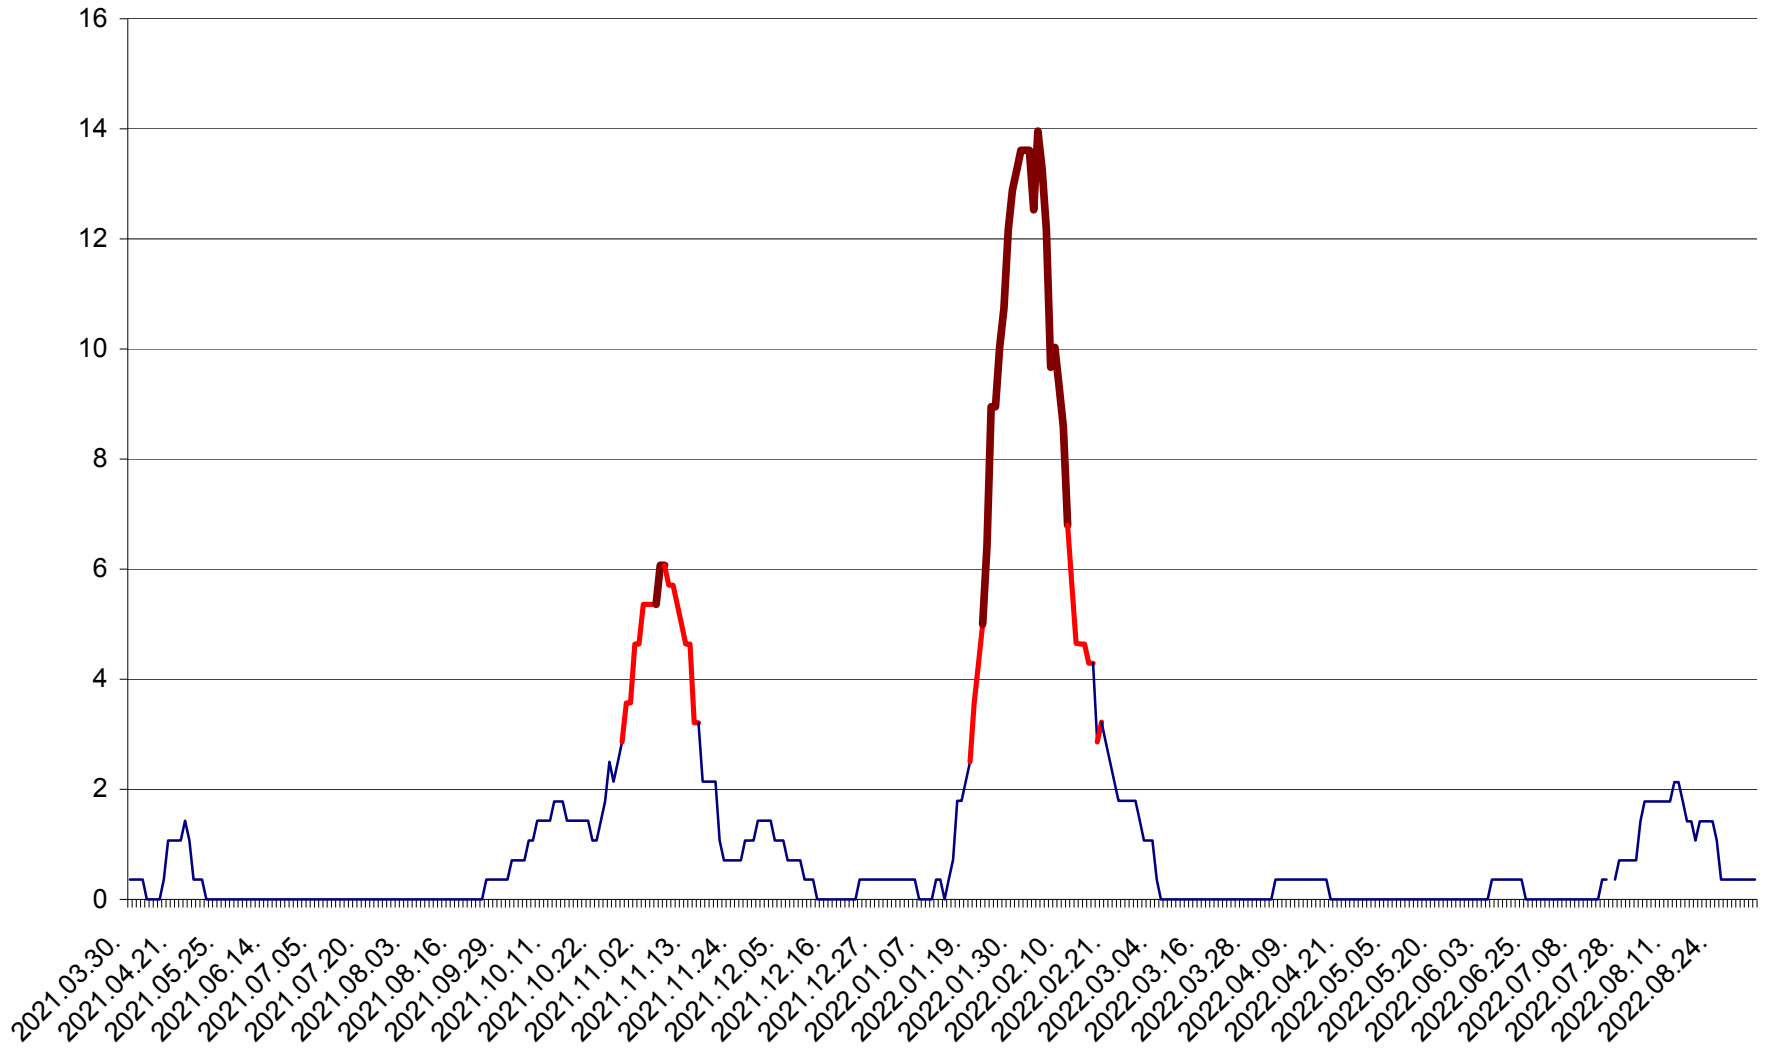

SÂNMARTIN - Evolutia incidentei cumulate pe 14 zile la ‰ de locuitori  
2021.04.01. - 2022.09.05.

SÂNSIMION - Evolutia incidentei cumulate pe 14 zile la ‰ de locuitori  
2021.04.01. - 2022.09.05.

SÂNTIMBRU - Evolutia incidentei cumulate pe 14 zile la ‰ de locuitori  
2021.04.01. - 2022.09.05.

SĂRMAȘ - Evolutia incidentei cumulate pe 14 zile la ‰ de locuitori  
2021.04.01. - 2022.09.05.

SATU MARE - Evolutia incidentei cumulate pe 14 zile la ‰ de locuitori  
2021.04.01. - 2022.09.05.

SECUIENI - Evolutia incidentei cumulate pe 14 zile la % de locuitori  
2021.04.01. - 2022.09.05.

SICULENI - Evolutia incidentei cumulate pe 14 zile la ‰ de locuitori  
2021.04.01. - 2022.09.05.

ȘIMONEȘTI - Evolutia incidentei cumulate pe 14 zile la ‰ de locuitori  
2021.04.01. - 2022.09.05.

SUBCETATE - Evolutia incidentei cumulate pe 14 zile la ‰ de locuitori  
2021.04.01. - 2022.09.05.