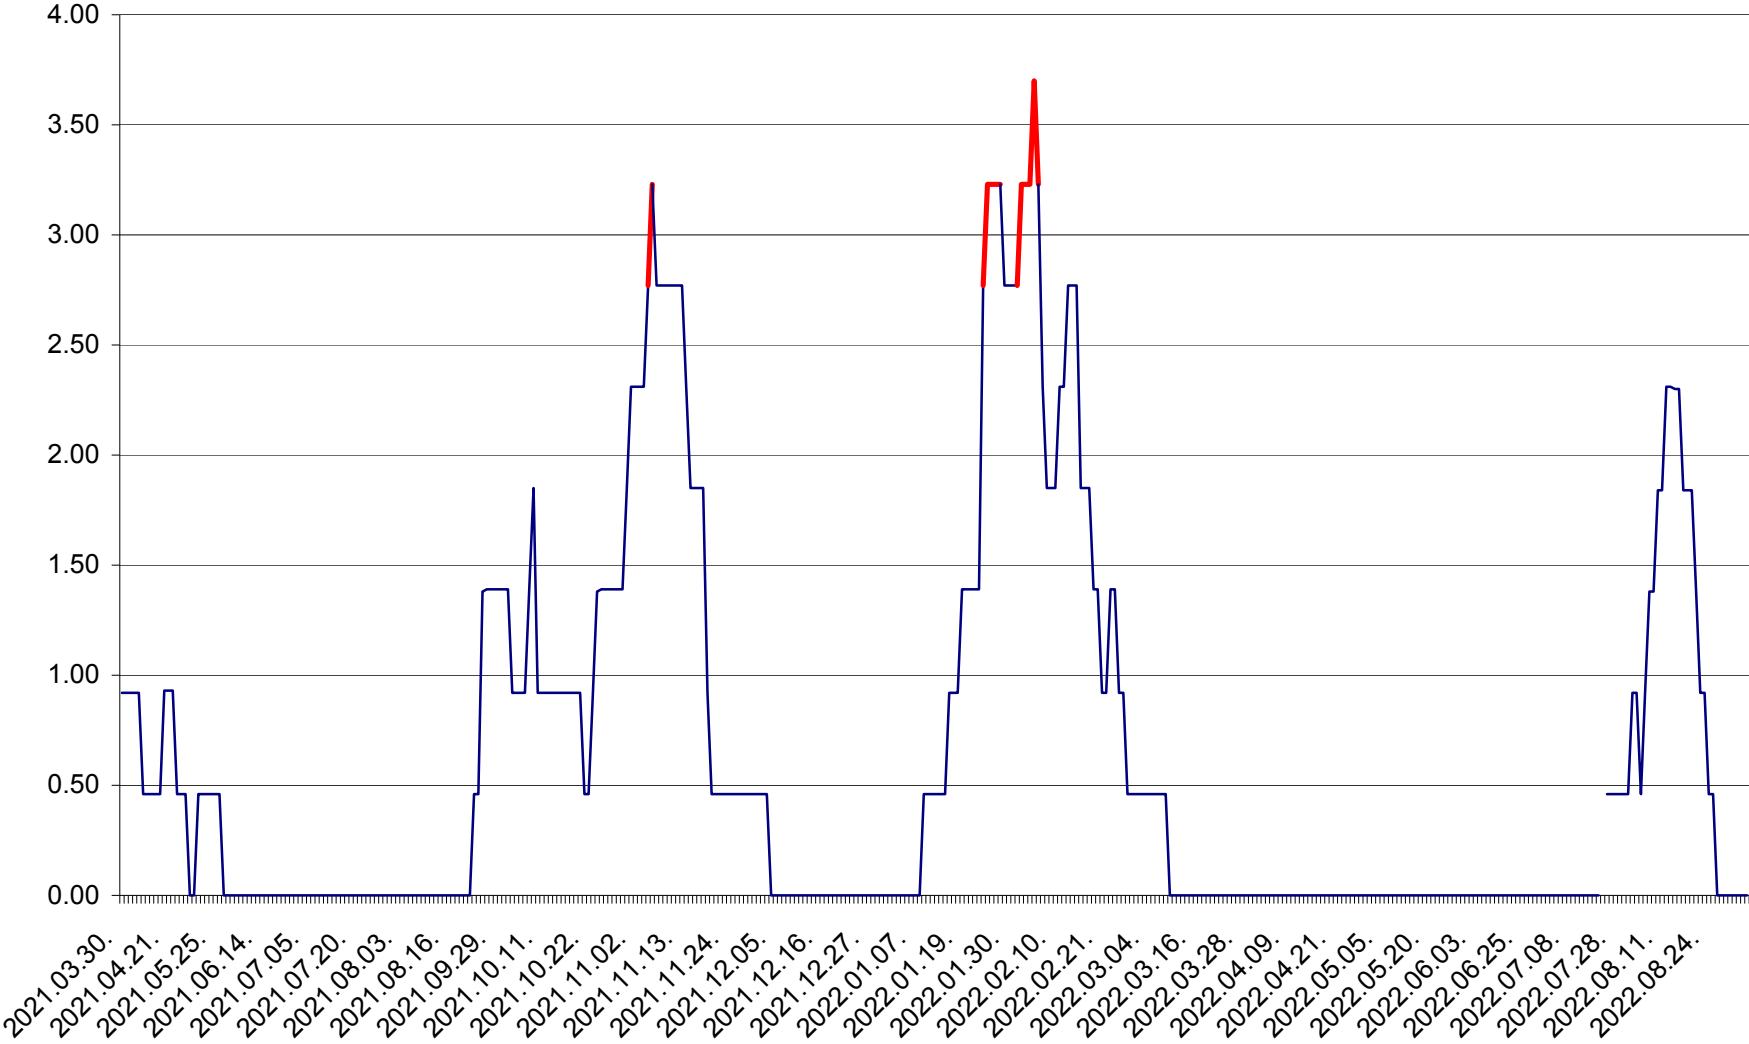

ATID - Evolutia incidentei cumulate pe 14 zile la % de locuitori  
2021.04.01. - 2022.09.05.

AVRĂMEȘTI - Evolutia incidentei cumulate pe 14 zile la ‰ de locuitori  
2021.04.01. - 2022.09.05.

ORAȘ BĂILE TUȘNAD - Evolutia incidentei cumulate pe 14 zile la ‰ de locuitori  
2021.04.01. - 2022.09.05.

ORAȘ BĂLAN - Evoluția incidenței cumulate pe 14 zile la ‰ de locuitori  
2021.04.01. - 2022.09.05.

BILBOR - Evolutia incidentei cumulate pe 14 zile la ‰ de locuitori  
2021.04.01. - 2022.09.05.

ORAȘ BORSEC - Evolutia incidentei cumulate pe 14 zile la ‰ de locuitori  
2021.04.01. - 2022.09.05.

BRĂDEȘTI - Evolutia incidentei cumulate pe 14 zile la ‰ de locuitori  
2021.04.01. - 2022.09.05.

CĂPÂLNIȚA - Evoluția incidenței cumulate pe 14 zile la ‰ de locuitori  
2021.04.01. - 2022.09.05.

CÂRȚA - Evolutia incidentei cumulate pe 14 zile la ‰ de locuitori  
2021.04.01. - 2022.09.05.

CICEU - Evolutia incidentei cumulate pe 14 zile la ‰ de locuitori  
2021.04.01. - 2022.09.05.

CIUCSÂNGEORGIU - Evolutia incidentei cumulate pe 14 zile la ‰ de locuitori  
2021.04.01. - 2022.09.05.

CIUMANI - Evolutia incidentei cumulate pe 14 zile la ‰ de locuitori  
2021.04.01. - 2022.09.05.