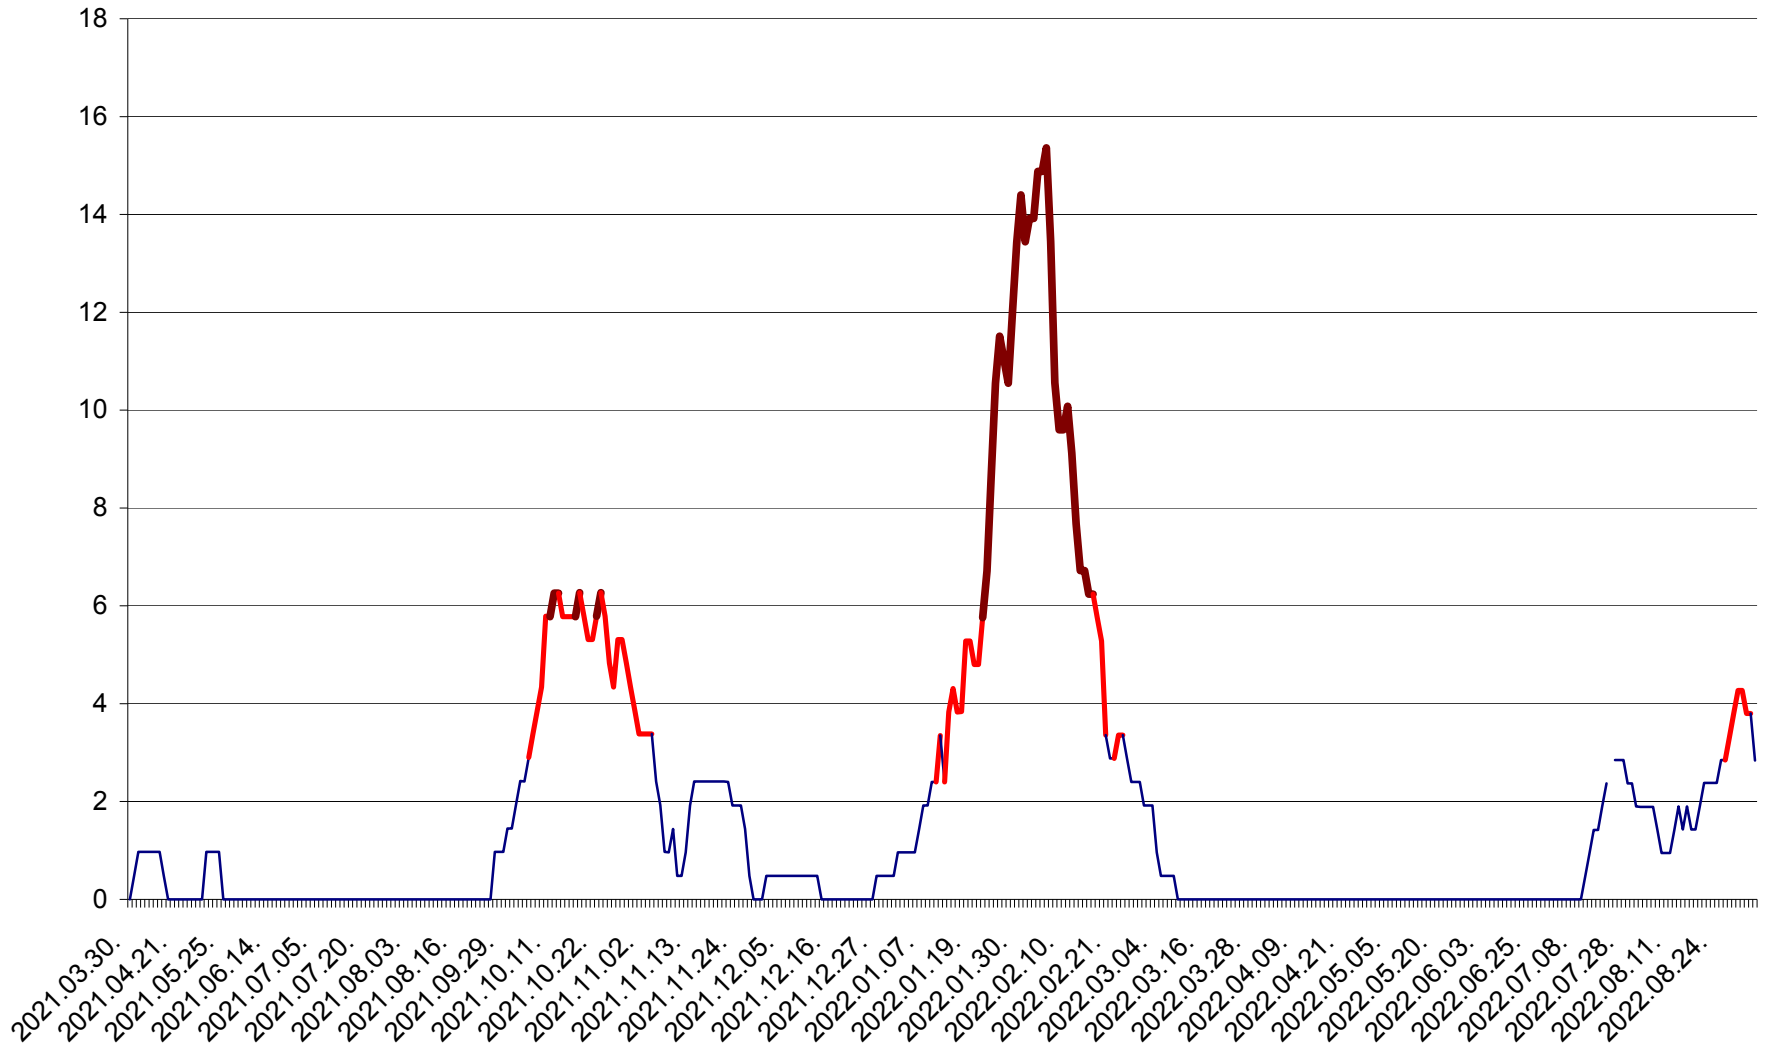

PLĂIEȘII DE JOS - Evoluția incidenței cumulate pe 14 zile la ‰ de locuitori
2021.04.01. - 2022.09.05.