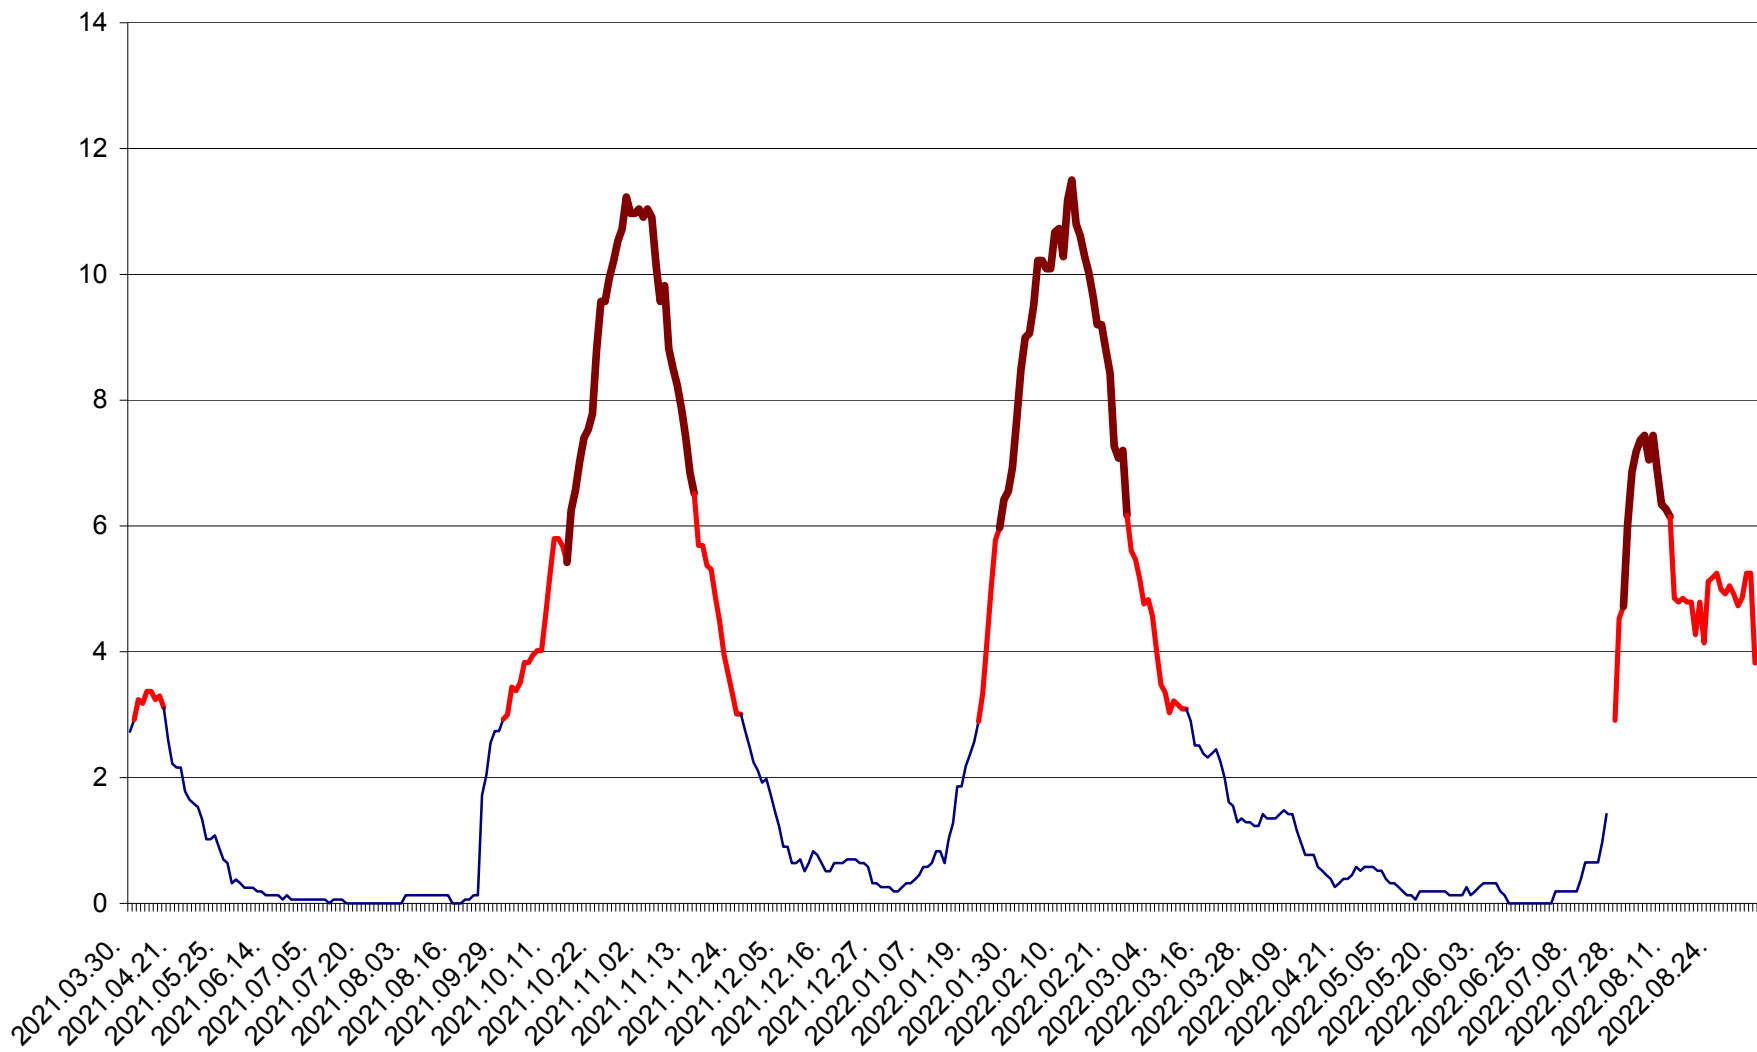

SICULENI - Evolutia incidentei cumulate pe 14 zile la ‰ de locuitori  
2021.04.01. - 2022.09.05.

ȘIMONEȘTI - Evolutia incidentei cumulate pe 14 zile la ‰ de locuitori  
2021.04.01. - 2022.09.05.

SUBCETATE - Evolutia incidentei cumulate pe 14 zile la ‰ de locuitori  
2021.04.01. - 2022.09.05.

SUSENI - Evolutia incidentei cumulate pe 14 zile la ‰ de locuitori  
2021.04.01. - 2022.09.05.

TOMEȘTI - Evolutia incidentei cumulate pe 14 zile la ‰ de locuitori  
2021.04.01. - 2022.09.05.

MUNICIPIUL TOPLIȚA - Evolția incidenței cumulate pe 14 zile la ‰ de locuitori  
2021.04.01. - 2022.09.05.