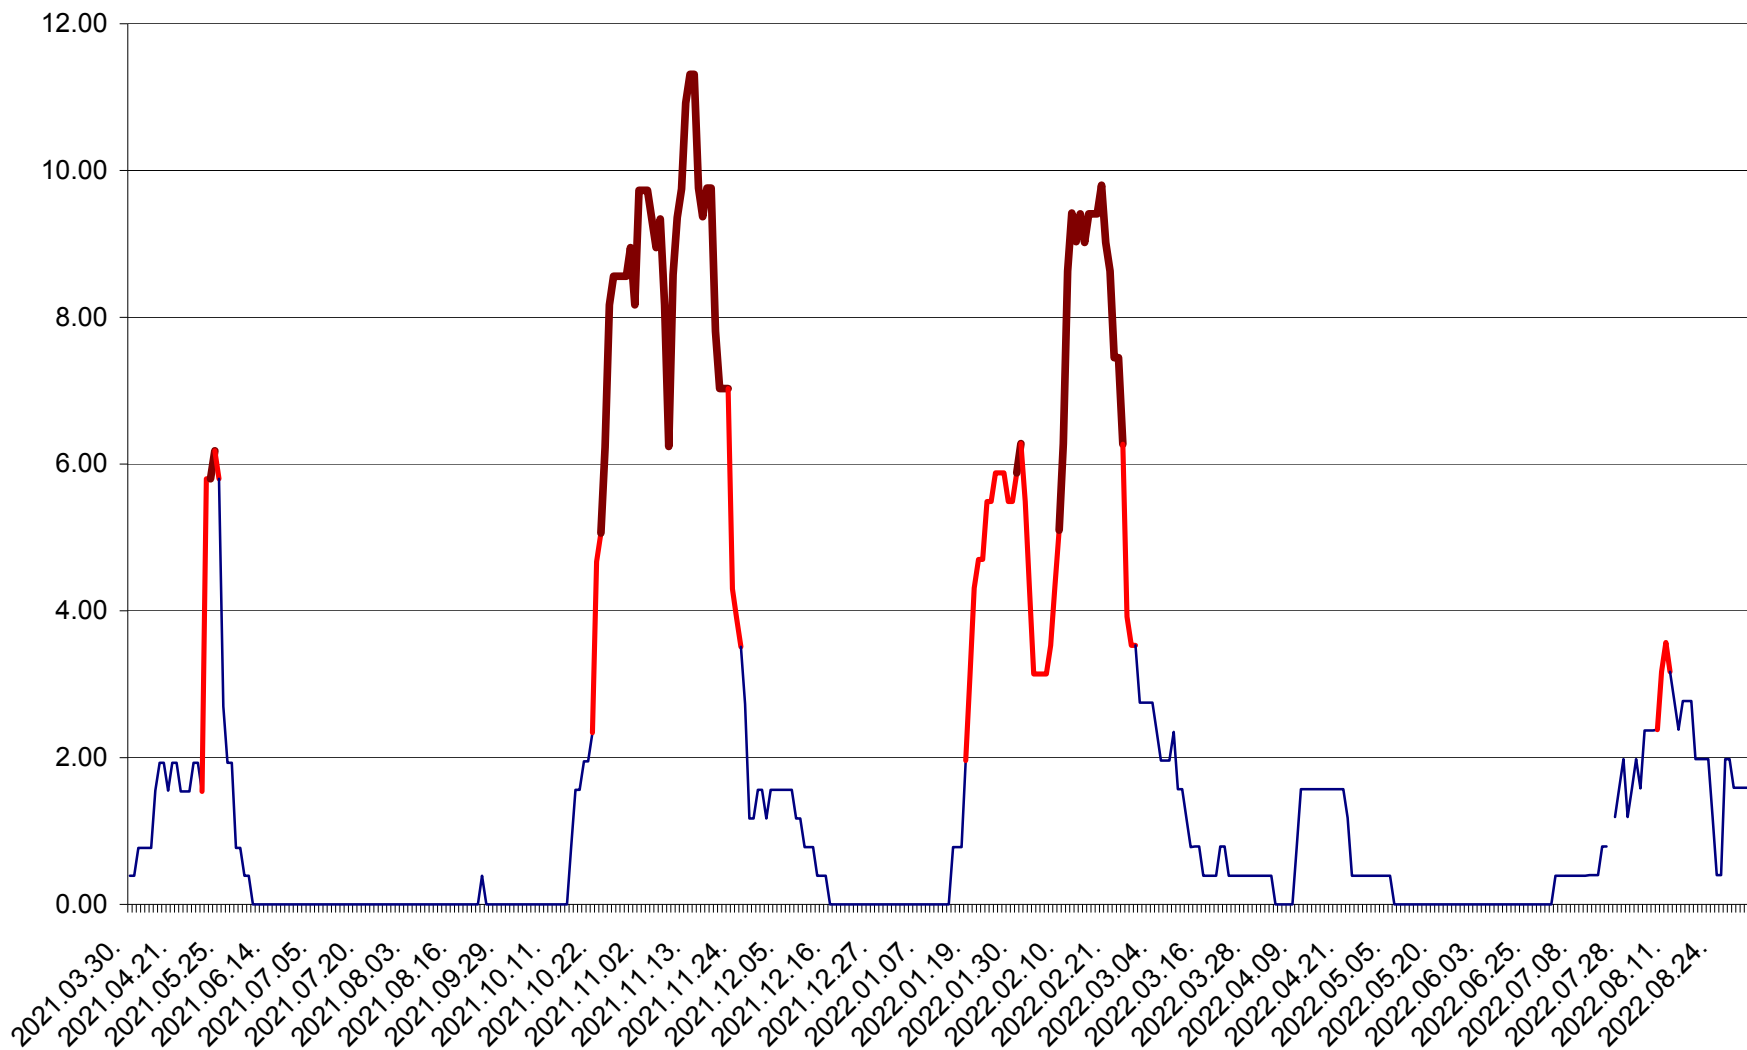

ATID - Evolutia incidentei cumulate pe 14 zile la % de locuitori  
2021.04.01. - 2022.09.05.

AVRĂMEȘTI - Evolutia incidentei cumulate pe 14 zile la ‰ de locuitori  
2021.04.01. - 2022.09.05.

ORAȘ BĂILE TUȘNAD - Evolutia incidentei cumulate pe 14 zile la ‰ de locuitori  
2021.04.01. - 2022.09.05.

ORAȘ BĂLAN - Evoluția incidenței cumulate pe 14 zile la ‰ de locuitori  
2021.04.01. - 2022.09.05.

BILBOR - Evolutia incidentei cumulate pe 14 zile la ‰ de locuitori  
2021.04.01. - 2022.09.05.

ORAȘ BORSEC - Evolutia incidentei cumulate pe 14 zile la ‰ de locuitori  
2021.04.01. - 2022.09.05.

BRĂDEȘTI - Evolutia incidentei cumulate pe 14 zile la ‰ de locuitori  
2021.04.01. - 2022.09.05.

CĂPÂLNIȚA - Evoluția incidenței cumulate pe 14 zile la ‰ de locuitori  
2021.04.01. - 2022.09.05.

CÂRȚA - Evolutia incidentei cumulate pe 14 zile la ‰ de locuitori  
2021.04.01. - 2022.09.05.