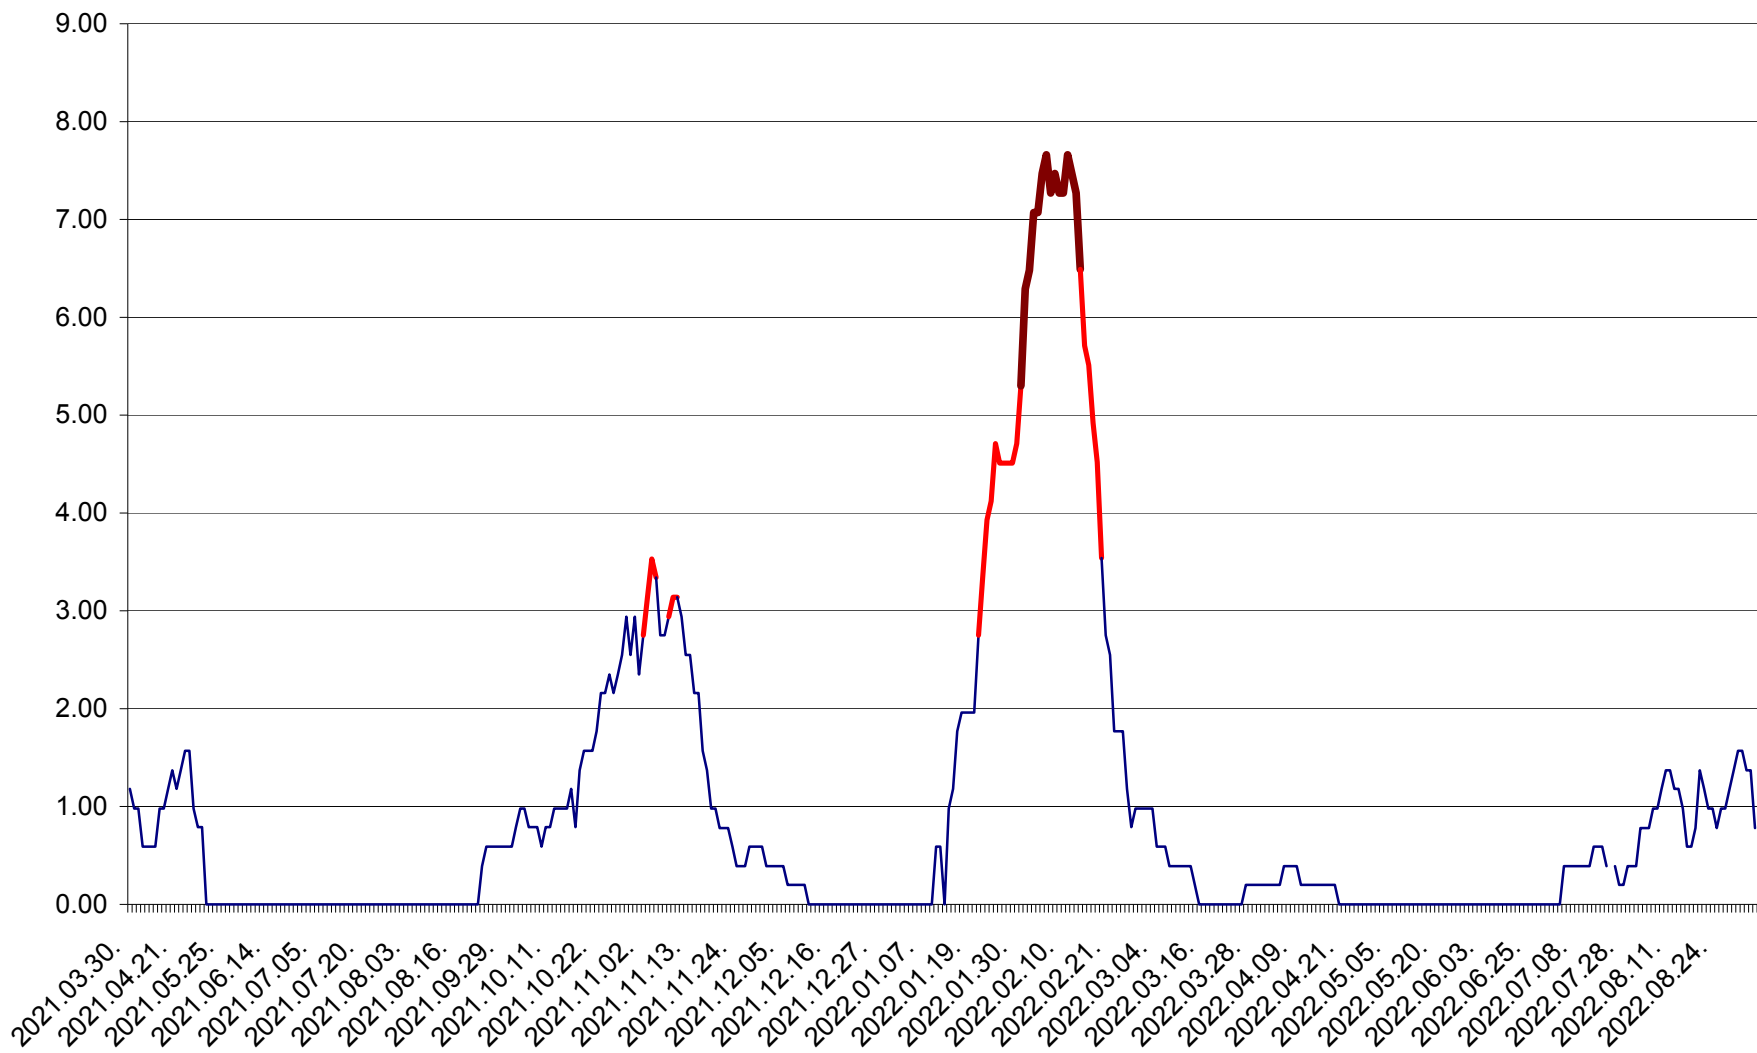

ORAȘ BĂLAN - Evoluția incidenței cumulate pe 14 zile la ‰ de locuitori  
2021.04.01. - 2022.09.05.

BILBOR - Evolutia incidentei cumulate pe 14 zile la ‰ de locuitori  
2021.04.01. - 2022.09.05.

ORAȘ BORSEC - Evolutia incidentei cumulate pe 14 zile la ‰ de locuitori  
2021.04.01. - 2022.09.05.

BRĂDEȘTI - Evolutia incidentei cumulate pe 14 zile la ‰ de locuitori  
2021.04.01. - 2022.09.05.

CĂPÂLNIȚA - Evoluția incidenței cumulate pe 14 zile la ‰ de locuitori  
2021.04.01. - 2022.09.05.

CÂRȚA - Evolutia incidentei cumulate pe 14 zile la ‰ de locuitori  
2021.04.01. - 2022.09.05.

CICEU - Evolutia incidentei cumulate pe 14 zile la ‰ de locuitori  
2021.04.01. - 2022.09.05.

CIUCSÂNGEORGIU - Evolutia incidentei cumulate pe 14 zile la ‰ de locuitori  
2021.04.01. - 2022.09.05.

CIUMANI - Evolutia incidentei cumulate pe 14 zile la ‰ de locuitori  
2021.04.01. - 2022.09.05.

CORBU - Evolutia incidentei cumulate pe 14 zile la ‰ de locuitori  
2021.04.01. - 2022.09.05.

CORUND - Evolutia incidentei cumulate pe 14 zile la ‰ de locuitori  
2021.04.01. - 2022.09.05.

COZMENI - Evolutia incidentei cumulate pe 14 zile la ‰ de locuitori  
2021.04.01. - 2022.09.05.