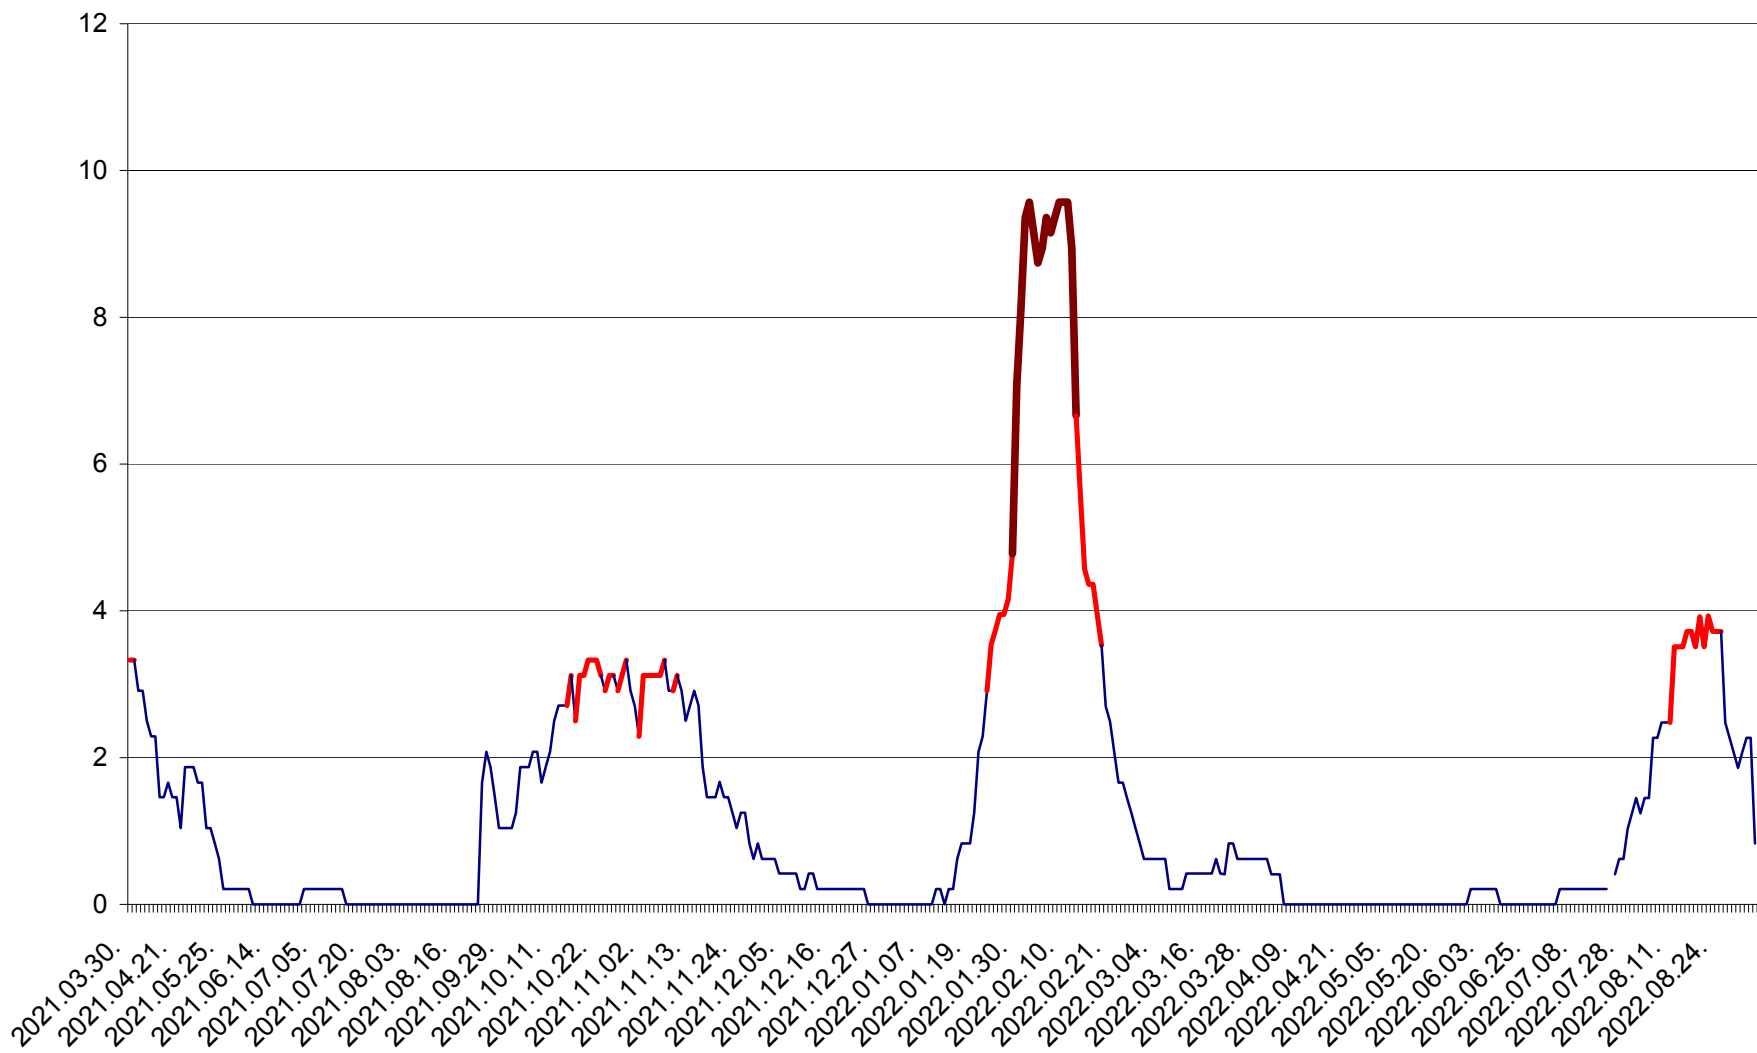

MĂDĂRAȘ - Evolutia incidentei cumulate pe 14 zile la ‰ de locuitori
2021.04.01. - 2022.09.05.