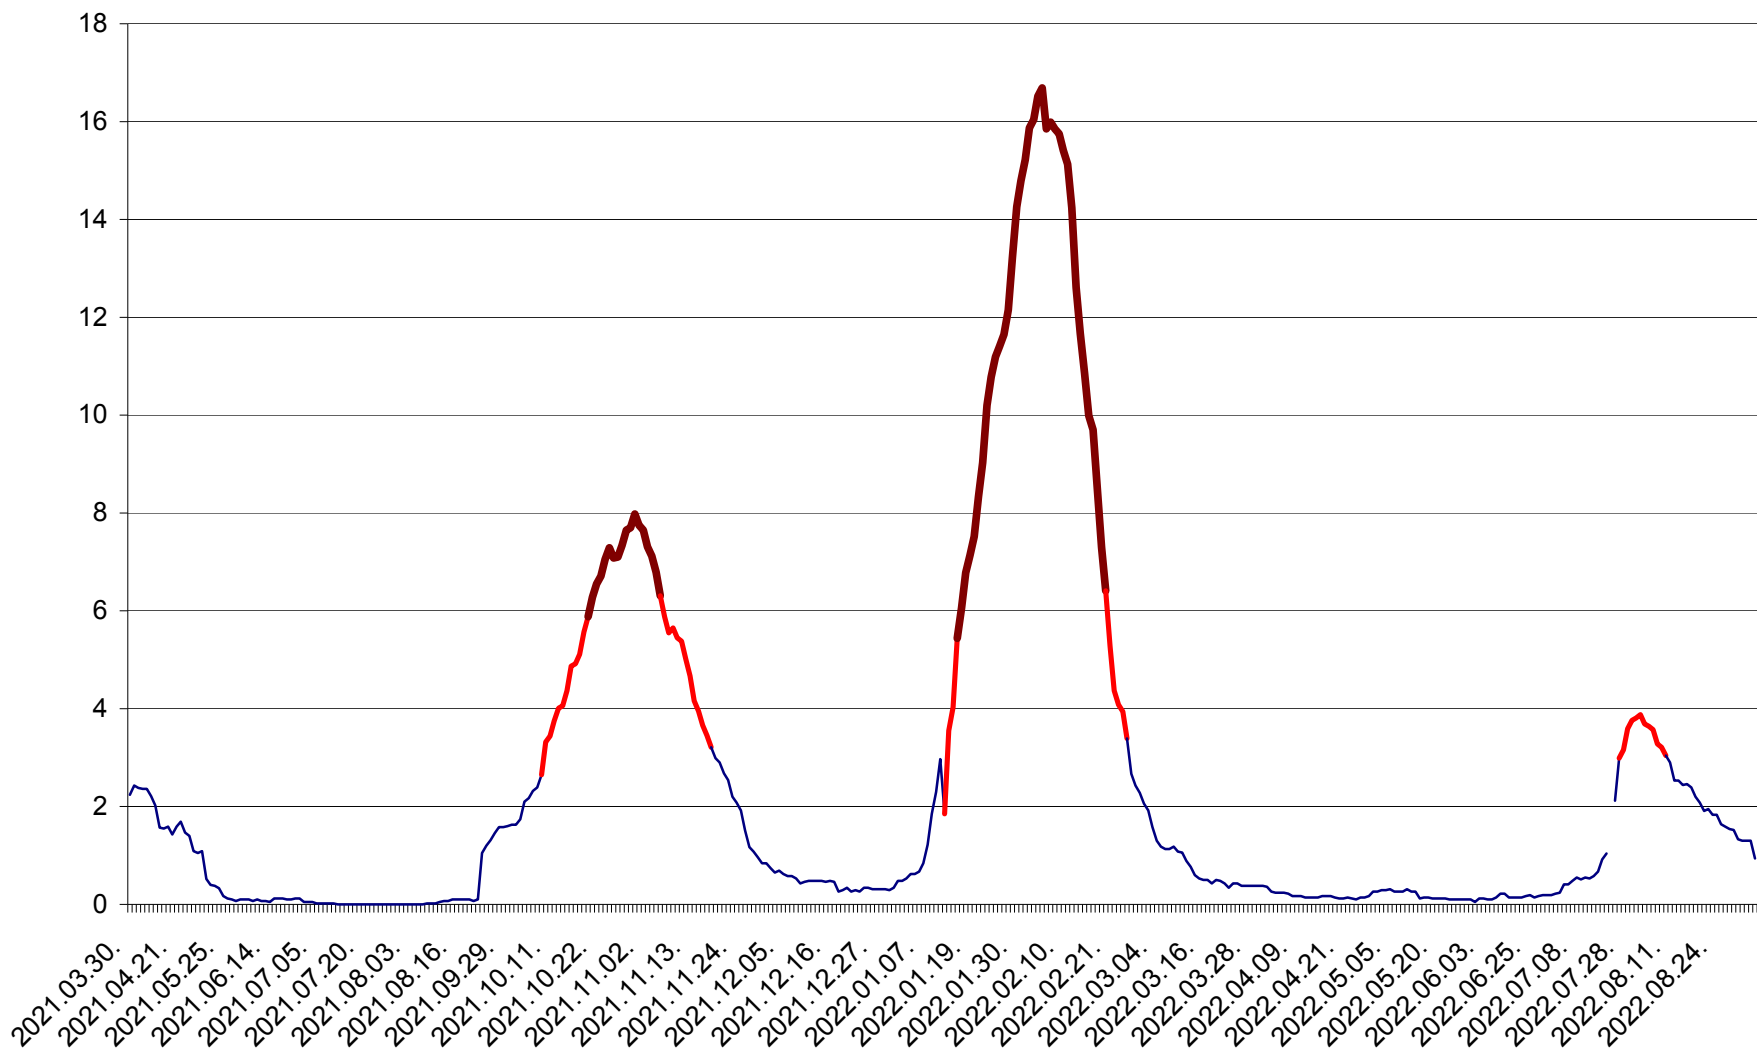

LĂZAREA - Evolutia incidentei cumulate pe 14 zile la % de locuitori  
2021.04.01. - 2022.09.05.

LELICENI - Evolutia incidentei cumulate pe 14 zile la % de locuitori  
2021.04.01. - 2022.09.05.

LUETA - Evolutia incidentei cumulate pe 14 zile la ‰ de locuitori  
2021.04.01. - 2022.09.05.

LUNCA DE JOS - Evolutia incidentei cumulate pe 14 zile la ‰ de locuitori  
2021.04.01. - 2022.09.05.

LUNCA DE SUS - Evolutia incidentei cumulate pe 14 zile la ‰ de locuitori  
2021.04.01. - 2022.09.05.

LUPENI - Evolutia incidentei cumulate pe 14 zile la ‰ de locuitori  
2021.04.01. - 2022.09.05.

MĂDĂRAȘ - Evolutia incidentei cumulate pe 14 zile la ‰ de locuitori  
2021.04.01. - 2022.09.05.

MĂRTINIȘ - Evolutia incidentei cumulate pe 14 zile la % de locuitori  
2021.04.01. - 2022.09.05.

MEREȘTI - Evolutia incidentei cumulate pe 14 zile la ‰ de locuitori  
2021.04.01. - 2022.09.05.

MUNICIPIUL MIERCUREA-CIUC - Evolutia incidentei cumulate pe 14 zile la ‰ de locuitori  
2021.04.01. - 2022.09.05.