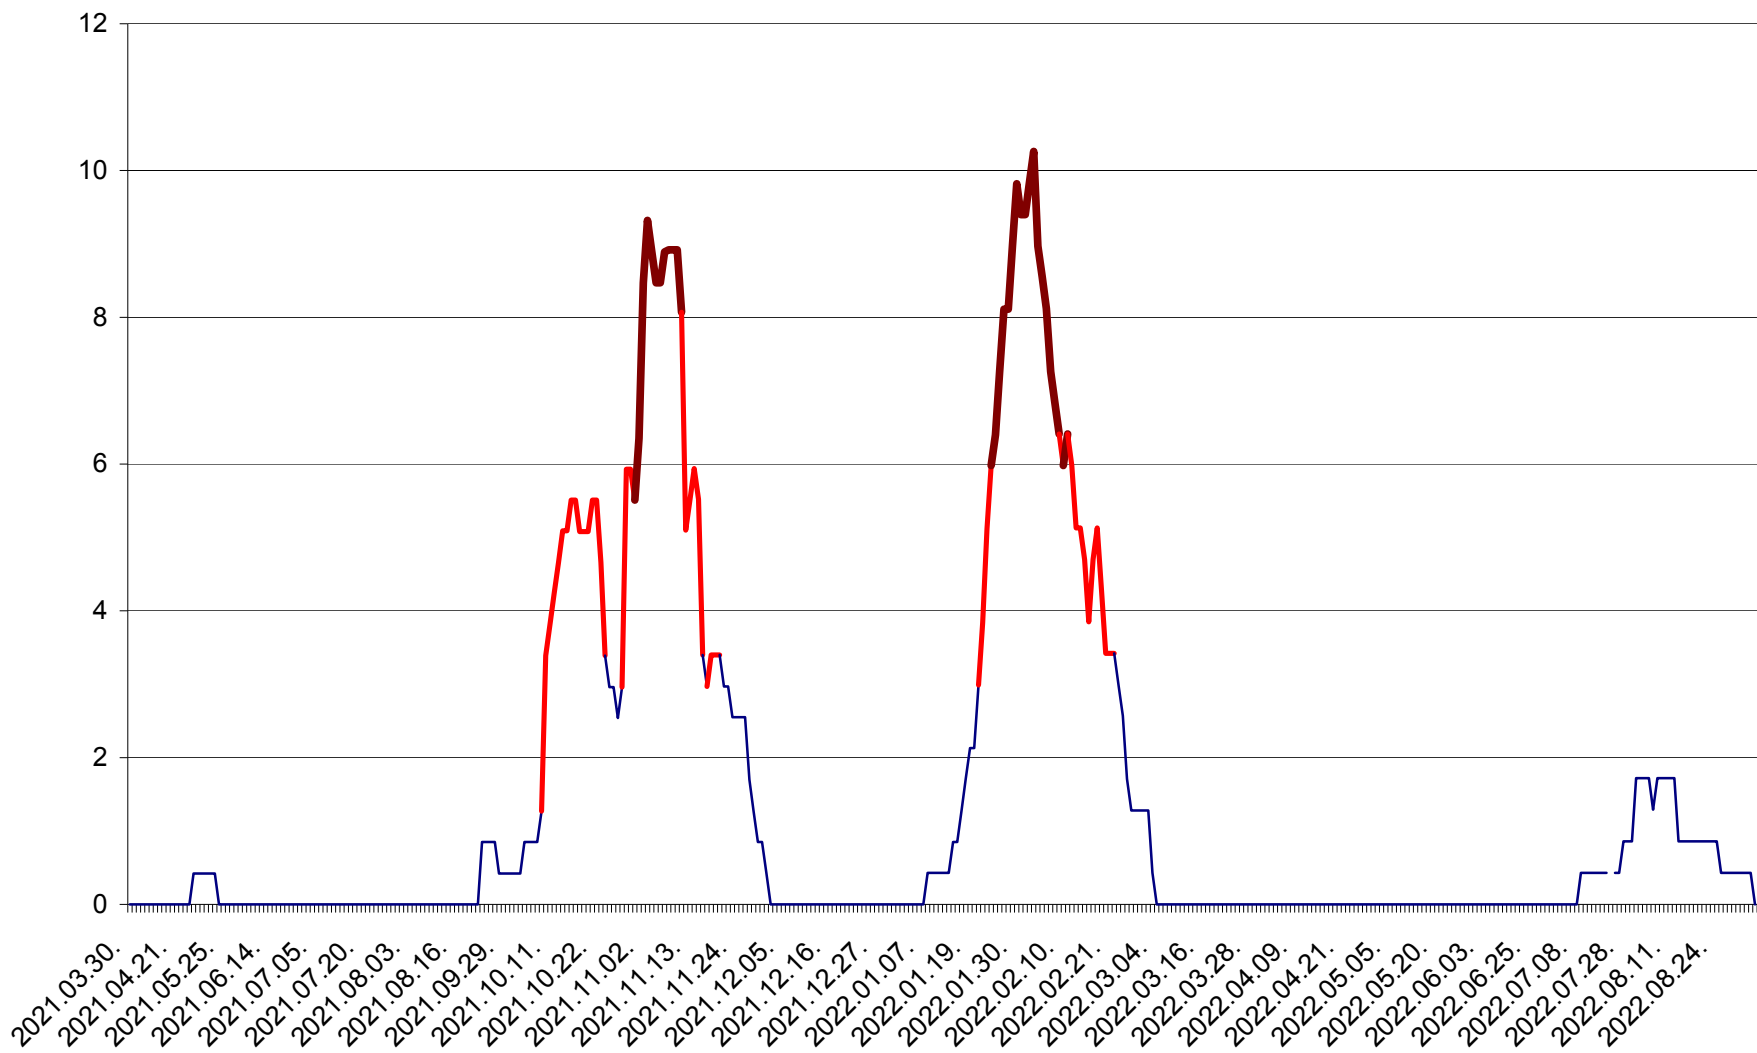

PRAID - Evolutia incidentei cumulate pe 14 zile la ‰ de locuitori  
2021.04.01. - 2022.09.05.

RACU - Evolutia incidentei cumulate pe 14 zile la ‰ de locuitori  
2021.04.01. - 2022.09.05.

REMETEA - Evolutia incidentei cumulate pe 14 zile la ‰ de locuitori  
2021.04.01. - 2022.09.05.

SĂCEL - Evolutia incidentei cumulate pe 14 zile la ‰ de locuitori  
2021.04.01. - 2022.09.05.

SÂNCRĂIENI - Evolutia incidentei cumulate pe 14 zile la ‰ de locuitori  
2021.04.01. - 2022.09.05.

SÂNDOMINIC - Evolutia incidentei cumulate pe 14 zile la ‰ de locuitori  
2021.04.01. - 2022.09.05.

SÂNMARTIN - Evolutia incidentei cumulate pe 14 zile la ‰ de locuitori  
2021.04.01. - 2022.09.05.

SÂNSIMION - Evolutia incidentei cumulate pe 14 zile la ‰ de locuitori  
2021.04.01. - 2022.09.05.

SÂNTIMBRU - Evolutia incidentei cumulate pe 14 zile la ‰ de locuitori  
2021.04.01. - 2022.09.05.