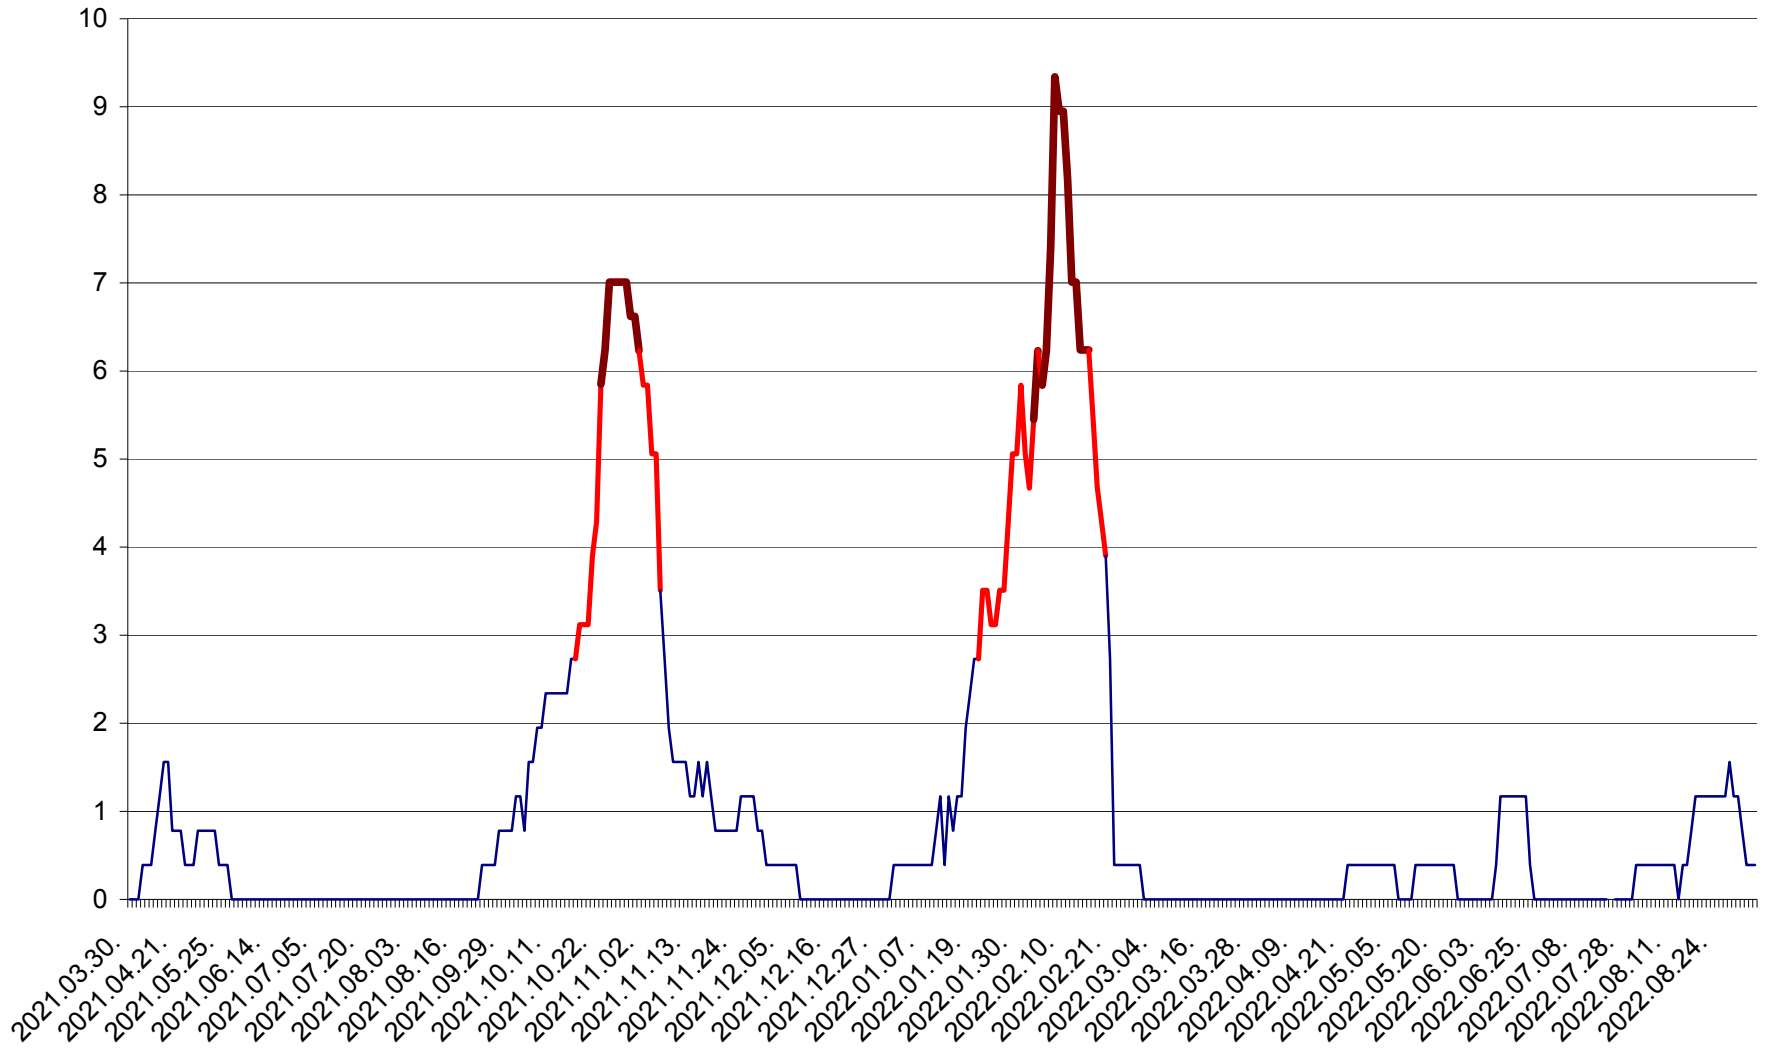

SICULENI - Evolutia incidentei cumulate pe 14 zile la ‰ de locuitori  
2021.04.01. - 2022.09.05.

ȘIMONEȘTI - Evolutia incidentei cumulate pe 14 zile la ‰ de locuitori  
2021.04.01. - 2022.09.05.

SUBCETATE - Evolutia incidentei cumulate pe 14 zile la ‰ de locuitori  
2021.04.01. - 2022.09.05.

SUSENI - Evolutia incidentei cumulate pe 14 zile la ‰ de locuitori  
2021.04.01. - 2022.09.05.

TOMEȘTI - Evolutia incidentei cumulate pe 14 zile la ‰ de locuitori  
2021.04.01. - 2022.09.05.

MUNICIPIUL TOPLIȚA - Evolția incidenței cumulate pe 14 zile la ‰ de locuitori  
2021.04.01. - 2022.09.05.