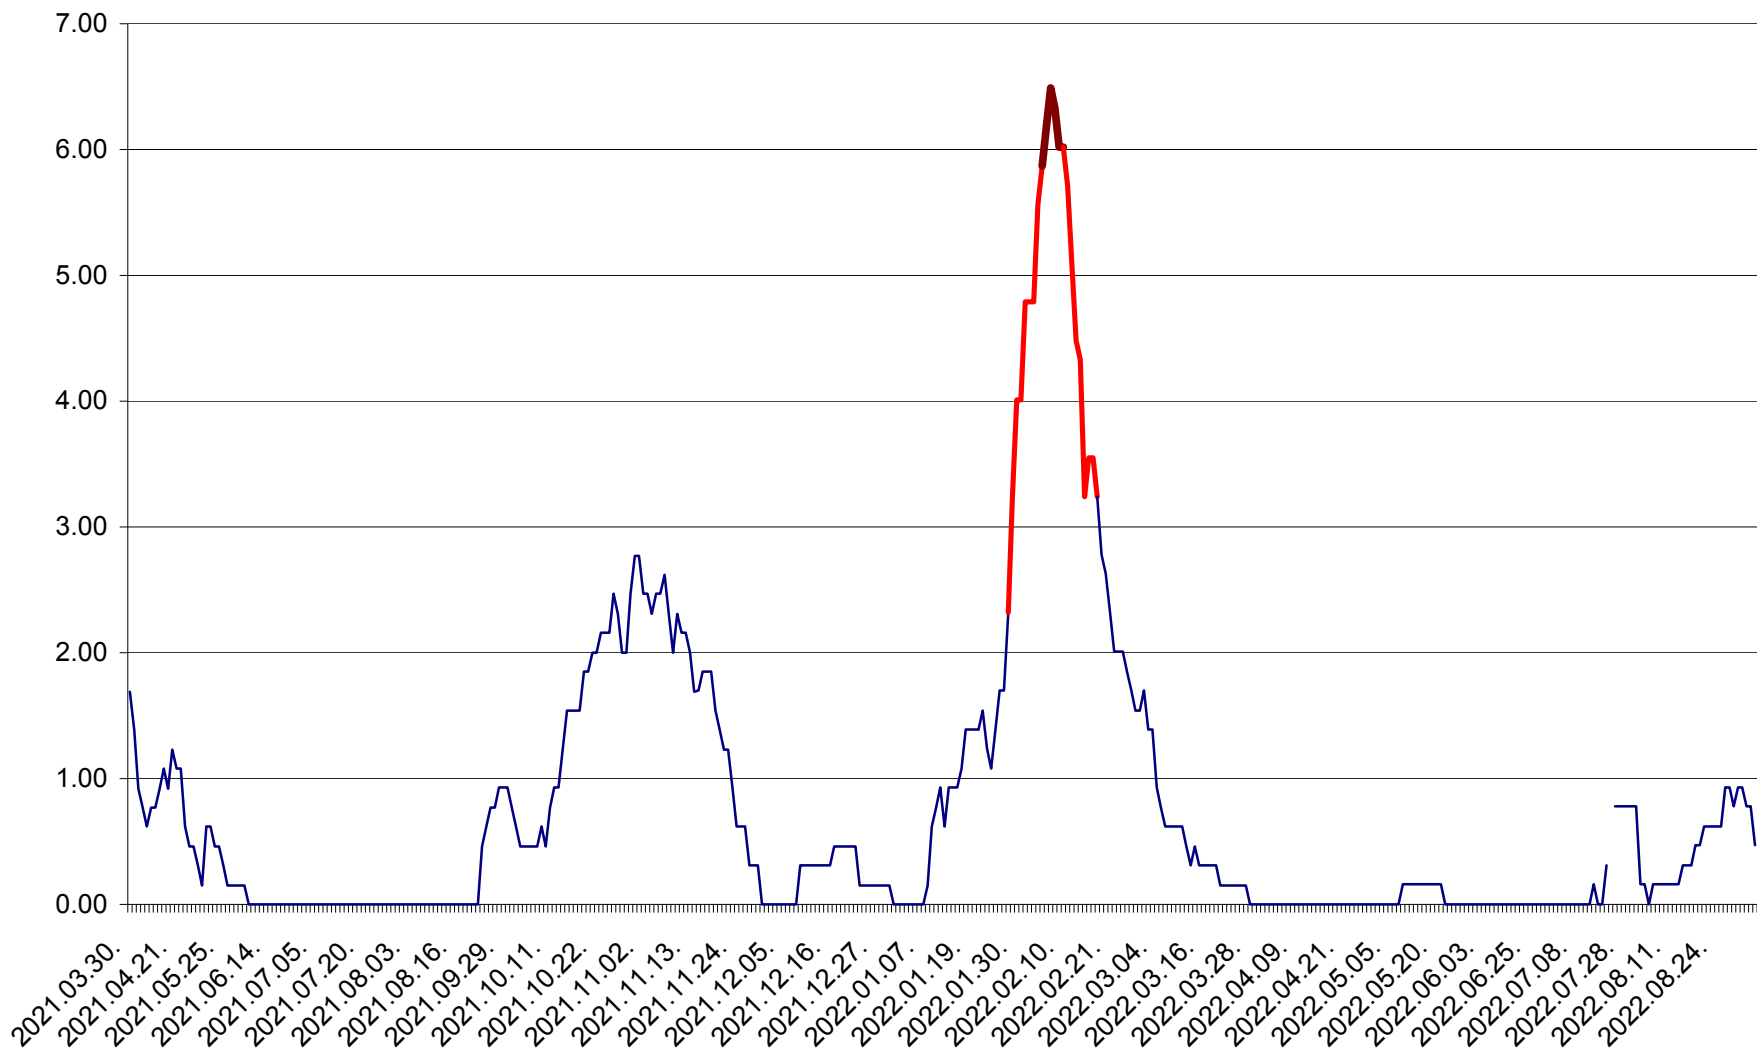

ORAȘ BĂLAN - Evoluția incidenței cumulate pe 14 zile la ‰ de locuitori  
2021.04.01. - 2022.09.05.

BILBOR - Evolutia incidentei cumulate pe 14 zile la ‰ de locuitori  
2021.04.01. - 2022.09.05.

ORAȘ BORSEC - Evolutia incidentei cumulate pe 14 zile la ‰ de locuitori  
2021.04.01. - 2022.09.05.

BRĂDEȘTI - Evolutia incidentei cumulate pe 14 zile la ‰ de locuitori  
2021.04.01. - 2022.09.05.

CĂPÂLNIȚA - Evoluția incidenței cumulate pe 14 zile la ‰ de locuitori  
2021.04.01. - 2022.09.05.

CÂRȚA - Evolutia incidentei cumulate pe 14 zile la ‰ de locuitori  
2021.04.01. - 2022.09.05.

CICEU - Evolutia incidentei cumulate pe 14 zile la ‰ de locuitori  
2021.04.01. - 2022.09.05.

CIUCSÂNGEORGIU - Evolutia incidentei cumulate pe 14 zile la ‰ de locuitori  
2021.04.01. - 2022.09.05.

CIUMANI - Evolutia incidentei cumulate pe 14 zile la ‰ de locuitori  
2021.04.01. - 2022.09.05.

CORBU - Evolutia incidentei cumulate pe 14 zile la ‰ de locuitori  
2021.04.01. - 2022.09.05.

CORUND - Evolutia incidentei cumulate pe 14 zile la ‰ de locuitori  
2021.04.01. - 2022.09.05.

COZMENI - Evolutia incidentei cumulate pe 14 zile la ‰ de locuitori  
2021.04.01. - 2022.09.05.