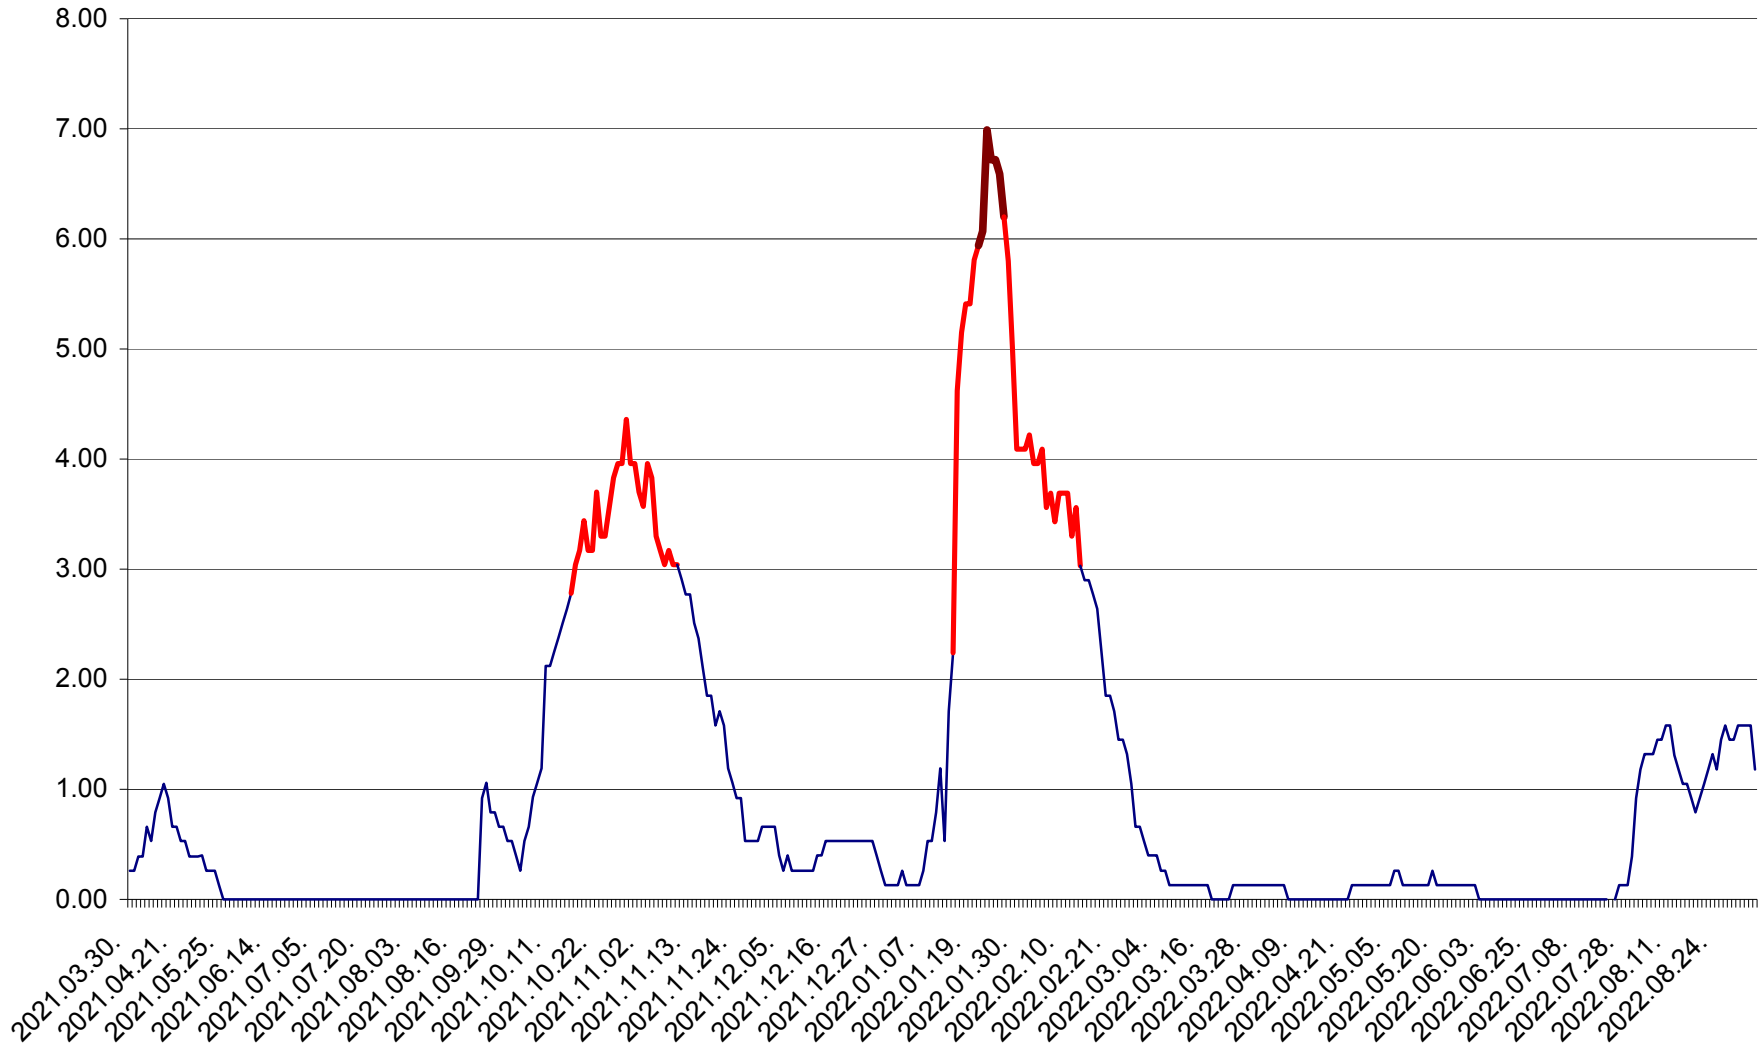

VOȘLĂBENI - Evolutia incidentei cumulate pe 14 zile la ‰ de locuitori
2021.04.01. - 2022.09.05.