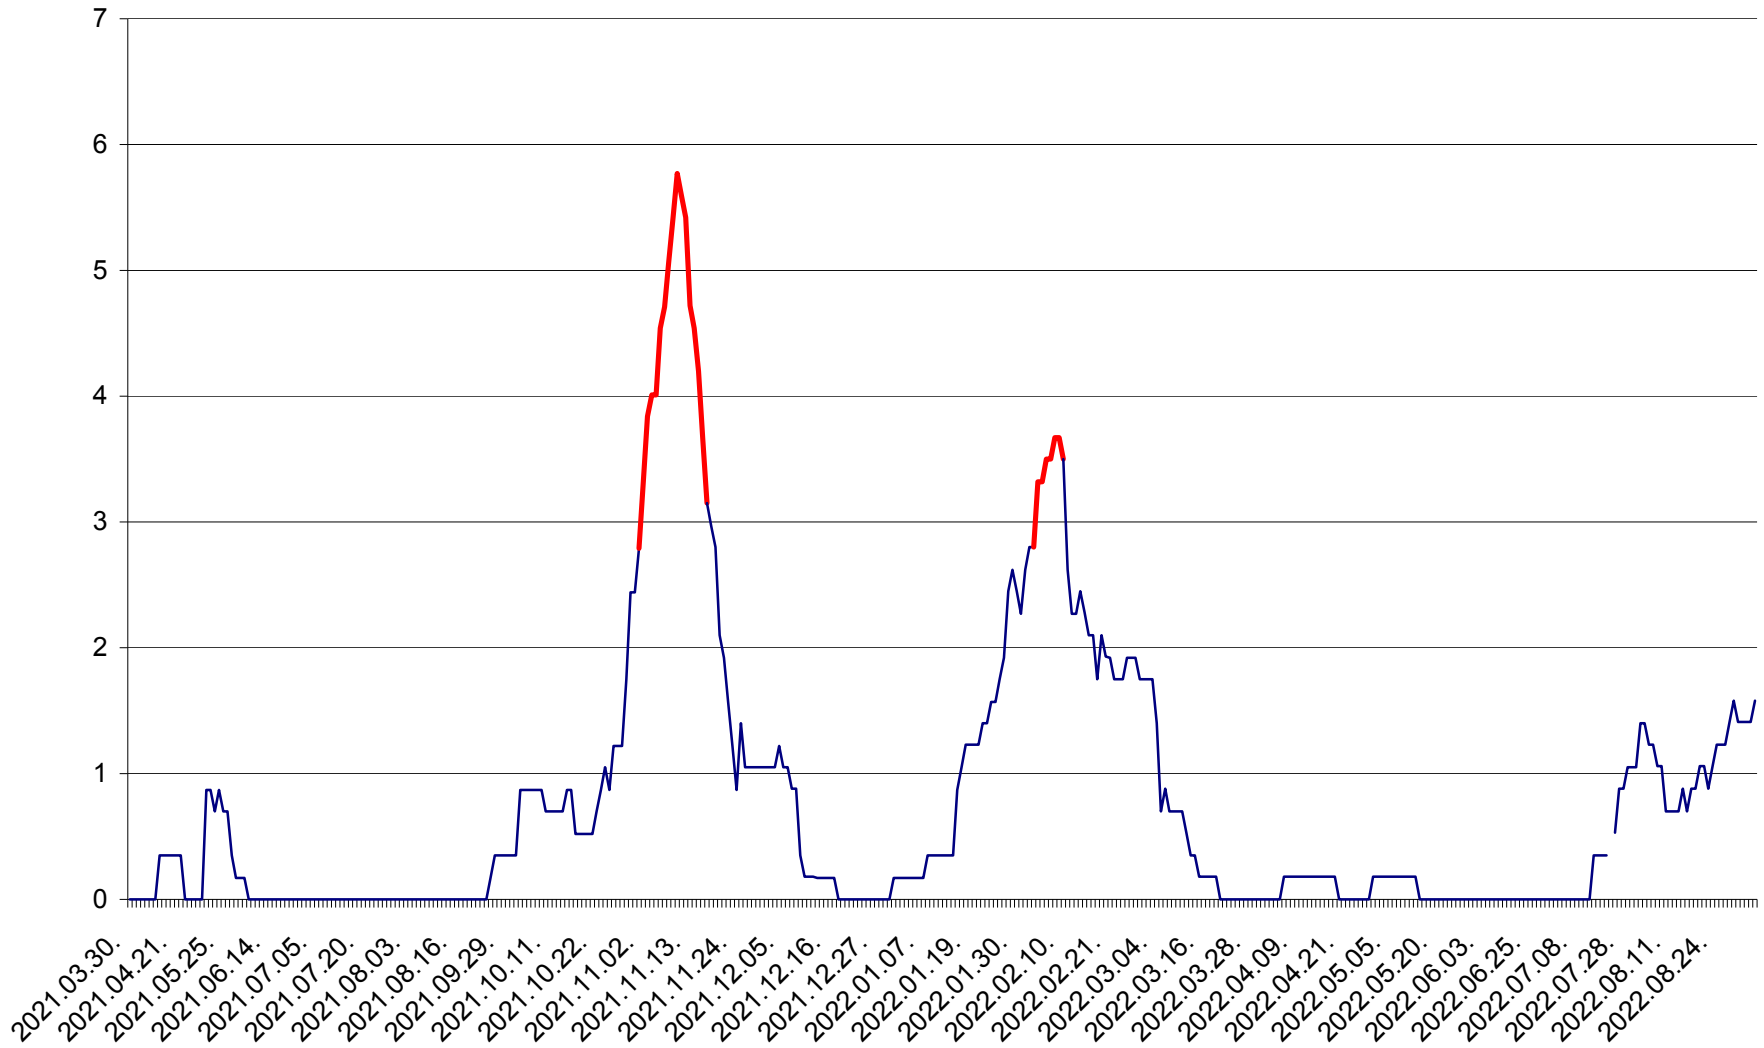

ORAȘ BĂLAN - Evoluția incidenței cumulate pe 14 zile la ‰ de locuitori  
2021.04.01. - 2022.09.05.

BILBOR - Evolutia incidentei cumulate pe 14 zile la ‰ de locuitori  
2021.04.01. - 2022.09.05.

ORAȘ BORSEC - Evolutia incidentei cumulate pe 14 zile la ‰ de locuitori  
2021.04.01. - 2022.09.05.

CORBU - Evolutia incidentei cumulate pe 14 zile la ‰ de locuitori  
2021.04.01. - 2022.09.05.

CORUND - Evolutia incidentei cumulate pe 14 zile la ‰ de locuitori  
2021.04.01. - 2022.09.05.

COZMENI - Evolutia incidentei cumulate pe 14 zile la ‰ de locuitori  
2021.04.01. - 2022.09.05.

ORAȘ CRISTURU SECUIESC - Evolutia incidentei cumulate pe 14 zile la ‰ de locuitori  
2021.04.01. - 2022.09.05.

DĂNEȘTI - Evolutia incidentei cumulate pe 14 zile la ‰ de locuitori  
2021.04.01. - 2022.09.05.

DÂRJIU - Evolutia incidentei cumulate pe 14 zile la ‰ de locuitori  
2021.04.01. - 2022.09.05.

DEALU - Evolutia incidentei cumulate pe 14 zile la ‰ de locuitori  
2021.04.01. - 2022.09.05.

DITRĂU - Evolutia incidentei cumulate pe 14 zile la ‰ de locuitori  
2021.04.01. - 2022.09.05.