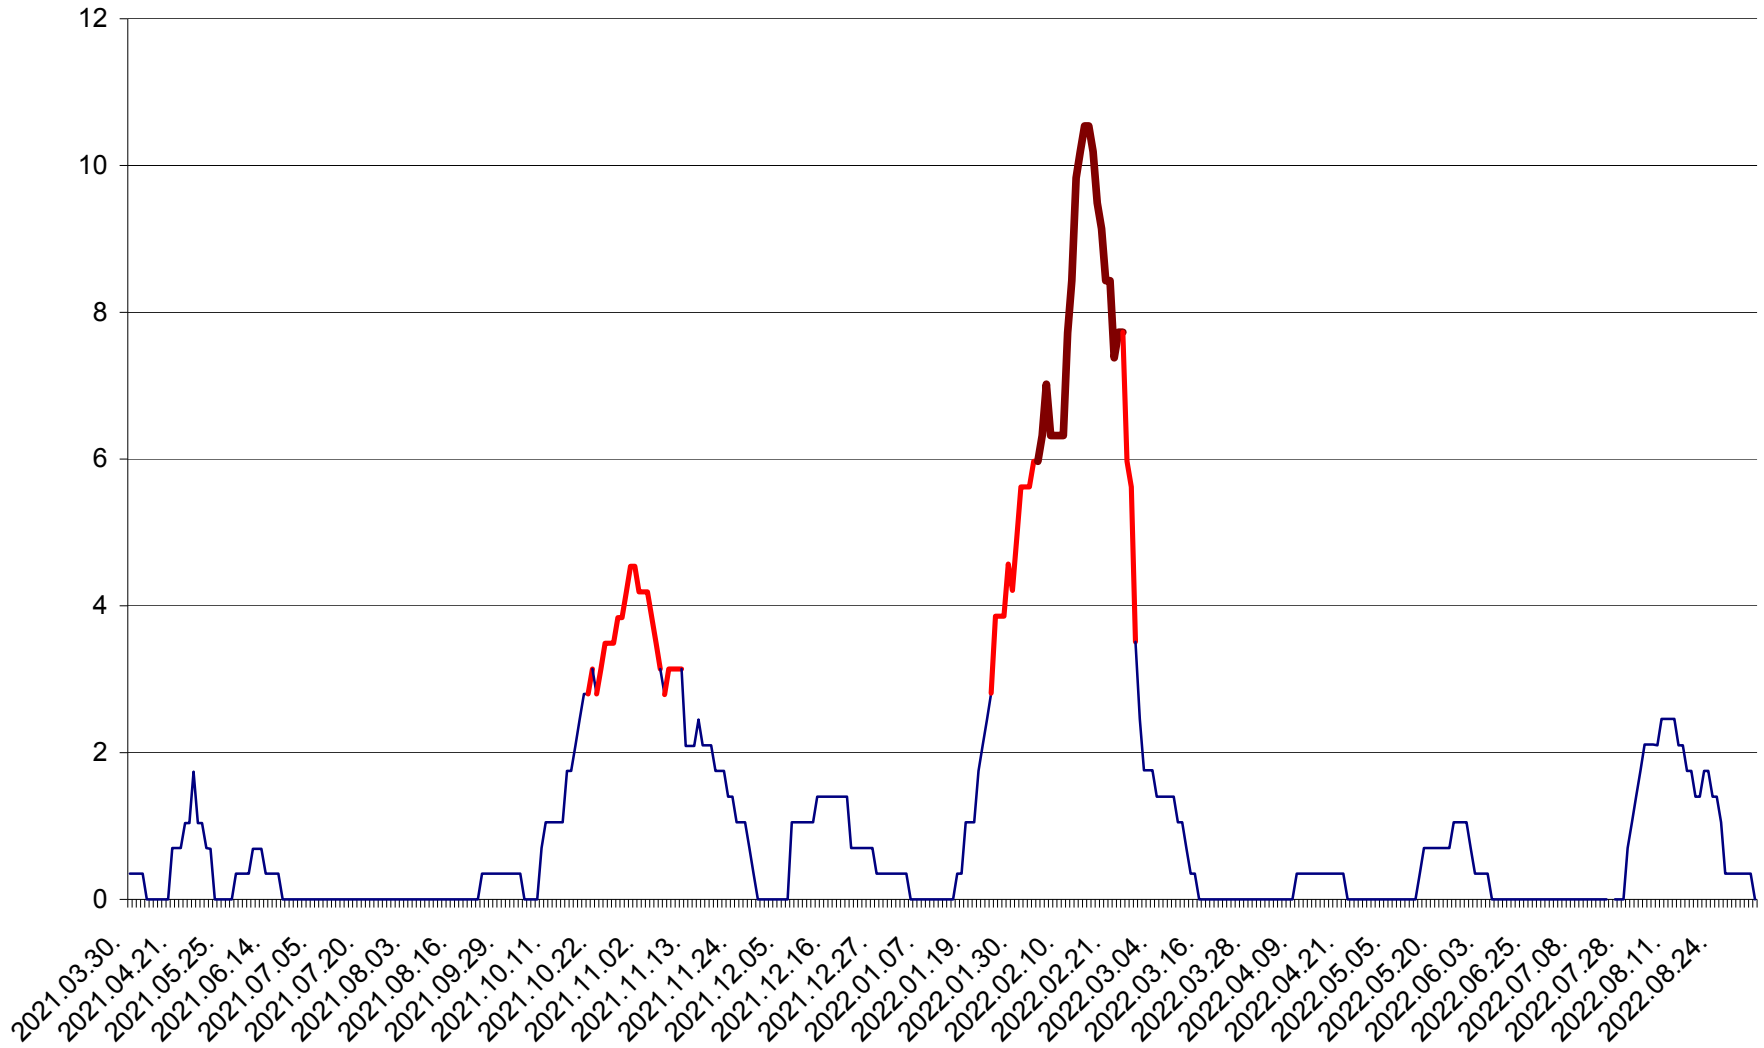

SICULENI - Evolutia incidentei cumulate pe 14 zile la ‰ de locuitori
2021.04.01. - 2022.09.05.