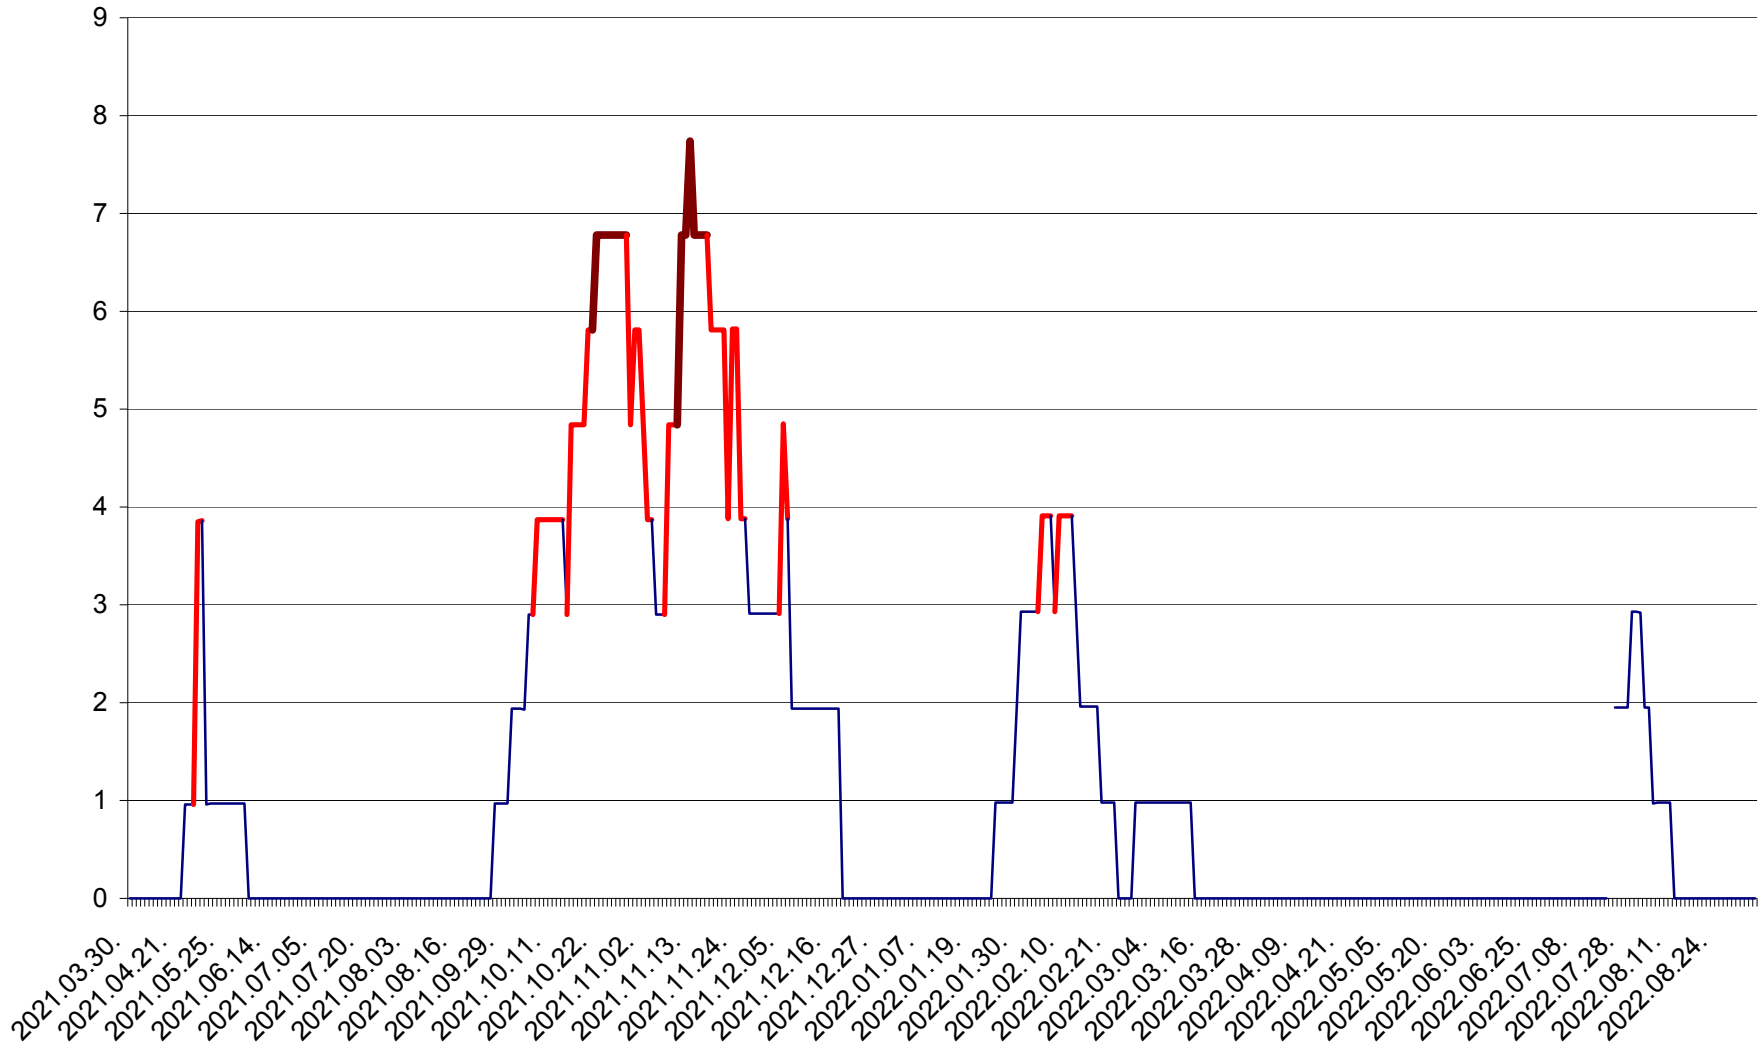

ORAȘ BĂLAN - Evoluția incidenței cumulate pe 14 zile la ‰ de locuitori  
2021.04.01. - 2022.09.05.

BILBOR - Evolutia incidentei cumulate pe 14 zile la ‰ de locuitori  
2021.04.01. - 2022.09.05.

ORAȘ BORSEC - Evolutia incidentei cumulate pe 14 zile la ‰ de locuitori  
2021.04.01. - 2022.09.05.

CORBU - Evolutia incidentei cumulate pe 14 zile la ‰ de locuitori  
2021.04.01. - 2022.09.05.

CORUND - Evolutia incidentei cumulate pe 14 zile la ‰ de locuitori  
2021.04.01. - 2022.09.05.

COZMENI - Evolutia incidentei cumulate pe 14 zile la ‰ de locuitori  
2021.04.01. - 2022.09.05.

ORAȘ CRISTURU SECUIESC - Evolutia incidentei cumulate pe 14 zile la ‰ de locuitori  
2021.04.01. - 2022.09.05.

DĂNEȘTI - Evolutia incidentei cumulate pe 14 zile la ‰ de locuitori  
2021.04.01. - 2022.09.05.

DÂRJIU - Evolutia incidentei cumulate pe 14 zile la ‰ de locuitori  
2021.04.01. - 2022.09.05.

DEALU - Evolutia incidentei cumulate pe 14 zile la ‰ de locuitori  
2021.04.01. - 2022.09.05.

DITRĂU - Evolutia incidentei cumulate pe 14 zile la ‰ de locuitori  
2021.04.01. - 2022.09.05.