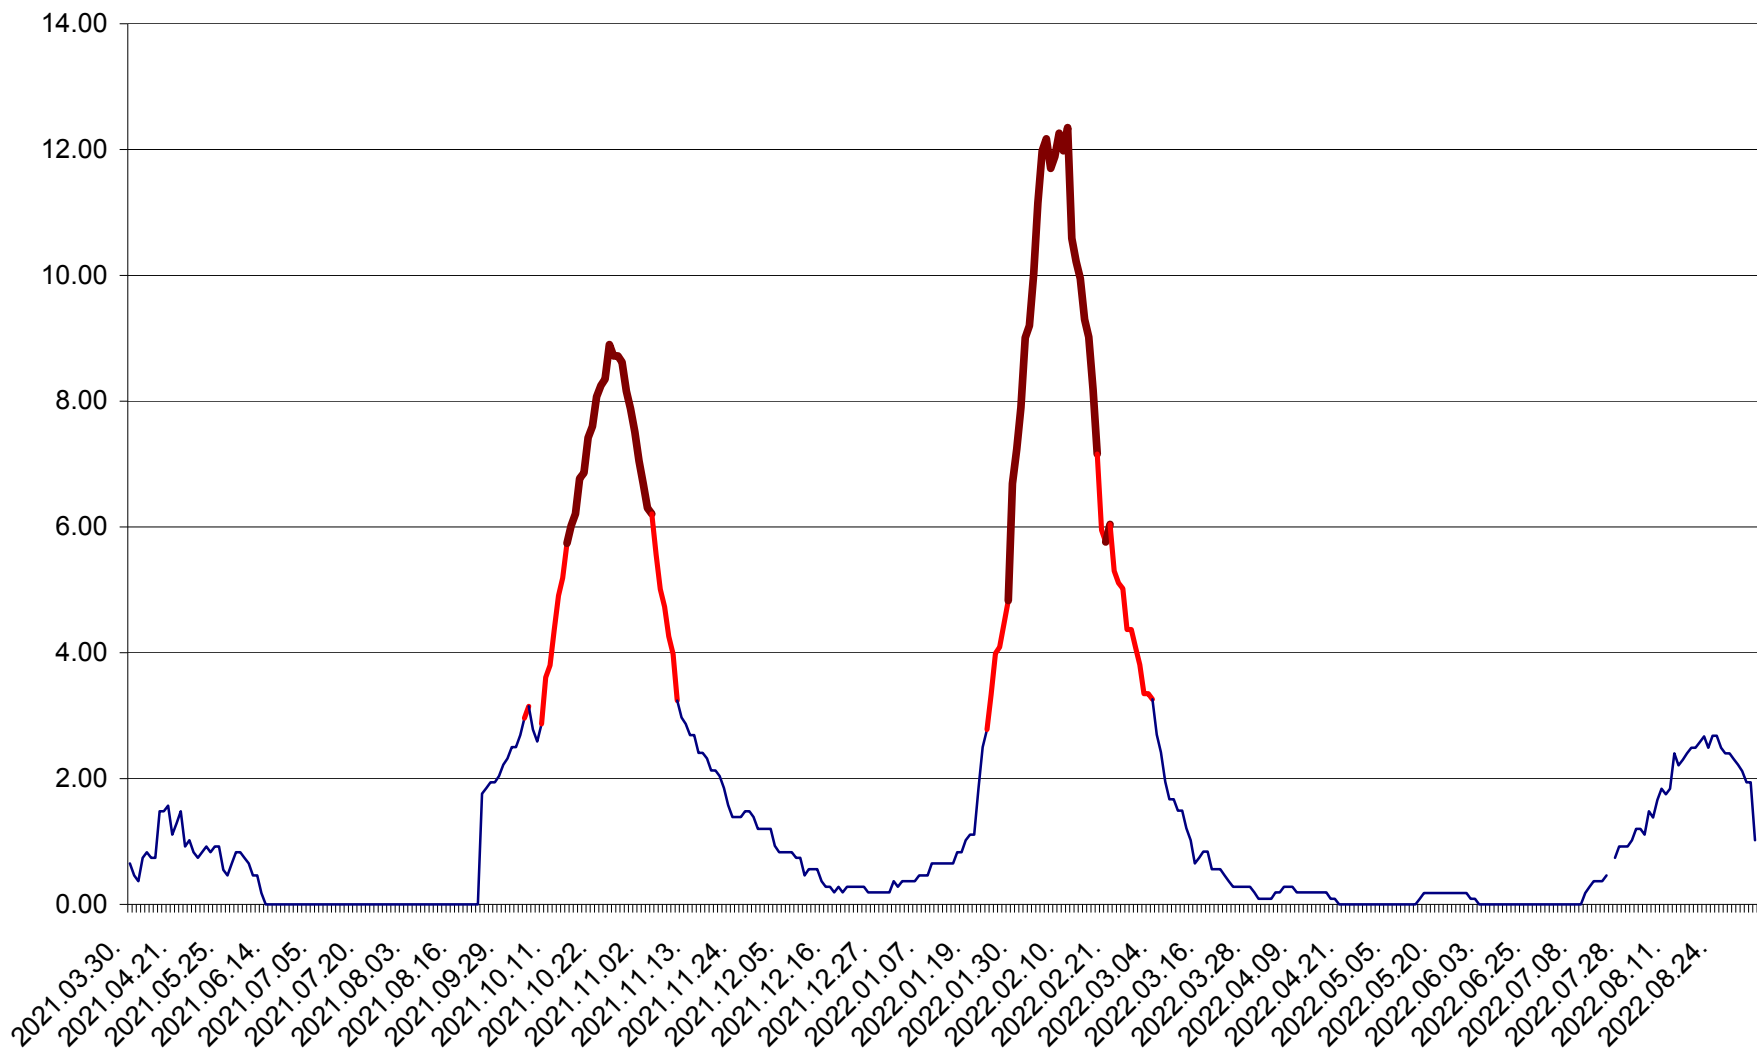

ORAȘ BĂLAN - Evoluția incidenței cumulate pe 14 zile la ‰ de locuitori  
2021.04.01. - 2022.09.05.

BILBOR - Evolutia incidentei cumulate pe 14 zile la ‰ de locuitori  
2021.04.01. - 2022.09.05.

ORAȘ BORSEC - Evolutia incidentei cumulate pe 14 zile la ‰ de locuitori  
2021.04.01. - 2022.09.05.

CICEU - Evolutia incidentei cumulate pe 14 zile la ‰ de locuitori  
2021.04.01. - 2022.09.05.

CIUCSÂNGEORGIU - Evolutia incidentei cumulate pe 14 zile la ‰ de locuitori  
2021.04.01. - 2022.09.05.

CIUMANI - Evolutia incidentei cumulate pe 14 zile la ‰ de locuitori  
2021.04.01. - 2022.09.05.

CORBU - Evolutia incidentei cumulate pe 14 zile la ‰ de locuitori  
2021.04.01. - 2022.09.05.

CORUND - Evolutia incidentei cumulate pe 14 zile la ‰ de locuitori  
2021.04.01. - 2022.09.05.

COZMENI - Evolutia incidentei cumulate pe 14 zile la ‰ de locuitori  
2021.04.01. - 2022.09.05.

ORAȘ CRISTURU SECUIESC - Evolutia incidentei cumulate pe 14 zile la ‰ de locuitori  
2021.04.01. - 2022.09.05.

DĂNEȘTI - Evolutia incidentei cumulate pe 14 zile la ‰ de locuitori  
2021.04.01. - 2022.09.05.