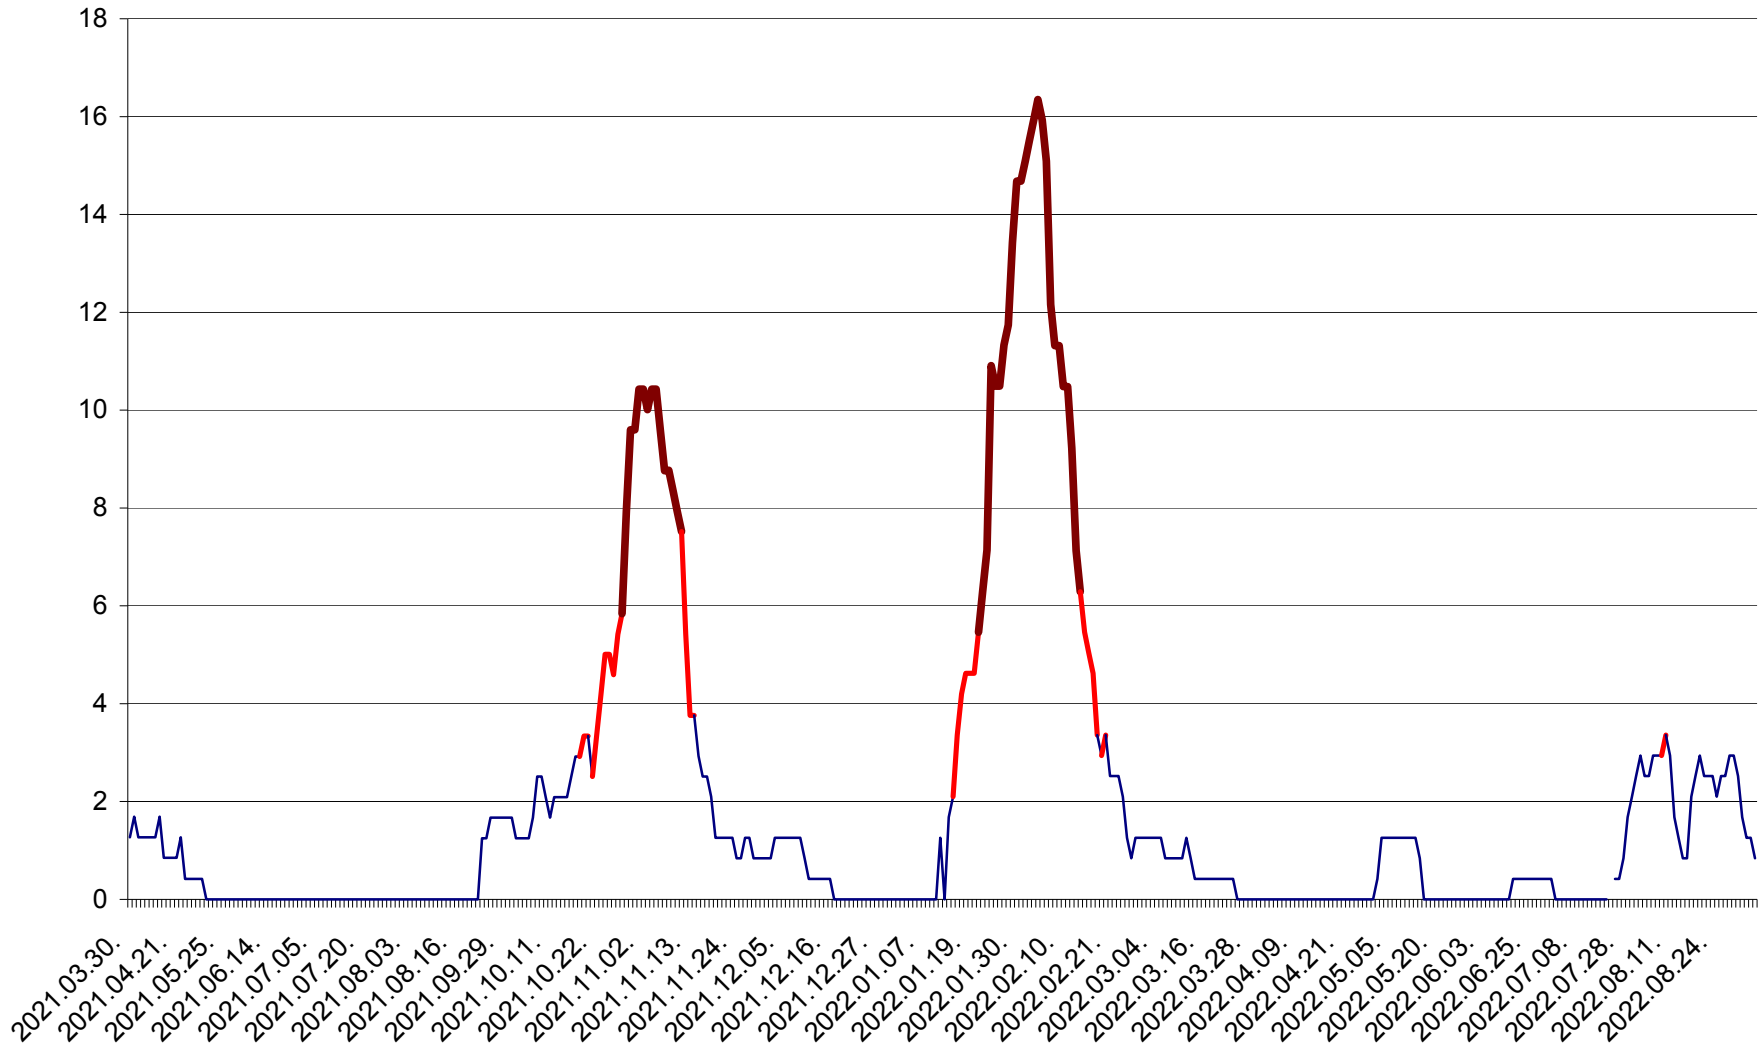

FELICENI - Evolutia incidentei cumulate pe 14 zile la % de locuitori  
2021.04.01. - 2022.09.05.

FRUMOASA - Evolutia incidentei cumulate pe 14 zile la ‰ de locuitori  
2021.04.01. - 2022.09.05.

GĂLĂUȚAȘ - Evolutia incidentei cumulate pe 14 zile la ‰ de locuitori  
2021.04.01. - 2022.09.05.

MUNICIPIUL GHEORGHENI - Evolutia incidentei cumulate pe 14 zile la % de locuitori  
2021.04.01. - 2022.09.05.

JOSENI - Evolutia incidentei cumulate pe 14 zile la ‰ de locuitori  
2021.04.01. - 2022.09.05.

LĂZAREA - Evolutia incidentei cumulate pe 14 zile la % de locuitori  
2021.04.01. - 2022.09.05.

LELICENI - Evolutia incidentei cumulate pe 14 zile la % de locuitori  
2021.04.01. - 2022.09.05.

LUETA - Evolutia incidentei cumulate pe 14 zile la ‰ de locuitori  
2021.04.01. - 2022.09.05.

LUNCA DE JOS - Evolutia incidentei cumulate pe 14 zile la ‰ de locuitori  
2021.04.01. - 2022.09.05.

LUNCA DE SUS - Evolutia incidentei cumulate pe 14 zile la ‰ de locuitori  
2021.04.01. - 2022.09.05.