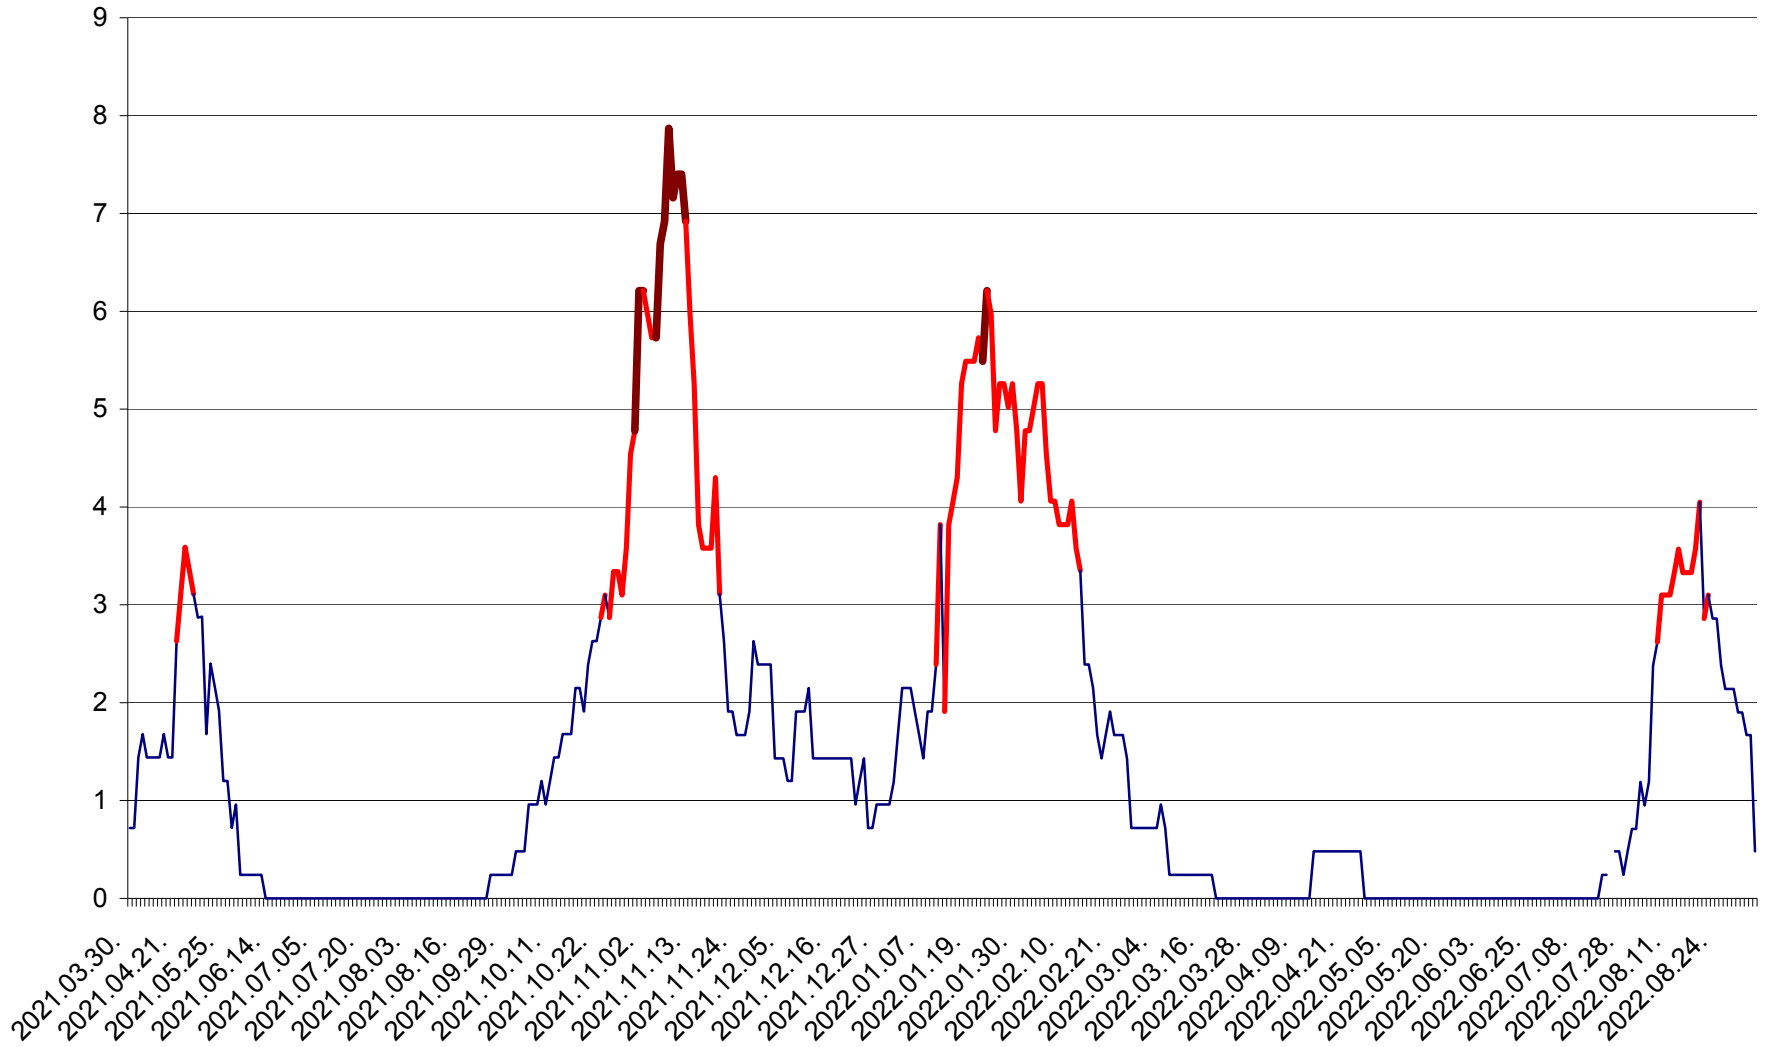

CORBU - Evolutia incidentei cumulate pe 14 zile la ‰ de locuitori  
2021.04.01. - 2022.09.05.

CORUND - Evolutia incidentei cumulate pe 14 zile la ‰ de locuitori  
2021.04.01. - 2022.09.05.

COZMENI - Evolutia incidentei cumulate pe 14 zile la ‰ de locuitori  
2021.04.01. - 2022.09.05.

ORAȘ CRISTURU SECUIESC - Evolutia incidentei cumulate pe 14 zile la ‰ de locuitori  
2021.04.01. - 2022.09.05.

DĂNEȘTI - Evolutia incidentei cumulate pe 14 zile la ‰ de locuitori  
2021.04.01. - 2022.09.05.

DÂRJIU - Evolutia incidentei cumulate pe 14 zile la ‰ de locuitori  
2021.04.01. - 2022.09.05.

DEALU - Evolutia incidentei cumulate pe 14 zile la ‰ de locuitori  
2021.04.01. - 2022.09.05.

DITRĂU - Evolutia incidentei cumulate pe 14 zile la ‰ de locuitori  
2021.04.01. - 2022.09.05.

FELICENI - Evolutia incidentei cumulate pe 14 zile la % de locuitori  
2021.04.01. - 2022.09.05.

FRUMOASA - Evolutia incidentei cumulate pe 14 zile la ‰ de locuitori  
2021.04.01. - 2022.09.05.

GĂLĂUȚAȘ - Evolutia incidentei cumulate pe 14 zile la ‰ de locuitori  
2021.04.01. - 2022.09.05.