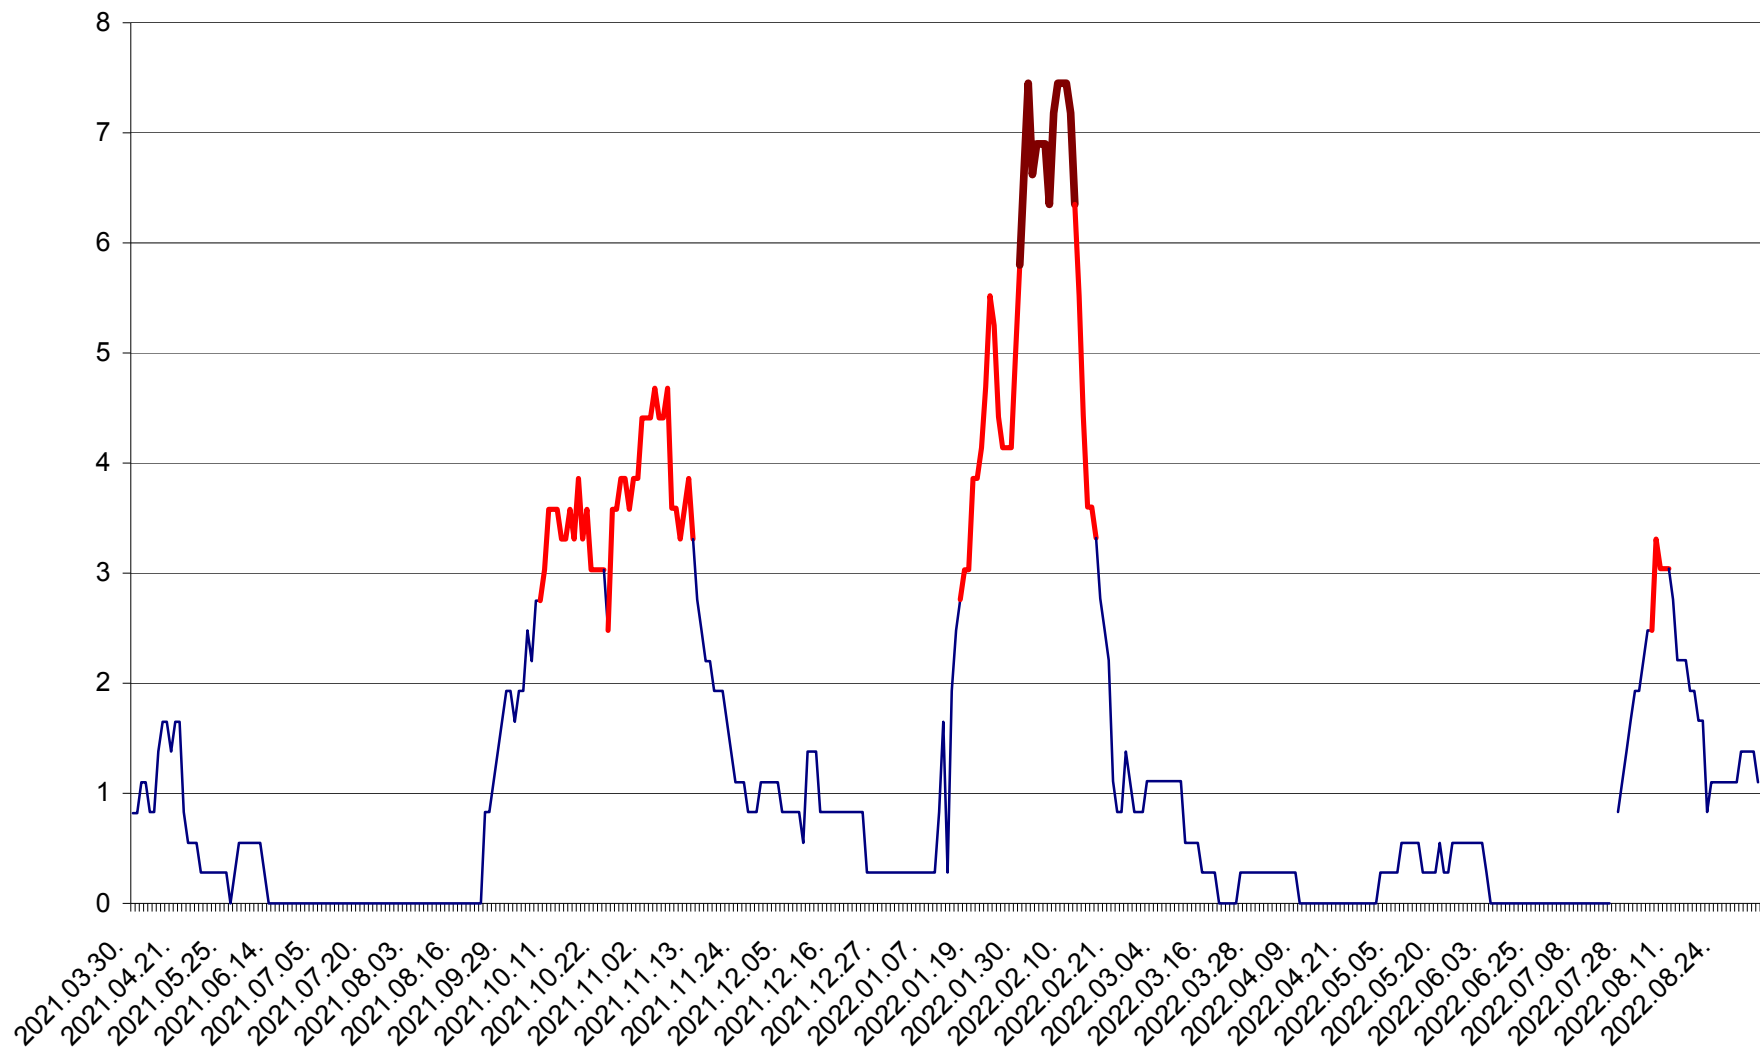

PRAID - Evolutia incidentei cumulate pe 14 zile la ‰ de locuitori  
2021.04.01. - 2022.09.05.

RACU - Evolutia incidentei cumulate pe 14 zile la ‰ de locuitori  
2021.04.01. - 2022.09.05.

REMETEA - Evolutia incidentei cumulate pe 14 zile la ‰ de locuitori  
2021.04.01. - 2022.09.05.

SĂCEL - Evolutia incidentei cumulate pe 14 zile la ‰ de locuitori  
2021.04.01. - 2022.09.05.

SÂNCRĂIENI - Evolutia incidentei cumulate pe 14 zile la ‰ de locuitori  
2021.04.01. - 2022.09.05.

SÂNDOMINIC - Evolutia incidentei cumulate pe 14 zile la ‰ de locuitori  
2021.04.01. - 2022.09.05.

SÂNMARTIN - Evolutia incidentei cumulate pe 14 zile la ‰ de locuitori  
2021.04.01. - 2022.09.05.

SÂNSIMION - Evolutia incidentei cumulate pe 14 zile la ‰ de locuitori  
2021.04.01. - 2022.09.05.

SÂNTIMBRU - Evolutia incidentei cumulate pe 14 zile la ‰ de locuitori  
2021.04.01. - 2022.09.05.