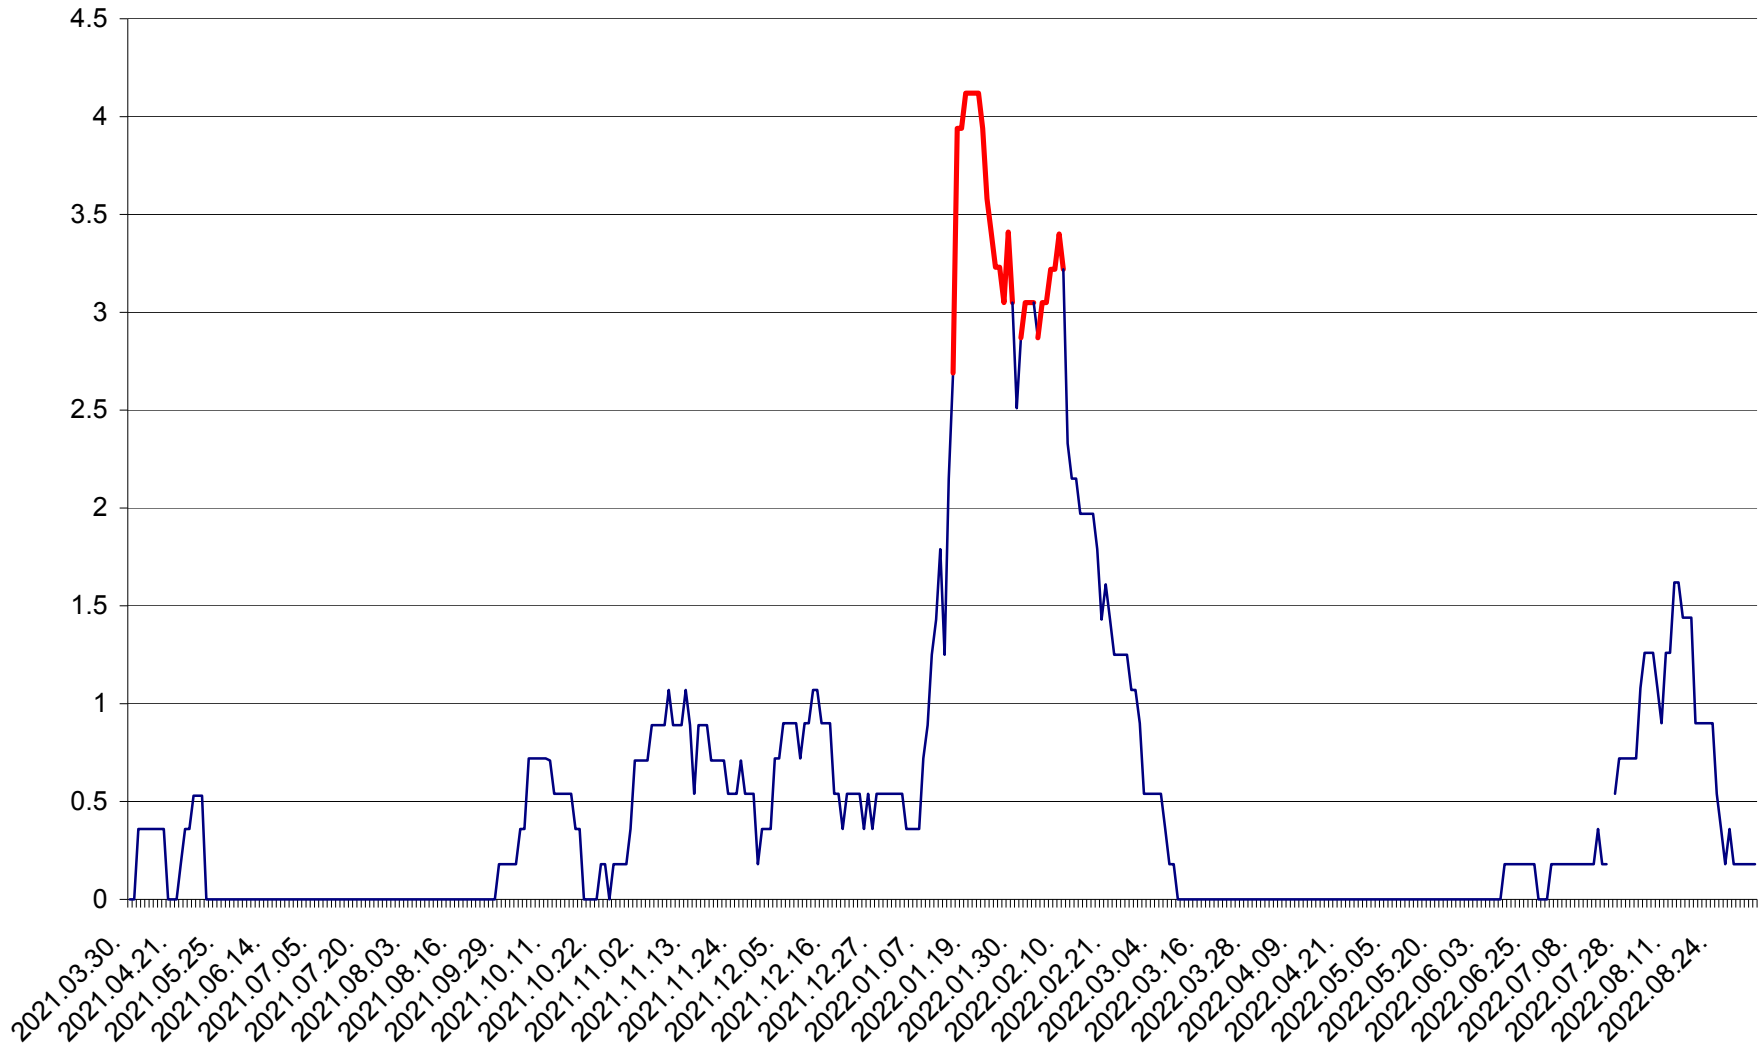

MUNICIPIUL GHEORGHENI - Evolutia incidentei cumulate pe 14 zile la % de locuitori  
2021.04.01. - 2022.09.05.

JOSENI - Evolutia incidentei cumulate pe 14 zile la ‰ de locuitori  
2021.04.01. - 2022.09.05.

LĂZAREA - Evolutia incidentei cumulate pe 14 zile la % de locuitori  
2021.04.01. - 2022.09.05.

LELICENI - Evolutia incidentei cumulate pe 14 zile la % de locuitori  
2021.04.01. - 2022.09.05.

LUETA - Evolutia incidentei cumulate pe 14 zile la ‰ de locuitori  
2021.04.01. - 2022.09.05.

LUNCA DE JOS - Evolutia incidentei cumulate pe 14 zile la ‰ de locuitori  
2021.04.01. - 2022.09.05.

LUNCA DE SUS - Evolutia incidentei cumulate pe 14 zile la ‰ de locuitori  
2021.04.01. - 2022.09.05.