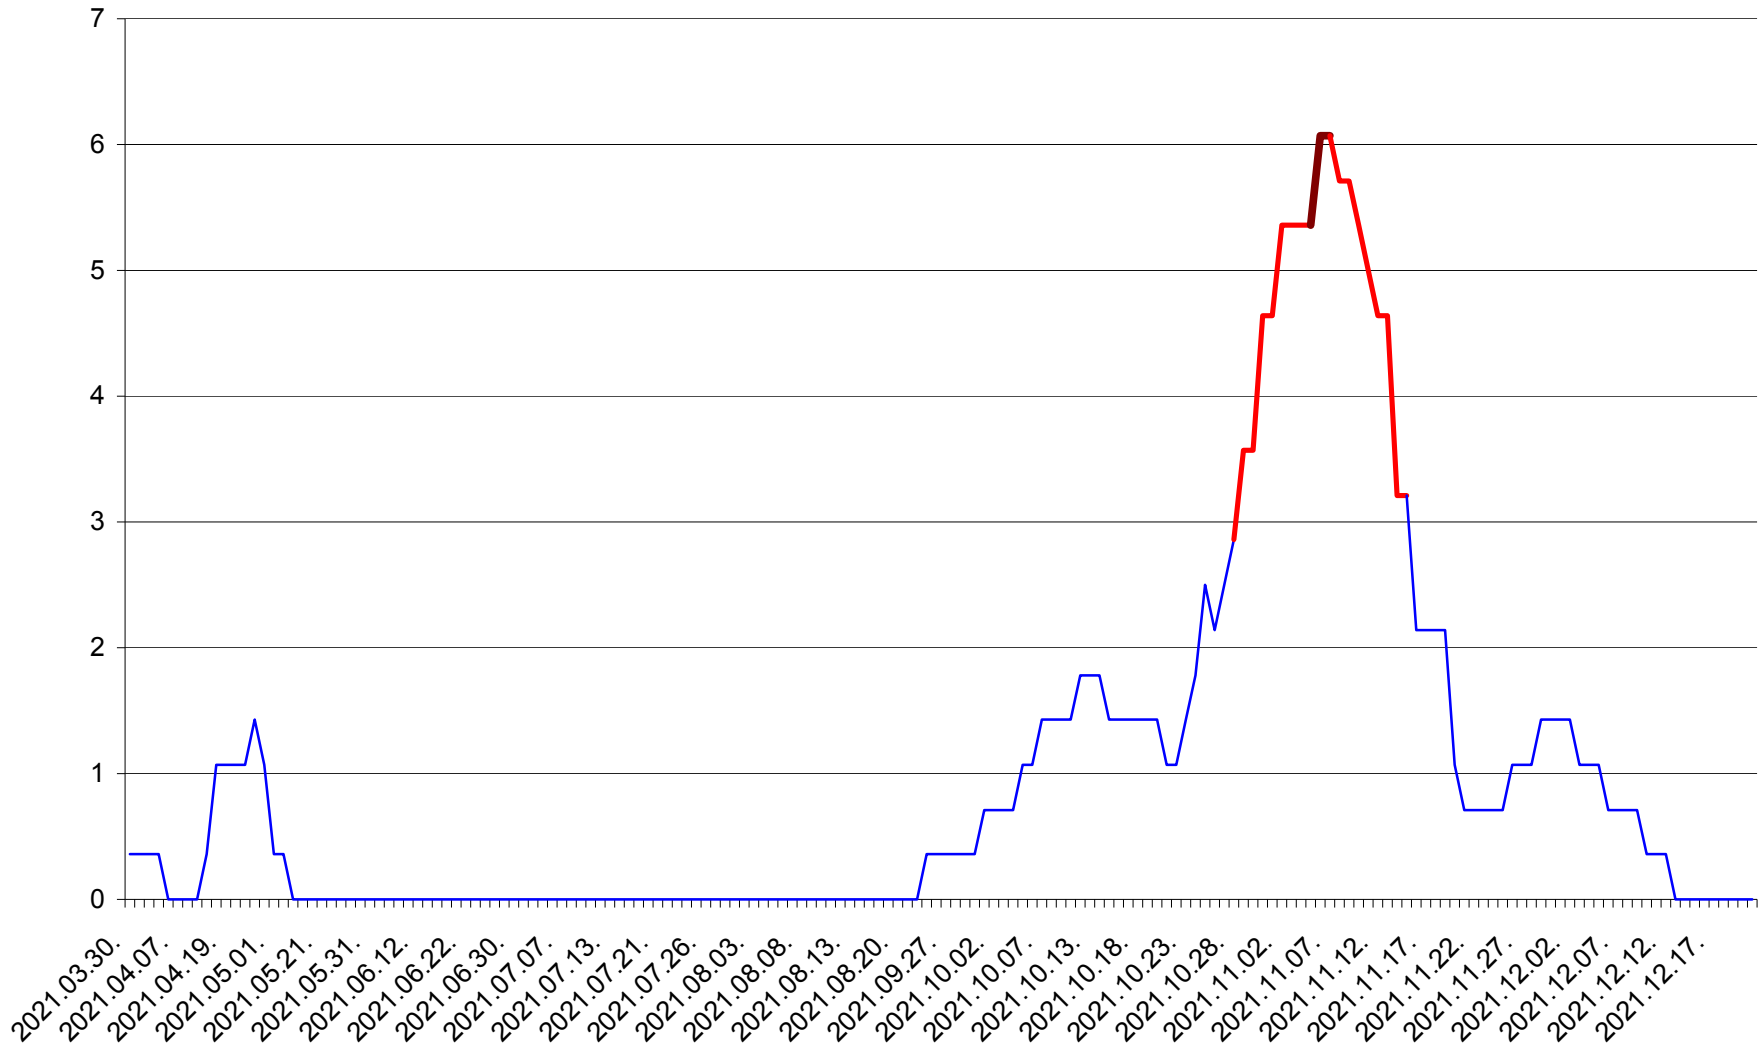

ȘIMONEȘTI - Evolutia incidentei cumulate pe 14 zile la ‰ de locuitori
2021.03.30. - 2021.12.21.