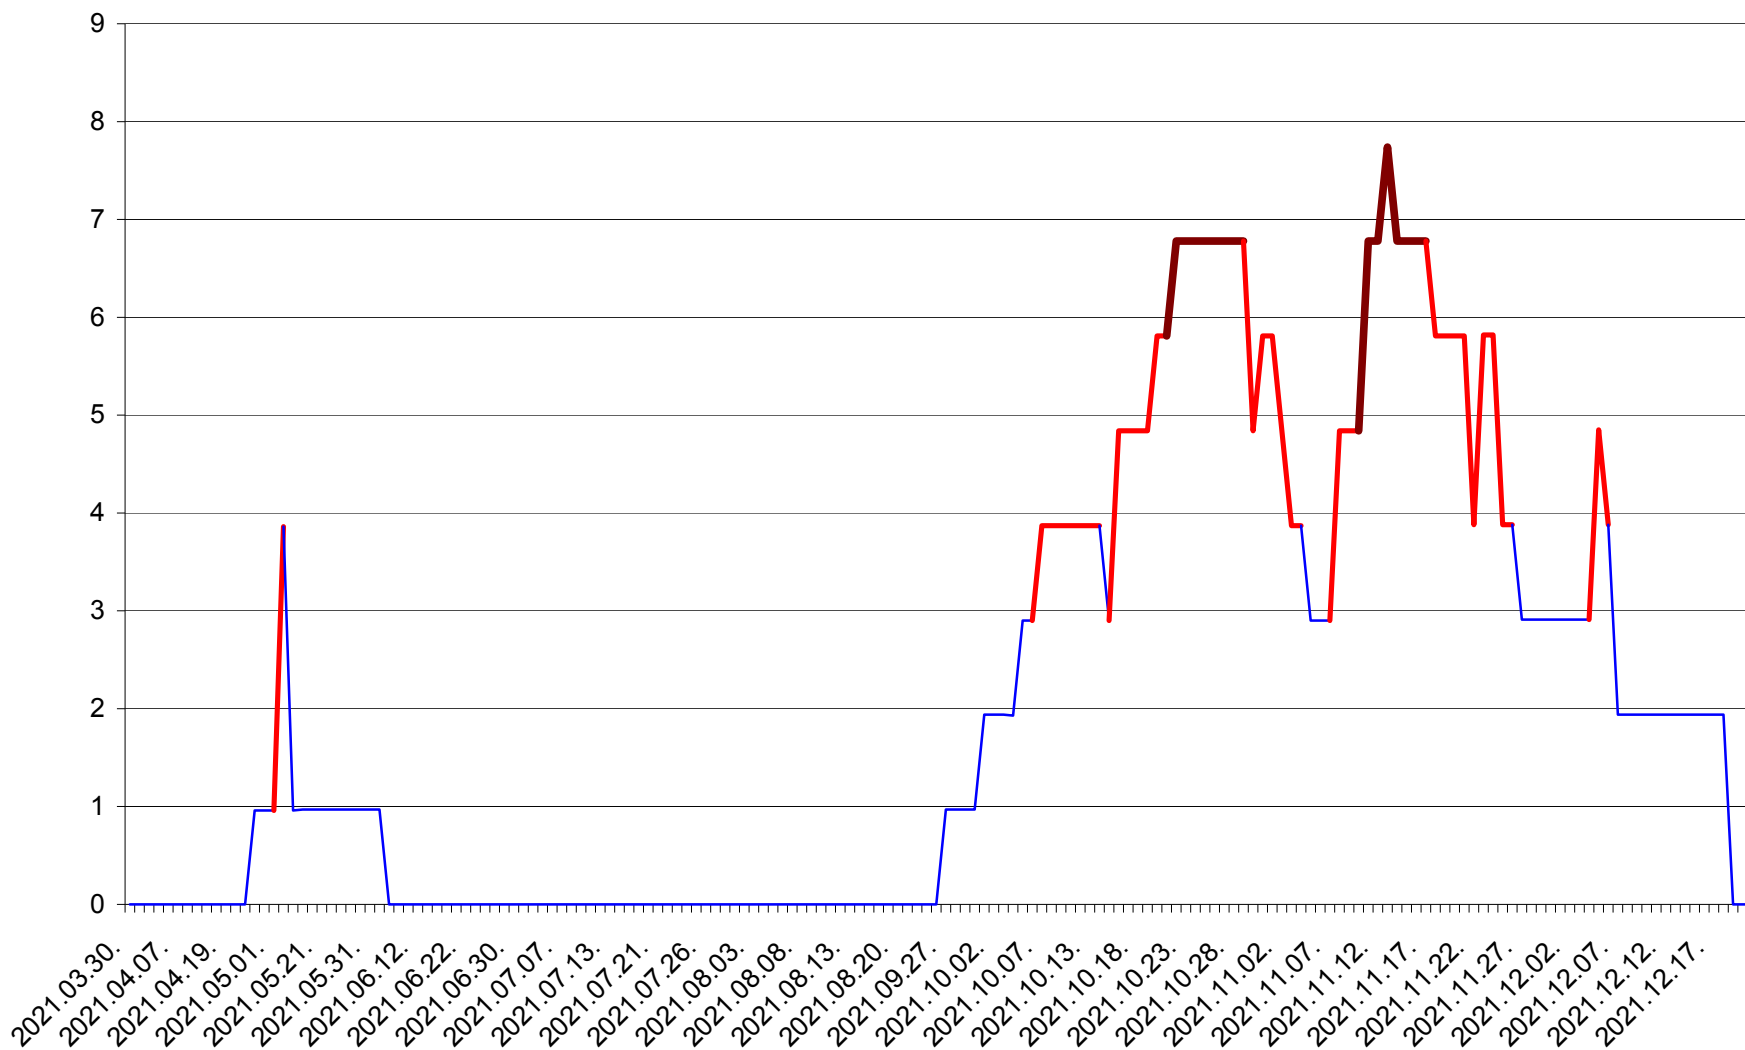

DEALU - Evolutia incidentei cumulate pe 14 zile la ‰ de locuitori
2021.03.30. - 2021.12.21.