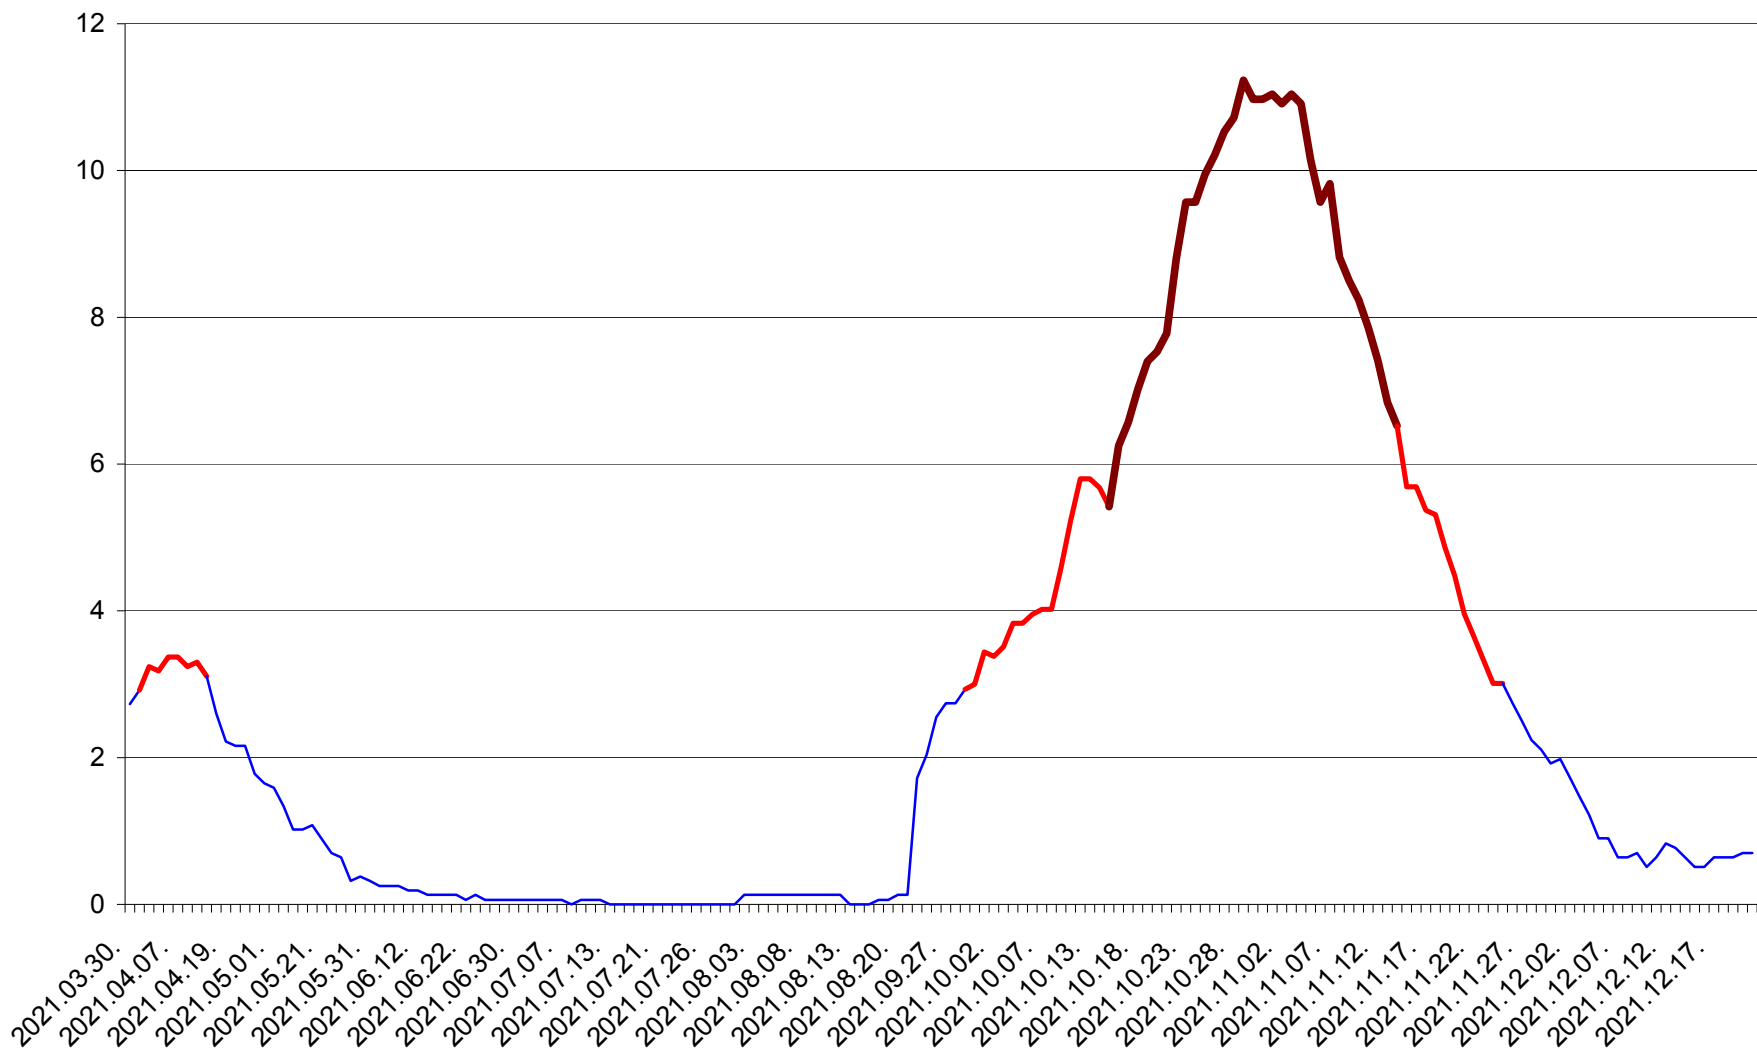

TULGHEȘ - Evolutia incidentei cumulate pe 14 zile la ‰ de locuitori
2021.03.30. - 2021.12.21.