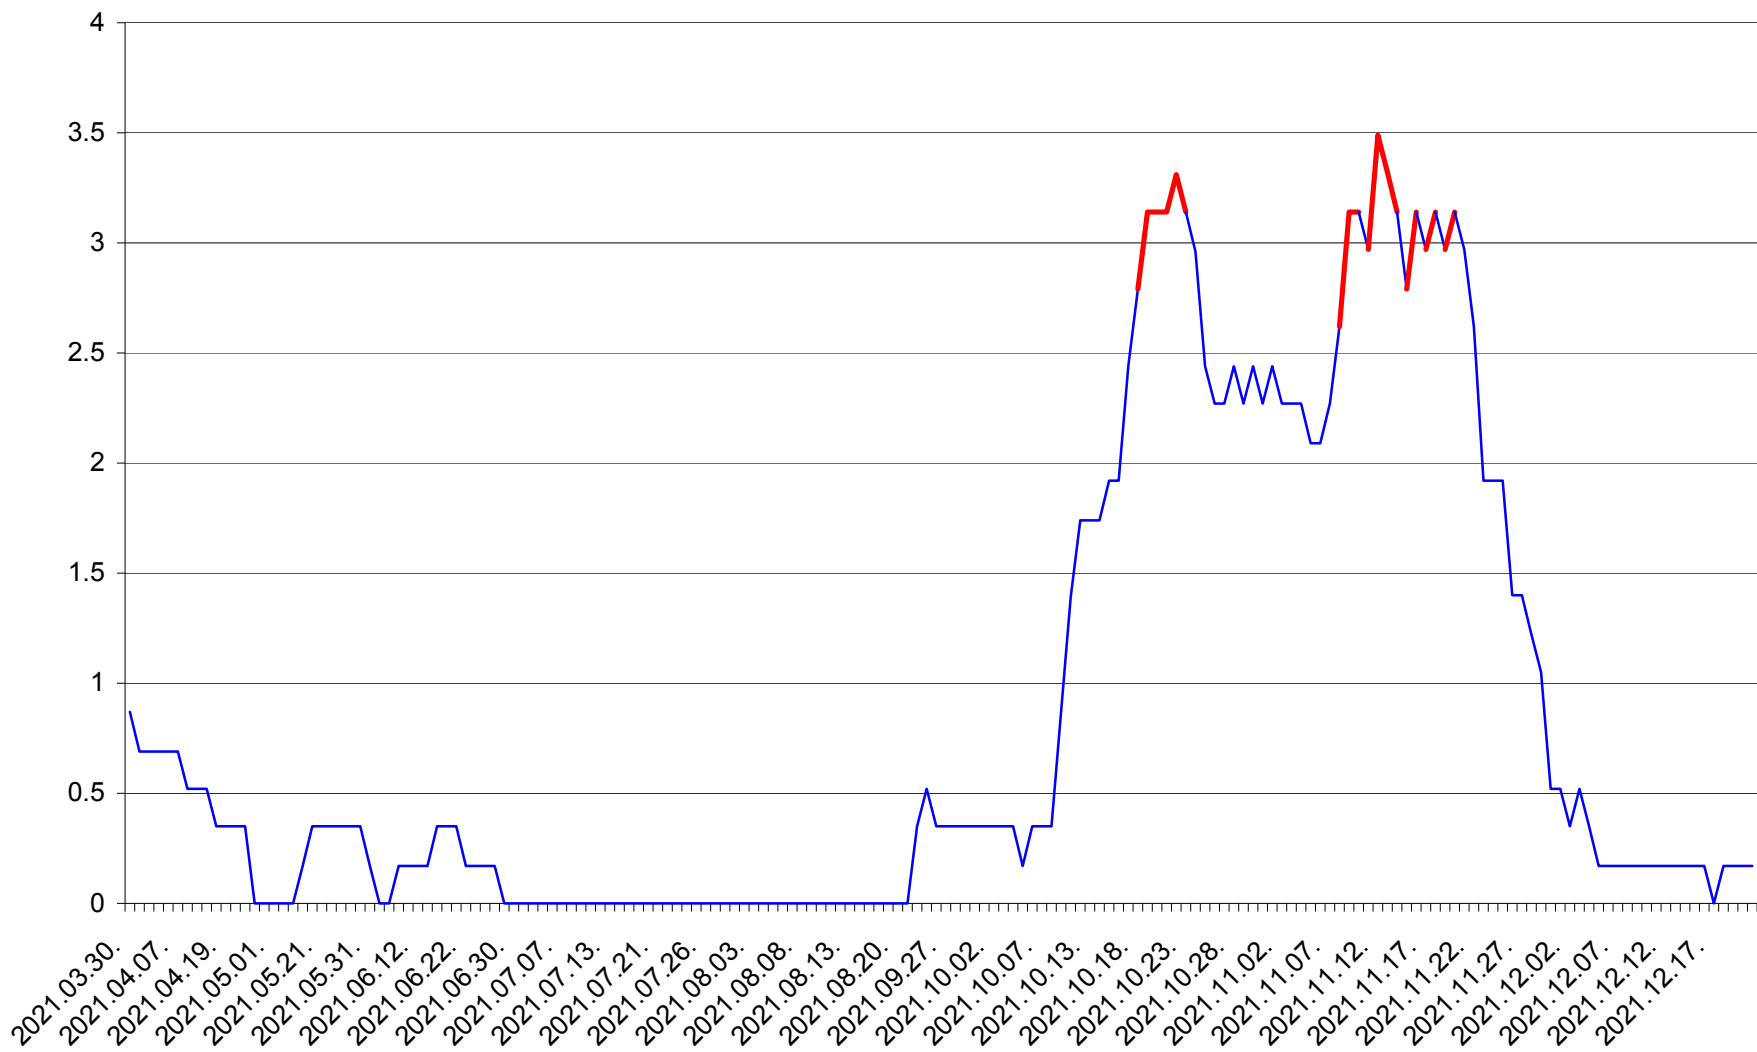

DÂRJIU - Evolutia incidentei cumulate pe 14 zile la ‰ de locuitori
2021.03.30. - 2021.12.21.

DEALU - Evolutia incidentei cumulate pe 14 zile la ‰ de locuitori
2021.03.30. - 2021.12.21.

DITRĂU - Evolutia incidentei cumulate pe 14 zile la ‰ de locuitori
2021.03.30. - 2021.12.21.

FELICENI - Evolutia incidentei cumulate pe 14 zile la % de locuitori
2021.03.30. - 2021.12.21.

FRUMOASA - Evolutia incidentei cumulate pe 14 zile la ‰ de locuitori
2021.03.30. - 2021.12.21.

GĂLĂUȚAȘ - Evolutia incidentei cumulate pe 14 zile la ‰ de locuitori
2021.03.30. - 2021.12.21.

MUNICIPIUL GHEORGHENI - Evolutia incidentei cumulate pe 14 zile la % de locuitori
2021.03.30. - 2021.12.21.

JOSENI - Evolutia incidentei cumulate pe 14 zile la ‰ de locuitori
2021.03.30. - 2021.12.21.

LĂZAREA - Evolutia incidentei cumulate pe 14 zile la ‰ de locuitori
2021.03.30. - 2021.12.21.

LELICENI - Evolutia incidentei cumulate pe 14 zile la % de locuitori
2021.03.30. - 2021.12.21.

LUETA - Evolutia incidentei cumulate pe 14 zile la ‰ de locuitori
2021.03.30. - 2021.12.21.

LUNCA DE JOS - Evolutia incidentei cumulate pe 14 zile la ‰ de locuitori
2021.03.30. - 2021.12.21.