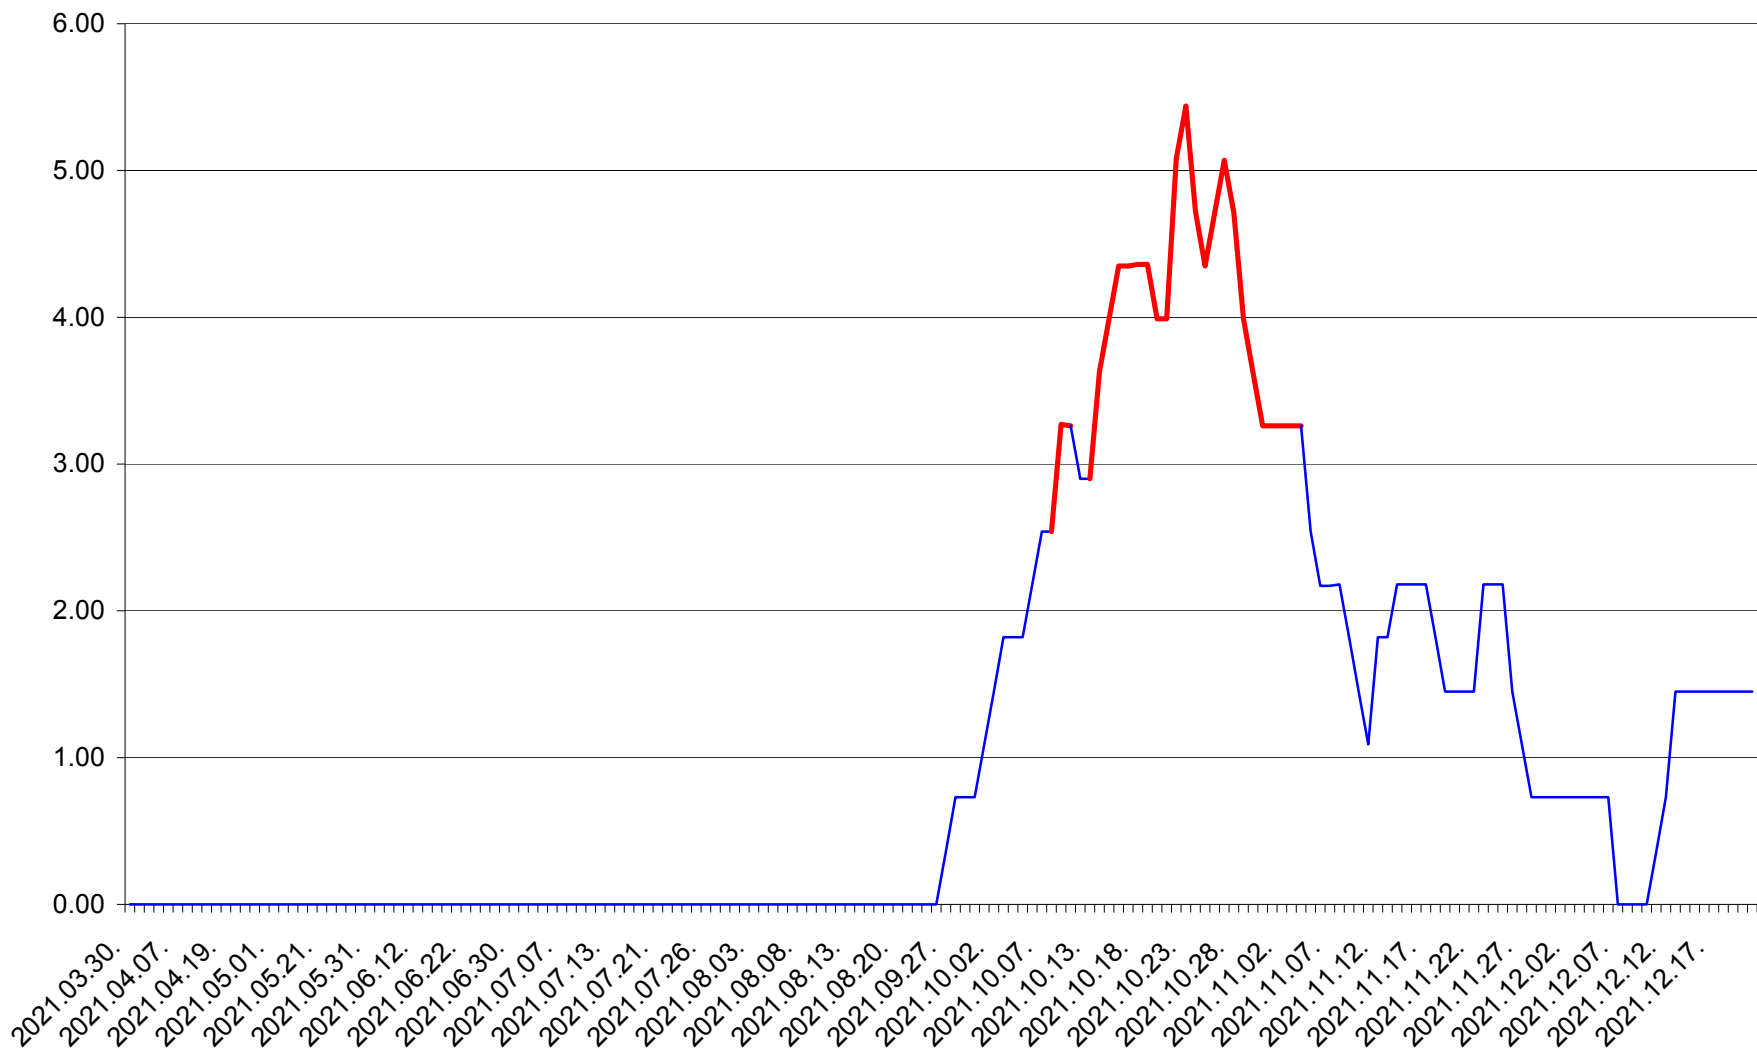

ATID - Evolutia incidentei cumulate pe 14 zile la % de locuitori
2021.03.30. - 2021.12.21.

AVRĂMEȘTI - Evolutia incidentei cumulate pe 14 zile la ‰ de locuitori
2021.03.30. - 2021.12.21.

ORAȘ BĂILE TUȘNAD - Evolutia incidentei cumulate pe 14 zile la ‰ de locuitori
2021.03.30. - 2021.12.21.

ORAȘ BĂLAN - Evolutia incidentei cumulate pe 14 zile la ‰ de locuitori
2021.03.30. - 2021.12.21.

BILBOR - Evolutia incidentei cumulate pe 14 zile la ‰ de locuitori
2021.03.30. - 2021.12.21.

ORAȘ BORSEC - Evolutia incidentei cumulate pe 14 zile la ‰ de locuitori
2021.03.30. - 2021.12.21.

BRĂDEȘTI - Evolutia incidentei cumulate pe 14 zile la ‰ de locuitori
2021.03.30. - 2021.12.21.

CĂPÂLNIȚA - Evolutia incidentei cumulate pe 14 zile la ‰ de locuitori
2021.03.30. - 2021.12.21.

CÂRȚA - Evolutia incidentei cumulate pe 14 zile la ‰ de locuitori
2021.03.30. - 2021.12.21.