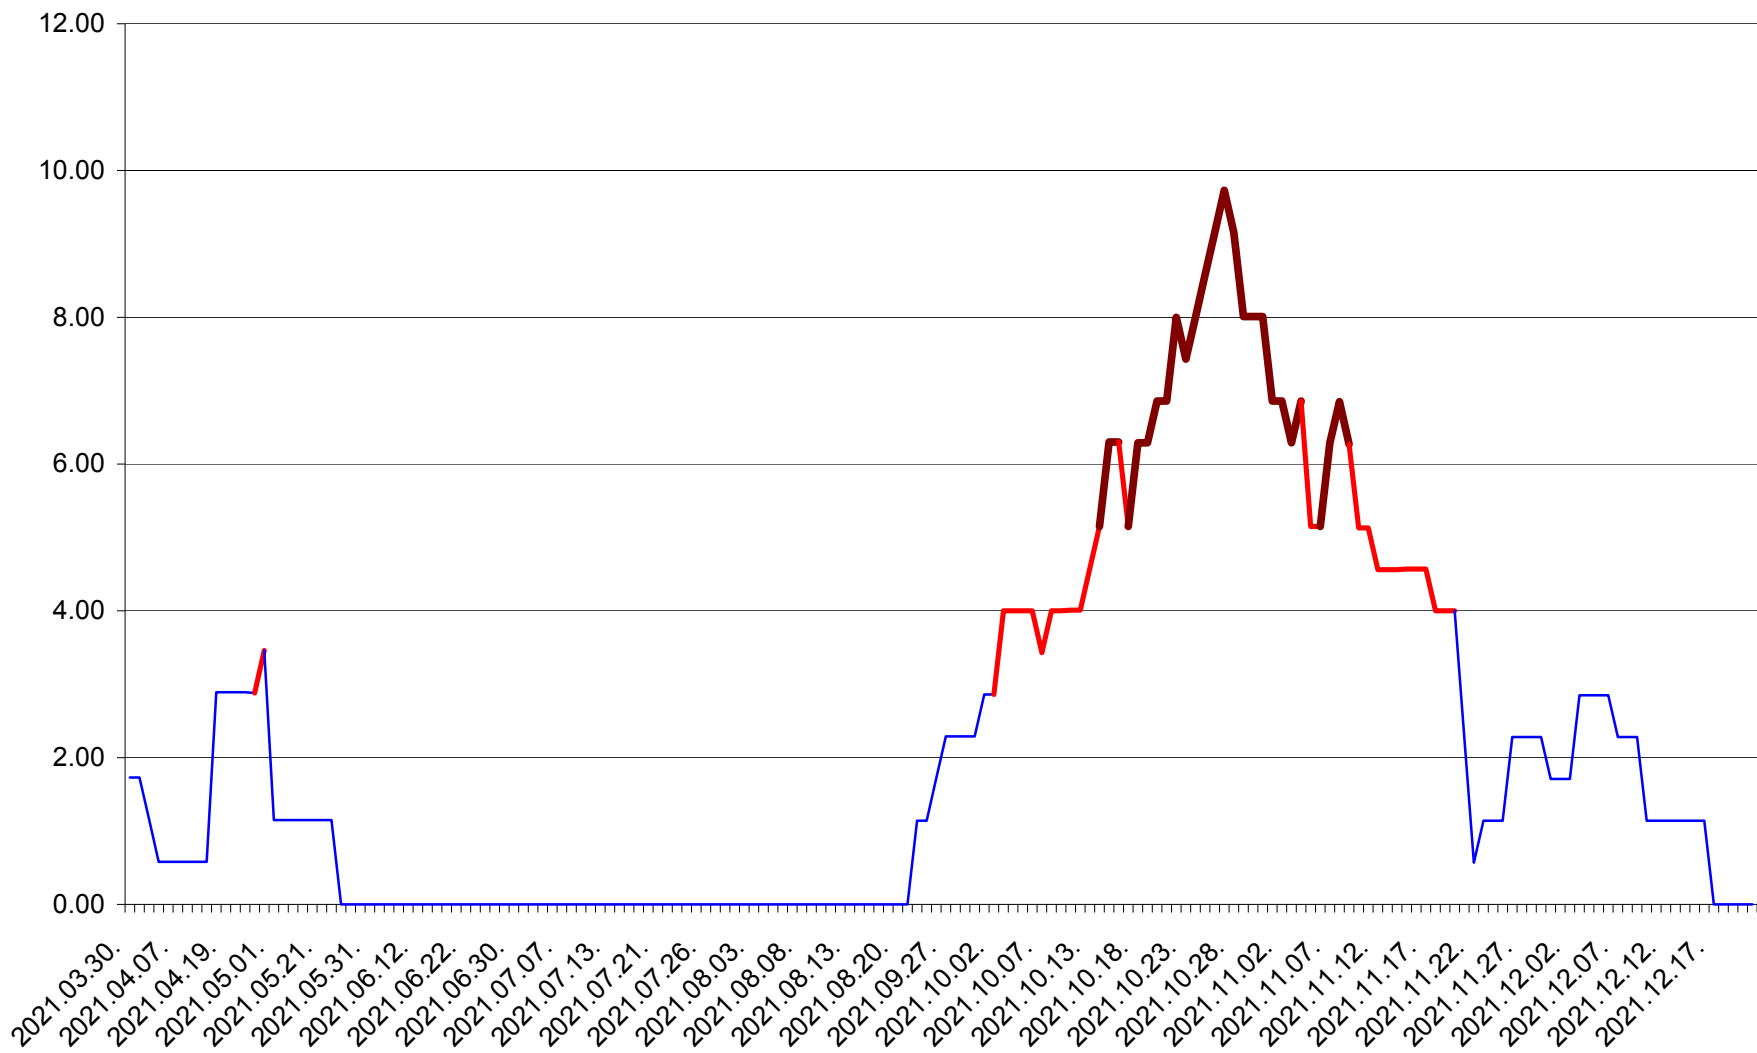

ORAȘ VLĂHIȚA - Evolutia incidentei cumulate pe 14 zile la ‰ de locuitori
2021.03.30. - 2021.12.21.