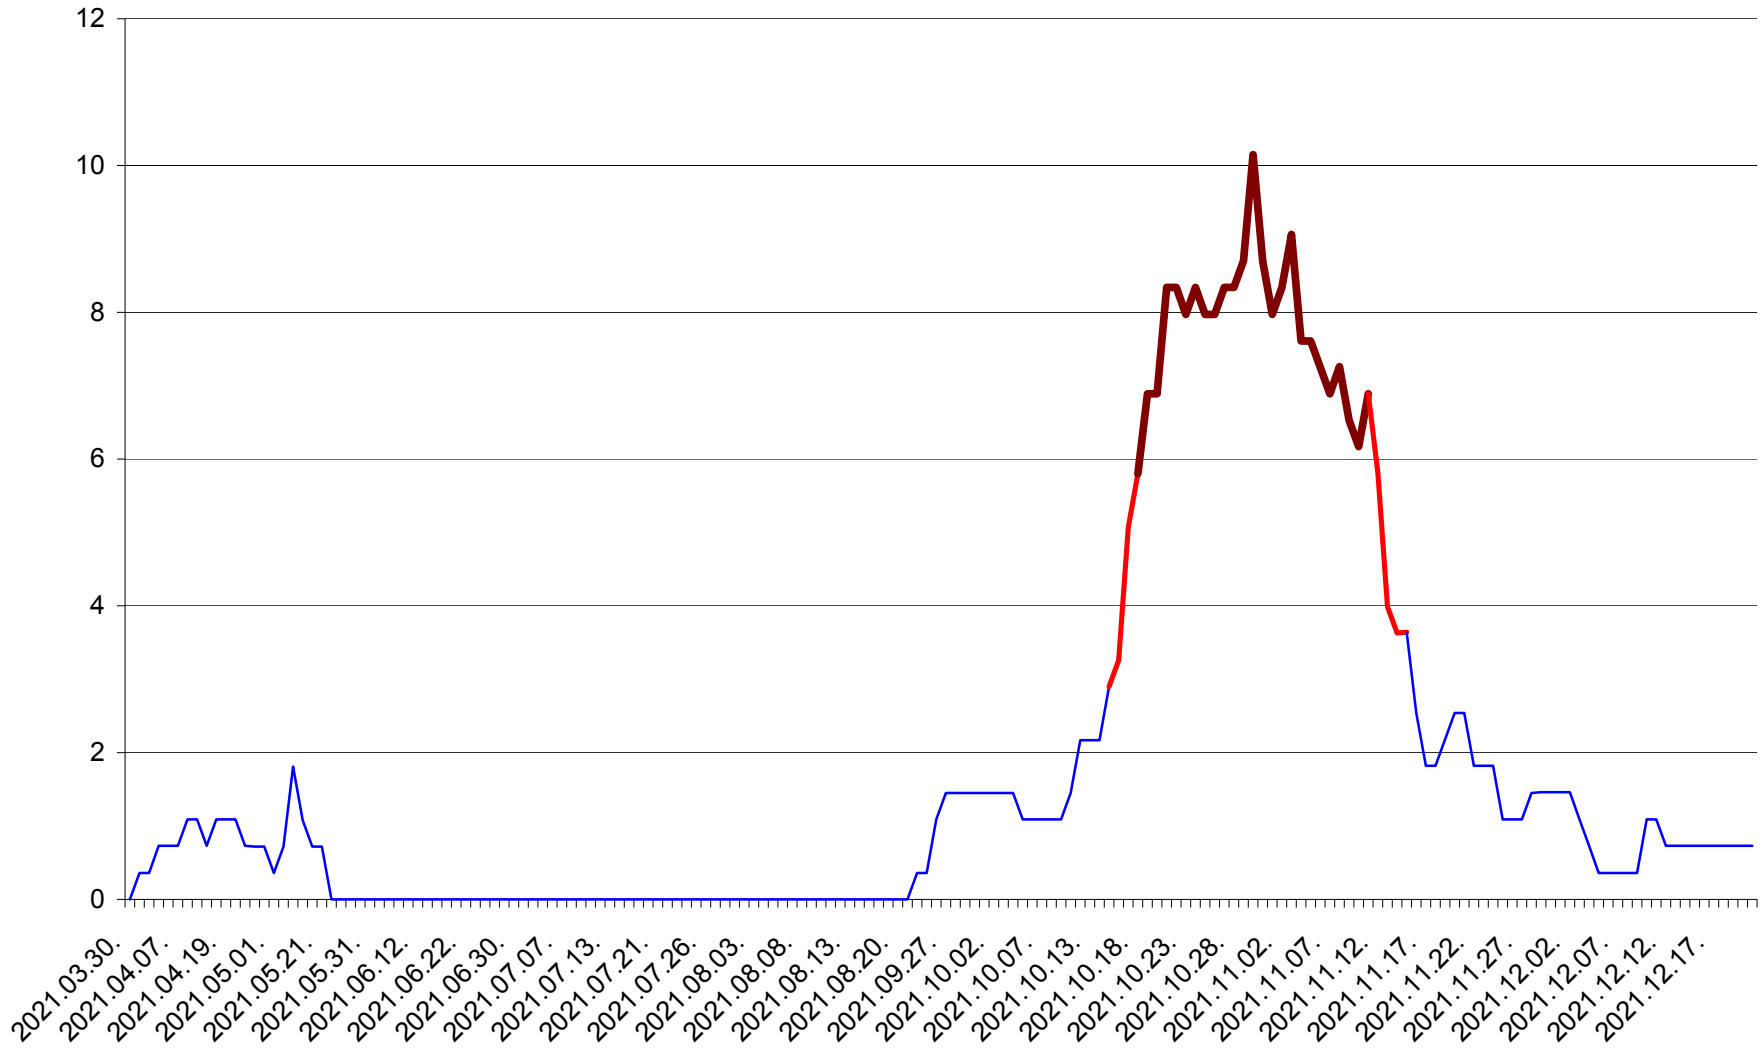

LUNCA DE SUS - Evolutia incidentei cumulate pe 14 zile la ‰ de locuitori
2021.03.30. - 2021.12.21.

LUPENI - Evolutia incidentei cumulate pe 14 zile la ‰ de locuitori
2021.03.30. - 2021.12.21.

MĂDĂRAȘ - Evolutia incidentei cumulate pe 14 zile la ‰ de locuitori
2021.03.30. - 2021.12.21.

MĂRTINIȘ - Evolutia incidentei cumulate pe 14 zile la % de locuitori
2021.03.30. - 2021.12.21.

MEREȘTI - Evolutia incidentei cumulate pe 14 zile la ‰ de locuitori
2021.03.30. - 2021.12.21.

MUNICIPIUL MIERCUREA-CIUC - Evolutia incidentei cumulate pe 14 zile la ‰ de locuitori
2021.03.30. - 2021.12.21.

MIHĂILENI - Evolutia incidentei cumulate pe 14 zile la ‰ de locuitori
2021.03.30. - 2021.12.21.

MUGENI - Evolutia incidentei cumulate pe 14 zile la ‰ de locuitori
2021.03.30. - 2021.12.21.

OCLAND - Evolutia incidentei cumulate pe 14 zile la ‰ de locuitori
2021.03.30. - 2021.12.21.