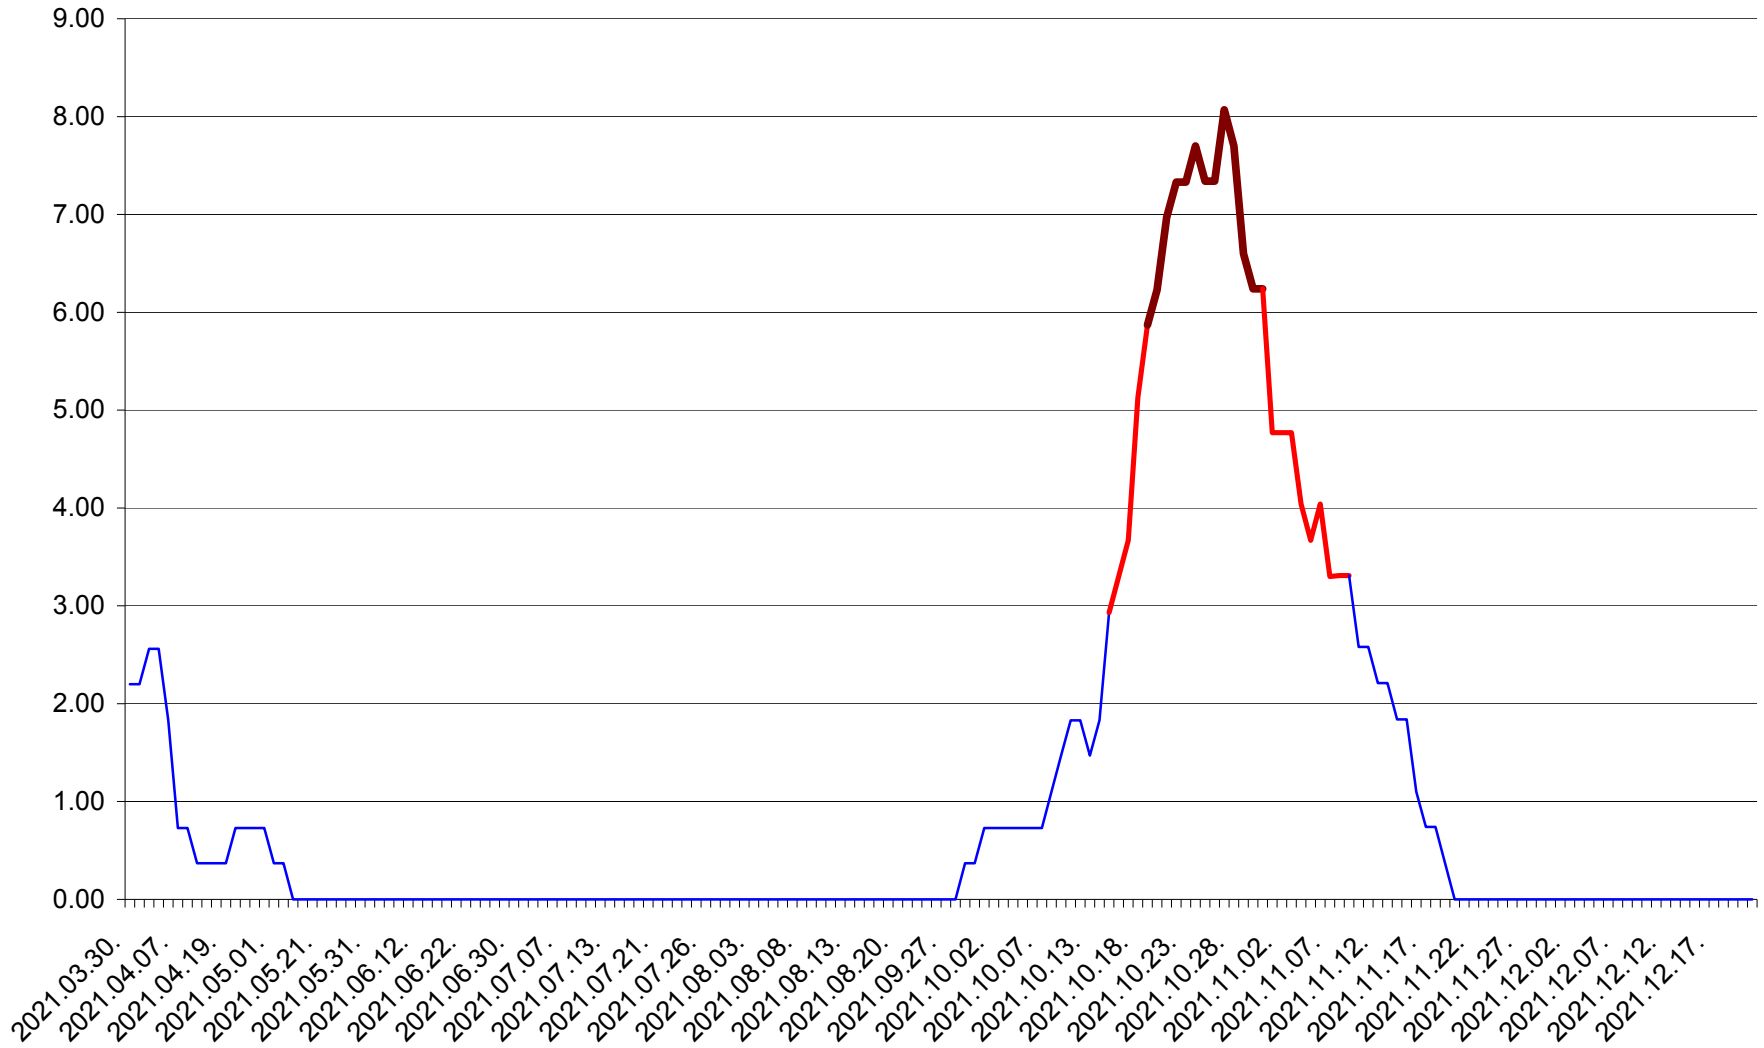

ATID - Evolutia incidentei cumulate pe 14 zile la % de locuitori
2021.03.30. - 2021.12.21.

AVRĂMEȘTI - Evolutia incidentei cumulate pe 14 zile la ‰ de locuitori
2021.03.30. - 2021.12.21.

ORAȘ BĂILE TUȘNAD - Evolutia incidentei cumulate pe 14 zile la ‰ de locuitori
2021.03.30. - 2021.12.21.

ORAȘ BĂLAN - Evolutia incidentei cumulate pe 14 zile la ‰ de locuitori
2021.03.30. - 2021.12.21.

BILBOR - Evolutia incidentei cumulate pe 14 zile la ‰ de locuitori
2021.03.30. - 2021.12.21.

ORAȘ BORSEC - Evolutia incidentei cumulate pe 14 zile la ‰ de locuitori
2021.03.30. - 2021.12.21.

BRĂDEȘTI - Evolutia incidentei cumulate pe 14 zile la ‰ de locuitori
2021.03.30. - 2021.12.21.

CĂPÂLNIȚA - Evolutia incidentei cumulate pe 14 zile la ‰ de locuitori
2021.03.30. - 2021.12.21.

CÂRȚA - Evolutia incidentei cumulate pe 14 zile la ‰ de locuitori
2021.03.30. - 2021.12.21.

CICEU - Evolutia incidentei cumulate pe 14 zile la ‰ de locuitori
2021.03.30. - 2021.12.21.

CIUCSÂNGEORGIU - Evolutia incidentei cumulate pe 14 zile la ‰ de locuitori
2021.03.30. - 2021.12.21.

CIUMANI - Evolutia incidentei cumulate pe 14 zile la ‰ de locuitori
2021.03.30. - 2021.12.21.