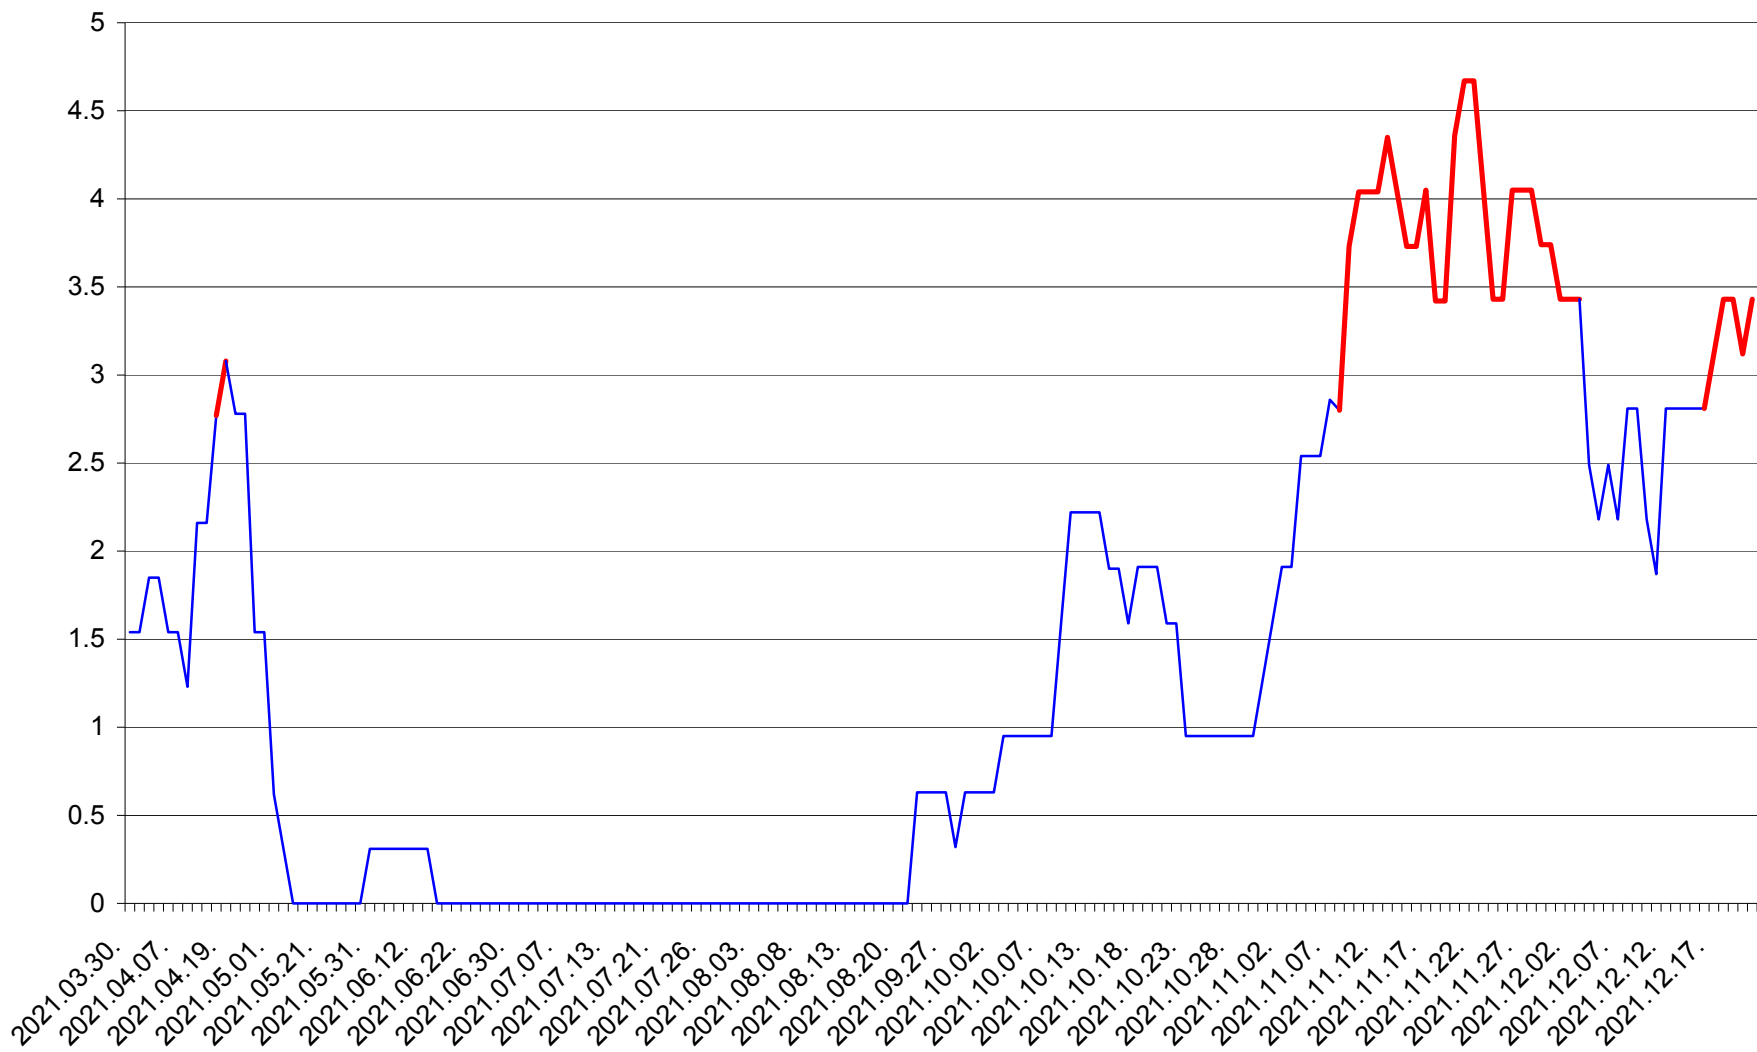

TUȘNAD - Evolutia incidentei cumulate pe 14 zile la ‰ de locuitori
2021.03.30. - 2021.12.21.