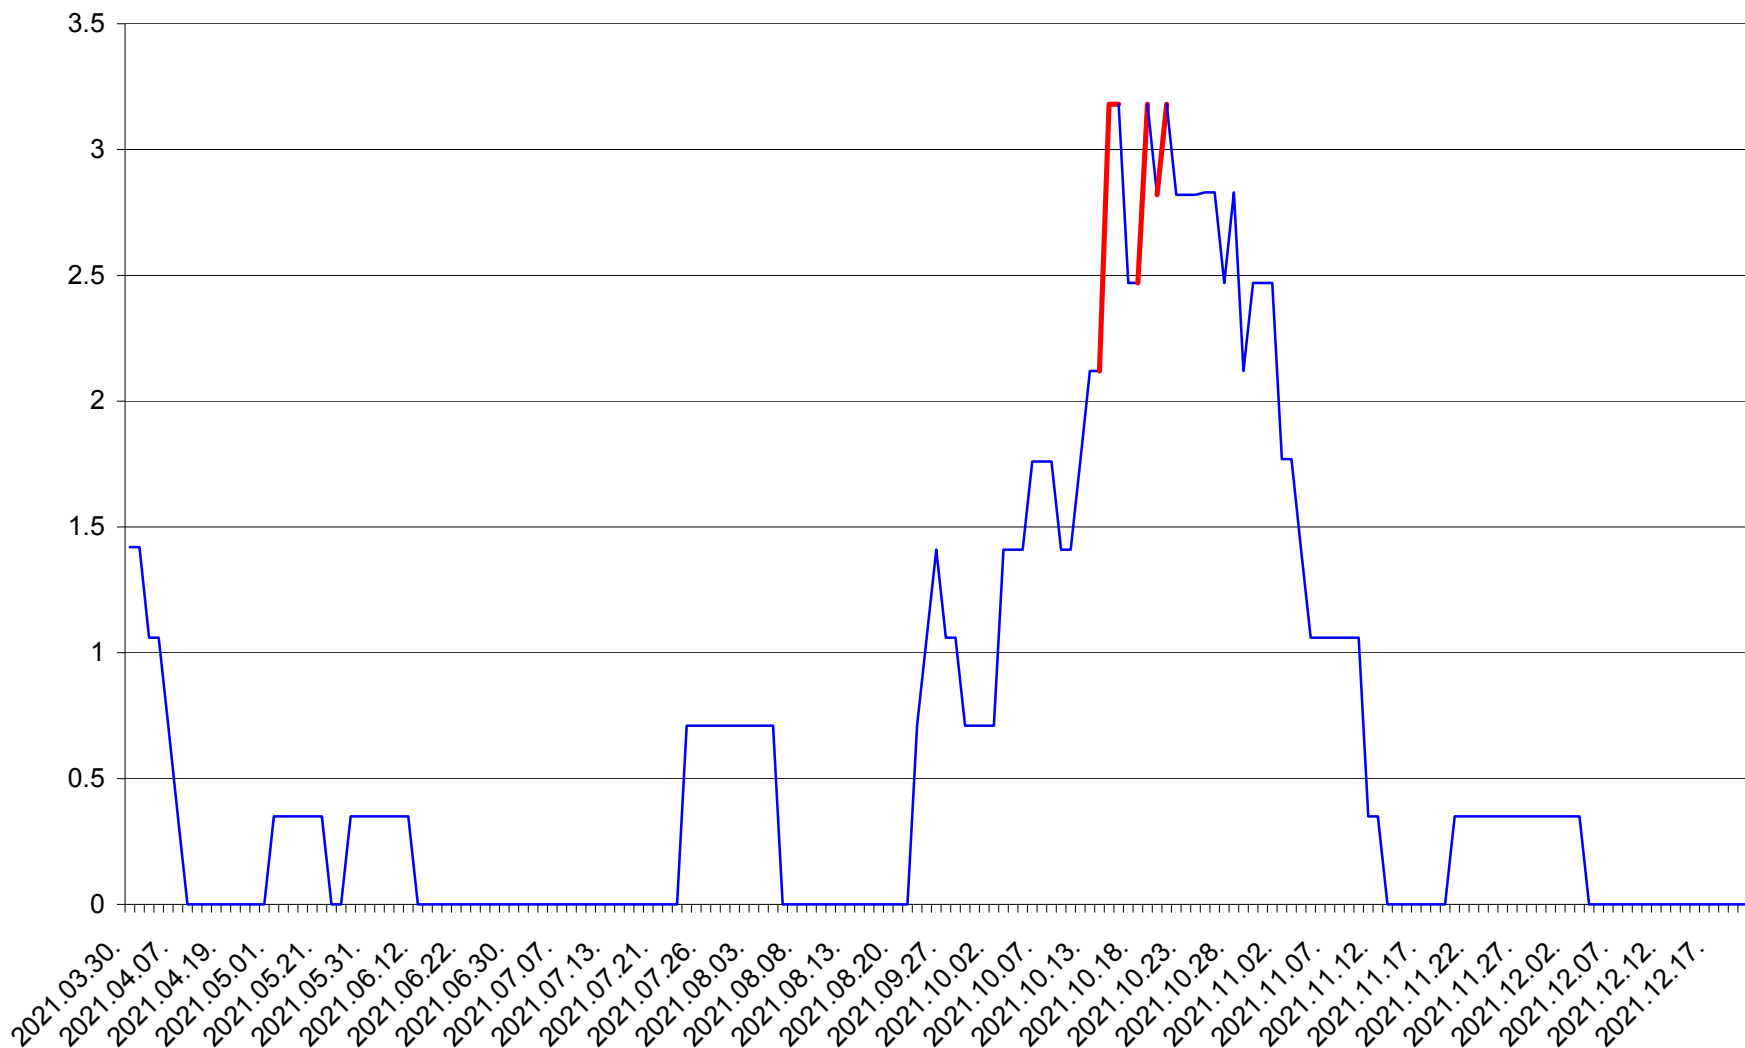

PORUMBENI - Evolutia incidentei cumulate pe 14 zile la ‰ de locuitori
2021.03.30. - 2021.12.21.