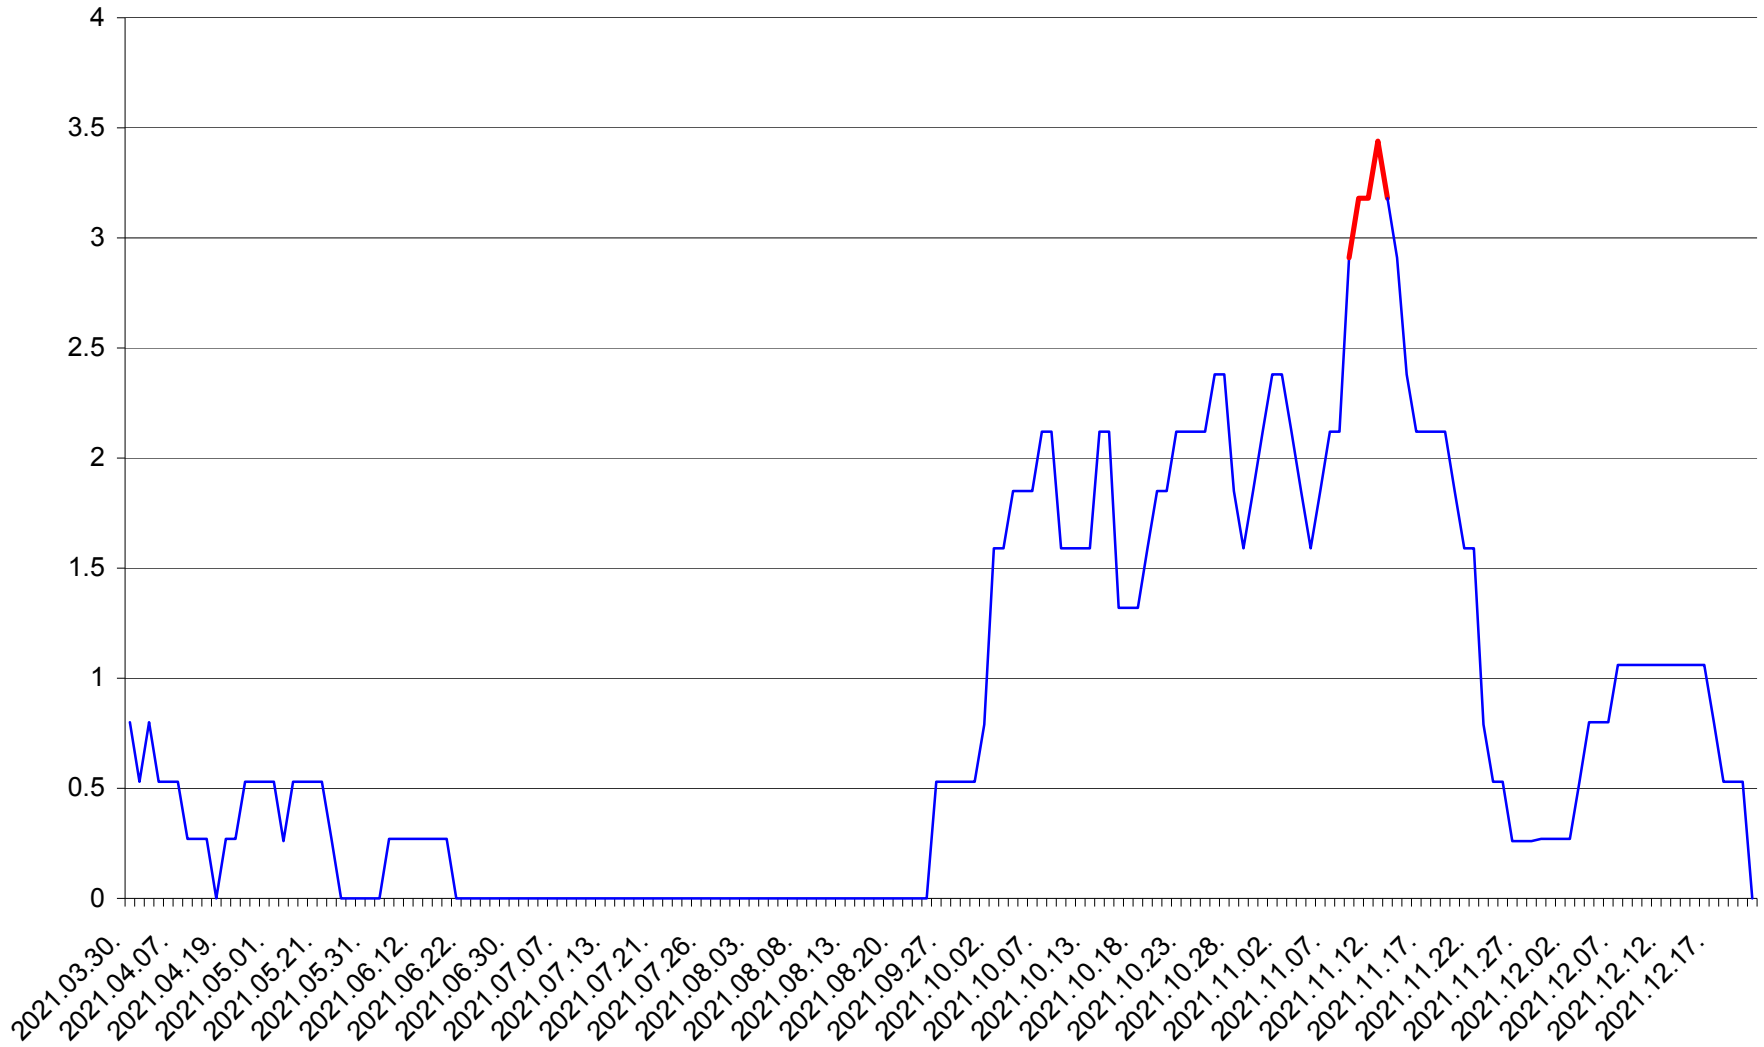

ORAȘ CRISTURU SECUIESC - Evolutia incidentei cumulate pe 14 zile la ‰ de locuitori
2021.03.30. - 2021.12.21.

DĂNEȘTI - Evolutia incidentei cumulate pe 14 zile la ‰ de locuitori
2021.03.30. - 2021.12.21.

DÂRJIU - Evolutia incidentei cumulate pe 14 zile la ‰ de locuitori
2021.03.30. - 2021.12.21.

DEALU - Evolutia incidentei cumulate pe 14 zile la ‰ de locuitori
2021.03.30. - 2021.12.21.

DITRĂU - Evolutia incidentei cumulate pe 14 zile la ‰ de locuitori
2021.03.30. - 2021.12.21.

FELICENI - Evolutia incidentei cumulate pe 14 zile la % de locuitori
2021.03.30. - 2021.12.21.

FRUMOASA - Evolutia incidentei cumulate pe 14 zile la ‰ de locuitori
2021.03.30. - 2021.12.21.

GĂLĂUȚAȘ - Evolutia incidentei cumulate pe 14 zile la ‰ de locuitori
2021.03.30. - 2021.12.21.