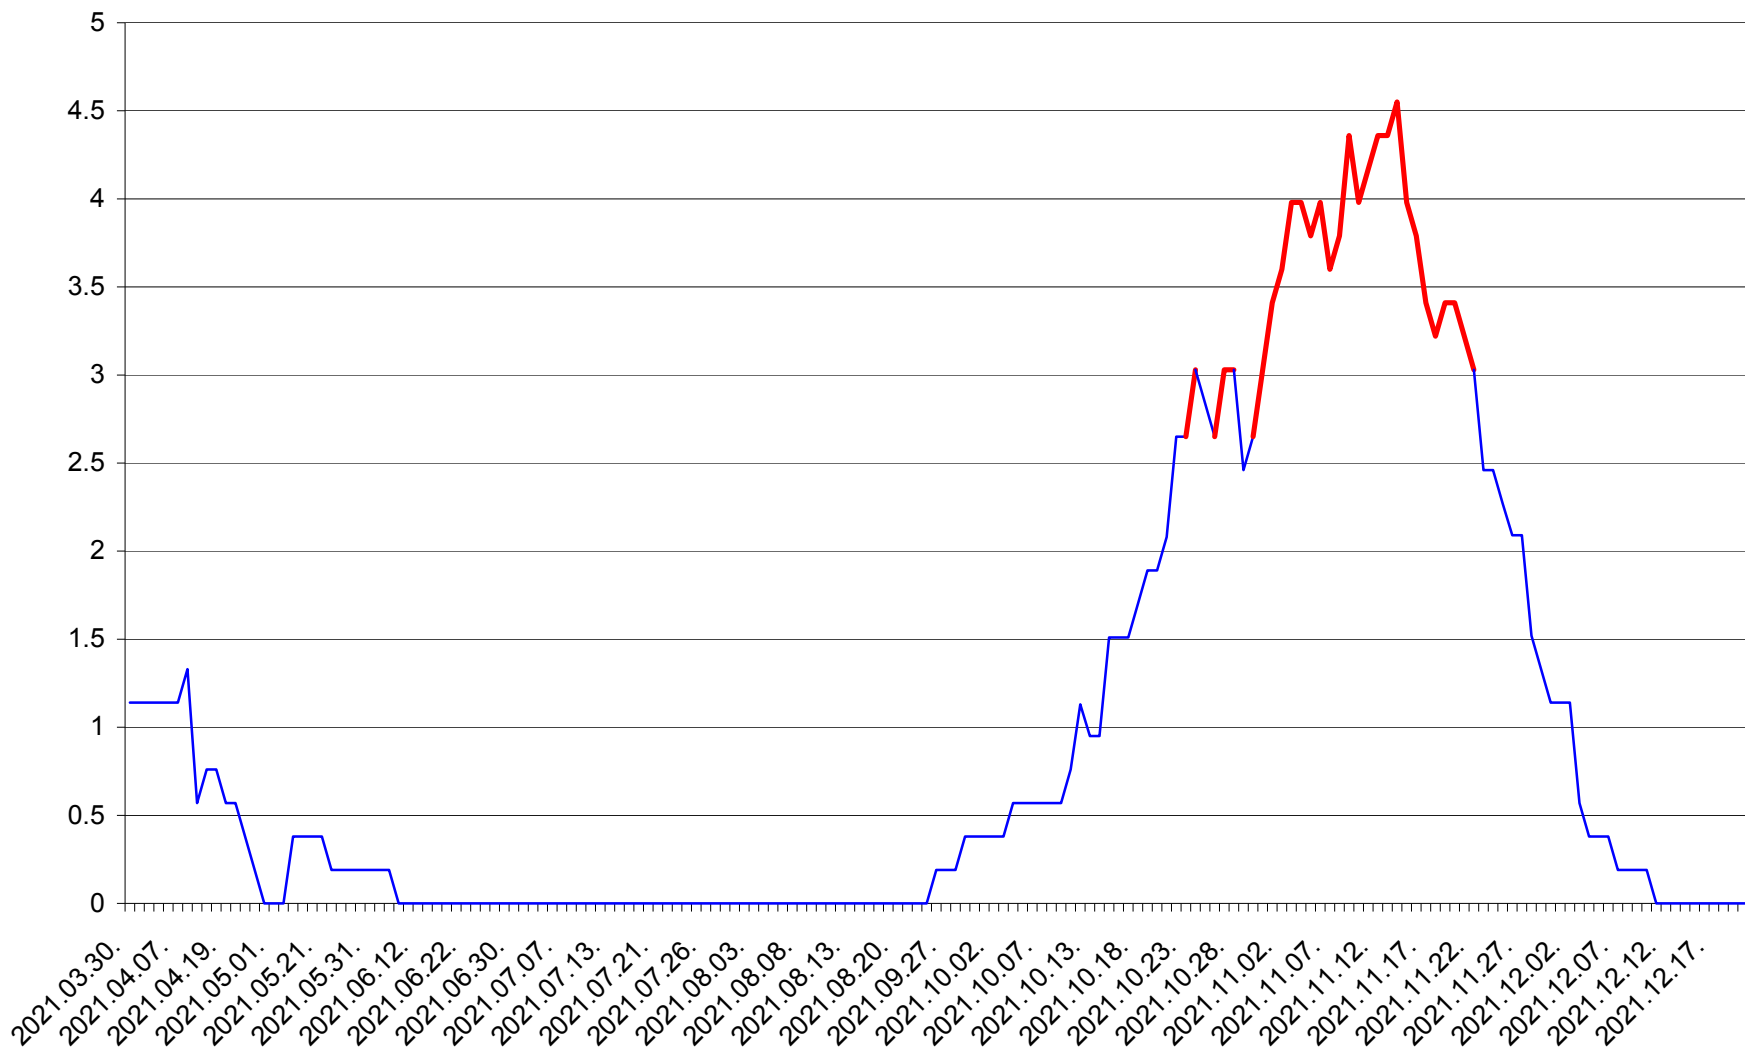

SATU MARE - Evolutia incidentei cumulate pe 14 zile la ‰ de locuitori
2021.03.30. - 2021.12.21.

SECUIENI - Evolutia incidentei cumulate pe 14 zile la % de locuitori
2021.03.30. - 2021.12.21.

SICULENI - Evolutia incidentei cumulate pe 14 zile la % de locuitori
2021.03.30. - 2021.12.21.

ȘIMONEȘTI - Evolutia incidentei cumulate pe 14 zile la ‰ de locuitori
2021.03.30. - 2021.12.21.

SUBCETATE - Evolutia incidentei cumulate pe 14 zile la ‰ de locuitori
2021.03.30. - 2021.12.21.

SUSENI - Evolutia incidentei cumulate pe 14 zile la ‰ de locuitori
2021.03.30. - 2021.12.21.