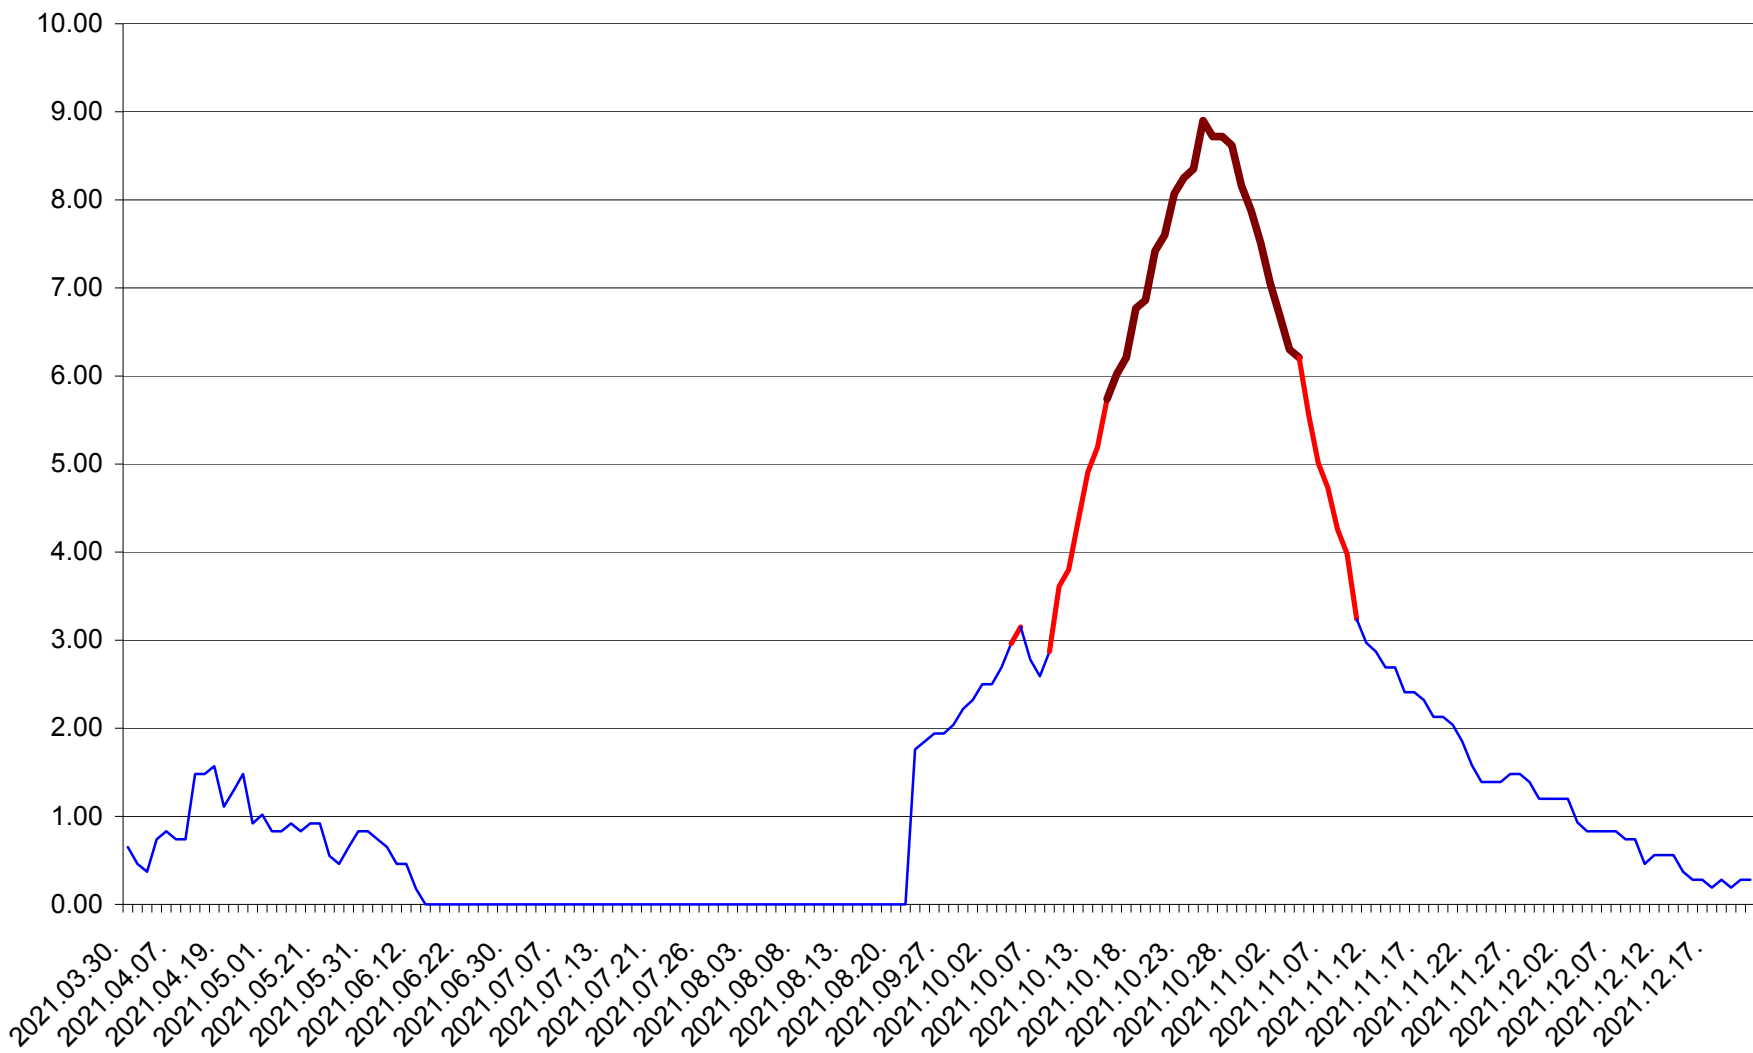

BRĂDEȘTI - Evolutia incidentei cumulate pe 14 zile la ‰ de locuitori
2021.03.30. - 2021.12.21.

CĂPÂLNIȚA - Evolutia incidentei cumulate pe 14 zile la ‰ de locuitori
2021.03.30. - 2021.12.21.

CÂRȚA - Evolutia incidentei cumulate pe 14 zile la ‰ de locuitori
2021.03.30. - 2021.12.21.

CICEU - Evolutia incidentei cumulate pe 14 zile la ‰ de locuitori
2021.03.30. - 2021.12.21.

CIUCSÂNGEORGIU - Evolutia incidentei cumulate pe 14 zile la ‰ de locuitori
2021.03.30. - 2021.12.21.

CIUMANI - Evolutia incidentei cumulate pe 14 zile la ‰ de locuitori
2021.03.30. - 2021.12.21.

CORBU - Evolutia incidentei cumulate pe 14 zile la ‰ de locuitori
2021.03.30. - 2021.12.21.

CORUND - Evolutia incidentei cumulate pe 14 zile la ‰ de locuitori
2021.03.30. - 2021.12.21.

COZMENI - Evolutia incidentei cumulate pe 14 zile la ‰ de locuitori
2021.03.30. - 2021.12.21.

ORAȘ CRISTURU SECUIESC - Evolutia incidentei cumulate pe 14 zile la ‰ de locuitori
2021.03.30. - 2021.12.21.

DĂNEȘTI - Evolutia incidentei cumulate pe 14 zile la ‰ de locuitori
2021.03.30. - 2021.12.21.