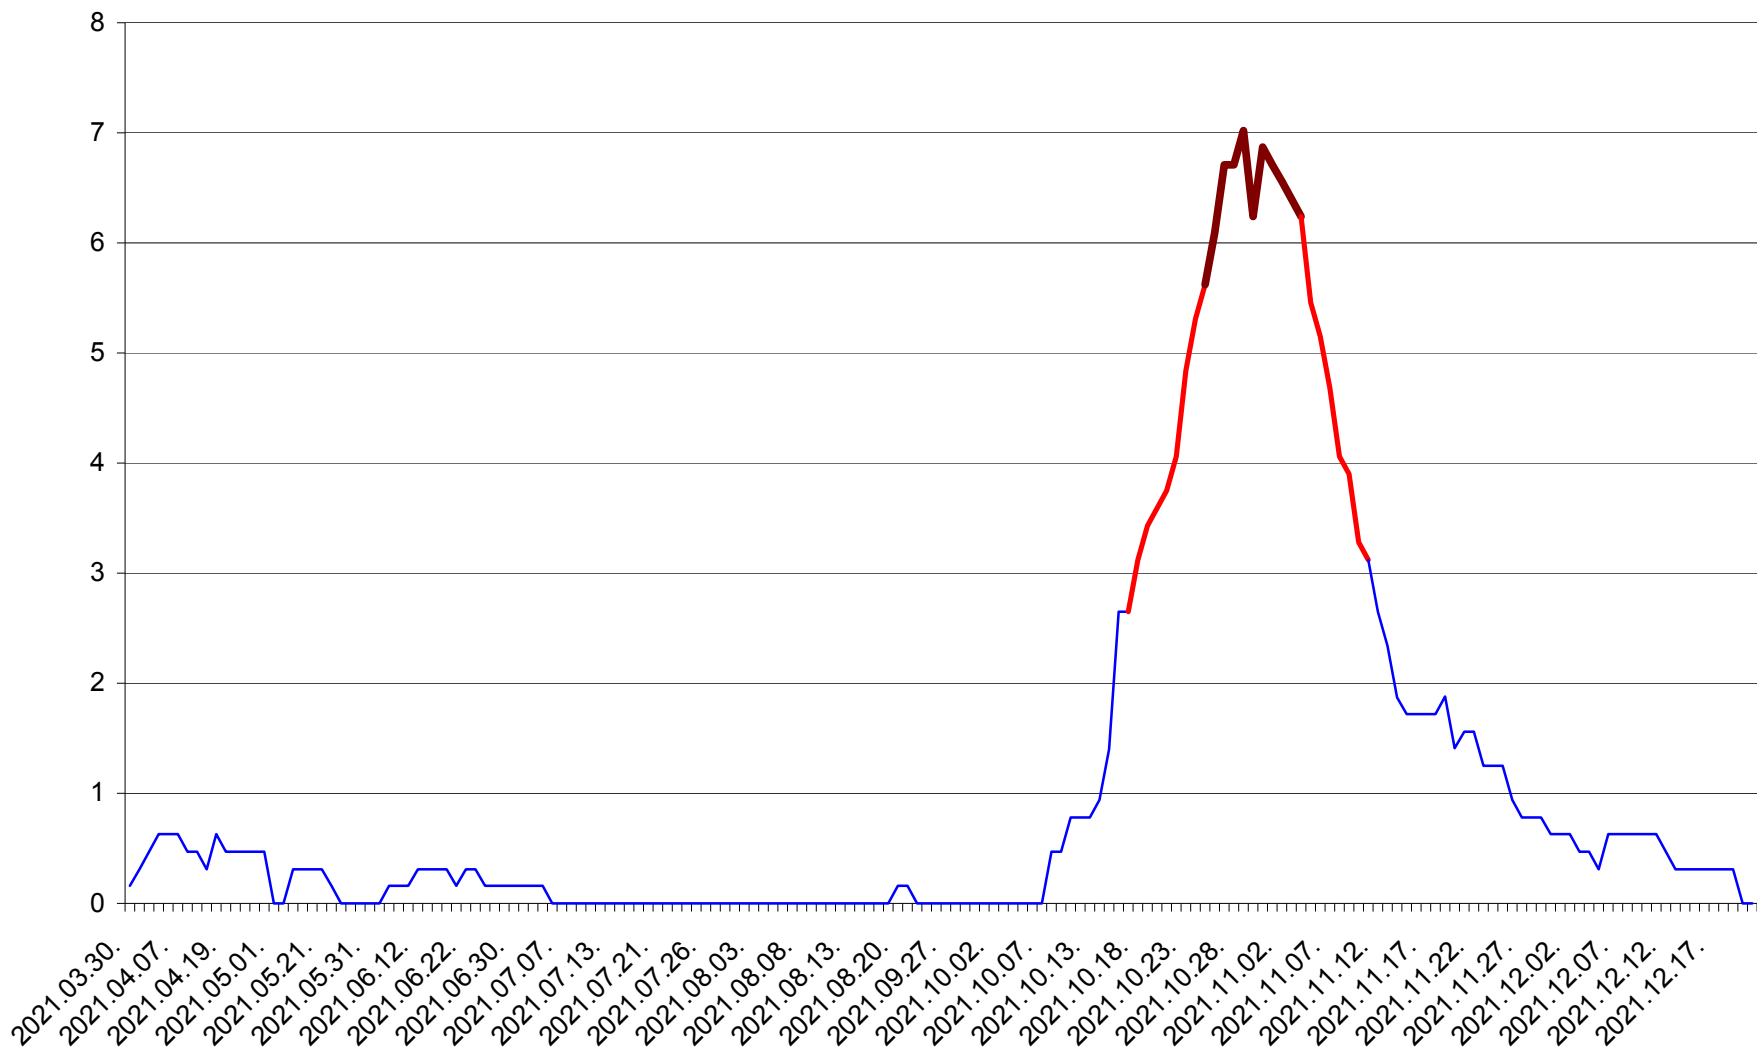

PLĂIEȘII DE JOS - Evolutia incidentei cumulate pe 14 zile la ‰ de locuitori
2021.03.30. - 2021.12.21.

PORUMBENI - Evolutia incidentei cumulate pe 14 zile la ‰ de locuitori
2021.03.30. - 2021.12.21.

PRAID - Evolutia incidentei cumulate pe 14 zile la ‰ de locuitori
2021.03.30. - 2021.12.21.

RACU - Evolutia incidentei cumulate pe 14 zile la ‰ de locuitori
2021.03.30. - 2021.12.21.

REMETEA - Evolutia incidentei cumulate pe 14 zile la ‰ de locuitori
2021.03.30. - 2021.12.21.

SĂCEL - Evolutia incidentei cumulate pe 14 zile la ‰ de locuitori
2021.03.30. - 2021.12.21.