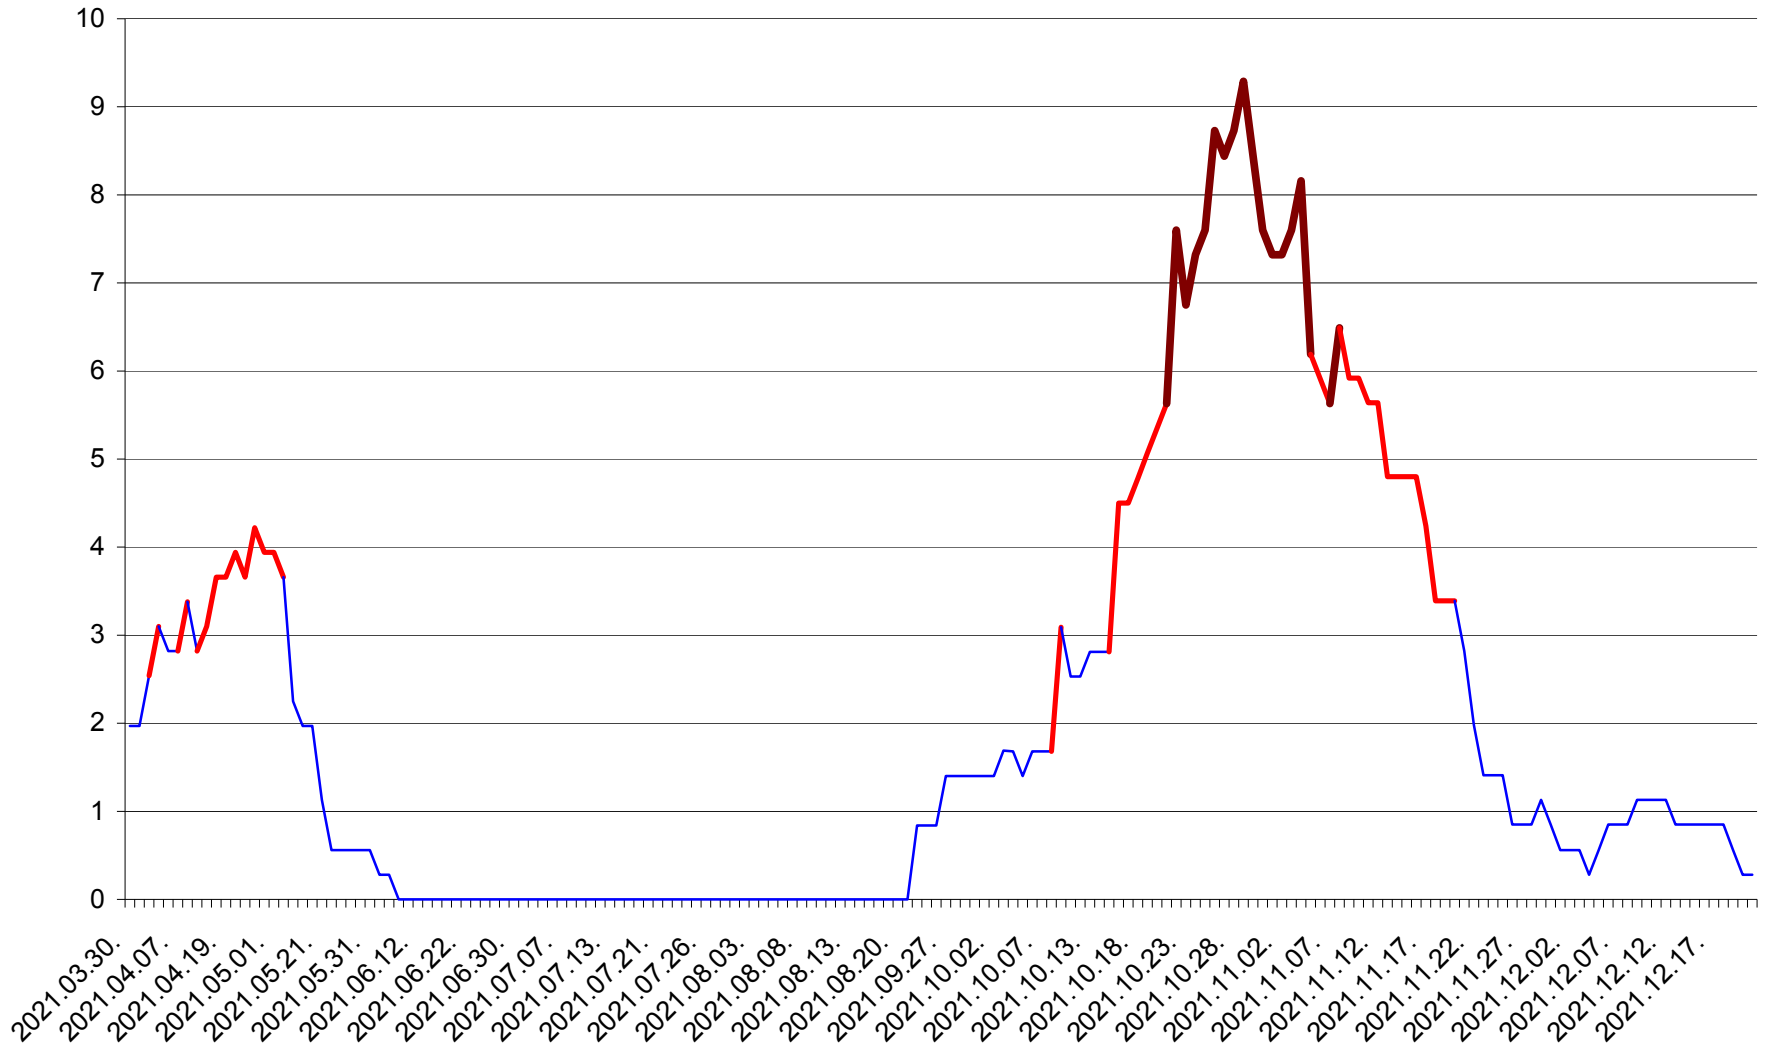

ORAȘ CRISTURU SECUIESC - Evolutia incidentei cumulate pe 14 zile la ‰ de locuitori
2021.03.30. - 2021.12.21.

DĂNEȘTI - Evolutia incidentei cumulate pe 14 zile la ‰ de locuitori
2021.03.30. - 2021.12.21.

DÂRJIU - Evolutia incidentei cumulate pe 14 zile la ‰ de locuitori
2021.03.30. - 2021.12.21.

DEALU - Evolutia incidentei cumulate pe 14 zile la ‰ de locuitori
2021.03.30. - 2021.12.21.

DITRĂU - Evolutia incidentei cumulate pe 14 zile la ‰ de locuitori
2021.03.30. - 2021.12.21.

FELICENI - Evolutia incidentei cumulate pe 14 zile la % de locuitori
2021.03.30. - 2021.12.21.

FRUMOASA - Evolutia incidentei cumulate pe 14 zile la ‰ de locuitori
2021.03.30. - 2021.12.21.

GĂLĂUȚAȘ - Evolutia incidentei cumulate pe 14 zile la ‰ de locuitori
2021.03.30. - 2021.12.21.