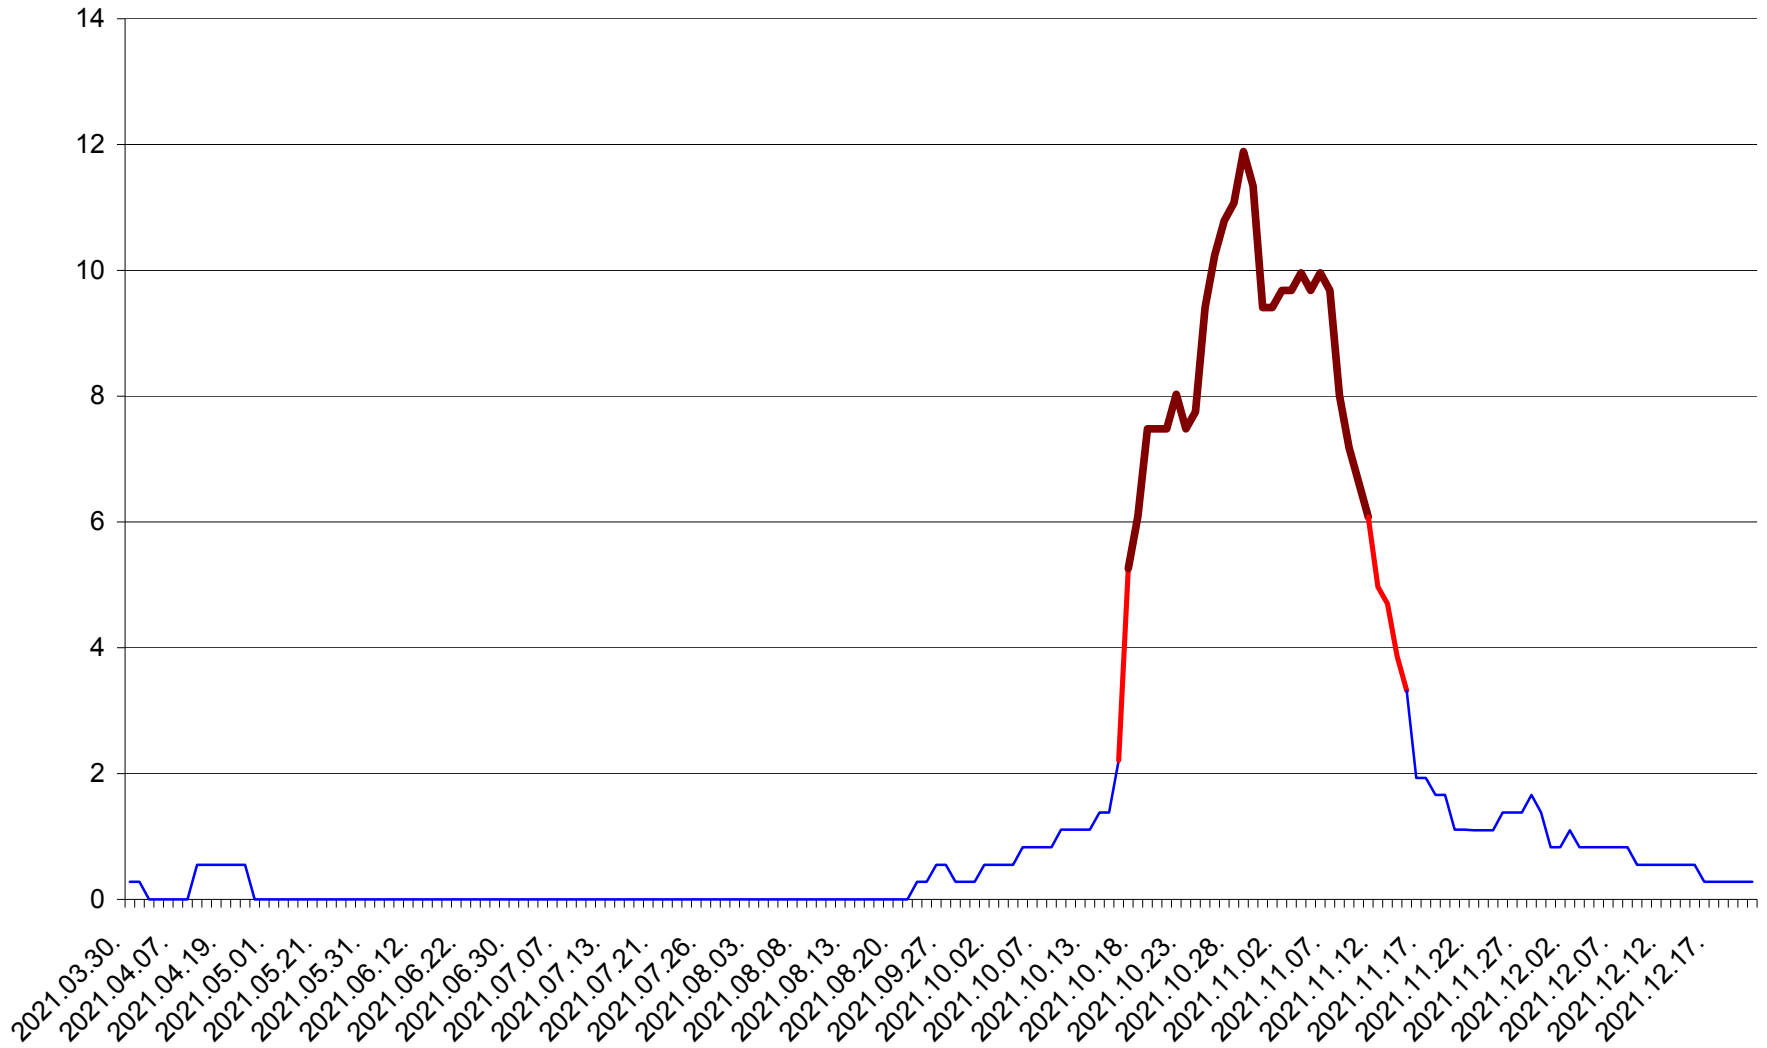

DÂRJIU - Evolutia incidentei cumulate pe 14 zile la ‰ de locuitori
2021.03.30. - 2021.12.21.

DEALU - Evolutia incidentei cumulate pe 14 zile la ‰ de locuitori
2021.03.30. - 2021.12.21.

DITRĂU - Evolutia incidentei cumulate pe 14 zile la ‰ de locuitori
2021.03.30. - 2021.12.21.

FELICENI - Evolutia incidentei cumulate pe 14 zile la % de locuitori
2021.03.30. - 2021.12.21.

FRUMOASA - Evolutia incidentei cumulate pe 14 zile la ‰ de locuitori
2021.03.30. - 2021.12.21.

GĂLĂUȚAȘ - Evolutia incidentei cumulate pe 14 zile la ‰ de locuitori
2021.03.30. - 2021.12.21.

MUNICIPIUL GHEORGHENI - Evolutia incidentei cumulate pe 14 zile la % de locuitori
2021.03.30. - 2021.12.21.

JOSENI - Evolutia incidentei cumulate pe 14 zile la ‰ de locuitori
2021.03.30. - 2021.12.21.

LĂZAREA - Evolutia incidentei cumulate pe 14 zile la ‰ de locuitori
2021.03.30. - 2021.12.21.

LELICENI - Evolutia incidentei cumulate pe 14 zile la % de locuitori
2021.03.30. - 2021.12.21.

LUETA - Evolutia incidentei cumulate pe 14 zile la ‰ de locuitori
2021.03.30. - 2021.12.21.

LUNCA DE JOS - Evolutia incidentei cumulate pe 14 zile la ‰ de locuitori
2021.03.30. - 2021.12.21.