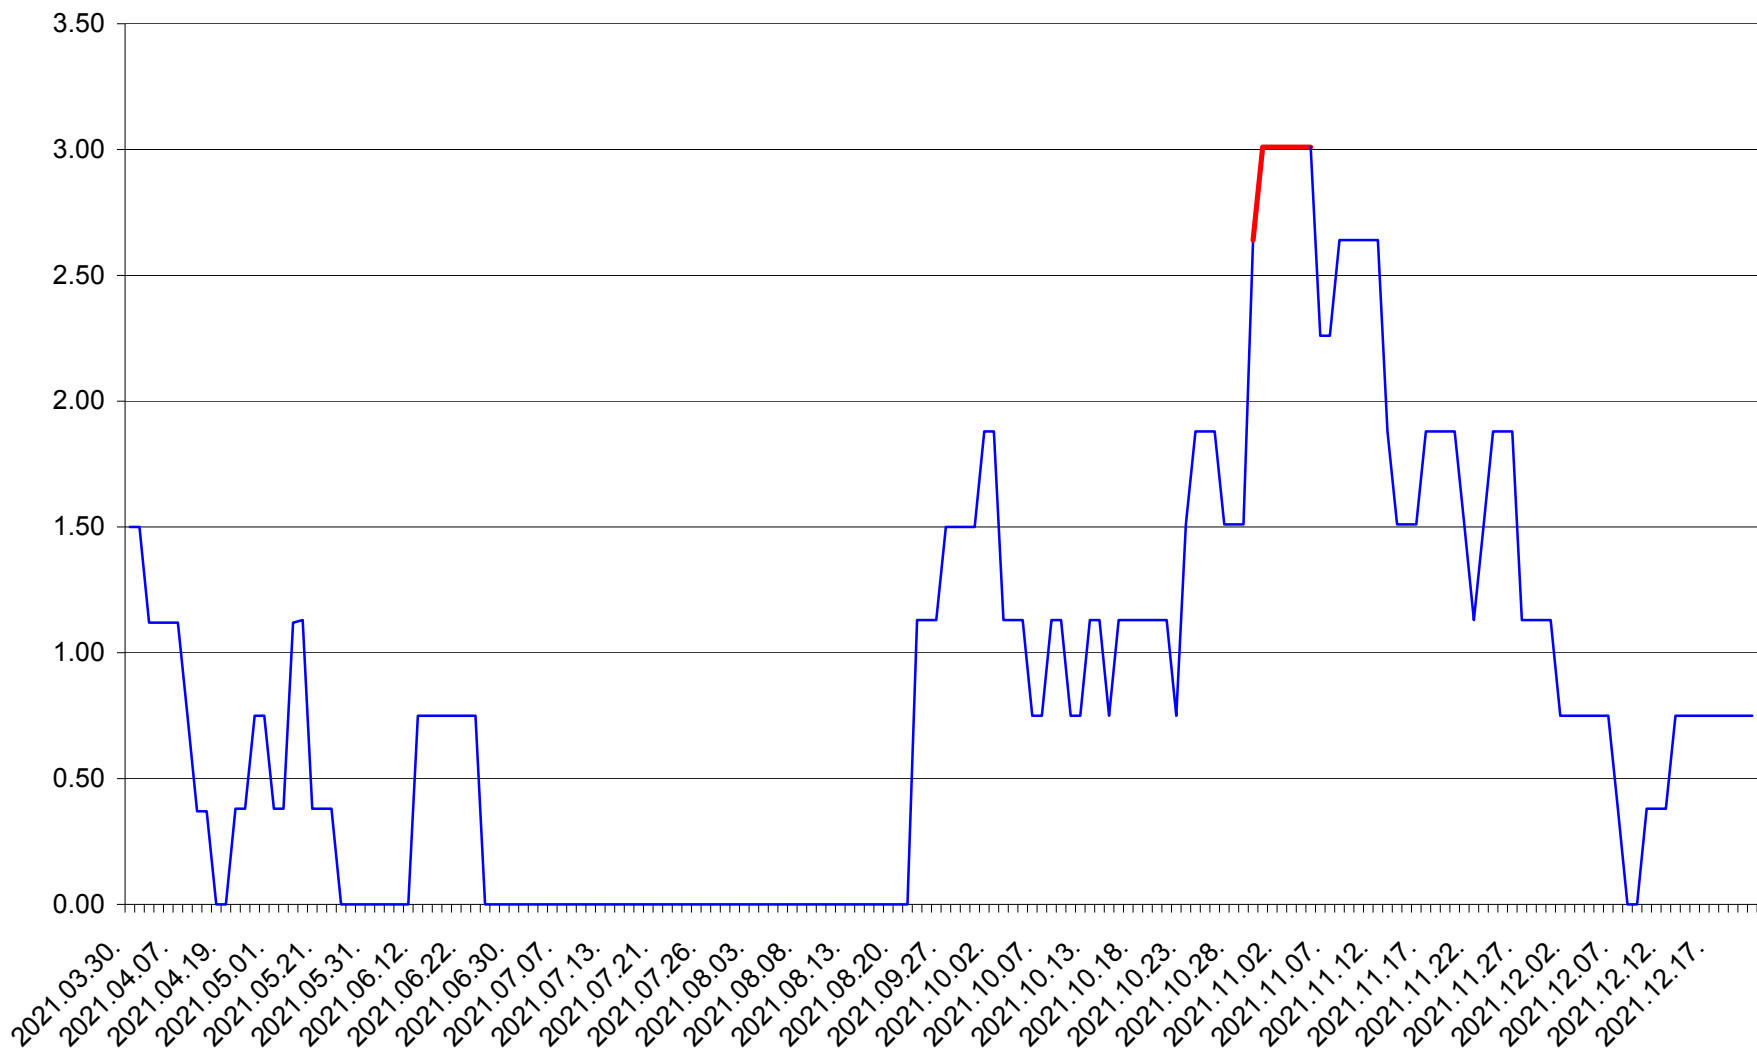

ATID - Evolutia incidentei cumulate pe 14 zile la % de locuitori
2021.03.30. - 2021.12.21.

AVRĂMEȘTI - Evolutia incidentei cumulate pe 14 zile la ‰ de locuitori
2021.03.30. - 2021.12.21.

ORAȘ BĂILE TUȘNAD - Evolutia incidentei cumulate pe 14 zile la ‰ de locuitori
2021.03.30. - 2021.12.21.

ORAȘ BĂLAN - Evolutia incidentei cumulate pe 14 zile la ‰ de locuitori
2021.03.30. - 2021.12.21.

BILBOR - Evolutia incidentei cumulate pe 14 zile la ‰ de locuitori
2021.03.30. - 2021.12.21.

ORAȘ BORSEC - Evolutia incidentei cumulate pe 14 zile la ‰ de locuitori
2021.03.30. - 2021.12.21.

BRĂDEȘTI - Evolutia incidentei cumulate pe 14 zile la ‰ de locuitori
2021.03.30. - 2021.12.21.

CĂPÂLNIȚA - Evolutia incidentei cumulate pe 14 zile la ‰ de locuitori
2021.03.30. - 2021.12.21.

CÂRȚA - Evolutia incidentei cumulate pe 14 zile la ‰ de locuitori
2021.03.30. - 2021.12.21.