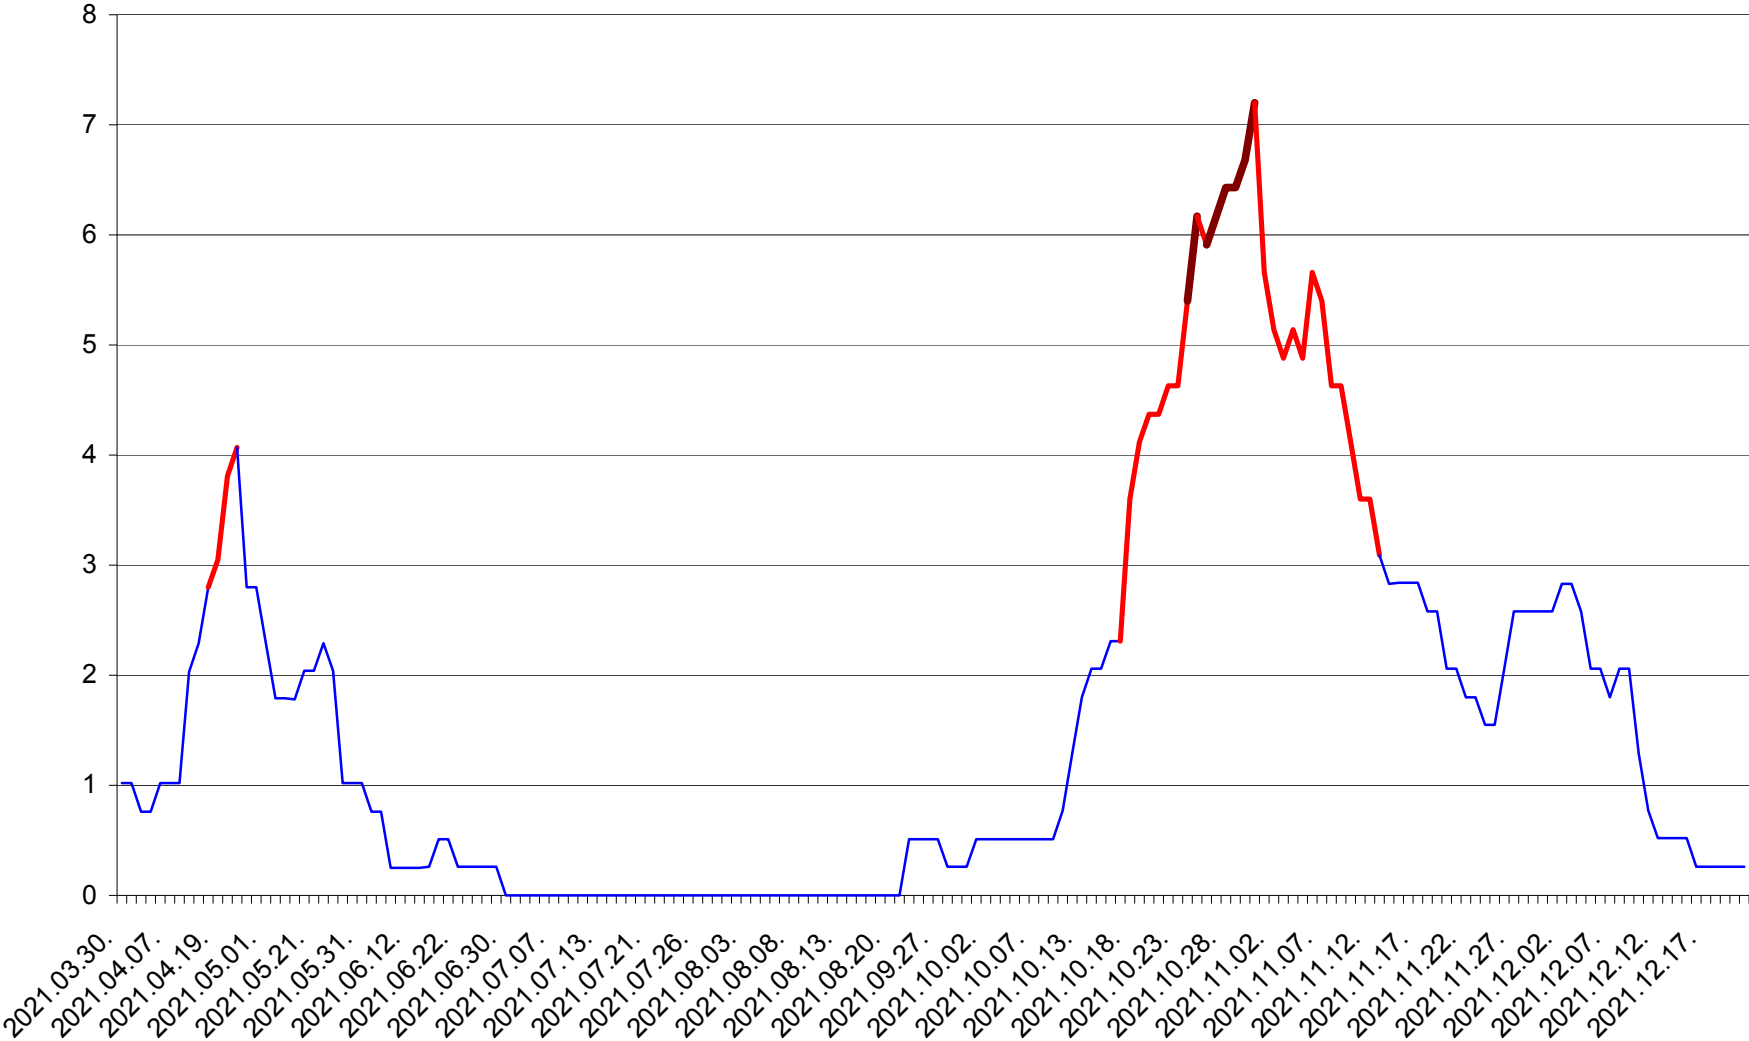

SATU MARE - Evolutia incidentei cumulate pe 14 zile la ‰ de locuitori
2021.03.30. - 2021.12.21.

SECUIENI - Evolutia incidentei cumulate pe 14 zile la % de locuitori
2021.03.30. - 2021.12.21.

SICULENI - Evolutia incidentei cumulate pe 14 zile la % de locuitori
2021.03.30. - 2021.12.21.

ȘIMONEȘTI - Evolutia incidentei cumulate pe 14 zile la ‰ de locuitori
2021.03.30. - 2021.12.21.

SUBCETATE - Evolutia incidentei cumulate pe 14 zile la ‰ de locuitori
2021.03.30. - 2021.12.21.

SUSENI - Evolutia incidentei cumulate pe 14 zile la ‰ de locuitori
2021.03.30. - 2021.12.21.