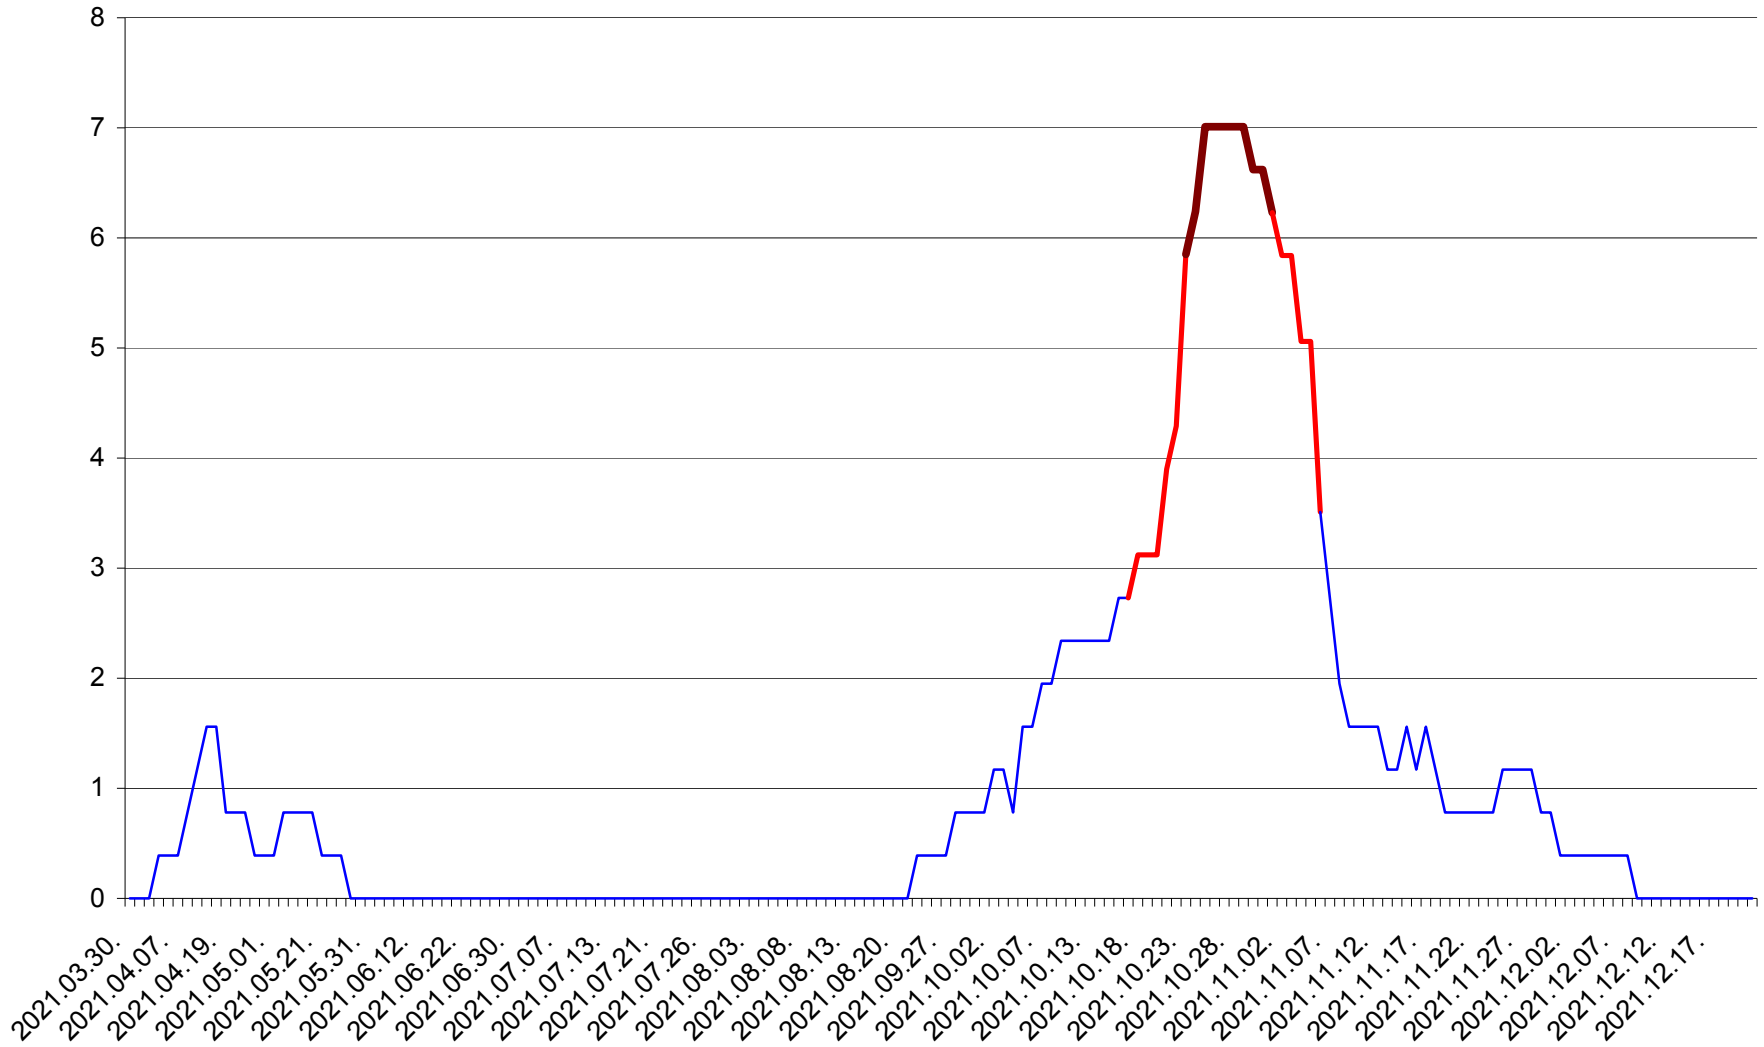

MUNICIPIUL TOPLIȚA - Evolutia incidentei cumulate pe 14 zile la ‰ de locuitori
2021.03.30. - 2021.12.21.