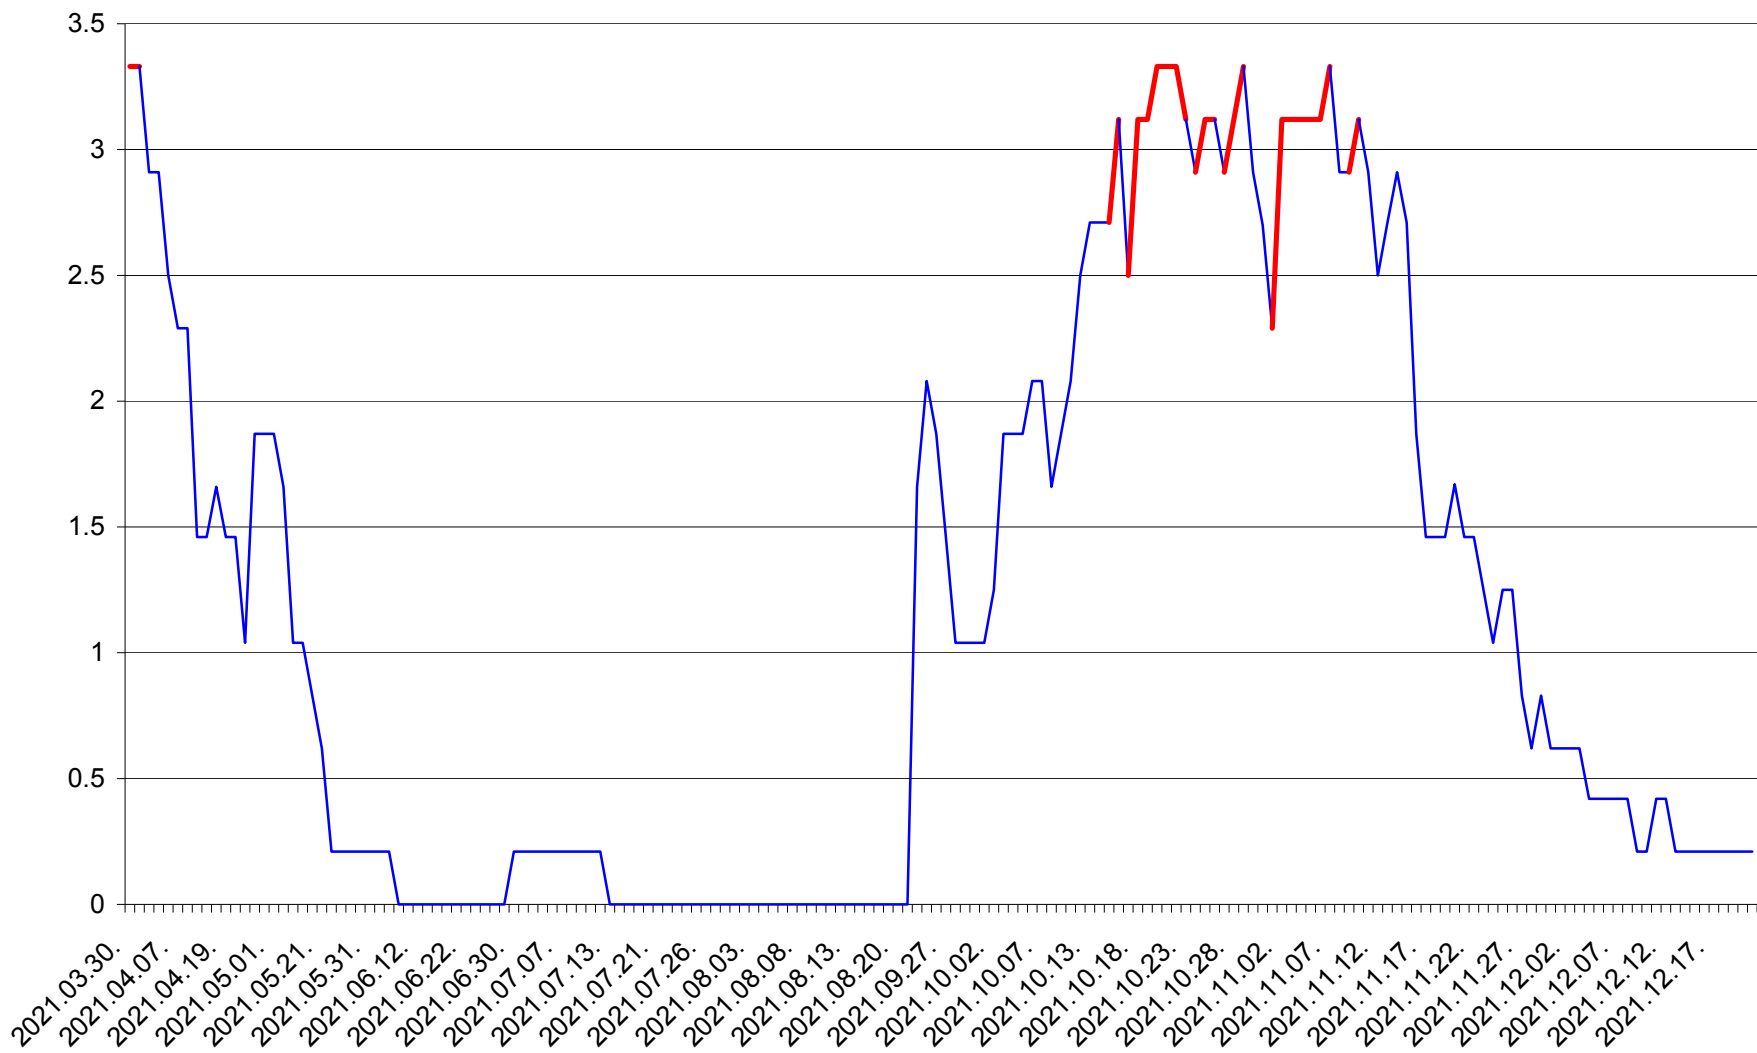

MUNICIPIUL GHEORGHENI - Evolutia incidentei cumulate pe 14 zile la % de locuitori
2021.03.30. - 2021.12.21.

JOSENI - Evolutia incidentei cumulate pe 14 zile la ‰ de locuitori
2021.03.30. - 2021.12.21.

LĂZAREA - Evolutia incidentei cumulate pe 14 zile la ‰ de locuitori
2021.03.30. - 2021.12.21.

LELICENI - Evolutia incidentei cumulate pe 14 zile la % de locuitori
2021.03.30. - 2021.12.21.

LUETA - Evolutia incidentei cumulate pe 14 zile la ‰ de locuitori
2021.03.30. - 2021.12.21.

LUNCA DE JOS - Evolutia incidentei cumulate pe 14 zile la ‰ de locuitori
2021.03.30. - 2021.12.21.

LUNCA DE SUS - Evolutia incidentei cumulate pe 14 zile la ‰ de locuitori
2021.03.30. - 2021.12.21.

LUPENI - Evolutia incidentei cumulate pe 14 zile la ‰ de locuitori
2021.03.30. - 2021.12.21.

MĂDĂRAȘ - Evolutia incidentei cumulate pe 14 zile la ‰ de locuitori
2021.03.30. - 2021.12.21.