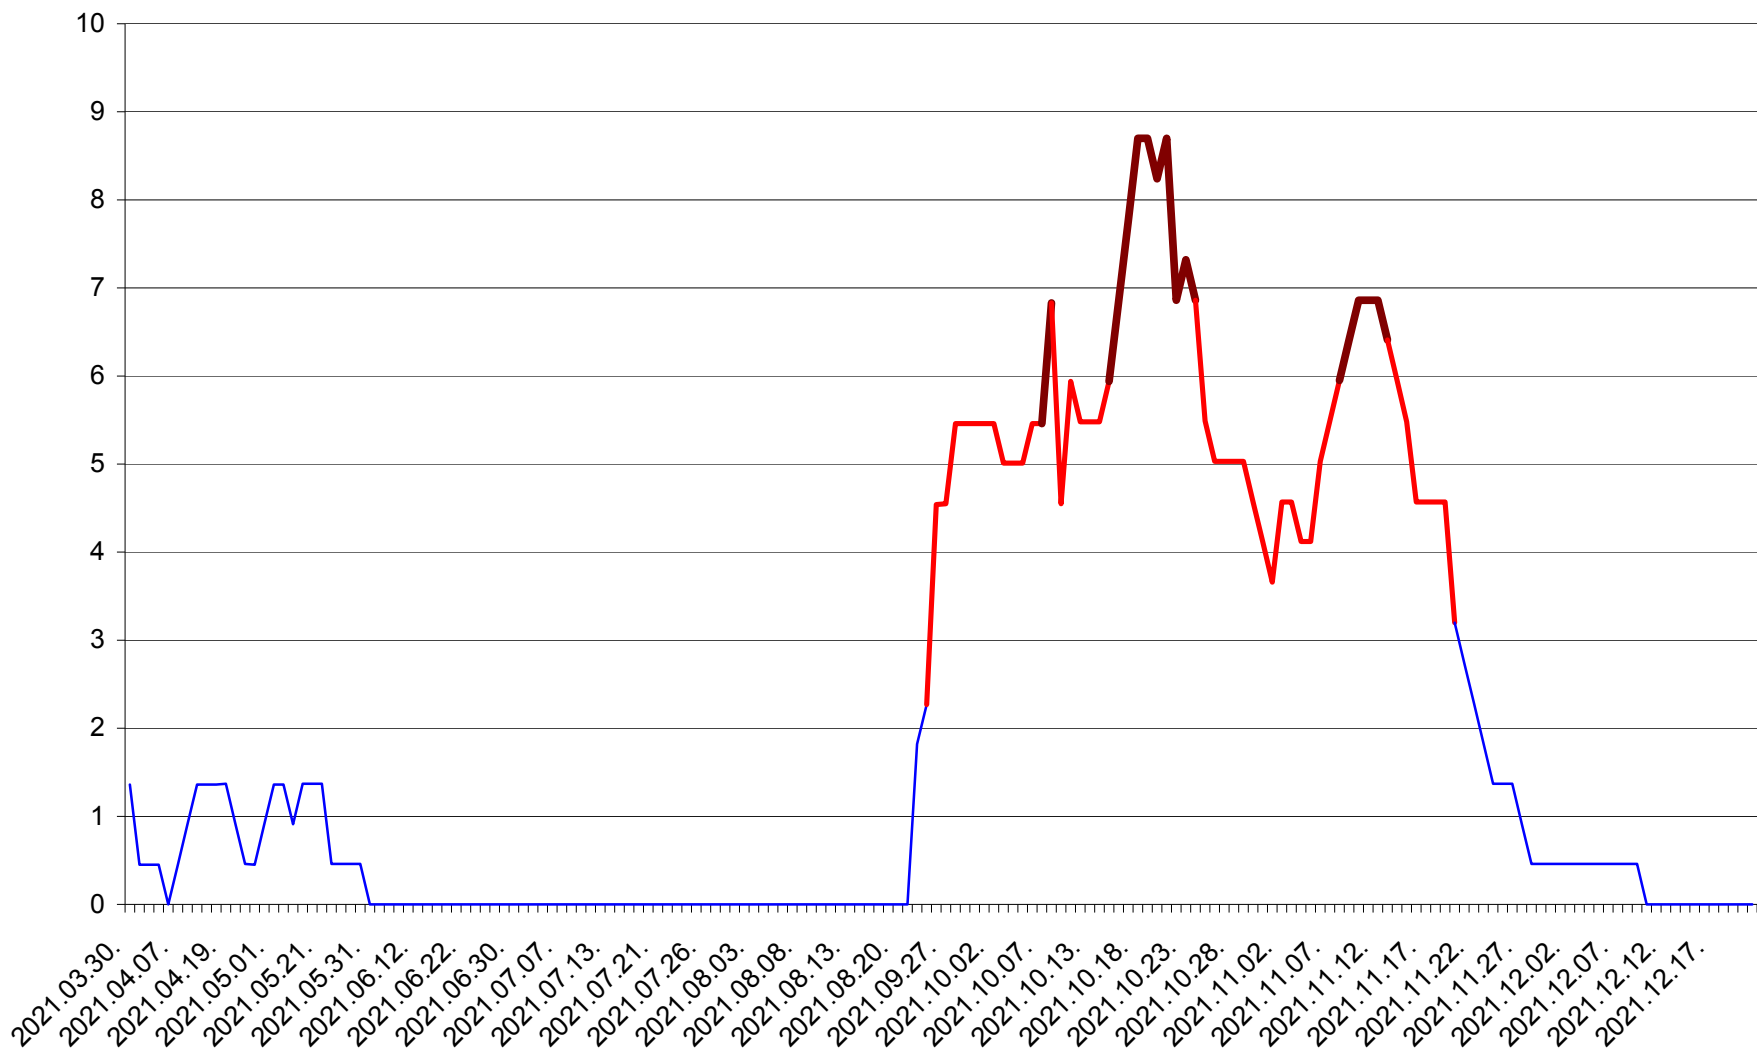

MUNICIPIUL GHEORGHENI - Evolutia incidentei cumulate pe 14 zile la % de locuitori
2021.03.30. - 2021.12.21.

JOSENI - Evolutia incidentei cumulate pe 14 zile la ‰ de locuitori
2021.03.30. - 2021.12.21.

LĂZAREA - Evolutia incidentei cumulate pe 14 zile la ‰ de locuitori
2021.03.30. - 2021.12.21.

LELICENI - Evolutia incidentei cumulate pe 14 zile la % de locuitori
2021.03.30. - 2021.12.21.

LUETA - Evolutia incidentei cumulate pe 14 zile la ‰ de locuitori
2021.03.30. - 2021.12.21.

LUNCA DE JOS - Evolutia incidentei cumulate pe 14 zile la ‰ de locuitori
2021.03.30. - 2021.12.21.

LUNCA DE SUS - Evolutia incidentei cumulate pe 14 zile la ‰ de locuitori
2021.03.30. - 2021.12.21.

LUPENI - Evolutia incidentei cumulate pe 14 zile la ‰ de locuitori
2021.03.30. - 2021.12.21.

MĂDĂRAȘ - Evolutia incidentei cumulate pe 14 zile la ‰ de locuitori
2021.03.30. - 2021.12.21.