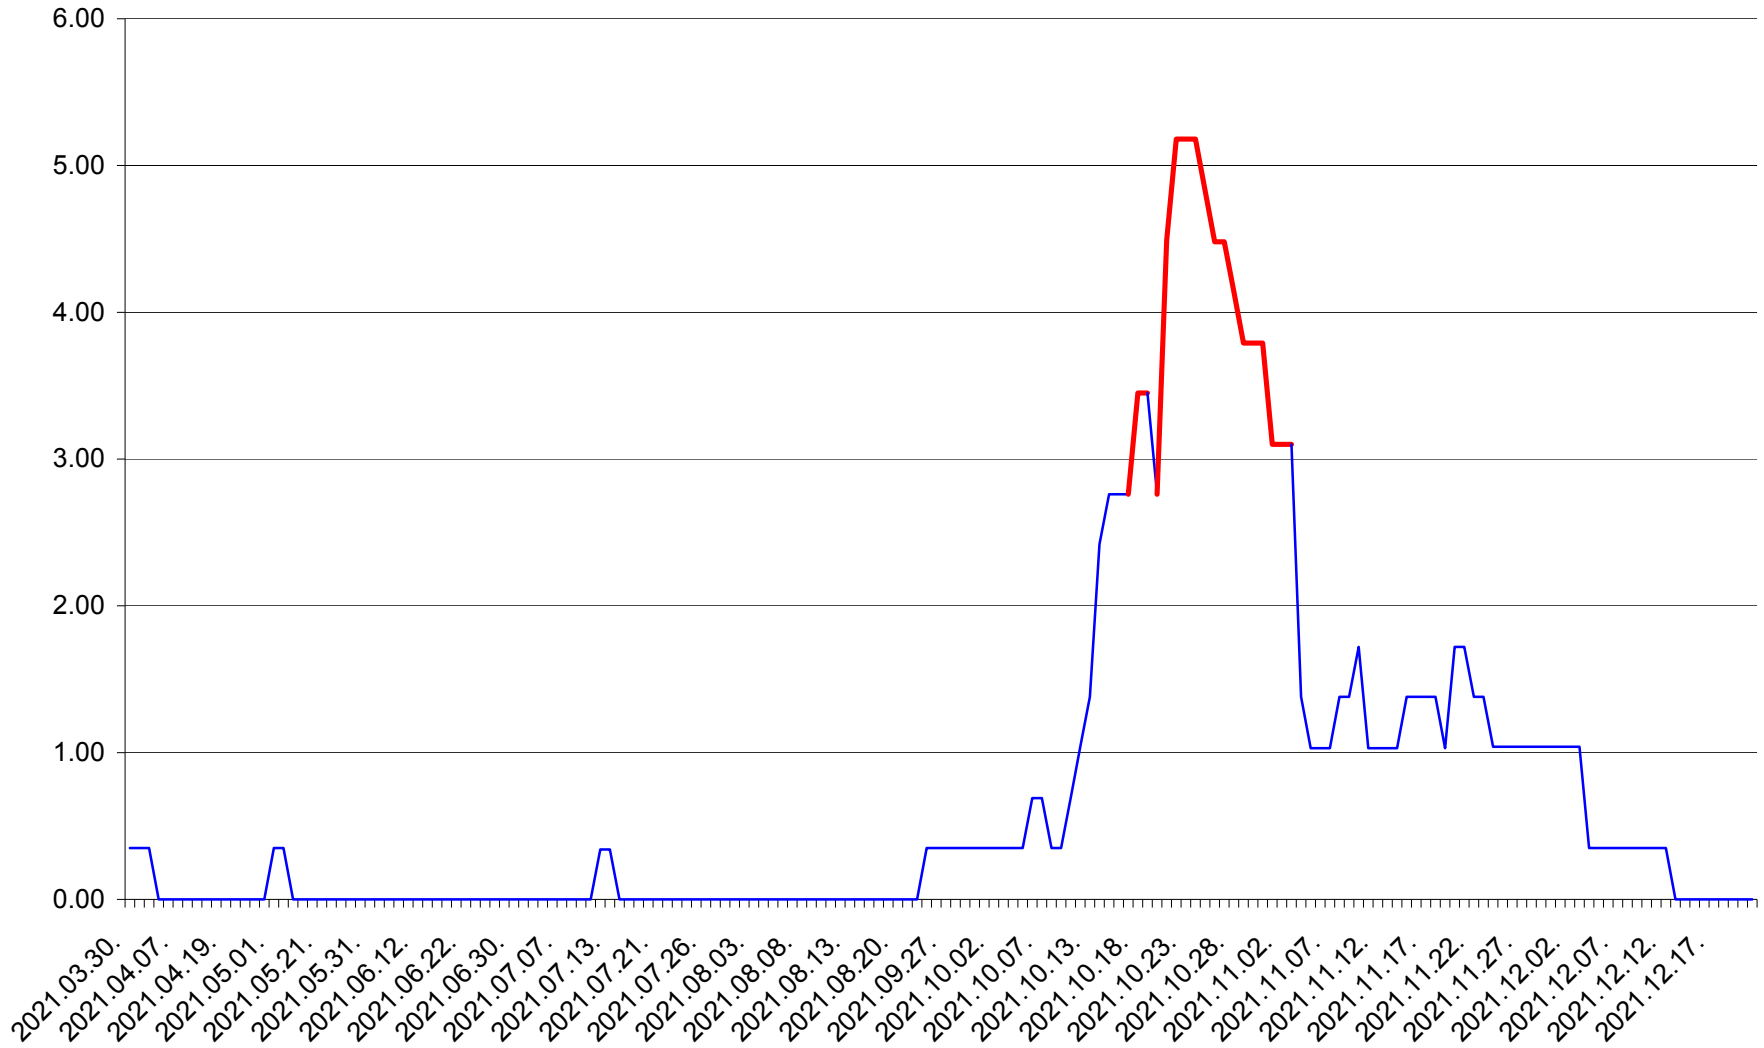

ORAȘ BĂLAN - Evolutia incidentei cumulate pe 14 zile la ‰ de locuitori
2021.03.30. - 2021.12.21.

BILBOR - Evolutia incidentei cumulate pe 14 zile la ‰ de locuitori
2021.03.30. - 2021.12.21.

ORAȘ BORSEC - Evolutia incidentei cumulate pe 14 zile la ‰ de locuitori
2021.03.30. - 2021.12.21.

BRĂDEȘTI - Evolutia incidentei cumulate pe 14 zile la ‰ de locuitori
2021.03.30. - 2021.12.21.

CĂPÂLNIȚA - Evolutia incidentei cumulate pe 14 zile la ‰ de locuitori
2021.03.30. - 2021.12.21.

CÂRȚA - Evolutia incidentei cumulate pe 14 zile la ‰ de locuitori
2021.03.30. - 2021.12.21.

CICEU - Evolutia incidentei cumulate pe 14 zile la ‰ de locuitori
2021.03.30. - 2021.12.21.

CIUCSÂNGEORGIU - Evolutia incidentei cumulate pe 14 zile la ‰ de locuitori
2021.03.30. - 2021.12.21.

CIUMANI - Evolutia incidentei cumulate pe 14 zile la ‰ de locuitori
2021.03.30. - 2021.12.21.

CORBU - Evolutia incidentei cumulate pe 14 zile la ‰ de locuitori
2021.03.30. - 2021.12.21.

CORUND - Evolutia incidentei cumulate pe 14 zile la ‰ de locuitori
2021.03.30. - 2021.12.21.

COZMENI - Evolutia incidentei cumulate pe 14 zile la ‰ de locuitori
2021.03.30. - 2021.12.21.