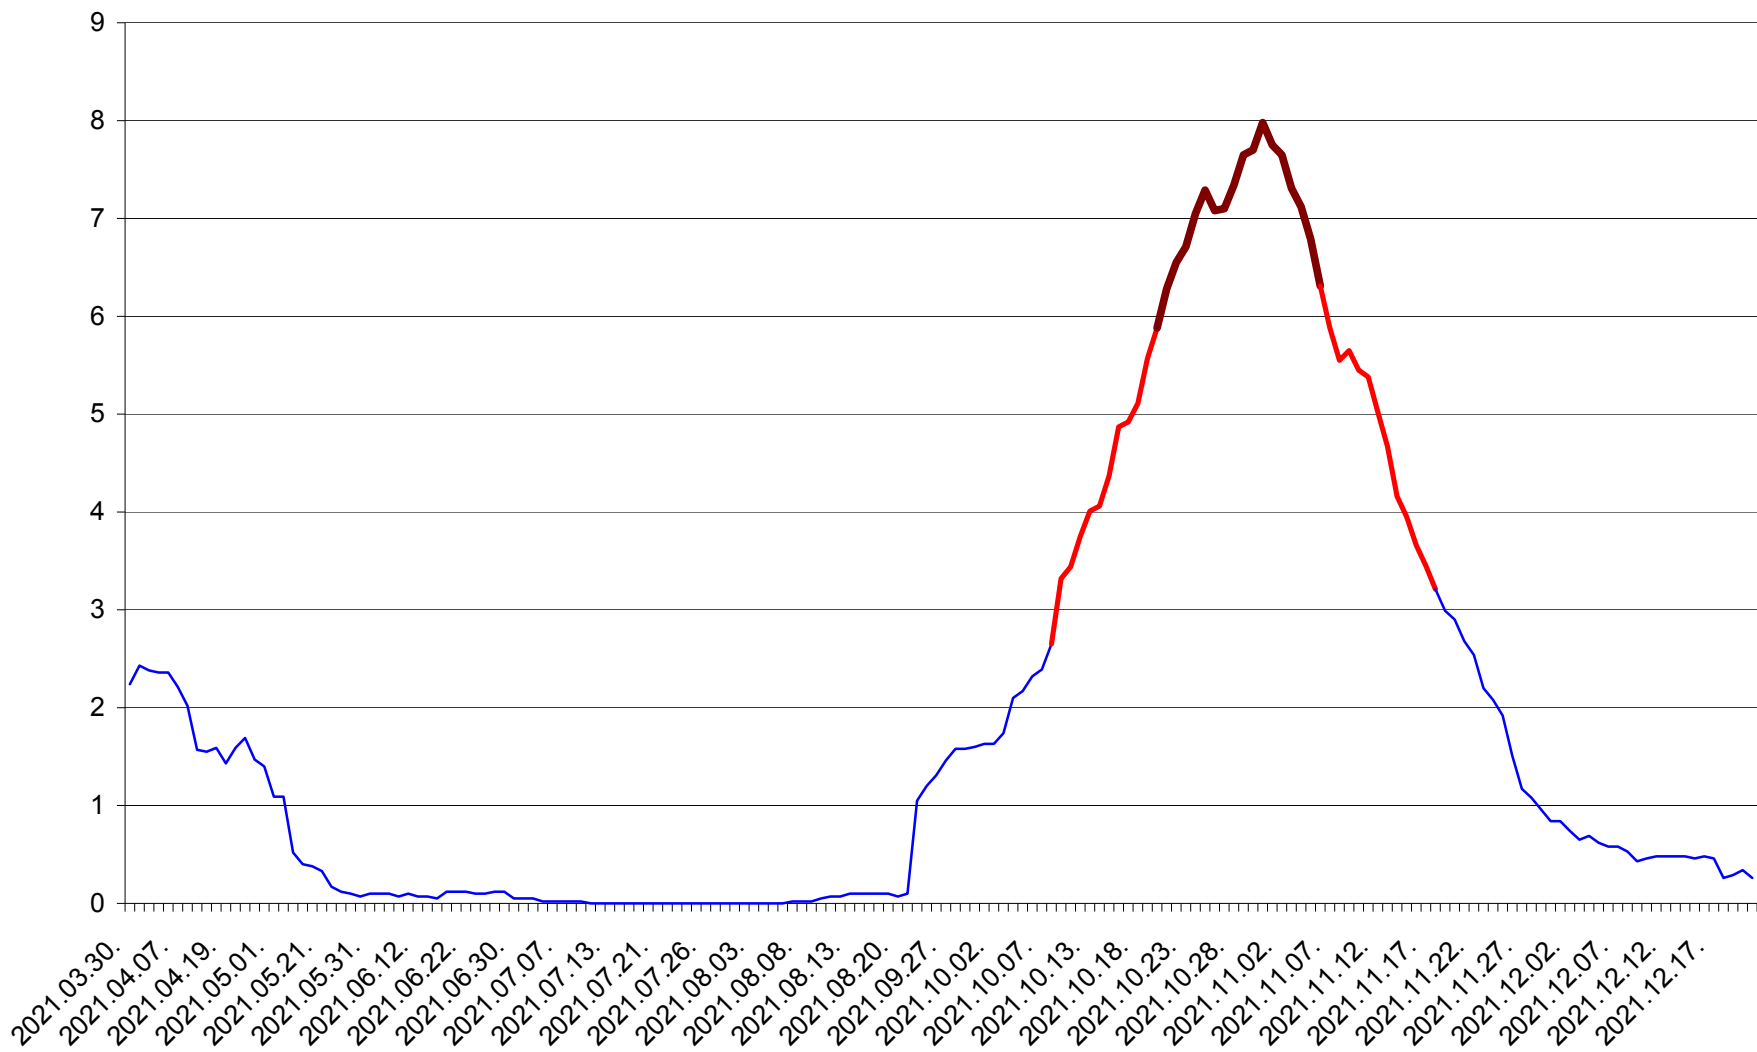

LELICENI - Evolutia incidentei cumulate pe 14 zile la % de locuitori
2021.03.30. - 2021.12.21.

LUETA - Evolutia incidentei cumulate pe 14 zile la ‰ de locuitori
2021.03.30. - 2021.12.21.

LUNCA DE JOS - Evolutia incidentei cumulate pe 14 zile la ‰ de locuitori
2021.03.30. - 2021.12.21.

LUNCA DE SUS - Evolutia incidentei cumulate pe 14 zile la ‰ de locuitori
2021.03.30. - 2021.12.21.

LUPENI - Evolutia incidentei cumulate pe 14 zile la ‰ de locuitori
2021.03.30. - 2021.12.21.

MĂDĂRAȘ - Evolutia incidentei cumulate pe 14 zile la ‰ de locuitori
2021.03.30. - 2021.12.21.

MĂRTINIȘ - Evolutia incidentei cumulate pe 14 zile la % de locuitori
2021.03.30. - 2021.12.21.

MEREȘTI - Evolutia incidentei cumulate pe 14 zile la ‰ de locuitori
2021.03.30. - 2021.12.21.

MUNICIPIUL MIERCUREA-CIUC - Evolutia incidentei cumulate pe 14 zile la ‰ de locuitori
2021.03.30. - 2021.12.21.