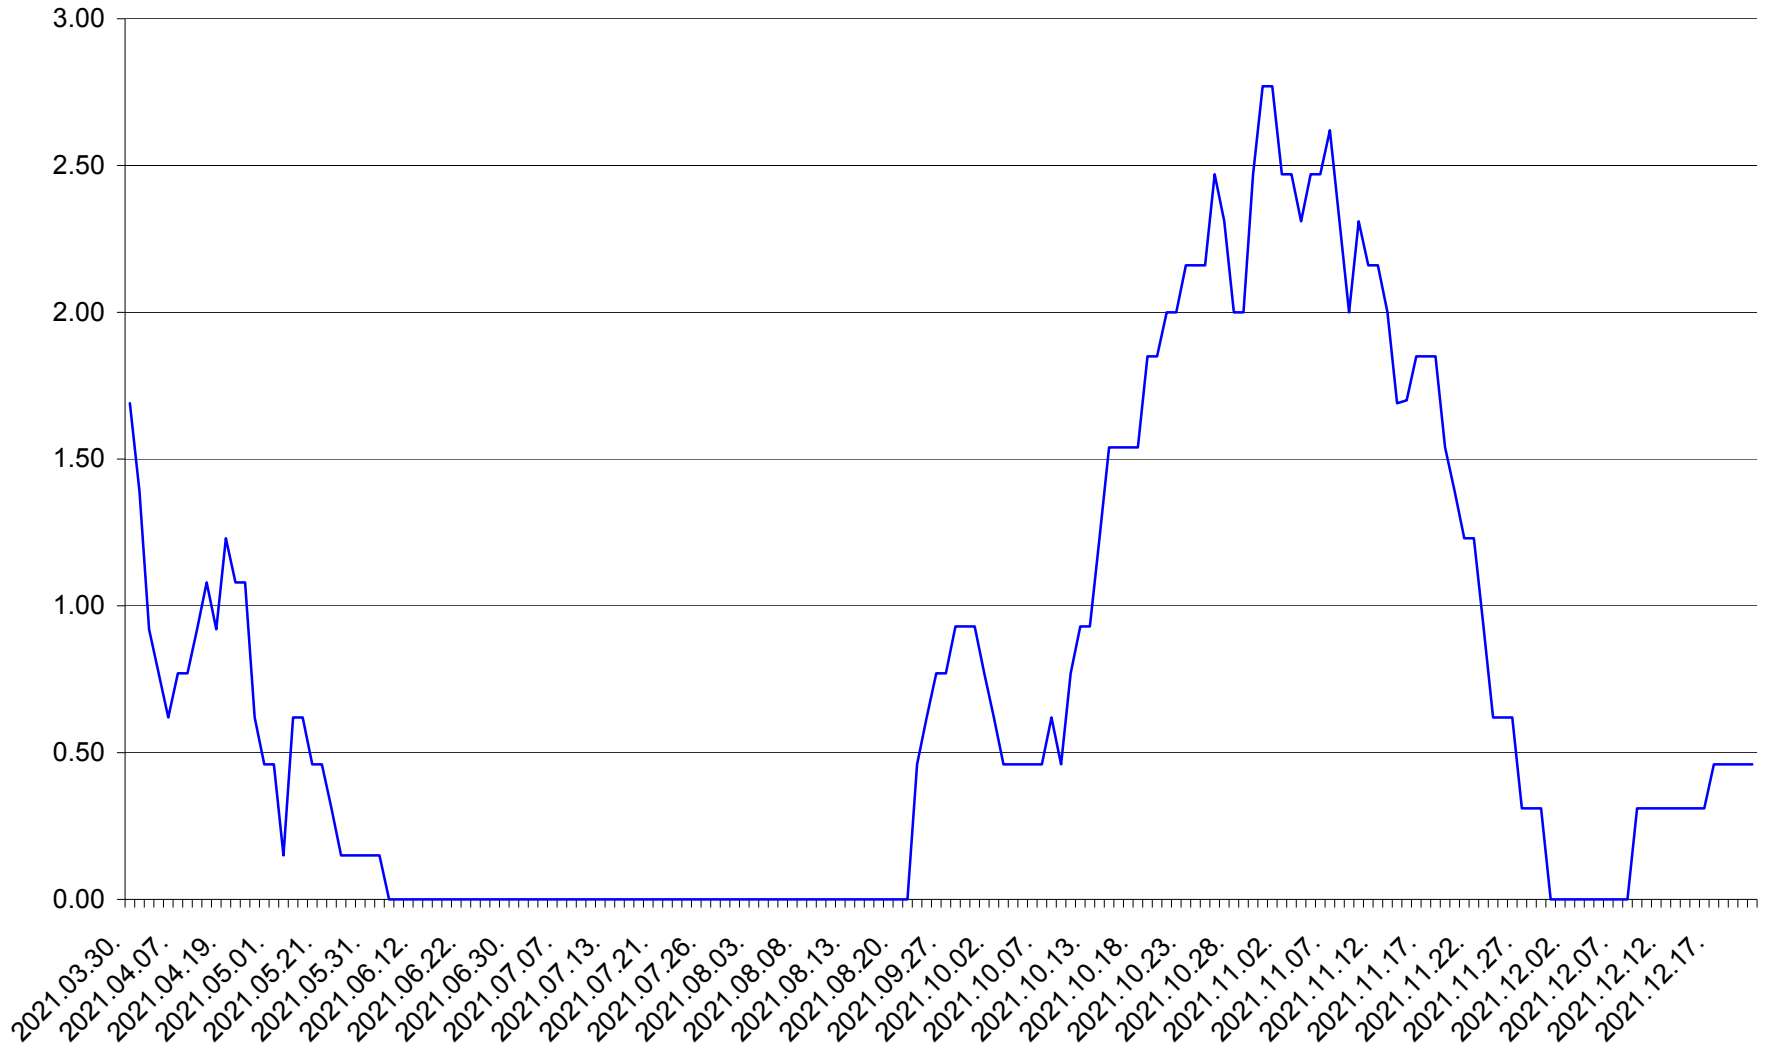

ORAȘ BĂLAN - Evolutia incidentei cumulate pe 14 zile la ‰ de locuitori
2021.03.30. - 2021.12.21.

BILBOR - Evolutia incidentei cumulate pe 14 zile la ‰ de locuitori
2021.03.30. - 2021.12.21.

ORAȘ BORSEC - Evolutia incidentei cumulate pe 14 zile la ‰ de locuitori
2021.03.30. - 2021.12.21.

BRĂDEȘTI - Evolutia incidentei cumulate pe 14 zile la ‰ de locuitori
2021.03.30. - 2021.12.21.

CĂPÂLNIȚA - Evolutia incidentei cumulate pe 14 zile la ‰ de locuitori
2021.03.30. - 2021.12.21.

CÂRȚA - Evolutia incidentei cumulate pe 14 zile la ‰ de locuitori
2021.03.30. - 2021.12.21.

CICEU - Evolutia incidentei cumulate pe 14 zile la ‰ de locuitori
2021.03.30. - 2021.12.21.

CIUCSÂNGEORGIU - Evolutia incidentei cumulate pe 14 zile la ‰ de locuitori
2021.03.30. - 2021.12.21.

CIUMANI - Evolutia incidentei cumulate pe 14 zile la ‰ de locuitori
2021.03.30. - 2021.12.21.

CORBU - Evolutia incidentei cumulate pe 14 zile la ‰ de locuitori
2021.03.30. - 2021.12.21.

CORUND - Evolutia incidentei cumulate pe 14 zile la ‰ de locuitori
2021.03.30. - 2021.12.21.

COZMENI - Evolutia incidentei cumulate pe 14 zile la ‰ de locuitori
2021.03.30. - 2021.12.21.