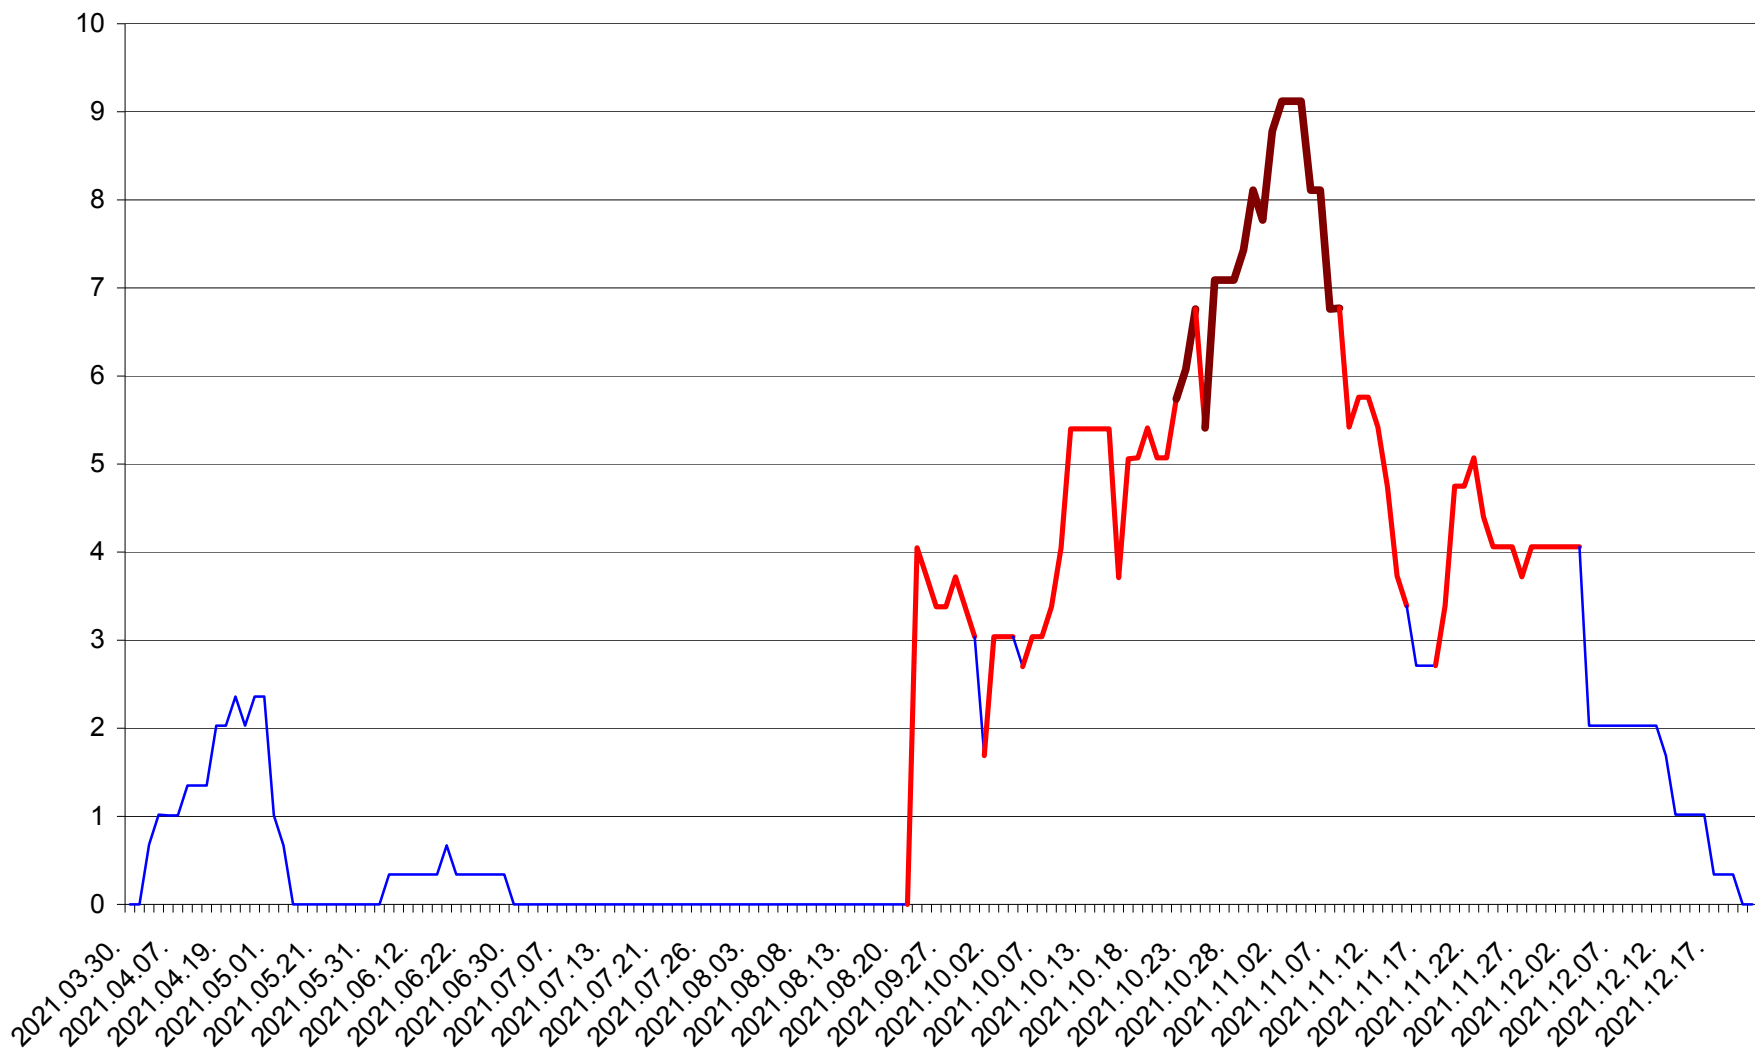

LELICENI - Evolutia incidentei cumulate pe 14 zile la % de locuitori
2021.03.30. - 2021.12.21.

LUETA - Evolutia incidentei cumulate pe 14 zile la ‰ de locuitori
2021.03.30. - 2021.12.21.

LUNCA DE JOS - Evolutia incidentei cumulate pe 14 zile la ‰ de locuitori
2021.03.30. - 2021.12.21.

LUNCA DE SUS - Evolutia incidentei cumulate pe 14 zile la ‰ de locuitori
2021.03.30. - 2021.12.21.

LUPENI - Evolutia incidentei cumulate pe 14 zile la ‰ de locuitori
2021.03.30. - 2021.12.21.

MĂDĂRAȘ - Evolutia incidentei cumulate pe 14 zile la ‰ de locuitori
2021.03.30. - 2021.12.21.

MĂRTINIȘ - Evolutia incidentei cumulate pe 14 zile la % de locuitori
2021.03.30. - 2021.12.21.

MEREȘTI - Evolutia incidentei cumulate pe 14 zile la ‰ de locuitori
2021.03.30. - 2021.12.21.

MUNICIPIUL MIERCUREA-CIUC - Evolutia incidentei cumulate pe 14 zile la ‰ de locuitori
2021.03.30. - 2021.12.21.