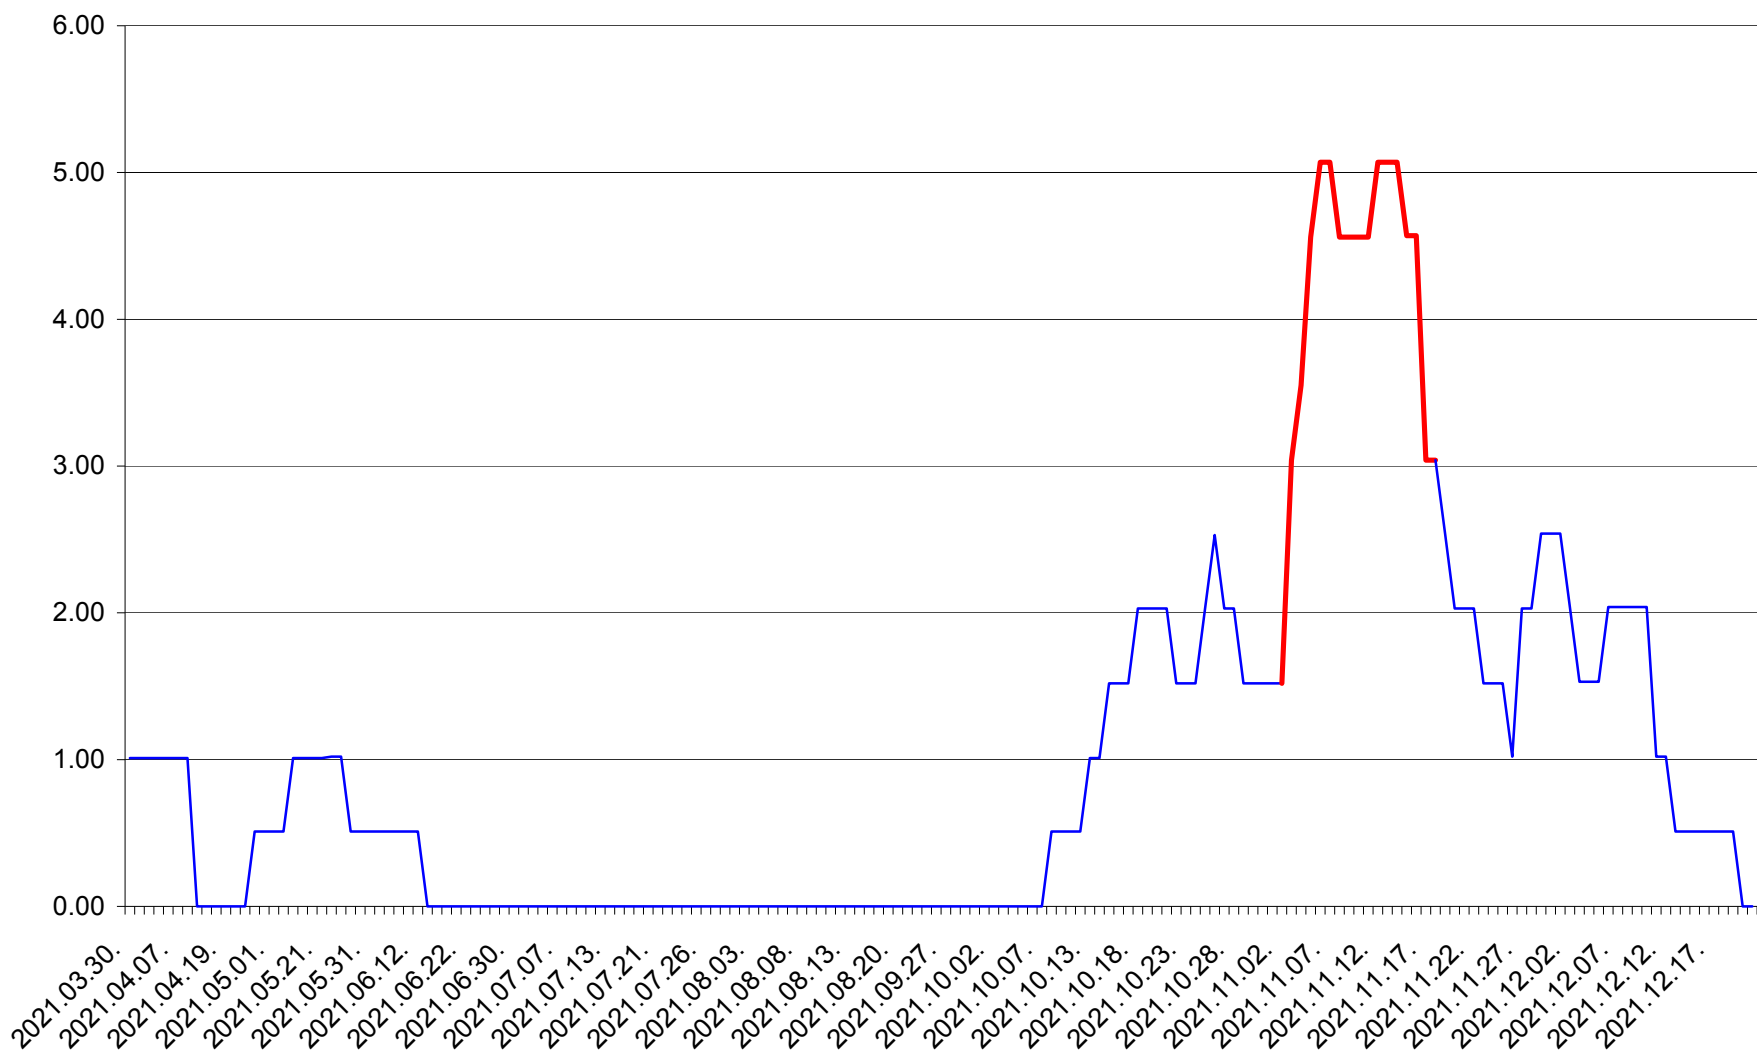

ZETEA - Evolutia incidentei cumulate pe 14 zile la ‰ de locuitori
2021.03.30. - 2021.12.21.

VOȘLĂBENI - Evolutia incidentei cumulate pe 14 zile la ‰ de locuitori
2021.03.30. - 2021.12.21.