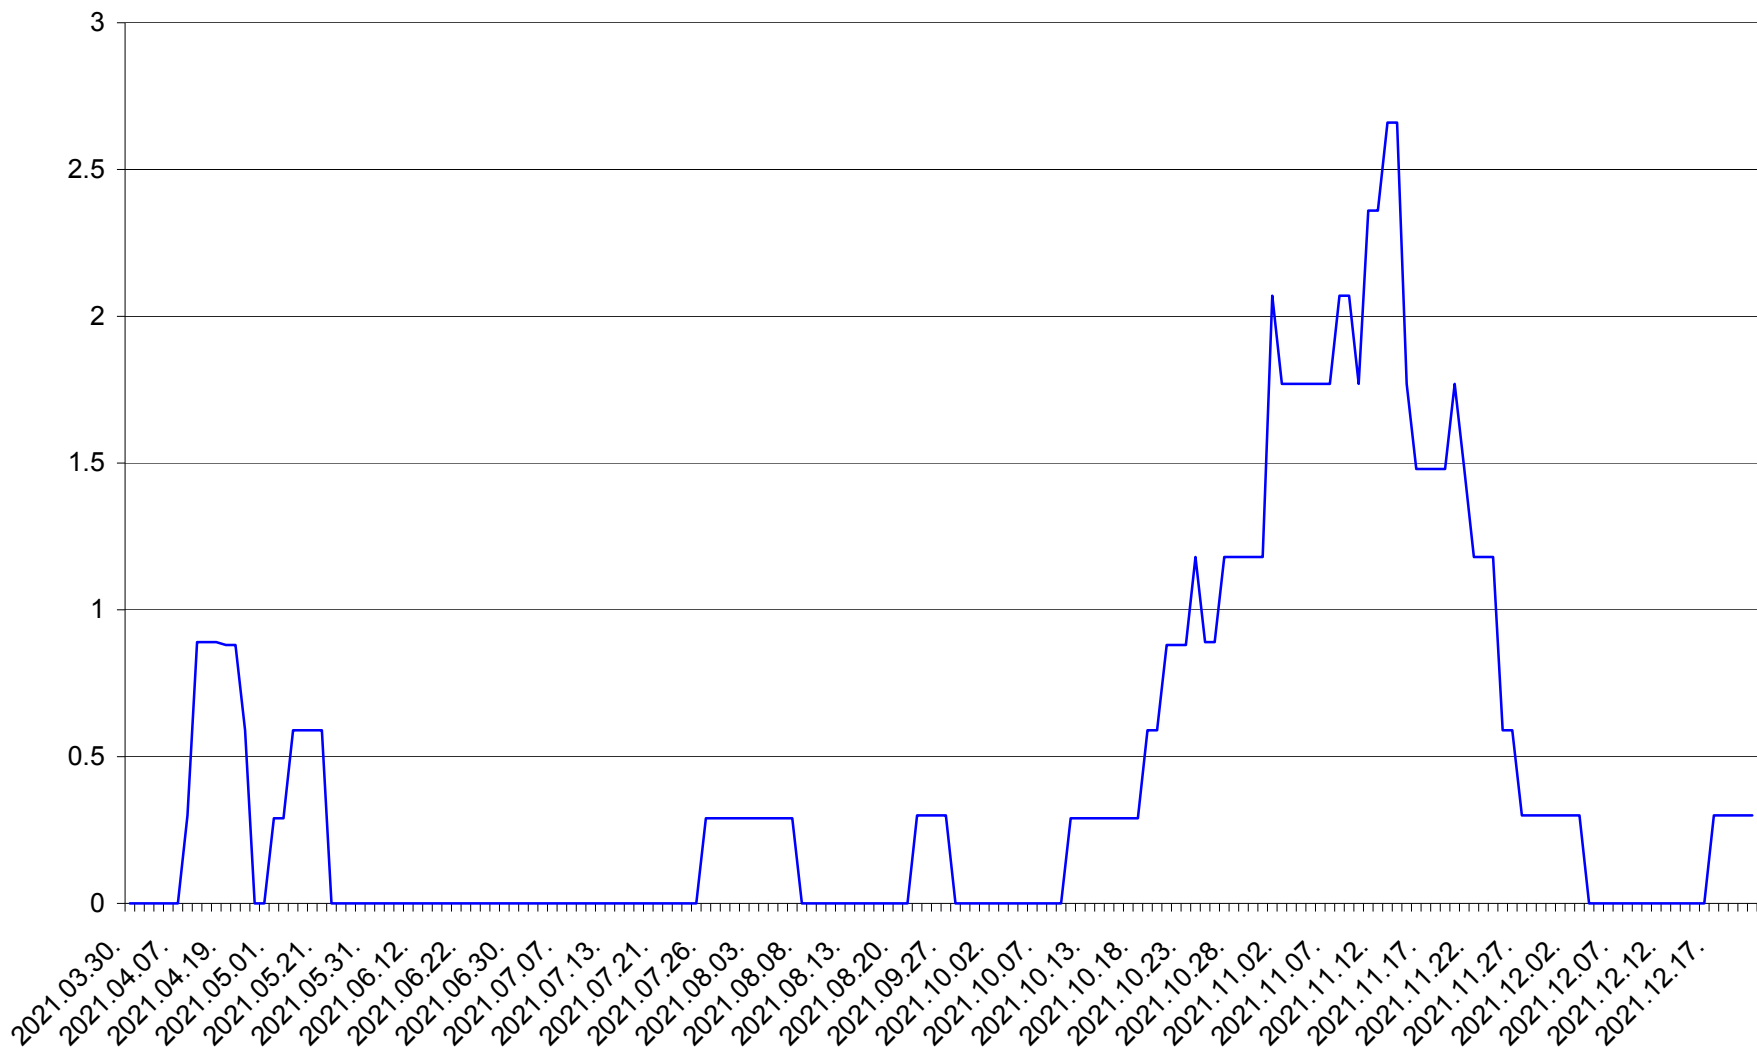

MUNICIPIUL GHEORGHENI - Evolutia incidentei cumulate pe 14 zile la % de locuitori
2021.03.30. - 2021.12.21.

JOSENI - Evolutia incidentei cumulate pe 14 zile la ‰ de locuitori
2021.03.30. - 2021.12.21.

LĂZAREA - Evolutia incidentei cumulate pe 14 zile la ‰ de locuitori
2021.03.30. - 2021.12.21.

LELICENI - Evolutia incidentei cumulate pe 14 zile la % de locuitori
2021.03.30. - 2021.12.21.

LUETA - Evolutia incidentei cumulate pe 14 zile la ‰ de locuitori
2021.03.30. - 2021.12.21.

LUNCA DE JOS - Evolutia incidentei cumulate pe 14 zile la ‰ de locuitori
2021.03.30. - 2021.12.21.

LUNCA DE SUS - Evolutia incidentei cumulate pe 14 zile la ‰ de locuitori
2021.03.30. - 2021.12.21.

LUPENI - Evolutia incidentei cumulate pe 14 zile la ‰ de locuitori
2021.03.30. - 2021.12.21.

MĂDĂRAȘ - Evolutia incidentei cumulate pe 14 zile la ‰ de locuitori
2021.03.30. - 2021.12.21.