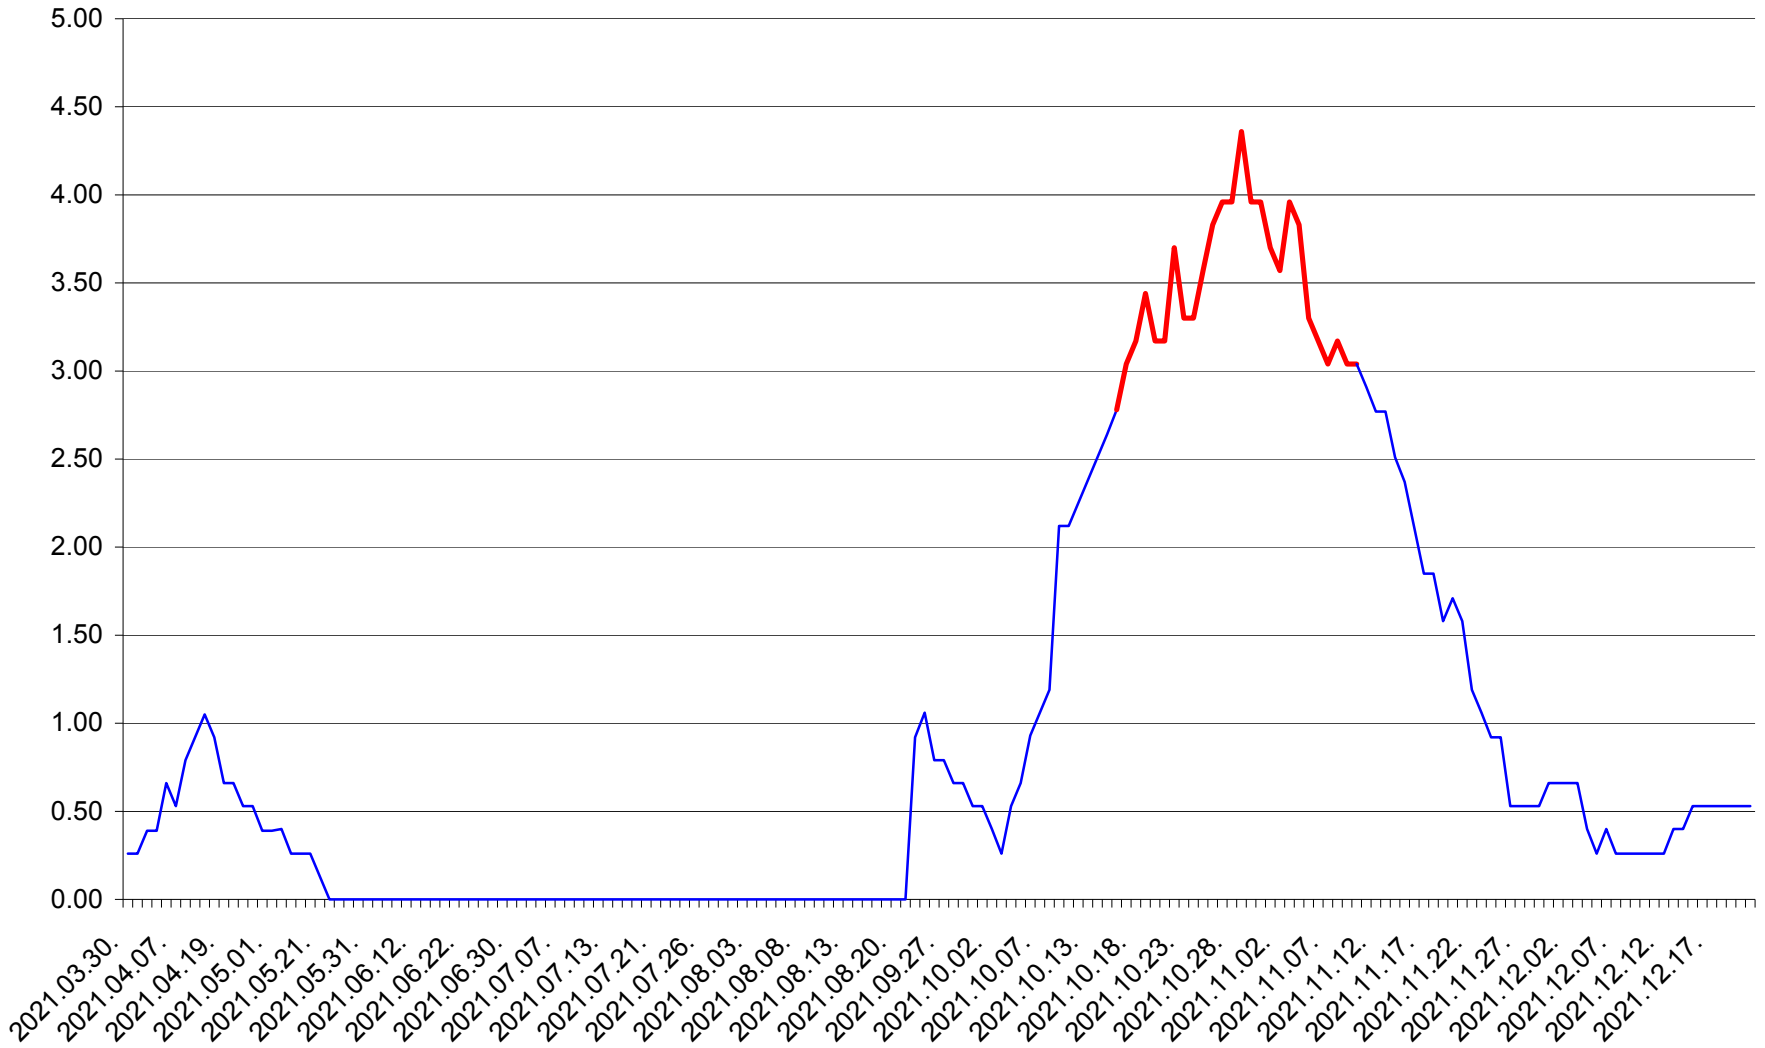

TUȘNAD - Evolutia incidentei cumulate pe 14 zile la ‰ de locuitori
2021.03.30. - 2021.12.21.

ULIEȘ - Evoluția incidenței cumulate pe 14 zile la ‰ de locuitori
2021.03.30. - 2021.12.21.

VĂRȘAG - Evolutia incidentei cumulate pe 14 zile la ‰ de locuitori
2021.03.30. - 2021.12.21.

ORAȘ VLĂHIȚA - Evolutia incidentei cumulate pe 14 zile la ‰ de locuitori
2021.03.30. - 2021.12.21.

VOȘLĂBENI - Evolutia incidentei cumulate pe 14 zile la ‰ de locuitori
2021.03.30. - 2021.12.21.

ZETEA - Evolutia incidentei cumulate pe 14 zile la ‰ de locuitori
2021.03.30. - 2021.12.21.