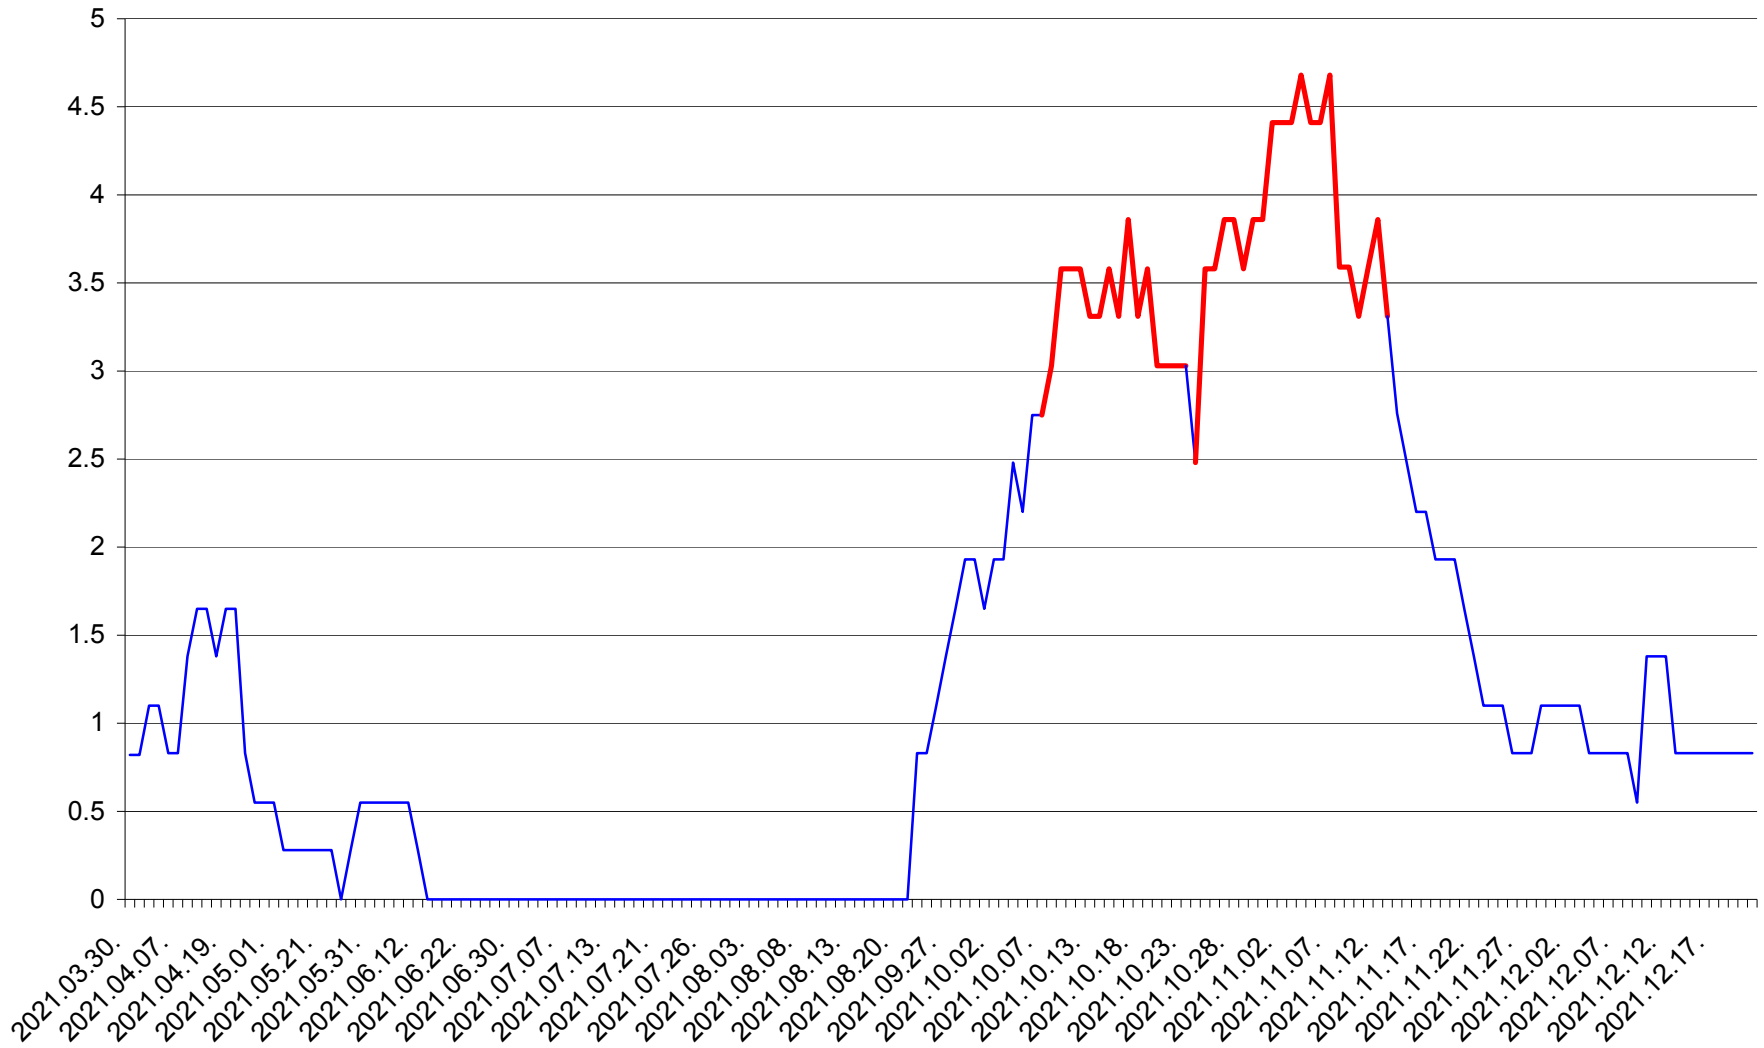

RACU - Evolutia incidentei cumulate pe 14 zile la ‰ de locuitori
2021.03.30. - 2021.12.21.

REMETEA - Evolutia incidentei cumulate pe 14 zile la ‰ de locuitori
2021.03.30. - 2021.12.21.

SĂCEL - Evolutia incidentei cumulate pe 14 zile la ‰ de locuitori
2021.03.30. - 2021.12.21.

SÂNCRĂIENI - Evolutia incidentei cumulate pe 14 zile la ‰ de locuitori
2021.03.30. - 2021.12.21.

SÂNDOMINIC - Evolutia incidentei cumulate pe 14 zile la ‰ de locuitori
2021.03.30. - 2021.12.21.

SÂNMARTIN - Evolutia incidentei cumulate pe 14 zile la ‰ de locuitori
2021.03.30. - 2021.12.21.

SÂNSIMION - Evolutia incidentei cumulate pe 14 zile la ‰ de locuitori
2021.03.30. - 2021.12.21.

SÂNTIMBRU - Evolutia incidentei cumulate pe 14 zile la ‰ de locuitori
2021.03.30. - 2021.12.21.

SĂRMAȘ - Evolutia incidentei cumulate pe 14 zile la ‰ de locuitori
2021.03.30. - 2021.12.21.