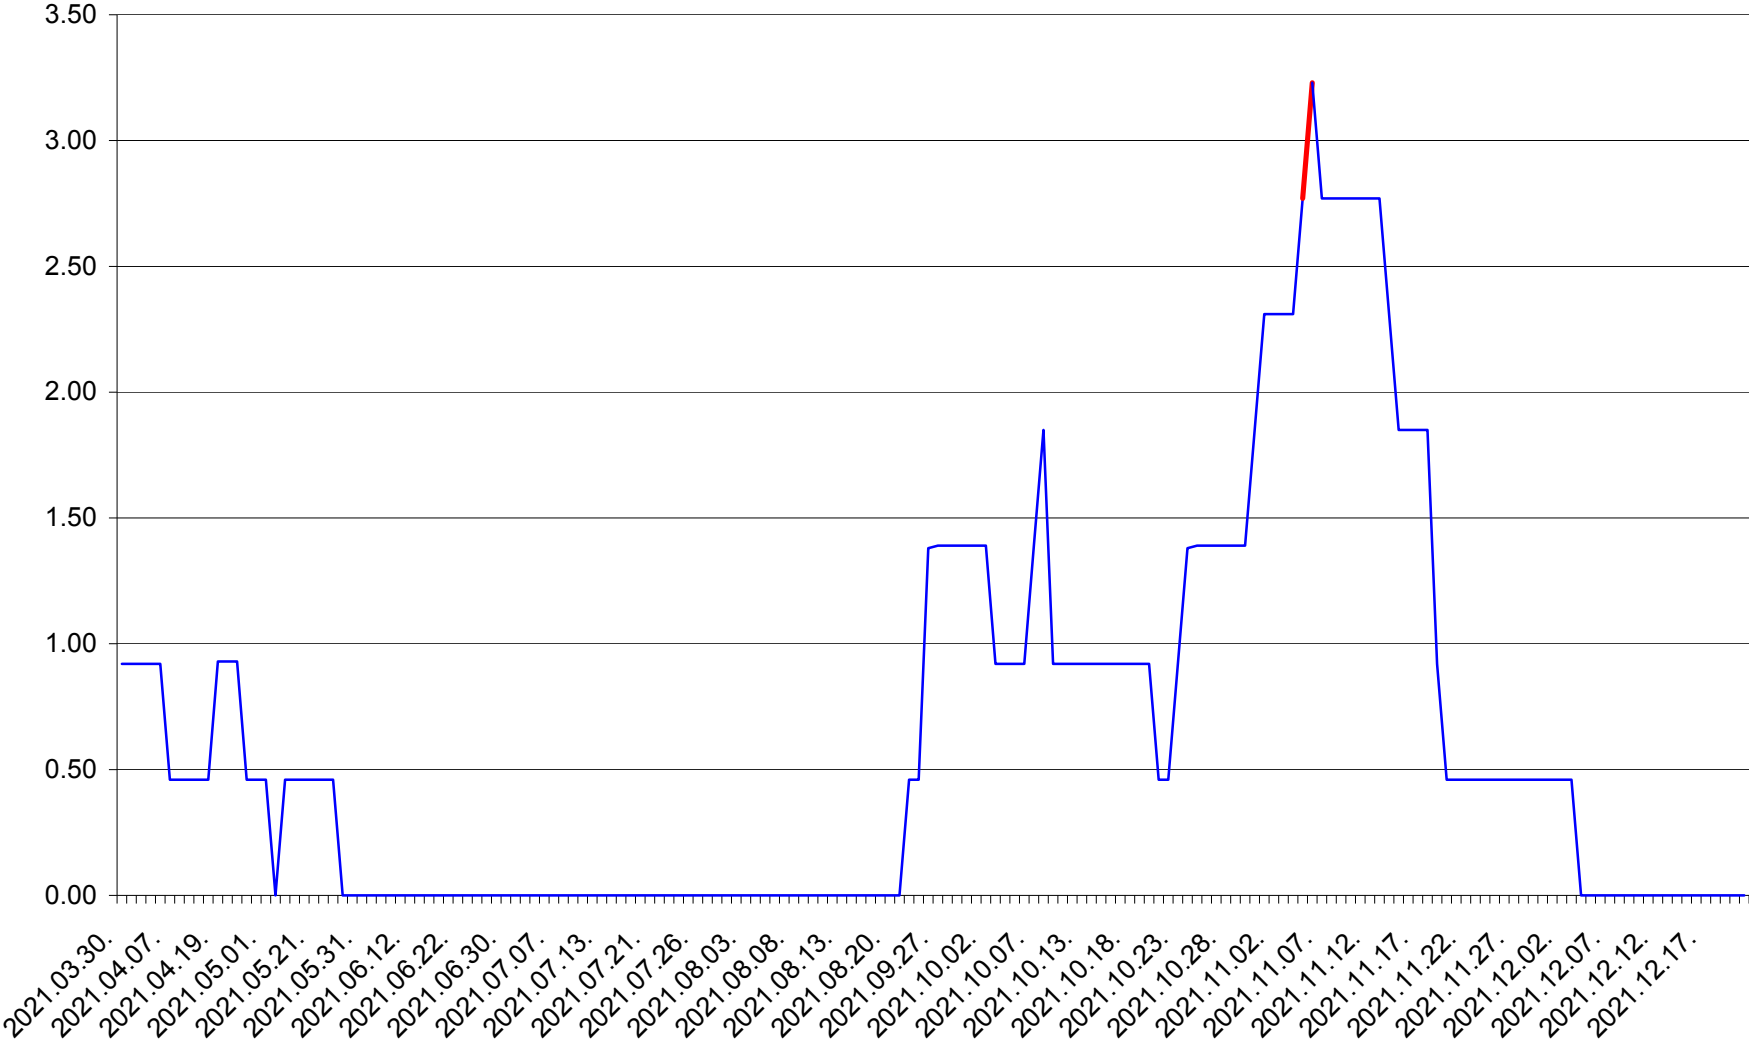

ATID - Evolutia incidentei cumulate pe 14 zile la % de locuitori
2021.03.30. - 2021.12.21.

AVRĂMEȘTI - Evolutia incidentei cumulate pe 14 zile la ‰ de locuitori
2021.03.30. - 2021.12.21.

ORAȘ BĂILE TUȘNAD - Evolutia incidentei cumulate pe 14 zile la ‰ de locuitori
2021.03.30. - 2021.12.21.

ORAȘ BĂLAN - Evolutia incidentei cumulate pe 14 zile la ‰ de locuitori
2021.03.30. - 2021.12.21.

BILBOR - Evolutia incidentei cumulate pe 14 zile la ‰ de locuitori
2021.03.30. - 2021.12.21.

ORAȘ BORSEC - Evolutia incidentei cumulate pe 14 zile la ‰ de locuitori
2021.03.30. - 2021.12.21.

BRĂDEȘTI - Evolutia incidentei cumulate pe 14 zile la ‰ de locuitori
2021.03.30. - 2021.12.21.

CĂPÂLNIȚA - Evolutia incidentei cumulate pe 14 zile la ‰ de locuitori
2021.03.30. - 2021.12.21.

CÂRȚA - Evolutia incidentei cumulate pe 14 zile la ‰ de locuitori
2021.03.30. - 2021.12.21.

CICEU - Evolutia incidentei cumulate pe 14 zile la ‰ de locuitori
2021.03.30. - 2021.12.21.

CIUCSÂNGEORGIU - Evolutia incidentei cumulate pe 14 zile la ‰ de locuitori
2021.03.30. - 2021.12.21.

CIUMANI - Evolutia incidentei cumulate pe 14 zile la ‰ de locuitori
2021.03.30. - 2021.12.21.