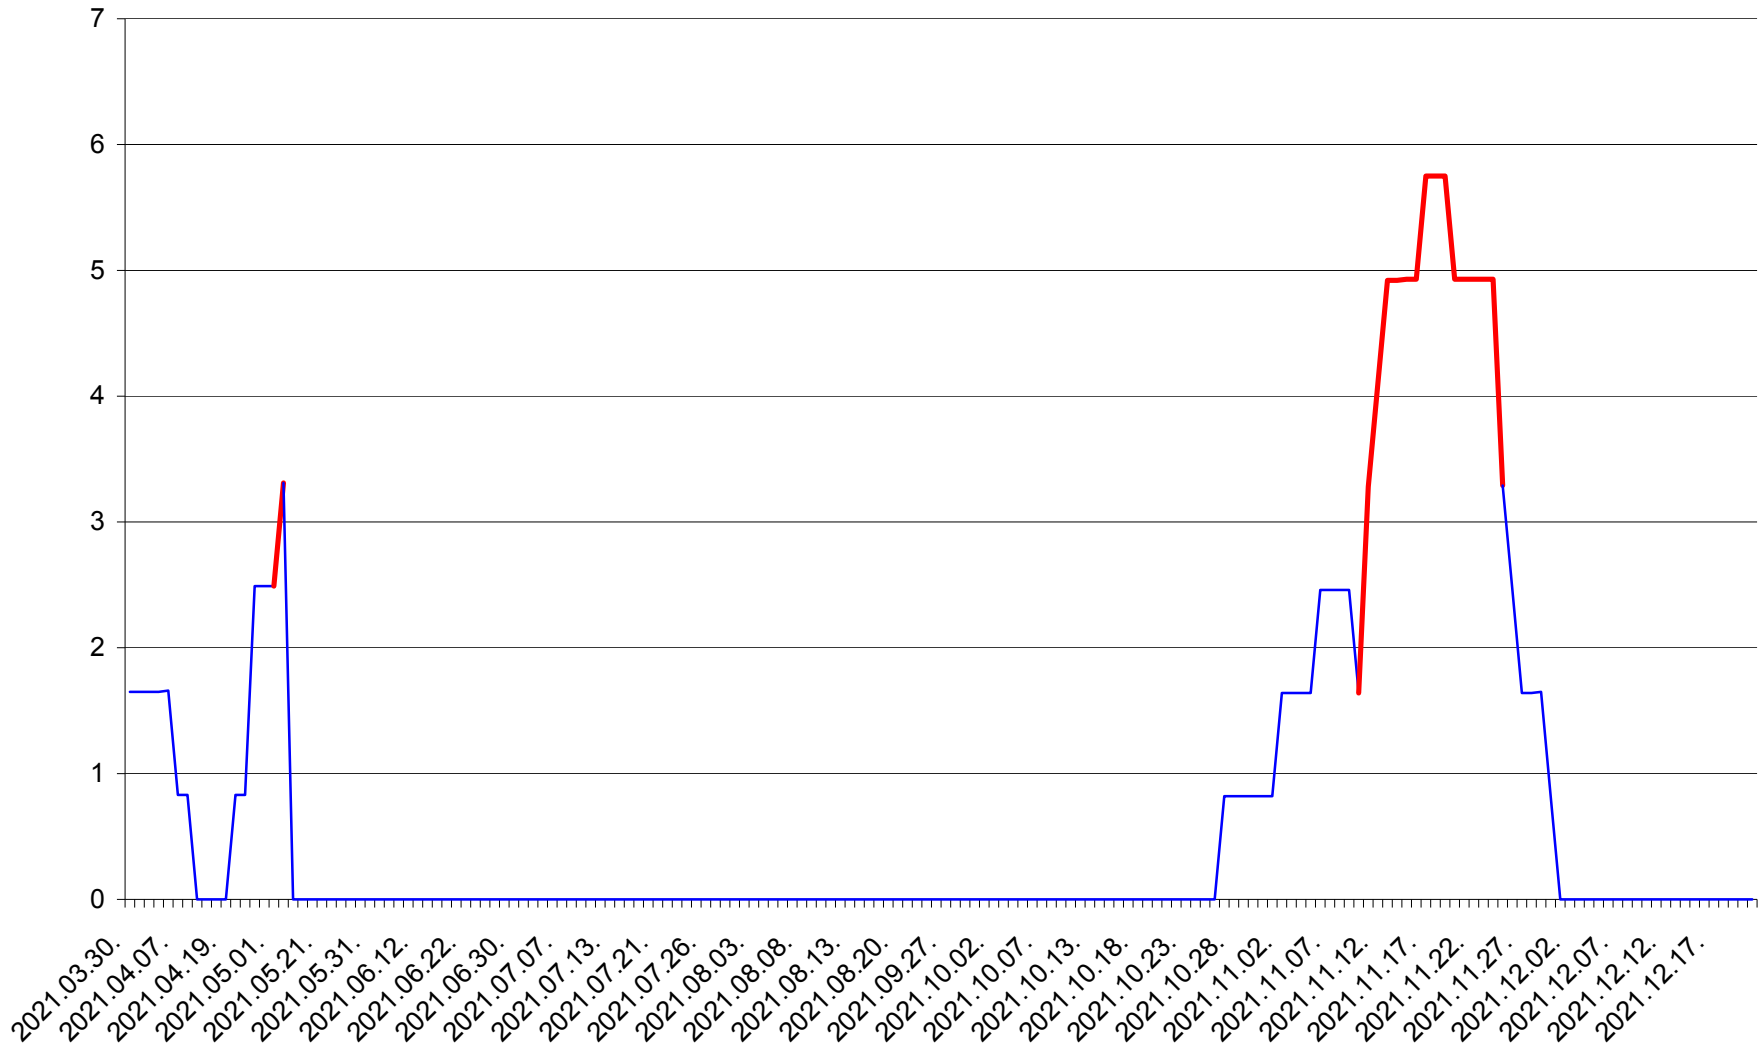

PLĂIEȘII DE JOS - Evolutia incidentei cumulate pe 14 zile la ‰ de locuitori
2021.03.30. - 2021.12.21.

PORUMBENI - Evolutia incidentei cumulate pe 14 zile la ‰ de locuitori
2021.03.30. - 2021.12.21.

PRAID - Evolutia incidentei cumulate pe 14 zile la ‰ de locuitori
2021.03.30. - 2021.12.21.

RACU - Evolutia incidentei cumulate pe 14 zile la ‰ de locuitori
2021.03.30. - 2021.12.21.

REMETEA - Evolutia incidentei cumulate pe 14 zile la ‰ de locuitori
2021.03.30. - 2021.12.21.

SĂCEL - Evolutia incidentei cumulate pe 14 zile la ‰ de locuitori
2021.03.30. - 2021.12.21.