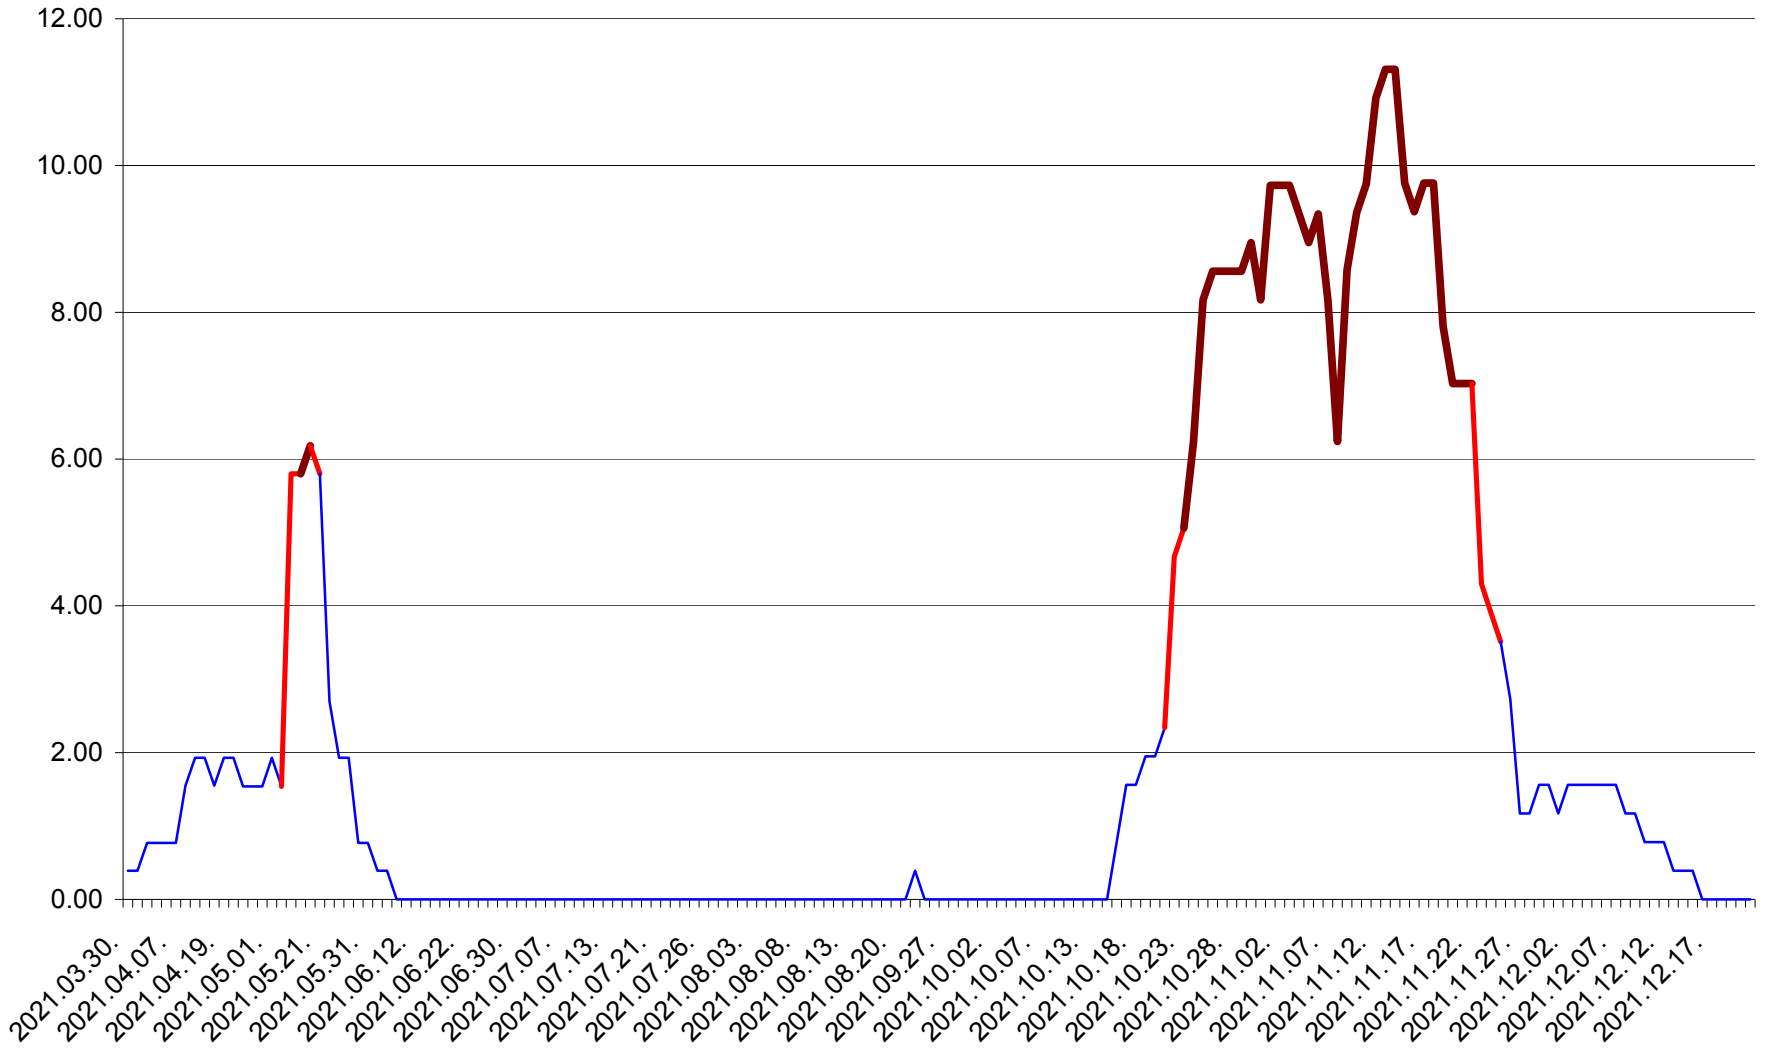

ATID - Evolutia incidentei cumulate pe 14 zile la % de locuitori
2021.03.30. - 2021.12.21.

AVRĂMEȘTI - Evolutia incidentei cumulate pe 14 zile la ‰ de locuitori
2021.03.30. - 2021.12.21.

ORAȘ BĂILE TUȘNAD - Evolutia incidentei cumulate pe 14 zile la ‰ de locuitori
2021.03.30. - 2021.12.21.

ORAȘ BĂLAN - Evolutia incidentei cumulate pe 14 zile la ‰ de locuitori
2021.03.30. - 2021.12.21.

BILBOR - Evolutia incidentei cumulate pe 14 zile la ‰ de locuitori
2021.03.30. - 2021.12.21.

ORAȘ BORSEC - Evolutia incidentei cumulate pe 14 zile la ‰ de locuitori
2021.03.30. - 2021.12.21.

BRĂDEȘTI - Evolutia incidentei cumulate pe 14 zile la ‰ de locuitori
2021.03.30. - 2021.12.21.

CĂPÂLNIȚA - Evolutia incidentei cumulate pe 14 zile la ‰ de locuitori
2021.03.30. - 2021.12.21.

CÂRȚA - Evolutia incidentei cumulate pe 14 zile la ‰ de locuitori
2021.03.30. - 2021.12.21.