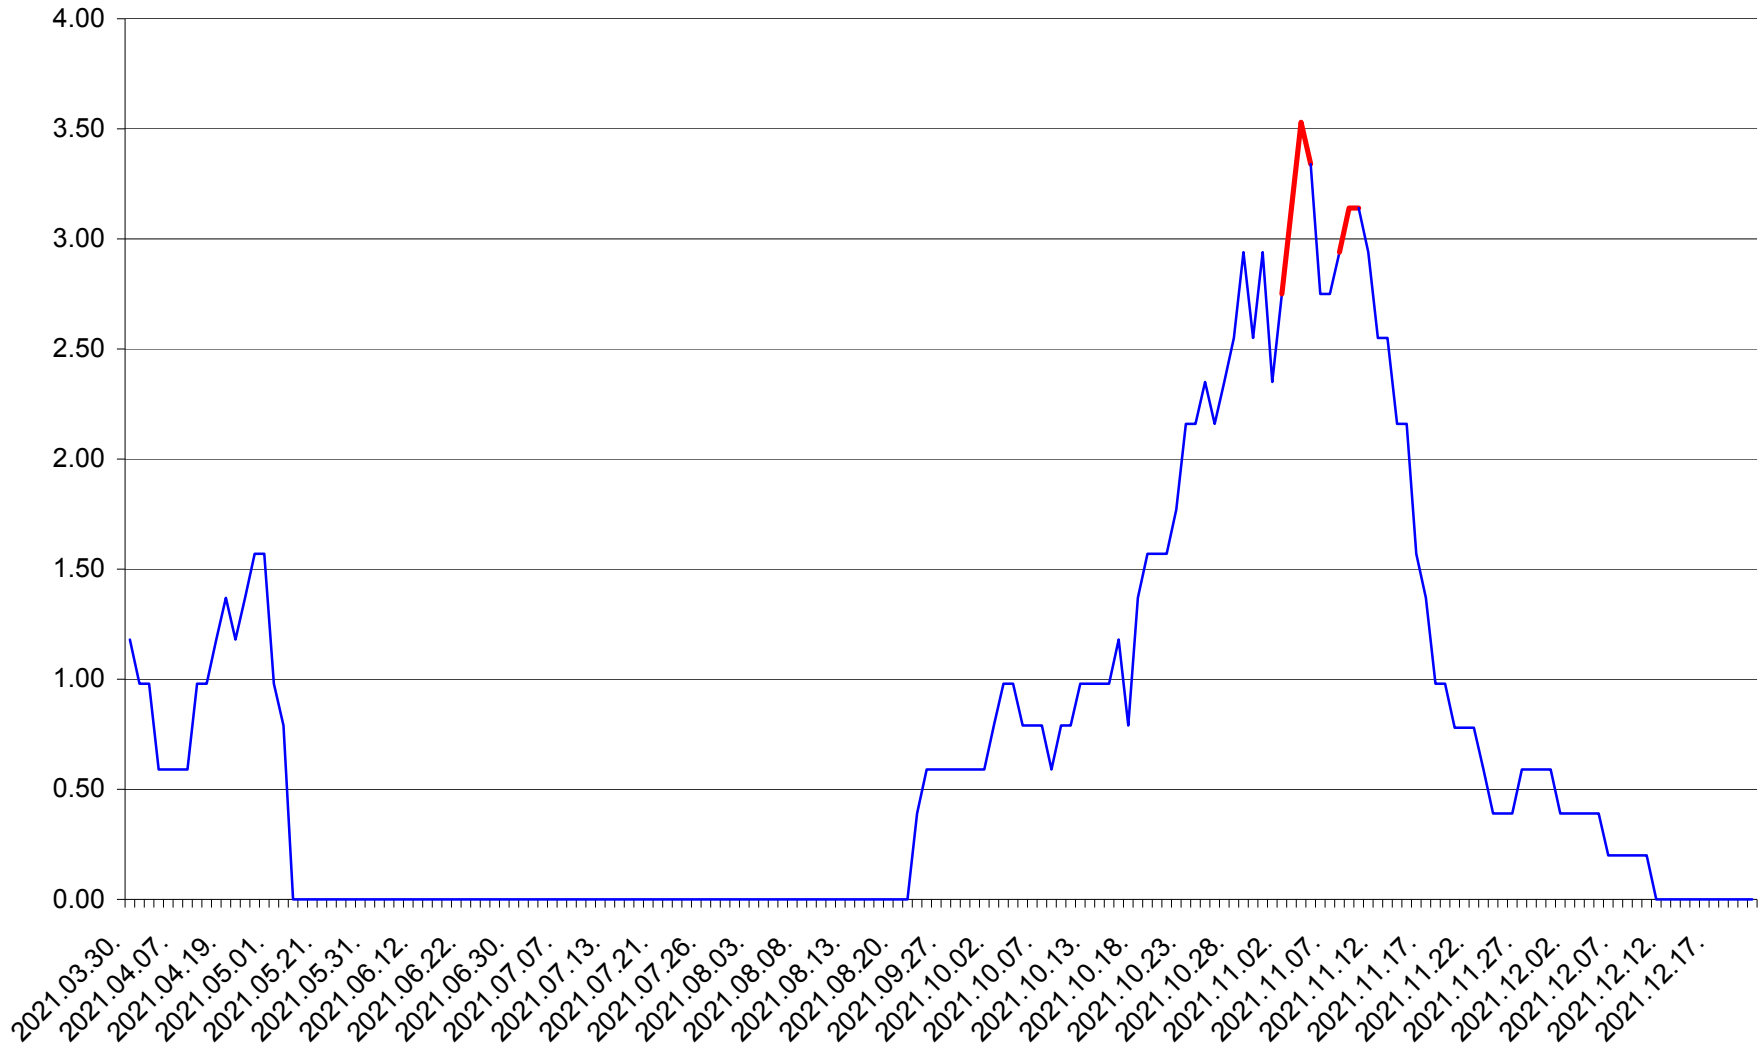

ORAȘ BĂLAN - Evolutia incidentei cumulate pe 14 zile la ‰ de locuitori
2021.03.30. - 2021.12.21.

BILBOR - Evolutia incidentei cumulate pe 14 zile la ‰ de locuitori
2021.03.30. - 2021.12.21.

ORAȘ BORSEC - Evolutia incidentei cumulate pe 14 zile la ‰ de locuitori
2021.03.30. - 2021.12.21.

BRĂDEȘTI - Evolutia incidentei cumulate pe 14 zile la ‰ de locuitori
2021.03.30. - 2021.12.21.

CĂPÂLNIȚA - Evolutia incidentei cumulate pe 14 zile la ‰ de locuitori
2021.03.30. - 2021.12.21.

CÂRȚA - Evolutia incidentei cumulate pe 14 zile la ‰ de locuitori
2021.03.30. - 2021.12.21.

CICEU - Evolutia incidentei cumulate pe 14 zile la ‰ de locuitori
2021.03.30. - 2021.12.21.

CIUCSÂNGEORGIU - Evolutia incidentei cumulate pe 14 zile la ‰ de locuitori
2021.03.30. - 2021.12.21.

CIUMANI - Evolutia incidentei cumulate pe 14 zile la ‰ de locuitori
2021.03.30. - 2021.12.21.

CORBU - Evolutia incidentei cumulate pe 14 zile la ‰ de locuitori
2021.03.30. - 2021.12.21.

CORUND - Evolutia incidentei cumulate pe 14 zile la ‰ de locuitori
2021.03.30. - 2021.12.21.

COZMENI - Evolutia incidentei cumulate pe 14 zile la ‰ de locuitori
2021.03.30. - 2021.12.21.