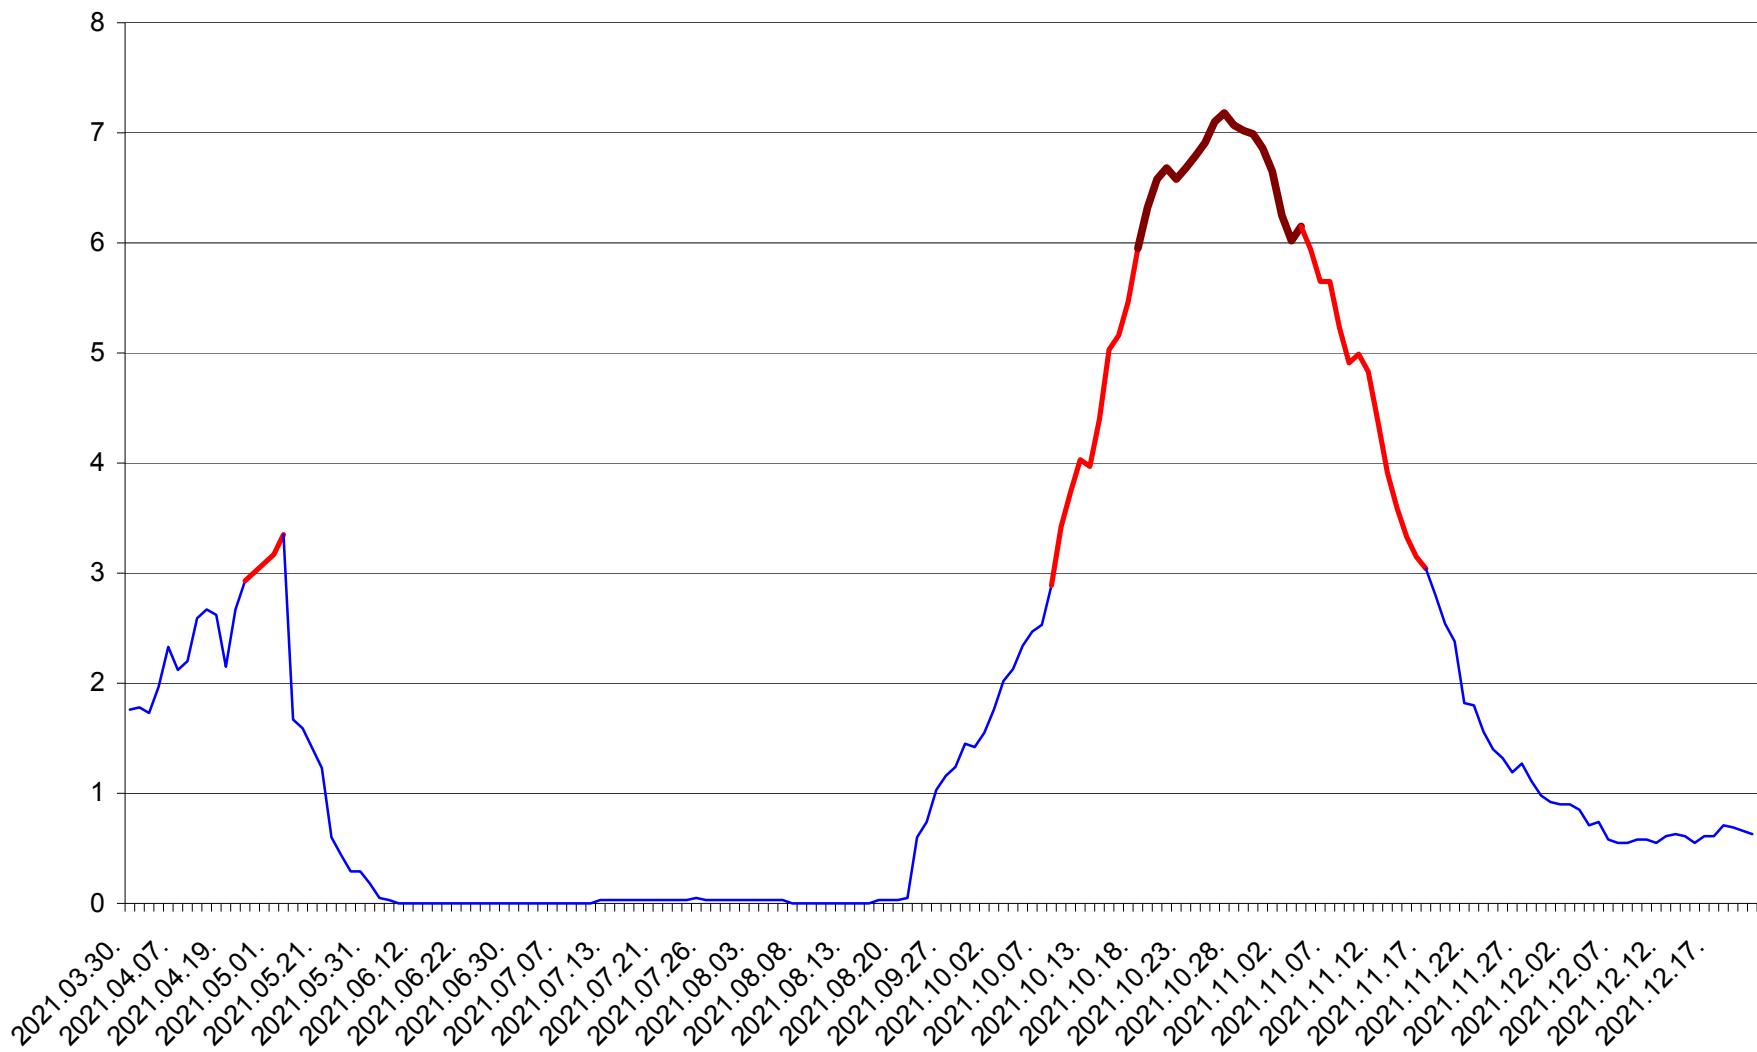

PĂULENI-CIUC - Evolutia incidentei cumulate pe 14 zile la % de locuitori
2021.03.30. - 2021.12.21.