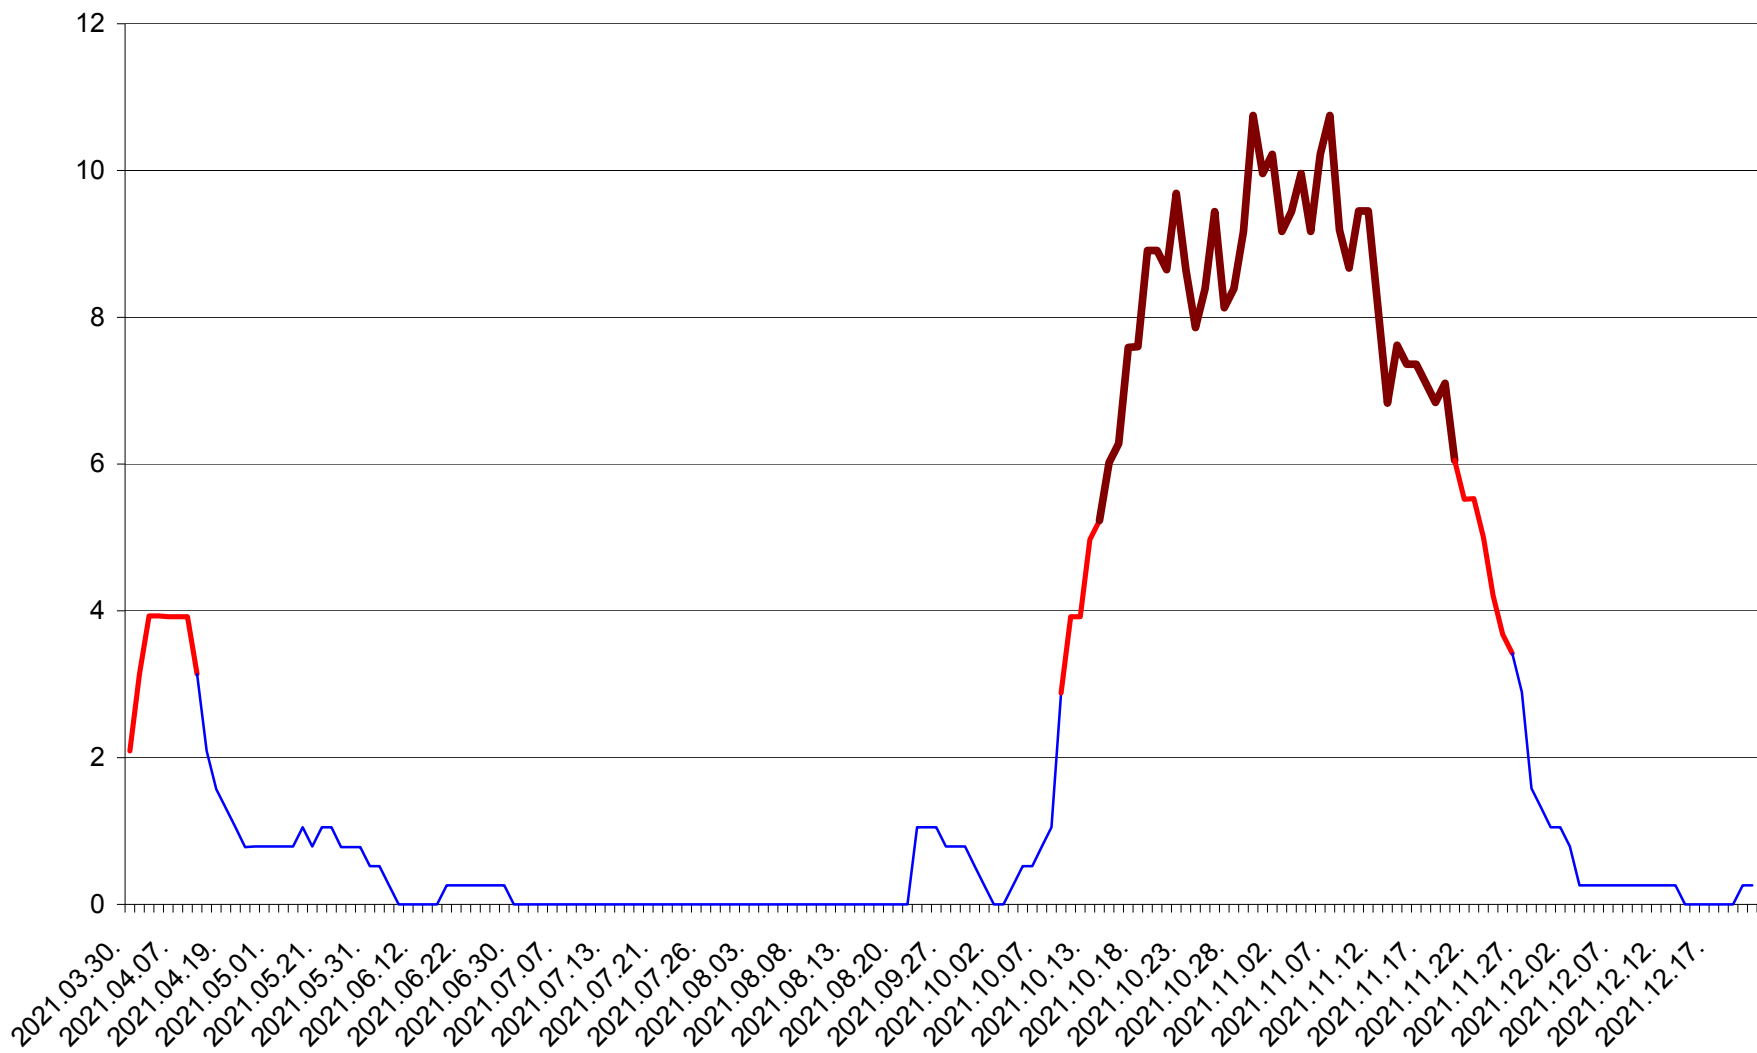

RACU - Evolutia incidentei cumulate pe 14 zile la ‰ de locuitori
2021.03.30. - 2021.12.21.

REMETEA - Evolutia incidentei cumulate pe 14 zile la ‰ de locuitori
2021.03.30. - 2021.12.21.

SĂCEL - Evolutia incidentei cumulate pe 14 zile la ‰ de locuitori
2021.03.30. - 2021.12.21.

SÂNCRĂIENI - Evolutia incidentei cumulate pe 14 zile la ‰ de locuitori
2021.03.30. - 2021.12.21.

SÂNDOMINIC - Evolutia incidentei cumulate pe 14 zile la ‰ de locuitori
2021.03.30. - 2021.12.21.

SÂNMARTIN - Evolutia incidentei cumulate pe 14 zile la ‰ de locuitori
2021.03.30. - 2021.12.21.

SÂNSIMION - Evolutia incidentei cumulate pe 14 zile la ‰ de locuitori
2021.03.30. - 2021.12.21.

SÂNTIMBRU - Evolutia incidentei cumulate pe 14 zile la ‰ de locuitori
2021.03.30. - 2021.12.21.

SĂRMAȘ - Evolutia incidentei cumulate pe 14 zile la ‰ de locuitori
2021.03.30. - 2021.12.21.