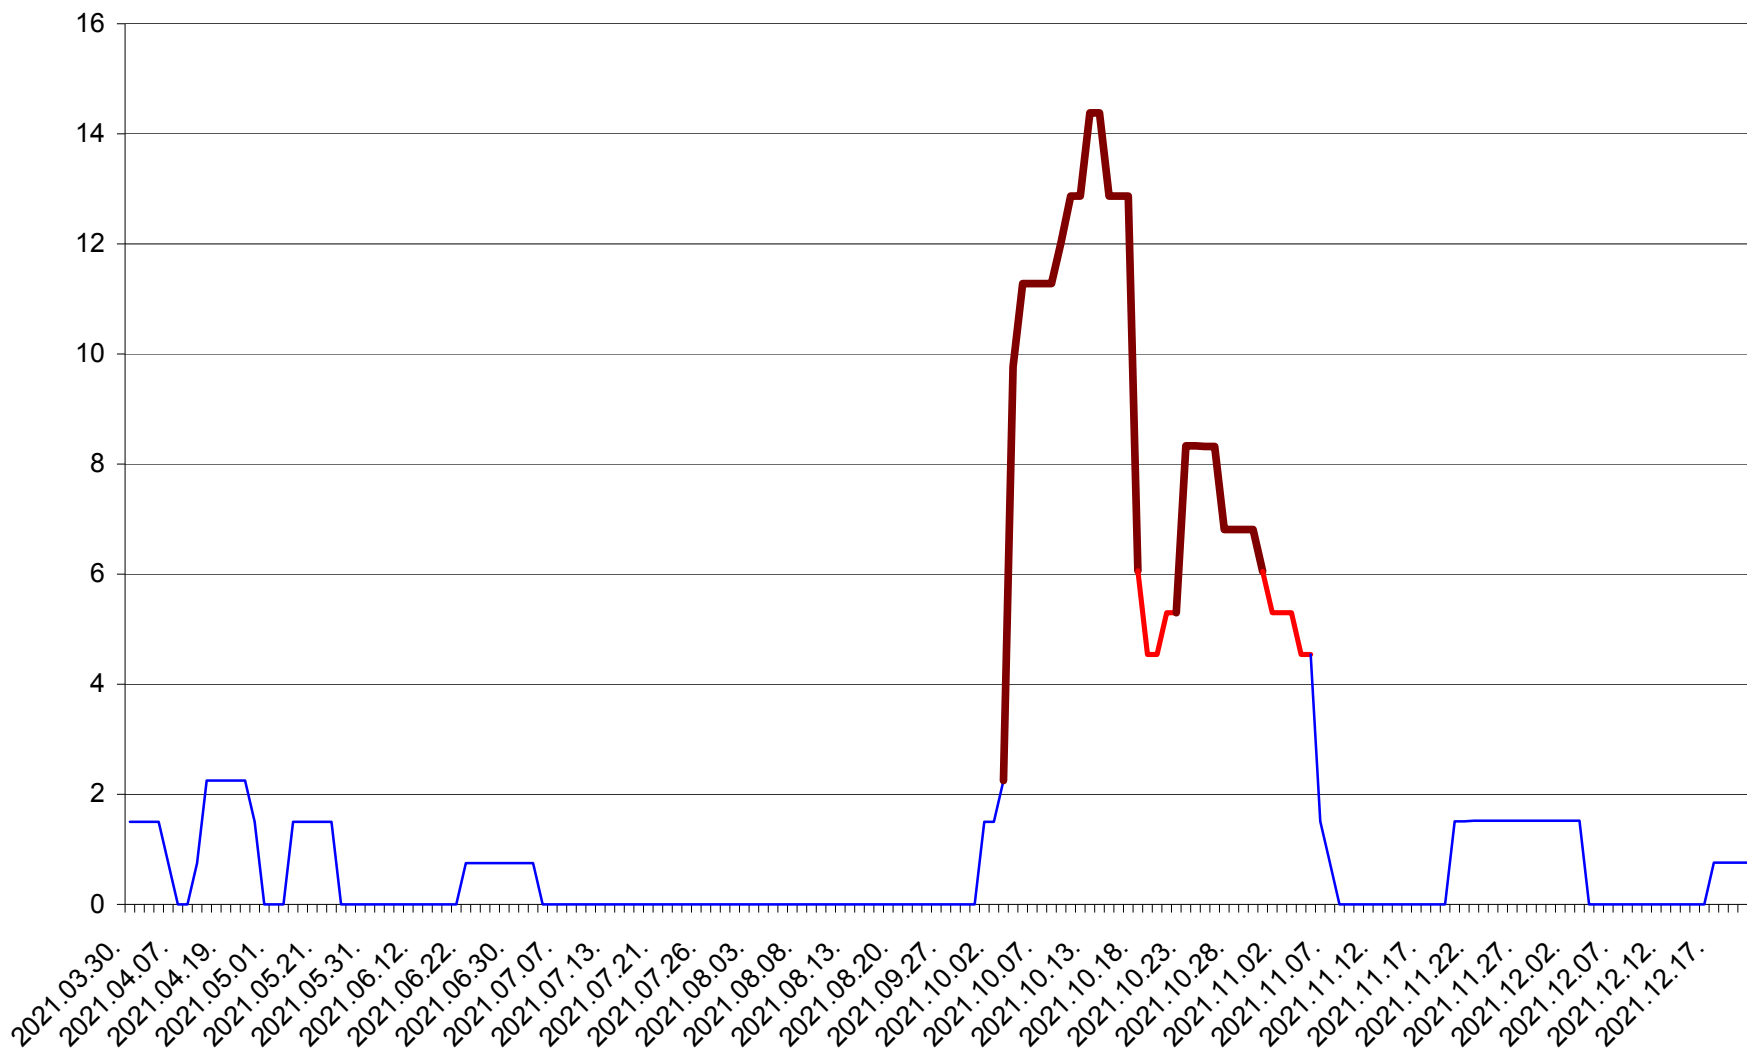

LUNCA DE SUS - Evolutia incidentei cumulate pe 14 zile la ‰ de locuitori
2021.03.30. - 2021.12.21.

LUPENI - Evolutia incidentei cumulate pe 14 zile la ‰ de locuitori
2021.03.30. - 2021.12.21.

MĂDĂRAȘ - Evolutia incidentei cumulate pe 14 zile la ‰ de locuitori
2021.03.30. - 2021.12.21.

MĂRTINIȘ - Evolutia incidentei cumulate pe 14 zile la % de locuitori
2021.03.30. - 2021.12.21.

MEREȘTI - Evolutia incidentei cumulate pe 14 zile la ‰ de locuitori
2021.03.30. - 2021.12.21.

MUNICIPIUL MIERCUREA-CIUC - Evolutia incidentei cumulate pe 14 zile la ‰ de locuitori
2021.03.30. - 2021.12.21.

MIHĂILENI - Evolutia incidentei cumulate pe 14 zile la ‰ de locuitori
2021.03.30. - 2021.12.21.

MUGENI - Evolutia incidentei cumulate pe 14 zile la ‰ de locuitori
2021.03.30. - 2021.12.21.

OCLAND - Evolutia incidentei cumulate pe 14 zile la ‰ de locuitori
2021.03.30. - 2021.12.21.