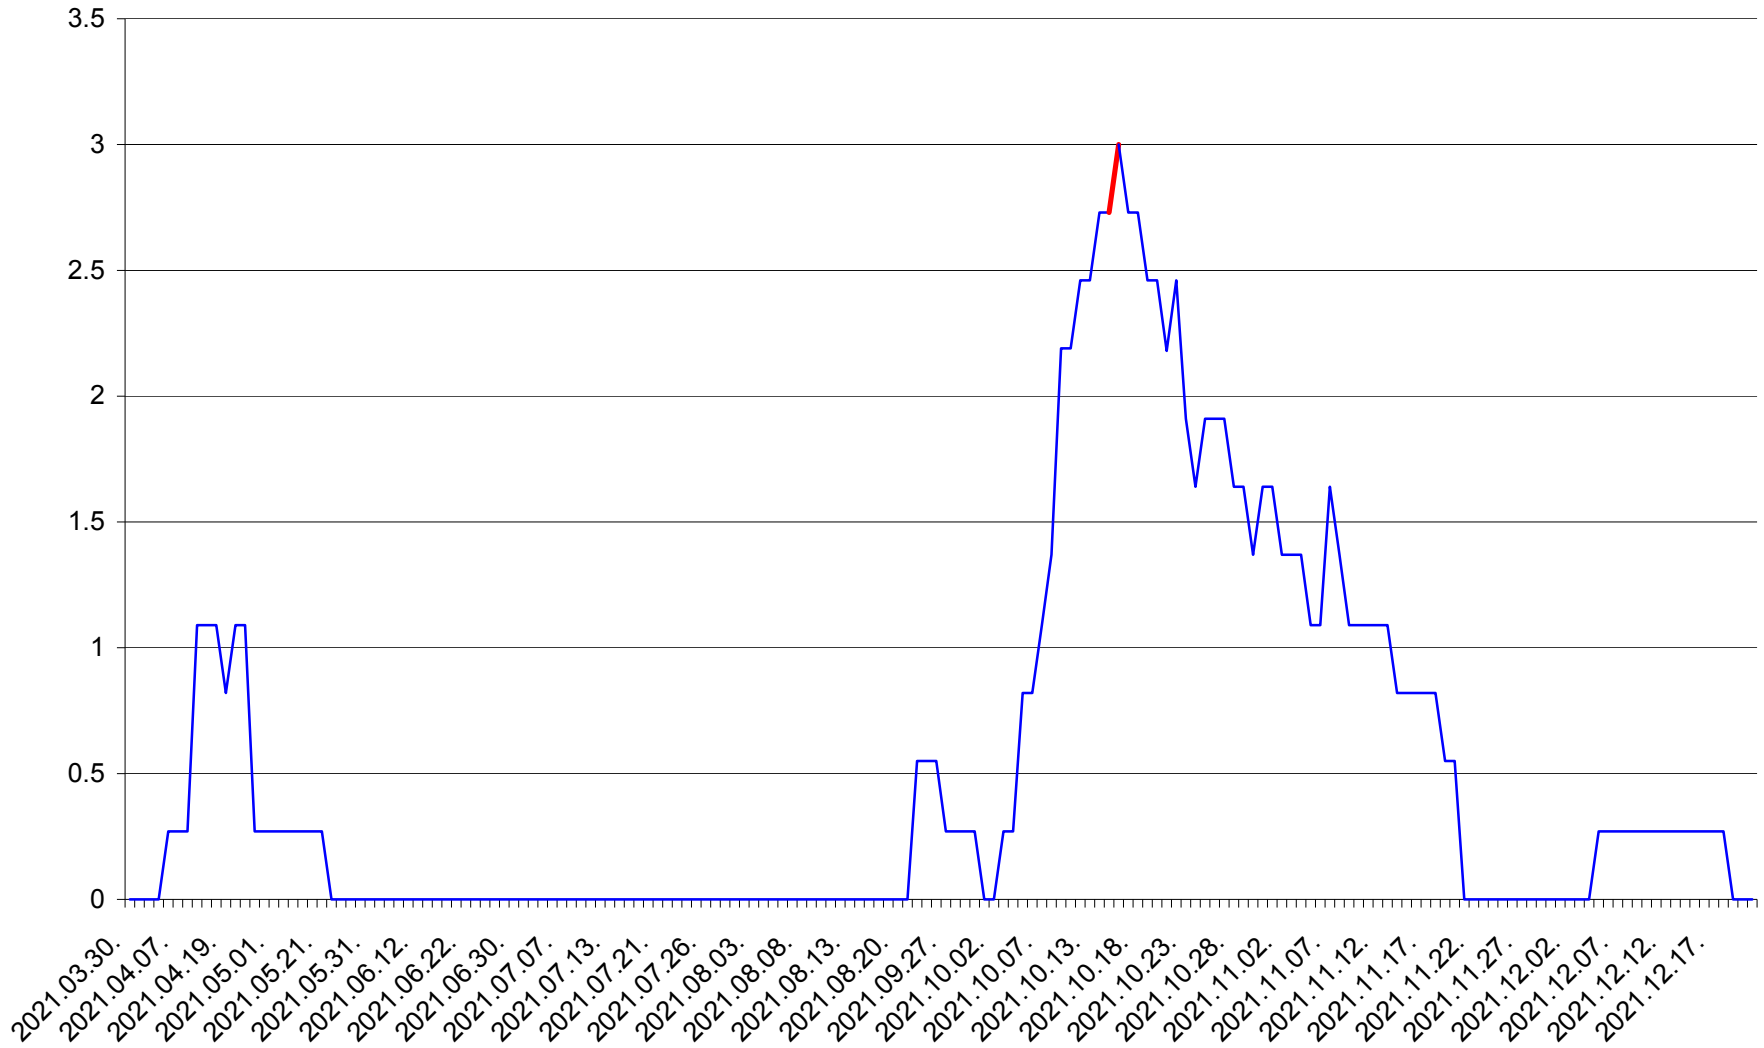

FELICENI - Evolutia incidentei cumulate pe 14 zile la % de locuitori
2021.03.30. - 2021.12.21.

FRUMOASA - Evolutia incidentei cumulate pe 14 zile la ‰ de locuitori
2021.03.30. - 2021.12.21.

GĂLĂUȚAȘ - Evolutia incidentei cumulate pe 14 zile la ‰ de locuitori
2021.03.30. - 2021.12.21.

MUNICIPIUL GHEORGHENI - Evolutia incidentei cumulate pe 14 zile la % de locuitori
2021.03.30. - 2021.12.21.

JOSENI - Evolutia incidentei cumulate pe 14 zile la ‰ de locuitori
2021.03.30. - 2021.12.21.

LĂZAREA - Evolutia incidentei cumulate pe 14 zile la ‰ de locuitori
2021.03.30. - 2021.12.21.

LELICENI - Evolutia incidentei cumulate pe 14 zile la % de locuitori
2021.03.30. - 2021.12.21.

LUETA - Evolutia incidentei cumulate pe 14 zile la ‰ de locuitori
2021.03.30. - 2021.12.21.

LUNCA DE JOS - Evolutia incidentei cumulate pe 14 zile la ‰ de locuitori
2021.03.30. - 2021.12.21.