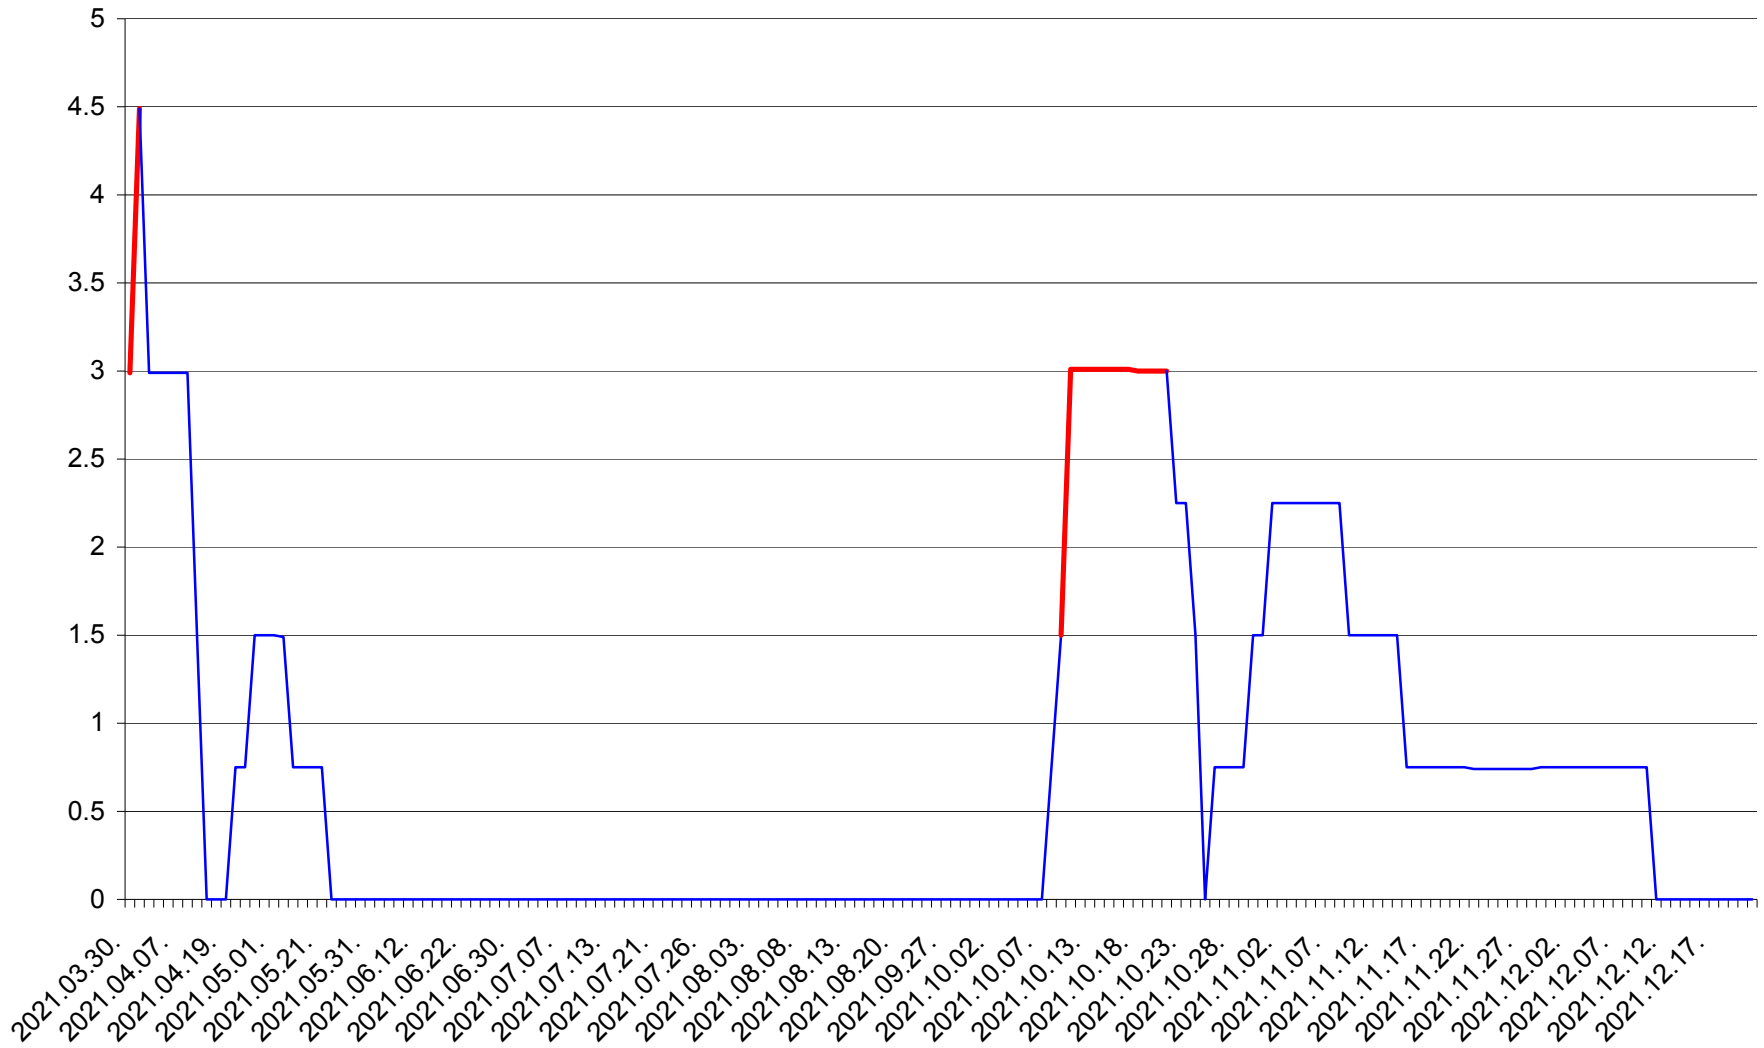

LELICENI - Evolutia incidentei cumulate pe 14 zile la % de locuitori
2021.03.30. - 2021.12.21.

LUETA - Evolutia incidentei cumulate pe 14 zile la ‰ de locuitori
2021.03.30. - 2021.12.21.

LUNCA DE JOS - Evolutia incidentei cumulate pe 14 zile la ‰ de locuitori
2021.03.30. - 2021.12.21.

LUNCA DE SUS - Evolutia incidentei cumulate pe 14 zile la ‰ de locuitori
2021.03.30. - 2021.12.21.

LUPENI - Evolutia incidentei cumulate pe 14 zile la ‰ de locuitori
2021.03.30. - 2021.12.21.

MĂDĂRAȘ - Evolutia incidentei cumulate pe 14 zile la ‰ de locuitori
2021.03.30. - 2021.12.21.

MĂRTINIȘ - Evolutia incidentei cumulate pe 14 zile la % de locuitori
2021.03.30. - 2021.12.21.

MEREȘTI - Evolutia incidentei cumulate pe 14 zile la ‰ de locuitori
2021.03.30. - 2021.12.21.

MUNICIPIUL MIERCUREA-CIUC - Evolutia incidentei cumulate pe 14 zile la ‰ de locuitori
2021.03.30. - 2021.12.21.