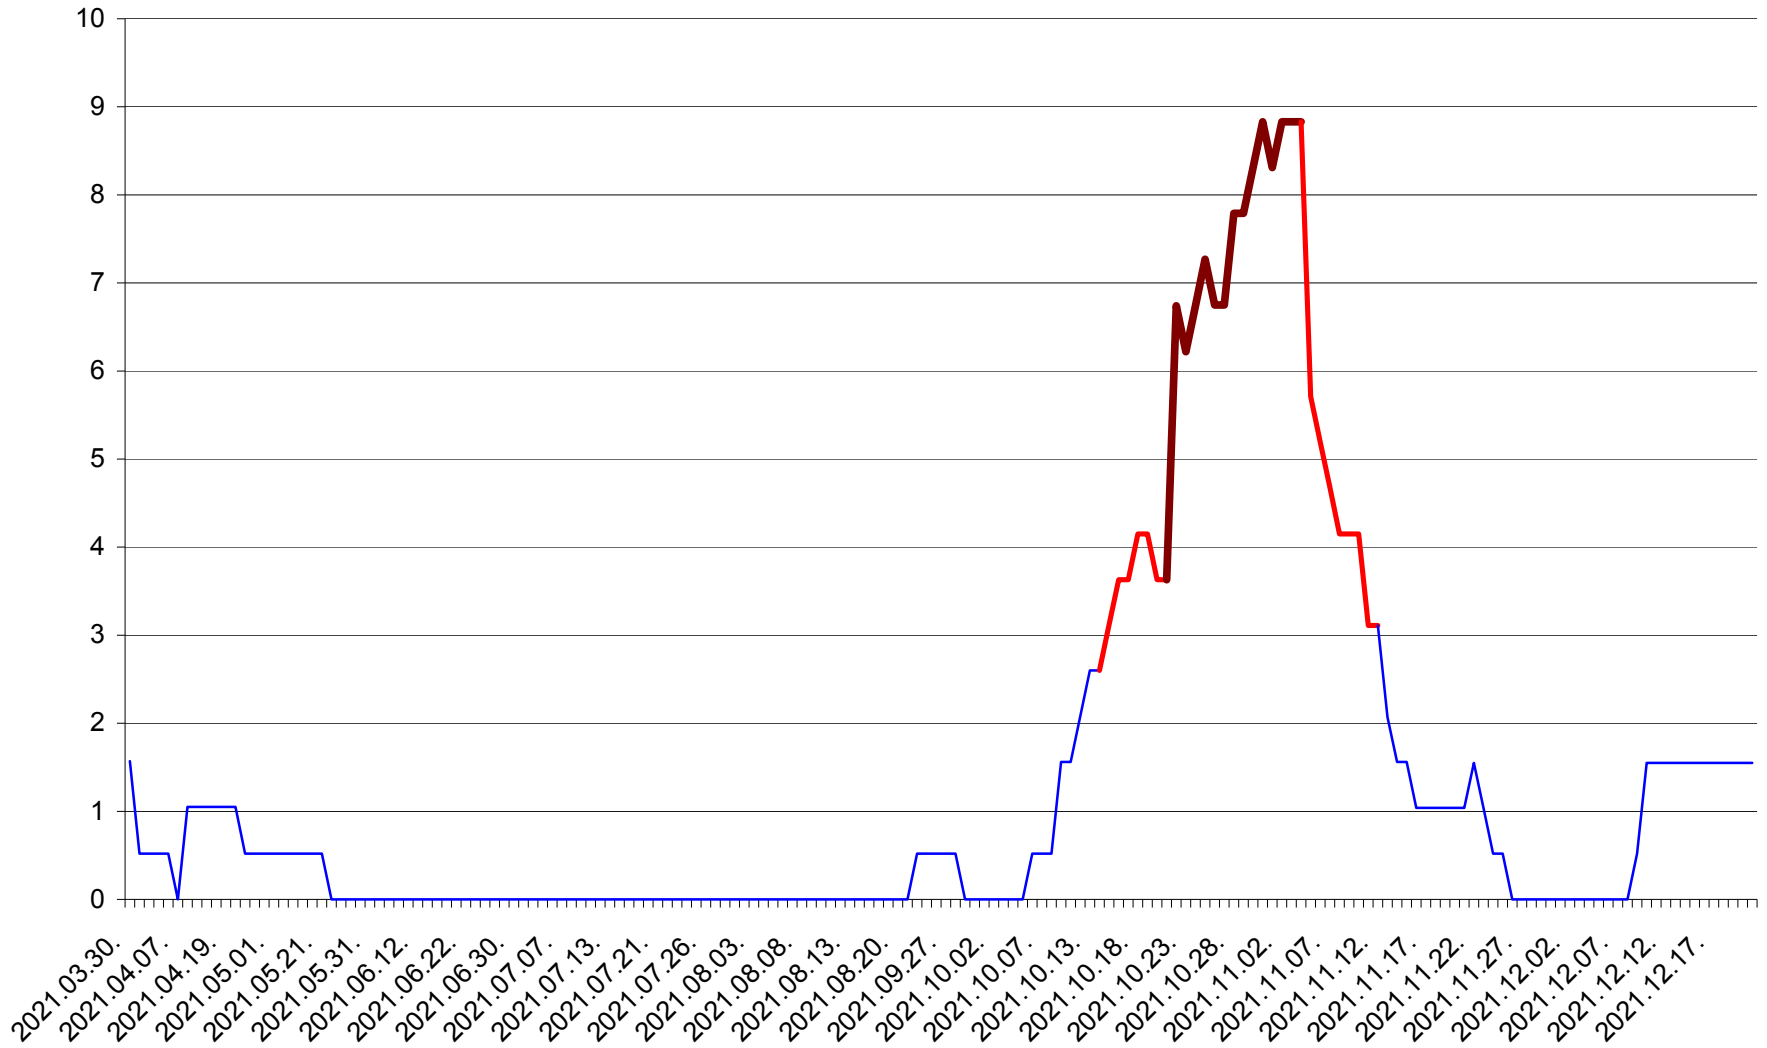

MIHĂILENI - Evolutia incidentei cumulate pe 14 zile la ‰ de locuitori
2021.03.30. - 2021.12.21.

MUGENI - Evolutia incidentei cumulate pe 14 zile la ‰ de locuitori
2021.03.30. - 2021.12.21.

OCLAND - Evolutia incidentei cumulate pe 14 zile la ‰ de locuitori
2021.03.30. - 2021.12.21.

MUNICIPIUL ODORHEIU SECUIESC - Evolutia incidentei cumulate pe 14 zile la ‰ de locuitori
2021.03.30. - 2021.12.21.

PĂULENI-CIUC - Evolutia incidentei cumulate pe 14 zile la % de locuitori
2021.03.30. - 2021.12.21.

PLĂIEȘII DE JOS - Evolutia incidentei cumulate pe 14 zile la ‰ de locuitori
2021.03.30. - 2021.12.21.

PORUMBENI - Evolutia incidentei cumulate pe 14 zile la ‰ de locuitori
2021.03.30. - 2021.12.21.

PRAID - Evolutia incidentei cumulate pe 14 zile la ‰ de locuitori
2021.03.30. - 2021.12.21.