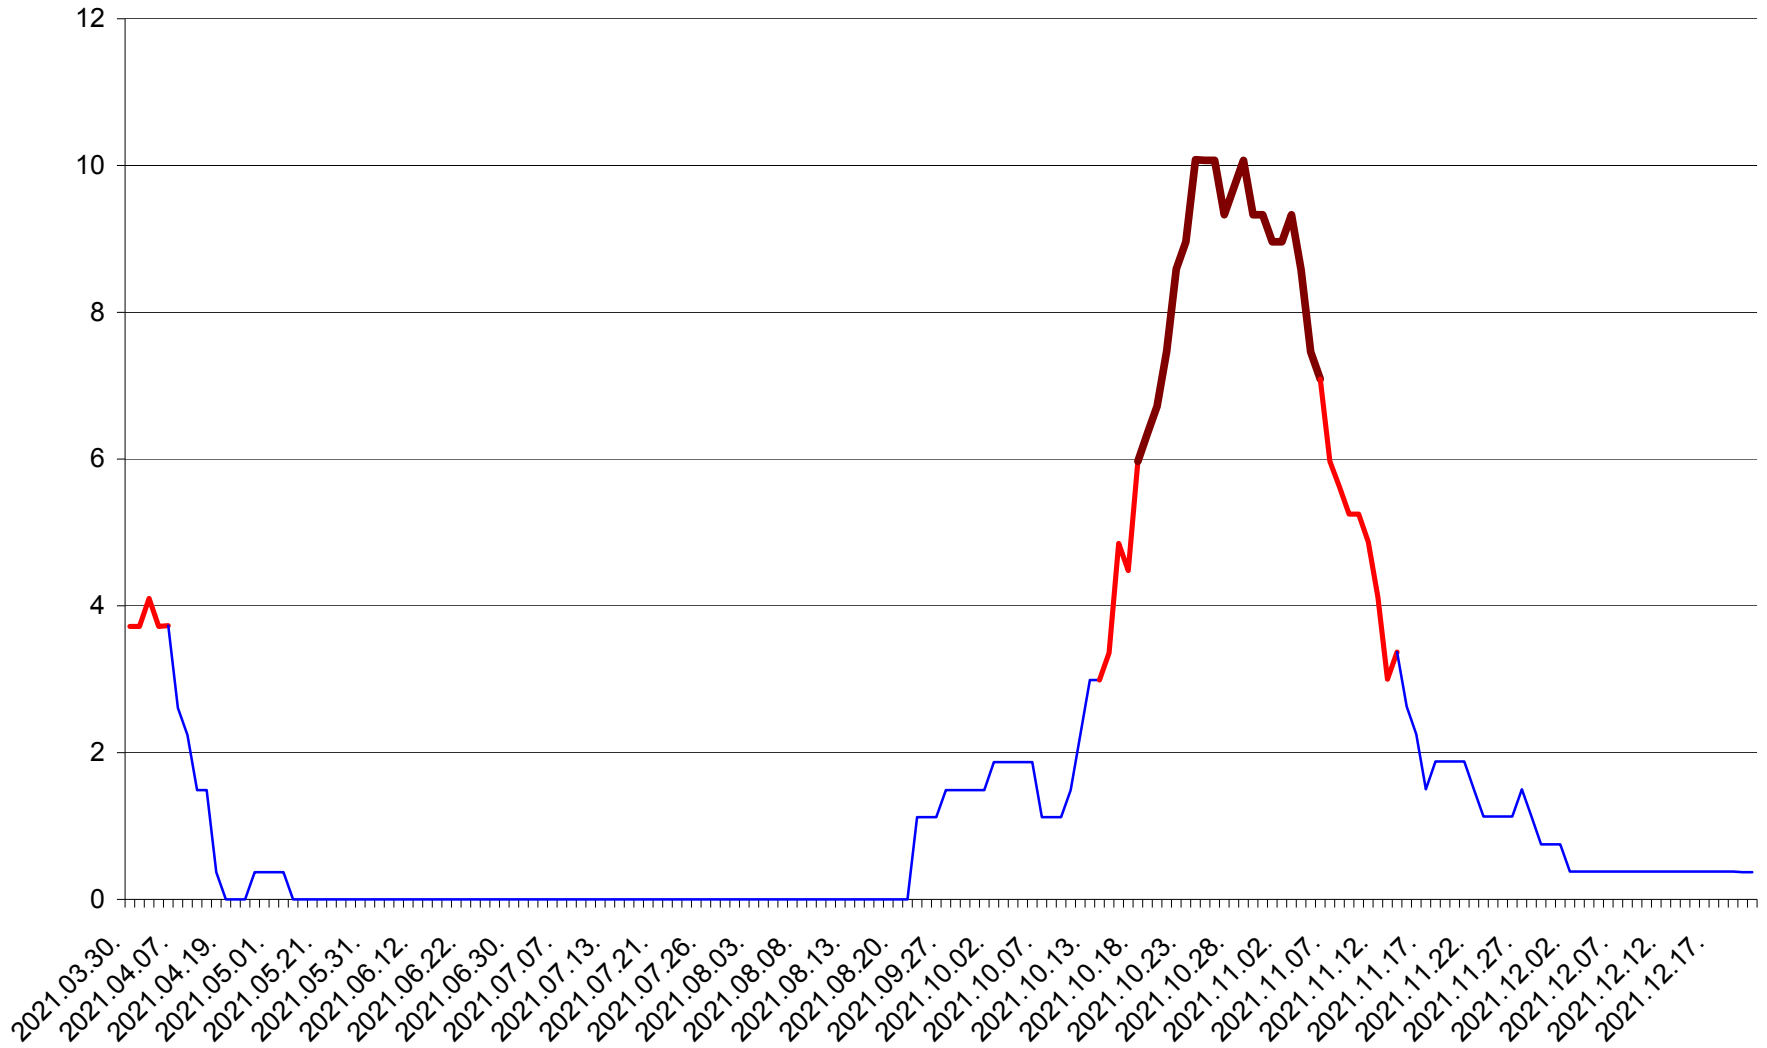

RACU - Evolutia incidentei cumulate pe 14 zile la ‰ de locuitori
2021.03.30. - 2021.12.21.

REMETEA - Evolutia incidentei cumulate pe 14 zile la ‰ de locuitori
2021.03.30. - 2021.12.21.

SĂCEL - Evolutia incidentei cumulate pe 14 zile la ‰ de locuitori
2021.03.30. - 2021.12.21.

SÂNCRĂIENI - Evolutia incidentei cumulate pe 14 zile la ‰ de locuitori
2021.03.30. - 2021.12.21.

SÂNDOMINIC - Evolutia incidentei cumulate pe 14 zile la ‰ de locuitori
2021.03.30. - 2021.12.21.

SÂNMARTIN - Evolutia incidentei cumulate pe 14 zile la ‰ de locuitori
2021.03.30. - 2021.12.21.