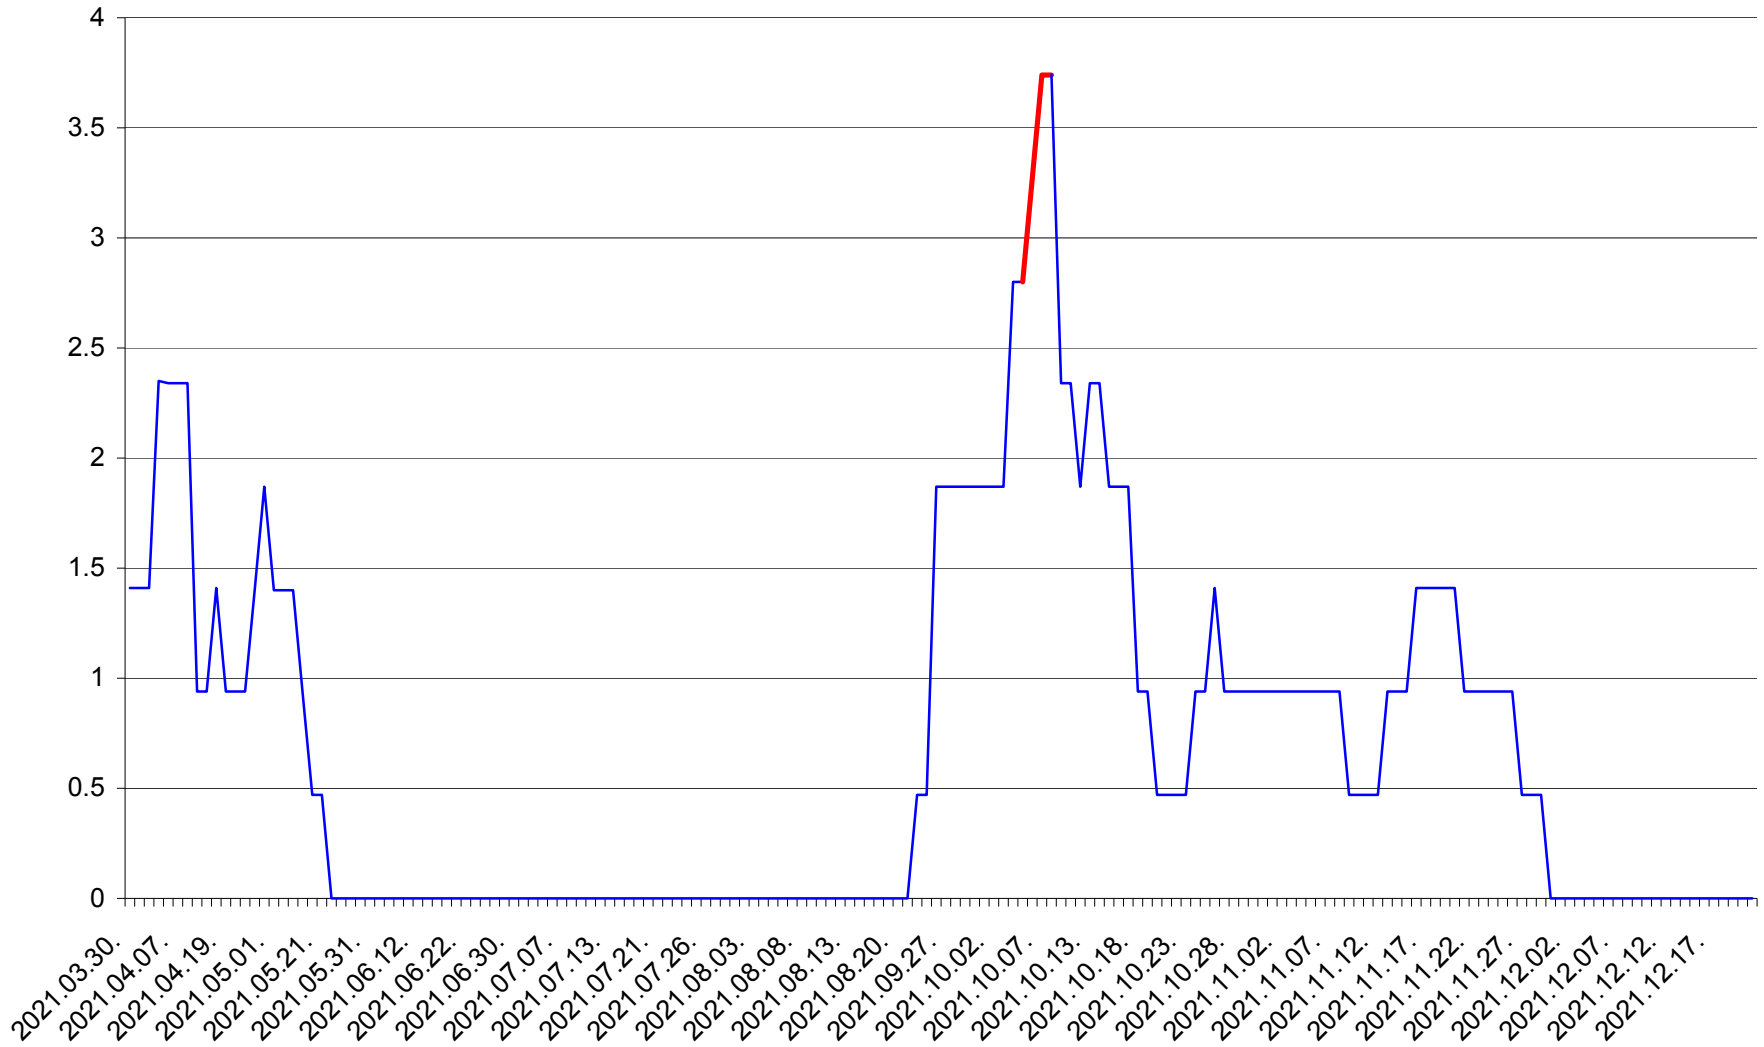

SECUIENI - Evolutia incidentei cumulate pe 14 zile la % de locuitori
2021.03.30. - 2021.12.21.