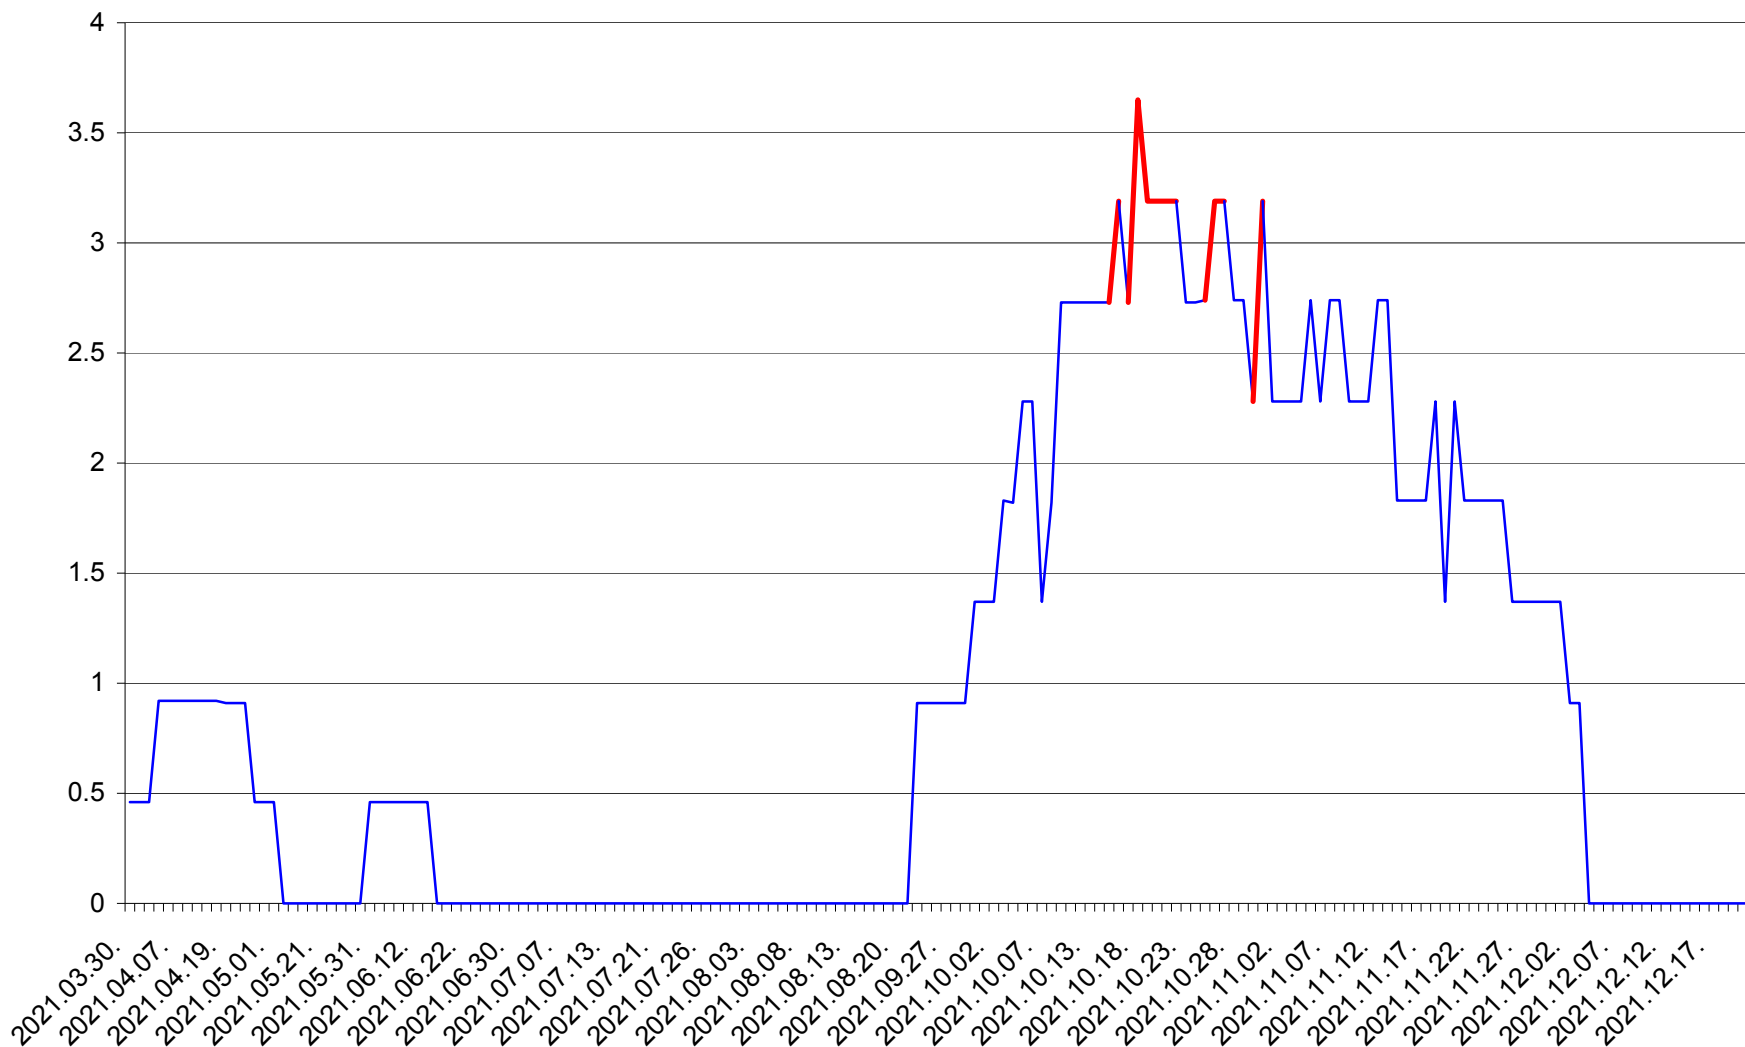

BRĂDEȘTI - Evolutia incidentei cumulate pe 14 zile la ‰ de locuitori
2021.03.30. - 2021.12.21.

CĂPÂLNIȚA - Evolutia incidentei cumulate pe 14 zile la ‰ de locuitori
2021.03.30. - 2021.12.21.

CÂRȚA - Evolutia incidentei cumulate pe 14 zile la ‰ de locuitori
2021.03.30. - 2021.12.21.

CICEU - Evolutia incidentei cumulate pe 14 zile la ‰ de locuitori
2021.03.30. - 2021.12.21.

CIUCSÂNGEORGIU - Evolutia incidentei cumulate pe 14 zile la ‰ de locuitori
2021.03.30. - 2021.12.21.

CIUMANI - Evolutia incidentei cumulate pe 14 zile la ‰ de locuitori
2021.03.30. - 2021.12.21.

CORBU - Evolutia incidentei cumulate pe 14 zile la ‰ de locuitori
2021.03.30. - 2021.12.21.

CORUND - Evolutia incidentei cumulate pe 14 zile la ‰ de locuitori
2021.03.30. - 2021.12.21.

COZMENI - Evolutia incidentei cumulate pe 14 zile la ‰ de locuitori
2021.03.30. - 2021.12.21.

ORAȘ CRISTURU SECUIESC - Evolutia incidentei cumulate pe 14 zile la ‰ de locuitori
2021.03.30. - 2021.12.21.

DĂNEȘTI - Evolutia incidentei cumulate pe 14 zile la ‰ de locuitori
2021.03.30. - 2021.12.21.