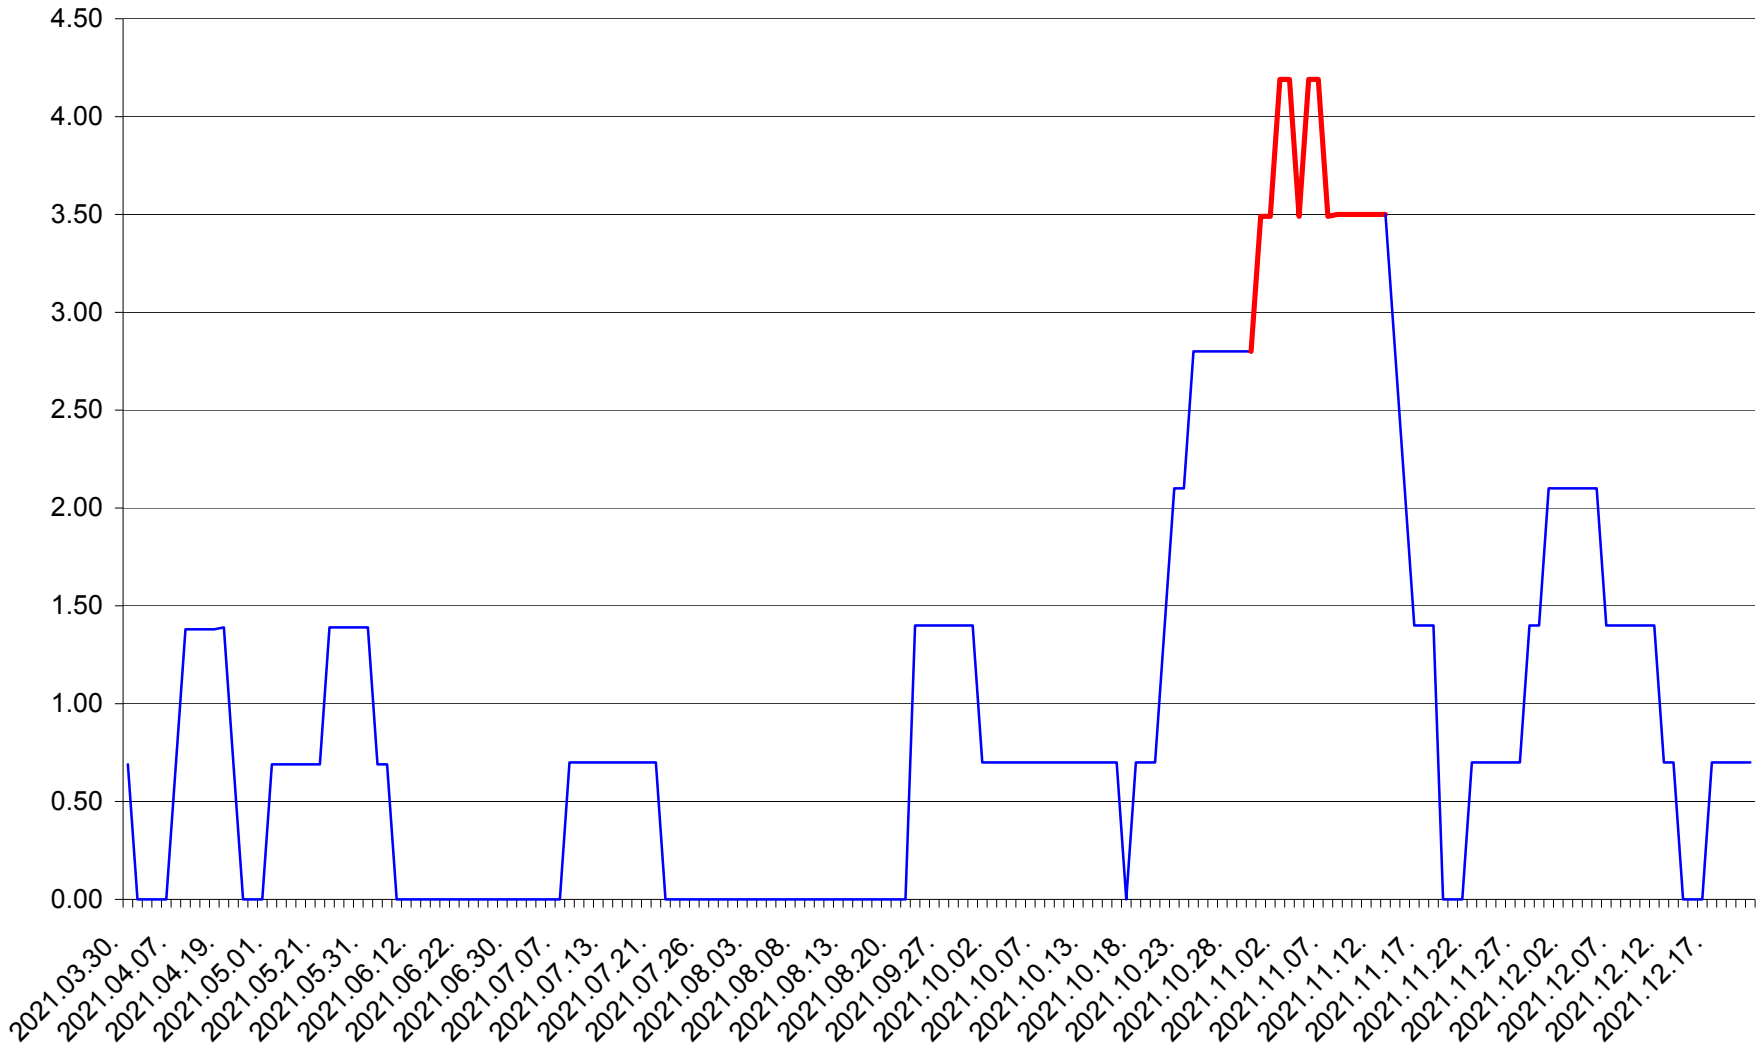

BRĂDEȘTI - Evolutia incidentei cumulate pe 14 zile la ‰ de locuitori
2021.03.30. - 2021.12.21.

CĂPÂLNIȚA - Evolutia incidentei cumulate pe 14 zile la ‰ de locuitori
2021.03.30. - 2021.12.21.

CÂRȚA - Evolutia incidentei cumulate pe 14 zile la ‰ de locuitori
2021.03.30. - 2021.12.21.

CICEU - Evolutia incidentei cumulate pe 14 zile la ‰ de locuitori
2021.03.30. - 2021.12.21.

CIUCSÂNGEORGIU - Evolutia incidentei cumulate pe 14 zile la ‰ de locuitori
2021.03.30. - 2021.12.21.

CIUMANI - Evolutia incidentei cumulate pe 14 zile la ‰ de locuitori
2021.03.30. - 2021.12.21.

CORBU - Evolutia incidentei cumulate pe 14 zile la ‰ de locuitori
2021.03.30. - 2021.12.21.

CORUND - Evolutia incidentei cumulate pe 14 zile la ‰ de locuitori
2021.03.30. - 2021.12.21.

COZMENI - Evolutia incidentei cumulate pe 14 zile la ‰ de locuitori
2021.03.30. - 2021.12.21.

ORAȘ CRISTURU SECUIESC - Evolutia incidentei cumulate pe 14 zile la ‰ de locuitori
2021.03.30. - 2021.12.21.

DĂNEȘTI - Evolutia incidentei cumulate pe 14 zile la ‰ de locuitori
2021.03.30. - 2021.12.21.