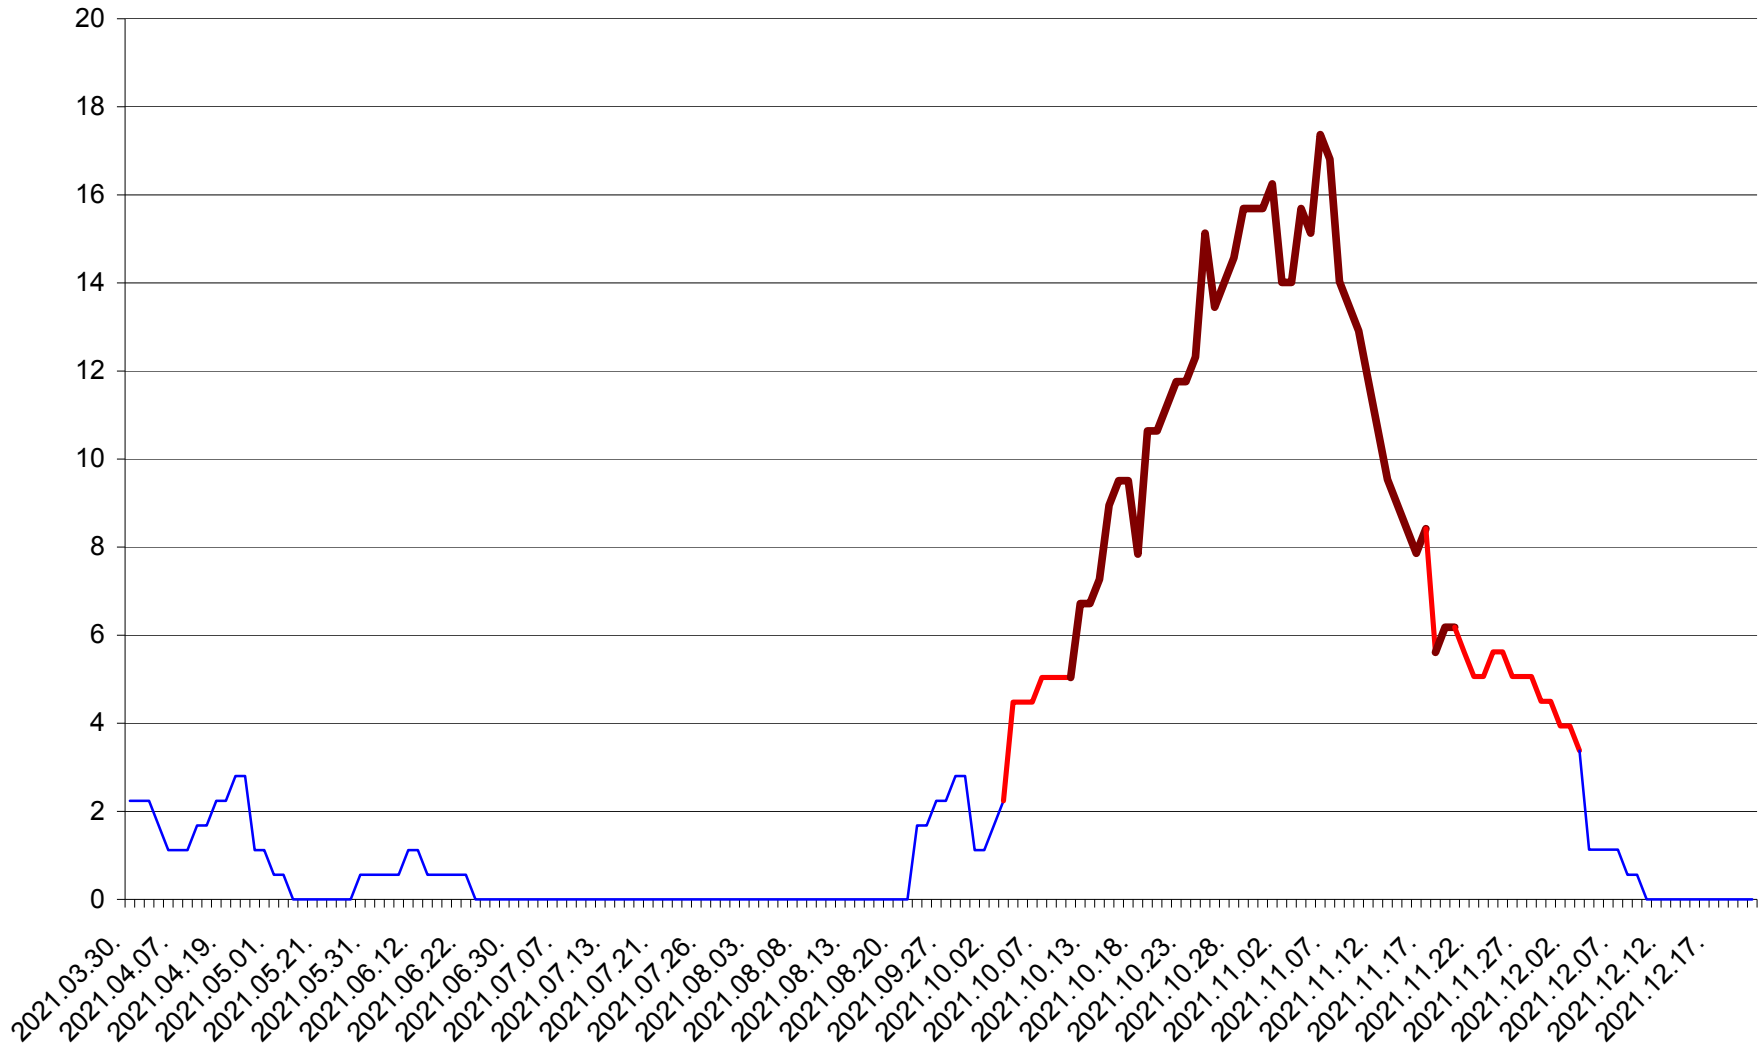

SÂNSIMION - Evolutia incidentei cumulate pe 14 zile la ‰ de locuitori
2021.03.30. - 2021.12.21.

SÂNTIMBRU - Evolutia incidentei cumulate pe 14 zile la ‰ de locuitori
2021.03.30. - 2021.12.21.

SĂRMAȘ - Evolutia incidentei cumulate pe 14 zile la ‰ de locuitori
2021.03.30. - 2021.12.21.

SATU MARE - Evolutia incidentei cumulate pe 14 zile la ‰ de locuitori
2021.03.30. - 2021.12.21.

SECUIENI - Evolutia incidentei cumulate pe 14 zile la % de locuitori
2021.03.30. - 2021.12.21.

SICULENI - Evolutia incidentei cumulate pe 14 zile la % de locuitori
2021.03.30. - 2021.12.21.

ȘIMONEȘTI - Evolutia incidentei cumulate pe 14 zile la ‰ de locuitori
2021.03.30. - 2021.12.21.

SUBCETATE - Evolutia incidentei cumulate pe 14 zile la ‰ de locuitori
2021.03.30. - 2021.12.21.

SUSENI - Evolutia incidentei cumulate pe 14 zile la ‰ de locuitori
2021.03.30. - 2021.12.21.