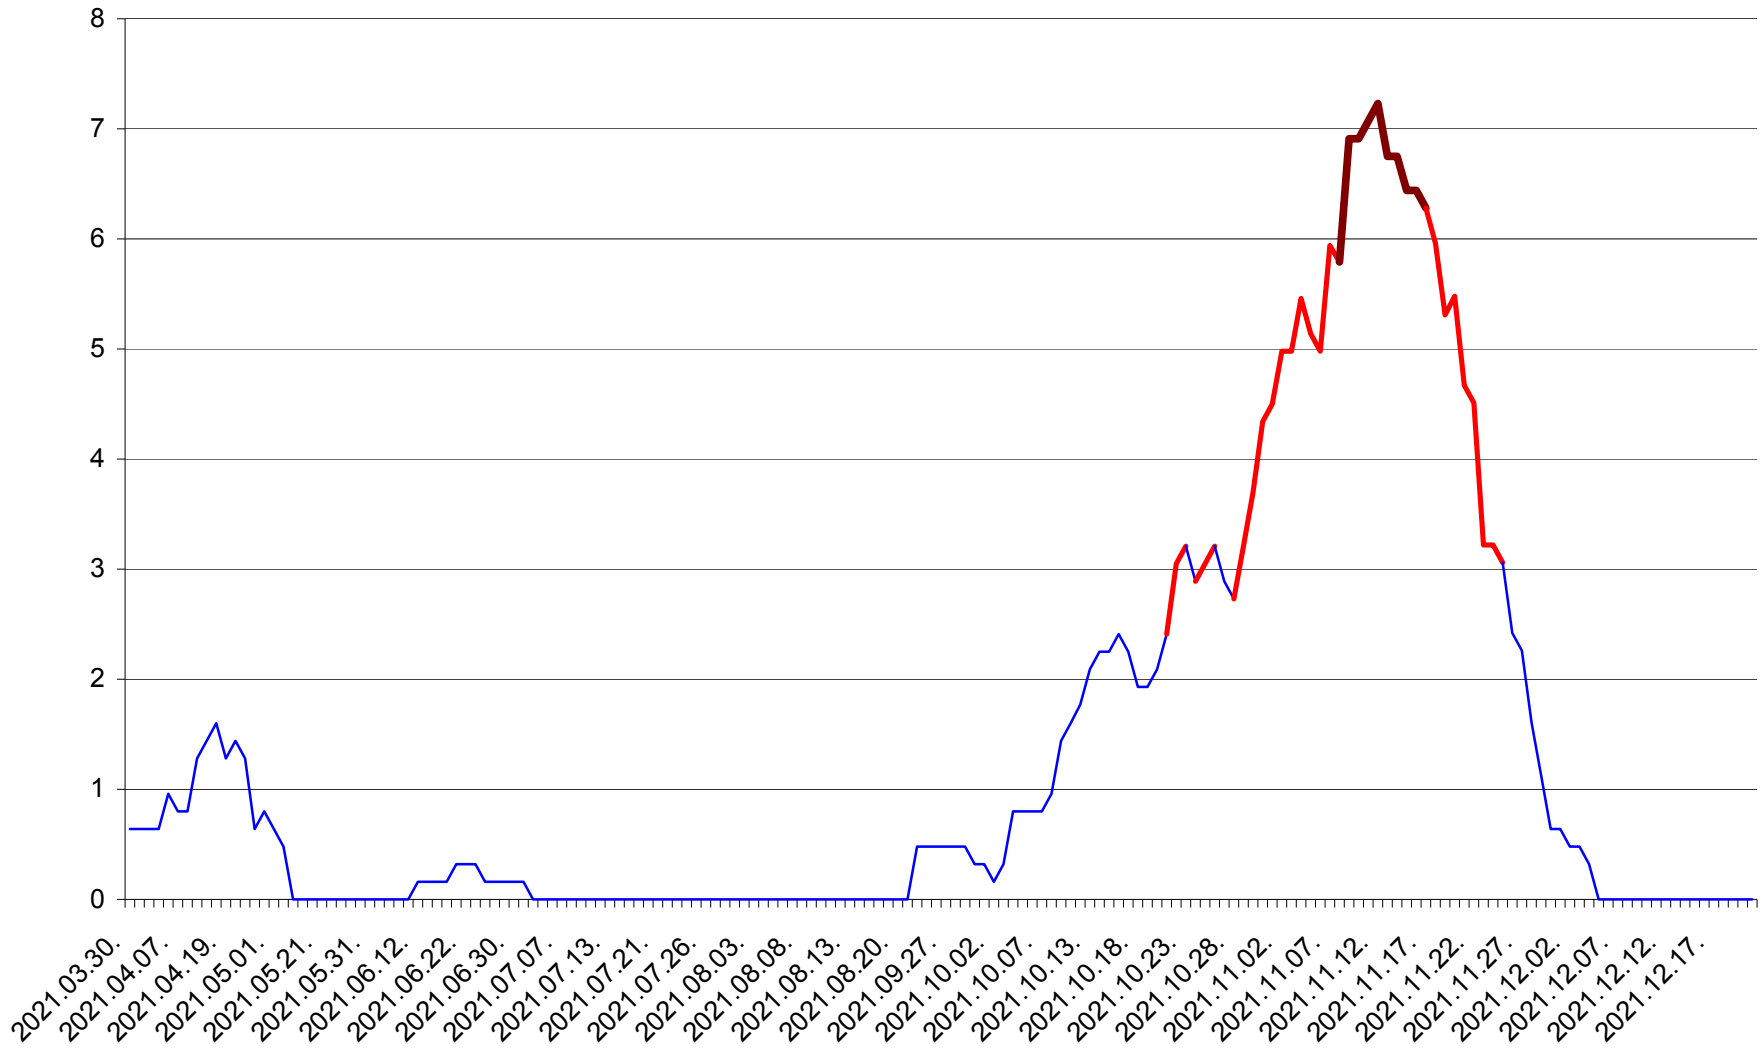

PLĂIEȘII DE JOS - Evolutia incidentei cumulate pe 14 zile la ‰ de locuitori
2021.03.30. - 2021.12.21.

PORUMBENI - Evolutia incidentei cumulate pe 14 zile la ‰ de locuitori
2021.03.30. - 2021.12.21.

PRAID - Evolutia incidentei cumulate pe 14 zile la ‰ de locuitori
2021.03.30. - 2021.12.21.

RACU - Evolutia incidentei cumulate pe 14 zile la ‰ de locuitori
2021.03.30. - 2021.12.21.

REMETEA - Evolutia incidentei cumulate pe 14 zile la ‰ de locuitori
2021.03.30. - 2021.12.21.

SĂCEL - Evolutia incidentei cumulate pe 14 zile la ‰ de locuitori
2021.03.30. - 2021.12.21.

SÂNCRĂIENI - Evolutia incidentei cumulate pe 14 zile la ‰ de locuitori
2021.03.30. - 2021.12.21.

SÂNDOMINIC - Evolutia incidentei cumulate pe 14 zile la ‰ de locuitori
2021.03.30. - 2021.12.21.

SÂNMARTIN - Evolutia incidentei cumulate pe 14 zile la ‰ de locuitori
2021.03.30. - 2021.12.21.