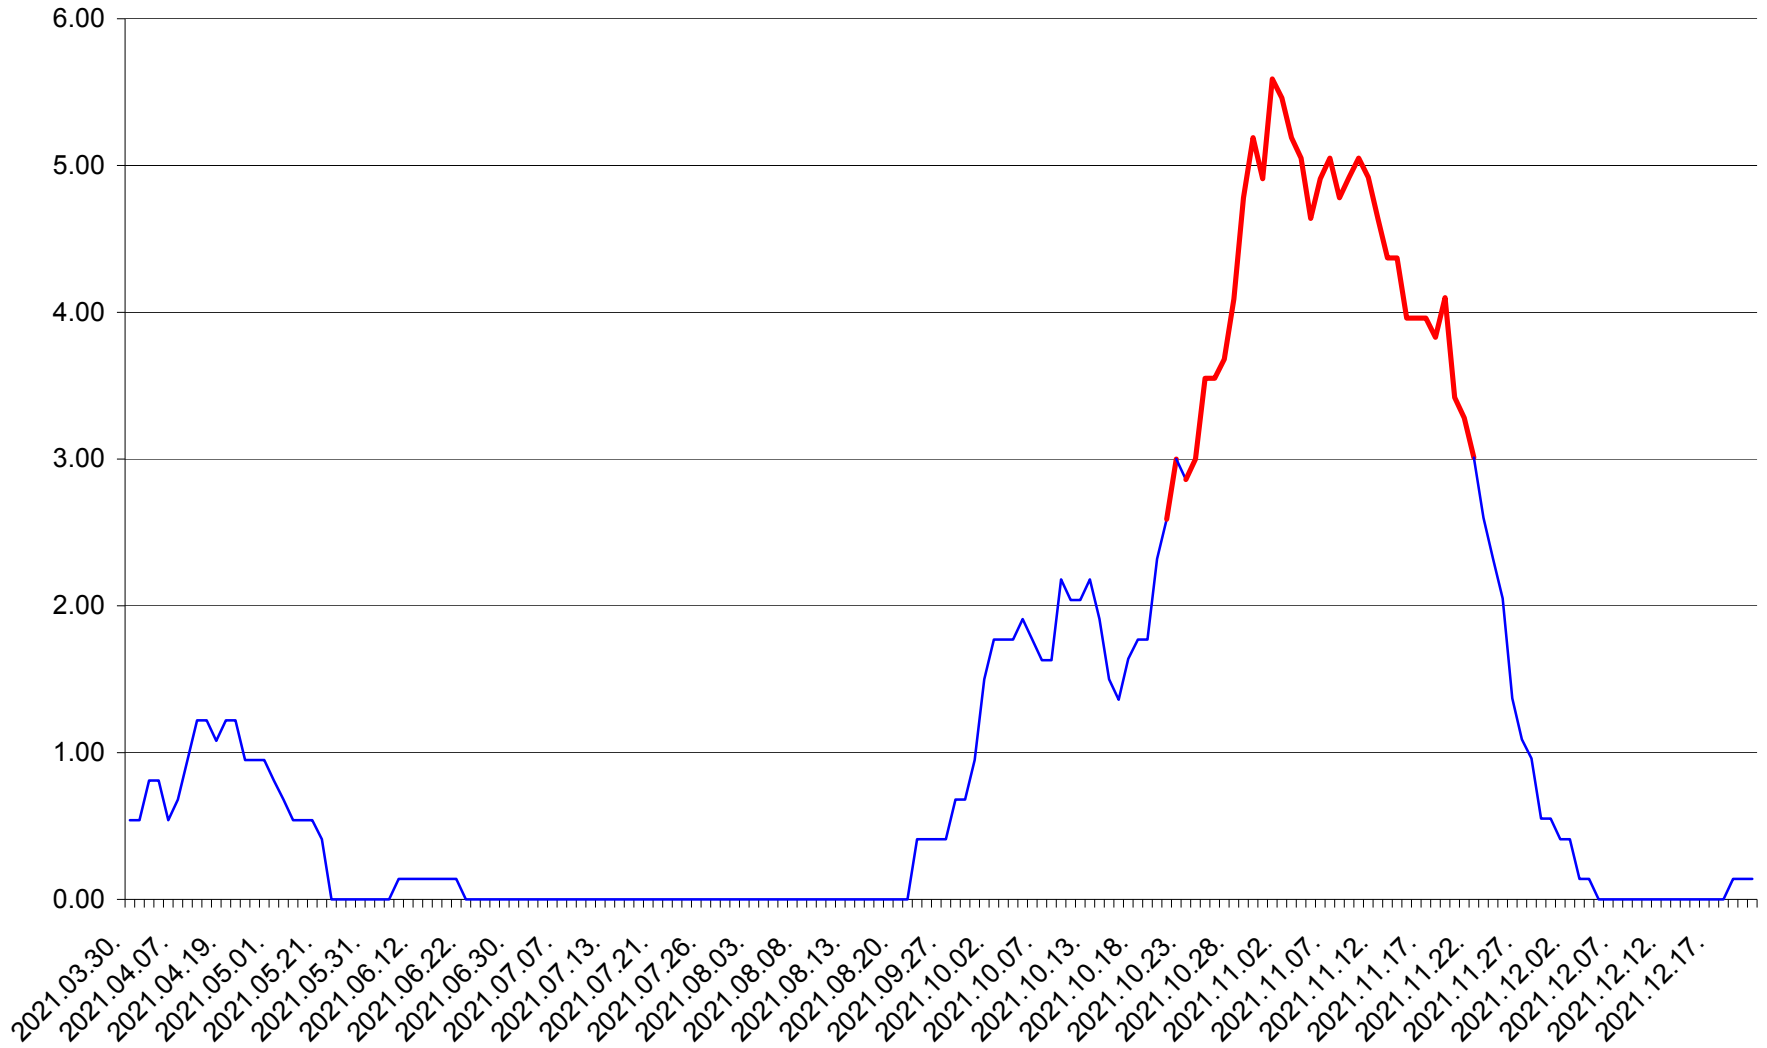

ATID - Evolutia incidentei cumulate pe 14 zile la % de locuitori
2021.03.30. - 2021.12.21.

AVRĂMEȘTI - Evolutia incidentei cumulate pe 14 zile la ‰ de locuitori
2021.03.30. - 2021.12.21.

ORAȘ BĂILE TUȘNAD - Evolutia incidentei cumulate pe 14 zile la ‰ de locuitori
2021.03.30. - 2021.12.21.

ORAȘ BĂLAN - Evolutia incidentei cumulate pe 14 zile la ‰ de locuitori
2021.03.30. - 2021.12.21.

BILBOR - Evolutia incidentei cumulate pe 14 zile la ‰ de locuitori
2021.03.30. - 2021.12.21.

ORAȘ BORSEC - Evolutia incidentei cumulate pe 14 zile la ‰ de locuitori
2021.03.30. - 2021.12.21.

BRĂDEȘTI - Evolutia incidentei cumulate pe 14 zile la ‰ de locuitori
2021.03.30. - 2021.12.21.

CĂPÂLNIȚA - Evolutia incidentei cumulate pe 14 zile la ‰ de locuitori
2021.03.30. - 2021.12.21.

CÂRȚA - Evolutia incidentei cumulate pe 14 zile la ‰ de locuitori
2021.03.30. - 2021.12.21.