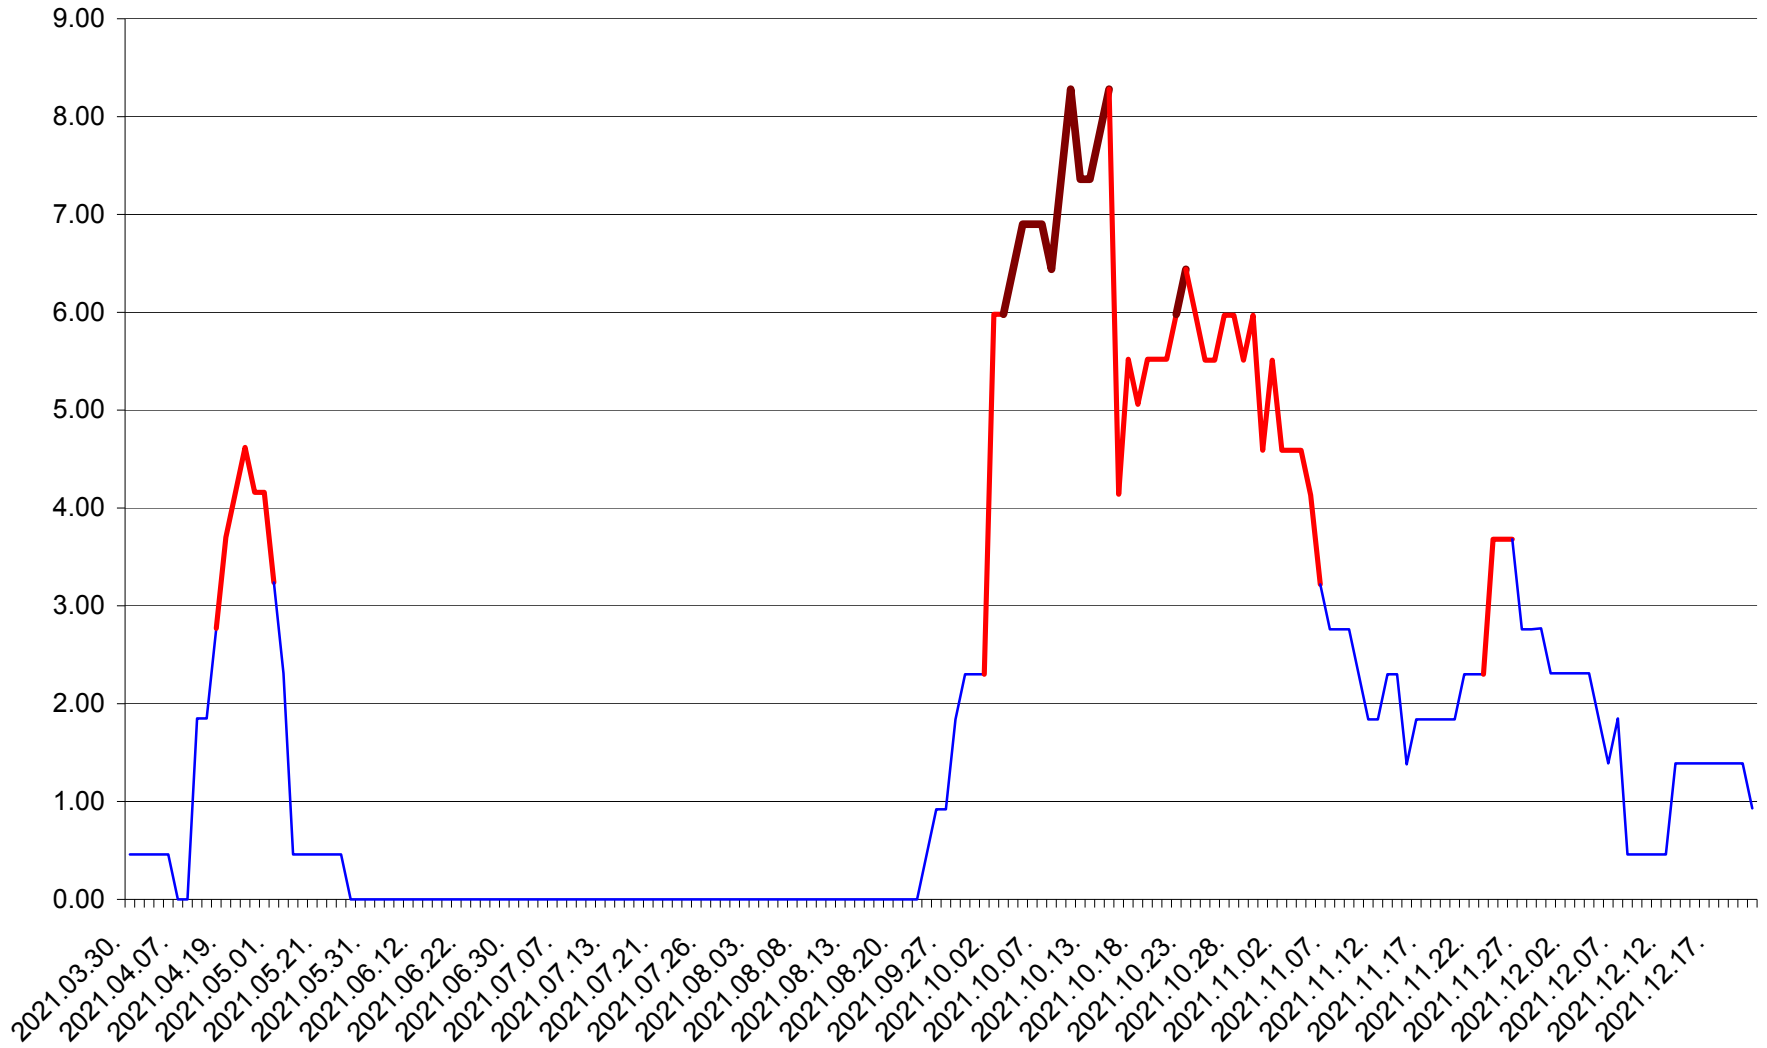

ATID - Evolutia incidentei cumulate pe 14 zile la % de locuitori
2021.03.30. - 2021.12.21.

AVRĂMEȘTI - Evolutia incidentei cumulate pe 14 zile la ‰ de locuitori
2021.03.30. - 2021.12.21.

ORAȘ BĂILE TUȘNAD - Evolutia incidentei cumulate pe 14 zile la ‰ de locuitori
2021.03.30. - 2021.12.21.

ORAȘ BĂLAN - Evolutia incidentei cumulate pe 14 zile la ‰ de locuitori
2021.03.30. - 2021.12.21.

BILBOR - Evolutia incidentei cumulate pe 14 zile la ‰ de locuitori
2021.03.30. - 2021.12.21.

ORAȘ BORSEC - Evolutia incidentei cumulate pe 14 zile la ‰ de locuitori
2021.03.30. - 2021.12.21.

BRĂDEȘTI - Evolutia incidentei cumulate pe 14 zile la ‰ de locuitori
2021.03.30. - 2021.12.21.

CĂPÂLNIȚA - Evolutia incidentei cumulate pe 14 zile la ‰ de locuitori
2021.03.30. - 2021.12.21.

CÂRȚA - Evolutia incidentei cumulate pe 14 zile la ‰ de locuitori
2021.03.30. - 2021.12.21.

CICEU - Evolutia incidentei cumulate pe 14 zile la ‰ de locuitori
2021.03.30. - 2021.12.21.

CIUCSÂNGEORGIU - Evolutia incidentei cumulate pe 14 zile la ‰ de locuitori
2021.03.30. - 2021.12.21.

CIUMANI - Evolutia incidentei cumulate pe 14 zile la ‰ de locuitori
2021.03.30. - 2021.12.21.