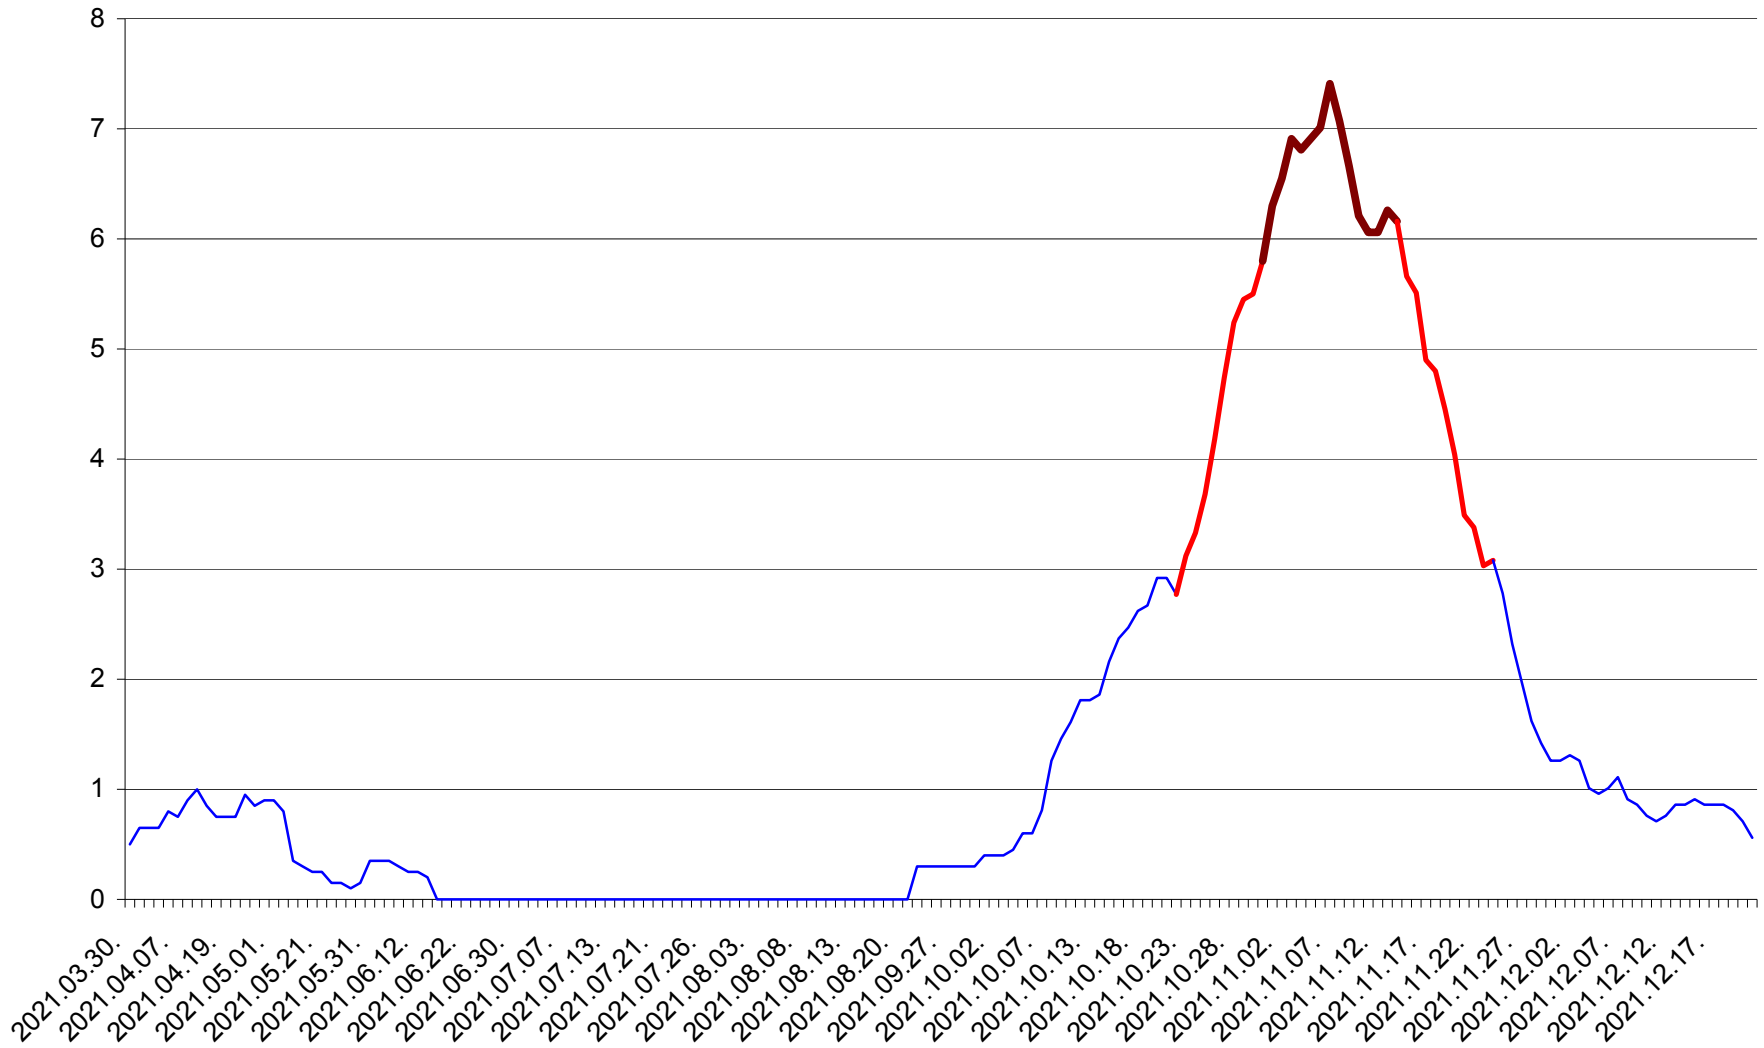

DÂRJIU - Evolutia incidentei cumulate pe 14 zile la ‰ de locuitori
2021.03.30. - 2021.12.21.

DEALU - Evolutia incidentei cumulate pe 14 zile la ‰ de locuitori
2021.03.30. - 2021.12.21.

DITRĂU - Evolutia incidentei cumulate pe 14 zile la ‰ de locuitori
2021.03.30. - 2021.12.21.

FELICENI - Evolutia incidentei cumulate pe 14 zile la % de locuitori
2021.03.30. - 2021.12.21.

FRUMOASA - Evolutia incidentei cumulate pe 14 zile la ‰ de locuitori
2021.03.30. - 2021.12.21.

GĂLĂUȚAȘ - Evolutia incidentei cumulate pe 14 zile la ‰ de locuitori
2021.03.30. - 2021.12.21.

MUNICIPIUL GHEORGHENI - Evolutia incidentei cumulate pe 14 zile la % de locuitori
2021.03.30. - 2021.12.21.

JOSENI - Evolutia incidentei cumulate pe 14 zile la ‰ de locuitori
2021.03.30. - 2021.12.21.

LĂZAREA - Evolutia incidentei cumulate pe 14 zile la ‰ de locuitori
2021.03.30. - 2021.12.21.

LELICENI - Evolutia incidentei cumulate pe 14 zile la % de locuitori
2021.03.30. - 2021.12.21.

LUETA - Evolutia incidentei cumulate pe 14 zile la ‰ de locuitori
2021.03.30. - 2021.12.21.

LUNCA DE JOS - Evolutia incidentei cumulate pe 14 zile la ‰ de locuitori
2021.03.30. - 2021.12.21.