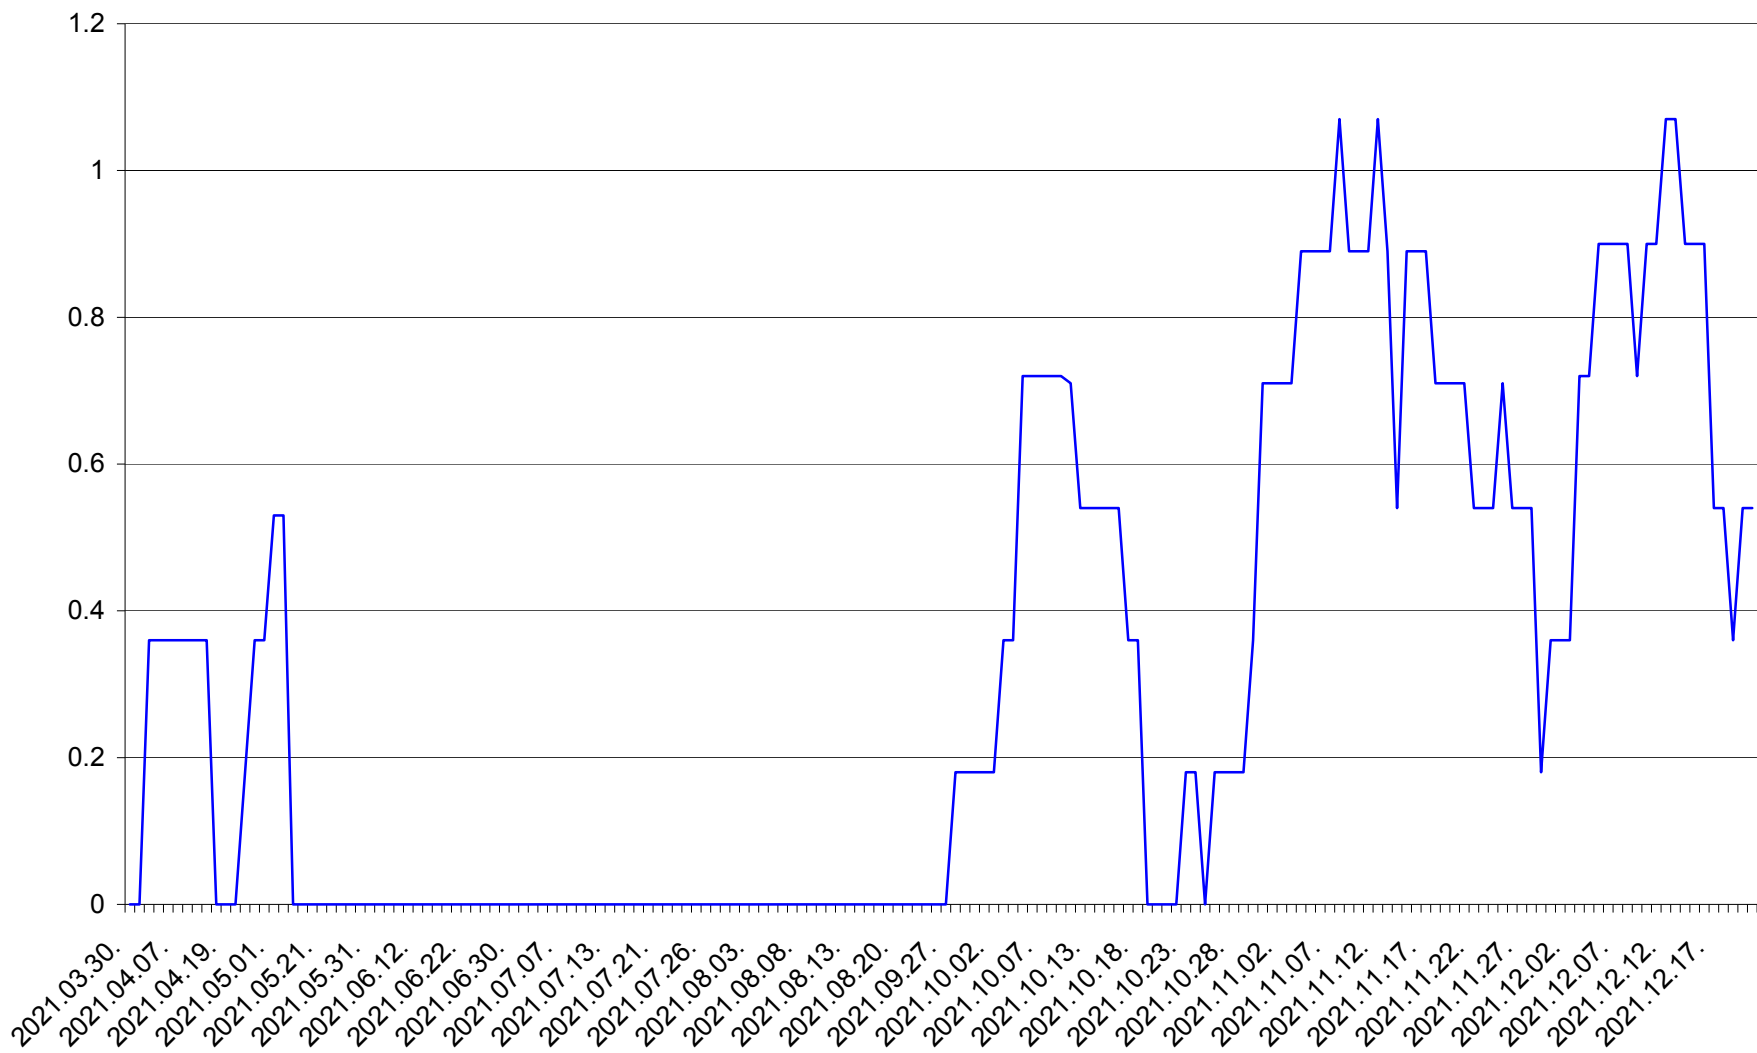

FELICENI - Evolutia incidentei cumulate pe 14 zile la % de locuitori
2021.03.30. - 2021.12.21.

FRUMOASA - Evolutia incidentei cumulate pe 14 zile la ‰ de locuitori
2021.03.30. - 2021.12.21.

GĂLĂUȚAȘ - Evolutia incidentei cumulate pe 14 zile la ‰ de locuitori
2021.03.30. - 2021.12.21.

MUNICIPIUL GHEORGHENI - Evolutia incidentei cumulate pe 14 zile la % de locuitori
2021.03.30. - 2021.12.21.

JOSENI - Evolutia incidentei cumulate pe 14 zile la ‰ de locuitori
2021.03.30. - 2021.12.21.

LĂZAREA - Evolutia incidentei cumulate pe 14 zile la ‰ de locuitori
2021.03.30. - 2021.12.21.

LELICENI - Evolutia incidentei cumulate pe 14 zile la % de locuitori
2021.03.30. - 2021.12.21.

LUETA - Evolutia incidentei cumulate pe 14 zile la ‰ de locuitori
2021.03.30. - 2021.12.21.

LUNCA DE JOS - Evolutia incidentei cumulate pe 14 zile la ‰ de locuitori
2021.03.30. - 2021.12.21.