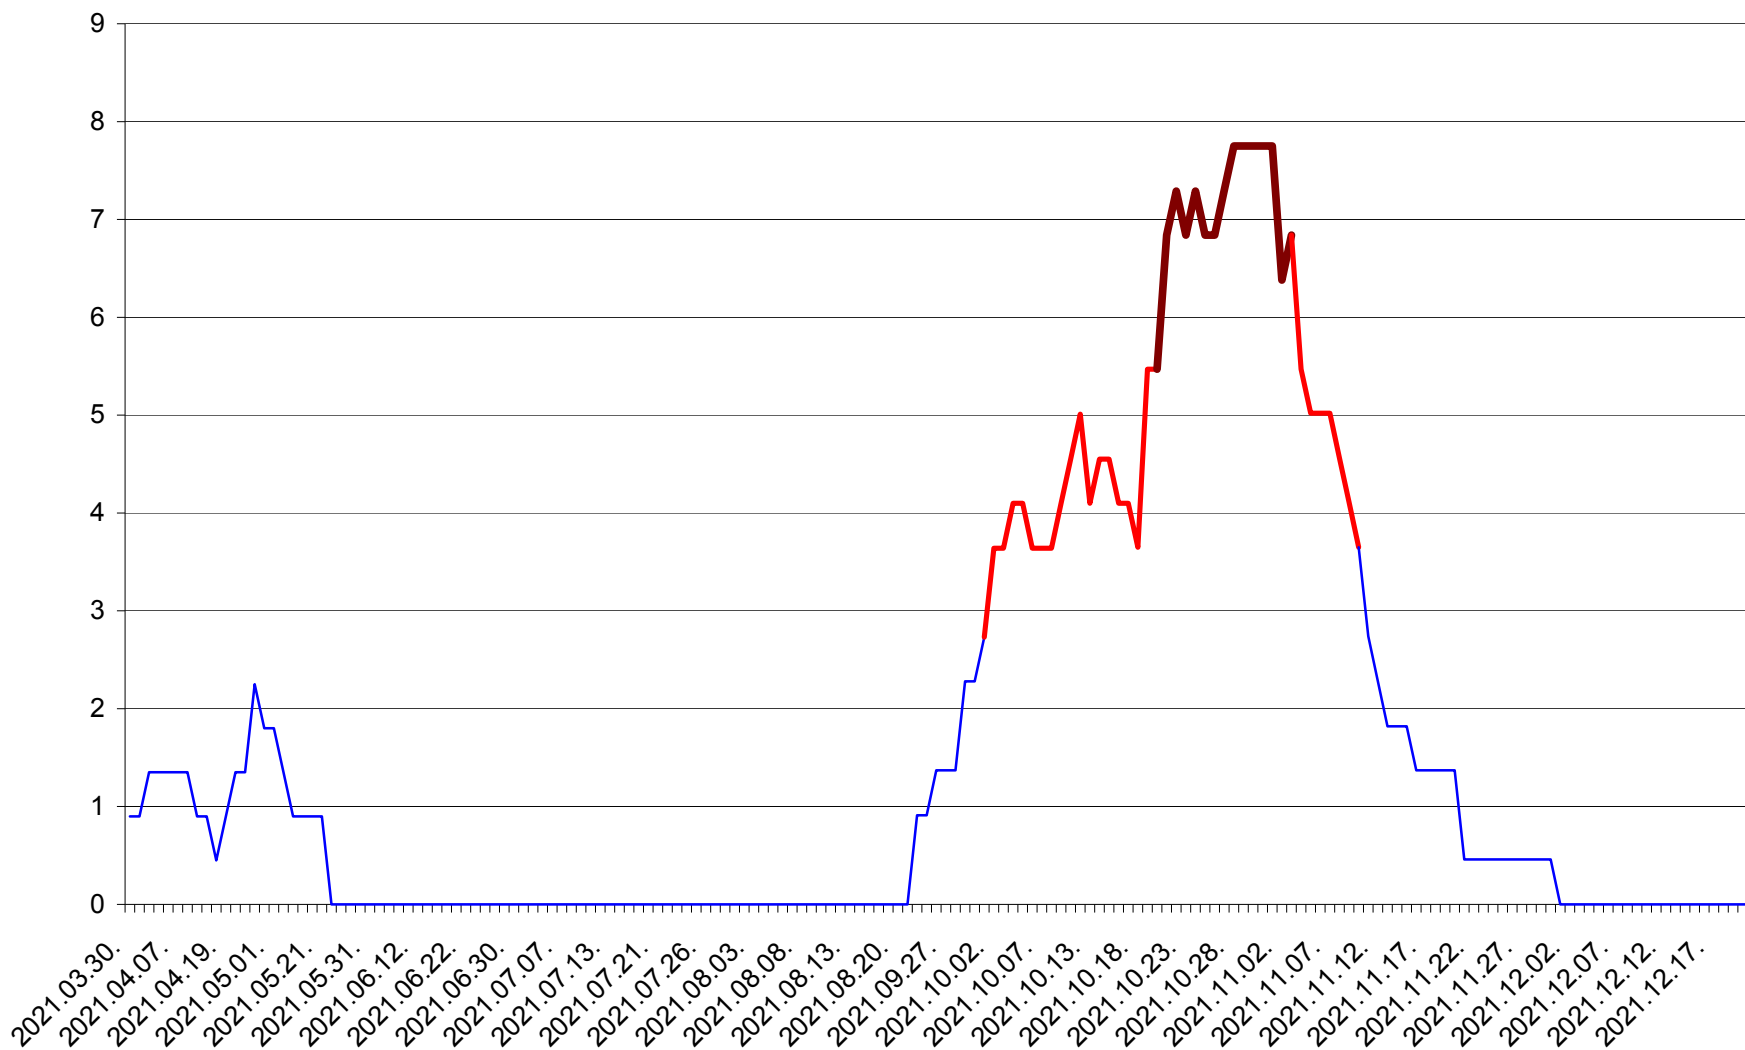

RACU - Evolutia incidentei cumulate pe 14 zile la ‰ de locuitori
2021.03.30. - 2021.12.21.

REMETEA - Evolutia incidentei cumulate pe 14 zile la ‰ de locuitori
2021.03.30. - 2021.12.21.

SĂCEL - Evolutia incidentei cumulate pe 14 zile la ‰ de locuitori
2021.03.30. - 2021.12.21.

SÂNCRĂIENI - Evolutia incidentei cumulate pe 14 zile la ‰ de locuitori
2021.03.30. - 2021.12.21.

SÂNDOMINIC - Evolutia incidentei cumulate pe 14 zile la ‰ de locuitori
2021.03.30. - 2021.12.21.

SÂNMARTIN - Evolutia incidentei cumulate pe 14 zile la ‰ de locuitori
2021.03.30. - 2021.12.21.

SÂNSIMION - Evolutia incidentei cumulate pe 14 zile la ‰ de locuitori
2021.03.30. - 2021.12.21.

SÂNTIMBRU - Evolutia incidentei cumulate pe 14 zile la ‰ de locuitori
2021.03.30. - 2021.12.21.

SĂRMAȘ - Evolutia incidentei cumulate pe 14 zile la ‰ de locuitori
2021.03.30. - 2021.12.21.