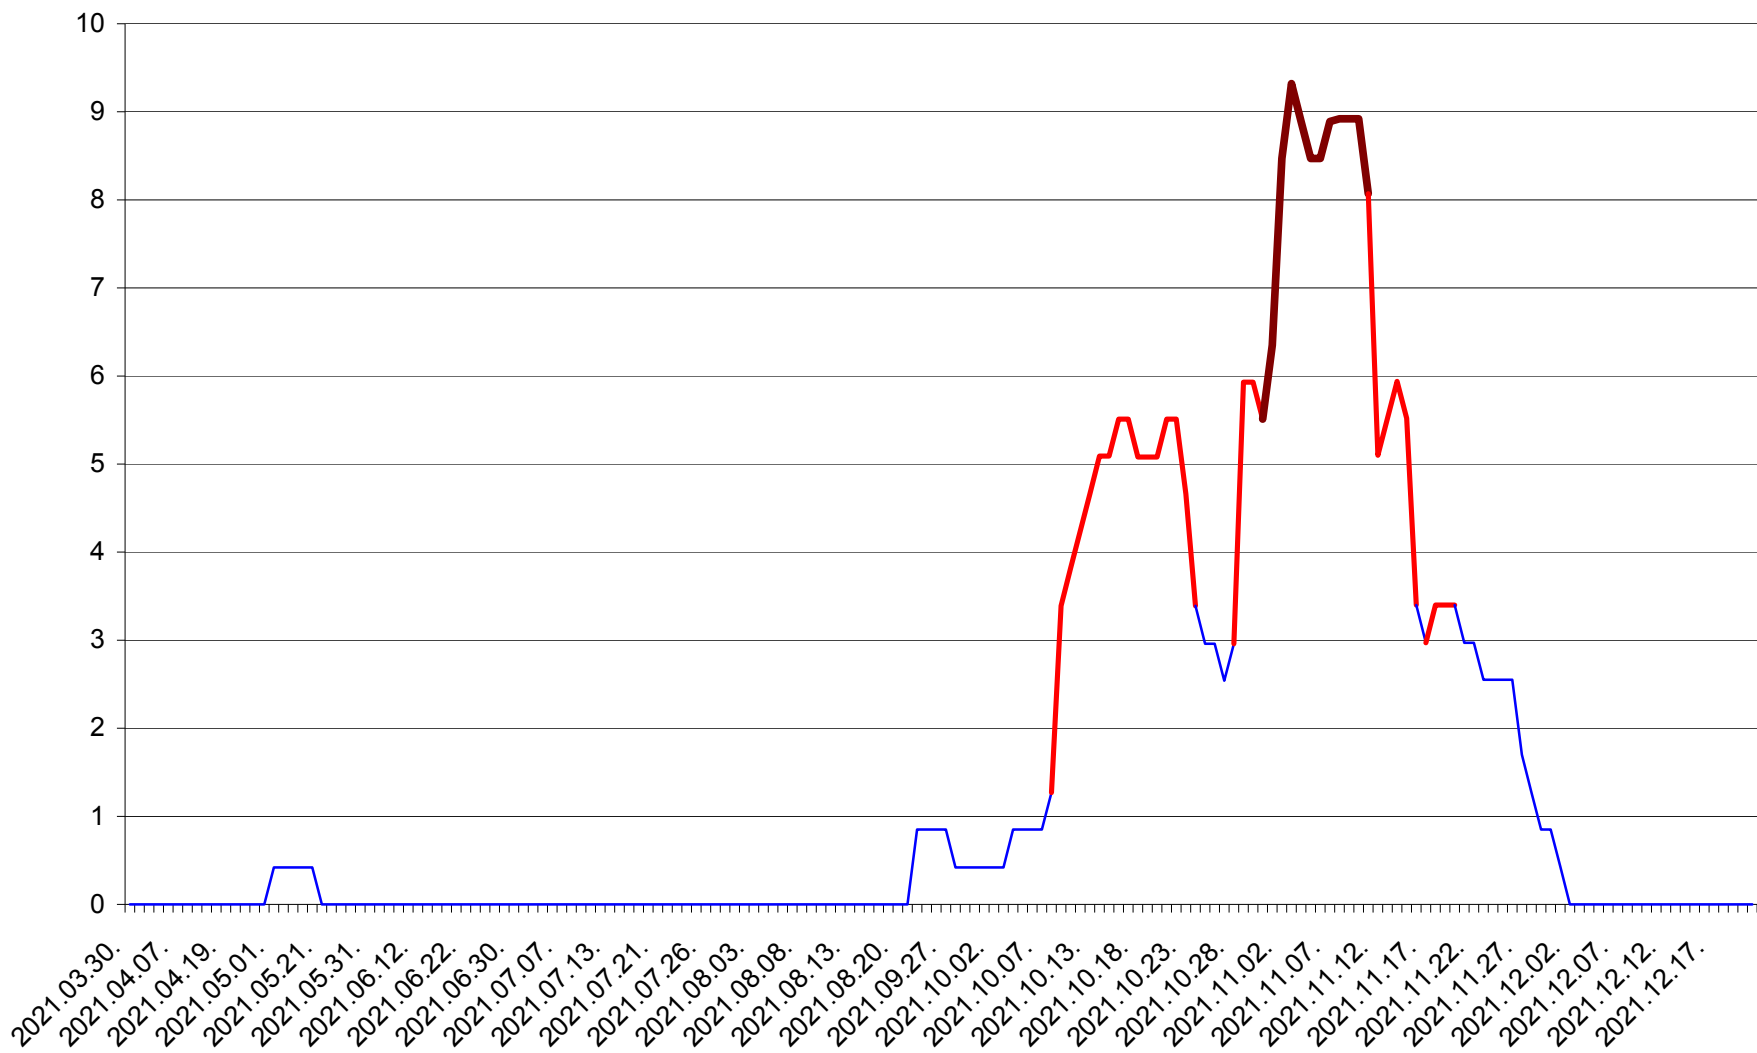

PLĂIEȘII DE JOS - Evolutia incidentei cumulate pe 14 zile la ‰ de locuitori
2021.03.30. - 2021.12.21.

PORUMBENI - Evolutia incidentei cumulate pe 14 zile la ‰ de locuitori
2021.03.30. - 2021.12.21.

PRAID - Evolutia incidentei cumulate pe 14 zile la ‰ de locuitori
2021.03.30. - 2021.12.21.

RACU - Evolutia incidentei cumulate pe 14 zile la ‰ de locuitori
2021.03.30. - 2021.12.21.

REMETEA - Evolutia incidentei cumulate pe 14 zile la ‰ de locuitori
2021.03.30. - 2021.12.21.

SĂCEL - Evolutia incidentei cumulate pe 14 zile la ‰ de locuitori
2021.03.30. - 2021.12.21.

SÂNCRĂIENI - Evolutia incidentei cumulate pe 14 zile la ‰ de locuitori
2021.03.30. - 2021.12.21.

SÂNDOMINIC - Evolutia incidentei cumulate pe 14 zile la ‰ de locuitori
2021.03.30. - 2021.12.21.

SÂNMARTIN - Evolutia incidentei cumulate pe 14 zile la ‰ de locuitori
2021.03.30. - 2021.12.21.