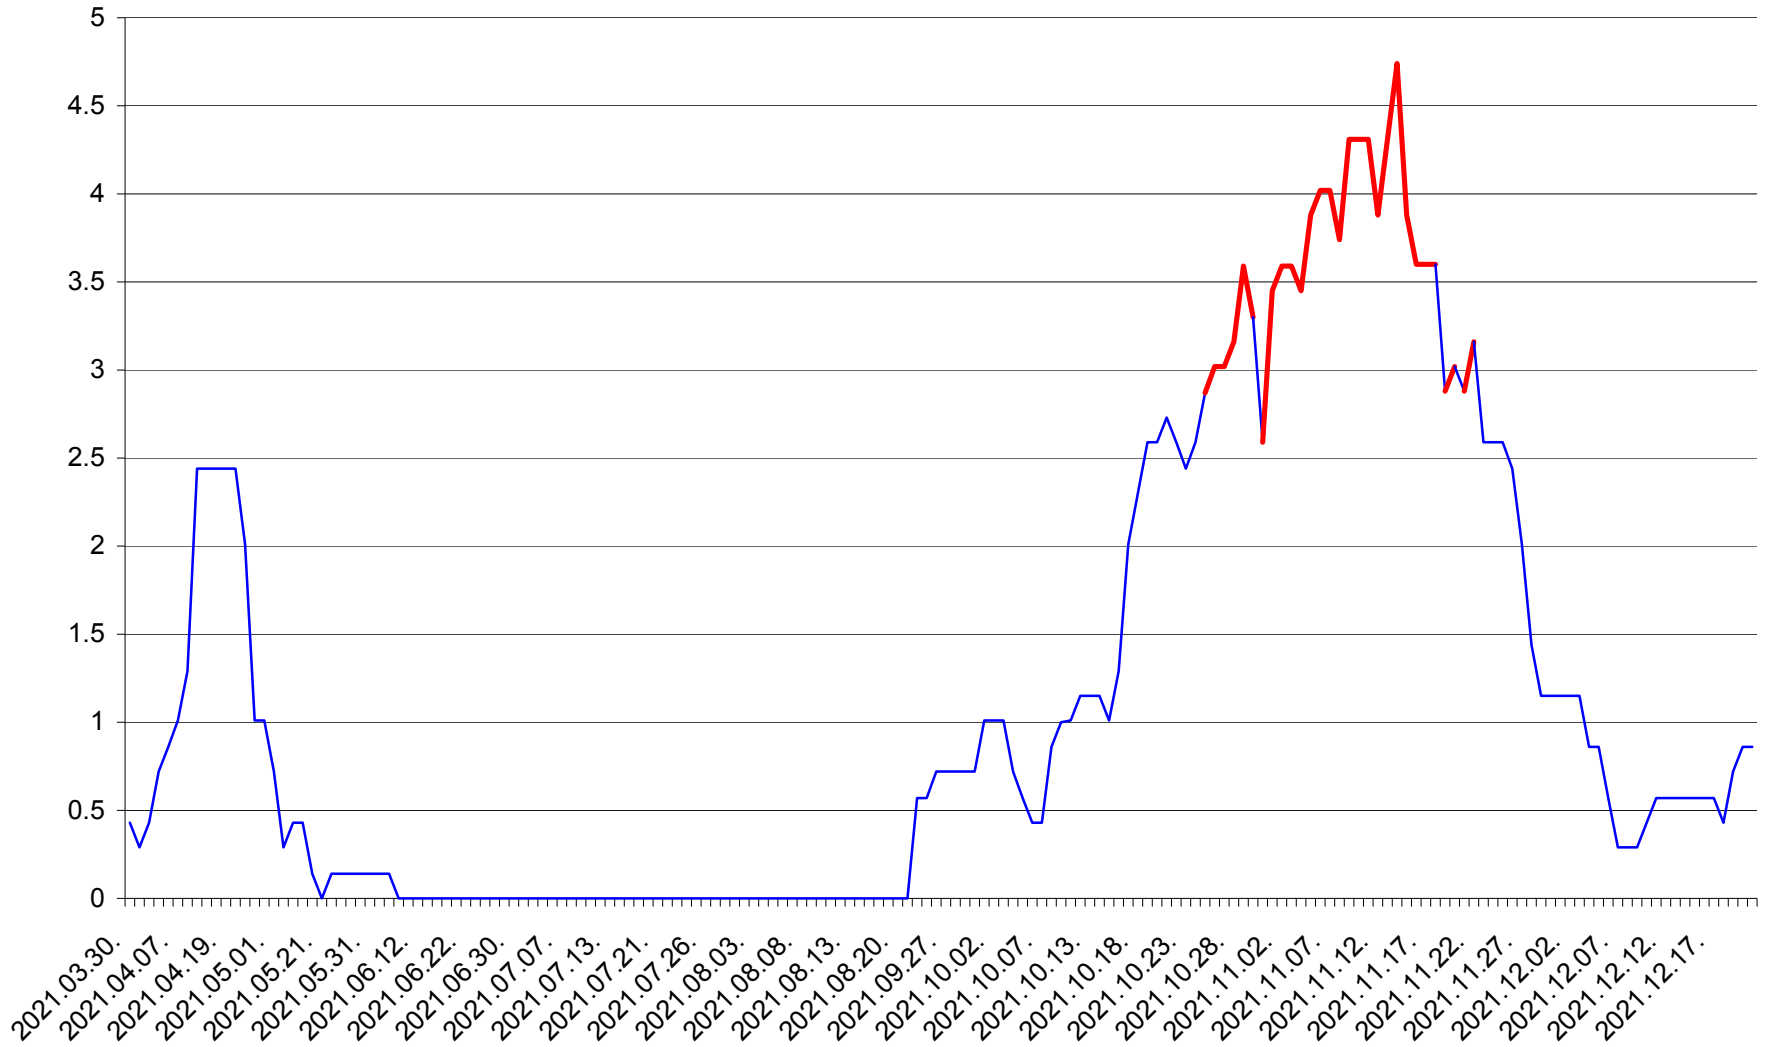

MIHĂILENI - Evolutia incidentei cumulate pe 14 zile la ‰ de locuitori
2021.03.30. - 2021.12.21.

MUGENI - Evolutia incidentei cumulate pe 14 zile la ‰ de locuitori
2021.03.30. - 2021.12.21.

OCLAND - Evolutia incidentei cumulate pe 14 zile la ‰ de locuitori
2021.03.30. - 2021.12.21.

MUNICIPIUL ODORHEIU SECUIESC - Evolutia incidentei cumulate pe 14 zile la ‰ de locuitori
2021.03.30. - 2021.12.21.

PĂULENI-CIUC - Evolutia incidentei cumulate pe 14 zile la % de locuitori
2021.03.30. - 2021.12.21.

PLĂIEȘII DE JOS - Evolutia incidentei cumulate pe 14 zile la ‰ de locuitori
2021.03.30. - 2021.12.21.

PORUMBENI - Evolutia incidentei cumulate pe 14 zile la ‰ de locuitori
2021.03.30. - 2021.12.21.

PRAID - Evolutia incidentei cumulate pe 14 zile la ‰ de locuitori
2021.03.30. - 2021.12.21.