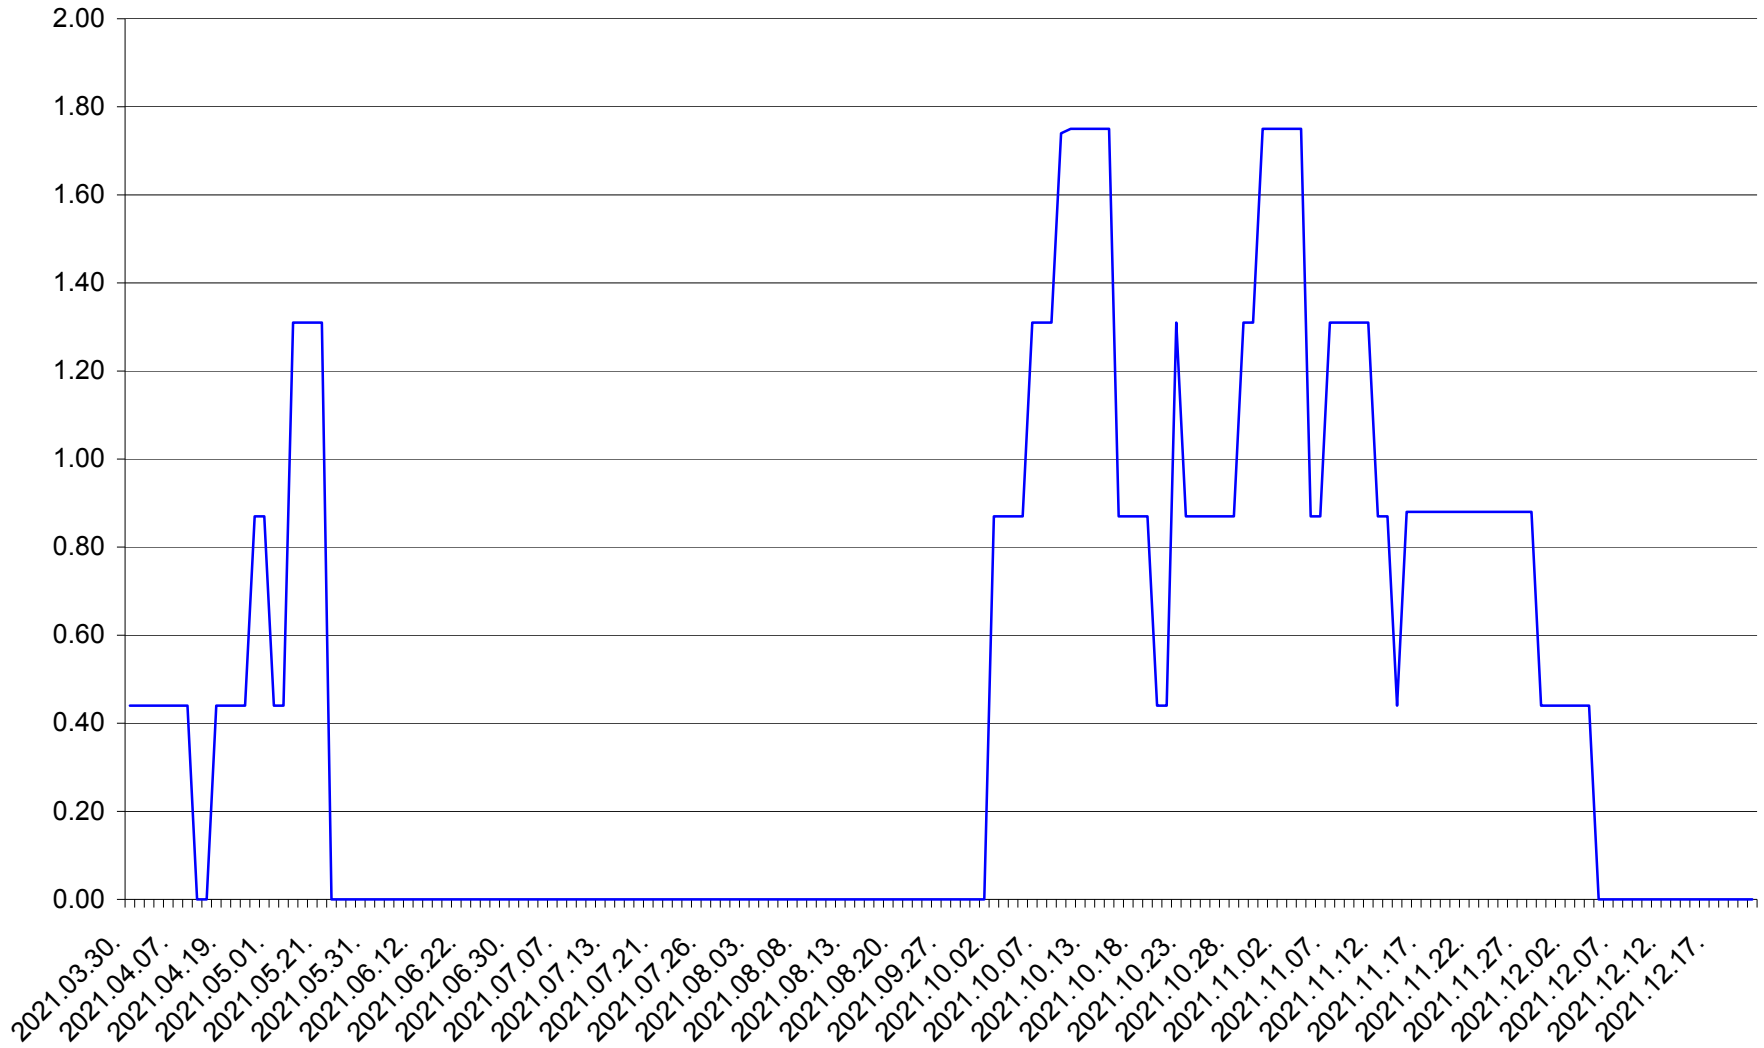

ORAȘ BĂLAN - Evolutia incidentei cumulate pe 14 zile la ‰ de locuitori
2021.03.30. - 2021.12.21.

BILBOR - Evolutia incidentei cumulate pe 14 zile la ‰ de locuitori
2021.03.30. - 2021.12.21.

ORAȘ BORSEC - Evolutia incidentei cumulate pe 14 zile la ‰ de locuitori
2021.03.30. - 2021.12.21.

BRĂDEȘTI - Evolutia incidentei cumulate pe 14 zile la ‰ de locuitori
2021.03.30. - 2021.12.21.

CĂPÂLNIȚA - Evolutia incidentei cumulate pe 14 zile la ‰ de locuitori
2021.03.30. - 2021.12.21.

CÂRȚA - Evolutia incidentei cumulate pe 14 zile la ‰ de locuitori
2021.03.30. - 2021.12.21.

CICEU - Evolutia incidentei cumulate pe 14 zile la ‰ de locuitori
2021.03.30. - 2021.12.21.

CIUCSÂNGEORGIU - Evolutia incidentei cumulate pe 14 zile la ‰ de locuitori
2021.03.30. - 2021.12.21.

CIUMANI - Evolutia incidentei cumulate pe 14 zile la ‰ de locuitori
2021.03.30. - 2021.12.21.

CORBU - Evolutia incidentei cumulate pe 14 zile la ‰ de locuitori
2021.03.30. - 2021.12.21.

CORUND - Evolutia incidentei cumulate pe 14 zile la ‰ de locuitori
2021.03.30. - 2021.12.21.

COZMENI - Evolutia incidentei cumulate pe 14 zile la ‰ de locuitori
2021.03.30. - 2021.12.21.