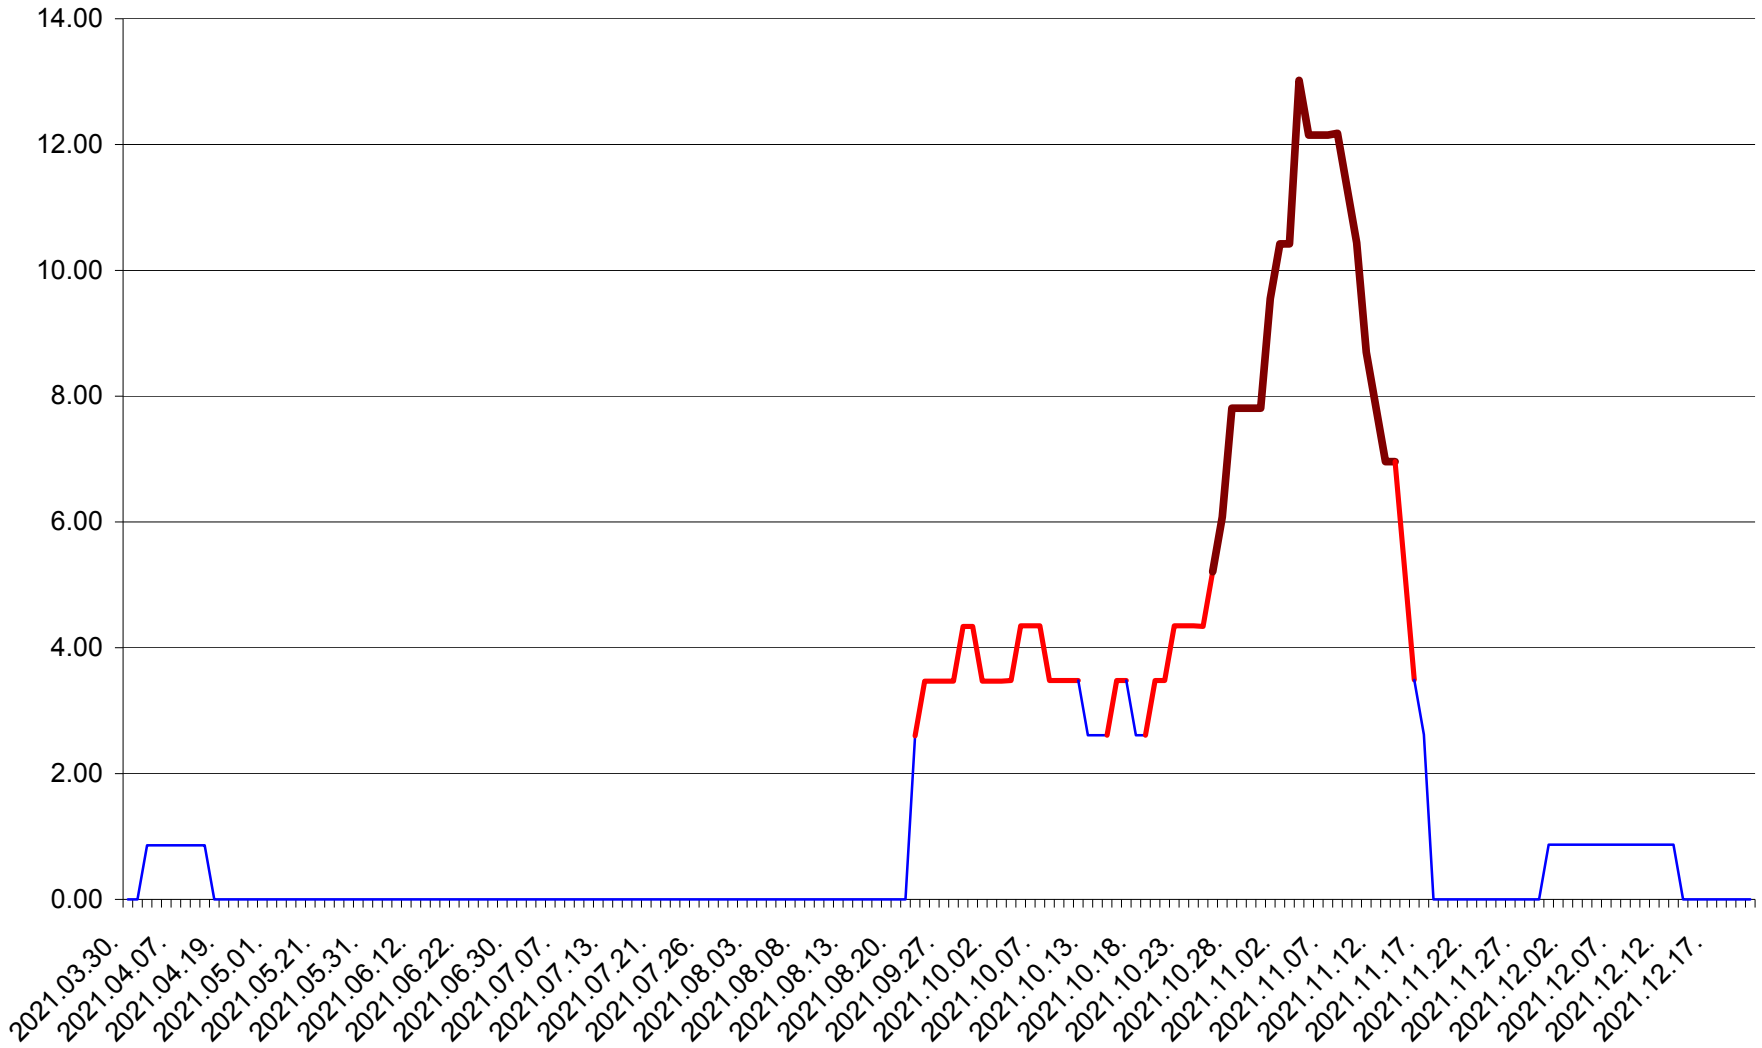

VĂRȘAG - Evolutia incidentei cumulate pe 14 zile la ‰ de locuitori
2021.03.30. - 2021.12.21.