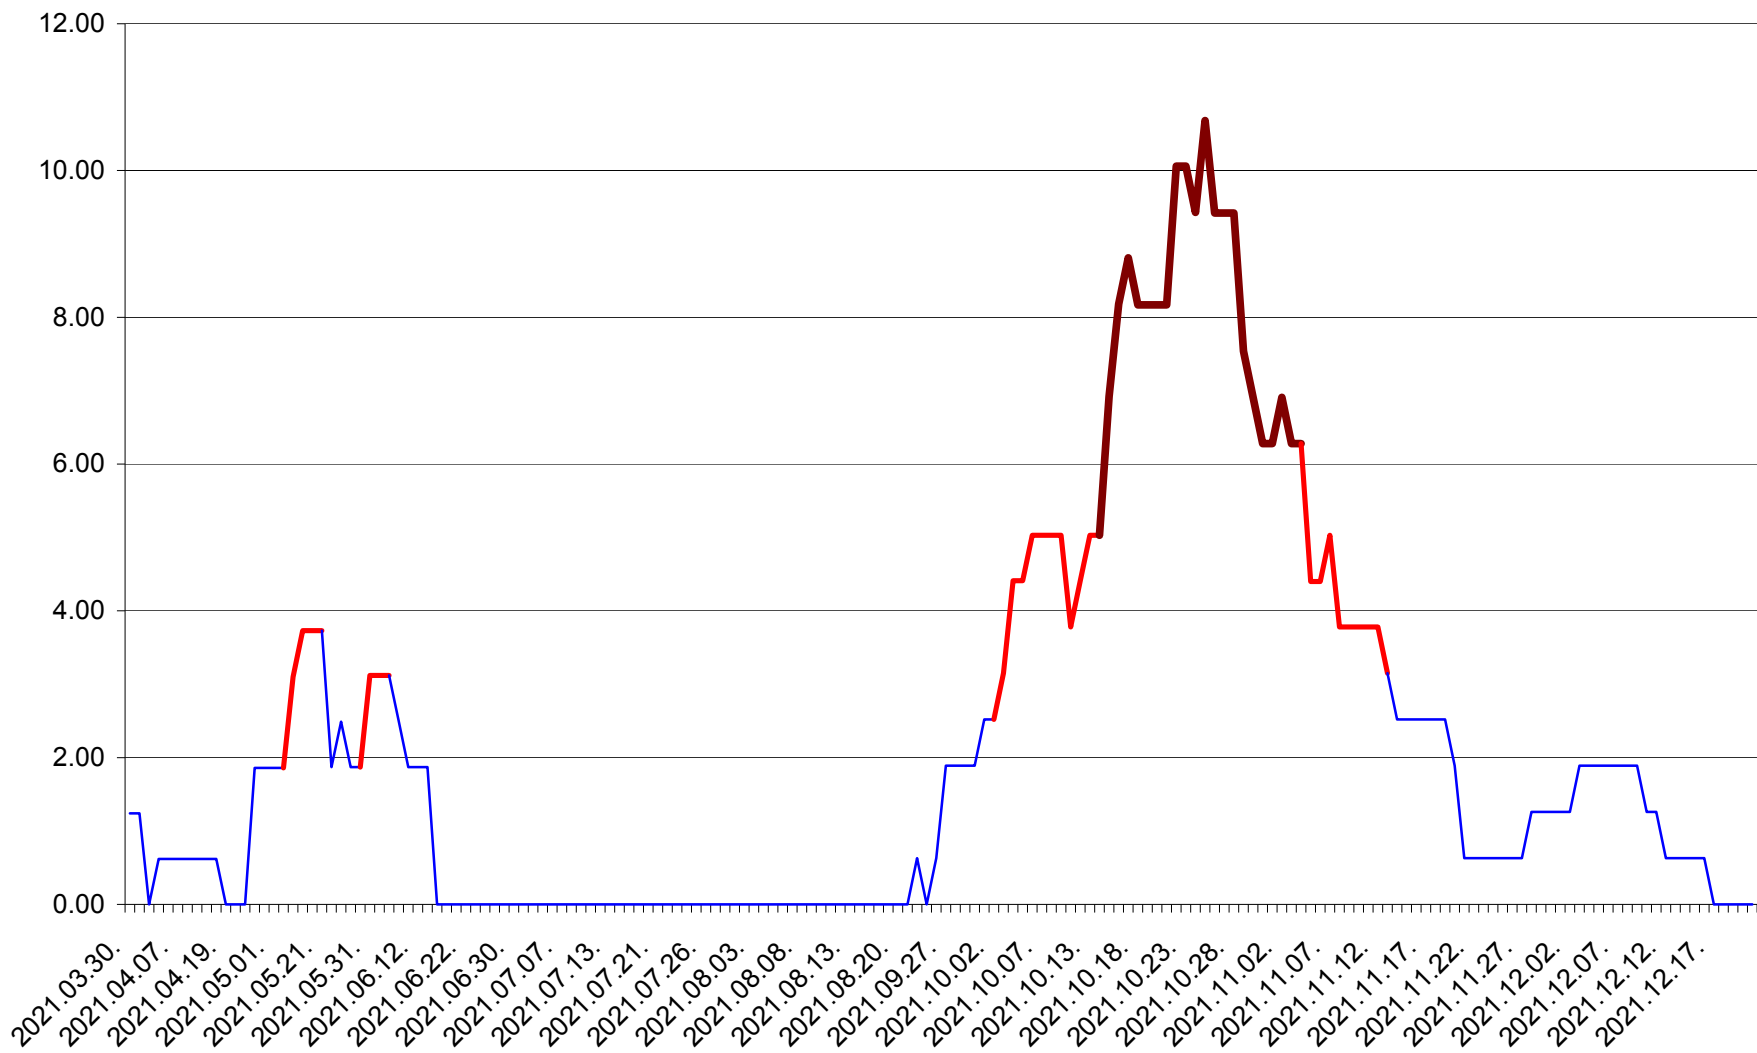

ATID - Evolutia incidentei cumulate pe 14 zile la % de locuitori
2021.03.30. - 2021.12.21.

AVRĂMEȘTI - Evolutia incidentei cumulate pe 14 zile la ‰ de locuitori
2021.03.30. - 2021.12.21.

ORAȘ BĂILE TUȘNAD - Evolutia incidentei cumulate pe 14 zile la ‰ de locuitori
2021.03.30. - 2021.12.21.

ORAȘ BĂLAN - Evolutia incidentei cumulate pe 14 zile la ‰ de locuitori
2021.03.30. - 2021.12.21.

BILBOR - Evolutia incidentei cumulate pe 14 zile la ‰ de locuitori
2021.03.30. - 2021.12.21.

ORAȘ BORSEC - Evolutia incidentei cumulate pe 14 zile la ‰ de locuitori
2021.03.30. - 2021.12.21.

BRĂDEȘTI - Evolutia incidentei cumulate pe 14 zile la ‰ de locuitori
2021.03.30. - 2021.12.21.

CĂPÂLNIȚA - Evolutia incidentei cumulate pe 14 zile la ‰ de locuitori
2021.03.30. - 2021.12.21.

CÂRȚA - Evolutia incidentei cumulate pe 14 zile la ‰ de locuitori
2021.03.30. - 2021.12.21.