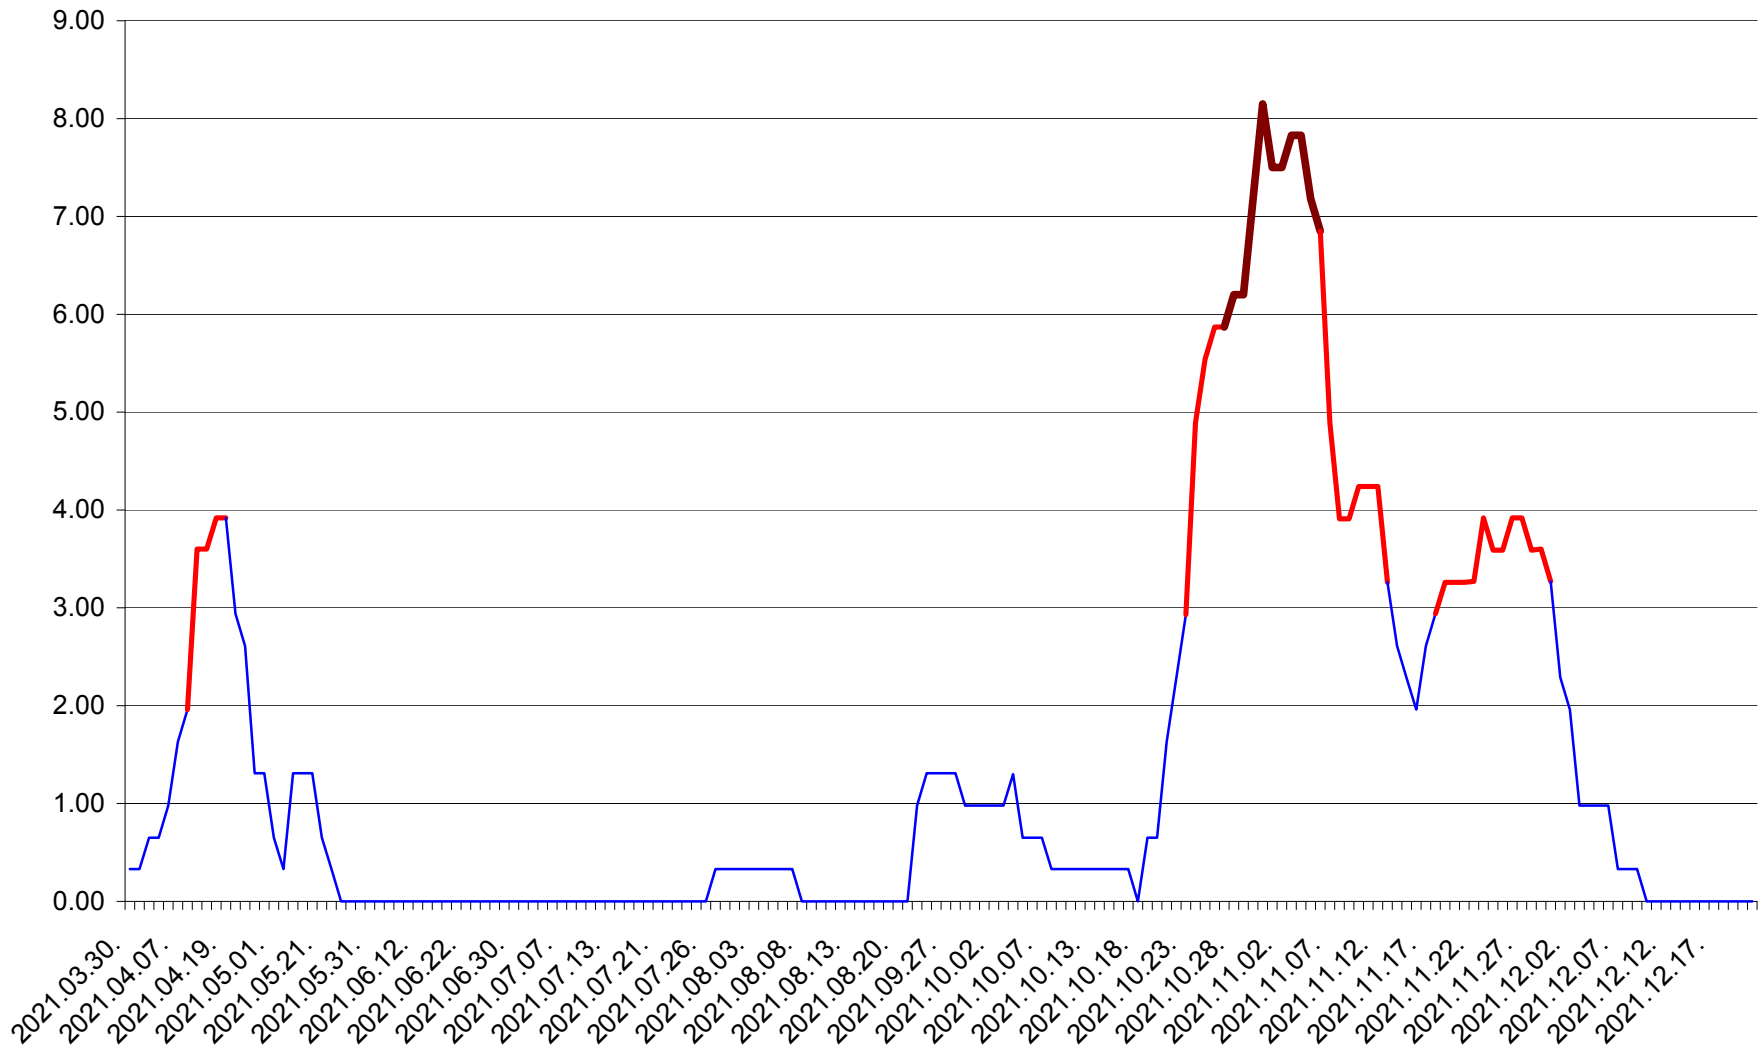

ATID - Evolutia incidentei cumulate pe 14 zile la % de locuitori
2021.03.30. - 2021.12.21.

AVRĂMEȘTI - Evolutia incidentei cumulate pe 14 zile la ‰ de locuitori
2021.03.30. - 2021.12.21.

ORAȘ BĂILE TUȘNAD - Evolutia incidentei cumulate pe 14 zile la ‰ de locuitori
2021.03.30. - 2021.12.21.

ORAȘ BĂLAN - Evolutia incidentei cumulate pe 14 zile la ‰ de locuitori
2021.03.30. - 2021.12.21.

BILBOR - Evolutia incidentei cumulate pe 14 zile la ‰ de locuitori
2021.03.30. - 2021.12.21.

ORAȘ BORSEC - Evolutia incidentei cumulate pe 14 zile la ‰ de locuitori
2021.03.30. - 2021.12.21.

BRĂDEȘTI - Evolutia incidentei cumulate pe 14 zile la ‰ de locuitori
2021.03.30. - 2021.12.21.

CĂPÂLNIȚA - Evolutia incidentei cumulate pe 14 zile la ‰ de locuitori
2021.03.30. - 2021.12.21.

CÂRȚA - Evolutia incidentei cumulate pe 14 zile la ‰ de locuitori
2021.03.30. - 2021.12.21.

ORAȘ CRISTURU SECUIESC - Evolutia incidentei cumulate pe 14 zile la ‰ de locuitori
2021.03.30. - 2021.12.21.

DĂNEȘTI - Evolutia incidentei cumulate pe 14 zile la ‰ de locuitori
2021.03.30. - 2021.12.21.