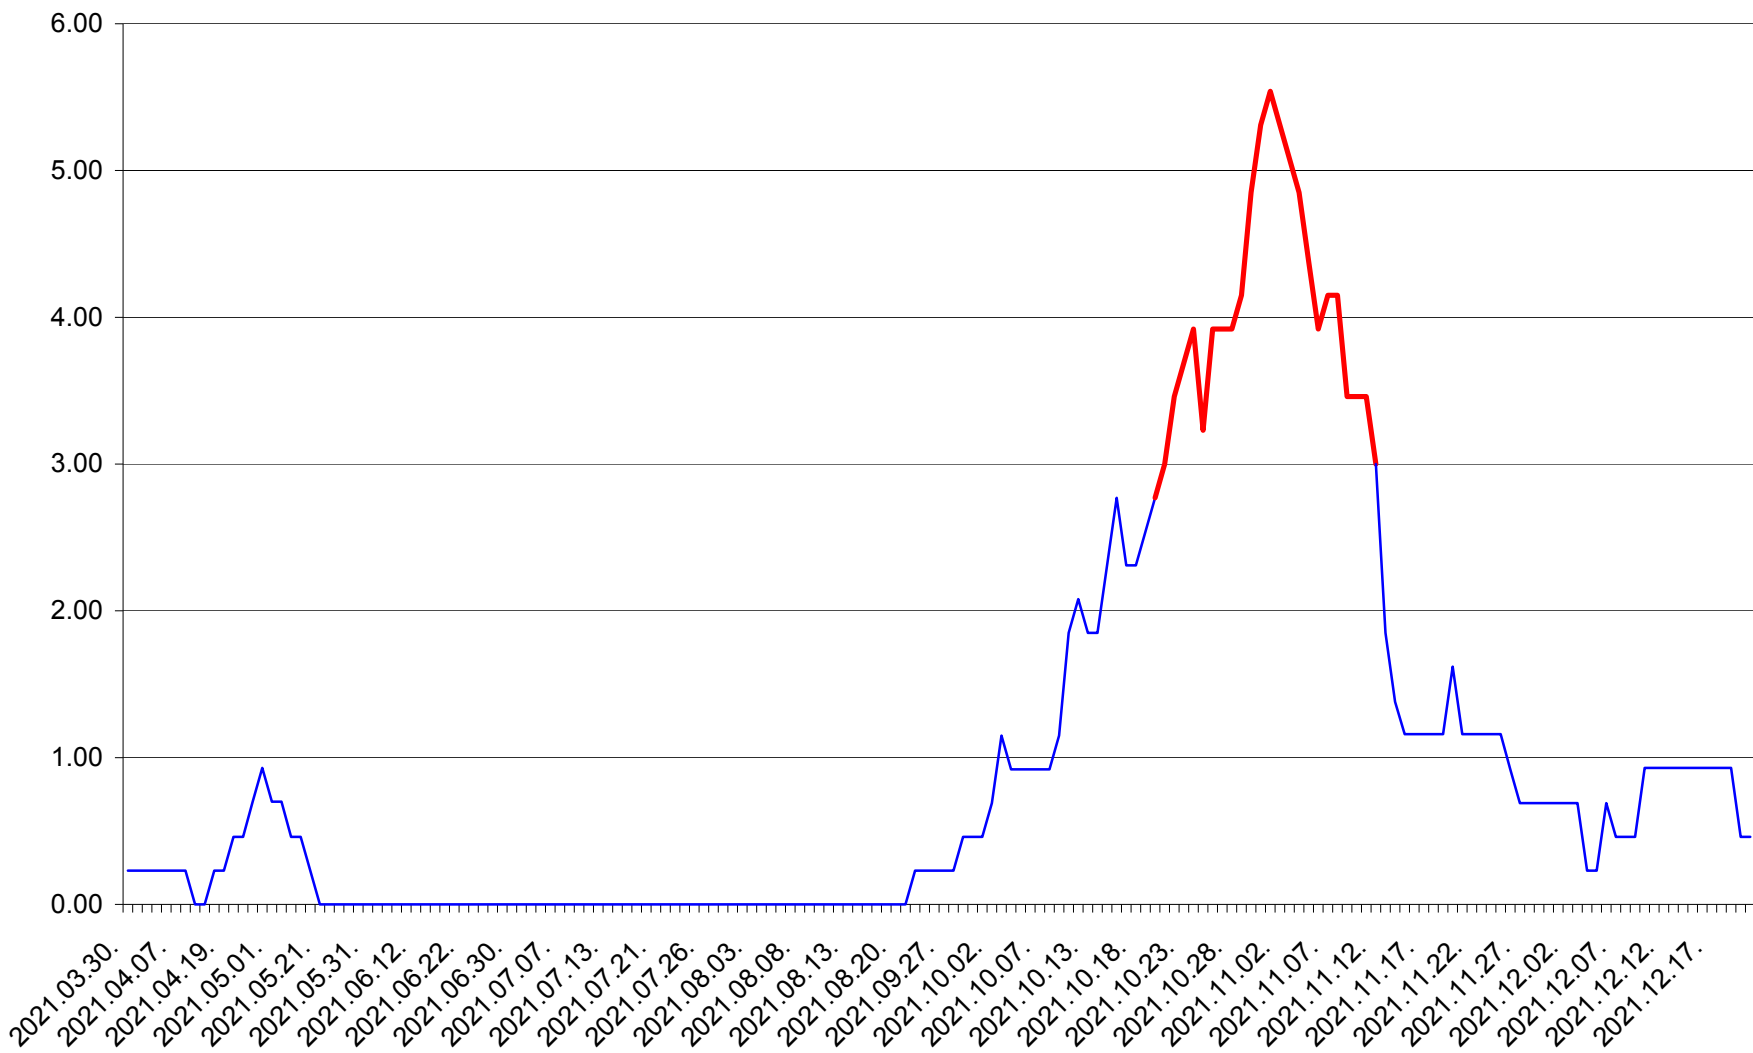

ORAȘ BĂLAN - Evolutia incidentei cumulate pe 14 zile la ‰ de locuitori
2021.03.30. - 2021.12.21.

BILBOR - Evolutia incidentei cumulate pe 14 zile la ‰ de locuitori
2021.03.30. - 2021.12.21.

ORAȘ BORSEC - Evolutia incidentei cumulate pe 14 zile la ‰ de locuitori
2021.03.30. - 2021.12.21.

BRĂDEȘTI - Evolutia incidentei cumulate pe 14 zile la ‰ de locuitori
2021.03.30. - 2021.12.21.

CĂPÂLNIȚA - Evolutia incidentei cumulate pe 14 zile la ‰ de locuitori
2021.03.30. - 2021.12.21.

CÂRȚA - Evolutia incidentei cumulate pe 14 zile la ‰ de locuitori
2021.03.30. - 2021.12.21.

CICEU - Evolutia incidentei cumulate pe 14 zile la ‰ de locuitori
2021.03.30. - 2021.12.21.

CIUCSÂNGEORGIU - Evolutia incidentei cumulate pe 14 zile la ‰ de locuitori
2021.03.30. - 2021.12.21.

CIUMANI - Evolutia incidentei cumulate pe 14 zile la ‰ de locuitori
2021.03.30. - 2021.12.21.

CORBU - Evolutia incidentei cumulate pe 14 zile la ‰ de locuitori
2021.03.30. - 2021.12.21.

CORUND - Evolutia incidentei cumulate pe 14 zile la ‰ de locuitori
2021.03.30. - 2021.12.21.

COZMENI - Evolutia incidentei cumulate pe 14 zile la ‰ de locuitori
2021.03.30. - 2021.12.21.