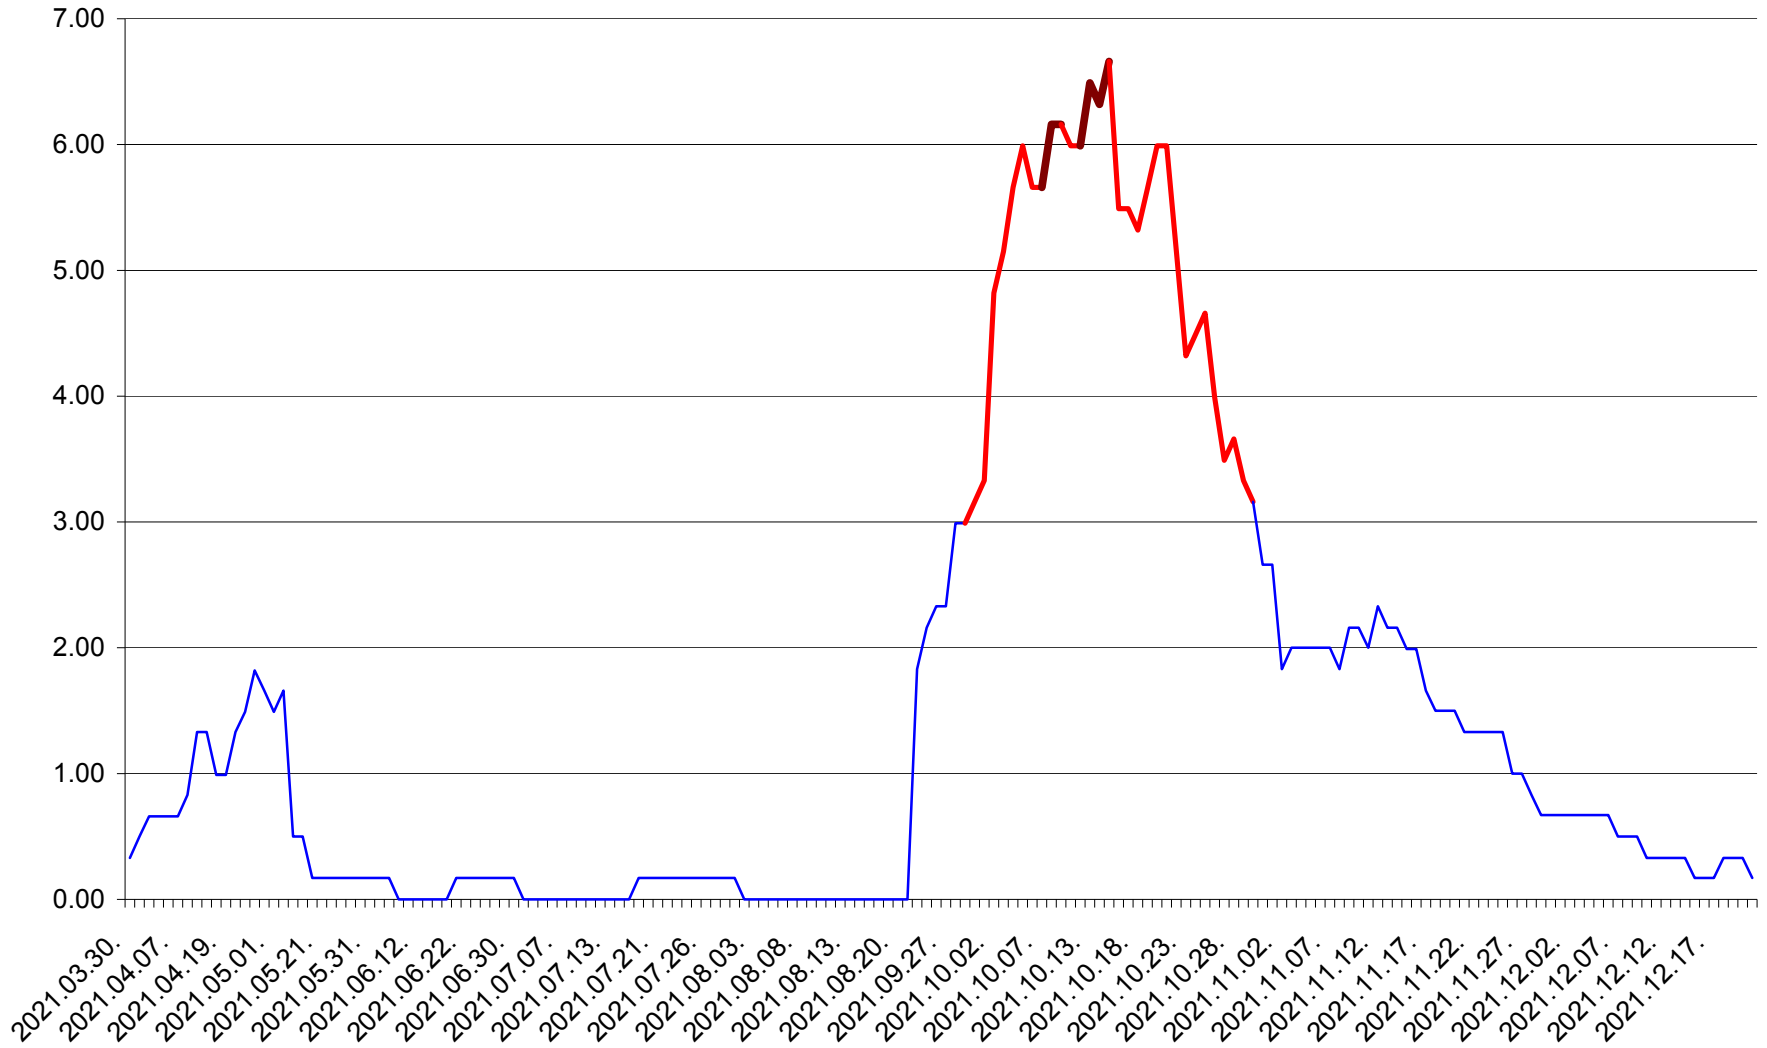

TUȘNAD - Evolutia incidentei cumulate pe 14 zile la ‰ de locuitori
2021.03.30. - 2021.12.21.

ULIEȘ - Evoluția incidenței cumulate pe 14 zile la ‰ de locuitori
2021.03.30. - 2021.12.21.

VĂRȘAG - Evolutia incidentei cumulate pe 14 zile la ‰ de locuitori
2021.03.30. - 2021.12.21.

ORAȘ VLĂHIȚA - Evolutia incidentei cumulate pe 14 zile la ‰ de locuitori
2021.03.30. - 2021.12.21.

VOȘLĂBENI - Evolutia incidentei cumulate pe 14 zile la ‰ de locuitori
2021.03.30. - 2021.12.21.

ZETEA - Evolutia incidentei cumulate pe 14 zile la ‰ de locuitori
2021.03.30. - 2021.12.21.