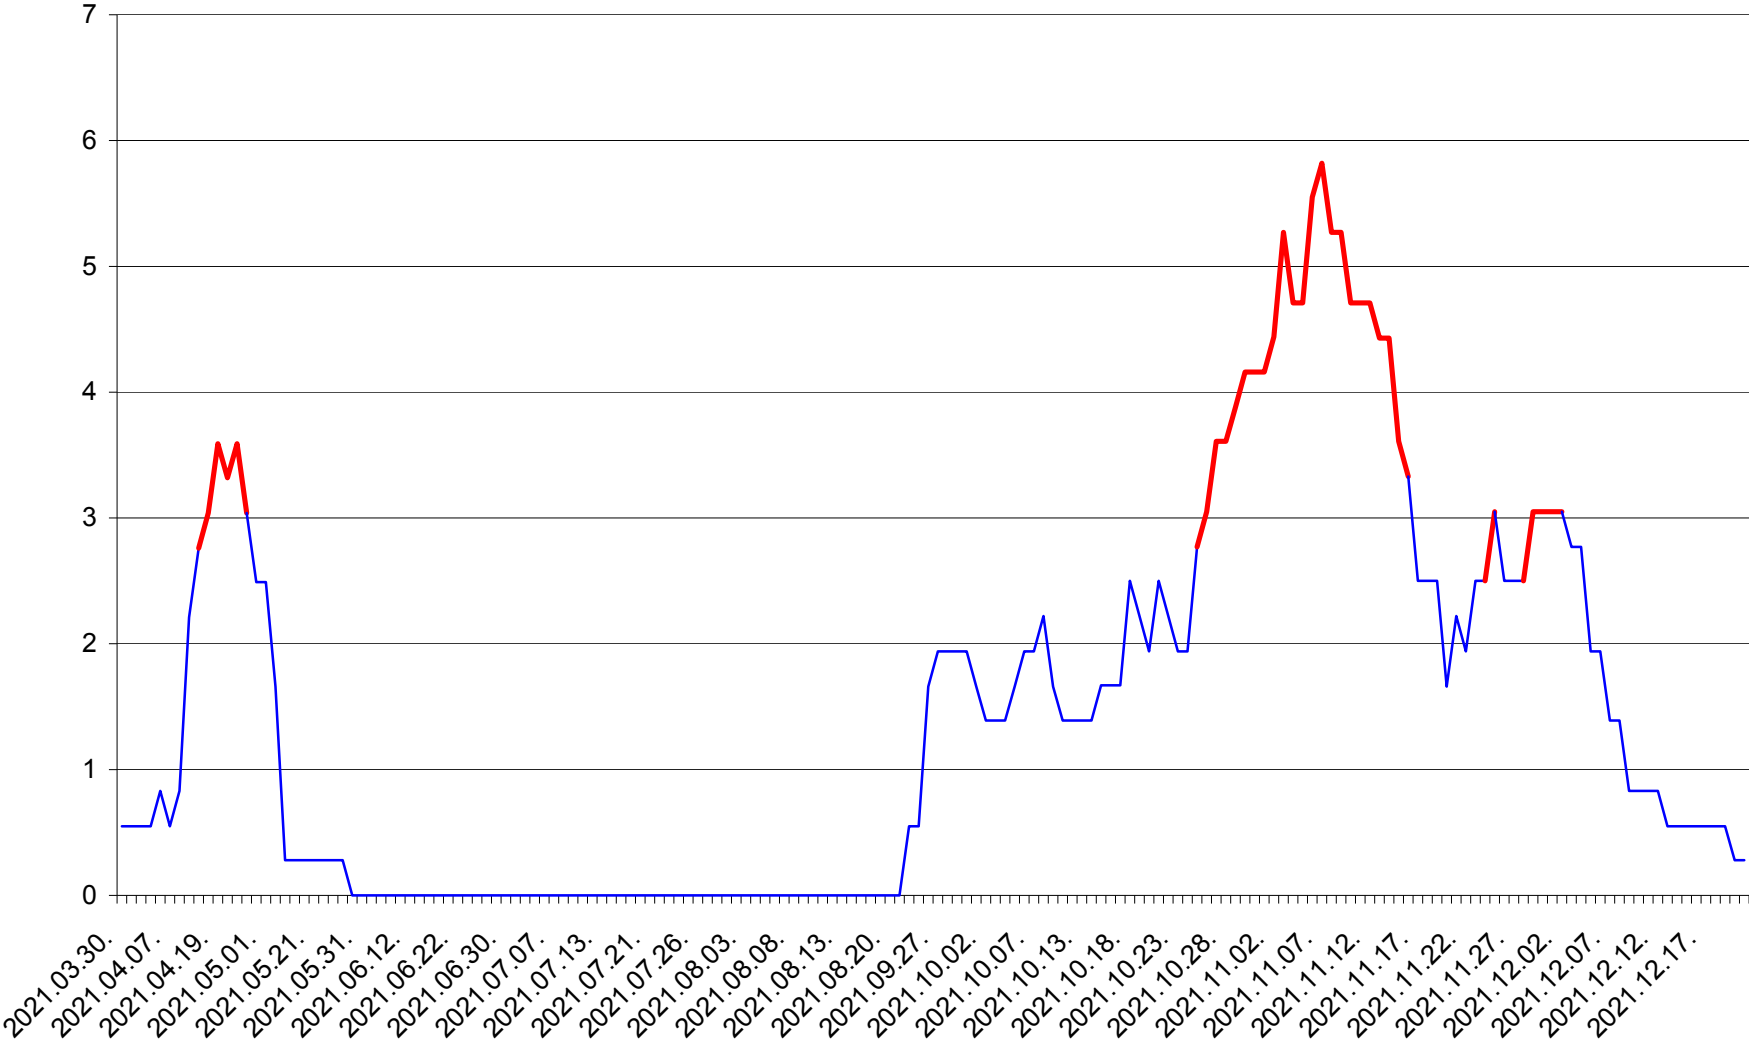

LELICENI - Evolutia incidentei cumulate pe 14 zile la % de locuitori
2021.03.30. - 2021.12.21.

LUETA - Evolutia incidentei cumulate pe 14 zile la ‰ de locuitori
2021.03.30. - 2021.12.21.

LUNCA DE JOS - Evolutia incidentei cumulate pe 14 zile la ‰ de locuitori
2021.03.30. - 2021.12.21.

LUNCA DE SUS - Evolutia incidentei cumulate pe 14 zile la ‰ de locuitori
2021.03.30. - 2021.12.21.

LUPENI - Evolutia incidentei cumulate pe 14 zile la ‰ de locuitori
2021.03.30. - 2021.12.21.

MĂDĂRAȘ - Evolutia incidentei cumulate pe 14 zile la ‰ de locuitori
2021.03.30. - 2021.12.21.

MĂRTINIȘ - Evolutia incidentei cumulate pe 14 zile la % de locuitori
2021.03.30. - 2021.12.21.

MEREȘTI - Evolutia incidentei cumulate pe 14 zile la ‰ de locuitori
2021.03.30. - 2021.12.21.

MUNICIPIUL MIERCUREA-CIUC - Evolutia incidentei cumulate pe 14 zile la ‰ de locuitori
2021.03.30. - 2021.12.21.

MIHĂILENI - Evolutia incidentei cumulate pe 14 zile la ‰ de locuitori
2021.03.30. - 2021.12.21.

MUGENI - Evolutia incidentei cumulate pe 14 zile la ‰ de locuitori
2021.03.30. - 2021.12.21.

OCLAND - Evolutia incidentei cumulate pe 14 zile la ‰ de locuitori
2021.03.30. - 2021.12.21.