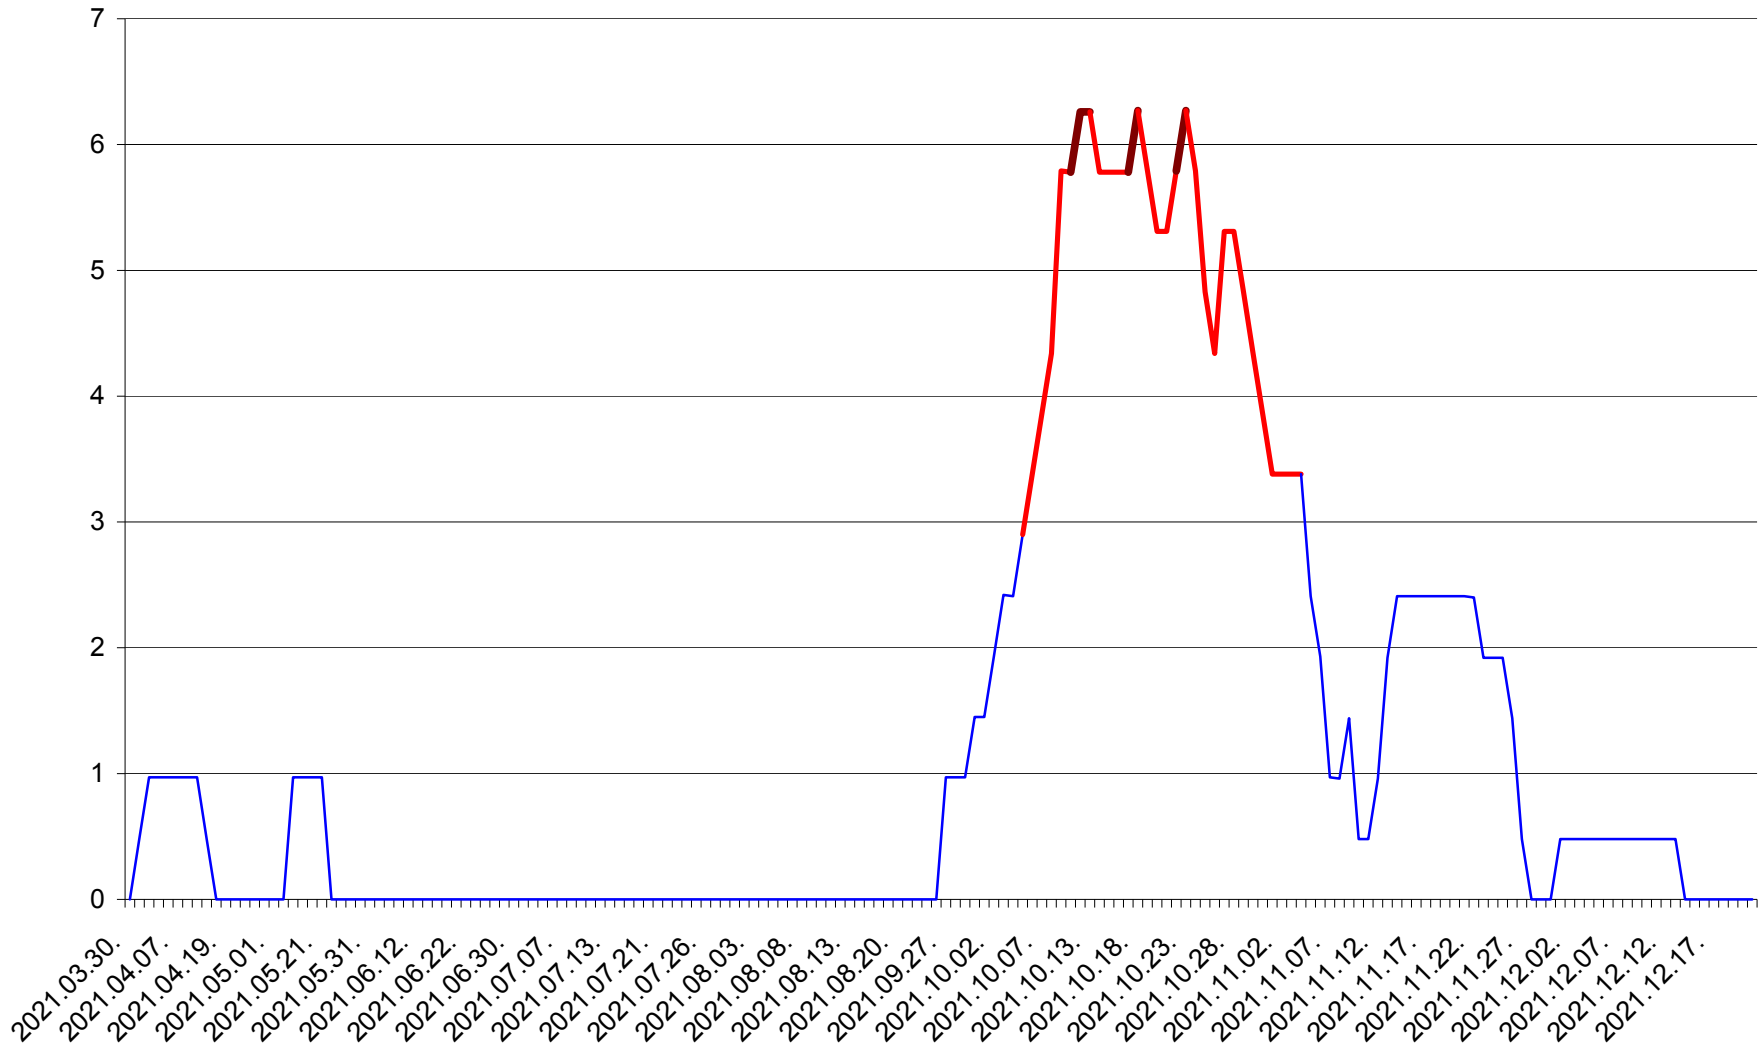

PLĂIEȘII DE JOS - Evolutia incidentei cumulate pe 14 zile la ‰ de locuitori
2021.03.30. - 2021.12.21.