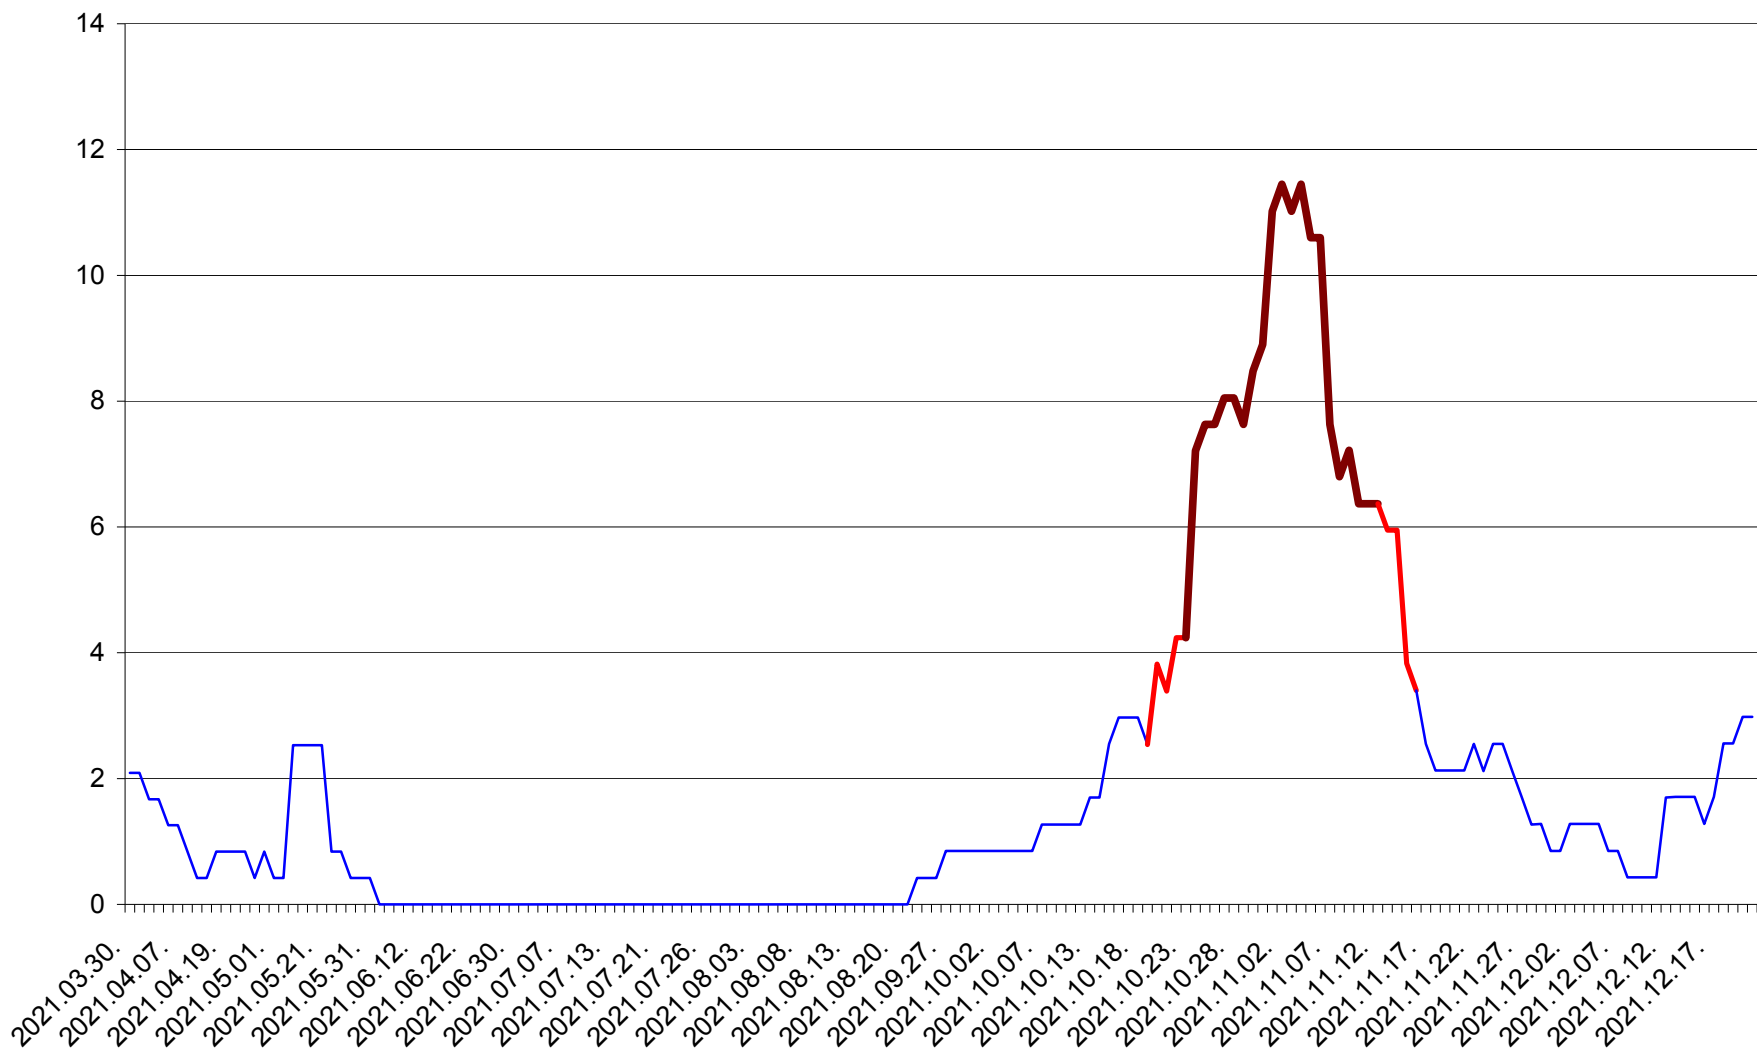

ORAȘ CRISTURU SECUIESC - Evolutia incidentei cumulate pe 14 zile la ‰ de locuitori
2021.03.30. - 2021.12.21.

DĂNEȘTI - Evolutia incidentei cumulate pe 14 zile la ‰ de locuitori
2021.03.30. - 2021.12.21.

DÂRJIU - Evolutia incidentei cumulate pe 14 zile la ‰ de locuitori
2021.03.30. - 2021.12.21.

DEALU - Evolutia incidentei cumulate pe 14 zile la ‰ de locuitori
2021.03.30. - 2021.12.21.

DITRĂU - Evolutia incidentei cumulate pe 14 zile la ‰ de locuitori
2021.03.30. - 2021.12.21.

FELICENI - Evolutia incidentei cumulate pe 14 zile la % de locuitori
2021.03.30. - 2021.12.21.

FRUMOASA - Evolutia incidentei cumulate pe 14 zile la ‰ de locuitori
2021.03.30. - 2021.12.21.

GĂLĂUȚAȘ - Evolutia incidentei cumulate pe 14 zile la ‰ de locuitori
2021.03.30. - 2021.12.21.