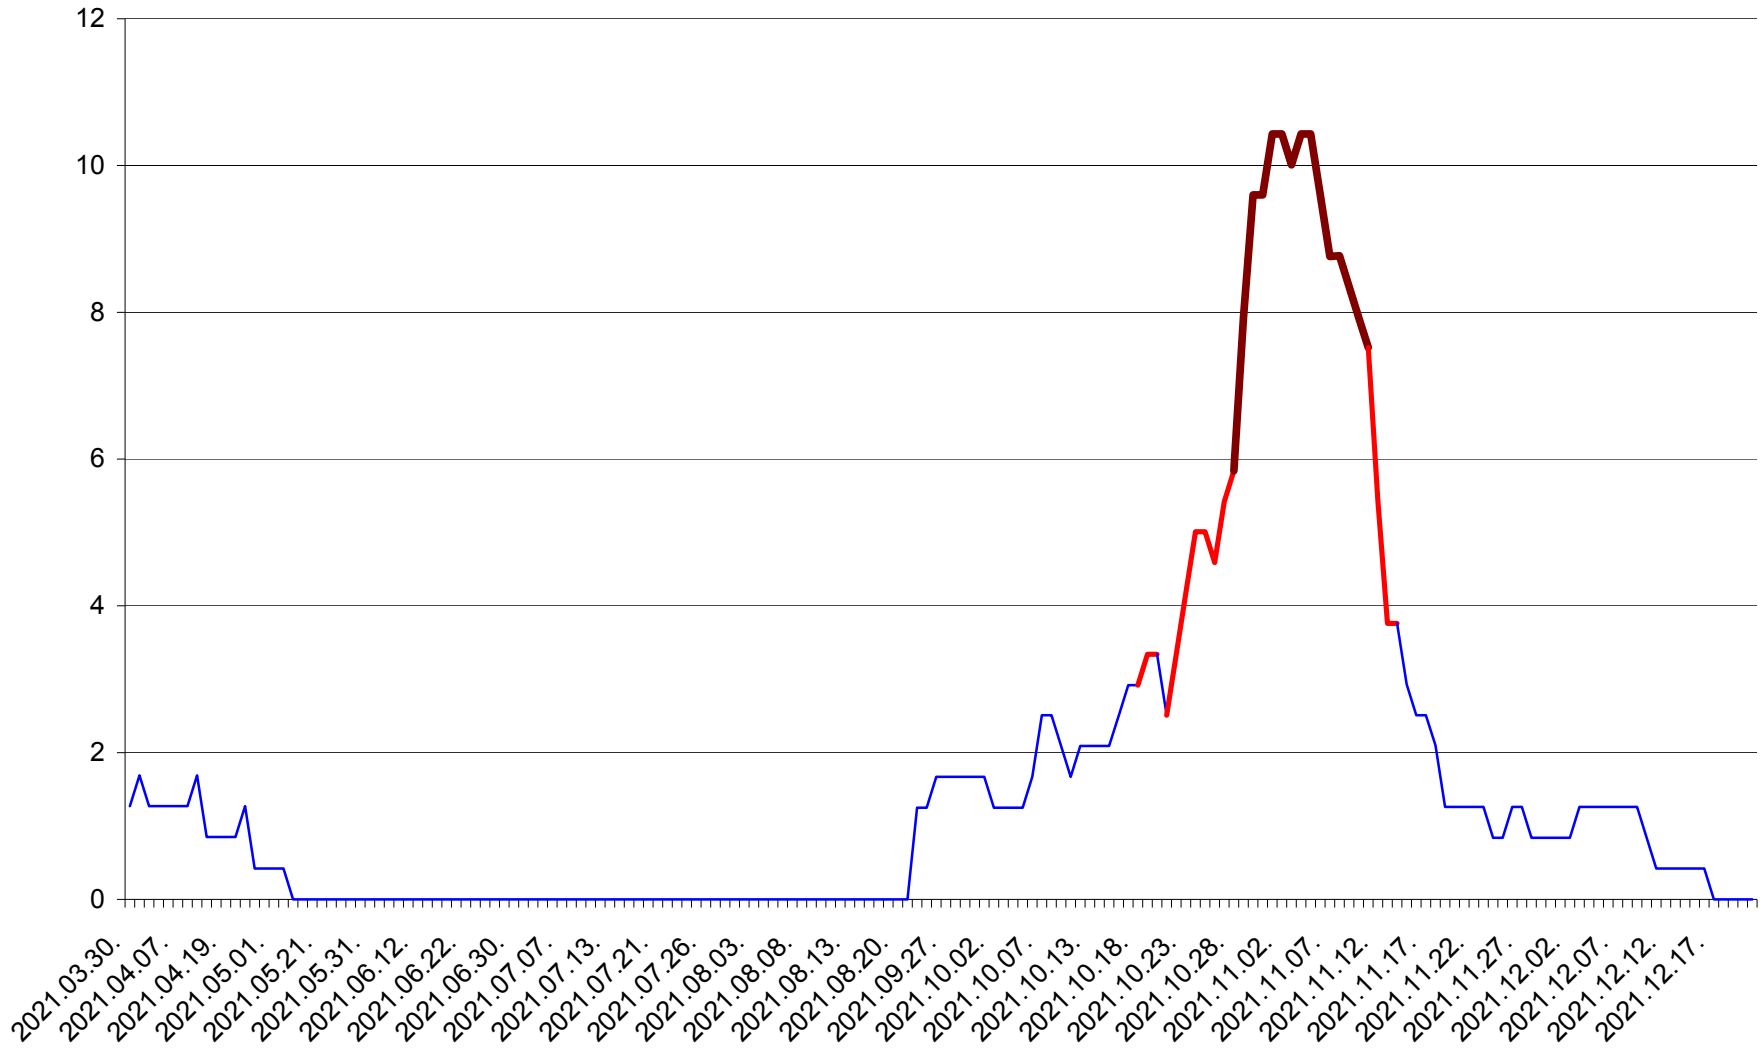

FELICENI - Evolutia incidentei cumulate pe 14 zile la % de locuitori
2021.03.30. - 2021.12.21.

FRUMOASA - Evolutia incidentei cumulate pe 14 zile la ‰ de locuitori
2021.03.30. - 2021.12.21.

GĂLĂUȚAȘ - Evolutia incidentei cumulate pe 14 zile la ‰ de locuitori
2021.03.30. - 2021.12.21.

MUNICIPIUL GHEORGHENI - Evolutia incidentei cumulate pe 14 zile la % de locuitori
2021.03.30. - 2021.12.21.

JOSENI - Evolutia incidentei cumulate pe 14 zile la ‰ de locuitori
2021.03.30. - 2021.12.21.

LĂZAREA - Evolutia incidentei cumulate pe 14 zile la ‰ de locuitori
2021.03.30. - 2021.12.21.

LELICENI - Evolutia incidentei cumulate pe 14 zile la % de locuitori
2021.03.30. - 2021.12.21.

LUETA - Evolutia incidentei cumulate pe 14 zile la ‰ de locuitori
2021.03.30. - 2021.12.21.

LUNCA DE JOS - Evolutia incidentei cumulate pe 14 zile la ‰ de locuitori
2021.03.30. - 2021.12.21.