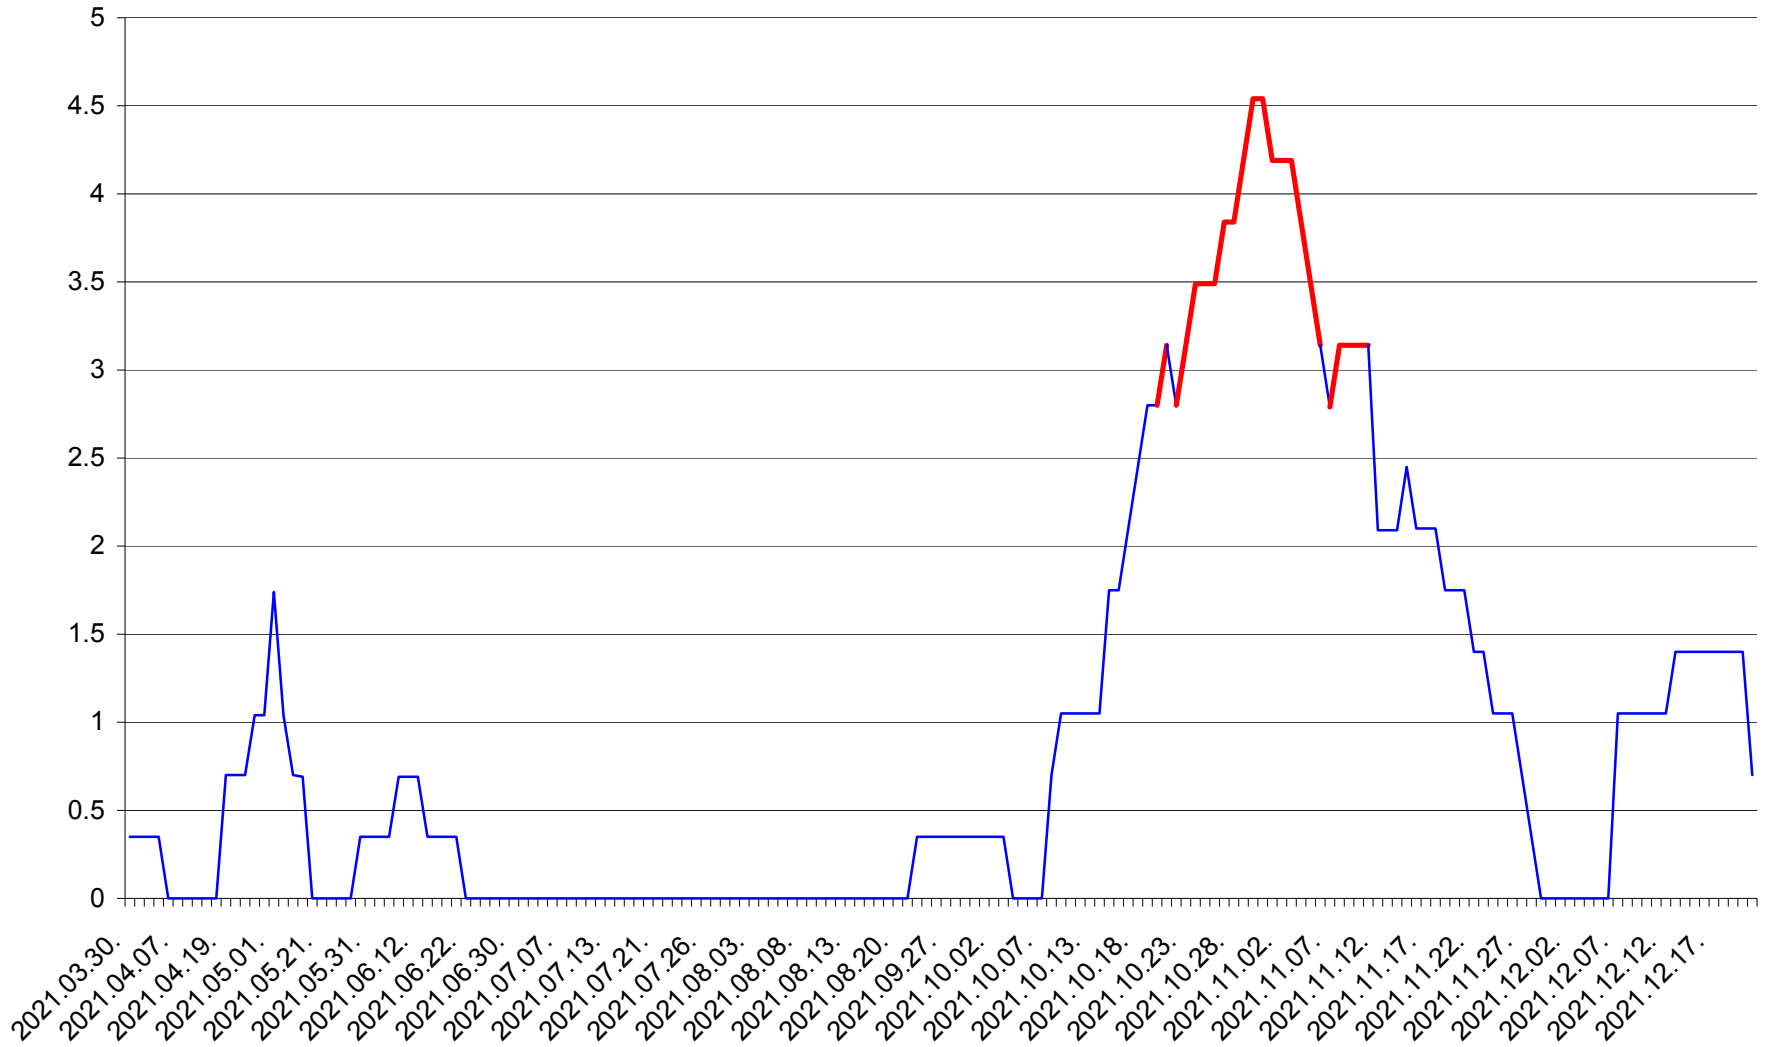

SICULENI - Evolutia incidentei cumulate pe 14 zile la % de locuitori
2021.03.30. - 2021.12.21.