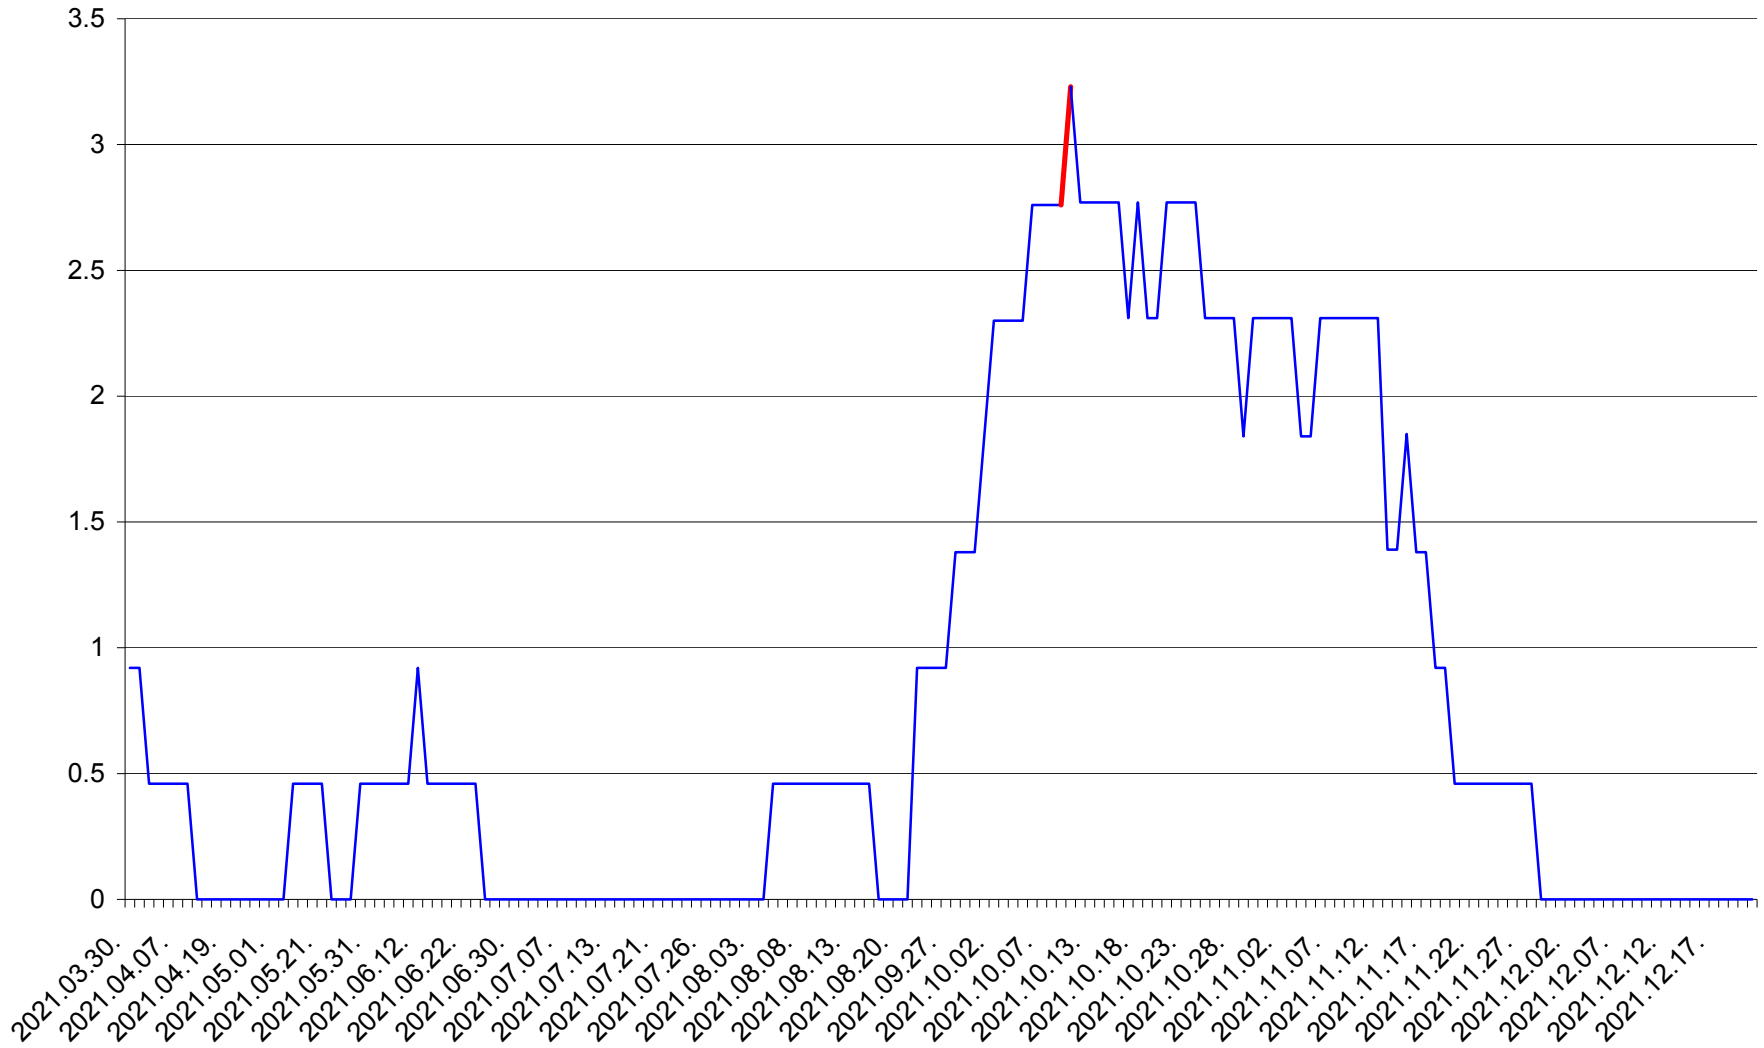

ULIEȘ - Evoluția incidenței cumulate pe 14 zile la ‰ de locuitori
2021.03.30. - 2021.12.21.