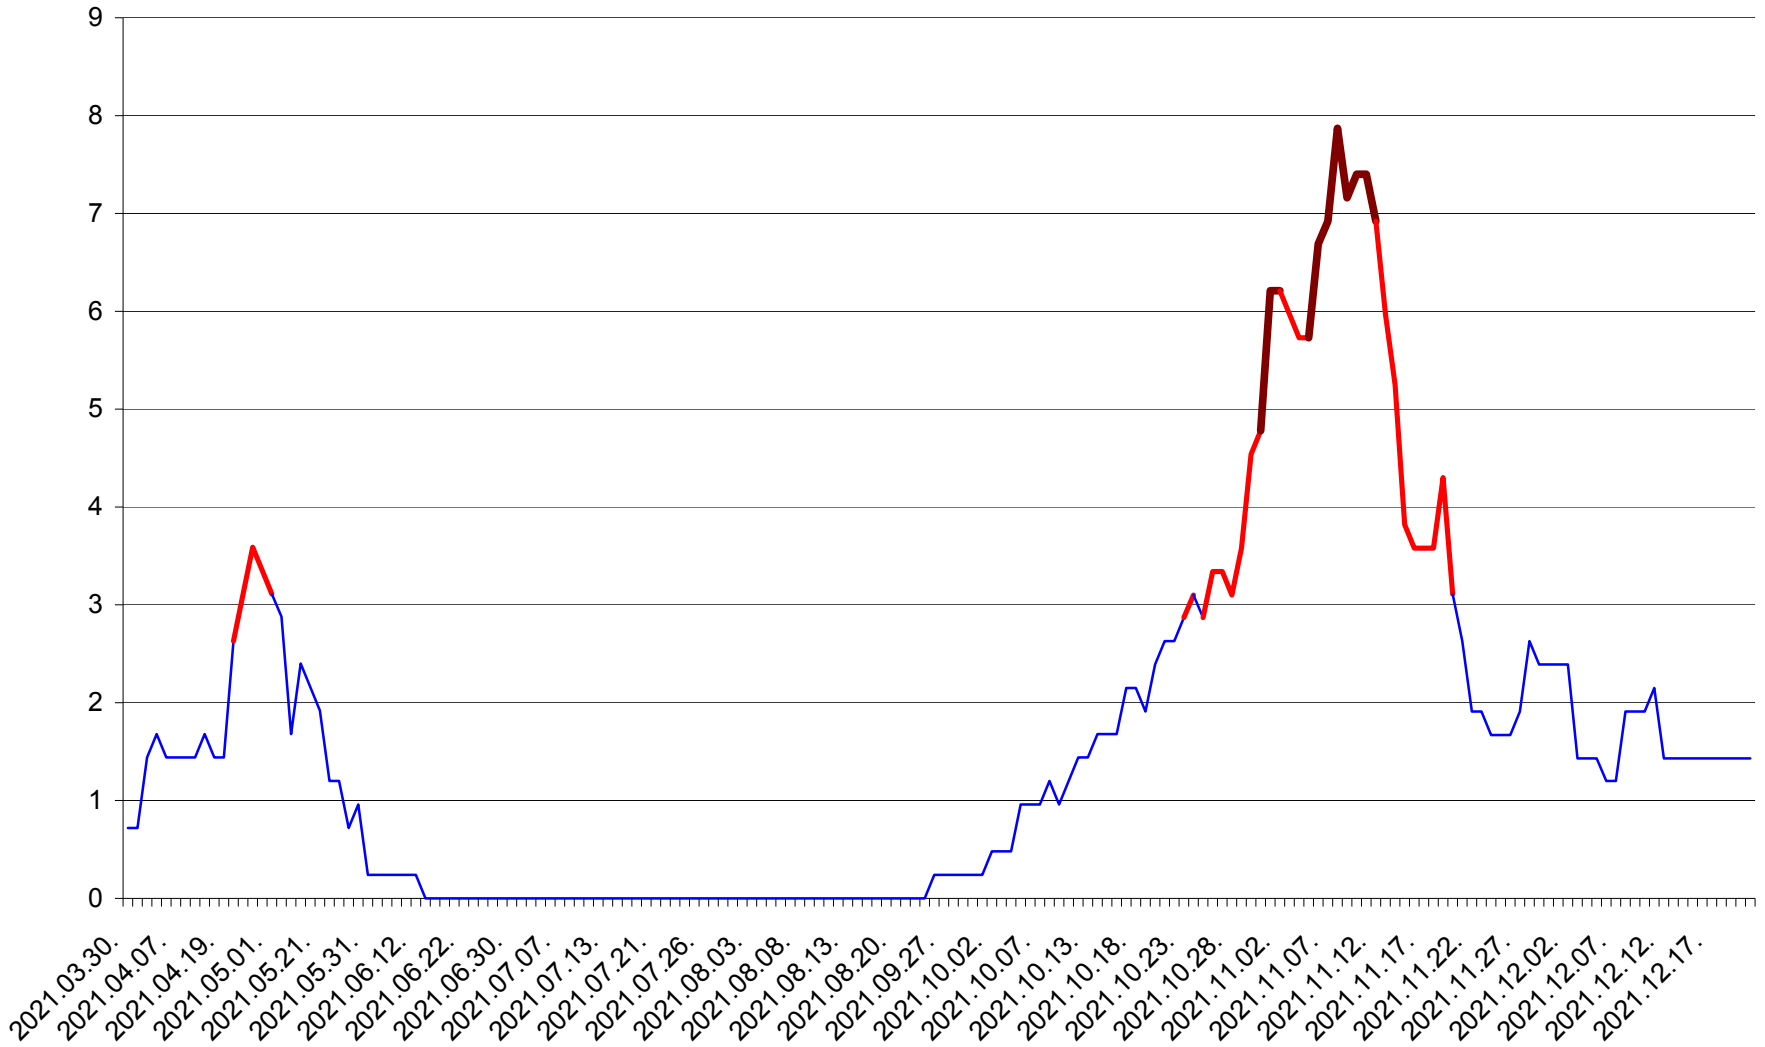

CORBU - Evolutia incidentei cumulate pe 14 zile la ‰ de locuitori
2021.03.30. - 2021.12.21.

CORUND - Evolutia incidentei cumulate pe 14 zile la ‰ de locuitori
2021.03.30. - 2021.12.21.

COZMENI - Evolutia incidentei cumulate pe 14 zile la ‰ de locuitori
2021.03.30. - 2021.12.21.

ORAȘ CRISTURU SECUIESC - Evolutia incidentei cumulate pe 14 zile la ‰ de locuitori
2021.03.30. - 2021.12.21.

DĂNEȘTI - Evolutia incidentei cumulate pe 14 zile la ‰ de locuitori
2021.03.30. - 2021.12.21.

DÂRJIU - Evolutia incidentei cumulate pe 14 zile la ‰ de locuitori
2021.03.30. - 2021.12.21.

DEALU - Evolutia incidentei cumulate pe 14 zile la ‰ de locuitori
2021.03.30. - 2021.12.21.

DITRĂU - Evolutia incidentei cumulate pe 14 zile la ‰ de locuitori
2021.03.30. - 2021.12.21.

FELICENI - Evolutia incidentei cumulate pe 14 zile la % de locuitori
2021.03.30. - 2021.12.21.

FRUMOASA - Evolutia incidentei cumulate pe 14 zile la ‰ de locuitori
2021.03.30. - 2021.12.21.

GĂLĂUȚAȘ - Evolutia incidentei cumulate pe 14 zile la ‰ de locuitori
2021.03.30. - 2021.12.21.