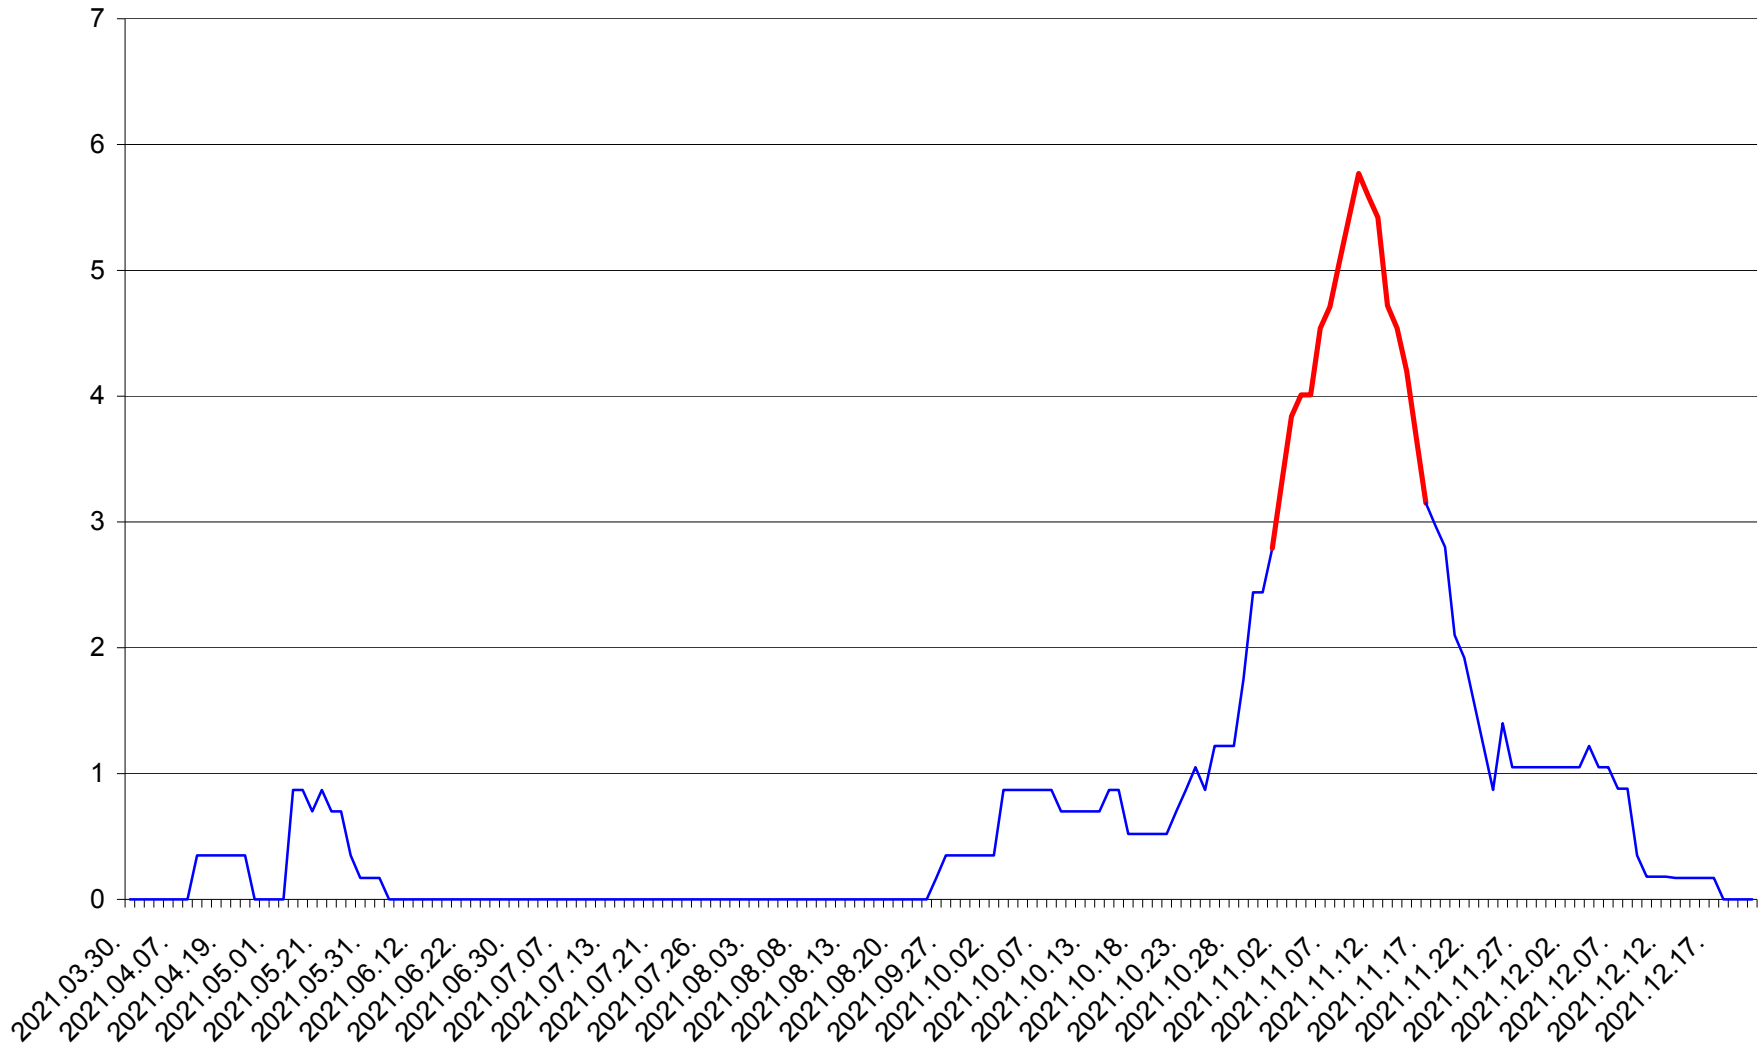

BRĂDEȘTI - Evolutia incidentei cumulate pe 14 zile la ‰ de locuitori
2021.03.30. - 2021.12.21.

CĂPÂLNIȚA - Evolutia incidentei cumulate pe 14 zile la ‰ de locuitori
2021.03.30. - 2021.12.21.

CÂRȚA - Evolutia incidentei cumulate pe 14 zile la ‰ de locuitori
2021.03.30. - 2021.12.21.

CORBU - Evolutia incidentei cumulate pe 14 zile la ‰ de locuitori
2021.03.30. - 2021.12.21.

CORUND - Evolutia incidentei cumulate pe 14 zile la ‰ de locuitori
2021.03.30. - 2021.12.21.

COZMENI - Evolutia incidentei cumulate pe 14 zile la ‰ de locuitori
2021.03.30. - 2021.12.21.

ORAȘ CRISTURU SECUIESC - Evolutia incidentei cumulate pe 14 zile la ‰ de locuitori
2021.03.30. - 2021.12.21.

DĂNEȘTI - Evolutia incidentei cumulate pe 14 zile la ‰ de locuitori
2021.03.30. - 2021.12.21.

DÂRJIU - Evolutia incidentei cumulate pe 14 zile la ‰ de locuitori
2021.03.30. - 2021.12.21.

DEALU - Evolutia incidentei cumulate pe 14 zile la ‰ de locuitori
2021.03.30. - 2021.12.21.

DITRĂU - Evolutia incidentei cumulate pe 14 zile la ‰ de locuitori
2021.03.30. - 2021.12.21.