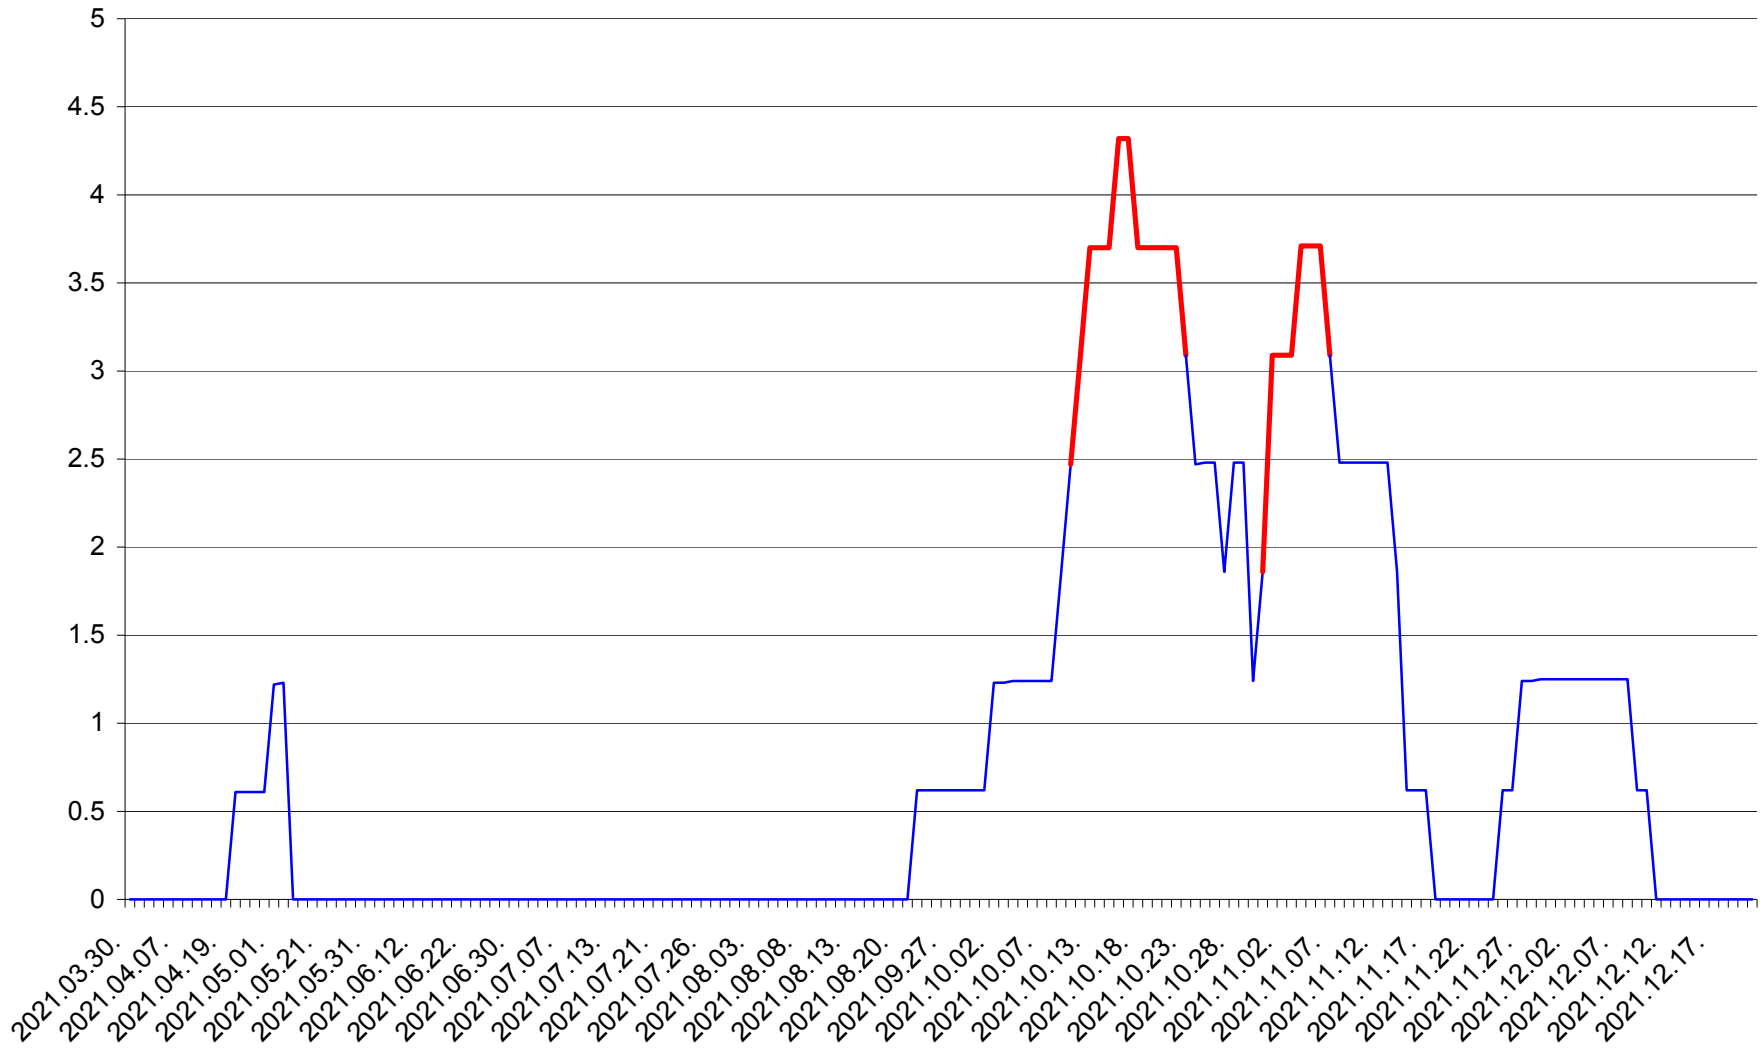

PLĂIEȘII DE JOS - Evolutia incidentei cumulate pe 14 zile la ‰ de locuitori
2021.03.30. - 2021.12.21.

PORUMBENI - Evolutia incidentei cumulate pe 14 zile la ‰ de locuitori
2021.03.30. - 2021.12.21.

PRAID - Evolutia incidentei cumulate pe 14 zile la ‰ de locuitori
2021.03.30. - 2021.12.21.

RACU - Evolutia incidentei cumulate pe 14 zile la ‰ de locuitori
2021.03.30. - 2021.12.21.

REMETEA - Evolutia incidentei cumulate pe 14 zile la ‰ de locuitori
2021.03.30. - 2021.12.21.

SĂCEL - Evolutia incidentei cumulate pe 14 zile la ‰ de locuitori
2021.03.30. - 2021.12.21.