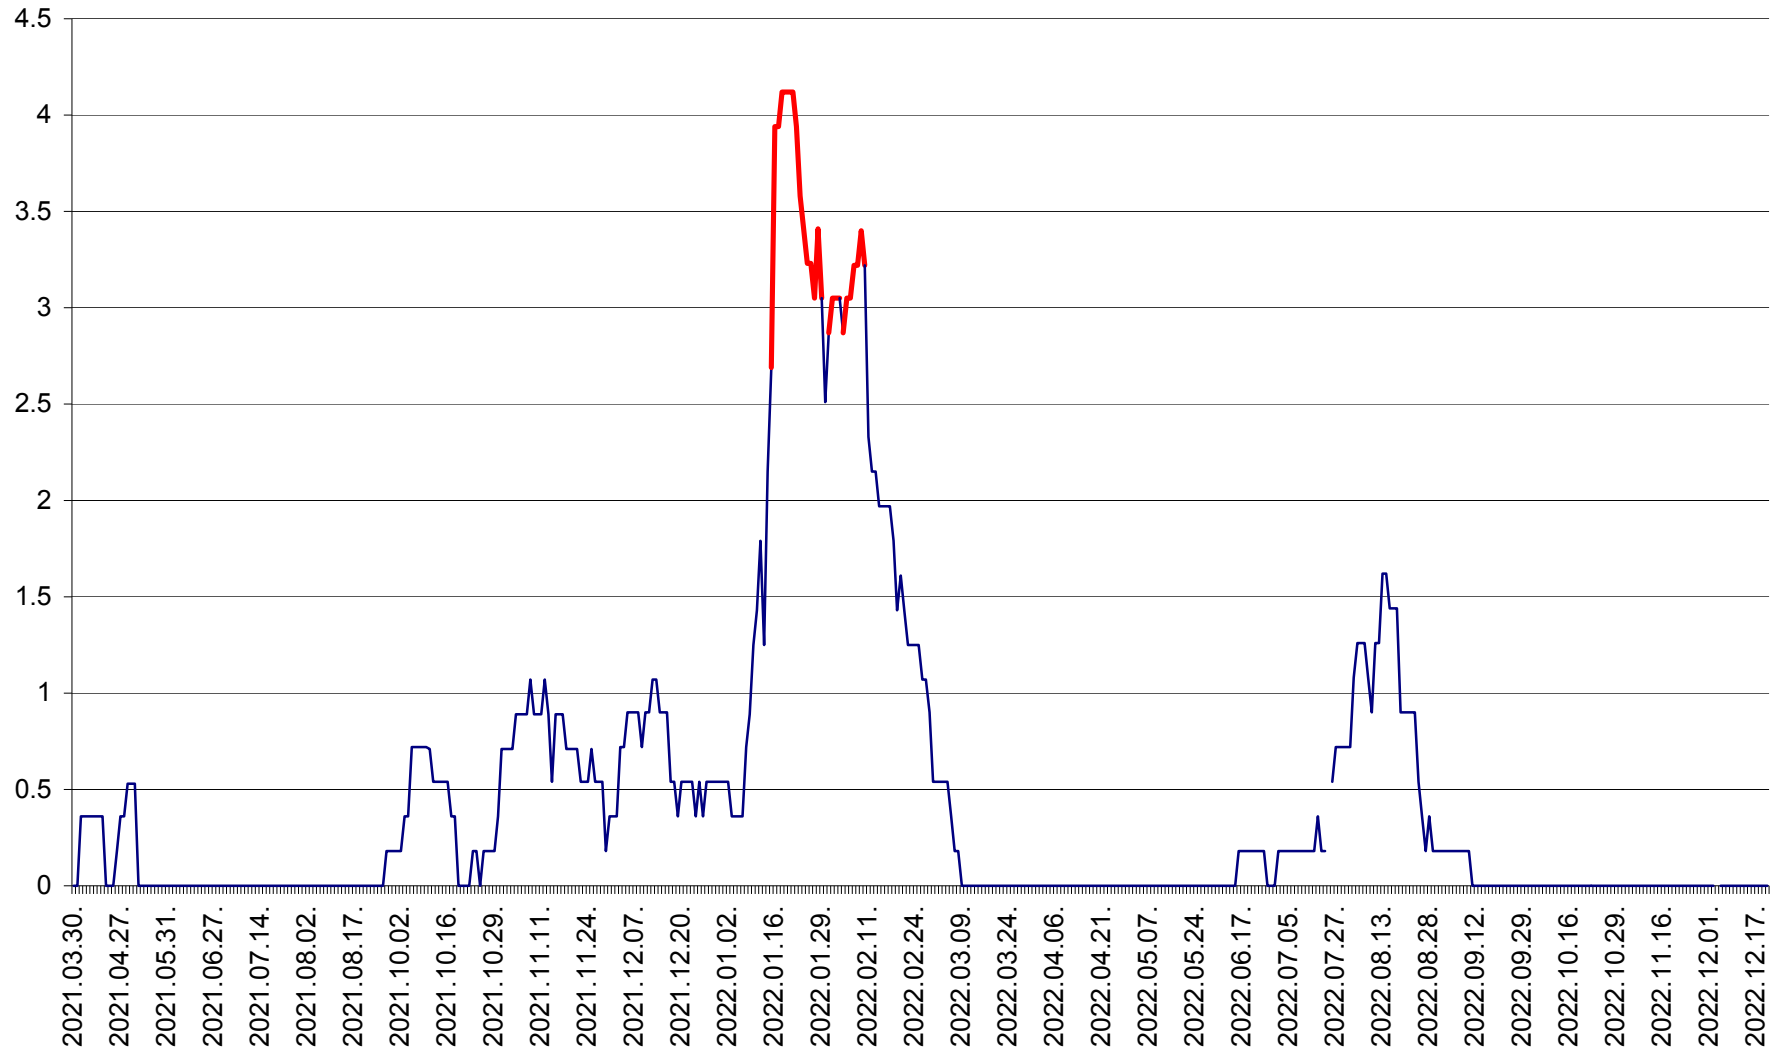

FELICENI - Evolutia incidentei cumulate pe 14 zile la % de locuitori
2021.04.01. - 2022.12.21.

FRUMOASA - Evolutia incidentei cumulate pe 14 zile la ‰ de locuitori
2021.04.01. - 2022.12.21.

GĂLĂUȚAȘ - Evoluția incidenței cumulate pe 14 zile la ‰ de locuitori
2021.04.01. - 2022.12.21.

MUNICIPIUL GHEORGHENI - Evolutia incidentei cumulate pe 14 zile la % de locuitori
2021.04.01. - 2022.12.21.

JOSENI - Evolutia incidentei cumulate pe 14 zile la ‰ de locuitori
2021.04.01. - 2022.12.21.

LĂZAREA - Evolutia incidentei cumulate pe 14 zile la % de locuitori
2021.04.01. - 2022.12.21.

LELICENI - Evolutia incidentei cumulate pe 14 zile la ‰ de locuitori
2021.04.01. - 2022.12.21.

LUETA - Evolutia incidentei cumulate pe 14 zile la ‰ de locuitori
2021.04.01. - 2022.12.21.

LUNCA DE JOS - Evolutia incidentei cumulate pe 14 zile la ‰ de locuitori
2021.04.01. - 2022.12.21.