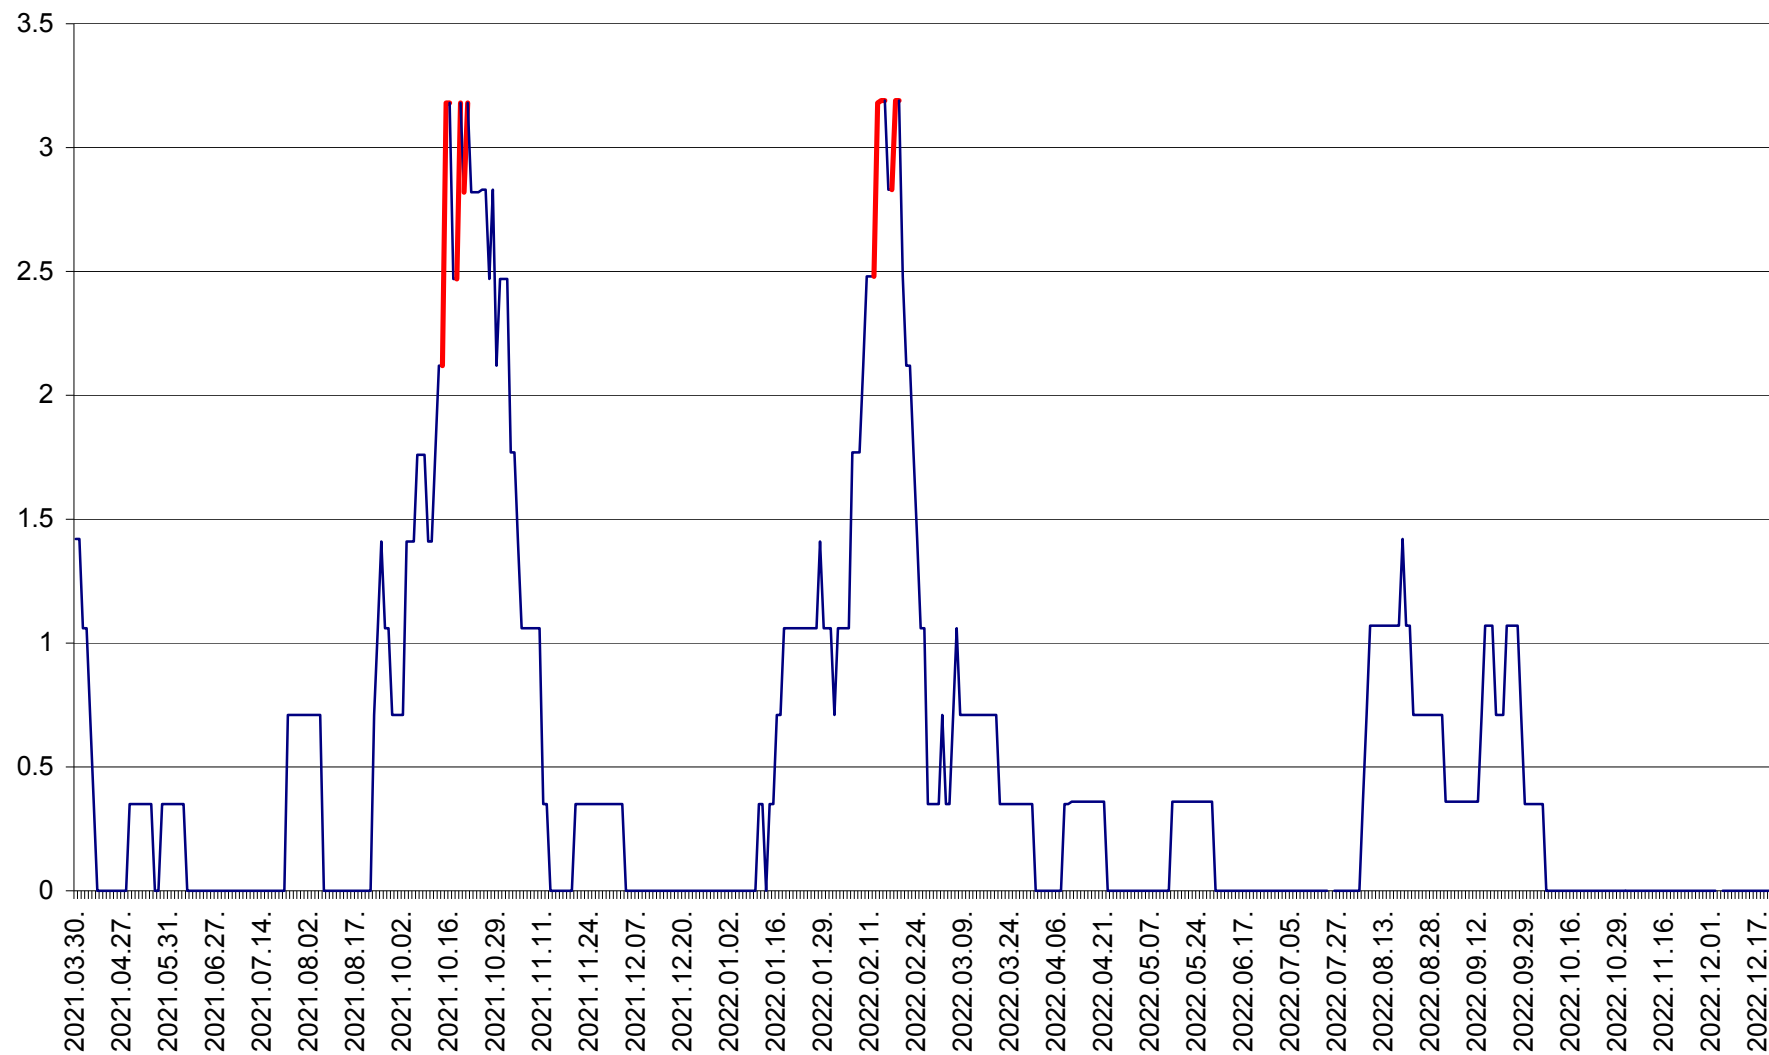

PORUMBENI - Evolutia incidentei cumulate pe 14 zile la ‰ de locuitori
2021.04.01. - 2022.12.21.