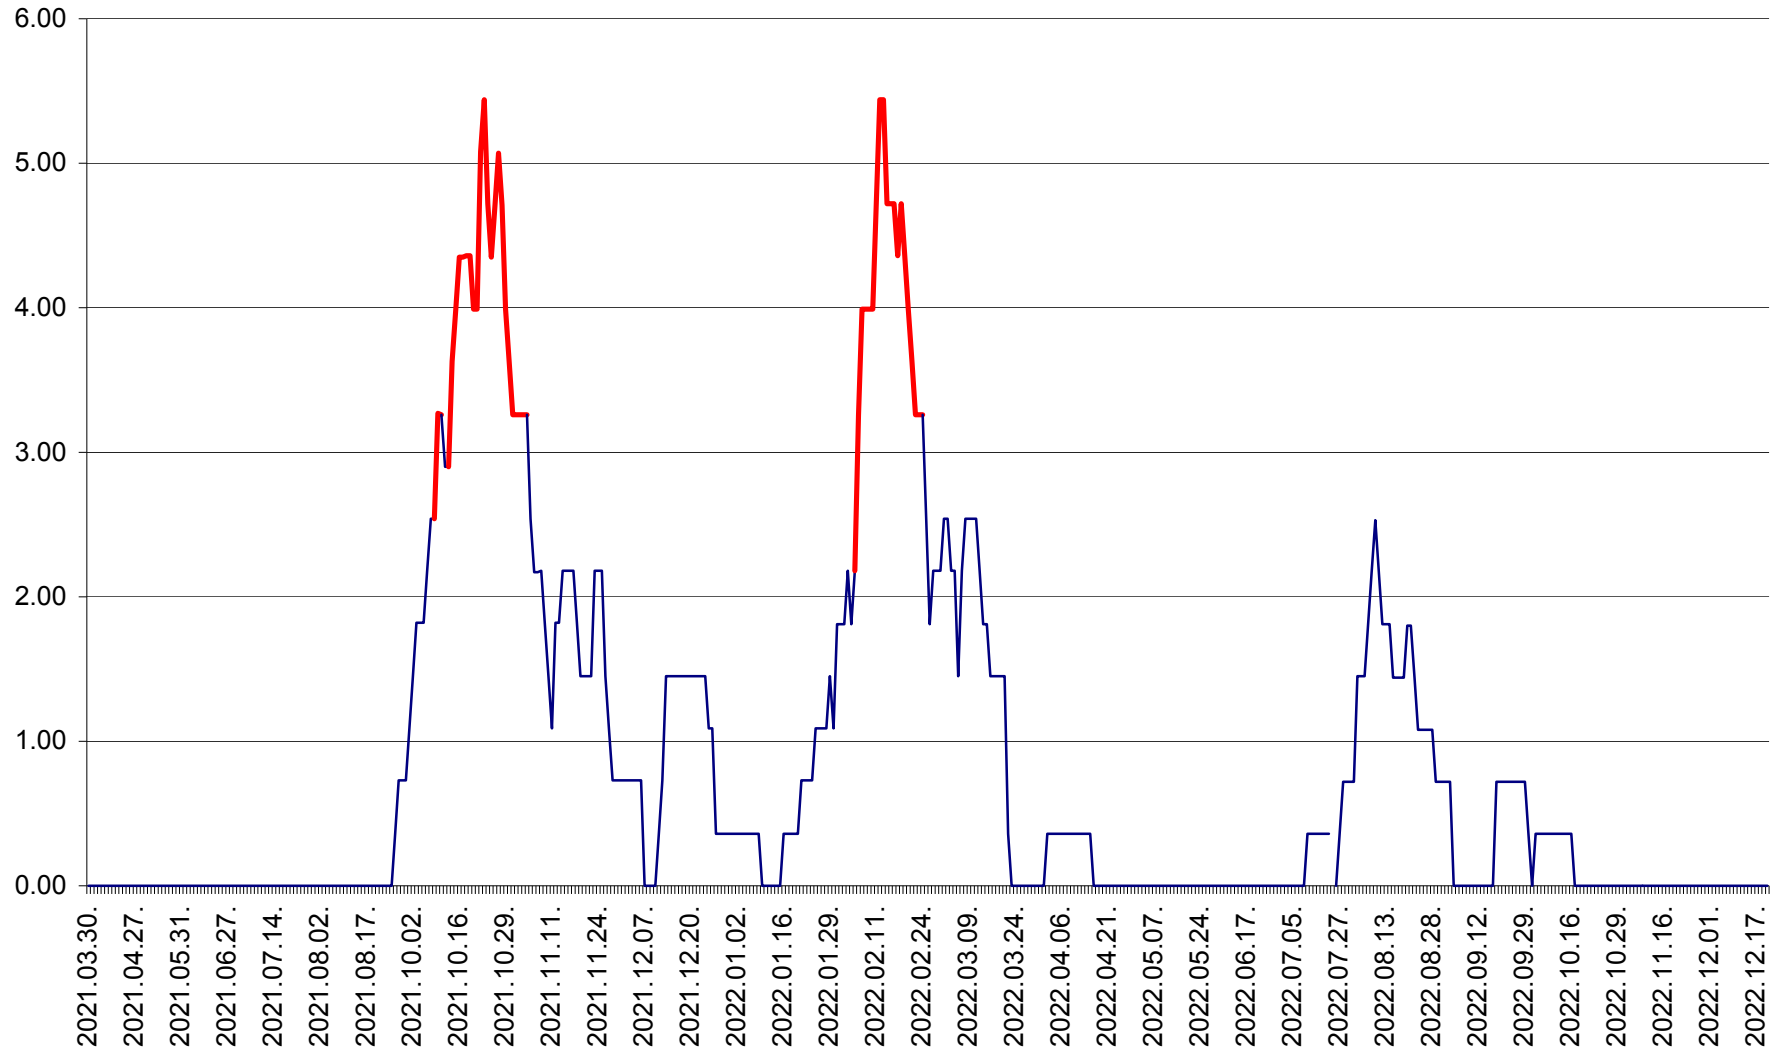

ATID - Evolutia incidentei cumulate pe 14 zile la % de locuitori
2021.04.01. - 2022.12.21.

AVRĂMEȘTI - Evolutia incidentei cumulate pe 14 zile la ‰ de locuitori
2021.04.01. - 2022.12.21.

ORAȘ BĂILE TUȘNAD - Evolutia incidentei cumulate pe 14 zile la ‰ de locuitori
2021.04.01. - 2022.12.21.

ORAȘ BĂLAN - Evoluția incidenței cumulate pe 14 zile la ‰ de locuitori
2021.04.01. - 2022.12.21.

BILBOR - Evolutia incidentei cumulate pe 14 zile la ‰ de locuitori
2021.04.01. - 2022.12.21.

ORAȘ BORSEC - Evolutia incidentei cumulate pe 14 zile la ‰ de locuitori
2021.04.01. - 2022.12.21.

BRĂDEȘTI - Evolutia incidentei cumulate pe 14 zile la ‰ de locuitori
2021.04.01. - 2022.12.21.

CĂPÂLNIȚA - Evoluția incidenței cumulate pe 14 zile la ‰ de locuitori
2021.04.01. - 2022.12.21.

CÂRȚA - Evolutia incidentei cumulate pe 14 zile la ‰ de locuitori
2021.04.01. - 2022.12.21.