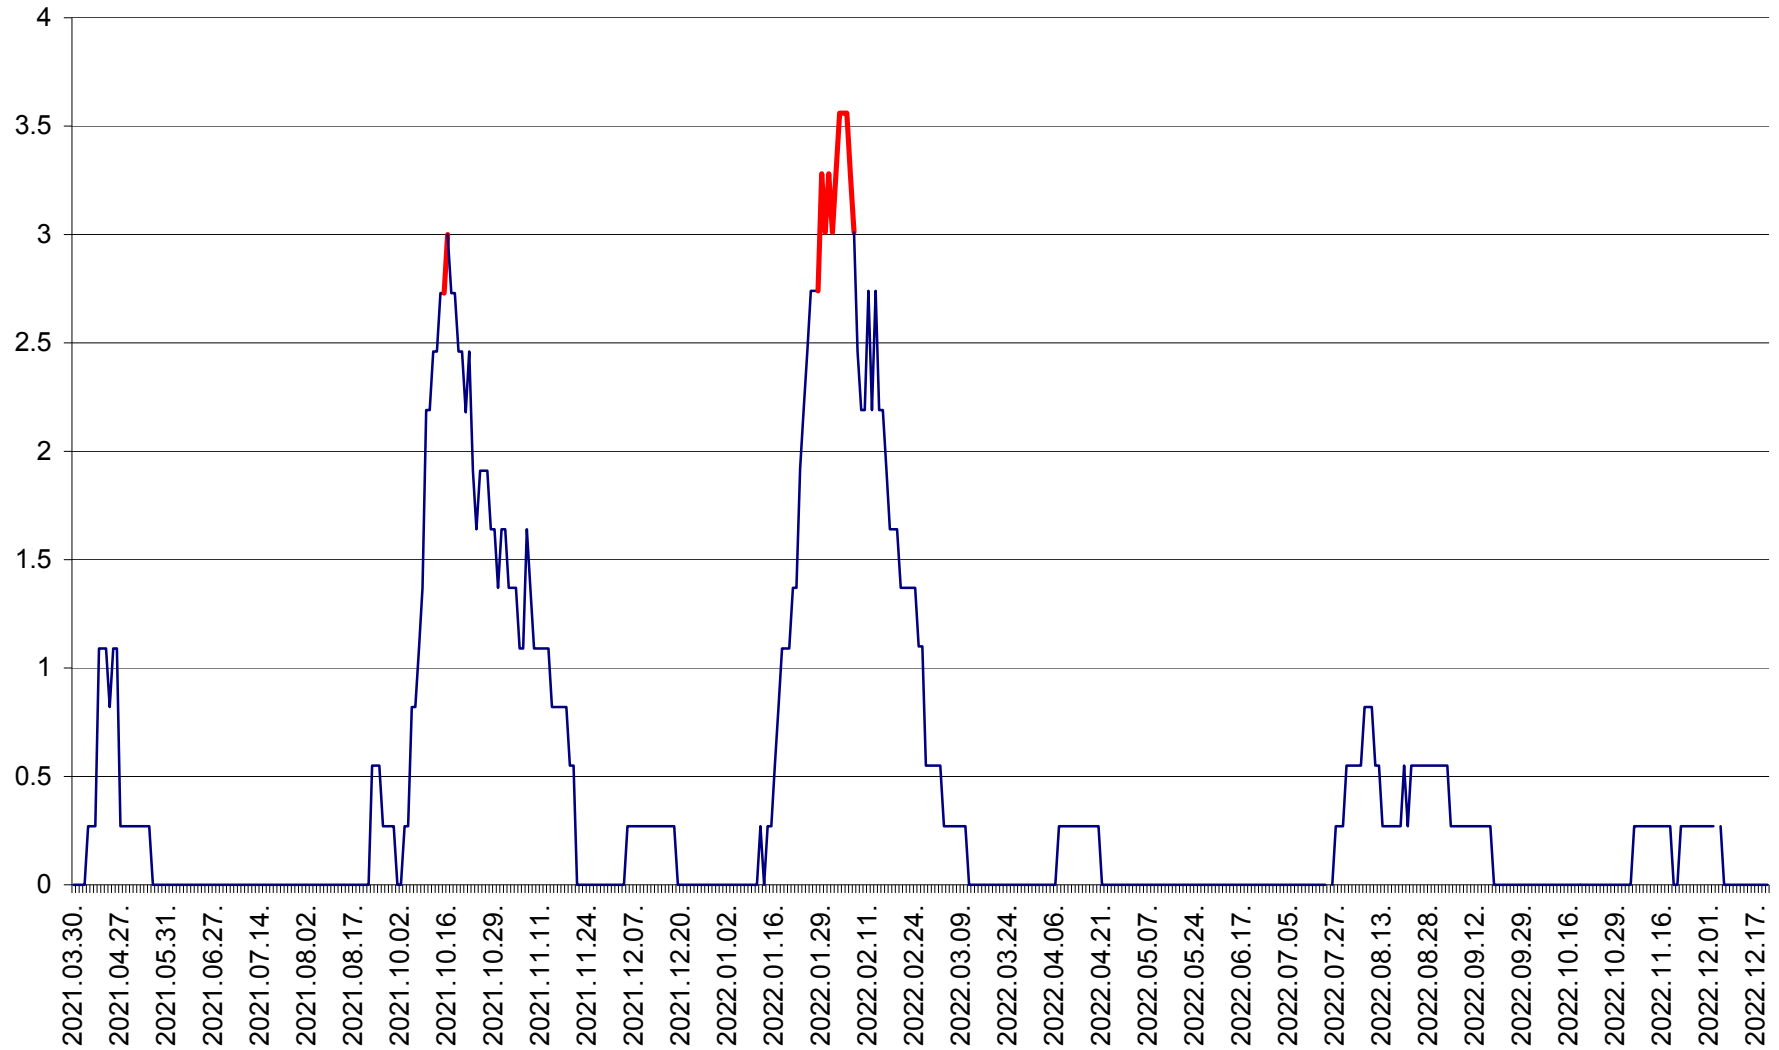

FELICENI - Evolutia incidentei cumulate pe 14 zile la % de locuitori
2021.04.01. - 2022.12.21.

FRUMOASA - Evolutia incidentei cumulate pe 14 zile la ‰ de locuitori
2021.04.01. - 2022.12.21.

GĂLĂUȚAȘ - Evoluția incidenței cumulate pe 14 zile la ‰ de locuitori
2021.04.01. - 2022.12.21.

MUNICIPIUL GHEORGHENI - Evolutia incidentei cumulate pe 14 zile la % de locuitori
2021.04.01. - 2022.12.21.

JOSENI - Evolutia incidentei cumulate pe 14 zile la ‰ de locuitori
2021.04.01. - 2022.12.21.

LĂZAREA - Evolutia incidentei cumulate pe 14 zile la % de locuitori
2021.04.01. - 2022.12.21.

LELICENI - Evolutia incidentei cumulate pe 14 zile la ‰ de locuitori
2021.04.01. - 2022.12.21.

LUETA - Evolutia incidentei cumulate pe 14 zile la ‰ de locuitori
2021.04.01. - 2022.12.21.

LUNCA DE JOS - Evolutia incidentei cumulate pe 14 zile la ‰ de locuitori
2021.04.01. - 2022.12.21.