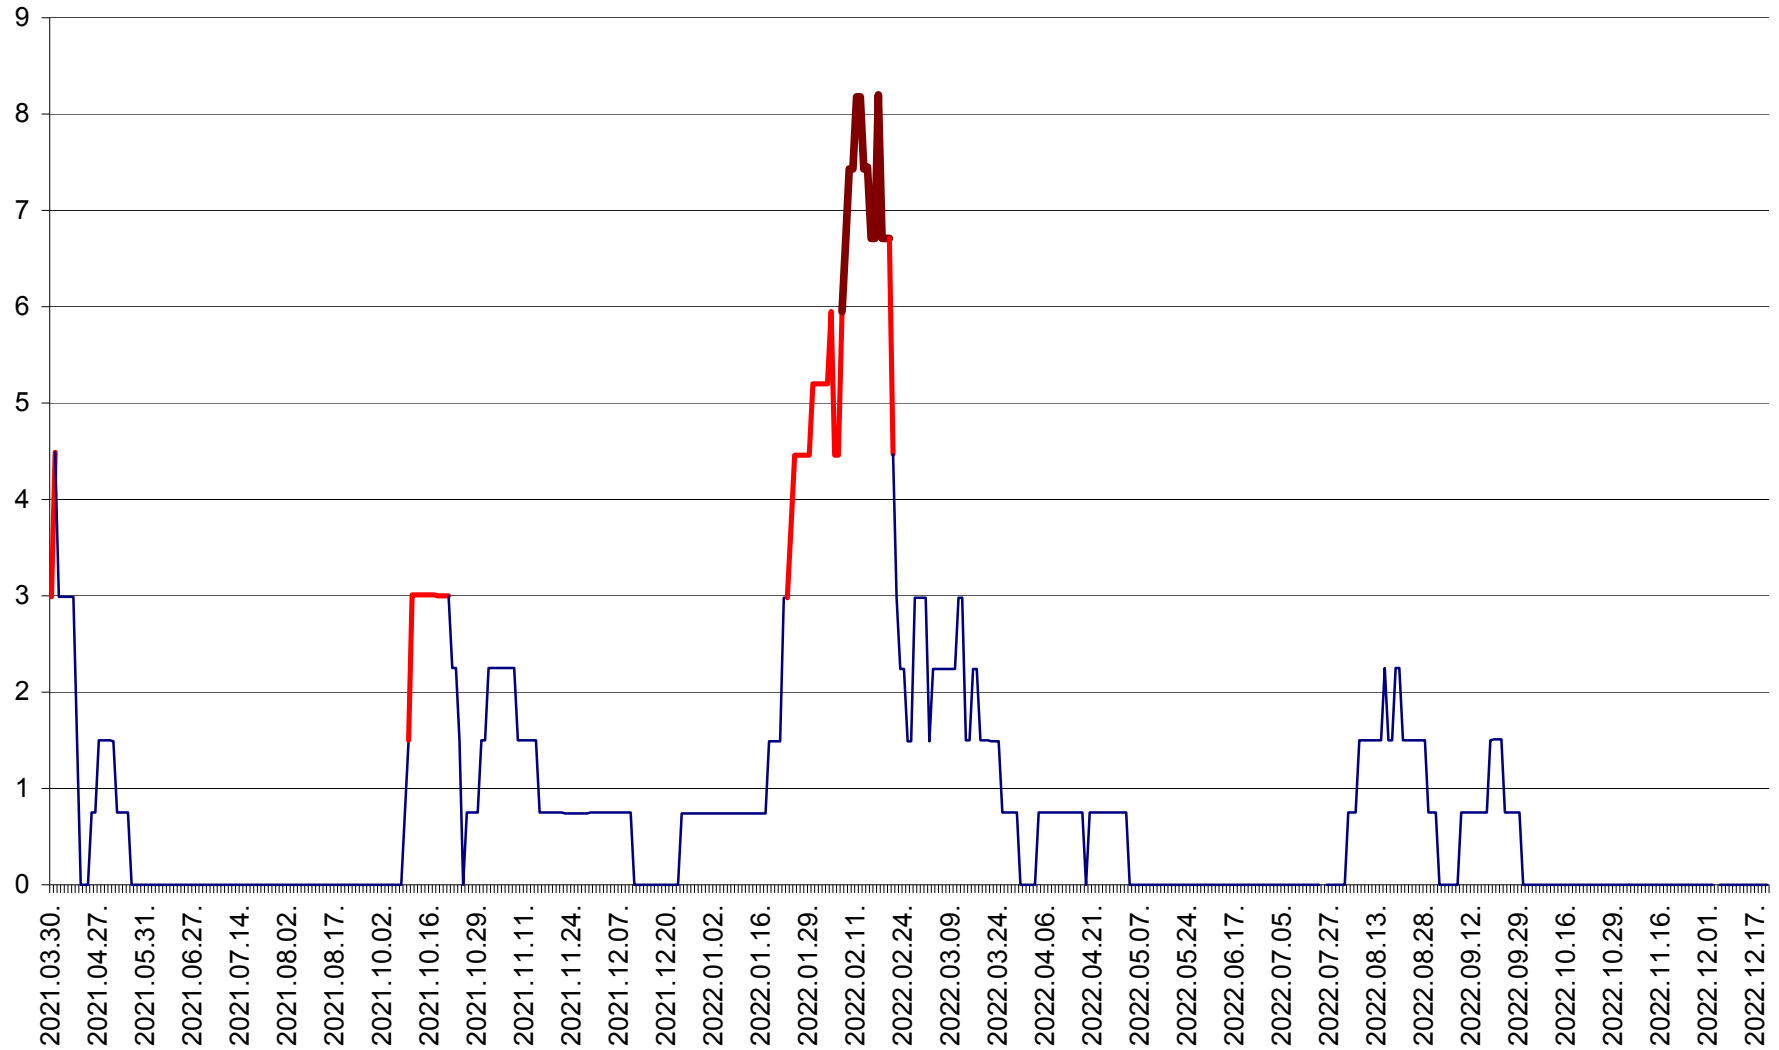

LELICENI - Evolutia incidentei cumulate pe 14 zile la ‰ de locuitori
2021.04.01. - 2022.12.21.

LUETA - Evolutia incidentei cumulate pe 14 zile la ‰ de locuitori
2021.04.01. - 2022.12.21.

LUNCA DE JOS - Evolutia incidentei cumulate pe 14 zile la ‰ de locuitori
2021.04.01. - 2022.12.21.

LUNCA DE SUS - Evolutia incidentei cumulate pe 14 zile la ‰ de locuitori
2021.04.01. - 2022.12.21.

LUPENI - Evolutia incidentei cumulate pe 14 zile la ‰ de locuitori
2021.04.01. - 2022.12.21.

MĂDĂRAȘ - Evolutia incidentei cumulate pe 14 zile la ‰ de locuitori
2021.04.01. - 2022.12.21.

MĂRTINIȘ - Evolutia incidentei cumulate pe 14 zile la ‰ de locuitori
2021.04.01. - 2022.12.21.

MEREȘTI - Evolutia incidentei cumulate pe 14 zile la ‰ de locuitori
2021.04.01. - 2022.12.21.

MUNICIPIUL MIERCUREA-CIUC - Evolutia incidentei cumulate pe 14 zile la ‰ de locuitori
2021.04.01. - 2022.12.21.