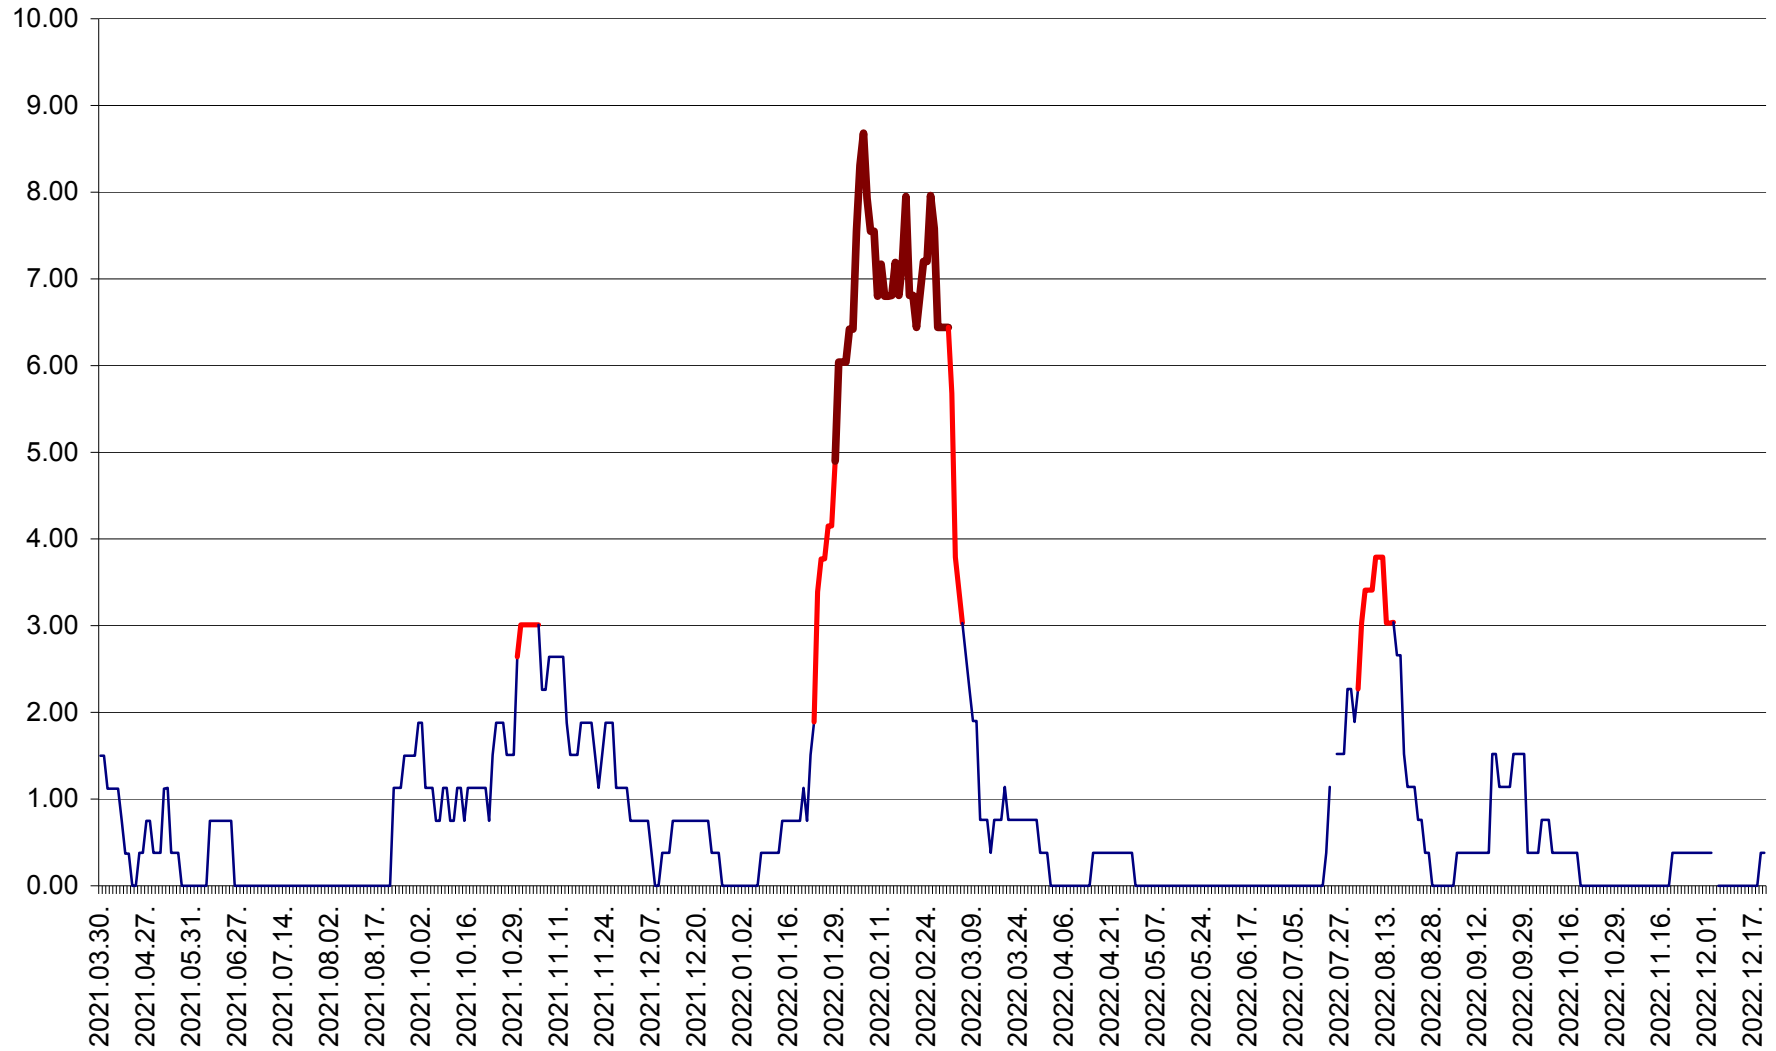

ATID - Evolutia incidentei cumulate pe 14 zile la % de locuitori
2021.04.01. - 2022.12.21.

AVRĂMEȘTI - Evolutia incidentei cumulate pe 14 zile la ‰ de locuitori
2021.04.01. - 2022.12.21.

ORAȘ BĂILE TUȘNAD - Evolutia incidentei cumulate pe 14 zile la ‰ de locuitori
2021.04.01. - 2022.12.21.

ORAȘ BĂLAN - Evoluția incidenței cumulate pe 14 zile la ‰ de locuitori
2021.04.01. - 2022.12.21.

BILBOR - Evolutia incidentei cumulate pe 14 zile la ‰ de locuitori
2021.04.01. - 2022.12.21.

ORAȘ BORSEC - Evolutia incidentei cumulate pe 14 zile la ‰ de locuitori
2021.04.01. - 2022.12.21.

BRĂDEȘTI - Evolutia incidentei cumulate pe 14 zile la ‰ de locuitori
2021.04.01. - 2022.12.21.

CĂPÂLNIȚA - Evoluția incidenței cumulate pe 14 zile la ‰ de locuitori
2021.04.01. - 2022.12.21.

CÂRȚA - Evolutia incidentei cumulate pe 14 zile la ‰ de locuitori
2021.04.01. - 2022.12.21.

CICEU - Evolutia incidentei cumulate pe 14 zile la ‰ de locuitori
2021.04.01. - 2022.12.21.

CIUCSÂNGEORGIU - Evolutia incidentei cumulate pe 14 zile la ‰ de locuitori
2021.04.01. - 2022.12.21.

CIUMANI - Evolutia incidentei cumulate pe 14 zile la ‰ de locuitori
2021.04.01. - 2022.12.21.