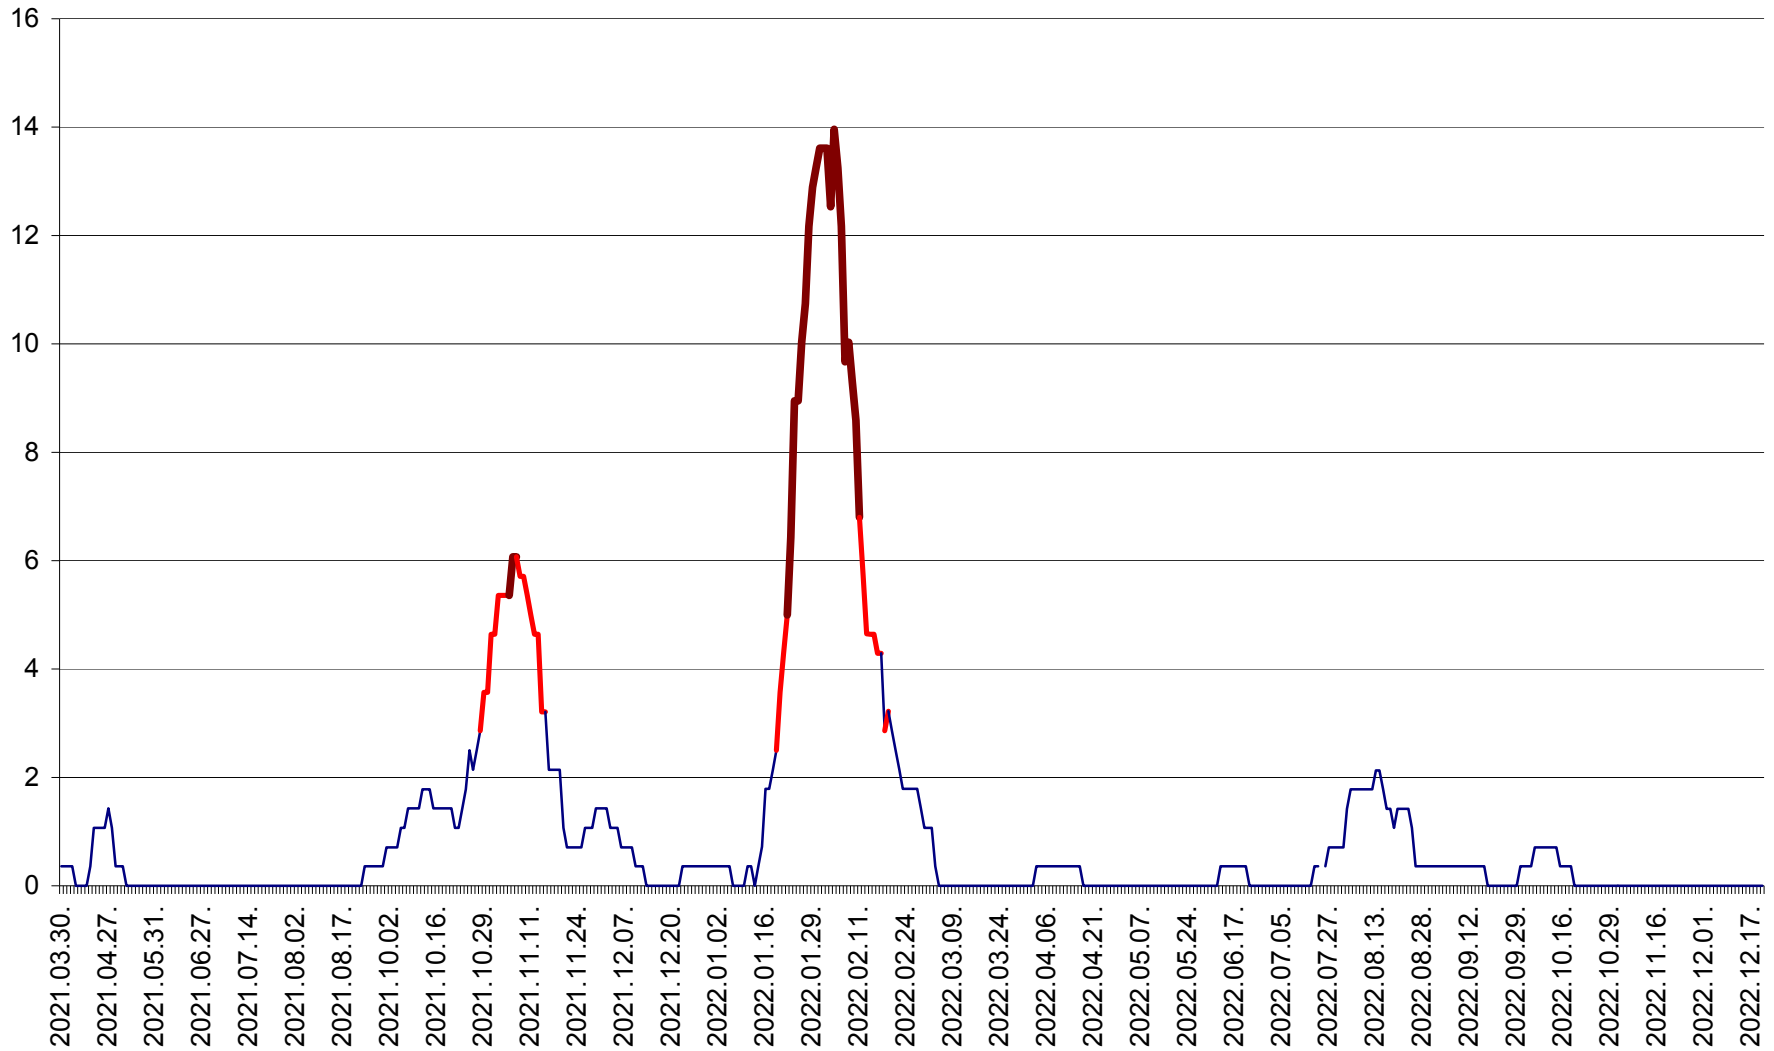

ȘIMONEȘTI - Evolutia incidentei cumulate pe 14 zile la ‰ de locuitori
2021.04.01. - 2022.12.21.