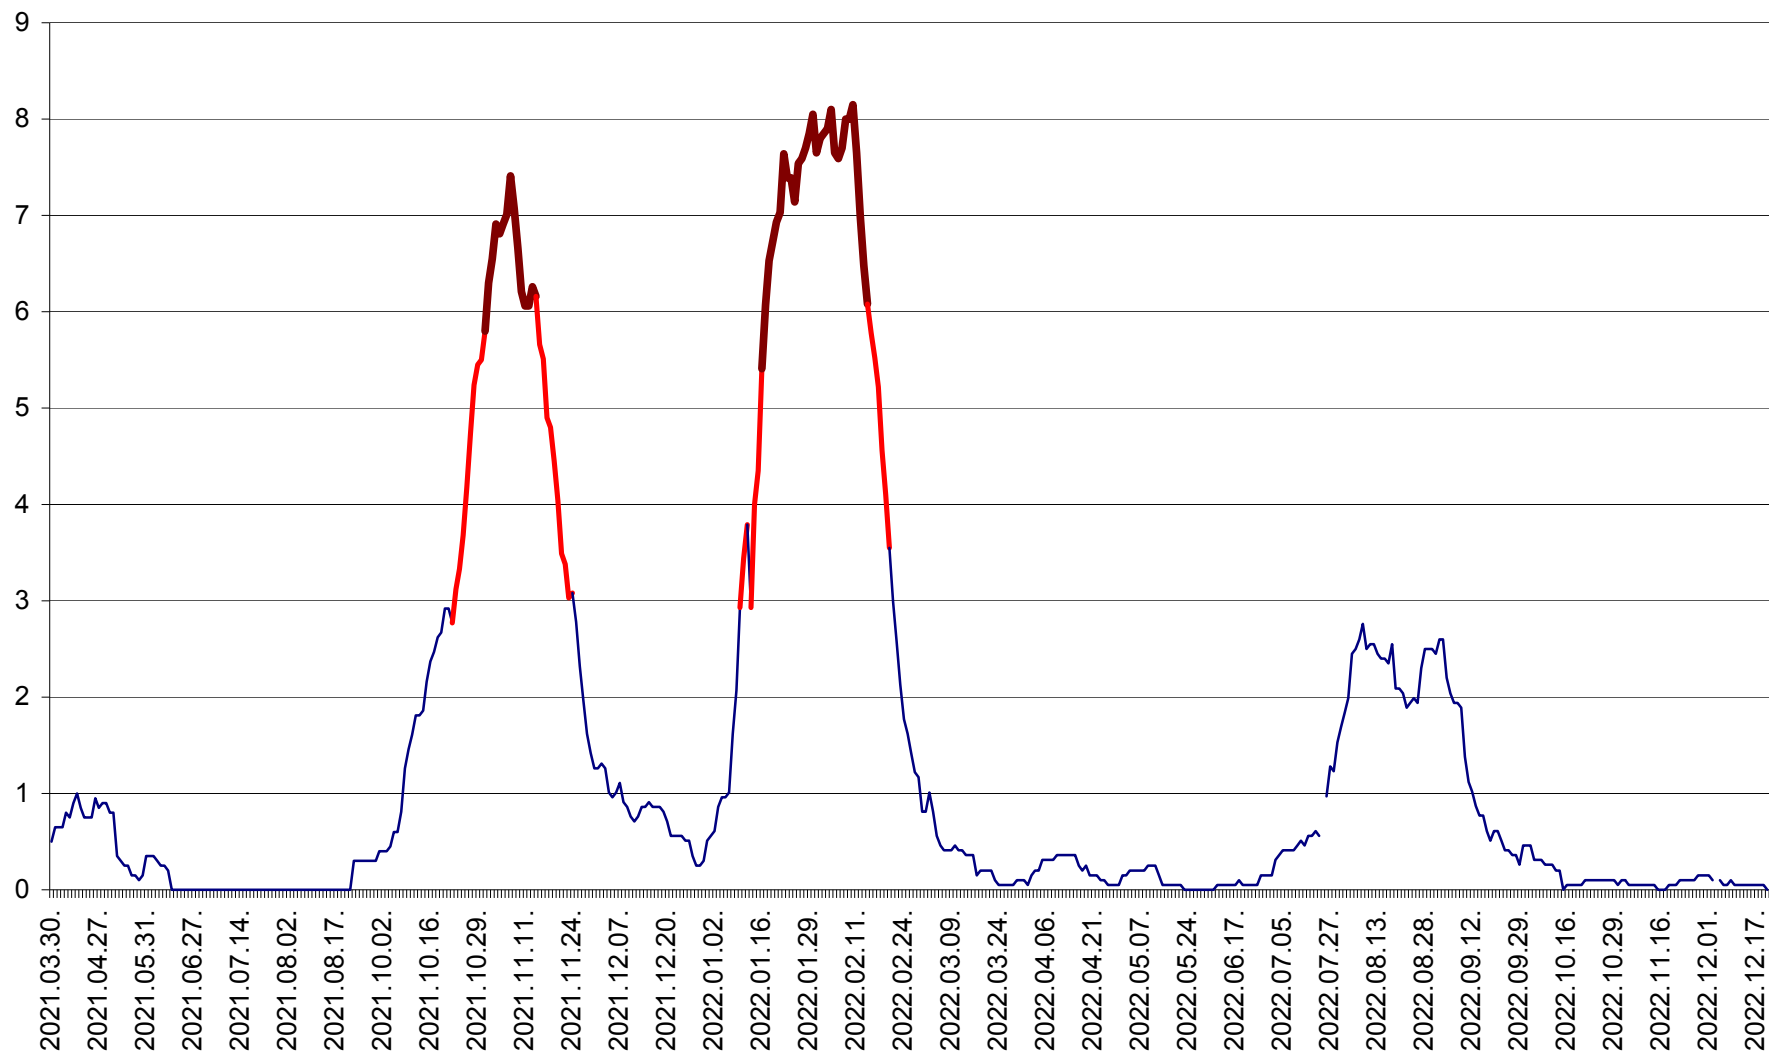

DÂRJIU - Evolutia incidentei cumulate pe 14 zile la ‰ de locuitori
2021.04.01. - 2022.12.21.

DEALU - Evolutia incidentei cumulate pe 14 zile la ‰ de locuitori
2021.04.01. - 2022.12.21.

DITRĂU - Evolutia incidentei cumulate pe 14 zile la ‰ de locuitori
2021.04.01. - 2022.12.21.

FELICENI - Evolutia incidentei cumulate pe 14 zile la % de locuitori
2021.04.01. - 2022.12.21.

FRUMOASA - Evolutia incidentei cumulate pe 14 zile la ‰ de locuitori
2021.04.01. - 2022.12.21.

GĂLĂUȚAȘ - Evoluția incidenței cumulate pe 14 zile la ‰ de locuitori
2021.04.01. - 2022.12.21.

MUNICIPIUL GHEORGHENI - Evolutia incidentei cumulate pe 14 zile la % de locuitori
2021.04.01. - 2022.12.21.

JOSENI - Evolutia incidentei cumulate pe 14 zile la ‰ de locuitori
2021.04.01. - 2022.12.21.

LĂZAREA - Evolutia incidentei cumulate pe 14 zile la % de locuitori
2021.04.01. - 2022.12.21.

LELICENI - Evolutia incidentei cumulate pe 14 zile la ‰ de locuitori
2021.04.01. - 2022.12.21.

LUETA - Evolutia incidentei cumulate pe 14 zile la ‰ de locuitori
2021.04.01. - 2022.12.21.

LUNCA DE JOS - Evolutia incidentei cumulate pe 14 zile la ‰ de locuitori
2021.04.01. - 2022.12.21.