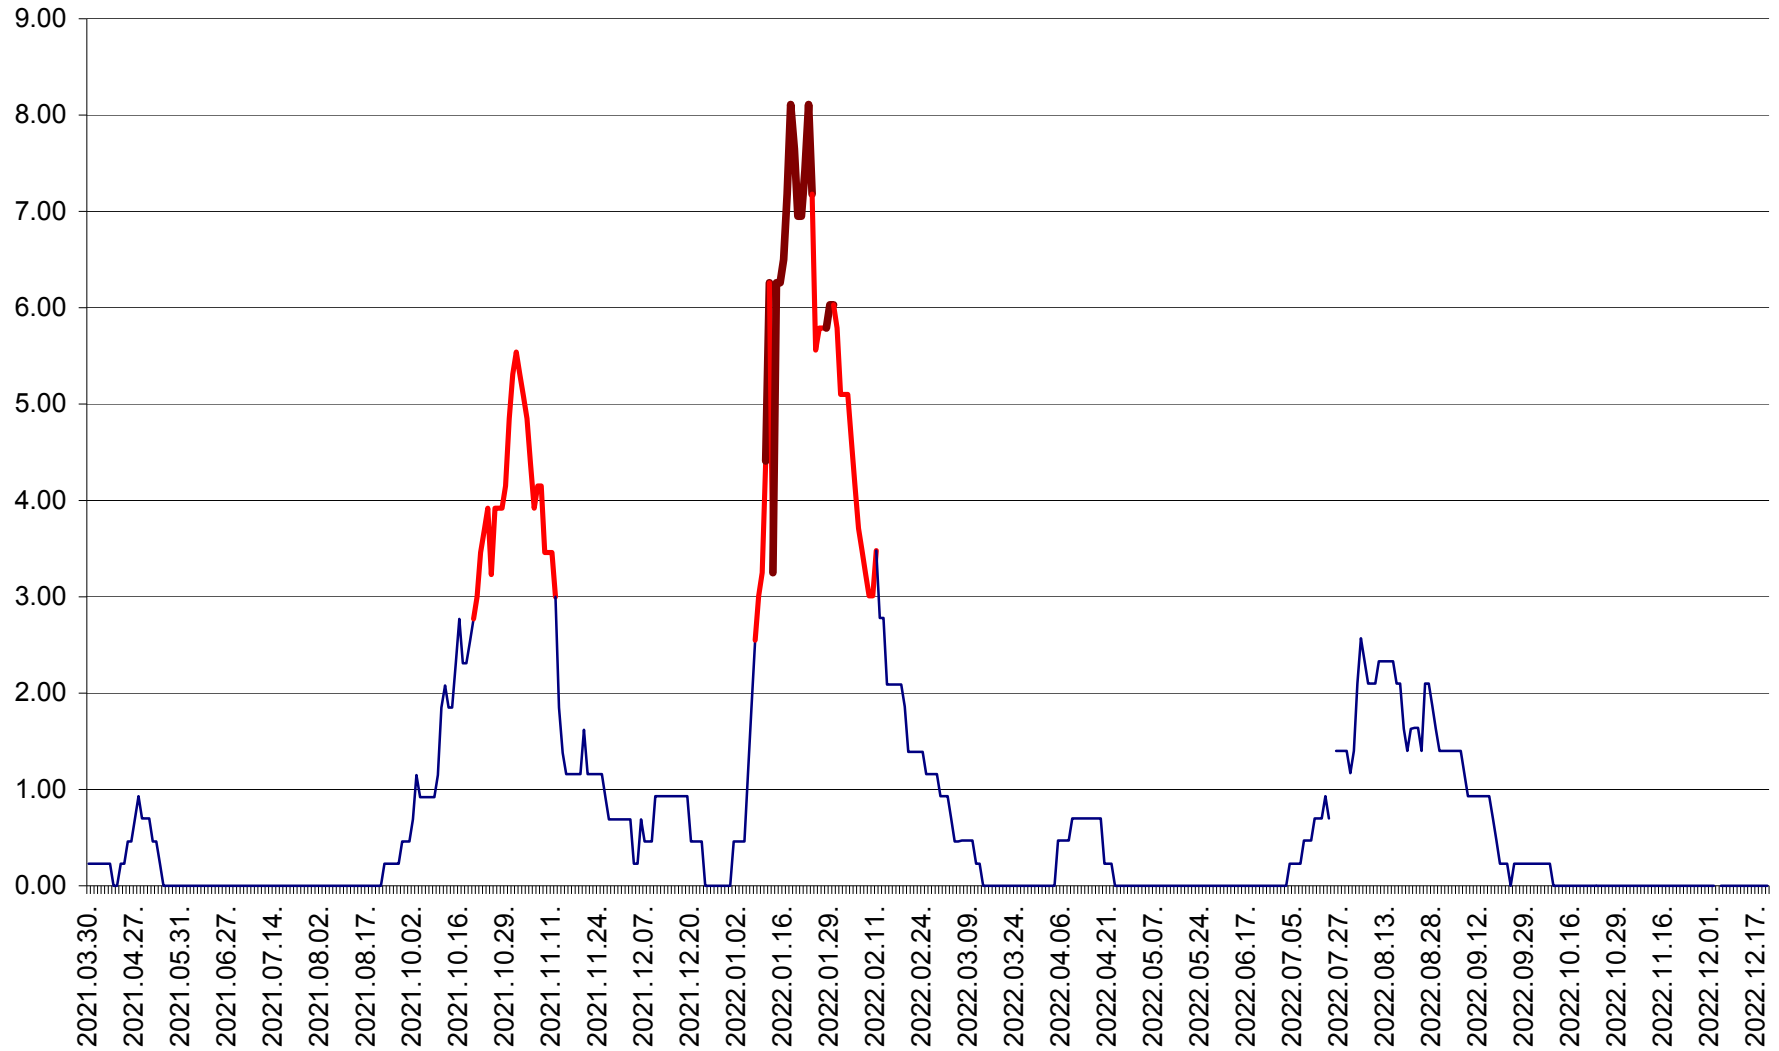

ORAȘ BĂLAN - Evoluția incidenței cumulate pe 14 zile la ‰ de locuitori
2021.04.01. - 2022.12.21.

BILBOR - Evolutia incidentei cumulate pe 14 zile la ‰ de locuitori
2021.04.01. - 2022.12.21.

ORAȘ BORSEC - Evolutia incidentei cumulate pe 14 zile la ‰ de locuitori
2021.04.01. - 2022.12.21.

BRĂDEȘTI - Evolutia incidentei cumulate pe 14 zile la ‰ de locuitori
2021.04.01. - 2022.12.21.

CĂPÂLNIȚA - Evoluția incidenței cumulate pe 14 zile la ‰ de locuitori
2021.04.01. - 2022.12.21.

CÂRȚA - Evolutia incidentei cumulate pe 14 zile la ‰ de locuitori
2021.04.01. - 2022.12.21.

CICEU - Evolutia incidentei cumulate pe 14 zile la ‰ de locuitori
2021.04.01. - 2022.12.21.

CIUCSÂNGEORGIU - Evolutia incidentei cumulate pe 14 zile la ‰ de locuitori
2021.04.01. - 2022.12.21.

CIUMANI - Evolutia incidentei cumulate pe 14 zile la ‰ de locuitori
2021.04.01. - 2022.12.21.

CORBU - Evolutia incidentei cumulate pe 14 zile la ‰ de locuitori
2021.04.01. - 2022.12.21.

CORUND - Evolutia incidentei cumulate pe 14 zile la ‰ de locuitori
2021.04.01. - 2022.12.21.

COZMENI - Evolutia incidentei cumulate pe 14 zile la ‰ de locuitori
2021.04.01. - 2022.12.21.