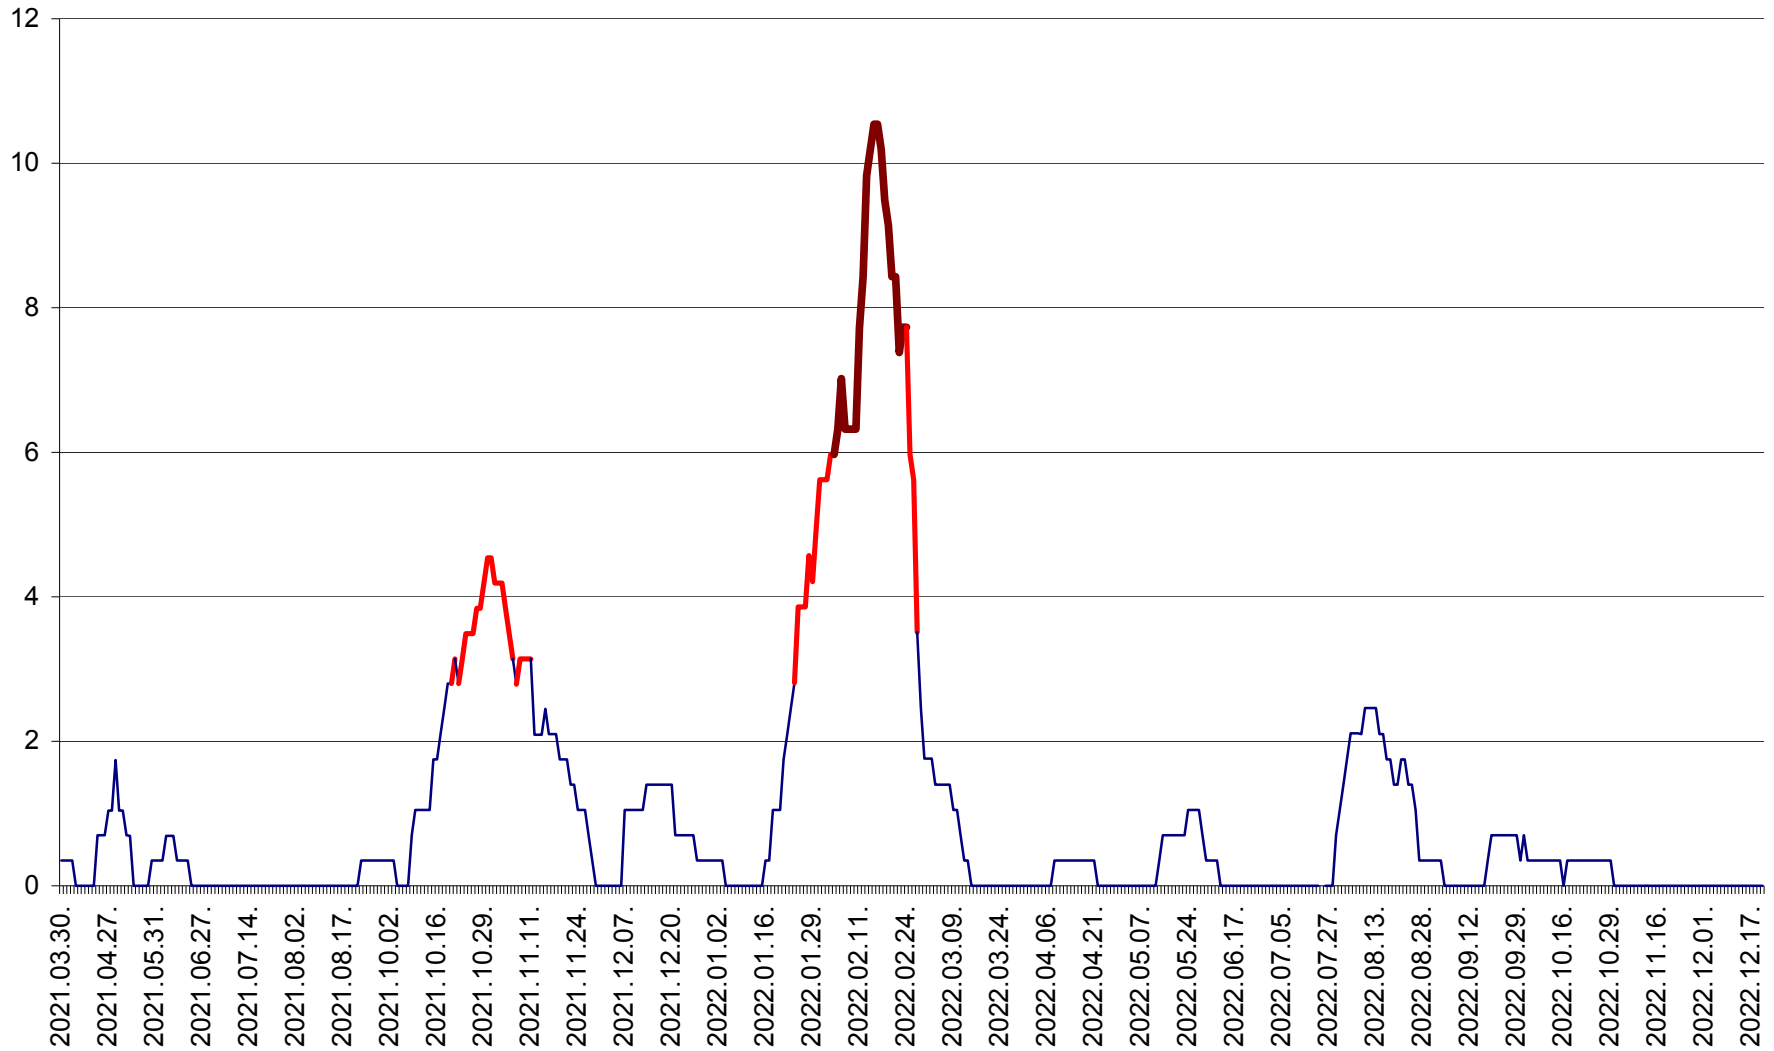

SÂNCRĂIENI - Evolutia incidentei cumulate pe 14 zile la ‰ de locuitori
2021.04.01. - 2022.12.21.

SÂNDOMINIC - Evolutia incidentei cumulate pe 14 zile la ‰ de locuitori
2021.04.01. - 2022.12.21.

SÂNMARTIN - Evolutia incidentei cumulate pe 14 zile la ‰ de locuitori
2021.04.01. - 2022.12.21.

SÂNSIMION - Evolutia incidentei cumulate pe 14 zile la ‰ de locuitori
2021.04.01. - 2022.12.21.

SÂNTIMBRU - Evolutia incidentei cumulate pe 14 zile la ‰ de locuitori
2021.04.01. - 2022.12.21.

SĂRMAȘ - Evolutia incidentei cumulate pe 14 zile la ‰ de locuitori
2021.04.01. - 2022.12.21.

SATU MARE - Evolutia incidentei cumulate pe 14 zile la ‰ de locuitori
2021.04.01. - 2022.12.21.

SECUIENI - Evolutia incidentei cumulate pe 14 zile la ‰ de locuitori
2021.04.01. - 2022.12.21.

SICULENI - Evolutia incidentei cumulate pe 14 zile la ‰ de locuitori
2021.04.01. - 2022.12.21.