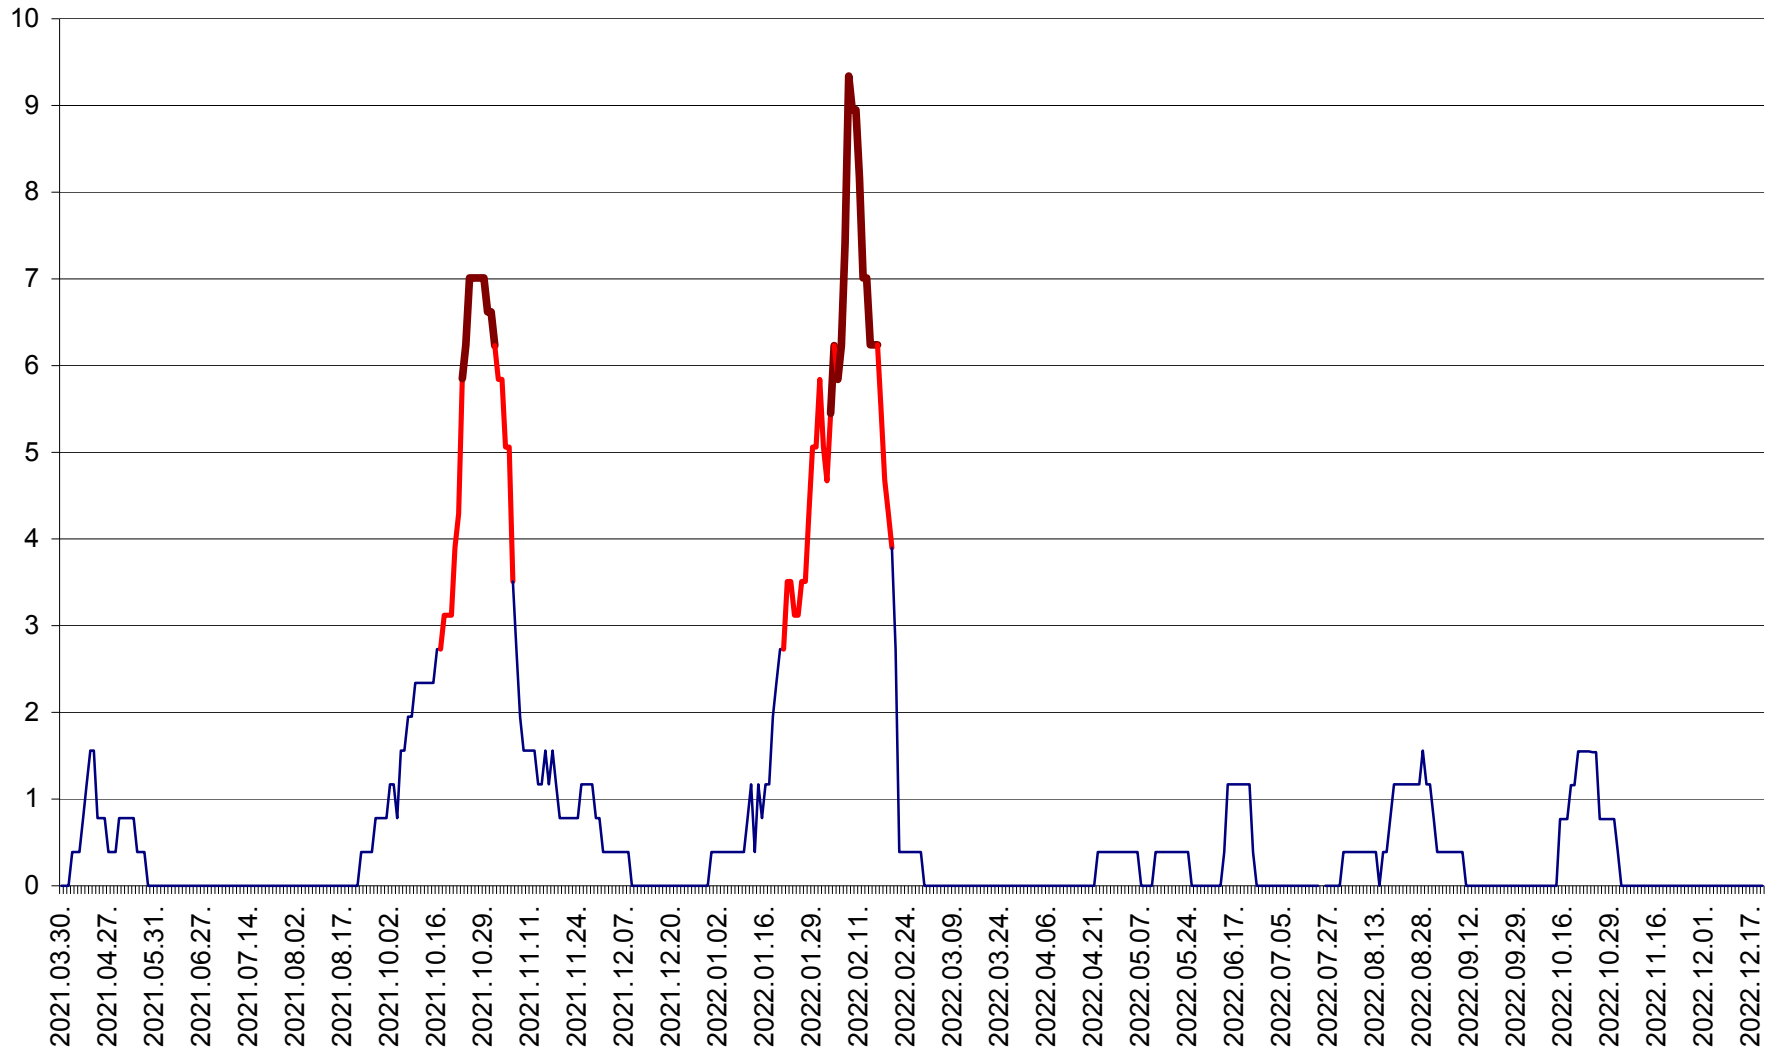

MUNICIPIUL TOPLIȚA - Evoluția incidenței cumulate pe 14 zile la ‰ de locuitori
2021.04.01. - 2022.12.21.

TOMEȘTI - Evolutia incidentei cumulate pe 14 zile la ‰ de locuitori
2021.04.01. - 2022.12.21.