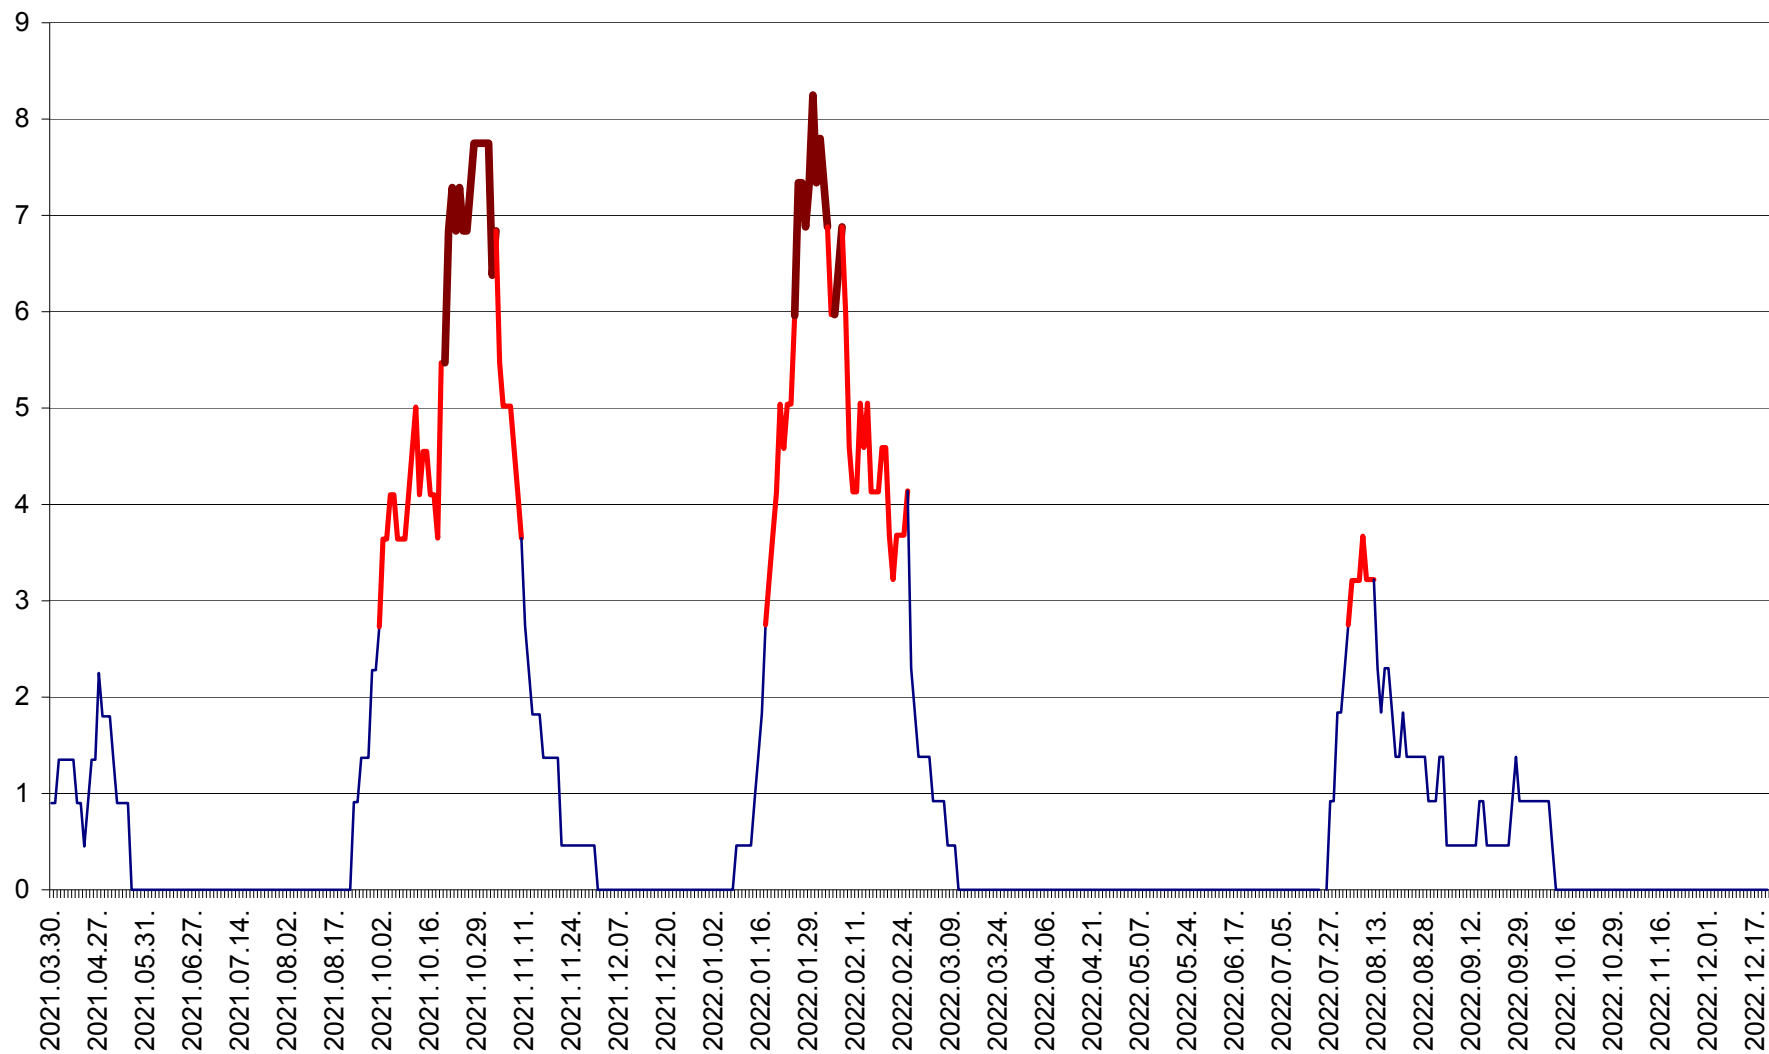

RACU - Evolutia incidentei cumulate pe 14 zile la ‰ de locuitori
2021.04.01. - 2022.12.21.

REMETEA - Evolutia incidentei cumulate pe 14 zile la % de locuitori
2021.04.01. - 2022.12.21.

SĂCEL - Evolutia incidentei cumulate pe 14 zile la ‰ de locuitori
2021.04.01. - 2022.12.21.

SÂNCRĂIENI - Evolutia incidentei cumulate pe 14 zile la ‰ de locuitori
2021.04.01. - 2022.12.21.

SÂNDOMINIC - Evolutia incidentei cumulate pe 14 zile la ‰ de locuitori
2021.04.01. - 2022.12.21.

SÂNMARTIN - Evolutia incidentei cumulate pe 14 zile la ‰ de locuitori
2021.04.01. - 2022.12.21.

SÂNSIMION - Evolutia incidentei cumulate pe 14 zile la ‰ de locuitori
2021.04.01. - 2022.12.21.

SÂNTIMBRU - Evolutia incidentei cumulate pe 14 zile la ‰ de locuitori
2021.04.01. - 2022.12.21.

SĂRMAȘ - Evolutia incidentei cumulate pe 14 zile la ‰ de locuitori
2021.04.01. - 2022.12.21.