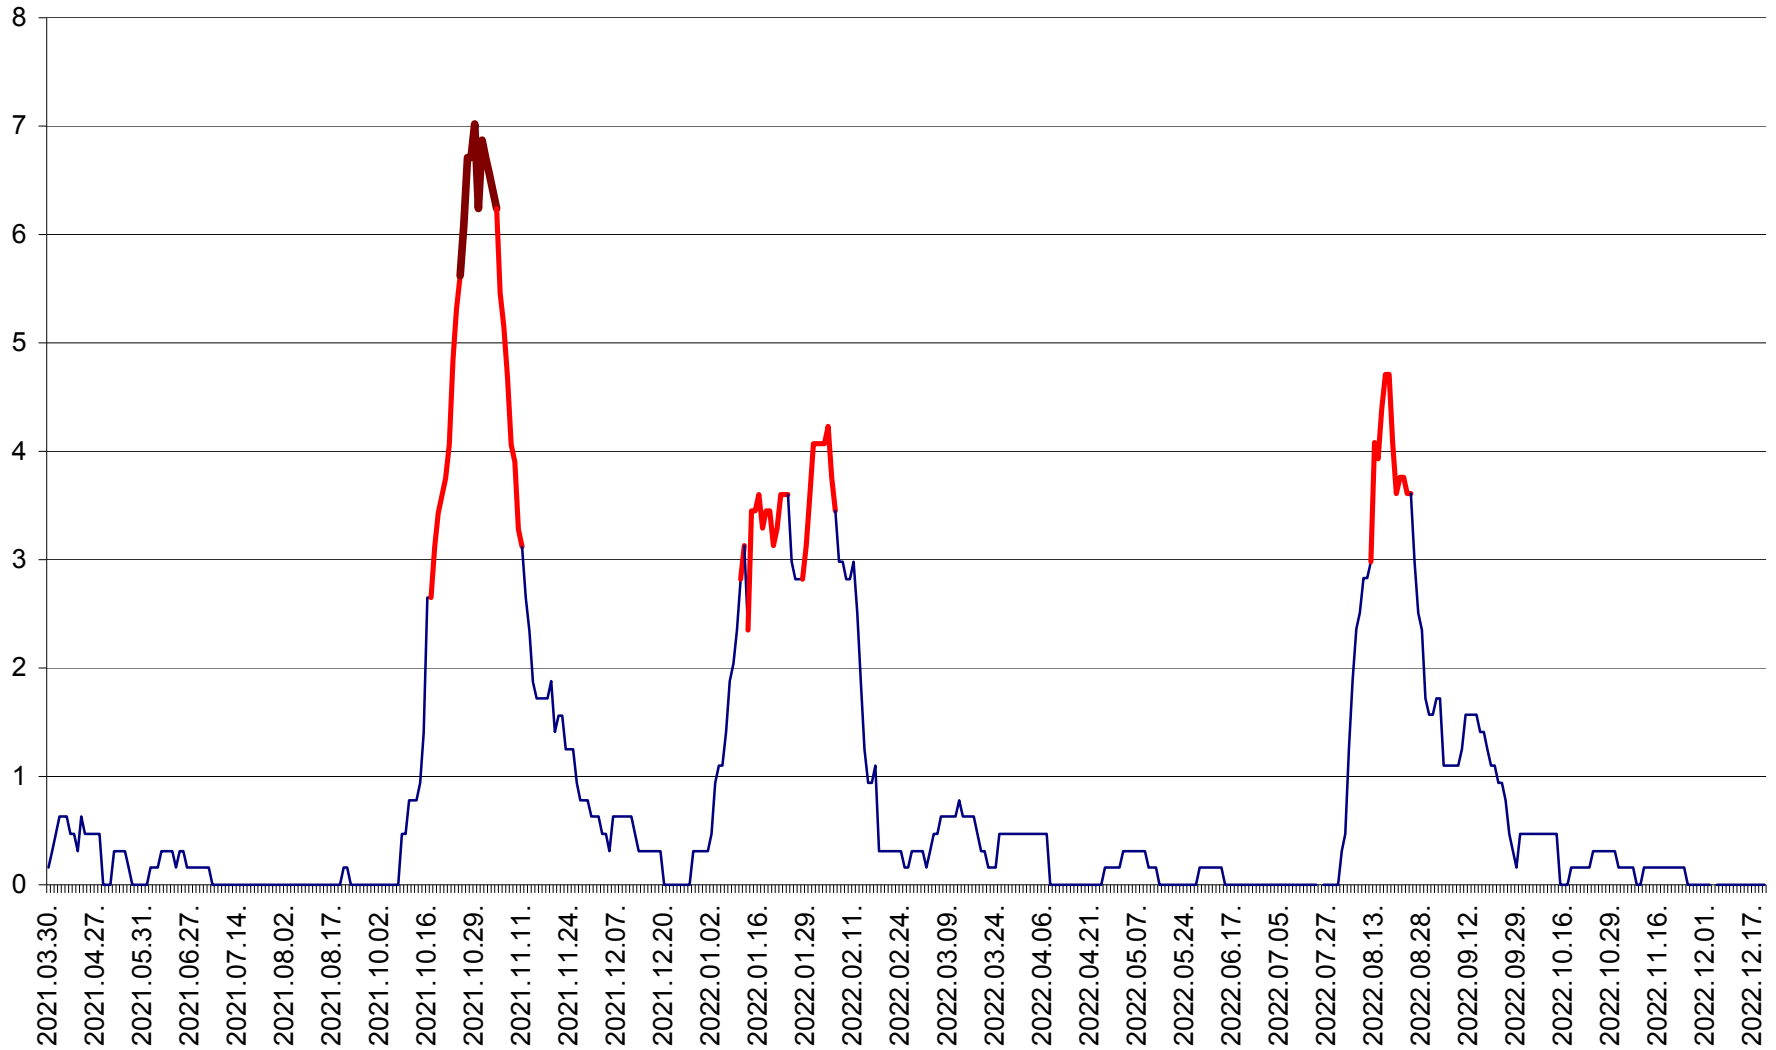

PLĂIEȘII DE JOS - Evolutia incidentei cumulate pe 14 zile la ‰ de locuitori
2021.04.01. - 2022.12.21.

PORUMBENI - Evolutia incidentei cumulate pe 14 zile la ‰ de locuitori
2021.04.01. - 2022.12.21.

PRAID - Evolutia incidentei cumulate pe 14 zile la ‰ de locuitori
2021.04.01. - 2022.12.21.

RACU - Evolutia incidentei cumulate pe 14 zile la ‰ de locuitori
2021.04.01. - 2022.12.21.

REMETEA - Evolutia incidentei cumulate pe 14 zile la % de locuitori
2021.04.01. - 2022.12.21.

SĂCEL - Evolutia incidentei cumulate pe 14 zile la ‰ de locuitori
2021.04.01. - 2022.12.21.