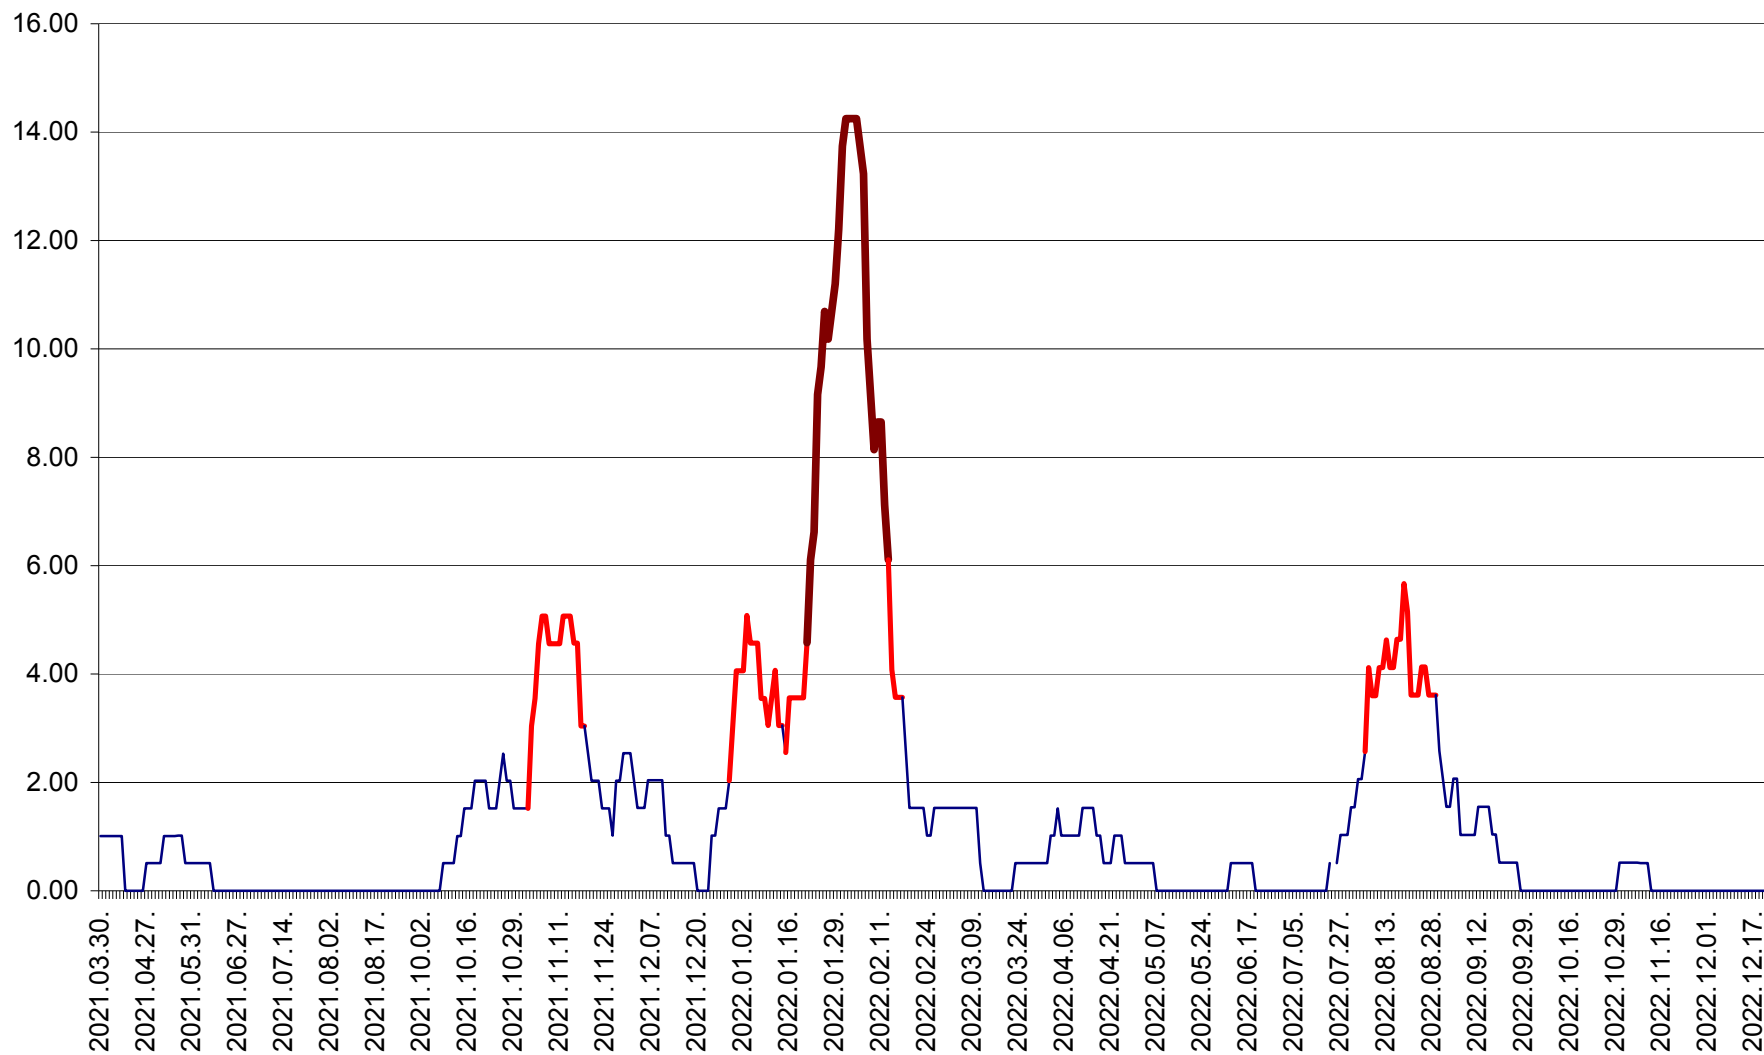

TUȘNAD - Evolutia incidentei cumulate pe 14 zile la ‰ de locuitori
2021.04.01. - 2022.12.21.

ULIEȘ - Evoluția incidenței cumulate pe 14 zile la ‰ de locuitori
2021.04.01. - 2022.12.21.

VĂRȘAG - Evolutia incidentei cumulate pe 14 zile la ‰ de locuitori
2021.04.01. - 2022.12.21.

ORAȘ VLĂHIȚA - Evolutia incidentei cumulate pe 14 zile la ‰ de locuitori
2021.04.01. - 2022.12.21.

VOȘLĂBENI - Evolutia incidentei cumulate pe 14 zile la ‰ de locuitori
2021.04.01. - 2022.12.21.

ZETEA - Evolutia incidentei cumulate pe 14 zile la ‰ de locuitori
2021.04.01. - 2022.12.21.