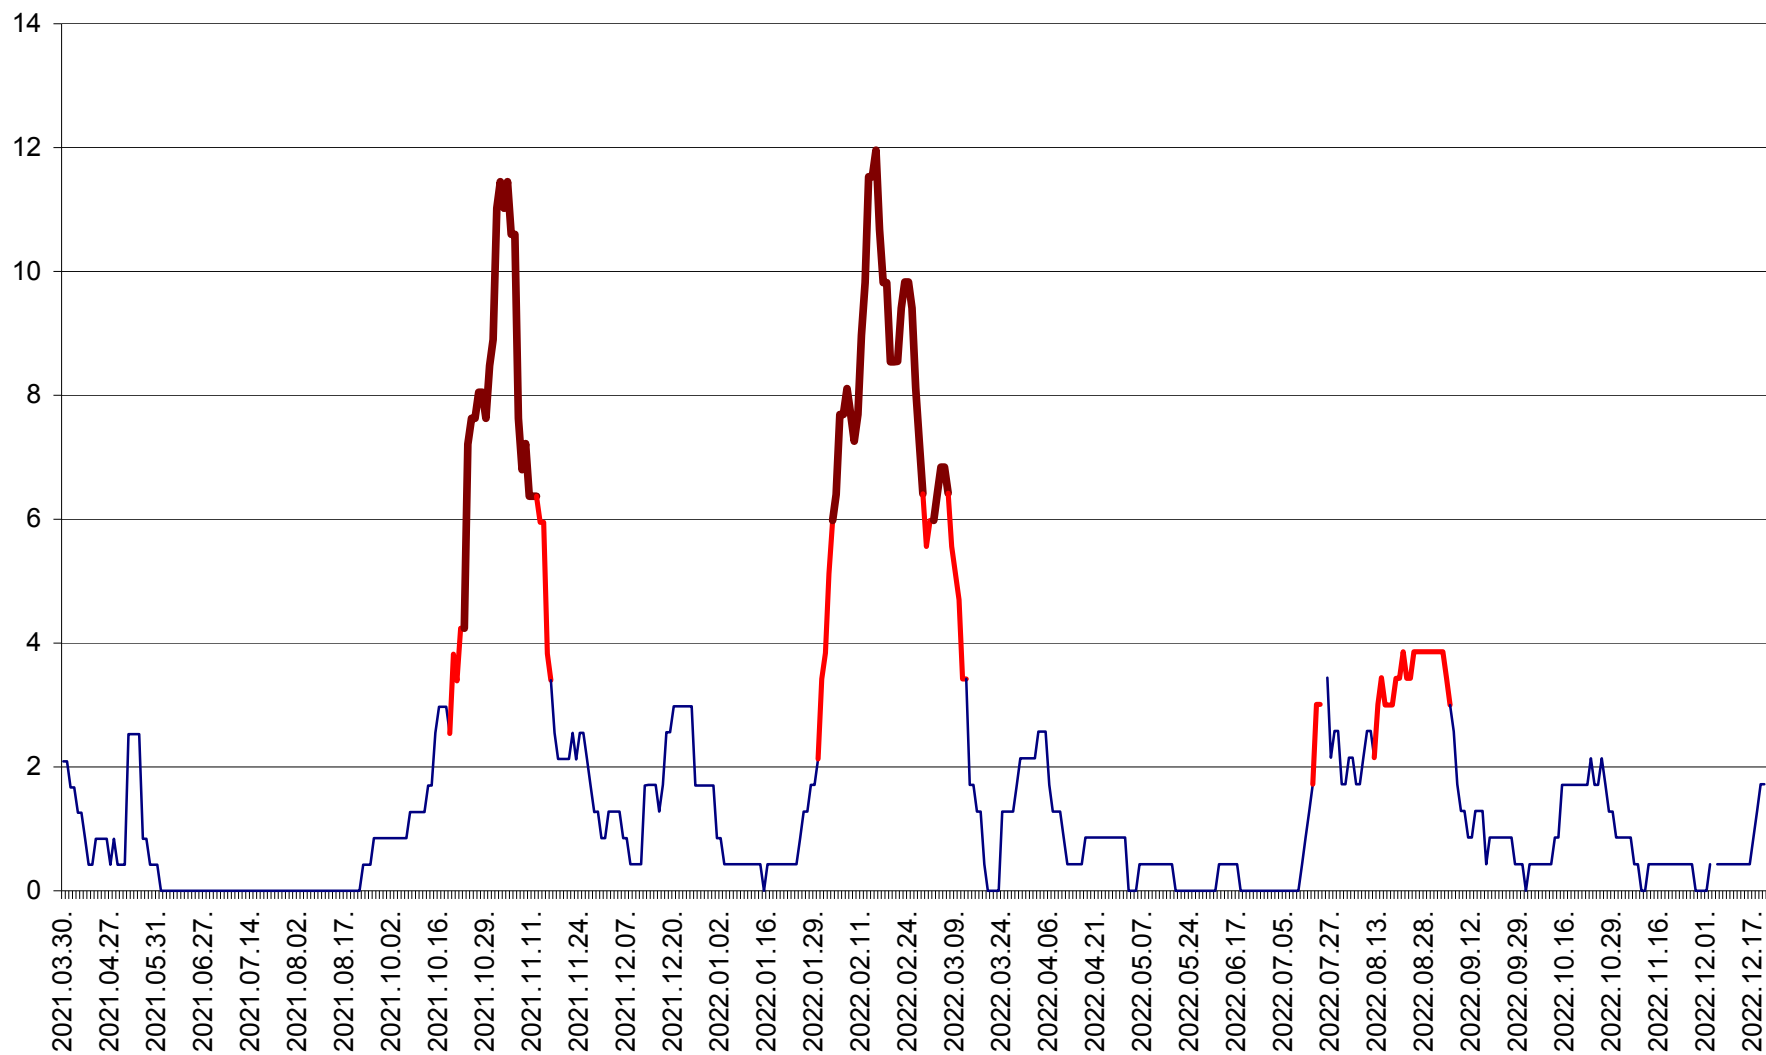

CORBU - Evolutia incidentei cumulate pe 14 zile la ‰ de locuitori
2021.04.01. - 2022.12.21.

CORUND - Evolutia incidentei cumulate pe 14 zile la ‰ de locuitori
2021.04.01. - 2022.12.21.

COZMENI - Evolutia incidentei cumulate pe 14 zile la ‰ de locuitori
2021.04.01. - 2022.12.21.

ORAȘ CRISTURU SECUIESC - Evolutia incidentei cumulate pe 14 zile la ‰ de locuitori
2021.04.01. - 2022.12.21.

DĂNEȘTI - Evolutia incidentei cumulate pe 14 zile la ‰ de locuitori
2021.04.01. - 2022.12.21.

DÂRJIU - Evolutia incidentei cumulate pe 14 zile la ‰ de locuitori
2021.04.01. - 2022.12.21.

DEALU - Evolutia incidentei cumulate pe 14 zile la ‰ de locuitori
2021.04.01. - 2022.12.21.

DITRĂU - Evolutia incidentei cumulate pe 14 zile la ‰ de locuitori
2021.04.01. - 2022.12.21.

FELICENI - Evolutia incidentei cumulate pe 14 zile la % de locuitori
2021.04.01. - 2022.12.21.

FRUMOASA - Evolutia incidentei cumulate pe 14 zile la ‰ de locuitori
2021.04.01. - 2022.12.21.

GĂLĂUȚAȘ - Evoluția incidenței cumulate pe 14 zile la ‰ de locuitori
2021.04.01. - 2022.12.21.