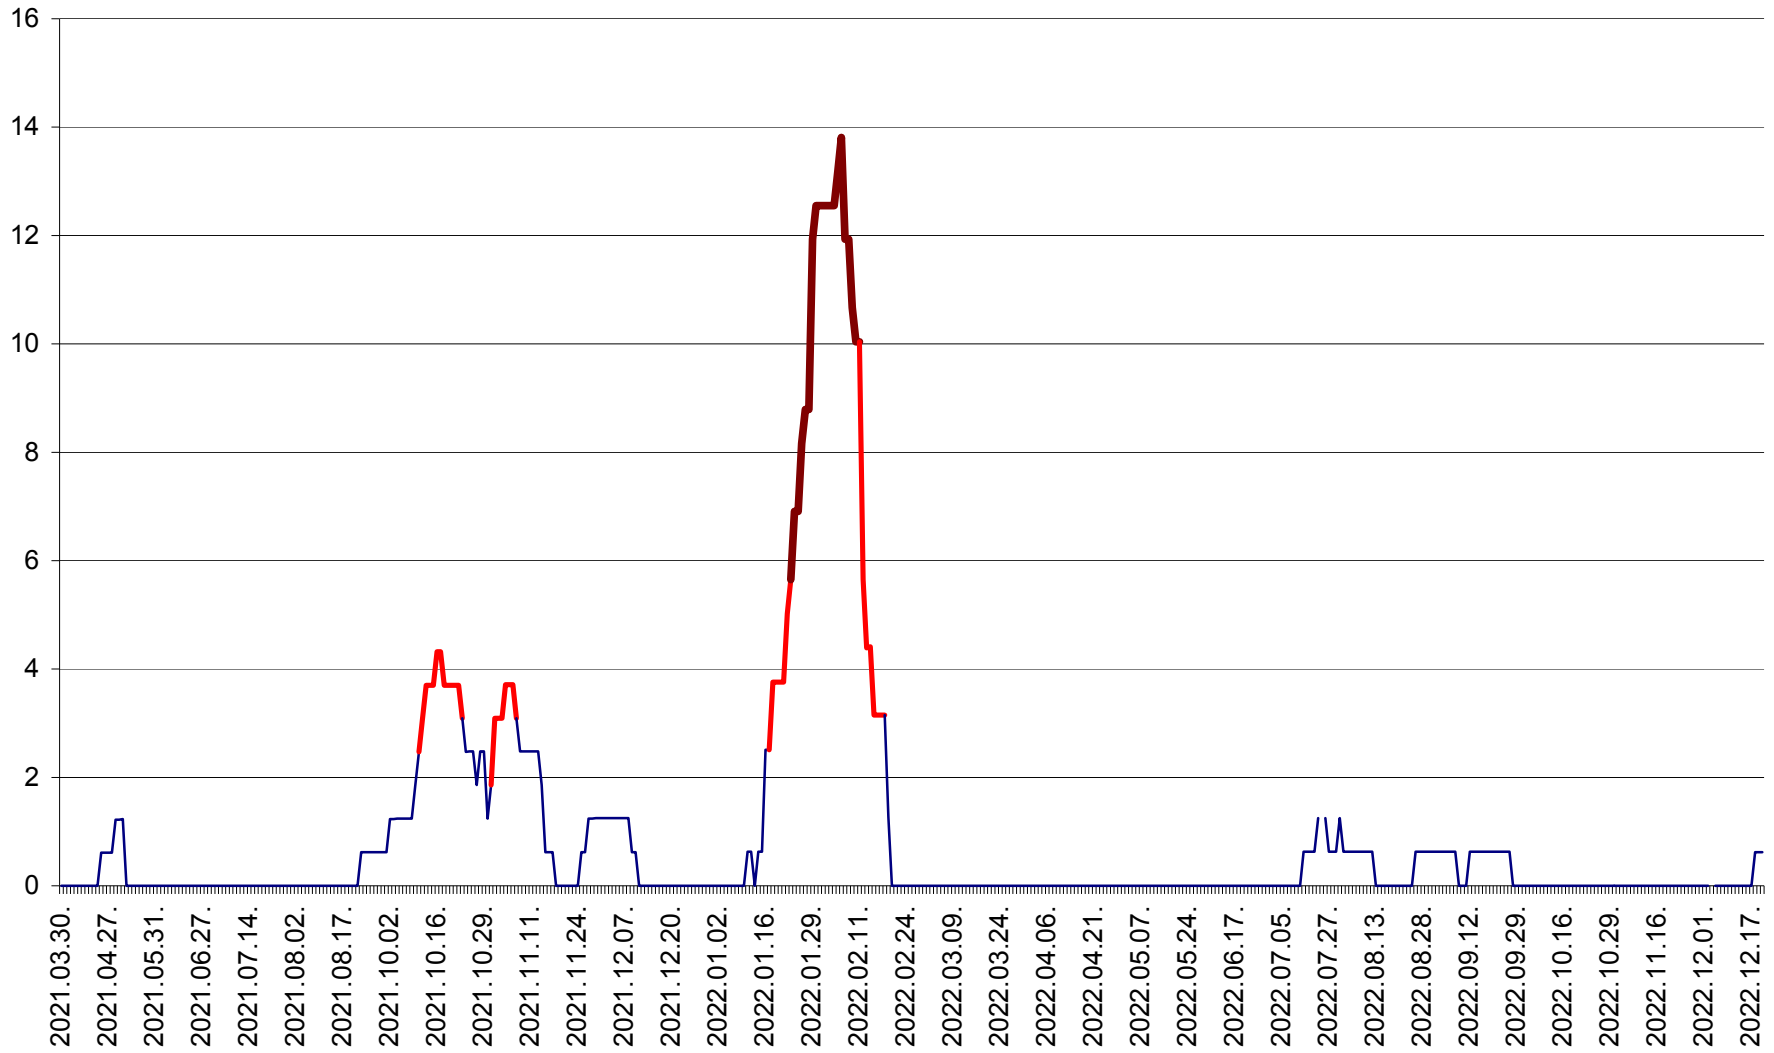

PLĂIEȘII DE JOS - Evolutia incidentei cumulate pe 14 zile la ‰ de locuitori
2021.04.01. - 2022.12.21.

PORUMBENI - Evolutia incidentei cumulate pe 14 zile la ‰ de locuitori
2021.04.01. - 2022.12.21.

PRAID - Evolutia incidentei cumulate pe 14 zile la ‰ de locuitori
2021.04.01. - 2022.12.21.

RACU - Evolutia incidentei cumulate pe 14 zile la ‰ de locuitori
2021.04.01. - 2022.12.21.

REMETEA - Evolutia incidentei cumulate pe 14 zile la % de locuitori
2021.04.01. - 2022.12.21.

SĂCEL - Evolutia incidentei cumulate pe 14 zile la ‰ de locuitori
2021.04.01. - 2022.12.21.