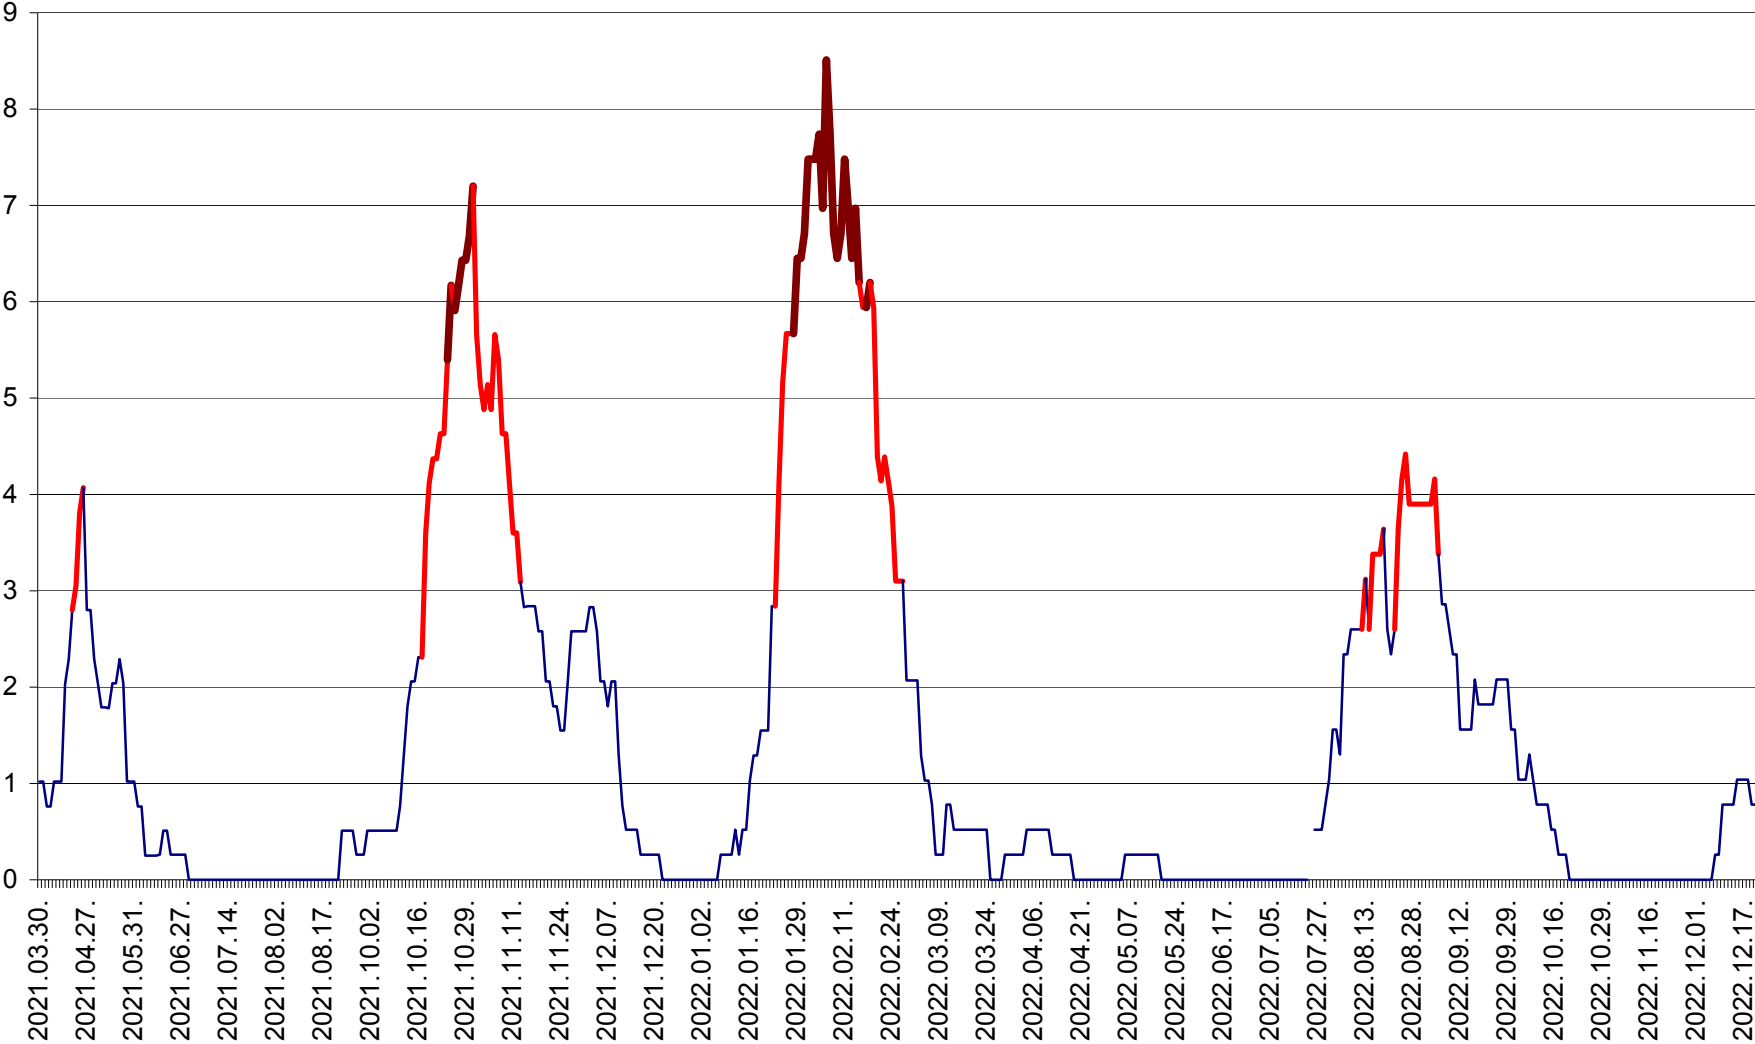

SÂNSIMION - Evolutia incidentei cumulate pe 14 zile la ‰ de locuitori
2021.04.01. - 2022.12.21.

SÂNTIMBRU - Evolutia incidentei cumulate pe 14 zile la ‰ de locuitori
2021.04.01. - 2022.12.21.

SĂRMAȘ - Evolutia incidentei cumulate pe 14 zile la ‰ de locuitori
2021.04.01. - 2022.12.21.

SATU MARE - Evolutia incidentei cumulate pe 14 zile la ‰ de locuitori
2021.04.01. - 2022.12.21.

SECUIENI - Evolutia incidentei cumulate pe 14 zile la ‰ de locuitori
2021.04.01. - 2022.12.21.

SICULENI - Evolutia incidentei cumulate pe 14 zile la ‰ de locuitori
2021.04.01. - 2022.12.21.

ȘIMONEȘTI - Evolutia incidentei cumulate pe 14 zile la ‰ de locuitori
2021.04.01. - 2022.12.21.

SUBCETATE - Evolutia incidentei cumulate pe 14 zile la ‰ de locuitori
2021.04.01. - 2022.12.21.

SUSENI - Evolutia incidentei cumulate pe 14 zile la ‰ de locuitori
2021.04.01. - 2022.12.21.