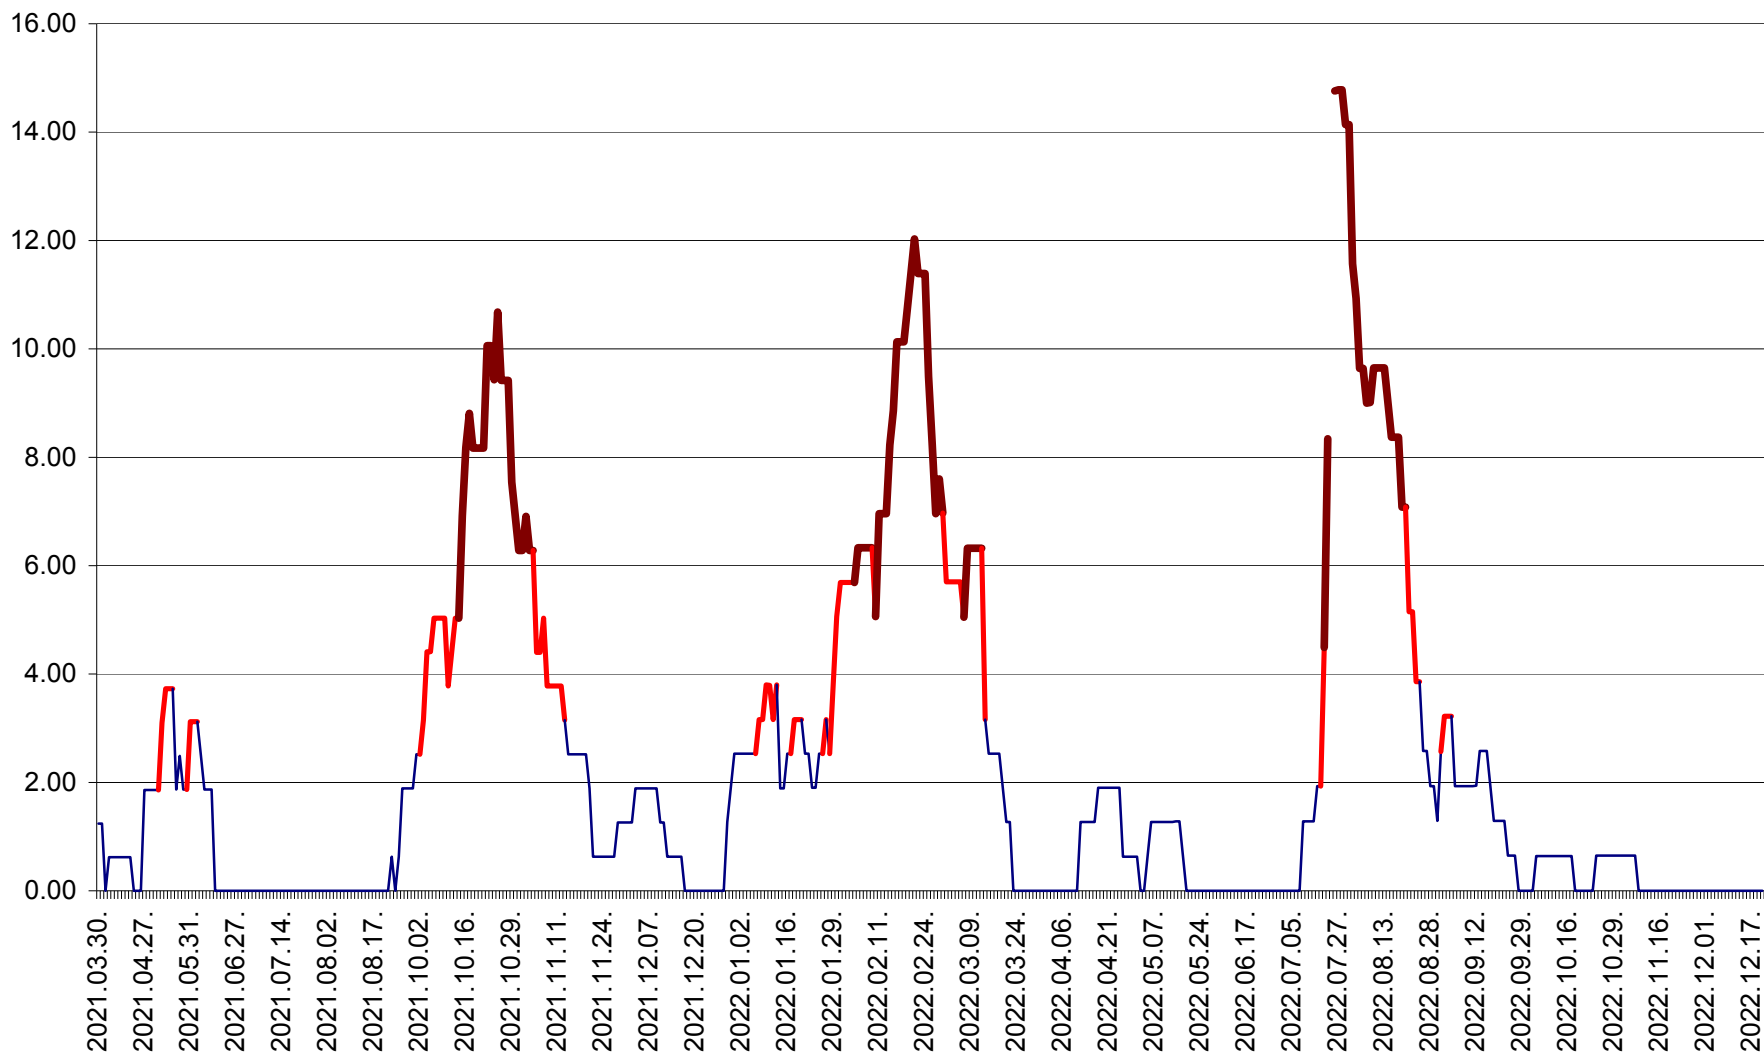

ATID - Evolutia incidentei cumulate pe 14 zile la % de locuitori
2021.04.01. - 2022.12.21.

AVRĂMEȘTI - Evolutia incidentei cumulate pe 14 zile la ‰ de locuitori
2021.04.01. - 2022.12.21.

ORAȘ BĂILE TUȘNAD - Evolutia incidentei cumulate pe 14 zile la ‰ de locuitori
2021.04.01. - 2022.12.21.

ORAȘ BĂLAN - Evoluția incidenței cumulate pe 14 zile la ‰ de locuitori
2021.04.01. - 2022.12.21.

BILBOR - Evolutia incidentei cumulate pe 14 zile la ‰ de locuitori
2021.04.01. - 2022.12.21.

ORAȘ BORSEC - Evolutia incidentei cumulate pe 14 zile la ‰ de locuitori
2021.04.01. - 2022.12.21.

BRĂDEȘTI - Evolutia incidentei cumulate pe 14 zile la ‰ de locuitori
2021.04.01. - 2022.12.21.

CĂPÂLNIȚA - Evoluția incidenței cumulate pe 14 zile la ‰ de locuitori
2021.04.01. - 2022.12.21.

CÂRȚA - Evolutia incidentei cumulate pe 14 zile la ‰ de locuitori
2021.04.01. - 2022.12.21.

CICEU - Evolutia incidentei cumulate pe 14 zile la ‰ de locuitori
2021.04.01. - 2022.12.21.

CIUCSÂNGEORGIU - Evolutia incidentei cumulate pe 14 zile la ‰ de locuitori
2021.04.01. - 2022.12.21.

CIUMANI - Evolutia incidentei cumulate pe 14 zile la ‰ de locuitori
2021.04.01. - 2022.12.21.