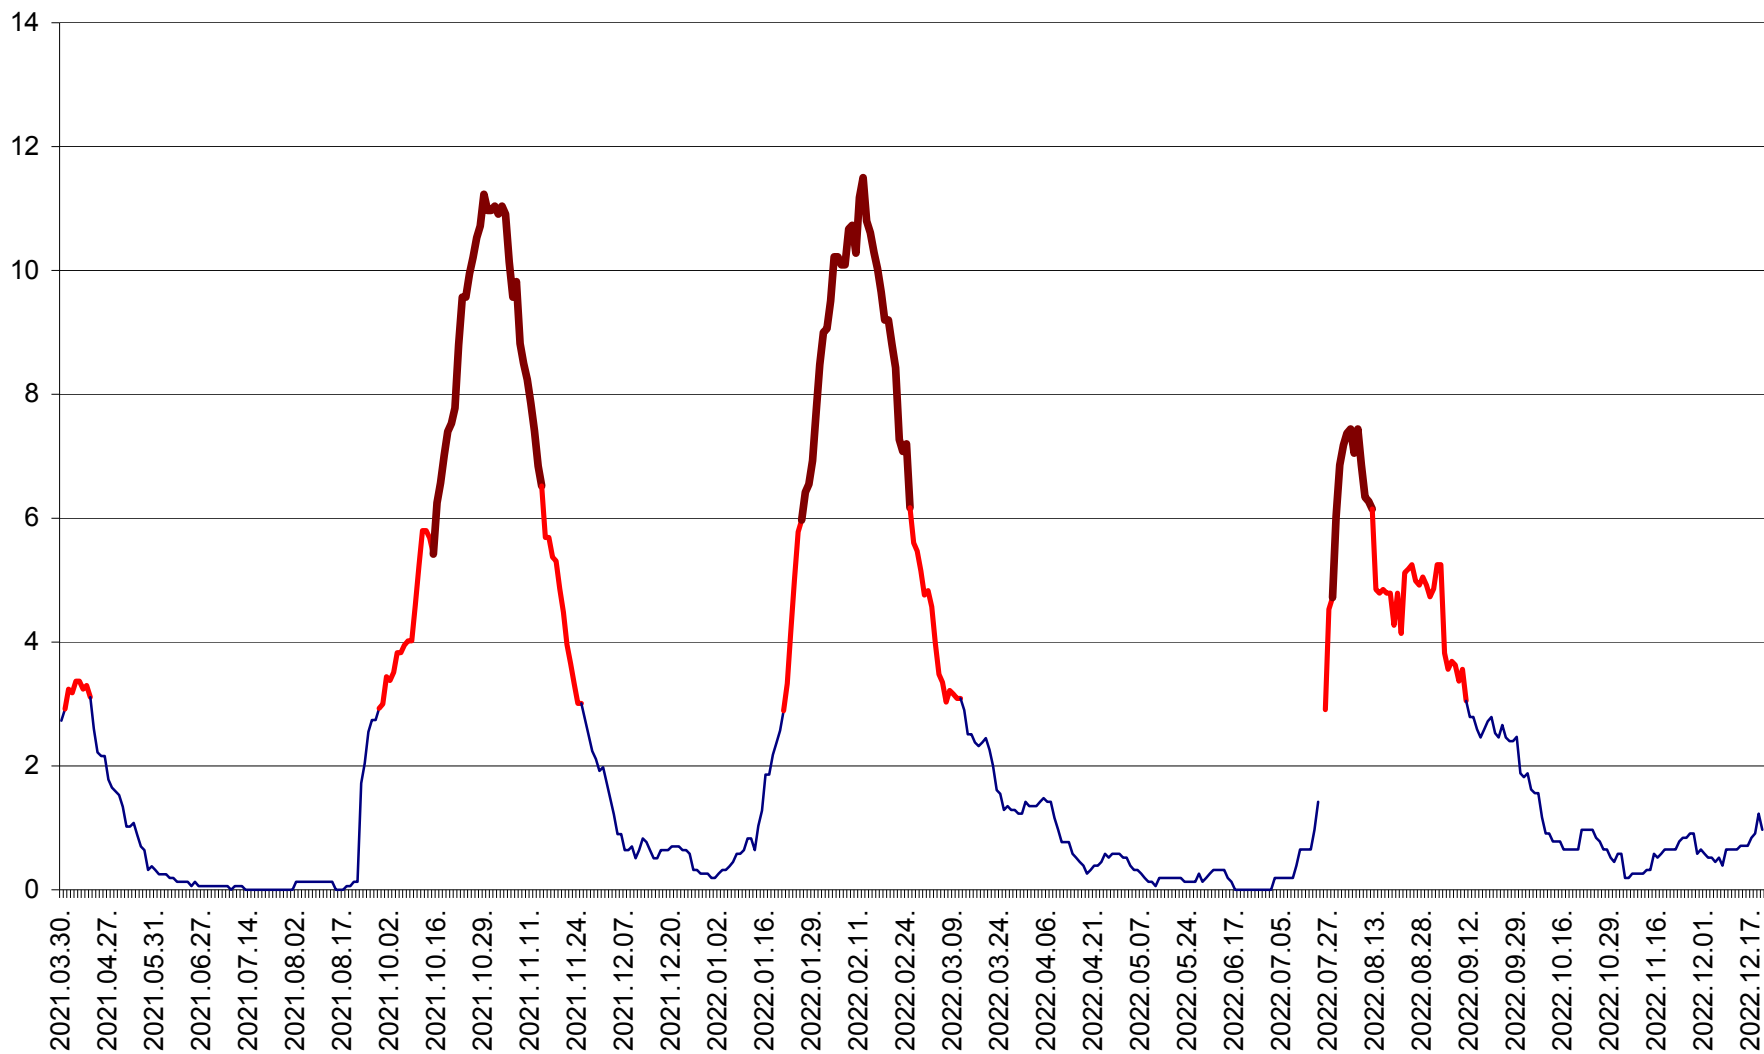

TULGHEȘ - Evolutia incidentei cumulate pe 14 zile la ‰ de locuitori
2021.04.01. - 2022.12.21.