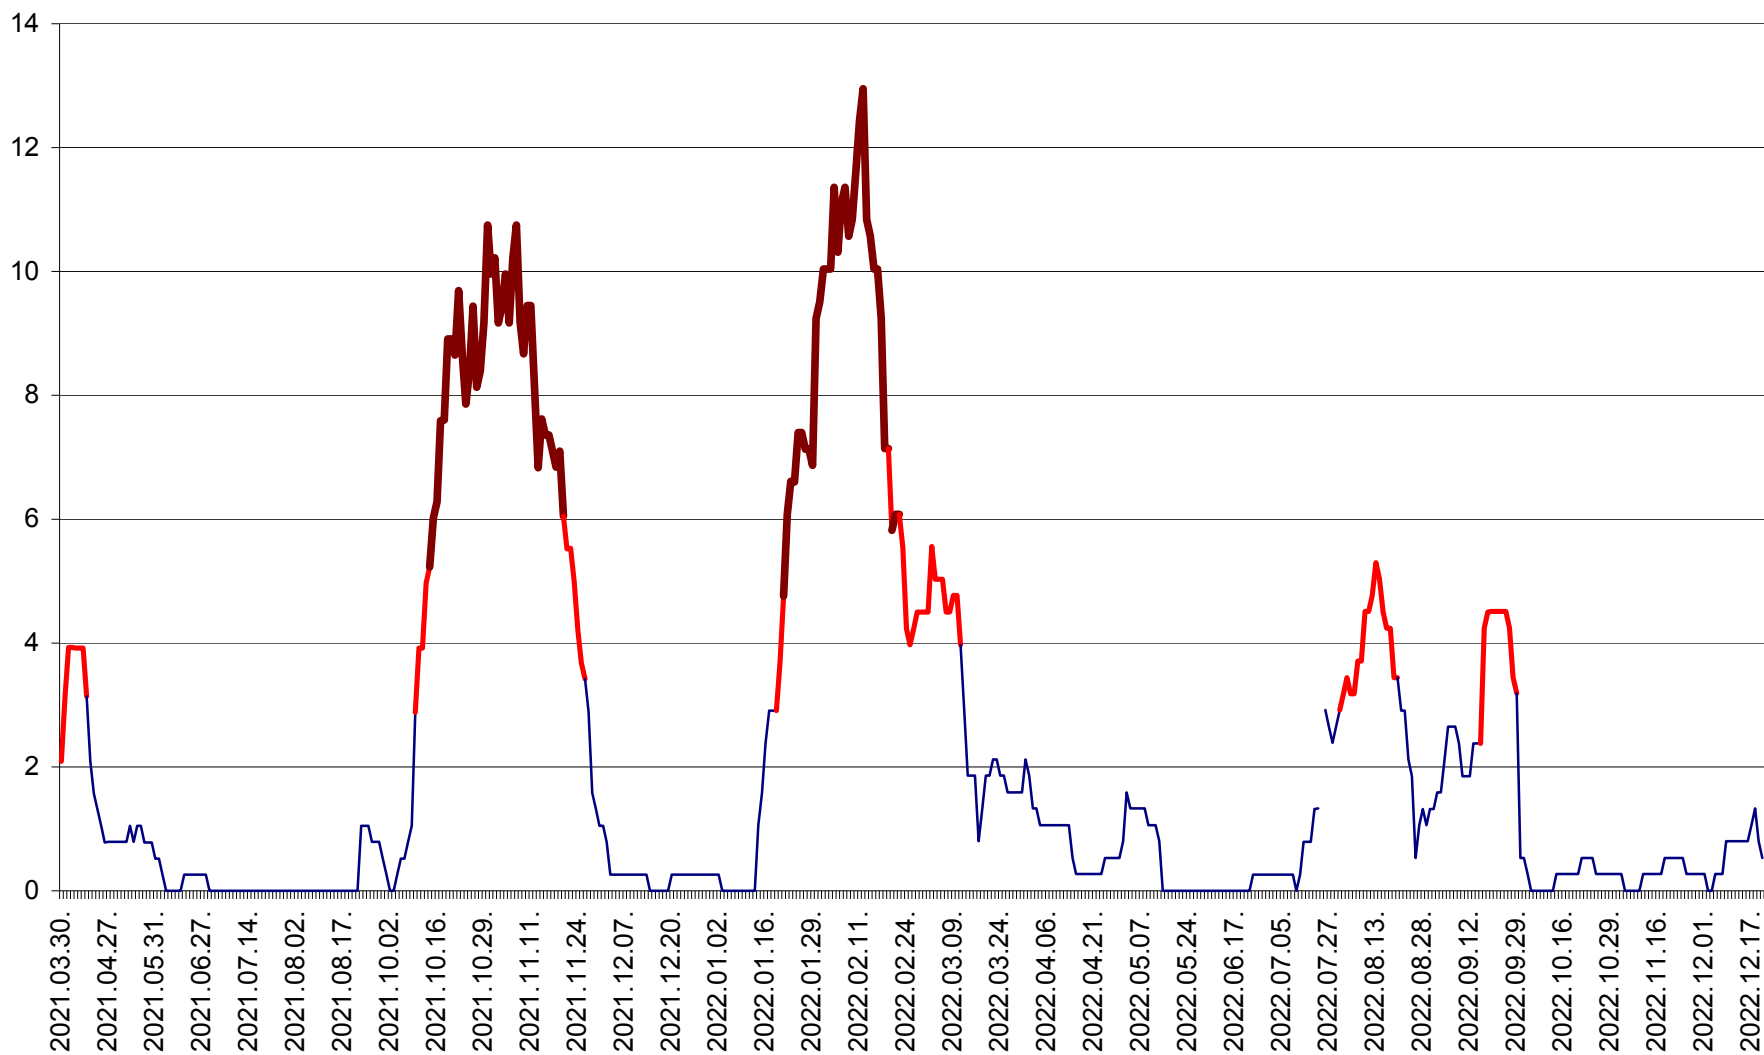

RACU - Evolutia incidentei cumulate pe 14 zile la ‰ de locuitori
2021.04.01. - 2022.12.21.

REMETEA - Evolutia incidentei cumulate pe 14 zile la % de locuitori
2021.04.01. - 2022.12.21.

SĂCEL - Evolutia incidentei cumulate pe 14 zile la ‰ de locuitori
2021.04.01. - 2022.12.21.

SÂNCRĂIENI - Evolutia incidentei cumulate pe 14 zile la ‰ de locuitori
2021.04.01. - 2022.12.21.

SÂNDOMINIC - Evolutia incidentei cumulate pe 14 zile la ‰ de locuitori
2021.04.01. - 2022.12.21.

SÂNMARTIN - Evolutia incidentei cumulate pe 14 zile la ‰ de locuitori
2021.04.01. - 2022.12.21.

SÂNSIMION - Evolutia incidentei cumulate pe 14 zile la ‰ de locuitori
2021.04.01. - 2022.12.21.

SÂNTIMBRU - Evolutia incidentei cumulate pe 14 zile la ‰ de locuitori
2021.04.01. - 2022.12.21.

SĂRMAȘ - Evolutia incidentei cumulate pe 14 zile la ‰ de locuitori
2021.04.01. - 2022.12.21.