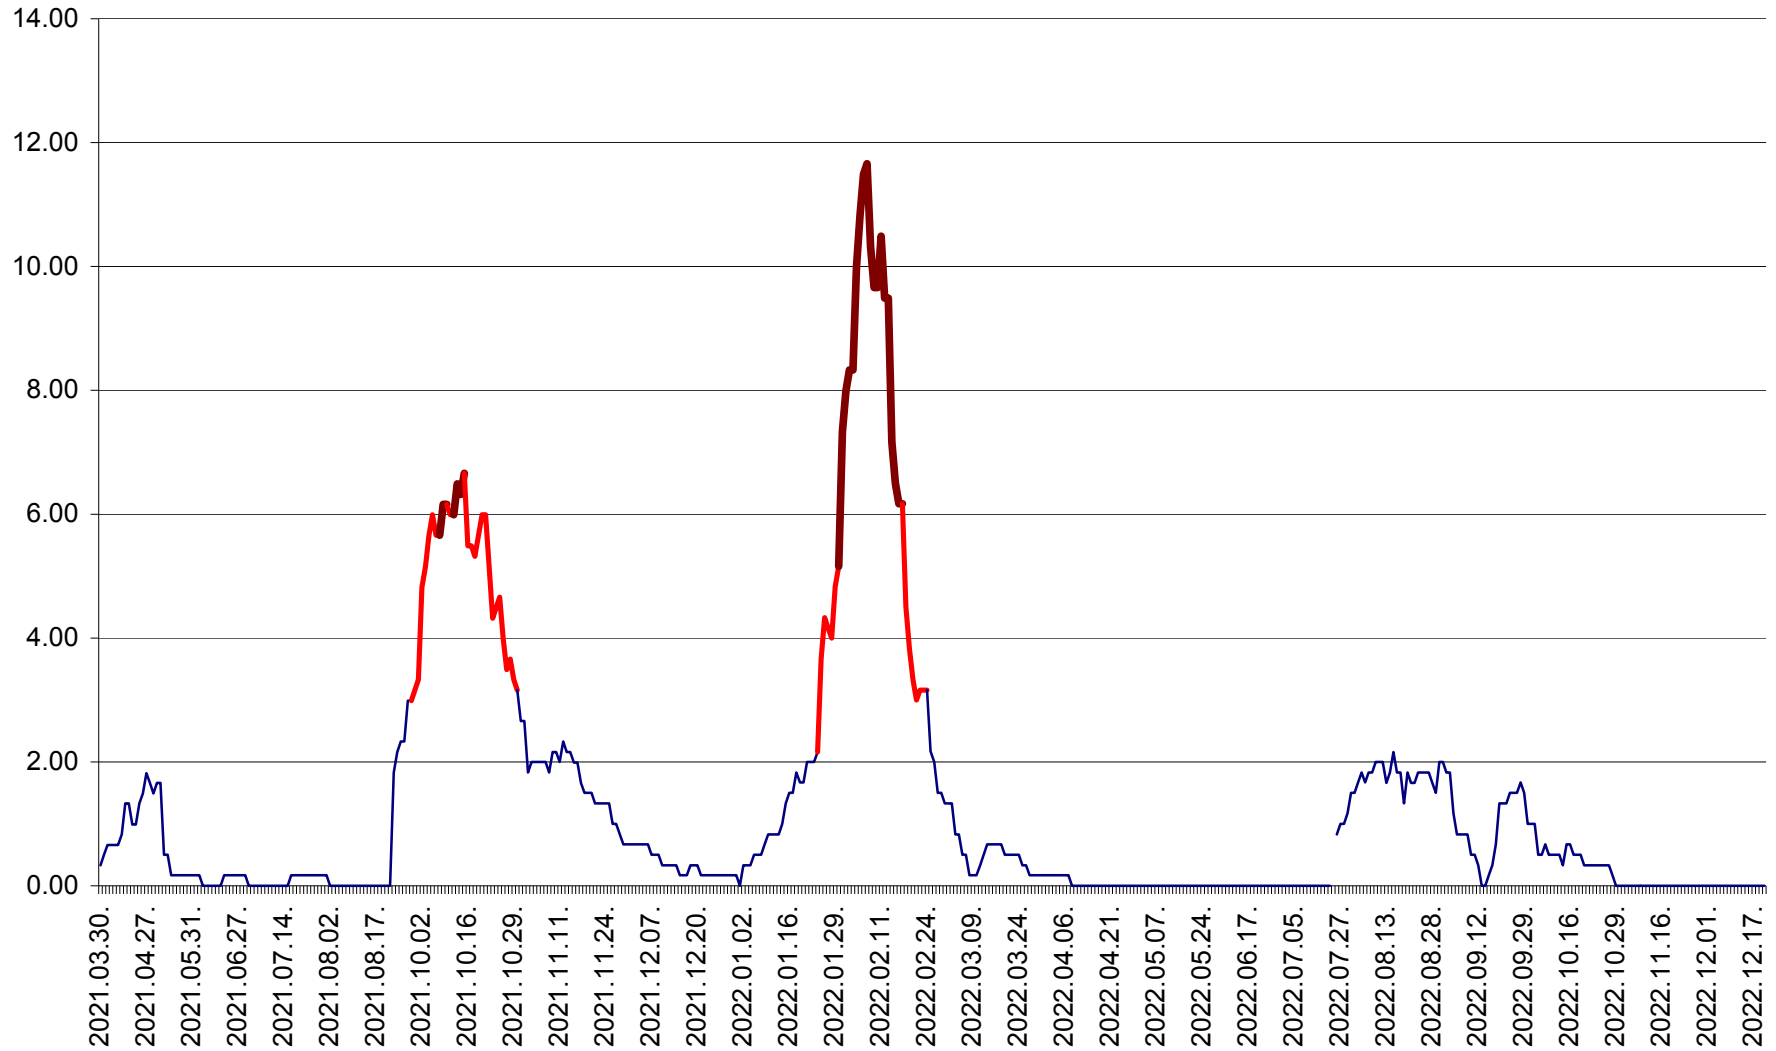

TUȘNAD - Evolutia incidentei cumulate pe 14 zile la ‰ de locuitori
2021.04.01. - 2022.12.21.

ULIEȘ - Evoluția incidenței cumulate pe 14 zile la ‰ de locuitori
2021.04.01. - 2022.12.21.

VĂRȘAG - Evolutia incidentei cumulate pe 14 zile la ‰ de locuitori
2021.04.01. - 2022.12.21.

ORAȘ VLĂHIȚA - Evolutia incidentei cumulate pe 14 zile la ‰ de locuitori
2021.04.01. - 2022.12.21.

VOȘLĂBENI - Evolutia incidentei cumulate pe 14 zile la ‰ de locuitori
2021.04.01. - 2022.12.21.

ZETEA - Evolutia incidentei cumulate pe 14 zile la ‰ de locuitori
2021.04.01. - 2022.12.21.