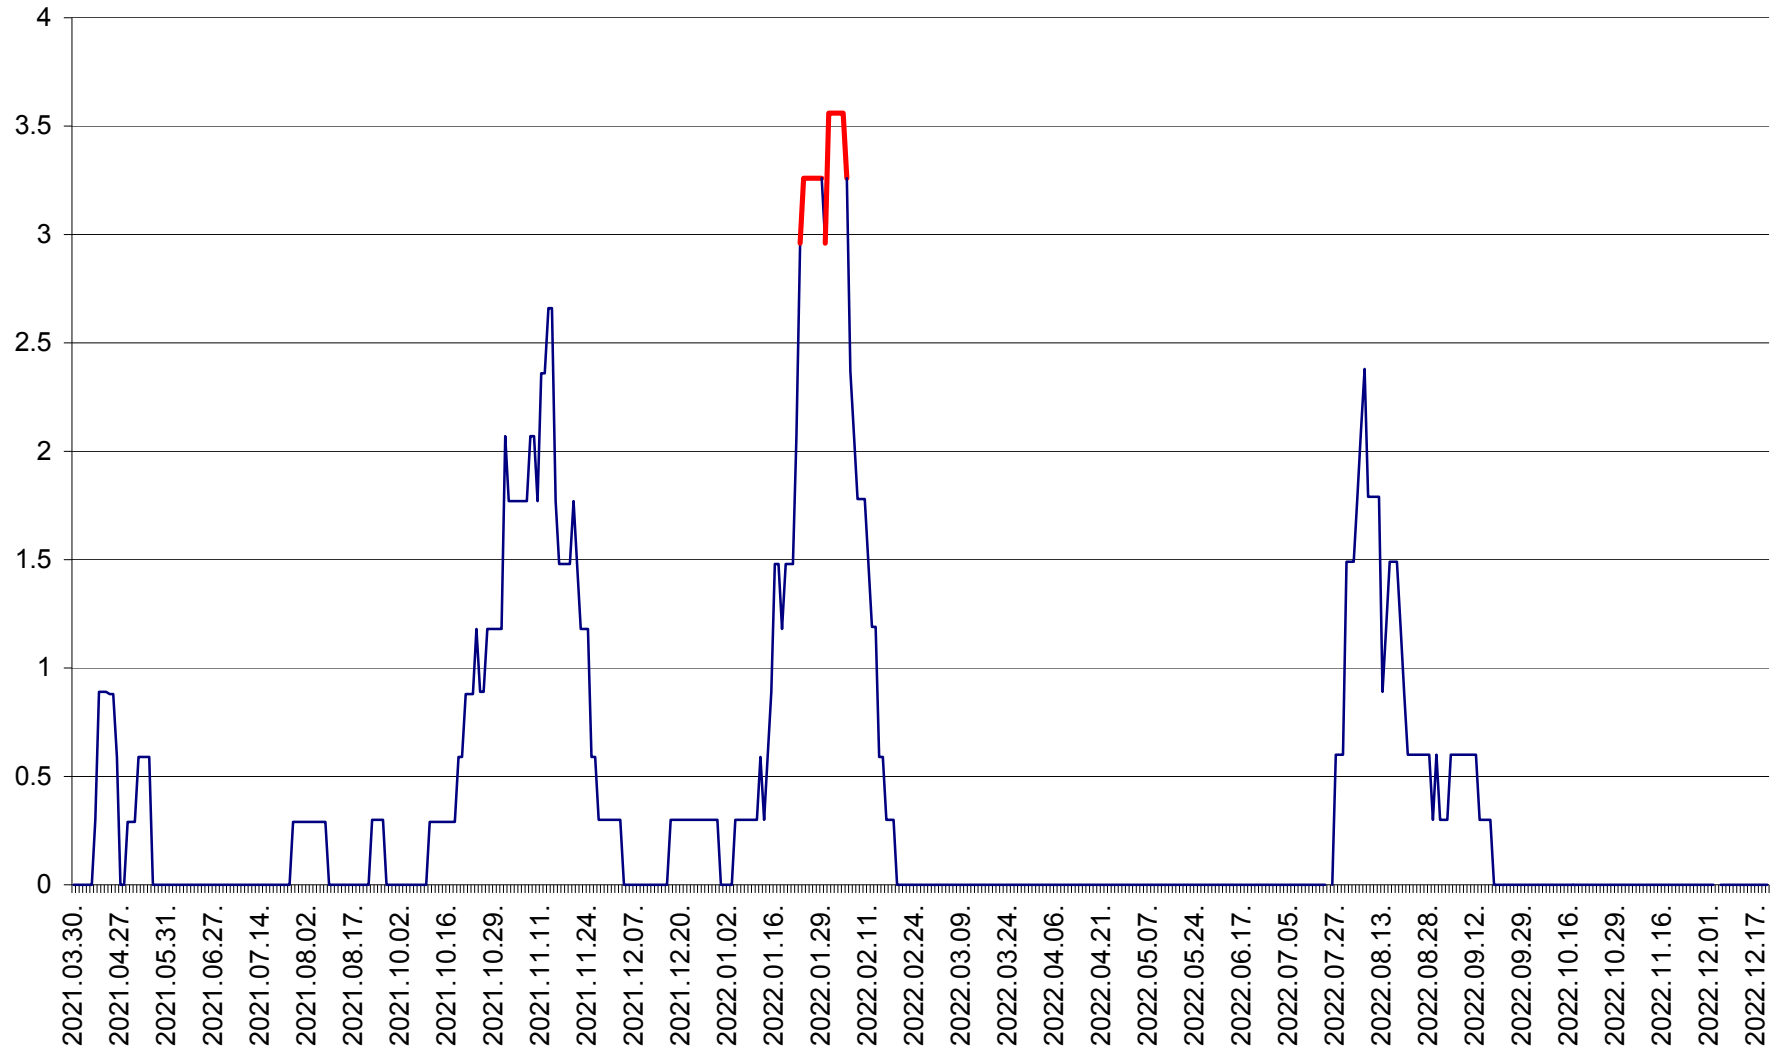

MUNICIPIUL GHEORGHENI - Evolutia incidentei cumulate pe 14 zile la % de locuitori
2021.04.01. - 2022.12.21.

JOSENI - Evolutia incidentei cumulate pe 14 zile la ‰ de locuitori
2021.04.01. - 2022.12.21.

LĂZAREA - Evolutia incidentei cumulate pe 14 zile la % de locuitori
2021.04.01. - 2022.12.21.

LELICENI - Evolutia incidentei cumulate pe 14 zile la ‰ de locuitori
2021.04.01. - 2022.12.21.

LUETA - Evolutia incidentei cumulate pe 14 zile la ‰ de locuitori
2021.04.01. - 2022.12.21.

LUNCA DE JOS - Evolutia incidentei cumulate pe 14 zile la ‰ de locuitori
2021.04.01. - 2022.12.21.

LUNCA DE SUS - Evolutia incidentei cumulate pe 14 zile la ‰ de locuitori
2021.04.01. - 2022.12.21.

LUPENI - Evolutia incidentei cumulate pe 14 zile la ‰ de locuitori
2021.04.01. - 2022.12.21.

MĂDĂRAȘ - Evolutia incidentei cumulate pe 14 zile la ‰ de locuitori
2021.04.01. - 2022.12.21.