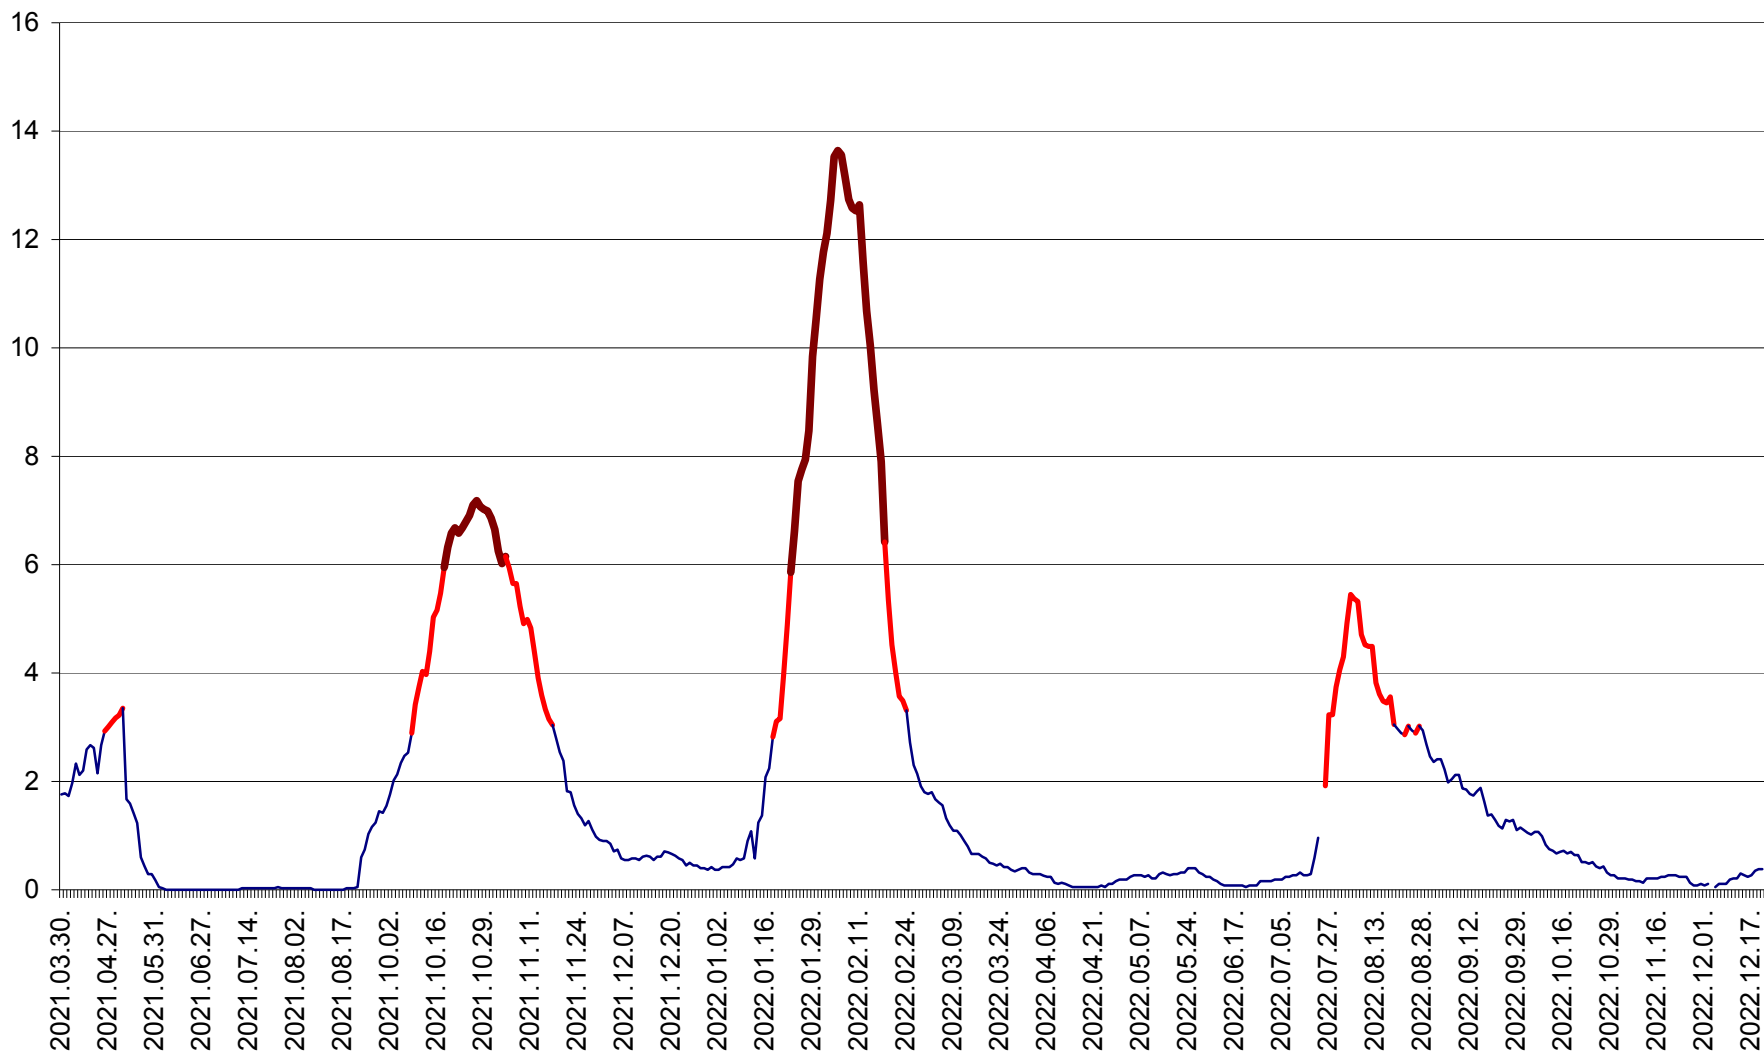

PĂULENI-CIUC - Evolutia incidentei cumulate pe 14 zile la ‰ de locuitori
2021.04.01. - 2022.12.21.