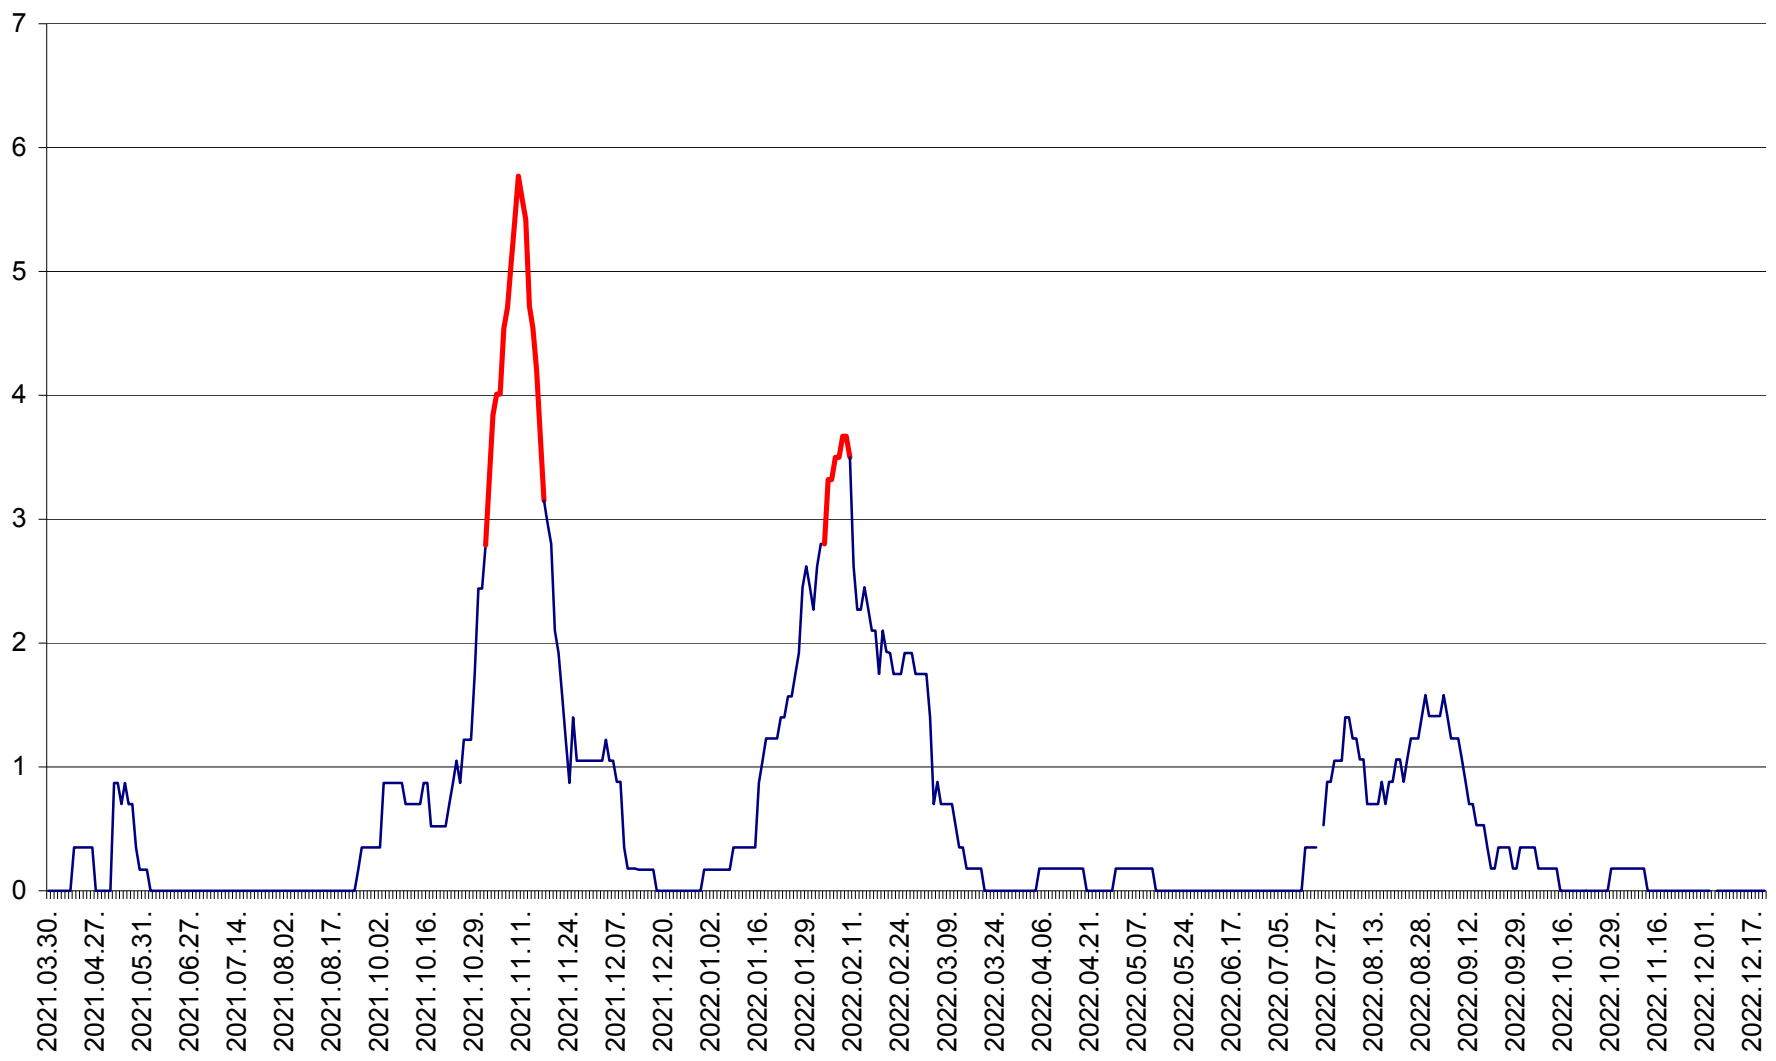

CORBU - Evolutia incidentei cumulate pe 14 zile la ‰ de locuitori
2021.04.01. - 2022.12.21.

CORUND - Evolutia incidentei cumulate pe 14 zile la ‰ de locuitori
2021.04.01. - 2022.12.21.

COZMENI - Evolutia incidentei cumulate pe 14 zile la ‰ de locuitori
2021.04.01. - 2022.12.21.

ORAȘ CRISTURU SECUIESC - Evolutia incidentei cumulate pe 14 zile la ‰ de locuitori
2021.04.01. - 2022.12.21.

DĂNEȘTI - Evolutia incidentei cumulate pe 14 zile la ‰ de locuitori
2021.04.01. - 2022.12.21.

DÂRJIU - Evolutia incidentei cumulate pe 14 zile la ‰ de locuitori
2021.04.01. - 2022.12.21.

DEALU - Evolutia incidentei cumulate pe 14 zile la ‰ de locuitori
2021.04.01. - 2022.12.21.

DITRĂU - Evolutia incidentei cumulate pe 14 zile la ‰ de locuitori
2021.04.01. - 2022.12.21.

FELICENI - Evolutia incidentei cumulate pe 14 zile la % de locuitori
2021.04.01. - 2022.12.21.

FRUMOASA - Evolutia incidentei cumulate pe 14 zile la ‰ de locuitori
2021.04.01. - 2022.12.21.

GĂLĂUȚAȘ - Evoluția incidenței cumulate pe 14 zile la ‰ de locuitori
2021.04.01. - 2022.12.21.