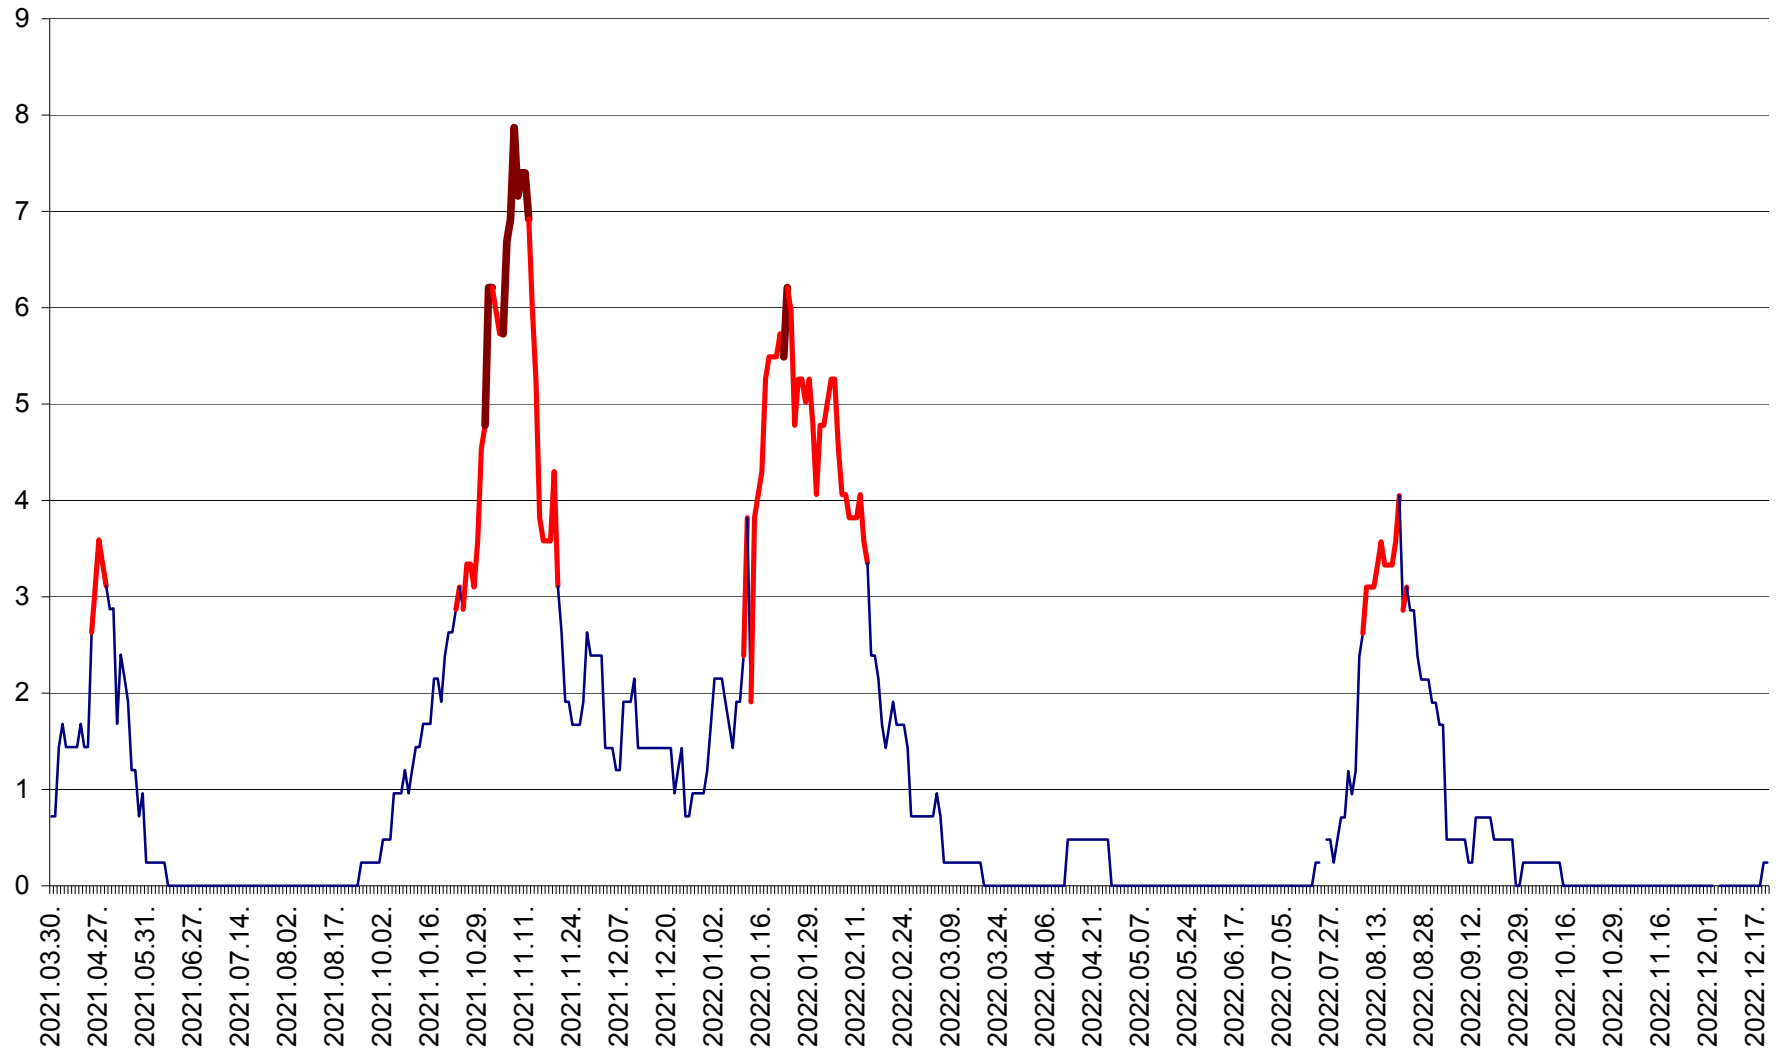

CORBU - Evolutia incidentei cumulate pe 14 zile la ‰ de locuitori
2021.04.01. - 2022.12.21.

CORUND - Evolutia incidentei cumulate pe 14 zile la ‰ de locuitori
2021.04.01. - 2022.12.21.

COZMENI - Evolutia incidentei cumulate pe 14 zile la ‰ de locuitori
2021.04.01. - 2022.12.21.

ORAȘ CRISTURU SECUIESC - Evolutia incidentei cumulate pe 14 zile la ‰ de locuitori
2021.04.01. - 2022.12.21.

DĂNEȘTI - Evolutia incidentei cumulate pe 14 zile la ‰ de locuitori
2021.04.01. - 2022.12.21.

DÂRJIU - Evolutia incidentei cumulate pe 14 zile la ‰ de locuitori
2021.04.01. - 2022.12.21.

DEALU - Evolutia incidentei cumulate pe 14 zile la ‰ de locuitori
2021.04.01. - 2022.12.21.

DITRĂU - Evolutia incidentei cumulate pe 14 zile la ‰ de locuitori
2021.04.01. - 2022.12.21.

FELICENI - Evolutia incidentei cumulate pe 14 zile la % de locuitori
2021.04.01. - 2022.12.21.

FRUMOASA - Evolutia incidentei cumulate pe 14 zile la ‰ de locuitori
2021.04.01. - 2022.12.21.

GĂLĂUȚAȘ - Evoluția incidenței cumulate pe 14 zile la ‰ de locuitori
2021.04.01. - 2022.12.21.