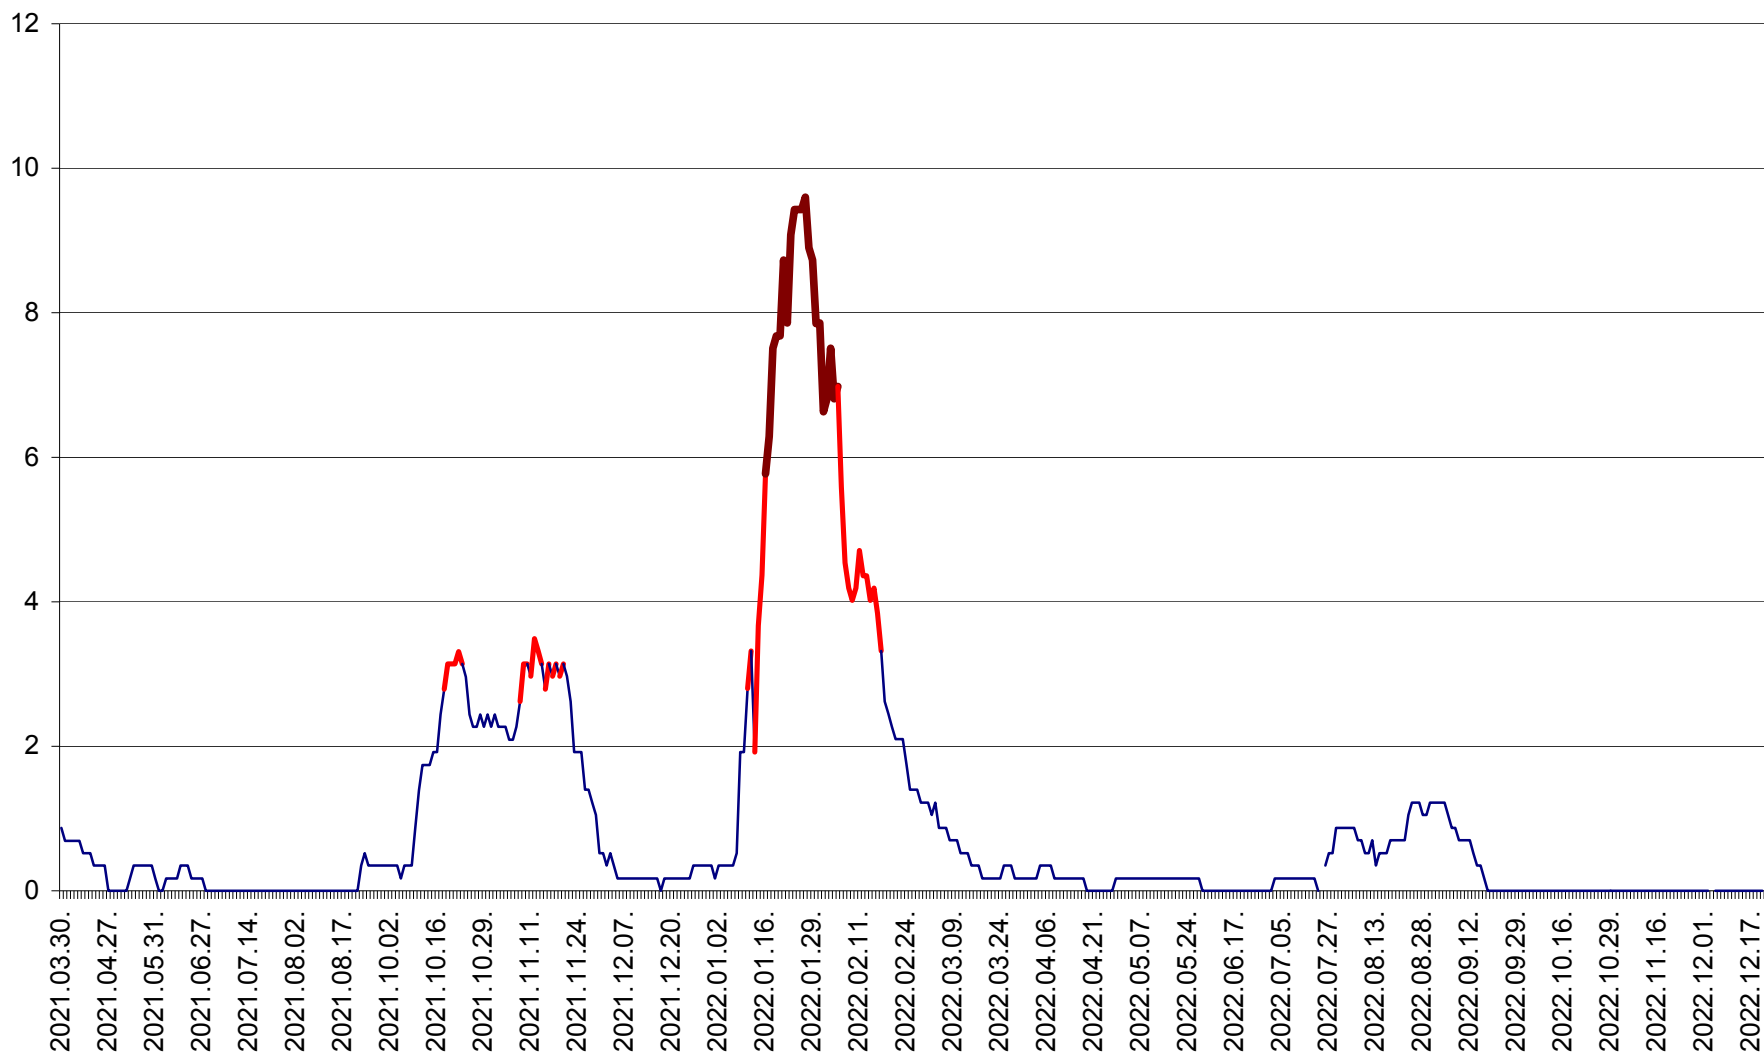

DÂRJIU - Evolutia incidentei cumulate pe 14 zile la ‰ de locuitori
2021.04.01. - 2022.12.21.

DEALU - Evolutia incidentei cumulate pe 14 zile la ‰ de locuitori
2021.04.01. - 2022.12.21.

DITRĂU - Evolutia incidentei cumulate pe 14 zile la ‰ de locuitori
2021.04.01. - 2022.12.21.

FELICENI - Evolutia incidentei cumulate pe 14 zile la % de locuitori
2021.04.01. - 2022.12.21.

FRUMOASA - Evolutia incidentei cumulate pe 14 zile la ‰ de locuitori
2021.04.01. - 2022.12.21.

GĂLĂUȚAȘ - Evoluția incidenței cumulate pe 14 zile la ‰ de locuitori
2021.04.01. - 2022.12.21.

MUNICIPIUL GHEORGHENI - Evolutia incidentei cumulate pe 14 zile la % de locuitori
2021.04.01. - 2022.12.21.

JOSENI - Evolutia incidentei cumulate pe 14 zile la ‰ de locuitori
2021.04.01. - 2022.12.21.

LĂZAREA - Evolutia incidentei cumulate pe 14 zile la % de locuitori
2021.04.01. - 2022.12.21.

LELICENI - Evolutia incidentei cumulate pe 14 zile la ‰ de locuitori
2021.04.01. - 2022.12.21.

LUETA - Evolutia incidentei cumulate pe 14 zile la ‰ de locuitori
2021.04.01. - 2022.12.21.

LUNCA DE JOS - Evolutia incidentei cumulate pe 14 zile la ‰ de locuitori
2021.04.01. - 2022.12.21.