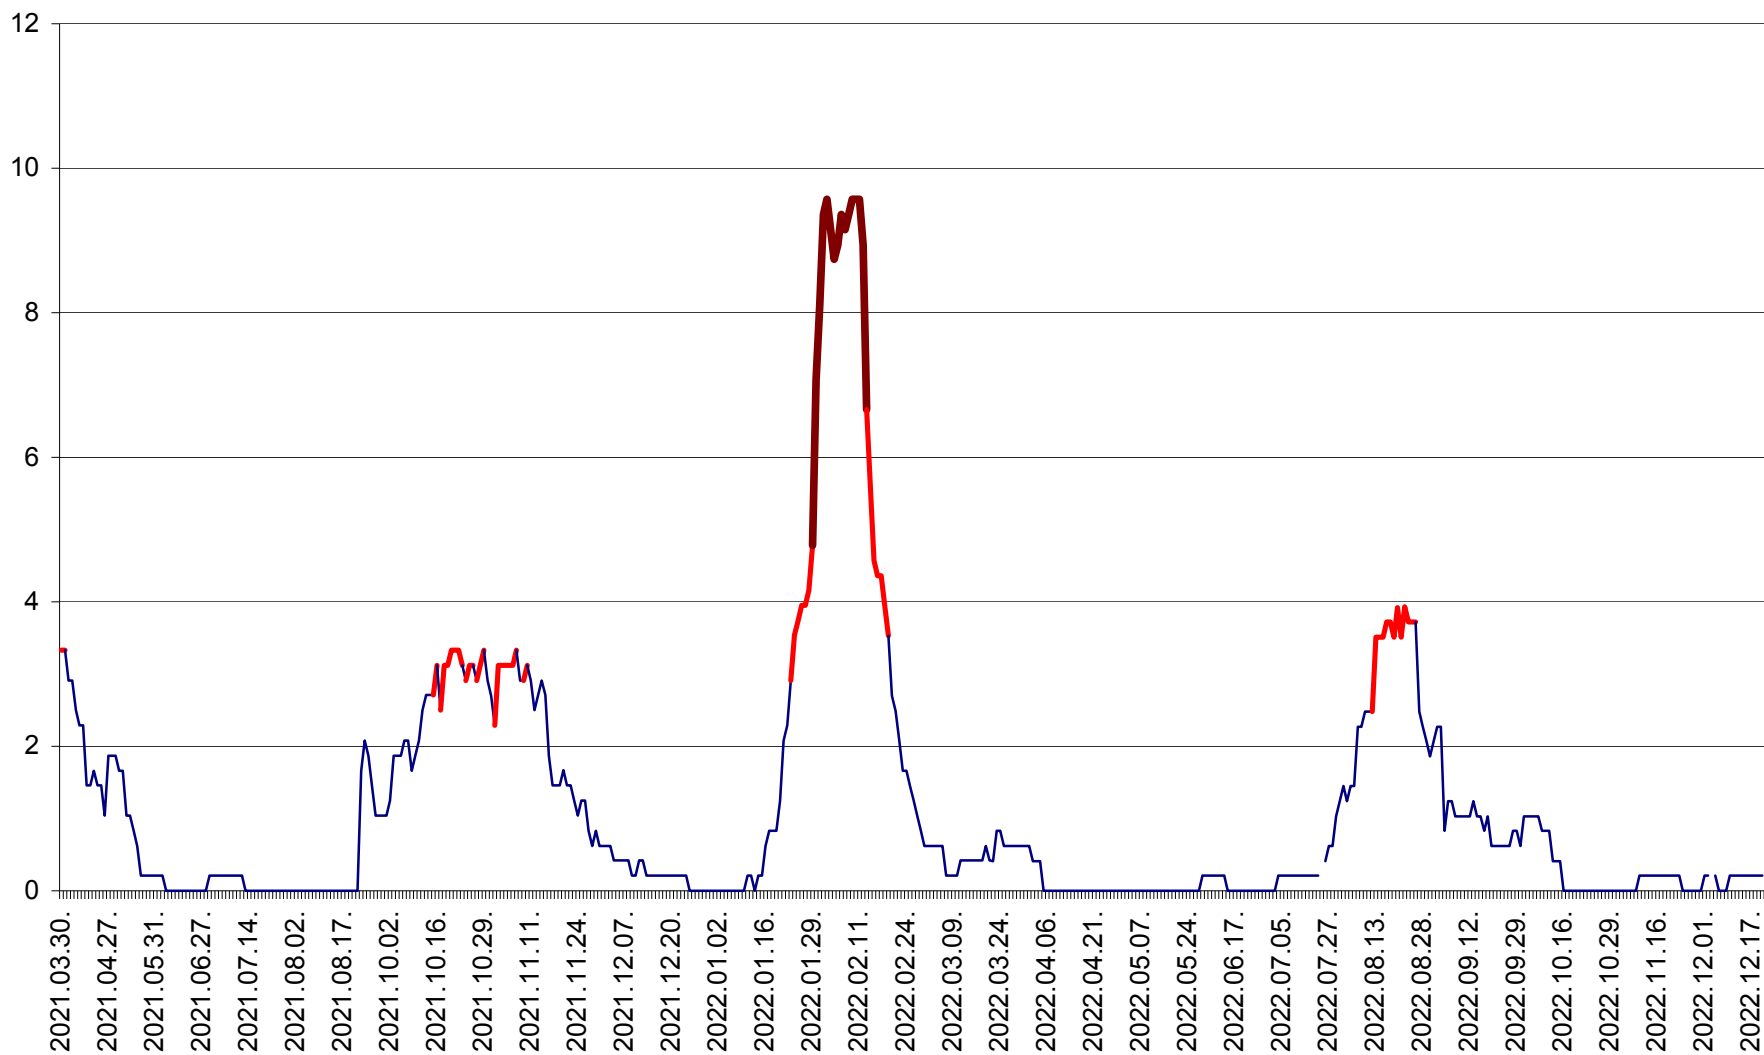

MUNICIPIUL GHEORGHENI - Evolutia incidentei cumulate pe 14 zile la % de locuitori
2021.04.01. - 2022.12.21.

JOSENI - Evolutia incidentei cumulate pe 14 zile la ‰ de locuitori
2021.04.01. - 2022.12.21.

LĂZAREA - Evolutia incidentei cumulate pe 14 zile la % de locuitori
2021.04.01. - 2022.12.21.

LELICENI - Evolutia incidentei cumulate pe 14 zile la ‰ de locuitori
2021.04.01. - 2022.12.21.

LUETA - Evolutia incidentei cumulate pe 14 zile la ‰ de locuitori
2021.04.01. - 2022.12.21.

LUNCA DE JOS - Evolutia incidentei cumulate pe 14 zile la ‰ de locuitori
2021.04.01. - 2022.12.21.

LUNCA DE SUS - Evolutia incidentei cumulate pe 14 zile la ‰ de locuitori
2021.04.01. - 2022.12.21.

LUPENI - Evolutia incidentei cumulate pe 14 zile la ‰ de locuitori
2021.04.01. - 2022.12.21.

MĂDĂRAȘ - Evolutia incidentei cumulate pe 14 zile la ‰ de locuitori
2021.04.01. - 2022.12.21.