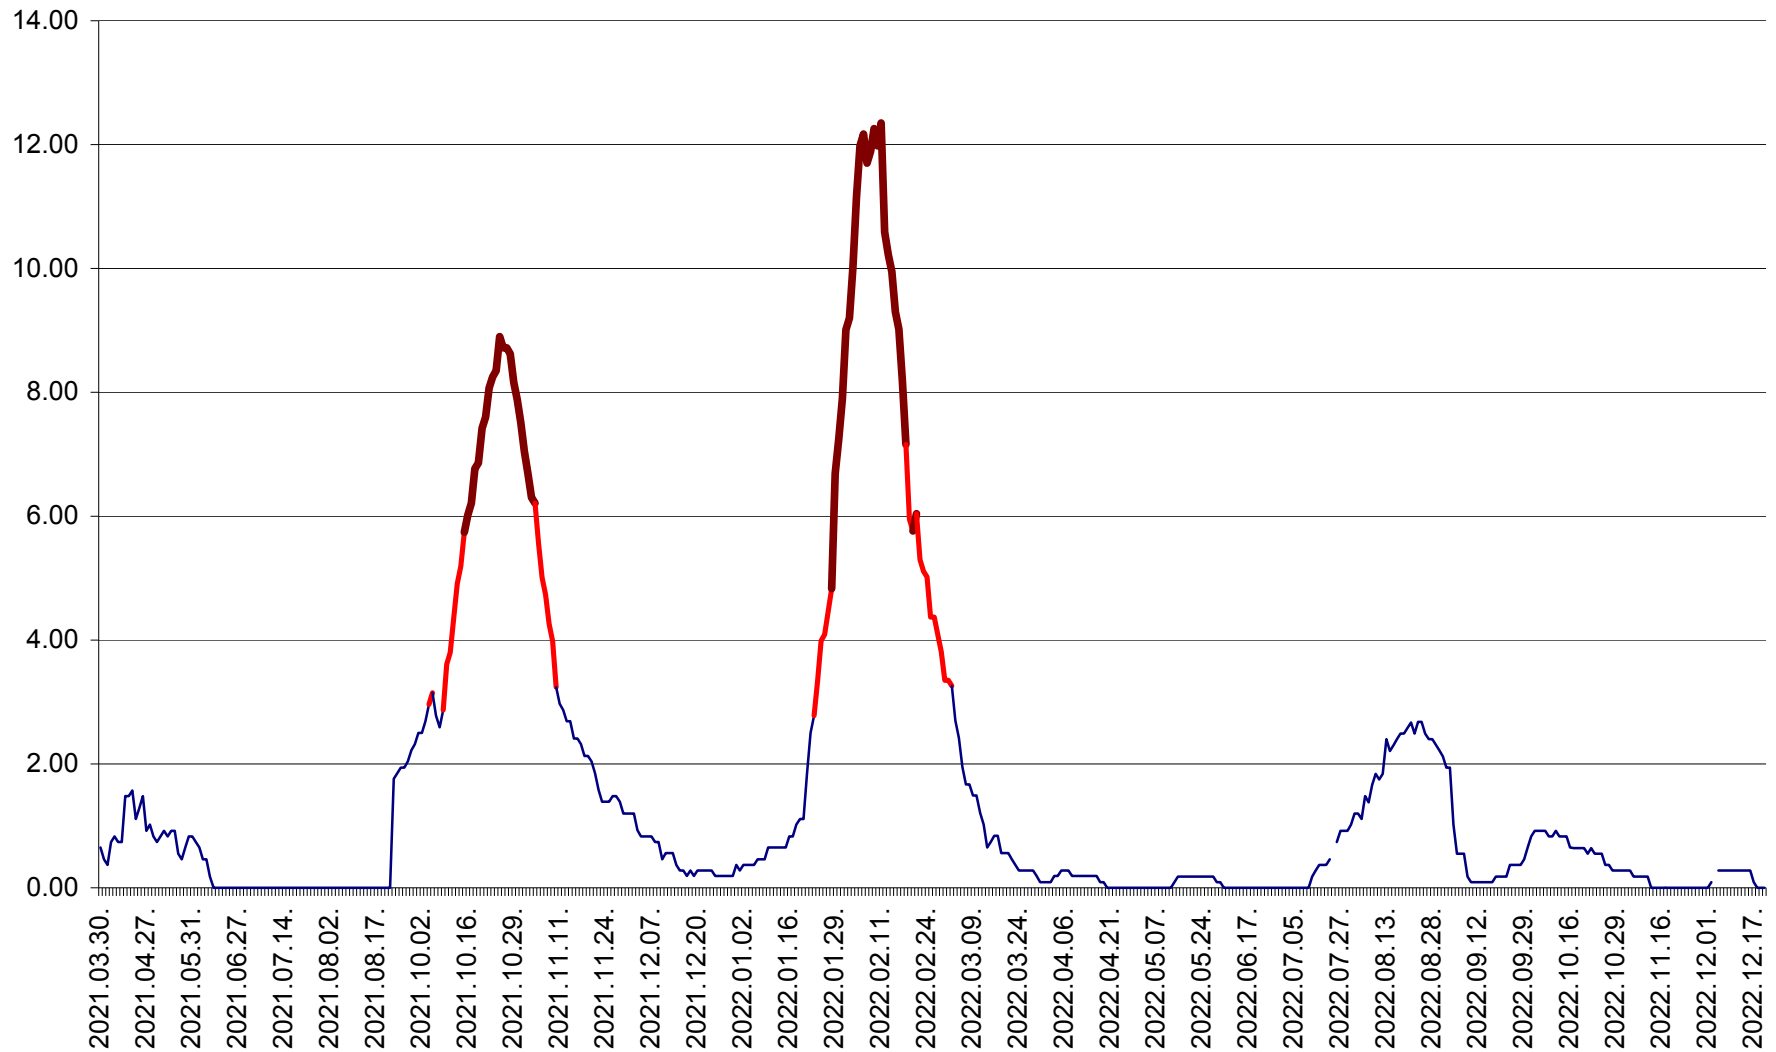

BRĂDEȘTI - Evolutia incidentei cumulate pe 14 zile la ‰ de locuitori
2021.04.01. - 2022.12.21.

CĂPÂLNIȚA - Evoluția incidenței cumulate pe 14 zile la ‰ de locuitori
2021.04.01. - 2022.12.21.

CÂRȚA - Evolutia incidentei cumulate pe 14 zile la ‰ de locuitori
2021.04.01. - 2022.12.21.

CICEU - Evolutia incidentei cumulate pe 14 zile la ‰ de locuitori
2021.04.01. - 2022.12.21.

CIUCSÂNGEORGIU - Evolutia incidentei cumulate pe 14 zile la ‰ de locuitori
2021.04.01. - 2022.12.21.

CIUMANI - Evolutia incidentei cumulate pe 14 zile la ‰ de locuitori
2021.04.01. - 2022.12.21.

CORBU - Evolutia incidentei cumulate pe 14 zile la ‰ de locuitori
2021.04.01. - 2022.12.21.

CORUND - Evolutia incidentei cumulate pe 14 zile la ‰ de locuitori
2021.04.01. - 2022.12.21.

COZMENI - Evolutia incidentei cumulate pe 14 zile la ‰ de locuitori
2021.04.01. - 2022.12.21.

ORAȘ CRISTURU SECUIESC - Evolutia incidentei cumulate pe 14 zile la ‰ de locuitori
2021.04.01. - 2022.12.21.

DĂNEȘTI - Evolutia incidentei cumulate pe 14 zile la ‰ de locuitori
2021.04.01. - 2022.12.21.