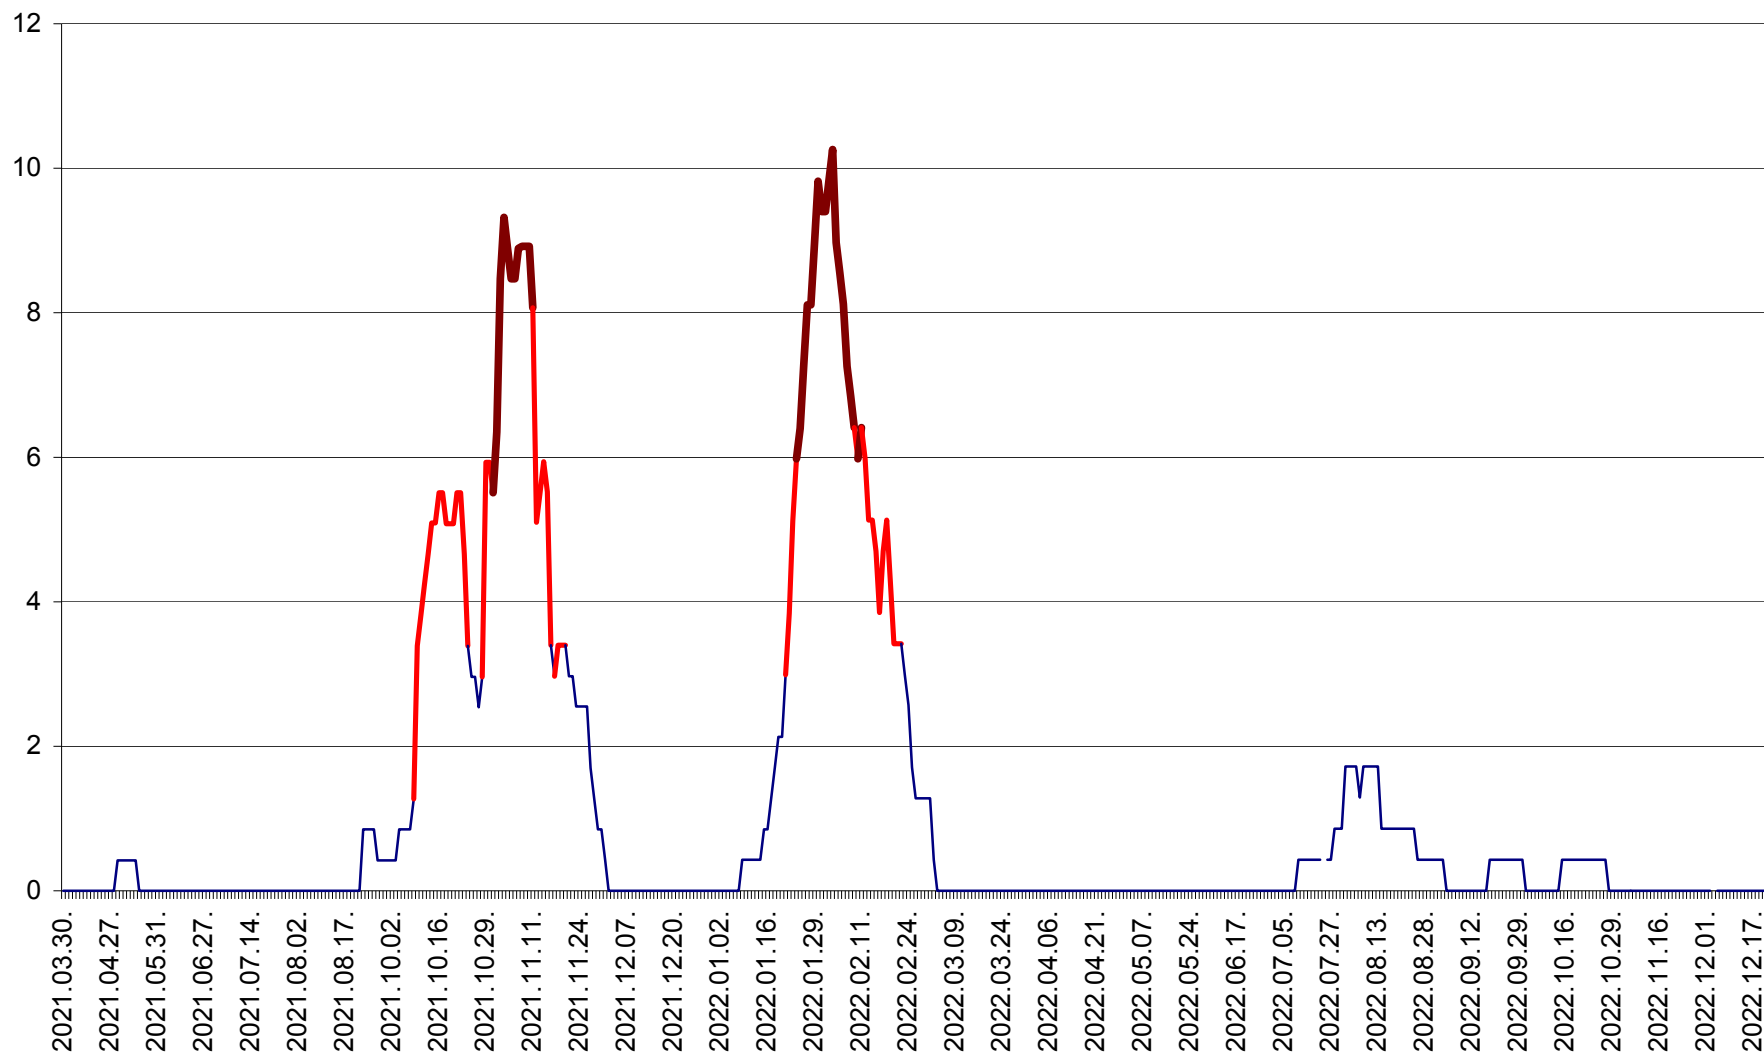

PLĂIEȘII DE JOS - Evolutia incidentei cumulate pe 14 zile la ‰ de locuitori
2021.04.01. - 2022.12.21.

PORUMBENI - Evolutia incidentei cumulate pe 14 zile la ‰ de locuitori
2021.04.01. - 2022.12.21.

PRAID - Evolutia incidentei cumulate pe 14 zile la ‰ de locuitori
2021.04.01. - 2022.12.21.

RACU - Evolutia incidentei cumulate pe 14 zile la ‰ de locuitori
2021.04.01. - 2022.12.21.

REMETEA - Evolutia incidentei cumulate pe 14 zile la % de locuitori
2021.04.01. - 2022.12.21.

SĂCEL - Evolutia incidentei cumulate pe 14 zile la ‰ de locuitori
2021.04.01. - 2022.12.21.

SÂNCRĂIENI - Evolutia incidentei cumulate pe 14 zile la ‰ de locuitori
2021.04.01. - 2022.12.21.

SÂNDOMINIC - Evolutia incidentei cumulate pe 14 zile la ‰ de locuitori
2021.04.01. - 2022.12.21.

SÂNMARTIN - Evolutia incidentei cumulate pe 14 zile la ‰ de locuitori
2021.04.01. - 2022.12.21.