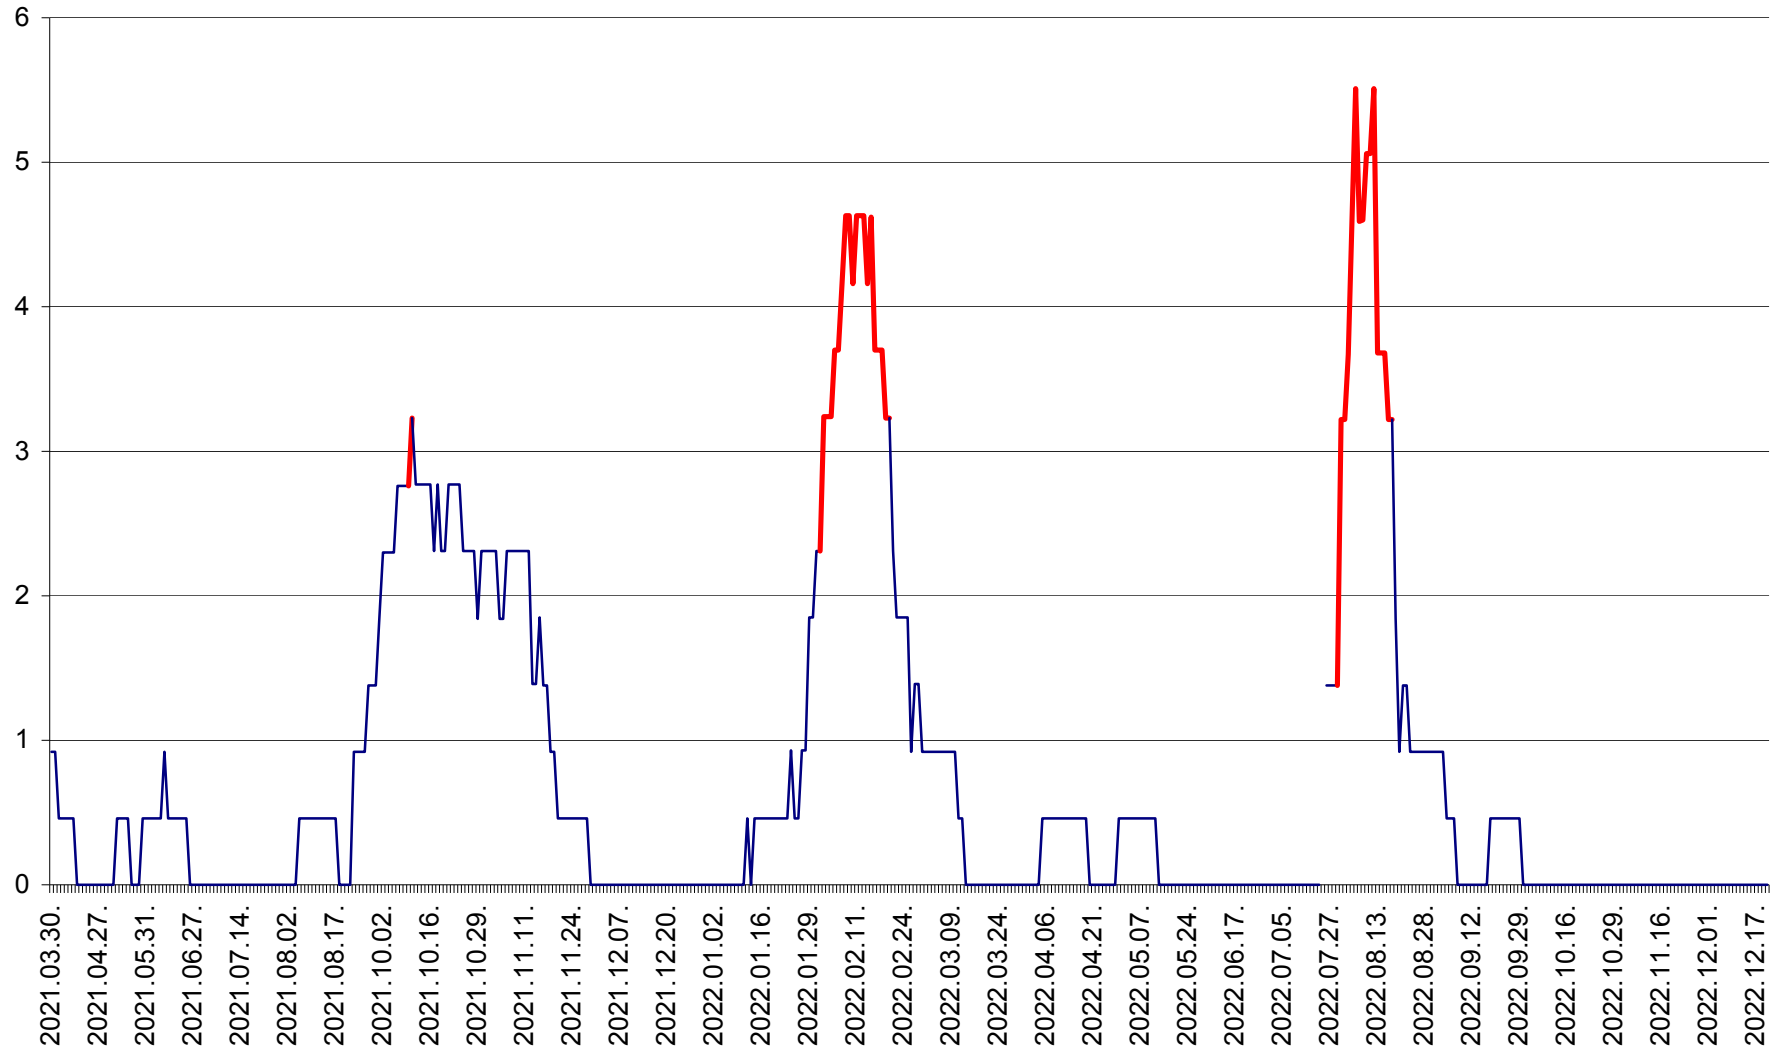

ULIEȘ - Evoluția incidenței cumulate pe 14 zile la ‰ de locuitori
2021.04.01. - 2022.12.21.