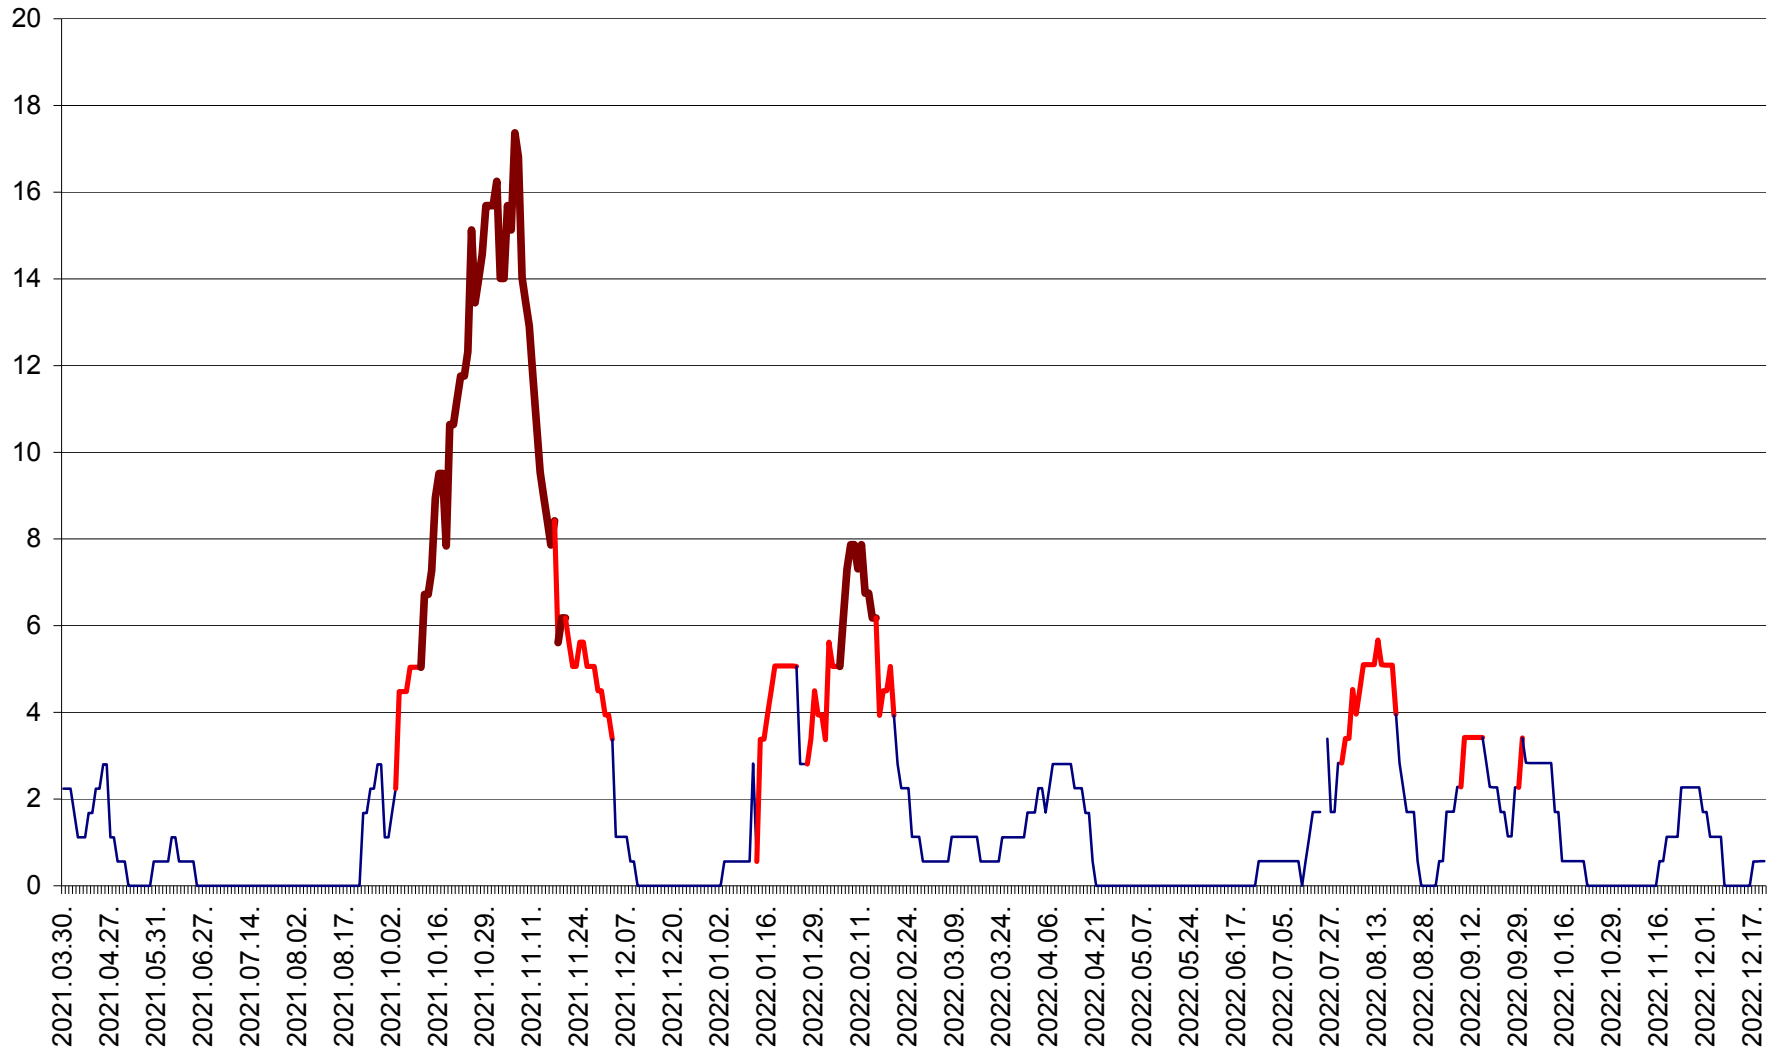

SÂNSIMION - Evolutia incidentei cumulate pe 14 zile la ‰ de locuitori
2021.04.01. - 2022.12.21.

SÂNTIMBRU - Evolutia incidentei cumulate pe 14 zile la ‰ de locuitori
2021.04.01. - 2022.12.21.

SĂRMAȘ - Evolutia incidentei cumulate pe 14 zile la ‰ de locuitori
2021.04.01. - 2022.12.21.

SATU MARE - Evolutia incidentei cumulate pe 14 zile la ‰ de locuitori
2021.04.01. - 2022.12.21.

SECUIENI - Evolutia incidentei cumulate pe 14 zile la ‰ de locuitori
2021.04.01. - 2022.12.21.

SICULENI - Evolutia incidentei cumulate pe 14 zile la ‰ de locuitori
2021.04.01. - 2022.12.21.

ȘIMONEȘTI - Evolutia incidentei cumulate pe 14 zile la ‰ de locuitori
2021.04.01. - 2022.12.21.

SUBCETATE - Evolutia incidentei cumulate pe 14 zile la ‰ de locuitori
2021.04.01. - 2022.12.21.

SUSENI - Evolutia incidentei cumulate pe 14 zile la ‰ de locuitori
2021.04.01. - 2022.12.21.