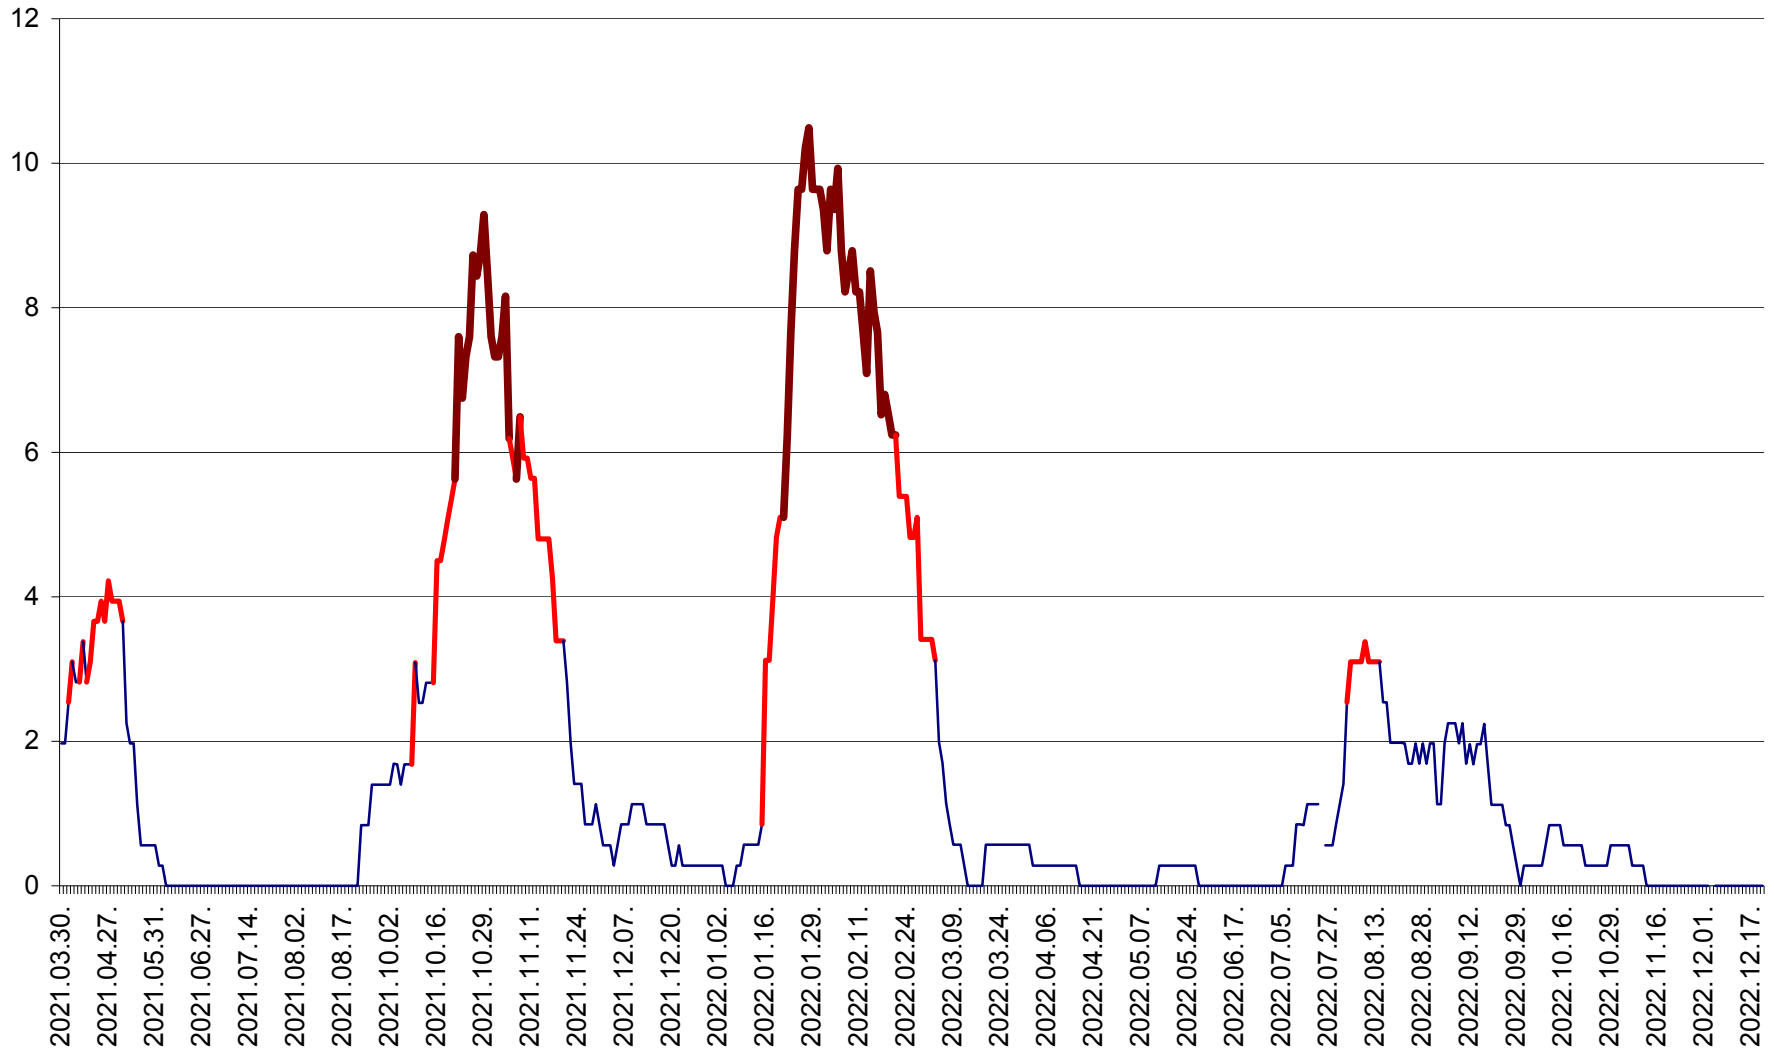

ORAȘ CRISTURU SECUIESC - Evolutia incidentei cumulate pe 14 zile la ‰ de locuitori
2021.04.01. - 2022.12.21.

DĂNEȘTI - Evolutia incidentei cumulate pe 14 zile la ‰ de locuitori
2021.04.01. - 2022.12.21.

DÂRJIU - Evolutia incidentei cumulate pe 14 zile la ‰ de locuitori
2021.04.01. - 2022.12.21.

DEALU - Evolutia incidentei cumulate pe 14 zile la ‰ de locuitori
2021.04.01. - 2022.12.21.

DITRĂU - Evolutia incidentei cumulate pe 14 zile la ‰ de locuitori
2021.04.01. - 2022.12.21.

FELICENI - Evolutia incidentei cumulate pe 14 zile la % de locuitori
2021.04.01. - 2022.12.21.

FRUMOASA - Evolutia incidentei cumulate pe 14 zile la ‰ de locuitori
2021.04.01. - 2022.12.21.

GĂLĂUȚAȘ - Evoluția incidenței cumulate pe 14 zile la ‰ de locuitori
2021.04.01. - 2022.12.21.