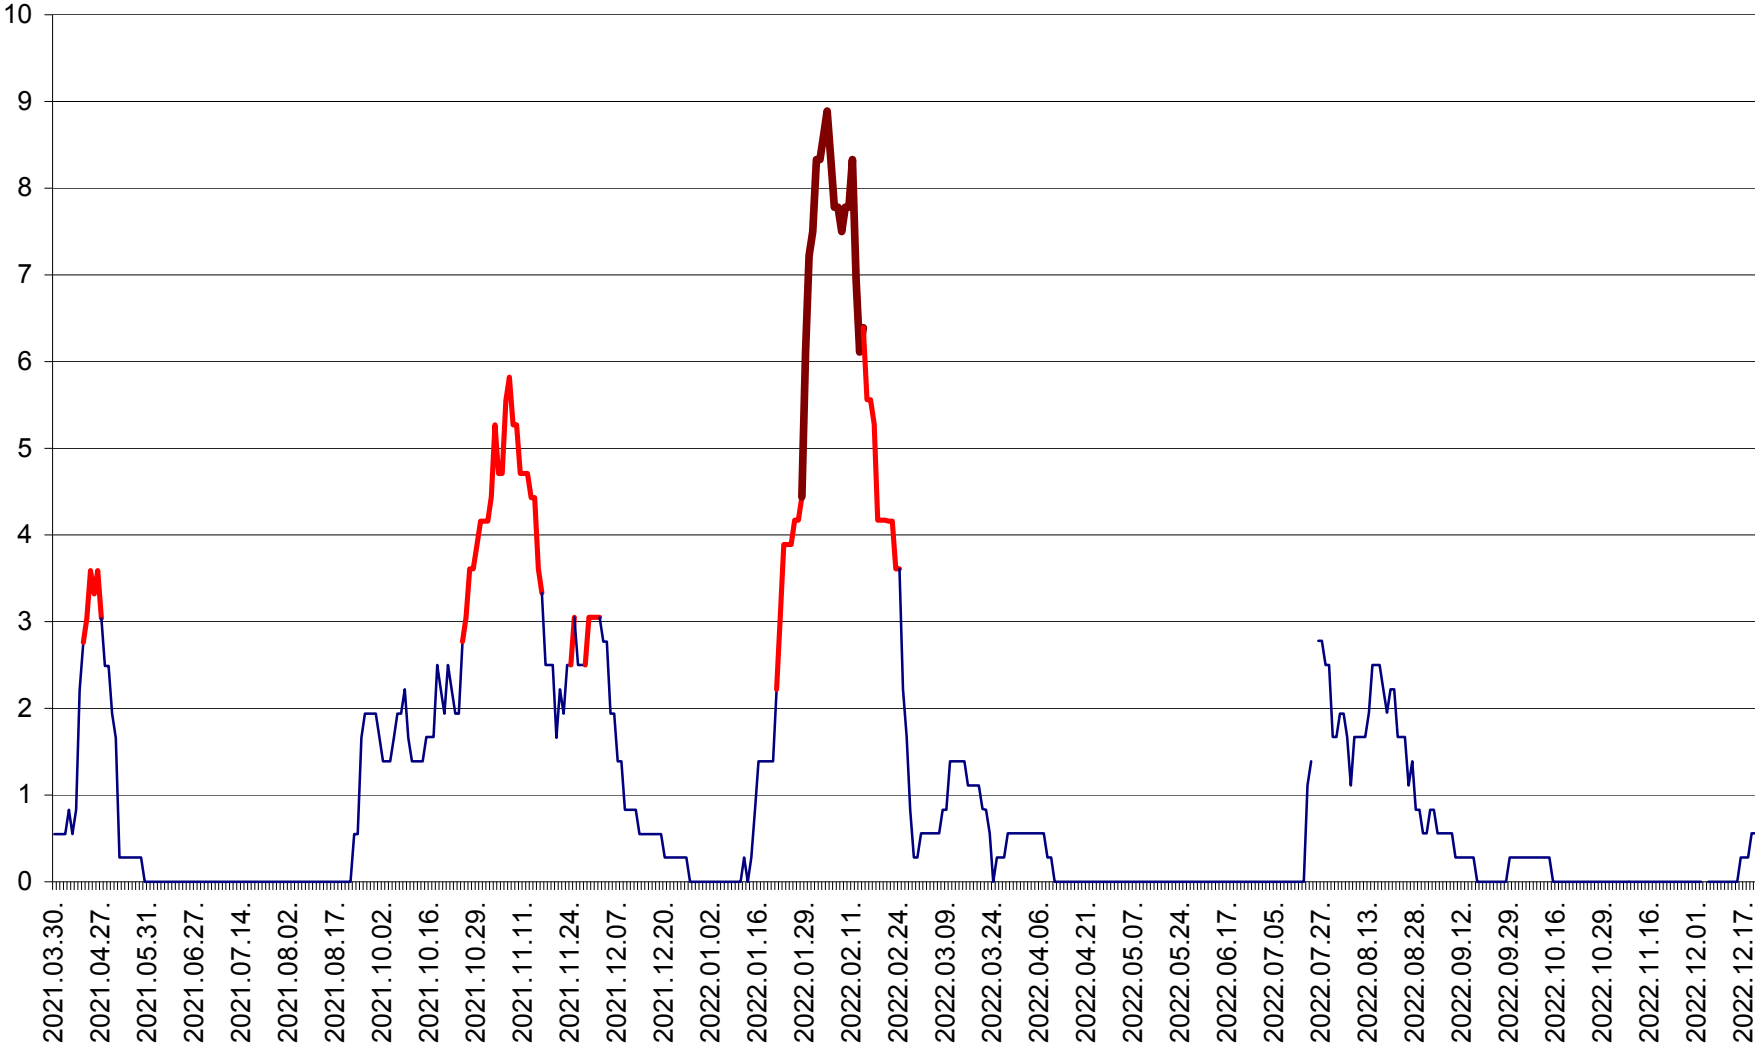

LELICENI - Evolutia incidentei cumulate pe 14 zile la ‰ de locuitori
2021.04.01. - 2022.12.21.

LUETA - Evolutia incidentei cumulate pe 14 zile la ‰ de locuitori
2021.04.01. - 2022.12.21.

LUNCA DE JOS - Evolutia incidentei cumulate pe 14 zile la ‰ de locuitori
2021.04.01. - 2022.12.21.

LUNCA DE SUS - Evolutia incidentei cumulate pe 14 zile la ‰ de locuitori
2021.04.01. - 2022.12.21.

LUPENI - Evolutia incidentei cumulate pe 14 zile la ‰ de locuitori
2021.04.01. - 2022.12.21.

MĂDĂRAȘ - Evolutia incidentei cumulate pe 14 zile la ‰ de locuitori
2021.04.01. - 2022.12.21.

MĂRTINIȘ - Evolutia incidentei cumulate pe 14 zile la ‰ de locuitori
2021.04.01. - 2022.12.21.

MEREȘTI - Evolutia incidentei cumulate pe 14 zile la ‰ de locuitori
2021.04.01. - 2022.12.21.

MUNICIPIUL MIERCUREA-CIUC - Evolutia incidentei cumulate pe 14 zile la ‰ de locuitori
2021.04.01. - 2022.12.21.

MIHĂILENI - Evolutia incidentei cumulate pe 14 zile la ‰ de locuitori
2021.04.01. - 2022.12.21.

MUGENI - Evolutia incidentei cumulate pe 14 zile la ‰ de locuitori
2021.04.01. - 2022.12.21.

OCLAND - Evolutia incidentei cumulate pe 14 zile la ‰ de locuitori
2021.04.01. - 2022.12.21.