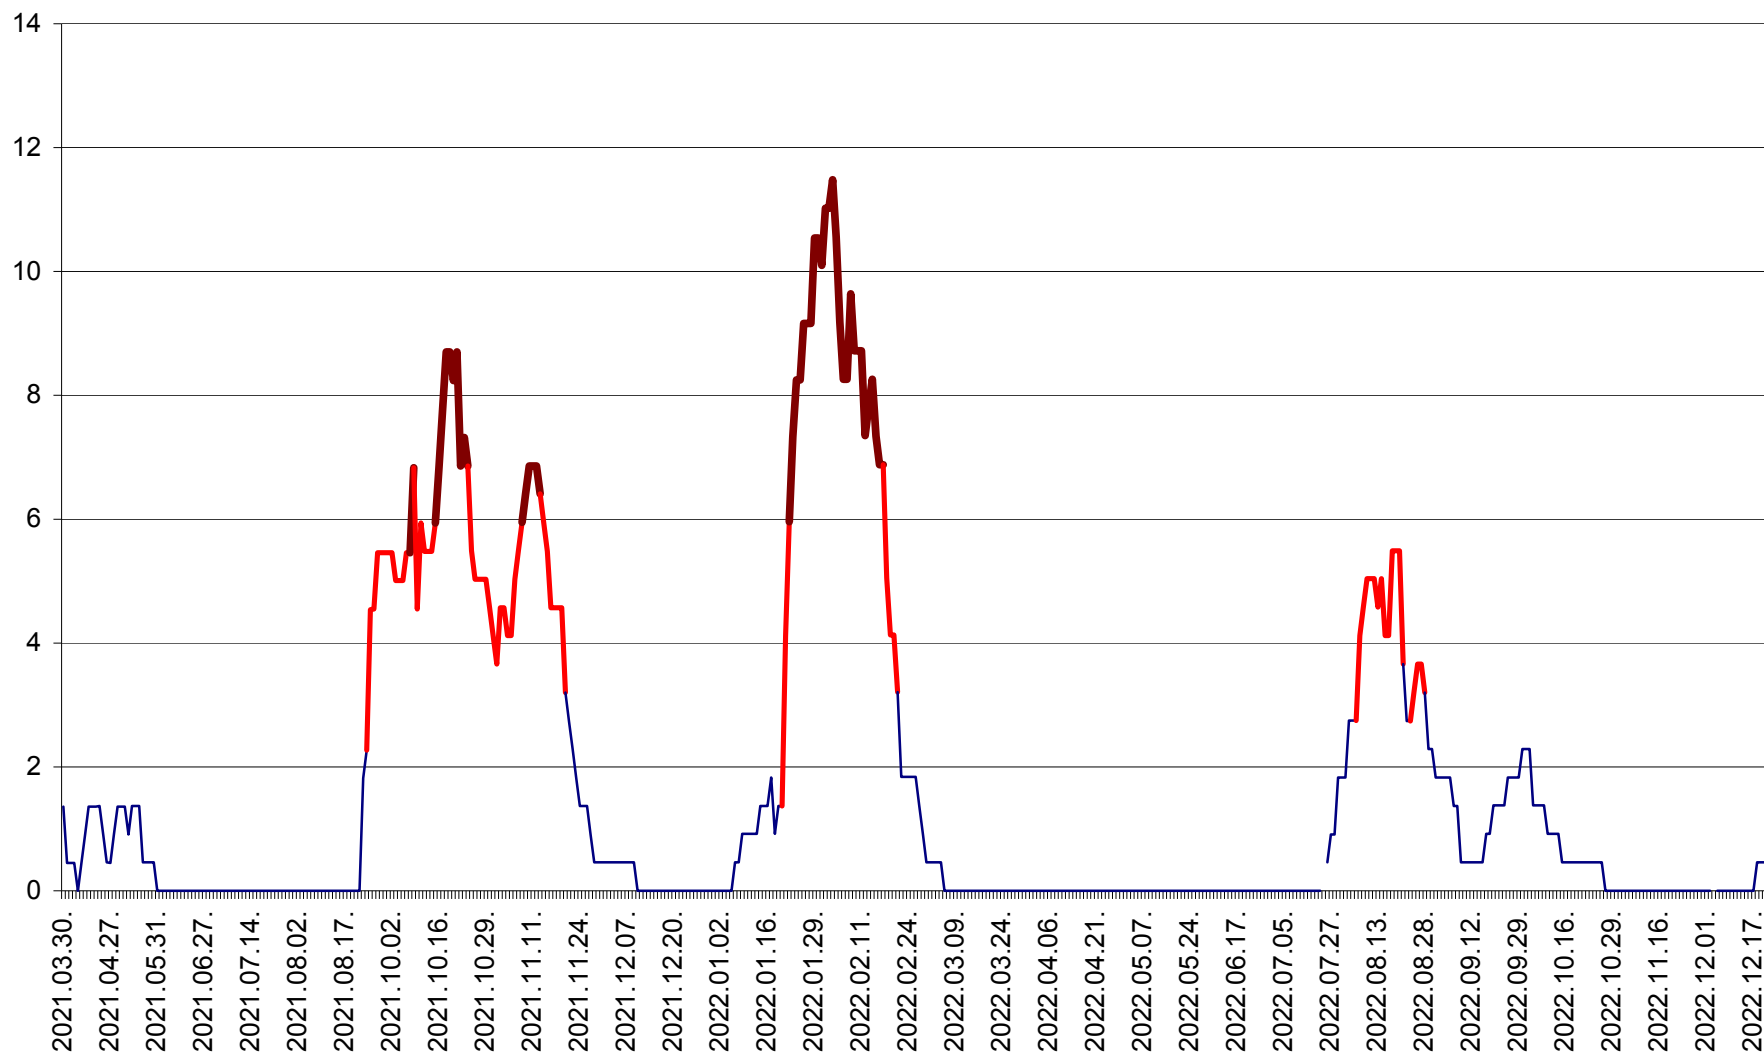

MUNICIPIUL GHEORGHENI - Evolutia incidentei cumulate pe 14 zile la % de locuitori
2021.04.01. - 2022.12.21.

JOSENI - Evolutia incidentei cumulate pe 14 zile la ‰ de locuitori
2021.04.01. - 2022.12.21.

LĂZAREA - Evolutia incidentei cumulate pe 14 zile la % de locuitori
2021.04.01. - 2022.12.21.

LELICENI - Evolutia incidentei cumulate pe 14 zile la ‰ de locuitori
2021.04.01. - 2022.12.21.

LUETA - Evolutia incidentei cumulate pe 14 zile la ‰ de locuitori
2021.04.01. - 2022.12.21.

LUNCA DE JOS - Evolutia incidentei cumulate pe 14 zile la ‰ de locuitori
2021.04.01. - 2022.12.21.

LUNCA DE SUS - Evolutia incidentei cumulate pe 14 zile la ‰ de locuitori
2021.04.01. - 2022.12.21.

LUPENI - Evolutia incidentei cumulate pe 14 zile la ‰ de locuitori
2021.04.01. - 2022.12.21.

MĂDĂRAȘ - Evolutia incidentei cumulate pe 14 zile la ‰ de locuitori
2021.04.01. - 2022.12.21.