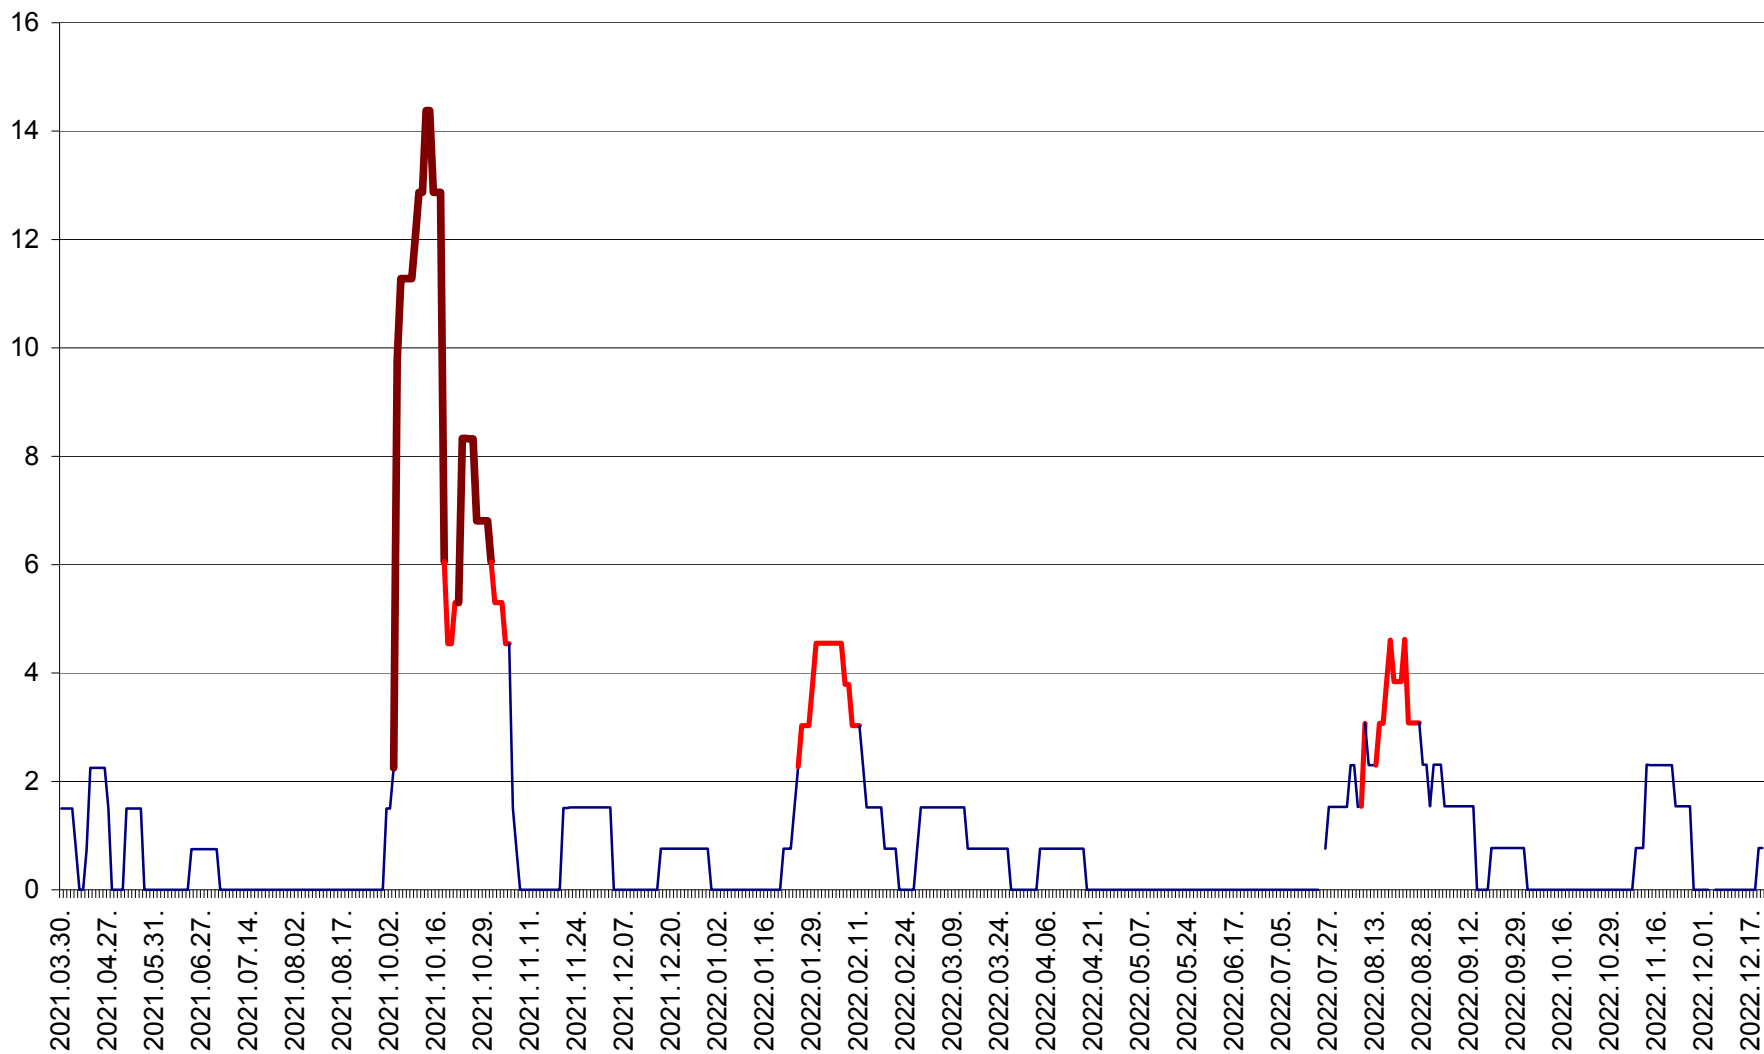

LELICENI - Evolutia incidentei cumulate pe 14 zile la ‰ de locuitori
2021.04.01. - 2022.12.21.

LUETA - Evolutia incidentei cumulate pe 14 zile la ‰ de locuitori
2021.04.01. - 2022.12.21.

LUNCA DE JOS - Evolutia incidentei cumulate pe 14 zile la ‰ de locuitori
2021.04.01. - 2022.12.21.

LUNCA DE SUS - Evolutia incidentei cumulate pe 14 zile la ‰ de locuitori
2021.04.01. - 2022.12.21.

LUPENI - Evolutia incidentei cumulate pe 14 zile la ‰ de locuitori
2021.04.01. - 2022.12.21.

MĂDĂRAȘ - Evolutia incidentei cumulate pe 14 zile la ‰ de locuitori
2021.04.01. - 2022.12.21.

MĂRTINIȘ - Evolutia incidentei cumulate pe 14 zile la ‰ de locuitori
2021.04.01. - 2022.12.21.

MEREȘTI - Evolutia incidentei cumulate pe 14 zile la ‰ de locuitori
2021.04.01. - 2022.12.21.

MUNICIPIUL MIERCUREA-CIUC - Evolutia incidentei cumulate pe 14 zile la ‰ de locuitori
2021.04.01. - 2022.12.21.

MIHĂILENI - Evolutia incidentei cumulate pe 14 zile la ‰ de locuitori
2021.04.01. - 2022.12.21.

MUGENI - Evolutia incidentei cumulate pe 14 zile la ‰ de locuitori
2021.04.01. - 2022.12.21.

OCLAND - Evolutia incidentei cumulate pe 14 zile la ‰ de locuitori
2021.04.01. - 2022.12.21.