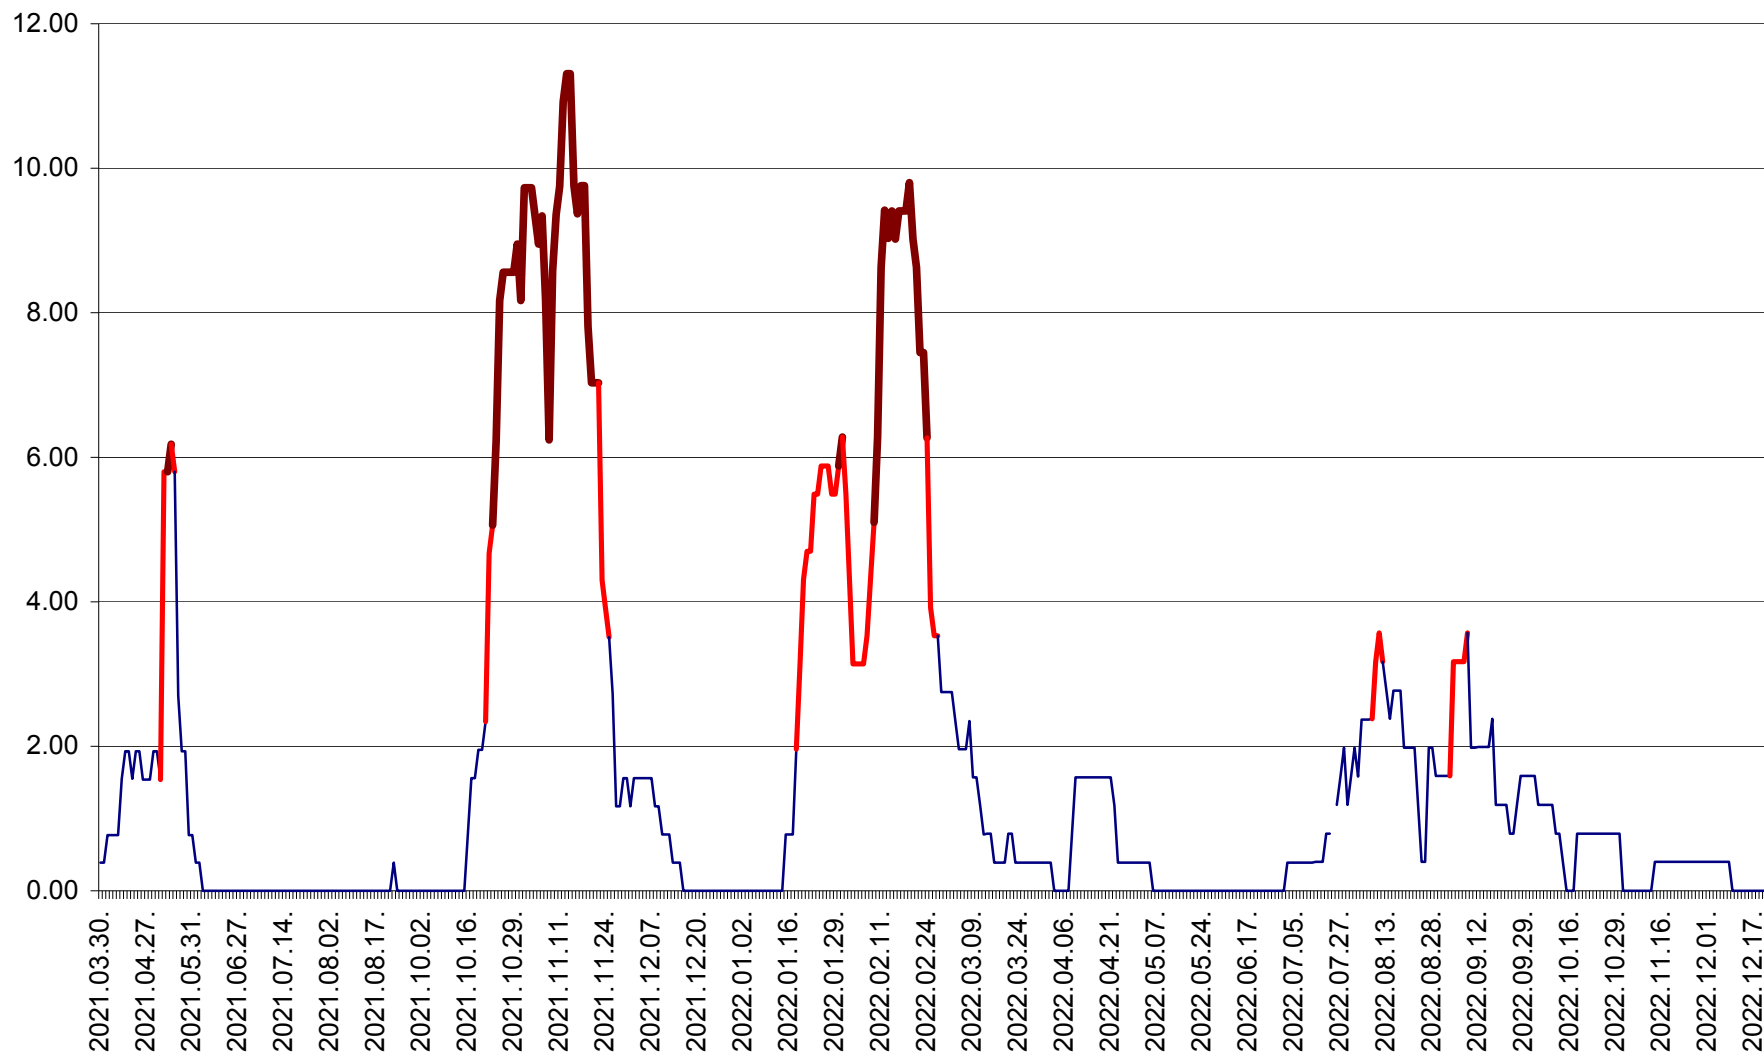

ATID - Evolutia incidentei cumulate pe 14 zile la % de locuitori
2021.04.01. - 2022.12.21.

AVRĂMEȘTI - Evolutia incidentei cumulate pe 14 zile la ‰ de locuitori
2021.04.01. - 2022.12.21.

ORAȘ BĂILE TUȘNAD - Evolutia incidentei cumulate pe 14 zile la ‰ de locuitori
2021.04.01. - 2022.12.21.

ORAȘ BĂLAN - Evoluția incidenței cumulate pe 14 zile la ‰ de locuitori
2021.04.01. - 2022.12.21.

BILBOR - Evolutia incidentei cumulate pe 14 zile la ‰ de locuitori
2021.04.01. - 2022.12.21.

ORAȘ BORSEC - Evolutia incidentei cumulate pe 14 zile la ‰ de locuitori
2021.04.01. - 2022.12.21.

BRĂDEȘTI - Evolutia incidentei cumulate pe 14 zile la ‰ de locuitori
2021.04.01. - 2022.12.21.

CĂPÂLNIȚA - Evoluția incidenței cumulate pe 14 zile la ‰ de locuitori
2021.04.01. - 2022.12.21.

CÂRȚA - Evolutia incidentei cumulate pe 14 zile la ‰ de locuitori
2021.04.01. - 2022.12.21.

CICEU - Evolutia incidentei cumulate pe 14 zile la ‰ de locuitori
2021.04.01. - 2022.12.21.

CIUCSÂNGEORGIU - Evolutia incidentei cumulate pe 14 zile la ‰ de locuitori
2021.04.01. - 2022.12.21.

CIUMANI - Evolutia incidentei cumulate pe 14 zile la ‰ de locuitori
2021.04.01. - 2022.12.21.