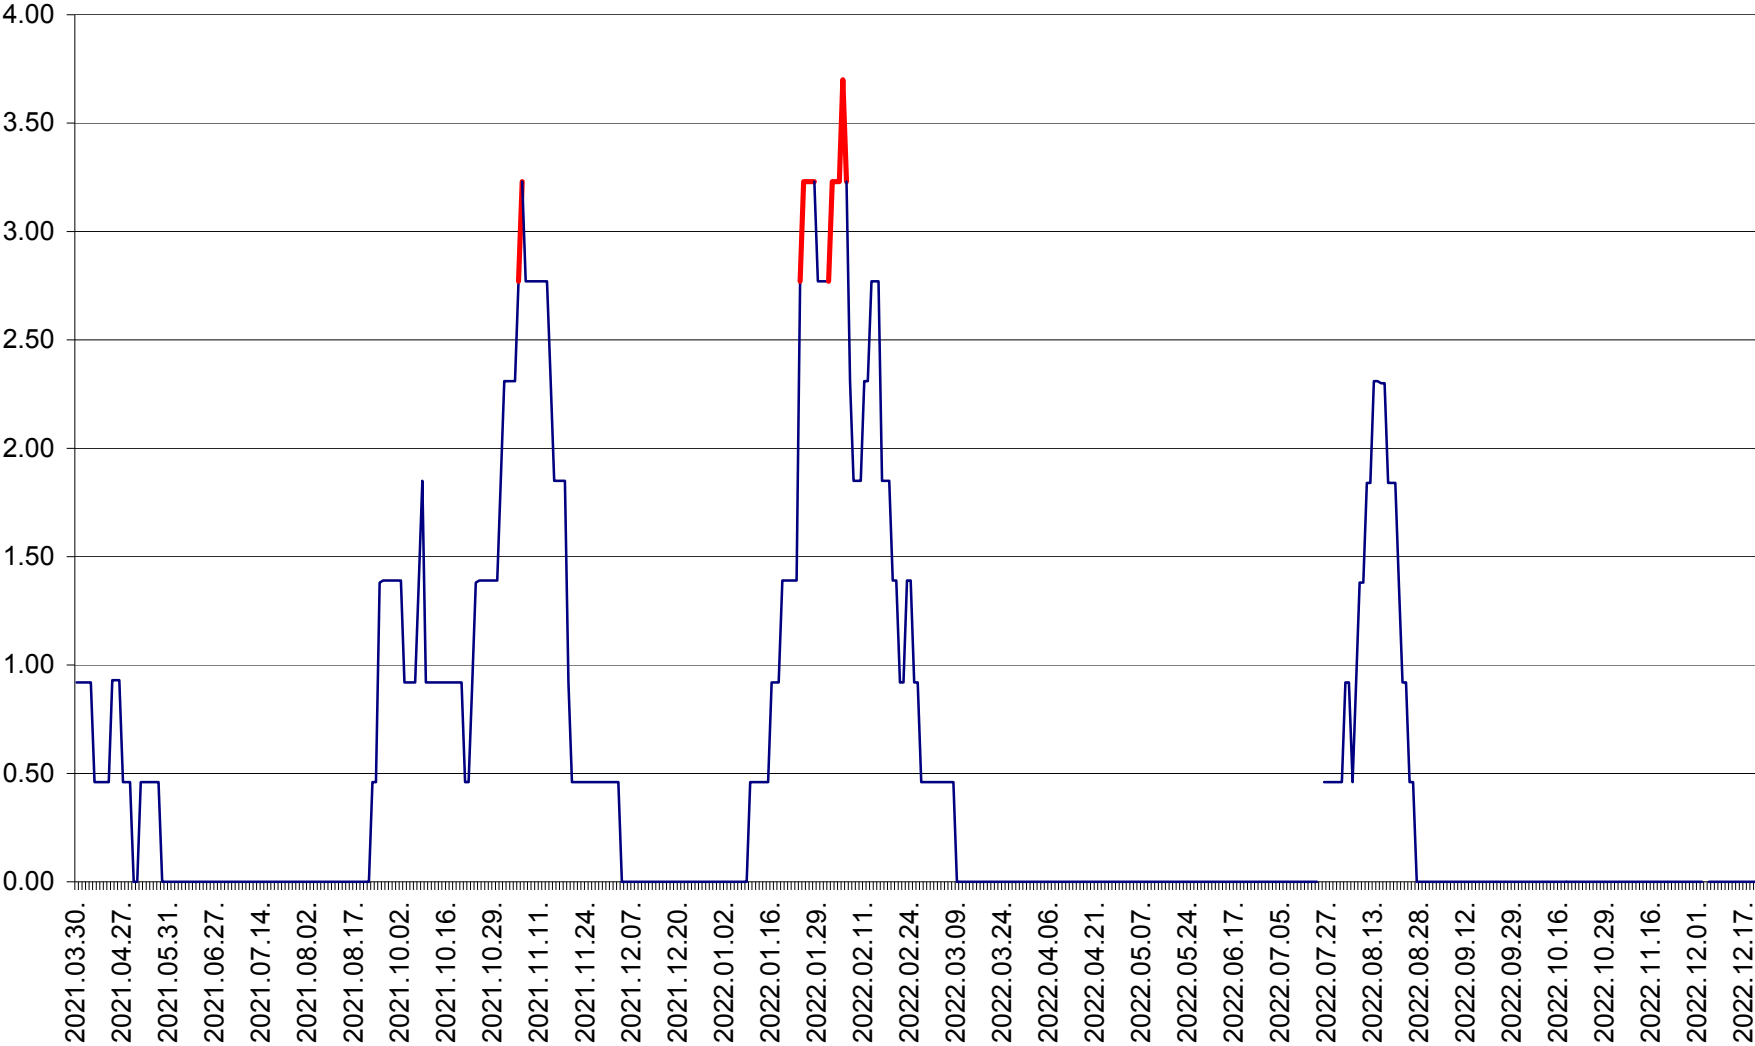

ATID - Evolutia incidentei cumulate pe 14 zile la % de locuitori
2021.04.01. - 2022.12.21.

AVRĂMEȘTI - Evolutia incidentei cumulate pe 14 zile la ‰ de locuitori
2021.04.01. - 2022.12.21.

ORAȘ BĂILE TUȘNAD - Evolutia incidentei cumulate pe 14 zile la ‰ de locuitori
2021.04.01. - 2022.12.21.

ORAȘ BĂLAN - Evoluția incidenței cumulate pe 14 zile la ‰ de locuitori
2021.04.01. - 2022.12.21.

BILBOR - Evolutia incidentei cumulate pe 14 zile la ‰ de locuitori
2021.04.01. - 2022.12.21.

ORAȘ BORSEC - Evolutia incidentei cumulate pe 14 zile la ‰ de locuitori
2021.04.01. - 2022.12.21.

BRĂDEȘTI - Evolutia incidentei cumulate pe 14 zile la ‰ de locuitori
2021.04.01. - 2022.12.21.

CĂPÂLNIȚA - Evoluția incidenței cumulate pe 14 zile la ‰ de locuitori
2021.04.01. - 2022.12.21.

CÂRȚA - Evolutia incidentei cumulate pe 14 zile la ‰ de locuitori
2021.04.01. - 2022.12.21.

CICEU - Evolutia incidentei cumulate pe 14 zile la ‰ de locuitori
2021.04.01. - 2022.12.21.

CIUCSÂNGEORGIU - Evolutia incidentei cumulate pe 14 zile la ‰ de locuitori
2021.04.01. - 2022.12.21.

CIUMANI - Evolutia incidentei cumulate pe 14 zile la ‰ de locuitori
2021.04.01. - 2022.12.21.