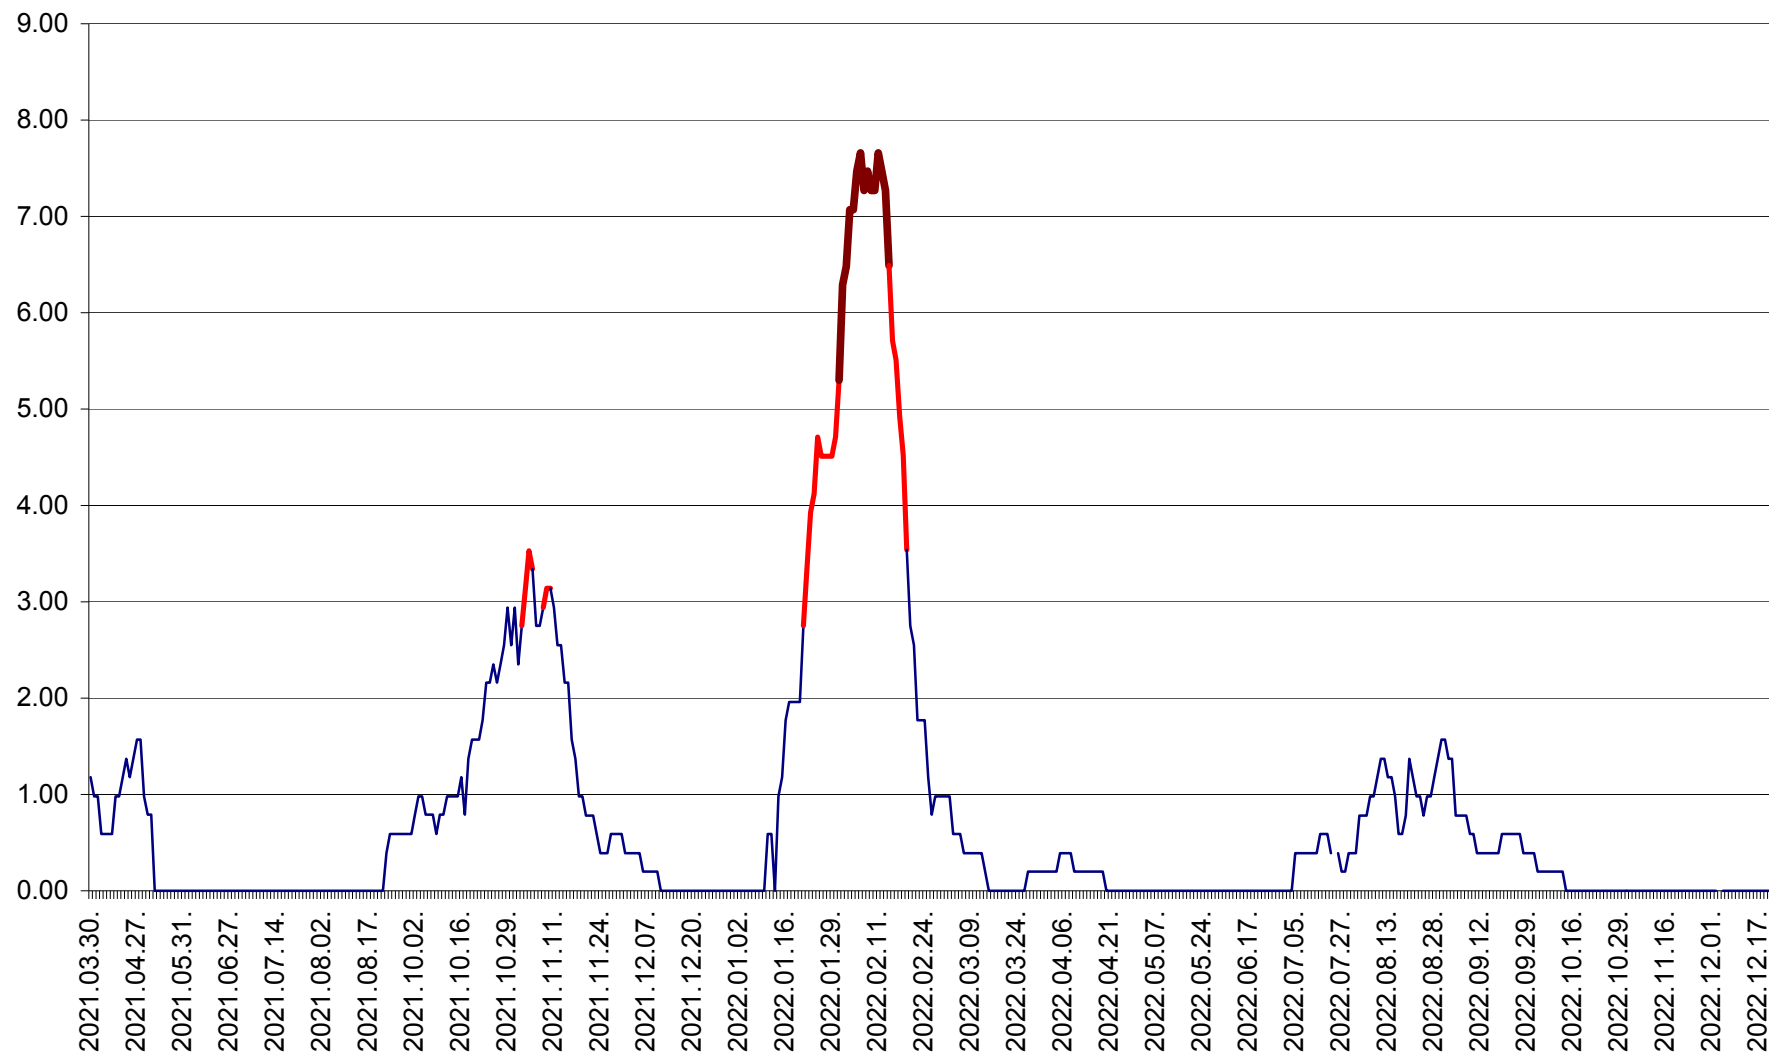

ORAȘ BĂLAN - Evoluția incidenței cumulate pe 14 zile la ‰ de locuitori
2021.04.01. - 2022.12.21.

BILBOR - Evolutia incidentei cumulate pe 14 zile la ‰ de locuitori
2021.04.01. - 2022.12.21.

ORAȘ BORSEC - Evolutia incidentei cumulate pe 14 zile la ‰ de locuitori
2021.04.01. - 2022.12.21.

BRĂDEȘTI - Evolutia incidentei cumulate pe 14 zile la ‰ de locuitori
2021.04.01. - 2022.12.21.

CĂPÂLNIȚA - Evoluția incidenței cumulate pe 14 zile la ‰ de locuitori
2021.04.01. - 2022.12.21.

CÂRȚA - Evolutia incidentei cumulate pe 14 zile la ‰ de locuitori
2021.04.01. - 2022.12.21.

CICEU - Evolutia incidentei cumulate pe 14 zile la ‰ de locuitori
2021.04.01. - 2022.12.21.

CIUCSÂNGEORGIU - Evolutia incidentei cumulate pe 14 zile la ‰ de locuitori
2021.04.01. - 2022.12.21.

CIUMANI - Evolutia incidentei cumulate pe 14 zile la ‰ de locuitori
2021.04.01. - 2022.12.21.

CORBU - Evolutia incidentei cumulate pe 14 zile la ‰ de locuitori
2021.04.01. - 2022.12.21.

CORUND - Evolutia incidentei cumulate pe 14 zile la ‰ de locuitori
2021.04.01. - 2022.12.21.

COZMENI - Evolutia incidentei cumulate pe 14 zile la ‰ de locuitori
2021.04.01. - 2022.12.21.