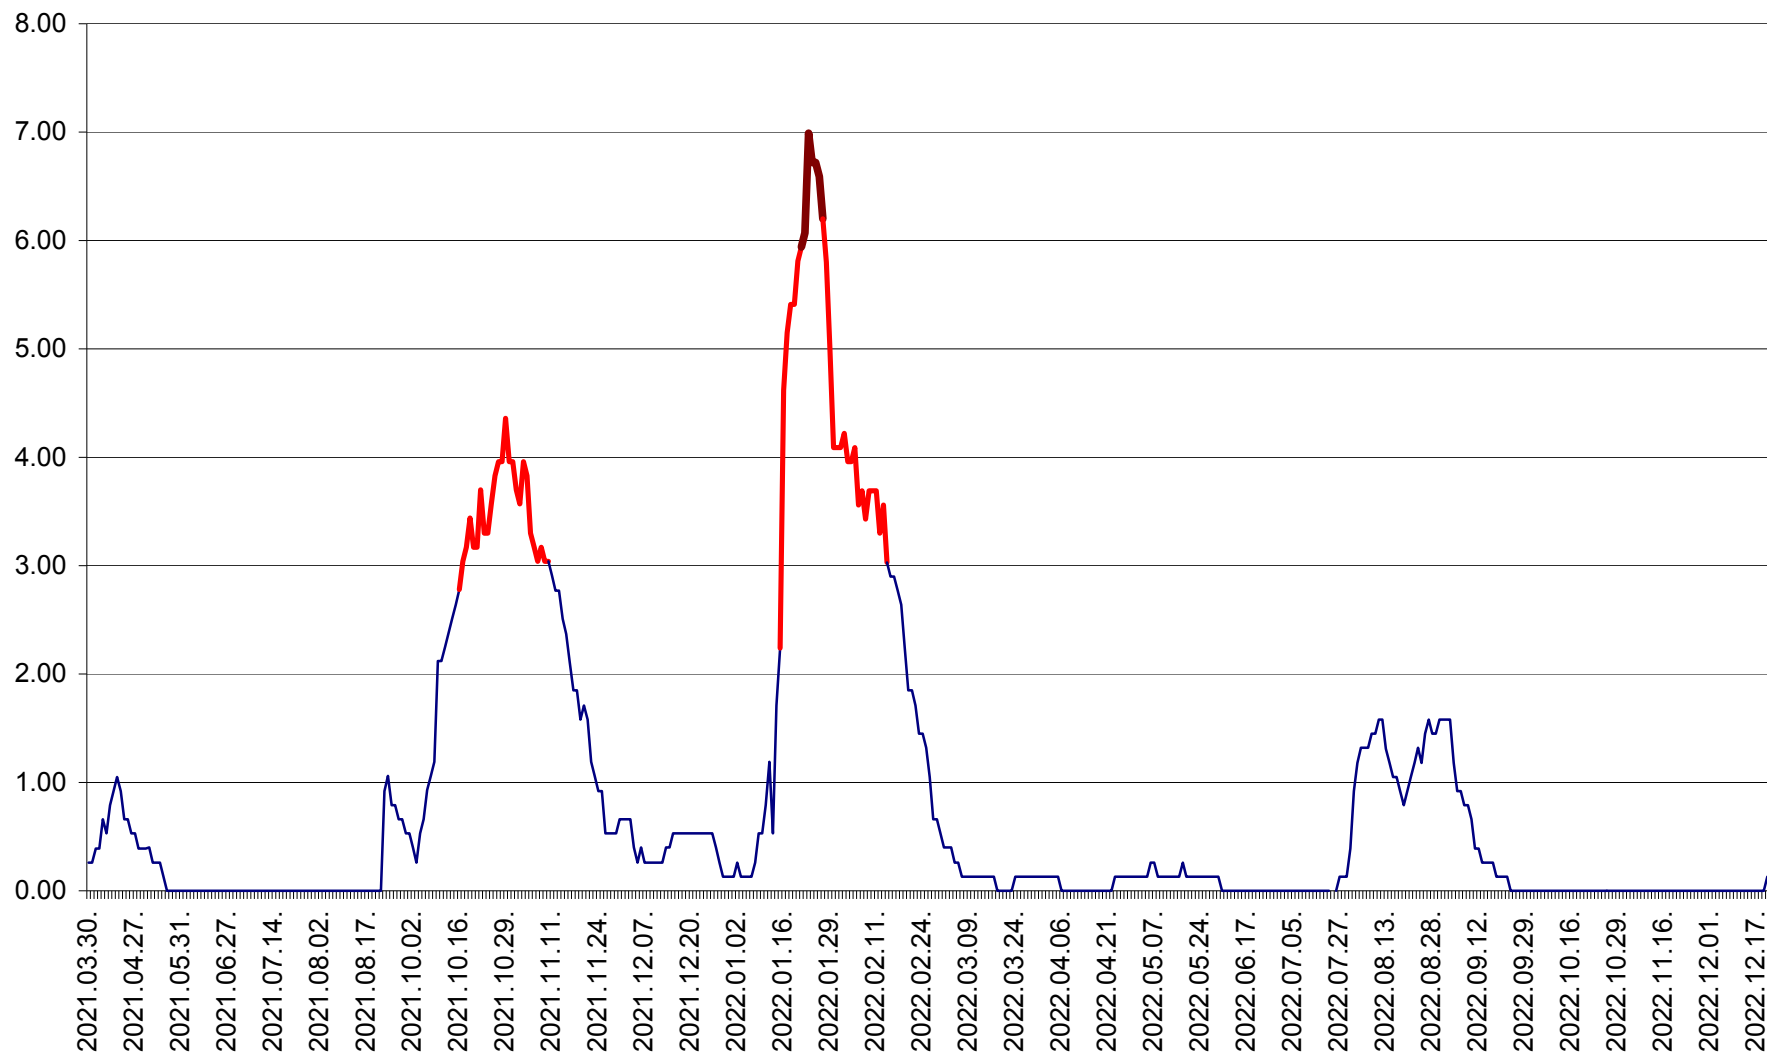

TUȘNAD - Evolutia incidentei cumulate pe 14 zile la ‰ de locuitori
2021.04.01. - 2022.12.21.

ULIEȘ - Evoluția incidenței cumulate pe 14 zile la ‰ de locuitori
2021.04.01. - 2022.12.21.

VĂRȘAG - Evolutia incidentei cumulate pe 14 zile la ‰ de locuitori
2021.04.01. - 2022.12.21.

ORAȘ VLĂHIȚA - Evolutia incidentei cumulate pe 14 zile la ‰ de locuitori
2021.04.01. - 2022.12.21.

VOȘLĂBENI - Evolutia incidentei cumulate pe 14 zile la ‰ de locuitori
2021.04.01. - 2022.12.21.

ZETEA - Evolutia incidentei cumulate pe 14 zile la ‰ de locuitori
2021.04.01. - 2022.12.21.