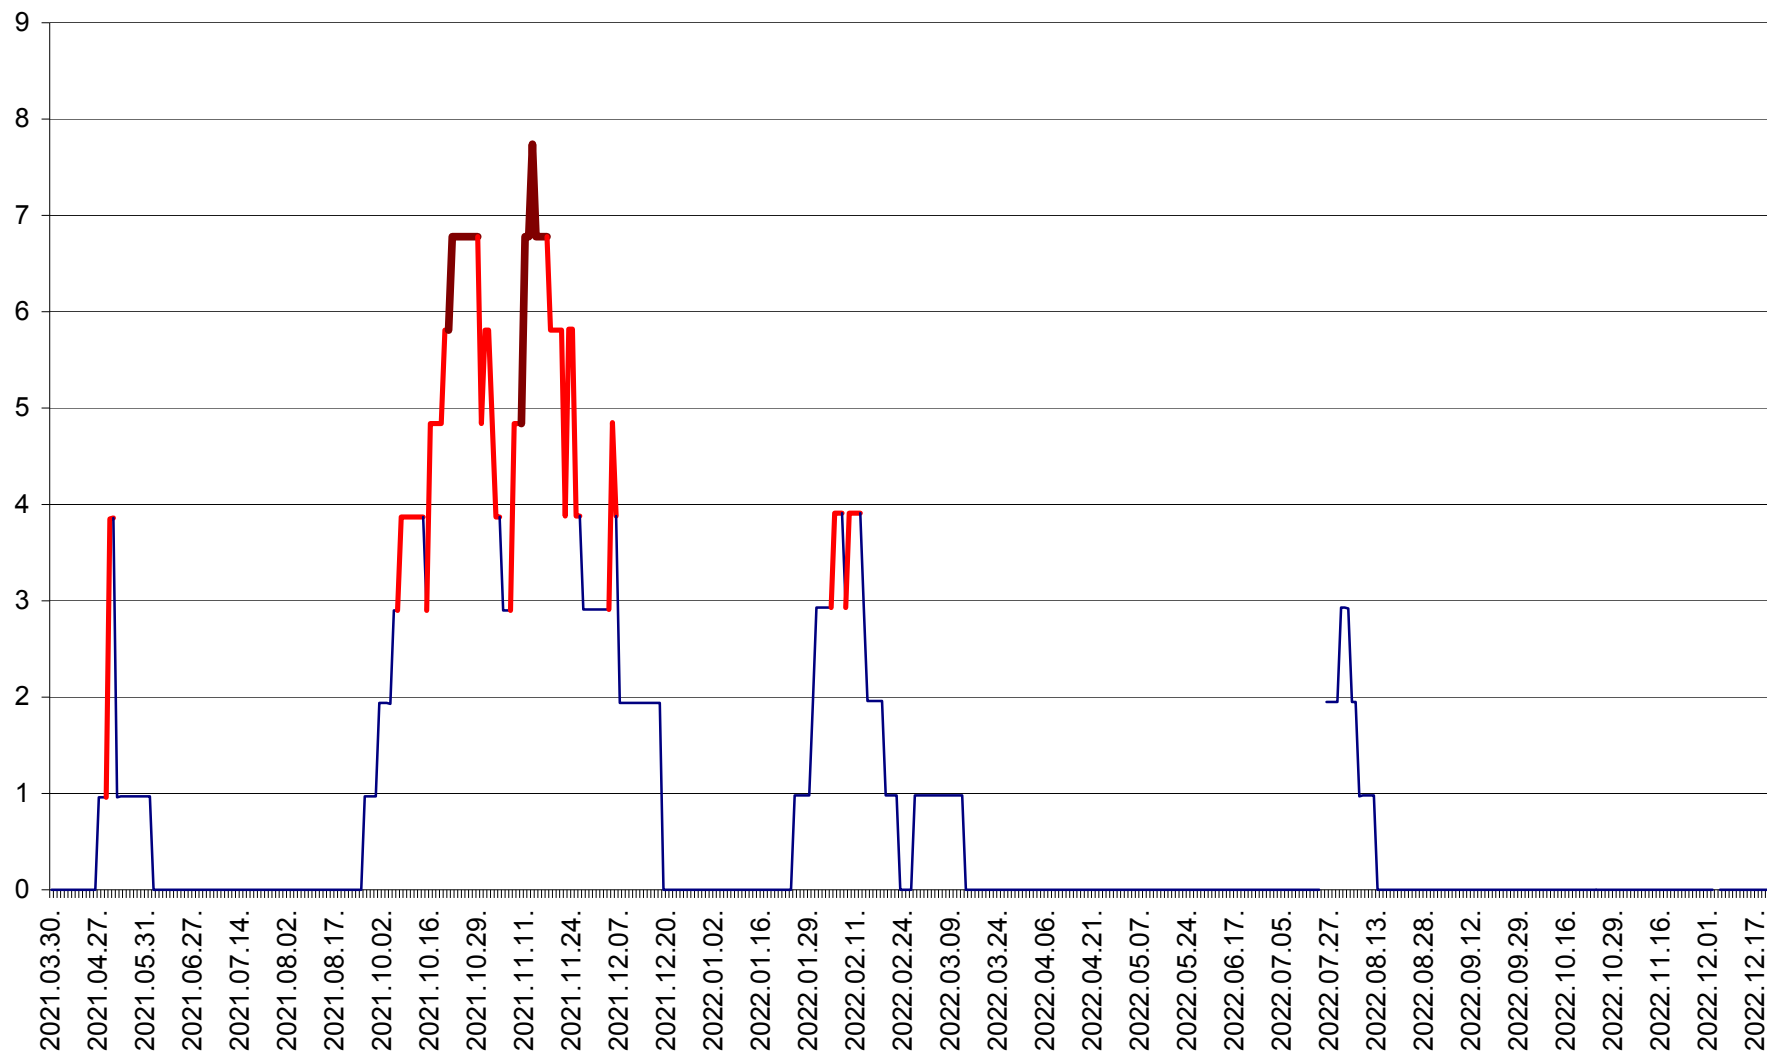

DEALU - Evolutia incidentei cumulate pe 14 zile la ‰ de locuitori
2021.04.01. - 2022.12.21.