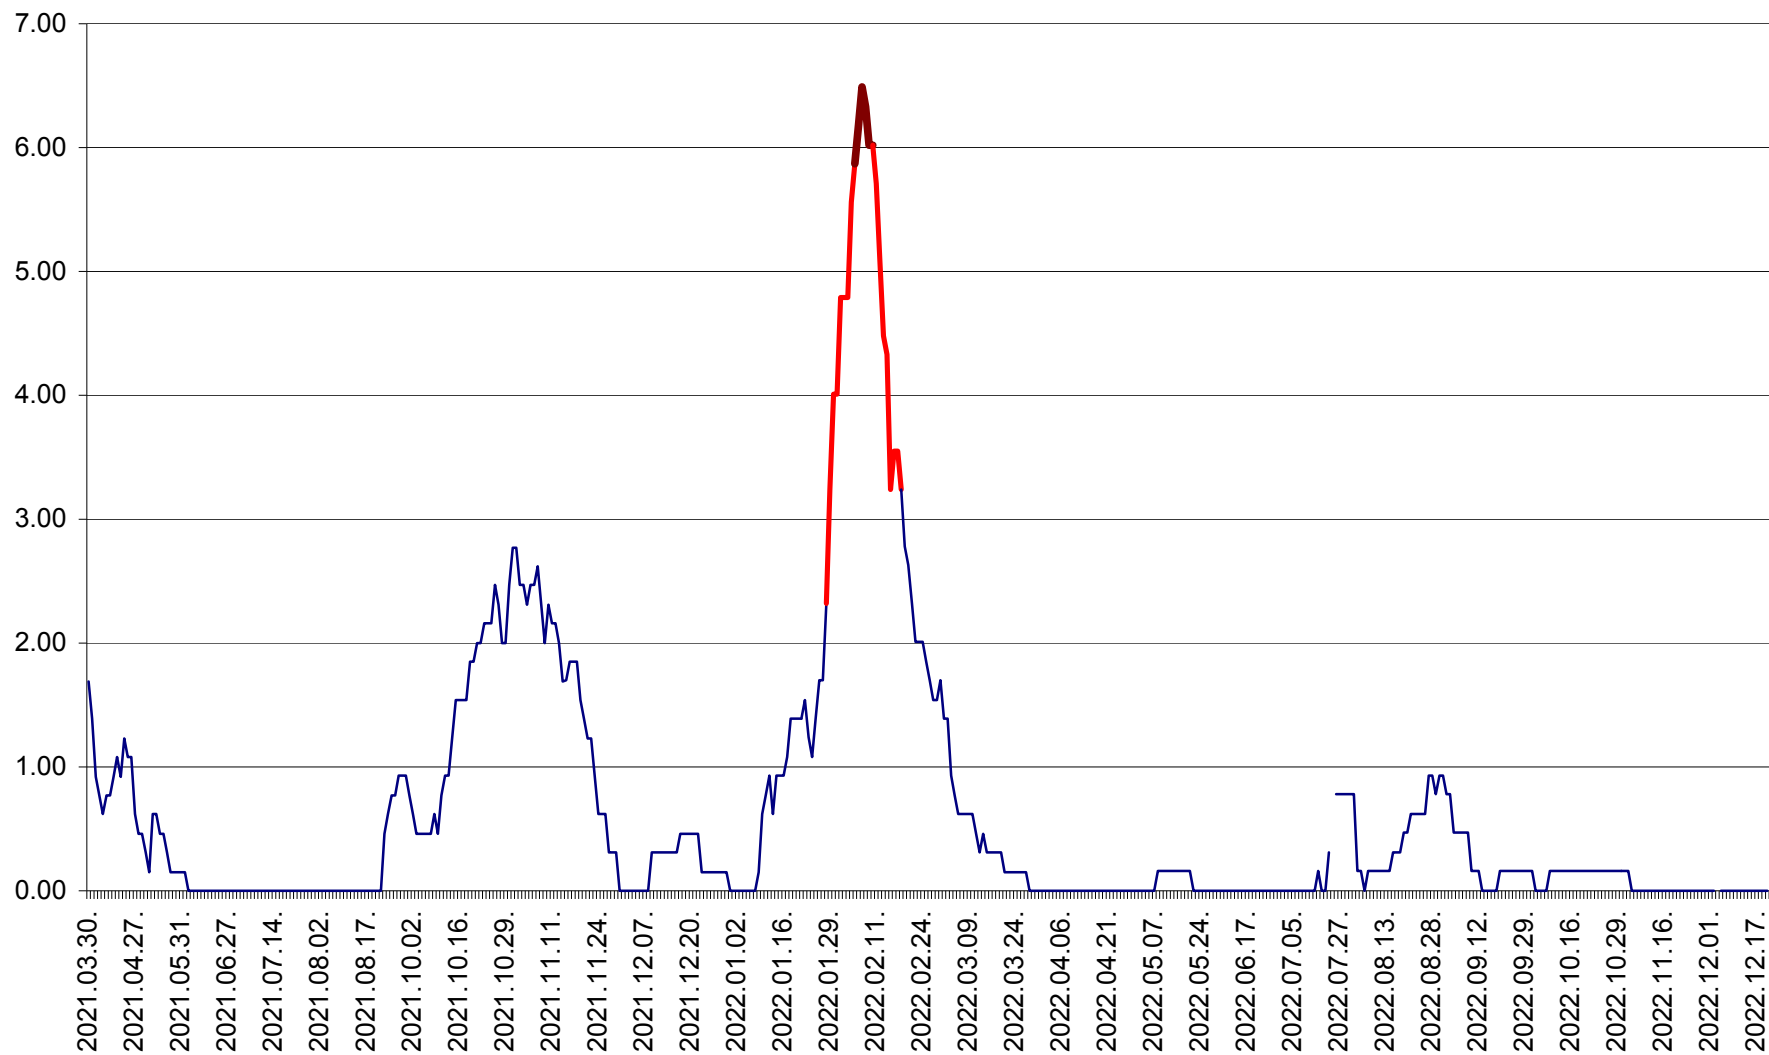

ORAȘ BĂLAN - Evoluția incidenței cumulate pe 14 zile la ‰ de locuitori
2021.04.01. - 2022.12.21.

BILBOR - Evolutia incidentei cumulate pe 14 zile la ‰ de locuitori
2021.04.01. - 2022.12.21.

ORAȘ BORSEC - Evolutia incidentei cumulate pe 14 zile la ‰ de locuitori
2021.04.01. - 2022.12.21.

BRĂDEȘTI - Evolutia incidentei cumulate pe 14 zile la ‰ de locuitori
2021.04.01. - 2022.12.21.

CĂPÂLNIȚA - Evoluția incidenței cumulate pe 14 zile la ‰ de locuitori
2021.04.01. - 2022.12.21.

CÂRȚA - Evolutia incidentei cumulate pe 14 zile la ‰ de locuitori
2021.04.01. - 2022.12.21.

CICEU - Evolutia incidentei cumulate pe 14 zile la ‰ de locuitori
2021.04.01. - 2022.12.21.

CIUCSÂNGEORGIU - Evolutia incidentei cumulate pe 14 zile la ‰ de locuitori
2021.04.01. - 2022.12.21.

CIUMANI - Evolutia incidentei cumulate pe 14 zile la ‰ de locuitori
2021.04.01. - 2022.12.21.

CORBU - Evolutia incidentei cumulate pe 14 zile la ‰ de locuitori
2021.04.01. - 2022.12.21.

CORUND - Evolutia incidentei cumulate pe 14 zile la ‰ de locuitori
2021.04.01. - 2022.12.21.

COZMENI - Evolutia incidentei cumulate pe 14 zile la ‰ de locuitori
2021.04.01. - 2022.12.21.