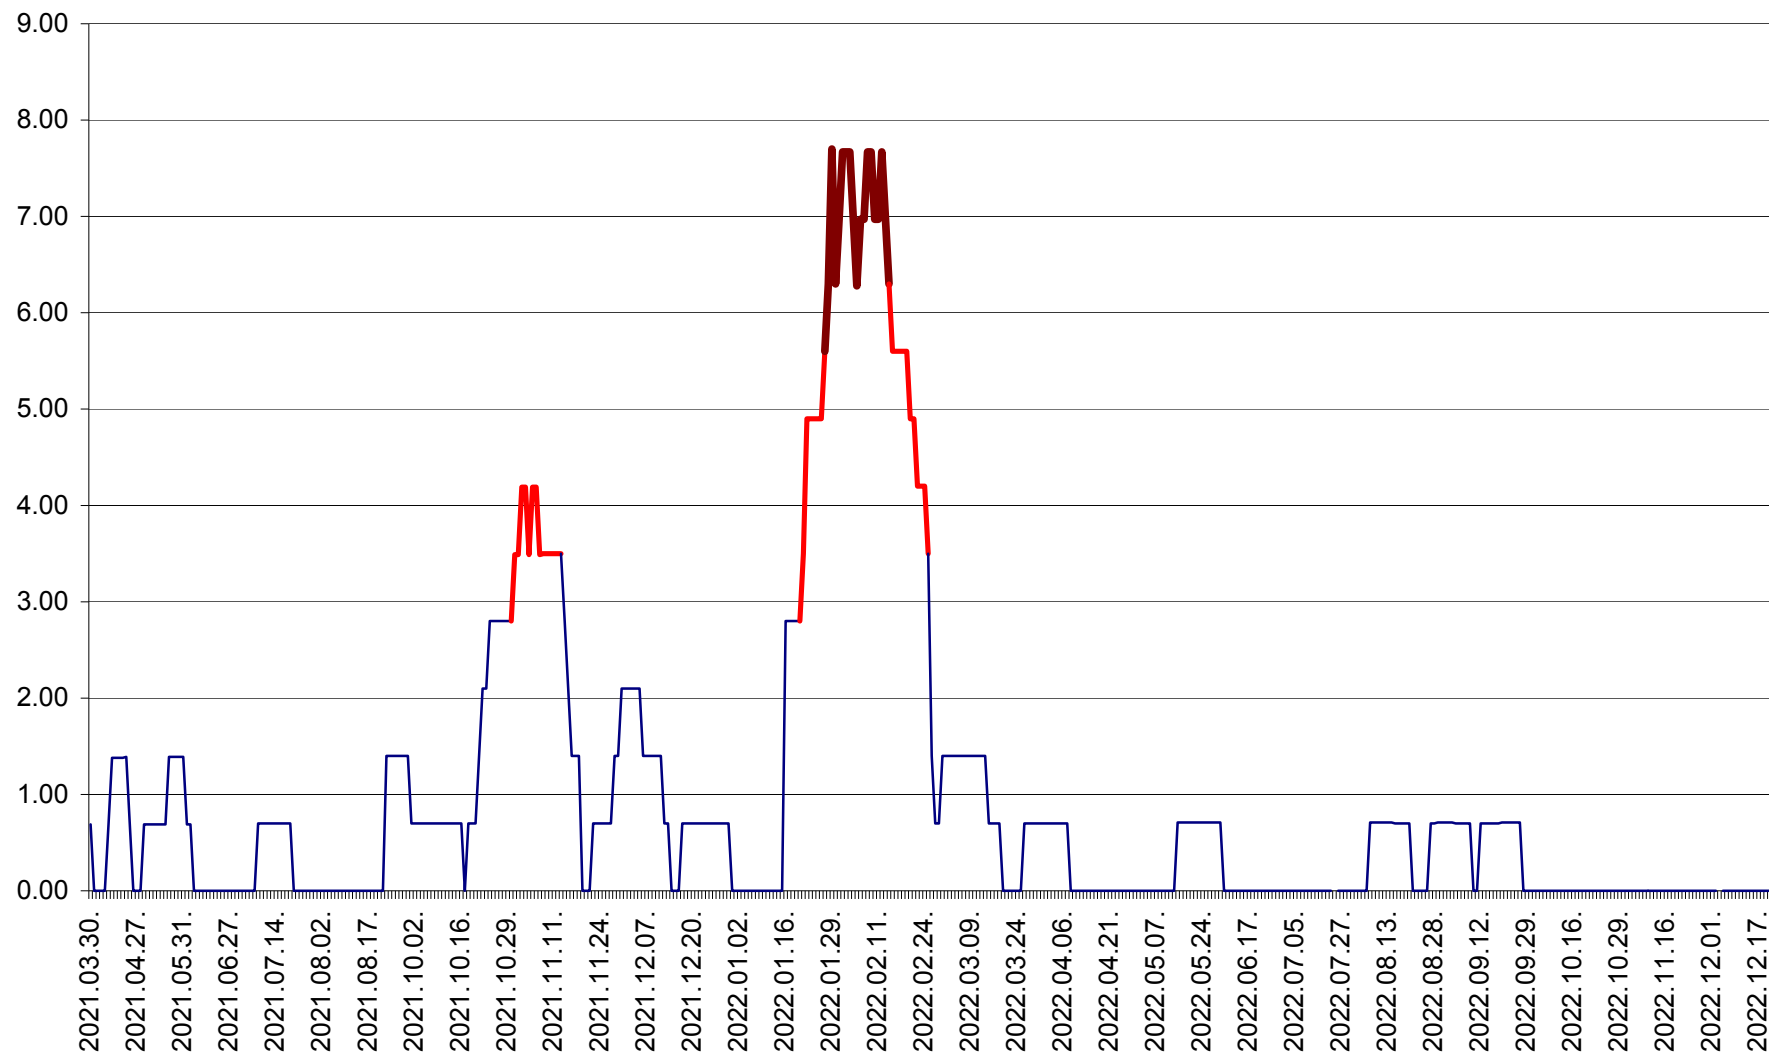

ORAȘ BĂLAN - Evoluția incidenței cumulate pe 14 zile la ‰ de locuitori
2021.04.01. - 2022.12.21.

BILBOR - Evolutia incidentei cumulate pe 14 zile la ‰ de locuitori
2021.04.01. - 2022.12.21.

ORAȘ BORSEC - Evolutia incidentei cumulate pe 14 zile la ‰ de locuitori
2021.04.01. - 2022.12.21.

BRĂDEȘTI - Evolutia incidentei cumulate pe 14 zile la ‰ de locuitori
2021.04.01. - 2022.12.21.

CĂPÂLNIȚA - Evoluția incidenței cumulate pe 14 zile la ‰ de locuitori
2021.04.01. - 2022.12.21.

CÂRȚA - Evolutia incidentei cumulate pe 14 zile la ‰ de locuitori
2021.04.01. - 2022.12.21.

CICEU - Evolutia incidentei cumulate pe 14 zile la ‰ de locuitori
2021.04.01. - 2022.12.21.

CIUCSÂNGEORGIU - Evolutia incidentei cumulate pe 14 zile la ‰ de locuitori
2021.04.01. - 2022.12.21.

CIUMANI - Evolutia incidentei cumulate pe 14 zile la ‰ de locuitori
2021.04.01. - 2022.12.21.

CORBU - Evolutia incidentei cumulate pe 14 zile la ‰ de locuitori
2021.04.01. - 2022.12.21.

CORUND - Evolutia incidentei cumulate pe 14 zile la ‰ de locuitori
2021.04.01. - 2022.12.21.

COZMENI - Evolutia incidentei cumulate pe 14 zile la ‰ de locuitori
2021.04.01. - 2022.12.21.