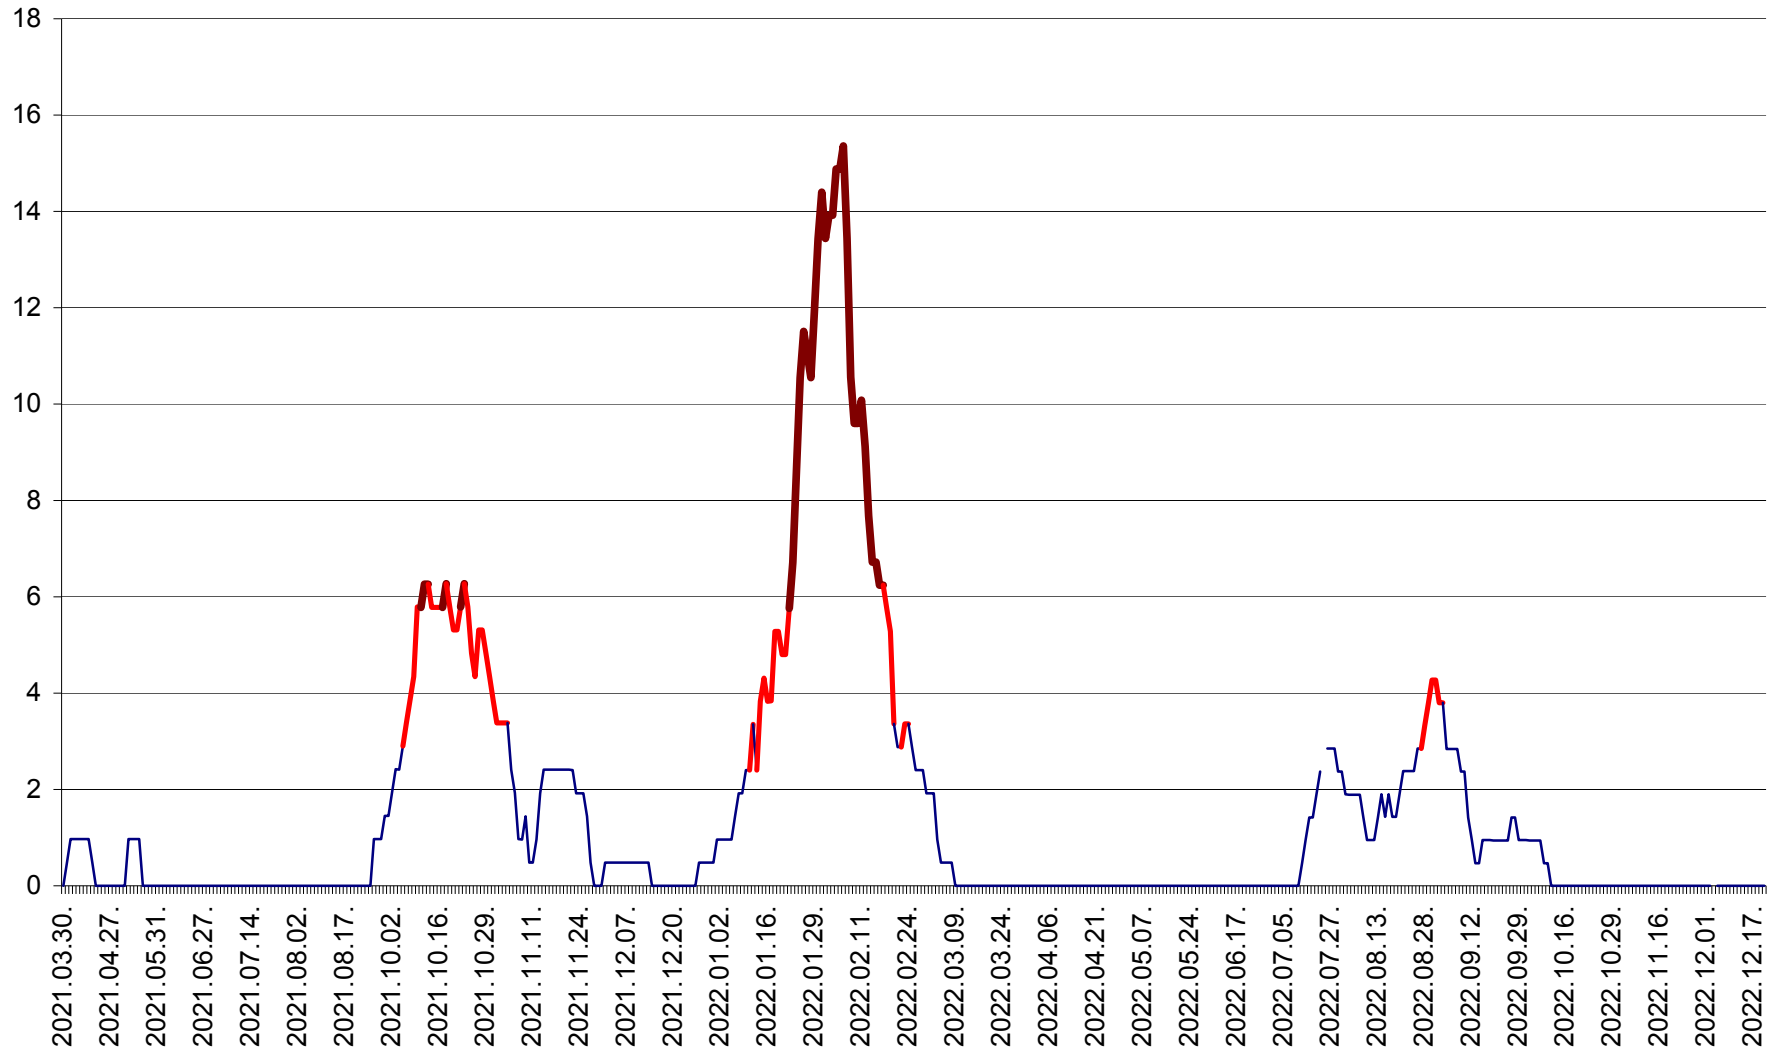

PLĂIEȘII DE JOS - Evolutia incidentei cumulate pe 14 zile la ‰ de locuitori
2021.04.01. - 2022.12.21.