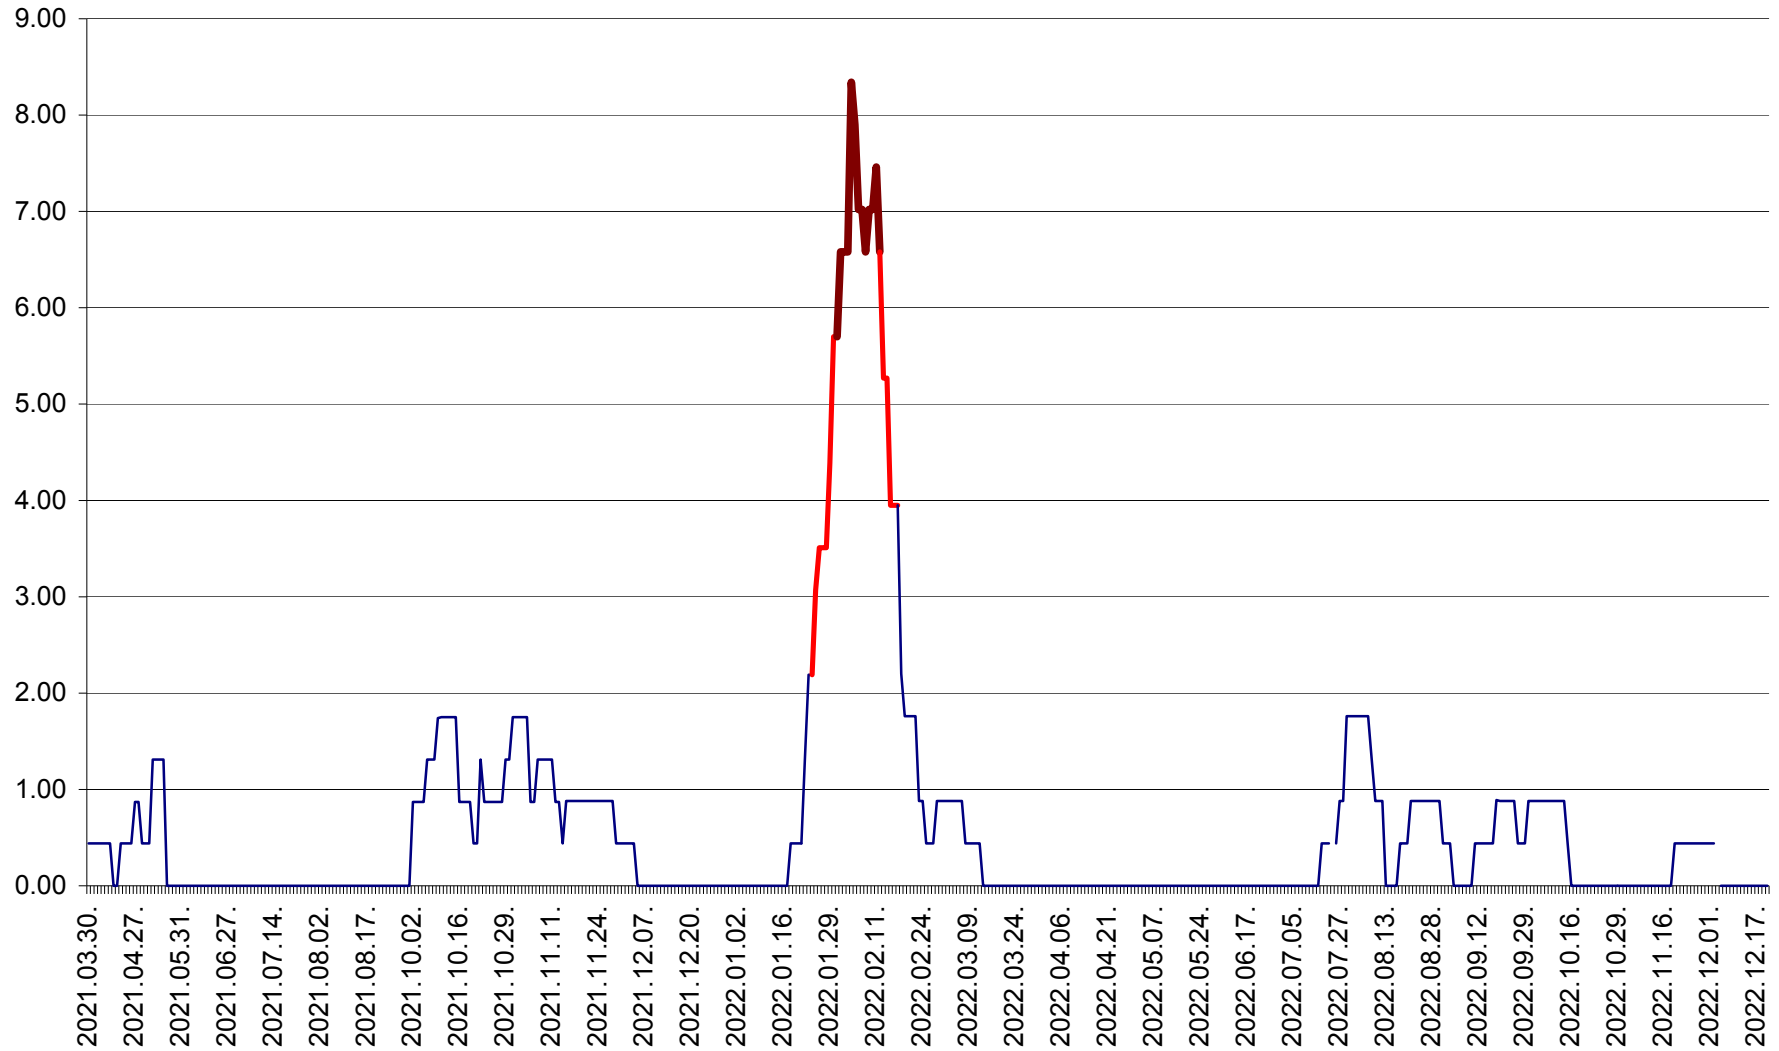

ORAȘ BĂLAN - Evoluția incidenței cumulate pe 14 zile la ‰ de locuitori
2021.04.01. - 2022.12.21.

BILBOR - Evolutia incidentei cumulate pe 14 zile la ‰ de locuitori
2021.04.01. - 2022.12.21.

ORAȘ BORSEC - Evolutia incidentei cumulate pe 14 zile la ‰ de locuitori
2021.04.01. - 2022.12.21.

BRĂDEȘTI - Evolutia incidentei cumulate pe 14 zile la ‰ de locuitori
2021.04.01. - 2022.12.21.

CĂPÂLNIȚA - Evoluția incidenței cumulate pe 14 zile la ‰ de locuitori
2021.04.01. - 2022.12.21.

CÂRȚA - Evolutia incidentei cumulate pe 14 zile la ‰ de locuitori
2021.04.01. - 2022.12.21.

CICEU - Evolutia incidentei cumulate pe 14 zile la ‰ de locuitori
2021.04.01. - 2022.12.21.

CIUCSÂNGEORGIU - Evolutia incidentei cumulate pe 14 zile la ‰ de locuitori
2021.04.01. - 2022.12.21.

CIUMANI - Evolutia incidentei cumulate pe 14 zile la ‰ de locuitori
2021.04.01. - 2022.12.21.

CORBU - Evolutia incidentei cumulate pe 14 zile la ‰ de locuitori
2021.04.01. - 2022.12.21.

CORUND - Evolutia incidentei cumulate pe 14 zile la ‰ de locuitori
2021.04.01. - 2022.12.21.

COZMENI - Evolutia incidentei cumulate pe 14 zile la ‰ de locuitori
2021.04.01. - 2022.12.21.