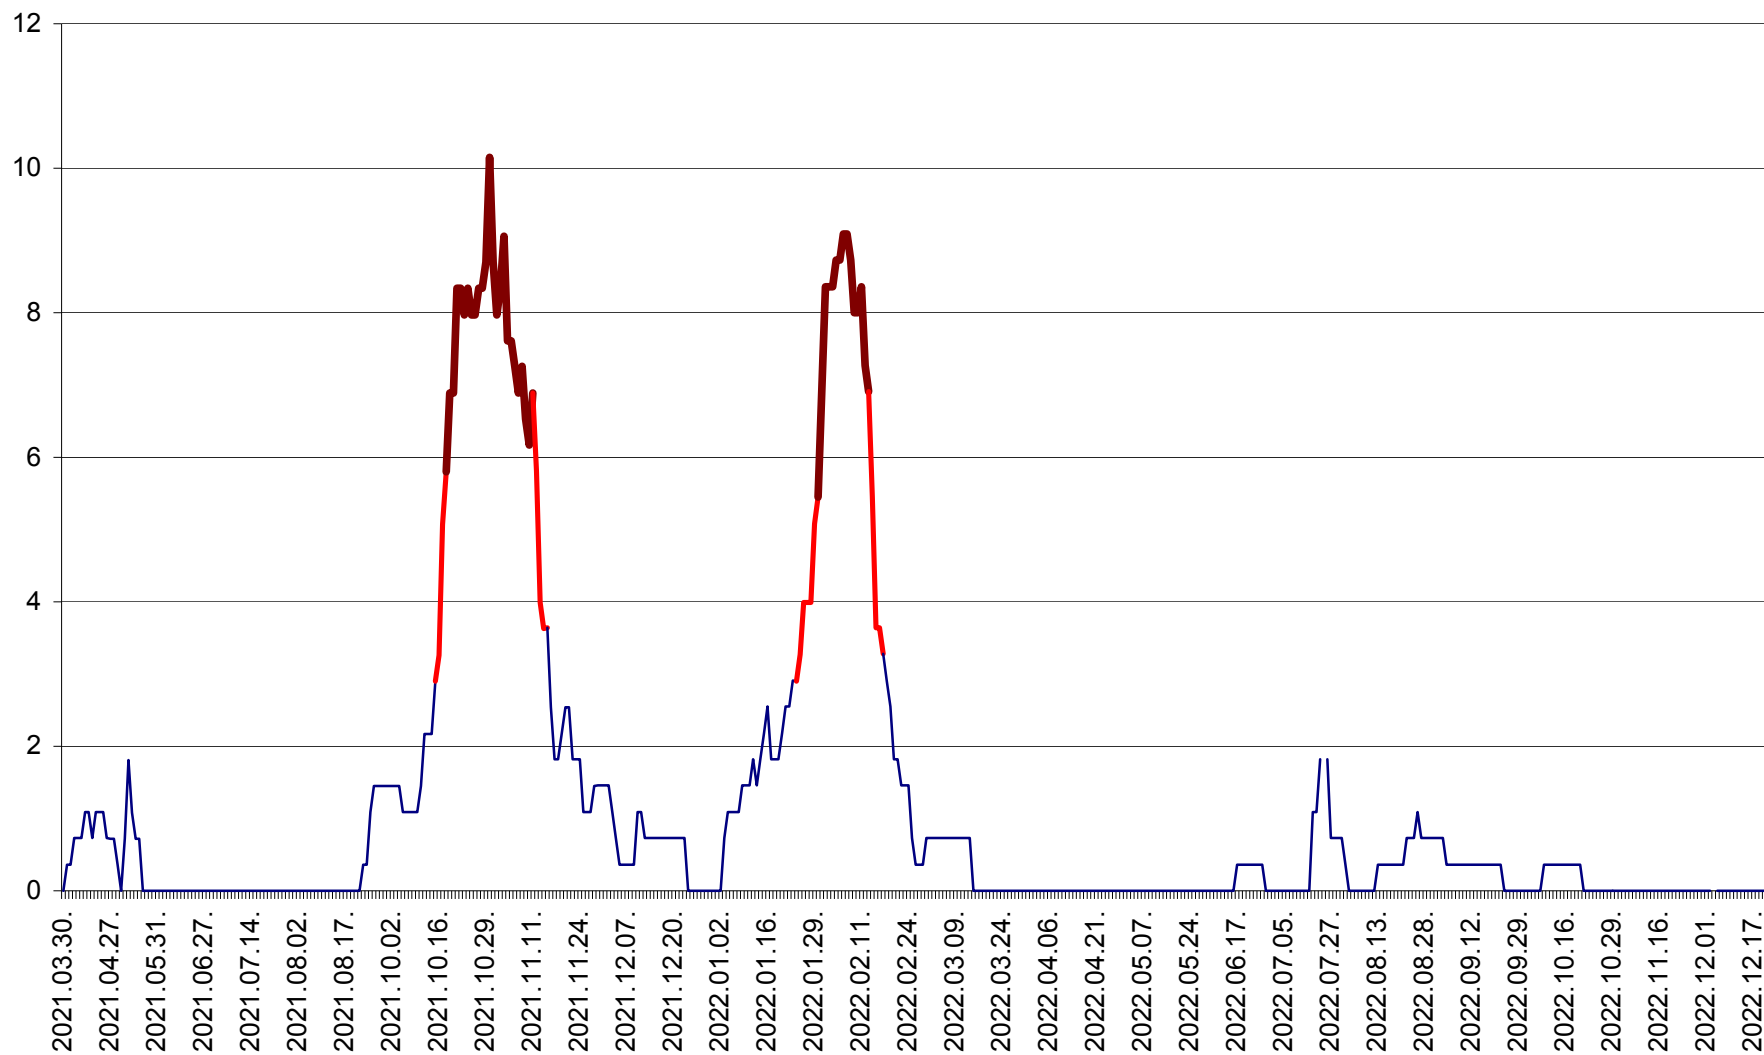

LELICENI - Evolutia incidentei cumulate pe 14 zile la ‰ de locuitori
2021.04.01. - 2022.12.21.

LUETA - Evolutia incidentei cumulate pe 14 zile la ‰ de locuitori
2021.04.01. - 2022.12.21.

LUNCA DE JOS - Evolutia incidentei cumulate pe 14 zile la ‰ de locuitori
2021.04.01. - 2022.12.21.

LUNCA DE SUS - Evolutia incidentei cumulate pe 14 zile la ‰ de locuitori
2021.04.01. - 2022.12.21.

LUPENI - Evolutia incidentei cumulate pe 14 zile la ‰ de locuitori
2021.04.01. - 2022.12.21.

MĂDĂRAȘ - Evolutia incidentei cumulate pe 14 zile la ‰ de locuitori
2021.04.01. - 2022.12.21.

MĂRTINIȘ - Evolutia incidentei cumulate pe 14 zile la ‰ de locuitori
2021.04.01. - 2022.12.21.

MEREȘTI - Evolutia incidentei cumulate pe 14 zile la ‰ de locuitori
2021.04.01. - 2022.12.21.

MUNICIPIUL MIERCUREA-CIUC - Evolutia incidentei cumulate pe 14 zile la ‰ de locuitori
2021.04.01. - 2022.12.21.

MIHĂILENI - Evolutia incidentei cumulate pe 14 zile la ‰ de locuitori
2021.04.01. - 2022.12.21.

MUGENI - Evolutia incidentei cumulate pe 14 zile la ‰ de locuitori
2021.04.01. - 2022.12.21.

OCLAND - Evolutia incidentei cumulate pe 14 zile la ‰ de locuitori
2021.04.01. - 2022.12.21.