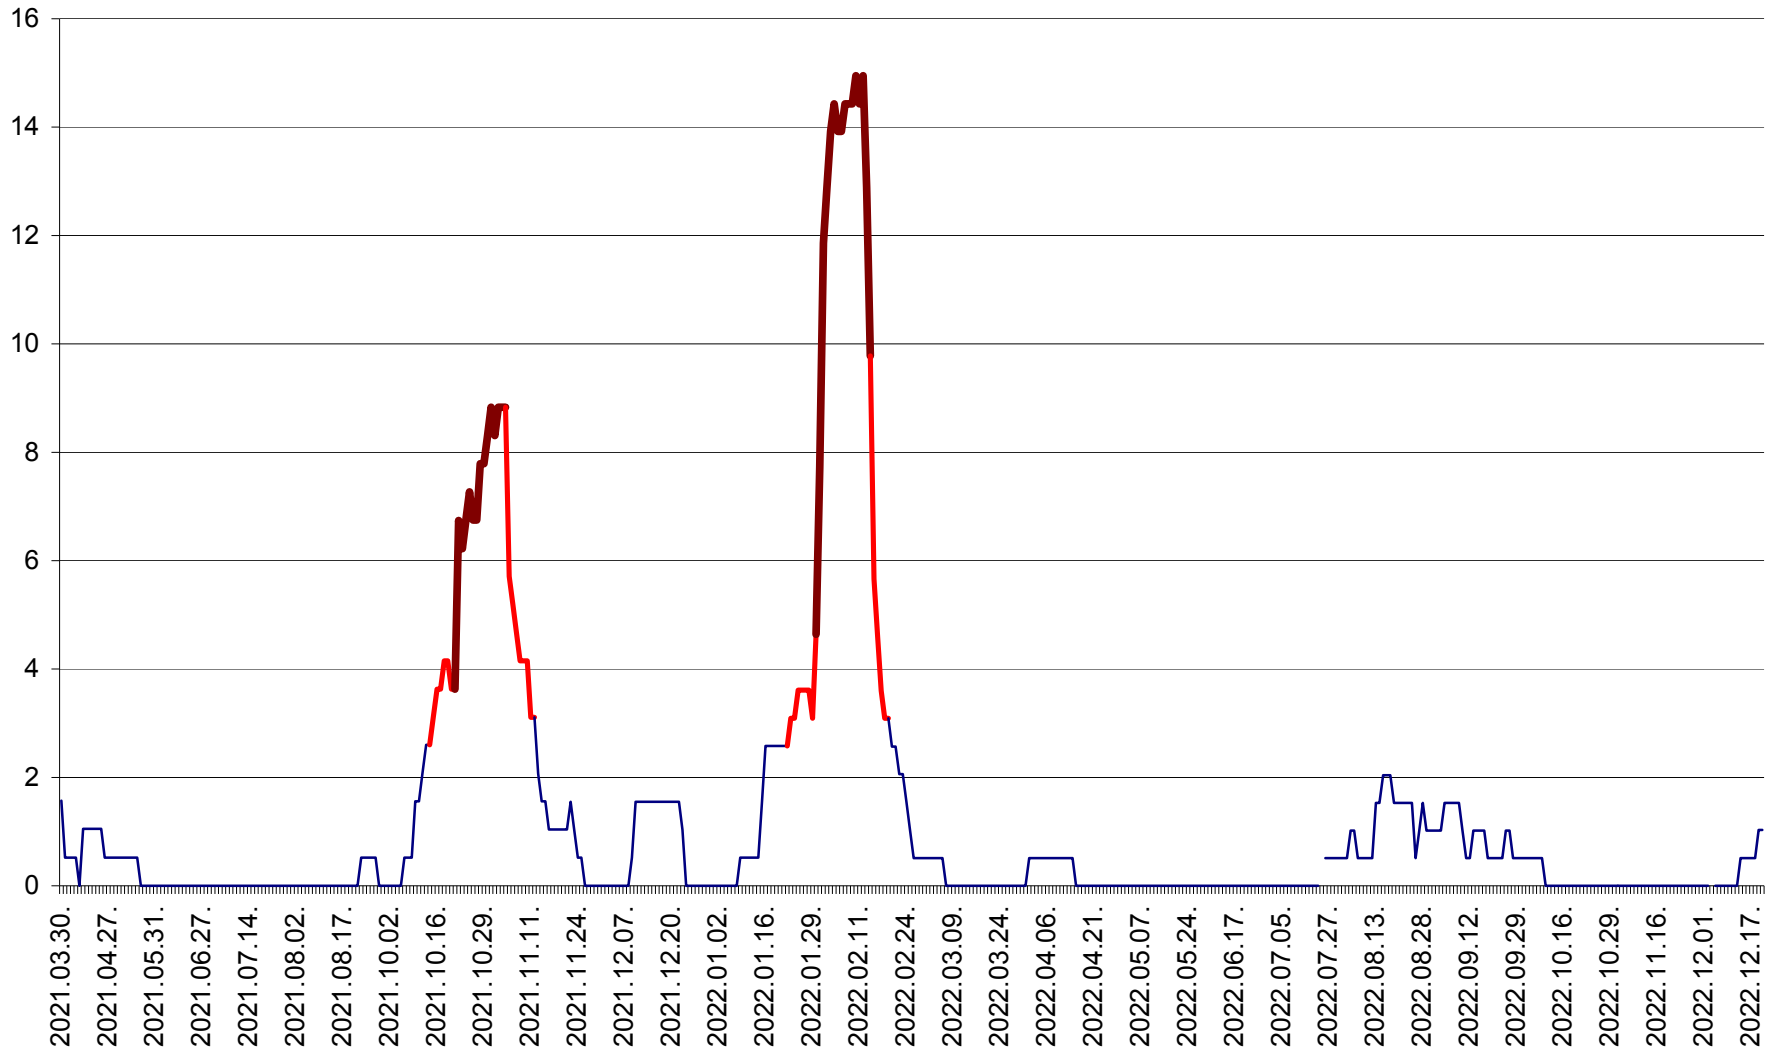

MIHĂILENI - Evolutia incidentei cumulate pe 14 zile la ‰ de locuitori
2021.04.01. - 2022.12.21.

MUGENI - Evolutia incidentei cumulate pe 14 zile la ‰ de locuitori
2021.04.01. - 2022.12.21.

OCLAND - Evolutia incidentei cumulate pe 14 zile la ‰ de locuitori
2021.04.01. - 2022.12.21.

MUNICIPIUL ODORHEIU SECUIESC - Evolutia incidentei cumulate pe 14 zile la % de locuitori
2021.04.01. - 2022.12.21.

PĂULENI-CIUC - Evolutia incidentei cumulate pe 14 zile la ‰ de locuitori
2021.04.01. - 2022.12.21.

PLĂIEȘII DE JOS - Evolutia incidentei cumulate pe 14 zile la ‰ de locuitori
2021.04.01. - 2022.12.21.

PORUMBENI - Evolutia incidentei cumulate pe 14 zile la ‰ de locuitori
2021.04.01. - 2022.12.21.

PRAID - Evolutia incidentei cumulate pe 14 zile la ‰ de locuitori
2021.04.01. - 2022.12.21.