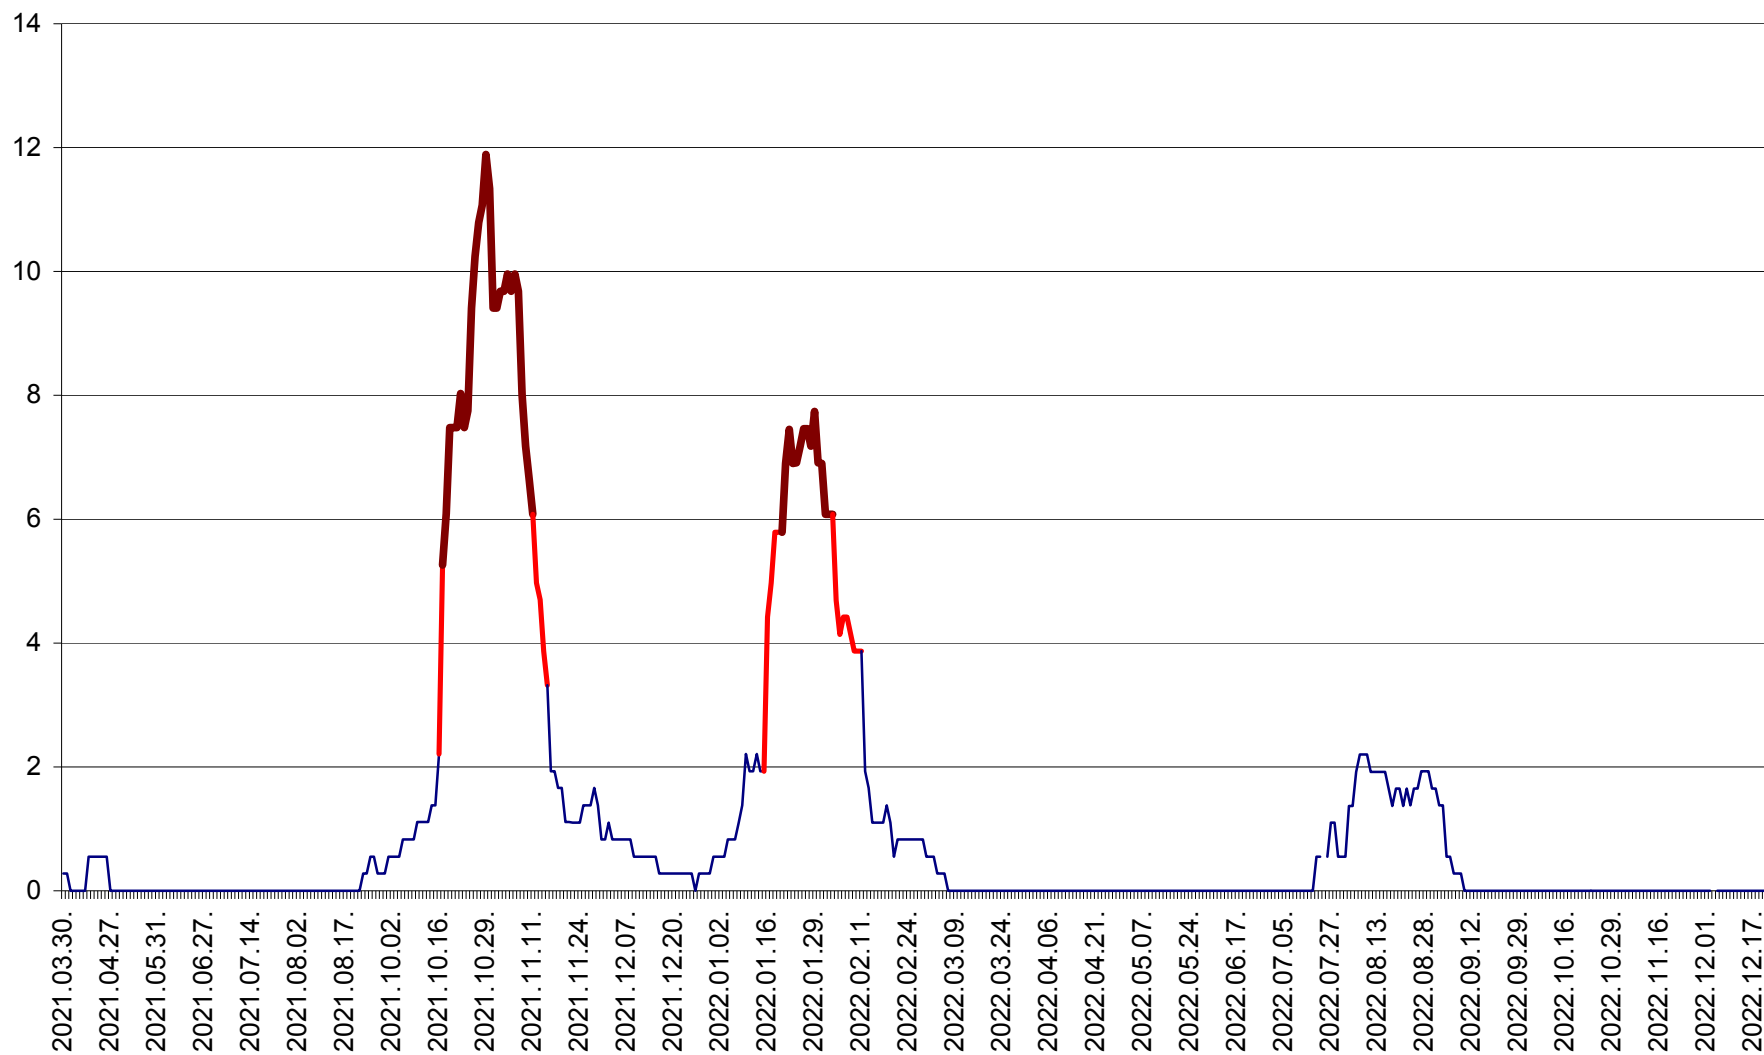

DÂRJIU - Evolutia incidentei cumulate pe 14 zile la ‰ de locuitori
2021.04.01. - 2022.12.21.

DEALU - Evolutia incidentei cumulate pe 14 zile la ‰ de locuitori
2021.04.01. - 2022.12.21.

DITRĂU - Evolutia incidentei cumulate pe 14 zile la ‰ de locuitori
2021.04.01. - 2022.12.21.

FELICENI - Evolutia incidentei cumulate pe 14 zile la % de locuitori
2021.04.01. - 2022.12.21.

FRUMOASA - Evolutia incidentei cumulate pe 14 zile la ‰ de locuitori
2021.04.01. - 2022.12.21.

GĂLĂUȚAȘ - Evoluția incidenței cumulate pe 14 zile la ‰ de locuitori
2021.04.01. - 2022.12.21.

MUNICIPIUL GHEORGHENI - Evolutia incidentei cumulate pe 14 zile la % de locuitori
2021.04.01. - 2022.12.21.

JOSENI - Evolutia incidentei cumulate pe 14 zile la ‰ de locuitori
2021.04.01. - 2022.12.21.

LĂZAREA - Evolutia incidentei cumulate pe 14 zile la % de locuitori
2021.04.01. - 2022.12.21.

LELICENI - Evolutia incidentei cumulate pe 14 zile la ‰ de locuitori
2021.04.01. - 2022.12.21.

LUETA - Evolutia incidentei cumulate pe 14 zile la ‰ de locuitori
2021.04.01. - 2022.12.21.

LUNCA DE JOS - Evolutia incidentei cumulate pe 14 zile la ‰ de locuitori
2021.04.01. - 2022.12.21.