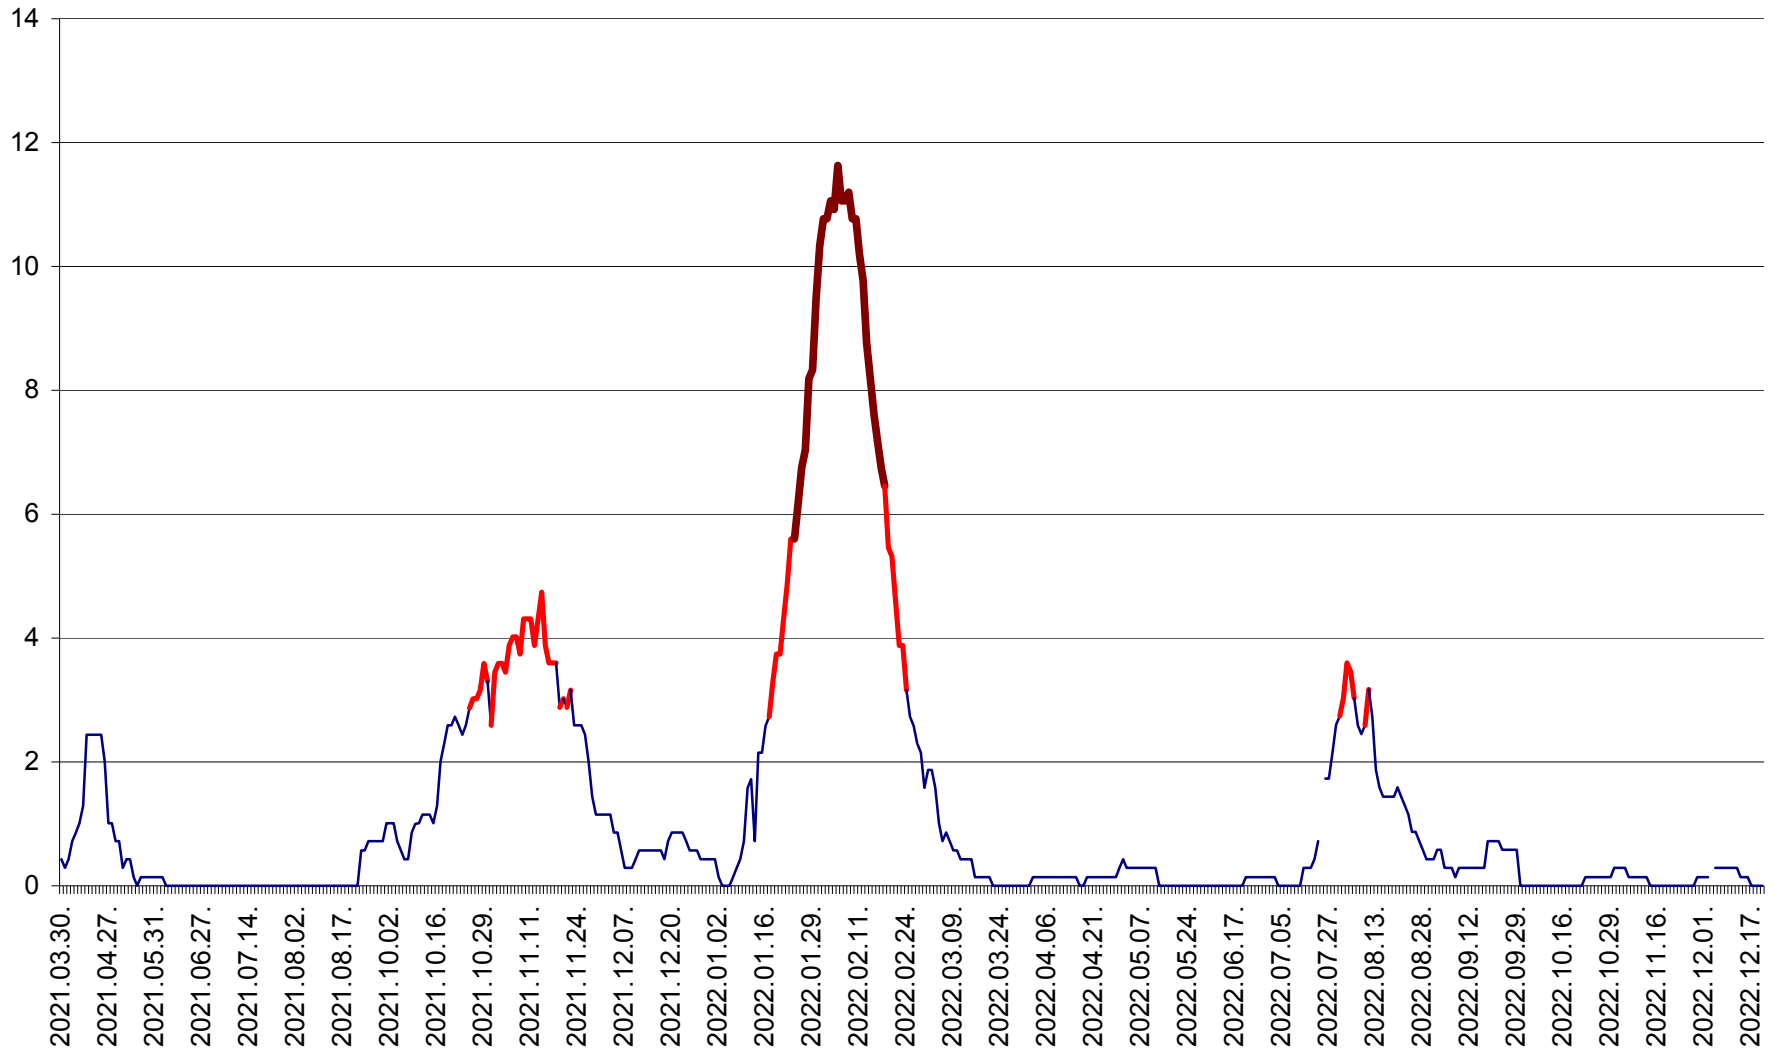

MIHĂILENI - Evolutia incidentei cumulate pe 14 zile la ‰ de locuitori
2021.04.01. - 2022.12.21.

MUGENI - Evolutia incidentei cumulate pe 14 zile la ‰ de locuitori
2021.04.01. - 2022.12.21.

OCLAND - Evolutia incidentei cumulate pe 14 zile la ‰ de locuitori
2021.04.01. - 2022.12.21.

MUNICIPIUL ODORHEIU SECUIESC - Evolutia incidentei cumulate pe 14 zile la % de locuitori
2021.04.01. - 2022.12.21.

PĂULENI-CIUC - Evolutia incidentei cumulate pe 14 zile la ‰ de locuitori
2021.04.01. - 2022.12.21.

PLĂIEȘII DE JOS - Evolutia incidentei cumulate pe 14 zile la ‰ de locuitori
2021.04.01. - 2022.12.21.

PORUMBENI - Evolutia incidentei cumulate pe 14 zile la ‰ de locuitori
2021.04.01. - 2022.12.21.

PRAID - Evolutia incidentei cumulate pe 14 zile la ‰ de locuitori
2021.04.01. - 2022.12.21.