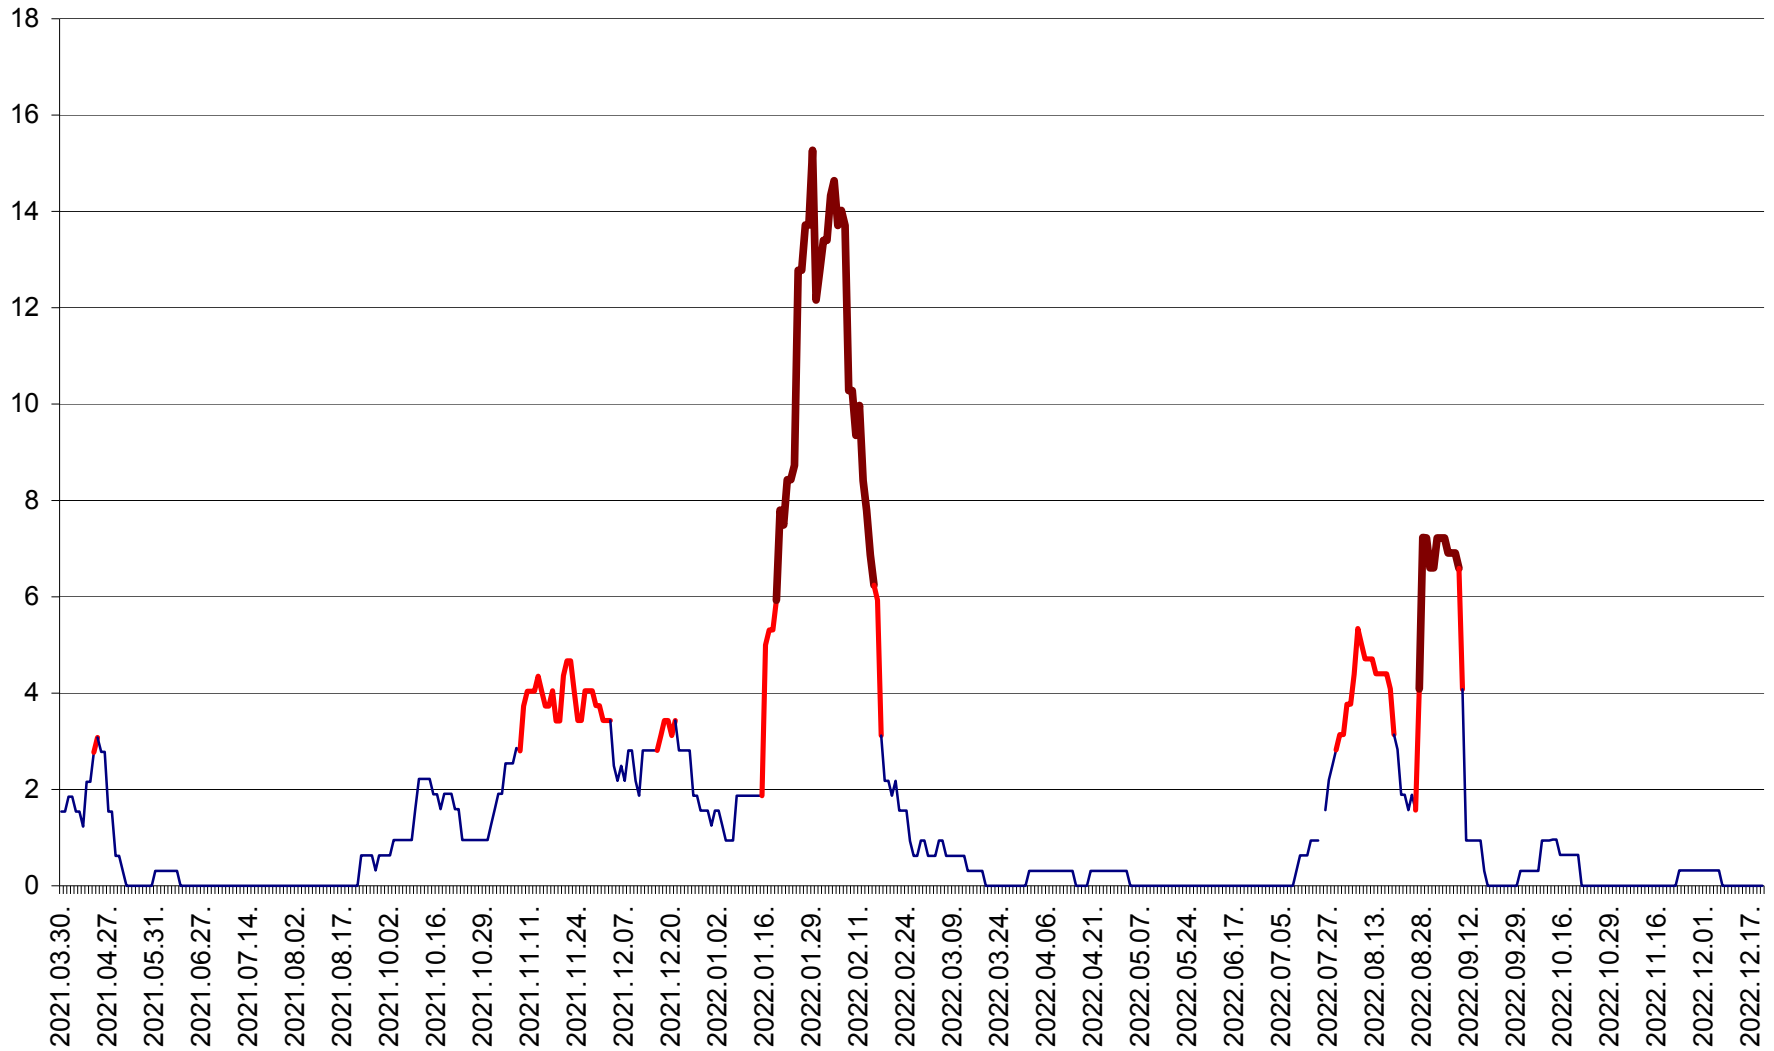

TUȘNAD - Evolutia incidentei cumulate pe 14 zile la ‰ de locuitori
2021.04.01. - 2022.12.21.