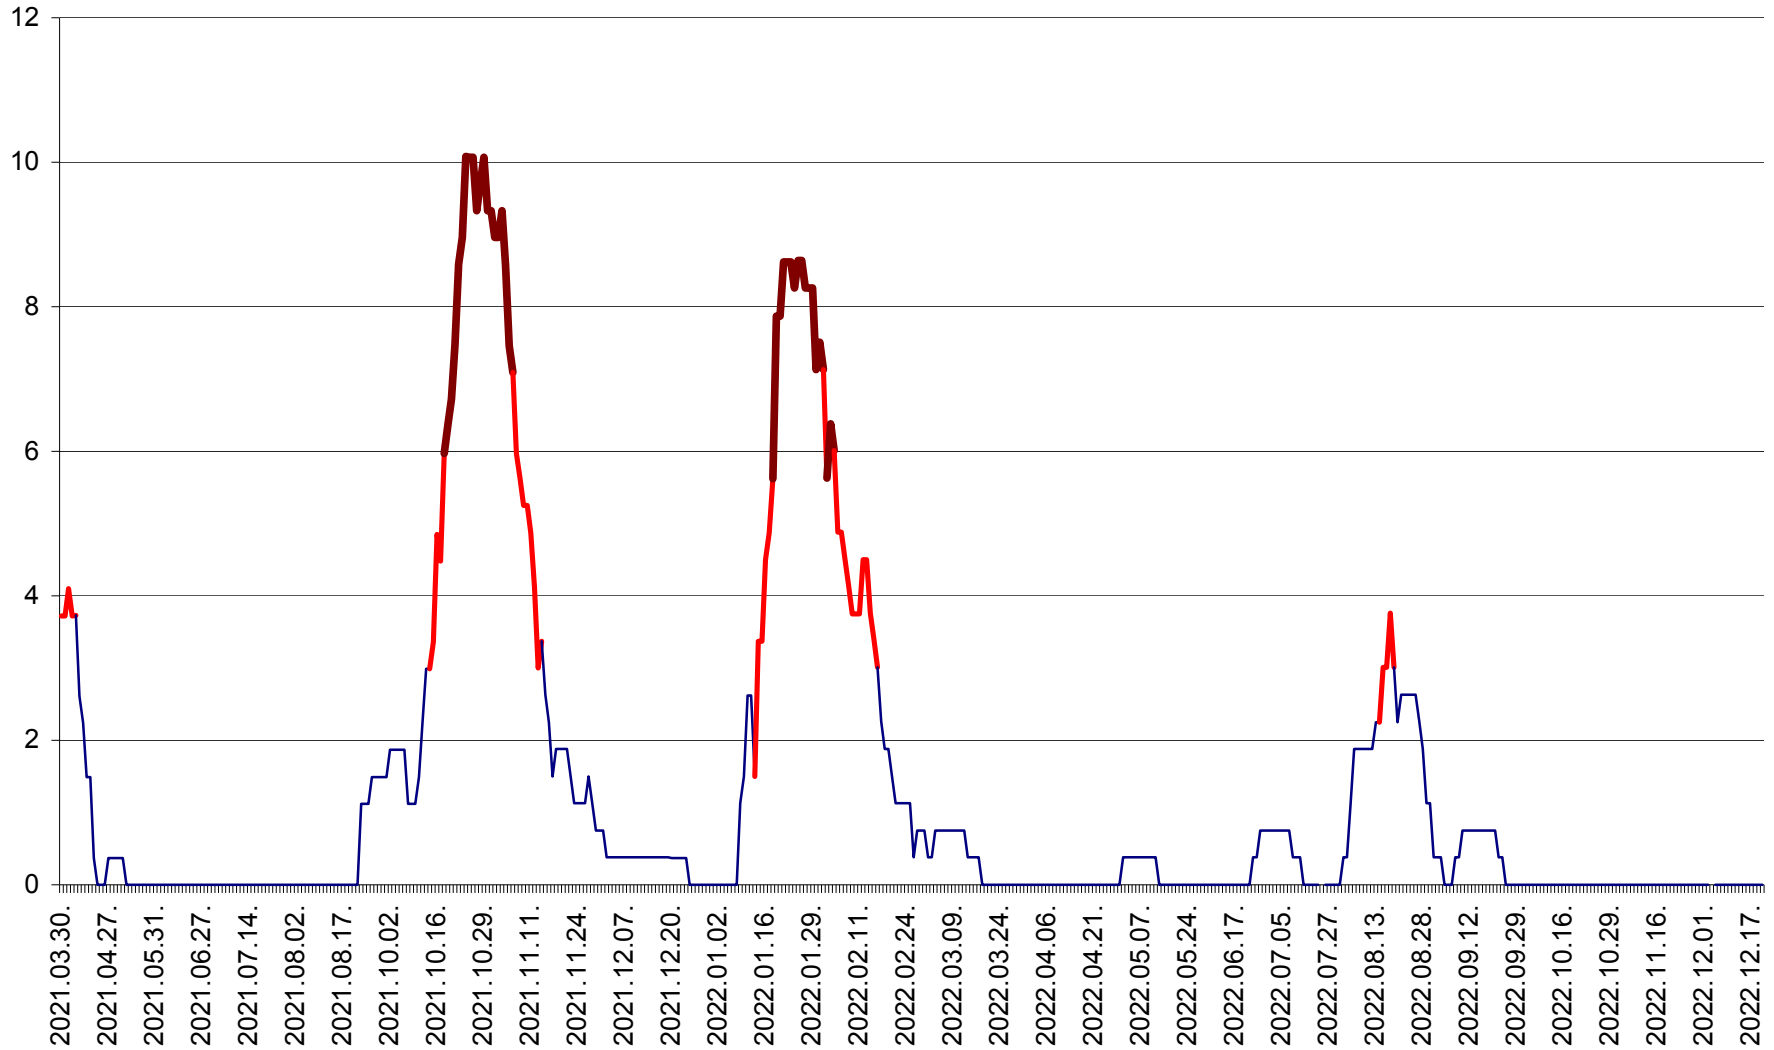

PLĂIEȘII DE JOS - Evolutia incidentei cumulate pe 14 zile la ‰ de locuitori
2021.04.01. - 2022.12.21.

PORUMBENI - Evolutia incidentei cumulate pe 14 zile la ‰ de locuitori
2021.04.01. - 2022.12.21.

PRAID - Evolutia incidentei cumulate pe 14 zile la ‰ de locuitori
2021.04.01. - 2022.12.21.

RACU - Evolutia incidentei cumulate pe 14 zile la ‰ de locuitori
2021.04.01. - 2022.12.21.

REMETEA - Evolutia incidentei cumulate pe 14 zile la % de locuitori
2021.04.01. - 2022.12.21.

SĂCEL - Evolutia incidentei cumulate pe 14 zile la ‰ de locuitori
2021.04.01. - 2022.12.21.

SÂNCRĂIENI - Evolutia incidentei cumulate pe 14 zile la ‰ de locuitori
2021.04.01. - 2022.12.21.

SÂNDOMINIC - Evolutia incidentei cumulate pe 14 zile la ‰ de locuitori
2021.04.01. - 2022.12.21.

SÂNMARTIN - Evolutia incidentei cumulate pe 14 zile la ‰ de locuitori
2021.04.01. - 2022.12.21.