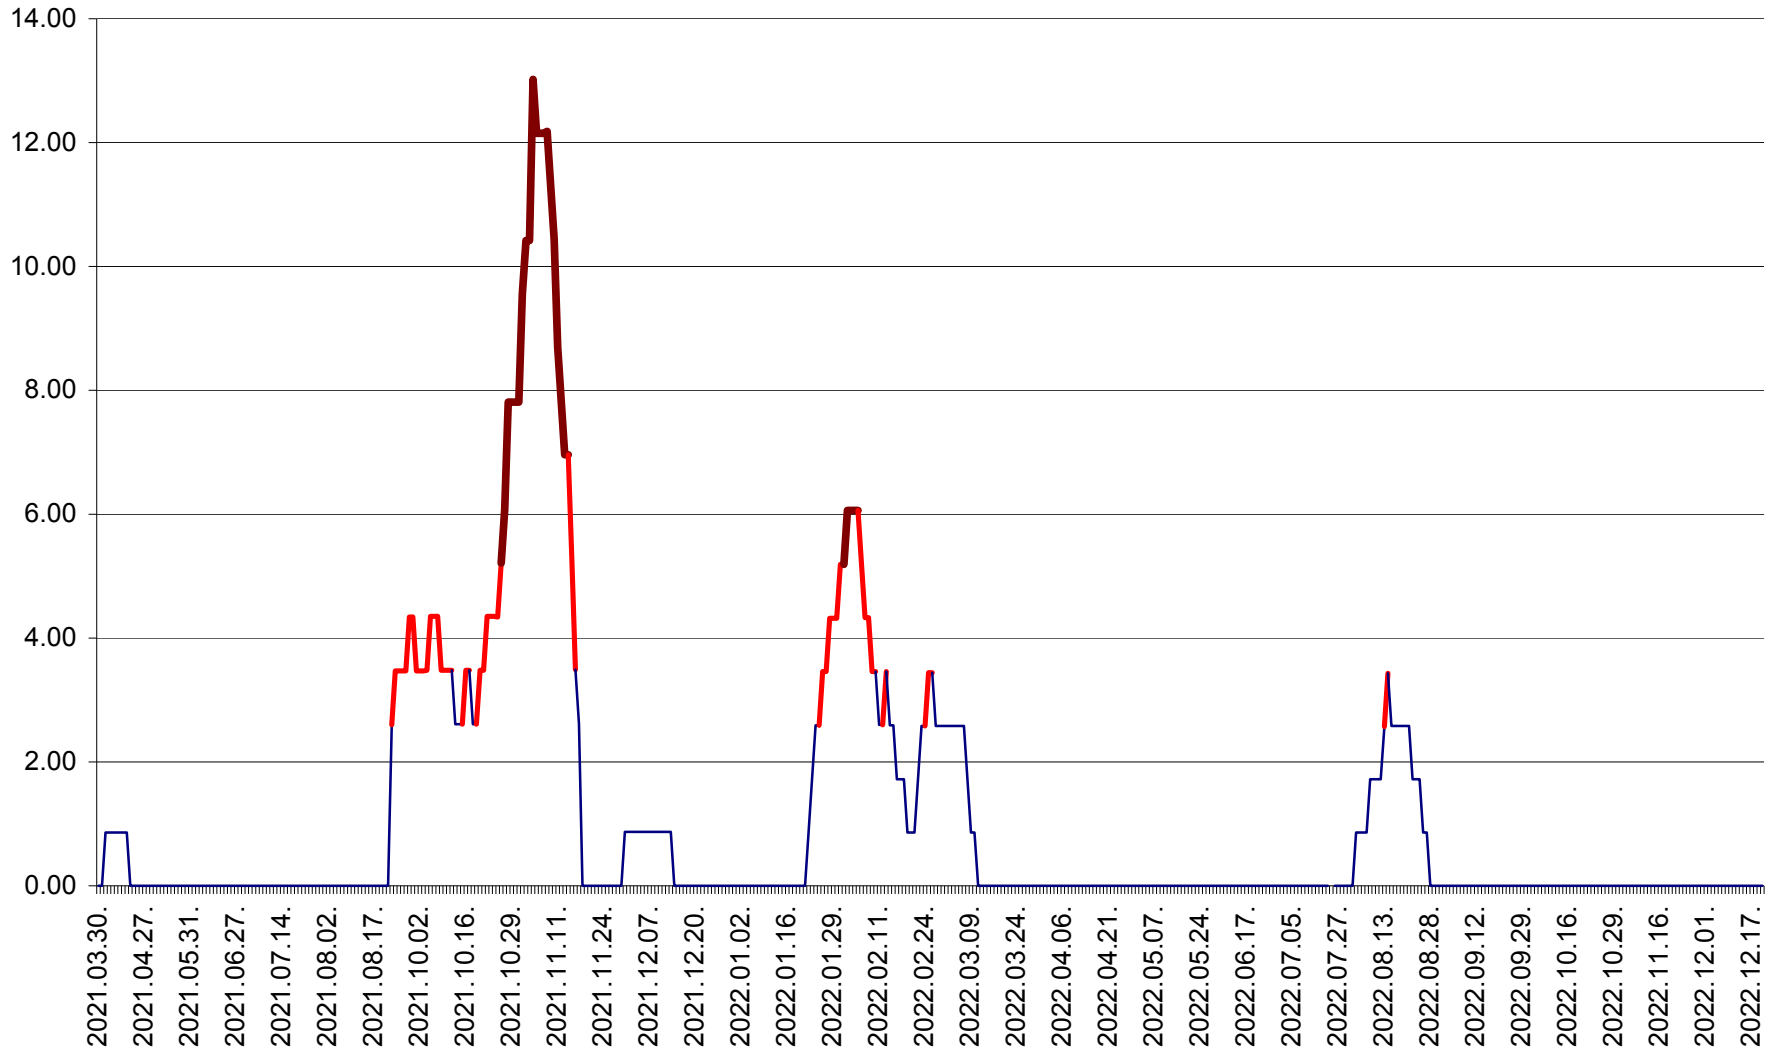

VĂRȘAG - Evolutia incidentei cumulate pe 14 zile la ‰ de locuitori
2021.04.01. - 2022.12.21.

ULIEȘ - Evoluția incidenței cumulate pe 14 zile la ‰ de locuitori
2021.04.01. - 2022.12.21.