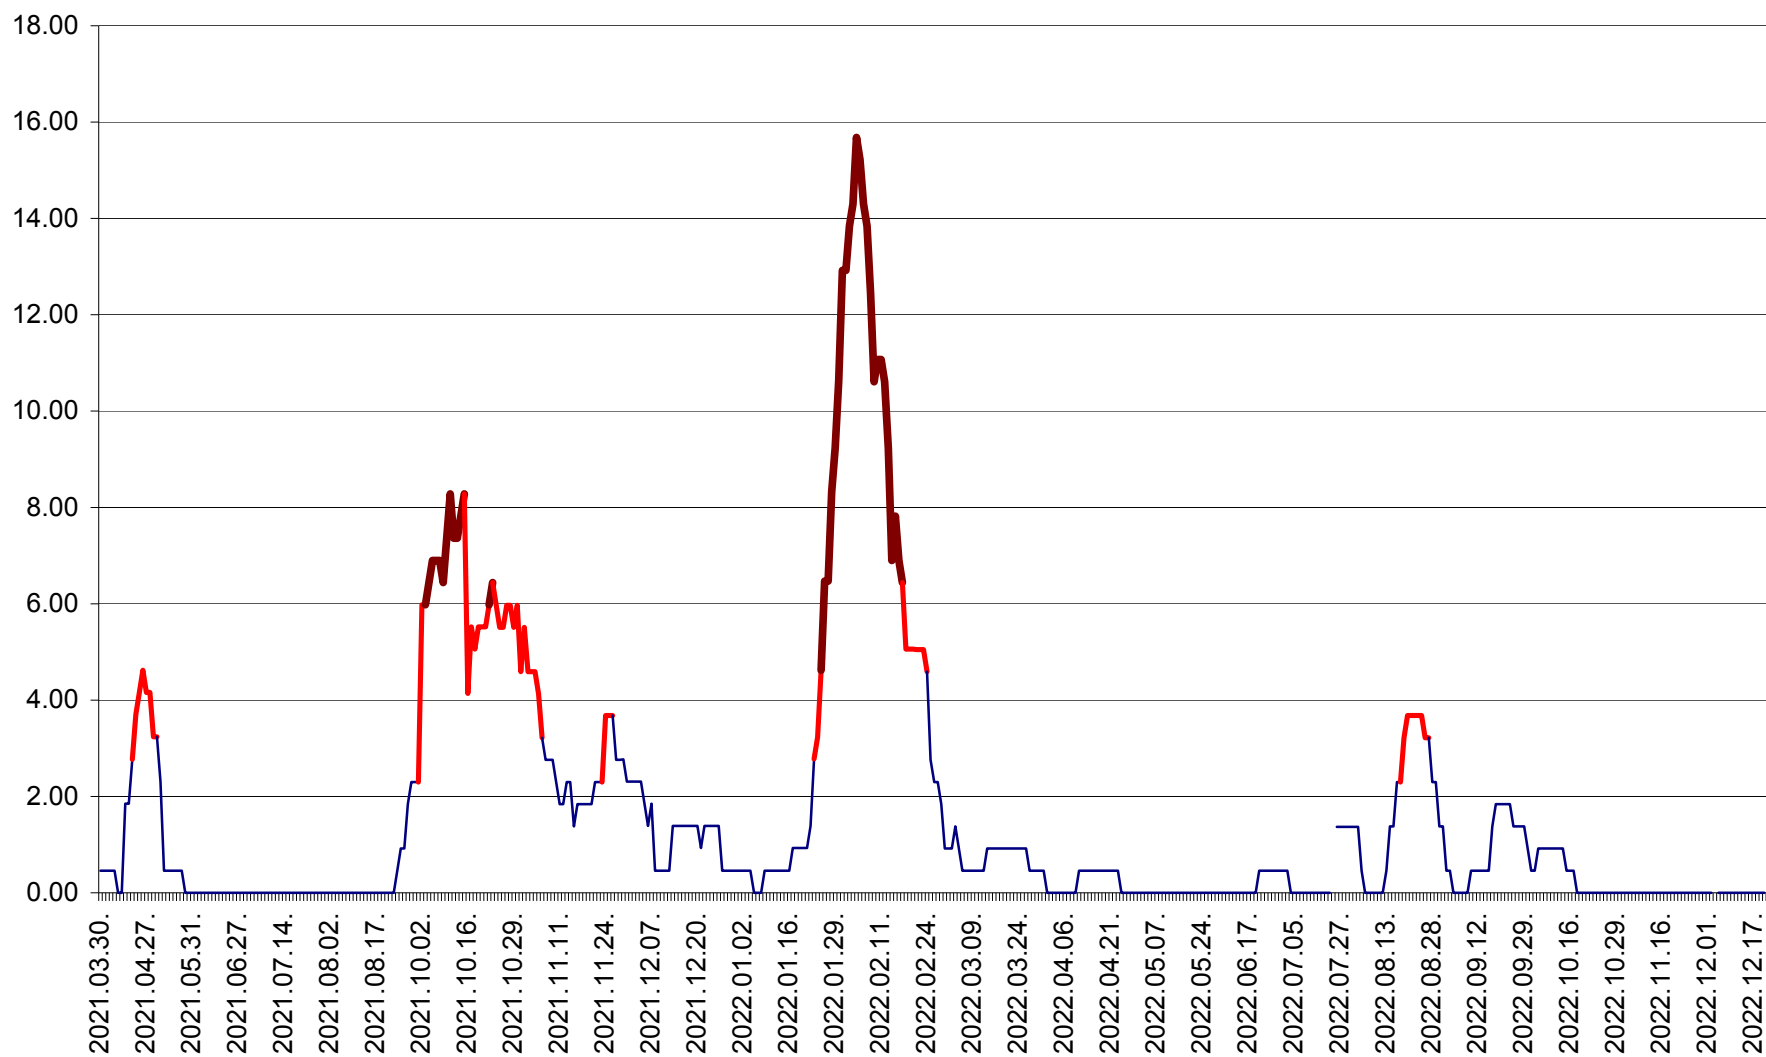

ATID - Evolutia incidentei cumulate pe 14 zile la % de locuitori
2021.04.01. - 2022.12.21.

AVRĂMEȘTI - Evolutia incidentei cumulate pe 14 zile la ‰ de locuitori
2021.04.01. - 2022.12.21.

ORAȘ BĂILE TUȘNAD - Evolutia incidentei cumulate pe 14 zile la ‰ de locuitori
2021.04.01. - 2022.12.21.

ORAȘ BĂLAN - Evoluția incidenței cumulate pe 14 zile la ‰ de locuitori
2021.04.01. - 2022.12.21.

BILBOR - Evolutia incidentei cumulate pe 14 zile la ‰ de locuitori
2021.04.01. - 2022.12.21.

ORAȘ BORSEC - Evolutia incidentei cumulate pe 14 zile la ‰ de locuitori
2021.04.01. - 2022.12.21.

BRĂDEȘTI - Evolutia incidentei cumulate pe 14 zile la ‰ de locuitori
2021.04.01. - 2022.12.21.

CĂPÂLNIȚA - Evoluția incidenței cumulate pe 14 zile la ‰ de locuitori
2021.04.01. - 2022.12.21.

CÂRȚA - Evolutia incidentei cumulate pe 14 zile la ‰ de locuitori
2021.04.01. - 2022.12.21.

CICEU - Evolutia incidentei cumulate pe 14 zile la ‰ de locuitori
2021.04.01. - 2022.12.21.

CIUCSÂNGEORGIU - Evolutia incidentei cumulate pe 14 zile la ‰ de locuitori
2021.04.01. - 2022.12.21.

CIUMANI - Evolutia incidentei cumulate pe 14 zile la ‰ de locuitori
2021.04.01. - 2022.12.21.