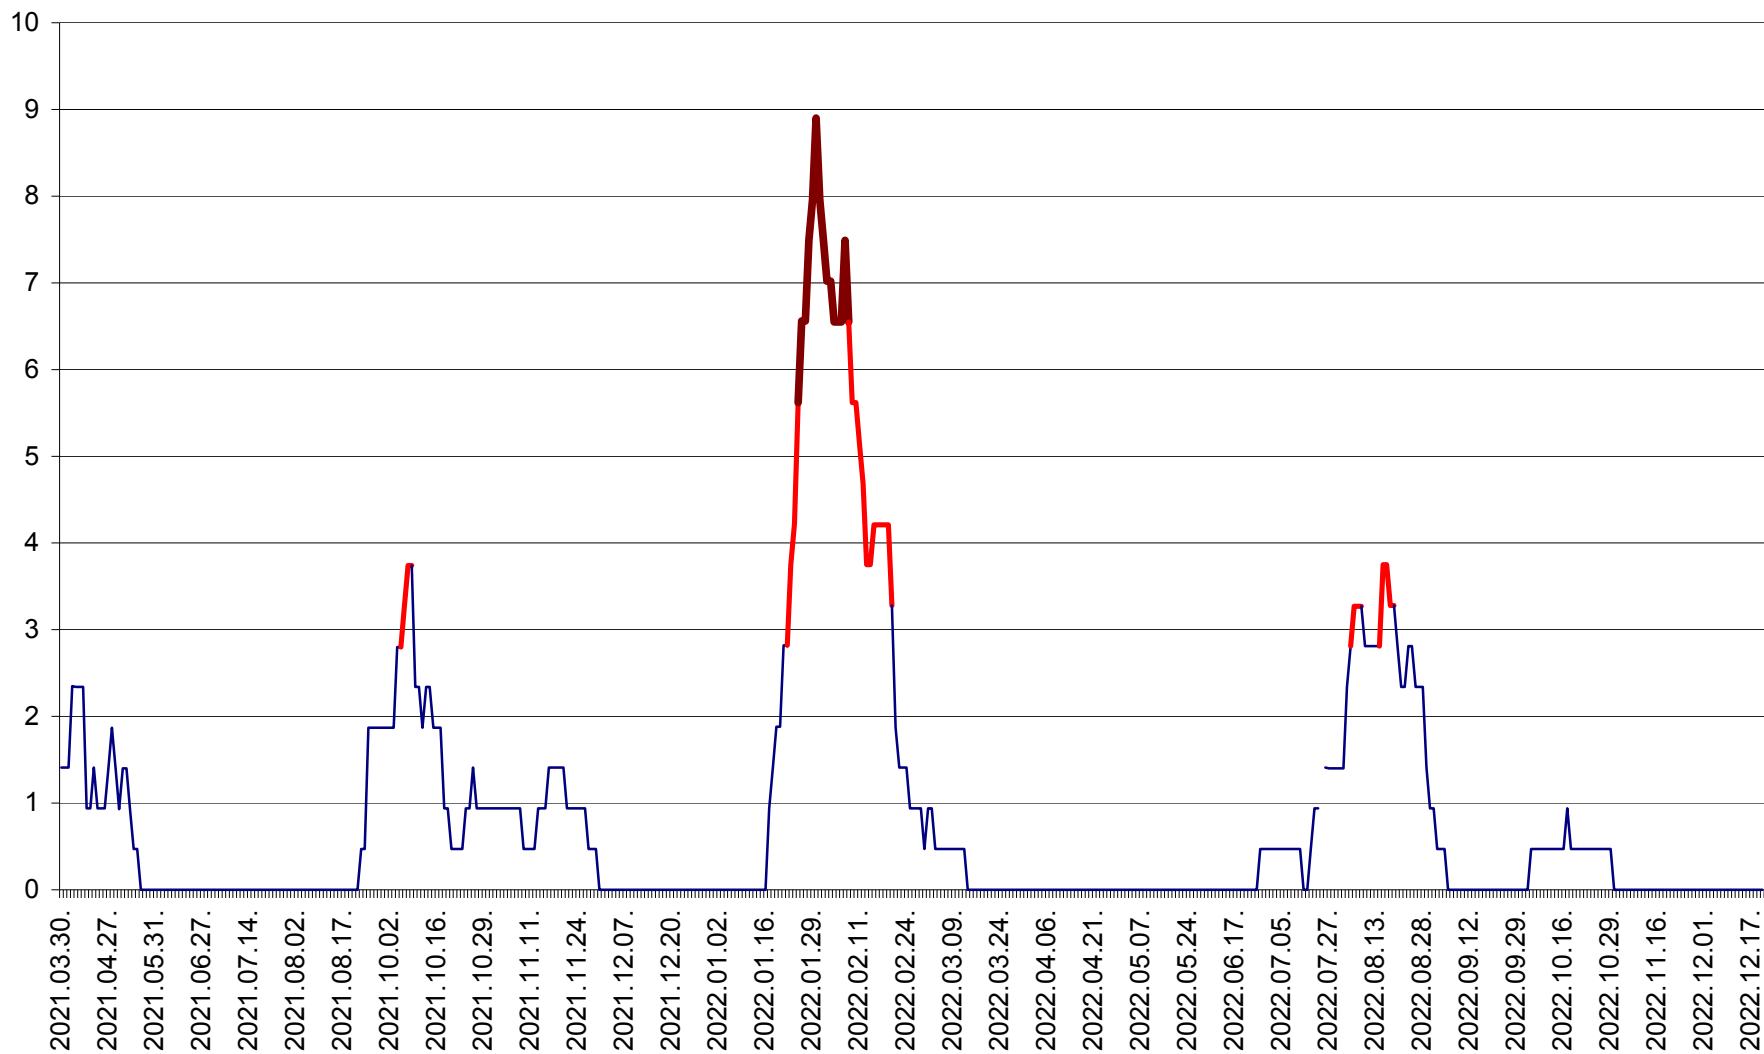

SECUIENI - Evolutia incidentei cumulate pe 14 zile la ‰ de locuitori
2021.04.01. - 2022.12.21.