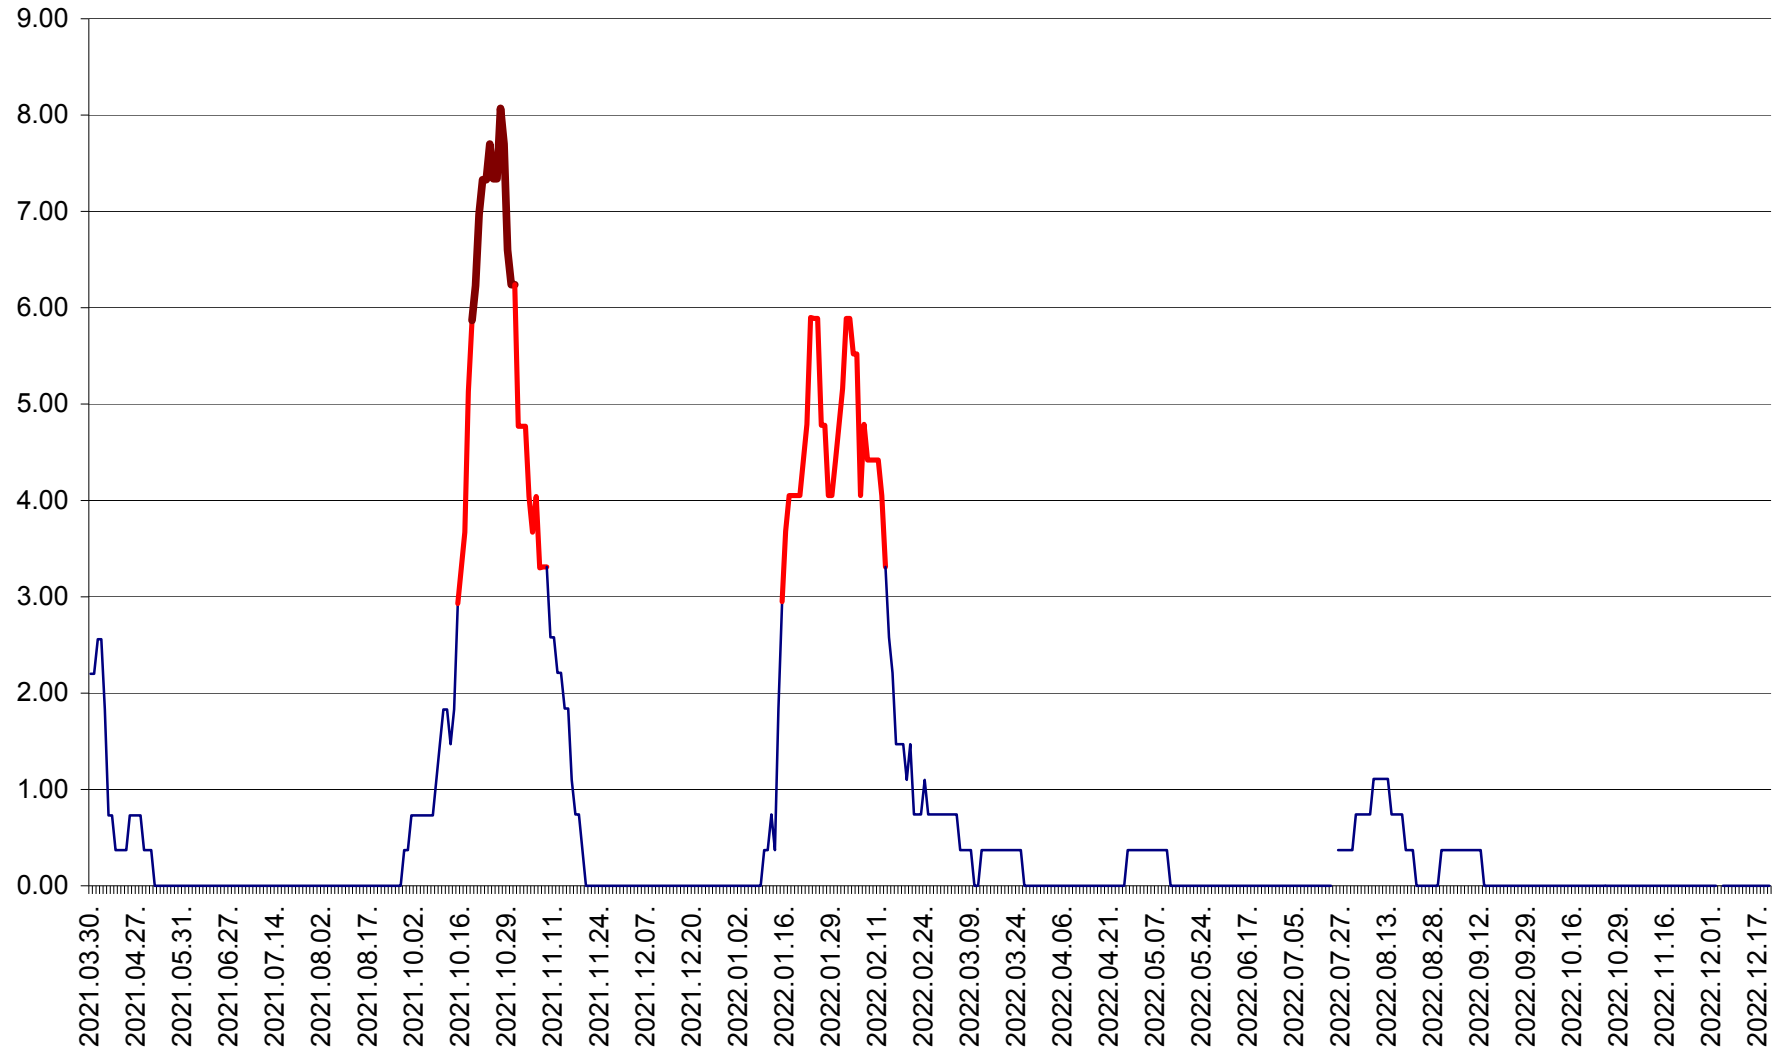

ATID - Evolutia incidentei cumulate pe 14 zile la % de locuitori
2021.04.01. - 2022.12.21.

AVRĂMEȘTI - Evolutia incidentei cumulate pe 14 zile la ‰ de locuitori
2021.04.01. - 2022.12.21.

ORAȘ BĂILE TUȘNAD - Evolutia incidentei cumulate pe 14 zile la ‰ de locuitori
2021.04.01. - 2022.12.21.

ORAȘ BĂLAN - Evoluția incidenței cumulate pe 14 zile la ‰ de locuitori
2021.04.01. - 2022.12.21.

BILBOR - Evolutia incidentei cumulate pe 14 zile la ‰ de locuitori
2021.04.01. - 2022.12.21.

ORAȘ BORSEC - Evolutia incidentei cumulate pe 14 zile la ‰ de locuitori
2021.04.01. - 2022.12.21.

BRĂDEȘTI - Evolutia incidentei cumulate pe 14 zile la ‰ de locuitori
2021.04.01. - 2022.12.21.

CĂPÂLNIȚA - Evoluția incidenței cumulate pe 14 zile la ‰ de locuitori
2021.04.01. - 2022.12.21.

CÂRȚA - Evolutia incidentei cumulate pe 14 zile la ‰ de locuitori
2021.04.01. - 2022.12.21.

CICEU - Evolutia incidentei cumulate pe 14 zile la ‰ de locuitori
2021.04.01. - 2022.12.21.

CIUCSÂNGEORGIU - Evolutia incidentei cumulate pe 14 zile la ‰ de locuitori
2021.04.01. - 2022.12.21.

CIUMANI - Evolutia incidentei cumulate pe 14 zile la ‰ de locuitori
2021.04.01. - 2022.12.21.