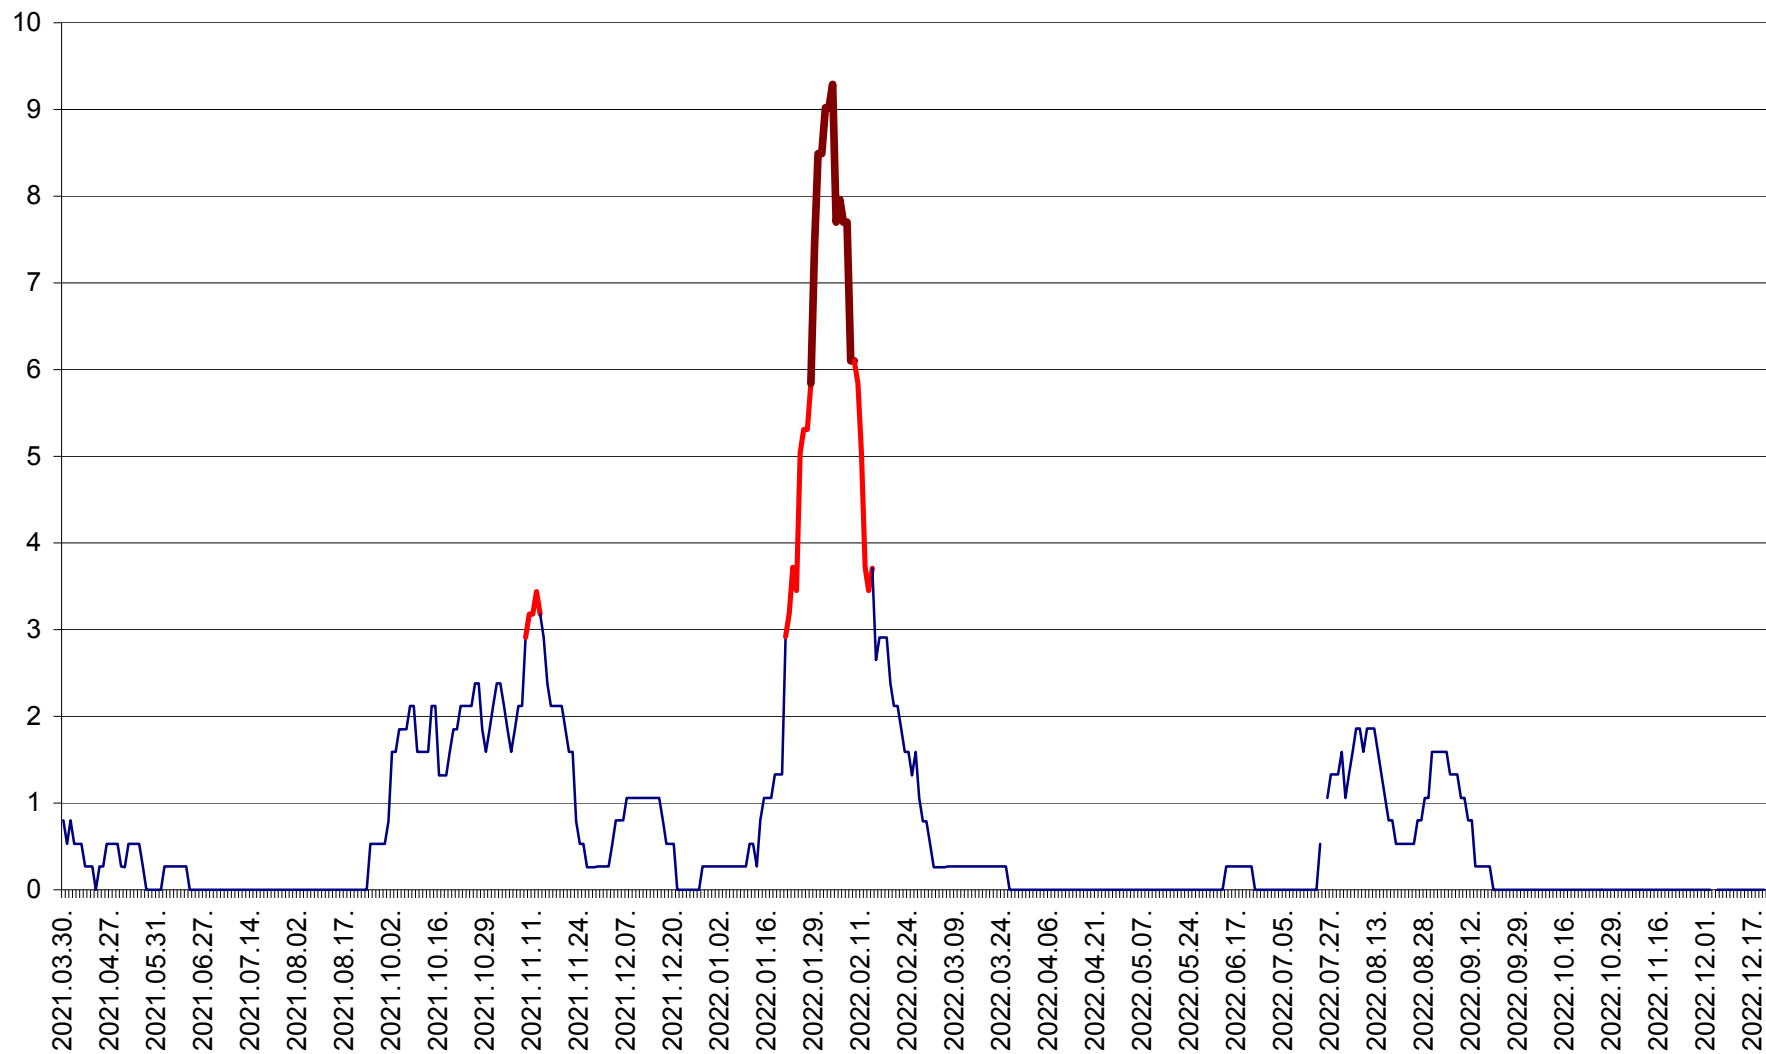

CORBU - Evolutia incidentei cumulate pe 14 zile la ‰ de locuitori
2021.04.01. - 2022.12.21.

CORUND - Evolutia incidentei cumulate pe 14 zile la ‰ de locuitori
2021.04.01. - 2022.12.21.

COZMENI - Evolutia incidentei cumulate pe 14 zile la ‰ de locuitori
2021.04.01. - 2022.12.21.

ORAȘ CRISTURU SECUIESC - Evolutia incidentei cumulate pe 14 zile la ‰ de locuitori
2021.04.01. - 2022.12.21.

DĂNEȘTI - Evolutia incidentei cumulate pe 14 zile la ‰ de locuitori
2021.04.01. - 2022.12.21.

DÂRJIU - Evolutia incidentei cumulate pe 14 zile la ‰ de locuitori
2021.04.01. - 2022.12.21.

DEALU - Evolutia incidentei cumulate pe 14 zile la ‰ de locuitori
2021.04.01. - 2022.12.21.

DITRĂU - Evolutia incidentei cumulate pe 14 zile la ‰ de locuitori
2021.04.01. - 2022.12.21.

FELICENI - Evolutia incidentei cumulate pe 14 zile la % de locuitori
2021.04.01. - 2022.12.21.

FRUMOASA - Evolutia incidentei cumulate pe 14 zile la ‰ de locuitori
2021.04.01. - 2022.12.21.

GĂLĂUȚAȘ - Evoluția incidenței cumulate pe 14 zile la ‰ de locuitori
2021.04.01. - 2022.12.21.