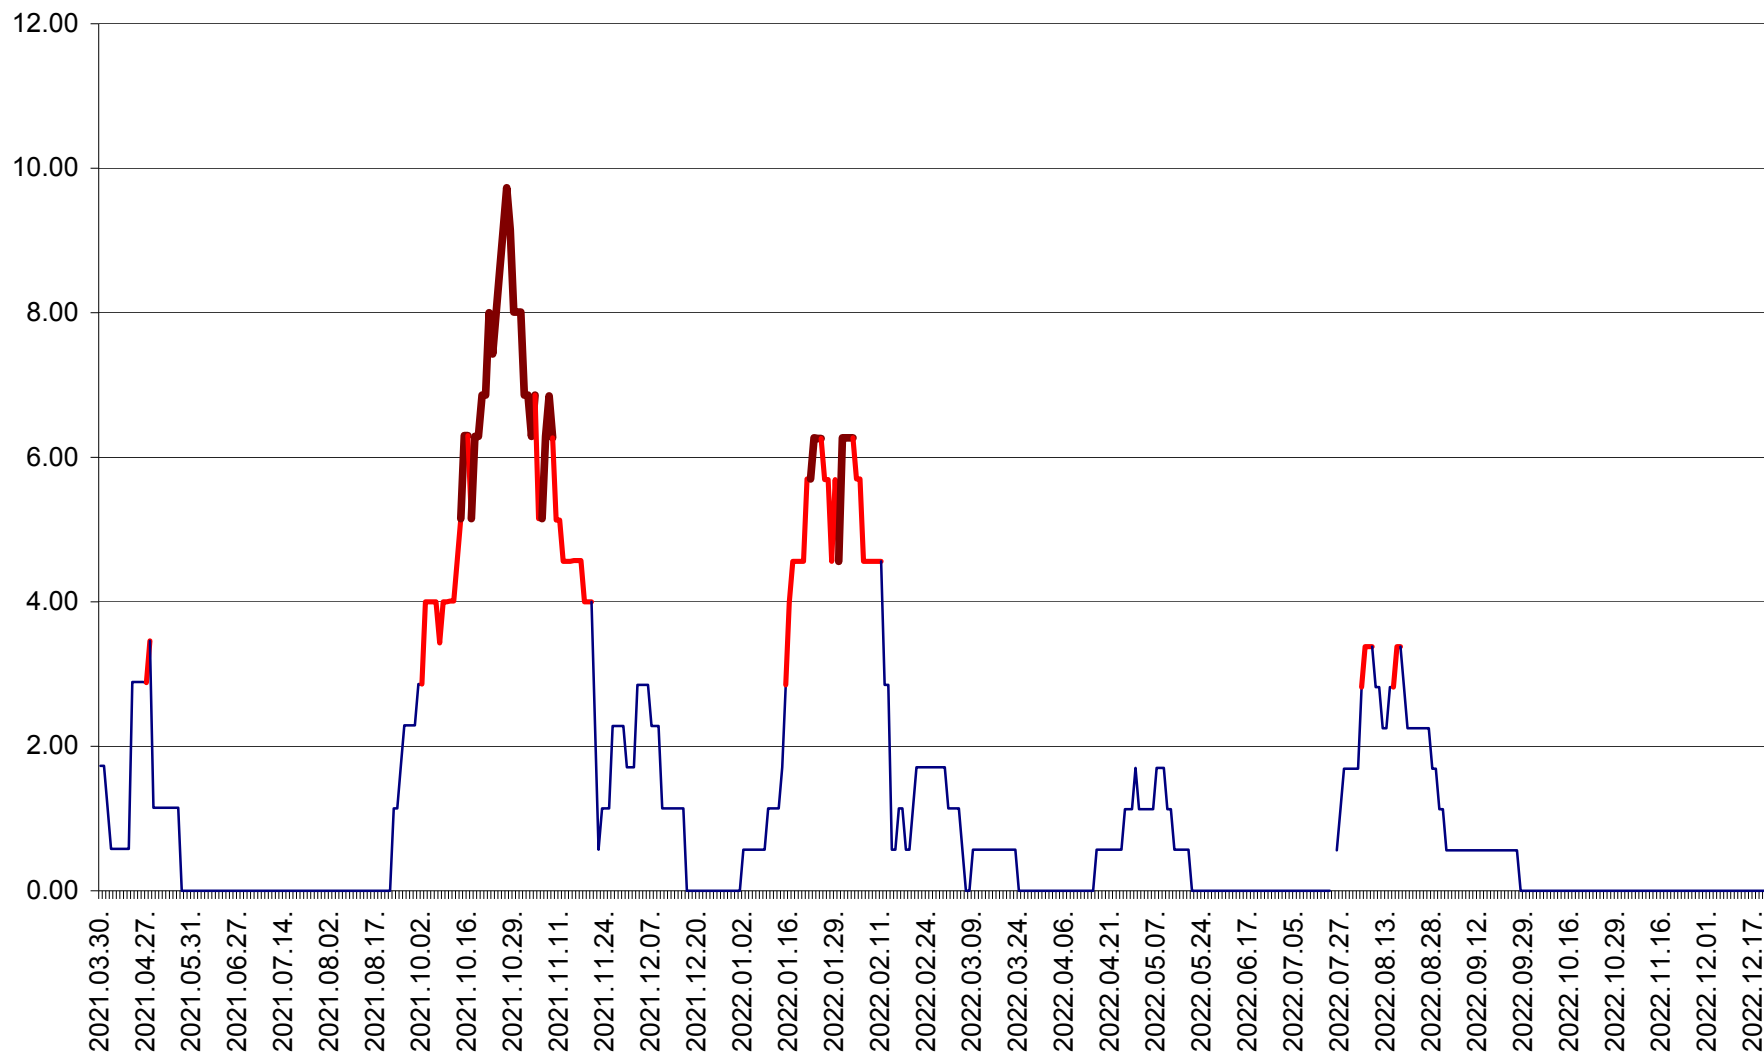

ȘIMONEȘTI - Evolutia incidentei cumulate pe 14 zile la ‰ de locuitori
2021.04.01. - 2022.12.21.

SUBCETATE - Evolutia incidentei cumulate pe 14 zile la ‰ de locuitori
2021.04.01. - 2022.12.21.

SUSENI - Evolutia incidentei cumulate pe 14 zile la ‰ de locuitori
2021.04.01. - 2022.12.21.

TOMEȘTI - Evolutia incidentei cumulate pe 14 zile la ‰ de locuitori
2021.04.01. - 2022.12.21.

MUNICIPIUL TOPLIȚA - Evoluția incidenței cumulate pe 14 zile la ‰ de locuitori
2021.04.01. - 2022.12.21.

TULGHEȘ - Evolutia incidentei cumulate pe 14 zile la ‰ de locuitori
2021.04.01. - 2022.12.21.

TUȘNAD - Evolutia incidentei cumulate pe 14 zile la ‰ de locuitori
2021.04.01. - 2022.12.21.

ULIEȘ - Evoluția incidenței cumulate pe 14 zile la ‰ de locuitori
2021.04.01. - 2022.12.21.

VĂRȘAG - Evolutia incidentei cumulate pe 14 zile la ‰ de locuitori
2021.04.01. - 2022.12.21.