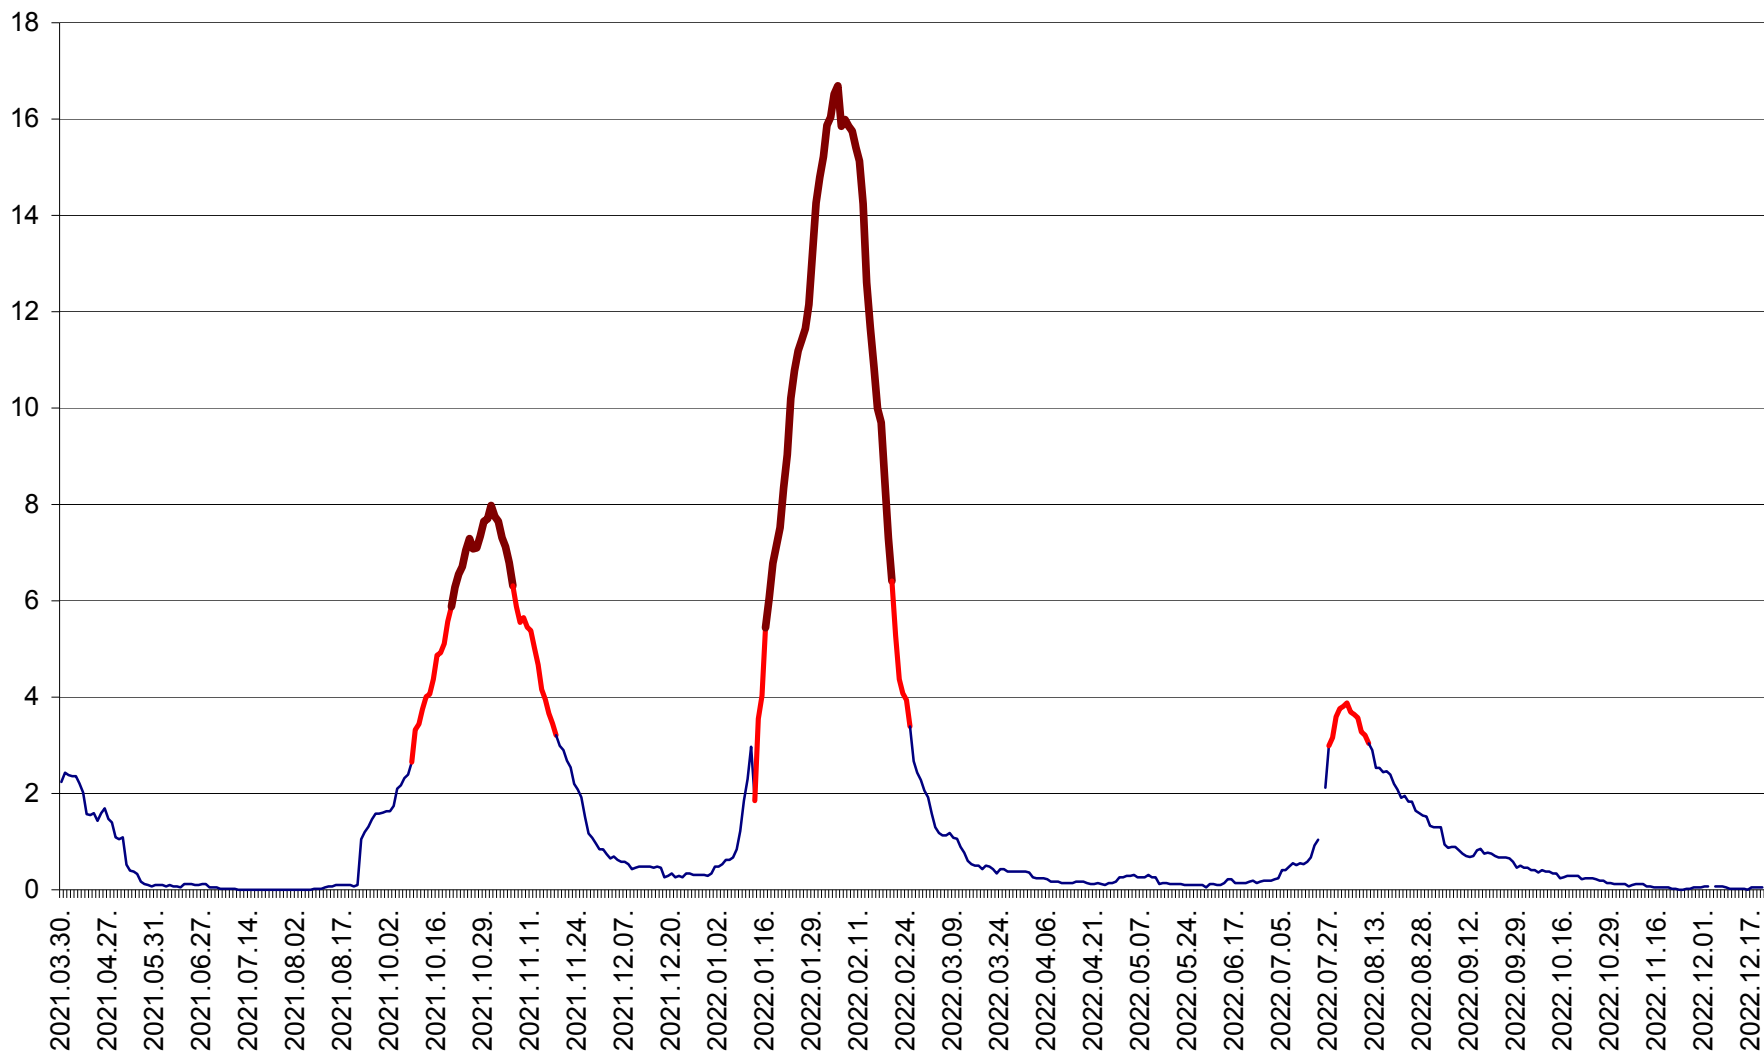

LELICENI - Evolutia incidentei cumulate pe 14 zile la ‰ de locuitori
2021.04.01. - 2022.12.21.

LUETA - Evolutia incidentei cumulate pe 14 zile la ‰ de locuitori
2021.04.01. - 2022.12.21.

LUNCA DE JOS - Evolutia incidentei cumulate pe 14 zile la ‰ de locuitori
2021.04.01. - 2022.12.21.

LUNCA DE SUS - Evolutia incidentei cumulate pe 14 zile la ‰ de locuitori
2021.04.01. - 2022.12.21.

LUPENI - Evolutia incidentei cumulate pe 14 zile la ‰ de locuitori
2021.04.01. - 2022.12.21.

MĂDĂRAȘ - Evolutia incidentei cumulate pe 14 zile la ‰ de locuitori
2021.04.01. - 2022.12.21.

MĂRTINIȘ - Evolutia incidentei cumulate pe 14 zile la ‰ de locuitori
2021.04.01. - 2022.12.21.

MEREȘTI - Evolutia incidentei cumulate pe 14 zile la ‰ de locuitori
2021.04.01. - 2022.12.21.

MUNICIPIUL MIERCUREA-CIUC - Evolutia incidentei cumulate pe 14 zile la ‰ de locuitori
2021.04.01. - 2022.12.21.