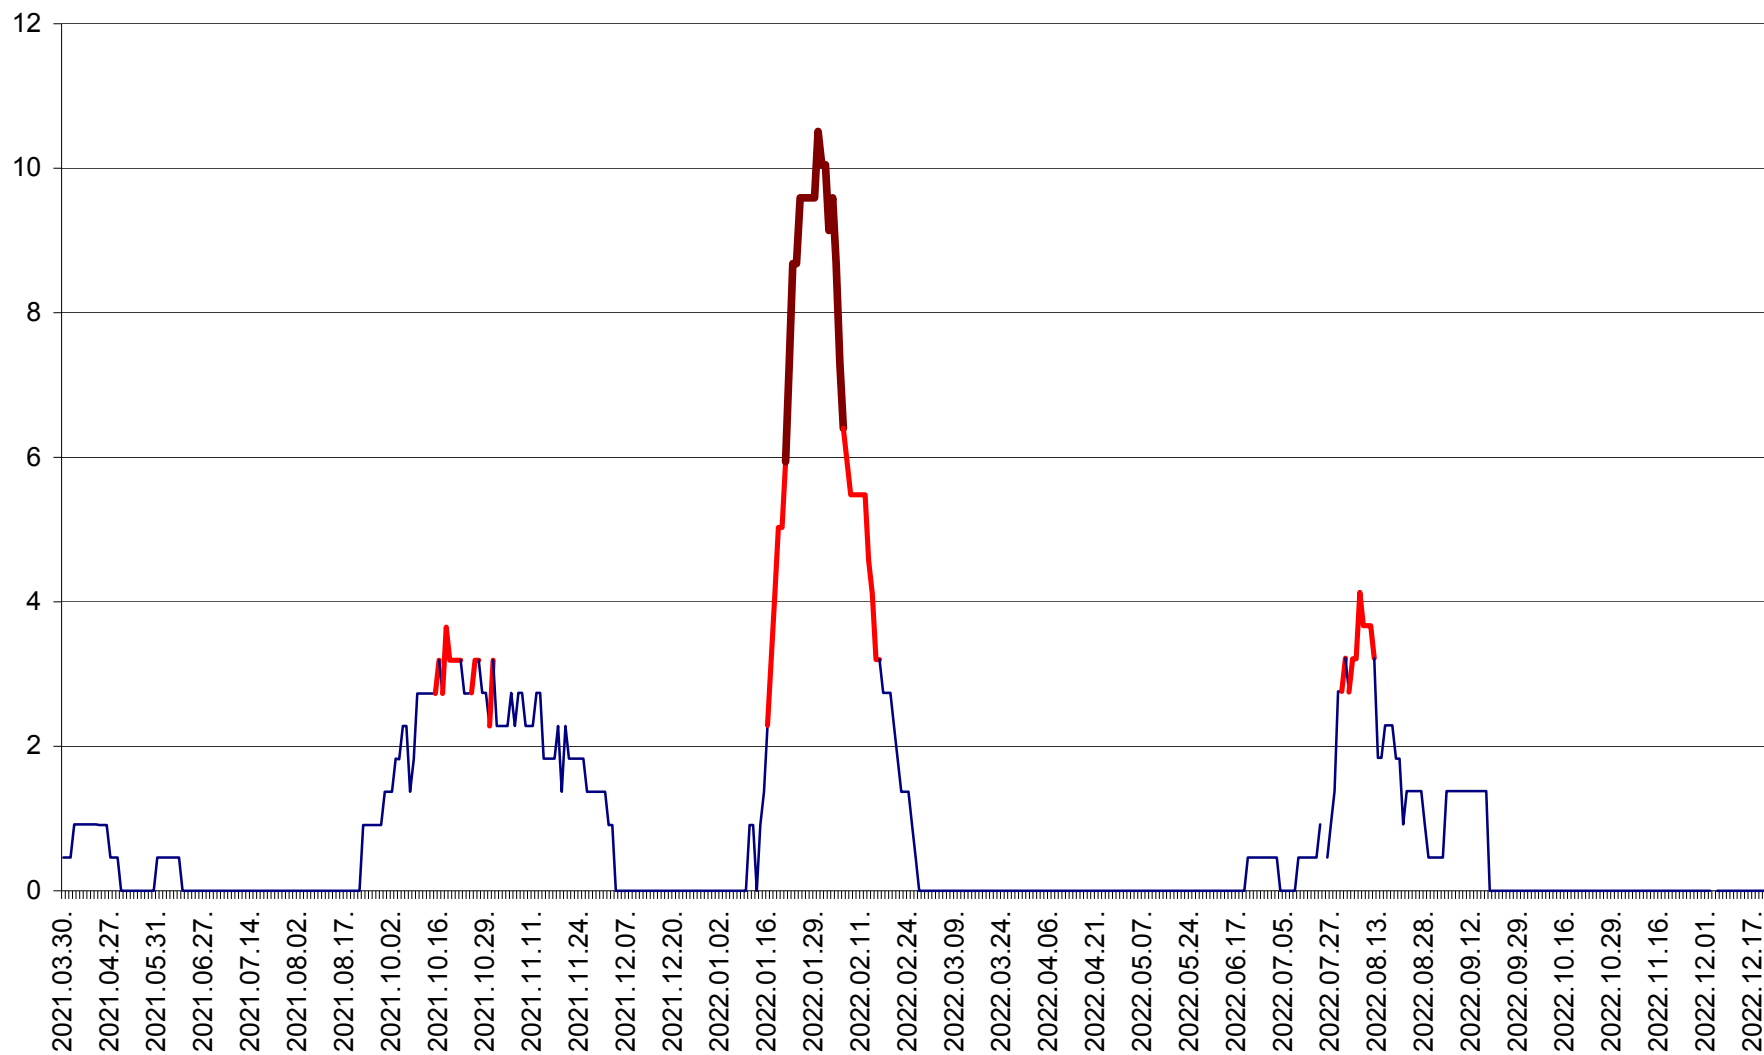

CICEU - Evolutia incidentei cumulate pe 14 zile la ‰ de locuitori
2021.04.01. - 2022.12.21.

CIUCSÂNGEORGIU - Evolutia incidentei cumulate pe 14 zile la ‰ de locuitori
2021.04.01. - 2022.12.21.

CIUMANI - Evolutia incidentei cumulate pe 14 zile la ‰ de locuitori
2021.04.01. - 2022.12.21.

CORBU - Evolutia incidentei cumulate pe 14 zile la ‰ de locuitori
2021.04.01. - 2022.12.21.

CORUND - Evolutia incidentei cumulate pe 14 zile la ‰ de locuitori
2021.04.01. - 2022.12.21.

COZMENI - Evolutia incidentei cumulate pe 14 zile la ‰ de locuitori
2021.04.01. - 2022.12.21.

ORAȘ CRISTURU SECUIESC - Evolutia incidentei cumulate pe 14 zile la ‰ de locuitori
2021.04.01. - 2022.12.21.

DĂNEȘTI - Evolutia incidentei cumulate pe 14 zile la ‰ de locuitori
2021.04.01. - 2022.12.21.

DÂRJIU - Evolutia incidentei cumulate pe 14 zile la ‰ de locuitori
2021.04.01. - 2022.12.21.

DEALU - Evolutia incidentei cumulate pe 14 zile la ‰ de locuitori
2021.04.01. - 2022.12.21.

DITRĂU - Evolutia incidentei cumulate pe 14 zile la ‰ de locuitori
2021.04.01. - 2022.12.21.