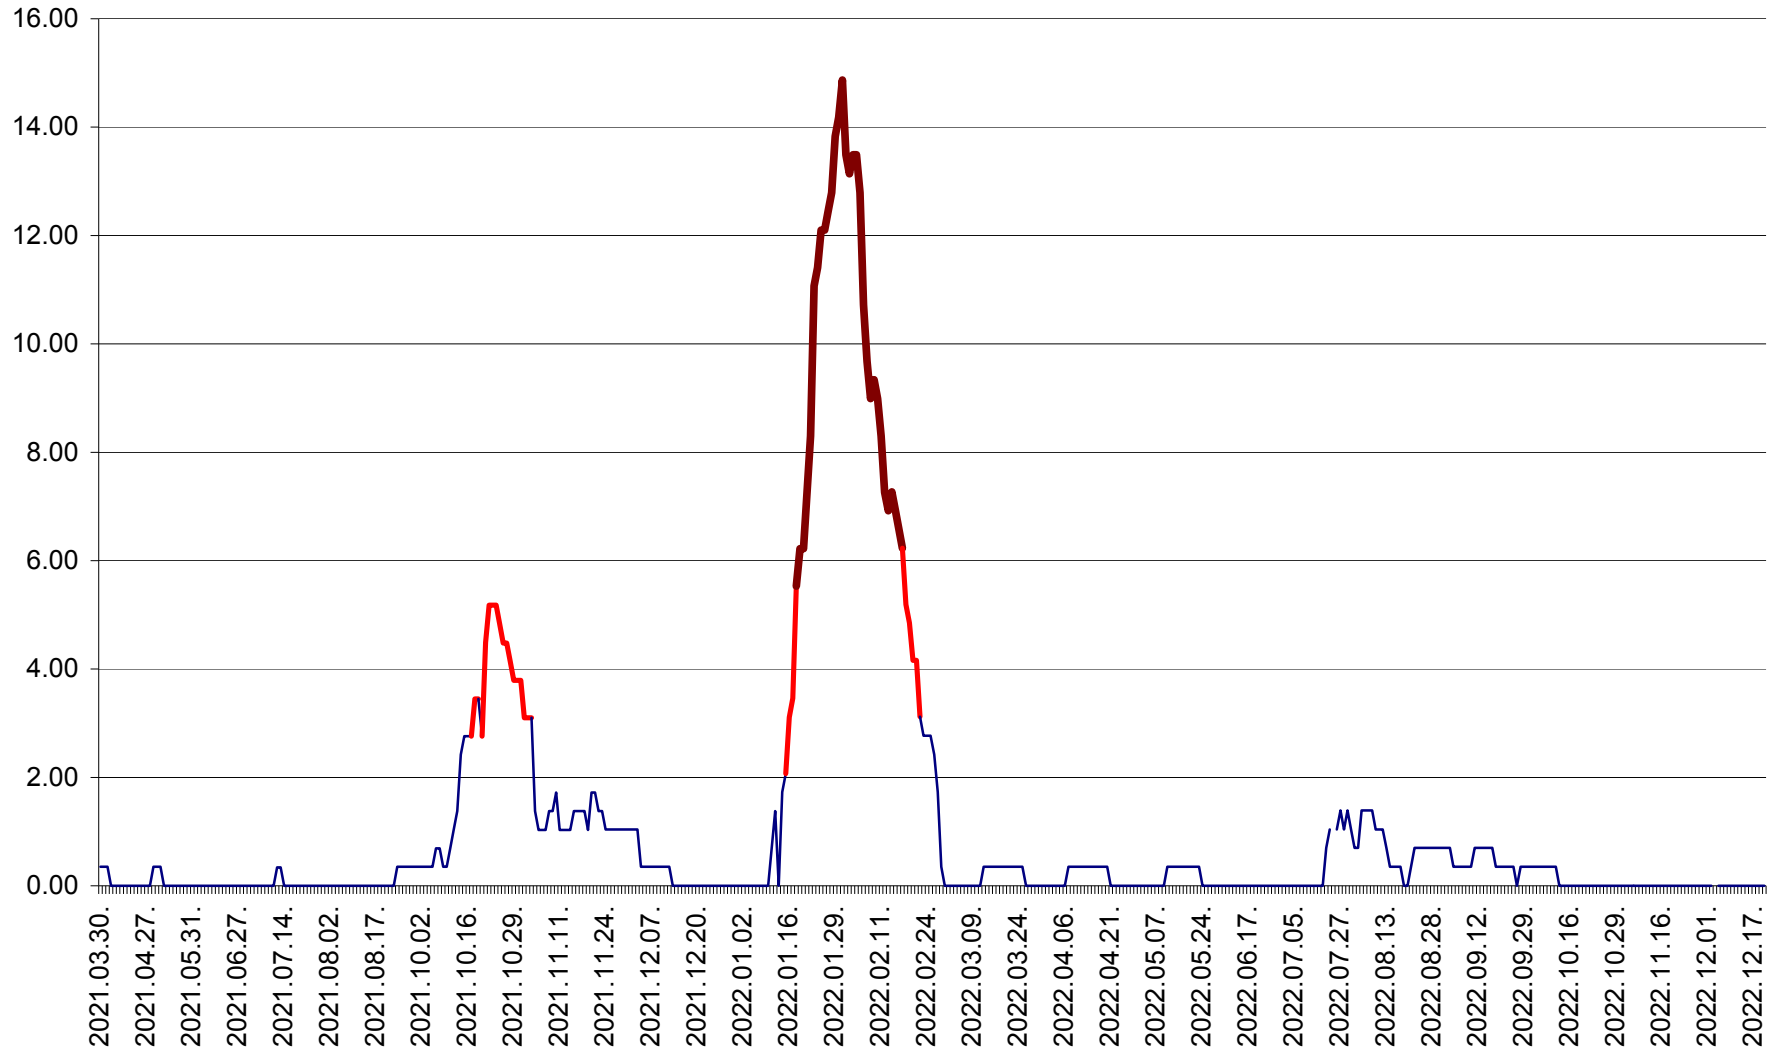

ORAȘ BĂLAN - Evoluția incidenței cumulate pe 14 zile la ‰ de locuitori
2021.04.01. - 2022.12.21.

BILBOR - Evolutia incidentei cumulate pe 14 zile la ‰ de locuitori
2021.04.01. - 2022.12.21.

ORAȘ BORSEC - Evolutia incidentei cumulate pe 14 zile la ‰ de locuitori
2021.04.01. - 2022.12.21.

BRĂDEȘTI - Evolutia incidentei cumulate pe 14 zile la ‰ de locuitori
2021.04.01. - 2022.12.21.

CĂPÂLNIȚA - Evoluția incidenței cumulate pe 14 zile la ‰ de locuitori
2021.04.01. - 2022.12.21.

CÂRȚA - Evolutia incidentei cumulate pe 14 zile la ‰ de locuitori
2021.04.01. - 2022.12.21.

CICEU - Evolutia incidentei cumulate pe 14 zile la ‰ de locuitori
2021.04.01. - 2022.12.21.

CIUCSÂNGEORGIU - Evolutia incidentei cumulate pe 14 zile la ‰ de locuitori
2021.04.01. - 2022.12.21.

CIUMANI - Evolutia incidentei cumulate pe 14 zile la ‰ de locuitori
2021.04.01. - 2022.12.21.

CORBU - Evolutia incidentei cumulate pe 14 zile la ‰ de locuitori
2021.04.01. - 2022.12.21.

CORUND - Evolutia incidentei cumulate pe 14 zile la ‰ de locuitori
2021.04.01. - 2022.12.21.

COZMENI - Evolutia incidentei cumulate pe 14 zile la ‰ de locuitori
2021.04.01. - 2022.12.21.