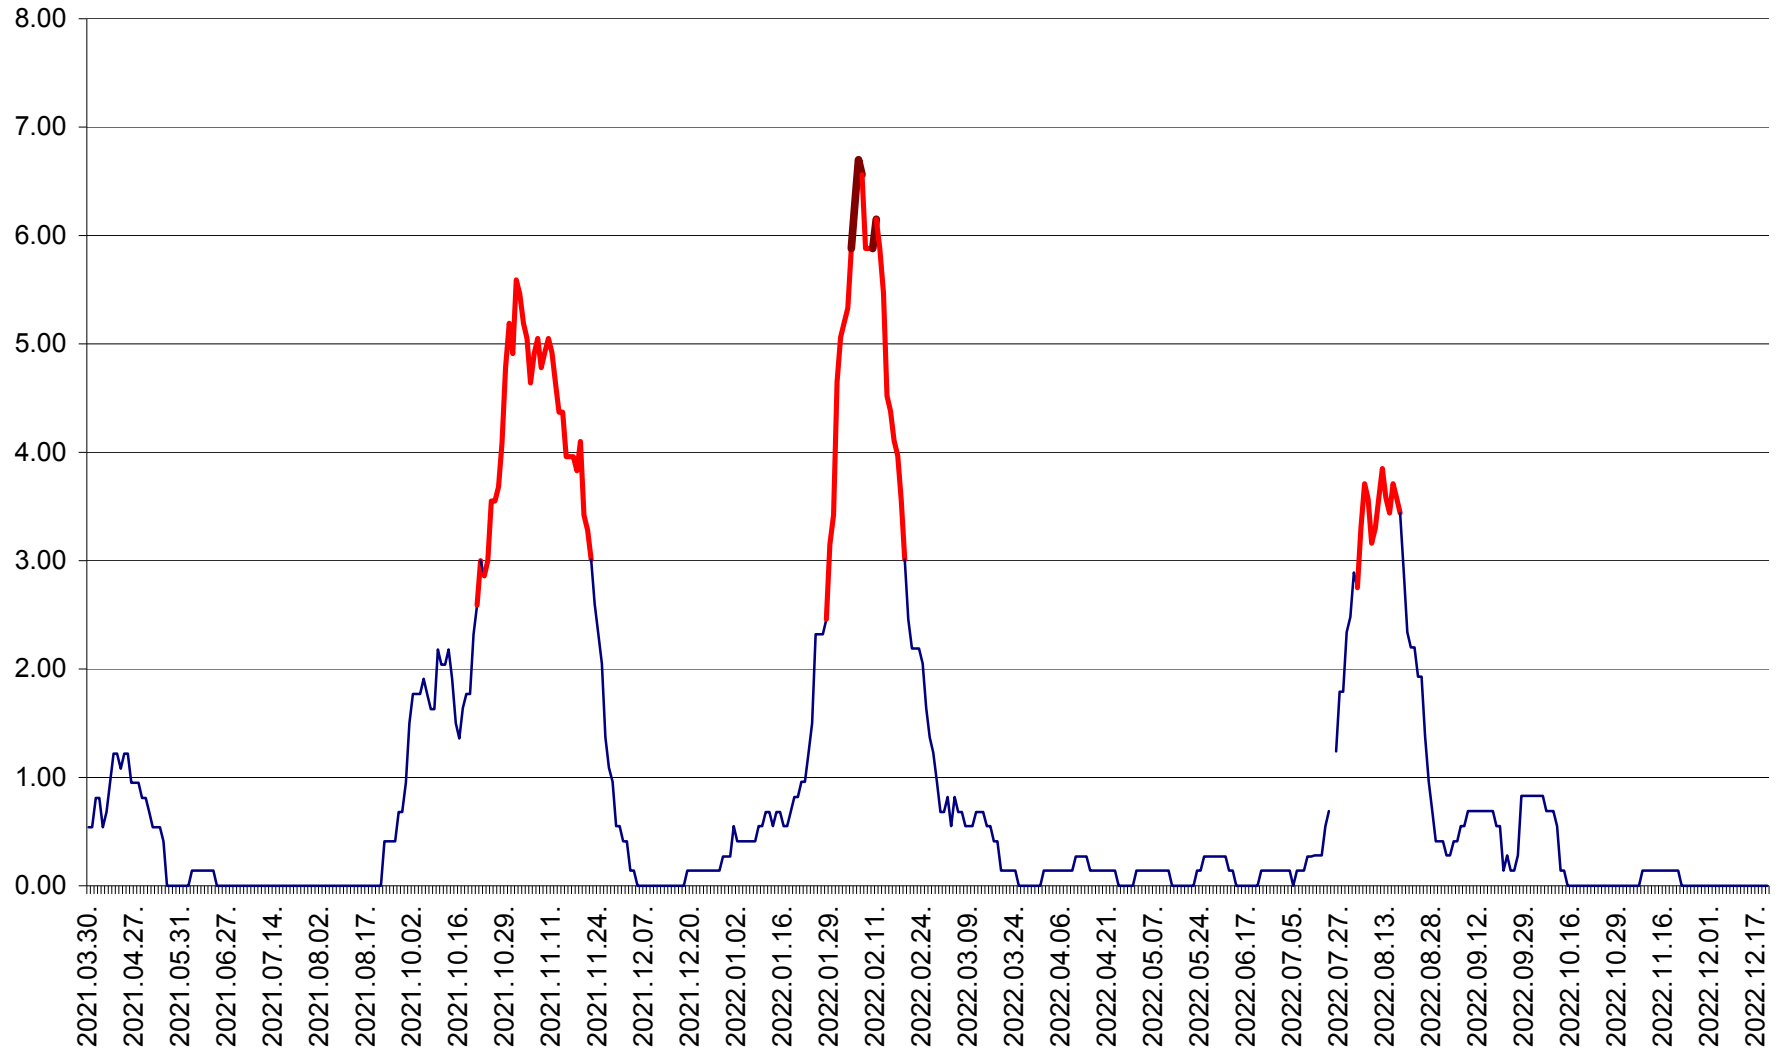

ATID - Evolutia incidentei cumulate pe 14 zile la % de locuitori
2021.04.01. - 2022.12.21.

AVRĂMEȘTI - Evolutia incidentei cumulate pe 14 zile la ‰ de locuitori
2021.04.01. - 2022.12.21.

ORAȘ BĂILE TUȘNAD - Evolutia incidentei cumulate pe 14 zile la ‰ de locuitori
2021.04.01. - 2022.12.21.

ORAȘ BĂLAN - Evoluția incidenței cumulate pe 14 zile la ‰ de locuitori
2021.04.01. - 2022.12.21.

BILBOR - Evolutia incidentei cumulate pe 14 zile la ‰ de locuitori
2021.04.01. - 2022.12.21.

ORAȘ BORSEC - Evolutia incidentei cumulate pe 14 zile la ‰ de locuitori
2021.04.01. - 2022.12.21.

BRĂDEȘTI - Evolutia incidentei cumulate pe 14 zile la ‰ de locuitori
2021.04.01. - 2022.12.21.

CĂPÂLNIȚA - Evoluția incidenței cumulate pe 14 zile la ‰ de locuitori
2021.04.01. - 2022.12.21.

CÂRȚA - Evolutia incidentei cumulate pe 14 zile la ‰ de locuitori
2021.04.01. - 2022.12.21.

CICEU - Evolutia incidentei cumulate pe 14 zile la ‰ de locuitori
2021.04.01. - 2022.12.21.

CIUCSÂNGEORGIU - Evolutia incidentei cumulate pe 14 zile la ‰ de locuitori
2021.04.01. - 2022.12.21.

CIUMANI - Evolutia incidentei cumulate pe 14 zile la ‰ de locuitori
2021.04.01. - 2022.12.21.