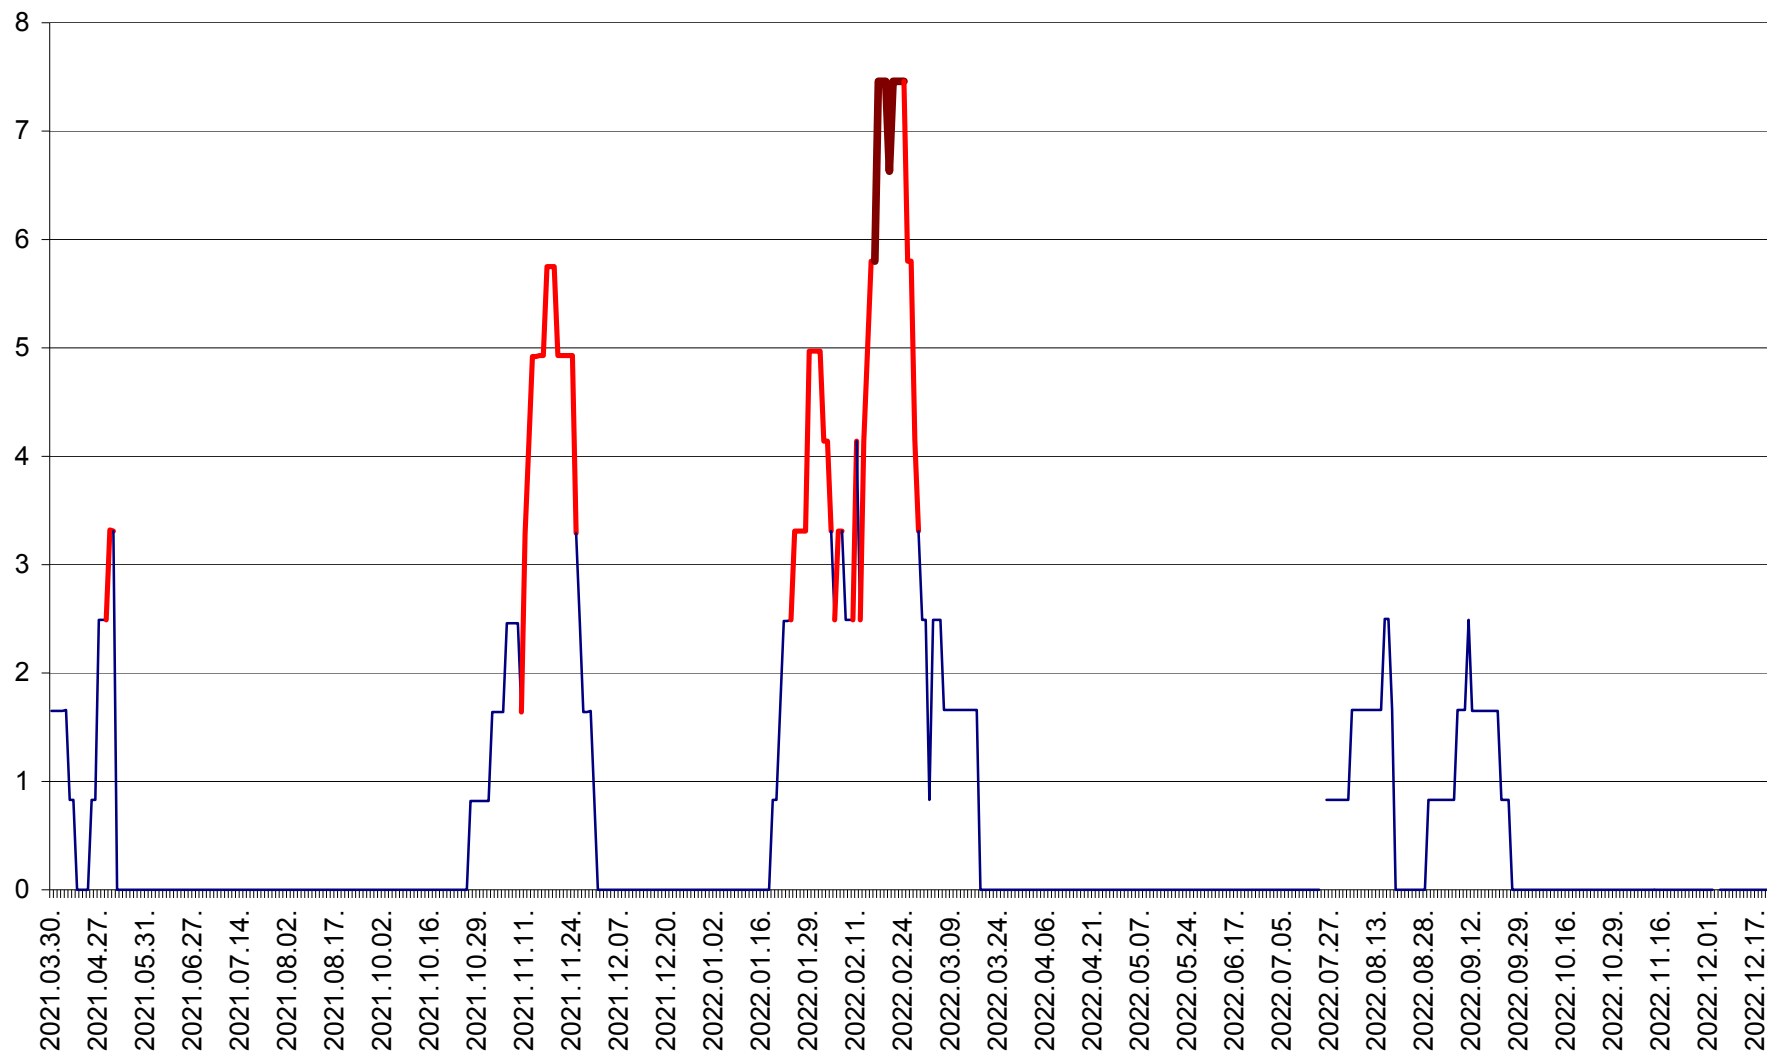

PLĂIEȘII DE JOS - Evolutia incidentei cumulate pe 14 zile la ‰ de locuitori
2021.04.01. - 2022.12.21.

PORUMBENI - Evolutia incidentei cumulate pe 14 zile la ‰ de locuitori
2021.04.01. - 2022.12.21.

PRAID - Evolutia incidentei cumulate pe 14 zile la ‰ de locuitori
2021.04.01. - 2022.12.21.

RACU - Evolutia incidentei cumulate pe 14 zile la ‰ de locuitori
2021.04.01. - 2022.12.21.

REMETEA - Evolutia incidentei cumulate pe 14 zile la % de locuitori
2021.04.01. - 2022.12.21.

SĂCEL - Evolutia incidentei cumulate pe 14 zile la ‰ de locuitori
2021.04.01. - 2022.12.21.