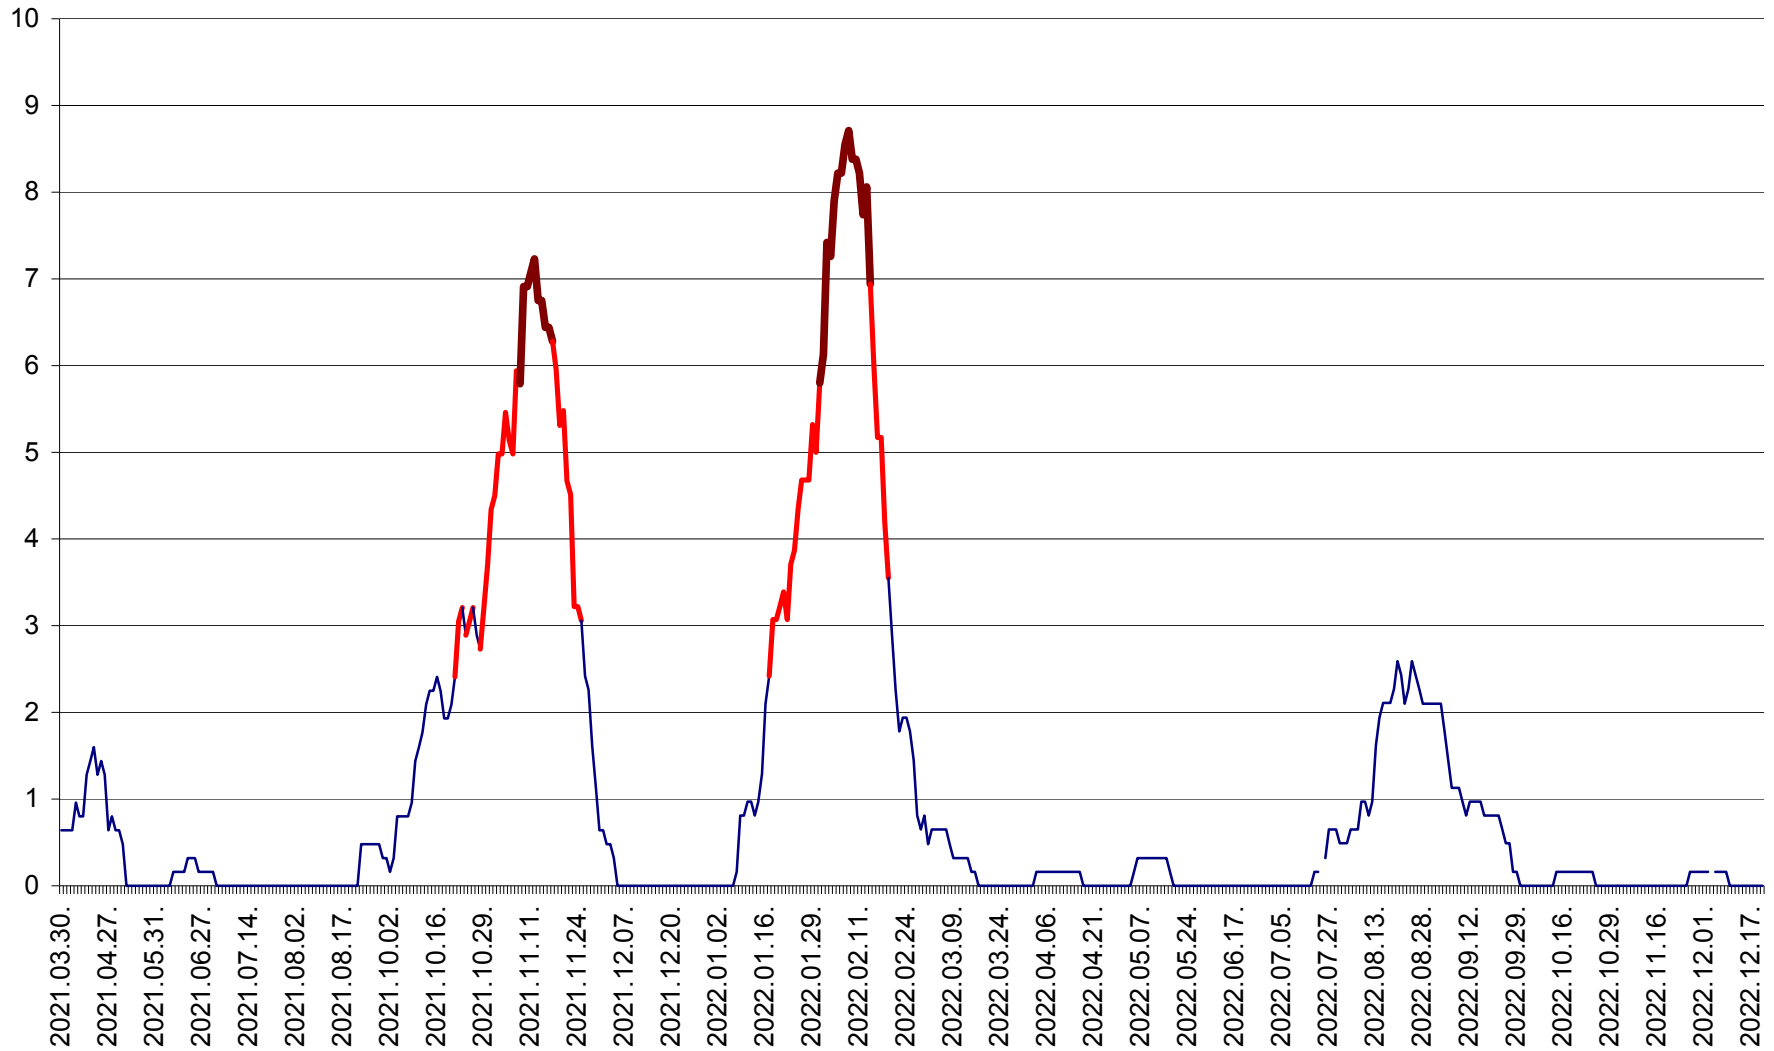

PLĂIEȘII DE JOS - Evolutia incidentei cumulate pe 14 zile la ‰ de locuitori
2021.04.01. - 2022.12.21.

PORUMBENI - Evolutia incidentei cumulate pe 14 zile la ‰ de locuitori
2021.04.01. - 2022.12.21.

PRAID - Evolutia incidentei cumulate pe 14 zile la ‰ de locuitori
2021.04.01. - 2022.12.21.

RACU - Evolutia incidentei cumulate pe 14 zile la ‰ de locuitori
2021.04.01. - 2022.12.21.

REMETEA - Evolutia incidentei cumulate pe 14 zile la % de locuitori
2021.04.01. - 2022.12.21.

SĂCEL - Evolutia incidentei cumulate pe 14 zile la ‰ de locuitori
2021.04.01. - 2022.12.21.

SÂNCRĂIENI - Evolutia incidentei cumulate pe 14 zile la ‰ de locuitori
2021.04.01. - 2022.12.21.

SÂNDOMINIC - Evolutia incidentei cumulate pe 14 zile la ‰ de locuitori
2021.04.01. - 2022.12.21.

SÂNMARTIN - Evolutia incidentei cumulate pe 14 zile la ‰ de locuitori
2021.04.01. - 2022.12.21.