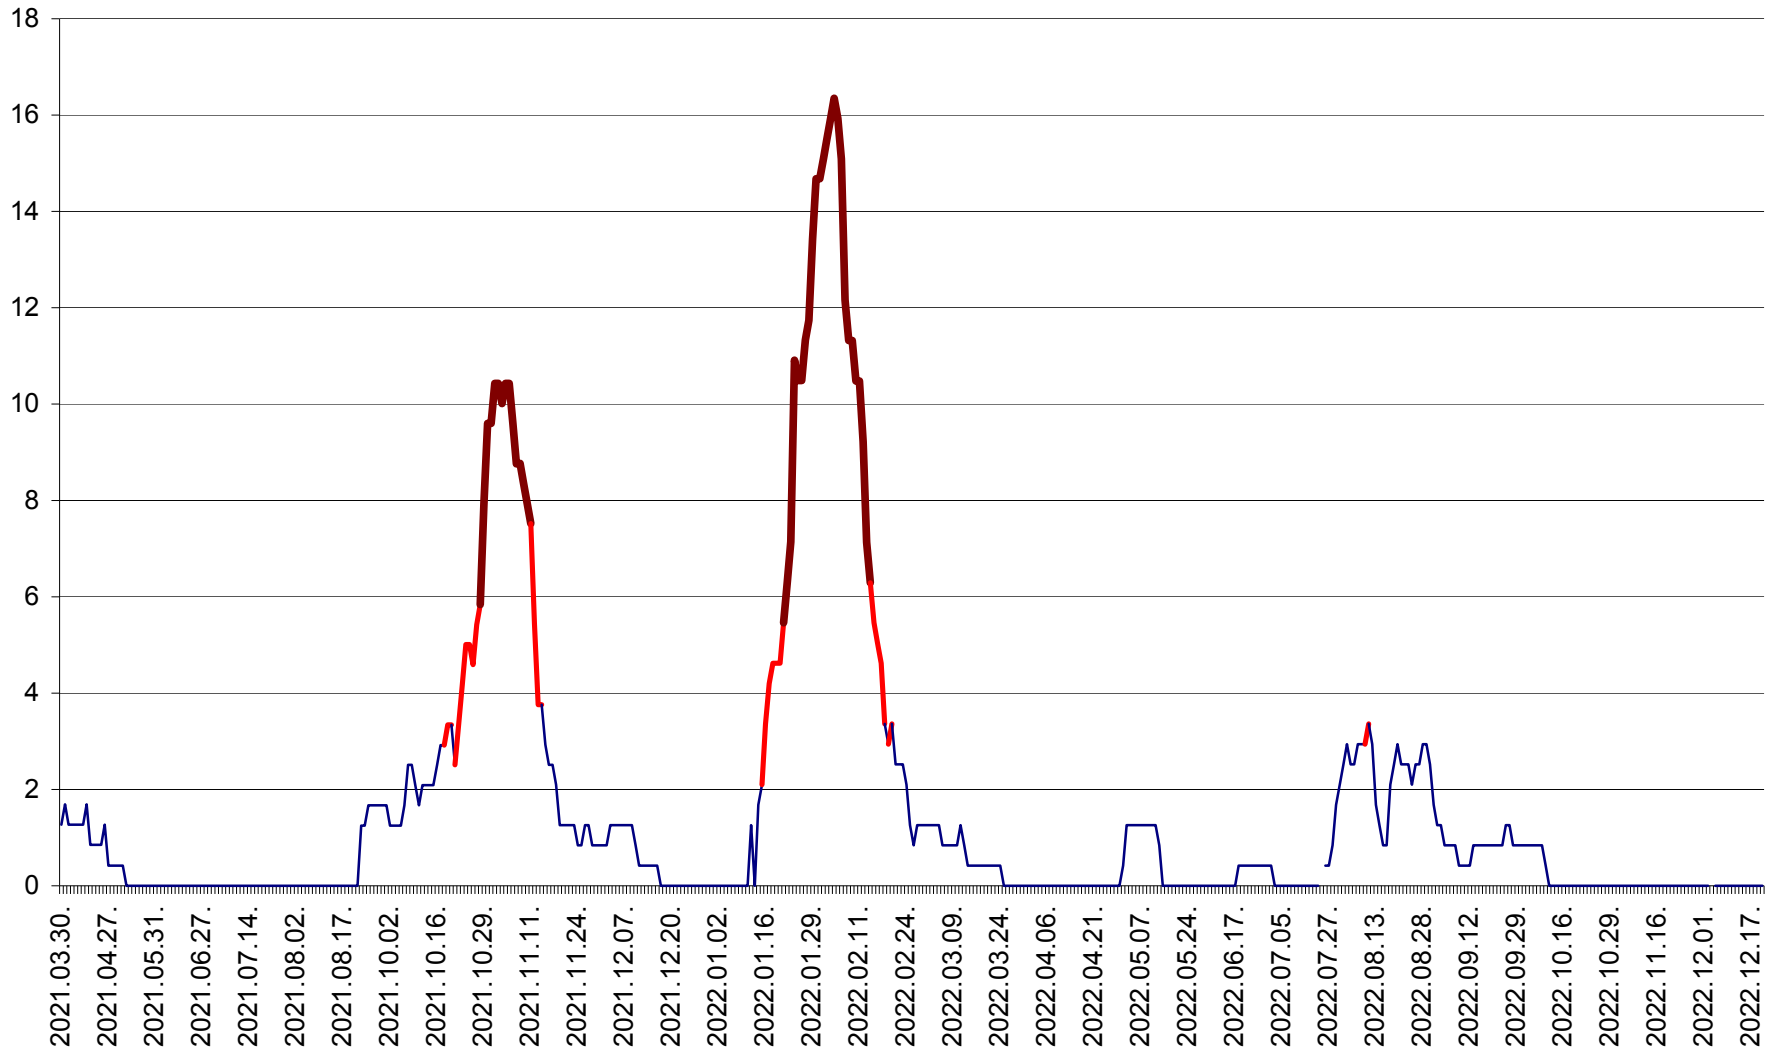

FELICENI - Evolutia incidentei cumulate pe 14 zile la % de locuitori
2021.04.01. - 2022.12.21.

FRUMOASA - Evolutia incidentei cumulate pe 14 zile la ‰ de locuitori
2021.04.01. - 2022.12.21.

GĂLĂUȚAȘ - Evoluția incidenței cumulate pe 14 zile la ‰ de locuitori
2021.04.01. - 2022.12.21.

MUNICIPIUL GHEORGHENI - Evolutia incidentei cumulate pe 14 zile la % de locuitori
2021.04.01. - 2022.12.21.

JOSENI - Evolutia incidentei cumulate pe 14 zile la ‰ de locuitori
2021.04.01. - 2022.12.21.

LĂZAREA - Evolutia incidentei cumulate pe 14 zile la % de locuitori
2021.04.01. - 2022.12.21.

LELICENI - Evolutia incidentei cumulate pe 14 zile la ‰ de locuitori
2021.04.01. - 2022.12.21.

LUETA - Evolutia incidentei cumulate pe 14 zile la ‰ de locuitori
2021.04.01. - 2022.12.21.

LUNCA DE JOS - Evolutia incidentei cumulate pe 14 zile la ‰ de locuitori
2021.04.01. - 2022.12.21.