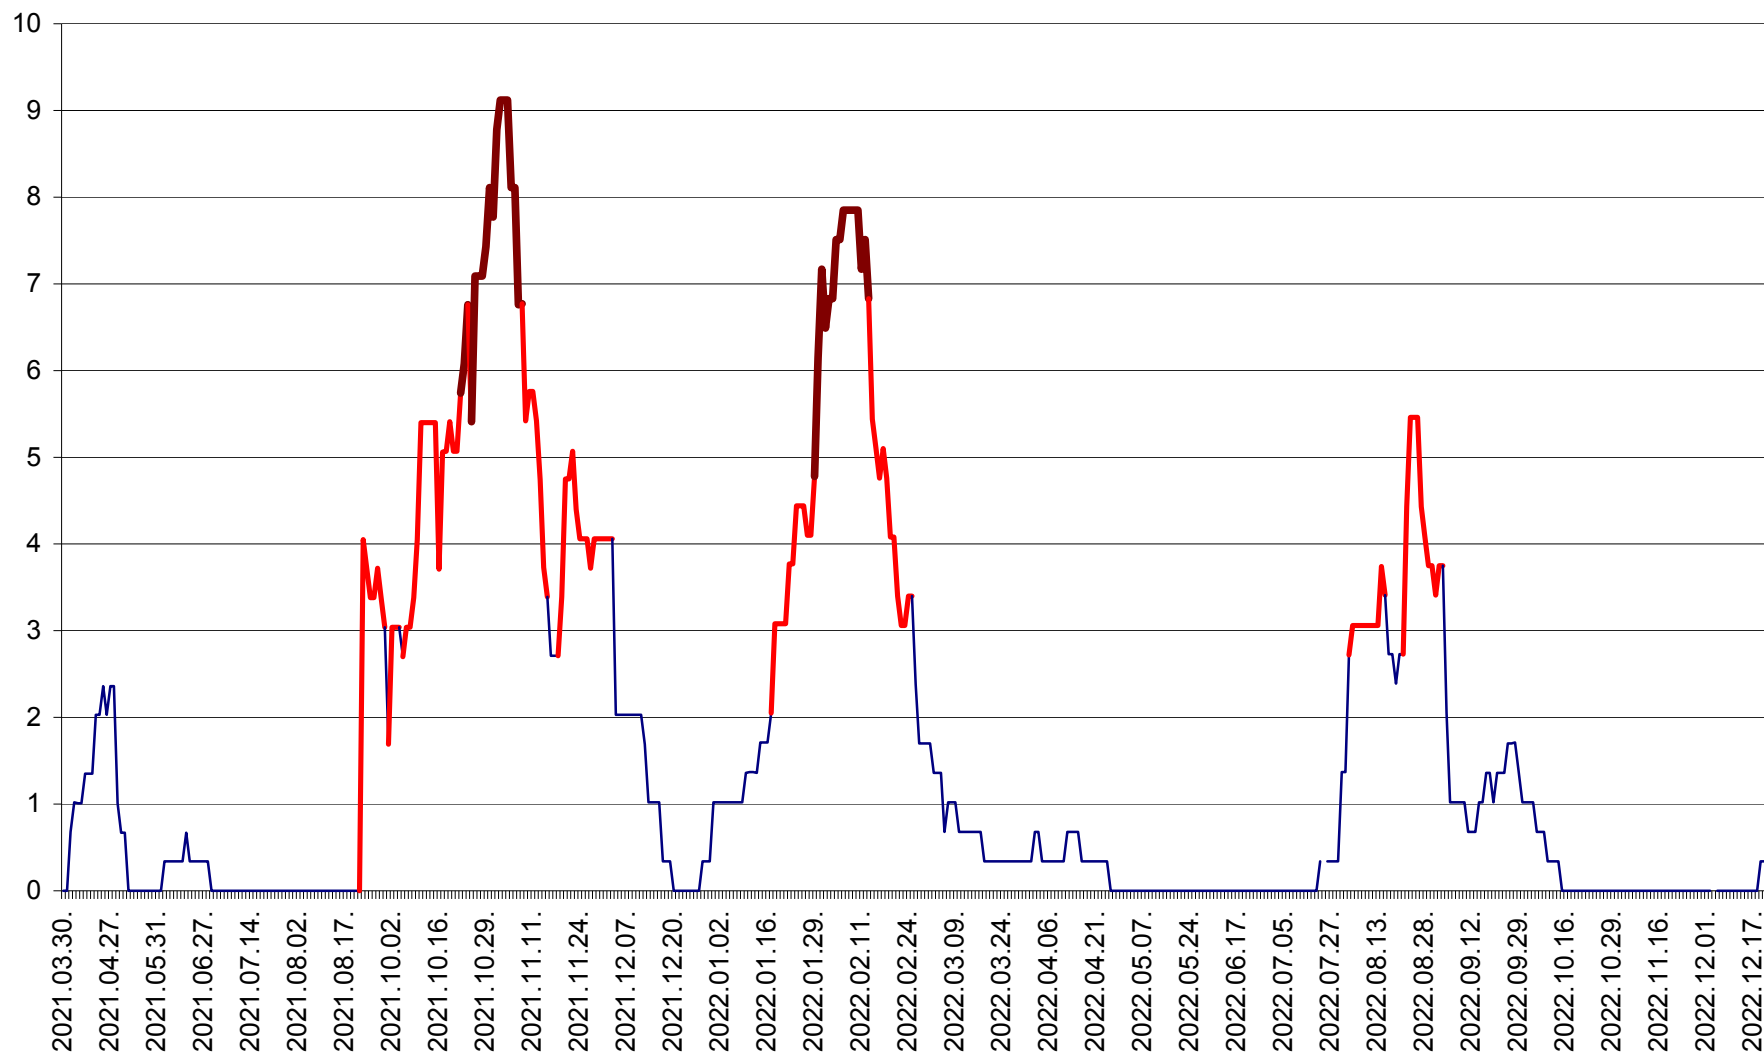

LELICENI - Evolutia incidentei cumulate pe 14 zile la ‰ de locuitori
2021.04.01. - 2022.12.21.

LUETA - Evolutia incidentei cumulate pe 14 zile la ‰ de locuitori
2021.04.01. - 2022.12.21.

LUNCA DE JOS - Evolutia incidentei cumulate pe 14 zile la ‰ de locuitori
2021.04.01. - 2022.12.21.

LUNCA DE SUS - Evolutia incidentei cumulate pe 14 zile la ‰ de locuitori
2021.04.01. - 2022.12.21.

LUPENI - Evolutia incidentei cumulate pe 14 zile la ‰ de locuitori
2021.04.01. - 2022.12.21.

MĂDĂRAȘ - Evolutia incidentei cumulate pe 14 zile la ‰ de locuitori
2021.04.01. - 2022.12.21.

MĂRTINIȘ - Evolutia incidentei cumulate pe 14 zile la ‰ de locuitori
2021.04.01. - 2022.12.21.

MEREȘTI - Evolutia incidentei cumulate pe 14 zile la ‰ de locuitori
2021.04.01. - 2022.12.21.

MUNICIPIUL MIERCUREA-CIUC - Evolutia incidentei cumulate pe 14 zile la ‰ de locuitori
2021.04.01. - 2022.12.21.