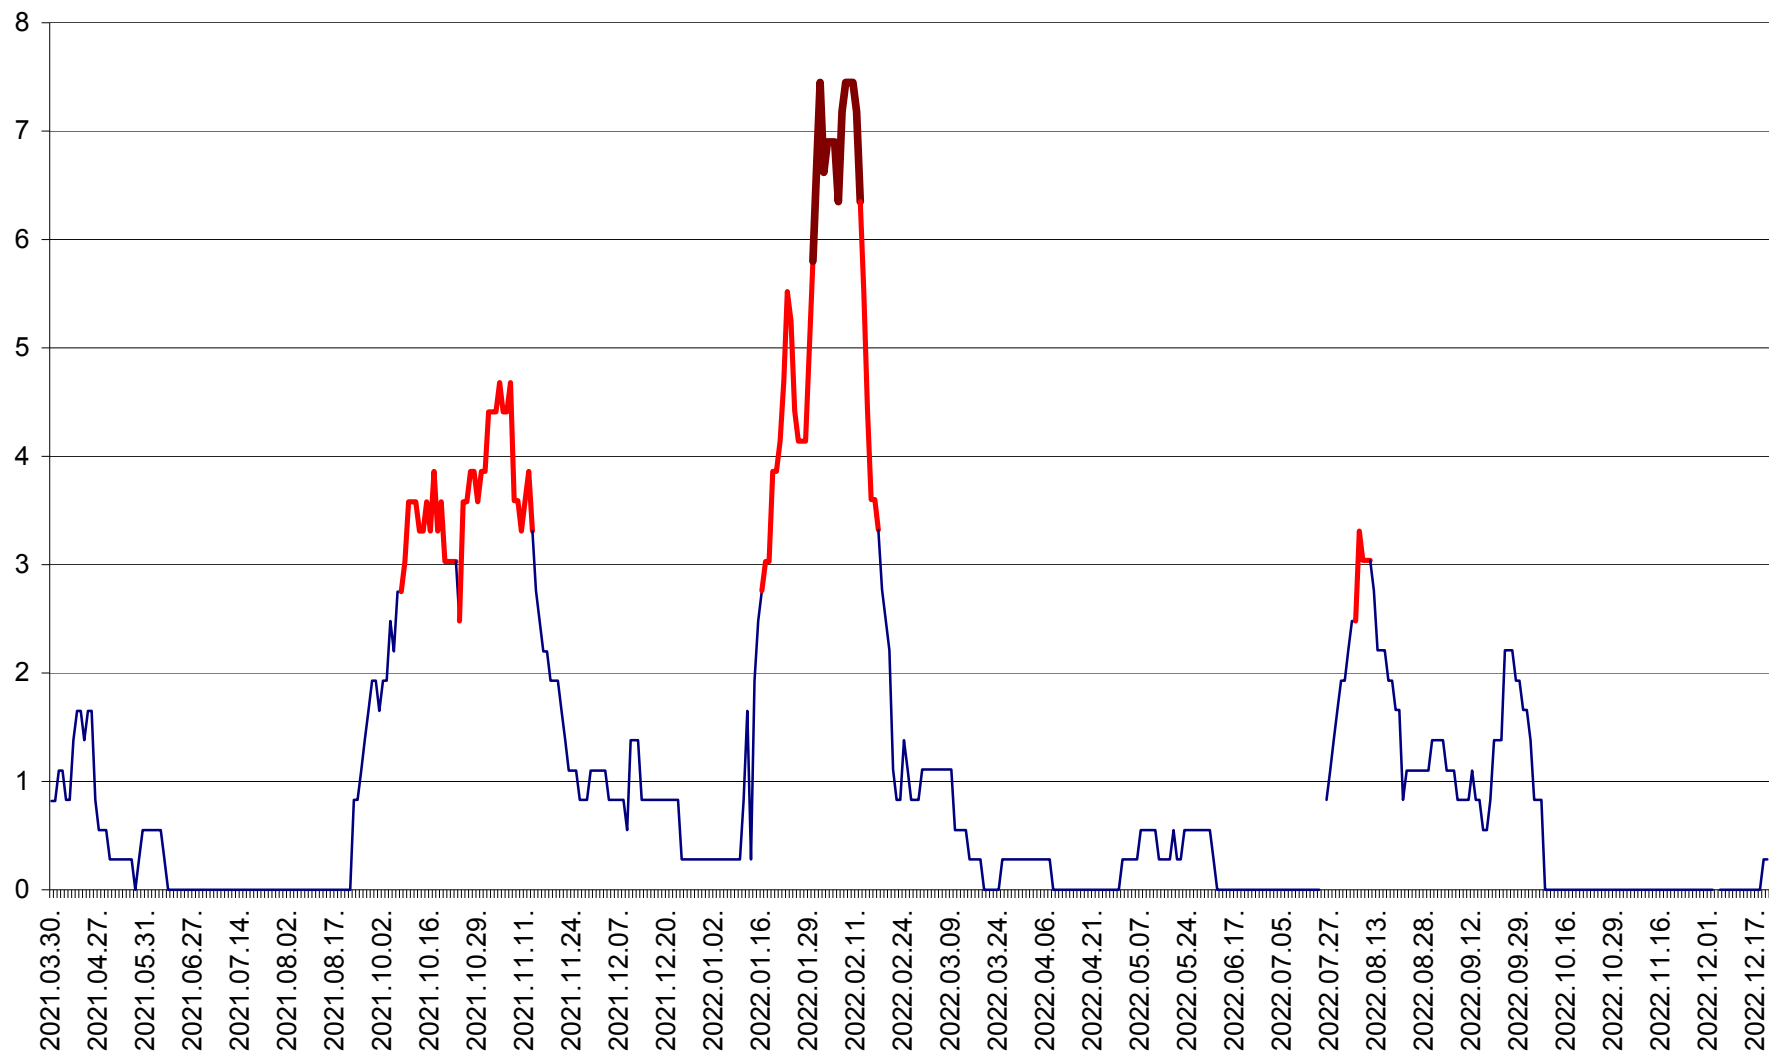

RACU - Evolutia incidentei cumulate pe 14 zile la ‰ de locuitori
2021.04.01. - 2022.12.21.

REMETEA - Evolutia incidentei cumulate pe 14 zile la % de locuitori
2021.04.01. - 2022.12.21.

SĂCEL - Evolutia incidentei cumulate pe 14 zile la ‰ de locuitori
2021.04.01. - 2022.12.21.

SÂNCRĂIENI - Evolutia incidentei cumulate pe 14 zile la ‰ de locuitori
2021.04.01. - 2022.12.21.

SÂNDOMINIC - Evolutia incidentei cumulate pe 14 zile la ‰ de locuitori
2021.04.01. - 2022.12.21.

SÂNMARTIN - Evolutia incidentei cumulate pe 14 zile la ‰ de locuitori
2021.04.01. - 2022.12.21.

SÂNSIMION - Evolutia incidentei cumulate pe 14 zile la ‰ de locuitori
2021.04.01. - 2022.12.21.

SÂNTIMBRU - Evolutia incidentei cumulate pe 14 zile la ‰ de locuitori
2021.04.01. - 2022.12.21.

SĂRMAȘ - Evolutia incidentei cumulate pe 14 zile la ‰ de locuitori
2021.04.01. - 2022.12.21.