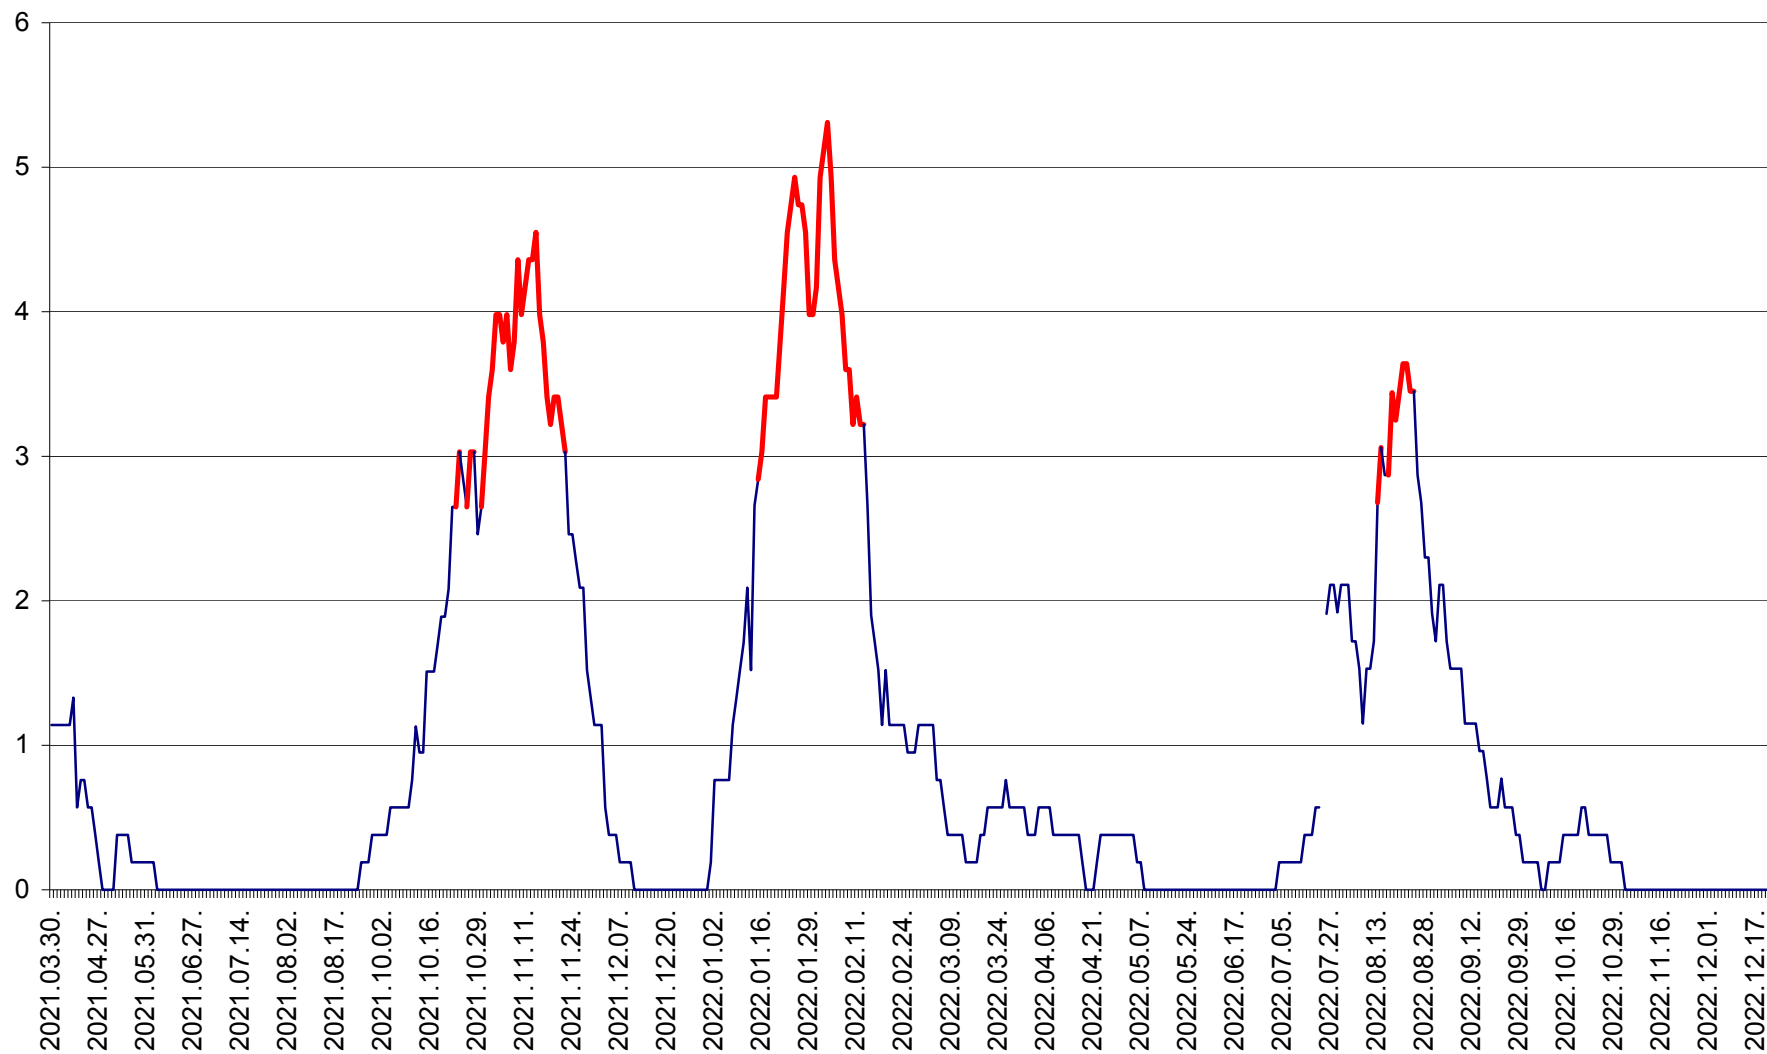

SÂNSIMION - Evolutia incidentei cumulate pe 14 zile la ‰ de locuitori
2021.04.01. - 2022.12.21.

SÂNTIMBRU - Evolutia incidentei cumulate pe 14 zile la ‰ de locuitori
2021.04.01. - 2022.12.21.

SĂRMAȘ - Evolutia incidentei cumulate pe 14 zile la ‰ de locuitori
2021.04.01. - 2022.12.21.

SATU MARE - Evolutia incidentei cumulate pe 14 zile la ‰ de locuitori
2021.04.01. - 2022.12.21.

SECUIENI - Evolutia incidentei cumulate pe 14 zile la ‰ de locuitori
2021.04.01. - 2022.12.21.

SICULENI - Evolutia incidentei cumulate pe 14 zile la ‰ de locuitori
2021.04.01. - 2022.12.21.

ȘIMONEȘTI - Evolutia incidentei cumulate pe 14 zile la ‰ de locuitori
2021.04.01. - 2022.12.21.

SUBCETATE - Evolutia incidentei cumulate pe 14 zile la ‰ de locuitori
2021.04.01. - 2022.12.21.

SUSENI - Evolutia incidentei cumulate pe 14 zile la ‰ de locuitori
2021.04.01. - 2022.12.21.