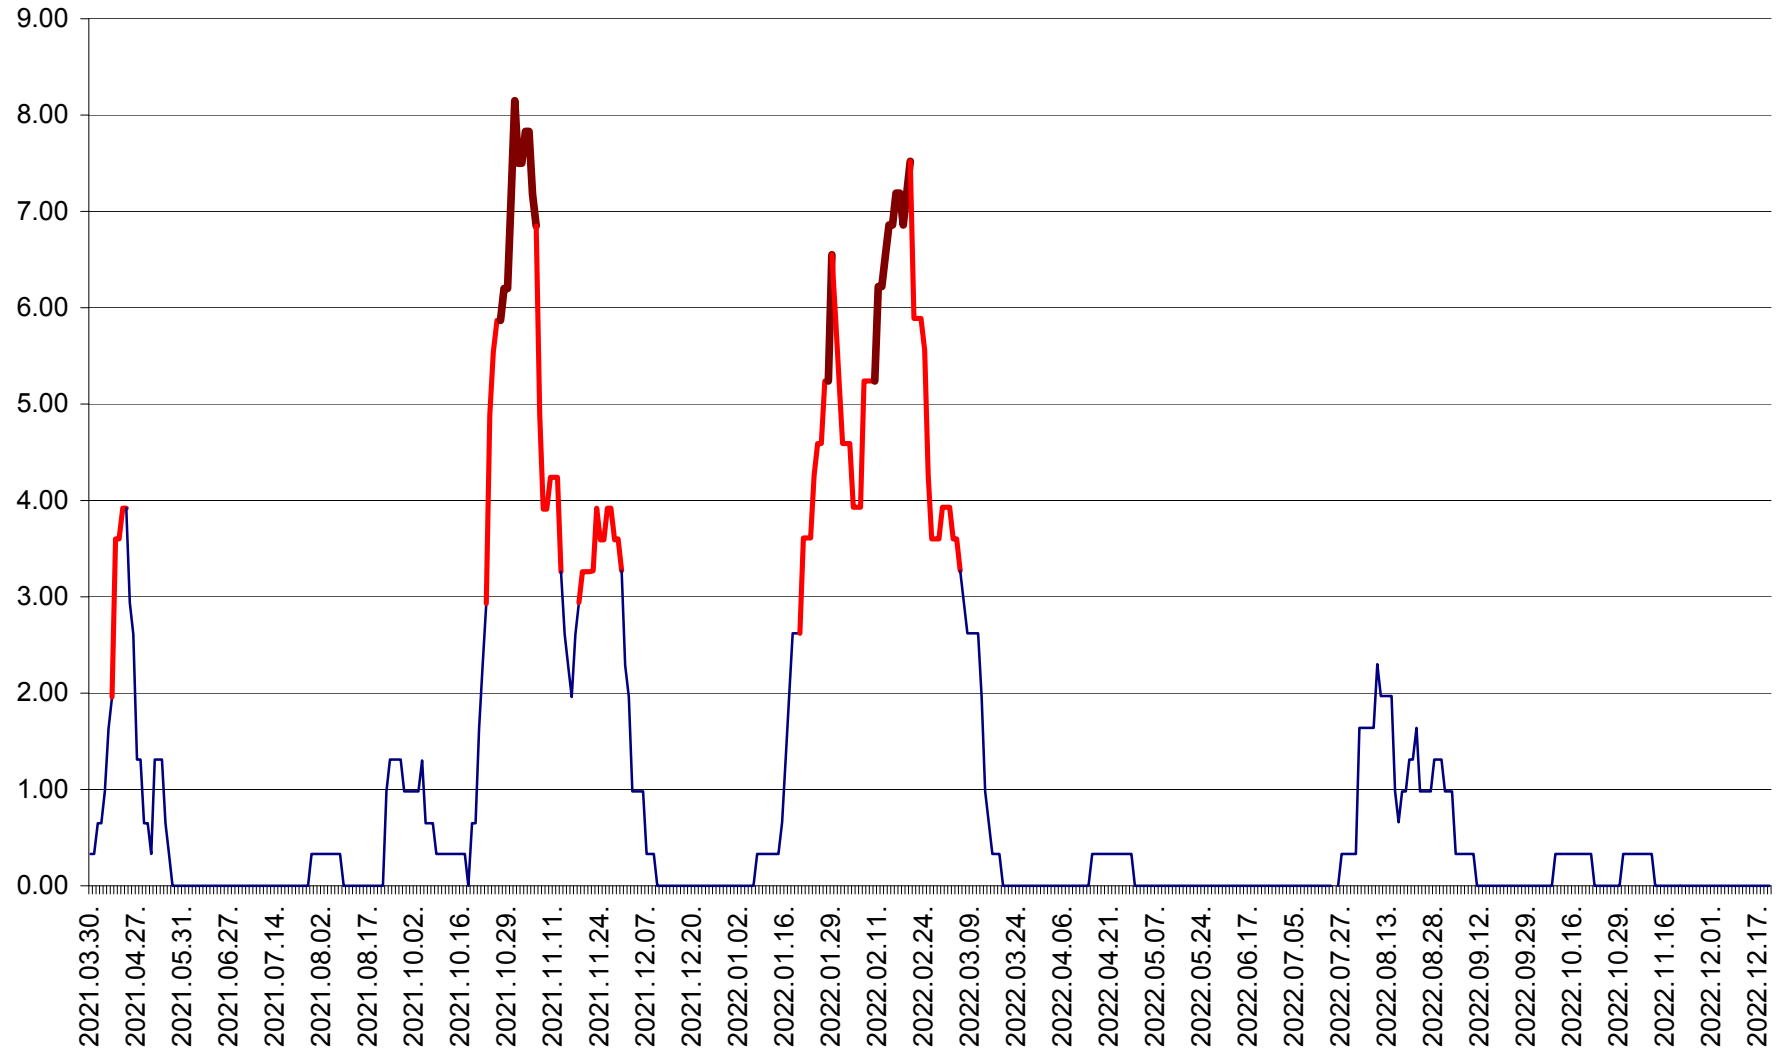

ATID - Evolutia incidentei cumulate pe 14 zile la % de locuitori
2021.04.01. - 2022.12.21.

AVRĂMEȘTI - Evolutia incidentei cumulate pe 14 zile la ‰ de locuitori
2021.04.01. - 2022.12.21.

ORAȘ BĂILE TUȘNAD - Evolutia incidentei cumulate pe 14 zile la ‰ de locuitori
2021.04.01. - 2022.12.21.

ORAȘ BĂLAN - Evoluția incidenței cumulate pe 14 zile la ‰ de locuitori
2021.04.01. - 2022.12.21.

BILBOR - Evolutia incidentei cumulate pe 14 zile la ‰ de locuitori
2021.04.01. - 2022.12.21.

ORAȘ BORSEC - Evolutia incidentei cumulate pe 14 zile la ‰ de locuitori
2021.04.01. - 2022.12.21.

BRĂDEȘTI - Evolutia incidentei cumulate pe 14 zile la ‰ de locuitori
2021.04.01. - 2022.12.21.

CĂPÂLNIȚA - Evoluția incidenței cumulate pe 14 zile la ‰ de locuitori
2021.04.01. - 2022.12.21.

CÂRȚA - Evolutia incidentei cumulate pe 14 zile la ‰ de locuitori
2021.04.01. - 2022.12.21.