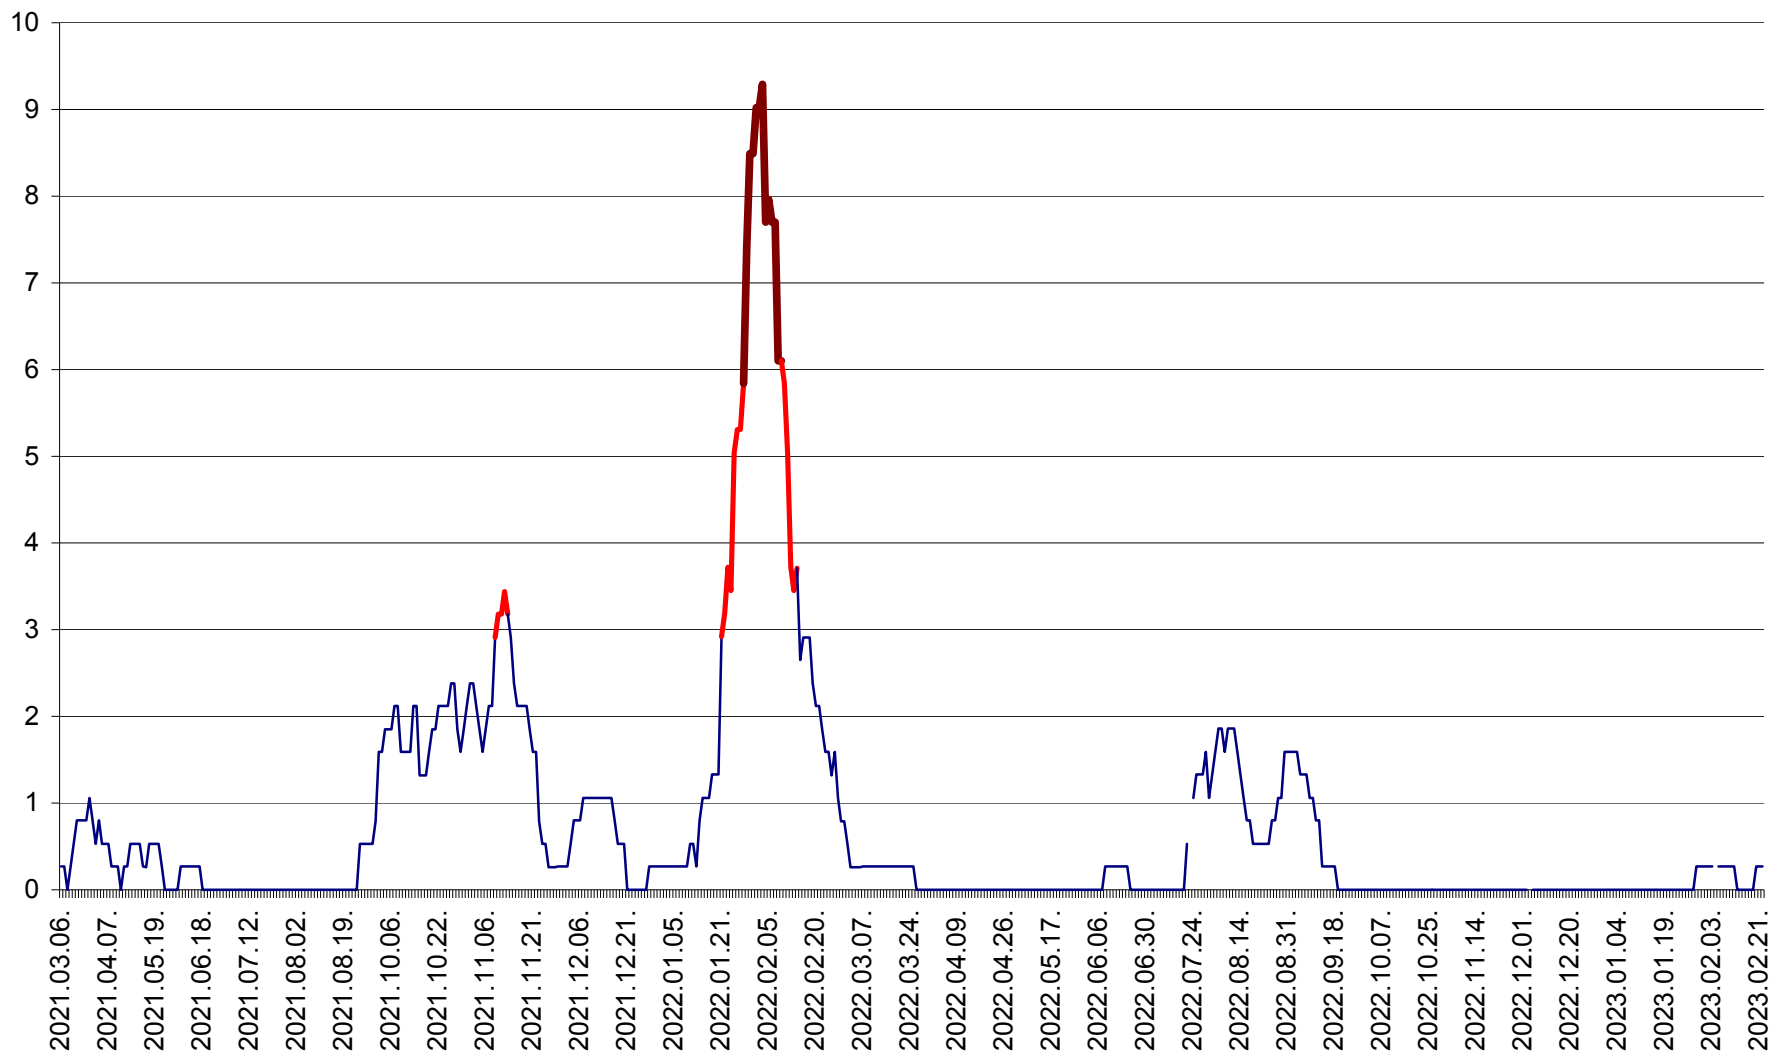

ORAȘ CRISTURU SECUIESC - Evolutia incidentei cumulate pe 14 zile la ‰ de locuitori
2021.03.07. - 2023.02.25.

DĂNEȘTI - Evolutia incidentei cumulate pe 14 zile la ‰ de locuitori
2021.03.07. - 2023.02.25.

DÂRJIU - Evolutia incidentei cumulate pe 14 zile la ‰ de locuitori
2021.03.07. - 2023.02.25.

DEALU - Evolutia incidentei cumulate pe 14 zile la ‰ de locuitori
2021.03.07. - 2023.02.25.

DITRĂU - Evolutia incidentei cumulate pe 14 zile la ‰ de locuitori
2021.03.07. - 2023.02.25.

FELICENI - Evolutia incidentei cumulate pe 14 zile la ‰ de locuitori
2021.03.07. - 2023.02.25.

FRUMOASA - Evolutia incidentei cumulate pe 14 zile la ‰ de locuitori
2021.03.07. - 2023.02.25.

GĂLĂUȚAȘ - Evoluția incidenței cumulate pe 14 zile la ‰ de locuitori
2021.03.07. - 2023.02.25.