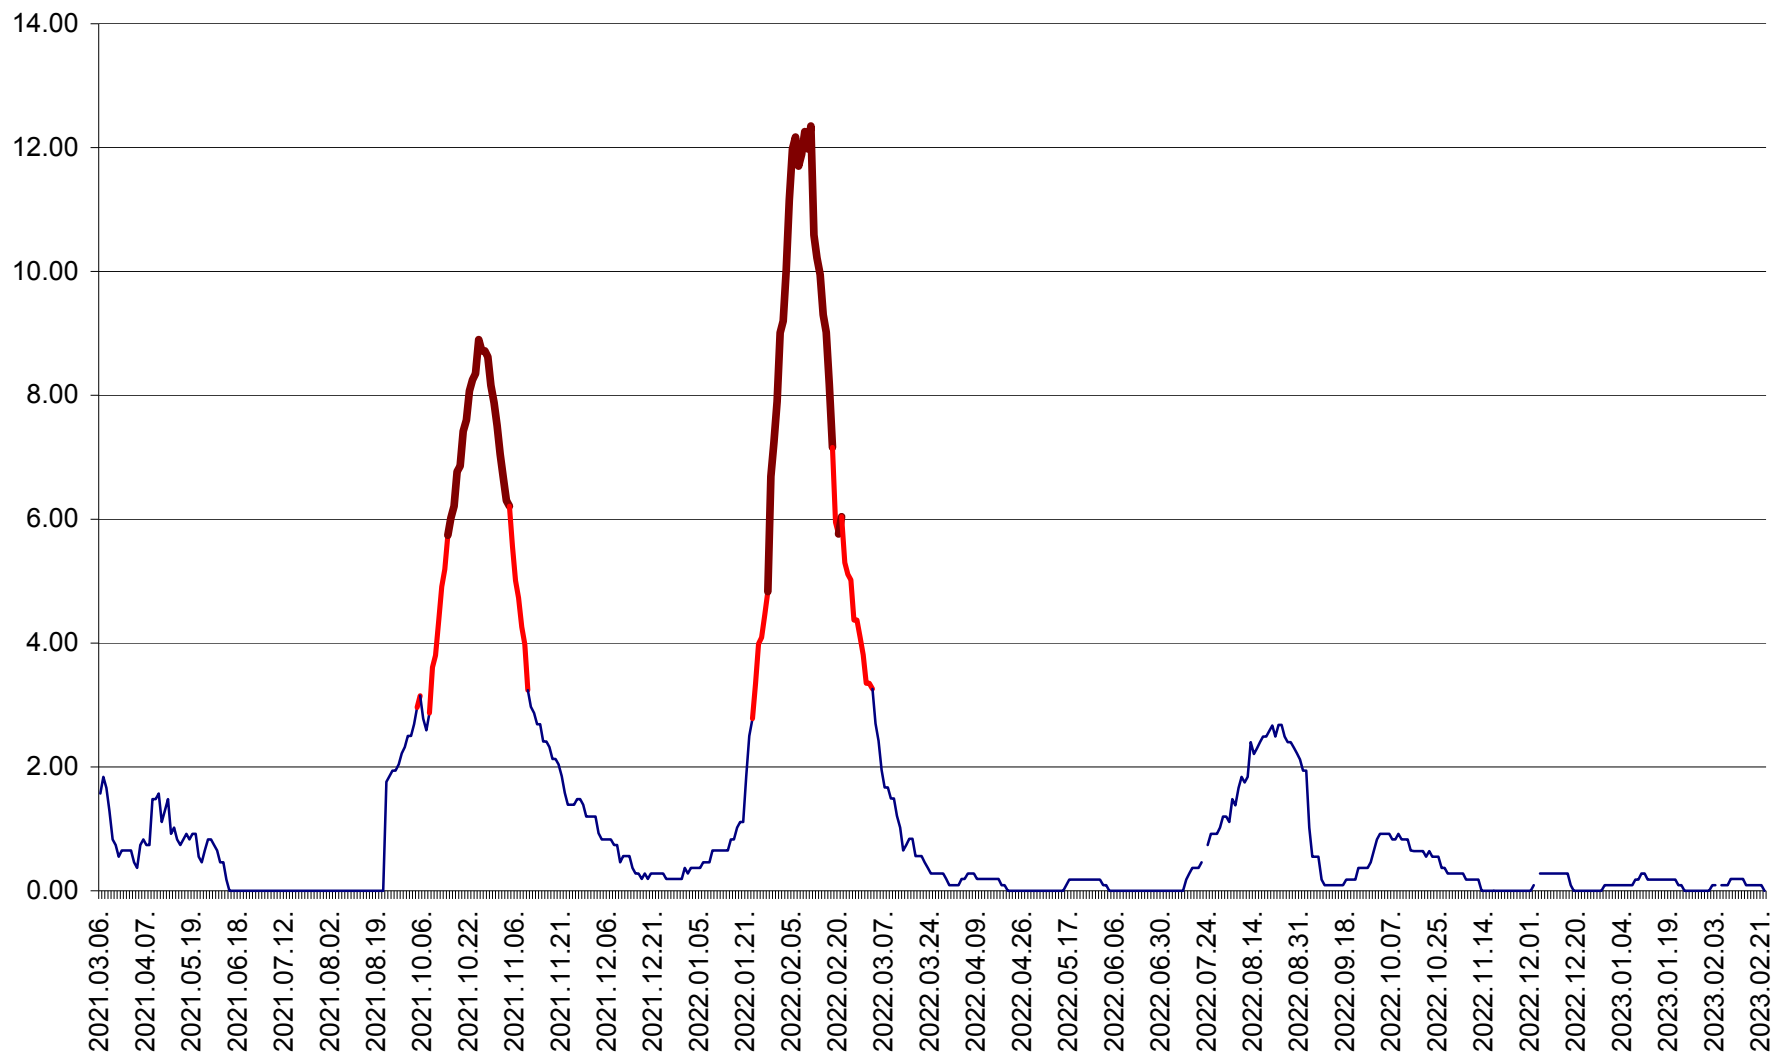

ORAȘ BĂLAN - Evoluția incidenței cumulate pe 14 zile la ‰ de locuitori
2021.03.07. - 2023.02.25.

BILBOR - Evolutia incidentei cumulate pe 14 zile la ‰ de locuitori
2021.03.07. - 2023.02.25.

ORAȘ BORSEC - Evolutia incidentei cumulate pe 14 zile la ‰ de locuitori
2021.03.07. - 2023.02.25.

CICEU - Evolutia incidentei cumulate pe 14 zile la ‰ de locuitori
2021.03.07. - 2023.02.25.

CIUCSÂNGEORGIU - Evolutia incidentei cumulate pe 14 zile la ‰ de locuitori
2021.03.07. - 2023.02.25.

CIUMANI - Evolutia incidentei cumulate pe 14 zile la ‰ de locuitori
2021.03.07. - 2023.02.25.

CORBU - Evolutia incidentei cumulate pe 14 zile la ‰ de locuitori
2021.03.07. - 2023.02.25.

CORUND - Evolutia incidentei cumulate pe 14 zile la ‰ de locuitori
2021.03.07. - 2023.02.25.

COZMENI - Evolutia incidentei cumulate pe 14 zile la ‰ de locuitori
2021.03.07. - 2023.02.25.

ORAȘ CRISTURU SECUIESC - Evolutia incidentei cumulate pe 14 zile la ‰ de locuitori
2021.03.07. - 2023.02.25.

DĂNEȘTI - Evolutia incidentei cumulate pe 14 zile la ‰ de locuitori
2021.03.07. - 2023.02.25.