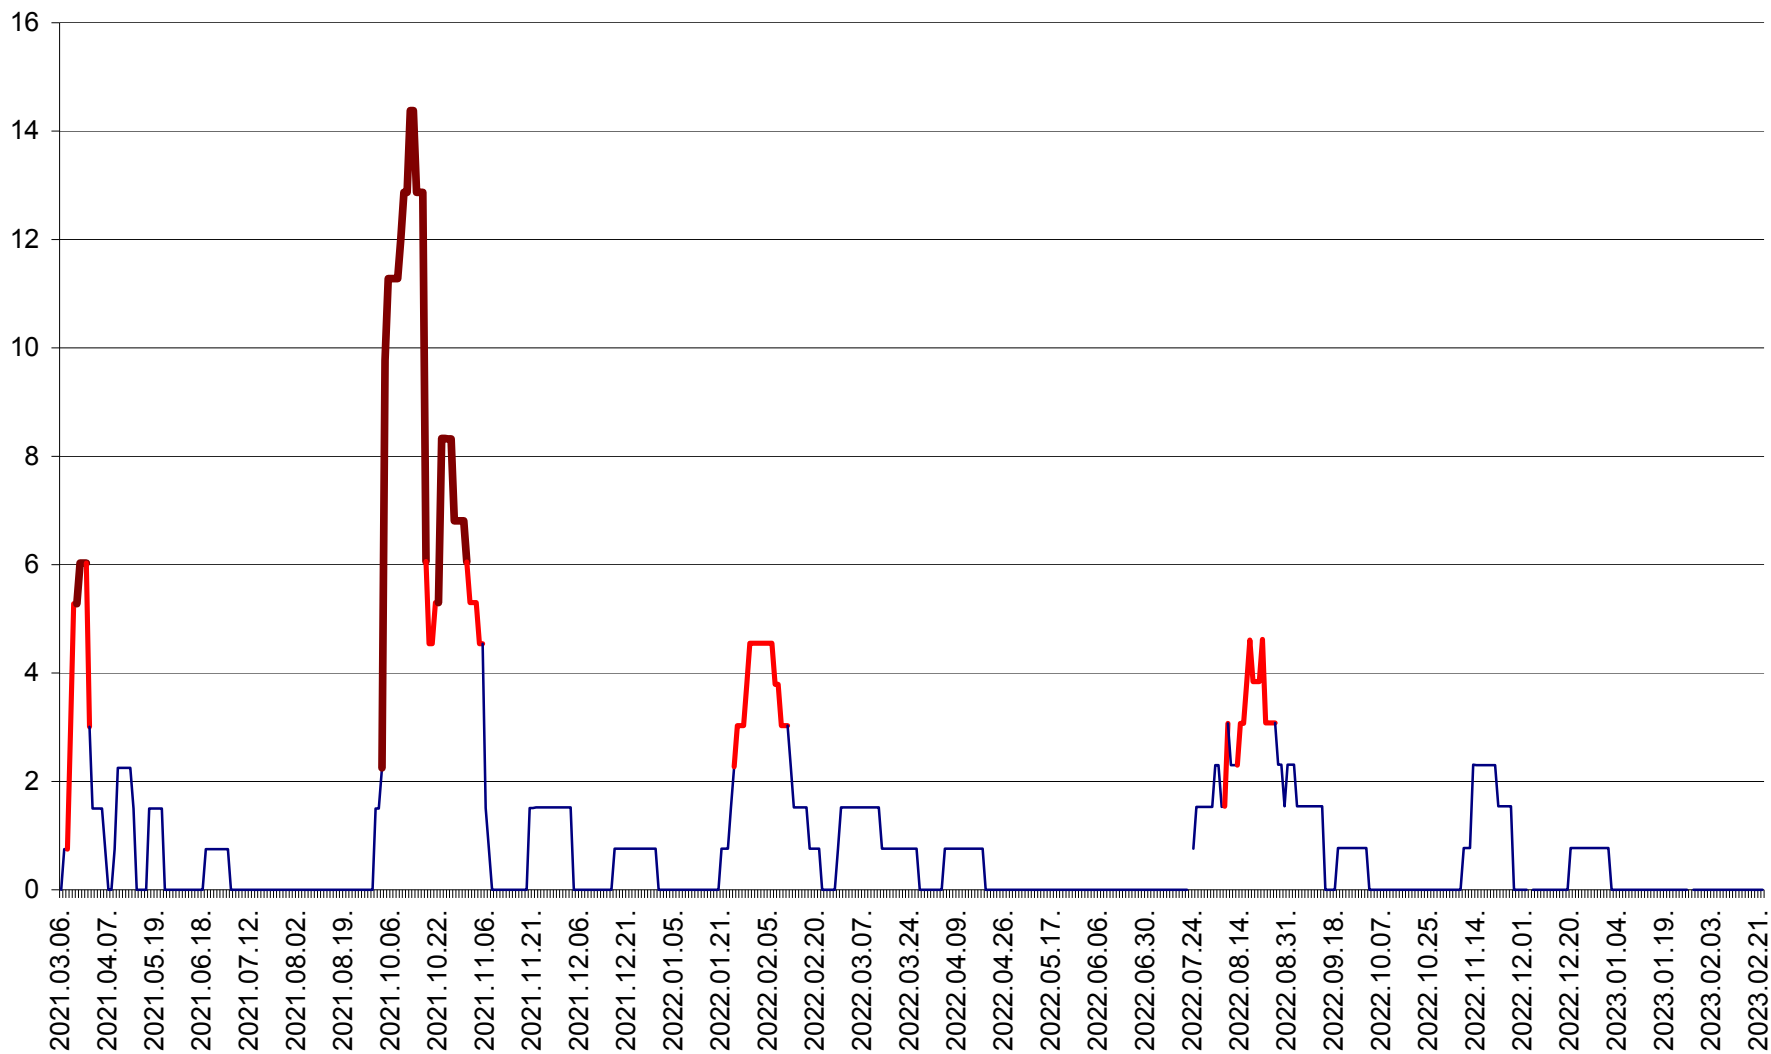

MĂRTINIȘ - Evolutia incidentei cumulate pe 14 zile la ‰ de locuitori
2021.03.07. - 2023.02.25.

MEREȘTI - Evolutia incidentei cumulate pe 14 zile la ‰ de locuitori
2021.03.07. - 2023.02.25.

MUNICIPIUL MIERCUREA-CIUC - Evolutia incidentei cumulate pe 14 zile la ‰ de locuitori
2021.03.07. - 2023.02.25.

MIHĂILENI - Evolutia incidentei cumulate pe 14 zile la ‰ de locuitori
2021.03.07. - 2023.02.25.

MUGENI - Evolutia incidentei cumulate pe 14 zile la ‰ de locuitori
2021.03.07. - 2023.02.25.

OCLAND - Evolutia incidentei cumulate pe 14 zile la ‰ de locuitori
2021.03.07. - 2023.02.25.