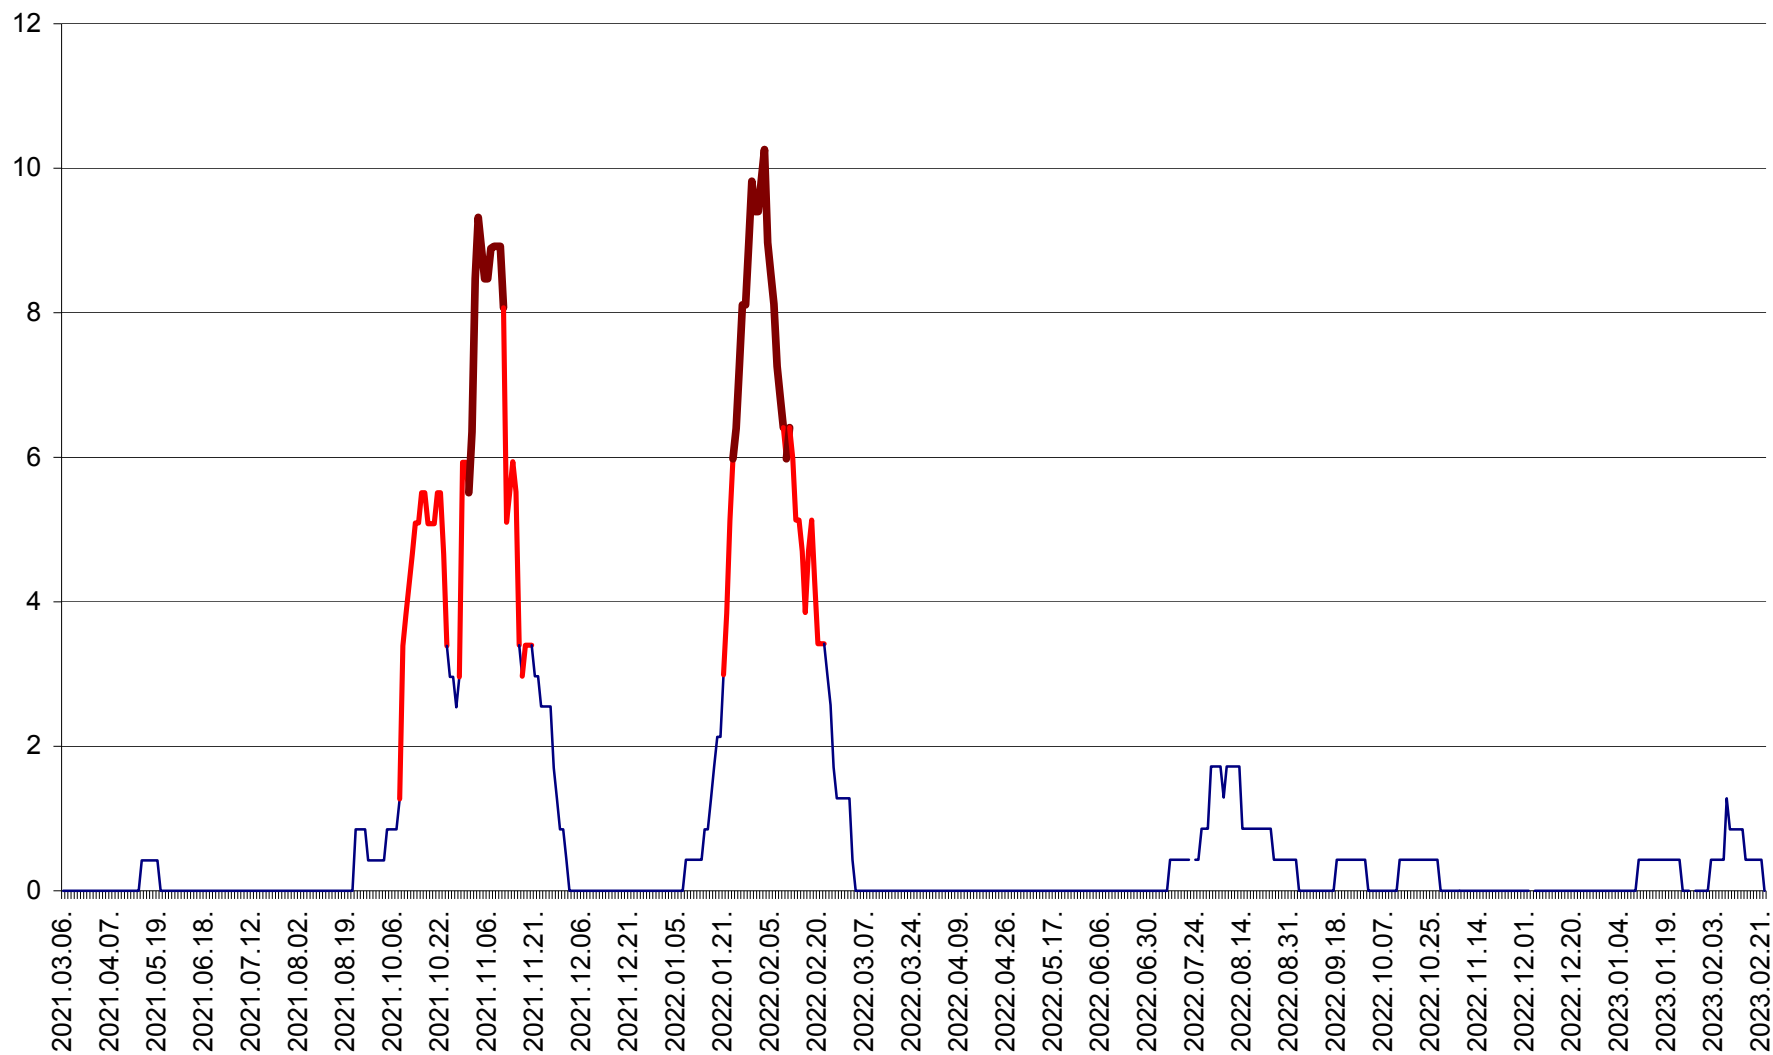

SÂNSIMION - Evolutia incidentei cumulate pe 14 zile la ‰ de locuitori
2021.03.07. - 2023.02.25.