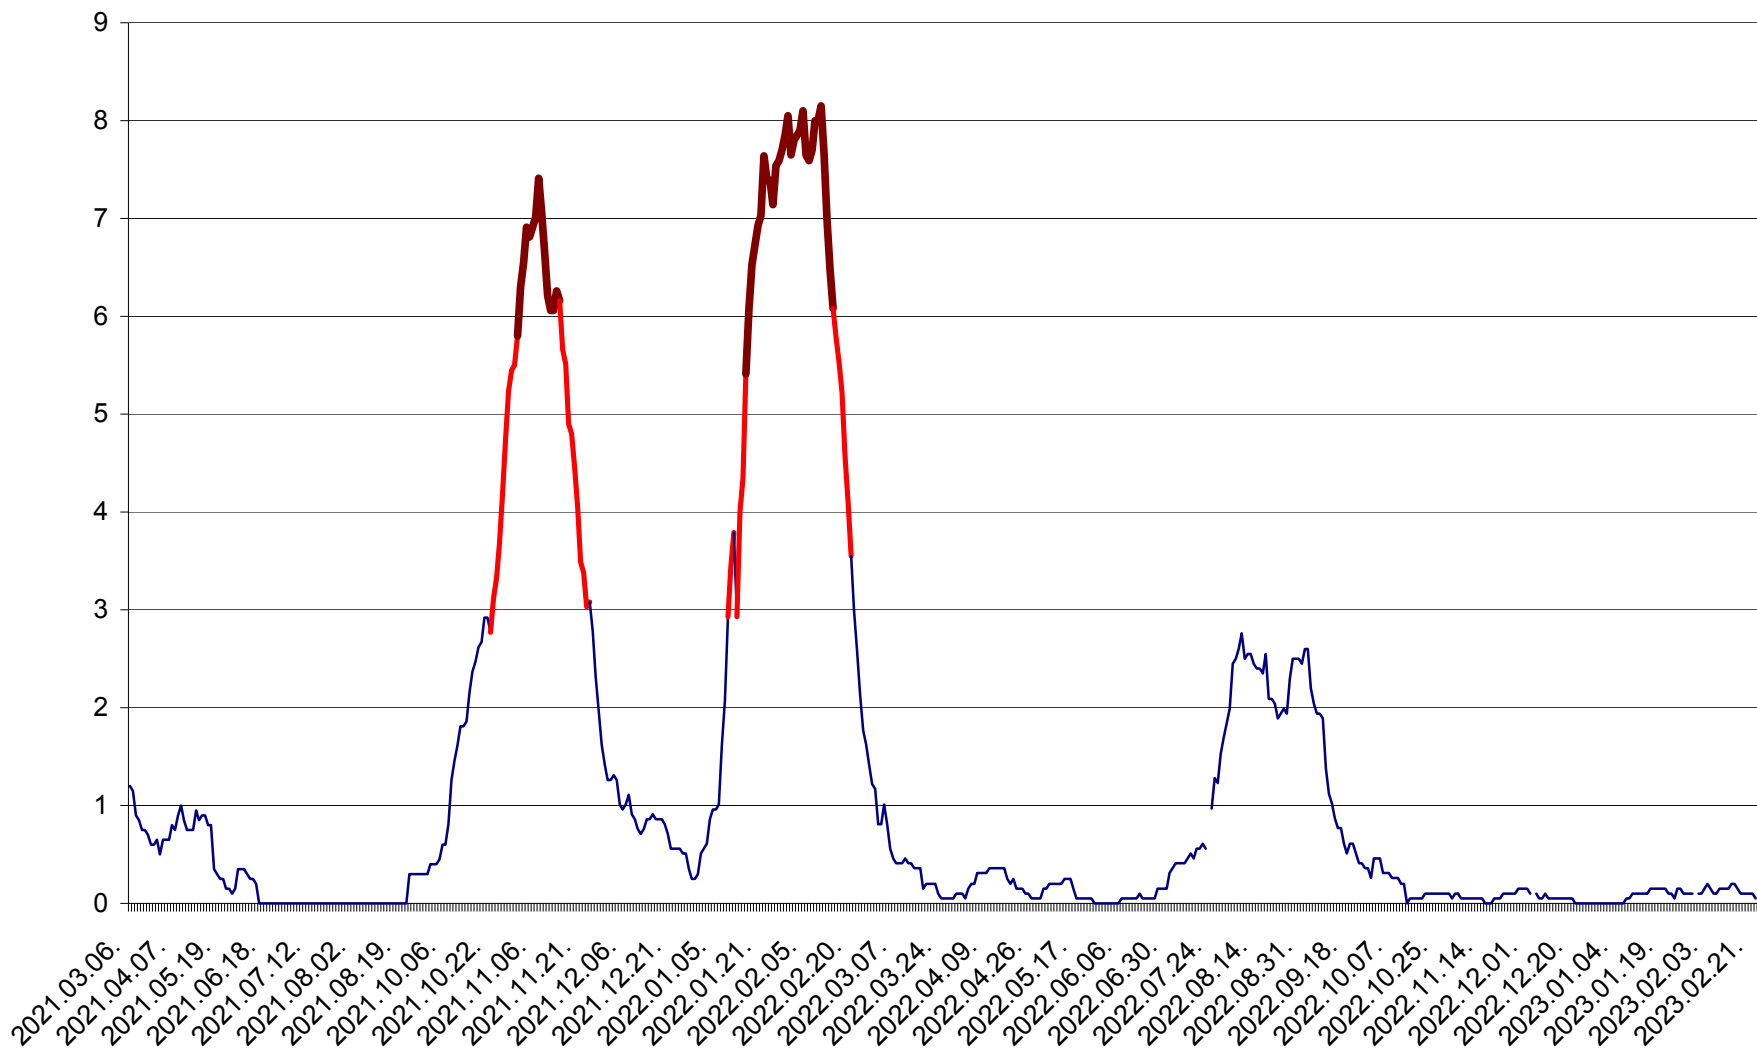

DÂRJIU - Evolutia incidentei cumulate pe 14 zile la ‰ de locuitori
2021.03.07. - 2023.02.25.

DEALU - Evolutia incidentei cumulate pe 14 zile la ‰ de locuitori
2021.03.07. - 2023.02.25.

DITRĂU - Evolutia incidentei cumulate pe 14 zile la ‰ de locuitori
2021.03.07. - 2023.02.25.

FELICENI - Evolutia incidentei cumulate pe 14 zile la ‰ de locuitori
2021.03.07. - 2023.02.25.

FRUMOASA - Evolutia incidentei cumulate pe 14 zile la ‰ de locuitori
2021.03.07. - 2023.02.25.

GĂLĂUȚAȘ - Evoluția incidenței cumulate pe 14 zile la ‰ de locuitori
2021.03.07. - 2023.02.25.

MUNICIPIUL GHEORGHENI - Evolutia incidentei cumulate pe 14 zile la ‰ de locuitori
2021.03.07. - 2023.02.25.

JOSENI - Evolutia incidentei cumulate pe 14 zile la ‰ de locuitori
2021.03.07. - 2023.02.25.

LĂZAREA - Evolutia incidentei cumulate pe 14 zile la % de locuitori
2021.03.07. - 2023.02.25.

LELICENI - Evolutia incidentei cumulate pe 14 zile la ‰ de locuitori
2021.03.07. - 2023.02.25.

LUETA - Evolutia incidentei cumulate pe 14 zile la ‰ de locuitori
2021.03.07. - 2023.02.25.

LUNCA DE JOS - Evolutia incidentei cumulate pe 14 zile la ‰ de locuitori
2021.03.07. - 2023.02.25.