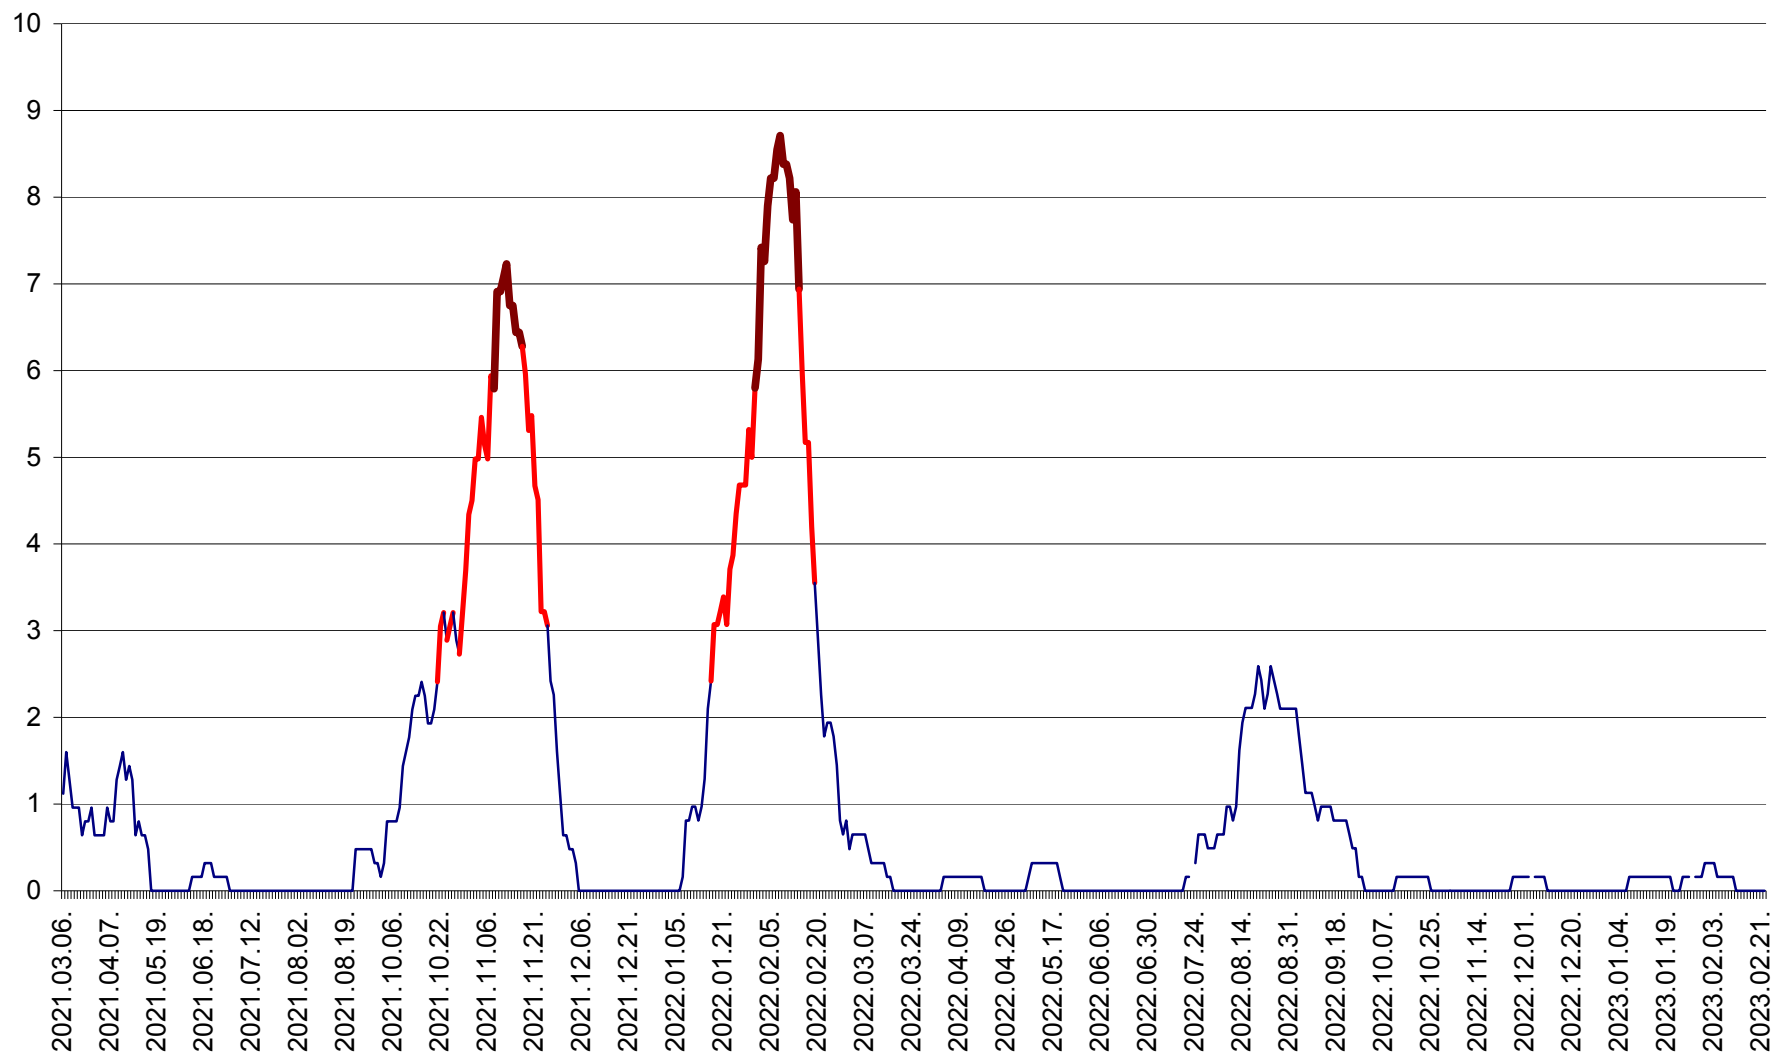

SÂNMARTIN - Evolutia incidentei cumulate pe 14 zile la ‰ de locuitori
2021.03.07. - 2023.02.25.