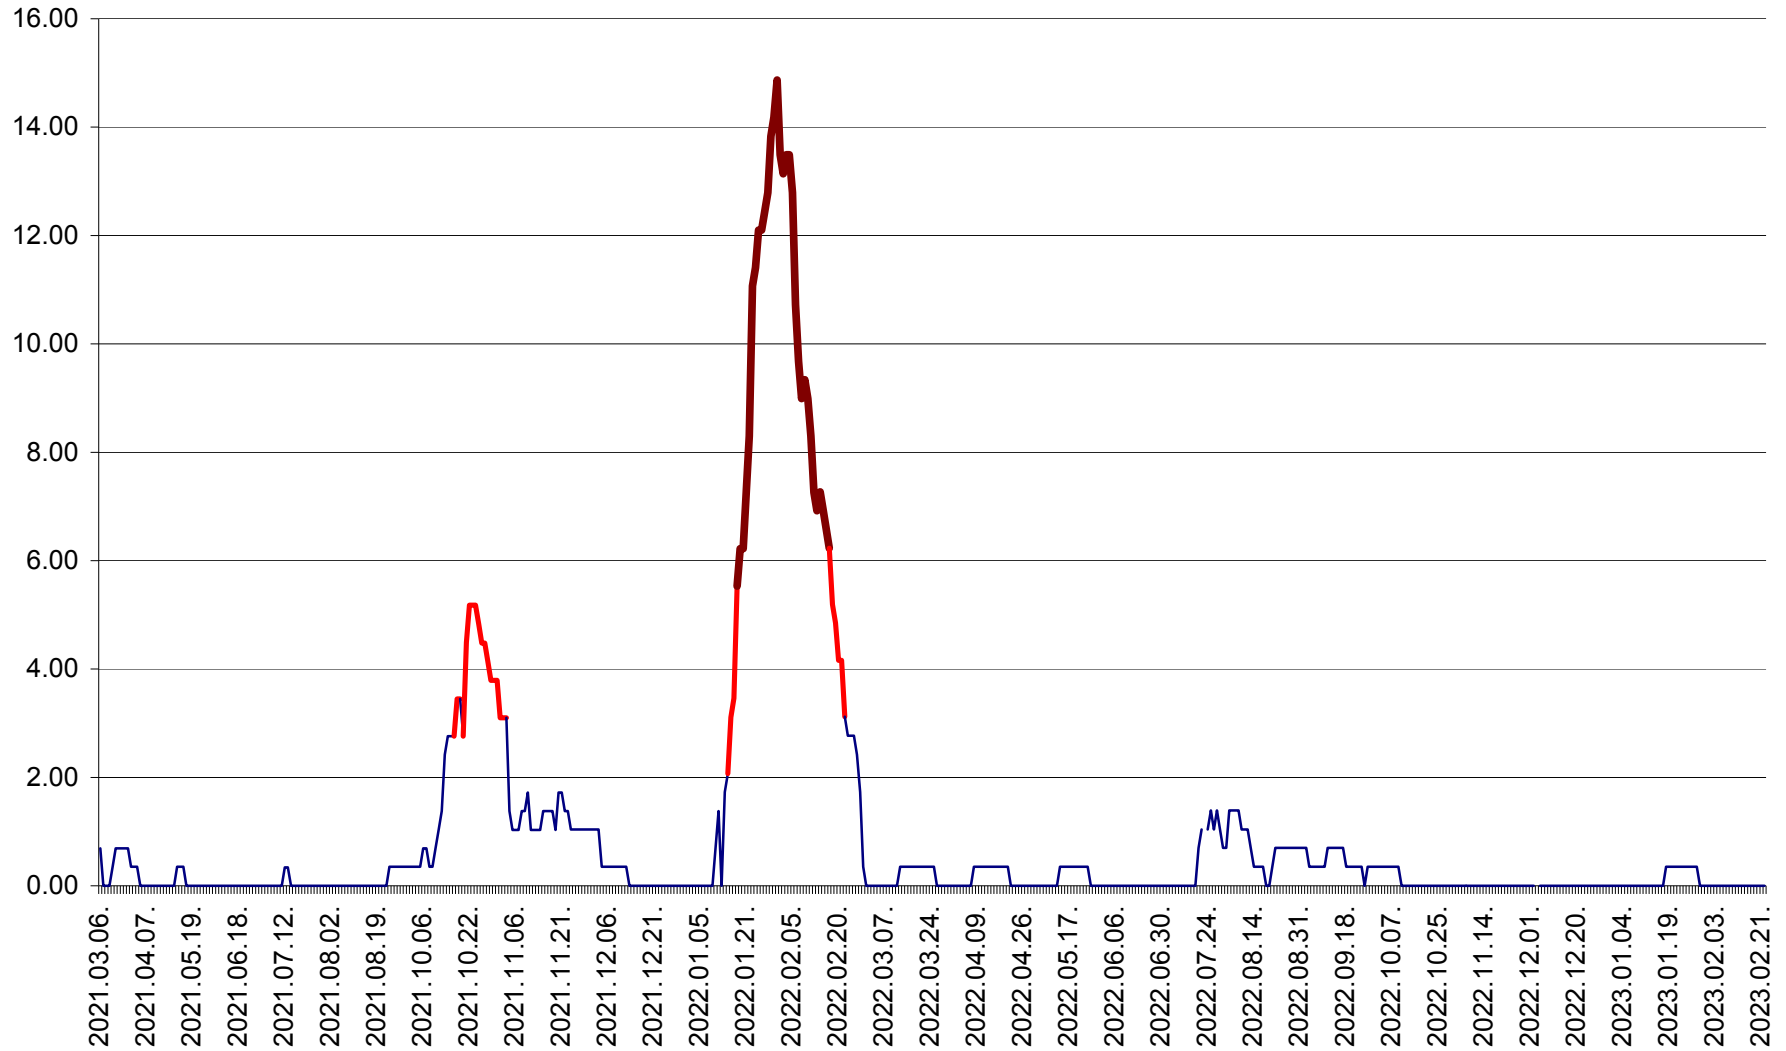

ORAȘ BĂLAN - Evoluția incidenței cumulate pe 14 zile la ‰ de locuitori
2021.03.07. - 2023.02.25.

BILBOR - Evolutia incidentei cumulate pe 14 zile la ‰ de locuitori
2021.03.07. - 2023.02.25.

ORAȘ BORSEC - Evolutia incidentei cumulate pe 14 zile la ‰ de locuitori
2021.03.07. - 2023.02.25.

BRĂDEȘTI - Evoluția incidenței cumulate pe 14 zile la ‰ de locuitori
2021.03.07. - 2023.02.25.

CĂPÂLNIȚA - Evoluția incidenței cumulate pe 14 zile la ‰ de locuitori
2021.03.07. - 2023.02.25.

CÂRȚA - Evolutia incidentei cumulate pe 14 zile la ‰ de locuitori
2021.03.07. - 2023.02.25.

CICEU - Evolutia incidentei cumulate pe 14 zile la ‰ de locuitori
2021.03.07. - 2023.02.25.

CIUCSÂNGEORGIU - Evolutia incidentei cumulate pe 14 zile la ‰ de locuitori
2021.03.07. - 2023.02.25.

CIUMANI - Evolutia incidentei cumulate pe 14 zile la ‰ de locuitori
2021.03.07. - 2023.02.25.

CORBU - Evolutia incidentei cumulate pe 14 zile la ‰ de locuitori
2021.03.07. - 2023.02.25.

CORUND - Evolutia incidentei cumulate pe 14 zile la ‰ de locuitori
2021.03.07. - 2023.02.25.

COZMENI - Evolutia incidentei cumulate pe 14 zile la ‰ de locuitori
2021.03.07. - 2023.02.25.