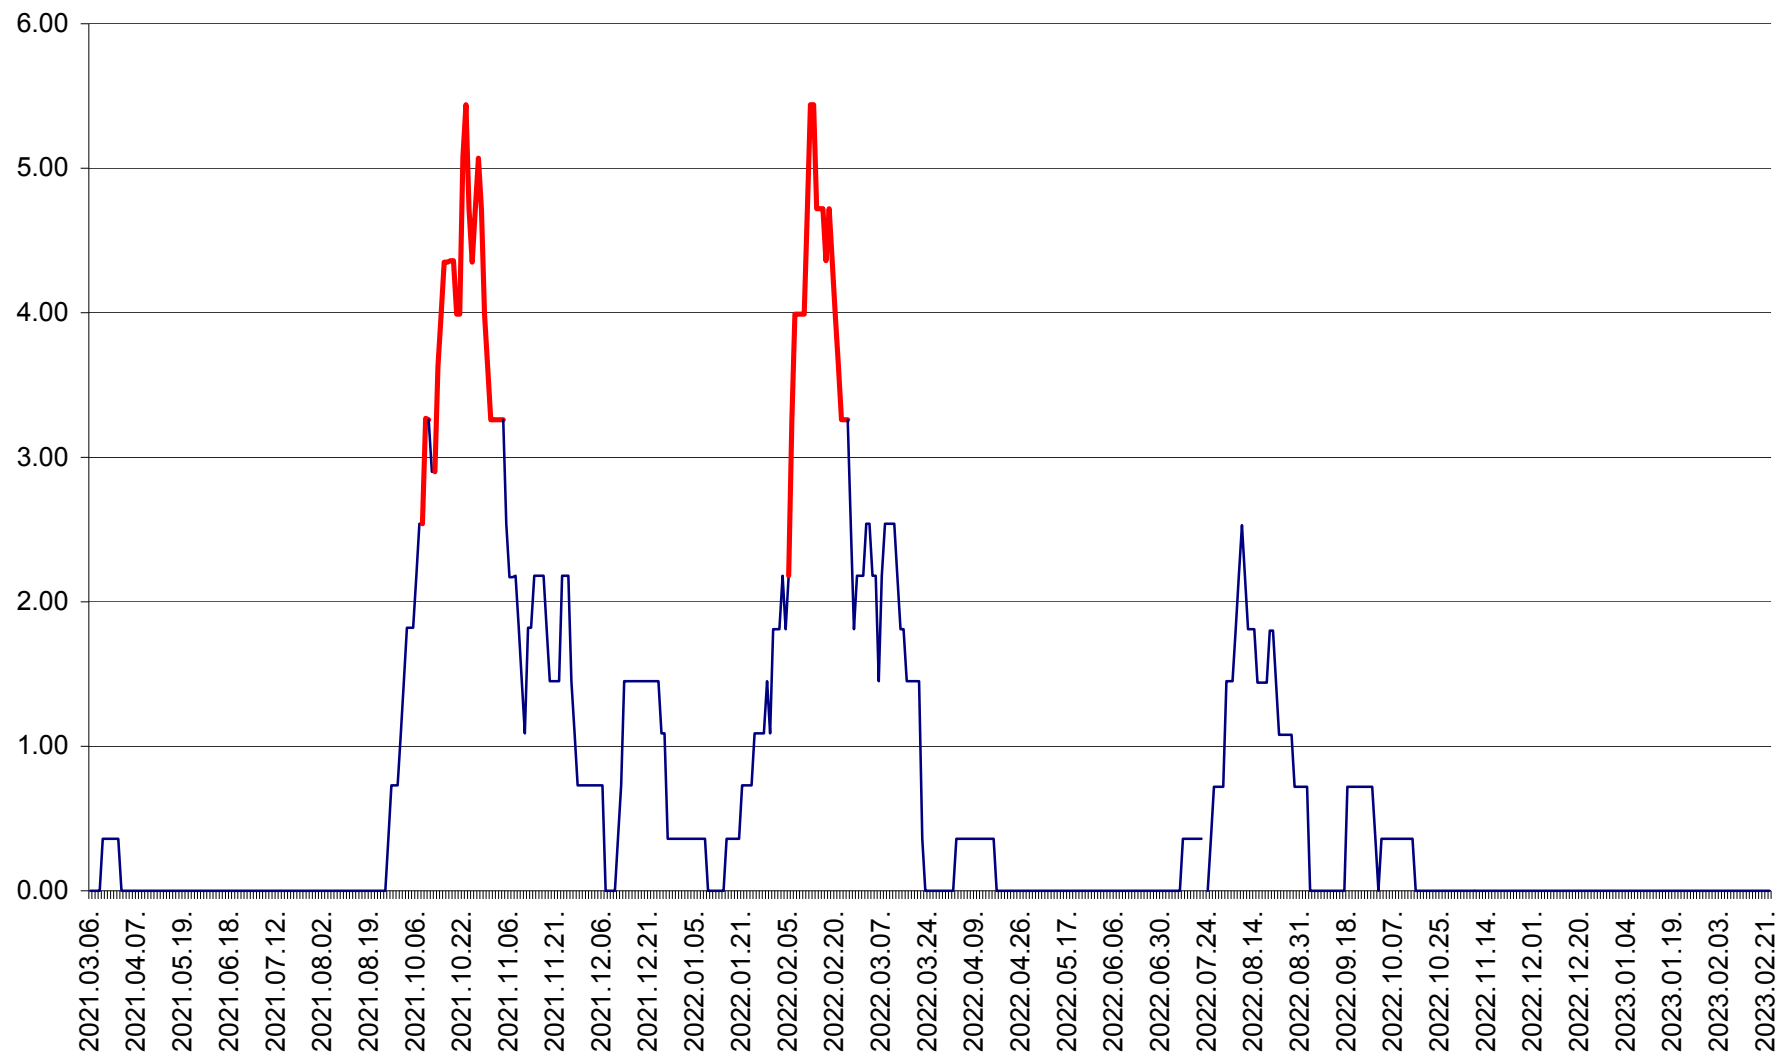

ATID - Evolutia incidentei cumulate pe 14 zile la ‰ de locuitori
2021.03.07. - 2023.02.25.

AVRĂMEȘTI - Evolutia incidentei cumulate pe 14 zile la ‰ de locuitori
2021.03.07. - 2023.02.25.

ORAȘ BĂILE TUȘNAD - Evoluția incidenței cumulate pe 14 zile la ‰ de locuitori
2021.03.07. - 2023.02.25.

ORAȘ BĂLAN - Evoluția incidenței cumulate pe 14 zile la ‰ de locuitori
2021.03.07. - 2023.02.25.

BILBOR - Evolutia incidentei cumulate pe 14 zile la ‰ de locuitori
2021.03.07. - 2023.02.25.

ORAȘ BORSEC - Evolutia incidentei cumulate pe 14 zile la ‰ de locuitori
2021.03.07. - 2023.02.25.

BRĂDEȘTI - Evoluția incidenței cumulate pe 14 zile la ‰ de locuitori
2021.03.07. - 2023.02.25.

CĂPÂLNIȚA - Evoluția incidenței cumulate pe 14 zile la ‰ de locuitori
2021.03.07. - 2023.02.25.

CÂRȚA - Evolutia incidentei cumulate pe 14 zile la ‰ de locuitori
2021.03.07. - 2023.02.25.