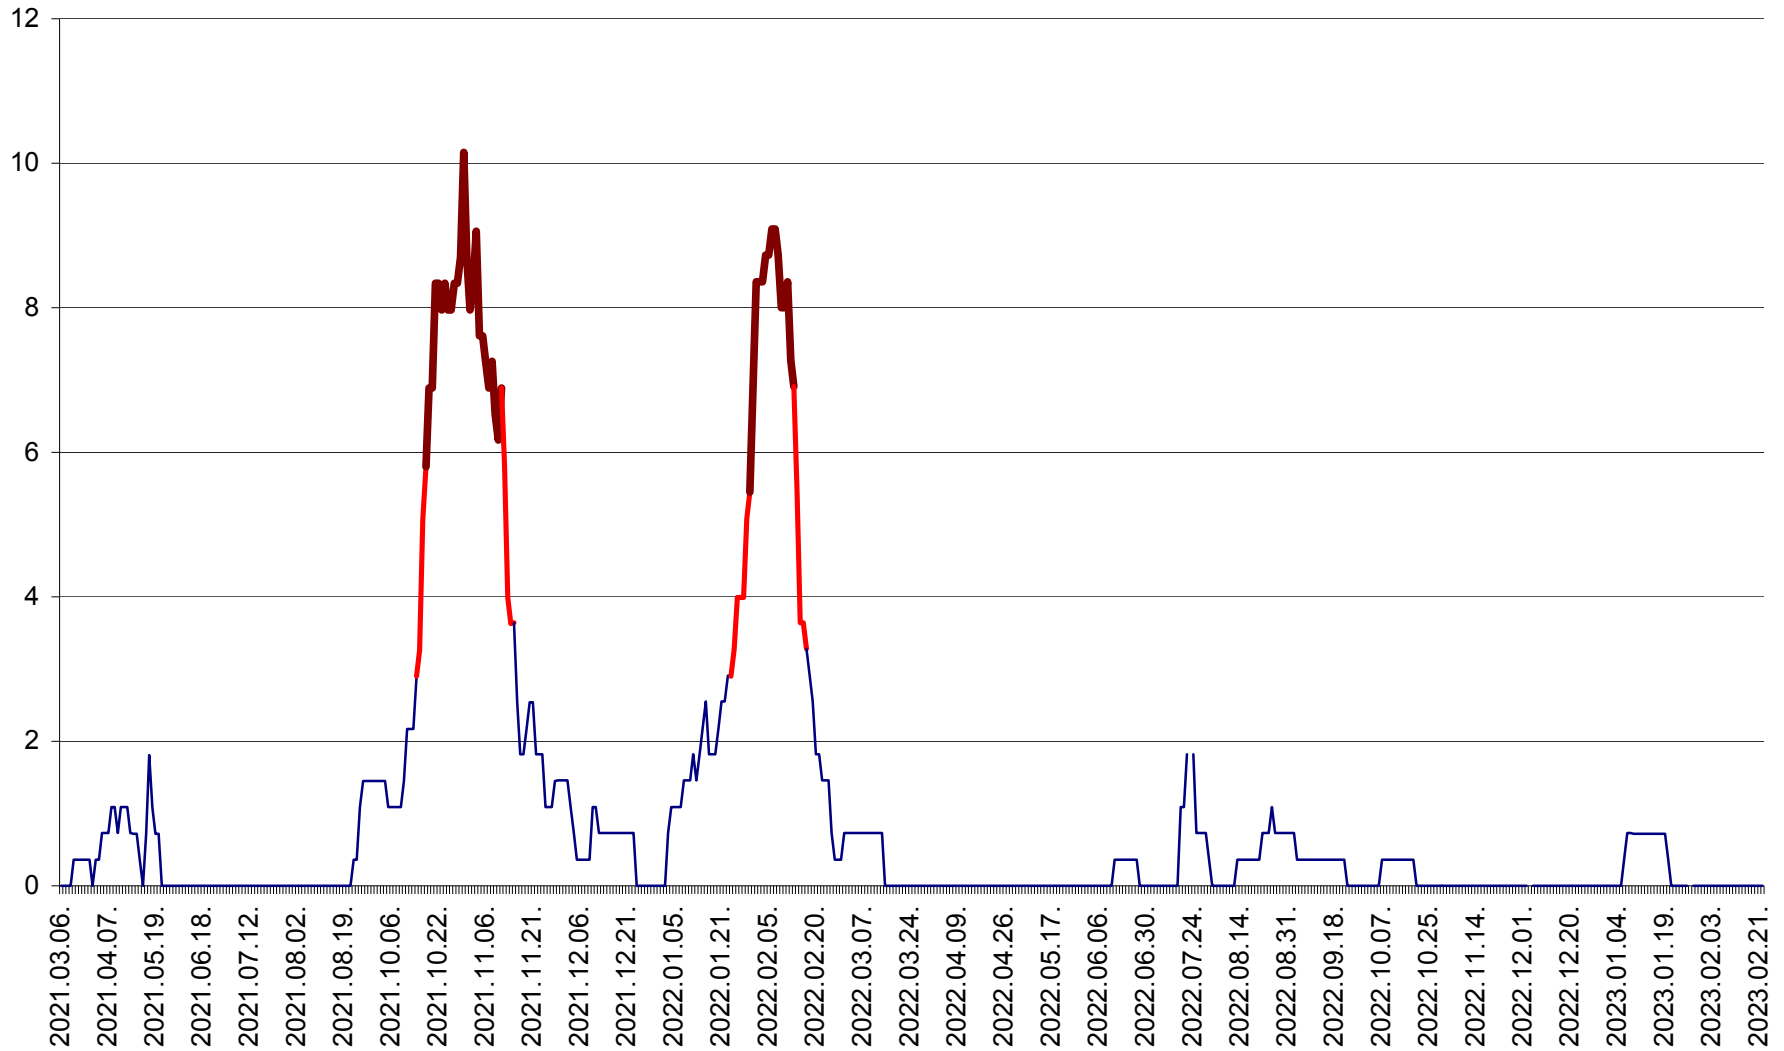

MĂRTINIȘ - Evolutia incidentei cumulate pe 14 zile la ‰ de locuitori
2021.03.07. - 2023.02.25.

MEREȘTI - Evolutia incidentei cumulate pe 14 zile la ‰ de locuitori
2021.03.07. - 2023.02.25.

MUNICIPIUL MIERCUREA-CIUC - Evolutia incidentei cumulate pe 14 zile la ‰ de locuitori
2021.03.07. - 2023.02.25.

MIHĂILENI - Evolutia incidentei cumulate pe 14 zile la ‰ de locuitori
2021.03.07. - 2023.02.25.

MUGENI - Evolutia incidentei cumulate pe 14 zile la ‰ de locuitori
2021.03.07. - 2023.02.25.

OCLAND - Evolutia incidentei cumulate pe 14 zile la ‰ de locuitori
2021.03.07. - 2023.02.25.