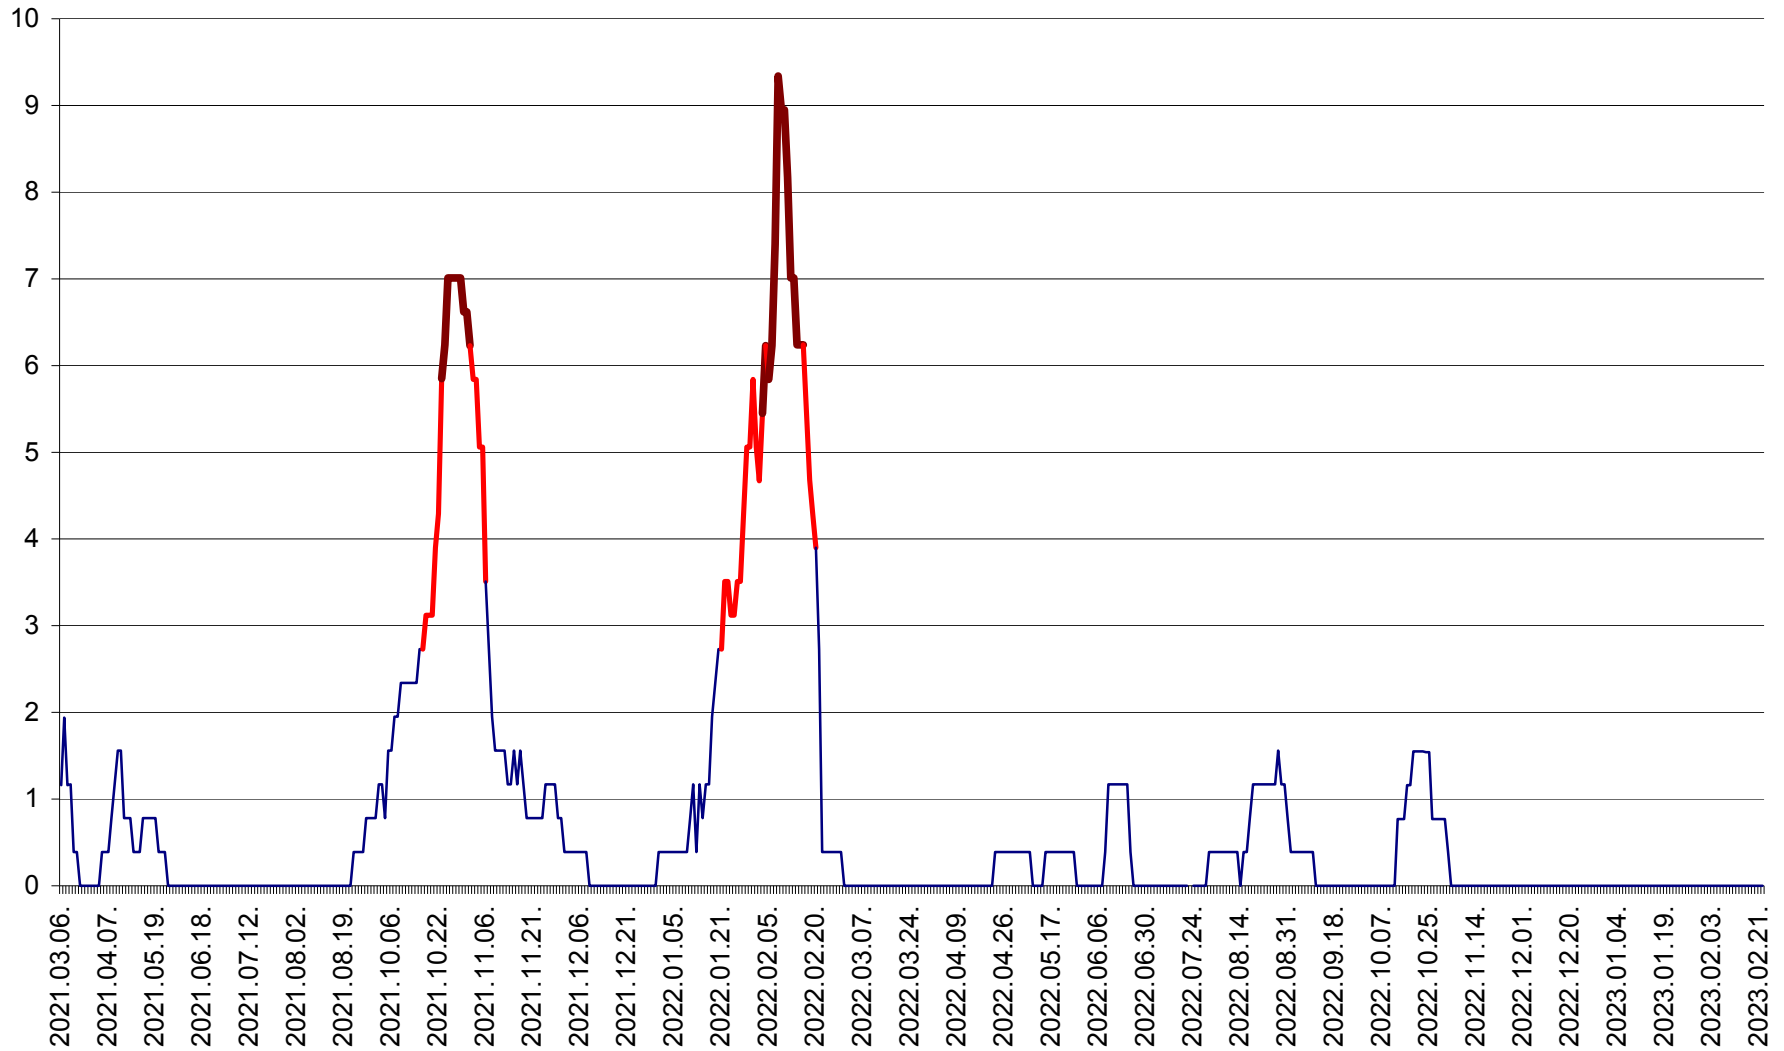

MUNICIPIUL TOPLIȚA - Evoluția incidenței cumulate pe 14 zile la ‰ de locuitori
2021.03.07. - 2023.02.25.

TOMEȘTI - Evolutia incidentei cumulate pe 14 zile la ‰ de locuitori
2021.03.07. - 2023.02.25.