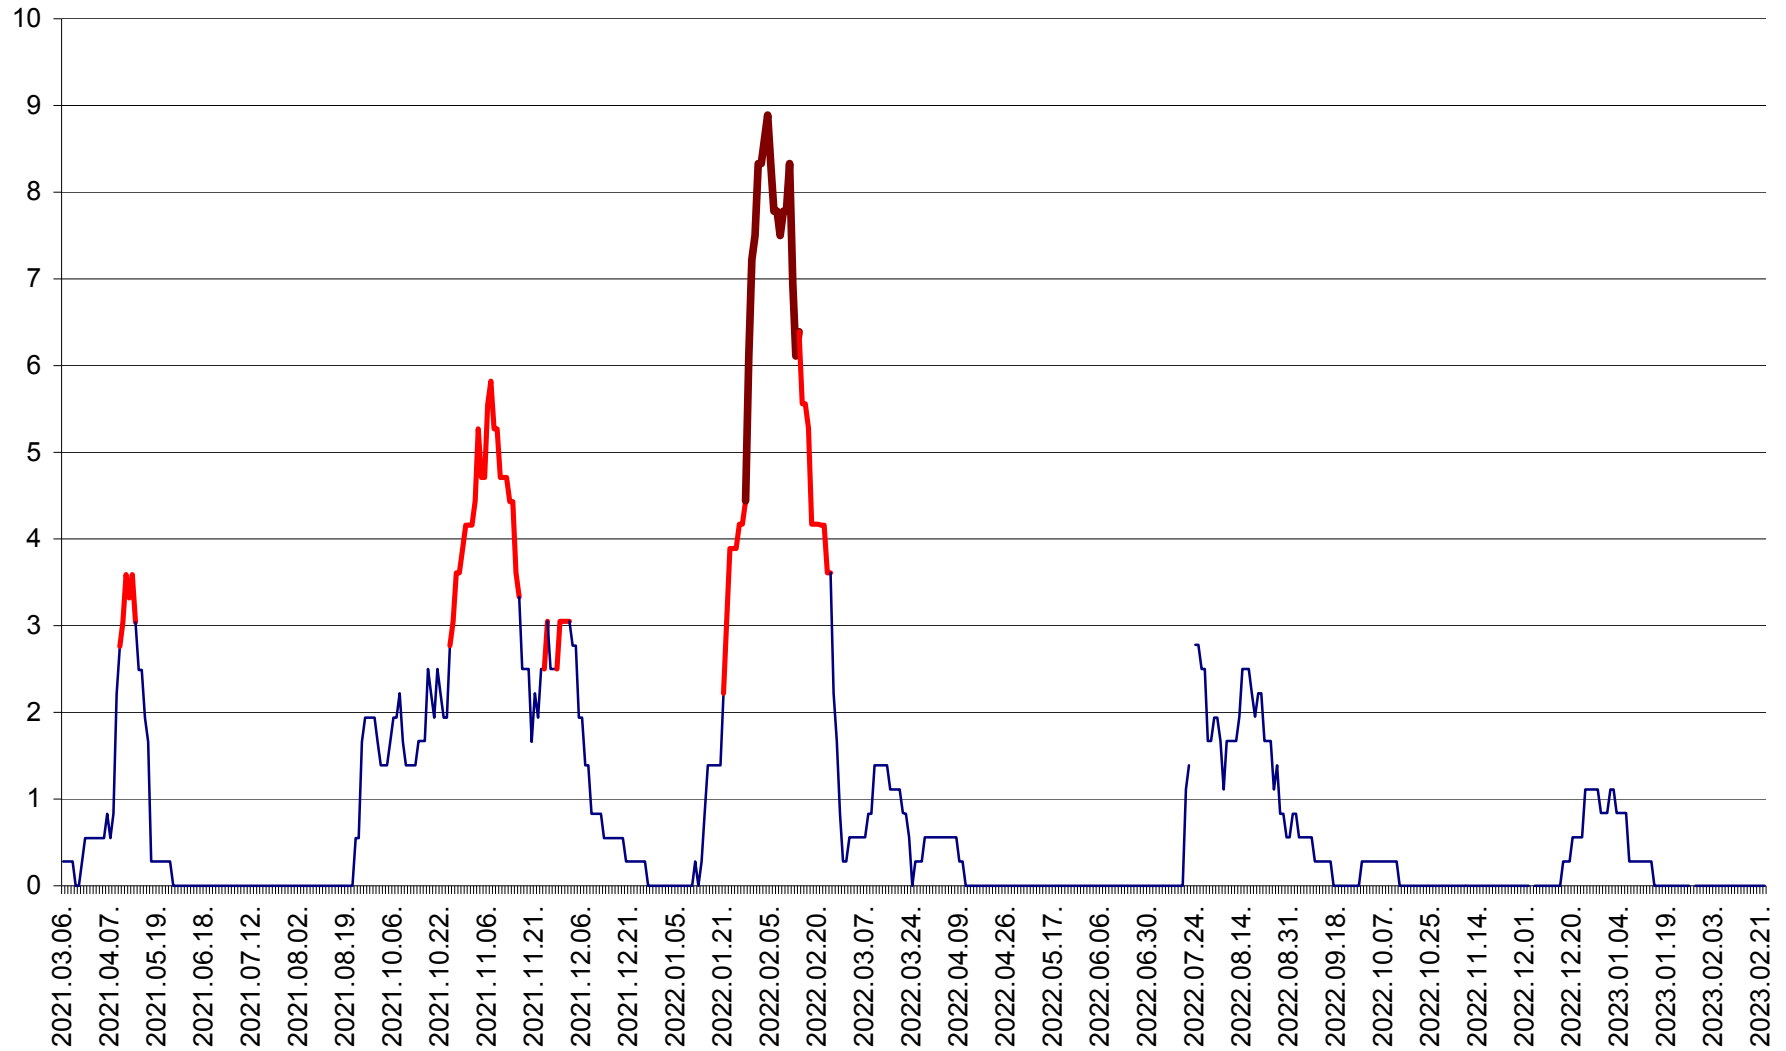

MĂRTINIȘ - Evolutia incidentei cumulate pe 14 zile la ‰ de locuitori
2021.03.07. - 2023.02.25.

MEREȘTI - Evolutia incidentei cumulate pe 14 zile la ‰ de locuitori
2021.03.07. - 2023.02.25.

MUNICIPIUL MIERCUREA-CIUC - Evolutia incidentei cumulate pe 14 zile la ‰ de locuitori
2021.03.07. - 2023.02.25.

MIHĂILENI - Evolutia incidentei cumulate pe 14 zile la ‰ de locuitori
2021.03.07. - 2023.02.25.

MUGENI - Evolutia incidentei cumulate pe 14 zile la ‰ de locuitori
2021.03.07. - 2023.02.25.

OCLAND - Evolutia incidentei cumulate pe 14 zile la ‰ de locuitori
2021.03.07. - 2023.02.25.