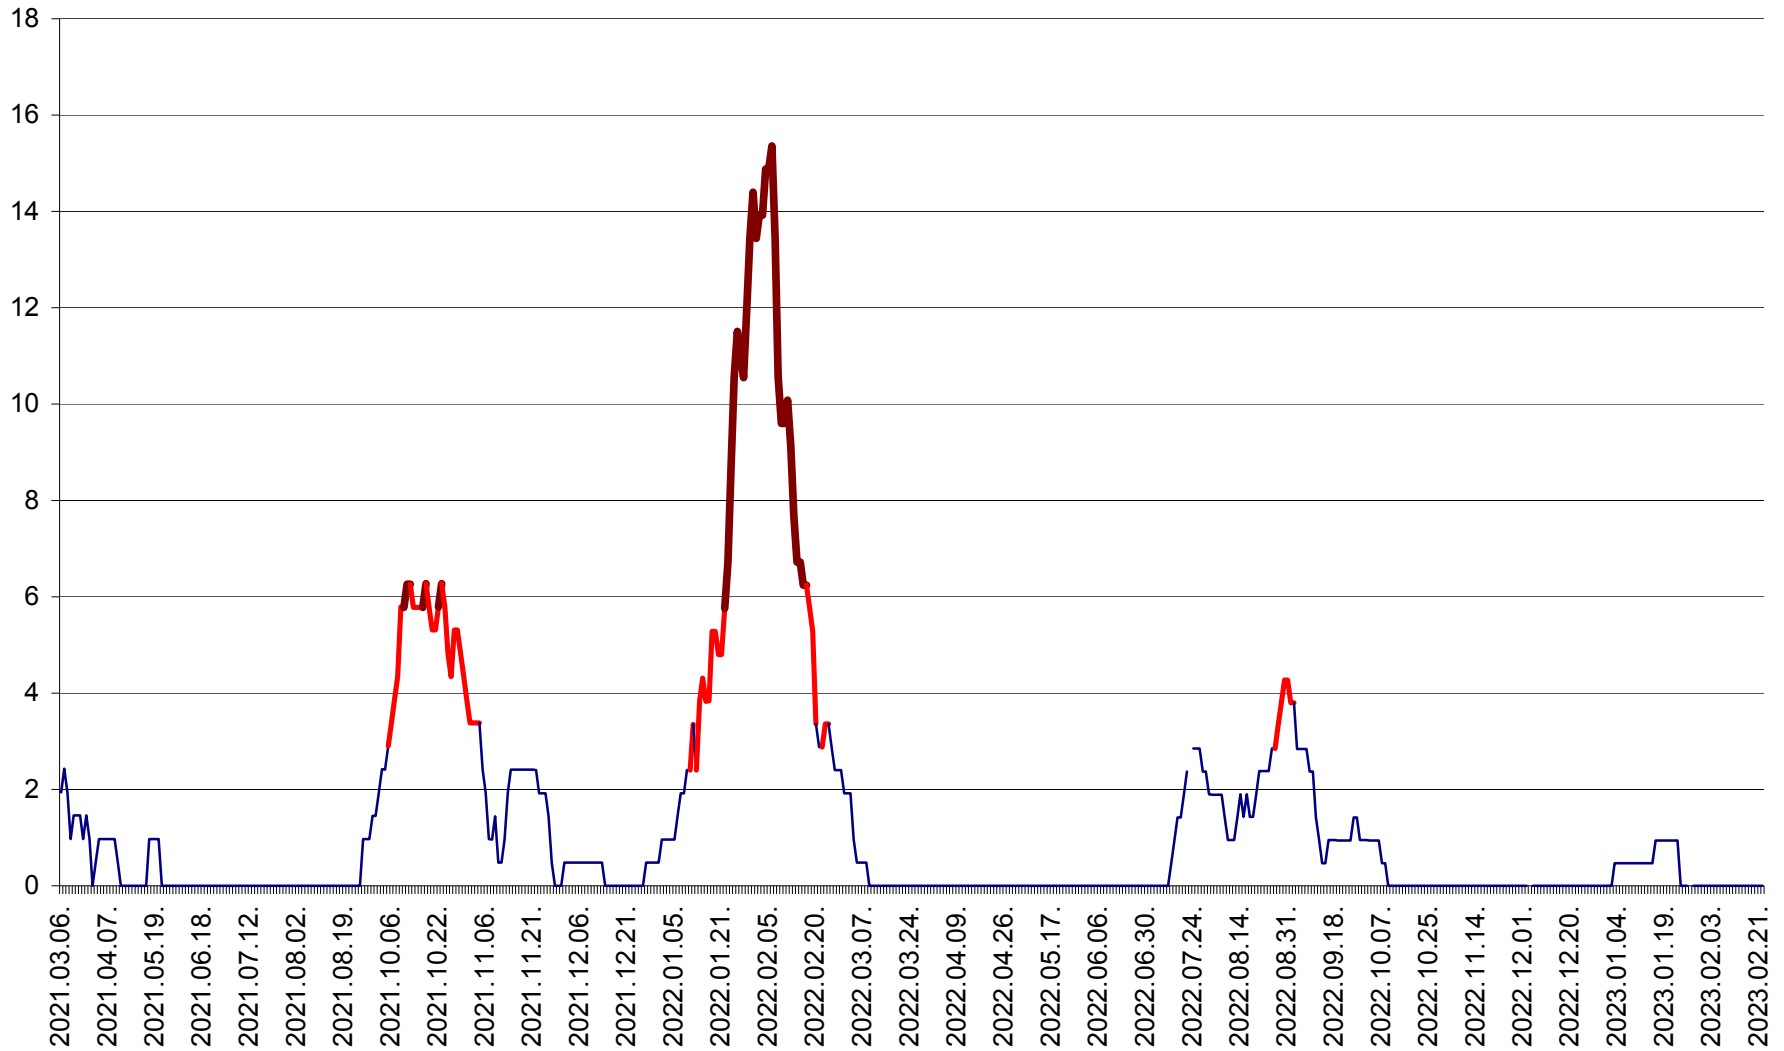

PLĂIEȘII DE JOS - Evoluția incidenței cumulate pe 14 zile la ‰ de locuitori
2021.03.07. - 2023.02.25.