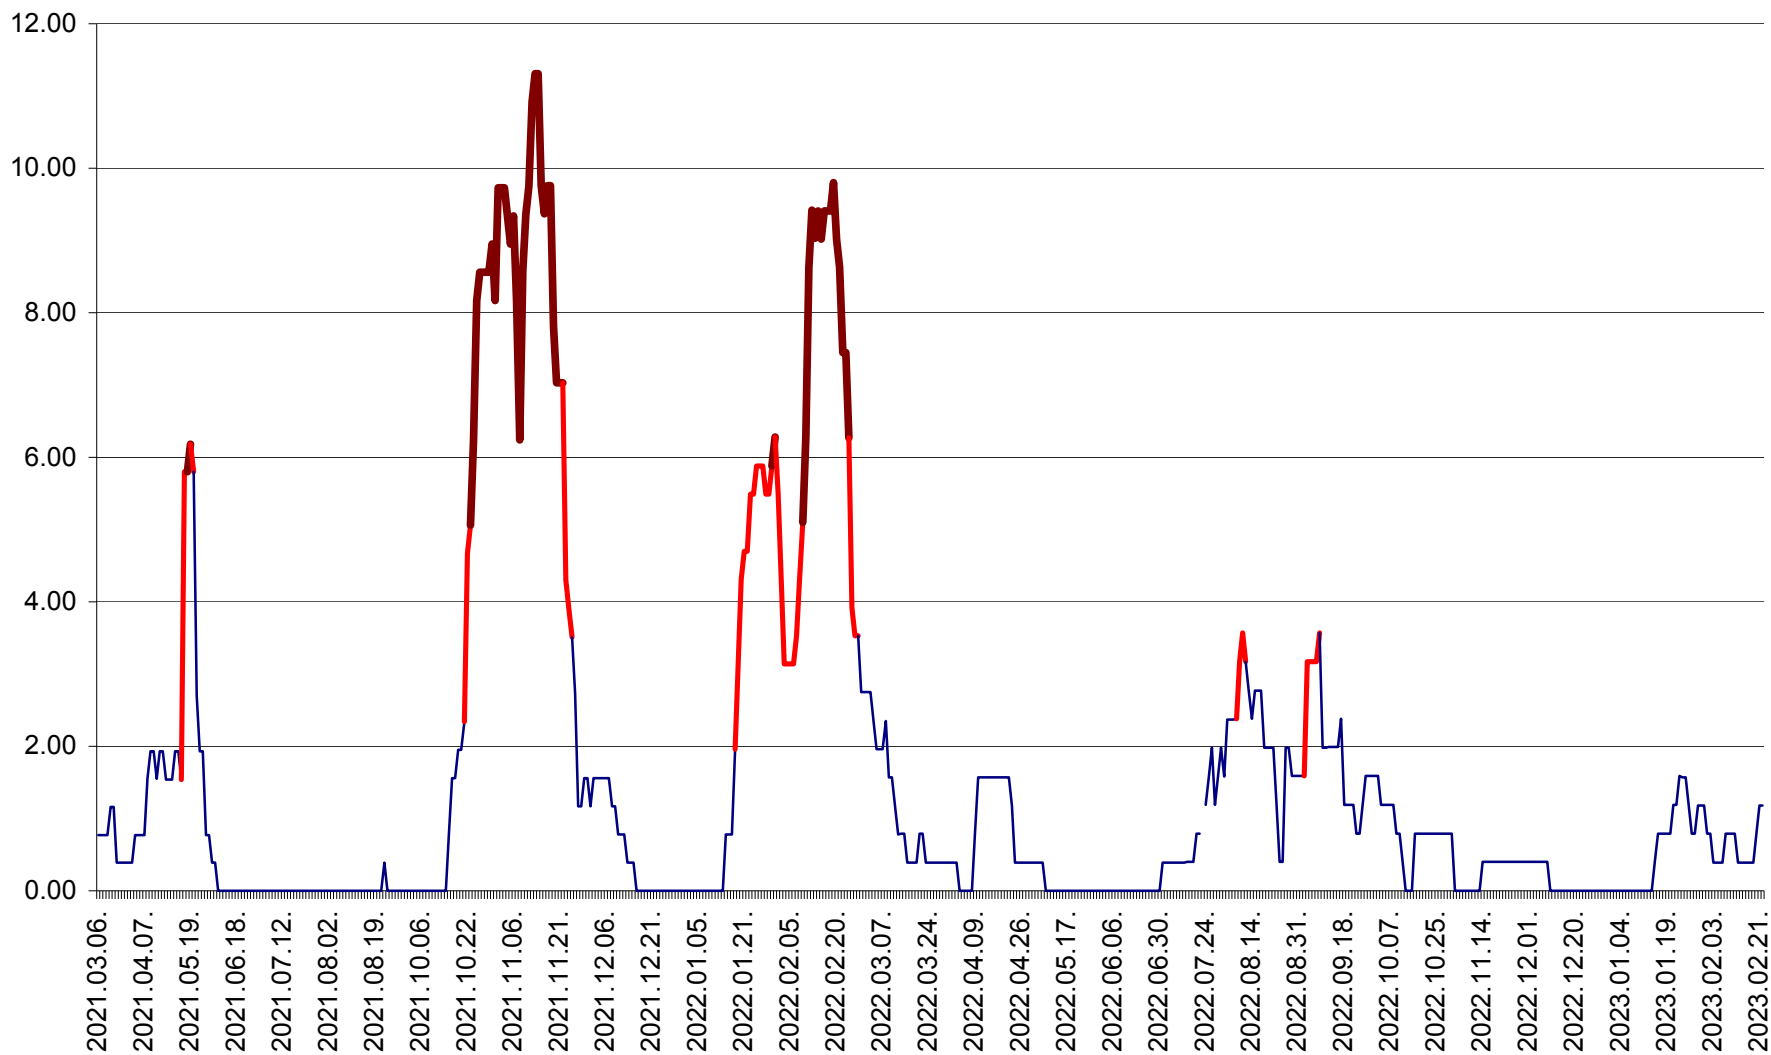

ATID - Evolutia incidentei cumulate pe 14 zile la ‰ de locuitori
2021.03.07. - 2023.02.25.

AVRĂMEȘTI - Evolutia incidentei cumulate pe 14 zile la ‰ de locuitori
2021.03.07. - 2023.02.25.

ORAȘ BĂILE TUȘNAD - Evoluția incidenței cumulate pe 14 zile la ‰ de locuitori
2021.03.07. - 2023.02.25.

ORAȘ BĂLAN - Evoluția incidenței cumulate pe 14 zile la ‰ de locuitori
2021.03.07. - 2023.02.25.

BILBOR - Evolutia incidentei cumulate pe 14 zile la ‰ de locuitori
2021.03.07. - 2023.02.25.

ORAȘ BORSEC - Evolutia incidentei cumulate pe 14 zile la ‰ de locuitori
2021.03.07. - 2023.02.25.

BRĂDEȘTI - Evoluția incidenței cumulate pe 14 zile la ‰ de locuitori
2021.03.07. - 2023.02.25.

CĂPÂLNIȚA - Evoluția incidenței cumulate pe 14 zile la ‰ de locuitori
2021.03.07. - 2023.02.25.

CÂRȚA - Evolutia incidentei cumulate pe 14 zile la ‰ de locuitori
2021.03.07. - 2023.02.25.