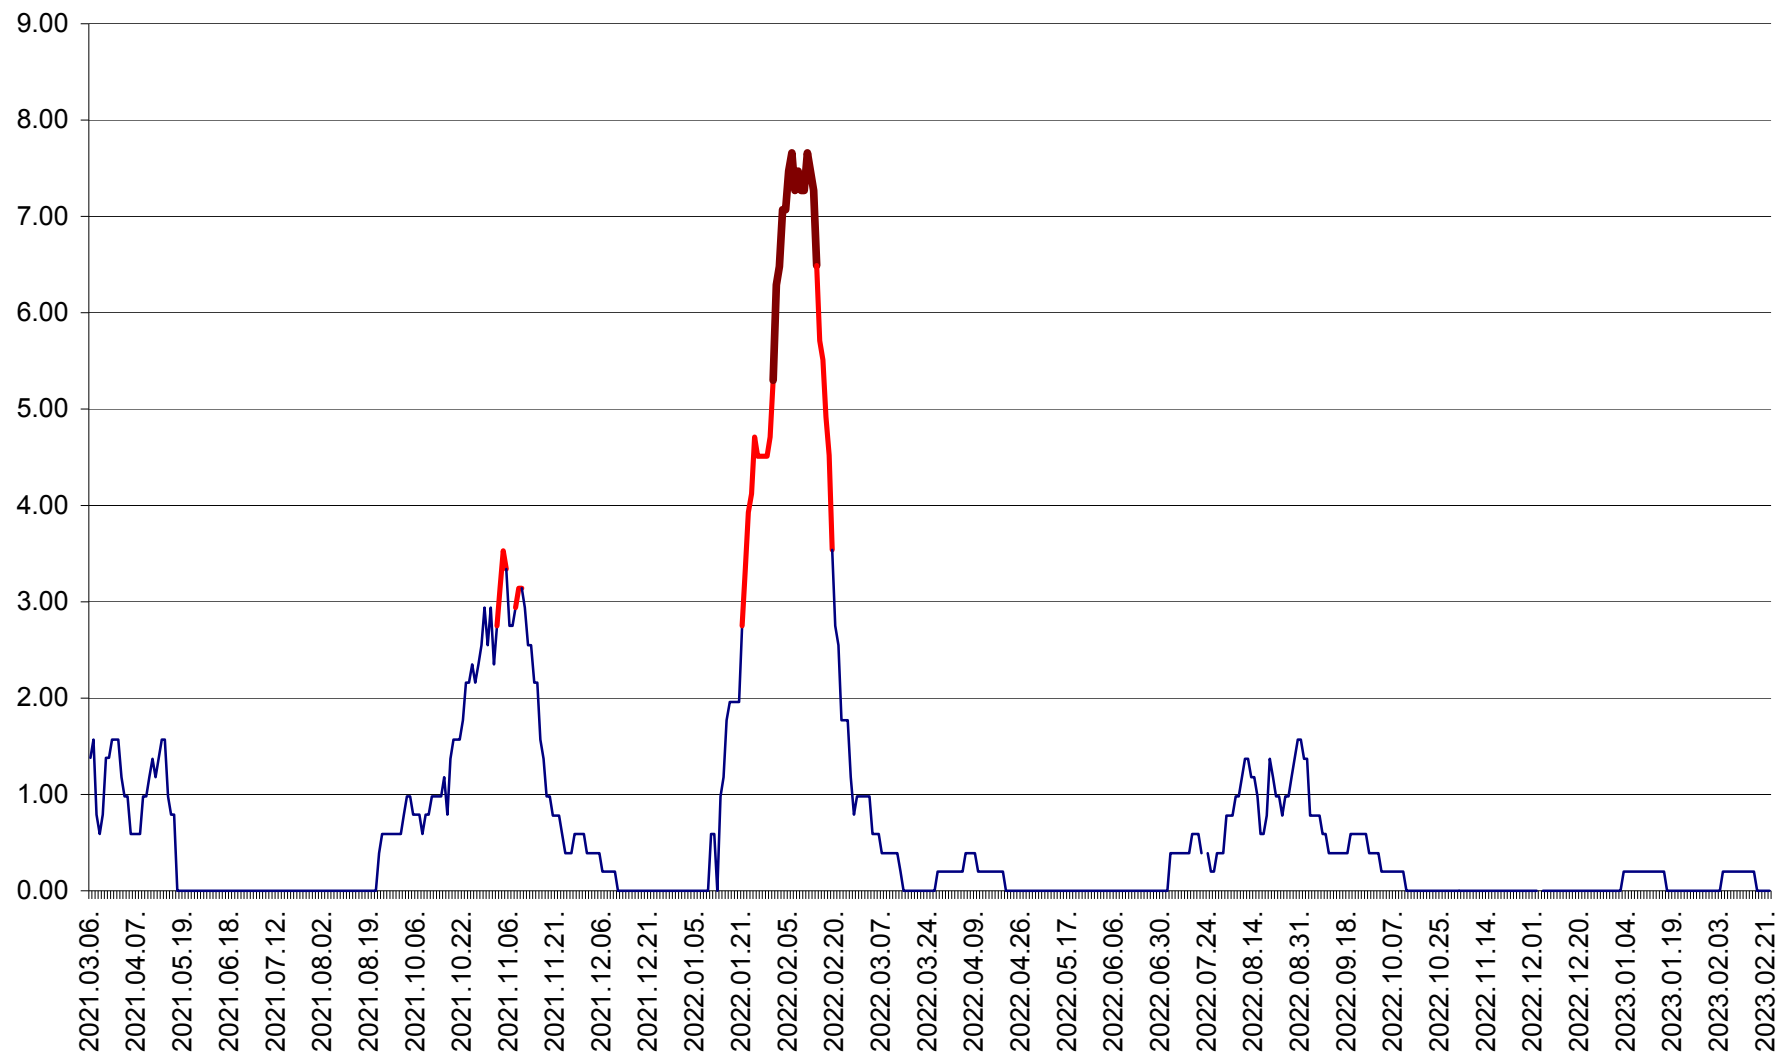

ORAȘ BĂLAN - Evoluția incidenței cumulate pe 14 zile la ‰ de locuitori
2021.03.07. - 2023.02.25.

BILBOR - Evolutia incidentei cumulate pe 14 zile la ‰ de locuitori
2021.03.07. - 2023.02.25.

ORAȘ BORSEC - Evolutia incidentei cumulate pe 14 zile la ‰ de locuitori
2021.03.07. - 2023.02.25.

BRĂDEȘTI - Evoluția incidenței cumulate pe 14 zile la ‰ de locuitori
2021.03.07. - 2023.02.25.

CĂPÂLNIȚA - Evoluția incidenței cumulate pe 14 zile la ‰ de locuitori
2021.03.07. - 2023.02.25.

CÂRȚA - Evolutia incidentei cumulate pe 14 zile la ‰ de locuitori
2021.03.07. - 2023.02.25.

CICEU - Evolutia incidentei cumulate pe 14 zile la ‰ de locuitori
2021.03.07. - 2023.02.25.

CIUCSÂNGEORGIU - Evolutia incidentei cumulate pe 14 zile la ‰ de locuitori
2021.03.07. - 2023.02.25.

CIUMANI - Evolutia incidentei cumulate pe 14 zile la ‰ de locuitori
2021.03.07. - 2023.02.25.

CORBU - Evolutia incidentei cumulate pe 14 zile la ‰ de locuitori
2021.03.07. - 2023.02.25.

CORUND - Evolutia incidentei cumulate pe 14 zile la ‰ de locuitori
2021.03.07. - 2023.02.25.

COZMENI - Evolutia incidentei cumulate pe 14 zile la ‰ de locuitori
2021.03.07. - 2023.02.25.