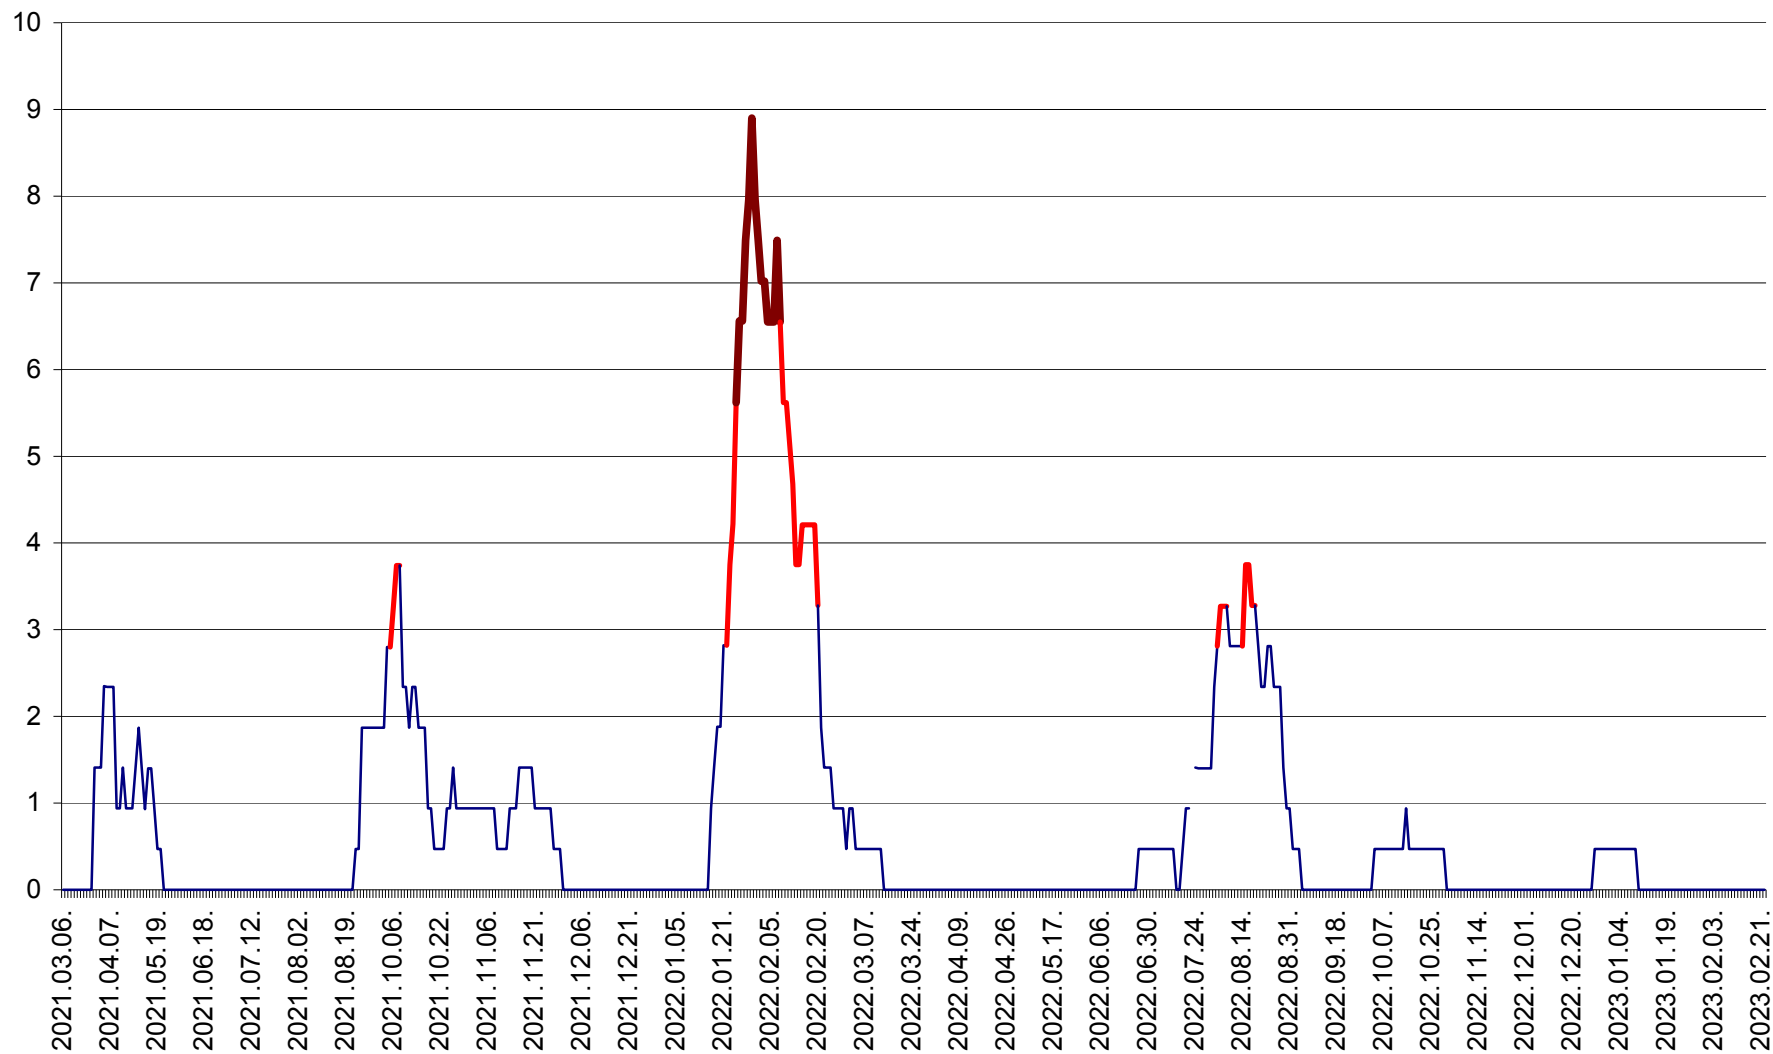

SECUIENI - Evolutia incidentei cumulate pe 14 zile la ‰ de locuitori
2021.03.07. - 2023.02.25.