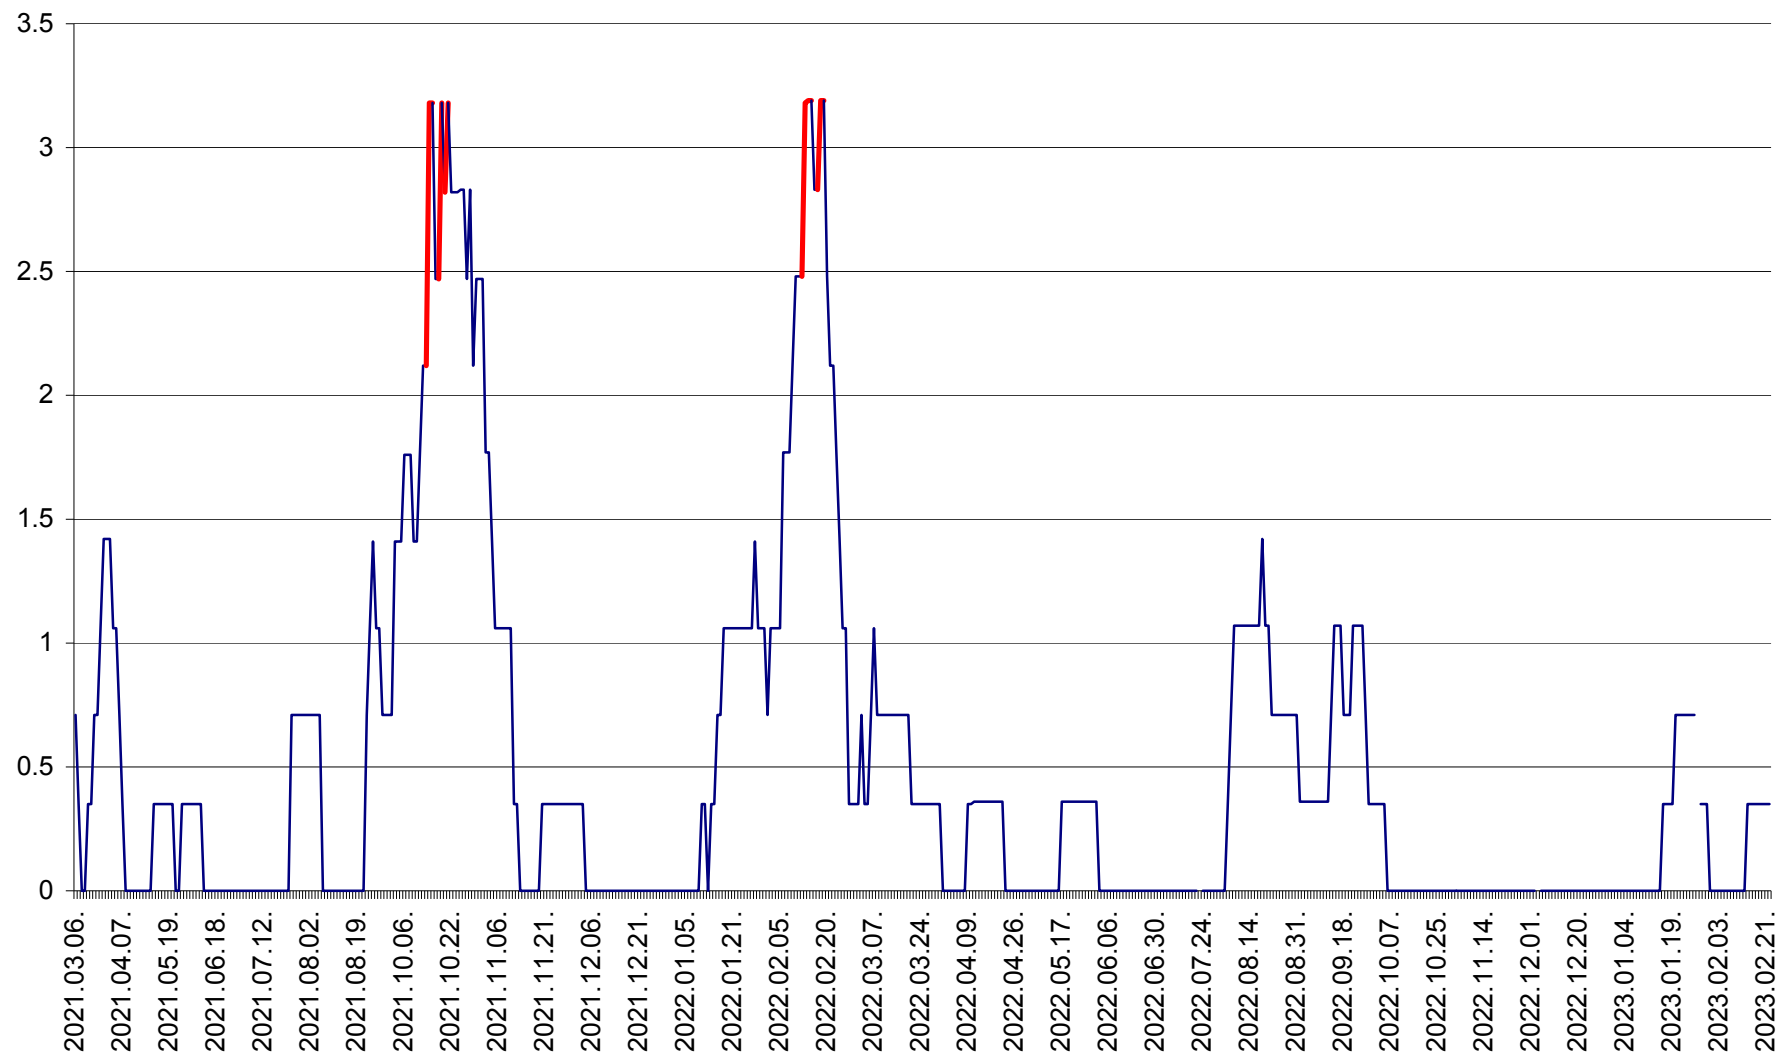

PORUMBENI - Evolutia incidentei cumulate pe 14 zile la ‰ de locuitori
2021.03.07. - 2023.02.25.