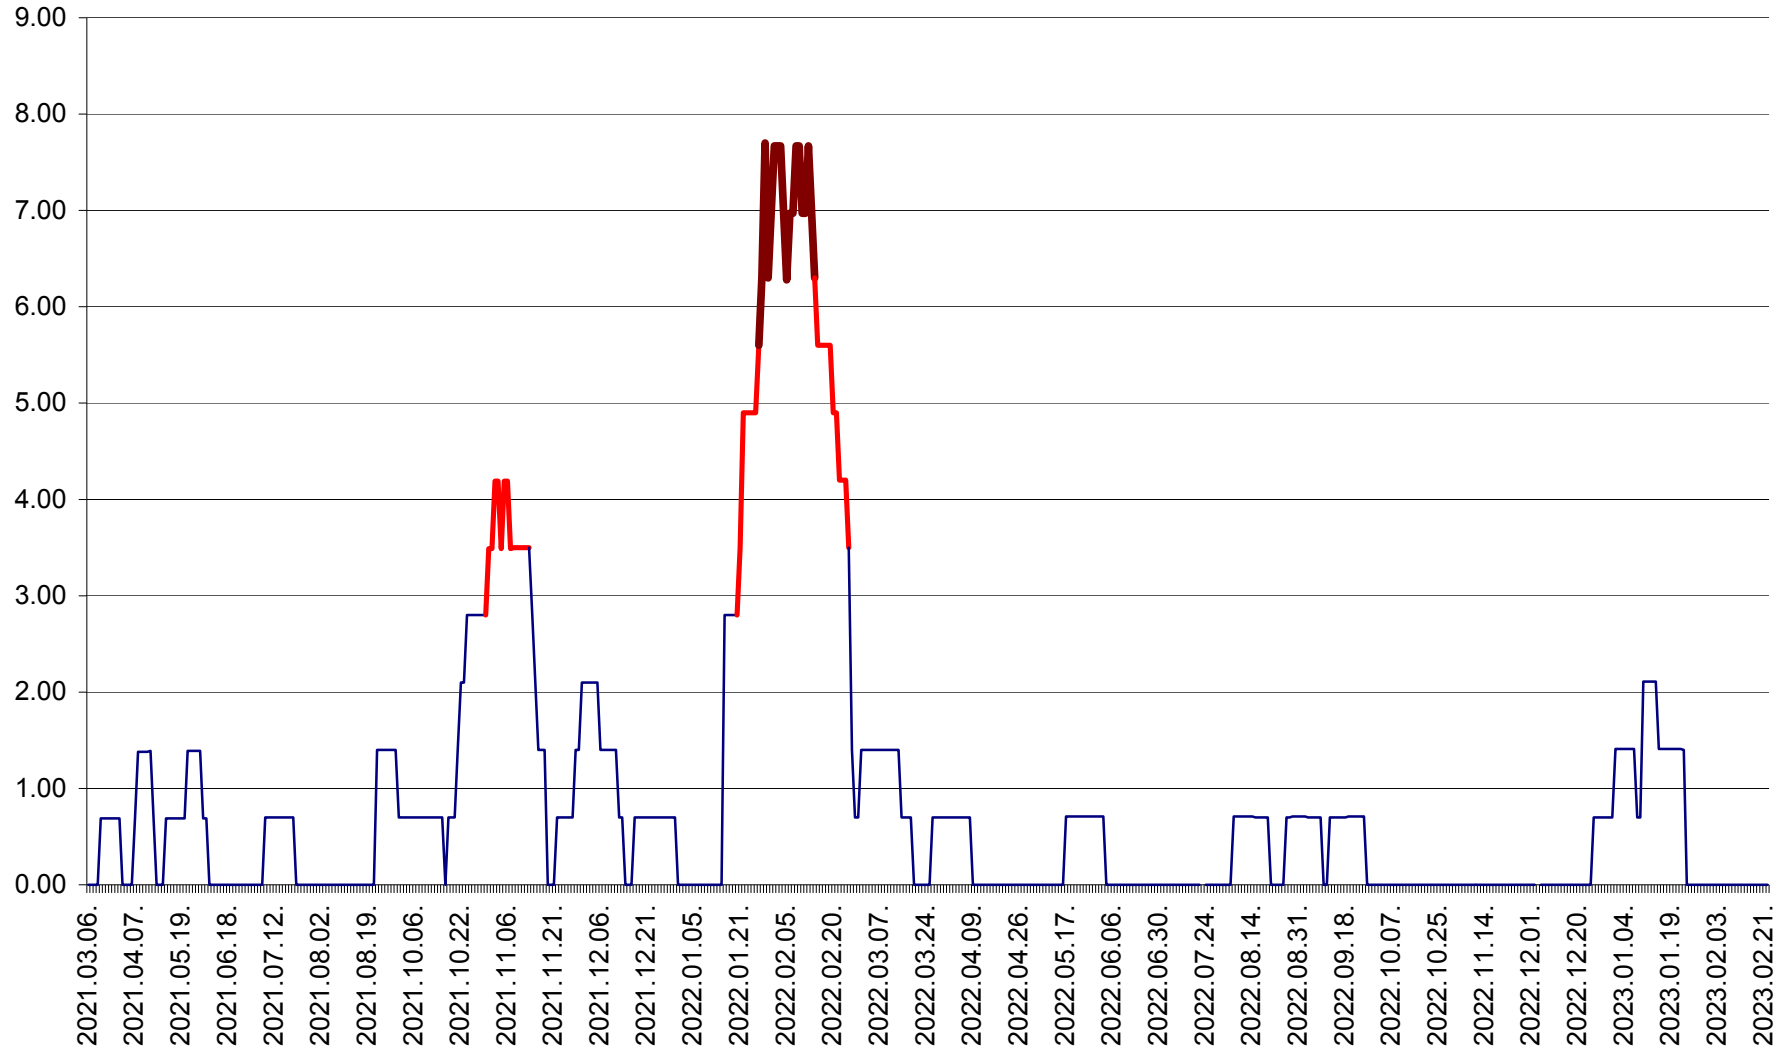

ORAȘ BĂLAN - Evoluția incidenței cumulate pe 14 zile la ‰ de locuitori
2021.03.07. - 2023.02.25.

BILBOR - Evolutia incidentei cumulate pe 14 zile la ‰ de locuitori
2021.03.07. - 2023.02.25.

ORAȘ BORSEC - Evolutia incidentei cumulate pe 14 zile la ‰ de locuitori
2021.03.07. - 2023.02.25.

BRĂDEȘTI - Evoluția incidenței cumulate pe 14 zile la ‰ de locuitori
2021.03.07. - 2023.02.25.

CĂPÂLNIȚA - Evoluția incidenței cumulate pe 14 zile la ‰ de locuitori
2021.03.07. - 2023.02.25.

CÂRȚA - Evolutia incidentei cumulate pe 14 zile la ‰ de locuitori
2021.03.07. - 2023.02.25.

CICEU - Evolutia incidentei cumulate pe 14 zile la ‰ de locuitori
2021.03.07. - 2023.02.25.

CIUCSÂNGEORGIU - Evolutia incidentei cumulate pe 14 zile la ‰ de locuitori
2021.03.07. - 2023.02.25.

CIUMANI - Evolutia incidentei cumulate pe 14 zile la ‰ de locuitori
2021.03.07. - 2023.02.25.

CORBU - Evolutia incidentei cumulate pe 14 zile la ‰ de locuitori
2021.03.07. - 2023.02.25.

CORUND - Evolutia incidentei cumulate pe 14 zile la ‰ de locuitori
2021.03.07. - 2023.02.25.

COZMENI - Evolutia incidentei cumulate pe 14 zile la ‰ de locuitori
2021.03.07. - 2023.02.25.