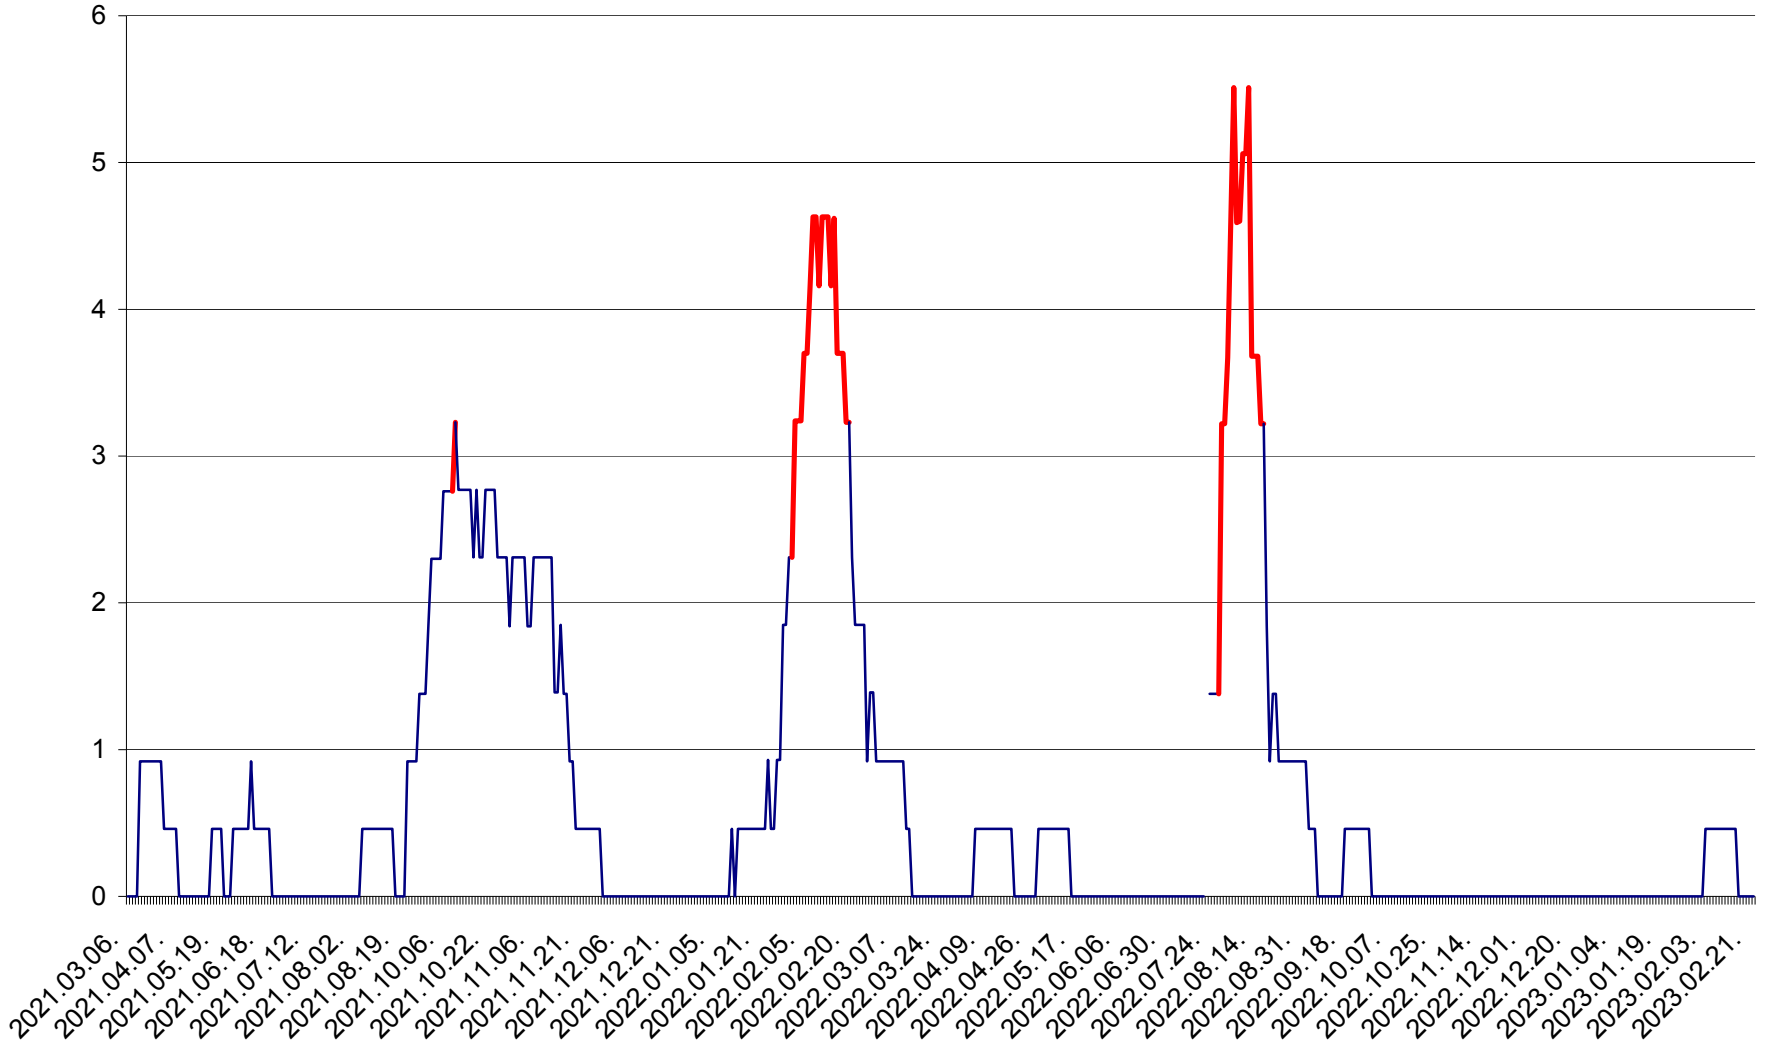

ULIEȘ - Evoluția incidentei cumulate pe 14 zile la ‰ de locuitori
2021.03.07. - 2023.02.25.