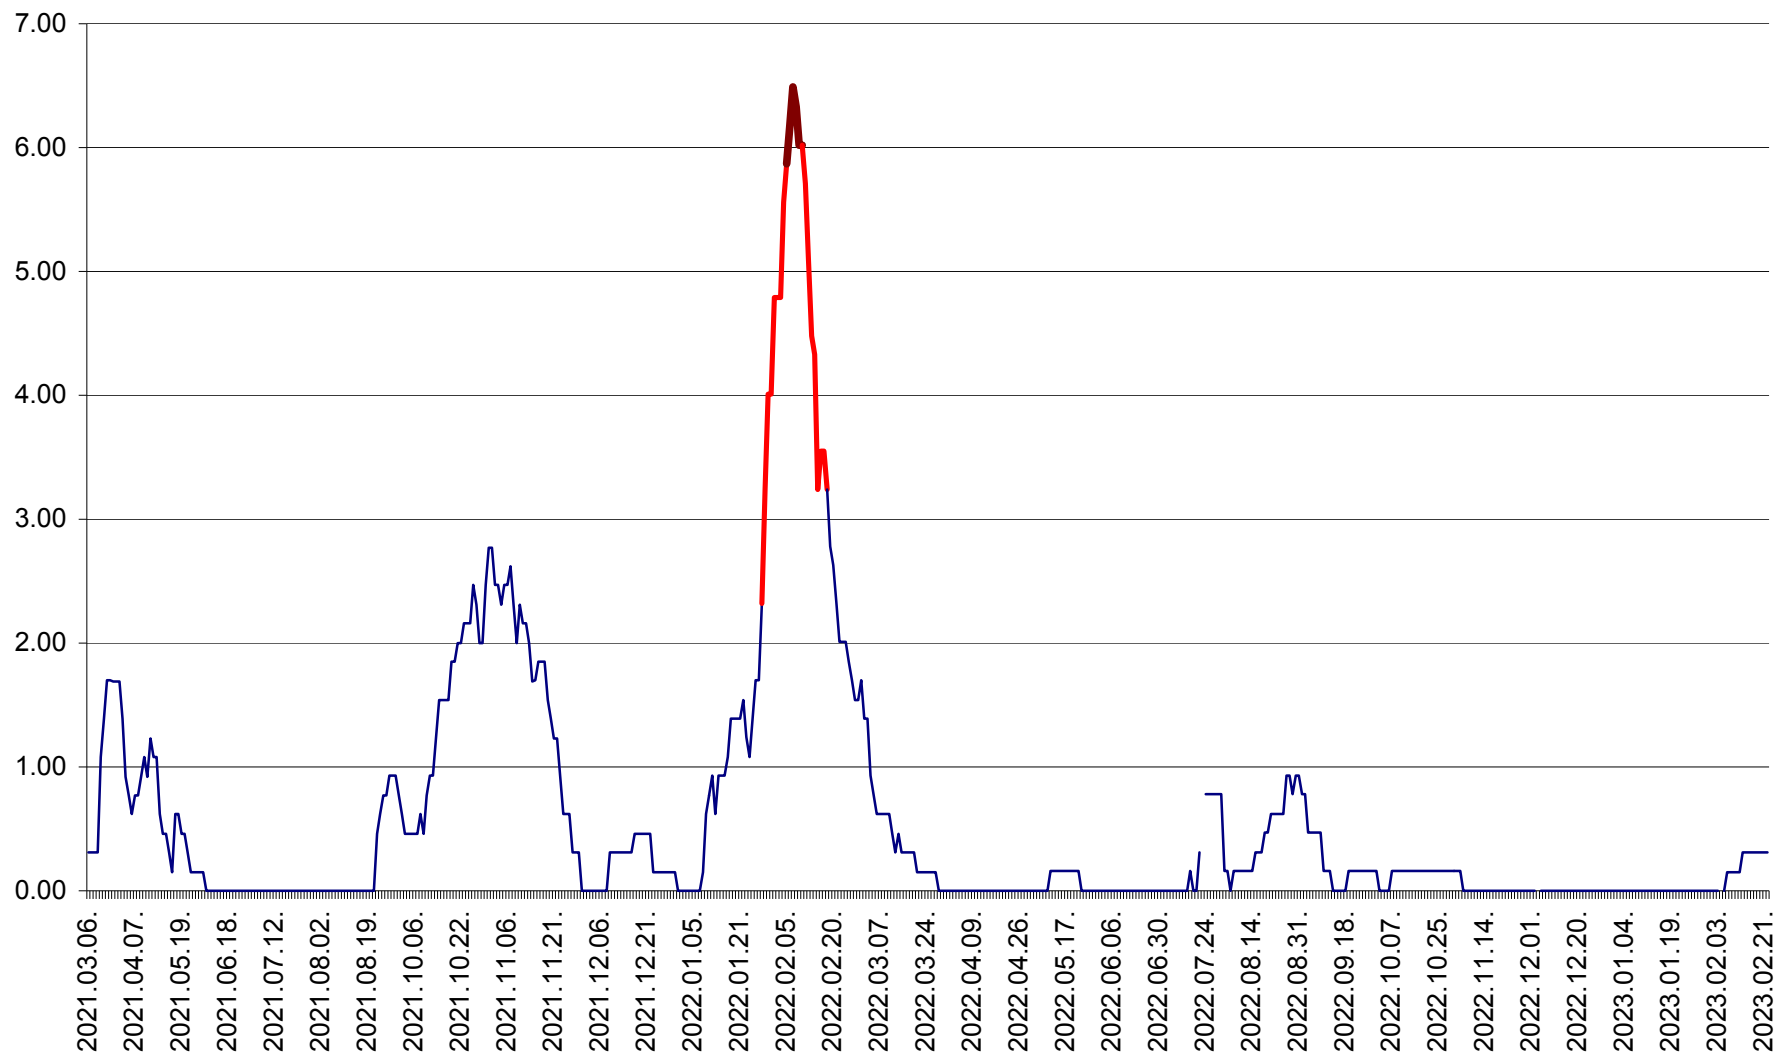

ORAȘ BĂLAN - Evoluția incidenței cumulate pe 14 zile la ‰ de locuitori
2021.03.07. - 2023.02.25.

BILBOR - Evolutia incidentei cumulate pe 14 zile la ‰ de locuitori
2021.03.07. - 2023.02.25.

ORAȘ BORSEC - Evolutia incidentei cumulate pe 14 zile la ‰ de locuitori
2021.03.07. - 2023.02.25.

BRĂDEȘTI - Evoluția incidenței cumulate pe 14 zile la ‰ de locuitori
2021.03.07. - 2023.02.25.

CĂPÂLNIȚA - Evoluția incidenței cumulate pe 14 zile la ‰ de locuitori
2021.03.07. - 2023.02.25.

CÂRȚA - Evolutia incidentei cumulate pe 14 zile la ‰ de locuitori
2021.03.07. - 2023.02.25.

CICEU - Evolutia incidentei cumulate pe 14 zile la ‰ de locuitori
2021.03.07. - 2023.02.25.

CIUCSÂNGEORGIU - Evolutia incidentei cumulate pe 14 zile la ‰ de locuitori
2021.03.07. - 2023.02.25.

CIUMANI - Evolutia incidentei cumulate pe 14 zile la ‰ de locuitori
2021.03.07. - 2023.02.25.

CORBU - Evolutia incidentei cumulate pe 14 zile la ‰ de locuitori
2021.03.07. - 2023.02.25.

CORUND - Evolutia incidentei cumulate pe 14 zile la ‰ de locuitori
2021.03.07. - 2023.02.25.

COZMENI - Evolutia incidentei cumulate pe 14 zile la ‰ de locuitori
2021.03.07. - 2023.02.25.