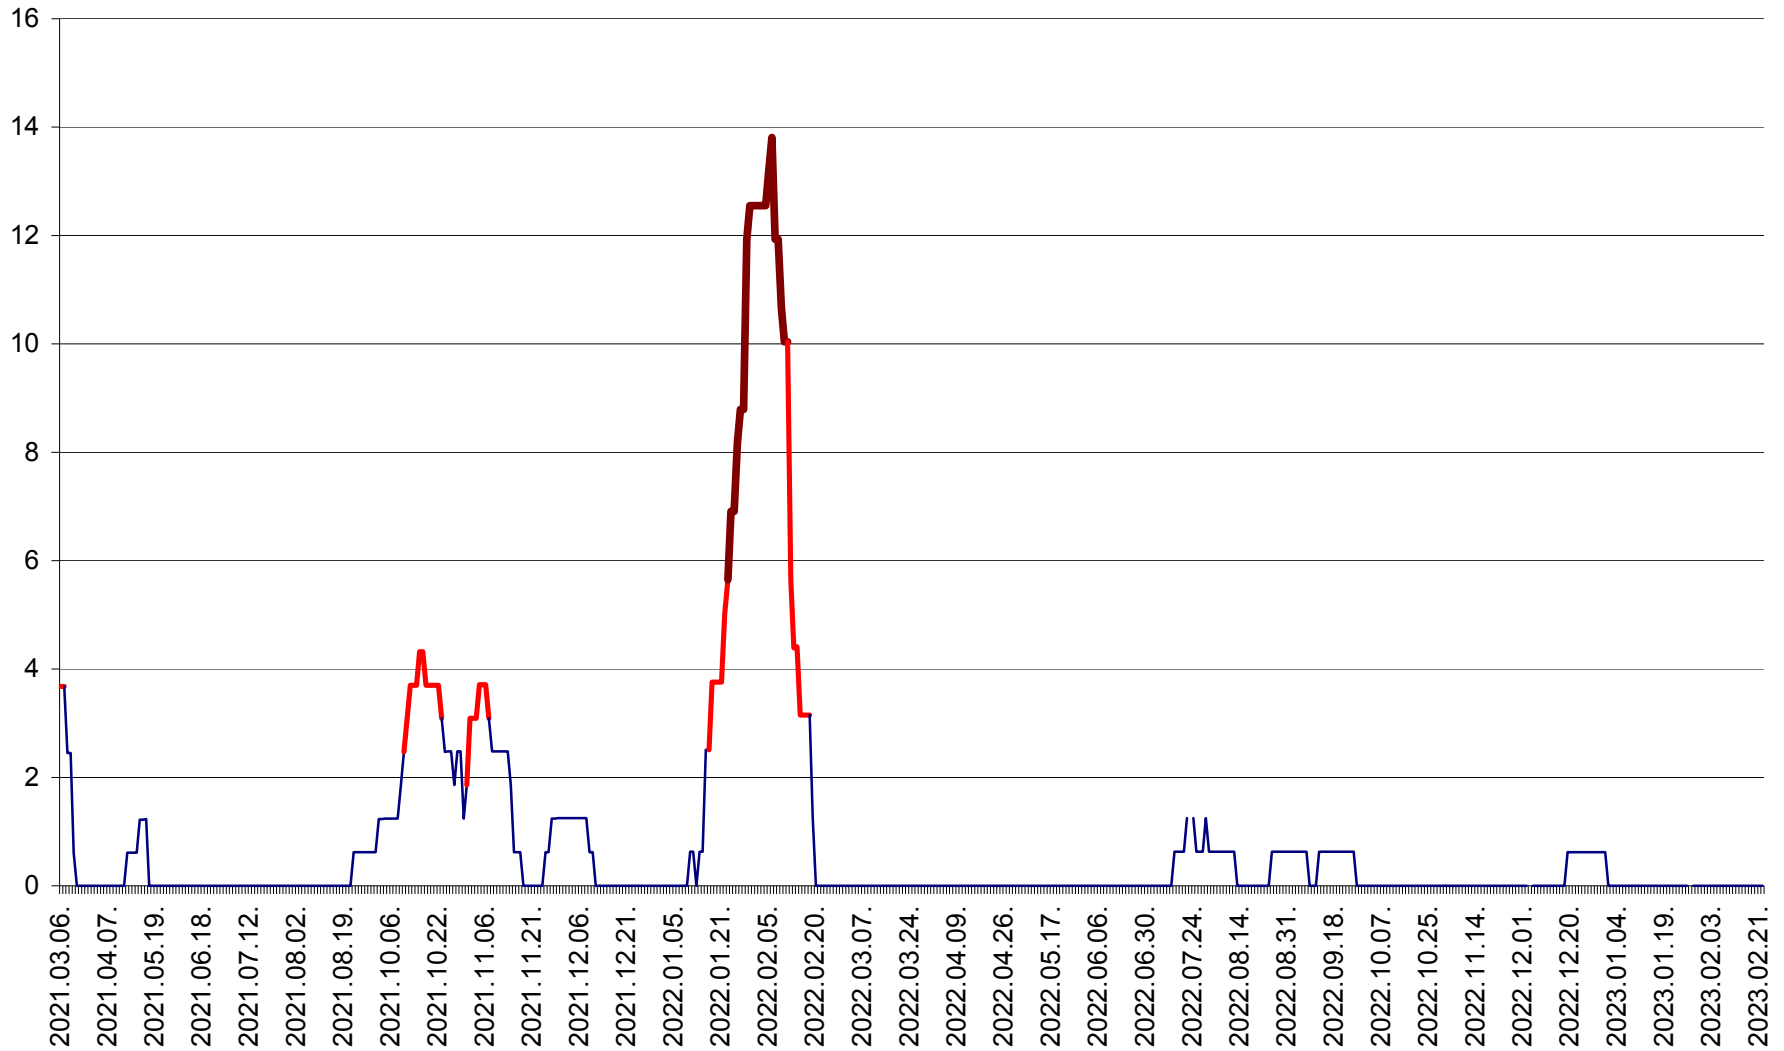

PLĂIEȘII DE JOS - Evoluția incidenței cumulate pe 14 zile la ‰ de locuitori
2021.03.07. - 2023.02.25.

PORUMBENI - Evolutia incidentei cumulate pe 14 zile la ‰ de locuitori
2021.03.07. - 2023.02.25.

PRAID - Evolutia incidentei cumulate pe 14 zile la ‰ de locuitori
2021.03.07. - 2023.02.25.

RACU - Evolutia incidentei cumulate pe 14 zile la ‰ de locuitori
2021.03.07. - 2023.02.25.

REMETEA - Evolutia incidentei cumulate pe 14 zile la ‰ de locuitori
2021.03.07. - 2023.02.25.

SĂCEL - Evolutia incidentei cumulate pe 14 zile la ‰ de locuitori
2021.03.07. - 2023.02.25.