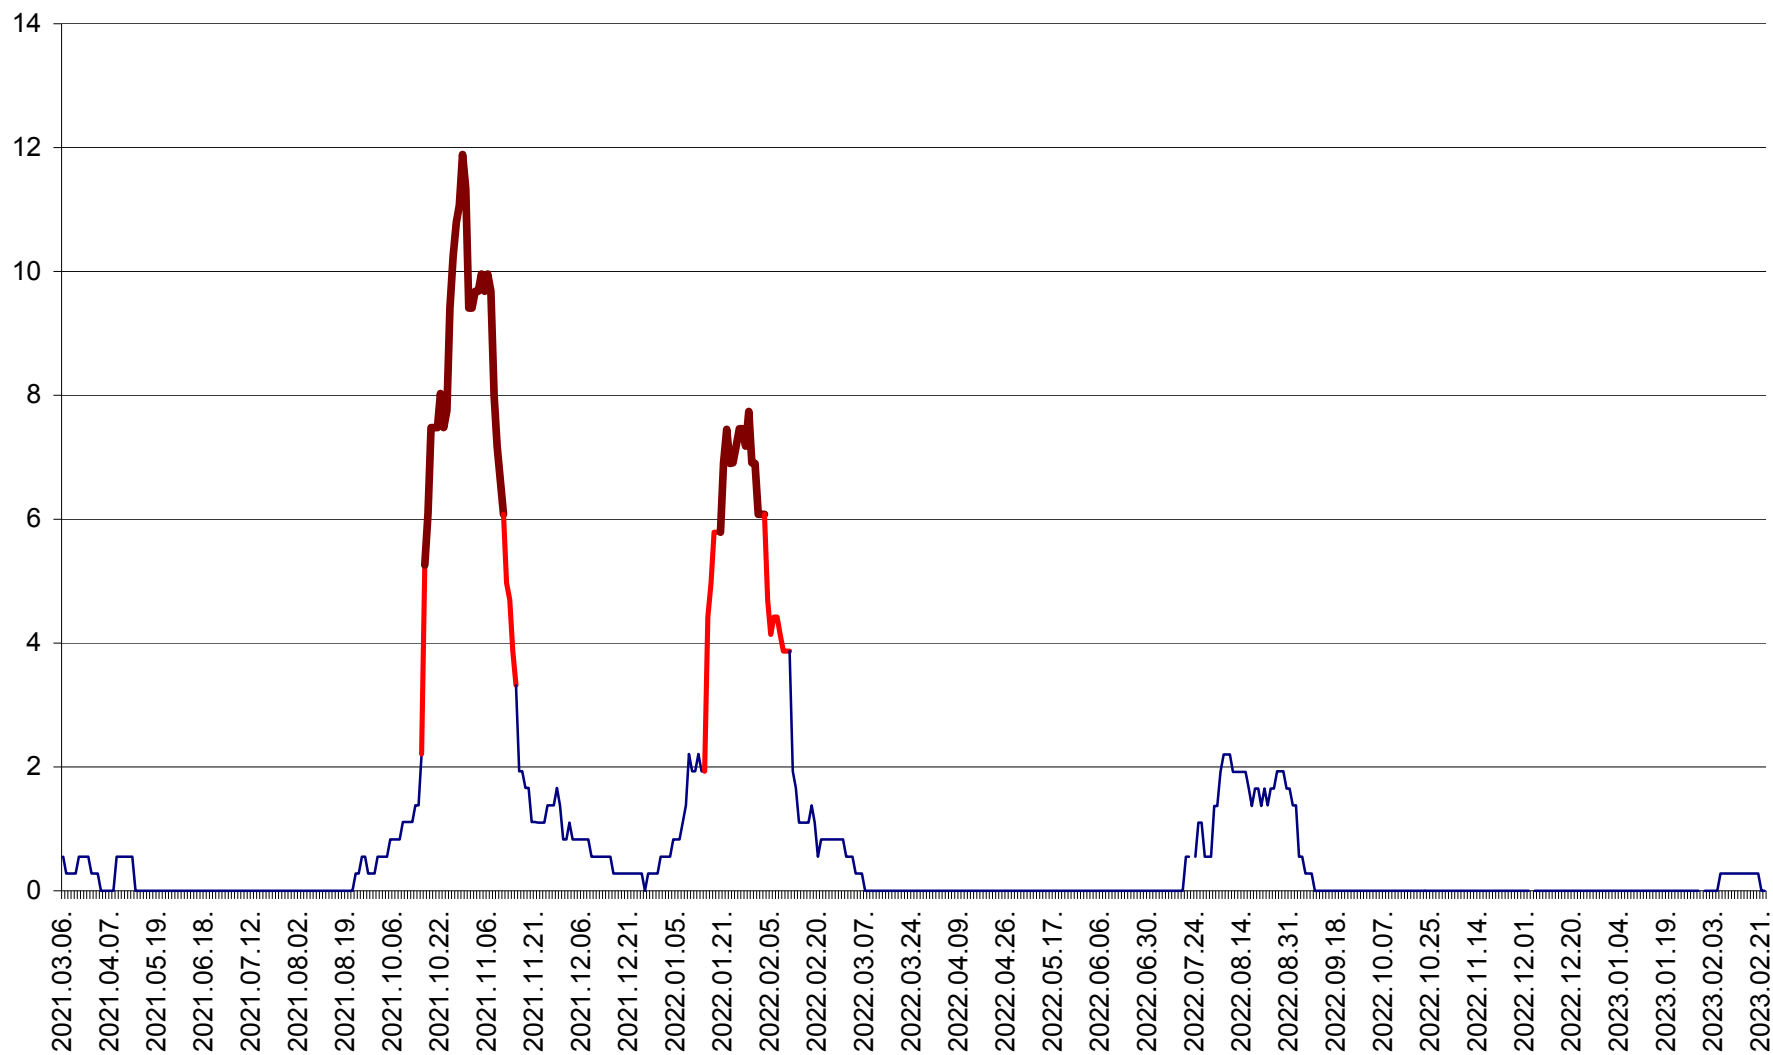

DÂRJIU - Evolutia incidentei cumulate pe 14 zile la ‰ de locuitori
2021.03.07. - 2023.02.25.

DEALU - Evolutia incidentei cumulate pe 14 zile la ‰ de locuitori
2021.03.07. - 2023.02.25.

DITRĂU - Evolutia incidentei cumulate pe 14 zile la ‰ de locuitori
2021.03.07. - 2023.02.25.

FELICENI - Evolutia incidentei cumulate pe 14 zile la ‰ de locuitori
2021.03.07. - 2023.02.25.

FRUMOASA - Evolutia incidentei cumulate pe 14 zile la ‰ de locuitori
2021.03.07. - 2023.02.25.

GĂLĂUȚAȘ - Evoluția incidenței cumulate pe 14 zile la ‰ de locuitori
2021.03.07. - 2023.02.25.

MUNICIPIUL GHEORGHENI - Evolutia incidentei cumulate pe 14 zile la ‰ de locuitori
2021.03.07. - 2023.02.25.

JOSENI - Evolutia incidentei cumulate pe 14 zile la ‰ de locuitori
2021.03.07. - 2023.02.25.

LĂZAREA - Evolutia incidentei cumulate pe 14 zile la % de locuitori
2021.03.07. - 2023.02.25.

LELICENI - Evolutia incidentei cumulate pe 14 zile la ‰ de locuitori
2021.03.07. - 2023.02.25.

LUETA - Evolutia incidentei cumulate pe 14 zile la ‰ de locuitori
2021.03.07. - 2023.02.25.

LUNCA DE JOS - Evolutia incidentei cumulate pe 14 zile la ‰ de locuitori
2021.03.07. - 2023.02.25.