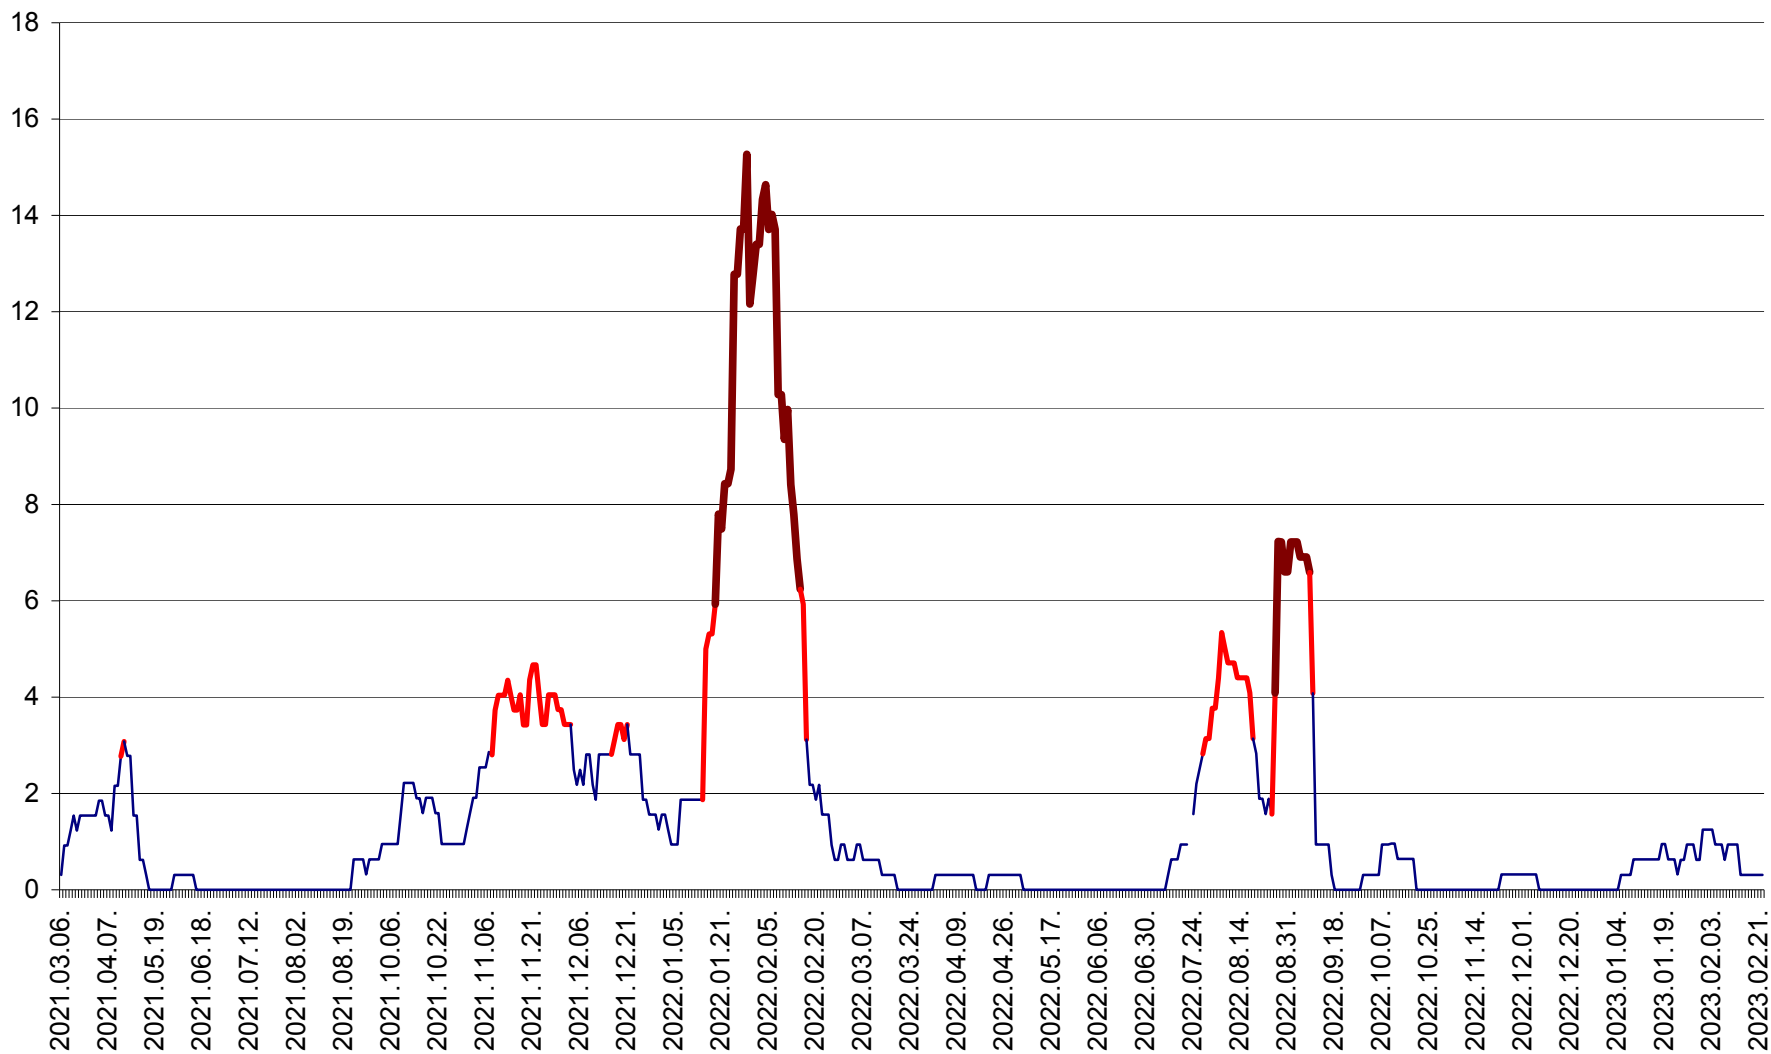

TUȘNAD - Evolutia incidentei cumulate pe 14 zile la ‰ de locuitori
2021.03.07. - 2023.02.25.