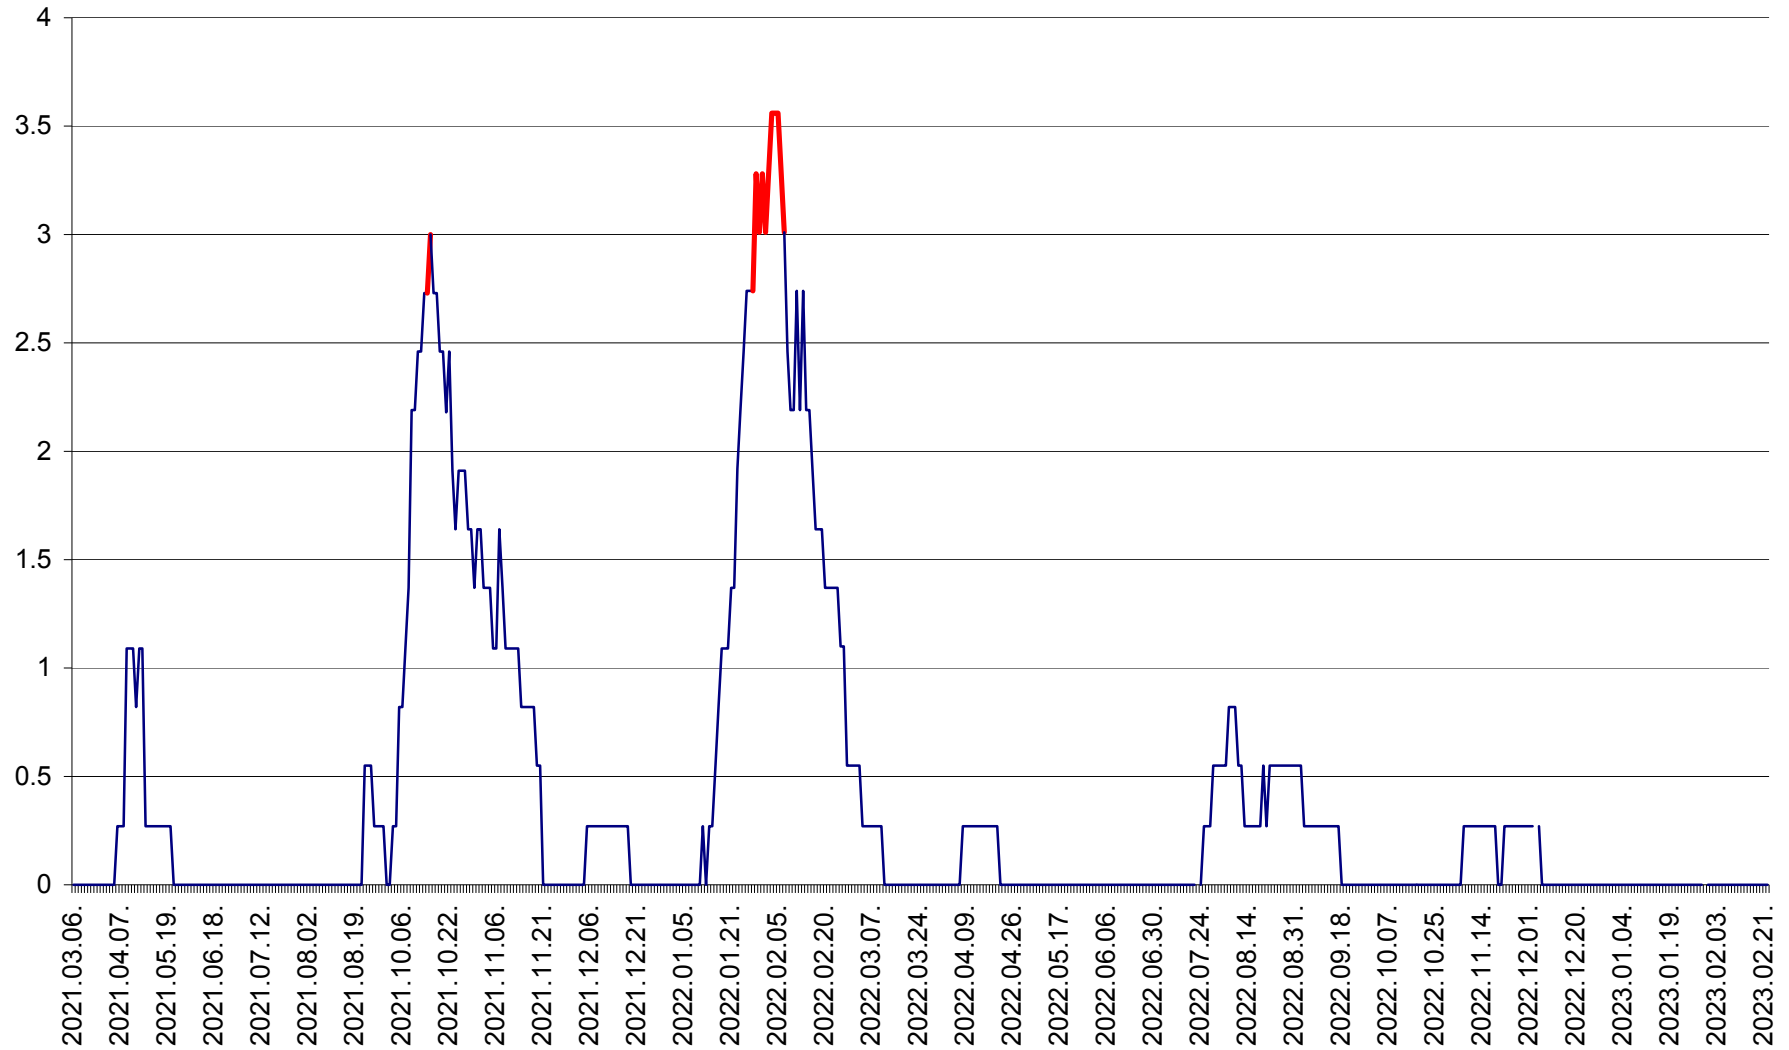

FELICENI - Evolutia incidentei cumulate pe 14 zile la ‰ de locuitori
2021.03.07. - 2023.02.25.

FRUMOASA - Evolutia incidentei cumulate pe 14 zile la ‰ de locuitori
2021.03.07. - 2023.02.25.

GĂLĂUȚAȘ - Evoluția incidenței cumulate pe 14 zile la ‰ de locuitori
2021.03.07. - 2023.02.25.

MUNICIPIUL GHEORGHENI - Evolutia incidentei cumulate pe 14 zile la ‰ de locuitori
2021.03.07. - 2023.02.25.

JOSENI - Evolutia incidentei cumulate pe 14 zile la ‰ de locuitori
2021.03.07. - 2023.02.25.

LĂZAREA - Evolutia incidentei cumulate pe 14 zile la % de locuitori
2021.03.07. - 2023.02.25.

LELICENI - Evolutia incidentei cumulate pe 14 zile la ‰ de locuitori
2021.03.07. - 2023.02.25.

LUETA - Evolutia incidentei cumulate pe 14 zile la ‰ de locuitori
2021.03.07. - 2023.02.25.

LUNCA DE JOS - Evolutia incidentei cumulate pe 14 zile la ‰ de locuitori
2021.03.07. - 2023.02.25.