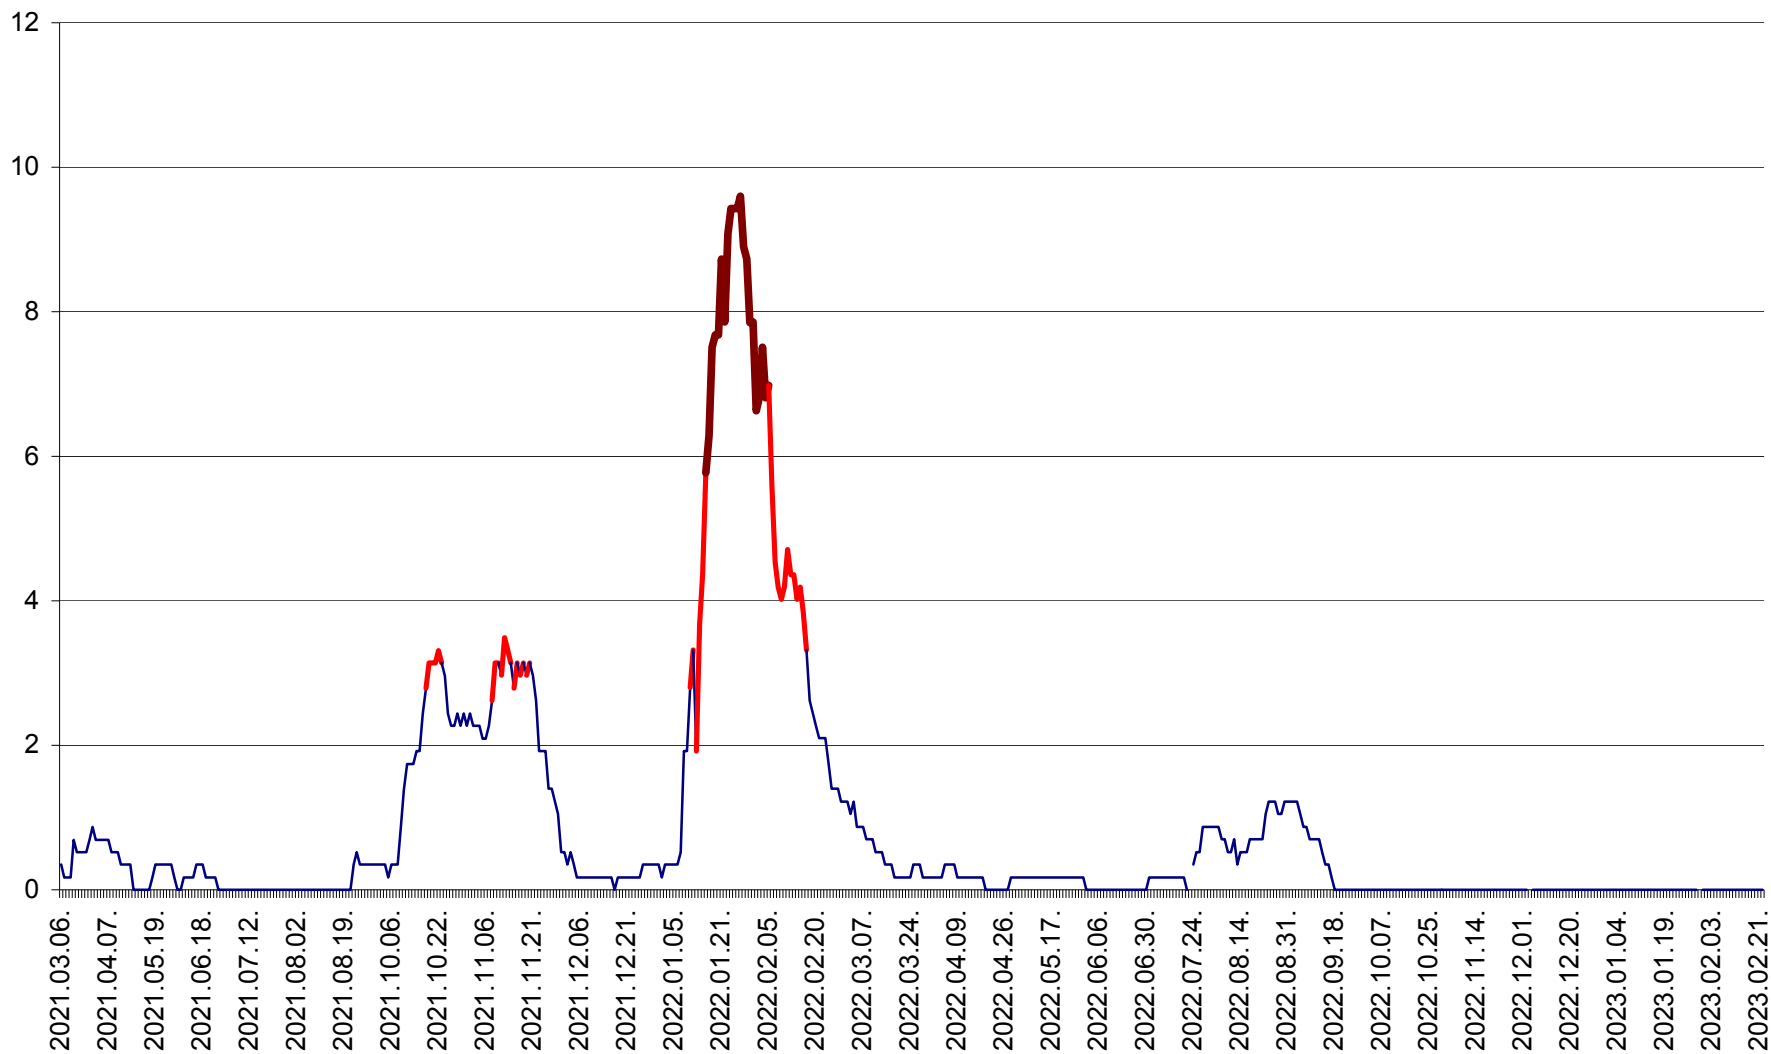

DÂRJIU - Evolutia incidentei cumulate pe 14 zile la ‰ de locuitori
2021.03.07. - 2023.02.25.

DEALU - Evolutia incidentei cumulate pe 14 zile la ‰ de locuitori
2021.03.07. - 2023.02.25.

DITRĂU - Evolutia incidentei cumulate pe 14 zile la ‰ de locuitori
2021.03.07. - 2023.02.25.

FELICENI - Evolutia incidentei cumulate pe 14 zile la ‰ de locuitori
2021.03.07. - 2023.02.25.

FRUMOASA - Evolutia incidentei cumulate pe 14 zile la ‰ de locuitori
2021.03.07. - 2023.02.25.

GĂLĂUȚAȘ - Evoluția incidenței cumulate pe 14 zile la ‰ de locuitori
2021.03.07. - 2023.02.25.

MUNICIPIUL GHEORGHENI - Evolutia incidentei cumulate pe 14 zile la ‰ de locuitori
2021.03.07. - 2023.02.25.

JOSENI - Evolutia incidentei cumulate pe 14 zile la ‰ de locuitori
2021.03.07. - 2023.02.25.

LĂZAREA - Evolutia incidentei cumulate pe 14 zile la % de locuitori
2021.03.07. - 2023.02.25.

LELICENI - Evolutia incidentei cumulate pe 14 zile la ‰ de locuitori
2021.03.07. - 2023.02.25.

LUETA - Evolutia incidentei cumulate pe 14 zile la ‰ de locuitori
2021.03.07. - 2023.02.25.

LUNCA DE JOS - Evolutia incidentei cumulate pe 14 zile la ‰ de locuitori
2021.03.07. - 2023.02.25.