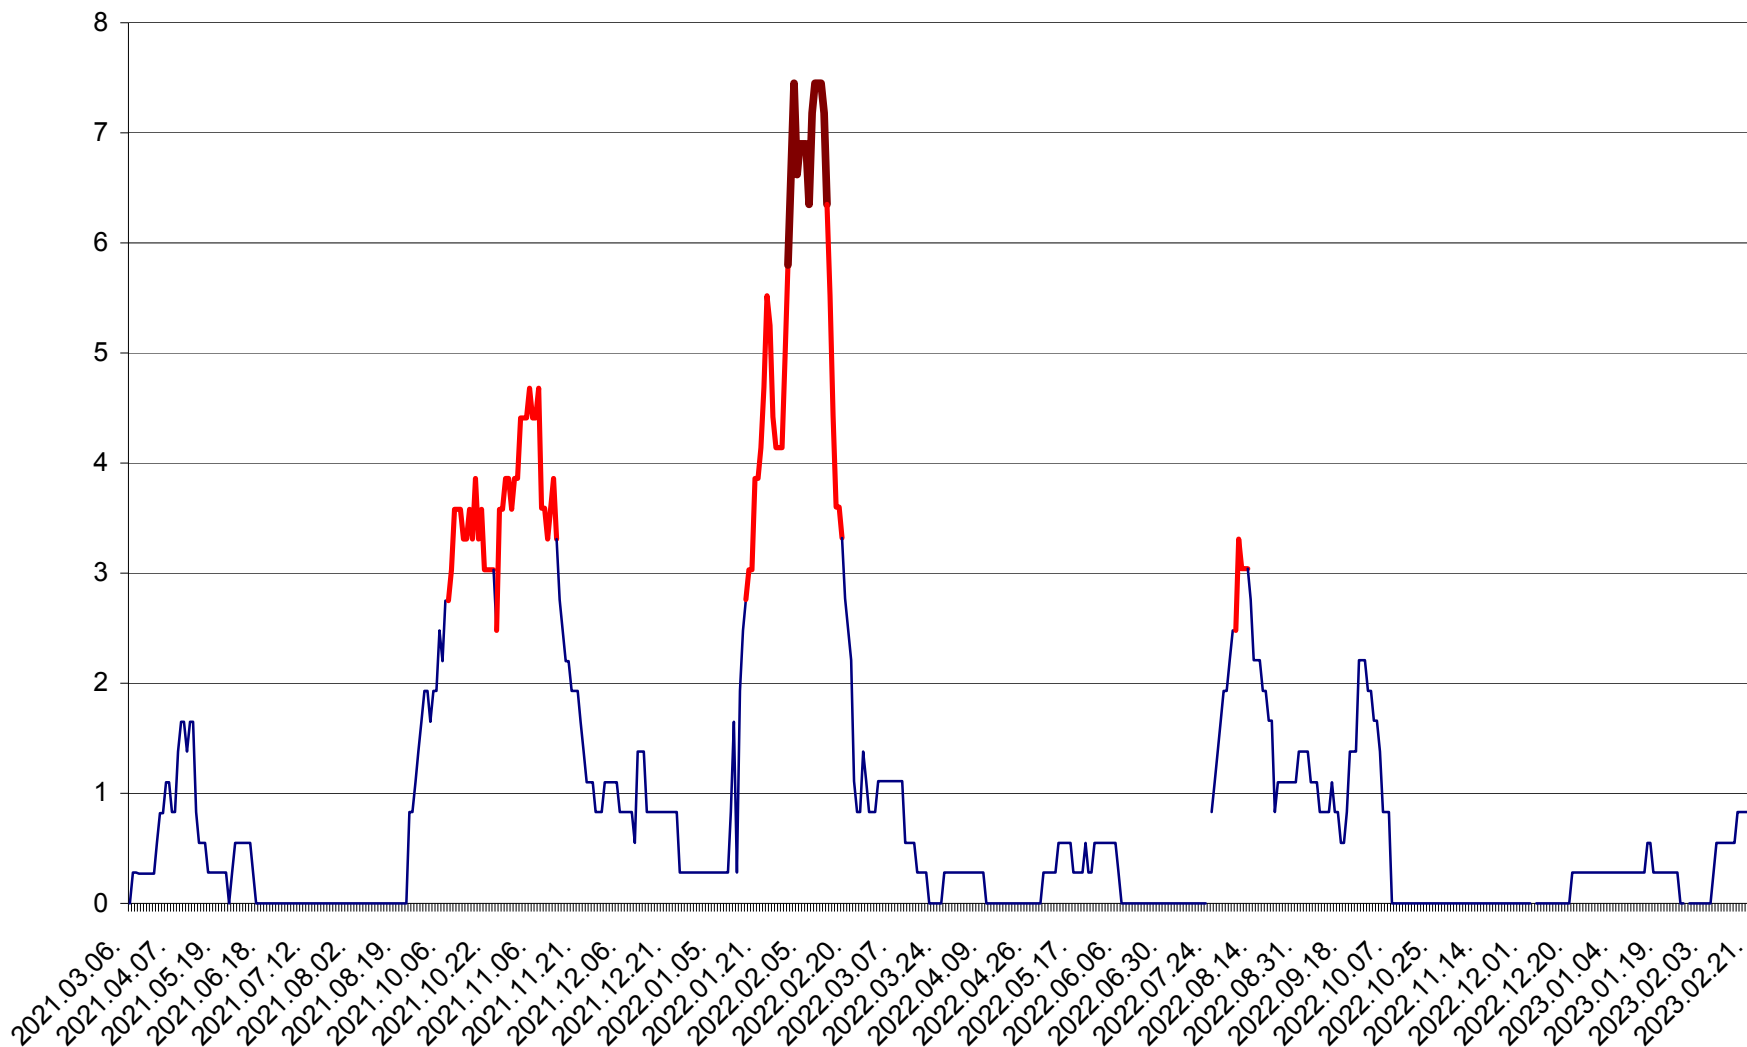

RACU - Evolutia incidentei cumulate pe 14 zile la ‰ de locuitori
2021.03.07. - 2023.02.25.

REMETEA - Evolutia incidentei cumulate pe 14 zile la ‰ de locuitori
2021.03.07. - 2023.02.25.

SĂCEL - Evolutia incidentei cumulate pe 14 zile la ‰ de locuitori
2021.03.07. - 2023.02.25.

SÂNCRĂIENI - Evolutia incidentei cumulate pe 14 zile la ‰ de locuitori
2021.03.07. - 2023.02.25.

SÂNDOMINIC - Evolutia incidentei cumulate pe 14 zile la ‰ de locuitori
2021.03.07. - 2023.02.25.

SÂNMARTIN - Evolutia incidentei cumulate pe 14 zile la ‰ de locuitori
2021.03.07. - 2023.02.25.

SÂNSIMION - Evolutia incidentei cumulate pe 14 zile la ‰ de locuitori
2021.03.07. - 2023.02.25.

SÂNTIMBRU - Evolutia incidentei cumulate pe 14 zile la ‰ de locuitori
2021.03.07. - 2023.02.25.

SĂRMAȘ - Evolutia incidentei cumulate pe 14 zile la ‰ de locuitori
2021.03.07. - 2023.02.25.