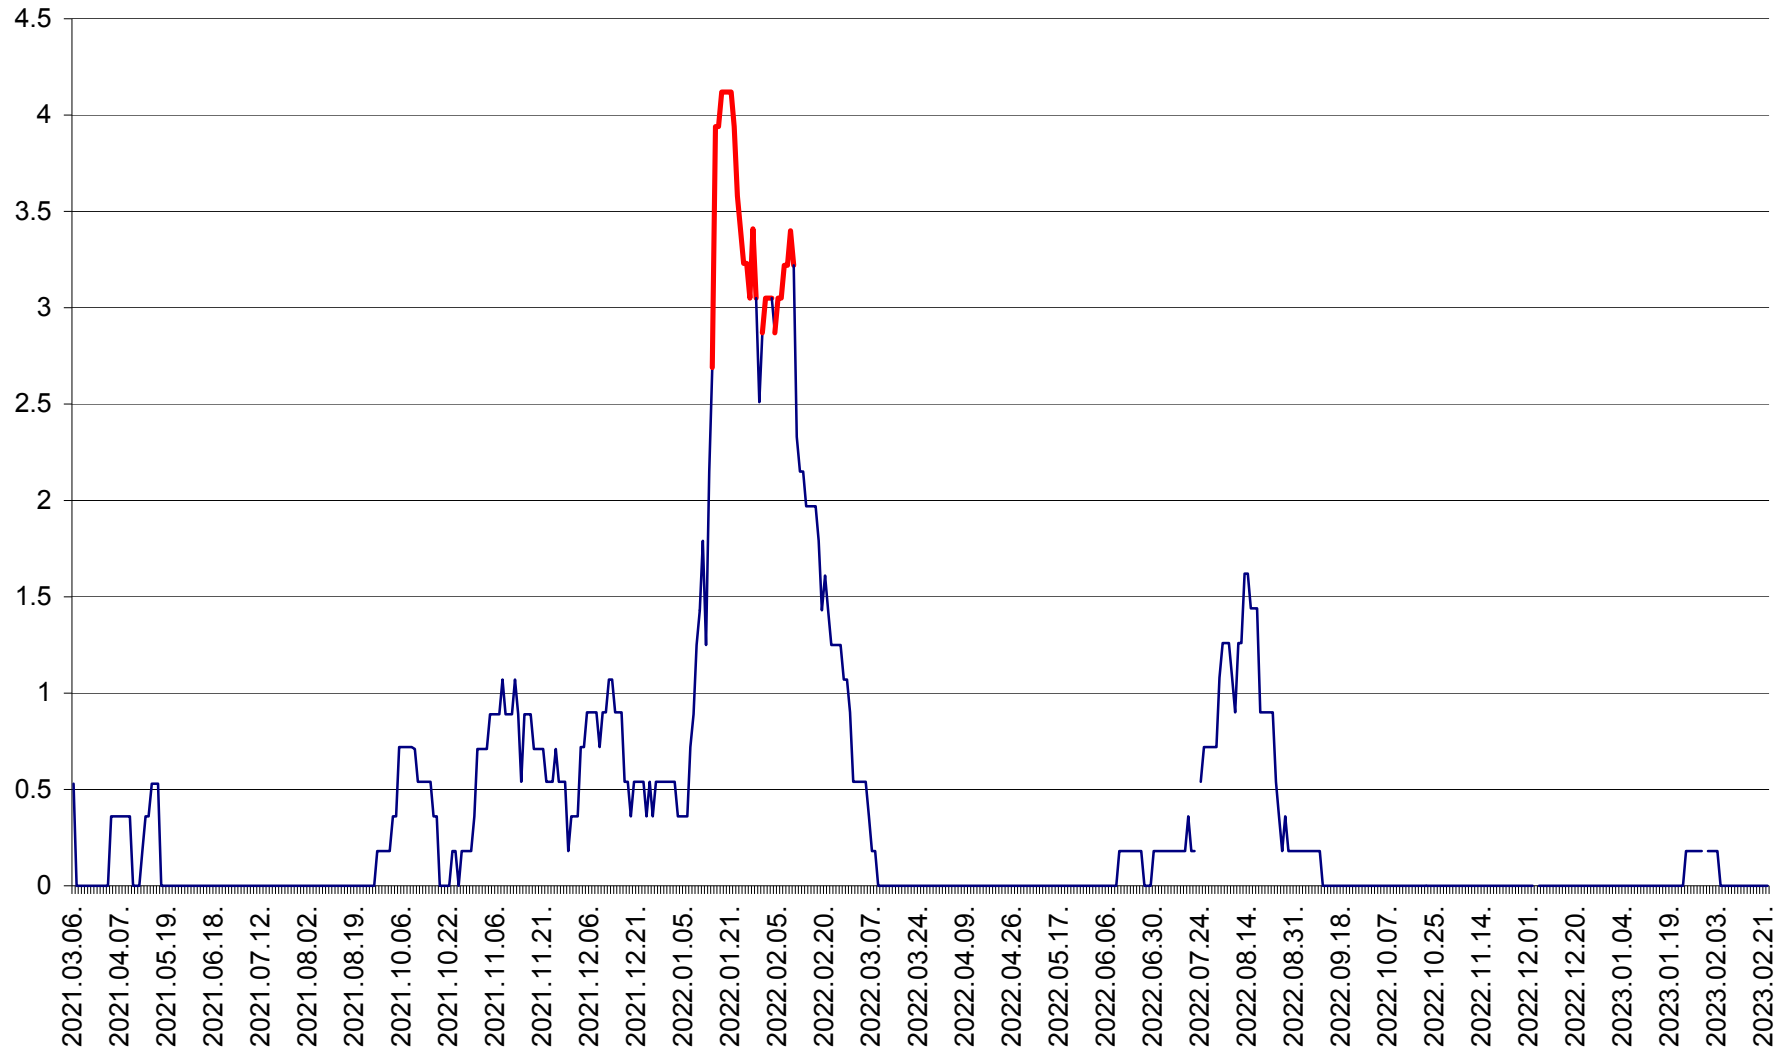

FELICENI - Evolutia incidentei cumulate pe 14 zile la ‰ de locuitori
2021.03.07. - 2023.02.25.

FRUMOASA - Evolutia incidentei cumulate pe 14 zile la ‰ de locuitori
2021.03.07. - 2023.02.25.

GĂLĂUȚAȘ - Evoluția incidenței cumulate pe 14 zile la ‰ de locuitori
2021.03.07. - 2023.02.25.

MUNICIPIUL GHEORGHENI - Evolutia incidentei cumulate pe 14 zile la ‰ de locuitori
2021.03.07. - 2023.02.25.

JOSENI - Evolutia incidentei cumulate pe 14 zile la ‰ de locuitori
2021.03.07. - 2023.02.25.

LĂZAREA - Evolutia incidentei cumulate pe 14 zile la % de locuitori
2021.03.07. - 2023.02.25.

LELICENI - Evolutia incidentei cumulate pe 14 zile la ‰ de locuitori
2021.03.07. - 2023.02.25.

LUETA - Evolutia incidentei cumulate pe 14 zile la ‰ de locuitori
2021.03.07. - 2023.02.25.

LUNCA DE JOS - Evolutia incidentei cumulate pe 14 zile la ‰ de locuitori
2021.03.07. - 2023.02.25.