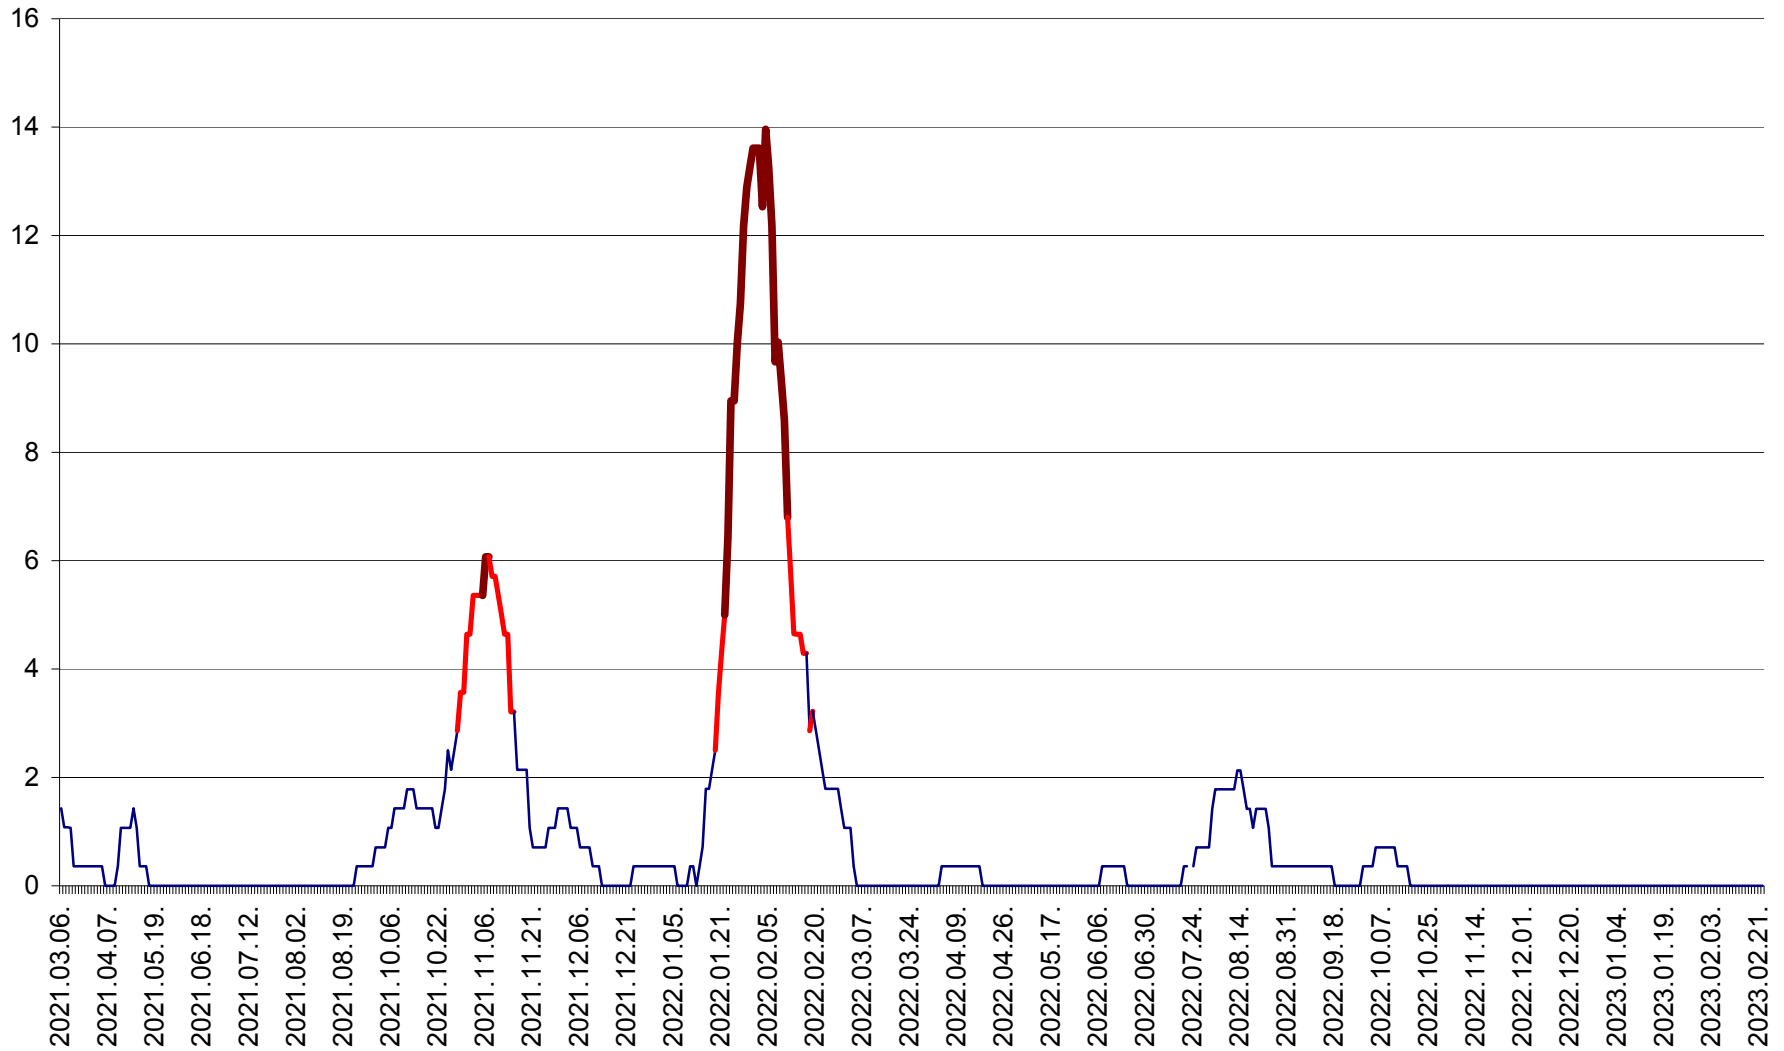

ȘIMONEȘTI - Evolutia incidentei cumulate pe 14 zile la ‰ de locuitori
2021.03.07. - 2023.02.25.

SICULENI - Evolutia incidentei cumulate pe 14 zile la ‰ de locuitori
2021.03.07. - 2023.02.25.