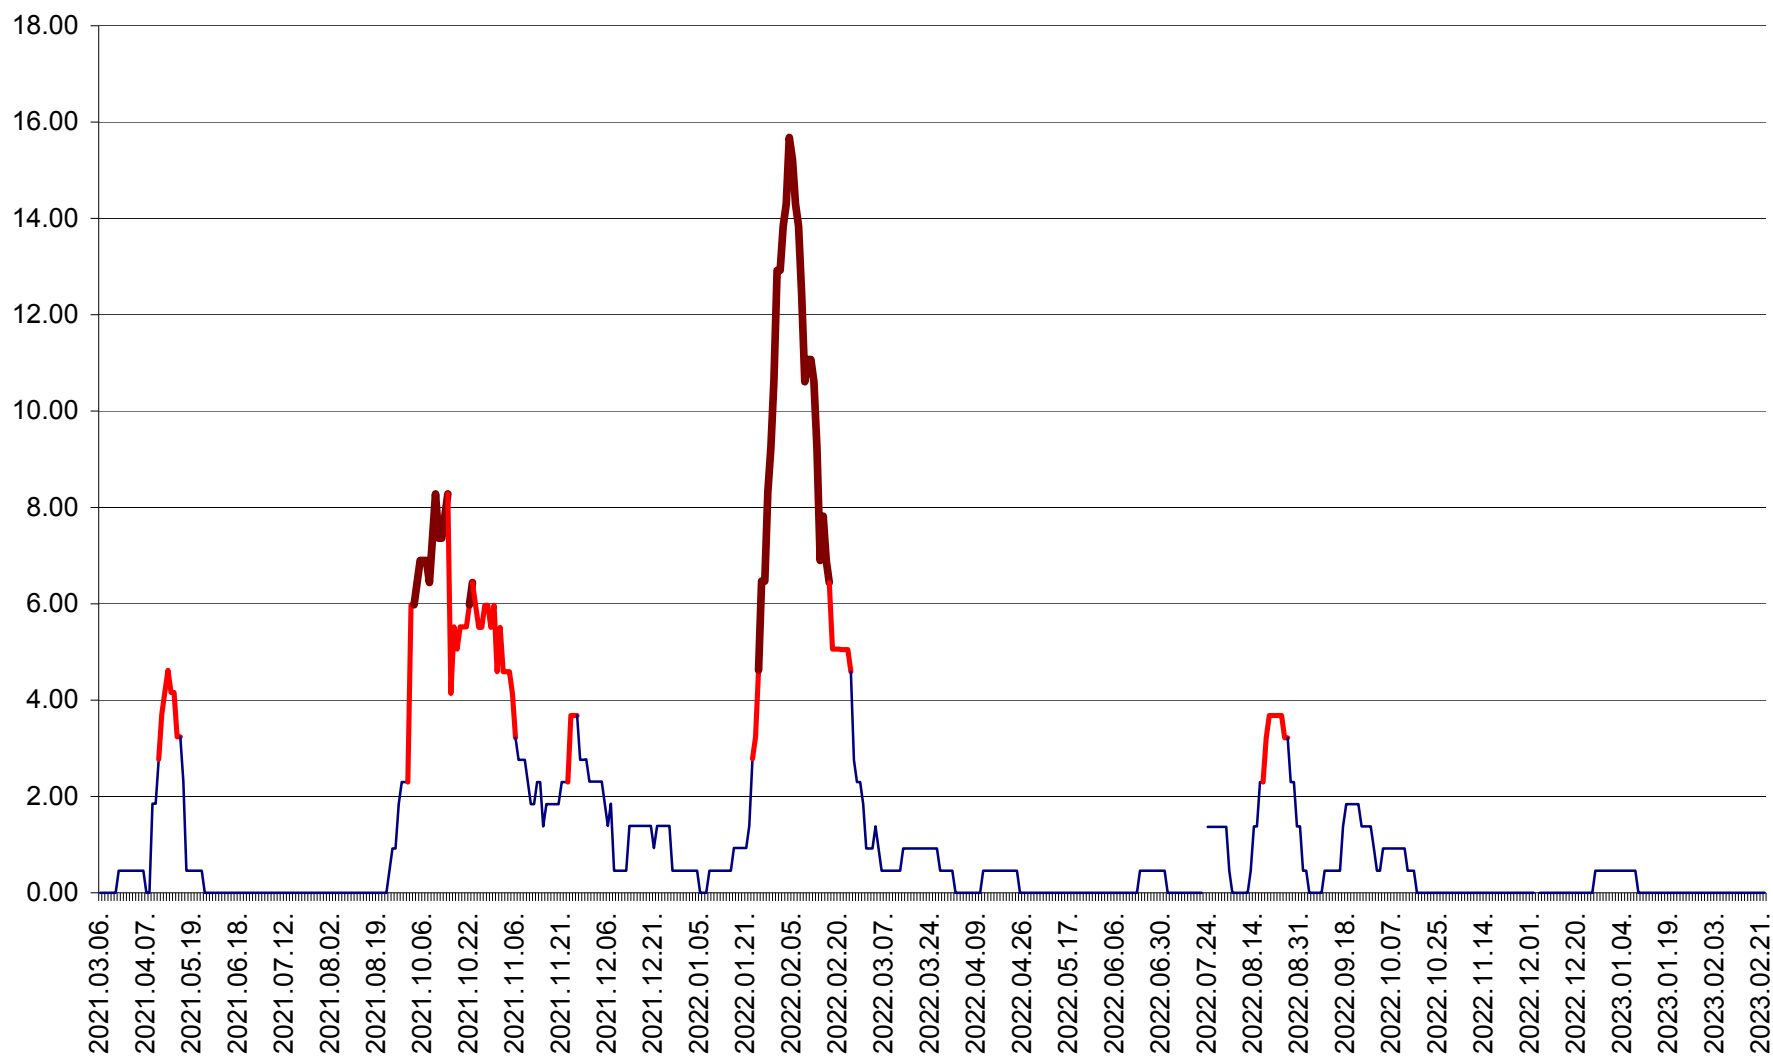

ATID - Evolutia incidentei cumulate pe 14 zile la ‰ de locuitori
2021.03.07. - 2023.02.25.

AVRĂMEȘTI - Evolutia incidentei cumulate pe 14 zile la ‰ de locuitori
2021.03.07. - 2023.02.25.

ORAȘ BĂILE TUȘNAD - Evoluția incidenței cumulate pe 14 zile la ‰ de locuitori
2021.03.07. - 2023.02.25.

ORAȘ BĂLAN - Evoluția incidenței cumulate pe 14 zile la ‰ de locuitori
2021.03.07. - 2023.02.25.

BILBOR - Evolutia incidentei cumulate pe 14 zile la ‰ de locuitori
2021.03.07. - 2023.02.25.

ORAȘ BORSEC - Evolutia incidentei cumulate pe 14 zile la ‰ de locuitori
2021.03.07. - 2023.02.25.

BRĂDEȘTI - Evoluția incidenței cumulate pe 14 zile la ‰ de locuitori
2021.03.07. - 2023.02.25.

CĂPÂLNIȚA - Evoluția incidenței cumulate pe 14 zile la ‰ de locuitori
2021.03.07. - 2023.02.25.

CÂRȚA - Evolutia incidentei cumulate pe 14 zile la ‰ de locuitori
2021.03.07. - 2023.02.25.

CICEU - Evolutia incidentei cumulate pe 14 zile la ‰ de locuitori
2021.03.07. - 2023.02.25.

CIUCSÂNGEORGIU - Evolutia incidentei cumulate pe 14 zile la ‰ de locuitori
2021.03.07. - 2023.02.25.

CIUMANI - Evolutia incidentei cumulate pe 14 zile la ‰ de locuitori
2021.03.07. - 2023.02.25.