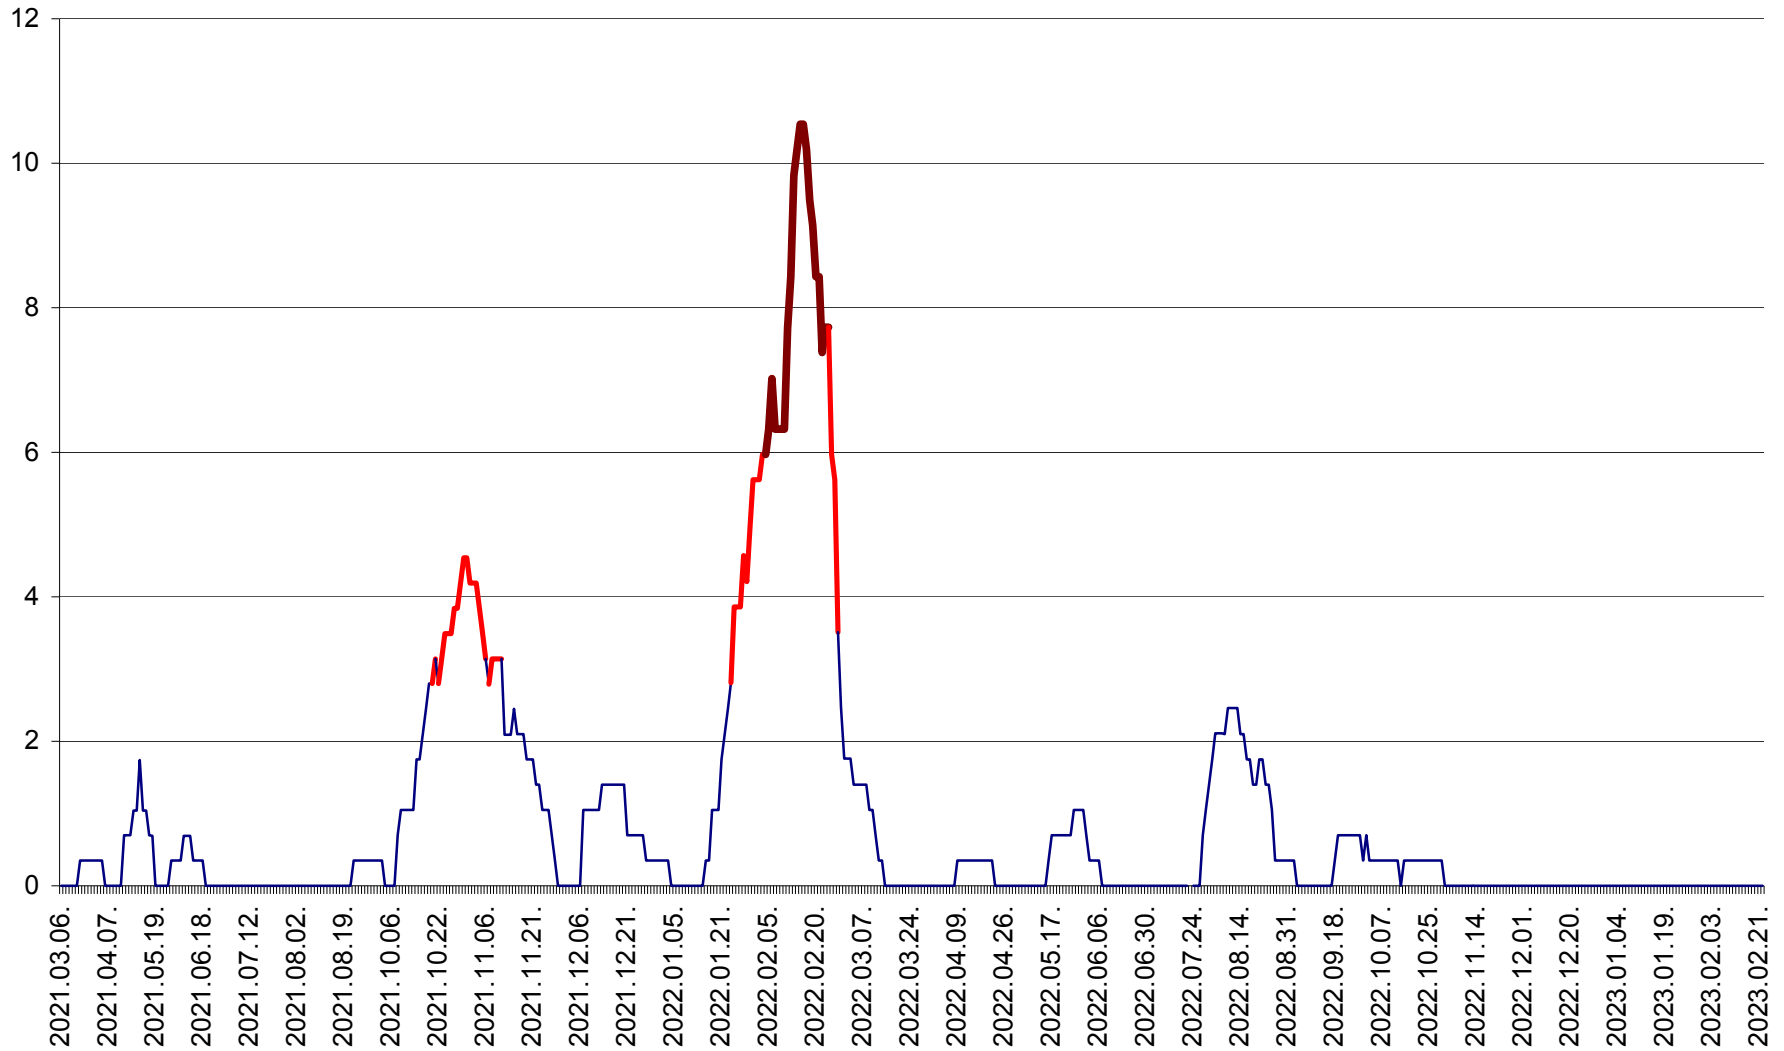

SICULENI - Evolutia incidentei cumulate pe 14 zile la ‰ de locuitori
2021.03.07. - 2023.02.25.

SECUIENI - Evolutia incidentei cumulate pe 14 zile la ‰ de locuitori
2021.03.07. - 2023.02.25.