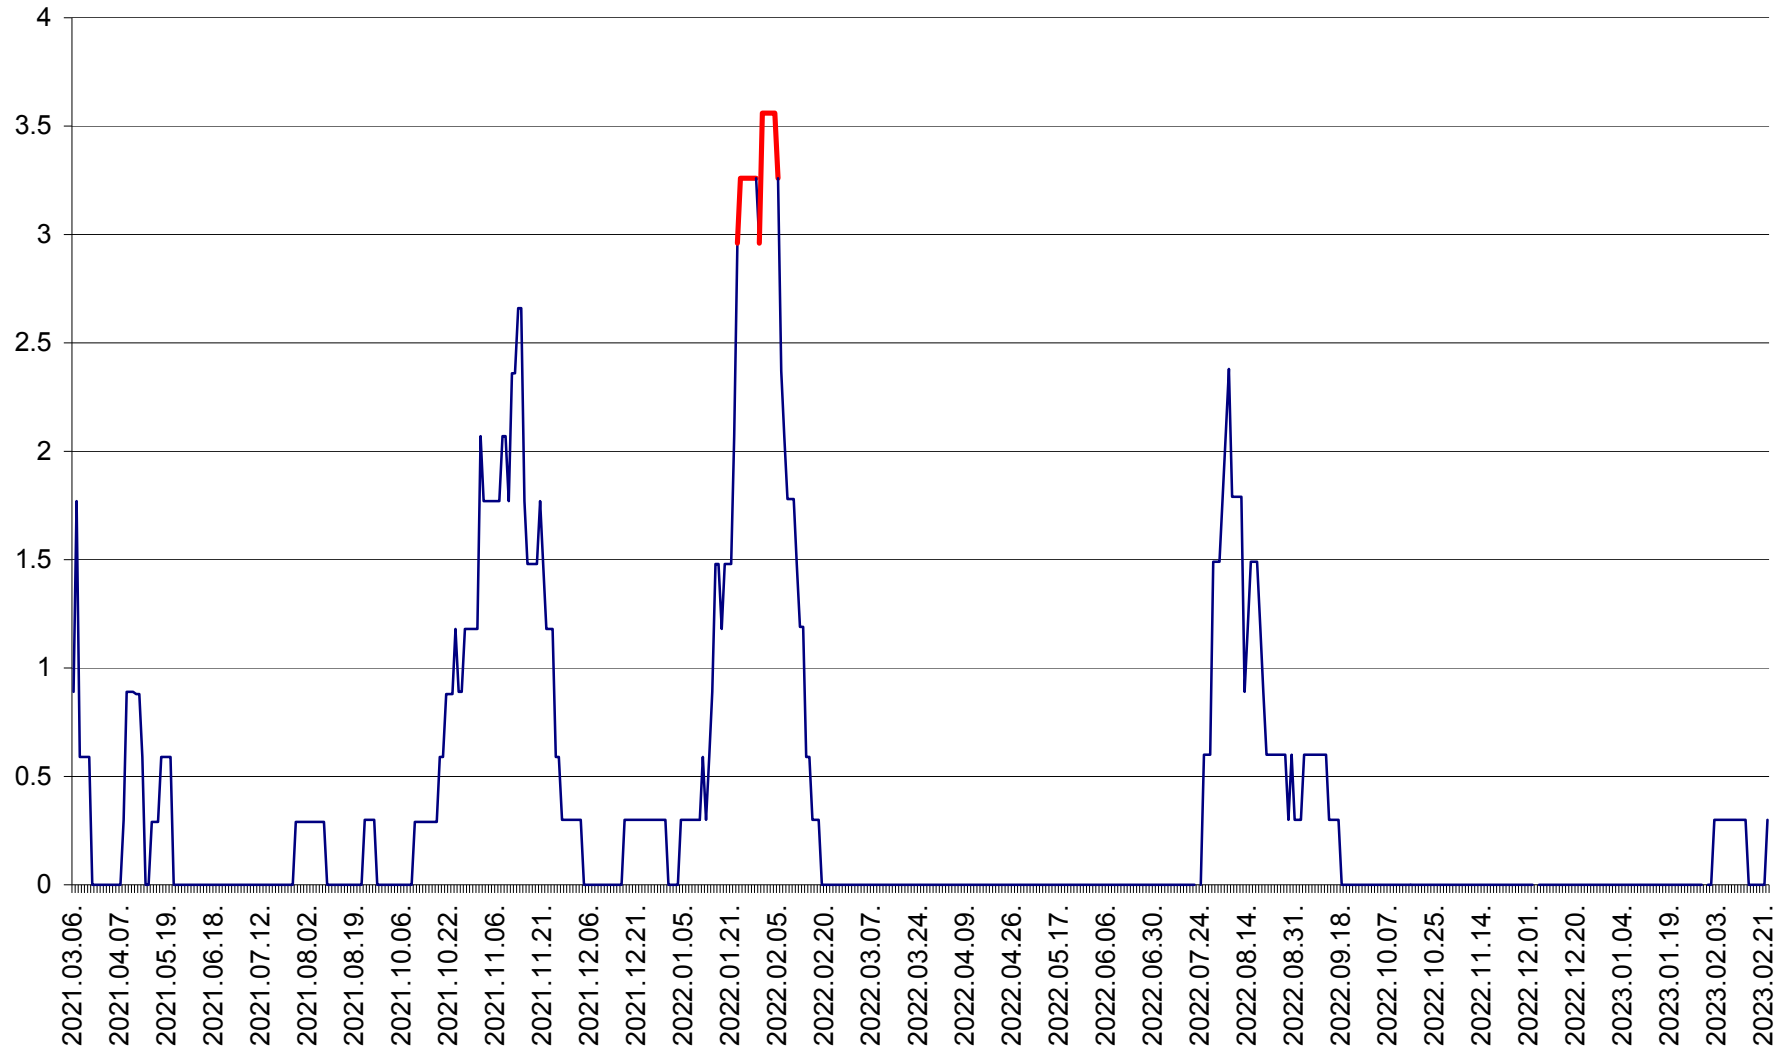

MUNICIPIUL GHEORGHENI - Evolutia incidentei cumulate pe 14 zile la ‰ de locuitori
2021.03.07. - 2023.02.25.

JOSENI - Evolutia incidentei cumulate pe 14 zile la ‰ de locuitori
2021.03.07. - 2023.02.25.

LĂZAREA - Evolutia incidentei cumulate pe 14 zile la % de locuitori
2021.03.07. - 2023.02.25.

LELICENI - Evolutia incidentei cumulate pe 14 zile la ‰ de locuitori
2021.03.07. - 2023.02.25.

LUETA - Evolutia incidentei cumulate pe 14 zile la ‰ de locuitori
2021.03.07. - 2023.02.25.

LUNCA DE JOS - Evolutia incidentei cumulate pe 14 zile la ‰ de locuitori
2021.03.07. - 2023.02.25.

LUNCA DE SUS - Evolutia incidentei cumulate pe 14 zile la ‰ de locuitori
2021.03.07. - 2023.02.25.

LUPENI - Evolutia incidentei cumulate pe 14 zile la ‰ de locuitori
2021.03.07. - 2023.02.25.

MĂDĂRAȘ - Evolutia incidentei cumulate pe 14 zile la ‰ de locuitori
2021.03.07. - 2023.02.25.