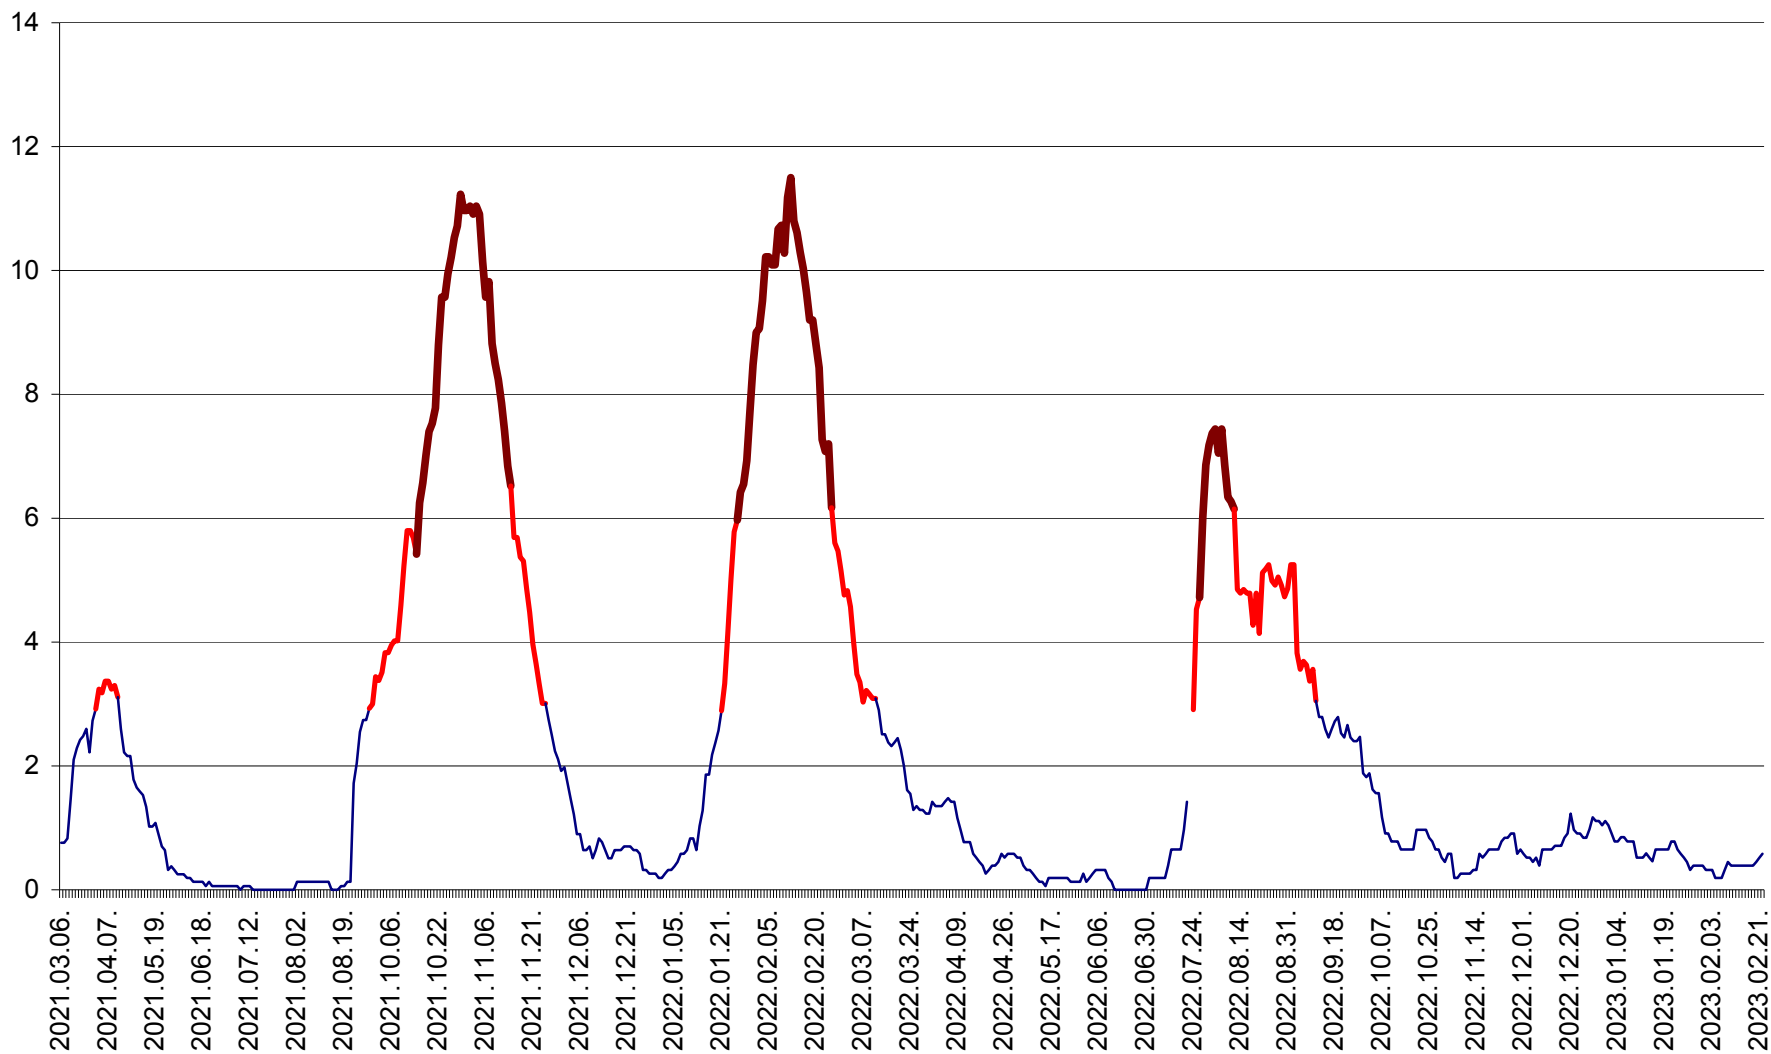

TULGHEȘ - Evolutia incidentei cumulate pe 14 zile la ‰ de locuitori
2021.03.07. - 2023.02.25.