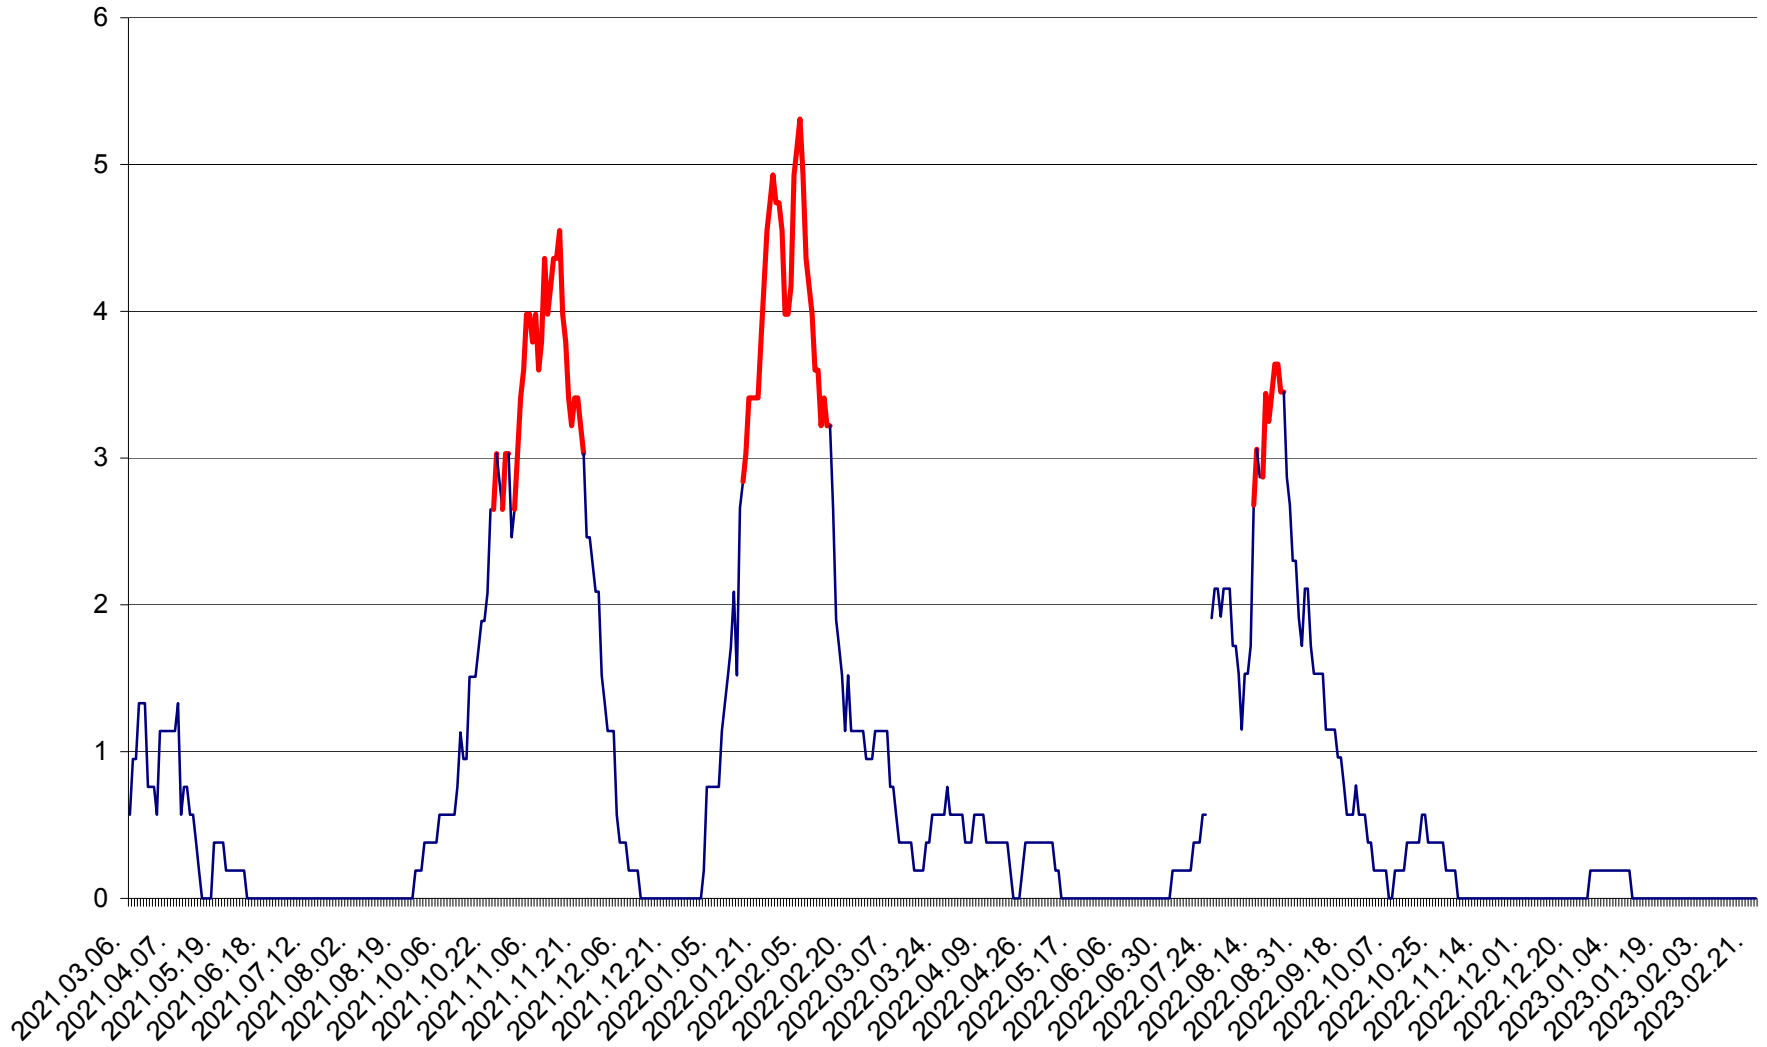

SÂNSIMION - Evolutia incidentei cumulate pe 14 zile la ‰ de locuitori
2021.03.07. - 2023.02.25.

SÂNTIMBRU - Evolutia incidentei cumulate pe 14 zile la ‰ de locuitori
2021.03.07. - 2023.02.25.

SĂRMAȘ - Evolutia incidentei cumulate pe 14 zile la ‰ de locuitori
2021.03.07. - 2023.02.25.

SATU MARE - Evolutia incidentei cumulate pe 14 zile la ‰ de locuitori
2021.03.07. - 2023.02.25.

SECUIENI - Evolutia incidentei cumulate pe 14 zile la ‰ de locuitori
2021.03.07. - 2023.02.25.

SICULENI - Evolutia incidentei cumulate pe 14 zile la ‰ de locuitori
2021.03.07. - 2023.02.25.

ȘIMONEȘTI - Evolutia incidentei cumulate pe 14 zile la ‰ de locuitori
2021.03.07. - 2023.02.25.

SUBCETATE - Evolutia incidentei cumulate pe 14 zile la ‰ de locuitori
2021.03.07. - 2023.02.25.

SUSENI - Evolutia incidentei cumulate pe 14 zile la ‰ de locuitori
2021.03.07. - 2023.02.25.