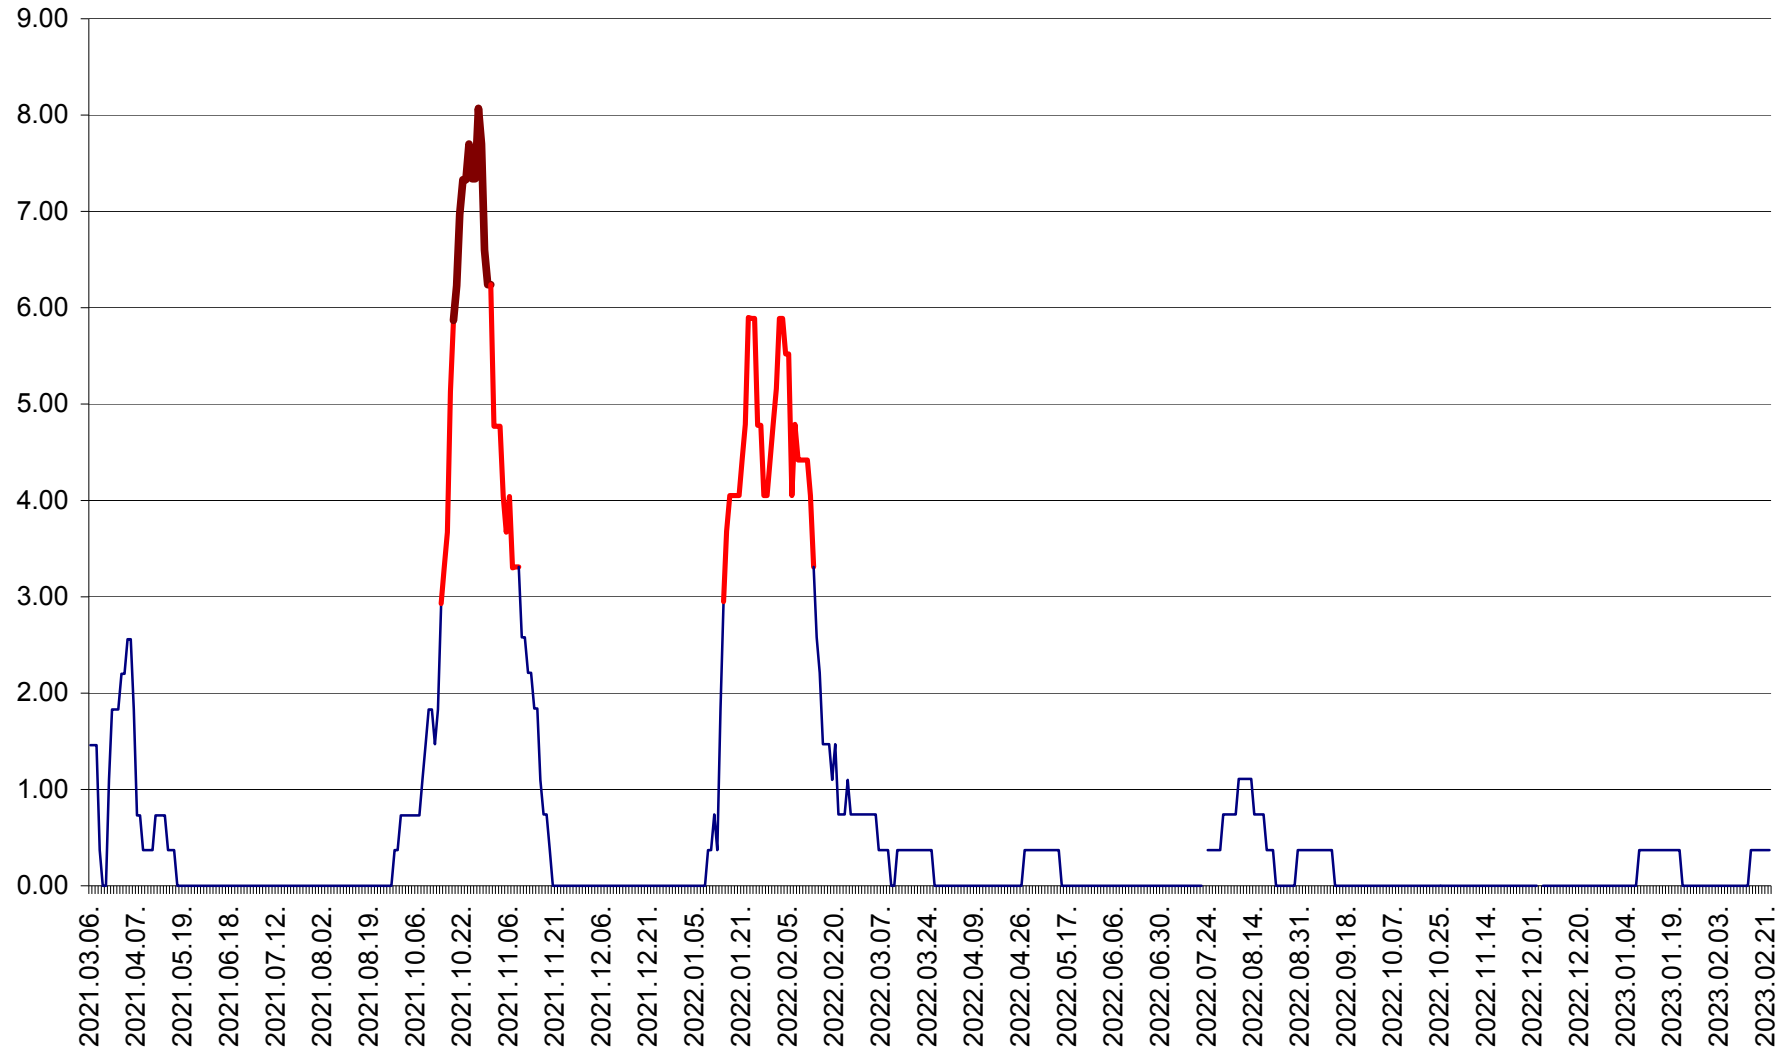

ATID - Evolutia incidentei cumulate pe 14 zile la ‰ de locuitori
2021.03.07. - 2023.02.25.

AVRĂMEȘTI - Evolutia incidentei cumulate pe 14 zile la ‰ de locuitori
2021.03.07. - 2023.02.25.

ORAȘ BĂILE TUȘNAD - Evoluția incidenței cumulate pe 14 zile la ‰ de locuitori
2021.03.07. - 2023.02.25.

ORAȘ BĂLAN - Evoluția incidenței cumulate pe 14 zile la ‰ de locuitori
2021.03.07. - 2023.02.25.

BILBOR - Evolutia incidentei cumulate pe 14 zile la ‰ de locuitori
2021.03.07. - 2023.02.25.

ORAȘ BORSEC - Evolutia incidentei cumulate pe 14 zile la ‰ de locuitori
2021.03.07. - 2023.02.25.

BRĂDEȘTI - Evoluția incidenței cumulate pe 14 zile la ‰ de locuitori
2021.03.07. - 2023.02.25.

CĂPÂLNIȚA - Evoluția incidenței cumulate pe 14 zile la ‰ de locuitori
2021.03.07. - 2023.02.25.

CÂRȚA - Evolutia incidentei cumulate pe 14 zile la ‰ de locuitori
2021.03.07. - 2023.02.25.

CICEU - Evolutia incidentei cumulate pe 14 zile la ‰ de locuitori
2021.03.07. - 2023.02.25.

CIUCSÂNGEORGIU - Evolutia incidentei cumulate pe 14 zile la ‰ de locuitori
2021.03.07. - 2023.02.25.

CIUMANI - Evolutia incidentei cumulate pe 14 zile la ‰ de locuitori
2021.03.07. - 2023.02.25.