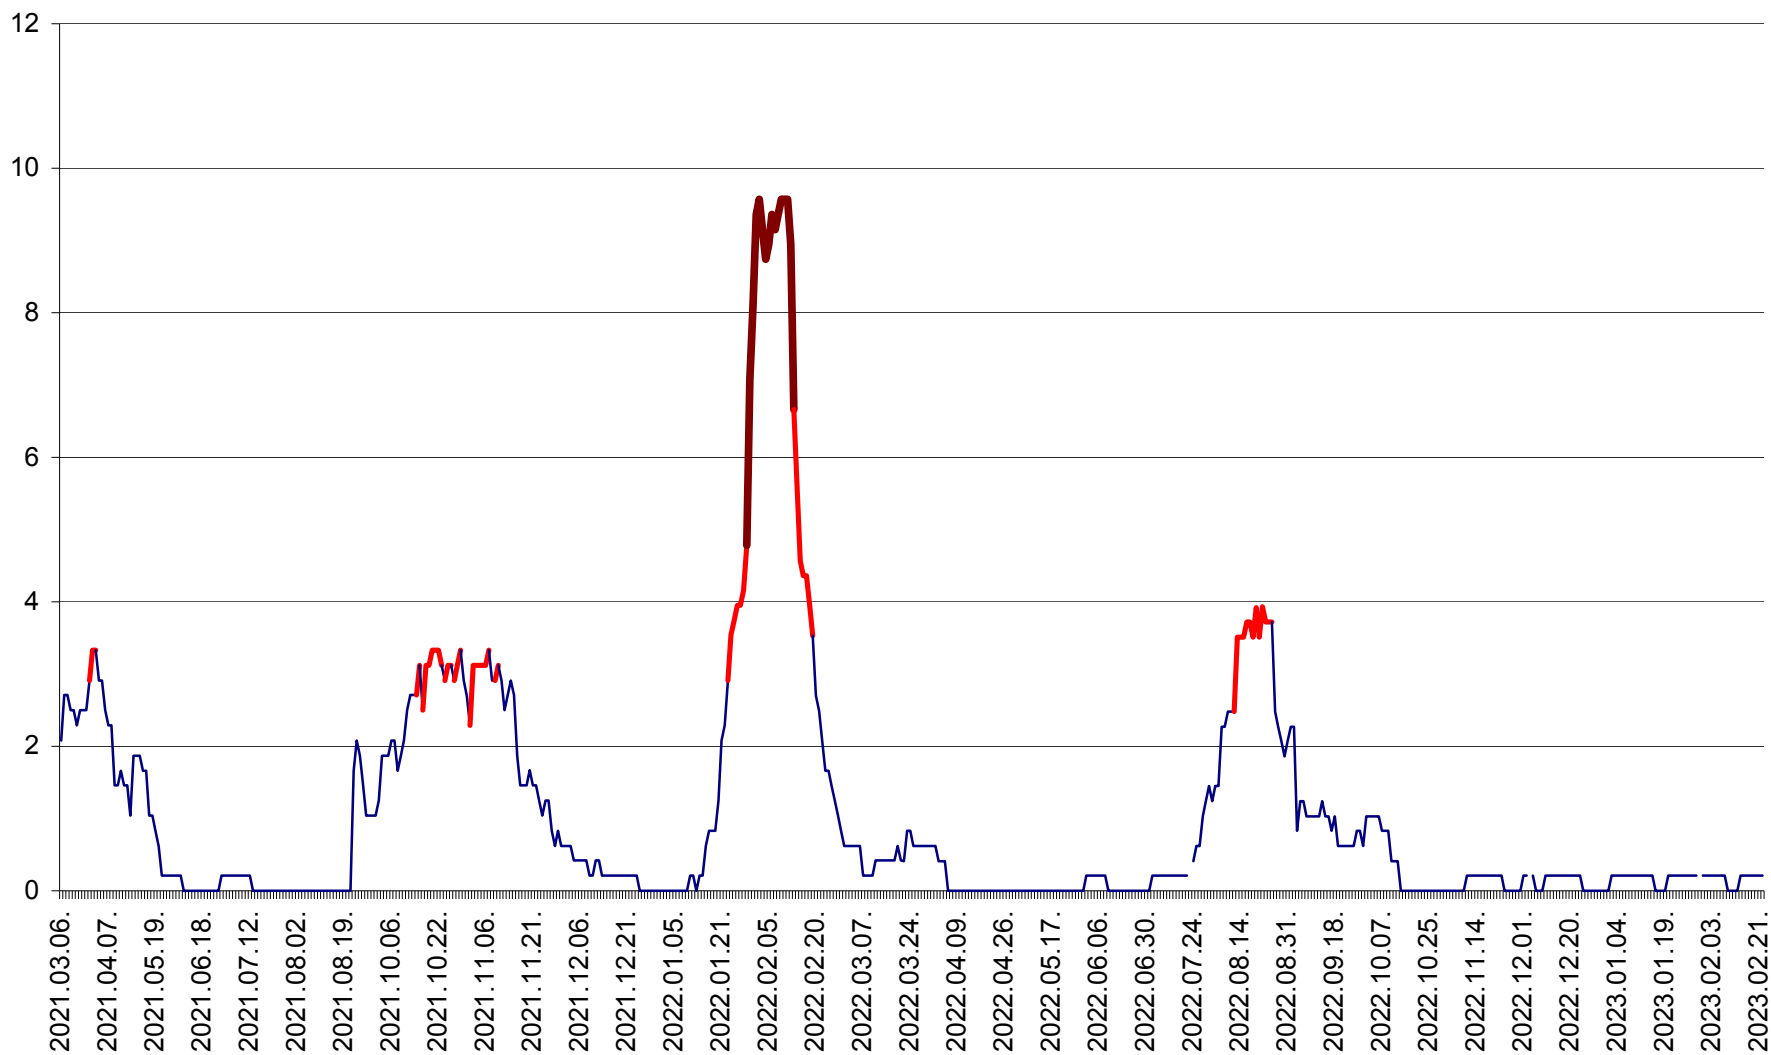

MUNICIPIUL GHEORGHENI - Evolutia incidentei cumulate pe 14 zile la ‰ de locuitori
2021.03.07. - 2023.02.25.

JOSENI - Evolutia incidentei cumulate pe 14 zile la ‰ de locuitori
2021.03.07. - 2023.02.25.

LĂZAREA - Evolutia incidentei cumulate pe 14 zile la % de locuitori
2021.03.07. - 2023.02.25.

LELICENI - Evolutia incidentei cumulate pe 14 zile la ‰ de locuitori
2021.03.07. - 2023.02.25.

LUETA - Evolutia incidentei cumulate pe 14 zile la ‰ de locuitori
2021.03.07. - 2023.02.25.

LUNCA DE JOS - Evolutia incidentei cumulate pe 14 zile la ‰ de locuitori
2021.03.07. - 2023.02.25.

LUNCA DE SUS - Evolutia incidentei cumulate pe 14 zile la ‰ de locuitori
2021.03.07. - 2023.02.25.

LUPENI - Evolutia incidentei cumulate pe 14 zile la ‰ de locuitori
2021.03.07. - 2023.02.25.

MĂDĂRAȘ - Evolutia incidentei cumulate pe 14 zile la ‰ de locuitori
2021.03.07. - 2023.02.25.