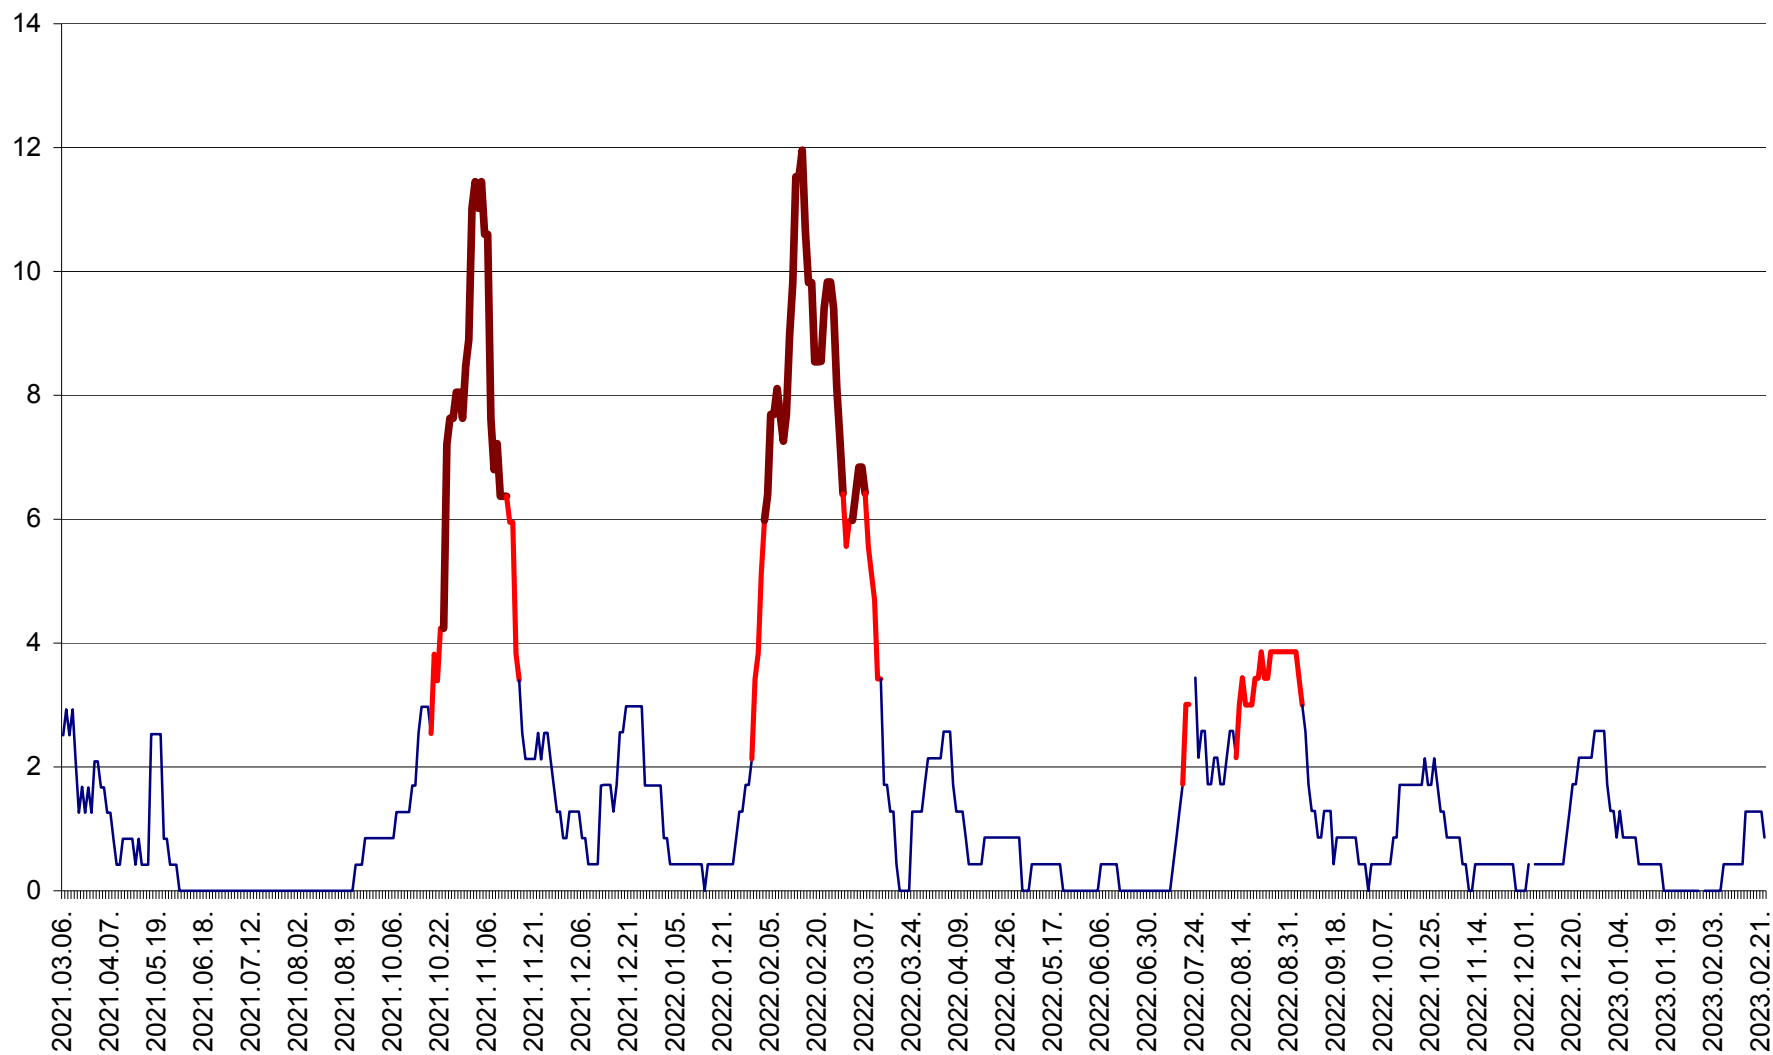

CORBU - Evolutia incidentei cumulate pe 14 zile la ‰ de locuitori
2021.03.07. - 2023.02.25.

CORUND - Evolutia incidentei cumulate pe 14 zile la ‰ de locuitori
2021.03.07. - 2023.02.25.

COZMENI - Evolutia incidentei cumulate pe 14 zile la ‰ de locuitori
2021.03.07. - 2023.02.25.

ORAȘ CRISTURU SECUIESC - Evolutia incidentei cumulate pe 14 zile la ‰ de locuitori
2021.03.07. - 2023.02.25.

DĂNEȘTI - Evolutia incidentei cumulate pe 14 zile la ‰ de locuitori
2021.03.07. - 2023.02.25.

DÂRJIU - Evolutia incidentei cumulate pe 14 zile la ‰ de locuitori
2021.03.07. - 2023.02.25.

DEALU - Evolutia incidentei cumulate pe 14 zile la ‰ de locuitori
2021.03.07. - 2023.02.25.

DITRĂU - Evolutia incidentei cumulate pe 14 zile la ‰ de locuitori
2021.03.07. - 2023.02.25.

FELICENI - Evolutia incidentei cumulate pe 14 zile la ‰ de locuitori
2021.03.07. - 2023.02.25.

FRUMOASA - Evolutia incidentei cumulate pe 14 zile la ‰ de locuitori
2021.03.07. - 2023.02.25.

GĂLĂUȚAȘ - Evoluția incidenței cumulate pe 14 zile la ‰ de locuitori
2021.03.07. - 2023.02.25.