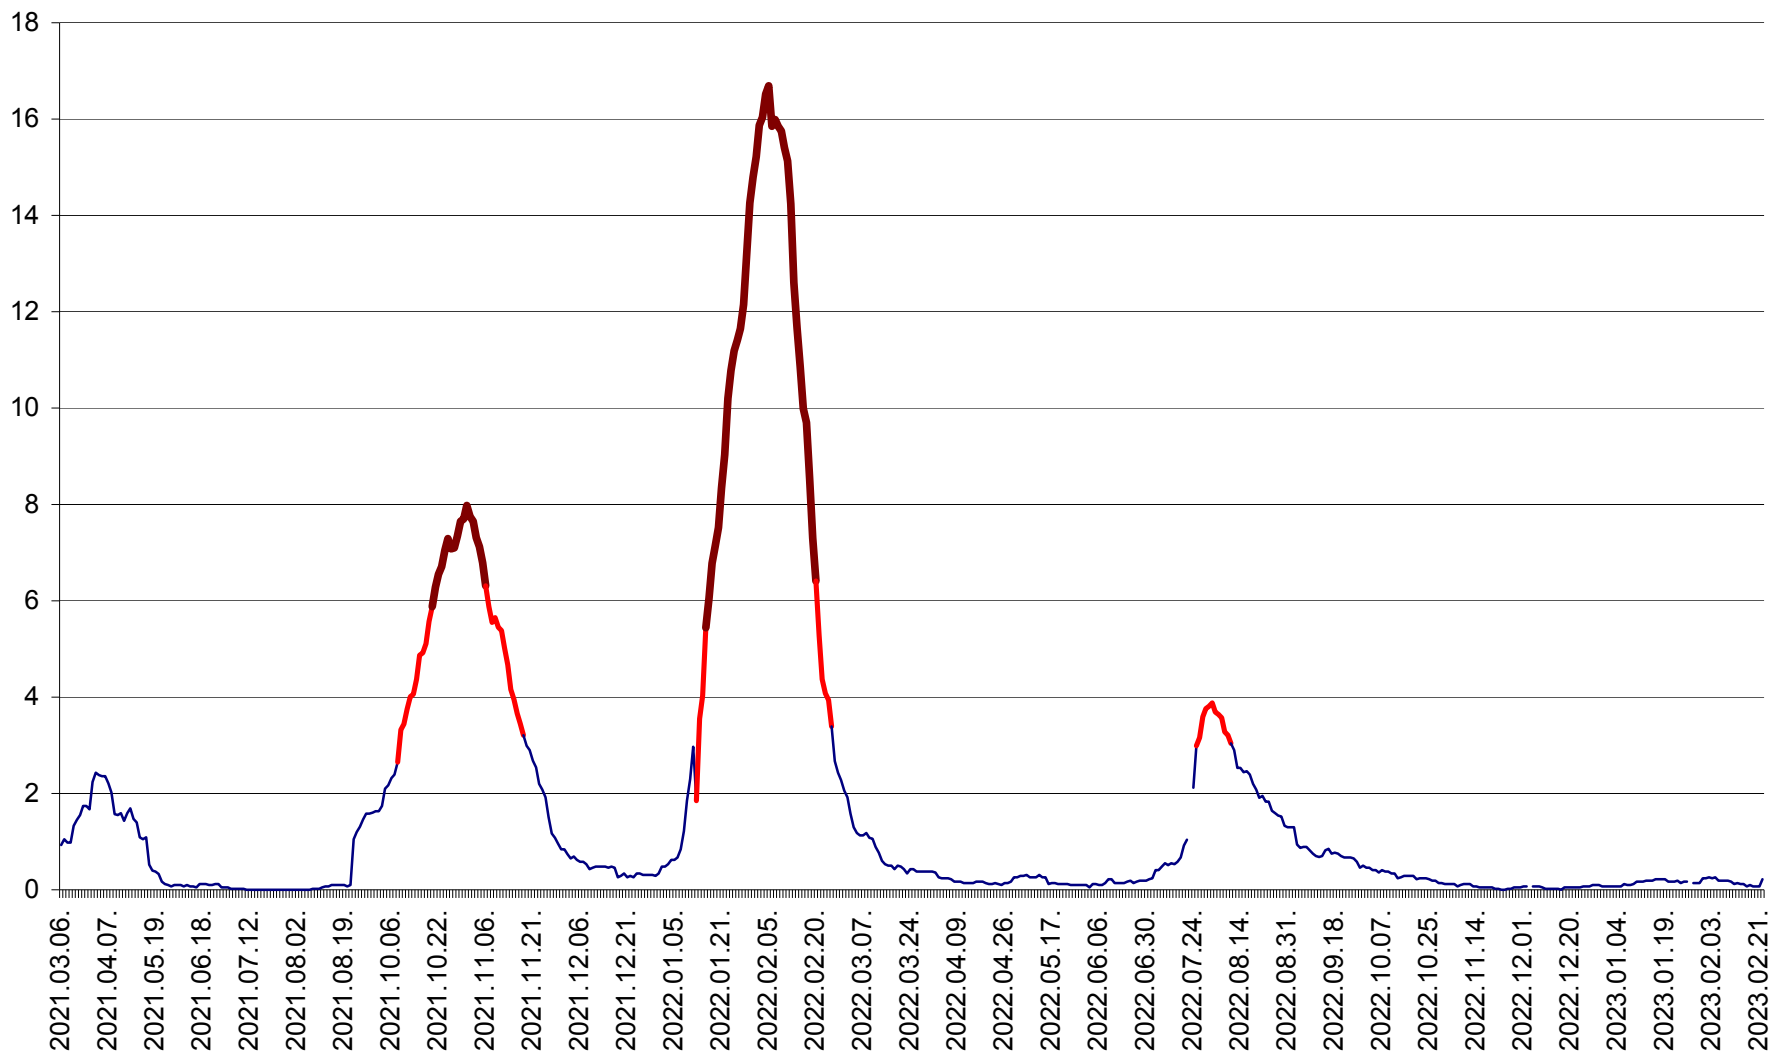

LELICENI - Evolutia incidentei cumulate pe 14 zile la ‰ de locuitori
2021.03.07. - 2023.02.25.

LUETA - Evolutia incidentei cumulate pe 14 zile la ‰ de locuitori
2021.03.07. - 2023.02.25.

LUNCA DE JOS - Evolutia incidentei cumulate pe 14 zile la ‰ de locuitori
2021.03.07. - 2023.02.25.

LUNCA DE SUS - Evolutia incidentei cumulate pe 14 zile la ‰ de locuitori
2021.03.07. - 2023.02.25.

LUPENI - Evolutia incidentei cumulate pe 14 zile la ‰ de locuitori
2021.03.07. - 2023.02.25.

MĂDĂRAȘ - Evolutia incidentei cumulate pe 14 zile la ‰ de locuitori
2021.03.07. - 2023.02.25.

MĂRTINIȘ - Evolutia incidentei cumulate pe 14 zile la ‰ de locuitori
2021.03.07. - 2023.02.25.

MEREȘTI - Evolutia incidentei cumulate pe 14 zile la ‰ de locuitori
2021.03.07. - 2023.02.25.

MUNICIPIUL MIERCUREA-CIUC - Evolutia incidentei cumulate pe 14 zile la ‰ de locuitori
2021.03.07. - 2023.02.25.