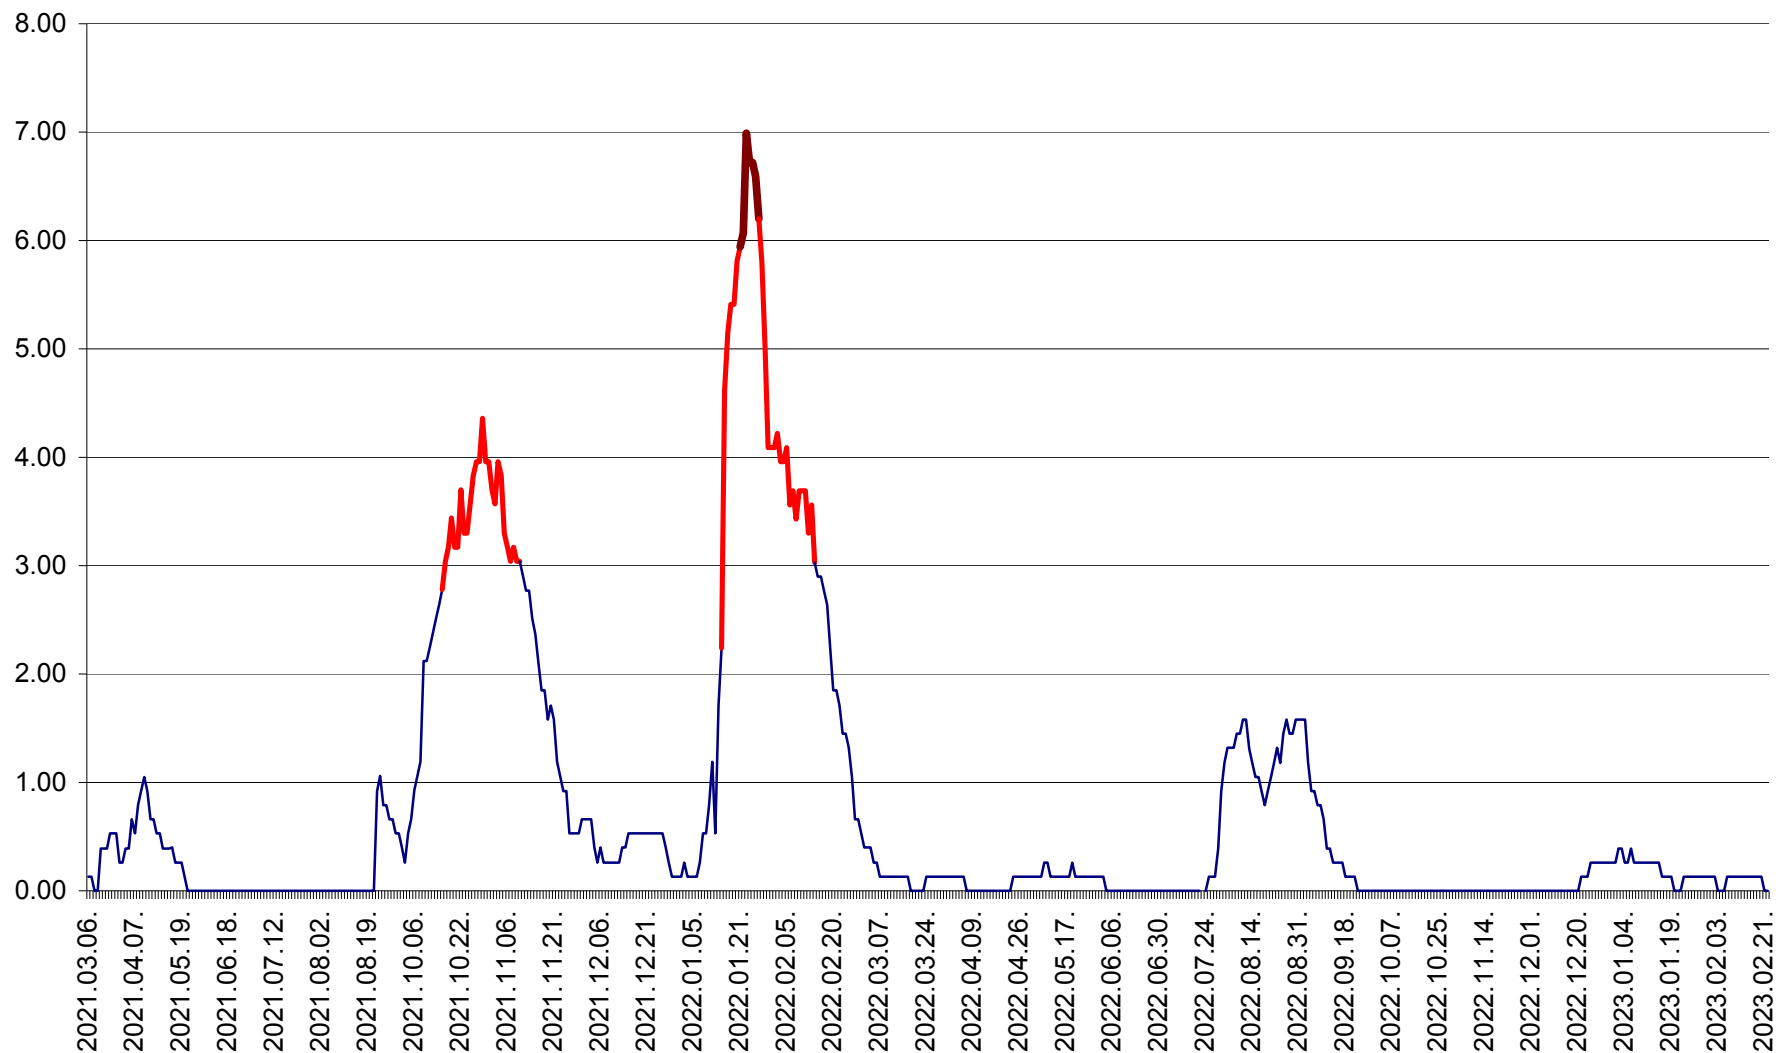

TUȘNAD - Evolutia incidentei cumulate pe 14 zile la ‰ de locuitori
2021.03.07. - 2023.02.25.

ULIEȘ - Evoluția incidentei cumulate pe 14 zile la ‰ de locuitori
2021.03.07. - 2023.02.25.

VĂRȘAG - Evolutia incidentei cumulate pe 14 zile la ‰ de locuitori
2021.03.07. - 2023.02.25.

ORAȘ VLĂHIȚA - Evolutia incidentei cumulate pe 14 zile la ‰ de locuitori
2021.03.07. - 2023.02.25.

VOȘLĂBENI - Evolutia incidentei cumulate pe 14 zile la ‰ de locuitori
2021.03.07. - 2023.02.25.

ZETEA - Evolutia incidentei cumulate pe 14 zile la ‰ de locuitori
2021.03.07. - 2023.02.25.