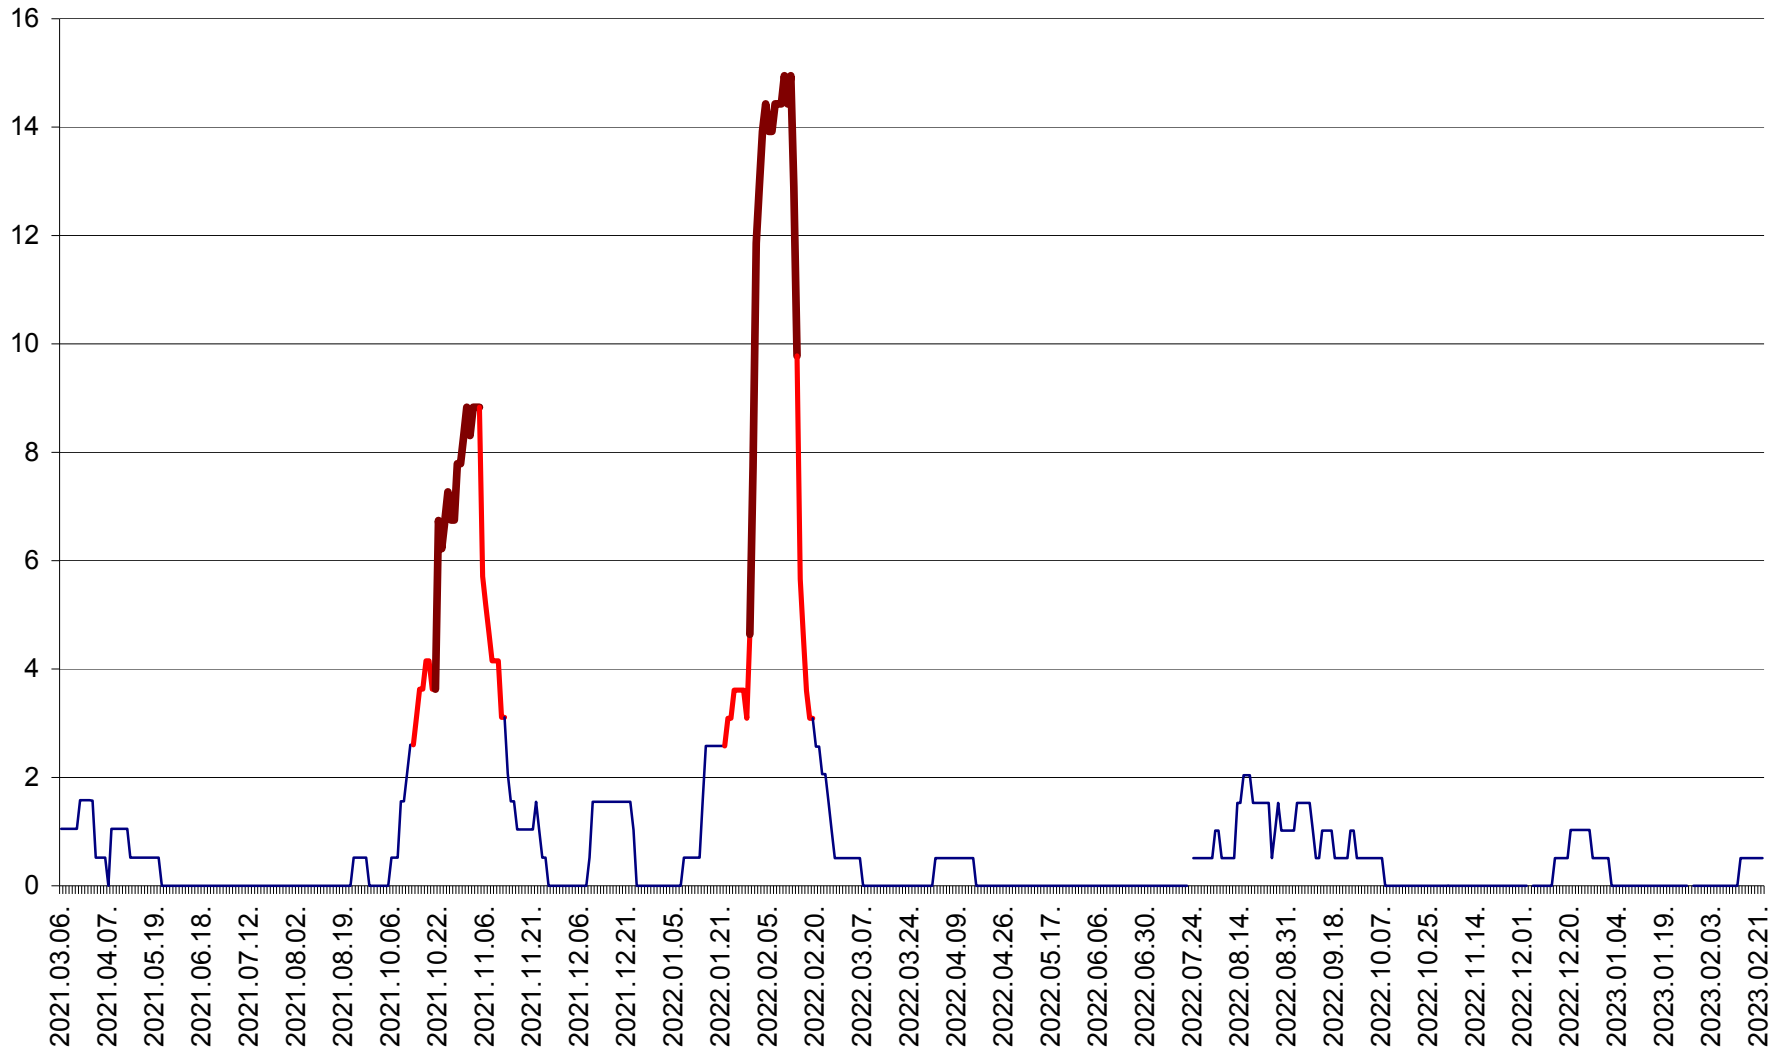

MIHĂILENI - Evolutia incidentei cumulate pe 14 zile la ‰ de locuitori
2021.03.07. - 2023.02.25.

MUGENI - Evolutia incidentei cumulate pe 14 zile la ‰ de locuitori
2021.03.07. - 2023.02.25.

OCLAND - Evolutia incidentei cumulate pe 14 zile la ‰ de locuitori
2021.03.07. - 2023.02.25.

MUNICIPIUL ODORHEIU SECUIESC - Evolutia incidentei cumulate pe 14 zile la ‰ de locuitori
2021.03.07. - 2023.02.25.

PĂULENI-CIUC - Evolutia incidentei cumulate pe 14 zile la ‰ de locuitori
2021.03.07. - 2023.02.25.

PLĂIEȘII DE JOS - Evoluția incidenței cumulate pe 14 zile la ‰ de locuitori
2021.03.07. - 2023.02.25.

PORUMBENI - Evolutia incidentei cumulate pe 14 zile la ‰ de locuitori
2021.03.07. - 2023.02.25.

PRAID - Evolutia incidentei cumulate pe 14 zile la ‰ de locuitori
2021.03.07. - 2023.02.25.