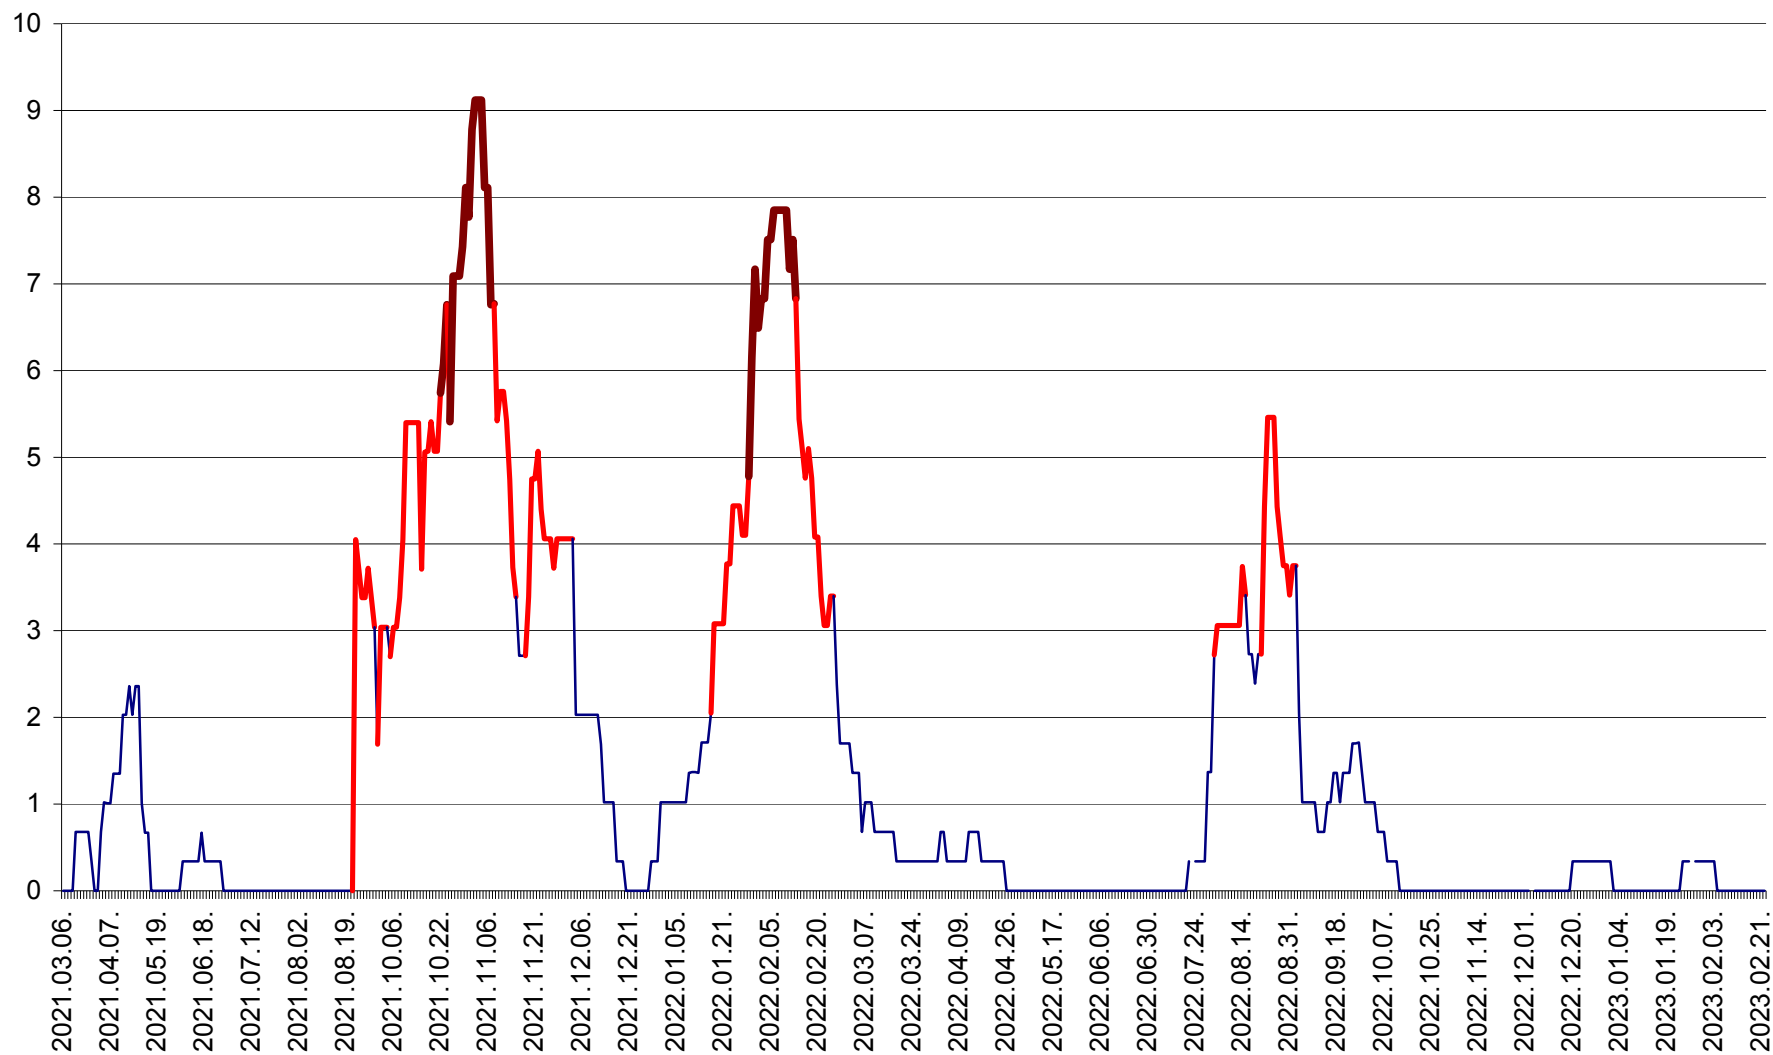

LELICENI - Evolutia incidentei cumulate pe 14 zile la ‰ de locuitori
2021.03.07. - 2023.02.25.

LUETA - Evolutia incidentei cumulate pe 14 zile la ‰ de locuitori
2021.03.07. - 2023.02.25.

LUNCA DE JOS - Evolutia incidentei cumulate pe 14 zile la ‰ de locuitori
2021.03.07. - 2023.02.25.

LUNCA DE SUS - Evolutia incidentei cumulate pe 14 zile la ‰ de locuitori
2021.03.07. - 2023.02.25.

LUPENI - Evolutia incidentei cumulate pe 14 zile la ‰ de locuitori
2021.03.07. - 2023.02.25.

MĂDĂRAȘ - Evolutia incidentei cumulate pe 14 zile la ‰ de locuitori
2021.03.07. - 2023.02.25.

MĂRTINIȘ - Evolutia incidentei cumulate pe 14 zile la ‰ de locuitori
2021.03.07. - 2023.02.25.

MEREȘTI - Evolutia incidentei cumulate pe 14 zile la ‰ de locuitori
2021.03.07. - 2023.02.25.

MUNICIPIUL MIERCUREA-CIUC - Evolutia incidentei cumulate pe 14 zile la ‰ de locuitori
2021.03.07. - 2023.02.25.