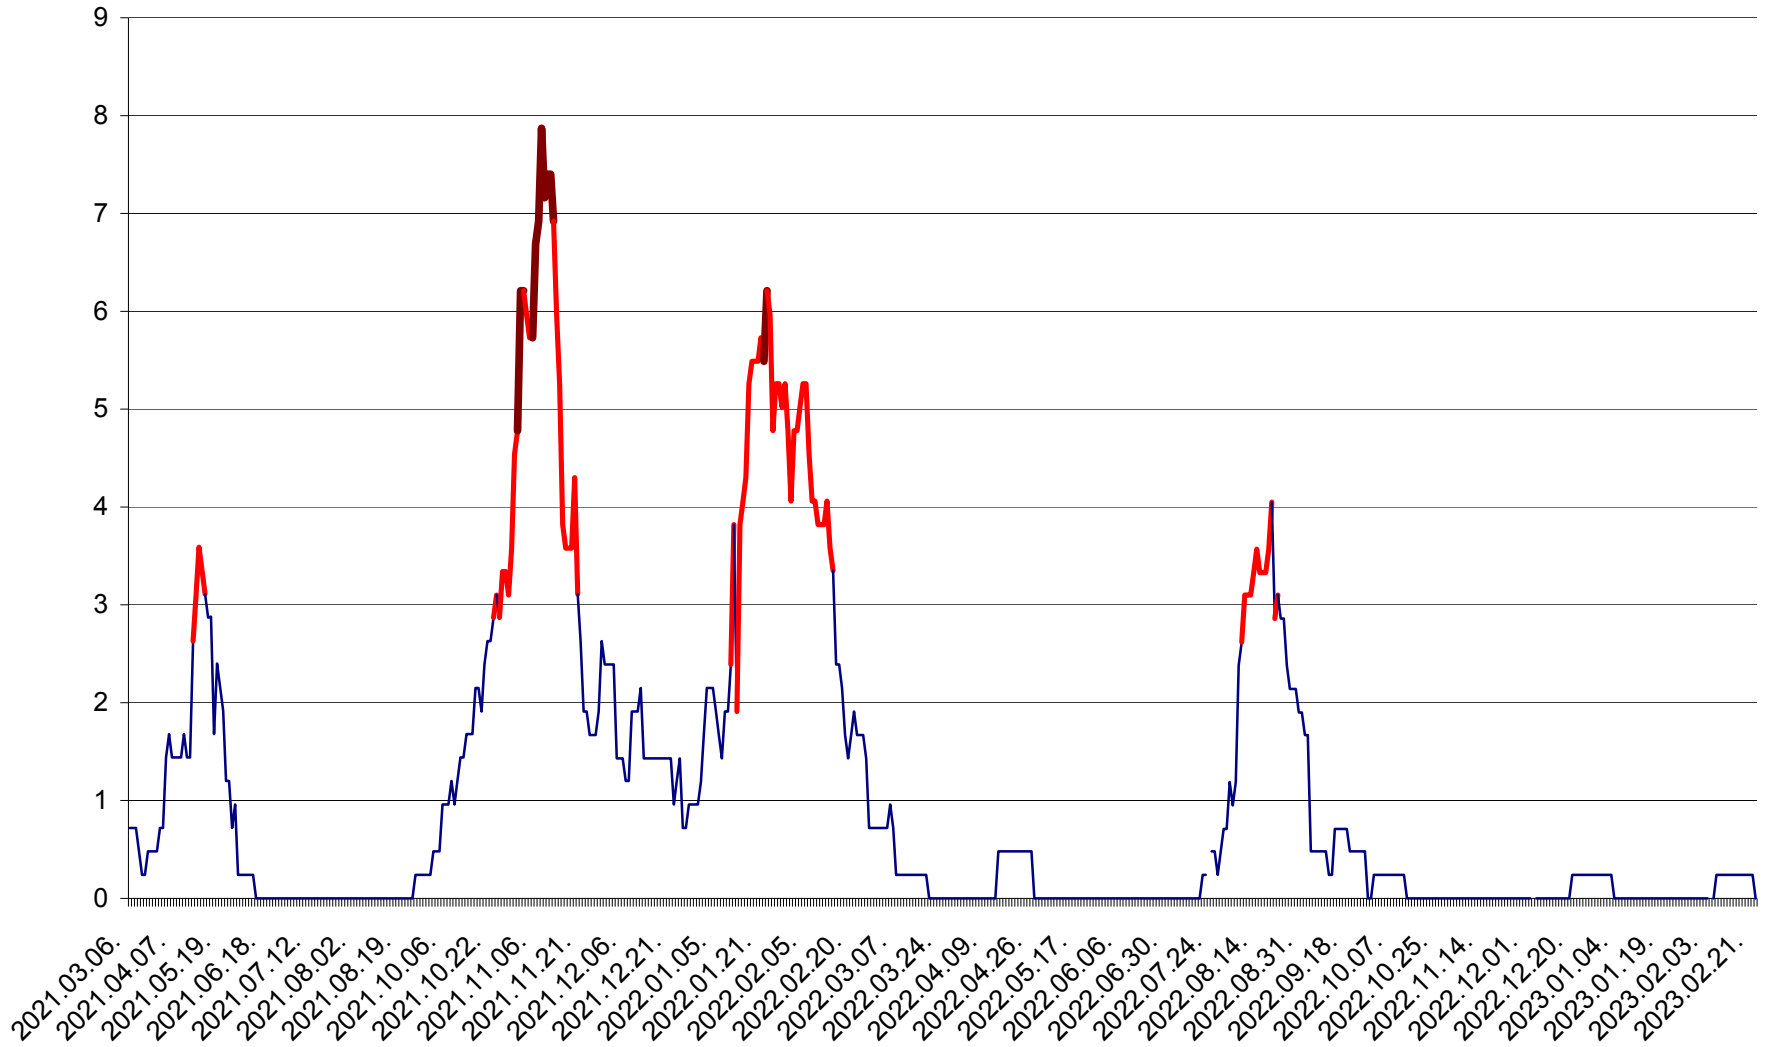

CORBU - Evolutia incidentei cumulate pe 14 zile la ‰ de locuitori
2021.03.07. - 2023.02.25.

CORUND - Evolutia incidentei cumulate pe 14 zile la ‰ de locuitori
2021.03.07. - 2023.02.25.

COZMENI - Evolutia incidentei cumulate pe 14 zile la ‰ de locuitori
2021.03.07. - 2023.02.25.

ORAȘ CRISTURU SECUIESC - Evolutia incidentei cumulate pe 14 zile la ‰ de locuitori
2021.03.07. - 2023.02.25.

DĂNEȘTI - Evolutia incidentei cumulate pe 14 zile la ‰ de locuitori
2021.03.07. - 2023.02.25.

DÂRJIU - Evolutia incidentei cumulate pe 14 zile la ‰ de locuitori
2021.03.07. - 2023.02.25.

DEALU - Evolutia incidentei cumulate pe 14 zile la ‰ de locuitori
2021.03.07. - 2023.02.25.

DITRĂU - Evolutia incidentei cumulate pe 14 zile la ‰ de locuitori
2021.03.07. - 2023.02.25.

FELICENI - Evolutia incidentei cumulate pe 14 zile la ‰ de locuitori
2021.03.07. - 2023.02.25.

FRUMOASA - Evolutia incidentei cumulate pe 14 zile la ‰ de locuitori
2021.03.07. - 2023.02.25.

GĂLĂUȚAȘ - Evoluția incidenței cumulate pe 14 zile la ‰ de locuitori
2021.03.07. - 2023.02.25.