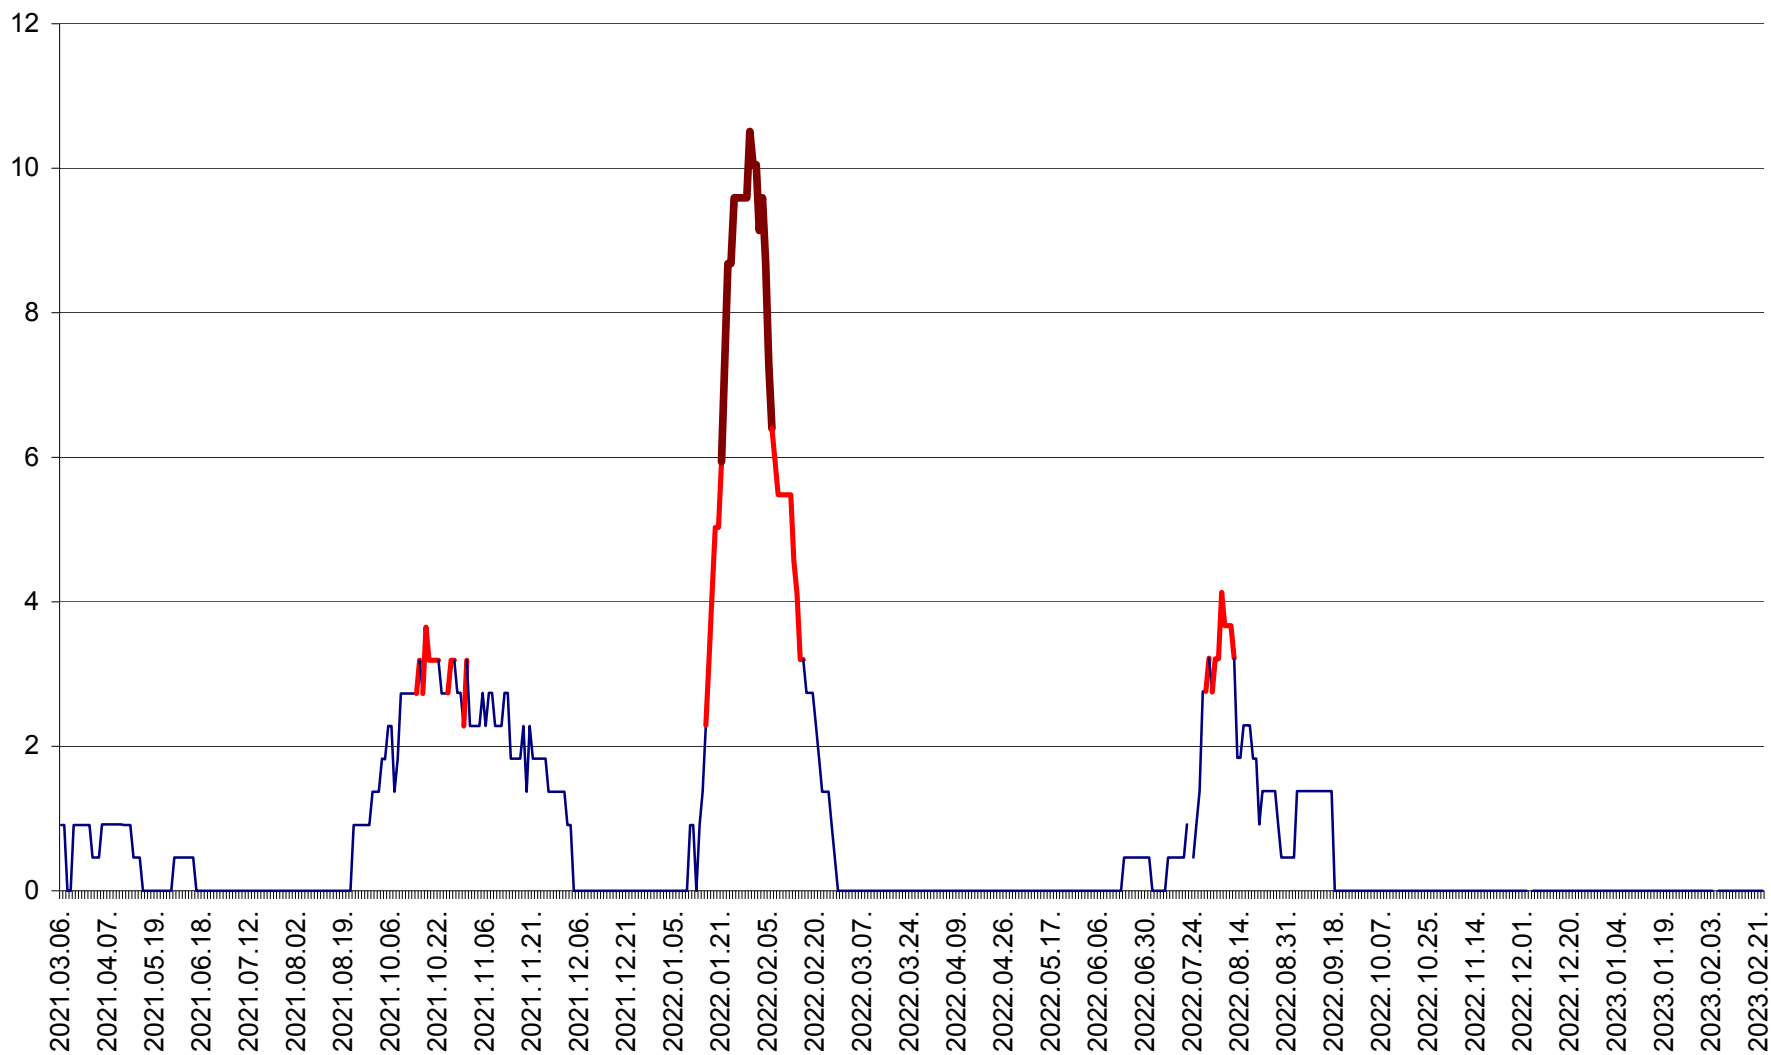

CICEU - Evolutia incidentei cumulate pe 14 zile la ‰ de locuitori
2021.03.07. - 2023.02.25.

CIUCSÂNGEORGIU - Evolutia incidentei cumulate pe 14 zile la ‰ de locuitori
2021.03.07. - 2023.02.25.

CIUMANI - Evolutia incidentei cumulate pe 14 zile la ‰ de locuitori
2021.03.07. - 2023.02.25.

CORBU - Evolutia incidentei cumulate pe 14 zile la ‰ de locuitori
2021.03.07. - 2023.02.25.

CORUND - Evolutia incidentei cumulate pe 14 zile la ‰ de locuitori
2021.03.07. - 2023.02.25.

COZMENI - Evolutia incidentei cumulate pe 14 zile la ‰ de locuitori
2021.03.07. - 2023.02.25.

ORAȘ CRISTURU SECUIESC - Evolutia incidentei cumulate pe 14 zile la ‰ de locuitori
2021.03.07. - 2023.02.25.

DĂNEȘTI - Evolutia incidentei cumulate pe 14 zile la ‰ de locuitori
2021.03.07. - 2023.02.25.

DÂRJIU - Evolutia incidentei cumulate pe 14 zile la ‰ de locuitori
2021.03.07. - 2023.02.25.

DEALU - Evolutia incidentei cumulate pe 14 zile la ‰ de locuitori
2021.03.07. - 2023.02.25.

DITRĂU - Evolutia incidentei cumulate pe 14 zile la ‰ de locuitori
2021.03.07. - 2023.02.25.