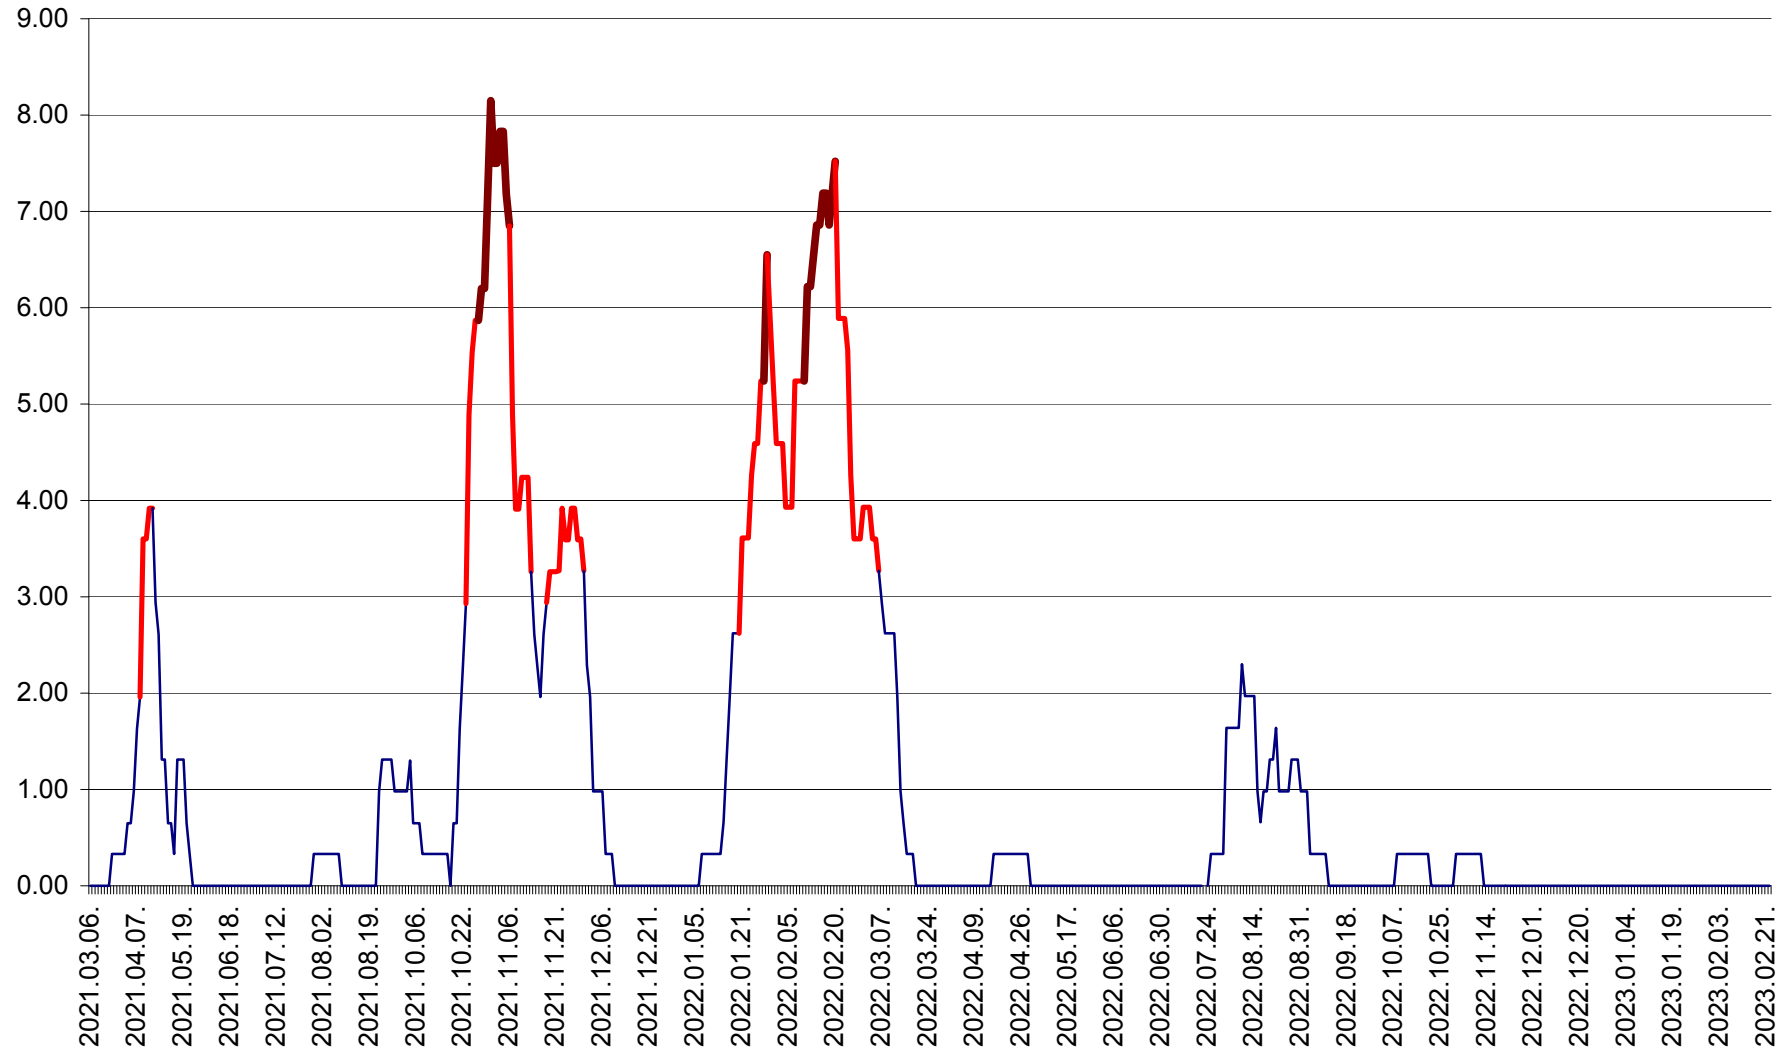

ATID - Evolutia incidentei cumulate pe 14 zile la ‰ de locuitori
2021.03.07. - 2023.02.25.

AVRĂMEȘTI - Evolutia incidentei cumulate pe 14 zile la ‰ de locuitori
2021.03.07. - 2023.02.25.

ORAȘ BĂILE TUȘNAD - Evoluția incidenței cumulate pe 14 zile la ‰ de locuitori
2021.03.07. - 2023.02.25.

ORAȘ BĂLAN - Evoluția incidenței cumulate pe 14 zile la ‰ de locuitori
2021.03.07. - 2023.02.25.

BILBOR - Evolutia incidentei cumulate pe 14 zile la ‰ de locuitori
2021.03.07. - 2023.02.25.

ORAȘ BORSEC - Evolutia incidentei cumulate pe 14 zile la ‰ de locuitori
2021.03.07. - 2023.02.25.

BRĂDEȘTI - Evoluția incidenței cumulate pe 14 zile la ‰ de locuitori
2021.03.07. - 2023.02.25.

CĂPÂLNIȚA - Evoluția incidenței cumulate pe 14 zile la ‰ de locuitori
2021.03.07. - 2023.02.25.

CÂRȚA - Evolutia incidentei cumulate pe 14 zile la ‰ de locuitori
2021.03.07. - 2023.02.25.