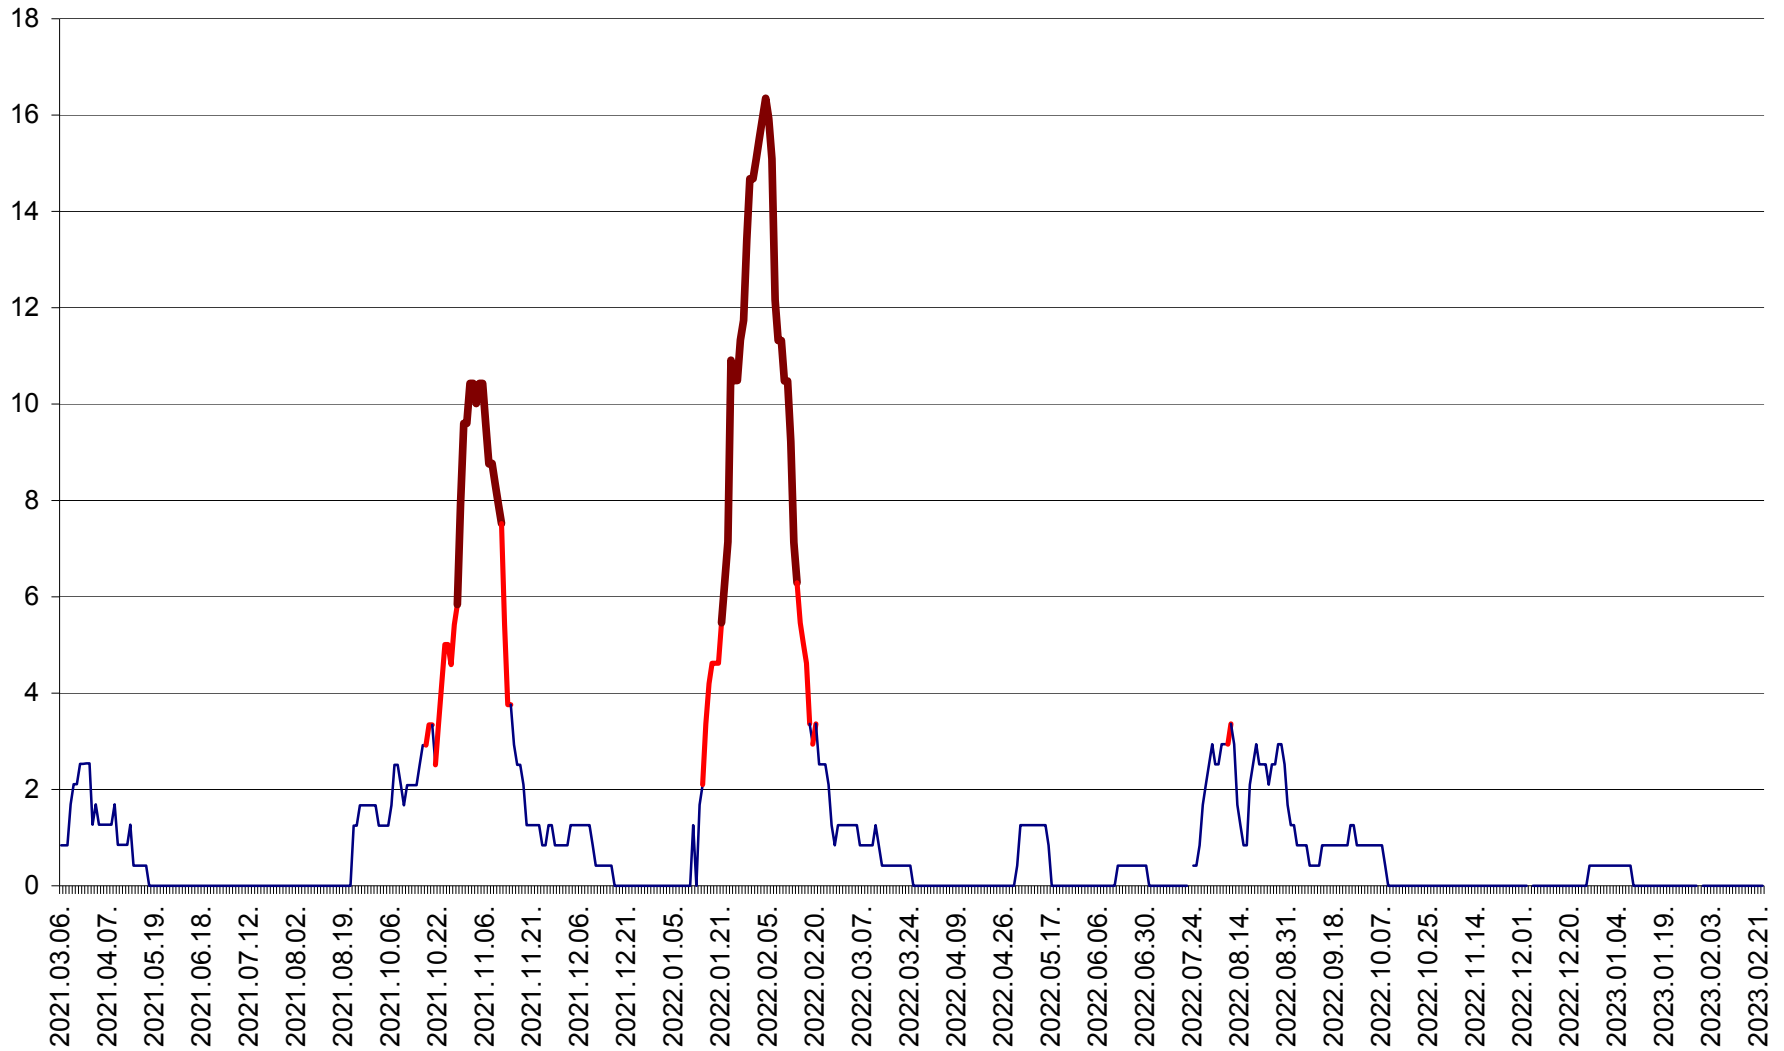

FELICENI - Evolutia incidentei cumulate pe 14 zile la ‰ de locuitori
2021.03.07. - 2023.02.25.

FRUMOASA - Evolutia incidentei cumulate pe 14 zile la ‰ de locuitori
2021.03.07. - 2023.02.25.

GĂLĂUȚAȘ - Evoluția incidenței cumulate pe 14 zile la ‰ de locuitori
2021.03.07. - 2023.02.25.

MUNICIPIUL GHEORGHENI - Evolutia incidentei cumulate pe 14 zile la ‰ de locuitori
2021.03.07. - 2023.02.25.

JOSENI - Evolutia incidentei cumulate pe 14 zile la ‰ de locuitori
2021.03.07. - 2023.02.25.

LĂZAREA - Evolutia incidentei cumulate pe 14 zile la % de locuitori
2021.03.07. - 2023.02.25.

LELICENI - Evolutia incidentei cumulate pe 14 zile la ‰ de locuitori
2021.03.07. - 2023.02.25.

LUETA - Evolutia incidentei cumulate pe 14 zile la ‰ de locuitori
2021.03.07. - 2023.02.25.

LUNCA DE JOS - Evolutia incidentei cumulate pe 14 zile la ‰ de locuitori
2021.03.07. - 2023.02.25.