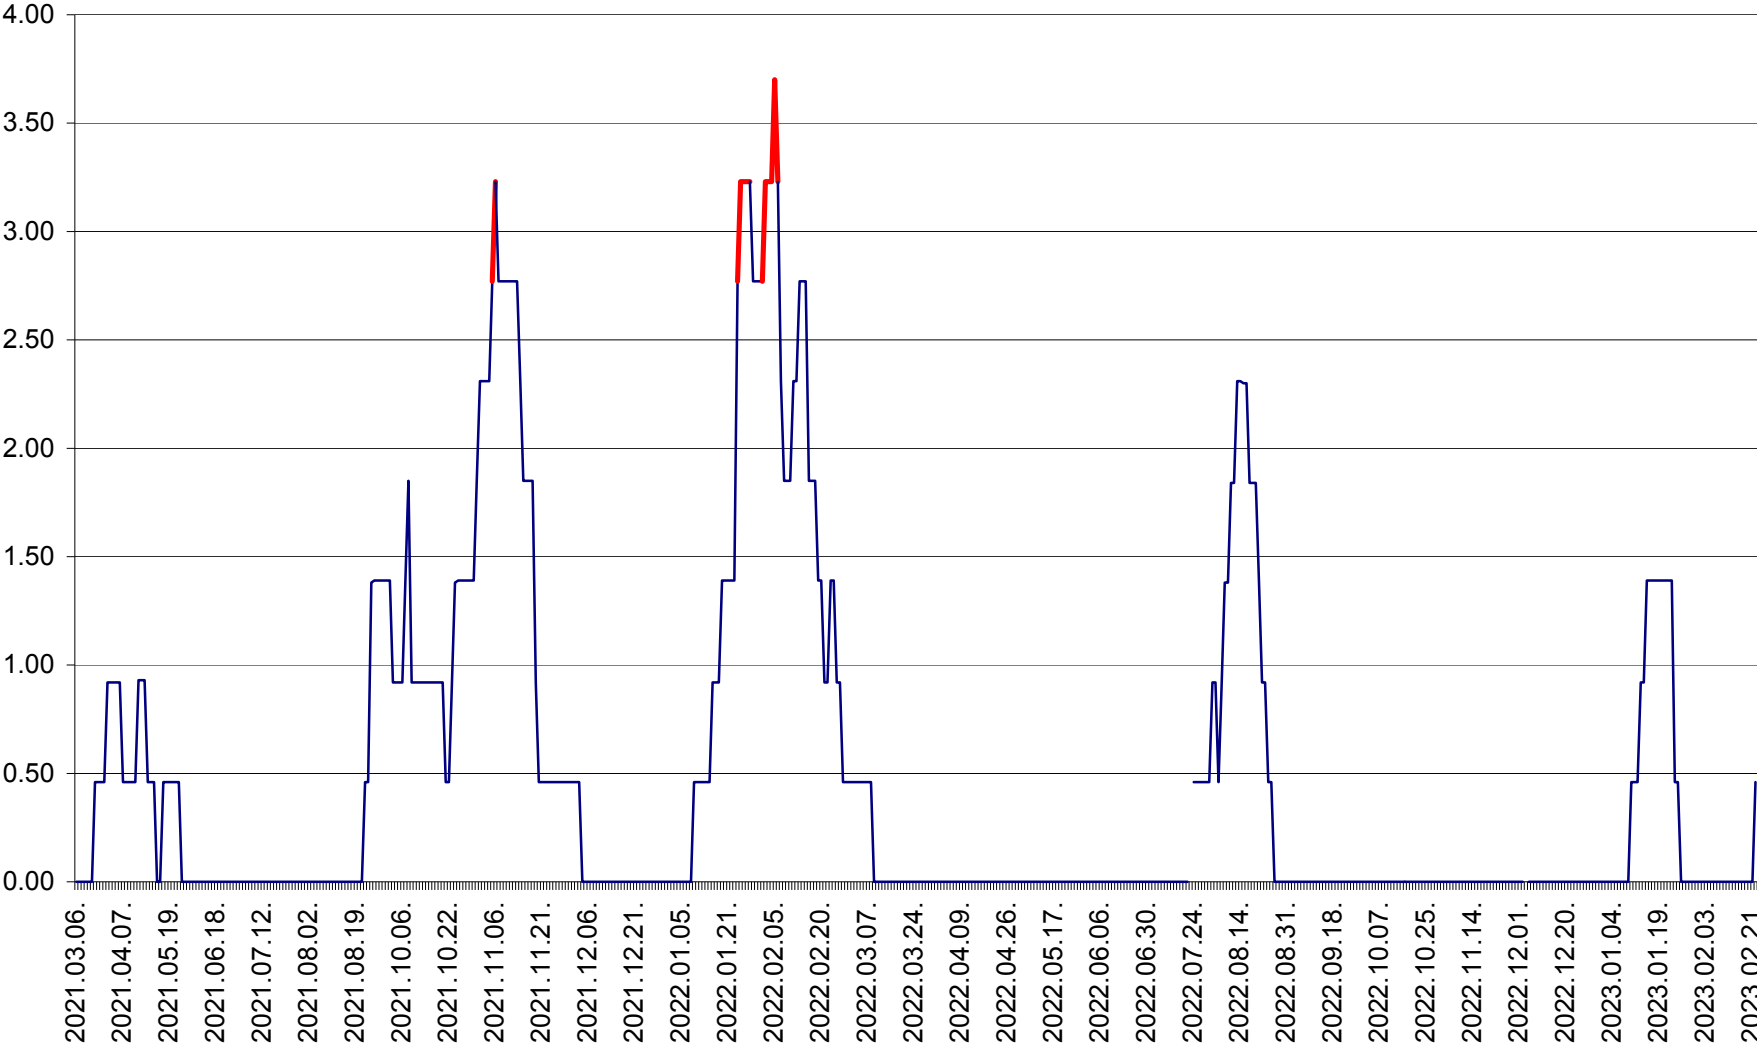

ATID - Evolutia incidentei cumulate pe 14 zile la ‰ de locuitori
2021.03.07. - 2023.02.25.

AVRĂMEȘTI - Evolutia incidentei cumulate pe 14 zile la ‰ de locuitori
2021.03.07. - 2023.02.25.

ORAȘ BĂILE TUȘNAD - Evoluția incidenței cumulate pe 14 zile la ‰ de locuitori
2021.03.07. - 2023.02.25.

ORAȘ BĂLAN - Evoluția incidenței cumulate pe 14 zile la ‰ de locuitori
2021.03.07. - 2023.02.25.

BILBOR - Evolutia incidentei cumulate pe 14 zile la ‰ de locuitori
2021.03.07. - 2023.02.25.

ORAȘ BORSEC - Evolutia incidentei cumulate pe 14 zile la ‰ de locuitori
2021.03.07. - 2023.02.25.

BRĂDEȘTI - Evoluția incidenței cumulate pe 14 zile la ‰ de locuitori
2021.03.07. - 2023.02.25.

CĂPÂLNIȚA - Evoluția incidenței cumulate pe 14 zile la ‰ de locuitori
2021.03.07. - 2023.02.25.

CÂRȚA - Evolutia incidentei cumulate pe 14 zile la ‰ de locuitori
2021.03.07. - 2023.02.25.

CICEU - Evolutia incidentei cumulate pe 14 zile la ‰ de locuitori
2021.03.07. - 2023.02.25.

CIUCSÂNGEORGIU - Evolutia incidentei cumulate pe 14 zile la ‰ de locuitori
2021.03.07. - 2023.02.25.

CIUMANI - Evolutia incidentei cumulate pe 14 zile la ‰ de locuitori
2021.03.07. - 2023.02.25.