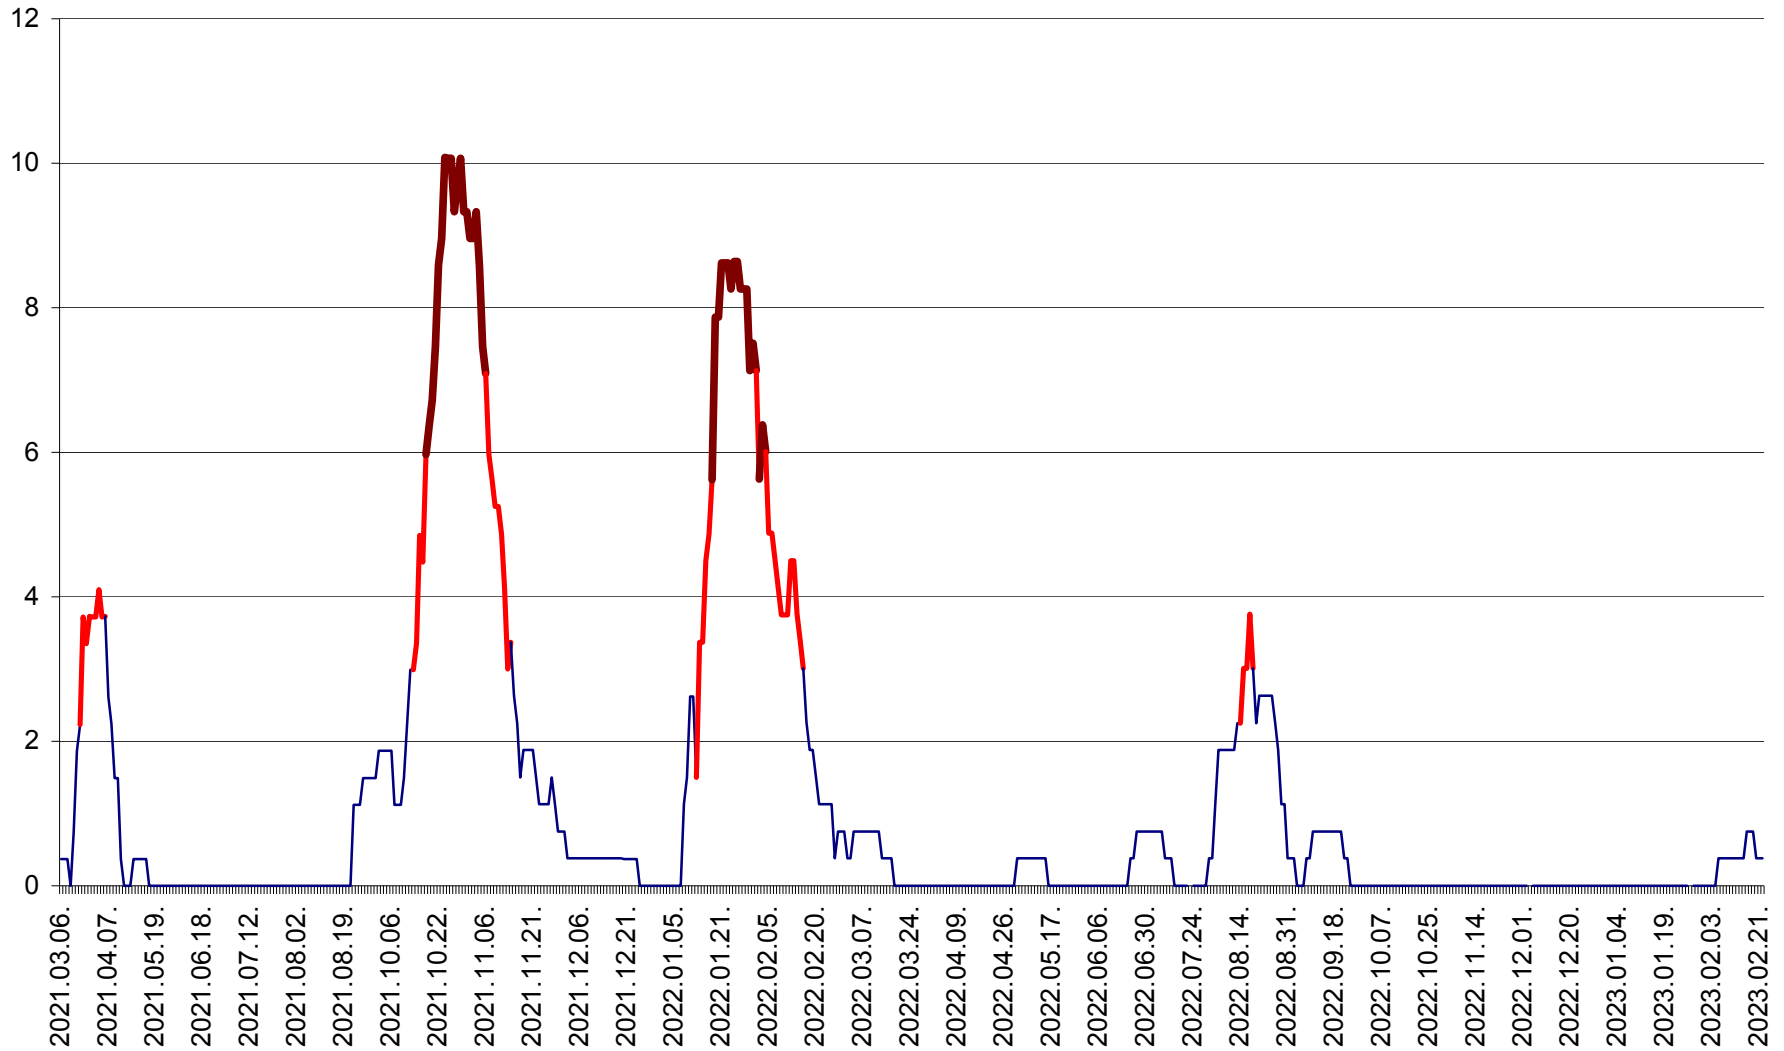

SÂNDOMINIC - Evolutia incidentei cumulate pe 14 zile la ‰ de locuitori
2021.03.07. - 2023.02.25.

SÂNCRĂIENI - Evolutia incidentei cumulate pe 14 zile la ‰ de locuitori
2021.03.07. - 2023.02.25.