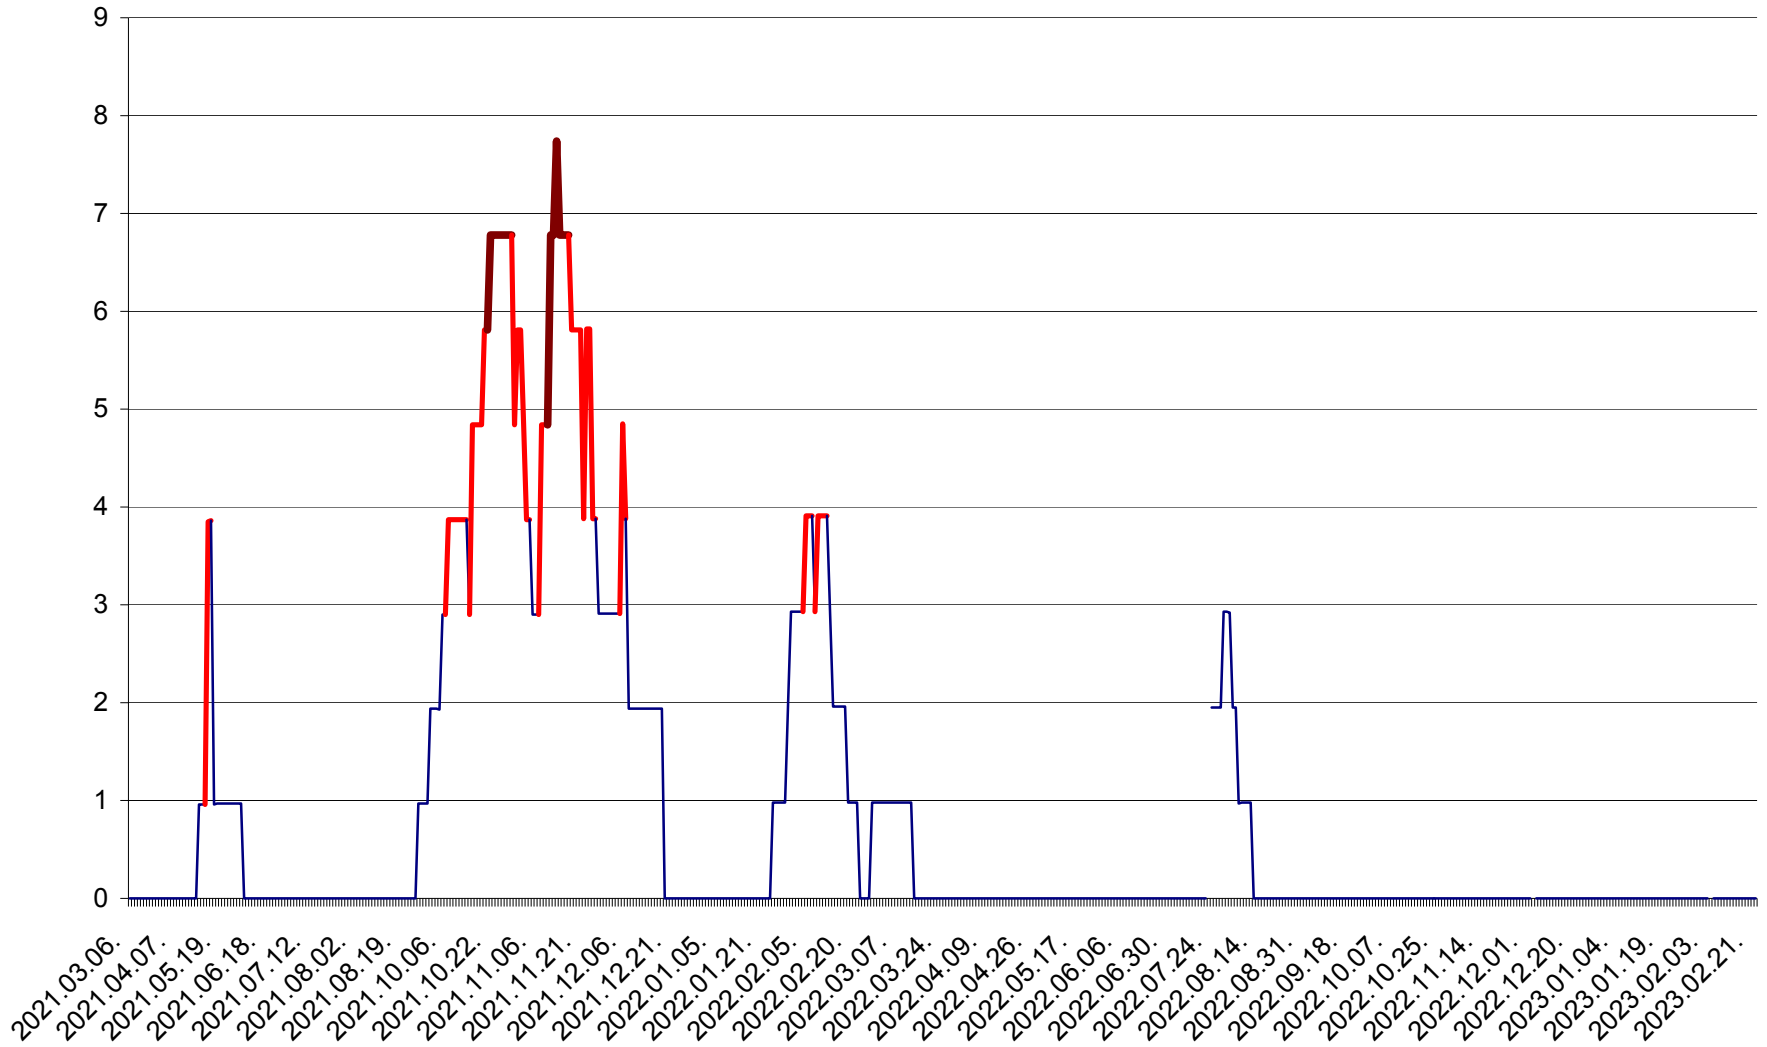

CICEU - Evolutia incidentei cumulate pe 14 zile la ‰ de locuitori
2021.03.07. - 2023.02.25.

CIUCSÂNGEORGIU - Evolutia incidentei cumulate pe 14 zile la ‰ de locuitori
2021.03.07. - 2023.02.25.

CIUMANI - Evolutia incidentei cumulate pe 14 zile la ‰ de locuitori
2021.03.07. - 2023.02.25.

CORBU - Evolutia incidentei cumulate pe 14 zile la ‰ de locuitori
2021.03.07. - 2023.02.25.

CORUND - Evolutia incidentei cumulate pe 14 zile la ‰ de locuitori
2021.03.07. - 2023.02.25.

COZMENI - Evolutia incidentei cumulate pe 14 zile la ‰ de locuitori
2021.03.07. - 2023.02.25.

ORAȘ CRISTURU SECUIESC - Evolutia incidentei cumulate pe 14 zile la ‰ de locuitori
2021.03.07. - 2023.02.25.

DĂNEȘTI - Evolutia incidentei cumulate pe 14 zile la ‰ de locuitori
2021.03.07. - 2023.02.25.

DÂRJIU - Evolutia incidentei cumulate pe 14 zile la ‰ de locuitori
2021.03.07. - 2023.02.25.

DEALU - Evolutia incidentei cumulate pe 14 zile la ‰ de locuitori
2021.03.07. - 2023.02.25.

DITRĂU - Evolutia incidentei cumulate pe 14 zile la ‰ de locuitori
2021.03.07. - 2023.02.25.