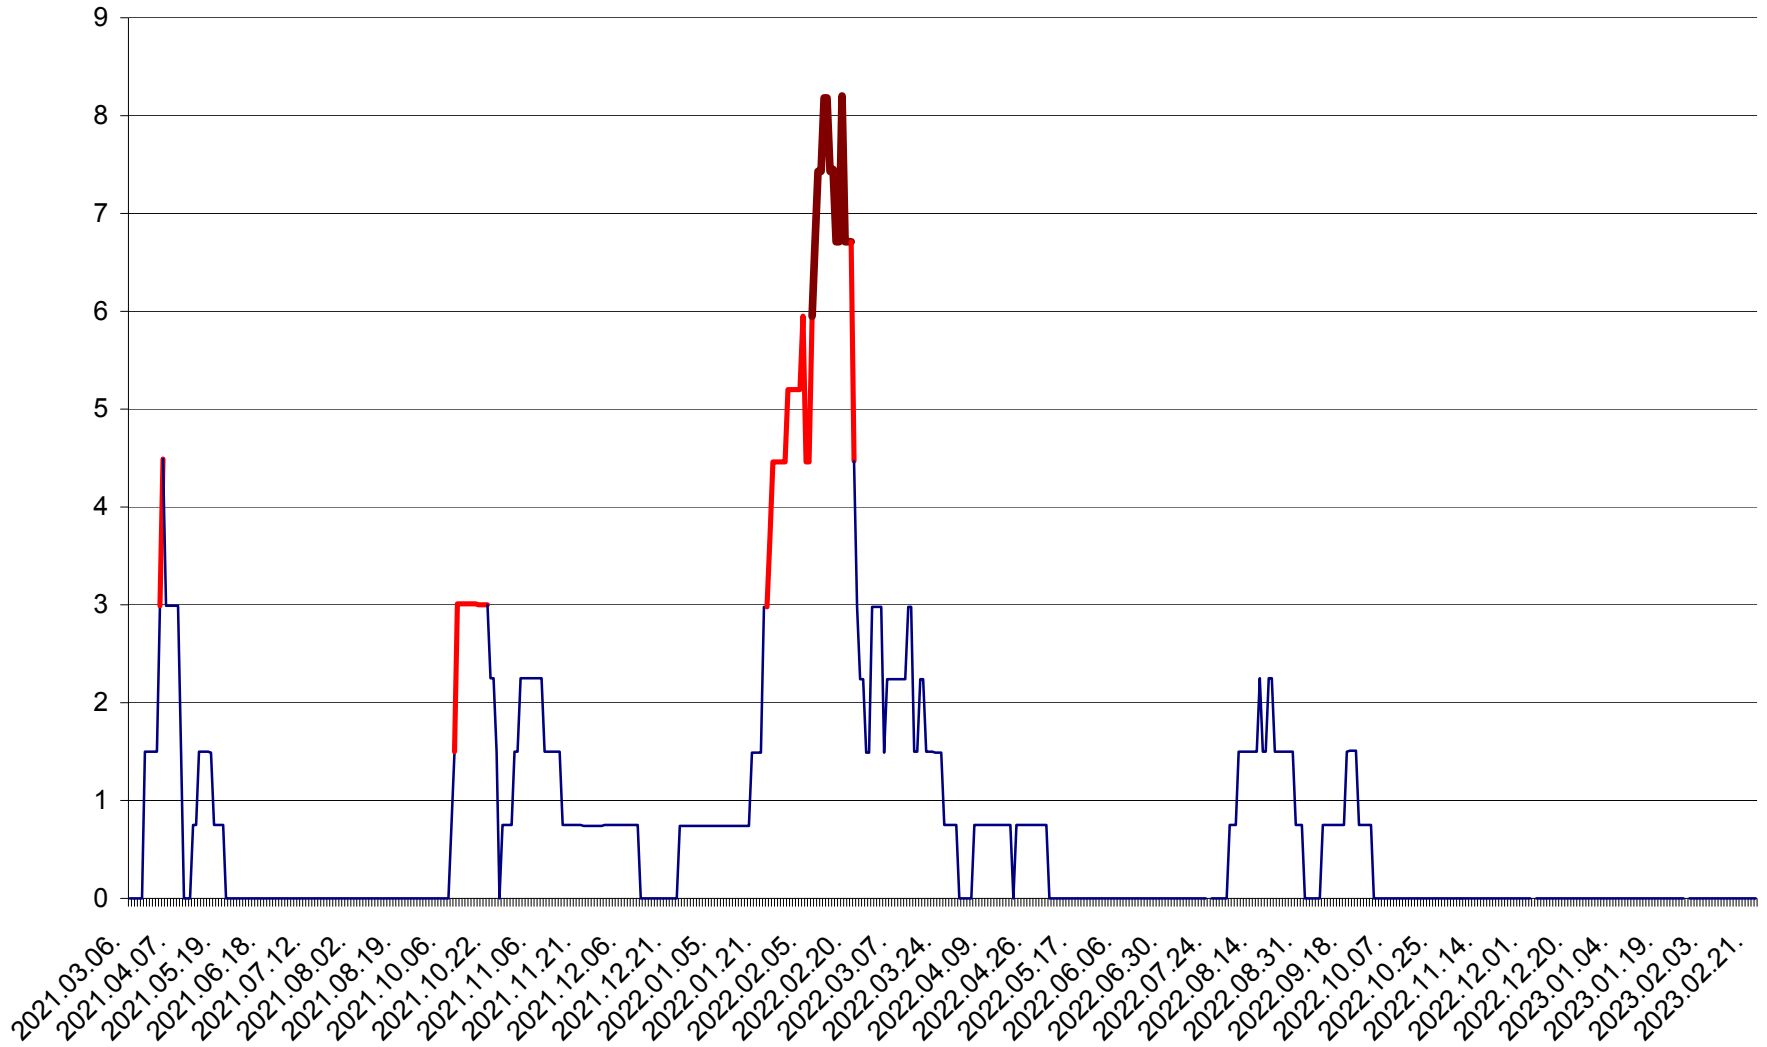

LELICENI - Evolutia incidentei cumulate pe 14 zile la ‰ de locuitori
2021.03.07. - 2023.02.25.

LUETA - Evolutia incidentei cumulate pe 14 zile la ‰ de locuitori
2021.03.07. - 2023.02.25.

LUNCA DE JOS - Evolutia incidentei cumulate pe 14 zile la ‰ de locuitori
2021.03.07. - 2023.02.25.

LUNCA DE SUS - Evolutia incidentei cumulate pe 14 zile la ‰ de locuitori
2021.03.07. - 2023.02.25.

LUPENI - Evolutia incidentei cumulate pe 14 zile la ‰ de locuitori
2021.03.07. - 2023.02.25.

MĂDĂRAȘ - Evolutia incidentei cumulate pe 14 zile la ‰ de locuitori
2021.03.07. - 2023.02.25.

MĂRTINIȘ - Evolutia incidentei cumulate pe 14 zile la ‰ de locuitori
2021.03.07. - 2023.02.25.

MEREȘTI - Evolutia incidentei cumulate pe 14 zile la ‰ de locuitori
2021.03.07. - 2023.02.25.

MUNICIPIUL MIERCUREA-CIUC - Evolutia incidentei cumulate pe 14 zile la ‰ de locuitori
2021.03.07. - 2023.02.25.