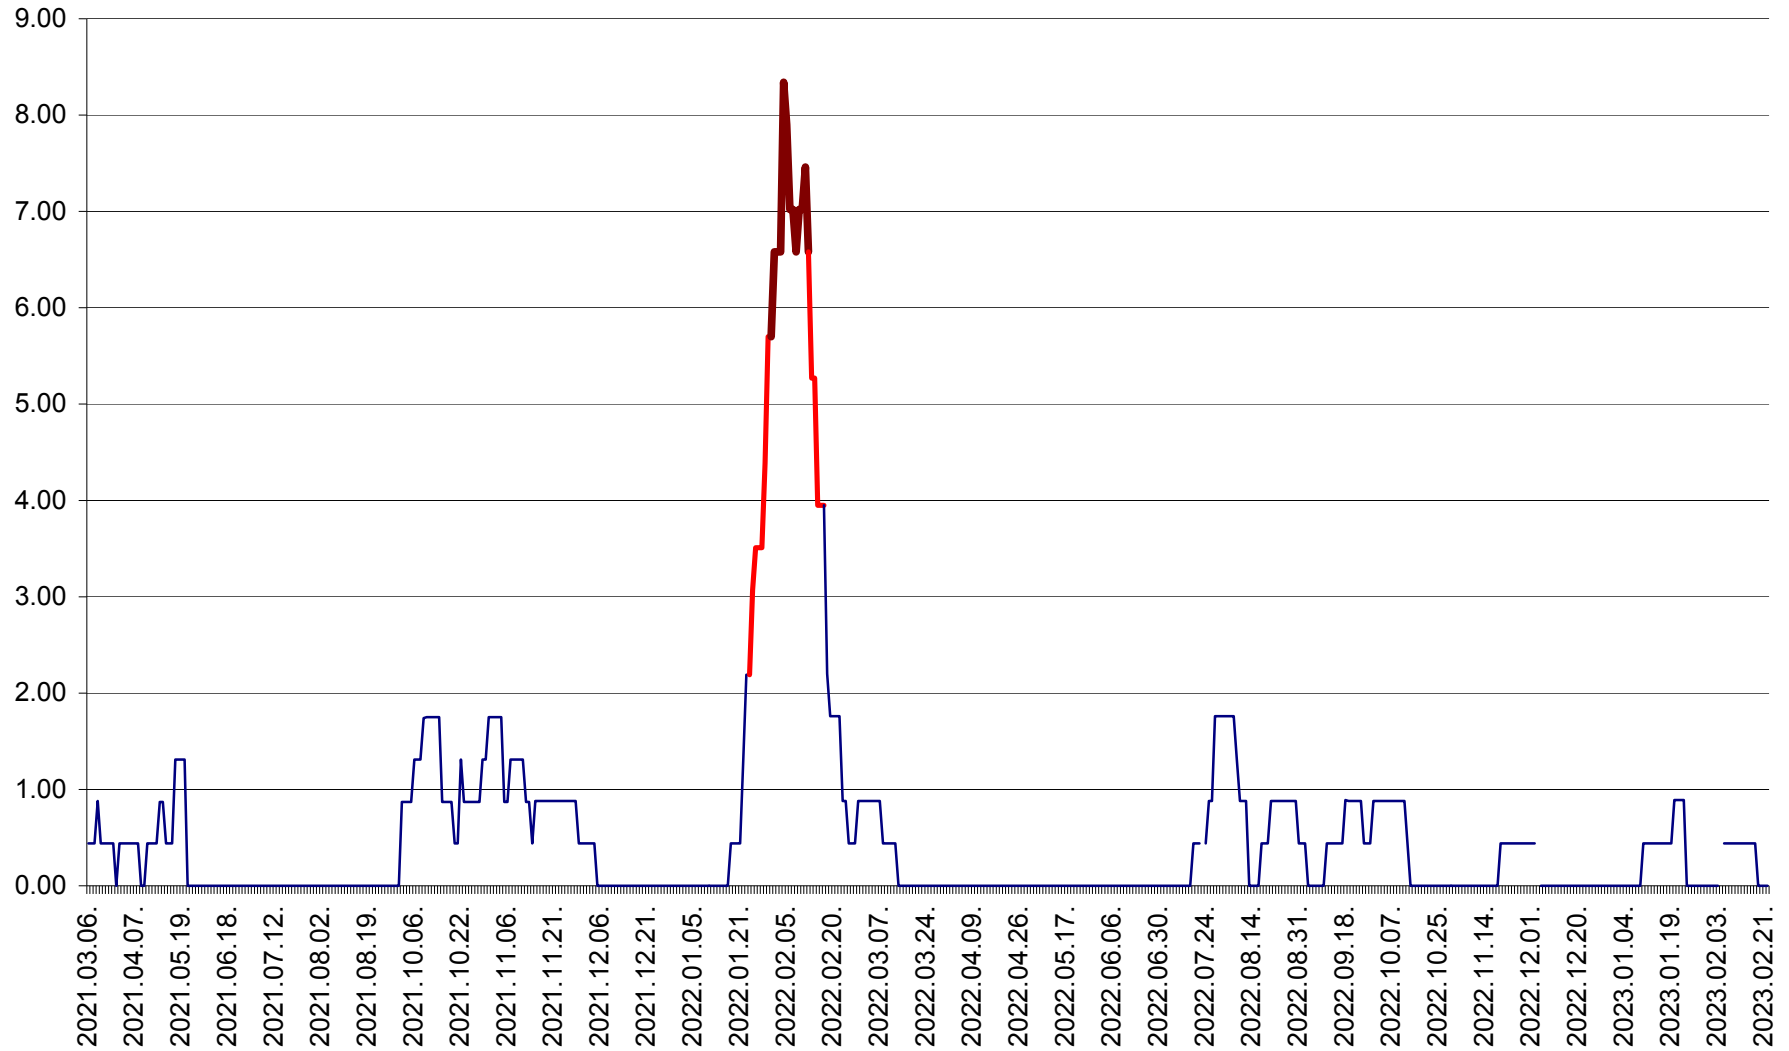

ORAȘ BĂLAN - Evoluția incidenței cumulate pe 14 zile la ‰ de locuitori
2021.03.07. - 2023.02.25.

BILBOR - Evolutia incidentei cumulate pe 14 zile la ‰ de locuitori
2021.03.07. - 2023.02.25.

ORAȘ BORSEC - Evolutia incidentei cumulate pe 14 zile la ‰ de locuitori
2021.03.07. - 2023.02.25.

BRĂDEȘTI - Evoluția incidenței cumulate pe 14 zile la ‰ de locuitori
2021.03.07. - 2023.02.25.

CĂPÂLNIȚA - Evoluția incidenței cumulate pe 14 zile la ‰ de locuitori
2021.03.07. - 2023.02.25.

CÂRȚA - Evolutia incidentei cumulate pe 14 zile la ‰ de locuitori
2021.03.07. - 2023.02.25.

CICEU - Evolutia incidentei cumulate pe 14 zile la ‰ de locuitori
2021.03.07. - 2023.02.25.

CIUCSÂNGEORGIU - Evolutia incidentei cumulate pe 14 zile la ‰ de locuitori
2021.03.07. - 2023.02.25.

CIUMANI - Evolutia incidentei cumulate pe 14 zile la ‰ de locuitori
2021.03.07. - 2023.02.25.

CORBU - Evolutia incidentei cumulate pe 14 zile la ‰ de locuitori
2021.03.07. - 2023.02.25.

CORUND - Evolutia incidentei cumulate pe 14 zile la ‰ de locuitori
2021.03.07. - 2023.02.25.

COZMENI - Evolutia incidentei cumulate pe 14 zile la ‰ de locuitori
2021.03.07. - 2023.02.25.