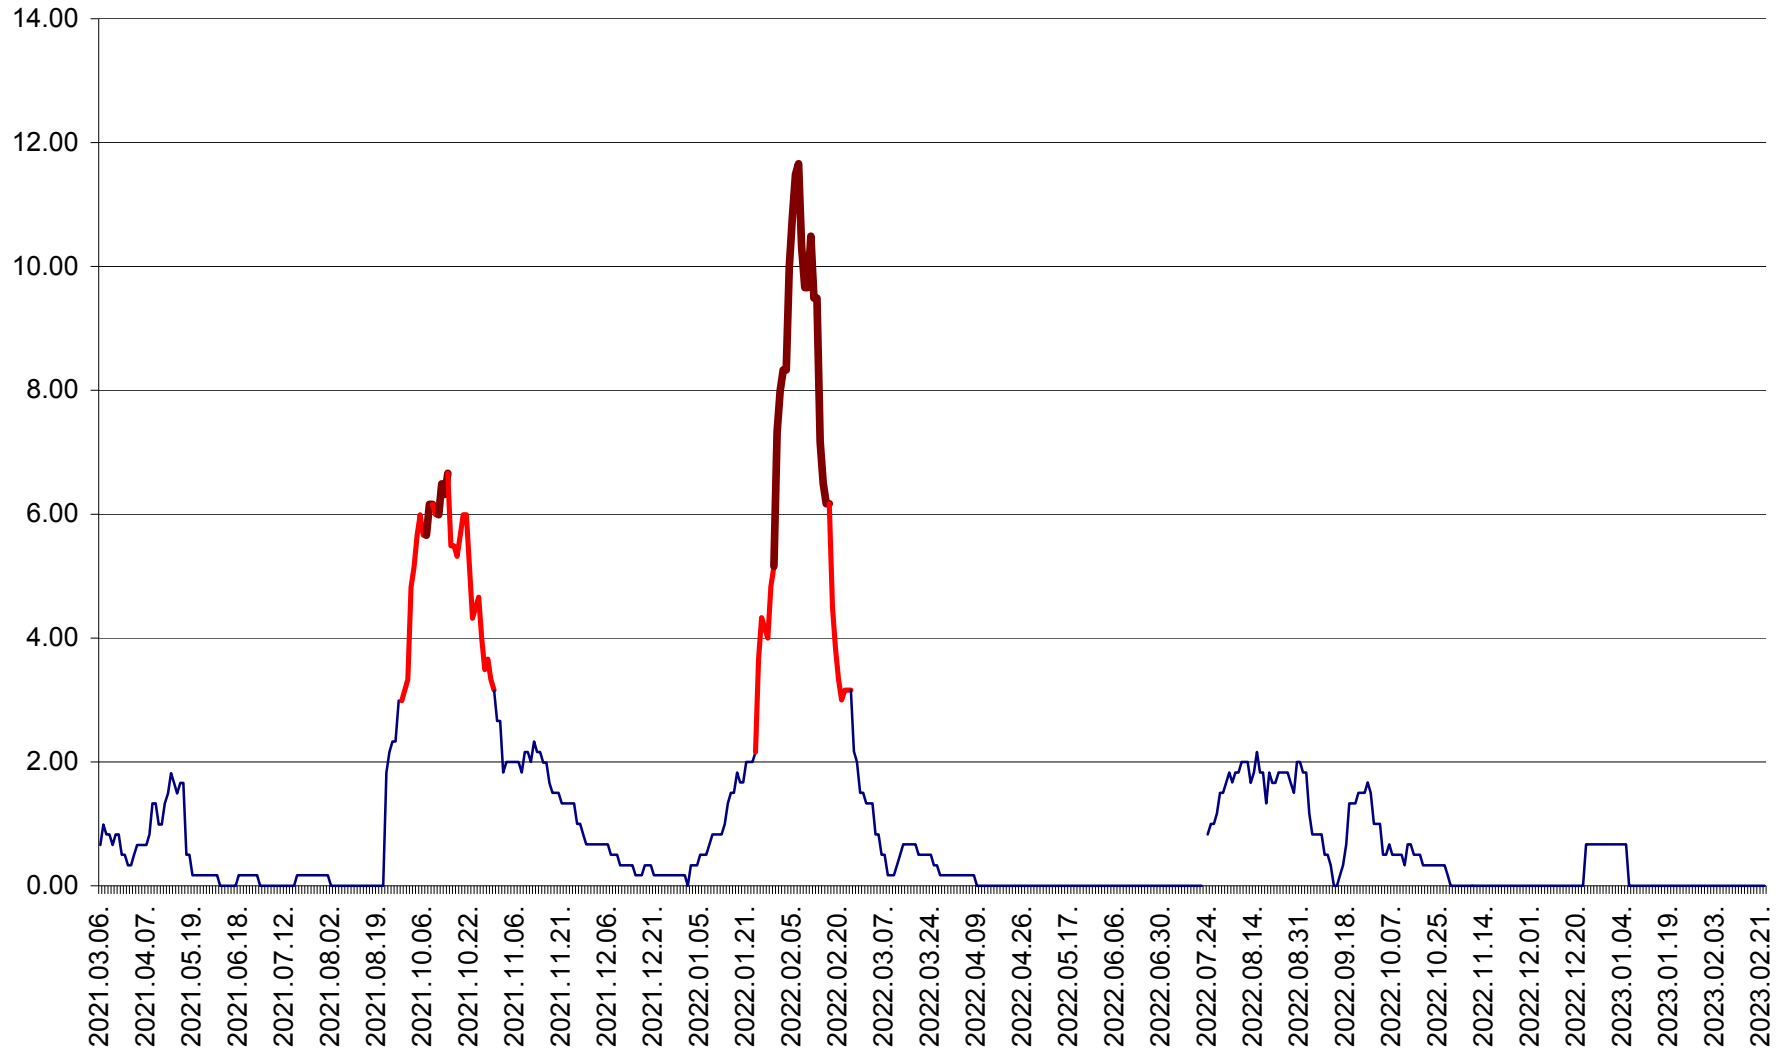

TUȘNAD - Evolutia incidentei cumulate pe 14 zile la ‰ de locuitori
2021.03.07. - 2023.02.25.

ULIEȘ - Evoluția incidentei cumulate pe 14 zile la ‰ de locuitori
2021.03.07. - 2023.02.25.

VĂRȘAG - Evolutia incidentei cumulate pe 14 zile la ‰ de locuitori
2021.03.07. - 2023.02.25.

ORAȘ VLĂHIȚA - Evolutia incidentei cumulate pe 14 zile la ‰ de locuitori
2021.03.07. - 2023.02.25.

VOȘLĂBENI - Evolutia incidentei cumulate pe 14 zile la ‰ de locuitori
2021.03.07. - 2023.02.25.

ZETEA - Evolutia incidentei cumulate pe 14 zile la ‰ de locuitori
2021.03.07. - 2023.02.25.