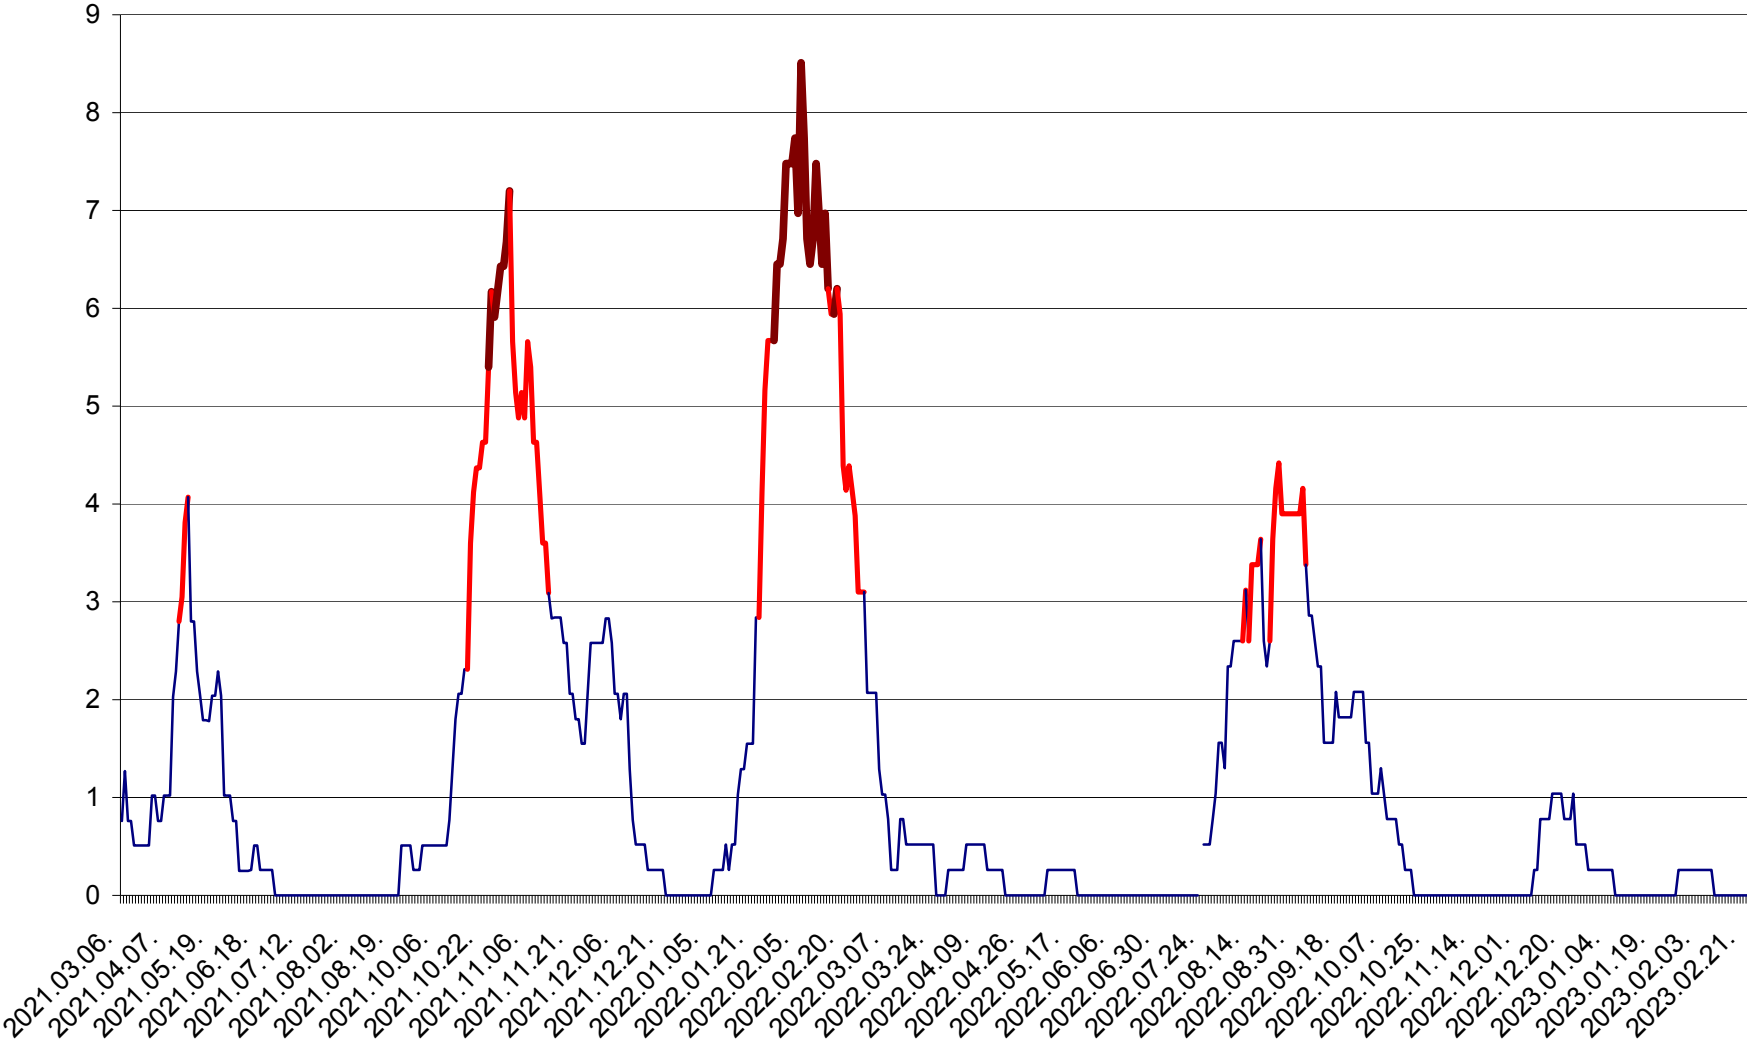

SÂNSIMION - Evolutia incidentei cumulate pe 14 zile la ‰ de locuitori
2021.03.07. - 2023.02.25.

SÂNTIMBRU - Evolutia incidentei cumulate pe 14 zile la ‰ de locuitori
2021.03.07. - 2023.02.25.

SĂRMAȘ - Evolutia incidentei cumulate pe 14 zile la ‰ de locuitori
2021.03.07. - 2023.02.25.

SATU MARE - Evolutia incidentei cumulate pe 14 zile la ‰ de locuitori
2021.03.07. - 2023.02.25.

SECUIENI - Evolutia incidentei cumulate pe 14 zile la ‰ de locuitori
2021.03.07. - 2023.02.25.

SICULENI - Evolutia incidentei cumulate pe 14 zile la ‰ de locuitori
2021.03.07. - 2023.02.25.

ȘIMONEȘTI - Evolutia incidentei cumulate pe 14 zile la ‰ de locuitori
2021.03.07. - 2023.02.25.

SUBCETATE - Evolutia incidentei cumulate pe 14 zile la ‰ de locuitori
2021.03.07. - 2023.02.25.

SUSENI - Evolutia incidentei cumulate pe 14 zile la ‰ de locuitori
2021.03.07. - 2023.02.25.