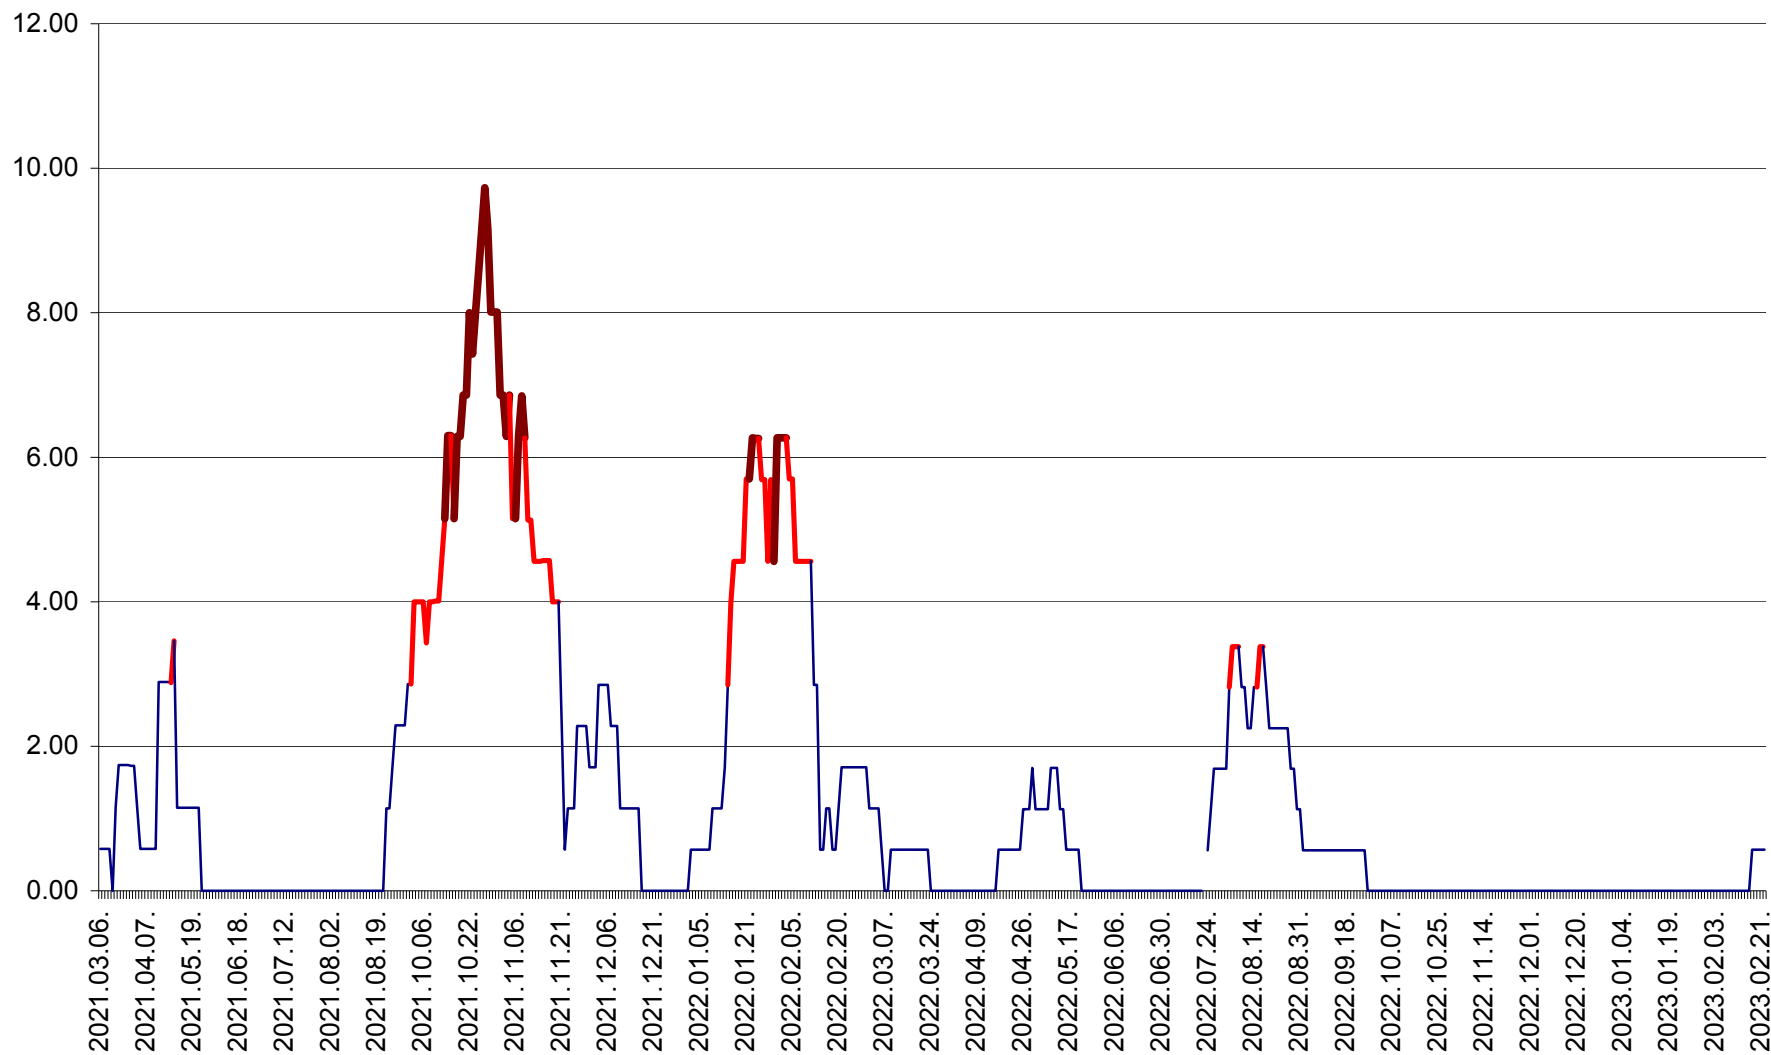

ORAȘ VLĂHIȚA - Evolutia incidentei cumulate pe 14 zile la ‰ de locuitori
2021.03.07. - 2023.02.25.