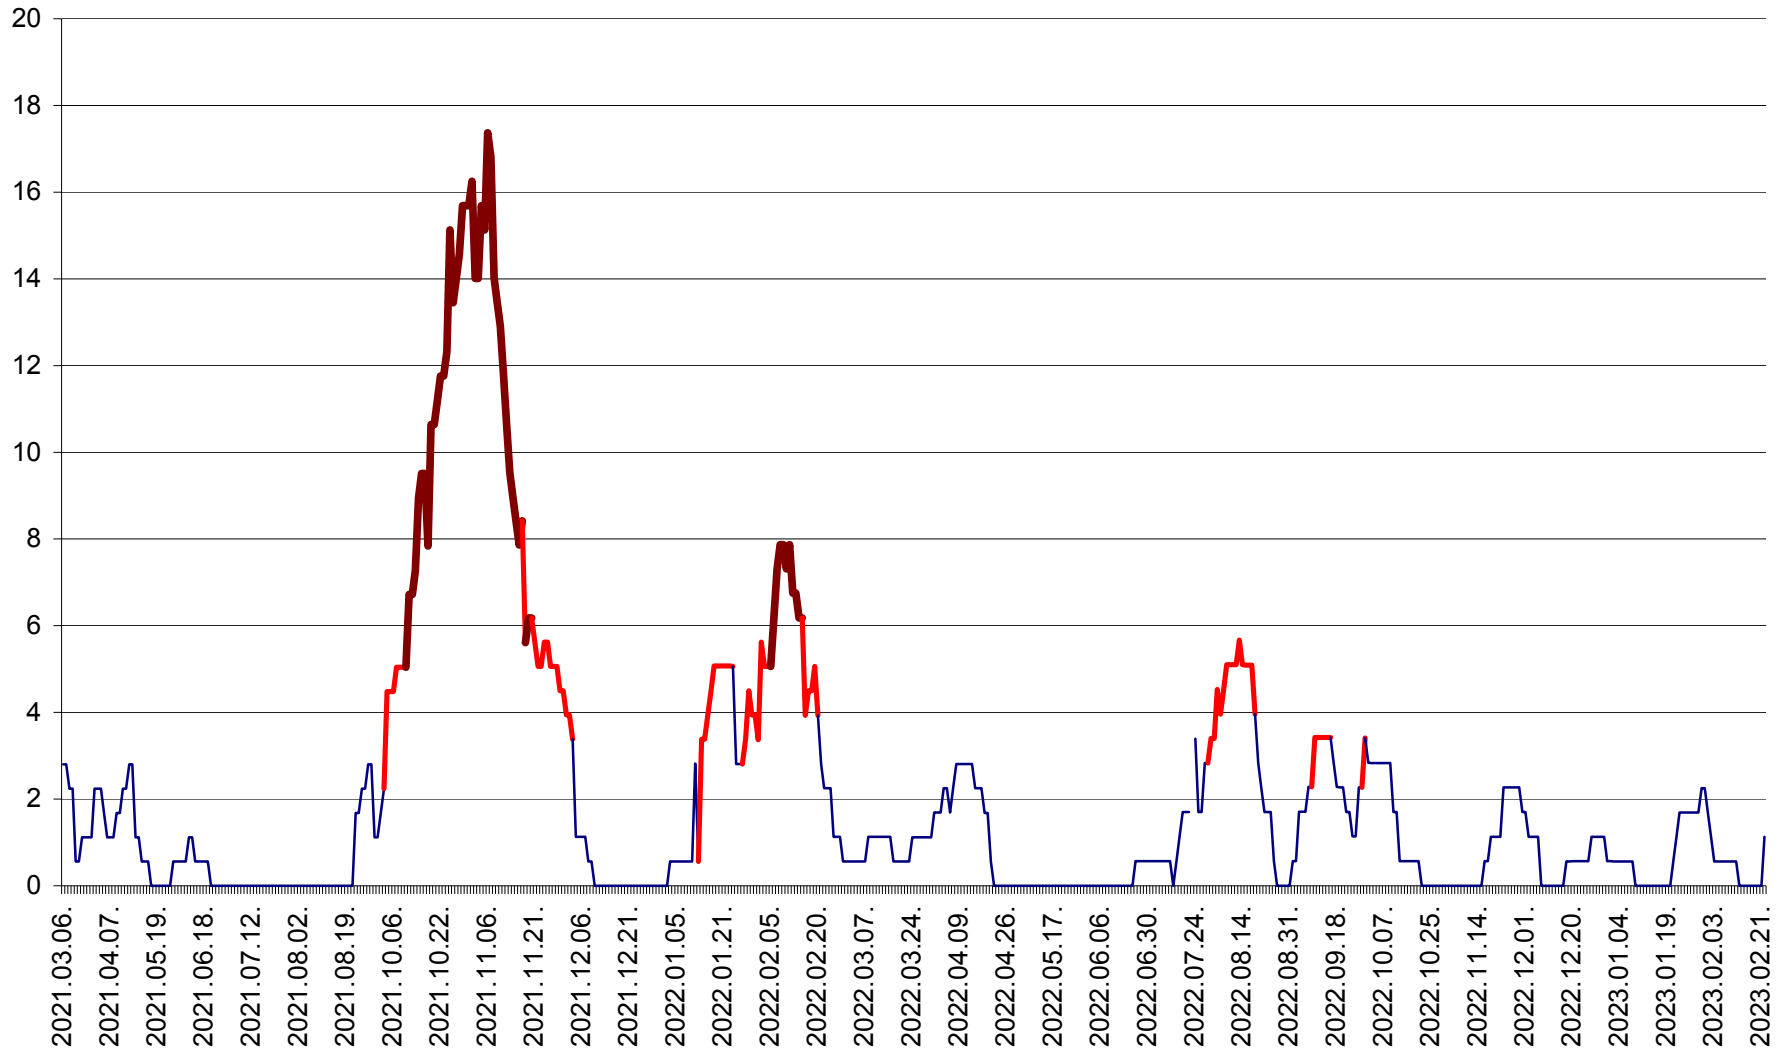

SÂNSIMION - Evolutia incidentei cumulate pe 14 zile la ‰ de locuitori
2021.03.07. - 2023.02.25.

SÂNTIMBRU - Evolutia incidentei cumulate pe 14 zile la ‰ de locuitori
2021.03.07. - 2023.02.25.

SĂRMAȘ - Evolutia incidentei cumulate pe 14 zile la ‰ de locuitori
2021.03.07. - 2023.02.25.

SATU MARE - Evolutia incidentei cumulate pe 14 zile la ‰ de locuitori
2021.03.07. - 2023.02.25.

SECUIENI - Evolutia incidentei cumulate pe 14 zile la ‰ de locuitori
2021.03.07. - 2023.02.25.

SICULENI - Evolutia incidentei cumulate pe 14 zile la ‰ de locuitori
2021.03.07. - 2023.02.25.

ȘIMONEȘTI - Evolutia incidentei cumulate pe 14 zile la ‰ de locuitori
2021.03.07. - 2023.02.25.

SUBCETATE - Evolutia incidentei cumulate pe 14 zile la ‰ de locuitori
2021.03.07. - 2023.02.25.

SUSENI - Evolutia incidentei cumulate pe 14 zile la ‰ de locuitori
2021.03.07. - 2023.02.25.