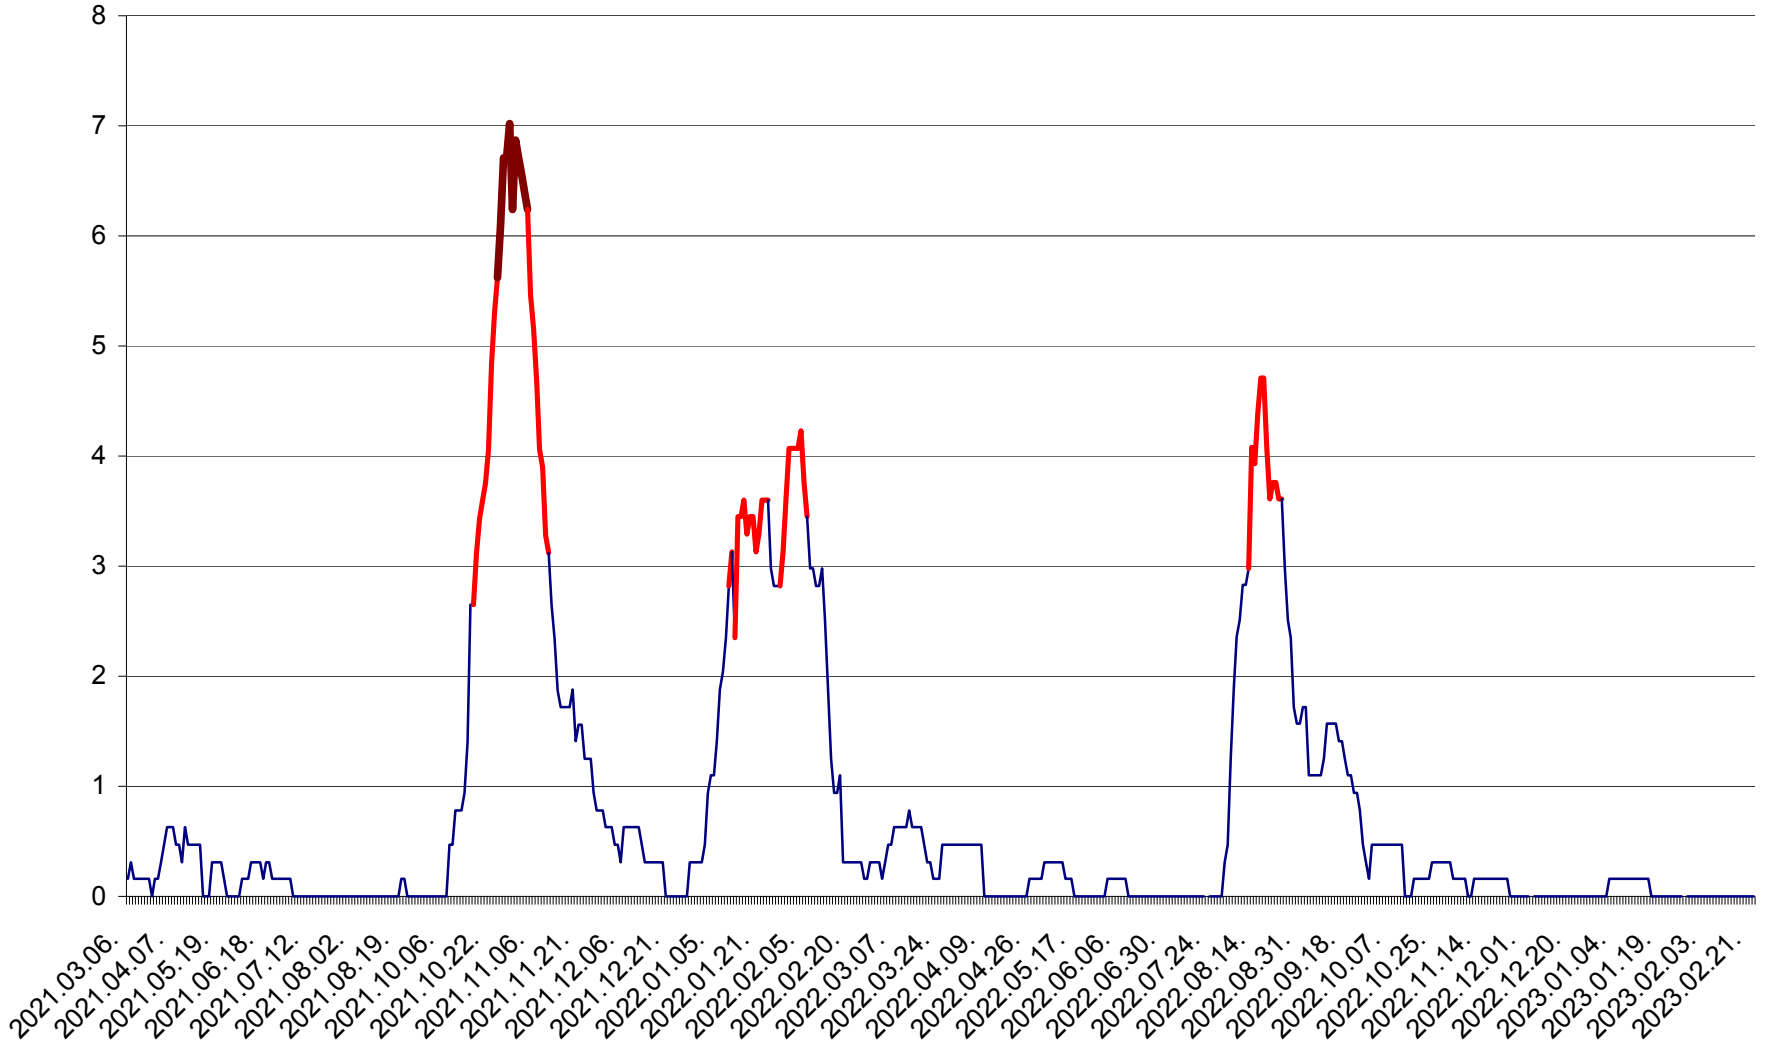

MUNICIPIUL ODORHEIU SECUIESC - Evolutia incidentei cumulate pe 14 zile la ‰ de locuitori
2021.03.07. - 2023.02.25.

PĂULENI-CIUC - Evolutia incidentei cumulate pe 14 zile la ‰ de locuitori
2021.03.07. - 2023.02.25.

PLĂIEȘII DE JOS - Evoluția incidenței cumulate pe 14 zile la ‰ de locuitori
2021.03.07. - 2023.02.25.

PORUMBENI - Evolutia incidentei cumulate pe 14 zile la ‰ de locuitori
2021.03.07. - 2023.02.25.

PRAID - Evolutia incidentei cumulate pe 14 zile la ‰ de locuitori
2021.03.07. - 2023.02.25.

RACU - Evolutia incidentei cumulate pe 14 zile la ‰ de locuitori
2021.03.07. - 2023.02.25.

REMETEA - Evolutia incidentei cumulate pe 14 zile la ‰ de locuitori
2021.03.07. - 2023.02.25.

SĂCEL - Evolutia incidentei cumulate pe 14 zile la ‰ de locuitori
2021.03.07. - 2023.02.25.