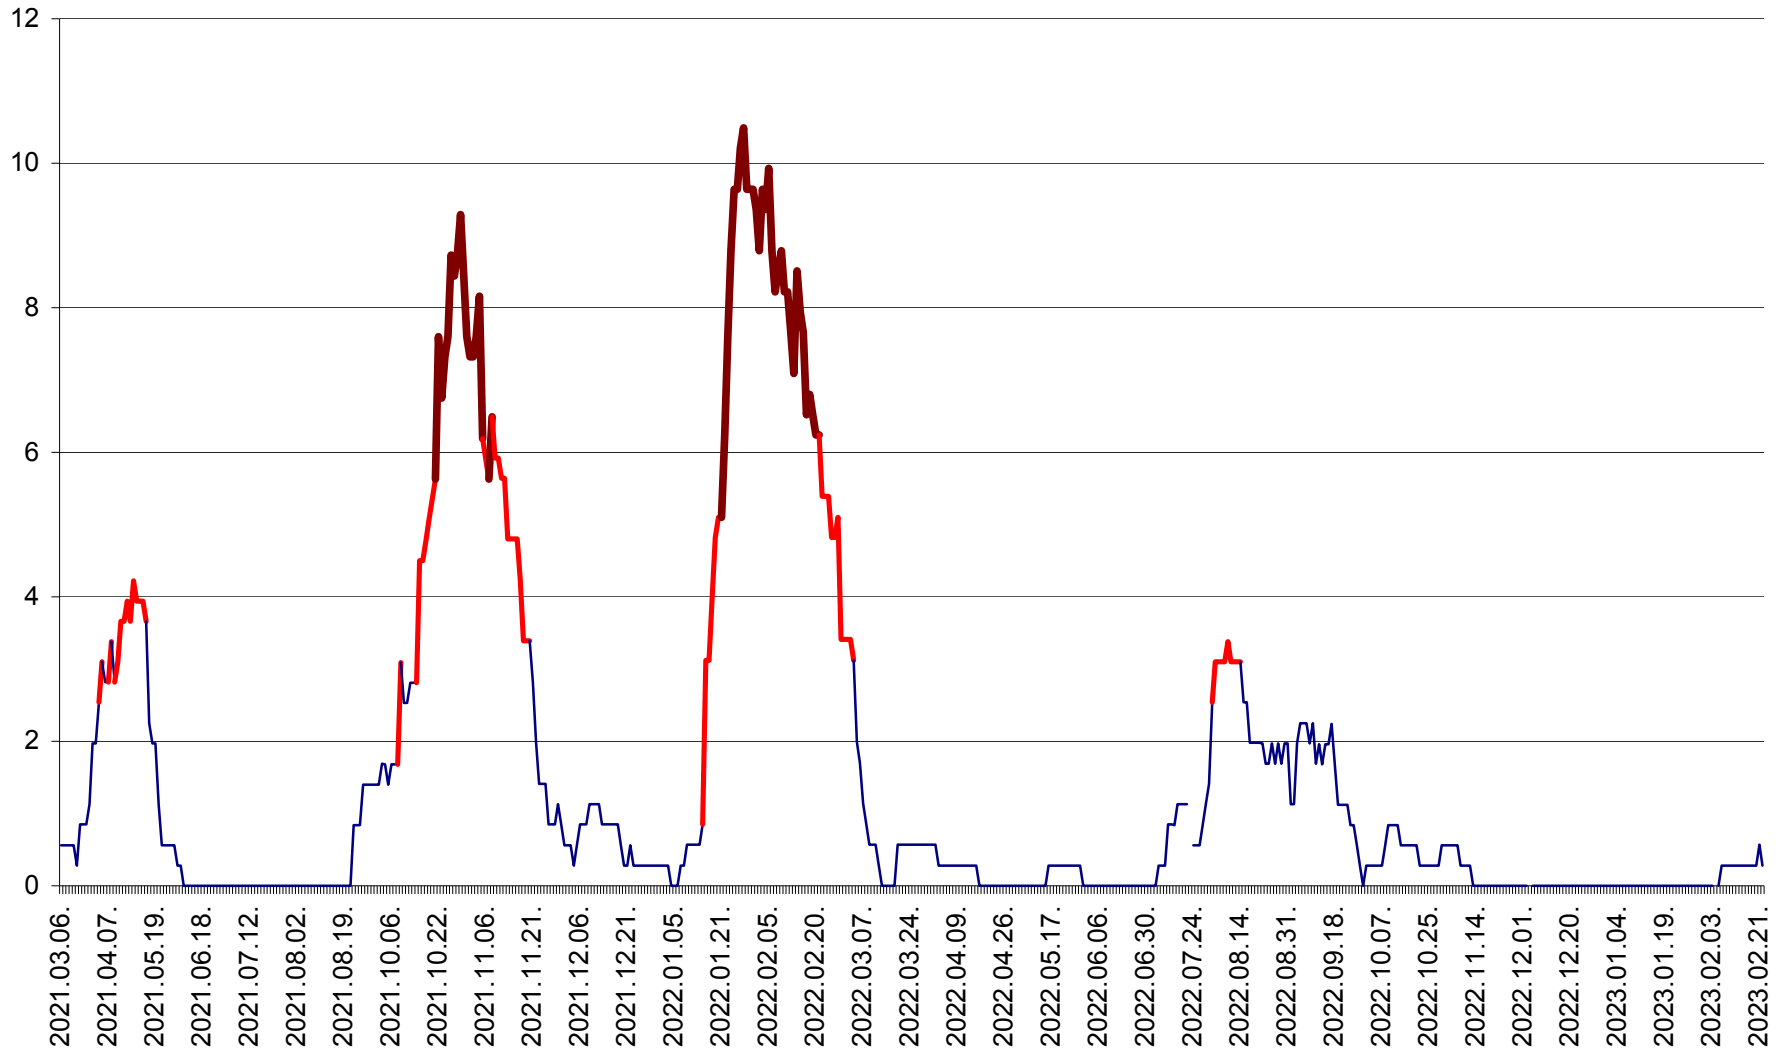

ORAȘ CRISTURU SECUIESC - Evolutia incidentei cumulate pe 14 zile la ‰ de locuitori
2021.03.07. - 2023.02.25.

DĂNEȘTI - Evolutia incidentei cumulate pe 14 zile la ‰ de locuitori
2021.03.07. - 2023.02.25.

DÂRJIU - Evolutia incidentei cumulate pe 14 zile la ‰ de locuitori
2021.03.07. - 2023.02.25.

DEALU - Evolutia incidentei cumulate pe 14 zile la ‰ de locuitori
2021.03.07. - 2023.02.25.

DITRĂU - Evolutia incidentei cumulate pe 14 zile la ‰ de locuitori
2021.03.07. - 2023.02.25.

FELICENI - Evolutia incidentei cumulate pe 14 zile la ‰ de locuitori
2021.03.07. - 2023.02.25.

FRUMOASA - Evolutia incidentei cumulate pe 14 zile la ‰ de locuitori
2021.03.07. - 2023.02.25.

GĂLĂUȚAȘ - Evoluția incidenței cumulate pe 14 zile la ‰ de locuitori
2021.03.07. - 2023.02.25.