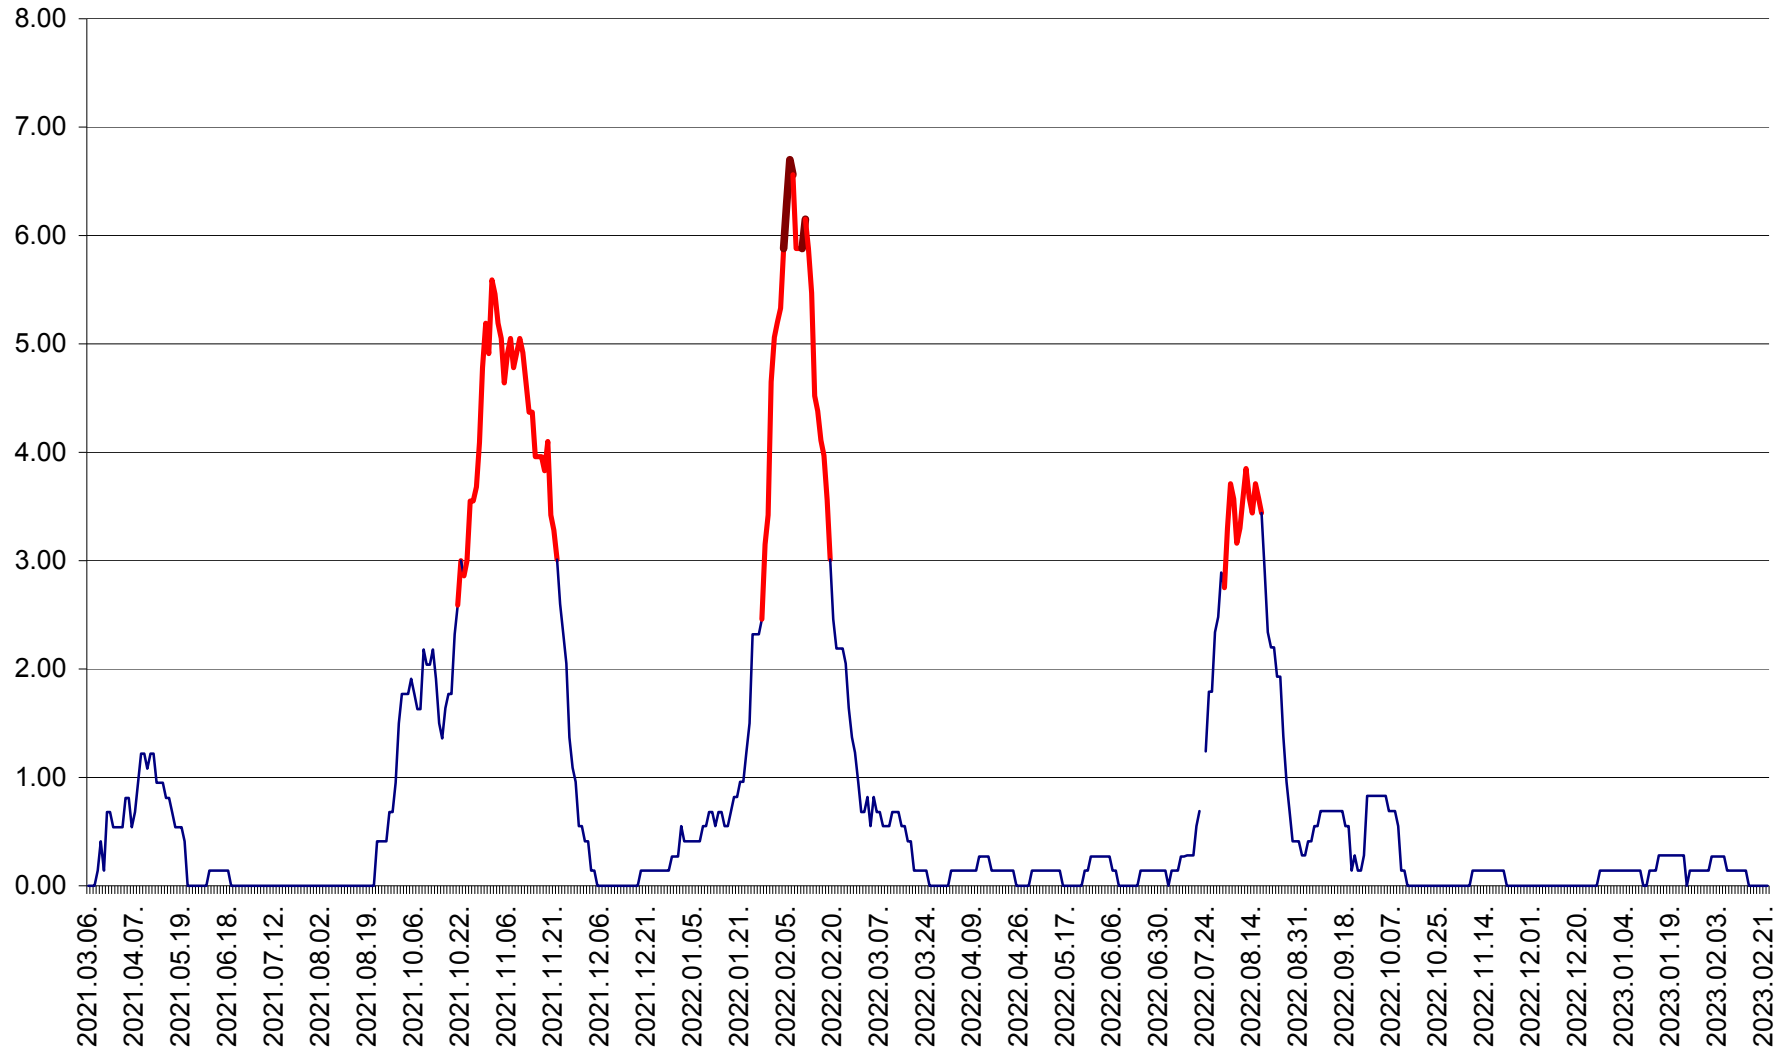

ATID - Evolutia incidentei cumulate pe 14 zile la ‰ de locuitori
2021.03.07. - 2023.02.25.

AVRĂMEȘTI - Evolutia incidentei cumulate pe 14 zile la ‰ de locuitori
2021.03.07. - 2023.02.25.

ORAȘ BĂILE TUȘNAD - Evoluția incidenței cumulate pe 14 zile la ‰ de locuitori
2021.03.07. - 2023.02.25.

ORAȘ BĂLAN - Evoluția incidenței cumulate pe 14 zile la ‰ de locuitori
2021.03.07. - 2023.02.25.

BILBOR - Evolutia incidentei cumulate pe 14 zile la ‰ de locuitori
2021.03.07. - 2023.02.25.

ORAȘ BORSEC - Evolutia incidentei cumulate pe 14 zile la ‰ de locuitori
2021.03.07. - 2023.02.25.

BRĂDEȘTI - Evoluția incidenței cumulate pe 14 zile la ‰ de locuitori
2021.03.07. - 2023.02.25.

CĂPÂLNIȚA - Evoluția incidenței cumulate pe 14 zile la ‰ de locuitori
2021.03.07. - 2023.02.25.

CÂRȚA - Evolutia incidentei cumulate pe 14 zile la ‰ de locuitori
2021.03.07. - 2023.02.25.