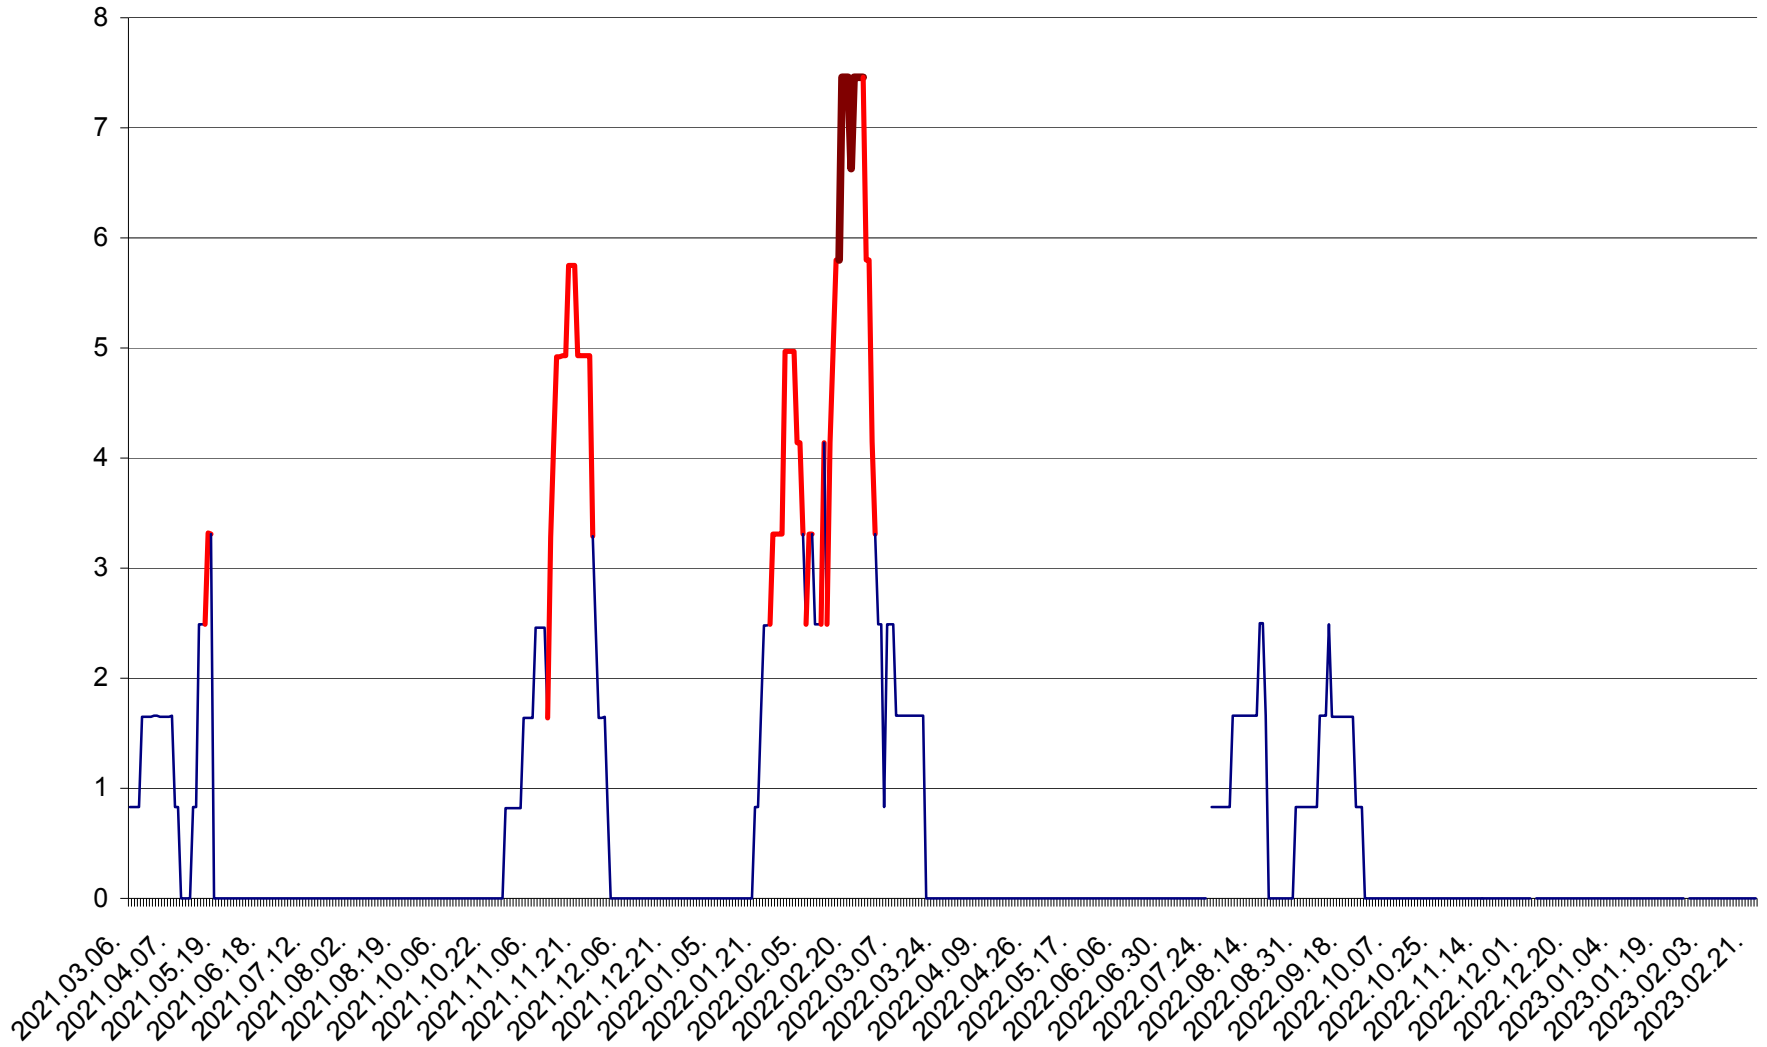

MUNICIPIUL ODORHEIU SECUIESC - Evolutia incidentei cumulate pe 14 zile la ‰ de locuitori
2021.03.07. - 2023.02.25.

PĂULENI-CIUC - Evolutia incidentei cumulate pe 14 zile la ‰ de locuitori
2021.03.07. - 2023.02.25.

PLĂIEȘII DE JOS - Evoluția incidenței cumulate pe 14 zile la ‰ de locuitori
2021.03.07. - 2023.02.25.

PORUMBENI - Evolutia incidentei cumulate pe 14 zile la ‰ de locuitori
2021.03.07. - 2023.02.25.

PRAID - Evolutia incidentei cumulate pe 14 zile la ‰ de locuitori
2021.03.07. - 2023.02.25.

RACU - Evolutia incidentei cumulate pe 14 zile la ‰ de locuitori
2021.03.07. - 2023.02.25.

REMETEA - Evolutia incidentei cumulate pe 14 zile la ‰ de locuitori
2021.03.07. - 2023.02.25.

SĂCEL - Evolutia incidentei cumulate pe 14 zile la ‰ de locuitori
2021.03.07. - 2023.02.25.