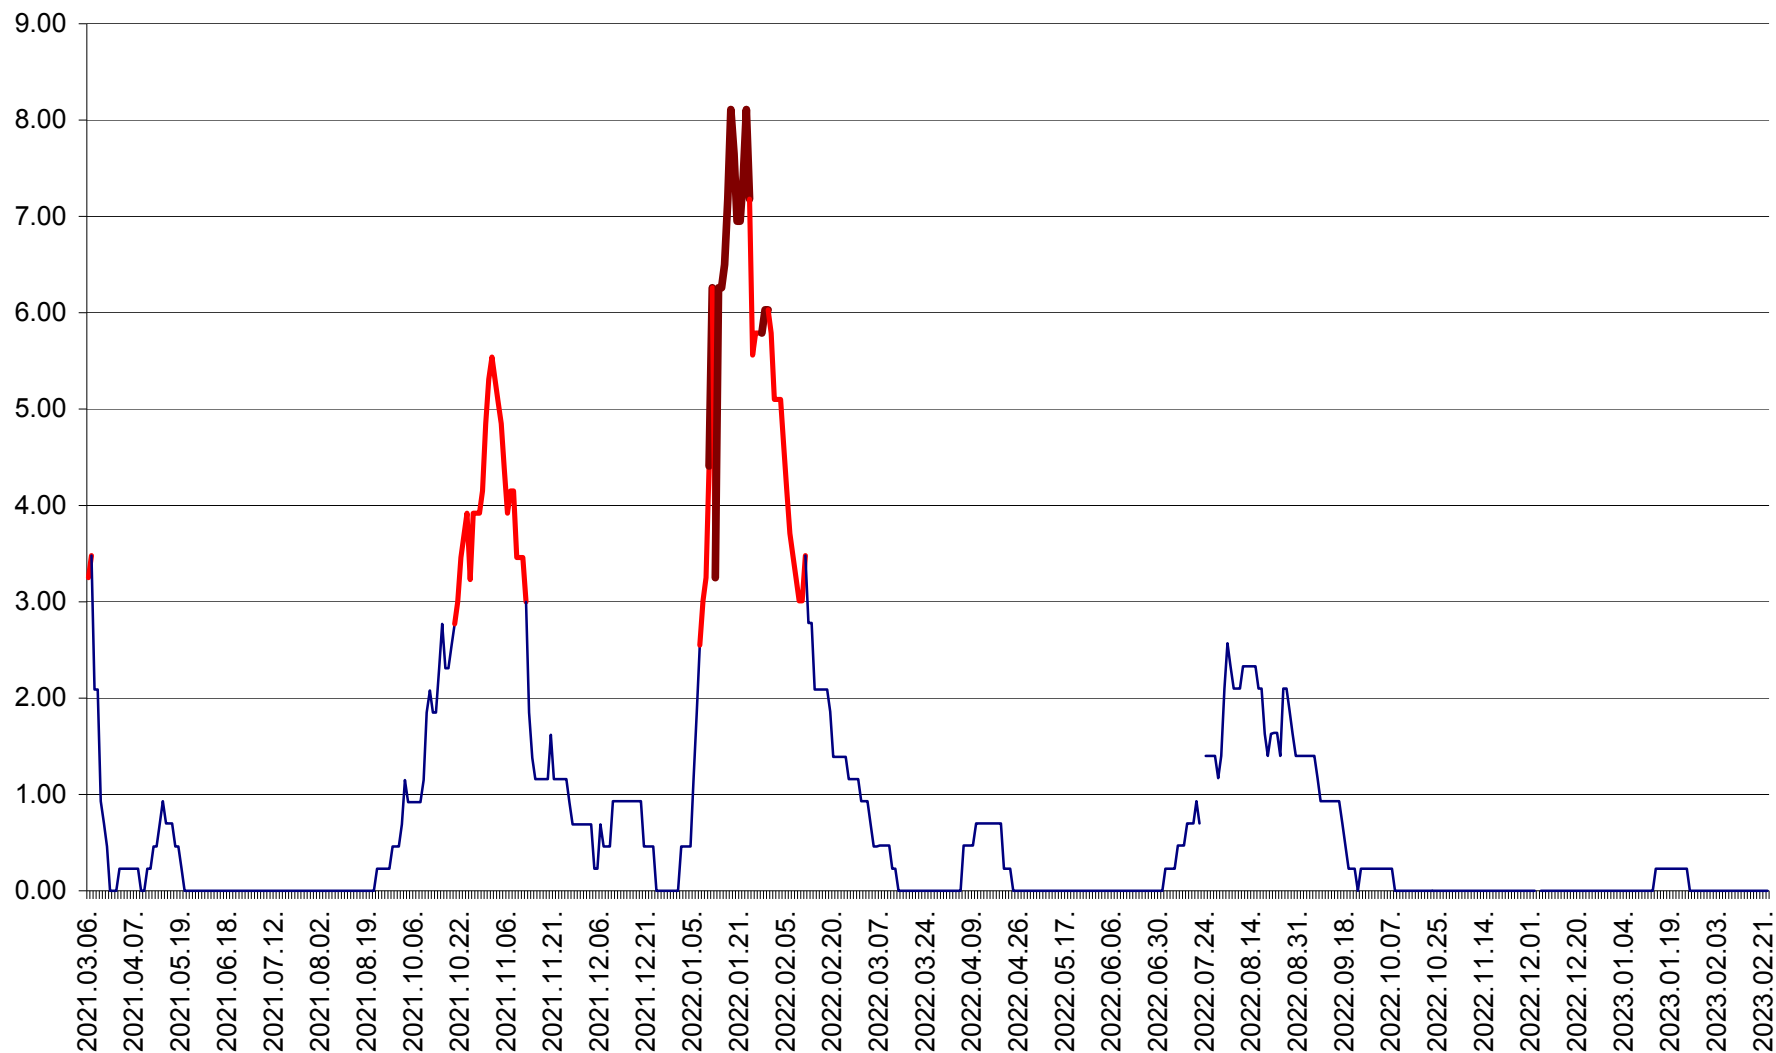

ORAȘ BĂLAN - Evoluția incidenței cumulate pe 14 zile la ‰ de locuitori
2021.03.07. - 2023.02.25.

BILBOR - Evolutia incidentei cumulate pe 14 zile la ‰ de locuitori
2021.03.07. - 2023.02.25.

ORAȘ BORSEC - Evolutia incidentei cumulate pe 14 zile la ‰ de locuitori
2021.03.07. - 2023.02.25.

BRĂDEȘTI - Evoluția incidenței cumulate pe 14 zile la ‰ de locuitori
2021.03.07. - 2023.02.25.

CĂPÂLNIȚA - Evoluția incidenței cumulate pe 14 zile la ‰ de locuitori
2021.03.07. - 2023.02.25.

CÂRȚA - Evolutia incidentei cumulate pe 14 zile la ‰ de locuitori
2021.03.07. - 2023.02.25.

CICEU - Evolutia incidentei cumulate pe 14 zile la ‰ de locuitori
2021.03.07. - 2023.02.25.

CIUCSÂNGEORGIU - Evolutia incidentei cumulate pe 14 zile la ‰ de locuitori
2021.03.07. - 2023.02.25.

CIUMANI - Evolutia incidentei cumulate pe 14 zile la ‰ de locuitori
2021.03.07. - 2023.02.25.

CORBU - Evolutia incidentei cumulate pe 14 zile la ‰ de locuitori
2021.03.07. - 2023.02.25.

CORUND - Evolutia incidentei cumulate pe 14 zile la ‰ de locuitori
2021.03.07. - 2023.02.25.

COZMENI - Evolutia incidentei cumulate pe 14 zile la ‰ de locuitori
2021.03.07. - 2023.02.25.