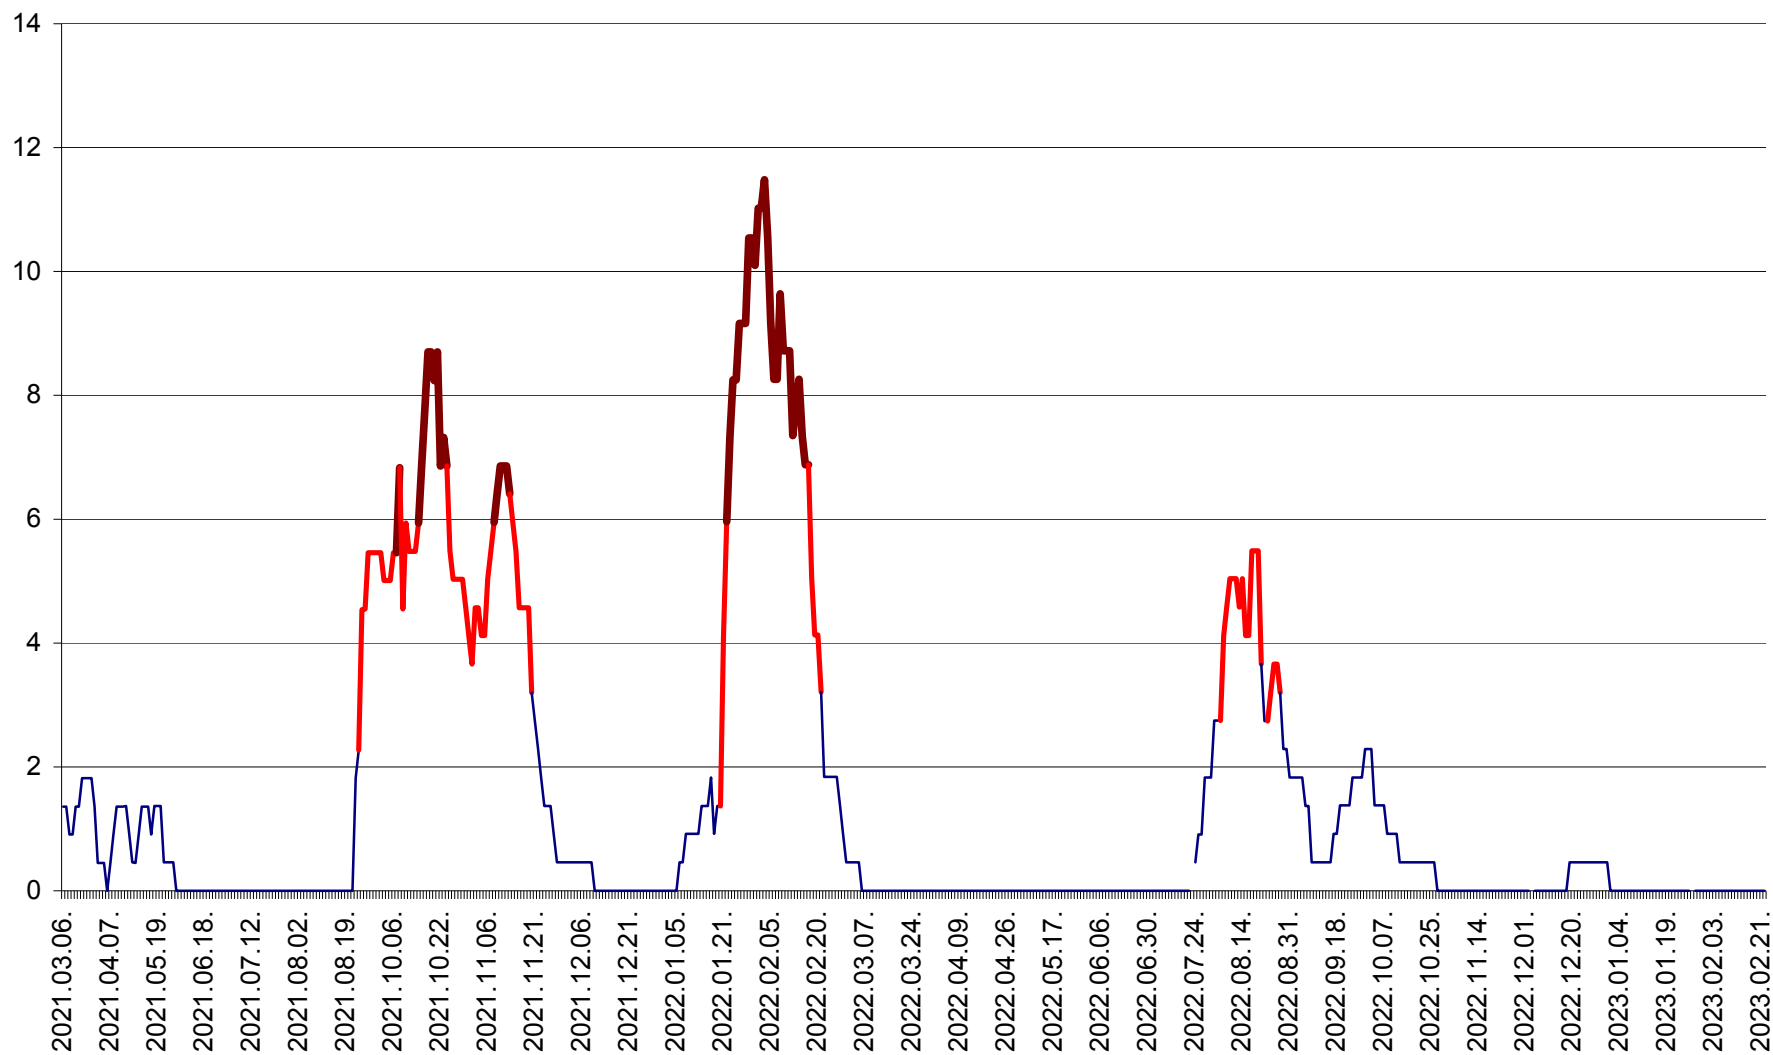

MUNICIPIUL GHEORGHENI - Evolutia incidentei cumulate pe 14 zile la ‰ de locuitori
2021.03.07. - 2023.02.25.

JOSENI - Evolutia incidentei cumulate pe 14 zile la ‰ de locuitori
2021.03.07. - 2023.02.25.

LĂZAREA - Evolutia incidentei cumulate pe 14 zile la % de locuitori
2021.03.07. - 2023.02.25.

LELICENI - Evolutia incidentei cumulate pe 14 zile la ‰ de locuitori
2021.03.07. - 2023.02.25.

LUETA - Evolutia incidentei cumulate pe 14 zile la ‰ de locuitori
2021.03.07. - 2023.02.25.

LUNCA DE JOS - Evolutia incidentei cumulate pe 14 zile la ‰ de locuitori
2021.03.07. - 2023.02.25.

LUNCA DE SUS - Evolutia incidentei cumulate pe 14 zile la ‰ de locuitori
2021.03.07. - 2023.02.25.

LUPENI - Evolutia incidentei cumulate pe 14 zile la ‰ de locuitori
2021.03.07. - 2023.02.25.

MĂDĂRAȘ - Evolutia incidentei cumulate pe 14 zile la ‰ de locuitori
2021.03.07. - 2023.02.25.