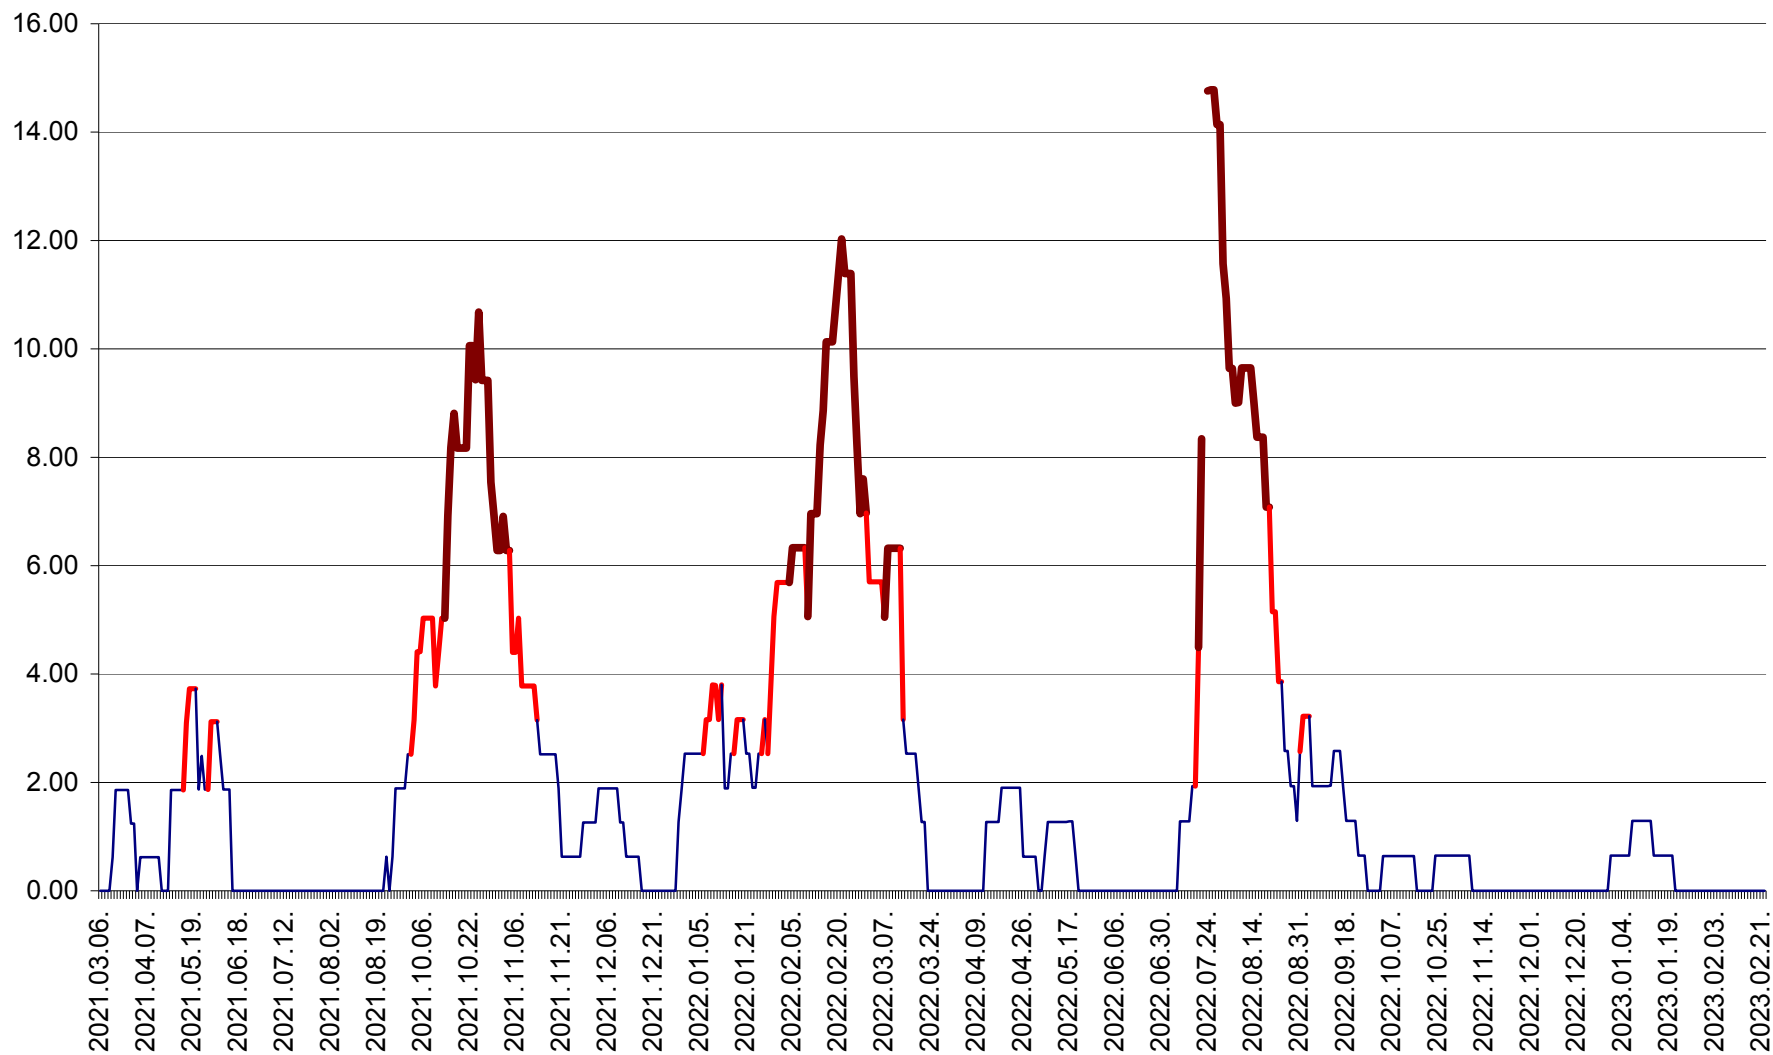

ATID - Evolutia incidentei cumulate pe 14 zile la ‰ de locuitori
2021.03.07. - 2023.02.25.

AVRĂMEȘTI - Evolutia incidentei cumulate pe 14 zile la ‰ de locuitori
2021.03.07. - 2023.02.25.

ORAȘ BĂILE TUȘNAD - Evoluția incidenței cumulate pe 14 zile la ‰ de locuitori
2021.03.07. - 2023.02.25.

ORAȘ BĂLAN - Evoluția incidenței cumulate pe 14 zile la ‰ de locuitori
2021.03.07. - 2023.02.25.

BILBOR - Evolutia incidentei cumulate pe 14 zile la ‰ de locuitori
2021.03.07. - 2023.02.25.

ORAȘ BORSEC - Evolutia incidentei cumulate pe 14 zile la ‰ de locuitori
2021.03.07. - 2023.02.25.

BRĂDEȘTI - Evoluția incidenței cumulate pe 14 zile la ‰ de locuitori
2021.03.07. - 2023.02.25.

CĂPÂLNIȚA - Evoluția incidenței cumulate pe 14 zile la ‰ de locuitori
2021.03.07. - 2023.02.25.

CÂRȚA - Evolutia incidentei cumulate pe 14 zile la ‰ de locuitori
2021.03.07. - 2023.02.25.