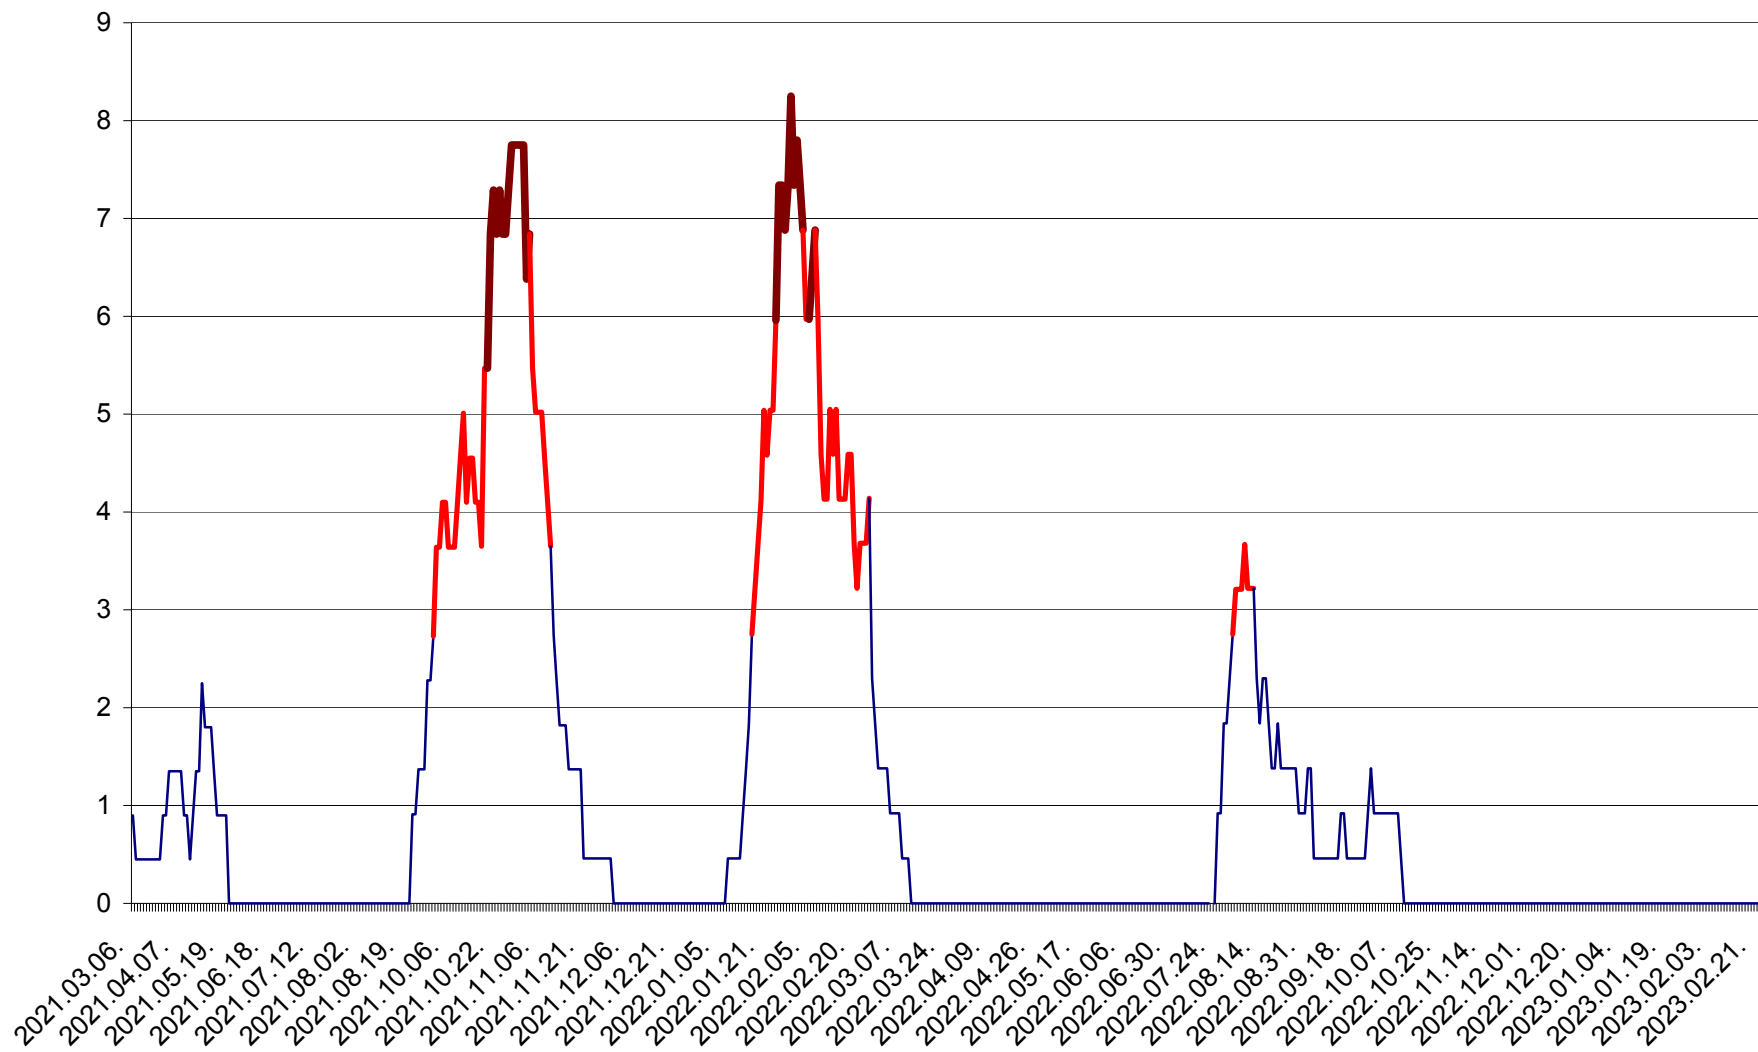

RACU - Evolutia incidentei cumulate pe 14 zile la ‰ de locuitori
2021.03.07. - 2023.02.25.

REMETEA - Evolutia incidentei cumulate pe 14 zile la ‰ de locuitori
2021.03.07. - 2023.02.25.

SĂCEL - Evolutia incidentei cumulate pe 14 zile la ‰ de locuitori
2021.03.07. - 2023.02.25.

SÂNCRĂIENI - Evolutia incidentei cumulate pe 14 zile la ‰ de locuitori
2021.03.07. - 2023.02.25.

SÂNDOMINIC - Evolutia incidentei cumulate pe 14 zile la ‰ de locuitori
2021.03.07. - 2023.02.25.

SÂNMARTIN - Evolutia incidentei cumulate pe 14 zile la ‰ de locuitori
2021.03.07. - 2023.02.25.

SÂNSIMION - Evolutia incidentei cumulate pe 14 zile la ‰ de locuitori
2021.03.07. - 2023.02.25.

SÂNTIMBRU - Evolutia incidentei cumulate pe 14 zile la ‰ de locuitori
2021.03.07. - 2023.02.25.

SĂRMAȘ - Evolutia incidentei cumulate pe 14 zile la ‰ de locuitori
2021.03.07. - 2023.02.25.