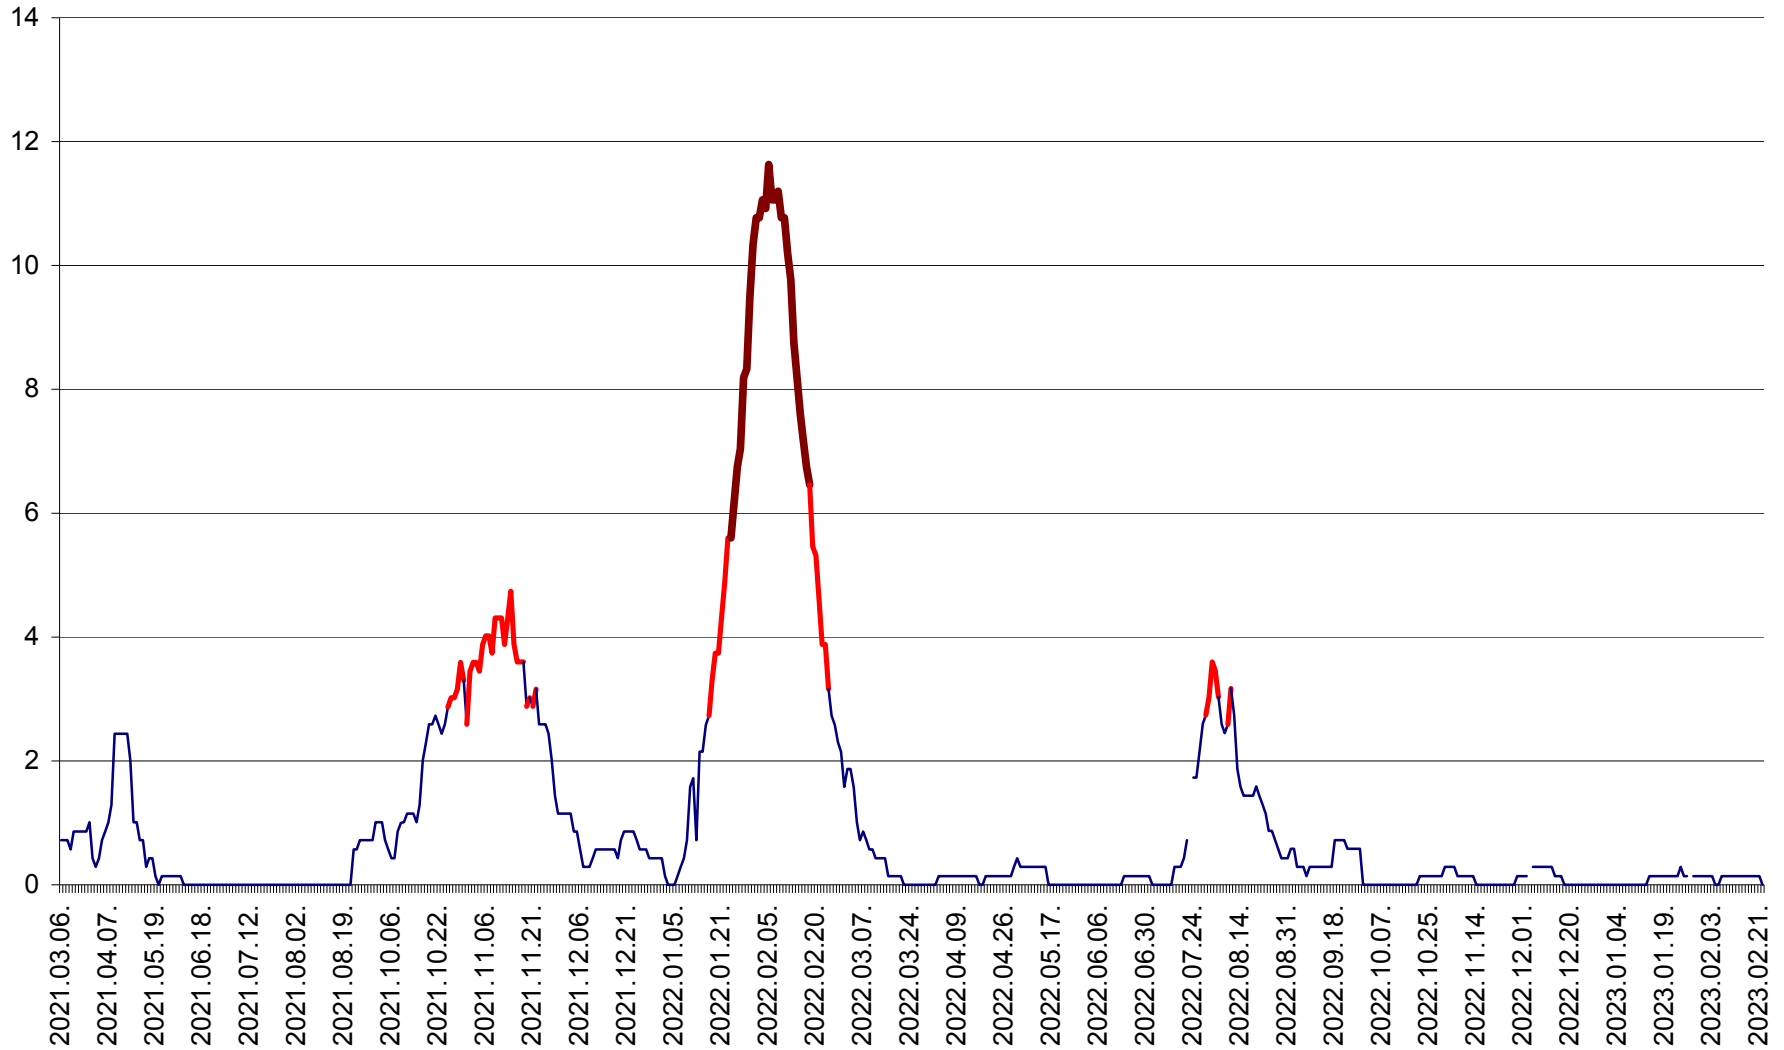

MIHĂILENI - Evolutia incidentei cumulate pe 14 zile la ‰ de locuitori
2021.03.07. - 2023.02.25.

MUGENI - Evolutia incidentei cumulate pe 14 zile la ‰ de locuitori
2021.03.07. - 2023.02.25.

OCLAND - Evolutia incidentei cumulate pe 14 zile la ‰ de locuitori
2021.03.07. - 2023.02.25.

MUNICIPIUL ODORHEIU SECUIESC - Evolutia incidentei cumulate pe 14 zile la ‰ de locuitori
2021.03.07. - 2023.02.25.

PĂULENI-CIUC - Evolutia incidentei cumulate pe 14 zile la ‰ de locuitori
2021.03.07. - 2023.02.25.

PLĂIEȘII DE JOS - Evoluția incidenței cumulate pe 14 zile la ‰ de locuitori
2021.03.07. - 2023.02.25.

PORUMBENI - Evolutia incidentei cumulate pe 14 zile la ‰ de locuitori
2021.03.07. - 2023.02.25.

PRAID - Evolutia incidentei cumulate pe 14 zile la ‰ de locuitori
2021.03.07. - 2023.02.25.