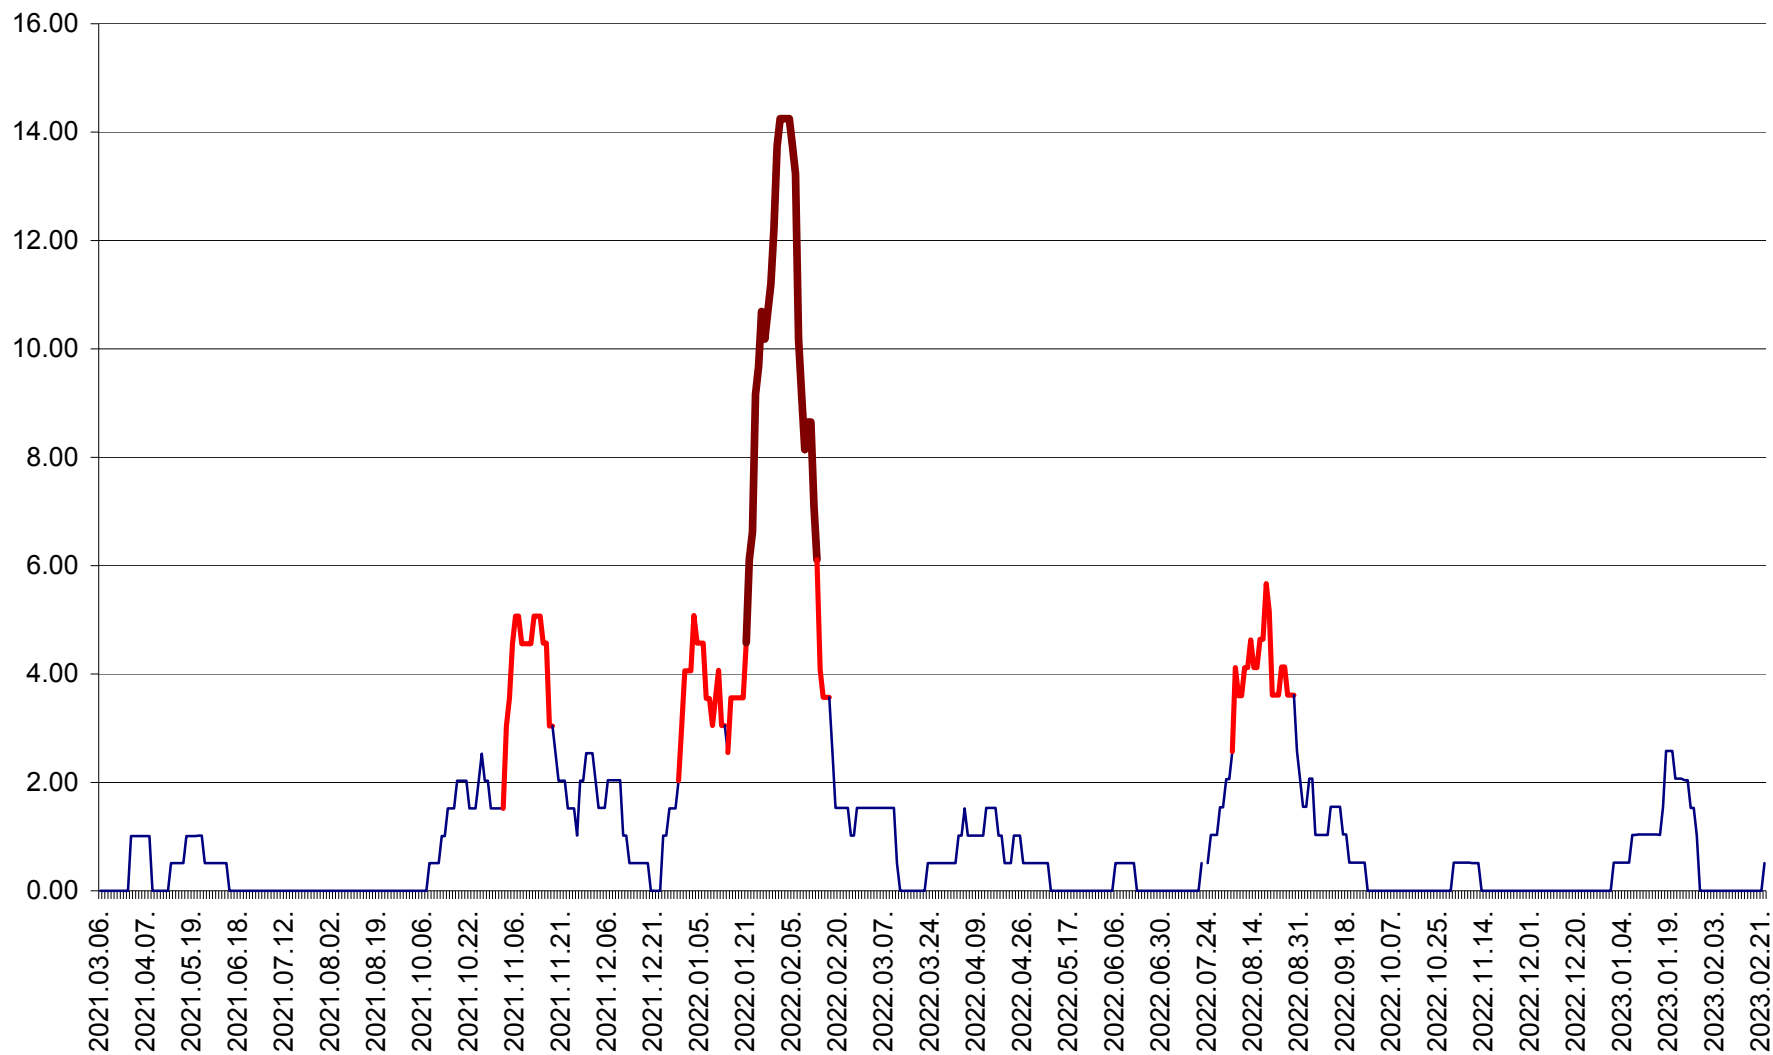

TUȘNAD - Evolutia incidentei cumulate pe 14 zile la ‰ de locuitori
2021.03.07. - 2023.02.25.

ULIEȘ - Evoluția incidentei cumulate pe 14 zile la ‰ de locuitori
2021.03.07. - 2023.02.25.

VĂRȘAG - Evolutia incidentei cumulate pe 14 zile la ‰ de locuitori
2021.03.07. - 2023.02.25.

ORAȘ VLĂHIȚA - Evolutia incidentei cumulate pe 14 zile la ‰ de locuitori
2021.03.07. - 2023.02.25.

VOȘLĂBENI - Evolutia incidentei cumulate pe 14 zile la ‰ de locuitori
2021.03.07. - 2023.02.25.

ZETEA - Evolutia incidentei cumulate pe 14 zile la ‰ de locuitori
2021.03.07. - 2023.02.25.