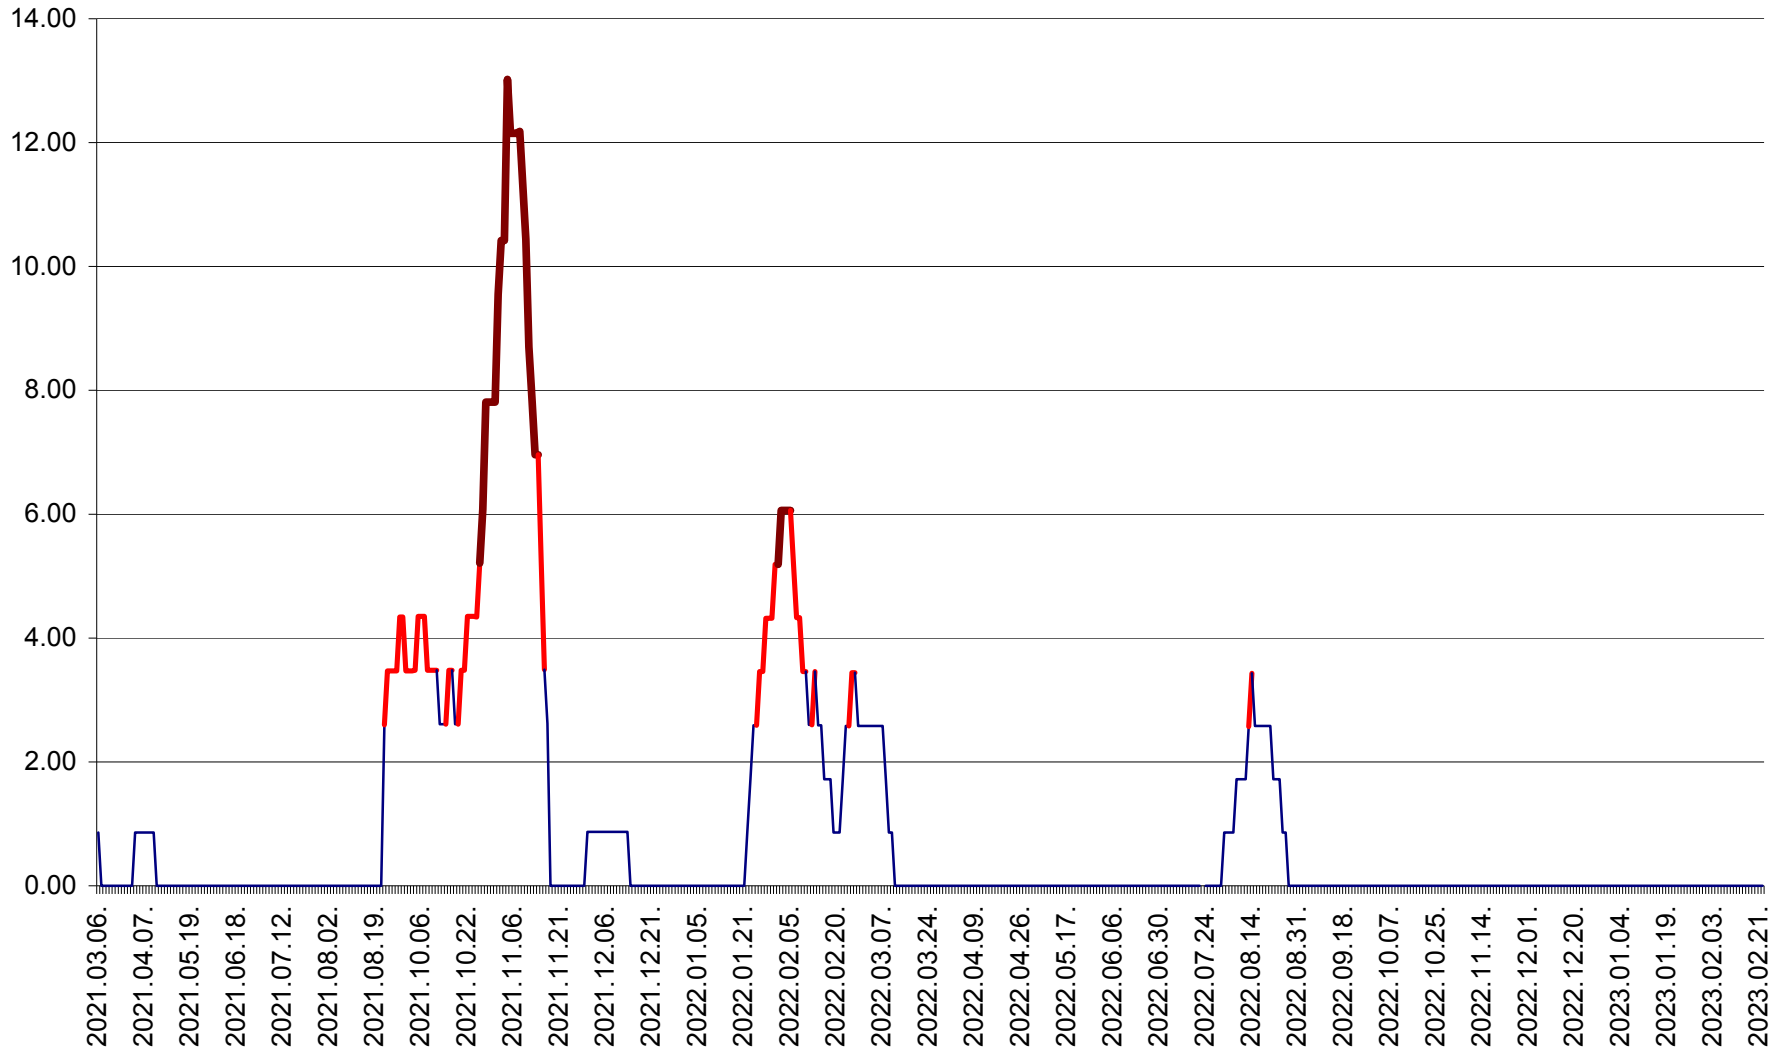

VĂRȘAG - Evolutia incidentei cumulate pe 14 zile la ‰ de locuitori
2021.03.07. - 2023.02.25.

ULIEȘ - Evoluția incidentei cumulate pe 14 zile la ‰ de locuitori
2021.03.07. - 2023.02.25.