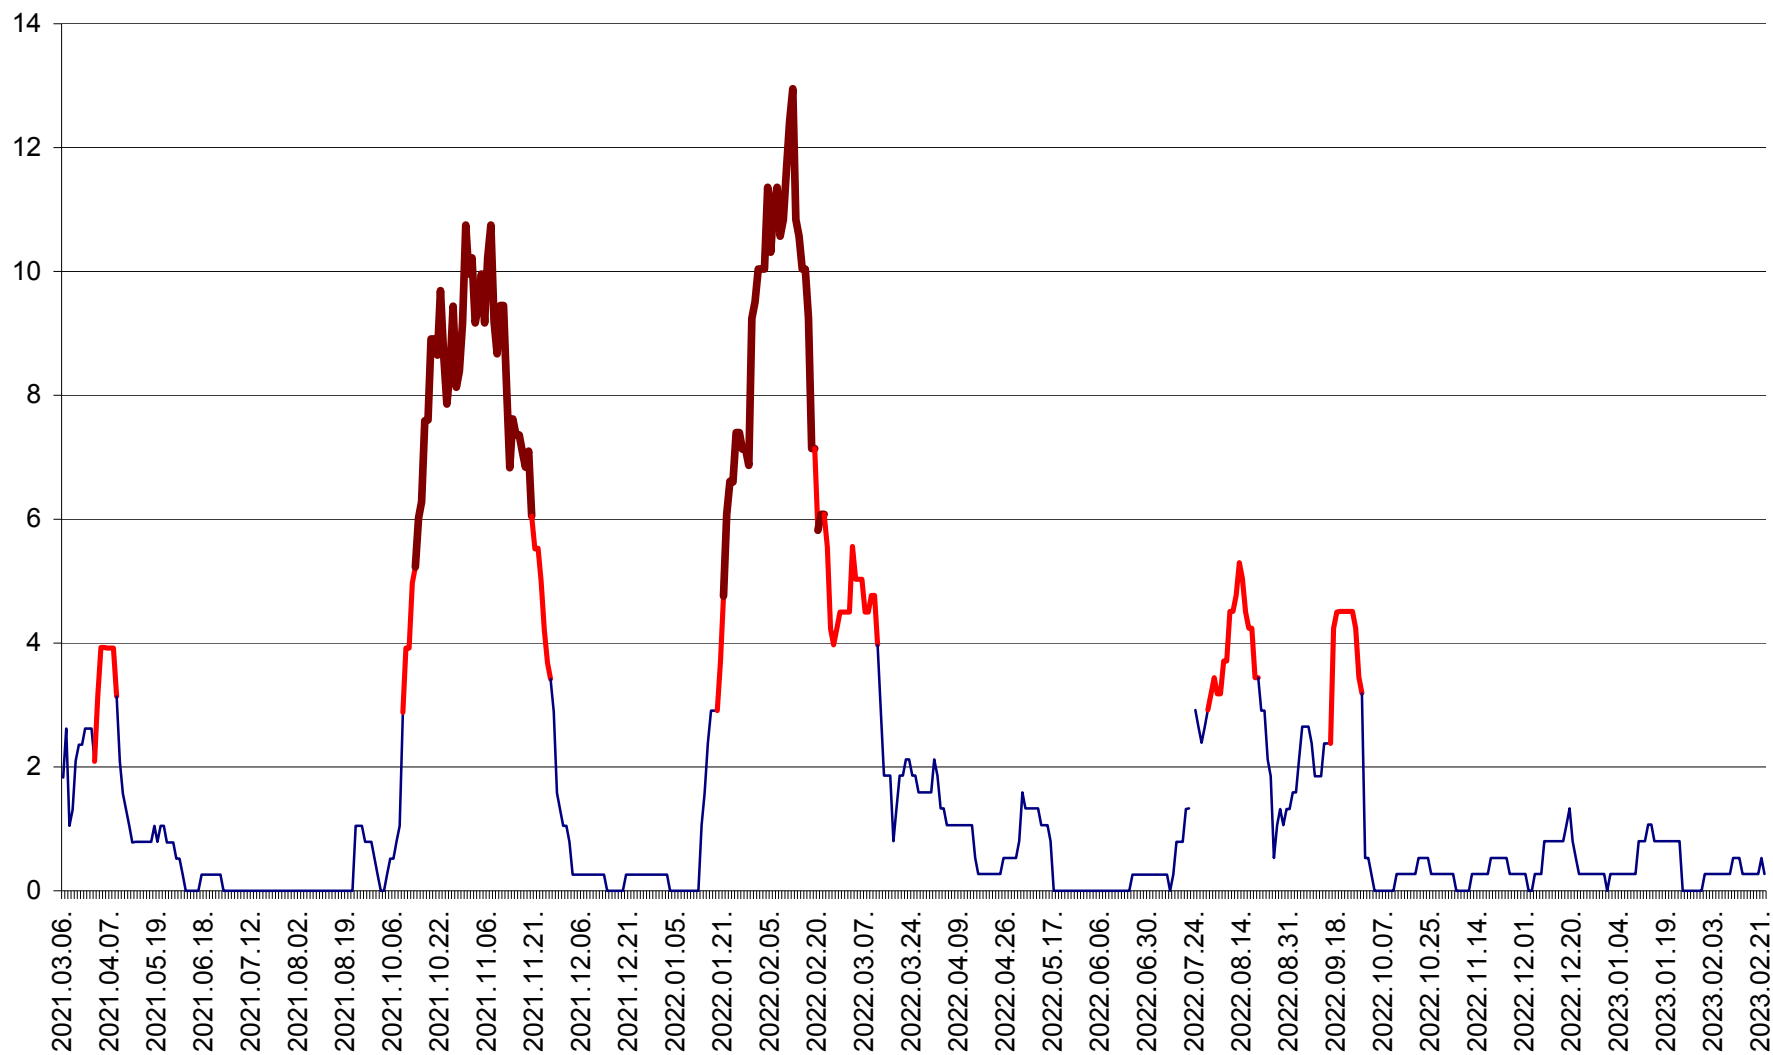

RACU - Evolutia incidentei cumulate pe 14 zile la ‰ de locuitori
2021.03.07. - 2023.02.25.

REMETEA - Evolutia incidentei cumulate pe 14 zile la ‰ de locuitori
2021.03.07. - 2023.02.25.

SĂCEL - Evolutia incidentei cumulate pe 14 zile la ‰ de locuitori
2021.03.07. - 2023.02.25.

SÂNCRĂIENI - Evolutia incidentei cumulate pe 14 zile la ‰ de locuitori
2021.03.07. - 2023.02.25.

SÂNDOMINIC - Evolutia incidentei cumulate pe 14 zile la ‰ de locuitori
2021.03.07. - 2023.02.25.

SÂNMARTIN - Evolutia incidentei cumulate pe 14 zile la ‰ de locuitori
2021.03.07. - 2023.02.25.

SÂNSIMION - Evolutia incidentei cumulate pe 14 zile la ‰ de locuitori
2021.03.07. - 2023.02.25.

SÂNTIMBRU - Evolutia incidentei cumulate pe 14 zile la ‰ de locuitori
2021.03.07. - 2023.02.25.

SĂRMAȘ - Evolutia incidentei cumulate pe 14 zile la ‰ de locuitori
2021.03.07. - 2023.02.25.