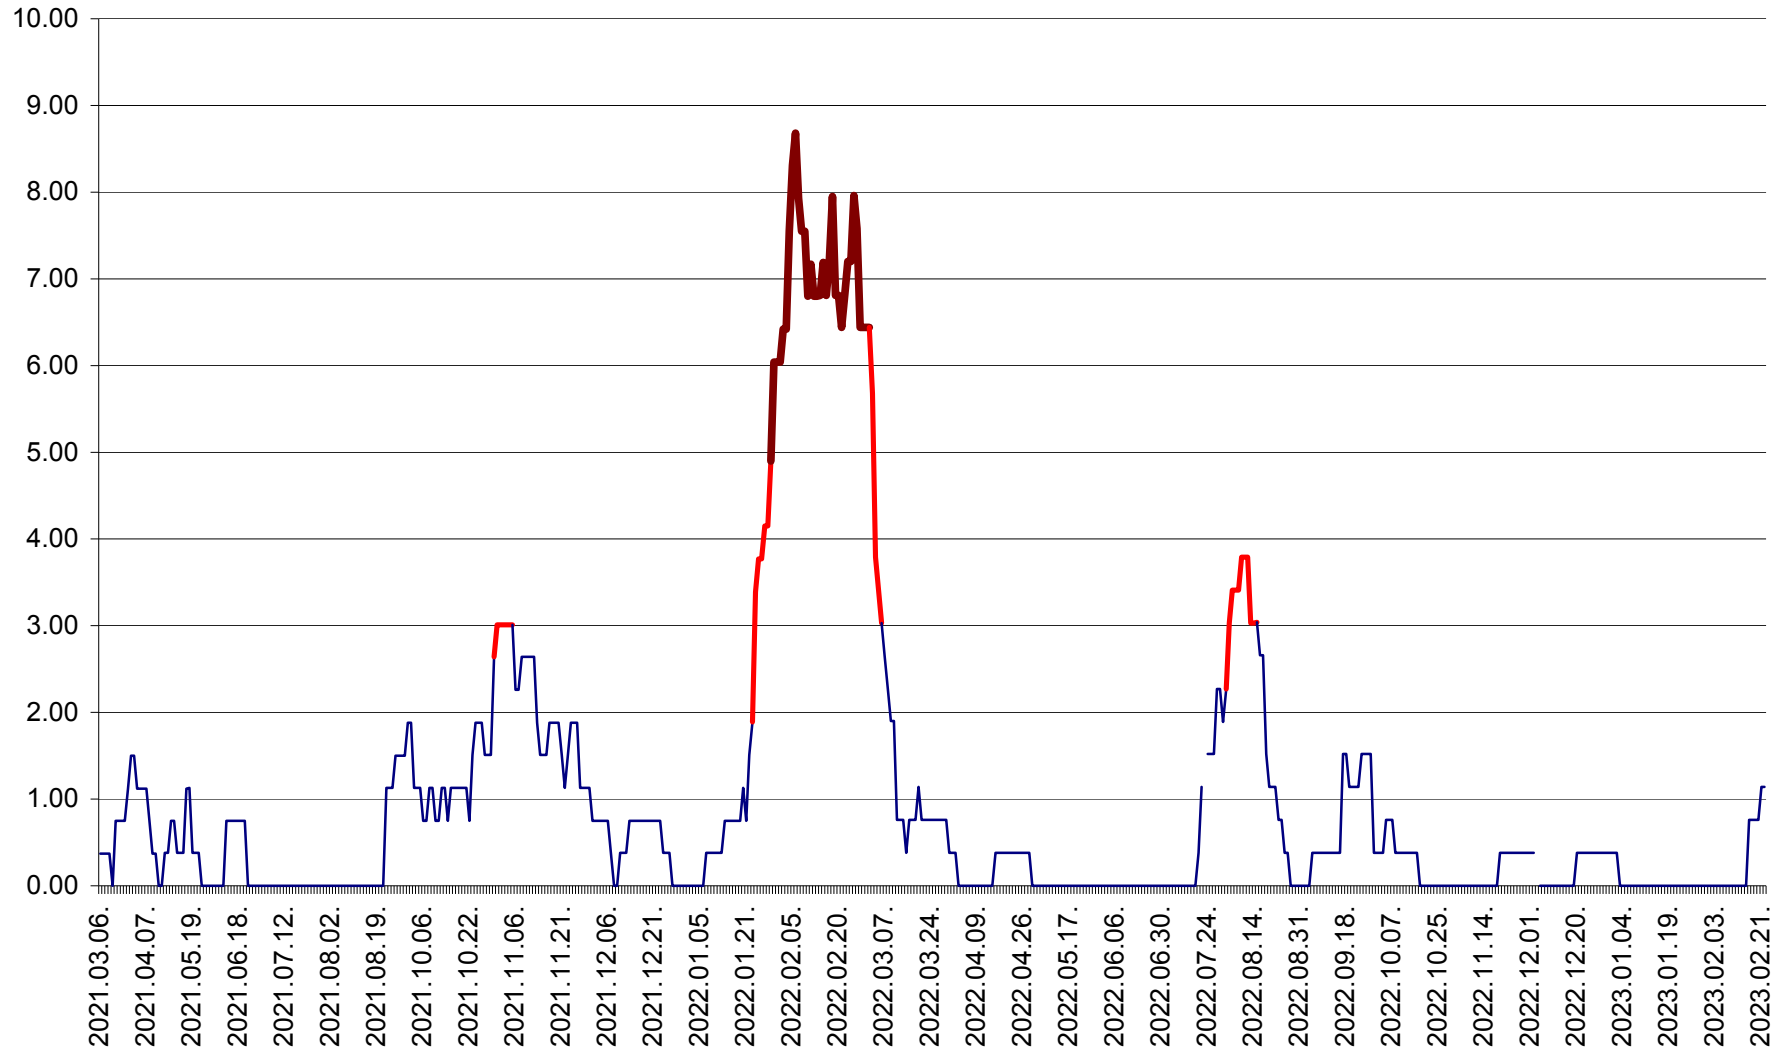

ATID - Evolutia incidentei cumulate pe 14 zile la ‰ de locuitori
2021.03.07. - 2023.02.25.

AVRĂMEȘTI - Evolutia incidentei cumulate pe 14 zile la ‰ de locuitori
2021.03.07. - 2023.02.25.

ORAȘ BĂILE TUȘNAD - Evoluția incidenței cumulate pe 14 zile la ‰ de locuitori
2021.03.07. - 2023.02.25.

ORAȘ BĂLAN - Evoluția incidenței cumulate pe 14 zile la ‰ de locuitori
2021.03.07. - 2023.02.25.

BILBOR - Evolutia incidentei cumulate pe 14 zile la ‰ de locuitori
2021.03.07. - 2023.02.25.

ORAȘ BORSEC - Evolutia incidentei cumulate pe 14 zile la ‰ de locuitori
2021.03.07. - 2023.02.25.

BRĂDEȘTI - Evoluția incidenței cumulate pe 14 zile la ‰ de locuitori
2021.03.07. - 2023.02.25.

CĂPÂLNIȚA - Evoluția incidenței cumulate pe 14 zile la ‰ de locuitori
2021.03.07. - 2023.02.25.

CÂRȚA - Evolutia incidentei cumulate pe 14 zile la ‰ de locuitori
2021.03.07. - 2023.02.25.