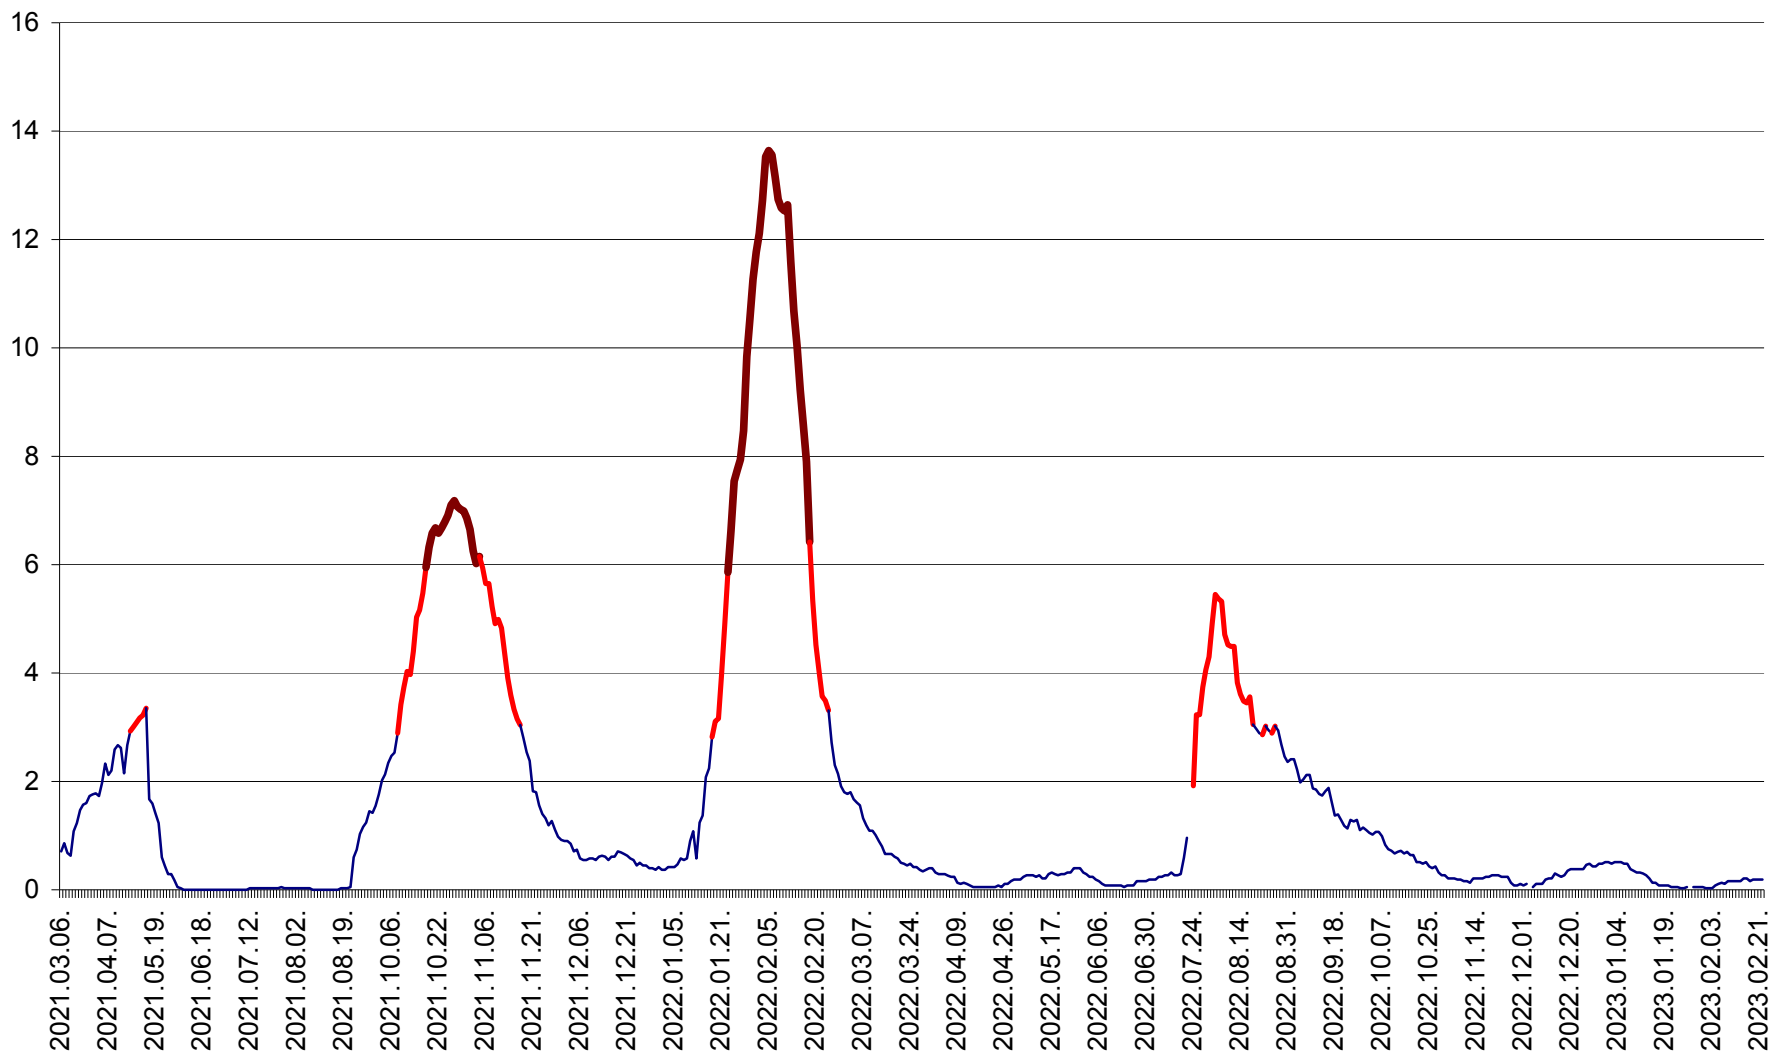

PĂULENI-CIUC - Evolutia incidentei cumulate pe 14 zile la ‰ de locuitori
2021.03.07. - 2023.02.25.