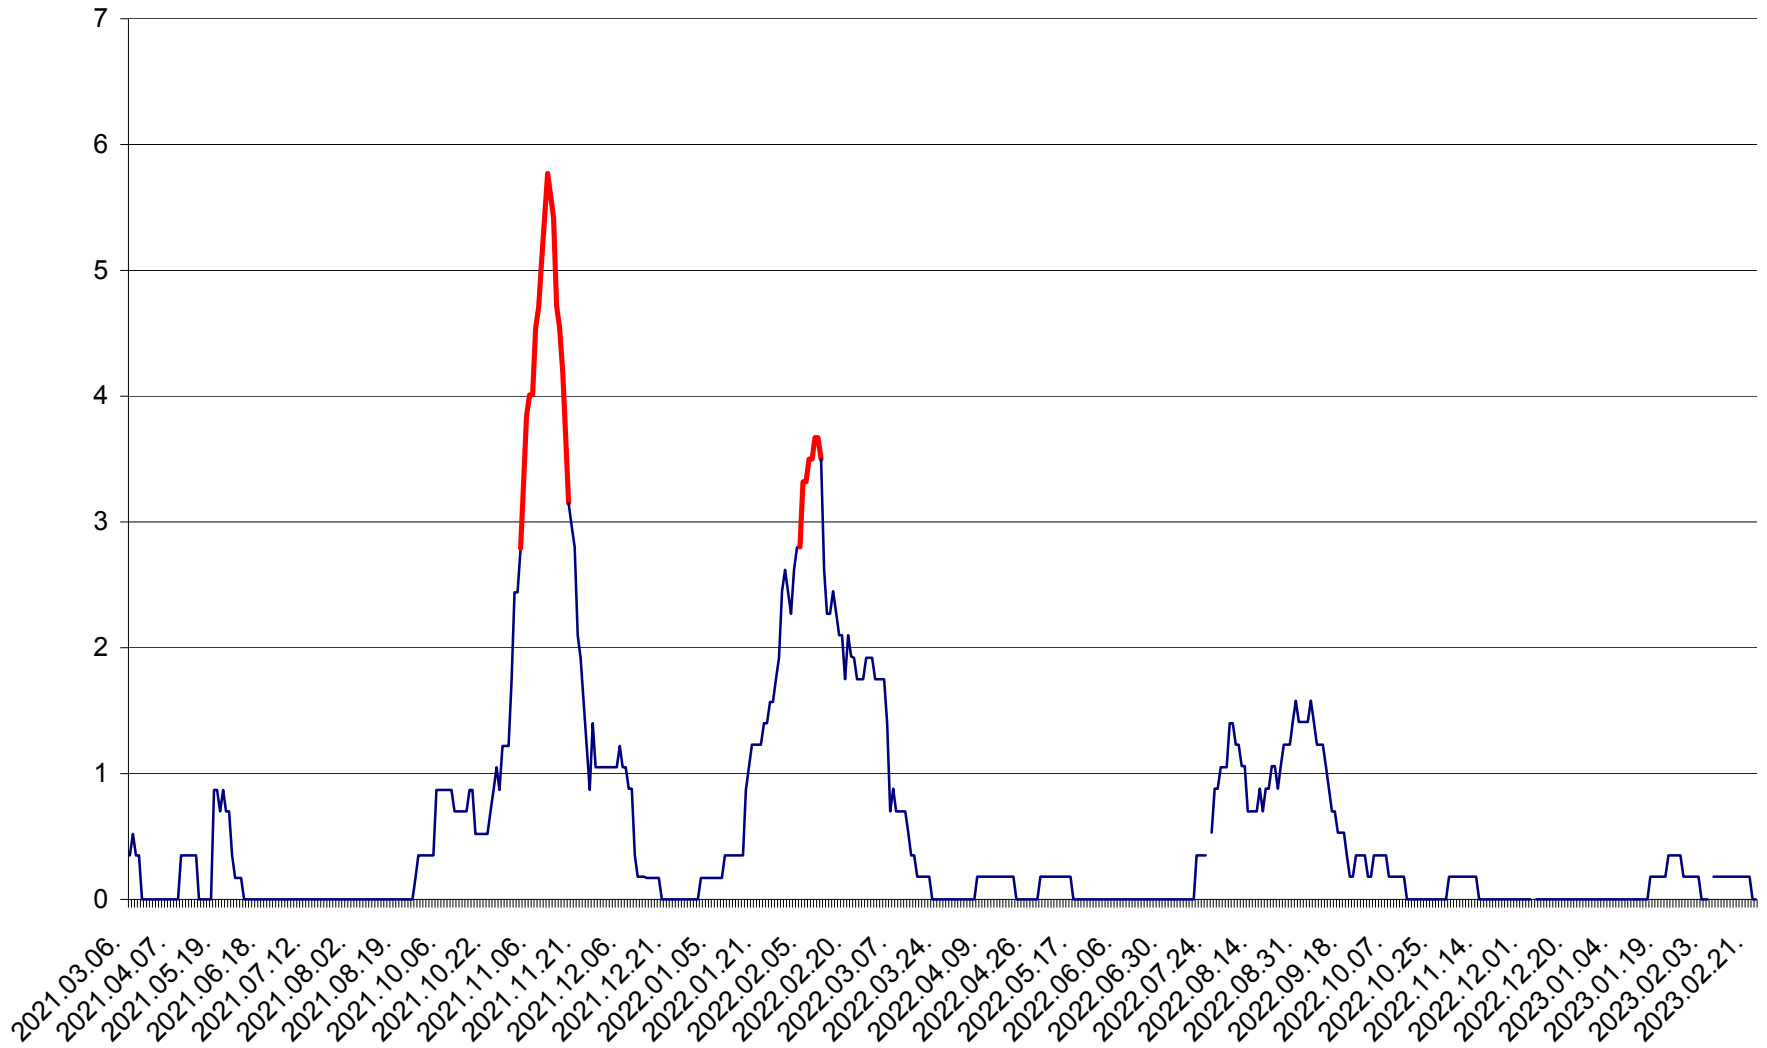

ORAȘ BĂLAN - Evoluția incidenței cumulate pe 14 zile la ‰ de locuitori
2021.03.07. - 2023.02.25.

BILBOR - Evolutia incidentei cumulate pe 14 zile la ‰ de locuitori
2021.03.07. - 2023.02.25.

ORAȘ BORSEC - Evolutia incidentei cumulate pe 14 zile la ‰ de locuitori
2021.03.07. - 2023.02.25.

CORBU - Evolutia incidentei cumulate pe 14 zile la ‰ de locuitori
2021.03.07. - 2023.02.25.

CORUND - Evolutia incidentei cumulate pe 14 zile la ‰ de locuitori
2021.03.07. - 2023.02.25.

COZMENI - Evolutia incidentei cumulate pe 14 zile la ‰ de locuitori
2021.03.07. - 2023.02.25.

ORAȘ CRISTURU SECUIESC - Evolutia incidentei cumulate pe 14 zile la ‰ de locuitori
2021.03.07. - 2023.02.25.

DĂNEȘTI - Evolutia incidentei cumulate pe 14 zile la ‰ de locuitori
2021.03.07. - 2023.02.25.

DÂRJIU - Evolutia incidentei cumulate pe 14 zile la ‰ de locuitori
2021.03.07. - 2023.02.25.

DEALU - Evolutia incidentei cumulate pe 14 zile la ‰ de locuitori
2021.03.07. - 2023.02.25.

DITRĂU - Evolutia incidentei cumulate pe 14 zile la ‰ de locuitori
2021.03.07. - 2023.02.25.