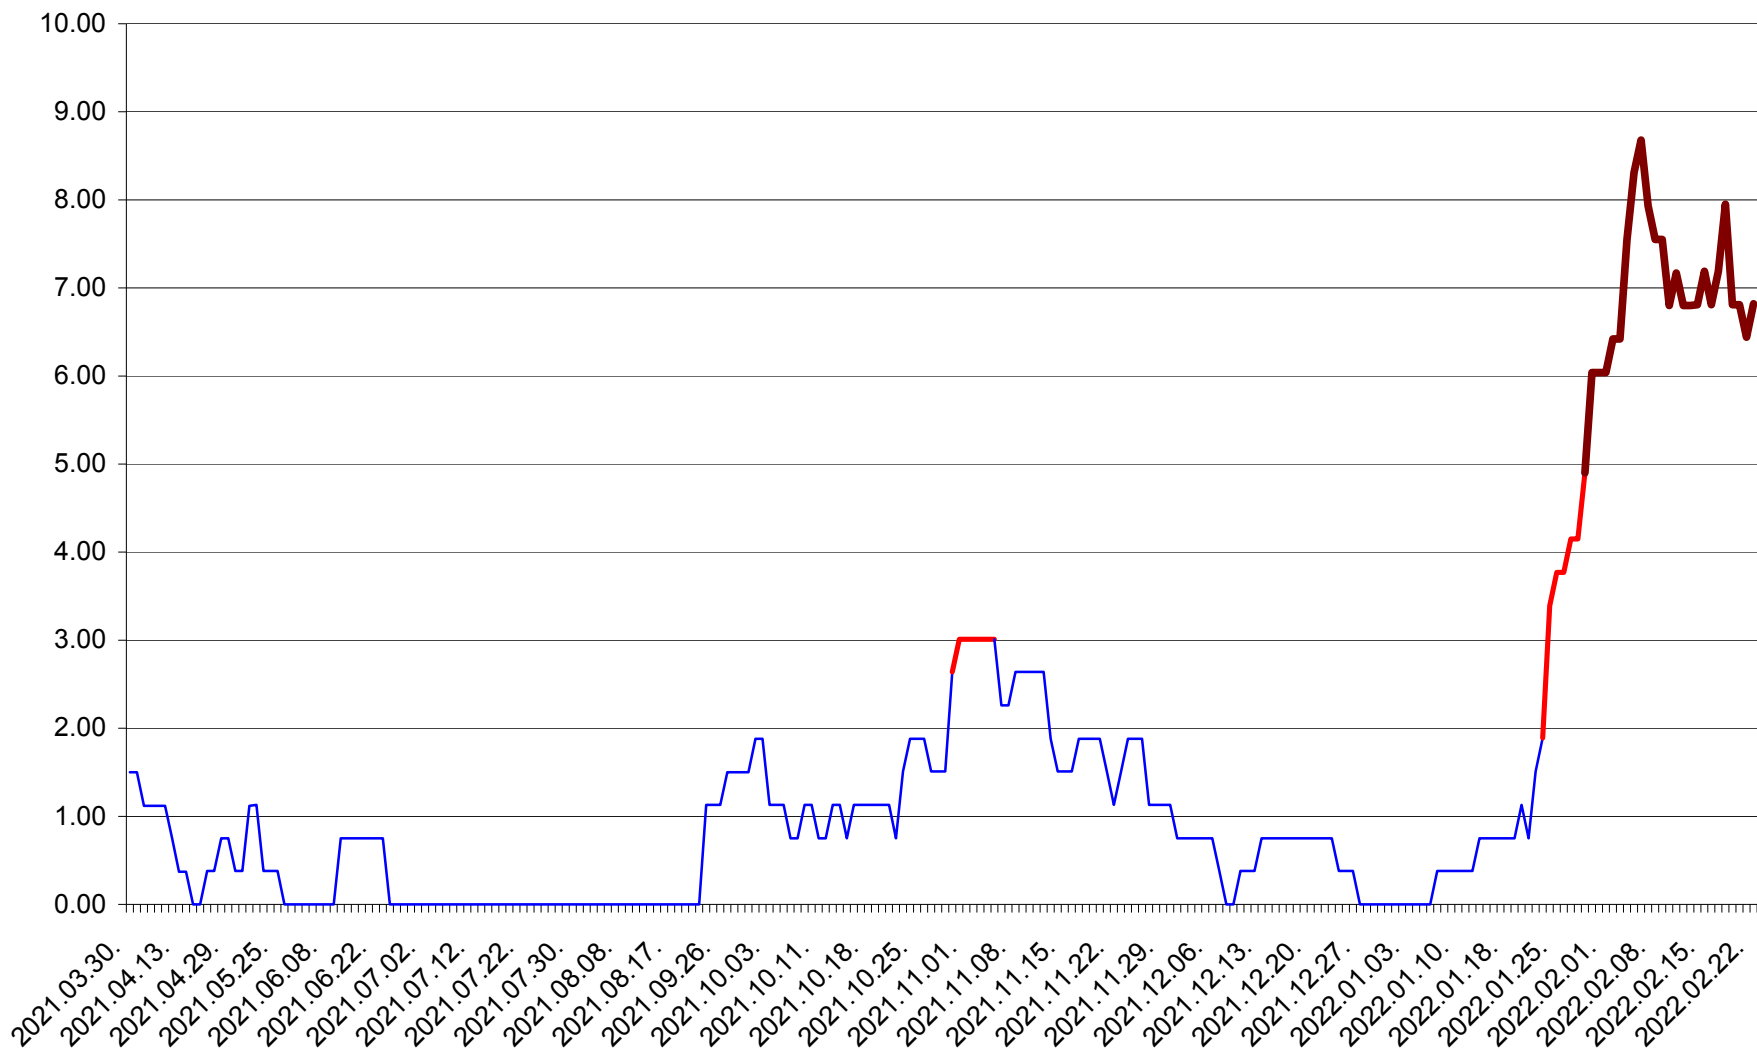

ATID - Evolutia incidentei cumulate pe 14 zile la ‰ de locuitori  
2021.04.01. - 2022.02.22.

AVRĂMEȘTI - Evolutia incidentei cumulate pe 14 zile la ‰ de locuitori  
2021.04.01. - 2022.02.22.

ORAȘ BĂILE TUȘNAD - Evoluția incidenței cumulate pe 14 zile la ‰ de locuitori  
2021.04.01. - 2022.02.22.

ORAȘ BĂLAN - Evolutia incidentei cumulate pe 14 zile la ‰ de locuitori  
2021.04.01. - 2022.02.22.

BILBOR - Evolutia incidentei cumulate pe 14 zile la ‰ de locuitori  
2021.04.01. - 2022.02.22.

ORAȘ BORSEC - Evolutia incidentei cumulate pe 14 zile la ‰ de locuitori  
2021.04.01. - 2022.02.22.

BRĂDEȘTI - Evolutia incidentei cumulate pe 14 zile la ‰ de locuitori  
2021.04.01. - 2022.02.22.

CĂPÂLNIȚA - Evolutia incidentei cumulate pe 14 zile la ‰ de locuitori  
2021.04.01. - 2022.02.22.

CÂRȚA - Evolutia incidentei cumulate pe 14 zile la ‰ de locuitori  
2021.04.01. - 2022.02.22.