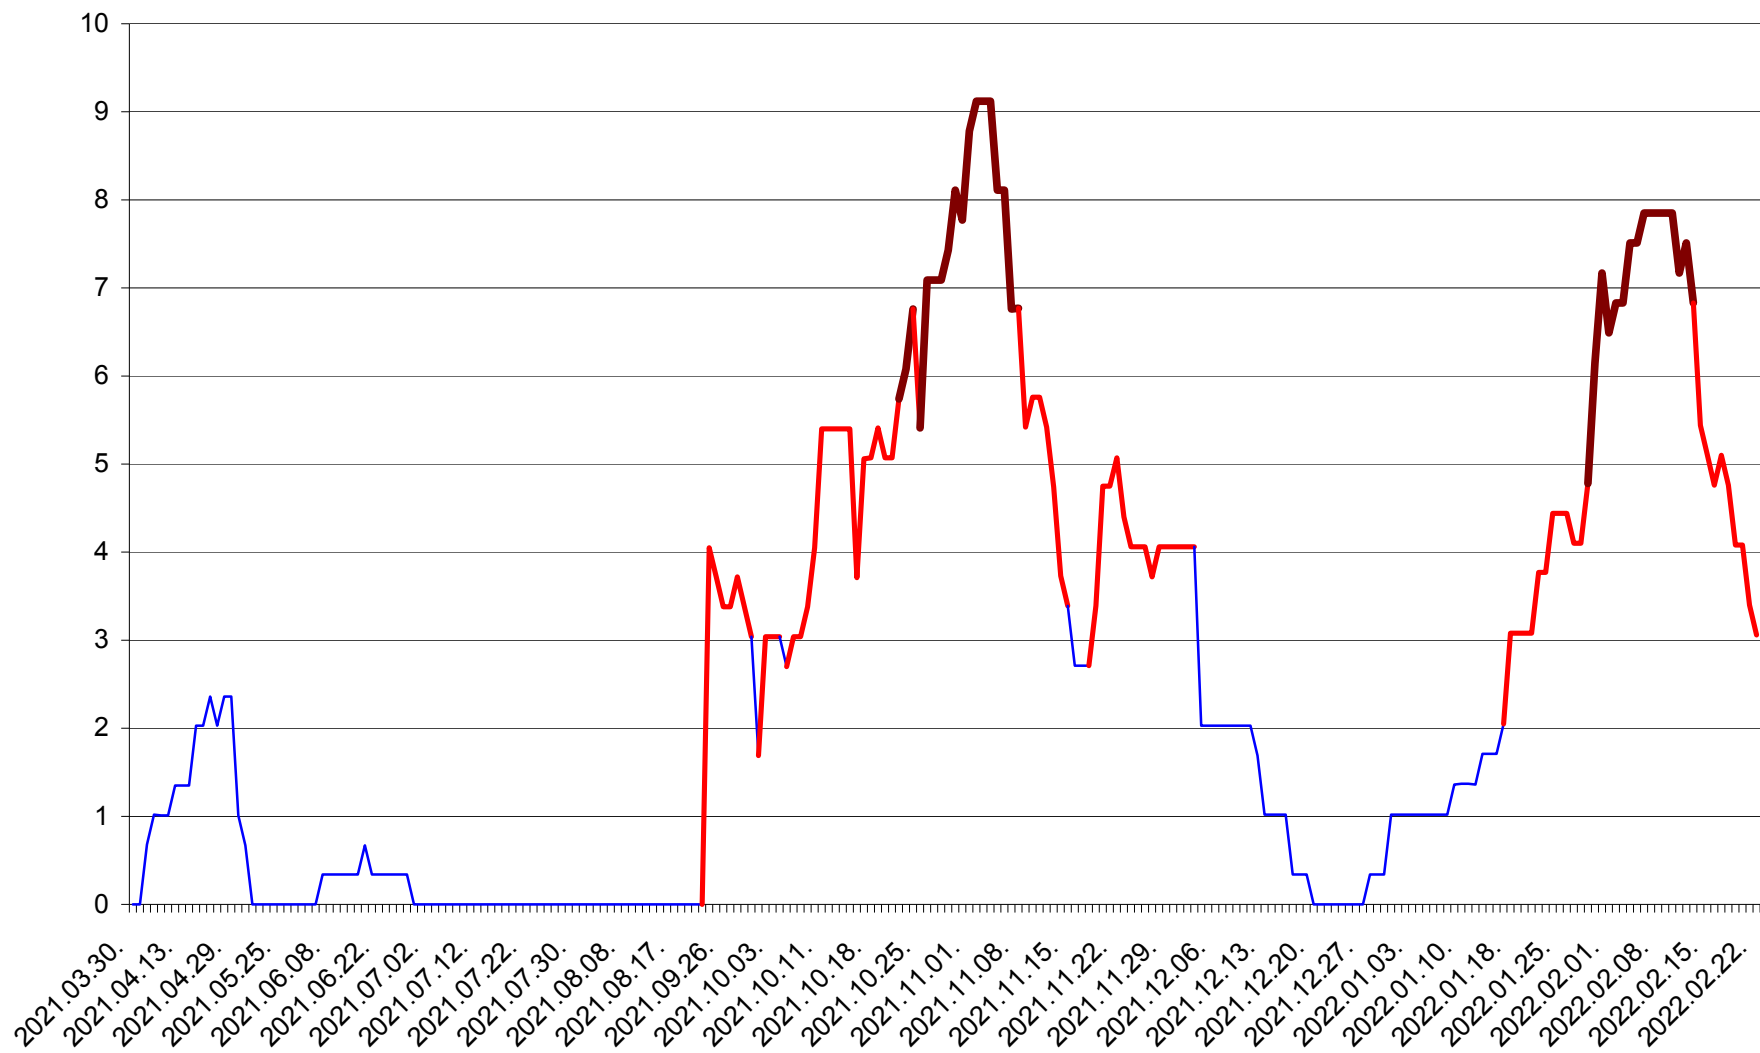

LĂZAREA - Evolutia incidentei cumulate pe 14 zile la ‰ de locuitori  
2021.04.01. - 2022.02.22.

LELICENI - Evolutia incidentei cumulate pe 14 zile la ‰ de locuitori  
2021.04.01. - 2022.02.22.

LUETA - Evolutia incidentei cumulate pe 14 zile la ‰ de locuitori  
2021.04.01. - 2022.02.22.

LUNCA DE JOS - Evolutia incidentei cumulate pe 14 zile la ‰ de locuitori  
2021.04.01. - 2022.02.22.

LUNCA DE SUS - Evolutia incidentei cumulate pe 14 zile la ‰ de locuitori  
2021.04.01. - 2022.02.22.

LUPENI - Evolutia incidentei cumulate pe 14 zile la ‰ de locuitori  
2021.04.01. - 2022.02.22.

MĂDĂRAȘ - Evolutia incidentei cumulate pe 14 zile la ‰ de locuitori  
2021.04.01. - 2022.02.22.

MĂRTINIȘ - Evolutia incidentei cumulate pe 14 zile la % de locuitori  
2021.04.01. - 2022.02.22.

MEREȘTI - Evolutia incidentei cumulate pe 14 zile la ‰ de locuitori  
2021.04.01. - 2022.02.22.

MUNICIPIUL MIERCUREA-CIUC - Evolutia incidentei cumulate pe 14 zile la ‰ de locuitori  
2021.04.01. - 2022.02.22.