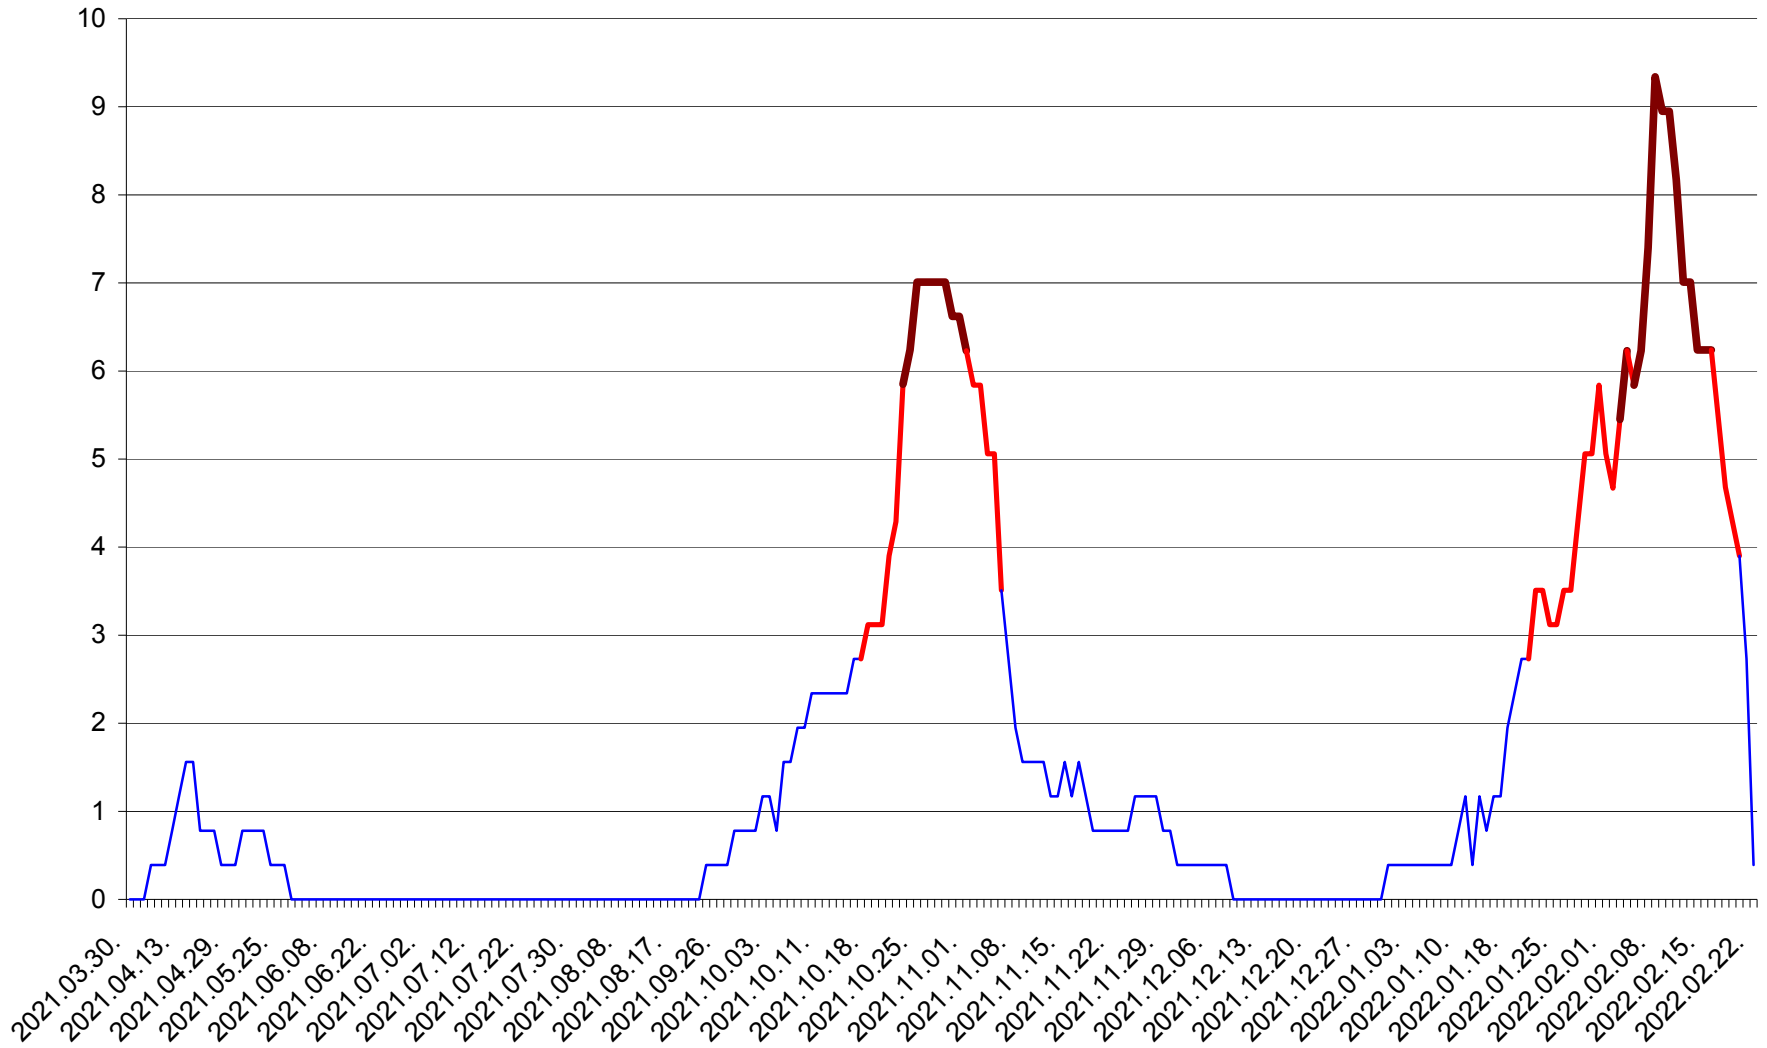

SICULENI - Evolutia incidentei cumulate pe 14 zile la ‰ de locuitori  
2021.04.01. - 2022.02.22.

ȘIMONEȘTI - Evolutia incidentei cumulate pe 14 zile la ‰ de locuitori  
2021.04.01. - 2022.02.22.

SUBCETATE - Evolutia incidentei cumulate pe 14 zile la ‰ de locuitori  
2021.04.01. - 2022.02.22.

SUSENI - Evolutia incidentei cumulate pe 14 zile la ‰ de locuitori  
2021.04.01. - 2022.02.22.

TOMEȘTI - Evolutia incidentei cumulate pe 14 zile la ‰ de locuitori  
2021.04.01. - 2022.02.22.

MUNICIPIUL TOPLIȚA - Evolutia incidentei cumulate pe 14 zile la ‰ de locuitori  
2021.04.01. - 2022.02.22.