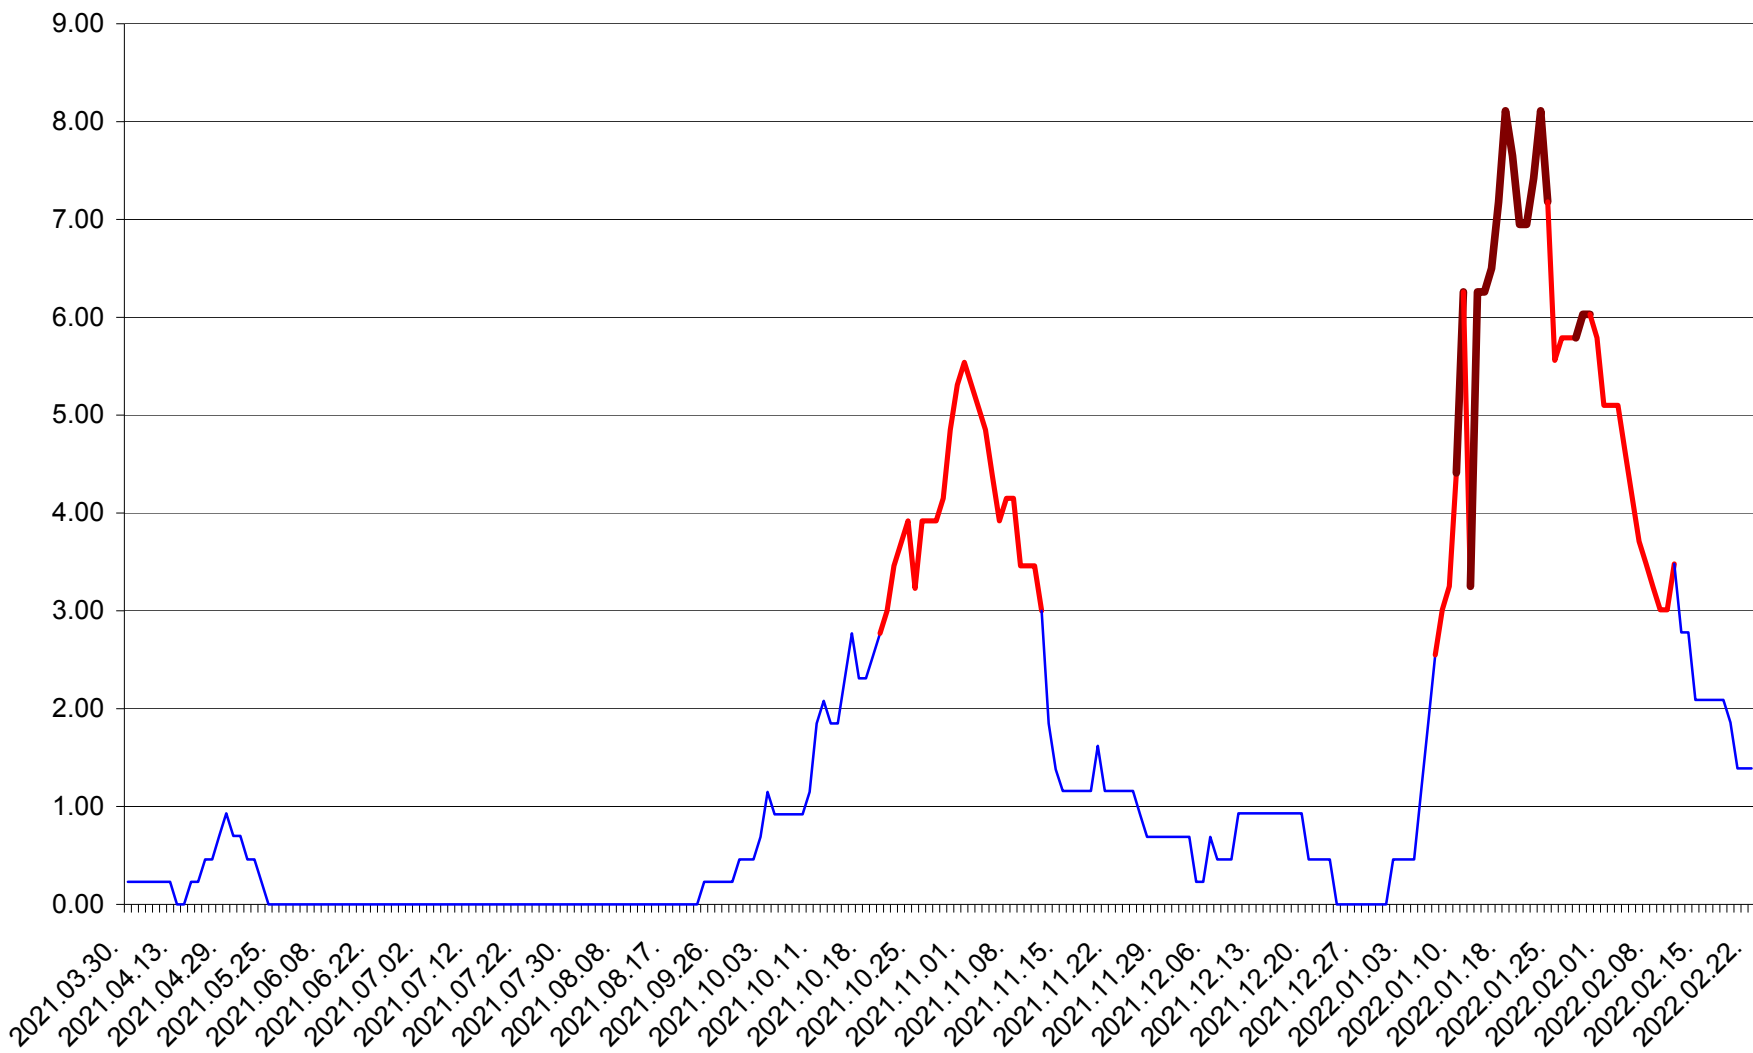

ORAȘ BĂLAN - Evolutia incidentei cumulate pe 14 zile la ‰ de locuitori  
2021.04.01. - 2022.02.22.

BILBOR - Evolutia incidentei cumulate pe 14 zile la ‰ de locuitori  
2021.04.01. - 2022.02.22.

ORAȘ BORSEC - Evolutia incidentei cumulate pe 14 zile la ‰ de locuitori  
2021.04.01. - 2022.02.22.

BRĂDEȘTI - Evolutia incidentei cumulate pe 14 zile la ‰ de locuitori  
2021.04.01. - 2022.02.22.

CĂPÂLNIȚA - Evolutia incidentei cumulate pe 14 zile la ‰ de locuitori  
2021.04.01. - 2022.02.22.

CÂRȚA - Evolutia incidentei cumulate pe 14 zile la ‰ de locuitori  
2021.04.01. - 2022.02.22.

CICEU - Evolutia incidentei cumulate pe 14 zile la ‰ de locuitori  
2021.04.01. - 2022.02.22.

CIUCSÂNGEORGIU - Evolutia incidentei cumulate pe 14 zile la ‰ de locuitori  
2021.04.01. - 2022.02.22.

CIUMANI - Evolutia incidentei cumulate pe 14 zile la ‰ de locuitori  
2021.04.01. - 2022.02.22.

CORBU - Evolutia incidentei cumulate pe 14 zile la ‰ de locuitori  
2021.04.01. - 2022.02.22.

CORUND - Evolutia incidentei cumulate pe 14 zile la ‰ de locuitori  
2021.04.01. - 2022.02.22.

COZMENI - Evolutia incidentei cumulate pe 14 zile la ‰ de locuitori  
2021.04.01. - 2022.02.22.