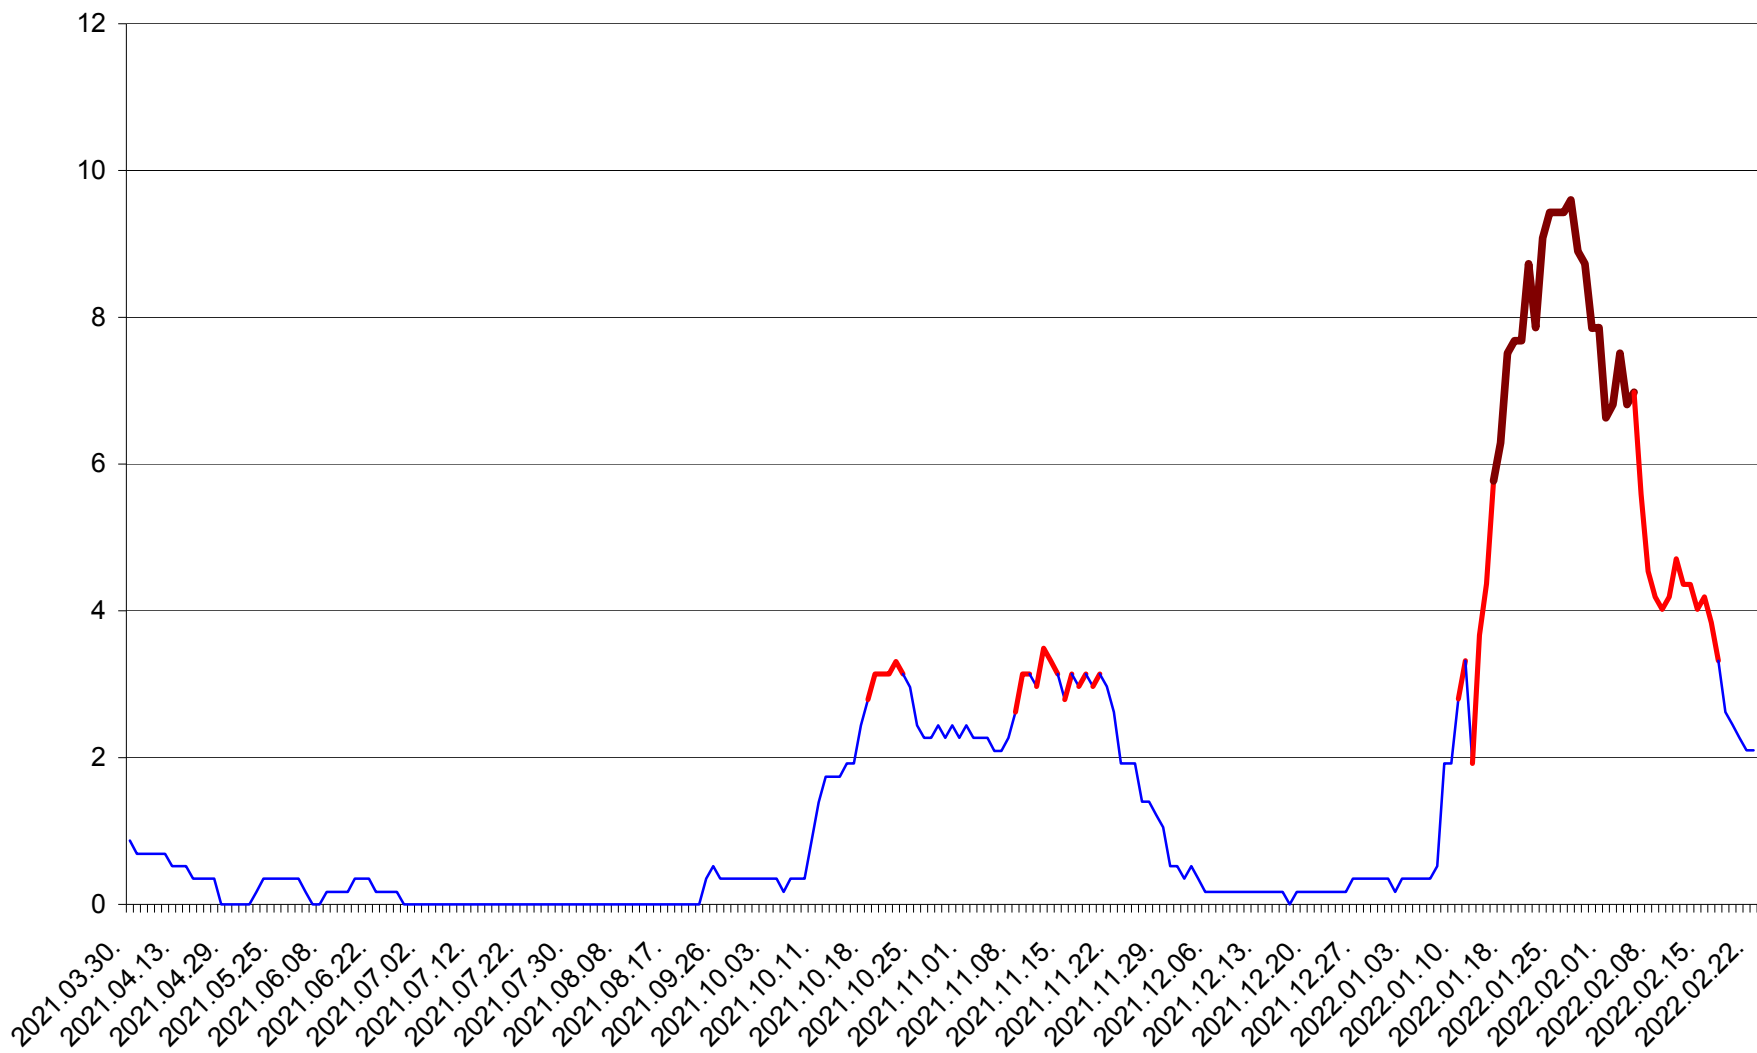

DÂRJIU - Evolutia incidentei cumulate pe 14 zile la ‰ de locuitori  
2021.04.01. - 2022.02.22.

DEALU - Evolutia incidentei cumulate pe 14 zile la ‰ de locuitori  
2021.04.01. - 2022.02.22.

DITRĂU - Evolutia incidentei cumulate pe 14 zile la ‰ de locuitori  
2021.04.01. - 2022.02.22.

FELICENI - Evolutia incidentei cumulate pe 14 zile la ‰ de locuitori  
2021.04.01. - 2022.02.22.

FRUMOASA - Evolutia incidentei cumulate pe 14 zile la ‰ de locuitori  
2021.04.01. - 2022.02.22.

GĂLĂUȚAȘ - Evolutia incidentei cumulate pe 14 zile la ‰ de locuitori  
2021.04.01. - 2022.02.22.

MUNICIPIUL GHEORGHENI - Evolutia incidentei cumulate pe 14 zile la % de locuitori  
2021.04.01. - 2022.02.22.

JOSENI - Evolutia incidentei cumulate pe 14 zile la ‰ de locuitori  
2021.04.01. - 2022.02.22.

LĂZAREA - Evolutia incidentei cumulate pe 14 zile la ‰ de locuitori  
2021.04.01. - 2022.02.22.

LELICENI - Evolutia incidentei cumulate pe 14 zile la ‰ de locuitori  
2021.04.01. - 2022.02.22.

LUETA - Evolutia incidentei cumulate pe 14 zile la ‰ de locuitori  
2021.04.01. - 2022.02.22.