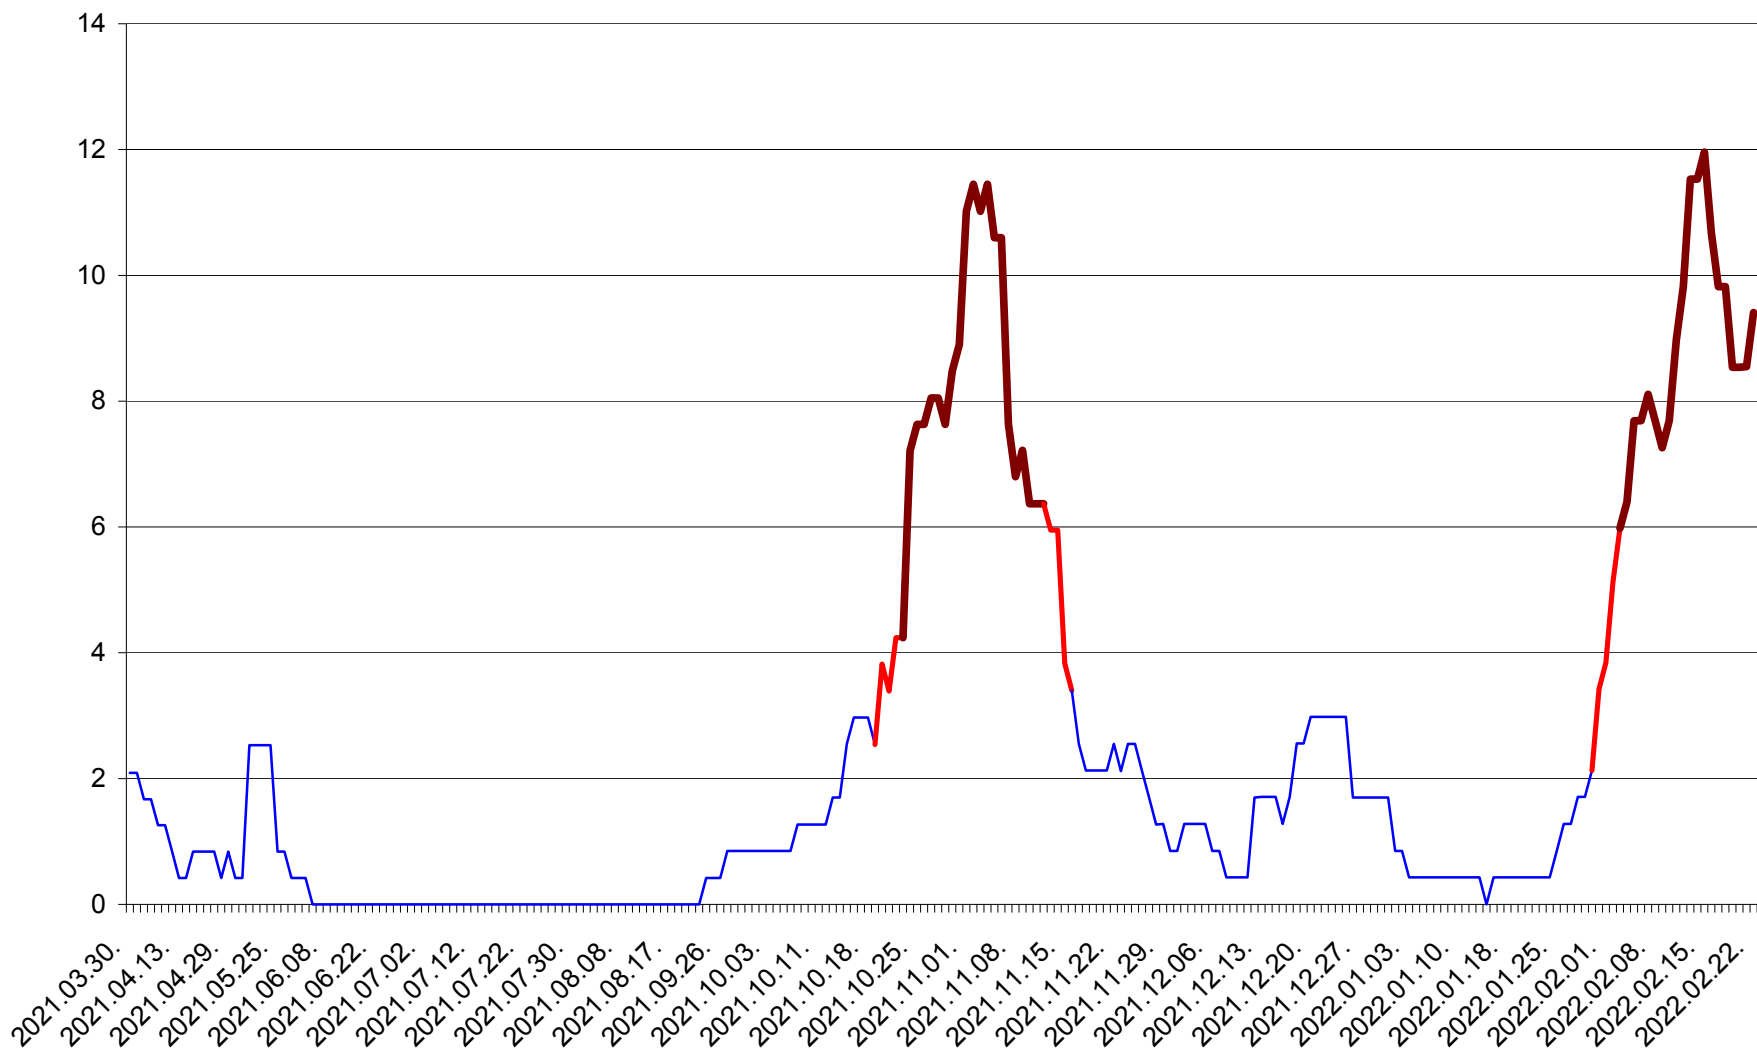

CORBU - Evolutia incidentei cumulate pe 14 zile la ‰ de locuitori  
2021.04.01. - 2022.02.22.

CORUND - Evolutia incidentei cumulate pe 14 zile la ‰ de locuitori  
2021.04.01. - 2022.02.22.

COZMENI - Evolutia incidentei cumulate pe 14 zile la ‰ de locuitori  
2021.04.01. - 2022.02.22.

ORAȘ CRISTURU SECUIESC - Evolutia incidentei cumulate pe 14 zile la ‰ de locuitori  
2021.04.01. - 2022.02.22.

DĂNEȘTI - Evolutia incidentei cumulate pe 14 zile la ‰ de locuitori  
2021.04.01. - 2022.02.22.

DÂRJIU - Evolutia incidentei cumulate pe 14 zile la ‰ de locuitori  
2021.04.01. - 2022.02.22.

DEALU - Evolutia incidentei cumulate pe 14 zile la ‰ de locuitori  
2021.04.01. - 2022.02.22.

DITRĂU - Evolutia incidentei cumulate pe 14 zile la ‰ de locuitori  
2021.04.01. - 2022.02.22.

FELICENI - Evolutia incidentei cumulate pe 14 zile la ‰ de locuitori  
2021.04.01. - 2022.02.22.

FRUMOASA - Evolutia incidentei cumulate pe 14 zile la ‰ de locuitori  
2021.04.01. - 2022.02.22.

GĂLĂUȚAȘ - Evolutia incidentei cumulate pe 14 zile la ‰ de locuitori  
2021.04.01. - 2022.02.22.