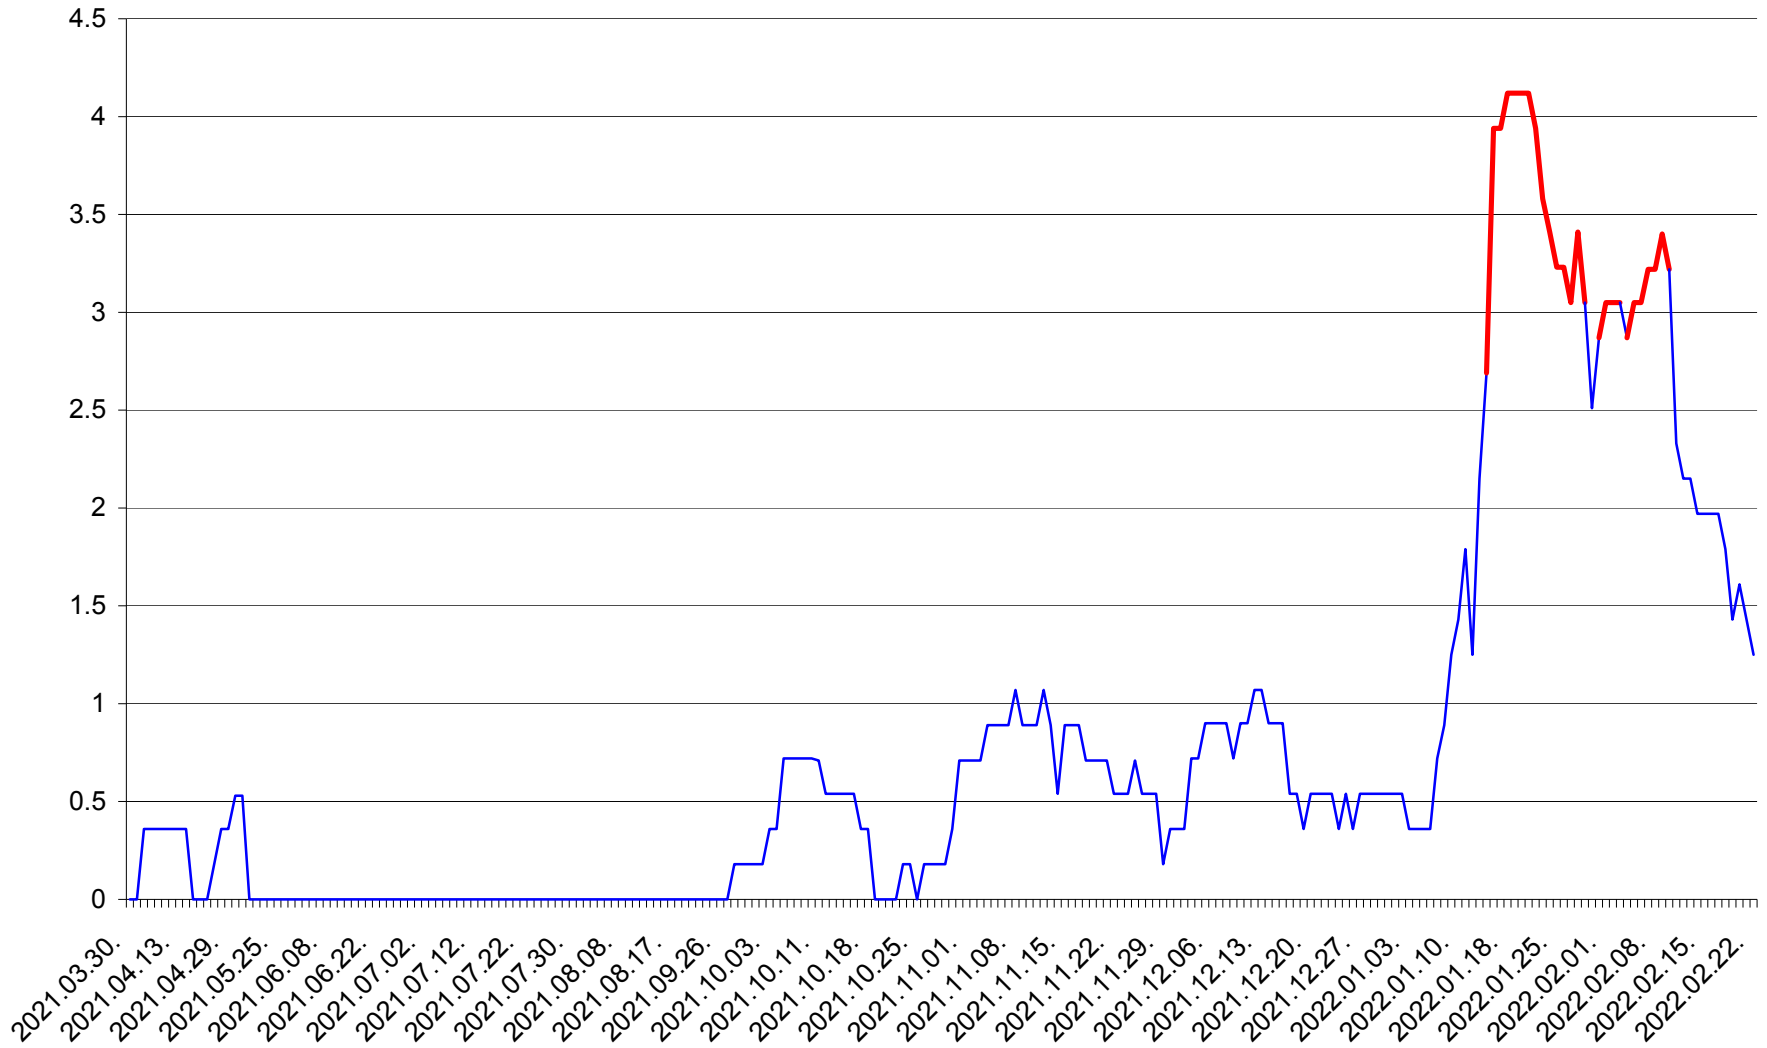

MUNICIPIUL GHEORGHENI - Evolutia incidentei cumulate pe 14 zile la % de locuitori  
2021.04.01. - 2022.02.22.

JOSENI - Evolutia incidentei cumulate pe 14 zile la ‰ de locuitori  
2021.04.01. - 2022.02.22.

LĂZAREA - Evolutia incidentei cumulate pe 14 zile la ‰ de locuitori  
2021.04.01. - 2022.02.22.

LELICENI - Evolutia incidentei cumulate pe 14 zile la ‰ de locuitori  
2021.04.01. - 2022.02.22.

LUETA - Evolutia incidentei cumulate pe 14 zile la ‰ de locuitori  
2021.04.01. - 2022.02.22.

LUNCA DE JOS - Evolutia incidentei cumulate pe 14 zile la ‰ de locuitori  
2021.04.01. - 2022.02.22.

LUNCA DE SUS - Evolutia incidentei cumulate pe 14 zile la ‰ de locuitori  
2021.04.01. - 2022.02.22.