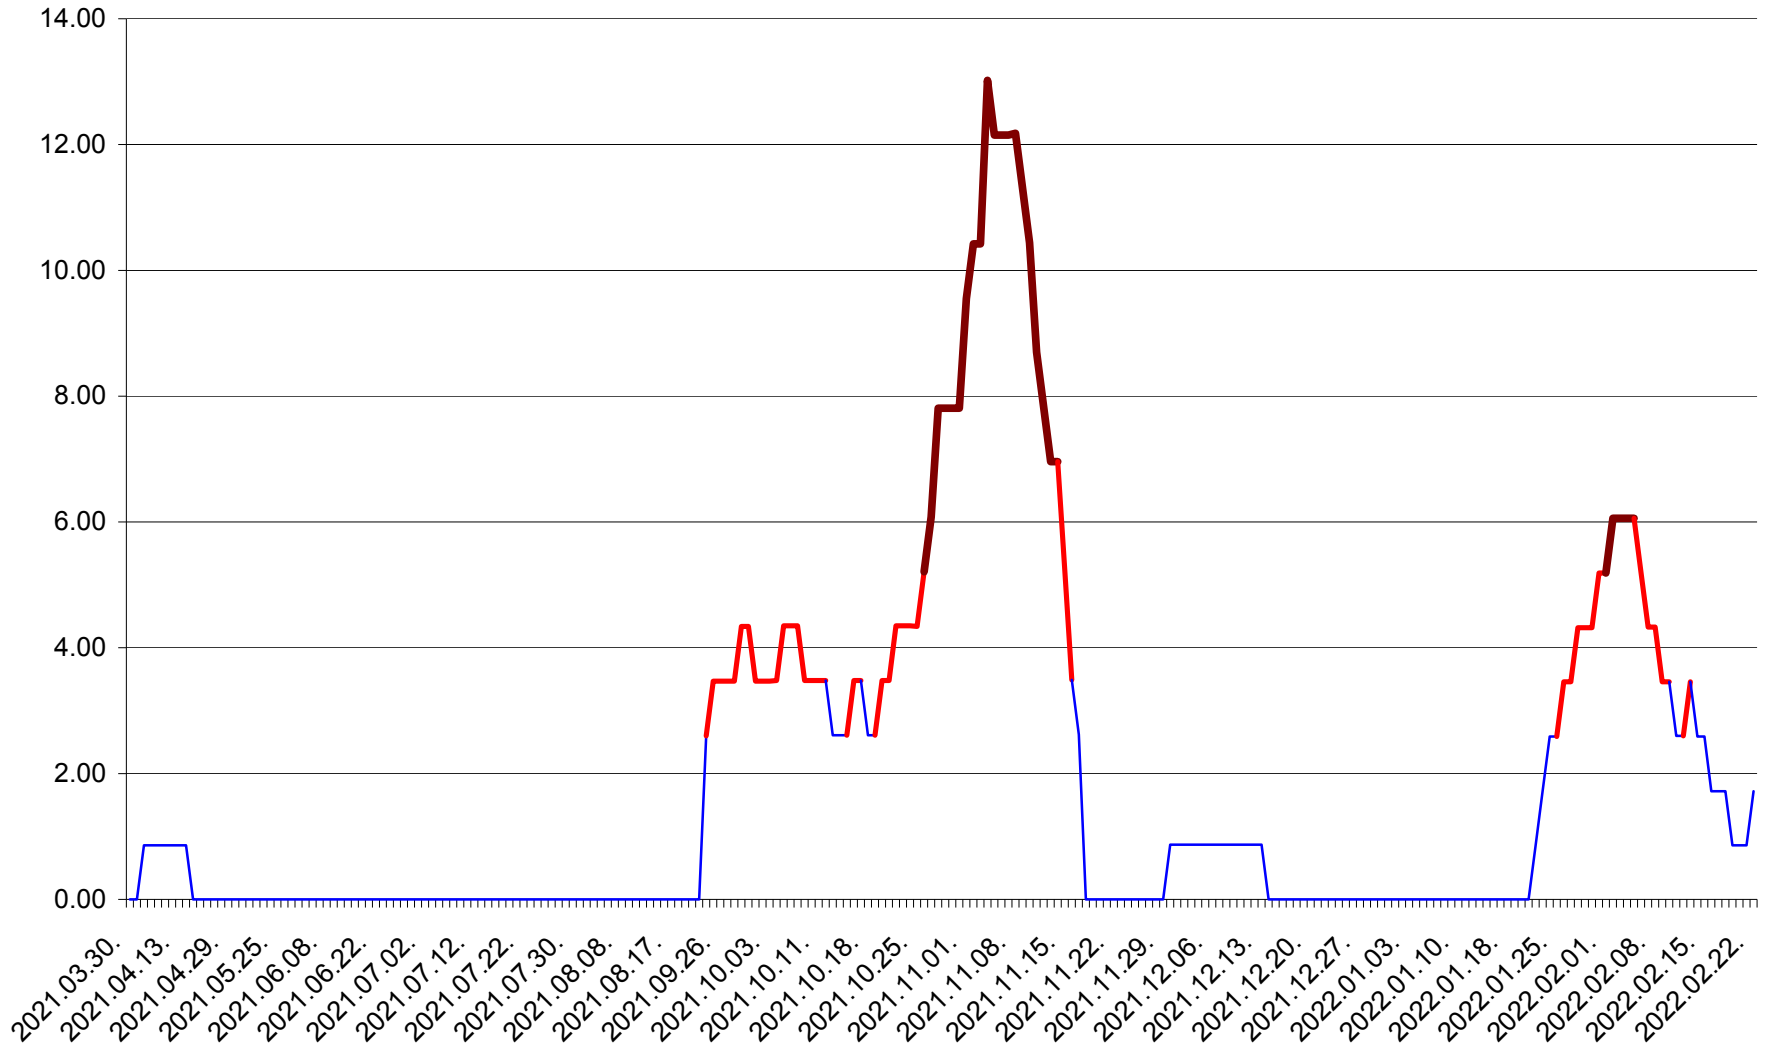

VĂRȘAG - Evolutia incidentei cumulate pe 14 zile la ‰ de locuitori
2021.04.01. - 2022.02.22.