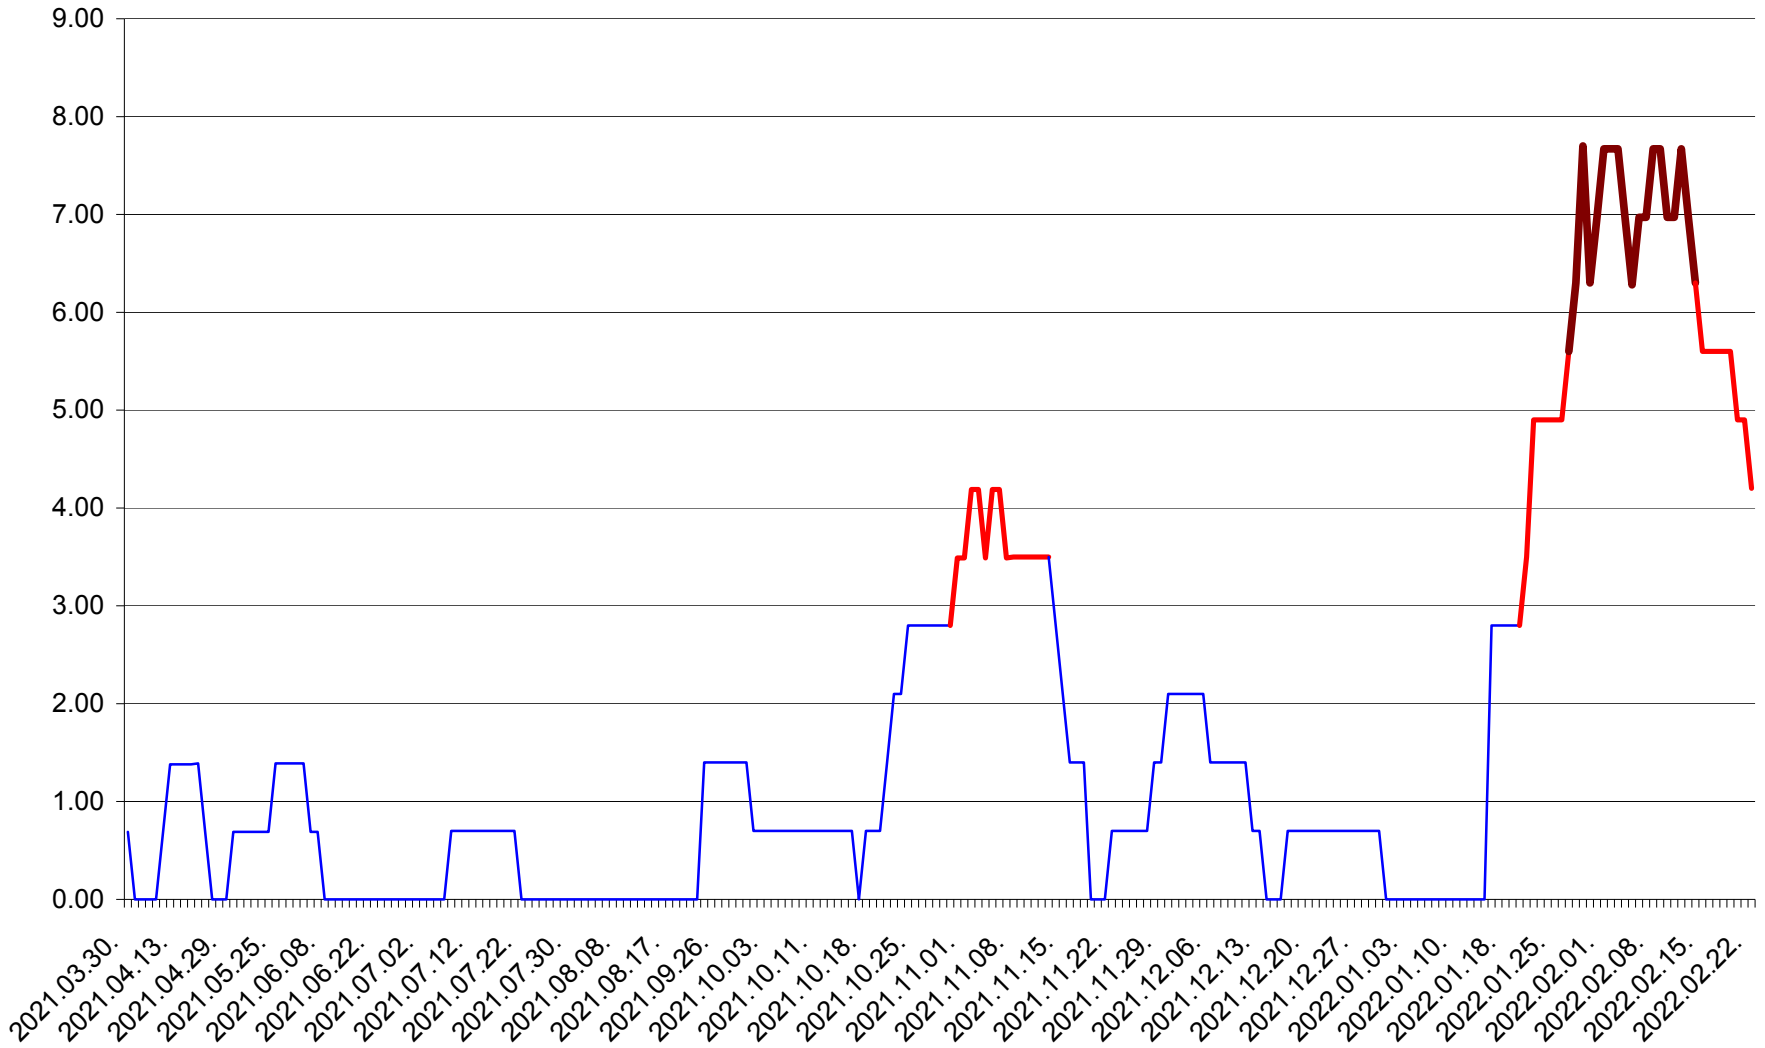

ORAȘ BĂLAN - Evolutia incidentei cumulate pe 14 zile la ‰ de locuitori  
2021.04.01. - 2022.02.22.

BILBOR - Evolutia incidentei cumulate pe 14 zile la ‰ de locuitori  
2021.04.01. - 2022.02.22.

ORAȘ BORSEC - Evolutia incidentei cumulate pe 14 zile la ‰ de locuitori  
2021.04.01. - 2022.02.22.

BRĂDEȘTI - Evolutia incidentei cumulate pe 14 zile la ‰ de locuitori  
2021.04.01. - 2022.02.22.

CĂPÂLNIȚA - Evolutia incidentei cumulate pe 14 zile la ‰ de locuitori  
2021.04.01. - 2022.02.22.

CÂRȚA - Evolutia incidentei cumulate pe 14 zile la ‰ de locuitori  
2021.04.01. - 2022.02.22.

CICEU - Evolutia incidentei cumulate pe 14 zile la ‰ de locuitori  
2021.04.01. - 2022.02.22.

CIUCSÂNGEORGIU - Evolutia incidentei cumulate pe 14 zile la ‰ de locuitori  
2021.04.01. - 2022.02.22.

CIUMANI - Evolutia incidentei cumulate pe 14 zile la ‰ de locuitori  
2021.04.01. - 2022.02.22.

CORBU - Evolutia incidentei cumulate pe 14 zile la ‰ de locuitori  
2021.04.01. - 2022.02.22.

CORUND - Evolutia incidentei cumulate pe 14 zile la ‰ de locuitori  
2021.04.01. - 2022.02.22.

COZMENI - Evolutia incidentei cumulate pe 14 zile la ‰ de locuitori  
2021.04.01. - 2022.02.22.