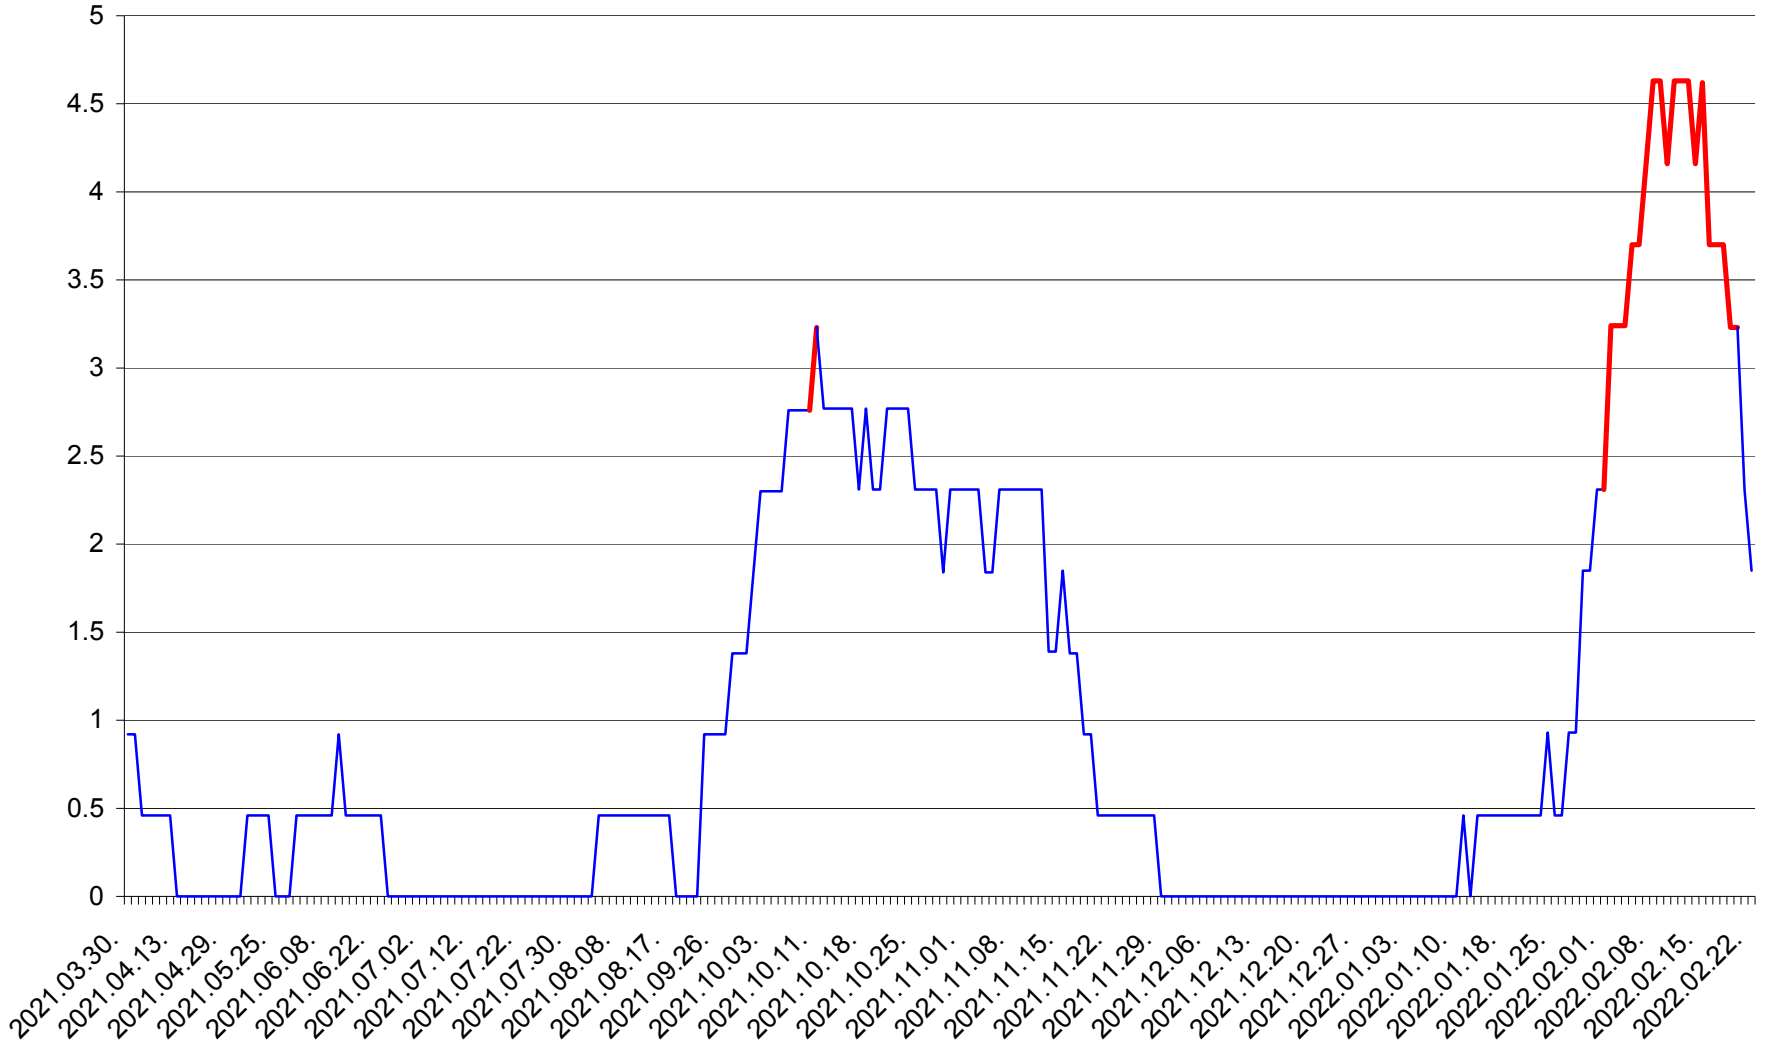

ULIEȘ - Evoluția incidenței cumulate pe 14 zile la ‰ de locuitori
2021.04.01. - 2022.02.22.