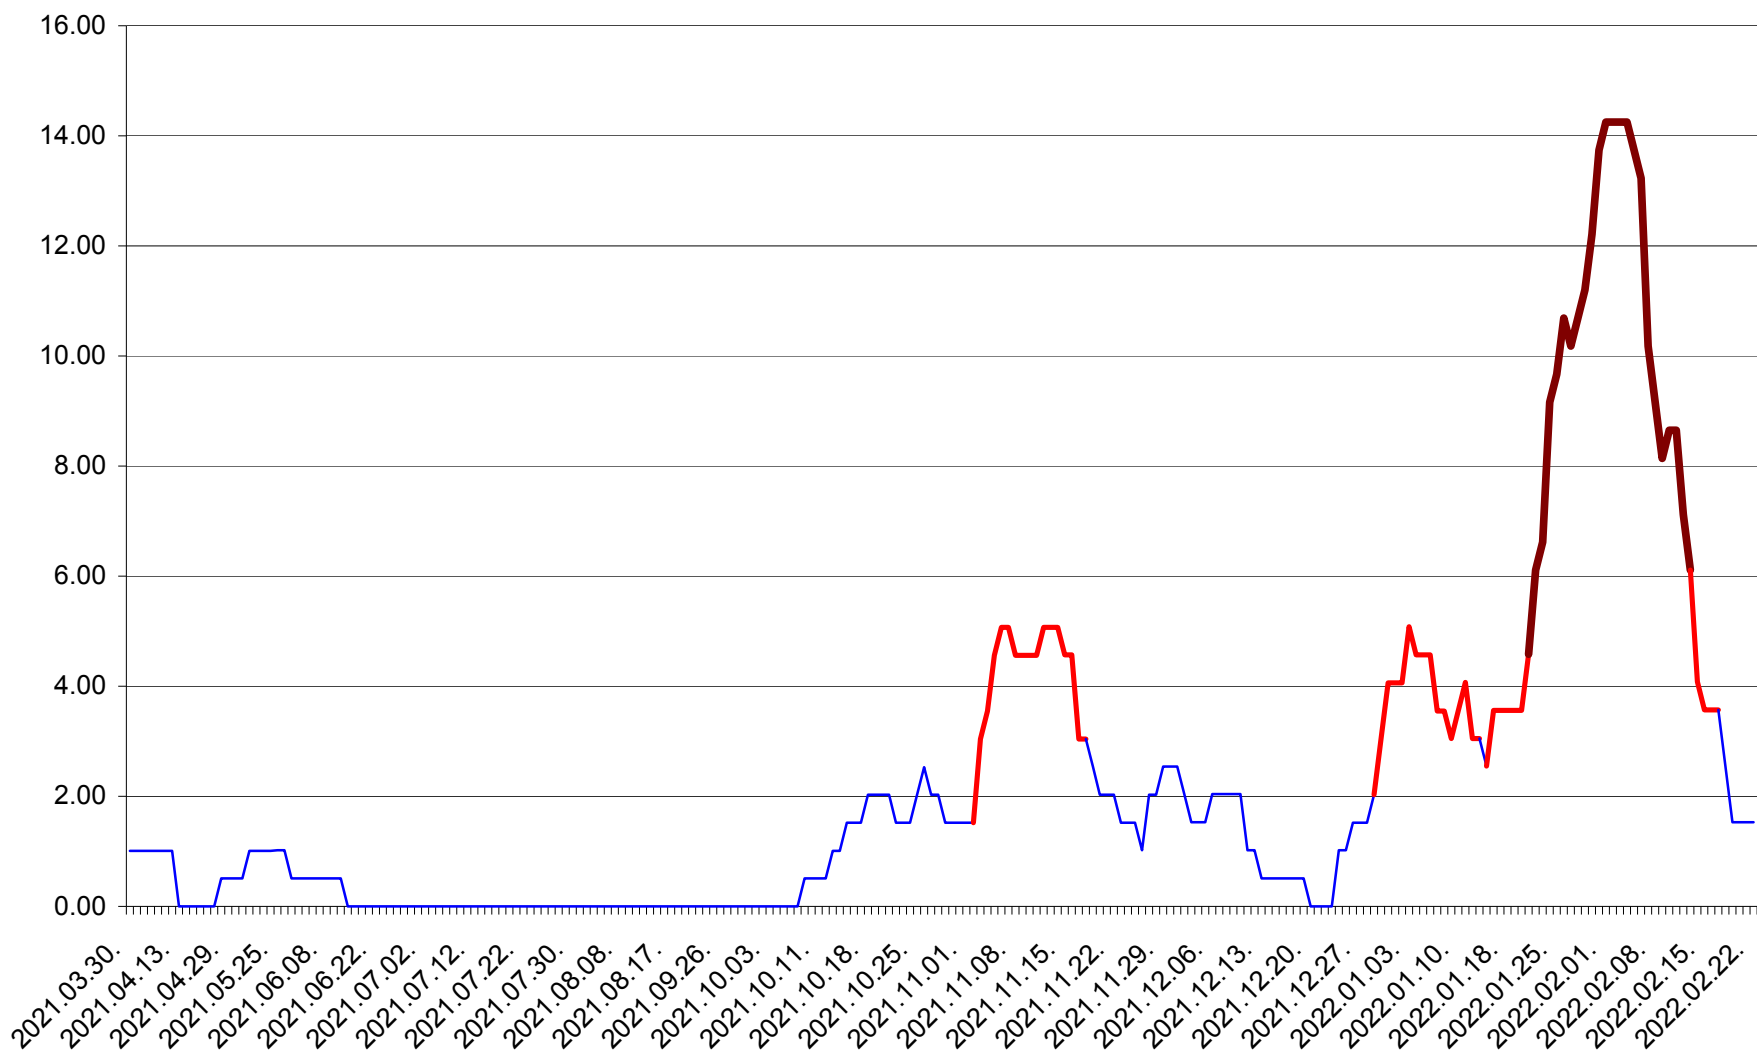

VĂRȘAG - Evolutia incidentei cumulate pe 14 zile la ‰ de locuitori  
2021.04.01. - 2022.02.22.

ORAȘ VLĂHIȚA - Evolutia incidentei cumulate pe 14 zile la ‰ de locuitori  
2021.04.01. - 2022.02.22.

VOȘLĂBENI - Evolutia incidentei cumulate pe 14 zile la ‰ de locuitori  
2021.04.01. - 2022.02.22.

ZETEA - Evolutia incidentei cumulate pe 14 zile la ‰ de locuitori  
2021.04.01. - 2022.02.22.

Total - Evolutia incidentei cumulate pe 14 zile la ‰ de locuitori  
2021.04.01. - 2022.02.22.