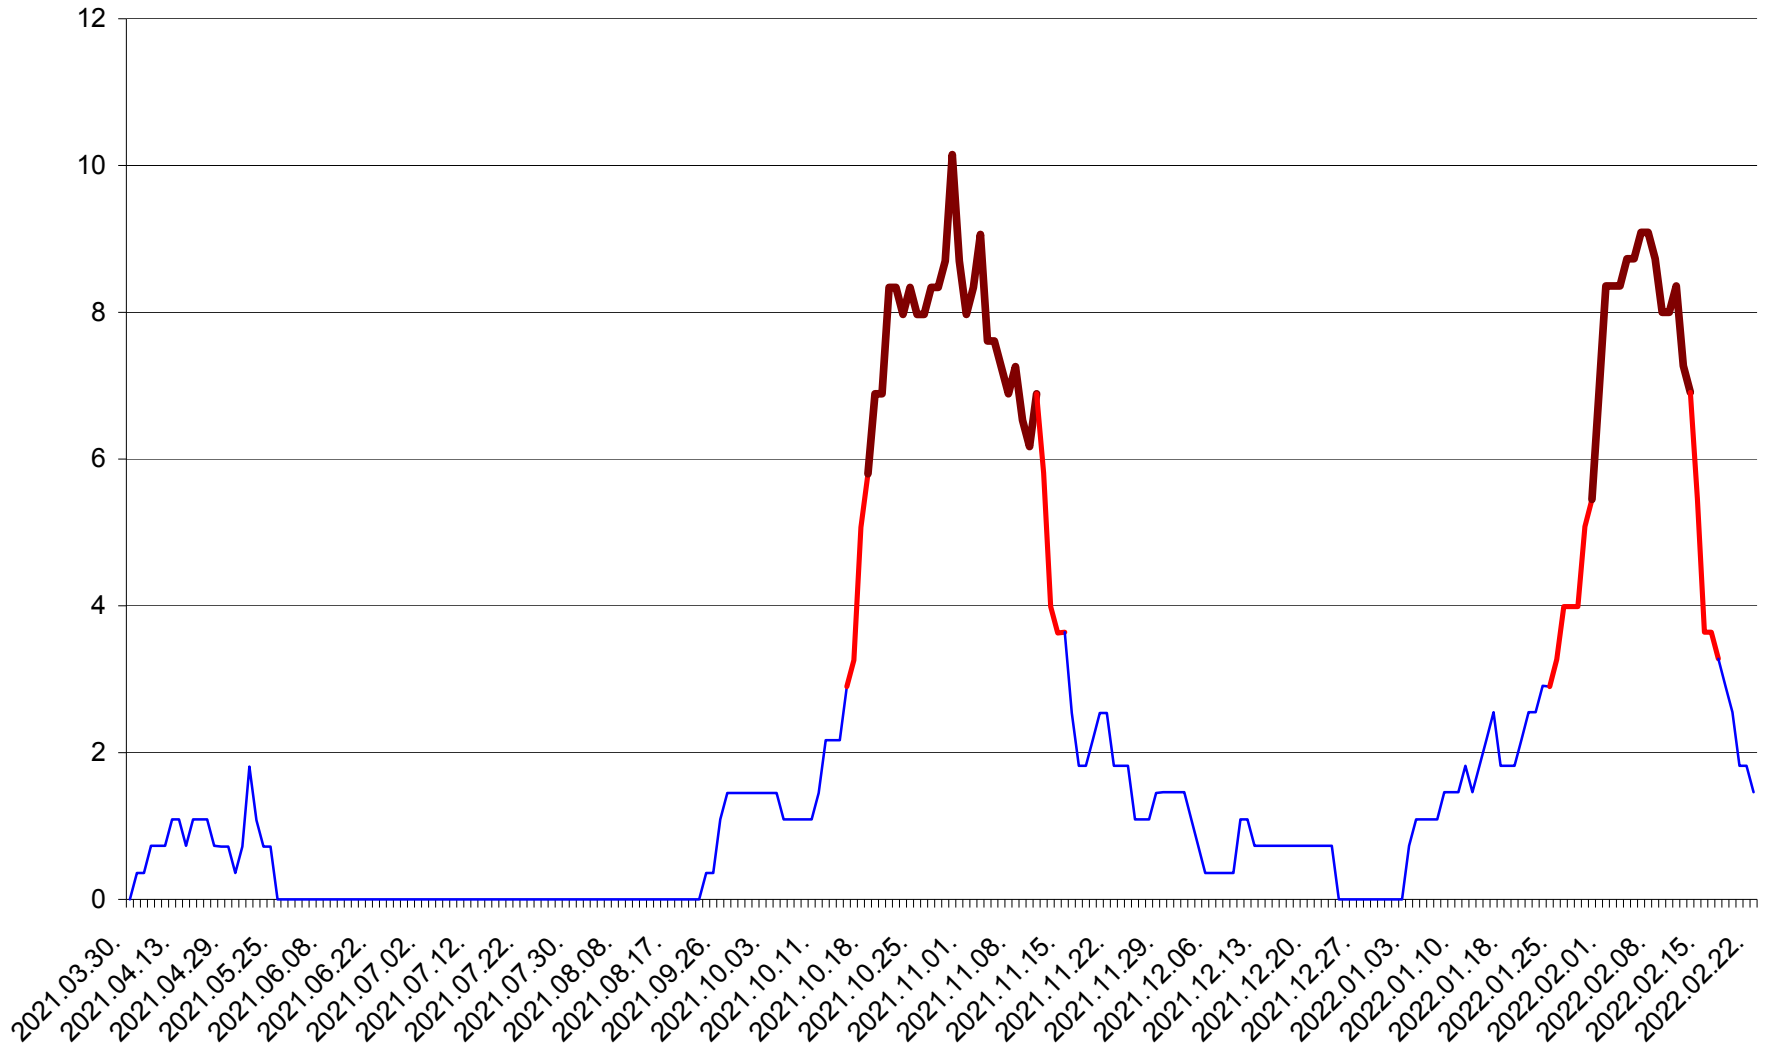

MUGENI - Evolutia incidentei cumulate pe 14 zile la ‰ de locuitori
2021.04.01. - 2022.02.22.