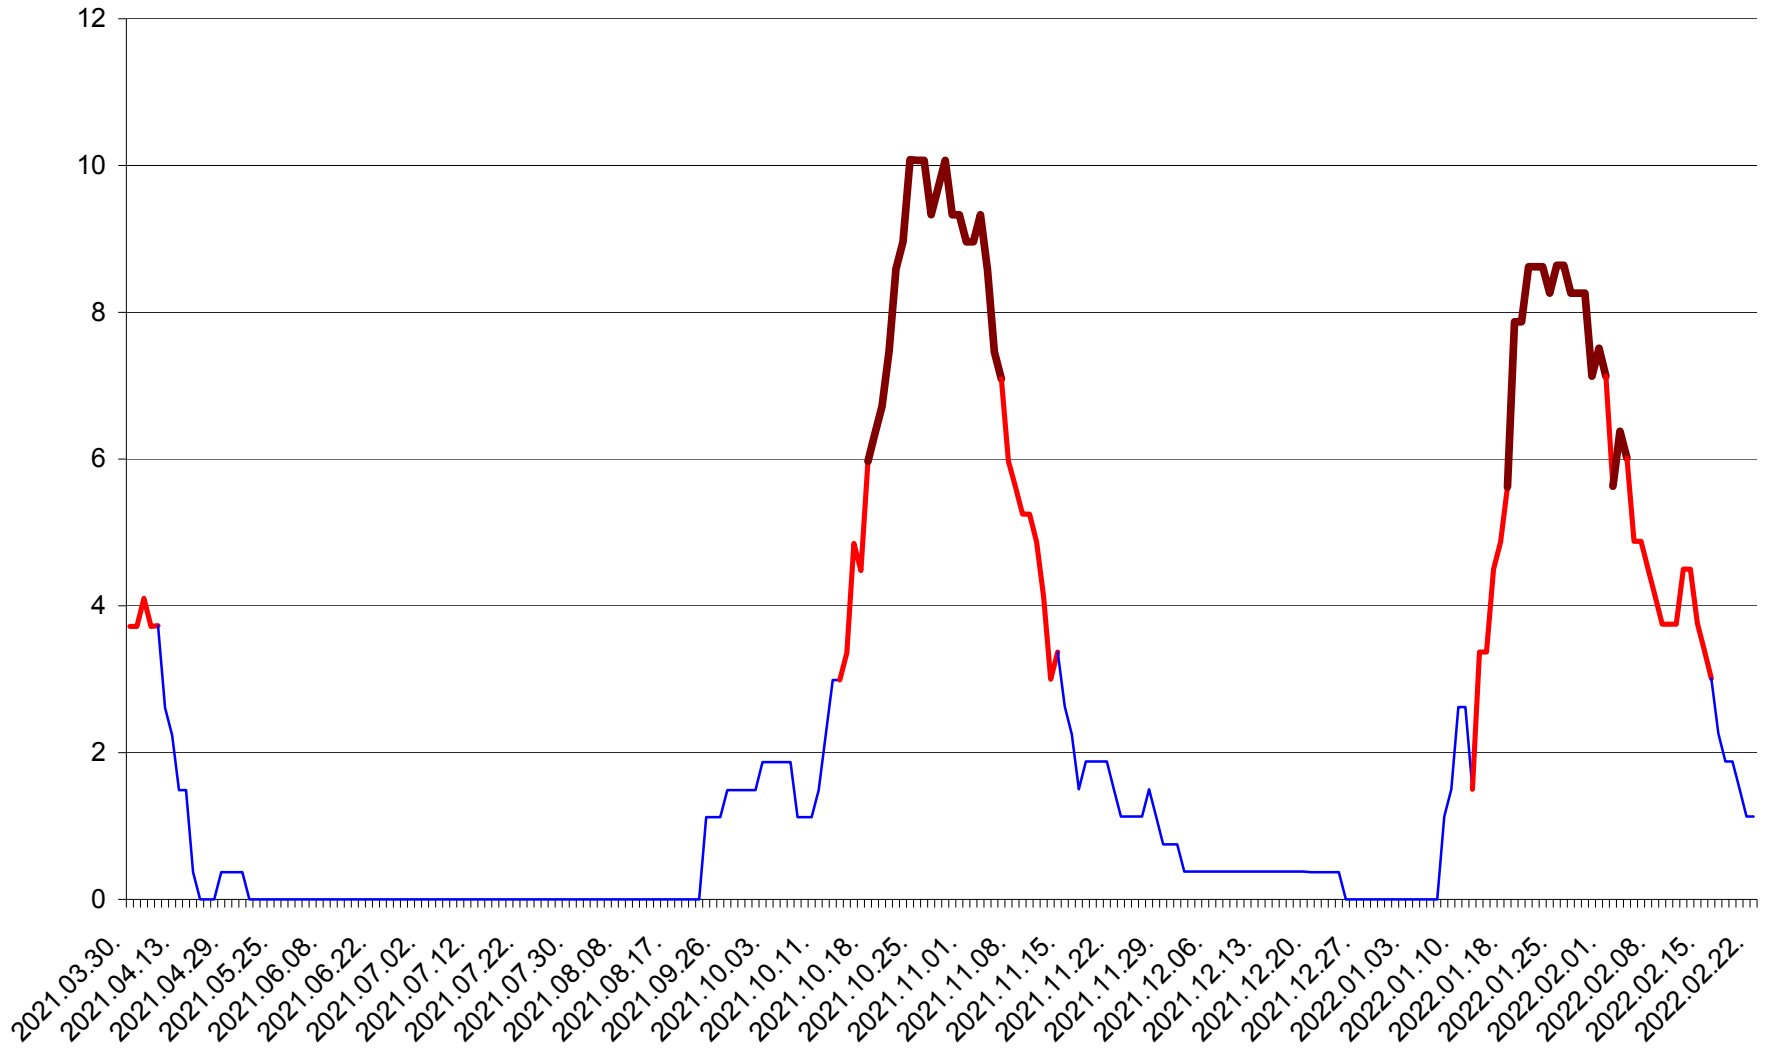

PLĂIEȘII DE JOS - Evolutia incidentei cumulate pe 14 zile la ‰ de locuitori  
2021.04.01. - 2022.02.22.

PORUMBENI - Evolutia incidentei cumulate pe 14 zile la ‰ de locuitori  
2021.04.01. - 2022.02.22.

PRAID - Evolutia incidentei cumulate pe 14 zile la ‰ de locuitori  
2021.04.01. - 2022.02.22.

RACU - Evolutia incidentei cumulate pe 14 zile la ‰ de locuitori  
2021.04.01. - 2022.02.22.

REMETEA - Evolutia incidentei cumulate pe 14 zile la ‰ de locuitori  
2021.04.01. - 2022.02.22.

SĂCEL - Evolutia incidentei cumulate pe 14 zile la ‰ de locuitori  
2021.04.01. - 2022.02.22.

SÂNCRĂIENI - Evolutia incidentei cumulate pe 14 zile la ‰ de locuitori  
2021.04.01. - 2022.02.22.

SÂNDOMINIC - Evolutia incidentei cumulate pe 14 zile la ‰ de locuitori  
2021.04.01. - 2022.02.22.