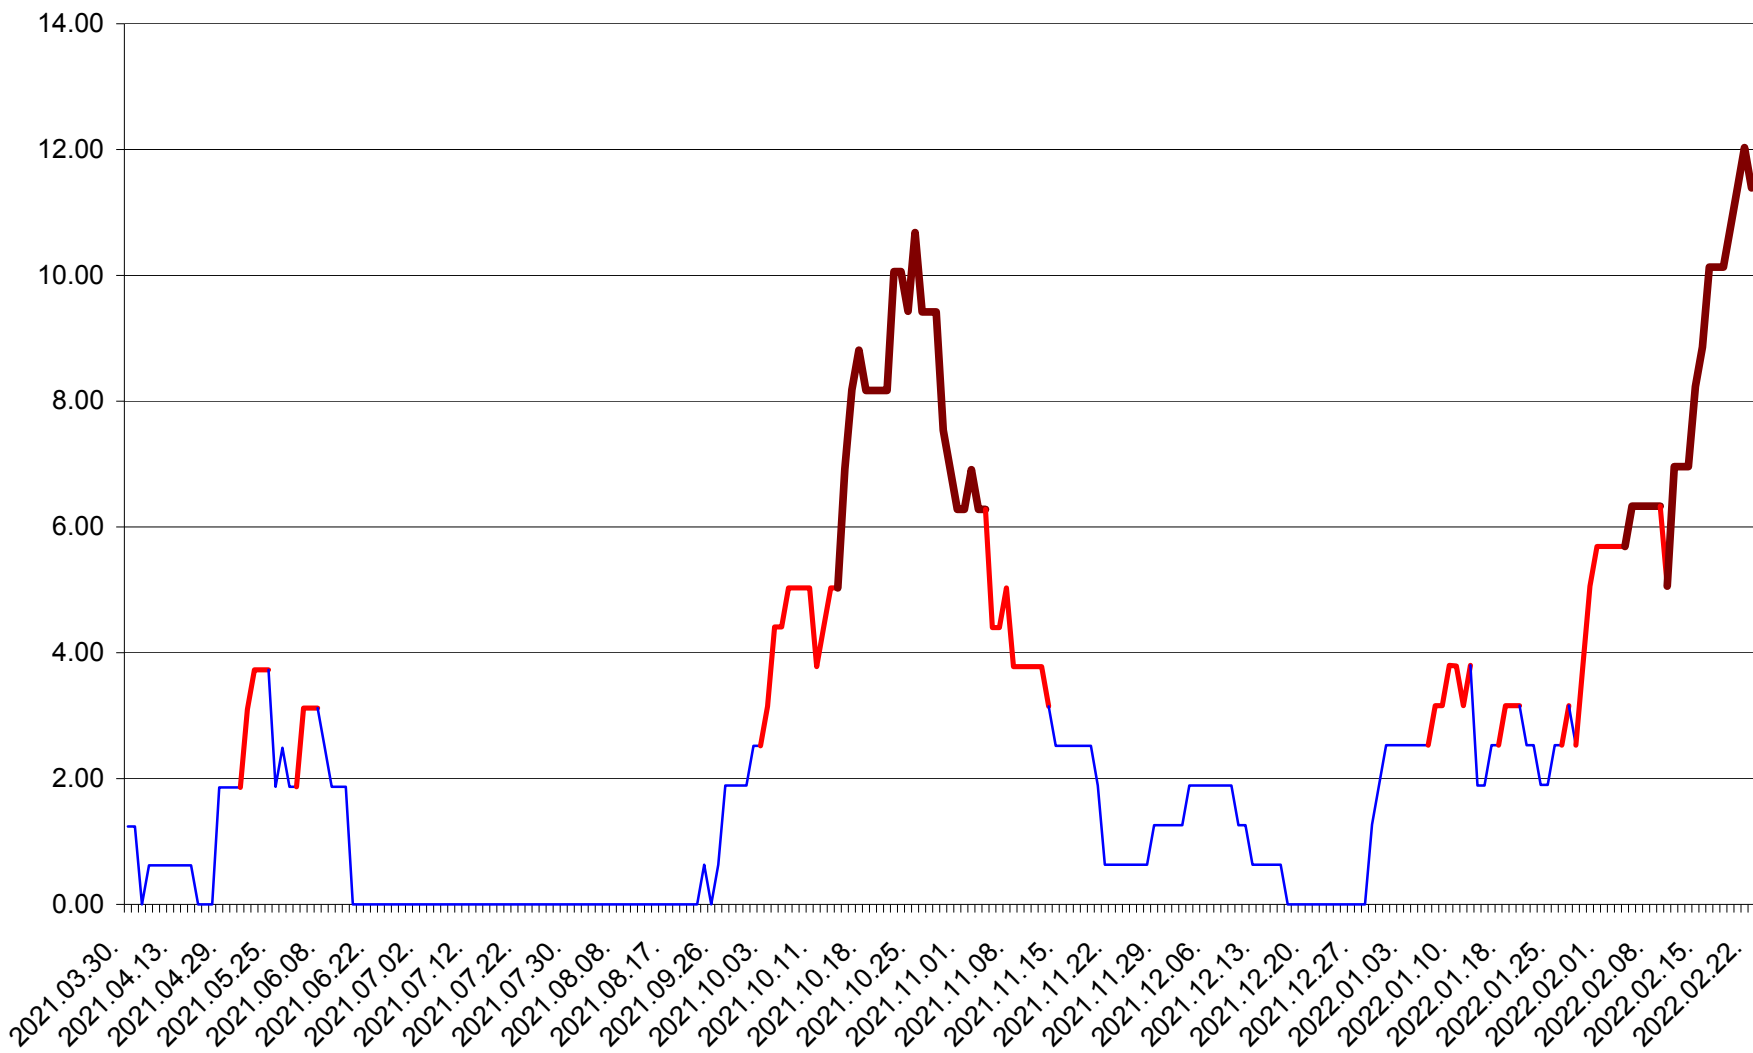

ATID - Evolutia incidentei cumulate pe 14 zile la ‰ de locuitori  
2021.04.01. - 2022.02.22.

AVRĂMEȘTI - Evolutia incidentei cumulate pe 14 zile la ‰ de locuitori  
2021.04.01. - 2022.02.22.

ORAȘ BĂILE TUȘNAD - Evoluția incidenței cumulate pe 14 zile la ‰ de locuitori  
2021.04.01. - 2022.02.22.

ORAȘ BĂLAN - Evolutia incidentei cumulate pe 14 zile la ‰ de locuitori  
2021.04.01. - 2022.02.22.

BILBOR - Evolutia incidentei cumulate pe 14 zile la ‰ de locuitori  
2021.04.01. - 2022.02.22.

ORAȘ BORSEC - Evolutia incidentei cumulate pe 14 zile la ‰ de locuitori  
2021.04.01. - 2022.02.22.

BRĂDEȘTI - Evolutia incidentei cumulate pe 14 zile la ‰ de locuitori  
2021.04.01. - 2022.02.22.

CĂPÂLNIȚA - Evolutia incidentei cumulate pe 14 zile la ‰ de locuitori  
2021.04.01. - 2022.02.22.

CÂRȚA - Evolutia incidentei cumulate pe 14 zile la ‰ de locuitori  
2021.04.01. - 2022.02.22.