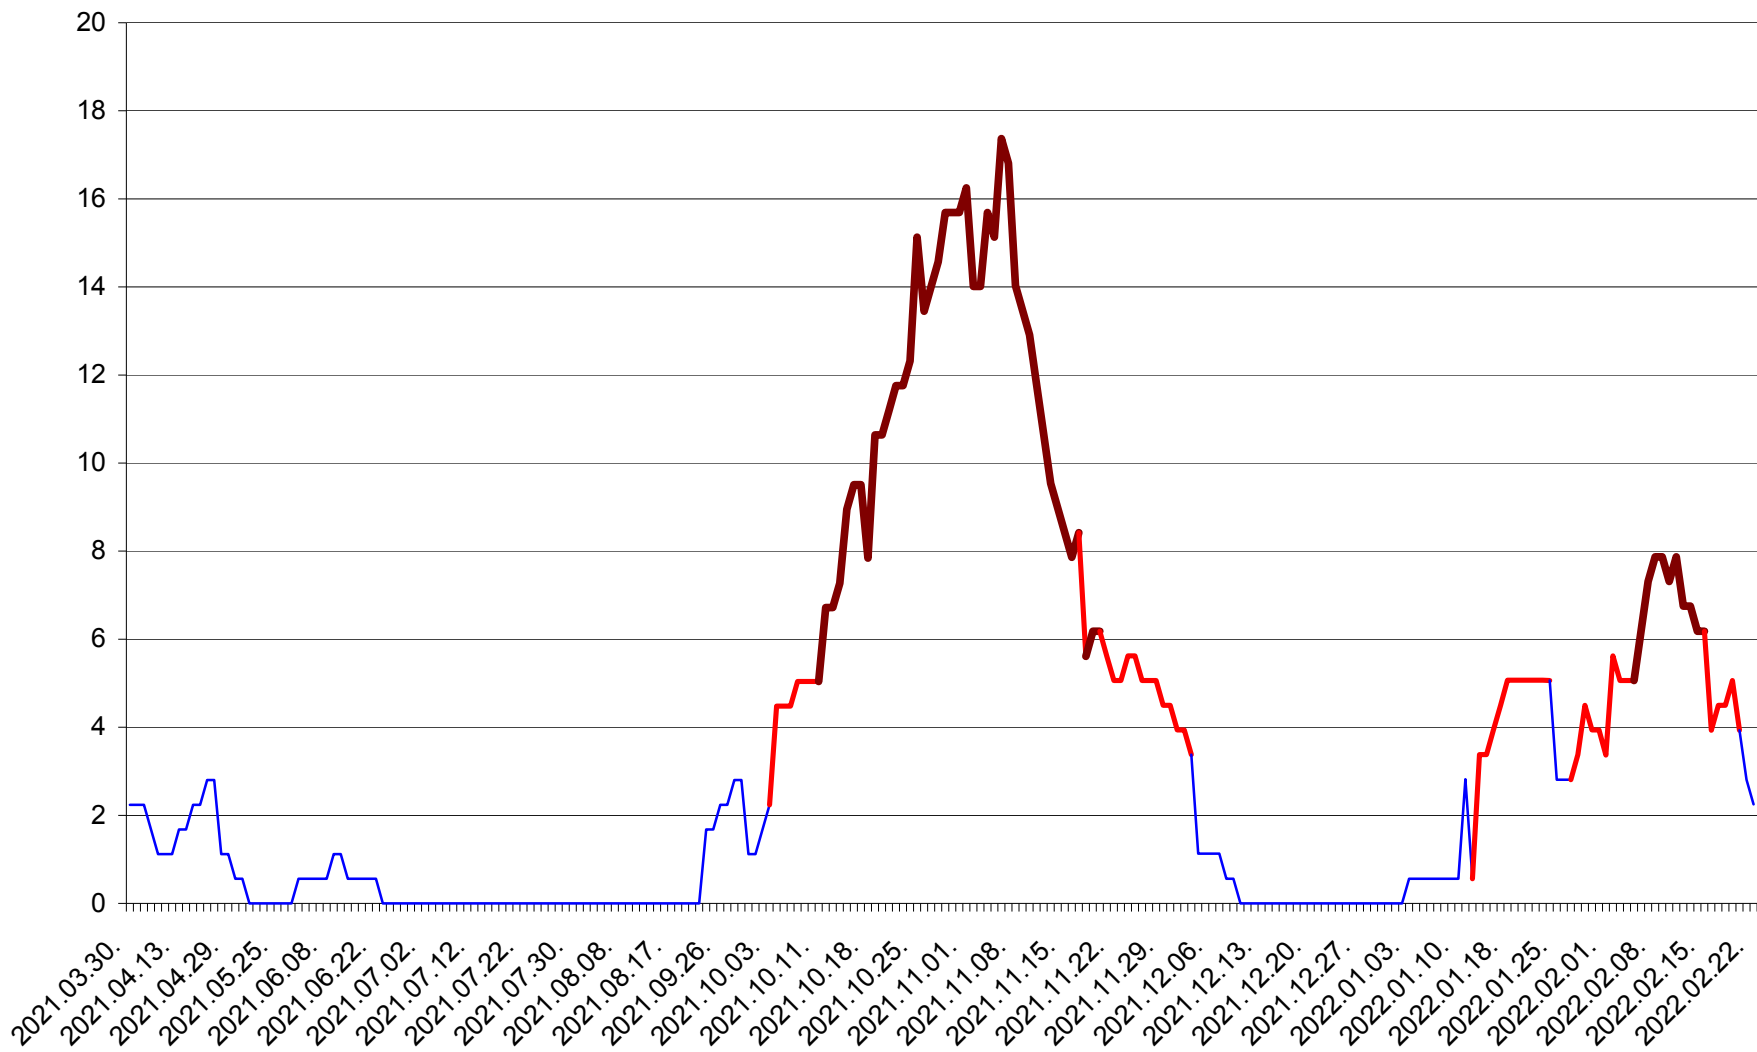

SICULENI - Evolutia incidentei cumulate pe 14 zile la ‰ de locuitori  
2021.04.01. - 2022.02.22.

ȘIMONEȘTI - Evolutia incidentei cumulate pe 14 zile la ‰ de locuitori  
2021.04.01. - 2022.02.22.

SUBCETATE - Evolutia incidentei cumulate pe 14 zile la ‰ de locuitori  
2021.04.01. - 2022.02.22.