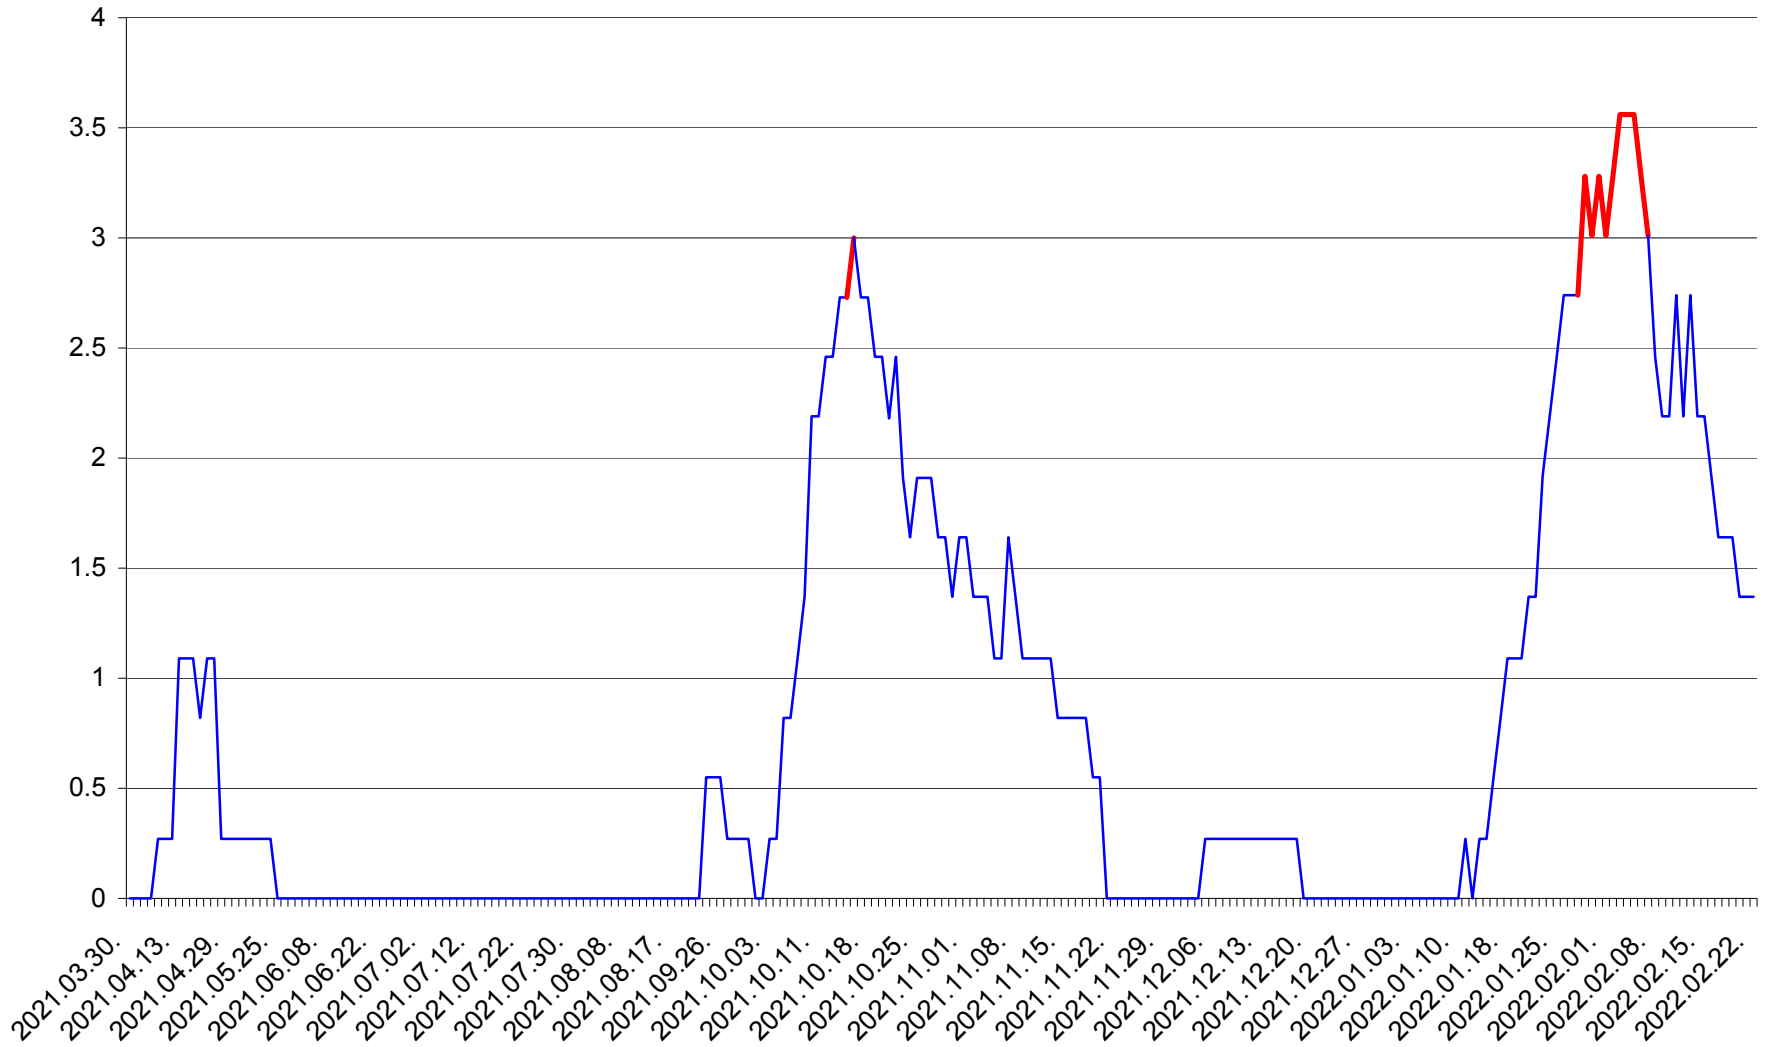

FELICENI - Evolutia incidentei cumulate pe 14 zile la ‰ de locuitori  
2021.04.01. - 2022.02.22.

FRUMOASA - Evolutia incidentei cumulate pe 14 zile la ‰ de locuitori  
2021.04.01. - 2022.02.22.

GĂLĂUȚAȘ - Evolutia incidentei cumulate pe 14 zile la ‰ de locuitori  
2021.04.01. - 2022.02.22.

MUNICIPIUL GHEORGHENI - Evolutia incidentei cumulate pe 14 zile la % de locuitori  
2021.04.01. - 2022.02.22.

JOSENI - Evolutia incidentei cumulate pe 14 zile la ‰ de locuitori  
2021.04.01. - 2022.02.22.

LĂZAREA - Evolutia incidentei cumulate pe 14 zile la ‰ de locuitori  
2021.04.01. - 2022.02.22.

LELICENI - Evolutia incidentei cumulate pe 14 zile la ‰ de locuitori  
2021.04.01. - 2022.02.22.

LUETA - Evolutia incidentei cumulate pe 14 zile la ‰ de locuitori  
2021.04.01. - 2022.02.22.

LUNCA DE JOS - Evolutia incidentei cumulate pe 14 zile la ‰ de locuitori  
2021.04.01. - 2022.02.22.

LUNCA DE SUS - Evolutia incidentei cumulate pe 14 zile la ‰ de locuitori  
2021.04.01. - 2022.02.22.