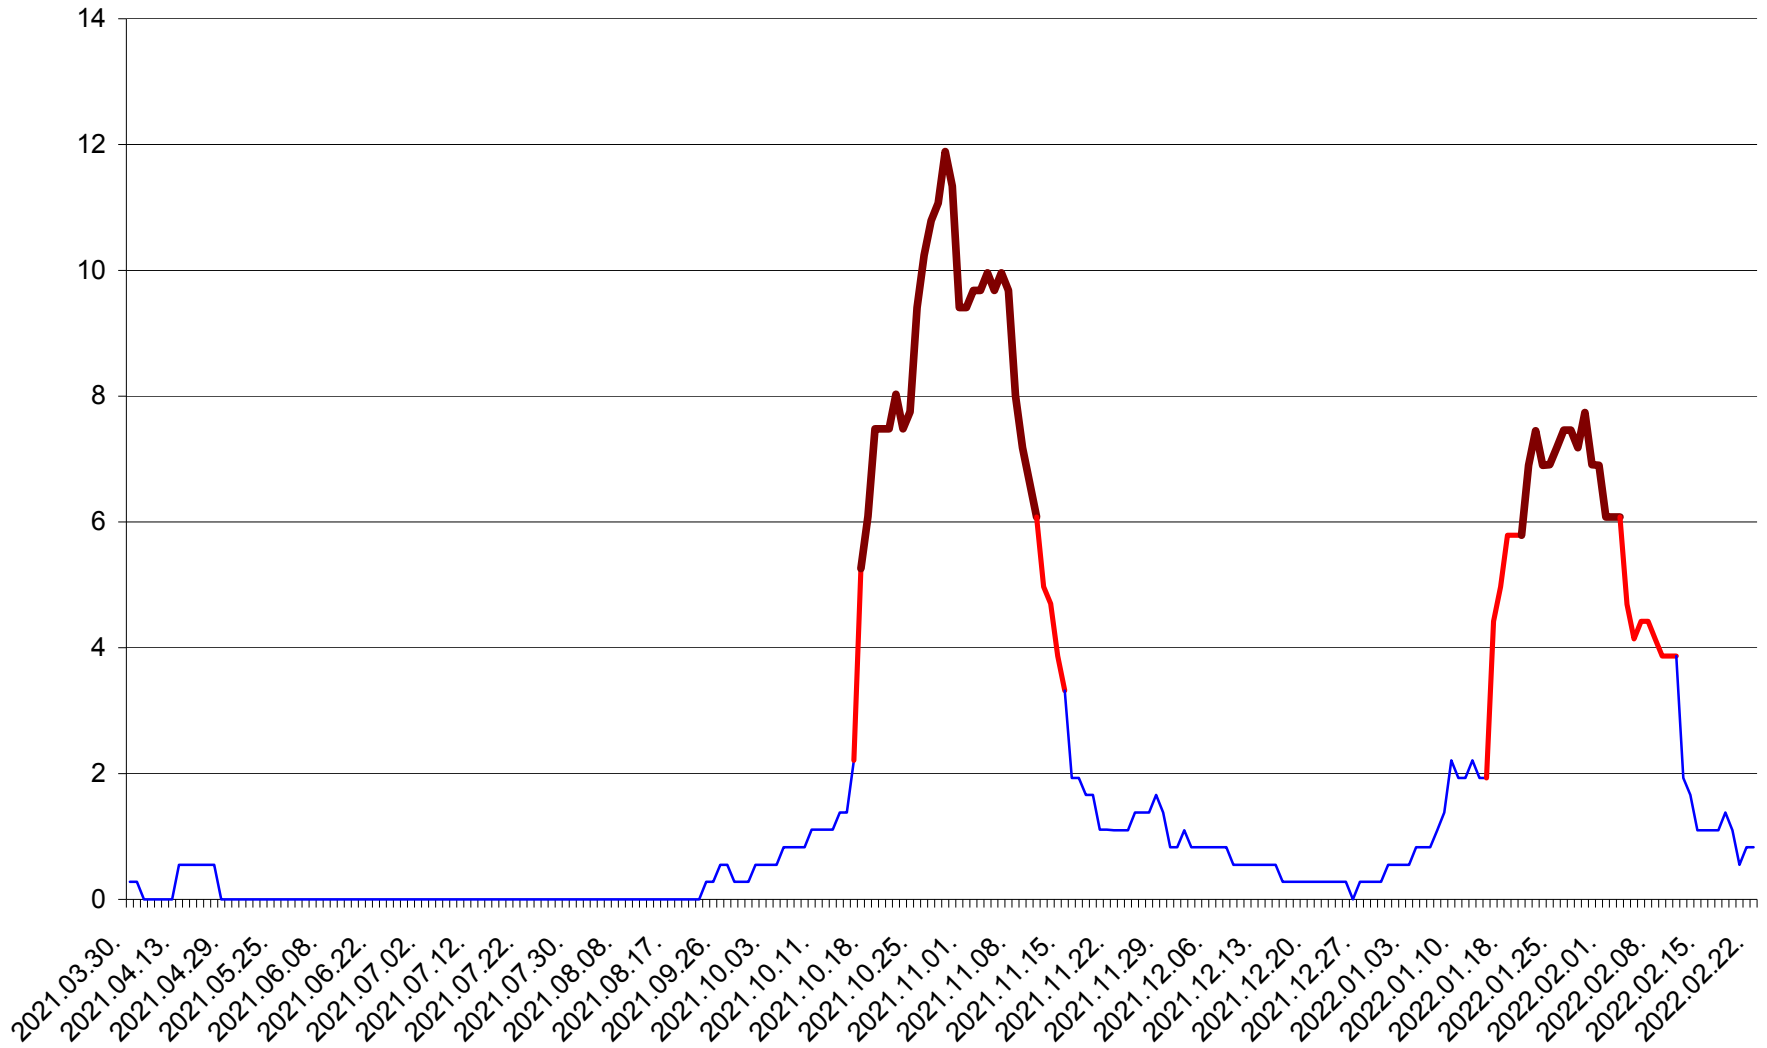

FELICENI - Evolutia incidentei cumulate pe 14 zile la ‰ de locuitori  
2021.04.01. - 2022.02.22.

FRUMOASA - Evolutia incidentei cumulate pe 14 zile la ‰ de locuitori  
2021.04.01. - 2022.02.22.

GĂLĂUȚAȘ - Evolutia incidentei cumulate pe 14 zile la ‰ de locuitori  
2021.04.01. - 2022.02.22.

MUNICIPIUL GHEORGHENI - Evolutia incidentei cumulate pe 14 zile la % de locuitori  
2021.04.01. - 2022.02.22.

JOSENI - Evolutia incidentei cumulate pe 14 zile la ‰ de locuitori  
2021.04.01. - 2022.02.22.

LĂZAREA - Evolutia incidentei cumulate pe 14 zile la ‰ de locuitori  
2021.04.01. - 2022.02.22.

LELICENI - Evolutia incidentei cumulate pe 14 zile la ‰ de locuitori  
2021.04.01. - 2022.02.22.

LUETA - Evolutia incidentei cumulate pe 14 zile la ‰ de locuitori  
2021.04.01. - 2022.02.22.

LUNCA DE JOS - Evolutia incidentei cumulate pe 14 zile la ‰ de locuitori  
2021.04.01. - 2022.02.22.

LUNCA DE SUS - Evolutia incidentei cumulate pe 14 zile la ‰ de locuitori  
2021.04.01. - 2022.02.22.