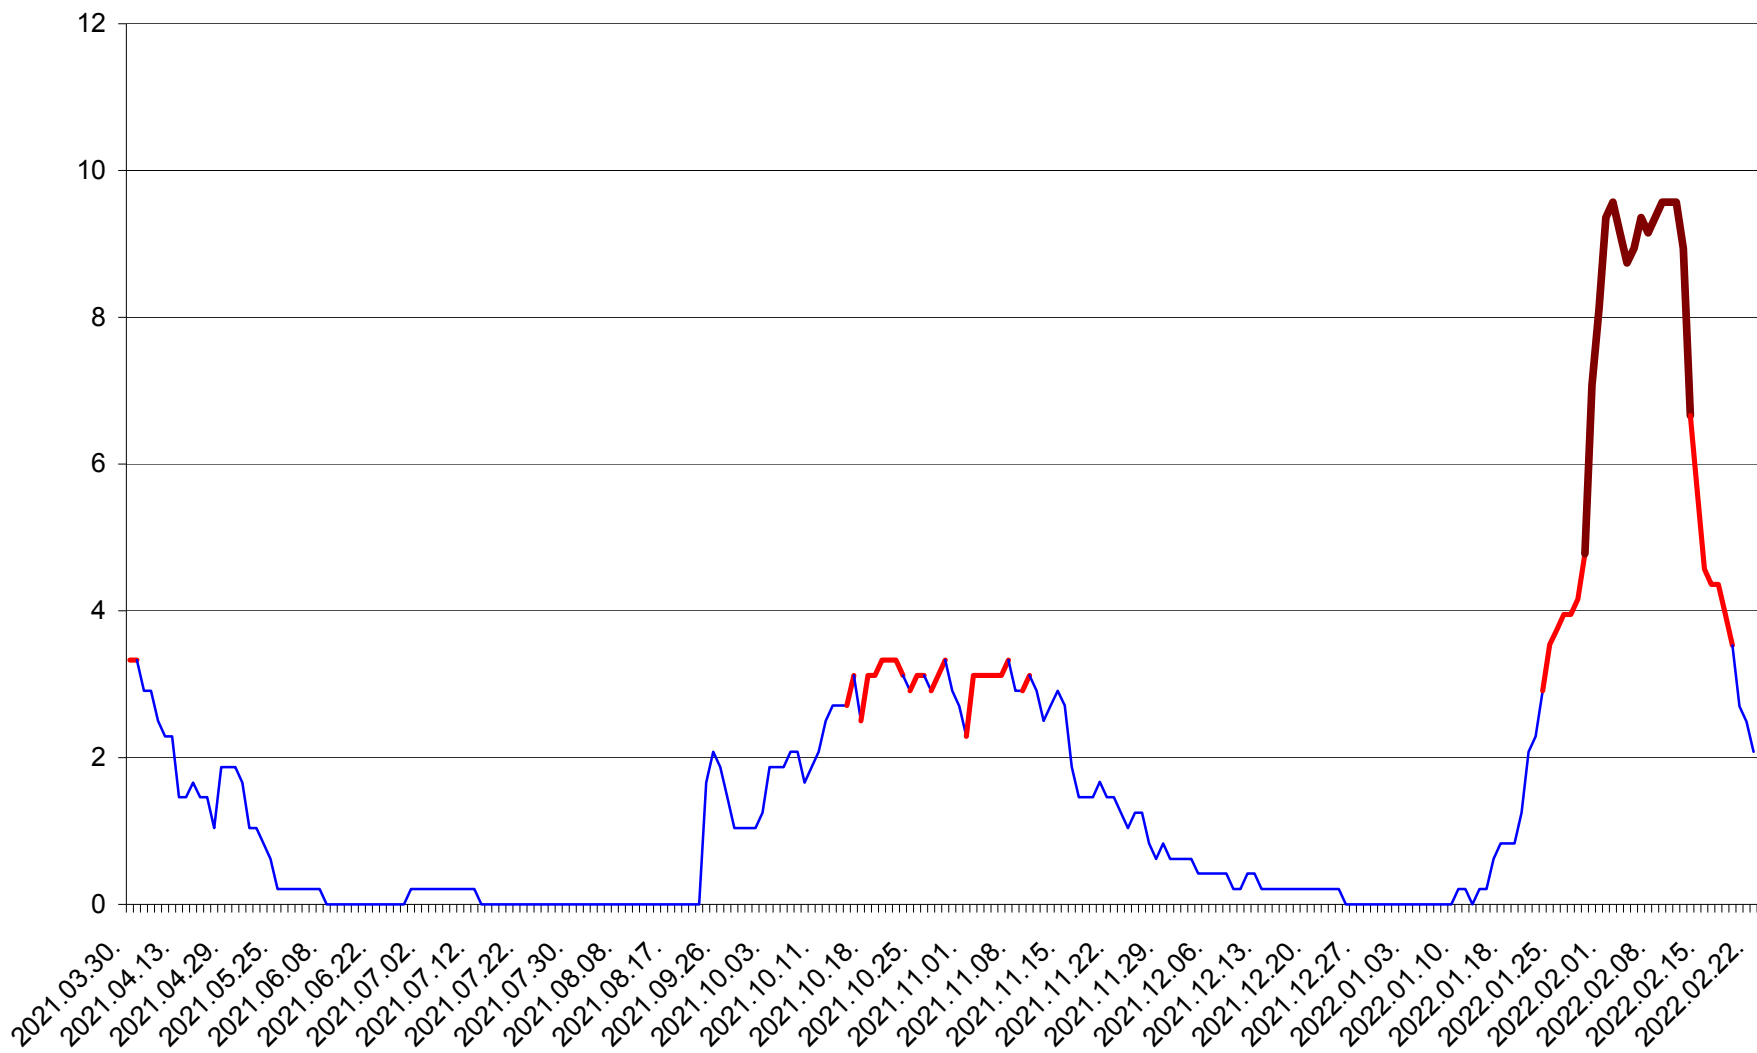

MĂDĂRAȘ - Evolutia incidentei cumulate pe 14 zile la ‰ de locuitori
2021.04.01. - 2022.02.22.