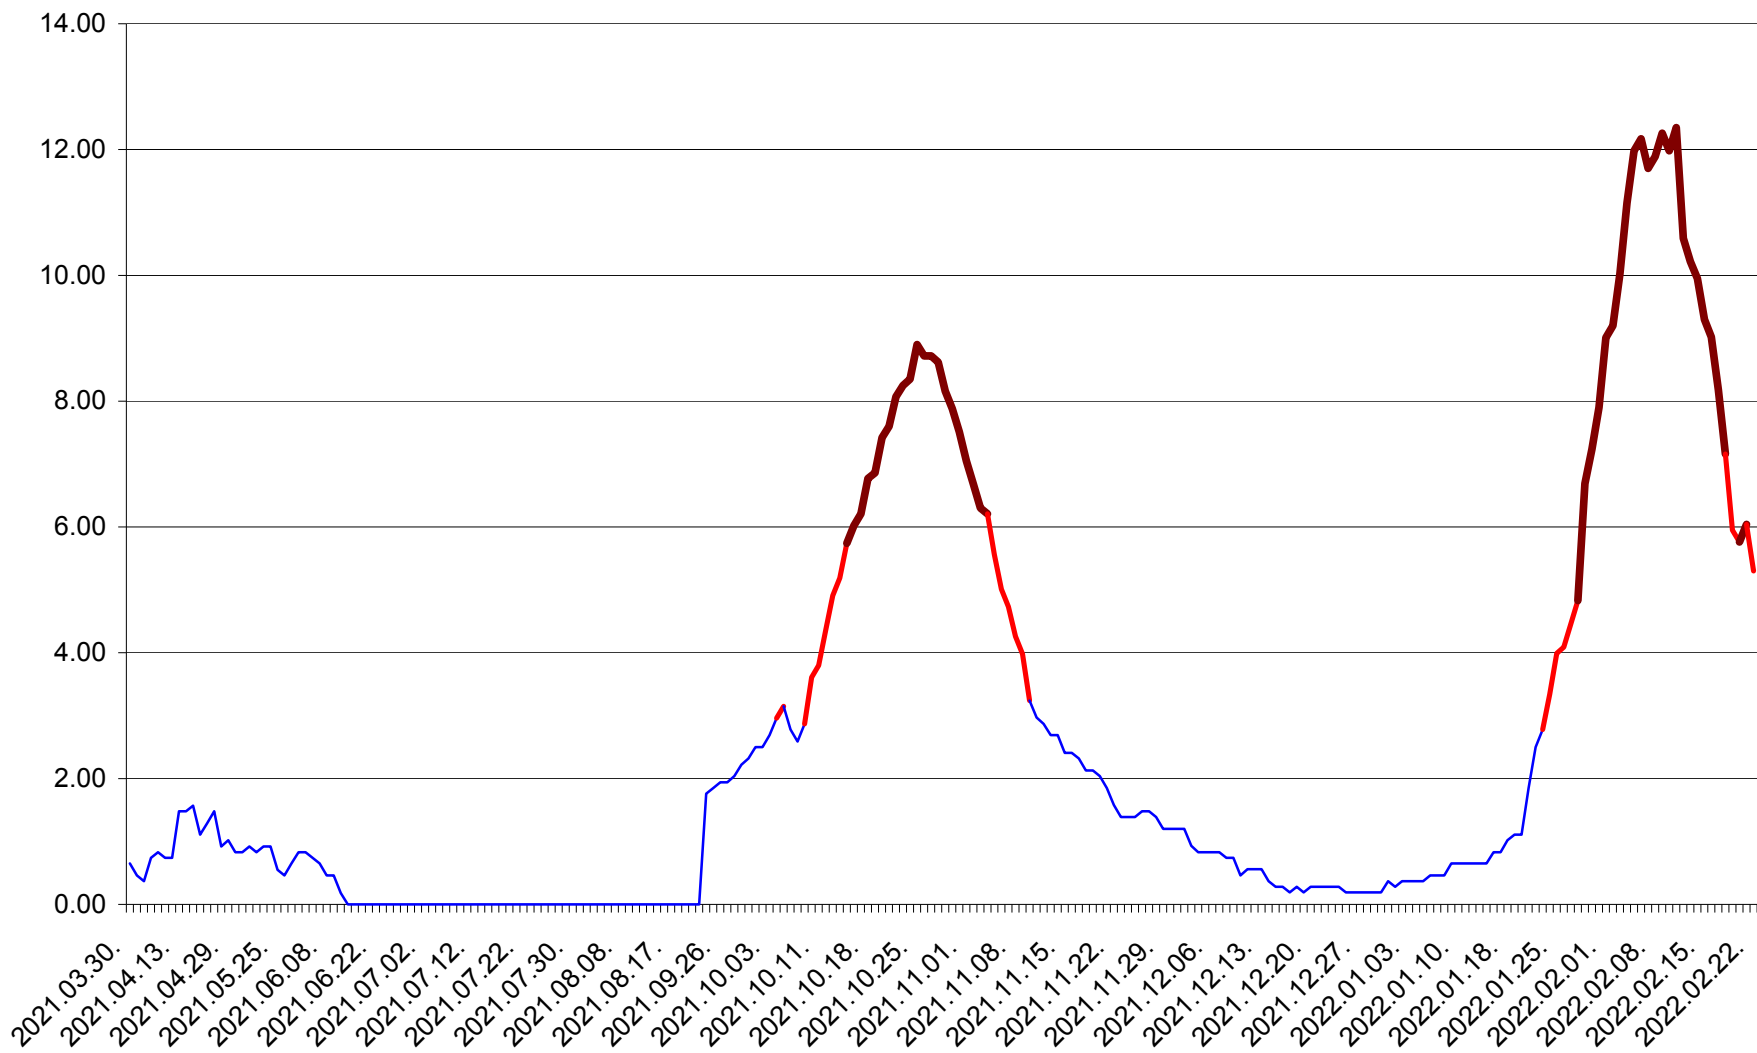

BRĂDEȘTI - Evolutia incidentei cumulate pe 14 zile la ‰ de locuitori  
2021.04.01. - 2022.02.22.

CĂPÂLNIȚA - Evolutia incidentei cumulate pe 14 zile la ‰ de locuitori  
2021.04.01. - 2022.02.22.

CÂRȚA - Evolutia incidentei cumulate pe 14 zile la ‰ de locuitori  
2021.04.01. - 2022.02.22.

CICEU - Evolutia incidentei cumulate pe 14 zile la ‰ de locuitori  
2021.04.01. - 2022.02.22.

CIUCSÂNGEORGIU - Evolutia incidentei cumulate pe 14 zile la ‰ de locuitori  
2021.04.01. - 2022.02.22.

CIUMANI - Evolutia incidentei cumulate pe 14 zile la ‰ de locuitori  
2021.04.01. - 2022.02.22.

CORBU - Evolutia incidentei cumulate pe 14 zile la ‰ de locuitori  
2021.04.01. - 2022.02.22.

CORUND - Evolutia incidentei cumulate pe 14 zile la ‰ de locuitori  
2021.04.01. - 2022.02.22.

COZMENI - Evolutia incidentei cumulate pe 14 zile la ‰ de locuitori  
2021.04.01. - 2022.02.22.

ORAȘ CRISTURU SECUIESC - Evolutia incidentei cumulate pe 14 zile la ‰ de locuitori  
2021.04.01. - 2022.02.22.

DĂNEȘTI - Evolutia incidentei cumulate pe 14 zile la ‰ de locuitori  
2021.04.01. - 2022.02.22.