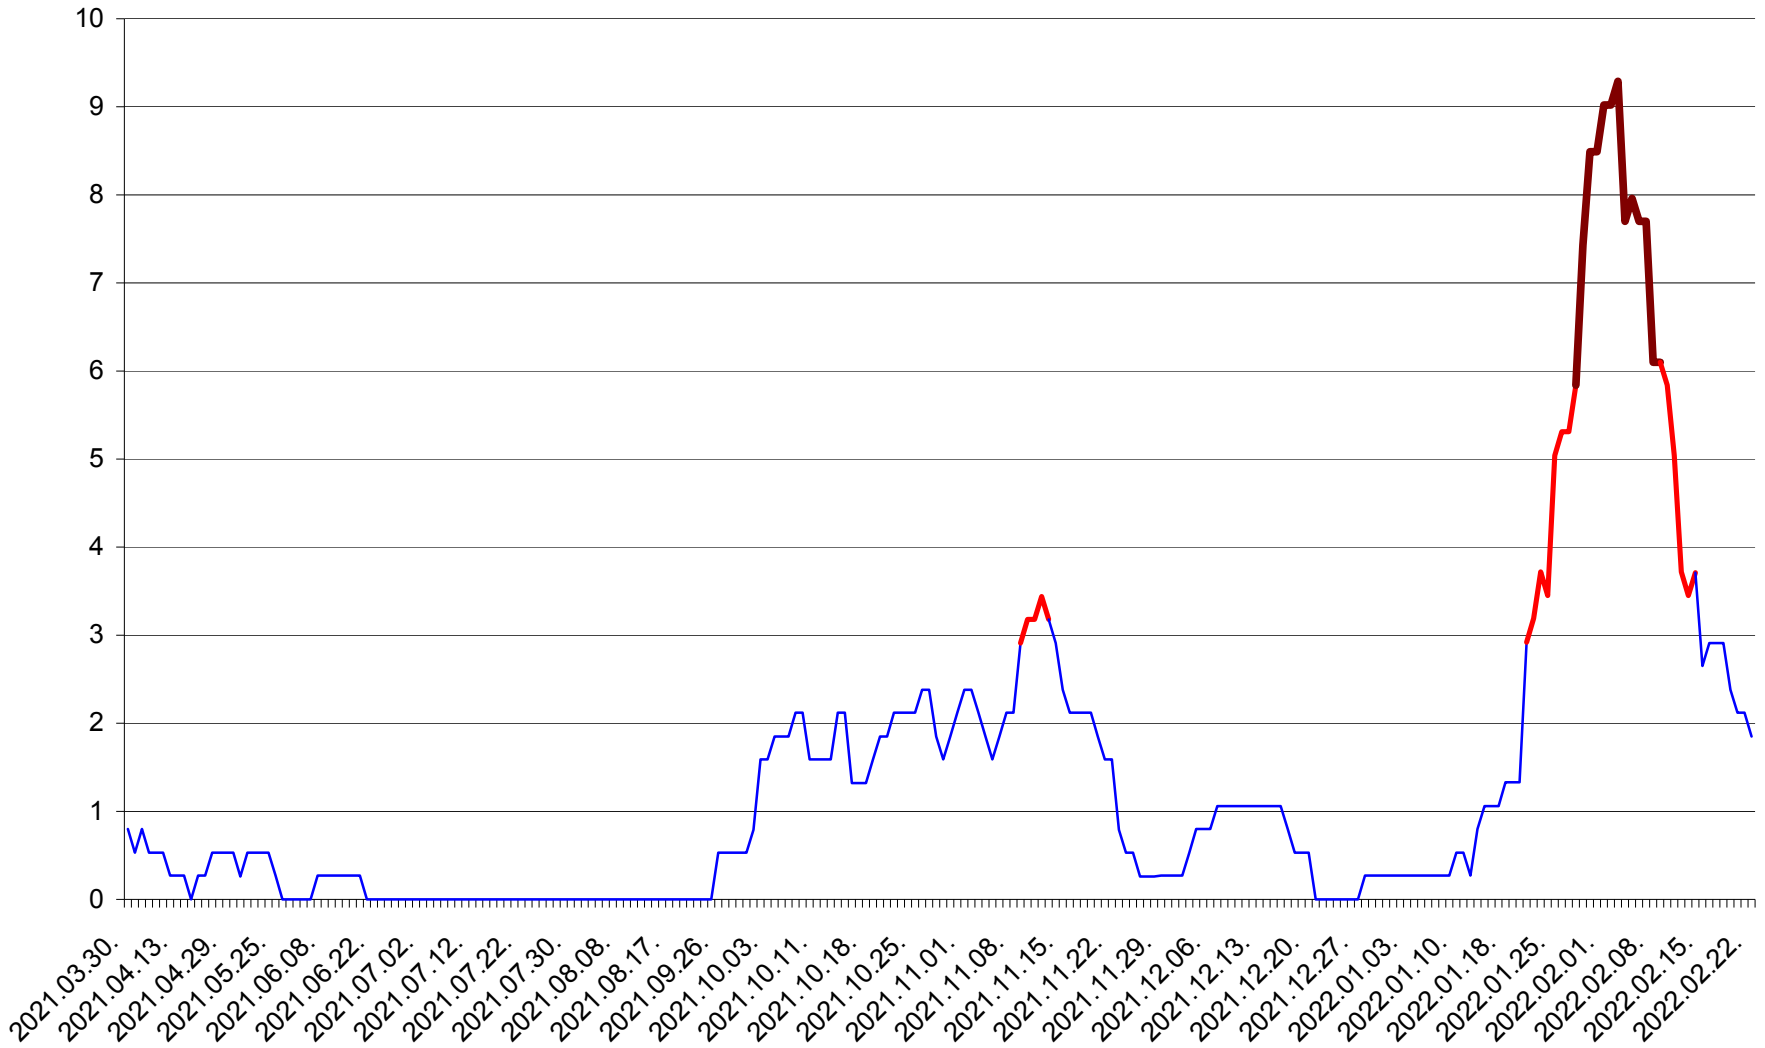

CORBU - Evolutia incidentei cumulate pe 14 zile la ‰ de locuitori  
2021.04.01. - 2022.02.22.

CORUND - Evolutia incidentei cumulate pe 14 zile la ‰ de locuitori  
2021.04.01. - 2022.02.22.

COZMENI - Evolutia incidentei cumulate pe 14 zile la ‰ de locuitori  
2021.04.01. - 2022.02.22.

ORAȘ CRISTURU SECUIESC - Evolutia incidentei cumulate pe 14 zile la ‰ de locuitori  
2021.04.01. - 2022.02.22.

DĂNEȘTI - Evolutia incidentei cumulate pe 14 zile la ‰ de locuitori  
2021.04.01. - 2022.02.22.

DÂRJIU - Evolutia incidentei cumulate pe 14 zile la ‰ de locuitori  
2021.04.01. - 2022.02.22.

DEALU - Evolutia incidentei cumulate pe 14 zile la ‰ de locuitori  
2021.04.01. - 2022.02.22.

DITRĂU - Evolutia incidentei cumulate pe 14 zile la ‰ de locuitori  
2021.04.01. - 2022.02.22.

FELICENI - Evolutia incidentei cumulate pe 14 zile la ‰ de locuitori  
2021.04.01. - 2022.02.22.

FRUMOASA - Evolutia incidentei cumulate pe 14 zile la ‰ de locuitori  
2021.04.01. - 2022.02.22.

GĂLĂUȚAȘ - Evolutia incidentei cumulate pe 14 zile la ‰ de locuitori  
2021.04.01. - 2022.02.22.