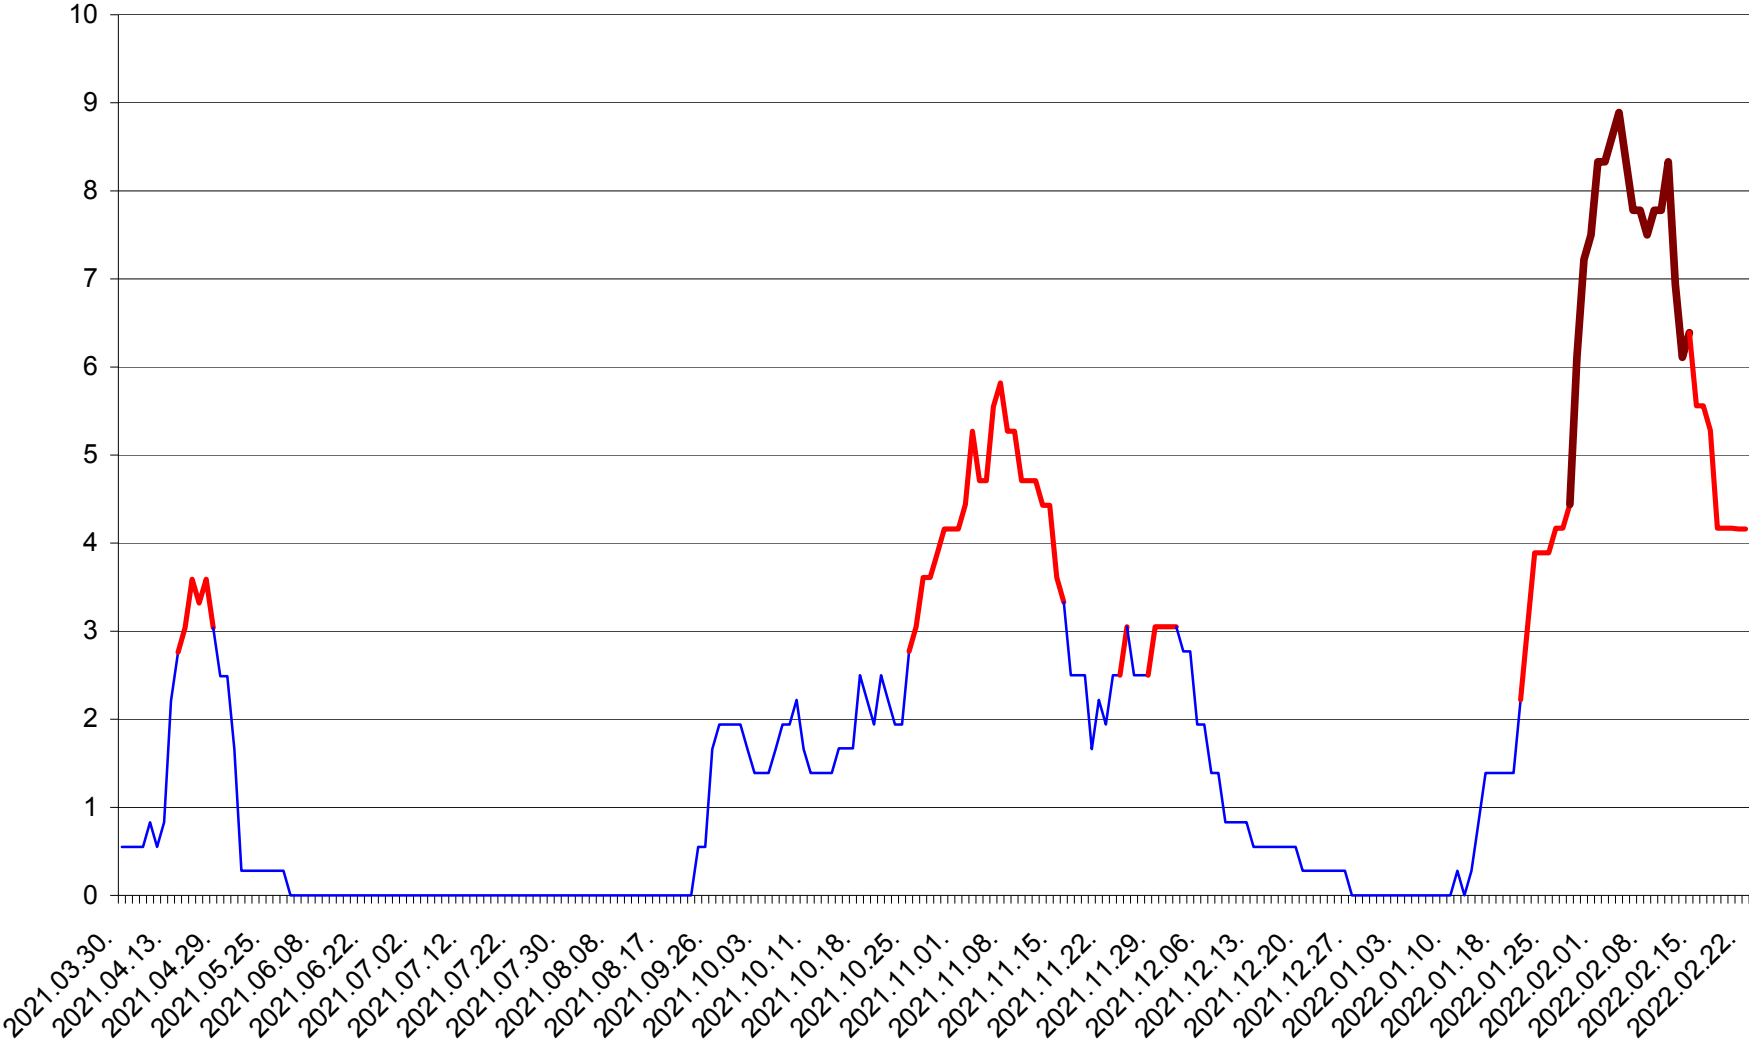

LUNCA DE JOS - Evolutia incidentei cumulate pe 14 zile la ‰ de locuitori  
2021.04.01. - 2022.02.22.

LUNCA DE SUS - Evolutia incidentei cumulate pe 14 zile la ‰ de locuitori  
2021.04.01. - 2022.02.22.

LUPENI - Evolutia incidentei cumulate pe 14 zile la ‰ de locuitori  
2021.04.01. - 2022.02.22.

MĂDĂRAȘ - Evolutia incidentei cumulate pe 14 zile la ‰ de locuitori  
2021.04.01. - 2022.02.22.

MĂRTINIȘ - Evolutia incidentei cumulate pe 14 zile la % de locuitori  
2021.04.01. - 2022.02.22.

MEREȘTI - Evolutia incidentei cumulate pe 14 zile la ‰ de locuitori  
2021.04.01. - 2022.02.22.

MUNICIPIUL MIERCUREA-CIUC - Evolutia incidentei cumulate pe 14 zile la ‰ de locuitori  
2021.04.01. - 2022.02.22.

MIHĂILENI - Evolutia incidentei cumulate pe 14 zile la ‰ de locuitori  
2021.04.01. - 2022.02.22.

MUGENI - Evolutia incidentei cumulate pe 14 zile la ‰ de locuitori  
2021.04.01. - 2022.02.22.

OCLAND - Evolutia incidentei cumulate pe 14 zile la ‰ de locuitori  
2021.04.01. - 2022.02.22.