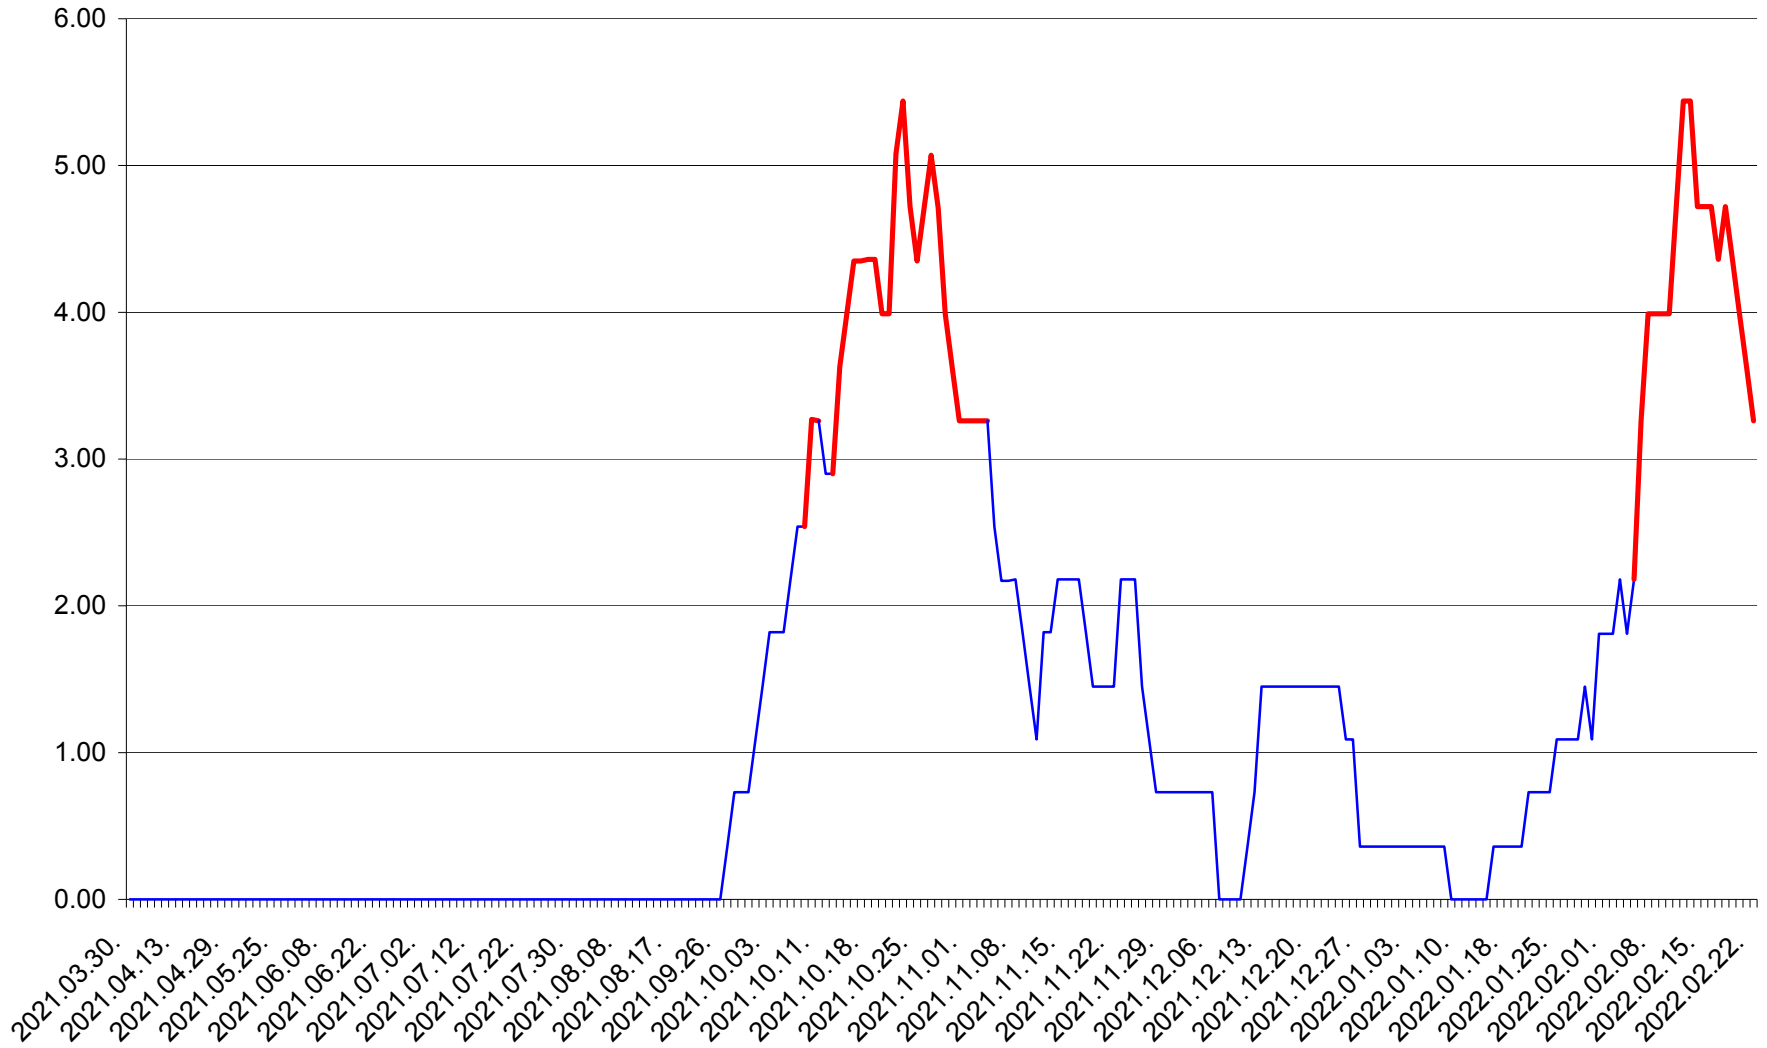

ATID - Evolutia incidentei cumulate pe 14 zile la ‰ de locuitori  
2021.04.01. - 2022.02.22.

AVRĂMEȘTI - Evolutia incidentei cumulate pe 14 zile la ‰ de locuitori  
2021.04.01. - 2022.02.22.

ORAȘ BĂILE TUȘNAD - Evoluția incidenței cumulate pe 14 zile la ‰ de locuitori  
2021.04.01. - 2022.02.22.

ORAȘ BĂLAN - Evolutia incidentei cumulate pe 14 zile la ‰ de locuitori  
2021.04.01. - 2022.02.22.

BILBOR - Evolutia incidentei cumulate pe 14 zile la ‰ de locuitori  
2021.04.01. - 2022.02.22.

ORAȘ BORSEC - Evolutia incidentei cumulate pe 14 zile la ‰ de locuitori  
2021.04.01. - 2022.02.22.

BRĂDEȘTI - Evolutia incidentei cumulate pe 14 zile la ‰ de locuitori  
2021.04.01. - 2022.02.22.

CĂPÂLNIȚA - Evolutia incidentei cumulate pe 14 zile la ‰ de locuitori  
2021.04.01. - 2022.02.22.

CÂRȚA - Evolutia incidentei cumulate pe 14 zile la ‰ de locuitori  
2021.04.01. - 2022.02.22.