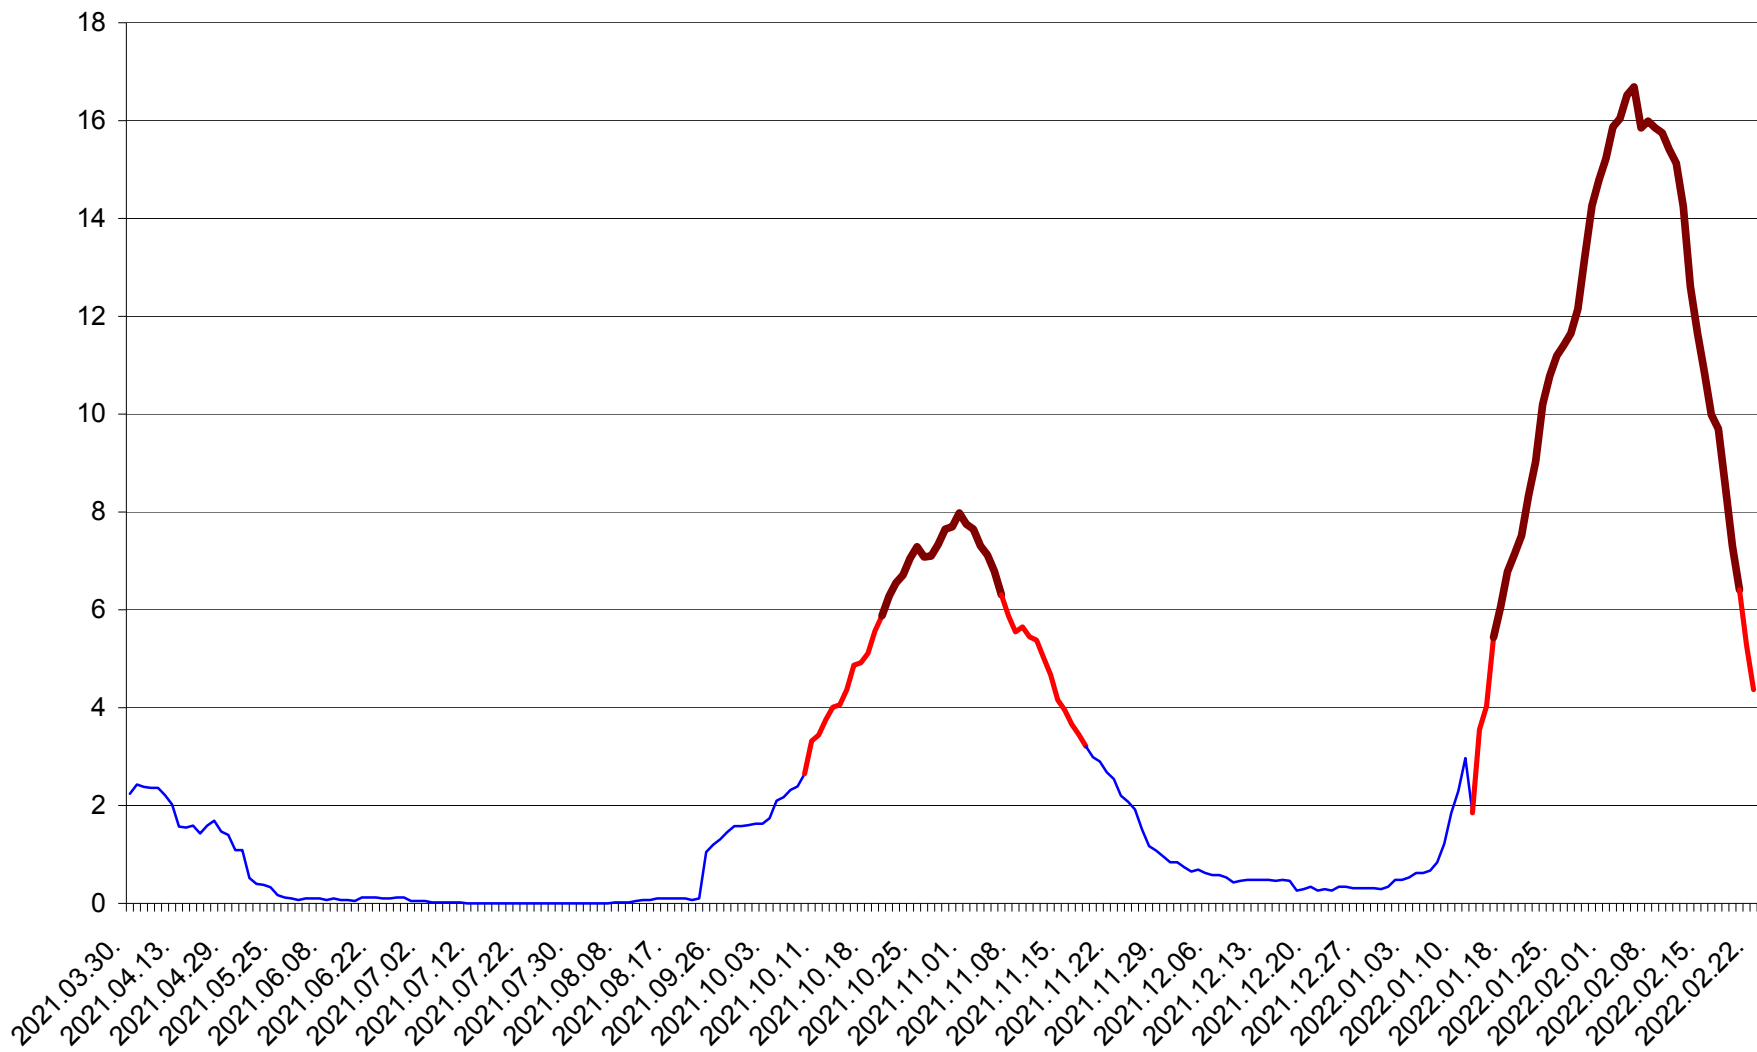

LĂZAREA - Evolutia incidentei cumulate pe 14 zile la ‰ de locuitori  
2021.04.01. - 2022.02.22.

LELICENI - Evolutia incidentei cumulate pe 14 zile la ‰ de locuitori  
2021.04.01. - 2022.02.22.

LUETA - Evolutia incidentei cumulate pe 14 zile la ‰ de locuitori  
2021.04.01. - 2022.02.22.

LUNCA DE JOS - Evolutia incidentei cumulate pe 14 zile la ‰ de locuitori  
2021.04.01. - 2022.02.22.

LUNCA DE SUS - Evolutia incidentei cumulate pe 14 zile la ‰ de locuitori  
2021.04.01. - 2022.02.22.

LUPENI - Evolutia incidentei cumulate pe 14 zile la ‰ de locuitori  
2021.04.01. - 2022.02.22.

MĂDĂRAȘ - Evolutia incidentei cumulate pe 14 zile la ‰ de locuitori  
2021.04.01. - 2022.02.22.

MĂRTINIȘ - Evolutia incidentei cumulate pe 14 zile la % de locuitori  
2021.04.01. - 2022.02.22.

MEREȘTI - Evolutia incidentei cumulate pe 14 zile la ‰ de locuitori  
2021.04.01. - 2022.02.22.

MUNICIPIUL MIERCUREA-CIUC - Evolutia incidentei cumulate pe 14 zile la ‰ de locuitori  
2021.04.01. - 2022.02.22.