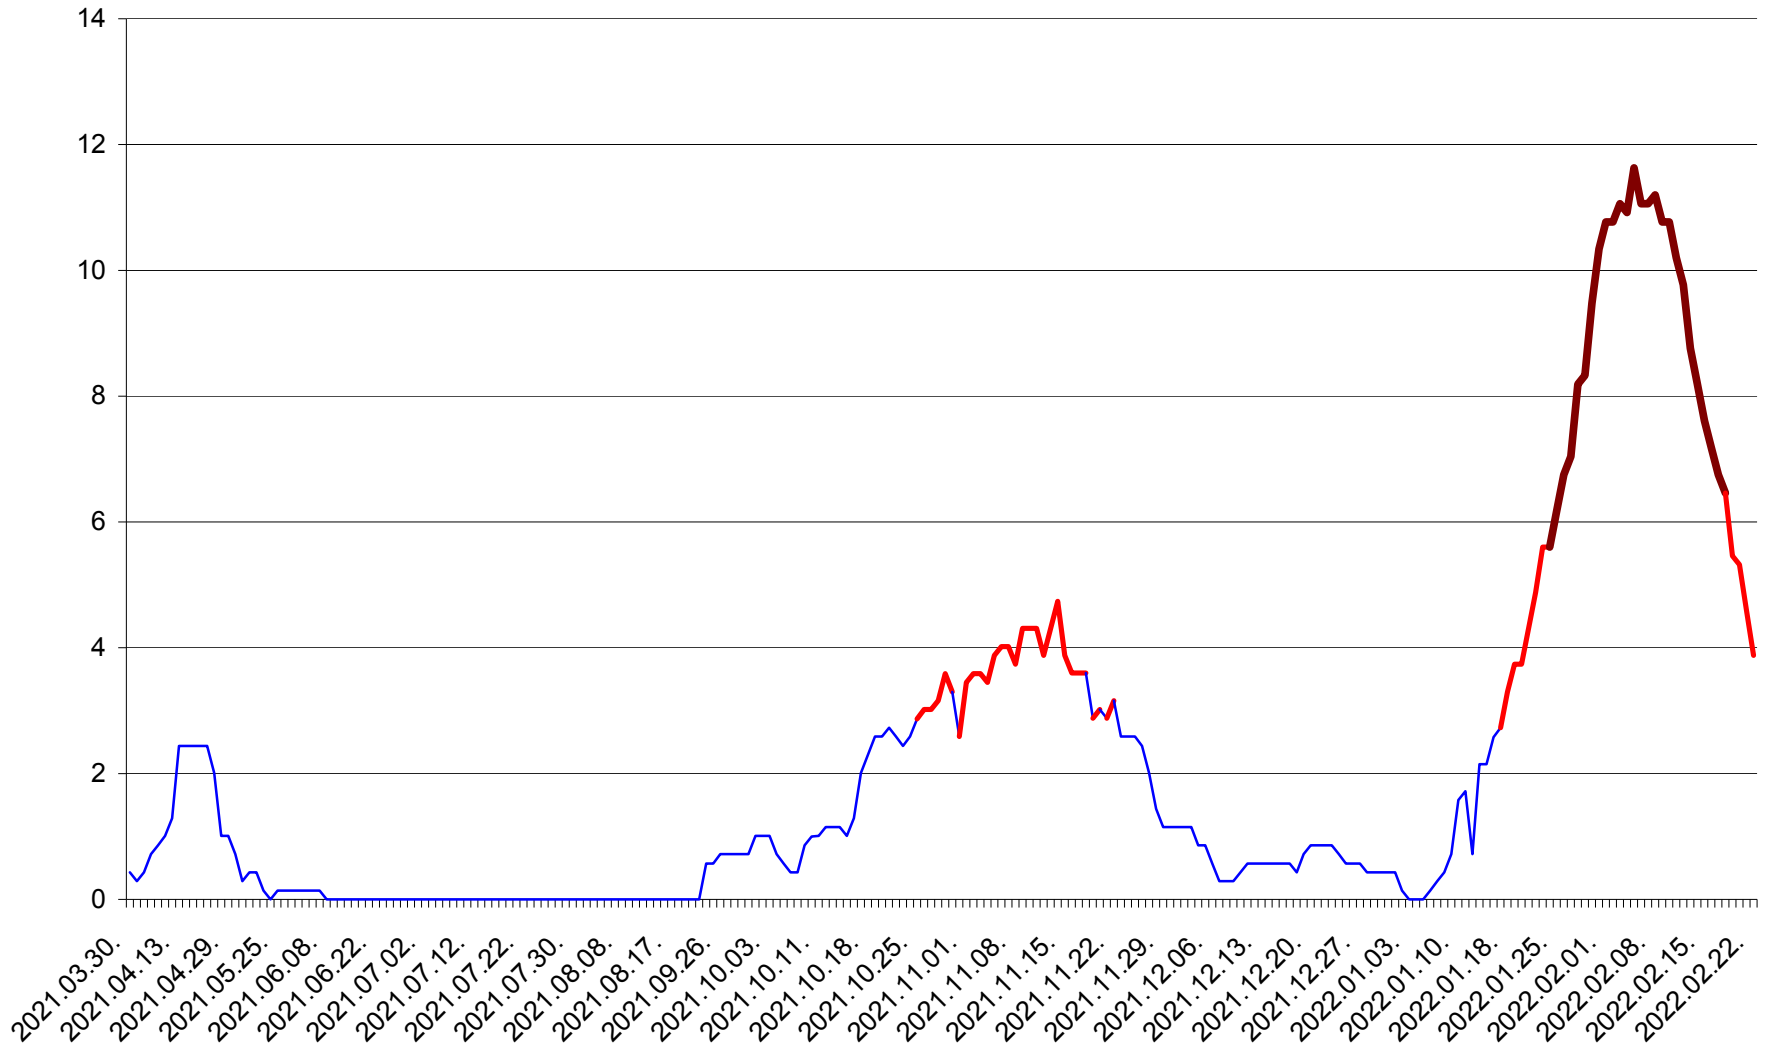

RACU - Evolutia incidentei cumulate pe 14 zile la ‰ de locuitori
2021.04.01. - 2022.02.22.