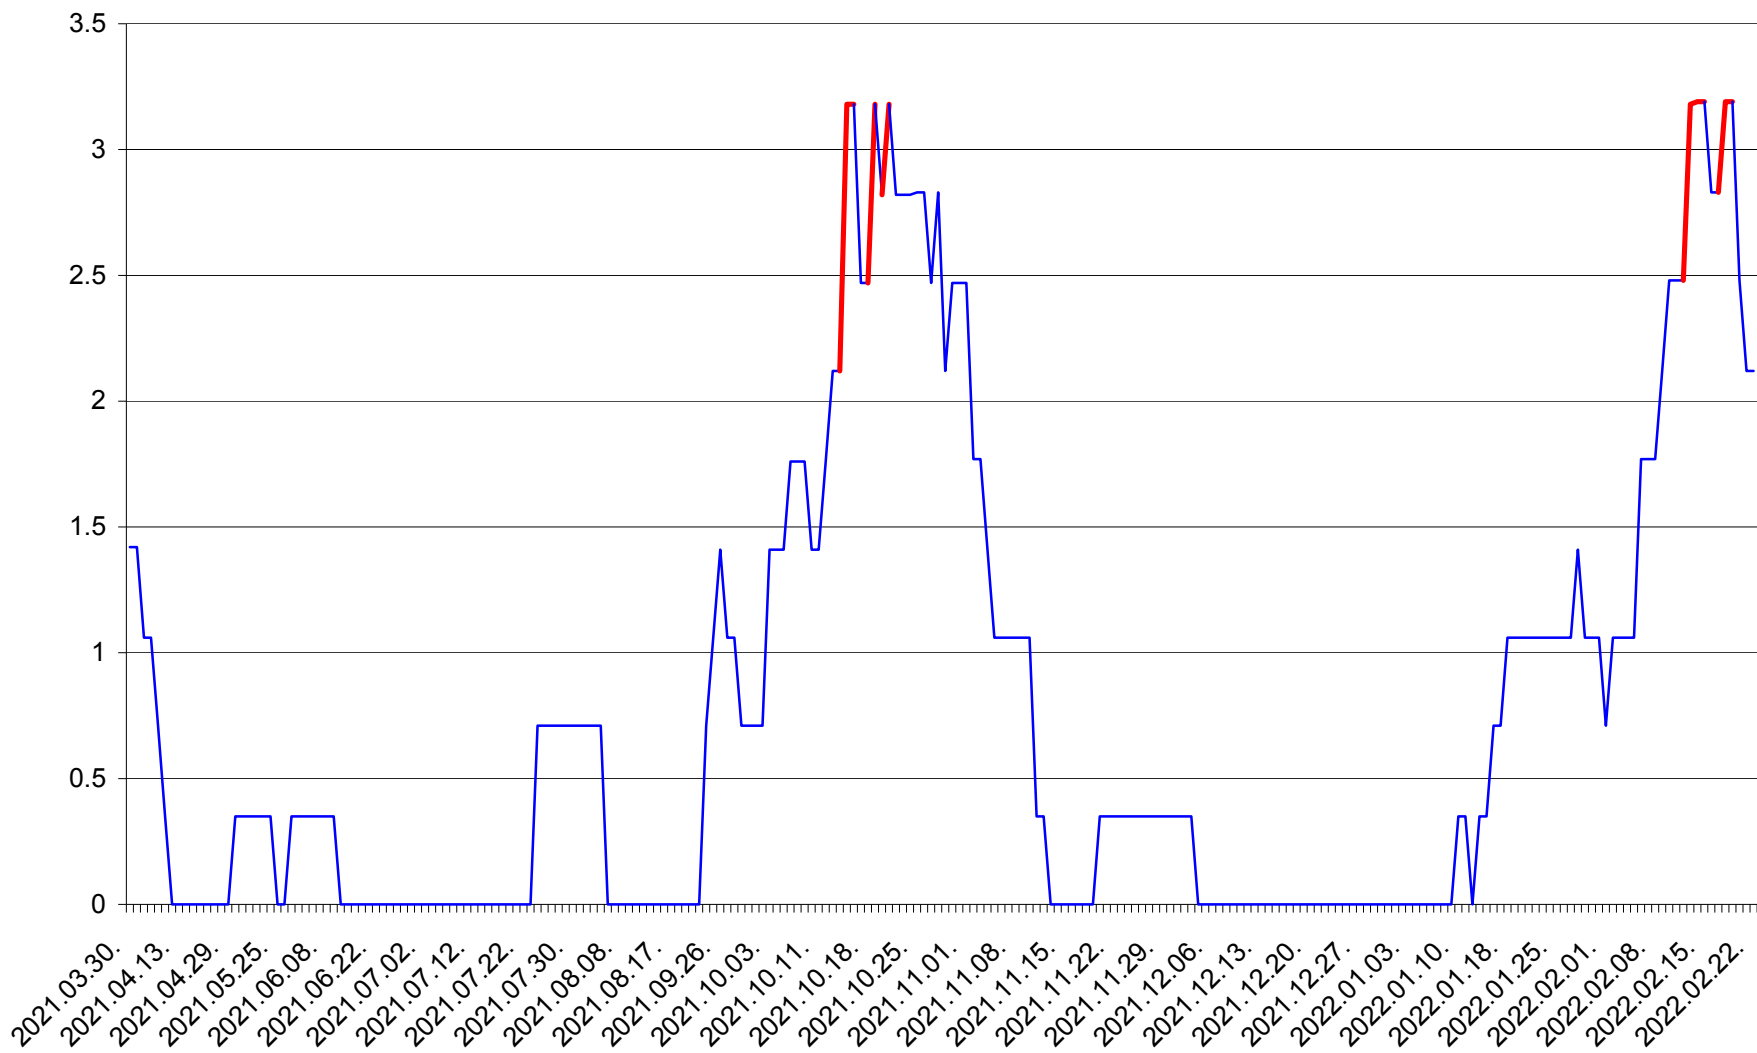

MIHĂILENI - Evolutia incidentei cumulate pe 14 zile la ‰ de locuitori  
2021.04.01. - 2022.02.22.

MUGENI - Evolutia incidentei cumulate pe 14 zile la ‰ de locuitori  
2021.04.01. - 2022.02.22.

OCLAND - Evolutia incidentei cumulate pe 14 zile la ‰ de locuitori  
2021.04.01. - 2022.02.22.

MUNICIPIUL ODORHEIU SECUIESC - Evolutia incidentei cumulate pe 14 zile la ‰ de locuitori  
2021.04.01. - 2022.02.22.

PĂULENI-CIUC - Evolutia incidentei cumulate pe 14 zile la % de locuitori  
2021.04.01. - 2022.02.22.

PLĂIEȘII DE JOS - Evolutia incidentei cumulate pe 14 zile la ‰ de locuitori  
2021.04.01. - 2022.02.22.

PORUMBENI - Evolutia incidentei cumulate pe 14 zile la ‰ de locuitori  
2021.04.01. - 2022.02.22.

PRAID - Evolutia incidentei cumulate pe 14 zile la ‰ de locuitori  
2021.04.01. - 2022.02.22.

RACU - Evolutia incidentei cumulate pe 14 zile la ‰ de locuitori  
2021.04.01. - 2022.02.22.

REMETEA - Evolutia incidentei cumulate pe 14 zile la ‰ de locuitori  
2021.04.01. - 2022.02.22.