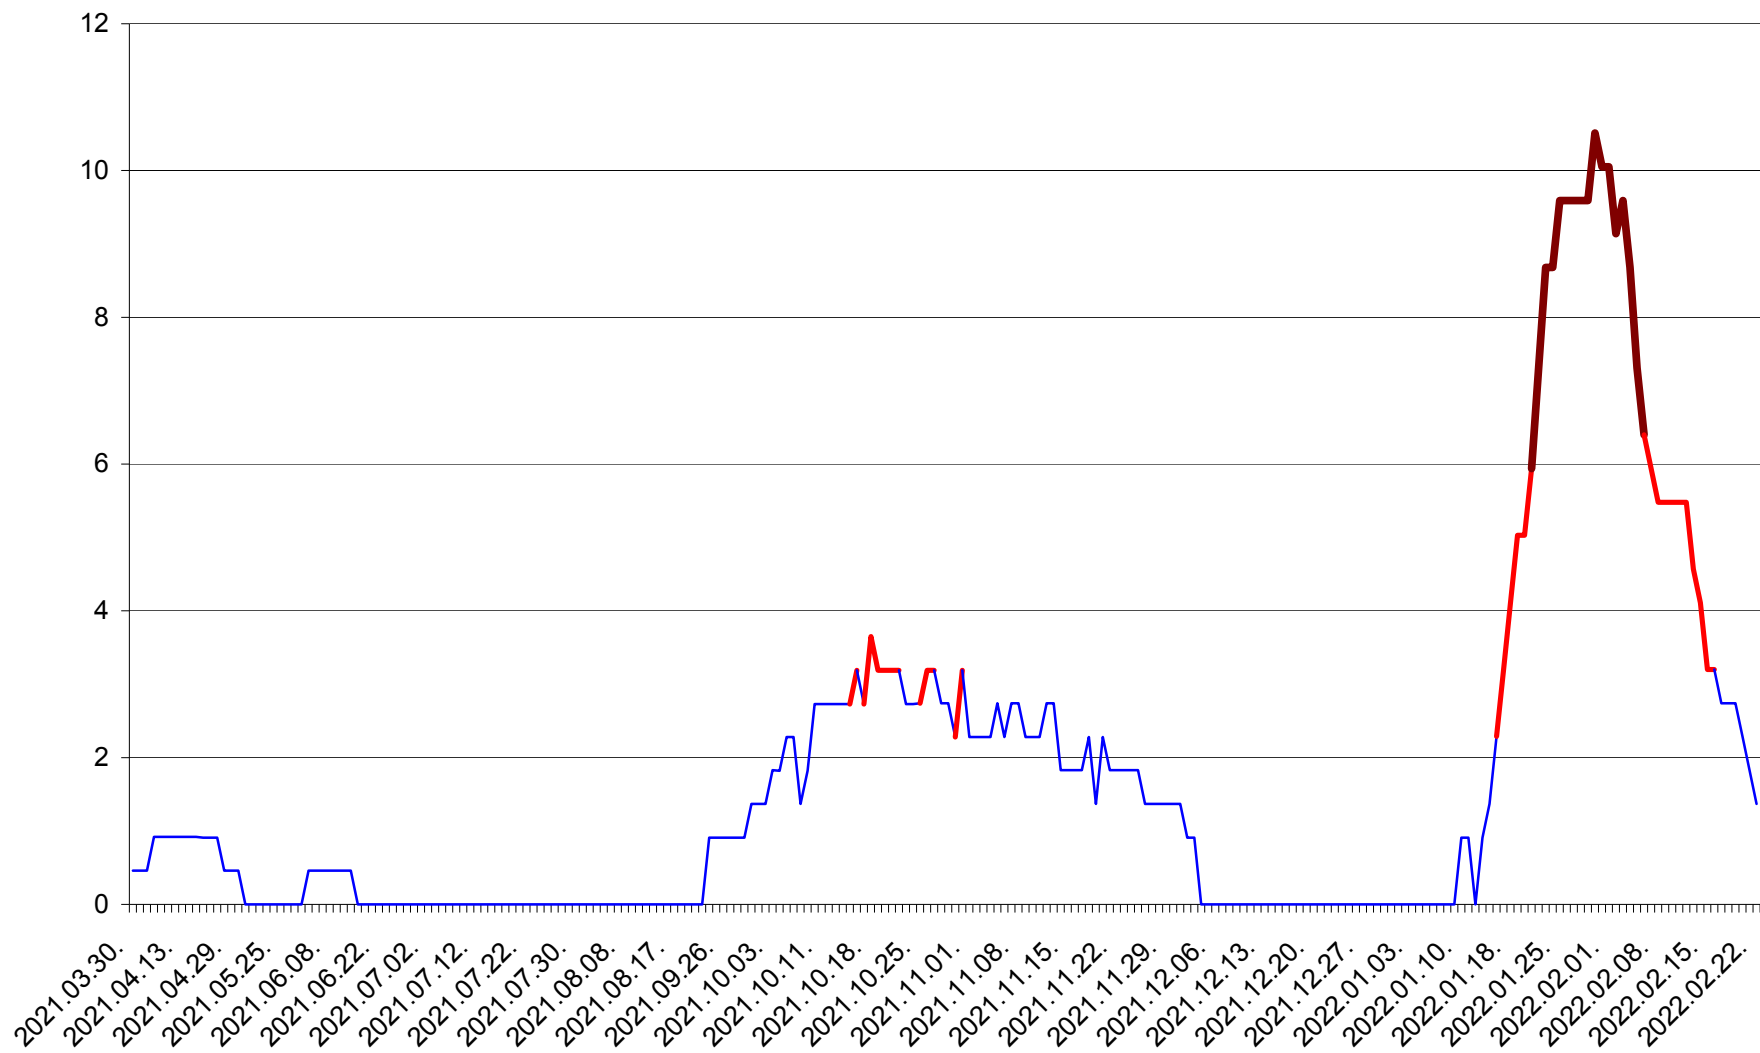

BRĂDEȘTI - Evolutia incidentei cumulate pe 14 zile la ‰ de locuitori  
2021.04.01. - 2022.02.22.

CĂPÂLNIȚA - Evolutia incidentei cumulate pe 14 zile la ‰ de locuitori  
2021.04.01. - 2022.02.22.

CÂRȚA - Evolutia incidentei cumulate pe 14 zile la ‰ de locuitori  
2021.04.01. - 2022.02.22.

CICEU - Evolutia incidentei cumulate pe 14 zile la ‰ de locuitori  
2021.04.01. - 2022.02.22.

CIUCSÂNGEORGIU - Evolutia incidentei cumulate pe 14 zile la ‰ de locuitori  
2021.04.01. - 2022.02.22.

CIUMANI - Evolutia incidentei cumulate pe 14 zile la ‰ de locuitori  
2021.04.01. - 2022.02.22.

CORBU - Evolutia incidentei cumulate pe 14 zile la ‰ de locuitori  
2021.04.01. - 2022.02.22.

CORUND - Evolutia incidentei cumulate pe 14 zile la ‰ de locuitori  
2021.04.01. - 2022.02.22.

COZMENI - Evolutia incidentei cumulate pe 14 zile la ‰ de locuitori  
2021.04.01. - 2022.02.22.

ORAȘ CRISTURU SECUIESC - Evolutia incidentei cumulate pe 14 zile la ‰ de locuitori  
2021.04.01. - 2022.02.22.

DĂNEȘTI - Evolutia incidentei cumulate pe 14 zile la ‰ de locuitori  
2021.04.01. - 2022.02.22.