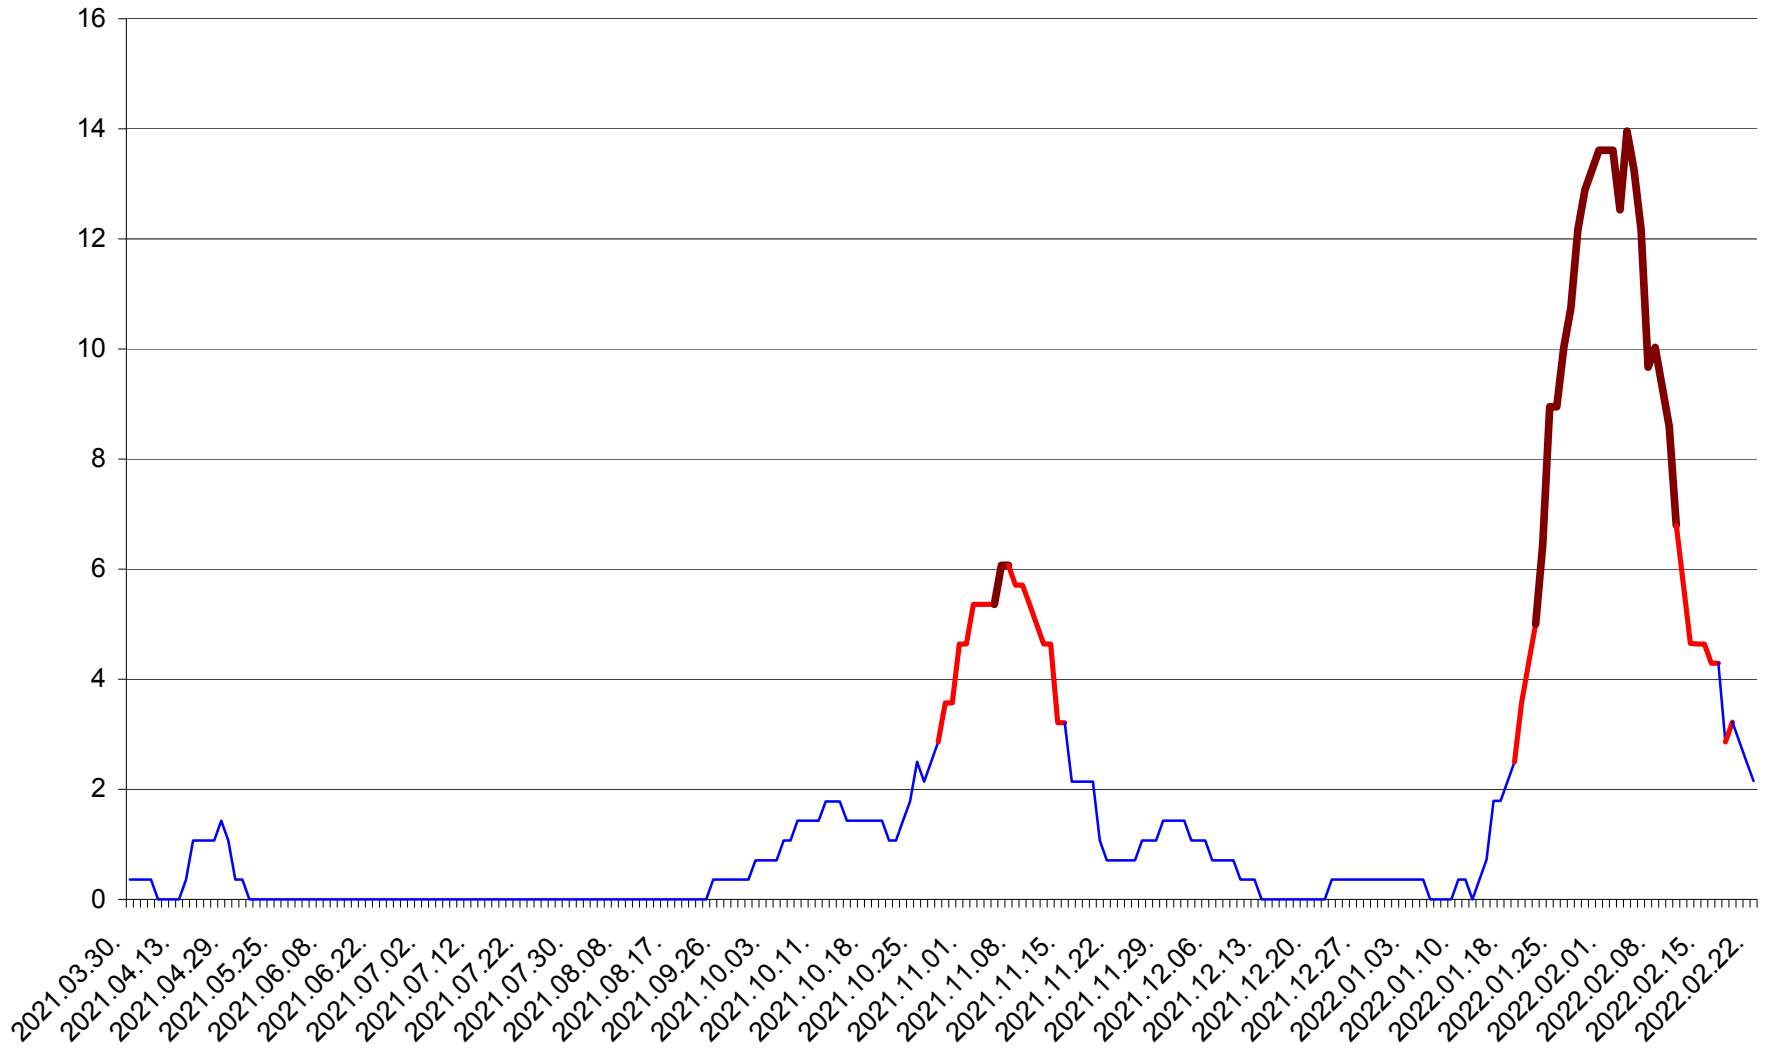

SÂNMARTIN - Evolutia incidentei cumulate pe 14 zile la ‰ de locuitori  
2021.04.01. - 2022.02.22.

SÂNSIMION - Evolutia incidentei cumulate pe 14 zile la ‰ de locuitori  
2021.04.01. - 2022.02.22.

SÂNTIMBRU - Evolutia incidentei cumulate pe 14 zile la ‰ de locuitori  
2021.04.01. - 2022.02.22.

SĂRMAȘ - Evolutia incidentei cumulate pe 14 zile la ‰ de locuitori  
2021.04.01. - 2022.02.22.

SATU MARE - Evolutia incidentei cumulate pe 14 zile la ‰ de locuitori  
2021.04.01. - 2022.02.22.

SECUIENI - Evolutia incidentei cumulate pe 14 zile la ‰ de locuitori  
2021.04.01. - 2022.02.22.

SICULENI - Evolutia incidentei cumulate pe 14 zile la ‰ de locuitori  
2021.04.01. - 2022.02.22.

ȘIMONEȘTI - Evolutia incidentei cumulate pe 14 zile la ‰ de locuitori  
2021.04.01. - 2022.02.22.

SUBCETATE - Evolutia incidentei cumulate pe 14 zile la ‰ de locuitori  
2021.04.01. - 2022.02.22.