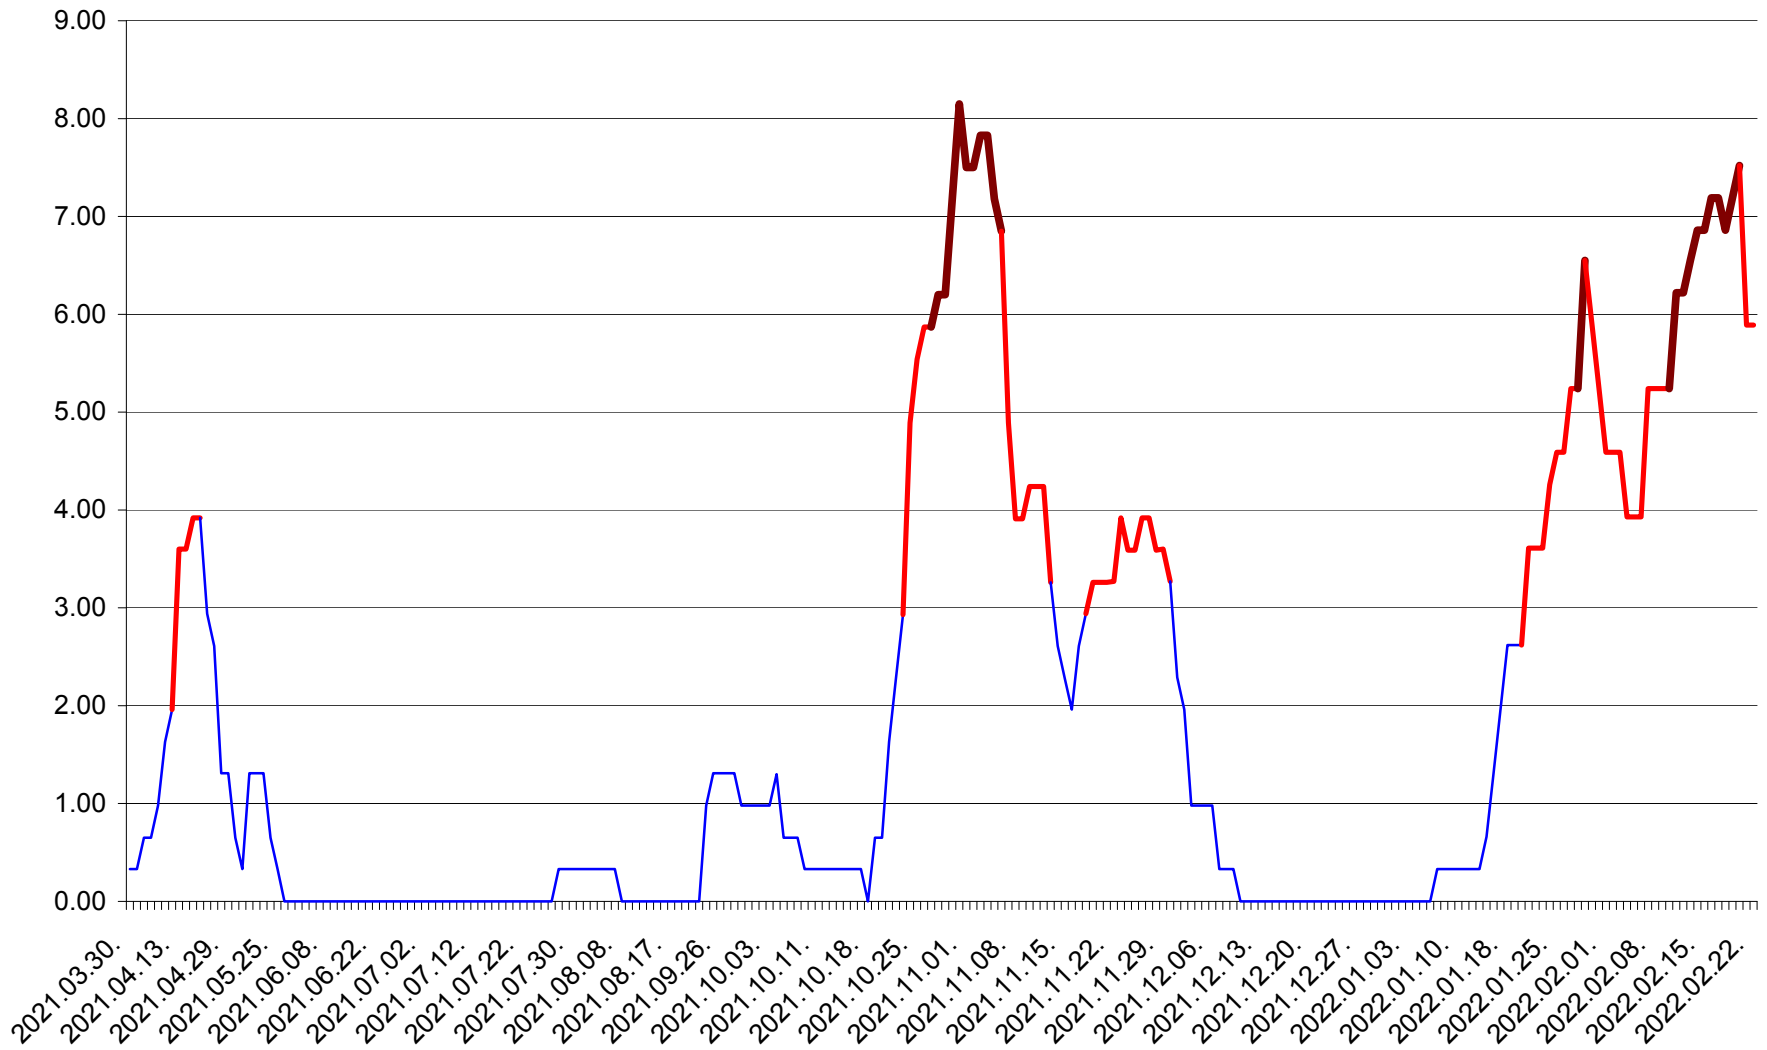

ATID - Evolutia incidentei cumulate pe 14 zile la ‰ de locuitori  
2021.04.01. - 2022.02.22.

AVRĂMEȘTI - Evolutia incidentei cumulate pe 14 zile la ‰ de locuitori  
2021.04.01. - 2022.02.22.

ORAȘ BĂILE TUȘNAD - Evoluția incidenței cumulate pe 14 zile la ‰ de locuitori  
2021.04.01. - 2022.02.22.

ORAȘ BĂLAN - Evolutia incidentei cumulate pe 14 zile la ‰ de locuitori  
2021.04.01. - 2022.02.22.

BILBOR - Evolutia incidentei cumulate pe 14 zile la ‰ de locuitori  
2021.04.01. - 2022.02.22.

ORAȘ BORSEC - Evolutia incidentei cumulate pe 14 zile la ‰ de locuitori  
2021.04.01. - 2022.02.22.

BRĂDEȘTI - Evolutia incidentei cumulate pe 14 zile la ‰ de locuitori  
2021.04.01. - 2022.02.22.

CĂPÂLNIȚA - Evolutia incidentei cumulate pe 14 zile la ‰ de locuitori  
2021.04.01. - 2022.02.22.

CÂRȚA - Evolutia incidentei cumulate pe 14 zile la ‰ de locuitori  
2021.04.01. - 2022.02.22.