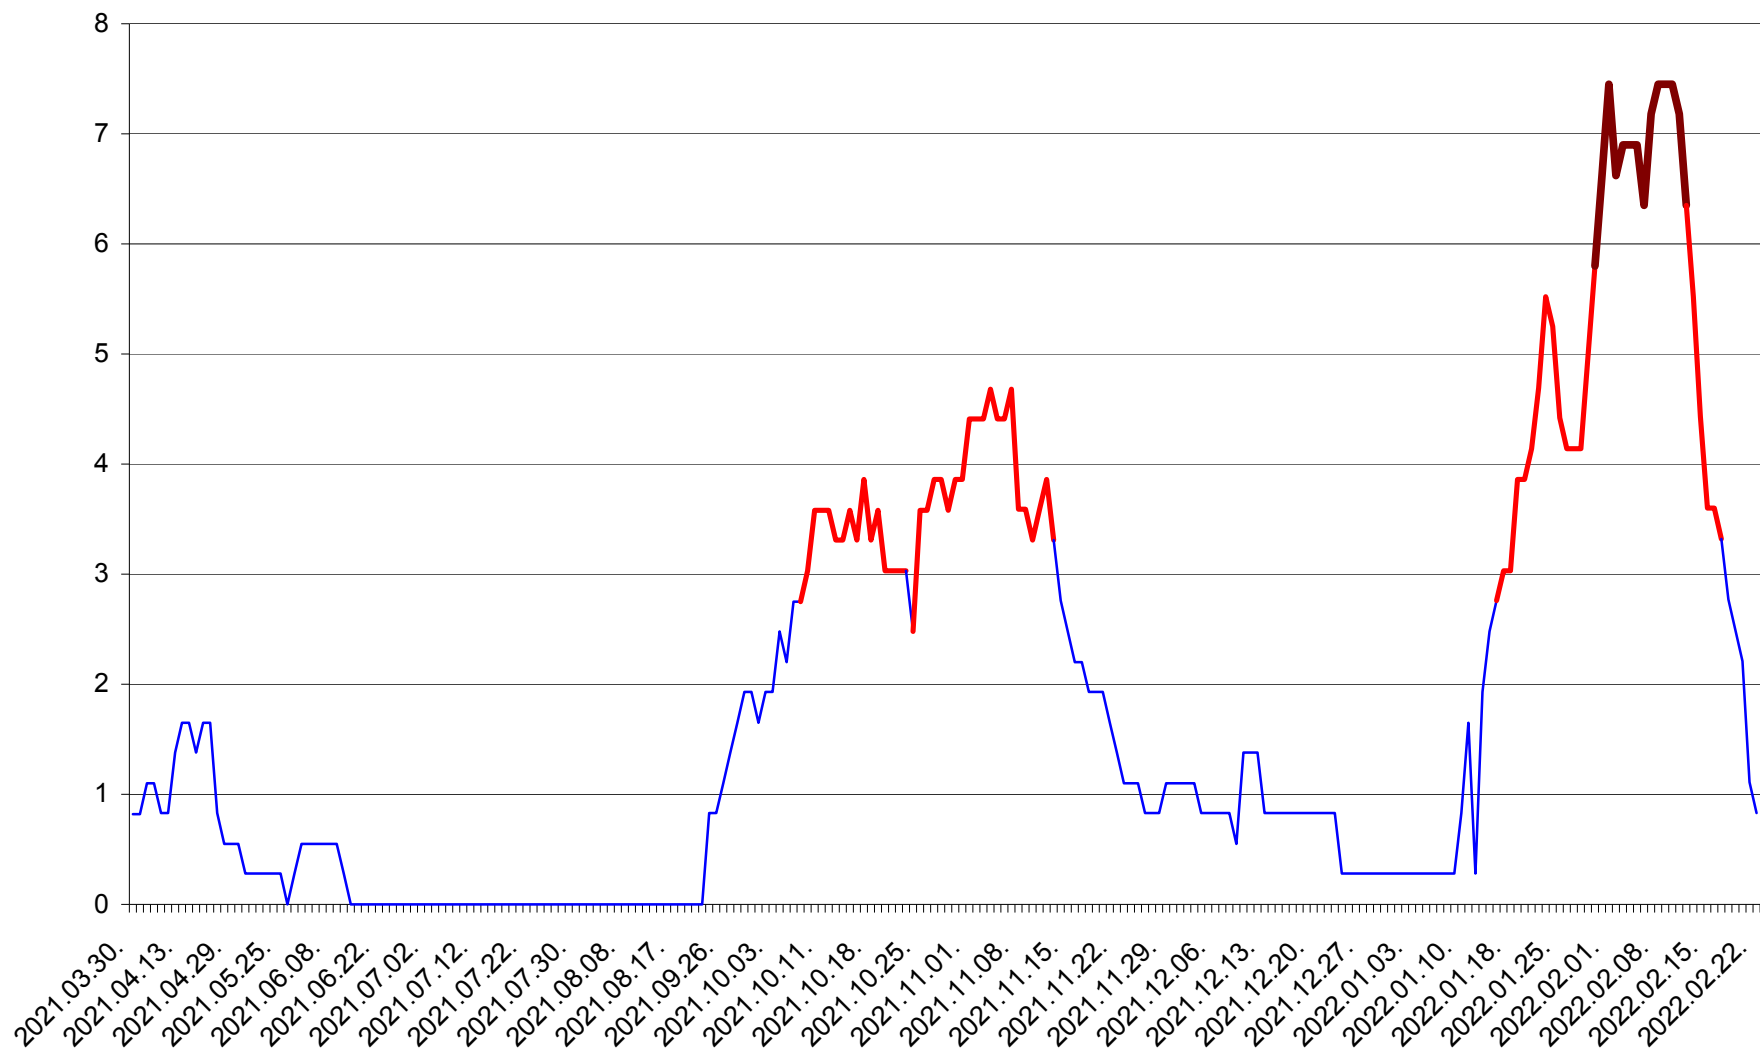

PRAID - Evolutia incidentei cumulate pe 14 zile la ‰ de locuitori  
2021.04.01. - 2022.02.22.

RACU - Evolutia incidentei cumulate pe 14 zile la ‰ de locuitori  
2021.04.01. - 2022.02.22.

REMETEA - Evolutia incidentei cumulate pe 14 zile la ‰ de locuitori  
2021.04.01. - 2022.02.22.

SĂCEL - Evolutia incidentei cumulate pe 14 zile la ‰ de locuitori  
2021.04.01. - 2022.02.22.

SÂNCRĂIENI - Evolutia incidentei cumulate pe 14 zile la ‰ de locuitori  
2021.04.01. - 2022.02.22.

SÂNDOMINIC - Evolutia incidentei cumulate pe 14 zile la ‰ de locuitori  
2021.04.01. - 2022.02.22.

SÂNMARTIN - Evolutia incidentei cumulate pe 14 zile la ‰ de locuitori  
2021.04.01. - 2022.02.22.

SÂNSIMION - Evolutia incidentei cumulate pe 14 zile la ‰ de locuitori  
2021.04.01. - 2022.02.22.

SÂNTIMBRU - Evolutia incidentei cumulate pe 14 zile la ‰ de locuitori  
2021.04.01. - 2022.02.22.