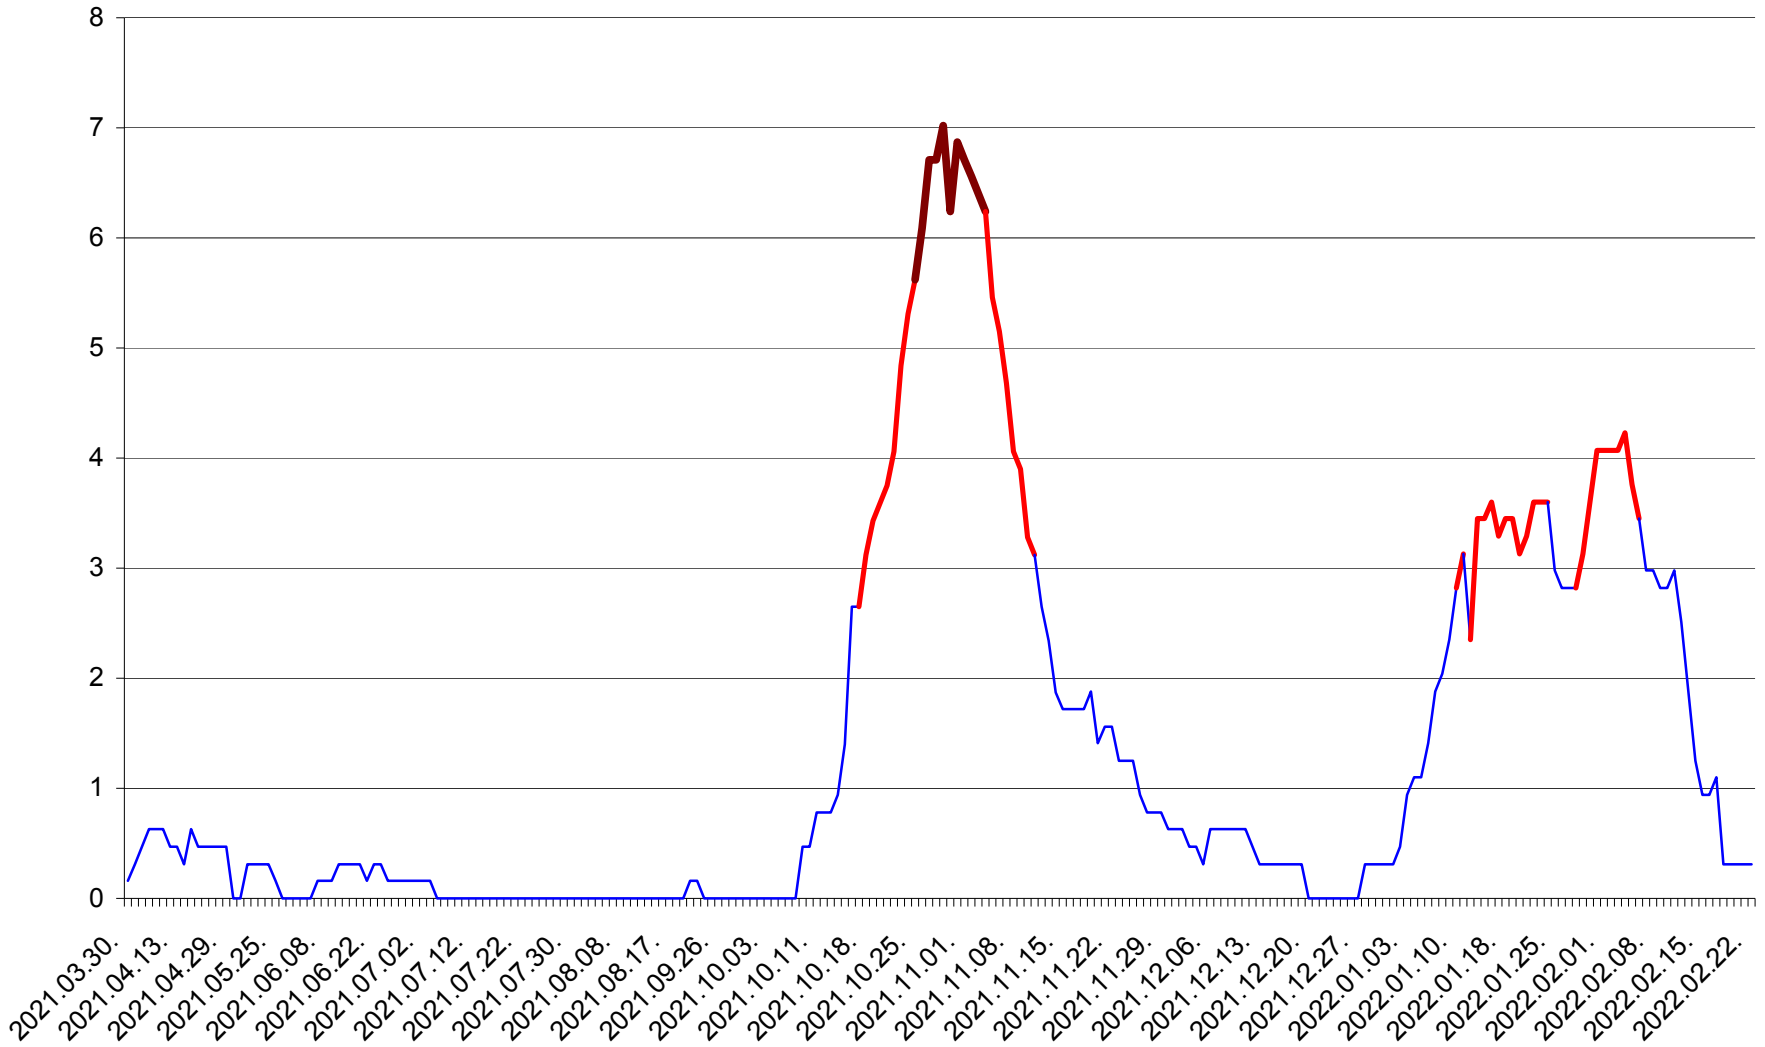

PLĂIEȘII DE JOS - Evolutia incidentei cumulate pe 14 zile la ‰ de locuitori  
2021.04.01. - 2022.02.22.

PORUMBENI - Evolutia incidentei cumulate pe 14 zile la ‰ de locuitori  
2021.04.01. - 2022.02.22.

PRAID - Evolutia incidentei cumulate pe 14 zile la ‰ de locuitori  
2021.04.01. - 2022.02.22.

RACU - Evolutia incidentei cumulate pe 14 zile la ‰ de locuitori  
2021.04.01. - 2022.02.22.

REMETEA - Evolutia incidentei cumulate pe 14 zile la ‰ de locuitori  
2021.04.01. - 2022.02.22.