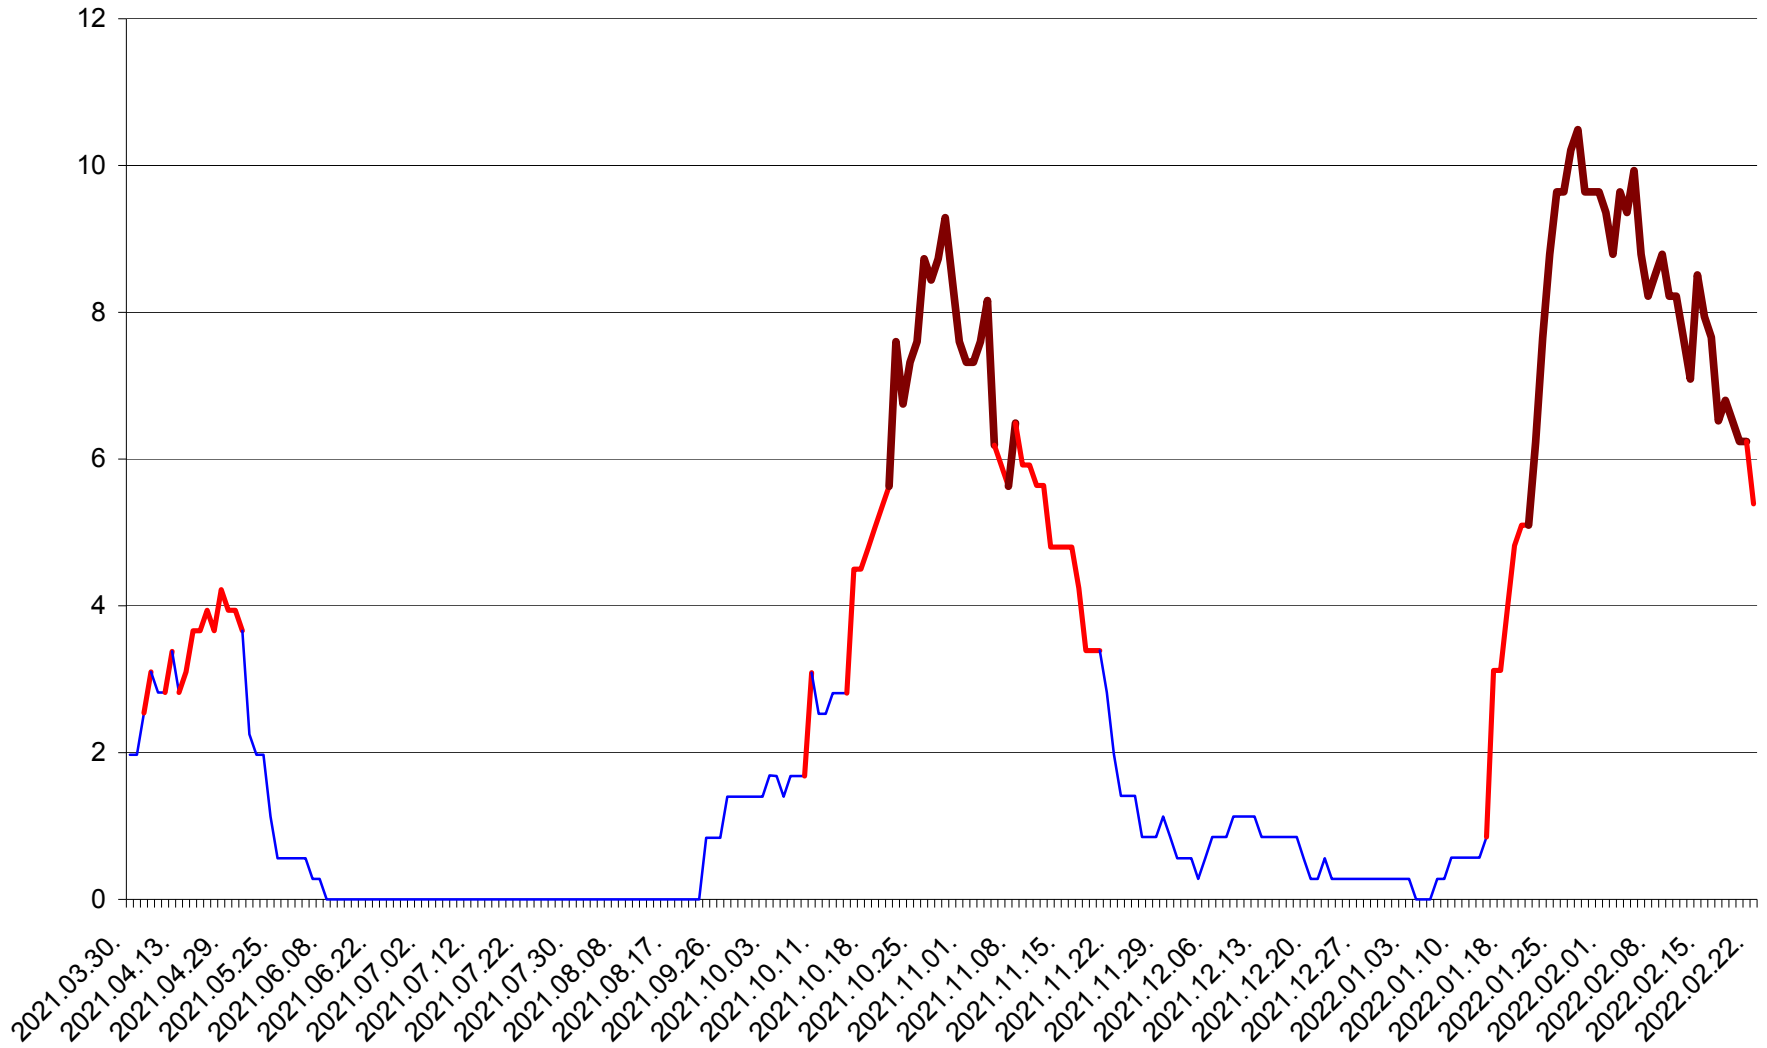

CORBU - Evolutia incidentei cumulate pe 14 zile la ‰ de locuitori  
2021.04.01. - 2022.02.22.

CORUND - Evolutia incidentei cumulate pe 14 zile la ‰ de locuitori  
2021.04.01. - 2022.02.22.

COZMENI - Evolutia incidentei cumulate pe 14 zile la ‰ de locuitori  
2021.04.01. - 2022.02.22.

ORAȘ CRISTURU SECUIESC - Evolutia incidentei cumulate pe 14 zile la ‰ de locuitori  
2021.04.01. - 2022.02.22.

DĂNEȘTI - Evolutia incidentei cumulate pe 14 zile la ‰ de locuitori  
2021.04.01. - 2022.02.22.

DÂRJIU - Evolutia incidentei cumulate pe 14 zile la ‰ de locuitori  
2021.04.01. - 2022.02.22.

DEALU - Evolutia incidentei cumulate pe 14 zile la ‰ de locuitori  
2021.04.01. - 2022.02.22.

DITRĂU - Evolutia incidentei cumulate pe 14 zile la ‰ de locuitori  
2021.04.01. - 2022.02.22.

FELICENI - Evolutia incidentei cumulate pe 14 zile la ‰ de locuitori  
2021.04.01. - 2022.02.22.

FRUMOASA - Evolutia incidentei cumulate pe 14 zile la ‰ de locuitori  
2021.04.01. - 2022.02.22.

GĂLĂUȚAȘ - Evolutia incidentei cumulate pe 14 zile la ‰ de locuitori  
2021.04.01. - 2022.02.22.