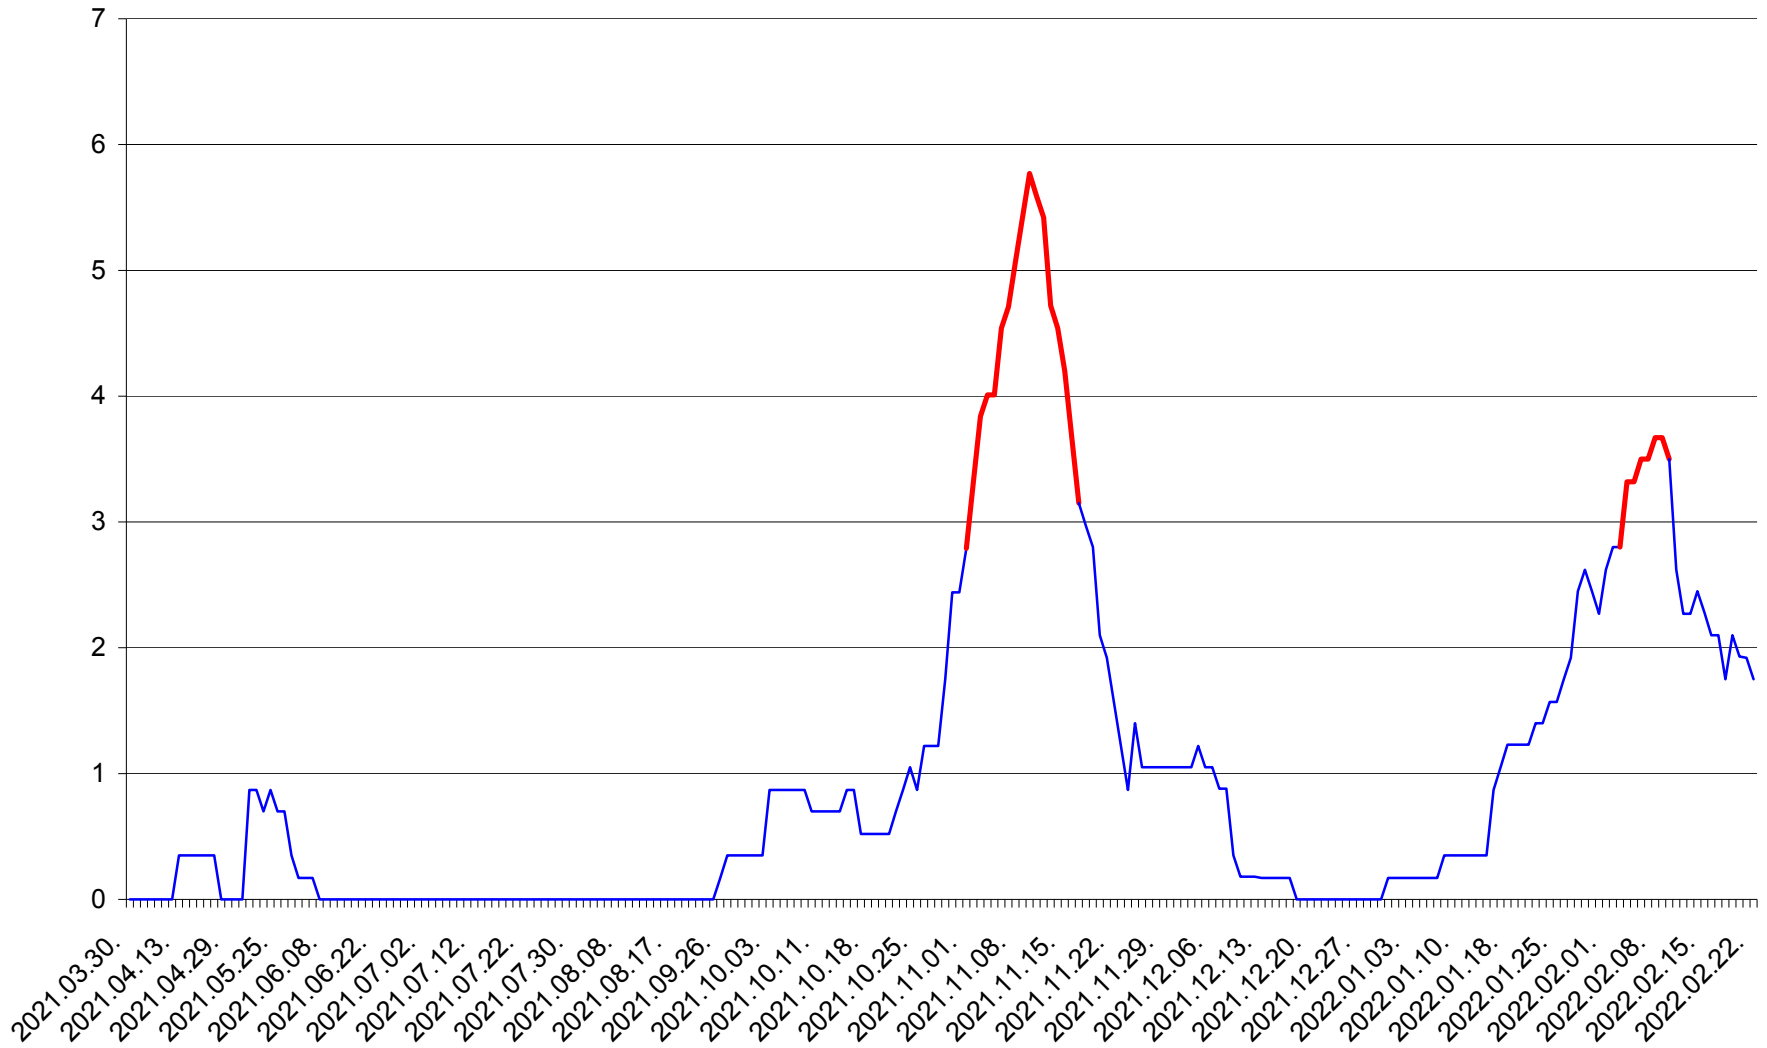

CORBU - Evolutia incidentei cumulate pe 14 zile la ‰ de locuitori  
2021.04.01. - 2022.02.22.

CORUND - Evolutia incidentei cumulate pe 14 zile la ‰ de locuitori  
2021.04.01. - 2022.02.22.

COZMENI - Evolutia incidentei cumulate pe 14 zile la ‰ de locuitori  
2021.04.01. - 2022.02.22.

ORAȘ CRISTURU SECUIESC - Evolutia incidentei cumulate pe 14 zile la ‰ de locuitori  
2021.04.01. - 2022.02.22.

DĂNEȘTI - Evolutia incidentei cumulate pe 14 zile la ‰ de locuitori  
2021.04.01. - 2022.02.22.

DÂRJIU - Evolutia incidentei cumulate pe 14 zile la ‰ de locuitori  
2021.04.01. - 2022.02.22.

DEALU - Evolutia incidentei cumulate pe 14 zile la ‰ de locuitori  
2021.04.01. - 2022.02.22.

DITRĂU - Evolutia incidentei cumulate pe 14 zile la ‰ de locuitori  
2021.04.01. - 2022.02.22.

FELICENI - Evolutia incidentei cumulate pe 14 zile la ‰ de locuitori  
2021.04.01. - 2022.02.22.

FRUMOASA - Evolutia incidentei cumulate pe 14 zile la ‰ de locuitori  
2021.04.01. - 2022.02.22.

GĂLĂUȚAȘ - Evolutia incidentei cumulate pe 14 zile la ‰ de locuitori  
2021.04.01. - 2022.02.22.