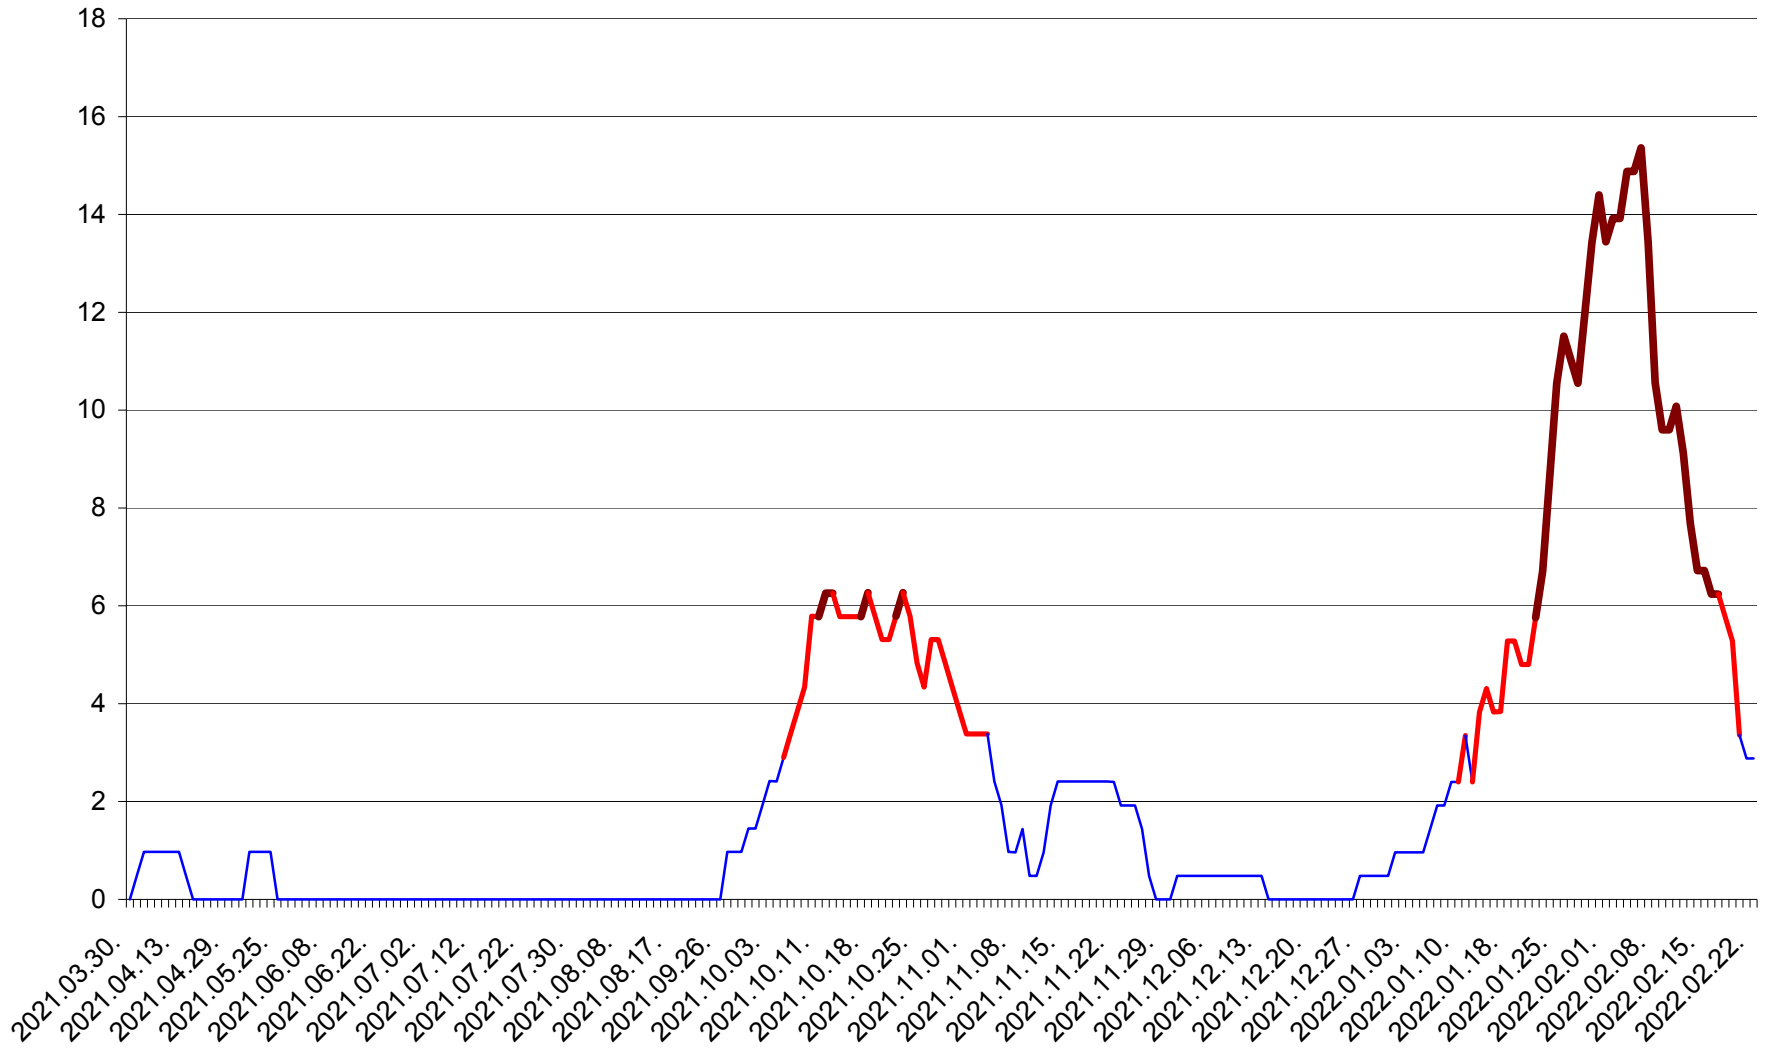

PLĂIEȘII DE JOS - Evolutia incidentei cumulate pe 14 zile la ‰ de locuitori
2021.04.01. - 2022.02.22.