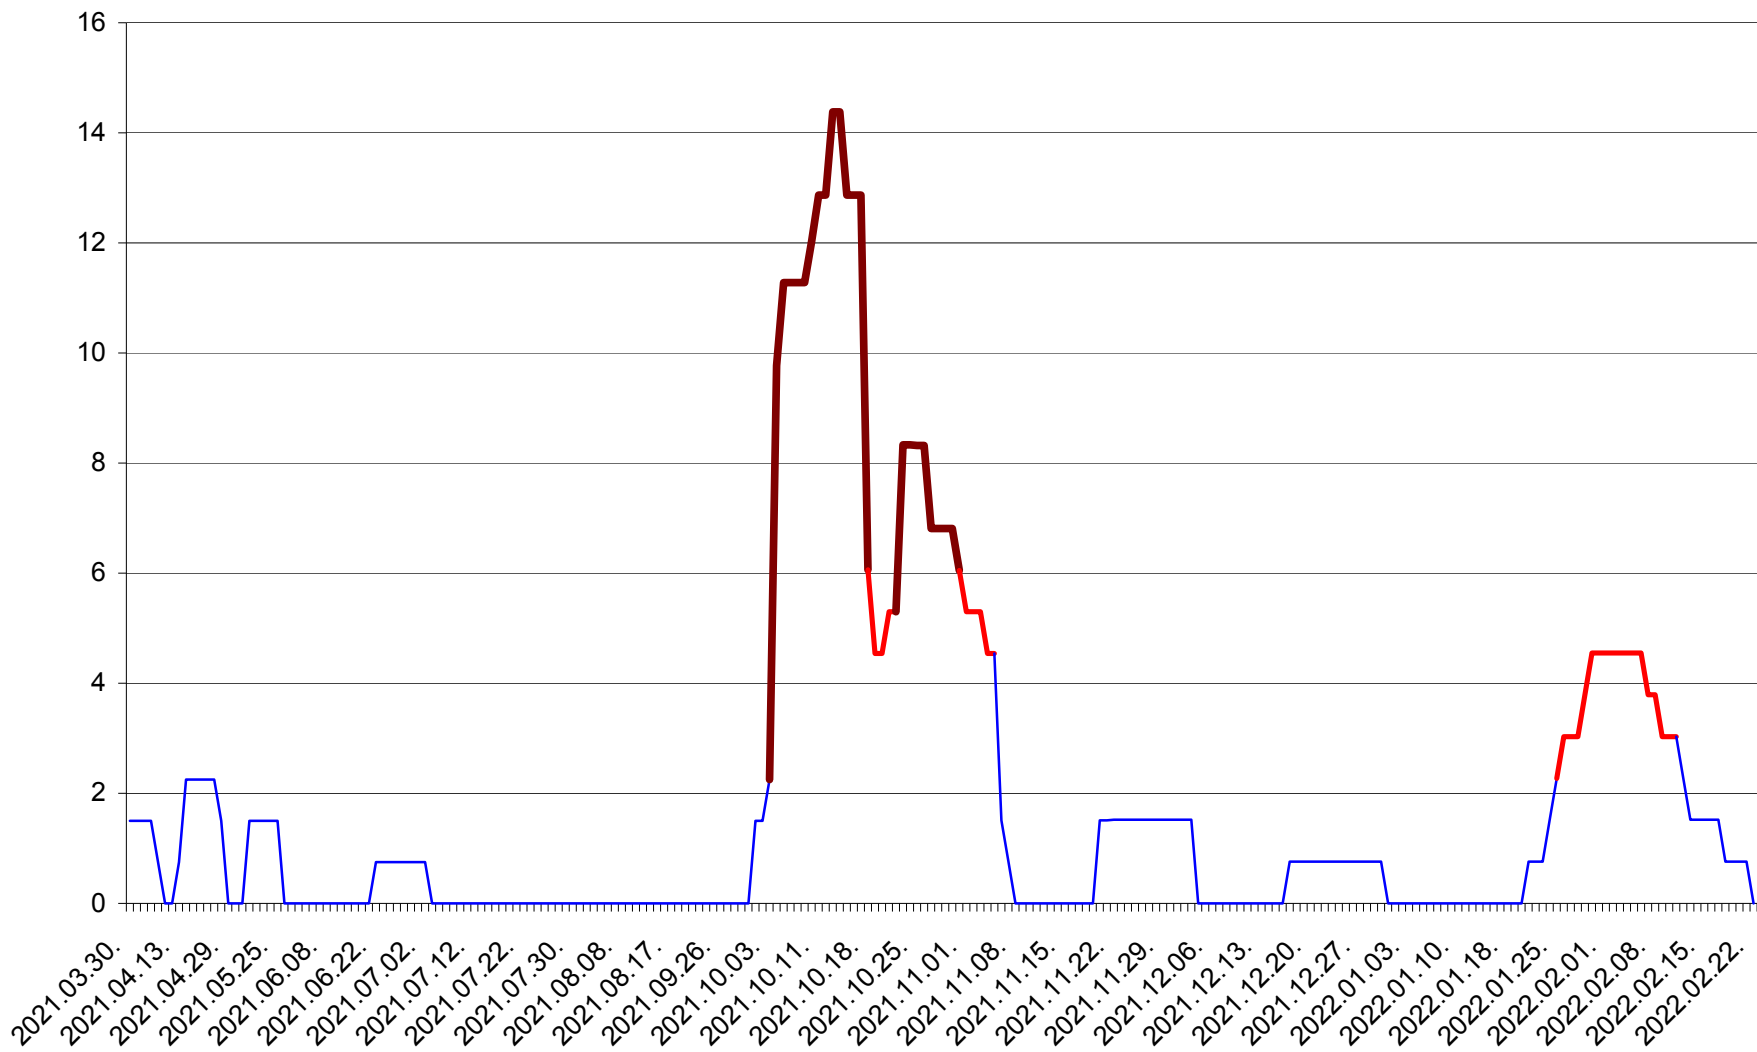

LUPENI - Evolutia incidentei cumulate pe 14 zile la ‰ de locuitori  
2021.04.01. - 2022.02.22.

MĂDĂRAȘ - Evolutia incidentei cumulate pe 14 zile la ‰ de locuitori  
2021.04.01. - 2022.02.22.

MĂRTINIȘ - Evolutia incidentei cumulate pe 14 zile la % de locuitori  
2021.04.01. - 2022.02.22.

MEREȘTI - Evolutia incidentei cumulate pe 14 zile la ‰ de locuitori  
2021.04.01. - 2022.02.22.

MUNICIPIUL MIERCUREA-CIUC - Evolutia incidentei cumulate pe 14 zile la ‰ de locuitori  
2021.04.01. - 2022.02.22.

MIHĂILENI - Evolutia incidentei cumulate pe 14 zile la ‰ de locuitori  
2021.04.01. - 2022.02.22.

MUGENI - Evolutia incidentei cumulate pe 14 zile la ‰ de locuitori  
2021.04.01. - 2022.02.22.

OCLAND - Evolutia incidentei cumulate pe 14 zile la ‰ de locuitori  
2021.04.01. - 2022.02.22.