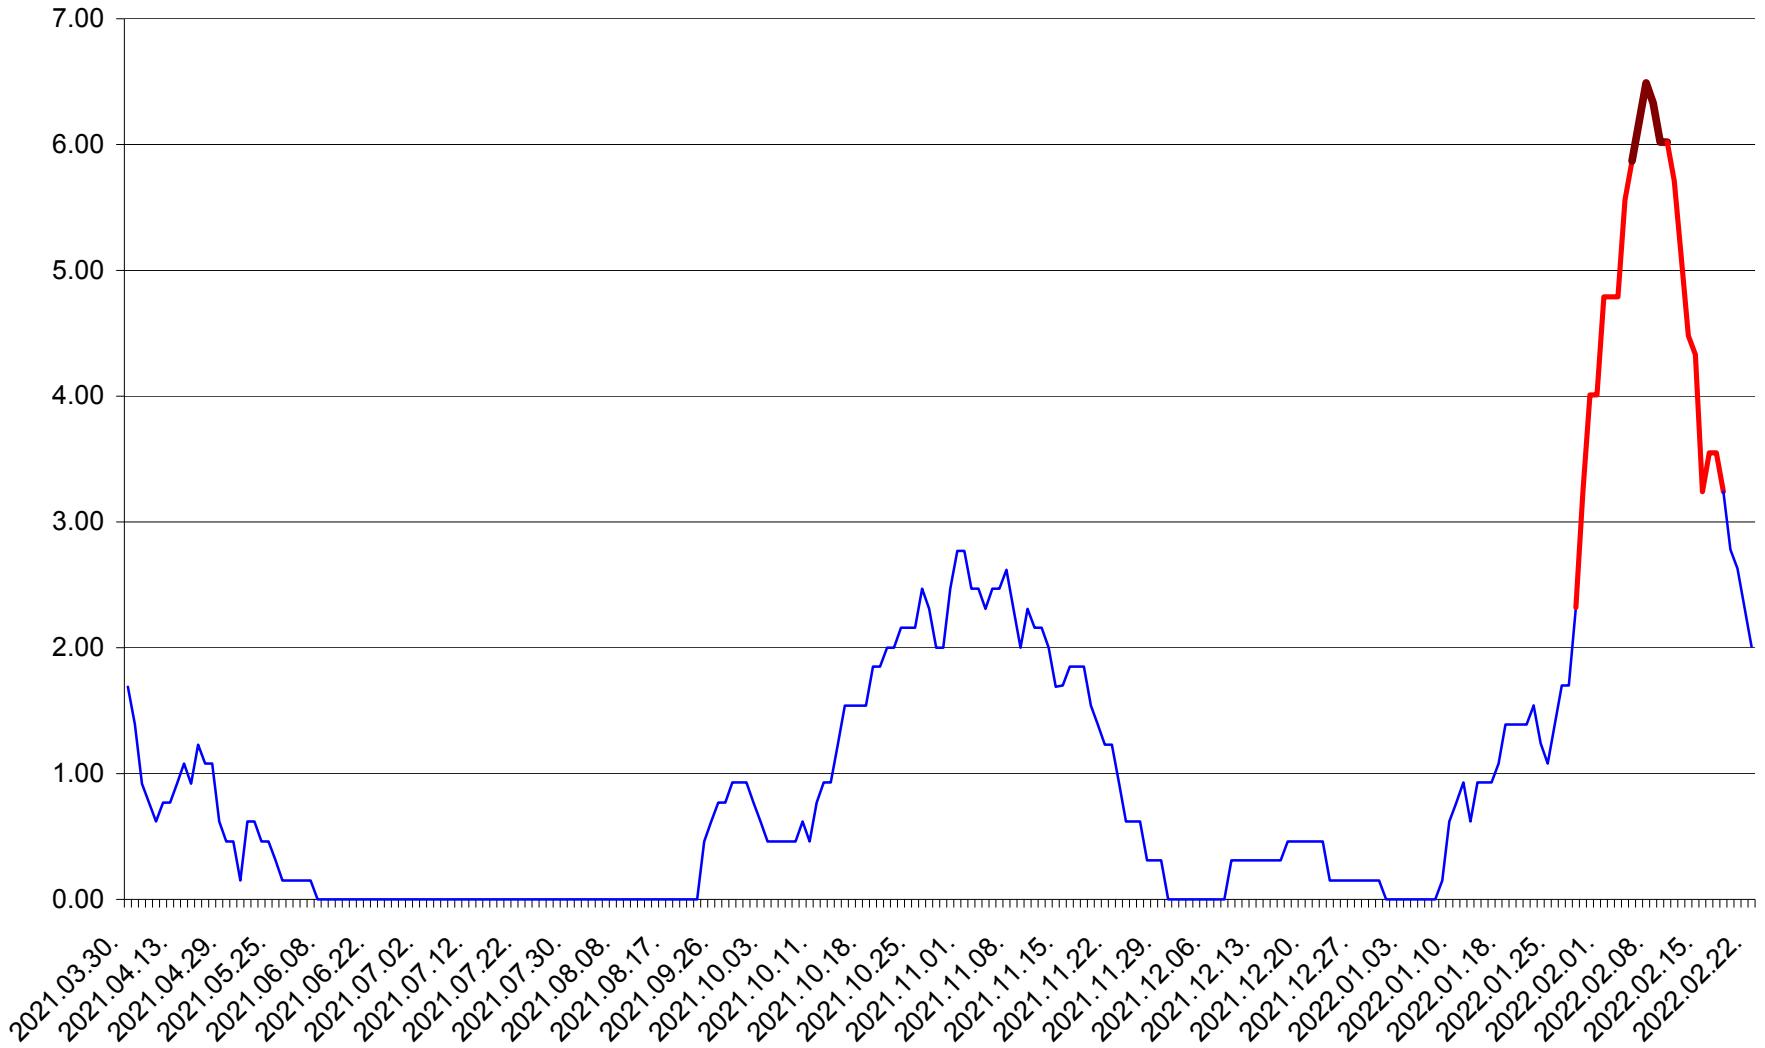

ORAȘ BĂLAN - Evolutia incidentei cumulate pe 14 zile la ‰ de locuitori  
2021.04.01. - 2022.02.22.

BILBOR - Evolutia incidentei cumulate pe 14 zile la ‰ de locuitori  
2021.04.01. - 2022.02.22.

ORAȘ BORSEC - Evolutia incidentei cumulate pe 14 zile la ‰ de locuitori  
2021.04.01. - 2022.02.22.

BRĂDEȘTI - Evolutia incidentei cumulate pe 14 zile la ‰ de locuitori  
2021.04.01. - 2022.02.22.

CĂPÂLNIȚA - Evolutia incidentei cumulate pe 14 zile la ‰ de locuitori  
2021.04.01. - 2022.02.22.

CÂRȚA - Evolutia incidentei cumulate pe 14 zile la ‰ de locuitori  
2021.04.01. - 2022.02.22.

CICEU - Evolutia incidentei cumulate pe 14 zile la ‰ de locuitori  
2021.04.01. - 2022.02.22.

CIUCSÂNGEORGIU - Evolutia incidentei cumulate pe 14 zile la ‰ de locuitori  
2021.04.01. - 2022.02.22.

CIUMANI - Evolutia incidentei cumulate pe 14 zile la ‰ de locuitori  
2021.04.01. - 2022.02.22.

CORBU - Evolutia incidentei cumulate pe 14 zile la ‰ de locuitori  
2021.04.01. - 2022.02.22.

CORUND - Evolutia incidentei cumulate pe 14 zile la ‰ de locuitori  
2021.04.01. - 2022.02.22.

COZMENI - Evolutia incidentei cumulate pe 14 zile la ‰ de locuitori  
2021.04.01. - 2022.02.22.