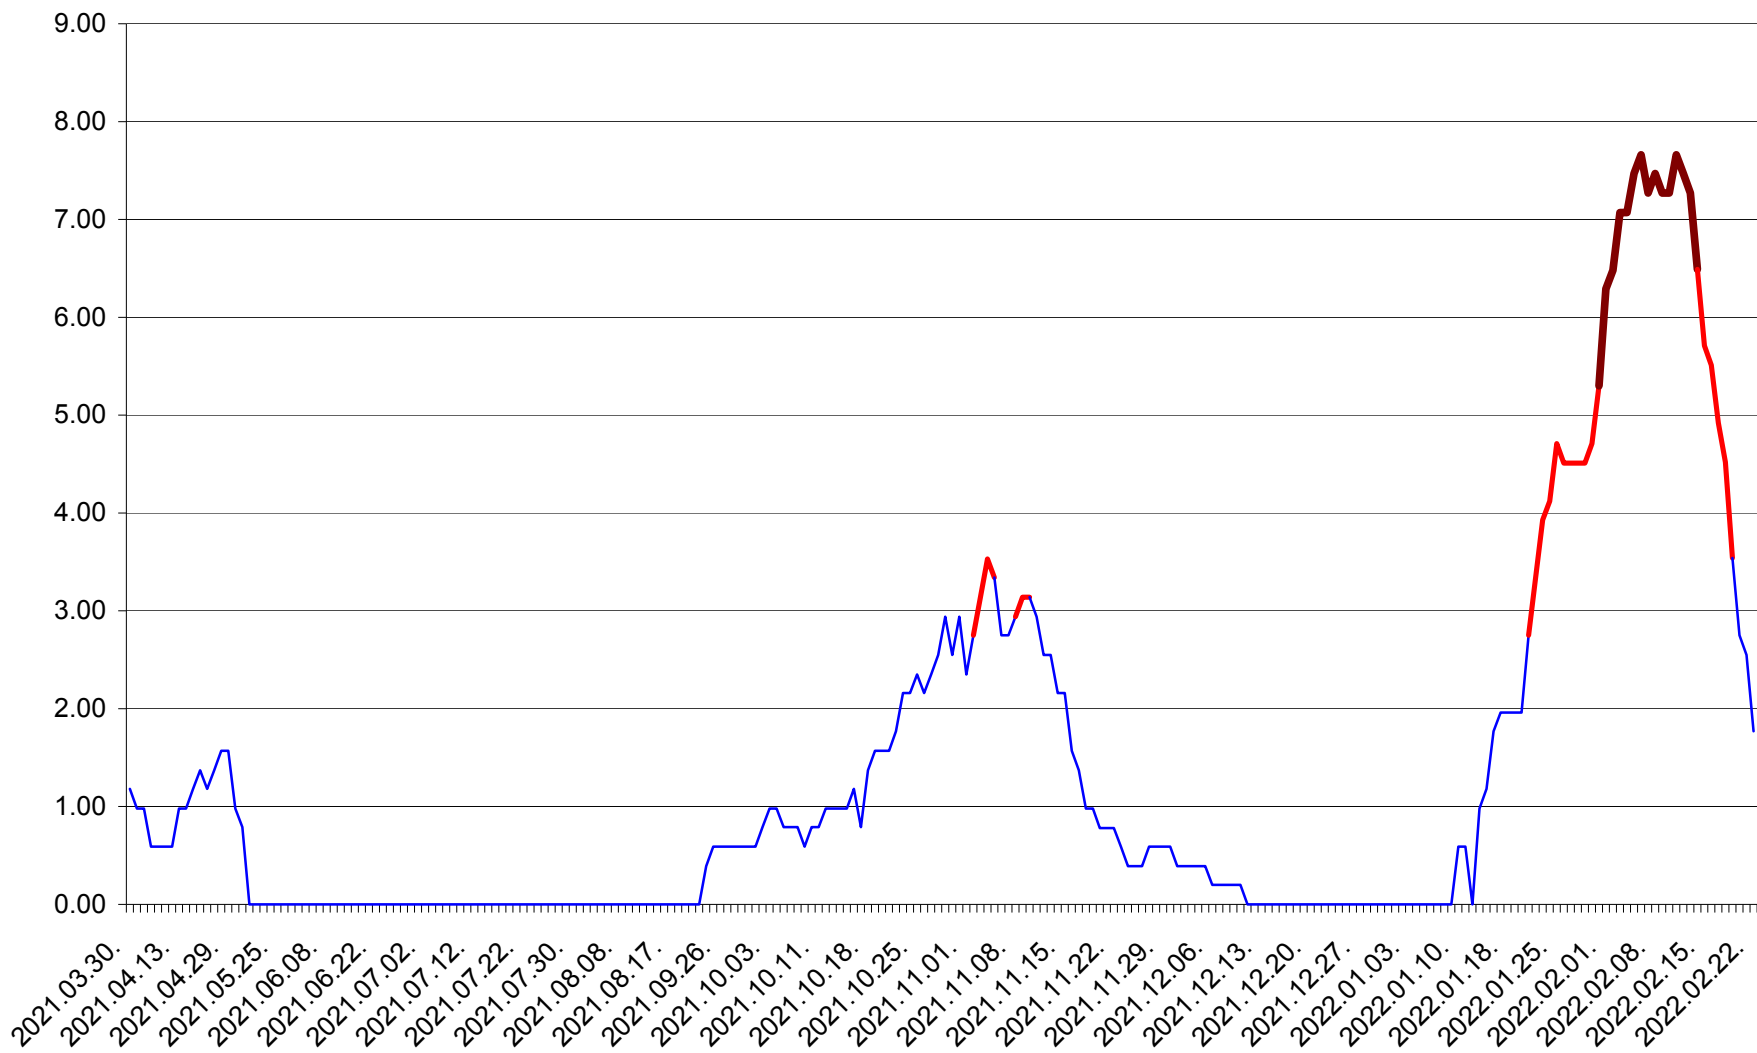

ORAȘ BĂLAN - Evolutia incidentei cumulate pe 14 zile la ‰ de locuitori  
2021.04.01. - 2022.02.22.

BILBOR - Evolutia incidentei cumulate pe 14 zile la ‰ de locuitori  
2021.04.01. - 2022.02.22.

ORAȘ BORSEC - Evolutia incidentei cumulate pe 14 zile la ‰ de locuitori  
2021.04.01. - 2022.02.22.

BRĂDEȘTI - Evolutia incidentei cumulate pe 14 zile la ‰ de locuitori  
2021.04.01. - 2022.02.22.

CĂPÂLNIȚA - Evolutia incidentei cumulate pe 14 zile la ‰ de locuitori  
2021.04.01. - 2022.02.22.

CÂRȚA - Evolutia incidentei cumulate pe 14 zile la ‰ de locuitori  
2021.04.01. - 2022.02.22.

CICEU - Evolutia incidentei cumulate pe 14 zile la ‰ de locuitori  
2021.04.01. - 2022.02.22.

CIUCSÂNGEORGIU - Evolutia incidentei cumulate pe 14 zile la ‰ de locuitori  
2021.04.01. - 2022.02.22.

CIUMANI - Evolutia incidentei cumulate pe 14 zile la ‰ de locuitori  
2021.04.01. - 2022.02.22.

CORBU - Evolutia incidentei cumulate pe 14 zile la ‰ de locuitori  
2021.04.01. - 2022.02.22.

CORUND - Evolutia incidentei cumulate pe 14 zile la ‰ de locuitori  
2021.04.01. - 2022.02.22.

COZMENI - Evolutia incidentei cumulate pe 14 zile la ‰ de locuitori  
2021.04.01. - 2022.02.22.