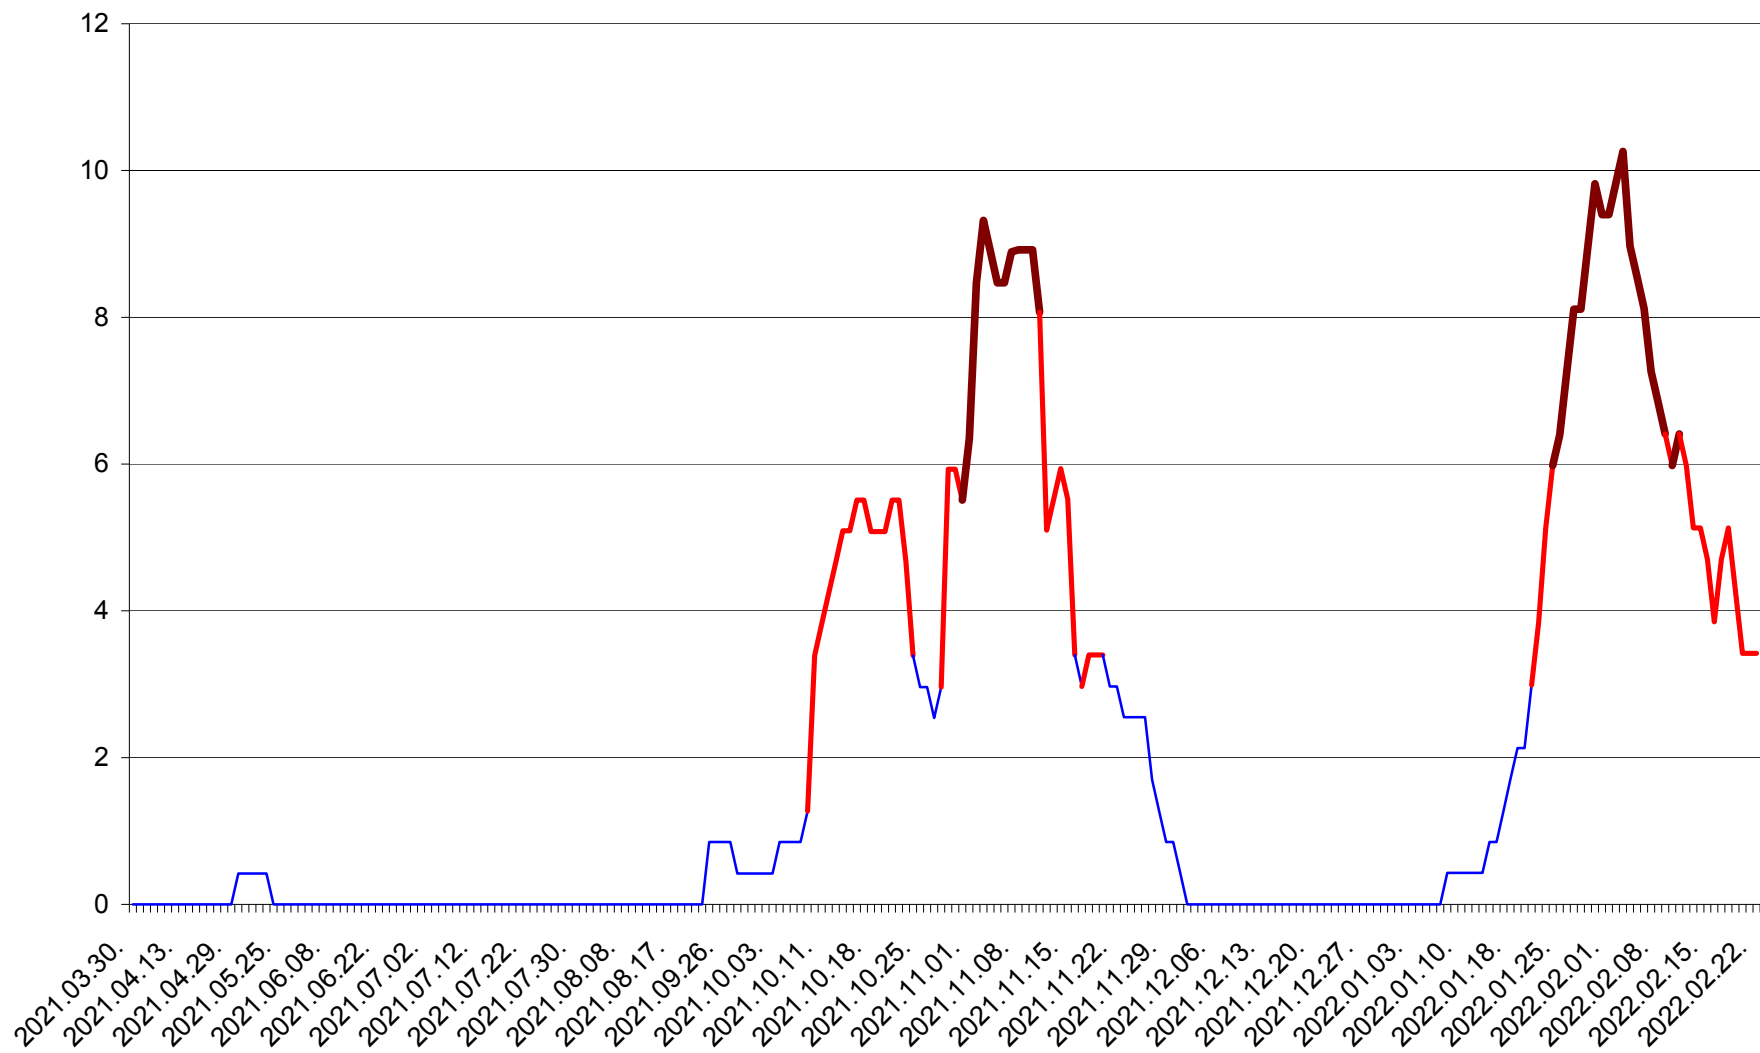

PRAID - Evolutia incidentei cumulate pe 14 zile la ‰ de locuitori  
2021.04.01. - 2022.02.22.

RACU - Evolutia incidentei cumulate pe 14 zile la ‰ de locuitori  
2021.04.01. - 2022.02.22.

REMETEA - Evolutia incidentei cumulate pe 14 zile la ‰ de locuitori  
2021.04.01. - 2022.02.22.

SĂCEL - Evolutia incidentei cumulate pe 14 zile la ‰ de locuitori  
2021.04.01. - 2022.02.22.

SÂNCRĂIENI - Evolutia incidentei cumulate pe 14 zile la ‰ de locuitori  
2021.04.01. - 2022.02.22.

SÂNDOMINIC - Evolutia incidentei cumulate pe 14 zile la ‰ de locuitori  
2021.04.01. - 2022.02.22.

SÂNMARTIN - Evolutia incidentei cumulate pe 14 zile la ‰ de locuitori  
2021.04.01. - 2022.02.22.

SÂNSIMION - Evolutia incidentei cumulate pe 14 zile la ‰ de locuitori  
2021.04.01. - 2022.02.22.

SÂNTIMBRU - Evolutia incidentei cumulate pe 14 zile la ‰ de locuitori  
2021.04.01. - 2022.02.22.