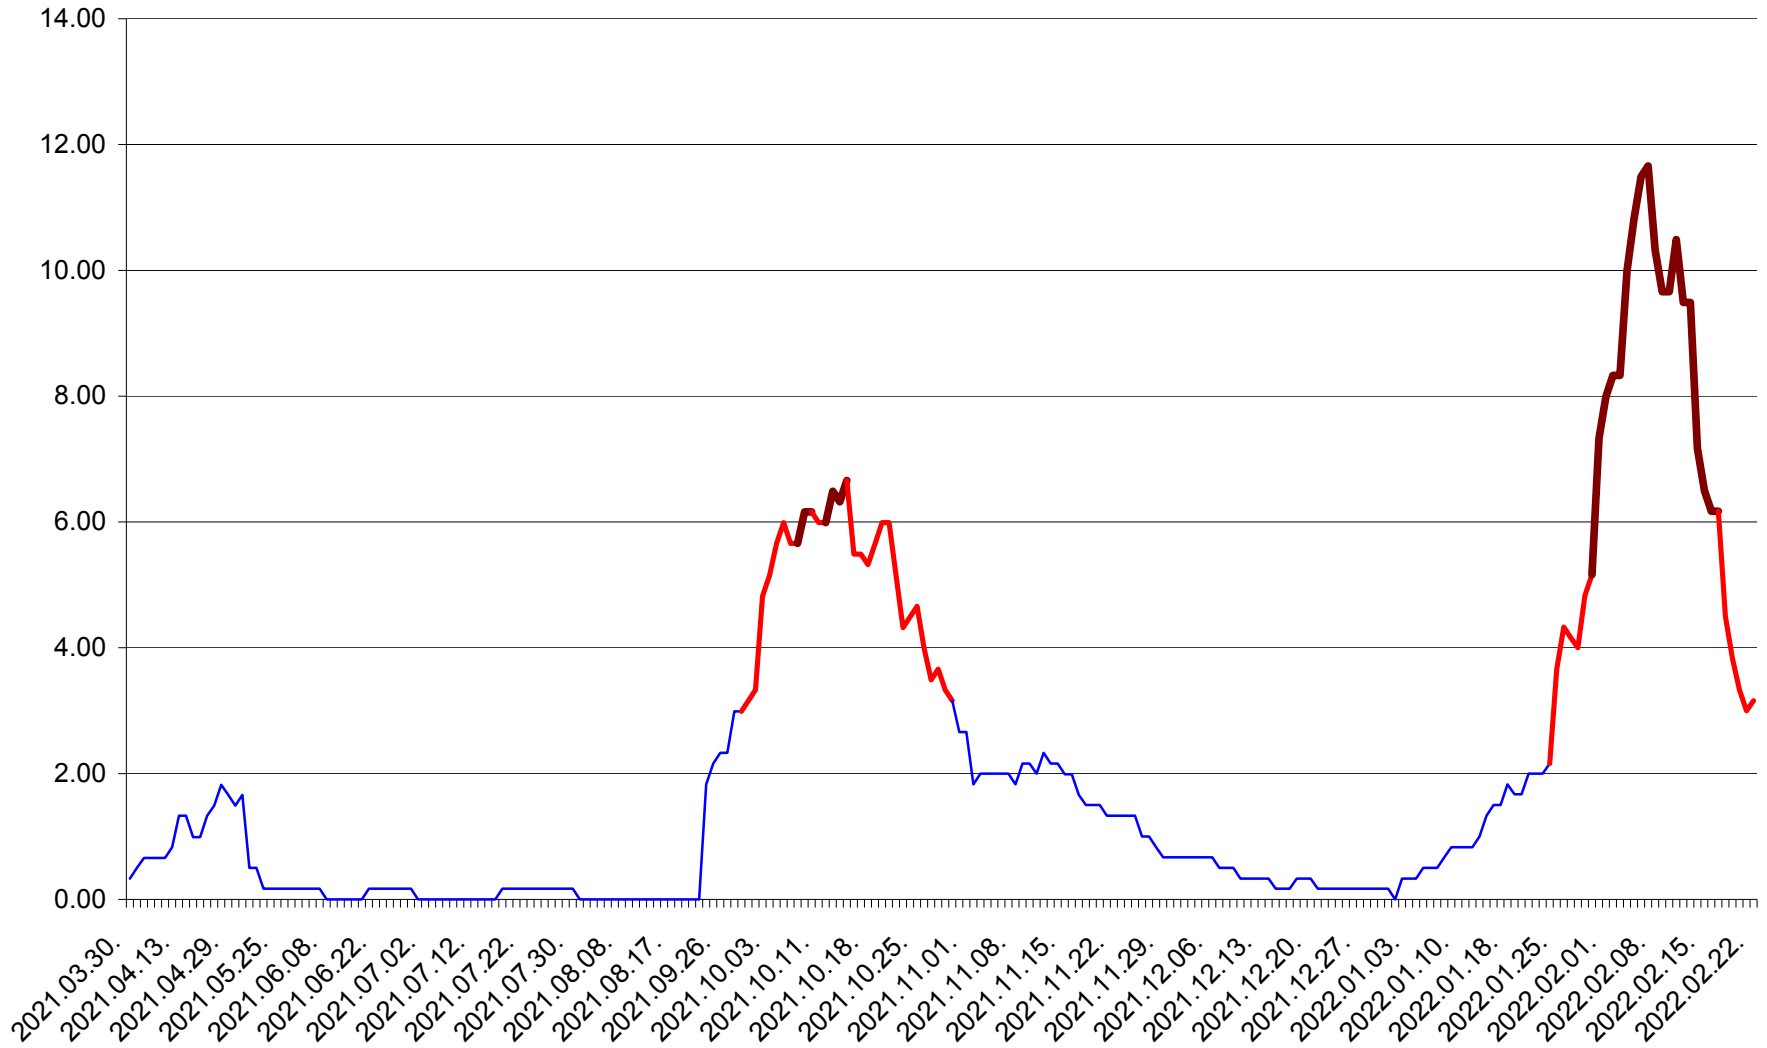

VĂRȘAG - Evolutia incidentei cumulate pe 14 zile la ‰ de locuitori  
2021.04.01. - 2022.02.22.

ORAȘ VLĂHIȚA - Evolutia incidentei cumulate pe 14 zile la ‰ de locuitori  
2021.04.01. - 2022.02.22.

VOȘLĂBENI - Evolutia incidentei cumulate pe 14 zile la ‰ de locuitori  
2021.04.01. - 2022.02.22.

ZETEA - Evolutia incidentei cumulate pe 14 zile la ‰ de locuitori  
2021.04.01. - 2022.02.22.

Total - Evolutia incidentei cumulate pe 14 zile la ‰ de locuitori  
2021.04.01. - 2022.02.22.