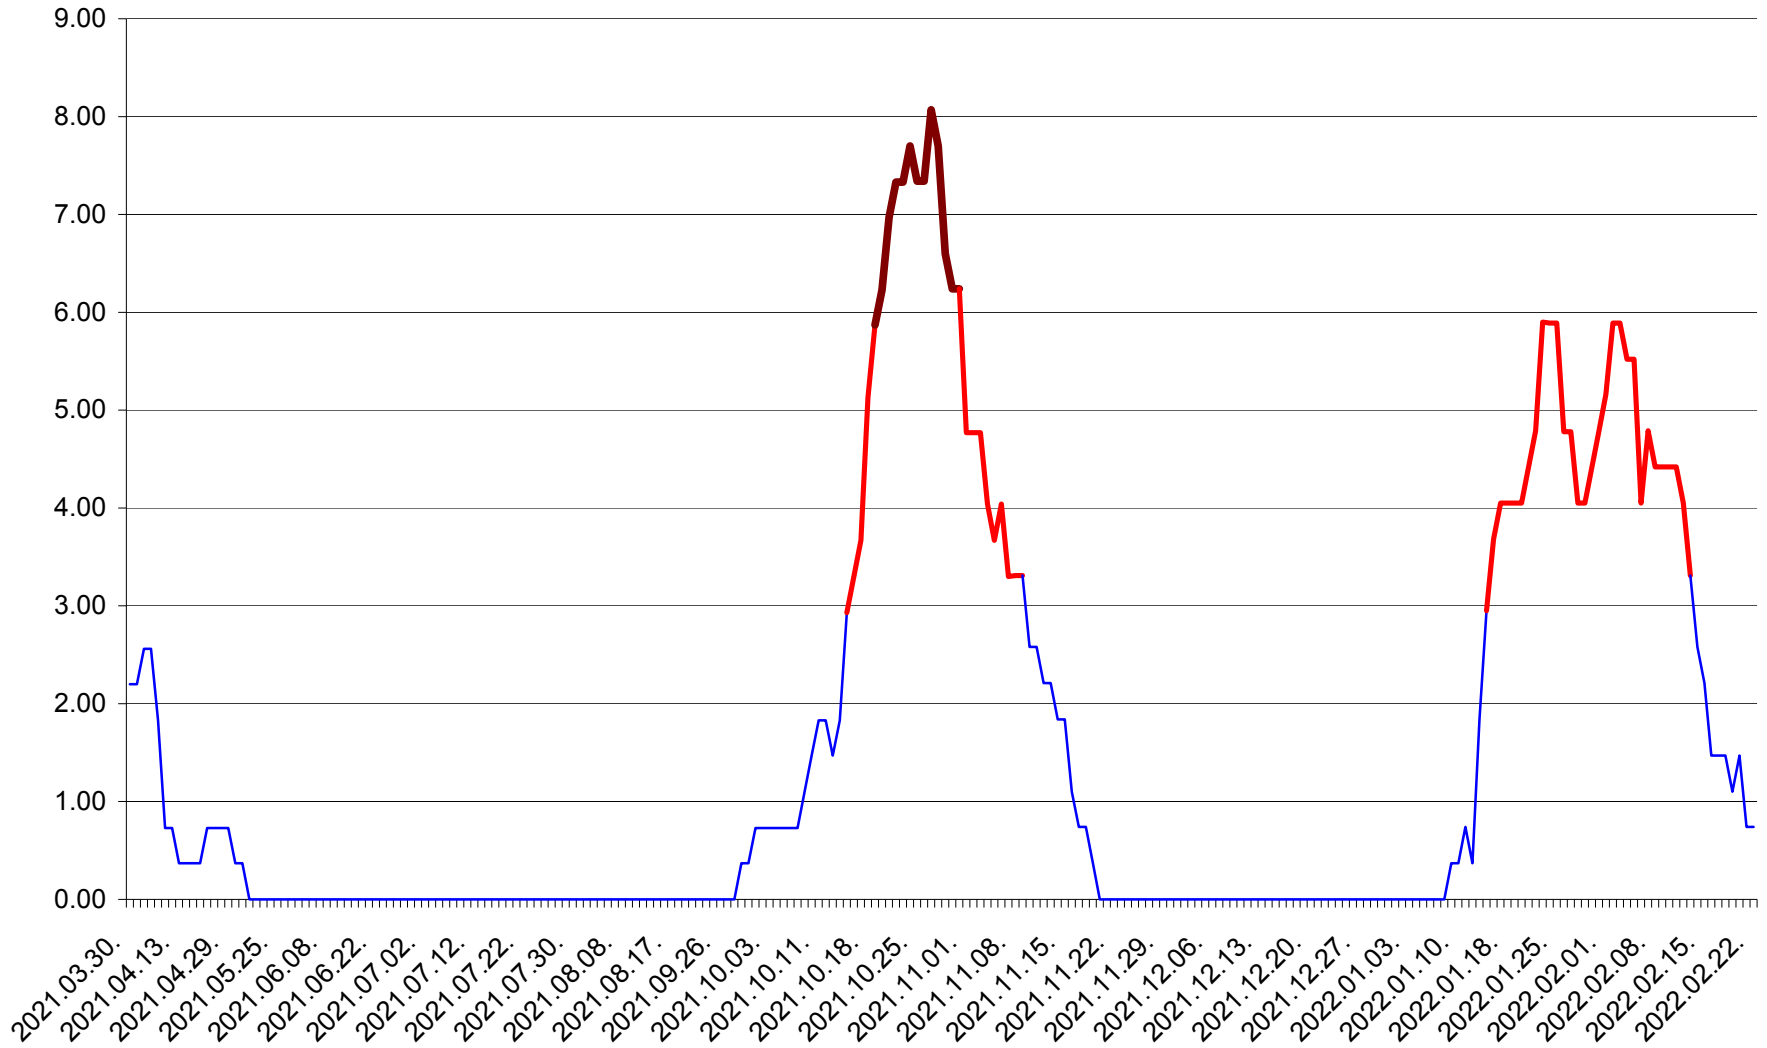

ORAȘ BĂLAN - Evolutia incidentei cumulate pe 14 zile la ‰ de locuitori  
2021.04.01. - 2022.02.22.

BILBOR - Evolutia incidentei cumulate pe 14 zile la ‰ de locuitori  
2021.04.01. - 2022.02.22.

ORAȘ BORSEC - Evolutia incidentei cumulate pe 14 zile la ‰ de locuitori  
2021.04.01. - 2022.02.22.

BRĂDEȘTI - Evolutia incidentei cumulate pe 14 zile la ‰ de locuitori  
2021.04.01. - 2022.02.22.

CĂPÂLNIȚA - Evolutia incidentei cumulate pe 14 zile la ‰ de locuitori  
2021.04.01. - 2022.02.22.

CÂRȚA - Evolutia incidentei cumulate pe 14 zile la ‰ de locuitori  
2021.04.01. - 2022.02.22.

CICEU - Evolutia incidentei cumulate pe 14 zile la ‰ de locuitori  
2021.04.01. - 2022.02.22.

CIUCSÂNGEORGIU - Evolutia incidentei cumulate pe 14 zile la ‰ de locuitori  
2021.04.01. - 2022.02.22.

CIUMANI - Evolutia incidentei cumulate pe 14 zile la ‰ de locuitori  
2021.04.01. - 2022.02.22.

CORBU - Evolutia incidentei cumulate pe 14 zile la ‰ de locuitori  
2021.04.01. - 2022.02.22.

CORUND - Evolutia incidentei cumulate pe 14 zile la ‰ de locuitori  
2021.04.01. - 2022.02.22.

COZMENI - Evolutia incidentei cumulate pe 14 zile la ‰ de locuitori  
2021.04.01. - 2022.02.22.