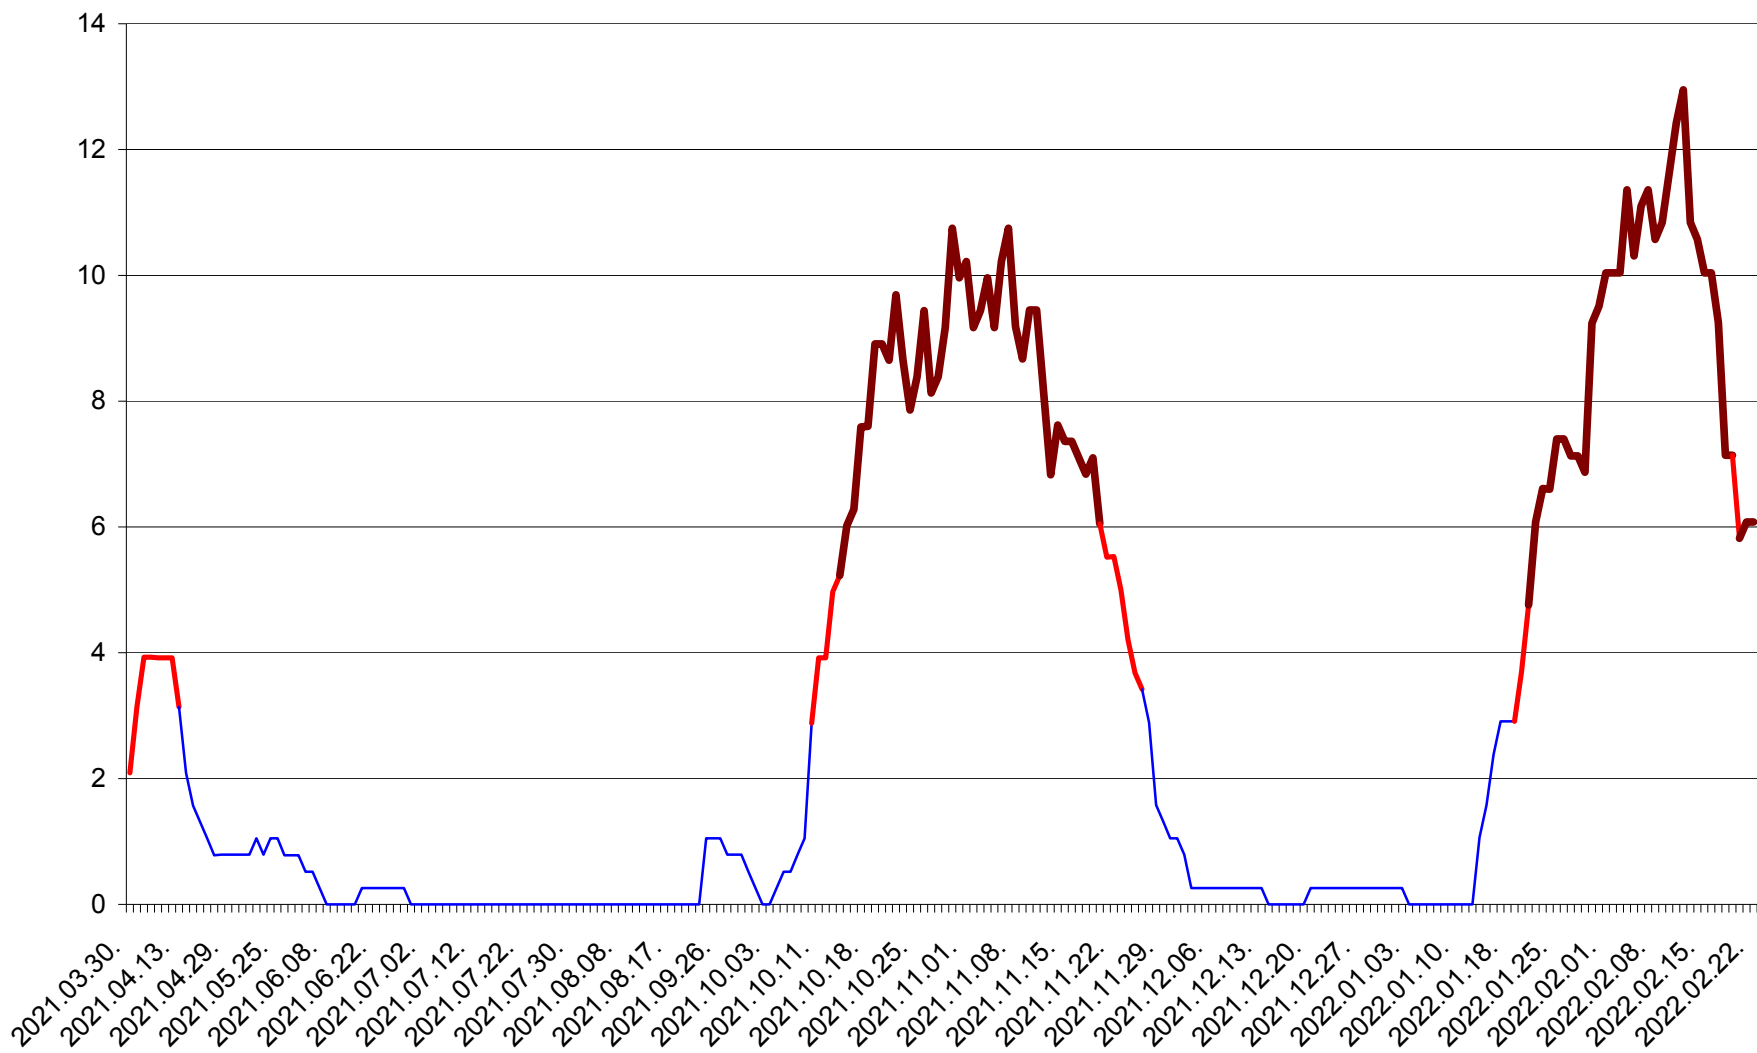

SĂCEL - Evolutia incidentei cumulate pe 14 zile la ‰ de locuitori  
2021.04.01. - 2022.02.22.

SÂNCRĂIENI - Evolutia incidentei cumulate pe 14 zile la ‰ de locuitori  
2021.04.01. - 2022.02.22.

SÂNDOMINIC - Evolutia incidentei cumulate pe 14 zile la ‰ de locuitori  
2021.04.01. - 2022.02.22.

SÂNMARTIN - Evolutia incidentei cumulate pe 14 zile la ‰ de locuitori  
2021.04.01. - 2022.02.22.

SÂNSIMION - Evolutia incidentei cumulate pe 14 zile la ‰ de locuitori  
2021.04.01. - 2022.02.22.

SÂNTIMBRU - Evolutia incidentei cumulate pe 14 zile la ‰ de locuitori  
2021.04.01. - 2022.02.22.

SĂRMAȘ - Evolutia incidentei cumulate pe 14 zile la ‰ de locuitori  
2021.04.01. - 2022.02.22.

SATU MARE - Evolutia incidentei cumulate pe 14 zile la ‰ de locuitori  
2021.04.01. - 2022.02.22.

SECUIENI - Evolutia incidentei cumulate pe 14 zile la ‰ de locuitori  
2021.04.01. - 2022.02.22.