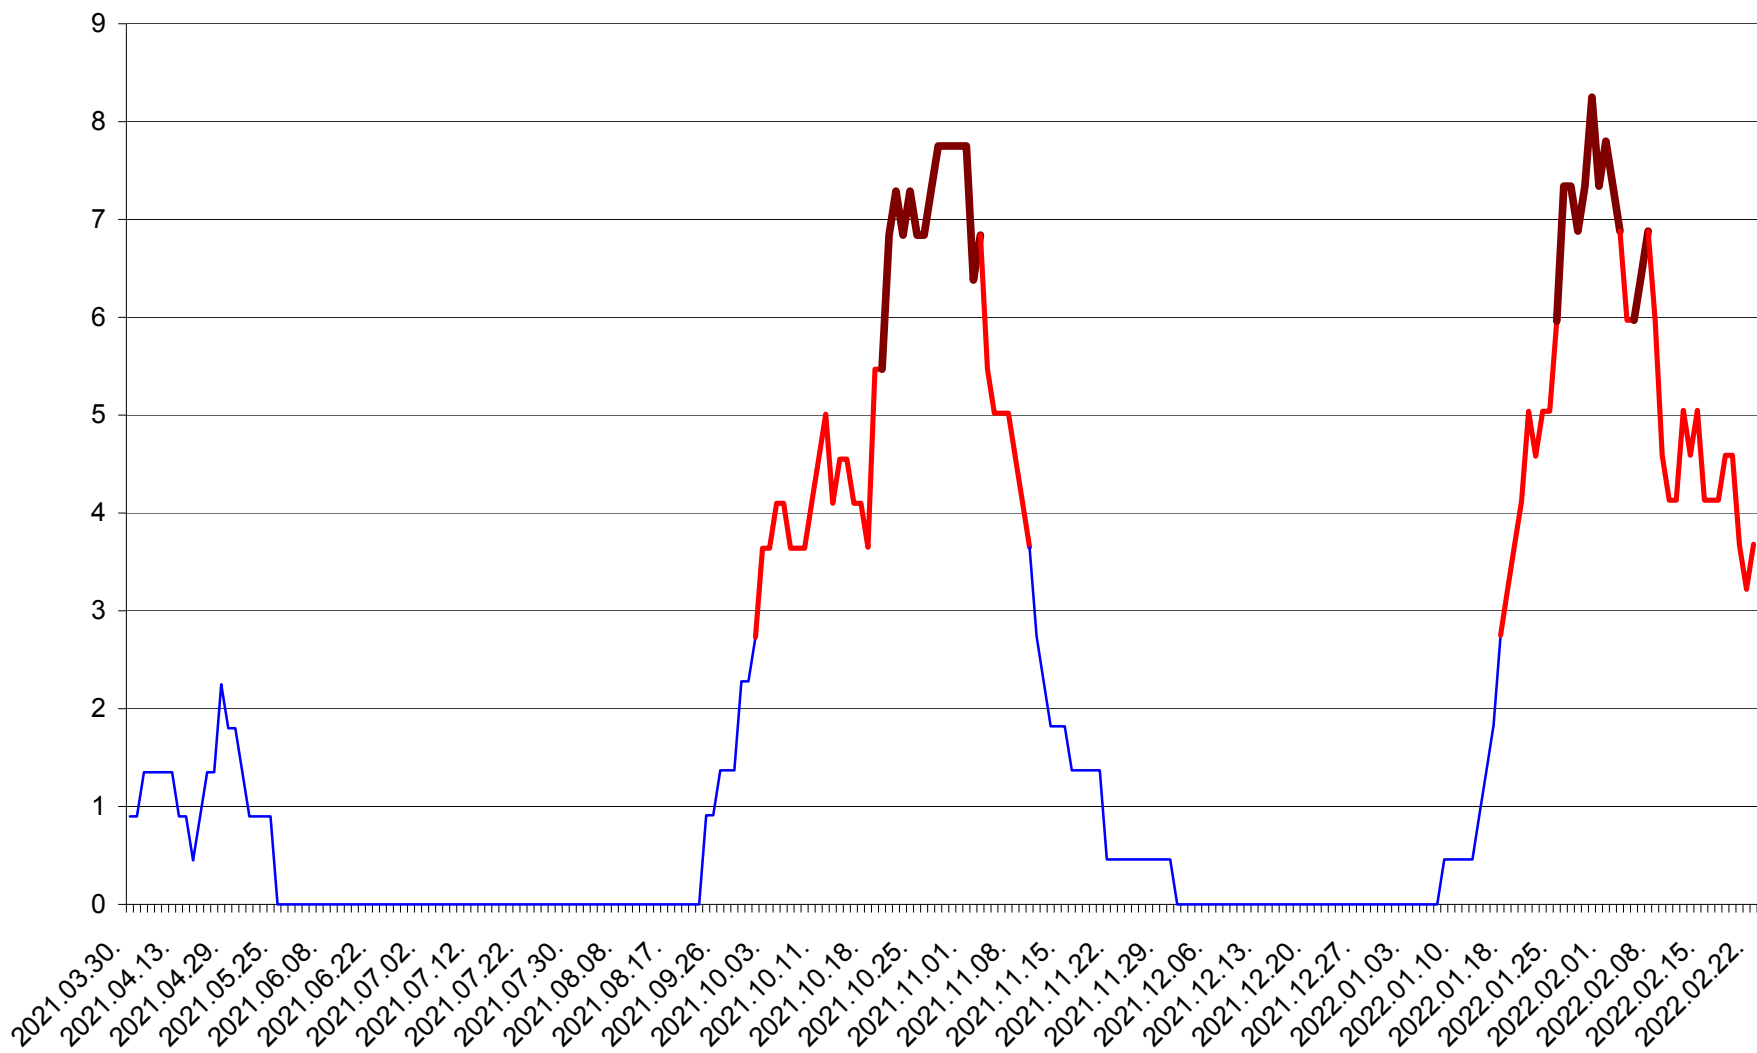

PRAID - Evolutia incidentei cumulate pe 14 zile la ‰ de locuitori  
2021.04.01. - 2022.02.22.

RACU - Evolutia incidentei cumulate pe 14 zile la ‰ de locuitori  
2021.04.01. - 2022.02.22.

REMETEA - Evolutia incidentei cumulate pe 14 zile la ‰ de locuitori  
2021.04.01. - 2022.02.22.

SĂCEL - Evolutia incidentei cumulate pe 14 zile la ‰ de locuitori  
2021.04.01. - 2022.02.22.

SÂNCRĂIENI - Evolutia incidentei cumulate pe 14 zile la ‰ de locuitori  
2021.04.01. - 2022.02.22.

SÂNDOMINIC - Evolutia incidentei cumulate pe 14 zile la ‰ de locuitori  
2021.04.01. - 2022.02.22.

SÂNMARTIN - Evolutia incidentei cumulate pe 14 zile la ‰ de locuitori  
2021.04.01. - 2022.02.22.

SÂNSIMION - Evolutia incidentei cumulate pe 14 zile la ‰ de locuitori  
2021.04.01. - 2022.02.22.

SÂNTIMBRU - Evolutia incidentei cumulate pe 14 zile la ‰ de locuitori  
2021.04.01. - 2022.02.22.