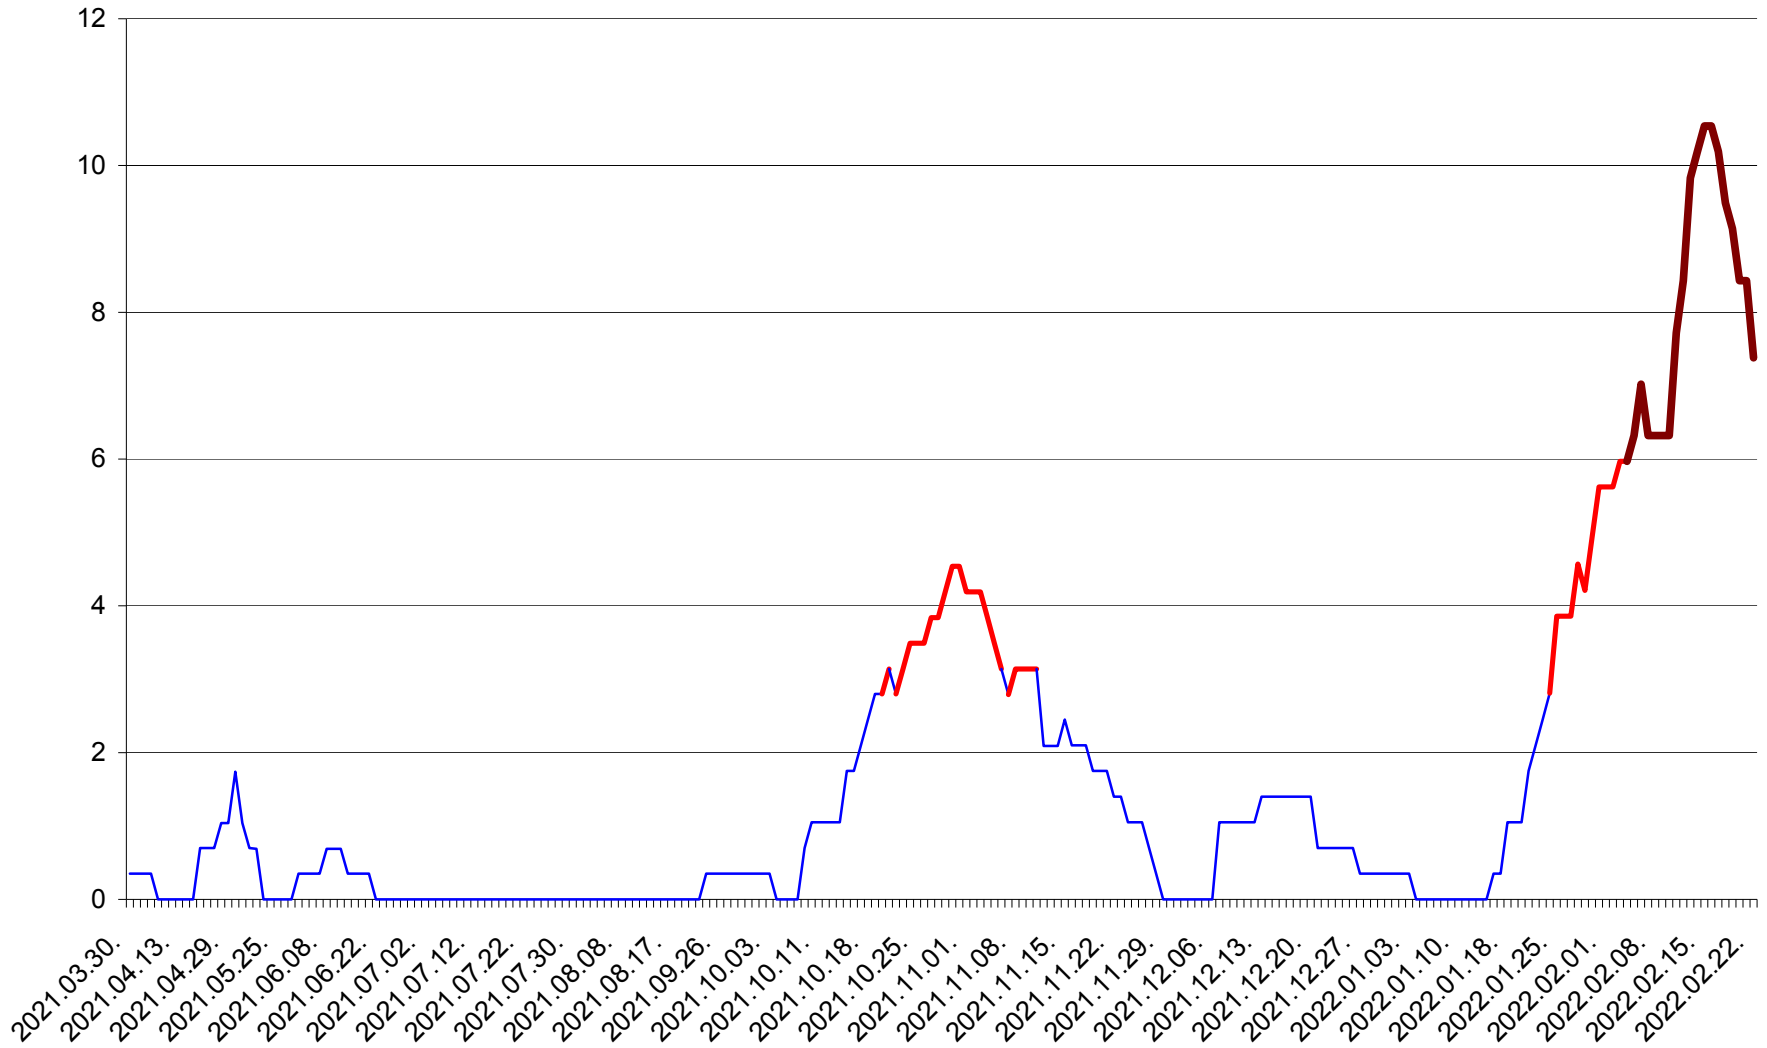

SĂCEL - Evolutia incidentei cumulate pe 14 zile la ‰ de locuitori  
2021.04.01. - 2022.02.22.

SÂNCRĂIENI - Evolutia incidentei cumulate pe 14 zile la ‰ de locuitori  
2021.04.01. - 2022.02.22.

SÂNDOMINIC - Evolutia incidentei cumulate pe 14 zile la ‰ de locuitori  
2021.04.01. - 2022.02.22.

SÂNMARTIN - Evolutia incidentei cumulate pe 14 zile la ‰ de locuitori  
2021.04.01. - 2022.02.22.

SÂNSIMION - Evolutia incidentei cumulate pe 14 zile la ‰ de locuitori  
2021.04.01. - 2022.02.22.

SÂNTIMBRU - Evolutia incidentei cumulate pe 14 zile la ‰ de locuitori  
2021.04.01. - 2022.02.22.

SĂRMAȘ - Evolutia incidentei cumulate pe 14 zile la ‰ de locuitori  
2021.04.01. - 2022.02.22.

SATU MARE - Evolutia incidentei cumulate pe 14 zile la ‰ de locuitori  
2021.04.01. - 2022.02.22.

SECUIENI - Evolutia incidentei cumulate pe 14 zile la ‰ de locuitori  
2021.04.01. - 2022.02.22.