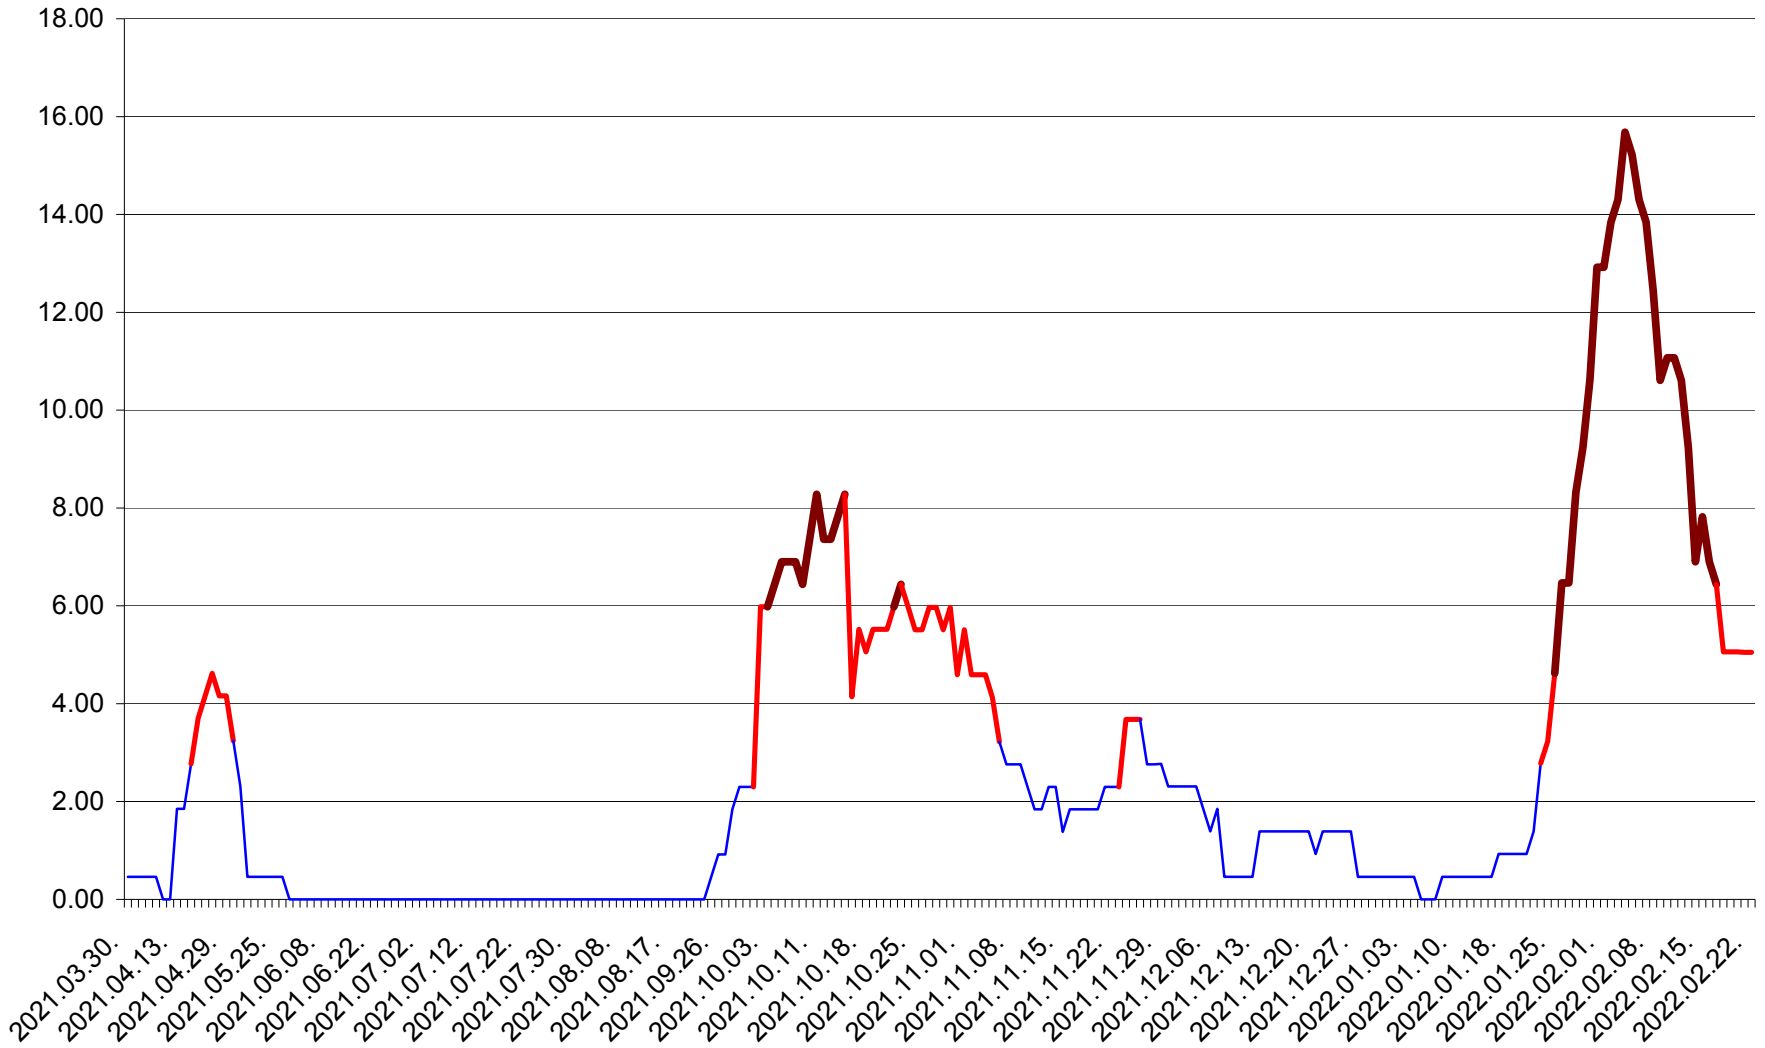

ATID - Evolutia incidentei cumulate pe 14 zile la ‰ de locuitori  
2021.04.01. - 2022.02.22.

AVRĂMEȘTI - Evolutia incidentei cumulate pe 14 zile la ‰ de locuitori  
2021.04.01. - 2022.02.22.

ORAȘ BĂILE TUȘNAD - Evoluția incidenței cumulate pe 14 zile la ‰ de locuitori  
2021.04.01. - 2022.02.22.

ORAȘ BĂLAN - Evolutia incidentei cumulate pe 14 zile la ‰ de locuitori  
2021.04.01. - 2022.02.22.

BILBOR - Evolutia incidentei cumulate pe 14 zile la ‰ de locuitori  
2021.04.01. - 2022.02.22.

ORAȘ BORSEC - Evolutia incidentei cumulate pe 14 zile la ‰ de locuitori  
2021.04.01. - 2022.02.22.

BRĂDEȘTI - Evolutia incidentei cumulate pe 14 zile la ‰ de locuitori  
2021.04.01. - 2022.02.22.

CĂPÂLNIȚA - Evolutia incidentei cumulate pe 14 zile la ‰ de locuitori  
2021.04.01. - 2022.02.22.

CÂRȚA - Evolutia incidentei cumulate pe 14 zile la ‰ de locuitori  
2021.04.01. - 2022.02.22.

CICEU - Evolutia incidentei cumulate pe 14 zile la ‰ de locuitori  
2021.04.01. - 2022.02.22.

CIUCSÂNGEORGIU - Evolutia incidentei cumulate pe 14 zile la ‰ de locuitori  
2021.04.01. - 2022.02.22.

CIUMANI - Evolutia incidentei cumulate pe 14 zile la ‰ de locuitori  
2021.04.01. - 2022.02.22.