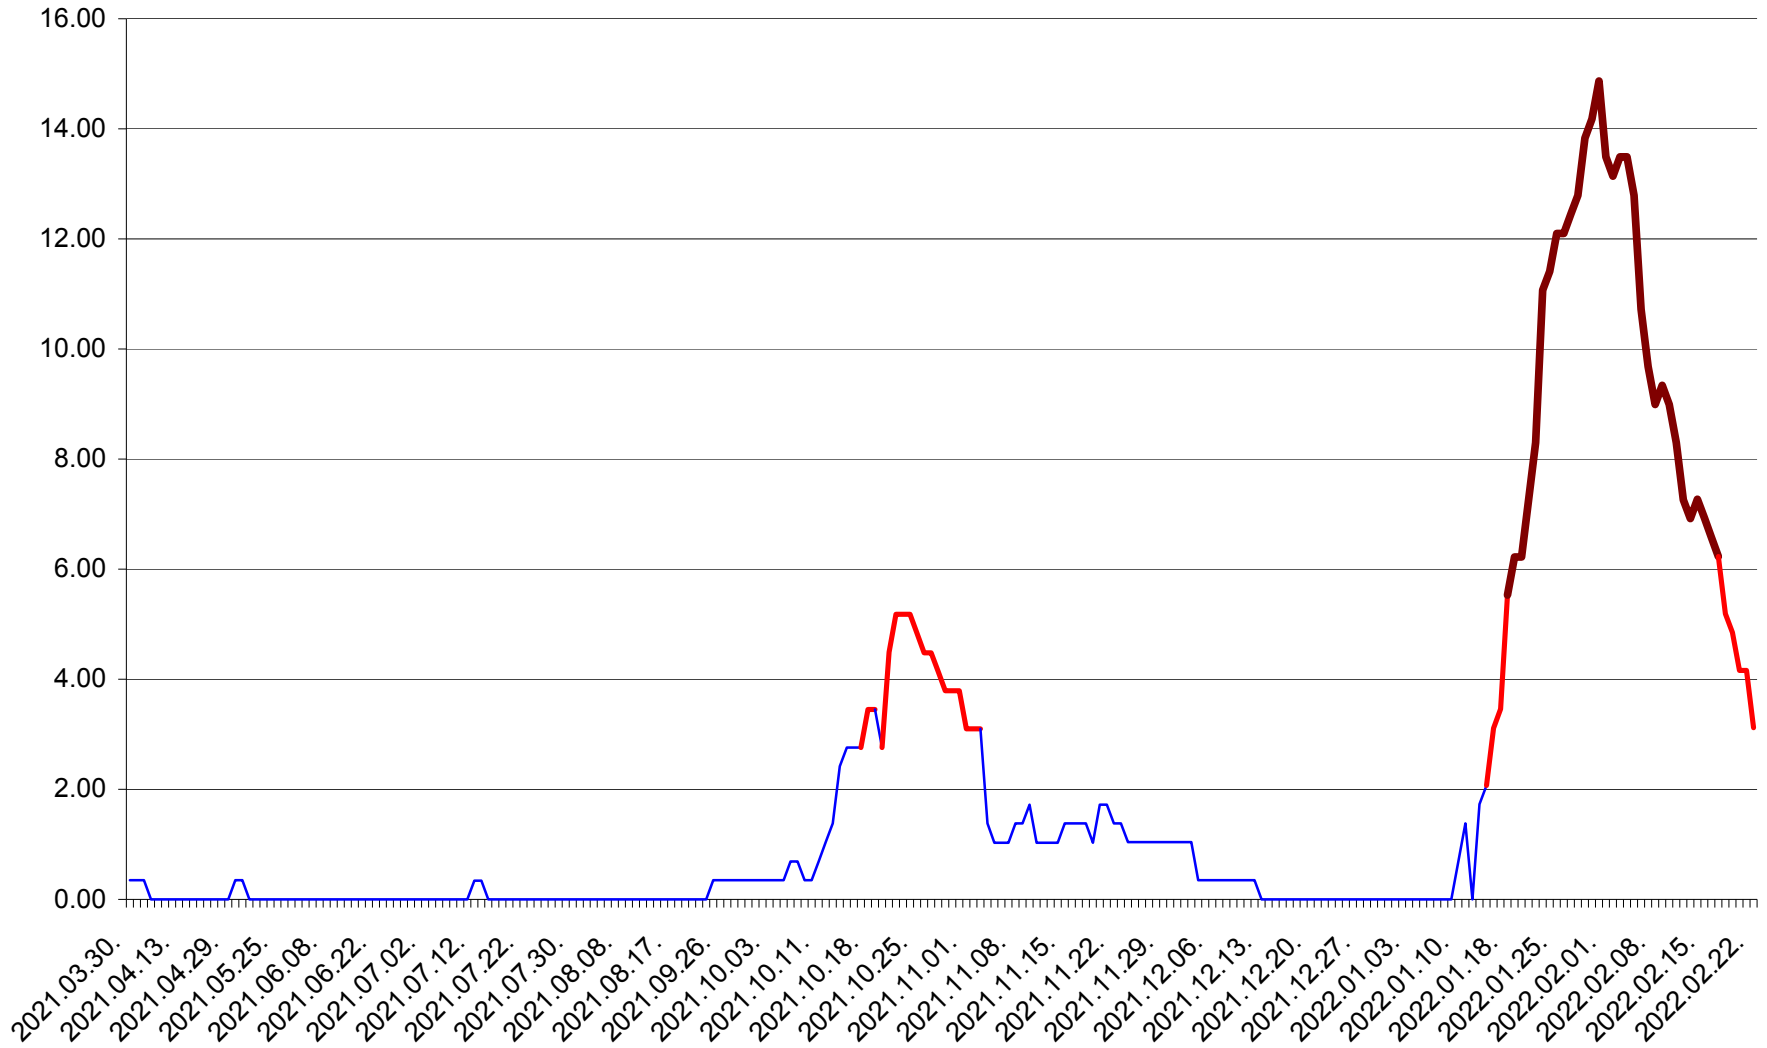

ORAȘ BĂLAN - Evolutia incidentei cumulate pe 14 zile la ‰ de locuitori  
2021.04.01. - 2022.02.22.

BILBOR - Evolutia incidentei cumulate pe 14 zile la ‰ de locuitori  
2021.04.01. - 2022.02.22.

ORAȘ BORSEC - Evolutia incidentei cumulate pe 14 zile la ‰ de locuitori  
2021.04.01. - 2022.02.22.

BRĂDEȘTI - Evolutia incidentei cumulate pe 14 zile la ‰ de locuitori  
2021.04.01. - 2022.02.22.

CĂPÂLNIȚA - Evolutia incidentei cumulate pe 14 zile la ‰ de locuitori  
2021.04.01. - 2022.02.22.

CÂRȚA - Evolutia incidentei cumulate pe 14 zile la ‰ de locuitori  
2021.04.01. - 2022.02.22.

CICEU - Evolutia incidentei cumulate pe 14 zile la ‰ de locuitori  
2021.04.01. - 2022.02.22.

CIUCSÂNGEORGIU - Evolutia incidentei cumulate pe 14 zile la ‰ de locuitori  
2021.04.01. - 2022.02.22.

CIUMANI - Evolutia incidentei cumulate pe 14 zile la ‰ de locuitori  
2021.04.01. - 2022.02.22.

CORBU - Evolutia incidentei cumulate pe 14 zile la ‰ de locuitori  
2021.04.01. - 2022.02.22.

CORUND - Evolutia incidentei cumulate pe 14 zile la ‰ de locuitori  
2021.04.01. - 2022.02.22.

COZMENI - Evolutia incidentei cumulate pe 14 zile la ‰ de locuitori  
2021.04.01. - 2022.02.22.