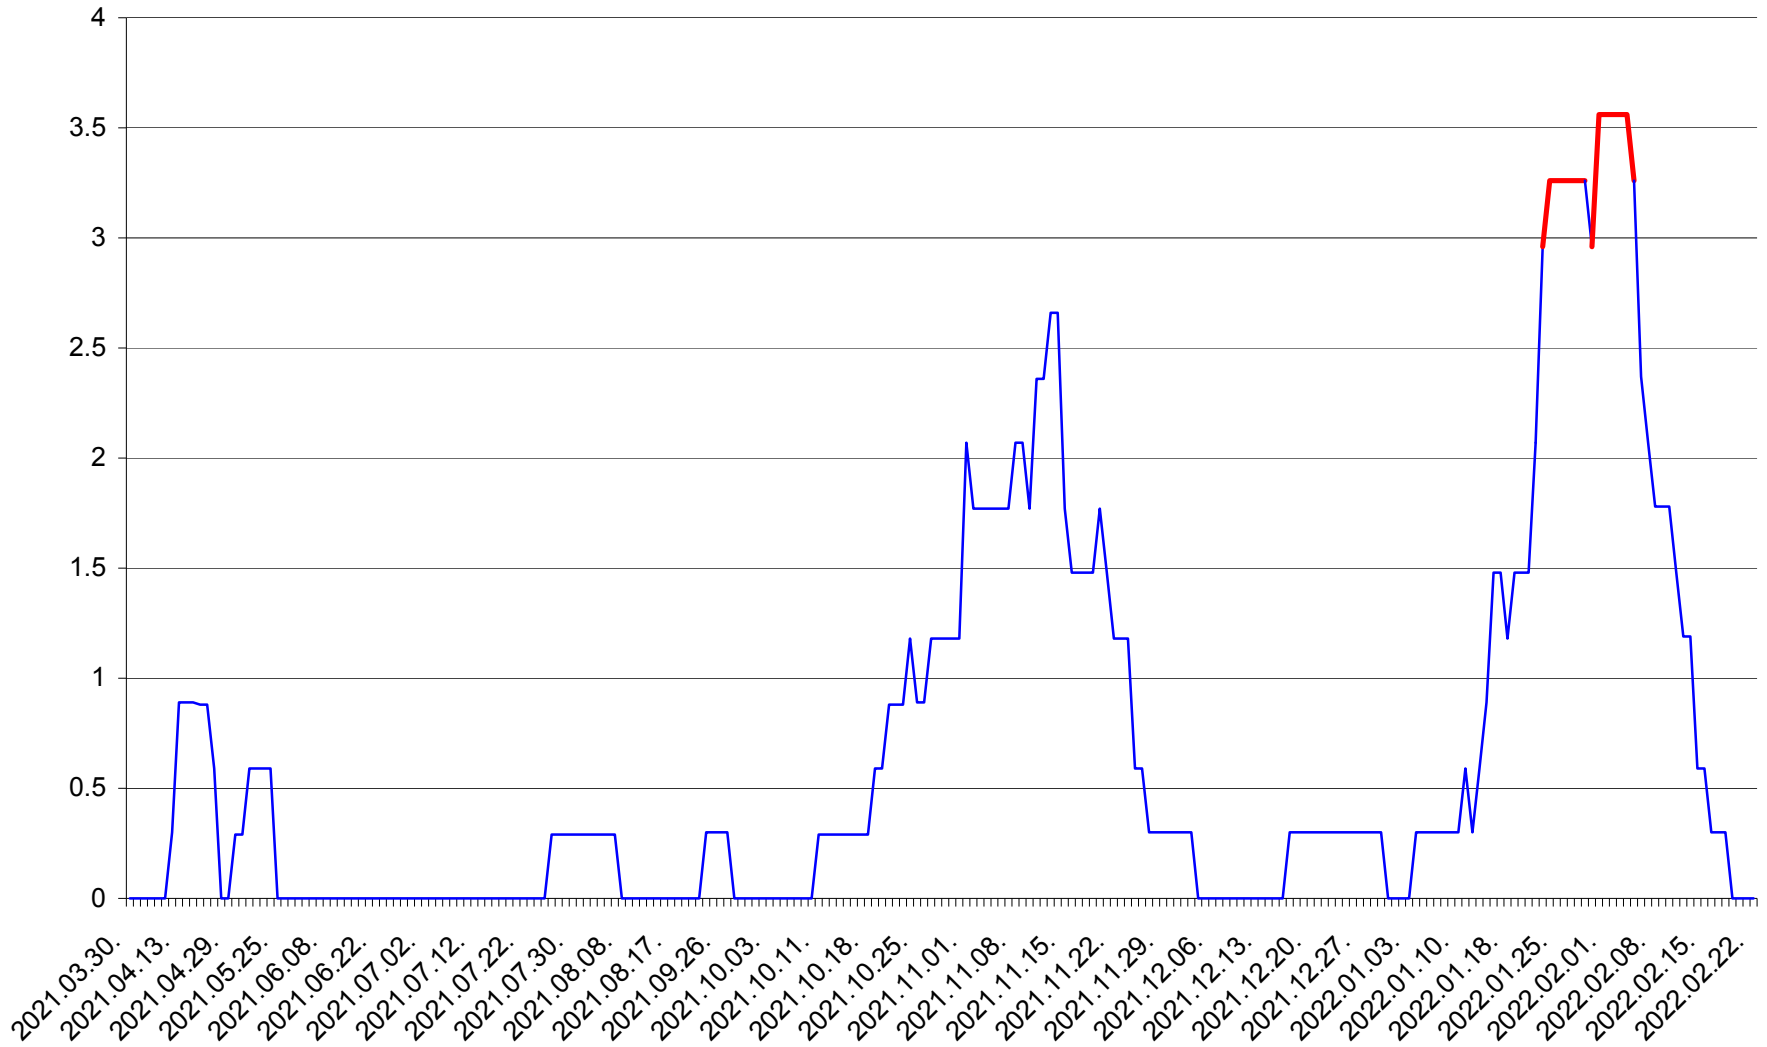

MUNICIPIUL GHEORGHENI - Evolutia incidentei cumulate pe 14 zile la % de locuitori  
2021.04.01. - 2022.02.22.

JOSENI - Evolutia incidentei cumulate pe 14 zile la ‰ de locuitori  
2021.04.01. - 2022.02.22.

LĂZAREA - Evolutia incidentei cumulate pe 14 zile la ‰ de locuitori  
2021.04.01. - 2022.02.22.

LELICENI - Evolutia incidentei cumulate pe 14 zile la ‰ de locuitori  
2021.04.01. - 2022.02.22.

LUETA - Evolutia incidentei cumulate pe 14 zile la ‰ de locuitori  
2021.04.01. - 2022.02.22.

LUNCA DE JOS - Evolutia incidentei cumulate pe 14 zile la ‰ de locuitori  
2021.04.01. - 2022.02.22.

LUNCA DE SUS - Evolutia incidentei cumulate pe 14 zile la ‰ de locuitori  
2021.04.01. - 2022.02.22.