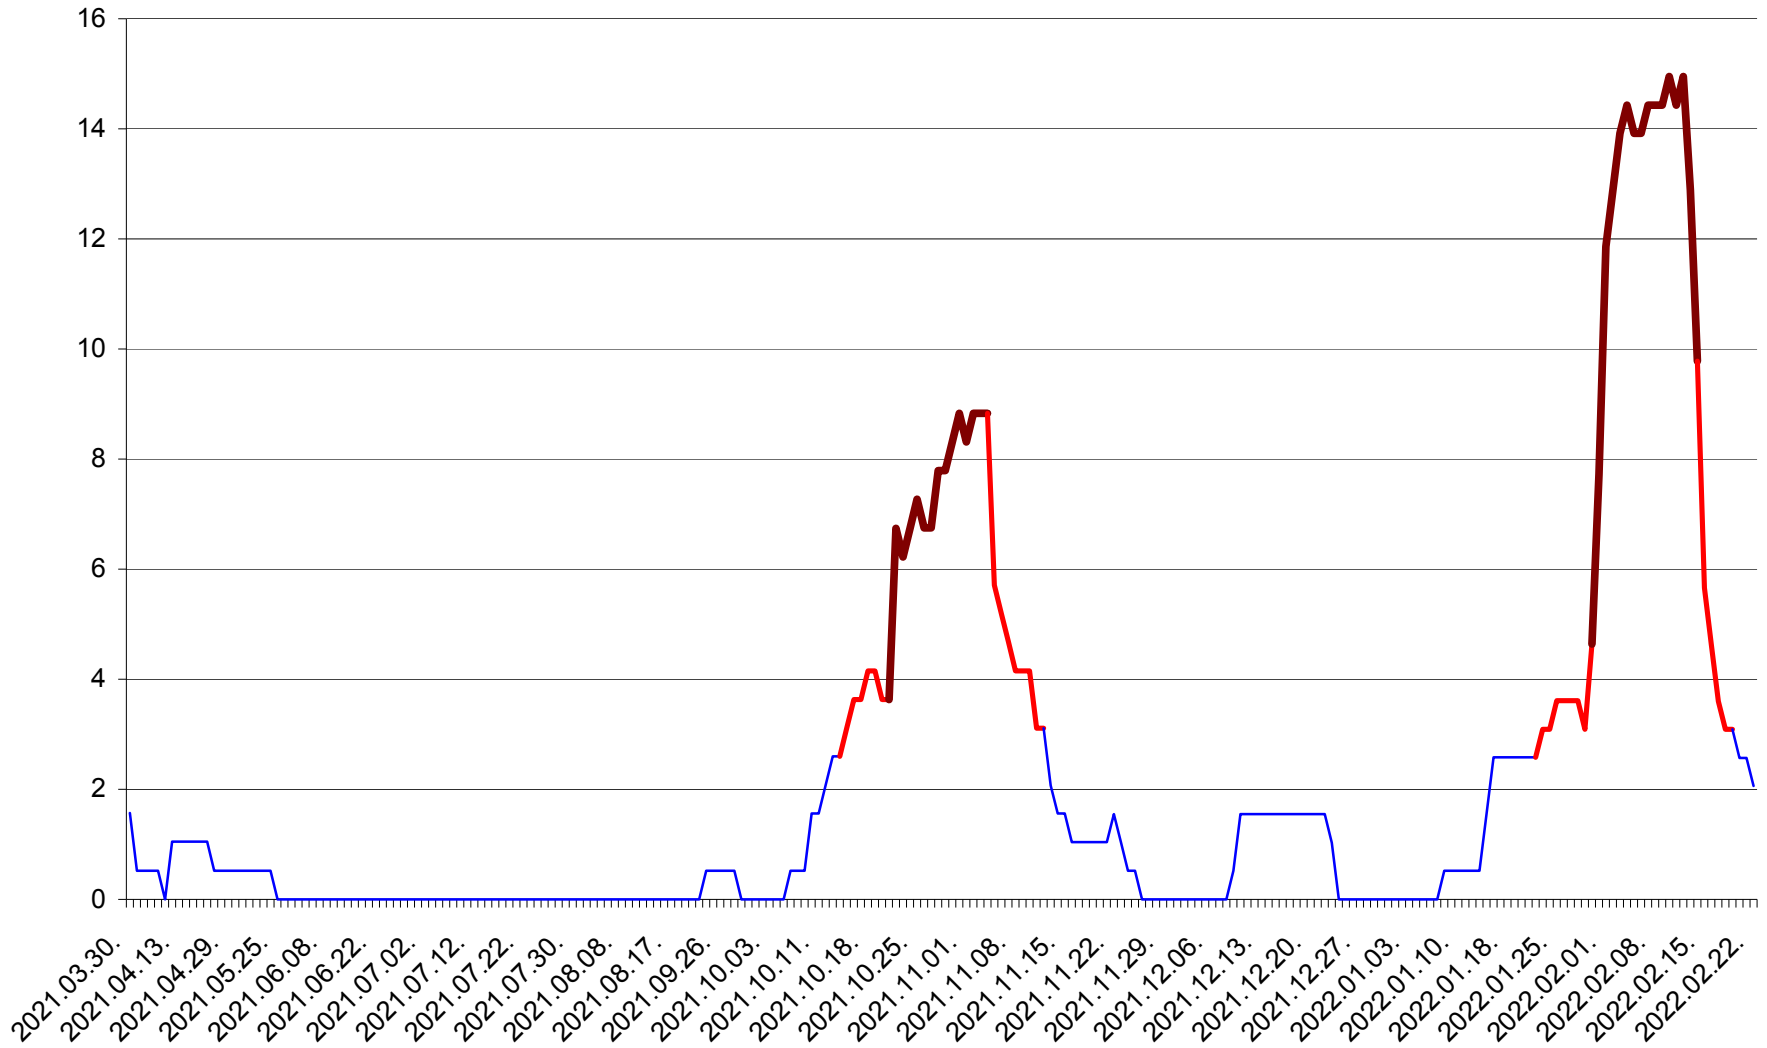

MIHĂILENI - Evolutia incidentei cumulate pe 14 zile la ‰ de locuitori  
2021.04.01. - 2022.02.22.

MUGENI - Evolutia incidentei cumulate pe 14 zile la ‰ de locuitori  
2021.04.01. - 2022.02.22.

OCLAND - Evolutia incidentei cumulate pe 14 zile la ‰ de locuitori  
2021.04.01. - 2022.02.22.

MUNICIPIUL ODORHEIU SECUIESC - Evolutia incidentei cumulate pe 14 zile la ‰ de locuitori  
2021.04.01. - 2022.02.22.

PĂULENI-CIUC - Evolutia incidentei cumulate pe 14 zile la % de locuitori  
2021.04.01. - 2022.02.22.

PLĂIEȘII DE JOS - Evolutia incidentei cumulate pe 14 zile la ‰ de locuitori  
2021.04.01. - 2022.02.22.

PORUMBENI - Evolutia incidentei cumulate pe 14 zile la ‰ de locuitori  
2021.04.01. - 2022.02.22.

PRAID - Evolutia incidentei cumulate pe 14 zile la ‰ de locuitori  
2021.04.01. - 2022.02.22.

RACU - Evolutia incidentei cumulate pe 14 zile la ‰ de locuitori  
2021.04.01. - 2022.02.22.

REMETEA - Evolutia incidentei cumulate pe 14 zile la ‰ de locuitori  
2021.04.01. - 2022.02.22.