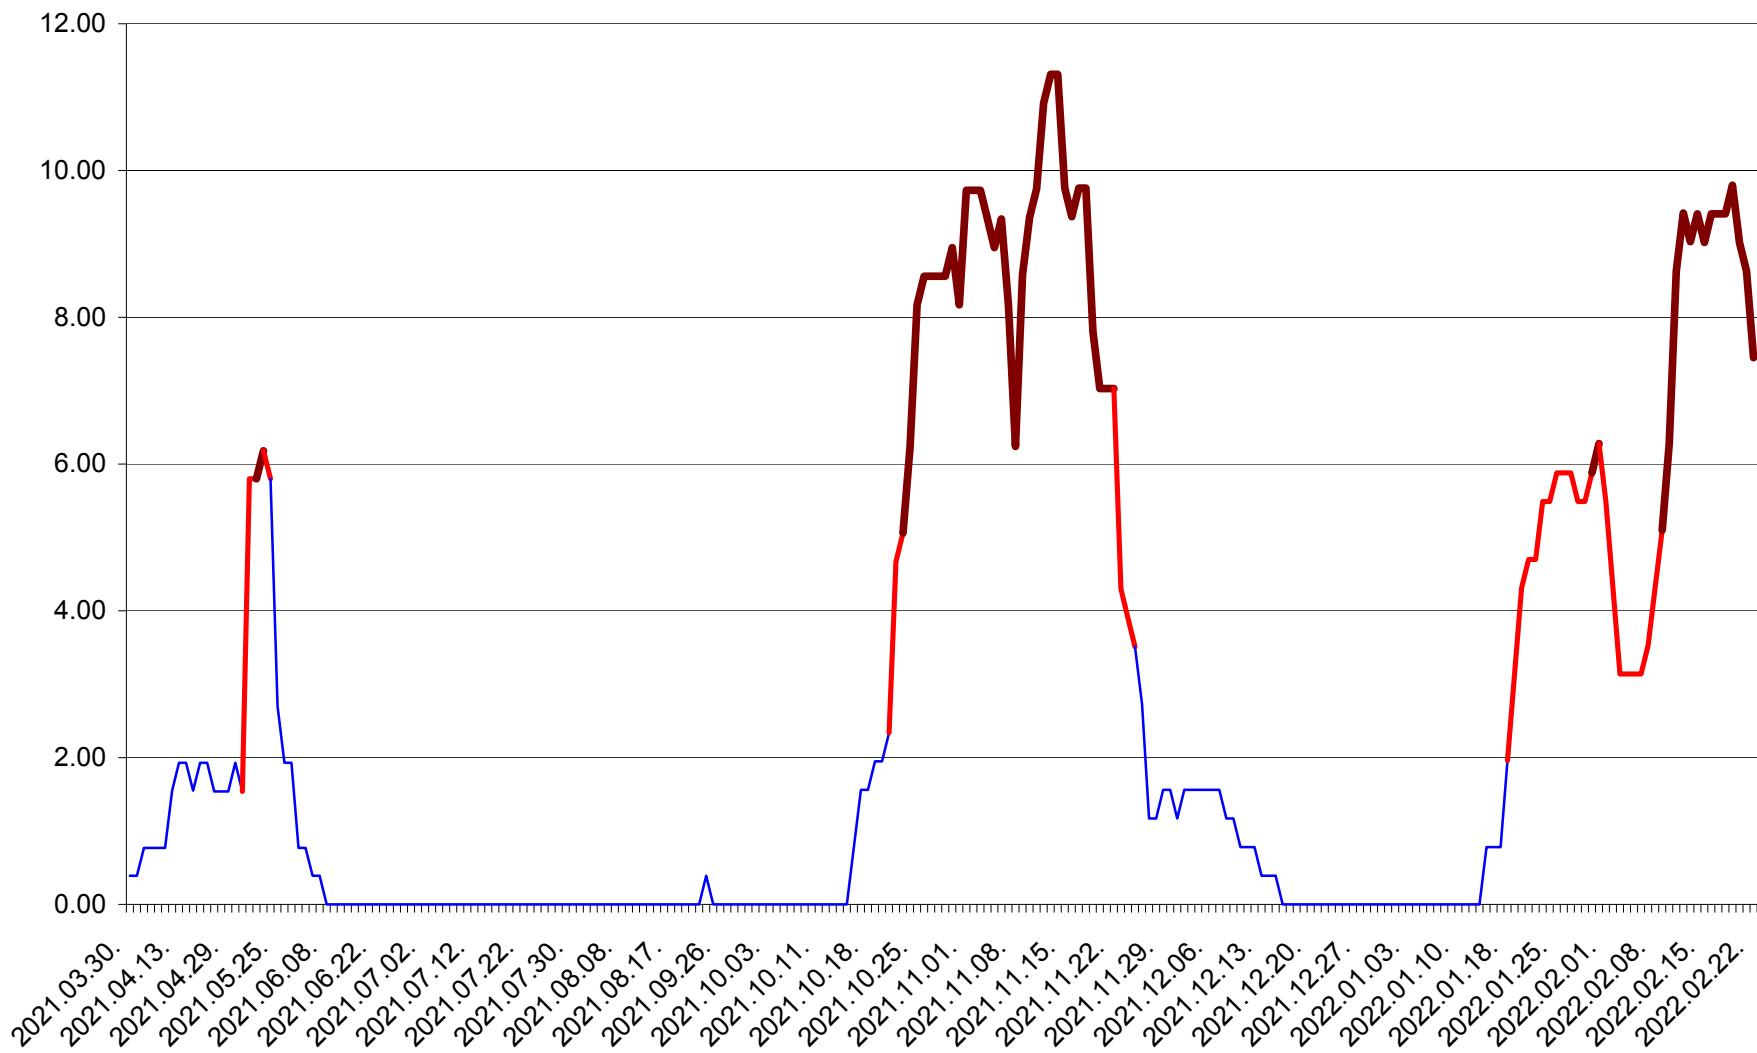

ATID - Evolutia incidentei cumulate pe 14 zile la ‰ de locuitori  
2021.04.01. - 2022.02.22.

AVRĂMEȘTI - Evolutia incidentei cumulate pe 14 zile la ‰ de locuitori  
2021.04.01. - 2022.02.22.

ORAȘ BĂILE TUȘNAD - Evoluția incidenței cumulate pe 14 zile la ‰ de locuitori  
2021.04.01. - 2022.02.22.

ORAȘ BĂLAN - Evolutia incidentei cumulate pe 14 zile la ‰ de locuitori  
2021.04.01. - 2022.02.22.

BILBOR - Evolutia incidentei cumulate pe 14 zile la ‰ de locuitori  
2021.04.01. - 2022.02.22.

ORAȘ BORSEC - Evolutia incidentei cumulate pe 14 zile la ‰ de locuitori  
2021.04.01. - 2022.02.22.

BRĂDEȘTI - Evolutia incidentei cumulate pe 14 zile la ‰ de locuitori  
2021.04.01. - 2022.02.22.

CĂPÂLNIȚA - Evolutia incidentei cumulate pe 14 zile la ‰ de locuitori  
2021.04.01. - 2022.02.22.

CÂRȚA - Evolutia incidentei cumulate pe 14 zile la ‰ de locuitori  
2021.04.01. - 2022.02.22.