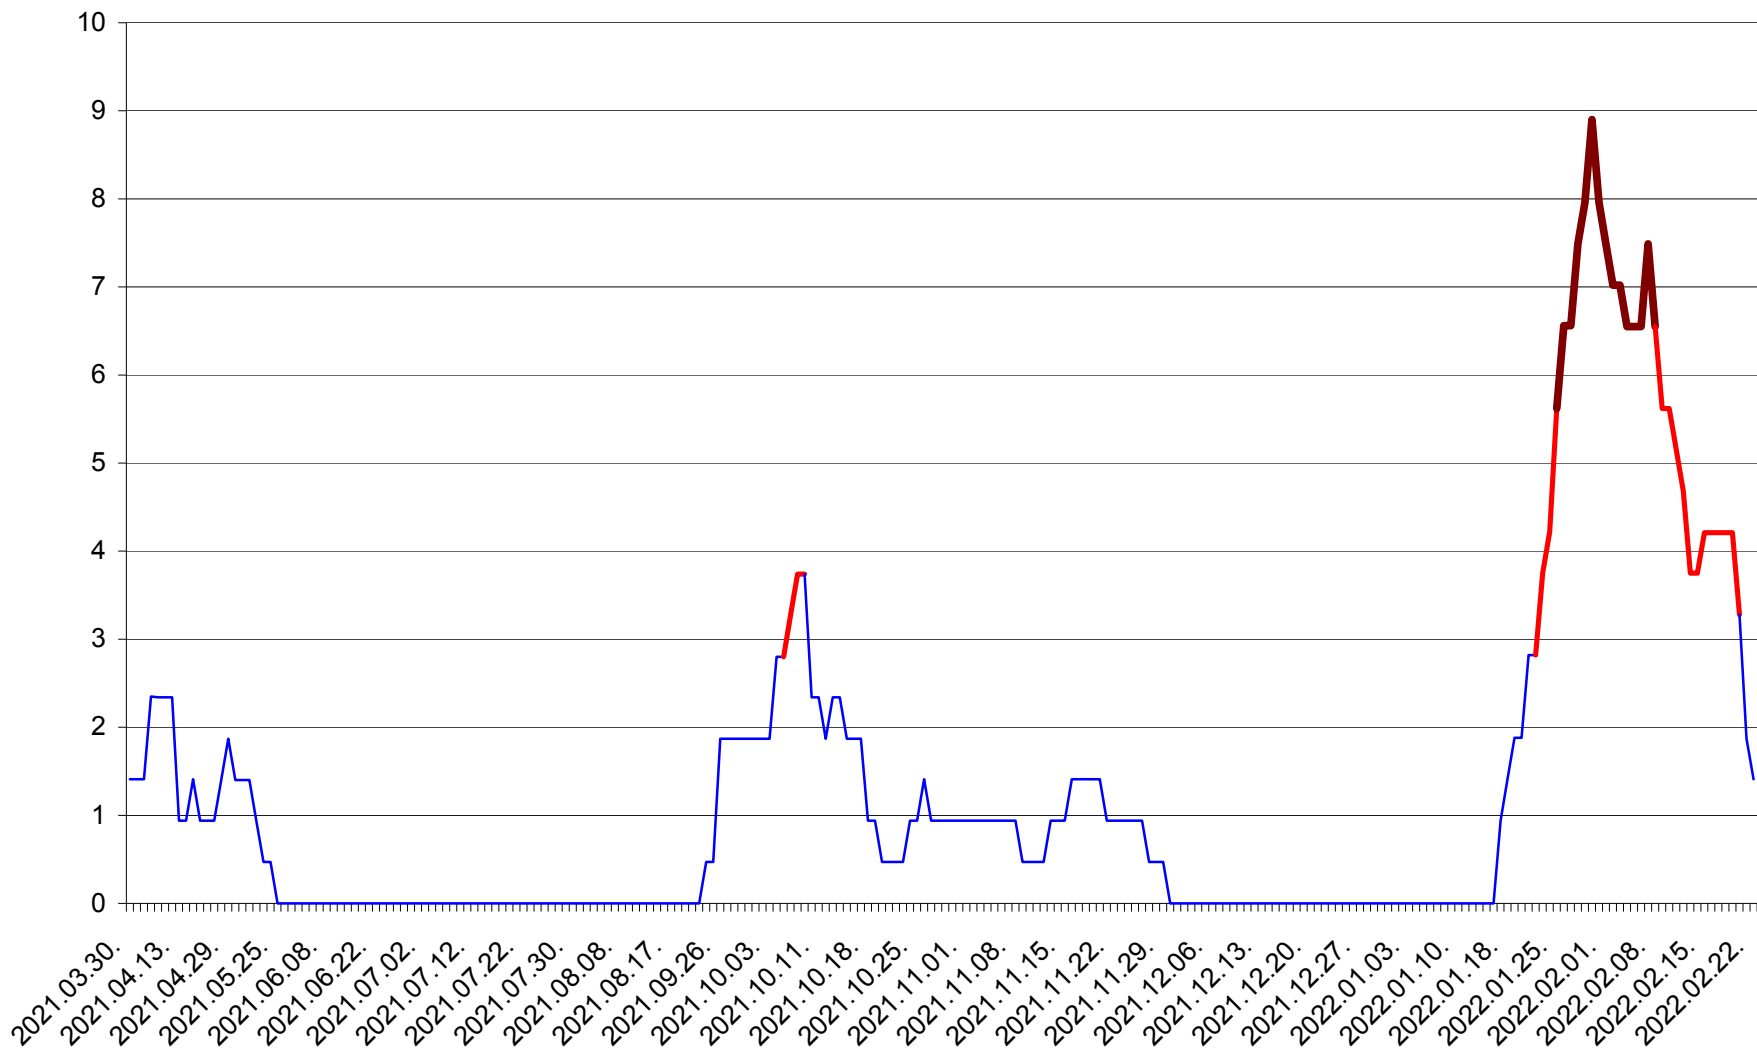

SECUIENI - Evolutia incidentei cumulate pe 14 zile la ‰ de locuitori
2021.04.01. - 2022.02.22.