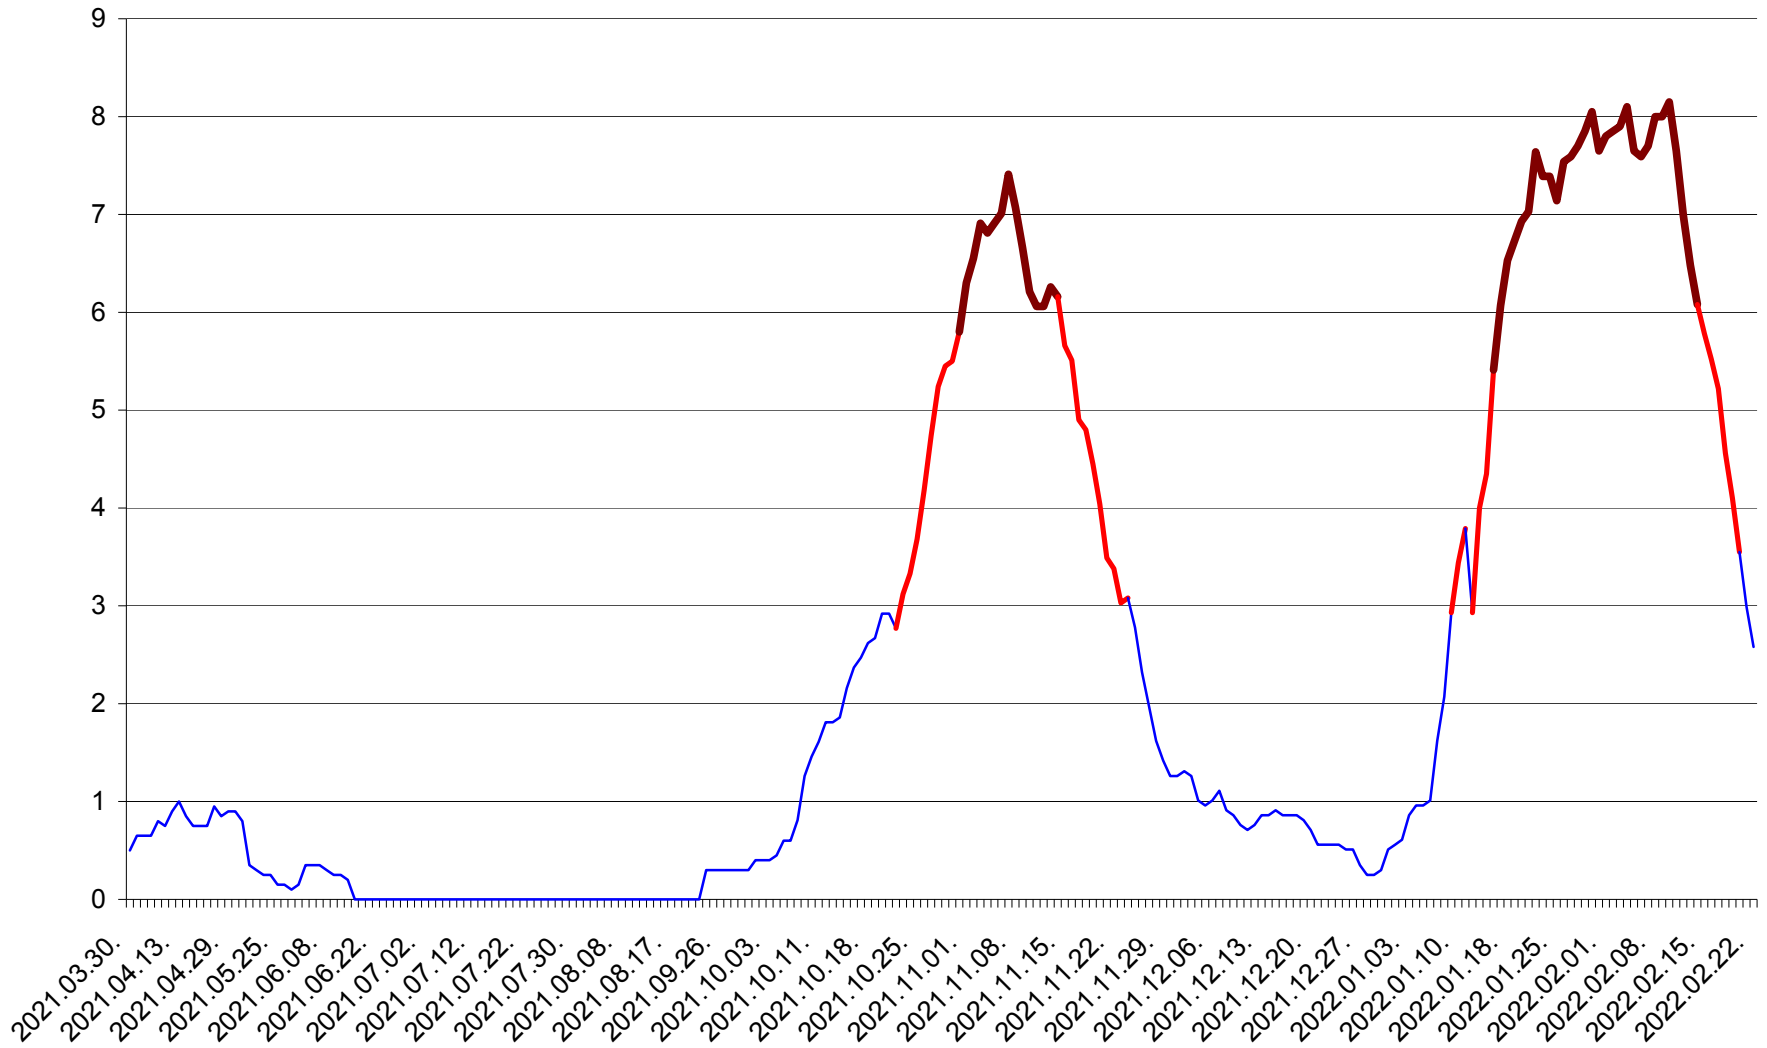

DÂRJIU - Evolutia incidentei cumulate pe 14 zile la ‰ de locuitori  
2021.04.01. - 2022.02.22.

DEALU - Evolutia incidentei cumulate pe 14 zile la ‰ de locuitori  
2021.04.01. - 2022.02.22.

DITRĂU - Evolutia incidentei cumulate pe 14 zile la ‰ de locuitori  
2021.04.01. - 2022.02.22.

FELICENI - Evolutia incidentei cumulate pe 14 zile la ‰ de locuitori  
2021.04.01. - 2022.02.22.

FRUMOASA - Evolutia incidentei cumulate pe 14 zile la ‰ de locuitori  
2021.04.01. - 2022.02.22.

GĂLĂUȚAȘ - Evolutia incidentei cumulate pe 14 zile la ‰ de locuitori  
2021.04.01. - 2022.02.22.

MUNICIPIUL GHEORGHENI - Evolutia incidentei cumulate pe 14 zile la % de locuitori  
2021.04.01. - 2022.02.22.

JOSENI - Evolutia incidentei cumulate pe 14 zile la ‰ de locuitori  
2021.04.01. - 2022.02.22.

LĂZAREA - Evolutia incidentei cumulate pe 14 zile la ‰ de locuitori  
2021.04.01. - 2022.02.22.

LELICENI - Evolutia incidentei cumulate pe 14 zile la ‰ de locuitori  
2021.04.01. - 2022.02.22.

LUETA - Evolutia incidentei cumulate pe 14 zile la ‰ de locuitori  
2021.04.01. - 2022.02.22.