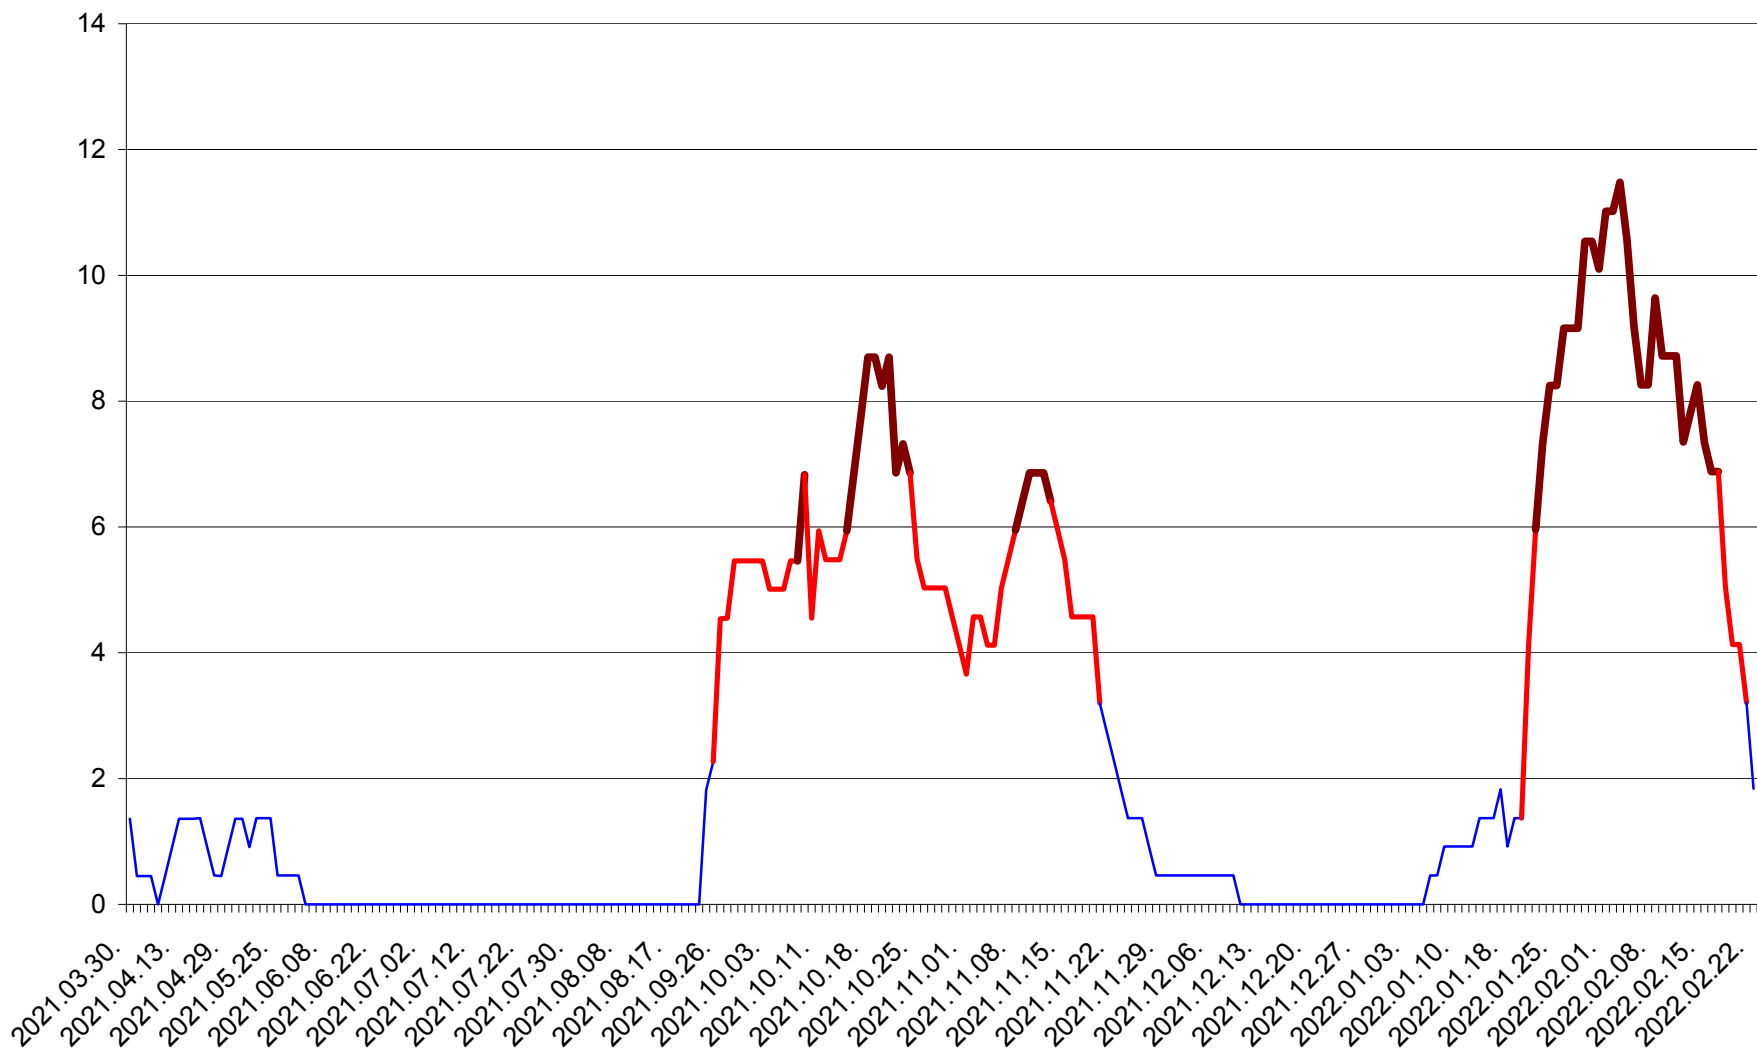

LĂZAREA - Evolutia incidentei cumulate pe 14 zile la ‰ de locuitori  
2021.04.01. - 2022.02.22.

LELICENI - Evolutia incidentei cumulate pe 14 zile la ‰ de locuitori  
2021.04.01. - 2022.02.22.

LUETA - Evolutia incidentei cumulate pe 14 zile la ‰ de locuitori  
2021.04.01. - 2022.02.22.

LUNCA DE JOS - Evolutia incidentei cumulate pe 14 zile la ‰ de locuitori  
2021.04.01. - 2022.02.22.

LUNCA DE SUS - Evolutia incidentei cumulate pe 14 zile la ‰ de locuitori  
2021.04.01. - 2022.02.22.

LUPENI - Evolutia incidentei cumulate pe 14 zile la ‰ de locuitori  
2021.04.01. - 2022.02.22.

MĂDĂRAȘ - Evolutia incidentei cumulate pe 14 zile la ‰ de locuitori  
2021.04.01. - 2022.02.22.

MĂRTINIȘ - Evolutia incidentei cumulate pe 14 zile la % de locuitori  
2021.04.01. - 2022.02.22.

MEREȘTI - Evolutia incidentei cumulate pe 14 zile la ‰ de locuitori  
2021.04.01. - 2022.02.22.

MUNICIPIUL MIERCUREA-CIUC - Evolutia incidentei cumulate pe 14 zile la ‰ de locuitori  
2021.04.01. - 2022.02.22.