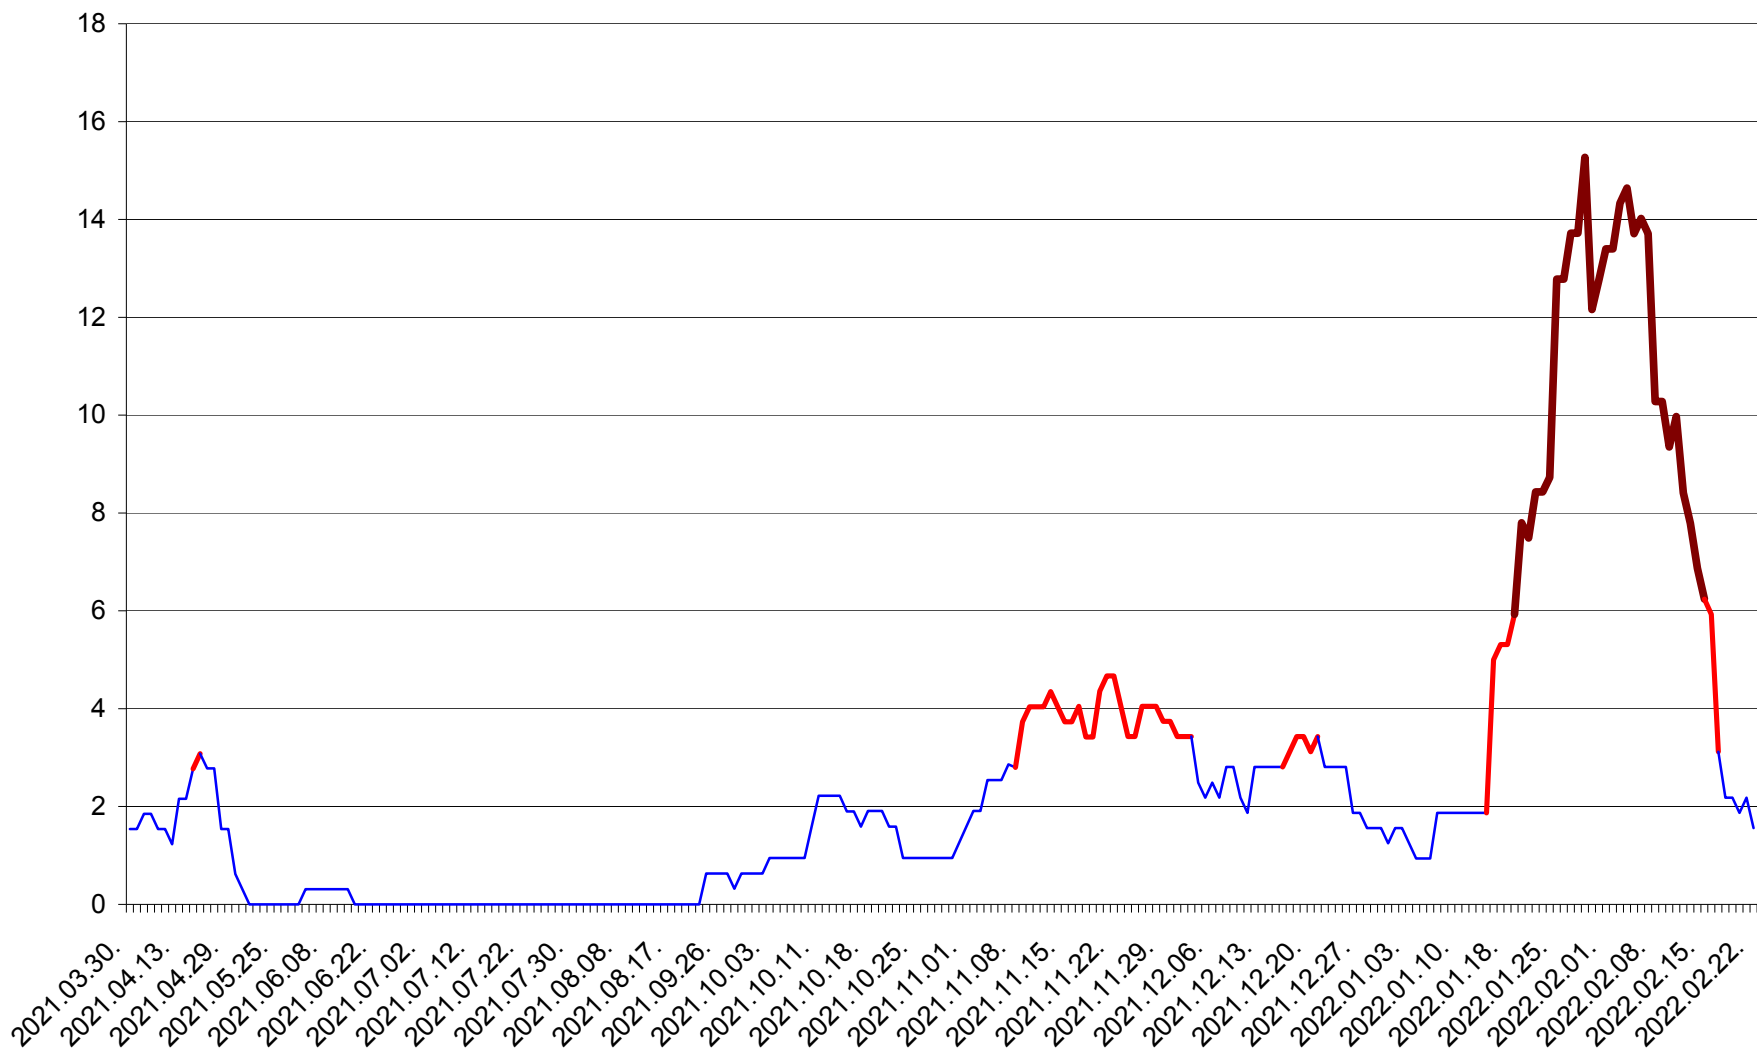

TUȘNAD - Evolutia incidentei cumulate pe 14 zile la ‰ de locuitori
2021.04.01. - 2022.02.22.