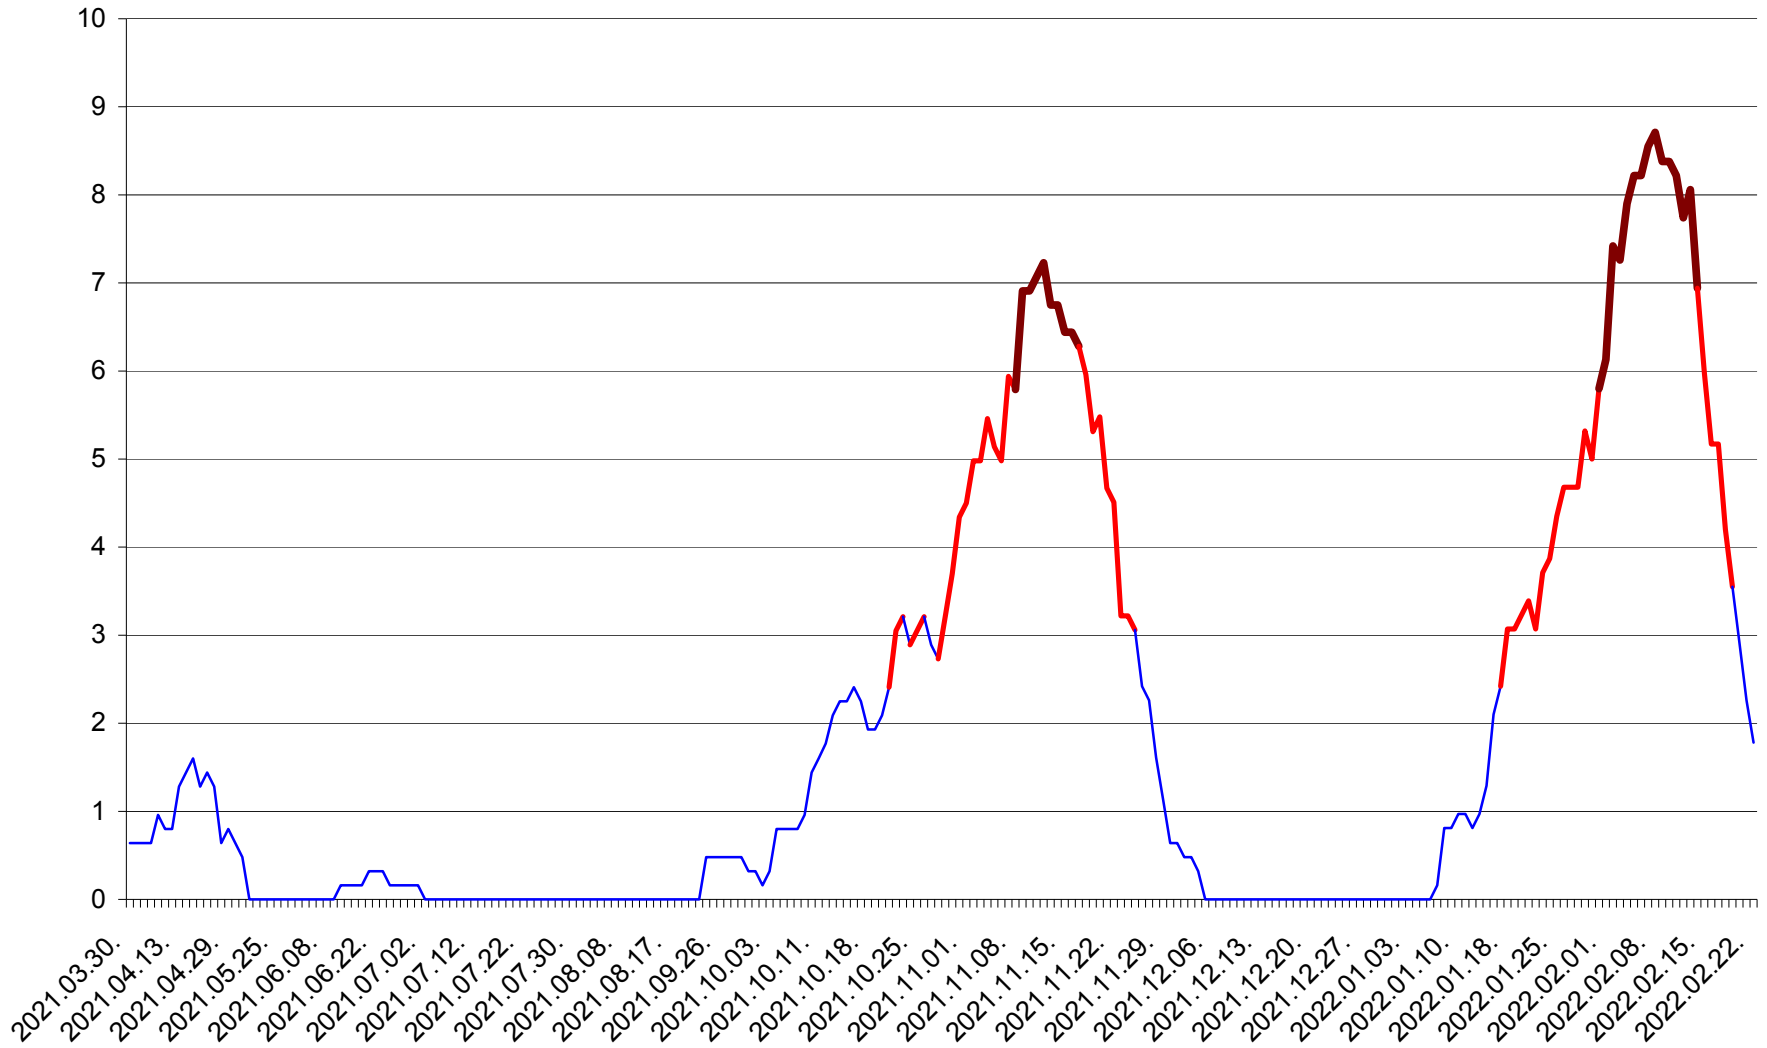

PRAID - Evolutia incidentei cumulate pe 14 zile la ‰ de locuitori  
2021.04.01. - 2022.02.22.

RACU - Evolutia incidentei cumulate pe 14 zile la ‰ de locuitori  
2021.04.01. - 2022.02.22.

REMETEA - Evolutia incidentei cumulate pe 14 zile la ‰ de locuitori  
2021.04.01. - 2022.02.22.

SĂCEL - Evolutia incidentei cumulate pe 14 zile la ‰ de locuitori  
2021.04.01. - 2022.02.22.

SÂNCRĂIENI - Evolutia incidentei cumulate pe 14 zile la ‰ de locuitori  
2021.04.01. - 2022.02.22.

SÂNDOMINIC - Evolutia incidentei cumulate pe 14 zile la ‰ de locuitori  
2021.04.01. - 2022.02.22.