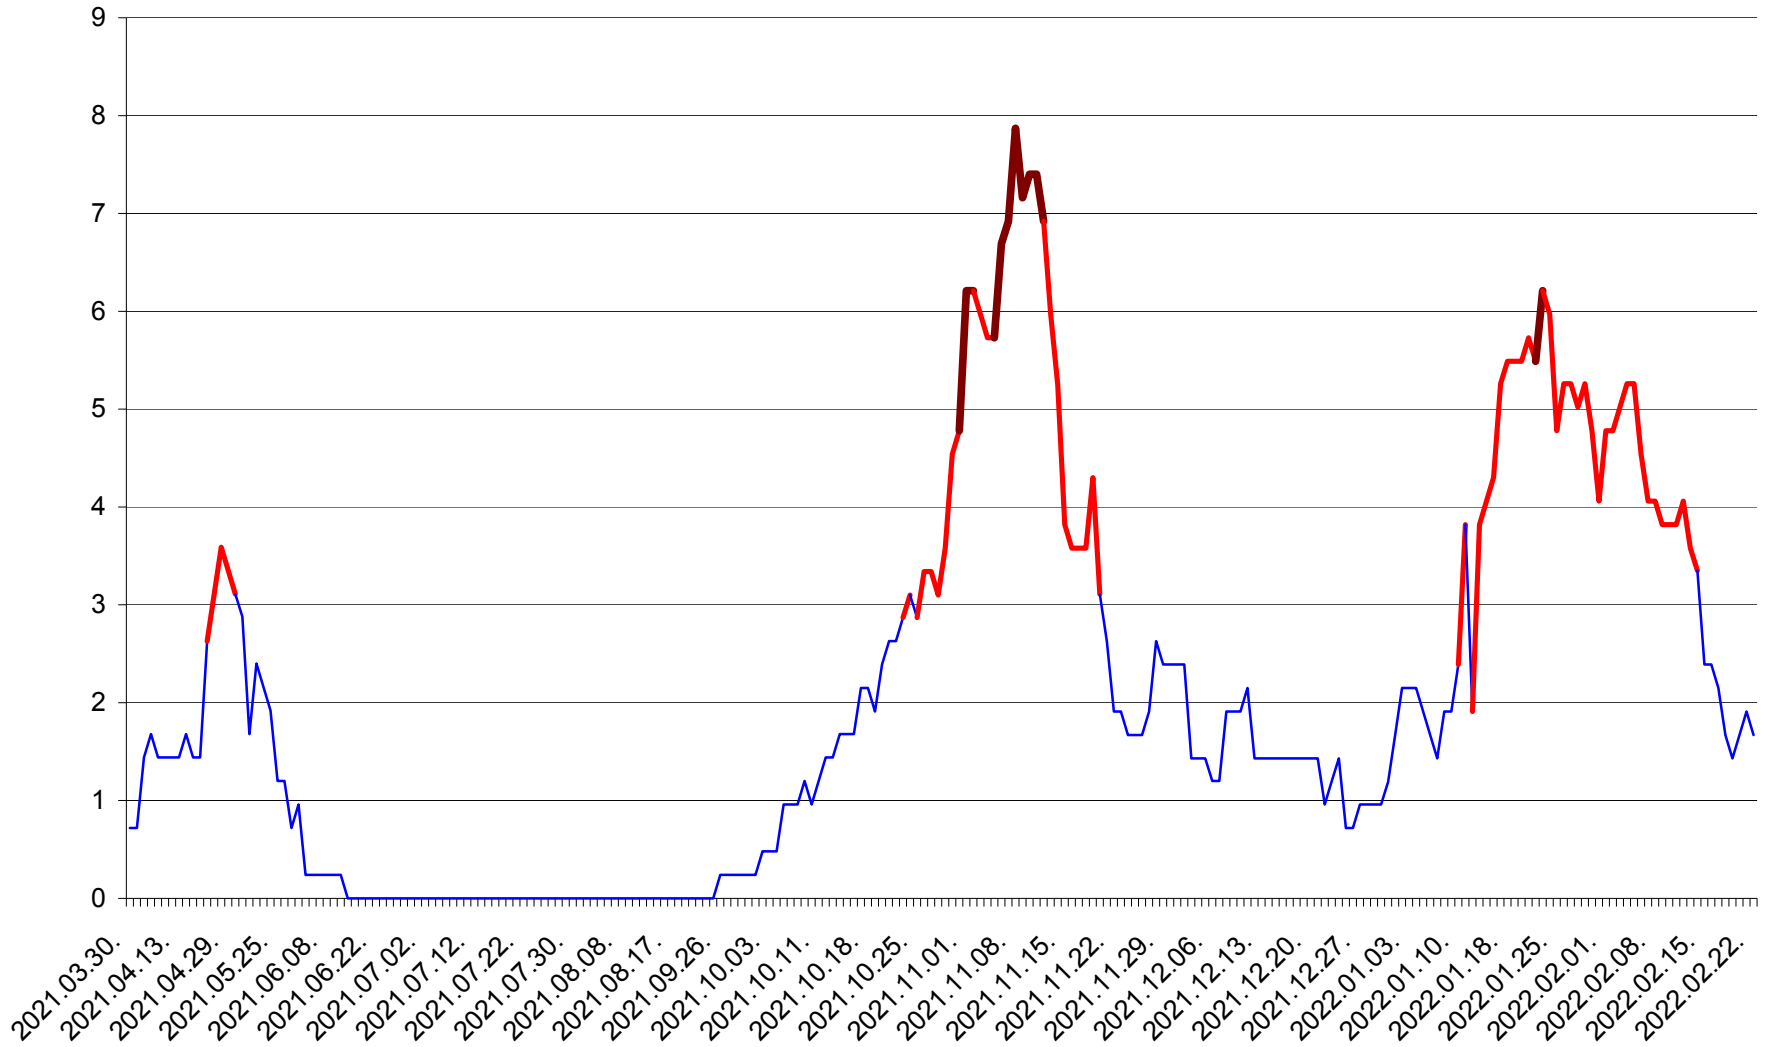

CORBU - Evolutia incidentei cumulate pe 14 zile la ‰ de locuitori  
2021.04.01. - 2022.02.22.

CORUND - Evolutia incidentei cumulate pe 14 zile la ‰ de locuitori  
2021.04.01. - 2022.02.22.

COZMENI - Evolutia incidentei cumulate pe 14 zile la ‰ de locuitori  
2021.04.01. - 2022.02.22.

ORAȘ CRISTURU SECUIESC - Evolutia incidentei cumulate pe 14 zile la ‰ de locuitori  
2021.04.01. - 2022.02.22.

DĂNEȘTI - Evolutia incidentei cumulate pe 14 zile la ‰ de locuitori  
2021.04.01. - 2022.02.22.

DÂRJIU - Evolutia incidentei cumulate pe 14 zile la ‰ de locuitori  
2021.04.01. - 2022.02.22.

DEALU - Evolutia incidentei cumulate pe 14 zile la ‰ de locuitori  
2021.04.01. - 2022.02.22.

DITRĂU - Evolutia incidentei cumulate pe 14 zile la ‰ de locuitori  
2021.04.01. - 2022.02.22.

FELICENI - Evolutia incidentei cumulate pe 14 zile la ‰ de locuitori  
2021.04.01. - 2022.02.22.

FRUMOASA - Evolutia incidentei cumulate pe 14 zile la ‰ de locuitori  
2021.04.01. - 2022.02.22.

GĂLĂUȚAȘ - Evolutia incidentei cumulate pe 14 zile la ‰ de locuitori  
2021.04.01. - 2022.02.22.