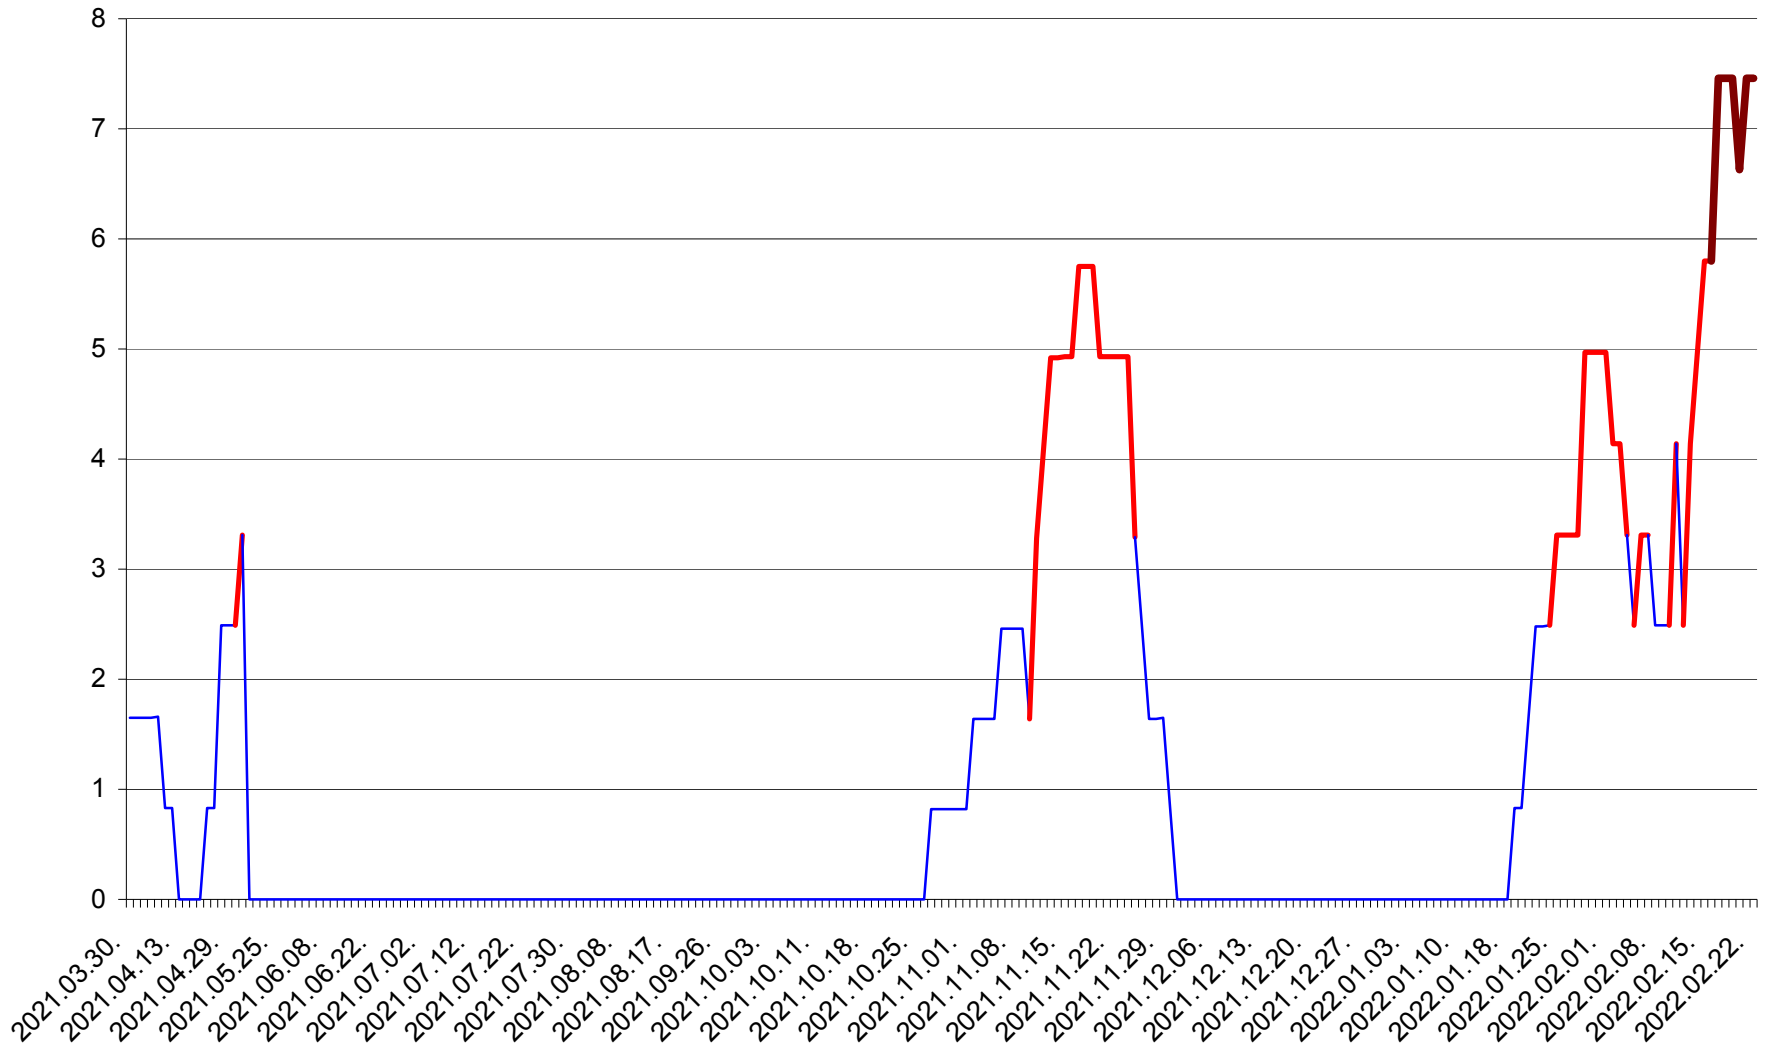

PLĂIEȘII DE JOS - Evolutia incidentei cumulate pe 14 zile la ‰ de locuitori  
2021.04.01. - 2022.02.22.

PORUMBENI - Evolutia incidentei cumulate pe 14 zile la ‰ de locuitori  
2021.04.01. - 2022.02.22.

PRAID - Evolutia incidentei cumulate pe 14 zile la ‰ de locuitori  
2021.04.01. - 2022.02.22.

RACU - Evolutia incidentei cumulate pe 14 zile la ‰ de locuitori  
2021.04.01. - 2022.02.22.

REMETEA - Evolutia incidentei cumulate pe 14 zile la ‰ de locuitori  
2021.04.01. - 2022.02.22.

SĂCEL - Evolutia incidentei cumulate pe 14 zile la ‰ de locuitori  
2021.04.01. - 2022.02.22.

SÂNCRĂIENI - Evolutia incidentei cumulate pe 14 zile la ‰ de locuitori  
2021.04.01. - 2022.02.22.

SÂNDOMINIC - Evolutia incidentei cumulate pe 14 zile la ‰ de locuitori  
2021.04.01. - 2022.02.22.