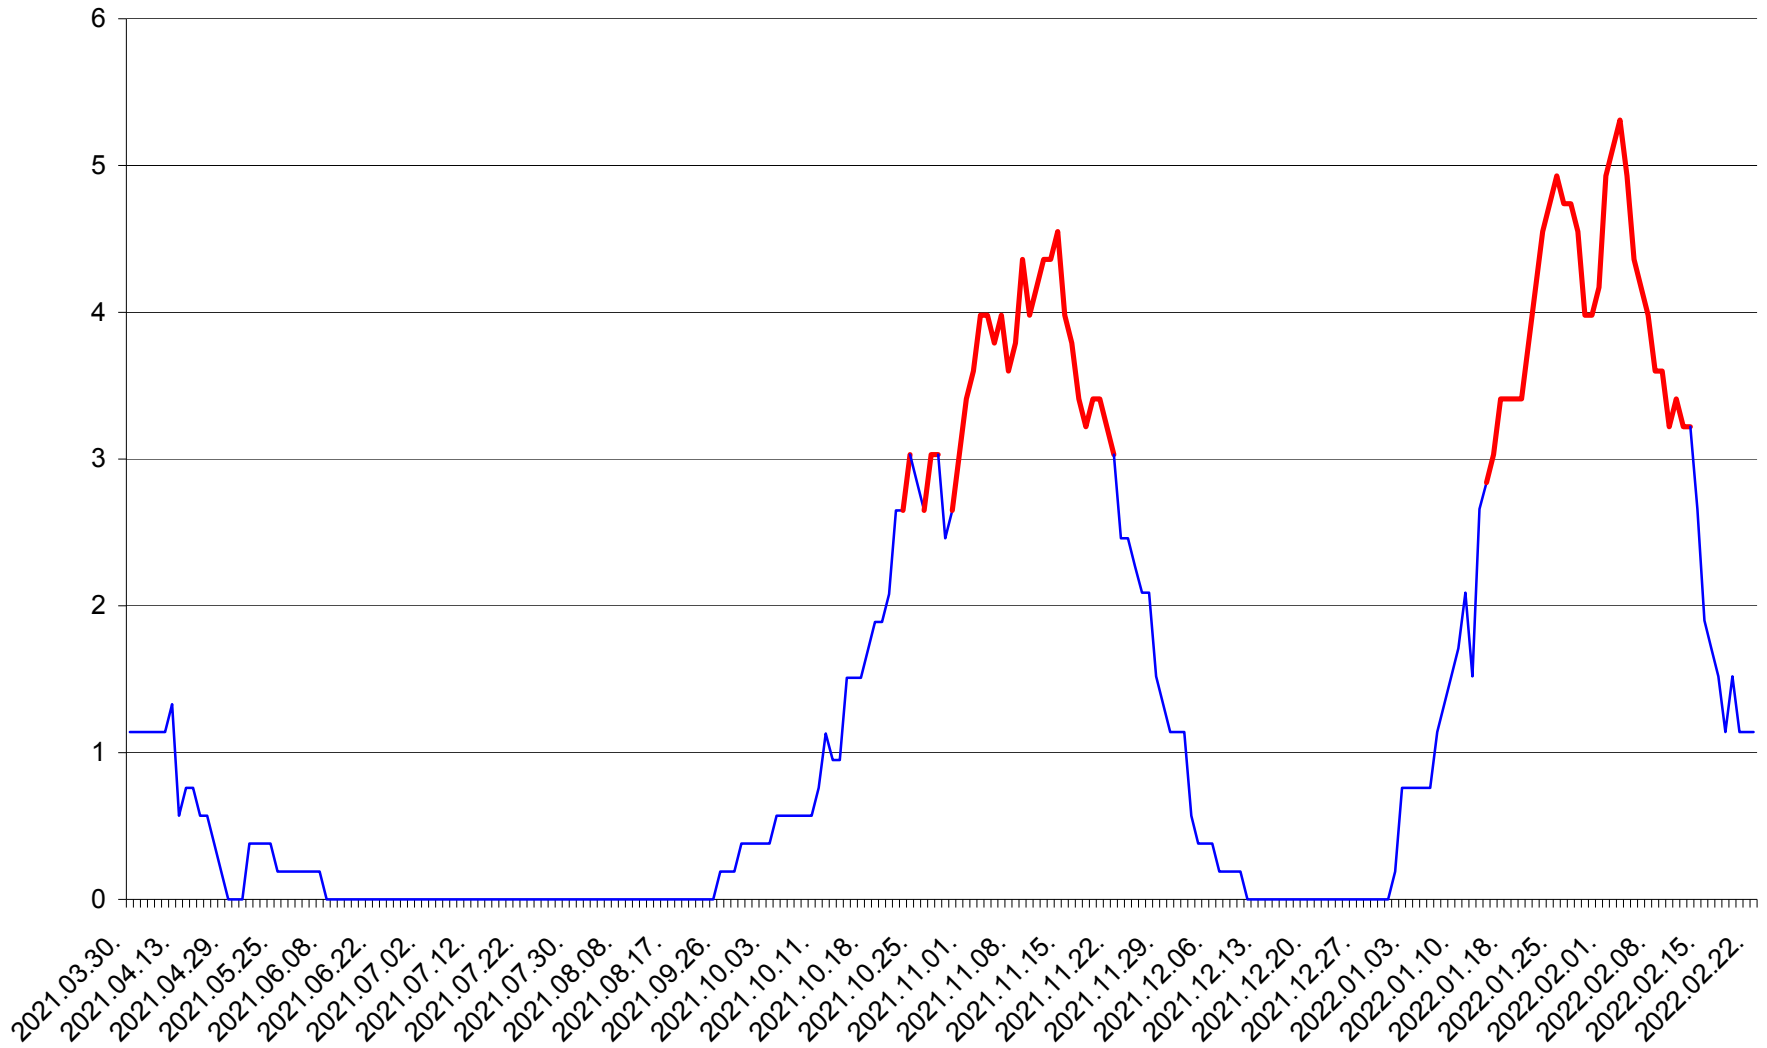

SICULENI - Evolutia incidentei cumulate pe 14 zile la ‰ de locuitori  
2021.04.01. - 2022.02.22.

ȘIMONEȘTI - Evolutia incidentei cumulate pe 14 zile la ‰ de locuitori  
2021.04.01. - 2022.02.22.

SUBCETATE - Evolutia incidentei cumulate pe 14 zile la ‰ de locuitori  
2021.04.01. - 2022.02.22.

SUSENI - Evolutia incidentei cumulate pe 14 zile la ‰ de locuitori  
2021.04.01. - 2022.02.22.

TOMEȘTI - Evolutia incidentei cumulate pe 14 zile la ‰ de locuitori  
2021.04.01. - 2022.02.22.

MUNICIPIUL TOPLIȚA - Evolutia incidentei cumulate pe 14 zile la ‰ de locuitori  
2021.04.01. - 2022.02.22.