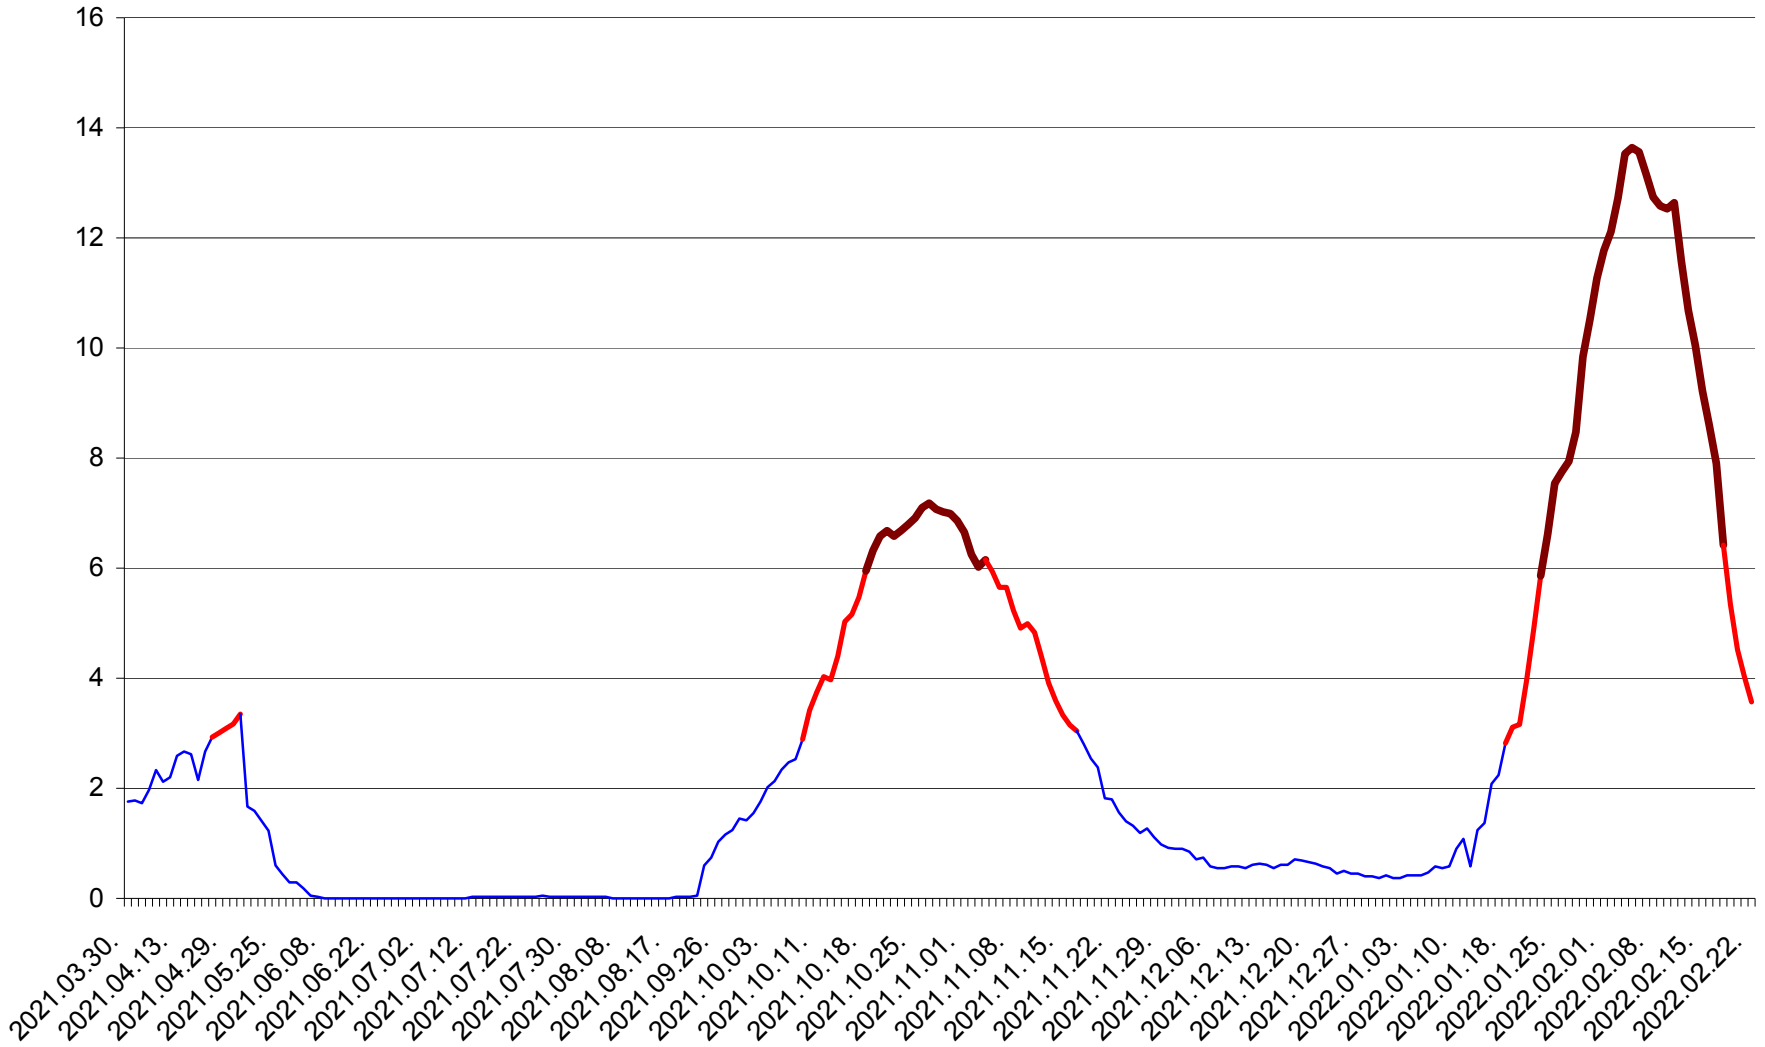

PĂULENI-CIUC - Evolutia incidentei cumulate pe 14 zile la % de locuitori
2021.04.01. - 2022.02.22.