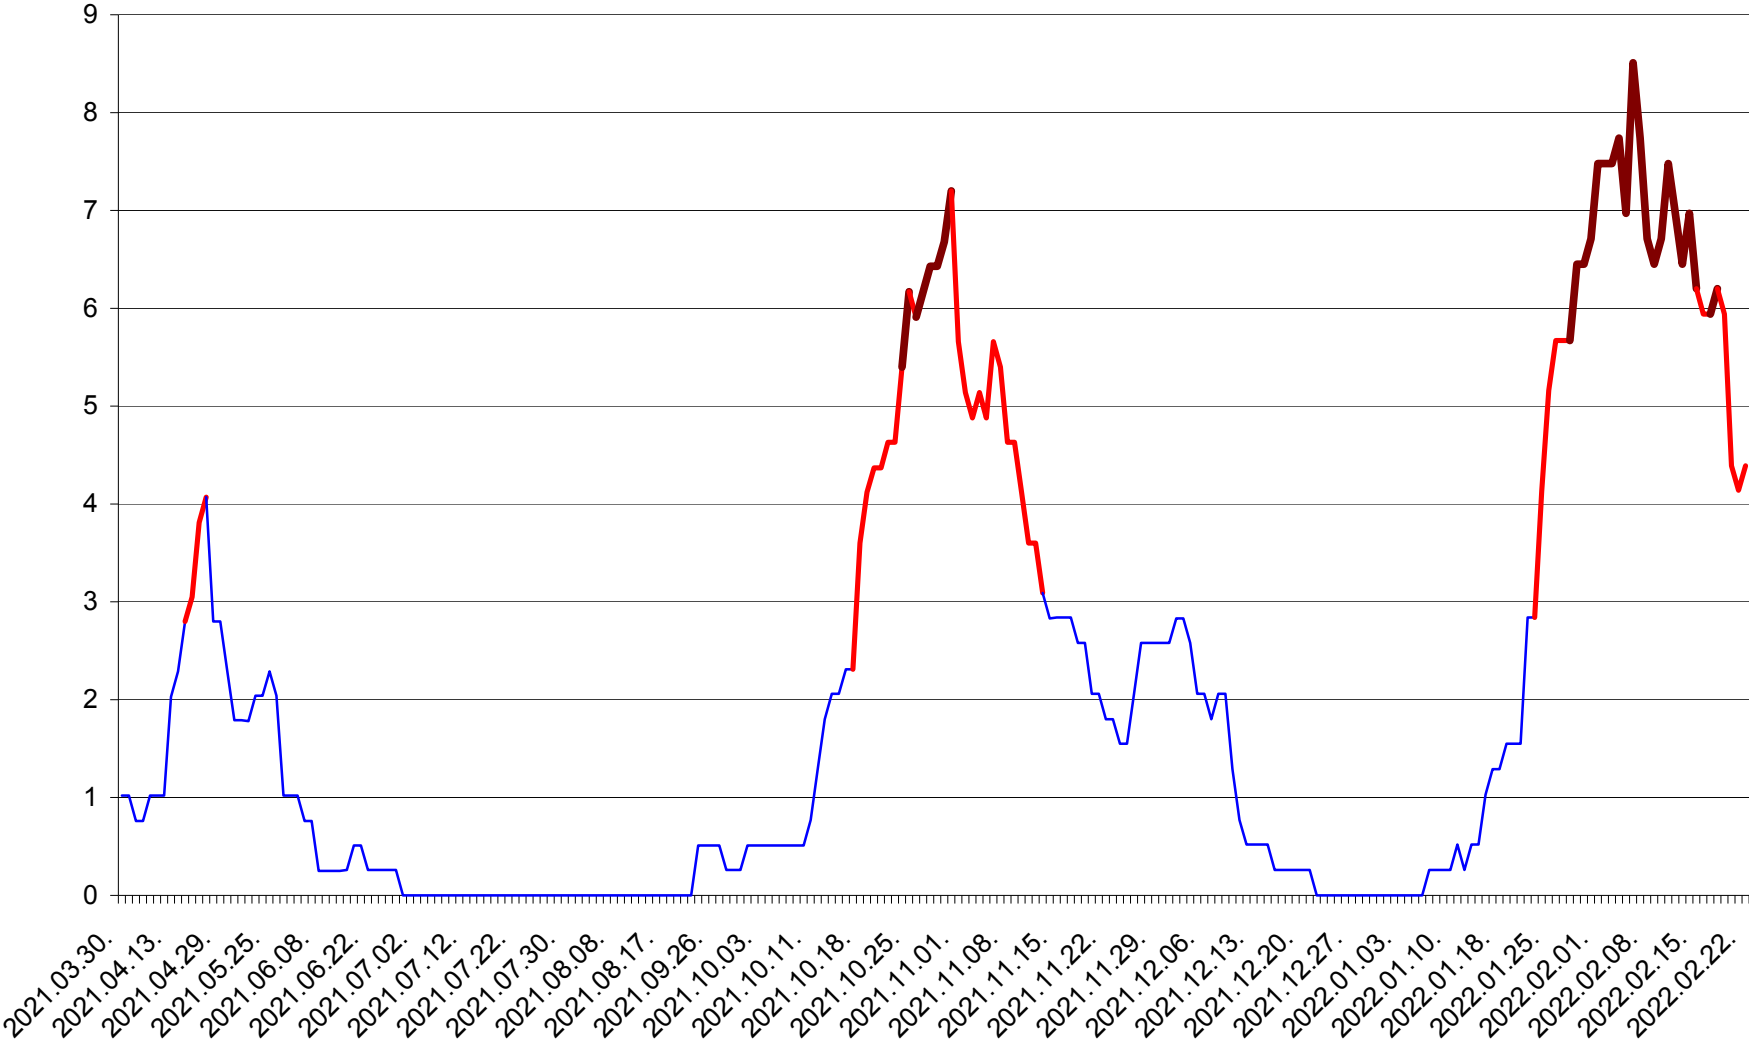

SÂNMARTIN - Evolutia incidentei cumulate pe 14 zile la ‰ de locuitori  
2021.04.01. - 2022.02.22.

SÂNSIMION - Evolutia incidentei cumulate pe 14 zile la ‰ de locuitori  
2021.04.01. - 2022.02.22.

SÂNTIMBRU - Evolutia incidentei cumulate pe 14 zile la ‰ de locuitori  
2021.04.01. - 2022.02.22.

SĂRMAȘ - Evolutia incidentei cumulate pe 14 zile la ‰ de locuitori  
2021.04.01. - 2022.02.22.

SATU MARE - Evolutia incidentei cumulate pe 14 zile la ‰ de locuitori  
2021.04.01. - 2022.02.22.

SECUIENI - Evolutia incidentei cumulate pe 14 zile la ‰ de locuitori  
2021.04.01. - 2022.02.22.

SICULENI - Evolutia incidentei cumulate pe 14 zile la ‰ de locuitori  
2021.04.01. - 2022.02.22.

ȘIMONEȘTI - Evolutia incidentei cumulate pe 14 zile la ‰ de locuitori  
2021.04.01. - 2022.02.22.

SUBCETATE - Evolutia incidentei cumulate pe 14 zile la ‰ de locuitori  
2021.04.01. - 2022.02.22.