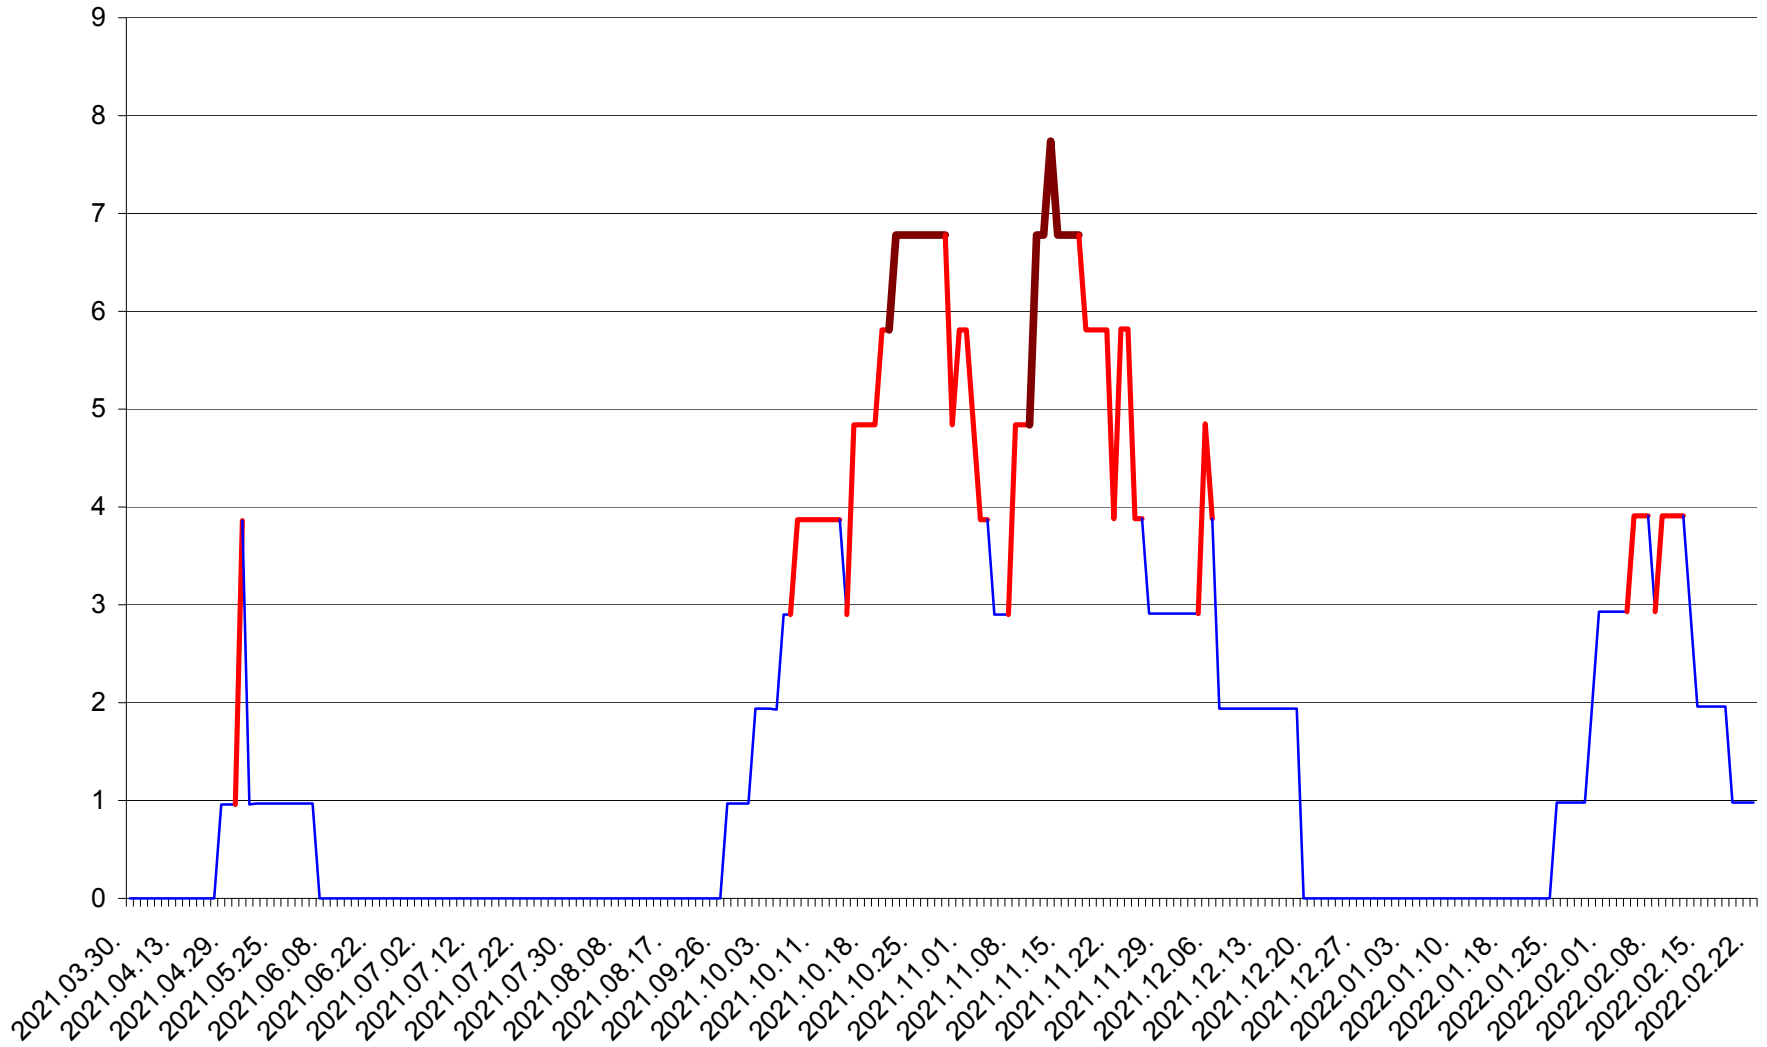

CORBU - Evolutia incidentei cumulate pe 14 zile la ‰ de locuitori  
2021.04.01. - 2022.02.22.

CORUND - Evolutia incidentei cumulate pe 14 zile la ‰ de locuitori  
2021.04.01. - 2022.02.22.

COZMENI - Evolutia incidentei cumulate pe 14 zile la ‰ de locuitori  
2021.04.01. - 2022.02.22.

ORAȘ CRISTURU SECUIESC - Evolutia incidentei cumulate pe 14 zile la ‰ de locuitori  
2021.04.01. - 2022.02.22.

DĂNEȘTI - Evolutia incidentei cumulate pe 14 zile la ‰ de locuitori  
2021.04.01. - 2022.02.22.

DÂRJIU - Evolutia incidentei cumulate pe 14 zile la ‰ de locuitori  
2021.04.01. - 2022.02.22.

DEALU - Evolutia incidentei cumulate pe 14 zile la ‰ de locuitori  
2021.04.01. - 2022.02.22.

DITRĂU - Evolutia incidentei cumulate pe 14 zile la ‰ de locuitori  
2021.04.01. - 2022.02.22.

FELICENI - Evolutia incidentei cumulate pe 14 zile la ‰ de locuitori  
2021.04.01. - 2022.02.22.

FRUMOASA - Evolutia incidentei cumulate pe 14 zile la ‰ de locuitori  
2021.04.01. - 2022.02.22.

GĂLĂUȚAȘ - Evolutia incidentei cumulate pe 14 zile la ‰ de locuitori  
2021.04.01. - 2022.02.22.