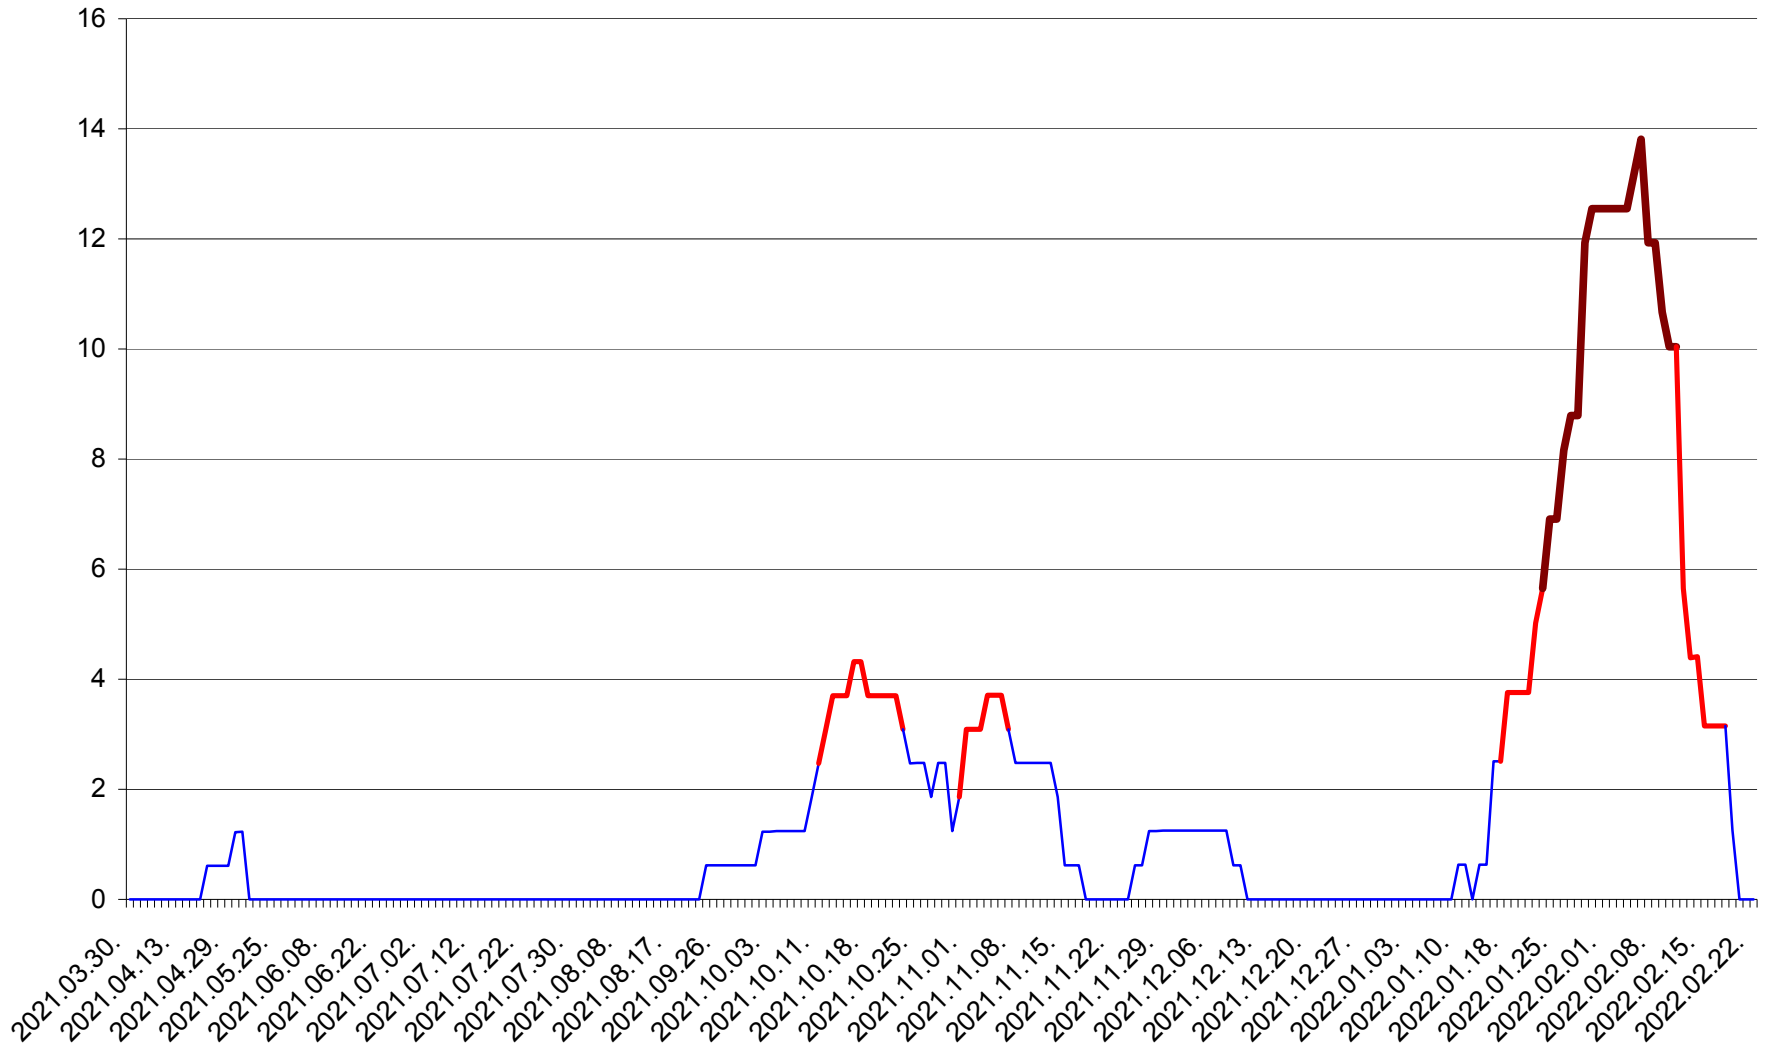

PLĂIEȘII DE JOS - Evolutia incidentei cumulate pe 14 zile la ‰ de locuitori  
2021.04.01. - 2022.02.22.

PORUMBENI - Evolutia incidentei cumulate pe 14 zile la ‰ de locuitori  
2021.04.01. - 2022.02.22.

PRAID - Evolutia incidentei cumulate pe 14 zile la ‰ de locuitori  
2021.04.01. - 2022.02.22.

RACU - Evolutia incidentei cumulate pe 14 zile la ‰ de locuitori  
2021.04.01. - 2022.02.22.

REMETEA - Evolutia incidentei cumulate pe 14 zile la ‰ de locuitori  
2021.04.01. - 2022.02.22.