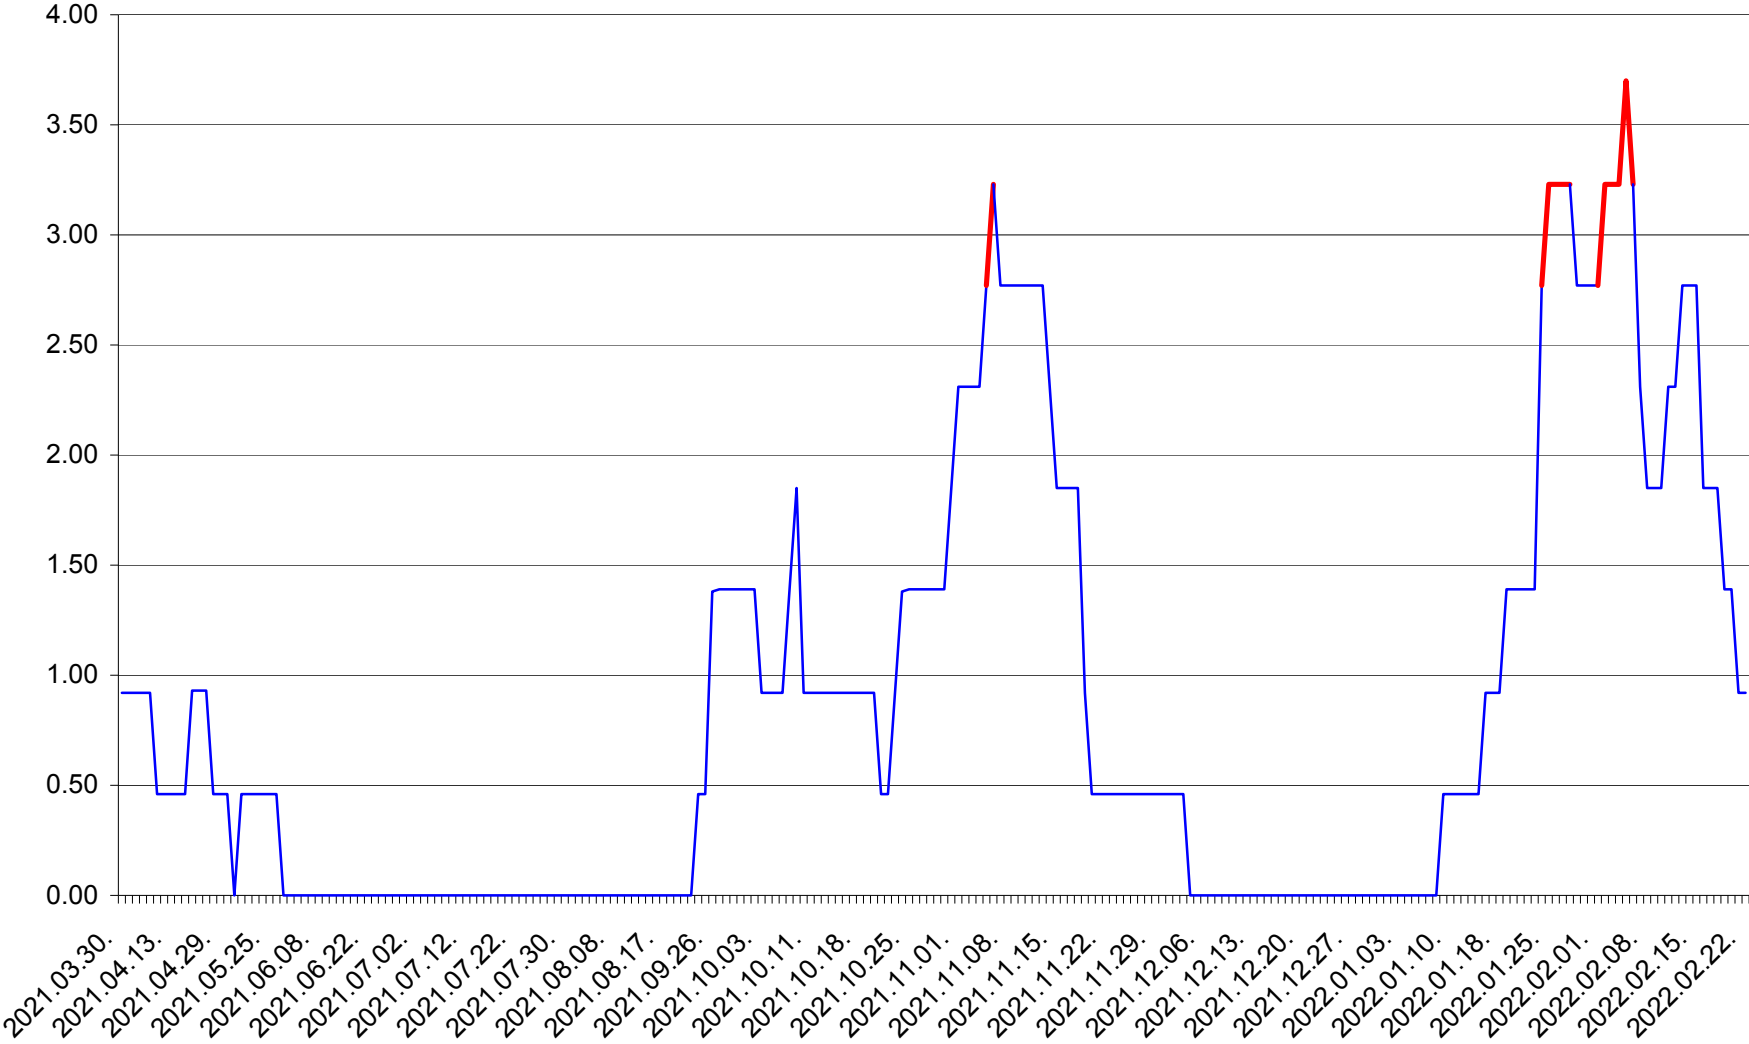

ATID - Evolutia incidentei cumulate pe 14 zile la ‰ de locuitori  
2021.04.01. - 2022.02.22.

AVRĂMEȘTI - Evolutia incidentei cumulate pe 14 zile la ‰ de locuitori  
2021.04.01. - 2022.02.22.

ORAȘ BĂILE TUȘNAD - Evoluția incidenței cumulate pe 14 zile la ‰ de locuitori  
2021.04.01. - 2022.02.22.

ORAȘ BĂLAN - Evolutia incidentei cumulate pe 14 zile la ‰ de locuitori  
2021.04.01. - 2022.02.22.

BILBOR - Evolutia incidentei cumulate pe 14 zile la ‰ de locuitori  
2021.04.01. - 2022.02.22.

ORAȘ BORSEC - Evolutia incidentei cumulate pe 14 zile la ‰ de locuitori  
2021.04.01. - 2022.02.22.

BRĂDEȘTI - Evolutia incidentei cumulate pe 14 zile la ‰ de locuitori  
2021.04.01. - 2022.02.22.

CĂPÂLNIȚA - Evolutia incidentei cumulate pe 14 zile la ‰ de locuitori  
2021.04.01. - 2022.02.22.

CÂRȚA - Evolutia incidentei cumulate pe 14 zile la ‰ de locuitori  
2021.04.01. - 2022.02.22.

CICEU - Evolutia incidentei cumulate pe 14 zile la ‰ de locuitori  
2021.04.01. - 2022.02.22.

CIUCSÂNGEORGIU - Evolutia incidentei cumulate pe 14 zile la ‰ de locuitori  
2021.04.01. - 2022.02.22.

CIUMANI - Evolutia incidentei cumulate pe 14 zile la ‰ de locuitori  
2021.04.01. - 2022.02.22.