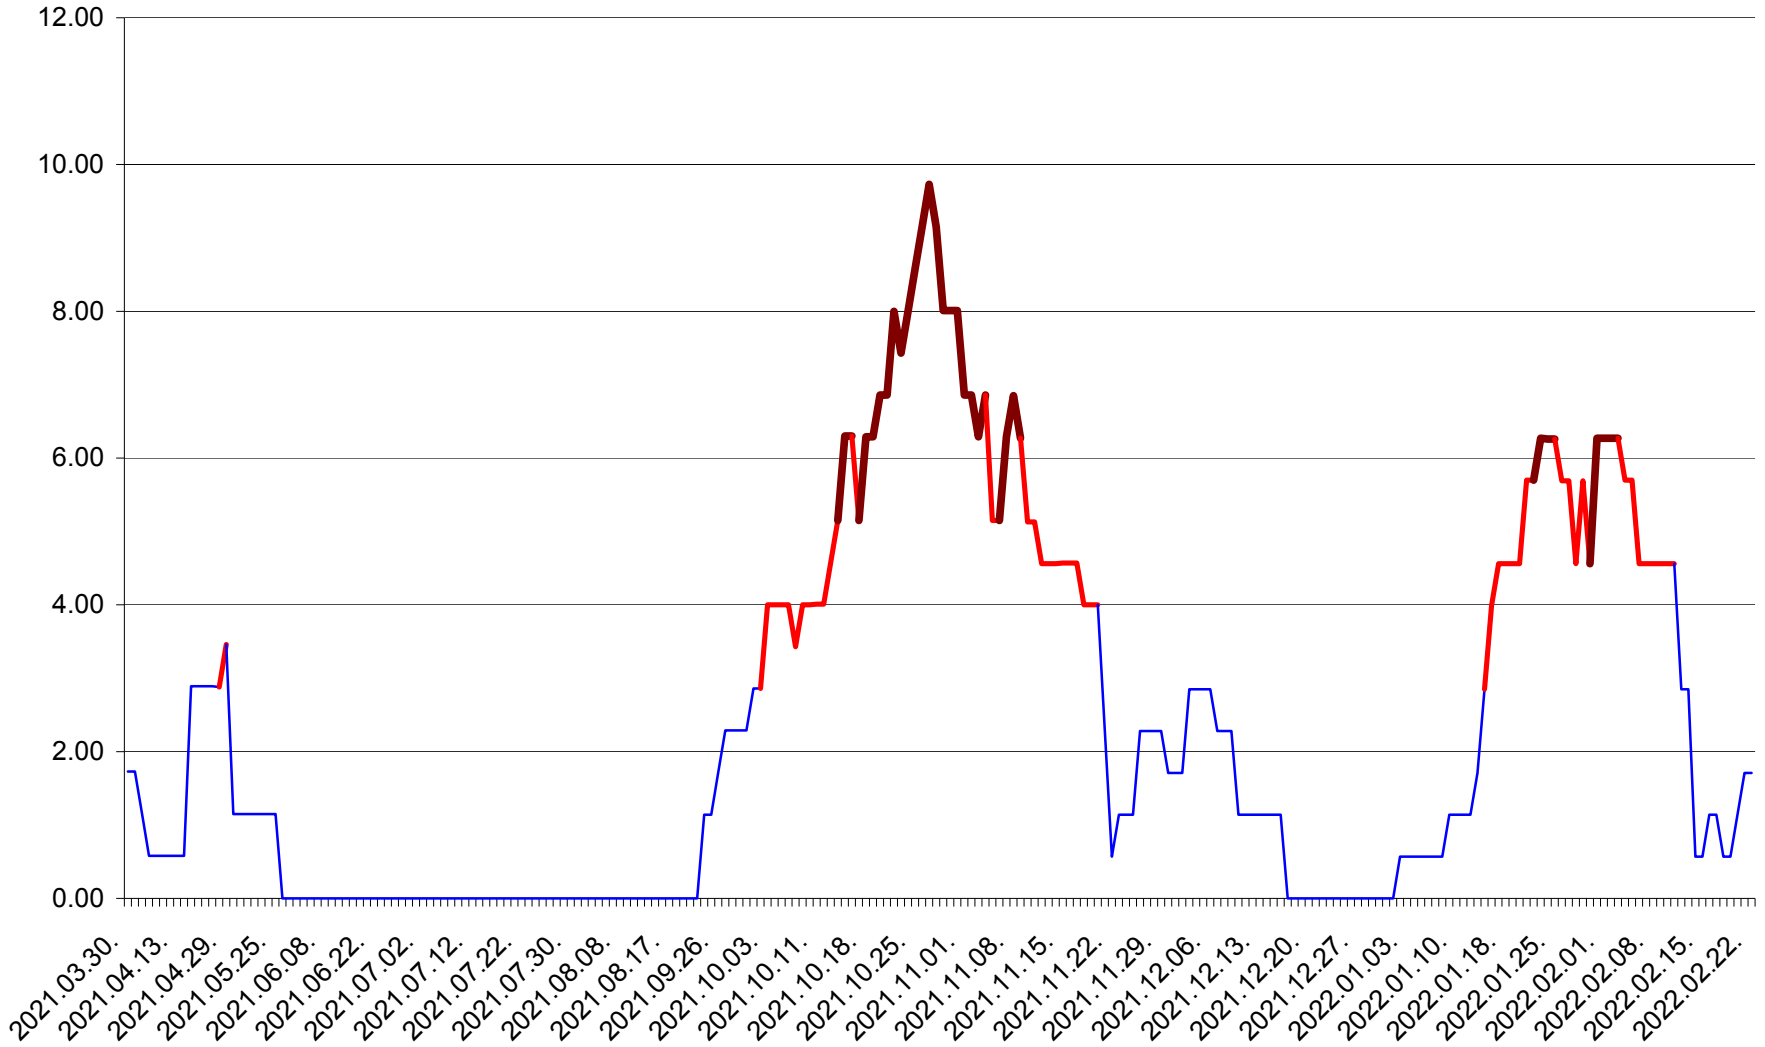

ORAȘ VLĂHIȚA - Evolutia incidentei cumulate pe 14 zile la ‰ de locuitori
2021.04.01. - 2022.02.22.

VĂRȘAG - Evolutia incidentei cumulate pe 14 zile la ‰ de locuitori
2021.04.01. - 2022.02.22.