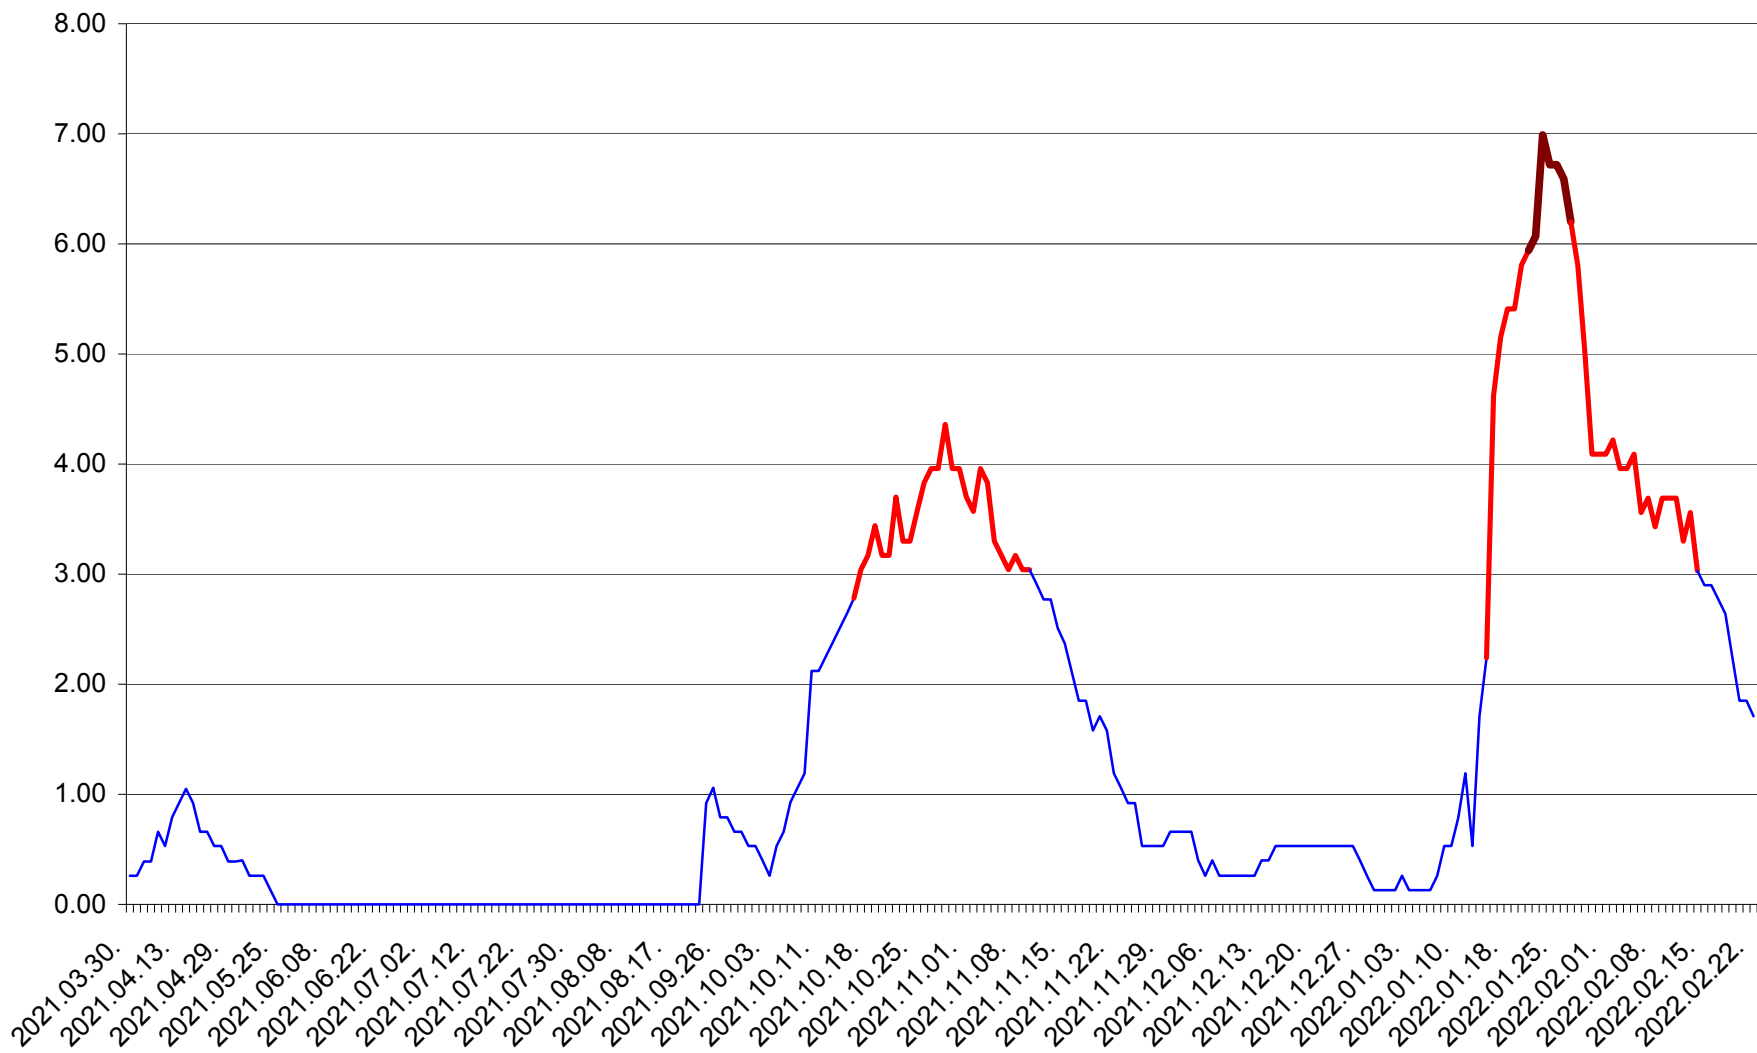

VOȘLĂBENI - Evolutia incidentei cumulate pe 14 zile la ‰ de locuitori
2021.04.01. - 2022.02.22.