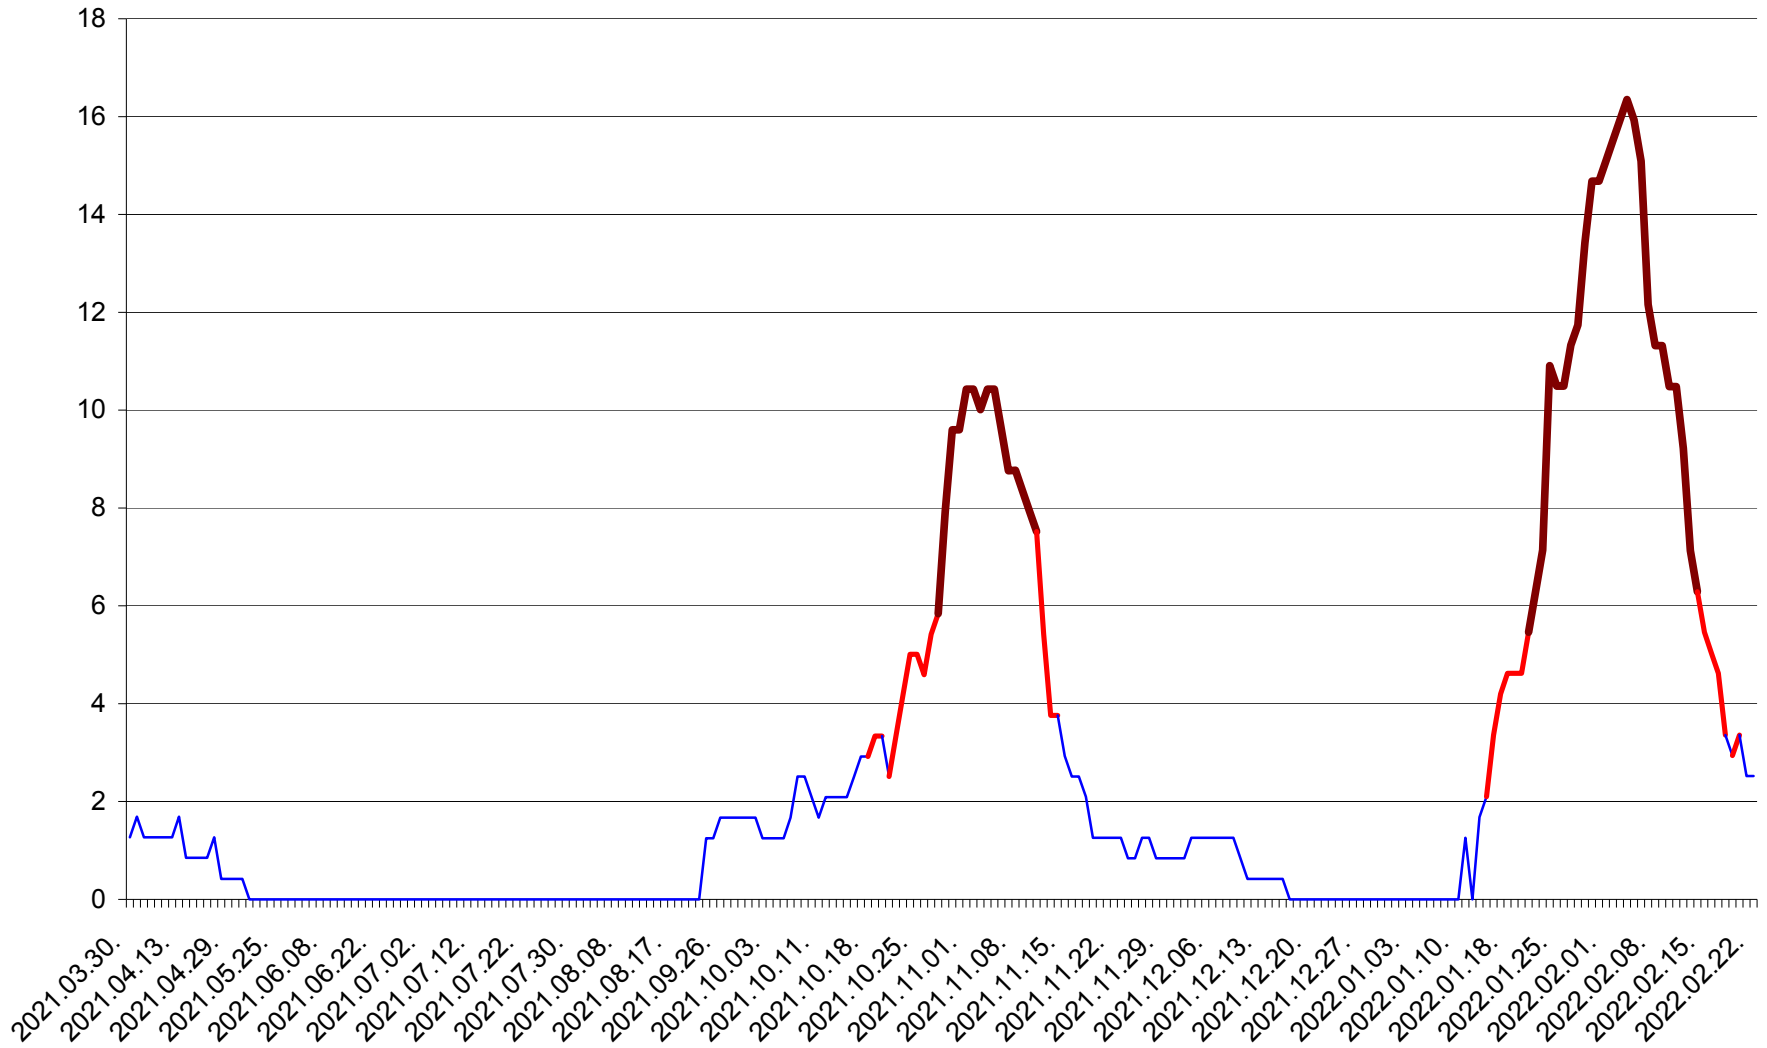

FELICENI - Evolutia incidentei cumulate pe 14 zile la ‰ de locuitori  
2021.04.01. - 2022.02.22.

FRUMOASA - Evolutia incidentei cumulate pe 14 zile la ‰ de locuitori  
2021.04.01. - 2022.02.22.

GĂLĂUȚAȘ - Evolutia incidentei cumulate pe 14 zile la ‰ de locuitori  
2021.04.01. - 2022.02.22.

MUNICIPIUL GHEORGHENI - Evolutia incidentei cumulate pe 14 zile la % de locuitori  
2021.04.01. - 2022.02.22.

JOSENI - Evolutia incidentei cumulate pe 14 zile la ‰ de locuitori  
2021.04.01. - 2022.02.22.

LĂZAREA - Evolutia incidentei cumulate pe 14 zile la ‰ de locuitori  
2021.04.01. - 2022.02.22.

LELICENI - Evolutia incidentei cumulate pe 14 zile la ‰ de locuitori  
2021.04.01. - 2022.02.22.

LUETA - Evolutia incidentei cumulate pe 14 zile la ‰ de locuitori  
2021.04.01. - 2022.02.22.

LUNCA DE JOS - Evolutia incidentei cumulate pe 14 zile la ‰ de locuitori  
2021.04.01. - 2022.02.22.

LUNCA DE SUS - Evolutia incidentei cumulate pe 14 zile la ‰ de locuitori  
2021.04.01. - 2022.02.22.