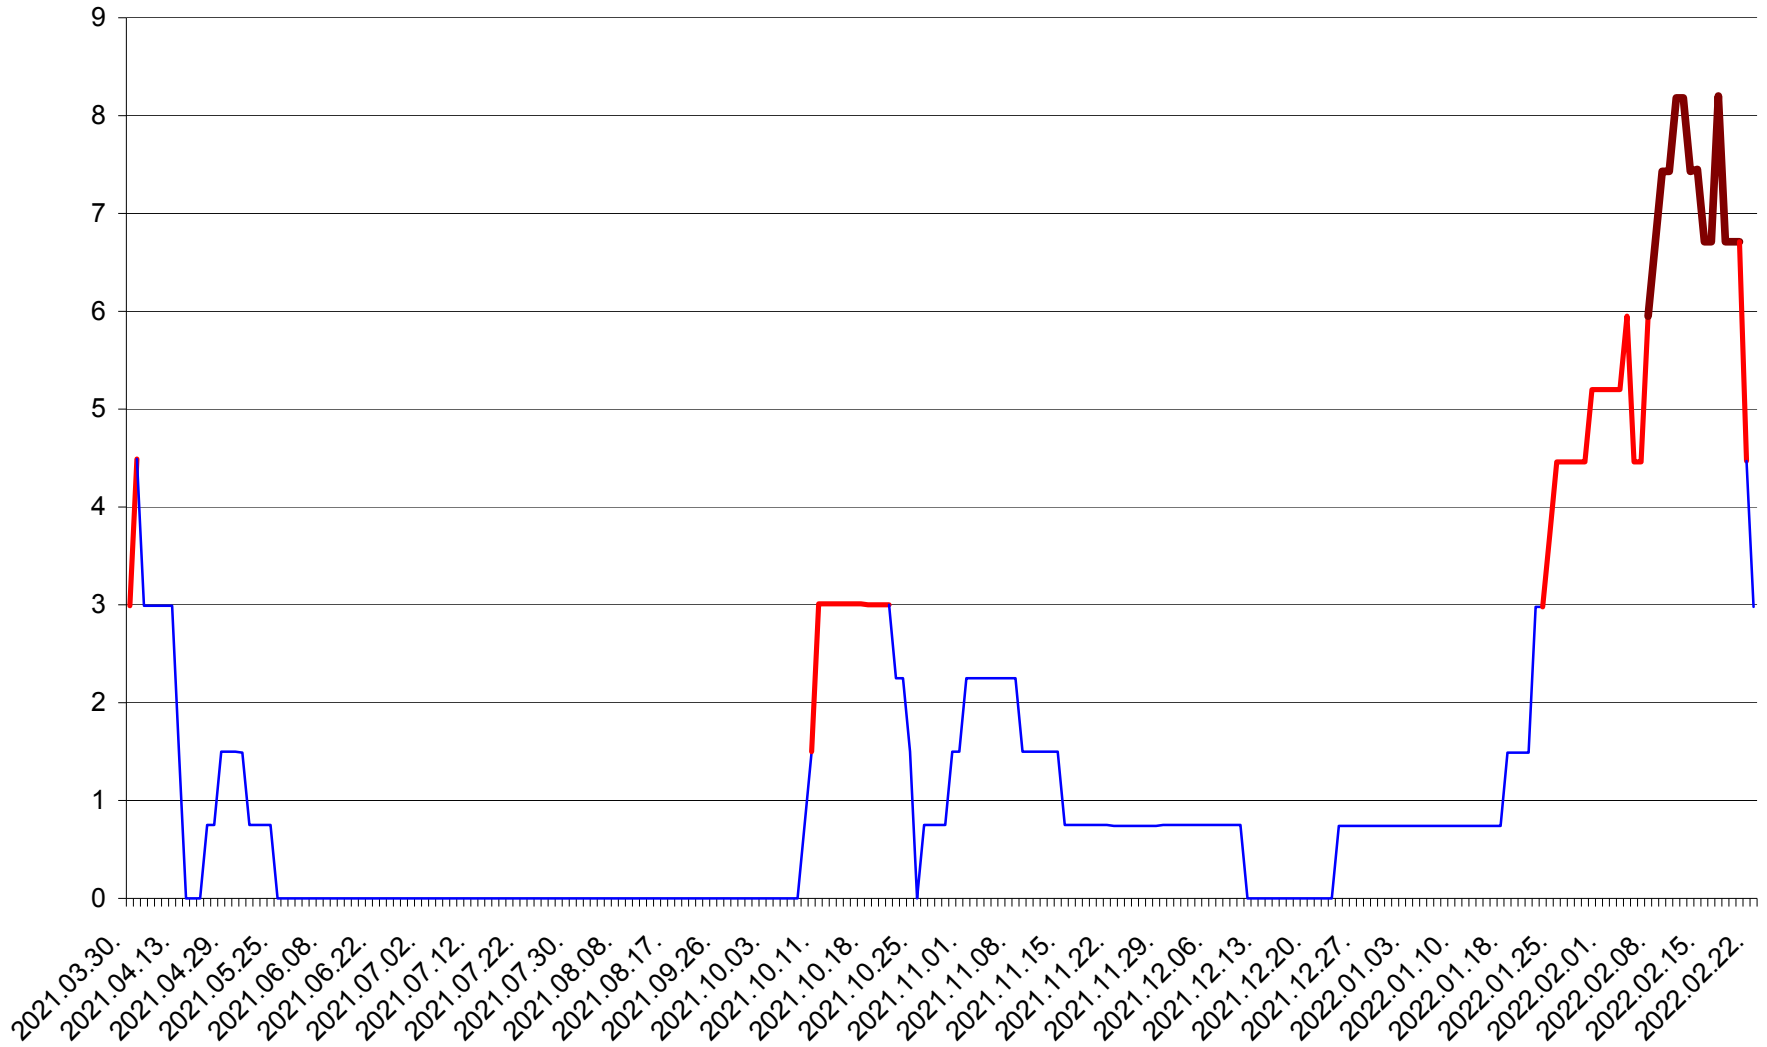

LĂZAREA - Evolutia incidentei cumulate pe 14 zile la ‰ de locuitori  
2021.04.01. - 2022.02.22.

LELICENI - Evolutia incidentei cumulate pe 14 zile la ‰ de locuitori  
2021.04.01. - 2022.02.22.

LUETA - Evolutia incidentei cumulate pe 14 zile la ‰ de locuitori  
2021.04.01. - 2022.02.22.

LUNCA DE JOS - Evolutia incidentei cumulate pe 14 zile la ‰ de locuitori  
2021.04.01. - 2022.02.22.

LUNCA DE SUS - Evolutia incidentei cumulate pe 14 zile la ‰ de locuitori  
2021.04.01. - 2022.02.22.

LUPENI - Evolutia incidentei cumulate pe 14 zile la ‰ de locuitori  
2021.04.01. - 2022.02.22.

MĂDĂRAȘ - Evolutia incidentei cumulate pe 14 zile la ‰ de locuitori  
2021.04.01. - 2022.02.22.

MĂRTINIȘ - Evolutia incidentei cumulate pe 14 zile la % de locuitori  
2021.04.01. - 2022.02.22.

MEREȘTI - Evolutia incidentei cumulate pe 14 zile la ‰ de locuitori  
2021.04.01. - 2022.02.22.

MUNICIPIUL MIERCUREA-CIUC - Evolutia incidentei cumulate pe 14 zile la ‰ de locuitori  
2021.04.01. - 2022.02.22.