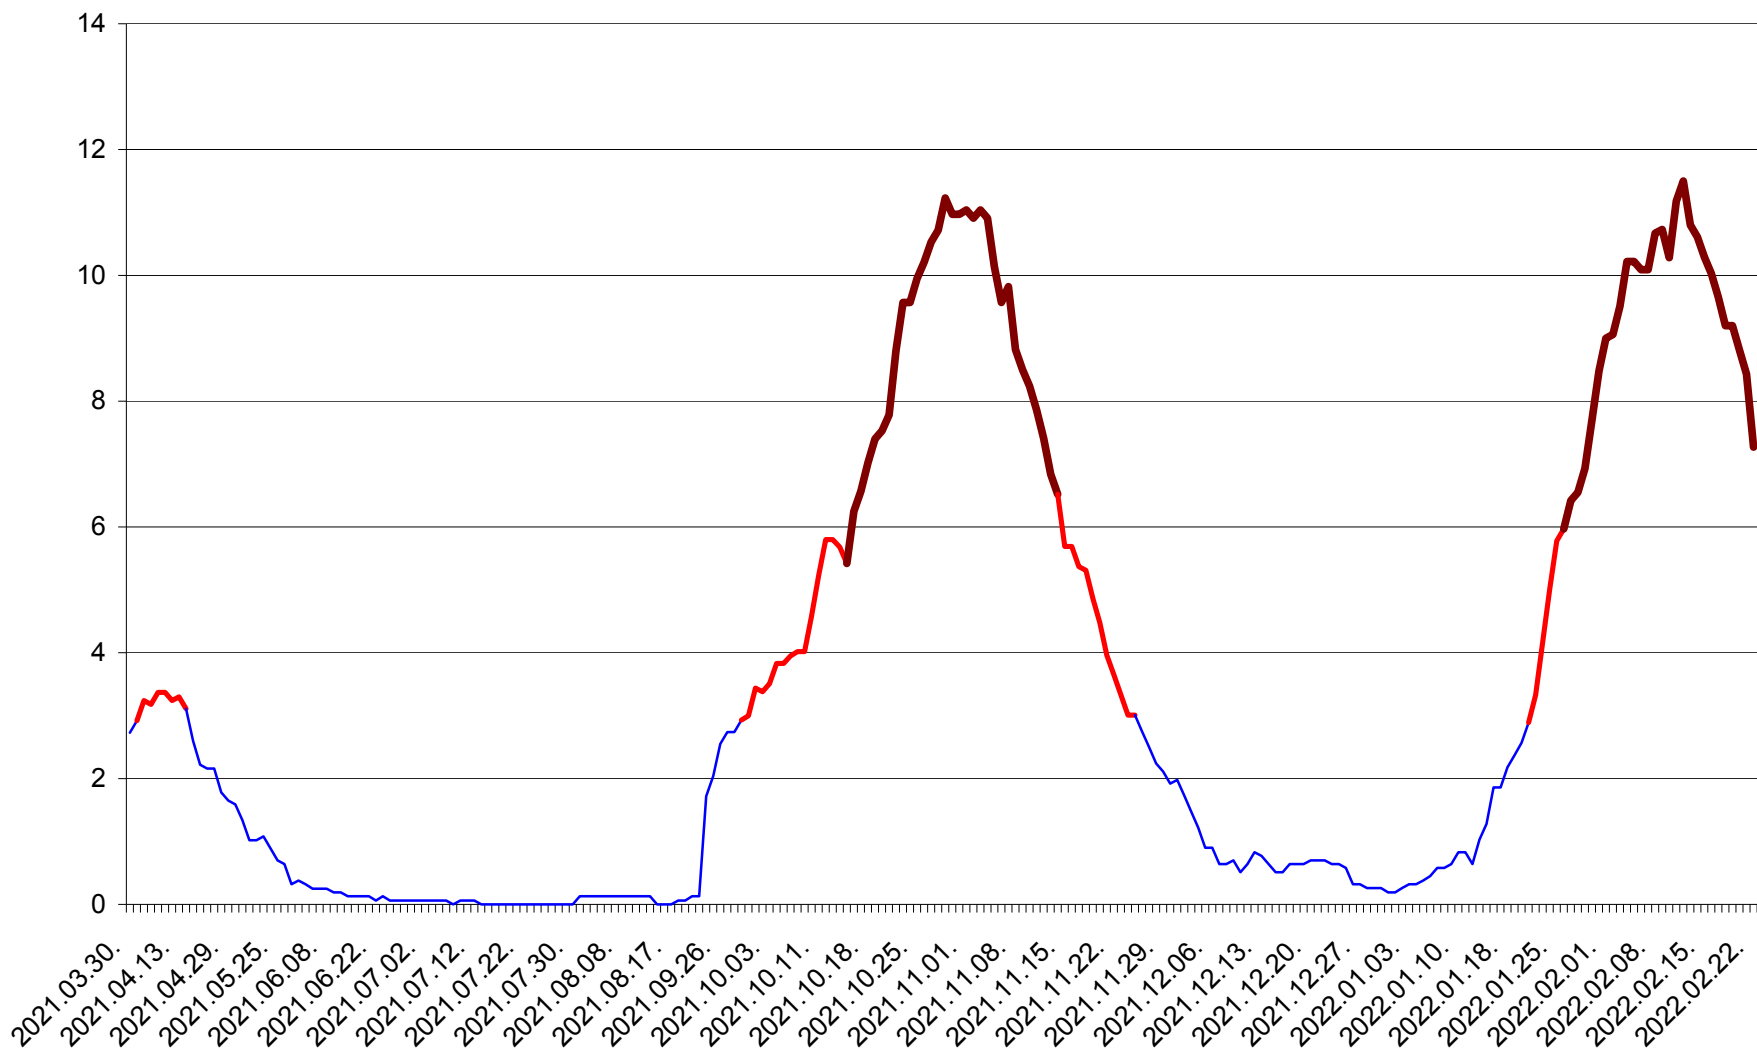

SICULENI - Evolutia incidentei cumulate pe 14 zile la ‰ de locuitori  
2021.04.01. - 2022.02.22.

ȘIMONEȘTI - Evolutia incidentei cumulate pe 14 zile la ‰ de locuitori  
2021.04.01. - 2022.02.22.

SUBCETATE - Evolutia incidentei cumulate pe 14 zile la ‰ de locuitori  
2021.04.01. - 2022.02.22.

SUSENI - Evolutia incidentei cumulate pe 14 zile la ‰ de locuitori  
2021.04.01. - 2022.02.22.

TOMEȘTI - Evolutia incidentei cumulate pe 14 zile la ‰ de locuitori  
2021.04.01. - 2022.02.22.

MUNICIPIUL TOPLIȚA - Evolutia incidentei cumulate pe 14 zile la ‰ de locuitori  
2021.04.01. - 2022.02.22.