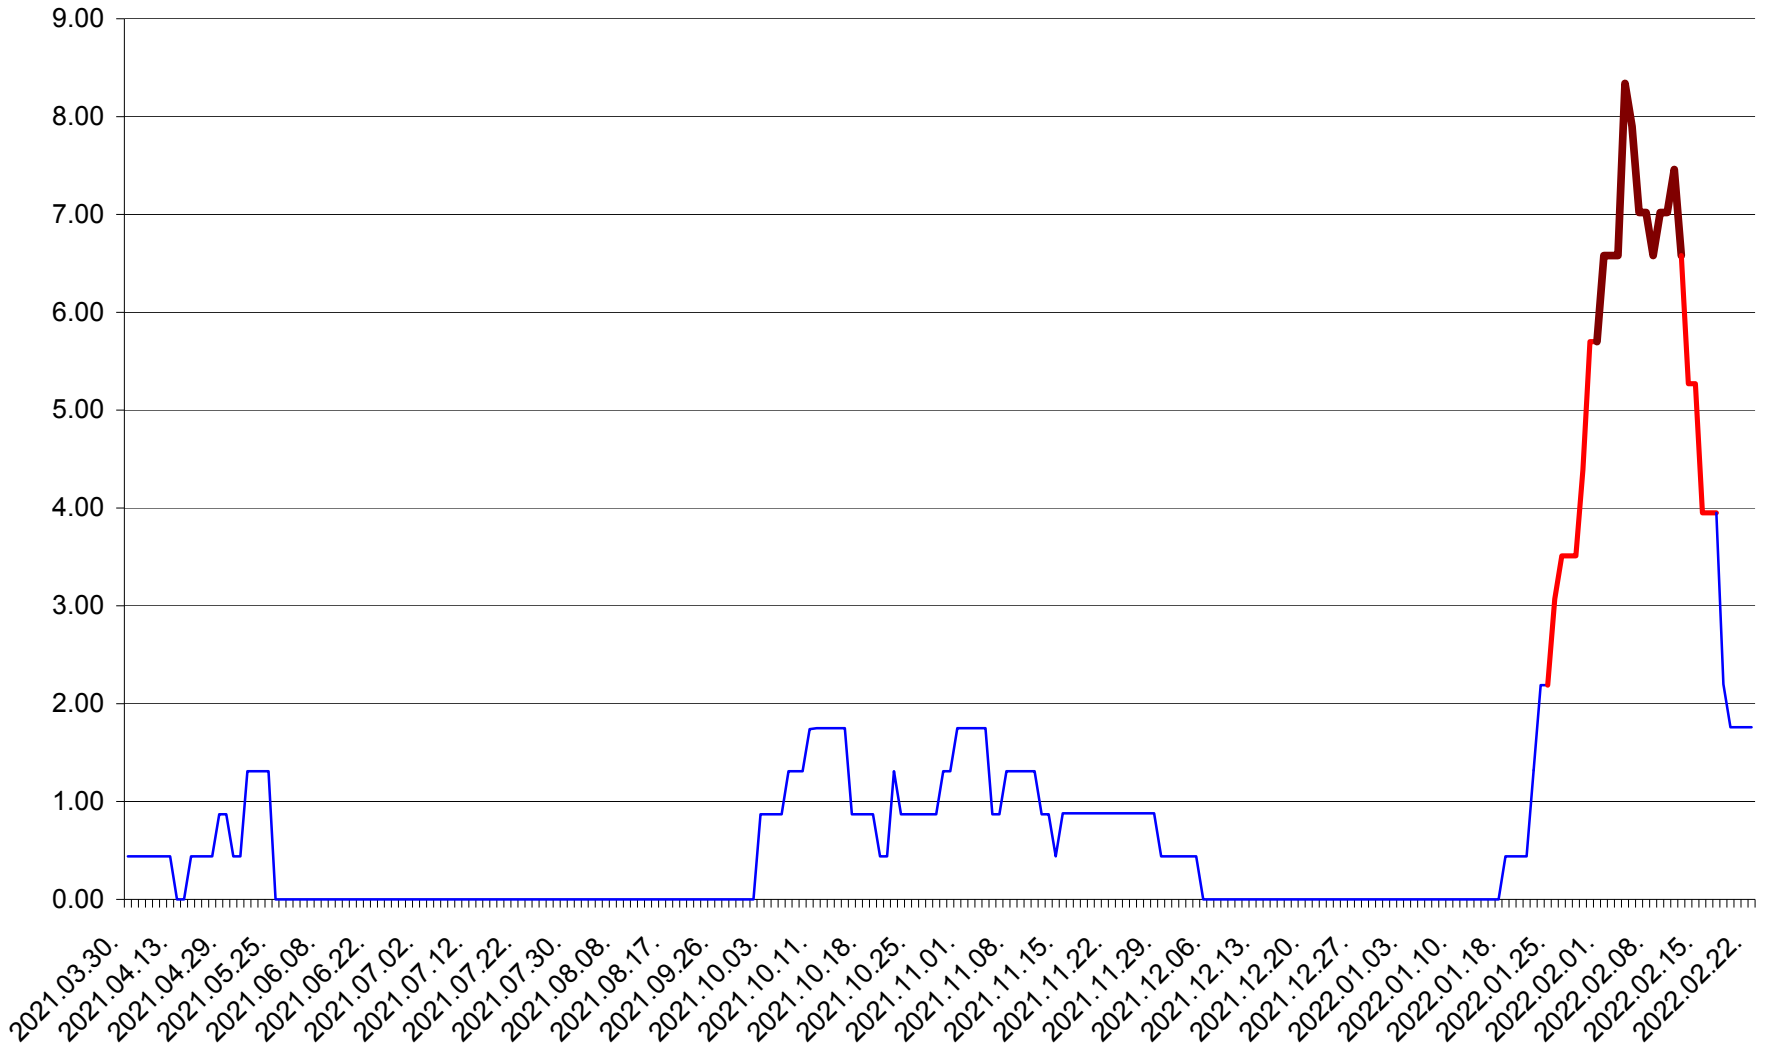

ORAȘ BĂLAN - Evolutia incidentei cumulate pe 14 zile la ‰ de locuitori  
2021.04.01. - 2022.02.22.

BILBOR - Evolutia incidentei cumulate pe 14 zile la ‰ de locuitori  
2021.04.01. - 2022.02.22.

ORAȘ BORSEC - Evolutia incidentei cumulate pe 14 zile la ‰ de locuitori  
2021.04.01. - 2022.02.22.

BRĂDEȘTI - Evolutia incidentei cumulate pe 14 zile la ‰ de locuitori  
2021.04.01. - 2022.02.22.

CĂPÂLNIȚA - Evolutia incidentei cumulate pe 14 zile la ‰ de locuitori  
2021.04.01. - 2022.02.22.

CÂRȚA - Evolutia incidentei cumulate pe 14 zile la ‰ de locuitori  
2021.04.01. - 2022.02.22.

CICEU - Evolutia incidentei cumulate pe 14 zile la ‰ de locuitori  
2021.04.01. - 2022.02.22.

CIUCSÂNGEORGIU - Evolutia incidentei cumulate pe 14 zile la ‰ de locuitori  
2021.04.01. - 2022.02.22.

CIUMANI - Evolutia incidentei cumulate pe 14 zile la ‰ de locuitori  
2021.04.01. - 2022.02.22.

CORBU - Evolutia incidentei cumulate pe 14 zile la ‰ de locuitori  
2021.04.01. - 2022.02.22.

CORUND - Evolutia incidentei cumulate pe 14 zile la ‰ de locuitori  
2021.04.01. - 2022.02.22.

COZMENI - Evolutia incidentei cumulate pe 14 zile la ‰ de locuitori  
2021.04.01. - 2022.02.22.