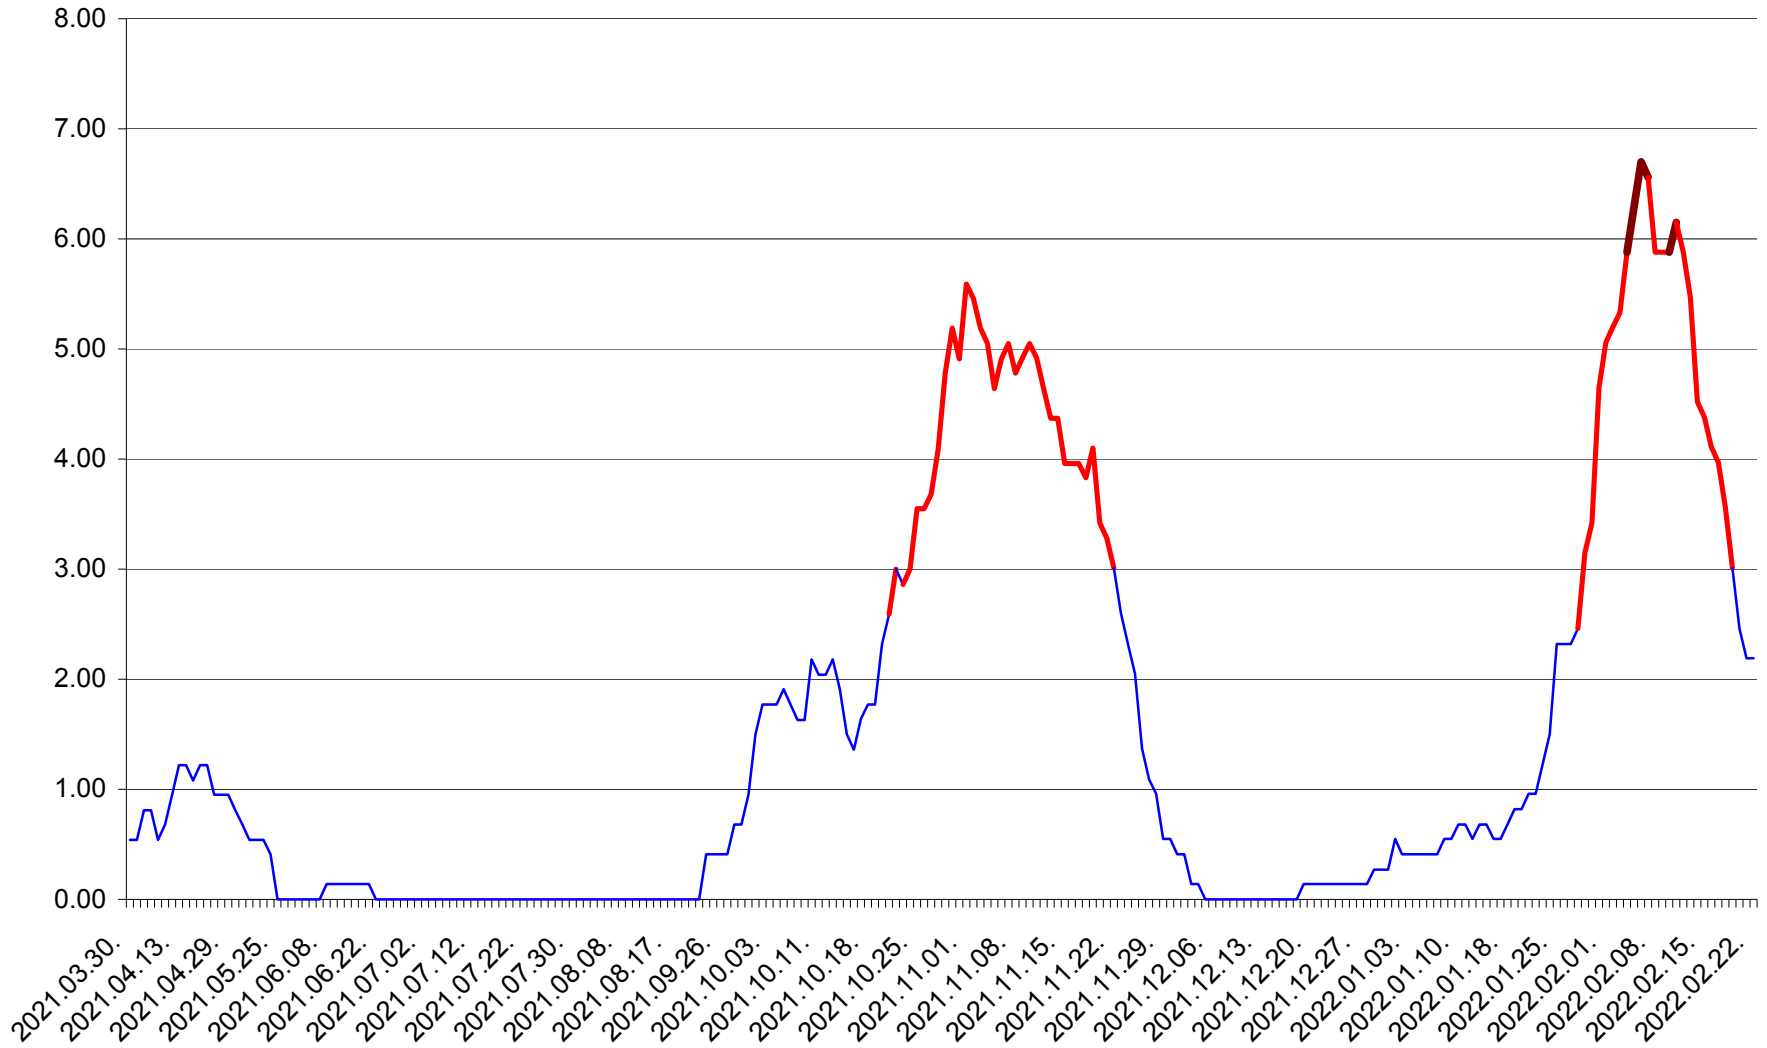

ATID - Evolutia incidentei cumulate pe 14 zile la ‰ de locuitori  
2021.04.01. - 2022.02.22.

AVRĂMEȘTI - Evolutia incidentei cumulate pe 14 zile la ‰ de locuitori  
2021.04.01. - 2022.02.22.

ORAȘ BĂILE TUȘNAD - Evoluția incidenței cumulate pe 14 zile la ‰ de locuitori  
2021.04.01. - 2022.02.22.

ORAȘ BĂLAN - Evolutia incidentei cumulate pe 14 zile la ‰ de locuitori  
2021.04.01. - 2022.02.22.

BILBOR - Evolutia incidentei cumulate pe 14 zile la ‰ de locuitori  
2021.04.01. - 2022.02.22.

ORAȘ BORSEC - Evolutia incidentei cumulate pe 14 zile la ‰ de locuitori  
2021.04.01. - 2022.02.22.

BRĂDEȘTI - Evolutia incidentei cumulate pe 14 zile la ‰ de locuitori  
2021.04.01. - 2022.02.22.

CĂPÂLNIȚA - Evolutia incidentei cumulate pe 14 zile la ‰ de locuitori  
2021.04.01. - 2022.02.22.

CÂRȚA - Evolutia incidentei cumulate pe 14 zile la ‰ de locuitori  
2021.04.01. - 2022.02.22.