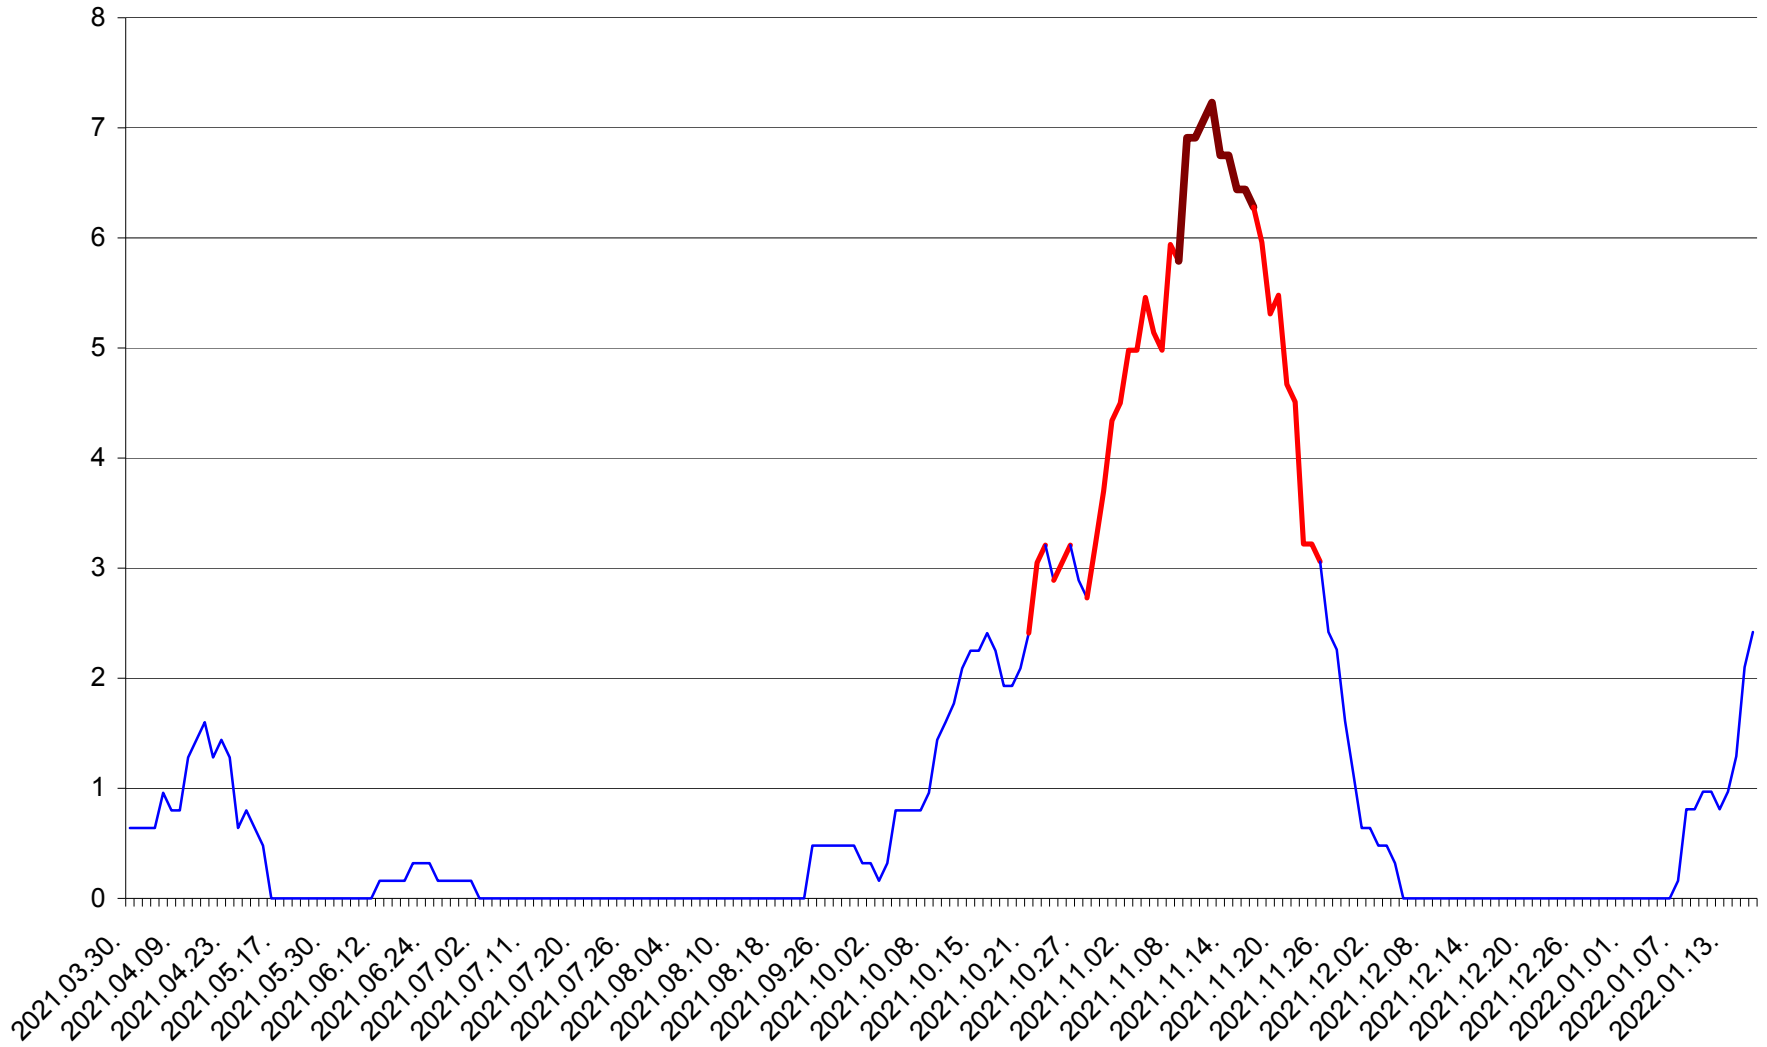

PLĂIEȘII DE JOS - Evolutia incidentei cumulate pe 14 zile la ‰ de locuitori
2021.04.01. - 2022.01.17.

PORUMBENI - Evolutia incidentei cumulate pe 14 zile la ‰ de locuitori
2021.04.01. - 2022.01.17.

PRAID - Evolutia incidentei cumulate pe 14 zile la ‰ de locuitori
2021.04.01. - 2022.01.17.

RACU - Evolutia incidentei cumulate pe 14 zile la ‰ de locuitori
2021.04.01. - 2022.01.17.

REMETEA - Evolutia incidentei cumulate pe 14 zile la ‰ de locuitori
2021.04.01. - 2022.01.17.

SĂCEL - Evolutia incidentei cumulate pe 14 zile la ‰ de locuitori
2021.04.01. - 2022.01.17.

SÂNCRĂIENI - Evolutia incidentei cumulate pe 14 zile la ‰ de locuitori
2021.04.01. - 2022.01.17.

SÂNDOMIC - Evolutia incidentei cumulate pe 14 zile la ‰ de locuitori
2021.04.01. - 2022.01.17.

SÂNMARTIN - Evolutia incidentei cumulate pe 14 zile la ‰ de locuitori
2021.04.01. - 2022.01.17.