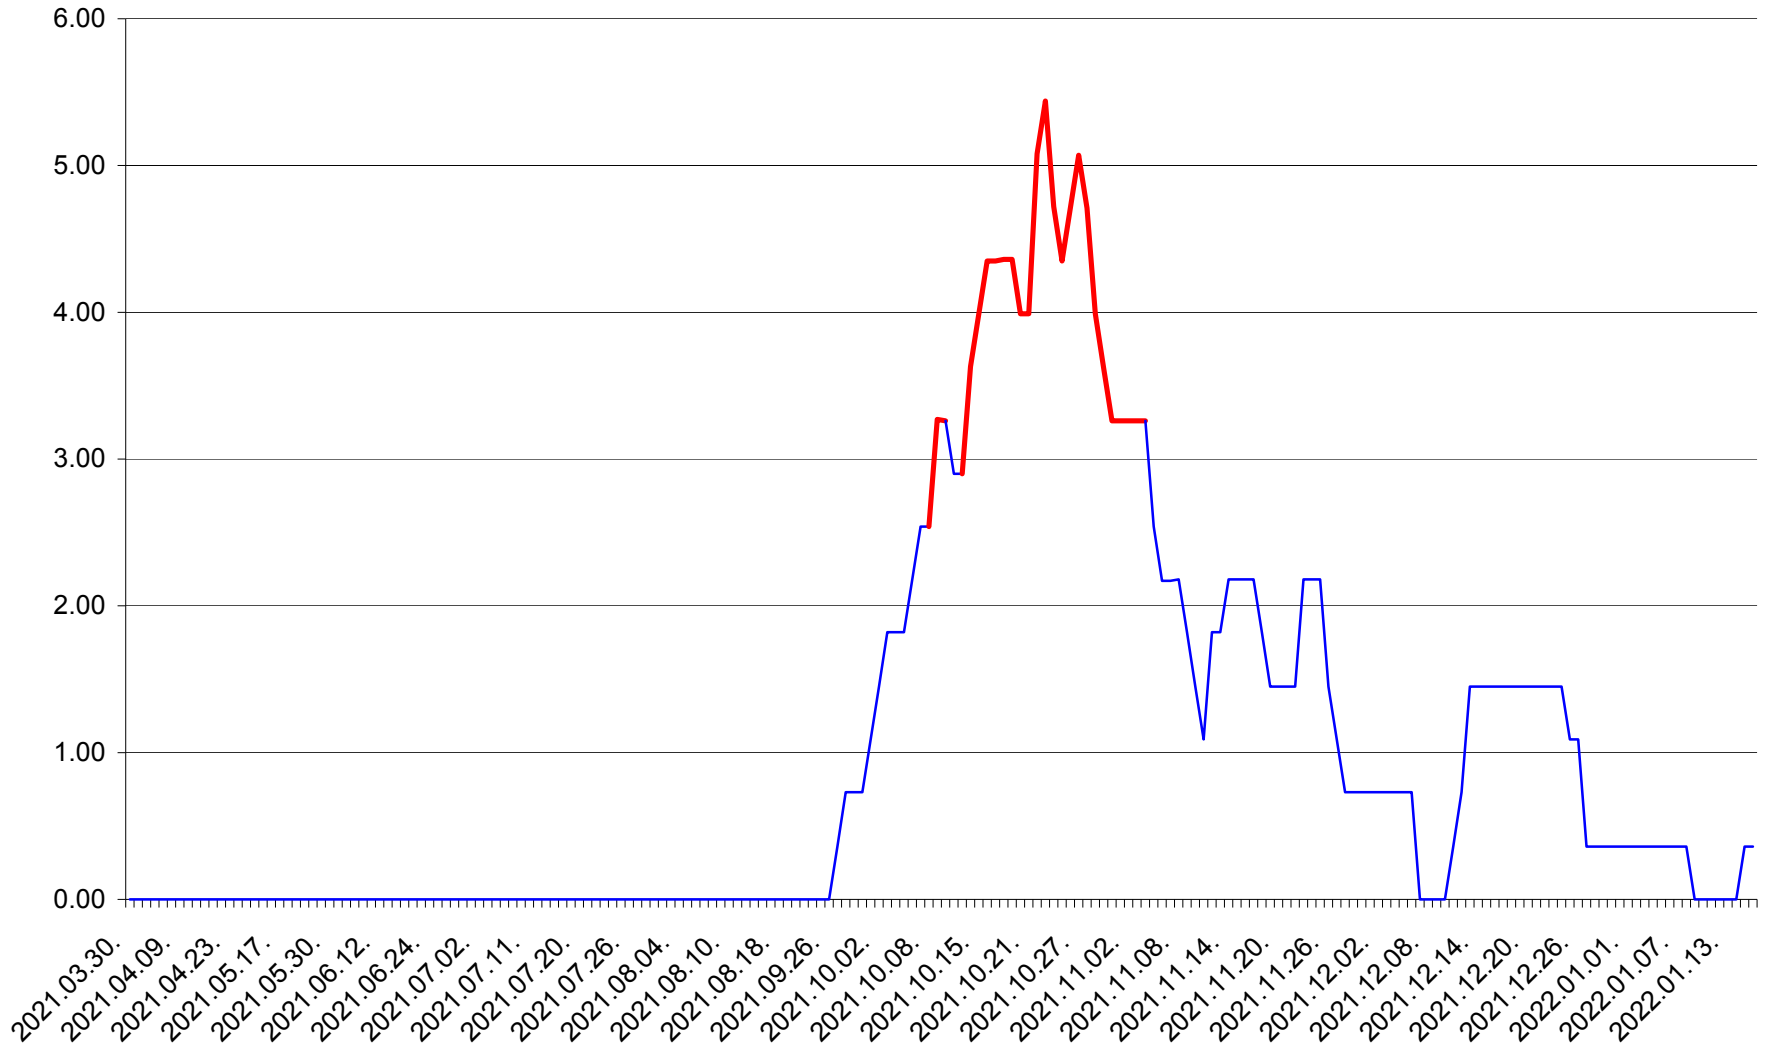

ATID - Evolutia incidentei cumulate pe 14 zile la % de locuitori
2021.04.01. - 2022.01.17.

AVRĂMEȘTI - Evolutia incidentei cumulate pe 14 zile la ‰ de locuitori
2021.04.01. - 2022.01.17.

ORAȘ BĂILE TUȘNAD - Evolutia incidentei cumulate pe 14 zile la ‰ de locuitori
2021.04.01. - 2022.01.17.

ORAȘ BĂLAN - Evolutia incidentei cumulate pe 14 zile la ‰ de locuitori
2021.04.01. - 2022.01.17.

BILBOR - Evolutia incidentei cumulate pe 14 zile la ‰ de locuitori
2021.04.01. - 2022.01.17.

ORAȘ BORSEC - Evolutia incidentei cumulate pe 14 zile la ‰ de locuitori
2021.04.01. - 2022.01.17.

BRĂDEȘTI - Evolutia incidentei cumulate pe 14 zile la ‰ de locuitori
2021.04.01. - 2022.01.17.

CĂPÂLNIȚA - Evolutia incidentei cumulate pe 14 zile la ‰ de locuitori
2021.04.01. - 2022.01.17.

CÂRȚA - Evolutia incidentei cumulate pe 14 zile la ‰ de locuitori
2021.04.01. - 2022.01.17.