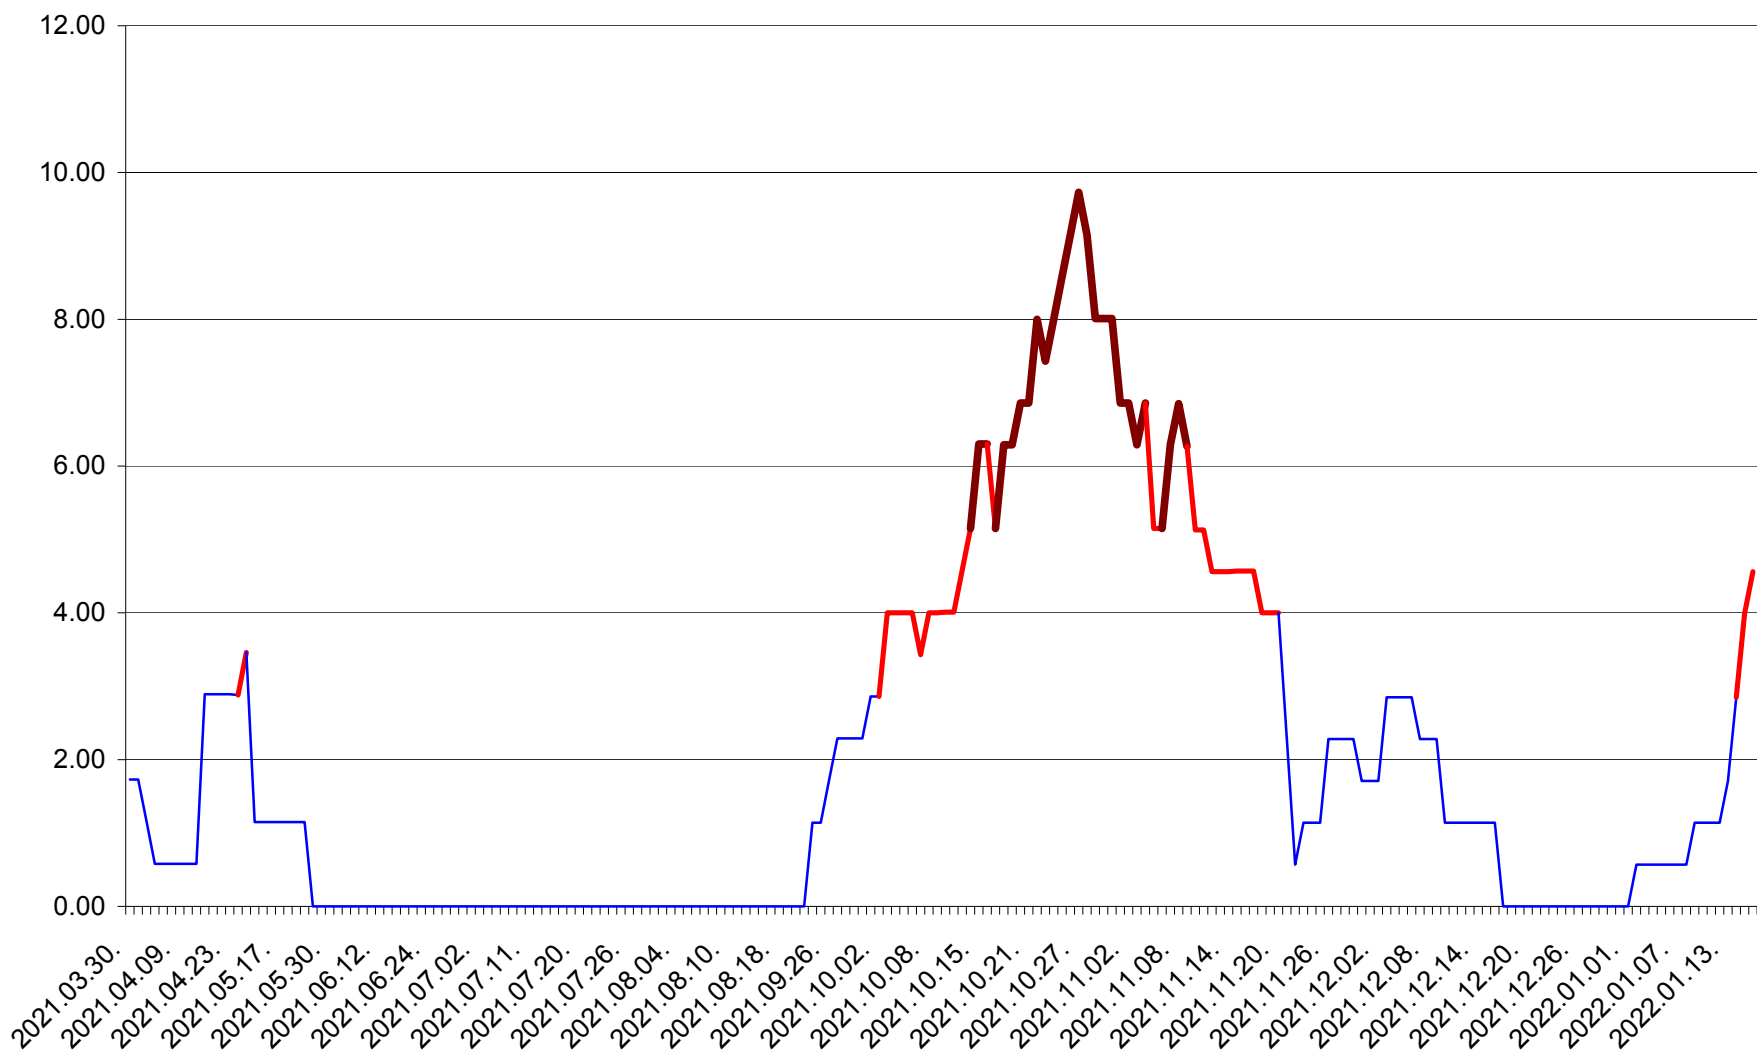

ORAȘ VLĂHIȚA - Evolutia incidentei cumulate pe 14 zile la ‰ de locuitori
2021.04.01. - 2022.01.17.

VĂRȘAG - Evolutia incidentei cumulate pe 14 zile la ‰ de locuitori
2021.04.01. - 2022.01.17.