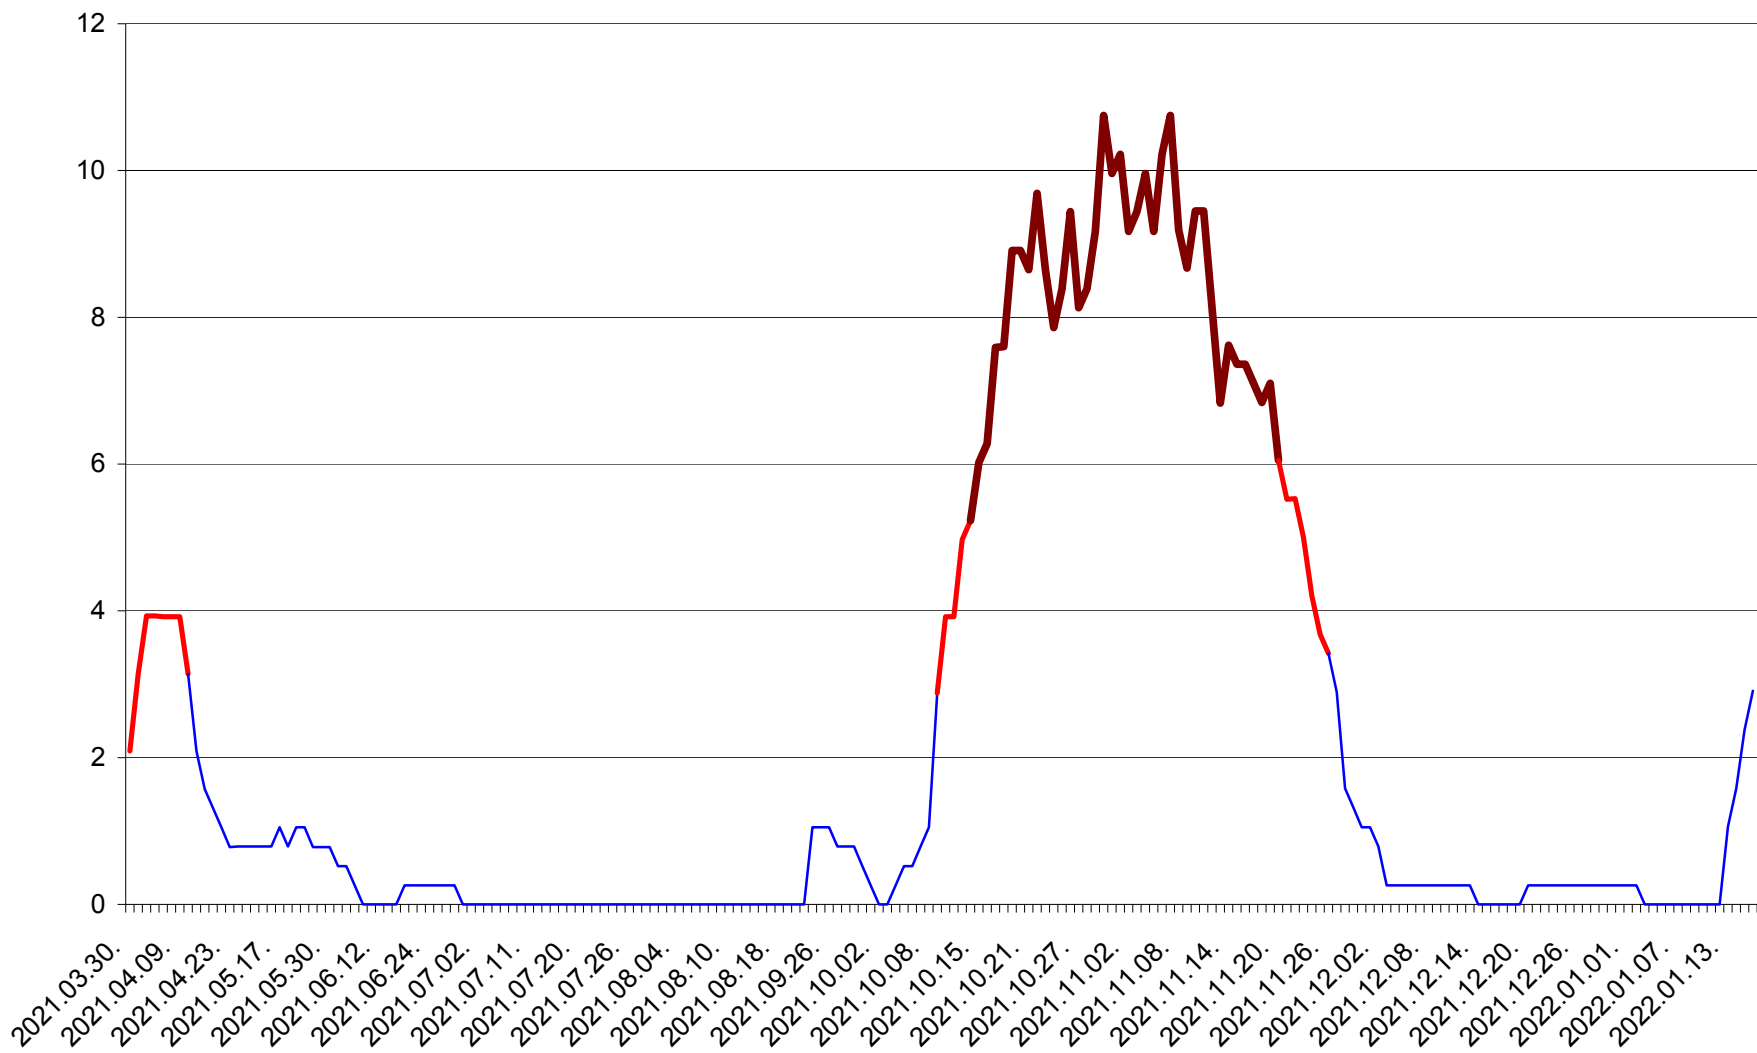

RACU - Evolutia incidentei cumulate pe 14 zile la ‰ de locuitori
2021.04.01. - 2022.01.17.

REMETEA - Evolutia incidentei cumulate pe 14 zile la ‰ de locuitori
2021.04.01. - 2022.01.17.

SĂCEL - Evolutia incidentei cumulate pe 14 zile la ‰ de locuitori
2021.04.01. - 2022.01.17.

SÂNCRĂIENI - Evolutia incidentei cumulate pe 14 zile la ‰ de locuitori
2021.04.01. - 2022.01.17.

SÂNDOMIC - Evolutia incidentei cumulate pe 14 zile la ‰ de locuitori
2021.04.01. - 2022.01.17.

SÂNMARTIN - Evolutia incidentei cumulate pe 14 zile la ‰ de locuitori
2021.04.01. - 2022.01.17.

SÂNSIMION - Evolutia incidentei cumulate pe 14 zile la ‰ de locuitori
2021.04.01. - 2022.01.17.

SÂNTIMBRU - Evolutia incidentei cumulate pe 14 zile la ‰ de locuitori
2021.04.01. - 2022.01.17.

SĂRMAȘ - Evolutia incidentei cumulate pe 14 zile la ‰ de locuitori
2021.04.01. - 2022.01.17.