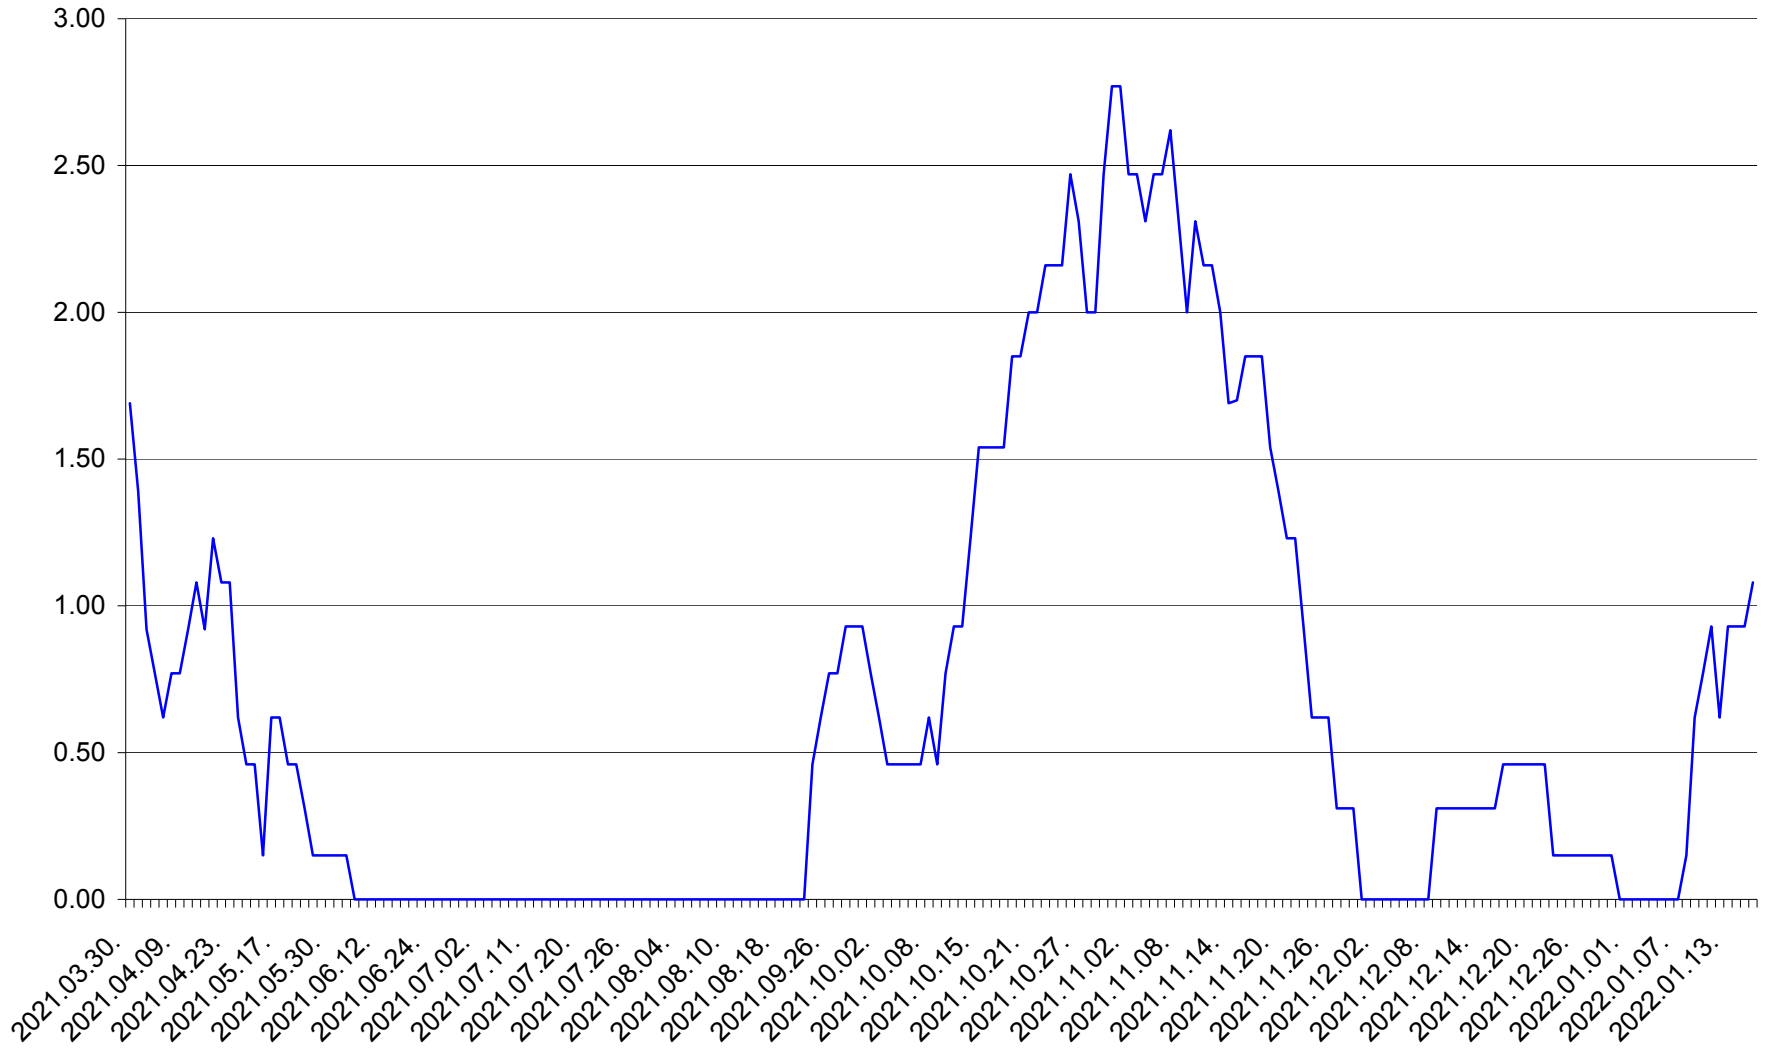

ORAȘ BĂLAN - Evolutia incidentei cumulate pe 14 zile la ‰ de locuitori
2021.04.01. - 2022.01.17.

BILBOR - Evolutia incidentei cumulate pe 14 zile la ‰ de locuitori
2021.04.01. - 2022.01.17.

ORAȘ BORSEC - Evolutia incidentei cumulate pe 14 zile la ‰ de locuitori
2021.04.01. - 2022.01.17.

BRĂDEȘTI - Evolutia incidentei cumulate pe 14 zile la ‰ de locuitori
2021.04.01. - 2022.01.17.

CĂPÂLNIȚA - Evolutia incidentei cumulate pe 14 zile la ‰ de locuitori
2021.04.01. - 2022.01.17.

CÂRȚA - Evolutia incidentei cumulate pe 14 zile la ‰ de locuitori
2021.04.01. - 2022.01.17.

CICEU - Evolutia incidentei cumulate pe 14 zile la ‰ de locuitori
2021.04.01. - 2022.01.17.

CIUCSÂNGEORGIU - Evolutia incidentei cumulate pe 14 zile la % de locuitori
2021.04.01. - 2022.01.17.

CIUMANI - Evolutia incidentei cumulate pe 14 zile la ‰ de locuitori
2021.04.01. - 2022.01.17.

CORBU - Evolutia incidentei cumulate pe 14 zile la ‰ de locuitori
2021.04.01. - 2022.01.17.

CORUND - Evolutia incidentei cumulate pe 14 zile la ‰ de locuitori
2021.04.01. - 2022.01.17.

COZMENI - Evolutia incidentei cumulate pe 14 zile la ‰ de locuitori
2021.04.01. - 2022.01.17.