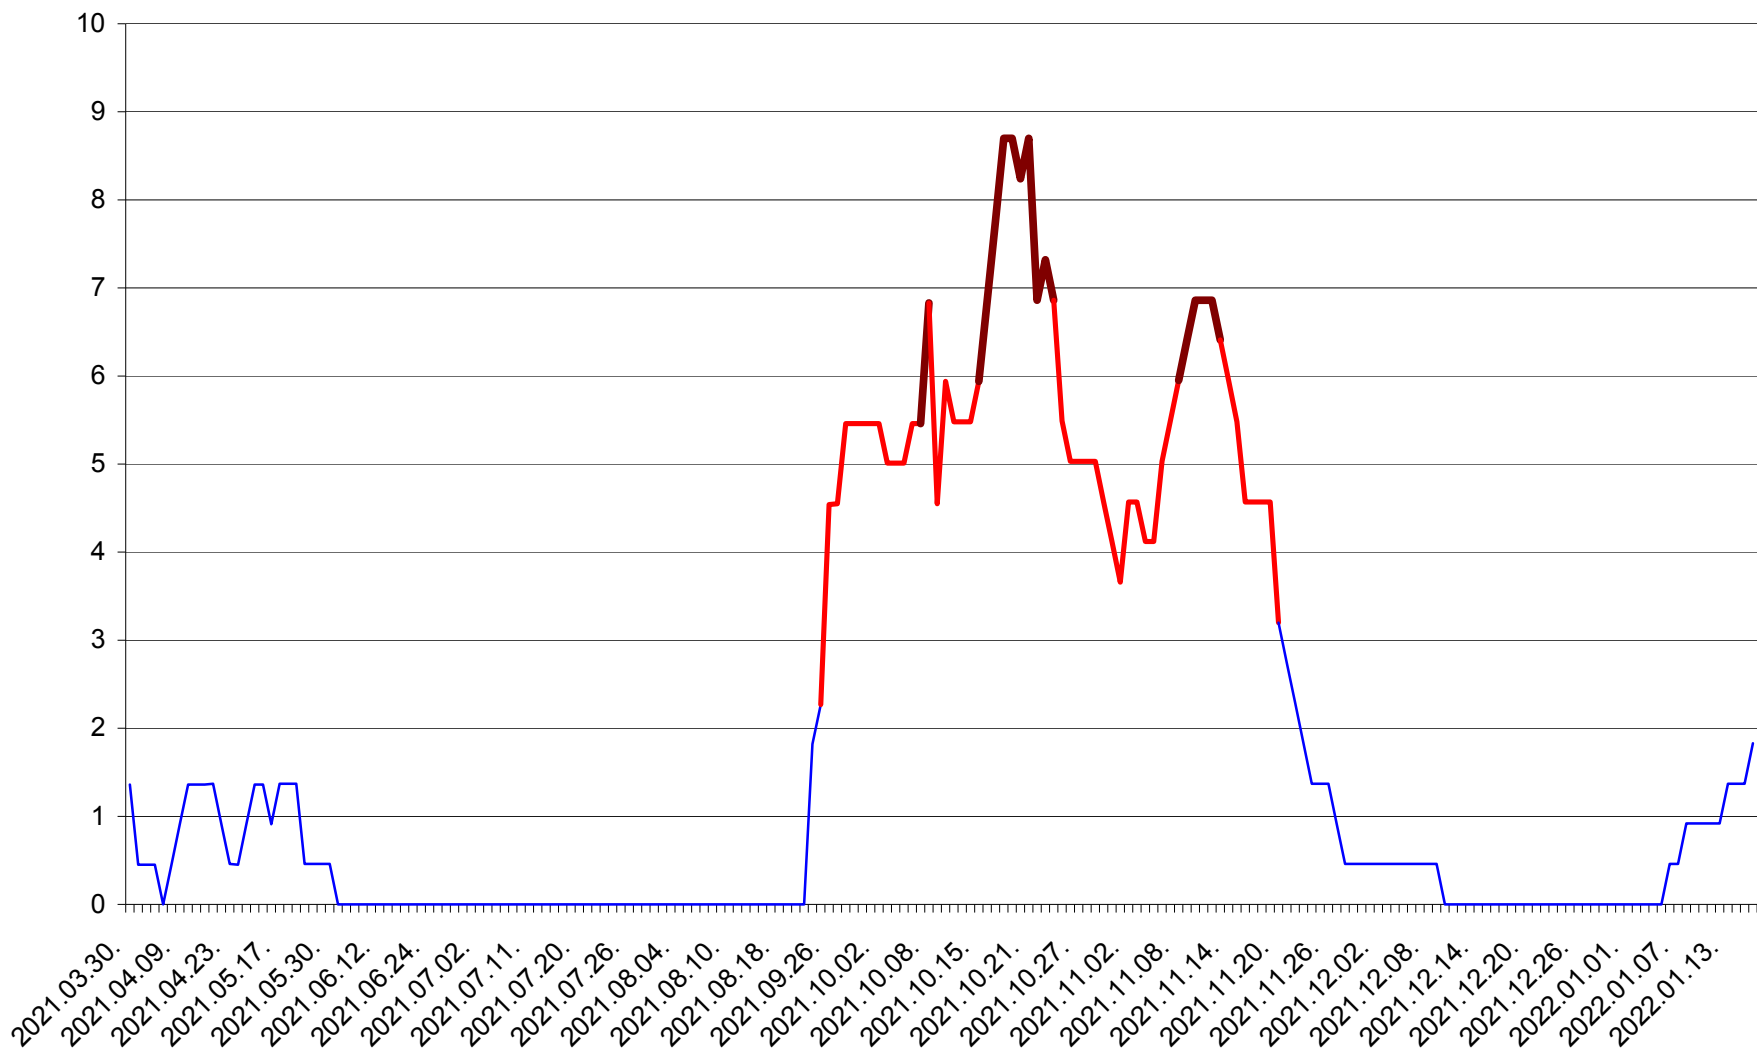

MUNICIPIUL GHEORGHENI - Evolutia incidentei cumulate pe 14 zile la % de locuitori
2021.04.01. - 2022.01.17.

JOSENI - Evolutia incidentei cumulate pe 14 zile la ‰ de locuitori
2021.04.01. - 2022.01.17.

LĂZAREA - Evolutia incidentei cumulate pe 14 zile la % de locuitori
2021.04.01. - 2022.01.17.

LELICENI - Evolutia incidentei cumulate pe 14 zile la % de locuitori
2021.04.01. - 2022.01.17.

LUETA - Evolutia incidentei cumulate pe 14 zile la ‰ de locuitori
2021.04.01. - 2022.01.17.

LUNCA DE JOS - Evolutia incidentei cumulate pe 14 zile la ‰ de locuitori
2021.04.01. - 2022.01.17.

LUNCA DE SUS - Evolutia incidentei cumulate pe 14 zile la ‰ de locuitori
2021.04.01. - 2022.01.17.

LUPENI - Evolutia incidentei cumulate pe 14 zile la ‰ de locuitori
2021.04.01. - 2022.01.17.

MĂDĂRAȘ - Evolutia incidentei cumulate pe 14 zile la ‰ de locuitori
2021.04.01. - 2022.01.17.