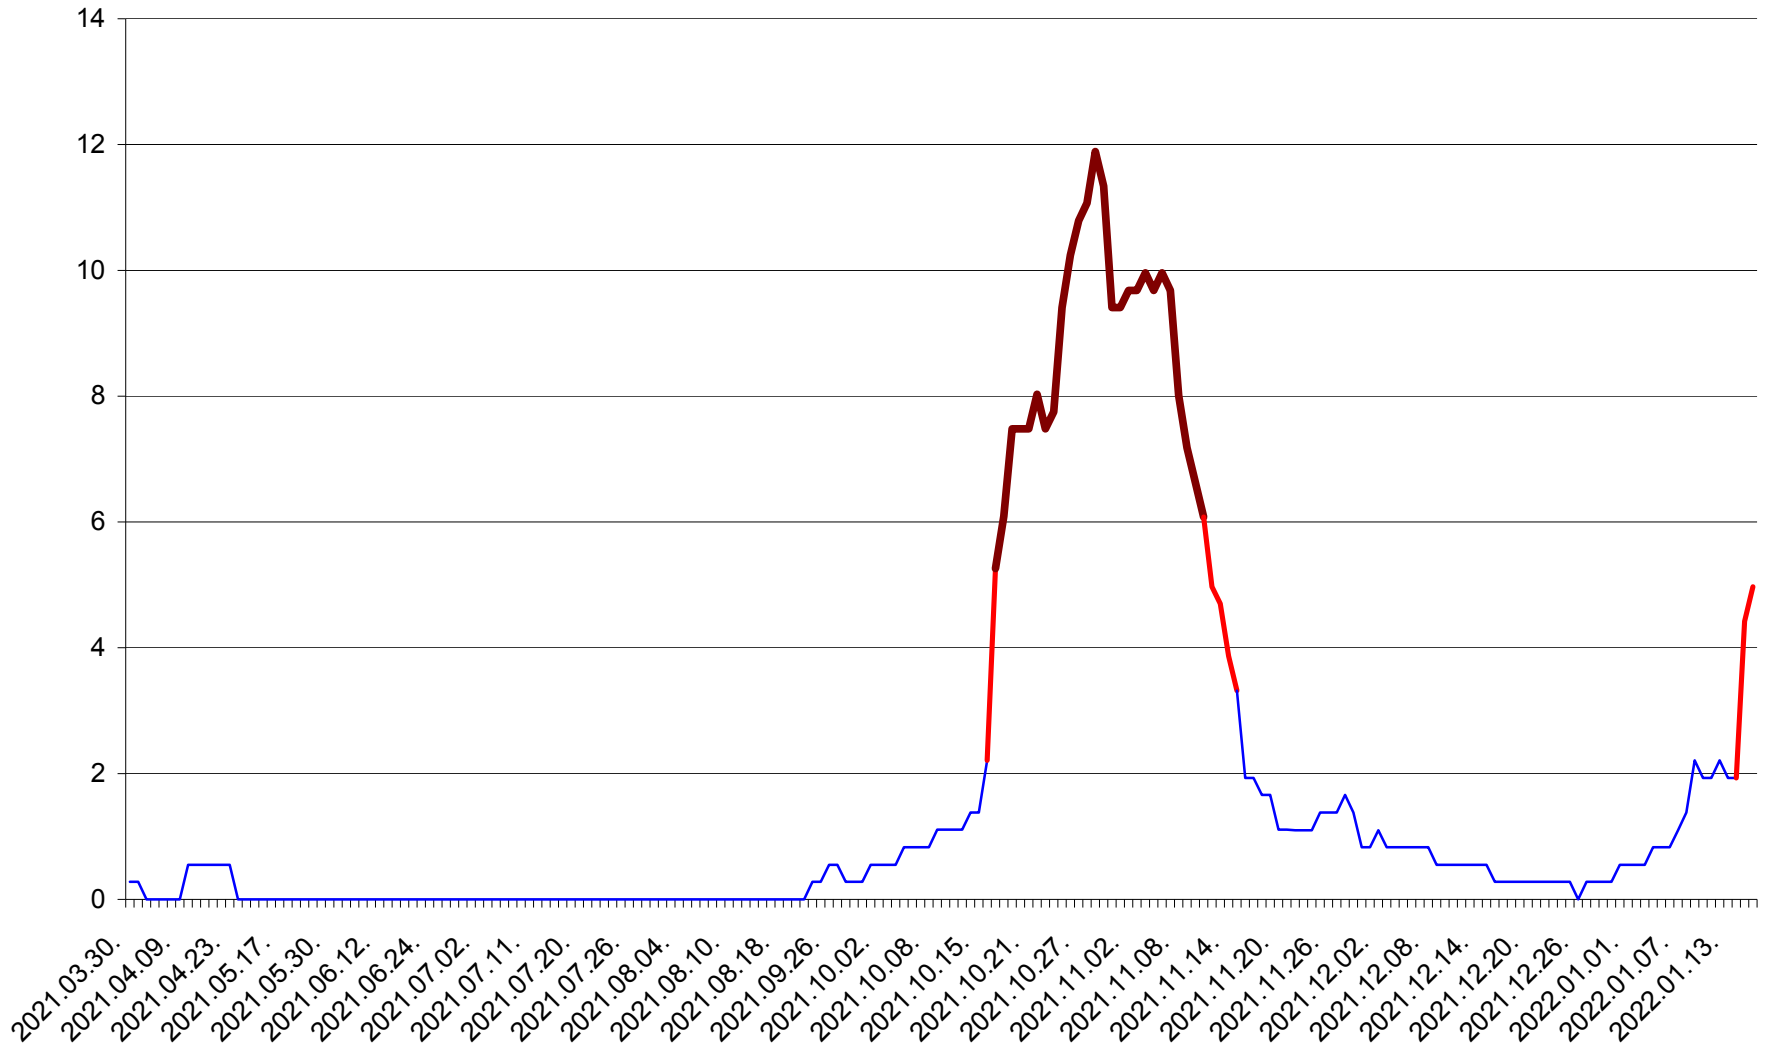

DÂRJIU - Evolutia incidentei cumulate pe 14 zile la ‰ de locuitori
2021.04.01. - 2022.01.17.

DEALU - Evolutia incidentei cumulate pe 14 zile la ‰ de locuitori
2021.04.01. - 2022.01.17.

DITRĂU - Evolutia incidentei cumulate pe 14 zile la ‰ de locuitori
2021.04.01. - 2022.01.17.

FELICENI - Evolutia incidentei cumulate pe 14 zile la % de locuitori
2021.04.01. - 2022.01.17.

FRUMOASA - Evolutia incidentei cumulate pe 14 zile la ‰ de locuitori
2021.04.01. - 2022.01.17.

GĂLĂUȚAȘ - Evolutia incidentei cumulate pe 14 zile la ‰ de locuitori
2021.04.01. - 2022.01.17.

MUNICIPIUL GHEORGHENI - Evolutia incidentei cumulate pe 14 zile la % de locuitori
2021.04.01. - 2022.01.17.

JOSENI - Evolutia incidentei cumulate pe 14 zile la ‰ de locuitori
2021.04.01. - 2022.01.17.

LĂZAREA - Evolutia incidentei cumulate pe 14 zile la % de locuitori
2021.04.01. - 2022.01.17.

LELICENI - Evolutia incidentei cumulate pe 14 zile la % de locuitori
2021.04.01. - 2022.01.17.

LUETA - Evolutia incidentei cumulate pe 14 zile la ‰ de locuitori
2021.04.01. - 2022.01.17.

LUNCA DE JOS - Evolutia incidentei cumulate pe 14 zile la ‰ de locuitori
2021.04.01. - 2022.01.17.