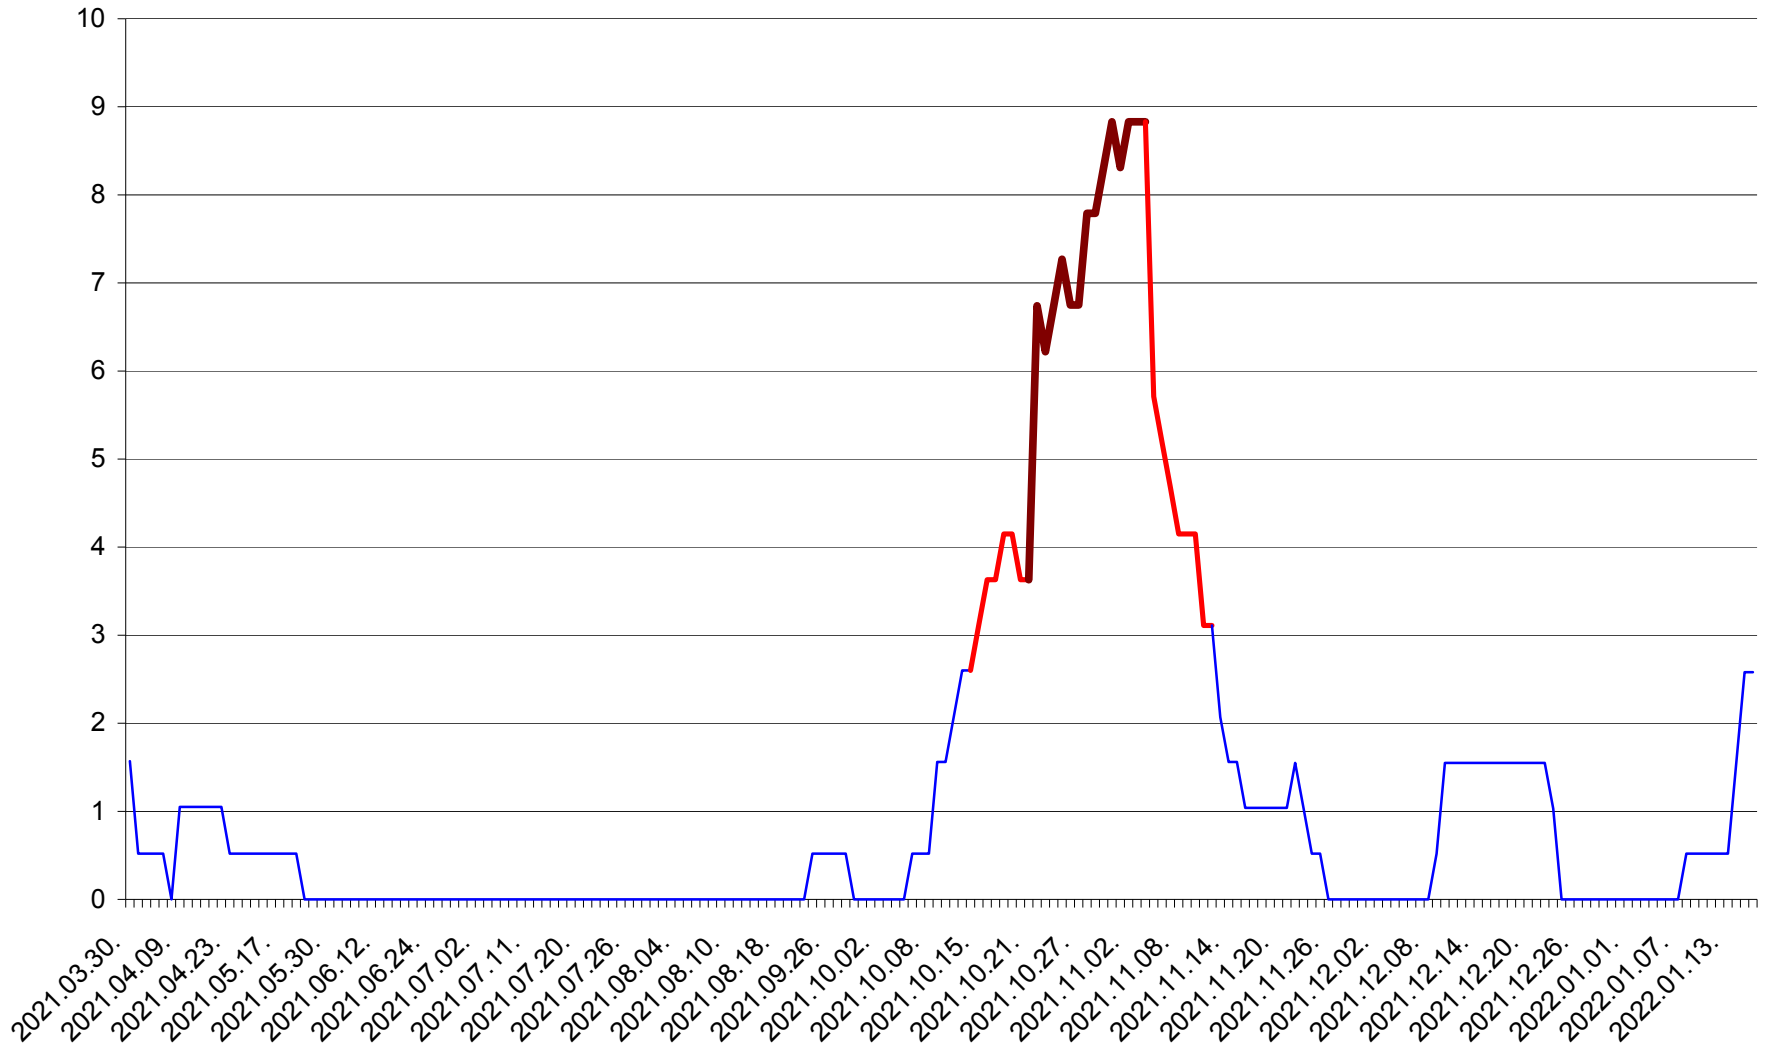

MIHĂILENI - Evolutia incidentei cumulate pe 14 zile la ‰ de locuitori
2021.04.01. - 2022.01.17.

MUGENI - Evolutia incidentei cumulate pe 14 zile la ‰ de locuitori
2021.04.01. - 2022.01.17.

OCLAND - Evolutia incidentei cumulate pe 14 zile la ‰ de locuitori
2021.04.01. - 2022.01.17.

MUNICIPIUL ODORHEIU SECUIESC - Evolutia incidentei cumulate pe 14 zile la ‰ de locuitori
2021.04.01. - 2022.01.17.

PĂULENI-CIUC - Evolutia incidentei cumulate pe 14 zile la % de locuitori
2021.04.01. - 2022.01.17.

PLĂIEȘII DE JOS - Evolutia incidentei cumulate pe 14 zile la ‰ de locuitori
2021.04.01. - 2022.01.17.

PORUMBENI - Evolutia incidentei cumulate pe 14 zile la ‰ de locuitori
2021.04.01. - 2022.01.17.

PRAID - Evolutia incidentei cumulate pe 14 zile la ‰ de locuitori
2021.04.01. - 2022.01.17.