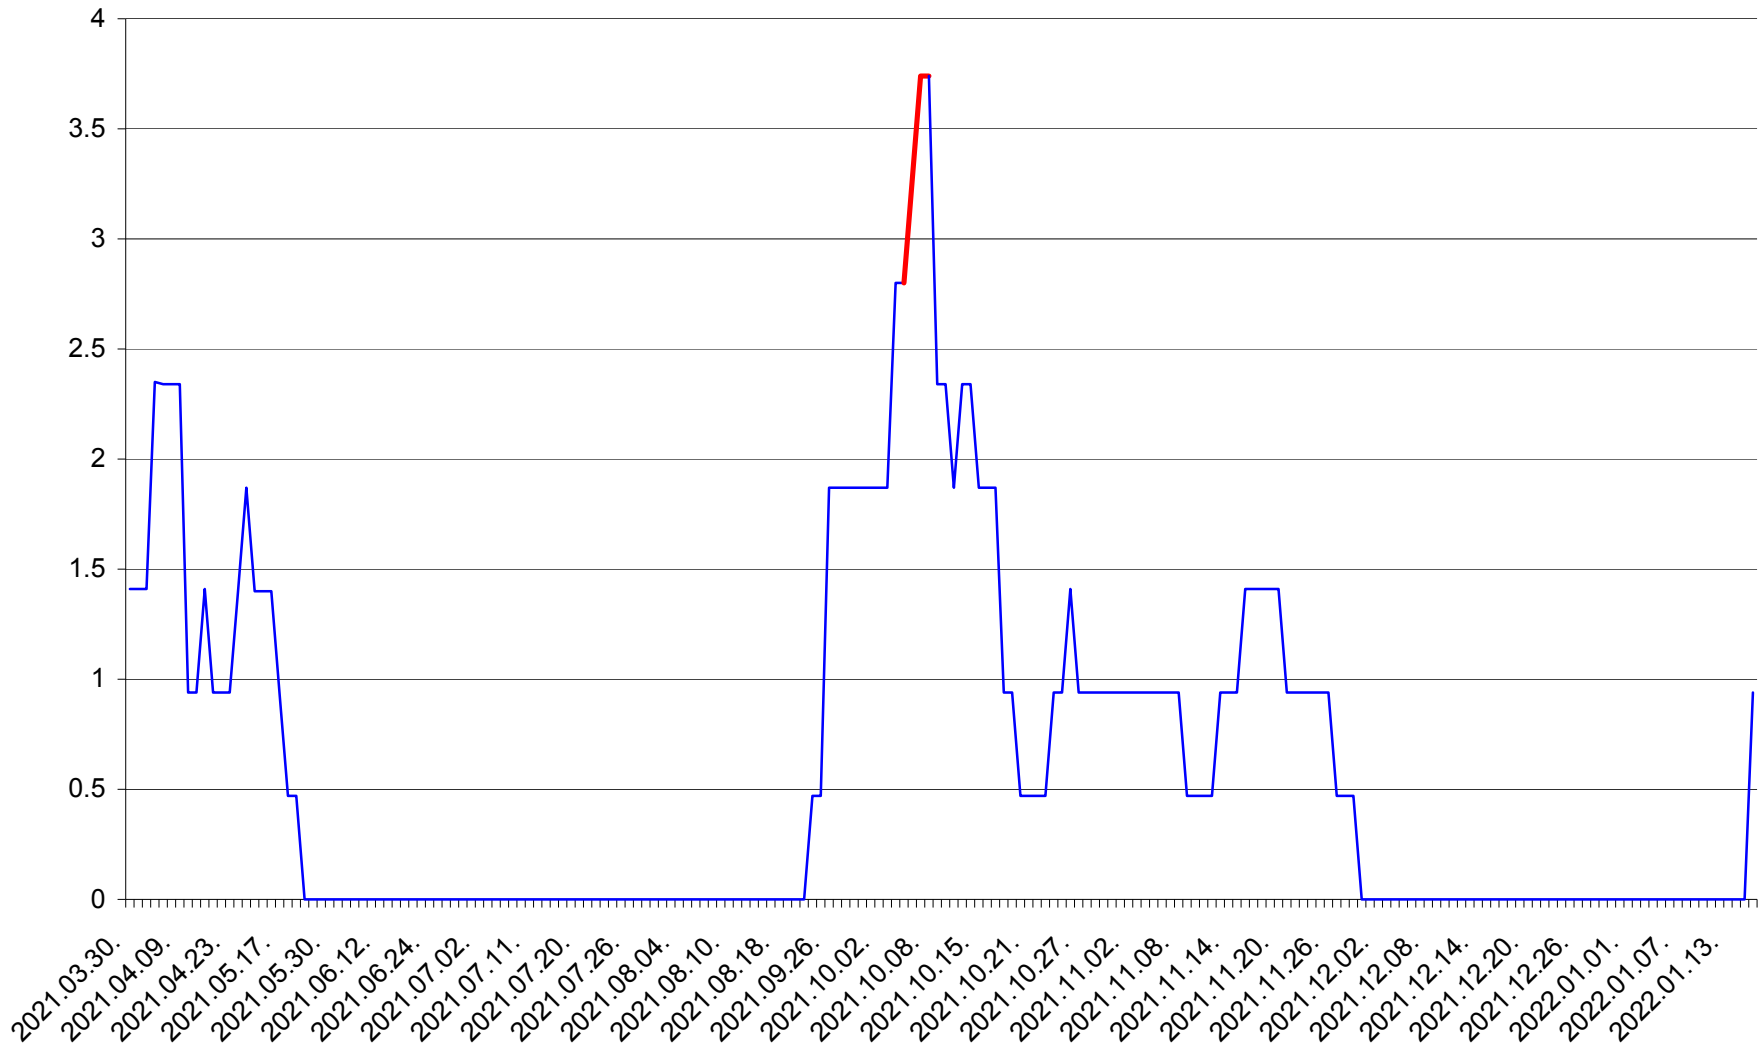

SECUIENI - Evolutia incidentei cumulate pe 14 zile la % de locuitori
2021.04.01. - 2022.01.17.