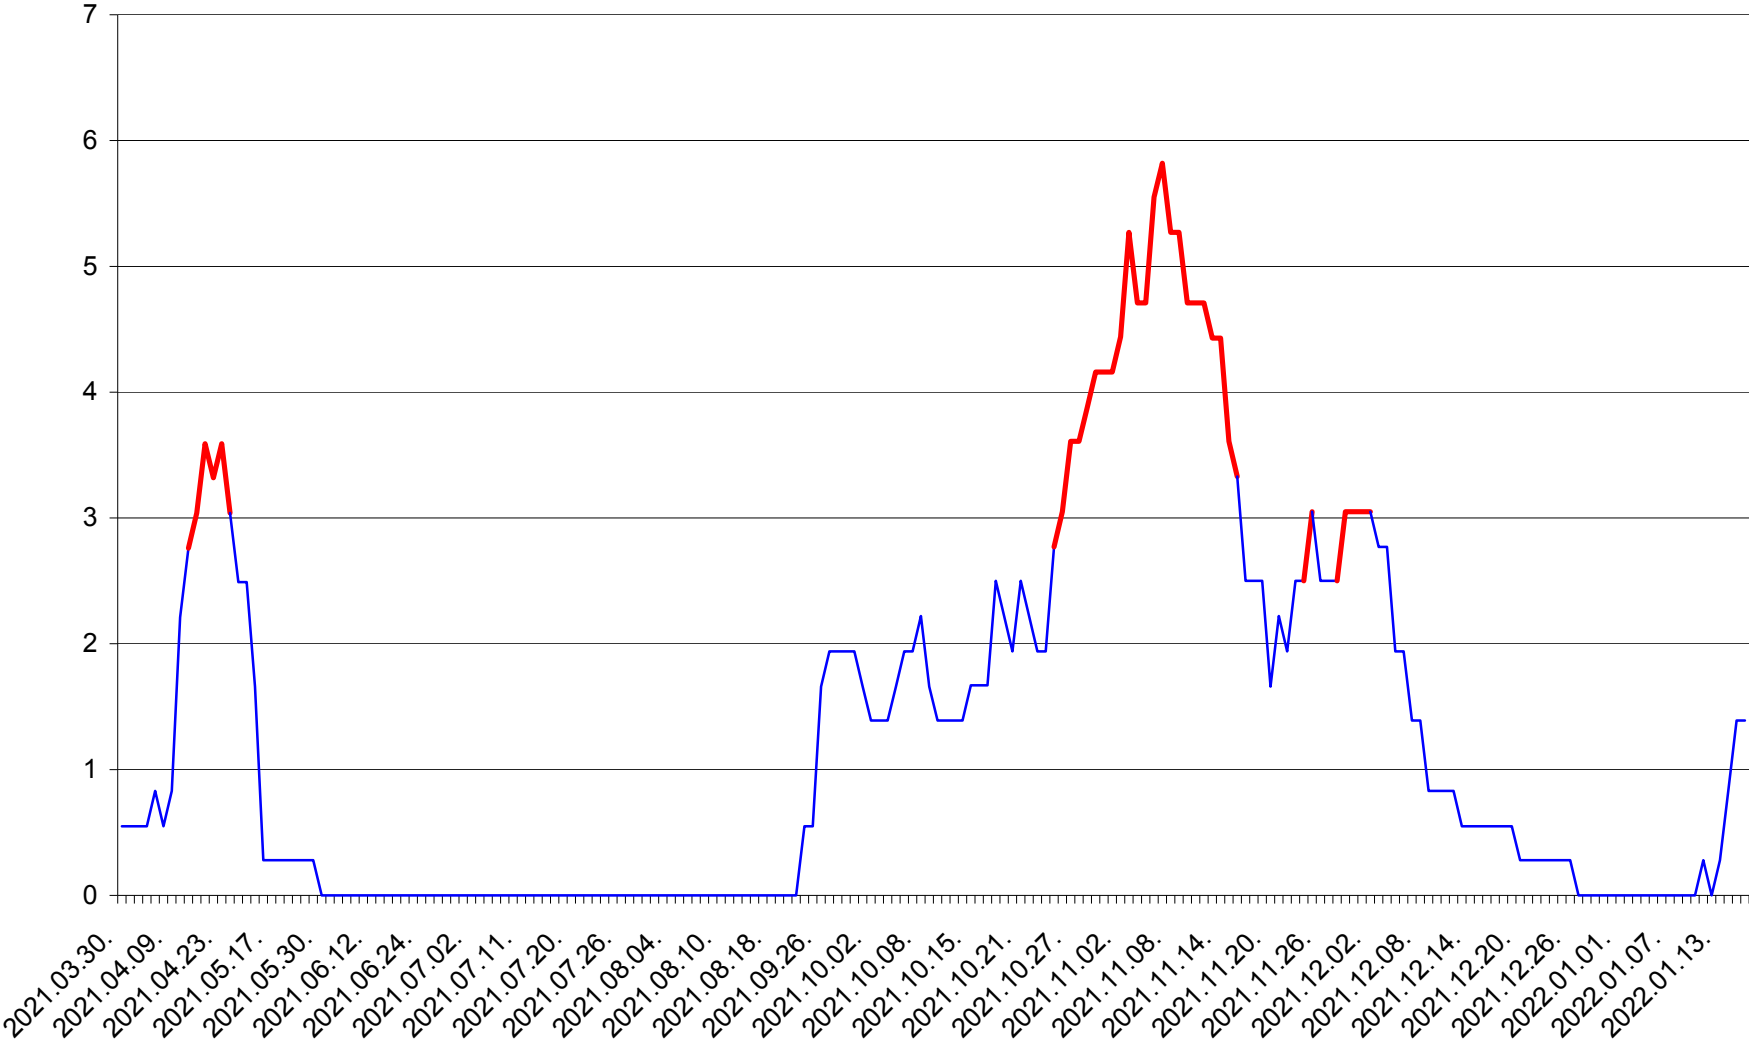

LELICENI - Evolutia incidentei cumulate pe 14 zile la % de locuitori
2021.04.01. - 2022.01.17.

LUETA - Evolutia incidentei cumulate pe 14 zile la ‰ de locuitori
2021.04.01. - 2022.01.17.

LUNCA DE JOS - Evolutia incidentei cumulate pe 14 zile la ‰ de locuitori
2021.04.01. - 2022.01.17.

LUNCA DE SUS - Evolutia incidentei cumulate pe 14 zile la ‰ de locuitori
2021.04.01. - 2022.01.17.

LUPENI - Evolutia incidentei cumulate pe 14 zile la ‰ de locuitori
2021.04.01. - 2022.01.17.

MĂDĂRAȘ - Evolutia incidentei cumulate pe 14 zile la ‰ de locuitori
2021.04.01. - 2022.01.17.

MĂRTINIȘ - Evolutia incidentei cumulate pe 14 zile la ‰ de locuitori
2021.04.01. - 2022.01.17.

MEREȘTI - Evolutia incidentei cumulate pe 14 zile la ‰ de locuitori
2021.04.01. - 2022.01.17.

MUNICIPIUL MIERCUREA-CIUC - Evolutia incidentei cumulate pe 14 zile la ‰ de locuitori
2021.04.01. - 2022.01.17.

MIHĂILENI - Evolutia incidentei cumulate pe 14 zile la ‰ de locuitori
2021.04.01. - 2022.01.17.

MUGENI - Evolutia incidentei cumulate pe 14 zile la ‰ de locuitori
2021.04.01. - 2022.01.17.

OCLAND - Evolutia incidentei cumulate pe 14 zile la ‰ de locuitori
2021.04.01. - 2022.01.17.