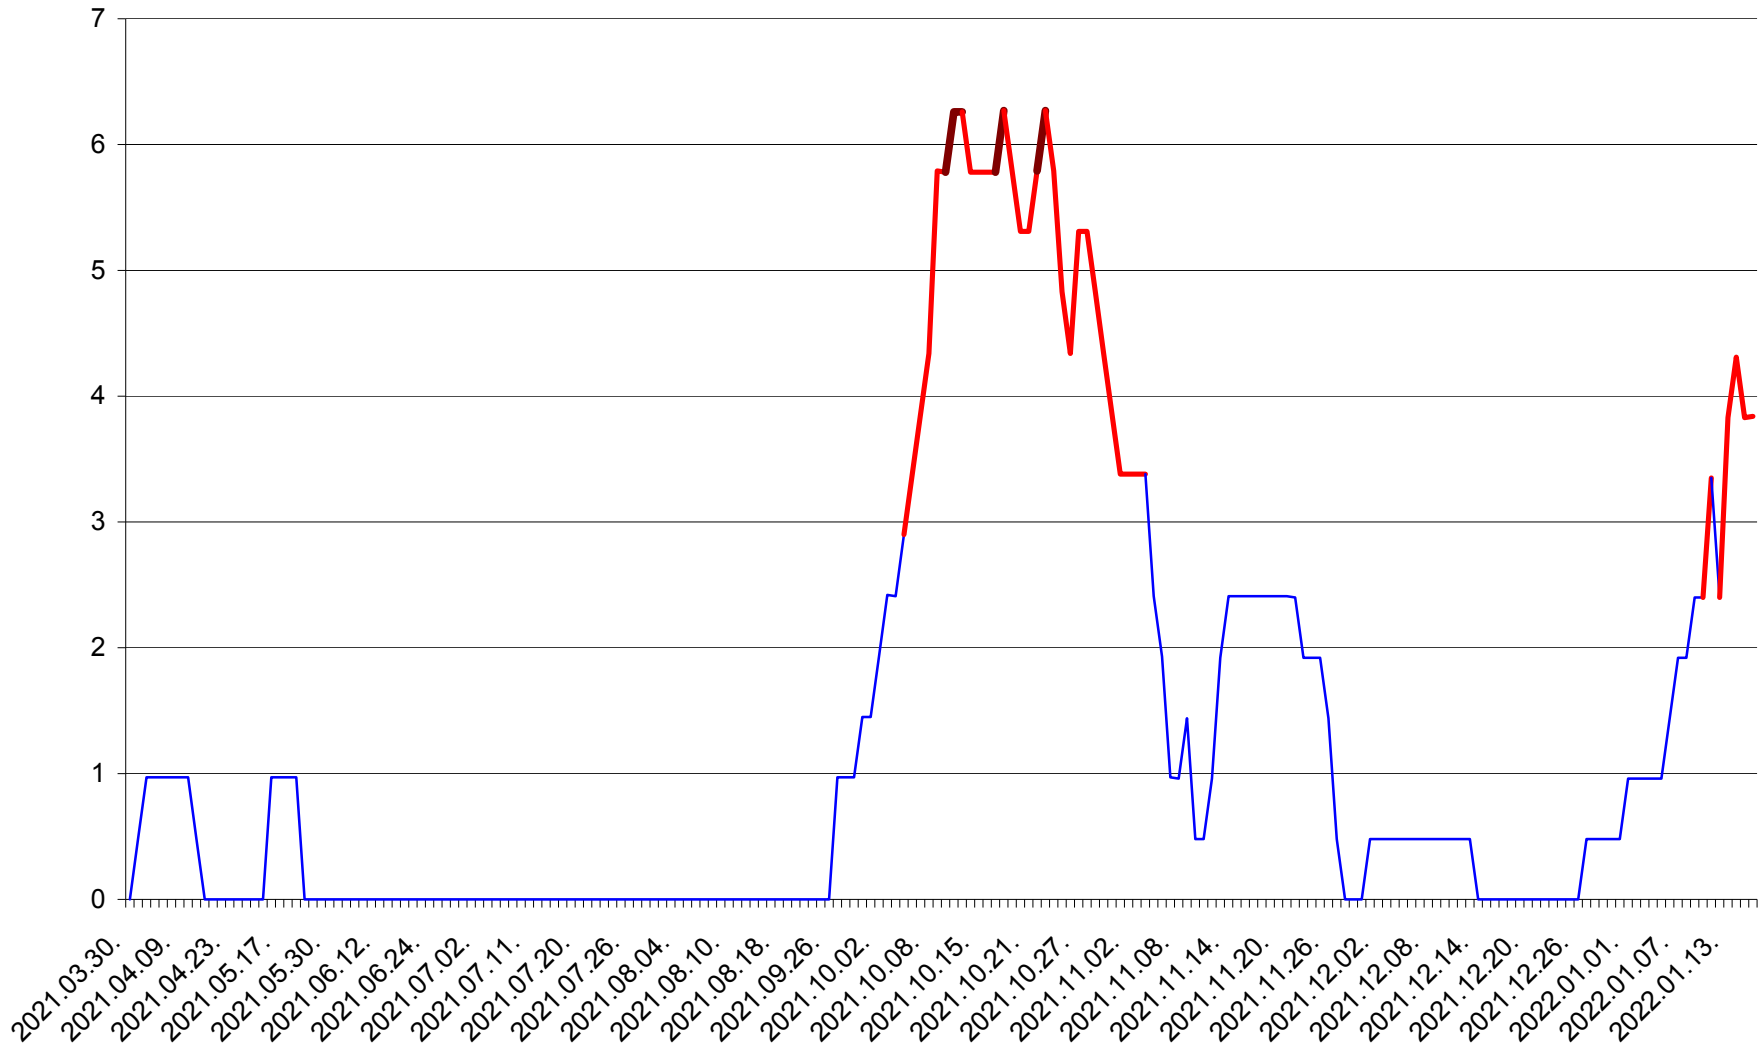

PLĂIEȘII DE JOS - Evolutia incidentei cumulate pe 14 zile la ‰ de locuitori
2021.04.01. - 2022.01.17.