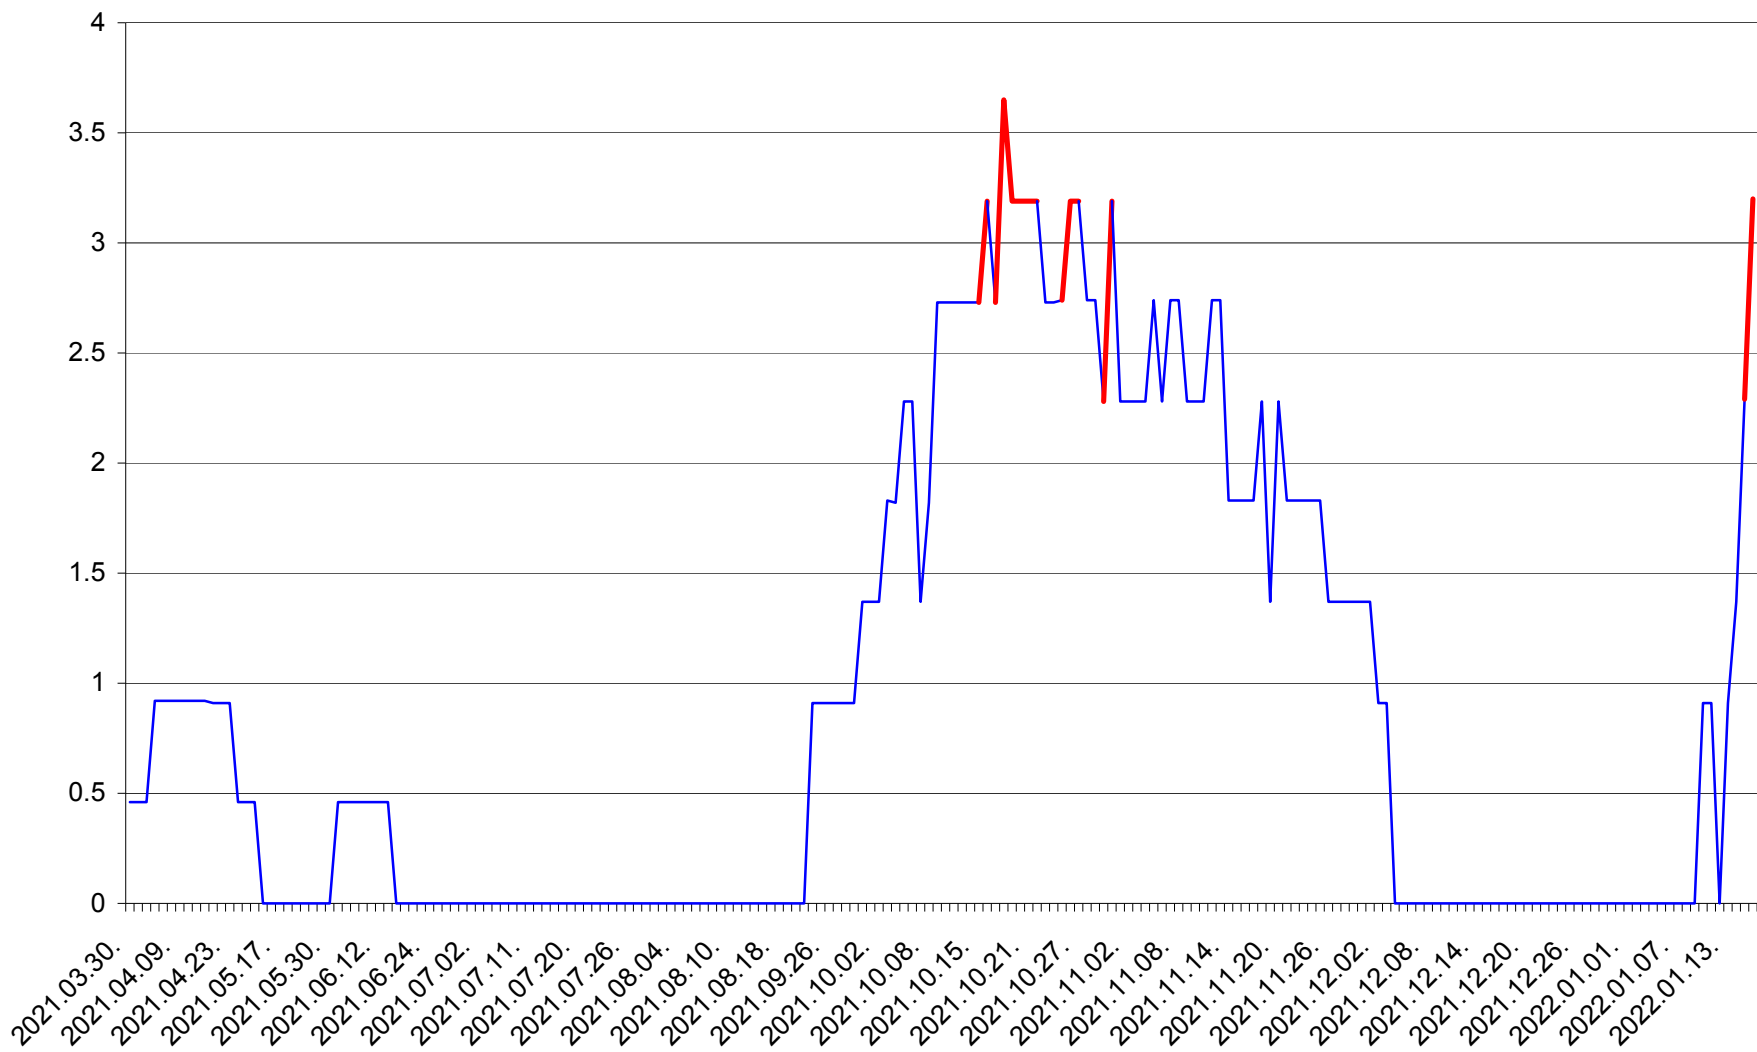

BRĂDEȘTI - Evolutia incidentei cumulate pe 14 zile la ‰ de locuitori
2021.04.01. - 2022.01.17.

CĂPÂLNIȚA - Evolutia incidentei cumulate pe 14 zile la ‰ de locuitori
2021.04.01. - 2022.01.17.

CÂRȚA - Evolutia incidentei cumulate pe 14 zile la ‰ de locuitori
2021.04.01. - 2022.01.17.

CICEU - Evolutia incidentei cumulate pe 14 zile la ‰ de locuitori
2021.04.01. - 2022.01.17.

CIUCSÂNGEORGIU - Evolutia incidentei cumulate pe 14 zile la % de locuitori
2021.04.01. - 2022.01.17.

CIUMANI - Evolutia incidentei cumulate pe 14 zile la ‰ de locuitori
2021.04.01. - 2022.01.17.

CORBU - Evolutia incidentei cumulate pe 14 zile la ‰ de locuitori
2021.04.01. - 2022.01.17.

CORUND - Evolutia incidentei cumulate pe 14 zile la ‰ de locuitori
2021.04.01. - 2022.01.17.

COZMENI - Evolutia incidentei cumulate pe 14 zile la ‰ de locuitori
2021.04.01. - 2022.01.17.

ORAȘ CRISTURU SECUIESC - Evolutia incidentei cumulate pe 14 zile la ‰ de locuitori
2021.04.01. - 2022.01.17.

DĂNEȘTI - Evolutia incidentei cumulate pe 14 zile la ‰ de locuitori
2021.04.01. - 2022.01.17.