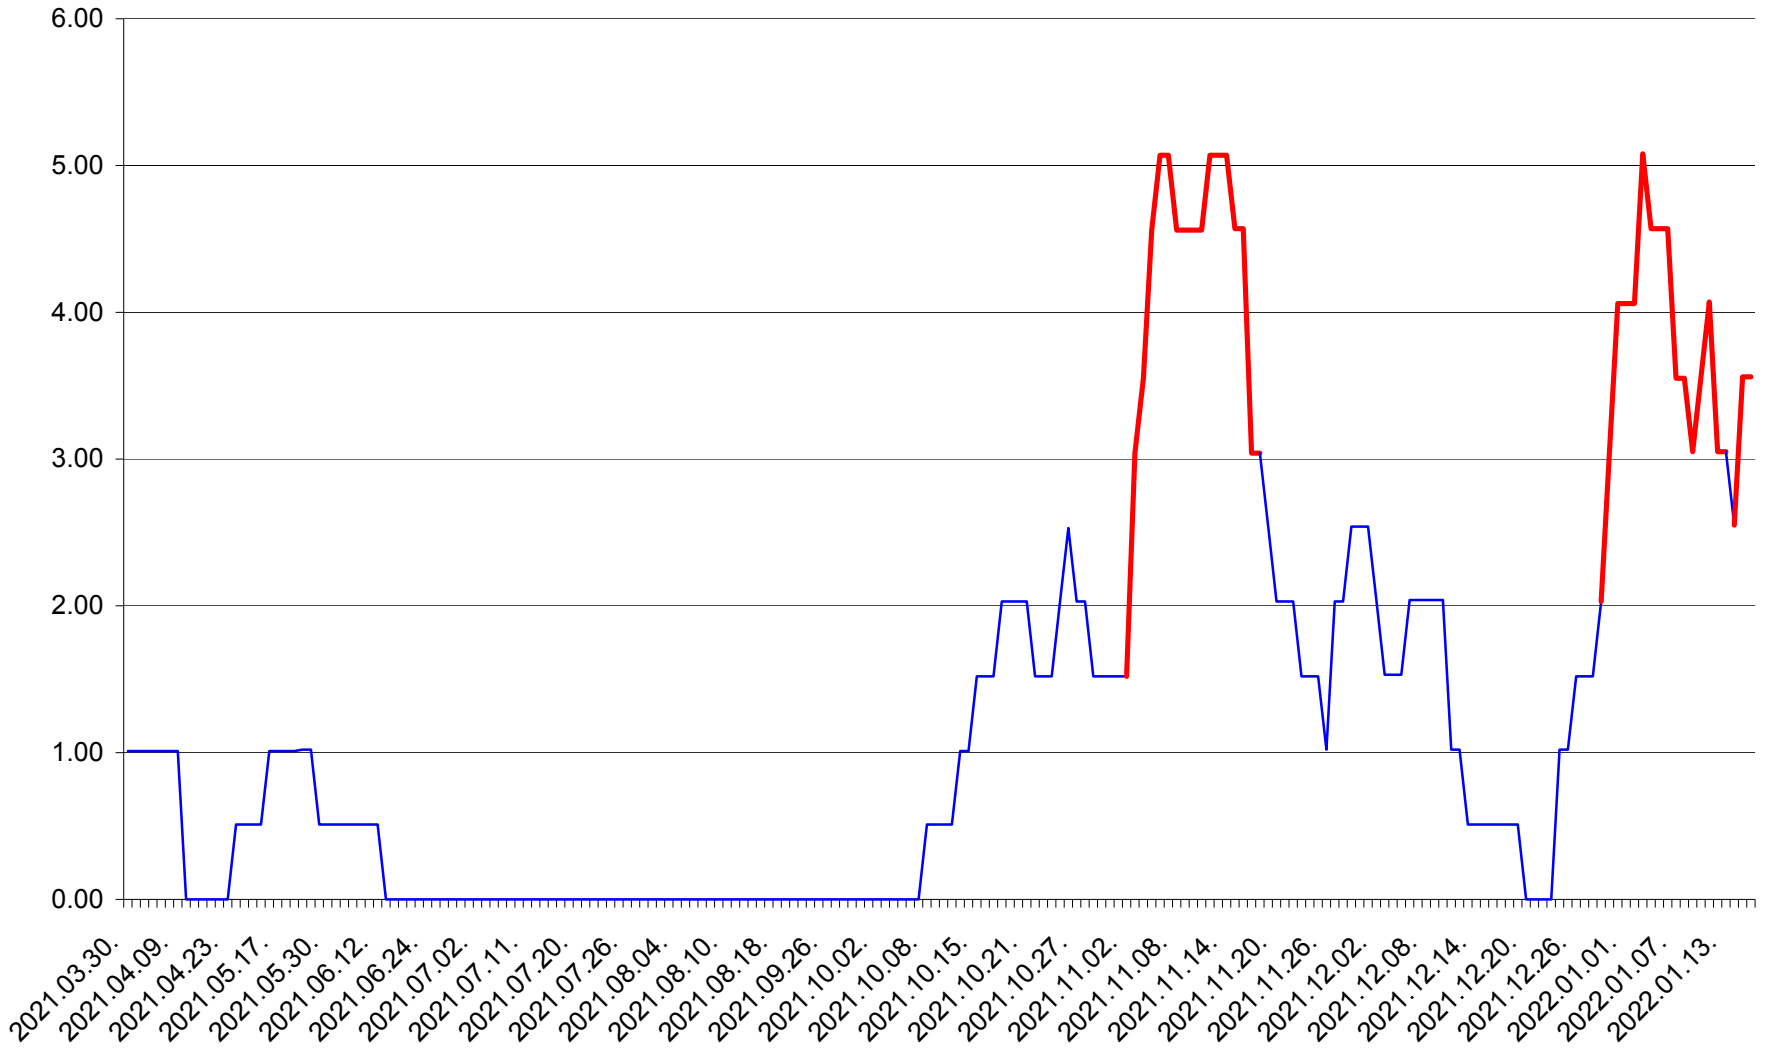

TUȘNAD - Evolutia incidentei cumulate pe 14 zile la ‰ de locuitori
2021.04.01. - 2022.01.17.

ULIEȘ - Evolutia incidentei cumulate pe 14 zile la ‰ de locuitori
2021.04.01. - 2022.01.17.

VĂRȘAG - Evolutia incidentei cumulate pe 14 zile la ‰ de locuitori
2021.04.01. - 2022.01.17.

ORAȘ VLĂHIȚA - Evolutia incidentei cumulate pe 14 zile la ‰ de locuitori
2021.04.01. - 2022.01.17.

VOȘLĂBENI - Evolutia incidentei cumulate pe 14 zile la ‰ de locuitori
2021.04.01. - 2022.01.17.

ZETEA - Evolutia incidentei cumulate pe 14 zile la ‰ de locuitori
2021.04.01. - 2022.01.17.