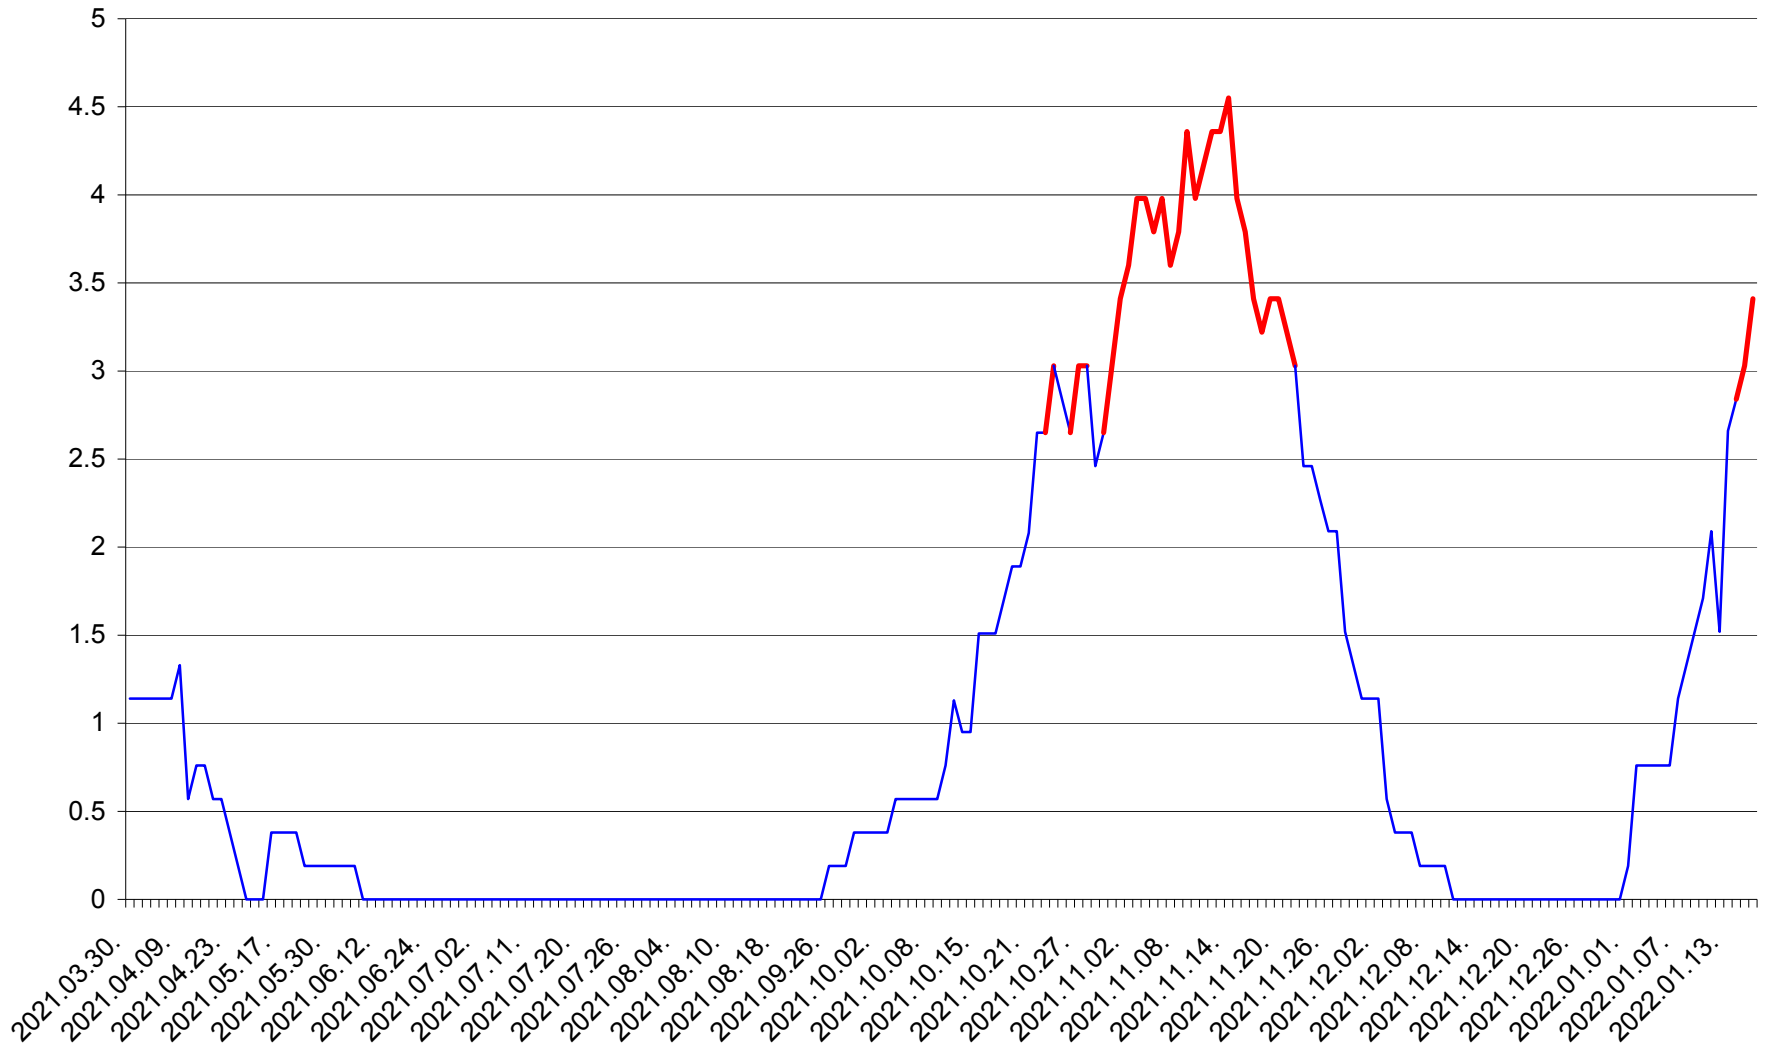

SÂNSIMION - Evolutia incidentei cumulate pe 14 zile la ‰ de locuitori
2021.04.01. - 2022.01.17.

SÂNTIMBRU - Evolutia incidentei cumulate pe 14 zile la ‰ de locuitori
2021.04.01. - 2022.01.17.

SĂRMAȘ - Evolutia incidentei cumulate pe 14 zile la ‰ de locuitori
2021.04.01. - 2022.01.17.

SATU MARE - Evolutia incidentei cumulate pe 14 zile la ‰ de locuitori
2021.04.01. - 2022.01.17.

SECUIENI - Evolutia incidentei cumulate pe 14 zile la % de locuitori
2021.04.01. - 2022.01.17.

SICULENI - Evolutia incidentei cumulate pe 14 zile la % de locuitori
2021.04.01. - 2022.01.17.

ȘIMONEȘTI - Evolutia incidentei cumulate pe 14 zile la ‰ de locuitori
2021.04.01. - 2022.01.17.

SUBCETATE - Evolutia incidentei cumulate pe 14 zile la ‰ de locuitori
2021.04.01. - 2022.01.17.

SUSENI - Evolutia incidentei cumulate pe 14 zile la ‰ de locuitori
2021.04.01. - 2022.01.17.