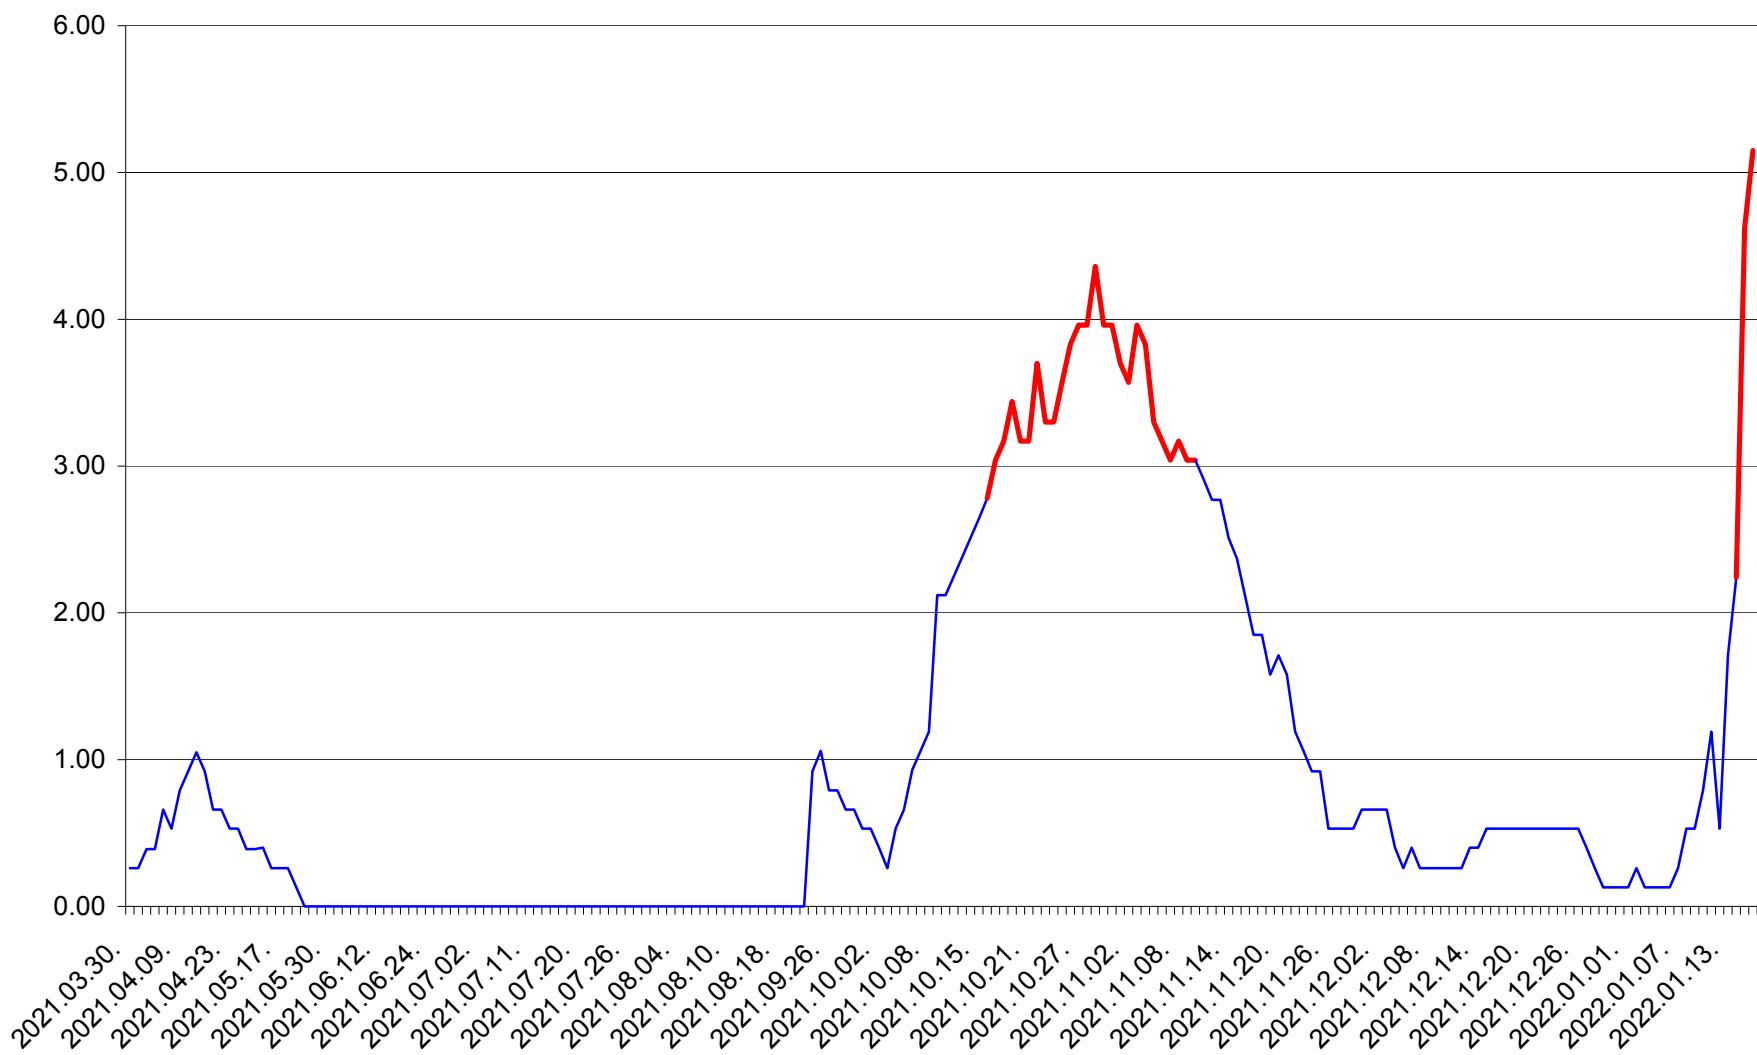

TUȘNAD - Evolutia incidentei cumulate pe 14 zile la ‰ de locuitori
2021.04.01. - 2022.01.17.

ULIEȘ - Evolutia incidentei cumulate pe 14 zile la ‰ de locuitori
2021.04.01. - 2022.01.17.

VĂRȘAG - Evolutia incidentei cumulate pe 14 zile la ‰ de locuitori
2021.04.01. - 2022.01.17.

ORAȘ VLĂHIȚA - Evolutia incidentei cumulate pe 14 zile la ‰ de locuitori
2021.04.01. - 2022.01.17.

VOȘLĂBENI - Evolutia incidentei cumulate pe 14 zile la ‰ de locuitori
2021.04.01. - 2022.01.17.

ZETEA - Evolutia incidentei cumulate pe 14 zile la ‰ de locuitori
2021.04.01. - 2022.01.17.