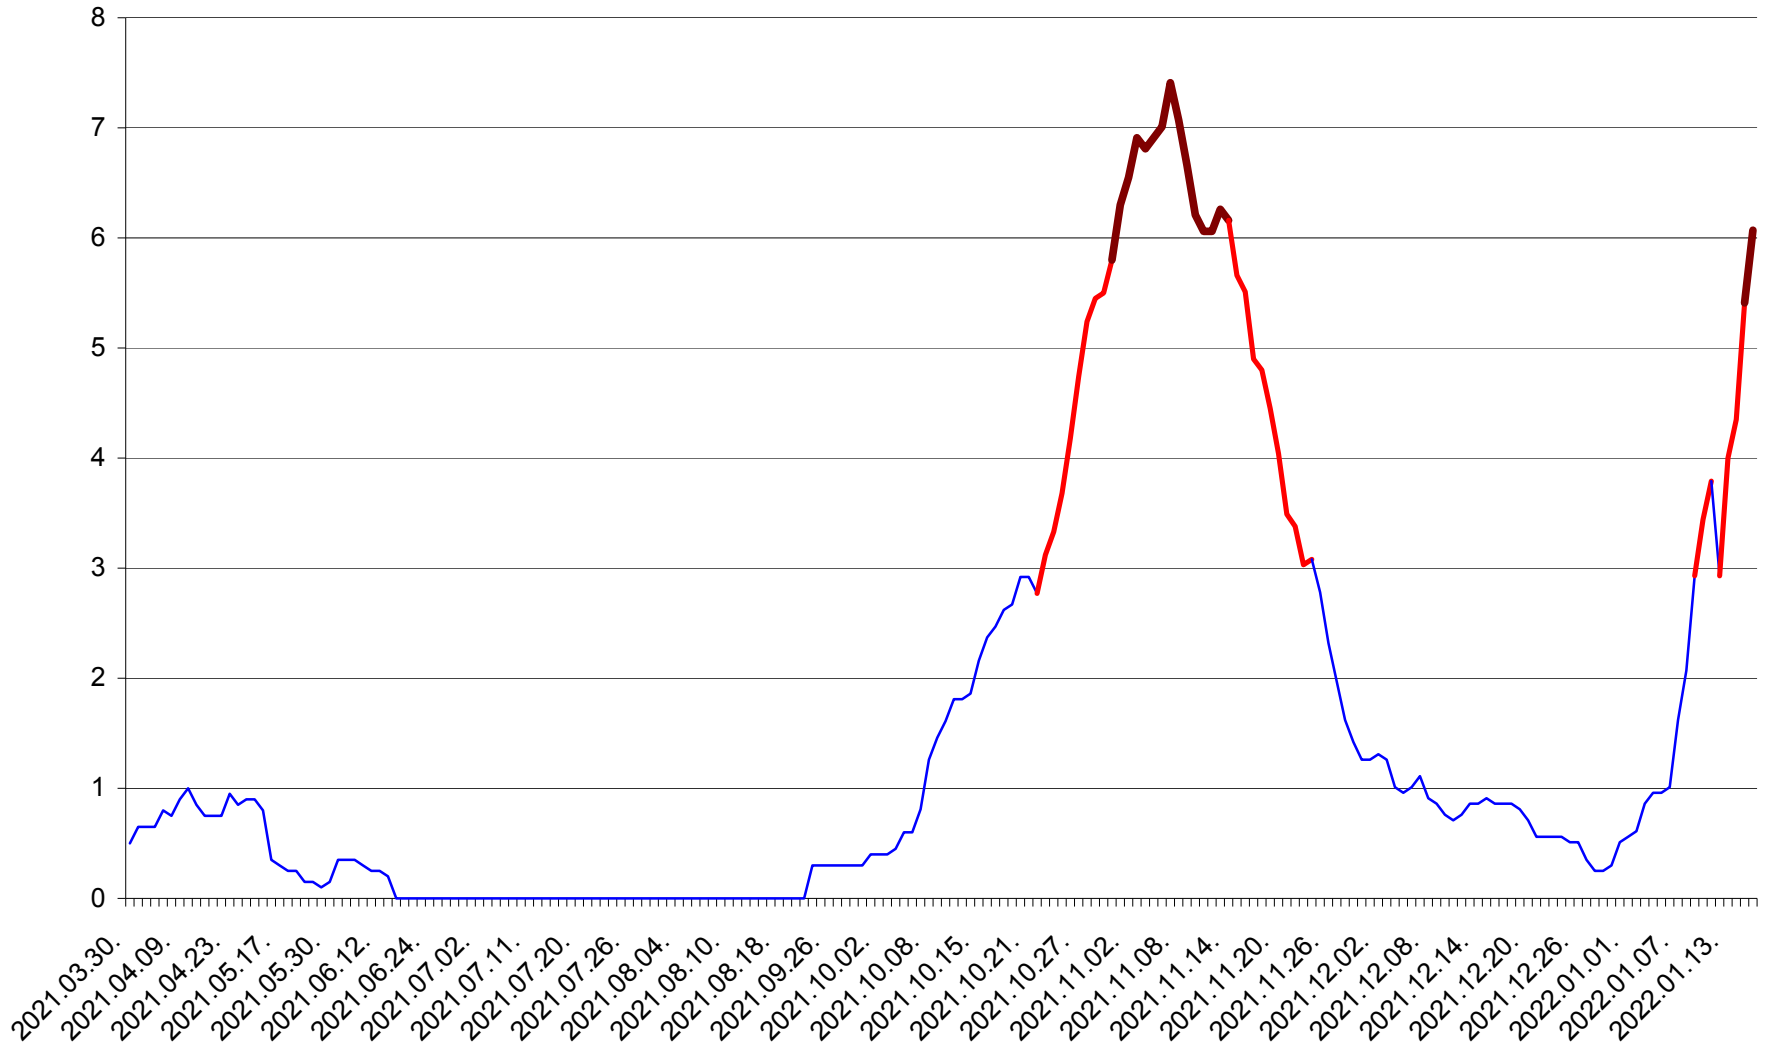

DÂRJIU - Evolutia incidentei cumulate pe 14 zile la ‰ de locuitori
2021.04.01. - 2022.01.17.

DEALU - Evolutia incidentei cumulate pe 14 zile la ‰ de locuitori
2021.04.01. - 2022.01.17.

DITRĂU - Evolutia incidentei cumulate pe 14 zile la ‰ de locuitori
2021.04.01. - 2022.01.17.

FELICENI - Evolutia incidentei cumulate pe 14 zile la % de locuitori
2021.04.01. - 2022.01.17.

FRUMOASA - Evolutia incidentei cumulate pe 14 zile la ‰ de locuitori
2021.04.01. - 2022.01.17.

GĂLĂUȚAȘ - Evolutia incidentei cumulate pe 14 zile la ‰ de locuitori
2021.04.01. - 2022.01.17.

MUNICIPIUL GHEORGHENI - Evolutia incidentei cumulate pe 14 zile la % de locuitori
2021.04.01. - 2022.01.17.

JOSENI - Evolutia incidentei cumulate pe 14 zile la ‰ de locuitori
2021.04.01. - 2022.01.17.

LĂZAREA - Evolutia incidentei cumulate pe 14 zile la % de locuitori
2021.04.01. - 2022.01.17.

LELICENI - Evolutia incidentei cumulate pe 14 zile la % de locuitori
2021.04.01. - 2022.01.17.

LUETA - Evolutia incidentei cumulate pe 14 zile la ‰ de locuitori
2021.04.01. - 2022.01.17.

LUNCA DE JOS - Evolutia incidentei cumulate pe 14 zile la ‰ de locuitori
2021.04.01. - 2022.01.17.