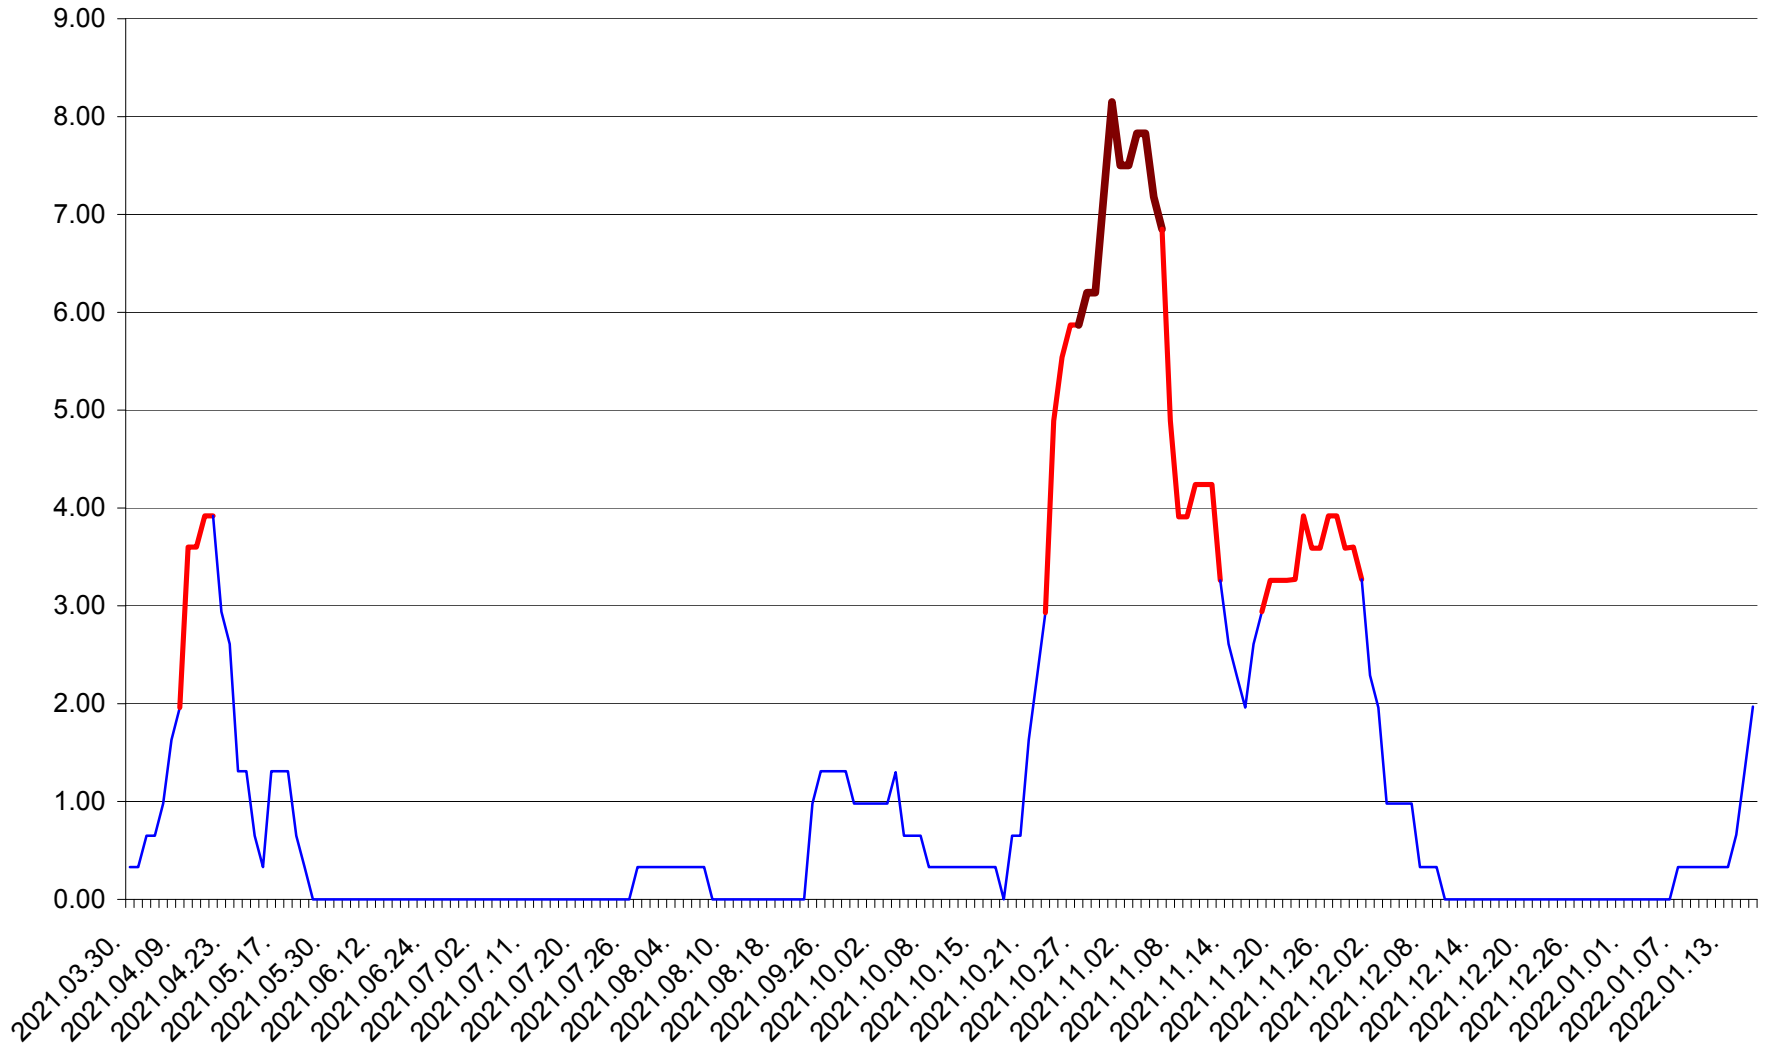

ATID - Evolutia incidentei cumulate pe 14 zile la % de locuitori
2021.04.01. - 2022.01.17.

AVRĂMEȘTI - Evolutia incidentei cumulate pe 14 zile la ‰ de locuitori
2021.04.01. - 2022.01.17.

ORAȘ BĂILE TUȘNAD - Evolutia incidentei cumulate pe 14 zile la ‰ de locuitori
2021.04.01. - 2022.01.17.

ORAȘ BĂLAN - Evolutia incidentei cumulate pe 14 zile la ‰ de locuitori
2021.04.01. - 2022.01.17.

BILBOR - Evolutia incidentei cumulate pe 14 zile la ‰ de locuitori
2021.04.01. - 2022.01.17.

ORAȘ BORSEC - Evolutia incidentei cumulate pe 14 zile la ‰ de locuitori
2021.04.01. - 2022.01.17.

BRĂDEȘTI - Evolutia incidentei cumulate pe 14 zile la ‰ de locuitori
2021.04.01. - 2022.01.17.

CĂPÂLNIȚA - Evolutia incidentei cumulate pe 14 zile la ‰ de locuitori
2021.04.01. - 2022.01.17.

CÂRȚA - Evolutia incidentei cumulate pe 14 zile la ‰ de locuitori
2021.04.01. - 2022.01.17.