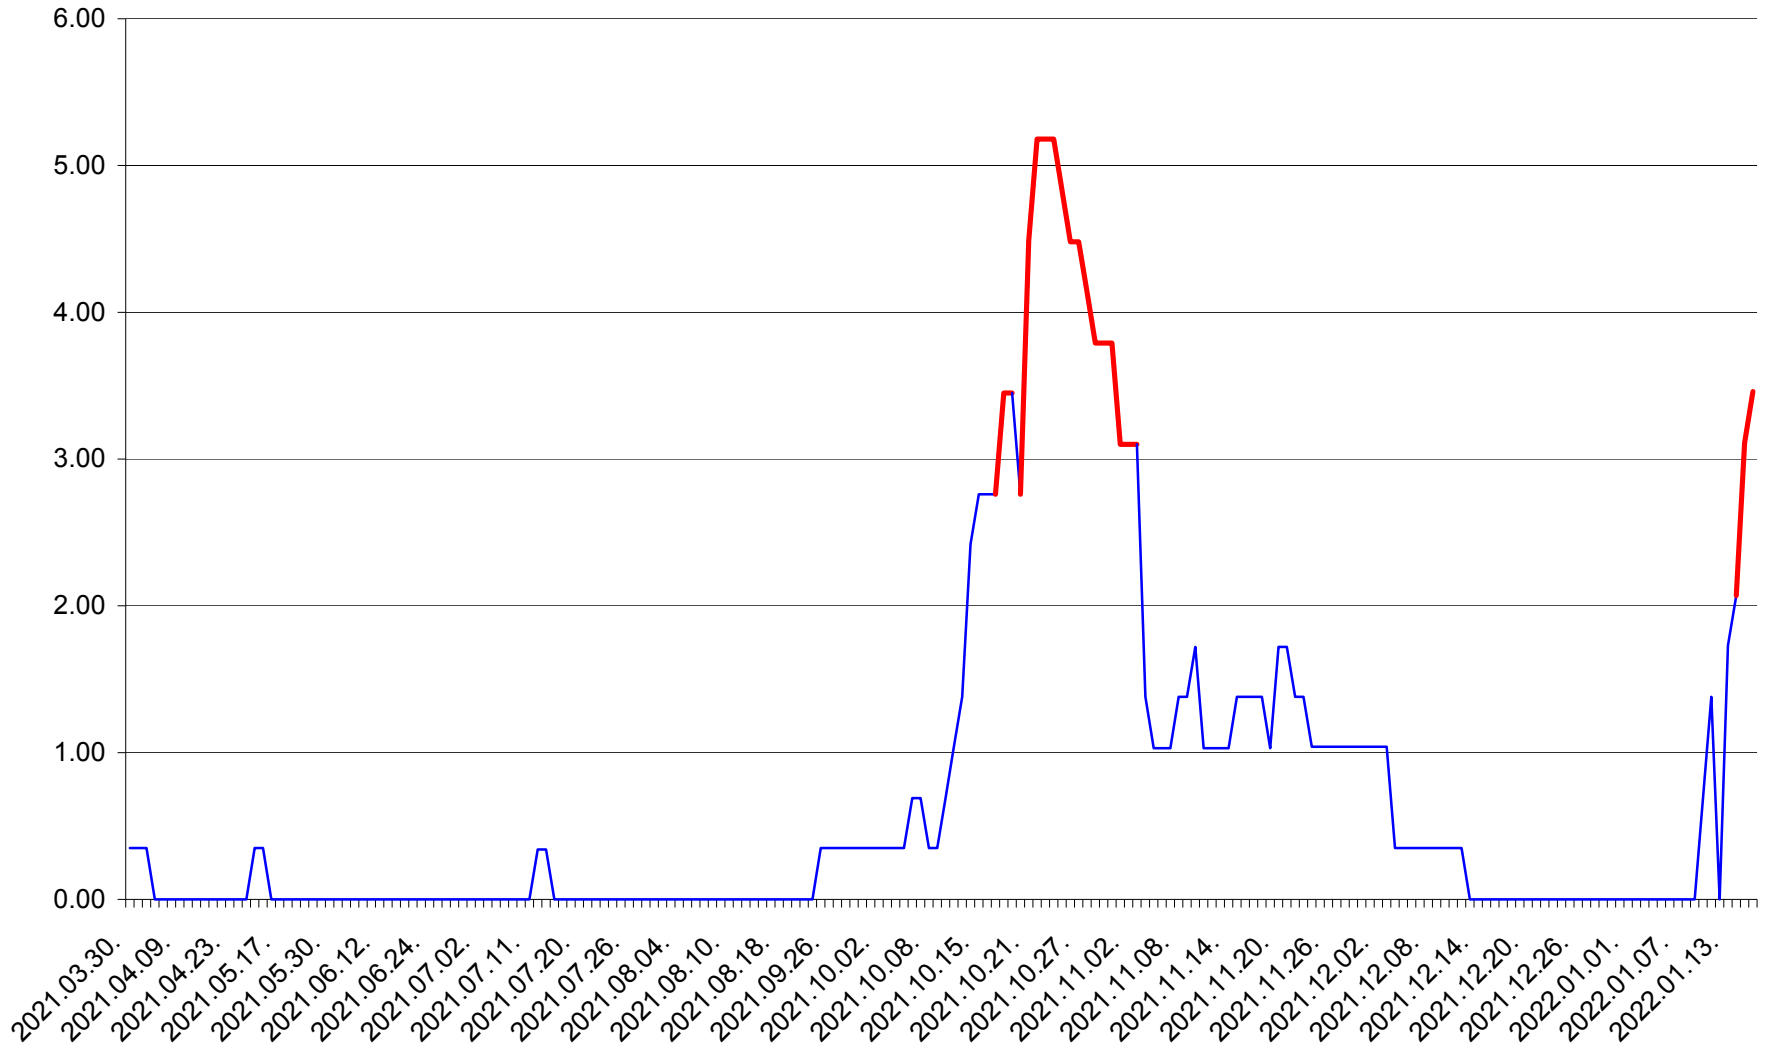

ORAȘ BĂLAN - Evolutia incidentei cumulate pe 14 zile la ‰ de locuitori
2021.04.01. - 2022.01.17.

BILBOR - Evolutia incidentei cumulate pe 14 zile la ‰ de locuitori
2021.04.01. - 2022.01.17.

ORAȘ BORSEC - Evolutia incidentei cumulate pe 14 zile la ‰ de locuitori
2021.04.01. - 2022.01.17.

BRĂDEȘTI - Evolutia incidentei cumulate pe 14 zile la ‰ de locuitori
2021.04.01. - 2022.01.17.

CĂPÂLNIȚA - Evolutia incidentei cumulate pe 14 zile la ‰ de locuitori
2021.04.01. - 2022.01.17.

CÂRȚA - Evolutia incidentei cumulate pe 14 zile la ‰ de locuitori
2021.04.01. - 2022.01.17.

CICEU - Evolutia incidentei cumulate pe 14 zile la ‰ de locuitori
2021.04.01. - 2022.01.17.

CIUCSÂNGEORGIU - Evolutia incidentei cumulate pe 14 zile la % de locuitori
2021.04.01. - 2022.01.17.

CIUMANI - Evolutia incidentei cumulate pe 14 zile la ‰ de locuitori
2021.04.01. - 2022.01.17.

CORBU - Evolutia incidentei cumulate pe 14 zile la ‰ de locuitori
2021.04.01. - 2022.01.17.

CORUND - Evolutia incidentei cumulate pe 14 zile la ‰ de locuitori
2021.04.01. - 2022.01.17.

COZMENI - Evolutia incidentei cumulate pe 14 zile la ‰ de locuitori
2021.04.01. - 2022.01.17.