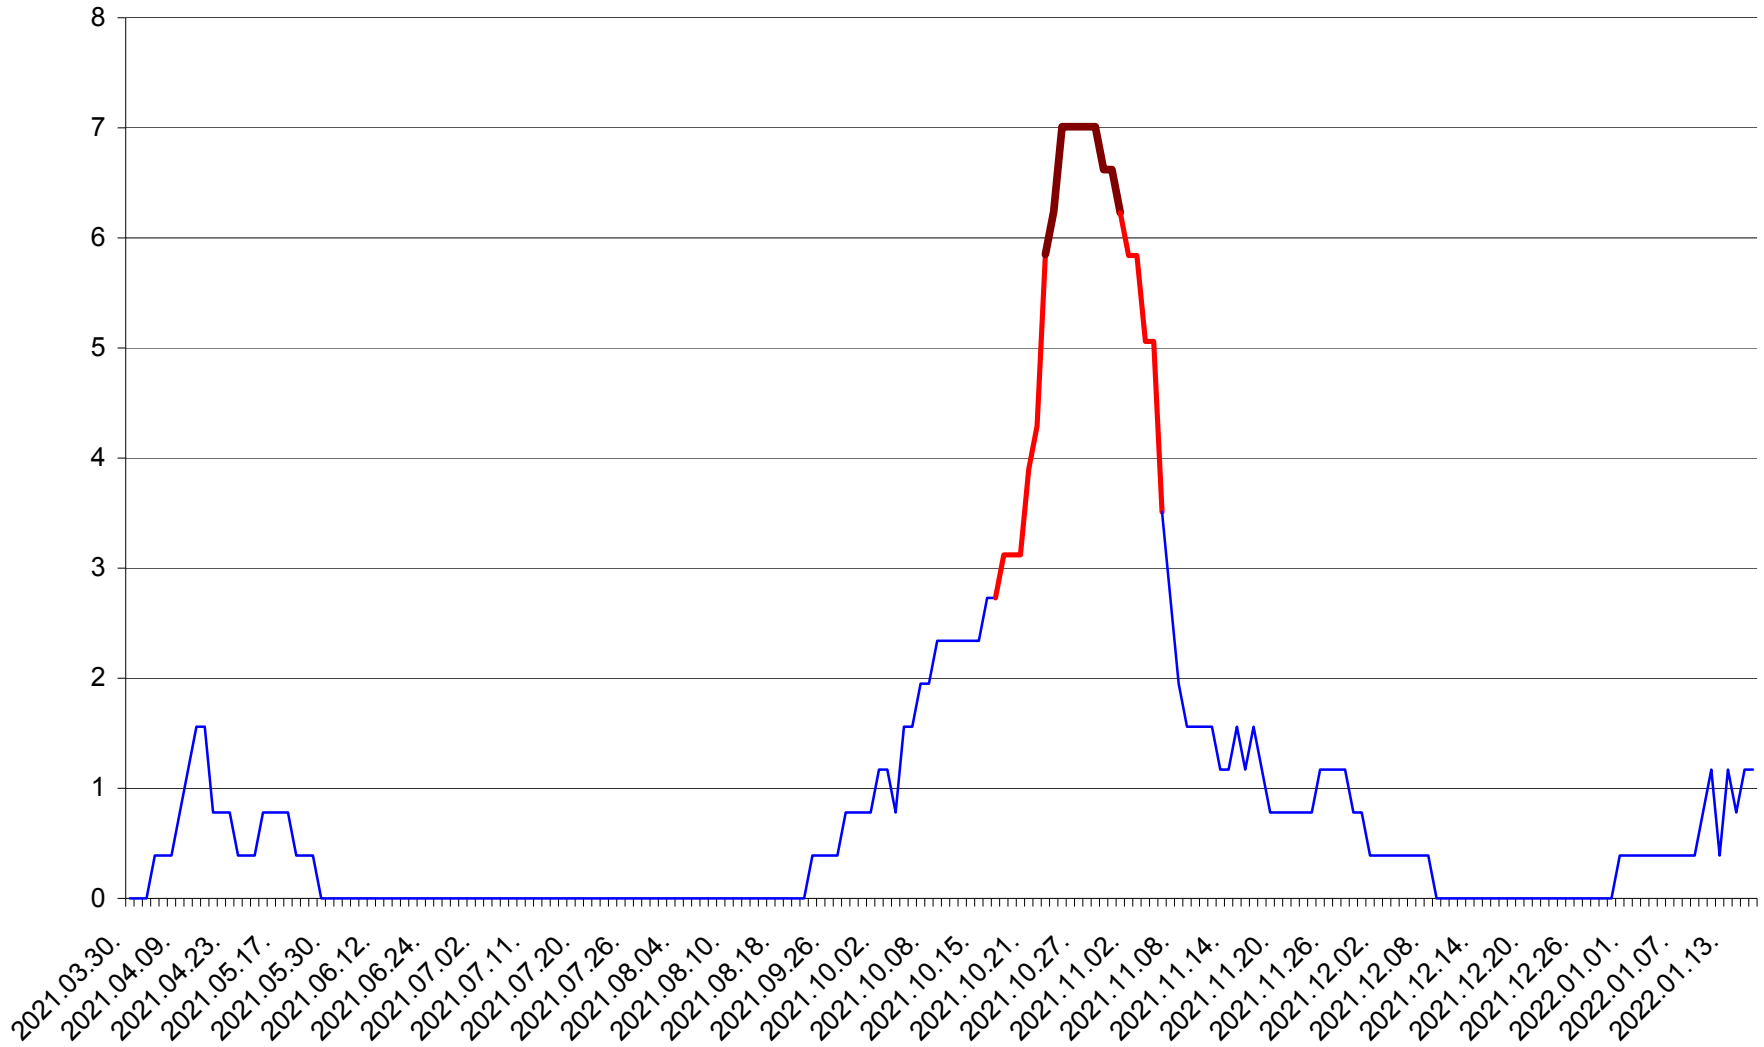

MUNICIPIUL TOPLIȚA - Evolutia incidentei cumulate pe 14 zile la ‰ de locuitori
2021.04.01. - 2022.01.17.