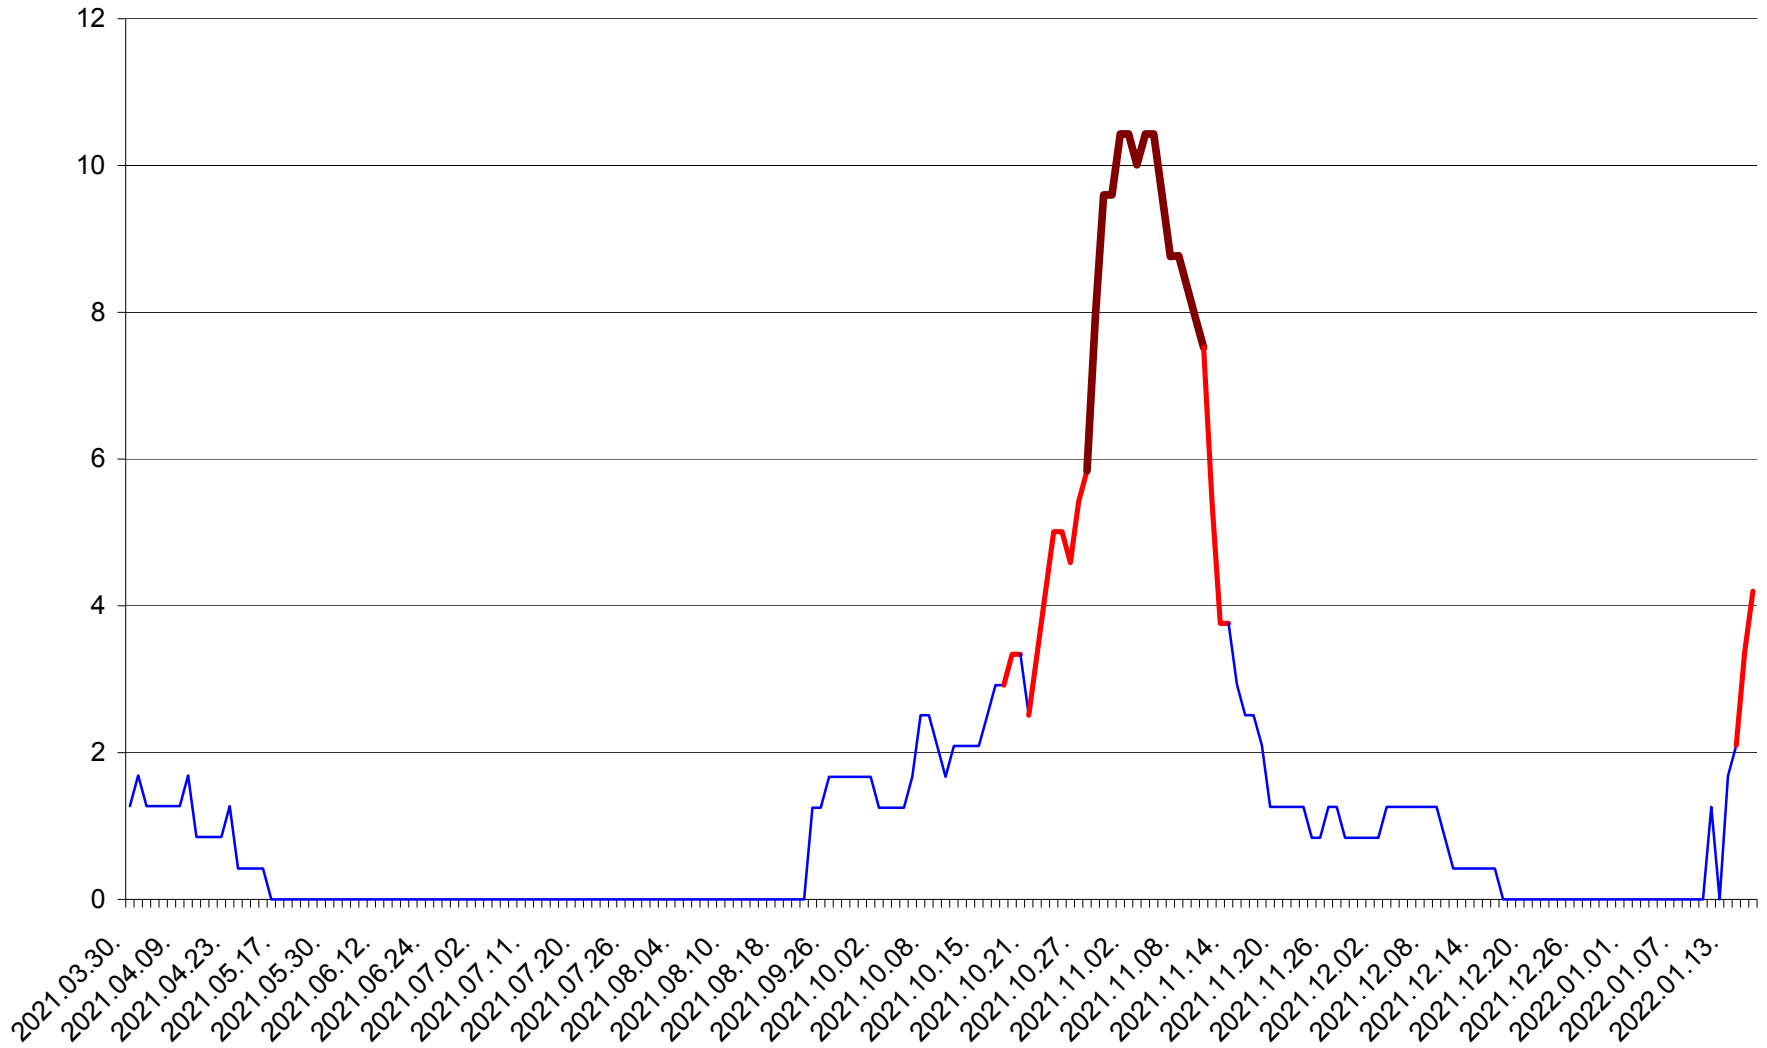

FELICENI - Evolutia incidentei cumulate pe 14 zile la % de locuitori
2021.04.01. - 2022.01.17.

FRUMOASA - Evolutia incidentei cumulate pe 14 zile la ‰ de locuitori
2021.04.01. - 2022.01.17.

GĂLĂUȚAȘ - Evolutia incidentei cumulate pe 14 zile la ‰ de locuitori
2021.04.01. - 2022.01.17.

MUNICIPIUL GHEORGHENI - Evolutia incidentei cumulate pe 14 zile la % de locuitori
2021.04.01. - 2022.01.17.

JOSENI - Evolutia incidentei cumulate pe 14 zile la ‰ de locuitori
2021.04.01. - 2022.01.17.

LĂZAREA - Evolutia incidentei cumulate pe 14 zile la % de locuitori
2021.04.01. - 2022.01.17.

LELICENI - Evolutia incidentei cumulate pe 14 zile la % de locuitori
2021.04.01. - 2022.01.17.

LUETA - Evolutia incidentei cumulate pe 14 zile la ‰ de locuitori
2021.04.01. - 2022.01.17.

LUNCA DE JOS - Evolutia incidentei cumulate pe 14 zile la ‰ de locuitori
2021.04.01. - 2022.01.17.