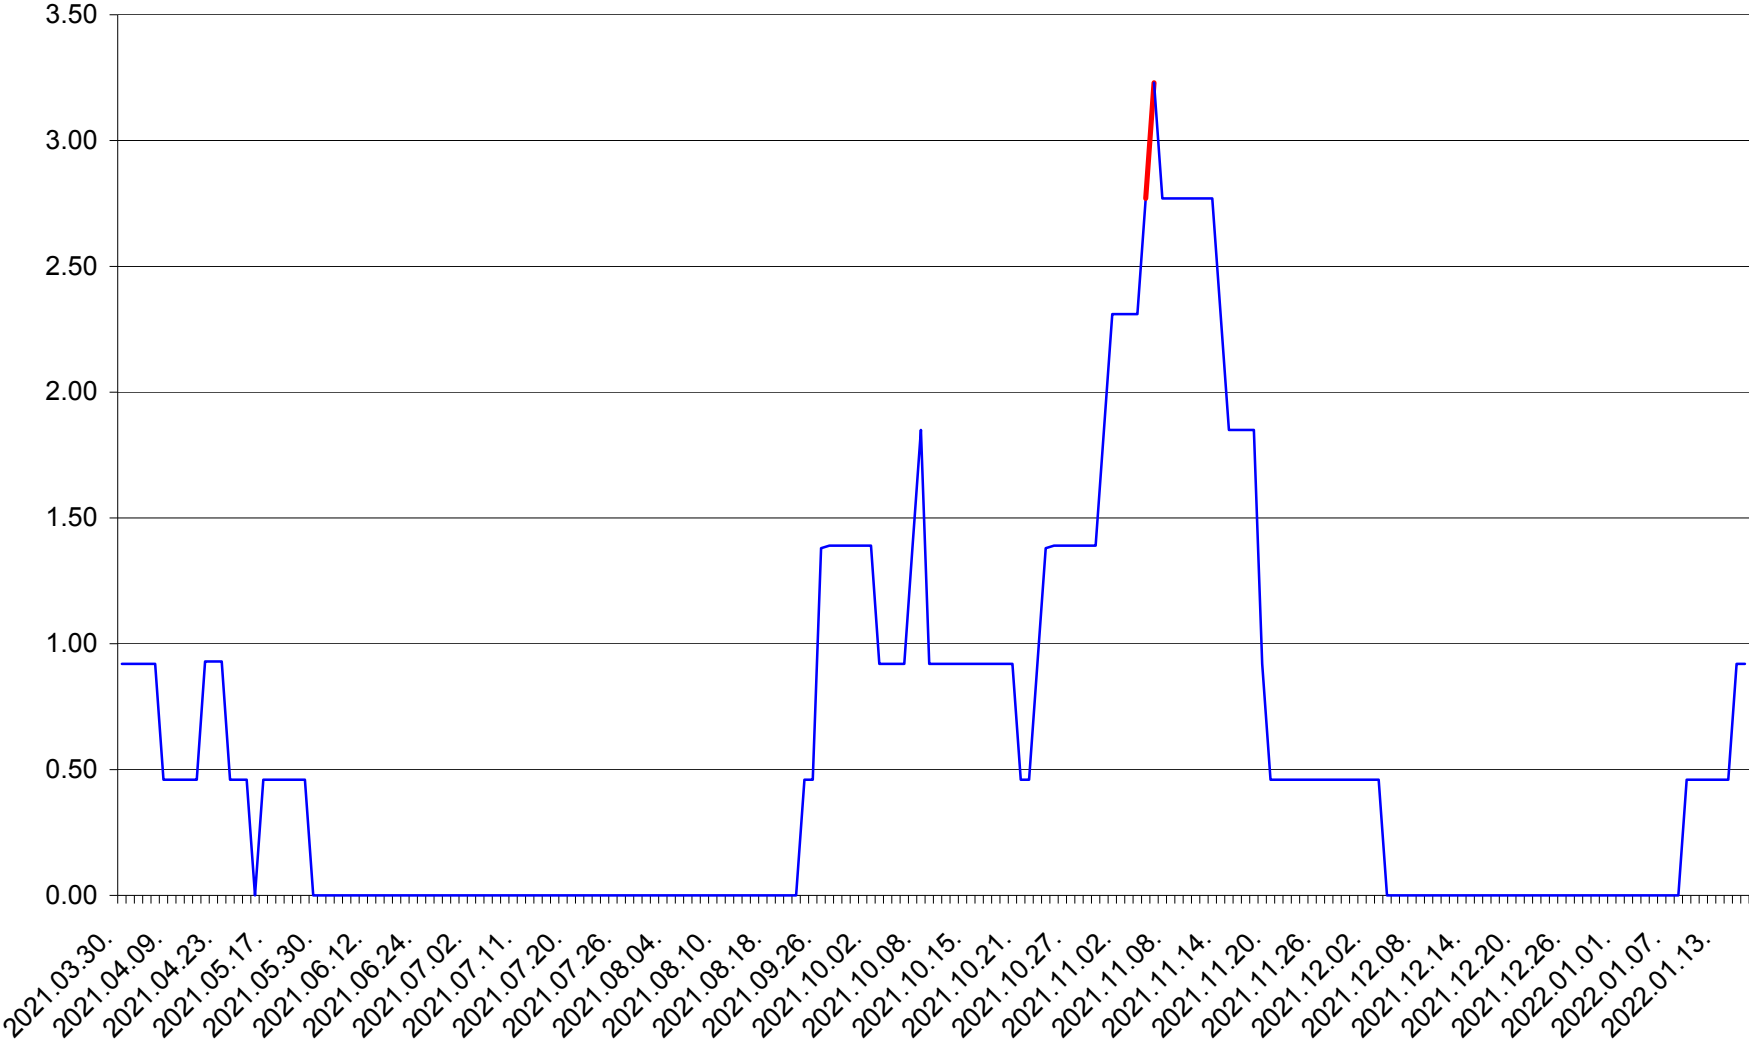

ATID - Evolutia incidentei cumulate pe 14 zile la % de locuitori
2021.04.01. - 2022.01.17.

AVRĂMEȘTI - Evolutia incidentei cumulate pe 14 zile la ‰ de locuitori
2021.04.01. - 2022.01.17.

ORAȘ BĂILE TUȘNAD - Evolutia incidentei cumulate pe 14 zile la ‰ de locuitori
2021.04.01. - 2022.01.17.

ORAȘ BĂLAN - Evolutia incidentei cumulate pe 14 zile la ‰ de locuitori
2021.04.01. - 2022.01.17.

BILBOR - Evolutia incidentei cumulate pe 14 zile la ‰ de locuitori
2021.04.01. - 2022.01.17.

ORAȘ BORSEC - Evolutia incidentei cumulate pe 14 zile la ‰ de locuitori
2021.04.01. - 2022.01.17.

BRĂDEȘTI - Evolutia incidentei cumulate pe 14 zile la ‰ de locuitori
2021.04.01. - 2022.01.17.

CĂPÂLNIȚA - Evolutia incidentei cumulate pe 14 zile la ‰ de locuitori
2021.04.01. - 2022.01.17.

CÂRȚA - Evolutia incidentei cumulate pe 14 zile la ‰ de locuitori
2021.04.01. - 2022.01.17.

CICEU - Evolutia incidentei cumulate pe 14 zile la ‰ de locuitori
2021.04.01. - 2022.01.17.

CIUCSÂNGEORGIU - Evolutia incidentei cumulate pe 14 zile la % de locuitori
2021.04.01. - 2022.01.17.

CIUMANI - Evolutia incidentei cumulate pe 14 zile la ‰ de locuitori
2021.04.01. - 2022.01.17.