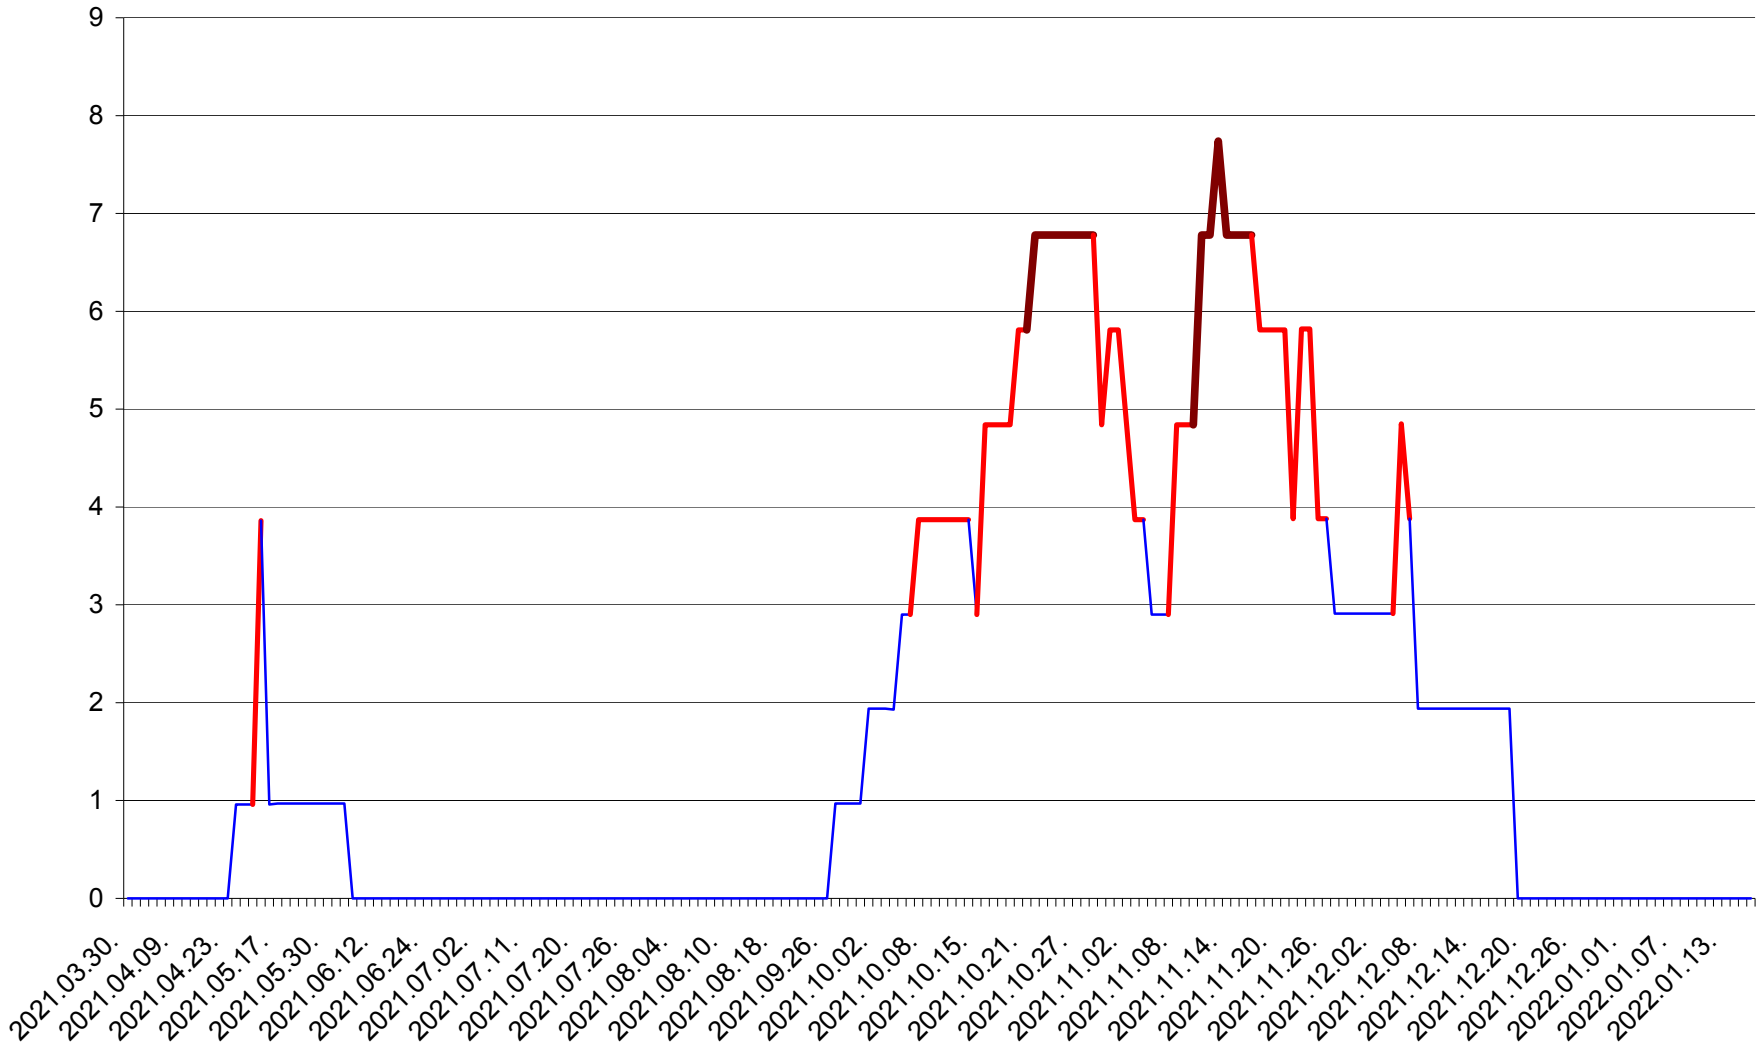

DEALU - Evolutia incidentei cumulate pe 14 zile la ‰ de locuitori
2021.04.01. - 2022.01.17.