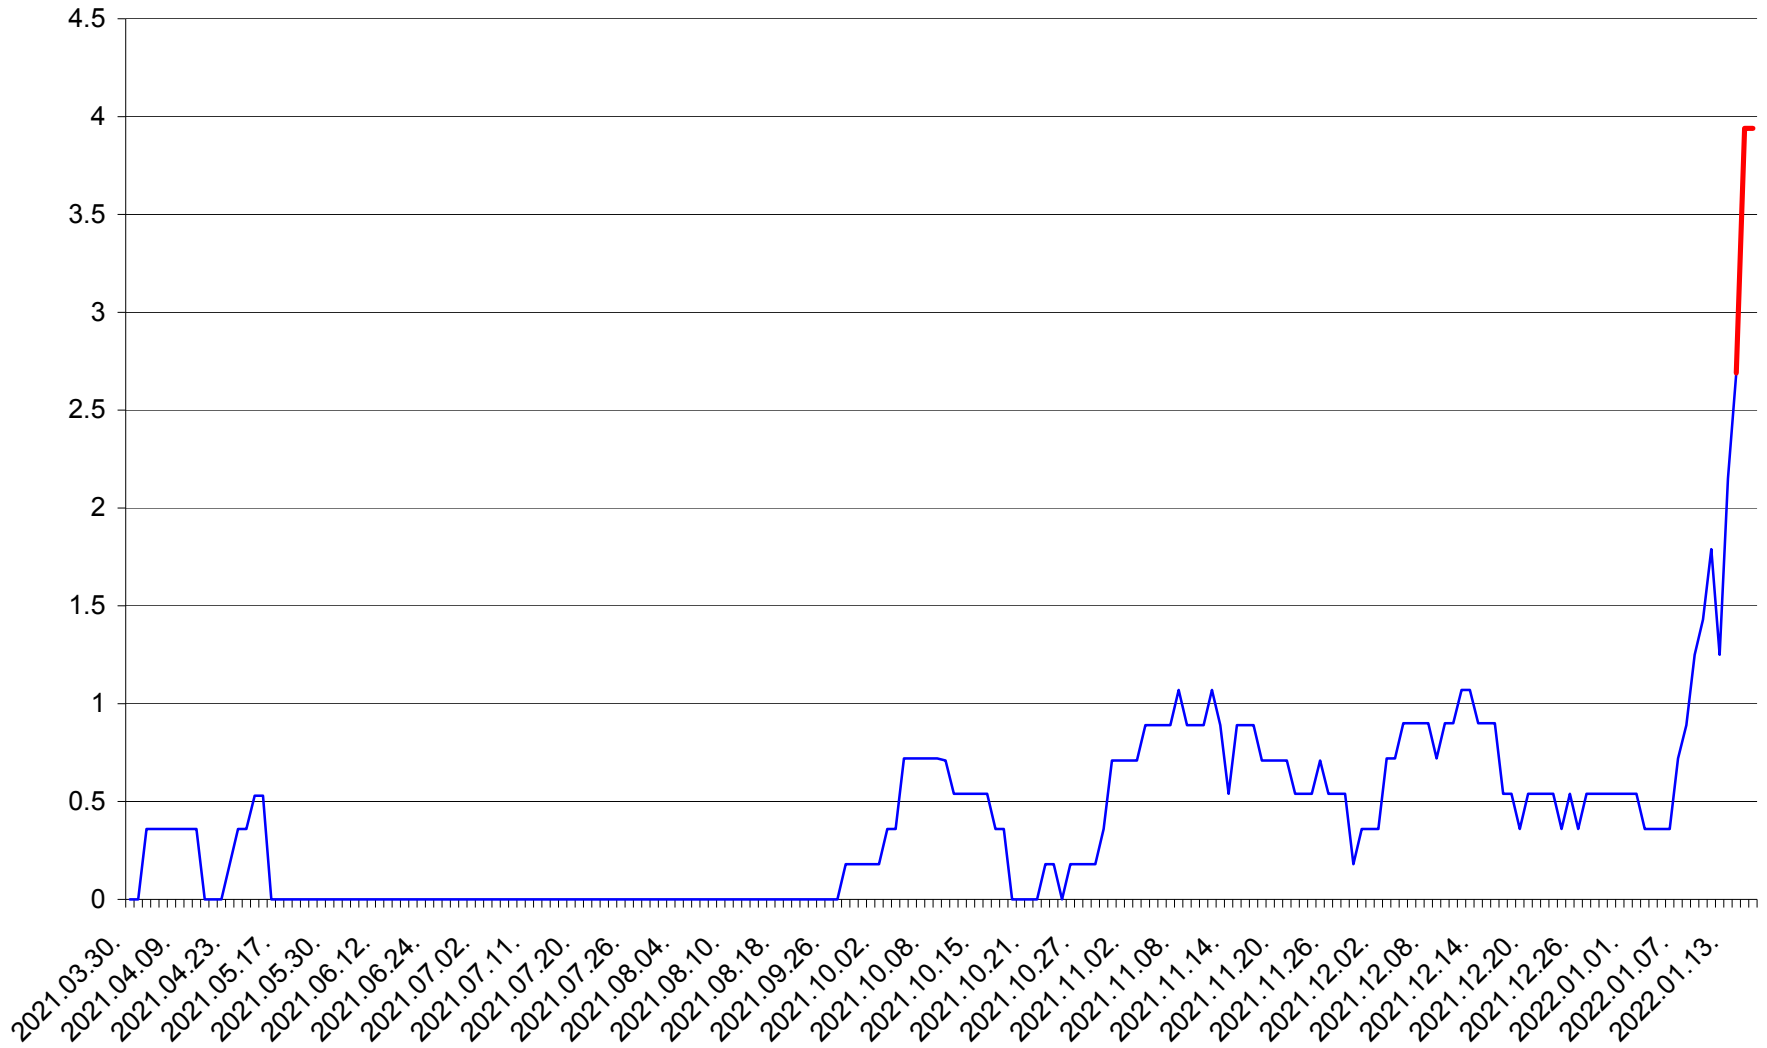

FELICENI - Evolutia incidentei cumulate pe 14 zile la % de locuitori
2021.04.01. - 2022.01.17.

FRUMOASA - Evolutia incidentei cumulate pe 14 zile la ‰ de locuitori
2021.04.01. - 2022.01.17.

GĂLĂUȚAȘ - Evolutia incidentei cumulate pe 14 zile la ‰ de locuitori
2021.04.01. - 2022.01.17.

MUNICIPIUL GHEORGHENI - Evolutia incidentei cumulate pe 14 zile la % de locuitori
2021.04.01. - 2022.01.17.

JOSENI - Evolutia incidentei cumulate pe 14 zile la ‰ de locuitori
2021.04.01. - 2022.01.17.

LĂZAREA - Evolutia incidentei cumulate pe 14 zile la % de locuitori
2021.04.01. - 2022.01.17.

LELICENI - Evolutia incidentei cumulate pe 14 zile la % de locuitori
2021.04.01. - 2022.01.17.

LUETA - Evolutia incidentei cumulate pe 14 zile la ‰ de locuitori
2021.04.01. - 2022.01.17.

LUNCA DE JOS - Evolutia incidentei cumulate pe 14 zile la ‰ de locuitori
2021.04.01. - 2022.01.17.