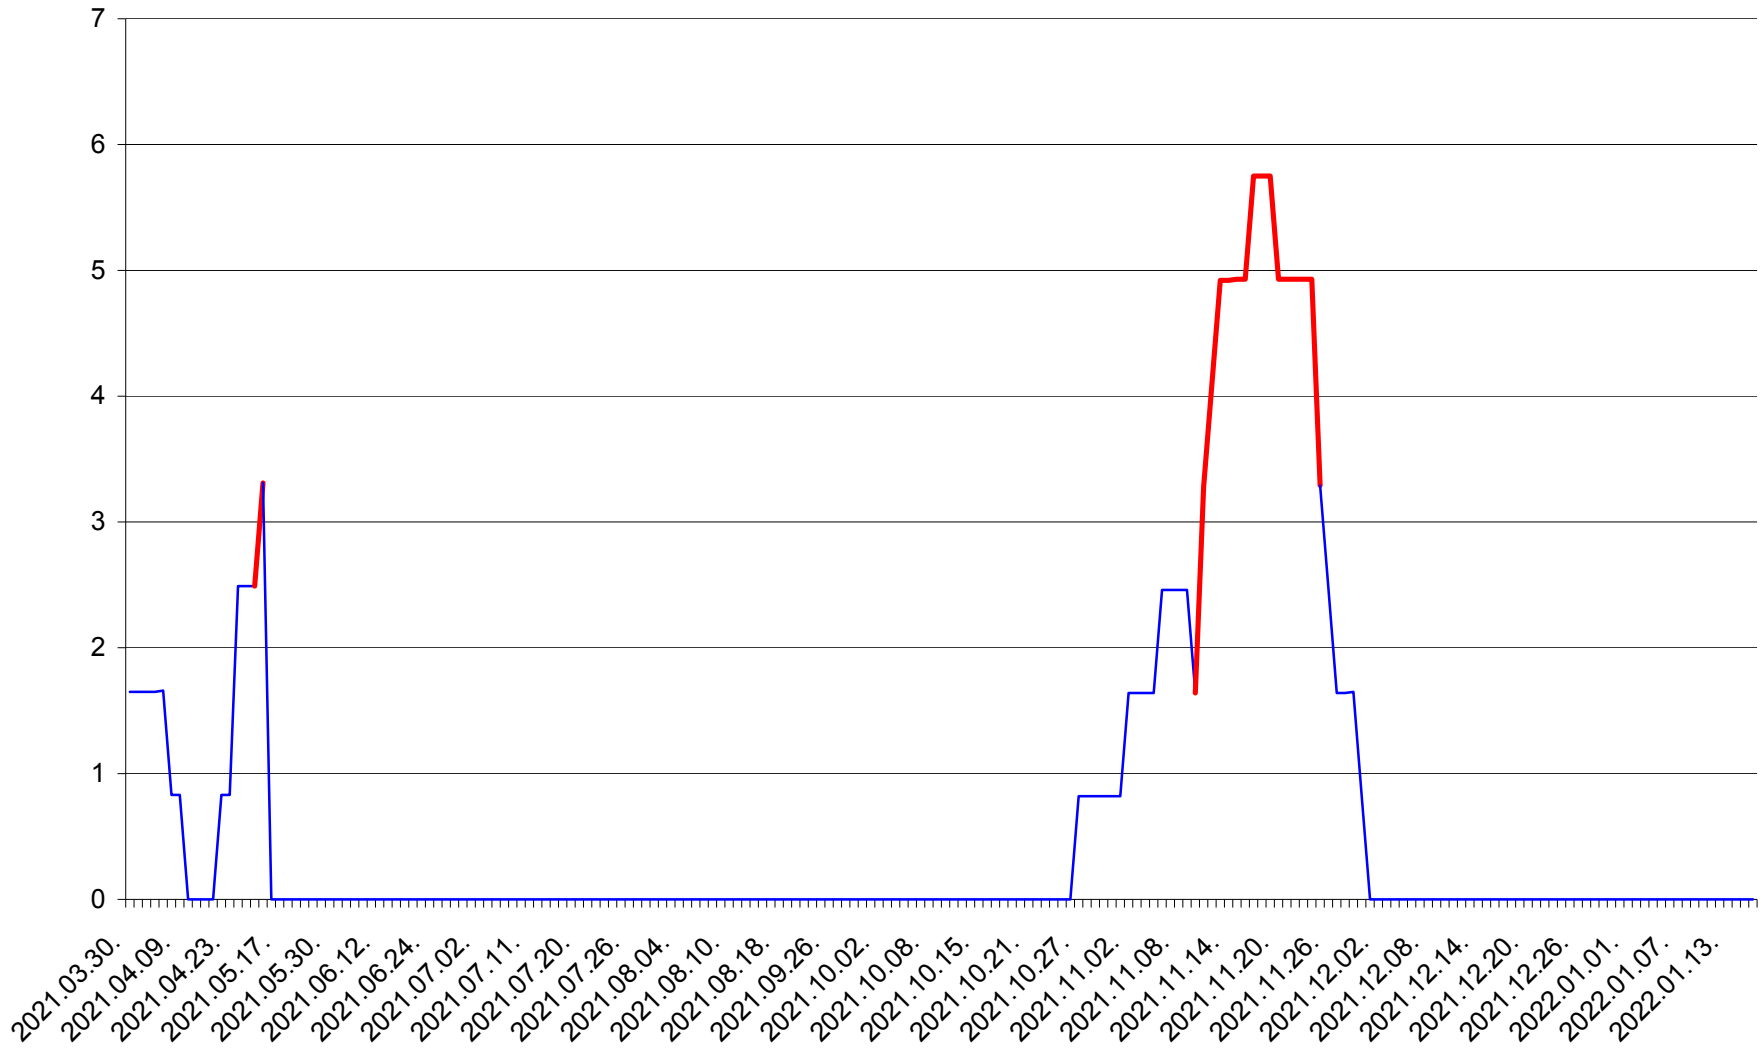

PLĂIEȘII DE JOS - Evolutia incidentei cumulate pe 14 zile la ‰ de locuitori
2021.04.01. - 2022.01.17.

PORUMBENI - Evolutia incidentei cumulate pe 14 zile la ‰ de locuitori
2021.04.01. - 2022.01.17.

PRAID - Evolutia incidentei cumulate pe 14 zile la ‰ de locuitori
2021.04.01. - 2022.01.17.

RACU - Evolutia incidentei cumulate pe 14 zile la ‰ de locuitori
2021.04.01. - 2022.01.17.

REMETEA - Evolutia incidentei cumulate pe 14 zile la ‰ de locuitori
2021.04.01. - 2022.01.17.

SĂCEL - Evolutia incidentei cumulate pe 14 zile la ‰ de locuitori
2021.04.01. - 2022.01.17.