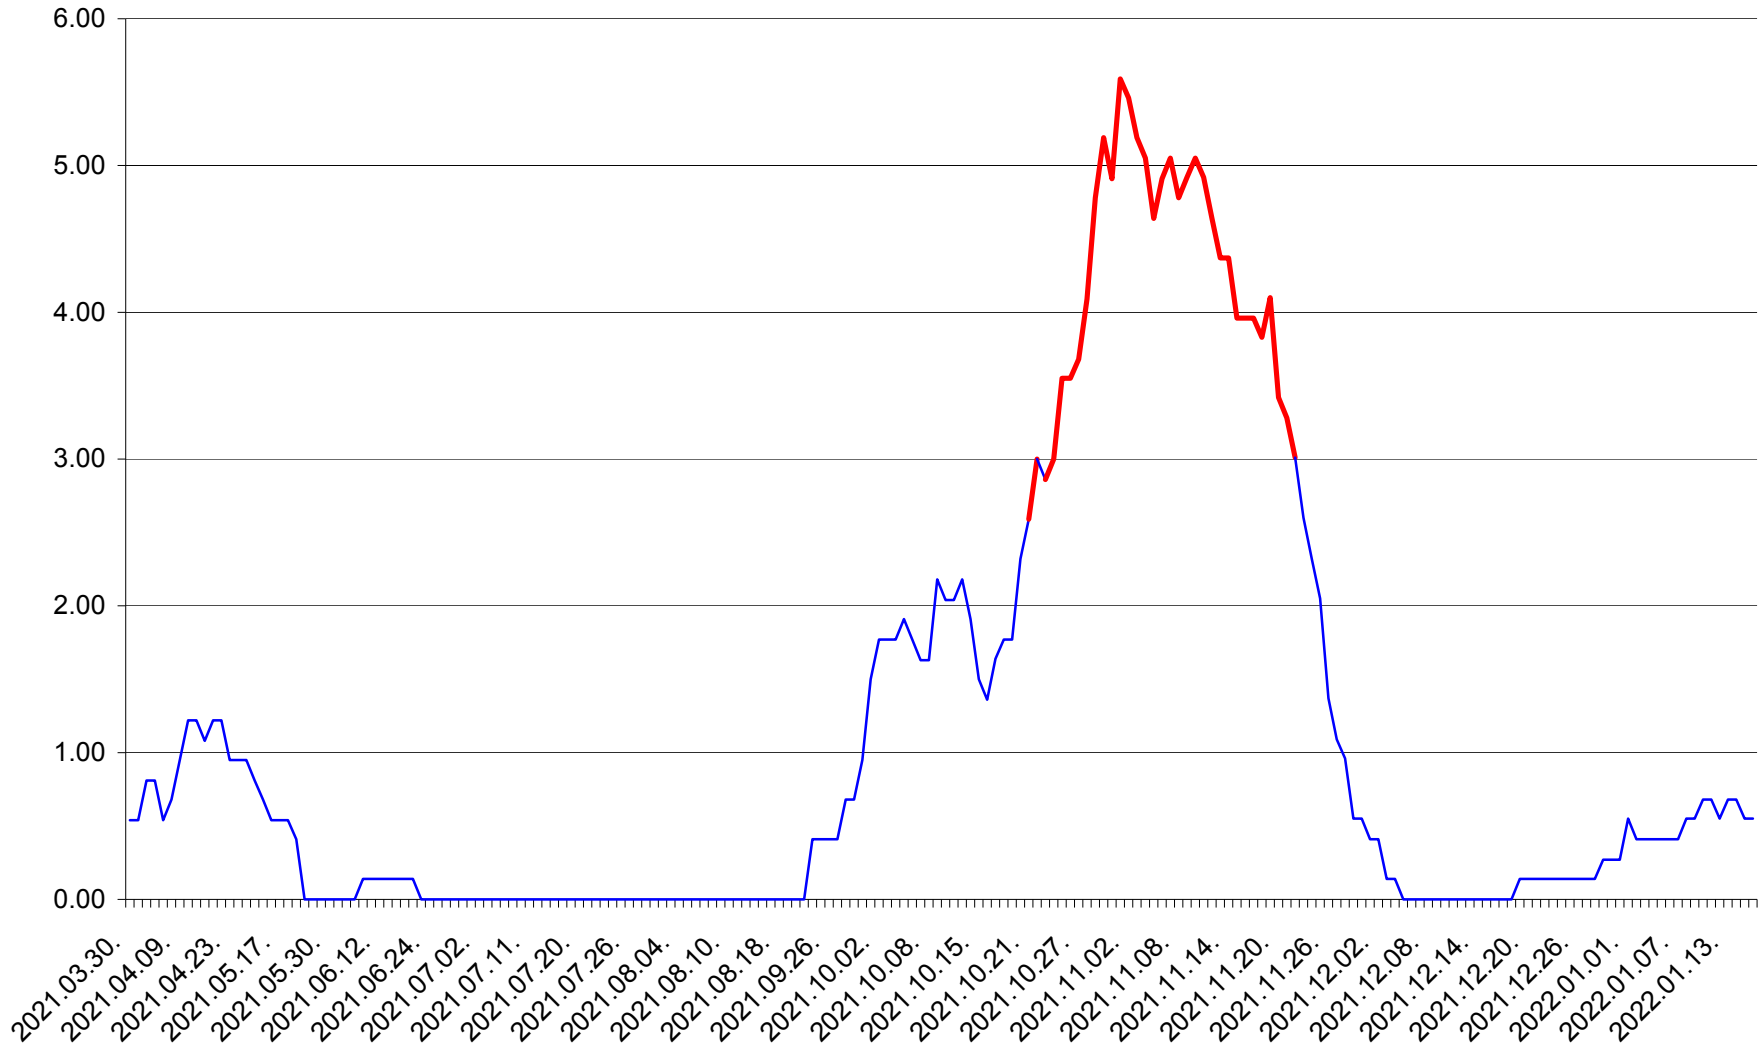

ATID - Evolutia incidentei cumulate pe 14 zile la % de locuitori
2021.04.01. - 2022.01.17.

AVRĂMEȘTI - Evolutia incidentei cumulate pe 14 zile la ‰ de locuitori
2021.04.01. - 2022.01.17.

ORAȘ BĂILE TUȘNAD - Evolutia incidentei cumulate pe 14 zile la ‰ de locuitori
2021.04.01. - 2022.01.17.

ORAȘ BĂLAN - Evolutia incidentei cumulate pe 14 zile la ‰ de locuitori
2021.04.01. - 2022.01.17.

BILBOR - Evolutia incidentei cumulate pe 14 zile la ‰ de locuitori
2021.04.01. - 2022.01.17.

ORAȘ BORSEC - Evolutia incidentei cumulate pe 14 zile la ‰ de locuitori
2021.04.01. - 2022.01.17.

BRĂDEȘTI - Evolutia incidentei cumulate pe 14 zile la ‰ de locuitori
2021.04.01. - 2022.01.17.

CĂPÂLNIȚA - Evolutia incidentei cumulate pe 14 zile la ‰ de locuitori
2021.04.01. - 2022.01.17.

CÂRȚA - Evolutia incidentei cumulate pe 14 zile la ‰ de locuitori
2021.04.01. - 2022.01.17.