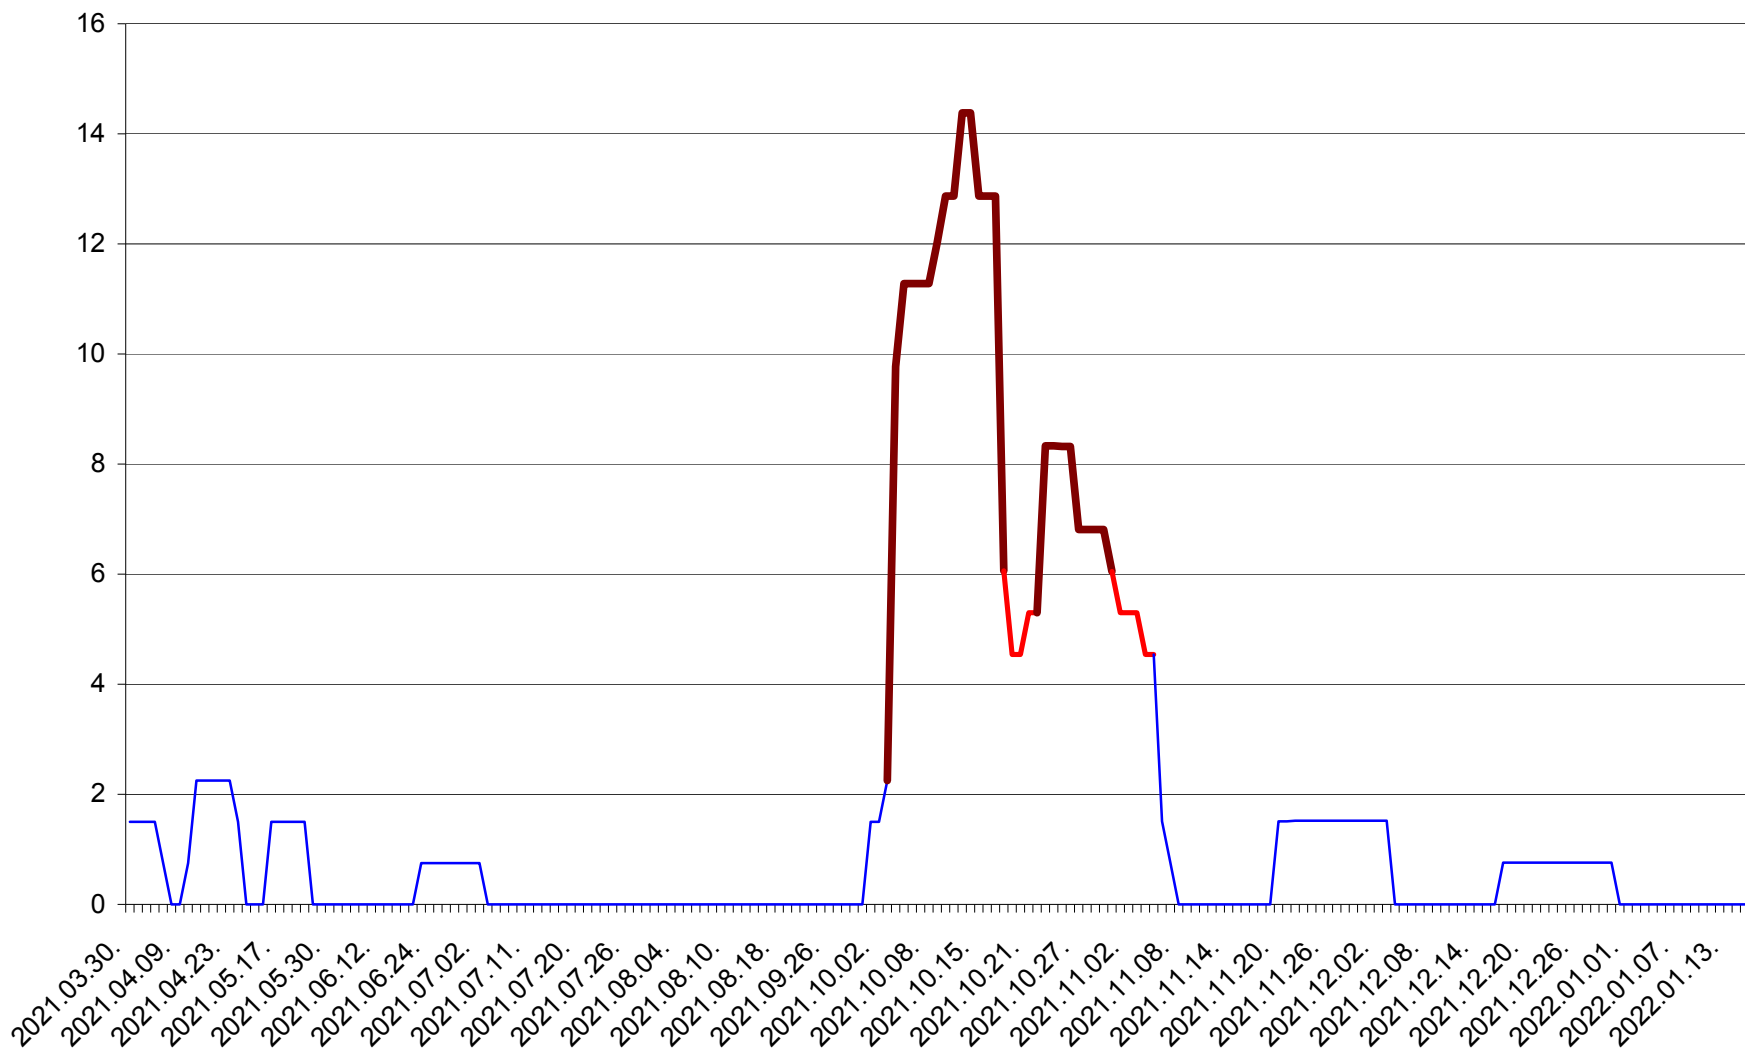

LELICENI - Evolutia incidentei cumulate pe 14 zile la % de locuitori
2021.04.01. - 2022.01.17.

LUETA - Evolutia incidentei cumulate pe 14 zile la ‰ de locuitori
2021.04.01. - 2022.01.17.

LUNCA DE JOS - Evolutia incidentei cumulate pe 14 zile la ‰ de locuitori
2021.04.01. - 2022.01.17.

LUNCA DE SUS - Evolutia incidentei cumulate pe 14 zile la ‰ de locuitori
2021.04.01. - 2022.01.17.

LUPENI - Evolutia incidentei cumulate pe 14 zile la ‰ de locuitori
2021.04.01. - 2022.01.17.

MĂDĂRAȘ - Evolutia incidentei cumulate pe 14 zile la ‰ de locuitori
2021.04.01. - 2022.01.17.

MĂRTINIȘ - Evolutia incidentei cumulate pe 14 zile la ‰ de locuitori
2021.04.01. - 2022.01.17.

MEREȘTI - Evolutia incidentei cumulate pe 14 zile la ‰ de locuitori
2021.04.01. - 2022.01.17.

MUNICIPIUL MIERCUREA-CIUC - Evolutia incidentei cumulate pe 14 zile la ‰ de locuitori
2021.04.01. - 2022.01.17.

MIHĂILENI - Evolutia incidentei cumulate pe 14 zile la ‰ de locuitori
2021.04.01. - 2022.01.17.

MUGENI - Evolutia incidentei cumulate pe 14 zile la ‰ de locuitori
2021.04.01. - 2022.01.17.

OCLAND - Evolutia incidentei cumulate pe 14 zile la ‰ de locuitori
2021.04.01. - 2022.01.17.