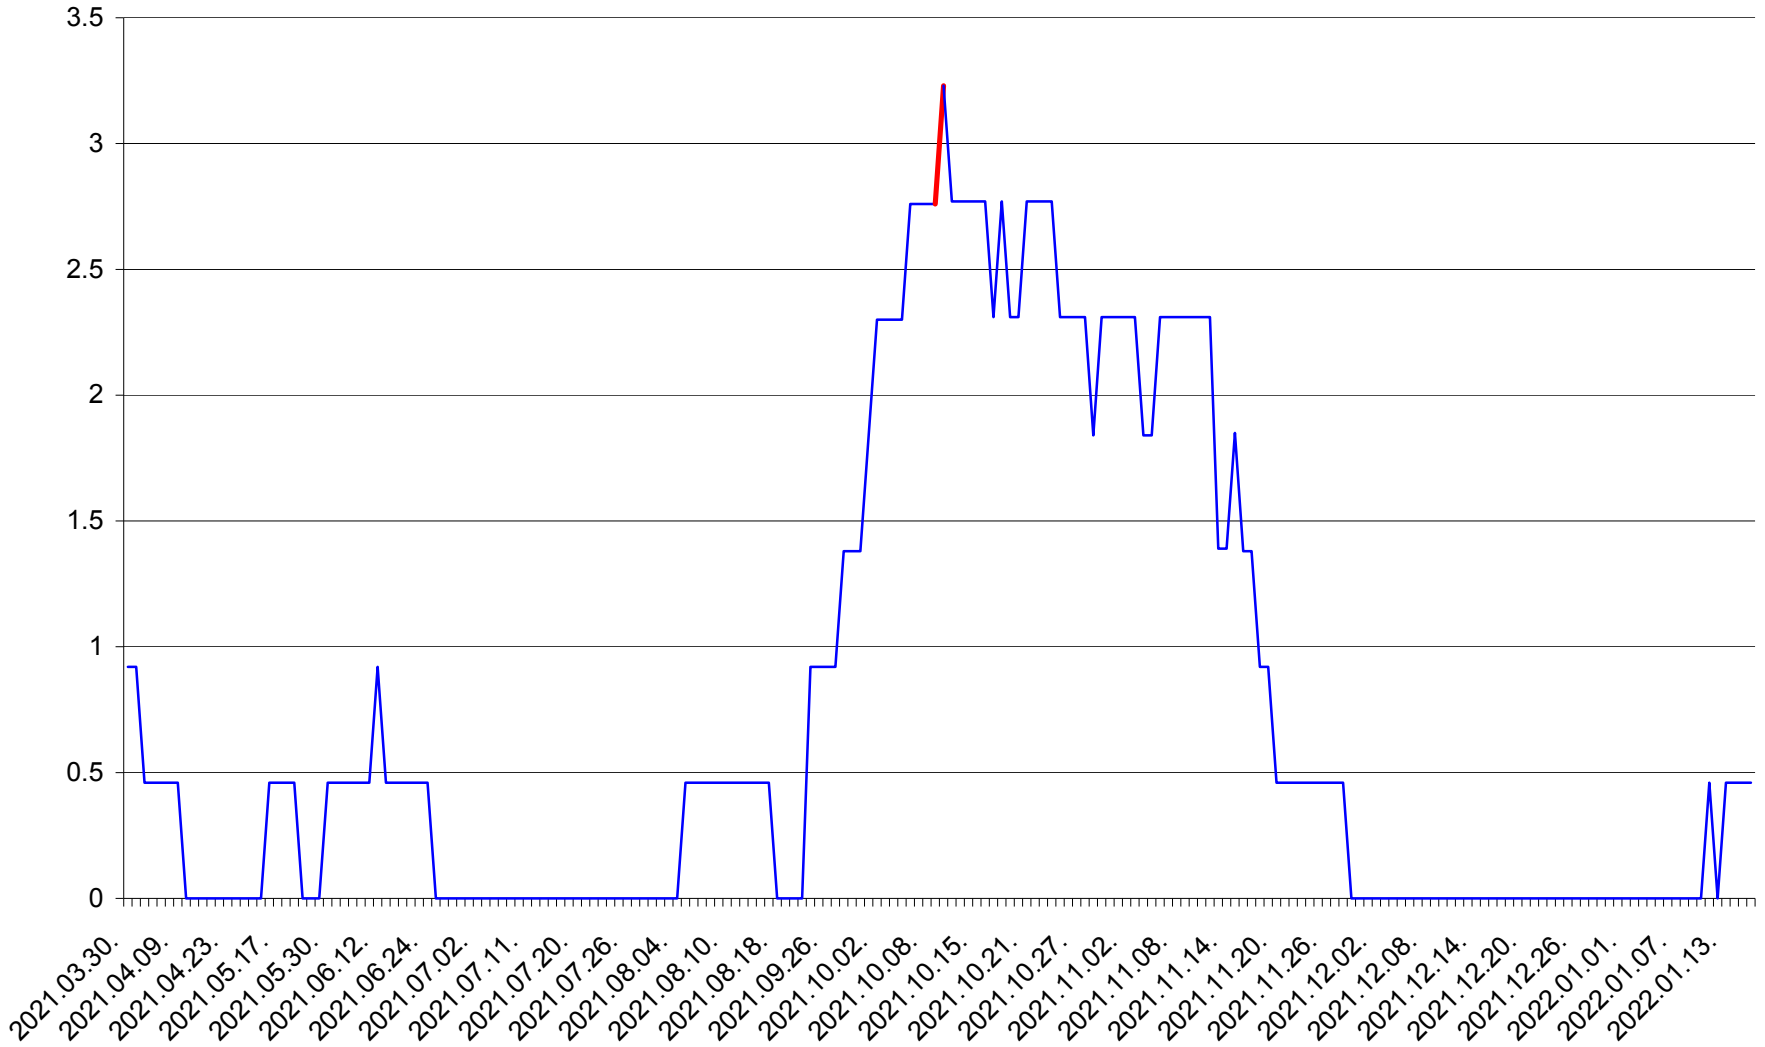

ULIEȘ - Evolutia incidentei cumulate pe 14 zile la ‰ de locuitori
2021.04.01. - 2022.01.17.

TUȘNAD - Evolutia incidentei cumulate pe 14 zile la ‰ de locuitori
2021.04.01. - 2022.01.17.