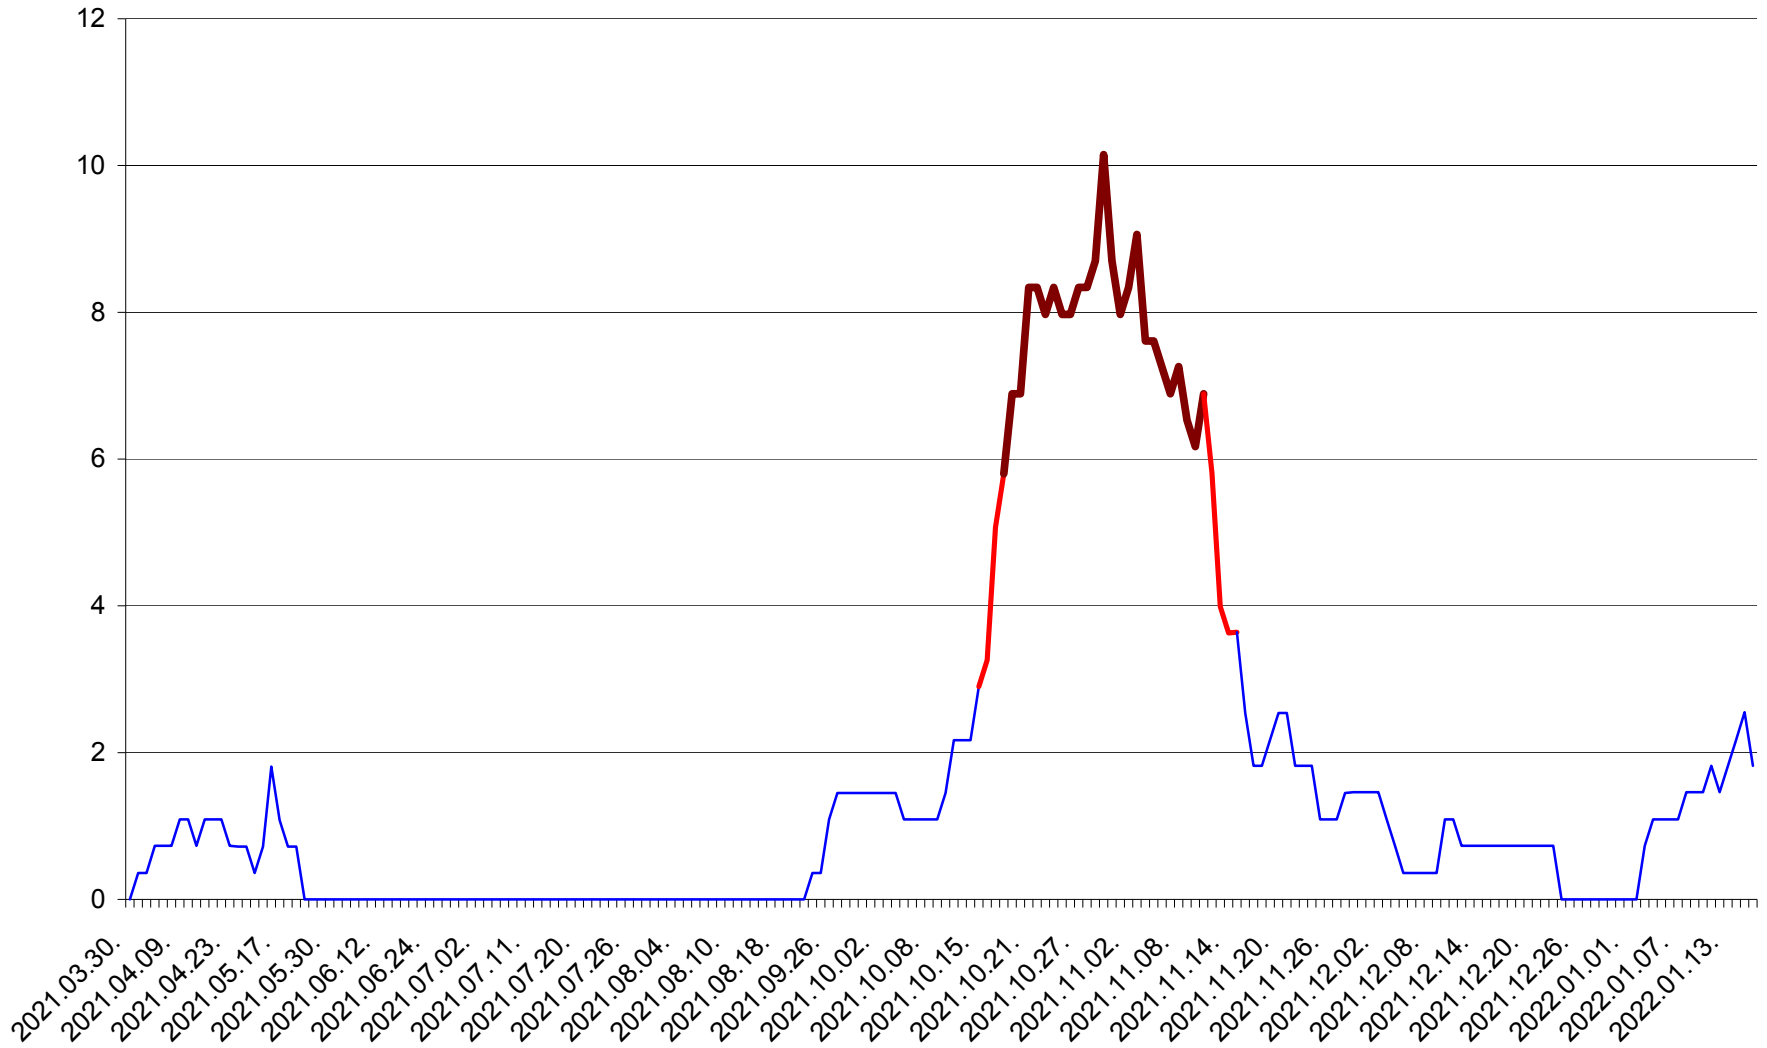

LELICENI - Evolutia incidentei cumulate pe 14 zile la % de locuitori
2021.04.01. - 2022.01.17.

LUETA - Evolutia incidentei cumulate pe 14 zile la ‰ de locuitori
2021.04.01. - 2022.01.17.

LUNCA DE JOS - Evolutia incidentei cumulate pe 14 zile la ‰ de locuitori
2021.04.01. - 2022.01.17.

LUNCA DE SUS - Evolutia incidentei cumulate pe 14 zile la ‰ de locuitori
2021.04.01. - 2022.01.17.

LUPENI - Evolutia incidentei cumulate pe 14 zile la ‰ de locuitori
2021.04.01. - 2022.01.17.

MĂDĂRAȘ - Evolutia incidentei cumulate pe 14 zile la ‰ de locuitori
2021.04.01. - 2022.01.17.

MĂRTINIȘ - Evolutia incidentei cumulate pe 14 zile la ‰ de locuitori
2021.04.01. - 2022.01.17.

MEREȘTI - Evolutia incidentei cumulate pe 14 zile la ‰ de locuitori
2021.04.01. - 2022.01.17.

MUNICIPIUL MIERCUREA-CIUC - Evolutia incidentei cumulate pe 14 zile la ‰ de locuitori
2021.04.01. - 2022.01.17.

MIHĂILENI - Evolutia incidentei cumulate pe 14 zile la ‰ de locuitori
2021.04.01. - 2022.01.17.

MUGENI - Evolutia incidentei cumulate pe 14 zile la ‰ de locuitori
2021.04.01. - 2022.01.17.

OCLAND - Evolutia incidentei cumulate pe 14 zile la ‰ de locuitori
2021.04.01. - 2022.01.17.