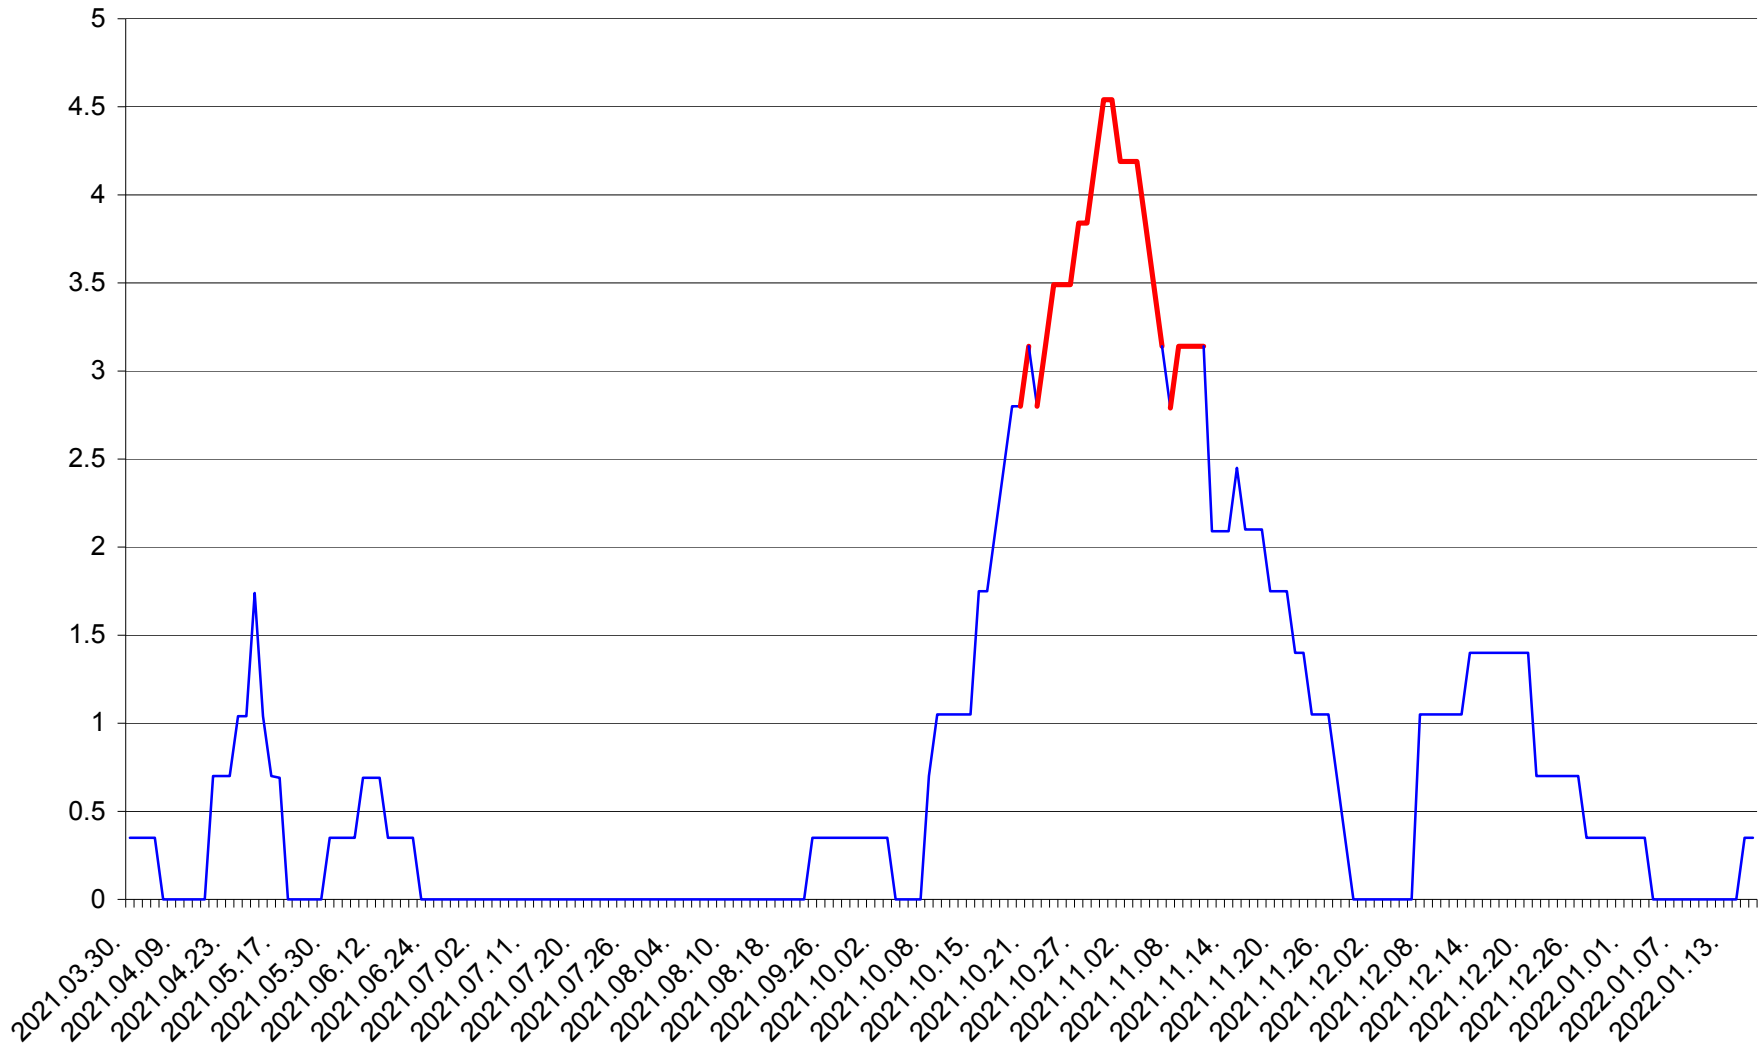

SICULENI - Evolutia incidentei cumulate pe 14 zile la % de locuitori
2021.04.01. - 2022.01.17.