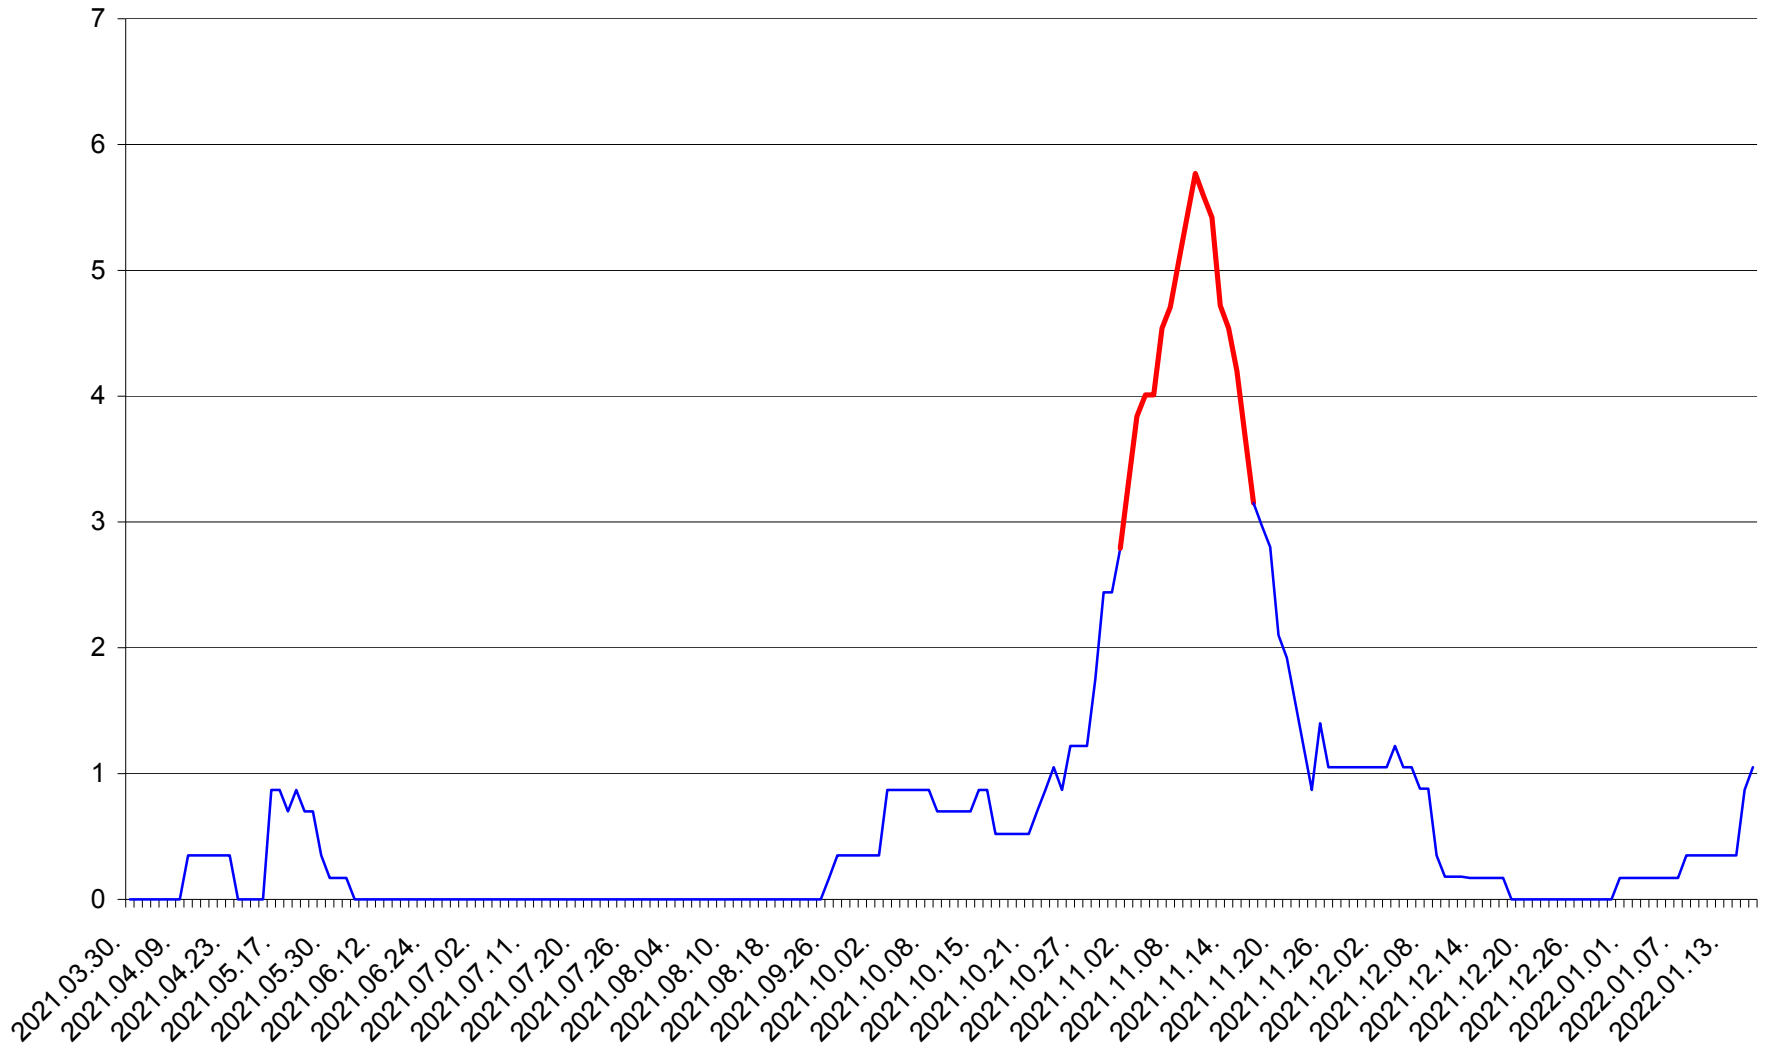

ORAȘ BĂLAN - Evolutia incidentei cumulate pe 14 zile la ‰ de locuitori
2021.04.01. - 2022.01.17.

BILBOR - Evolutia incidentei cumulate pe 14 zile la ‰ de locuitori
2021.04.01. - 2022.01.17.

ORAȘ BORSEC - Evolutia incidentei cumulate pe 14 zile la ‰ de locuitori
2021.04.01. - 2022.01.17.

CORBU - Evolutia incidentei cumulate pe 14 zile la ‰ de locuitori
2021.04.01. - 2022.01.17.

CORUND - Evolutia incidentei cumulate pe 14 zile la ‰ de locuitori
2021.04.01. - 2022.01.17.

COZMENI - Evolutia incidentei cumulate pe 14 zile la ‰ de locuitori
2021.04.01. - 2022.01.17.

ORAȘ CRISTURU SECUIESC - Evolutia incidentei cumulate pe 14 zile la ‰ de locuitori
2021.04.01. - 2022.01.17.

DĂNEȘTI - Evolutia incidentei cumulate pe 14 zile la ‰ de locuitori
2021.04.01. - 2022.01.17.

DÂRJIU - Evolutia incidentei cumulate pe 14 zile la ‰ de locuitori
2021.04.01. - 2022.01.17.

DEALU - Evolutia incidentei cumulate pe 14 zile la ‰ de locuitori
2021.04.01. - 2022.01.17.

DITRĂU - Evolutia incidentei cumulate pe 14 zile la ‰ de locuitori
2021.04.01. - 2022.01.17.