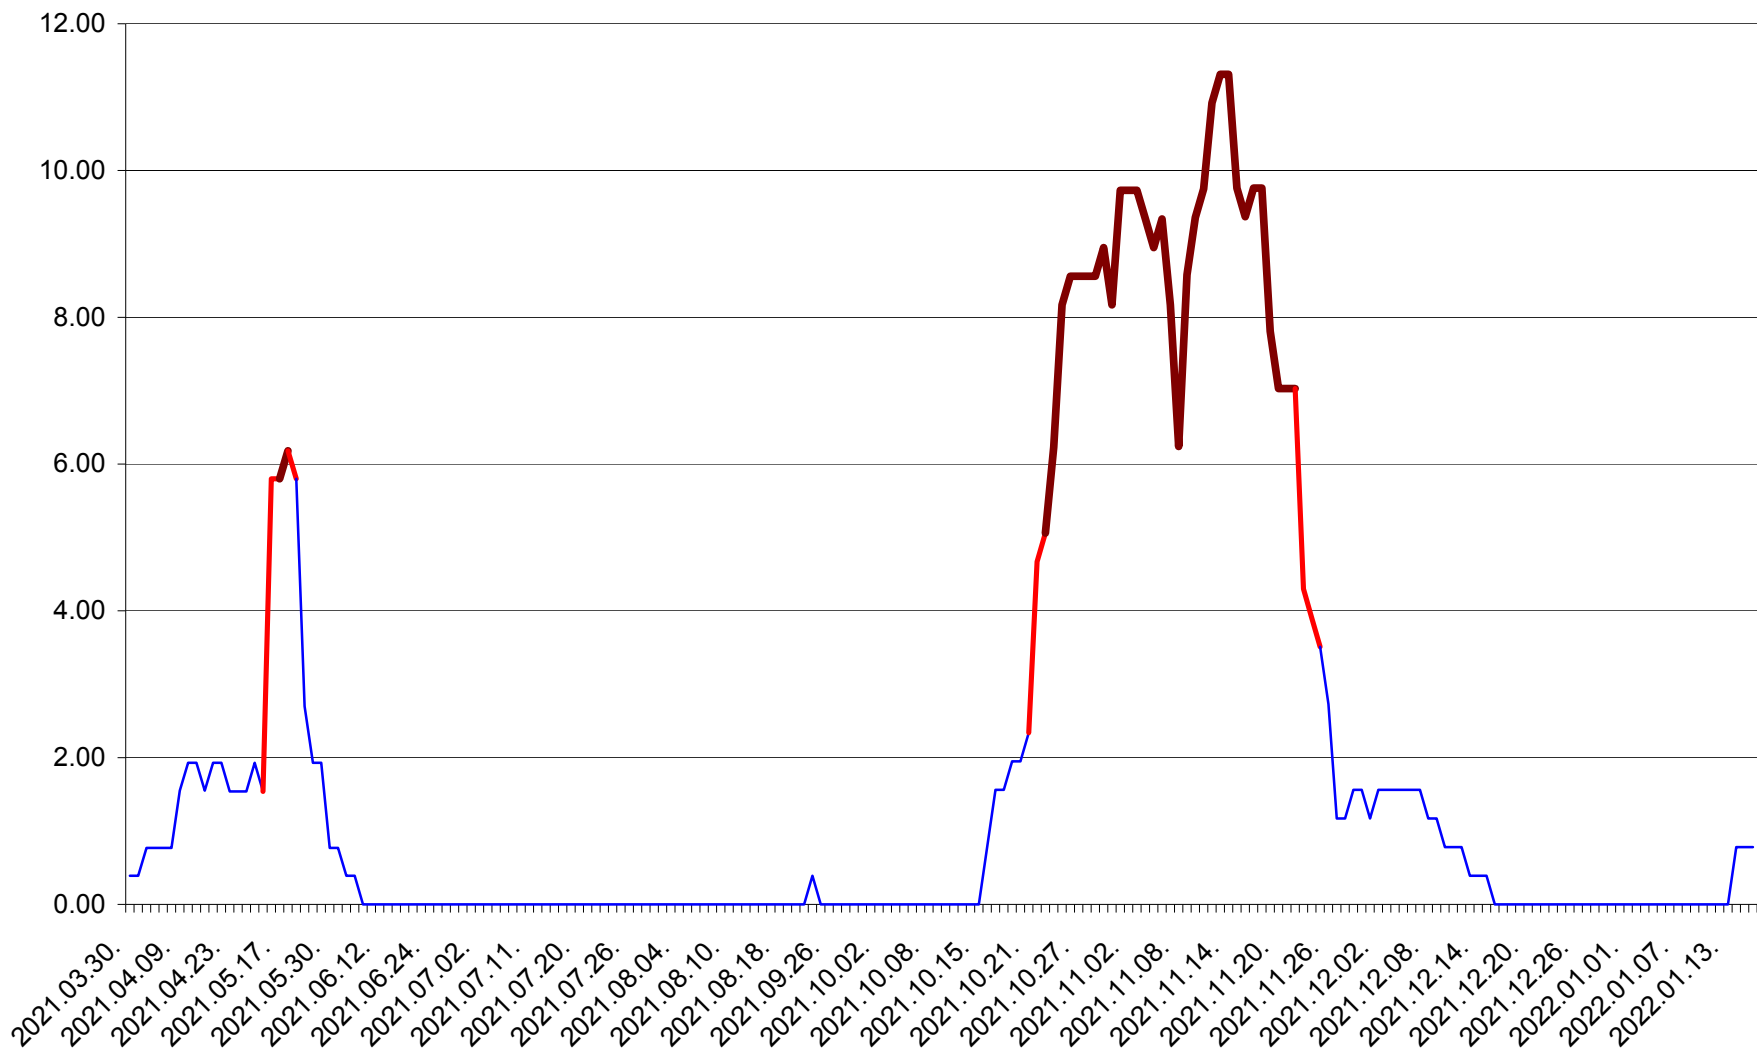

ATID - Evolutia incidentei cumulate pe 14 zile la % de locuitori
2021.04.01. - 2022.01.17.

AVRĂMEȘTI - Evolutia incidentei cumulate pe 14 zile la ‰ de locuitori
2021.04.01. - 2022.01.17.

ORAȘ BĂILE TUȘNAD - Evolutia incidentei cumulate pe 14 zile la ‰ de locuitori
2021.04.01. - 2022.01.17.

ORAȘ BĂLAN - Evolutia incidentei cumulate pe 14 zile la ‰ de locuitori
2021.04.01. - 2022.01.17.

BILBOR - Evolutia incidentei cumulate pe 14 zile la ‰ de locuitori
2021.04.01. - 2022.01.17.

ORAȘ BORSEC - Evolutia incidentei cumulate pe 14 zile la ‰ de locuitori
2021.04.01. - 2022.01.17.

BRĂDEȘTI - Evolutia incidentei cumulate pe 14 zile la ‰ de locuitori
2021.04.01. - 2022.01.17.

CĂPÂLNIȚA - Evolutia incidentei cumulate pe 14 zile la ‰ de locuitori
2021.04.01. - 2022.01.17.

CÂRȚA - Evolutia incidentei cumulate pe 14 zile la ‰ de locuitori
2021.04.01. - 2022.01.17.