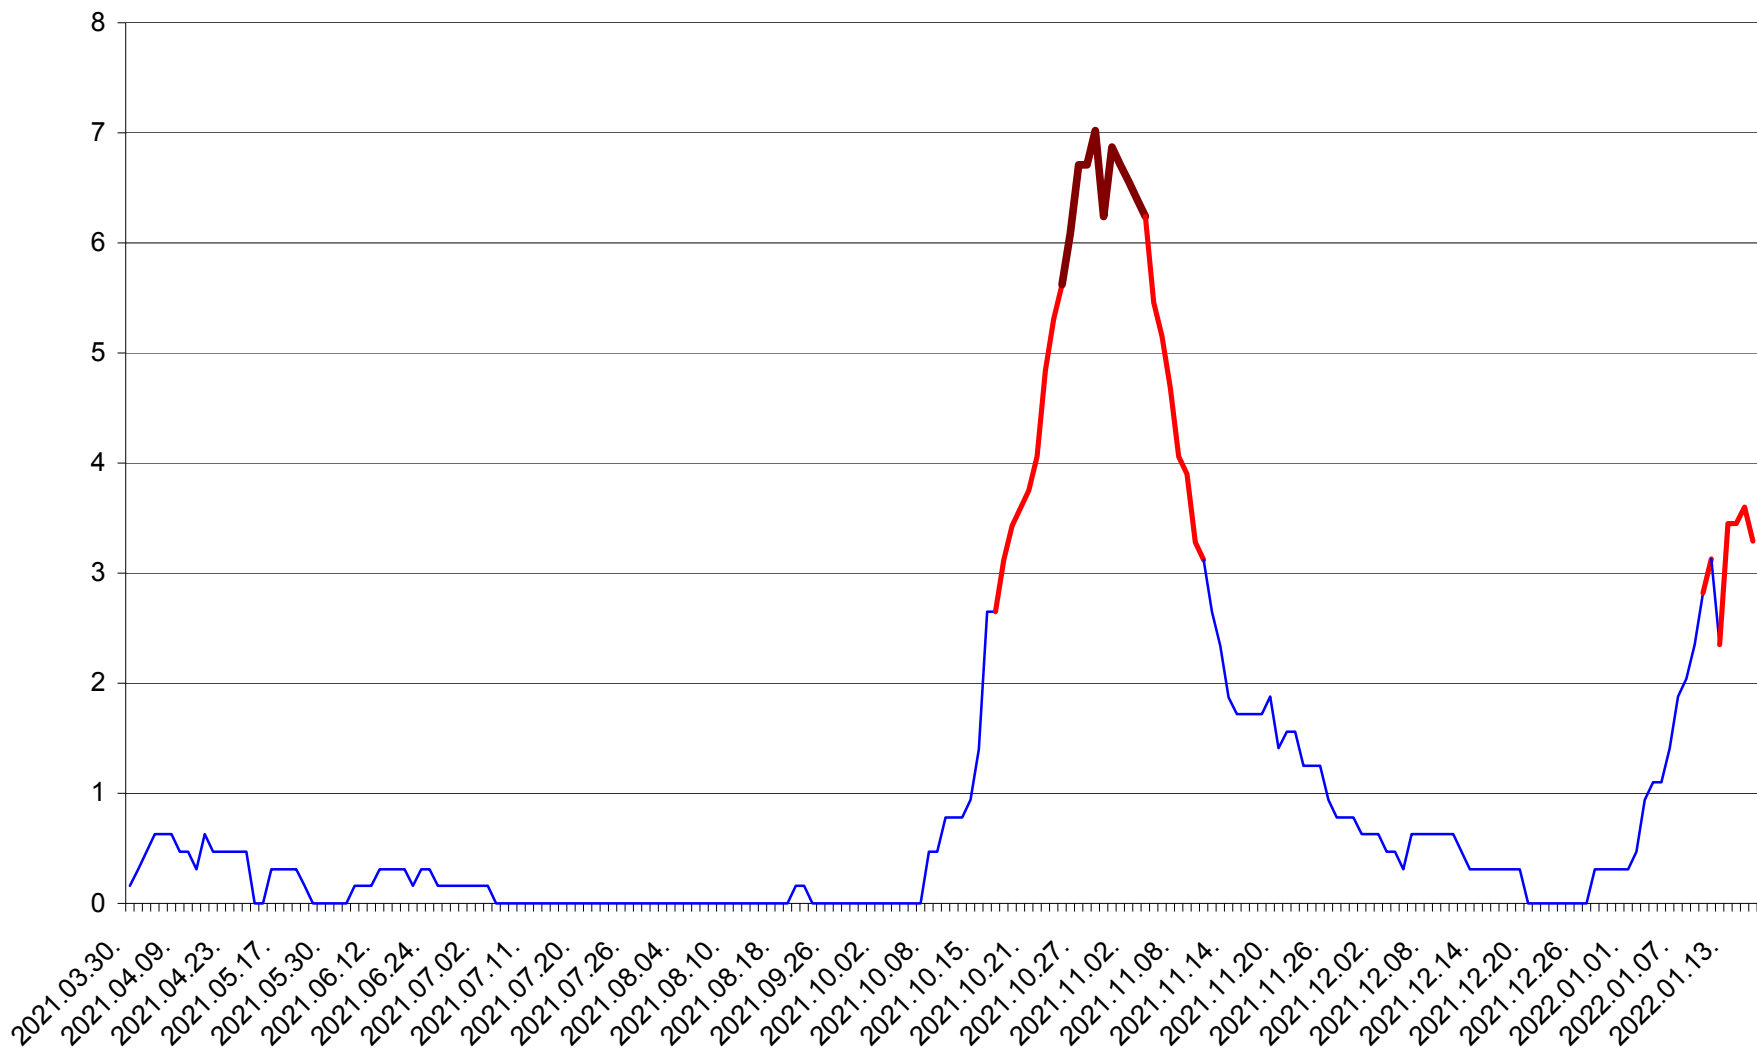

PLĂIEȘII DE JOS - Evolutia incidentei cumulate pe 14 zile la ‰ de locuitori
2021.04.01. - 2022.01.17.

PORUMBENI - Evolutia incidentei cumulate pe 14 zile la ‰ de locuitori
2021.04.01. - 2022.01.17.

PRAID - Evolutia incidentei cumulate pe 14 zile la ‰ de locuitori
2021.04.01. - 2022.01.17.

RACU - Evolutia incidentei cumulate pe 14 zile la ‰ de locuitori
2021.04.01. - 2022.01.17.

REMETEA - Evolutia incidentei cumulate pe 14 zile la ‰ de locuitori
2021.04.01. - 2022.01.17.

SĂCEL - Evolutia incidentei cumulate pe 14 zile la ‰ de locuitori
2021.04.01. - 2022.01.17.