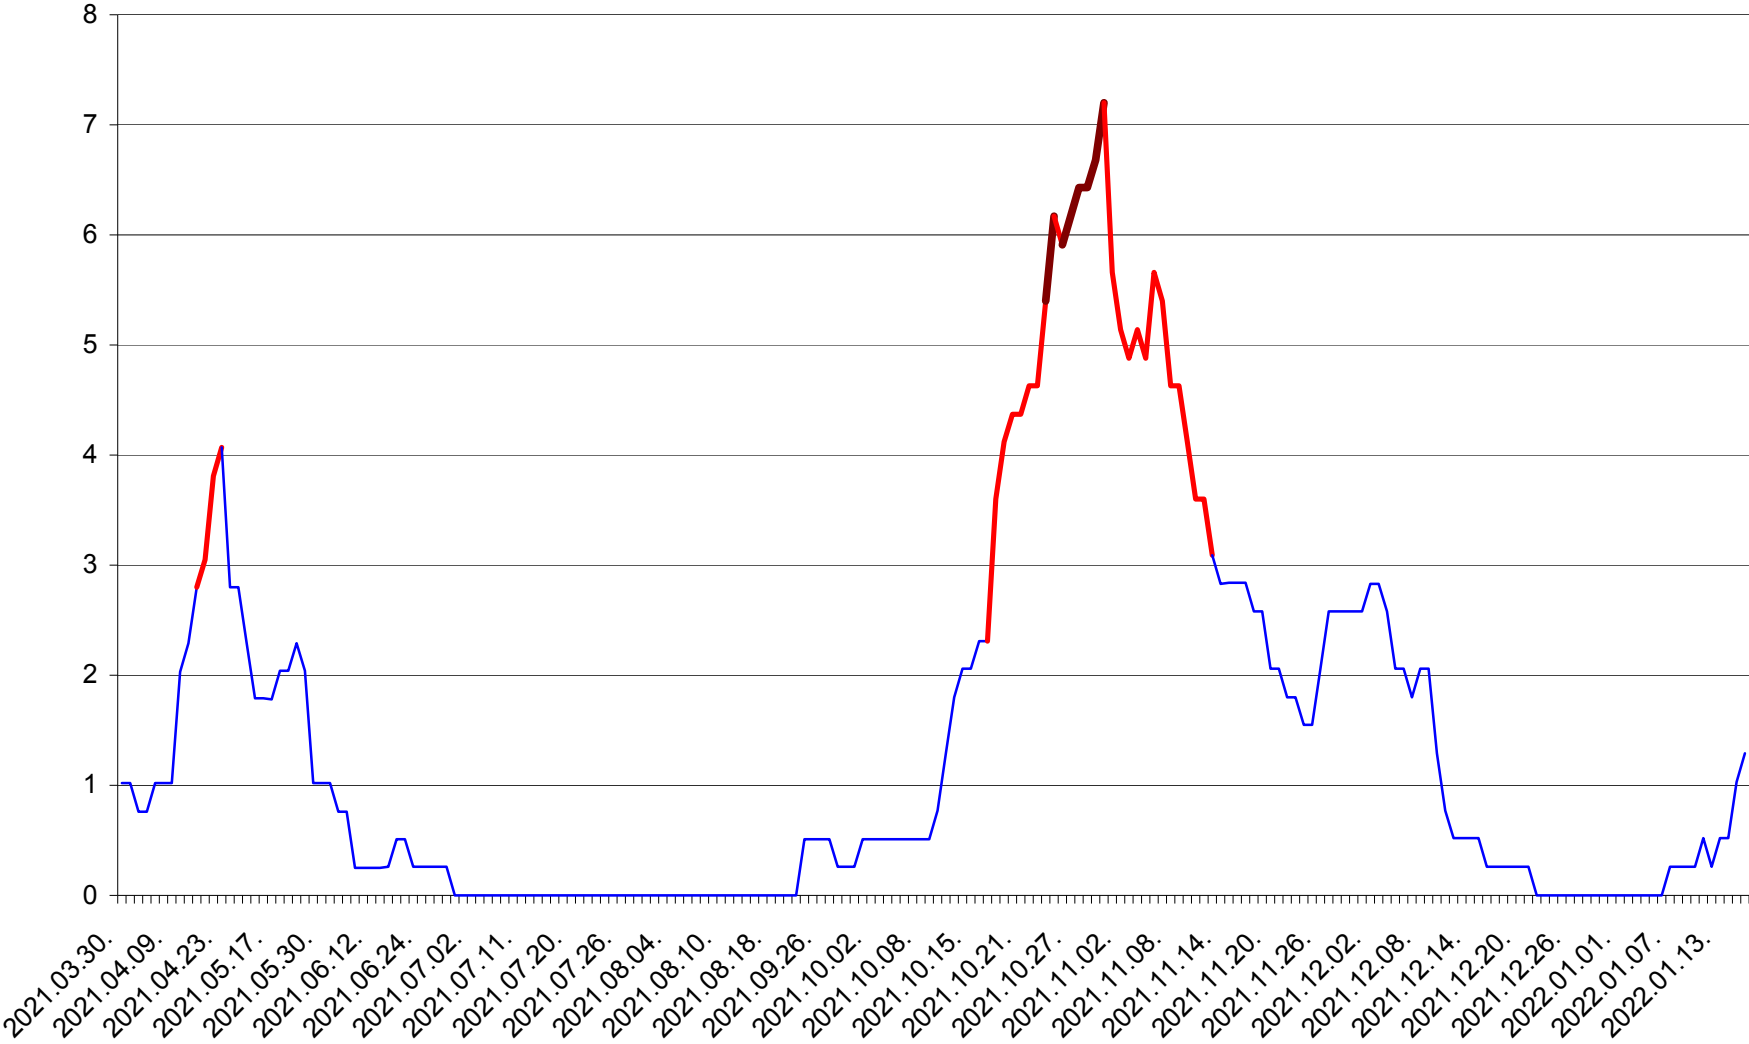

SÂNSIMION - Evolutia incidentei cumulate pe 14 zile la ‰ de locuitori
2021.04.01. - 2022.01.17.

SÂNTIMBRU - Evolutia incidentei cumulate pe 14 zile la ‰ de locuitori
2021.04.01. - 2022.01.17.

SĂRMAȘ - Evolutia incidentei cumulate pe 14 zile la ‰ de locuitori
2021.04.01. - 2022.01.17.

SATU MARE - Evolutia incidentei cumulate pe 14 zile la ‰ de locuitori
2021.04.01. - 2022.01.17.

SECUIENI - Evolutia incidentei cumulate pe 14 zile la % de locuitori
2021.04.01. - 2022.01.17.

SICULENI - Evolutia incidentei cumulate pe 14 zile la % de locuitori
2021.04.01. - 2022.01.17.

ȘIMONEȘTI - Evolutia incidentei cumulate pe 14 zile la ‰ de locuitori
2021.04.01. - 2022.01.17.

SUBCETATE - Evolutia incidentei cumulate pe 14 zile la ‰ de locuitori
2021.04.01. - 2022.01.17.

SUSENI - Evolutia incidentei cumulate pe 14 zile la ‰ de locuitori
2021.04.01. - 2022.01.17.