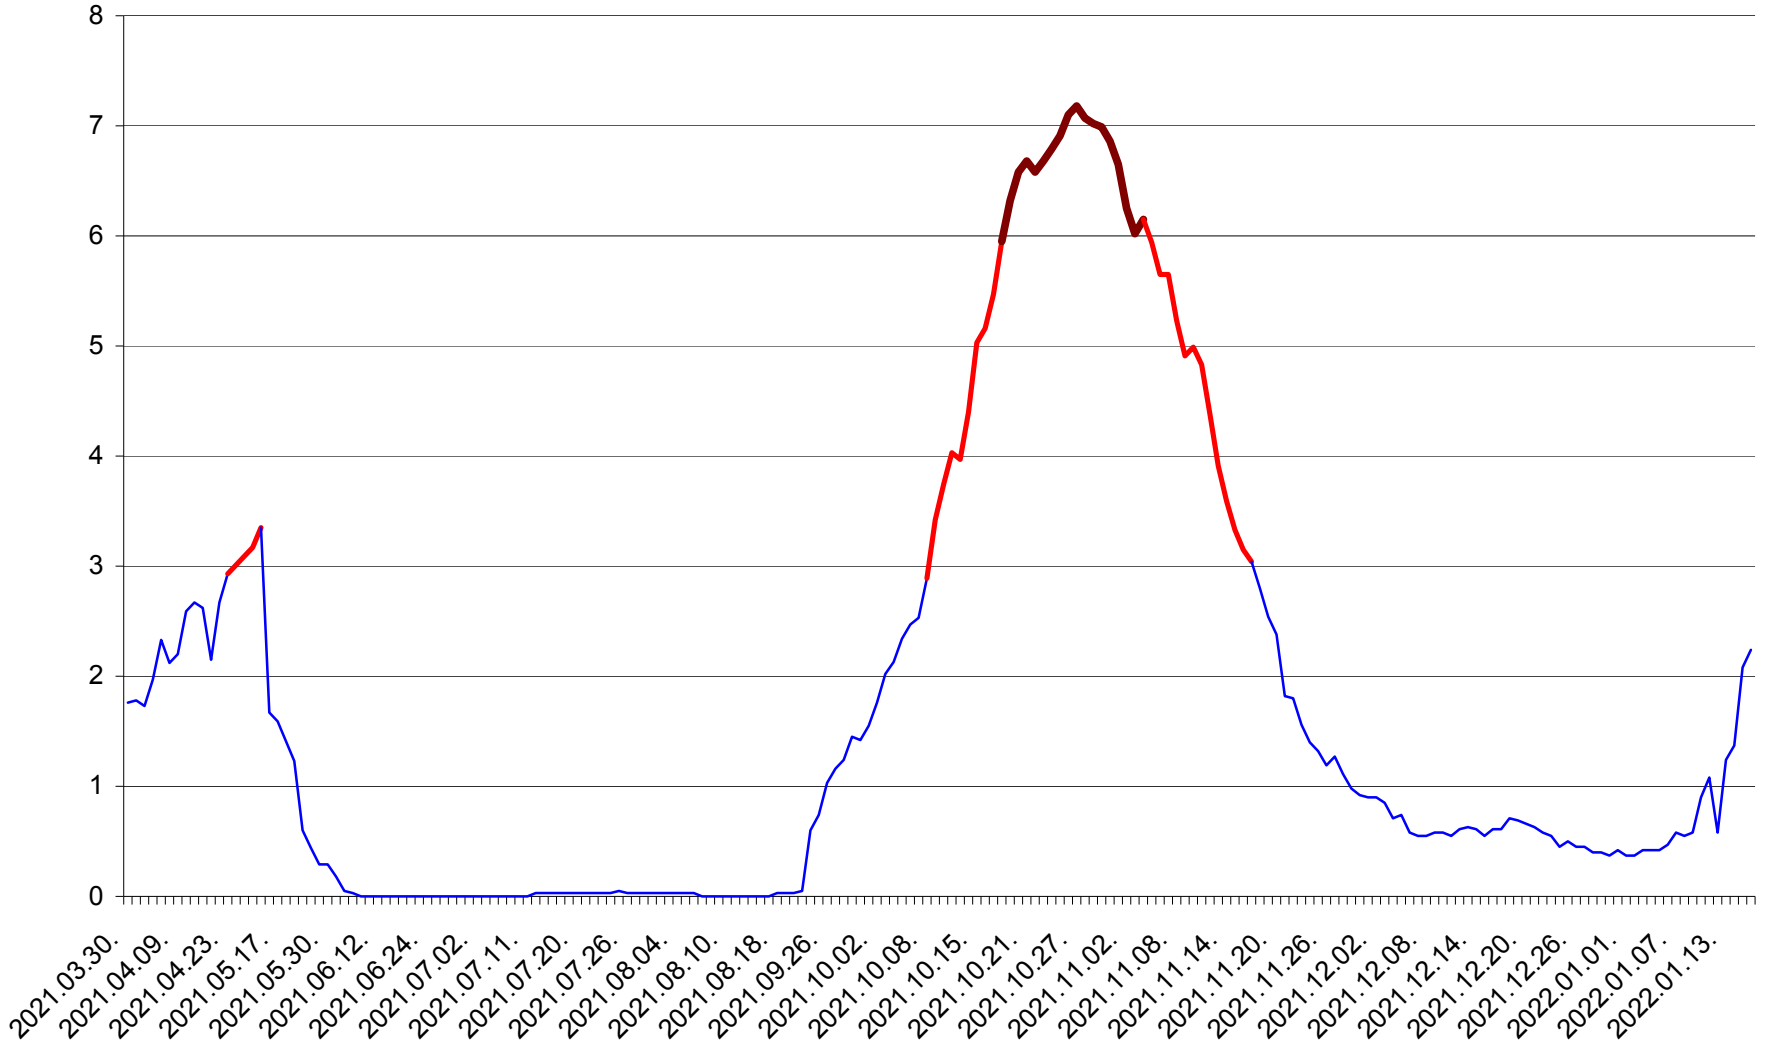

PĂULENI-CIUC - Evolutia incidentei cumulate pe 14 zile la % de locuitori
2021.04.01. - 2022.01.17.