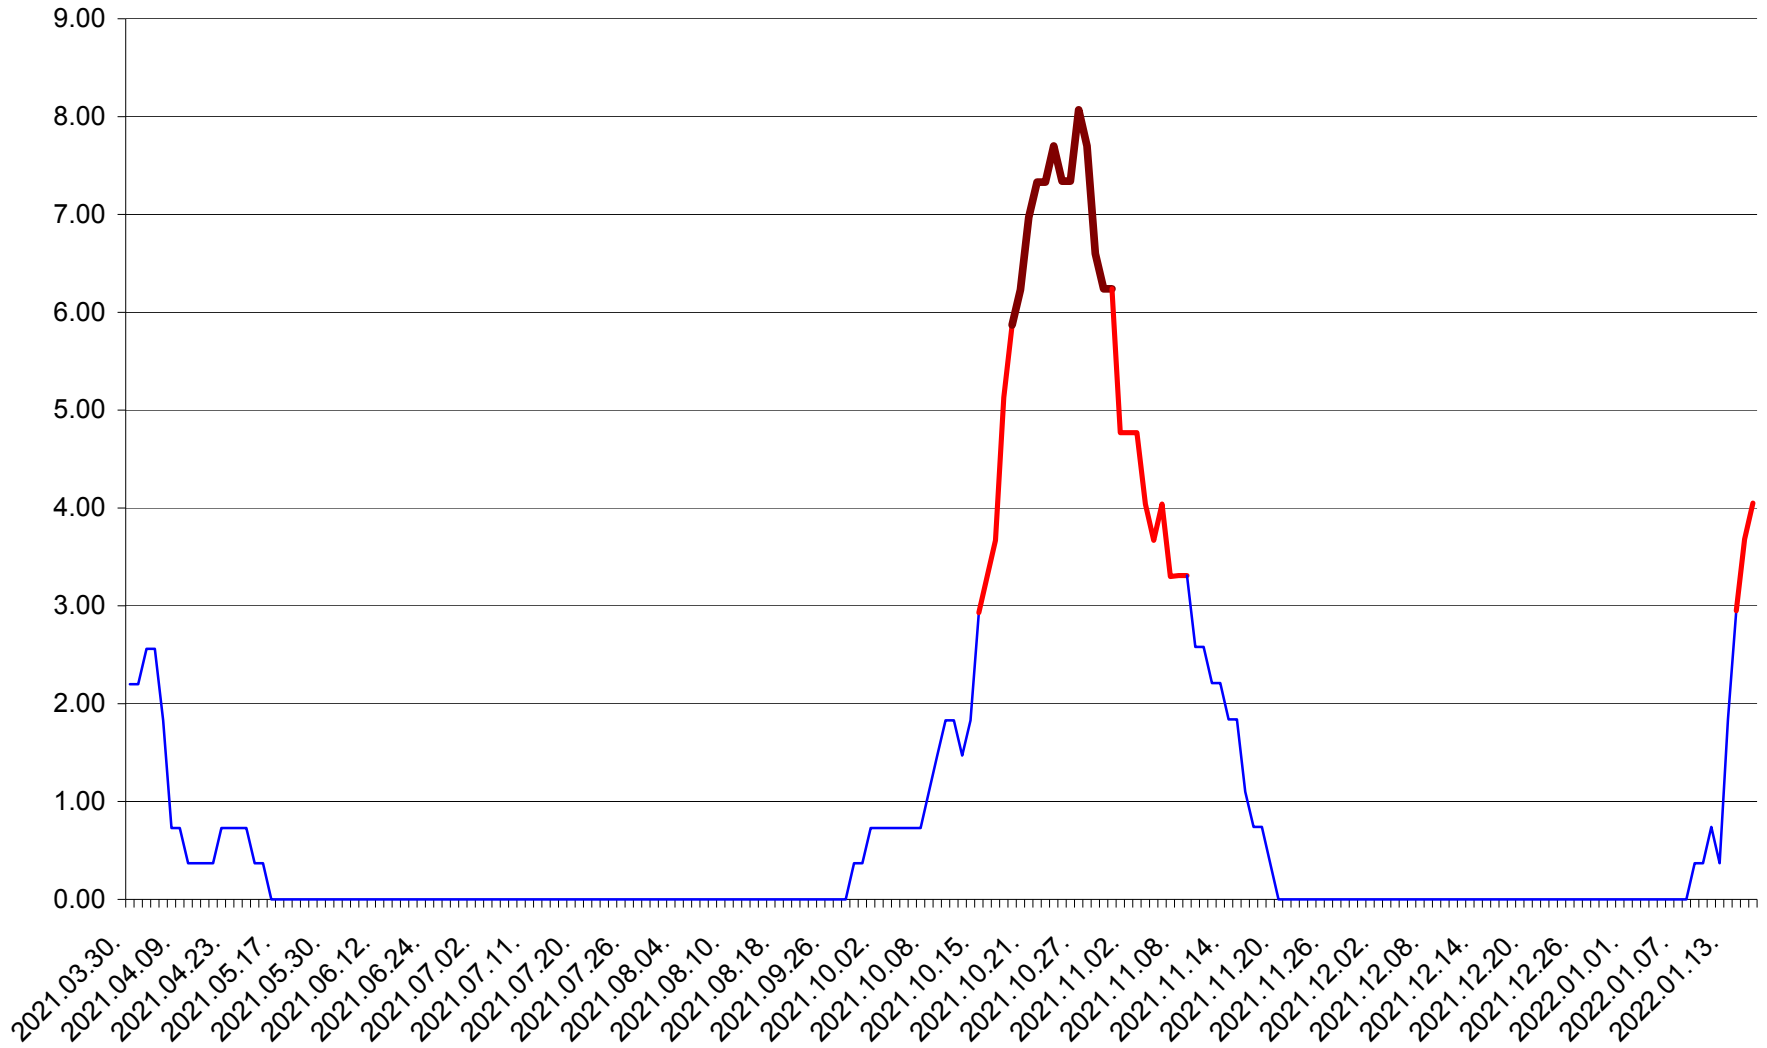

ATID - Evolutia incidentei cumulate pe 14 zile la % de locuitori
2021.04.01. - 2022.01.17.

AVRĂMEȘTI - Evolutia incidentei cumulate pe 14 zile la ‰ de locuitori
2021.04.01. - 2022.01.17.

ORAȘ BĂILE TUȘNAD - Evolutia incidentei cumulate pe 14 zile la ‰ de locuitori
2021.04.01. - 2022.01.17.

ORAȘ BĂLAN - Evolutia incidentei cumulate pe 14 zile la ‰ de locuitori
2021.04.01. - 2022.01.17.

BILBOR - Evolutia incidentei cumulate pe 14 zile la ‰ de locuitori
2021.04.01. - 2022.01.17.

ORAȘ BORSEC - Evolutia incidentei cumulate pe 14 zile la ‰ de locuitori
2021.04.01. - 2022.01.17.

BRĂDEȘTI - Evolutia incidentei cumulate pe 14 zile la ‰ de locuitori
2021.04.01. - 2022.01.17.

CĂPÂLNIȚA - Evolutia incidentei cumulate pe 14 zile la ‰ de locuitori
2021.04.01. - 2022.01.17.

CÂRȚA - Evolutia incidentei cumulate pe 14 zile la ‰ de locuitori
2021.04.01. - 2022.01.17.

CICEU - Evolutia incidentei cumulate pe 14 zile la ‰ de locuitori
2021.04.01. - 2022.01.17.

CIUCSÂNGEORGIU - Evolutia incidentei cumulate pe 14 zile la % de locuitori
2021.04.01. - 2022.01.17.

CIUMANI - Evolutia incidentei cumulate pe 14 zile la ‰ de locuitori
2021.04.01. - 2022.01.17.