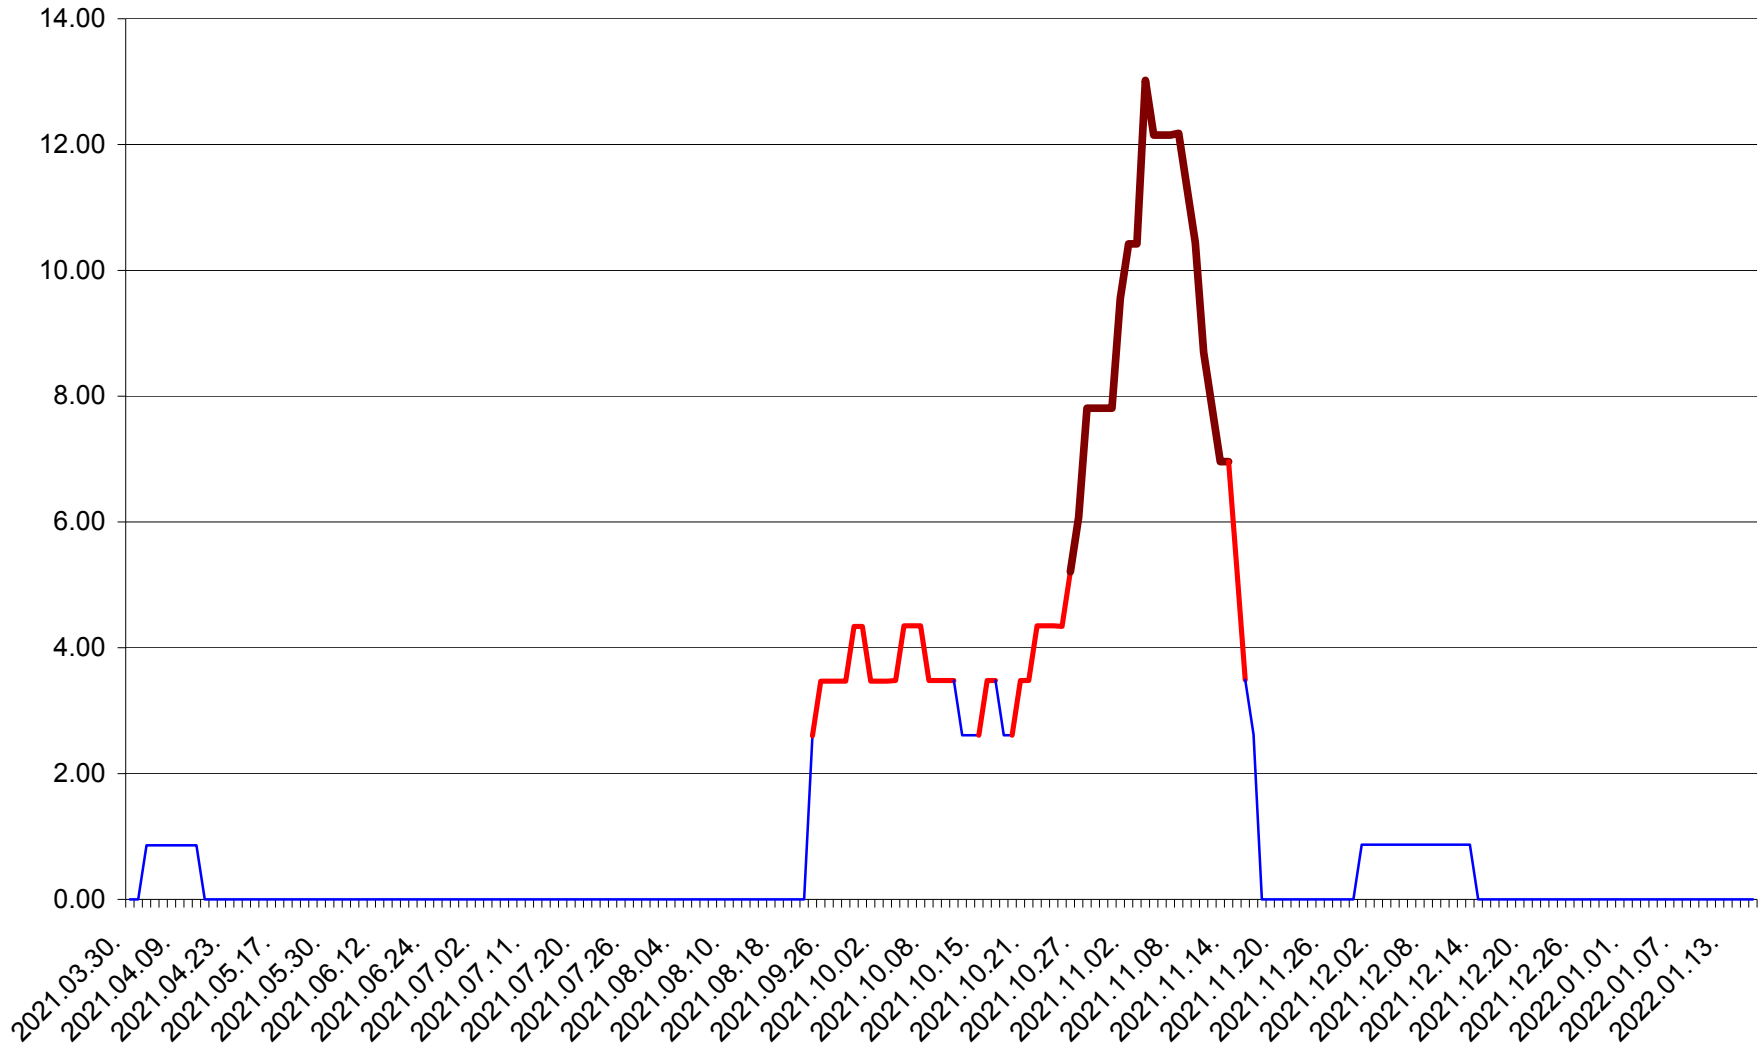

VĂRȘAG - Evolutia incidentei cumulate pe 14 zile la ‰ de locuitori
2021.04.01. - 2022.01.17.