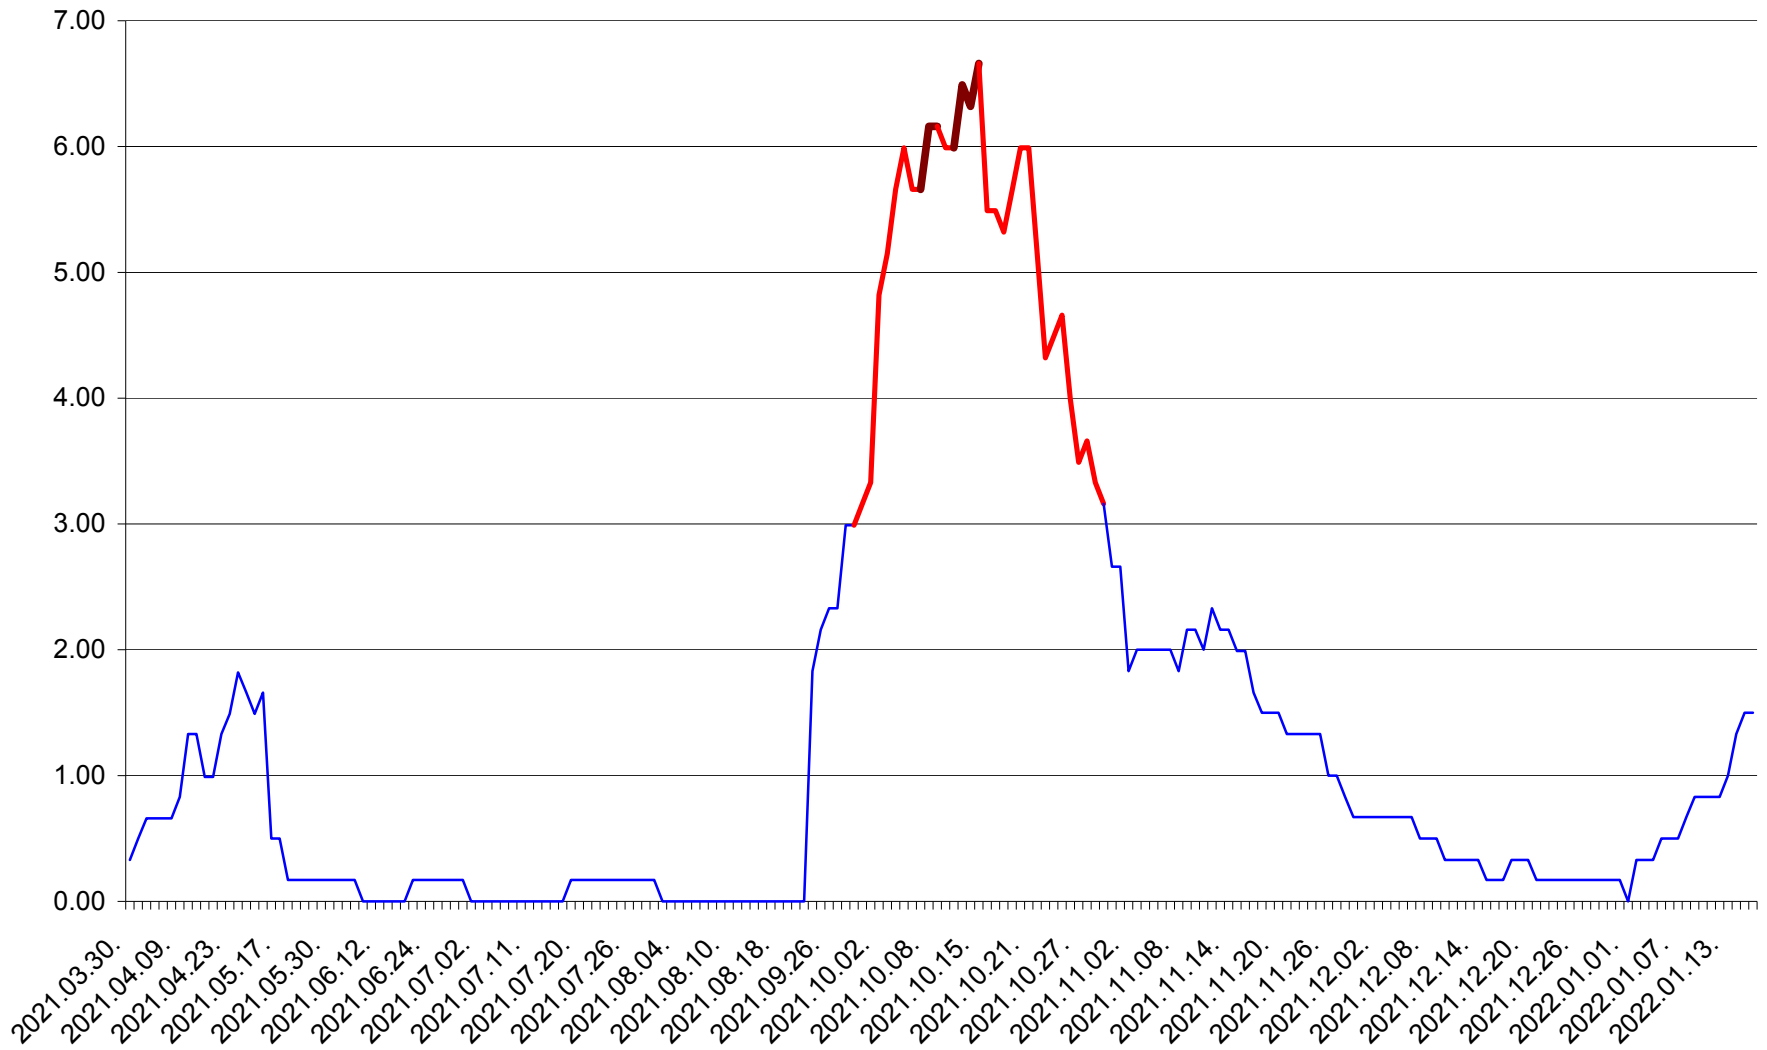

TUȘNAD - Evolutia incidentei cumulate pe 14 zile la ‰ de locuitori
2021.04.01. - 2022.01.17.

ULIEȘ - Evolutia incidentei cumulate pe 14 zile la ‰ de locuitori
2021.04.01. - 2022.01.17.

VĂRȘAG - Evolutia incidentei cumulate pe 14 zile la ‰ de locuitori
2021.04.01. - 2022.01.17.

ORAȘ VLĂHIȚA - Evolutia incidentei cumulate pe 14 zile la ‰ de locuitori
2021.04.01. - 2022.01.17.

VOȘLĂBENI - Evolutia incidentei cumulate pe 14 zile la ‰ de locuitori
2021.04.01. - 2022.01.17.

ZETEA - Evolutia incidentei cumulate pe 14 zile la ‰ de locuitori
2021.04.01. - 2022.01.17.