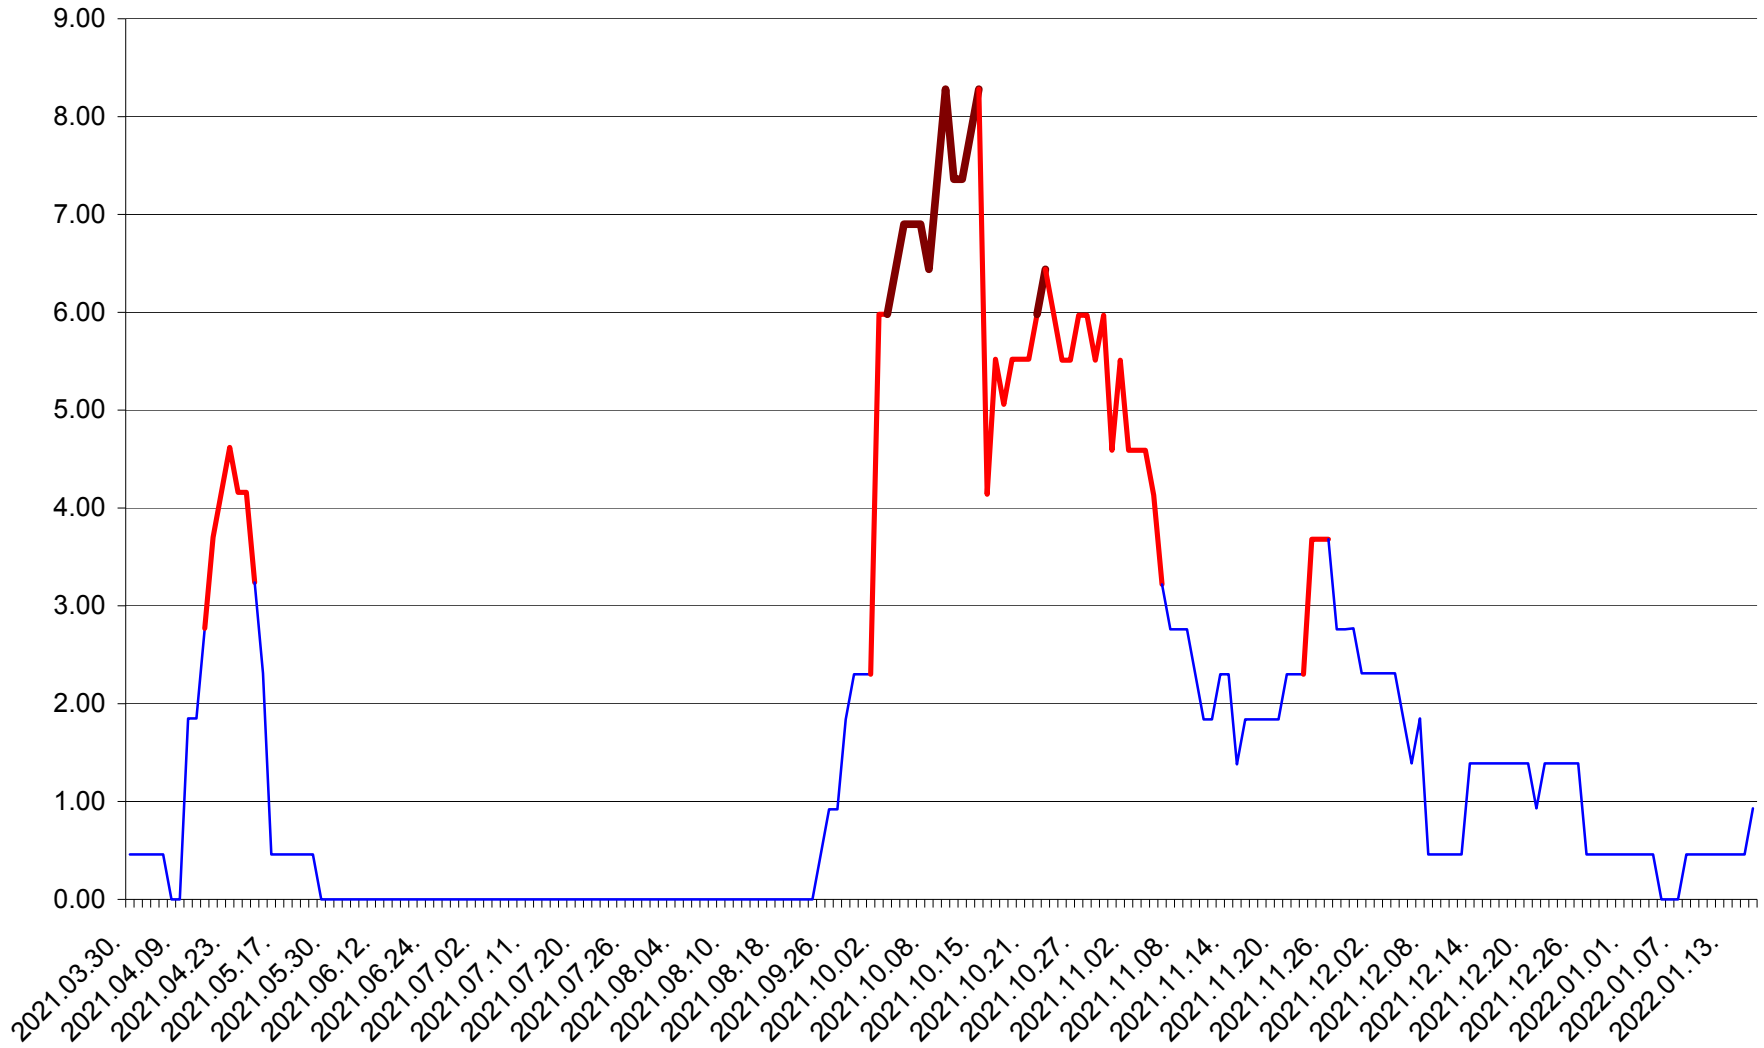

ATID - Evolutia incidentei cumulate pe 14 zile la % de locuitori
2021.04.01. - 2022.01.17.

AVRĂMEȘTI - Evolutia incidentei cumulate pe 14 zile la ‰ de locuitori
2021.04.01. - 2022.01.17.

ORAȘ BĂILE TUȘNAD - Evolutia incidentei cumulate pe 14 zile la ‰ de locuitori
2021.04.01. - 2022.01.17.

ORAȘ BĂLAN - Evolutia incidentei cumulate pe 14 zile la ‰ de locuitori
2021.04.01. - 2022.01.17.

BILBOR - Evolutia incidentei cumulate pe 14 zile la ‰ de locuitori
2021.04.01. - 2022.01.17.

ORAȘ BORSEC - Evolutia incidentei cumulate pe 14 zile la ‰ de locuitori
2021.04.01. - 2022.01.17.

BRĂDEȘTI - Evolutia incidentei cumulate pe 14 zile la ‰ de locuitori
2021.04.01. - 2022.01.17.

CĂPÂLNIȚA - Evolutia incidentei cumulate pe 14 zile la ‰ de locuitori
2021.04.01. - 2022.01.17.

CÂRȚA - Evolutia incidentei cumulate pe 14 zile la ‰ de locuitori
2021.04.01. - 2022.01.17.

CICEU - Evolutia incidentei cumulate pe 14 zile la ‰ de locuitori
2021.04.01. - 2022.01.17.

CIUCSÂNGEORGIU - Evolutia incidentei cumulate pe 14 zile la % de locuitori
2021.04.01. - 2022.01.17.

CIUMANI - Evolutia incidentei cumulate pe 14 zile la ‰ de locuitori
2021.04.01. - 2022.01.17.