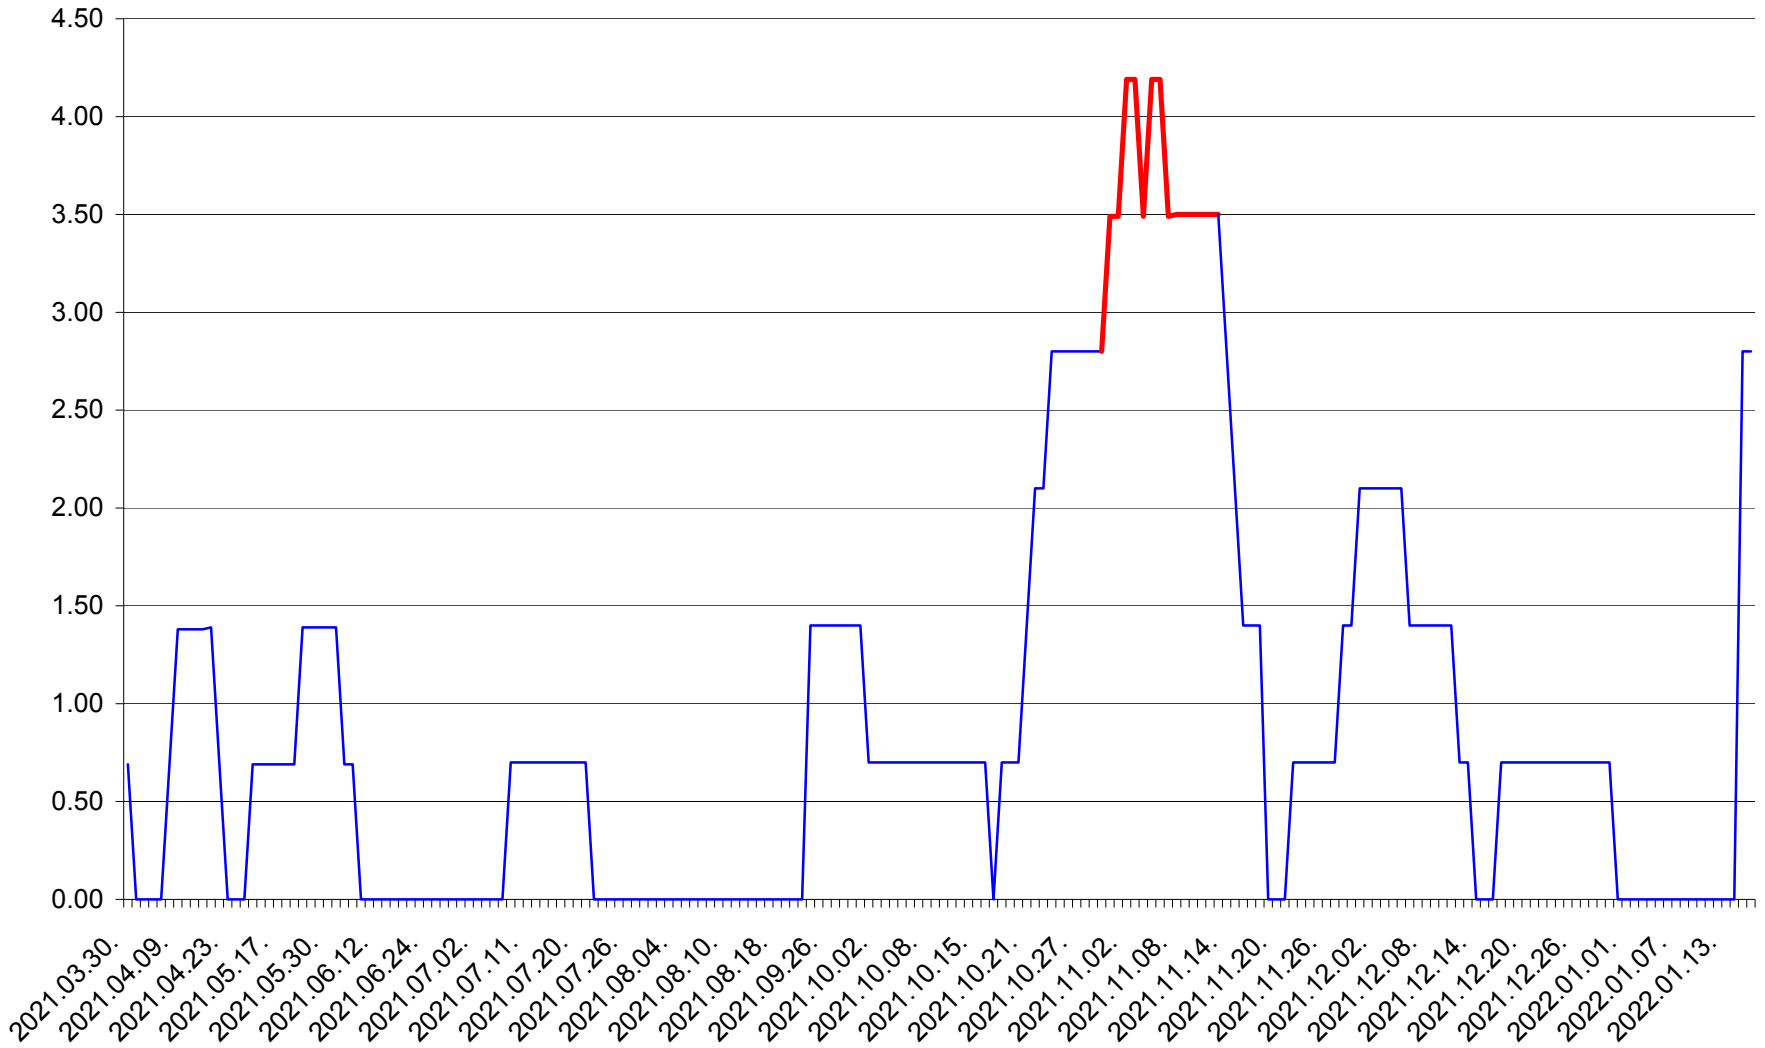

ORAȘ BĂLAN - Evolutia incidentei cumulate pe 14 zile la ‰ de locuitori
2021.04.01. - 2022.01.17.

BILBOR - Evolutia incidentei cumulate pe 14 zile la ‰ de locuitori
2021.04.01. - 2022.01.17.

ORAȘ BORSEC - Evolutia incidentei cumulate pe 14 zile la ‰ de locuitori
2021.04.01. - 2022.01.17.

BRĂDEȘTI - Evolutia incidentei cumulate pe 14 zile la ‰ de locuitori
2021.04.01. - 2022.01.17.

CĂPÂLNIȚA - Evolutia incidentei cumulate pe 14 zile la ‰ de locuitori
2021.04.01. - 2022.01.17.

CÂRȚA - Evolutia incidentei cumulate pe 14 zile la ‰ de locuitori
2021.04.01. - 2022.01.17.

CICEU - Evolutia incidentei cumulate pe 14 zile la ‰ de locuitori
2021.04.01. - 2022.01.17.

CIUCSÂNGEORGIU - Evolutia incidentei cumulate pe 14 zile la % de locuitori
2021.04.01. - 2022.01.17.

CIUMANI - Evolutia incidentei cumulate pe 14 zile la ‰ de locuitori
2021.04.01. - 2022.01.17.

CORBU - Evolutia incidentei cumulate pe 14 zile la ‰ de locuitori
2021.04.01. - 2022.01.17.

CORUND - Evolutia incidentei cumulate pe 14 zile la ‰ de locuitori
2021.04.01. - 2022.01.17.

COZMENI - Evolutia incidentei cumulate pe 14 zile la ‰ de locuitori
2021.04.01. - 2022.01.17.