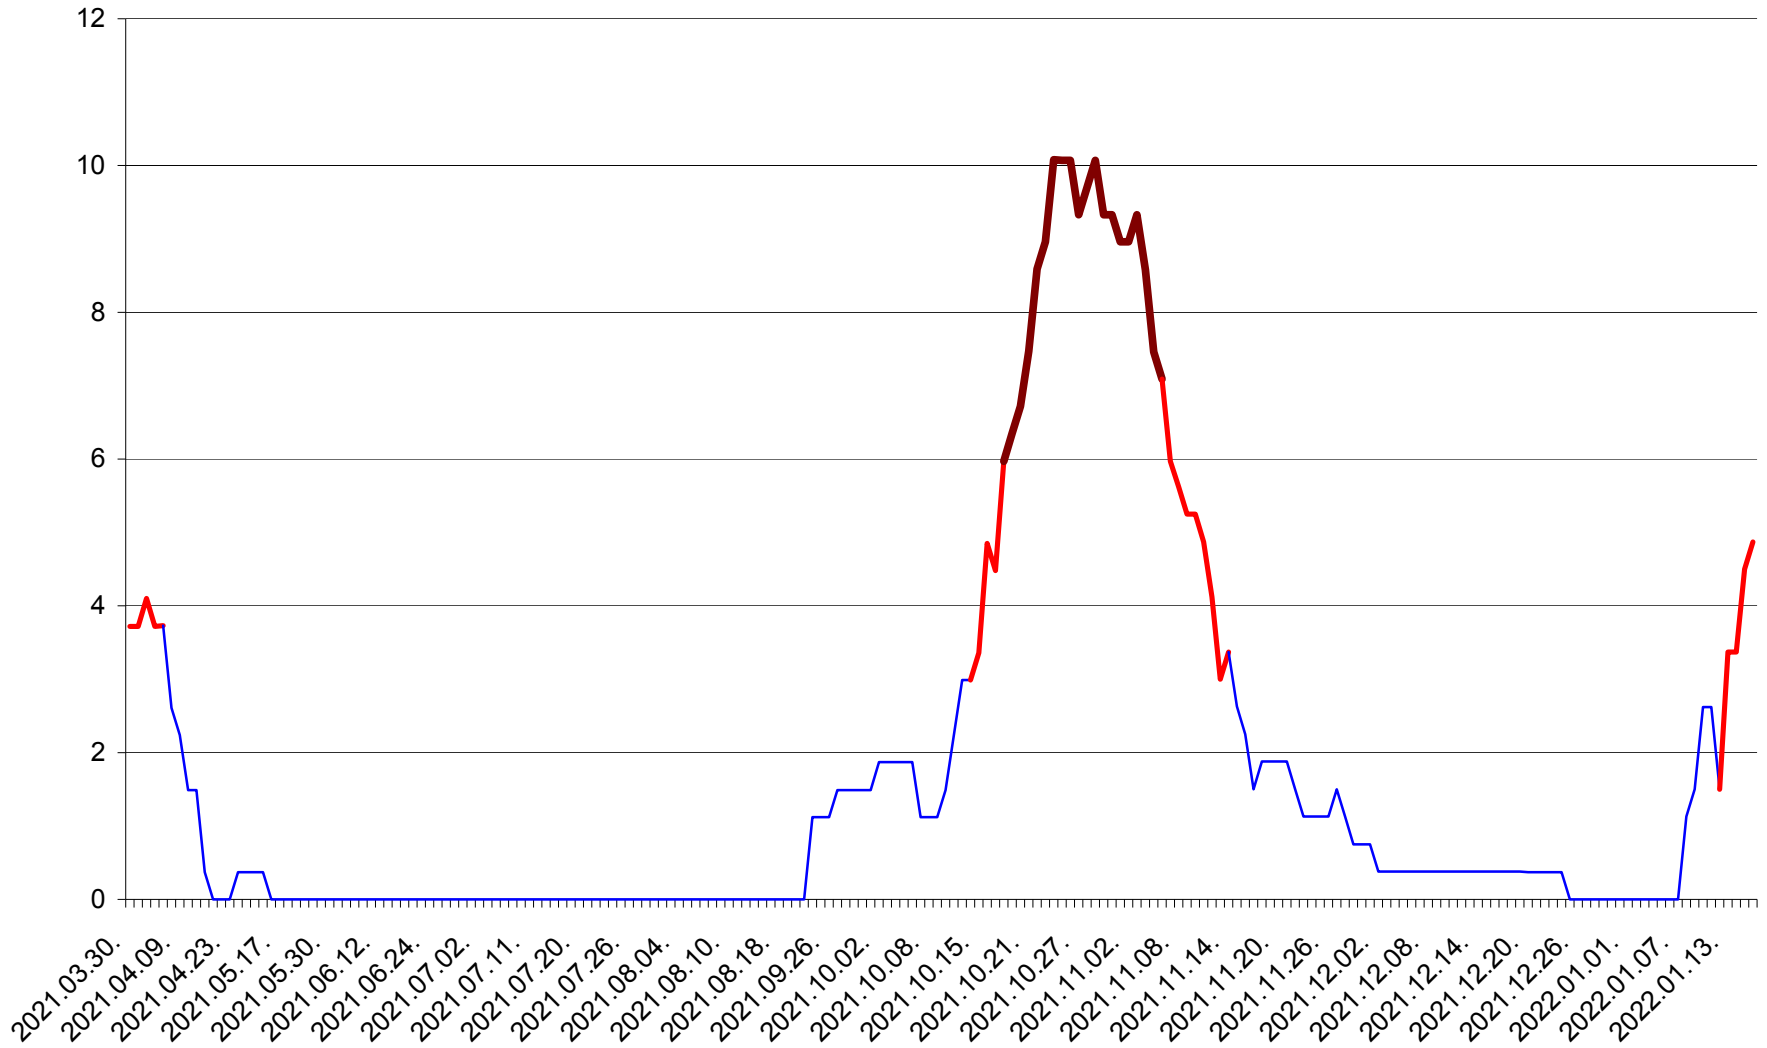

PLĂIEȘII DE JOS - Evolutia incidentei cumulate pe 14 zile la ‰ de locuitori
2021.04.01. - 2022.01.17.

PORUMBENI - Evolutia incidentei cumulate pe 14 zile la ‰ de locuitori
2021.04.01. - 2022.01.17.

PRAID - Evolutia incidentei cumulate pe 14 zile la ‰ de locuitori
2021.04.01. - 2022.01.17.

RACU - Evolutia incidentei cumulate pe 14 zile la ‰ de locuitori
2021.04.01. - 2022.01.17.

REMETEA - Evolutia incidentei cumulate pe 14 zile la ‰ de locuitori
2021.04.01. - 2022.01.17.

SĂCEL - Evolutia incidentei cumulate pe 14 zile la ‰ de locuitori
2021.04.01. - 2022.01.17.

SÂNCRĂIENI - Evolutia incidentei cumulate pe 14 zile la ‰ de locuitori
2021.04.01. - 2022.01.17.

SÂNDOMIC - Evolutia incidentei cumulate pe 14 zile la ‰ de locuitori
2021.04.01. - 2022.01.17.

SÂNMARTIN - Evolutia incidentei cumulate pe 14 zile la ‰ de locuitori
2021.04.01. - 2022.01.17.