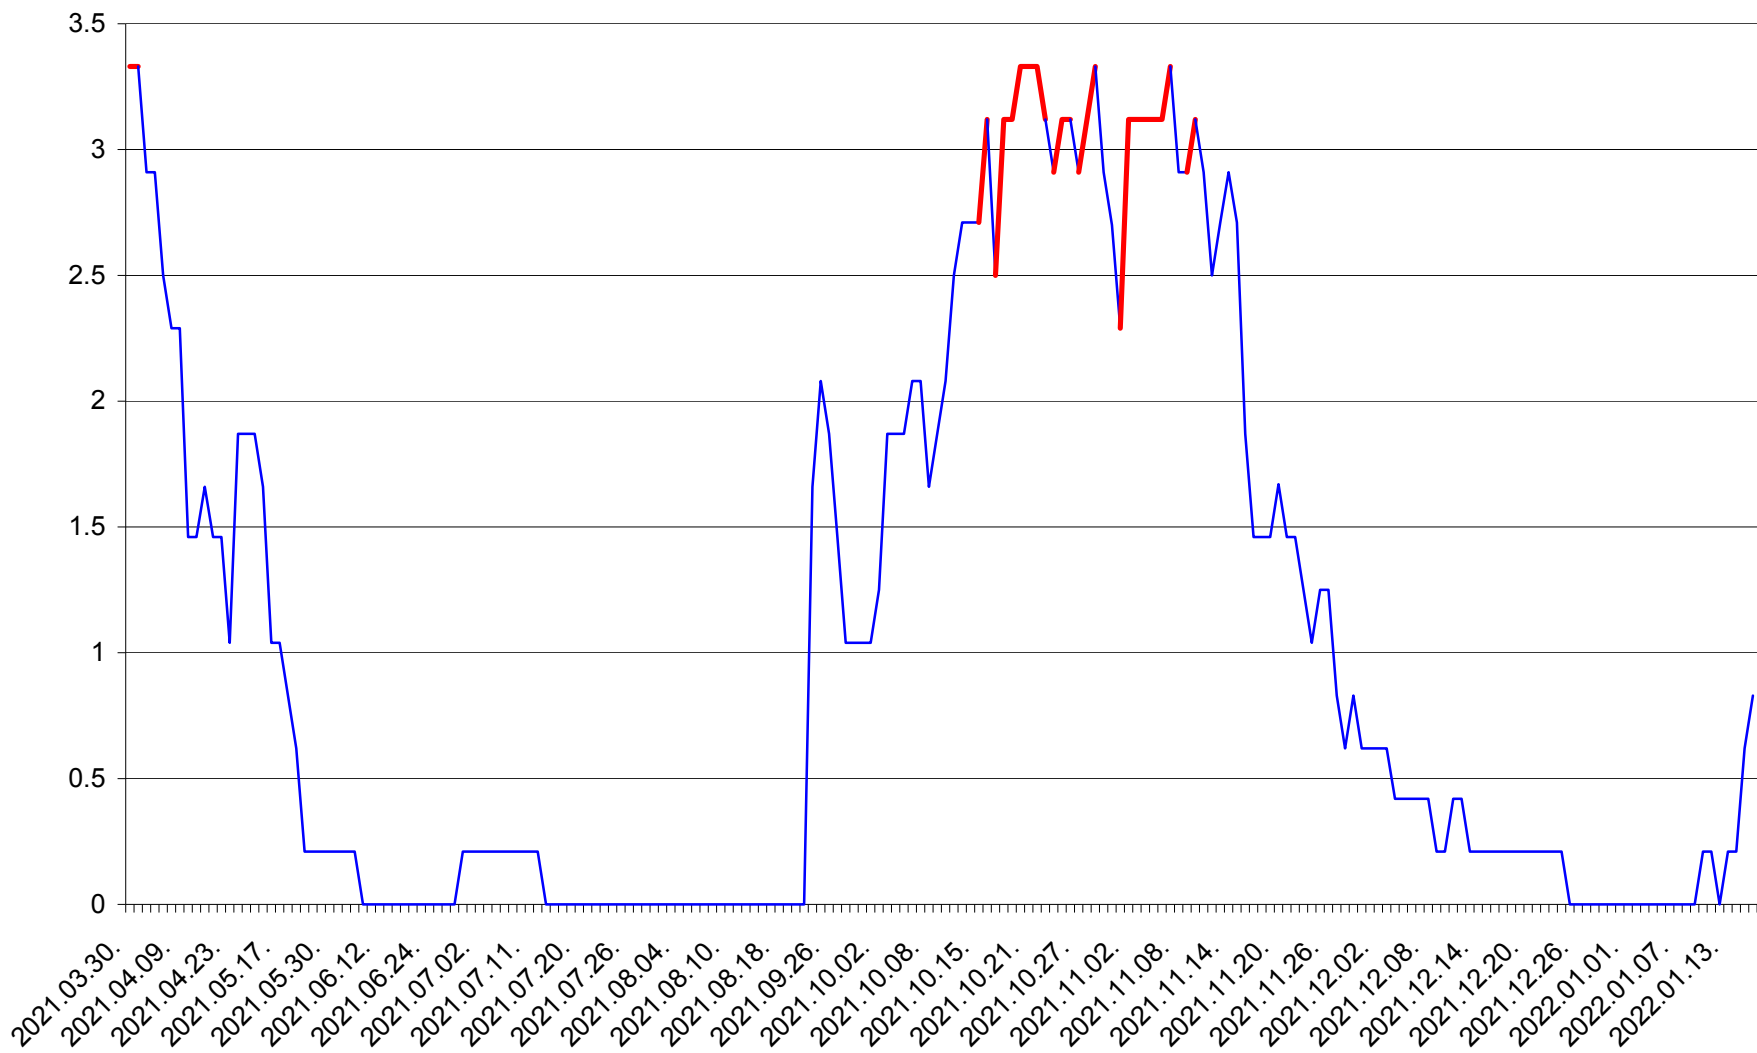

MUNICIPIUL GHEORGHENI - Evolutia incidentei cumulate pe 14 zile la % de locuitori
2021.04.01. - 2022.01.17.

JOSENI - Evolutia incidentei cumulate pe 14 zile la ‰ de locuitori
2021.04.01. - 2022.01.17.

LĂZAREA - Evolutia incidentei cumulate pe 14 zile la % de locuitori
2021.04.01. - 2022.01.17.

LELICENI - Evolutia incidentei cumulate pe 14 zile la % de locuitori
2021.04.01. - 2022.01.17.

LUETA - Evolutia incidentei cumulate pe 14 zile la ‰ de locuitori
2021.04.01. - 2022.01.17.

LUNCA DE JOS - Evolutia incidentei cumulate pe 14 zile la ‰ de locuitori
2021.04.01. - 2022.01.17.

LUNCA DE SUS - Evolutia incidentei cumulate pe 14 zile la ‰ de locuitori
2021.04.01. - 2022.01.17.

LUPENI - Evolutia incidentei cumulate pe 14 zile la ‰ de locuitori
2021.04.01. - 2022.01.17.

MĂDĂRAȘ - Evolutia incidentei cumulate pe 14 zile la ‰ de locuitori
2021.04.01. - 2022.01.17.