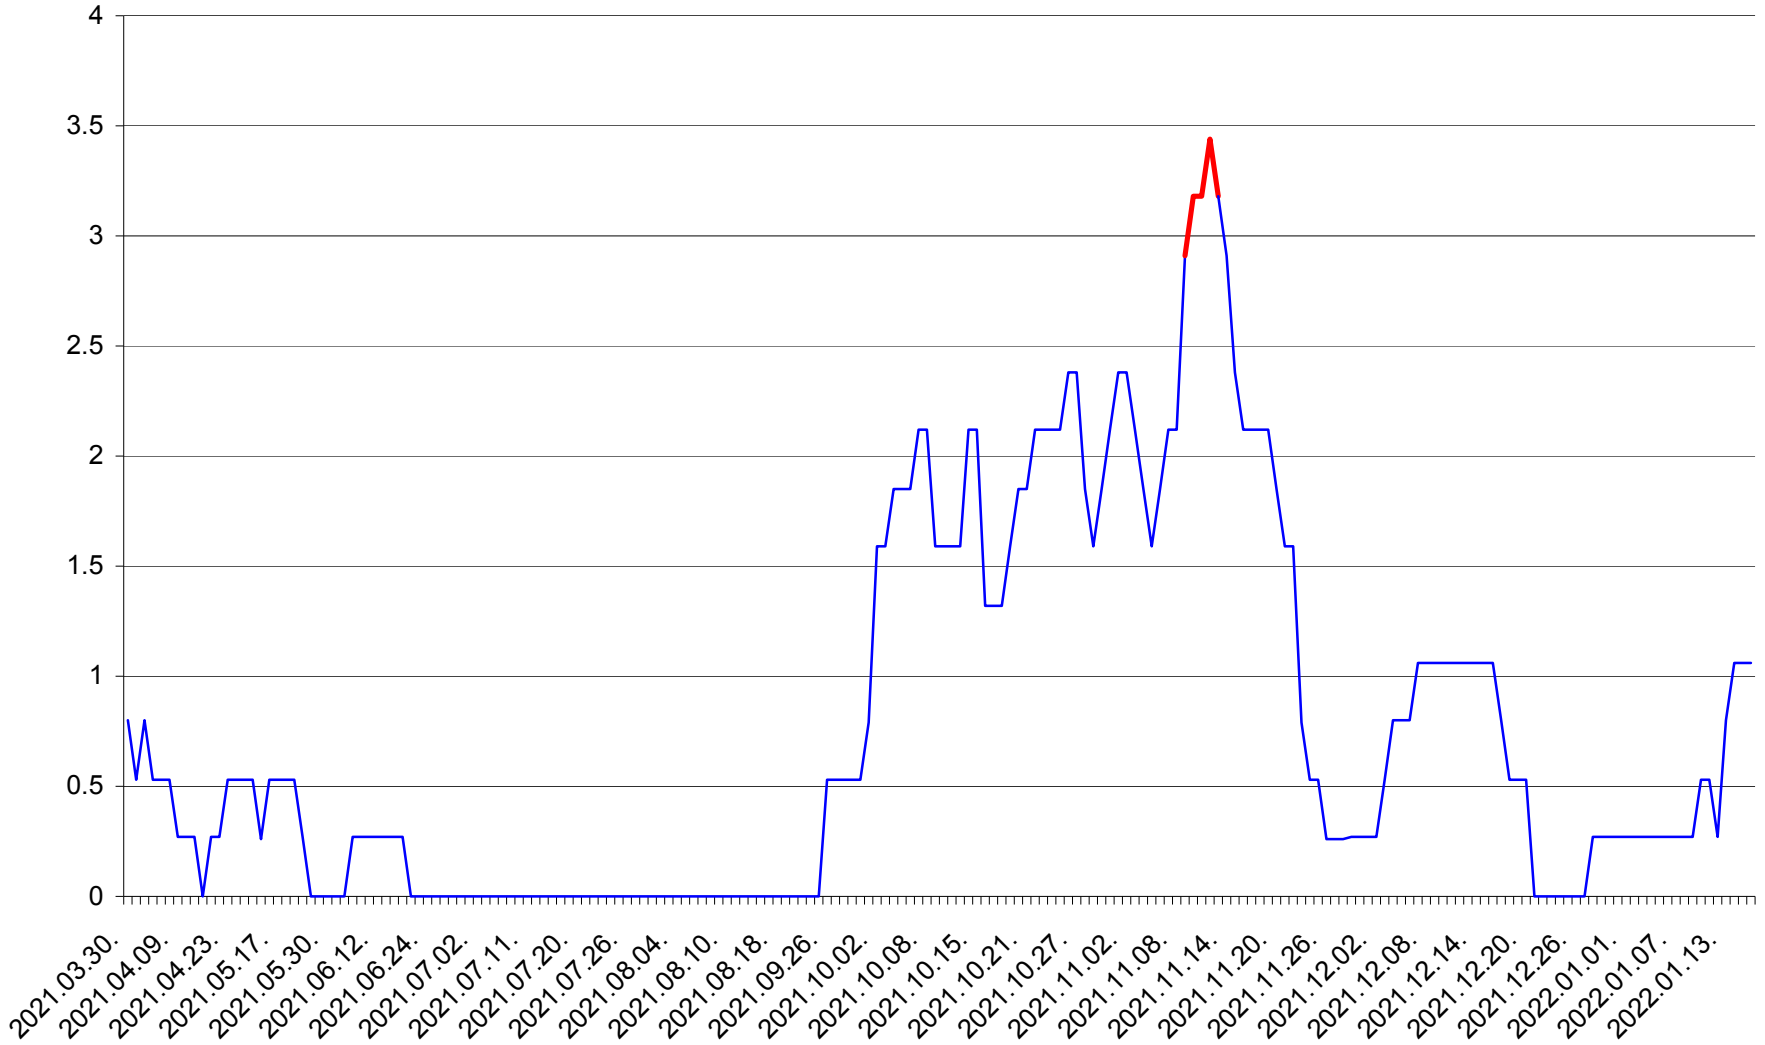

ORAȘ CRISTURU SECUIESC - Evolutia incidentei cumulate pe 14 zile la ‰ de locuitori
2021.04.01. - 2022.01.17.

DĂNEȘTI - Evolutia incidentei cumulate pe 14 zile la ‰ de locuitori
2021.04.01. - 2022.01.17.

DÂRJIU - Evolutia incidentei cumulate pe 14 zile la ‰ de locuitori
2021.04.01. - 2022.01.17.

DEALU - Evolutia incidentei cumulate pe 14 zile la ‰ de locuitori
2021.04.01. - 2022.01.17.

DITRĂU - Evolutia incidentei cumulate pe 14 zile la ‰ de locuitori
2021.04.01. - 2022.01.17.

FELICENI - Evolutia incidentei cumulate pe 14 zile la % de locuitori
2021.04.01. - 2022.01.17.

FRUMOASA - Evolutia incidentei cumulate pe 14 zile la ‰ de locuitori
2021.04.01. - 2022.01.17.

GĂLĂUȚAȘ - Evolutia incidentei cumulate pe 14 zile la ‰ de locuitori
2021.04.01. - 2022.01.17.