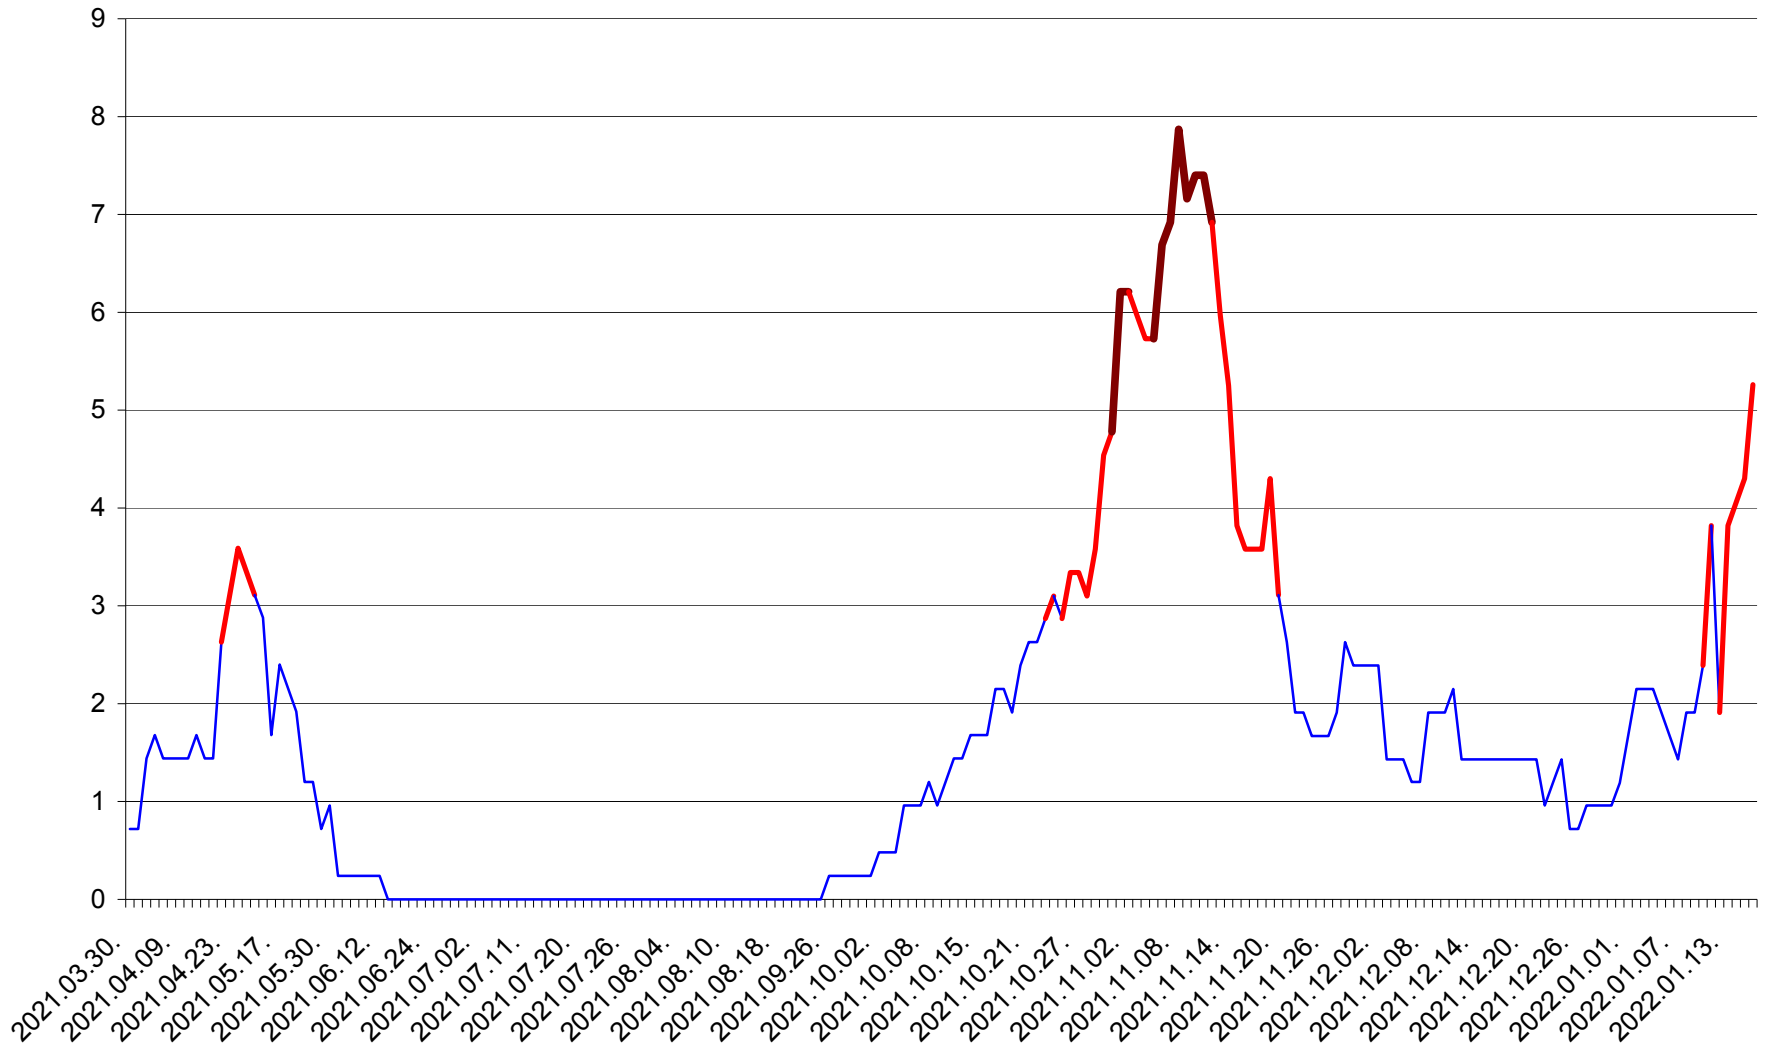

CORBU - Evolutia incidentei cumulate pe 14 zile la ‰ de locuitori
2021.04.01. - 2022.01.17.

CORUND - Evolutia incidentei cumulate pe 14 zile la ‰ de locuitori
2021.04.01. - 2022.01.17.

COZMENI - Evolutia incidentei cumulate pe 14 zile la ‰ de locuitori
2021.04.01. - 2022.01.17.

ORAȘ CRISTURU SECUIESC - Evolutia incidentei cumulate pe 14 zile la ‰ de locuitori
2021.04.01. - 2022.01.17.

DĂNEȘTI - Evolutia incidentei cumulate pe 14 zile la ‰ de locuitori
2021.04.01. - 2022.01.17.

DÂRJIU - Evolutia incidentei cumulate pe 14 zile la ‰ de locuitori
2021.04.01. - 2022.01.17.

DEALU - Evolutia incidentei cumulate pe 14 zile la ‰ de locuitori
2021.04.01. - 2022.01.17.

DITRĂU - Evolutia incidentei cumulate pe 14 zile la ‰ de locuitori
2021.04.01. - 2022.01.17.

FELICENI - Evolutia incidentei cumulate pe 14 zile la % de locuitori
2021.04.01. - 2022.01.17.

FRUMOASA - Evolutia incidentei cumulate pe 14 zile la ‰ de locuitori
2021.04.01. - 2022.01.17.

GĂLĂUȚAȘ - Evolutia incidentei cumulate pe 14 zile la ‰ de locuitori
2021.04.01. - 2022.01.17.