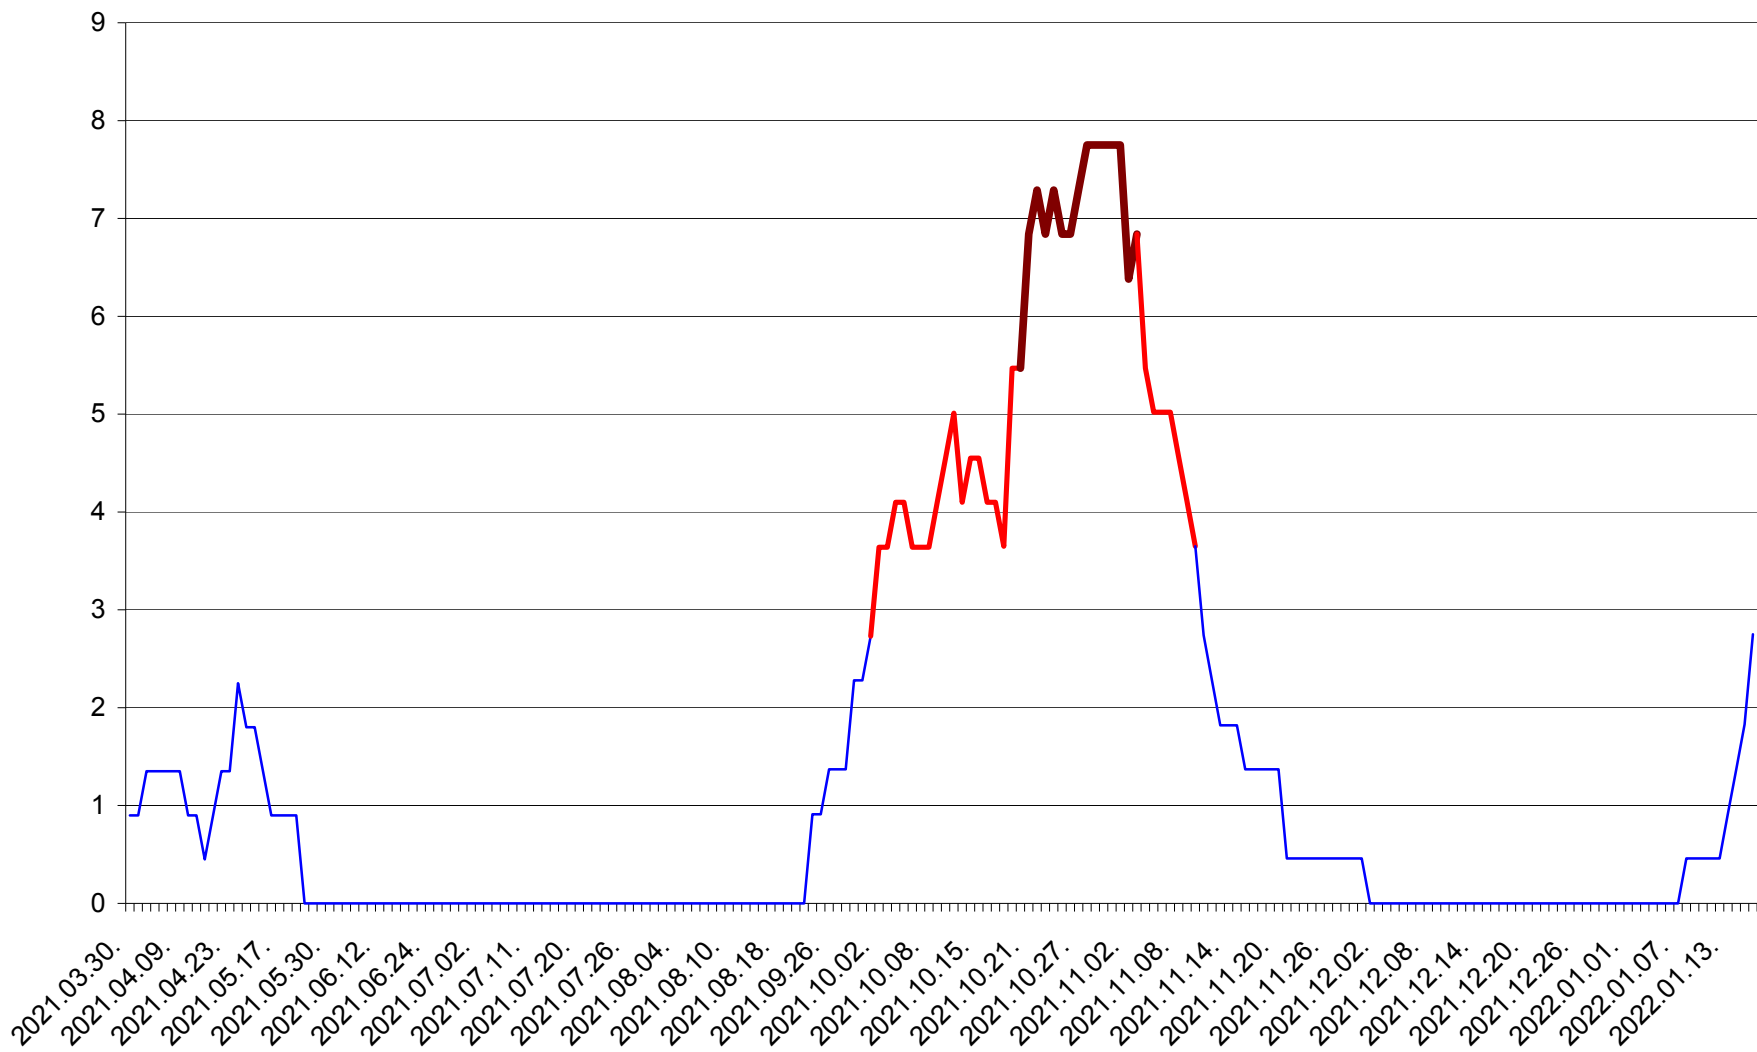

RACU - Evolutia incidentei cumulate pe 14 zile la ‰ de locuitori
2021.04.01. - 2022.01.17.

REMETEA - Evolutia incidentei cumulate pe 14 zile la ‰ de locuitori
2021.04.01. - 2022.01.17.

SĂCEL - Evolutia incidentei cumulate pe 14 zile la ‰ de locuitori
2021.04.01. - 2022.01.17.

SÂNCRĂIENI - Evolutia incidentei cumulate pe 14 zile la ‰ de locuitori
2021.04.01. - 2022.01.17.

SÂNDOMIC - Evolutia incidentei cumulate pe 14 zile la ‰ de locuitori
2021.04.01. - 2022.01.17.

SÂNMARTIN - Evolutia incidentei cumulate pe 14 zile la ‰ de locuitori
2021.04.01. - 2022.01.17.

SÂNSIMION - Evolutia incidentei cumulate pe 14 zile la ‰ de locuitori
2021.04.01. - 2022.01.17.

SÂNTIMBRU - Evolutia incidentei cumulate pe 14 zile la ‰ de locuitori
2021.04.01. - 2022.01.17.

SĂRMAȘ - Evolutia incidentei cumulate pe 14 zile la ‰ de locuitori
2021.04.01. - 2022.01.17.