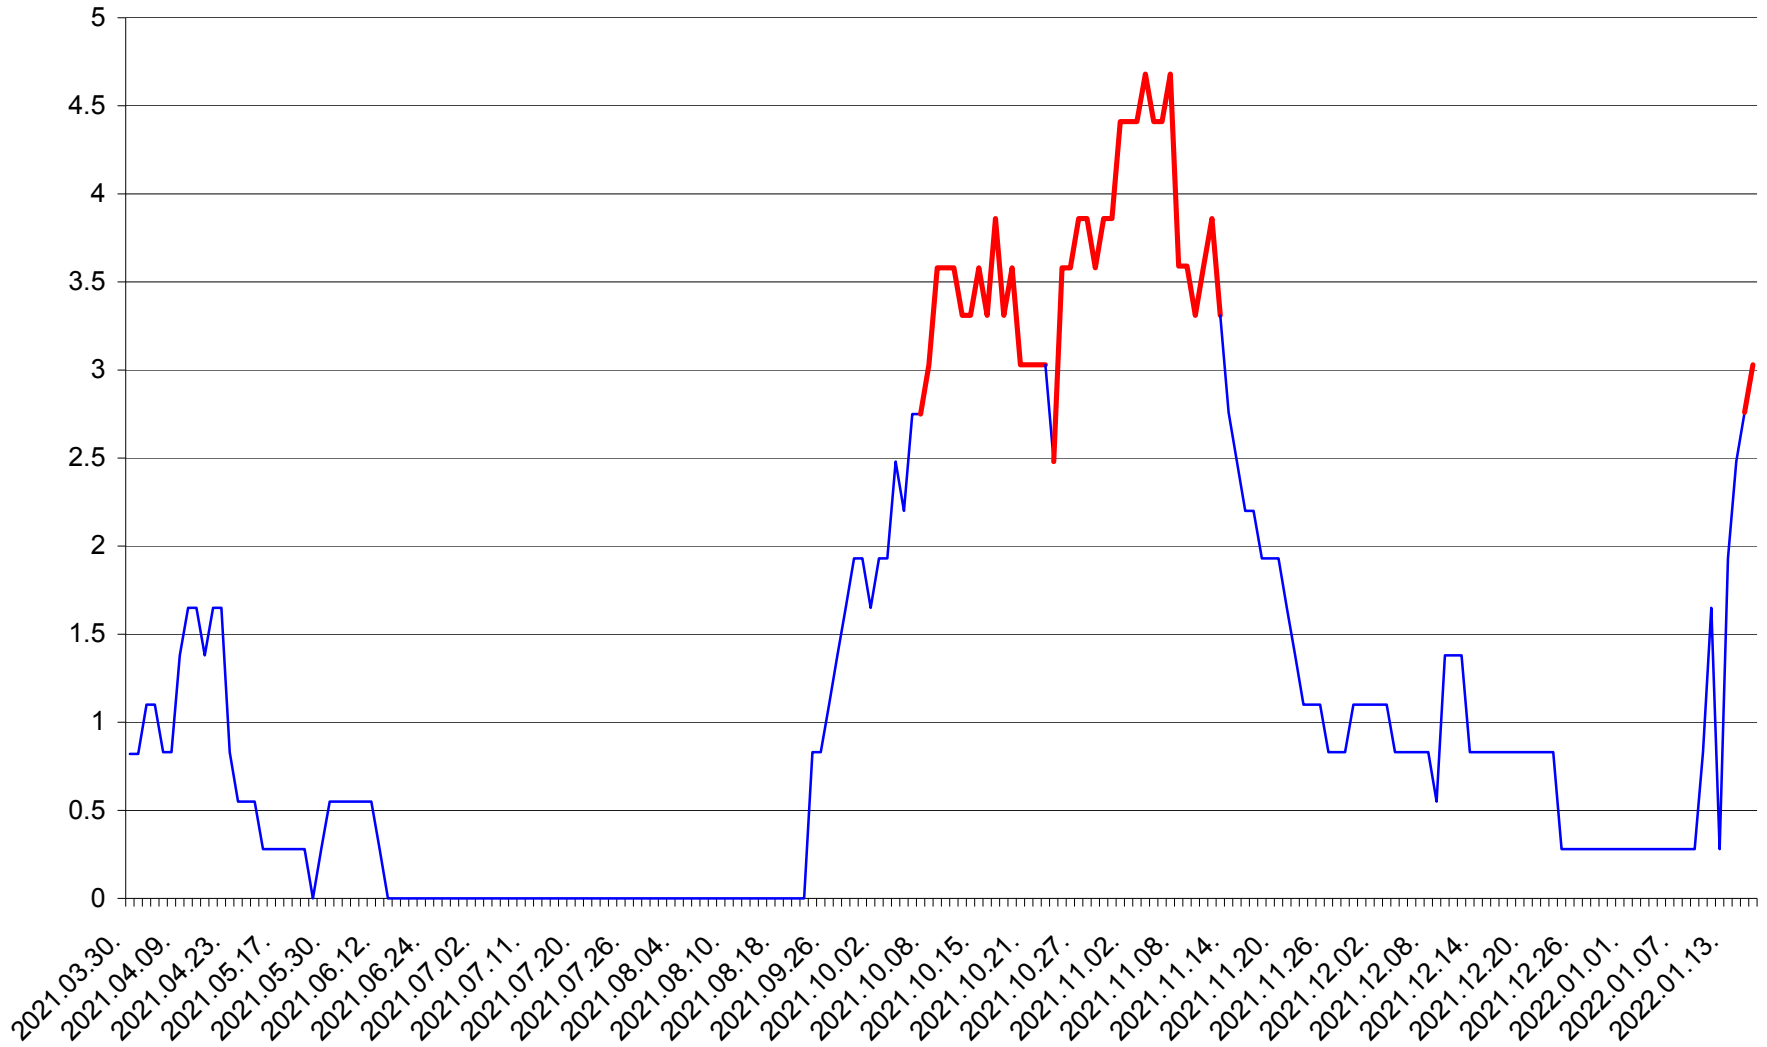

RACU - Evolutia incidentei cumulate pe 14 zile la ‰ de locuitori
2021.04.01. - 2022.01.17.

REMETEA - Evolutia incidentei cumulate pe 14 zile la ‰ de locuitori
2021.04.01. - 2022.01.17.

SĂCEL - Evolutia incidentei cumulate pe 14 zile la ‰ de locuitori
2021.04.01. - 2022.01.17.

SÂNCRĂIENI - Evolutia incidentei cumulate pe 14 zile la ‰ de locuitori
2021.04.01. - 2022.01.17.

SÂNDOMIC - Evolutia incidentei cumulate pe 14 zile la ‰ de locuitori
2021.04.01. - 2022.01.17.

SÂNMARTIN - Evolutia incidentei cumulate pe 14 zile la ‰ de locuitori
2021.04.01. - 2022.01.17.

SÂNSIMION - Evolutia incidentei cumulate pe 14 zile la ‰ de locuitori
2021.04.01. - 2022.01.17.

SÂNTIMBRU - Evolutia incidentei cumulate pe 14 zile la ‰ de locuitori
2021.04.01. - 2022.01.17.

SĂRMAȘ - Evolutia incidentei cumulate pe 14 zile la ‰ de locuitori
2021.04.01. - 2022.01.17.