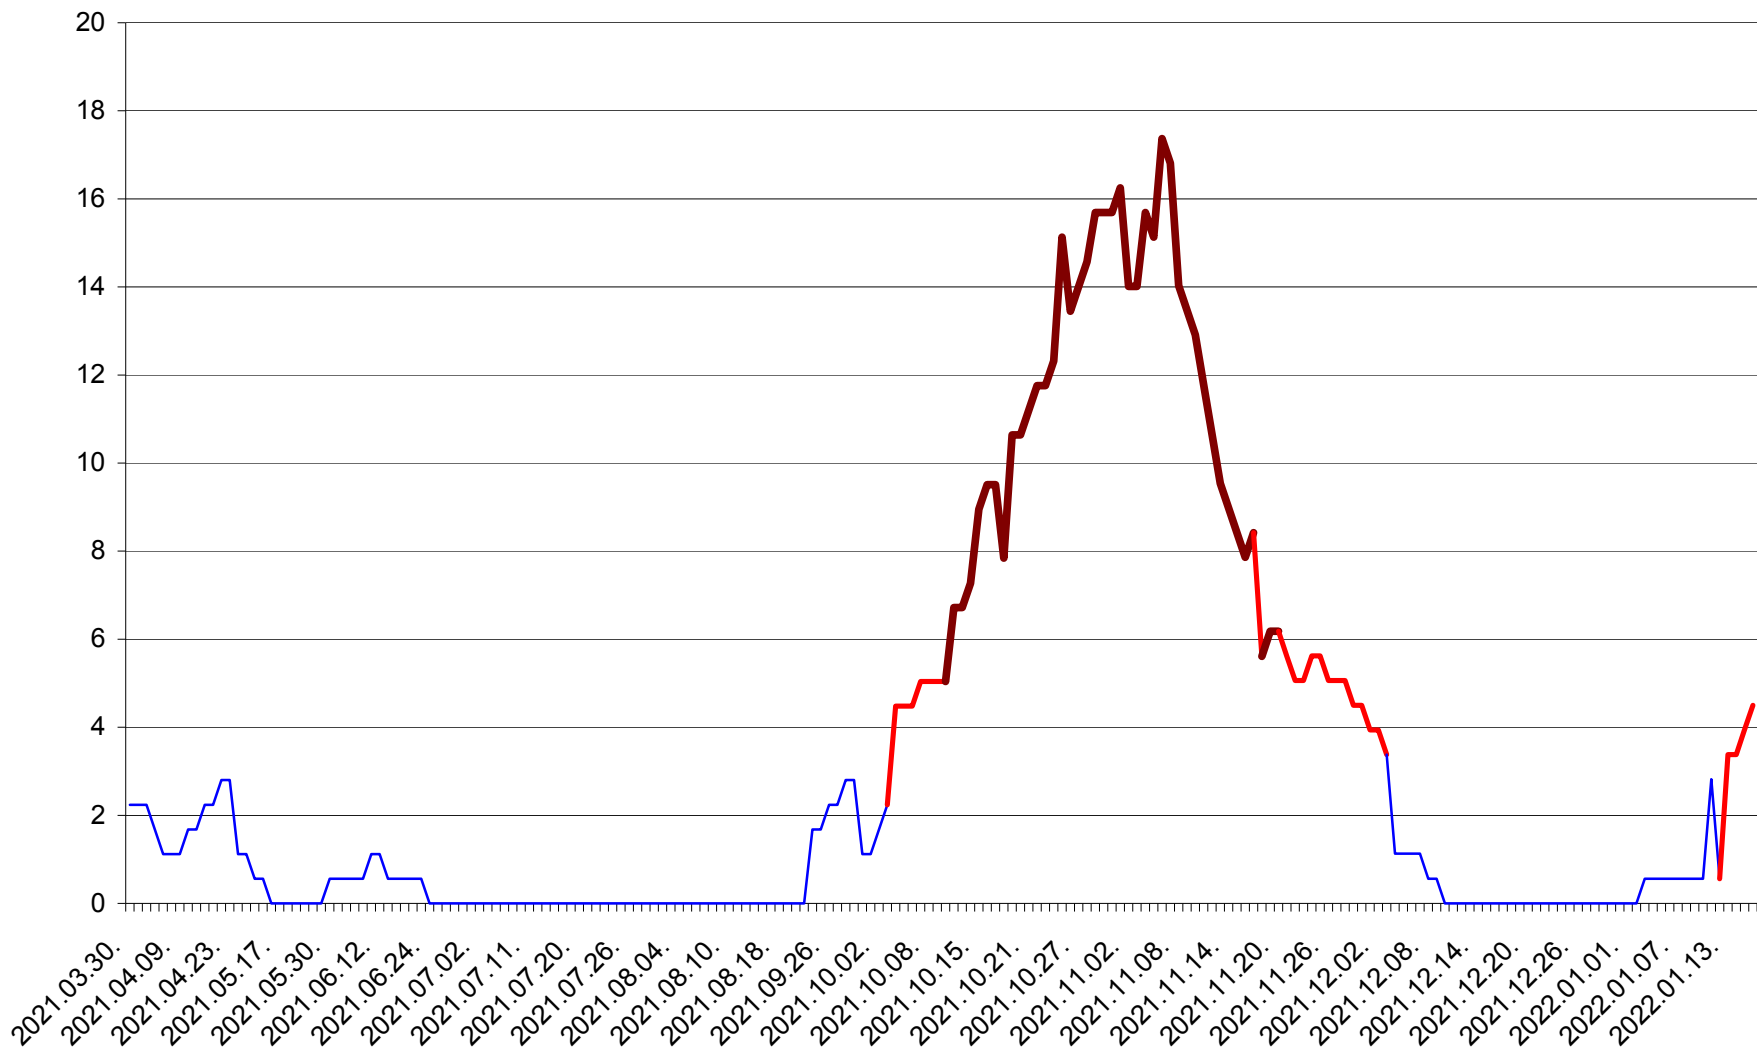

SÂNSIMION - Evolutia incidentei cumulate pe 14 zile la ‰ de locuitori
2021.04.01. - 2022.01.17.

SÂNTIMBRU - Evolutia incidentei cumulate pe 14 zile la ‰ de locuitori
2021.04.01. - 2022.01.17.

SĂRMAȘ - Evolutia incidentei cumulate pe 14 zile la ‰ de locuitori
2021.04.01. - 2022.01.17.

SATU MARE - Evolutia incidentei cumulate pe 14 zile la ‰ de locuitori
2021.04.01. - 2022.01.17.

SECUIENI - Evolutia incidentei cumulate pe 14 zile la % de locuitori
2021.04.01. - 2022.01.17.

SICULENI - Evolutia incidentei cumulate pe 14 zile la % de locuitori
2021.04.01. - 2022.01.17.

ȘIMONEȘTI - Evolutia incidentei cumulate pe 14 zile la ‰ de locuitori
2021.04.01. - 2022.01.17.

SUBCETATE - Evolutia incidentei cumulate pe 14 zile la ‰ de locuitori
2021.04.01. - 2022.01.17.

SUSENI - Evolutia incidentei cumulate pe 14 zile la ‰ de locuitori
2021.04.01. - 2022.01.17.