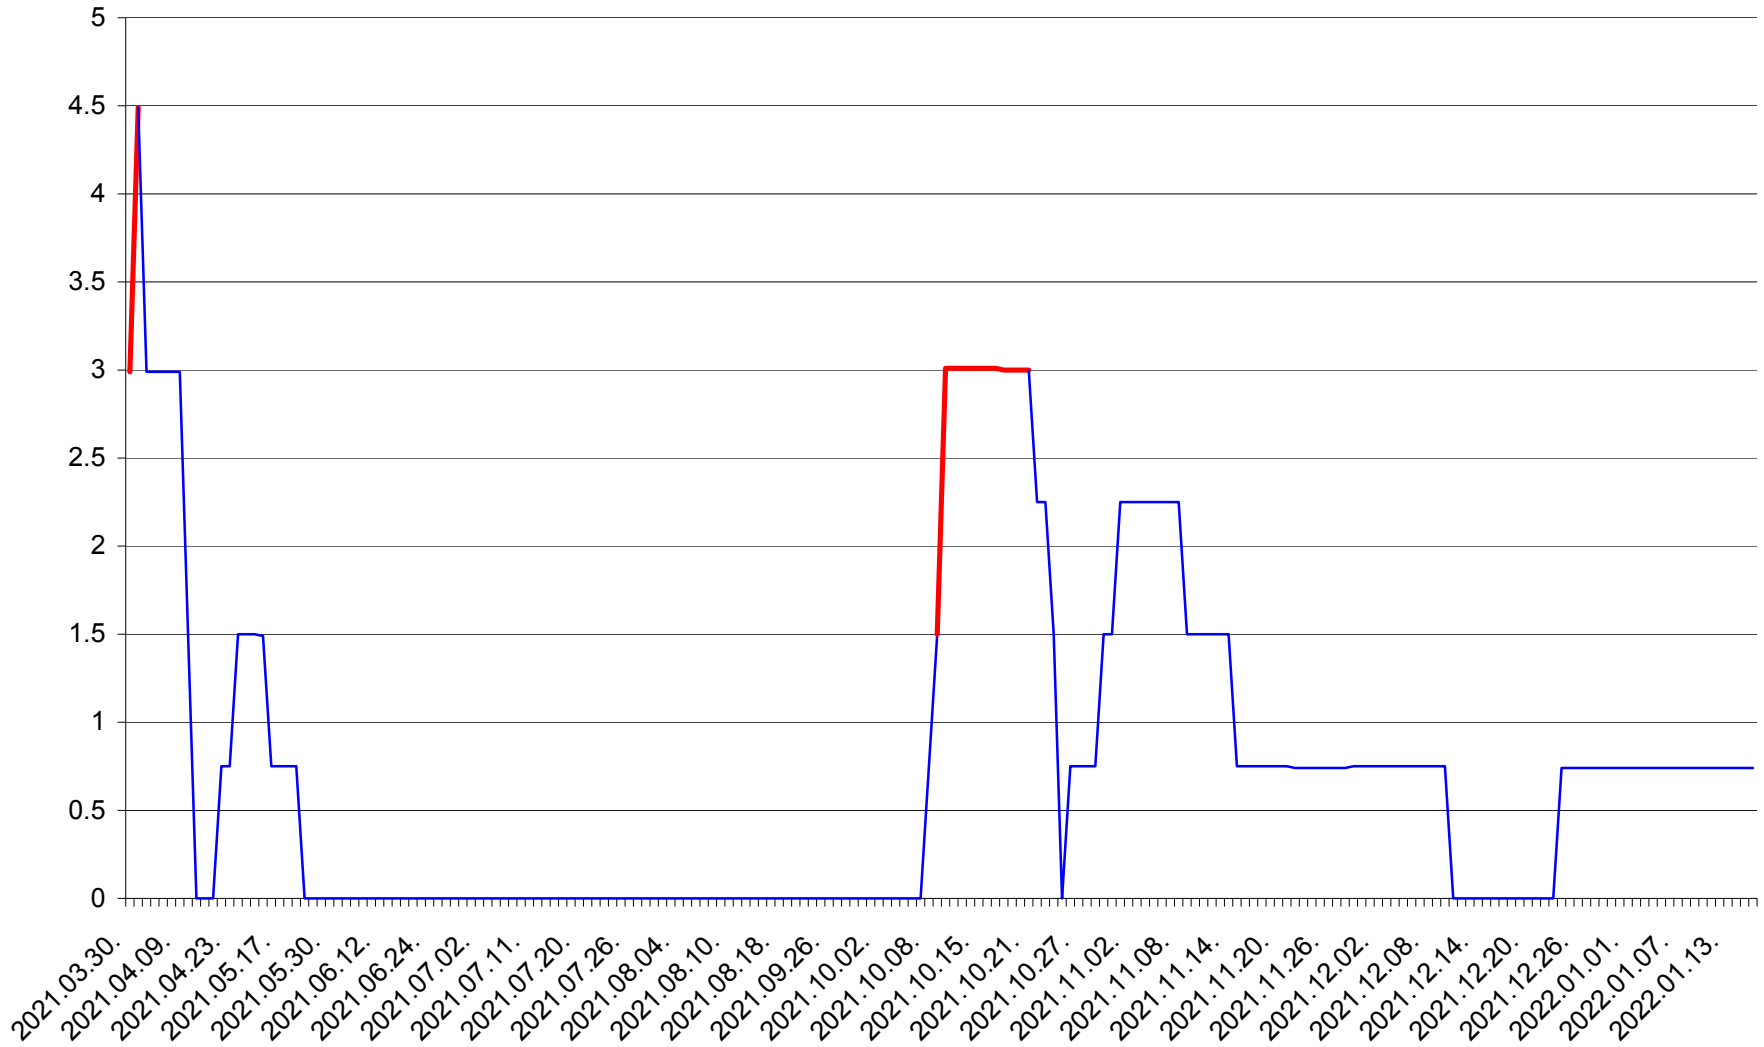

LELICENI - Evolutia incidentei cumulate pe 14 zile la % de locuitori
2021.04.01. - 2022.01.17.

LUETA - Evolutia incidentei cumulate pe 14 zile la ‰ de locuitori
2021.04.01. - 2022.01.17.

LUNCA DE JOS - Evolutia incidentei cumulate pe 14 zile la ‰ de locuitori
2021.04.01. - 2022.01.17.

LUNCA DE SUS - Evolutia incidentei cumulate pe 14 zile la ‰ de locuitori
2021.04.01. - 2022.01.17.

LUPENI - Evolutia incidentei cumulate pe 14 zile la ‰ de locuitori
2021.04.01. - 2022.01.17.

MĂDĂRAȘ - Evolutia incidentei cumulate pe 14 zile la ‰ de locuitori
2021.04.01. - 2022.01.17.

MĂRTINIȘ - Evolutia incidentei cumulate pe 14 zile la ‰ de locuitori
2021.04.01. - 2022.01.17.

MEREȘTI - Evolutia incidentei cumulate pe 14 zile la ‰ de locuitori
2021.04.01. - 2022.01.17.

MUNICIPIUL MIERCUREA-CIUC - Evolutia incidentei cumulate pe 14 zile la ‰ de locuitori
2021.04.01. - 2022.01.17.