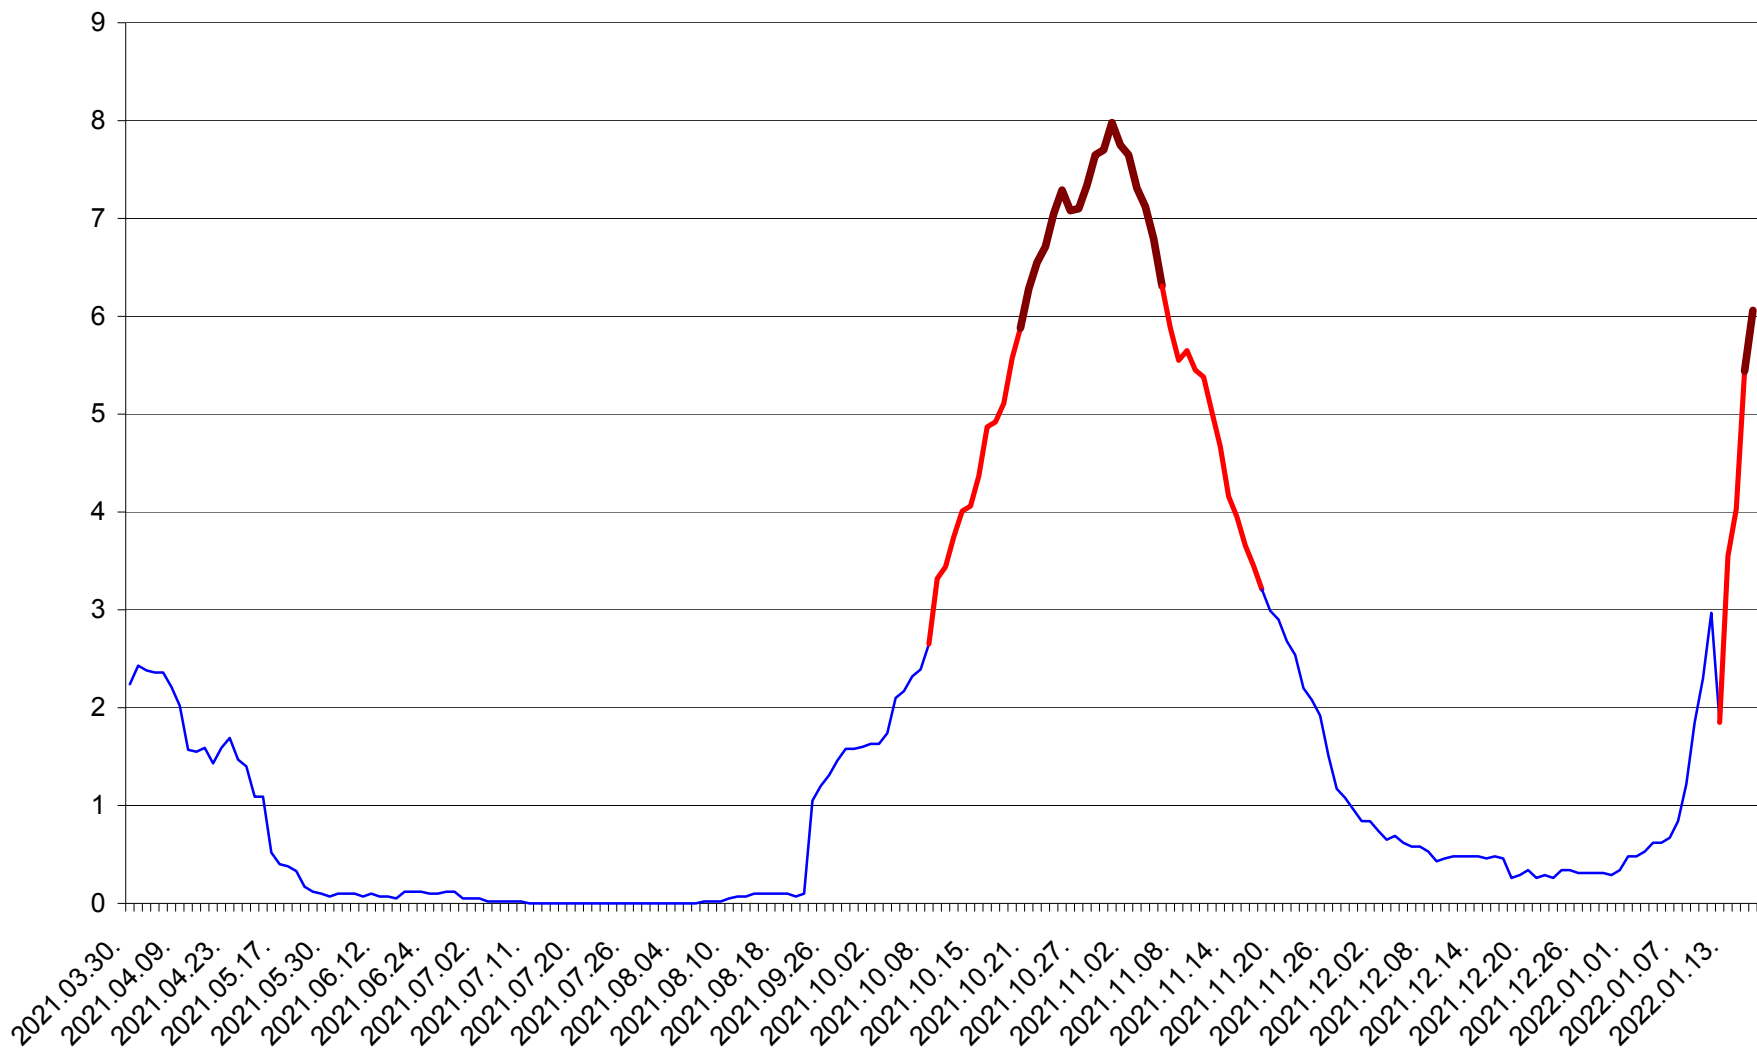

LELICENI - Evolutia incidentei cumulate pe 14 zile la % de locuitori
2021.04.01. - 2022.01.17.

LUETA - Evolutia incidentei cumulate pe 14 zile la ‰ de locuitori
2021.04.01. - 2022.01.17.

LUNCA DE JOS - Evolutia incidentei cumulate pe 14 zile la ‰ de locuitori
2021.04.01. - 2022.01.17.

LUNCA DE SUS - Evolutia incidentei cumulate pe 14 zile la ‰ de locuitori
2021.04.01. - 2022.01.17.

LUPENI - Evolutia incidentei cumulate pe 14 zile la ‰ de locuitori
2021.04.01. - 2022.01.17.

MĂDĂRAȘ - Evolutia incidentei cumulate pe 14 zile la ‰ de locuitori
2021.04.01. - 2022.01.17.

MĂRTINIȘ - Evolutia incidentei cumulate pe 14 zile la ‰ de locuitori
2021.04.01. - 2022.01.17.

MEREȘTI - Evolutia incidentei cumulate pe 14 zile la ‰ de locuitori
2021.04.01. - 2022.01.17.

MUNICIPIUL MIERCUREA-CIUC - Evolutia incidentei cumulate pe 14 zile la ‰ de locuitori
2021.04.01. - 2022.01.17.