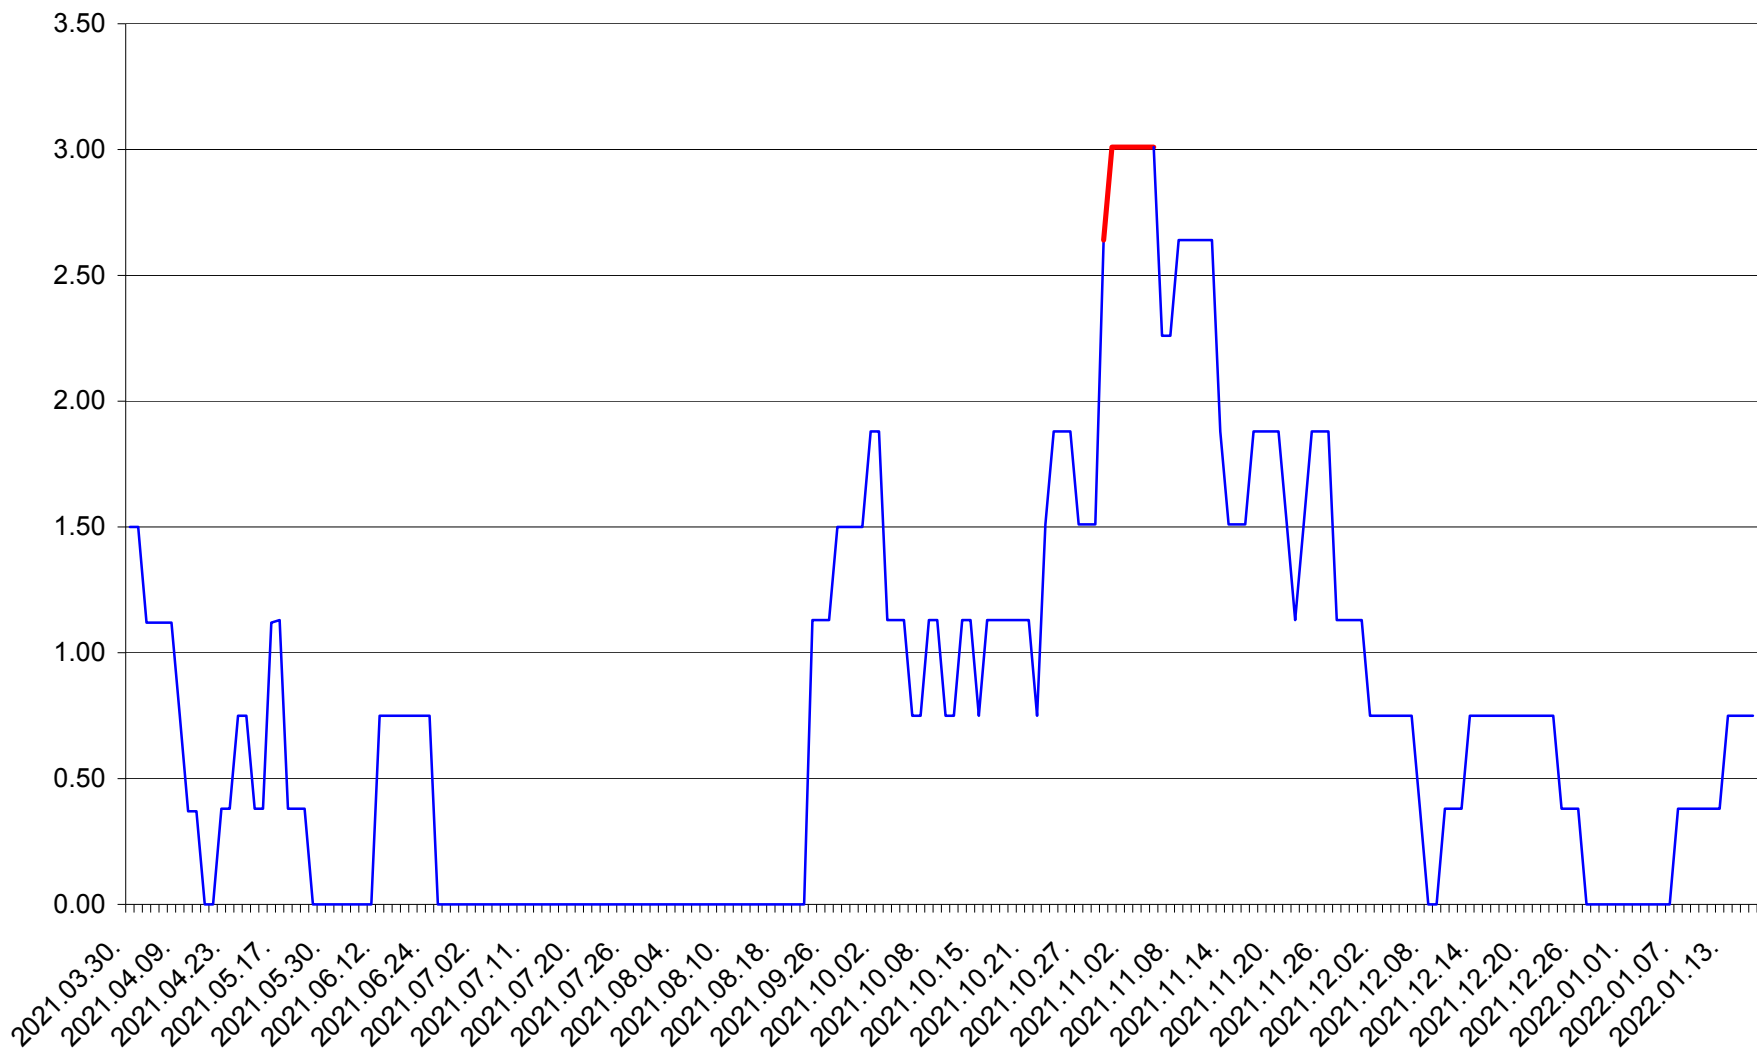

ATID - Evolutia incidentei cumulate pe 14 zile la % de locuitori
2021.04.01. - 2022.01.17.

AVRĂMEȘTI - Evolutia incidentei cumulate pe 14 zile la ‰ de locuitori
2021.04.01. - 2022.01.17.

ORAȘ BĂILE TUȘNAD - Evolutia incidentei cumulate pe 14 zile la ‰ de locuitori
2021.04.01. - 2022.01.17.

ORAȘ BĂLAN - Evolutia incidentei cumulate pe 14 zile la ‰ de locuitori
2021.04.01. - 2022.01.17.

BILBOR - Evolutia incidentei cumulate pe 14 zile la ‰ de locuitori
2021.04.01. - 2022.01.17.

ORAȘ BORSEC - Evolutia incidentei cumulate pe 14 zile la ‰ de locuitori
2021.04.01. - 2022.01.17.

BRĂDEȘTI - Evolutia incidentei cumulate pe 14 zile la ‰ de locuitori
2021.04.01. - 2022.01.17.

CĂPÂLNIȚA - Evolutia incidentei cumulate pe 14 zile la ‰ de locuitori
2021.04.01. - 2022.01.17.

CÂRȚA - Evolutia incidentei cumulate pe 14 zile la ‰ de locuitori
2021.04.01. - 2022.01.17.