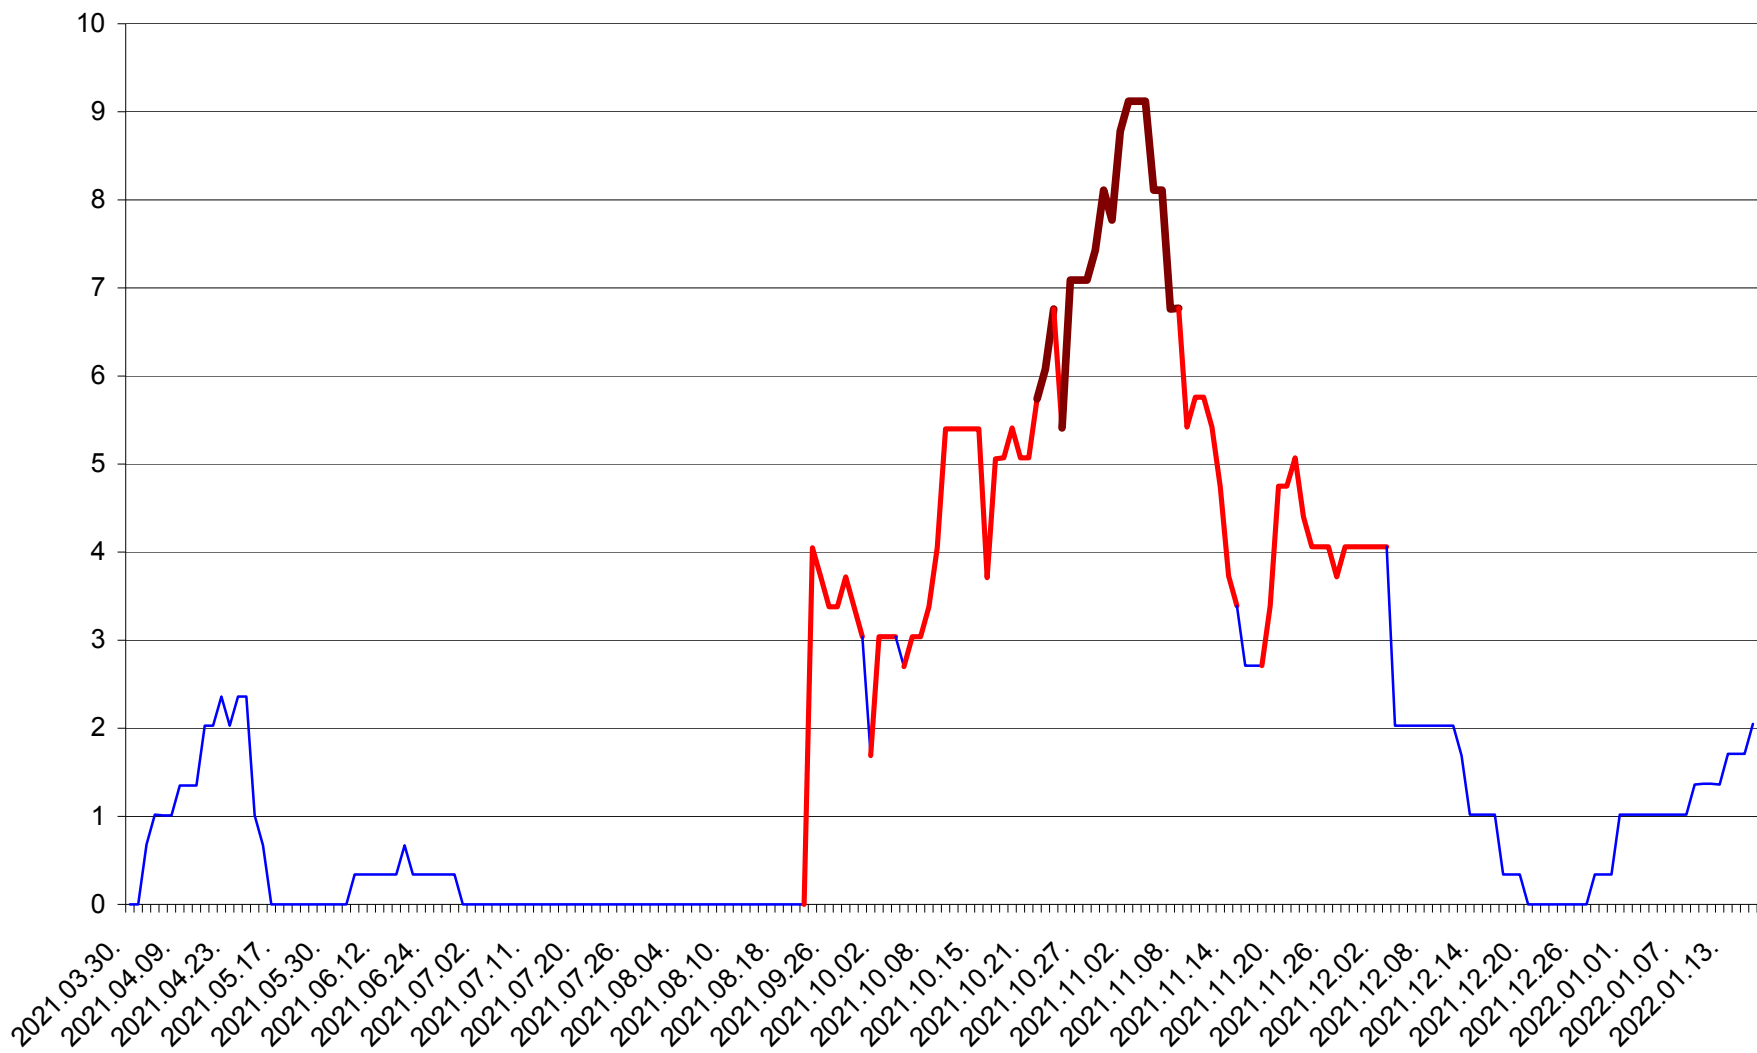

LELICENI - Evolutia incidentei cumulate pe 14 zile la % de locuitori
2021.04.01. - 2022.01.17.

LUETA - Evolutia incidentei cumulate pe 14 zile la ‰ de locuitori
2021.04.01. - 2022.01.17.

LUNCA DE JOS - Evolutia incidentei cumulate pe 14 zile la ‰ de locuitori
2021.04.01. - 2022.01.17.

LUNCA DE SUS - Evolutia incidentei cumulate pe 14 zile la ‰ de locuitori
2021.04.01. - 2022.01.17.

LUPENI - Evolutia incidentei cumulate pe 14 zile la ‰ de locuitori
2021.04.01. - 2022.01.17.

MĂDĂRAȘ - Evolutia incidentei cumulate pe 14 zile la ‰ de locuitori
2021.04.01. - 2022.01.17.

MĂRTINIȘ - Evolutia incidentei cumulate pe 14 zile la ‰ de locuitori
2021.04.01. - 2022.01.17.

MEREȘTI - Evolutia incidentei cumulate pe 14 zile la ‰ de locuitori
2021.04.01. - 2022.01.17.

MUNICIPIUL MIERCUREA-CIUC - Evolutia incidentei cumulate pe 14 zile la ‰ de locuitori
2021.04.01. - 2022.01.17.