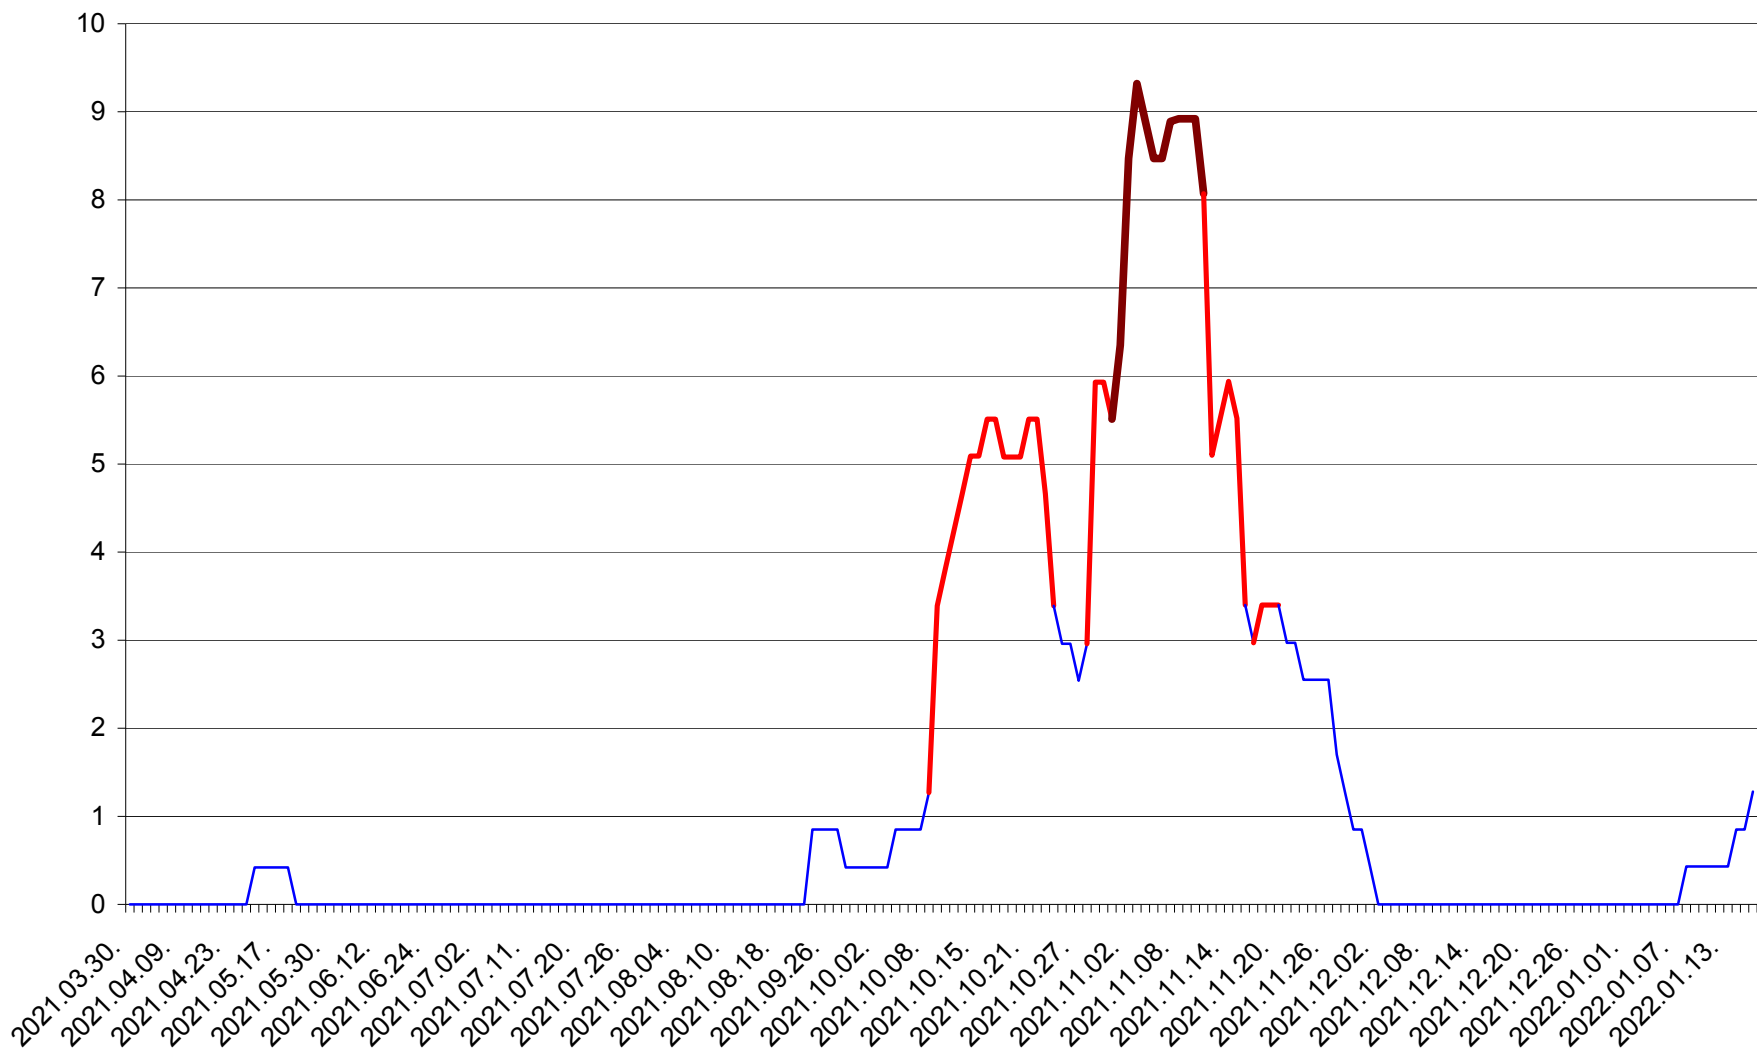

PLĂIEȘII DE JOS - Evolutia incidentei cumulate pe 14 zile la ‰ de locuitori
2021.04.01. - 2022.01.17.

PORUMBENI - Evolutia incidentei cumulate pe 14 zile la ‰ de locuitori
2021.04.01. - 2022.01.17.

PRAID - Evolutia incidentei cumulate pe 14 zile la ‰ de locuitori
2021.04.01. - 2022.01.17.

RACU - Evolutia incidentei cumulate pe 14 zile la ‰ de locuitori
2021.04.01. - 2022.01.17.

REMETEA - Evolutia incidentei cumulate pe 14 zile la ‰ de locuitori
2021.04.01. - 2022.01.17.

SĂCEL - Evolutia incidentei cumulate pe 14 zile la ‰ de locuitori
2021.04.01. - 2022.01.17.

SÂNCRĂIENI - Evolutia incidentei cumulate pe 14 zile la ‰ de locuitori
2021.04.01. - 2022.01.17.

SÂNDOMIC - Evolutia incidentei cumulate pe 14 zile la ‰ de locuitori
2021.04.01. - 2022.01.17.

SÂNMARTIN - Evolutia incidentei cumulate pe 14 zile la ‰ de locuitori
2021.04.01. - 2022.01.17.