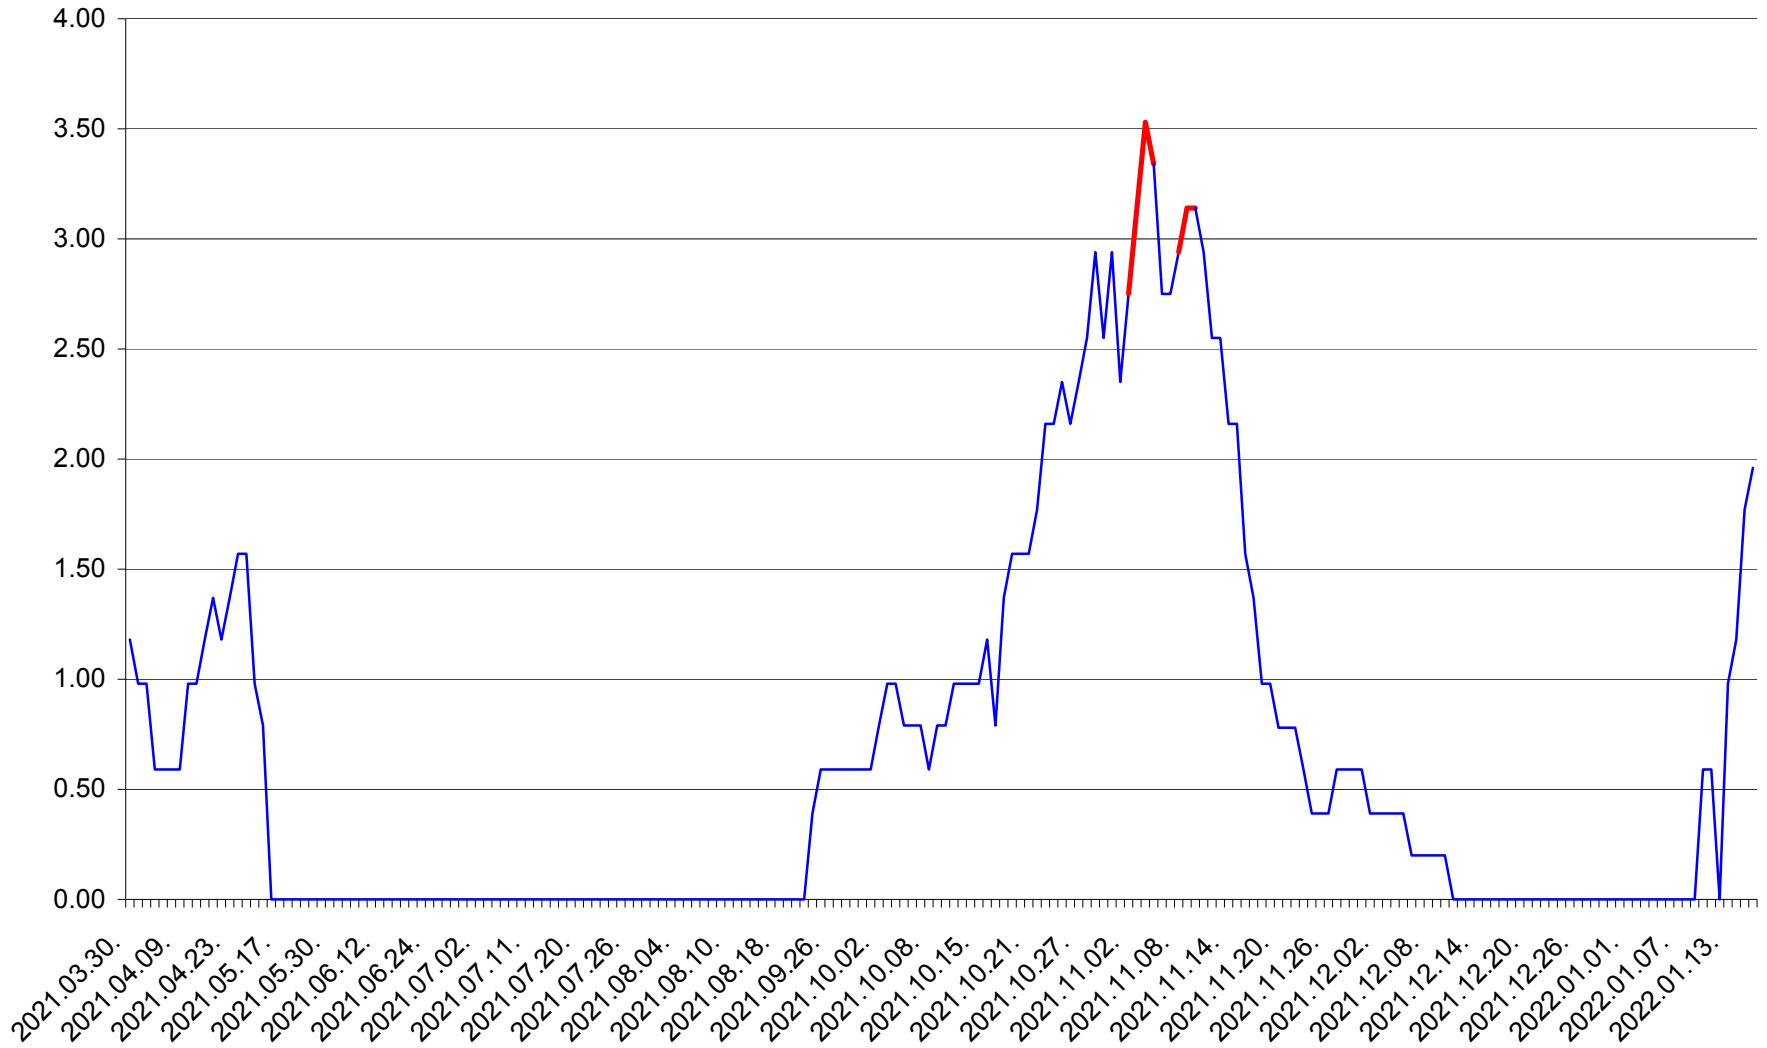

ORAȘ BĂLAN - Evolutia incidentei cumulate pe 14 zile la ‰ de locuitori
2021.04.01. - 2022.01.17.

BILBOR - Evolutia incidentei cumulate pe 14 zile la ‰ de locuitori
2021.04.01. - 2022.01.17.

ORAȘ BORSEC - Evolutia incidentei cumulate pe 14 zile la ‰ de locuitori
2021.04.01. - 2022.01.17.

BRĂDEȘTI - Evolutia incidentei cumulate pe 14 zile la ‰ de locuitori
2021.04.01. - 2022.01.17.

CĂPÂLNIȚA - Evolutia incidentei cumulate pe 14 zile la ‰ de locuitori
2021.04.01. - 2022.01.17.

CÂRȚA - Evolutia incidentei cumulate pe 14 zile la ‰ de locuitori
2021.04.01. - 2022.01.17.

CICEU - Evolutia incidentei cumulate pe 14 zile la ‰ de locuitori
2021.04.01. - 2022.01.17.

CIUCSÂNGEORGIU - Evolutia incidentei cumulate pe 14 zile la % de locuitori
2021.04.01. - 2022.01.17.

CIUMANI - Evolutia incidentei cumulate pe 14 zile la ‰ de locuitori
2021.04.01. - 2022.01.17.

CORBU - Evolutia incidentei cumulate pe 14 zile la ‰ de locuitori
2021.04.01. - 2022.01.17.

CORUND - Evolutia incidentei cumulate pe 14 zile la ‰ de locuitori
2021.04.01. - 2022.01.17.

COZMENI - Evolutia incidentei cumulate pe 14 zile la ‰ de locuitori
2021.04.01. - 2022.01.17.