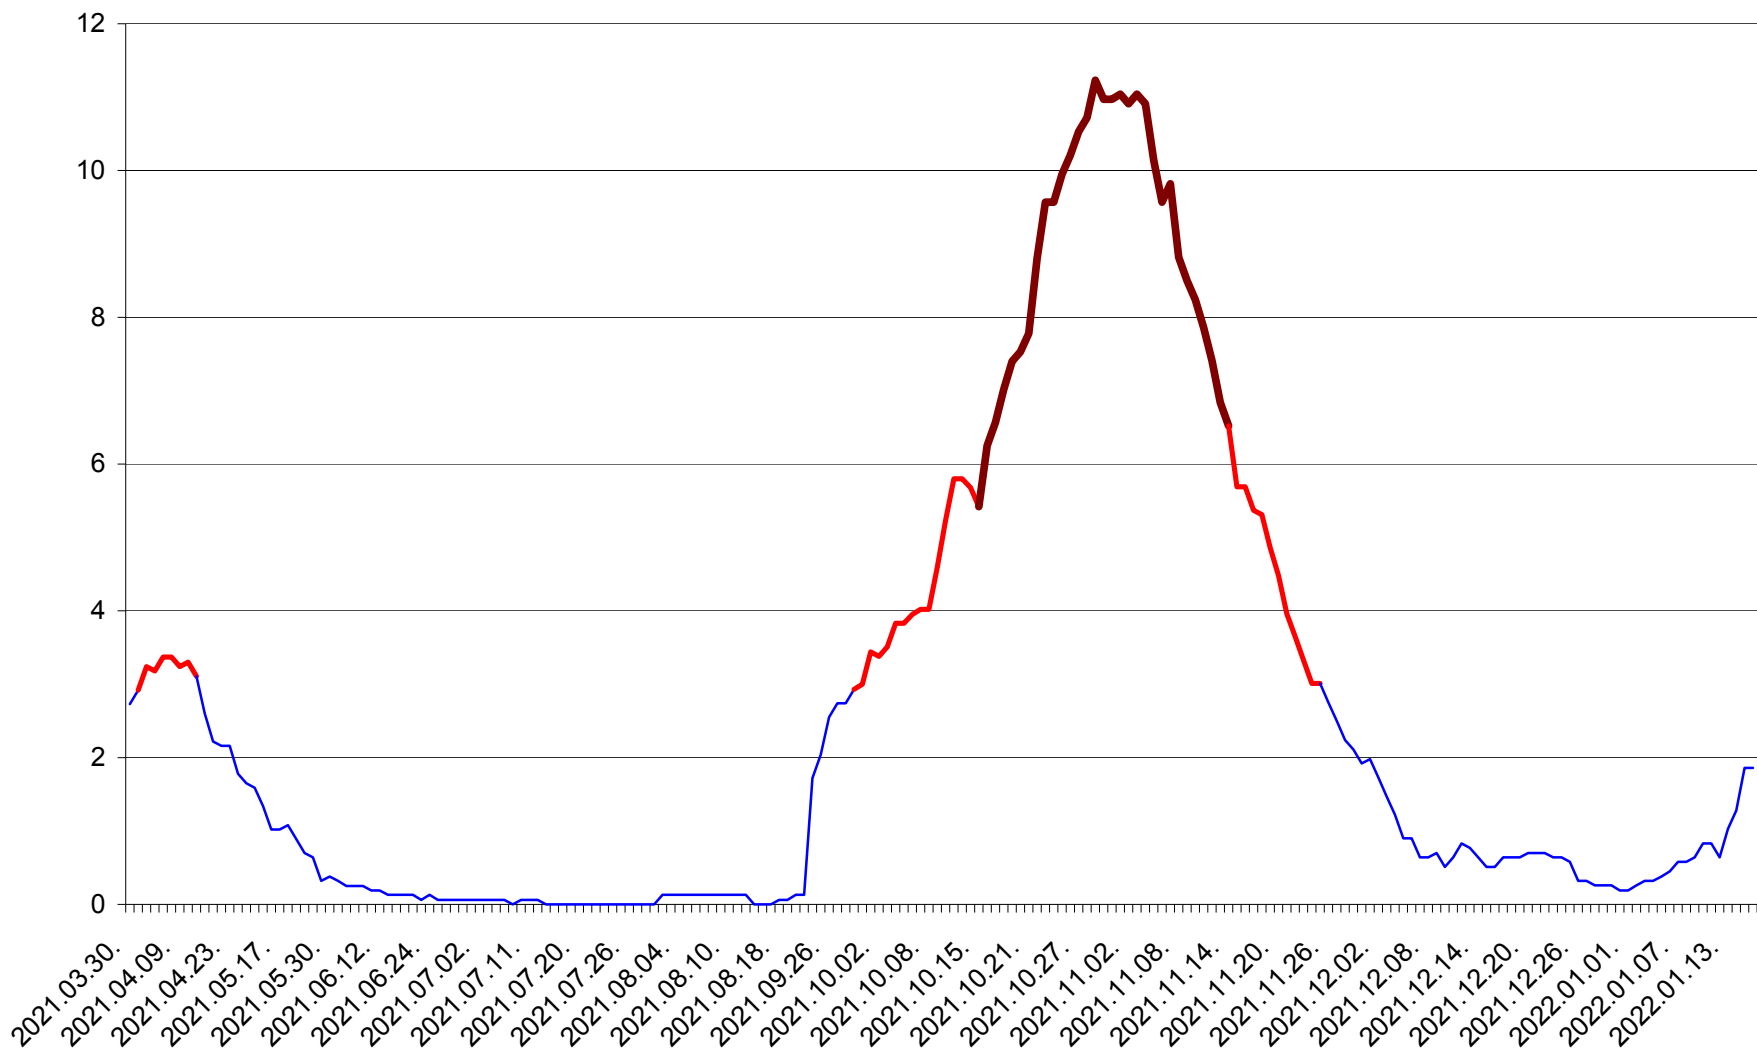

TULGHEȘ - Evolutia incidentei cumulate pe 14 zile la ‰ de locuitori
2021.04.01. - 2022.01.17.