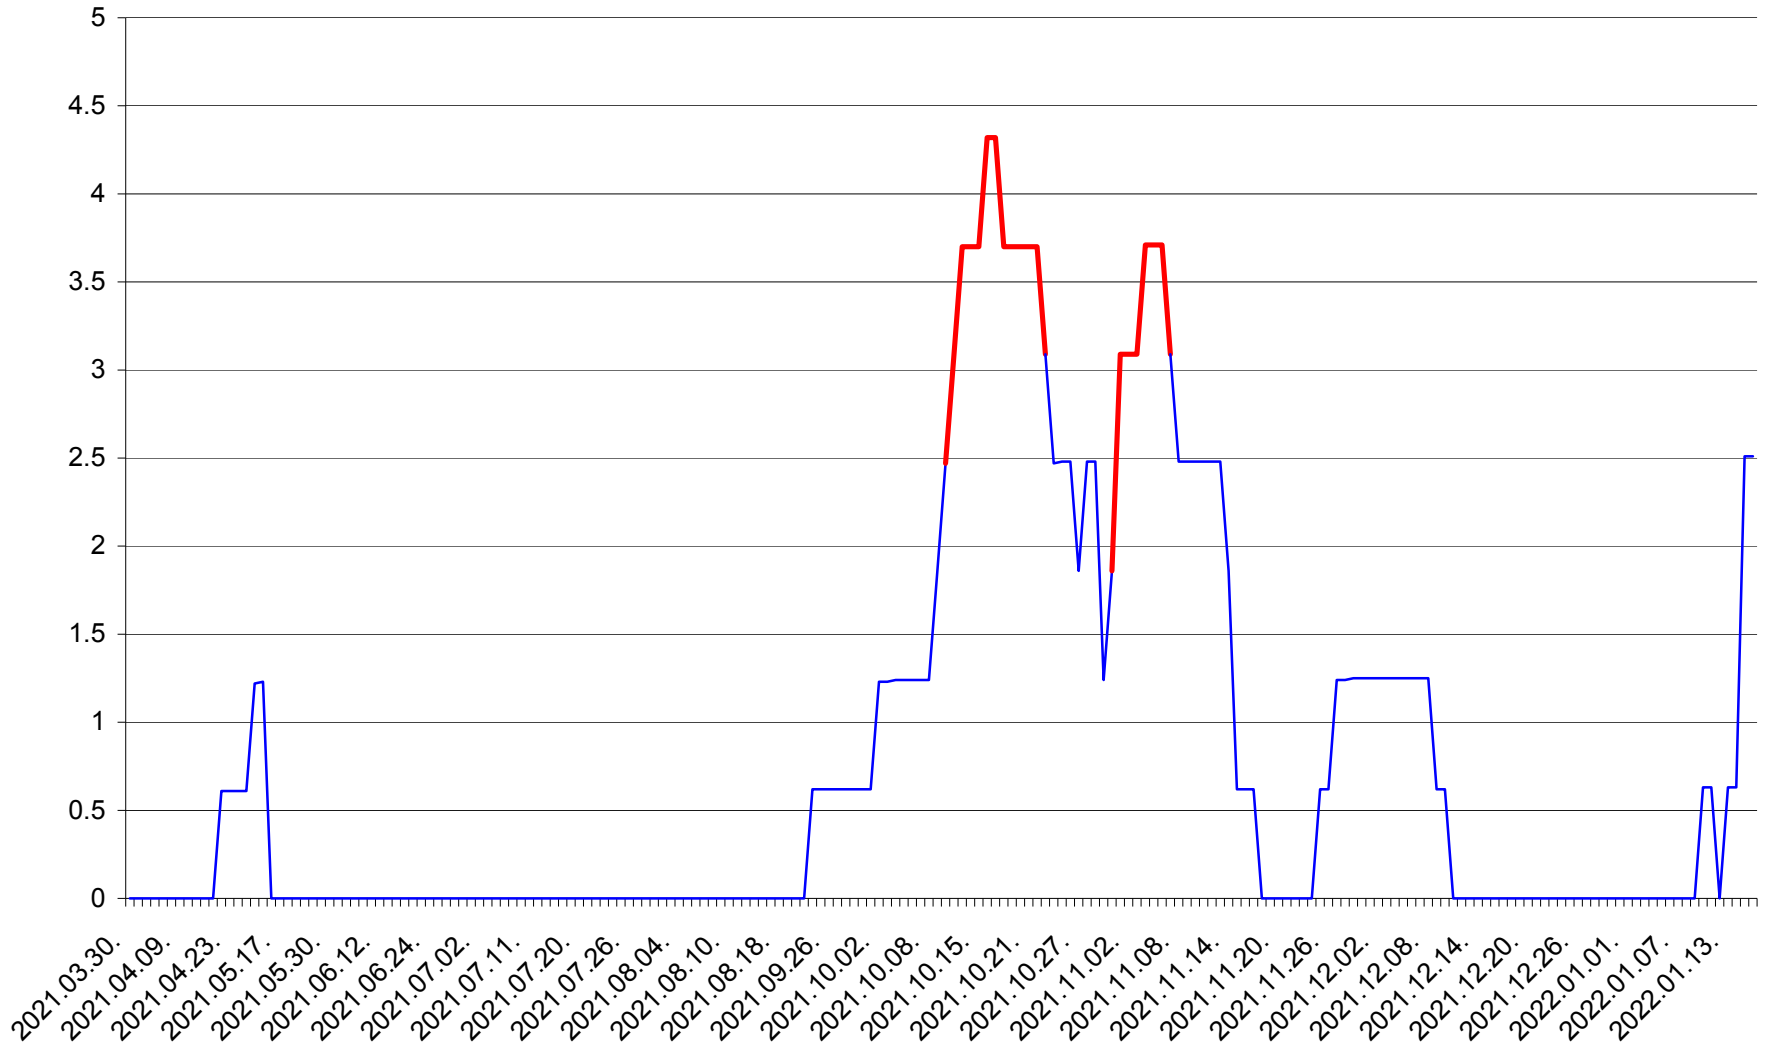

PLĂIEȘII DE JOS - Evolutia incidentei cumulate pe 14 zile la ‰ de locuitori
2021.04.01. - 2022.01.17.

PORUMBENI - Evolutia incidentei cumulate pe 14 zile la ‰ de locuitori
2021.04.01. - 2022.01.17.

PRAID - Evolutia incidentei cumulate pe 14 zile la ‰ de locuitori
2021.04.01. - 2022.01.17.

RACU - Evolutia incidentei cumulate pe 14 zile la ‰ de locuitori
2021.04.01. - 2022.01.17.

REMETEA - Evolutia incidentei cumulate pe 14 zile la ‰ de locuitori
2021.04.01. - 2022.01.17.

SĂCEL - Evolutia incidentei cumulate pe 14 zile la ‰ de locuitori
2021.04.01. - 2022.01.17.