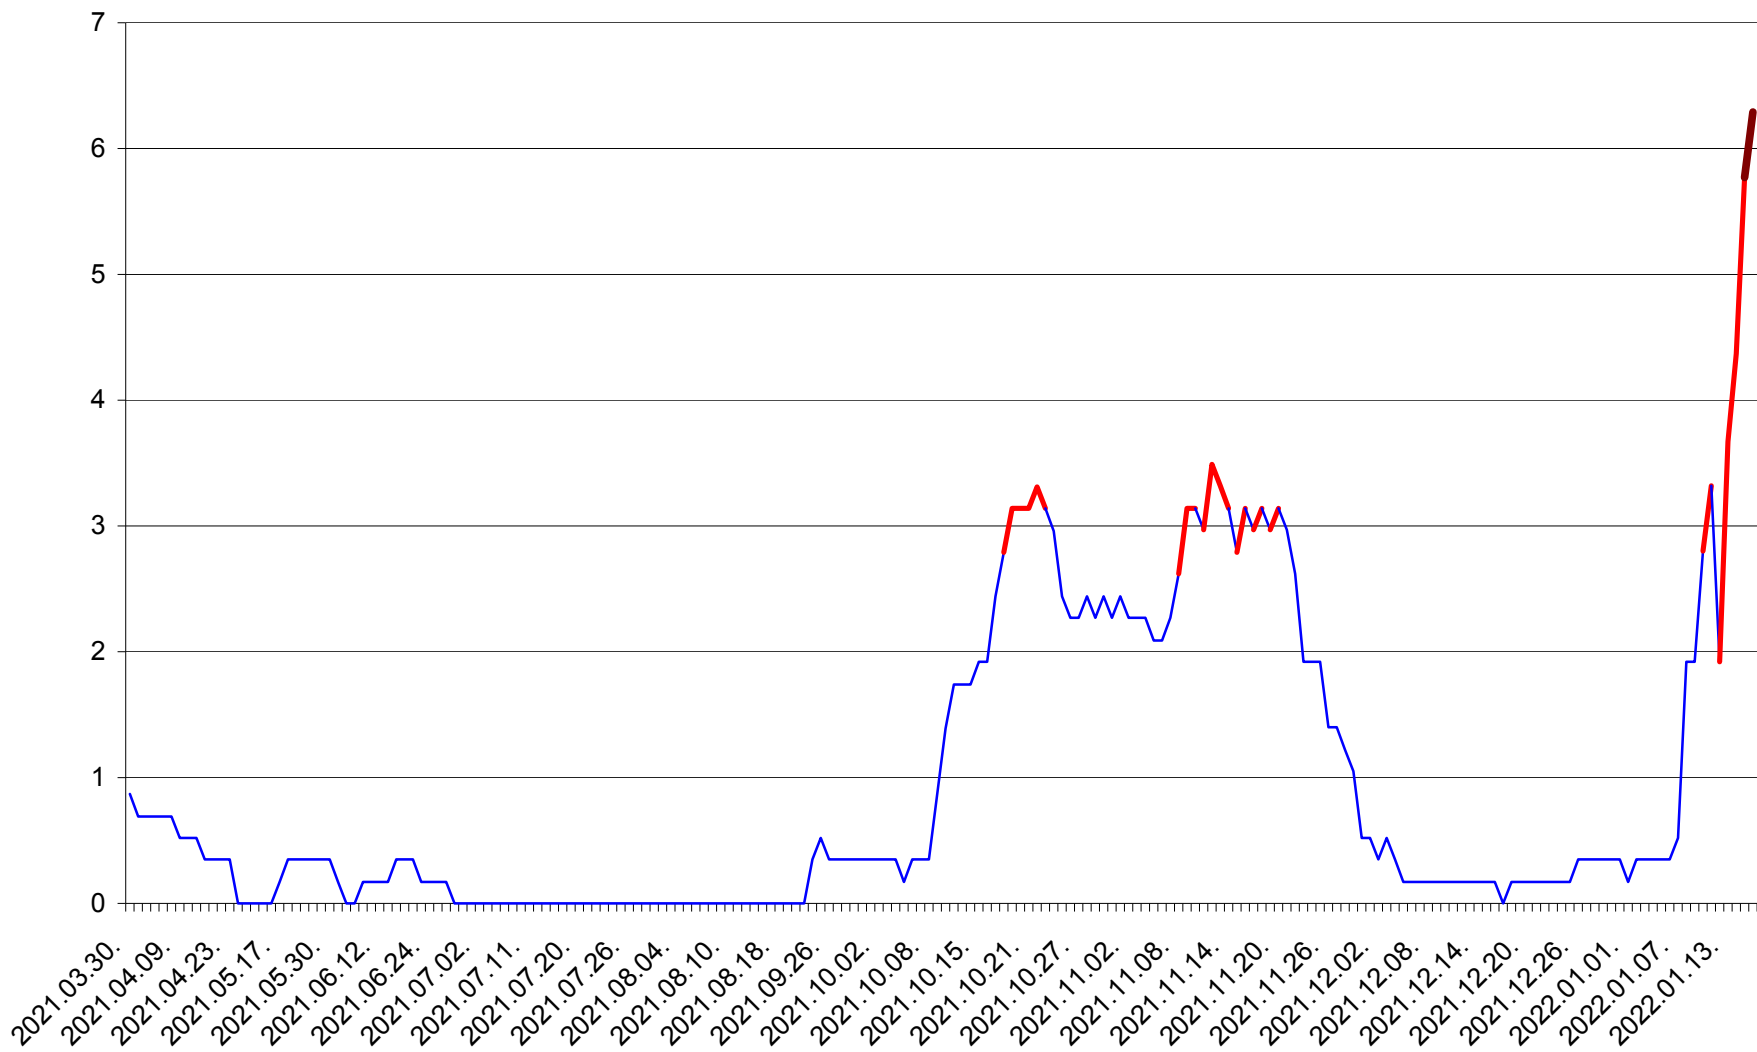

DÂRJIU - Evolutia incidentei cumulate pe 14 zile la ‰ de locuitori
2021.04.01. - 2022.01.17.

DEALU - Evolutia incidentei cumulate pe 14 zile la ‰ de locuitori
2021.04.01. - 2022.01.17.

DITRĂU - Evolutia incidentei cumulate pe 14 zile la ‰ de locuitori
2021.04.01. - 2022.01.17.

FELICENI - Evolutia incidentei cumulate pe 14 zile la % de locuitori
2021.04.01. - 2022.01.17.

FRUMOASA - Evolutia incidentei cumulate pe 14 zile la ‰ de locuitori
2021.04.01. - 2022.01.17.

GĂLĂUȚAȘ - Evolutia incidentei cumulate pe 14 zile la ‰ de locuitori
2021.04.01. - 2022.01.17.

MUNICIPIUL GHEORGHENI - Evolutia incidentei cumulate pe 14 zile la % de locuitori
2021.04.01. - 2022.01.17.

JOSENI - Evolutia incidentei cumulate pe 14 zile la ‰ de locuitori
2021.04.01. - 2022.01.17.

LĂZAREA - Evolutia incidentei cumulate pe 14 zile la % de locuitori
2021.04.01. - 2022.01.17.

LELICENI - Evolutia incidentei cumulate pe 14 zile la % de locuitori
2021.04.01. - 2022.01.17.

LUETA - Evolutia incidentei cumulate pe 14 zile la ‰ de locuitori
2021.04.01. - 2022.01.17.

LUNCA DE JOS - Evolutia incidentei cumulate pe 14 zile la ‰ de locuitori
2021.04.01. - 2022.01.17.