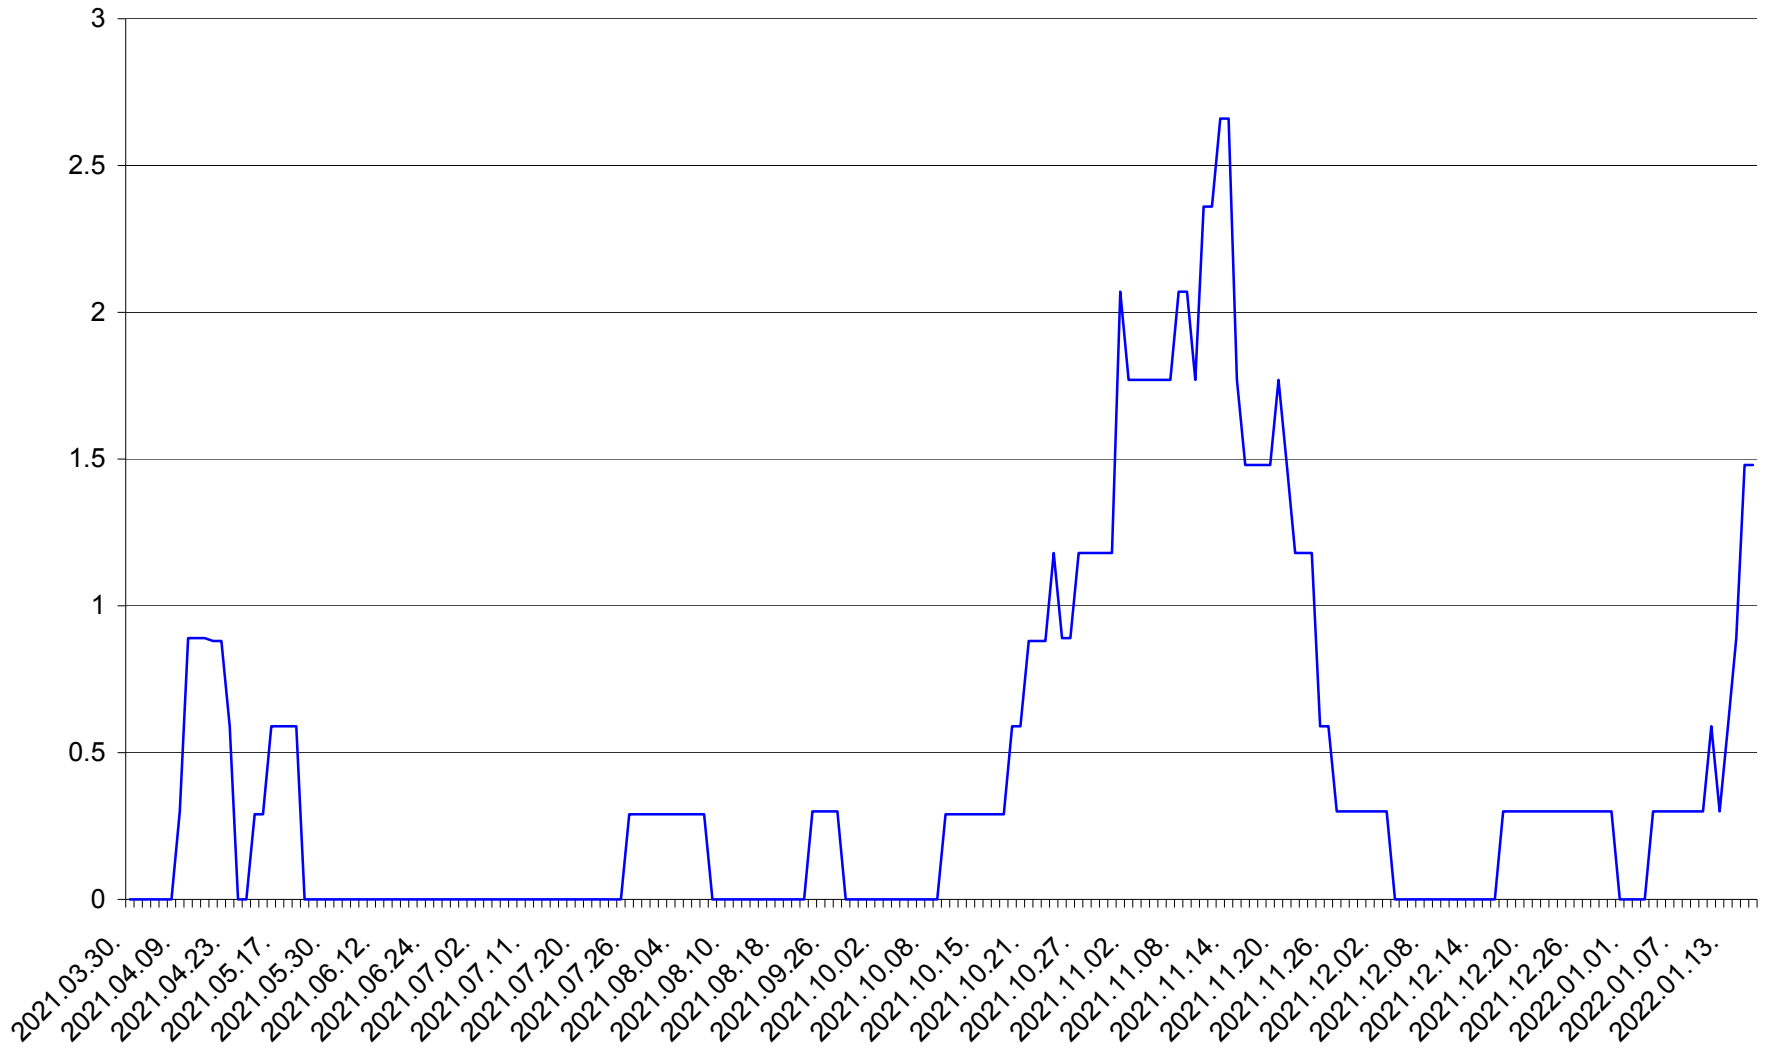

MUNICIPIUL GHEORGHENI - Evolutia incidentei cumulate pe 14 zile la % de locuitori
2021.04.01. - 2022.01.17.

JOSENI - Evolutia incidentei cumulate pe 14 zile la ‰ de locuitori
2021.04.01. - 2022.01.17.

LĂZAREA - Evolutia incidentei cumulate pe 14 zile la % de locuitori
2021.04.01. - 2022.01.17.

LELICENI - Evolutia incidentei cumulate pe 14 zile la % de locuitori
2021.04.01. - 2022.01.17.

LUETA - Evolutia incidentei cumulate pe 14 zile la ‰ de locuitori
2021.04.01. - 2022.01.17.

LUNCA DE JOS - Evolutia incidentei cumulate pe 14 zile la ‰ de locuitori
2021.04.01. - 2022.01.17.

LUNCA DE SUS - Evolutia incidentei cumulate pe 14 zile la ‰ de locuitori
2021.04.01. - 2022.01.17.

LUPENI - Evolutia incidentei cumulate pe 14 zile la ‰ de locuitori
2021.04.01. - 2022.01.17.

MĂDĂRAȘ - Evolutia incidentei cumulate pe 14 zile la ‰ de locuitori
2021.04.01. - 2022.01.17.