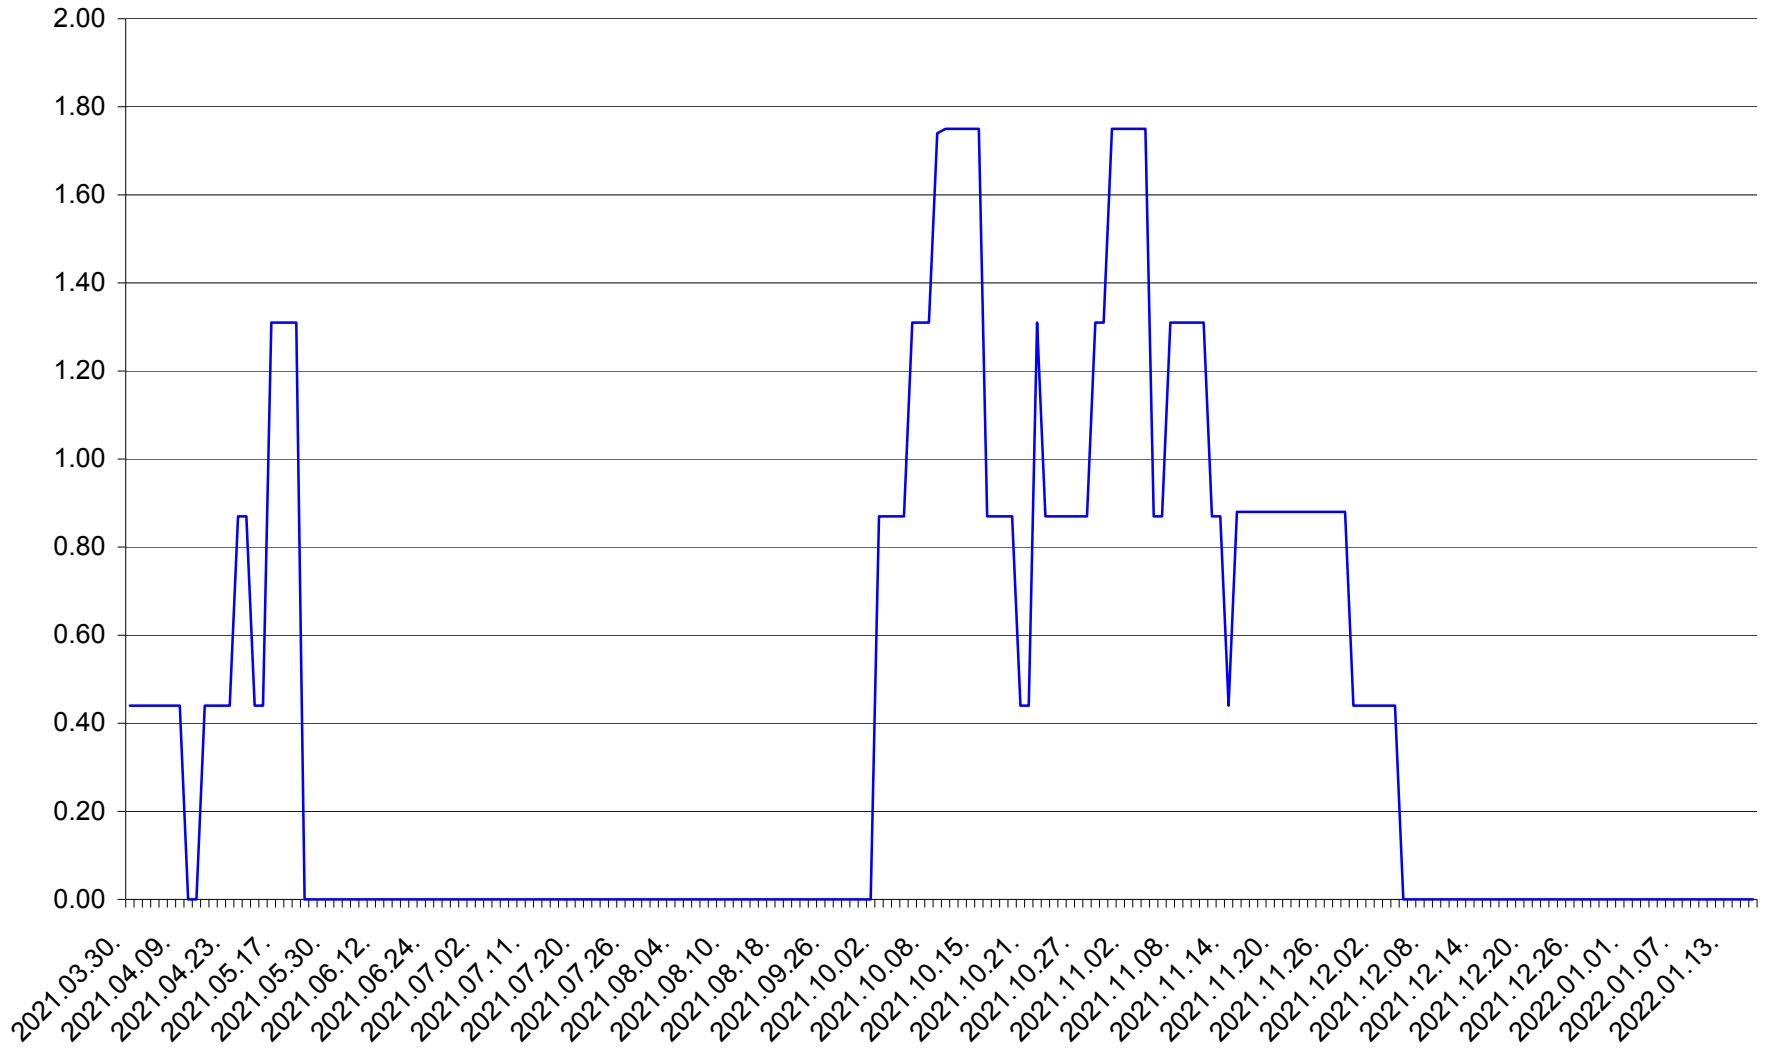

ORAȘ BĂLAN - Evolutia incidentei cumulate pe 14 zile la ‰ de locuitori
2021.04.01. - 2022.01.17.

BILBOR - Evolutia incidentei cumulate pe 14 zile la ‰ de locuitori
2021.04.01. - 2022.01.17.

ORAȘ BORSEC - Evolutia incidentei cumulate pe 14 zile la ‰ de locuitori
2021.04.01. - 2022.01.17.

BRĂDEȘTI - Evolutia incidentei cumulate pe 14 zile la ‰ de locuitori
2021.04.01. - 2022.01.17.

CĂPÂLNIȚA - Evolutia incidentei cumulate pe 14 zile la ‰ de locuitori
2021.04.01. - 2022.01.17.

CÂRȚA - Evolutia incidentei cumulate pe 14 zile la ‰ de locuitori
2021.04.01. - 2022.01.17.

CICEU - Evolutia incidentei cumulate pe 14 zile la ‰ de locuitori
2021.04.01. - 2022.01.17.

CIUCSÂNGEORGIU - Evolutia incidentei cumulate pe 14 zile la % de locuitori
2021.04.01. - 2022.01.17.

CIUMANI - Evolutia incidentei cumulate pe 14 zile la ‰ de locuitori
2021.04.01. - 2022.01.17.

CORBU - Evolutia incidentei cumulate pe 14 zile la ‰ de locuitori
2021.04.01. - 2022.01.17.

CORUND - Evolutia incidentei cumulate pe 14 zile la ‰ de locuitori
2021.04.01. - 2022.01.17.

COZMENI - Evolutia incidentei cumulate pe 14 zile la ‰ de locuitori
2021.04.01. - 2022.01.17.