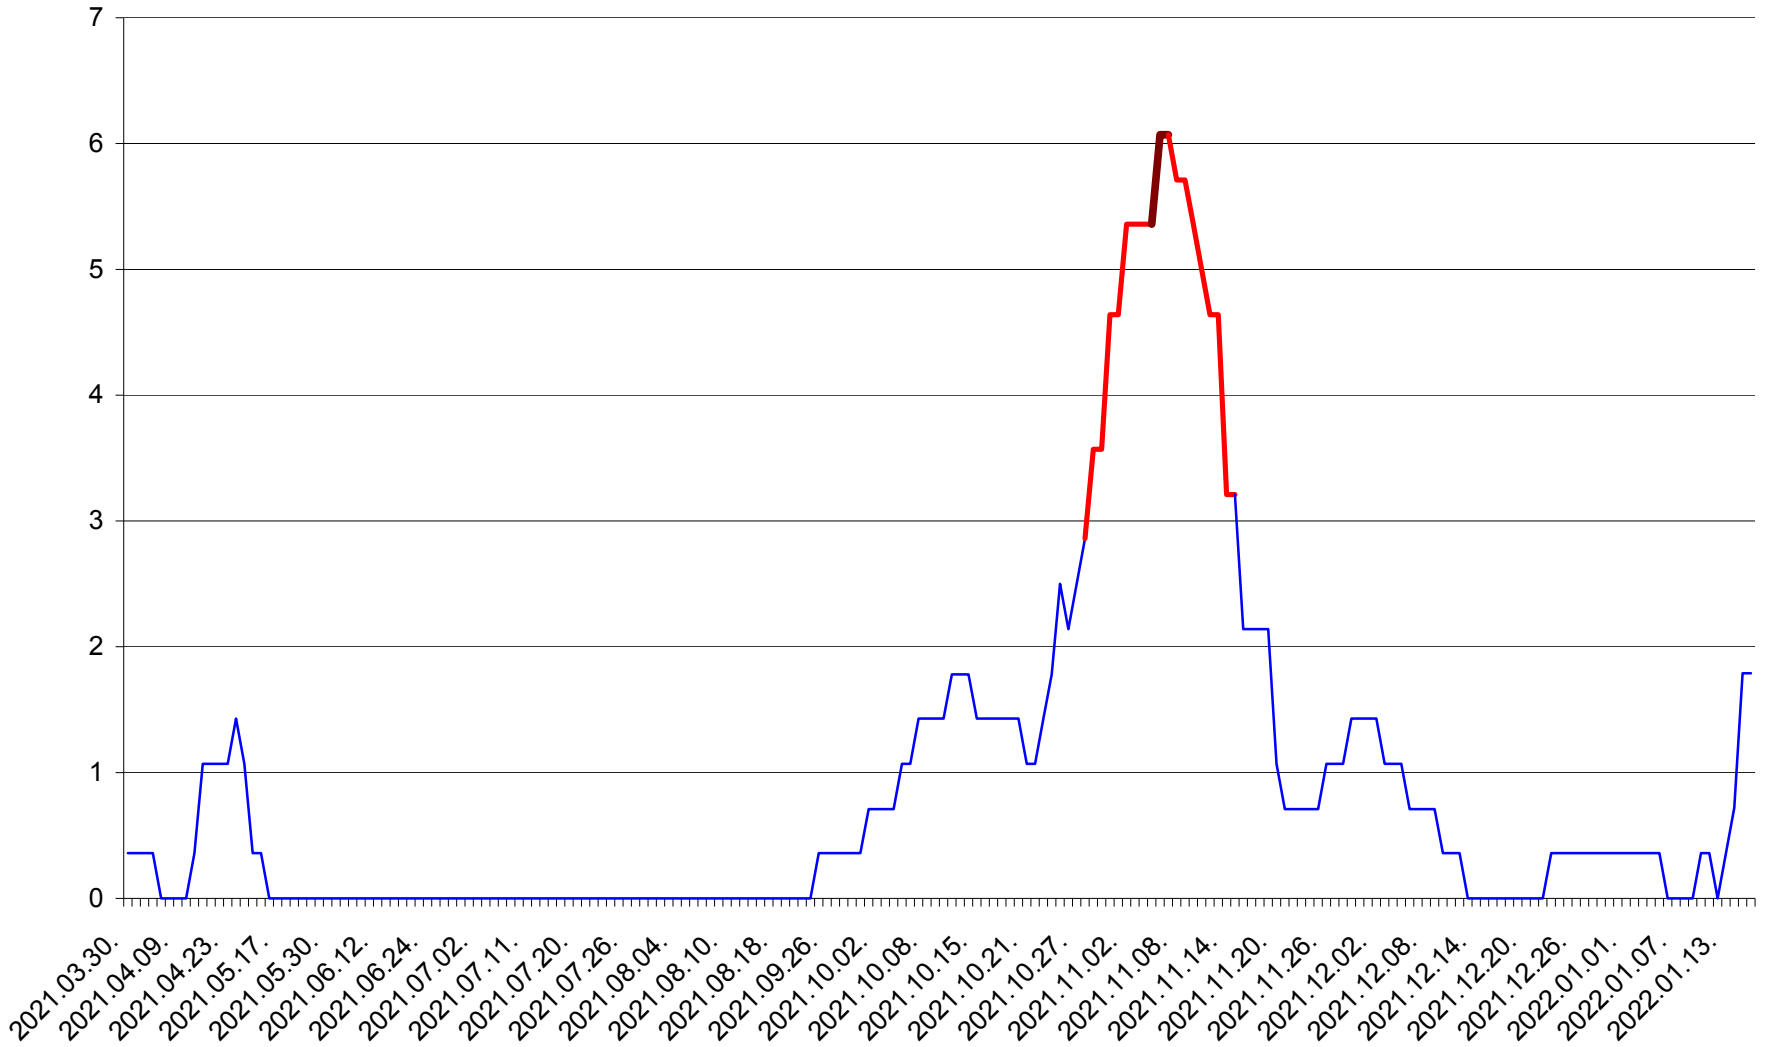

ȘIMONEȘTI - Evolutia incidentei cumulate pe 14 zile la ‰ de locuitori
2021.04.01. - 2022.01.17.

SICULENI - Evolutia incidentei cumulate pe 14 zile la % de locuitori
2021.04.01. - 2022.01.17.