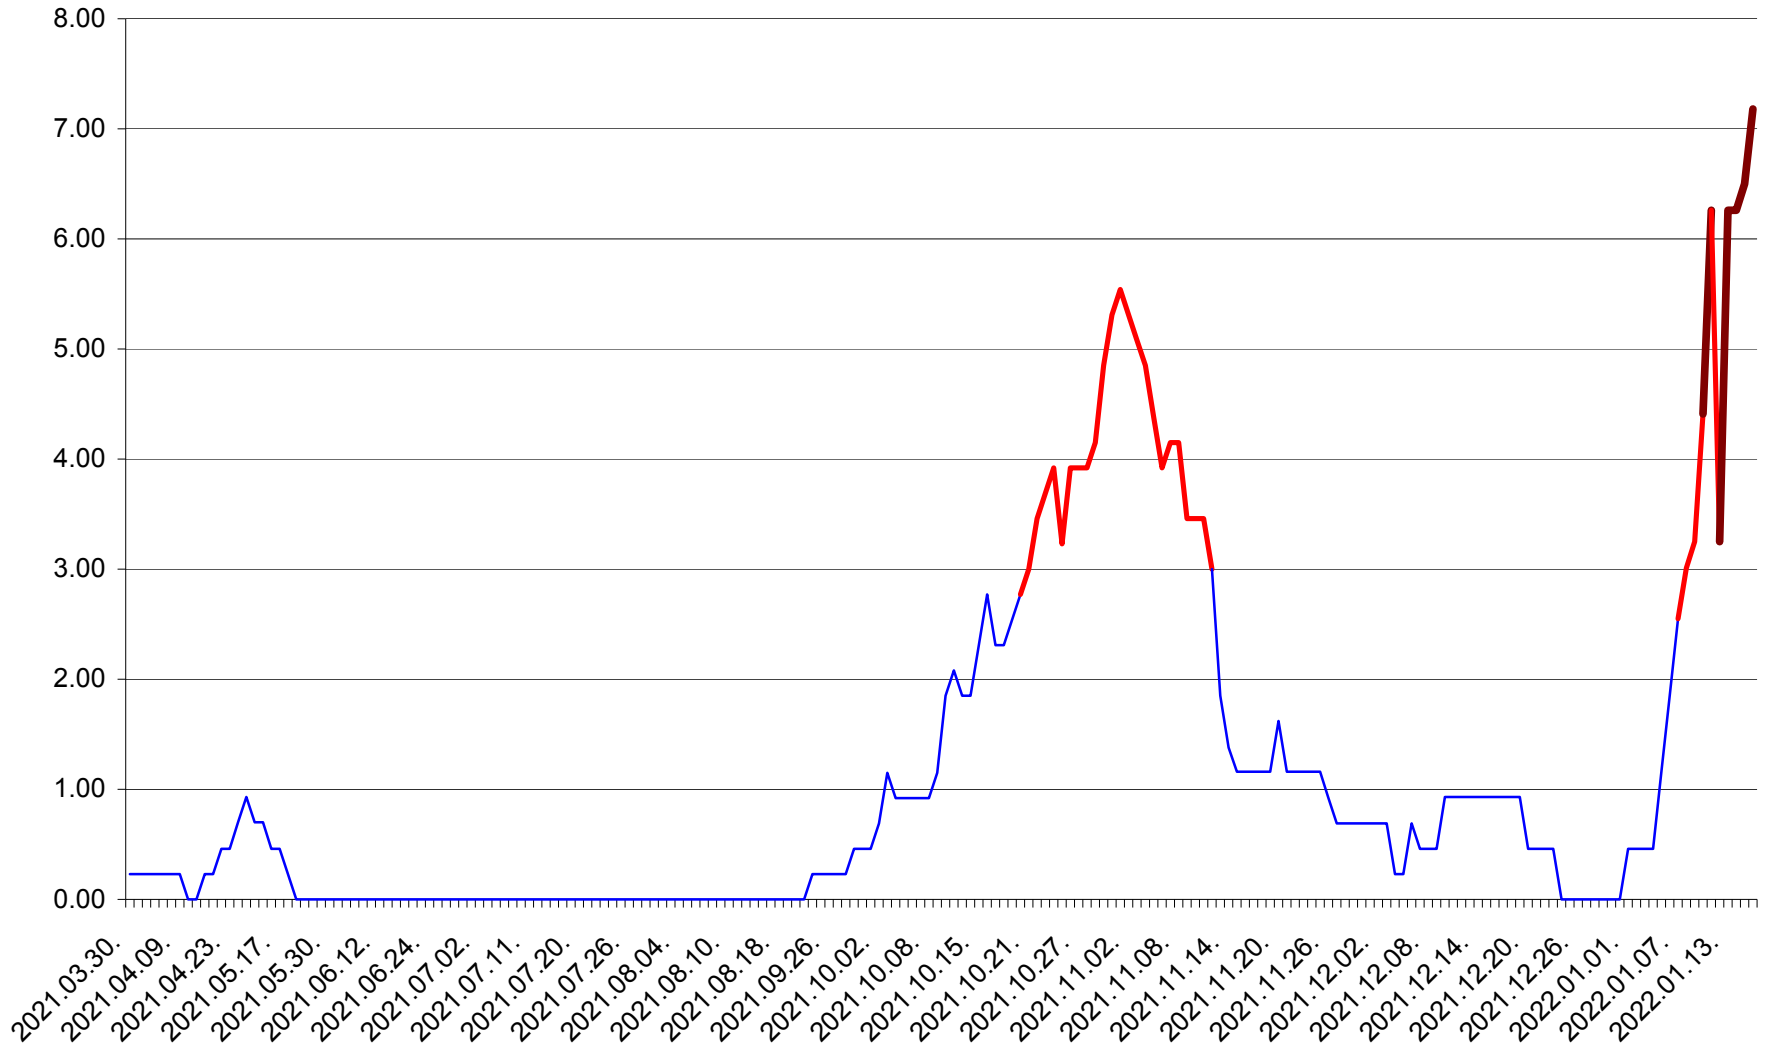

ORAȘ BĂLAN - Evolutia incidentei cumulate pe 14 zile la ‰ de locuitori
2021.04.01. - 2022.01.17.

BILBOR - Evolutia incidentei cumulate pe 14 zile la ‰ de locuitori
2021.04.01. - 2022.01.17.

ORAȘ BORSEC - Evolutia incidentei cumulate pe 14 zile la ‰ de locuitori
2021.04.01. - 2022.01.17.

BRĂDEȘTI - Evolutia incidentei cumulate pe 14 zile la ‰ de locuitori
2021.04.01. - 2022.01.17.

CĂPÂLNIȚA - Evolutia incidentei cumulate pe 14 zile la ‰ de locuitori
2021.04.01. - 2022.01.17.

CÂRȚA - Evolutia incidentei cumulate pe 14 zile la ‰ de locuitori
2021.04.01. - 2022.01.17.

CICEU - Evolutia incidentei cumulate pe 14 zile la ‰ de locuitori
2021.04.01. - 2022.01.17.

CIUCSÂNGEORGIU - Evolutia incidentei cumulate pe 14 zile la % de locuitori
2021.04.01. - 2022.01.17.

CIUMANI - Evolutia incidentei cumulate pe 14 zile la ‰ de locuitori
2021.04.01. - 2022.01.17.

CORBU - Evolutia incidentei cumulate pe 14 zile la ‰ de locuitori
2021.04.01. - 2022.01.17.

CORUND - Evolutia incidentei cumulate pe 14 zile la ‰ de locuitori
2021.04.01. - 2022.01.17.

COZMENI - Evolutia incidentei cumulate pe 14 zile la ‰ de locuitori
2021.04.01. - 2022.01.17.