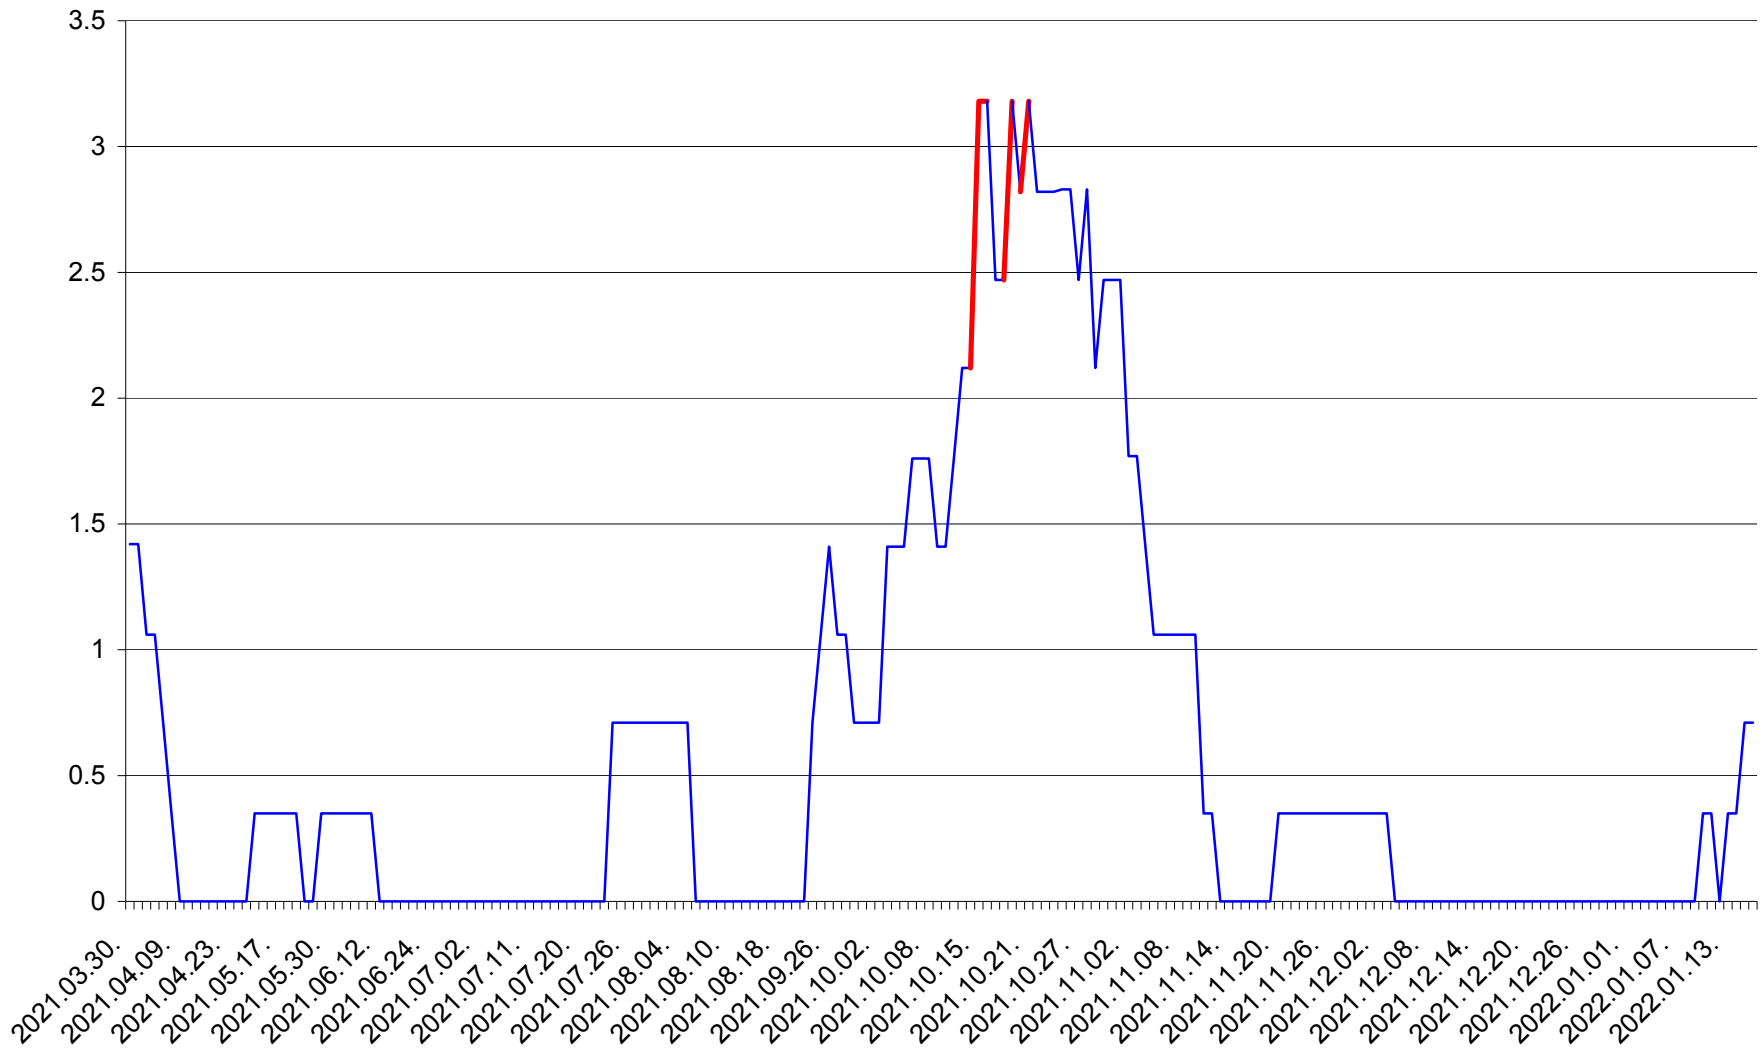

PORUMBENI - Evolutia incidentei cumulate pe 14 zile la ‰ de locuitori
2021.04.01. - 2022.01.17.

PLĂIEȘII DE JOS - Evolutia incidentei cumulate pe 14 zile la ‰ de locuitori
2021.04.01. - 2022.01.17.