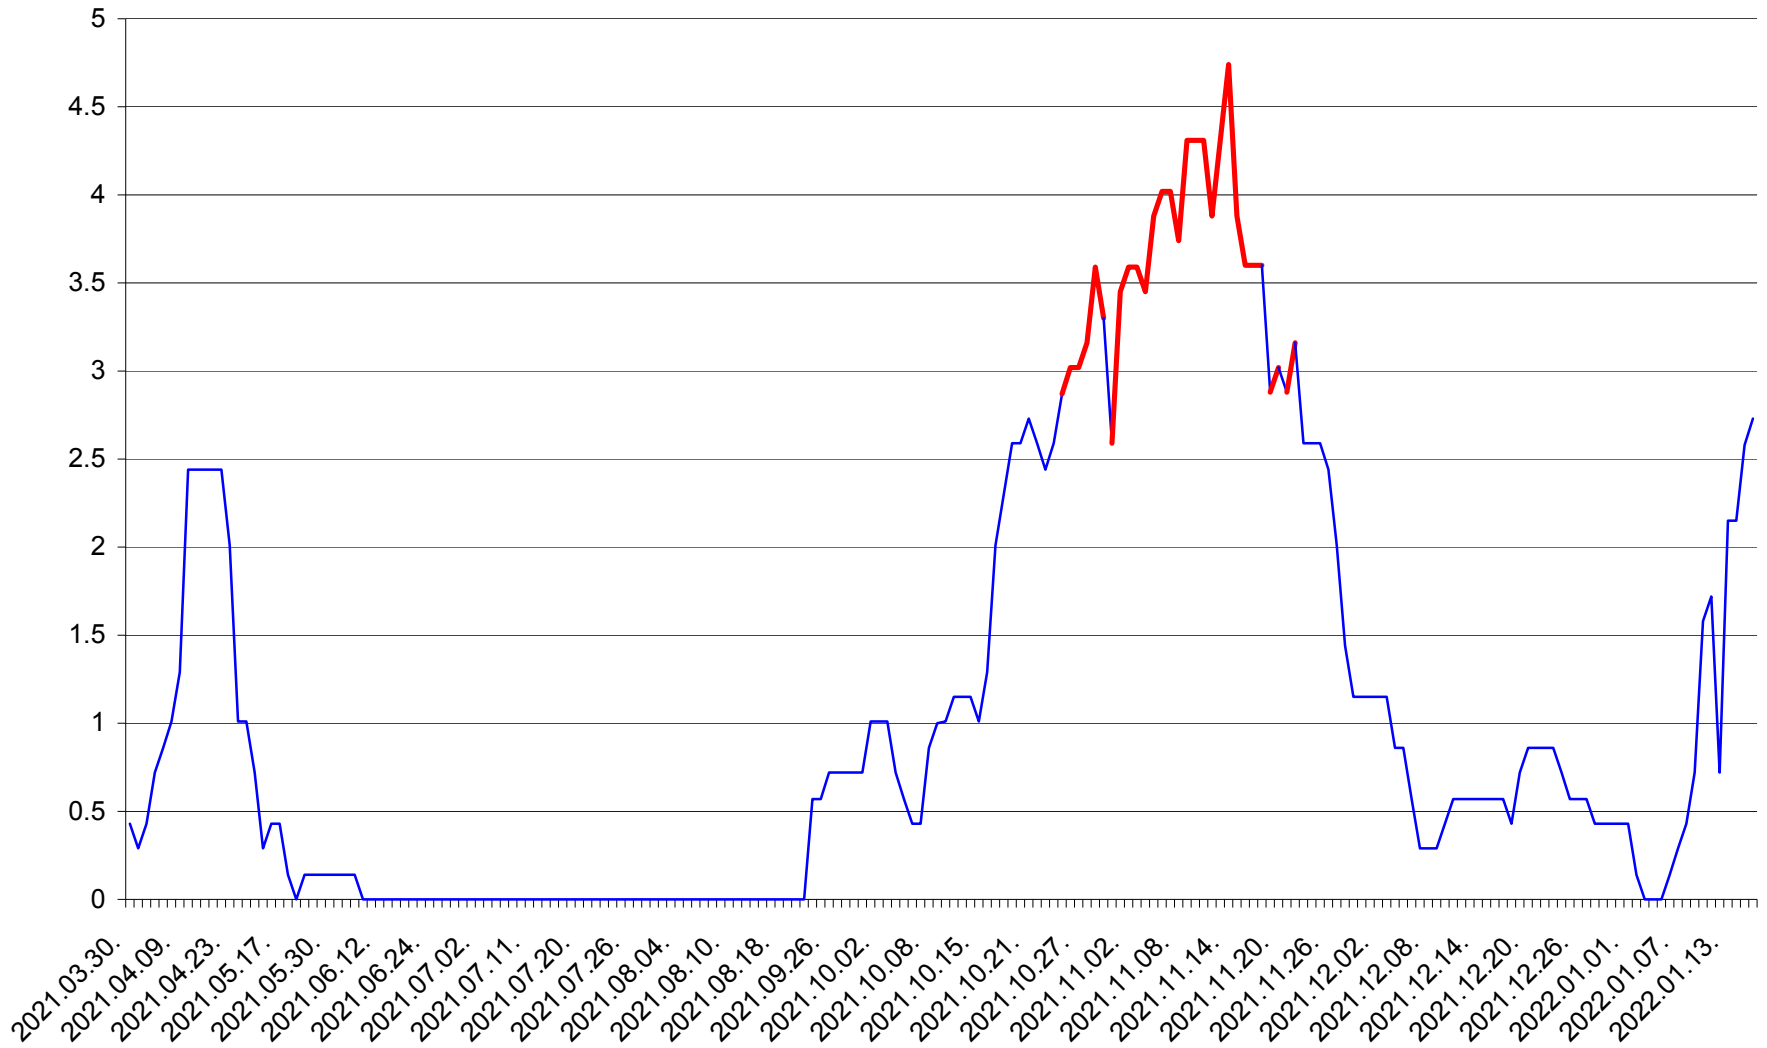

MIHĂILENI - Evolutia incidentei cumulate pe 14 zile la ‰ de locuitori
2021.04.01. - 2022.01.17.

MUGENI - Evolutia incidentei cumulate pe 14 zile la ‰ de locuitori
2021.04.01. - 2022.01.17.

OCLAND - Evolutia incidentei cumulate pe 14 zile la ‰ de locuitori
2021.04.01. - 2022.01.17.

MUNICIPIUL ODORHEIU SECUIESC - Evolutia incidentei cumulate pe 14 zile la ‰ de locuitori
2021.04.01. - 2022.01.17.

PĂULENI-CIUC - Evolutia incidentei cumulate pe 14 zile la % de locuitori
2021.04.01. - 2022.01.17.

PLĂIEȘII DE JOS - Evolutia incidentei cumulate pe 14 zile la ‰ de locuitori
2021.04.01. - 2022.01.17.

PORUMBENI - Evolutia incidentei cumulate pe 14 zile la ‰ de locuitori
2021.04.01. - 2022.01.17.

PRAID - Evolutia incidentei cumulate pe 14 zile la ‰ de locuitori
2021.04.01. - 2022.01.17.