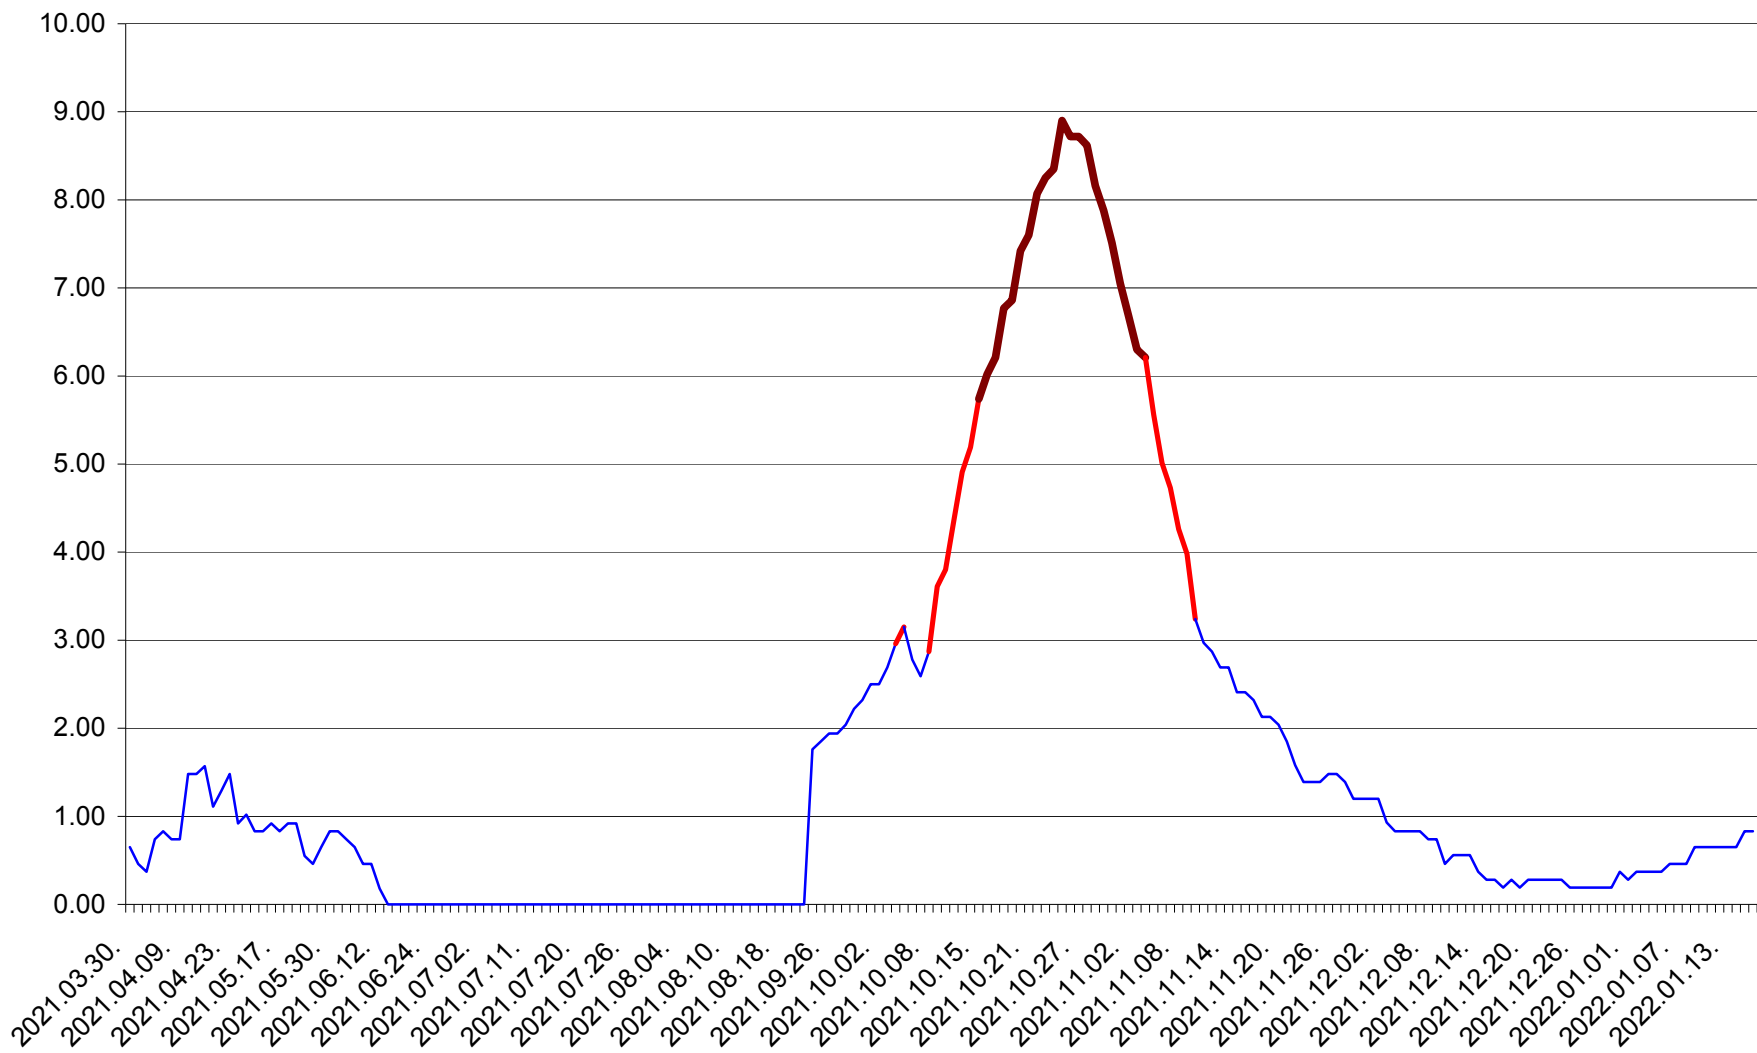

BRĂDEȘTI - Evolutia incidentei cumulate pe 14 zile la ‰ de locuitori
2021.04.01. - 2022.01.17.

CĂPÂLNIȚA - Evolutia incidentei cumulate pe 14 zile la ‰ de locuitori
2021.04.01. - 2022.01.17.

CÂRȚA - Evolutia incidentei cumulate pe 14 zile la ‰ de locuitori
2021.04.01. - 2022.01.17.

CICEU - Evolutia incidentei cumulate pe 14 zile la ‰ de locuitori
2021.04.01. - 2022.01.17.

CIUCSÂNGEORGIU - Evolutia incidentei cumulate pe 14 zile la % de locuitori
2021.04.01. - 2022.01.17.

CIUMANI - Evolutia incidentei cumulate pe 14 zile la ‰ de locuitori
2021.04.01. - 2022.01.17.

CORBU - Evolutia incidentei cumulate pe 14 zile la ‰ de locuitori
2021.04.01. - 2022.01.17.

CORUND - Evolutia incidentei cumulate pe 14 zile la ‰ de locuitori
2021.04.01. - 2022.01.17.

COZMENI - Evolutia incidentei cumulate pe 14 zile la ‰ de locuitori
2021.04.01. - 2022.01.17.

ORAȘ CRISTURU SECUIESC - Evolutia incidentei cumulate pe 14 zile la ‰ de locuitori
2021.04.01. - 2022.01.17.

DĂNEȘTI - Evolutia incidentei cumulate pe 14 zile la ‰ de locuitori
2021.04.01. - 2022.01.17.