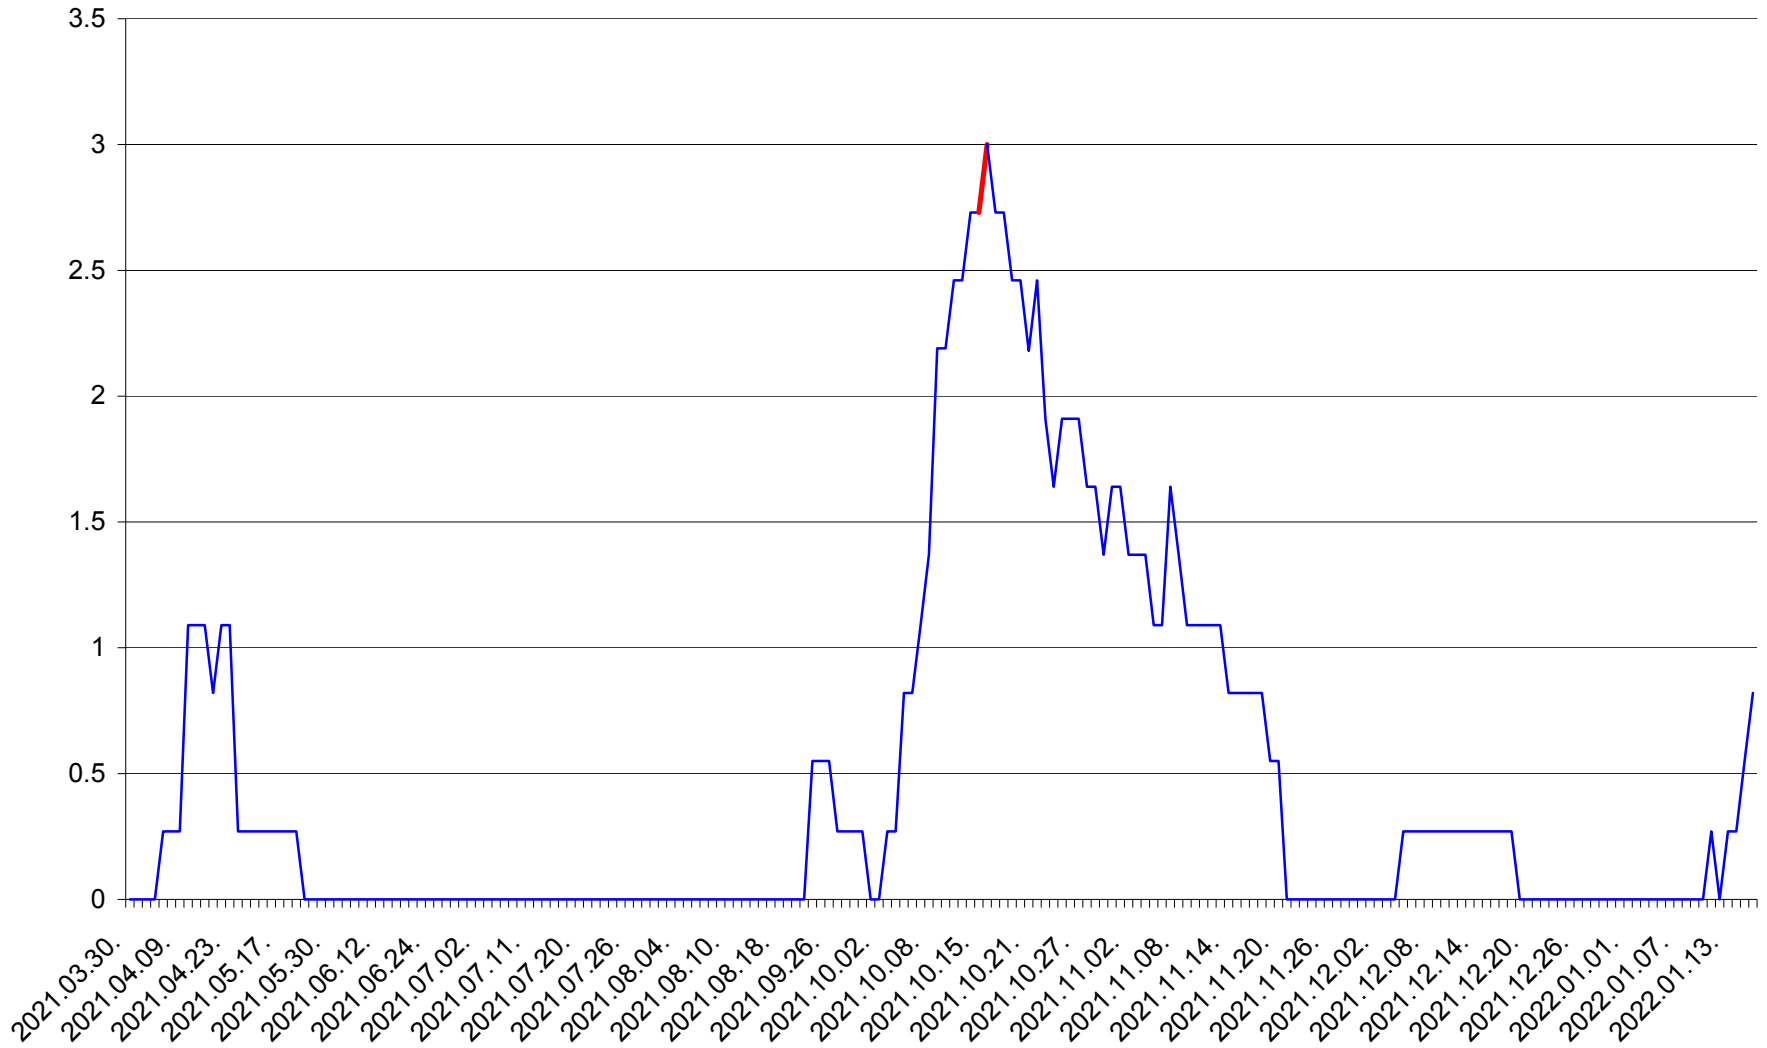

FELICENI - Evolutia incidentei cumulate pe 14 zile la % de locuitori
2021.04.01. - 2022.01.17.

FRUMOASA - Evolutia incidentei cumulate pe 14 zile la ‰ de locuitori
2021.04.01. - 2022.01.17.

GĂLĂUȚAȘ - Evolutia incidentei cumulate pe 14 zile la ‰ de locuitori
2021.04.01. - 2022.01.17.

MUNICIPIUL GHEORGHENI - Evolutia incidentei cumulate pe 14 zile la % de locuitori
2021.04.01. - 2022.01.17.

JOSENI - Evolutia incidentei cumulate pe 14 zile la ‰ de locuitori
2021.04.01. - 2022.01.17.

LĂZAREA - Evolutia incidentei cumulate pe 14 zile la % de locuitori
2021.04.01. - 2022.01.17.

LELICENI - Evolutia incidentei cumulate pe 14 zile la % de locuitori
2021.04.01. - 2022.01.17.

LUETA - Evolutia incidentei cumulate pe 14 zile la ‰ de locuitori
2021.04.01. - 2022.01.17.

LUNCA DE JOS - Evolutia incidentei cumulate pe 14 zile la ‰ de locuitori
2021.04.01. - 2022.01.17.