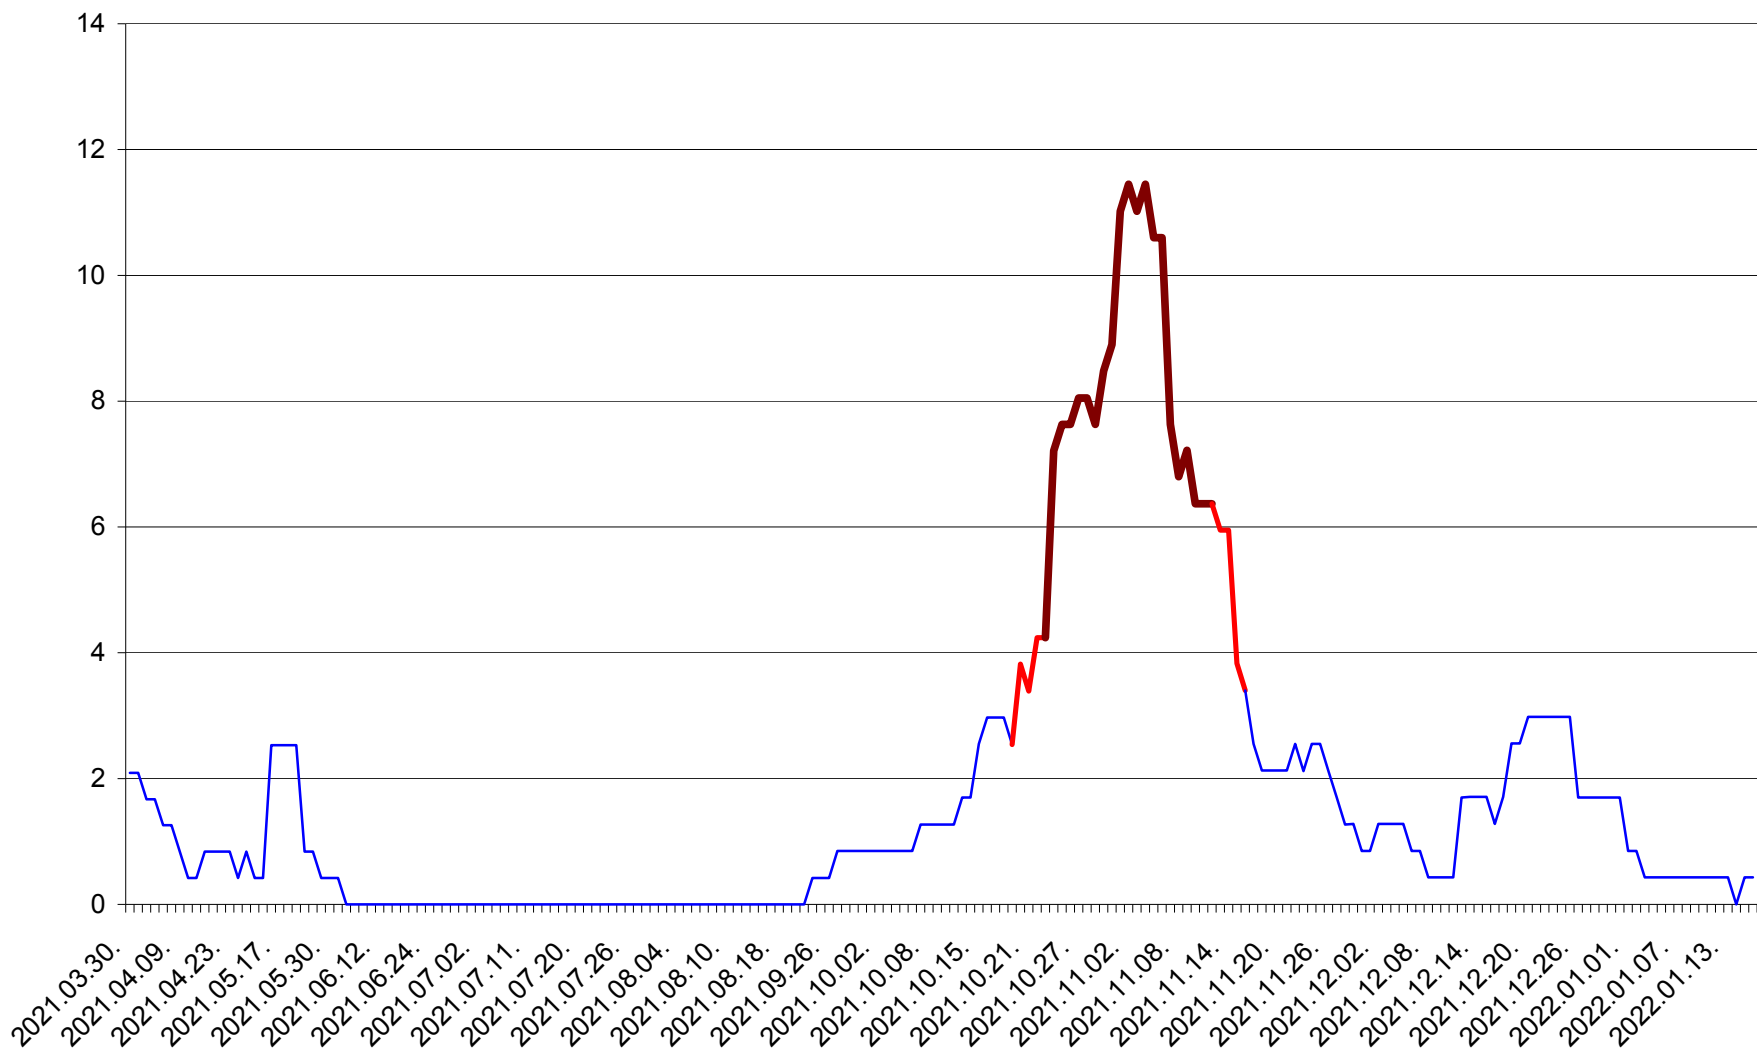

CORBU - Evolutia incidentei cumulate pe 14 zile la ‰ de locuitori
2021.04.01. - 2022.01.17.

CORUND - Evolutia incidentei cumulate pe 14 zile la ‰ de locuitori
2021.04.01. - 2022.01.17.

COZMENI - Evolutia incidentei cumulate pe 14 zile la ‰ de locuitori
2021.04.01. - 2022.01.17.

ORAȘ CRISTURU SECUIESC - Evolutia incidentei cumulate pe 14 zile la ‰ de locuitori
2021.04.01. - 2022.01.17.

DĂNEȘTI - Evolutia incidentei cumulate pe 14 zile la ‰ de locuitori
2021.04.01. - 2022.01.17.

DÂRJIU - Evolutia incidentei cumulate pe 14 zile la ‰ de locuitori
2021.04.01. - 2022.01.17.

DEALU - Evolutia incidentei cumulate pe 14 zile la ‰ de locuitori
2021.04.01. - 2022.01.17.

DITRĂU - Evolutia incidentei cumulate pe 14 zile la ‰ de locuitori
2021.04.01. - 2022.01.17.

FELICENI - Evolutia incidentei cumulate pe 14 zile la % de locuitori
2021.04.01. - 2022.01.17.

FRUMOASA - Evolutia incidentei cumulate pe 14 zile la ‰ de locuitori
2021.04.01. - 2022.01.17.

GĂLĂUȚAȘ - Evolutia incidentei cumulate pe 14 zile la ‰ de locuitori
2021.04.01. - 2022.01.17.