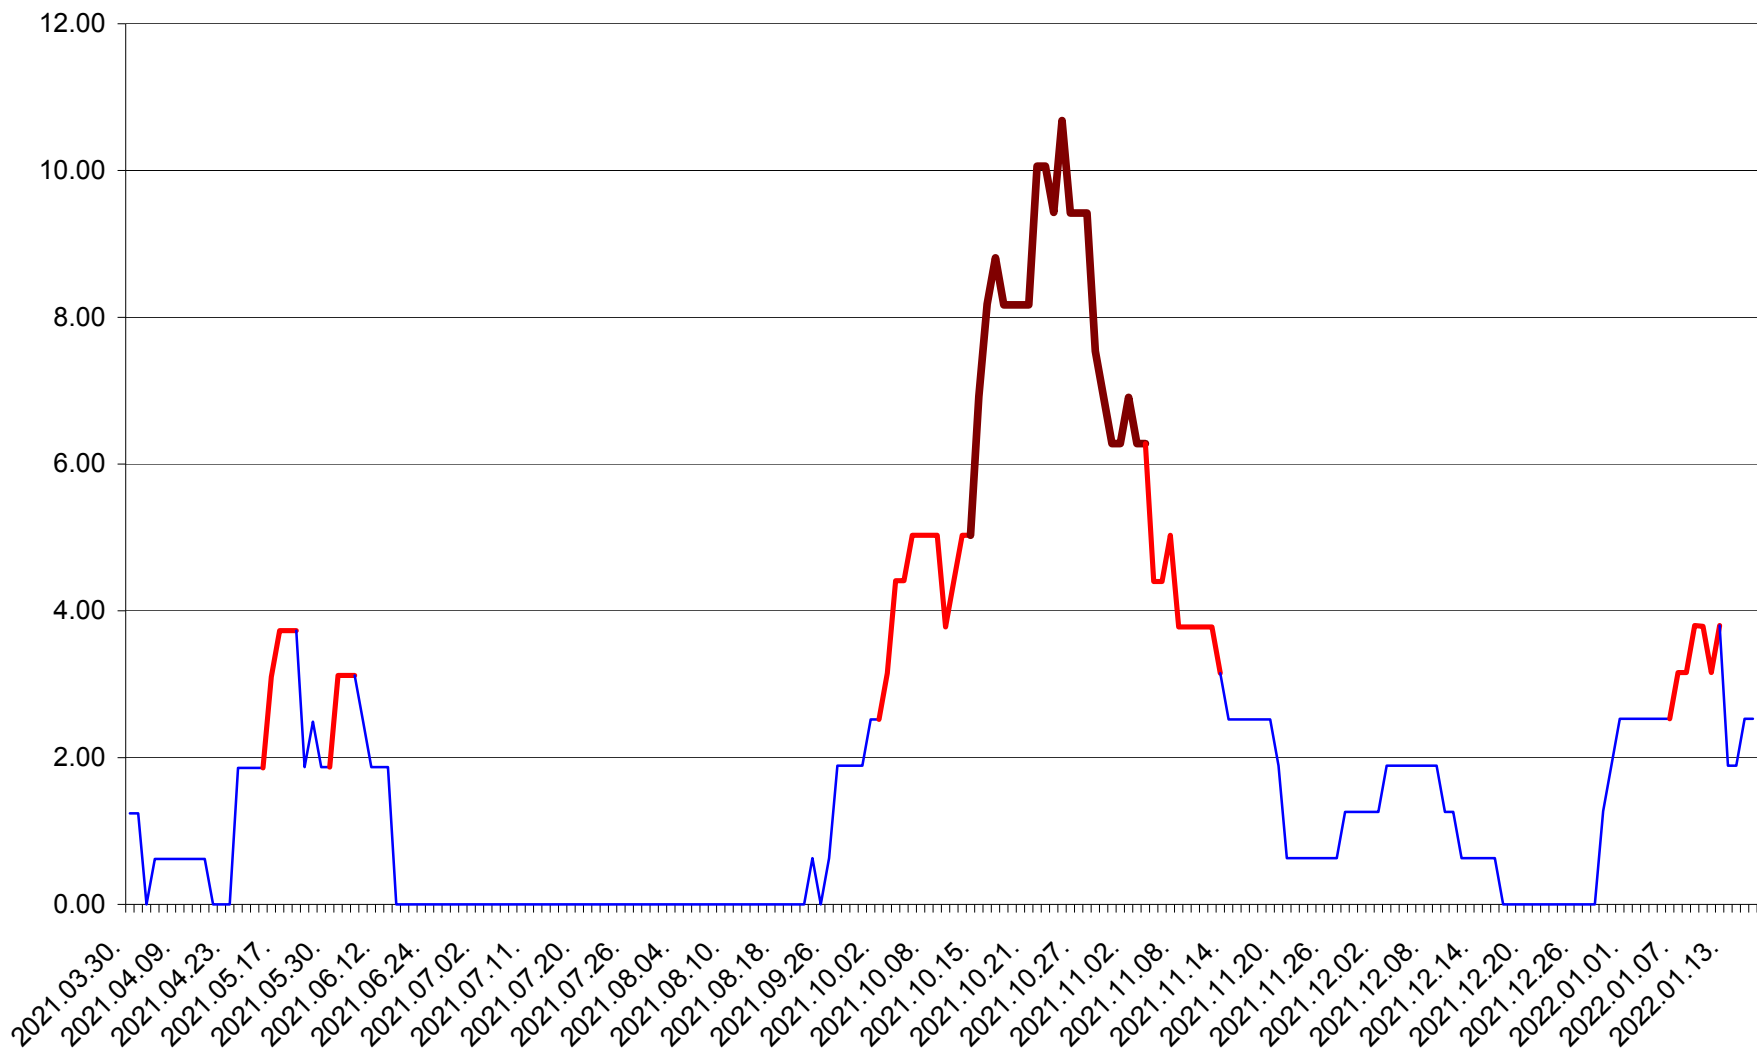

ATID - Evolutia incidentei cumulate pe 14 zile la % de locuitori
2021.04.01. - 2022.01.17.

AVRĂMEȘTI - Evolutia incidentei cumulate pe 14 zile la ‰ de locuitori
2021.04.01. - 2022.01.17.

ORAȘ BĂILE TUȘNAD - Evolutia incidentei cumulate pe 14 zile la ‰ de locuitori
2021.04.01. - 2022.01.17.

ORAȘ BĂLAN - Evolutia incidentei cumulate pe 14 zile la ‰ de locuitori
2021.04.01. - 2022.01.17.

BILBOR - Evolutia incidentei cumulate pe 14 zile la ‰ de locuitori
2021.04.01. - 2022.01.17.

ORAȘ BORSEC - Evolutia incidentei cumulate pe 14 zile la ‰ de locuitori
2021.04.01. - 2022.01.17.

BRĂDEȘTI - Evolutia incidentei cumulate pe 14 zile la ‰ de locuitori
2021.04.01. - 2022.01.17.

CĂPÂLNIȚA - Evolutia incidentei cumulate pe 14 zile la ‰ de locuitori
2021.04.01. - 2022.01.17.

CÂRȚA - Evolutia incidentei cumulate pe 14 zile la ‰ de locuitori
2021.04.01. - 2022.01.17.