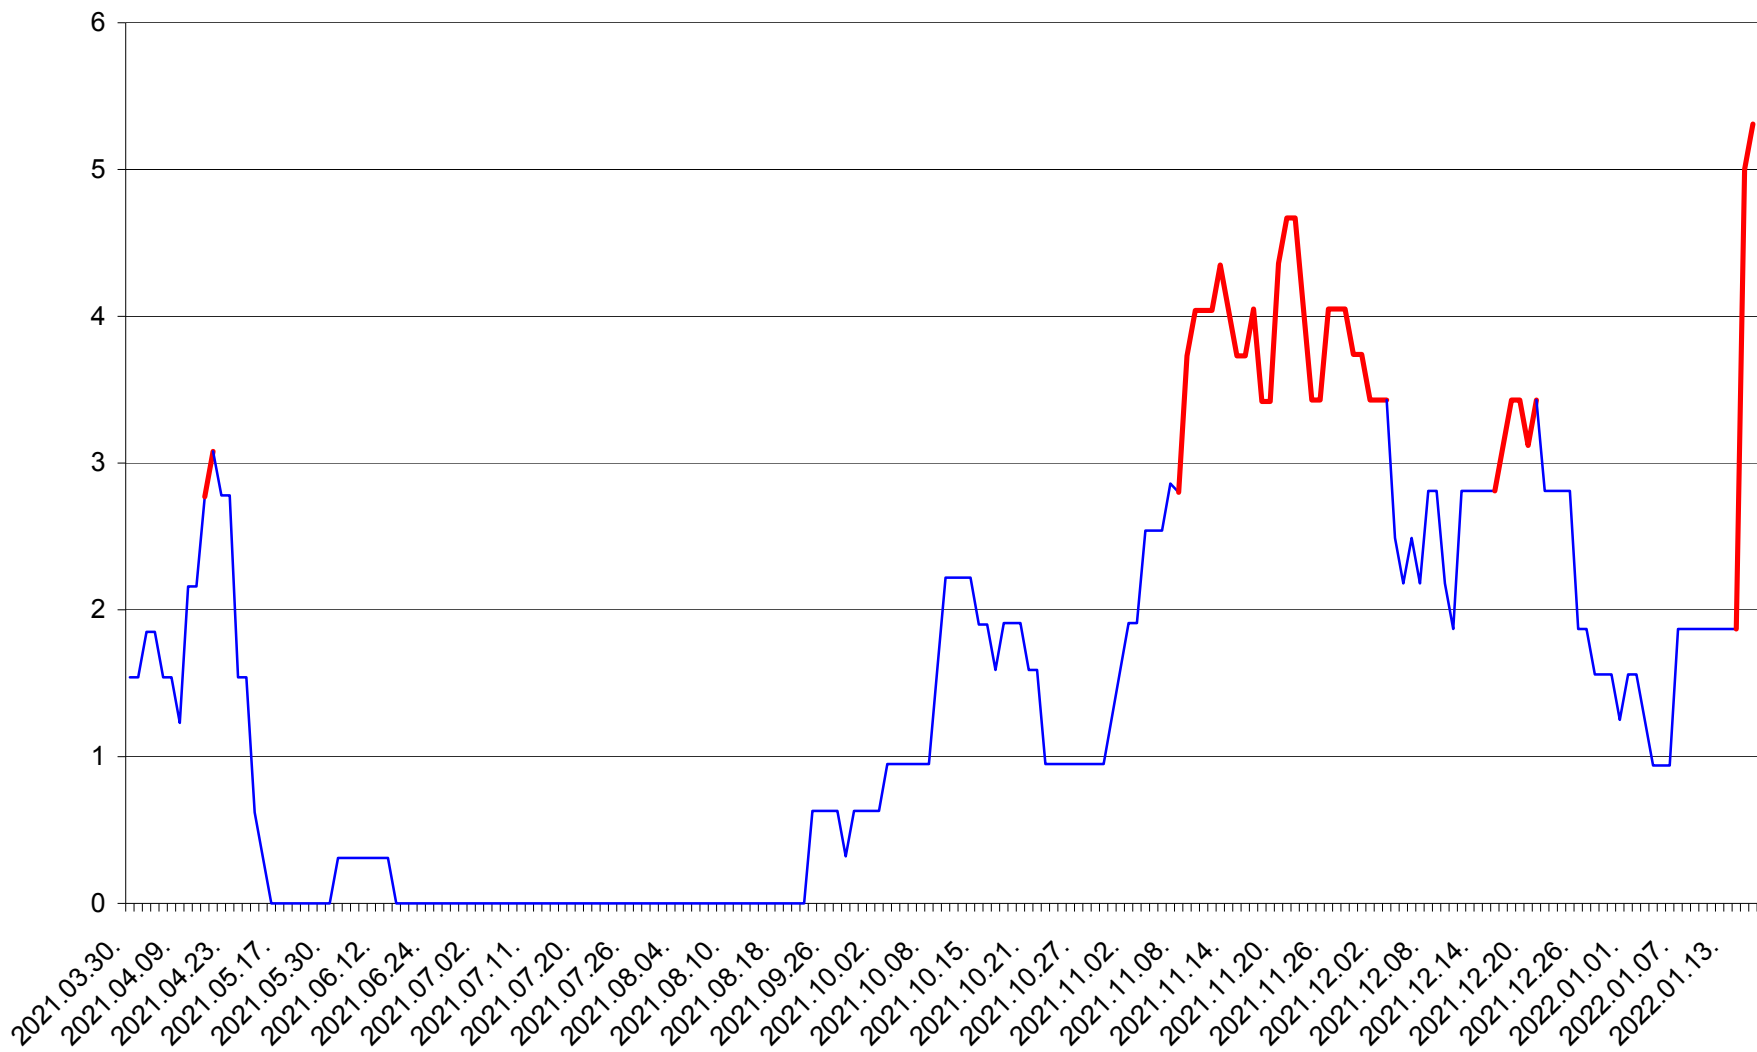

TUȘNAD - Evolutia incidentei cumulate pe 14 zile la ‰ de locuitori
2021.04.01. - 2022.01.17.