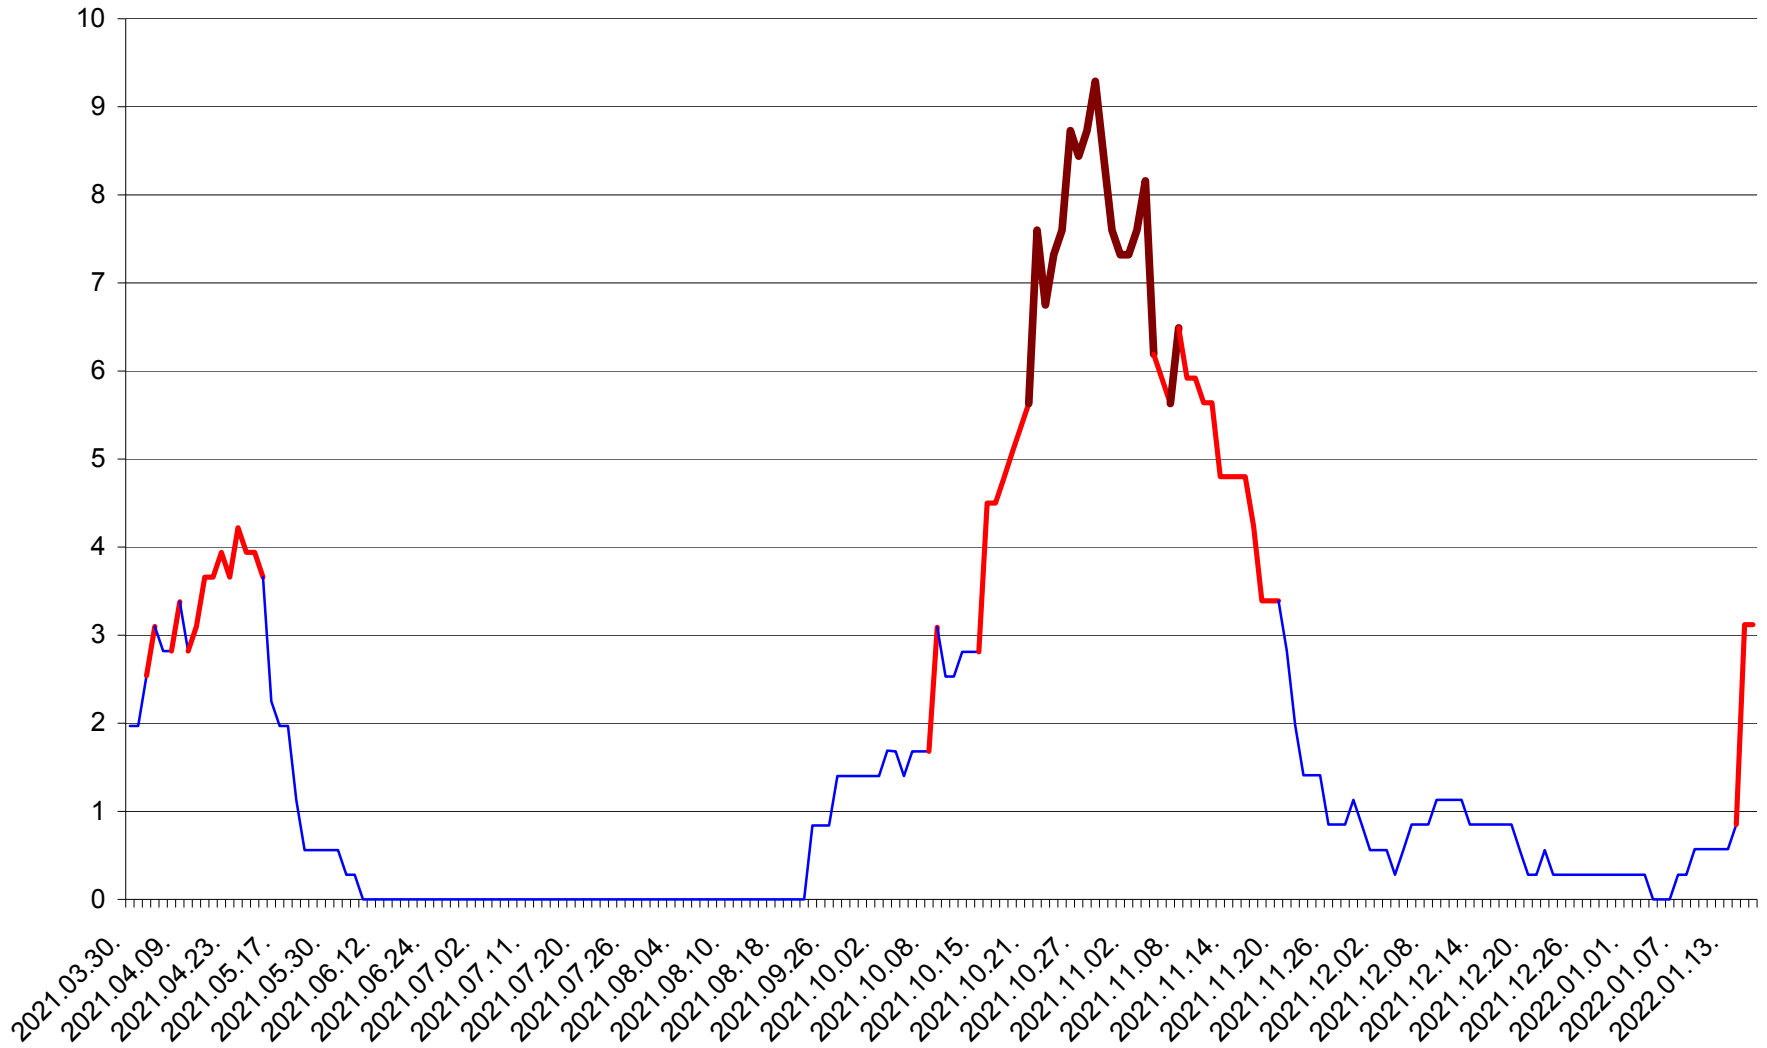

CORBU - Evolutia incidentei cumulate pe 14 zile la ‰ de locuitori
2021.04.01. - 2022.01.17.

CORUND - Evolutia incidentei cumulate pe 14 zile la ‰ de locuitori
2021.04.01. - 2022.01.17.

COZMENI - Evolutia incidentei cumulate pe 14 zile la ‰ de locuitori
2021.04.01. - 2022.01.17.

ORAȘ CRISTURU SECUIESC - Evolutia incidentei cumulate pe 14 zile la ‰ de locuitori
2021.04.01. - 2022.01.17.

DĂNEȘTI - Evolutia incidentei cumulate pe 14 zile la ‰ de locuitori
2021.04.01. - 2022.01.17.

DÂRJIU - Evolutia incidentei cumulate pe 14 zile la ‰ de locuitori
2021.04.01. - 2022.01.17.

DEALU - Evolutia incidentei cumulate pe 14 zile la ‰ de locuitori
2021.04.01. - 2022.01.17.

DITRĂU - Evolutia incidentei cumulate pe 14 zile la ‰ de locuitori
2021.04.01. - 2022.01.17.

FELICENI - Evolutia incidentei cumulate pe 14 zile la % de locuitori
2021.04.01. - 2022.01.17.

FRUMOASA - Evolutia incidentei cumulate pe 14 zile la ‰ de locuitori
2021.04.01. - 2022.01.17.

GĂLĂUȚAȘ - Evolutia incidentei cumulate pe 14 zile la ‰ de locuitori
2021.04.01. - 2022.01.17.