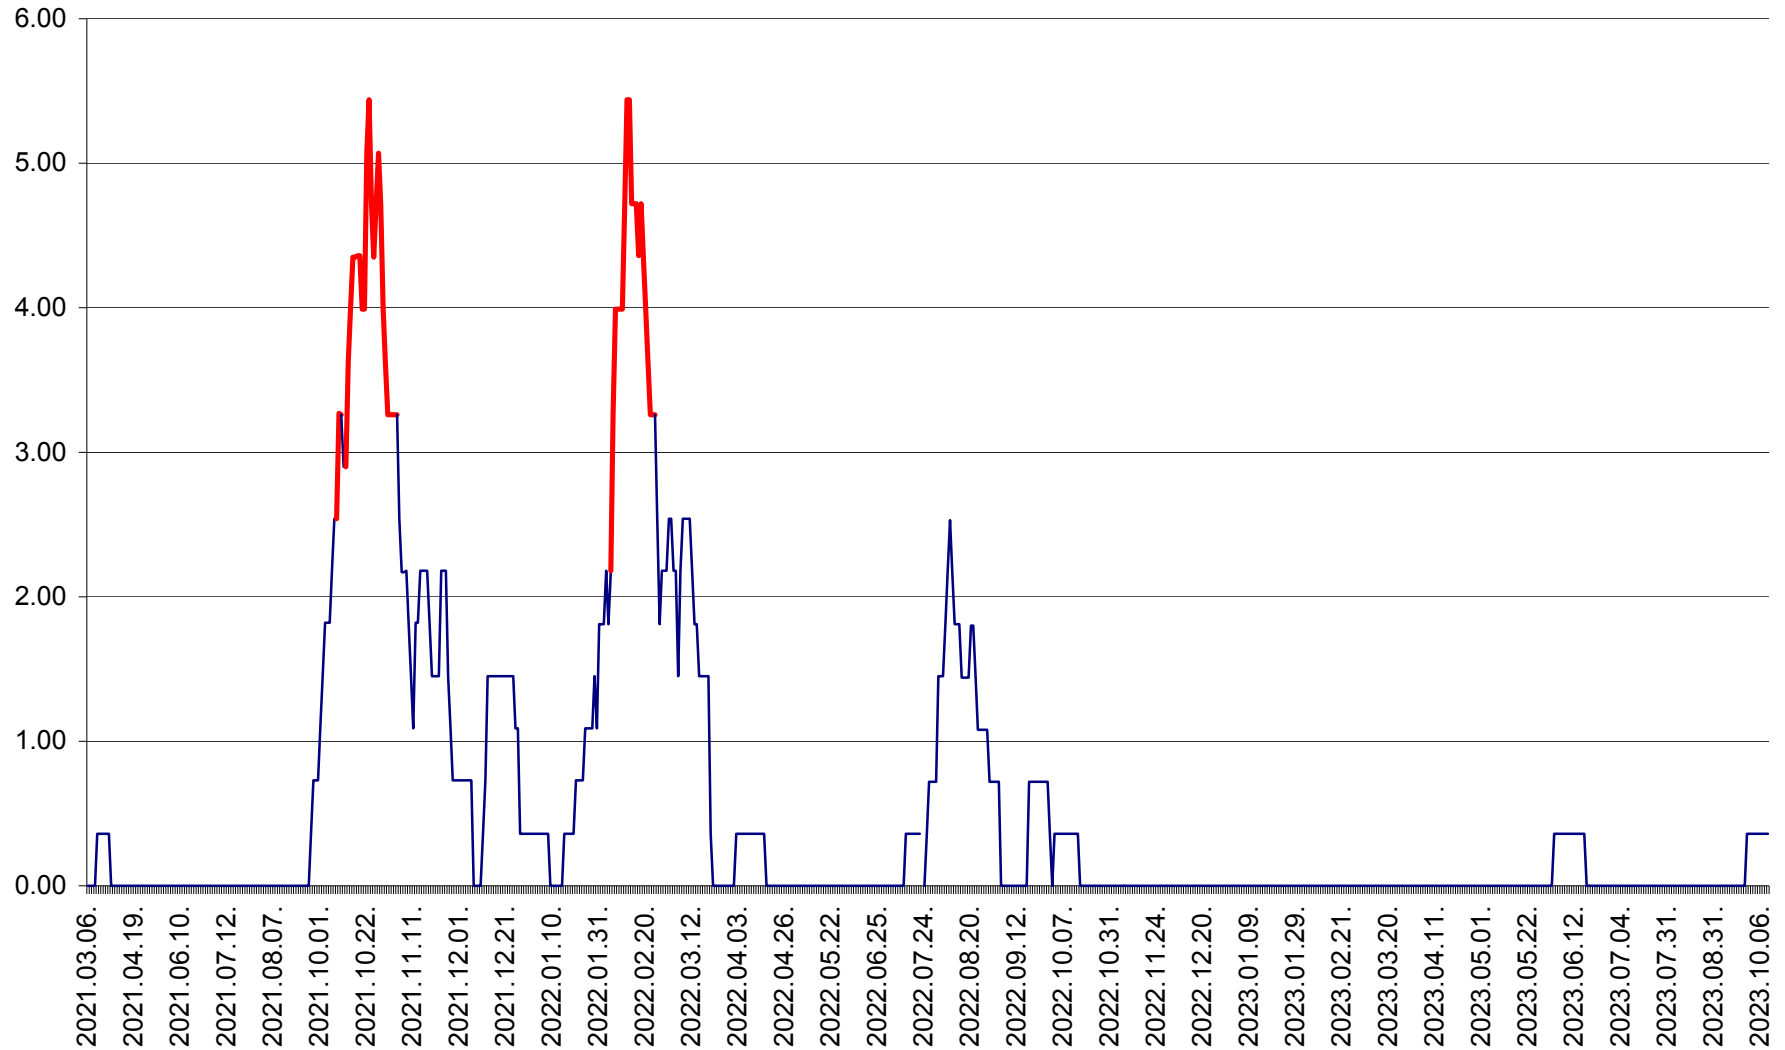

ATID - Evolutia incidentei cumulate pe 14 zile la % de locuitori  
2021.03.07. - 2023.10.11.

AVRĂMEȘTI - Evolutia incidentei cumulate pe 14 zile la ‰ de locuitori  
2021.03.07. - 2023.10.11.

ORAȘ BĂILE TUȘNAD - Evolutia incidentei cumulate pe 14 zile la ‰ de locuitori  
2021.03.07. - 2023.10.11.

ORAȘ BĂLAN - Evoluția incidenței cumulate pe 14 zile la ‰ de locuitori  
2021.03.07. - 2023.10.11.

BILBOR - Evolutia incidentei cumulate pe 14 zile la ‰ de locuitori  
2021.03.07. - 2023.10.11.

ORAȘ BORSEC - Evolutia incidentei cumulate pe 14 zile la ‰ de locuitori  
2021.03.07. - 2023.10.11.

BRĂDEȘTI - Evolutia incidentei cumulate pe 14 zile la ‰ de locuitori  
2021.03.07. - 2023.10.11.

CĂPÂLNIȚA - Evolutia incidentei cumulate pe 14 zile la ‰ de locuitori  
2021.03.07. - 2023.10.11.

CÂRȚA - Evolutia incidentei cumulate pe 14 zile la ‰ de locuitori  
2021.03.07. - 2023.10.11.