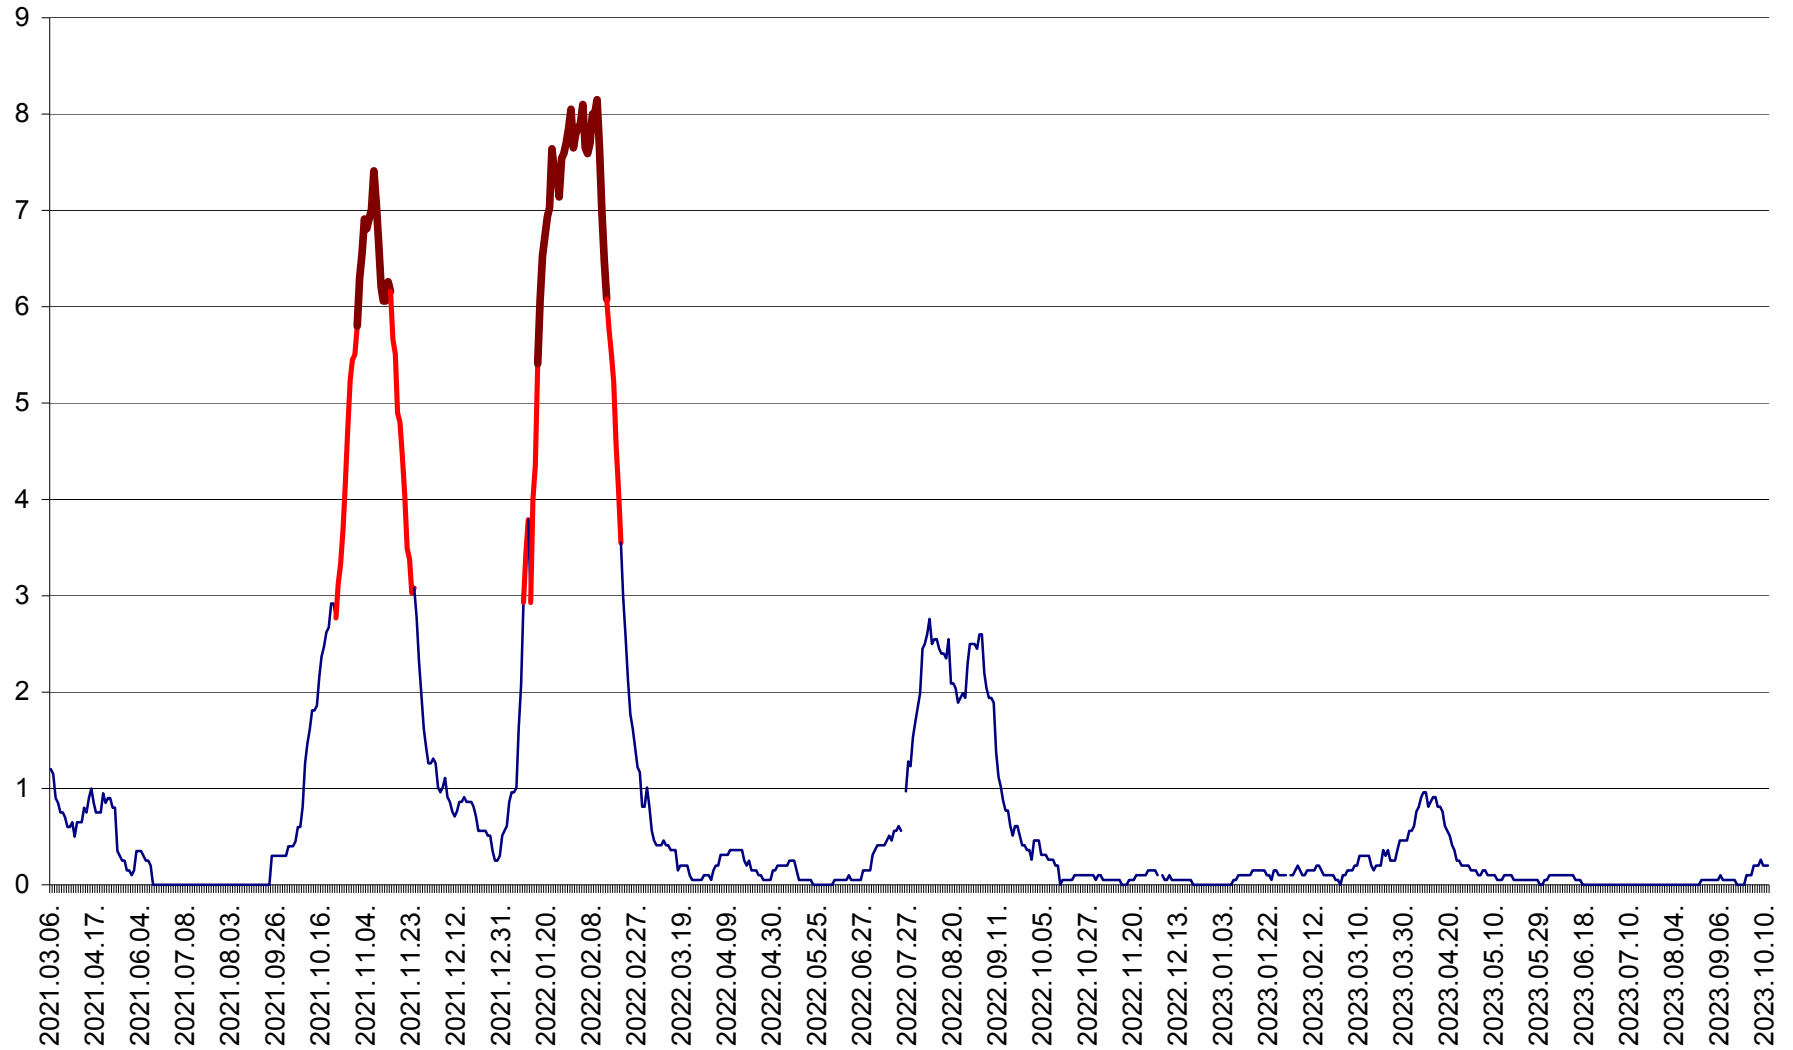

DÂRJIU - Evolutia incidentei cumulate pe 14 zile la ‰ de locuitori  
2021.03.07. - 2023.10.11.

DEALU - Evolutia incidentei cumulate pe 14 zile la ‰ de locuitori  
2021.03.07. - 2023.10.11.

DITRĂU - Evolutia incidentei cumulate pe 14 zile la ‰ de locuitori  
2021.03.07. - 2023.10.11.

FELICENI - Evolutia incidentei cumulate pe 14 zile la ‰ de locuitori  
2021.03.07. - 2023.10.11.

FRUMOASA - Evolutia incidentei cumulate pe 14 zile la ‰ de locuitori  
2021.03.07. - 2023.10.11.

GĂLĂUȚAȘ - Evoluția incidenței cumulate pe 14 zile la ‰ de locuitori  
2021.03.07. - 2023.10.11.

MUNICIPIUL GHEORGHENI - Evolutia incidentei cumulate pe 14 zile la ‰ de locuitori  
2021.03.07. - 2023.10.11.

JOSENI - Evolutia incidentei cumulate pe 14 zile la ‰ de locuitori  
2021.03.07. - 2023.10.11.

LĂZAREA - Evolutia incidentei cumulate pe 14 zile la % de locuitori  
2021.03.07. - 2023.10.11.

LELICENI - Evolutia incidentei cumulate pe 14 zile la ‰ de locuitori  
2021.03.07. - 2023.10.11.

LUETA - Evolutia incidentei cumulate pe 14 zile la ‰ de locuitori  
2021.03.07. - 2023.10.11.