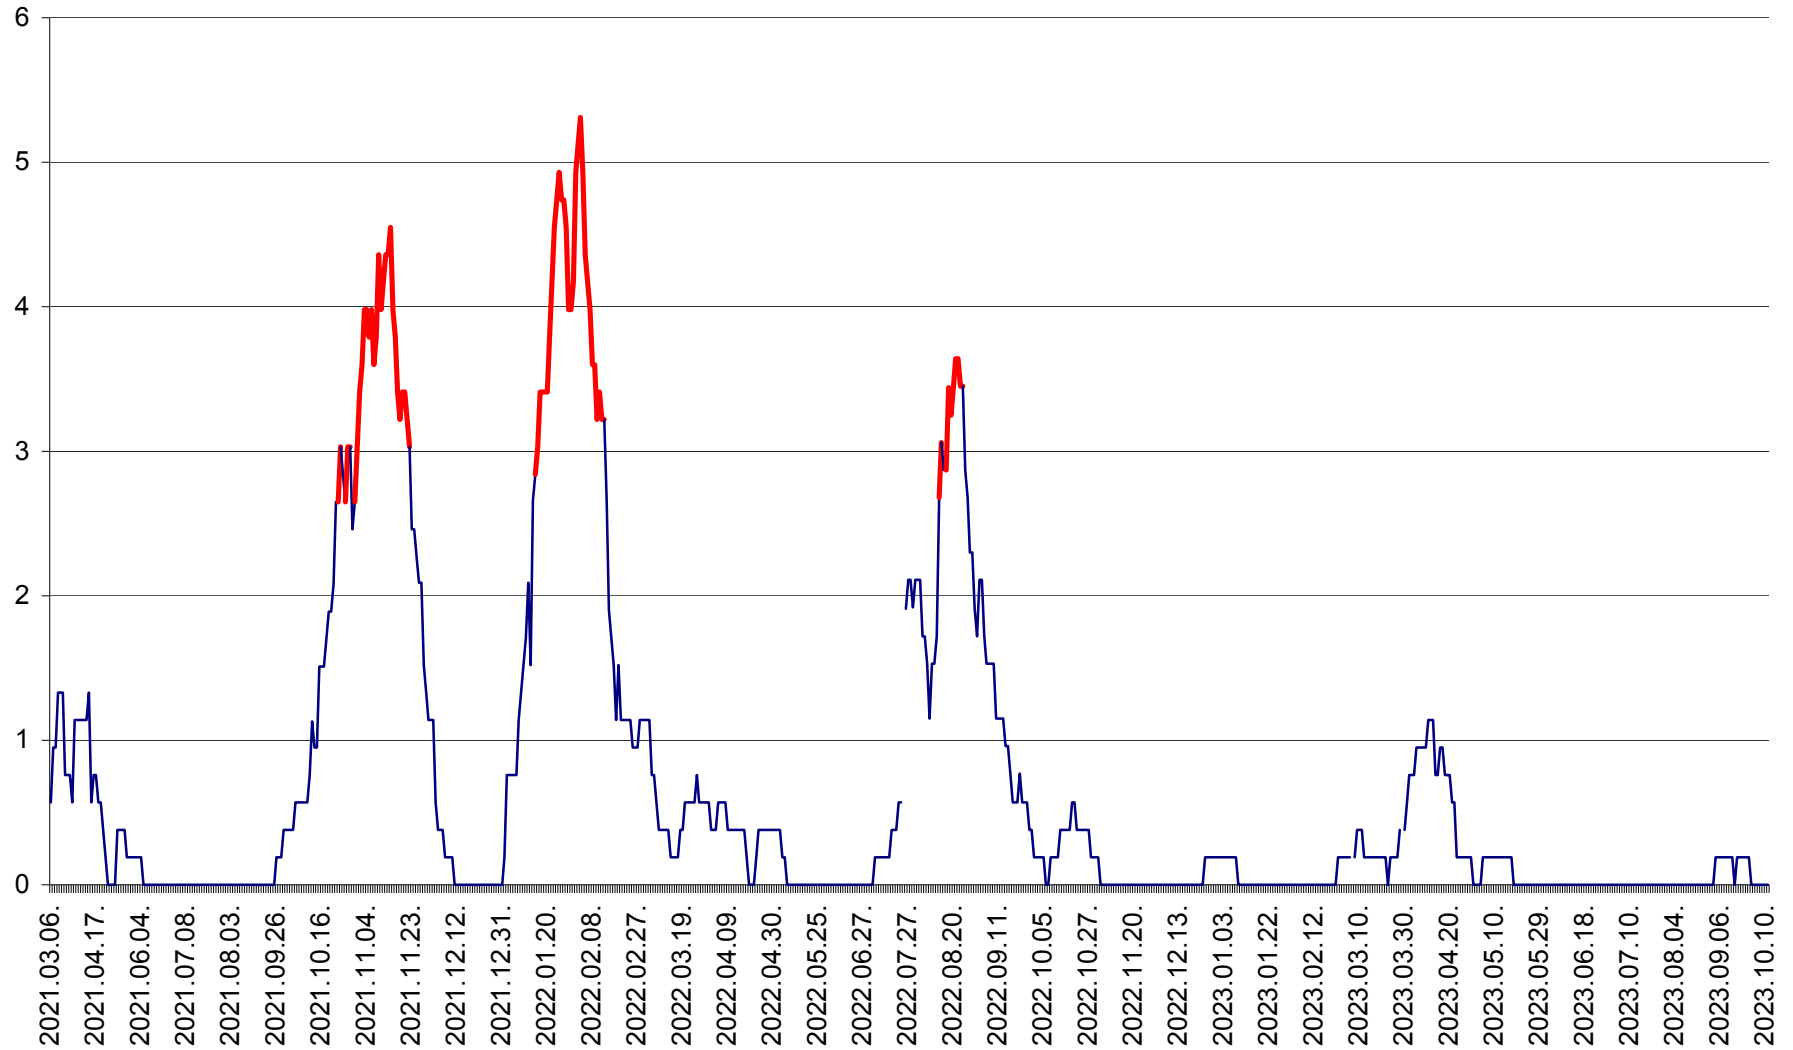

TOMEȘTI - Evolutia incidentei cumulate pe 14 zile la ‰ de locuitori
2021.03.07. - 2023.10.11.