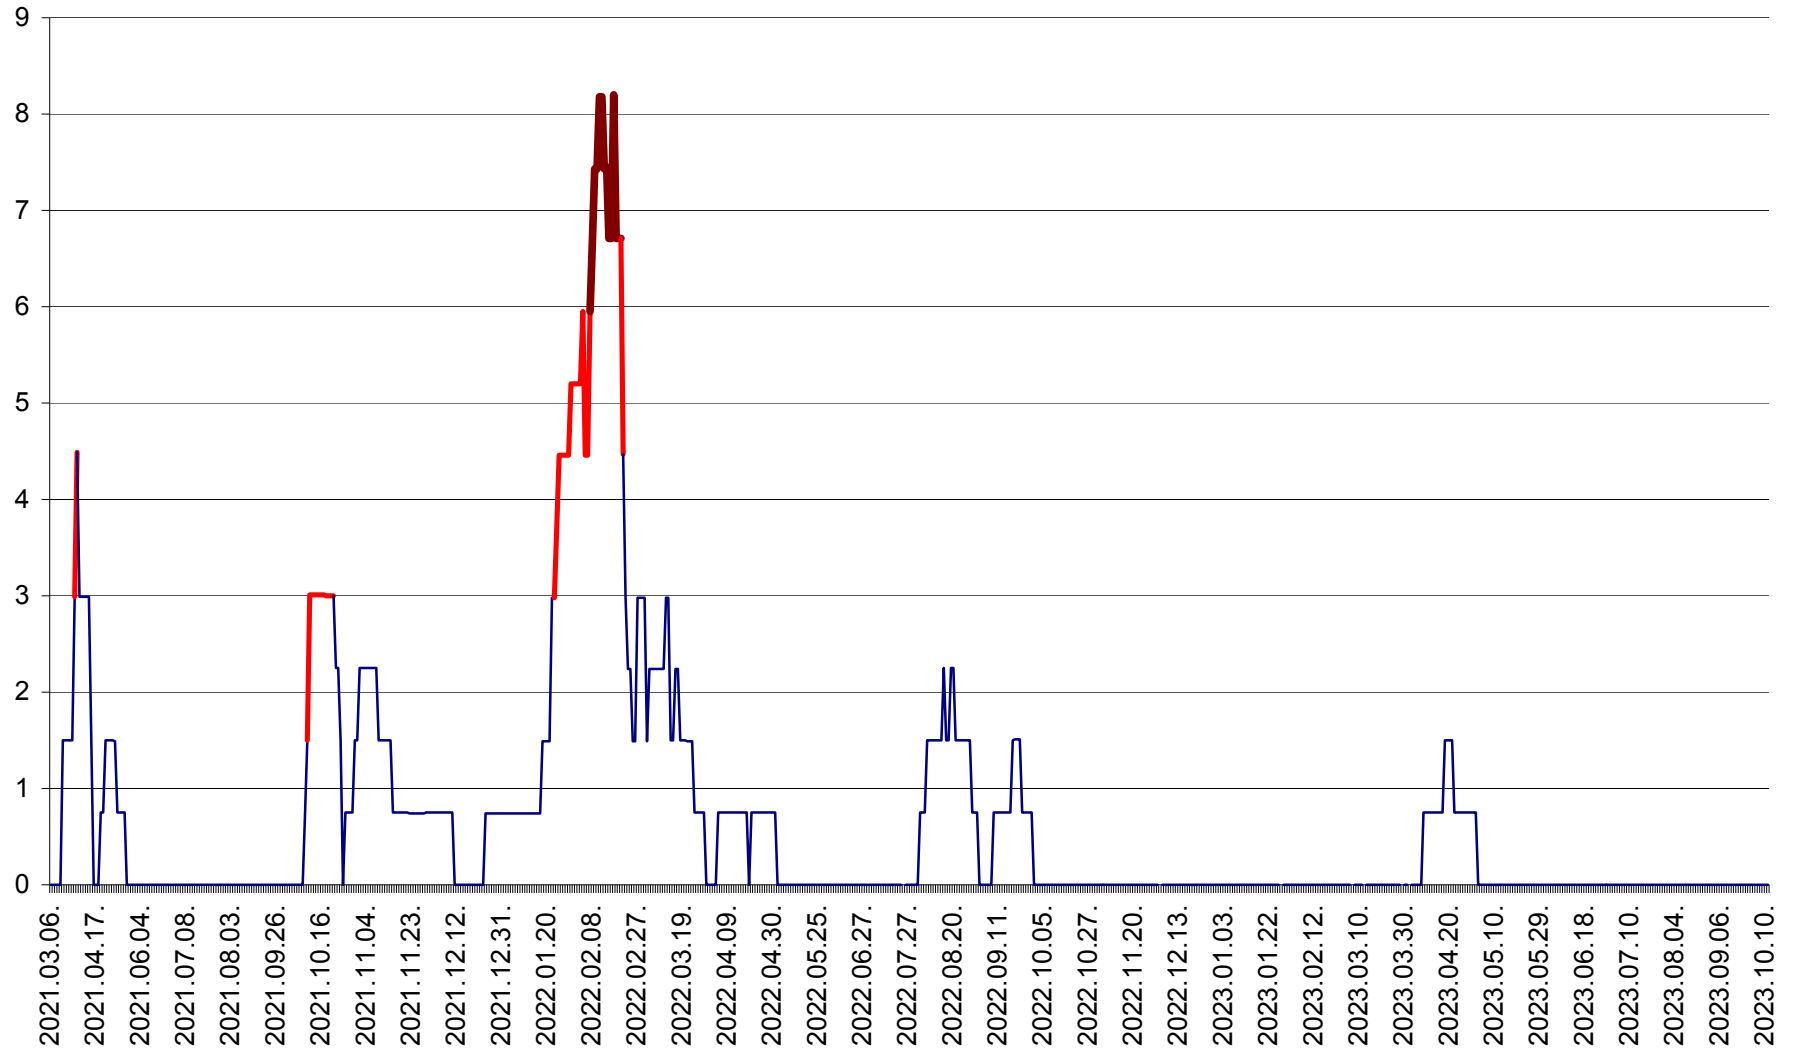

LUNCA DE JOS - Evolutia incidentei cumulate pe 14 zile la ‰ de locuitori  
2021.03.07. - 2023.10.11.

LUNCA DE SUS - Evolutia incidentei cumulate pe 14 zile la ‰ de locuitori  
2021.03.07. - 2023.10.11.

LUPENI - Evolutia incidentei cumulate pe 14 zile la ‰ de locuitori  
2021.03.07. - 2023.10.11.

MĂDĂRAȘ - Evolutia incidentei cumulate pe 14 zile la ‰ de locuitori  
2021.03.07. - 2023.10.11.

MĂRTINIȘ - Evolutia incidentei cumulate pe 14 zile la ‰ de locuitori  
2021.03.07. - 2023.10.11.

MEREȘTI - Evolutia incidentei cumulate pe 14 zile la ‰ de locuitori  
2021.03.07. - 2023.10.11.

MUNICIPIUL MIERCUREA-CIUC - Evolutia incidentei cumulate pe 14 zile la ‰ de locuitori  
2021.03.07. - 2023.10.11.