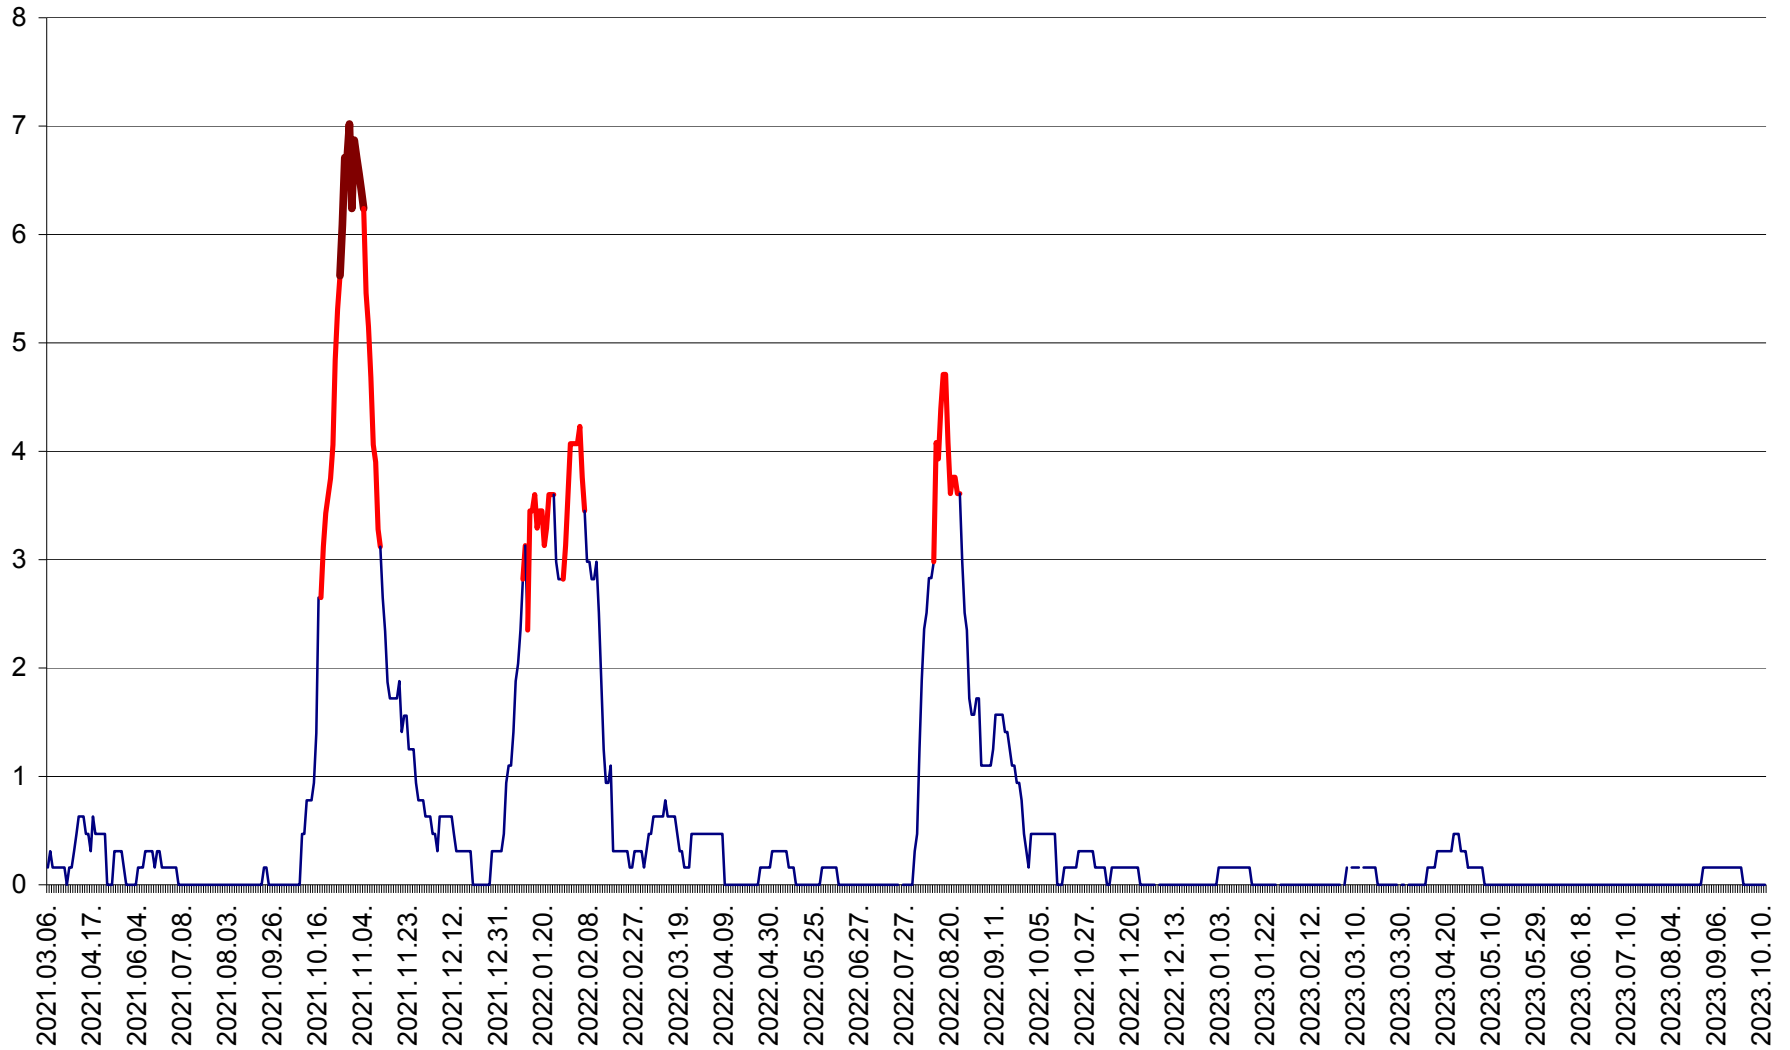

PLĂIEȘII DE JOS - Evoluția incidenței cumulate pe 14 zile la ‰ de locuitori  
2021.03.07. - 2023.10.11.

PORUMBENI - Evolutia incidentei cumulate pe 14 zile la ‰ de locuitori  
2021.03.07. - 2023.10.11.

PRAID - Evolutia incidentei cumulate pe 14 zile la ‰ de locuitori  
2021.03.07. - 2023.10.11.

RACU - Evolutia incidentei cumulate pe 14 zile la ‰ de locuitori  
2021.03.07. - 2023.10.11.

REMETEA - Evolutia incidentei cumulate pe 14 zile la % de locuitori  
2021.03.07. - 2023.10.11.