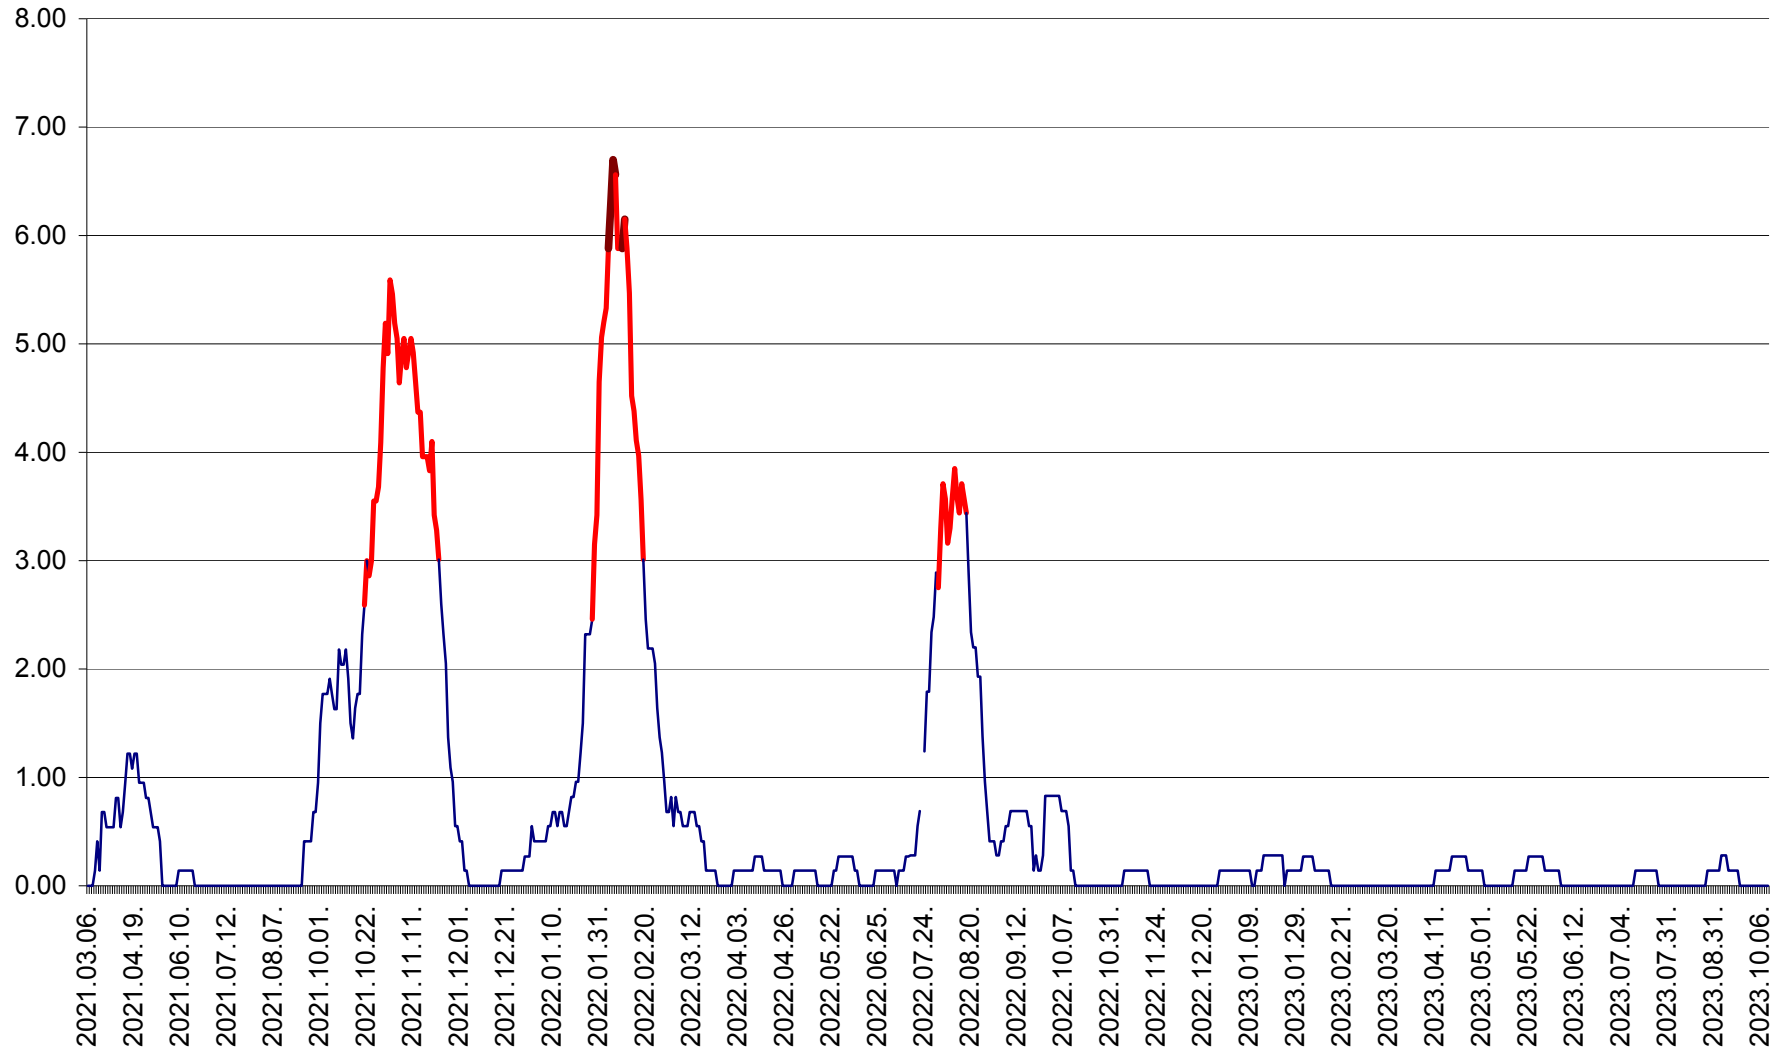

ATID - Evolutia incidentei cumulate pe 14 zile la % de locuitori  
2021.03.07. - 2023.10.11.

AVRĂMEȘTI - Evolutia incidentei cumulate pe 14 zile la ‰ de locuitori  
2021.03.07. - 2023.10.11.

ORAȘ BĂILE TUȘNAD - Evolutia incidentei cumulate pe 14 zile la ‰ de locuitori  
2021.03.07. - 2023.10.11.

ORAȘ BĂLAN - Evoluția incidenței cumulate pe 14 zile la ‰ de locuitori  
2021.03.07. - 2023.10.11.

BILBOR - Evolutia incidentei cumulate pe 14 zile la ‰ de locuitori  
2021.03.07. - 2023.10.11.

ORAȘ BORSEC - Evolutia incidentei cumulate pe 14 zile la ‰ de locuitori  
2021.03.07. - 2023.10.11.

BRĂDEȘTI - Evolutia incidentei cumulate pe 14 zile la ‰ de locuitori  
2021.03.07. - 2023.10.11.

CĂPÂLNIȚA - Evolutia incidentei cumulate pe 14 zile la ‰ de locuitori  
2021.03.07. - 2023.10.11.

CÂRȚA - Evolutia incidentei cumulate pe 14 zile la ‰ de locuitori  
2021.03.07. - 2023.10.11.