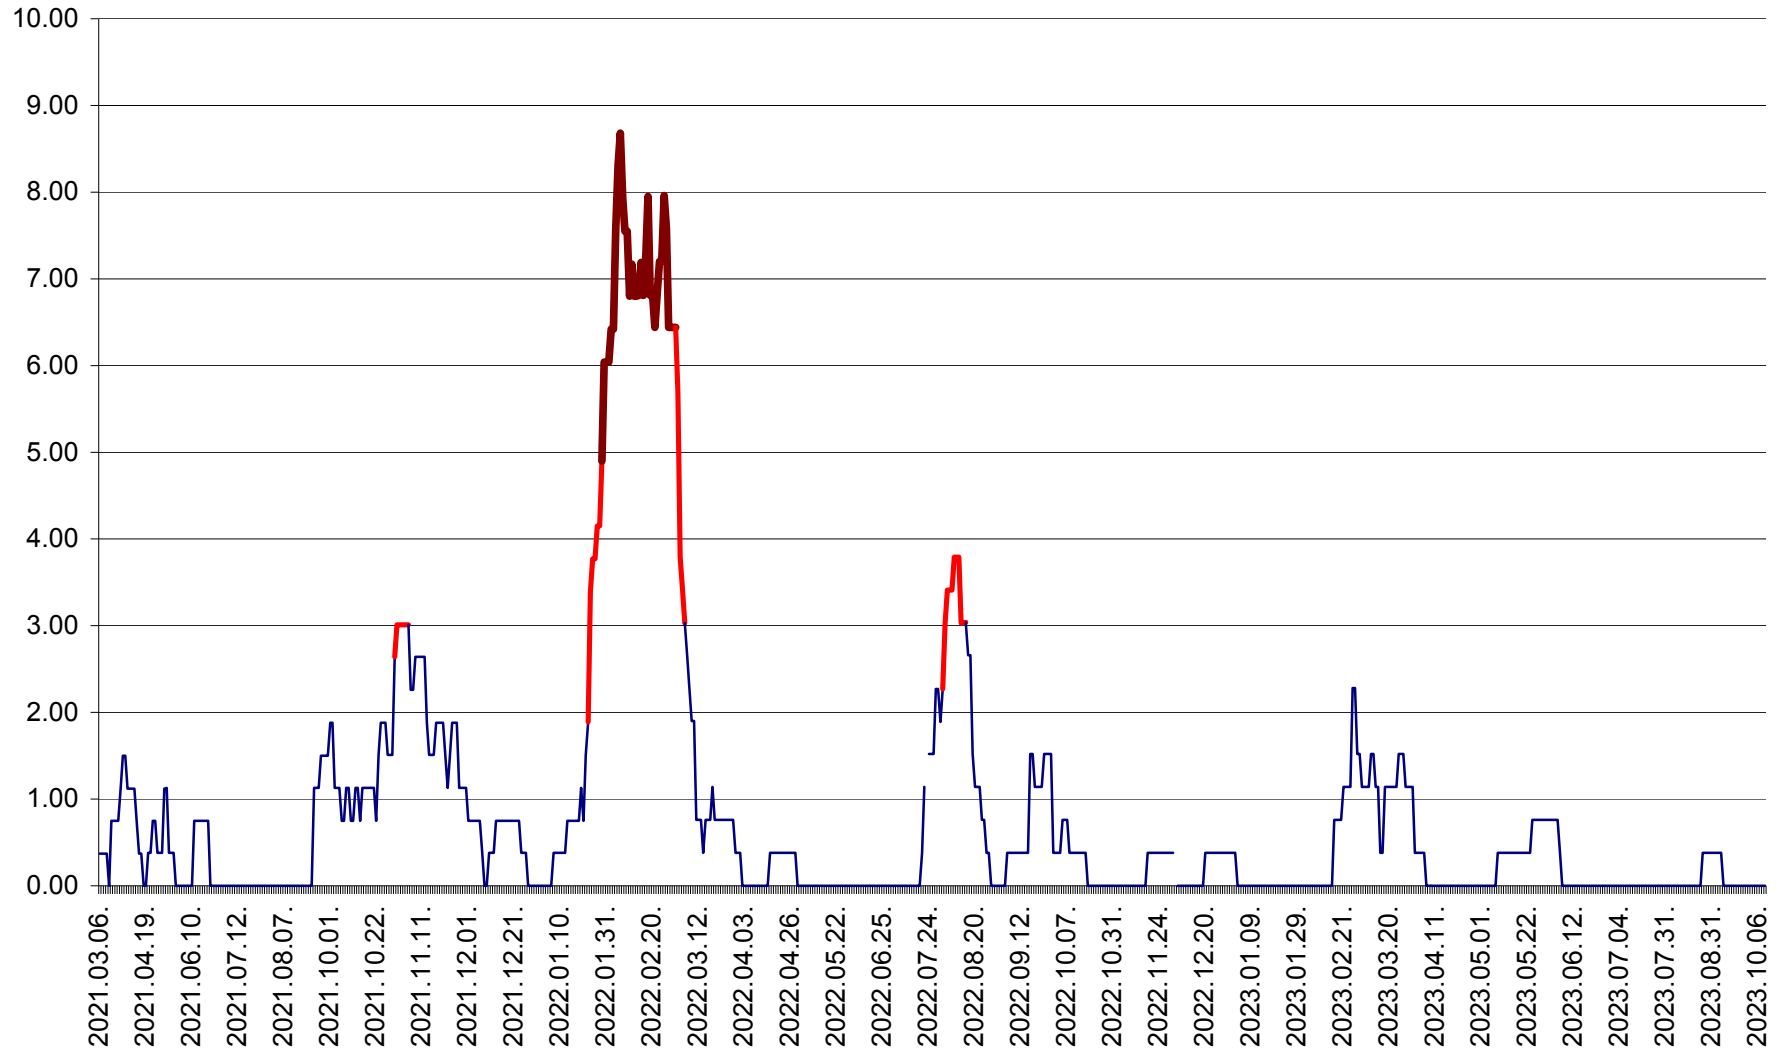

ATID - Evolutia incidentei cumulate pe 14 zile la % de locuitori  
2021.03.07. - 2023.10.11.

AVRĂMEȘTI - Evolutia incidentei cumulate pe 14 zile la ‰ de locuitori  
2021.03.07. - 2023.10.11.

ORAȘ BĂILE TUȘNAD - Evolutia incidentei cumulate pe 14 zile la ‰ de locuitori  
2021.03.07. - 2023.10.11.

ORAȘ BĂLAN - Evoluția incidenței cumulate pe 14 zile la ‰ de locuitori  
2021.03.07. - 2023.10.11.

BILBOR - Evolutia incidentei cumulate pe 14 zile la ‰ de locuitori  
2021.03.07. - 2023.10.11.

ORAȘ BORSEC - Evolutia incidentei cumulate pe 14 zile la ‰ de locuitori  
2021.03.07. - 2023.10.11.

BRĂDEȘTI - Evolutia incidentei cumulate pe 14 zile la ‰ de locuitori  
2021.03.07. - 2023.10.11.

CĂPÂLNIȚA - Evolutia incidentei cumulate pe 14 zile la ‰ de locuitori  
2021.03.07. - 2023.10.11.

CÂRȚA - Evolutia incidentei cumulate pe 14 zile la ‰ de locuitori  
2021.03.07. - 2023.10.11.