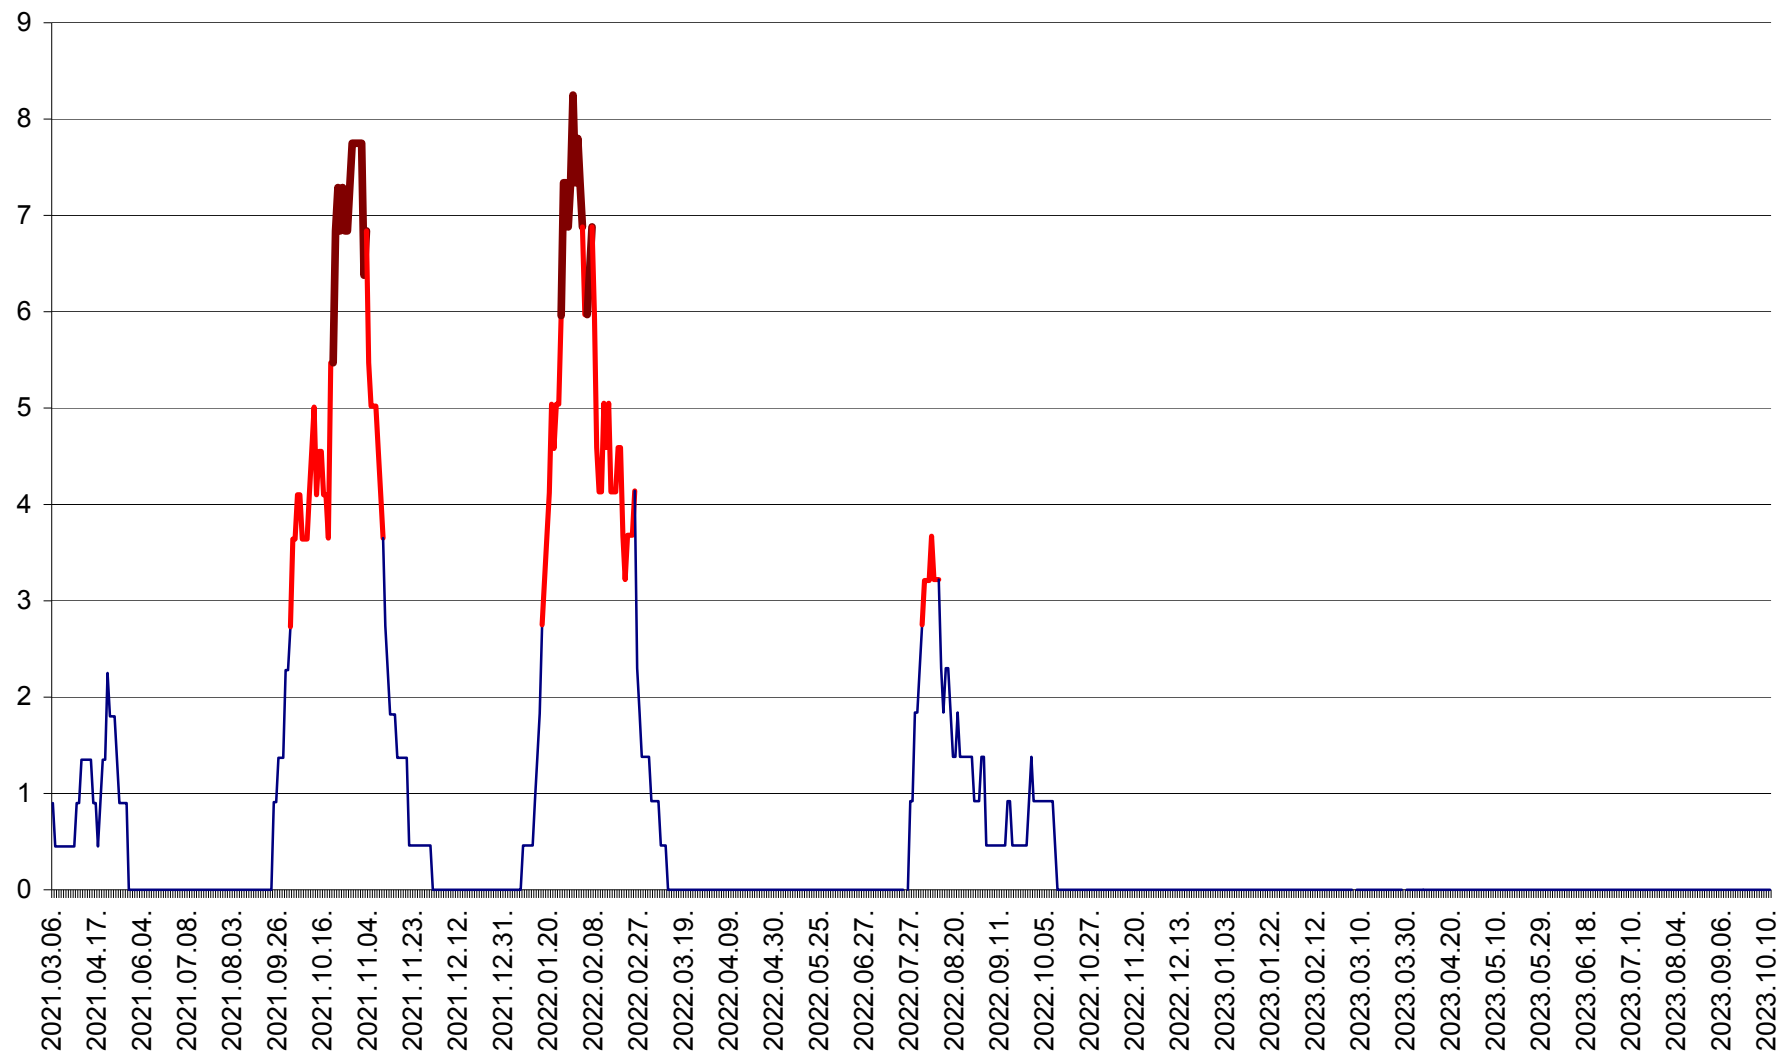

SĂRMAȘ - Evolutia incidentei cumulate pe 14 zile la ‰ de locuitori
2021.03.07. - 2023.10.11.