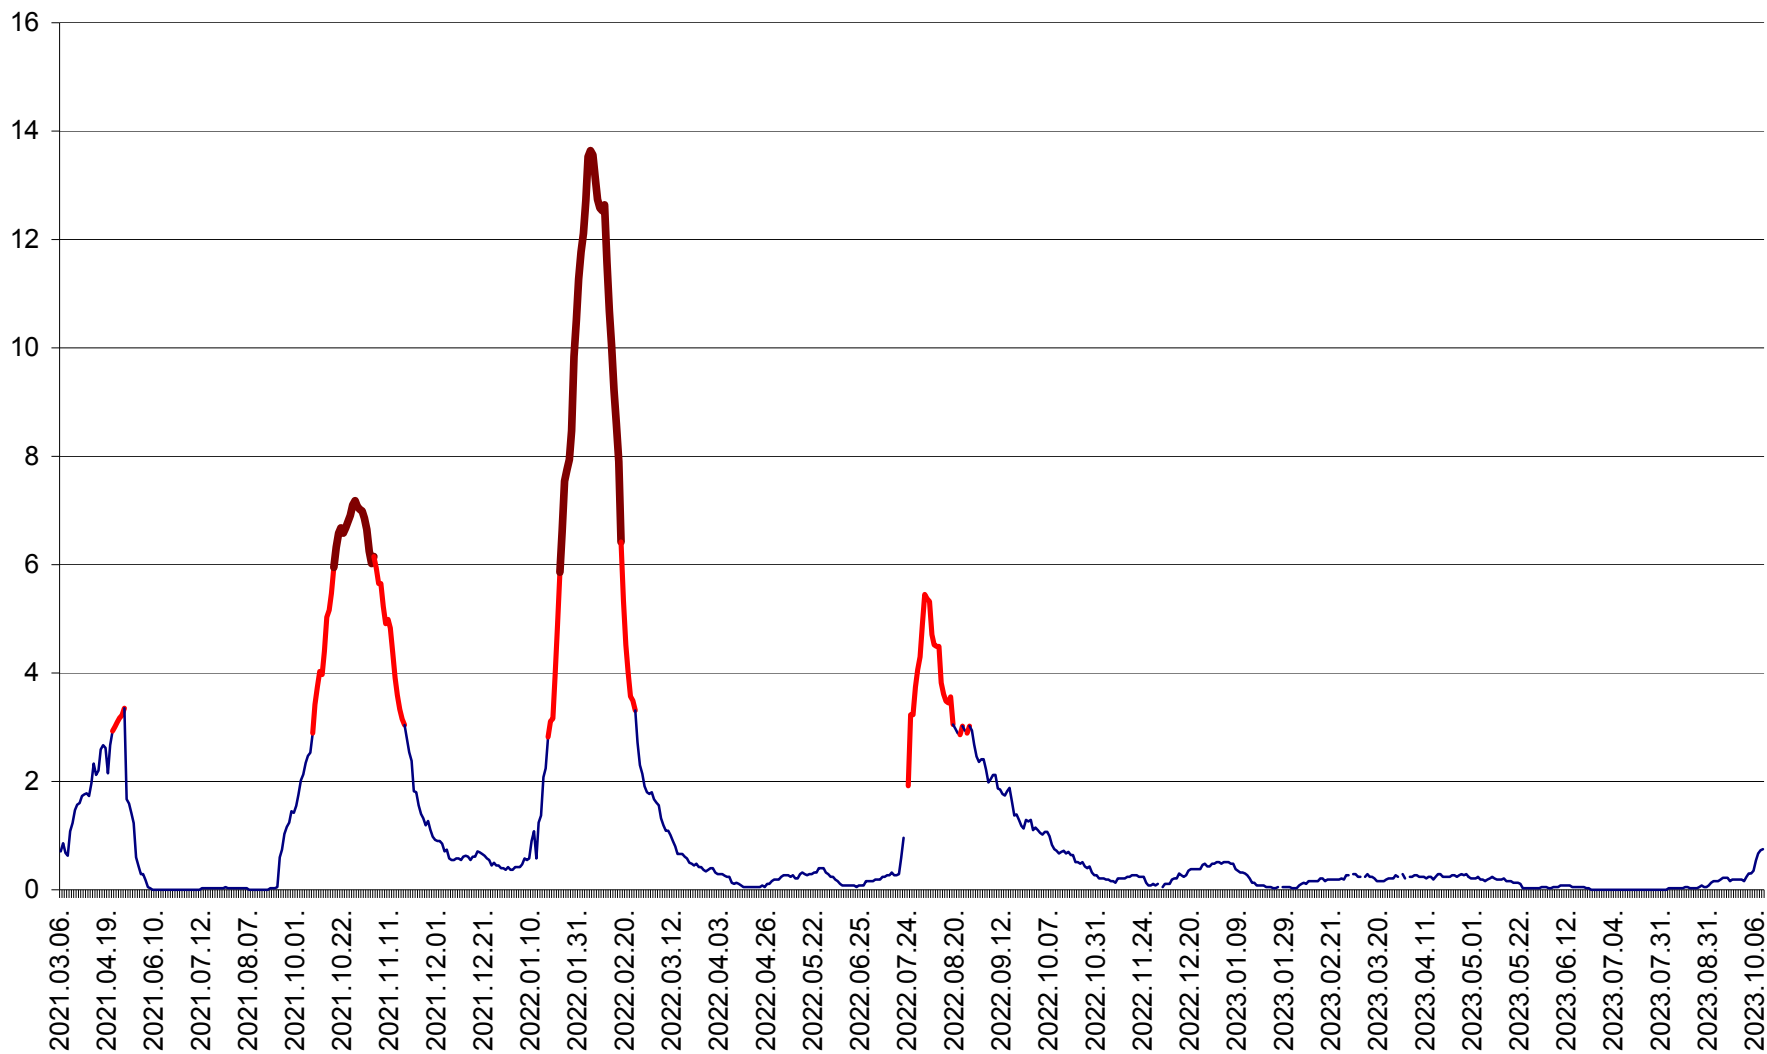

PĂULENI-CIUC - Evolutia incidentei cumulate pe 14 zile la ‰ de locuitori
2021.03.07. - 2023.10.11.