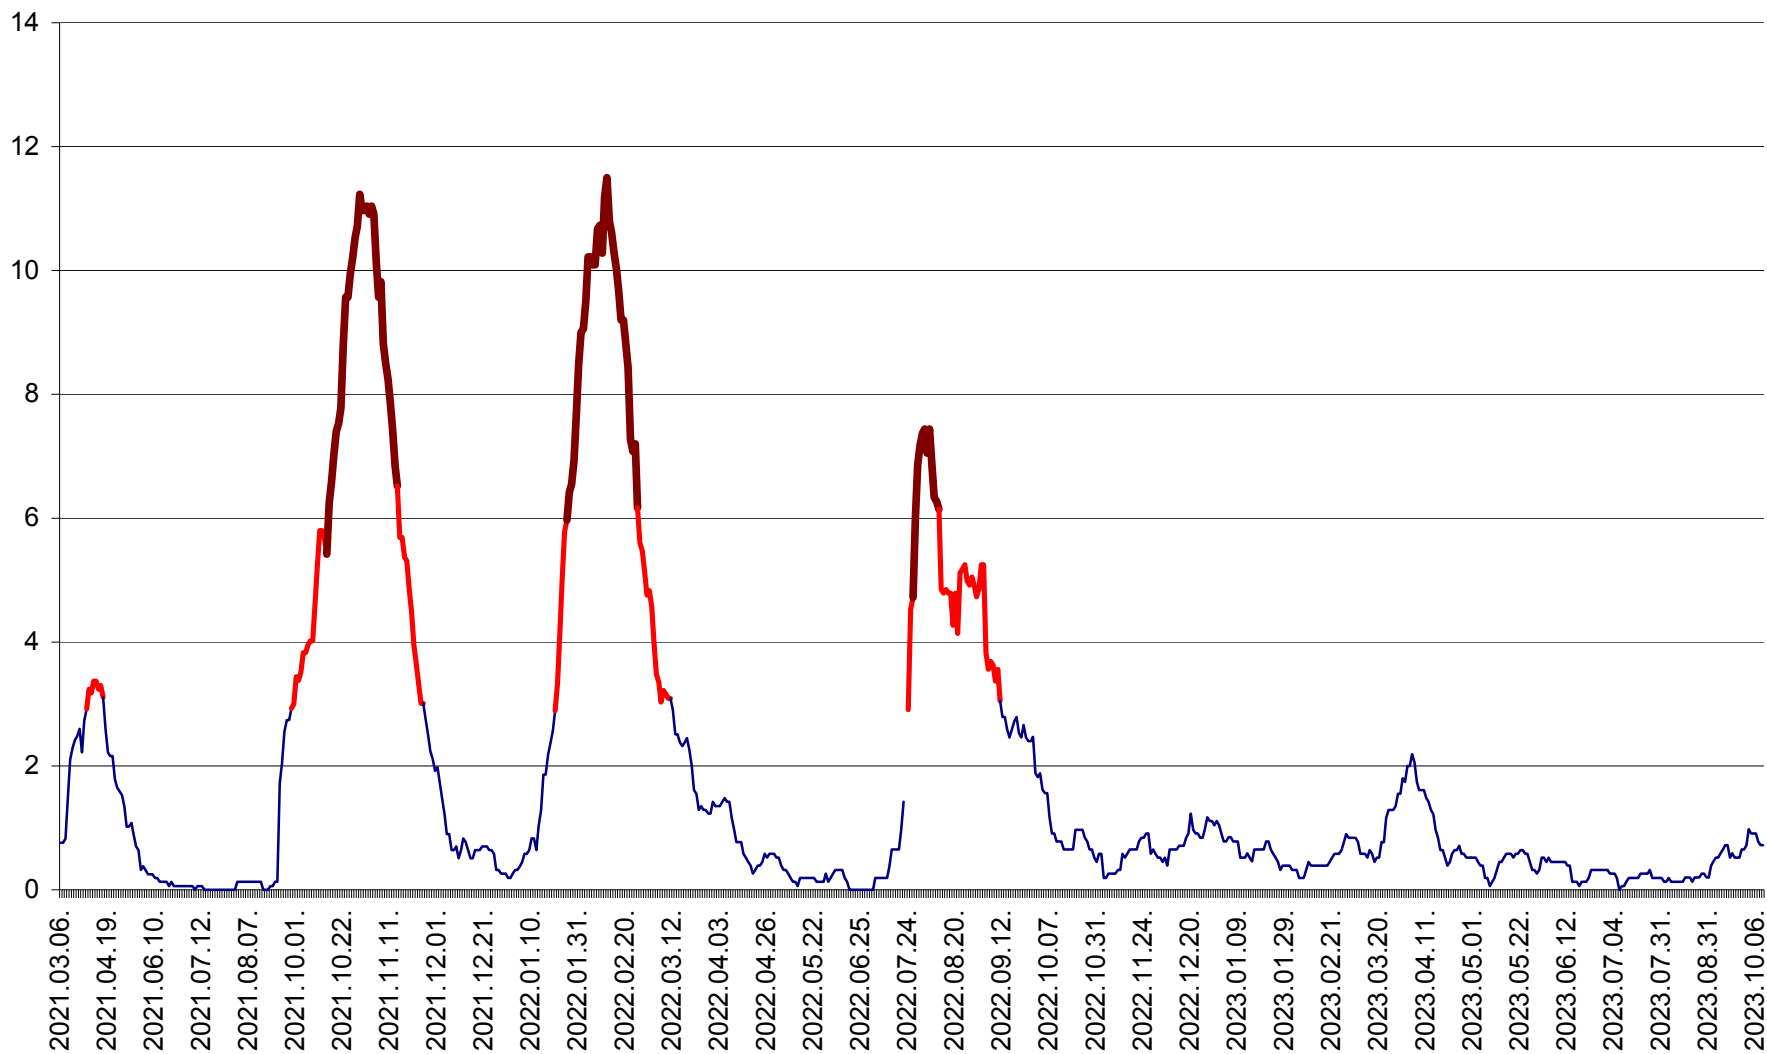

TULGHEȘ - Evolutia incidentei cumulate pe 14 zile la ‰ de locuitori
2021.03.07. - 2023.10.11.