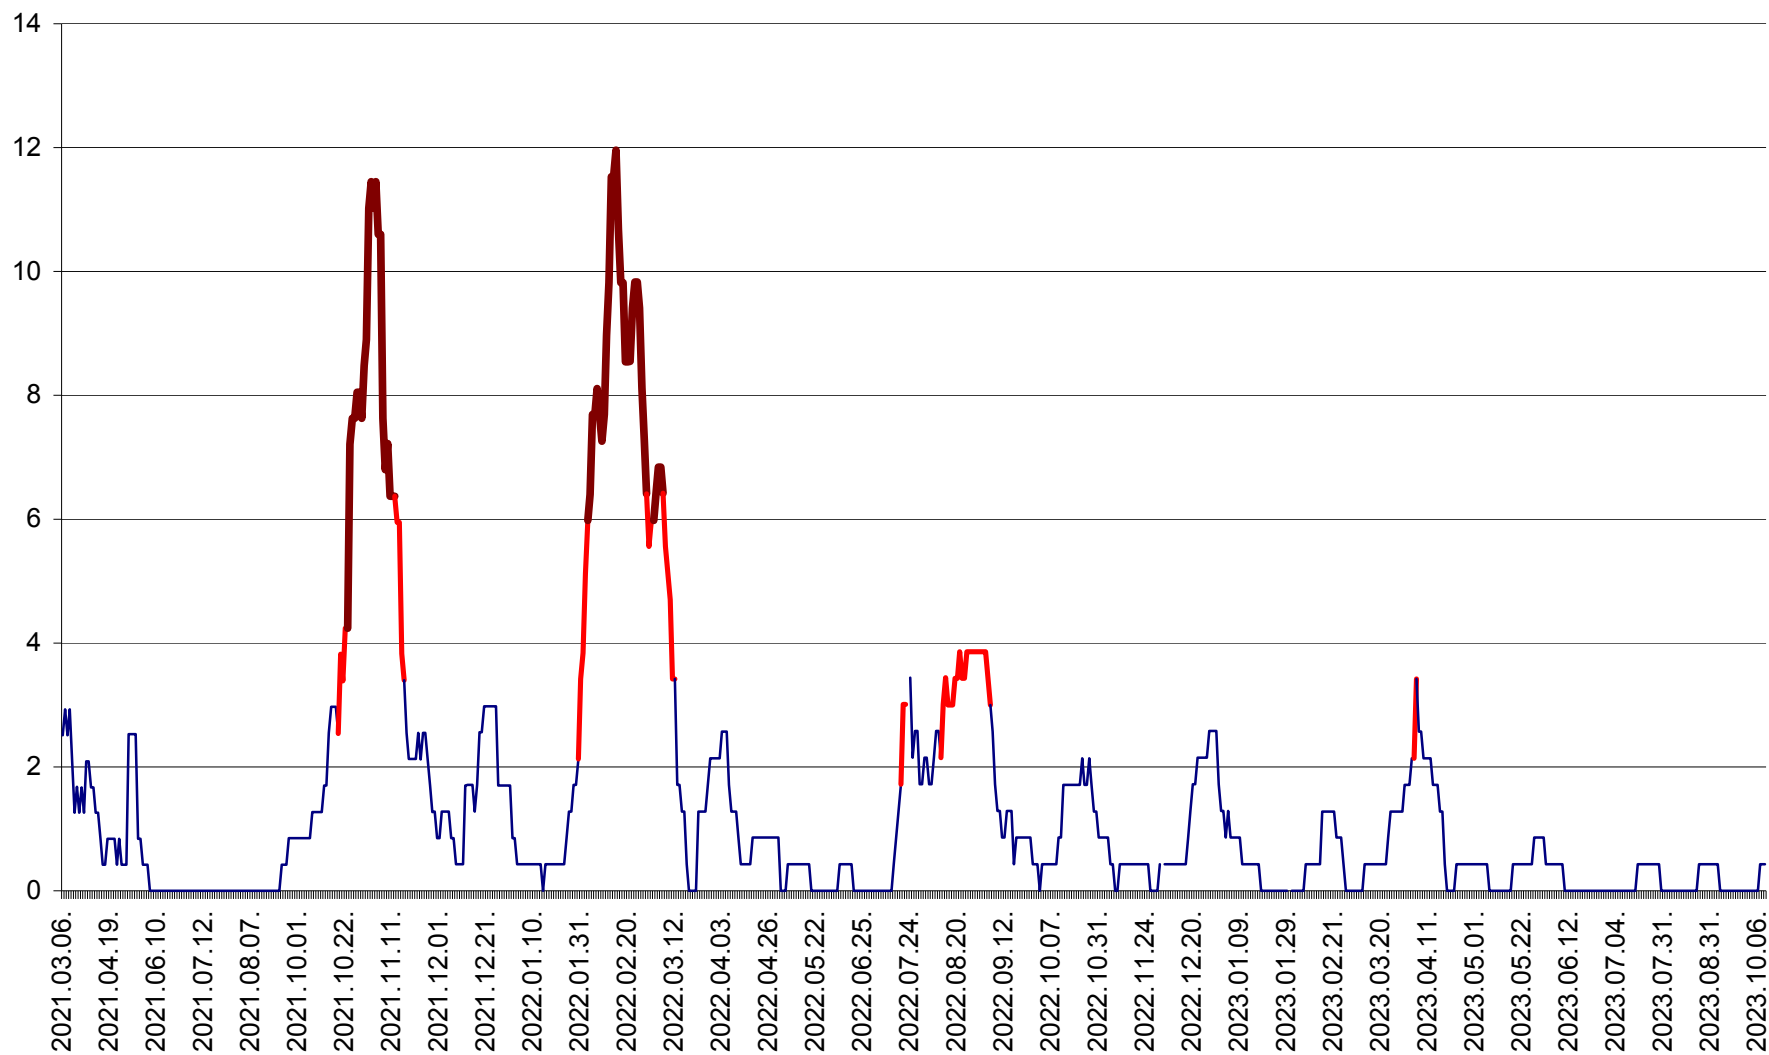

ORAȘ BĂLAN - Evoluția incidenței cumulate pe 14 zile la ‰ de locuitori  
2021.03.07. - 2023.10.11.

BILBOR - Evolutia incidentei cumulate pe 14 zile la ‰ de locuitori  
2021.03.07. - 2023.10.11.

ORAȘ BORSEC - Evolutia incidentei cumulate pe 14 zile la ‰ de locuitori  
2021.03.07. - 2023.10.11.

ORAȘ CRISTURU SECUIESC - Evolutia incidentei cumulate pe 14 zile la ‰ de locuitori  
2021.03.07. - 2023.10.11.

DĂNEȘTI - Evolutia incidentei cumulate pe 14 zile la ‰ de locuitori  
2021.03.07. - 2023.10.11.

DÂRJIU - Evolutia incidentei cumulate pe 14 zile la ‰ de locuitori  
2021.03.07. - 2023.10.11.

DEALU - Evolutia incidentei cumulate pe 14 zile la ‰ de locuitori  
2021.03.07. - 2023.10.11.

DITRĂU - Evolutia incidentei cumulate pe 14 zile la ‰ de locuitori  
2021.03.07. - 2023.10.11.

FELICENI - Evolutia incidentei cumulate pe 14 zile la ‰ de locuitori  
2021.03.07. - 2023.10.11.

FRUMOASA - Evolutia incidentei cumulate pe 14 zile la ‰ de locuitori  
2021.03.07. - 2023.10.11.

GĂLĂUȚAȘ - Evoluția incidenței cumulate pe 14 zile la ‰ de locuitori  
2021.03.07. - 2023.10.11.