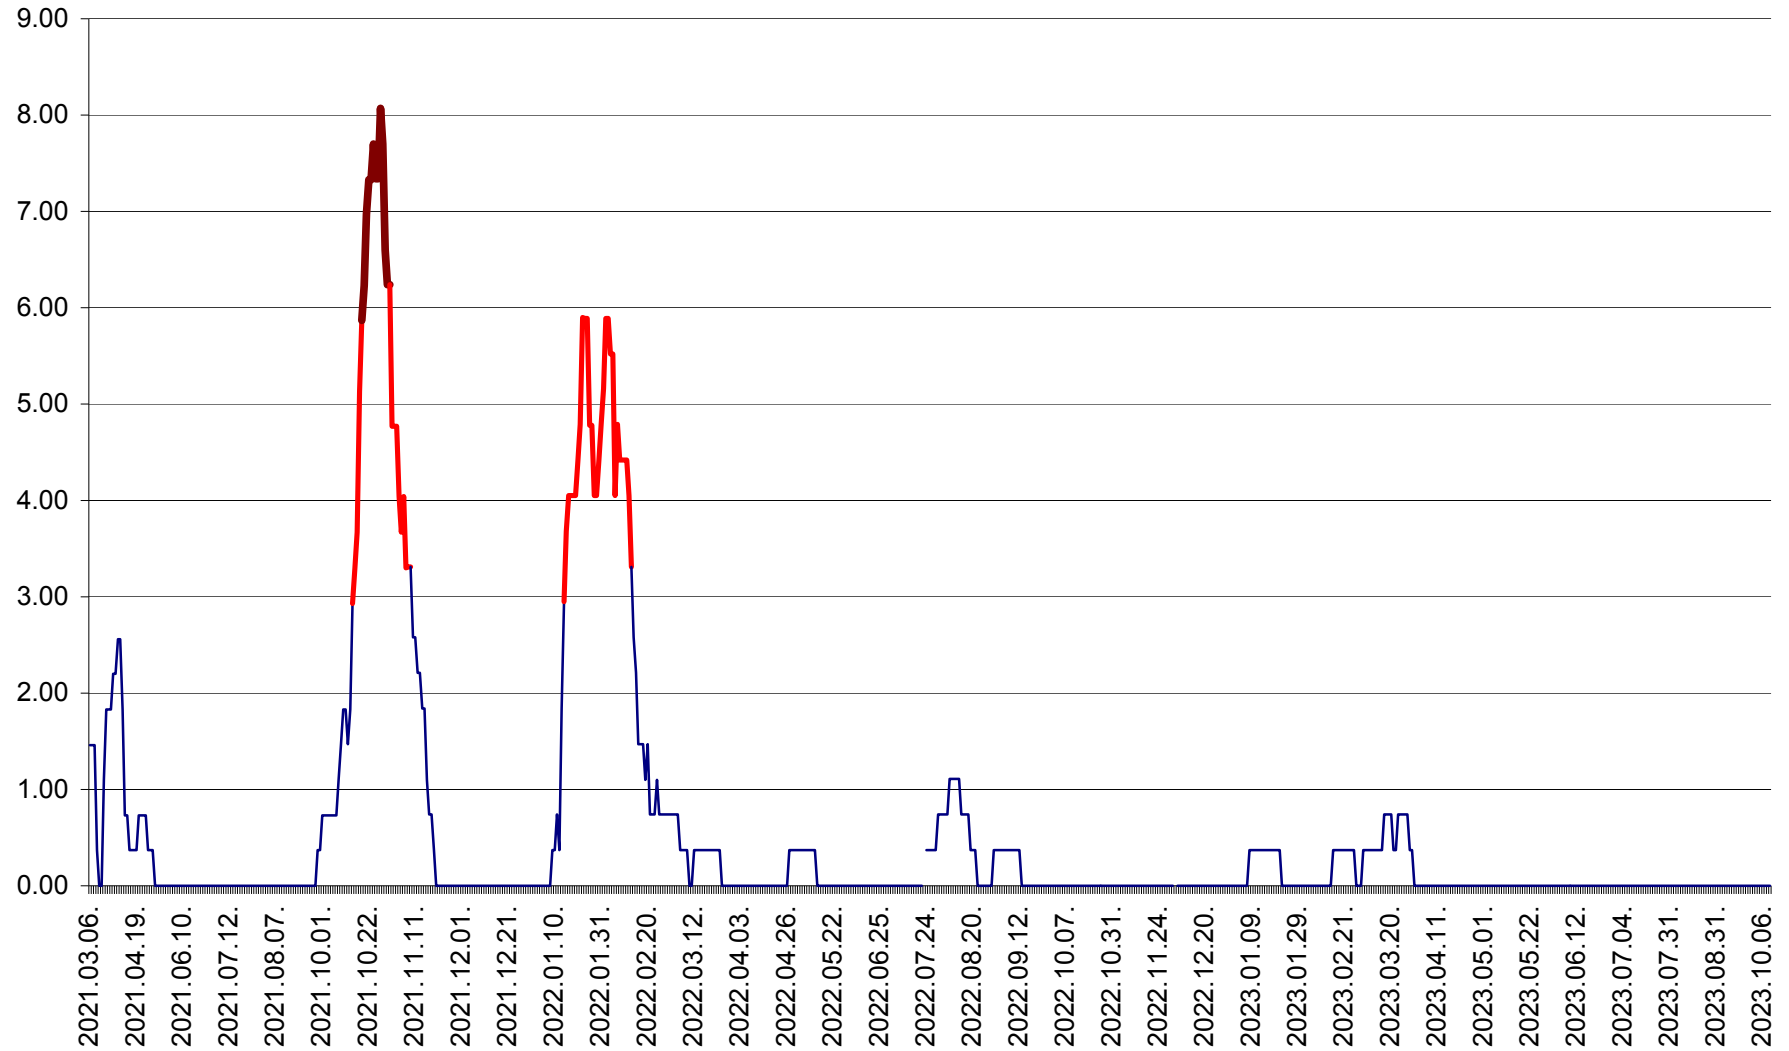

ORAȘ BĂLAN - Evoluția incidenței cumulate pe 14 zile la ‰ de locuitori  
2021.03.07. - 2023.10.11.

BILBOR - Evolutia incidentei cumulate pe 14 zile la ‰ de locuitori  
2021.03.07. - 2023.10.11.

ORAȘ BORSEC - Evolutia incidentei cumulate pe 14 zile la ‰ de locuitori  
2021.03.07. - 2023.10.11.

BRĂDEȘTI - Evolutia incidentei cumulate pe 14 zile la ‰ de locuitori  
2021.03.07. - 2023.10.11.

CĂPÂLNIȚA - Evolutia incidentei cumulate pe 14 zile la ‰ de locuitori  
2021.03.07. - 2023.10.11.

CÂRȚA - Evolutia incidentei cumulate pe 14 zile la ‰ de locuitori  
2021.03.07. - 2023.10.11.

CICEU - Evolutia incidentei cumulate pe 14 zile la ‰ de locuitori  
2021.03.07. - 2023.10.11.

CIUCSÂNGEORGIU - Evolutia incidentei cumulate pe 14 zile la ‰ de locuitori  
2021.03.07. - 2023.10.11.

CIUMANI - Evolutia incidentei cumulate pe 14 zile la ‰ de locuitori  
2021.03.07. - 2023.10.11.

CORBU - Evolutia incidentei cumulate pe 14 zile la ‰ de locuitori  
2021.03.07. - 2023.10.11.

CORUND - Evolutia incidentei cumulate pe 14 zile la ‰ de locuitori  
2021.03.07. - 2023.10.11.

COZMENI - Evolutia incidentei cumulate pe 14 zile la ‰ de locuitori  
2021.03.07. - 2023.10.11.