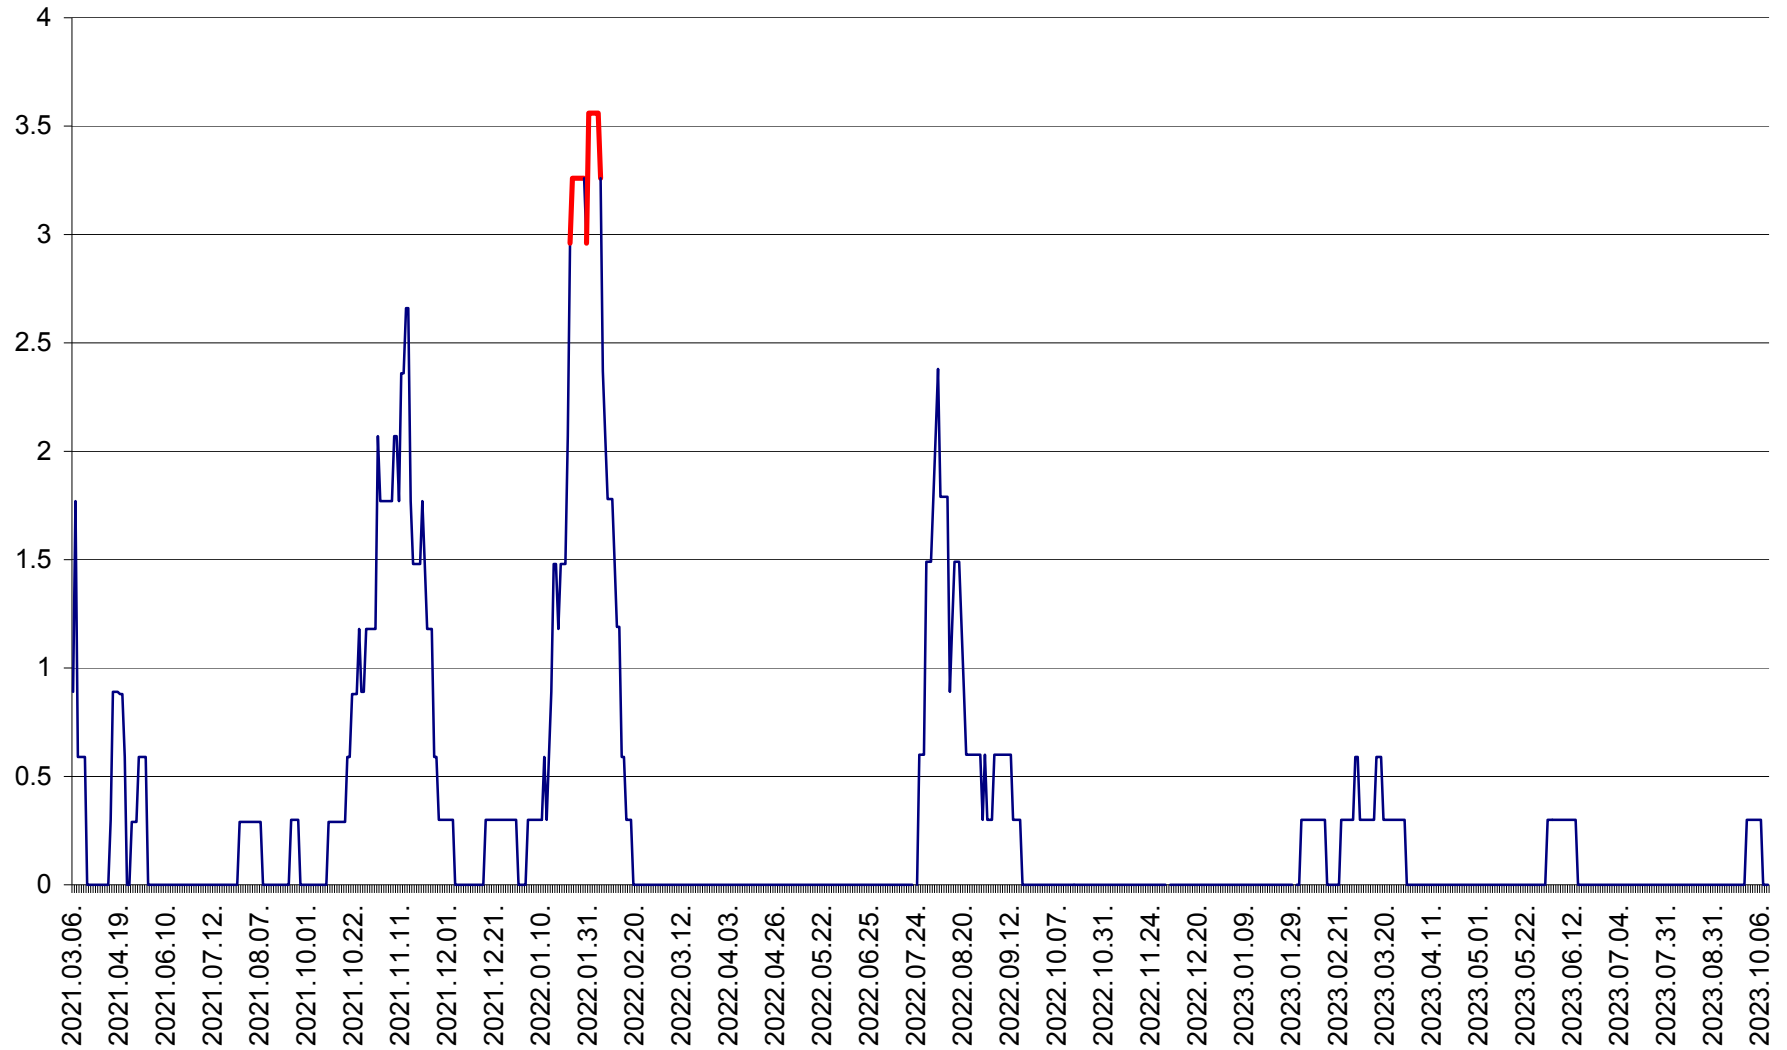

MUNICIPIUL GHEORGHENI - Evolutia incidentei cumulate pe 14 zile la ‰ de locuitori  
2021.03.07. - 2023.10.11.

JOSENI - Evolutia incidentei cumulate pe 14 zile la ‰ de locuitori  
2021.03.07. - 2023.10.11.

LĂZAREA - Evolutia incidentei cumulate pe 14 zile la % de locuitori  
2021.03.07. - 2023.10.11.

LELICENI - Evolutia incidentei cumulate pe 14 zile la ‰ de locuitori  
2021.03.07. - 2023.10.11.

LUETA - Evolutia incidentei cumulate pe 14 zile la ‰ de locuitori  
2021.03.07. - 2023.10.11.

LUNCA DE JOS - Evolutia incidentei cumulate pe 14 zile la ‰ de locuitori  
2021.03.07. - 2023.10.11.

LUNCA DE SUS - Evolutia incidentei cumulate pe 14 zile la ‰ de locuitori  
2021.03.07. - 2023.10.11.