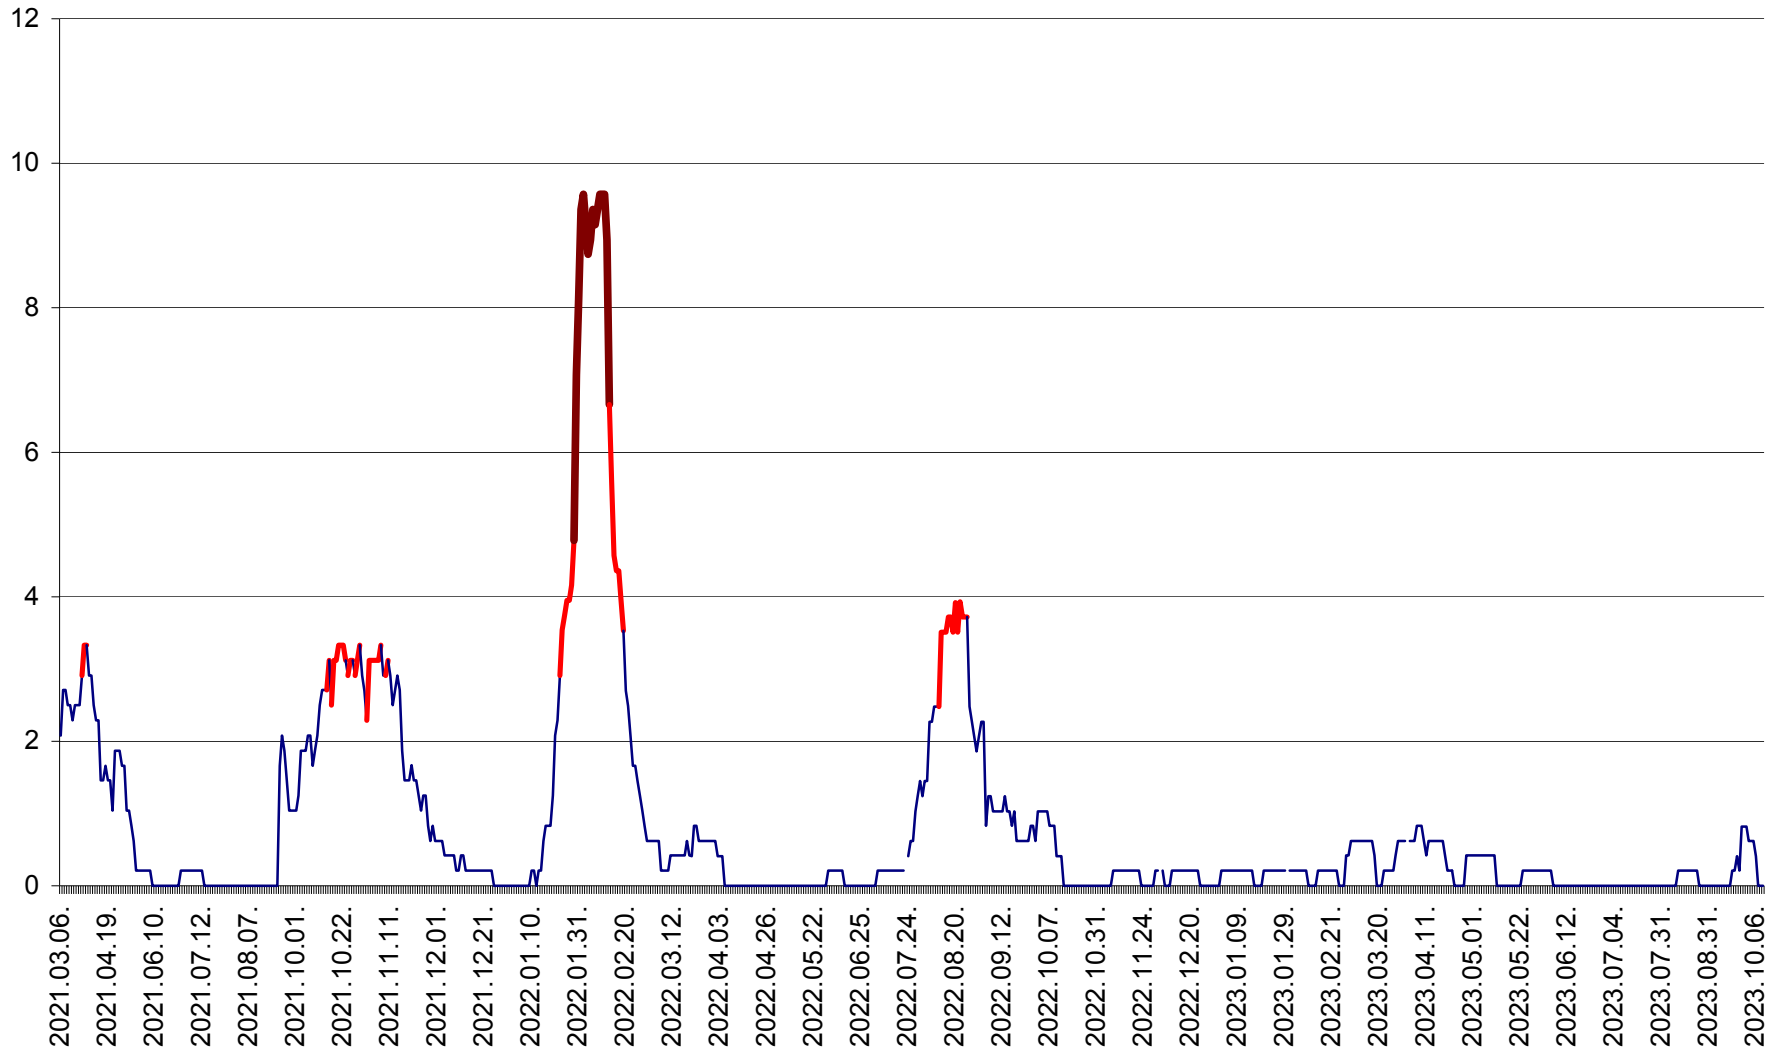

MĂDĂRAȘ - Evolutia incidentei cumulate pe 14 zile la ‰ de locuitori
2021.03.07. - 2023.10.11.