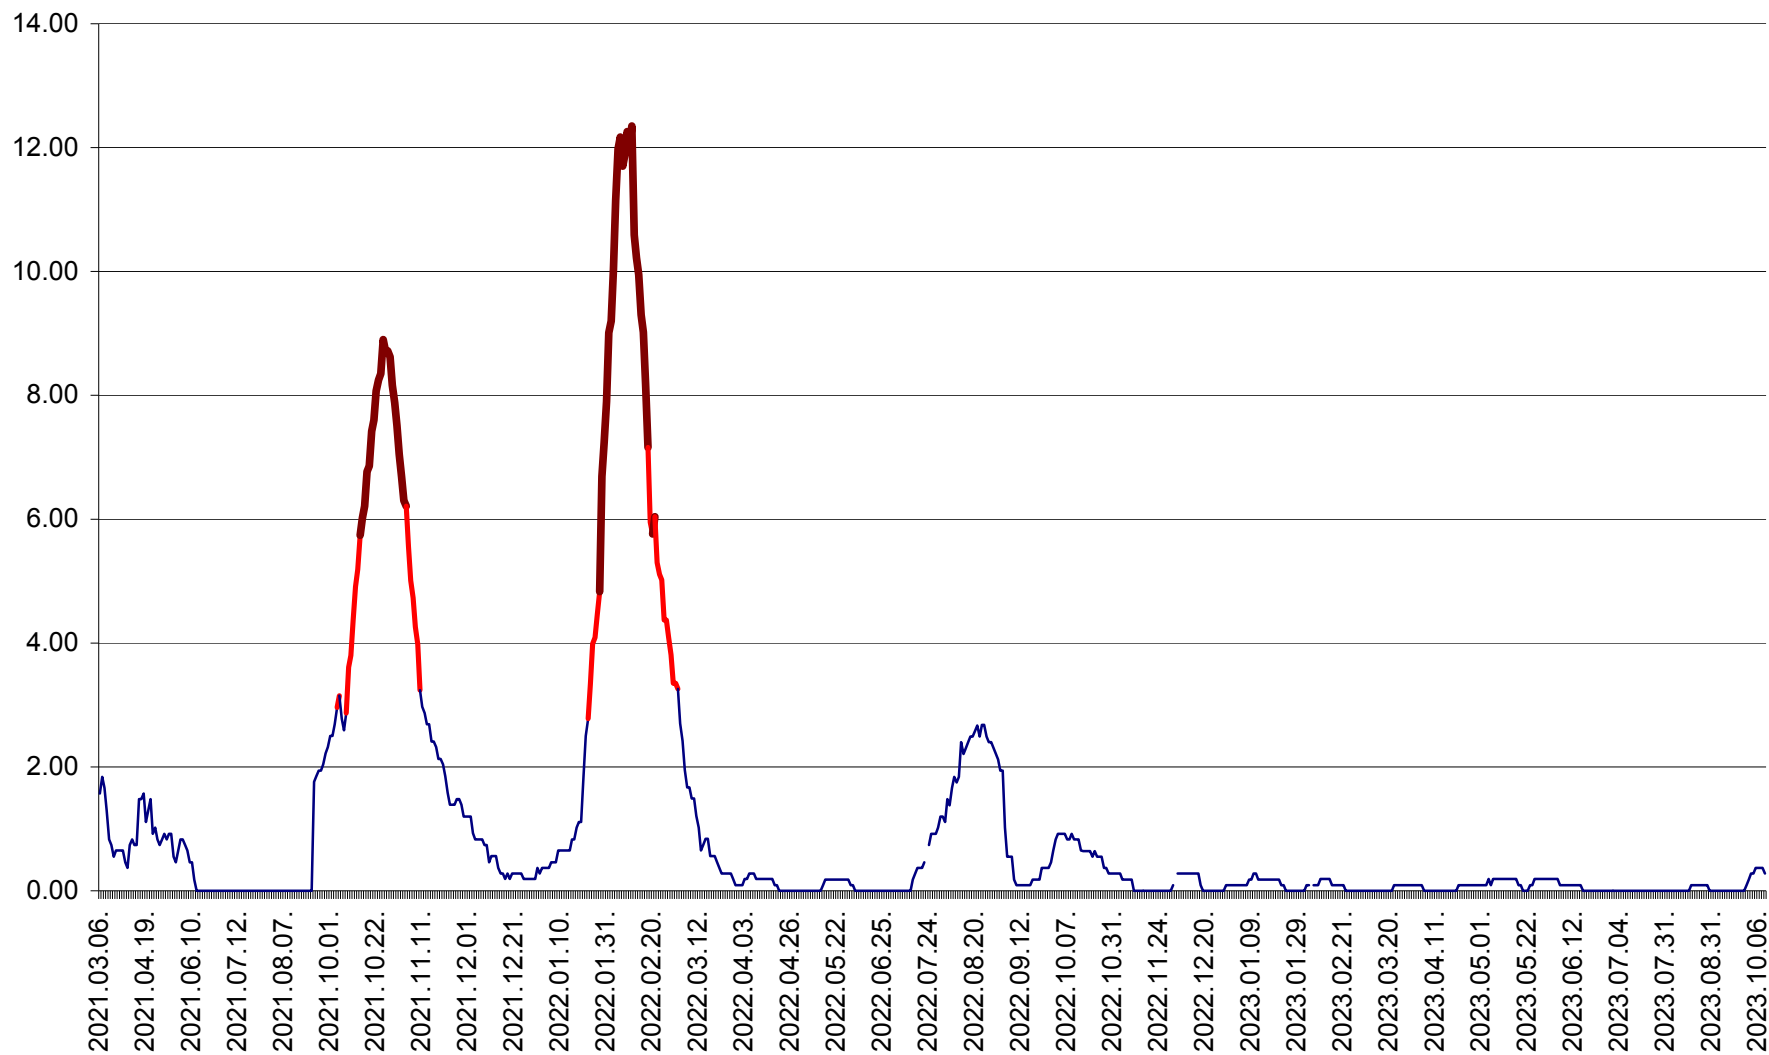

ORAȘ BĂLAN - Evoluția incidenței cumulate pe 14 zile la ‰ de locuitori  
2021.03.07. - 2023.10.11.

BILBOR - Evolutia incidentei cumulate pe 14 zile la ‰ de locuitori  
2021.03.07. - 2023.10.11.

ORAȘ BORSEC - Evolutia incidentei cumulate pe 14 zile la ‰ de locuitori  
2021.03.07. - 2023.10.11.

CICEU - Evolutia incidentei cumulate pe 14 zile la ‰ de locuitori  
2021.03.07. - 2023.10.11.

CIUCSÂNGEORGIU - Evolutia incidentei cumulate pe 14 zile la ‰ de locuitori  
2021.03.07. - 2023.10.11.

CIUMANI - Evolutia incidentei cumulate pe 14 zile la ‰ de locuitori  
2021.03.07. - 2023.10.11.

CORBU - Evolutia incidentei cumulate pe 14 zile la ‰ de locuitori  
2021.03.07. - 2023.10.11.

CORUND - Evolutia incidentei cumulate pe 14 zile la ‰ de locuitori  
2021.03.07. - 2023.10.11.

COZMENI - Evolutia incidentei cumulate pe 14 zile la ‰ de locuitori  
2021.03.07. - 2023.10.11.

ORAȘ CRISTURU SECUIESC - Evolutia incidentei cumulate pe 14 zile la ‰ de locuitori  
2021.03.07. - 2023.10.11.

DĂNEȘTI - Evolutia incidentei cumulate pe 14 zile la ‰ de locuitori  
2021.03.07. - 2023.10.11.