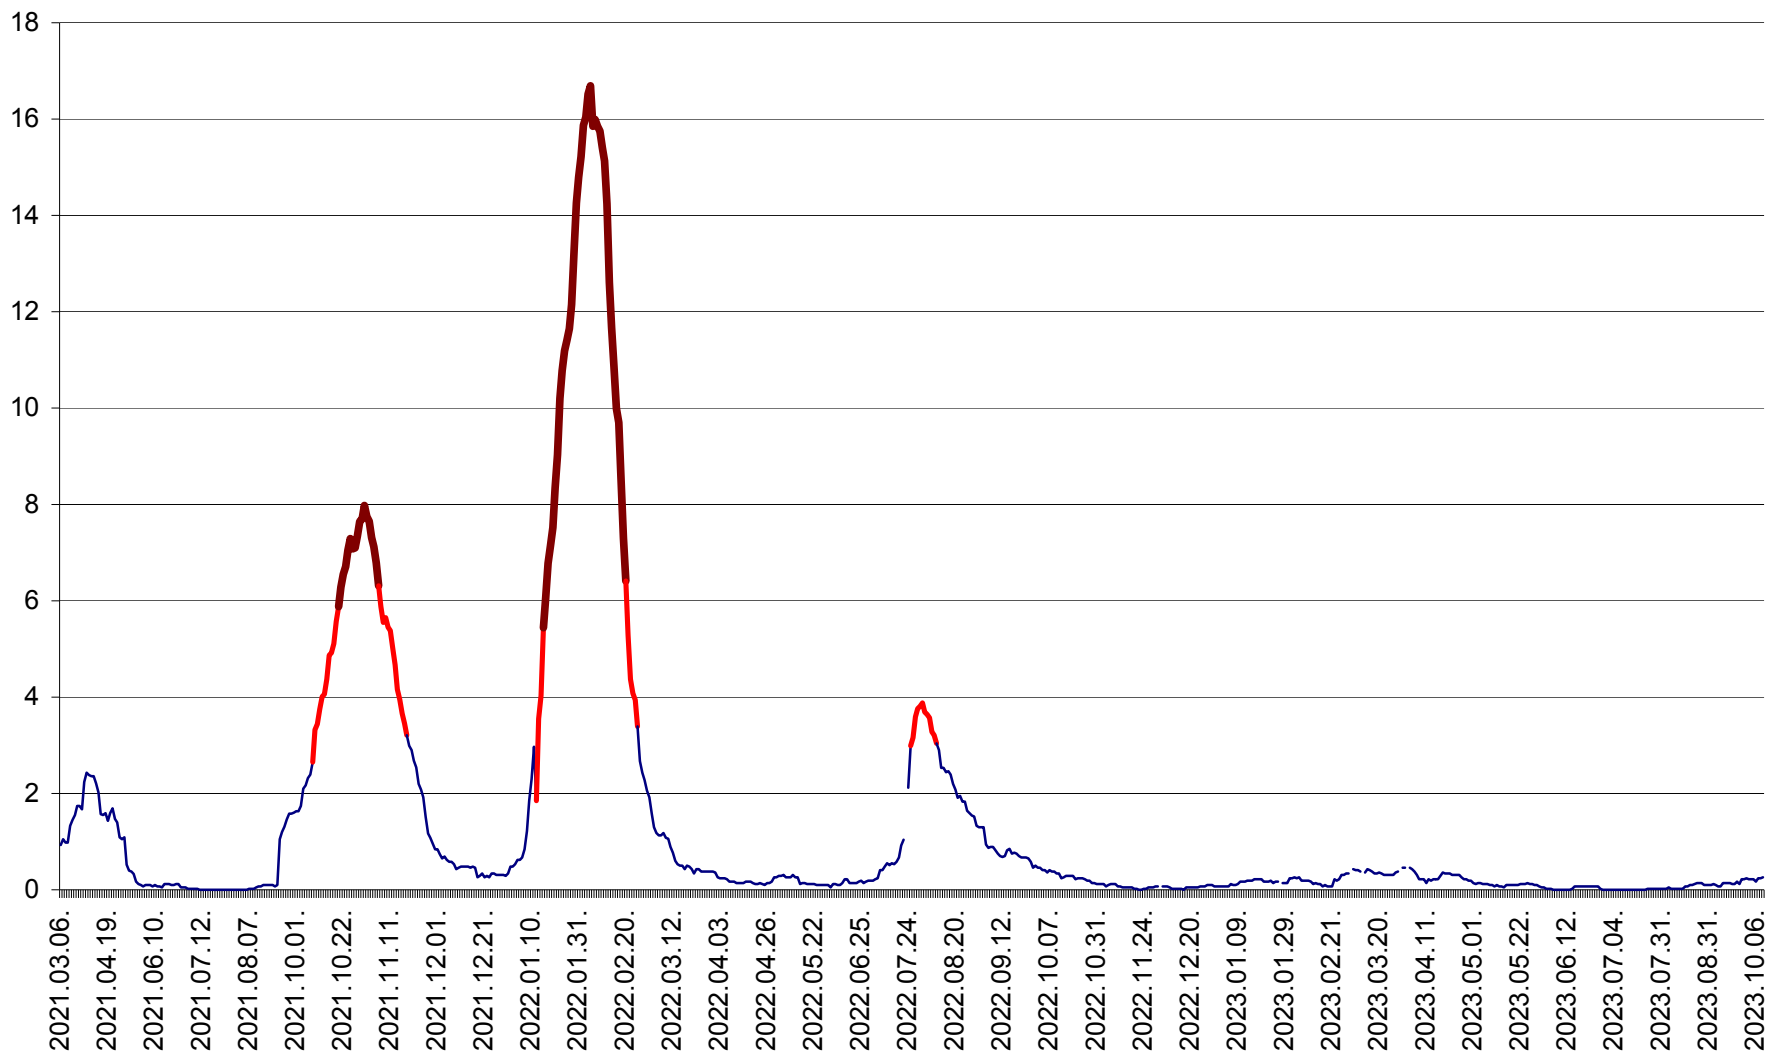

LUNCA DE JOS - Evolutia incidentei cumulate pe 14 zile la ‰ de locuitori  
2021.03.07. - 2023.10.11.

LUNCA DE SUS - Evolutia incidentei cumulate pe 14 zile la ‰ de locuitori  
2021.03.07. - 2023.10.11.

LUPENI - Evolutia incidentei cumulate pe 14 zile la ‰ de locuitori  
2021.03.07. - 2023.10.11.

MĂDĂRAȘ - Evolutia incidentei cumulate pe 14 zile la ‰ de locuitori  
2021.03.07. - 2023.10.11.

MĂRTINIȘ - Evolutia incidentei cumulate pe 14 zile la ‰ de locuitori  
2021.03.07. - 2023.10.11.

MEREȘTI - Evolutia incidentei cumulate pe 14 zile la ‰ de locuitori  
2021.03.07. - 2023.10.11.

MUNICIPIUL MIERCUREA-CIUC - Evolutia incidentei cumulate pe 14 zile la ‰ de locuitori  
2021.03.07. - 2023.10.11.