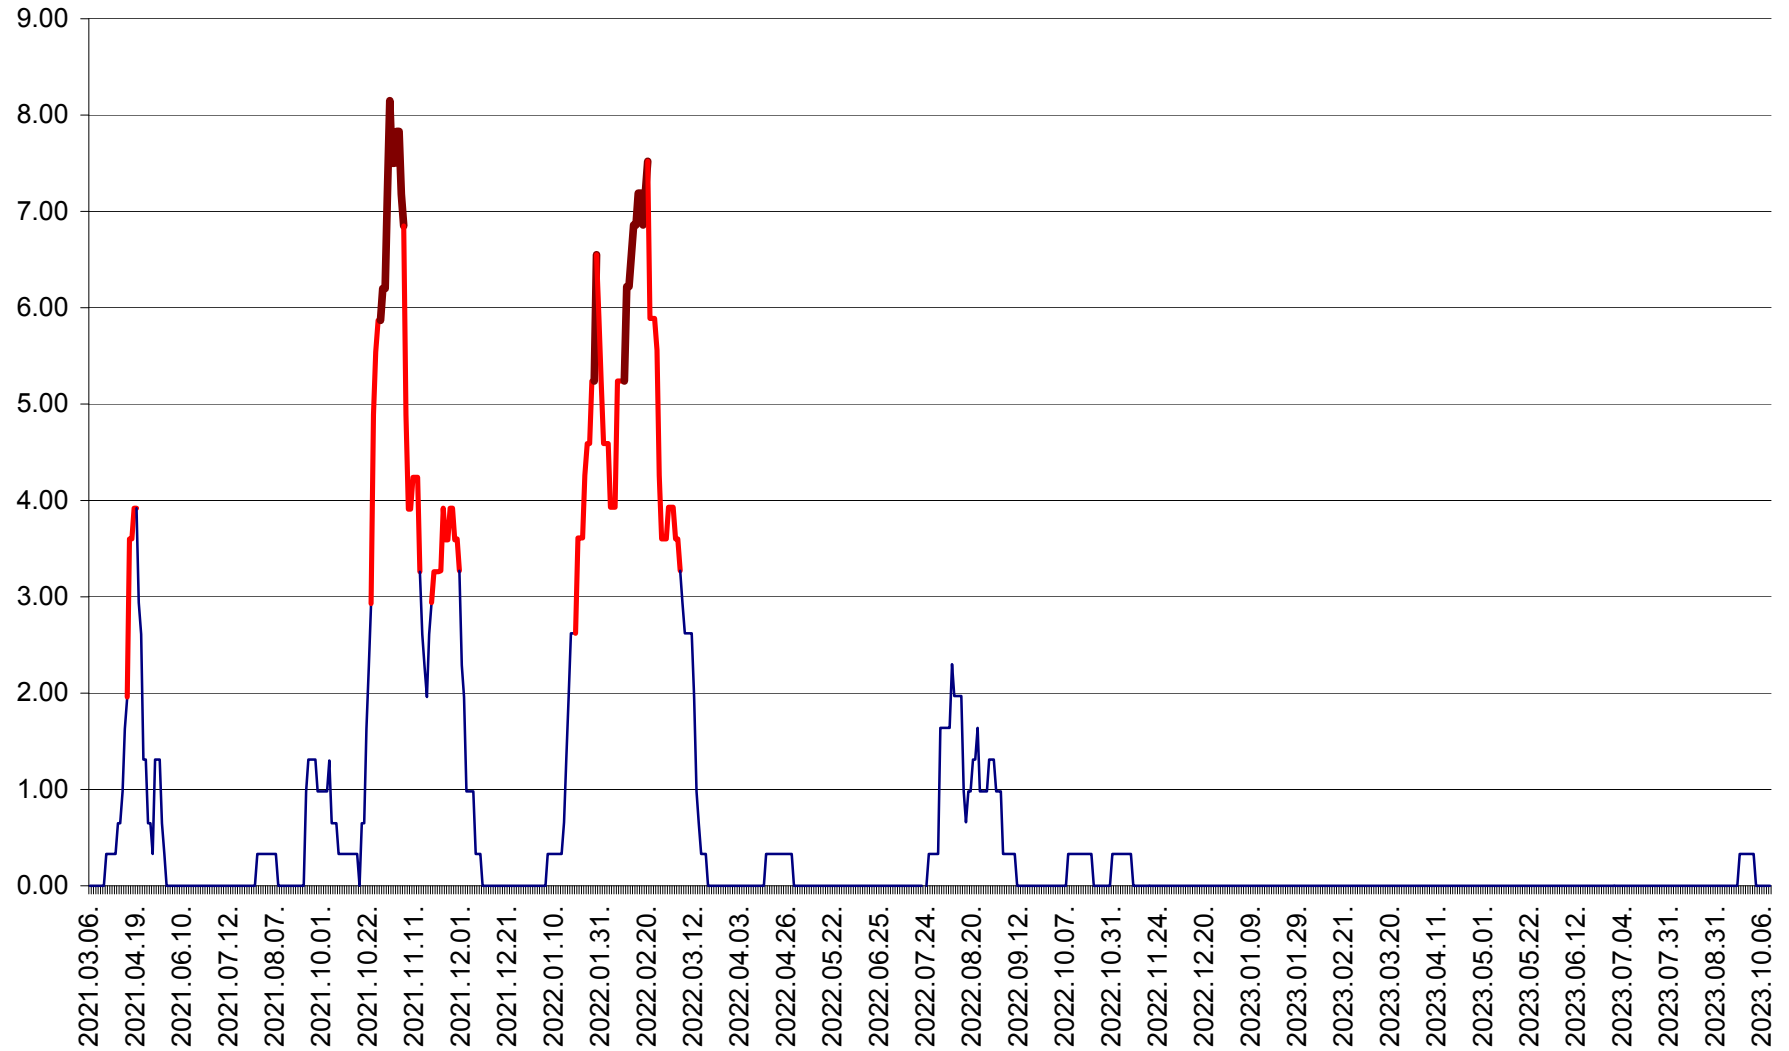

ATID - Evolutia incidentei cumulate pe 14 zile la % de locuitori  
2021.03.07. - 2023.10.11.

AVRĂMEȘTI - Evolutia incidentei cumulate pe 14 zile la ‰ de locuitori  
2021.03.07. - 2023.10.11.

ORAȘ BĂILE TUȘNAD - Evolutia incidentei cumulate pe 14 zile la ‰ de locuitori  
2021.03.07. - 2023.10.11.

ORAȘ BĂLAN - Evoluția incidenței cumulate pe 14 zile la ‰ de locuitori  
2021.03.07. - 2023.10.11.

BILBOR - Evolutia incidentei cumulate pe 14 zile la ‰ de locuitori  
2021.03.07. - 2023.10.11.

ORAȘ BORSEC - Evolutia incidentei cumulate pe 14 zile la ‰ de locuitori  
2021.03.07. - 2023.10.11.

BRĂDEȘTI - Evolutia incidentei cumulate pe 14 zile la ‰ de locuitori  
2021.03.07. - 2023.10.11.

CĂPÂLNIȚA - Evolutia incidentei cumulate pe 14 zile la ‰ de locuitori  
2021.03.07. - 2023.10.11.

CÂRȚA - Evolutia incidentei cumulate pe 14 zile la ‰ de locuitori  
2021.03.07. - 2023.10.11.