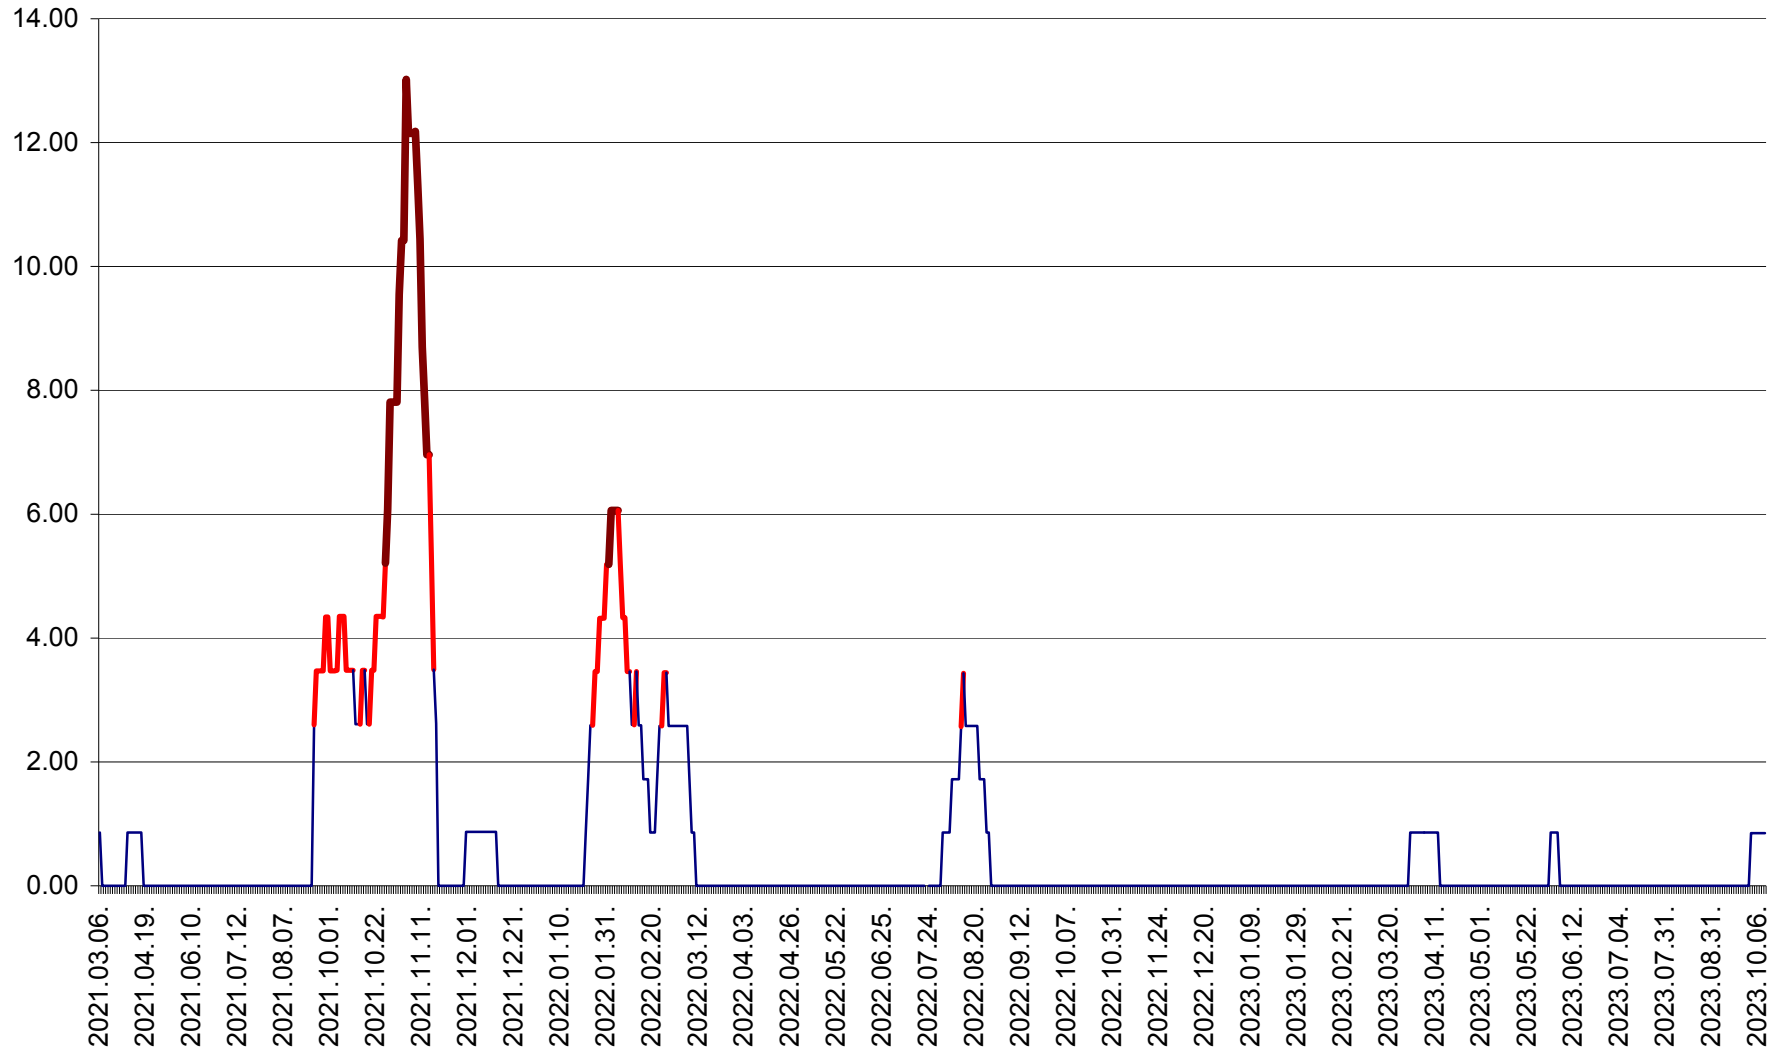

VĂRȘAG - Evolutia incidentei cumulate pe 14 zile la ‰ de locuitori
2021.03.07. - 2023.10.11.