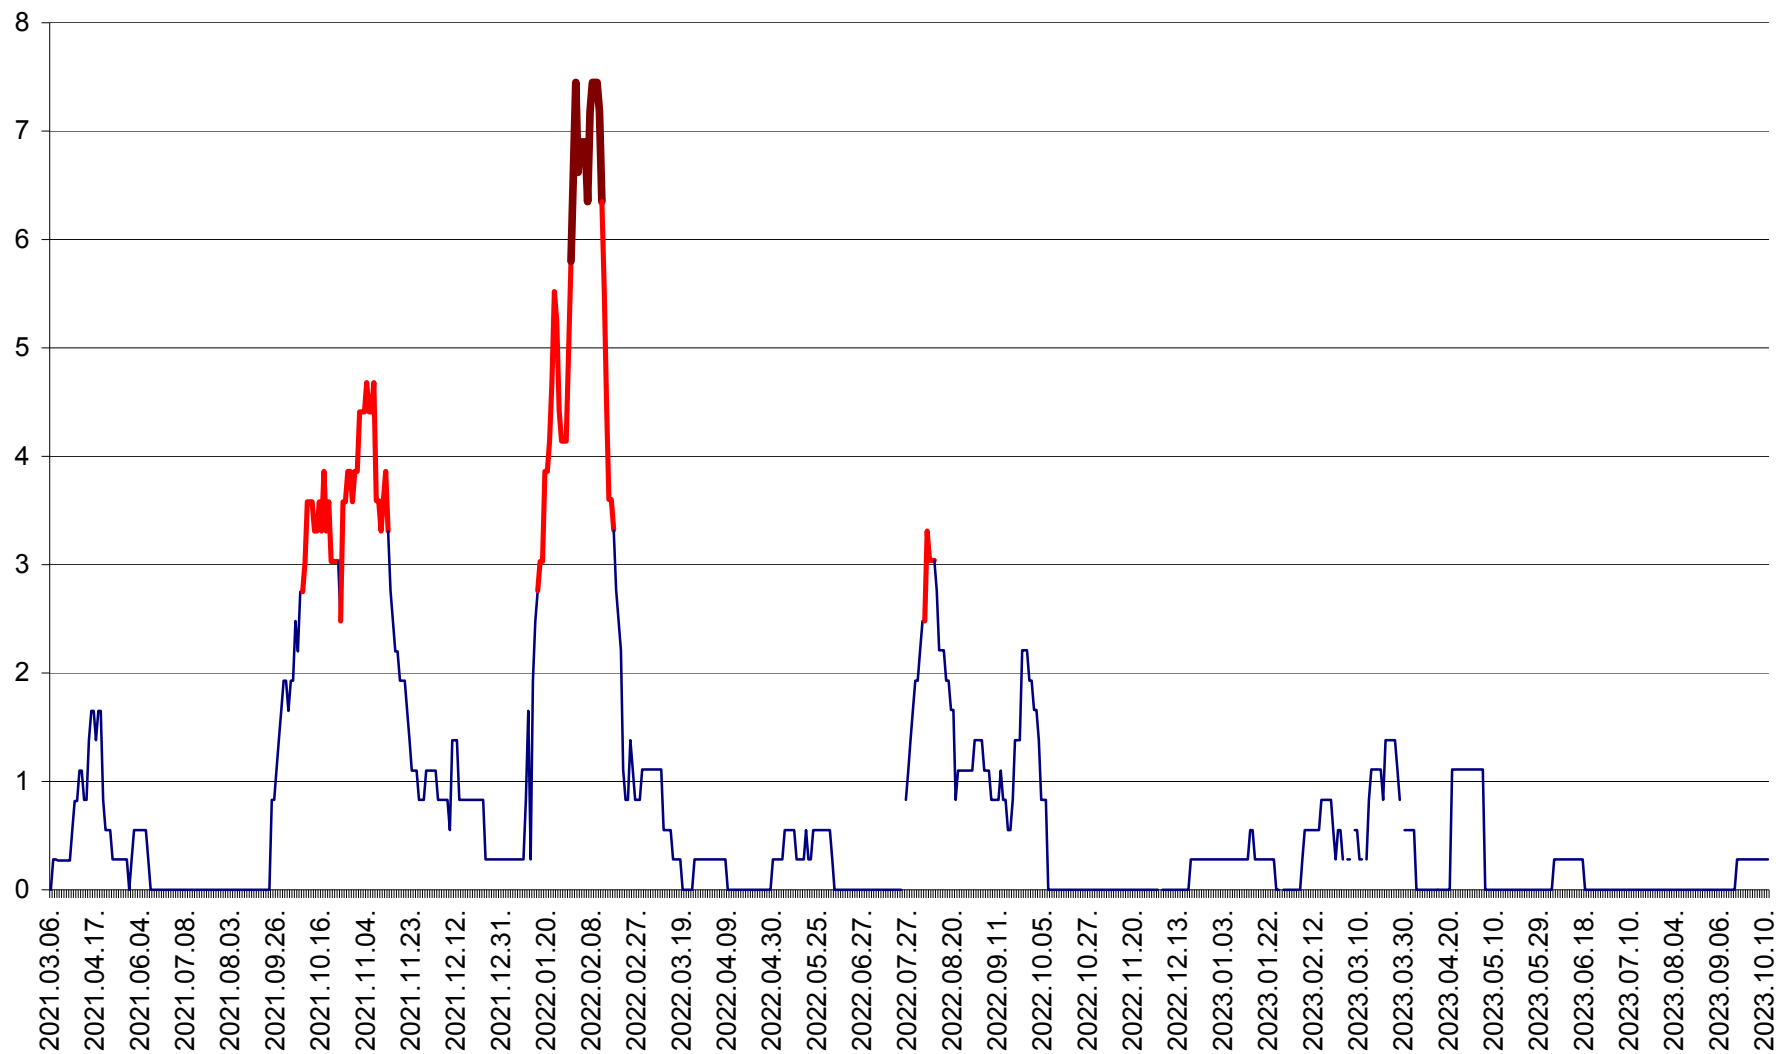

SĂCEL - Evolutia incidentei cumulate pe 14 zile la ‰ de locuitori  
2021.03.07. - 2023.10.11.

SÂNCRĂIENI - Evolutia incidentei cumulate pe 14 zile la ‰ de locuitori  
2021.03.07. - 2023.10.11.

SÂNDOMIC - Evolutia incidentei cumulate pe 14 zile la ‰ de locuitori  
2021.03.07. - 2023.10.11.

SÂNMARTIN - Evolutia incidentei cumulate pe 14 zile la ‰ de locuitori  
2021.03.07. - 2023.10.11.

SÂNSIMION - Evolutia incidentei cumulate pe 14 zile la ‰ de locuitori  
2021.03.07. - 2023.10.11.

SÂNTIMBRU - Evolutia incidentei cumulate pe 14 zile la ‰ de locuitori  
2021.03.07. - 2023.10.11.