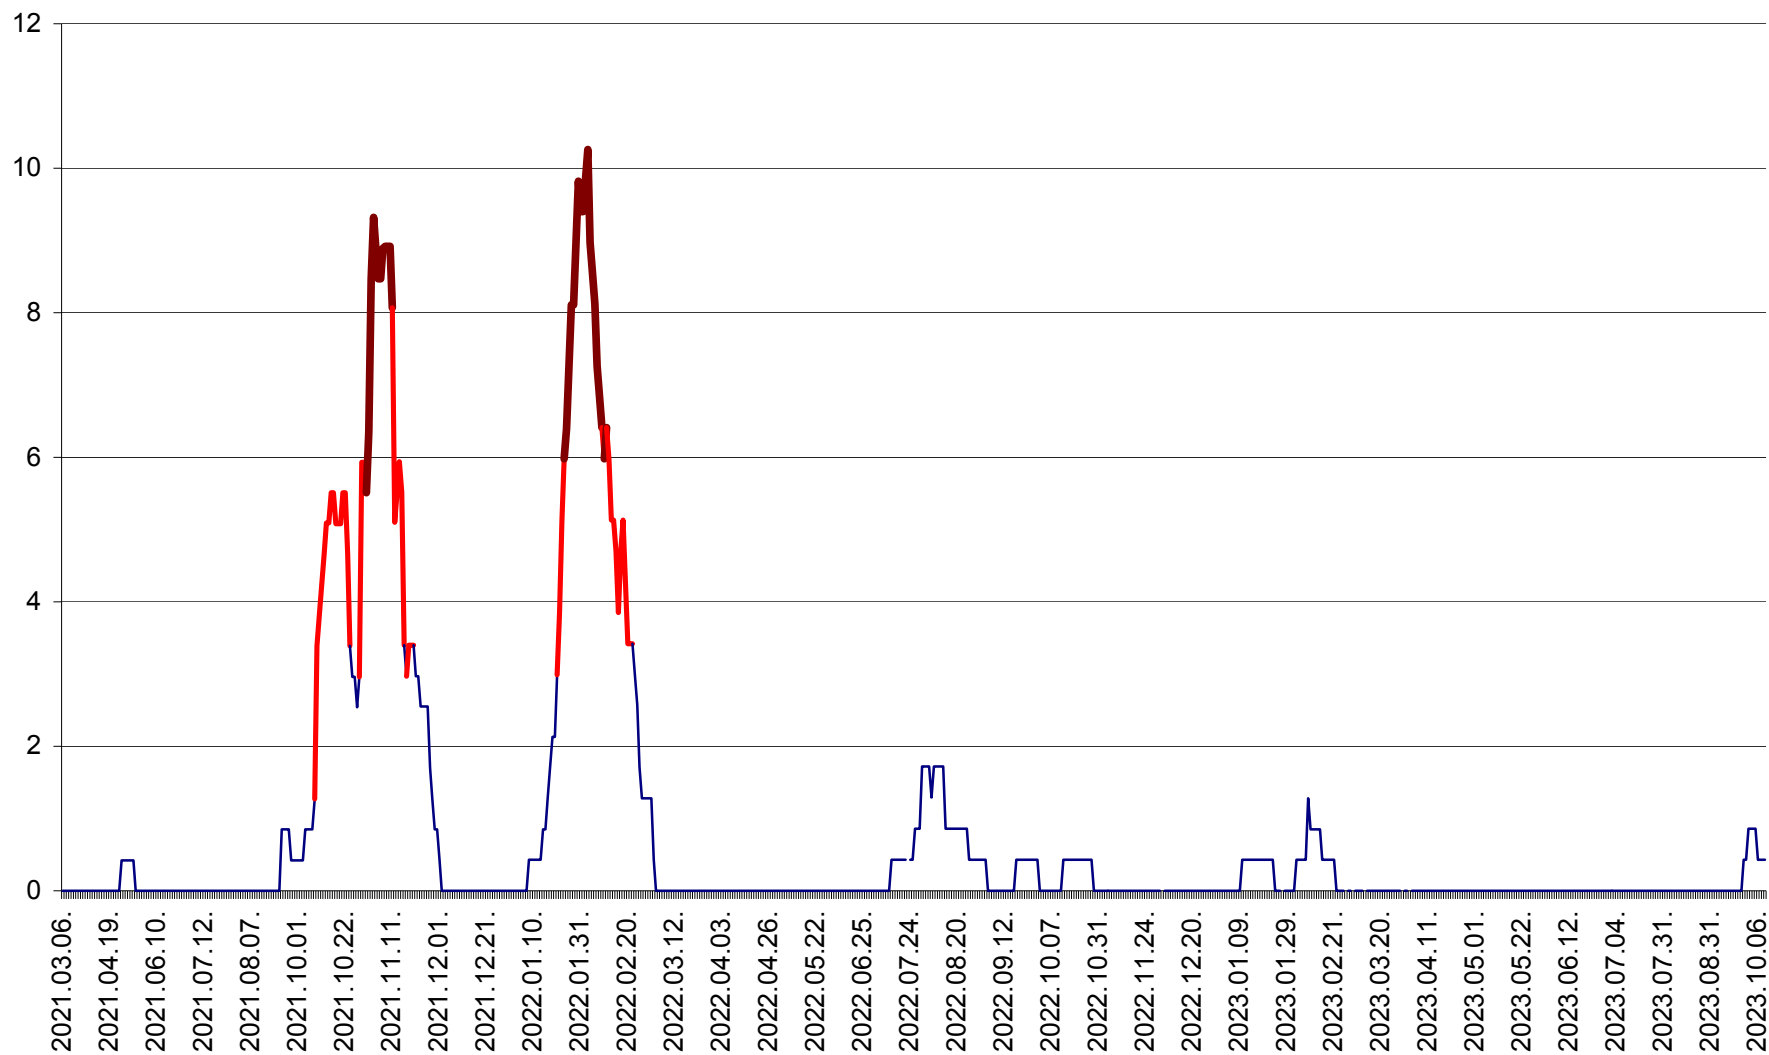

SĂCEL - Evolutia incidentei cumulate pe 14 zile la ‰ de locuitori  
2021.03.07. - 2023.10.11.

SÂNCRĂIENI - Evolutia incidentei cumulate pe 14 zile la ‰ de locuitori  
2021.03.07. - 2023.10.11.

SÂNDOMIC - Evolutia incidentei cumulate pe 14 zile la ‰ de locuitori  
2021.03.07. - 2023.10.11.

SÂNMARTIN - Evolutia incidentei cumulate pe 14 zile la ‰ de locuitori  
2021.03.07. - 2023.10.11.

SÂNSIMION - Evolutia incidentei cumulate pe 14 zile la ‰ de locuitori  
2021.03.07. - 2023.10.11.

SÂNTIMBRU - Evolutia incidentei cumulate pe 14 zile la ‰ de locuitori  
2021.03.07. - 2023.10.11.