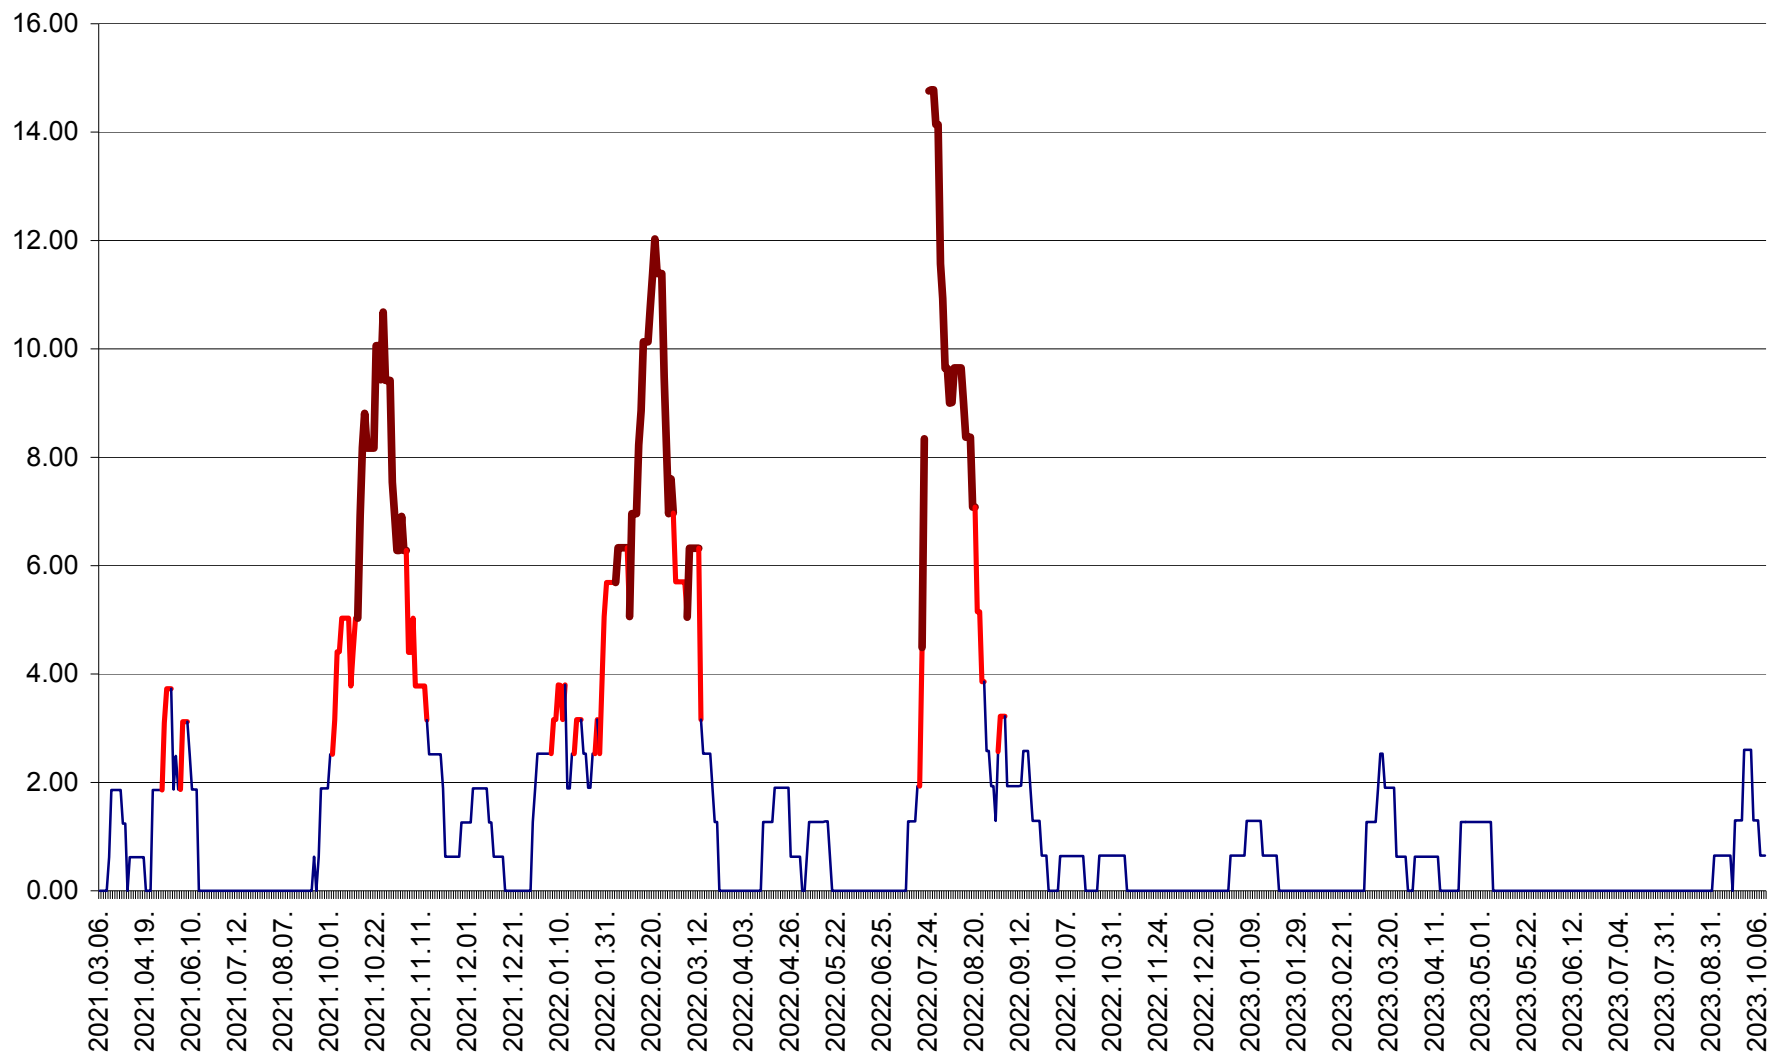

ATID - Evolutia incidentei cumulate pe 14 zile la % de locuitori  
2021.03.07. - 2023.10.11.

AVRĂMEȘTI - Evolutia incidentei cumulate pe 14 zile la ‰ de locuitori  
2021.03.07. - 2023.10.11.

ORAȘ BĂILE TUȘNAD - Evolutia incidentei cumulate pe 14 zile la ‰ de locuitori  
2021.03.07. - 2023.10.11.

ORAȘ BĂLAN - Evoluția incidenței cumulate pe 14 zile la ‰ de locuitori  
2021.03.07. - 2023.10.11.

BILBOR - Evolutia incidentei cumulate pe 14 zile la ‰ de locuitori  
2021.03.07. - 2023.10.11.

ORAȘ BORSEC - Evolutia incidentei cumulate pe 14 zile la ‰ de locuitori  
2021.03.07. - 2023.10.11.

BRĂDEȘTI - Evolutia incidentei cumulate pe 14 zile la ‰ de locuitori  
2021.03.07. - 2023.10.11.

CĂPÂLNIȚA - Evolutia incidentei cumulate pe 14 zile la ‰ de locuitori  
2021.03.07. - 2023.10.11.

CÂRȚA - Evolutia incidentei cumulate pe 14 zile la ‰ de locuitori  
2021.03.07. - 2023.10.11.