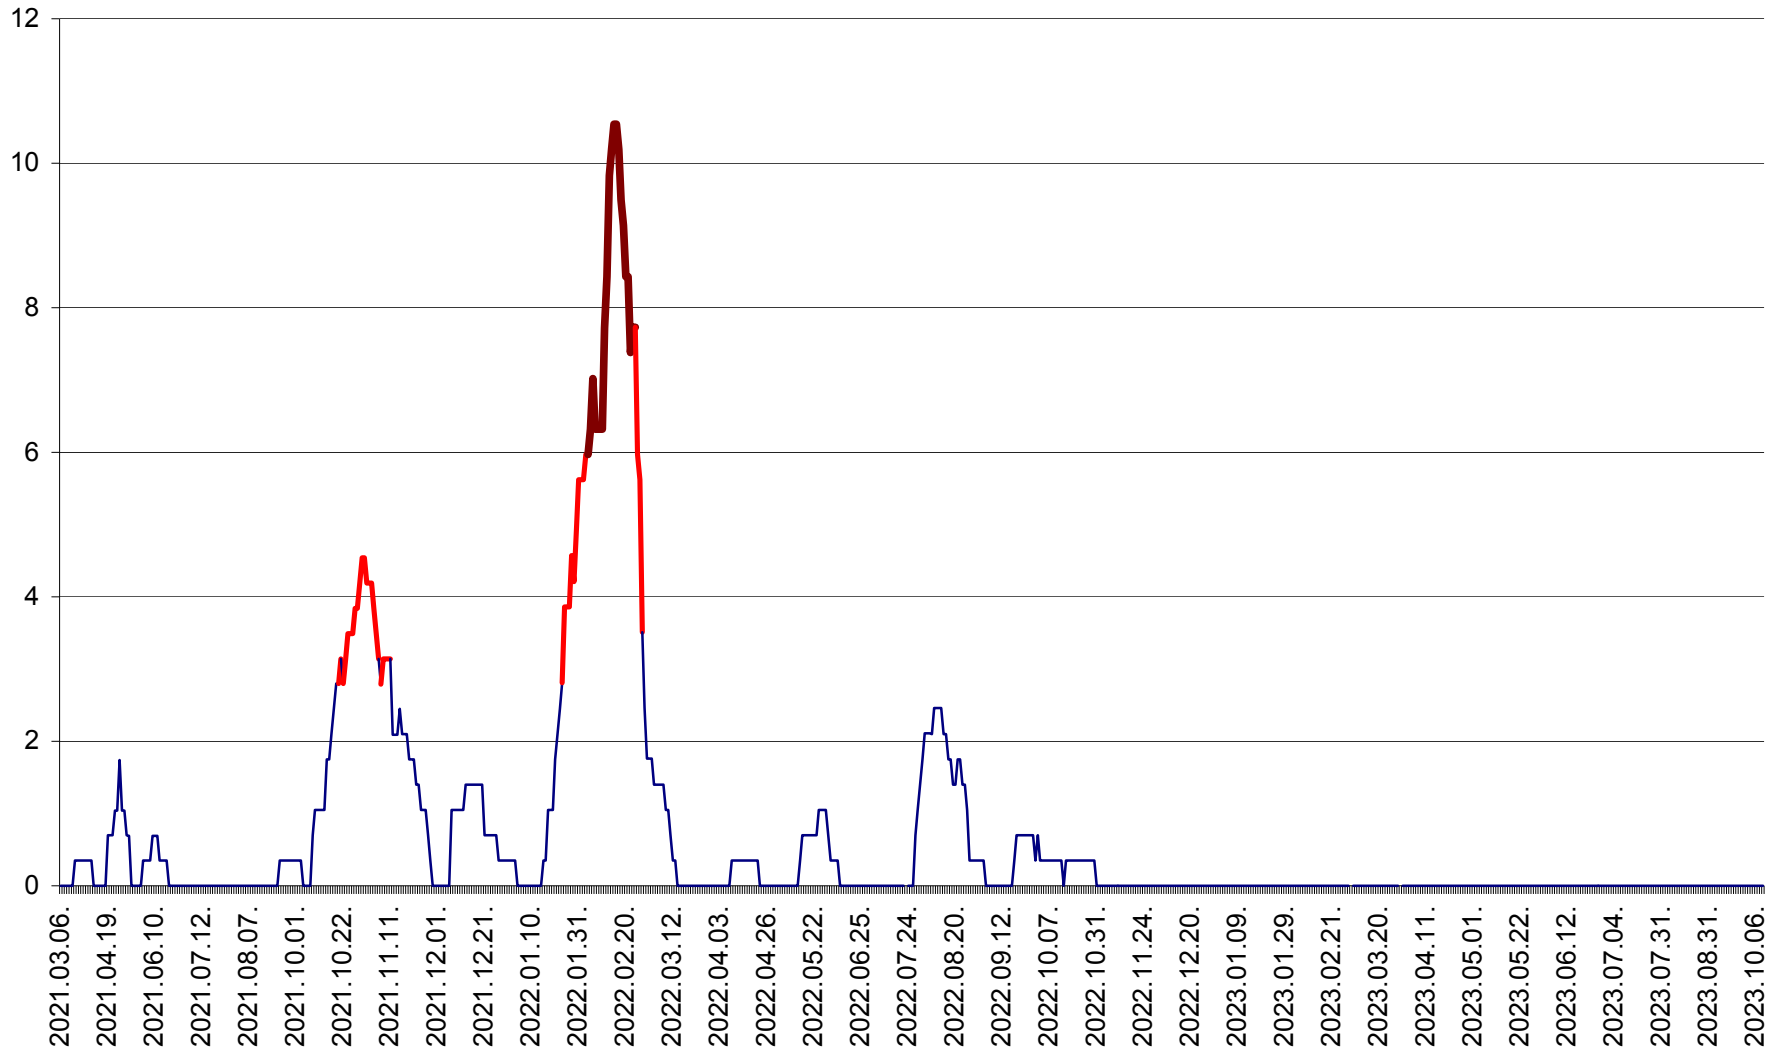

SICULENI - Evolutia incidentei cumulate pe 14 zile la ‰ de locuitori
2021.03.07. - 2023.10.11.