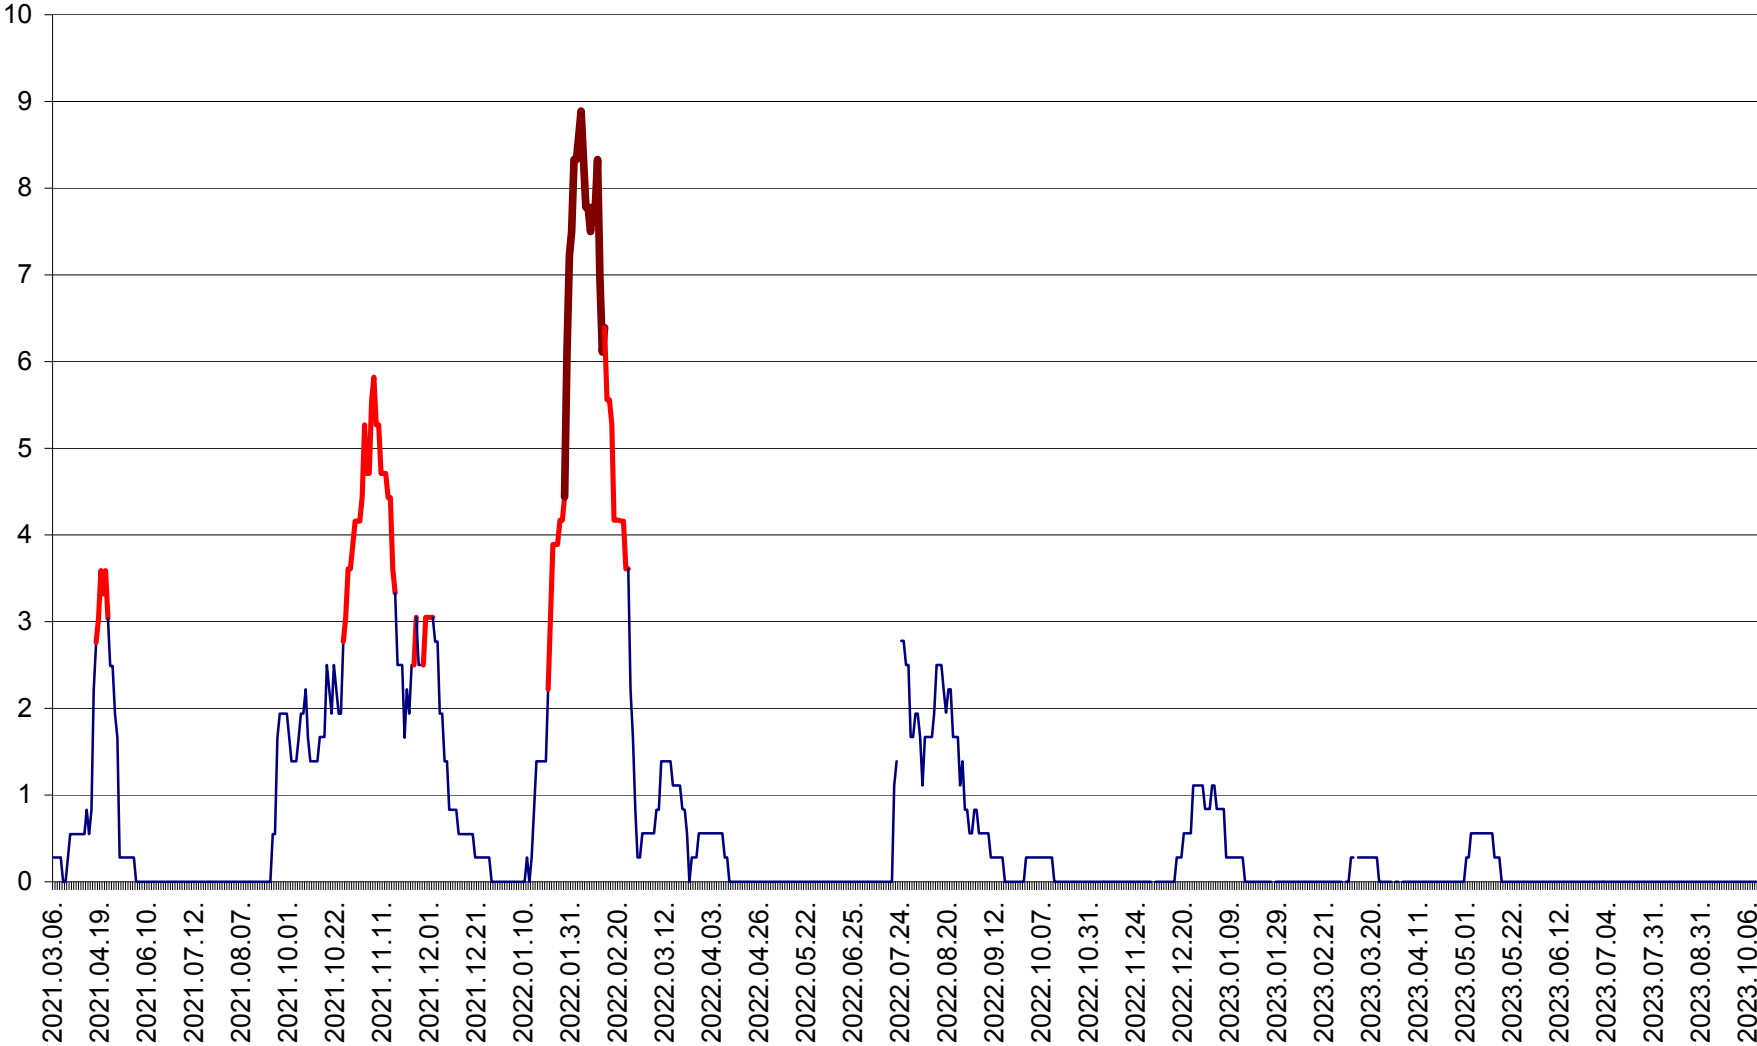

MEREȘTI - Evolutia incidentei cumulate pe 14 zile la ‰ de locuitori  
2021.03.07. - 2023.10.11.

MUNICIPIUL MIERCUREA-CIUC - Evolutia incidentei cumulate pe 14 zile la ‰ de locuitori  
2021.03.07. - 2023.10.11.

MIHĂILENI - Evolutia incidentei cumulate pe 14 zile la ‰ de locuitori  
2021.03.07. - 2023.10.11.

MUGENI - Evolutia incidentei cumulate pe 14 zile la ‰ de locuitori  
2021.03.07. - 2023.10.11.

OCLAND - Evolutia incidentei cumulate pe 14 zile la ‰ de locuitori  
2021.03.07. - 2023.10.11.