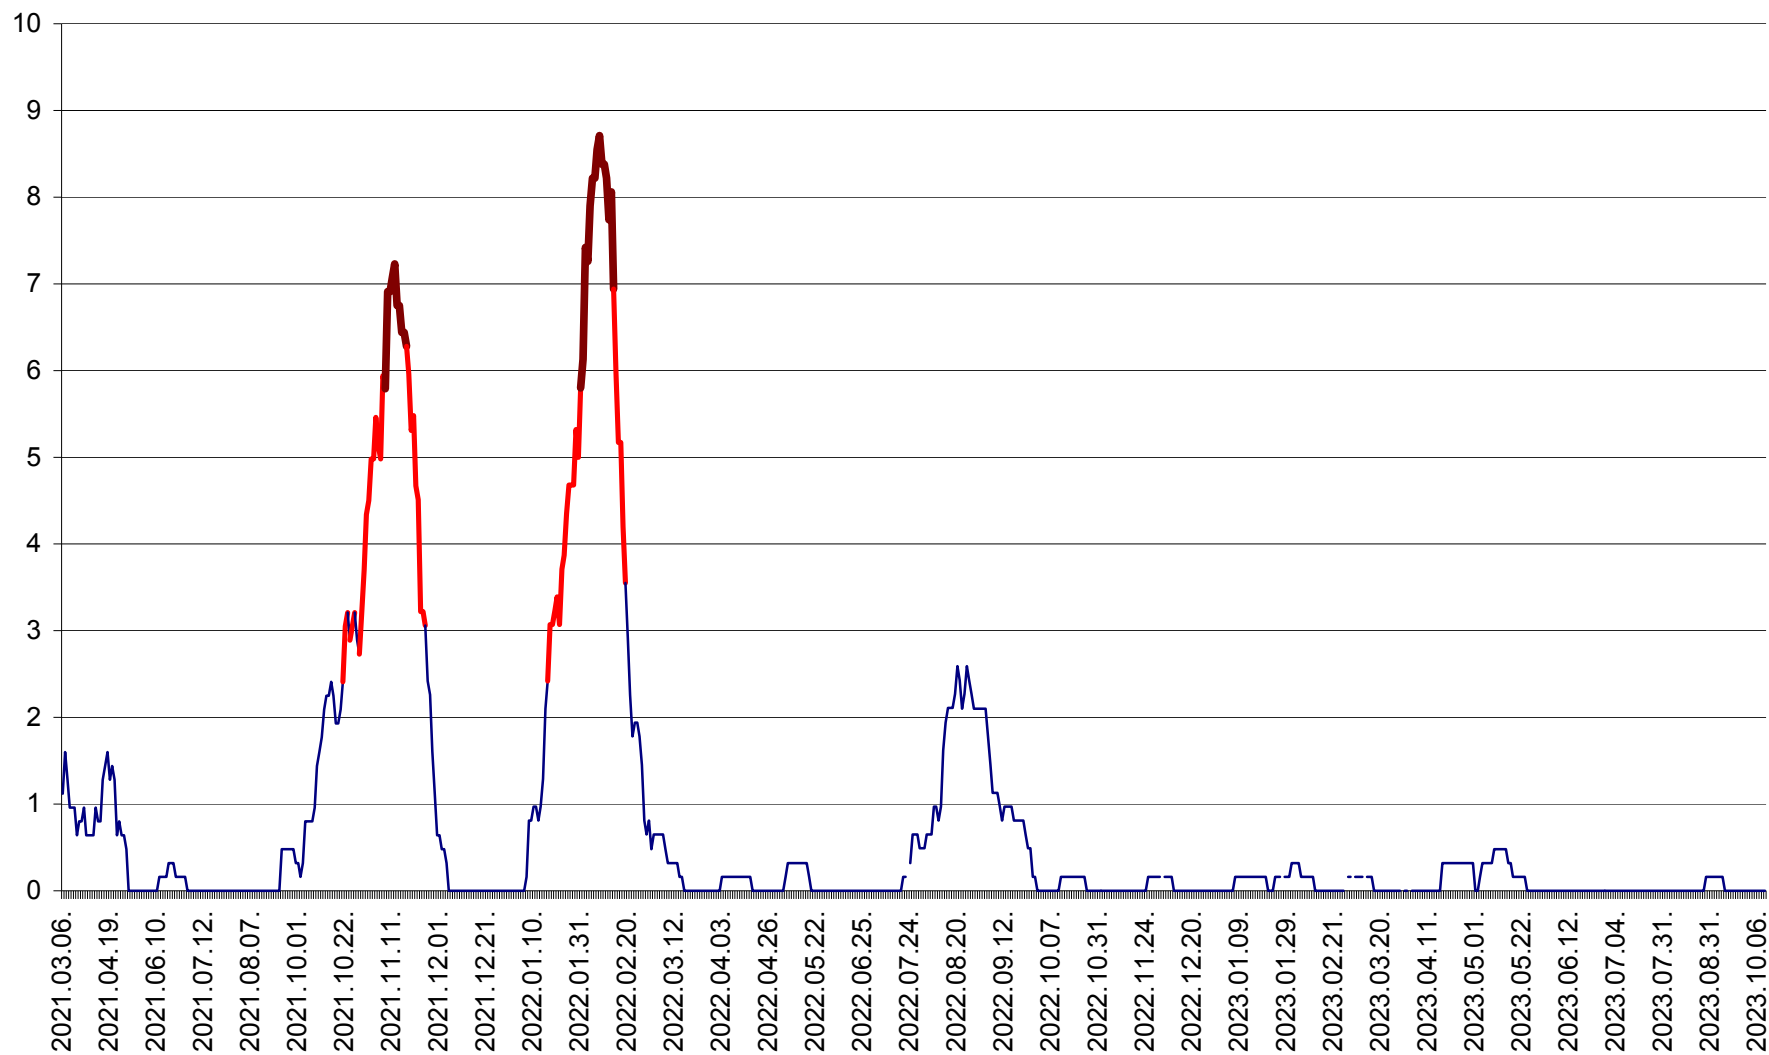

PRAID - Evolutia incidentei cumulate pe 14 zile la ‰ de locuitori  
2021.03.07. - 2023.10.11.

RACU - Evolutia incidentei cumulate pe 14 zile la ‰ de locuitori  
2021.03.07. - 2023.10.11.

REMETEA - Evolutia incidentei cumulate pe 14 zile la % de locuitori  
2021.03.07. - 2023.10.11.

SĂCEL - Evolutia incidentei cumulate pe 14 zile la ‰ de locuitori  
2021.03.07. - 2023.10.11.

SÂNCRĂIENI - Evolutia incidentei cumulate pe 14 zile la ‰ de locuitori  
2021.03.07. - 2023.10.11.

SÂNDOMIC - Evolutia incidentei cumulate pe 14 zile la ‰ de locuitori  
2021.03.07. - 2023.10.11.