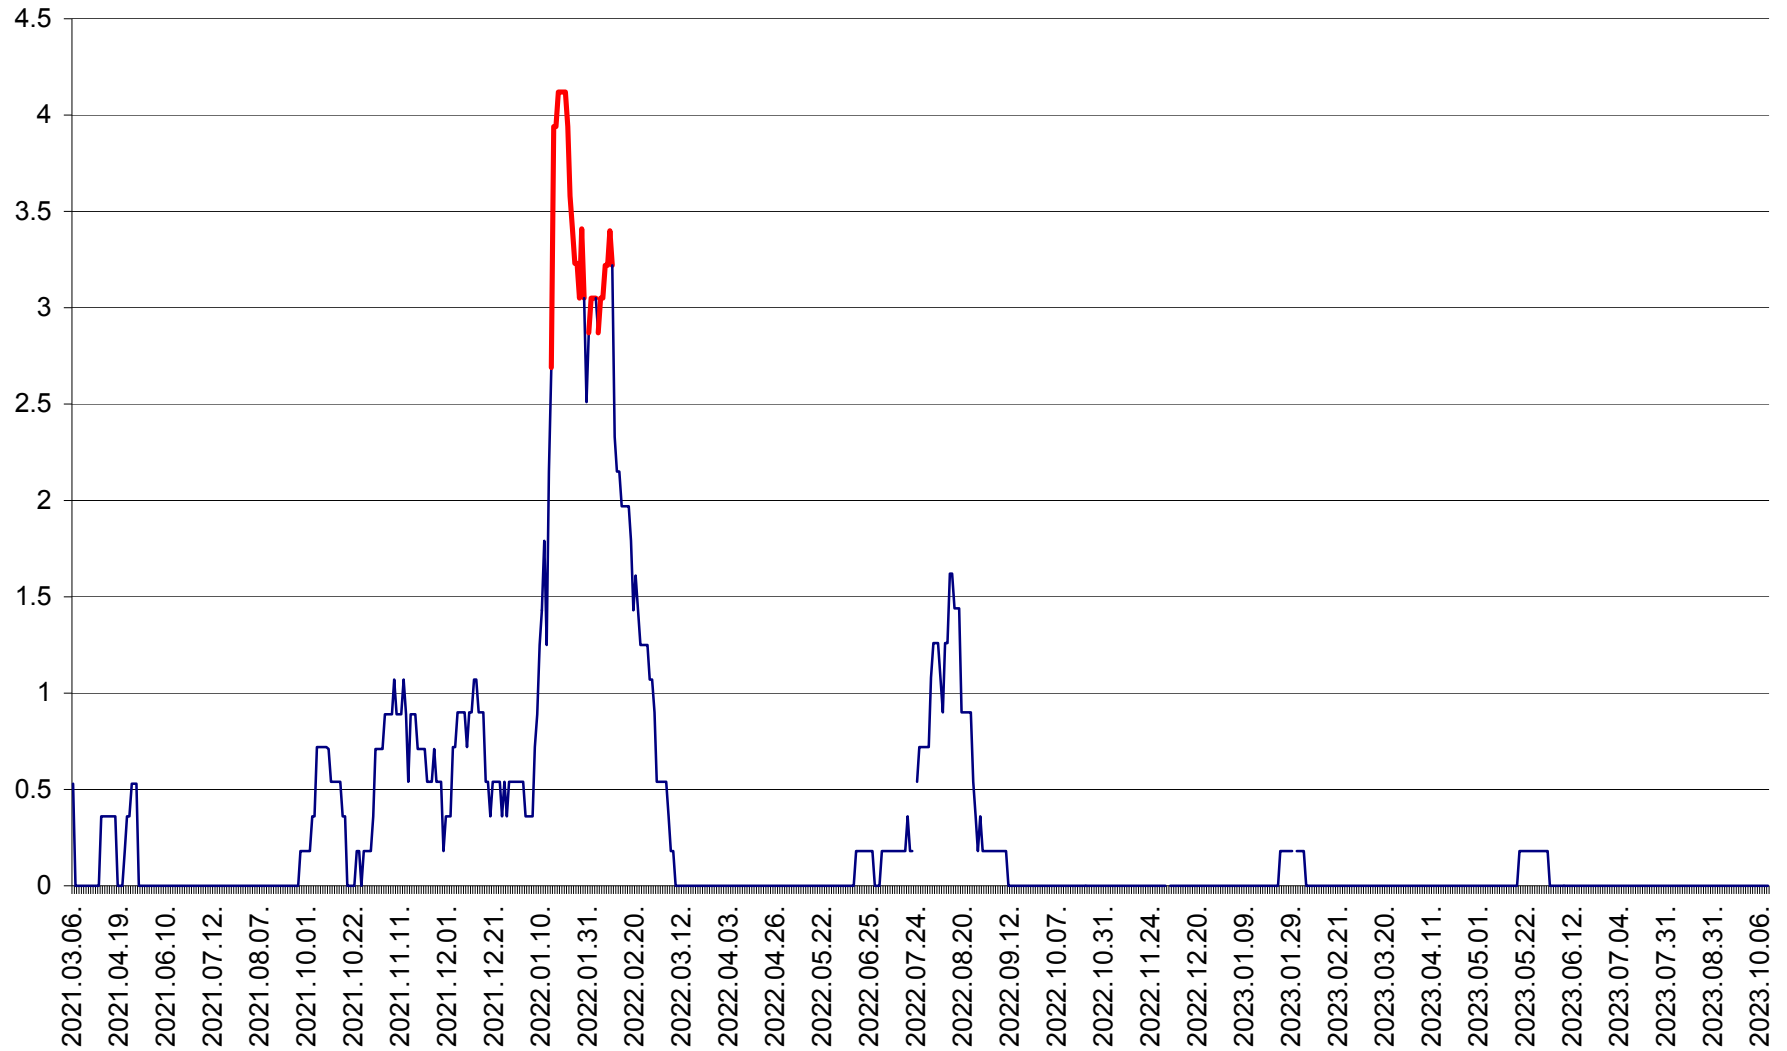

MUNICIPIUL GHEORGHENI - Evolutia incidentei cumulate pe 14 zile la ‰ de locuitori  
2021.03.07. - 2023.10.11.

JOSENI - Evolutia incidentei cumulate pe 14 zile la ‰ de locuitori  
2021.03.07. - 2023.10.11.

LĂZAREA - Evolutia incidentei cumulate pe 14 zile la % de locuitori  
2021.03.07. - 2023.10.11.

LELICENI - Evolutia incidentei cumulate pe 14 zile la ‰ de locuitori  
2021.03.07. - 2023.10.11.

LUETA - Evolutia incidentei cumulate pe 14 zile la ‰ de locuitori  
2021.03.07. - 2023.10.11.

LUNCA DE JOS - Evolutia incidentei cumulate pe 14 zile la ‰ de locuitori  
2021.03.07. - 2023.10.11.

LUNCA DE SUS - Evolutia incidentei cumulate pe 14 zile la ‰ de locuitori  
2021.03.07. - 2023.10.11.