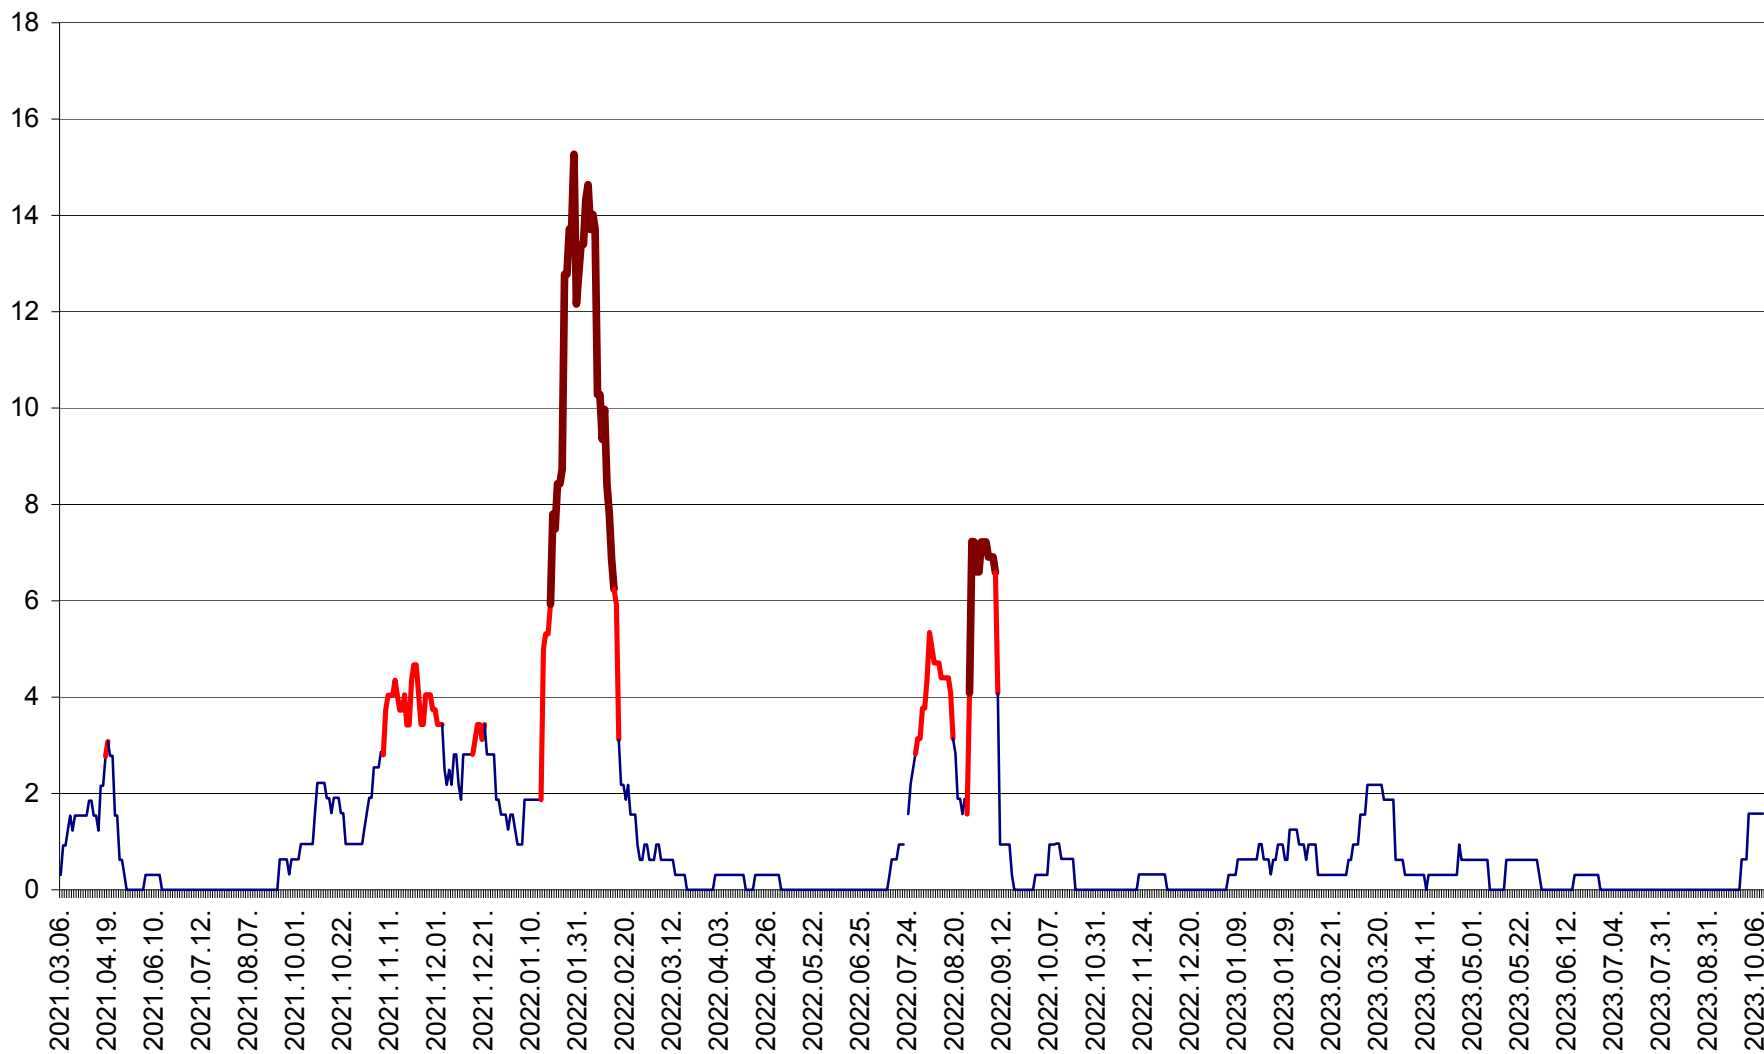

TUȘNAD - Evolutia incidentei cumulate pe 14 zile la ‰ de locuitori
2021.03.07. - 2023.10.11.

TULGHEȘ - Evolutia incidentei cumulate pe 14 zile la ‰ de locuitori
2021.03.07. - 2023.10.11.