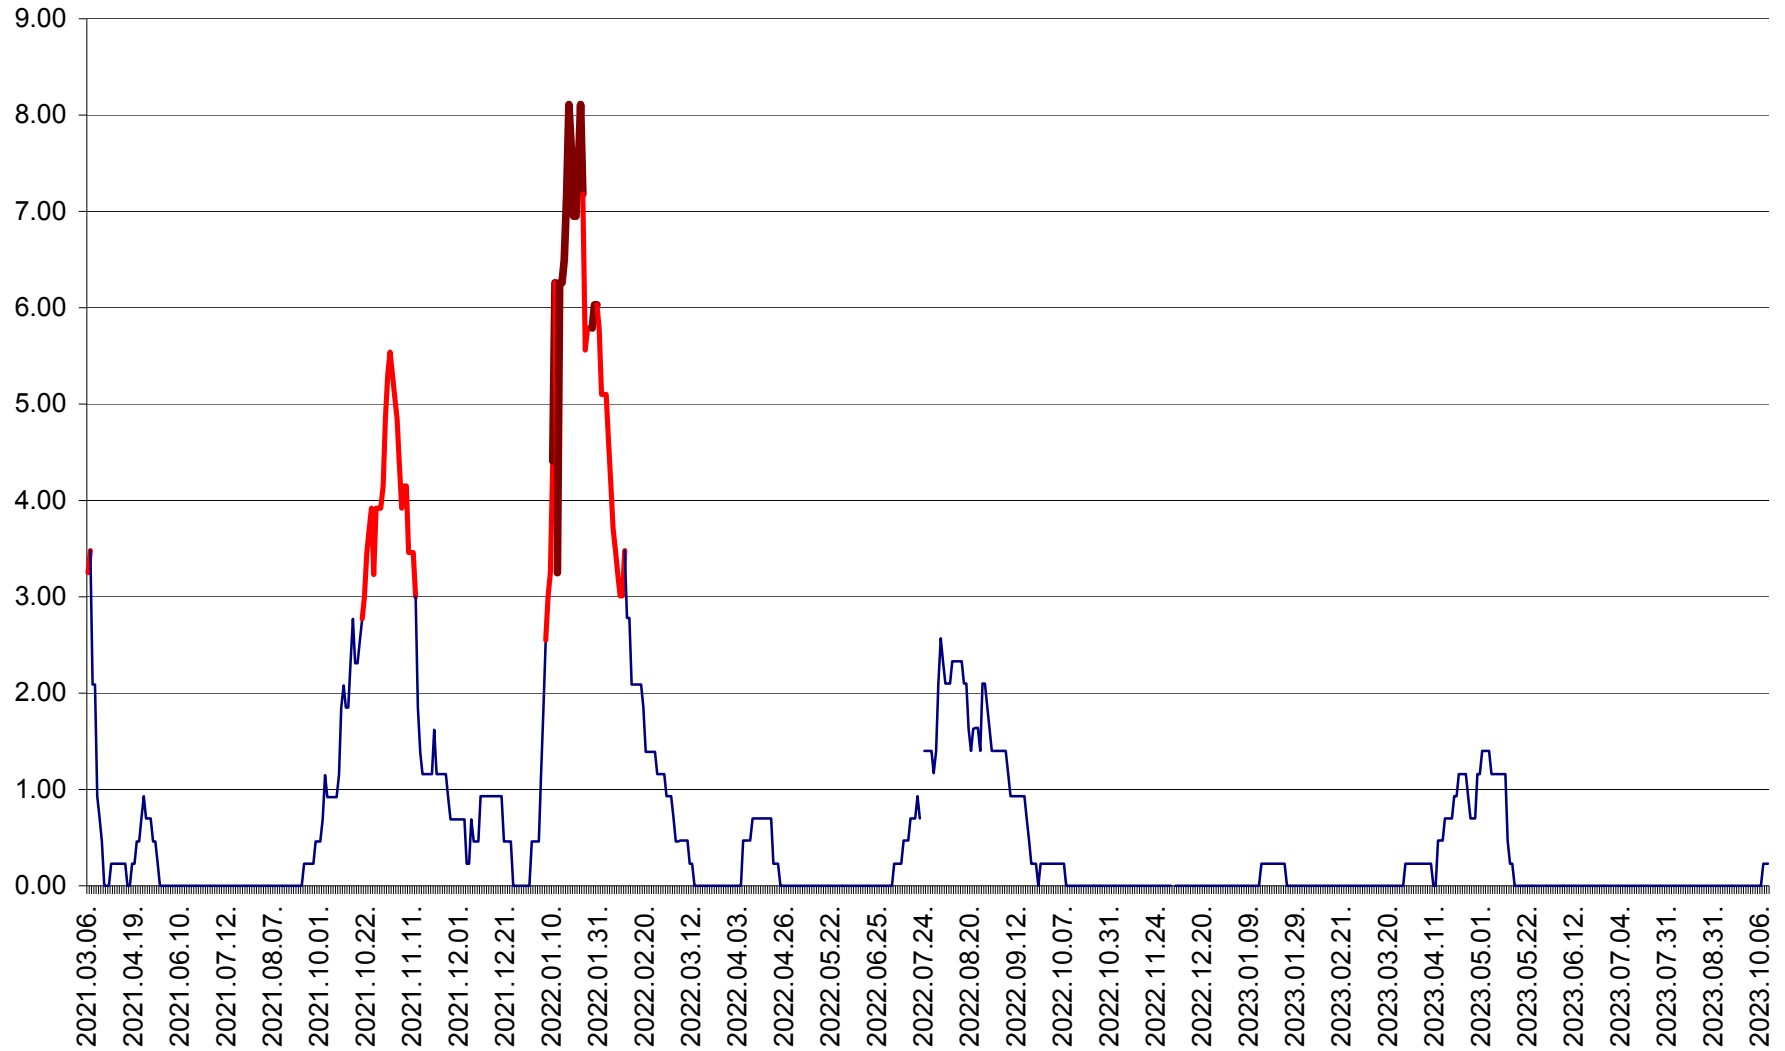

ORAȘ BĂLAN - Evoluția incidenței cumulate pe 14 zile la ‰ de locuitori  
2021.03.07. - 2023.10.11.

BILBOR - Evolutia incidentei cumulate pe 14 zile la ‰ de locuitori  
2021.03.07. - 2023.10.11.

ORAȘ BORSEC - Evolutia incidentei cumulate pe 14 zile la ‰ de locuitori  
2021.03.07. - 2023.10.11.

BRĂDEȘTI - Evolutia incidentei cumulate pe 14 zile la ‰ de locuitori  
2021.03.07. - 2023.10.11.

CĂPÂLNIȚA - Evolutia incidentei cumulate pe 14 zile la ‰ de locuitori  
2021.03.07. - 2023.10.11.

CÂRȚA - Evolutia incidentei cumulate pe 14 zile la ‰ de locuitori  
2021.03.07. - 2023.10.11.

CICEU - Evolutia incidentei cumulate pe 14 zile la ‰ de locuitori  
2021.03.07. - 2023.10.11.

CIUCSÂNGEORGIU - Evolutia incidentei cumulate pe 14 zile la ‰ de locuitori  
2021.03.07. - 2023.10.11.

CIUMANI - Evolutia incidentei cumulate pe 14 zile la ‰ de locuitori  
2021.03.07. - 2023.10.11.

CORBU - Evolutia incidentei cumulate pe 14 zile la ‰ de locuitori  
2021.03.07. - 2023.10.11.

CORUND - Evolutia incidentei cumulate pe 14 zile la ‰ de locuitori  
2021.03.07. - 2023.10.11.

COZMENI - Evolutia incidentei cumulate pe 14 zile la ‰ de locuitori  
2021.03.07. - 2023.10.11.