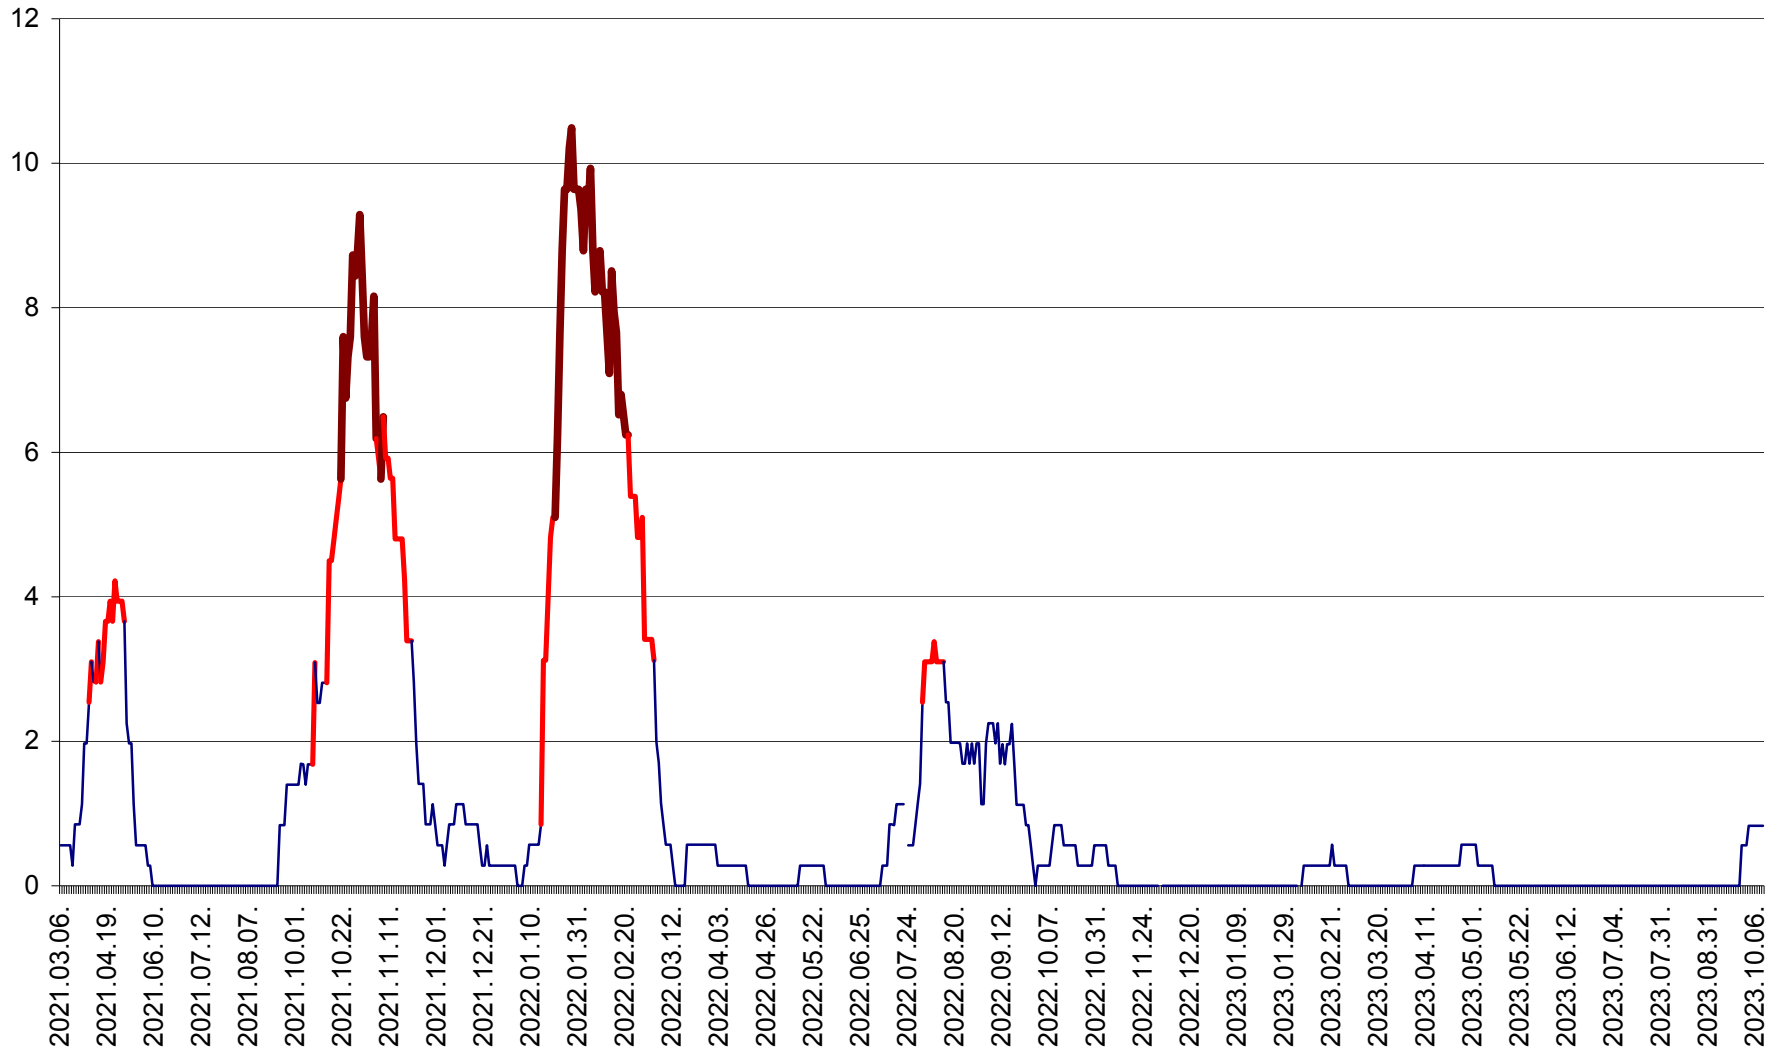

ORAȘ CRISTURU SECUIESC - Evolutia incidentei cumulate pe 14 zile la ‰ de locuitori  
2021.03.07. - 2023.10.11.

DĂNEȘTI - Evolutia incidentei cumulate pe 14 zile la ‰ de locuitori  
2021.03.07. - 2023.10.11.

DÂRJIU - Evolutia incidentei cumulate pe 14 zile la ‰ de locuitori  
2021.03.07. - 2023.10.11.

DEALU - Evolutia incidentei cumulate pe 14 zile la ‰ de locuitori  
2021.03.07. - 2023.10.11.

DITRĂU - Evolutia incidentei cumulate pe 14 zile la ‰ de locuitori  
2021.03.07. - 2023.10.11.

FELICENI - Evolutia incidentei cumulate pe 14 zile la ‰ de locuitori  
2021.03.07. - 2023.10.11.

FRUMOASA - Evolutia incidentei cumulate pe 14 zile la ‰ de locuitori  
2021.03.07. - 2023.10.11.

GĂLĂUȚAȘ - Evoluția incidenței cumulate pe 14 zile la ‰ de locuitori  
2021.03.07. - 2023.10.11.