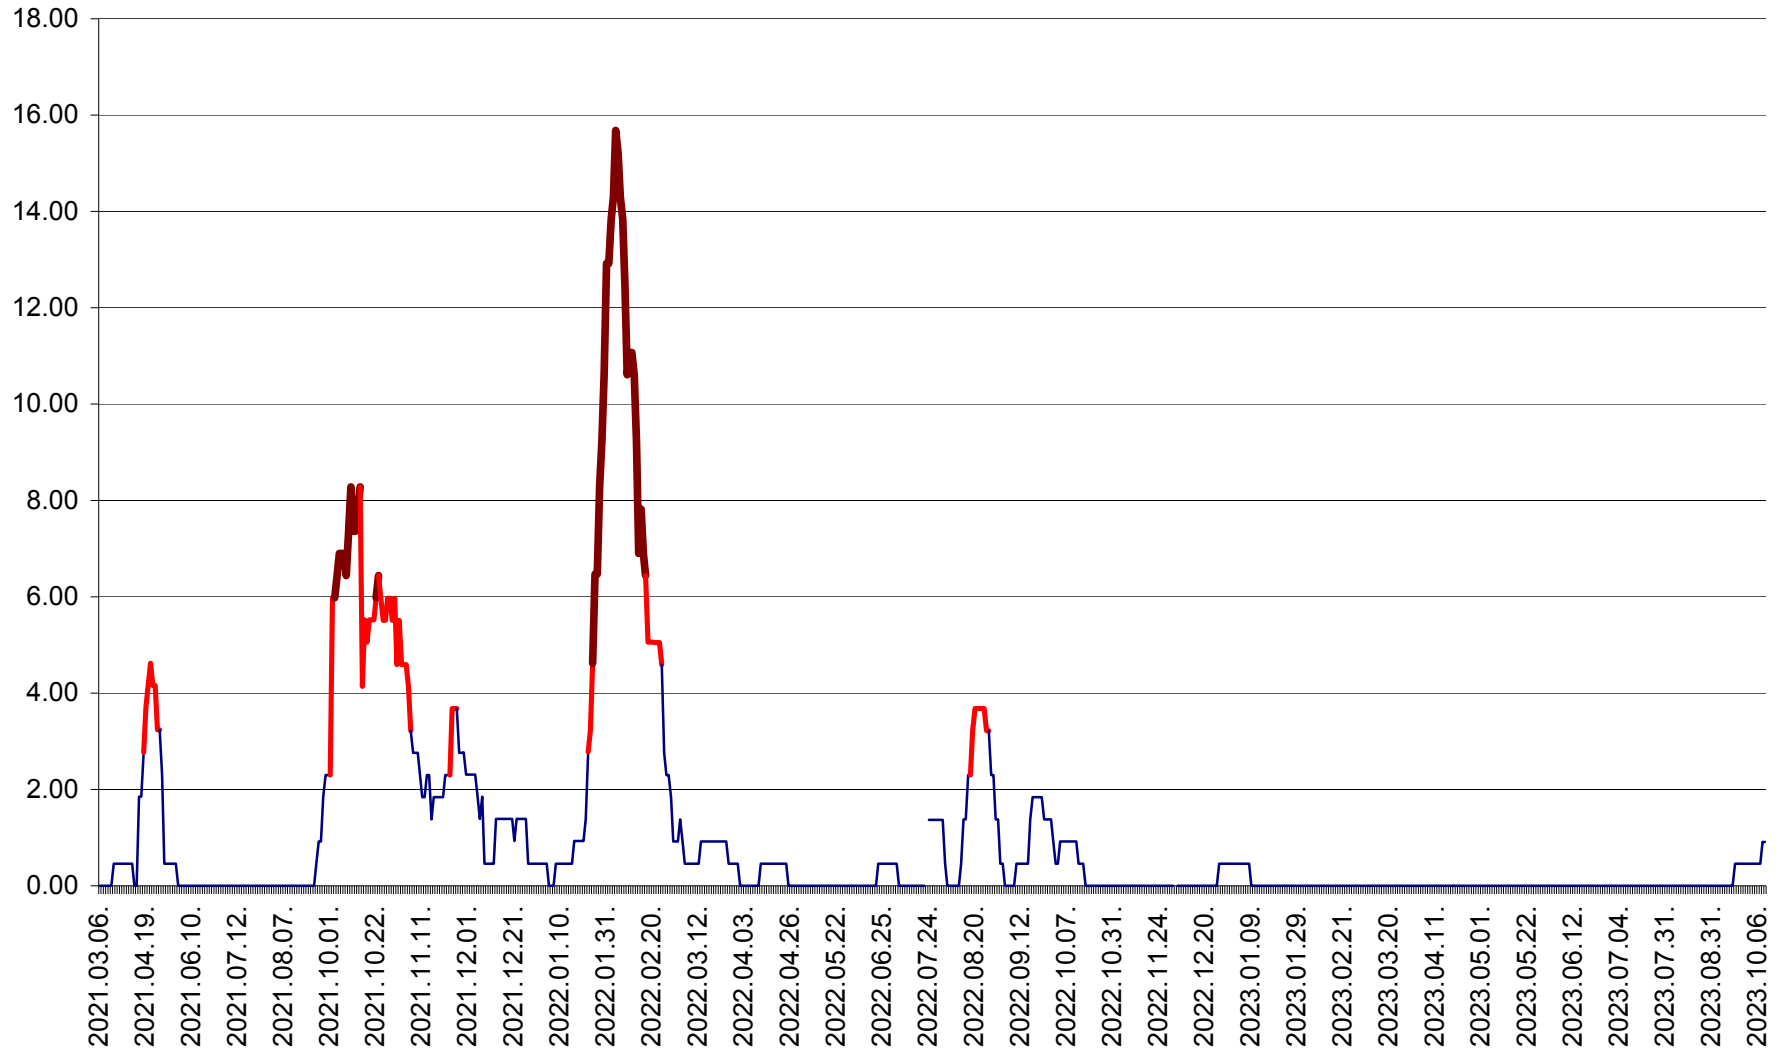

ATID - Evolutia incidentei cumulate pe 14 zile la % de locuitori  
2021.03.07. - 2023.10.11.

AVRĂMEȘTI - Evolutia incidentei cumulate pe 14 zile la ‰ de locuitori  
2021.03.07. - 2023.10.11.

ORAȘ BĂILE TUȘNAD - Evolutia incidentei cumulate pe 14 zile la ‰ de locuitori  
2021.03.07. - 2023.10.11.

ORAȘ BĂLAN - Evoluția incidenței cumulate pe 14 zile la ‰ de locuitori  
2021.03.07. - 2023.10.11.

BILBOR - Evolutia incidentei cumulate pe 14 zile la ‰ de locuitori  
2021.03.07. - 2023.10.11.

ORAȘ BORSEC - Evolutia incidentei cumulate pe 14 zile la ‰ de locuitori  
2021.03.07. - 2023.10.11.

BRĂDEȘTI - Evolutia incidentei cumulate pe 14 zile la ‰ de locuitori  
2021.03.07. - 2023.10.11.

CĂPÂLNIȚA - Evolutia incidentei cumulate pe 14 zile la ‰ de locuitori  
2021.03.07. - 2023.10.11.

CÂRȚA - Evolutia incidentei cumulate pe 14 zile la ‰ de locuitori  
2021.03.07. - 2023.10.11.

CICEU - Evolutia incidentei cumulate pe 14 zile la ‰ de locuitori  
2021.03.07. - 2023.10.11.

CIUCSÂNGEORGIU - Evolutia incidentei cumulate pe 14 zile la ‰ de locuitori  
2021.03.07. - 2023.10.11.

CIUMANI - Evolutia incidentei cumulate pe 14 zile la ‰ de locuitori  
2021.03.07. - 2023.10.11.