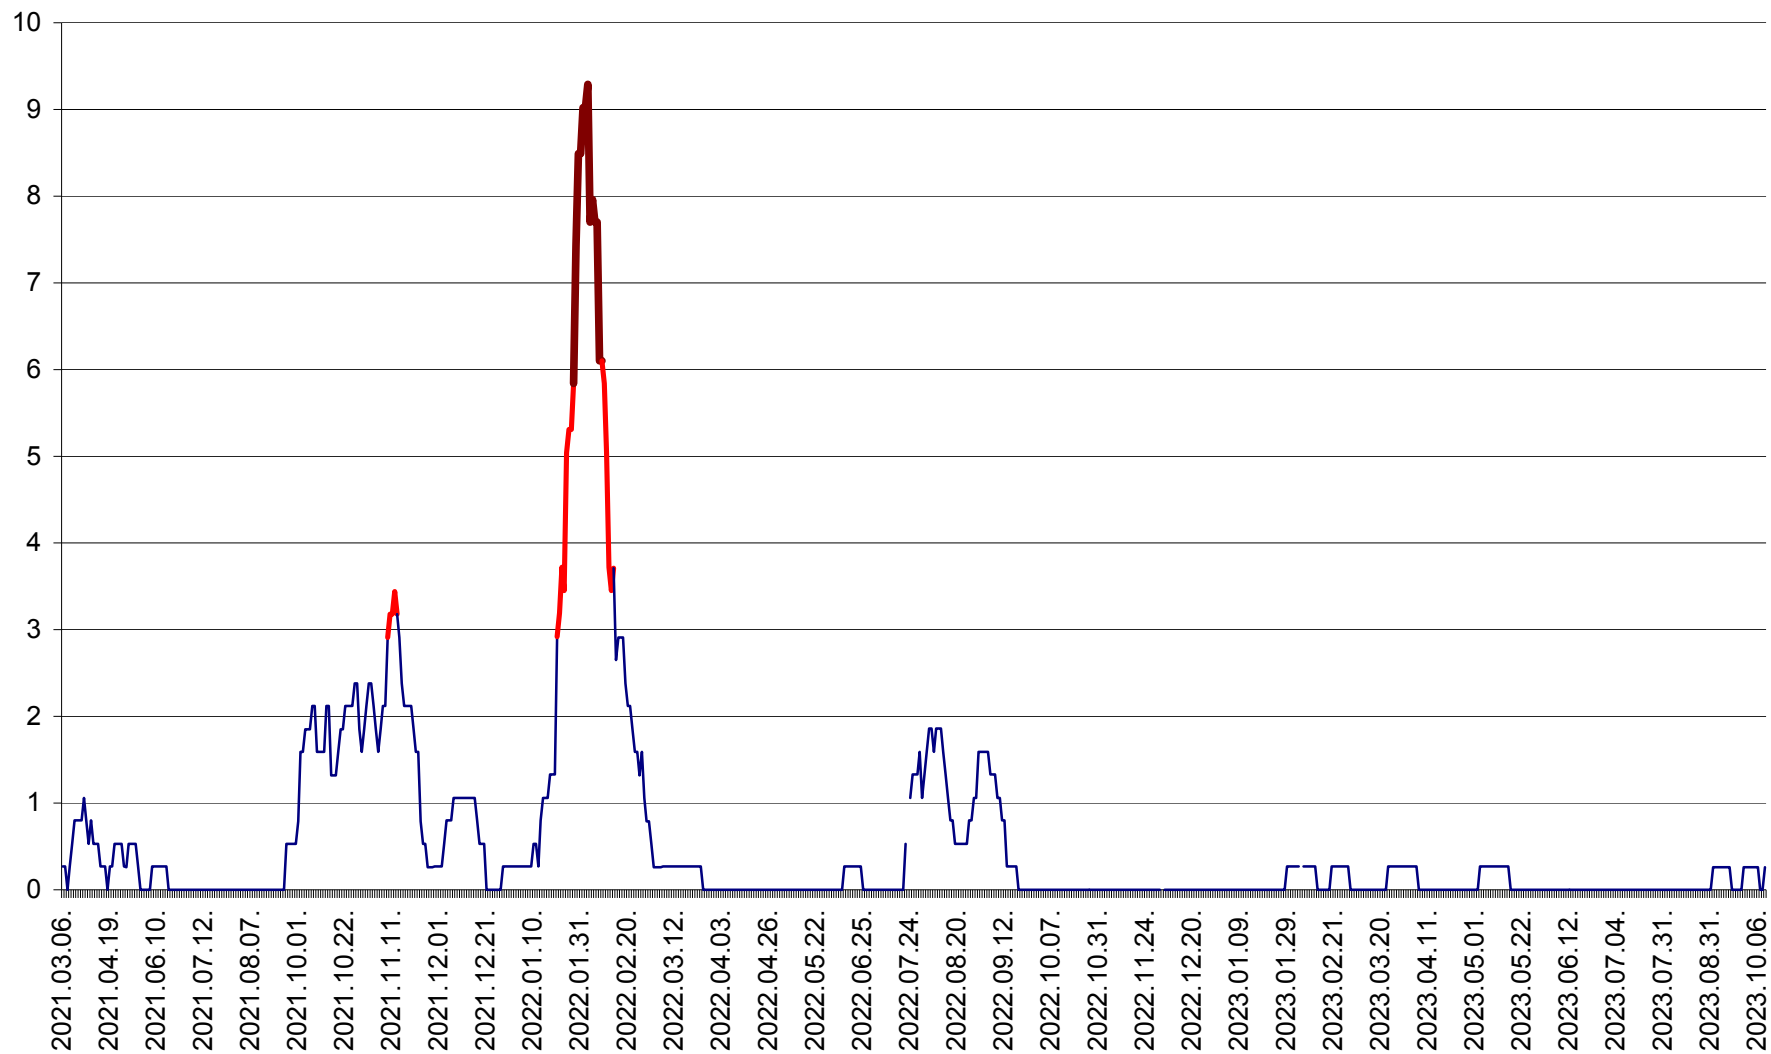

ORAȘ CRISTURU SECUIESC - Evolutia incidentei cumulate pe 14 zile la ‰ de locuitori  
2021.03.07. - 2023.10.11.

DĂNEȘTI - Evolutia incidentei cumulate pe 14 zile la ‰ de locuitori  
2021.03.07. - 2023.10.11.

DÂRJIU - Evolutia incidentei cumulate pe 14 zile la ‰ de locuitori  
2021.03.07. - 2023.10.11.

DEALU - Evolutia incidentei cumulate pe 14 zile la ‰ de locuitori  
2021.03.07. - 2023.10.11.

DITRĂU - Evolutia incidentei cumulate pe 14 zile la ‰ de locuitori  
2021.03.07. - 2023.10.11.

FELICENI - Evolutia incidentei cumulate pe 14 zile la ‰ de locuitori  
2021.03.07. - 2023.10.11.

FRUMOASA - Evolutia incidentei cumulate pe 14 zile la ‰ de locuitori  
2021.03.07. - 2023.10.11.

GĂLĂUȚAȘ - Evoluția incidenței cumulate pe 14 zile la ‰ de locuitori  
2021.03.07. - 2023.10.11.