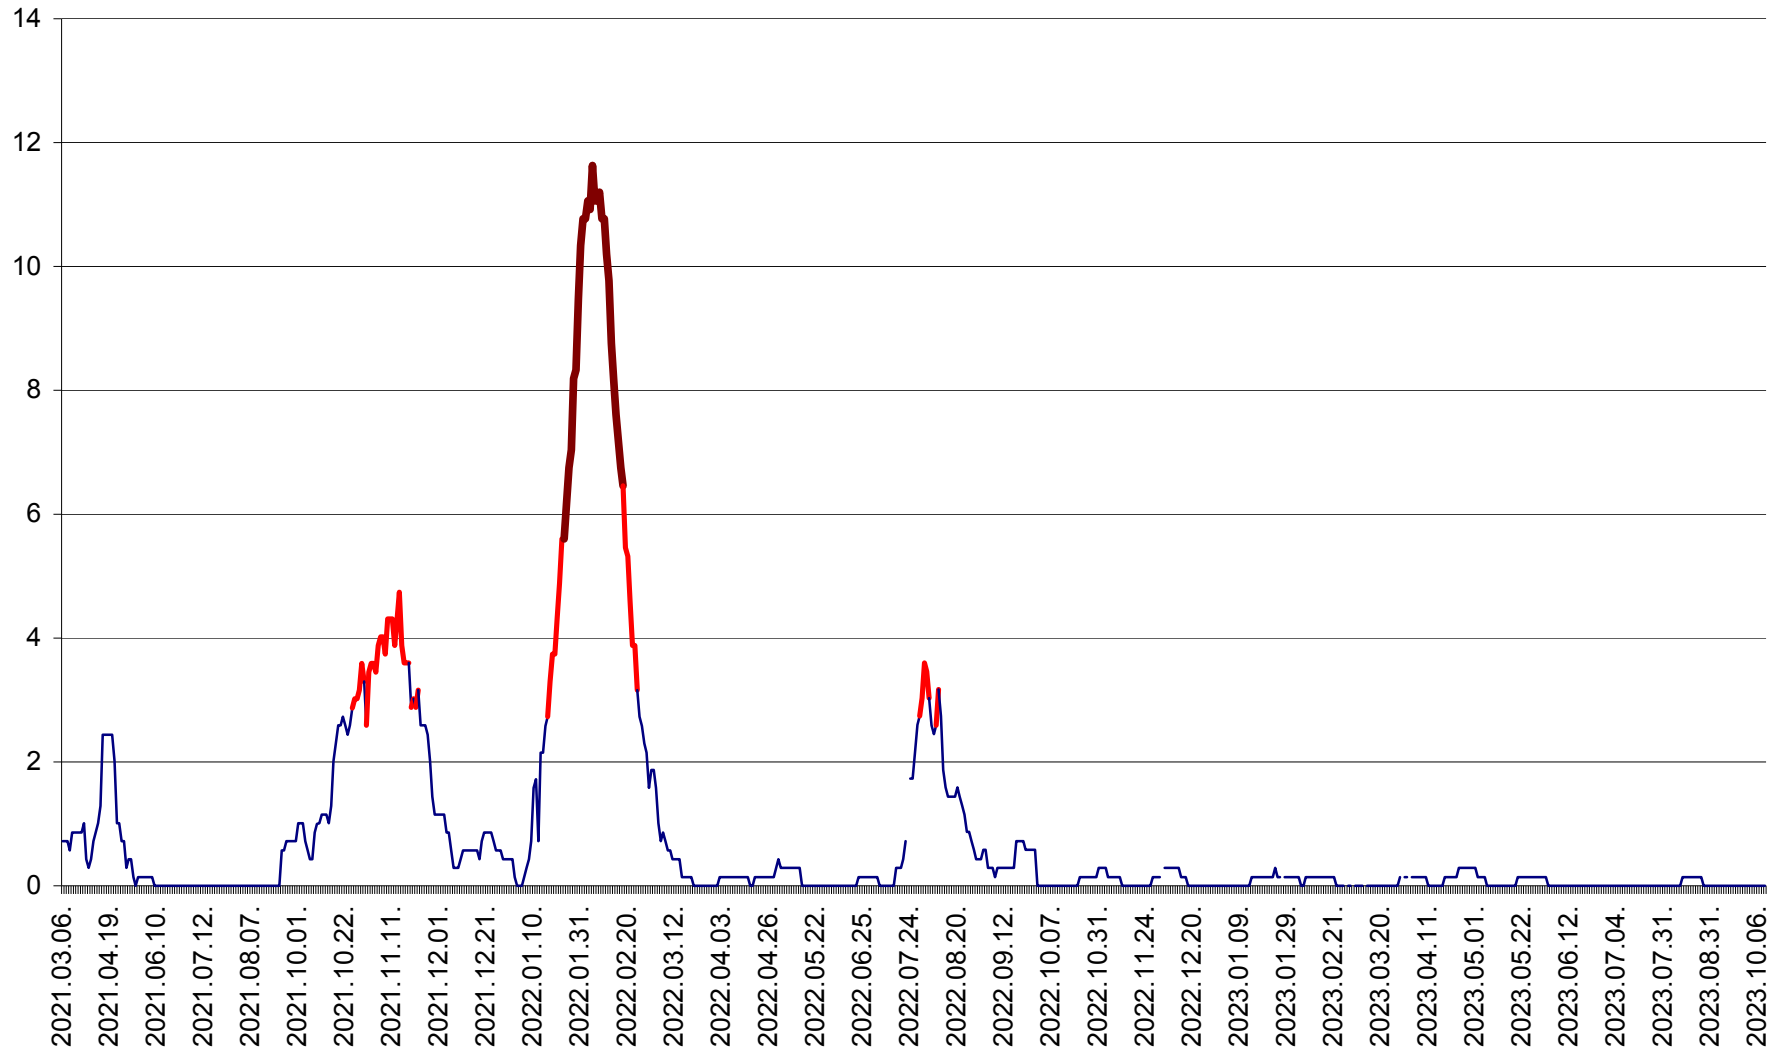

RACU - Evolutia incidentei cumulate pe 14 zile la ‰ de locuitori
2021.03.07. - 2023.10.11.