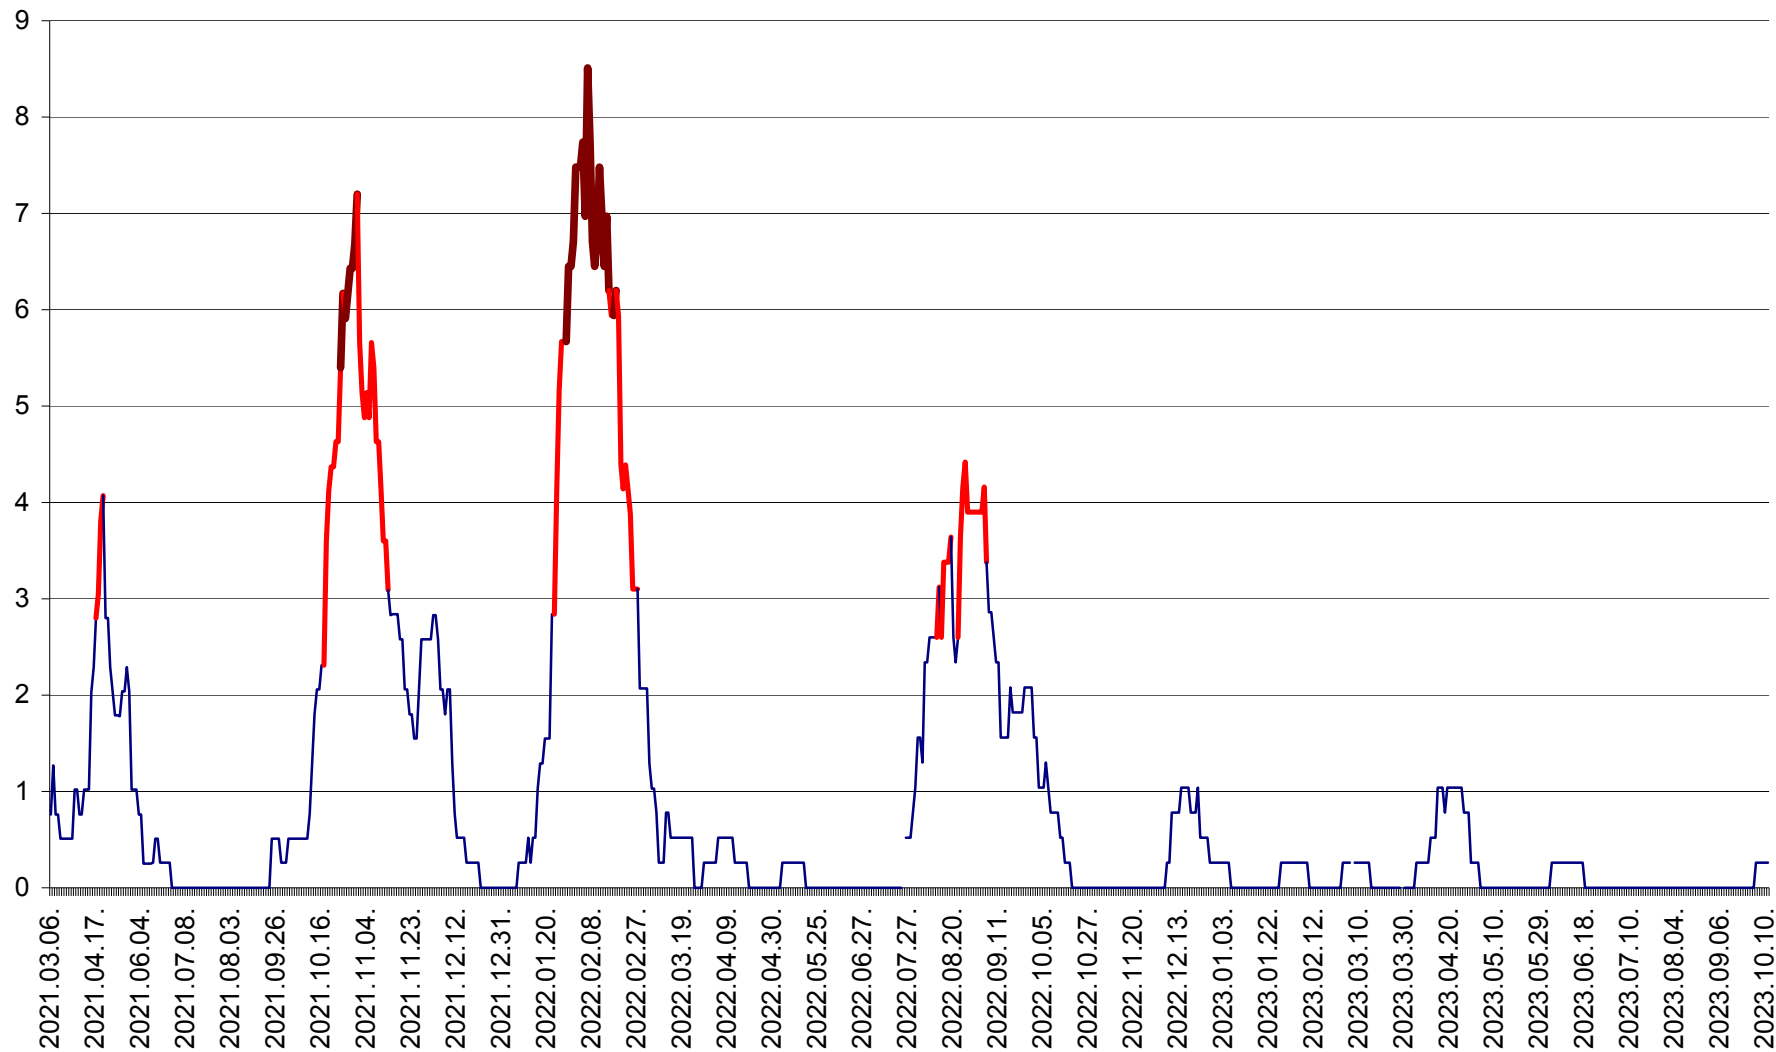

SUBCETATE - Evolutia incidentei cumulate pe 14 zile la ‰ de locuitori
2021.03.07. - 2023.10.11.