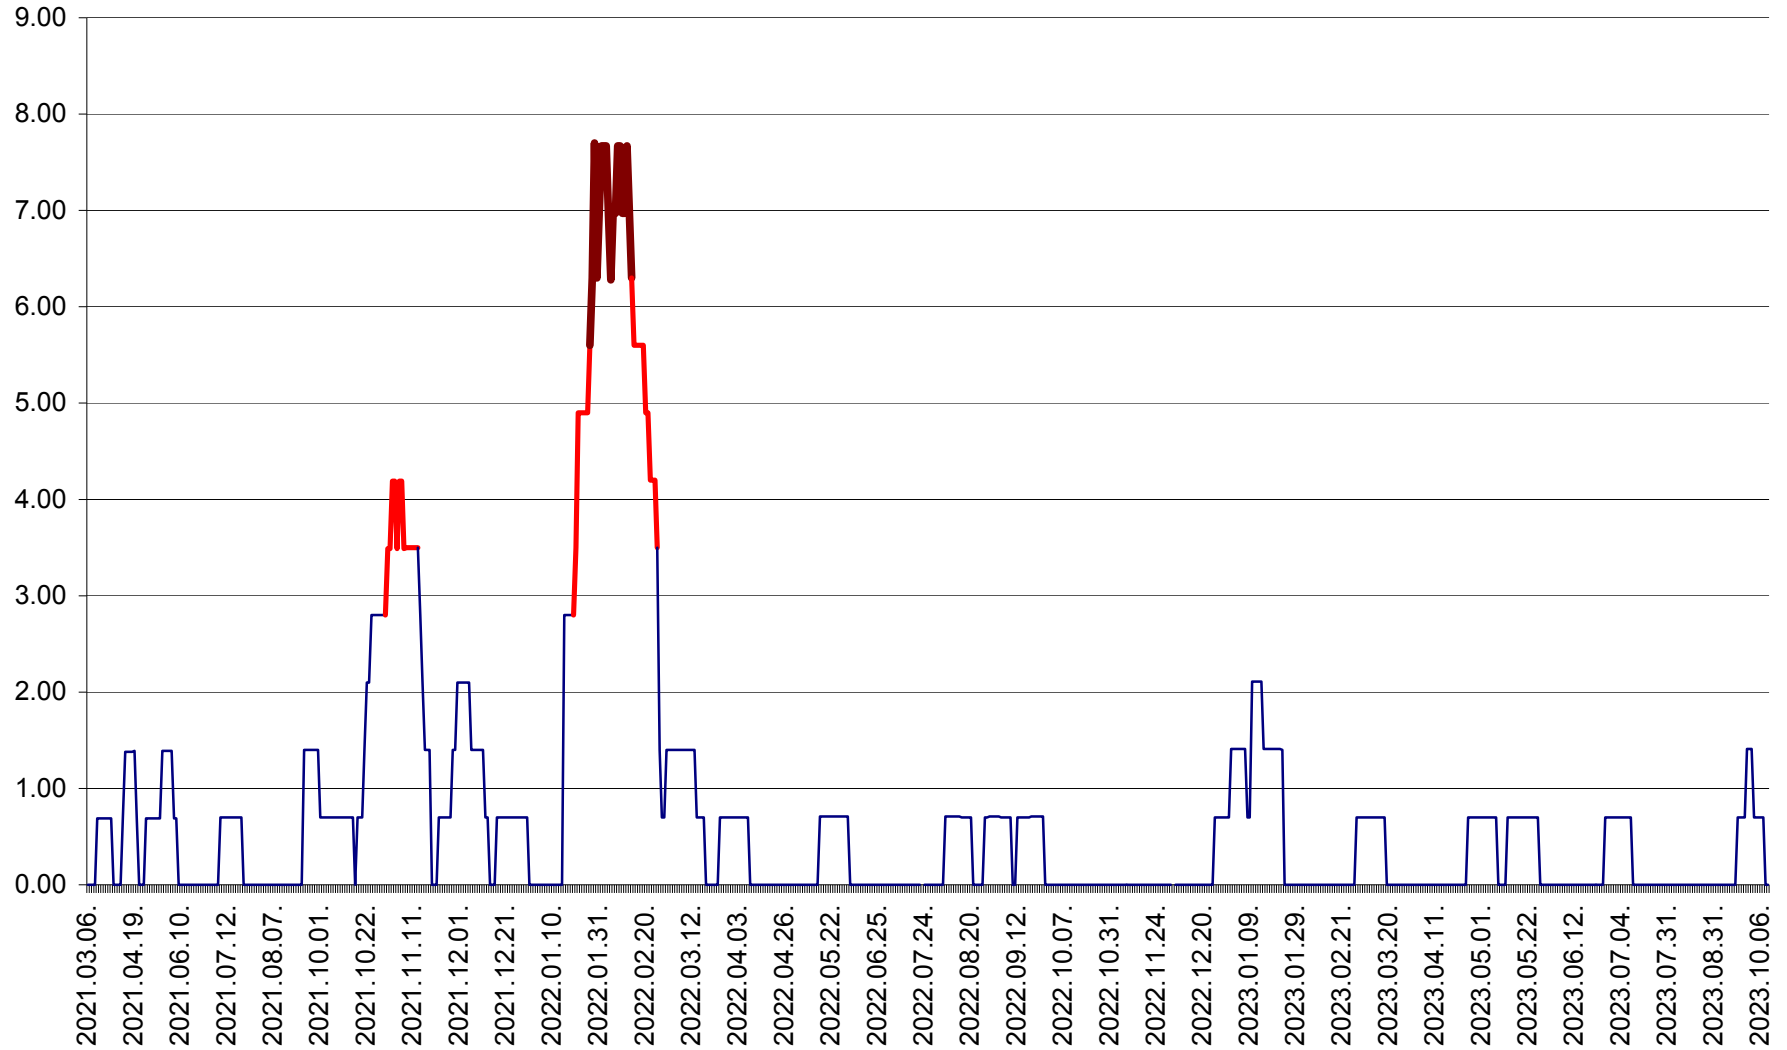

ORAȘ BĂLAN - Evoluția incidenței cumulate pe 14 zile la ‰ de locuitori  
2021.03.07. - 2023.10.11.

BILBOR - Evolutia incidentei cumulate pe 14 zile la ‰ de locuitori  
2021.03.07. - 2023.10.11.

ORAȘ BORSEC - Evolutia incidentei cumulate pe 14 zile la ‰ de locuitori  
2021.03.07. - 2023.10.11.

BRĂDEȘTI - Evolutia incidentei cumulate pe 14 zile la ‰ de locuitori  
2021.03.07. - 2023.10.11.

CĂPÂLNIȚA - Evolutia incidentei cumulate pe 14 zile la ‰ de locuitori  
2021.03.07. - 2023.10.11.

CÂRȚA - Evolutia incidentei cumulate pe 14 zile la ‰ de locuitori  
2021.03.07. - 2023.10.11.

CICEU - Evolutia incidentei cumulate pe 14 zile la ‰ de locuitori  
2021.03.07. - 2023.10.11.

CIUCSÂNGEORGIU - Evolutia incidentei cumulate pe 14 zile la ‰ de locuitori  
2021.03.07. - 2023.10.11.

CIUMANI - Evolutia incidentei cumulate pe 14 zile la ‰ de locuitori  
2021.03.07. - 2023.10.11.

CORBU - Evolutia incidentei cumulate pe 14 zile la ‰ de locuitori  
2021.03.07. - 2023.10.11.

CORUND - Evolutia incidentei cumulate pe 14 zile la ‰ de locuitori  
2021.03.07. - 2023.10.11.

COZMENI - Evolutia incidentei cumulate pe 14 zile la ‰ de locuitori  
2021.03.07. - 2023.10.11.