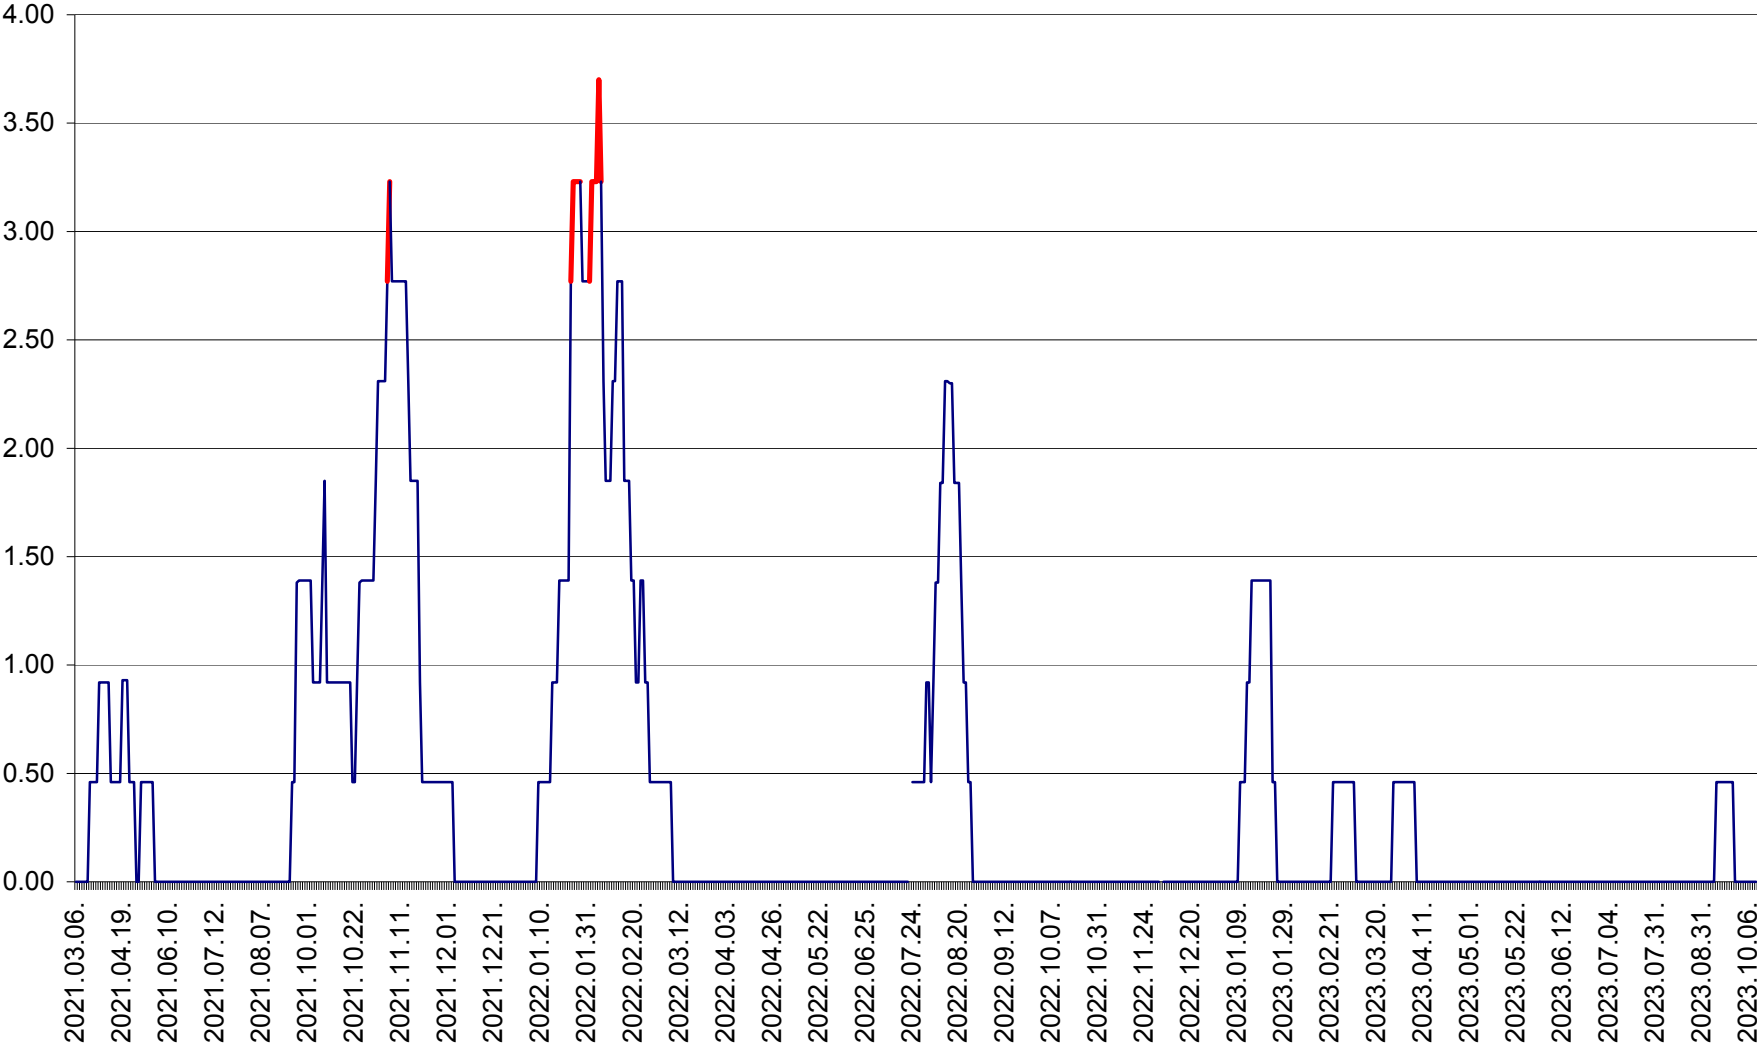

ATID - Evolutia incidentei cumulate pe 14 zile la % de locuitori  
2021.03.07. - 2023.10.11.

AVRĂMEȘTI - Evolutia incidentei cumulate pe 14 zile la ‰ de locuitori  
2021.03.07. - 2023.10.11.

ORAȘ BĂILE TUȘNAD - Evolutia incidentei cumulate pe 14 zile la ‰ de locuitori  
2021.03.07. - 2023.10.11.

ORAȘ BĂLAN - Evoluția incidenței cumulate pe 14 zile la ‰ de locuitori  
2021.03.07. - 2023.10.11.

BILBOR - Evolutia incidentei cumulate pe 14 zile la ‰ de locuitori  
2021.03.07. - 2023.10.11.

ORAȘ BORSEC - Evolutia incidentei cumulate pe 14 zile la ‰ de locuitori  
2021.03.07. - 2023.10.11.

BRĂDEȘTI - Evolutia incidentei cumulate pe 14 zile la ‰ de locuitori  
2021.03.07. - 2023.10.11.

CĂPÂLNIȚA - Evolutia incidentei cumulate pe 14 zile la ‰ de locuitori  
2021.03.07. - 2023.10.11.

CÂRȚA - Evolutia incidentei cumulate pe 14 zile la ‰ de locuitori  
2021.03.07. - 2023.10.11.