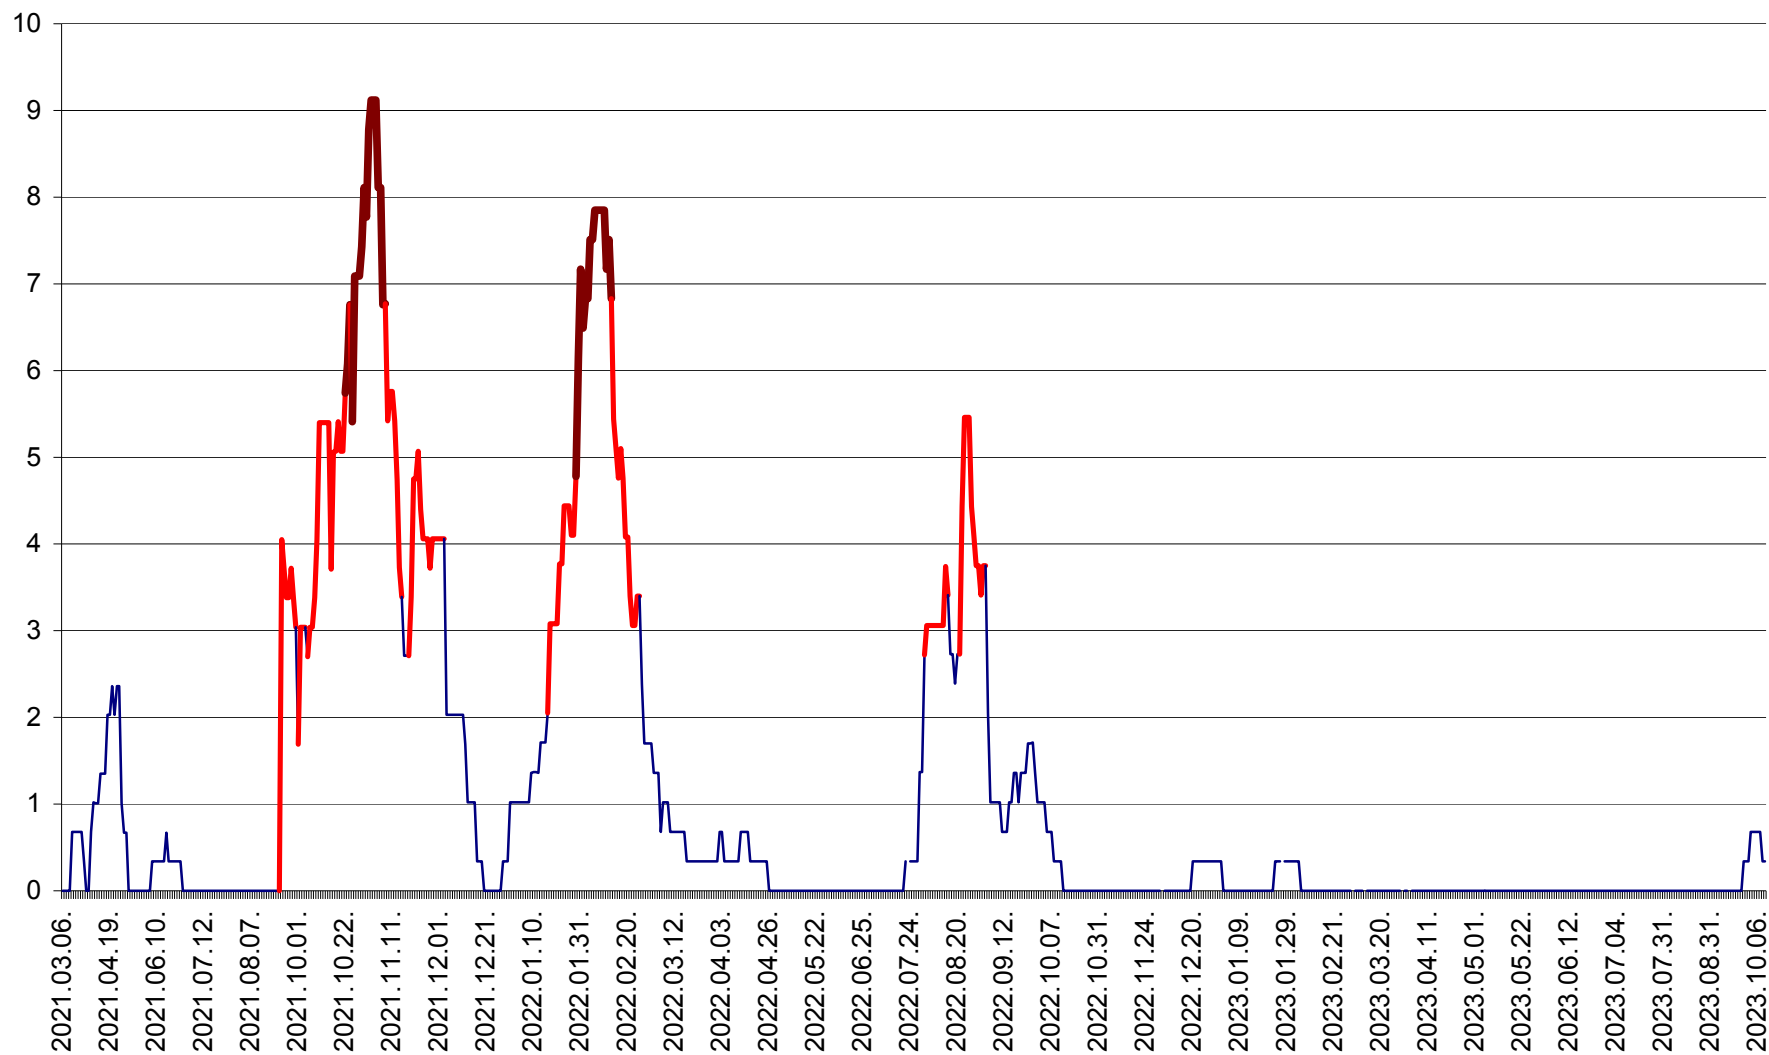

LUNCA DE JOS - Evolutia incidentei cumulate pe 14 zile la ‰ de locuitori  
2021.03.07. - 2023.10.11.

LUNCA DE SUS - Evolutia incidentei cumulate pe 14 zile la ‰ de locuitori  
2021.03.07. - 2023.10.11.

LUPENI - Evolutia incidentei cumulate pe 14 zile la ‰ de locuitori  
2021.03.07. - 2023.10.11.

MĂDĂRAȘ - Evolutia incidentei cumulate pe 14 zile la ‰ de locuitori  
2021.03.07. - 2023.10.11.

MĂRTINIȘ - Evolutia incidentei cumulate pe 14 zile la ‰ de locuitori  
2021.03.07. - 2023.10.11.

MEREȘTI - Evolutia incidentei cumulate pe 14 zile la ‰ de locuitori  
2021.03.07. - 2023.10.11.

MUNICIPIUL MIERCUREA-CIUC - Evolutia incidentei cumulate pe 14 zile la ‰ de locuitori  
2021.03.07. - 2023.10.11.