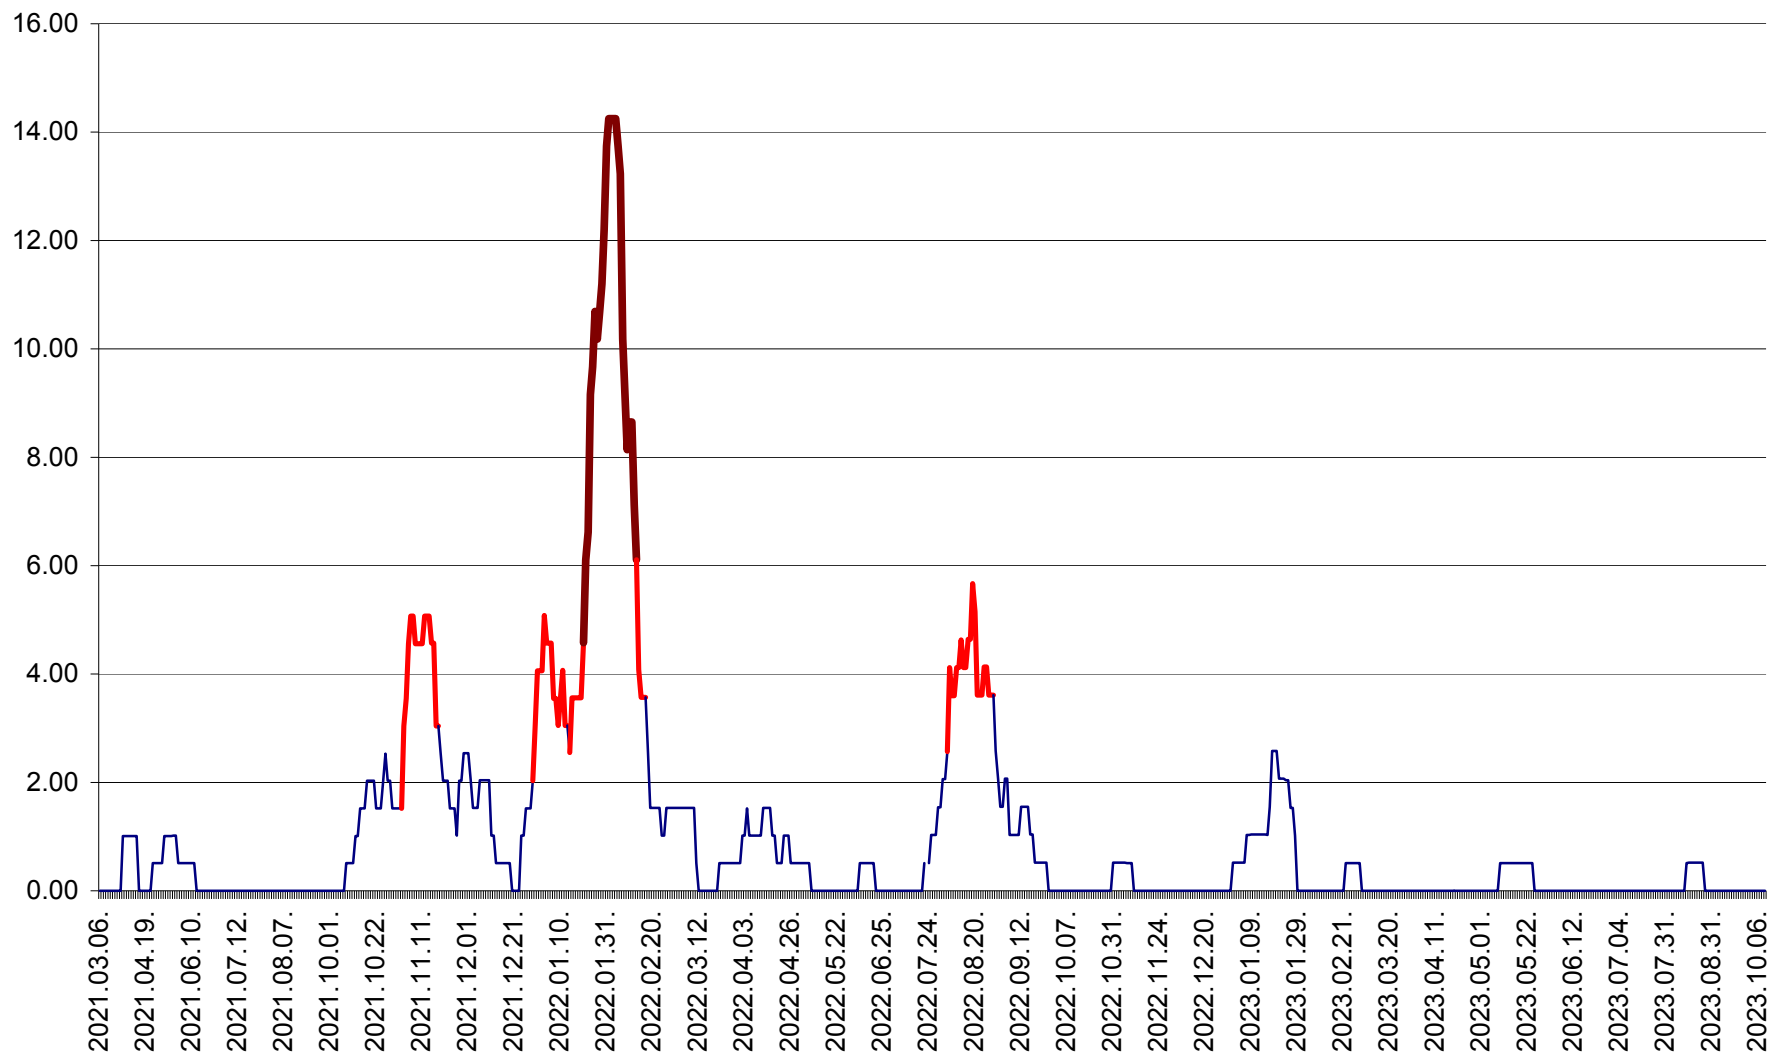

VĂRȘAG - Evolutia incidentei cumulate pe 14 zile la ‰ de locuitori  
2021.03.07. - 2023.10.11.

ORAȘ VLĂHIȚA - Evolutia incidentei cumulate pe 14 zile la ‰ de locuitori  
2021.03.07. - 2023.10.11.

VOȘLĂBENI - Evolutia incidentei cumulate pe 14 zile la ‰ de locuitori  
2021.03.07. - 2023.10.11.

ZETEA - Evolutia incidentei cumulate pe 14 zile la ‰ de locuitori  
2021.03.07. - 2023.10.11.

Total - Evolutia incidentei cumulate pe 14 zile la ‰ de locuitori  
2021.03.07. - 2023.10.11.