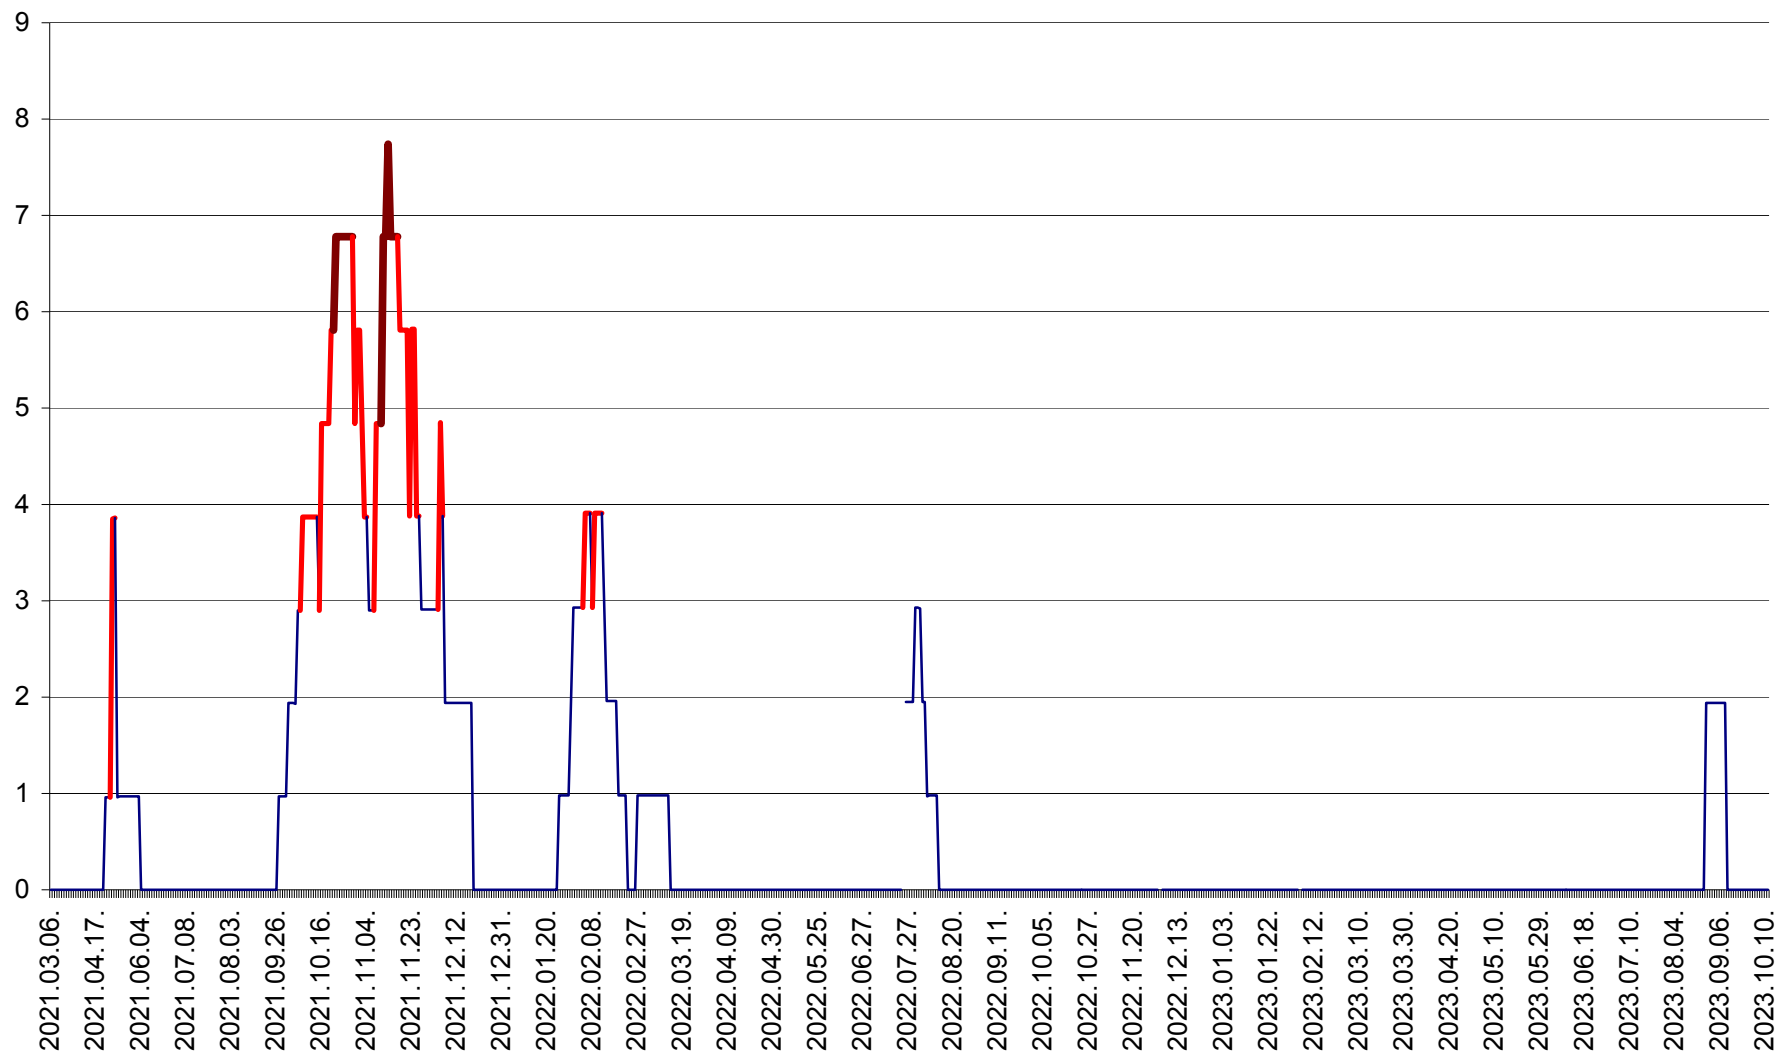

CORBU - Evolutia incidentei cumulate pe 14 zile la ‰ de locuitori  
2021.03.07. - 2023.10.11.

CORUND - Evolutia incidentei cumulate pe 14 zile la ‰ de locuitori  
2021.03.07. - 2023.10.11.

COZMENI - Evolutia incidentei cumulate pe 14 zile la ‰ de locuitori  
2021.03.07. - 2023.10.11.

ORAȘ CRISTURU SECUIESC - Evolutia incidentei cumulate pe 14 zile la ‰ de locuitori  
2021.03.07. - 2023.10.11.

DĂNEȘTI - Evolutia incidentei cumulate pe 14 zile la ‰ de locuitori  
2021.03.07. - 2023.10.11.

DÂRJIU - Evolutia incidentei cumulate pe 14 zile la ‰ de locuitori  
2021.03.07. - 2023.10.11.

DEALU - Evolutia incidentei cumulate pe 14 zile la ‰ de locuitori  
2021.03.07. - 2023.10.11.

DITRĂU - Evolutia incidentei cumulate pe 14 zile la ‰ de locuitori  
2021.03.07. - 2023.10.11.