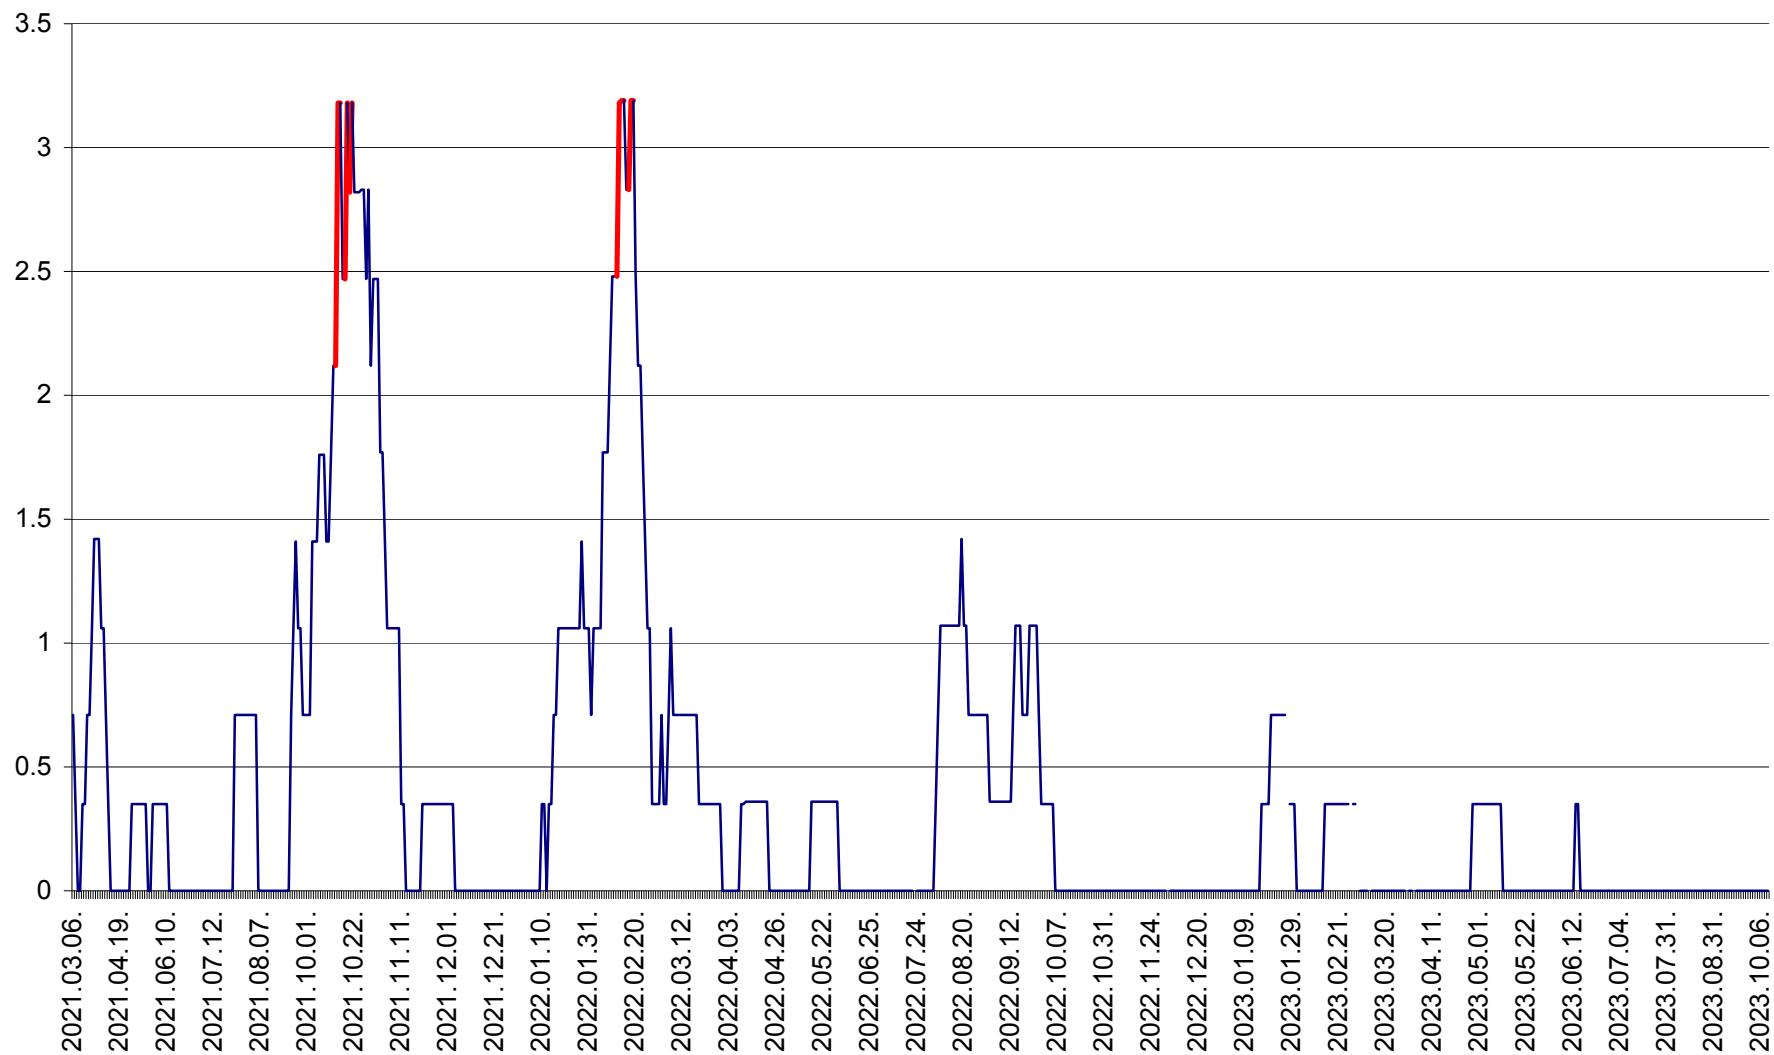

PORUMBENI - Evolutia incidentei cumulate pe 14 zile la ‰ de locuitori
2021.03.07. - 2023.10.11.