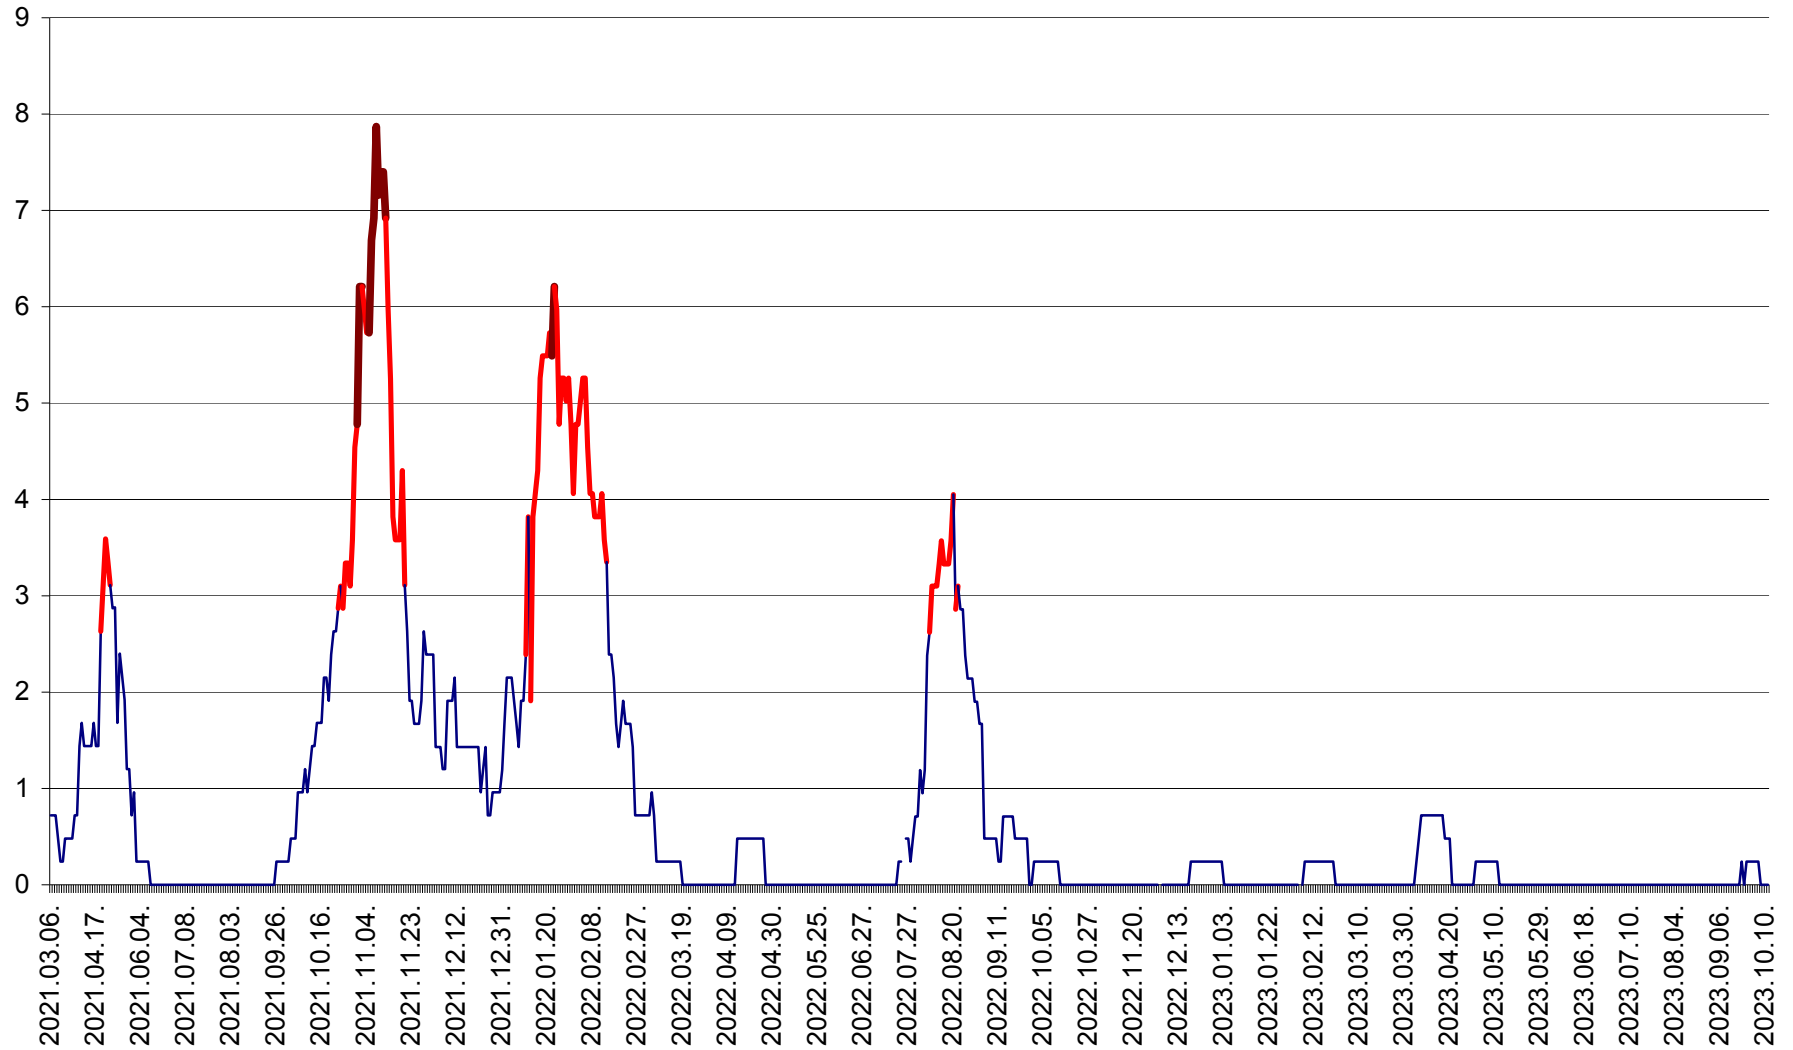

CORBU - Evolutia incidentei cumulate pe 14 zile la ‰ de locuitori  
2021.03.07. - 2023.10.11.

CORUND - Evolutia incidentei cumulate pe 14 zile la ‰ de locuitori  
2021.03.07. - 2023.10.11.

COZMENI - Evolutia incidentei cumulate pe 14 zile la ‰ de locuitori  
2021.03.07. - 2023.10.11.

ORAȘ CRISTURU SECUIESC - Evolutia incidentei cumulate pe 14 zile la ‰ de locuitori  
2021.03.07. - 2023.10.11.

DĂNEȘTI - Evolutia incidentei cumulate pe 14 zile la ‰ de locuitori  
2021.03.07. - 2023.10.11.

DÂRJIU - Evolutia incidentei cumulate pe 14 zile la ‰ de locuitori  
2021.03.07. - 2023.10.11.

DEALU - Evolutia incidentei cumulate pe 14 zile la ‰ de locuitori  
2021.03.07. - 2023.10.11.

DITRĂU - Evolutia incidentei cumulate pe 14 zile la ‰ de locuitori  
2021.03.07. - 2023.10.11.