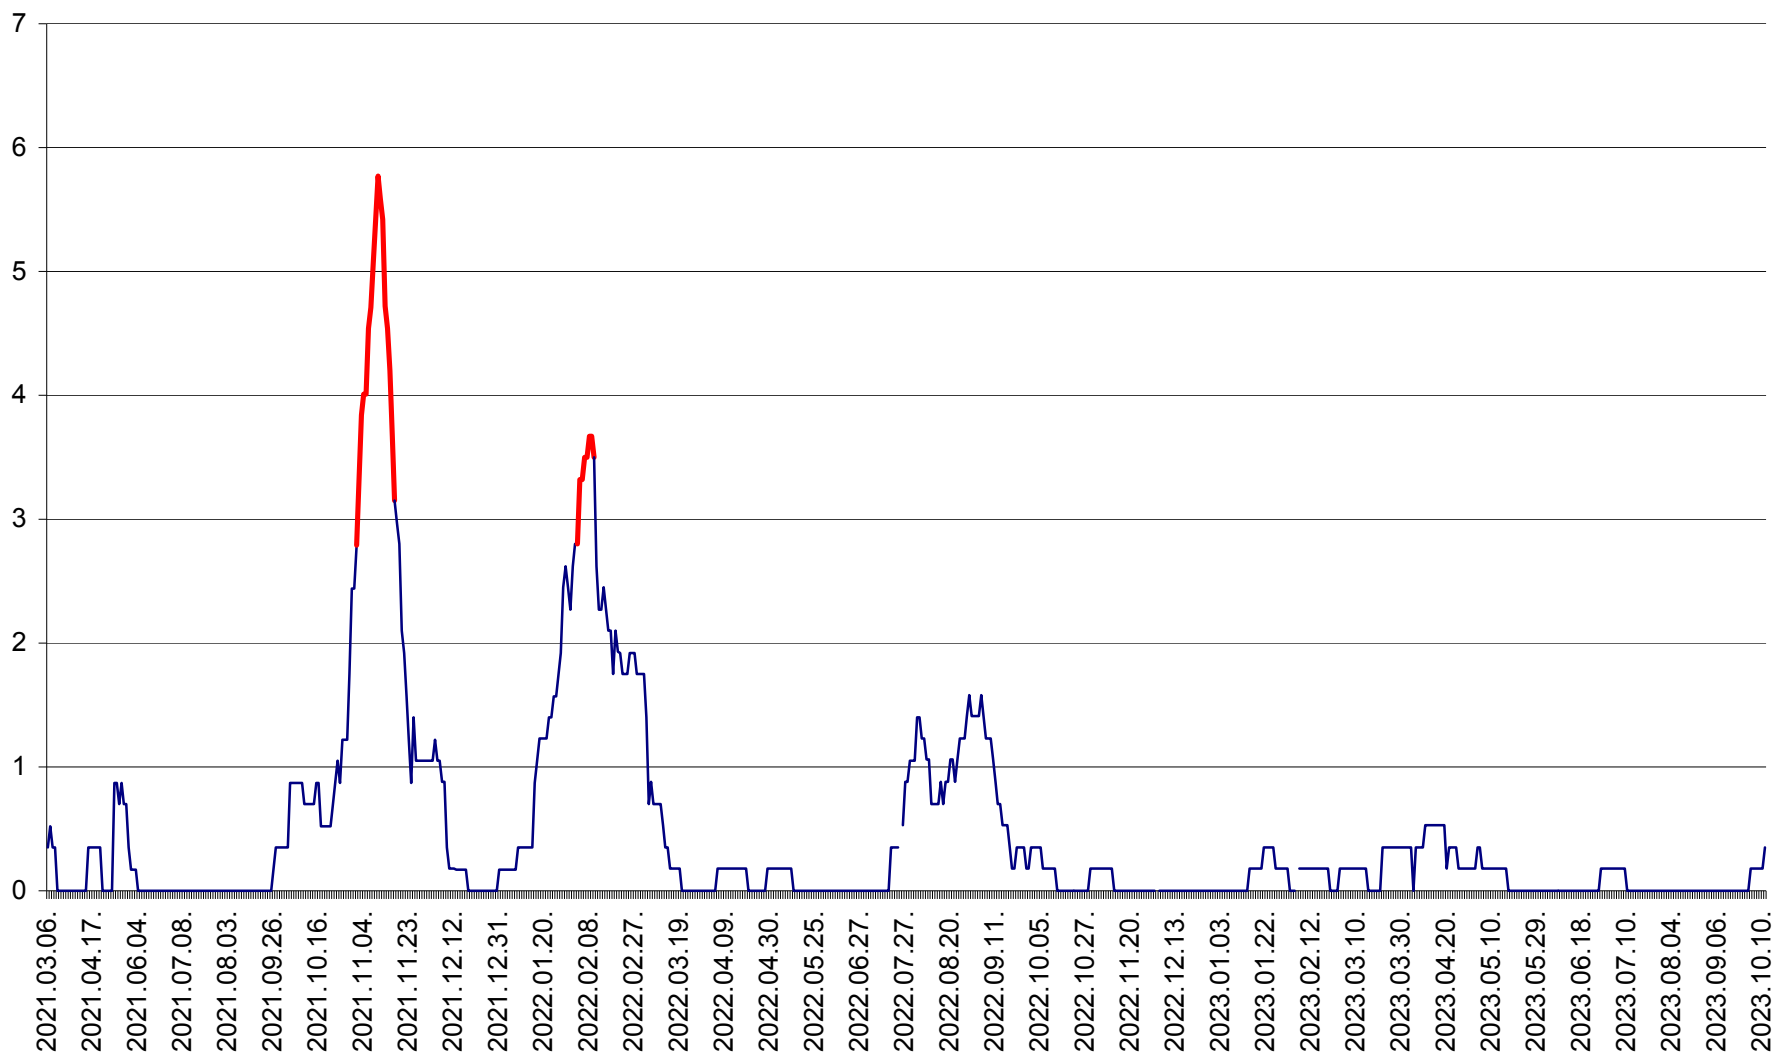

ORAȘ BĂLAN - Evoluția incidenței cumulate pe 14 zile la ‰ de locuitori  
2021.03.07. - 2023.10.11.

BILBOR - Evolutia incidentei cumulate pe 14 zile la ‰ de locuitori  
2021.03.07. - 2023.10.11.

ORAȘ BORSEC - Evolutia incidentei cumulate pe 14 zile la ‰ de locuitori  
2021.03.07. - 2023.10.11.

CORBU - Evolutia incidentei cumulate pe 14 zile la ‰ de locuitori  
2021.03.07. - 2023.10.11.

CORUND - Evolutia incidentei cumulate pe 14 zile la ‰ de locuitori  
2021.03.07. - 2023.10.11.

COZMENI - Evolutia incidentei cumulate pe 14 zile la ‰ de locuitori  
2021.03.07. - 2023.10.11.

ORAȘ CRISTURU SECUIESC - Evolutia incidentei cumulate pe 14 zile la ‰ de locuitori  
2021.03.07. - 2023.10.11.

DĂNEȘTI - Evolutia incidentei cumulate pe 14 zile la ‰ de locuitori  
2021.03.07. - 2023.10.11.

DÂRJIU - Evolutia incidentei cumulate pe 14 zile la ‰ de locuitori  
2021.03.07. - 2023.10.11.

DEALU - Evolutia incidentei cumulate pe 14 zile la ‰ de locuitori  
2021.03.07. - 2023.10.11.

DITRĂU - Evolutia incidentei cumulate pe 14 zile la ‰ de locuitori  
2021.03.07. - 2023.10.11.