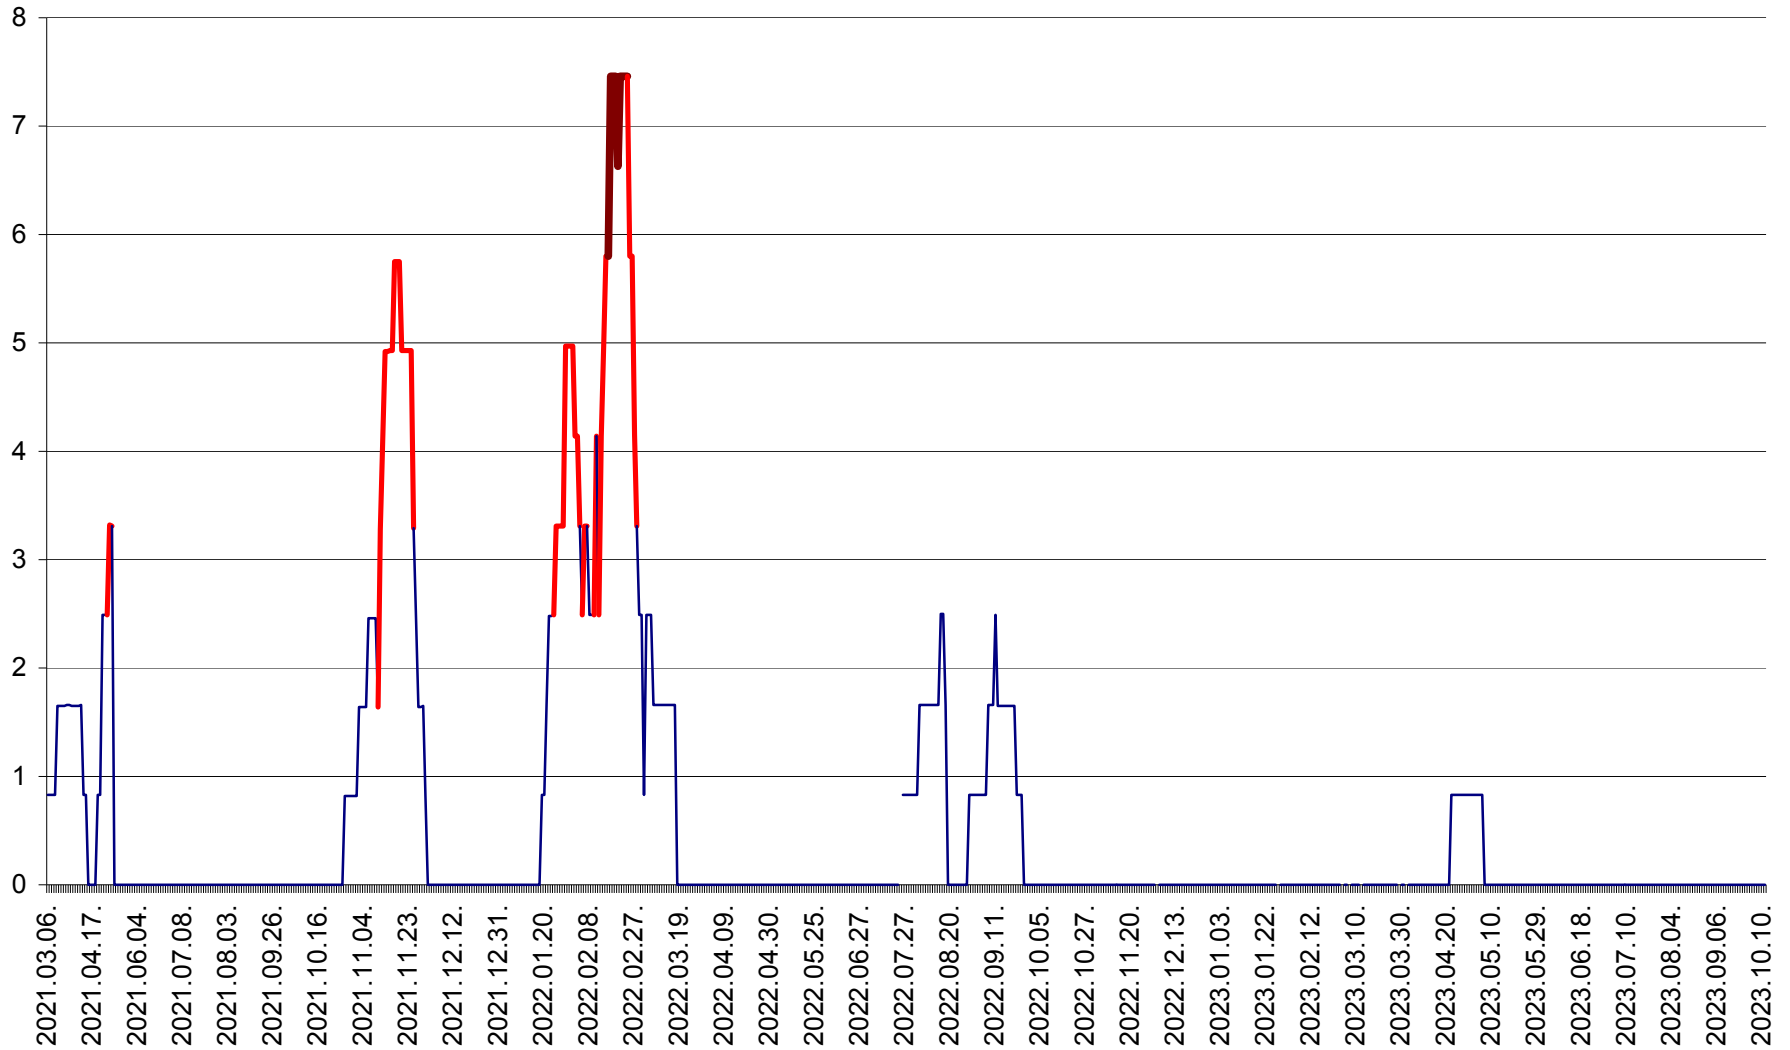

PRAID - Evolutia incidentei cumulate pe 14 zile la ‰ de locuitori  
2021.03.07. - 2023.10.11.

RACU - Evolutia incidentei cumulate pe 14 zile la ‰ de locuitori  
2021.03.07. - 2023.10.11.

REMETEA - Evolutia incidentei cumulate pe 14 zile la % de locuitori  
2021.03.07. - 2023.10.11.

SĂCEL - Evolutia incidentei cumulate pe 14 zile la ‰ de locuitori  
2021.03.07. - 2023.10.11.

SÂNCRĂIENI - Evolutia incidentei cumulate pe 14 zile la ‰ de locuitori  
2021.03.07. - 2023.10.11.

SÂNDOMIC - Evolutia incidentei cumulate pe 14 zile la ‰ de locuitori  
2021.03.07. - 2023.10.11.