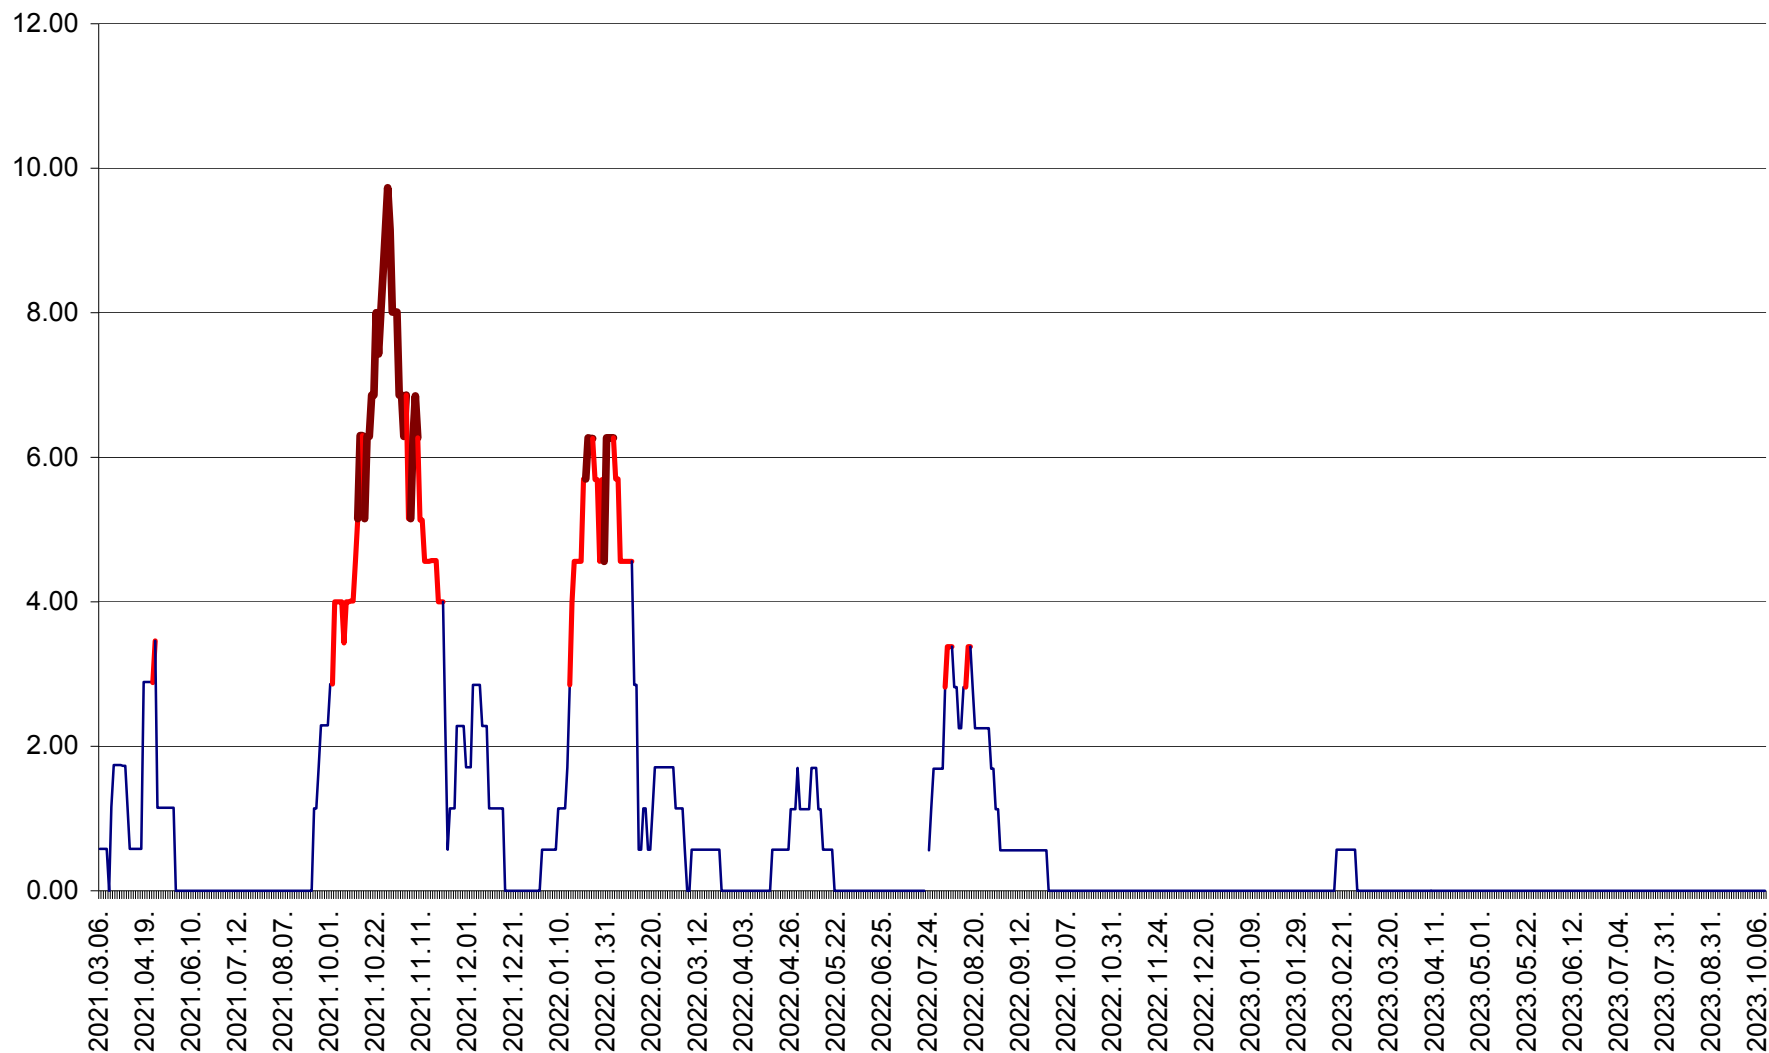

ORAȘ VLĂHIȚA - Evolutia incidentei cumulate pe 14 zile la ‰ de locuitori
2021.03.07. - 2023.10.11.