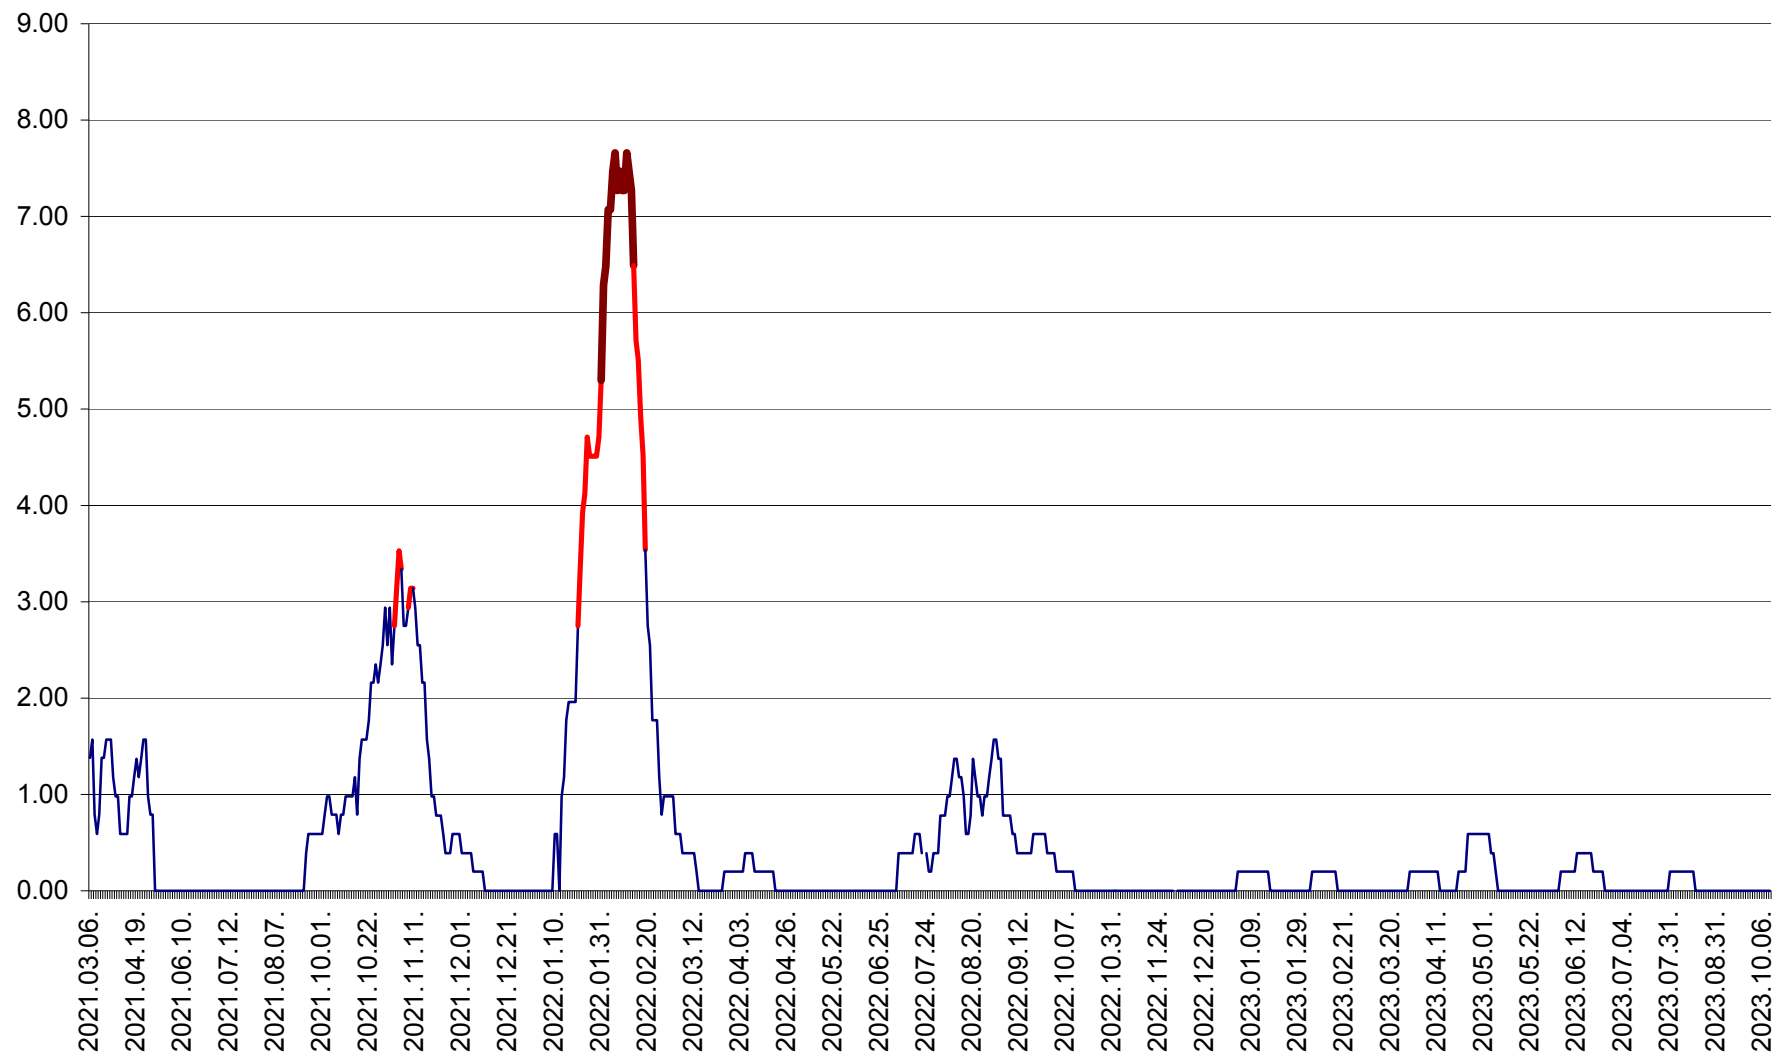

ORAȘ BĂLAN - Evoluția incidenței cumulate pe 14 zile la ‰ de locuitori  
2021.03.07. - 2023.10.11.

BILBOR - Evolutia incidentei cumulate pe 14 zile la ‰ de locuitori  
2021.03.07. - 2023.10.11.

ORAȘ BORSEC - Evolutia incidentei cumulate pe 14 zile la ‰ de locuitori  
2021.03.07. - 2023.10.11.

BRĂDEȘTI - Evolutia incidentei cumulate pe 14 zile la ‰ de locuitori  
2021.03.07. - 2023.10.11.

CĂPÂLNIȚA - Evolutia incidentei cumulate pe 14 zile la ‰ de locuitori  
2021.03.07. - 2023.10.11.

CÂRȚA - Evolutia incidentei cumulate pe 14 zile la ‰ de locuitori  
2021.03.07. - 2023.10.11.

CICEU - Evolutia incidentei cumulate pe 14 zile la ‰ de locuitori  
2021.03.07. - 2023.10.11.

CIUCSÂNGEORGIU - Evolutia incidentei cumulate pe 14 zile la ‰ de locuitori  
2021.03.07. - 2023.10.11.

CIUMANI - Evolutia incidentei cumulate pe 14 zile la ‰ de locuitori  
2021.03.07. - 2023.10.11.

CORBU - Evolutia incidentei cumulate pe 14 zile la ‰ de locuitori  
2021.03.07. - 2023.10.11.

CORUND - Evolutia incidentei cumulate pe 14 zile la ‰ de locuitori  
2021.03.07. - 2023.10.11.

COZMENI - Evolutia incidentei cumulate pe 14 zile la ‰ de locuitori  
2021.03.07. - 2023.10.11.