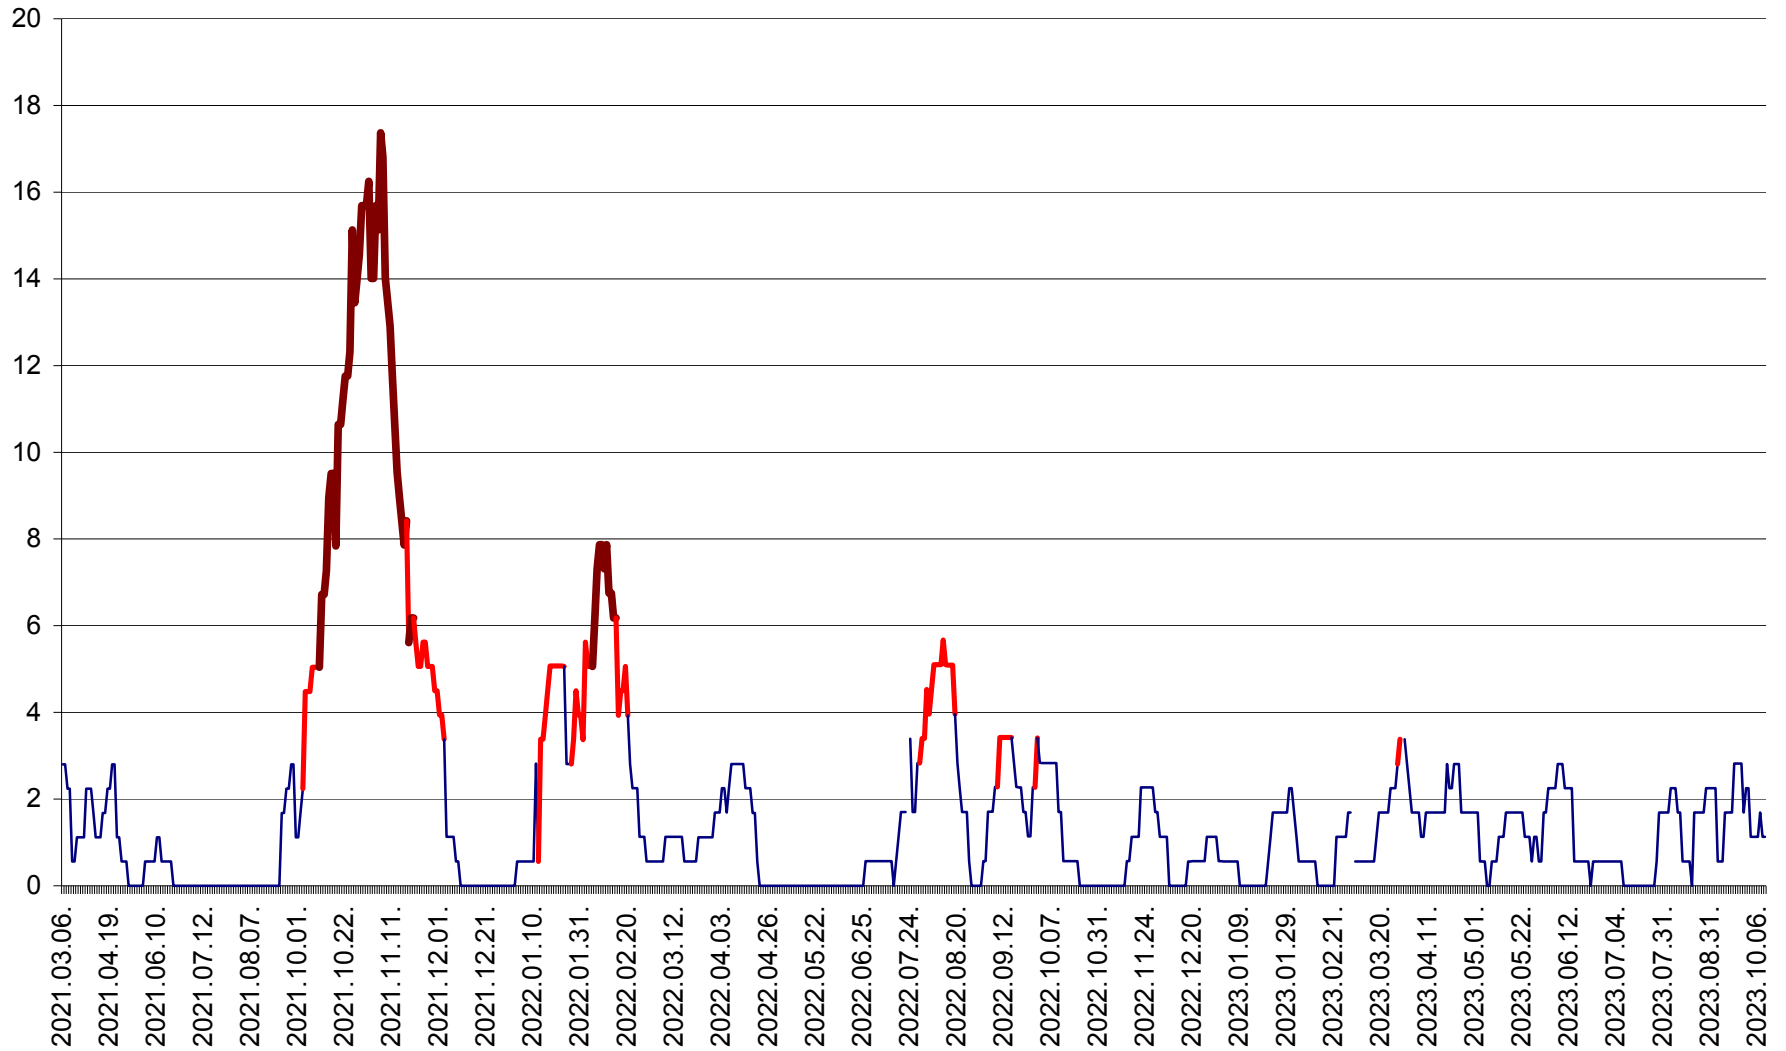

SICULENI - Evolutia incidentei cumulate pe 14 zile la ‰ de locuitori  
2021.03.07. - 2023.10.11.

ȘIMONEȘTI - Evoluția incidenței cumulate pe 14 zile la ‰ de locuitori  
2021.03.07. - 2023.10.11.

SUBCETATE - Evolutia incidentei cumulate pe 14 zile la ‰ de locuitori  
2021.03.07. - 2023.10.11.