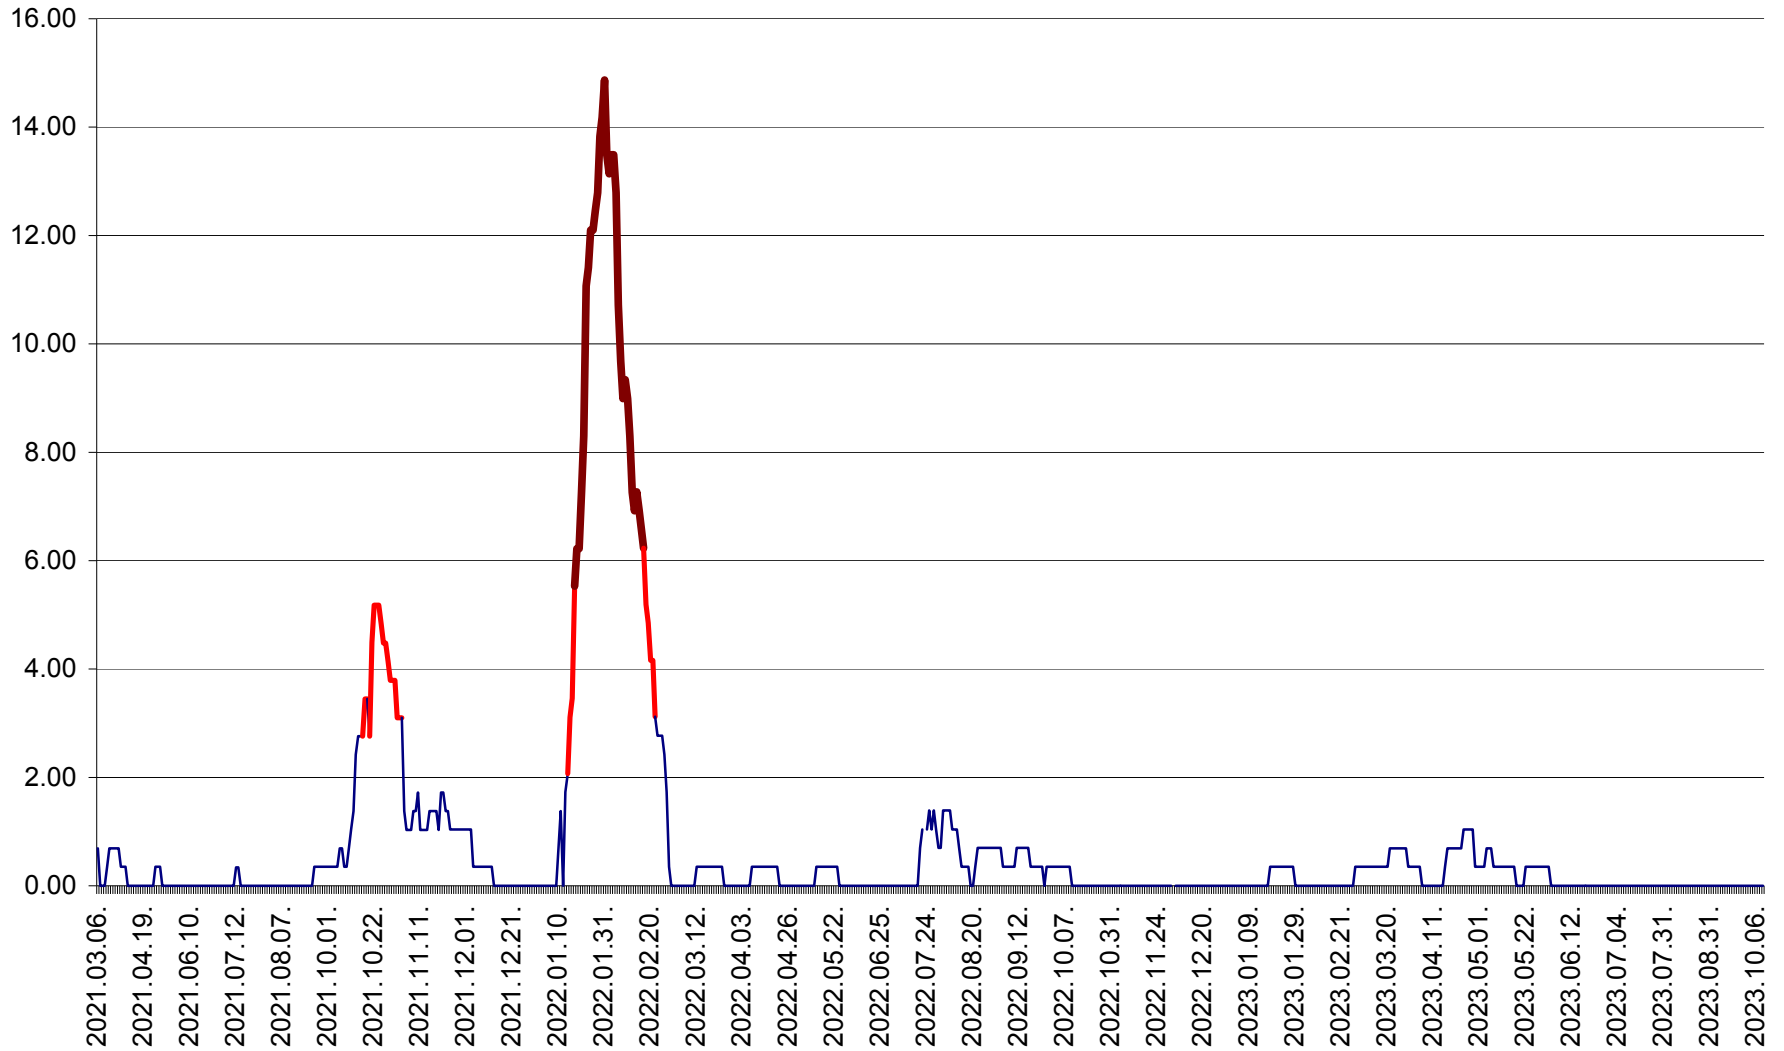

ORAȘ BĂLAN - Evoluția incidenței cumulate pe 14 zile la ‰ de locuitori  
2021.03.07. - 2023.10.11.

BILBOR - Evolutia incidentei cumulate pe 14 zile la ‰ de locuitori  
2021.03.07. - 2023.10.11.

ORAȘ BORSEC - Evolutia incidentei cumulate pe 14 zile la ‰ de locuitori  
2021.03.07. - 2023.10.11.

BRĂDEȘTI - Evolutia incidentei cumulate pe 14 zile la ‰ de locuitori  
2021.03.07. - 2023.10.11.

CĂPÂLNIȚA - Evolutia incidentei cumulate pe 14 zile la ‰ de locuitori  
2021.03.07. - 2023.10.11.

CÂRȚA - Evolutia incidentei cumulate pe 14 zile la ‰ de locuitori  
2021.03.07. - 2023.10.11.

CICEU - Evolutia incidentei cumulate pe 14 zile la ‰ de locuitori  
2021.03.07. - 2023.10.11.

CIUCSÂNGEORGIU - Evolutia incidentei cumulate pe 14 zile la ‰ de locuitori  
2021.03.07. - 2023.10.11.

CIUMANI - Evolutia incidentei cumulate pe 14 zile la ‰ de locuitori  
2021.03.07. - 2023.10.11.

CORBU - Evolutia incidentei cumulate pe 14 zile la ‰ de locuitori  
2021.03.07. - 2023.10.11.

CORUND - Evolutia incidentei cumulate pe 14 zile la ‰ de locuitori  
2021.03.07. - 2023.10.11.

COZMENI - Evolutia incidentei cumulate pe 14 zile la ‰ de locuitori  
2021.03.07. - 2023.10.11.