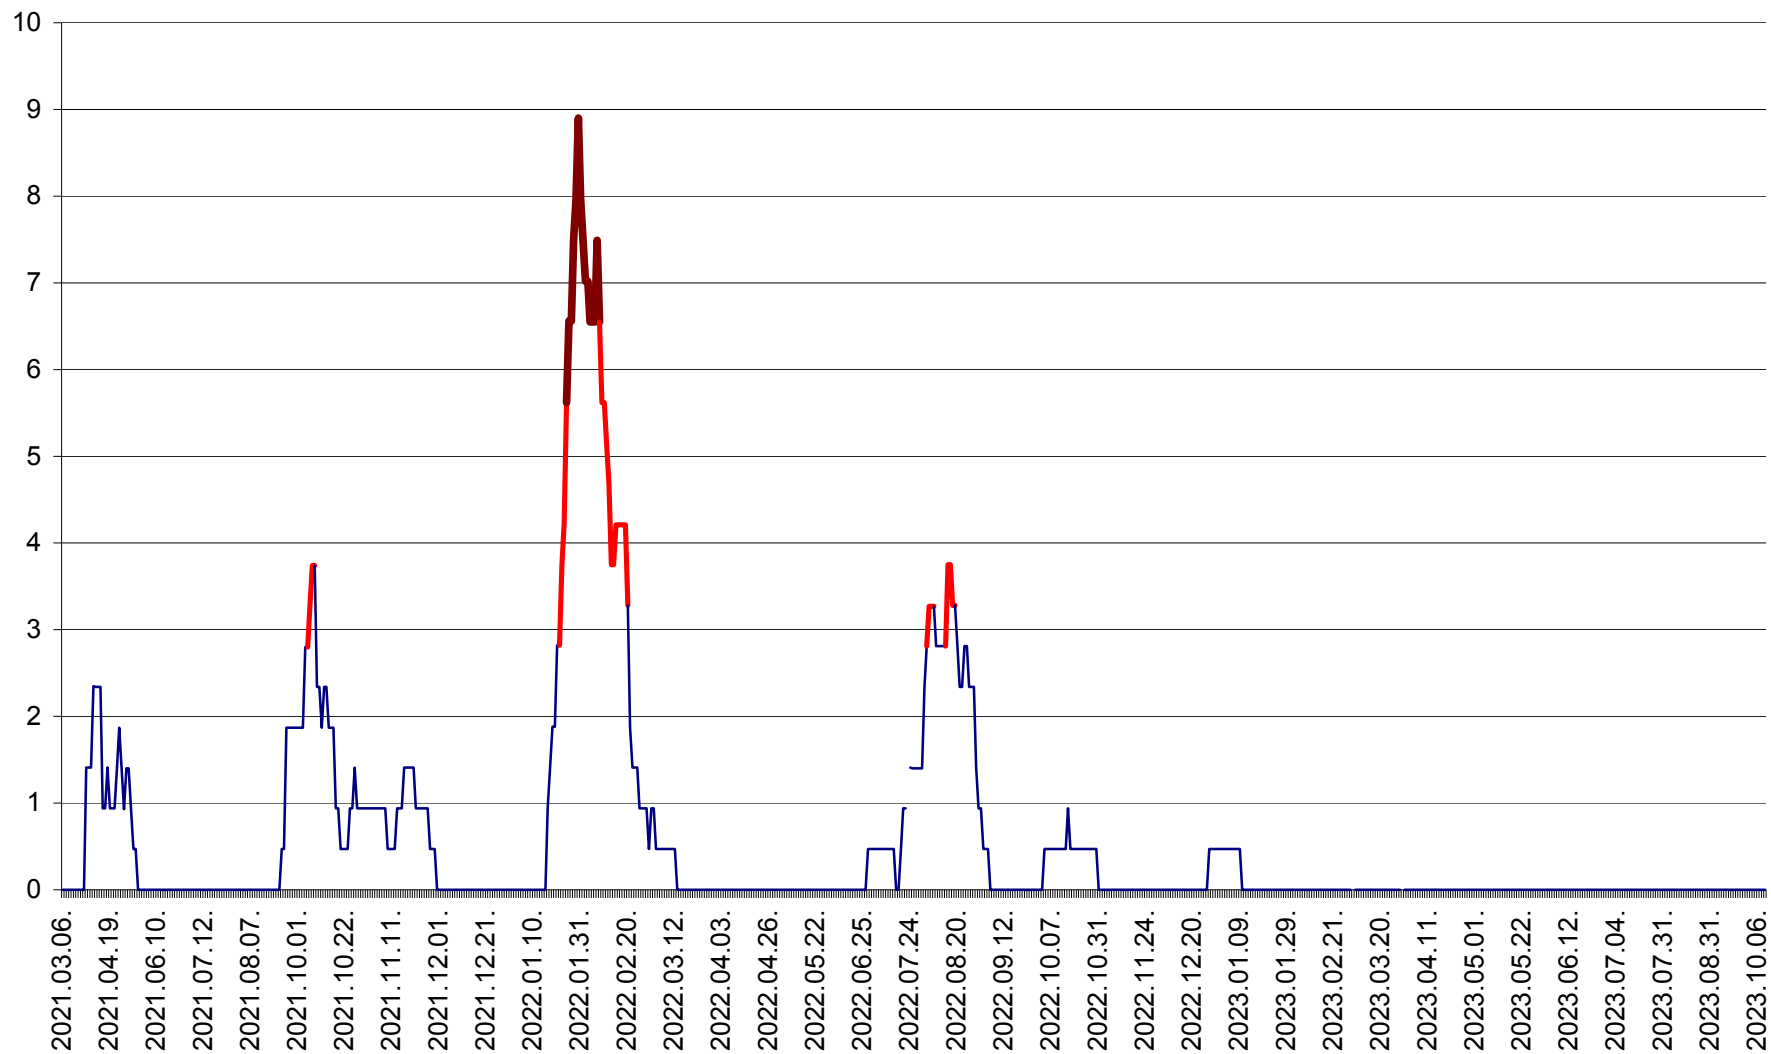

SECUIENI - Evolutia incidentei cumulate pe 14 zile la % de locuitori
2021.03.07. - 2023.10.11.