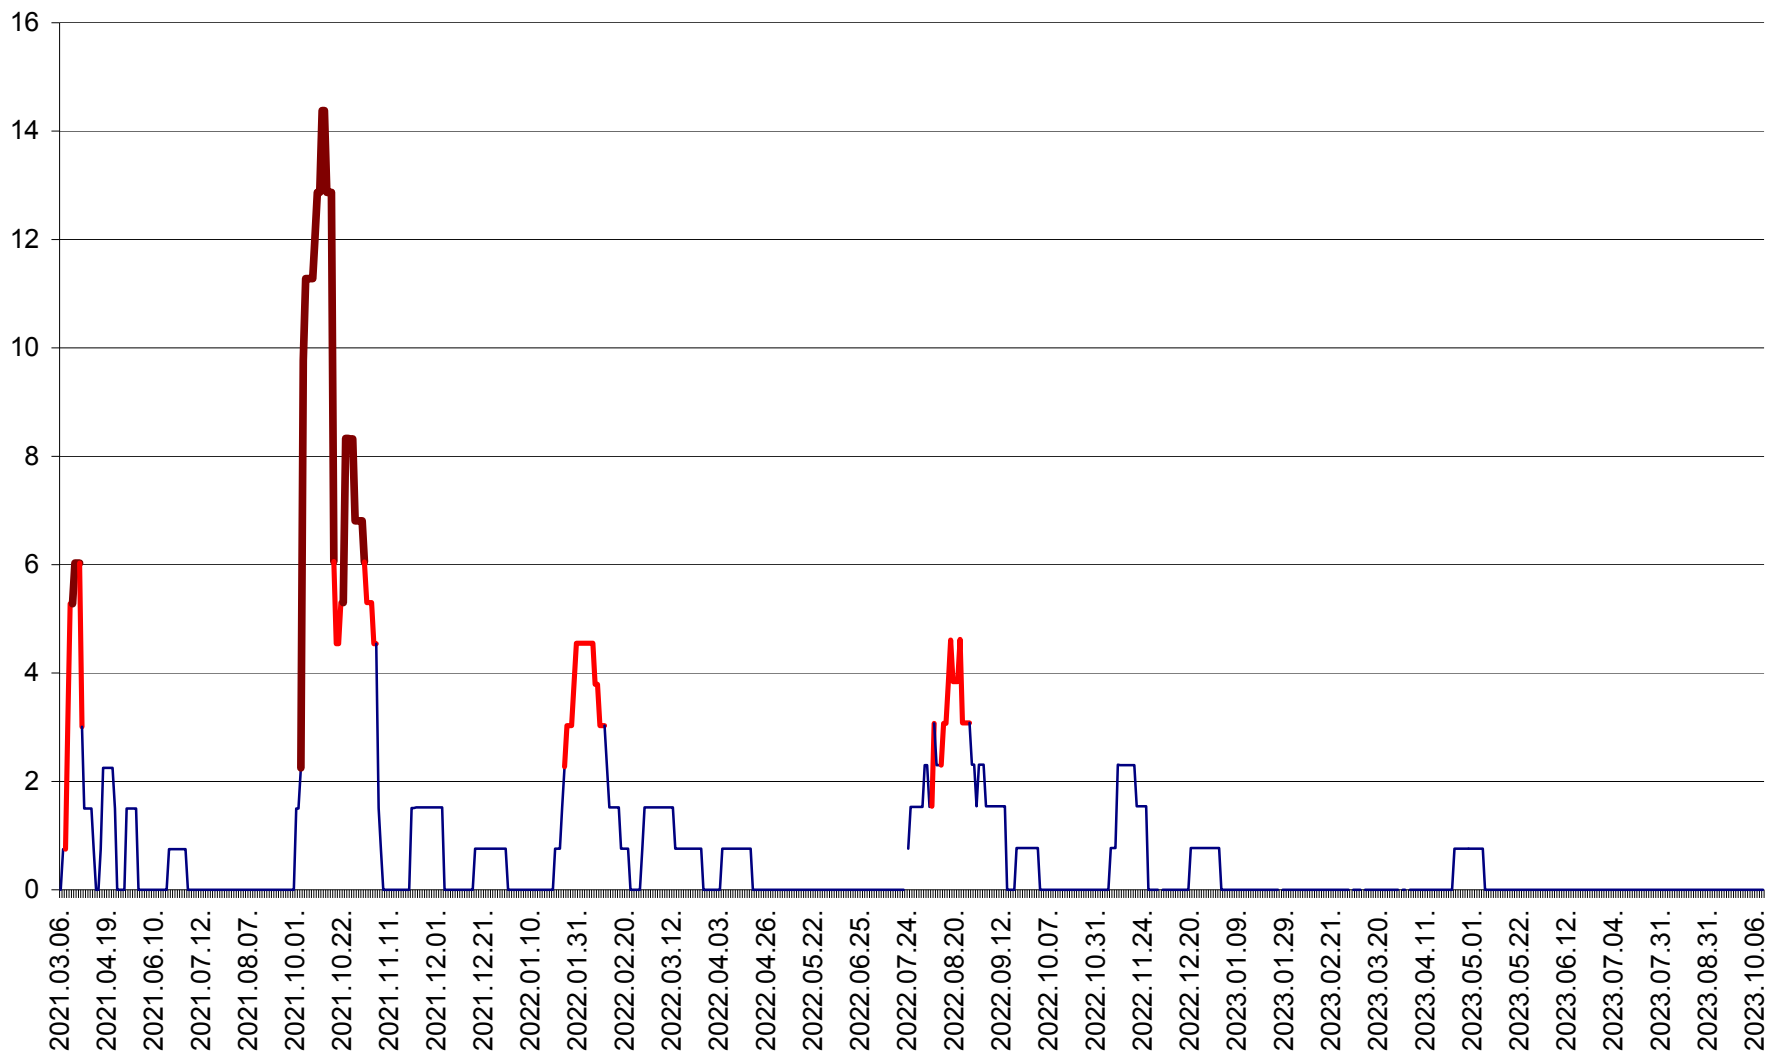

MEREȘTI - Evolutia incidentei cumulate pe 14 zile la ‰ de locuitori  
2021.03.07. - 2023.10.11.

MUNICIPIUL MIERCUREA-CIUC - Evolutia incidentei cumulate pe 14 zile la ‰ de locuitori  
2021.03.07. - 2023.10.11.

MIHĂILENI - Evolutia incidentei cumulate pe 14 zile la ‰ de locuitori  
2021.03.07. - 2023.10.11.

MUGENI - Evolutia incidentei cumulate pe 14 zile la ‰ de locuitori  
2021.03.07. - 2023.10.11.

OCLAND - Evolutia incidentei cumulate pe 14 zile la ‰ de locuitori  
2021.03.07. - 2023.10.11.