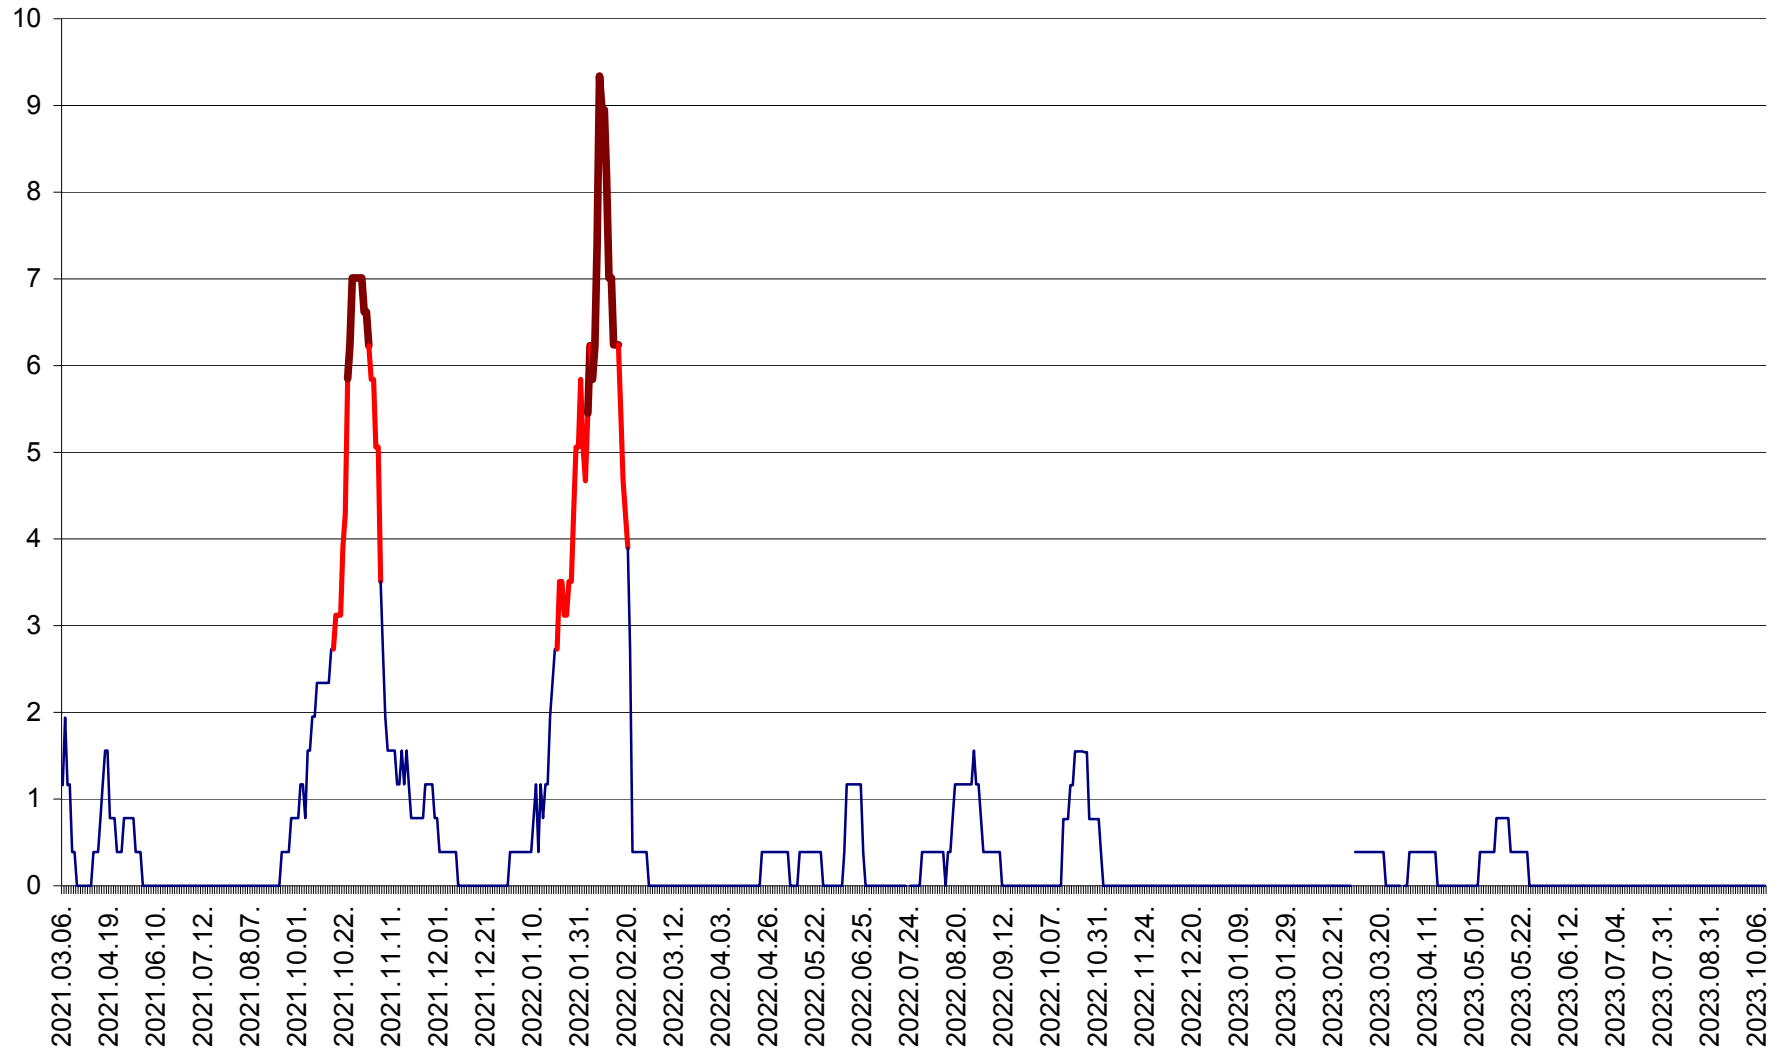

MUNICIPIUL TOPLIȚA - Evolutia incidentei cumulate pe 14 zile la ‰ de locuitori
2021.03.07. - 2023.10.11.

TOMEȘTI - Evolutia incidentei cumulate pe 14 zile la ‰ de locuitori
2021.03.07. - 2023.10.11.