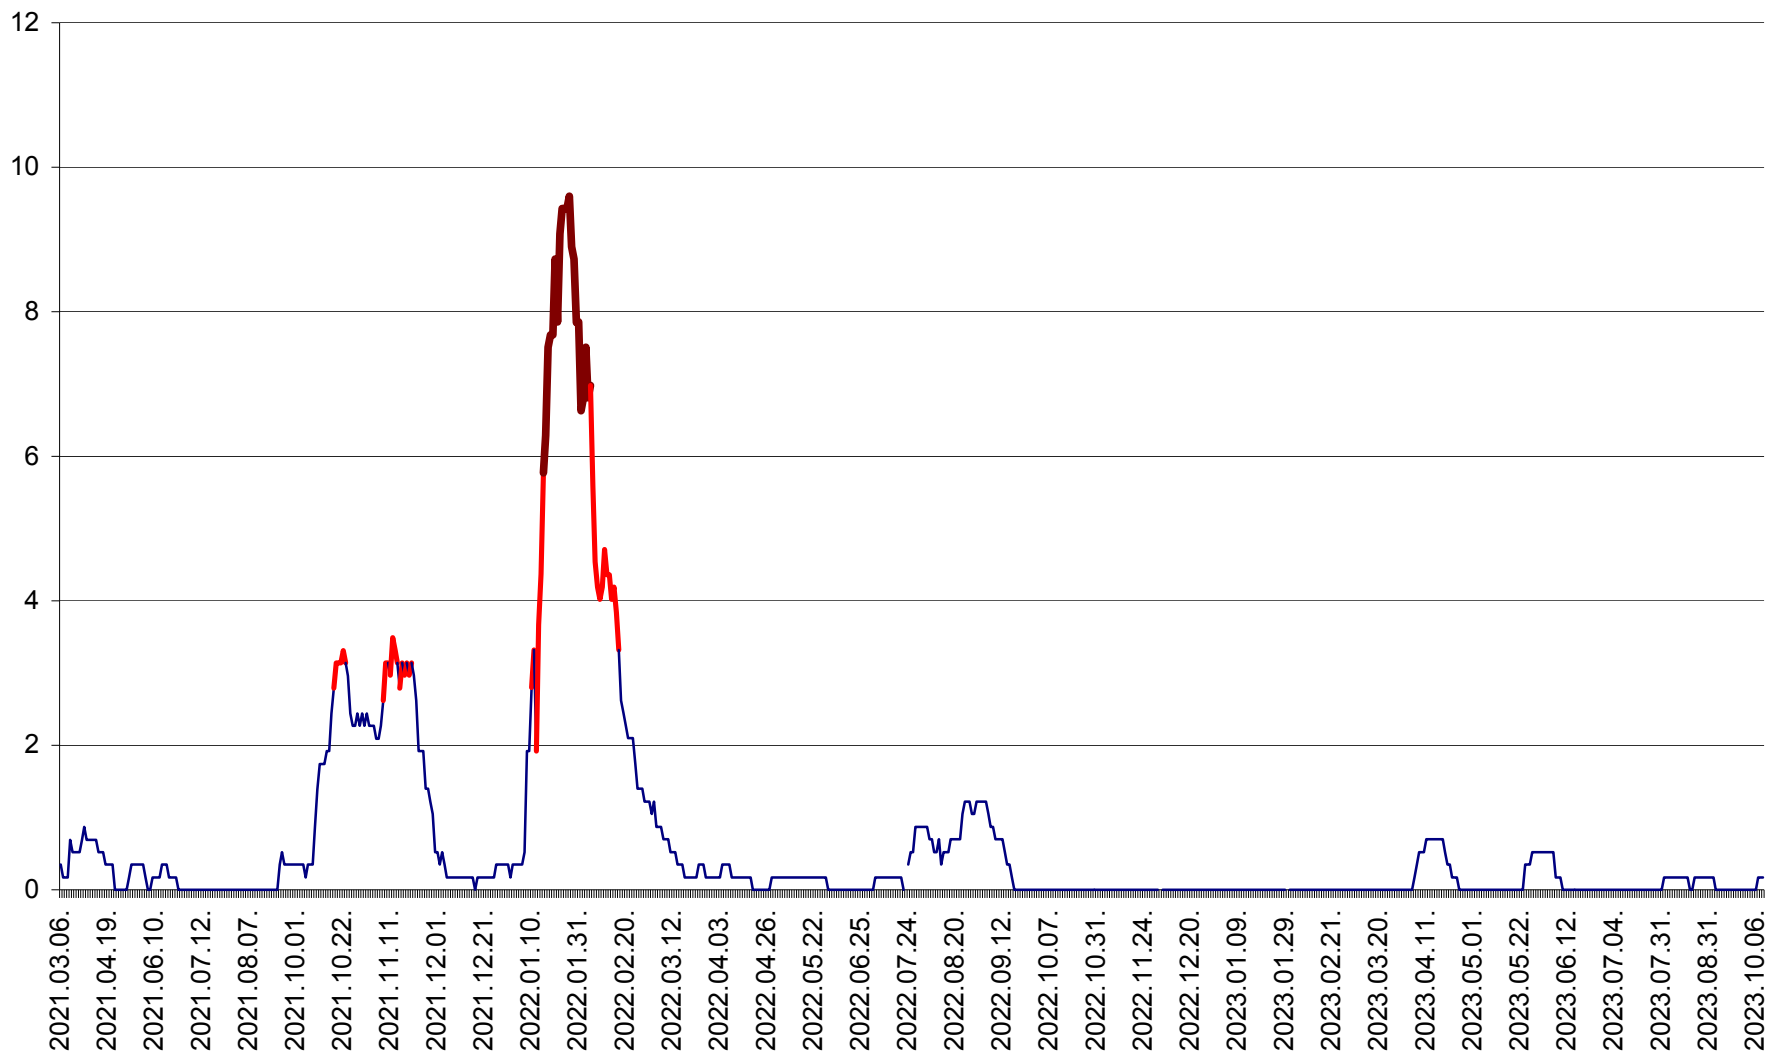

DÂRJIU - Evolutia incidentei cumulate pe 14 zile la ‰ de locuitori  
2021.03.07. - 2023.10.11.

DEALU - Evolutia incidentei cumulate pe 14 zile la ‰ de locuitori  
2021.03.07. - 2023.10.11.

DITRĂU - Evolutia incidentei cumulate pe 14 zile la ‰ de locuitori  
2021.03.07. - 2023.10.11.

FELICENI - Evolutia incidentei cumulate pe 14 zile la ‰ de locuitori  
2021.03.07. - 2023.10.11.

FRUMOASA - Evolutia incidentei cumulate pe 14 zile la ‰ de locuitori  
2021.03.07. - 2023.10.11.

GĂLĂUȚAȘ - Evoluția incidenței cumulate pe 14 zile la ‰ de locuitori  
2021.03.07. - 2023.10.11.

MUNICIPIUL GHEORGHENI - Evolutia incidentei cumulate pe 14 zile la ‰ de locuitori  
2021.03.07. - 2023.10.11.

JOSENI - Evolutia incidentei cumulate pe 14 zile la ‰ de locuitori  
2021.03.07. - 2023.10.11.

LĂZAREA - Evolutia incidentei cumulate pe 14 zile la % de locuitori  
2021.03.07. - 2023.10.11.

LELICENI - Evolutia incidentei cumulate pe 14 zile la ‰ de locuitori  
2021.03.07. - 2023.10.11.

LUETA - Evolutia incidentei cumulate pe 14 zile la ‰ de locuitori  
2021.03.07. - 2023.10.11.