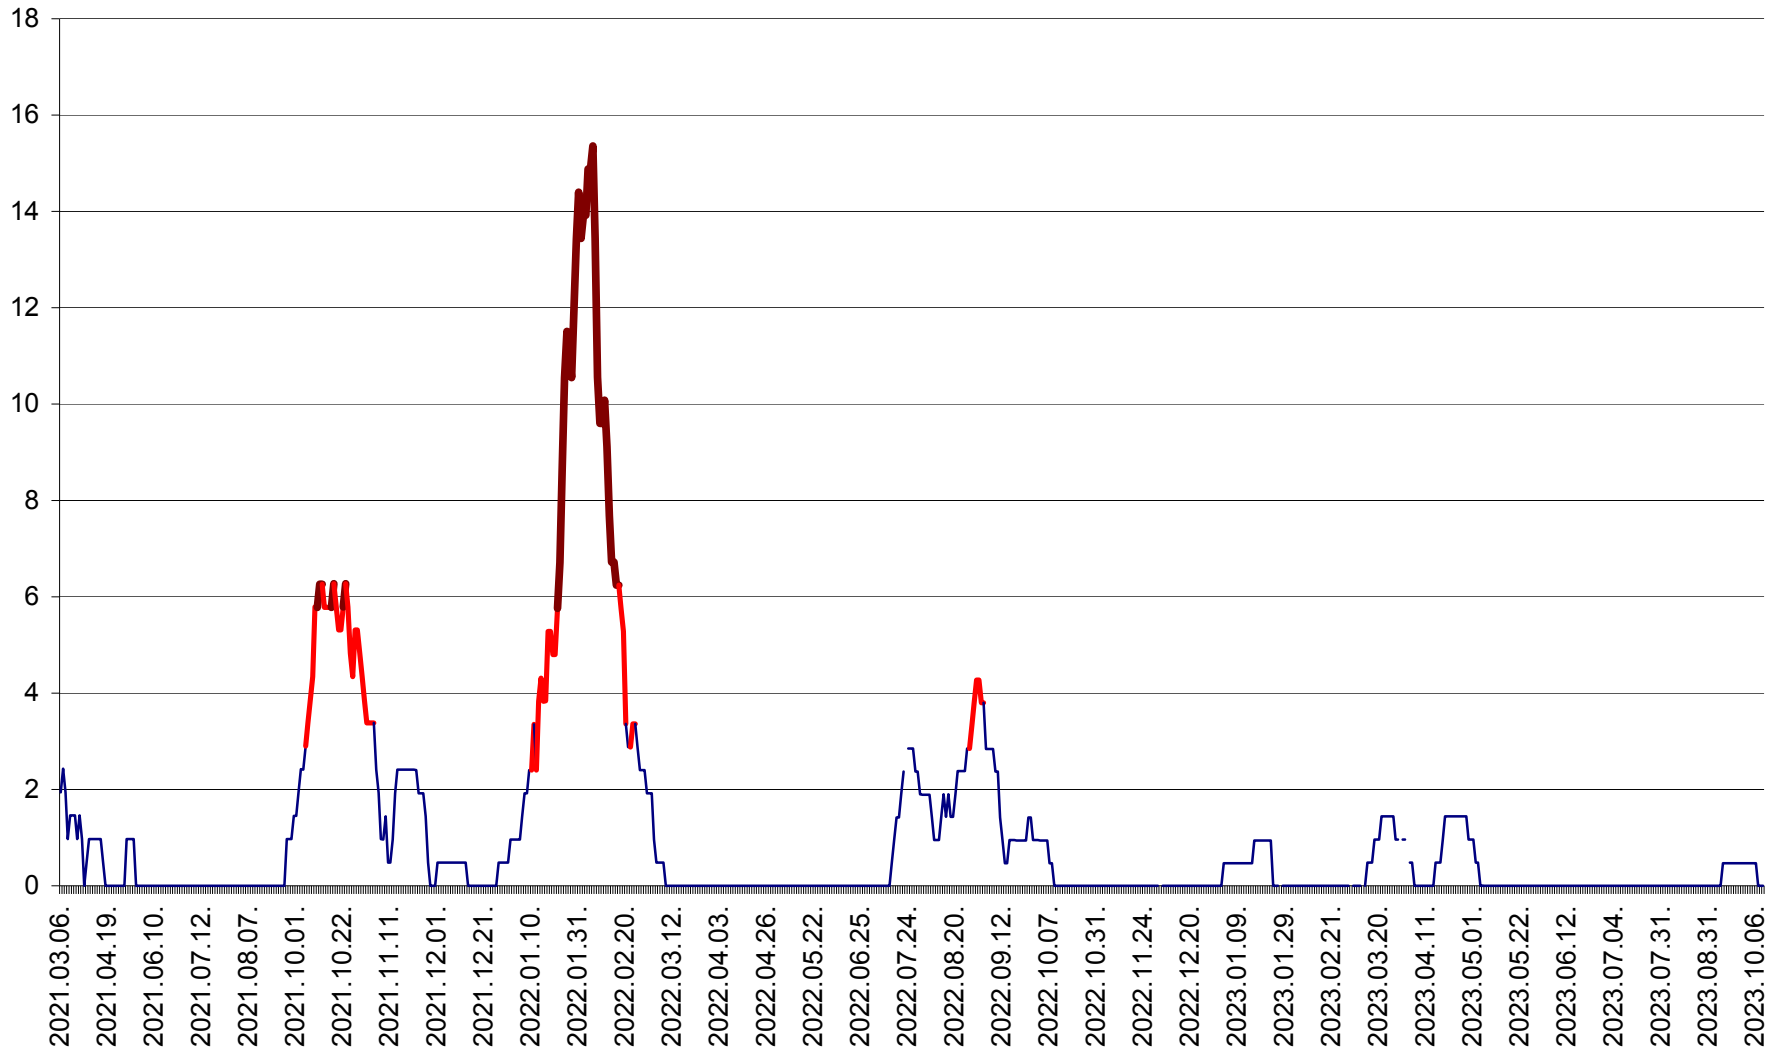

PLĂIEȘII DE JOS - Evoluția incidenței cumulate pe 14 zile la ‰ de locuitori
2021.03.07. - 2023.10.11.