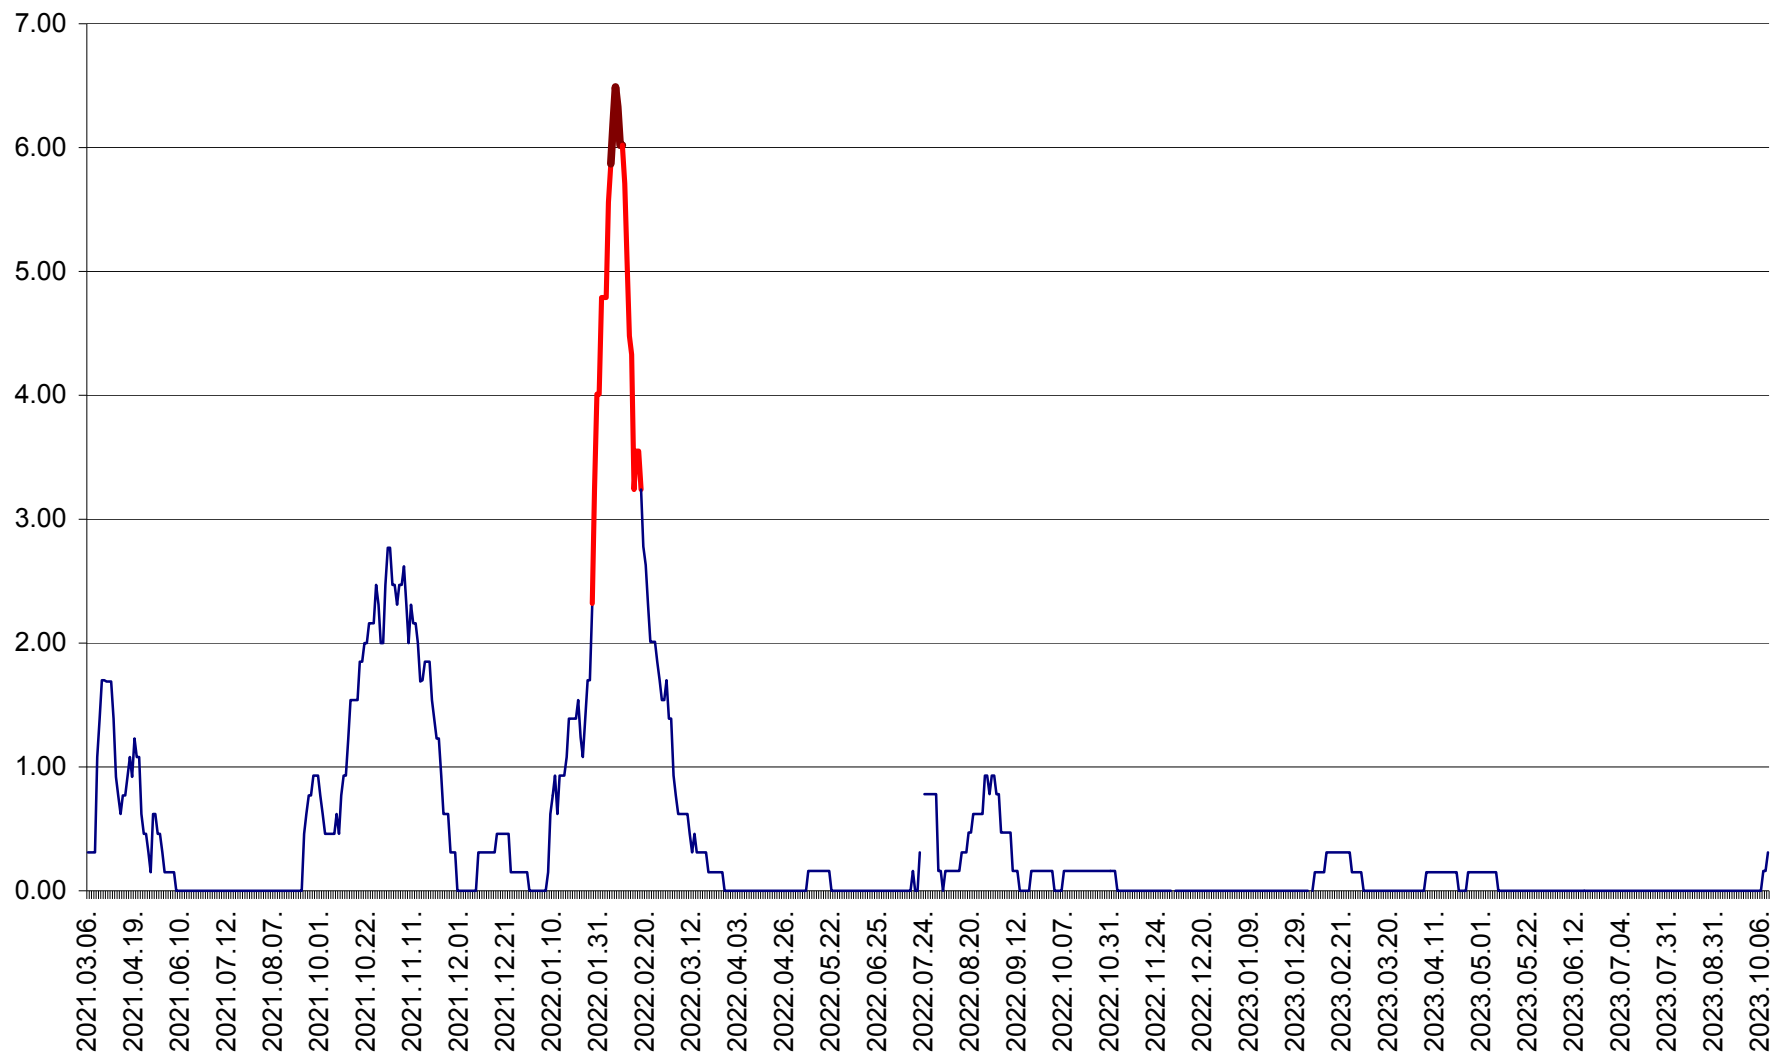

ORAȘ BĂLAN - Evoluția incidenței cumulate pe 14 zile la ‰ de locuitori  
2021.03.07. - 2023.10.11.

BILBOR - Evolutia incidentei cumulate pe 14 zile la ‰ de locuitori  
2021.03.07. - 2023.10.11.

ORAȘ BORSEC - Evolutia incidentei cumulate pe 14 zile la ‰ de locuitori  
2021.03.07. - 2023.10.11.

BRĂDEȘTI - Evolutia incidentei cumulate pe 14 zile la ‰ de locuitori  
2021.03.07. - 2023.10.11.

CĂPÂLNIȚA - Evolutia incidentei cumulate pe 14 zile la ‰ de locuitori  
2021.03.07. - 2023.10.11.

CÂRȚA - Evolutia incidentei cumulate pe 14 zile la ‰ de locuitori  
2021.03.07. - 2023.10.11.

CICEU - Evolutia incidentei cumulate pe 14 zile la ‰ de locuitori  
2021.03.07. - 2023.10.11.

CIUCSÂNGEORGIU - Evolutia incidentei cumulate pe 14 zile la ‰ de locuitori  
2021.03.07. - 2023.10.11.

CIUMANI - Evolutia incidentei cumulate pe 14 zile la ‰ de locuitori  
2021.03.07. - 2023.10.11.

CORBU - Evolutia incidentei cumulate pe 14 zile la ‰ de locuitori  
2021.03.07. - 2023.10.11.

CORUND - Evolutia incidentei cumulate pe 14 zile la ‰ de locuitori  
2021.03.07. - 2023.10.11.

COZMENI - Evolutia incidentei cumulate pe 14 zile la ‰ de locuitori  
2021.03.07. - 2023.10.11.