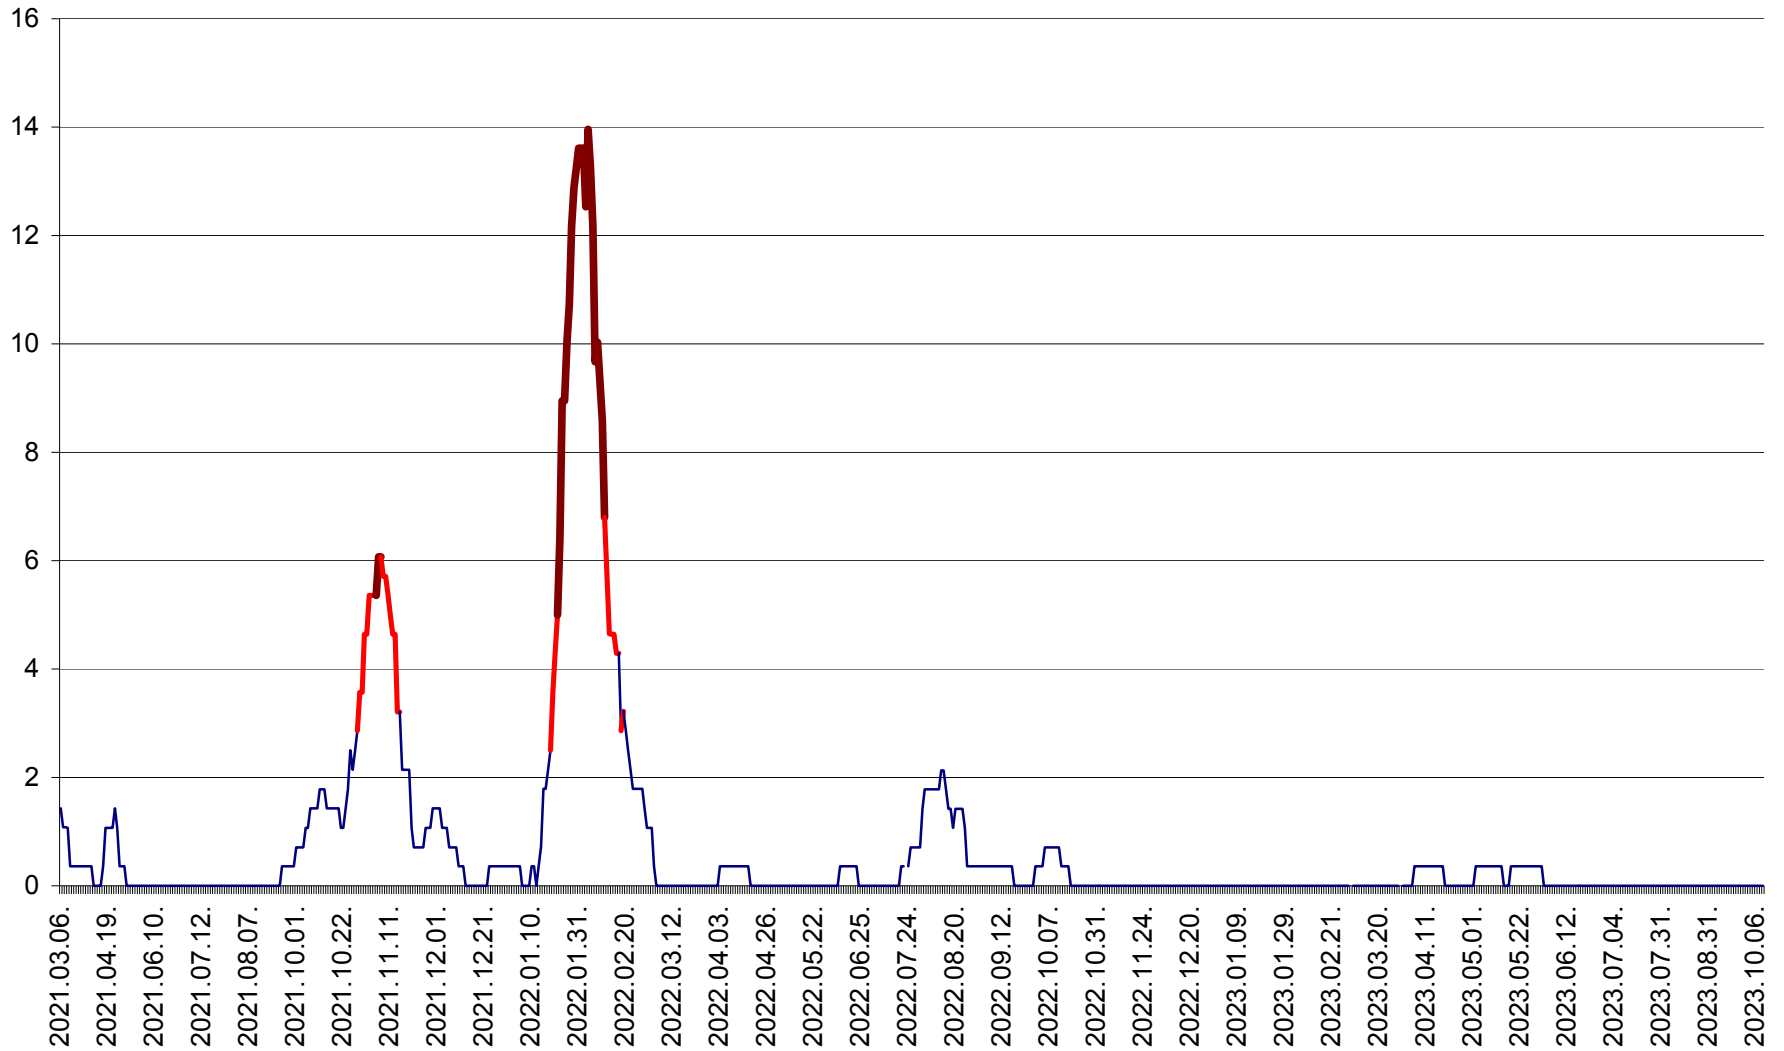

ȘIMONEȘTI - Evoluția incidenței cumulate pe 14 zile la ‰ de locuitori
2021.03.07. - 2023.10.11.

SICULENI - Evolutia incidentei cumulate pe 14 zile la ‰ de locuitori
2021.03.07. - 2023.10.11.