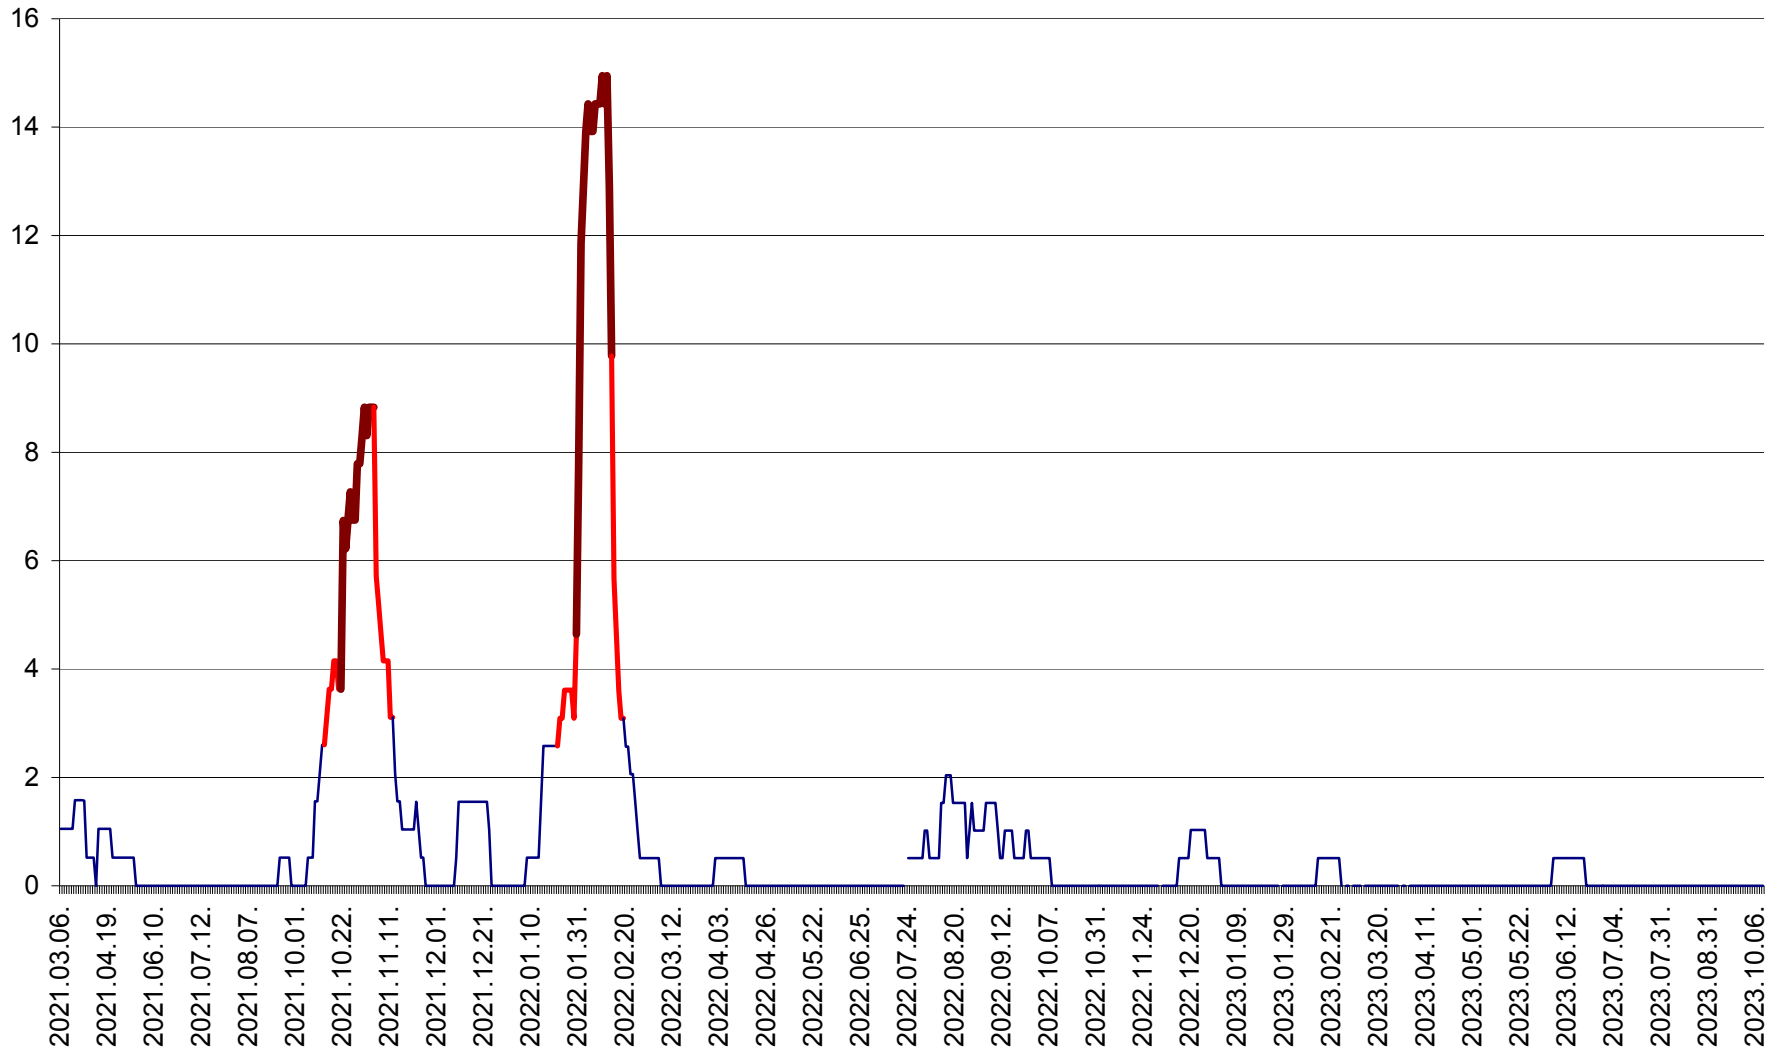

PRAID - Evolutia incidentei cumulate pe 14 zile la ‰ de locuitori
2021.03.07. - 2023.10.11.