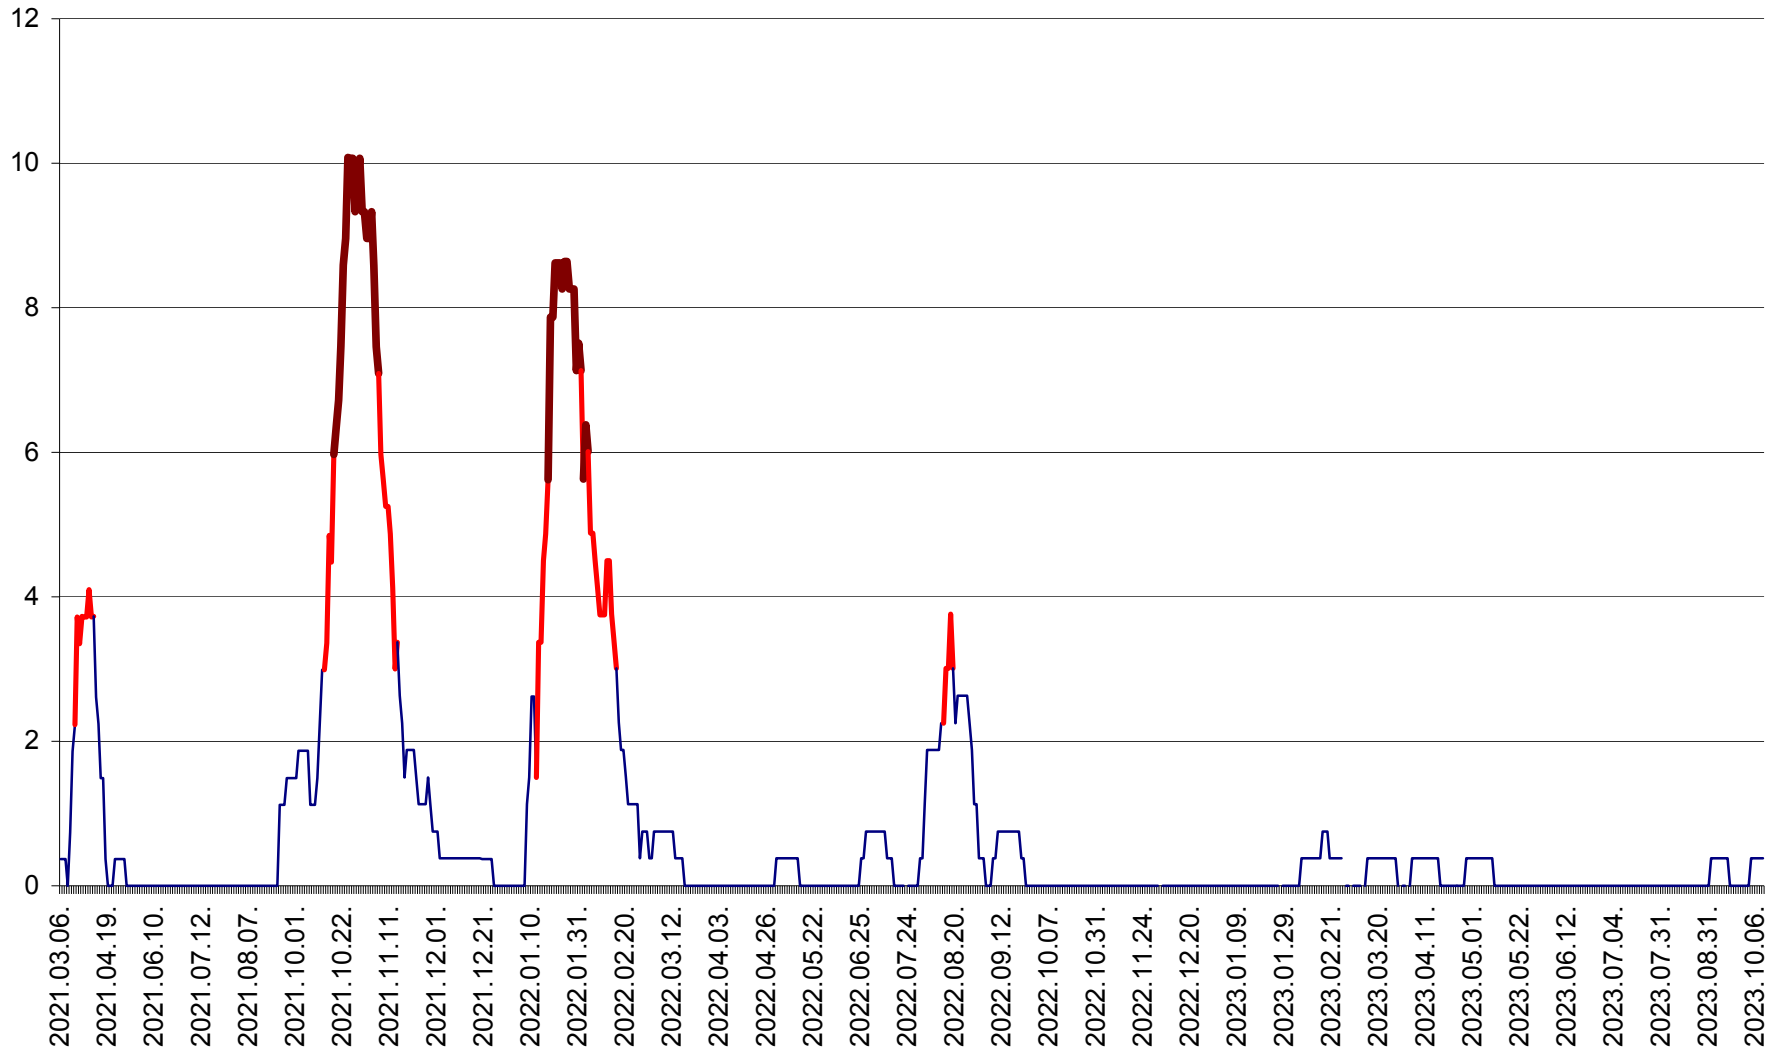

PRAID - Evolutia incidentei cumulate pe 14 zile la ‰ de locuitori  
2021.03.07. - 2023.10.11.

RACU - Evolutia incidentei cumulate pe 14 zile la ‰ de locuitori  
2021.03.07. - 2023.10.11.

REMETEA - Evolutia incidentei cumulate pe 14 zile la % de locuitori  
2021.03.07. - 2023.10.11.

SĂCEL - Evolutia incidentei cumulate pe 14 zile la ‰ de locuitori  
2021.03.07. - 2023.10.11.

SÂNCRĂIENI - Evolutia incidentei cumulate pe 14 zile la ‰ de locuitori  
2021.03.07. - 2023.10.11.

SÂNDOMIC - Evolutia incidentei cumulate pe 14 zile la ‰ de locuitori  
2021.03.07. - 2023.10.11.