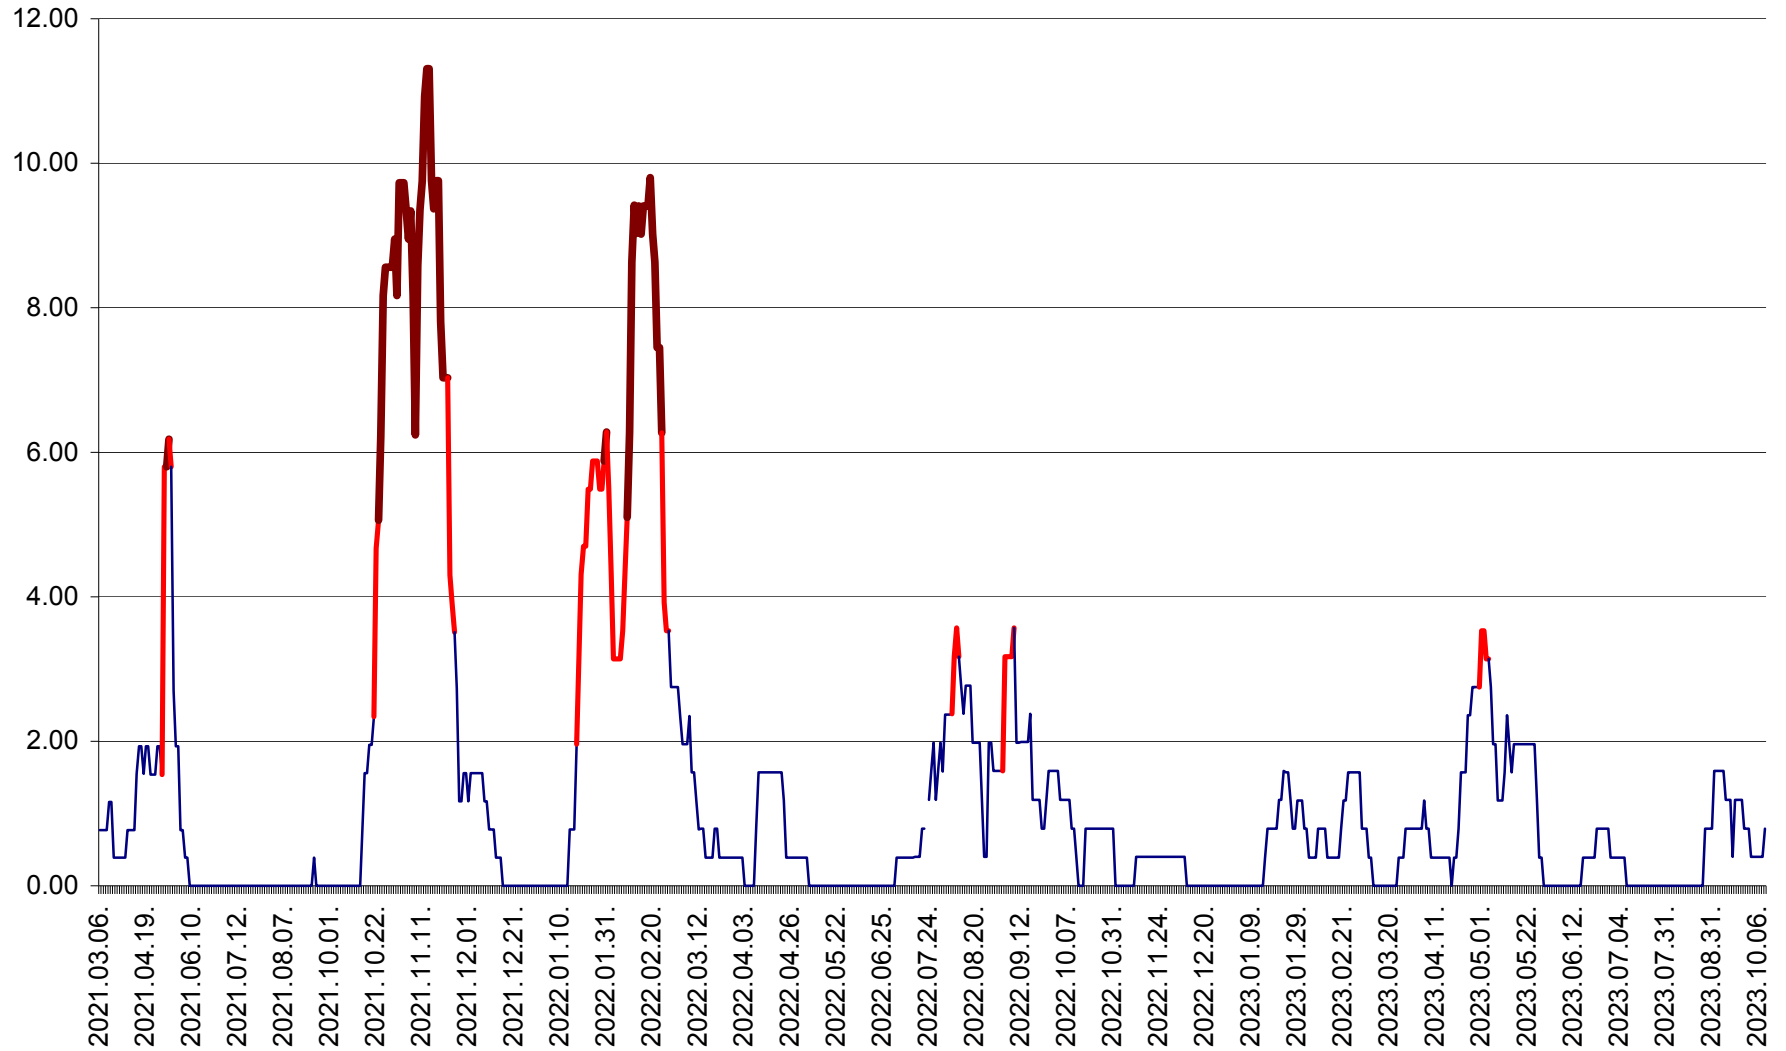

ATID - Evolutia incidentei cumulate pe 14 zile la % de locuitori  
2021.03.07. - 2023.10.11.

AVRĂMEȘTI - Evolutia incidentei cumulate pe 14 zile la ‰ de locuitori  
2021.03.07. - 2023.10.11.

ORAȘ BĂILE TUȘNAD - Evolutia incidentei cumulate pe 14 zile la ‰ de locuitori  
2021.03.07. - 2023.10.11.

ORAȘ BĂLAN - Evoluția incidenței cumulate pe 14 zile la ‰ de locuitori  
2021.03.07. - 2023.10.11.

BILBOR - Evolutia incidentei cumulate pe 14 zile la ‰ de locuitori  
2021.03.07. - 2023.10.11.

ORAȘ BORSEC - Evolutia incidentei cumulate pe 14 zile la ‰ de locuitori  
2021.03.07. - 2023.10.11.

BRĂDEȘTI - Evolutia incidentei cumulate pe 14 zile la ‰ de locuitori  
2021.03.07. - 2023.10.11.

CĂPÂLNIȚA - Evolutia incidentei cumulate pe 14 zile la ‰ de locuitori  
2021.03.07. - 2023.10.11.

CÂRȚA - Evolutia incidentei cumulate pe 14 zile la ‰ de locuitori  
2021.03.07. - 2023.10.11.