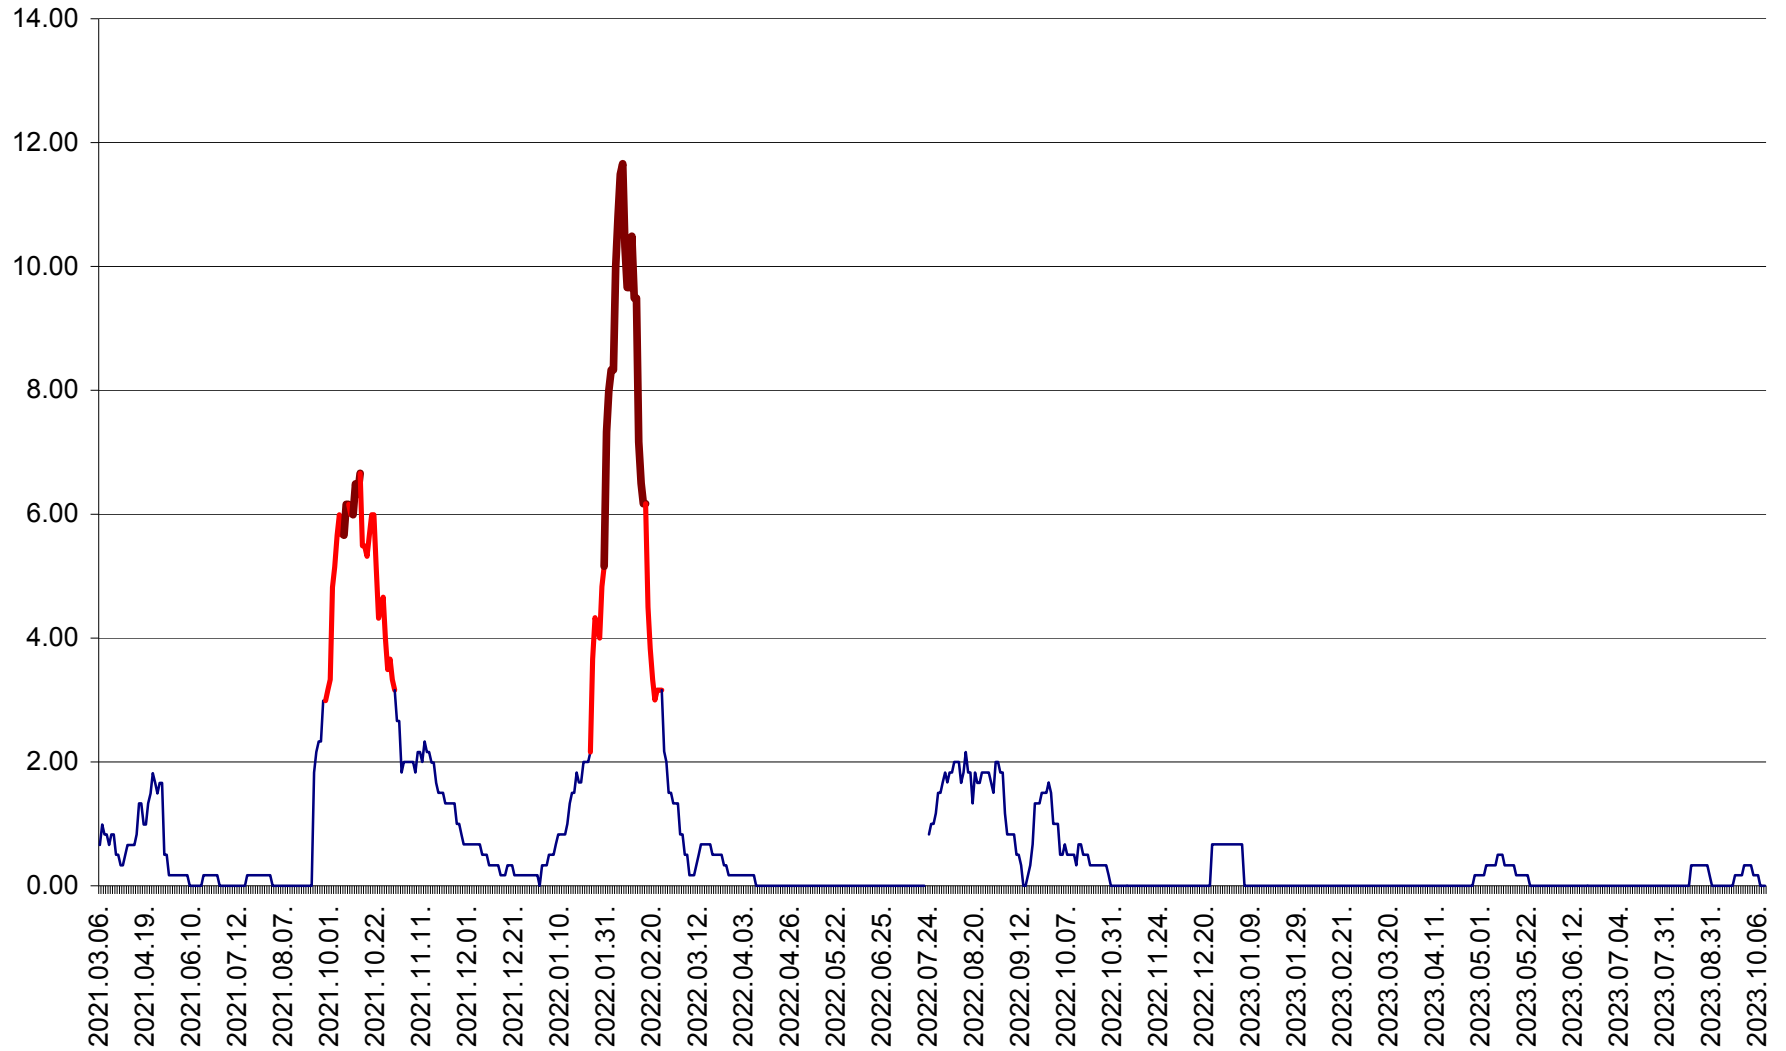

Total - Evolutia incidentei cumulate pe 14 zile la ‰ de locuitori
2021.03.07. - 2023.10.11.