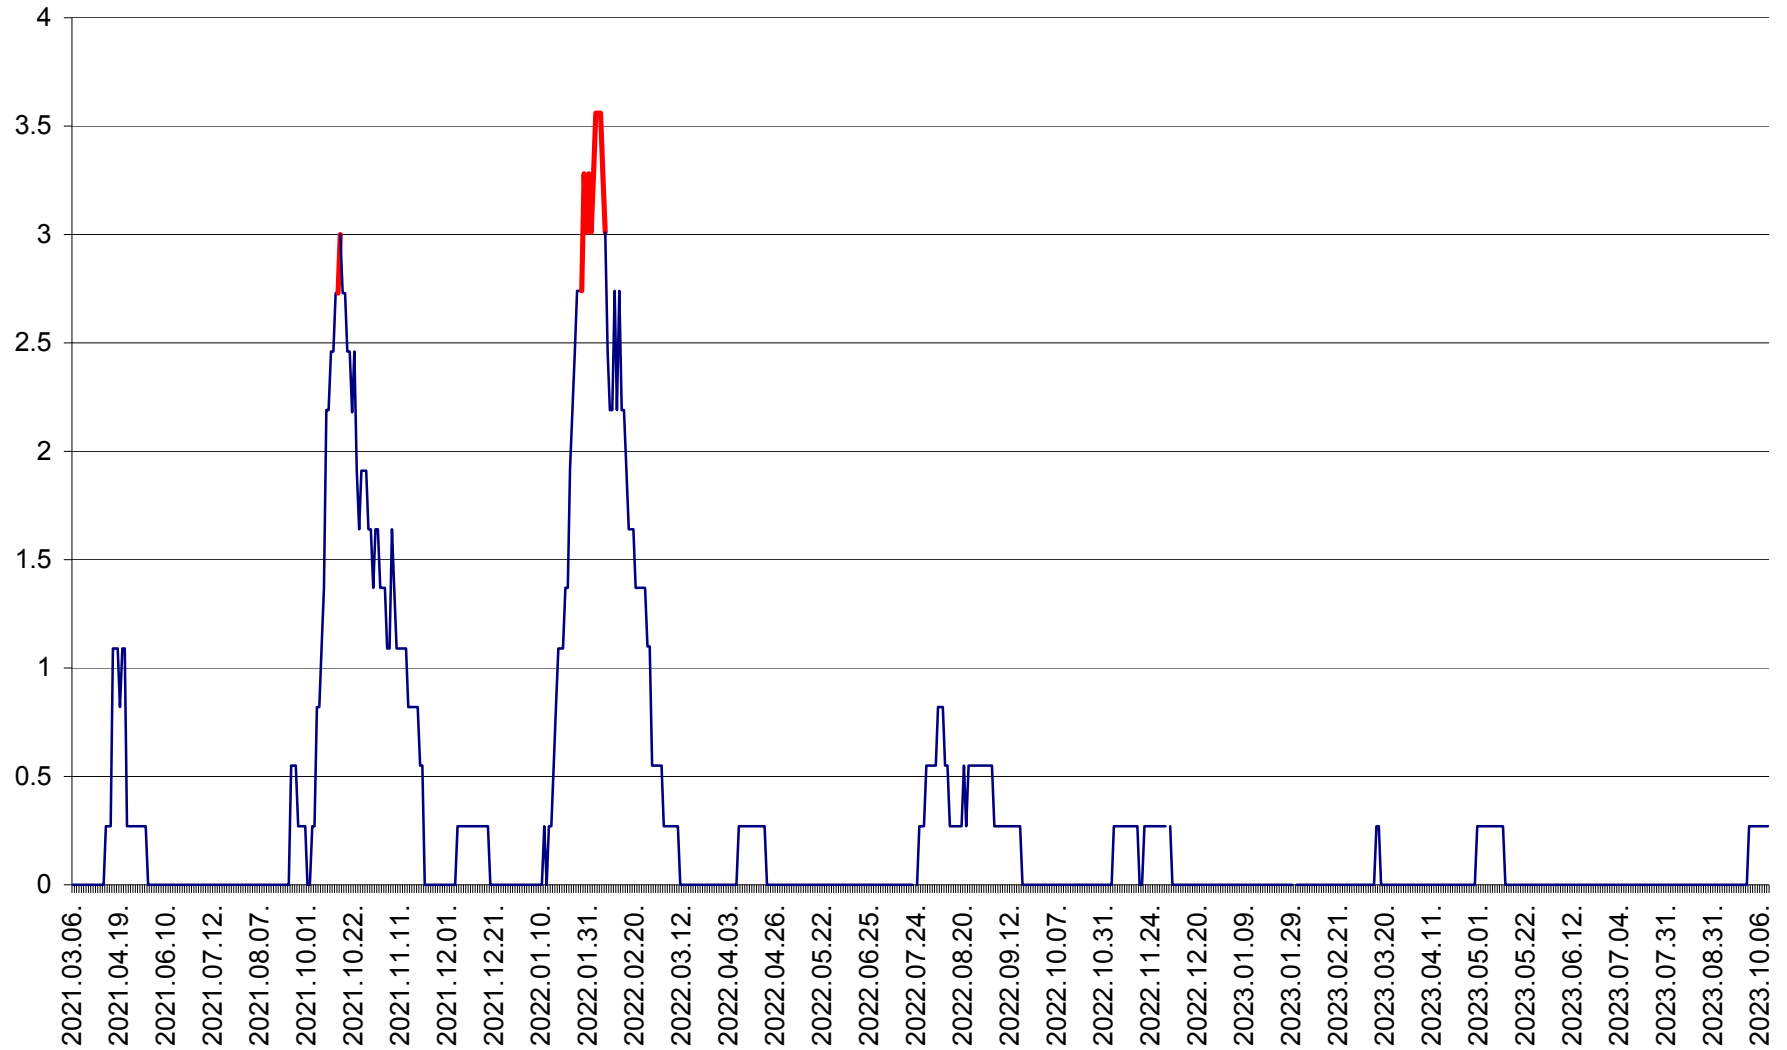

FELICENI - Evolutia incidentei cumulate pe 14 zile la ‰ de locuitori  
2021.03.07. - 2023.10.11.

FRUMOASA - Evolutia incidentei cumulate pe 14 zile la ‰ de locuitori  
2021.03.07. - 2023.10.11.

GĂLĂUȚAȘ - Evoluția incidenței cumulate pe 14 zile la ‰ de locuitori  
2021.03.07. - 2023.10.11.

MUNICIPIUL GHEORGHENI - Evolutia incidentei cumulate pe 14 zile la ‰ de locuitori  
2021.03.07. - 2023.10.11.

JOSENI - Evolutia incidentei cumulate pe 14 zile la ‰ de locuitori  
2021.03.07. - 2023.10.11.

LĂZAREA - Evolutia incidentei cumulate pe 14 zile la % de locuitori  
2021.03.07. - 2023.10.11.

LELICENI - Evolutia incidentei cumulate pe 14 zile la ‰ de locuitori  
2021.03.07. - 2023.10.11.

LUETA - Evolutia incidentei cumulate pe 14 zile la ‰ de locuitori  
2021.03.07. - 2023.10.11.

LUNCA DE JOS - Evolutia incidentei cumulate pe 14 zile la ‰ de locuitori  
2021.03.07. - 2023.10.11.

LUNCA DE SUS - Evolutia incidentei cumulate pe 14 zile la ‰ de locuitori  
2021.03.07. - 2023.10.11.