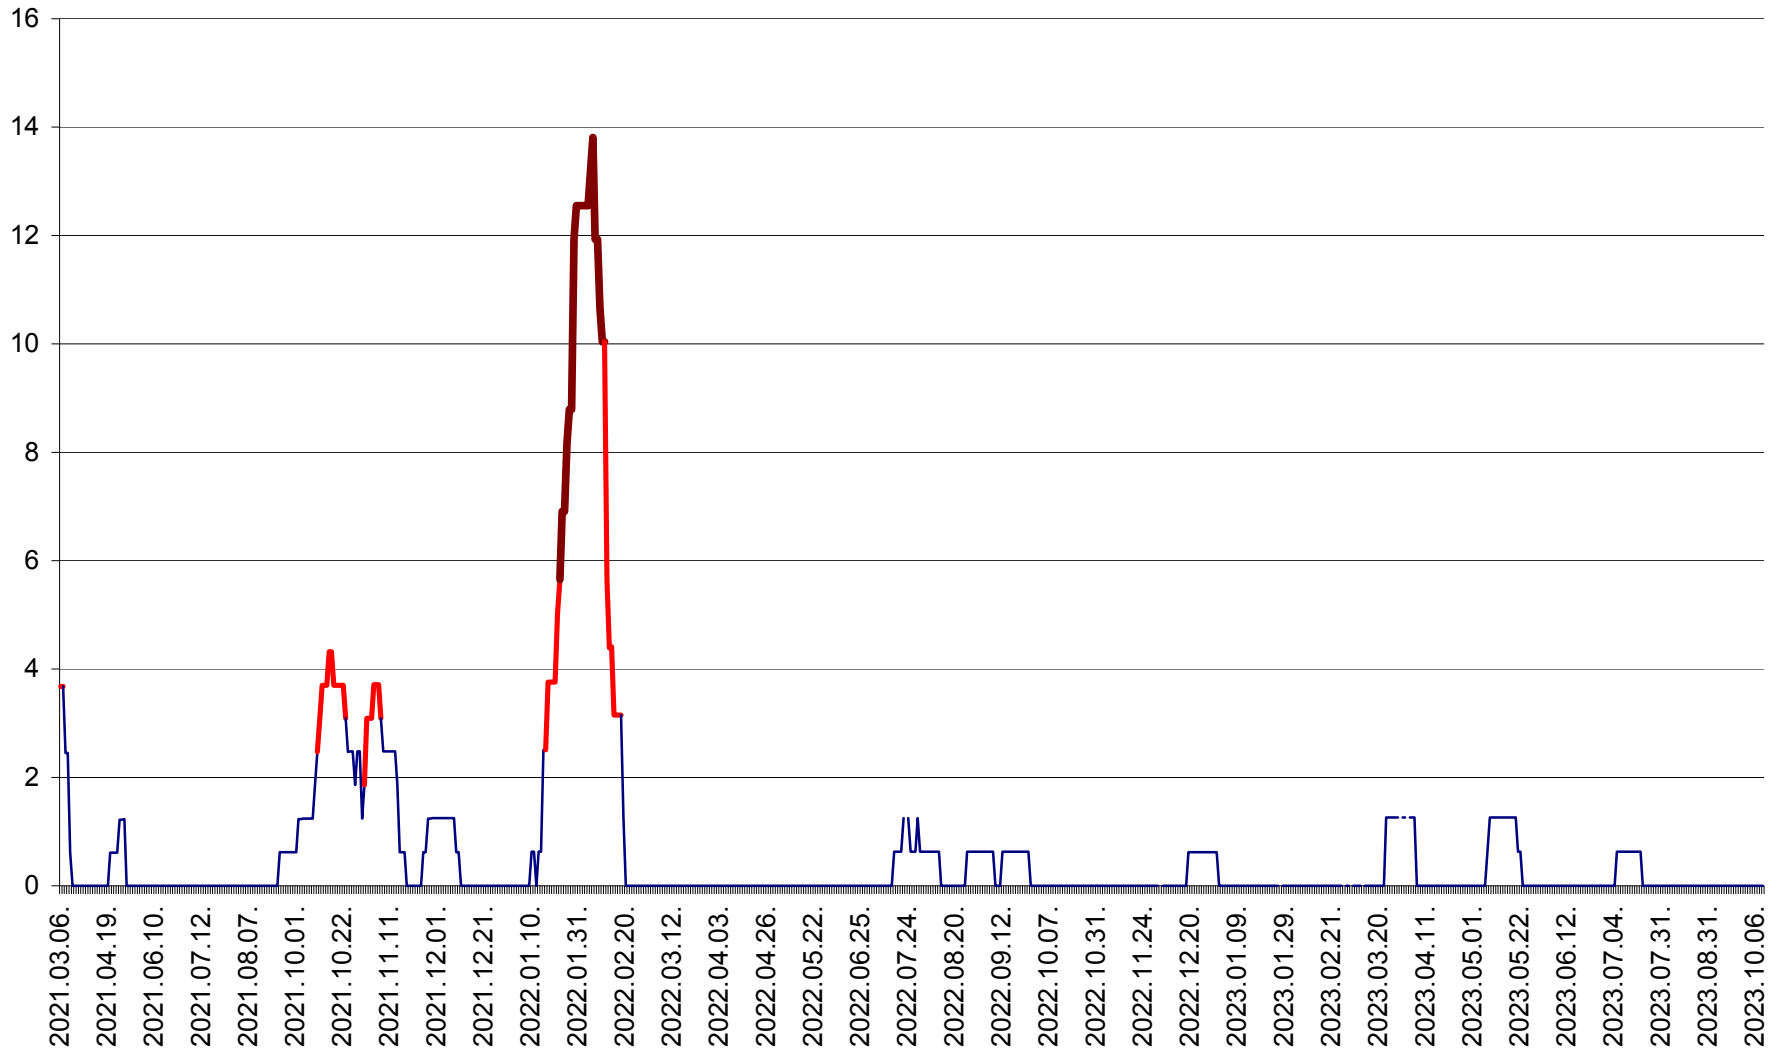

PLĂIEȘII DE JOS - Evoluția incidenței cumulate pe 14 zile la ‰ de locuitori  
2021.03.07. - 2023.10.11.

PORUMBENI - Evolutia incidentei cumulate pe 14 zile la ‰ de locuitori  
2021.03.07. - 2023.10.11.

PRAID - Evolutia incidentei cumulate pe 14 zile la ‰ de locuitori  
2021.03.07. - 2023.10.11.

RACU - Evolutia incidentei cumulate pe 14 zile la ‰ de locuitori  
2021.03.07. - 2023.10.11.

REMETEA - Evolutia incidentei cumulate pe 14 zile la % de locuitori  
2021.03.07. - 2023.10.11.