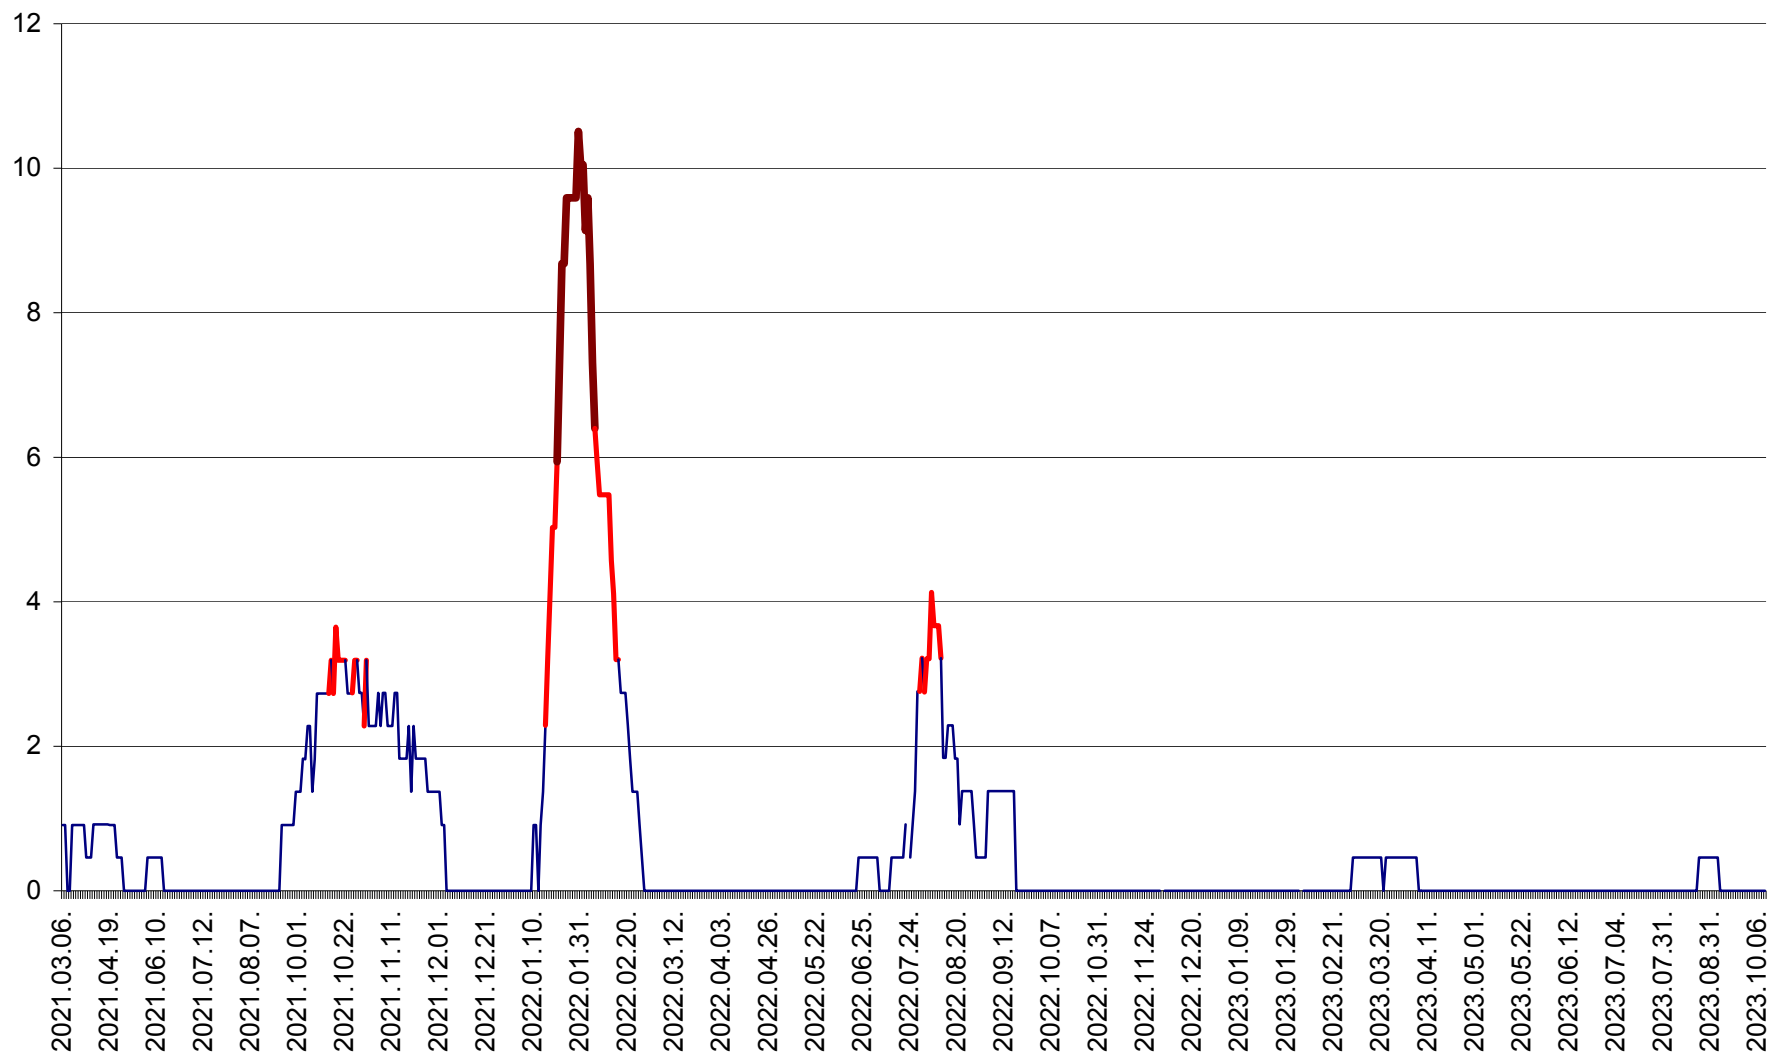

CICEU - Evolutia incidentei cumulate pe 14 zile la ‰ de locuitori  
2021.03.07. - 2023.10.11.

CIUCSÂNGEORGIU - Evolutia incidentei cumulate pe 14 zile la ‰ de locuitori  
2021.03.07. - 2023.10.11.

CIUMANI - Evolutia incidentei cumulate pe 14 zile la ‰ de locuitori  
2021.03.07. - 2023.10.11.

CORBU - Evolutia incidentei cumulate pe 14 zile la ‰ de locuitori  
2021.03.07. - 2023.10.11.

CORUND - Evolutia incidentei cumulate pe 14 zile la ‰ de locuitori  
2021.03.07. - 2023.10.11.

COZMENI - Evolutia incidentei cumulate pe 14 zile la ‰ de locuitori  
2021.03.07. - 2023.10.11.

ORAȘ CRISTURU SECUIESC - Evolutia incidentei cumulate pe 14 zile la ‰ de locuitori  
2021.03.07. - 2023.10.11.

DĂNEȘTI - Evolutia incidentei cumulate pe 14 zile la ‰ de locuitori  
2021.03.07. - 2023.10.11.