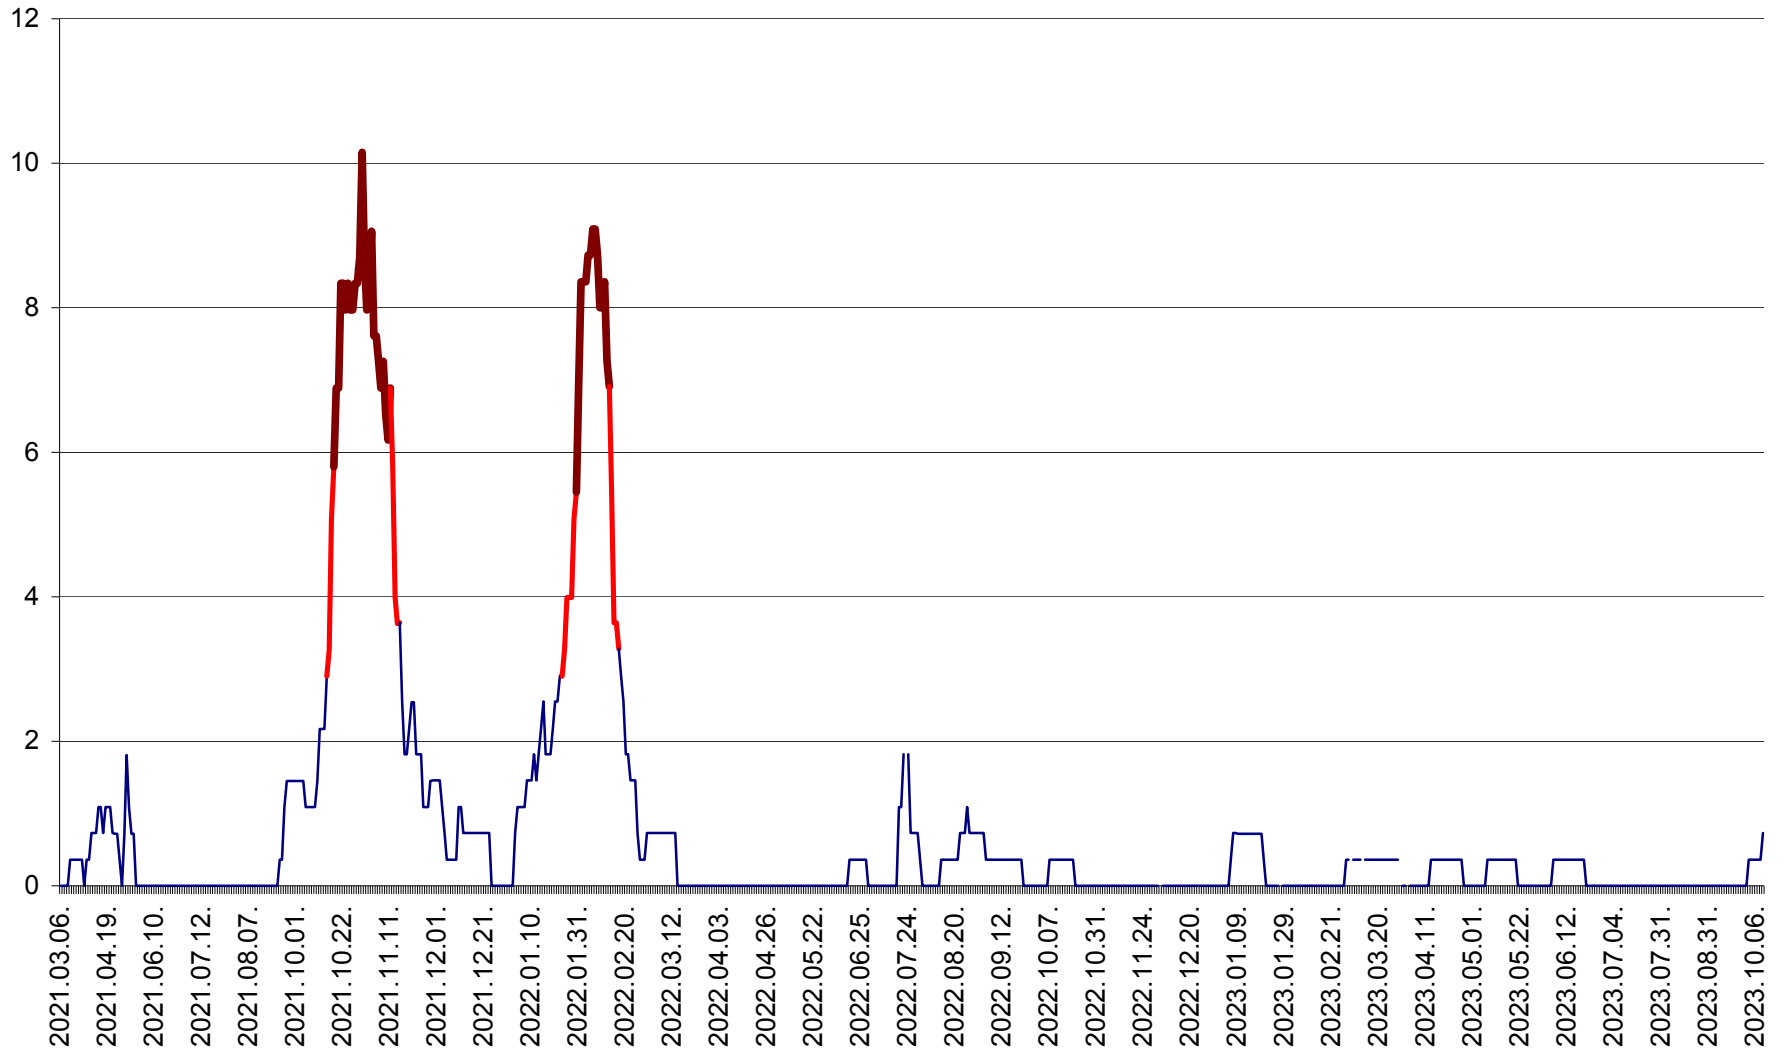

MUGENI - Evolutia incidentei cumulate pe 14 zile la ‰ de locuitori
2021.03.07. - 2023.10.11.

MIHĂILENI - Evolutia incidentei cumulate pe 14 zile la ‰ de locuitori
2021.03.07. - 2023.10.11.