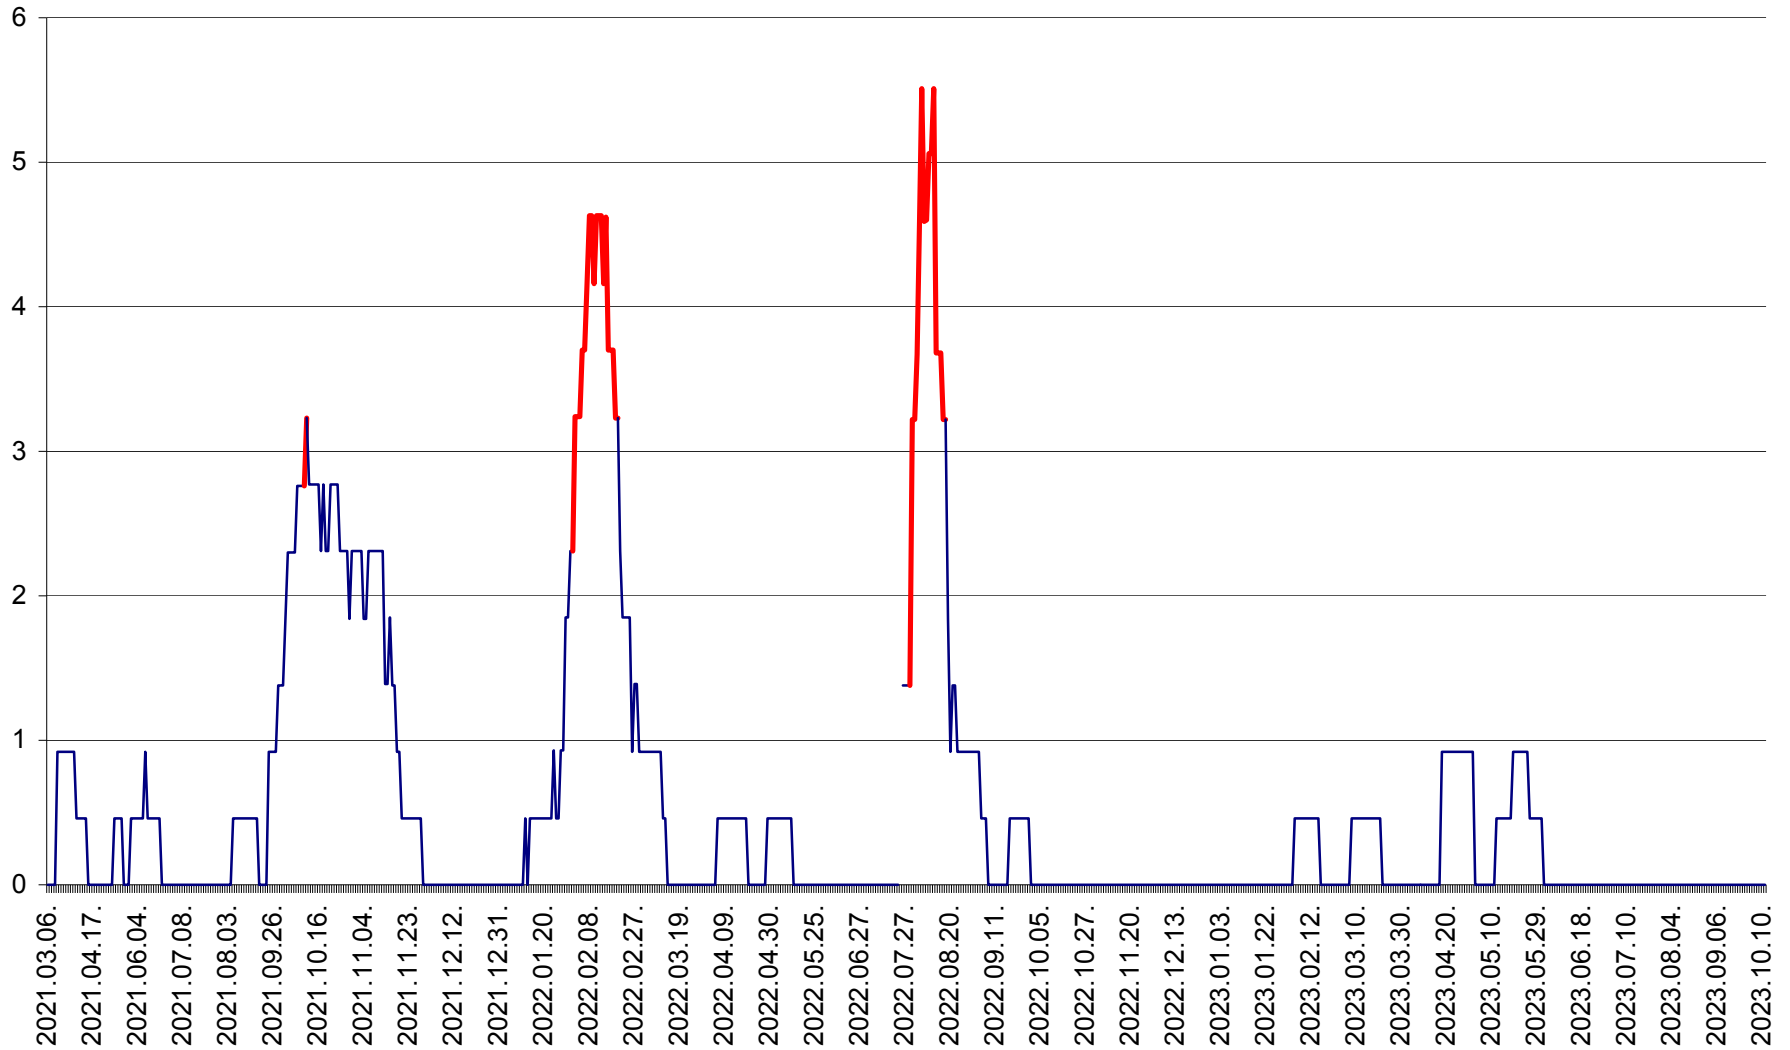

ULIEȘ - Evoluția incidenței cumulate pe 14 zile la ‰ de locuitori
2021.03.07. - 2023.10.11.

TUȘNAD - Evolutia incidentei cumulate pe 14 zile la ‰ de locuitori
2021.03.07. - 2023.10.11.