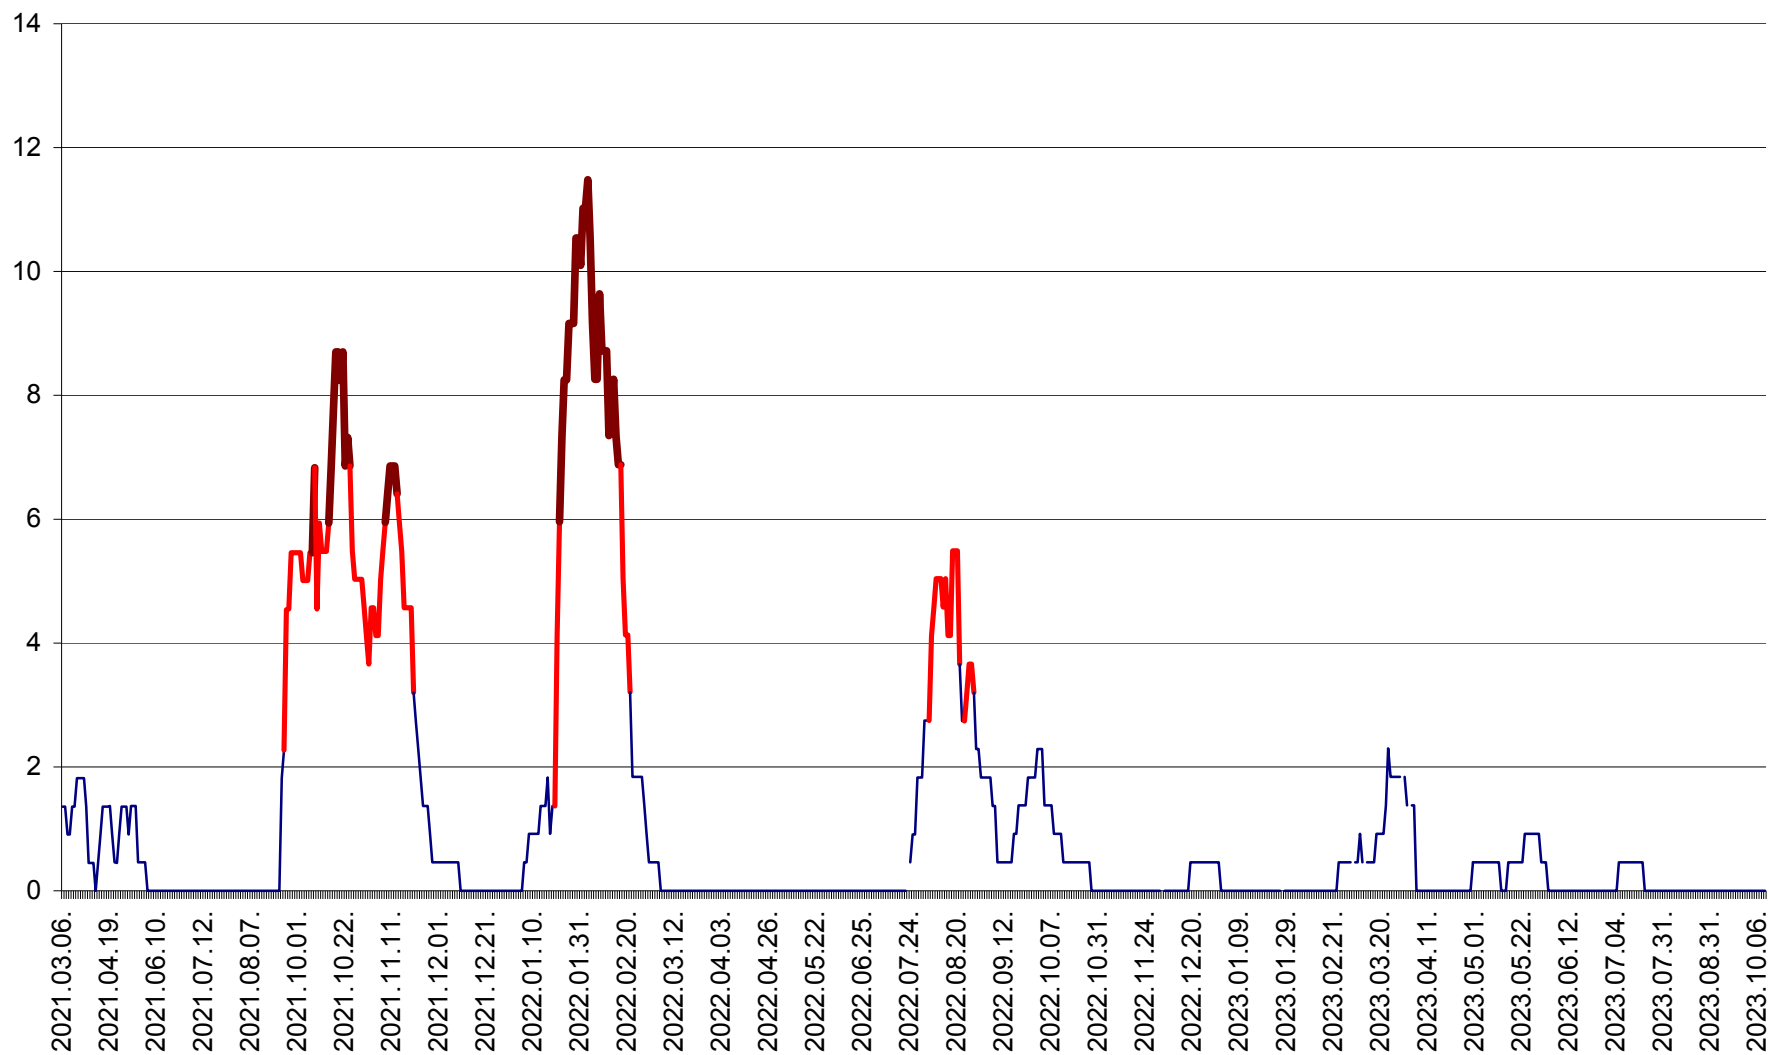

LĂZAREA - Evolutia incidentei cumulate pe 14 zile la % de locuitori  
2021.03.07. - 2023.10.11.

LELICENI - Evolutia incidentei cumulate pe 14 zile la ‰ de locuitori  
2021.03.07. - 2023.10.11.

LUETA - Evolutia incidentei cumulate pe 14 zile la ‰ de locuitori  
2021.03.07. - 2023.10.11.

LUNCA DE JOS - Evolutia incidentei cumulate pe 14 zile la ‰ de locuitori  
2021.03.07. - 2023.10.11.

LUNCA DE SUS - Evolutia incidentei cumulate pe 14 zile la ‰ de locuitori  
2021.03.07. - 2023.10.11.

LUPENI - Evolutia incidentei cumulate pe 14 zile la ‰ de locuitori  
2021.03.07. - 2023.10.11.

MĂDĂRAȘ - Evolutia incidentei cumulate pe 14 zile la ‰ de locuitori  
2021.03.07. - 2023.10.11.

MĂRTINIȘ - Evolutia incidentei cumulate pe 14 zile la ‰ de locuitori  
2021.03.07. - 2023.10.11.