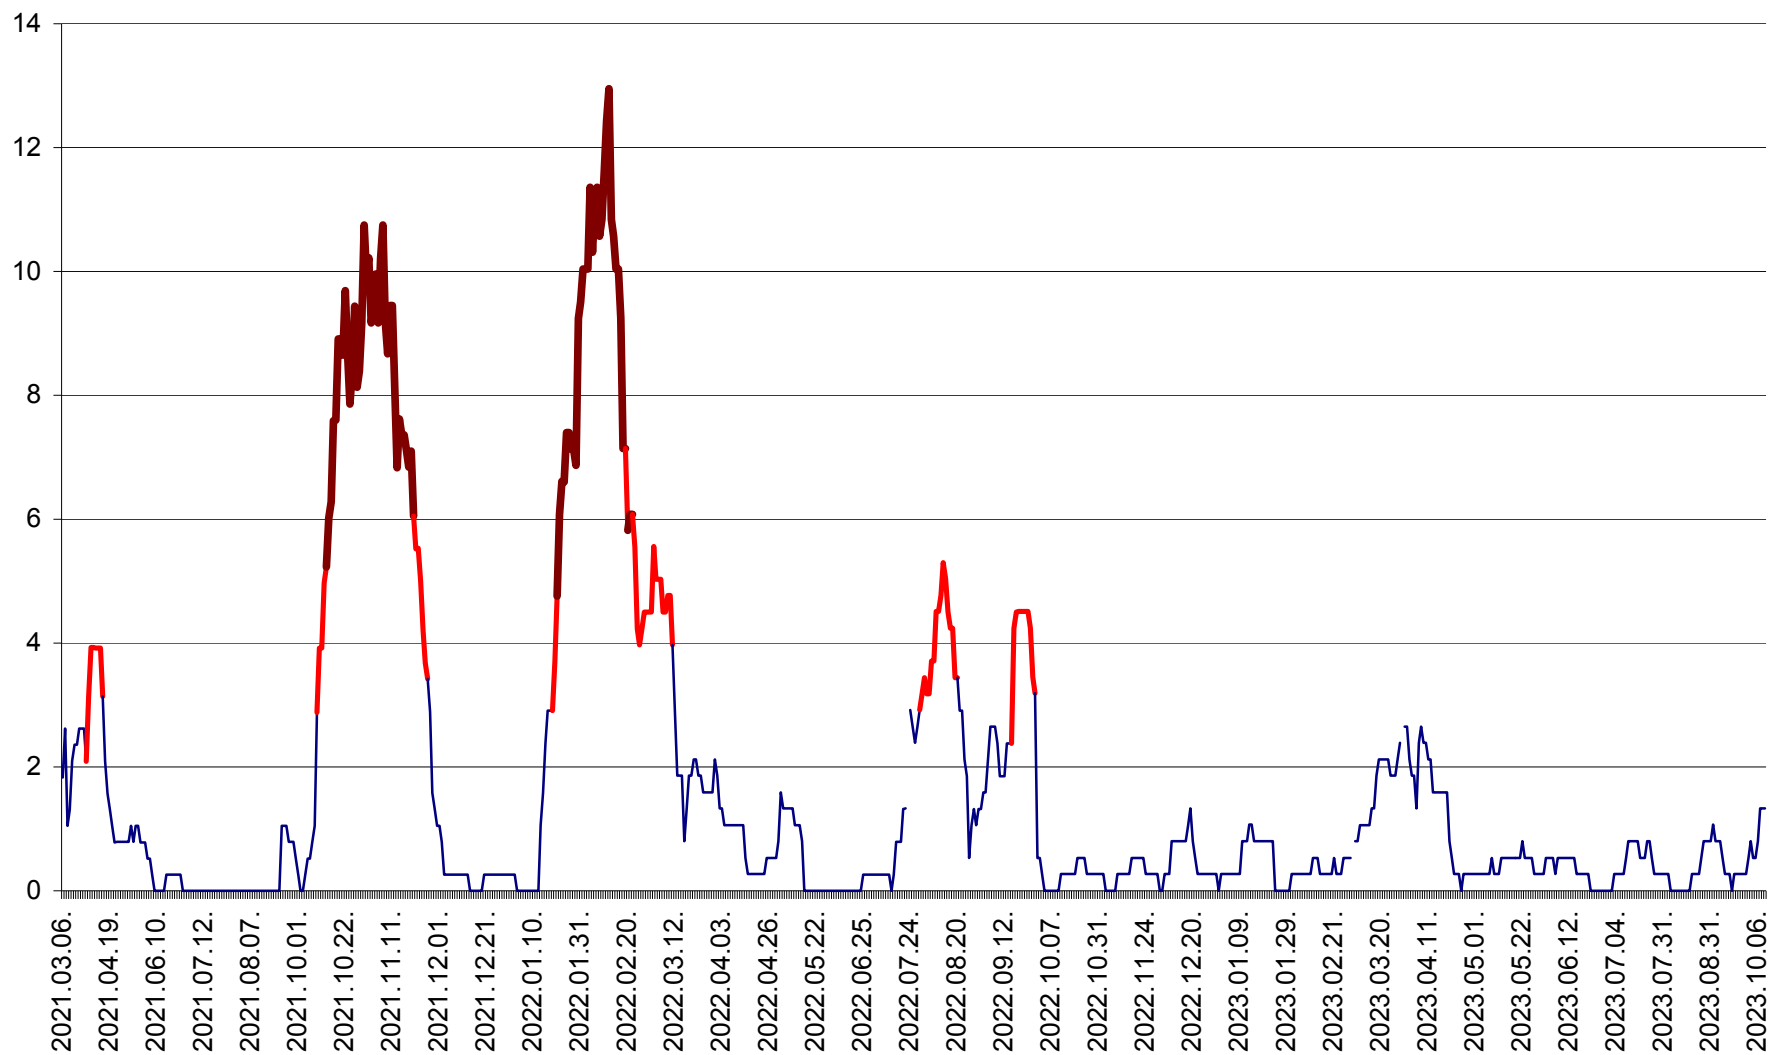

SATU MARE - Evolutia incidentei cumulate pe 14 zile la ‰ de locuitori
2021.03.07. - 2023.10.11.