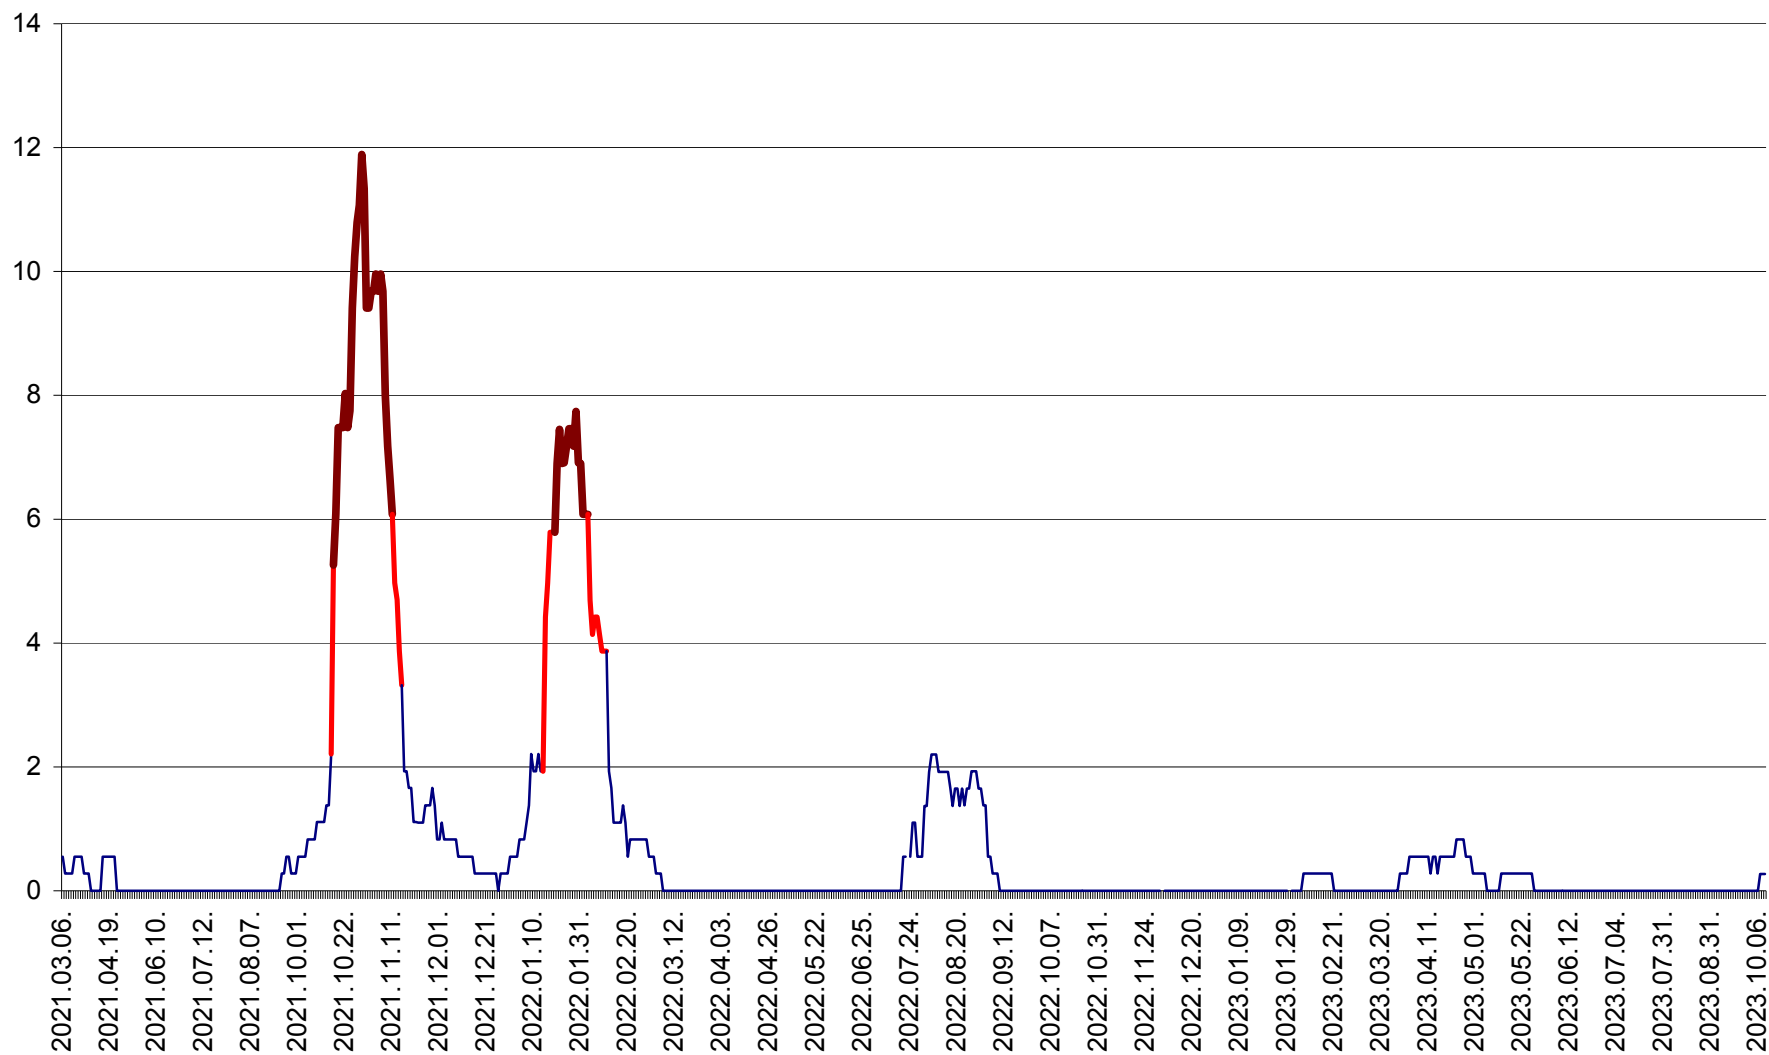

FELICENI - Evolutia incidentei cumulate pe 14 zile la ‰ de locuitori  
2021.03.07. - 2023.10.11.

FRUMOASA - Evolutia incidentei cumulate pe 14 zile la ‰ de locuitori  
2021.03.07. - 2023.10.11.

GĂLĂUȚAȘ - Evoluția incidenței cumulate pe 14 zile la ‰ de locuitori  
2021.03.07. - 2023.10.11.

MUNICIPIUL GHEORGHENI - Evolutia incidentei cumulate pe 14 zile la ‰ de locuitori  
2021.03.07. - 2023.10.11.

JOSENI - Evolutia incidentei cumulate pe 14 zile la ‰ de locuitori  
2021.03.07. - 2023.10.11.

LĂZAREA - Evolutia incidentei cumulate pe 14 zile la % de locuitori  
2021.03.07. - 2023.10.11.

LELICENI - Evolutia incidentei cumulate pe 14 zile la ‰ de locuitori  
2021.03.07. - 2023.10.11.

LUETA - Evolutia incidentei cumulate pe 14 zile la ‰ de locuitori  
2021.03.07. - 2023.10.11.

LUNCA DE JOS - Evolutia incidentei cumulate pe 14 zile la ‰ de locuitori  
2021.03.07. - 2023.10.11.

LUNCA DE SUS - Evolutia incidentei cumulate pe 14 zile la ‰ de locuitori  
2021.03.07. - 2023.10.11.