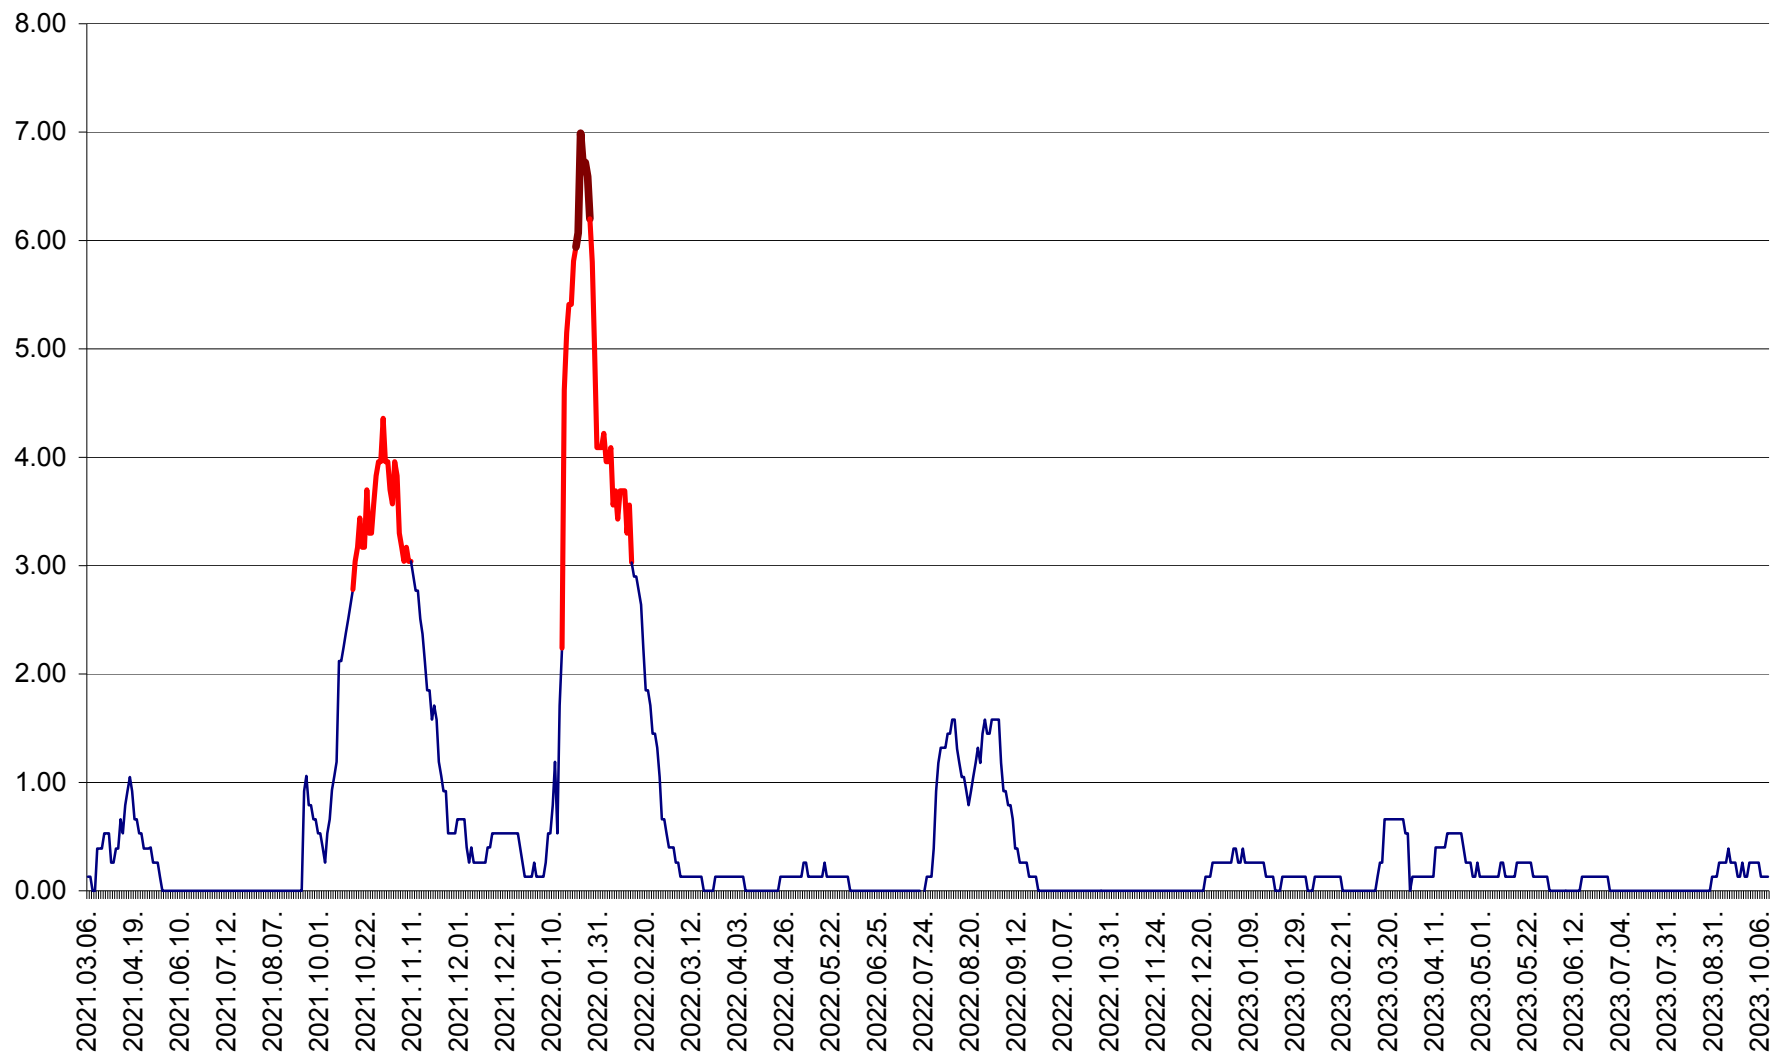

VOȘLĂBENI - Evolutia incidentei cumulate pe 14 zile la ‰ de locuitori
2021.03.07. - 2023.10.11.