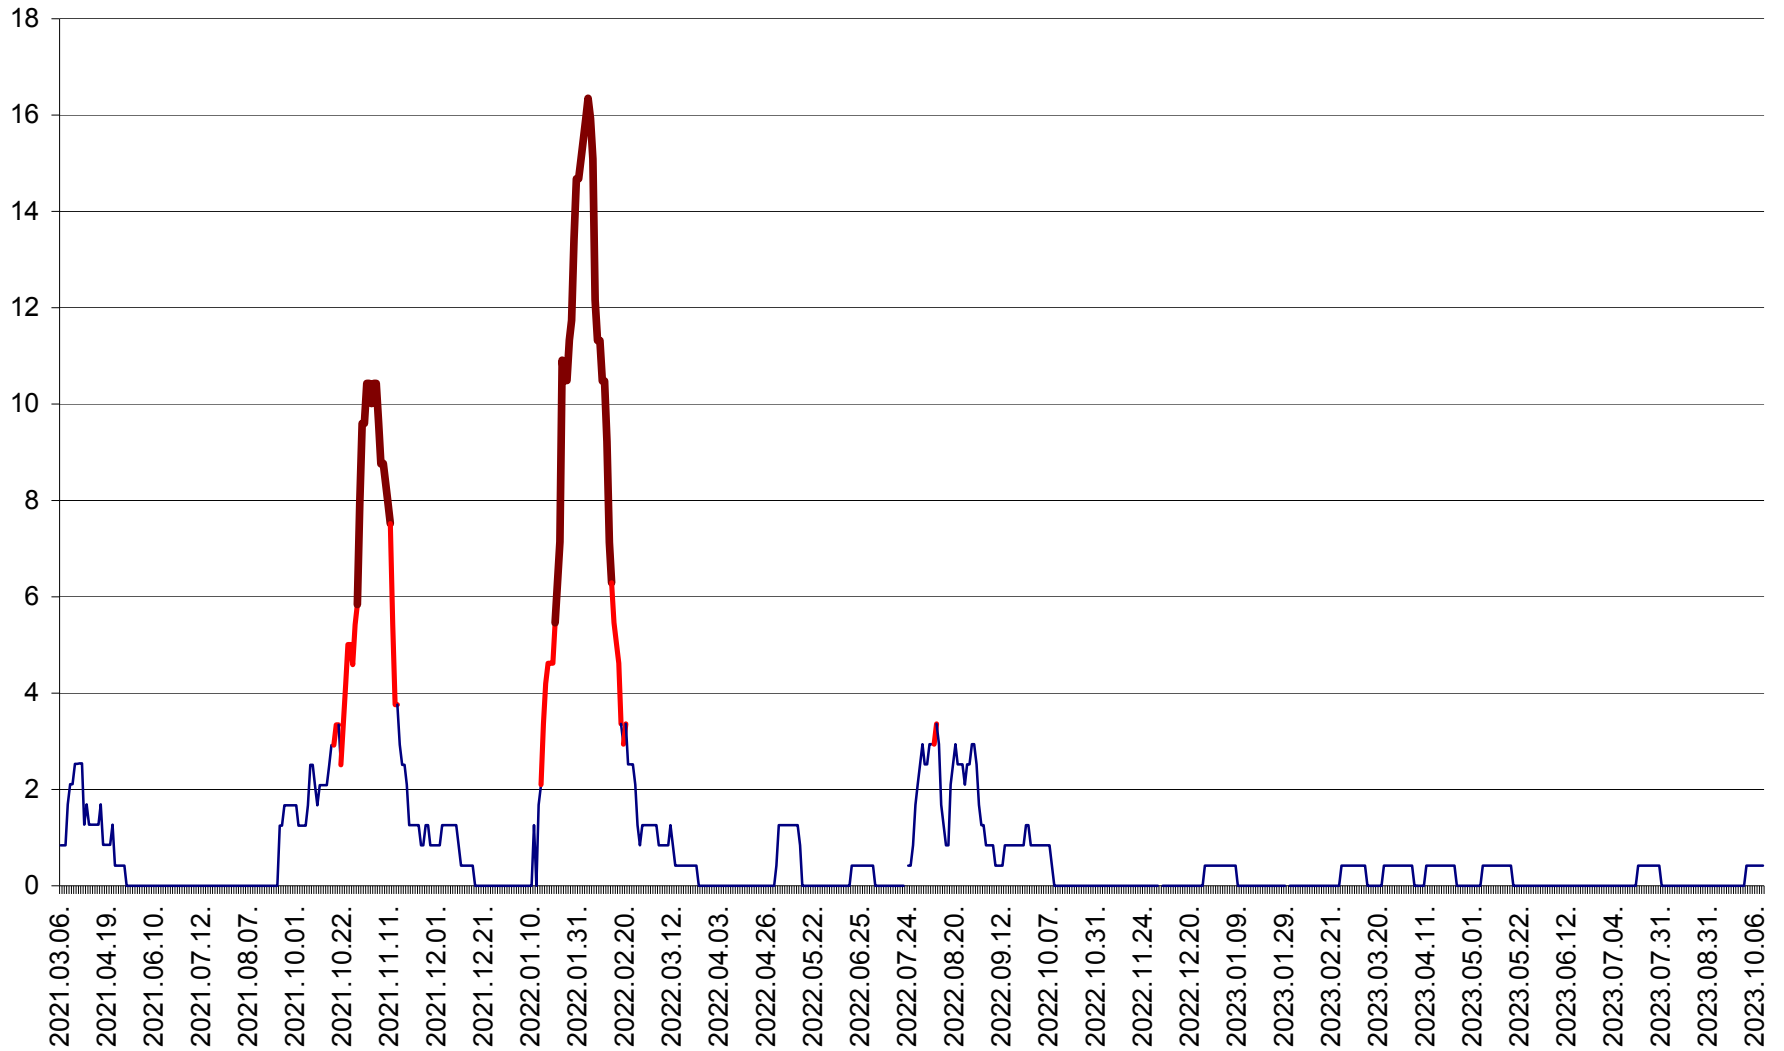

FELICENI - Evolutia incidentei cumulate pe 14 zile la ‰ de locuitori  
2021.03.07. - 2023.10.11.

FRUMOASA - Evolutia incidentei cumulate pe 14 zile la ‰ de locuitori  
2021.03.07. - 2023.10.11.

GĂLĂUȚAȘ - Evoluția incidenței cumulate pe 14 zile la ‰ de locuitori  
2021.03.07. - 2023.10.11.

MUNICIPIUL GHEORGHENI - Evolutia incidentei cumulate pe 14 zile la ‰ de locuitori  
2021.03.07. - 2023.10.11.

JOSENI - Evolutia incidentei cumulate pe 14 zile la ‰ de locuitori  
2021.03.07. - 2023.10.11.

LĂZAREA - Evolutia incidentei cumulate pe 14 zile la % de locuitori  
2021.03.07. - 2023.10.11.

LELICENI - Evolutia incidentei cumulate pe 14 zile la ‰ de locuitori  
2021.03.07. - 2023.10.11.

LUETA - Evolutia incidentei cumulate pe 14 zile la ‰ de locuitori  
2021.03.07. - 2023.10.11.

LUNCA DE JOS - Evolutia incidentei cumulate pe 14 zile la ‰ de locuitori  
2021.03.07. - 2023.10.11.

LUNCA DE SUS - Evolutia incidentei cumulate pe 14 zile la ‰ de locuitori  
2021.03.07. - 2023.10.11.