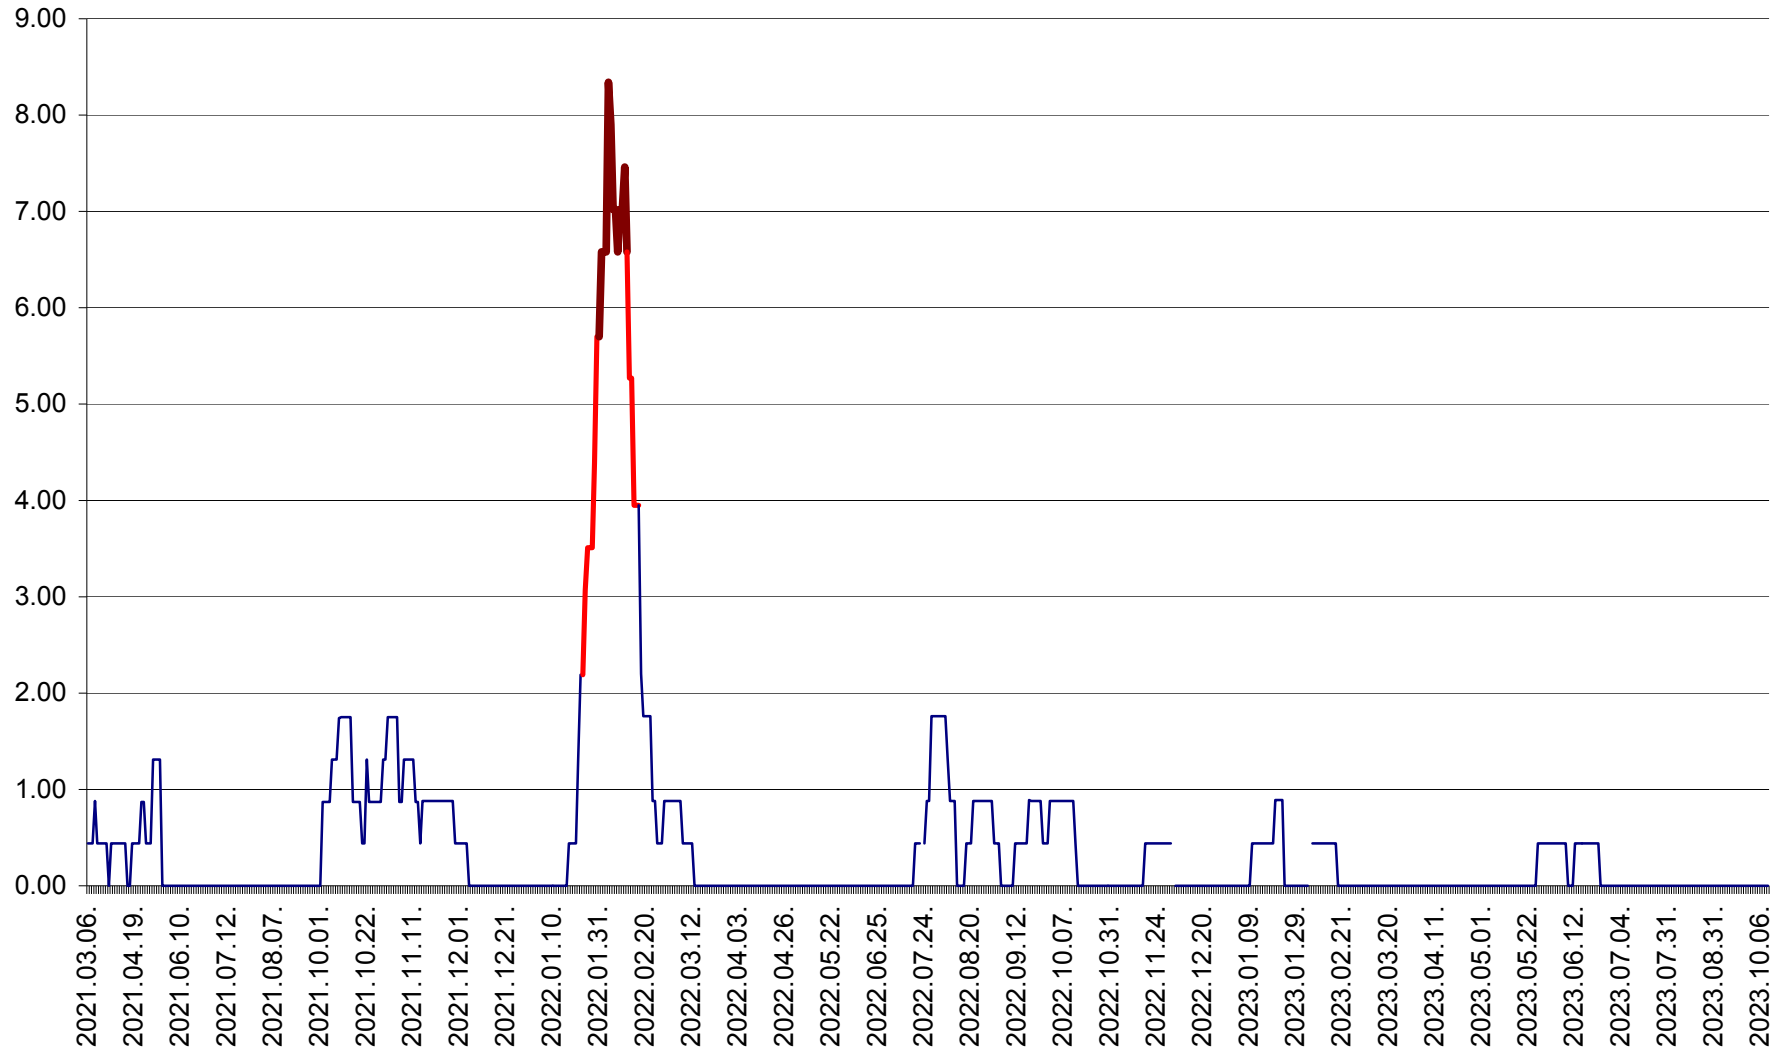

ORAȘ BĂLAN - Evoluția incidenței cumulate pe 14 zile la ‰ de locuitori  
2021.03.07. - 2023.10.11.

BILBOR - Evolutia incidentei cumulate pe 14 zile la ‰ de locuitori  
2021.03.07. - 2023.10.11.

ORAȘ BORSEC - Evolutia incidentei cumulate pe 14 zile la ‰ de locuitori  
2021.03.07. - 2023.10.11.

BRĂDEȘTI - Evolutia incidentei cumulate pe 14 zile la ‰ de locuitori  
2021.03.07. - 2023.10.11.

CĂPÂLNIȚA - Evolutia incidentei cumulate pe 14 zile la ‰ de locuitori  
2021.03.07. - 2023.10.11.

CÂRȚA - Evolutia incidentei cumulate pe 14 zile la ‰ de locuitori  
2021.03.07. - 2023.10.11.

CICEU - Evolutia incidentei cumulate pe 14 zile la ‰ de locuitori  
2021.03.07. - 2023.10.11.

CIUCSÂNGEORGIU - Evolutia incidentei cumulate pe 14 zile la ‰ de locuitori  
2021.03.07. - 2023.10.11.

CIUMANI - Evolutia incidentei cumulate pe 14 zile la ‰ de locuitori  
2021.03.07. - 2023.10.11.

CORBU - Evolutia incidentei cumulate pe 14 zile la ‰ de locuitori  
2021.03.07. - 2023.10.11.

CORUND - Evolutia incidentei cumulate pe 14 zile la ‰ de locuitori  
2021.03.07. - 2023.10.11.

COZMENI - Evolutia incidentei cumulate pe 14 zile la ‰ de locuitori  
2021.03.07. - 2023.10.11.