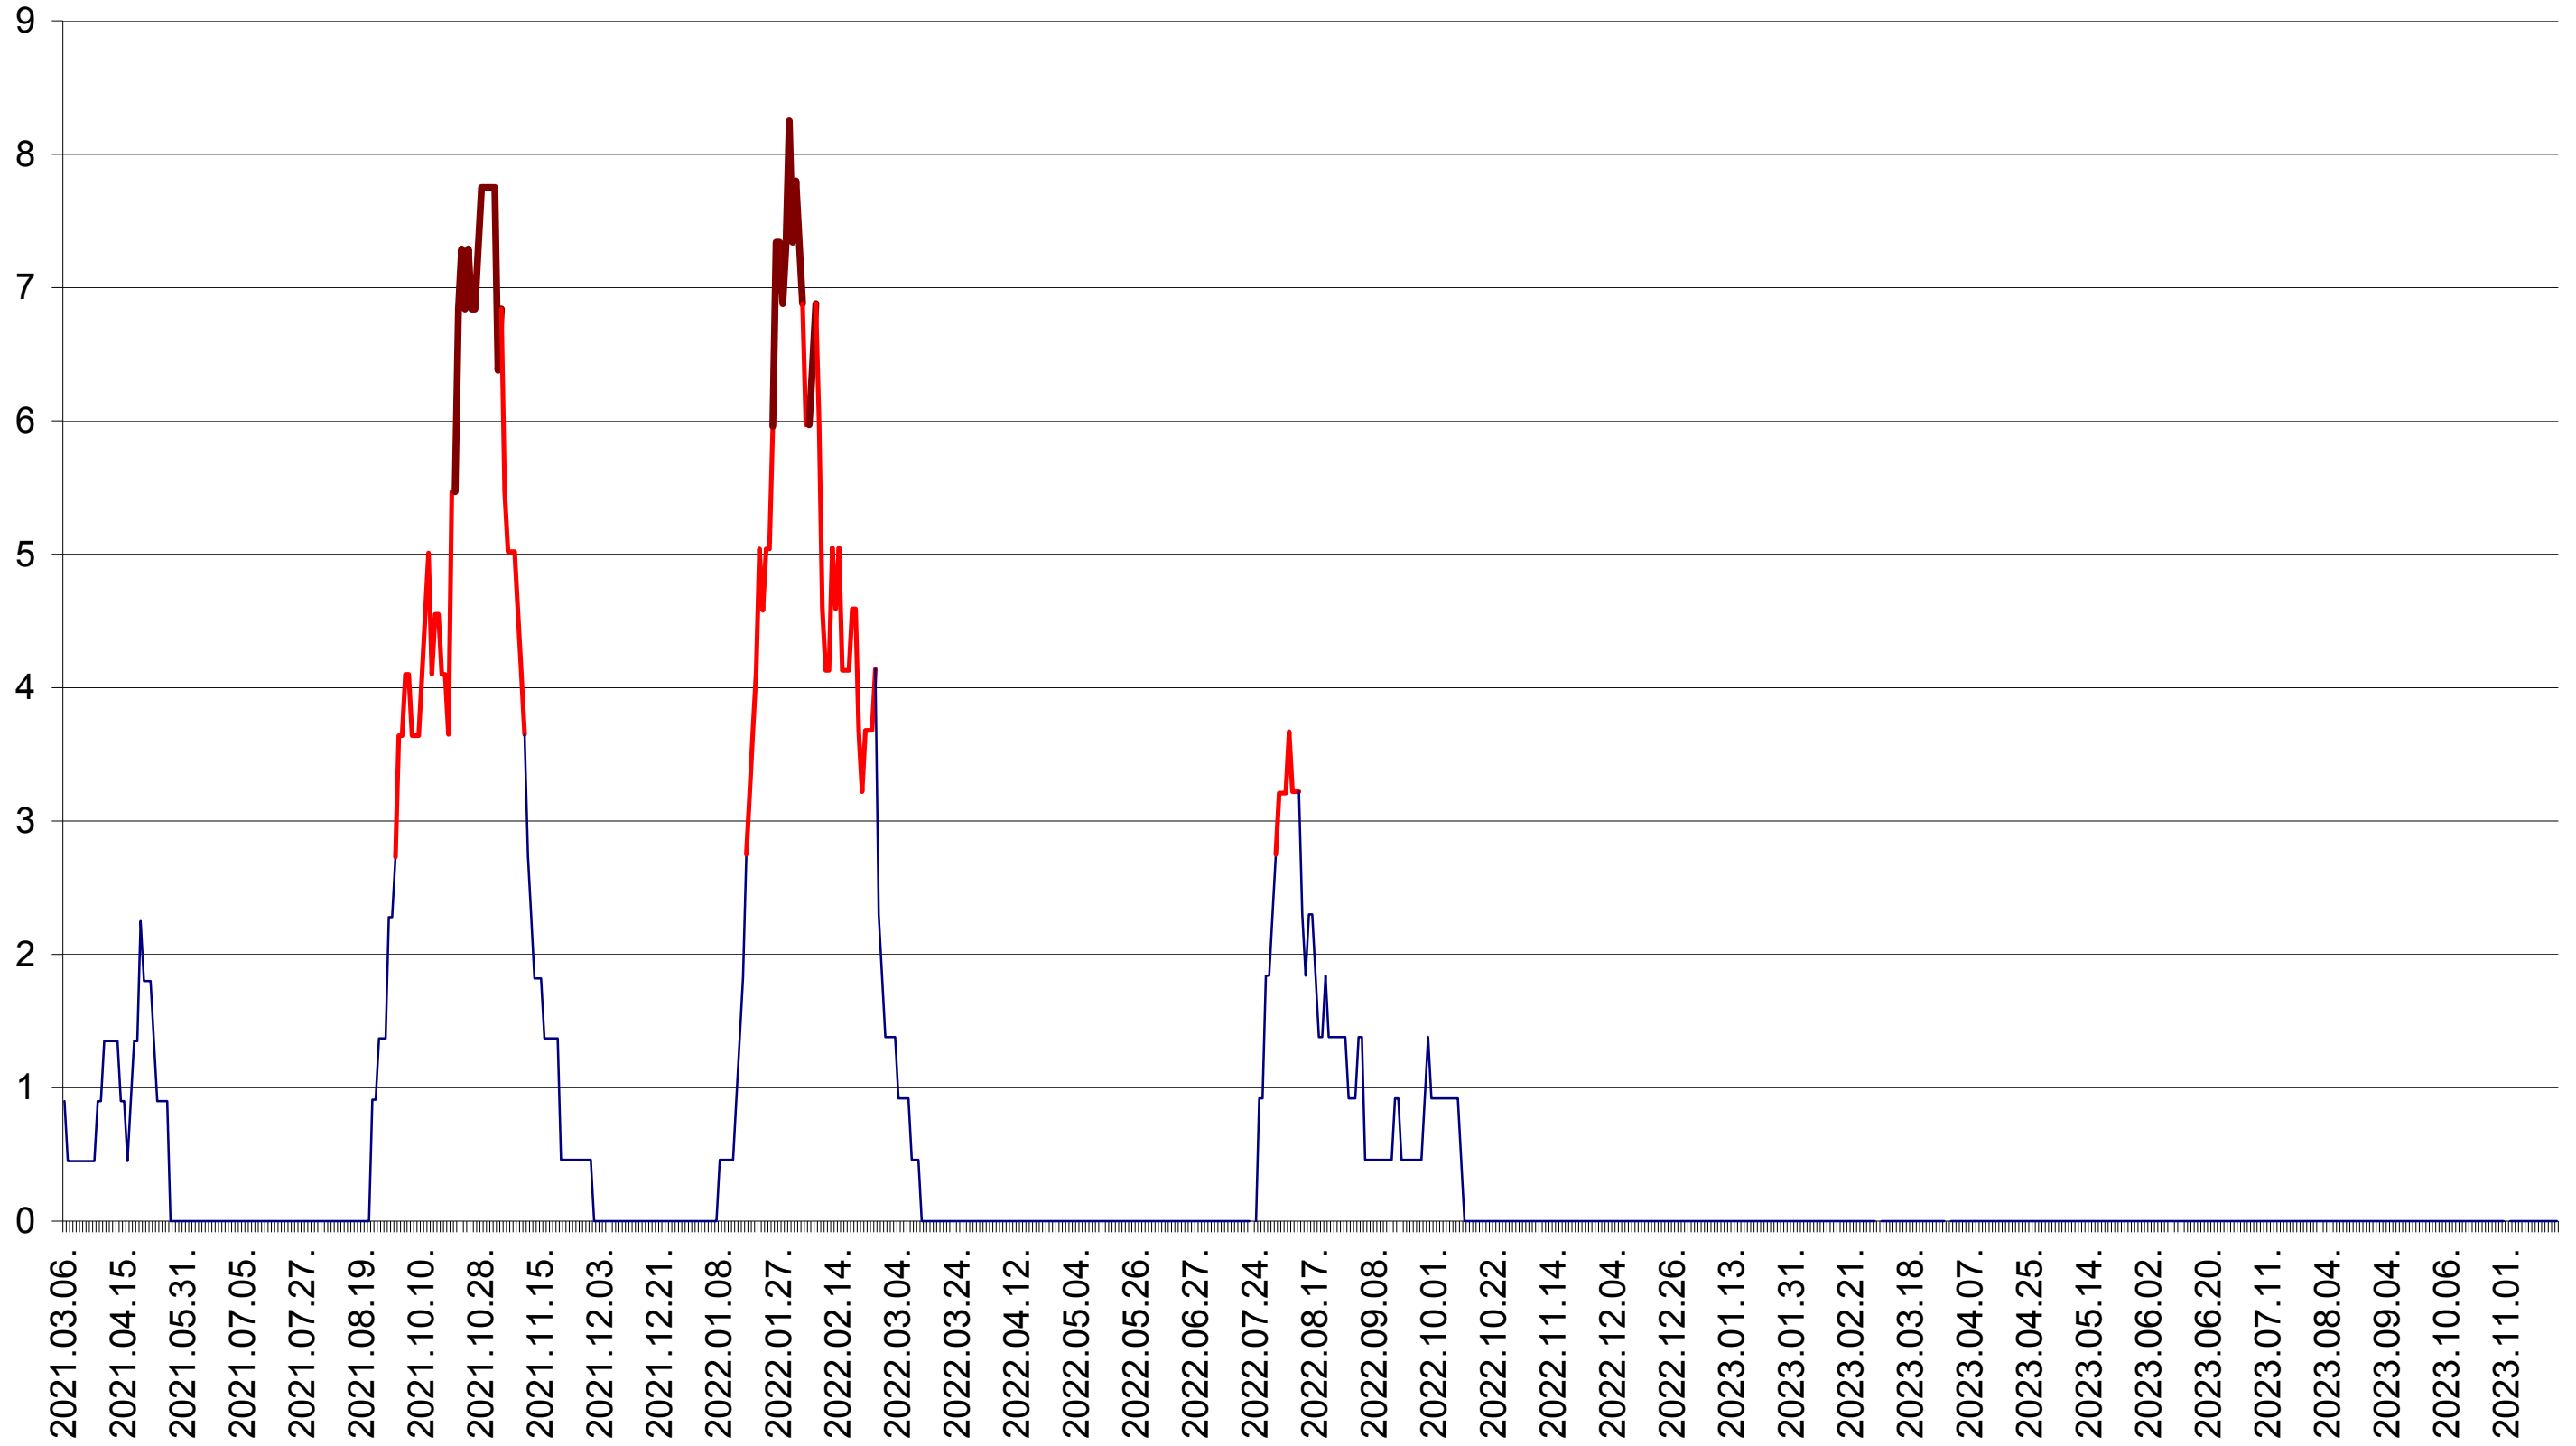

SĂRMAȘ - Evolutia incidentei cumulate pe 14 zile la ‰ de locuitori
2021.03.07. - 2023.11.22.

SÂNTIMBRU - Evolutia incidentei cumulate pe 14 zile la ‰ de locuitori
2021.03.07. - 2023.11.22.