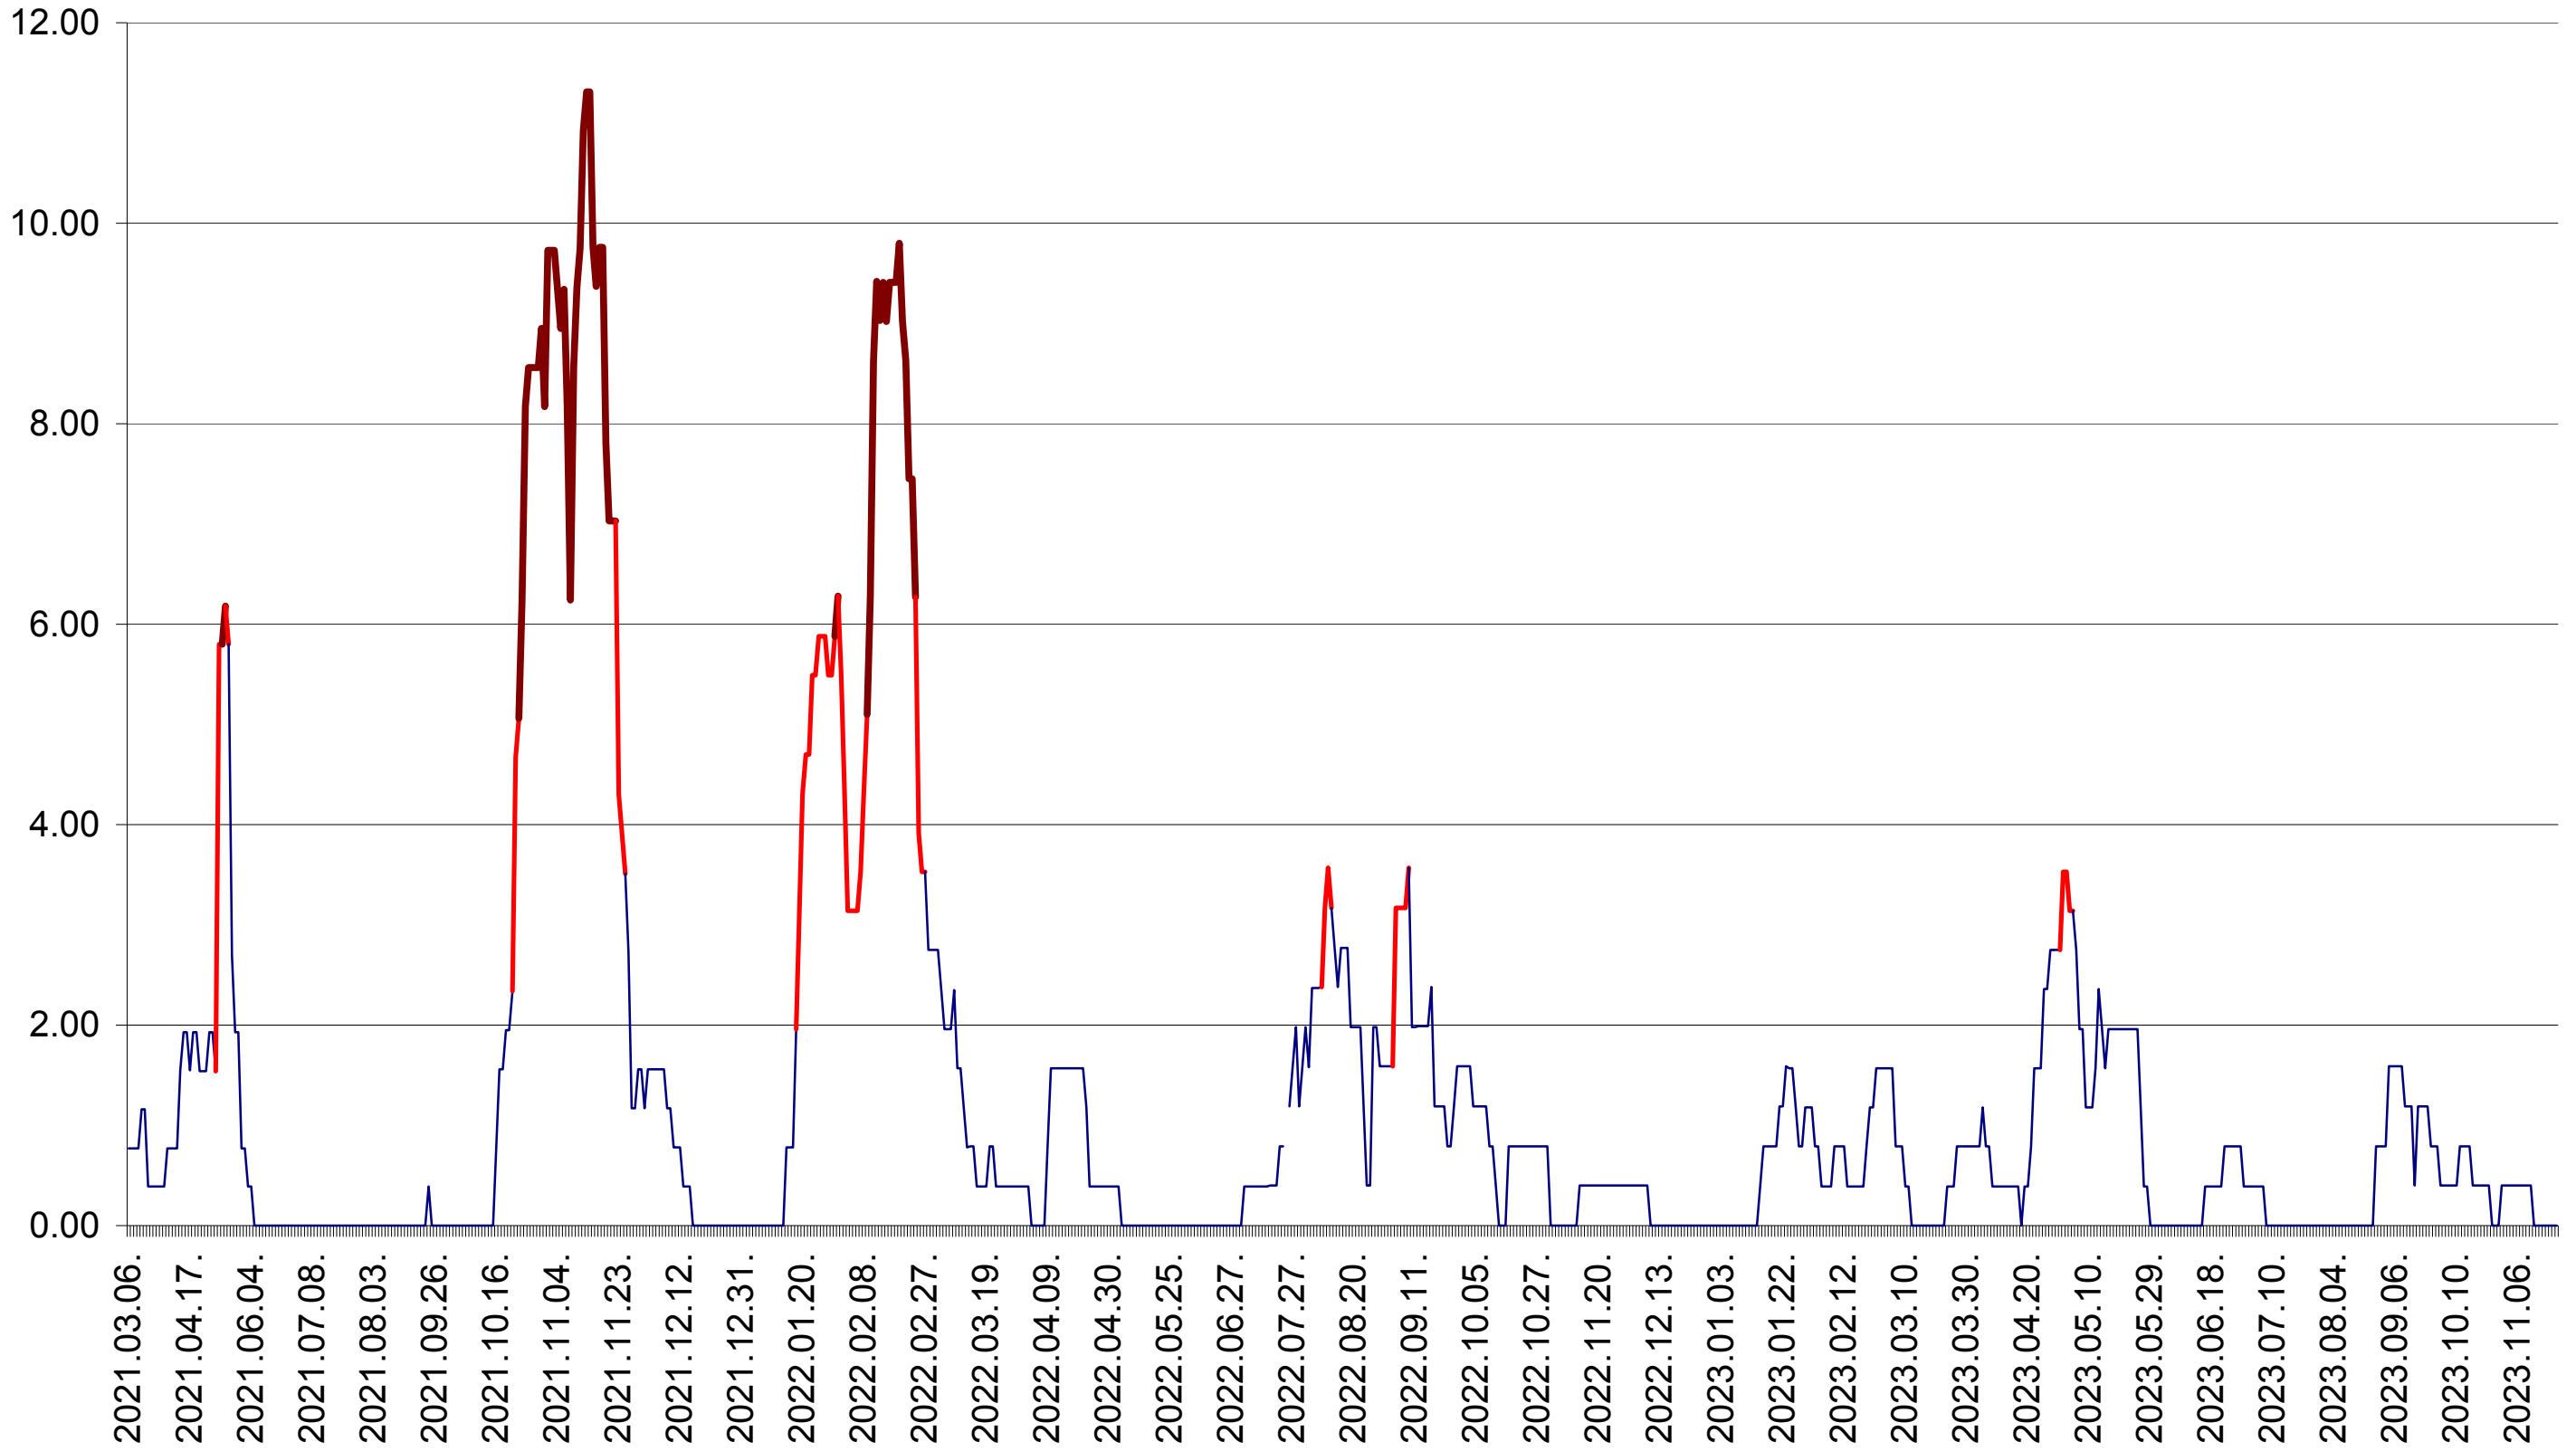

ATID - Evolutia incidentei cumulate pe 14 zile la ‰ de locuitori
2021.03.07. - 2023.11.22.

AVRĂMEȘTI - Evolutia incidentei cumulate pe 14 zile la ‰ de locuitori
2021.03.07. - 2023.11.22.

ORAȘ BĂILE TUȘNAD - Evolutia incidentei cumulate pe 14 zile la ‰ de locuitori
2021.03.07. - 2023.11.22.

ORAȘ BĂLAN - Evolutia incidentei cumulate pe 14 zile la ‰ de locuitori
2021.03.07. - 2023.11.22.

BILBOR - Evolutia incidentei cumulate pe 14 zile la ‰ de locuitori
2021.03.07. - 2023.11.22.

ORAȘ BORSEC - Evolutia incidentei cumulate pe 14 zile la ‰ de locuitori
2021.03.07. - 2023.11.22.

BRĂDEȘTI - Evolutia incidentei cumulate pe 14 zile la ‰ de locuitori
2021.03.07. - 2023.11.22.

CĂPÂLNIȚA - Evolutia incidentei cumulate pe 14 zile la ‰ de locuitori
2021.03.07. - 2023.11.22.

CÂRȚA - Evolutia incidentei cumulate pe 14 zile la ‰ de locuitori
2021.03.07. - 2023.11.22.