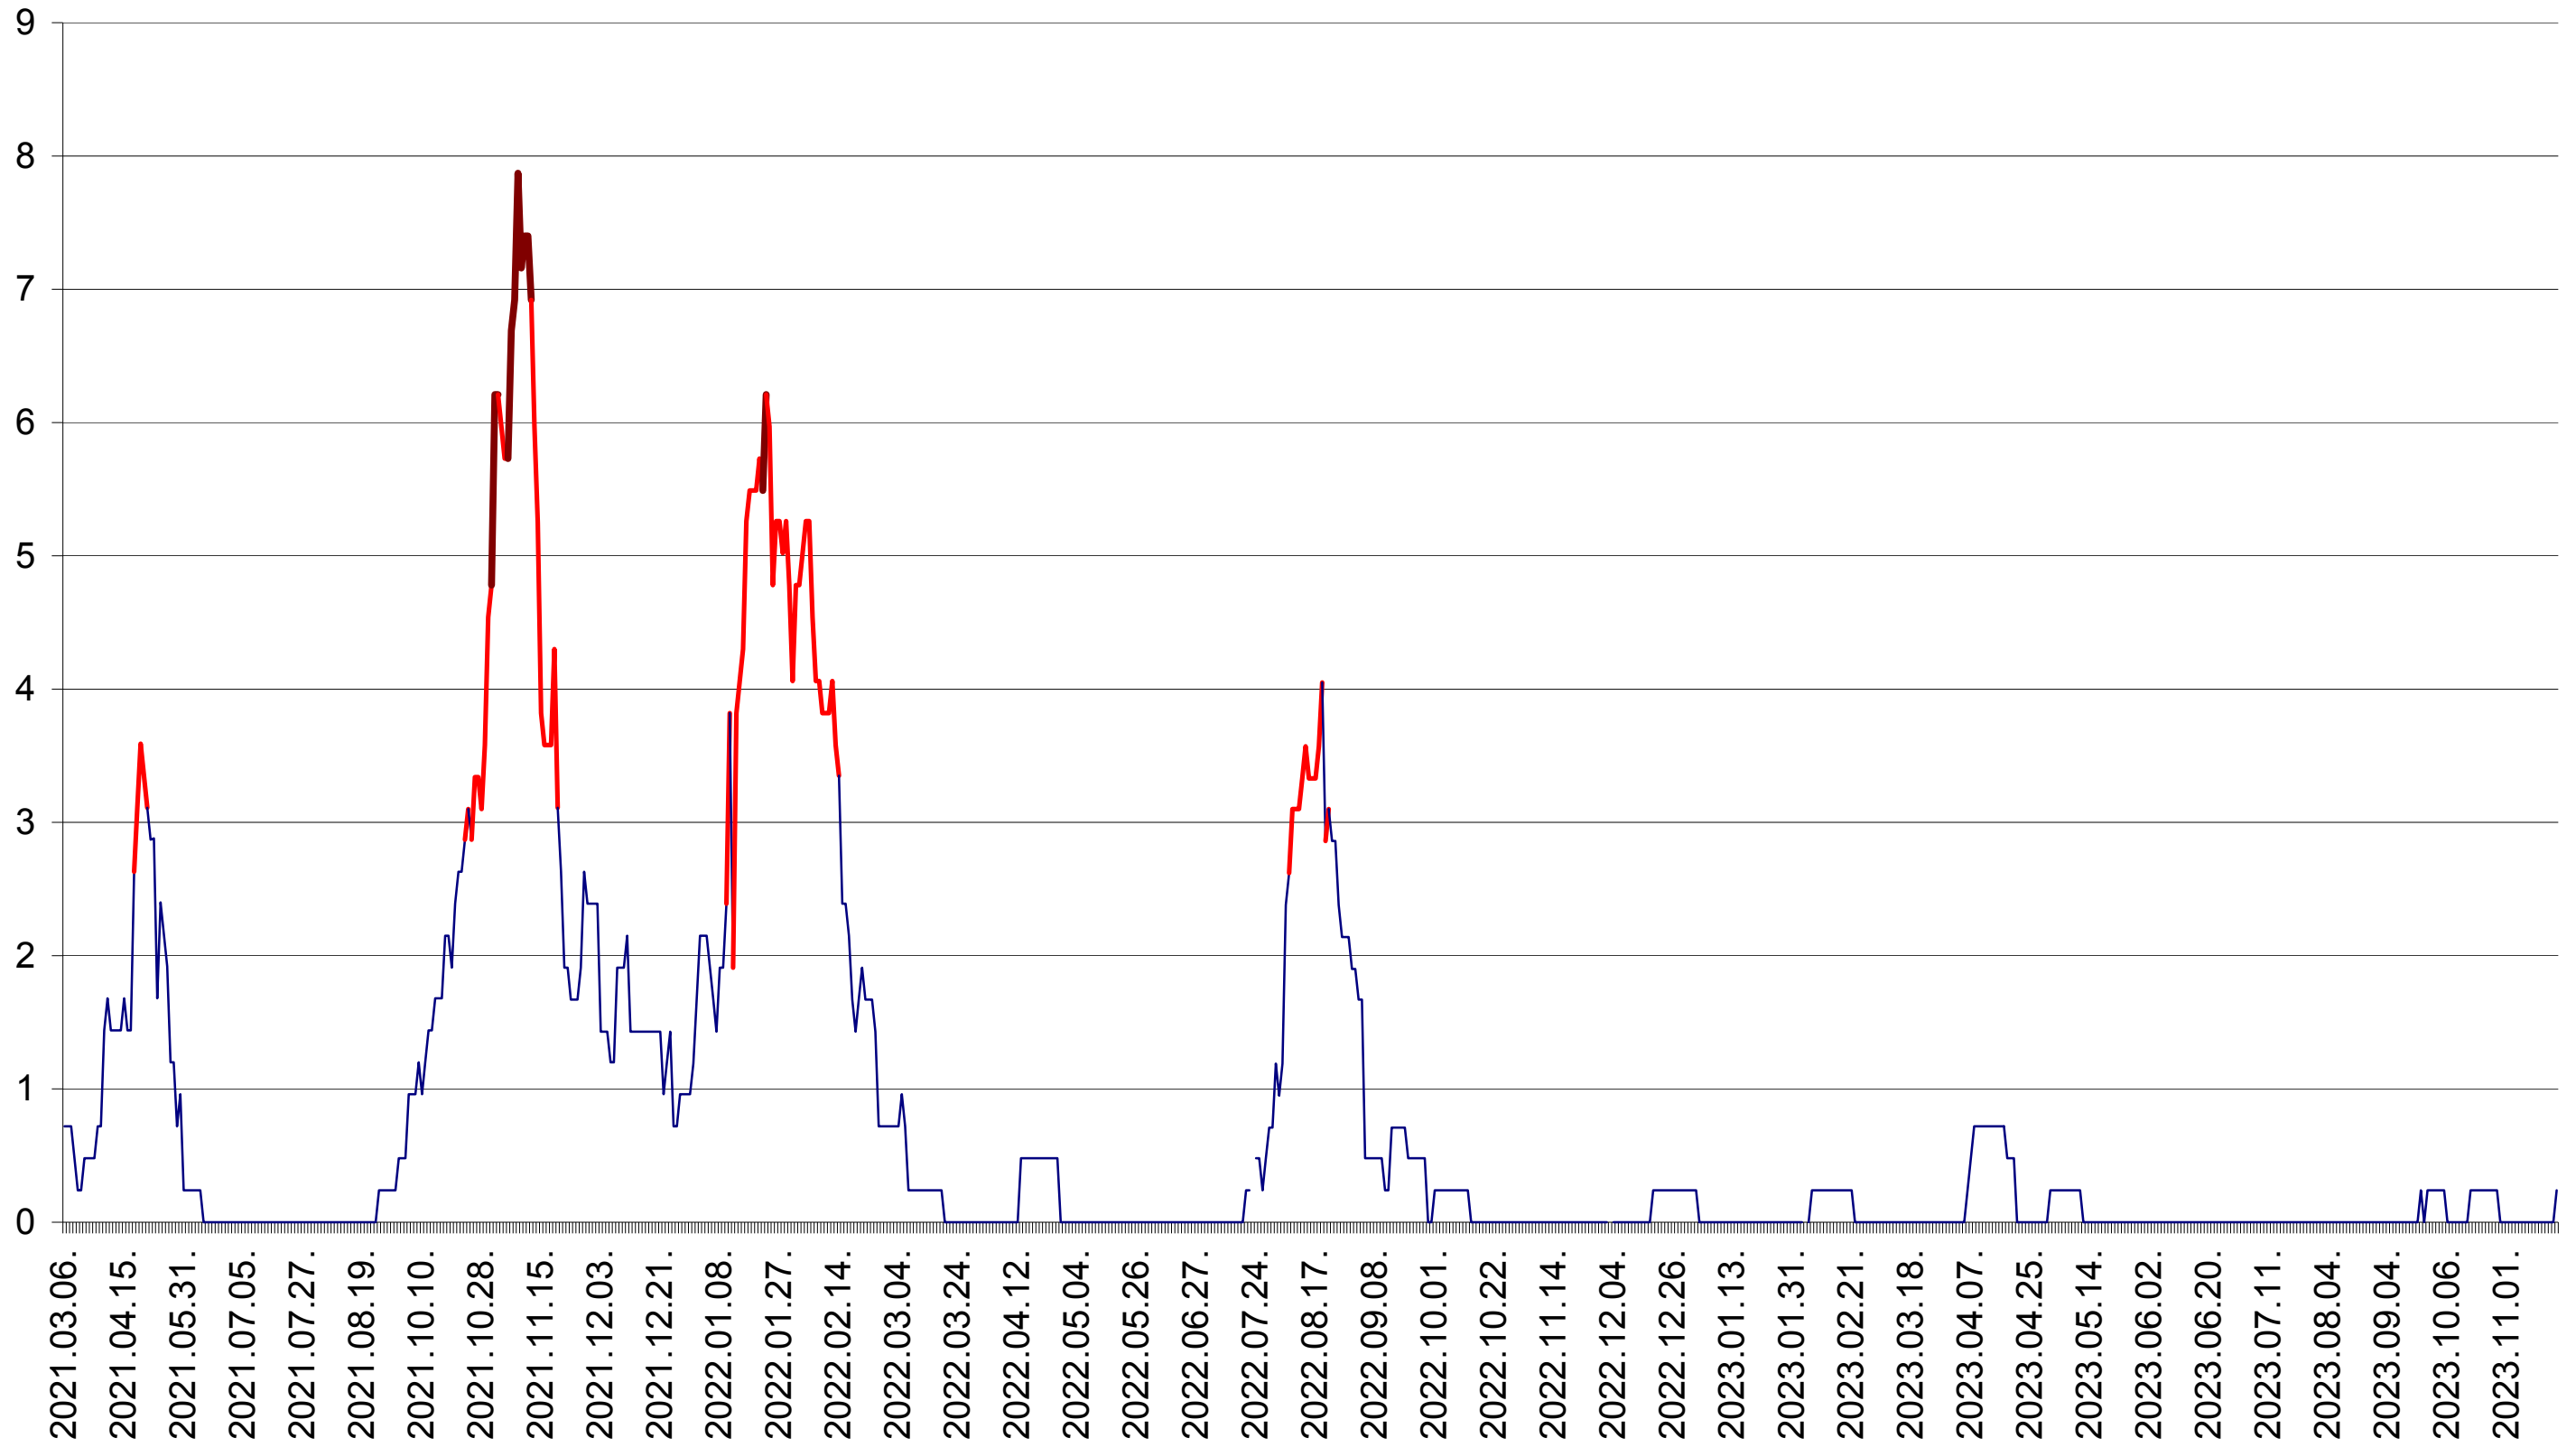

ORAȘ BĂLAN - Evolutia incidentei cumulate pe 14 zile la ‰ de locuitori
2021.03.07. - 2023.11.22.

BILBOR - Evolutia incidentei cumulate pe 14 zile la ‰ de locuitori
2021.03.07. - 2023.11.22.

ORAȘ BORSEC - Evolutia incidentei cumulate pe 14 zile la ‰ de locuitori
2021.03.07. - 2023.11.22.

CORBU - Evolutia incidentei cumulate pe 14 zile la ‰ de locuitori
2021.03.07. - 2023.11.22.

CORUND - Evolutia incidentei cumulate pe 14 zile la ‰ de locuitori
2021.03.07. - 2023.11.22.

COZMENI - Evolutia incidentei cumulate pe 14 zile la ‰ de locuitori
2021.03.07. - 2023.11.22.

ORAȘ CRISTURU SECUIESC - Evolutia incidentei cumulate pe 14 zile la ‰ de locuitori
2021.03.07. - 2023.11.22.

DĂNEȘTI - Evolutia incidentei cumulate pe 14 zile la ‰ de locuitori
2021.03.07. - 2023.11.22.

DÂRJIU - Evolutia incidentei cumulate pe 14 zile la ‰ de locuitori
2021.03.07. - 2023.11.22.

DEALU - Evolutia incidentei cumulate pe 14 zile la ‰ de locuitori
2021.03.07. - 2023.11.22.

DITRĂU - Evolutia incidentei cumulate pe 14 zile la ‰ de locuitori
2021.03.07. - 2023.11.22.