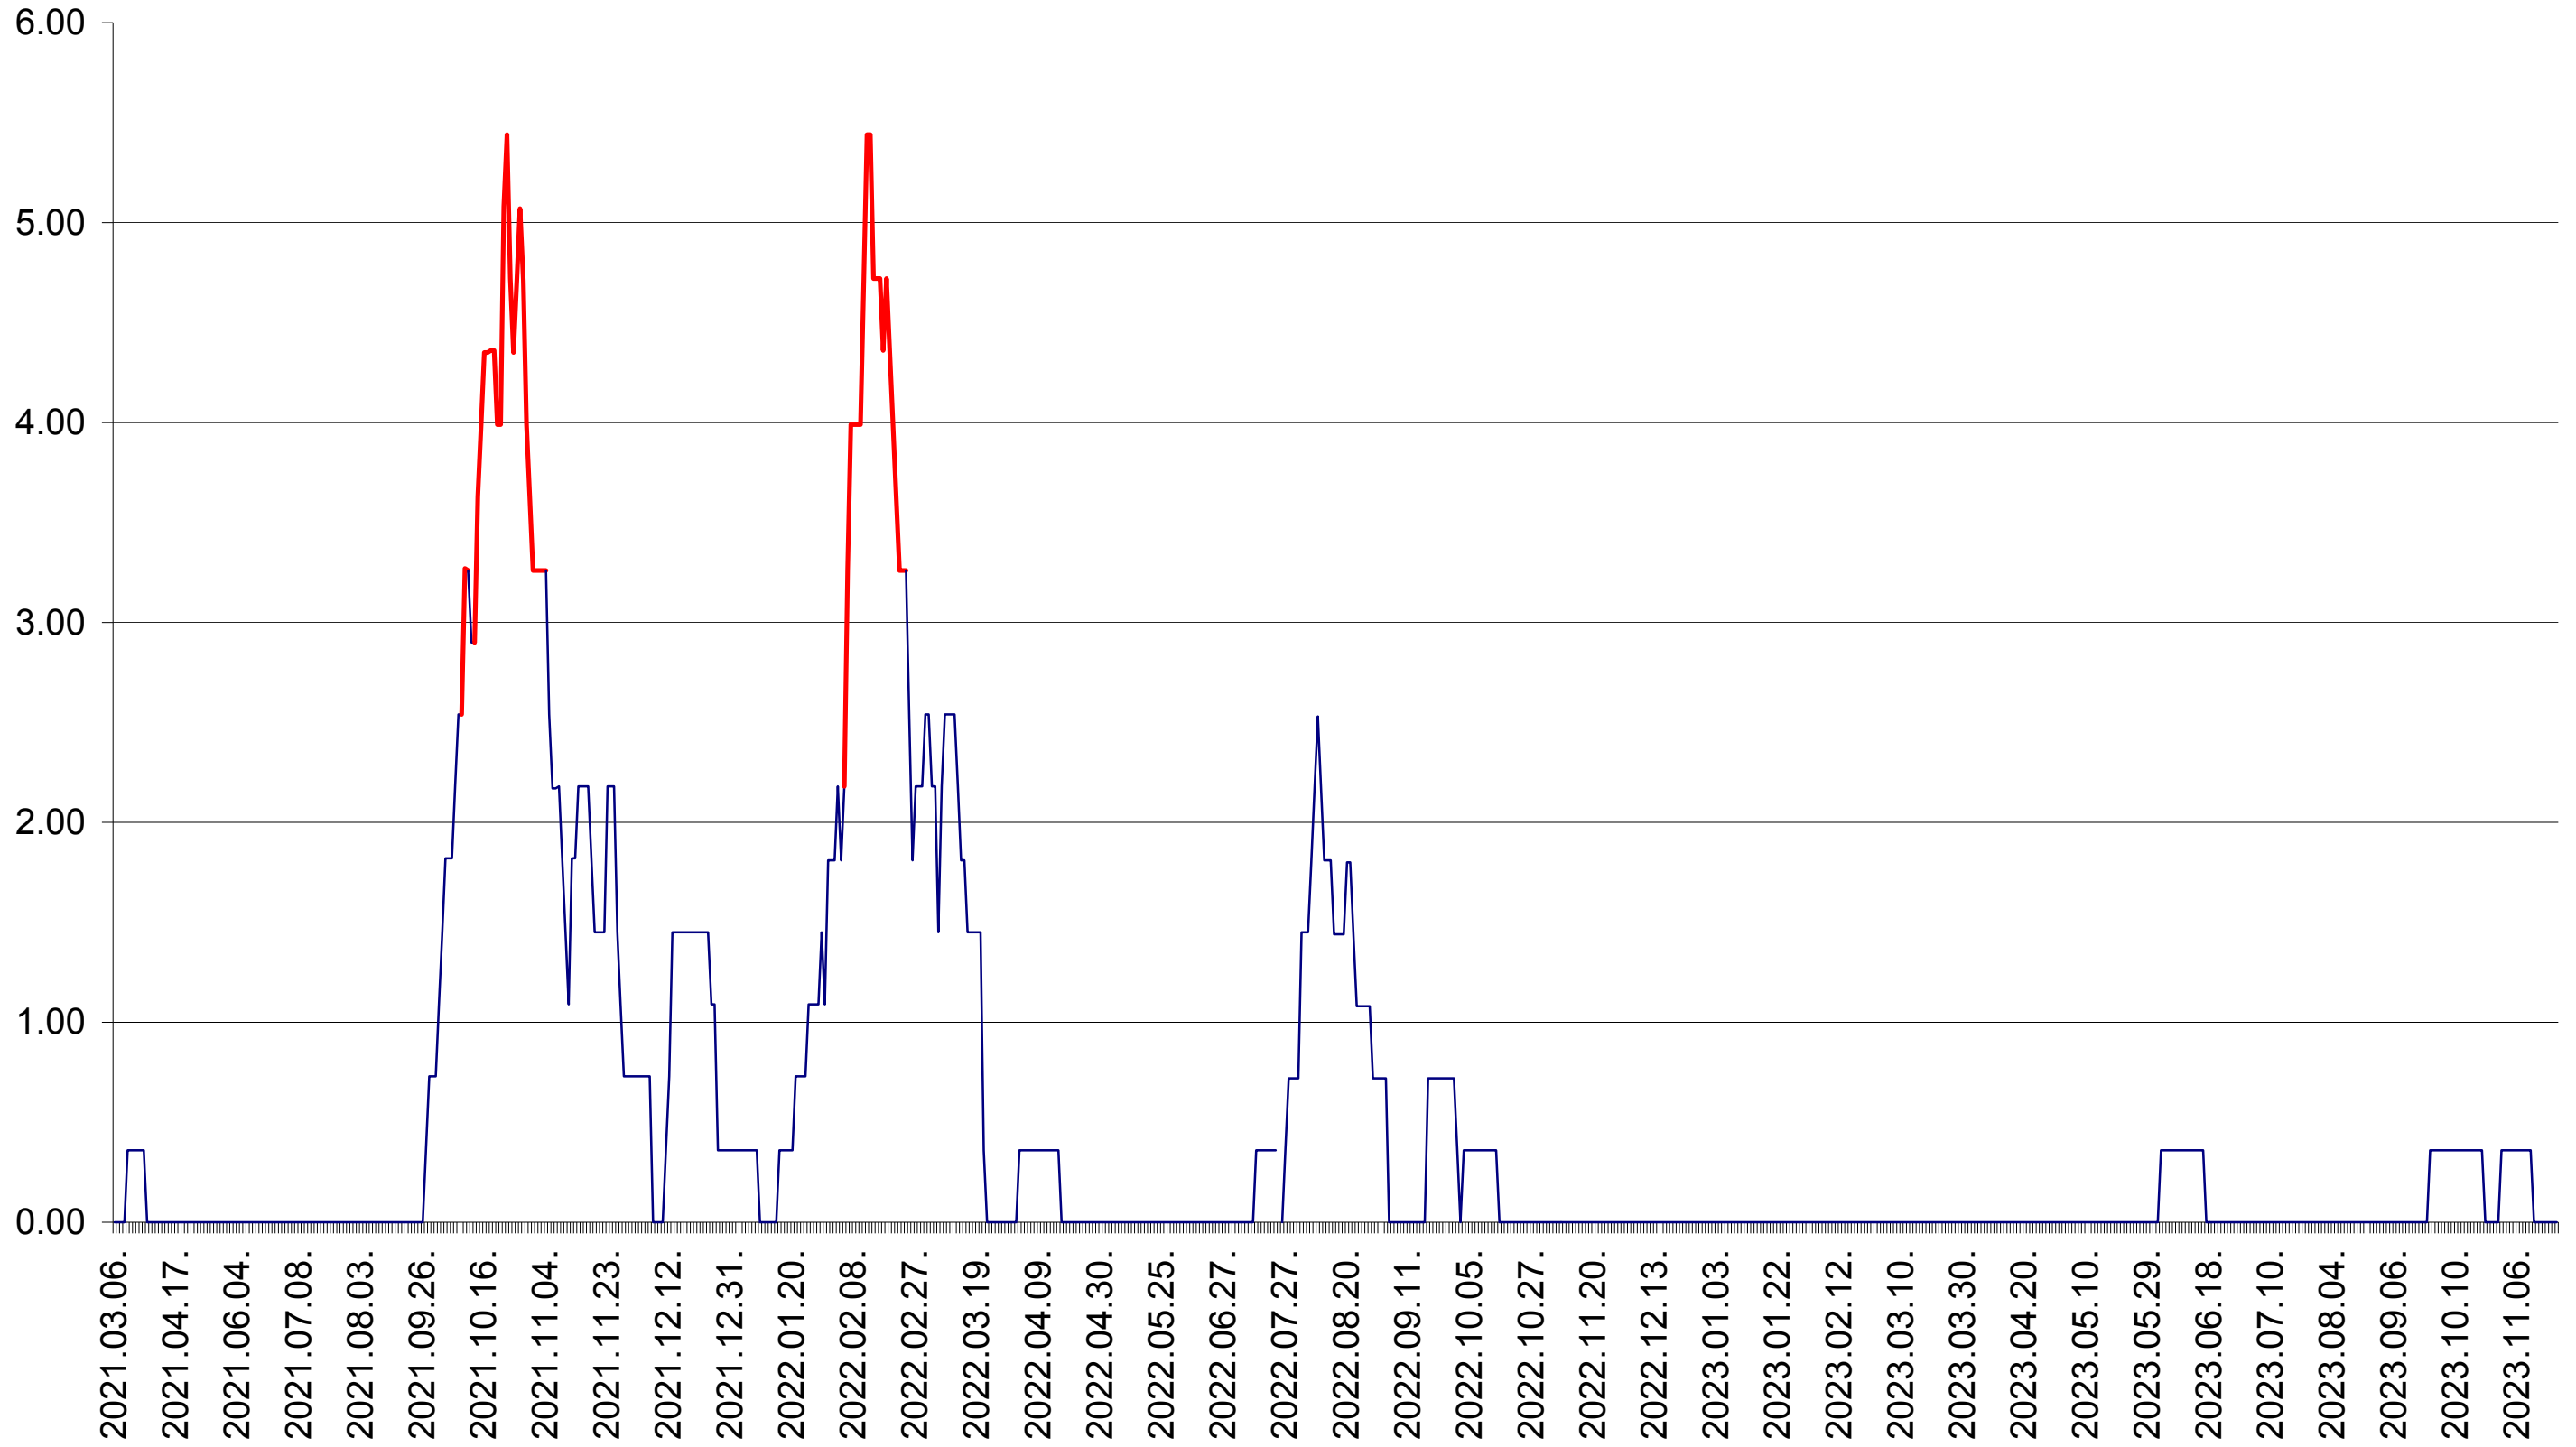

ATID - Evolutia incidentei cumulate pe 14 zile la ‰ de locuitori
2021.03.07. - 2023.11.22.

AVRĂMEȘTI - Evolutia incidentei cumulate pe 14 zile la ‰ de locuitori
2021.03.07. - 2023.11.22.

ORAȘ BĂILE TUȘNAD - Evolutia incidentei cumulate pe 14 zile la ‰ de locuitori
2021.03.07. - 2023.11.22.

ORAȘ BĂLAN - Evolutia incidentei cumulate pe 14 zile la ‰ de locuitori
2021.03.07. - 2023.11.22.

BILBOR - Evolutia incidentei cumulate pe 14 zile la ‰ de locuitori
2021.03.07. - 2023.11.22.

ORAȘ BORSEC - Evolutia incidentei cumulate pe 14 zile la ‰ de locuitori
2021.03.07. - 2023.11.22.

BRĂDEȘTI - Evolutia incidentei cumulate pe 14 zile la ‰ de locuitori
2021.03.07. - 2023.11.22.

CĂPÂLNIȚA - Evolutia incidentei cumulate pe 14 zile la ‰ de locuitori
2021.03.07. - 2023.11.22.

CÂRȚA - Evolutia incidentei cumulate pe 14 zile la ‰ de locuitori
2021.03.07. - 2023.11.22.