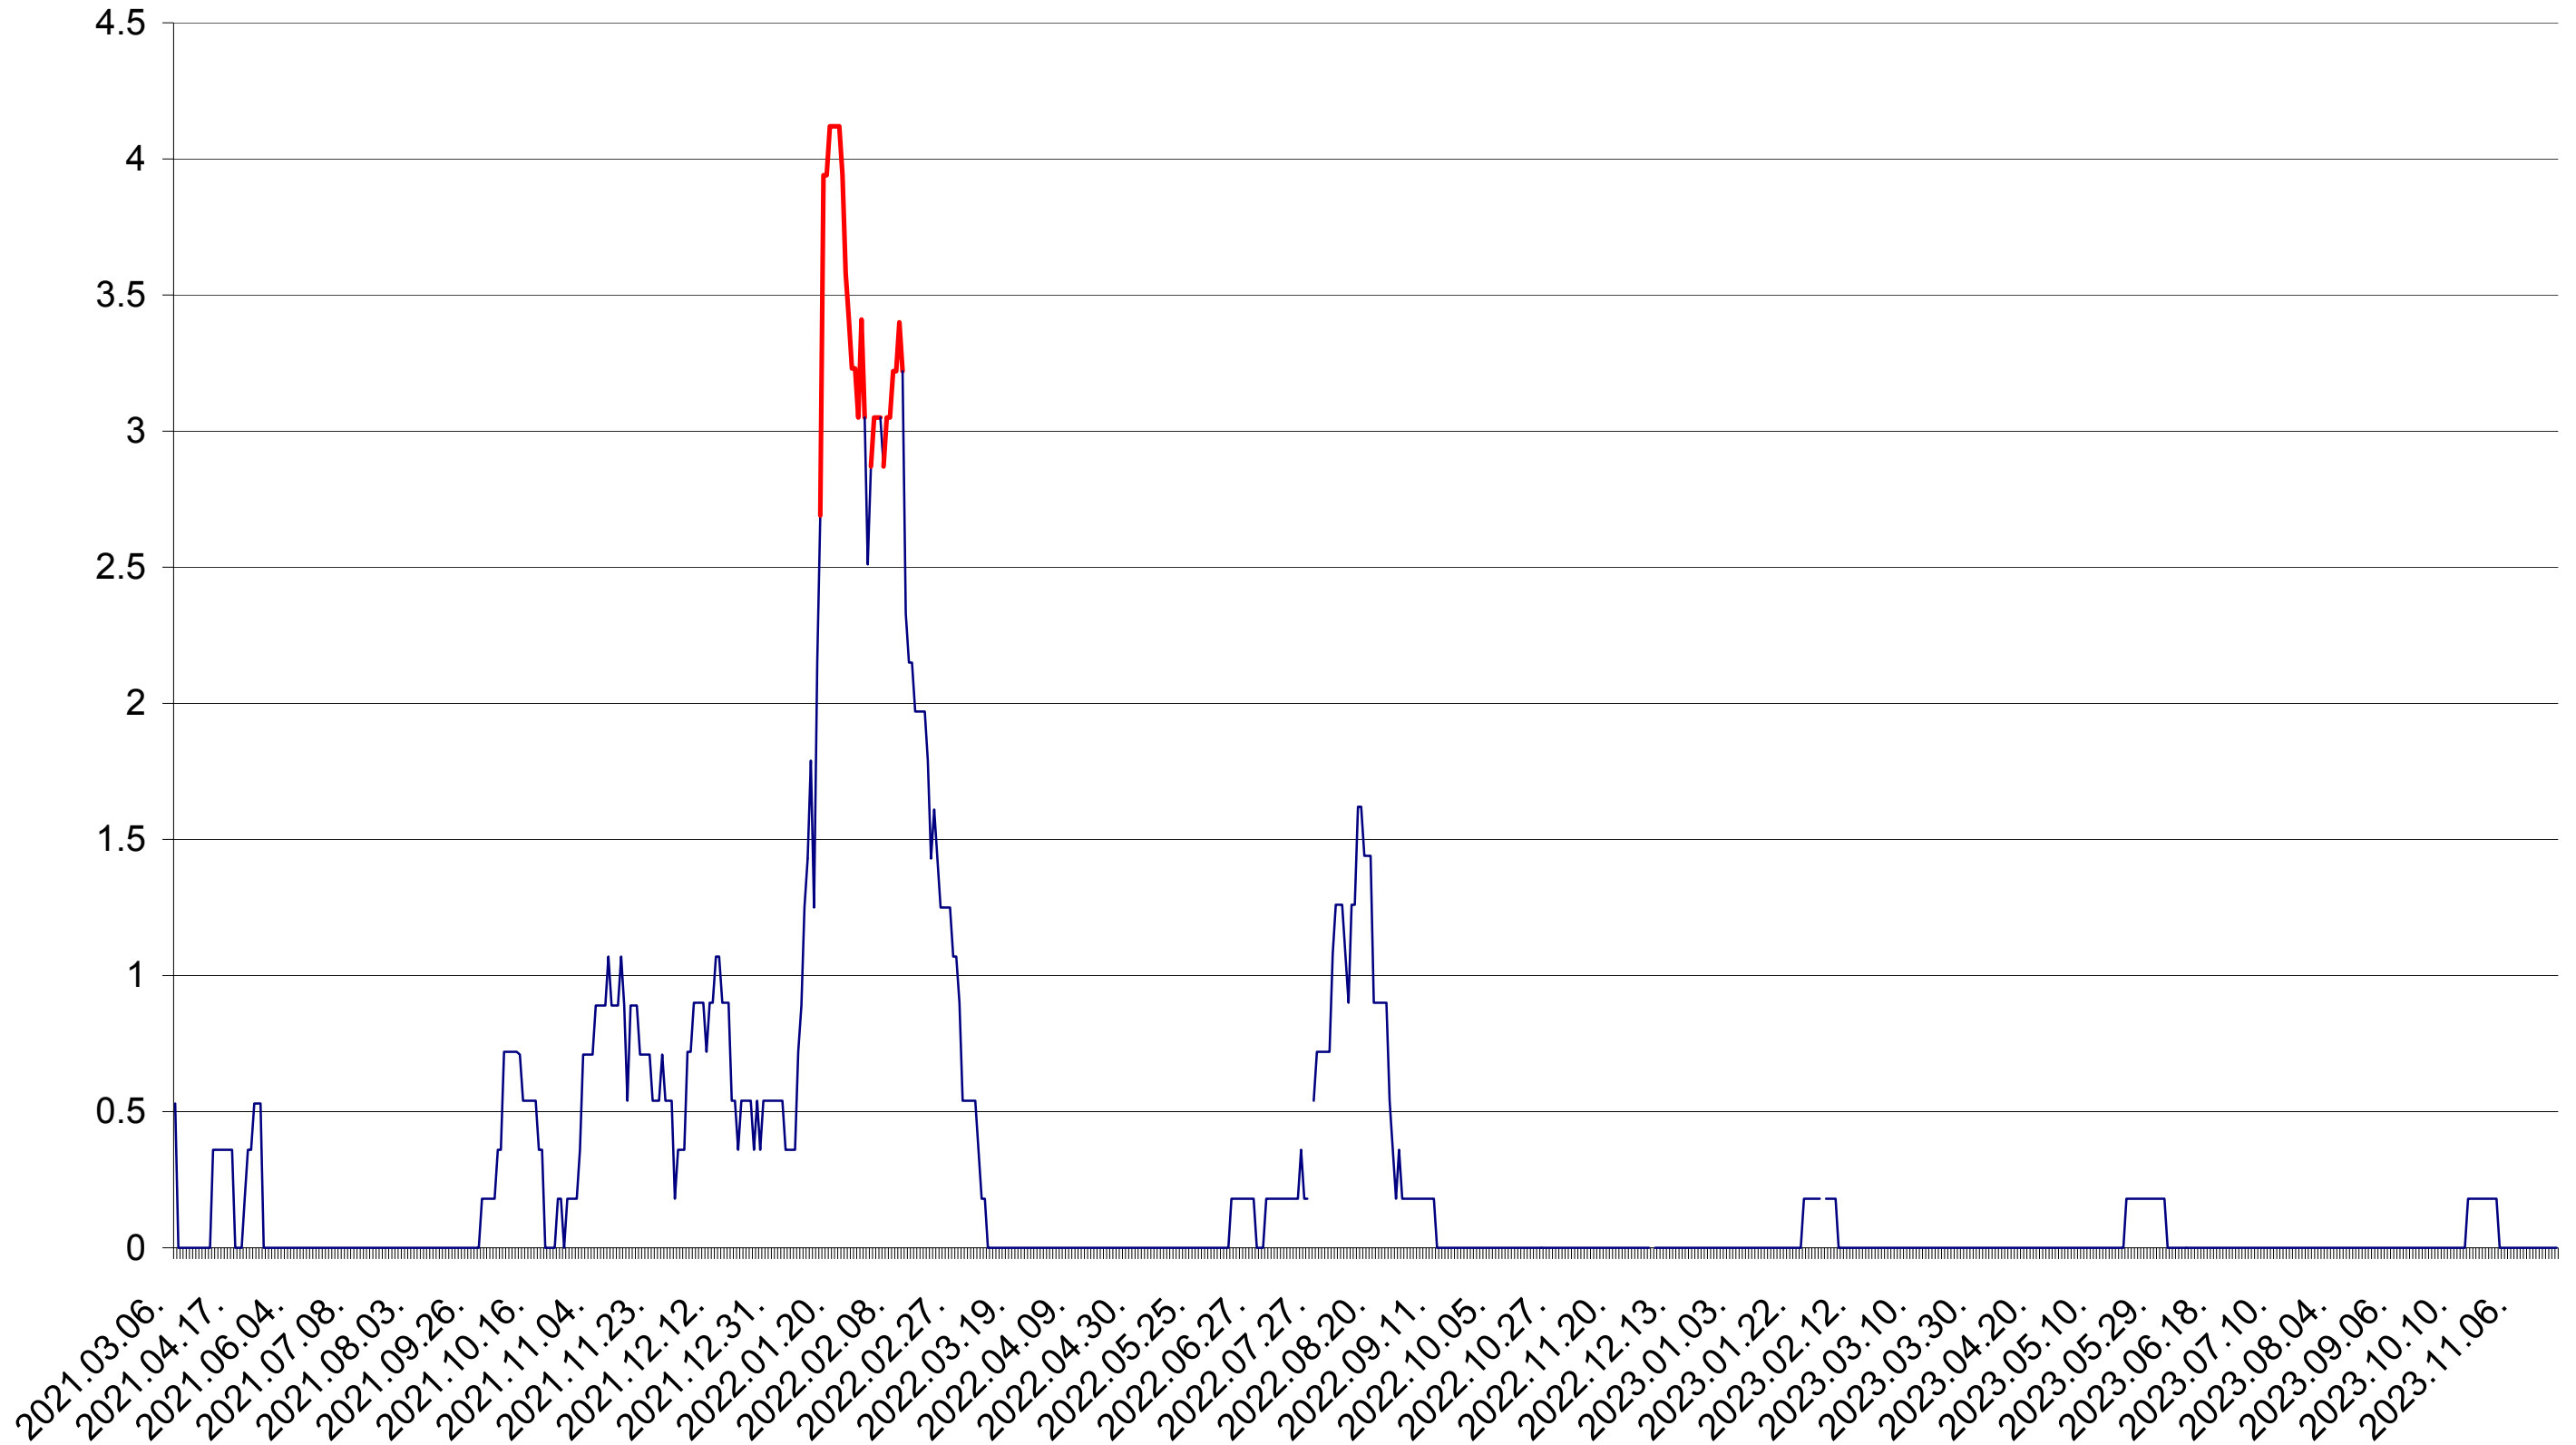

FELICENI - Evolutia incidentei cumulate pe 14 zile la ‰ de locuitori
2021.03.07. - 2023.11.22.

FRUMOASA - Evolutia incidentei cumulate pe 14 zile la ‰ de locuitori
2021.03.07. - 2023.11.22.

GĂLĂUȚAȘ - Evolutia incidentei cumulate pe 14 zile la ‰ de locuitori
2021.03.07. - 2023.11.22.

MUNICIPIUL GHEORGHENI - Evolutia incidentei cumulate pe 14 zile la ‰ de locuitori
2021.03.07. - 2023.11.22.

JOSENI - Evolutia incidentei cumulate pe 14 zile la ‰ de locuitori
2021.03.07. - 2023.11.22.

LĂZAREA - Evolutia incidentei cumulate pe 14 zile la ‰ de locuitori
2021.03.07. - 2023.11.22.

LELICENI - Evolutia incidentei cumulate pe 14 zile la ‰ de locuitori
2021.03.07. - 2023.11.22.

LUETA - Evolutia incidentei cumulate pe 14 zile la ‰ de locuitori
2021.03.07. - 2023.11.22.

LUNCA DE JOS - Evolutia incidentei cumulate pe 14 zile la ‰ de locuitori
2021.03.07. - 2023.11.22.