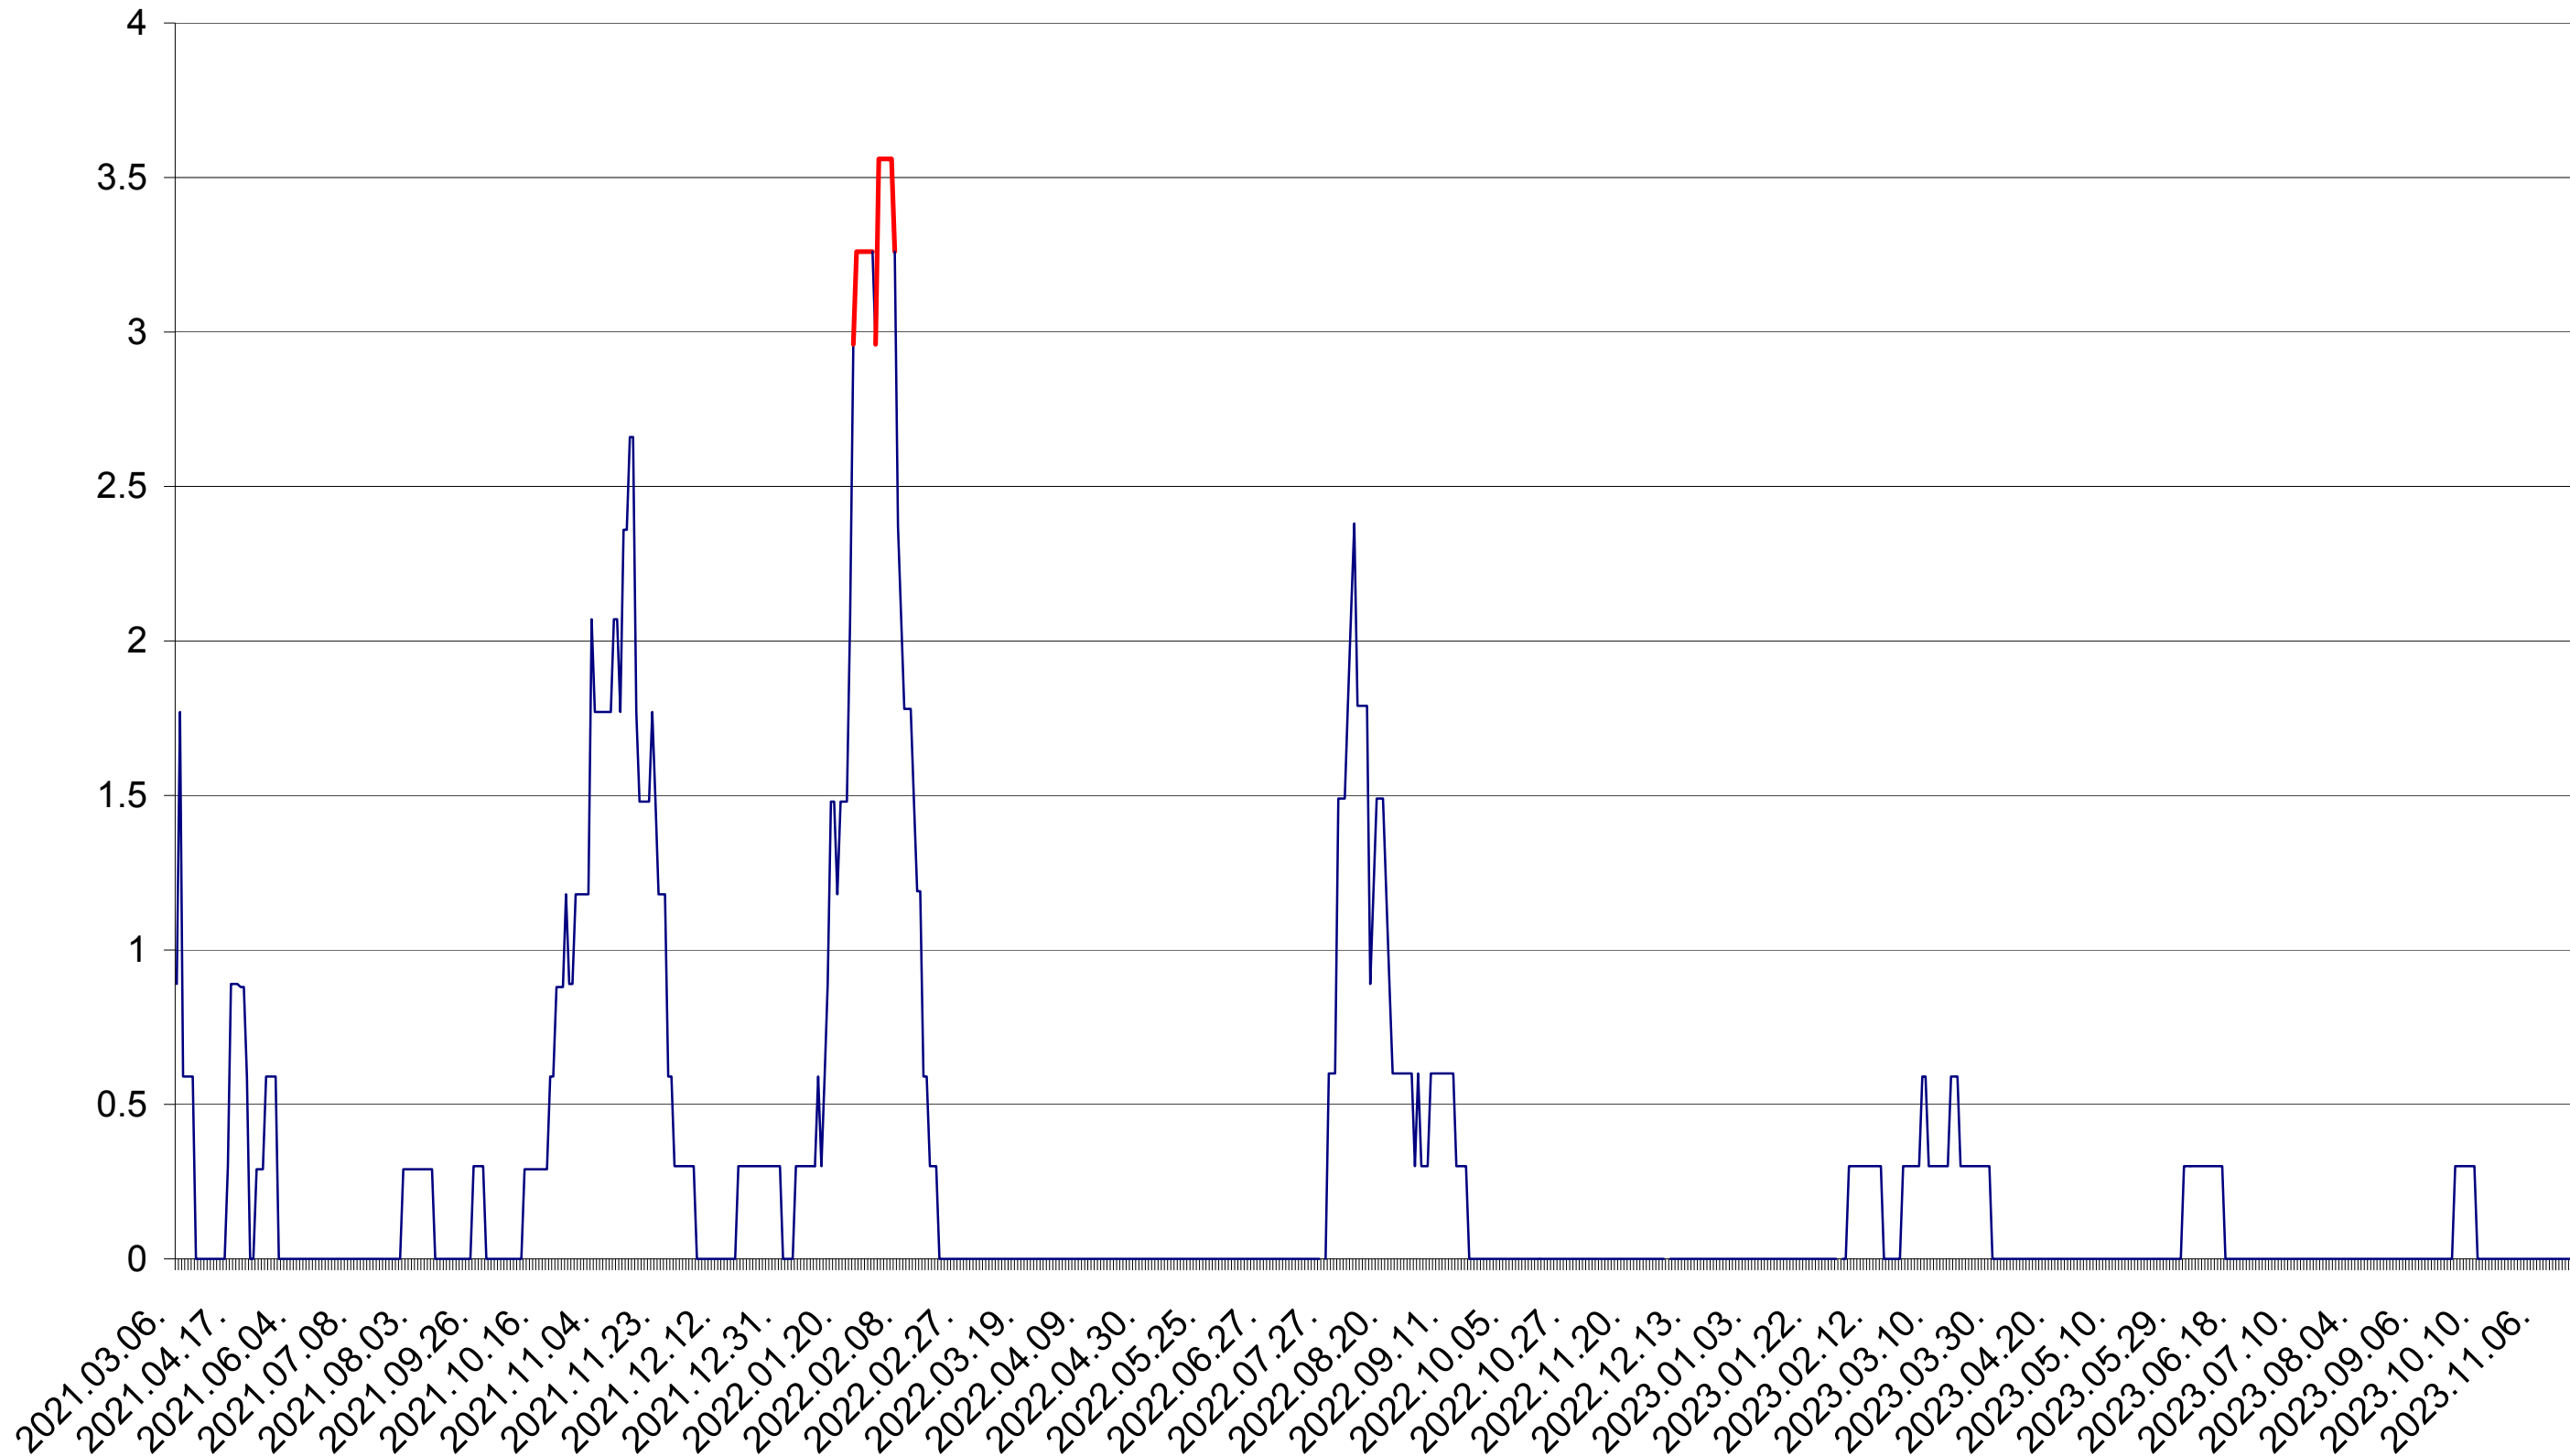

MUNICIPIUL GHEORGHENI - Evolutia incidentei cumulate pe 14 zile la ‰ de locuitori
2021.03.07. - 2023.11.22.

JOSENI - Evolutia incidentei cumulate pe 14 zile la ‰ de locuitori
2021.03.07. - 2023.11.22.

LĂZAREA - Evolutia incidentei cumulate pe 14 zile la ‰ de locuitori
2021.03.07. - 2023.11.22.

LELICENI - Evolutia incidentei cumulate pe 14 zile la ‰ de locuitori
2021.03.07. - 2023.11.22.

LUETA - Evolutia incidentei cumulate pe 14 zile la ‰ de locuitori
2021.03.07. - 2023.11.22.

LUNCA DE JOS - Evolutia incidentei cumulate pe 14 zile la ‰ de locuitori
2021.03.07. - 2023.11.22.

LUNCA DE SUS - Evolutia incidentei cumulate pe 14 zile la ‰ de locuitori
2021.03.07. - 2023.11.22.

LUPENI - Evolutia incidentei cumulate pe 14 zile la ‰ de locuitori
2021.03.07. - 2023.11.22.

MĂDĂRAȘ - Evolutia incidentei cumulate pe 14 zile la ‰ de locuitori
2021.03.07. - 2023.11.22.