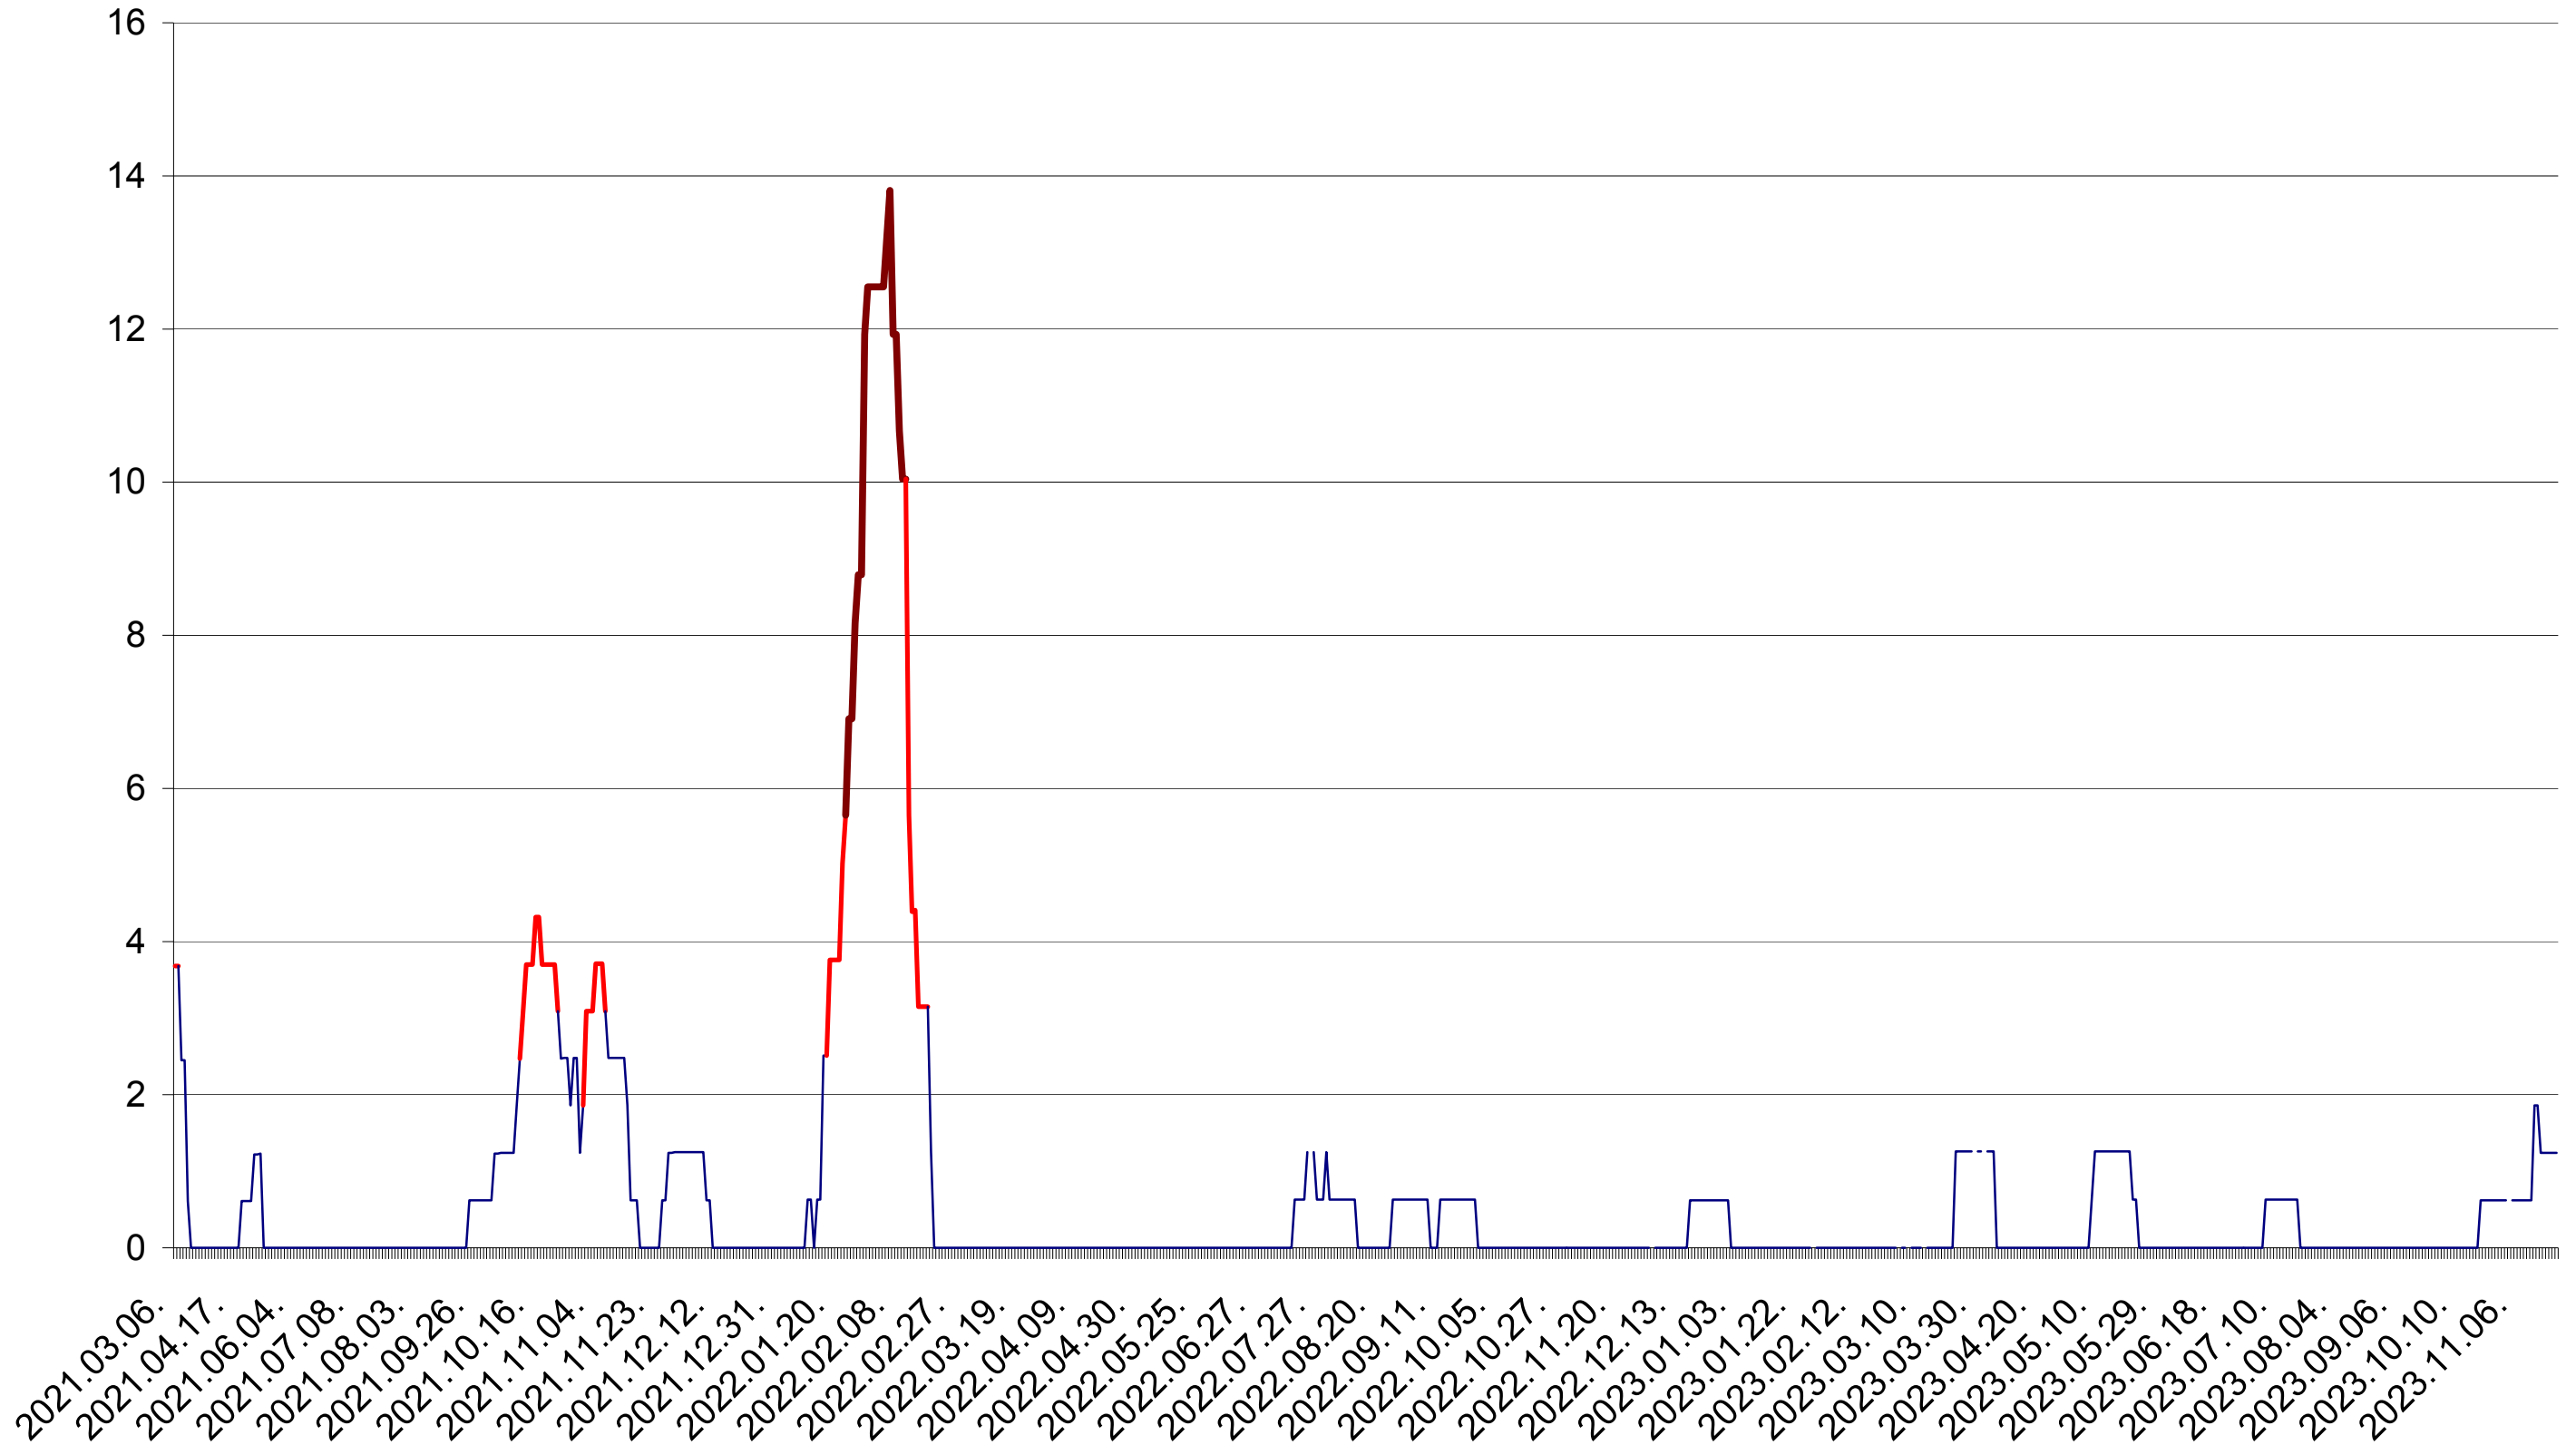

PLĂIEȘII DE JOS - Evolutia incidentei cumulate pe 14 zile la ‰ de locuitori
2021.03.07. - 2023.11.22.

PORUMBENI - Evolutia incidentei cumulate pe 14 zile la ‰ de locuitori
2021.03.07. - 2023.11.22.

PRAID - Evolutia incidentei cumulate pe 14 zile la ‰ de locuitori
2021.03.07. - 2023.11.22.

RACU - Evolutia incidentei cumulate pe 14 zile la ‰ de locuitori
2021.03.07. - 2023.11.22.

REMETEA - Evolutia incidentei cumulate pe 14 zile la ‰ de locuitori
2021.03.07. - 2023.11.22.

SĂCEL - Evolutia incidentei cumulate pe 14 zile la ‰ de locuitori
2021.03.07. - 2023.11.22.