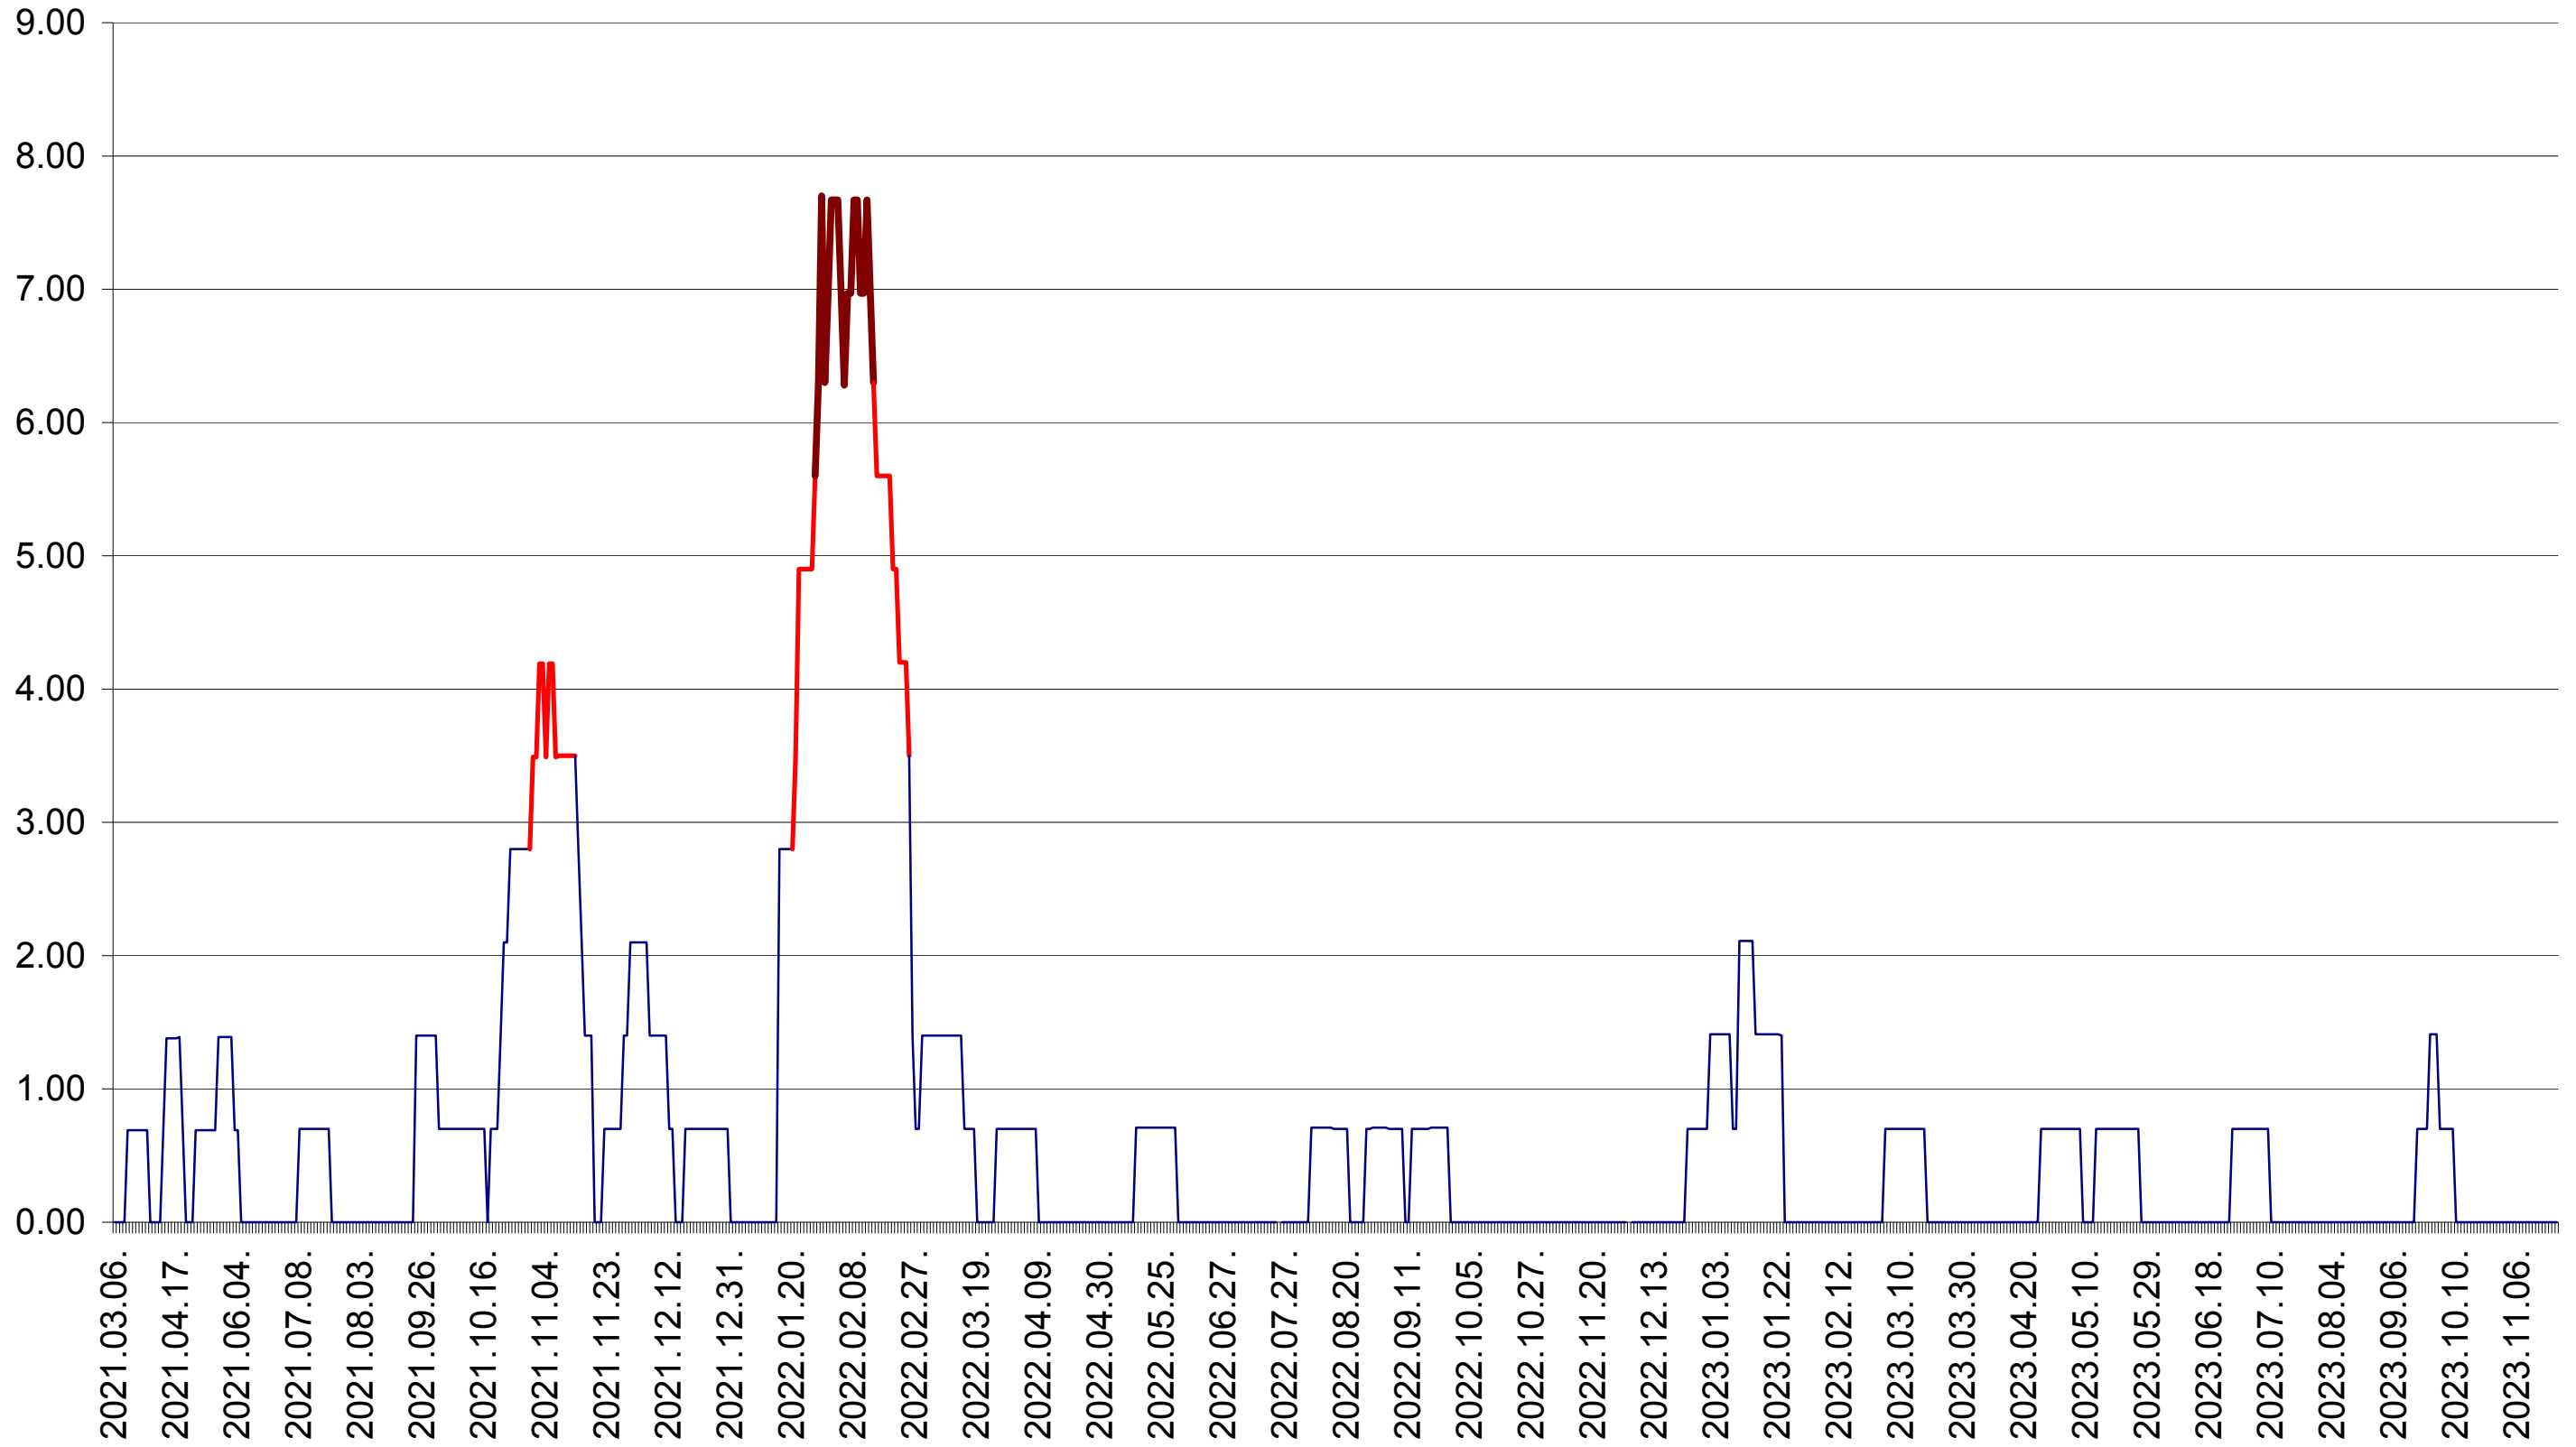

ORAȘ BĂLAN - Evolutia incidentei cumulate pe 14 zile la ‰ de locuitori
2021.03.07. - 2023.11.22.

BILBOR - Evolutia incidentei cumulate pe 14 zile la ‰ de locuitori
2021.03.07. - 2023.11.22.

ORAȘ BORSEC - Evolutia incidentei cumulate pe 14 zile la ‰ de locuitori
2021.03.07. - 2023.11.22.

BRĂDEȘTI - Evolutia incidentei cumulate pe 14 zile la ‰ de locuitori
2021.03.07. - 2023.11.22.

CĂPÂLNIȚA - Evolutia incidentei cumulate pe 14 zile la ‰ de locuitori
2021.03.07. - 2023.11.22.

CÂRȚA - Evolutia incidentei cumulate pe 14 zile la ‰ de locuitori
2021.03.07. - 2023.11.22.

CICEU - Evolutia incidentei cumulate pe 14 zile la ‰ de locuitori
2021.03.07. - 2023.11.22.

CIUCSÂNGEORGIU - Evolutia incidentei cumulate pe 14 zile la ‰ de locuitori
2021.03.07. - 2023.11.22.

CIUMANI - Evolutia incidentei cumulate pe 14 zile la ‰ de locuitori
2021.03.07. - 2023.11.22.

CORBU - Evolutia incidentei cumulate pe 14 zile la ‰ de locuitori
2021.03.07. - 2023.11.22.

CORUND - Evolutia incidentei cumulate pe 14 zile la ‰ de locuitori
2021.03.07. - 2023.11.22.

COZMENI - Evolutia incidentei cumulate pe 14 zile la ‰ de locuitori
2021.03.07. - 2023.11.22.