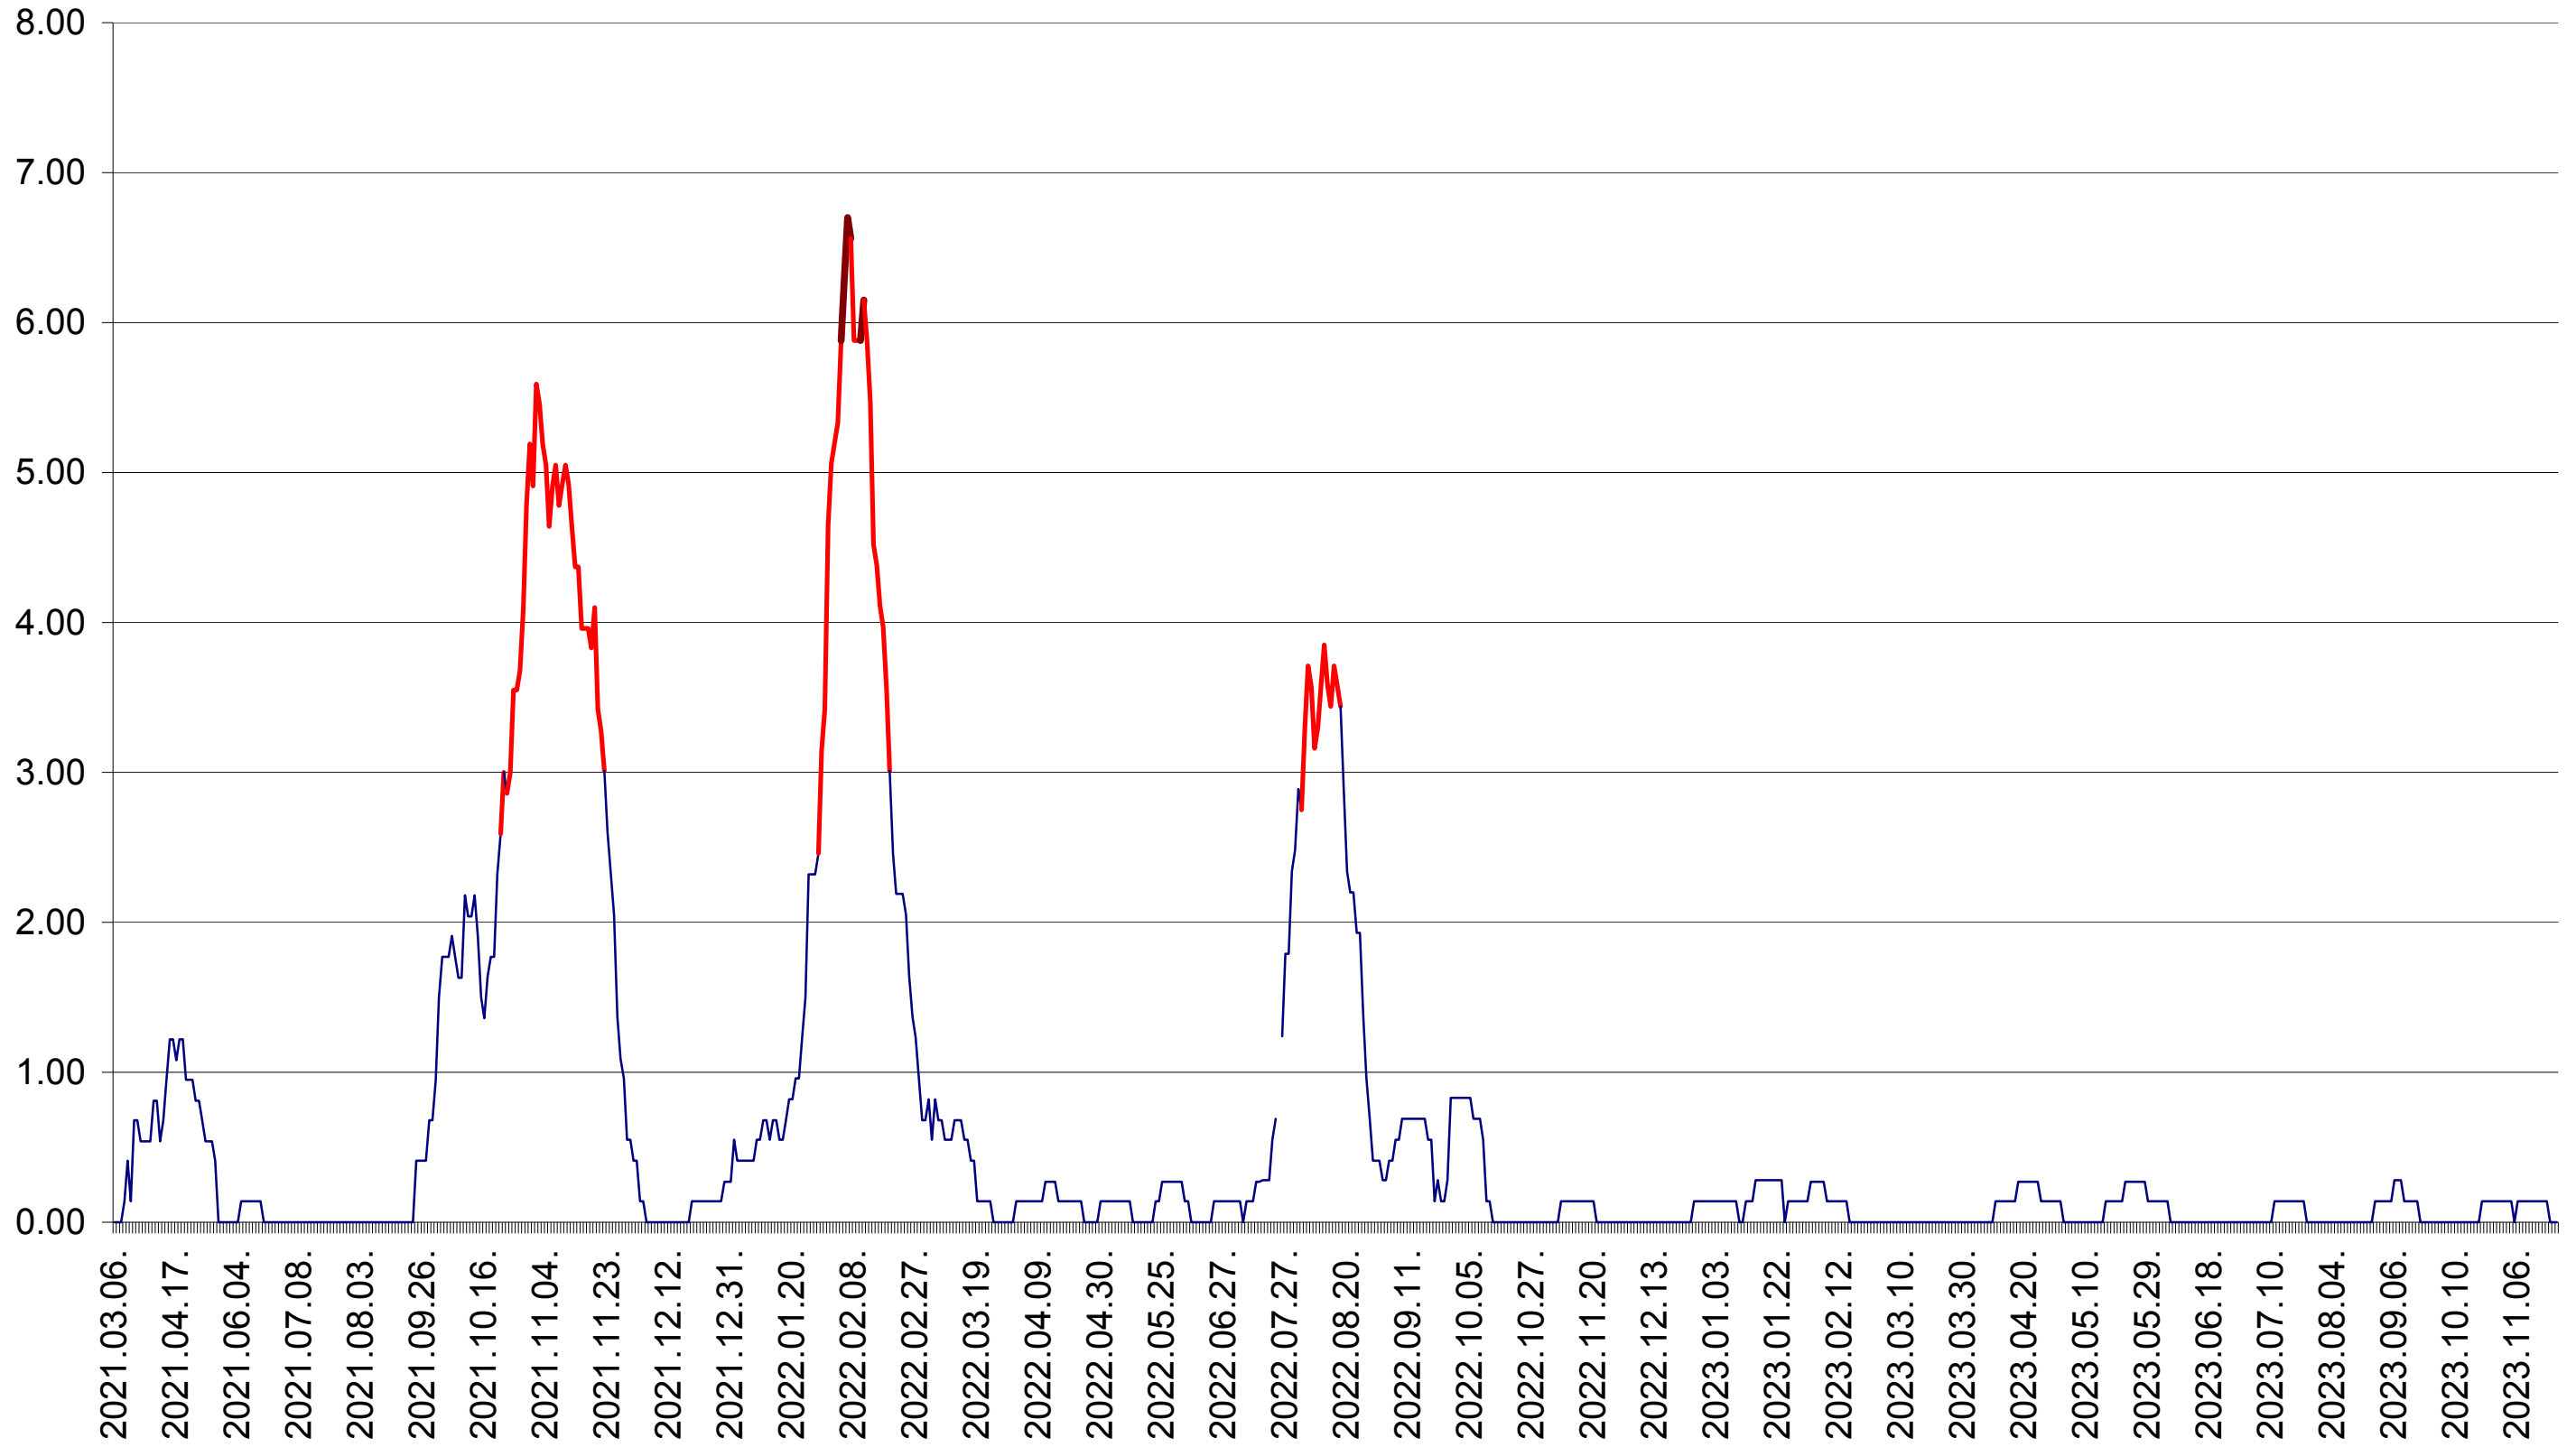

ATID - Evolutia incidentei cumulate pe 14 zile la ‰ de locuitori
2021.03.07. - 2023.11.22.

AVRĂMEȘTI - Evolutia incidentei cumulate pe 14 zile la ‰ de locuitori
2021.03.07. - 2023.11.22.

ORAȘ BĂILE TUȘNAD - Evolutia incidentei cumulate pe 14 zile la ‰ de locuitori
2021.03.07. - 2023.11.22.

ORAȘ BĂLAN - Evolutia incidentei cumulate pe 14 zile la ‰ de locuitori
2021.03.07. - 2023.11.22.

BILBOR - Evolutia incidentei cumulate pe 14 zile la ‰ de locuitori
2021.03.07. - 2023.11.22.

ORAȘ BORSEC - Evolutia incidentei cumulate pe 14 zile la ‰ de locuitori
2021.03.07. - 2023.11.22.

BRĂDEȘTI - Evolutia incidentei cumulate pe 14 zile la ‰ de locuitori
2021.03.07. - 2023.11.22.

CĂPÂLNIȚA - Evolutia incidentei cumulate pe 14 zile la ‰ de locuitori
2021.03.07. - 2023.11.22.

CÂRȚA - Evolutia incidentei cumulate pe 14 zile la ‰ de locuitori
2021.03.07. - 2023.11.22.