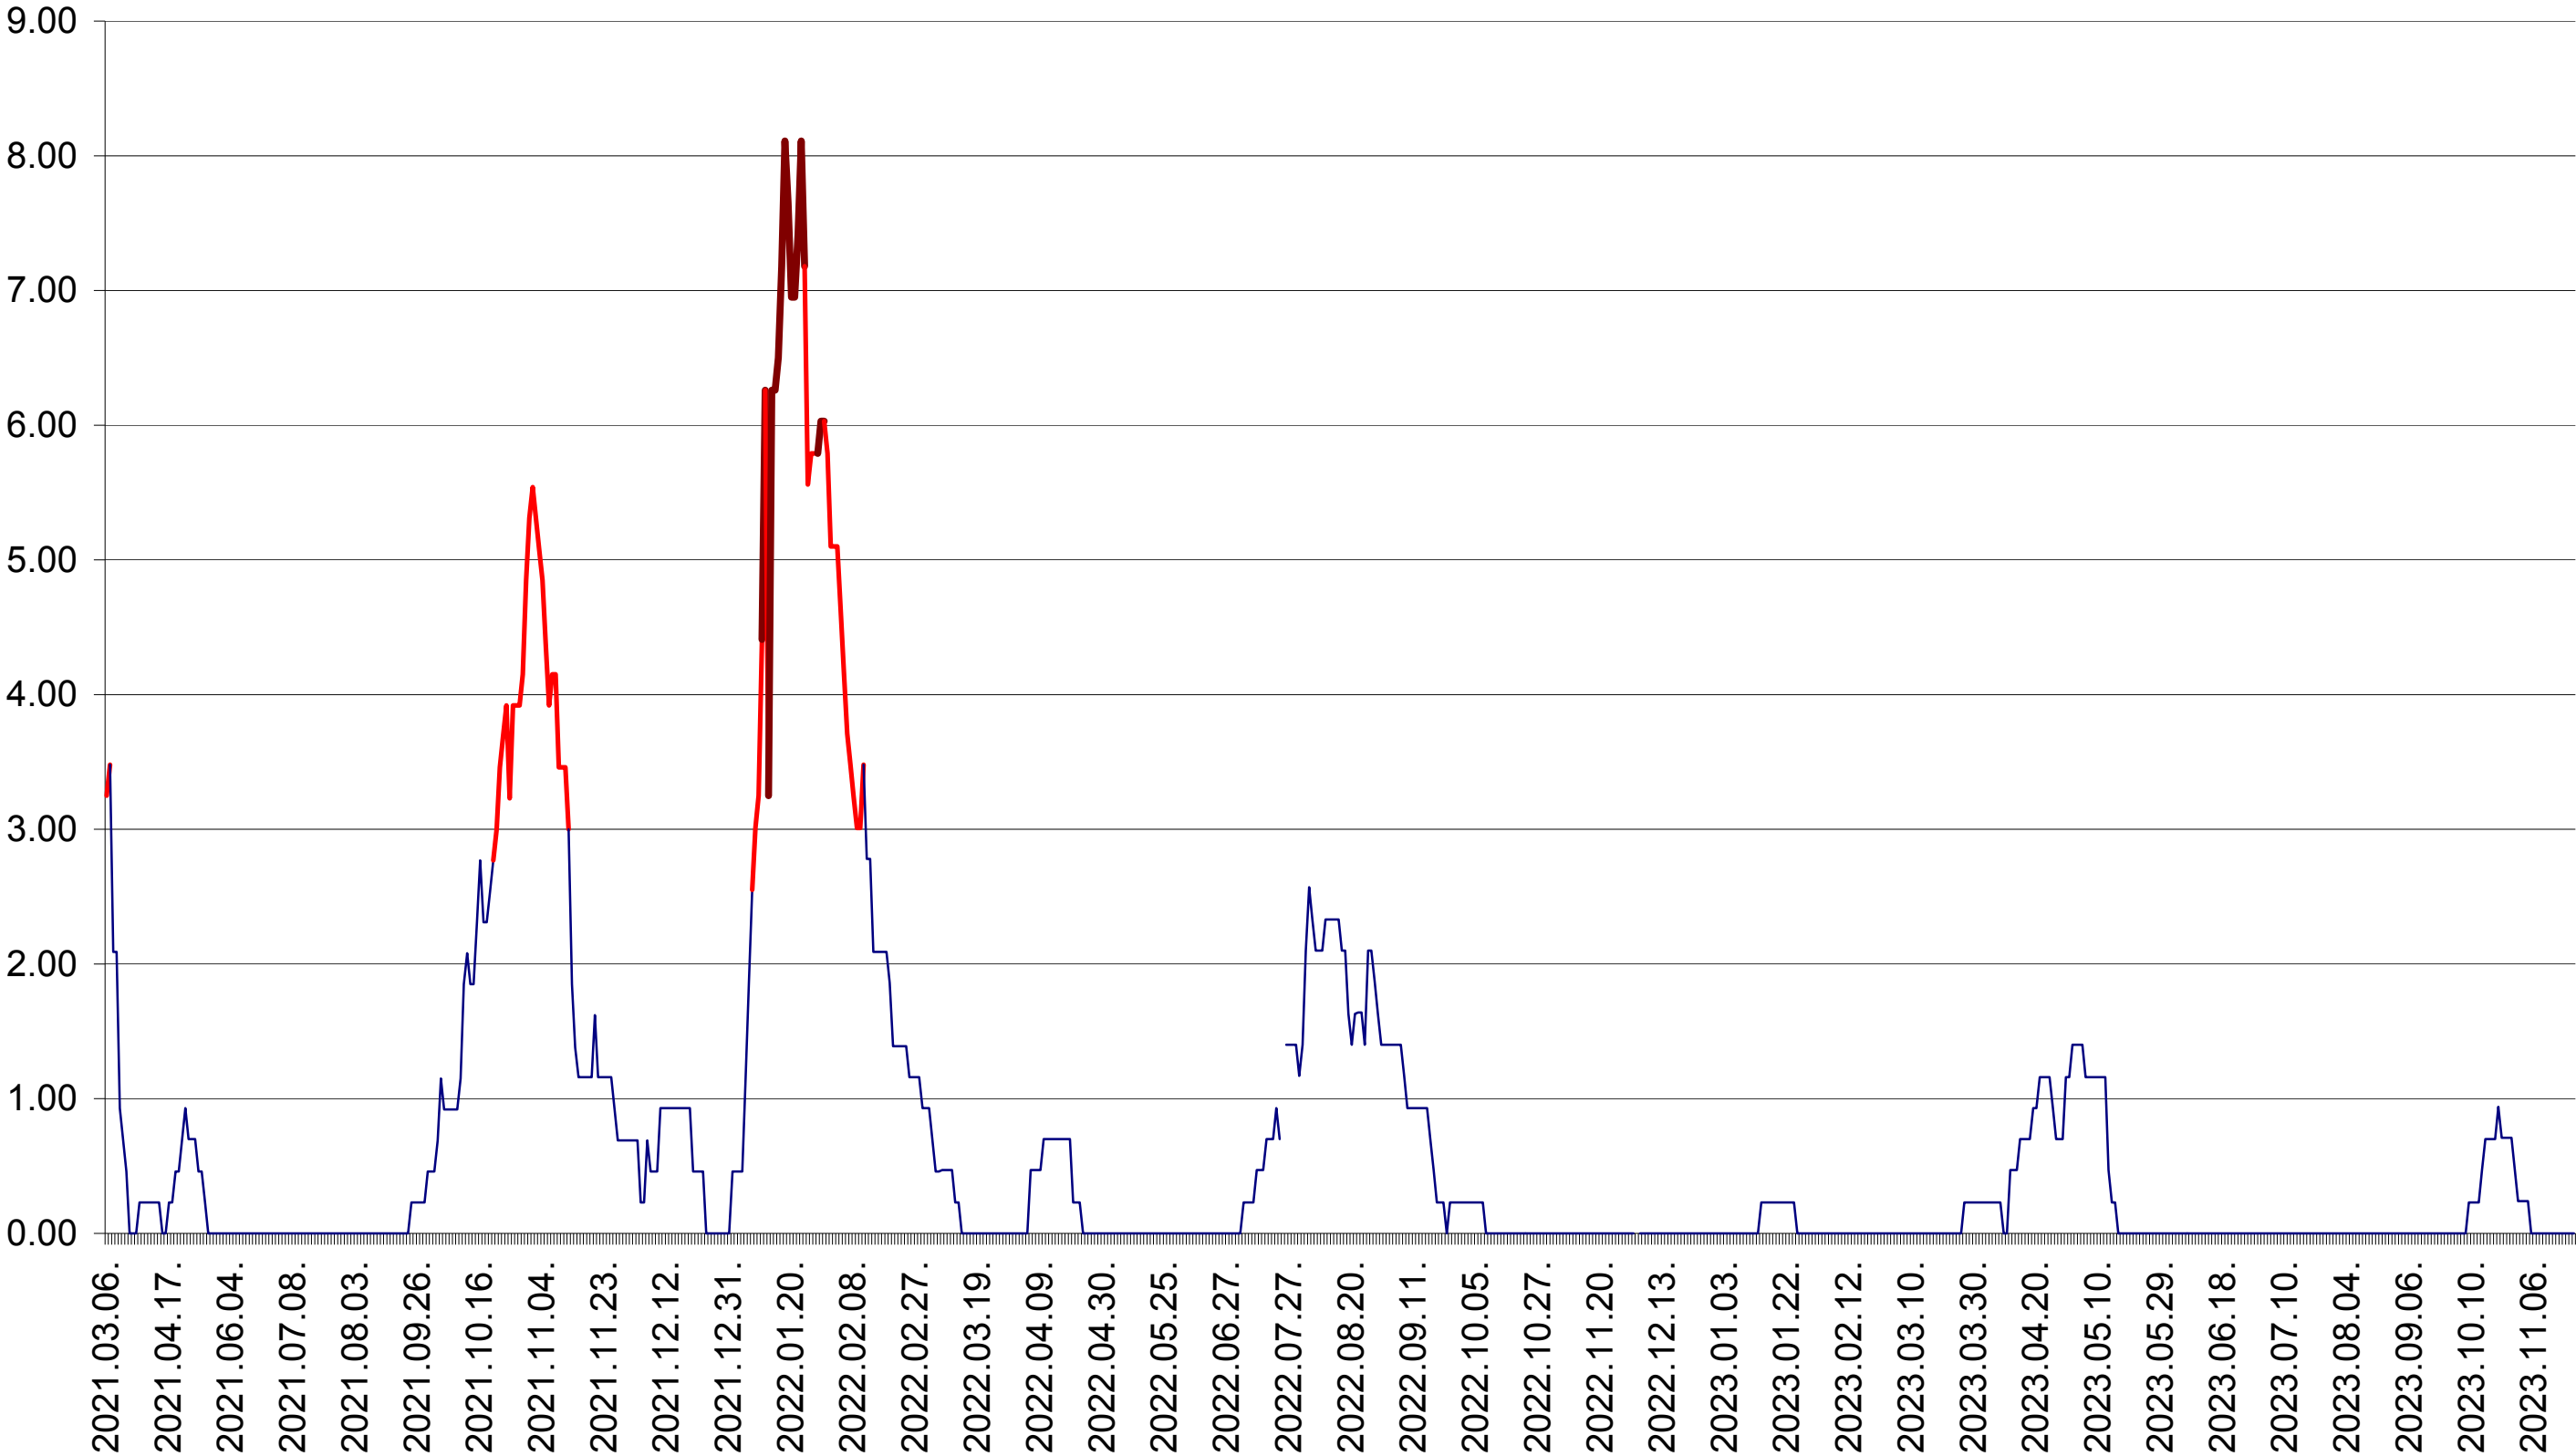

ORAȘ BĂLAN - Evolutia incidentei cumulate pe 14 zile la ‰ de locuitori
2021.03.07. - 2023.11.22.

BILBOR - Evolutia incidentei cumulate pe 14 zile la ‰ de locuitori
2021.03.07. - 2023.11.22.

ORAȘ BORSEC - Evolutia incidentei cumulate pe 14 zile la ‰ de locuitori
2021.03.07. - 2023.11.22.

BRĂDEȘTI - Evolutia incidentei cumulate pe 14 zile la ‰ de locuitori
2021.03.07. - 2023.11.22.

CĂPÂLNIȚA - Evolutia incidentei cumulate pe 14 zile la ‰ de locuitori
2021.03.07. - 2023.11.22.

CÂRȚA - Evolutia incidentei cumulate pe 14 zile la ‰ de locuitori
2021.03.07. - 2023.11.22.

CICEU - Evolutia incidentei cumulate pe 14 zile la ‰ de locuitori
2021.03.07. - 2023.11.22.

CIUCSÂNGEORGIU - Evolutia incidentei cumulate pe 14 zile la ‰ de locuitori
2021.03.07. - 2023.11.22.

CIUMANI - Evolutia incidentei cumulate pe 14 zile la ‰ de locuitori
2021.03.07. - 2023.11.22.

CORBU - Evolutia incidentei cumulate pe 14 zile la ‰ de locuitori
2021.03.07. - 2023.11.22.

CORUND - Evolutia incidentei cumulate pe 14 zile la ‰ de locuitori
2021.03.07. - 2023.11.22.

COZMENI - Evolutia incidentei cumulate pe 14 zile la ‰ de locuitori
2021.03.07. - 2023.11.22.