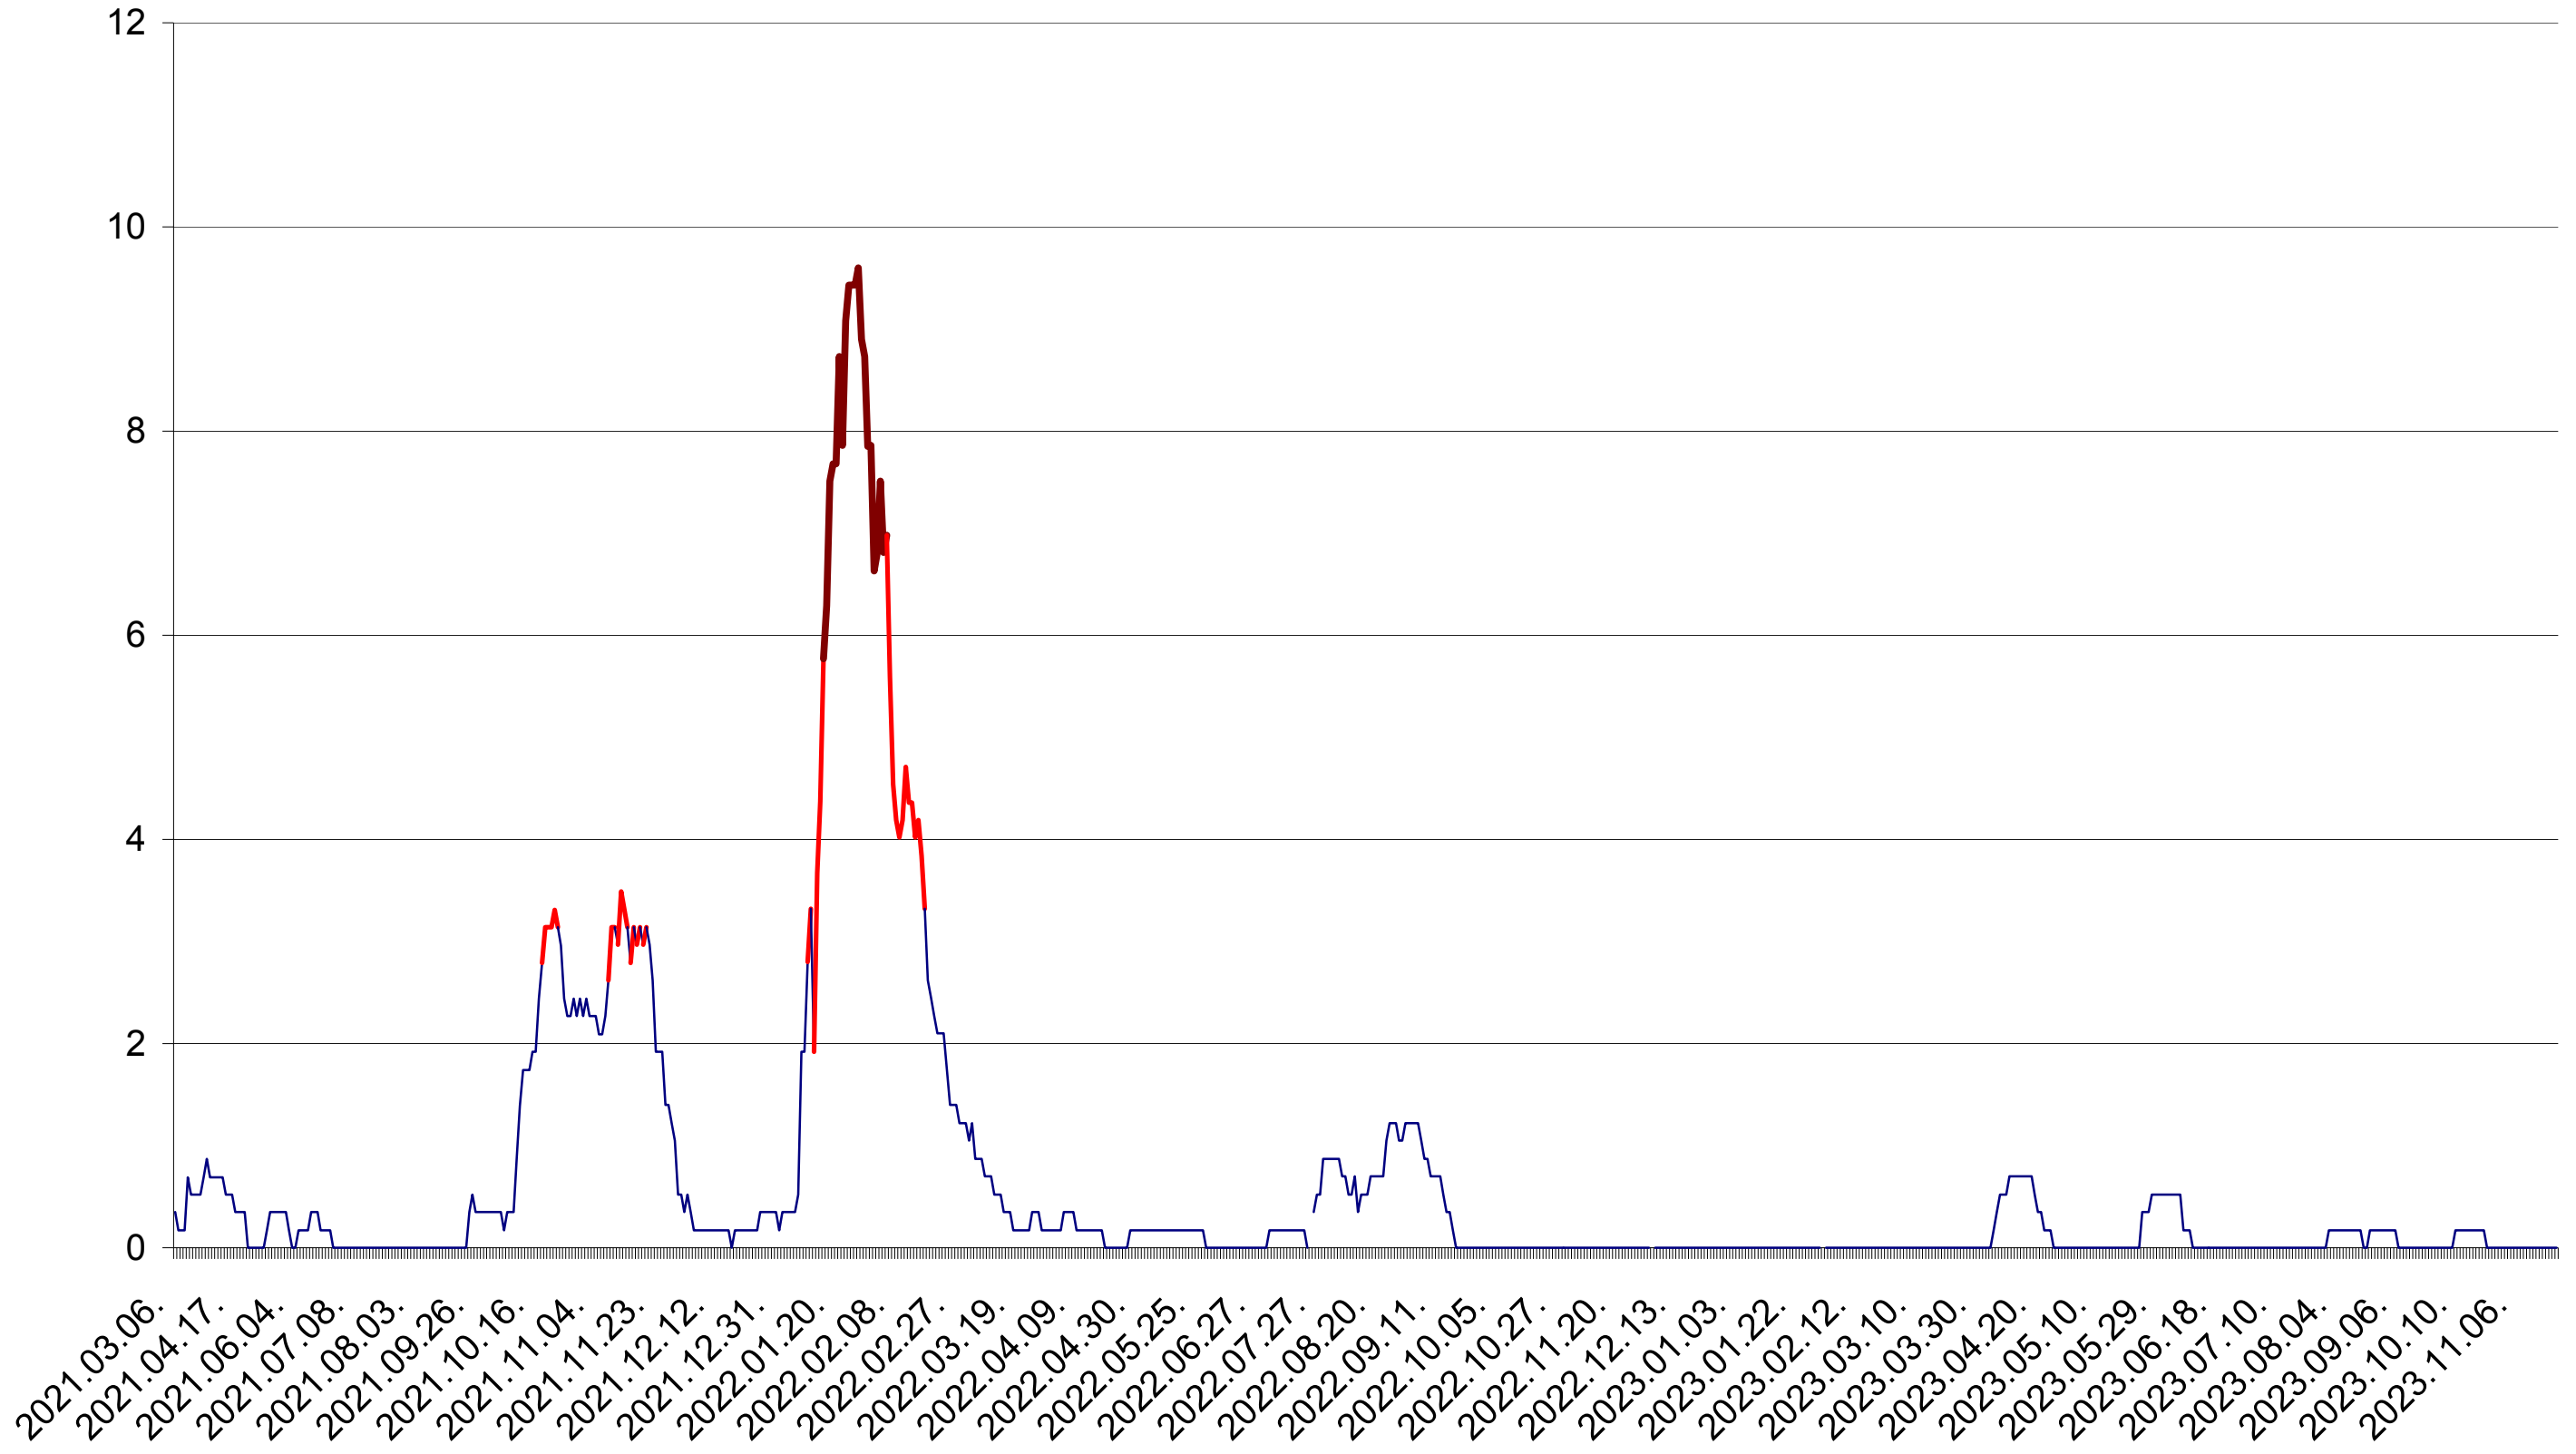

DÂRJIU - Evolutia incidentei cumulate pe 14 zile la ‰ de locuitori
2021.03.07. - 2023.11.22.

DEALU - Evolutia incidentei cumulate pe 14 zile la ‰ de locuitori
2021.03.07. - 2023.11.22.

DITRĂU - Evolutia incidentei cumulate pe 14 zile la ‰ de locuitori
2021.03.07. - 2023.11.22.

FELICENI - Evolutia incidentei cumulate pe 14 zile la ‰ de locuitori
2021.03.07. - 2023.11.22.

FRUMOASA - Evolutia incidentei cumulate pe 14 zile la ‰ de locuitori
2021.03.07. - 2023.11.22.

GĂLĂUȚAȘ - Evolutia incidentei cumulate pe 14 zile la ‰ de locuitori
2021.03.07. - 2023.11.22.

MUNICIPIUL GHEORGHENI - Evolutia incidentei cumulate pe 14 zile la ‰ de locuitori
2021.03.07. - 2023.11.22.

JOSENI - Evolutia incidentei cumulate pe 14 zile la ‰ de locuitori
2021.03.07. - 2023.11.22.

LĂZAREA - Evolutia incidentei cumulate pe 14 zile la ‰ de locuitori
2021.03.07. - 2023.11.22.

LELICENI - Evolutia incidentei cumulate pe 14 zile la ‰ de locuitori
2021.03.07. - 2023.11.22.

LUETA - Evolutia incidentei cumulate pe 14 zile la ‰ de locuitori
2021.03.07. - 2023.11.22.

LUNCA DE JOS - Evolutia incidentei cumulate pe 14 zile la ‰ de locuitori
2021.03.07. - 2023.11.22.