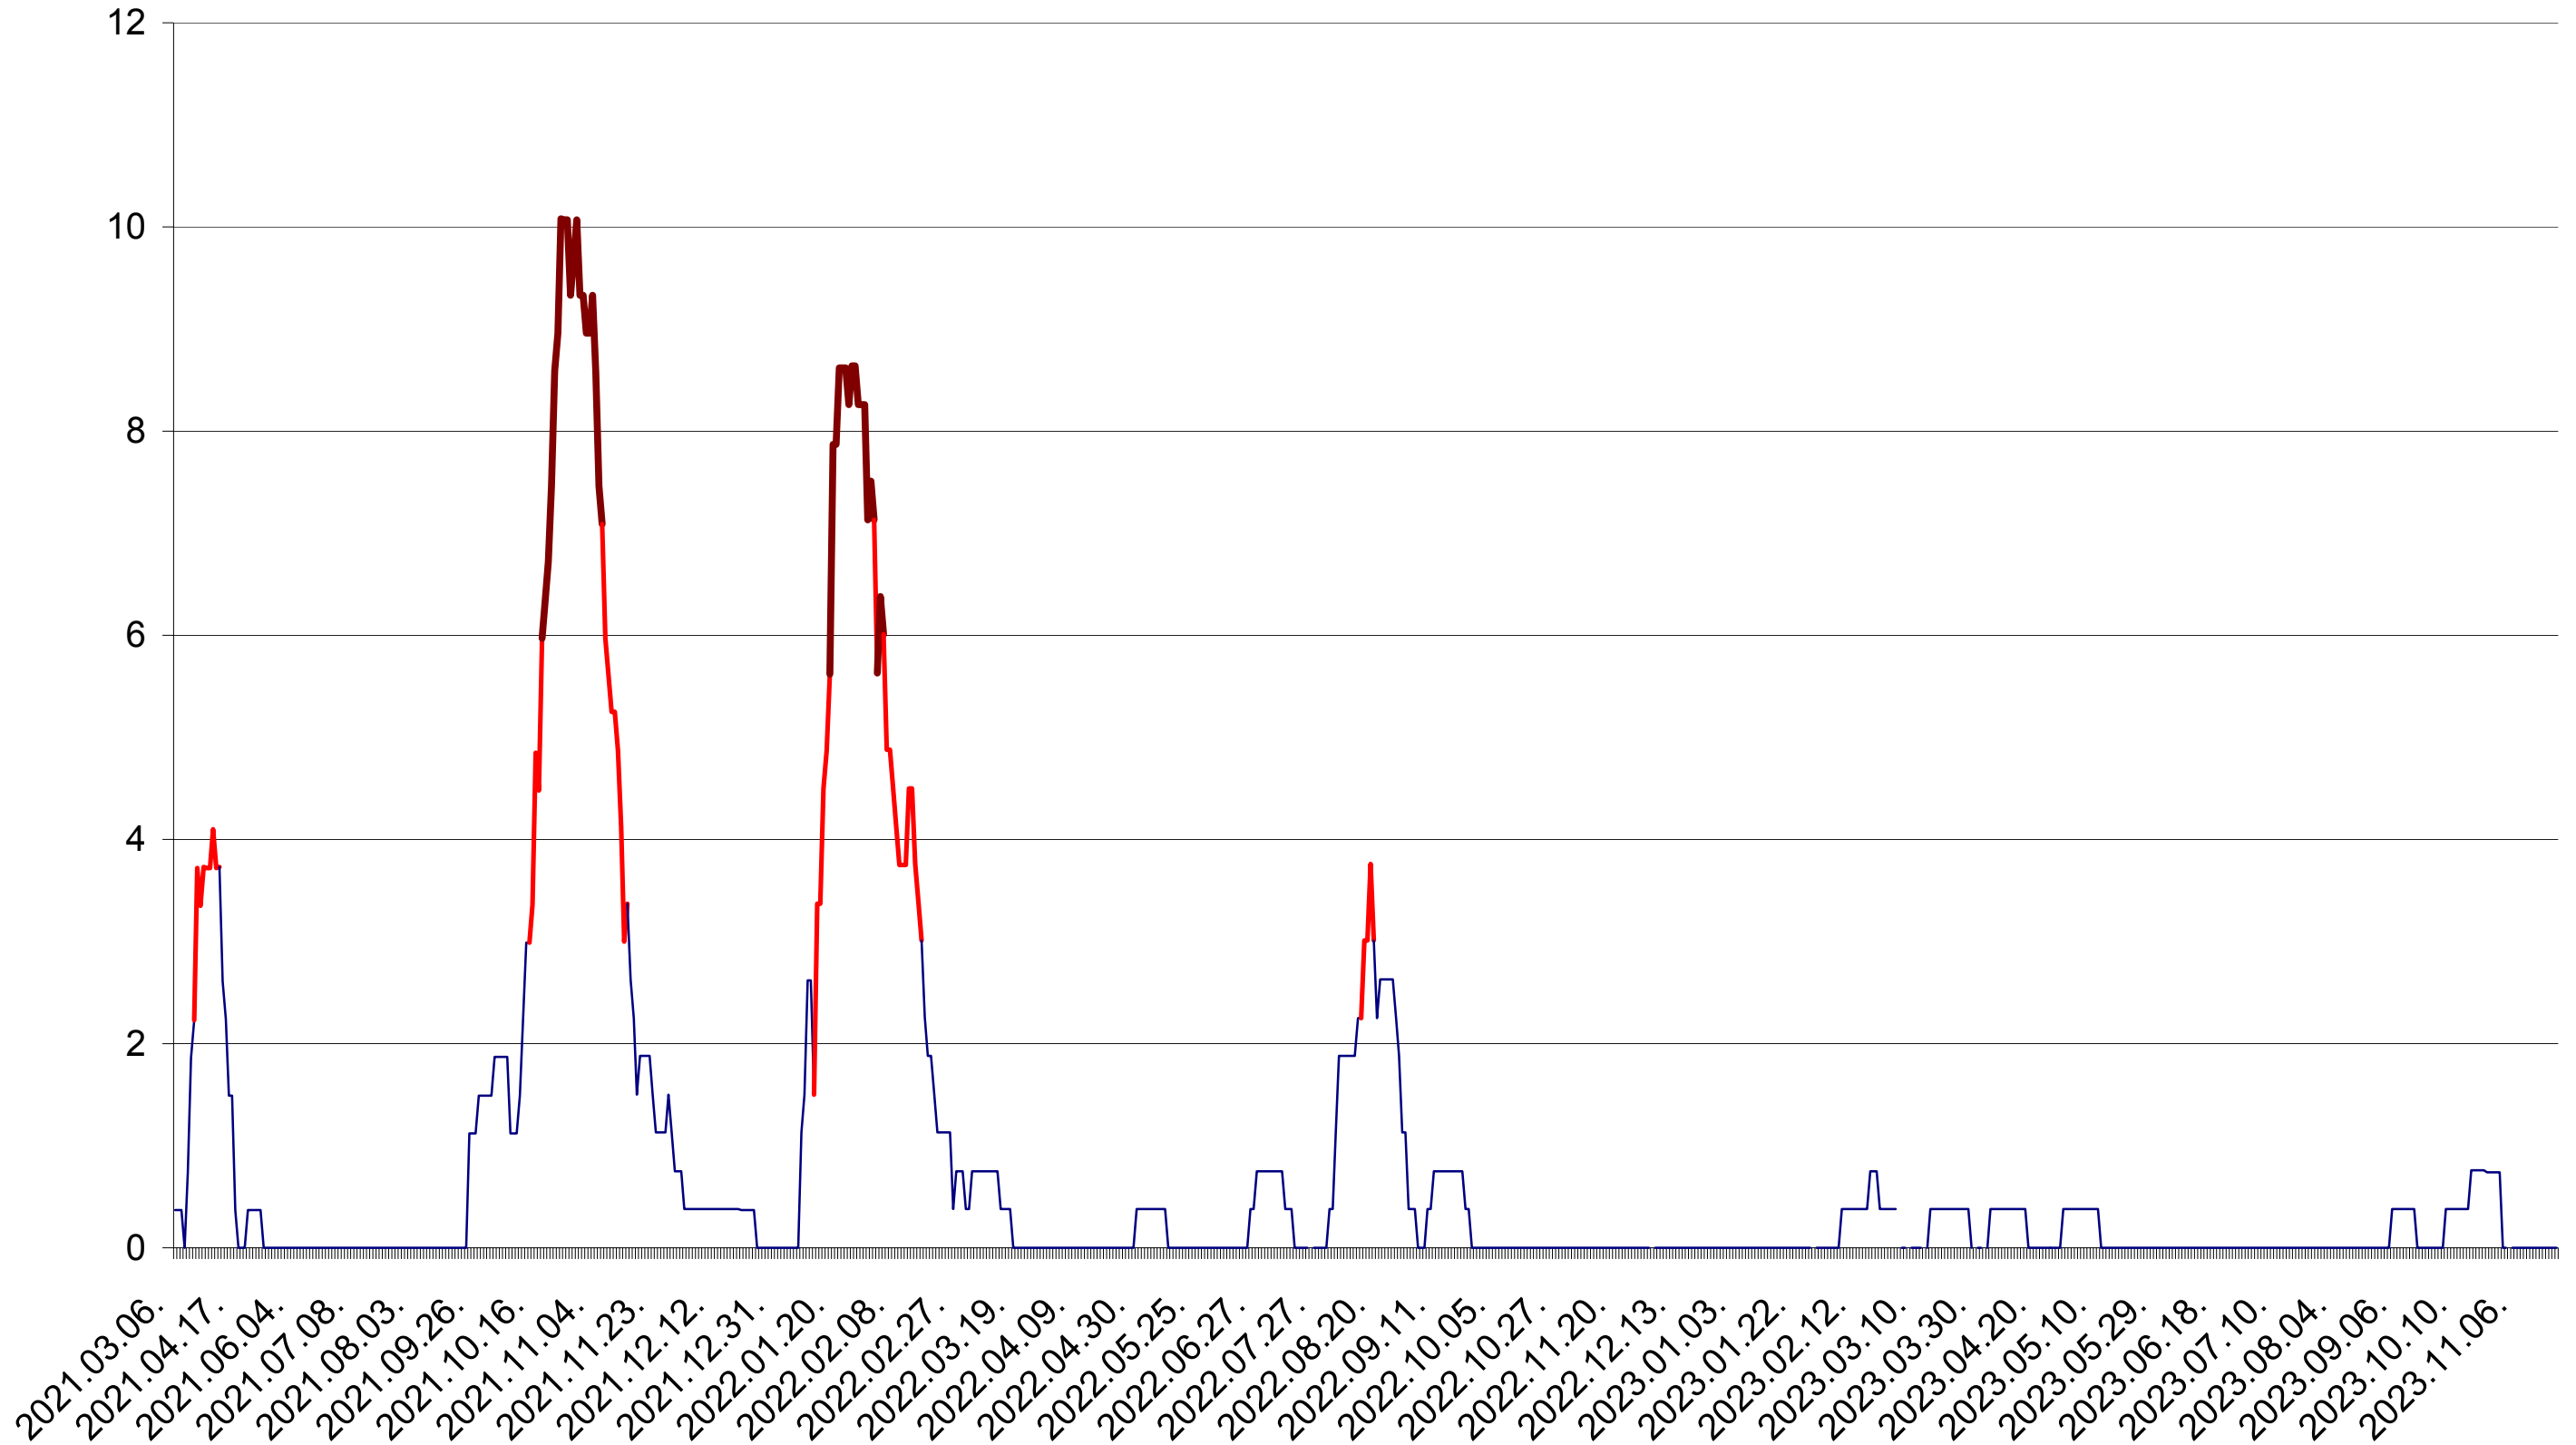

PLĂIEȘII DE JOS - Evolutia incidentei cumulate pe 14 zile la ‰ de locuitori
2021.03.07. - 2023.11.22.

PORUMBENI - Evolutia incidentei cumulate pe 14 zile la ‰ de locuitori
2021.03.07. - 2023.11.22.

PRAID - Evolutia incidentei cumulate pe 14 zile la ‰ de locuitori
2021.03.07. - 2023.11.22.

RACU - Evolutia incidentei cumulate pe 14 zile la ‰ de locuitori
2021.03.07. - 2023.11.22.

REMETEA - Evolutia incidentei cumulate pe 14 zile la ‰ de locuitori
2021.03.07. - 2023.11.22.

SĂCEL - Evolutia incidentei cumulate pe 14 zile la ‰ de locuitori
2021.03.07. - 2023.11.22.

SÂNCRĂIENI - Evolutia incidentei cumulate pe 14 zile la ‰ de locuitori
2021.03.07. - 2023.11.22.

SÂNDOMINIC - Evolutia incidentei cumulate pe 14 zile la ‰ de locuitori
2021.03.07. - 2023.11.22.

SÂNMARTIN - Evolutia incidentei cumulate pe 14 zile la ‰ de locuitori
2021.03.07. - 2023.11.22.