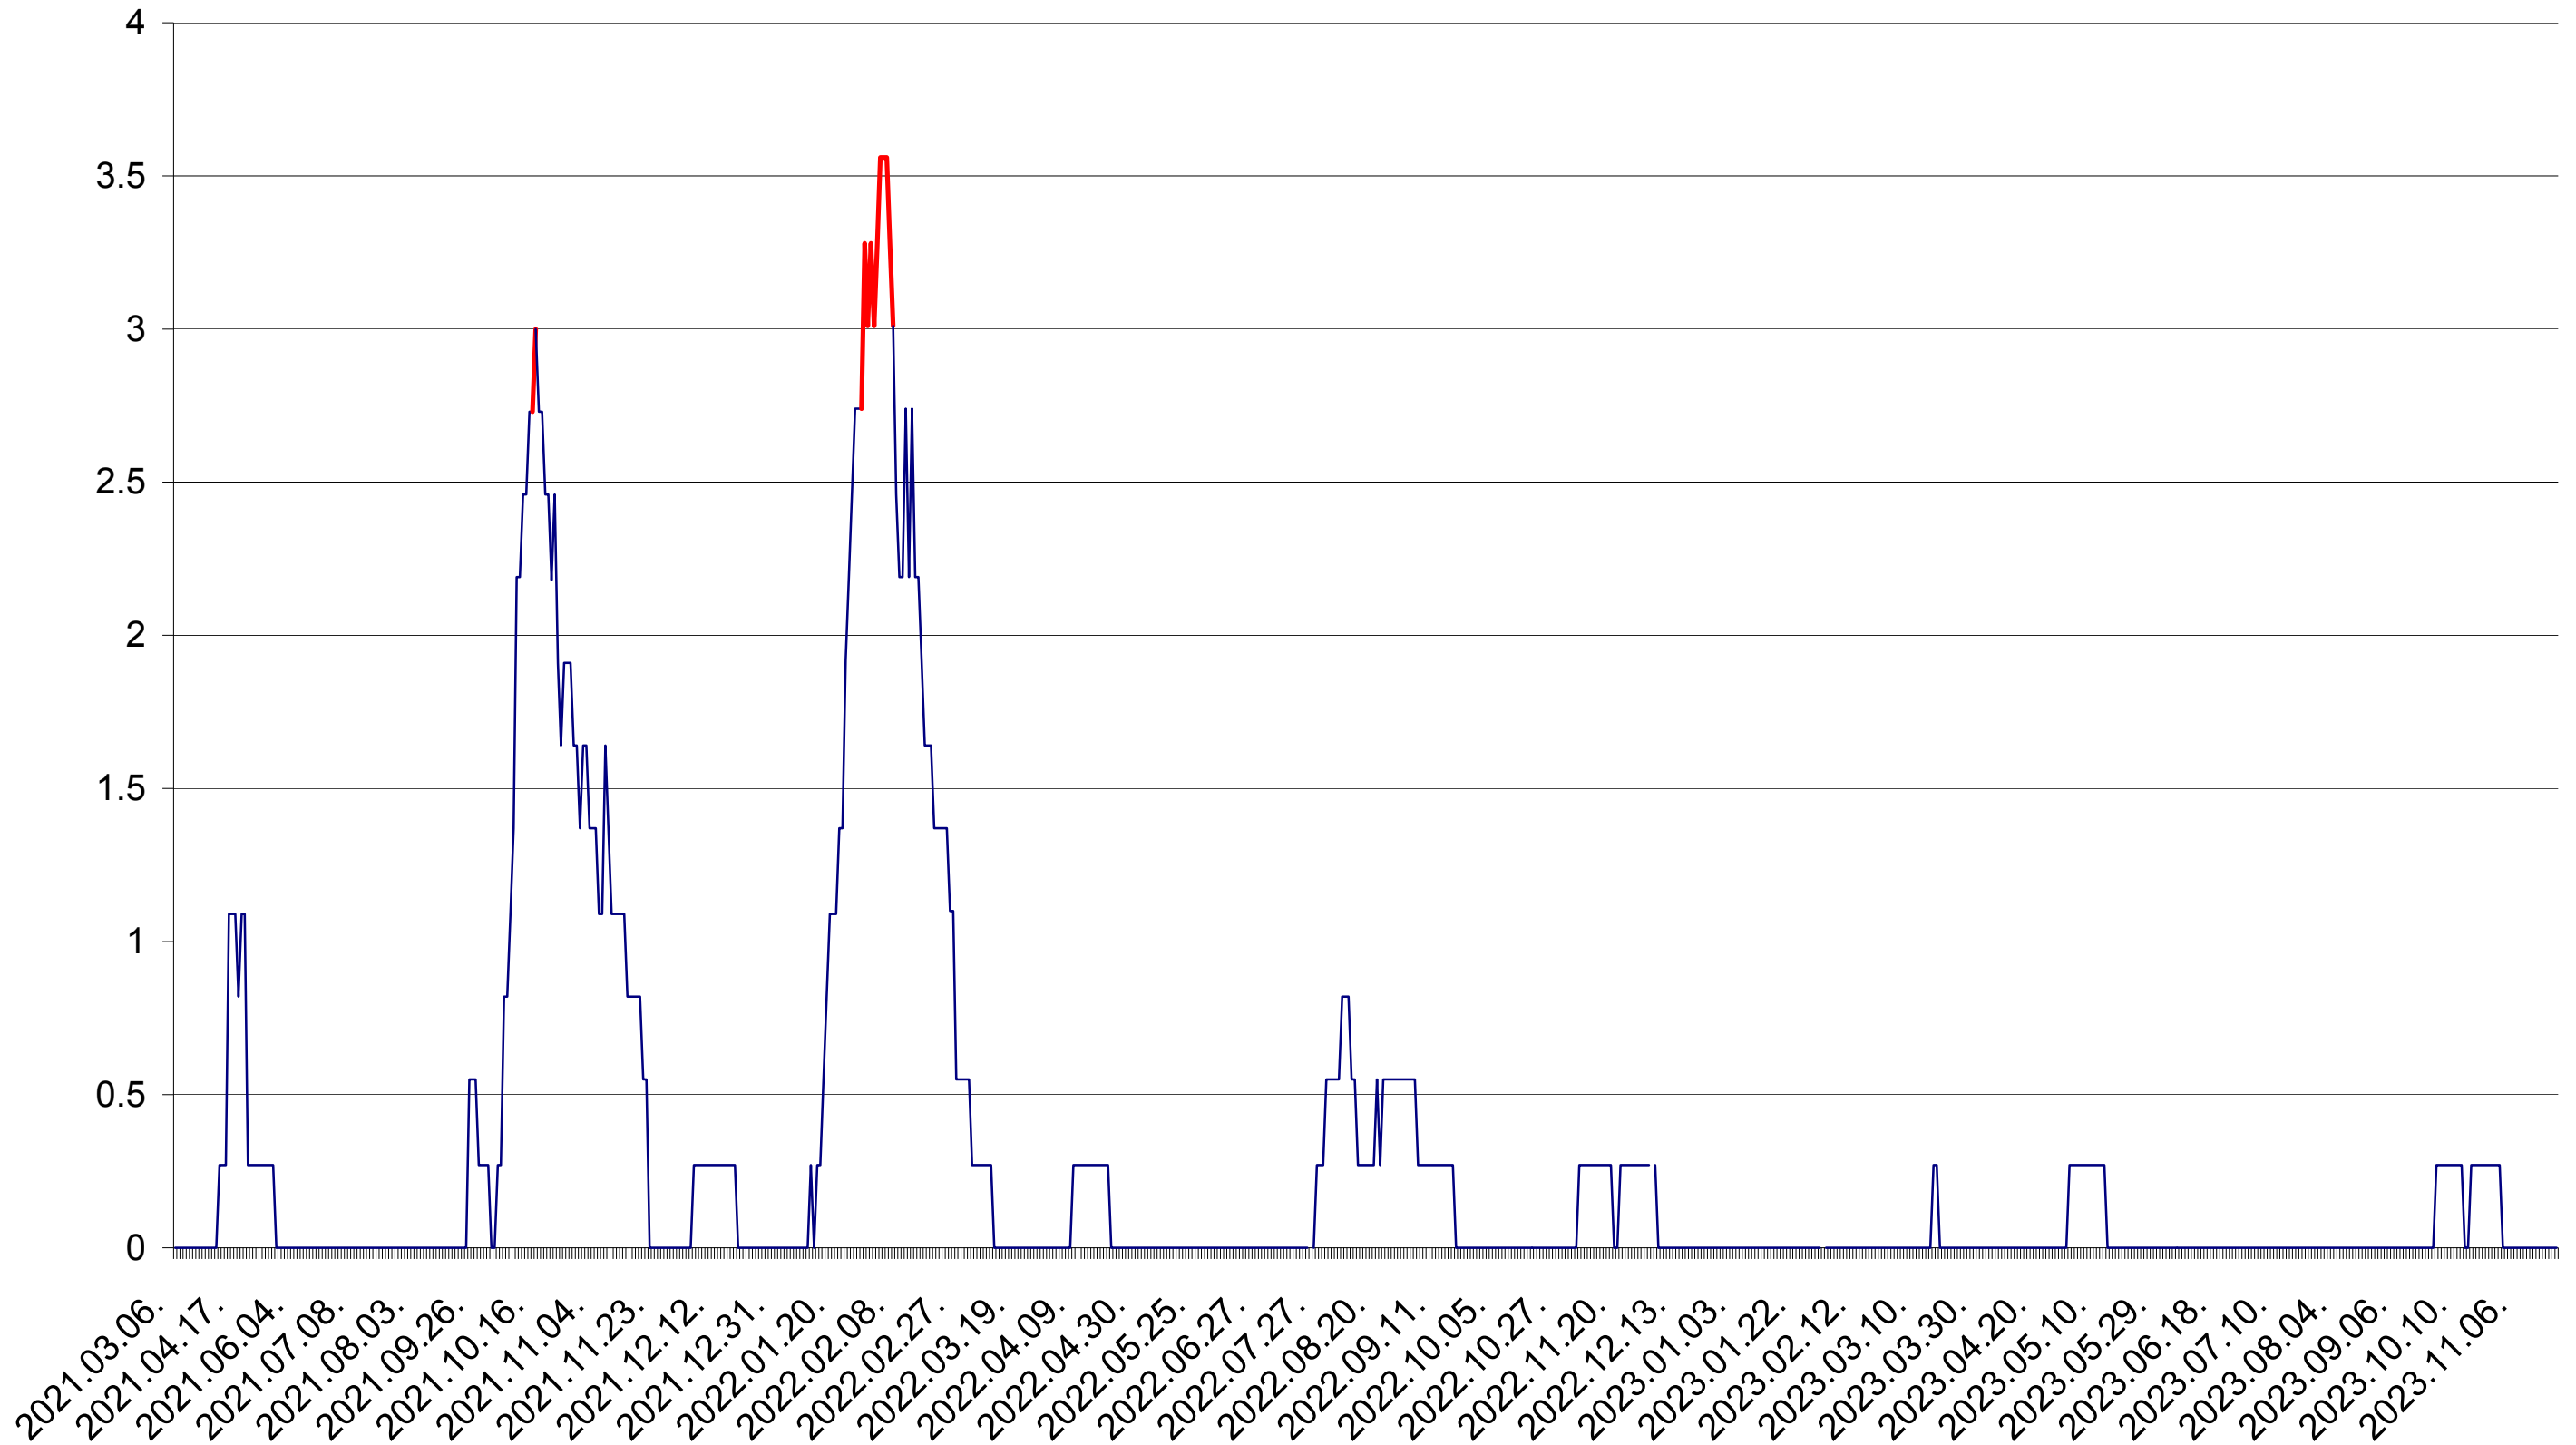

FELICENI - Evolutia incidentei cumulate pe 14 zile la ‰ de locuitori
2021.03.07. - 2023.11.22.

FRUMOASA - Evolutia incidentei cumulate pe 14 zile la ‰ de locuitori
2021.03.07. - 2023.11.22.

GĂLĂUȚAȘ - Evolutia incidentei cumulate pe 14 zile la ‰ de locuitori
2021.03.07. - 2023.11.22.

MUNICIPIUL GHEORGHENI - Evolutia incidentei cumulate pe 14 zile la ‰ de locuitori
2021.03.07. - 2023.11.22.

JOSENI - Evolutia incidentei cumulate pe 14 zile la ‰ de locuitori
2021.03.07. - 2023.11.22.

LĂZAREA - Evolutia incidentei cumulate pe 14 zile la ‰ de locuitori
2021.03.07. - 2023.11.22.

LELICENI - Evolutia incidentei cumulate pe 14 zile la ‰ de locuitori
2021.03.07. - 2023.11.22.

LUETA - Evolutia incidentei cumulate pe 14 zile la ‰ de locuitori
2021.03.07. - 2023.11.22.

LUNCA DE JOS - Evolutia incidentei cumulate pe 14 zile la ‰ de locuitori
2021.03.07. - 2023.11.22.