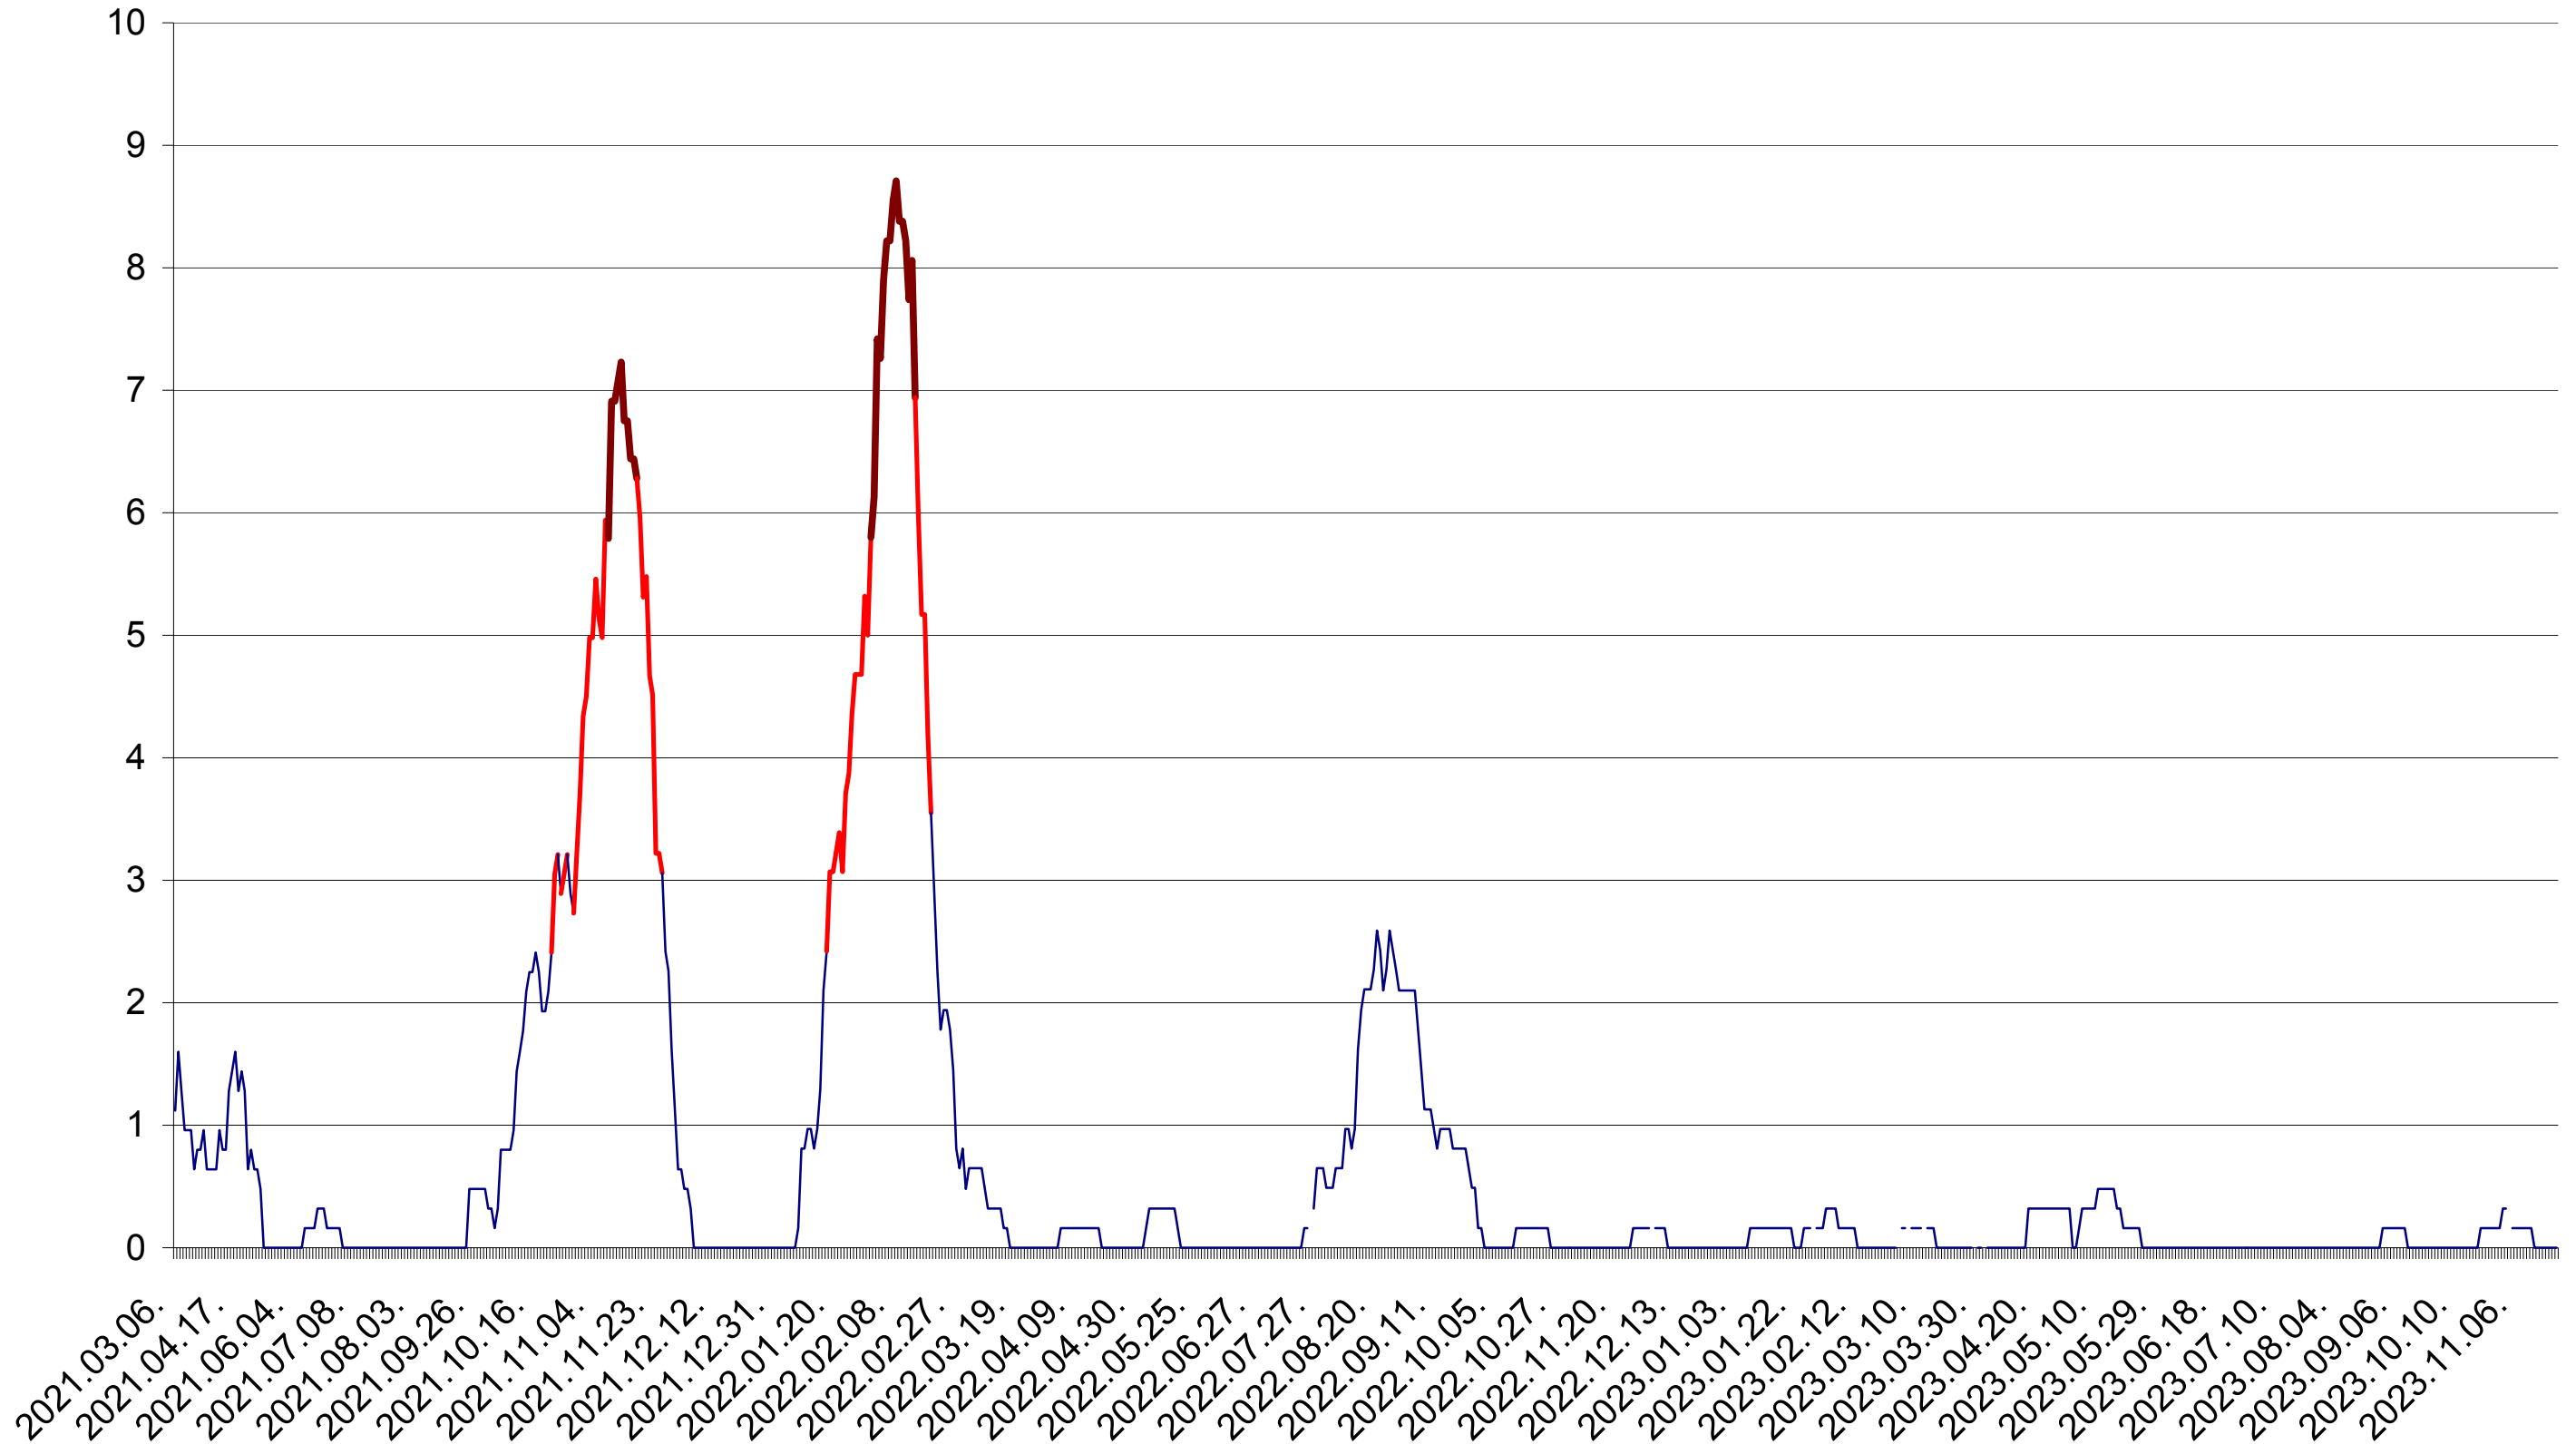

SÂNMARTIN - Evolutia incidentei cumulate pe 14 zile la ‰ de locuitori
2021.03.07. - 2023.11.22.

SÂNDOMINIC - Evolutia incidentei cumulate pe 14 zile la ‰ de locuitori
2021.03.07. - 2023.11.22.