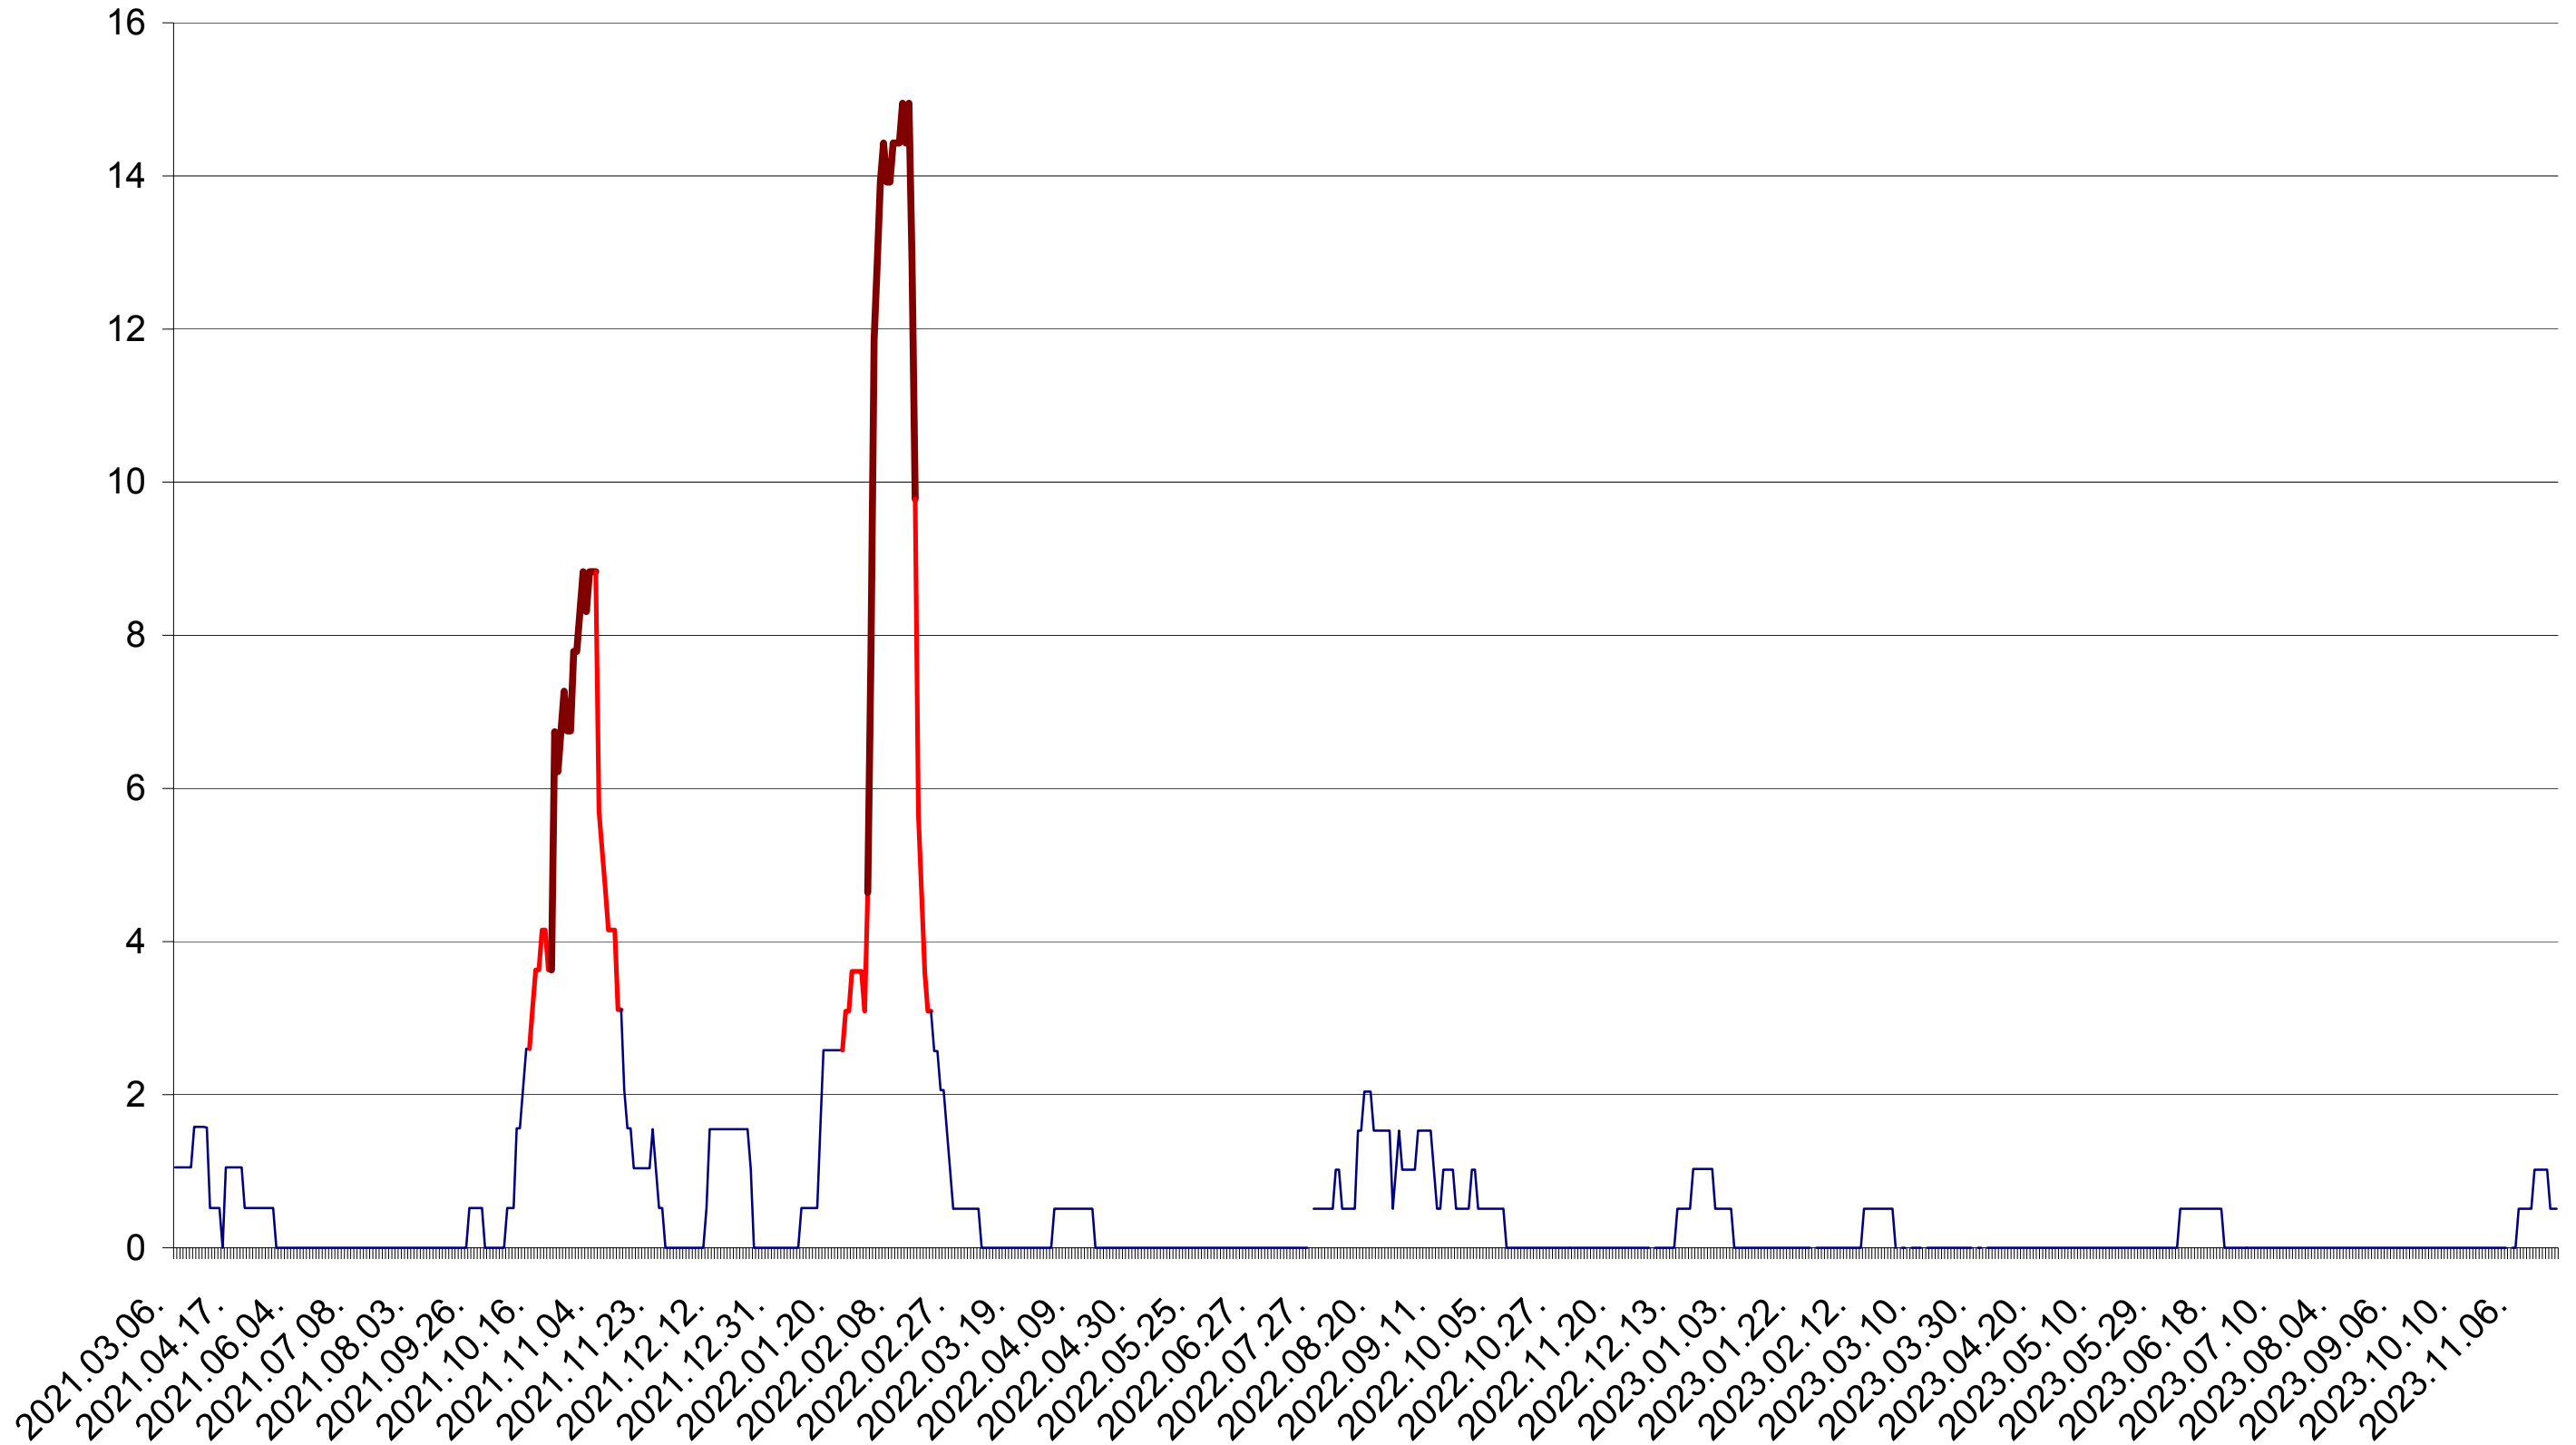

MIHĂILENI - Evolutia incidentei cumulate pe 14 zile la ‰ de locuitori
2021.03.07. - 2023.11.22.

MUGENI - Evolutia incidentei cumulate pe 14 zile la ‰ de locuitori
2021.03.07. - 2023.11.22.

OCLAND - Evolutia incidentei cumulate pe 14 zile la ‰ de locuitori
2021.03.07. - 2023.11.22.

MUNICIPIUL ODORHEIU SECUIESC - Evolutia incidentei cumulate pe 14 zile la ‰ de locuitori
2021.03.07. - 2023.11.22.

PĂULENI-CIUC - Evolutia incidentei cumulate pe 14 zile la ‰ de locuitori
2021.03.07. - 2023.11.22.

PLĂIEȘII DE JOS - Evolutia incidentei cumulate pe 14 zile la ‰ de locuitori
2021.03.07. - 2023.11.22.

PORUMBENI - Evolutia incidentei cumulate pe 14 zile la ‰ de locuitori
2021.03.07. - 2023.11.22.

PRAID - Evolutia incidentei cumulate pe 14 zile la ‰ de locuitori
2021.03.07. - 2023.11.22.