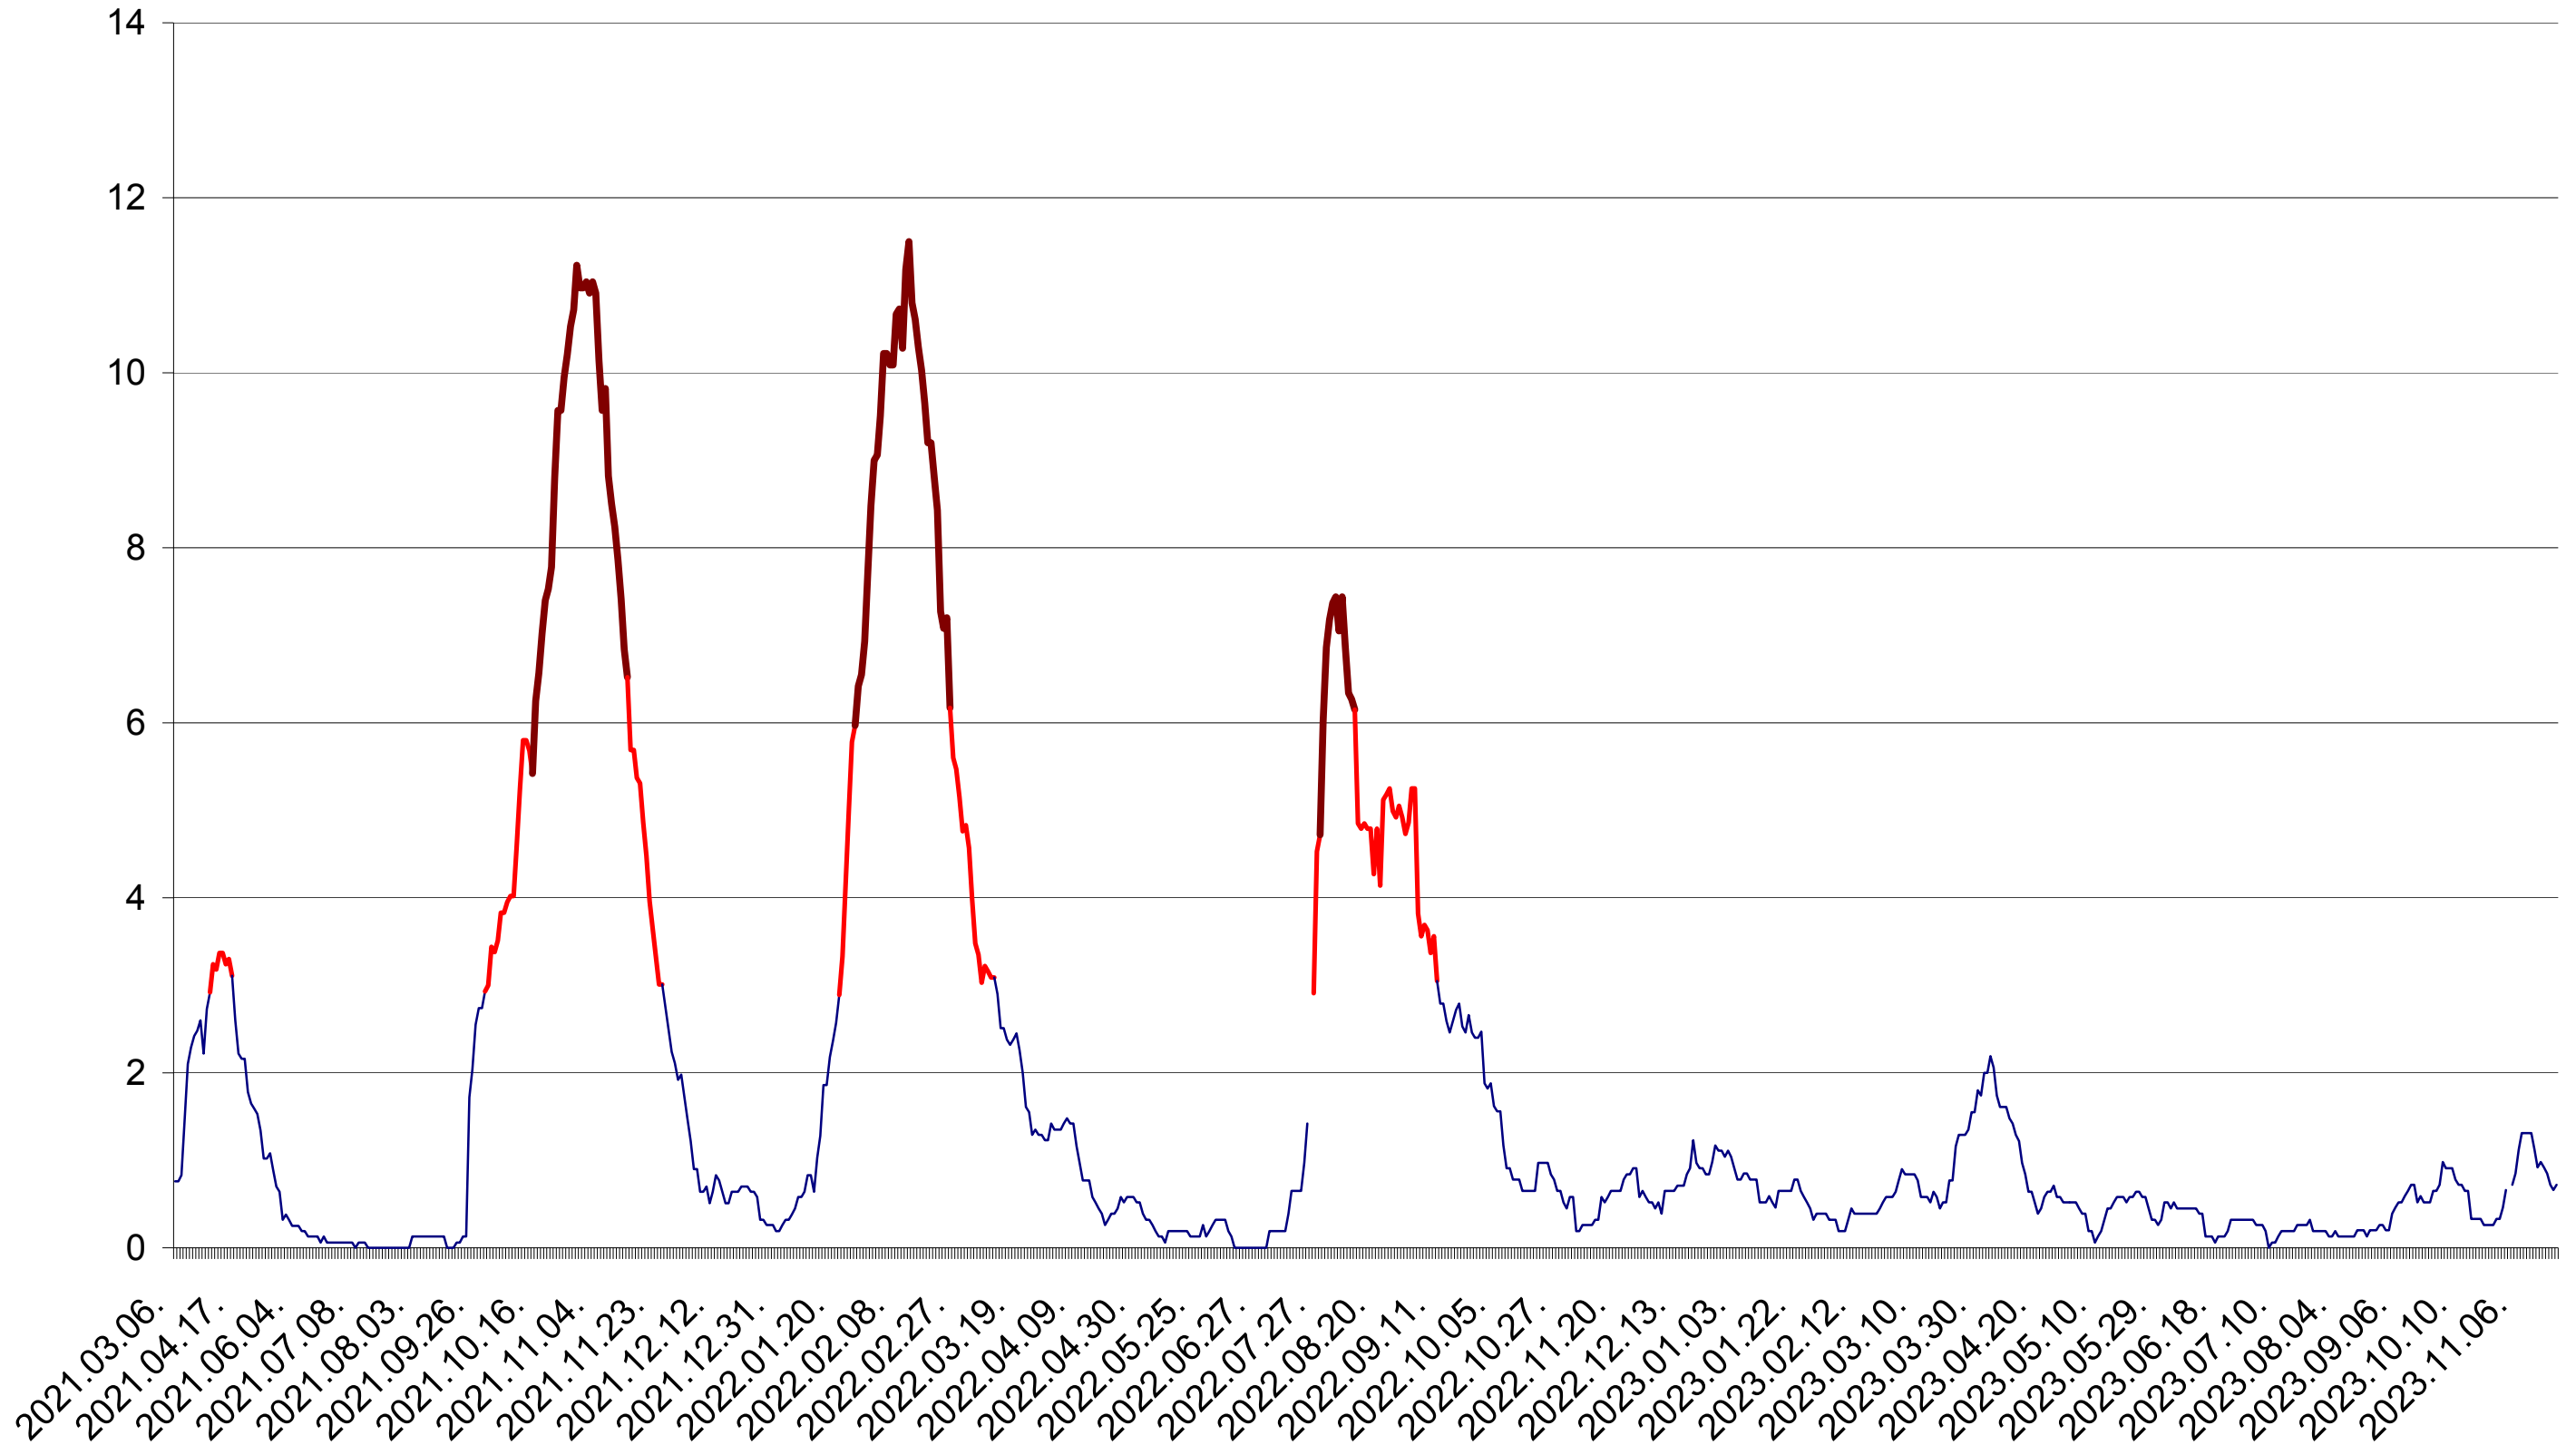

TULGHEȘ - Evolutia incidentei cumulate pe 14 zile la ‰ de locuitori
2021.03.07. - 2023.11.22.

MUNICIPIUL TOPLIȚA - Evolutia incidentei cumulate pe 14 zile la ‰ de locuitori
2021.03.07. - 2023.11.22.