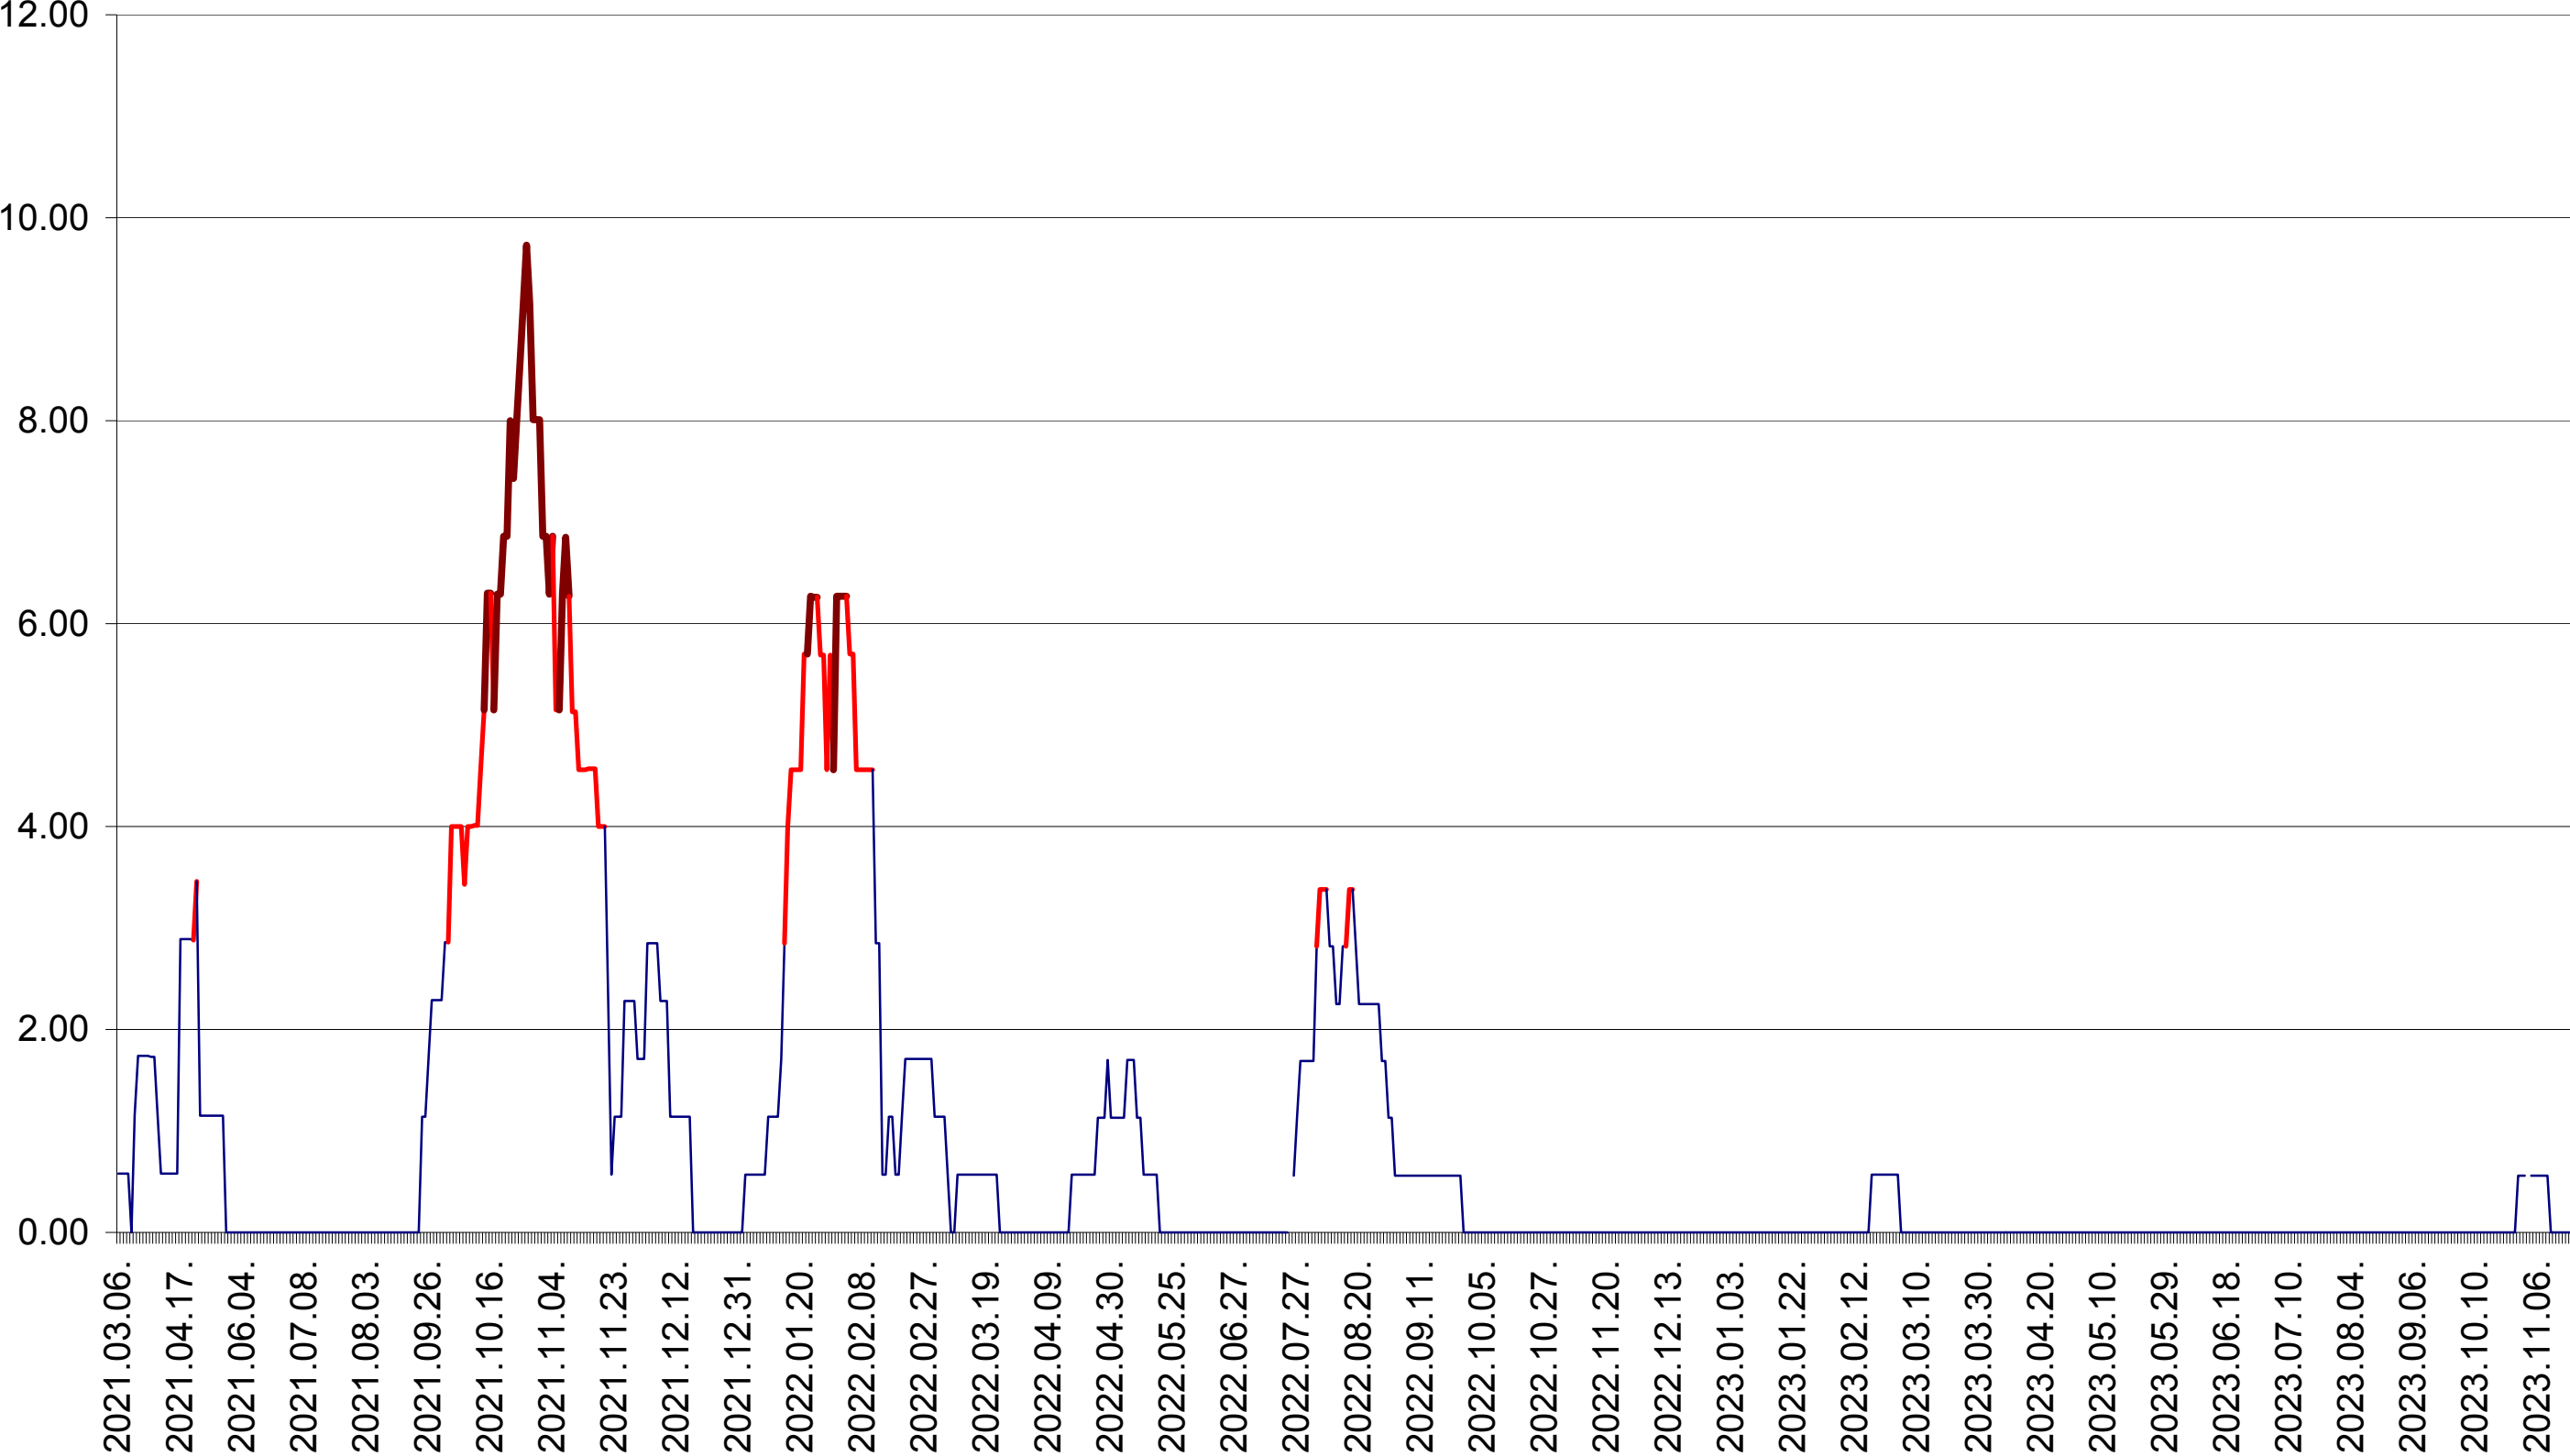

ORAȘ VLĂHIȚA - Evolutia incidentei cumulate pe 14 zile la ‰ de locuitori
2021.03.07. - 2023.11.22.