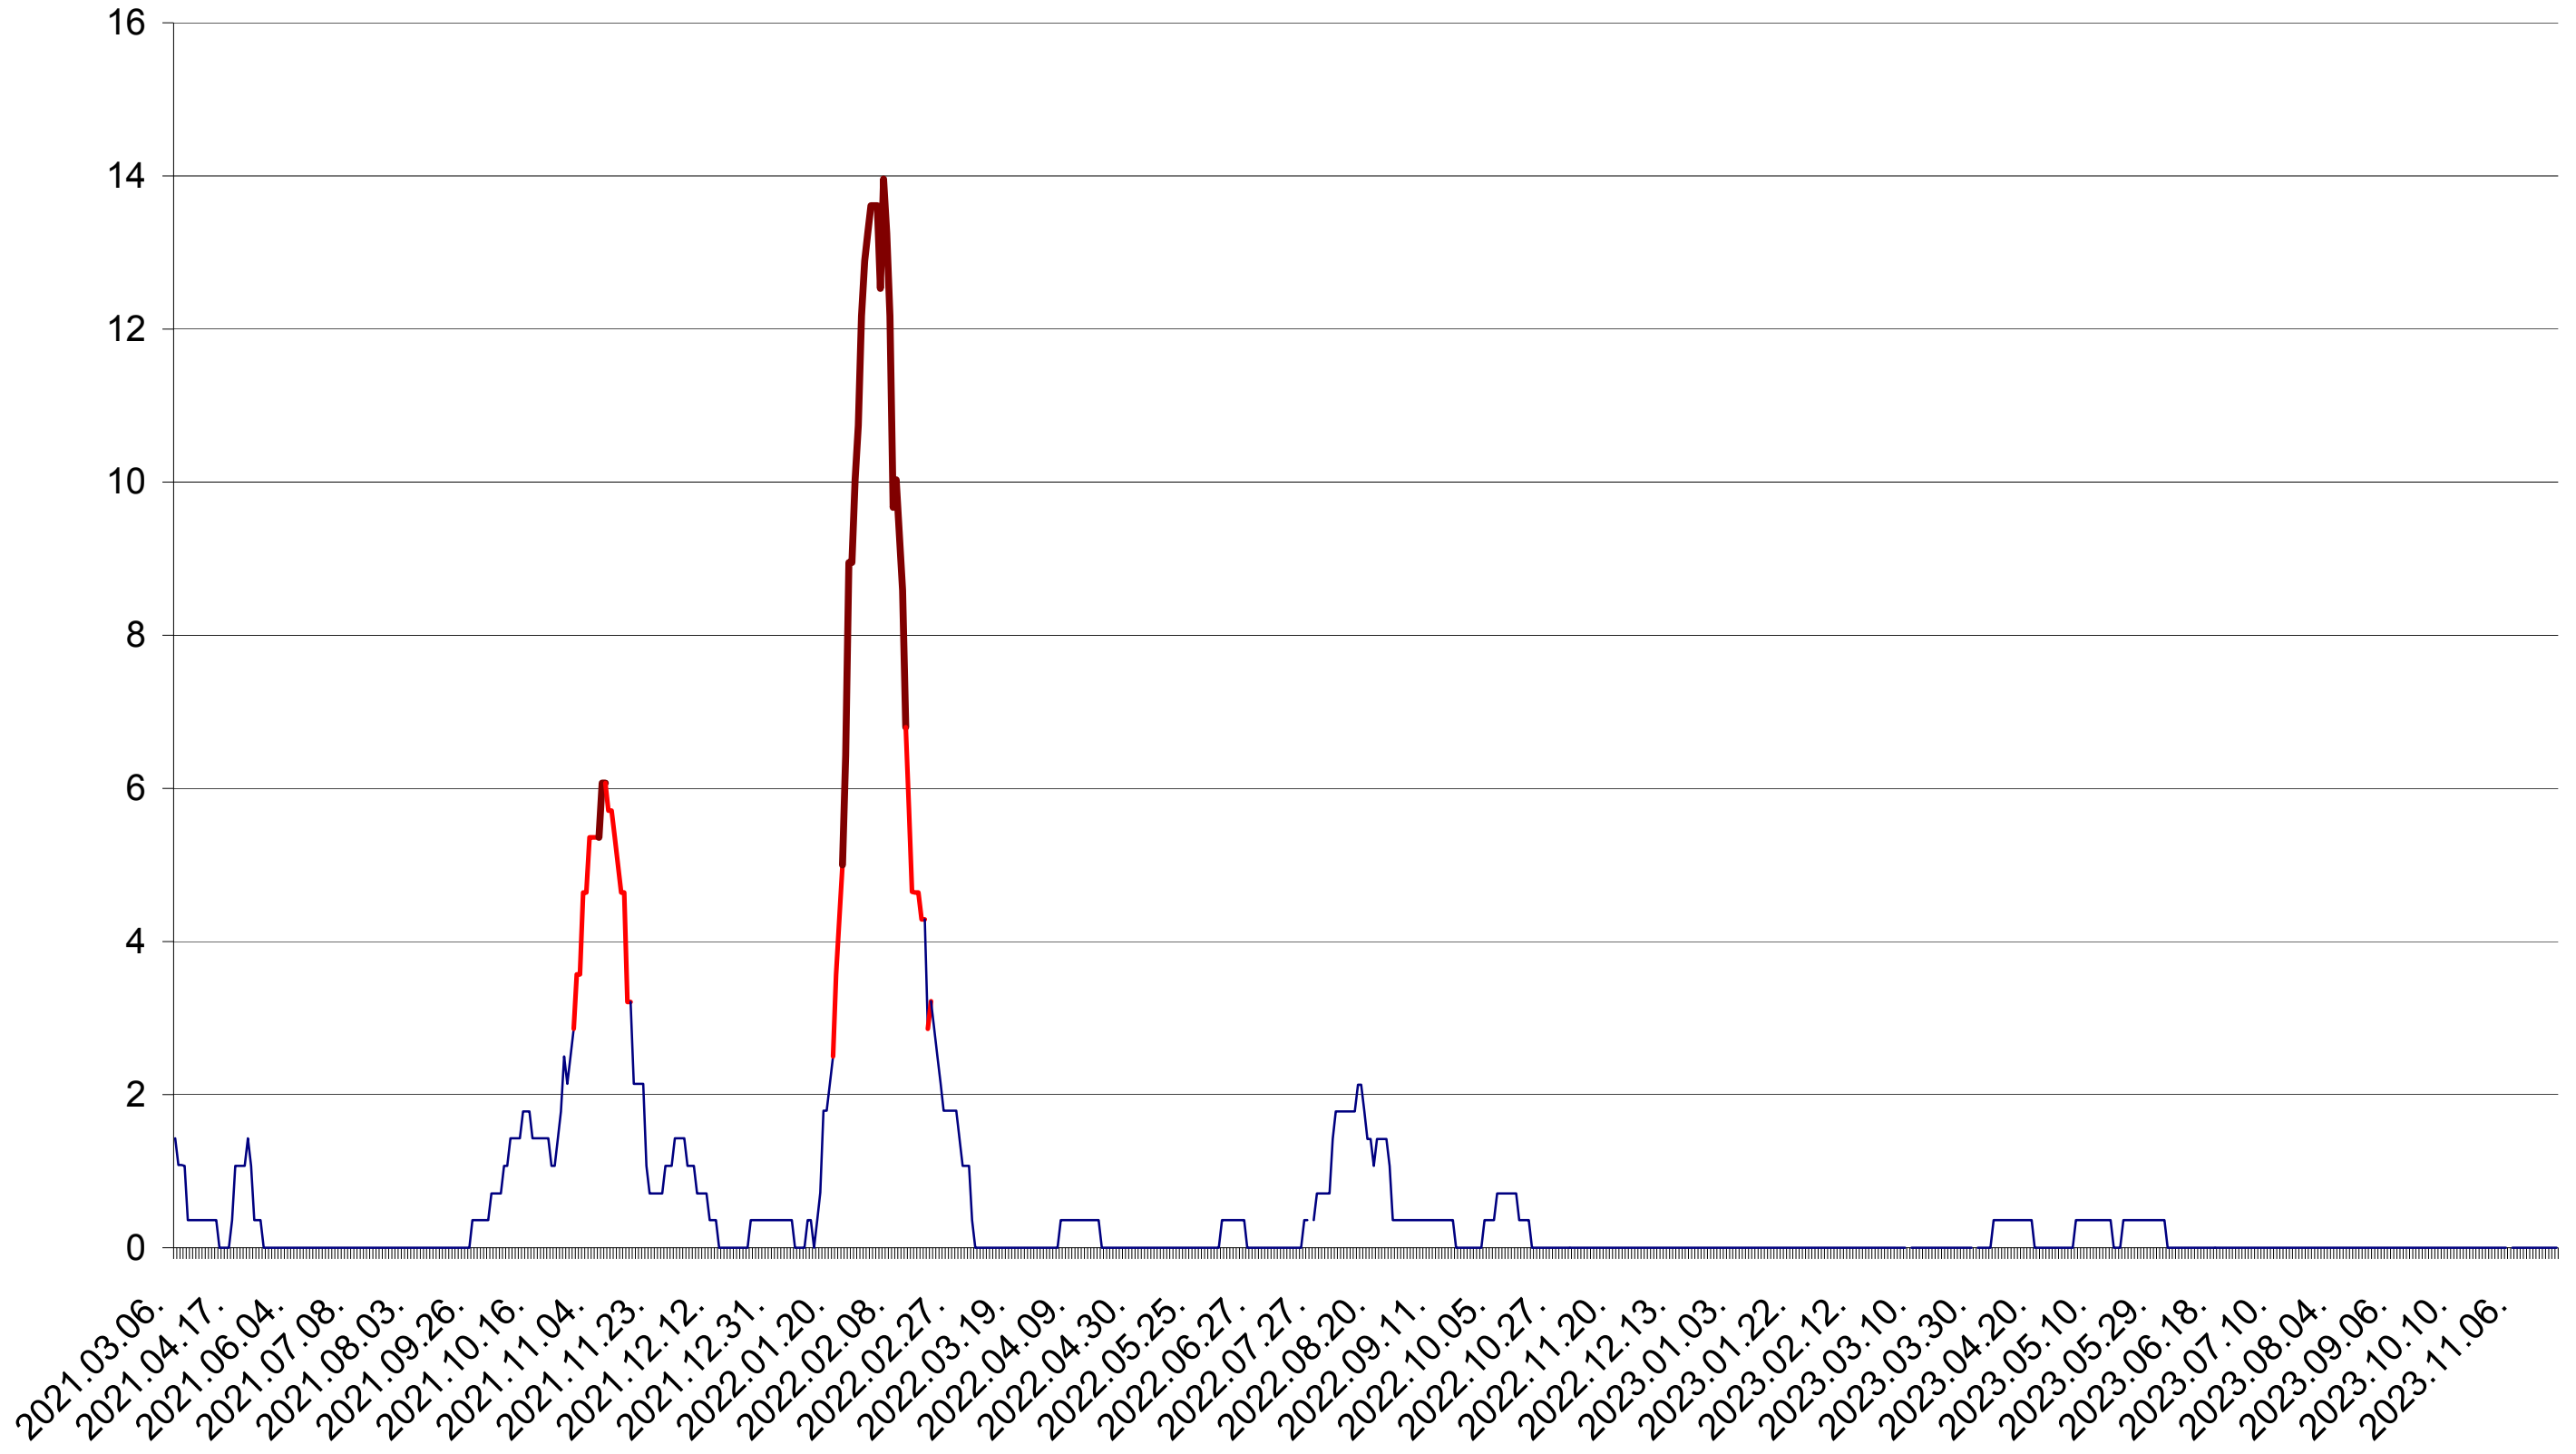

ȘIMONEȘTI - Evolutia incidentei cumulate pe 14 zile la ‰ de locuitori
2021.03.07. - 2023.11.22.

SICULENI - Evolutia incidentei cumulate pe 14 zile la ‰ de locuitori
2021.03.07. - 2023.11.22.