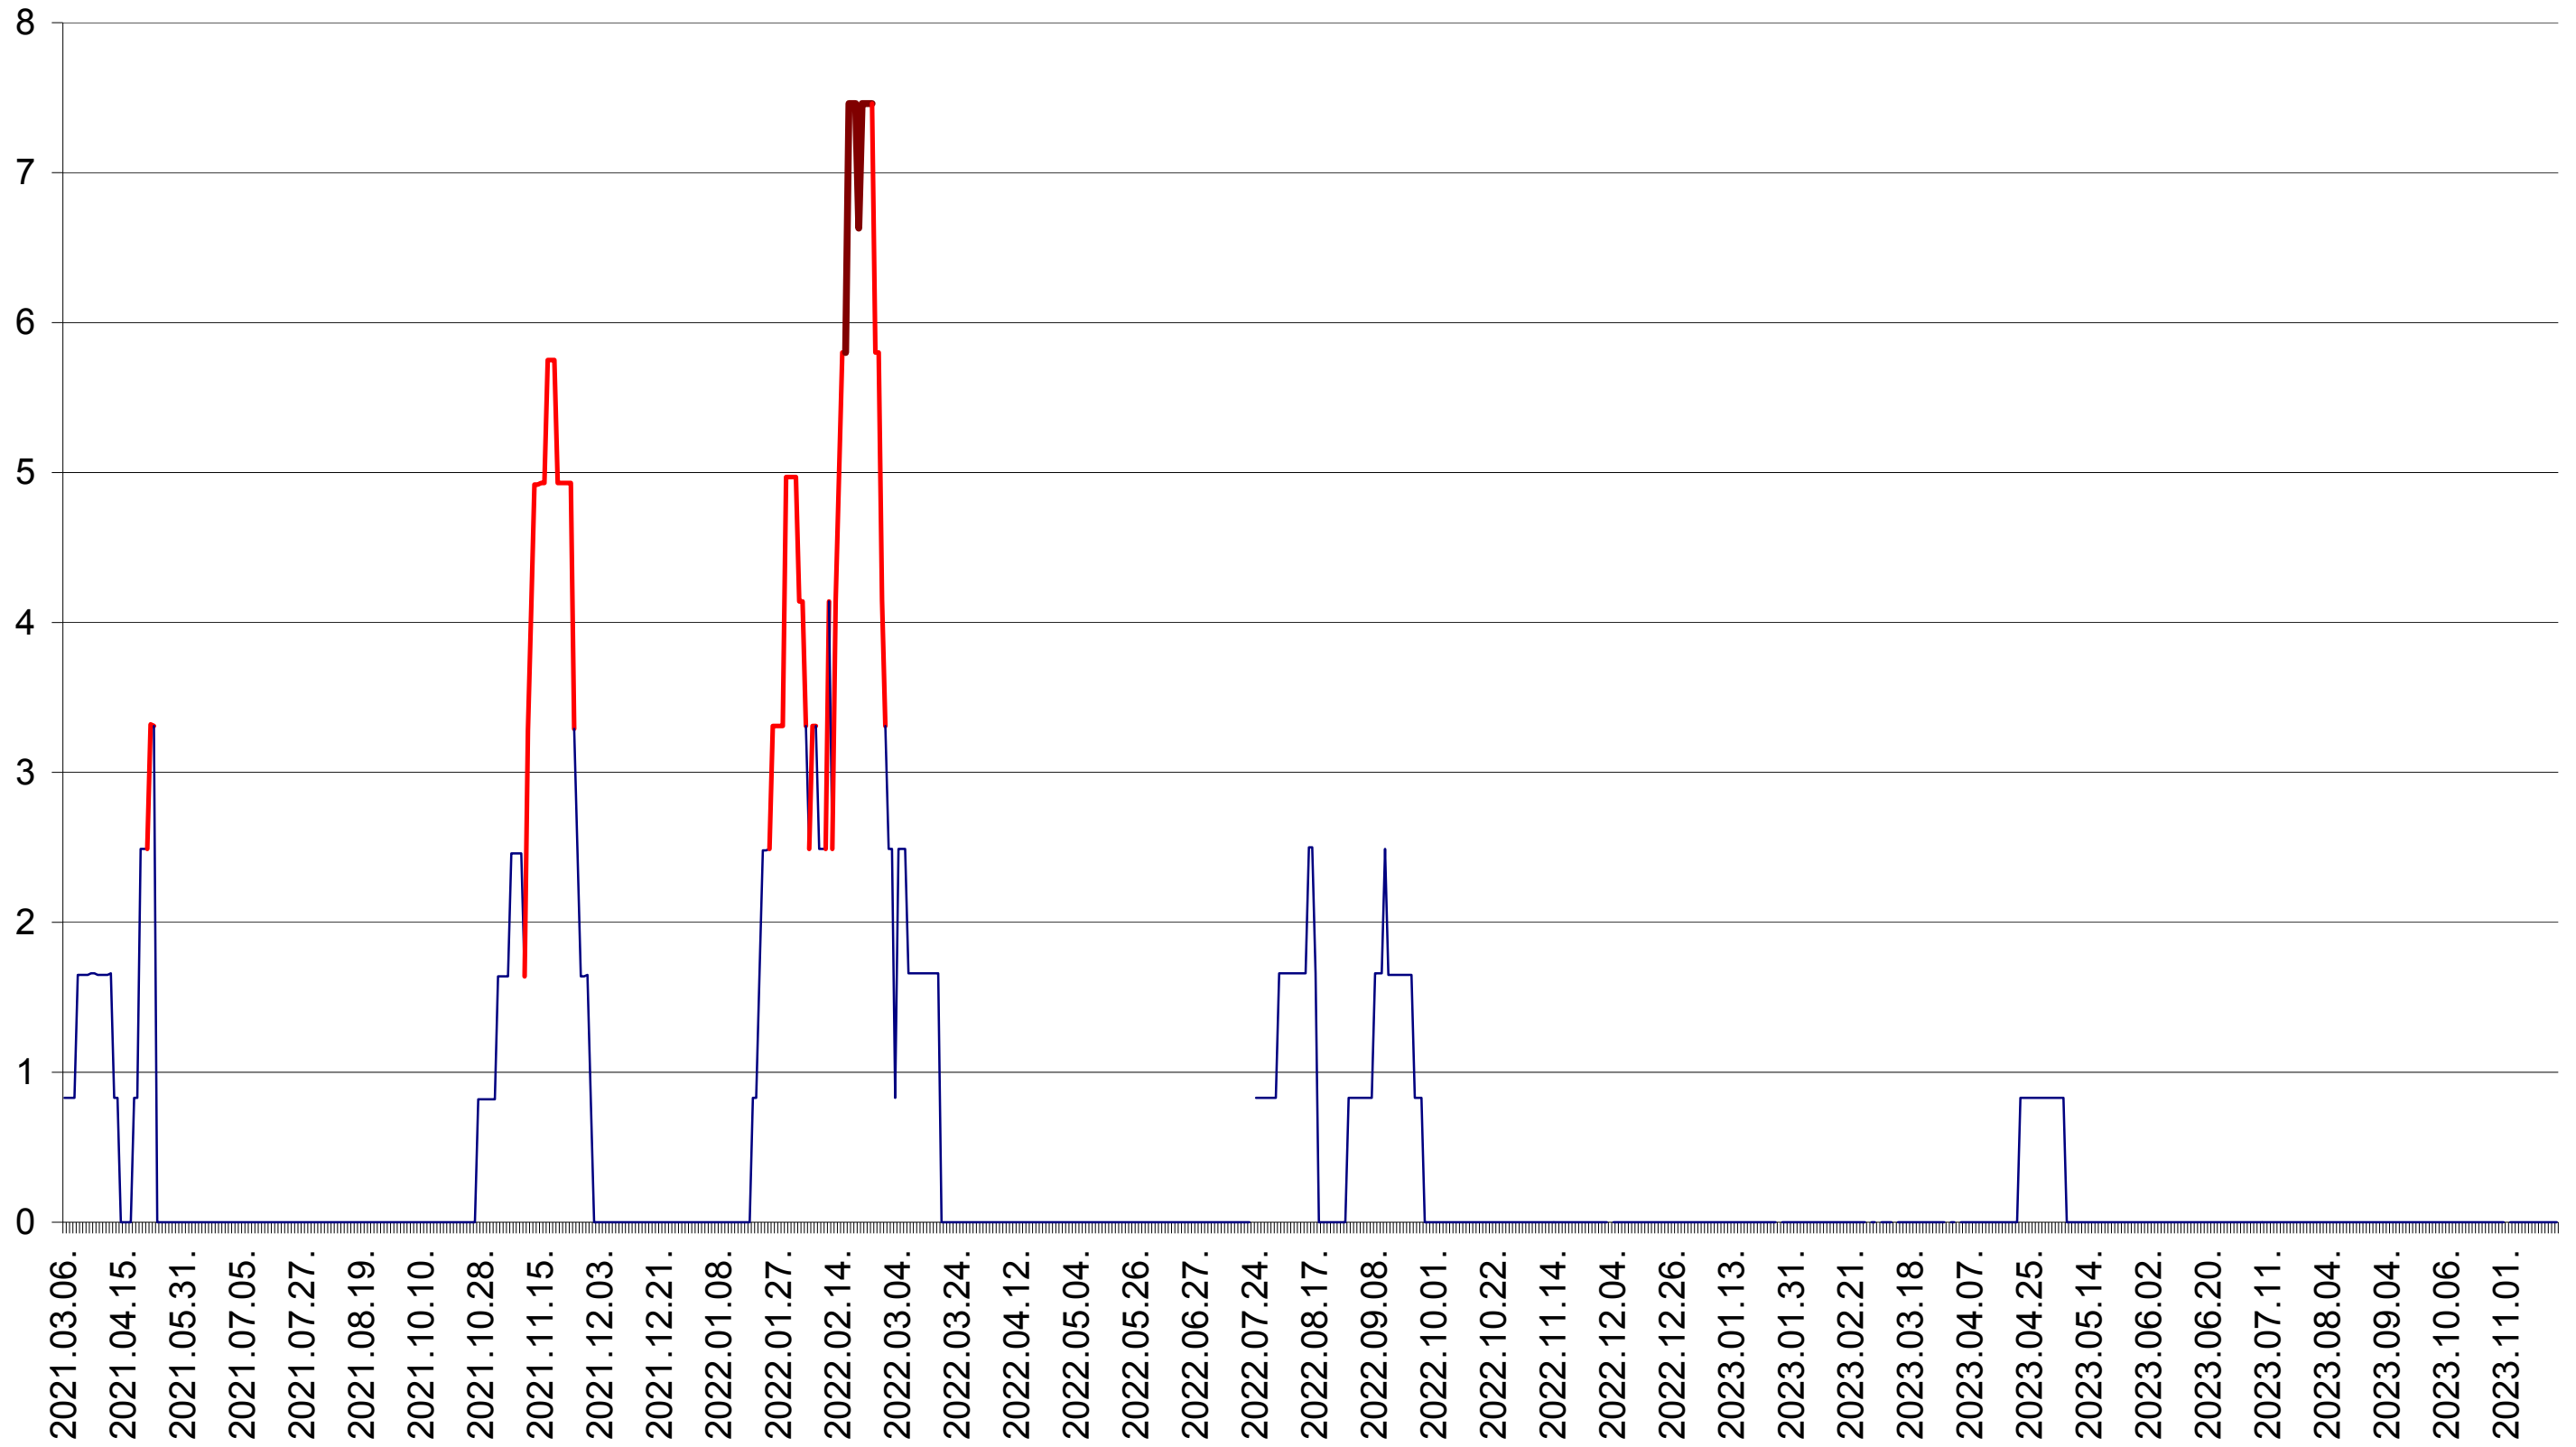

SÂNCRĂIENI - Evolutia incidentei cumulate pe 14 zile la ‰ de locuitori
2021.03.07. - 2023.11.22.

SĂCEL - Evolutia incidentei cumulate pe 14 zile la ‰ de locuitori
2021.03.07. - 2023.11.22.