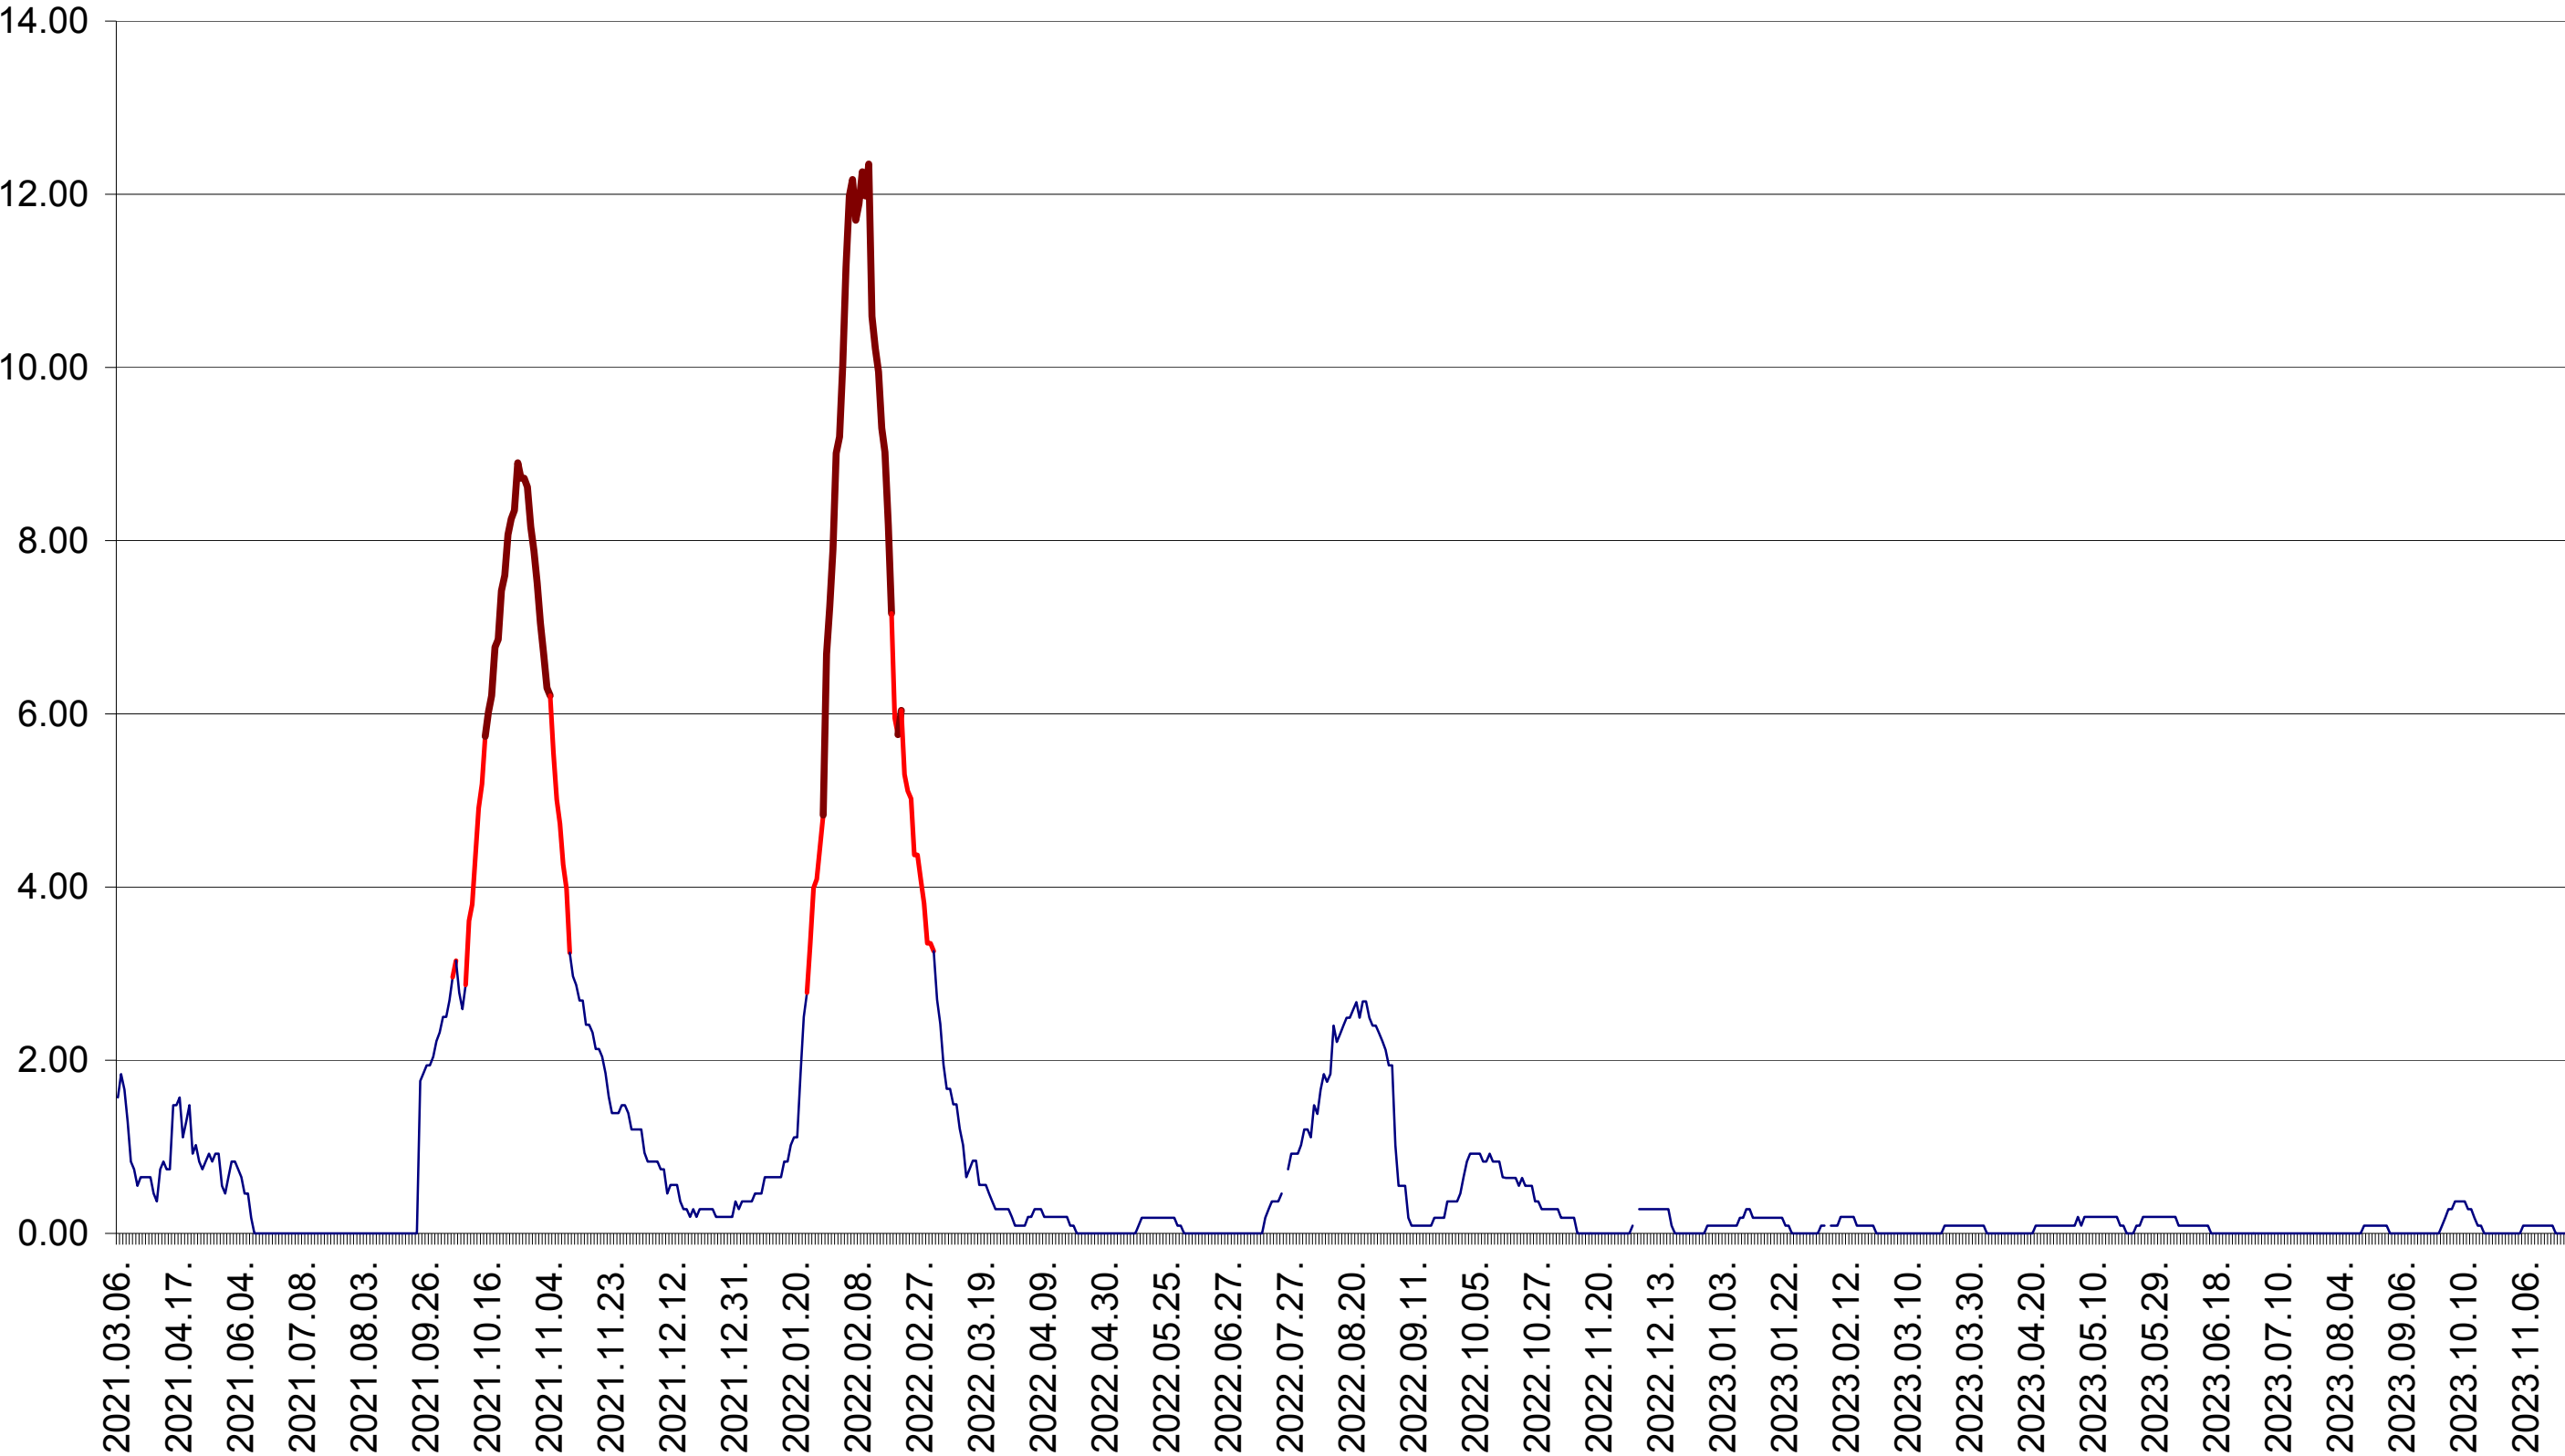

ORAȘ BĂLAN - Evolutia incidentei cumulate pe 14 zile la ‰ de locuitori
2021.03.07. - 2023.11.22.

BILBOR - Evolutia incidentei cumulate pe 14 zile la ‰ de locuitori
2021.03.07. - 2023.11.22.

ORAȘ BORSEC - Evolutia incidentei cumulate pe 14 zile la ‰ de locuitori
2021.03.07. - 2023.11.22.

CICEU - Evolutia incidentei cumulate pe 14 zile la ‰ de locuitori
2021.03.07. - 2023.11.22.

CIUCSÂNGEORGIU - Evolutia incidentei cumulate pe 14 zile la ‰ de locuitori
2021.03.07. - 2023.11.22.

CIUMANI - Evolutia incidentei cumulate pe 14 zile la ‰ de locuitori
2021.03.07. - 2023.11.22.

CORBU - Evolutia incidentei cumulate pe 14 zile la ‰ de locuitori
2021.03.07. - 2023.11.22.

CORUND - Evolutia incidentei cumulate pe 14 zile la ‰ de locuitori
2021.03.07. - 2023.11.22.

COZMENI - Evolutia incidentei cumulate pe 14 zile la ‰ de locuitori
2021.03.07. - 2023.11.22.

ORAȘ CRISTURU SECUIESC - Evolutia incidentei cumulate pe 14 zile la ‰ de locuitori
2021.03.07. - 2023.11.22.

DĂNEȘTI - Evolutia incidentei cumulate pe 14 zile la ‰ de locuitori
2021.03.07. - 2023.11.22.