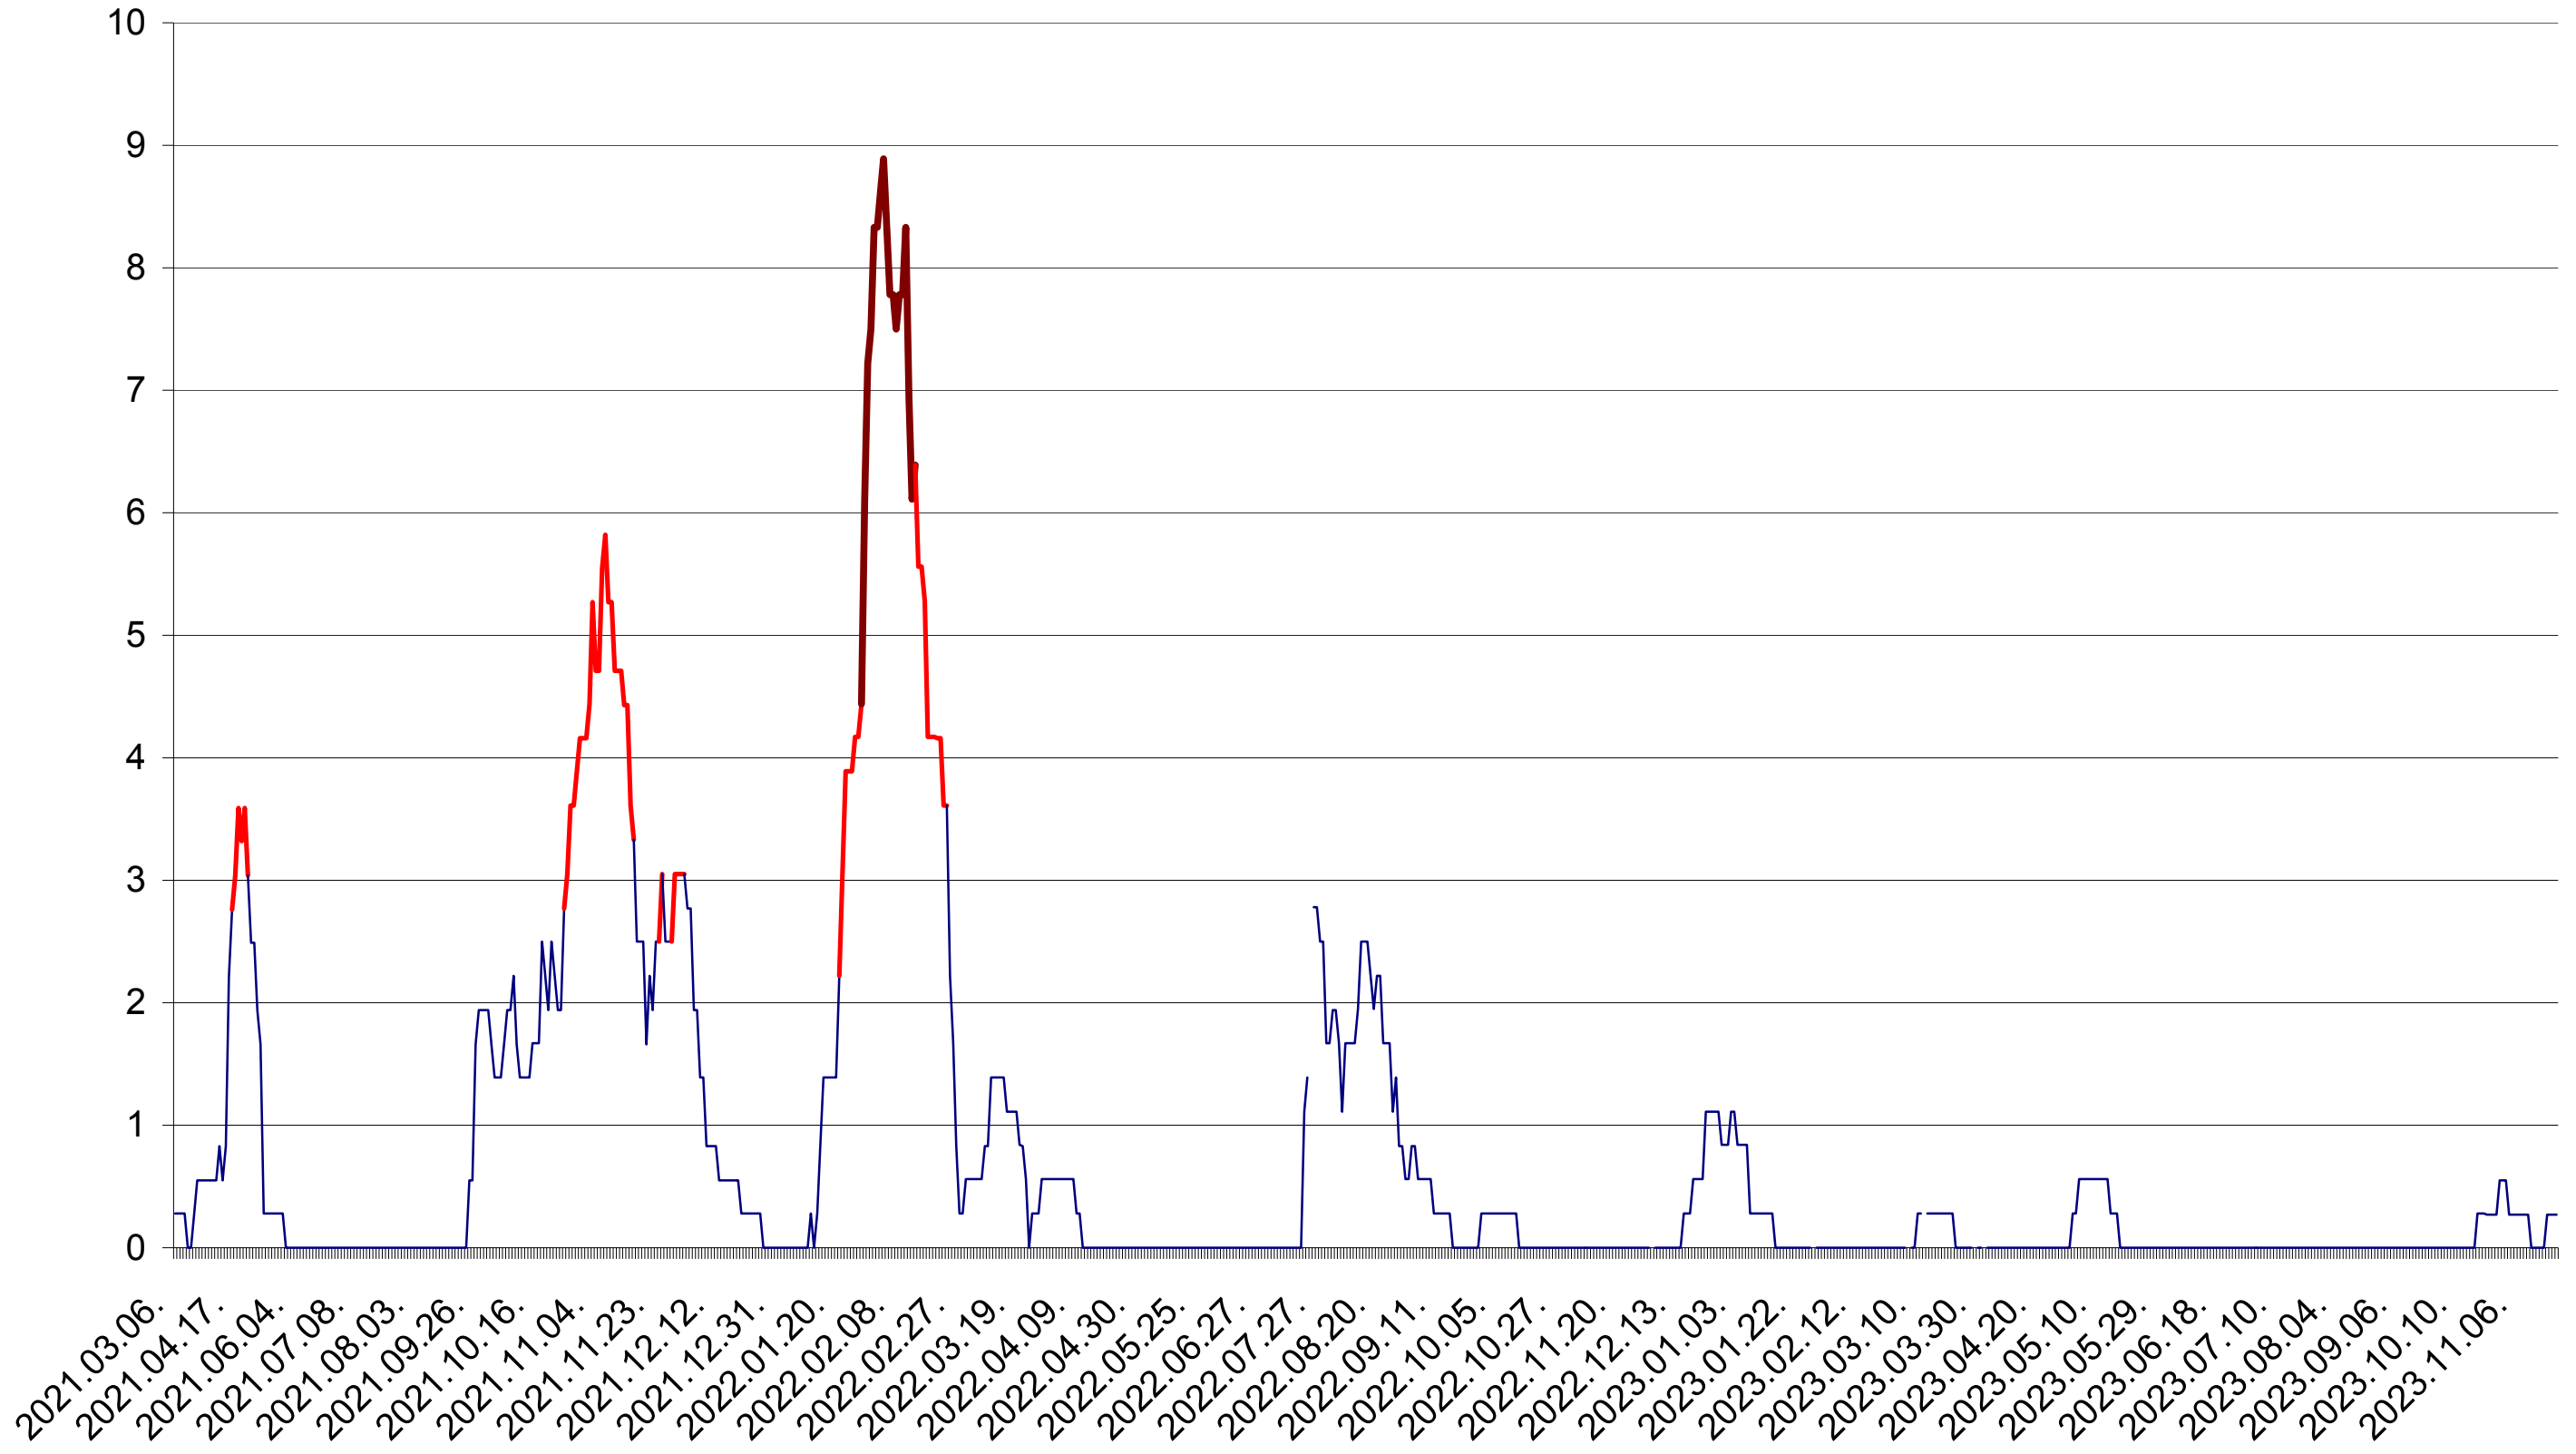

LELICENI - Evolutia incidentei cumulate pe 14 zile la ‰ de locuitori
2021.03.07. - 2023.11.22.

LUETA - Evolutia incidentei cumulate pe 14 zile la ‰ de locuitori
2021.03.07. - 2023.11.22.

LUNCA DE JOS - Evolutia incidentei cumulate pe 14 zile la ‰ de locuitori
2021.03.07. - 2023.11.22.

LUNCA DE SUS - Evolutia incidentei cumulate pe 14 zile la ‰ de locuitori
2021.03.07. - 2023.11.22.

LUPENI - Evolutia incidentei cumulate pe 14 zile la ‰ de locuitori
2021.03.07. - 2023.11.22.

MĂDĂRAȘ - Evolutia incidentei cumulate pe 14 zile la ‰ de locuitori
2021.03.07. - 2023.11.22.

MĂRTINIȘ - Evolutia incidentei cumulate pe 14 zile la ‰ de locuitori
2021.03.07. - 2023.11.22.

MEREȘTI - Evolutia incidentei cumulate pe 14 zile la ‰ de locuitori
2021.03.07. - 2023.11.22.

MUNICIPIUL MIERCUREA-CIUC - Evolutia incidentei cumulate pe 14 zile la ‰ de locuitori
2021.03.07. - 2023.11.22.

MIHĂILENI - Evolutia incidentei cumulate pe 14 zile la ‰ de locuitori
2021.03.07. - 2023.11.22.

MUGENI - Evolutia incidentei cumulate pe 14 zile la ‰ de locuitori
2021.03.07. - 2023.11.22.

OCLAND - Evolutia incidentei cumulate pe 14 zile la ‰ de locuitori
2021.03.07. - 2023.11.22.