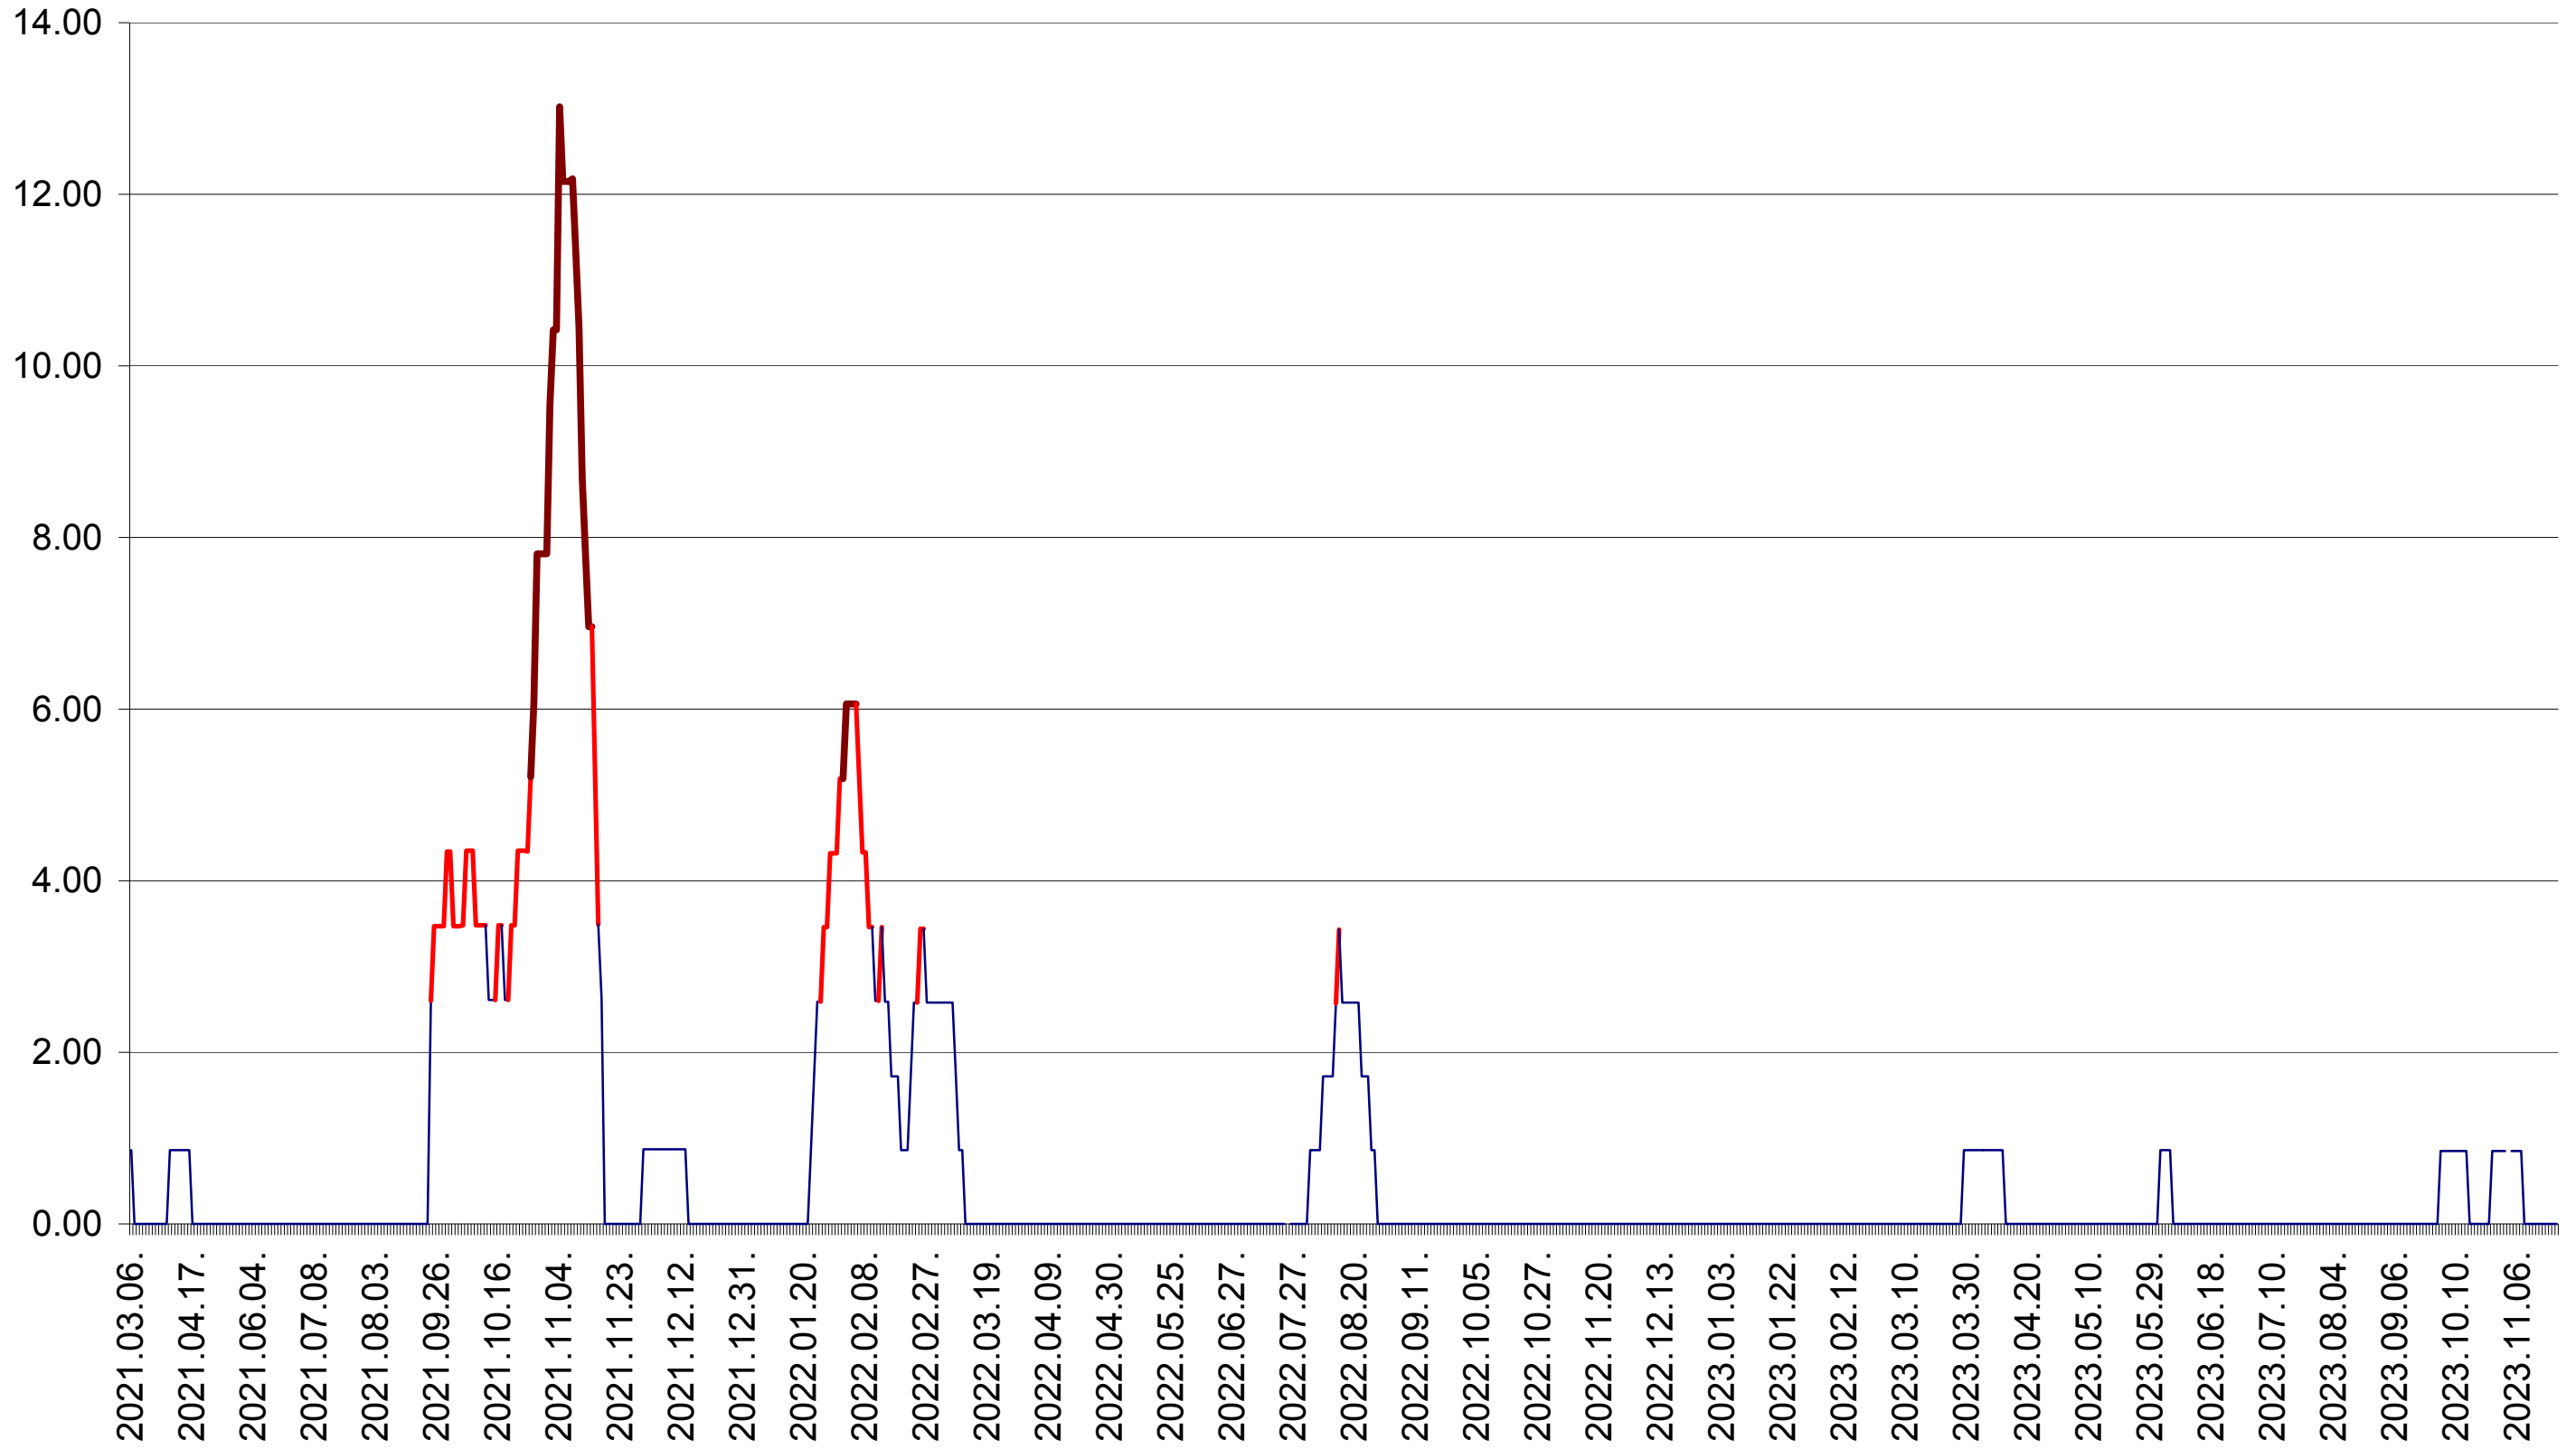

VĂRȘAG - Evolutia incidentei cumulate pe 14 zile la ‰ de locuitori
2021.03.07. - 2023.11.22.

ULIEȘ - Evolutia incidentei cumulate pe 14 zile la ‰ de locuitori
2021.03.07. - 2023.11.22.