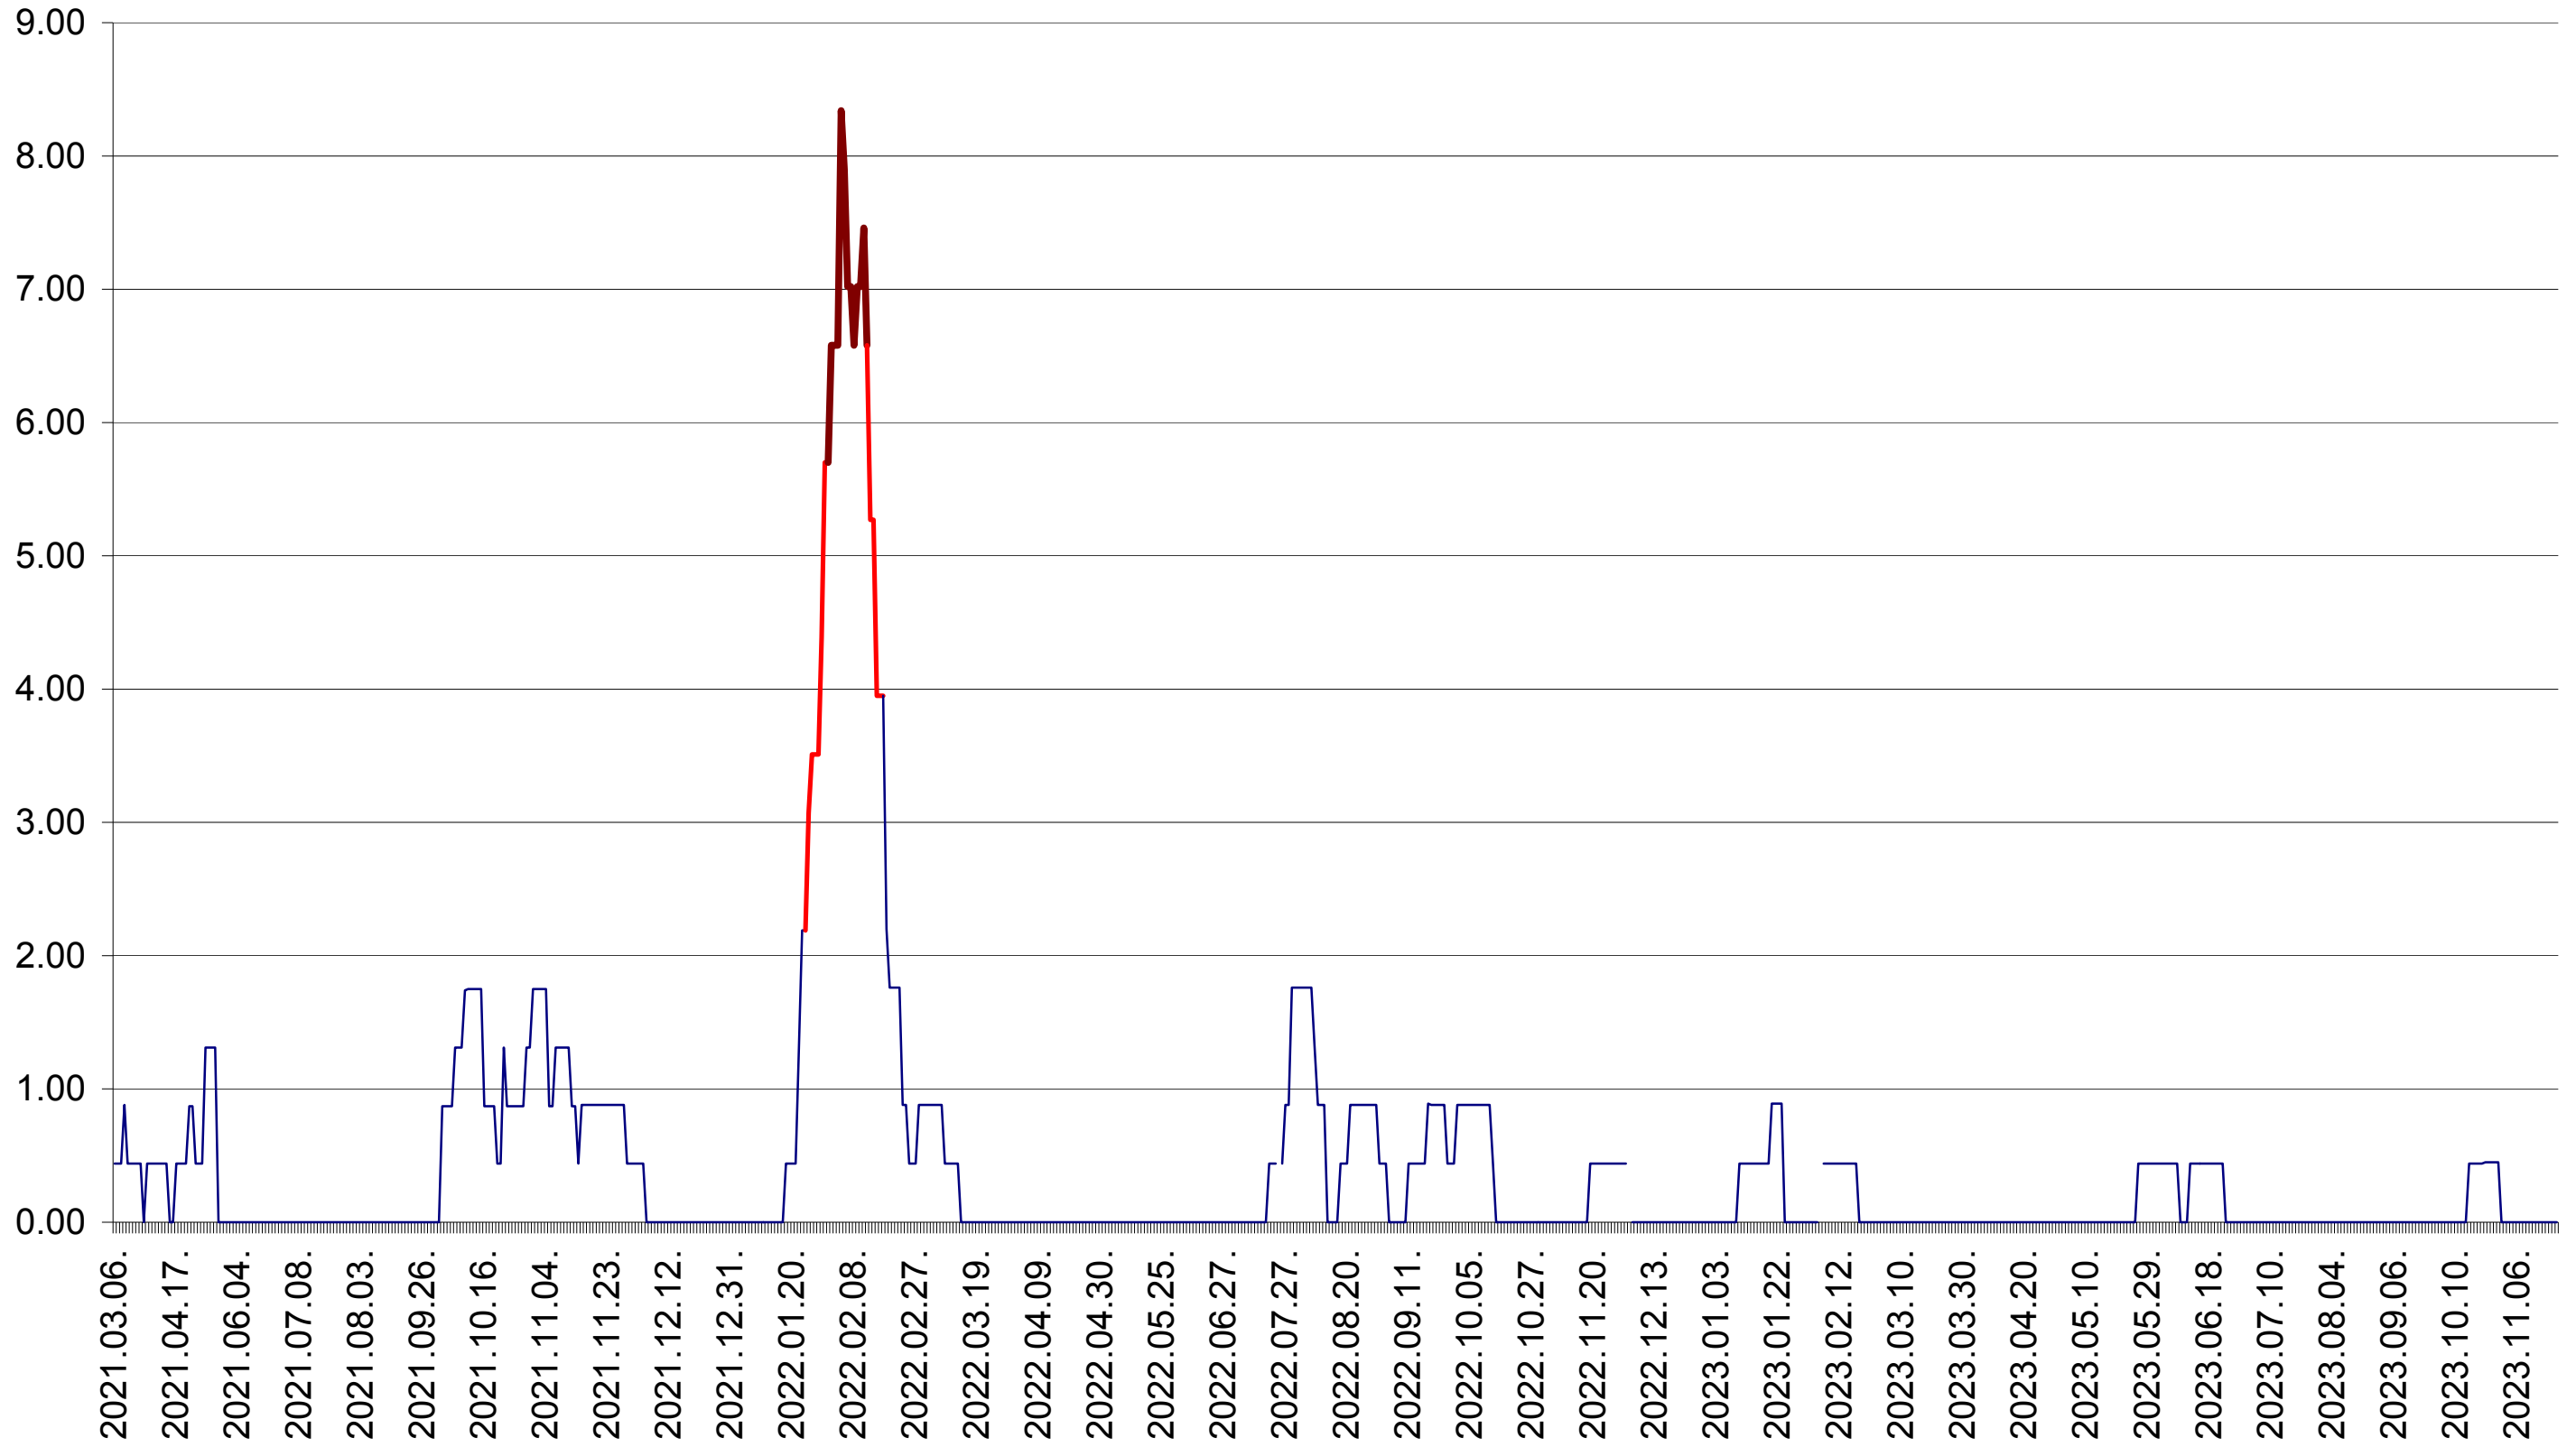

ORAȘ BĂLAN - Evolutia incidentei cumulate pe 14 zile la ‰ de locuitori
2021.03.07. - 2023.11.22.

BILBOR - Evolutia incidentei cumulate pe 14 zile la ‰ de locuitori
2021.03.07. - 2023.11.22.

ORAȘ BORSEC - Evolutia incidentei cumulate pe 14 zile la ‰ de locuitori
2021.03.07. - 2023.11.22.

BRĂDEȘTI - Evolutia incidentei cumulate pe 14 zile la ‰ de locuitori
2021.03.07. - 2023.11.22.

CĂPÂLNIȚA - Evolutia incidentei cumulate pe 14 zile la ‰ de locuitori
2021.03.07. - 2023.11.22.

CÂRȚA - Evolutia incidentei cumulate pe 14 zile la ‰ de locuitori
2021.03.07. - 2023.11.22.

CICEU - Evolutia incidentei cumulate pe 14 zile la ‰ de locuitori
2021.03.07. - 2023.11.22.

CIUCSÂNGEORGIU - Evolutia incidentei cumulate pe 14 zile la ‰ de locuitori
2021.03.07. - 2023.11.22.

CIUMANI - Evolutia incidentei cumulate pe 14 zile la ‰ de locuitori
2021.03.07. - 2023.11.22.

CORBU - Evolutia incidentei cumulate pe 14 zile la ‰ de locuitori
2021.03.07. - 2023.11.22.

CORUND - Evolutia incidentei cumulate pe 14 zile la ‰ de locuitori
2021.03.07. - 2023.11.22.

COZMENI - Evolutia incidentei cumulate pe 14 zile la ‰ de locuitori
2021.03.07. - 2023.11.22.