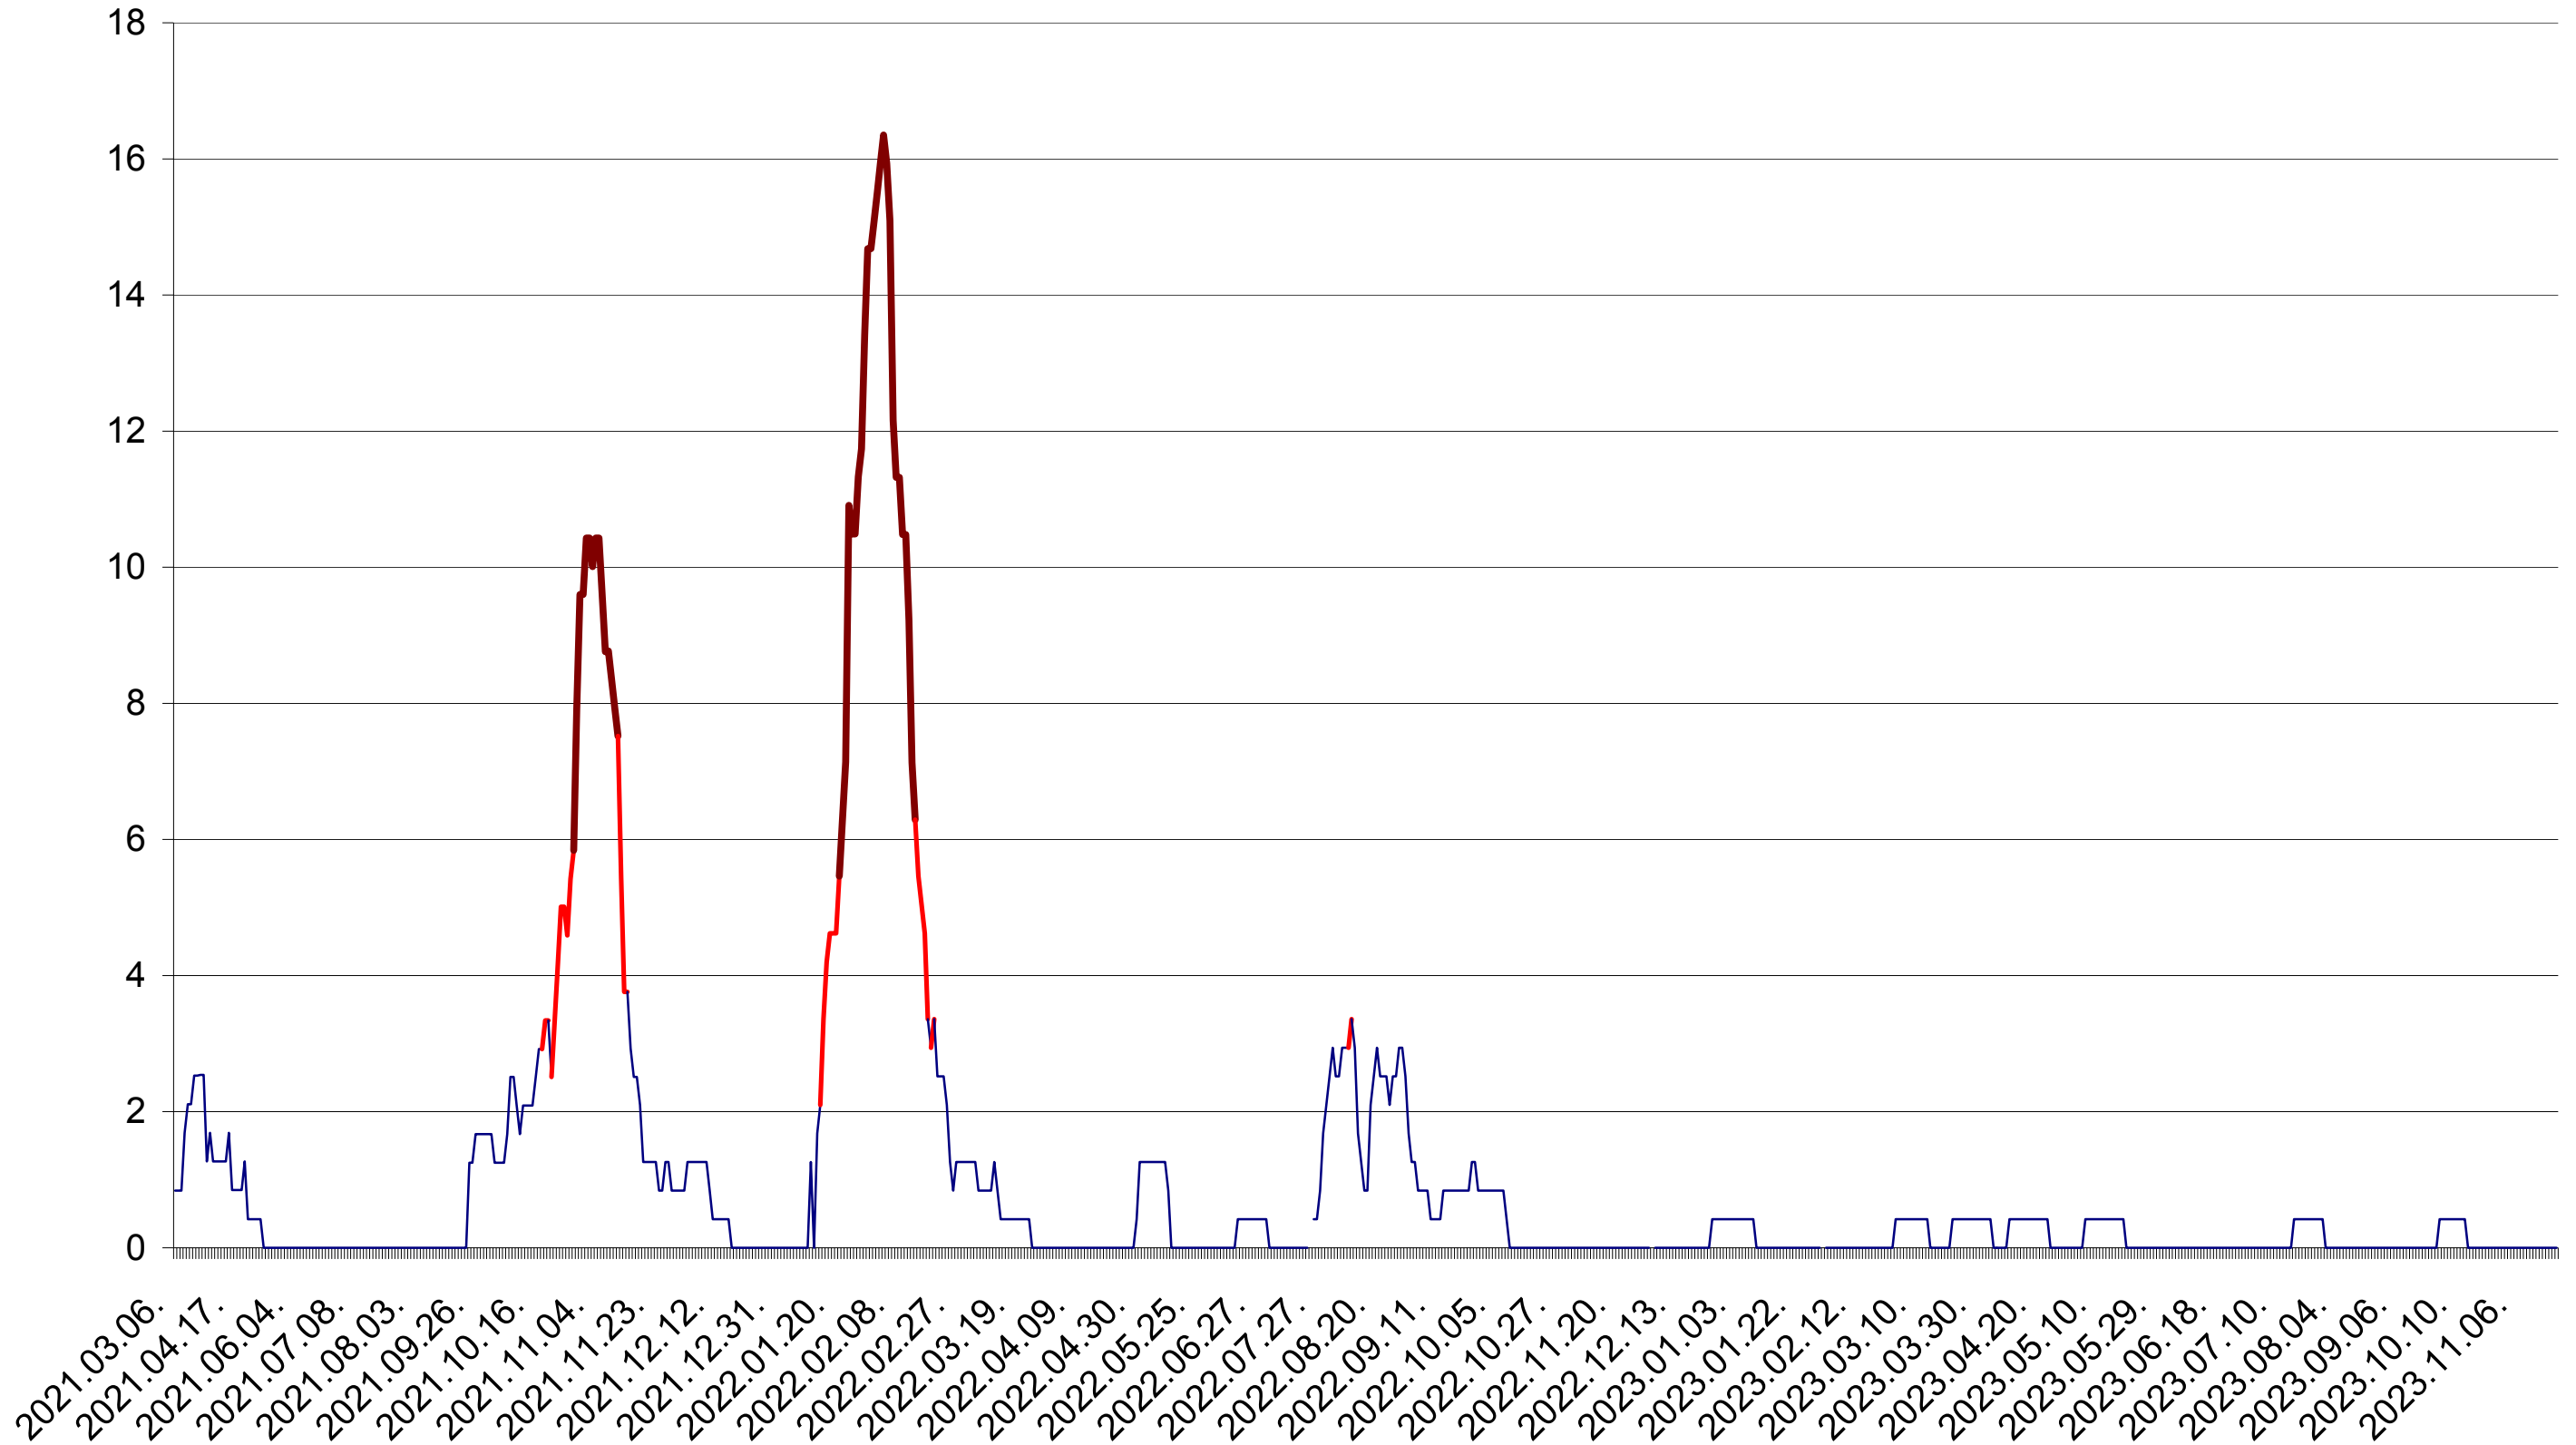

ORAȘ BĂLAN - Evolutia incidentei cumulate pe 14 zile la ‰ de locuitori
2021.03.07. - 2023.11.22.

BILBOR - Evolutia incidentei cumulate pe 14 zile la ‰ de locuitori
2021.03.07. - 2023.11.22.

ORAȘ BORSEC - Evolutia incidentei cumulate pe 14 zile la ‰ de locuitori
2021.03.07. - 2023.11.22.

FELICENI - Evolutia incidentei cumulate pe 14 zile la ‰ de locuitori
2021.03.07. - 2023.11.22.

FRUMOASA - Evolutia incidentei cumulate pe 14 zile la ‰ de locuitori
2021.03.07. - 2023.11.22.

GĂLĂUȚAȘ - Evolutia incidentei cumulate pe 14 zile la ‰ de locuitori
2021.03.07. - 2023.11.22.

MUNICIPIUL GHEORGHENI - Evolutia incidentei cumulate pe 14 zile la ‰ de locuitori
2021.03.07. - 2023.11.22.

JOSENI - Evolutia incidentei cumulate pe 14 zile la ‰ de locuitori
2021.03.07. - 2023.11.22.

LĂZAREA - Evolutia incidentei cumulate pe 14 zile la ‰ de locuitori
2021.03.07. - 2023.11.22.

LELICENI - Evolutia incidentei cumulate pe 14 zile la ‰ de locuitori
2021.03.07. - 2023.11.22.

LUETA - Evolutia incidentei cumulate pe 14 zile la ‰ de locuitori
2021.03.07. - 2023.11.22.

LUNCA DE JOS - Evolutia incidentei cumulate pe 14 zile la ‰ de locuitori
2021.03.07. - 2023.11.22.