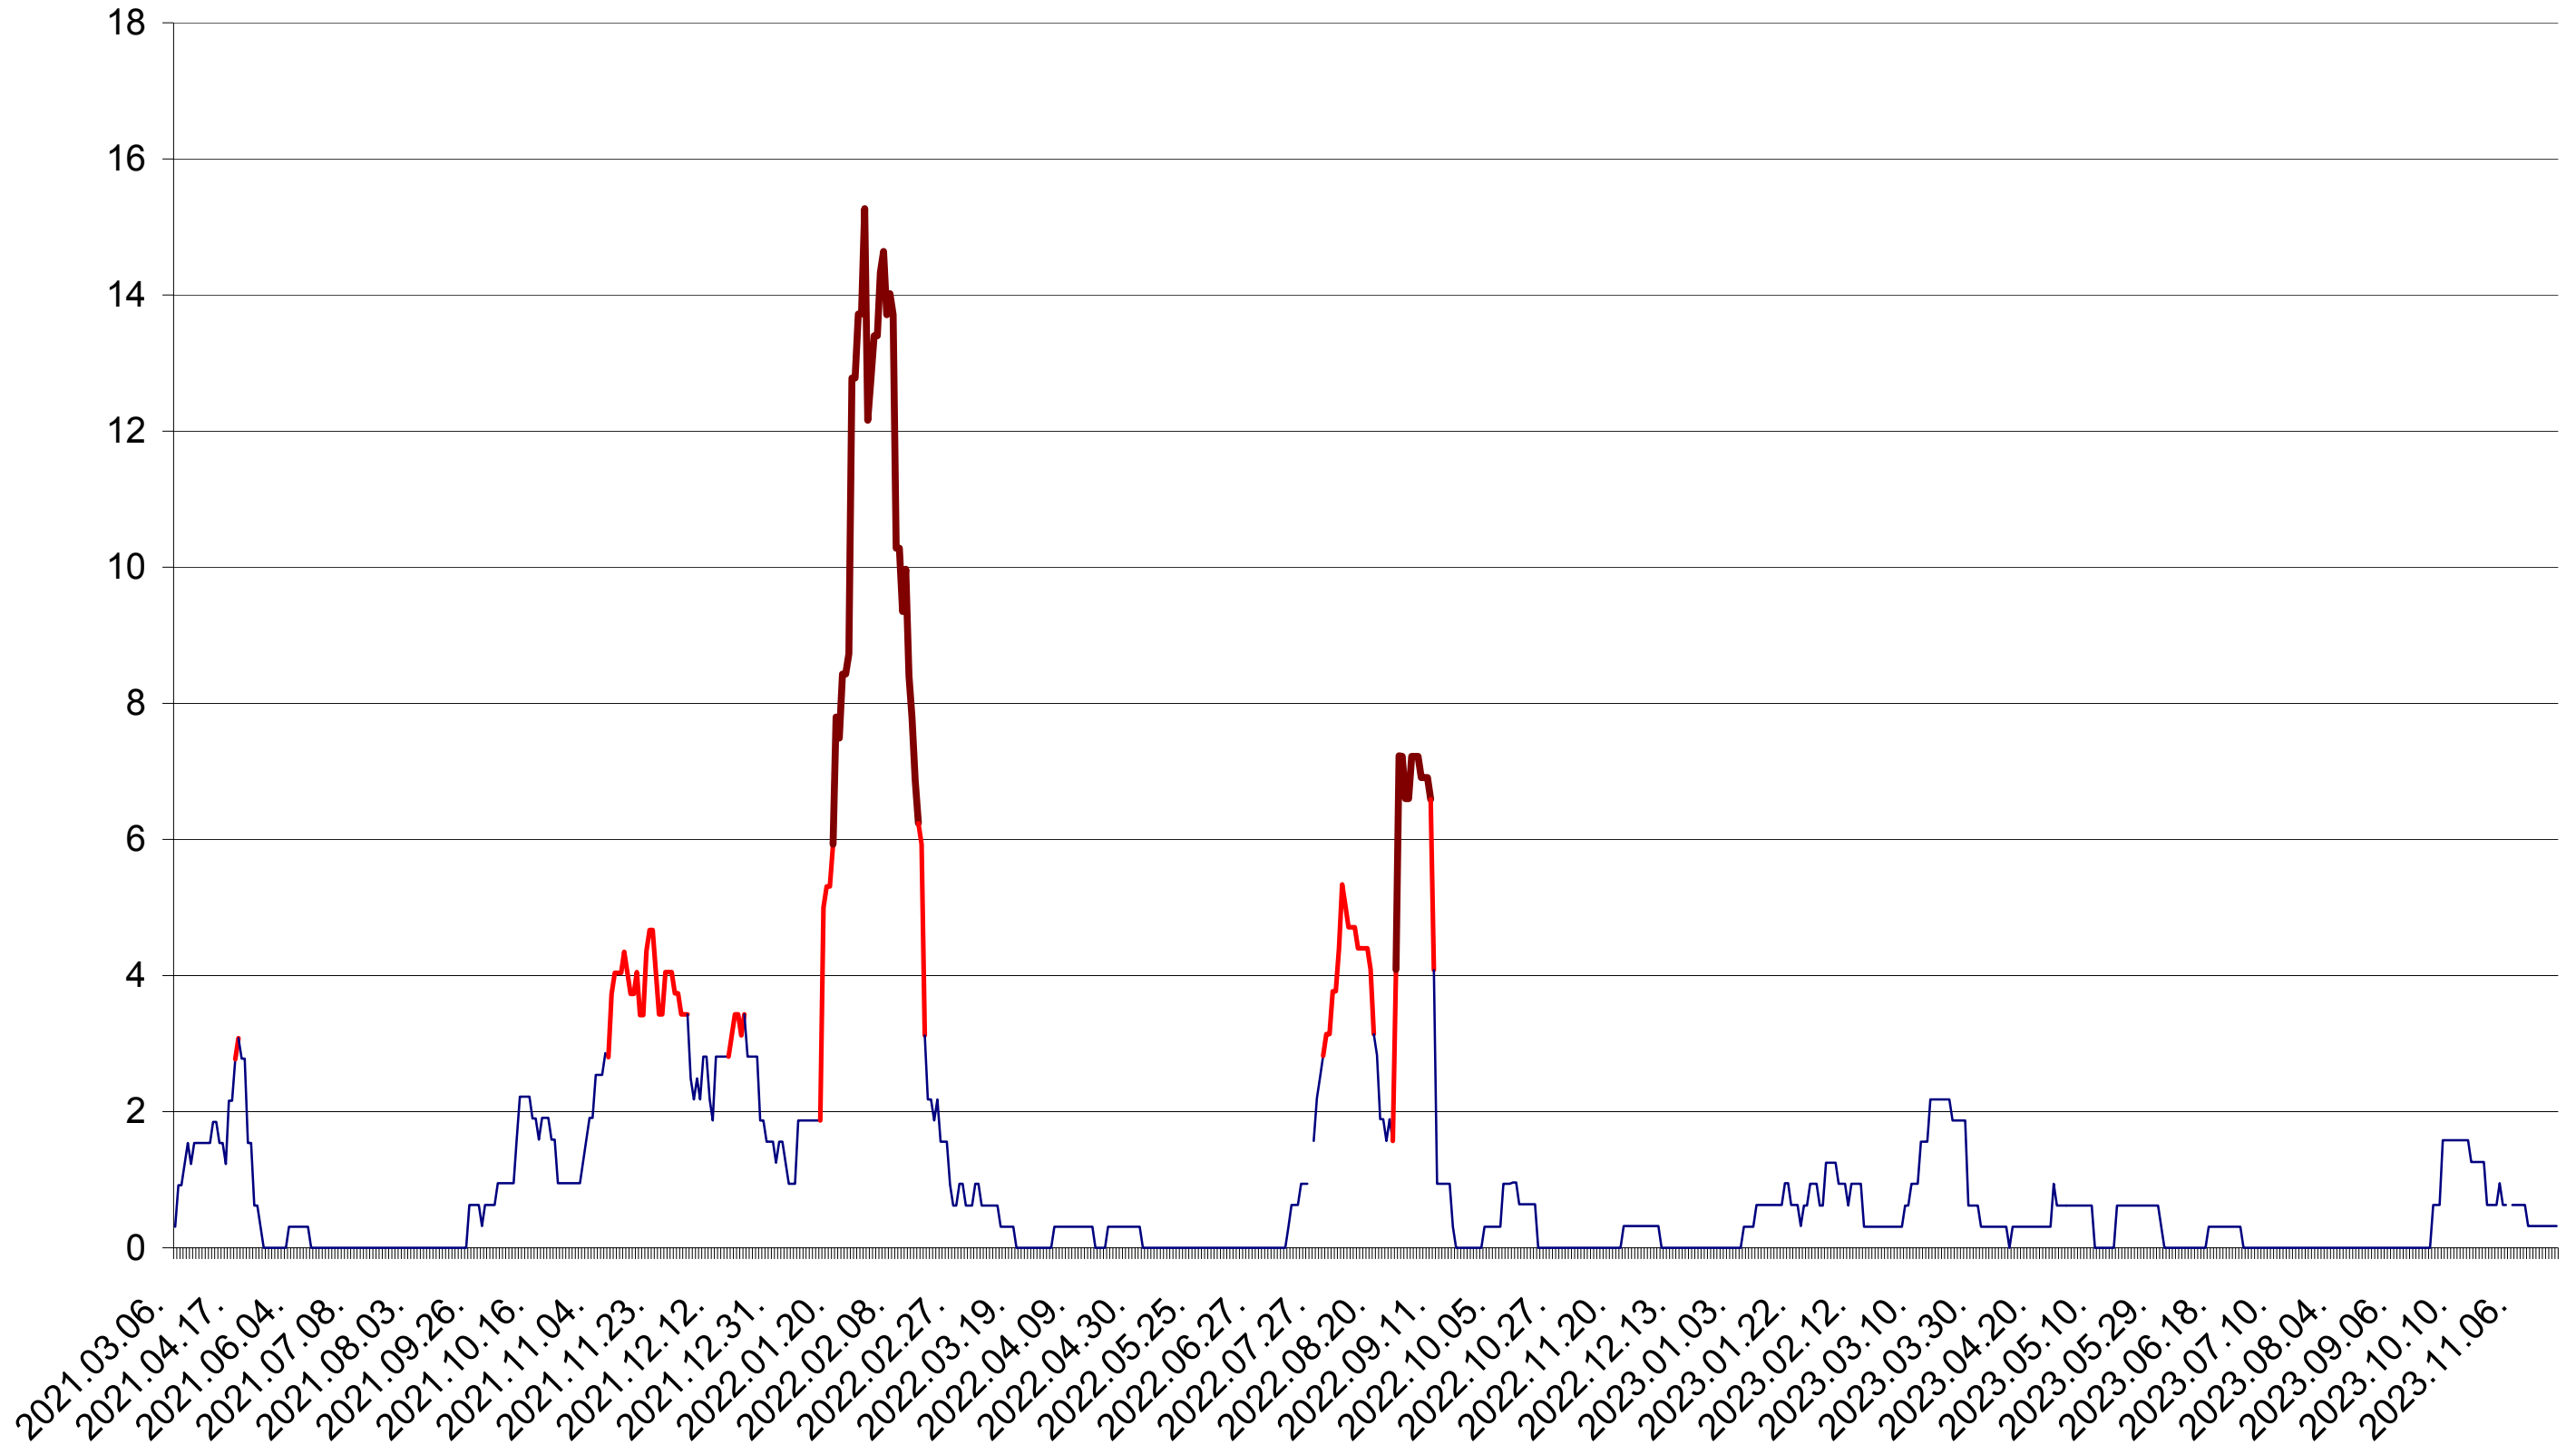

TUȘNAD - Evolutia incidentei cumulate pe 14 zile la ‰ de locuitori
2021.03.07. - 2023.11.22.

TULGHEȘ - Evolutia incidentei cumulate pe 14 zile la ‰ de locuitori
2021.03.07. - 2023.11.22.