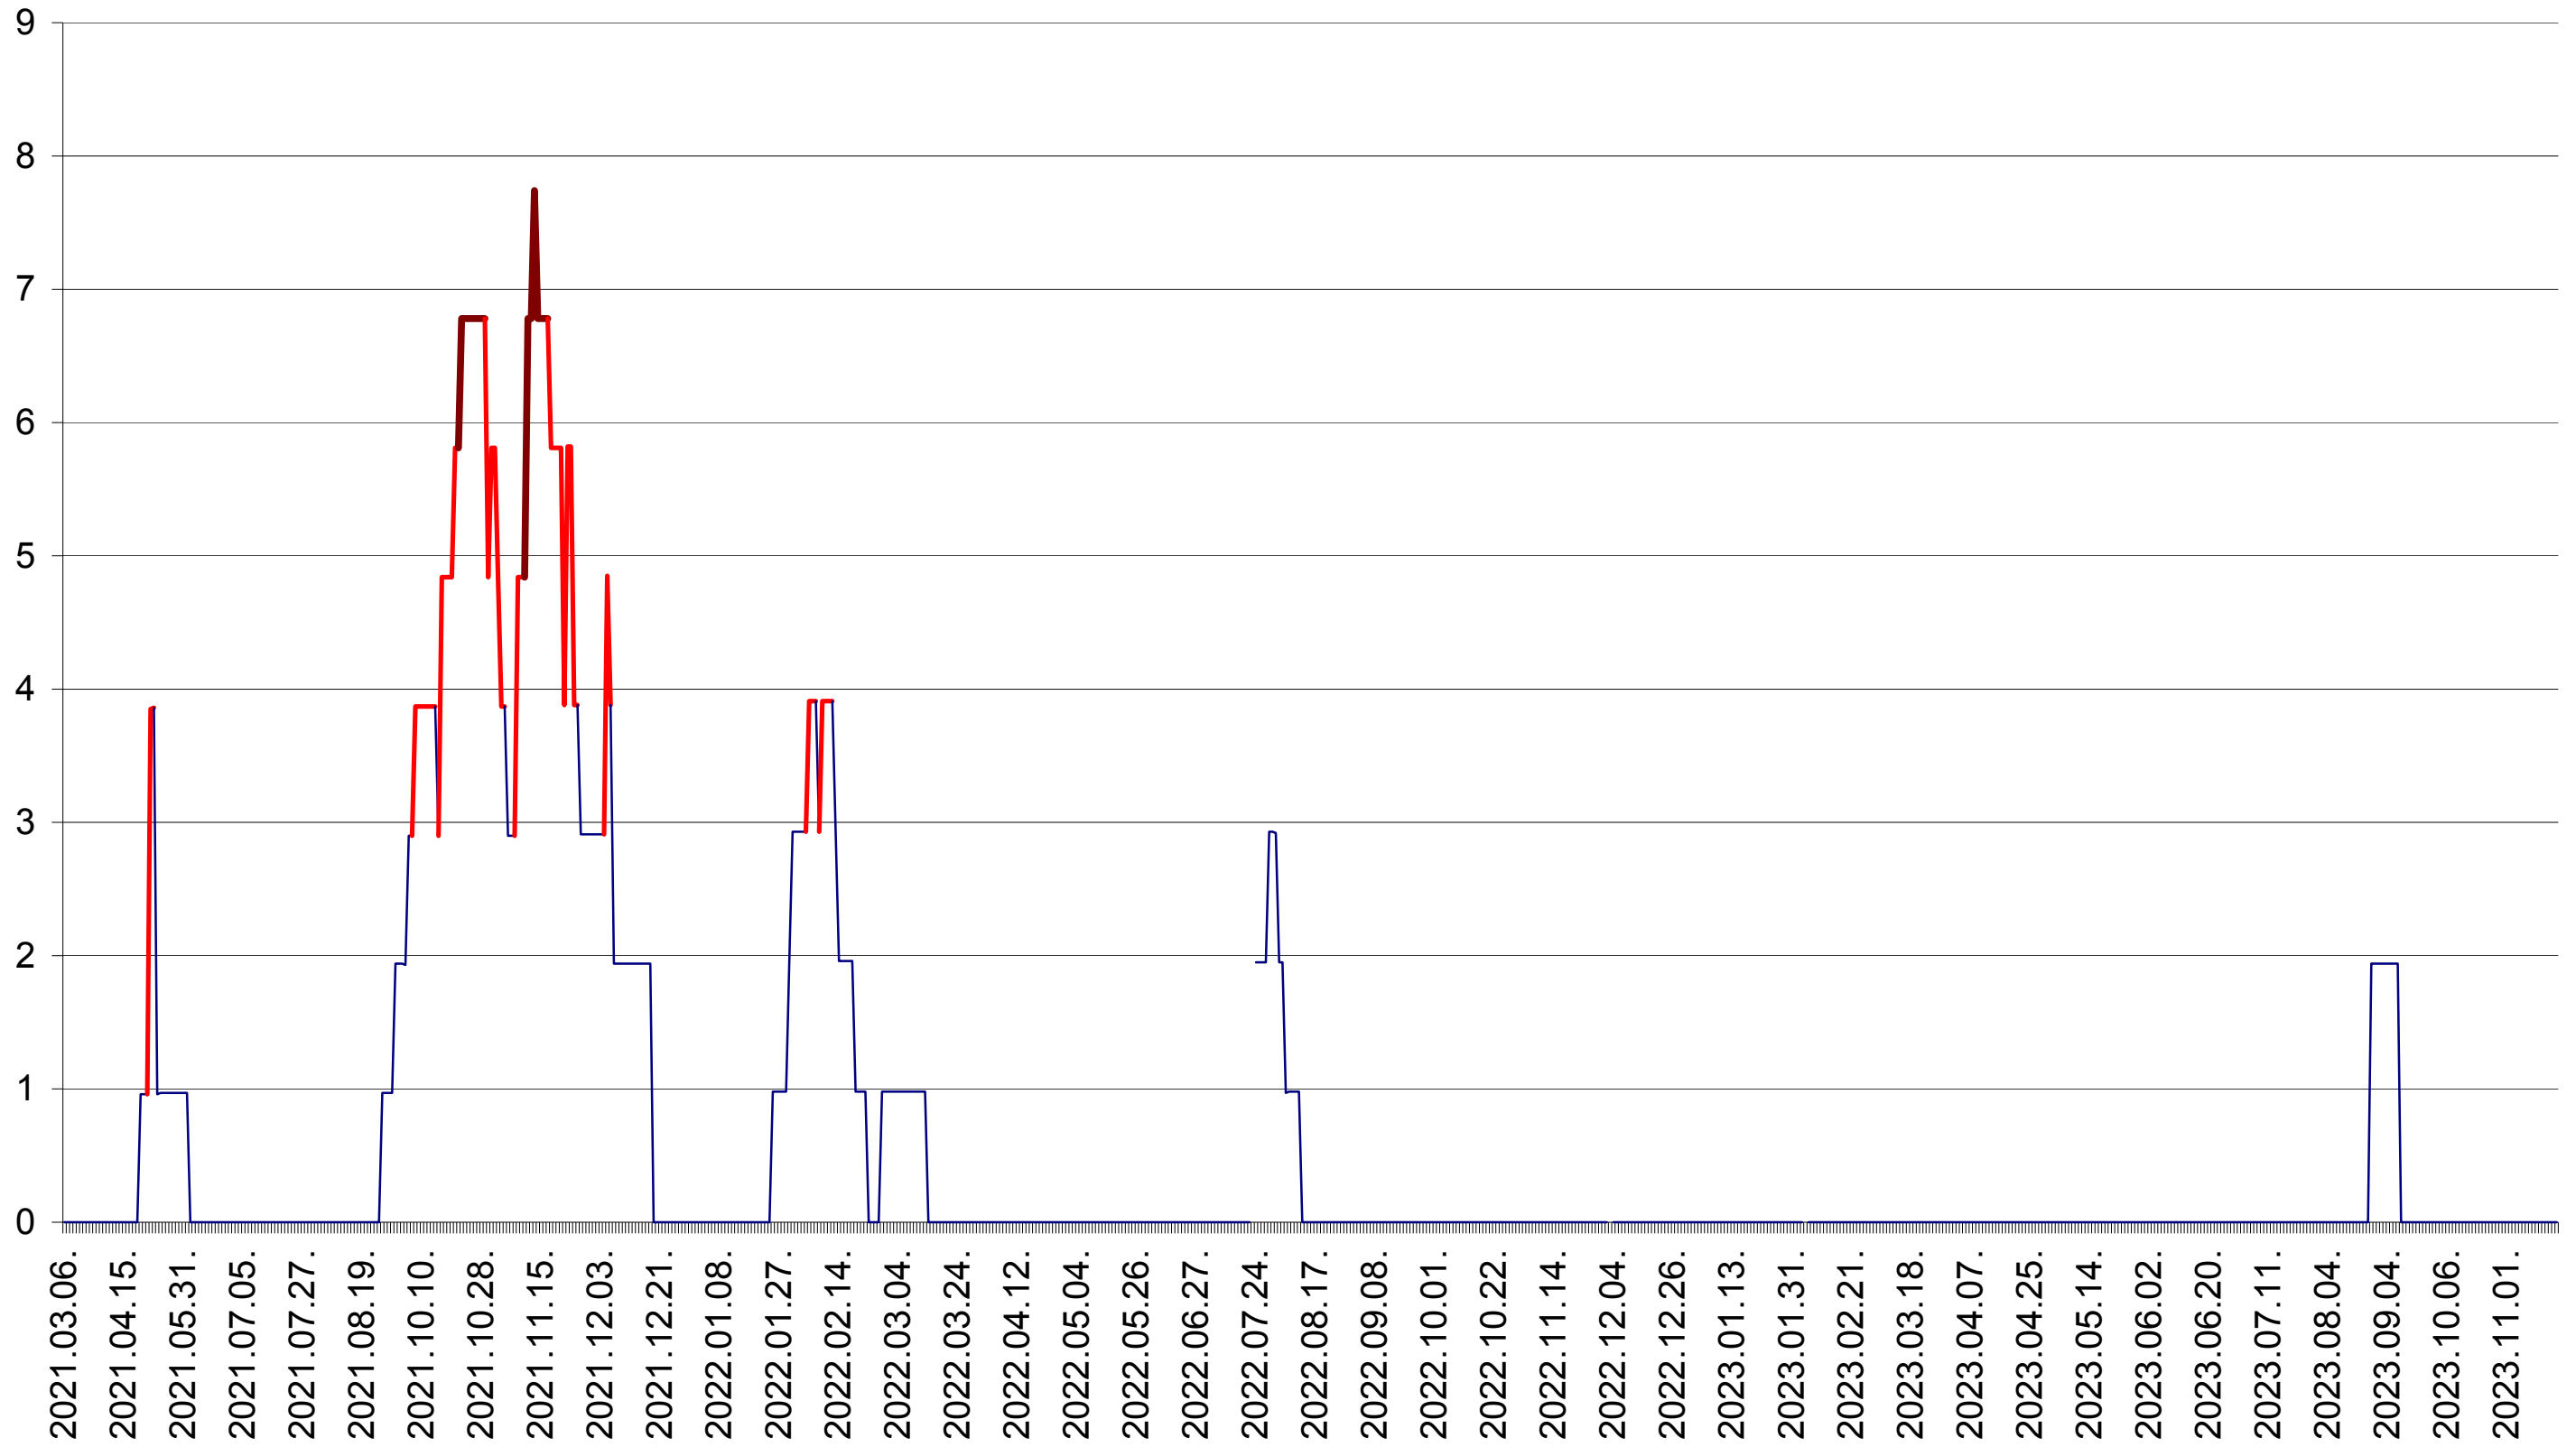

DEALU - Evolutia incidentei cumulate pe 14 zile la ‰ de locuitori
2021.03.07. - 2023.11.22.

DÂRJIU - Evolutia incidentei cumulate pe 14 zile la ‰ de locuitori
2021.03.07. - 2023.11.22.