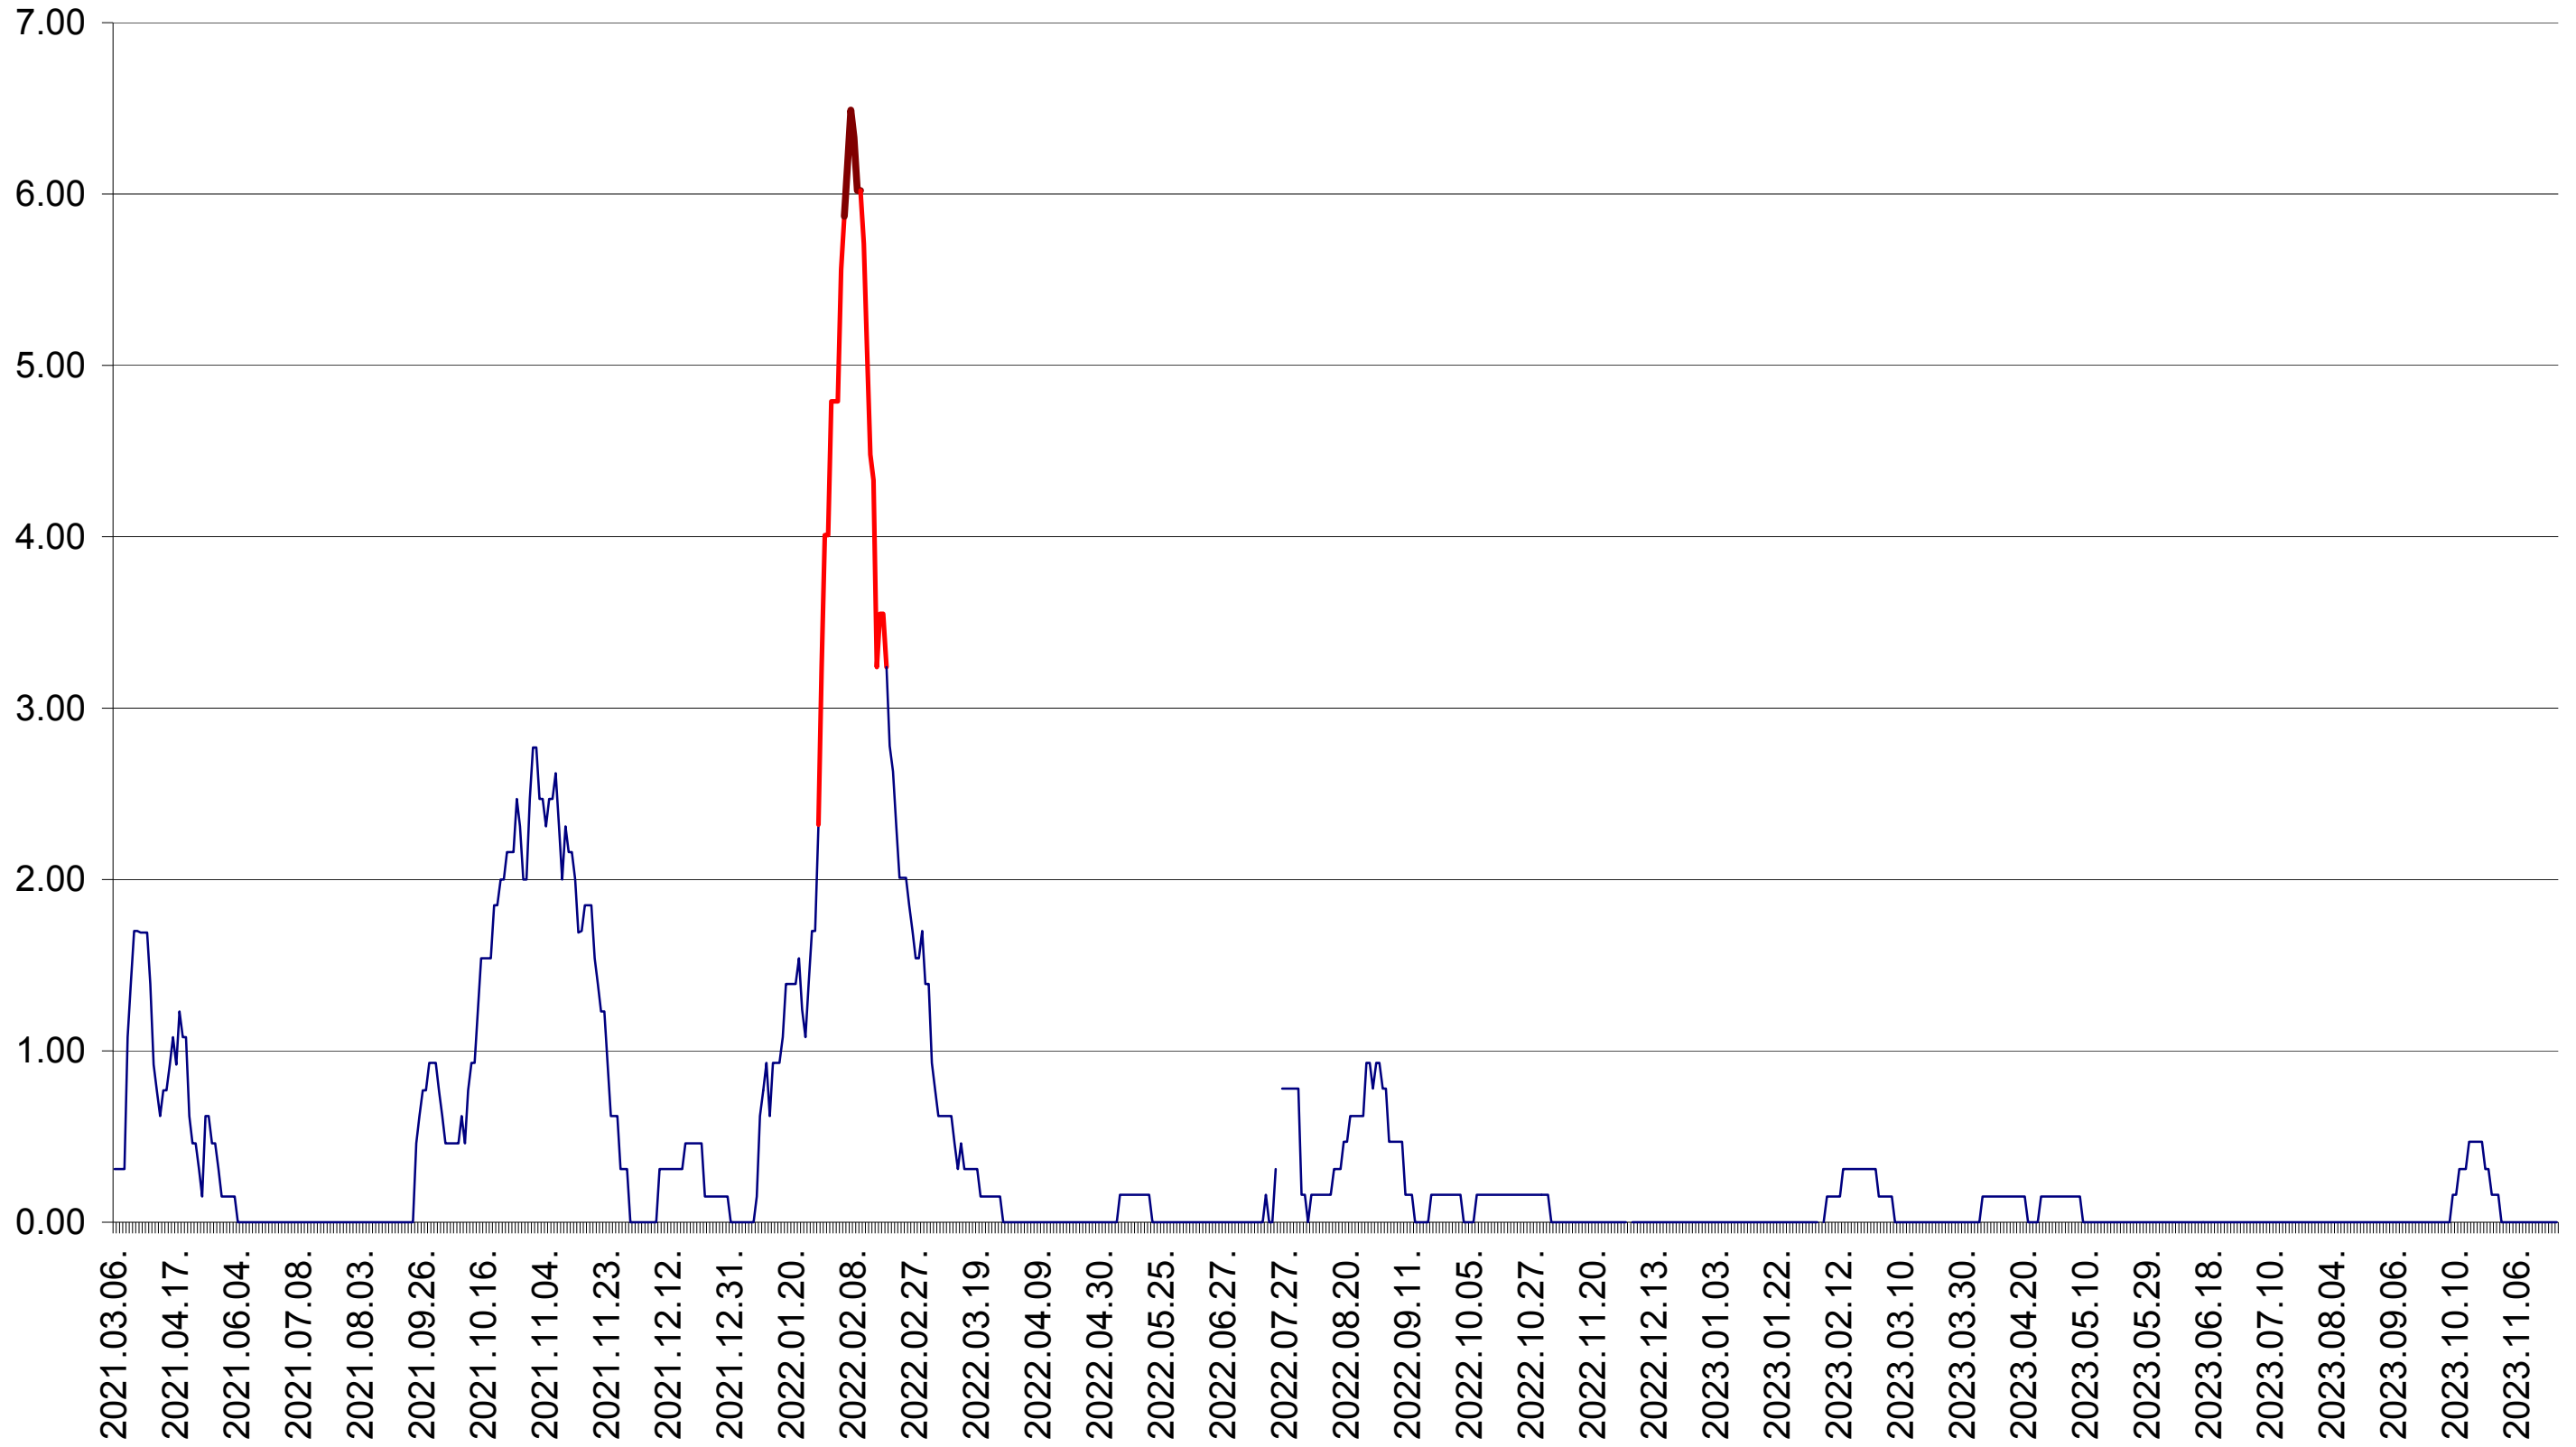

ORAȘ BĂLAN - Evolutia incidentei cumulate pe 14 zile la ‰ de locuitori
2021.03.07. - 2023.11.22.

BILBOR - Evolutia incidentei cumulate pe 14 zile la ‰ de locuitori
2021.03.07. - 2023.11.22.

ORAȘ BORSEC - Evolutia incidentei cumulate pe 14 zile la ‰ de locuitori
2021.03.07. - 2023.11.22.

BRĂDEȘTI - Evolutia incidentei cumulate pe 14 zile la ‰ de locuitori
2021.03.07. - 2023.11.22.

CĂPÂLNIȚA - Evolutia incidentei cumulate pe 14 zile la ‰ de locuitori
2021.03.07. - 2023.11.22.

CÂRȚA - Evolutia incidentei cumulate pe 14 zile la ‰ de locuitori
2021.03.07. - 2023.11.22.

CICEU - Evolutia incidentei cumulate pe 14 zile la ‰ de locuitori
2021.03.07. - 2023.11.22.

CIUCSÂNGEORGIU - Evolutia incidentei cumulate pe 14 zile la ‰ de locuitori
2021.03.07. - 2023.11.22.

CIUMANI - Evolutia incidentei cumulate pe 14 zile la ‰ de locuitori
2021.03.07. - 2023.11.22.

CORBU - Evolutia incidentei cumulate pe 14 zile la ‰ de locuitori
2021.03.07. - 2023.11.22.

CORUND - Evolutia incidentei cumulate pe 14 zile la ‰ de locuitori
2021.03.07. - 2023.11.22.

COZMENI - Evolutia incidentei cumulate pe 14 zile la ‰ de locuitori
2021.03.07. - 2023.11.22.