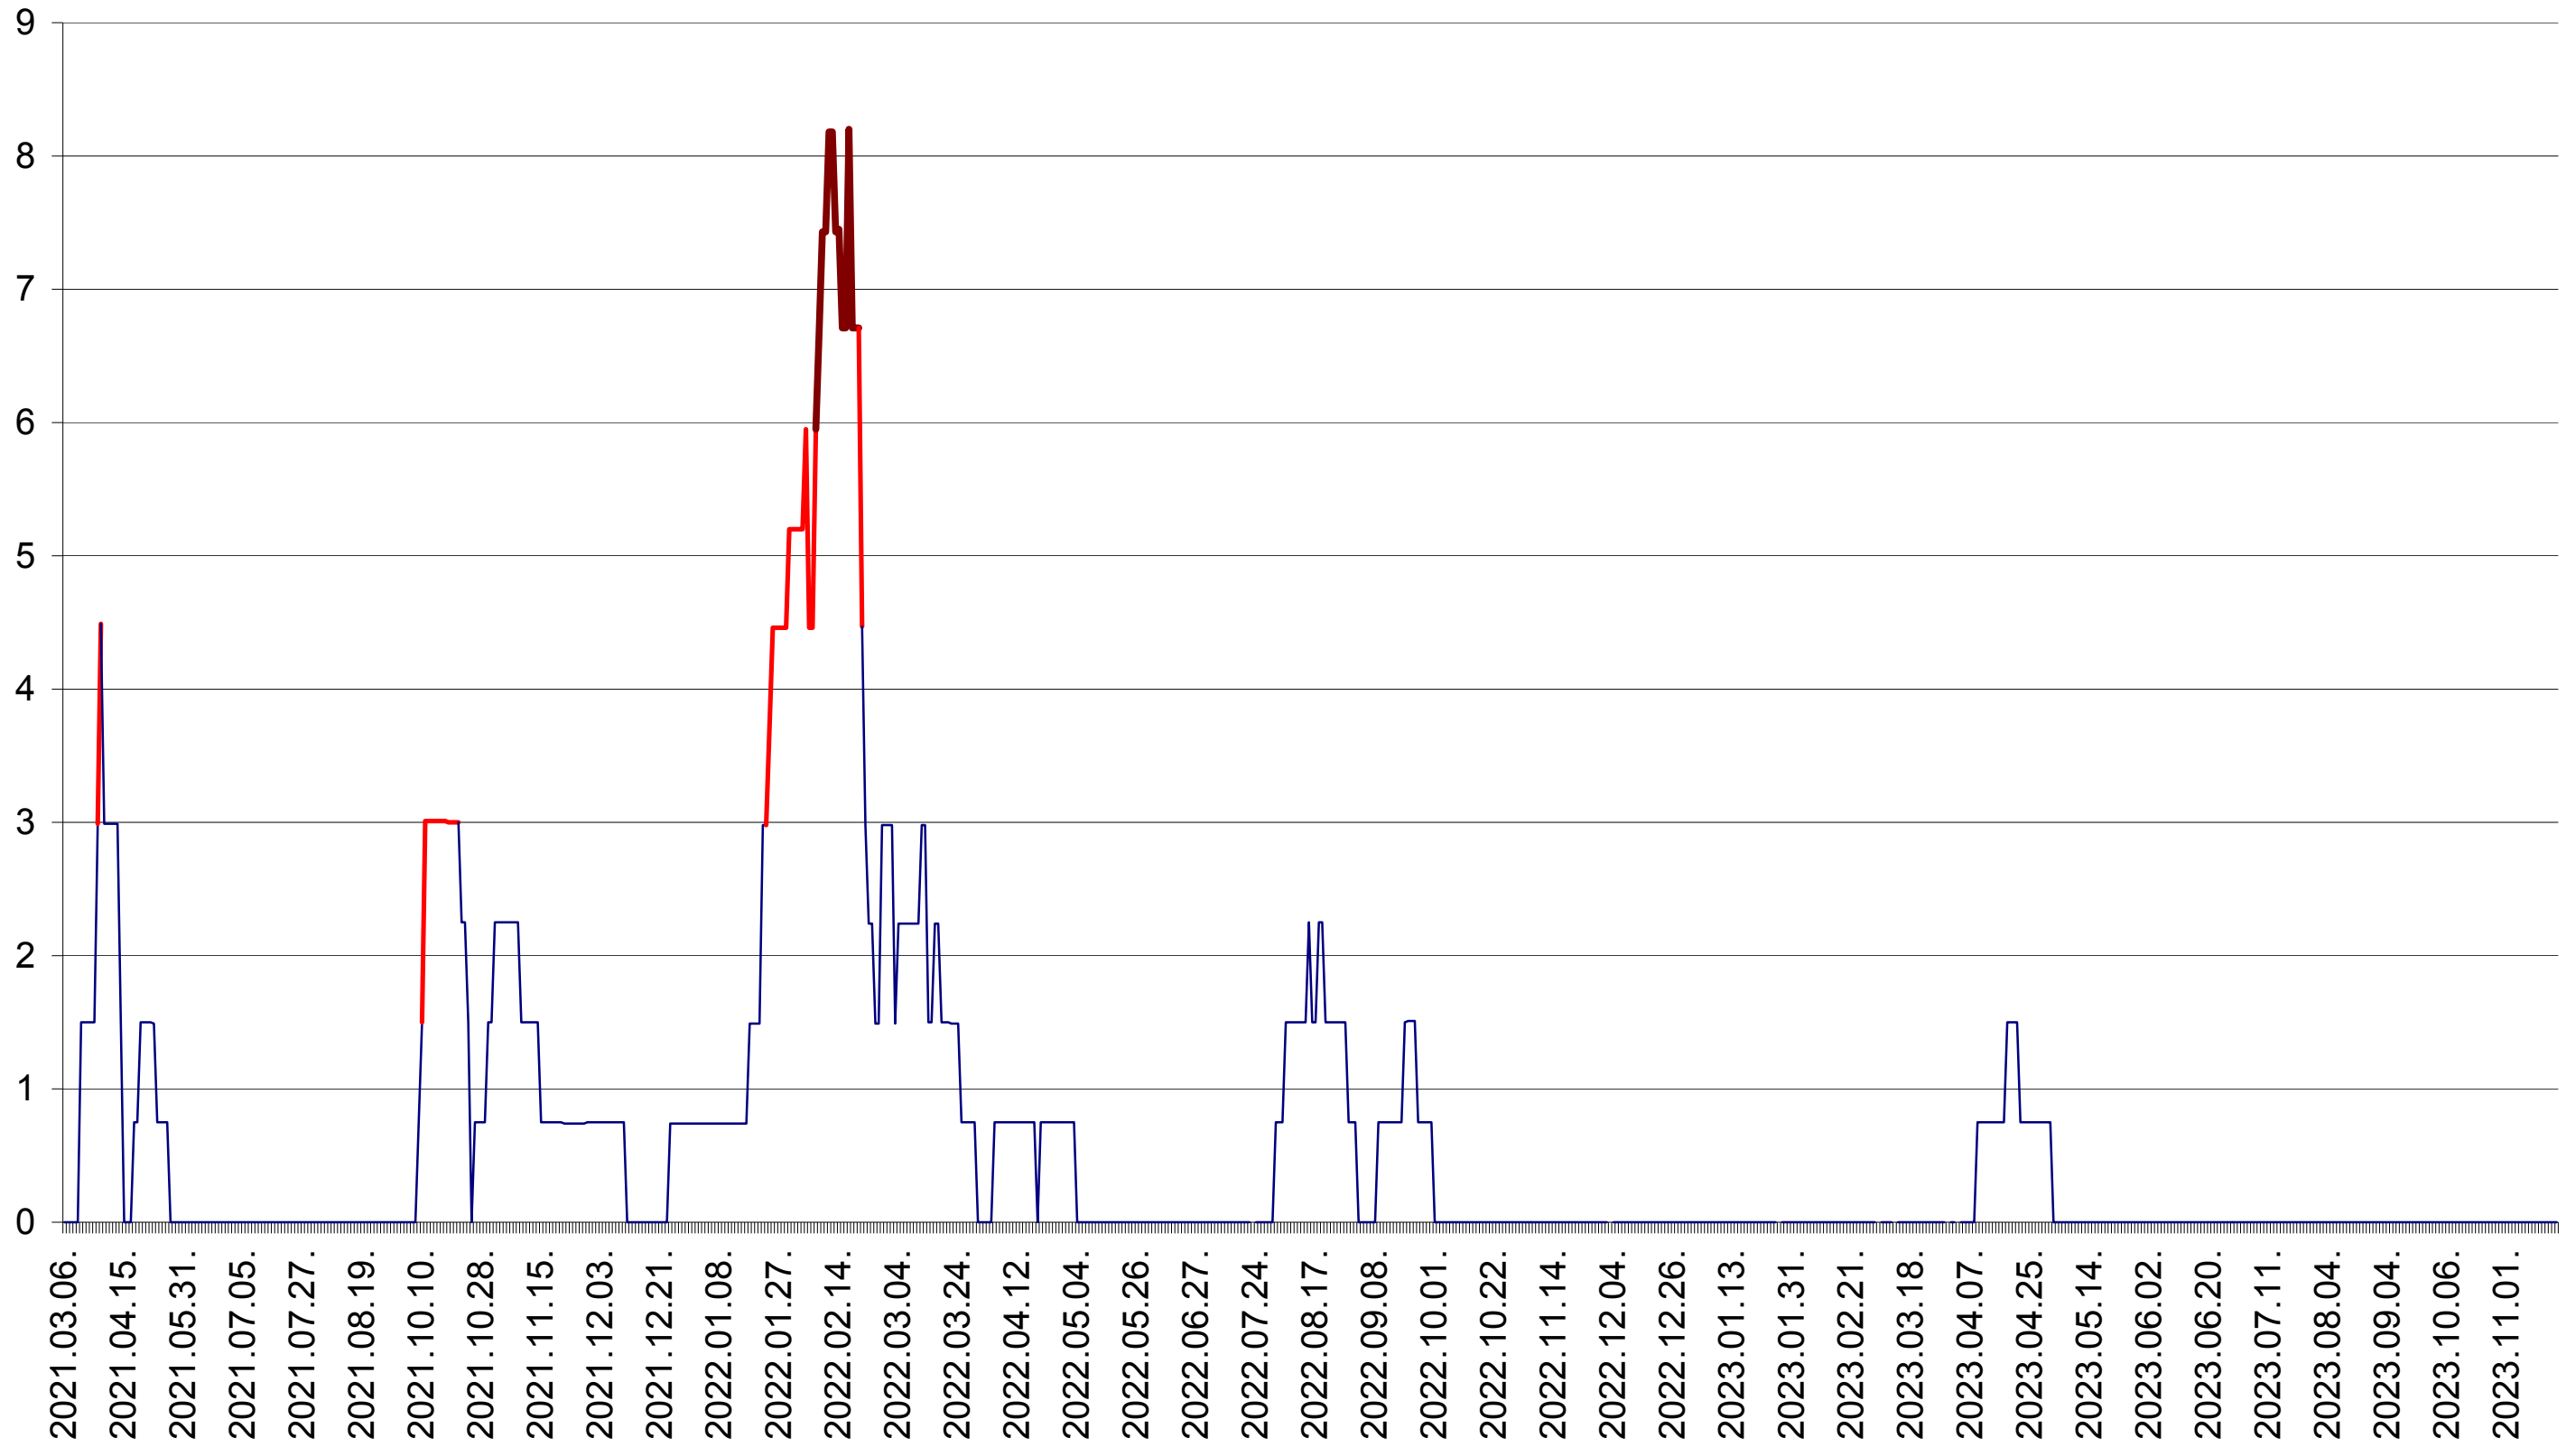

MUNICIPIUL MIERCUREA-CIUC - Evolutia incidentei cumulate pe 14 zile la ‰ de locuitori
2021.03.07. - 2023.11.22.

MEREȘTI - Evolutia incidentei cumulate pe 14 zile la ‰ de locuitori
2021.03.07. - 2023.11.22.