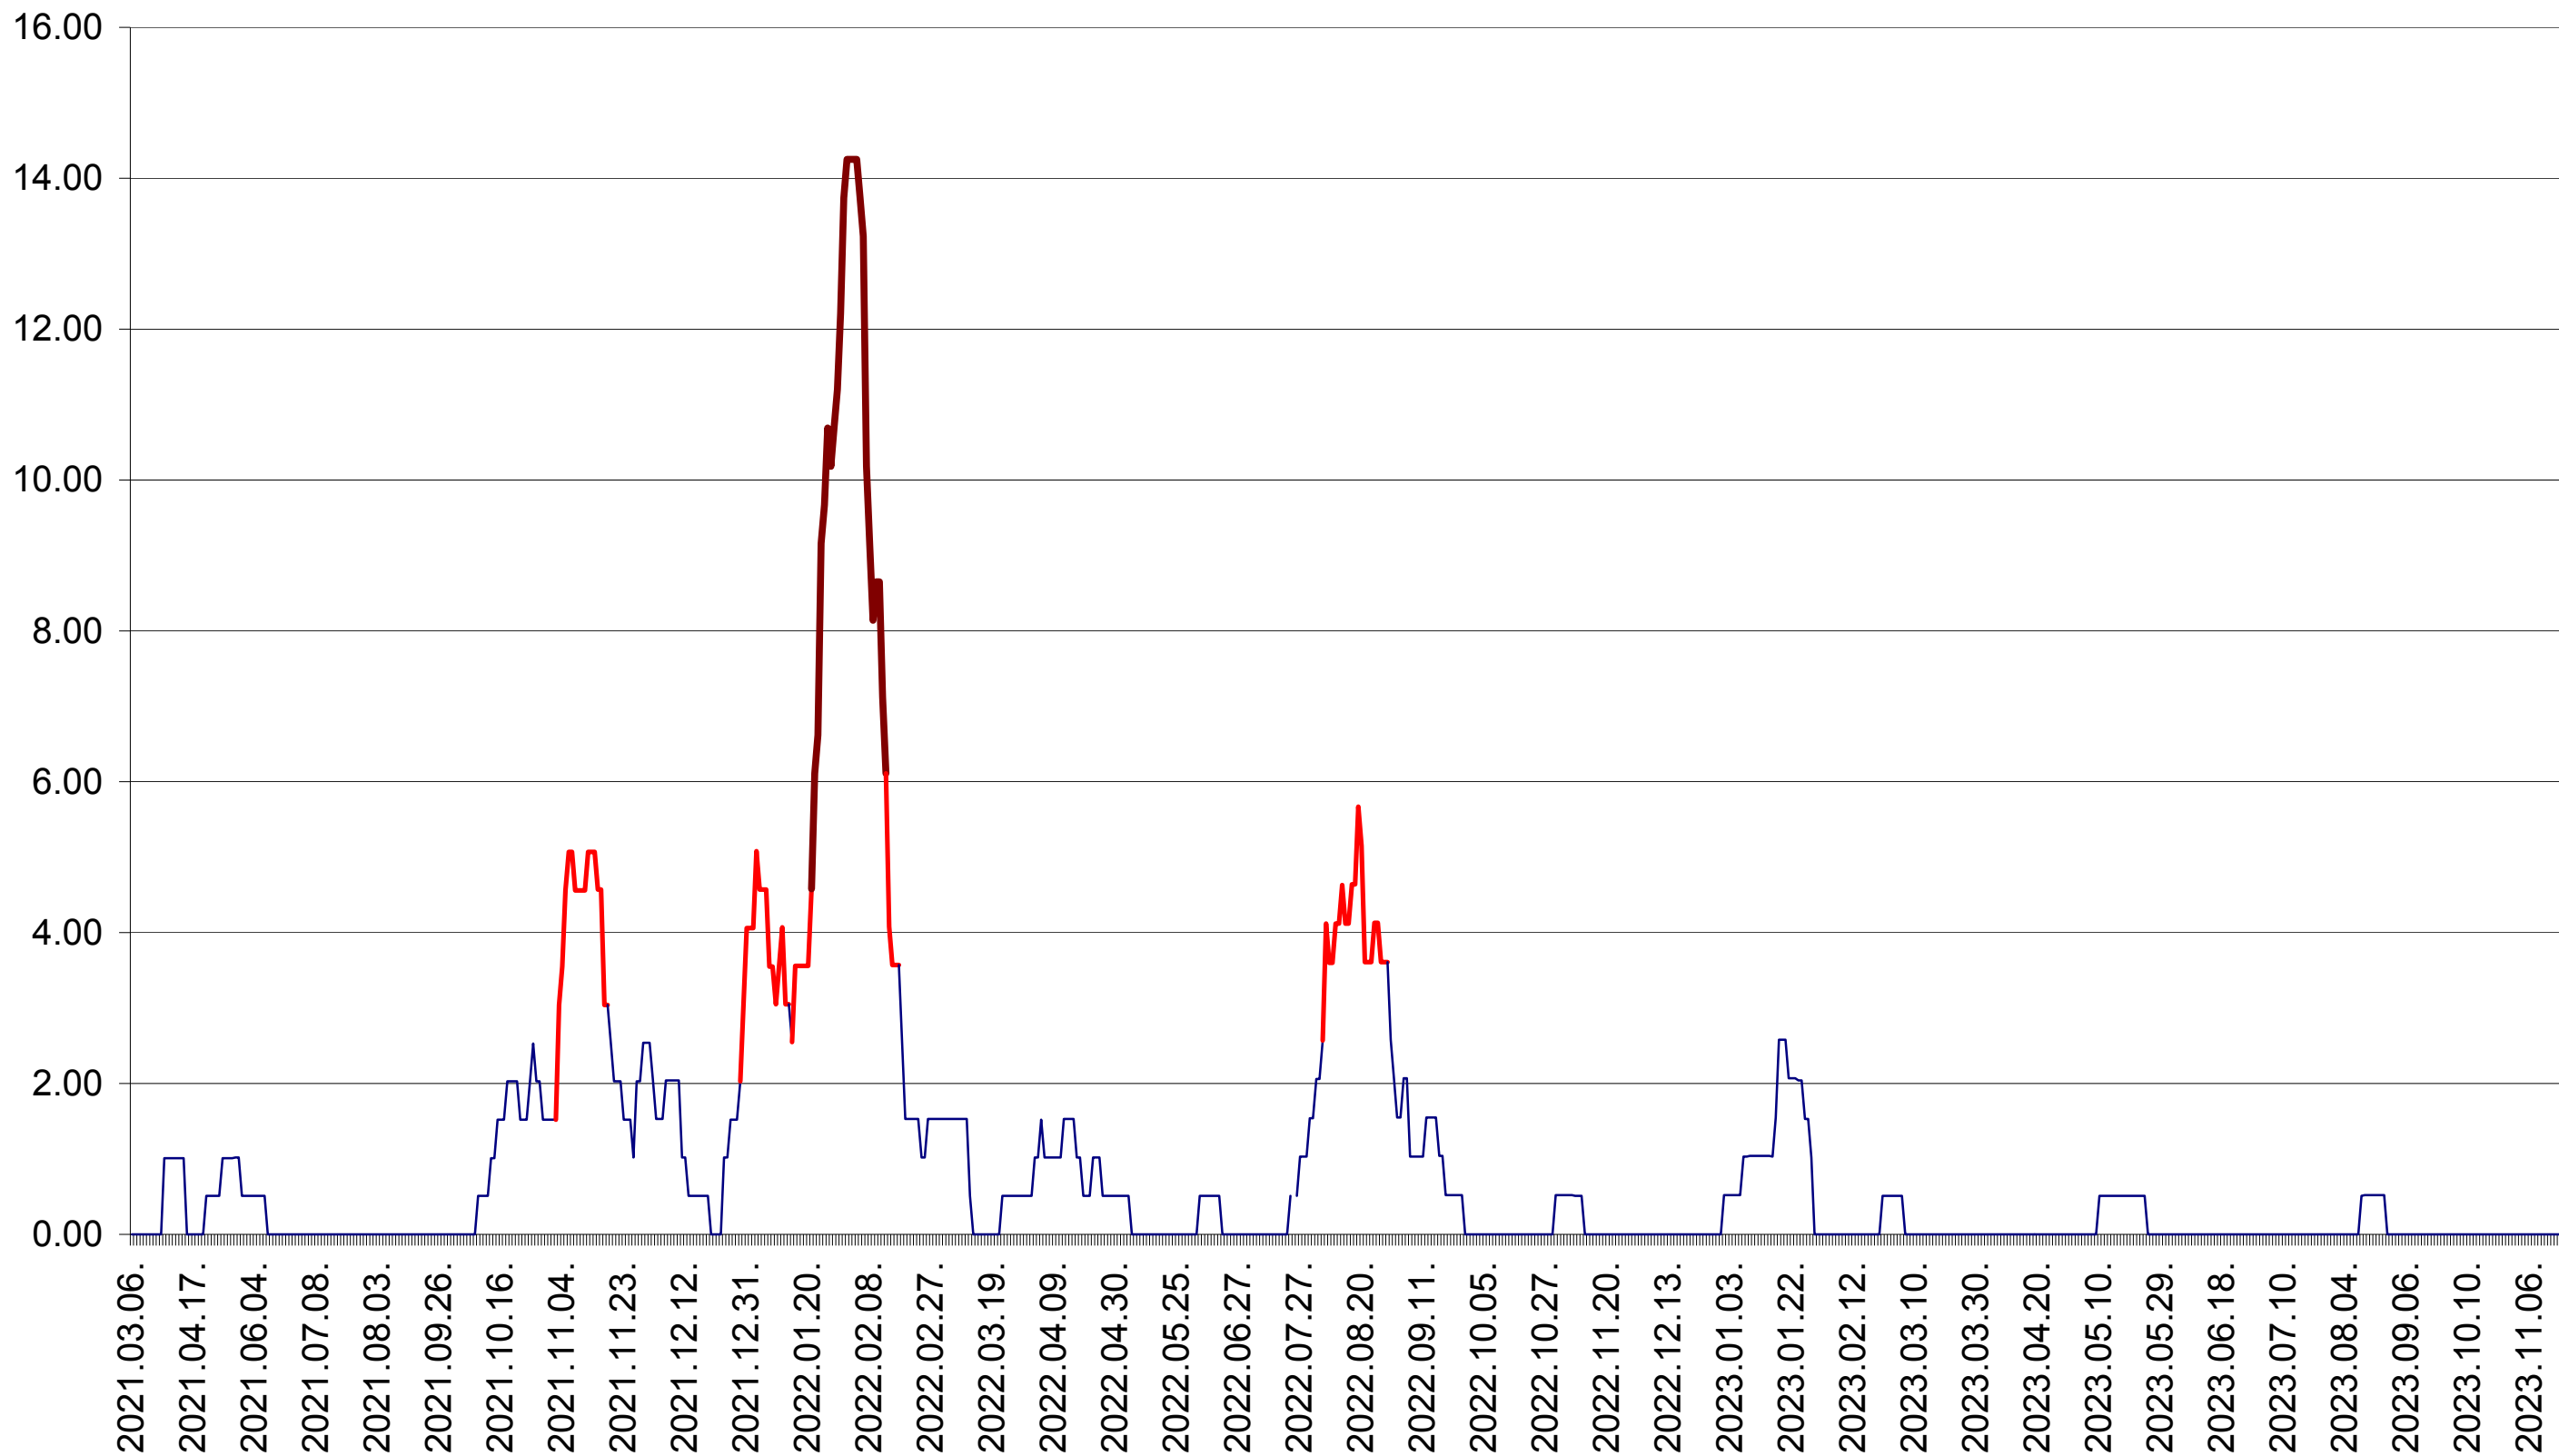

ZETEA - Evolutia incidentei cumulate pe 14 zile la ‰ de locuitori
2021.03.07. - 2023.11.22.

VOȘLĂBENI - Evolutia incidentei cumulate pe 14 zile la ‰ de locuitori
2021.03.07. - 2023.11.22.