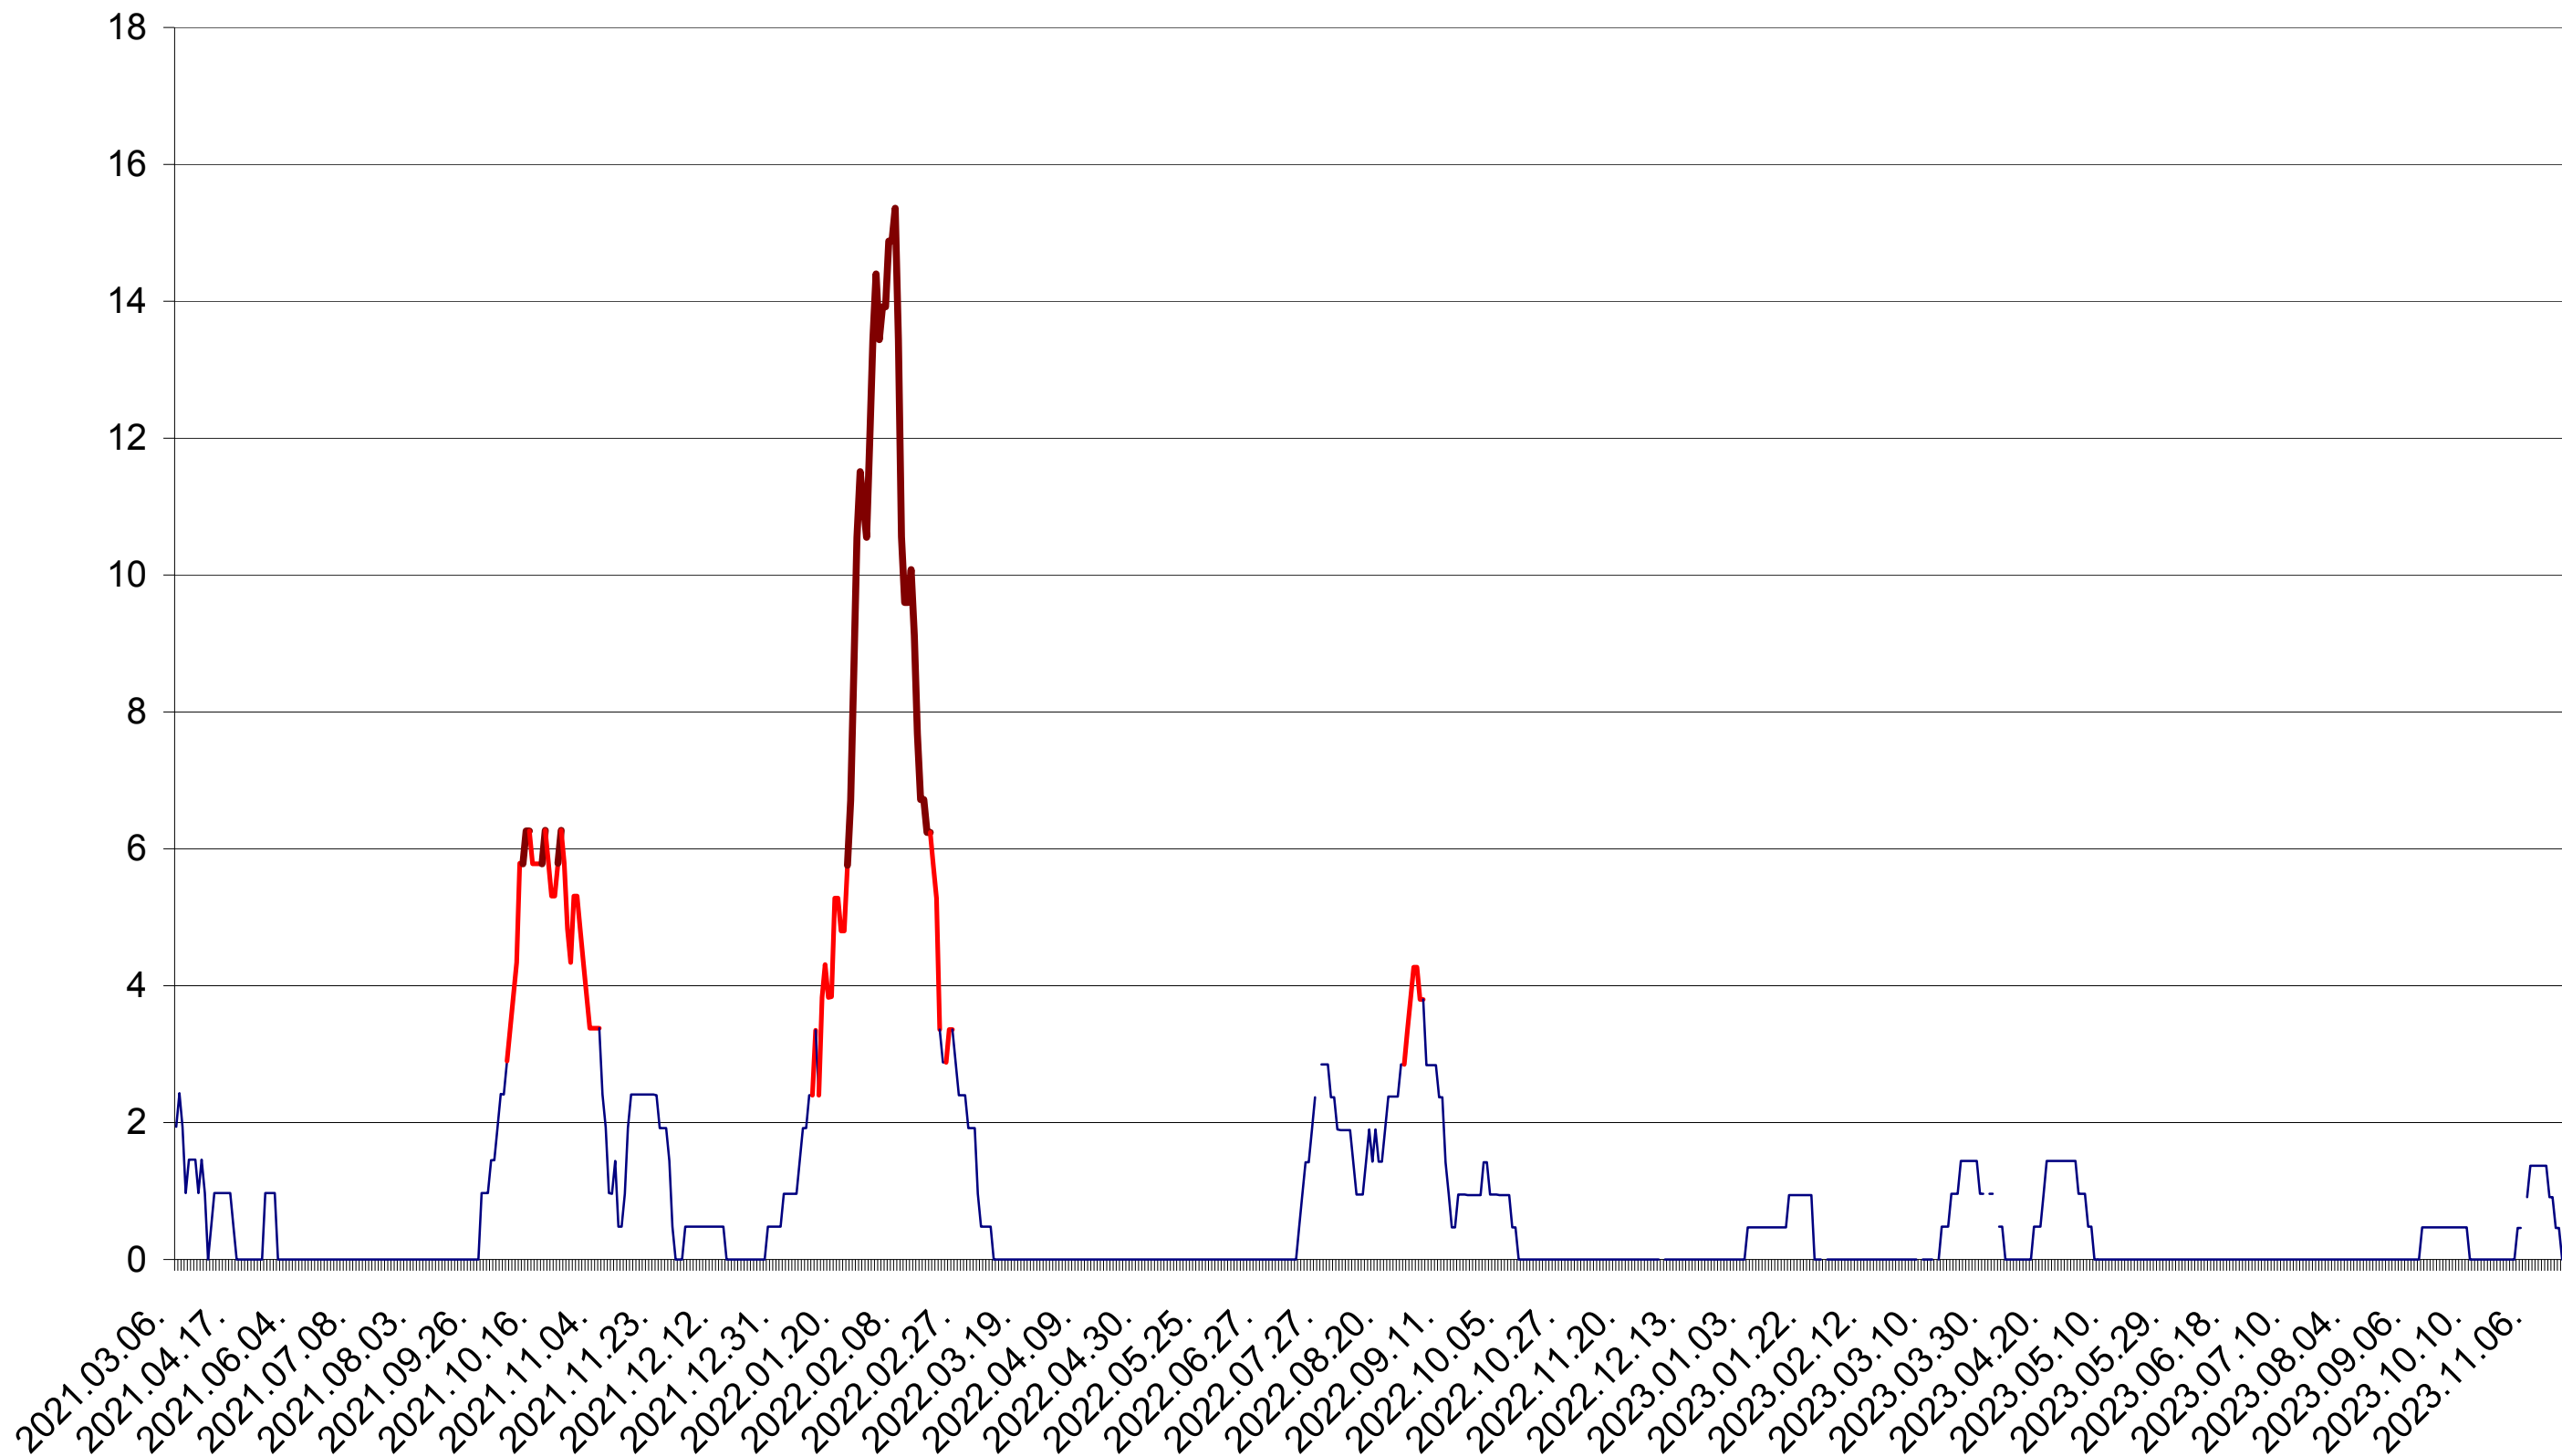

PLĂIEȘII DE JOS - Evolutia incidentei cumulate pe 14 zile la ‰ de locuitori
2021.03.07. - 2023.11.22.

PĂULENI-CIUC - Evolutia incidentei cumulate pe 14 zile la ‰ de locuitori
2021.03.07. - 2023.11.22.