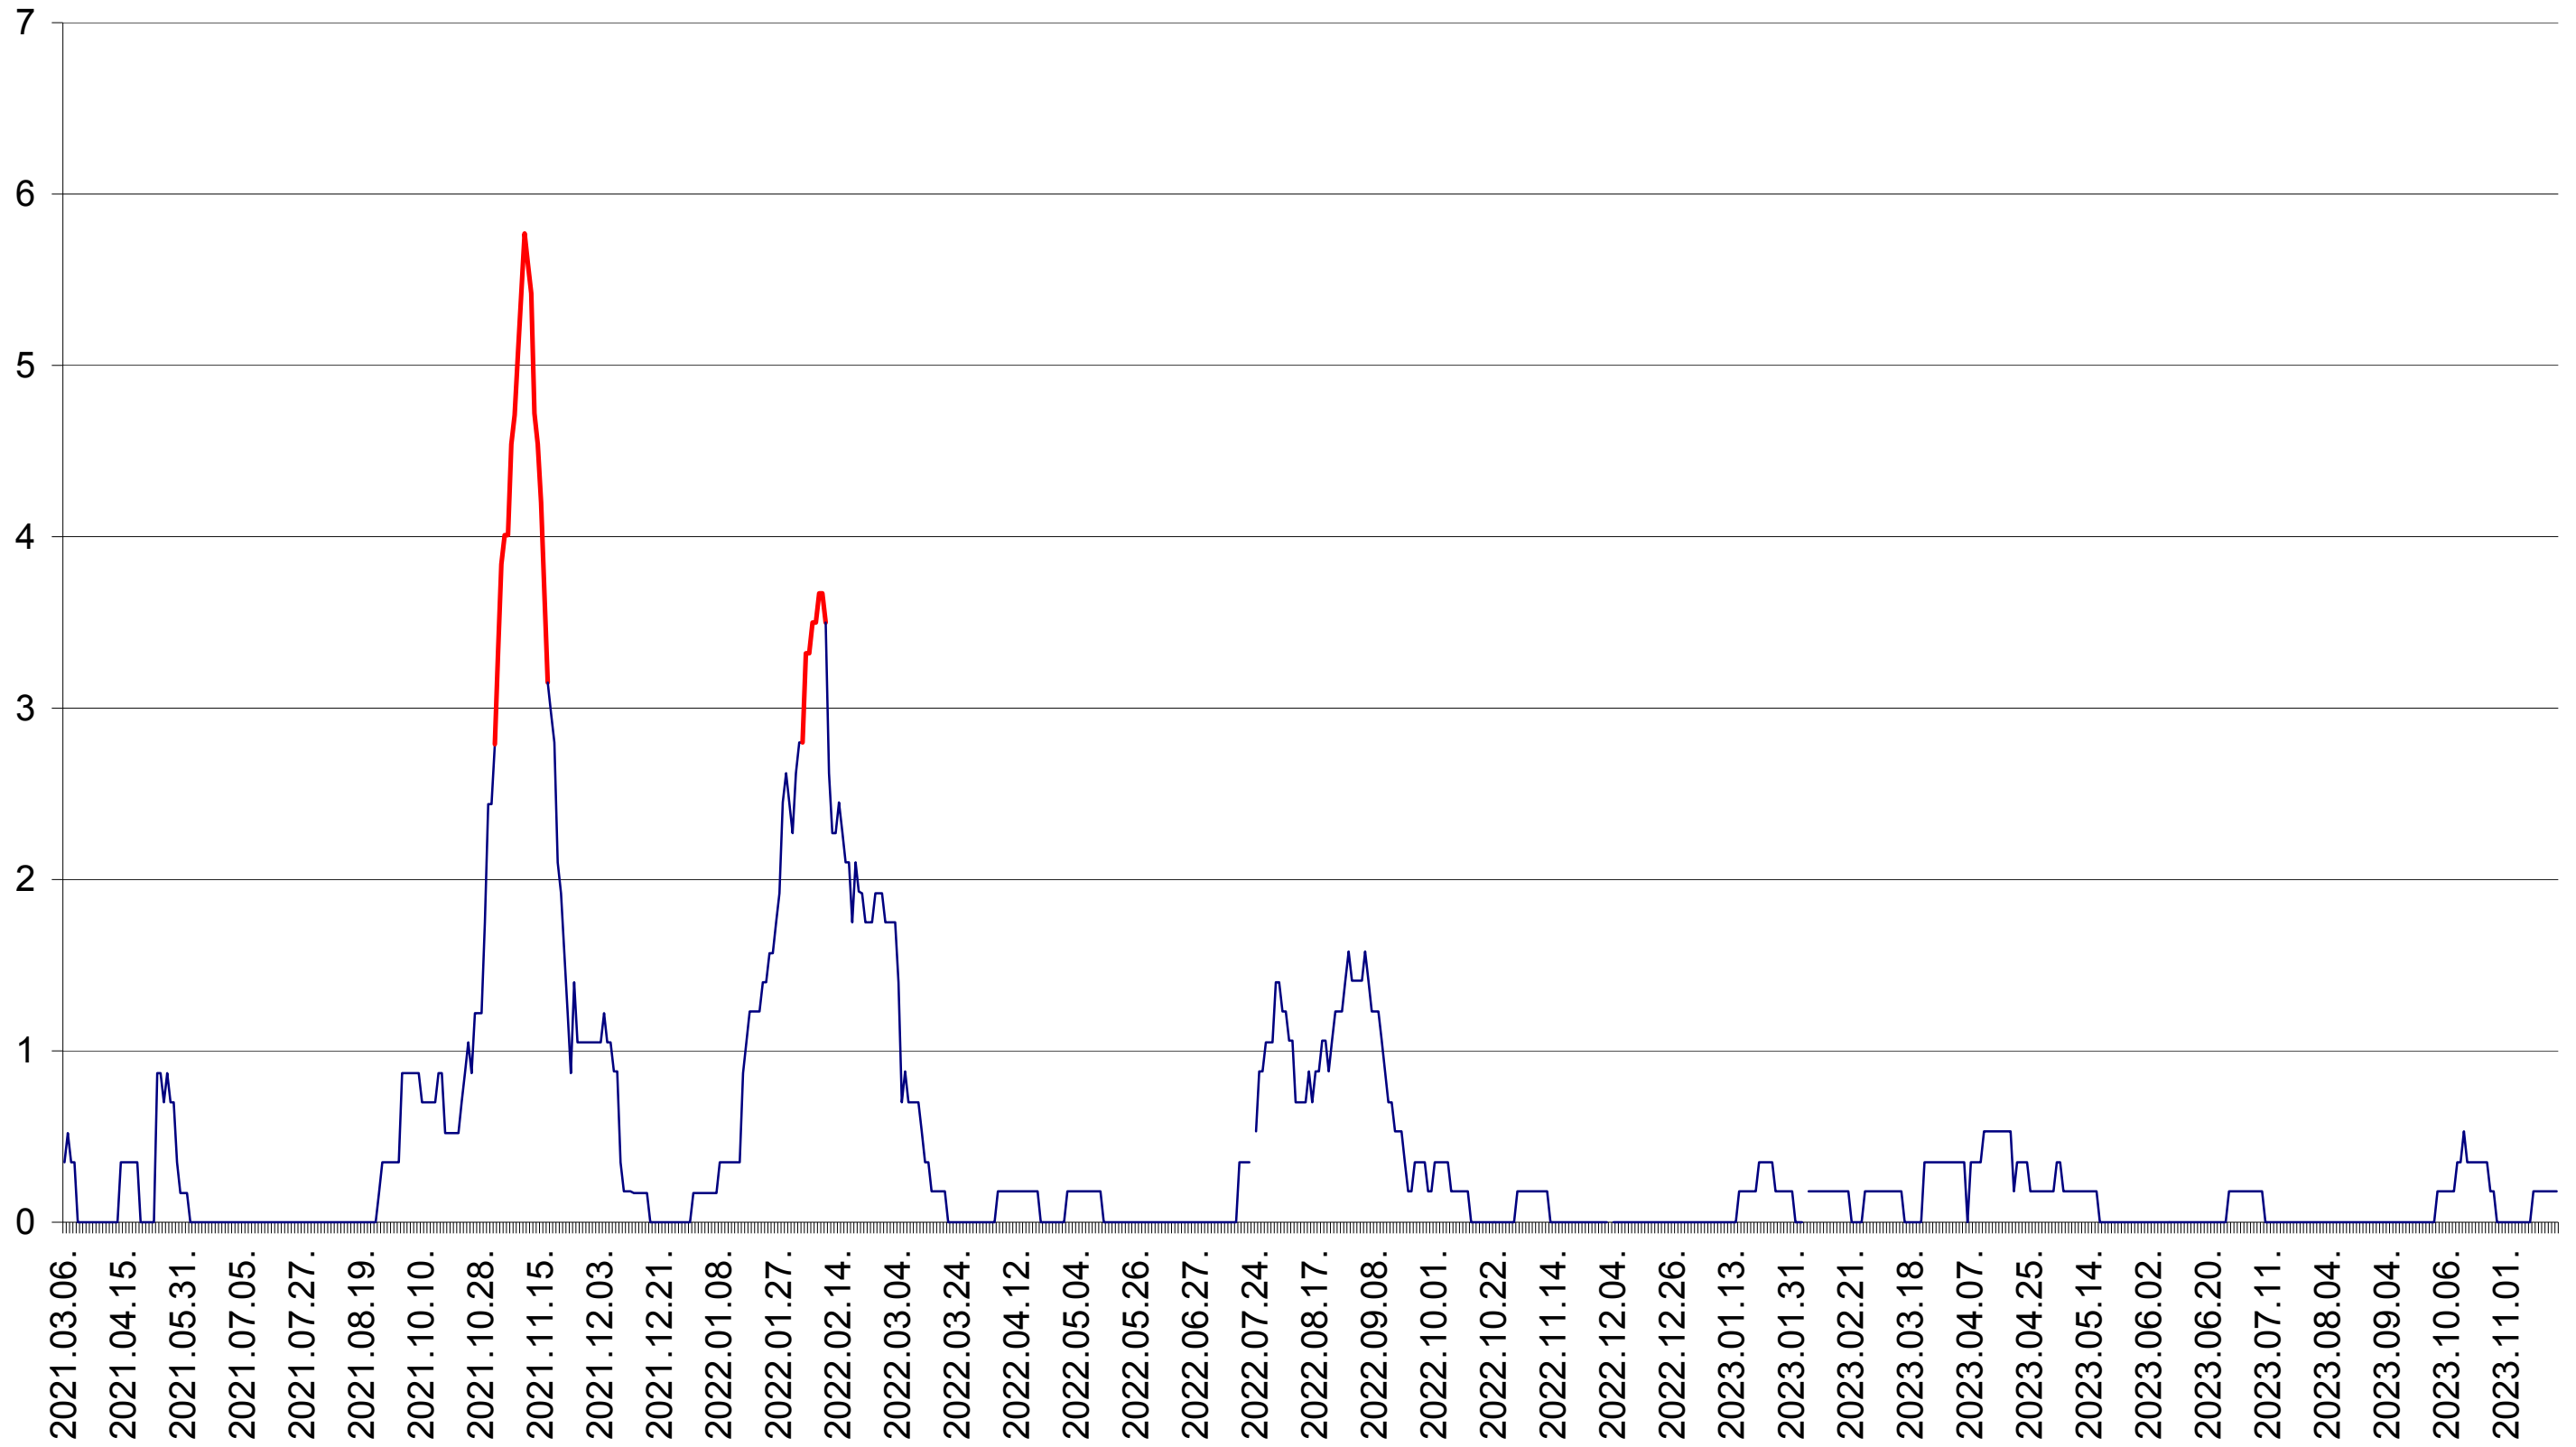

ORAȘ BĂLAN - Evolutia incidentei cumulate pe 14 zile la ‰ de locuitori
2021.03.07. - 2023.11.22.

BILBOR - Evolutia incidentei cumulate pe 14 zile la ‰ de locuitori
2021.03.07. - 2023.11.22.

ORAȘ BORSEC - Evolutia incidentei cumulate pe 14 zile la ‰ de locuitori
2021.03.07. - 2023.11.22.

CORBU - Evolutia incidentei cumulate pe 14 zile la ‰ de locuitori
2021.03.07. - 2023.11.22.

CORUND - Evolutia incidentei cumulate pe 14 zile la ‰ de locuitori
2021.03.07. - 2023.11.22.

COZMENI - Evolutia incidentei cumulate pe 14 zile la ‰ de locuitori
2021.03.07. - 2023.11.22.

ORAȘ CRISTURU SECUIESC - Evolutia incidentei cumulate pe 14 zile la ‰ de locuitori
2021.03.07. - 2023.11.22.

DĂNEȘTI - Evolutia incidentei cumulate pe 14 zile la ‰ de locuitori
2021.03.07. - 2023.11.22.

DÂRJIU - Evolutia incidentei cumulate pe 14 zile la ‰ de locuitori
2021.03.07. - 2023.11.22.

DEALU - Evolutia incidentei cumulate pe 14 zile la ‰ de locuitori
2021.03.07. - 2023.11.22.

DITRĂU - Evolutia incidentei cumulate pe 14 zile la ‰ de locuitori
2021.03.07. - 2023.11.22.