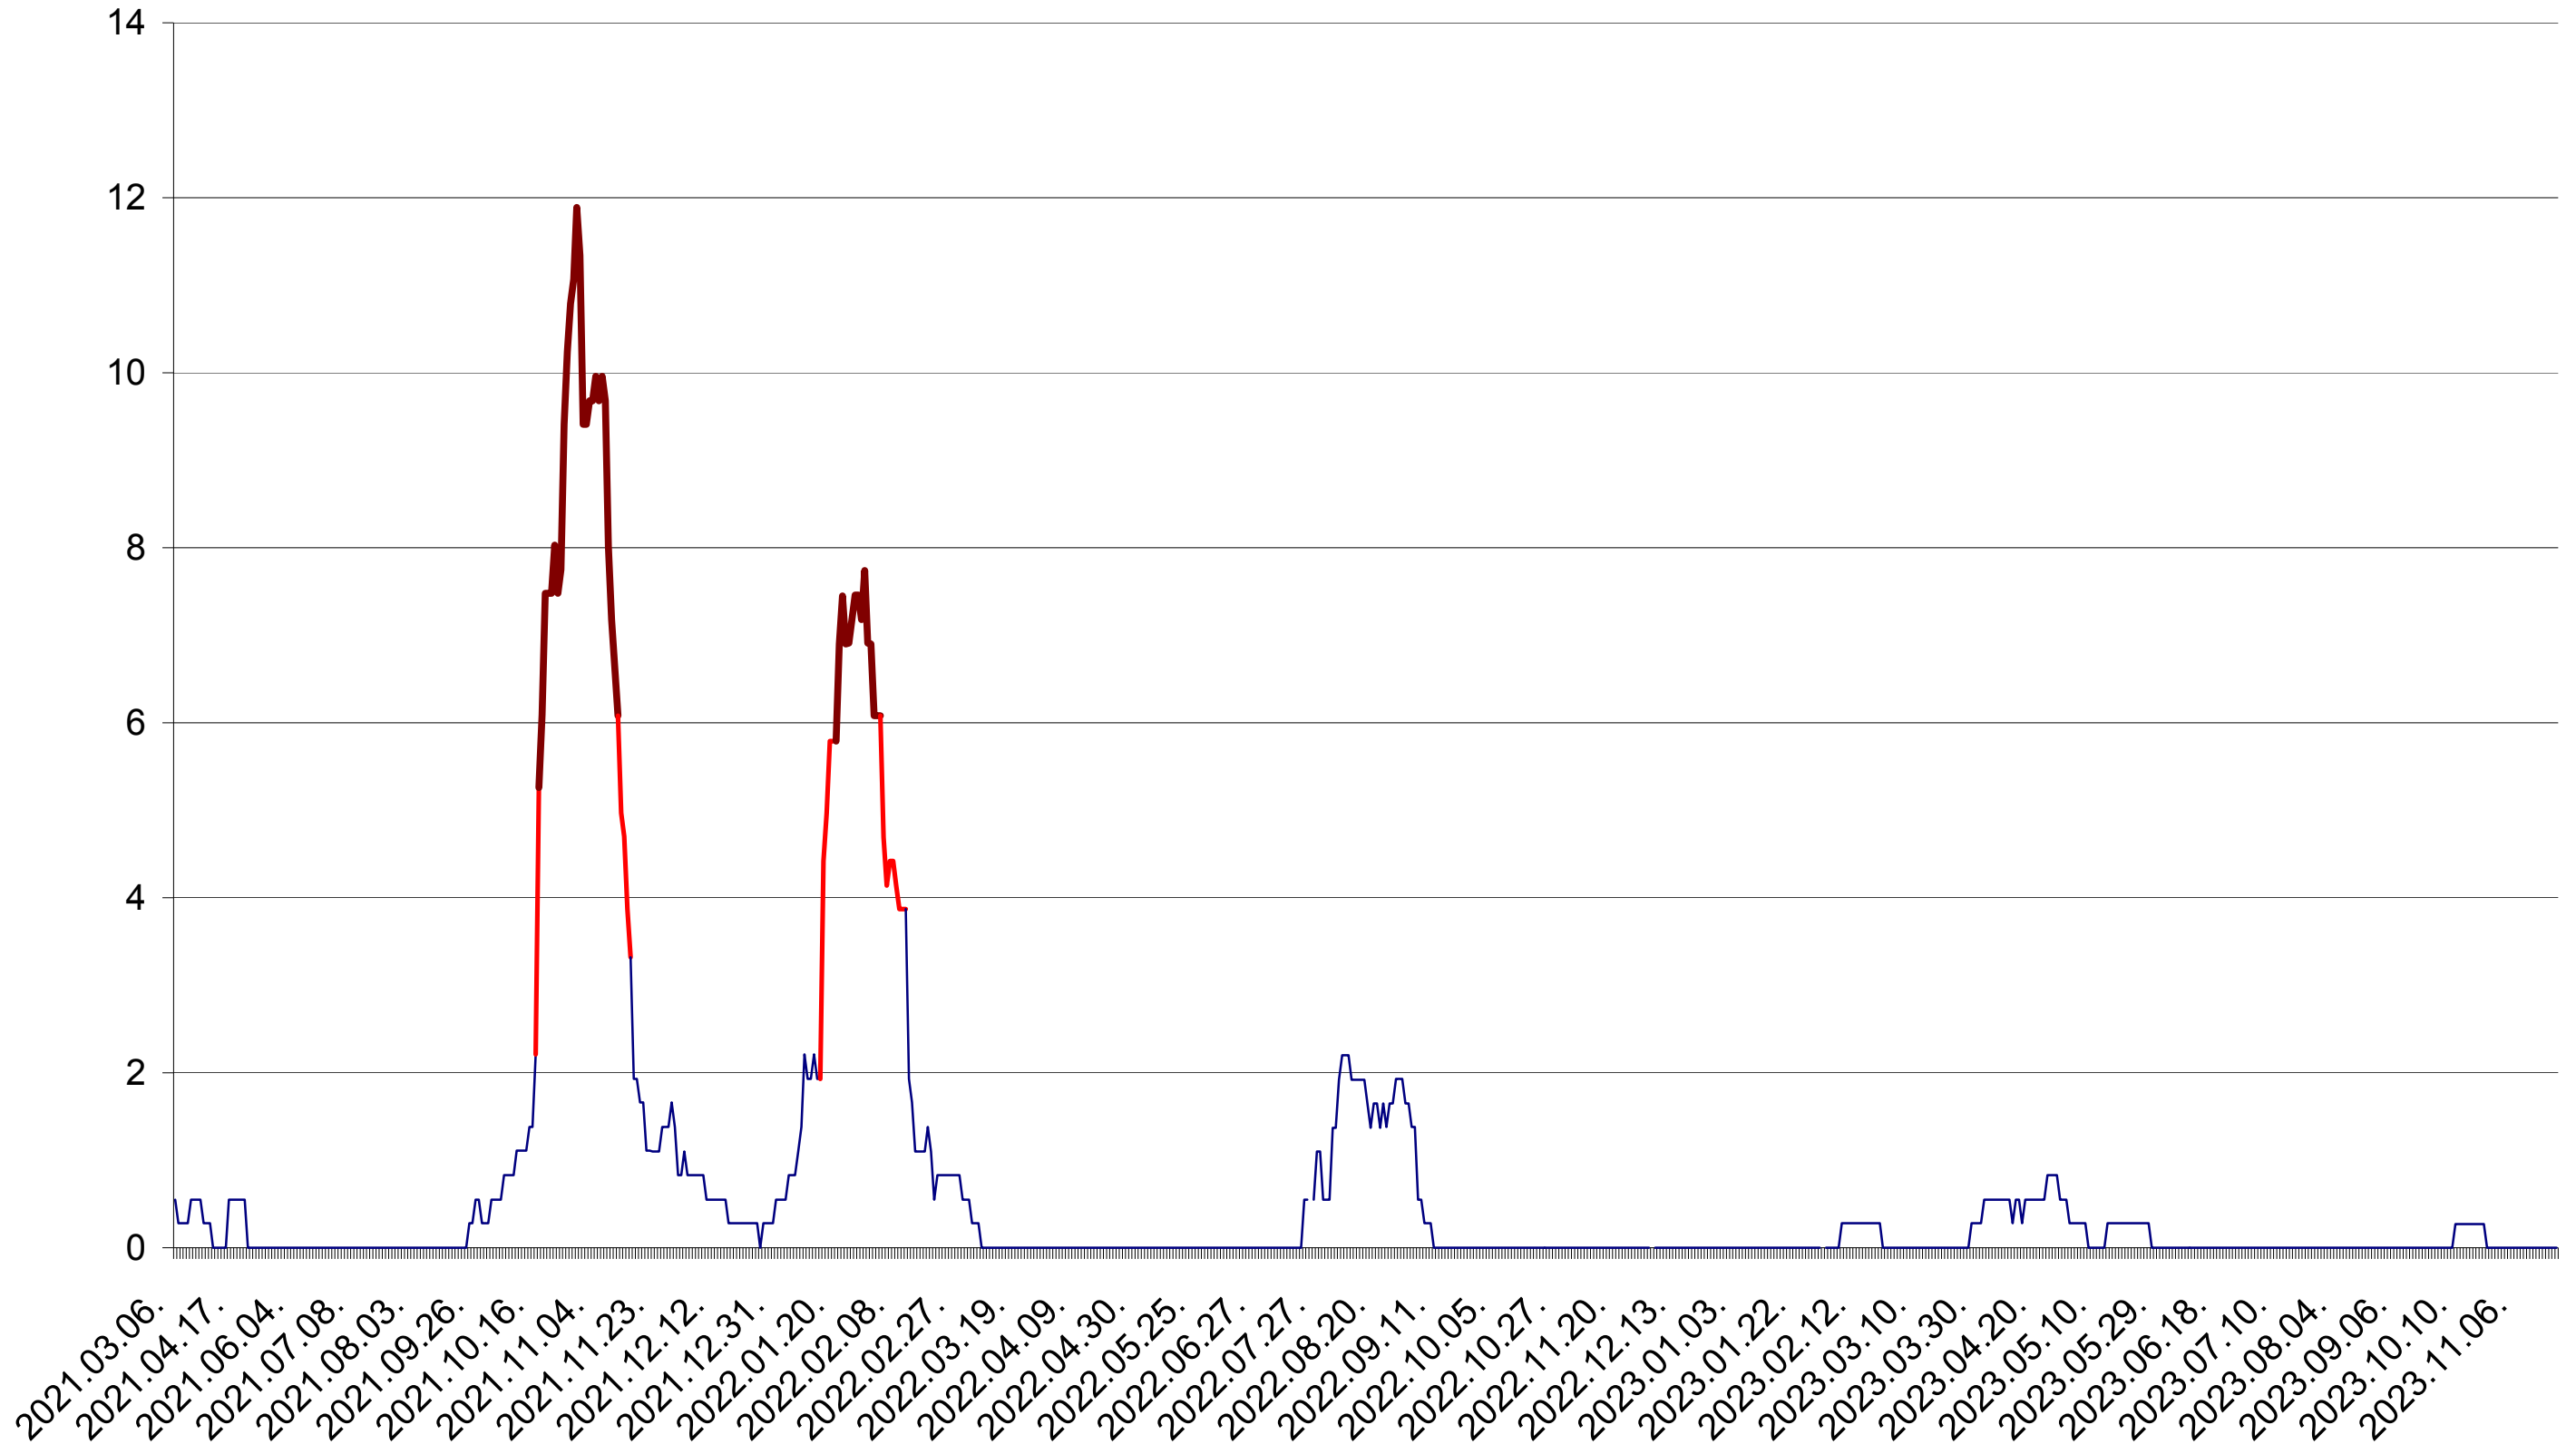

DÂRJIU - Evolutia incidentei cumulate pe 14 zile la ‰ de locuitori
2021.03.07. - 2023.11.22.

DEALU - Evolutia incidentei cumulate pe 14 zile la ‰ de locuitori
2021.03.07. - 2023.11.22.

DITRĂU - Evolutia incidentei cumulate pe 14 zile la ‰ de locuitori
2021.03.07. - 2023.11.22.

FELICENI - Evolutia incidentei cumulate pe 14 zile la ‰ de locuitori
2021.03.07. - 2023.11.22.

FRUMOASA - Evolutia incidentei cumulate pe 14 zile la ‰ de locuitori
2021.03.07. - 2023.11.22.

GĂLĂUȚAȘ - Evolutia incidentei cumulate pe 14 zile la ‰ de locuitori
2021.03.07. - 2023.11.22.

MUNICIPIUL GHEORGHENI - Evolutia incidentei cumulate pe 14 zile la ‰ de locuitori
2021.03.07. - 2023.11.22.

JOSENI - Evolutia incidentei cumulate pe 14 zile la ‰ de locuitori
2021.03.07. - 2023.11.22.

LĂZAREA - Evolutia incidentei cumulate pe 14 zile la ‰ de locuitori
2021.03.07. - 2023.11.22.

LELICENI - Evolutia incidentei cumulate pe 14 zile la ‰ de locuitori
2021.03.07. - 2023.11.22.

LUETA - Evolutia incidentei cumulate pe 14 zile la ‰ de locuitori
2021.03.07. - 2023.11.22.

LUNCA DE JOS - Evolutia incidentei cumulate pe 14 zile la ‰ de locuitori
2021.03.07. - 2023.11.22.