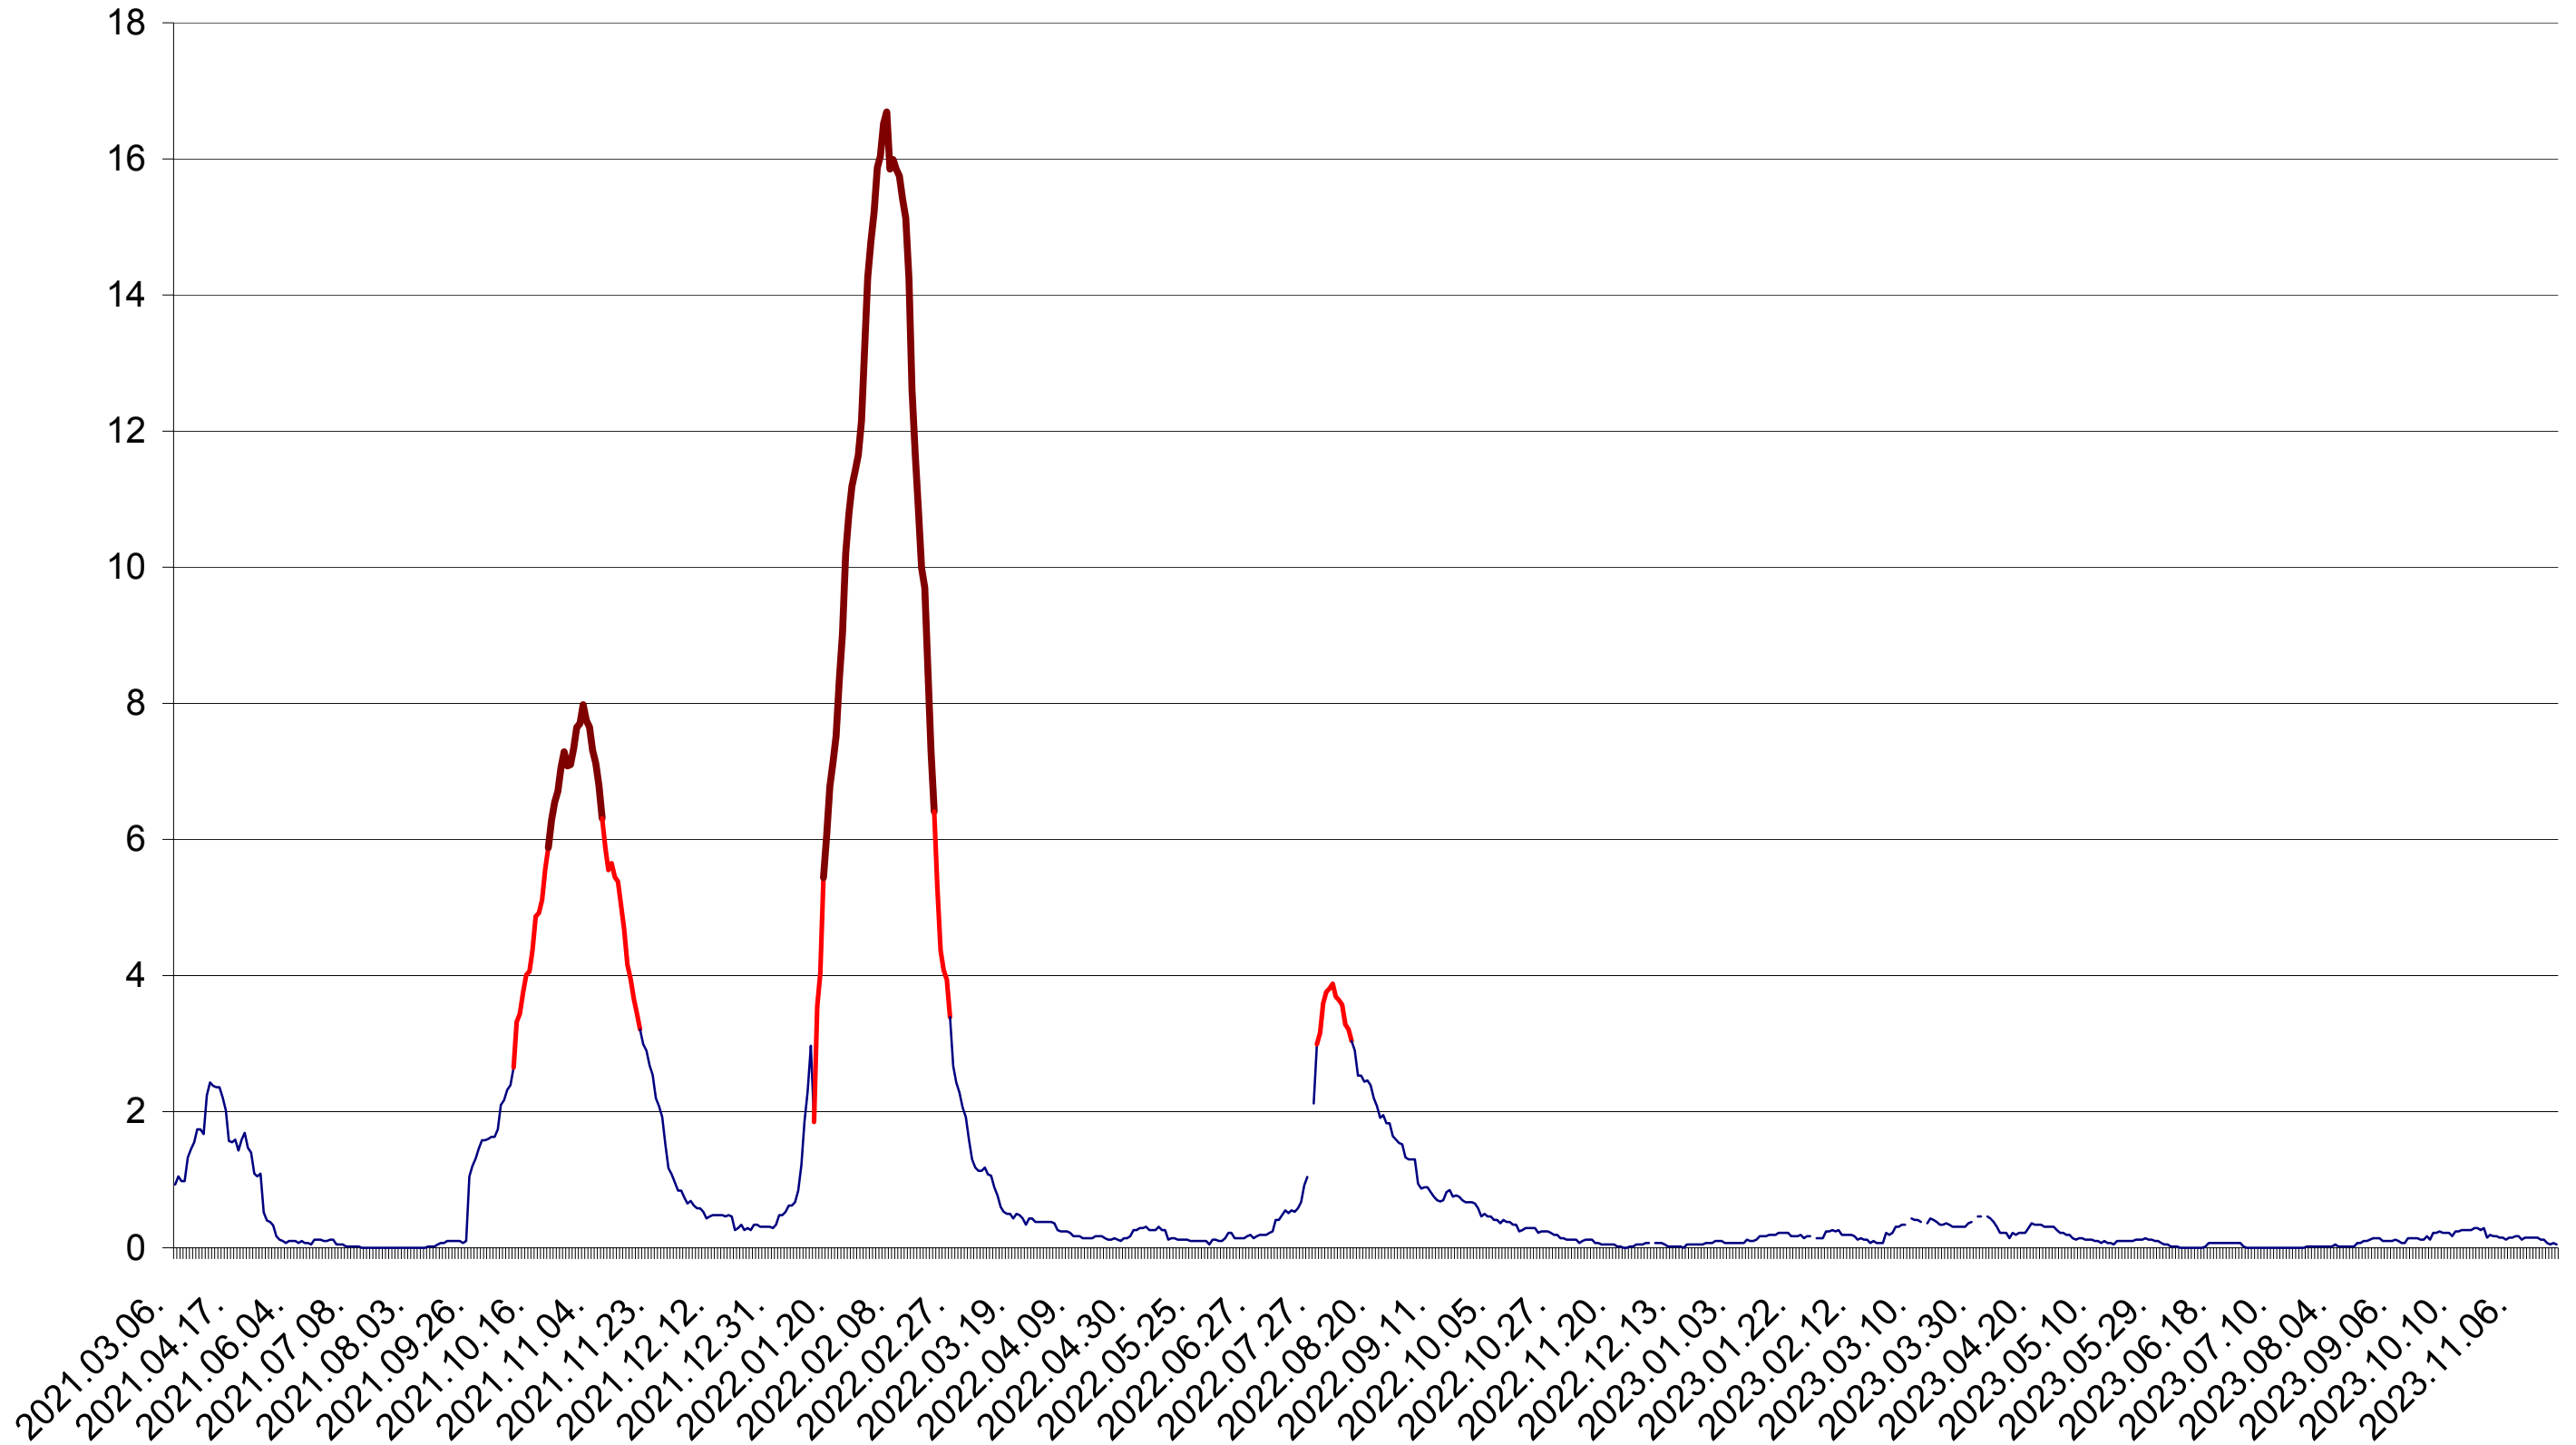

LELICENI - Evolutia incidentei cumulate pe 14 zile la ‰ de locuitori
2021.03.07. - 2023.11.22.

LUETA - Evolutia incidentei cumulate pe 14 zile la ‰ de locuitori
2021.03.07. - 2023.11.22.

LUNCA DE JOS - Evolutia incidentei cumulate pe 14 zile la ‰ de locuitori
2021.03.07. - 2023.11.22.

LUNCA DE SUS - Evolutia incidentei cumulate pe 14 zile la ‰ de locuitori
2021.03.07. - 2023.11.22.

LUPENI - Evolutia incidentei cumulate pe 14 zile la ‰ de locuitori
2021.03.07. - 2023.11.22.

MĂDĂRAȘ - Evolutia incidentei cumulate pe 14 zile la ‰ de locuitori
2021.03.07. - 2023.11.22.

MĂRTINIȘ - Evolutia incidentei cumulate pe 14 zile la ‰ de locuitori
2021.03.07. - 2023.11.22.

MEREȘTI - Evolutia incidentei cumulate pe 14 zile la ‰ de locuitori
2021.03.07. - 2023.11.22.

MUNICIPIUL MIERCUREA-CIUC - Evolutia incidentei cumulate pe 14 zile la ‰ de locuitori
2021.03.07. - 2023.11.22.