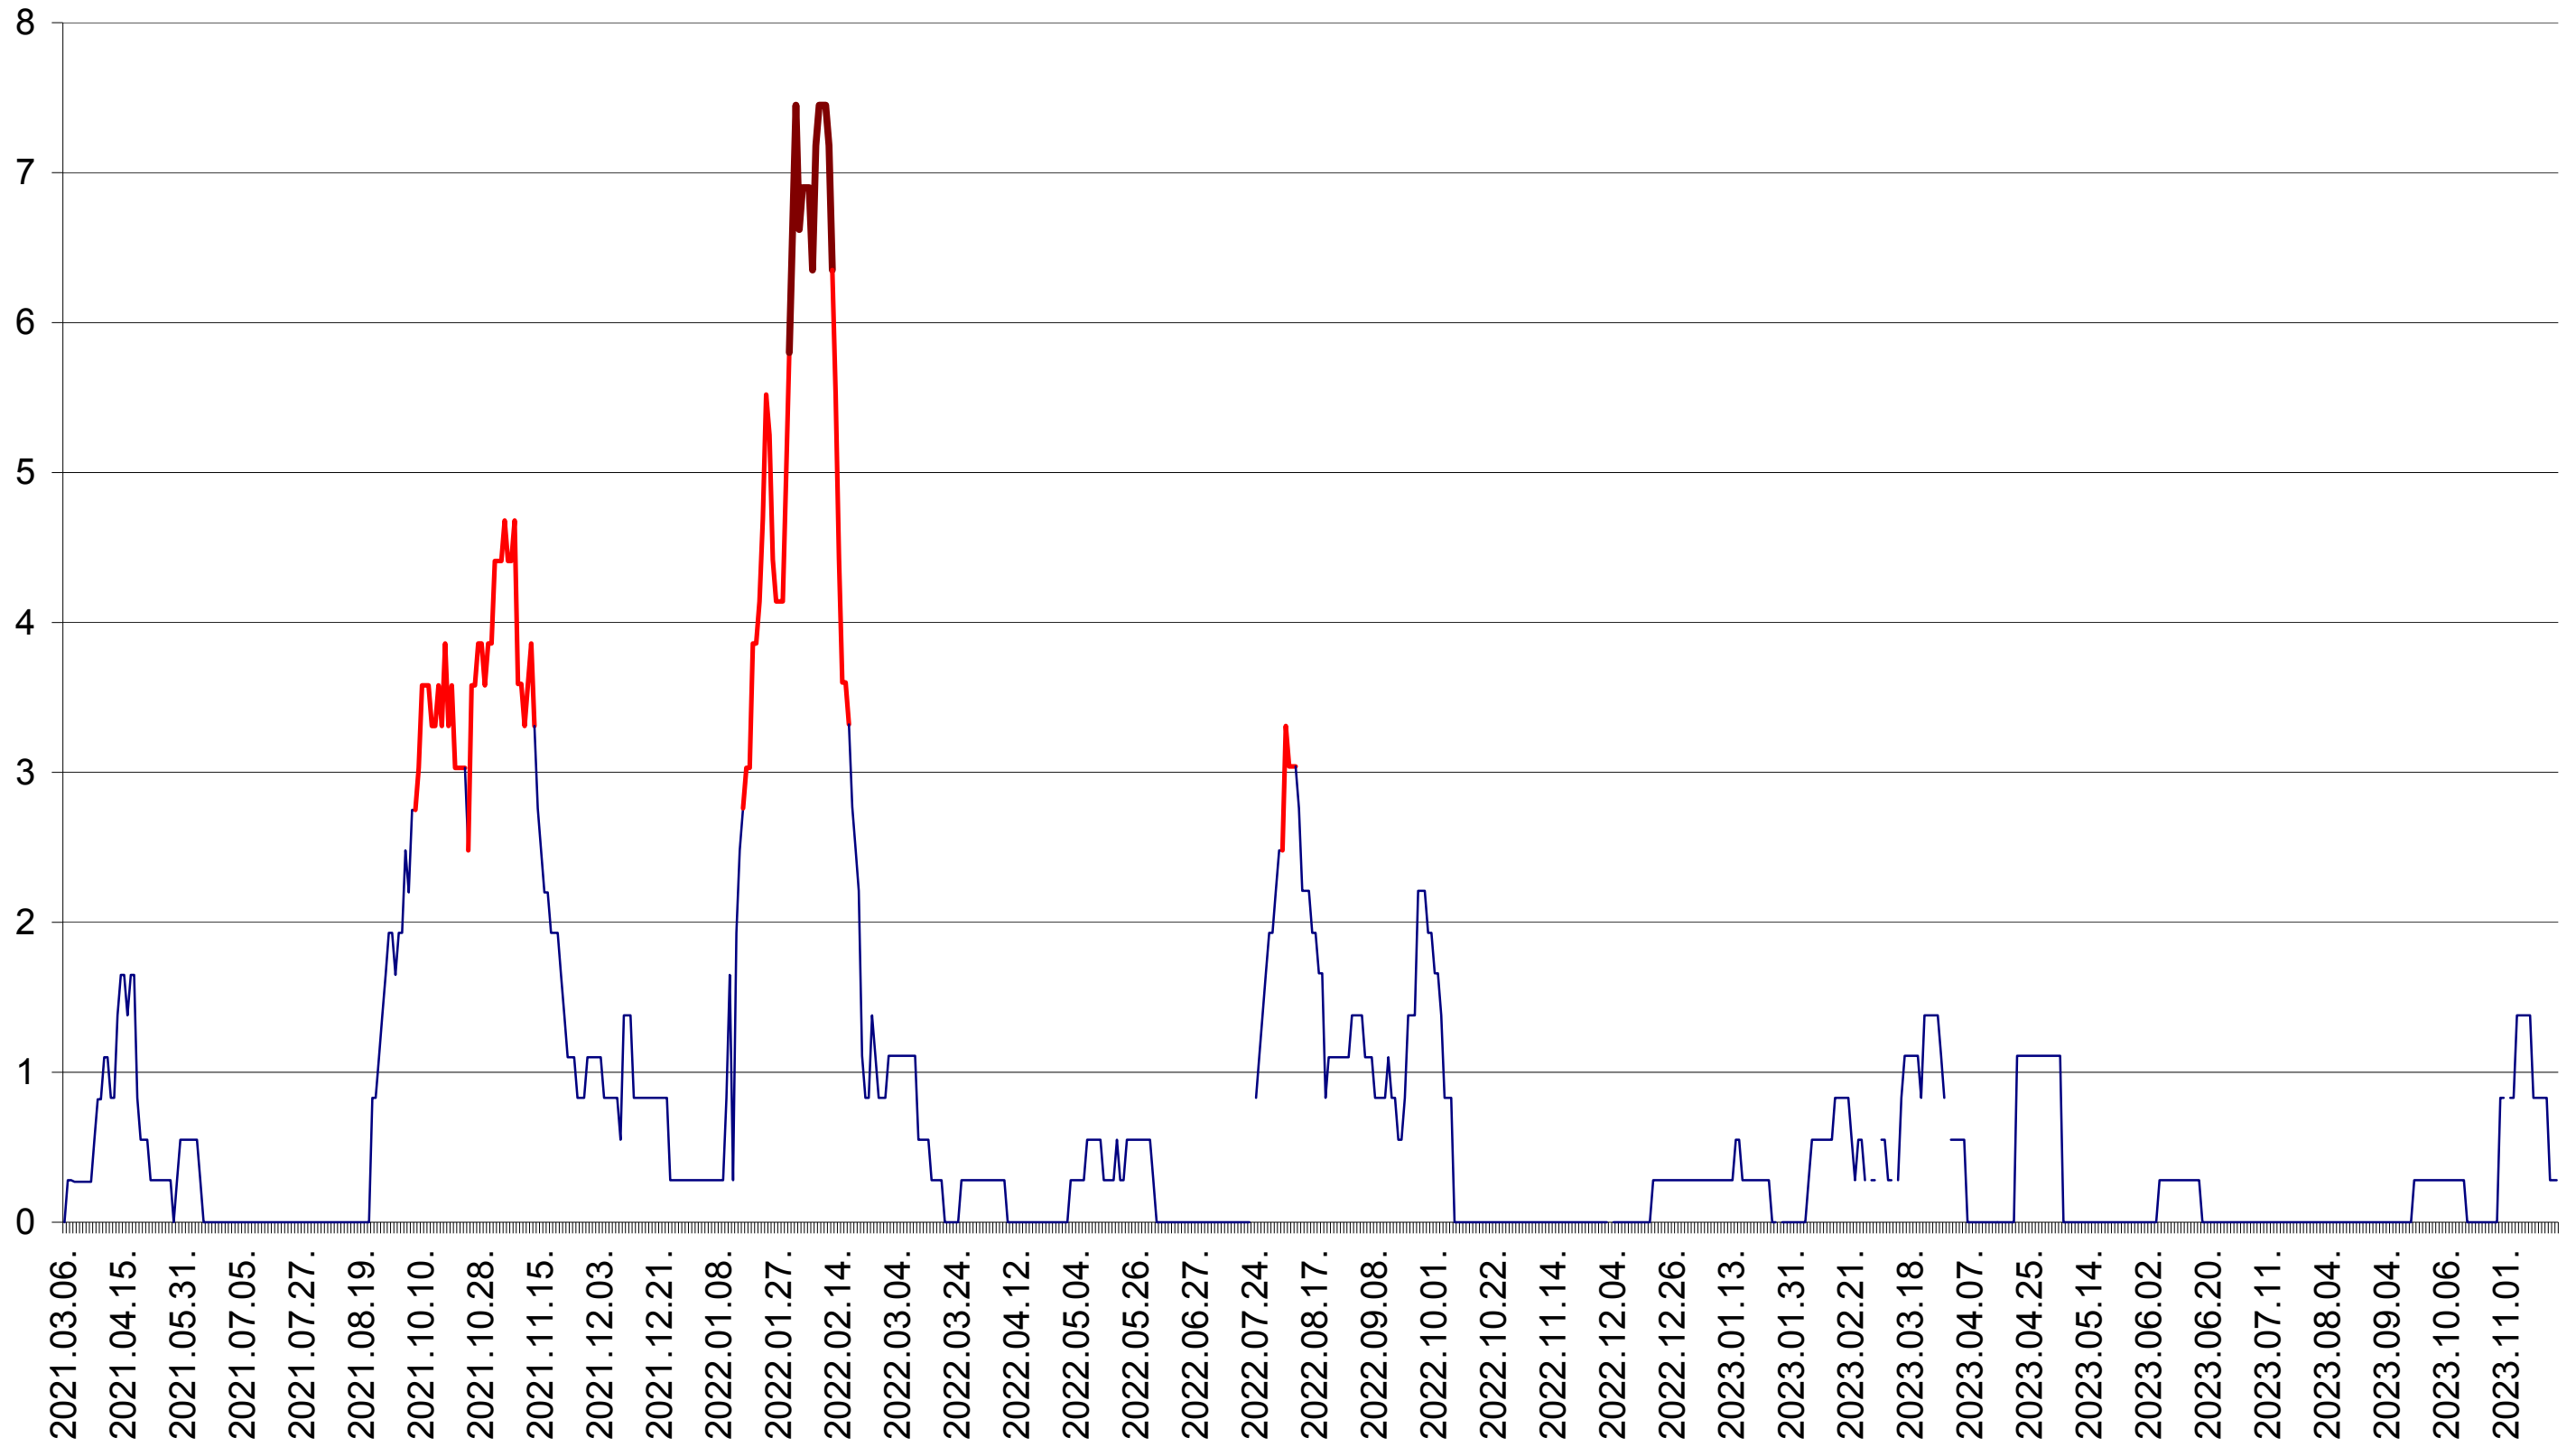

SÂNTIMBRU - Evolutia incidentei cumulate pe 14 zile la ‰ de locuitori
2021.03.07. - 2023.11.22.

SÂNSIMION - Evolutia incidentei cumulate pe 14 zile la ‰ de locuitori
2021.03.07. - 2023.11.22.