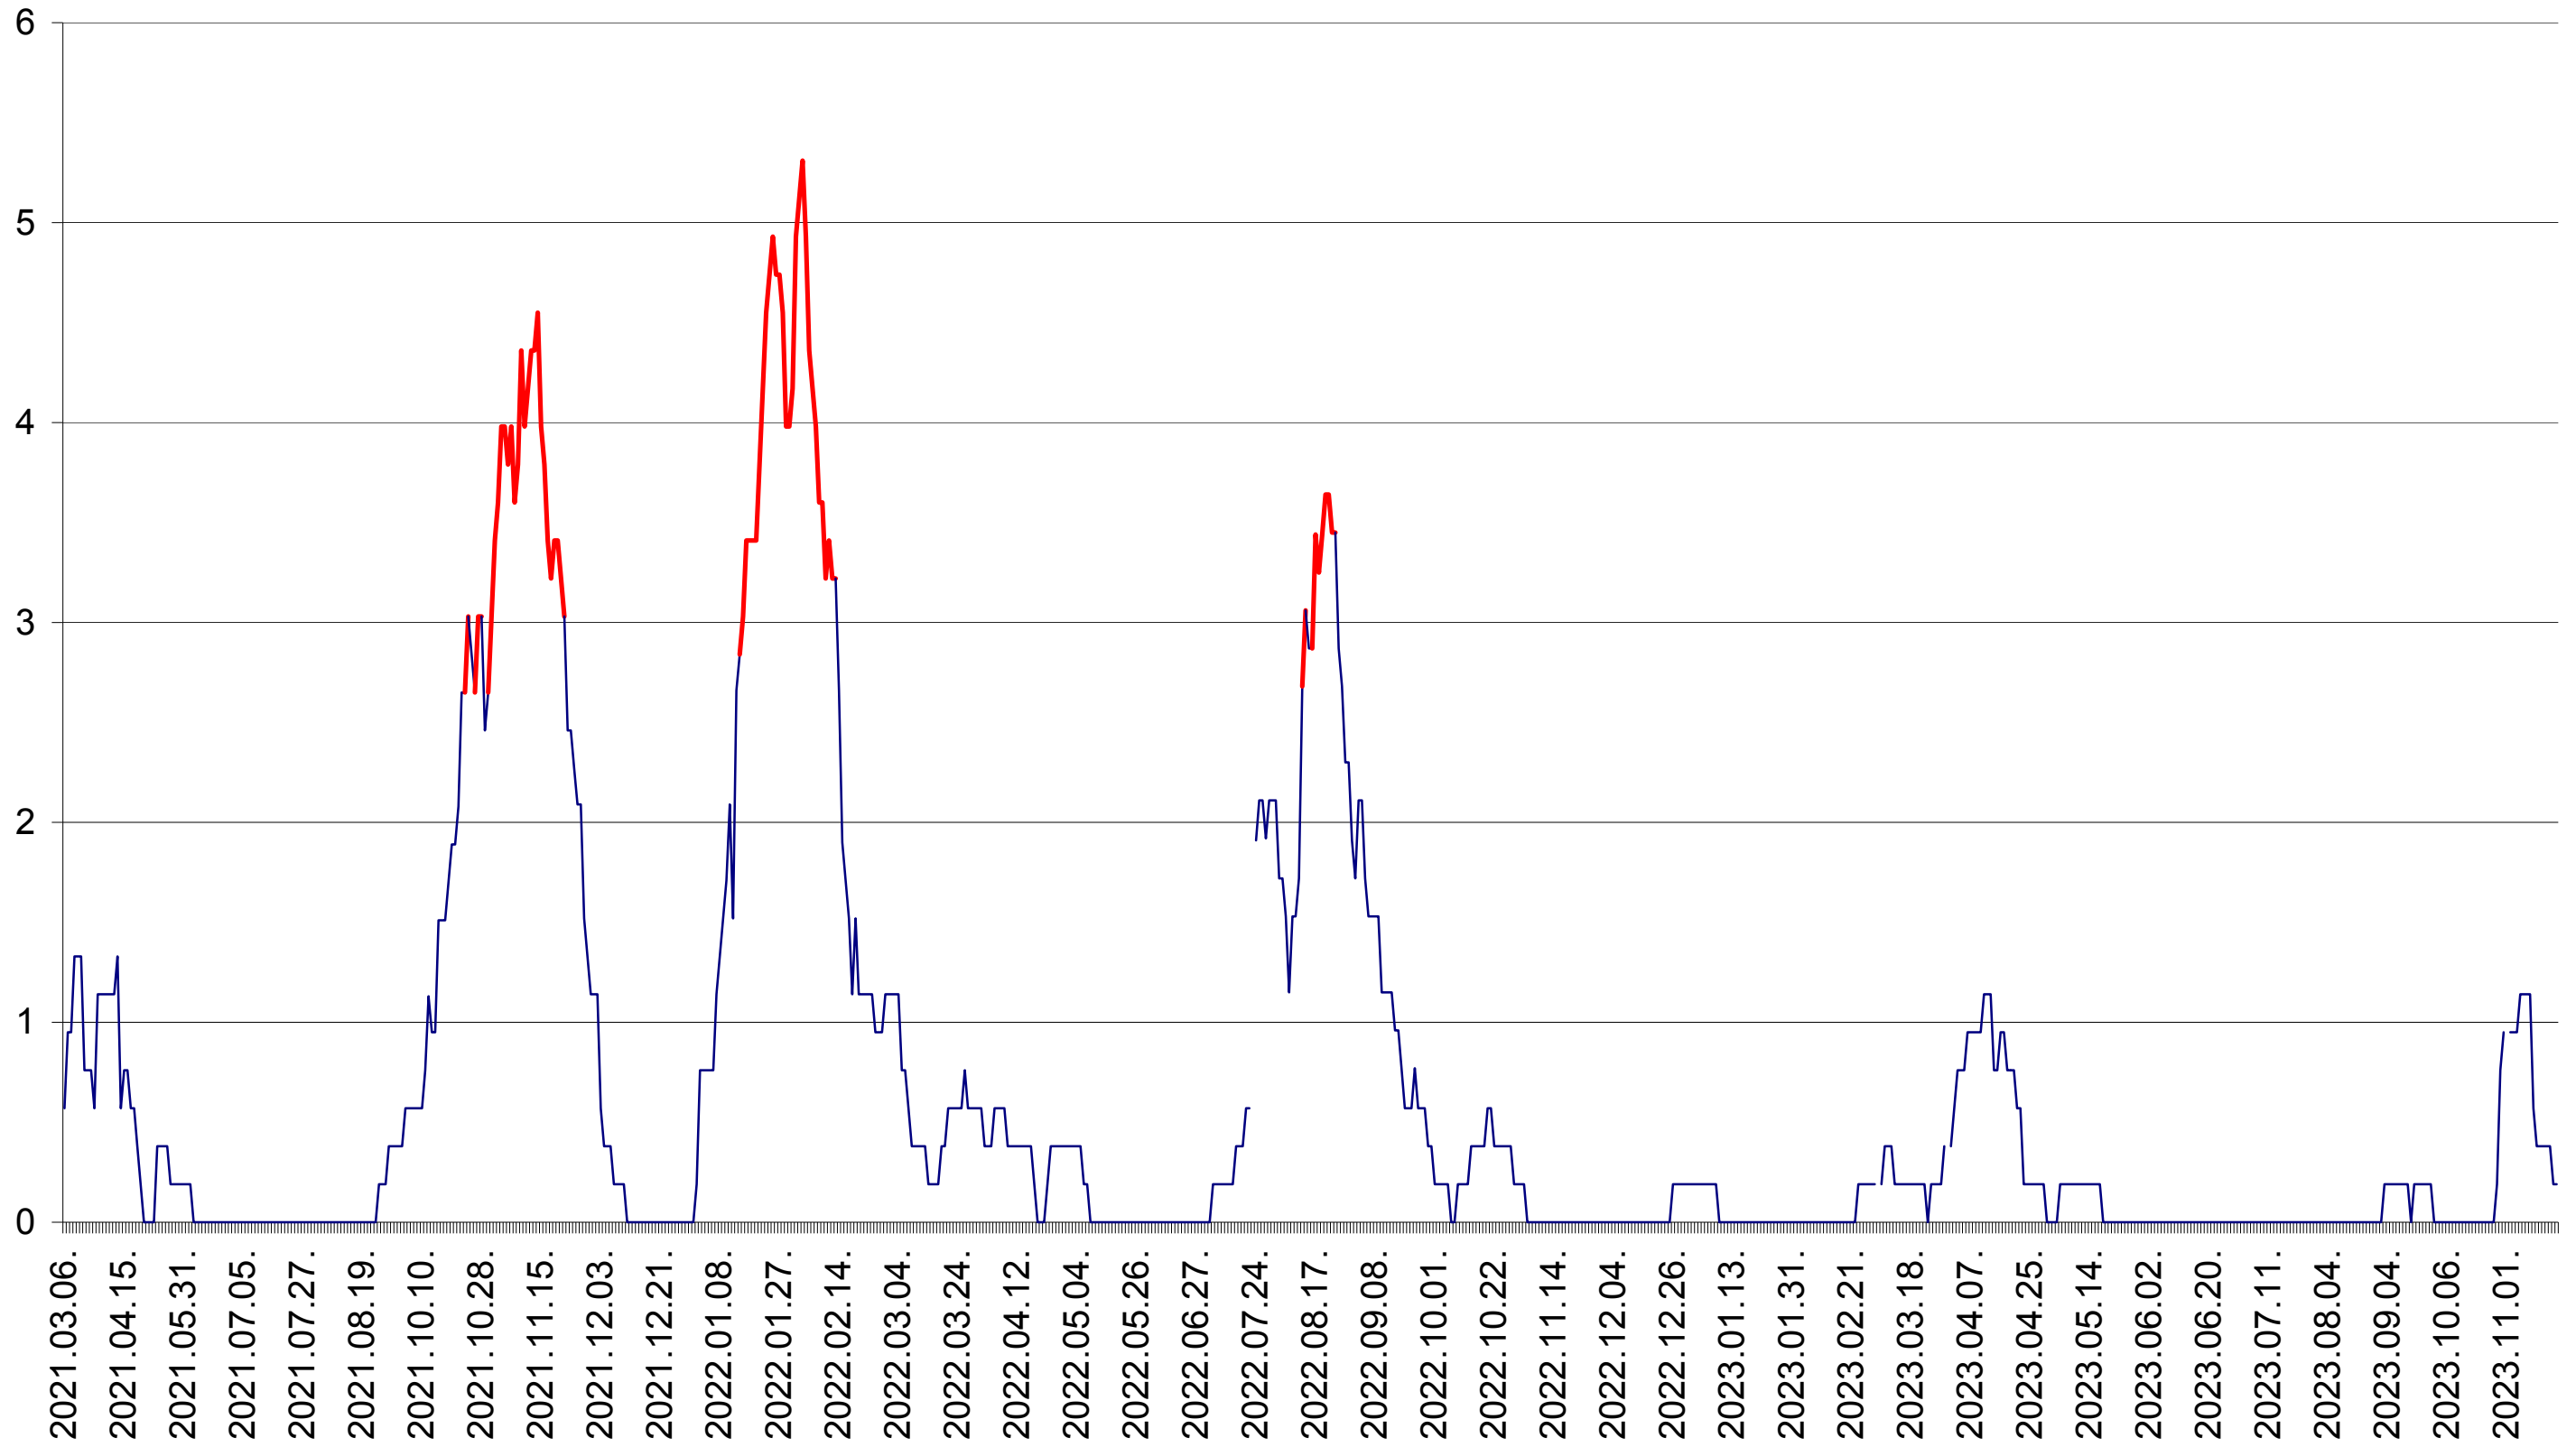

TOMEȘTI - Evolutia incidentei cumulate pe 14 zile la ‰ de locuitori
2021.03.07. - 2023.11.22.

SUSENI - Evolutia incidentei cumulate pe 14 zile la ‰ de locuitori
2021.03.07. - 2023.11.22.