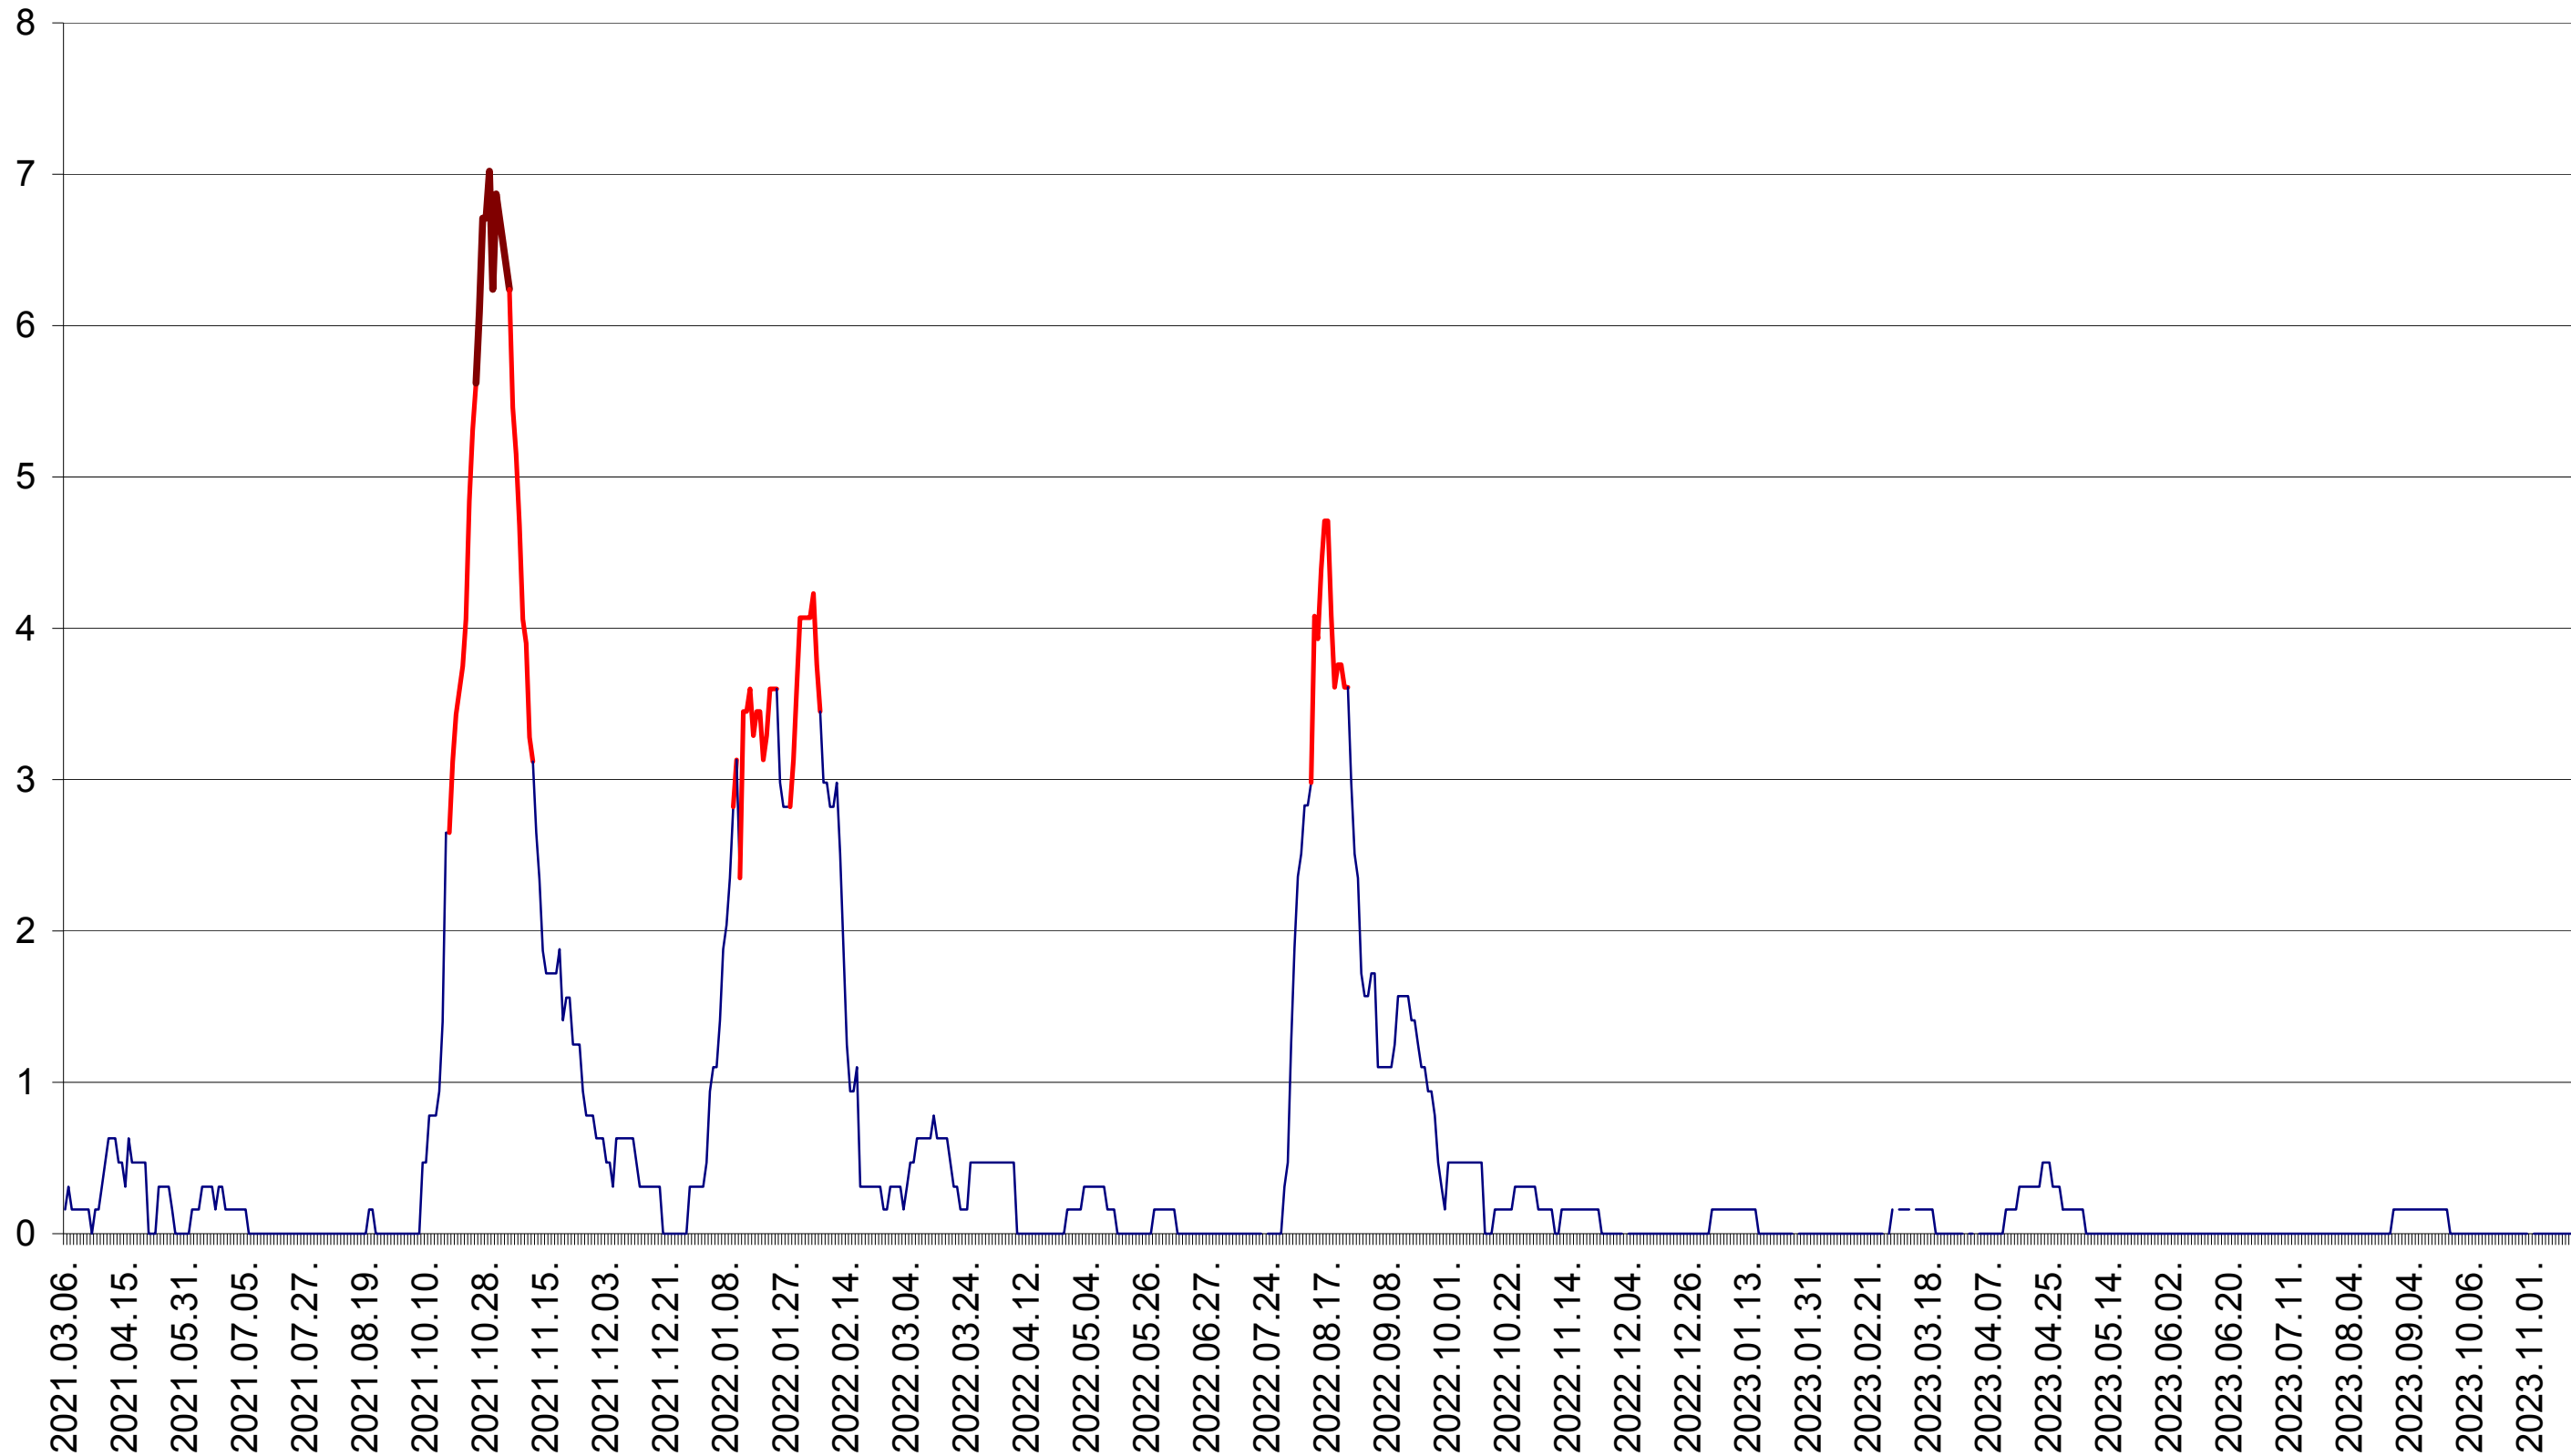

SĂCEL - Evolutia incidentei cumulate pe 14 zile la ‰ de locuitori
2021.03.07. - 2023.11.22.

REMETEA - Evolutia incidentei cumulate pe 14 zile la ‰ de locuitori
2021.03.07. - 2023.11.22.