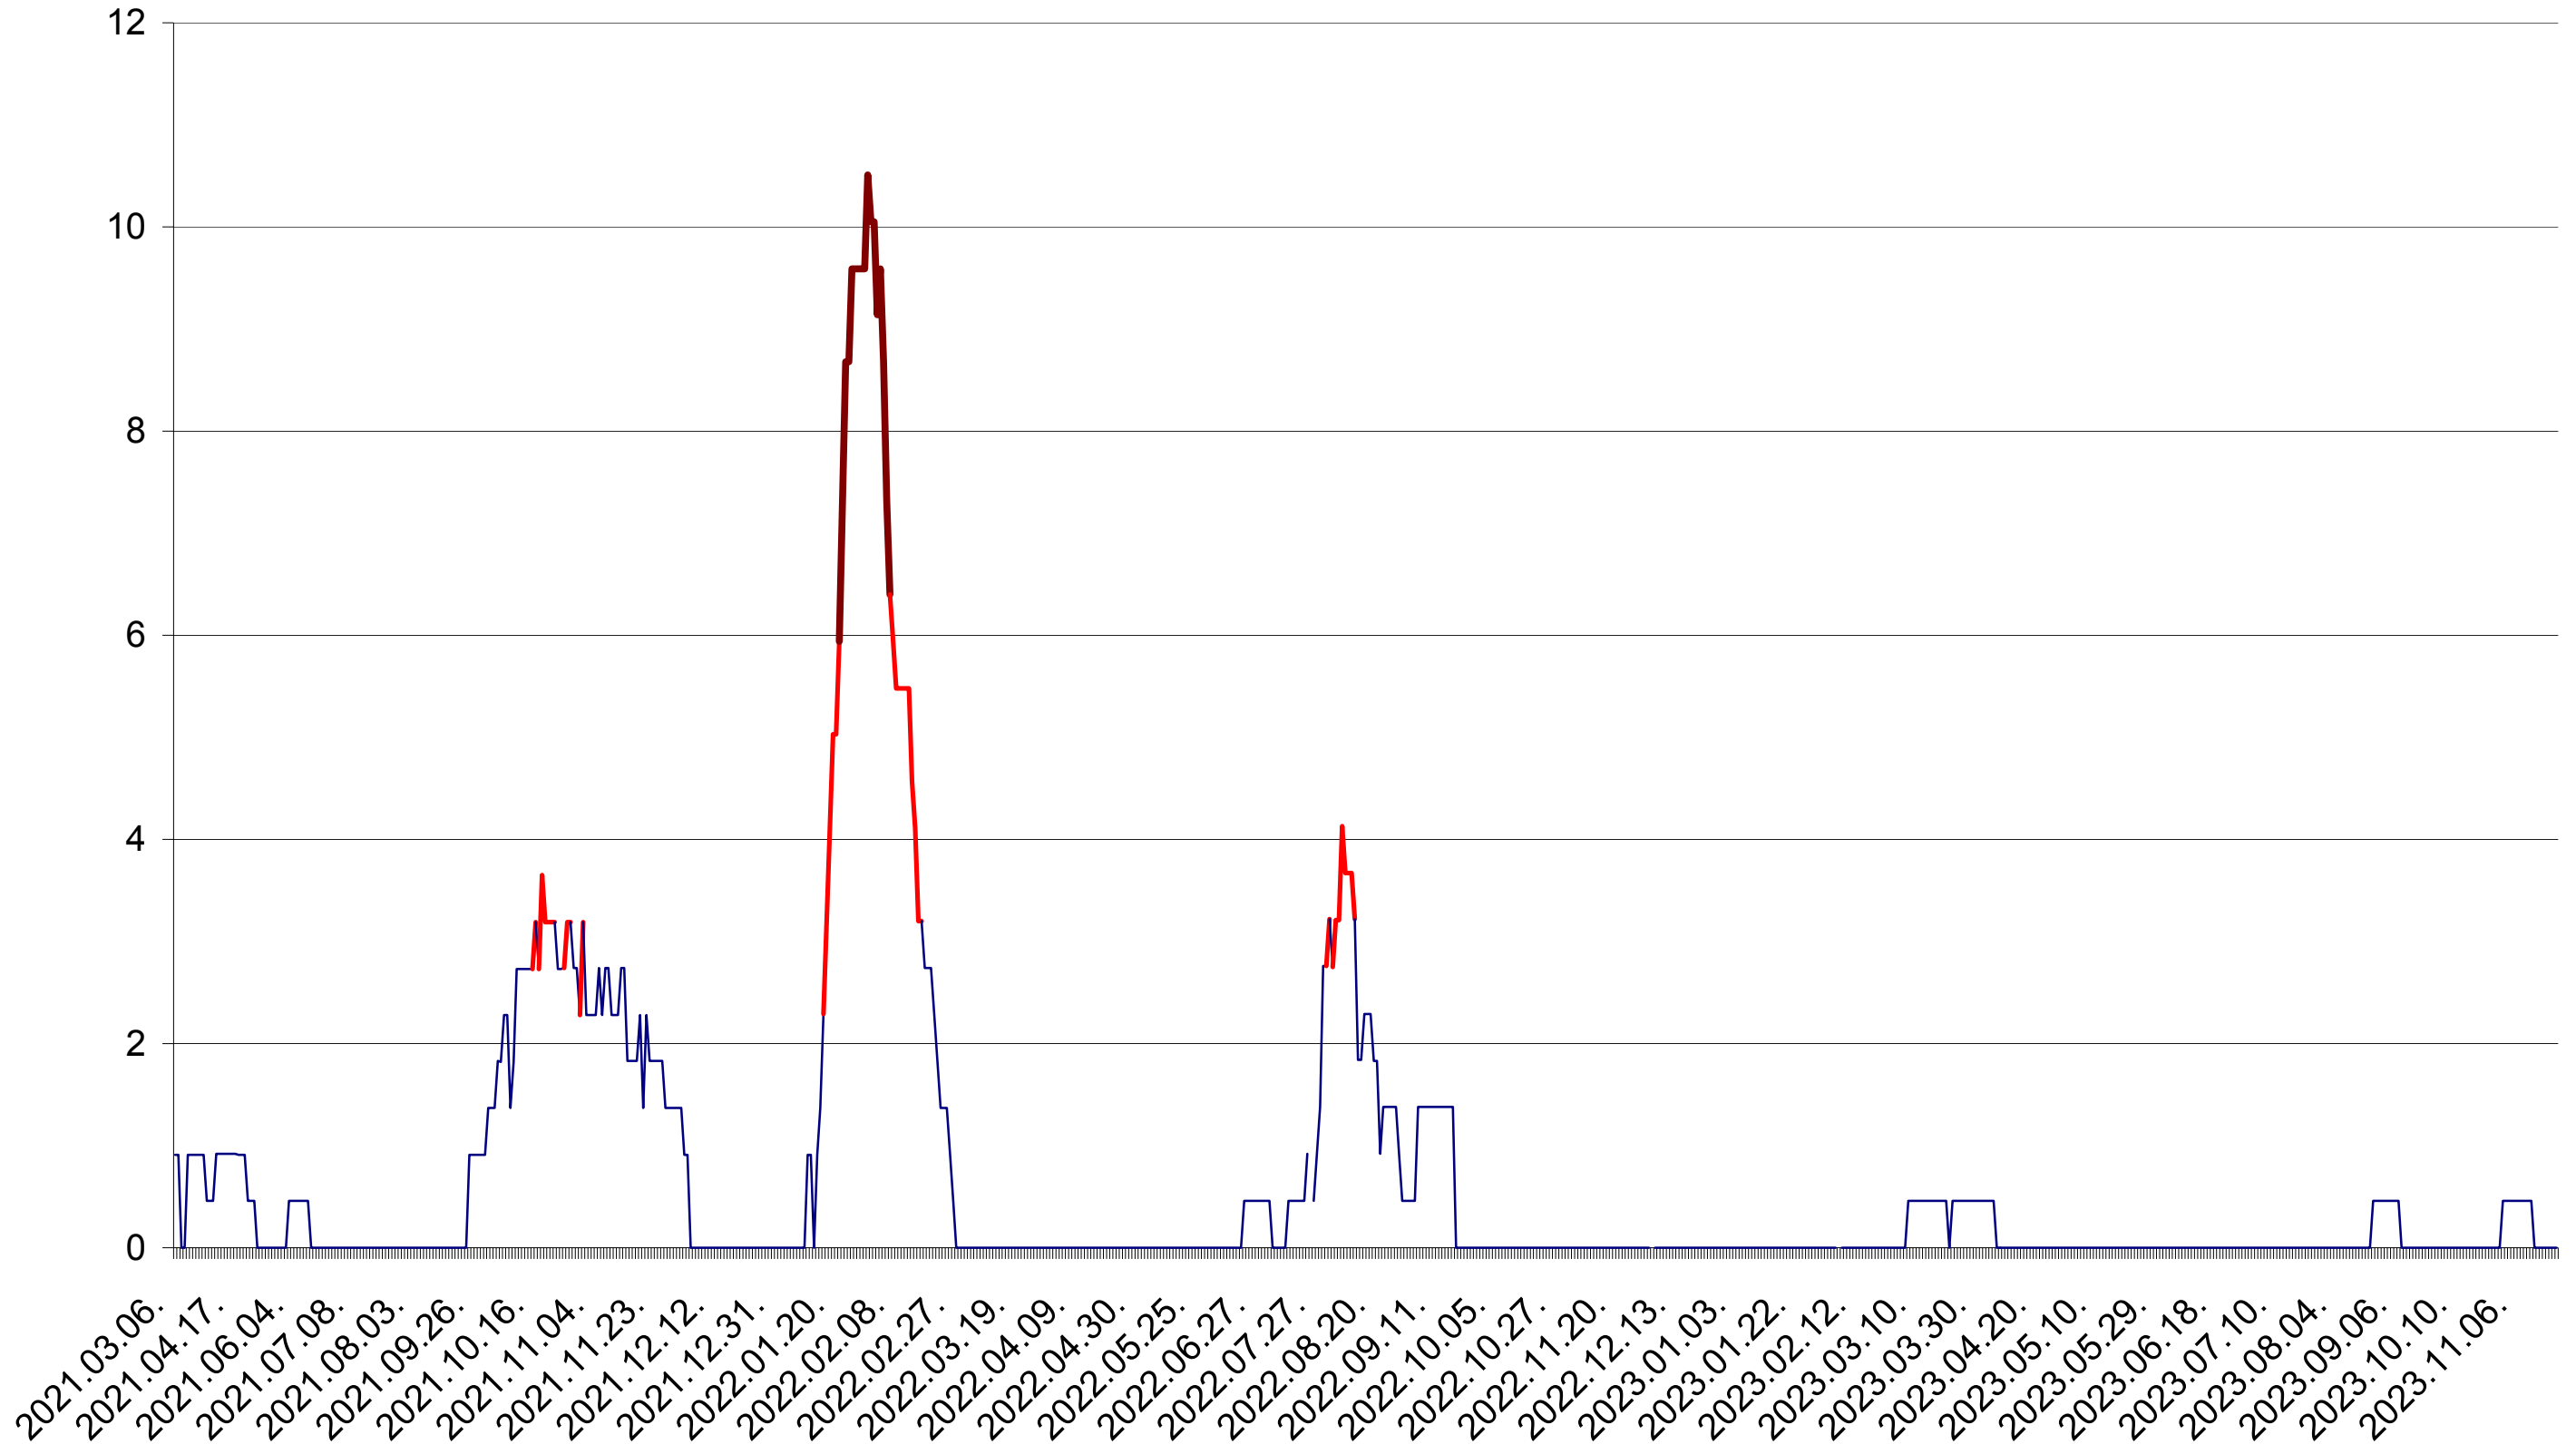

ORAȘ BĂLAN - Evolutia incidentei cumulate pe 14 zile la ‰ de locuitori
2021.03.07. - 2023.11.22.

BILBOR - Evolutia incidentei cumulate pe 14 zile la ‰ de locuitori
2021.03.07. - 2023.11.22.

ORAȘ BORSEC - Evolutia incidentei cumulate pe 14 zile la ‰ de locuitori
2021.03.07. - 2023.11.22.

CICEU - Evolutia incidentei cumulate pe 14 zile la ‰ de locuitori
2021.03.07. - 2023.11.22.

CIUCSÂNGEORGIU - Evolutia incidentei cumulate pe 14 zile la ‰ de locuitori
2021.03.07. - 2023.11.22.

CIUMANI - Evolutia incidentei cumulate pe 14 zile la ‰ de locuitori
2021.03.07. - 2023.11.22.

CORBU - Evolutia incidentei cumulate pe 14 zile la ‰ de locuitori
2021.03.07. - 2023.11.22.

CORUND - Evolutia incidentei cumulate pe 14 zile la ‰ de locuitori
2021.03.07. - 2023.11.22.

COZMENI - Evolutia incidentei cumulate pe 14 zile la ‰ de locuitori
2021.03.07. - 2023.11.22.

ORAȘ CRISTURU SECUIESC - Evolutia incidentei cumulate pe 14 zile la ‰ de locuitori
2021.03.07. - 2023.11.22.

DĂNEȘTI - Evolutia incidentei cumulate pe 14 zile la ‰ de locuitori
2021.03.07. - 2023.11.22.