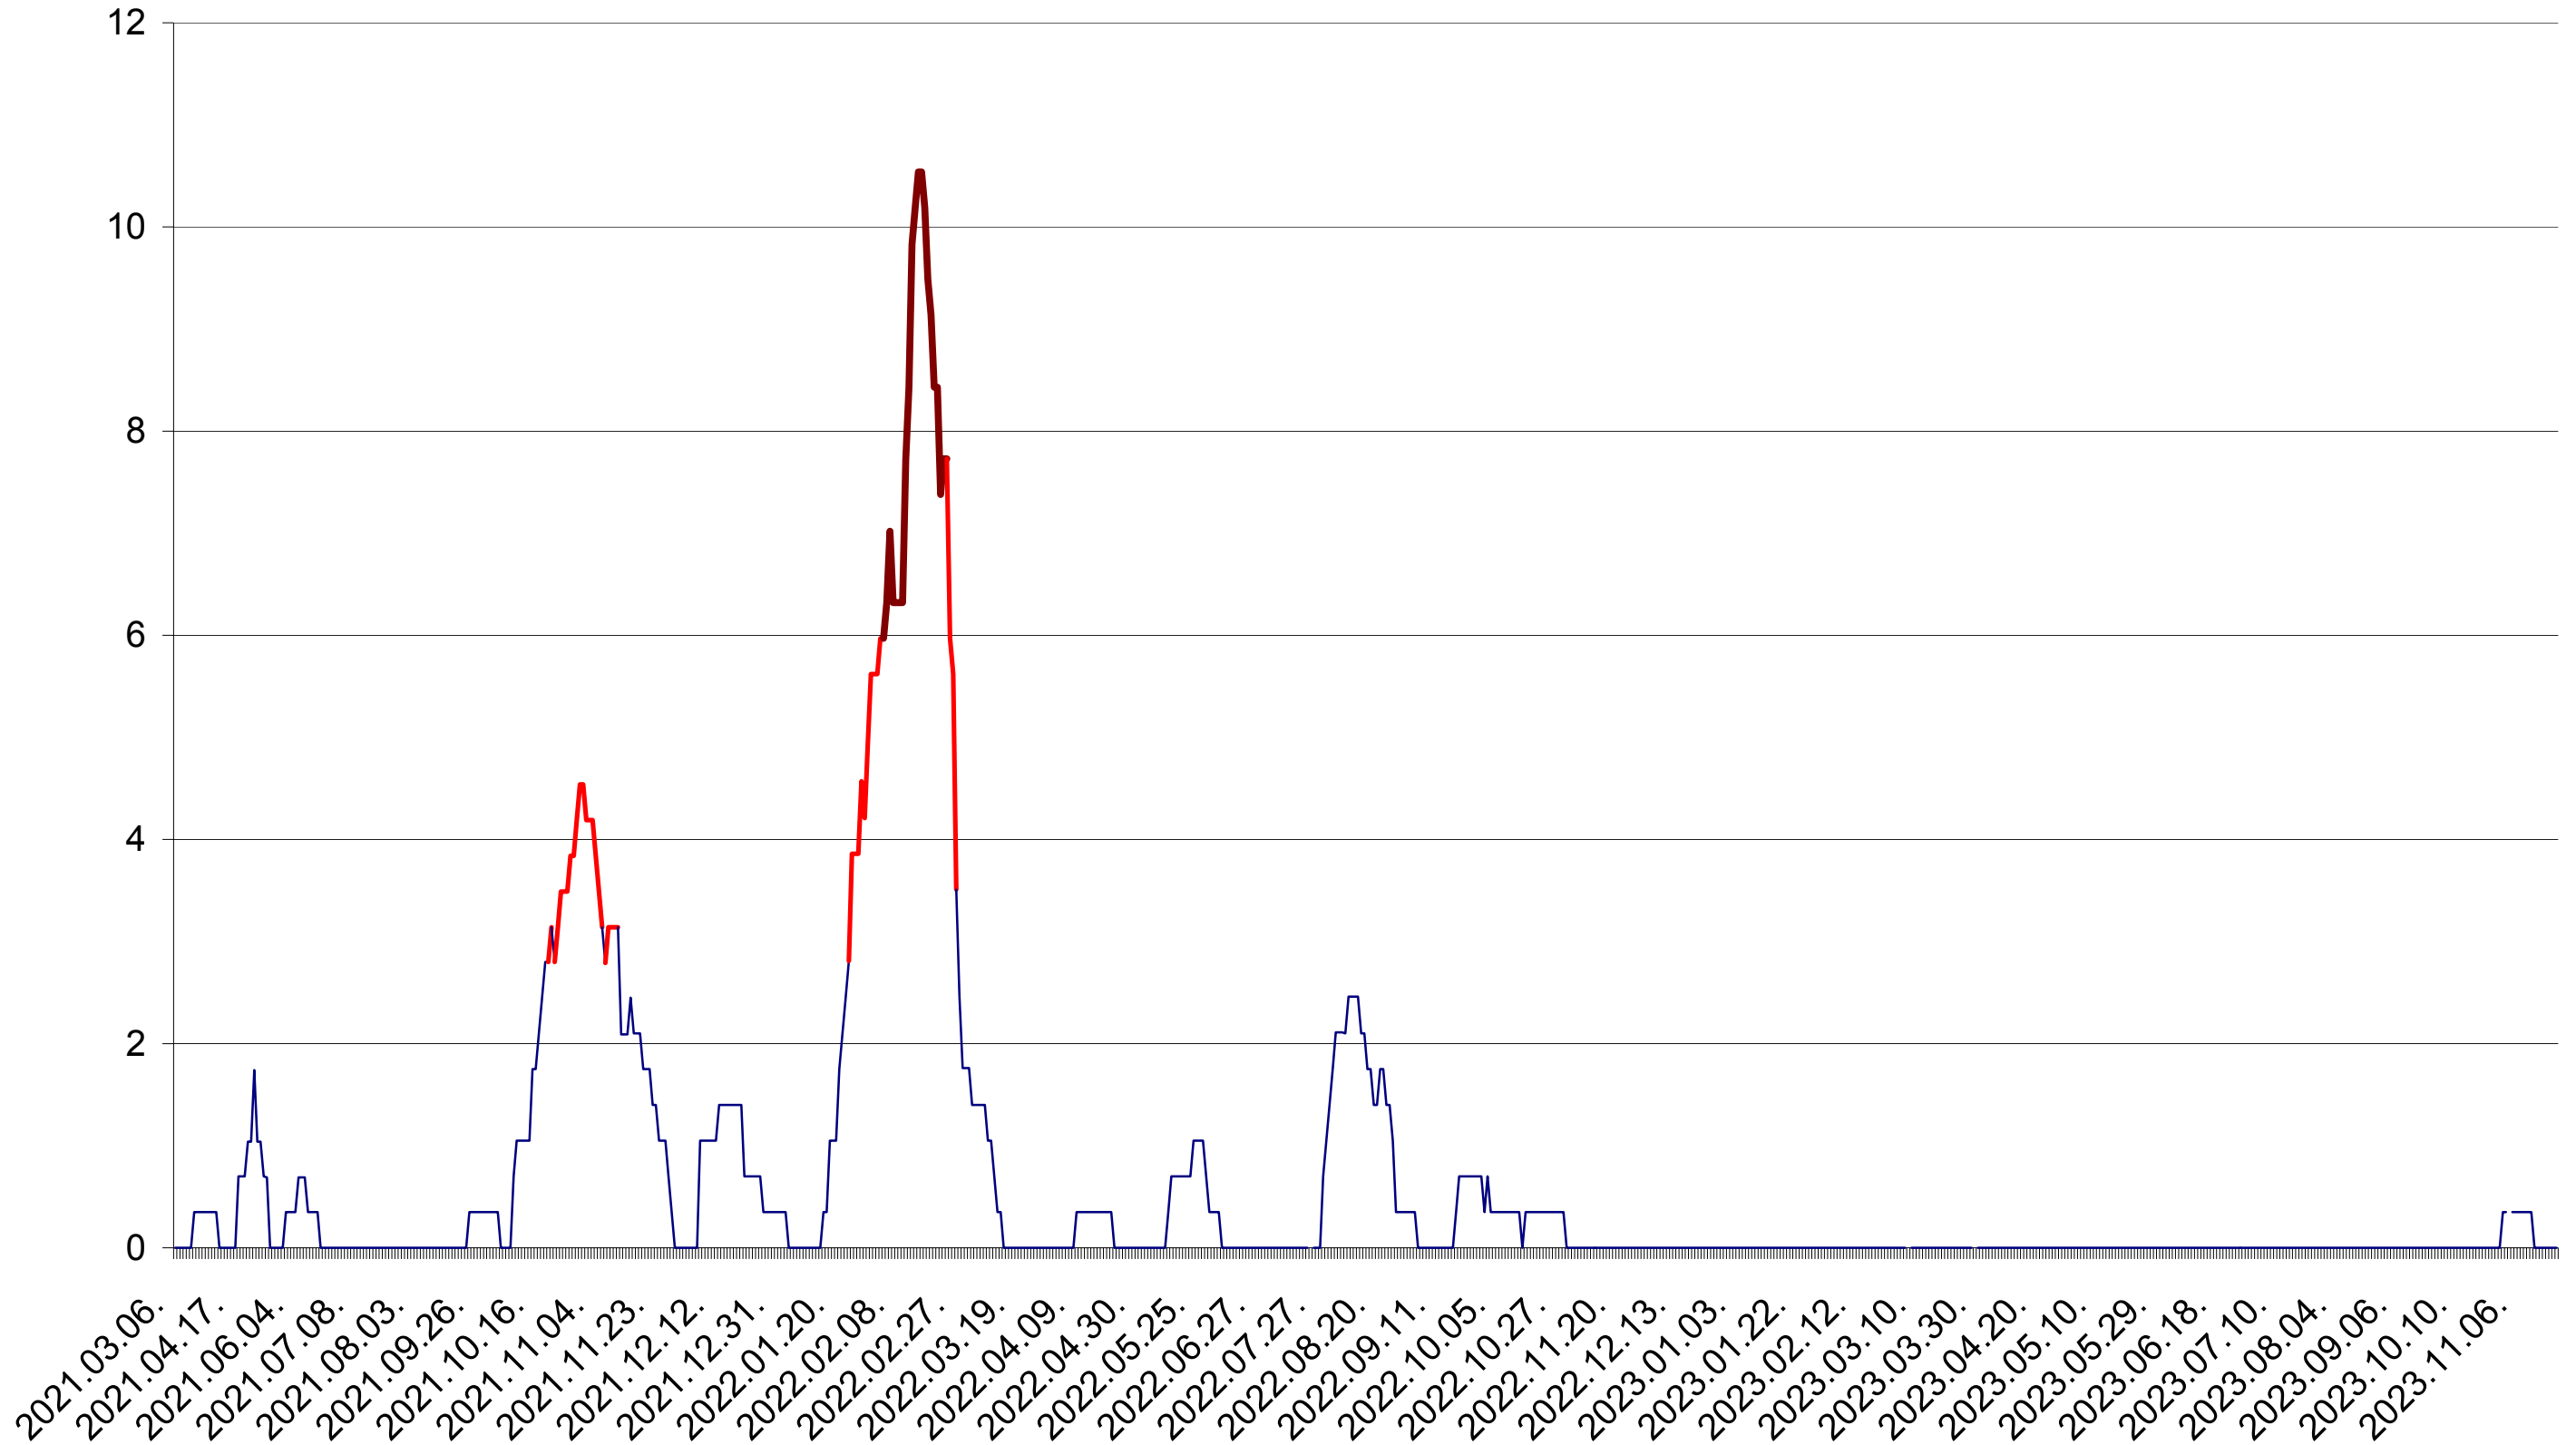

SICULENI - Evolutia incidentei cumulate pe 14 zile la ‰ de locuitori
2021.03.07. - 2023.11.22.

SECUIENI - Evolutia incidentei cumulate pe 14 zile la ‰ de locuitori
2021.03.07. - 2023.11.22.