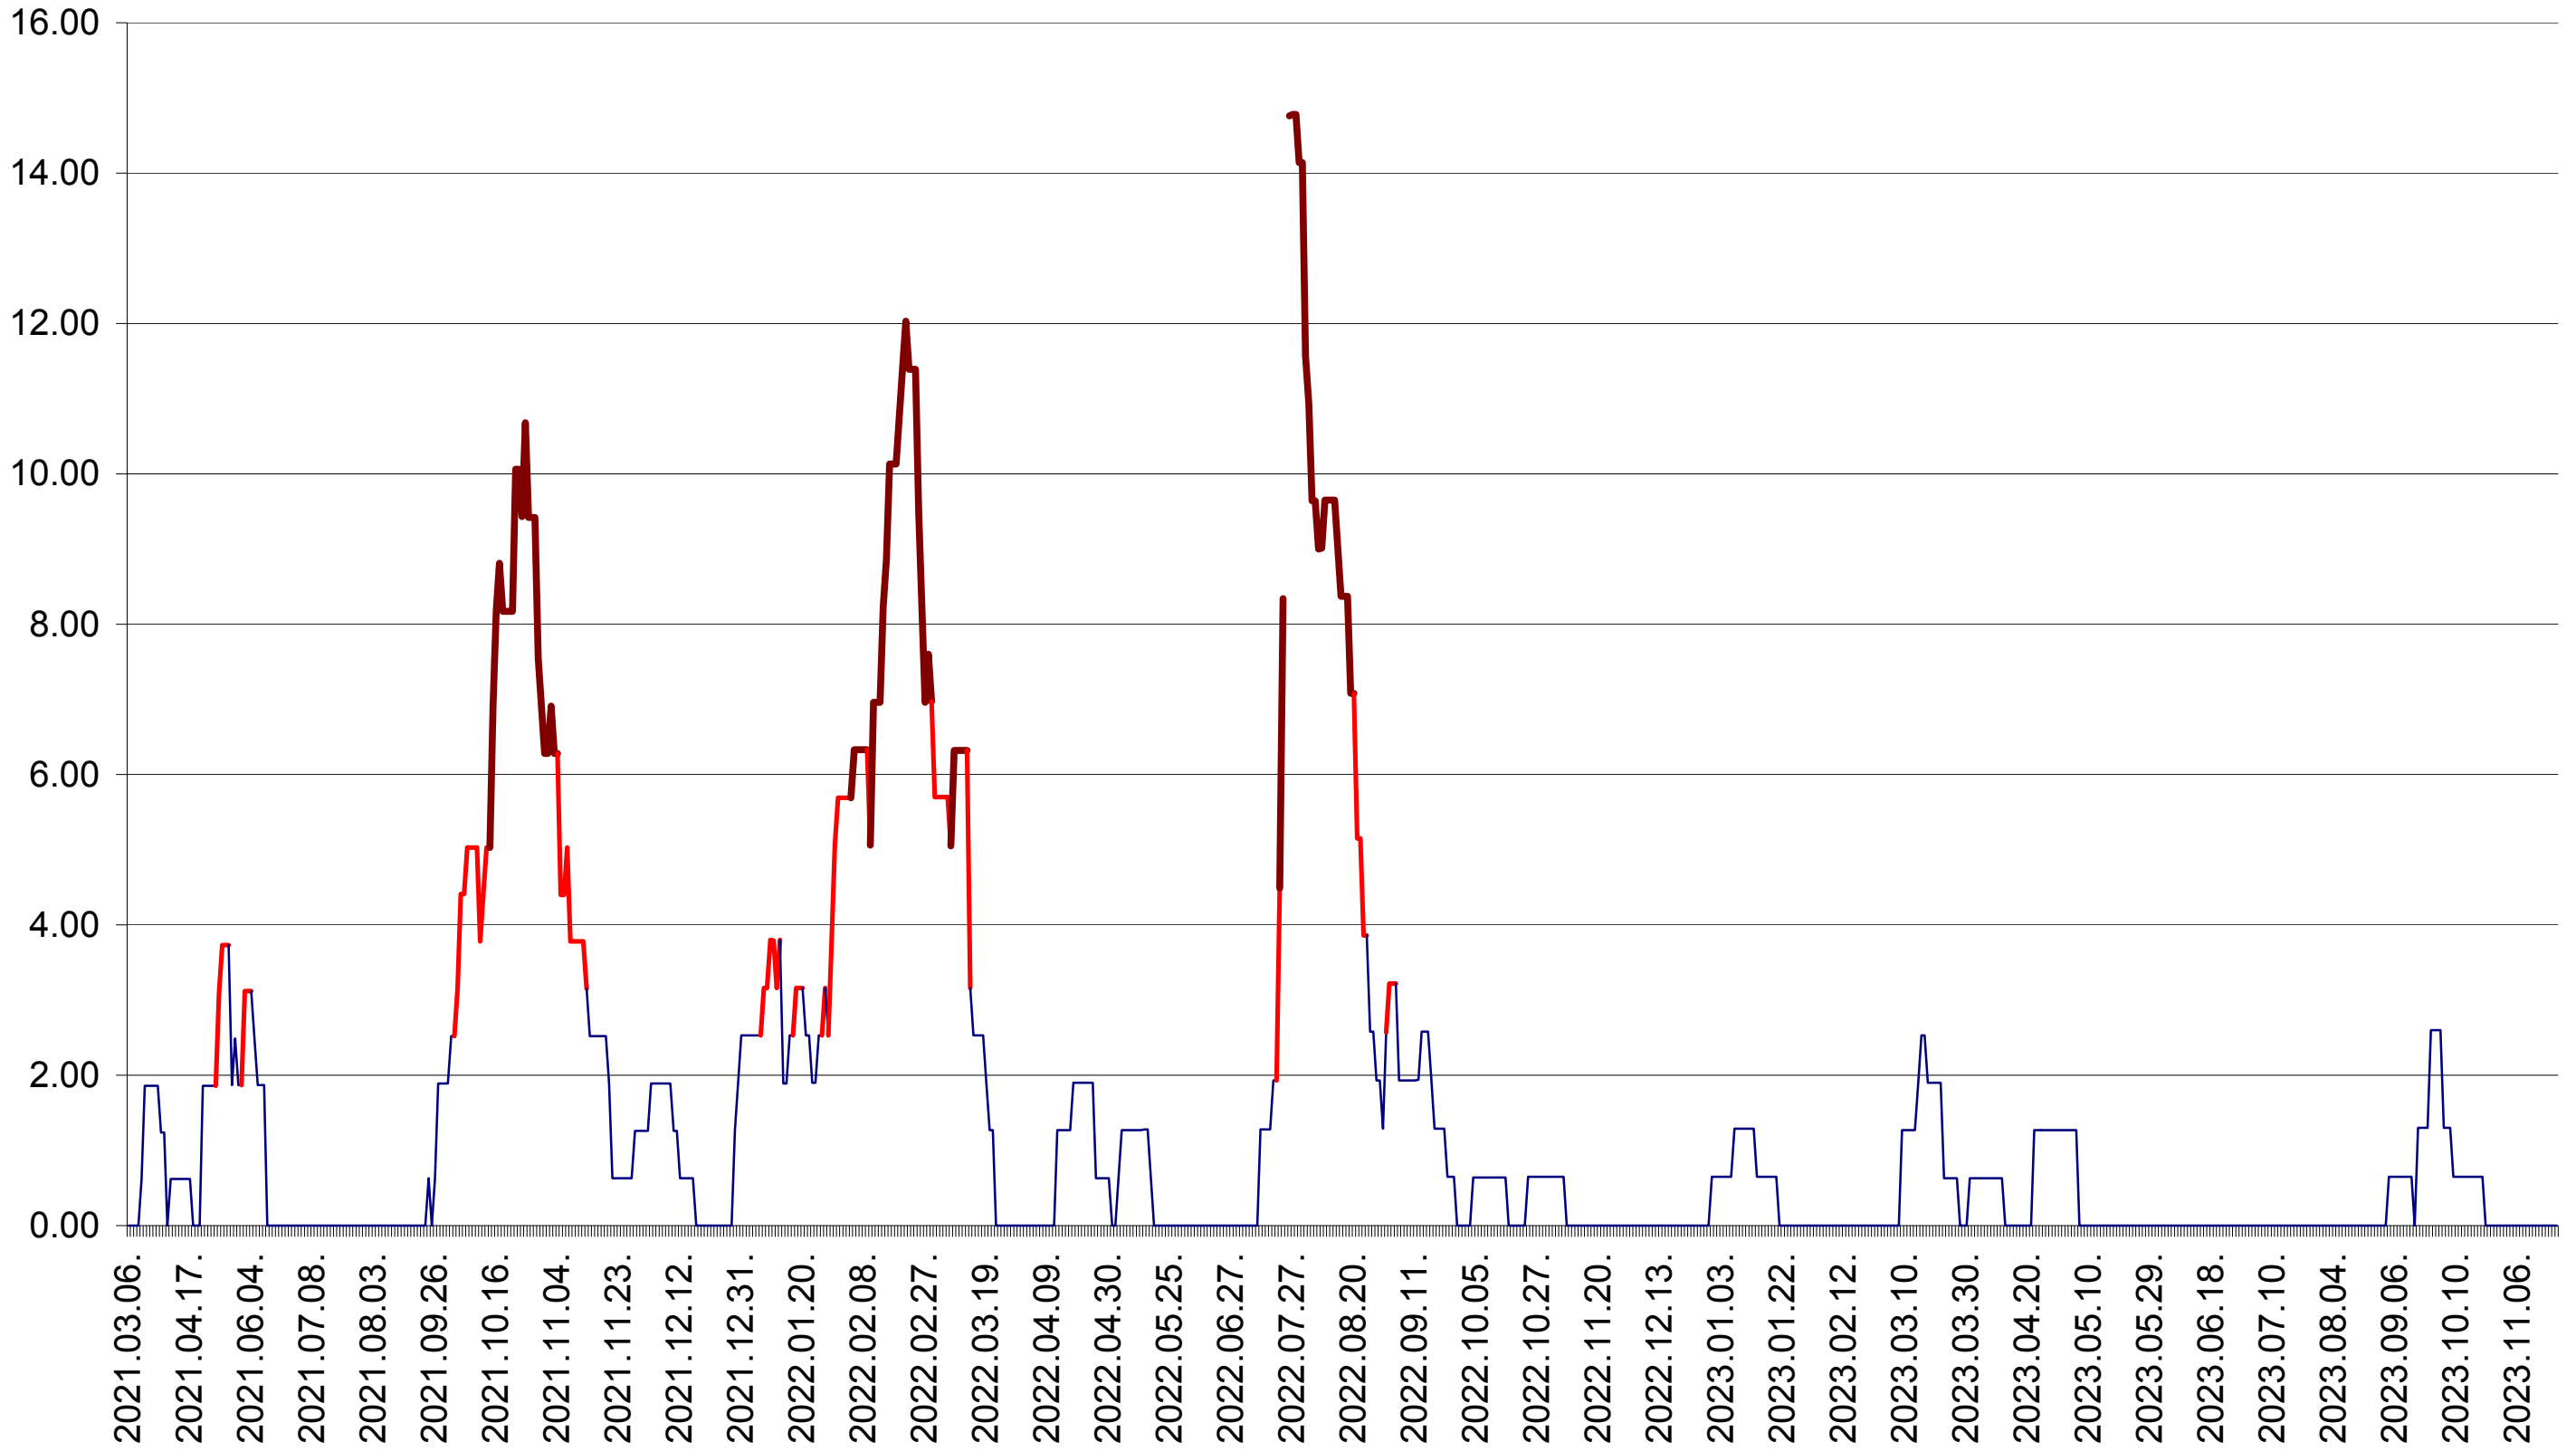

ATID - Evolutia incidentei cumulate pe 14 zile la ‰ de locuitori
2021.03.07. - 2023.11.22.

AVRĂMEȘTI - Evolutia incidentei cumulate pe 14 zile la ‰ de locuitori
2021.03.07. - 2023.11.22.

ORAȘ BĂILE TUȘNAD - Evolutia incidentei cumulate pe 14 zile la ‰ de locuitori
2021.03.07. - 2023.11.22.

ORAȘ BĂLAN - Evolutia incidentei cumulate pe 14 zile la ‰ de locuitori
2021.03.07. - 2023.11.22.

BILBOR - Evolutia incidentei cumulate pe 14 zile la ‰ de locuitori
2021.03.07. - 2023.11.22.

ORAȘ BORSEC - Evolutia incidentei cumulate pe 14 zile la ‰ de locuitori
2021.03.07. - 2023.11.22.

BRĂDEȘTI - Evolutia incidentei cumulate pe 14 zile la ‰ de locuitori
2021.03.07. - 2023.11.22.

CĂPÂLNIȚA - Evolutia incidentei cumulate pe 14 zile la ‰ de locuitori
2021.03.07. - 2023.11.22.

CÂRȚA - Evolutia incidentei cumulate pe 14 zile la ‰ de locuitori
2021.03.07. - 2023.11.22.