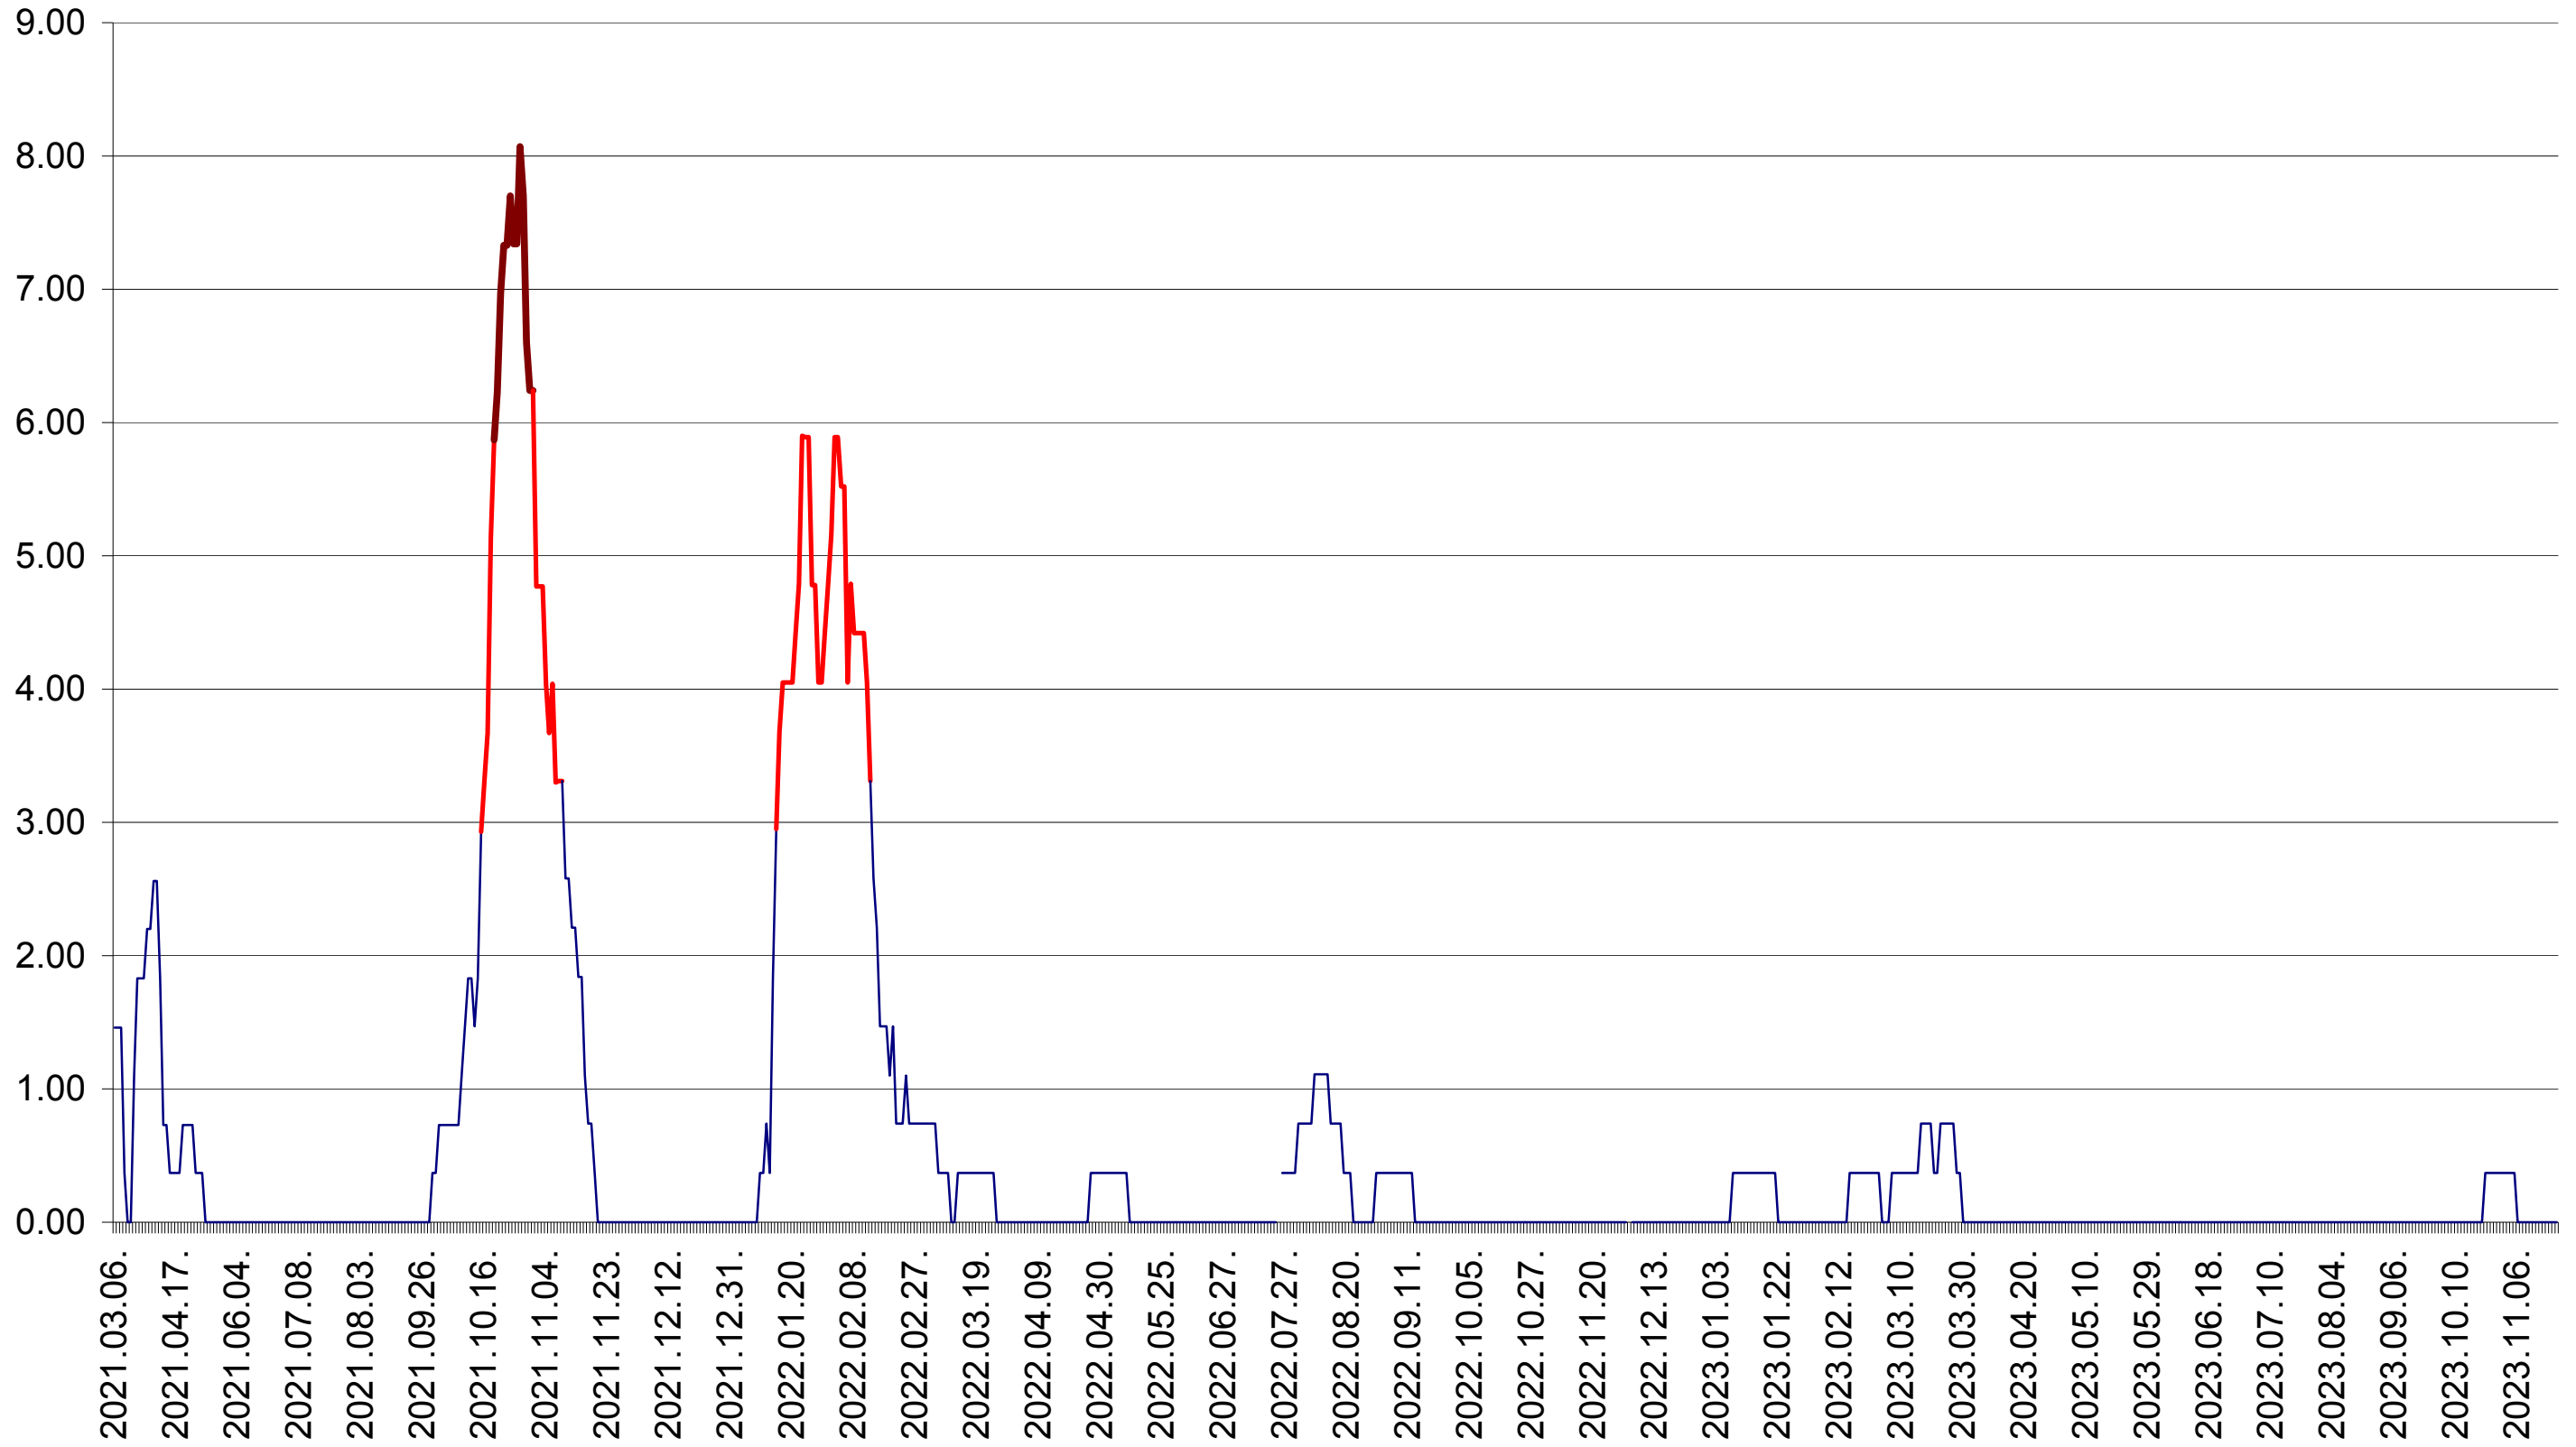

ATID - Evolutia incidentei cumulate pe 14 zile la ‰ de locuitori
2021.03.07. - 2023.11.22.

AVRĂMEȘTI - Evolutia incidentei cumulate pe 14 zile la ‰ de locuitori
2021.03.07. - 2023.11.22.

ORAȘ BĂILE TUȘNAD - Evolutia incidentei cumulate pe 14 zile la ‰ de locuitori
2021.03.07. - 2023.11.22.

ORAȘ BĂLAN - Evolutia incidentei cumulate pe 14 zile la ‰ de locuitori
2021.03.07. - 2023.11.22.

BILBOR - Evolutia incidentei cumulate pe 14 zile la ‰ de locuitori
2021.03.07. - 2023.11.22.

ORAȘ BORSEC - Evolutia incidentei cumulate pe 14 zile la ‰ de locuitori
2021.03.07. - 2023.11.22.

BRĂDEȘTI - Evolutia incidentei cumulate pe 14 zile la ‰ de locuitori
2021.03.07. - 2023.11.22.

CĂPÂLNIȚA - Evolutia incidentei cumulate pe 14 zile la ‰ de locuitori
2021.03.07. - 2023.11.22.

CÂRȚA - Evolutia incidentei cumulate pe 14 zile la ‰ de locuitori
2021.03.07. - 2023.11.22.