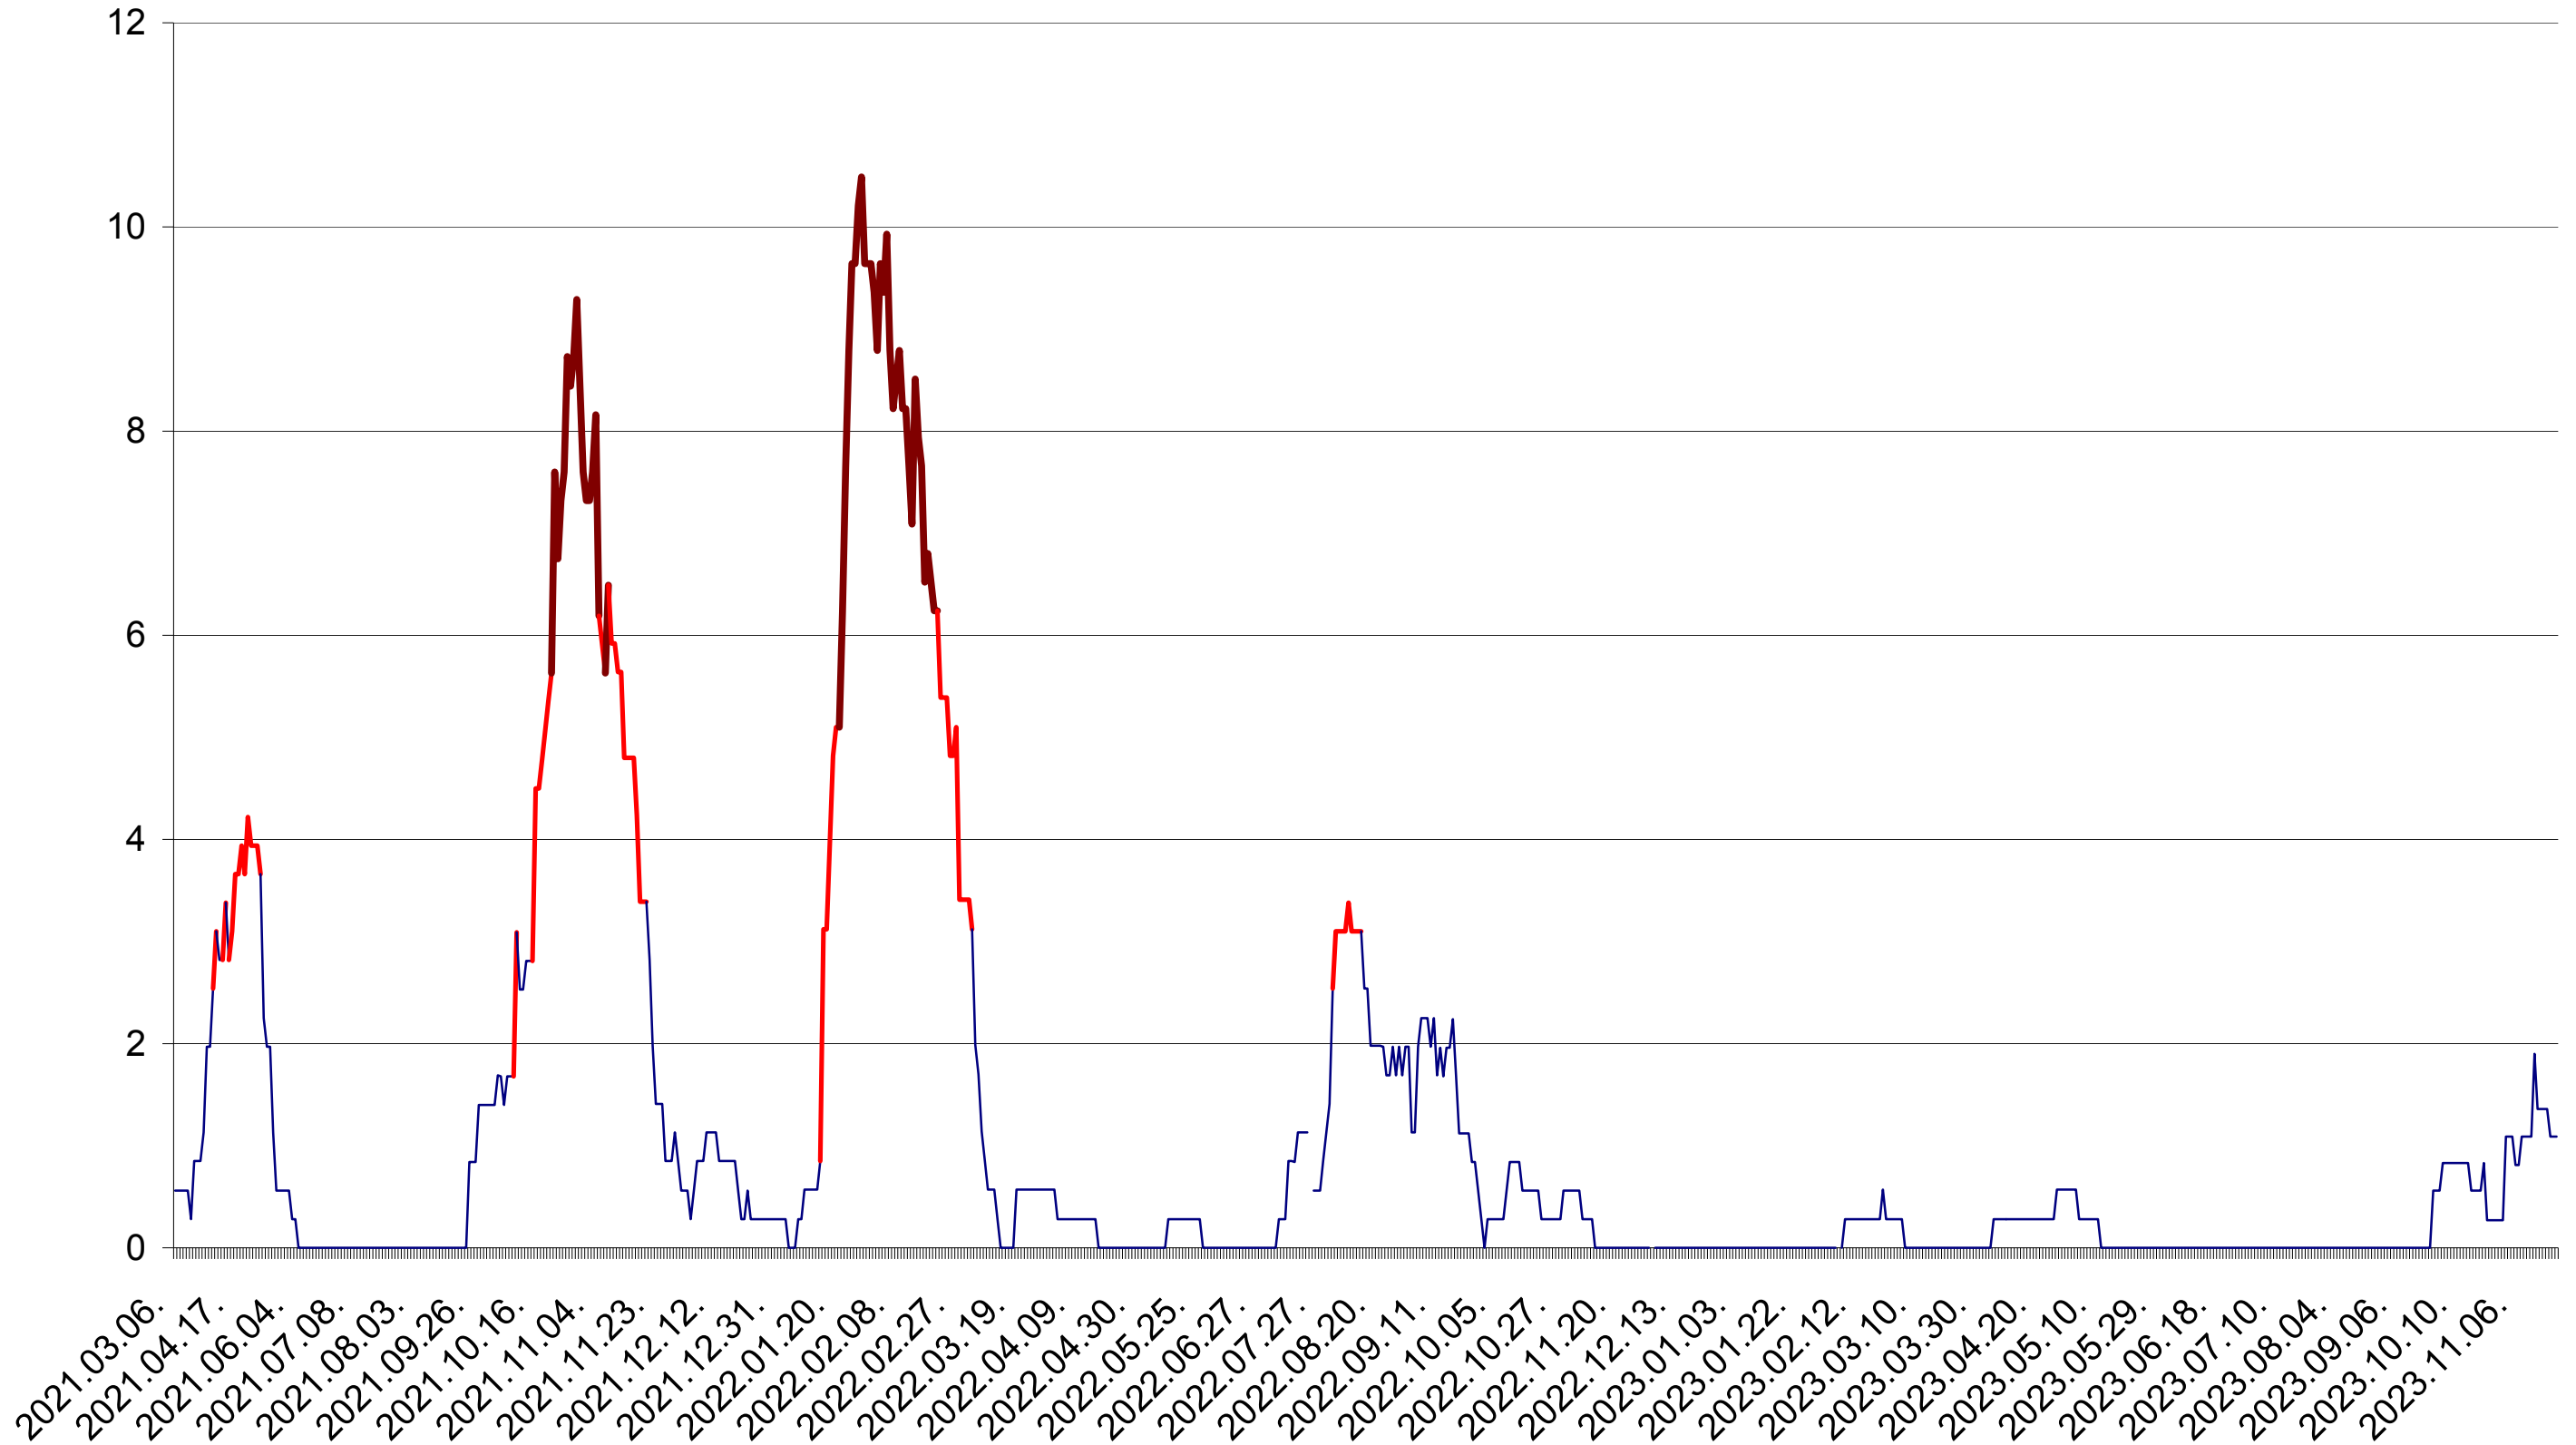

ORAȘ BĂLAN - Evolutia incidentei cumulate pe 14 zile la ‰ de locuitori
2021.03.07. - 2023.11.22.

BILBOR - Evolutia incidentei cumulate pe 14 zile la ‰ de locuitori
2021.03.07. - 2023.11.22.

ORAȘ BORSEC - Evolutia incidentei cumulate pe 14 zile la ‰ de locuitori
2021.03.07. - 2023.11.22.

ORAȘ CRISTURU SECUIESC - Evolutia incidentei cumulate pe 14 zile la ‰ de locuitori
2021.03.07. - 2023.11.22.

DĂNEȘTI - Evolutia incidentei cumulate pe 14 zile la ‰ de locuitori
2021.03.07. - 2023.11.22.

DÂRJIU - Evolutia incidentei cumulate pe 14 zile la ‰ de locuitori
2021.03.07. - 2023.11.22.

DEALU - Evolutia incidentei cumulate pe 14 zile la ‰ de locuitori
2021.03.07. - 2023.11.22.

DITRĂU - Evolutia incidentei cumulate pe 14 zile la ‰ de locuitori
2021.03.07. - 2023.11.22.

FELICENI - Evolutia incidentei cumulate pe 14 zile la ‰ de locuitori
2021.03.07. - 2023.11.22.

FRUMOASA - Evolutia incidentei cumulate pe 14 zile la ‰ de locuitori
2021.03.07. - 2023.11.22.

GĂLĂUȚAȘ - Evolutia incidentei cumulate pe 14 zile la ‰ de locuitori
2021.03.07. - 2023.11.22.