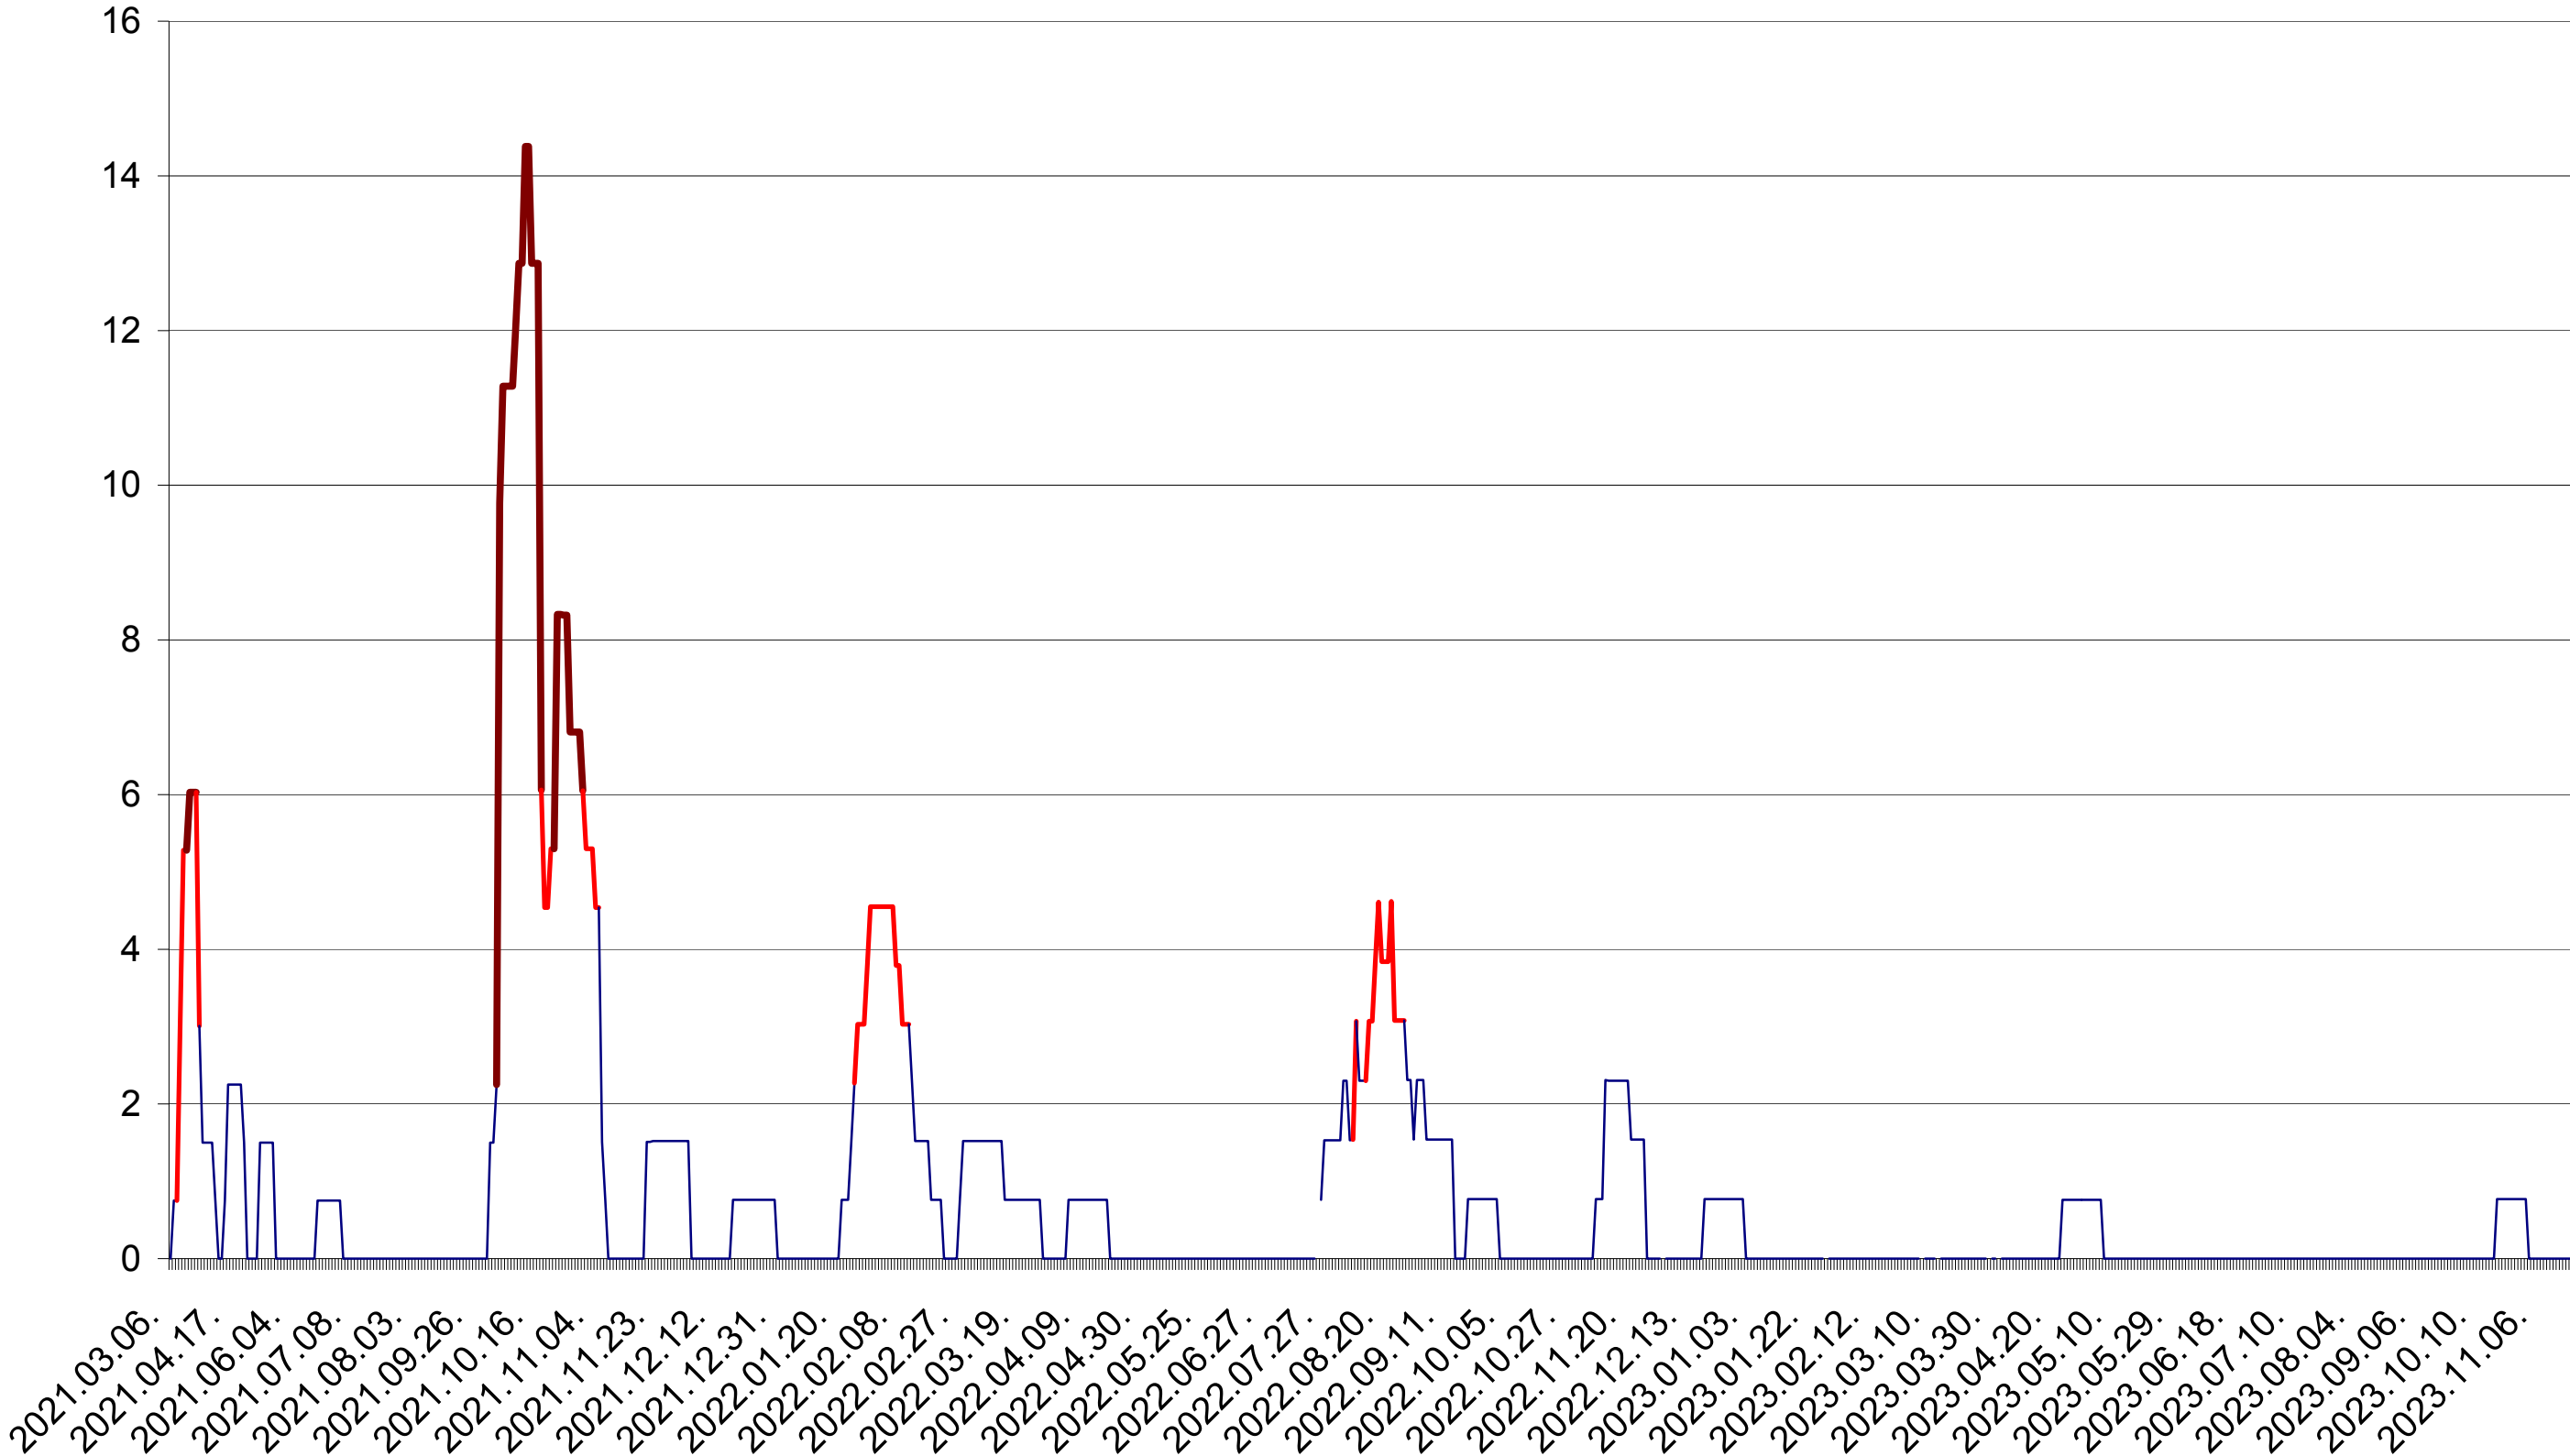

LELICENI - Evolutia incidentei cumulate pe 14 zile la ‰ de locuitori
2021.03.07. - 2023.11.22.

LUETA - Evolutia incidentei cumulate pe 14 zile la ‰ de locuitori
2021.03.07. - 2023.11.22.

LUNCA DE JOS - Evolutia incidentei cumulate pe 14 zile la ‰ de locuitori
2021.03.07. - 2023.11.22.

LUNCA DE SUS - Evolutia incidentei cumulate pe 14 zile la ‰ de locuitori
2021.03.07. - 2023.11.22.

LUPENI - Evolutia incidentei cumulate pe 14 zile la ‰ de locuitori
2021.03.07. - 2023.11.22.

MĂDĂRAȘ - Evolutia incidentei cumulate pe 14 zile la ‰ de locuitori
2021.03.07. - 2023.11.22.

MĂRTINIȘ - Evolutia incidentei cumulate pe 14 zile la ‰ de locuitori
2021.03.07. - 2023.11.22.

MEREȘTI - Evolutia incidentei cumulate pe 14 zile la ‰ de locuitori
2021.03.07. - 2023.11.22.

MUNICIPIUL MIERCUREA-CIUC - Evolutia incidentei cumulate pe 14 zile la ‰ de locuitori
2021.03.07. - 2023.11.22.

MIHĂILENI - Evolutia incidentei cumulate pe 14 zile la ‰ de locuitori
2021.03.07. - 2023.11.22.

MUGENI - Evolutia incidentei cumulate pe 14 zile la ‰ de locuitori
2021.03.07. - 2023.11.22.

OCLAND - Evolutia incidentei cumulate pe 14 zile la ‰ de locuitori
2021.03.07. - 2023.11.22.