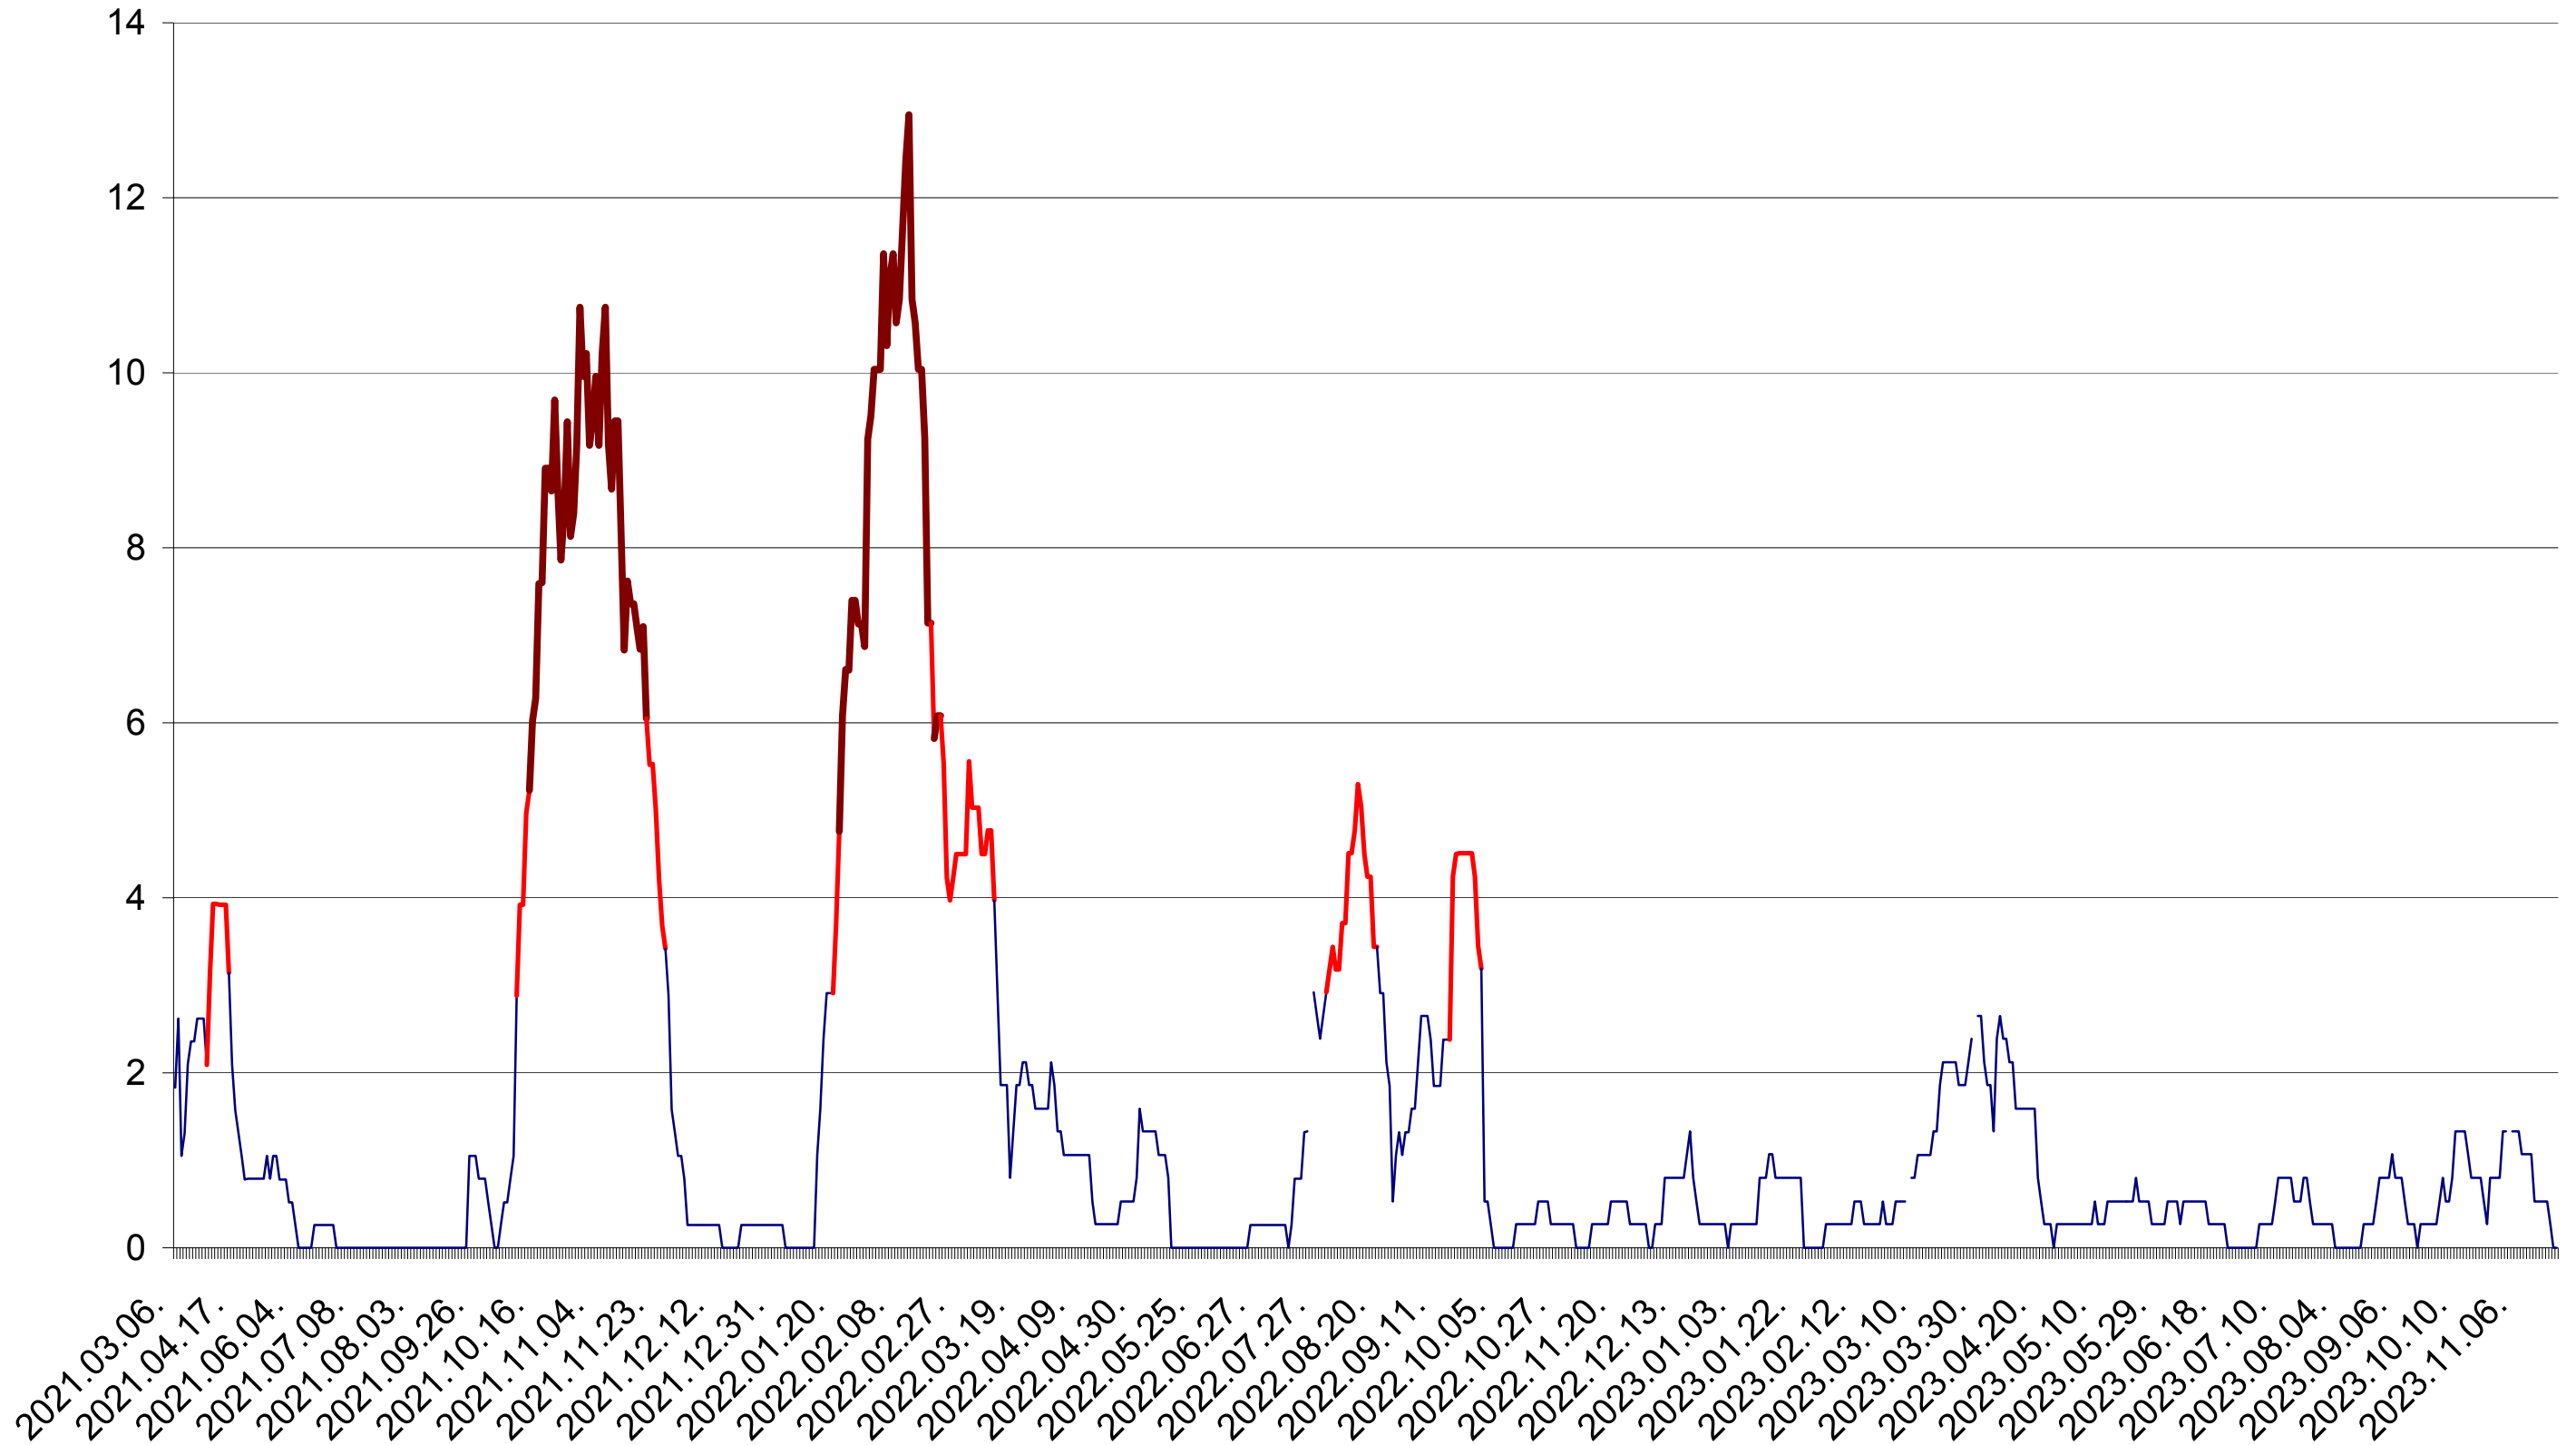

SÂNCRĂIENI - Evolutia incidentei cumulate pe 14 zile la ‰ de locuitori
2021.03.07. - 2023.11.22.

SÂNDOMINIC - Evolutia incidentei cumulate pe 14 zile la ‰ de locuitori
2021.03.07. - 2023.11.22.

SÂNMARTIN - Evolutia incidentei cumulate pe 14 zile la ‰ de locuitori
2021.03.07. - 2023.11.22.

SÂNSIMION - Evolutia incidentei cumulate pe 14 zile la ‰ de locuitori
2021.03.07. - 2023.11.22.

SÂNTIMBRU - Evolutia incidentei cumulate pe 14 zile la ‰ de locuitori
2021.03.07. - 2023.11.22.

SĂRMAȘ - Evolutia incidentei cumulate pe 14 zile la ‰ de locuitori
2021.03.07. - 2023.11.22.