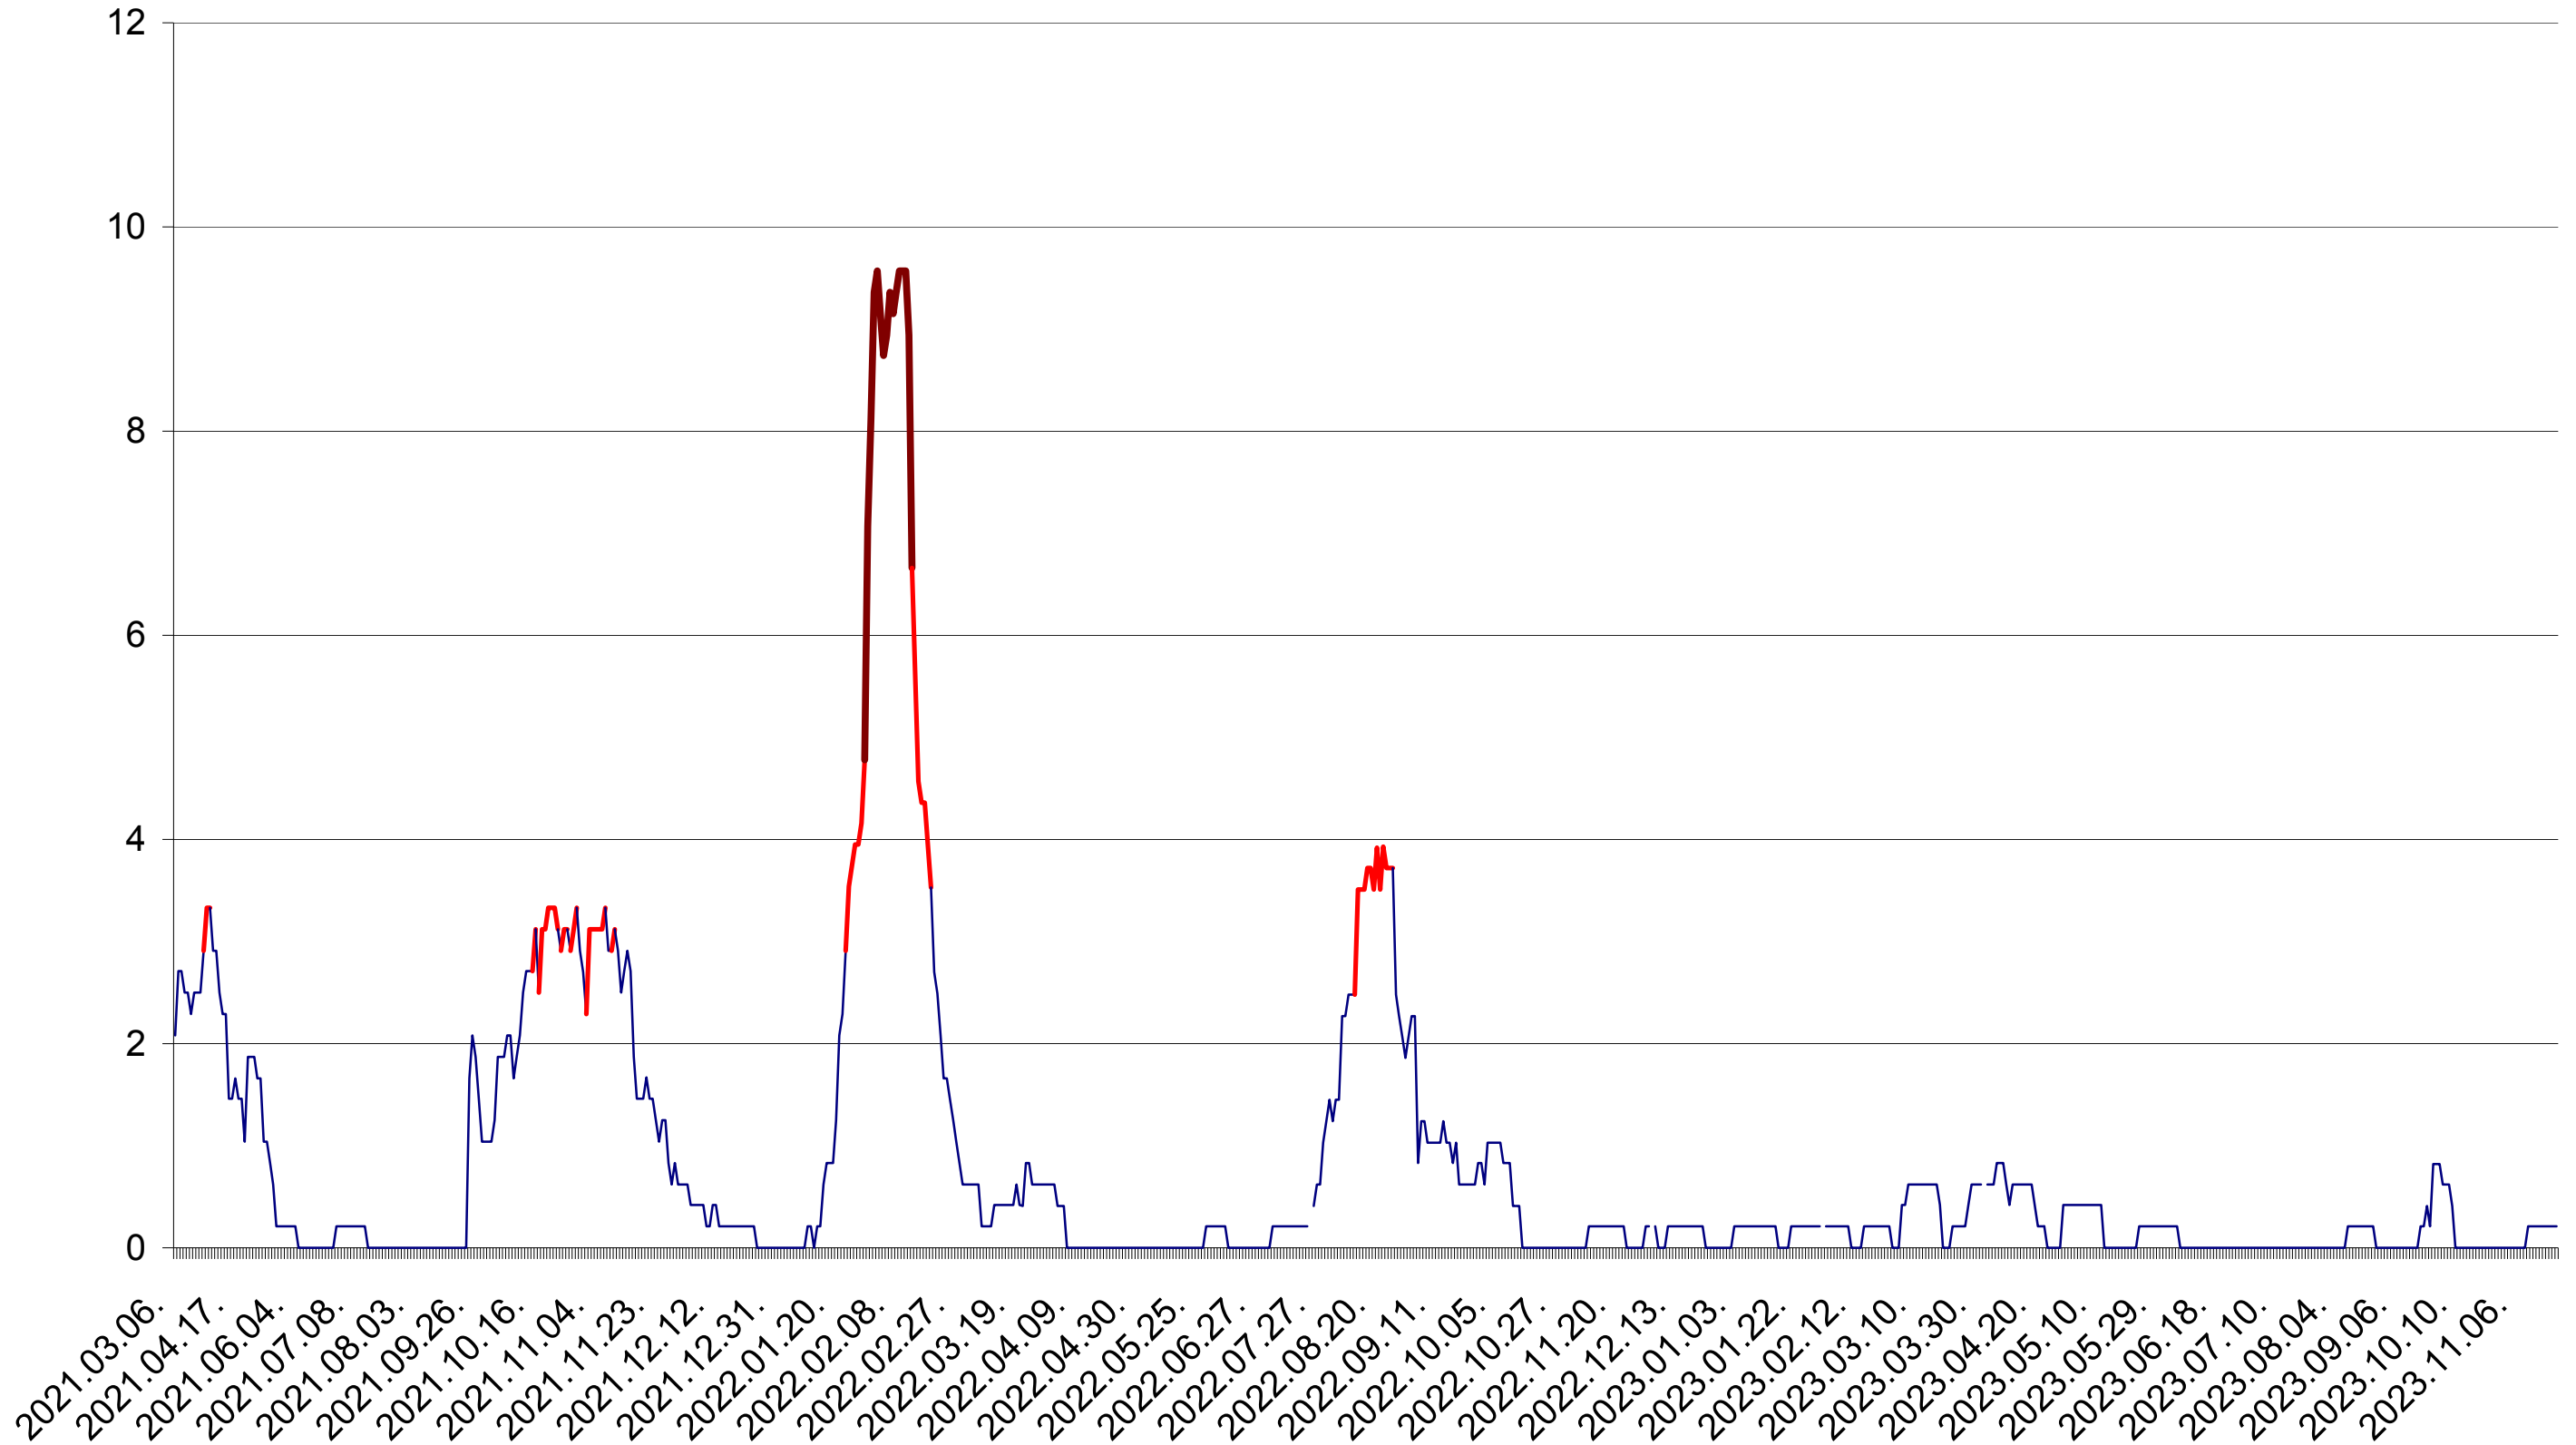

MUNICIPIUL GHEORGHENI - Evolutia incidentei cumulate pe 14 zile la ‰ de locuitori
2021.03.07. - 2023.11.22.

JOSENI - Evolutia incidentei cumulate pe 14 zile la ‰ de locuitori
2021.03.07. - 2023.11.22.

LĂZAREA - Evolutia incidentei cumulate pe 14 zile la ‰ de locuitori
2021.03.07. - 2023.11.22.

LELICENI - Evolutia incidentei cumulate pe 14 zile la ‰ de locuitori
2021.03.07. - 2023.11.22.

LUETA - Evolutia incidentei cumulate pe 14 zile la ‰ de locuitori
2021.03.07. - 2023.11.22.

LUNCA DE JOS - Evolutia incidentei cumulate pe 14 zile la ‰ de locuitori
2021.03.07. - 2023.11.22.

LUNCA DE SUS - Evolutia incidentei cumulate pe 14 zile la ‰ de locuitori
2021.03.07. - 2023.11.22.

LUPENI - Evolutia incidentei cumulate pe 14 zile la ‰ de locuitori
2021.03.07. - 2023.11.22.

MĂDĂRAȘ - Evolutia incidentei cumulate pe 14 zile la ‰ de locuitori
2021.03.07. - 2023.11.22.