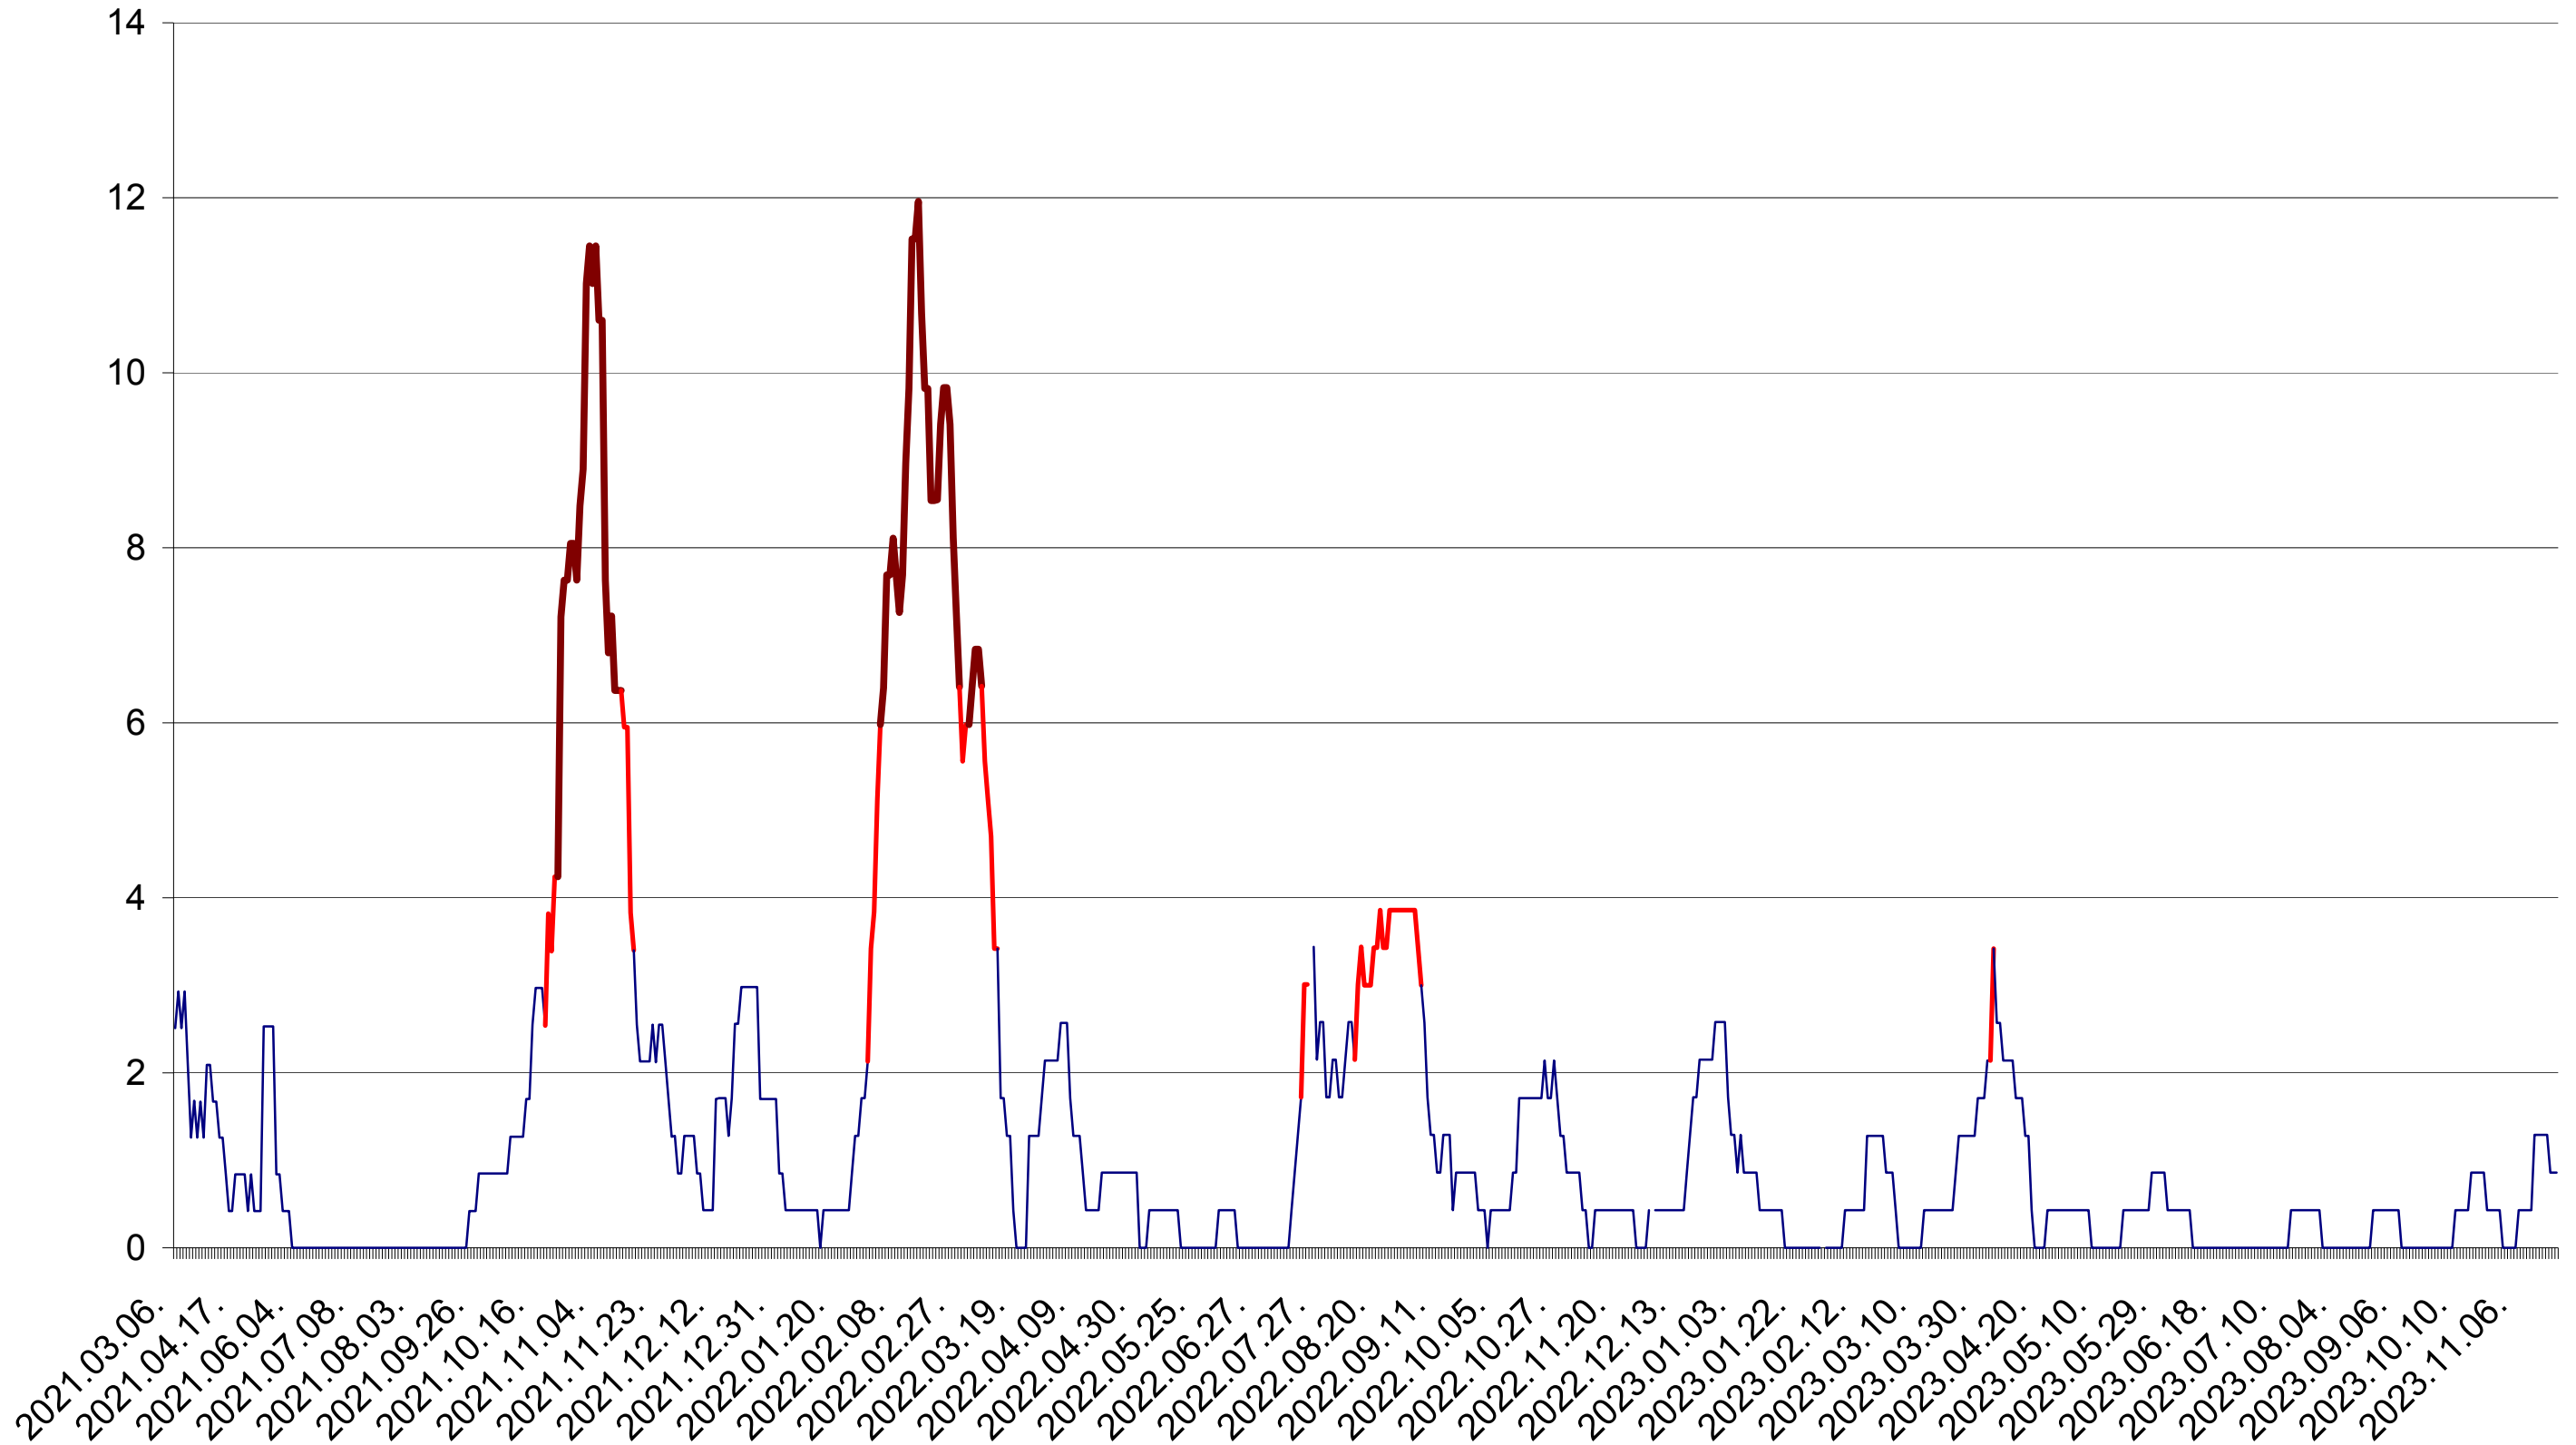

ORAȘ BĂLAN - Evolutia incidentei cumulate pe 14 zile la ‰ de locuitori
2021.03.07. - 2023.11.22.

BILBOR - Evolutia incidentei cumulate pe 14 zile la ‰ de locuitori
2021.03.07. - 2023.11.22.

ORAȘ BORSEC - Evolutia incidentei cumulate pe 14 zile la ‰ de locuitori
2021.03.07. - 2023.11.22.

ORAȘ CRISTURU SECUIESC - Evolutia incidentei cumulate pe 14 zile la ‰ de locuitori
2021.03.07. - 2023.11.22.

DĂNEȘTI - Evolutia incidentei cumulate pe 14 zile la ‰ de locuitori
2021.03.07. - 2023.11.22.

DÂRJIU - Evolutia incidentei cumulate pe 14 zile la ‰ de locuitori
2021.03.07. - 2023.11.22.

DEALU - Evolutia incidentei cumulate pe 14 zile la ‰ de locuitori
2021.03.07. - 2023.11.22.

DITRĂU - Evolutia incidentei cumulate pe 14 zile la ‰ de locuitori
2021.03.07. - 2023.11.22.

FELICENI - Evolutia incidentei cumulate pe 14 zile la ‰ de locuitori
2021.03.07. - 2023.11.22.

FRUMOASA - Evolutia incidentei cumulate pe 14 zile la ‰ de locuitori
2021.03.07. - 2023.11.22.

GĂLĂUȚAȘ - Evolutia incidentei cumulate pe 14 zile la ‰ de locuitori
2021.03.07. - 2023.11.22.