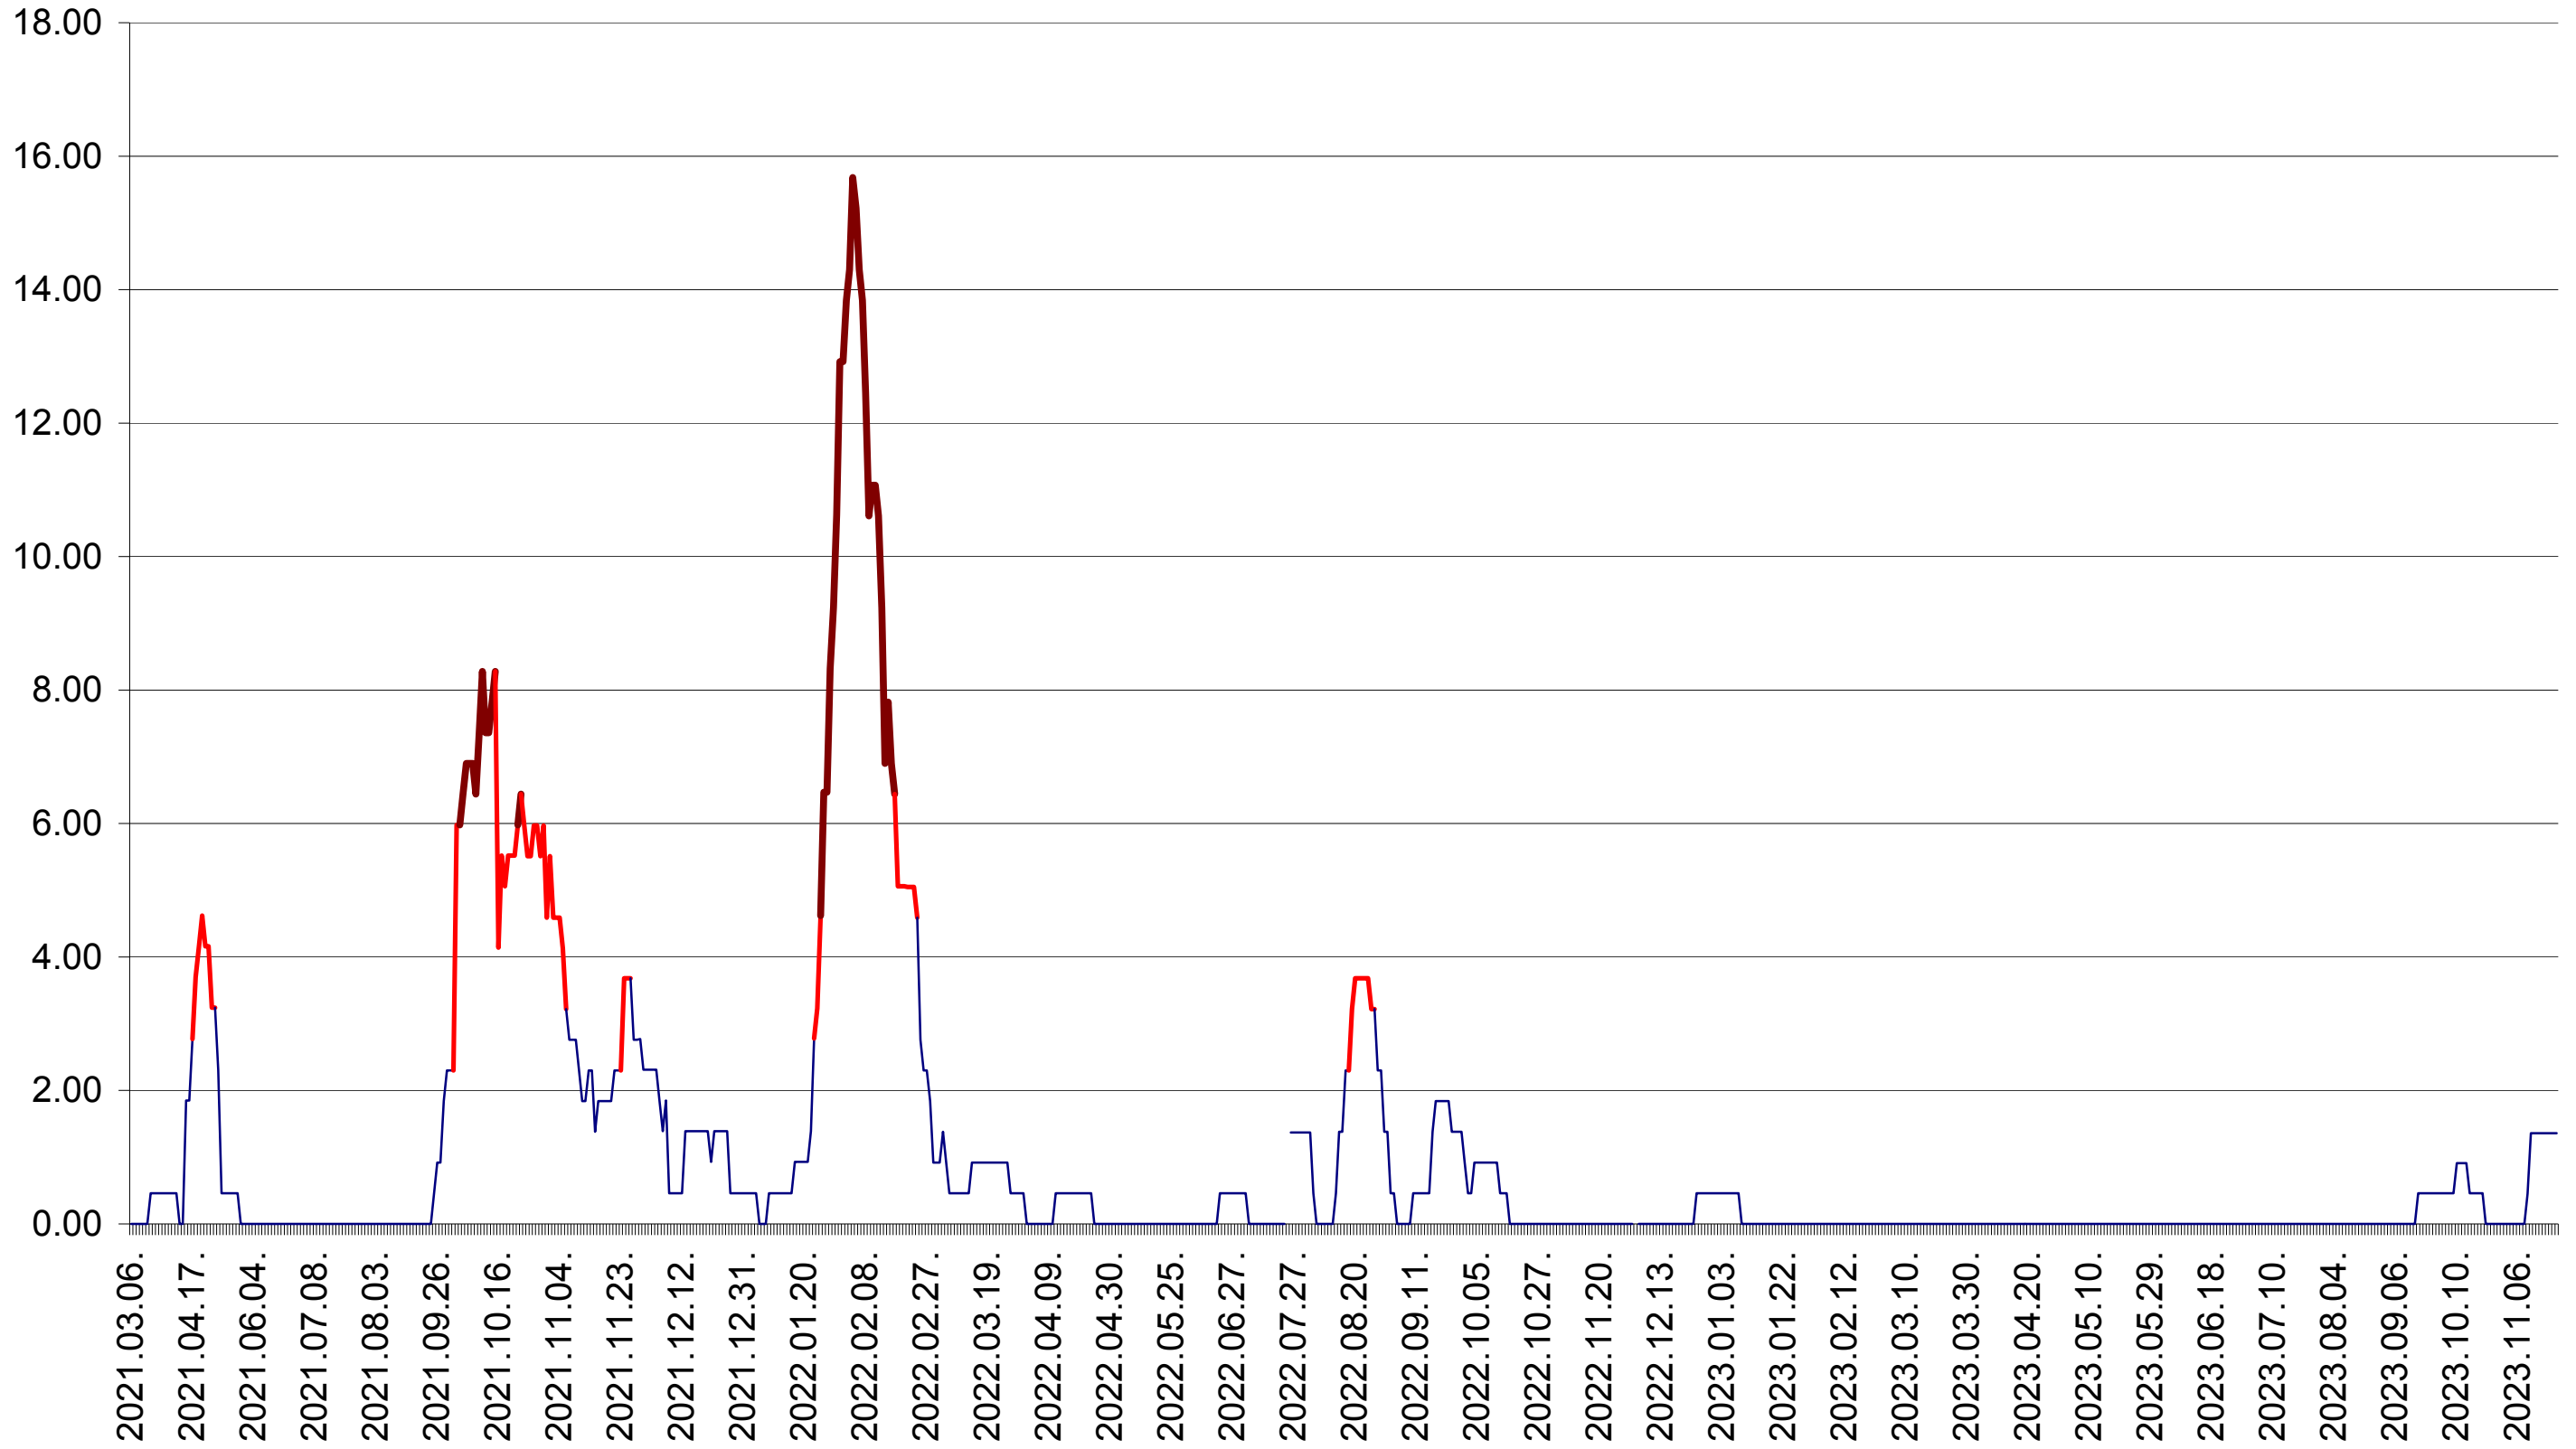

ATID - Evolutia incidentei cumulate pe 14 zile la ‰ de locuitori
2021.03.07. - 2023.11.22.

AVRĂMEȘTI - Evolutia incidentei cumulate pe 14 zile la ‰ de locuitori
2021.03.07. - 2023.11.22.

ORAȘ BĂILE TUȘNAD - Evolutia incidentei cumulate pe 14 zile la ‰ de locuitori
2021.03.07. - 2023.11.22.

ORAȘ BĂLAN - Evolutia incidentei cumulate pe 14 zile la ‰ de locuitori
2021.03.07. - 2023.11.22.

BILBOR - Evolutia incidentei cumulate pe 14 zile la ‰ de locuitori
2021.03.07. - 2023.11.22.

ORAȘ BORSEC - Evolutia incidentei cumulate pe 14 zile la ‰ de locuitori
2021.03.07. - 2023.11.22.

BRĂDEȘTI - Evolutia incidentei cumulate pe 14 zile la ‰ de locuitori
2021.03.07. - 2023.11.22.

CĂPÂLNIȚA - Evolutia incidentei cumulate pe 14 zile la ‰ de locuitori
2021.03.07. - 2023.11.22.

CÂRȚA - Evolutia incidentei cumulate pe 14 zile la ‰ de locuitori
2021.03.07. - 2023.11.22.

CICEU - Evolutia incidentei cumulate pe 14 zile la ‰ de locuitori
2021.03.07. - 2023.11.22.

CIUCSÂNGEORGIU - Evolutia incidentei cumulate pe 14 zile la ‰ de locuitori
2021.03.07. - 2023.11.22.

CIUMANI - Evolutia incidentei cumulate pe 14 zile la ‰ de locuitori
2021.03.07. - 2023.11.22.