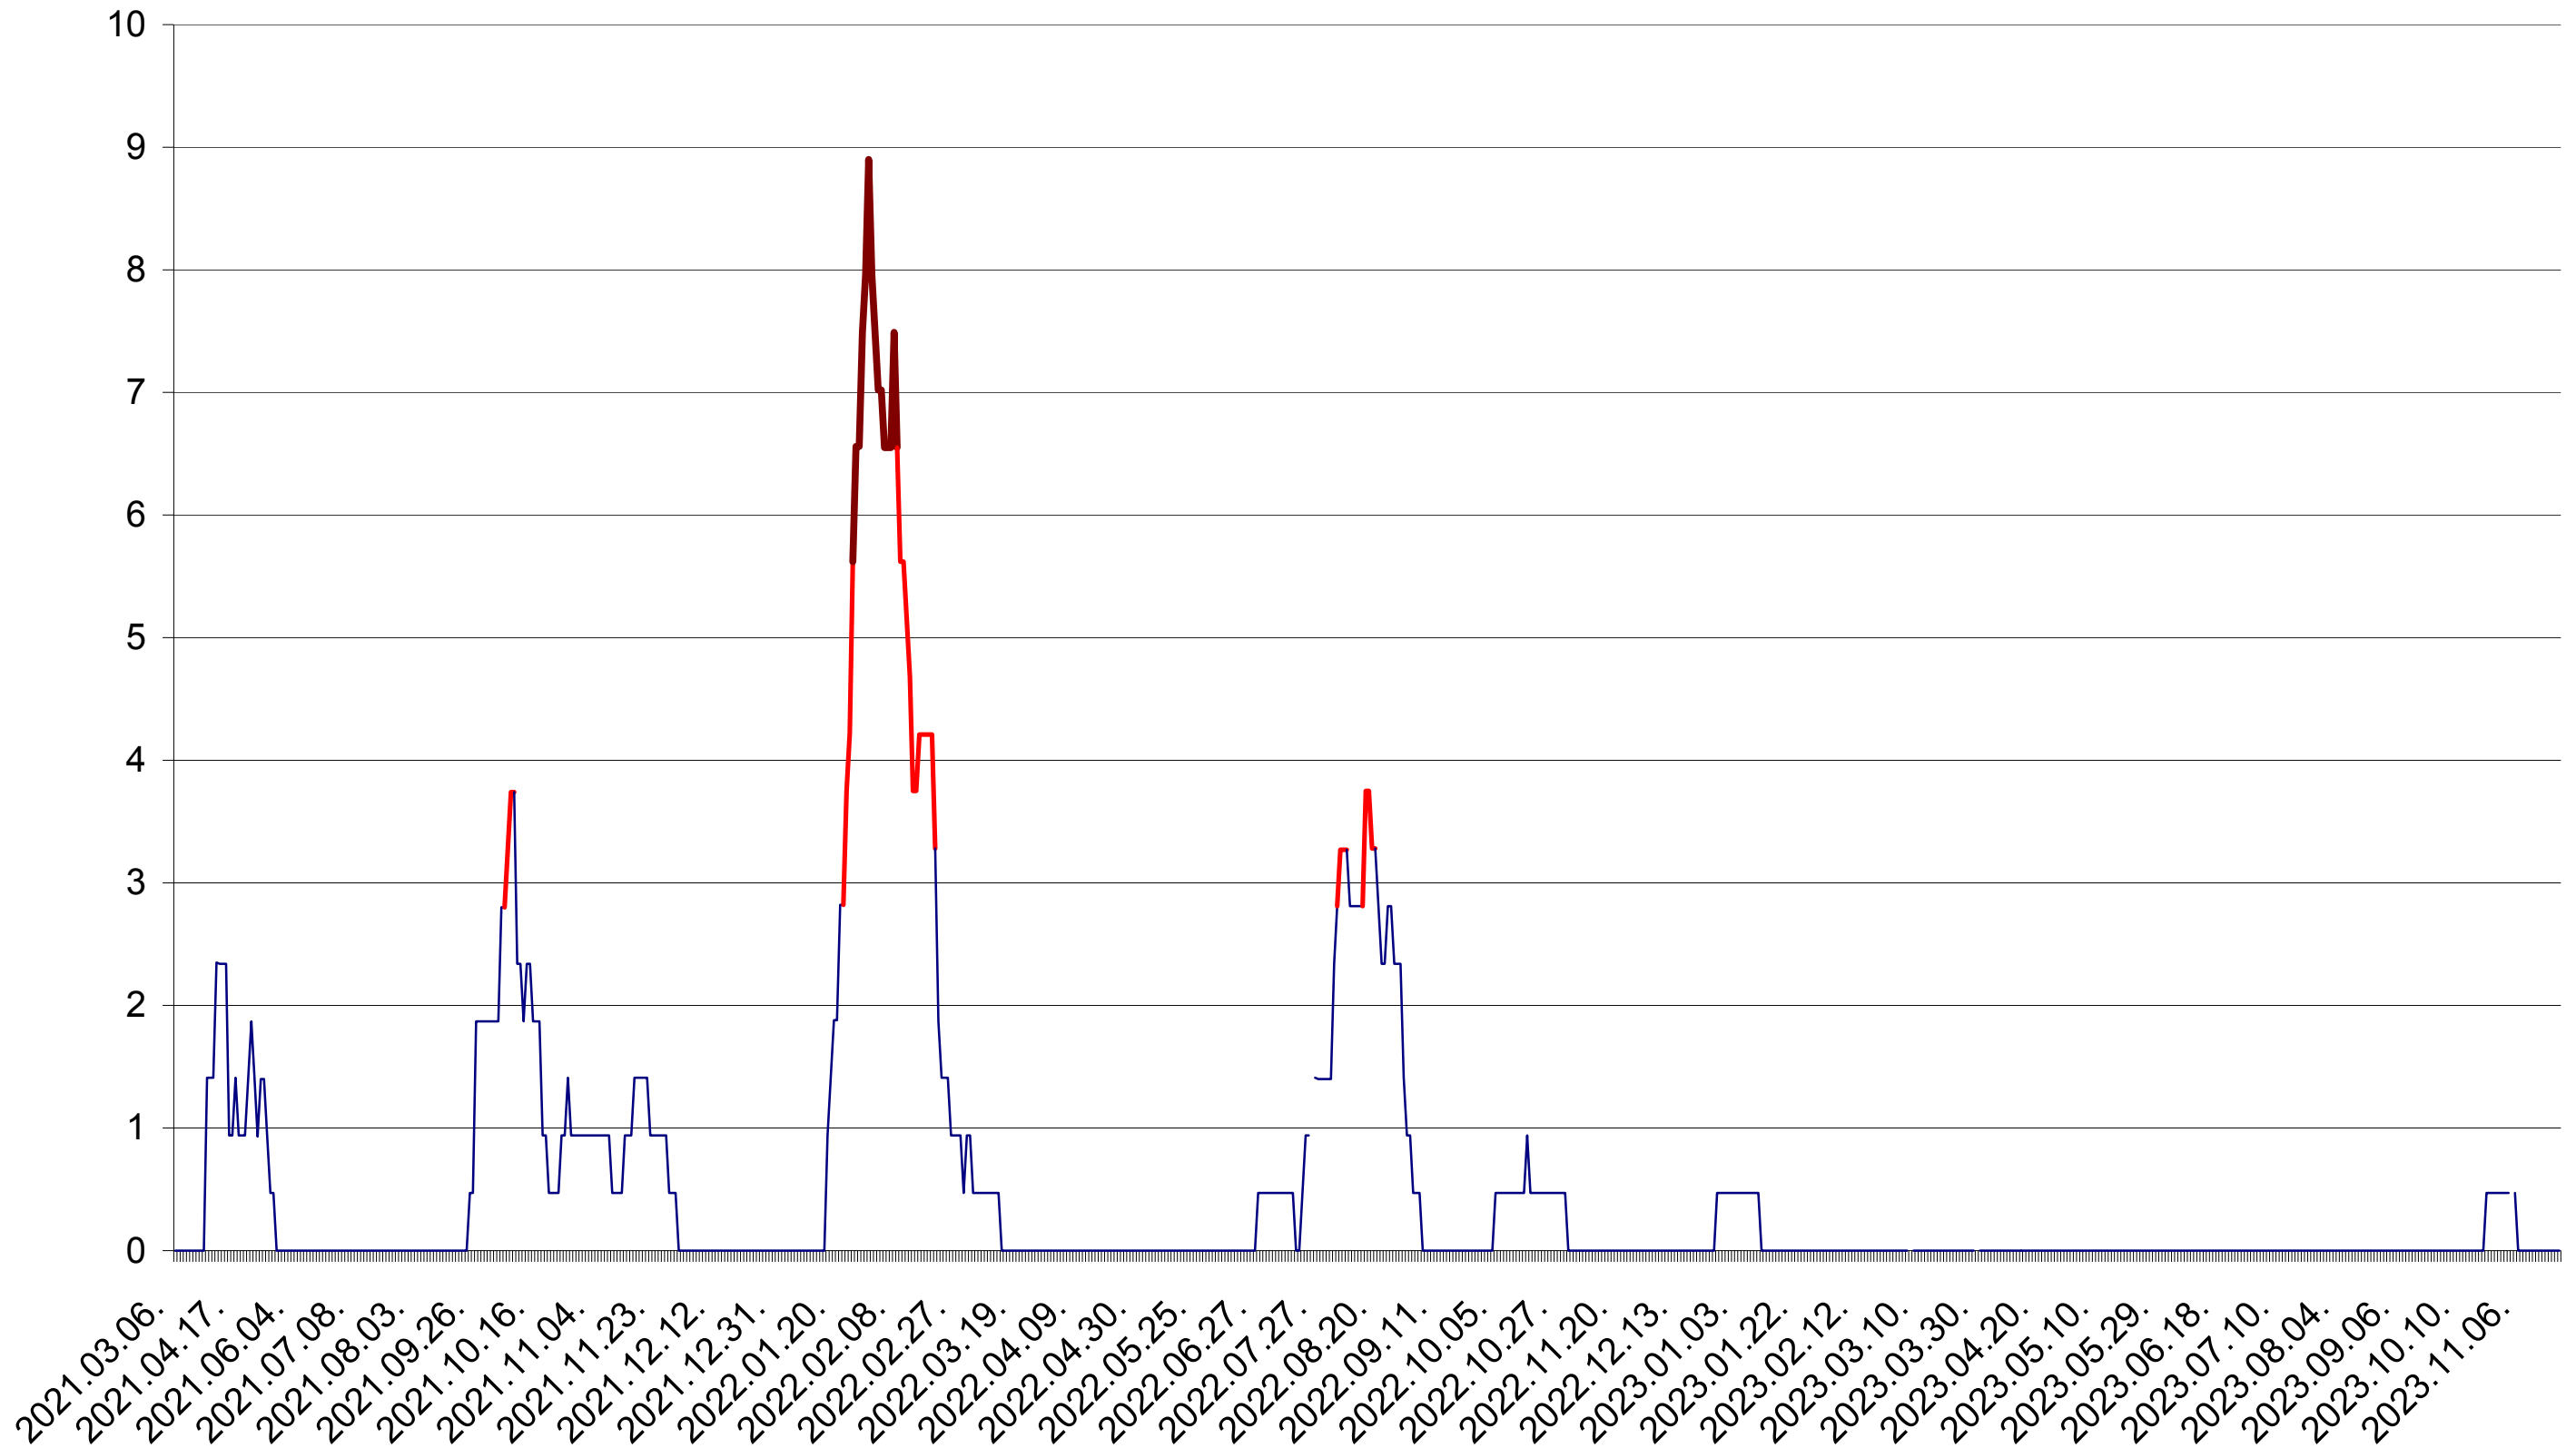

SECUIENI - Evolutia incidentei cumulate pe 14 zile la ‰ de locuitori
2021.03.07. - 2023.11.22.

SATU MARE - Evolutia incidentei cumulate pe 14 zile la ‰ de locuitori
2021.03.07. - 2023.11.22.