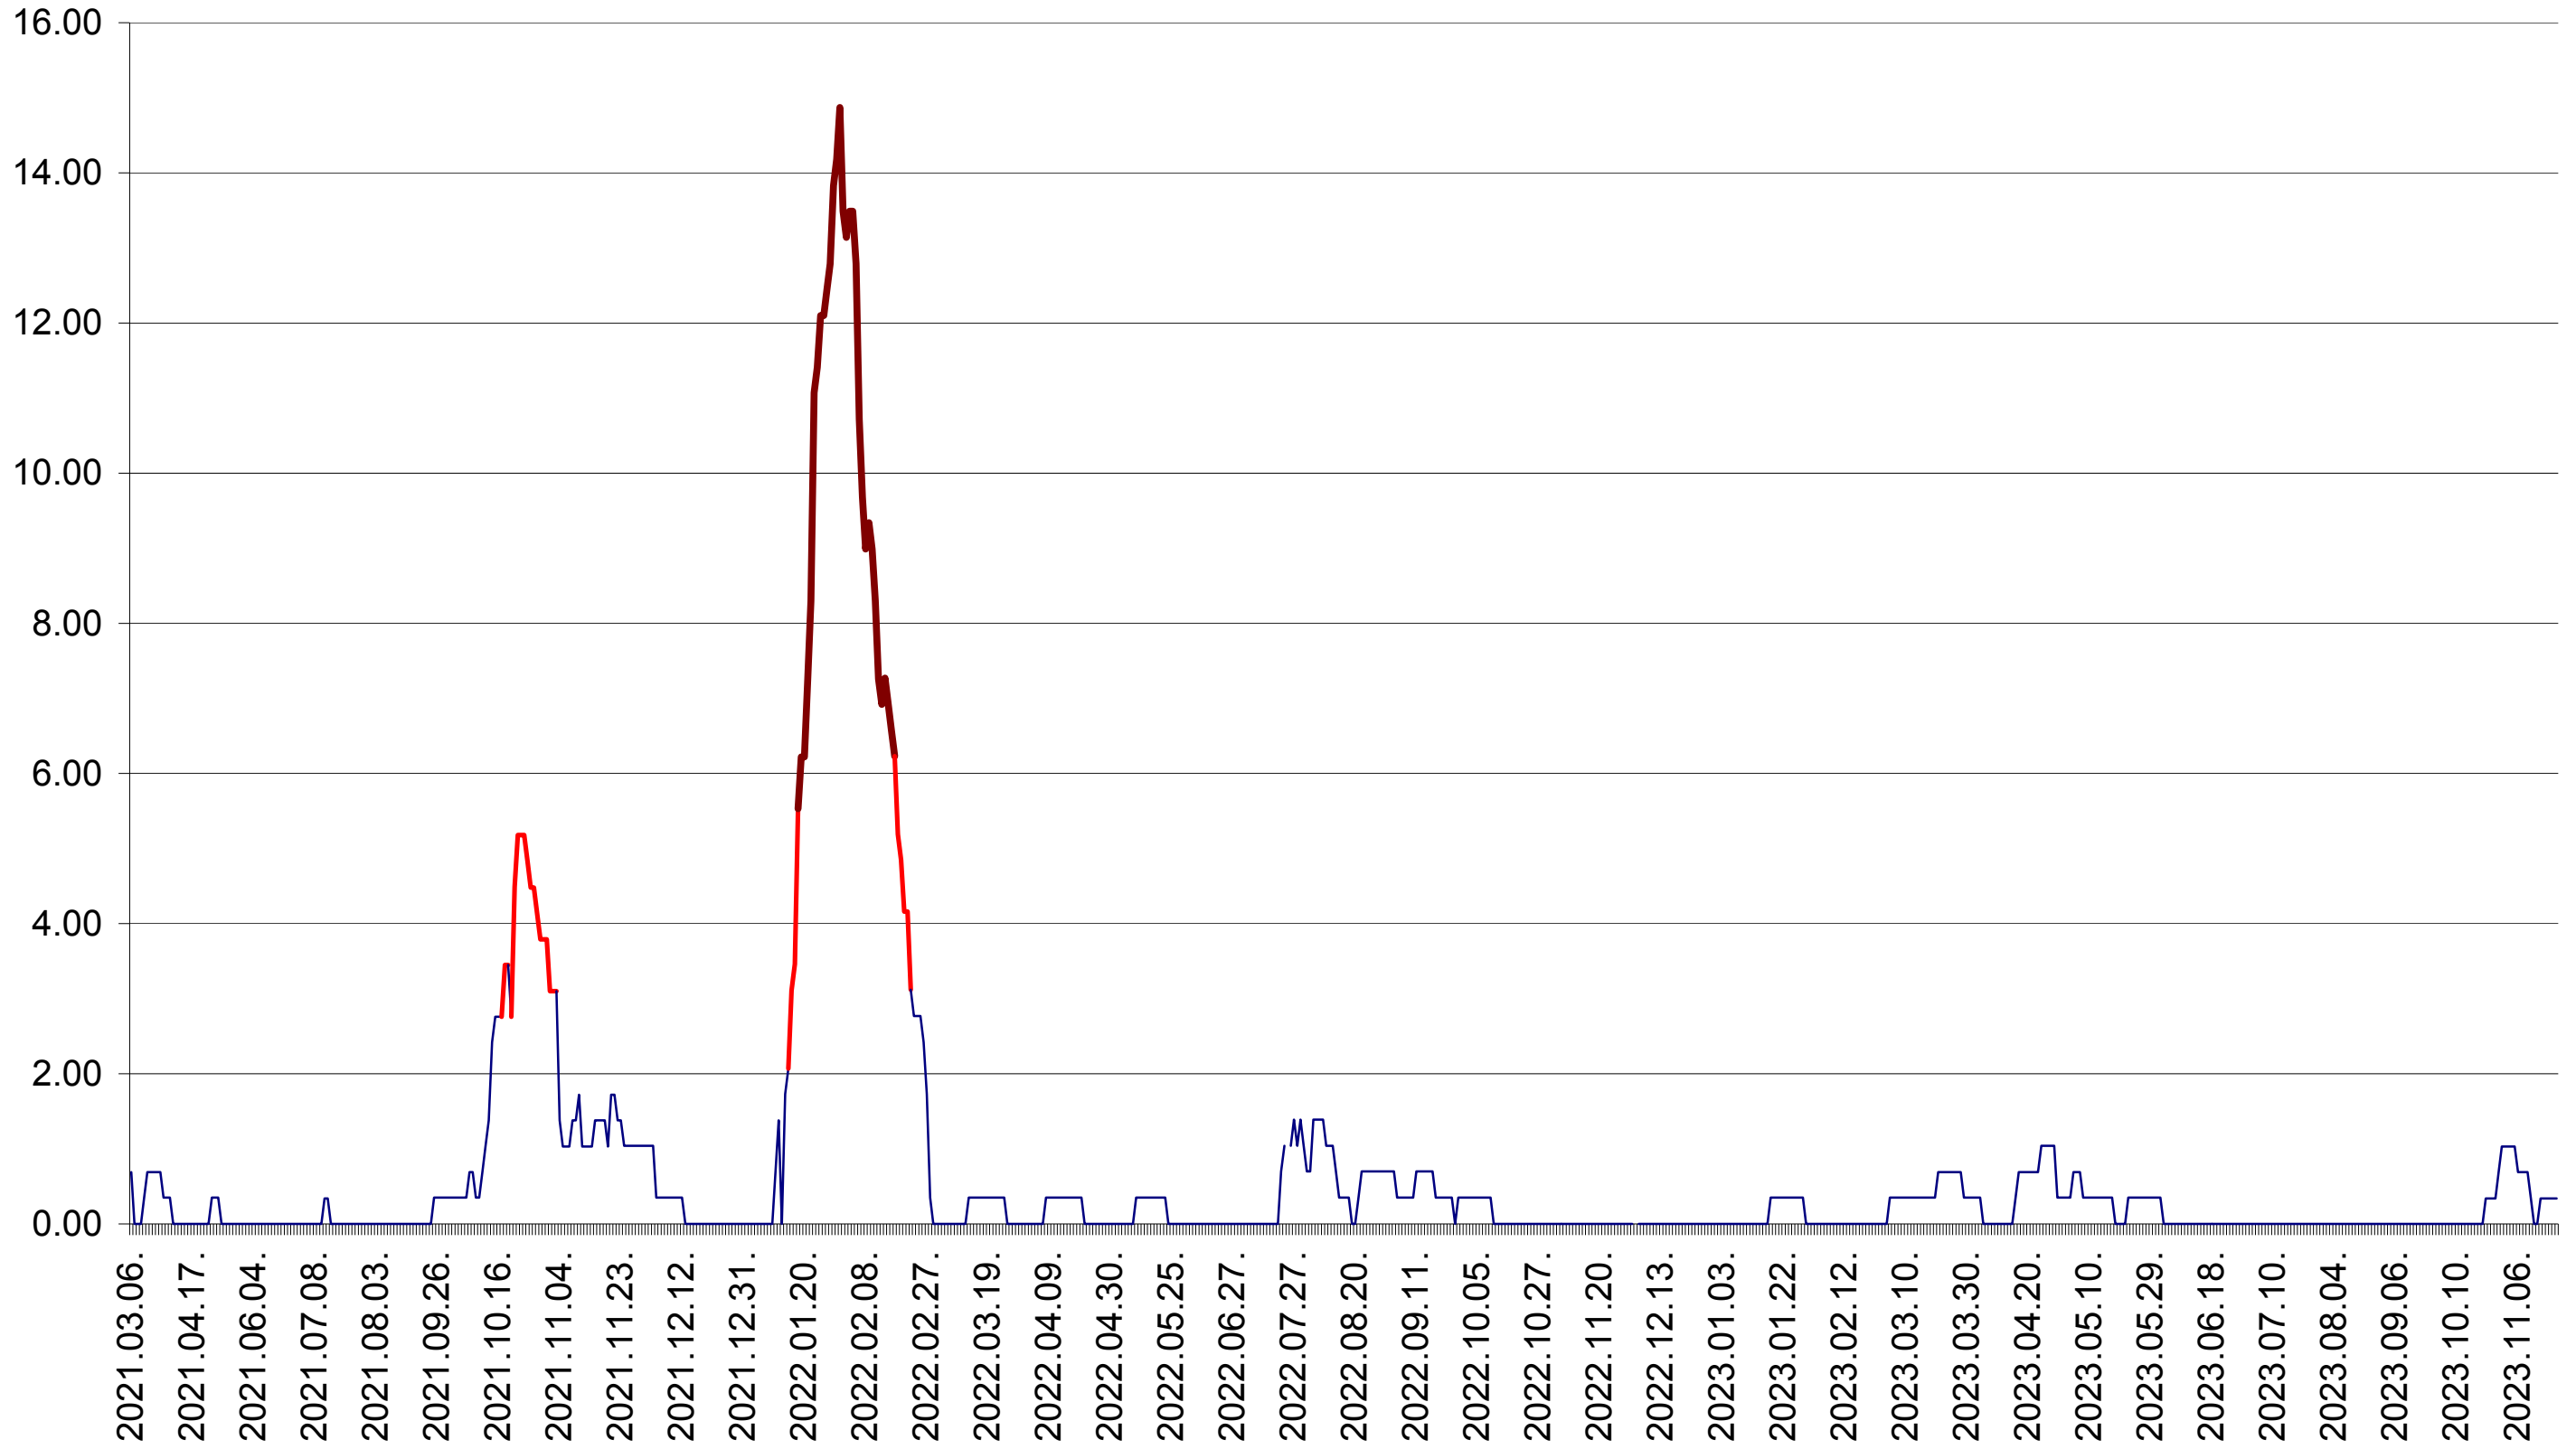

ORAȘ BĂLAN - Evolutia incidentei cumulate pe 14 zile la ‰ de locuitori
2021.03.07. - 2023.11.22.

BILBOR - Evolutia incidentei cumulate pe 14 zile la ‰ de locuitori
2021.03.07. - 2023.11.22.

ORAȘ BORSEC - Evolutia incidentei cumulate pe 14 zile la ‰ de locuitori
2021.03.07. - 2023.11.22.

BRĂDEȘTI - Evolutia incidentei cumulate pe 14 zile la ‰ de locuitori
2021.03.07. - 2023.11.22.

CĂPÂLNIȚA - Evolutia incidentei cumulate pe 14 zile la ‰ de locuitori
2021.03.07. - 2023.11.22.

CÂRȚA - Evolutia incidentei cumulate pe 14 zile la ‰ de locuitori
2021.03.07. - 2023.11.22.

CICEU - Evolutia incidentei cumulate pe 14 zile la ‰ de locuitori
2021.03.07. - 2023.11.22.

CIUCSÂNGEORGIU - Evolutia incidentei cumulate pe 14 zile la ‰ de locuitori
2021.03.07. - 2023.11.22.

CIUMANI - Evolutia incidentei cumulate pe 14 zile la ‰ de locuitori
2021.03.07. - 2023.11.22.

CORBU - Evolutia incidentei cumulate pe 14 zile la ‰ de locuitori
2021.03.07. - 2023.11.22.

CORUND - Evolutia incidentei cumulate pe 14 zile la ‰ de locuitori
2021.03.07. - 2023.11.22.

COZMENI - Evolutia incidentei cumulate pe 14 zile la ‰ de locuitori
2021.03.07. - 2023.11.22.