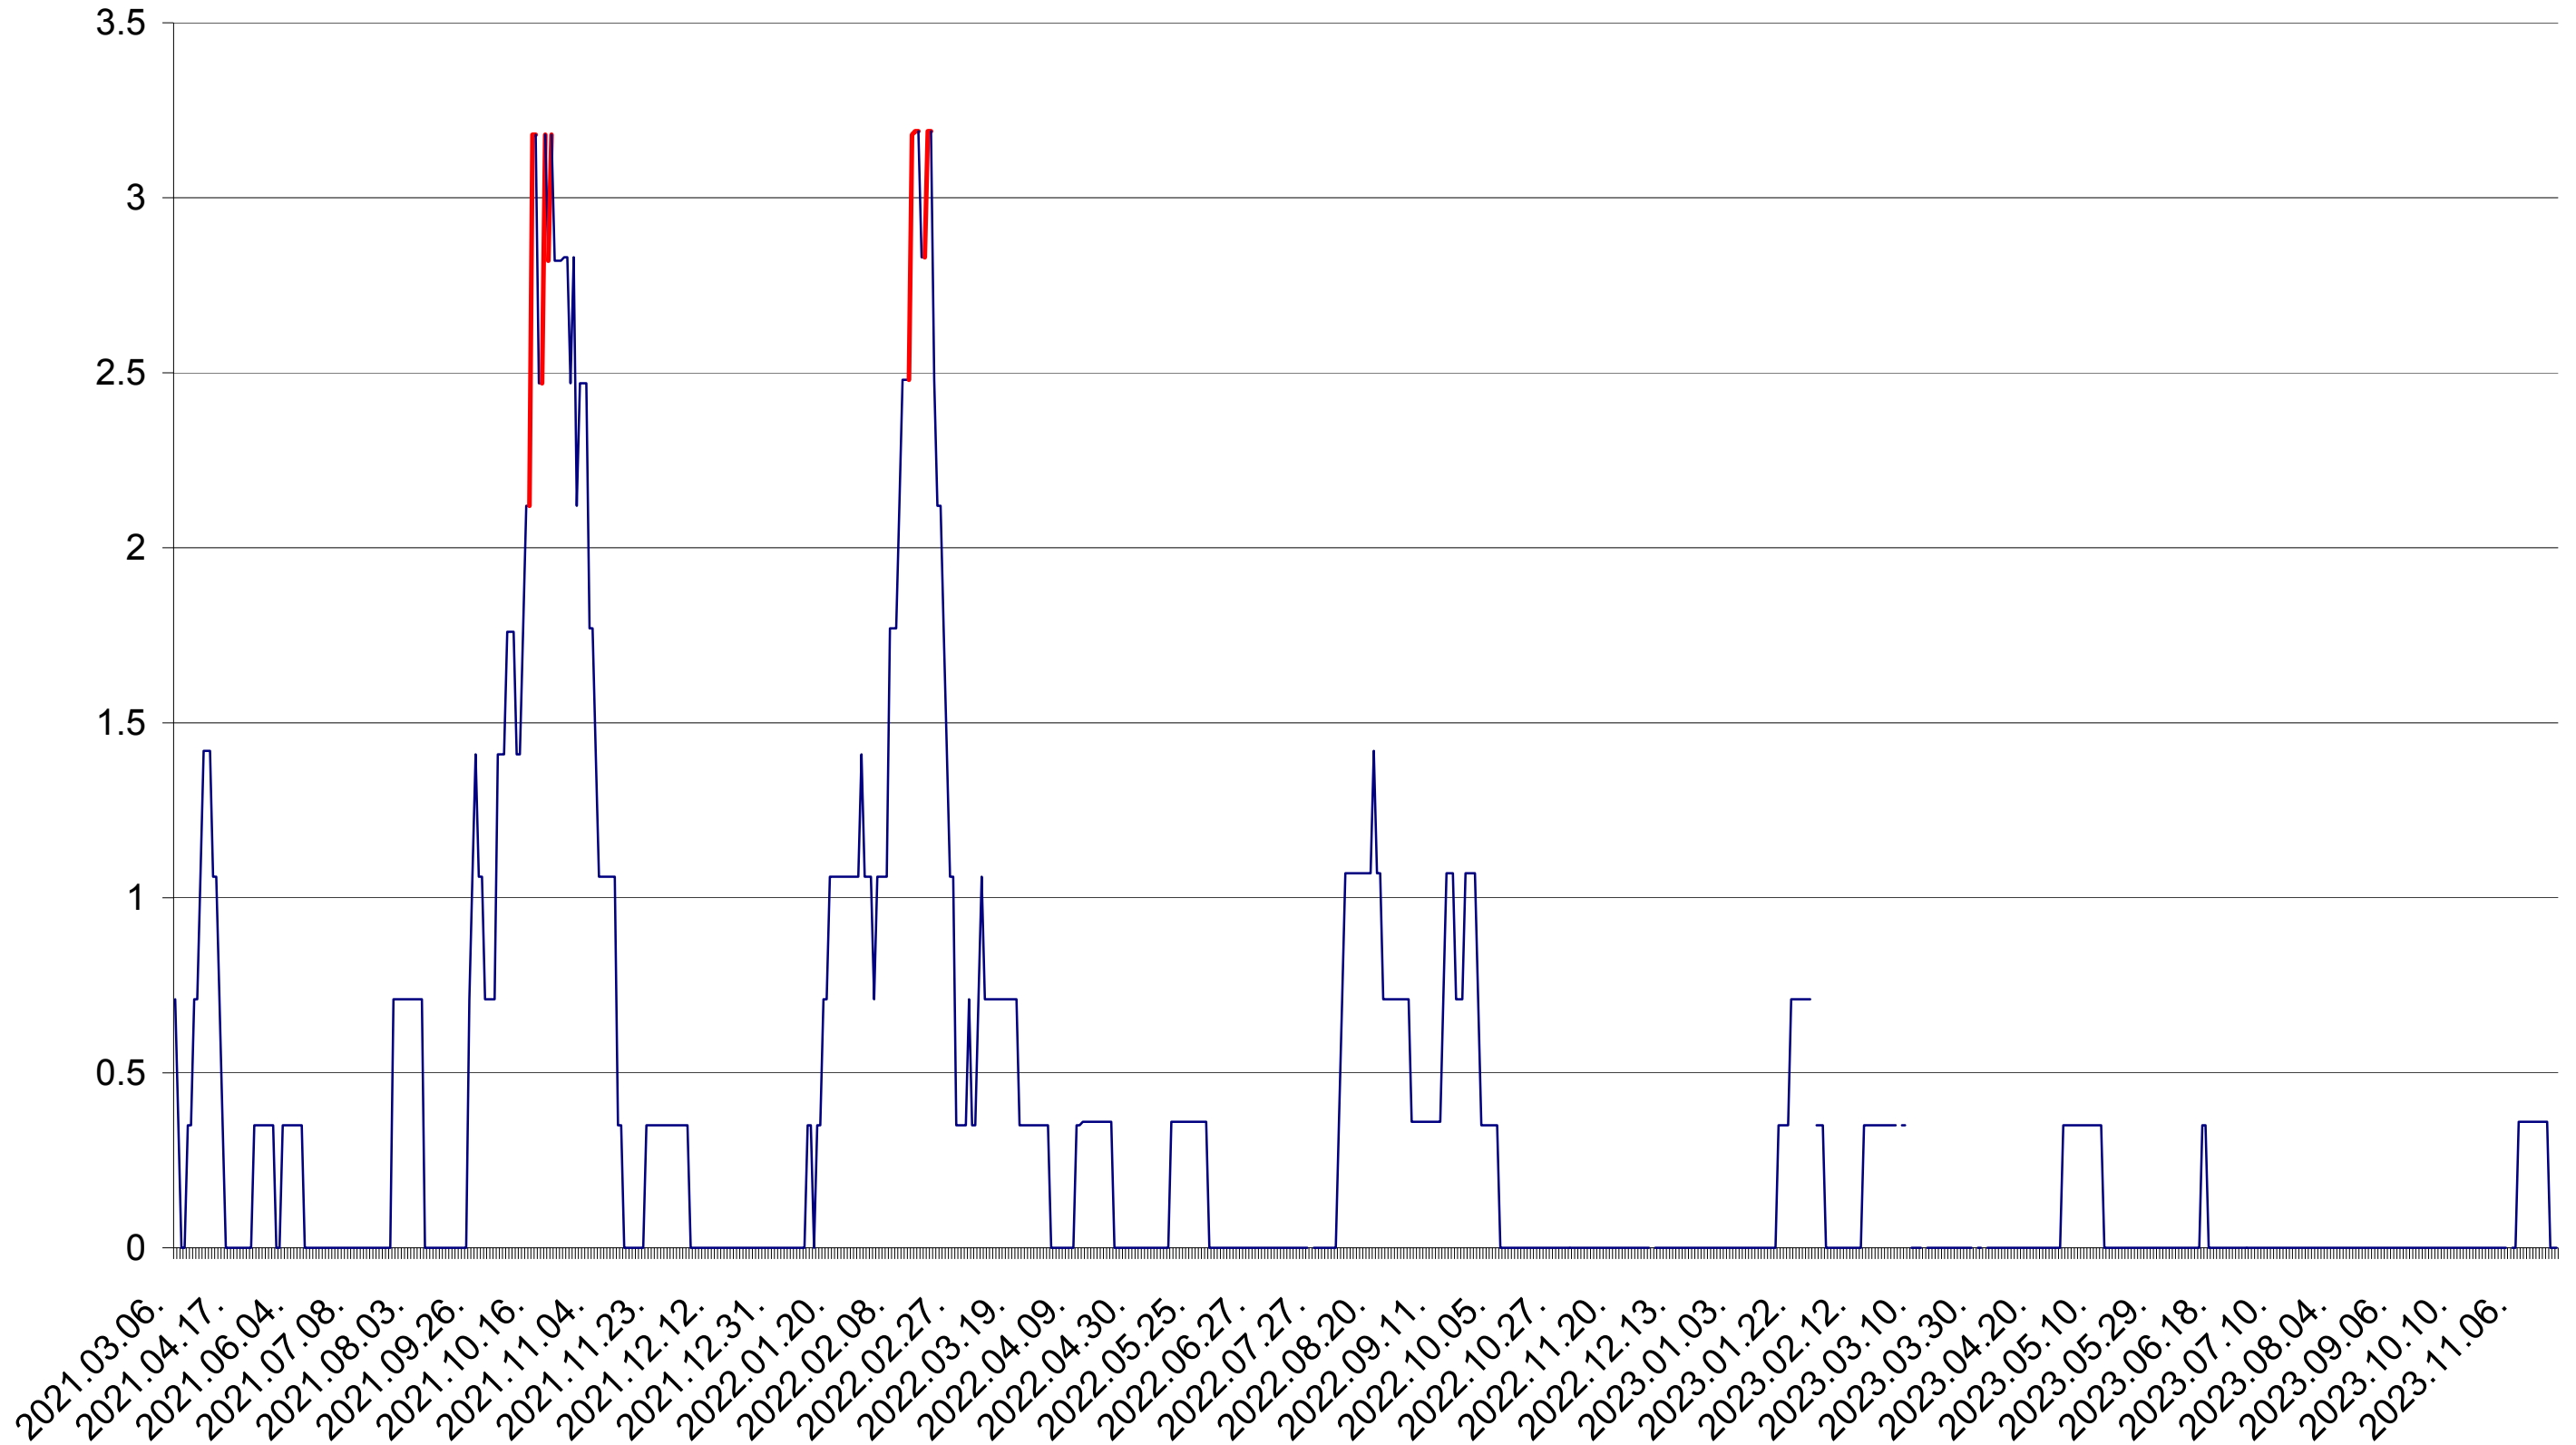

PORUMBENI - Evolutia incidentei cumulate pe 14 zile la ‰ de locuitori
2021.03.07. - 2023.11.22.

PLĂIEȘII DE JOS - Evolutia incidentei cumulate pe 14 zile la ‰ de locuitori
2021.03.07. - 2023.11.22.