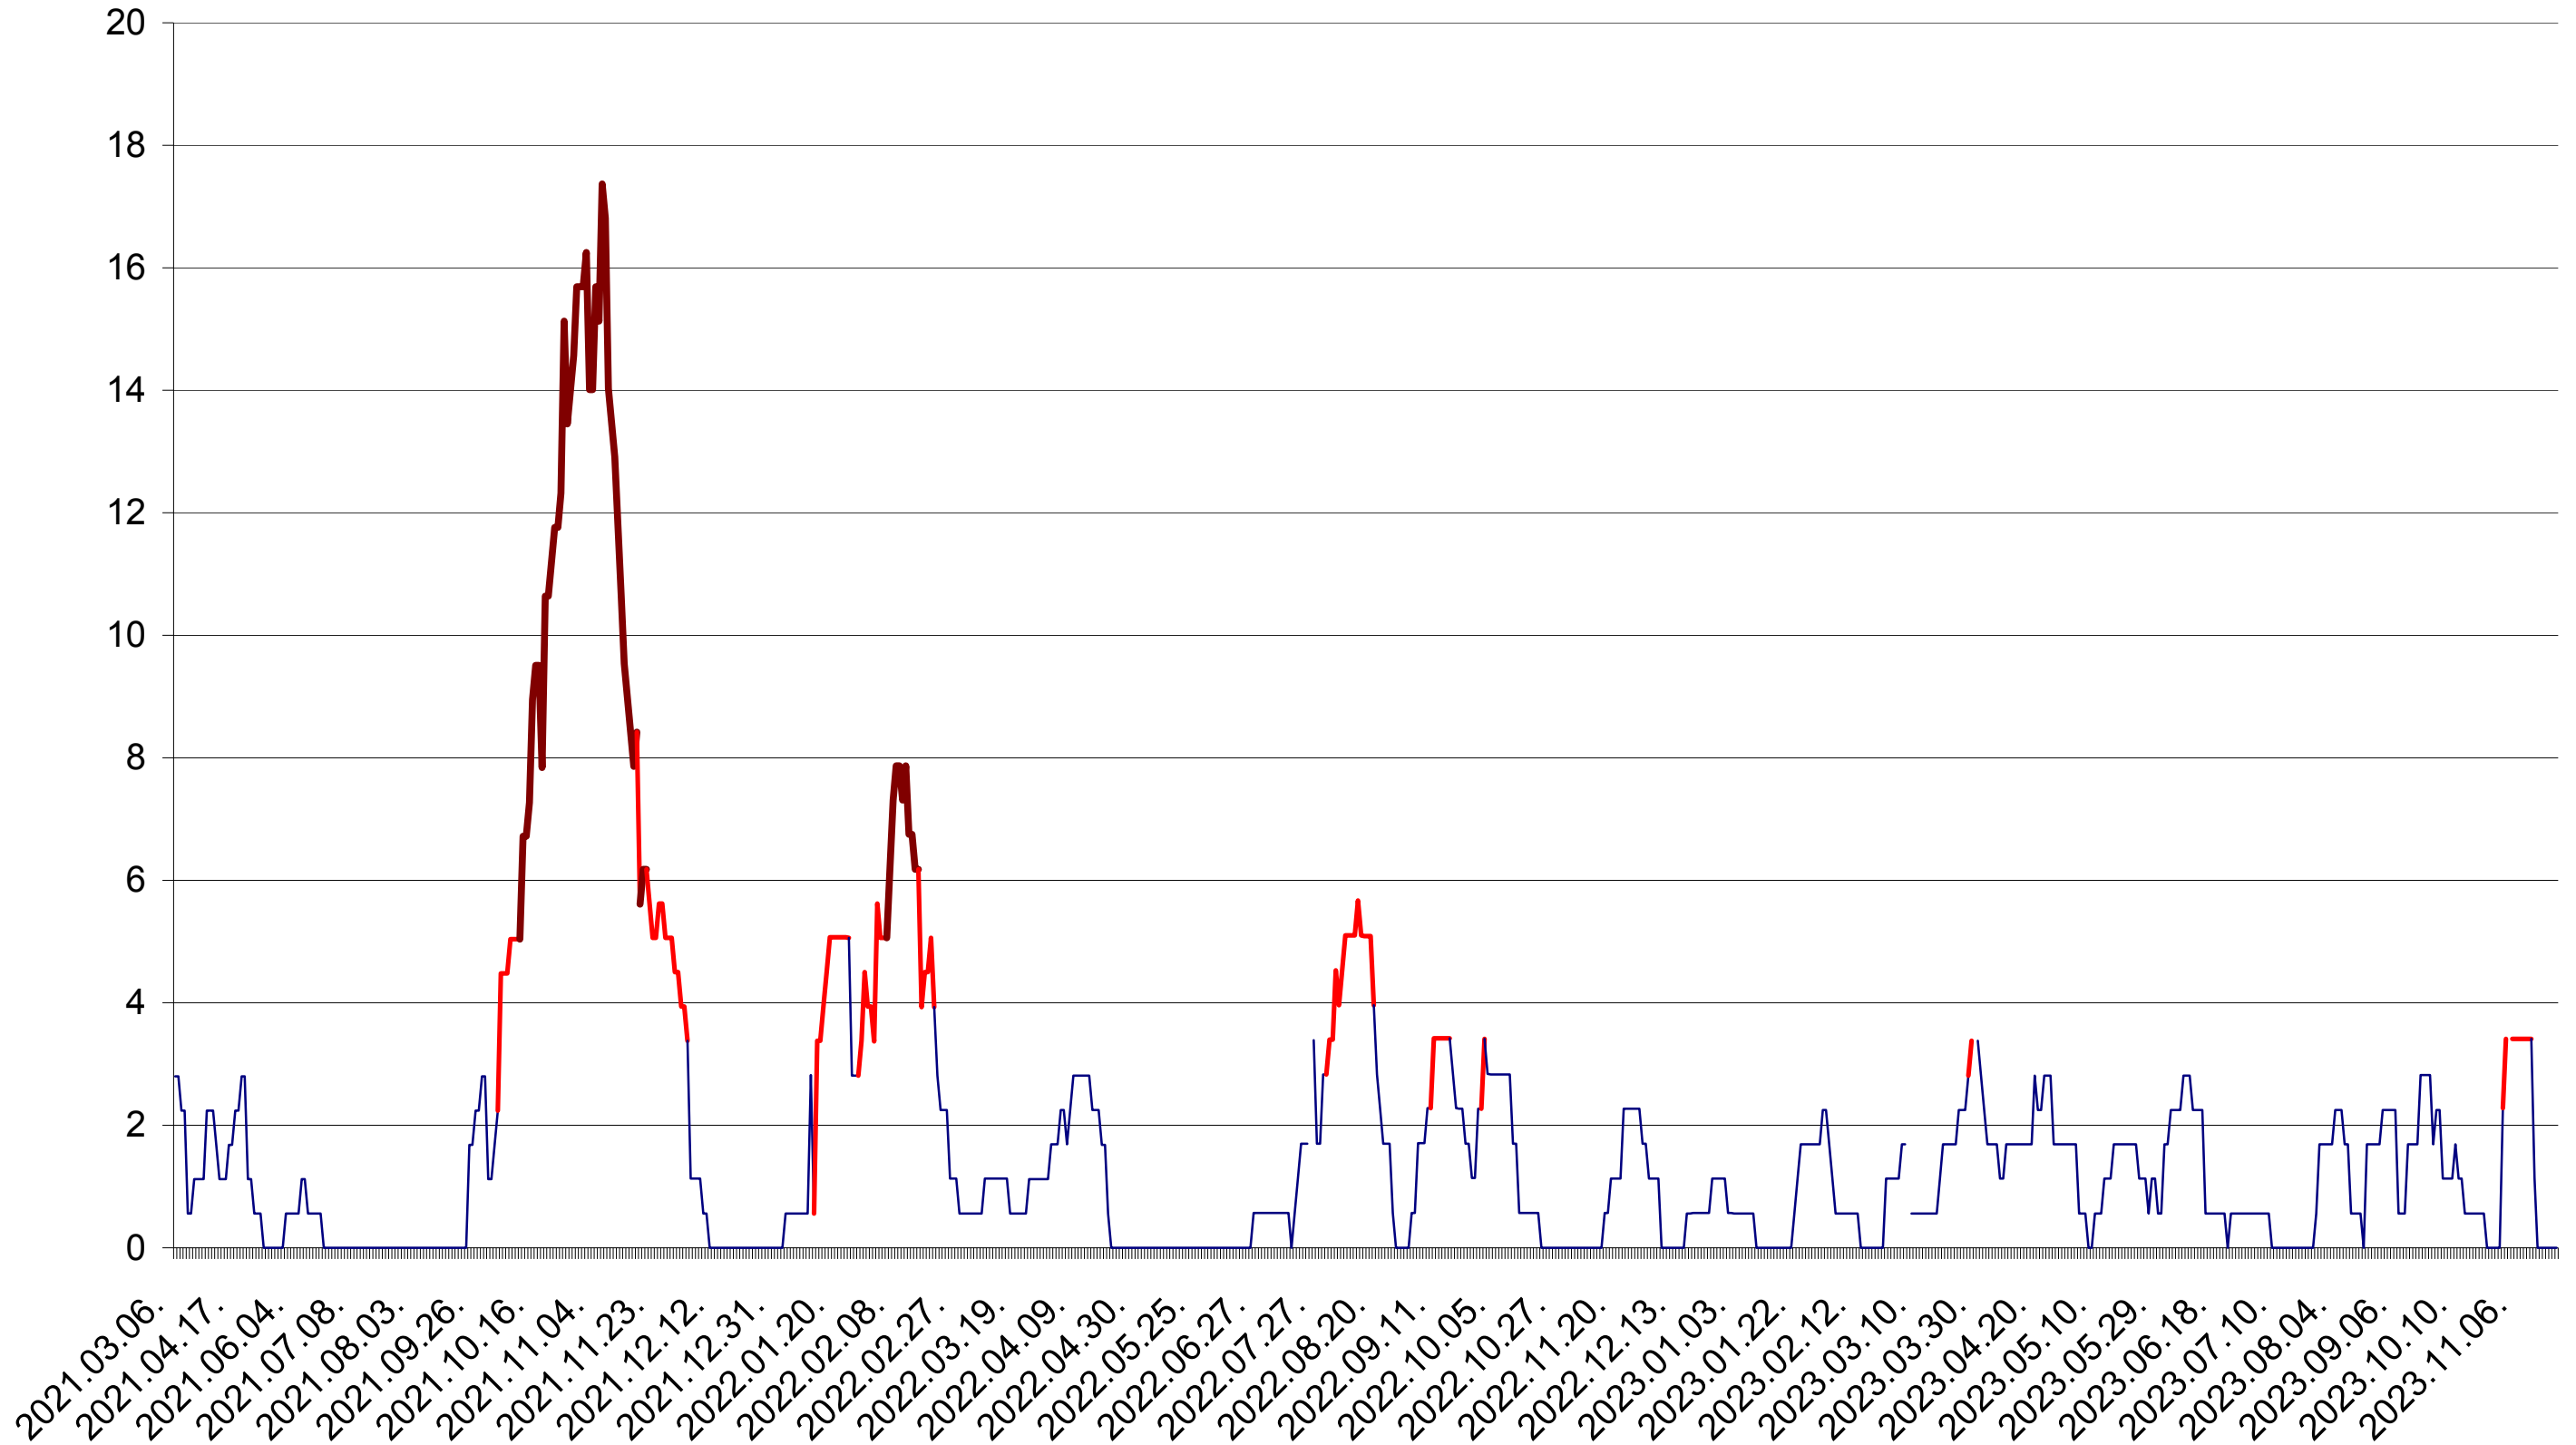

SATU MARE - Evolutia incidentei cumulate pe 14 zile la ‰ de locuitori
2021.03.07. - 2023.11.22.

SECUIENI - Evolutia incidentei cumulate pe 14 zile la ‰ de locuitori
2021.03.07. - 2023.11.22.

SICULENI - Evolutia incidentei cumulate pe 14 zile la ‰ de locuitori
2021.03.07. - 2023.11.22.

ȘIMONEȘTI - Evolutia incidentei cumulate pe 14 zile la ‰ de locuitori
2021.03.07. - 2023.11.22.

SUBCETATE - Evolutia incidentei cumulate pe 14 zile la ‰ de locuitori
2021.03.07. - 2023.11.22.

SUSENI - Evolutia incidentei cumulate pe 14 zile la ‰ de locuitori
2021.03.07. - 2023.11.22.