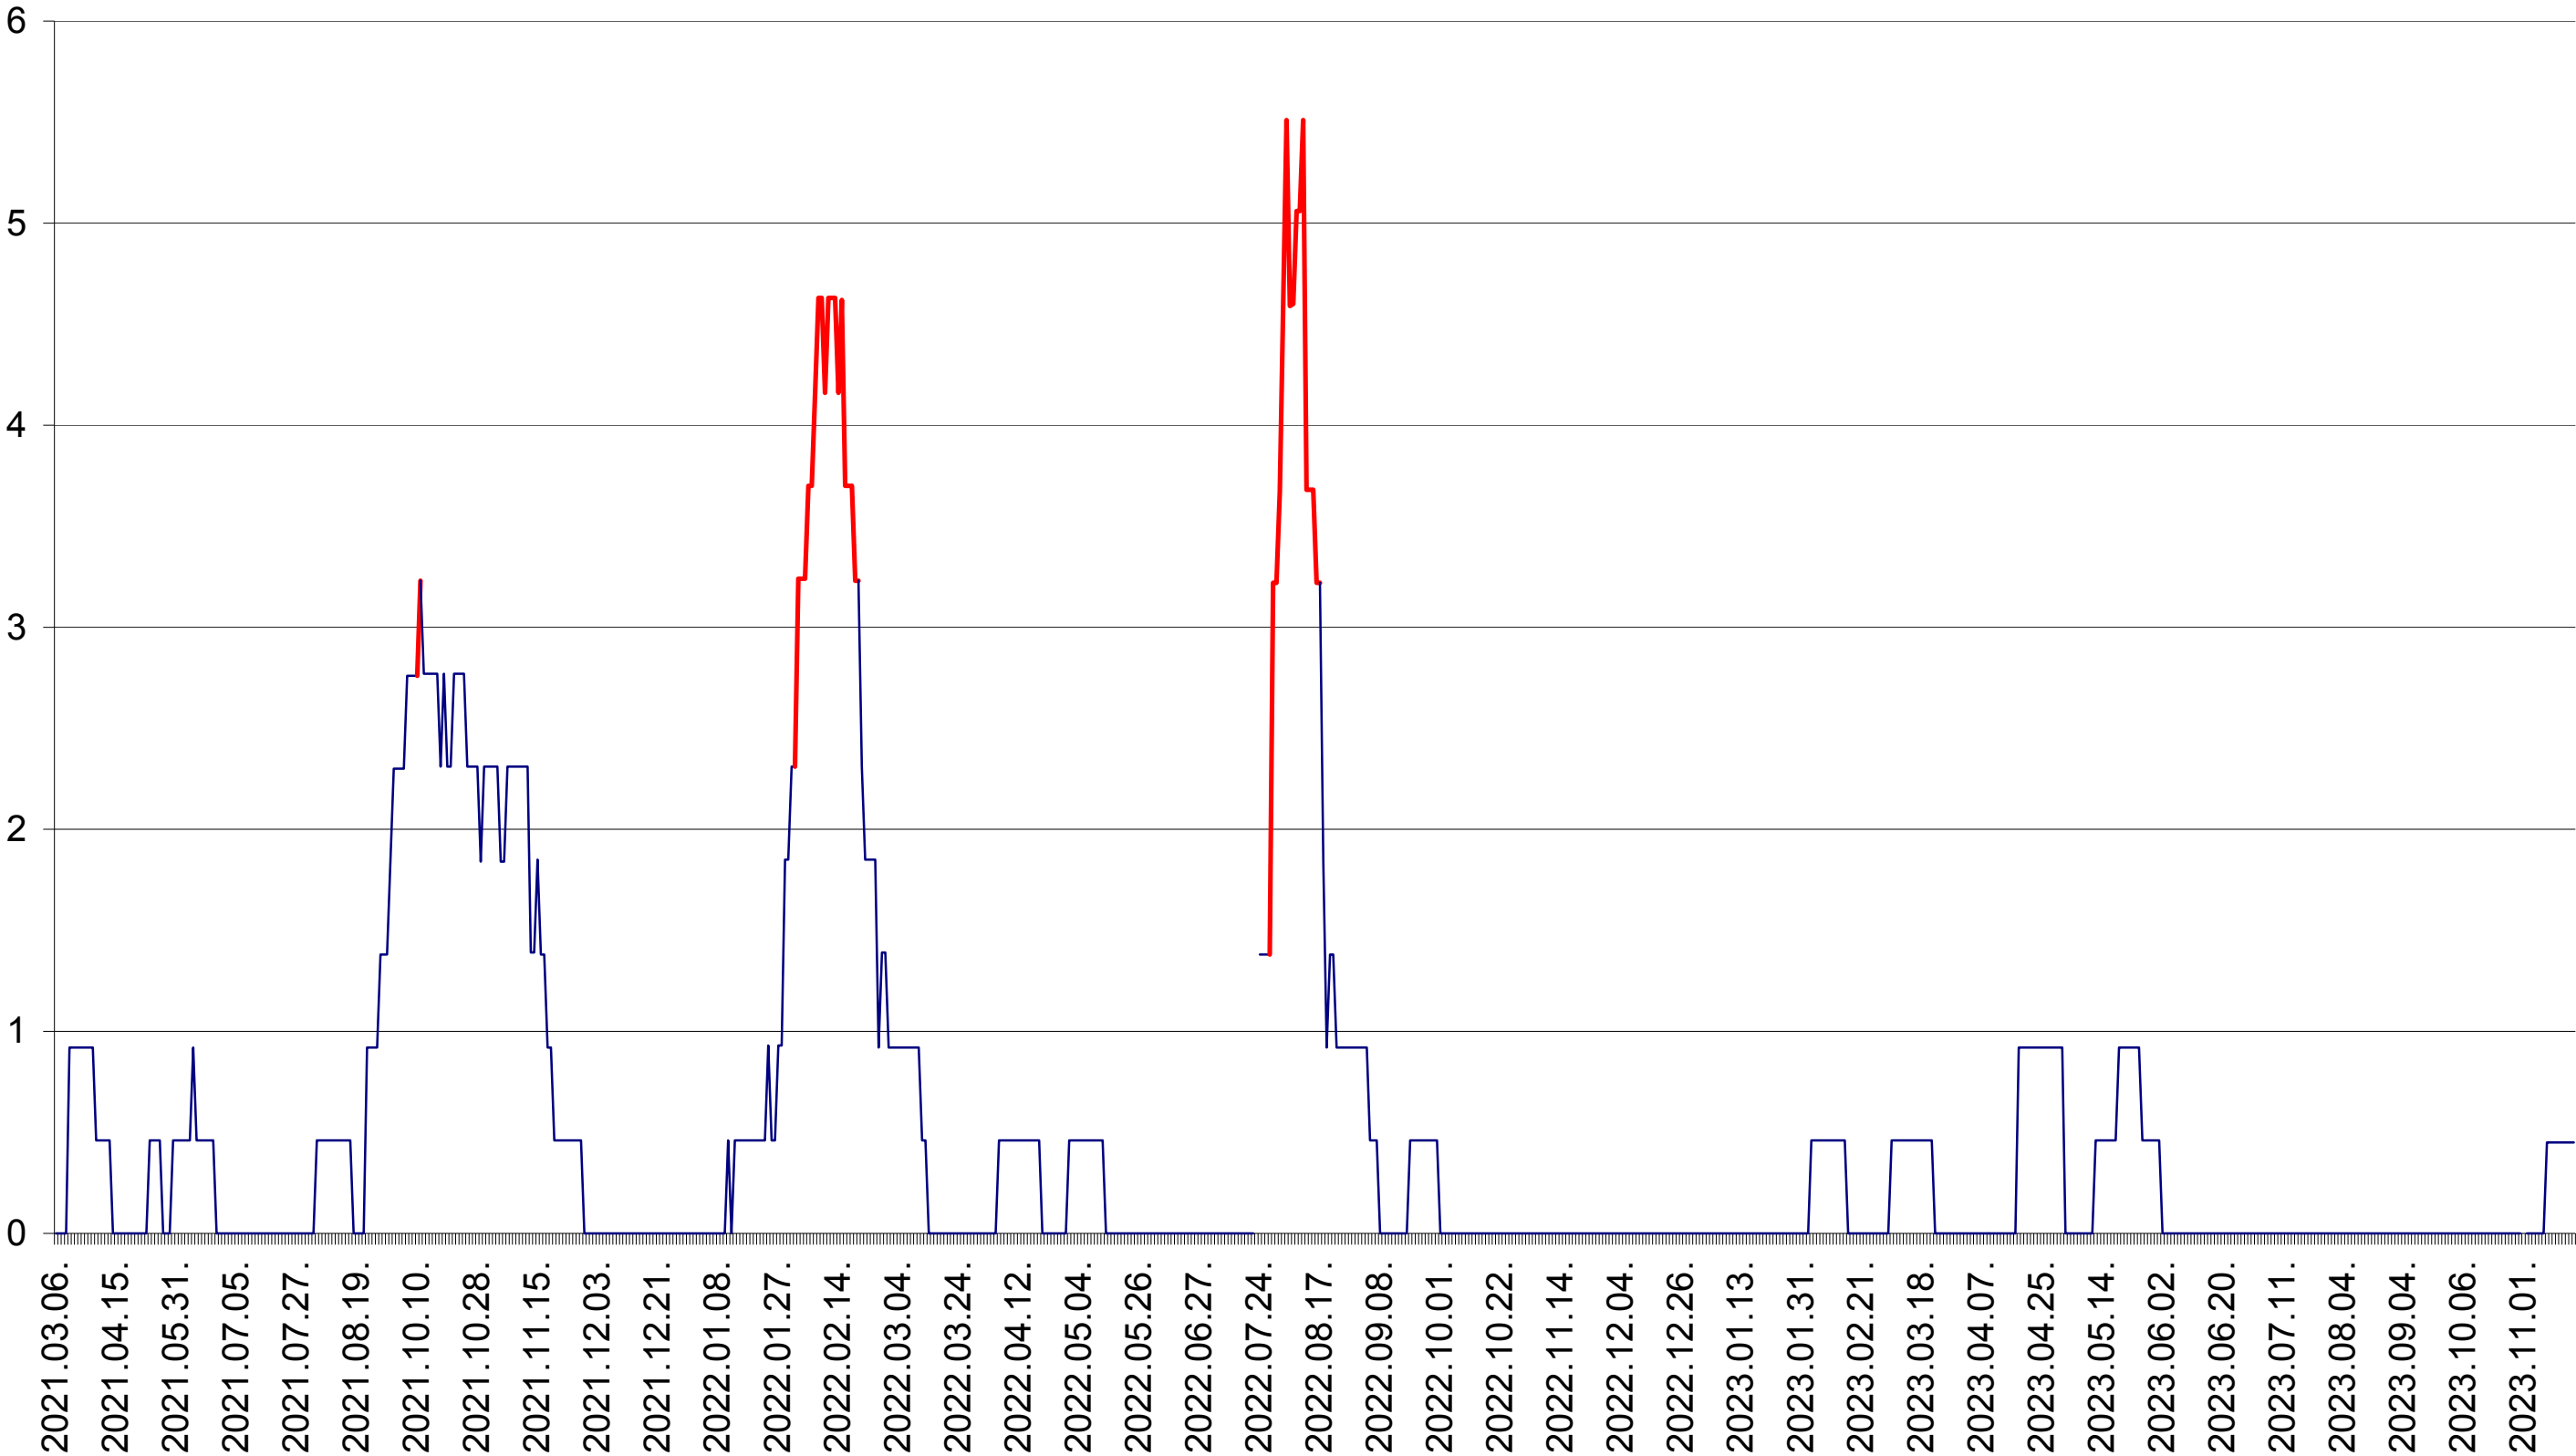

ULIEȘ - Evolutia incidentei cumulate pe 14 zile la ‰ de locuitori
2021.03.07. - 2023.11.22.