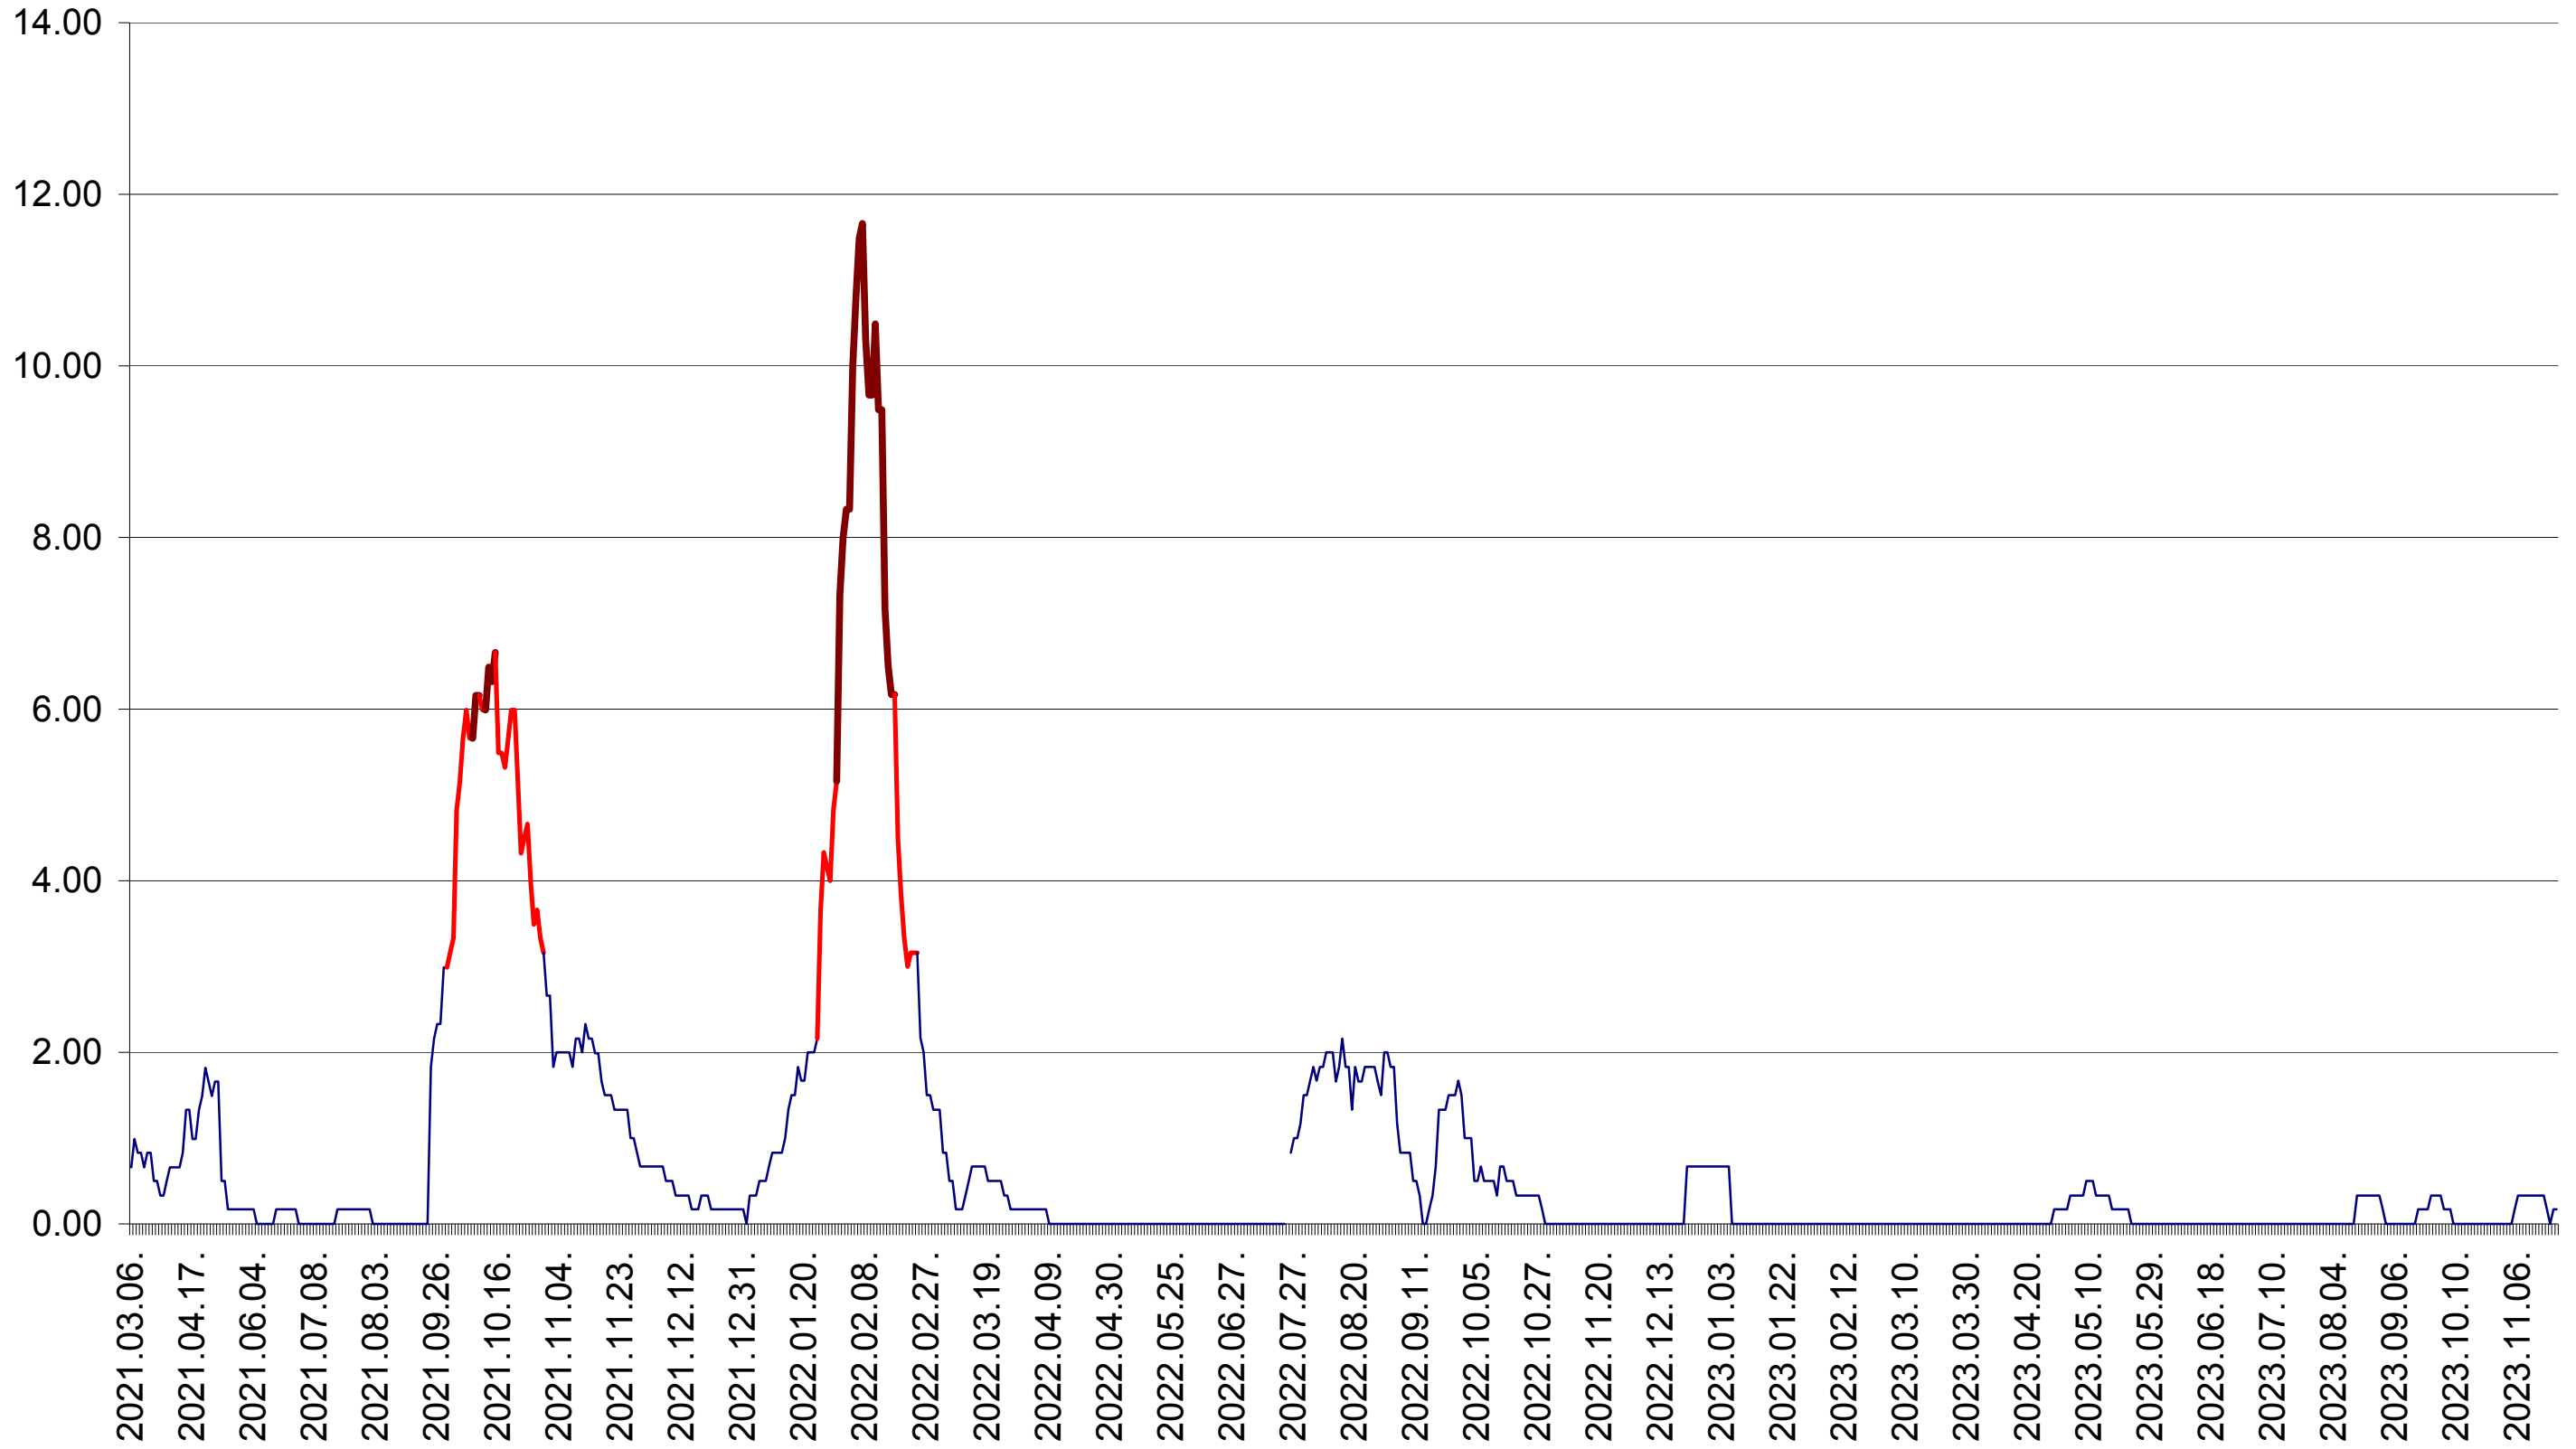

Total - Evolutia incidentei cumulate pe 14 zile la ‰ de locuitori
2021.03.07. - 2023.11.22.

ZETEA - Evolutia incidentei cumulate pe 14 zile la ‰ de locuitori
2021.03.07. - 2023.11.22.