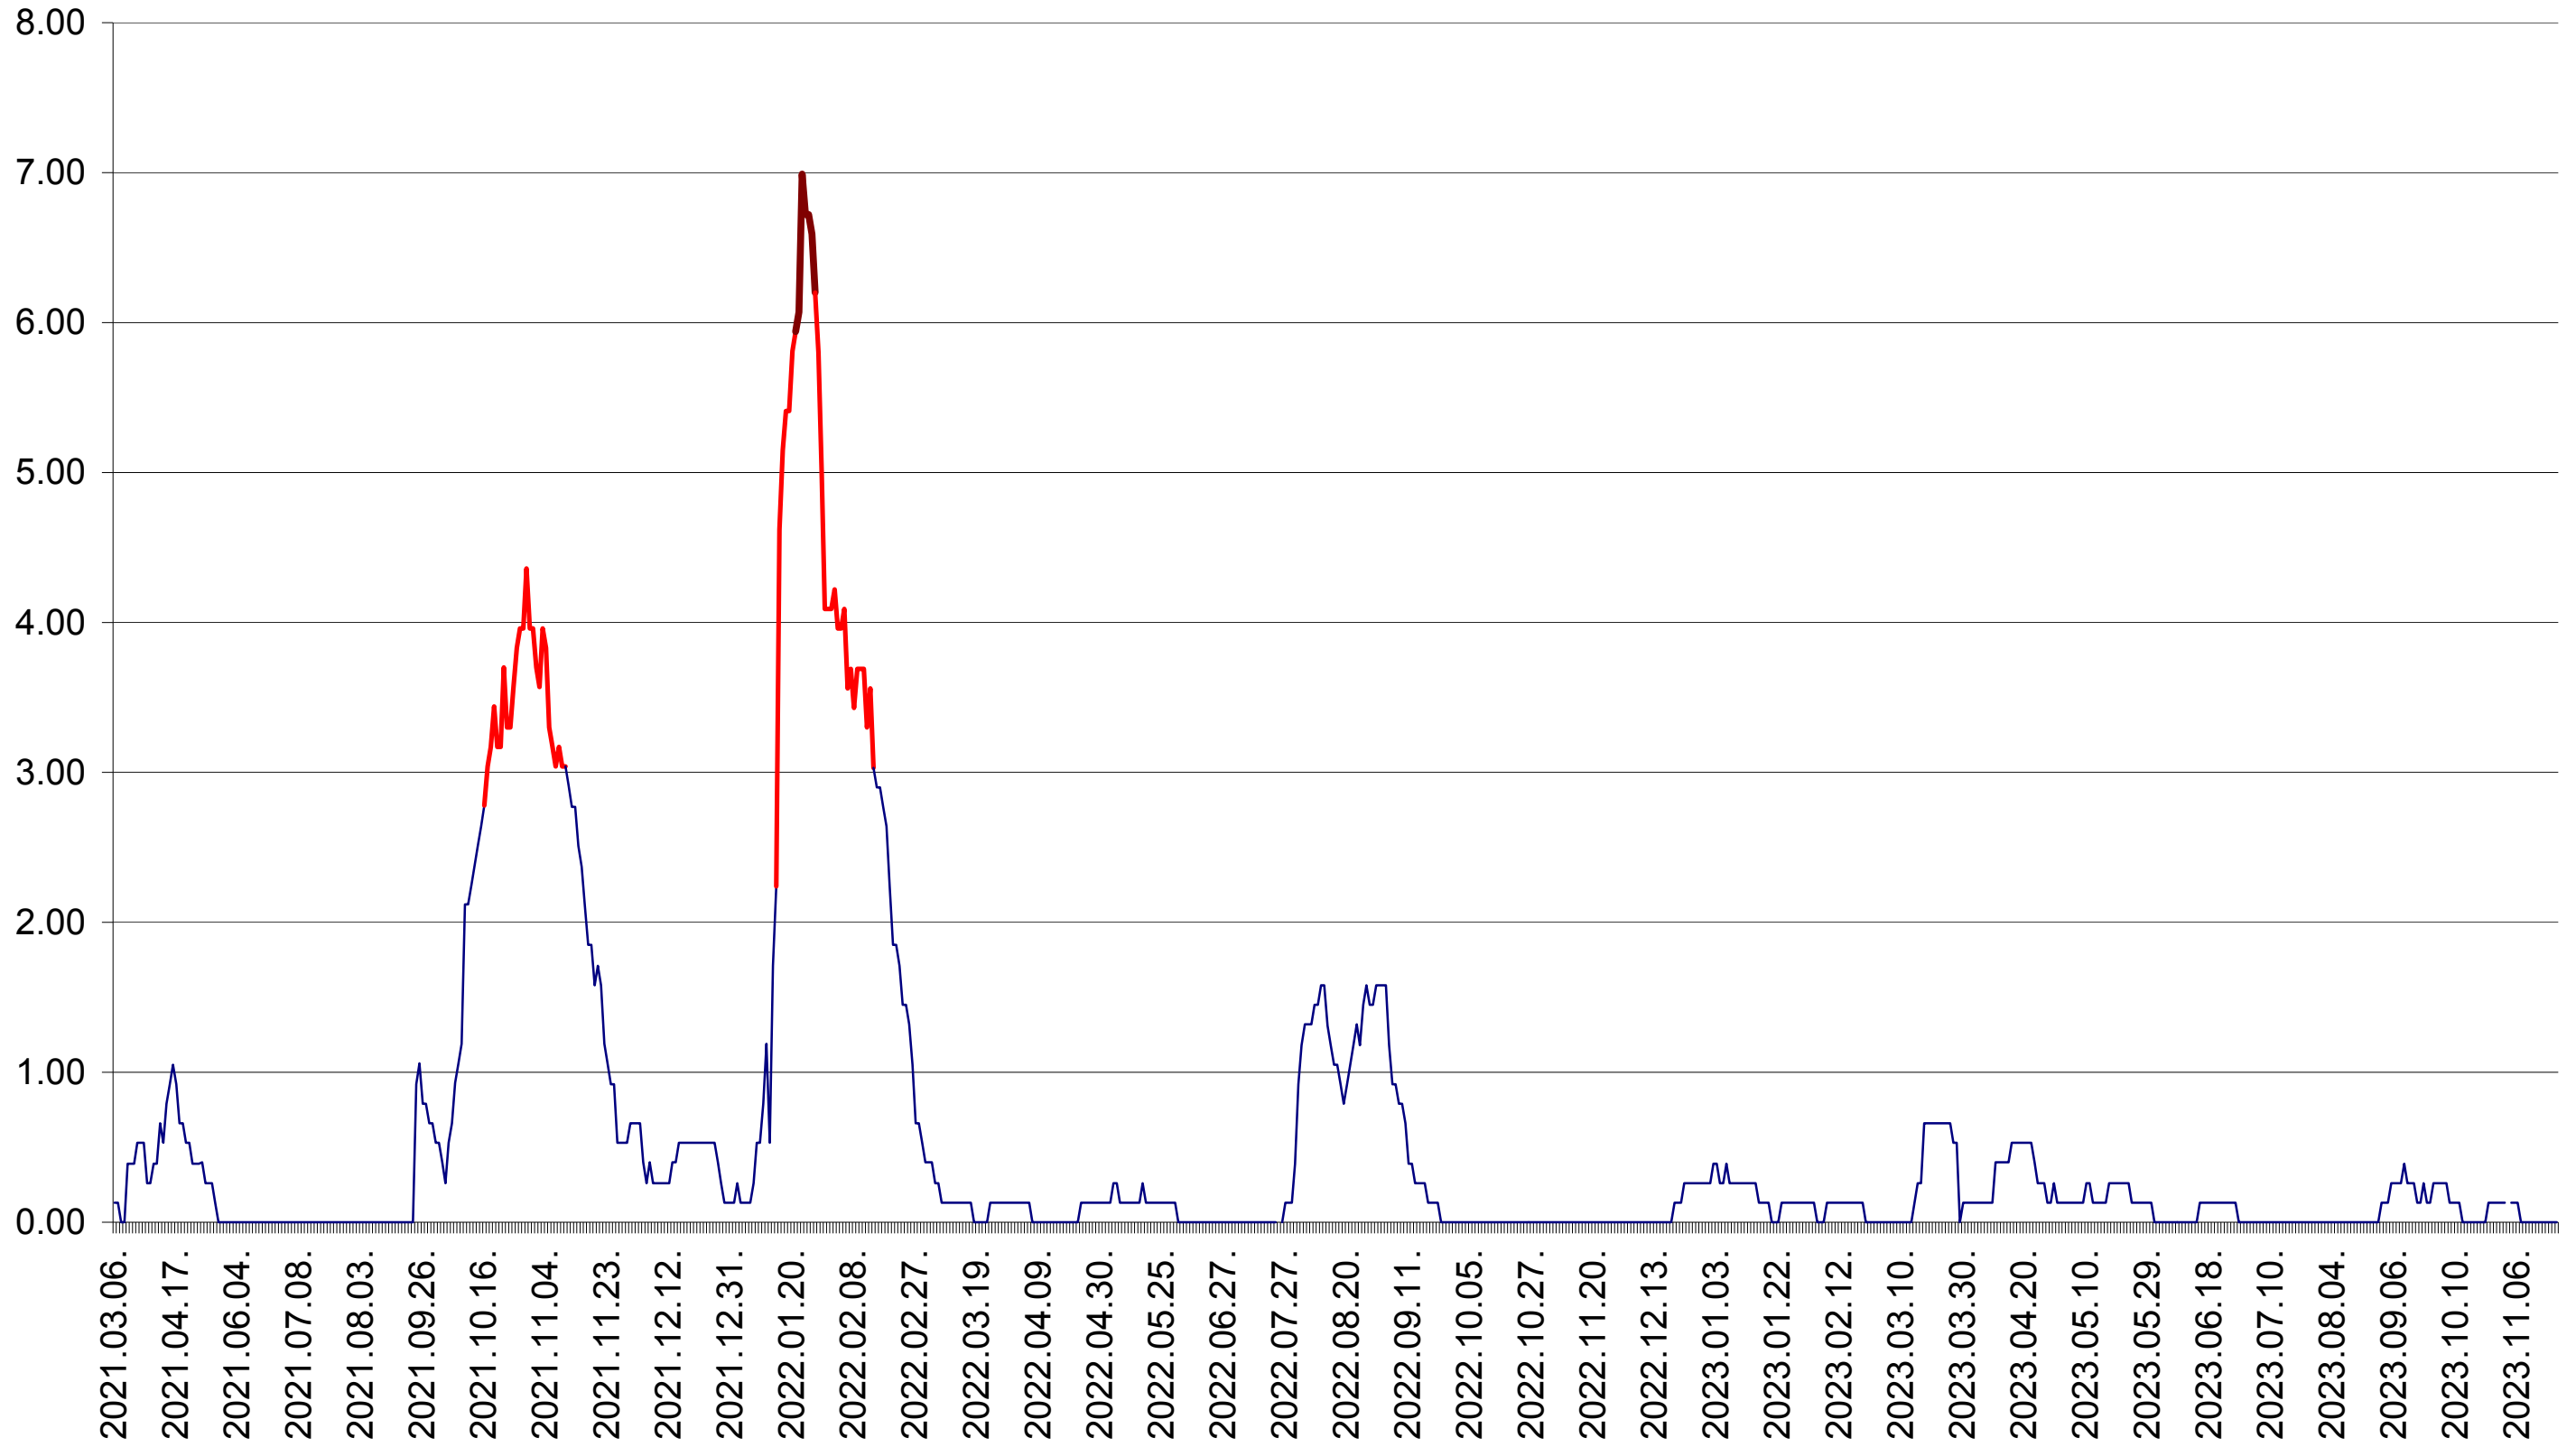

VOȘLĂBENI - Evolutia incidentei cumulate pe 14 zile la ‰ de locuitori
2021.03.07. - 2023.11.22.

ORAȘ VLĂHIȚA - Evolutia incidentei cumulate pe 14 zile la ‰ de locuitori
2021.03.07. - 2023.11.22.