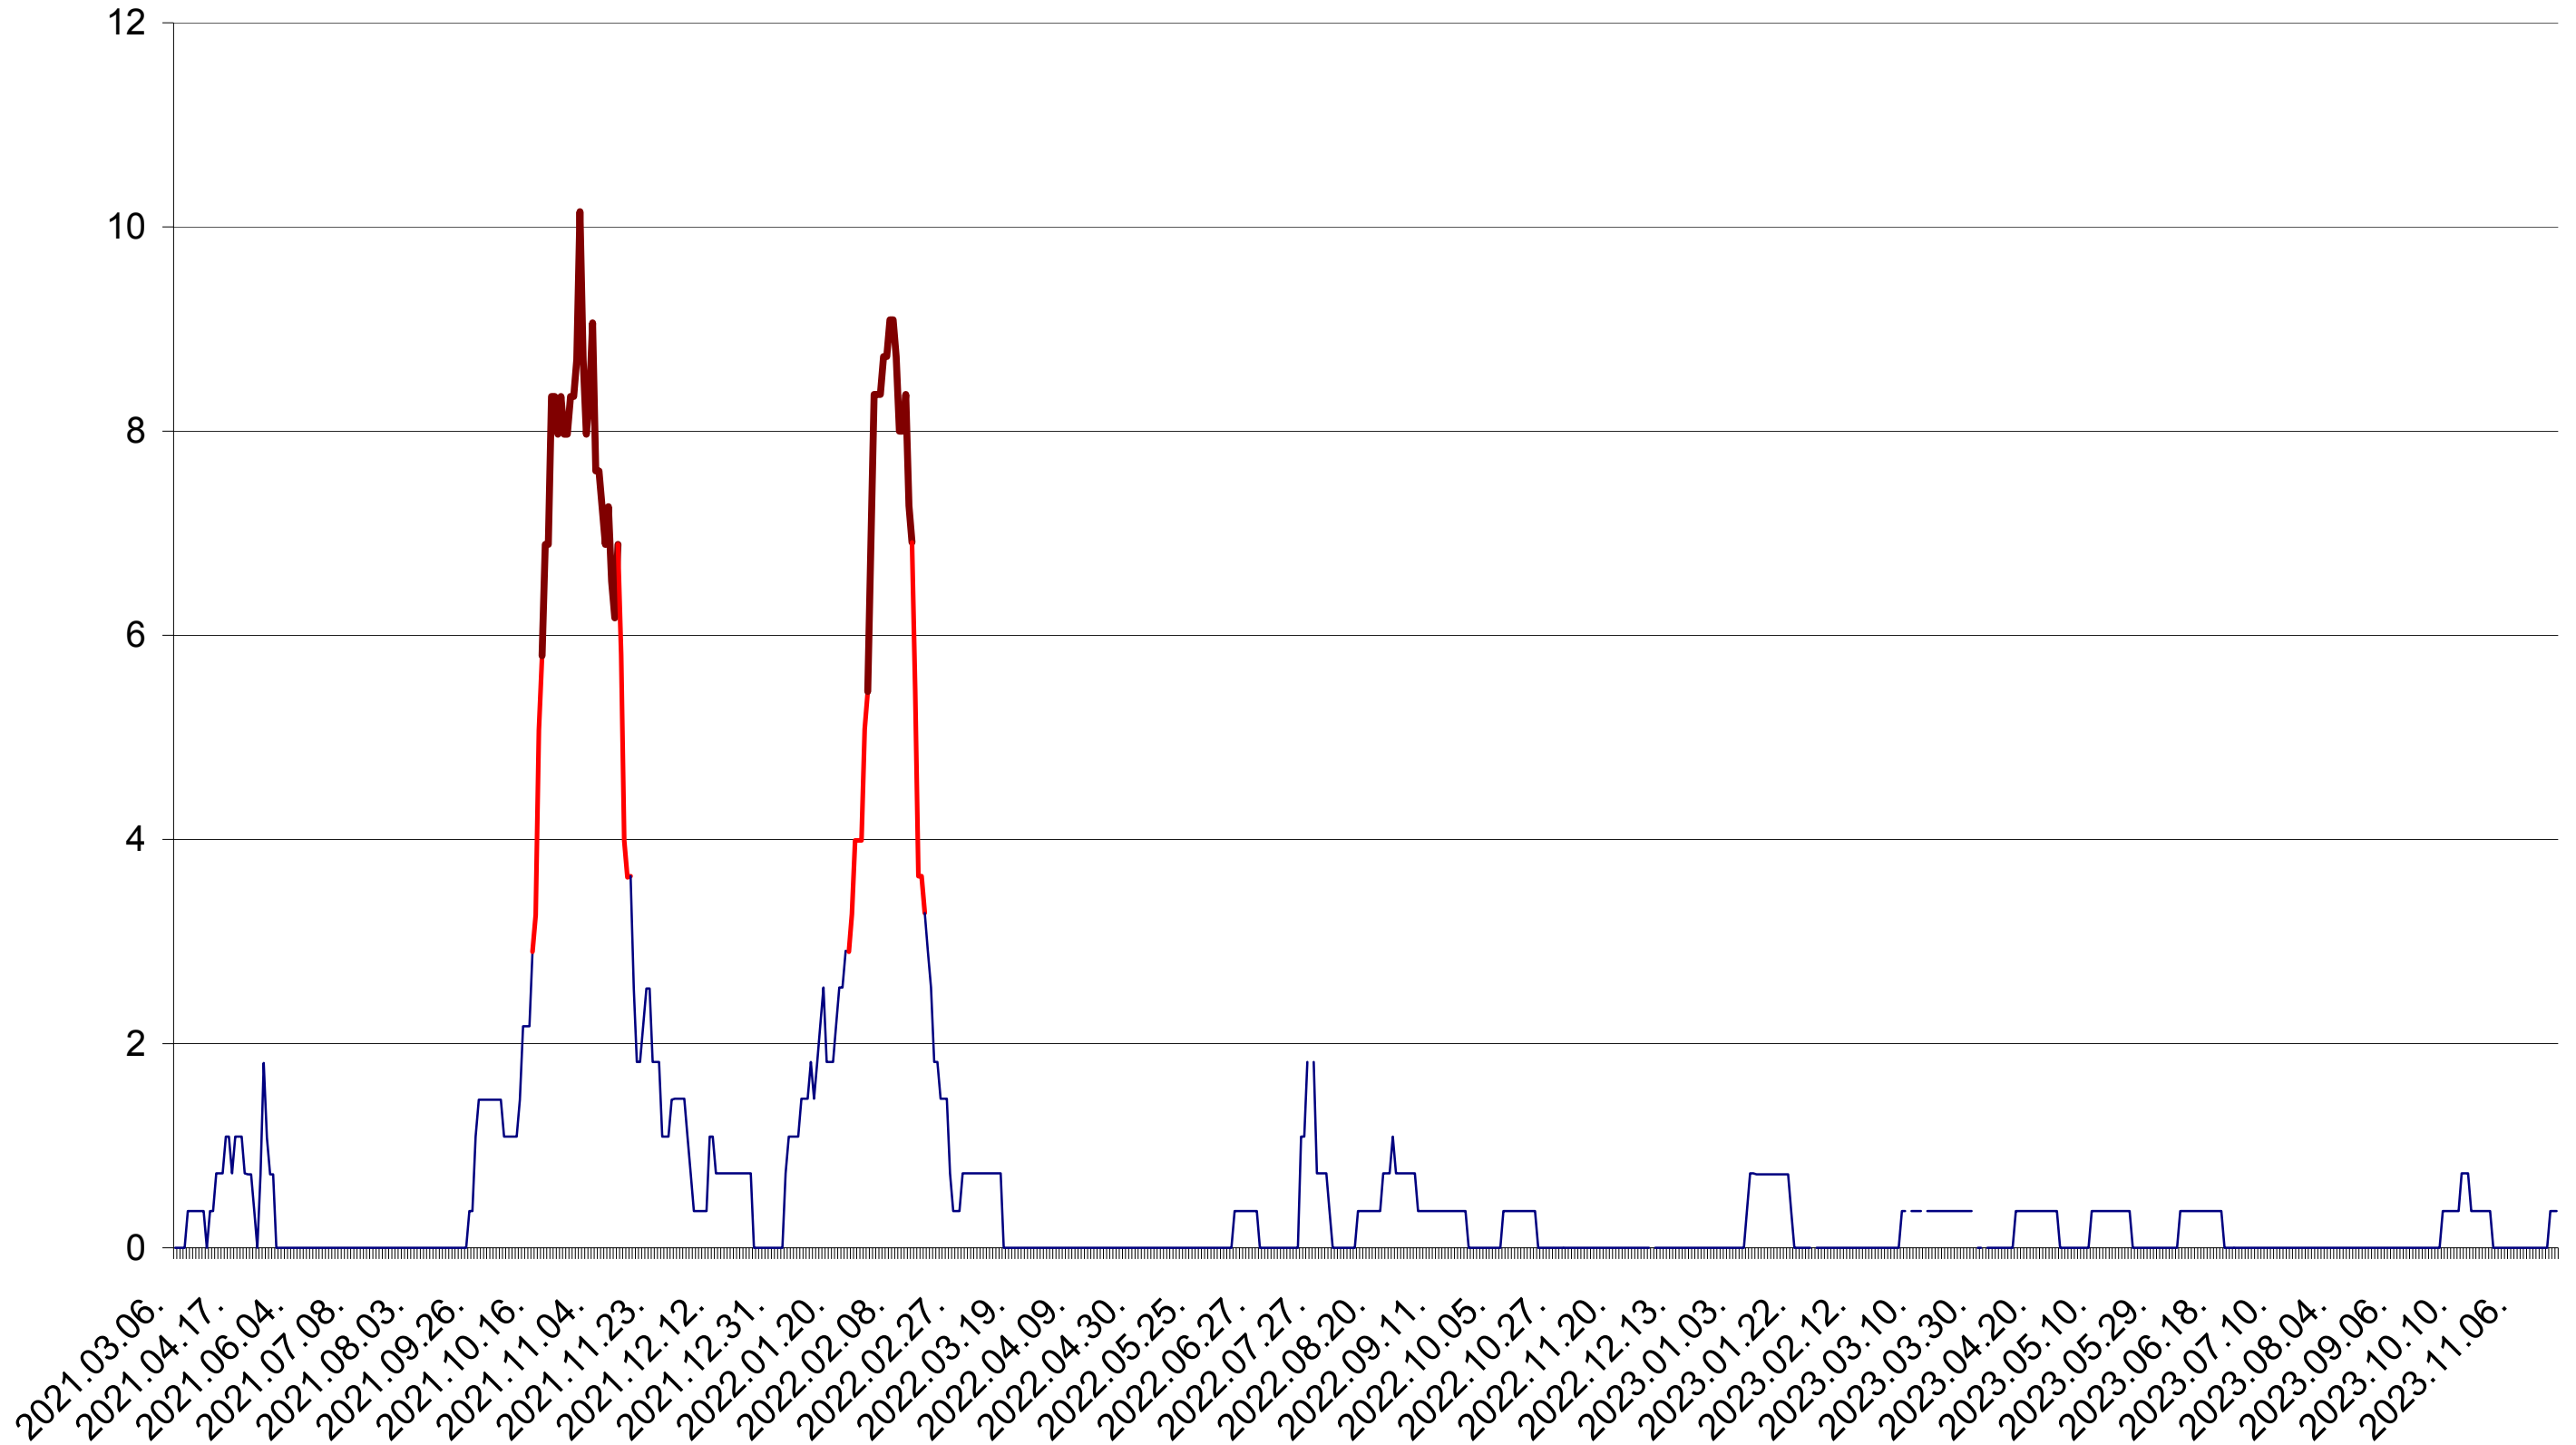

LELICENI - Evolutia incidentei cumulate pe 14 zile la ‰ de locuitori
2021.03.07. - 2023.11.22.

LUETA - Evolutia incidentei cumulate pe 14 zile la ‰ de locuitori
2021.03.07. - 2023.11.22.

LUNCA DE JOS - Evolutia incidentei cumulate pe 14 zile la ‰ de locuitori
2021.03.07. - 2023.11.22.

LUNCA DE SUS - Evolutia incidentei cumulate pe 14 zile la ‰ de locuitori
2021.03.07. - 2023.11.22.

LUPENI - Evolutia incidentei cumulate pe 14 zile la ‰ de locuitori
2021.03.07. - 2023.11.22.

MĂDĂRAȘ - Evolutia incidentei cumulate pe 14 zile la ‰ de locuitori
2021.03.07. - 2023.11.22.

MĂRTINIȘ - Evolutia incidentei cumulate pe 14 zile la ‰ de locuitori
2021.03.07. - 2023.11.22.

MEREȘTI - Evolutia incidentei cumulate pe 14 zile la ‰ de locuitori
2021.03.07. - 2023.11.22.

MUNICIPIUL MIERCUREA-CIUC - Evolutia incidentei cumulate pe 14 zile la ‰ de locuitori
2021.03.07. - 2023.11.22.

MIHĂILENI - Evolutia incidentei cumulate pe 14 zile la ‰ de locuitori
2021.03.07. - 2023.11.22.

MUGENI - Evolutia incidentei cumulate pe 14 zile la ‰ de locuitori
2021.03.07. - 2023.11.22.

OCLAND - Evolutia incidentei cumulate pe 14 zile la ‰ de locuitori
2021.03.07. - 2023.11.22.