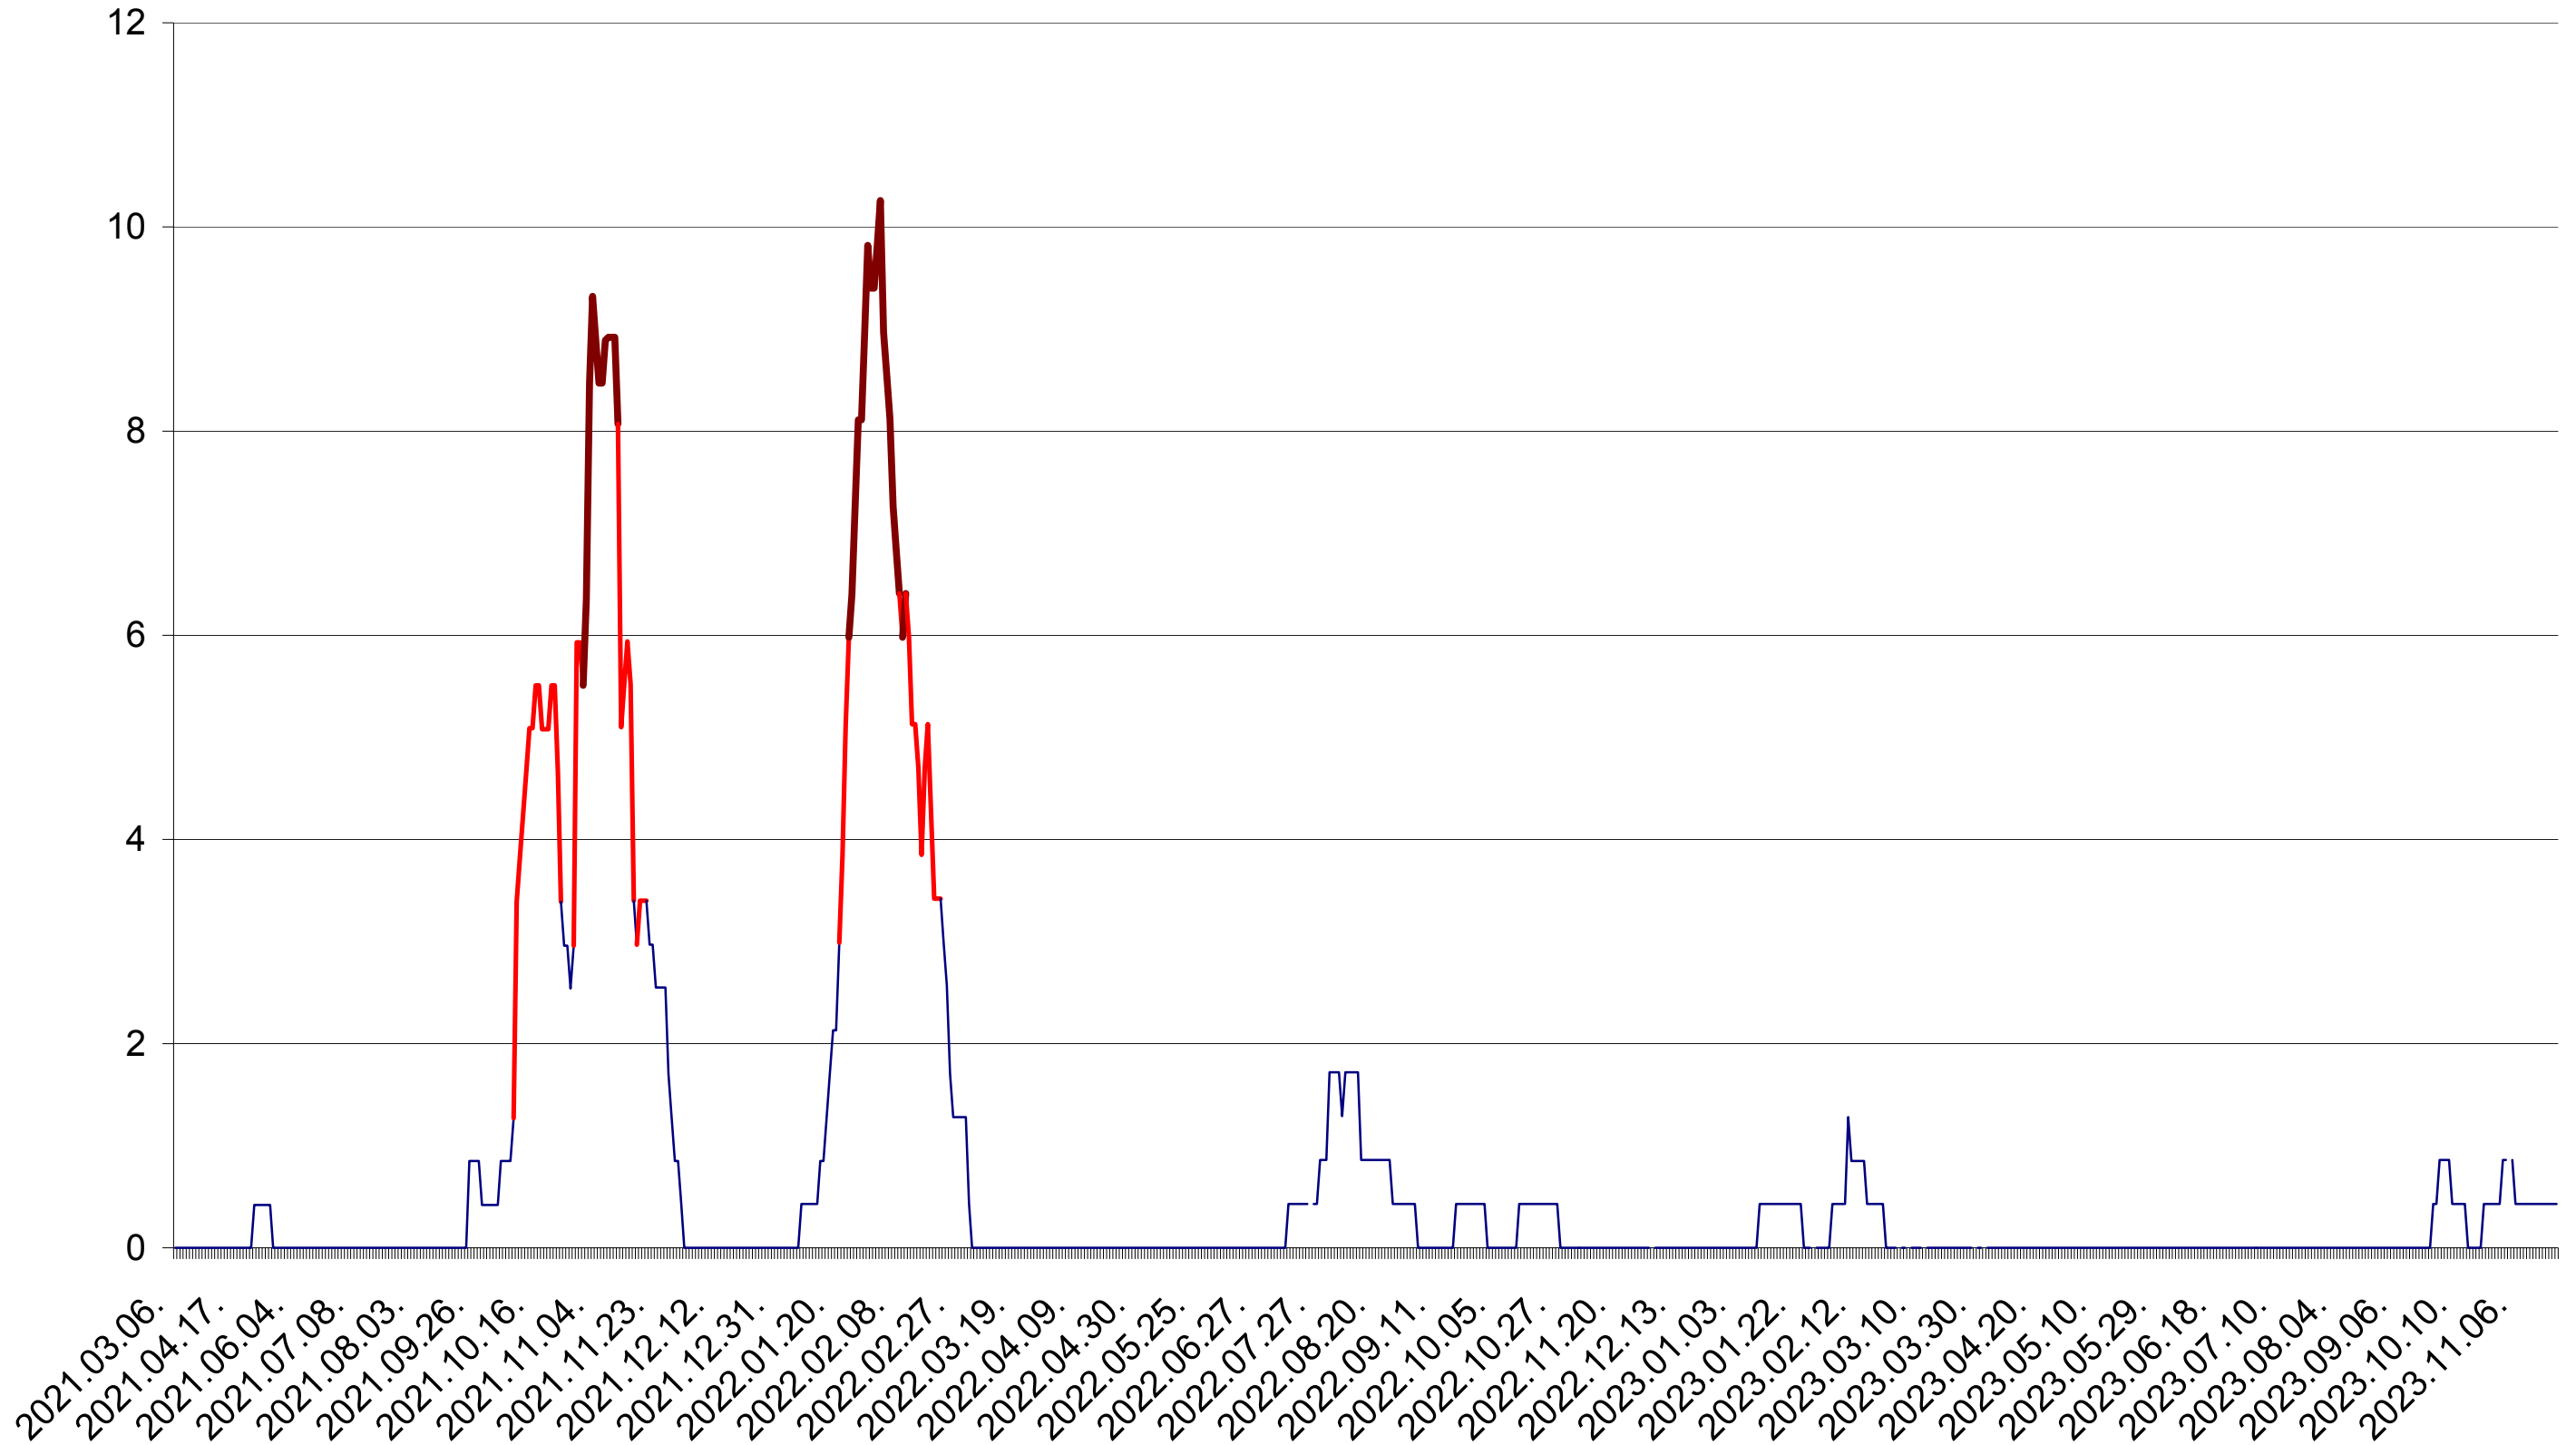

PLĂIEȘII DE JOS - Evolutia incidentei cumulate pe 14 zile la ‰ de locuitori
2021.03.07. - 2023.11.22.

PORUMBENI - Evolutia incidentei cumulate pe 14 zile la ‰ de locuitori
2021.03.07. - 2023.11.22.

PRAID - Evolutia incidentei cumulate pe 14 zile la ‰ de locuitori
2021.03.07. - 2023.11.22.

RACU - Evolutia incidentei cumulate pe 14 zile la ‰ de locuitori
2021.03.07. - 2023.11.22.

REMETEA - Evolutia incidentei cumulate pe 14 zile la ‰ de locuitori
2021.03.07. - 2023.11.22.

SĂCEL - Evolutia incidentei cumulate pe 14 zile la ‰ de locuitori
2021.03.07. - 2023.11.22.

SÂNCRĂIENI - Evolutia incidentei cumulate pe 14 zile la ‰ de locuitori
2021.03.07. - 2023.11.22.

SÂNDOMINIC - Evolutia incidentei cumulate pe 14 zile la ‰ de locuitori
2021.03.07. - 2023.11.22.

SÂNMARTIN - Evolutia incidentei cumulate pe 14 zile la ‰ de locuitori
2021.03.07. - 2023.11.22.