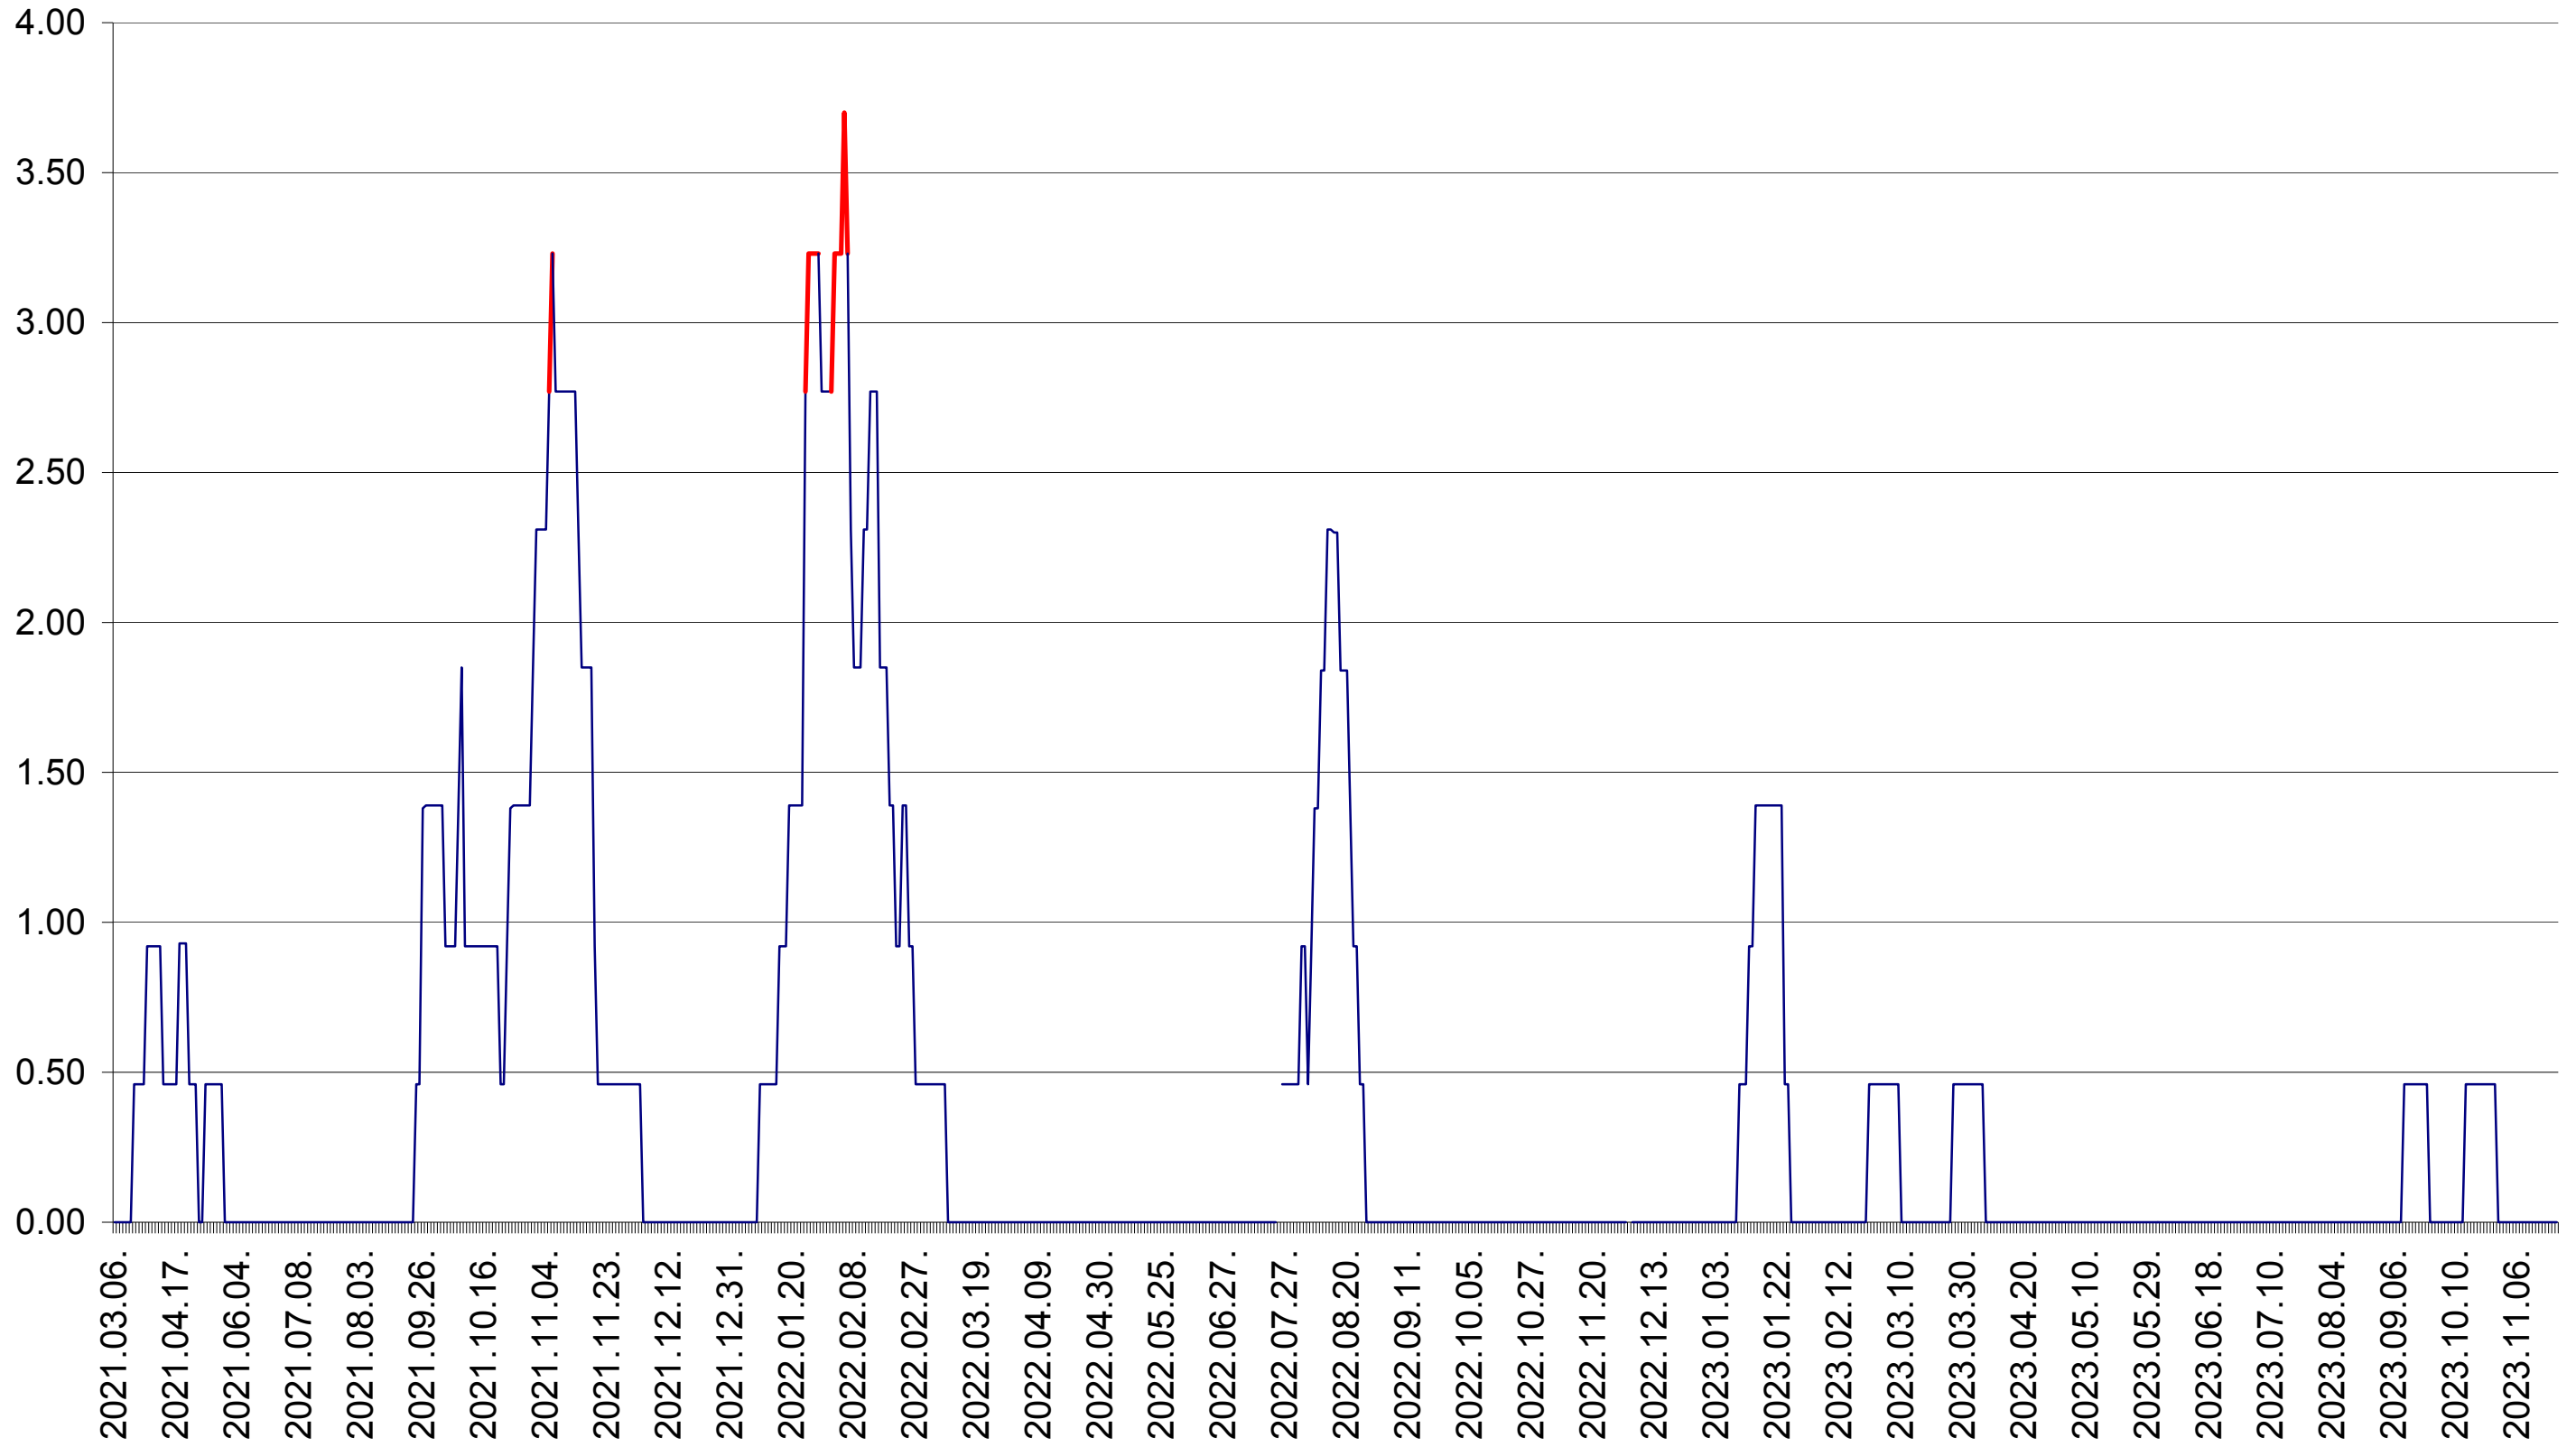

ATID - Evolutia incidentei cumulate pe 14 zile la ‰ de locuitori
2021.03.07. - 2023.11.22.

AVRĂMEȘTI - Evolutia incidentei cumulate pe 14 zile la ‰ de locuitori
2021.03.07. - 2023.11.22.

ORAȘ BĂILE TUȘNAD - Evolutia incidentei cumulate pe 14 zile la ‰ de locuitori
2021.03.07. - 2023.11.22.

ORAȘ BĂLAN - Evolutia incidentei cumulate pe 14 zile la ‰ de locuitori
2021.03.07. - 2023.11.22.

BILBOR - Evolutia incidentei cumulate pe 14 zile la ‰ de locuitori
2021.03.07. - 2023.11.22.

ORAȘ BORSEC - Evolutia incidentei cumulate pe 14 zile la ‰ de locuitori
2021.03.07. - 2023.11.22.

BRĂDEȘTI - Evolutia incidentei cumulate pe 14 zile la ‰ de locuitori
2021.03.07. - 2023.11.22.

CĂPÂLNIȚA - Evolutia incidentei cumulate pe 14 zile la ‰ de locuitori
2021.03.07. - 2023.11.22.

CÂRȚA - Evolutia incidentei cumulate pe 14 zile la ‰ de locuitori
2021.03.07. - 2023.11.22.