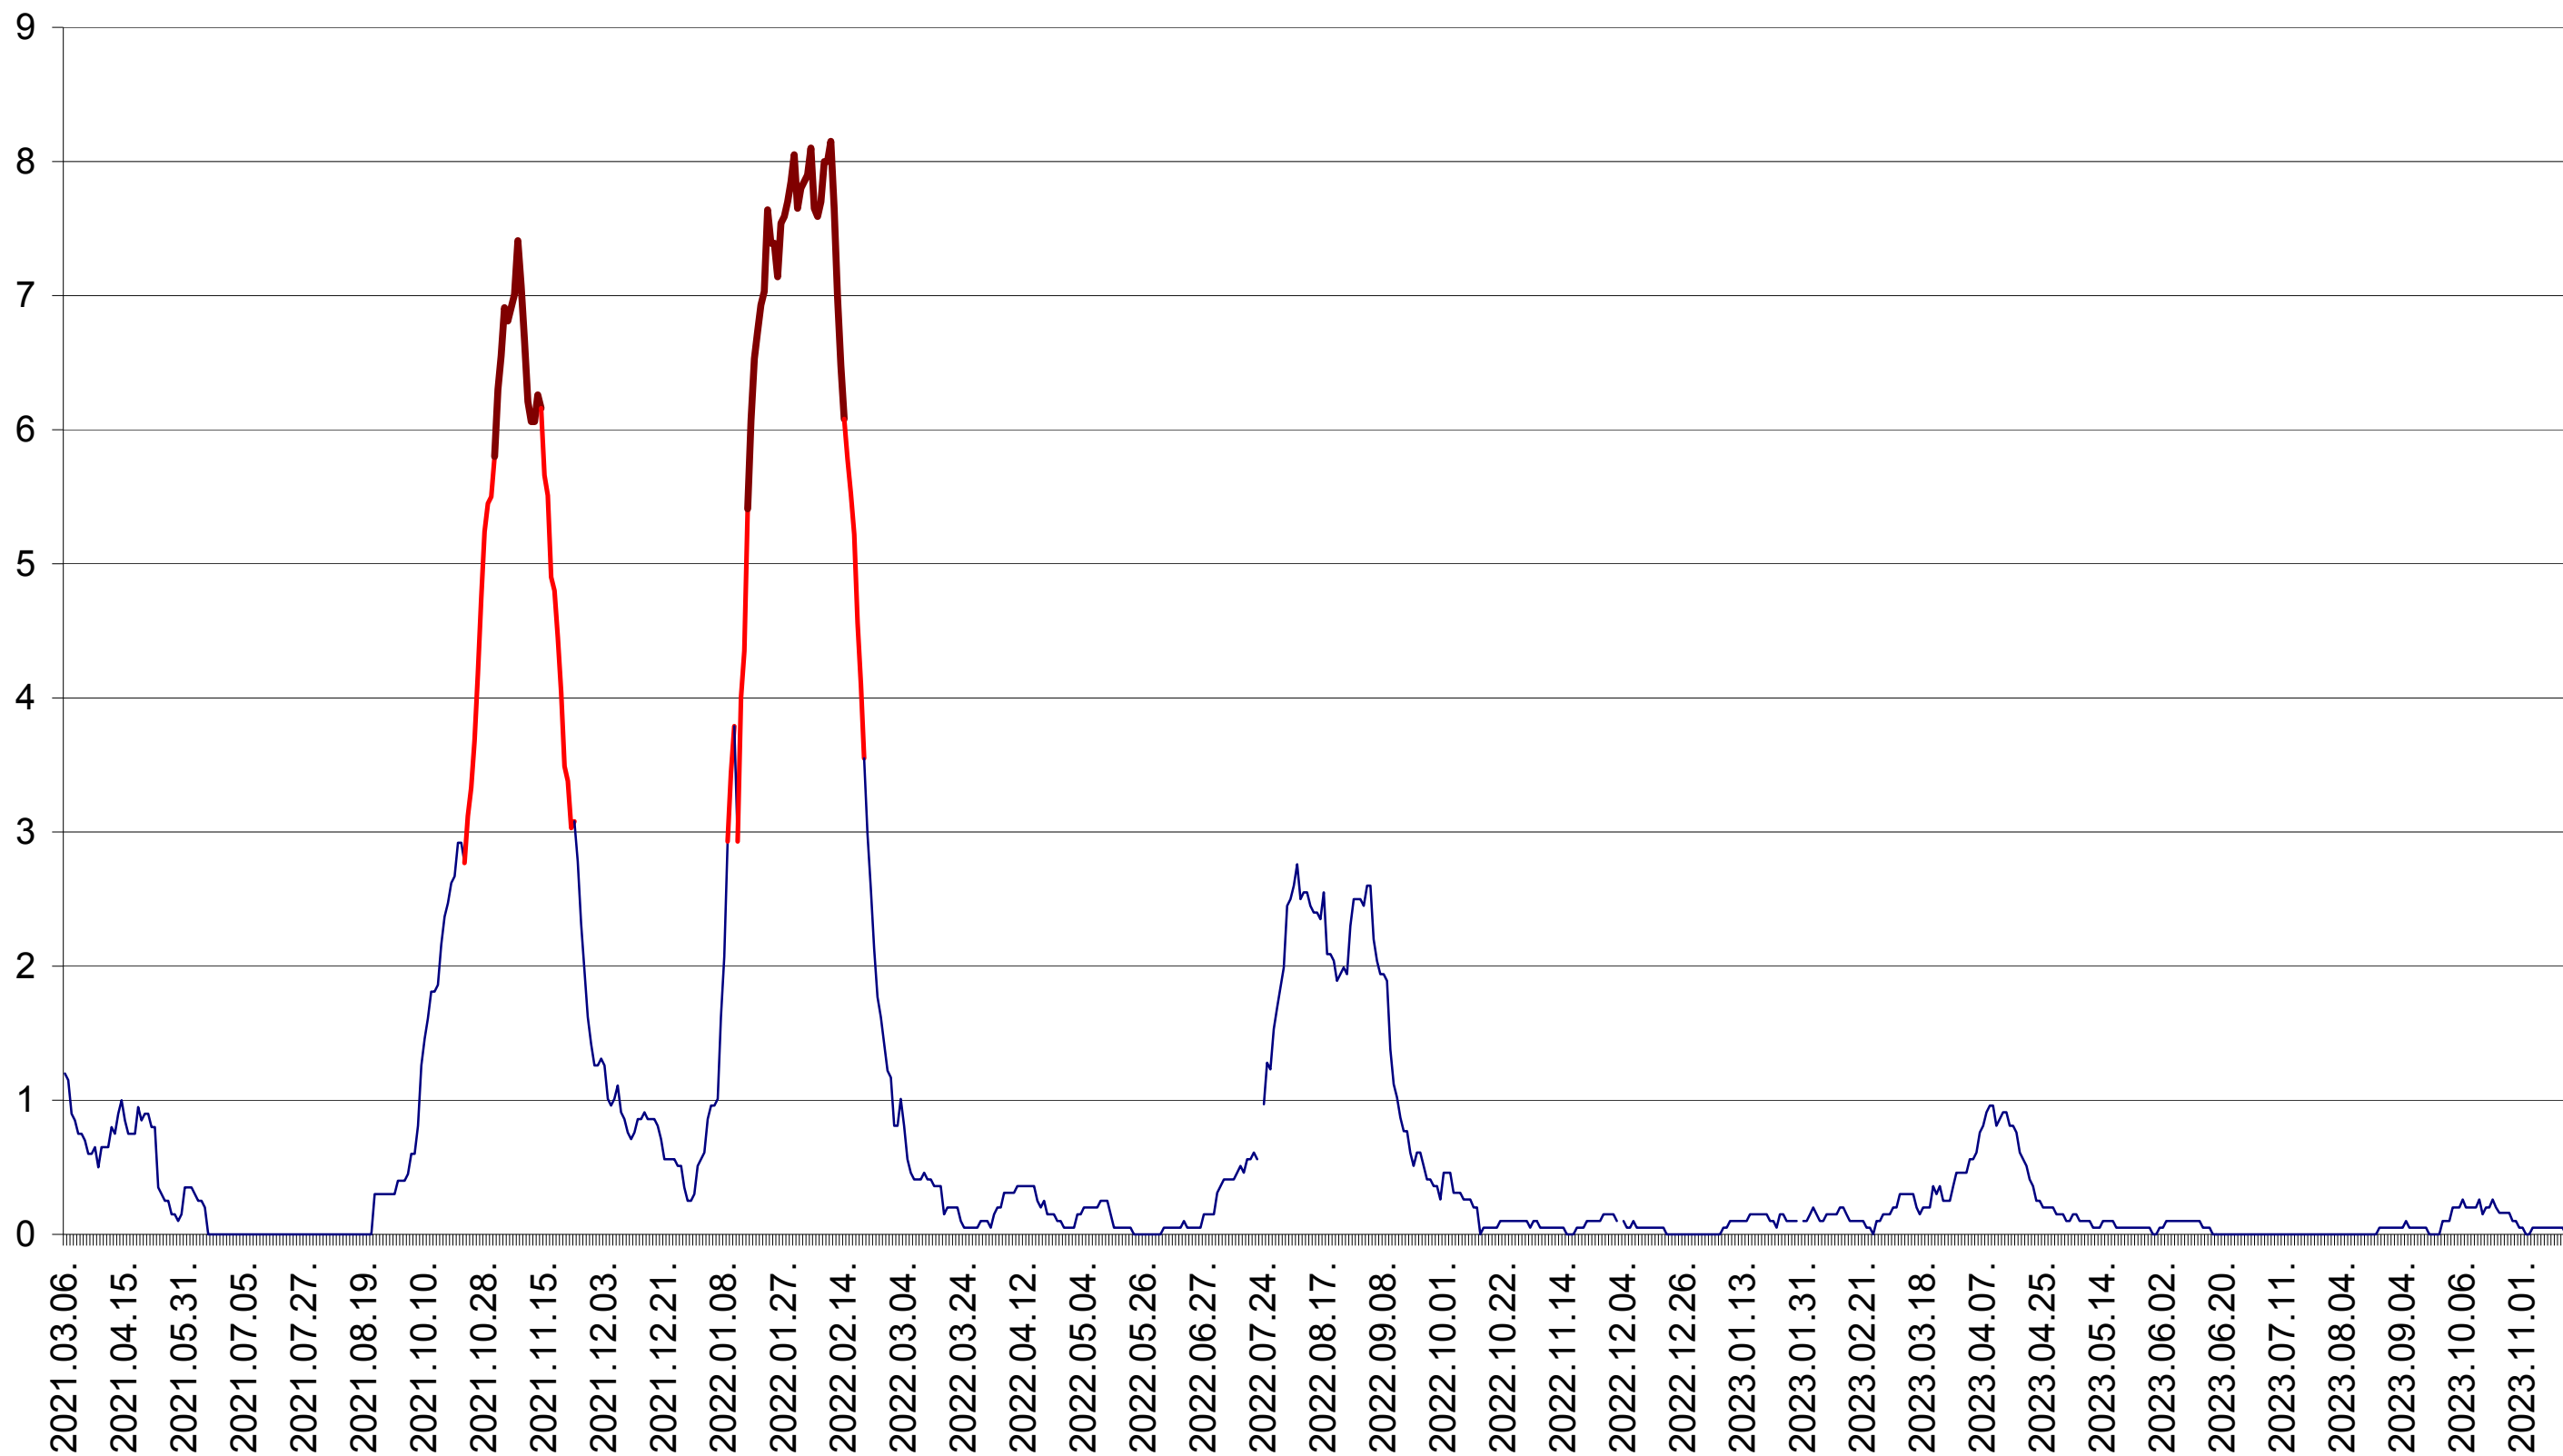

DÂRJIU - Evolutia incidentei cumulate pe 14 zile la ‰ de locuitori
2021.03.07. - 2023.11.22.

DEALU - Evolutia incidentei cumulate pe 14 zile la ‰ de locuitori
2021.03.07. - 2023.11.22.

DITRĂU - Evolutia incidentei cumulate pe 14 zile la ‰ de locuitori
2021.03.07. - 2023.11.22.

FELICENI - Evolutia incidentei cumulate pe 14 zile la ‰ de locuitori
2021.03.07. - 2023.11.22.

FRUMOASA - Evolutia incidentei cumulate pe 14 zile la ‰ de locuitori
2021.03.07. - 2023.11.22.

GĂLĂUȚAȘ - Evolutia incidentei cumulate pe 14 zile la ‰ de locuitori
2021.03.07. - 2023.11.22.

MUNICIPIUL GHEORGHENI - Evolutia incidentei cumulate pe 14 zile la ‰ de locuitori
2021.03.07. - 2023.11.22.

JOSENI - Evolutia incidentei cumulate pe 14 zile la ‰ de locuitori
2021.03.07. - 2023.11.22.

LĂZAREA - Evolutia incidentei cumulate pe 14 zile la ‰ de locuitori
2021.03.07. - 2023.11.22.

LELICENI - Evolutia incidentei cumulate pe 14 zile la ‰ de locuitori
2021.03.07. - 2023.11.22.

LUETA - Evolutia incidentei cumulate pe 14 zile la ‰ de locuitori
2021.03.07. - 2023.11.22.

LUNCA DE JOS - Evolutia incidentei cumulate pe 14 zile la ‰ de locuitori
2021.03.07. - 2023.11.22.