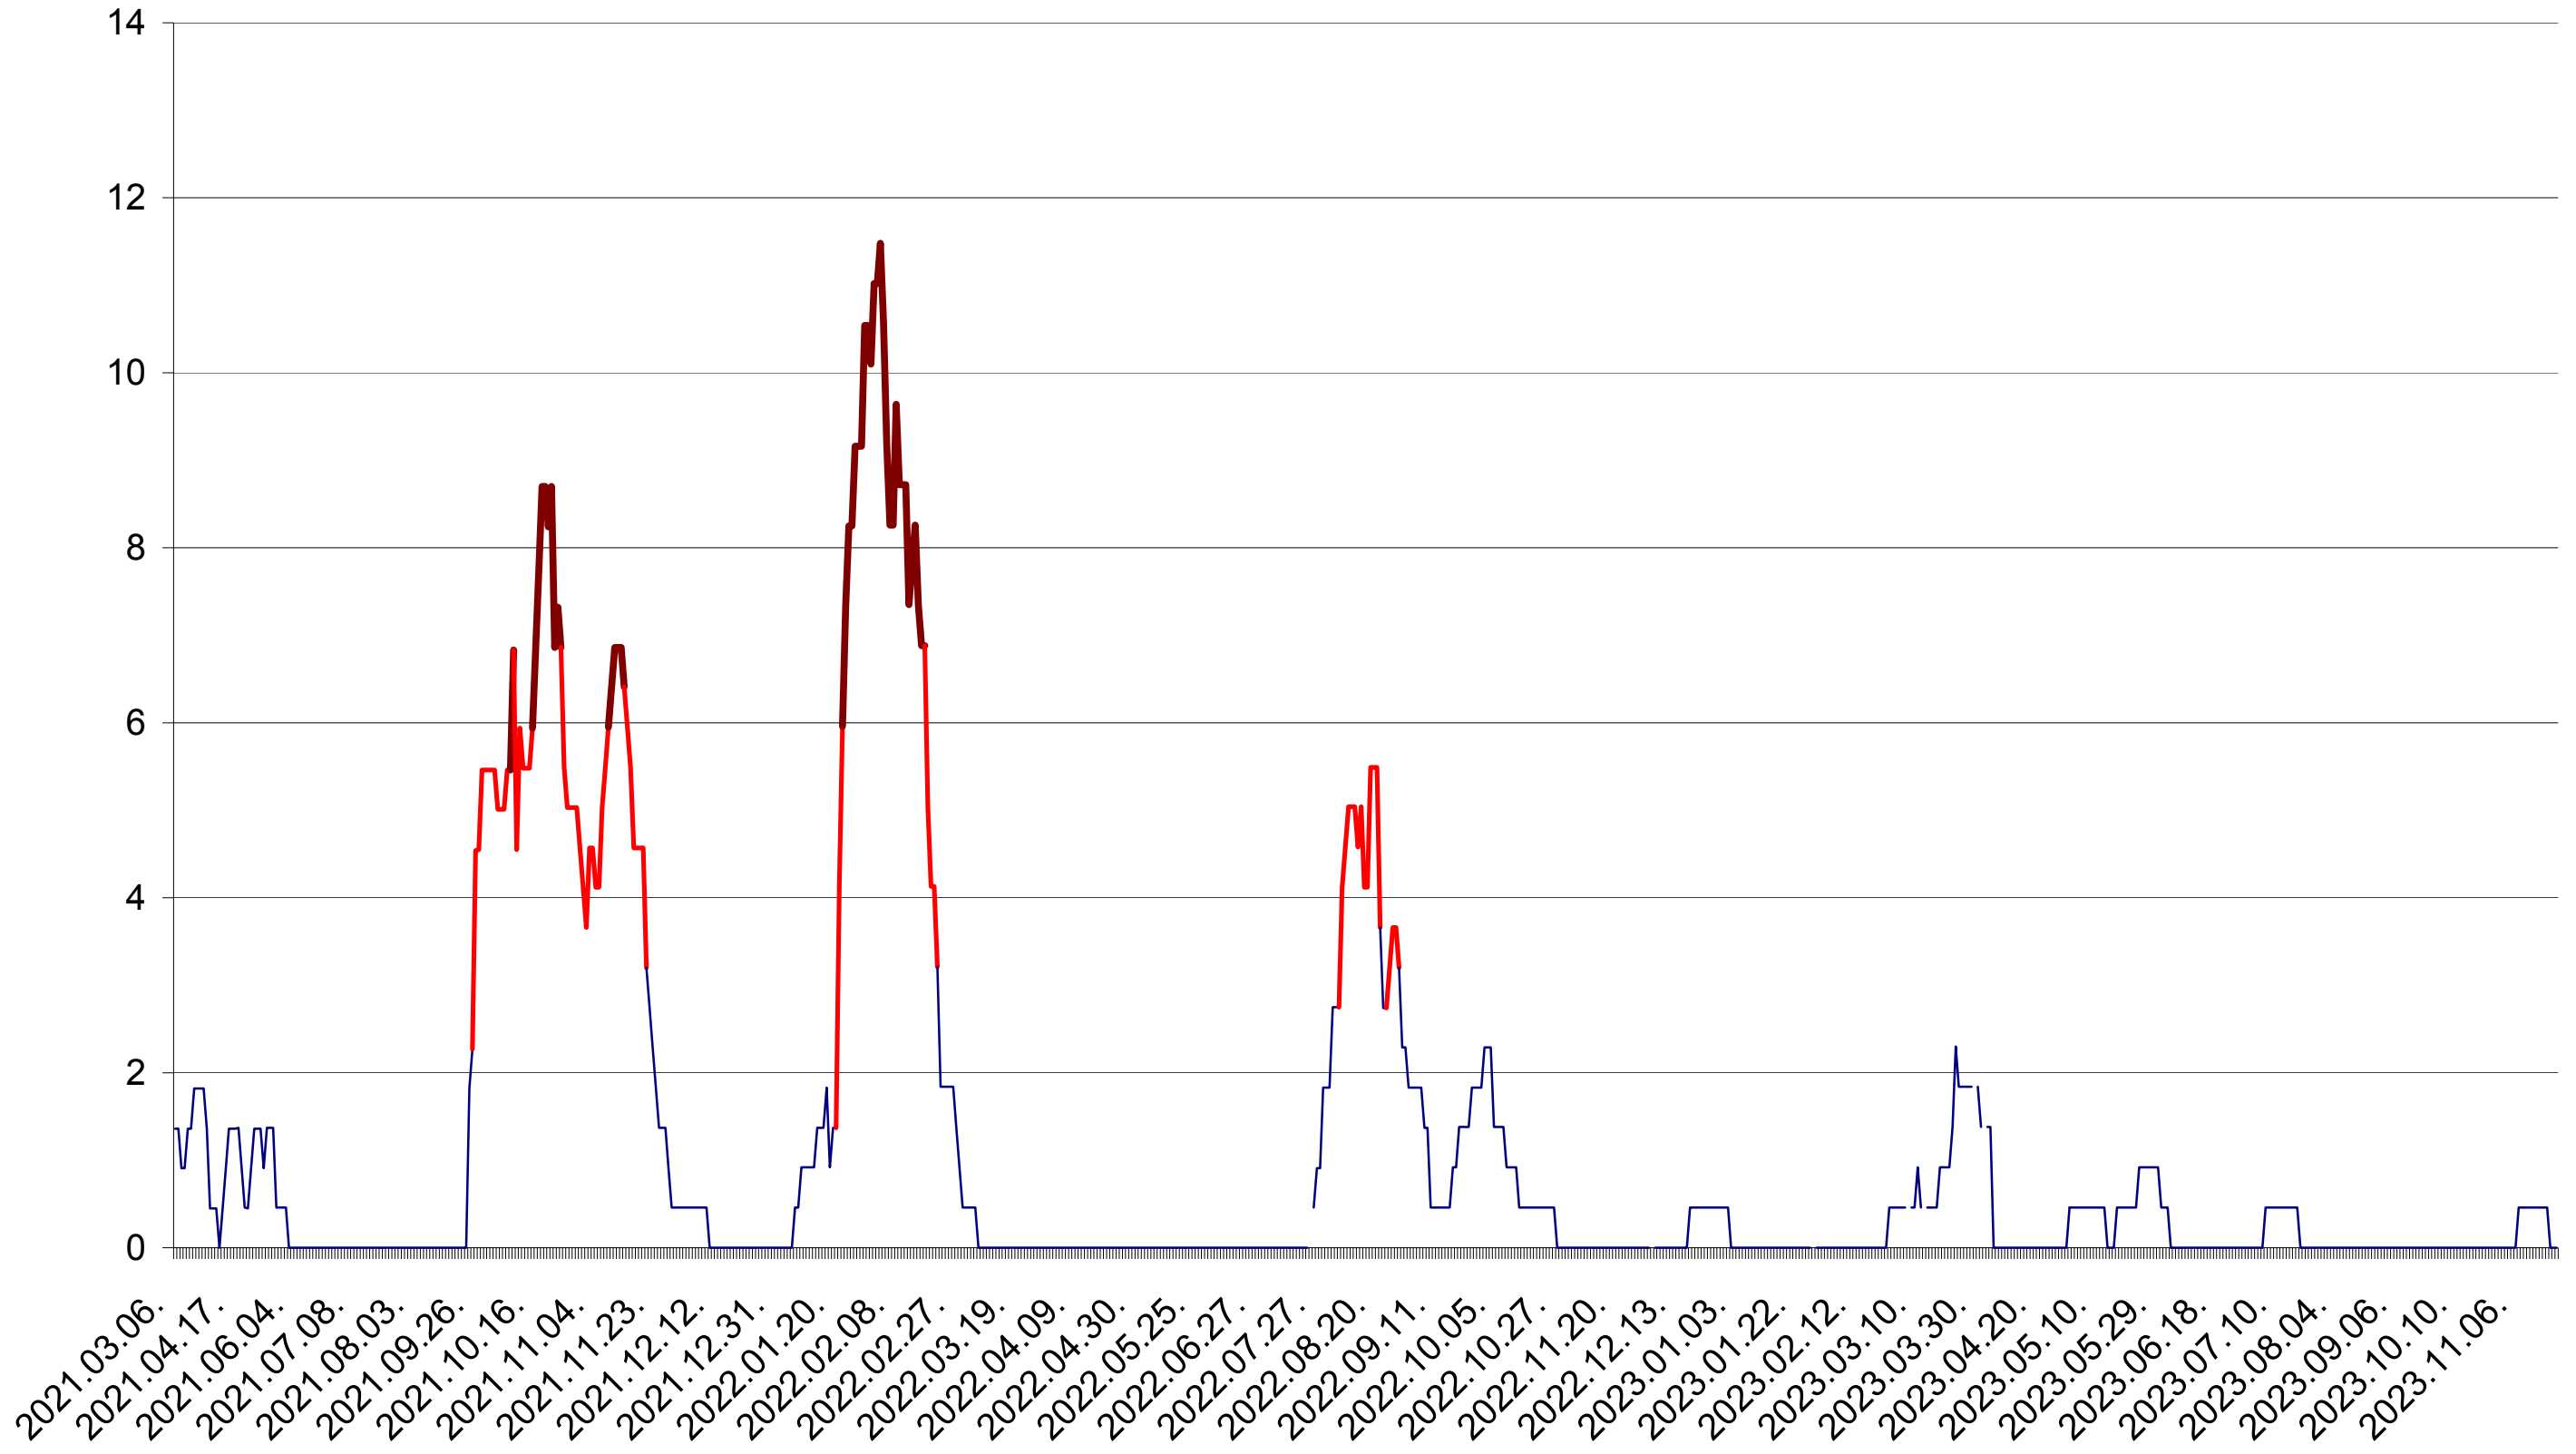

MUNICIPIUL GHEORGHENI - Evolutia incidentei cumulate pe 14 zile la ‰ de locuitori
2021.03.07. - 2023.11.22.

JOSENI - Evolutia incidentei cumulate pe 14 zile la ‰ de locuitori
2021.03.07. - 2023.11.22.

LĂZAREA - Evolutia incidentei cumulate pe 14 zile la ‰ de locuitori
2021.03.07. - 2023.11.22.

LELICENI - Evolutia incidentei cumulate pe 14 zile la ‰ de locuitori
2021.03.07. - 2023.11.22.

LUETA - Evolutia incidentei cumulate pe 14 zile la ‰ de locuitori
2021.03.07. - 2023.11.22.

LUNCA DE JOS - Evolutia incidentei cumulate pe 14 zile la ‰ de locuitori
2021.03.07. - 2023.11.22.

LUNCA DE SUS - Evolutia incidentei cumulate pe 14 zile la ‰ de locuitori
2021.03.07. - 2023.11.22.

LUPENI - Evolutia incidentei cumulate pe 14 zile la ‰ de locuitori
2021.03.07. - 2023.11.22.

MĂDĂRAȘ - Evolutia incidentei cumulate pe 14 zile la ‰ de locuitori
2021.03.07. - 2023.11.22.