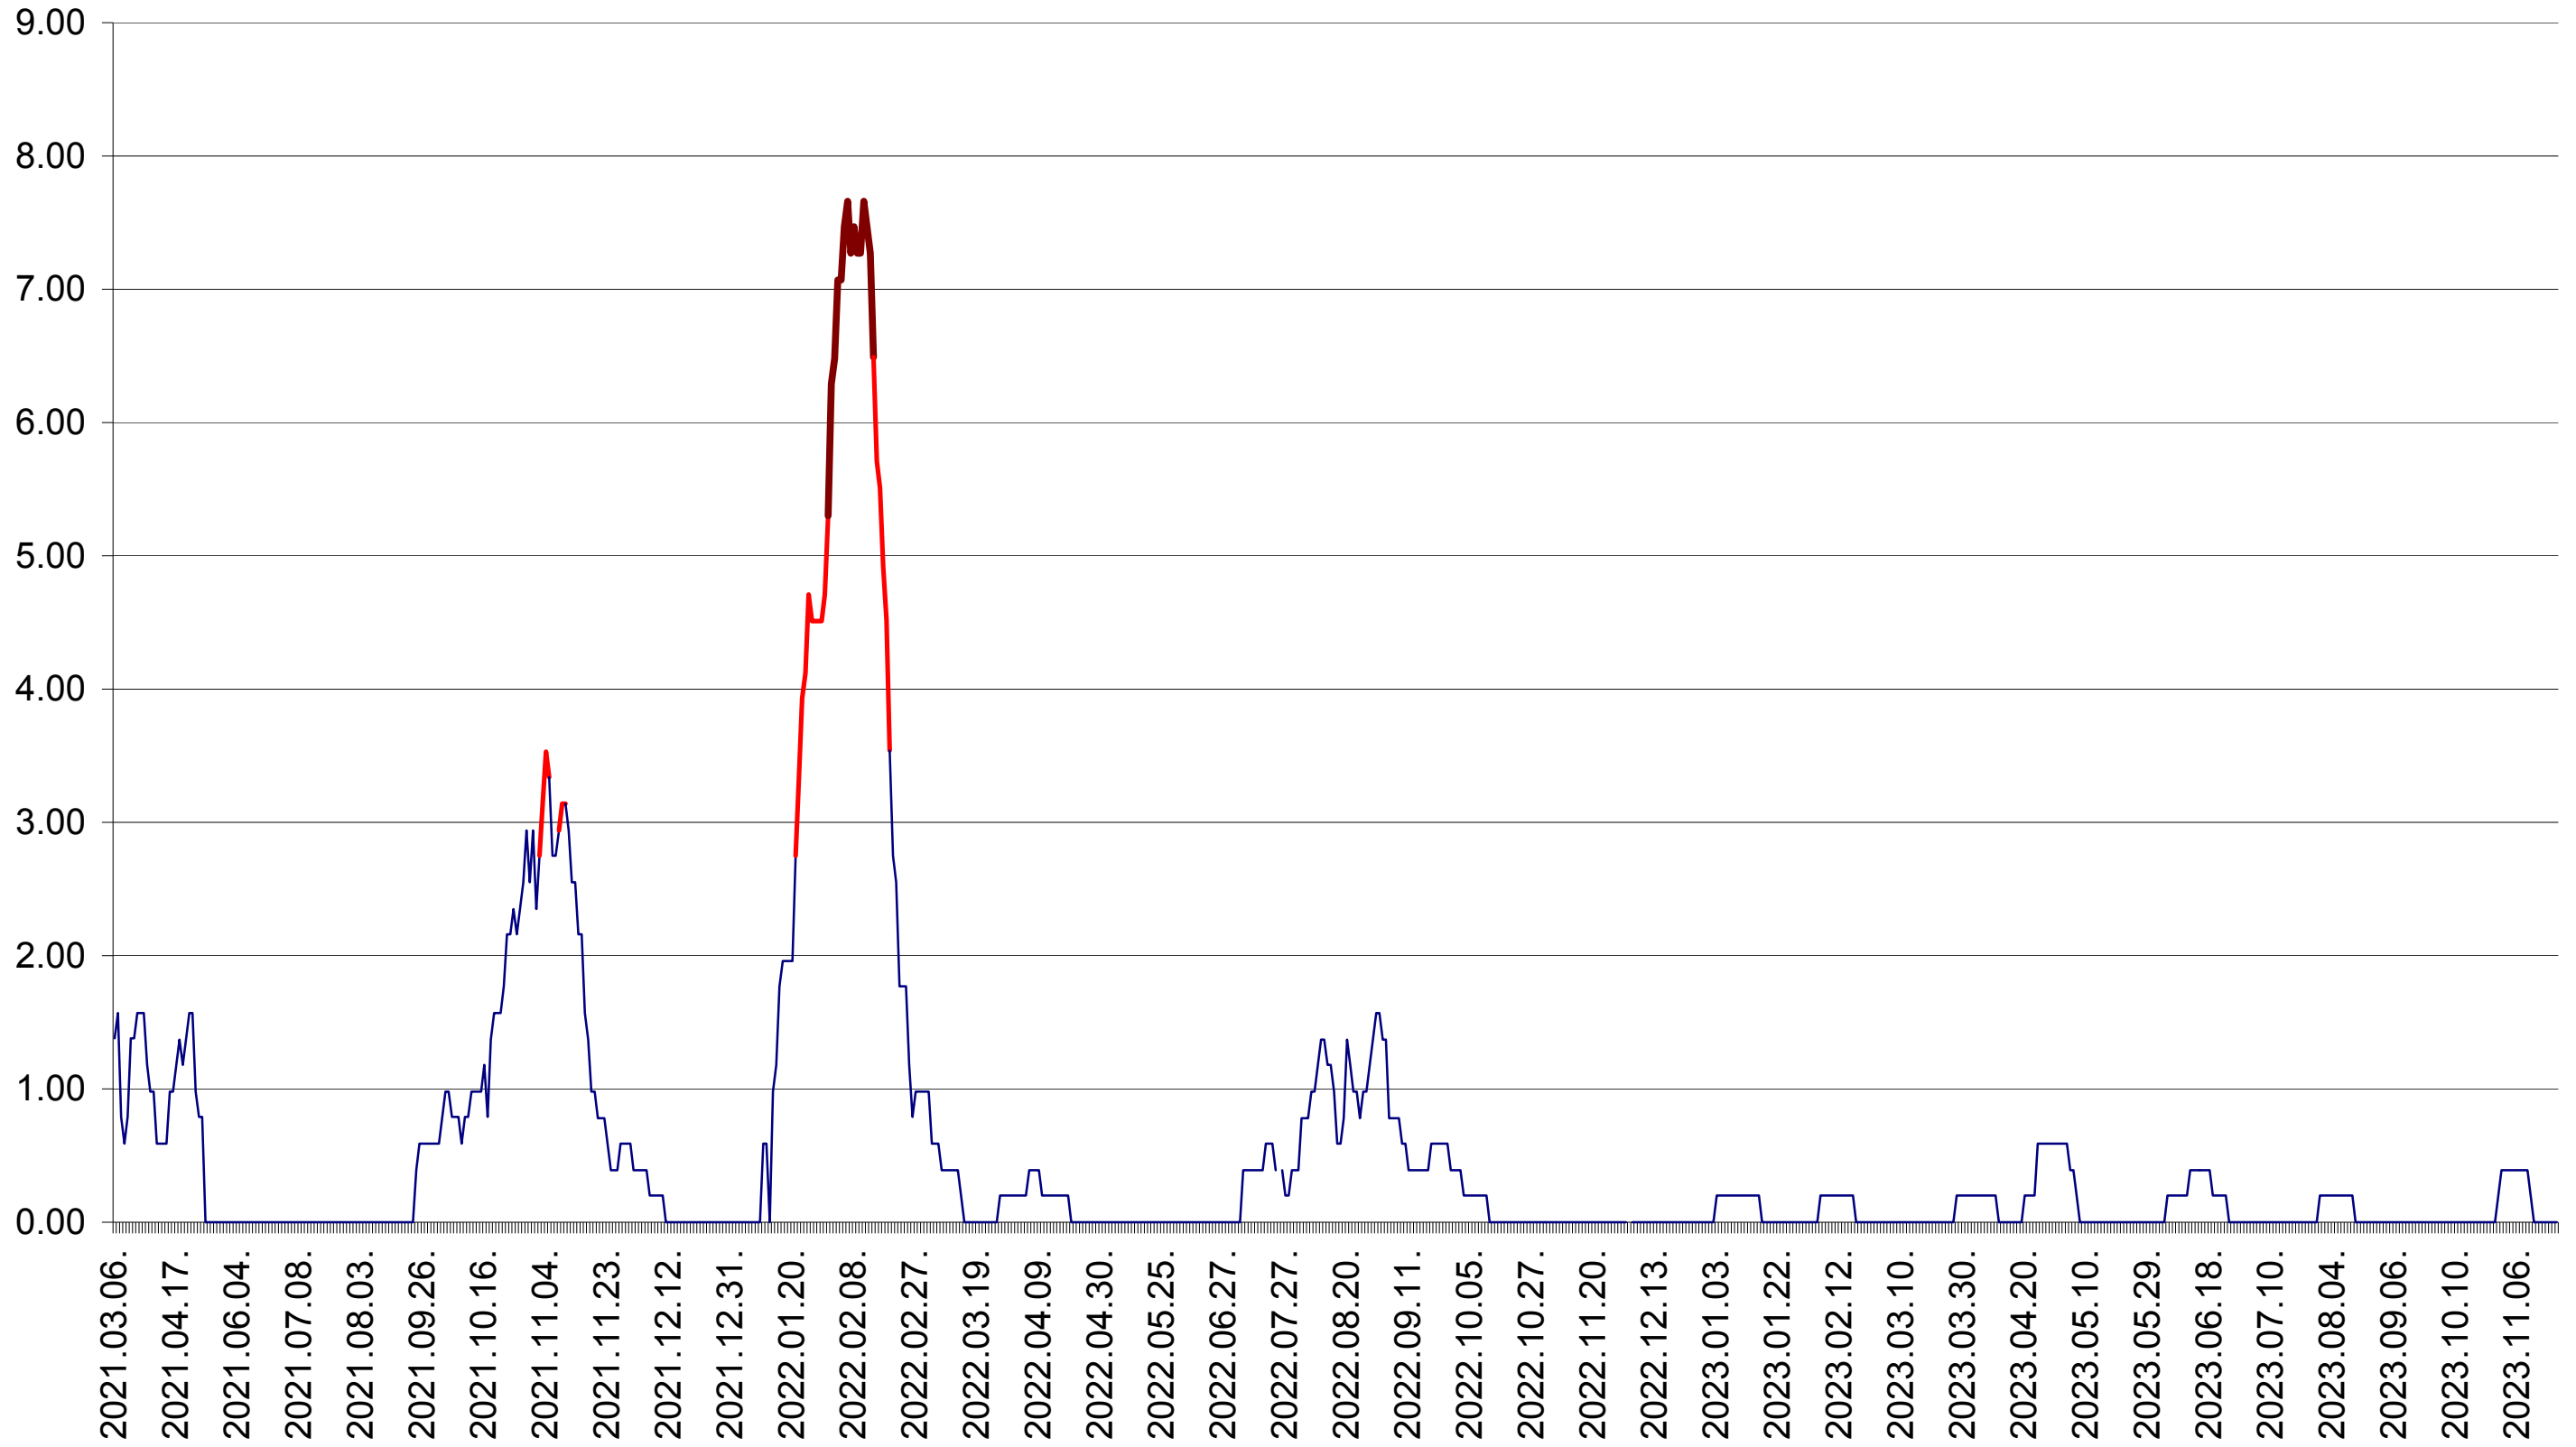

ORAȘ BĂLAN - Evolutia incidentei cumulate pe 14 zile la ‰ de locuitori
2021.03.07. - 2023.11.22.

BILBOR - Evolutia incidentei cumulate pe 14 zile la ‰ de locuitori
2021.03.07. - 2023.11.22.

ORAȘ BORSEC - Evolutia incidentei cumulate pe 14 zile la ‰ de locuitori
2021.03.07. - 2023.11.22.

BRĂDEȘTI - Evolutia incidentei cumulate pe 14 zile la ‰ de locuitori
2021.03.07. - 2023.11.22.

CĂPÂLNIȚA - Evolutia incidentei cumulate pe 14 zile la ‰ de locuitori
2021.03.07. - 2023.11.22.

CÂRȚA - Evolutia incidentei cumulate pe 14 zile la ‰ de locuitori
2021.03.07. - 2023.11.22.

CICEU - Evolutia incidentei cumulate pe 14 zile la ‰ de locuitori
2021.03.07. - 2023.11.22.

CIUCSÂNGEORGIU - Evolutia incidentei cumulate pe 14 zile la ‰ de locuitori
2021.03.07. - 2023.11.22.

CIUMANI - Evolutia incidentei cumulate pe 14 zile la ‰ de locuitori
2021.03.07. - 2023.11.22.

CORBU - Evolutia incidentei cumulate pe 14 zile la ‰ de locuitori
2021.03.07. - 2023.11.22.

CORUND - Evolutia incidentei cumulate pe 14 zile la ‰ de locuitori
2021.03.07. - 2023.11.22.

COZMENI - Evolutia incidentei cumulate pe 14 zile la ‰ de locuitori
2021.03.07. - 2023.11.22.