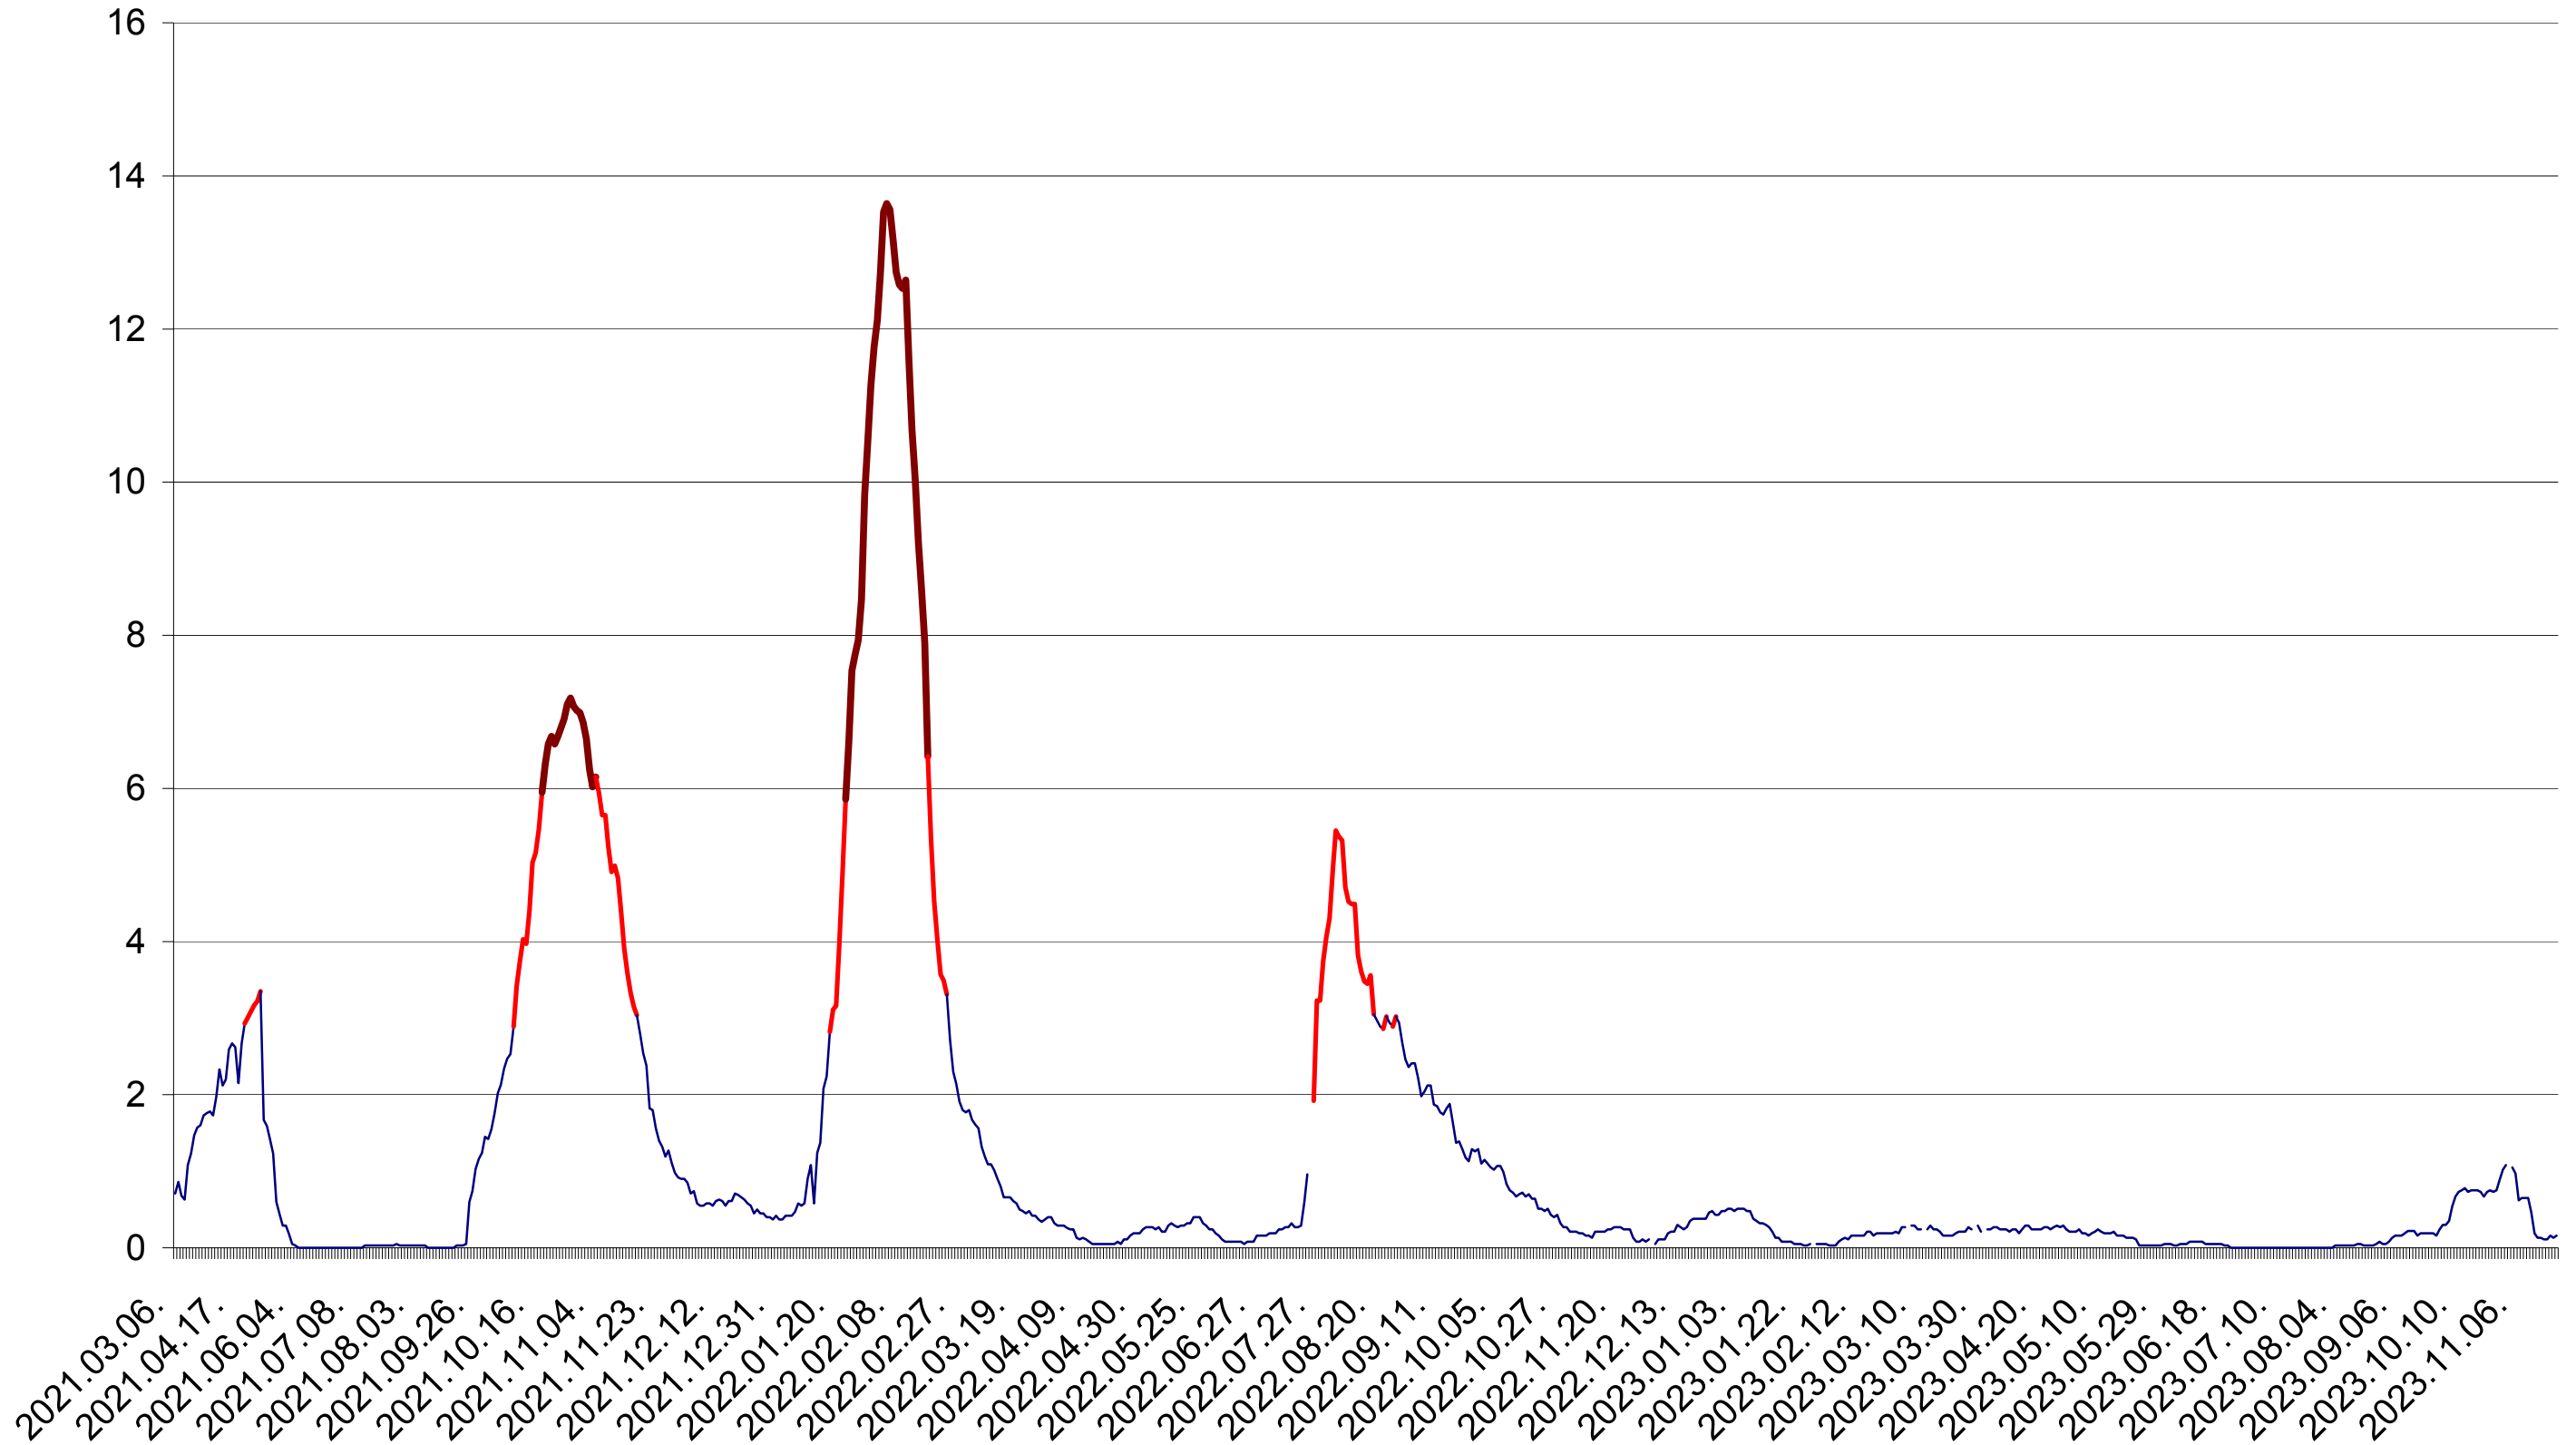

PĂULENI-CIUC - Evolutia incidentei cumulate pe 14 zile la ‰ de locuitori
2021.03.07. - 2023.11.22.

MUNICIPIUL ODORHEIU SECUIESC - Evolutia incidentei cumulate pe 14 zile la ‰ de locuitori
2021.03.07. - 2023.11.22.