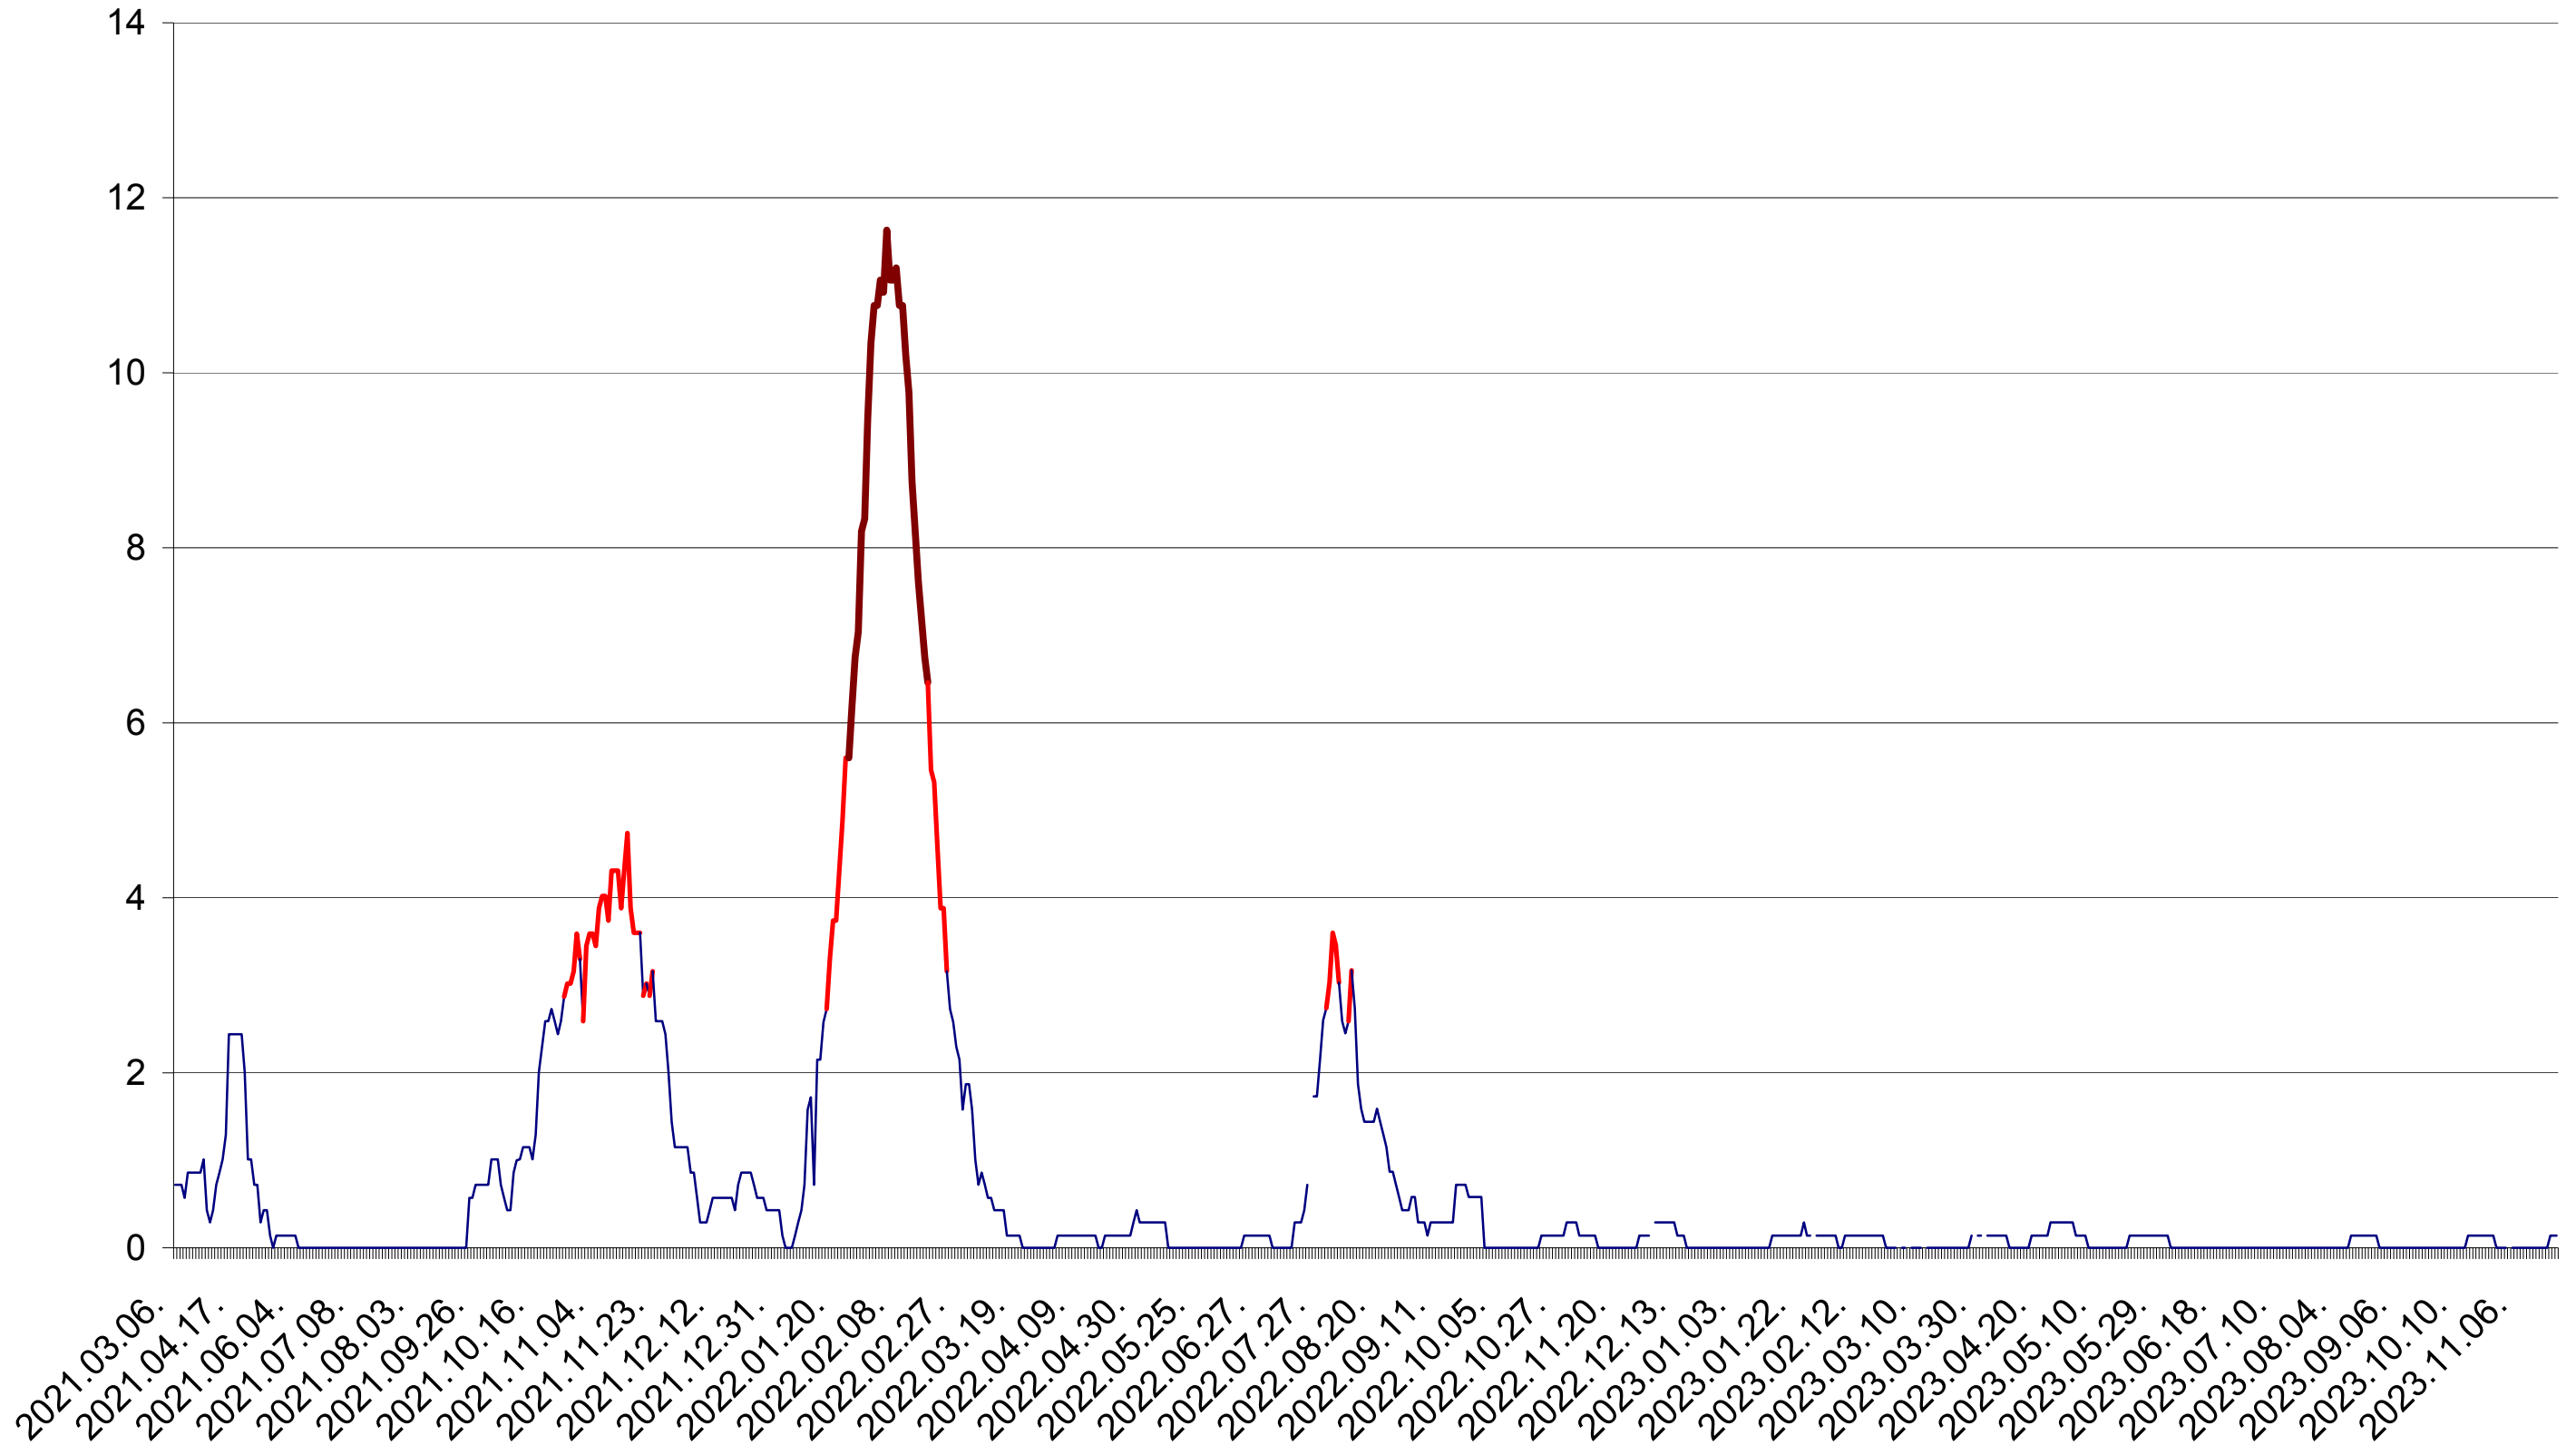

MIHĂILENI - Evolutia incidentei cumulate pe 14 zile la ‰ de locuitori
2021.03.07. - 2023.11.22.

MUGENI - Evolutia incidentei cumulate pe 14 zile la ‰ de locuitori
2021.03.07. - 2023.11.22.

OCLAND - Evolutia incidentei cumulate pe 14 zile la ‰ de locuitori
2021.03.07. - 2023.11.22.

MUNICIPIUL ODORHEIU SECUIESC - Evolutia incidentei cumulate pe 14 zile la ‰ de locuitori
2021.03.07. - 2023.11.22.

PĂULENI-CIUC - Evolutia incidentei cumulate pe 14 zile la ‰ de locuitori
2021.03.07. - 2023.11.22.

PLĂIEȘII DE JOS - Evolutia incidentei cumulate pe 14 zile la ‰ de locuitori
2021.03.07. - 2023.11.22.

PORUMBENI - Evolutia incidentei cumulate pe 14 zile la ‰ de locuitori
2021.03.07. - 2023.11.22.

PRAID - Evolutia incidentei cumulate pe 14 zile la ‰ de locuitori
2021.03.07. - 2023.11.22.