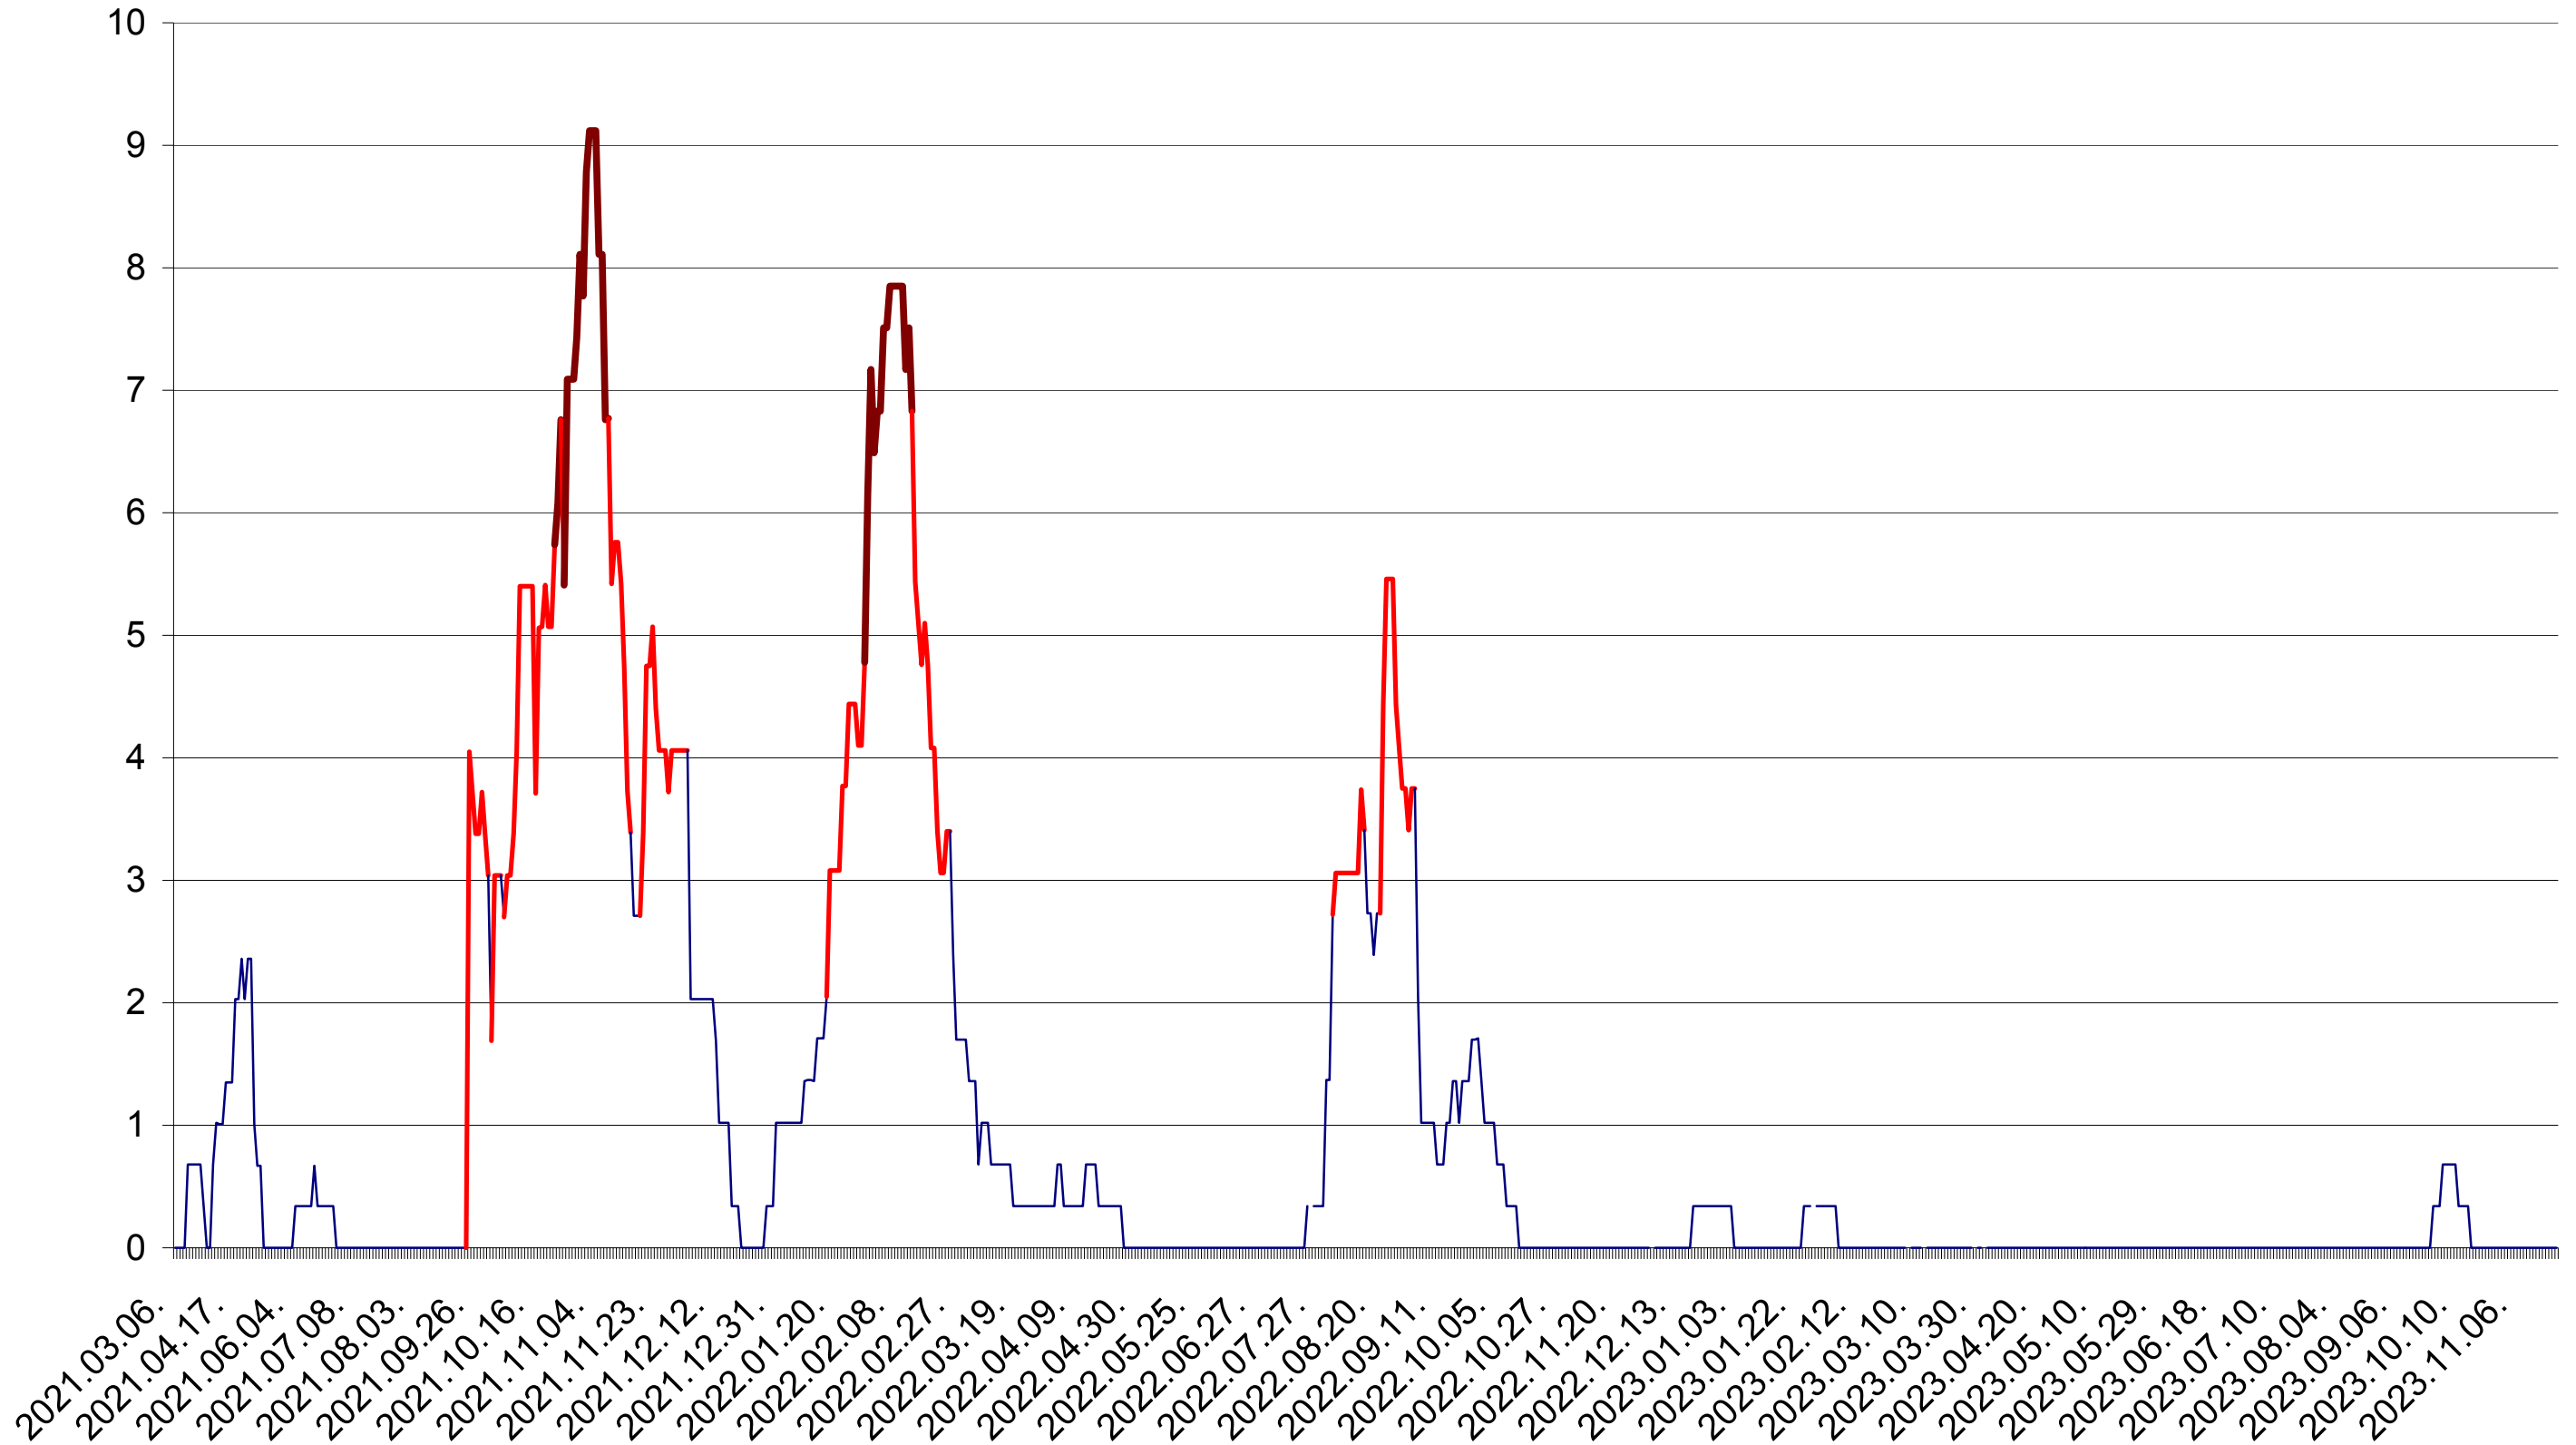

LELICENI - Evolutia incidentei cumulate pe 14 zile la ‰ de locuitori
2021.03.07. - 2023.11.22.

LUETA - Evolutia incidentei cumulate pe 14 zile la ‰ de locuitori
2021.03.07. - 2023.11.22.

LUNCA DE JOS - Evolutia incidentei cumulate pe 14 zile la ‰ de locuitori
2021.03.07. - 2023.11.22.

LUNCA DE SUS - Evolutia incidentei cumulate pe 14 zile la ‰ de locuitori
2021.03.07. - 2023.11.22.

LUPENI - Evolutia incidentei cumulate pe 14 zile la ‰ de locuitori
2021.03.07. - 2023.11.22.

MĂDĂRAȘ - Evolutia incidentei cumulate pe 14 zile la ‰ de locuitori
2021.03.07. - 2023.11.22.

MĂRTINIȘ - Evolutia incidentei cumulate pe 14 zile la ‰ de locuitori
2021.03.07. - 2023.11.22.

MEREȘTI - Evolutia incidentei cumulate pe 14 zile la ‰ de locuitori
2021.03.07. - 2023.11.22.

MUNICIPIUL MIERCUREA-CIUC - Evolutia incidentei cumulate pe 14 zile la ‰ de locuitori
2021.03.07. - 2023.11.22.