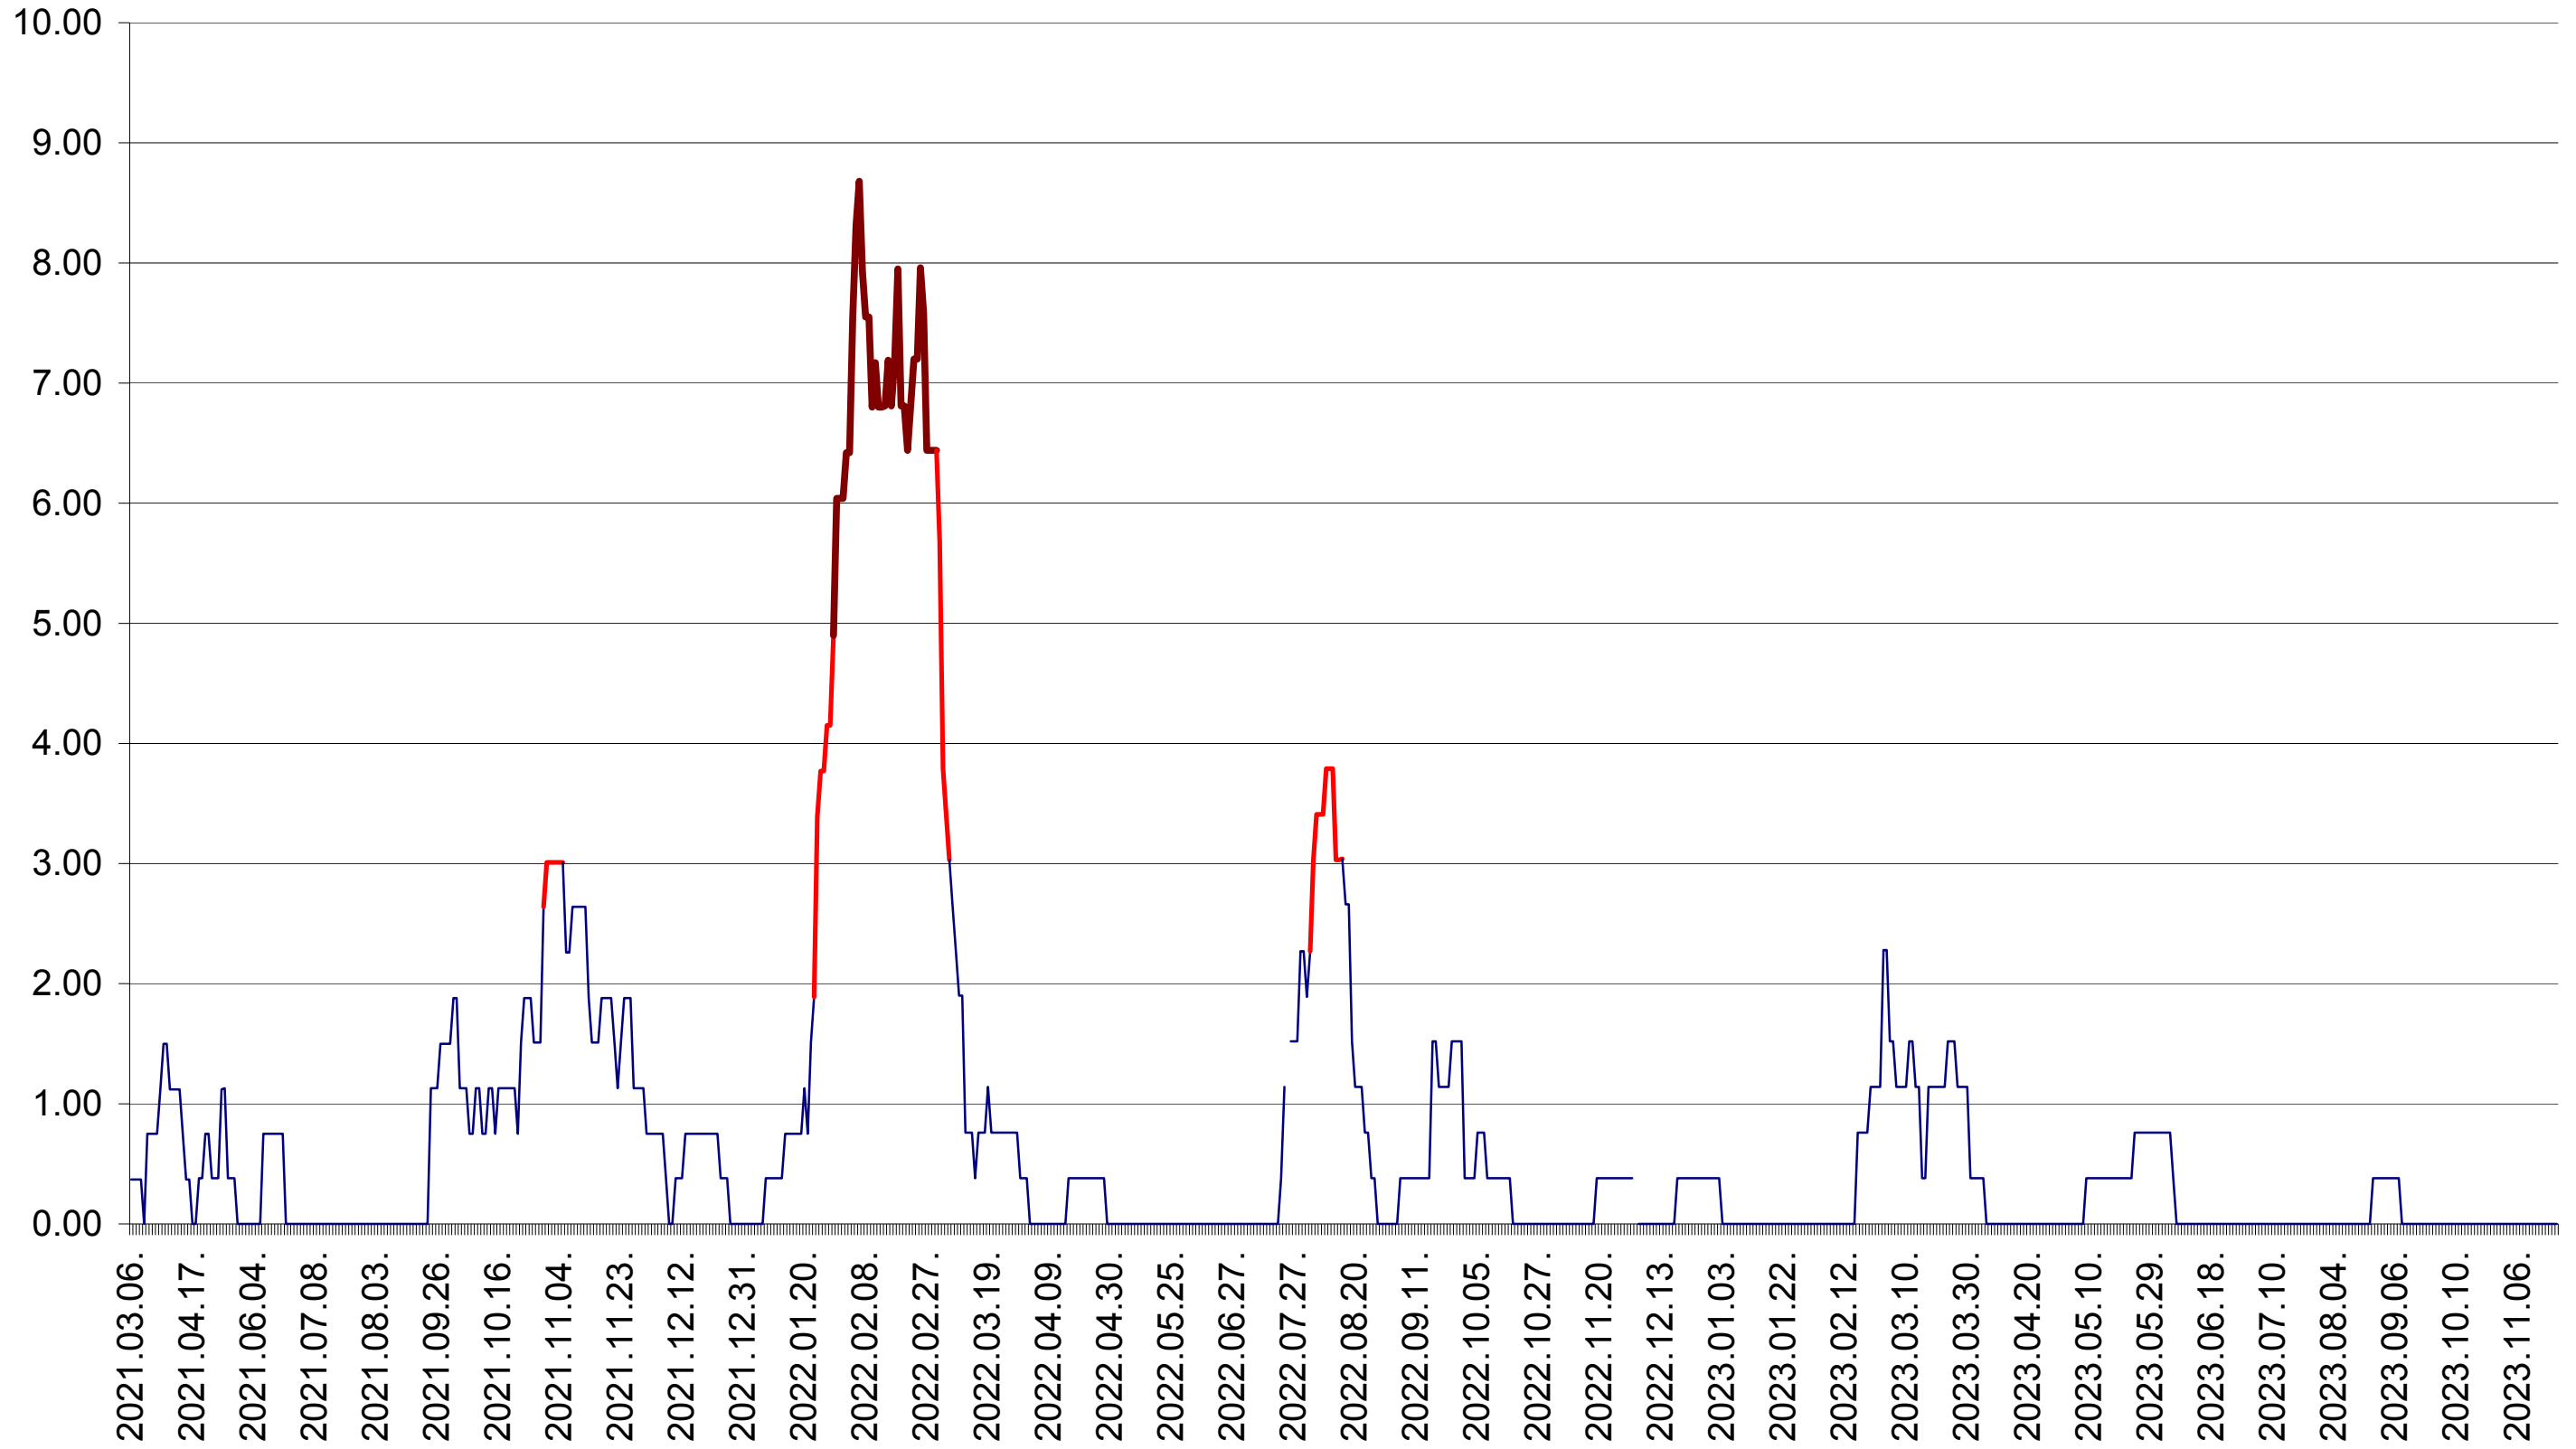

ATID - Evolutia incidentei cumulate pe 14 zile la ‰ de locuitori
2021.03.07. - 2023.11.22.

AVRĂMEȘTI - Evolutia incidentei cumulate pe 14 zile la ‰ de locuitori
2021.03.07. - 2023.11.22.

ORAȘ BĂILE TUȘNAD - Evolutia incidentei cumulate pe 14 zile la ‰ de locuitori
2021.03.07. - 2023.11.22.

ORAȘ BĂLAN - Evolutia incidentei cumulate pe 14 zile la ‰ de locuitori
2021.03.07. - 2023.11.22.

BILBOR - Evolutia incidentei cumulate pe 14 zile la ‰ de locuitori
2021.03.07. - 2023.11.22.

ORAȘ BORSEC - Evolutia incidentei cumulate pe 14 zile la ‰ de locuitori
2021.03.07. - 2023.11.22.

BRĂDEȘTI - Evolutia incidentei cumulate pe 14 zile la ‰ de locuitori
2021.03.07. - 2023.11.22.

CĂPÂLNIȚA - Evolutia incidentei cumulate pe 14 zile la ‰ de locuitori
2021.03.07. - 2023.11.22.

CÂRȚA - Evolutia incidentei cumulate pe 14 zile la ‰ de locuitori
2021.03.07. - 2023.11.22.