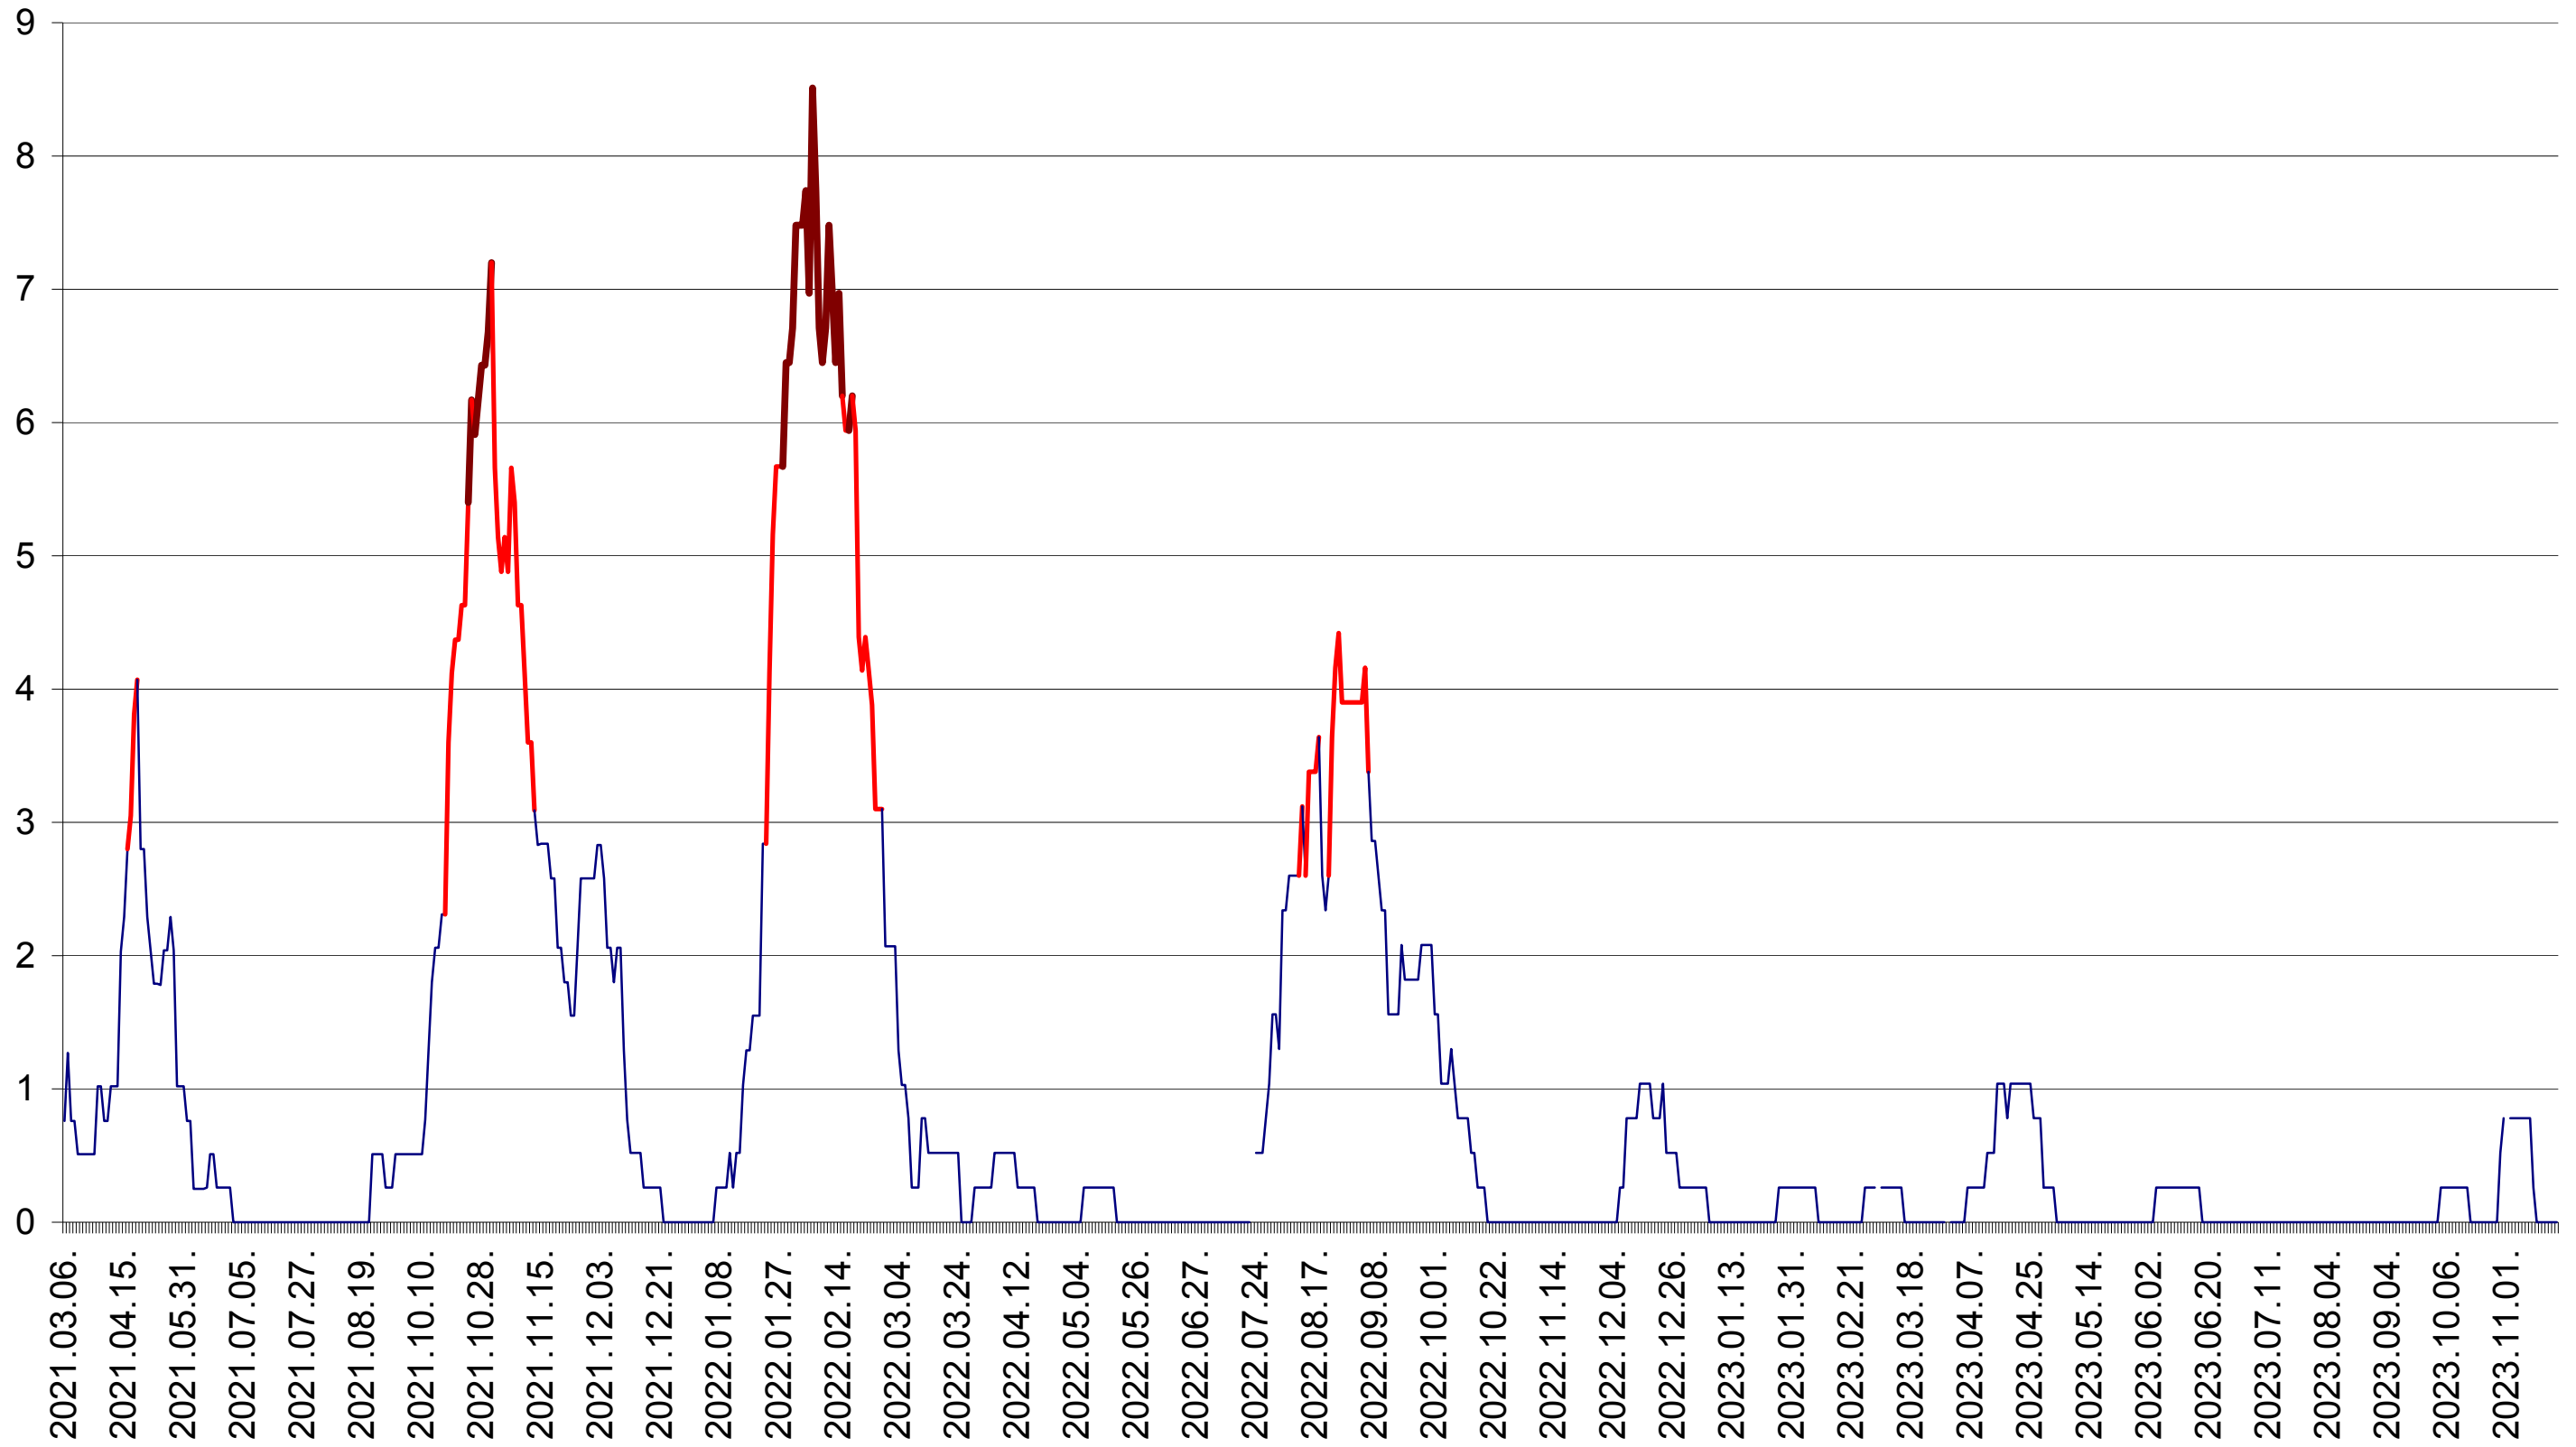

SUBCETATE - Evolutia incidentei cumulate pe 14 zile la ‰ de locuitori
2021.03.07. - 2023.11.22.

ȘIMONEȘTI - Evolutia incidentei cumulate pe 14 zile la ‰ de locuitori
2021.03.07. - 2023.11.22.