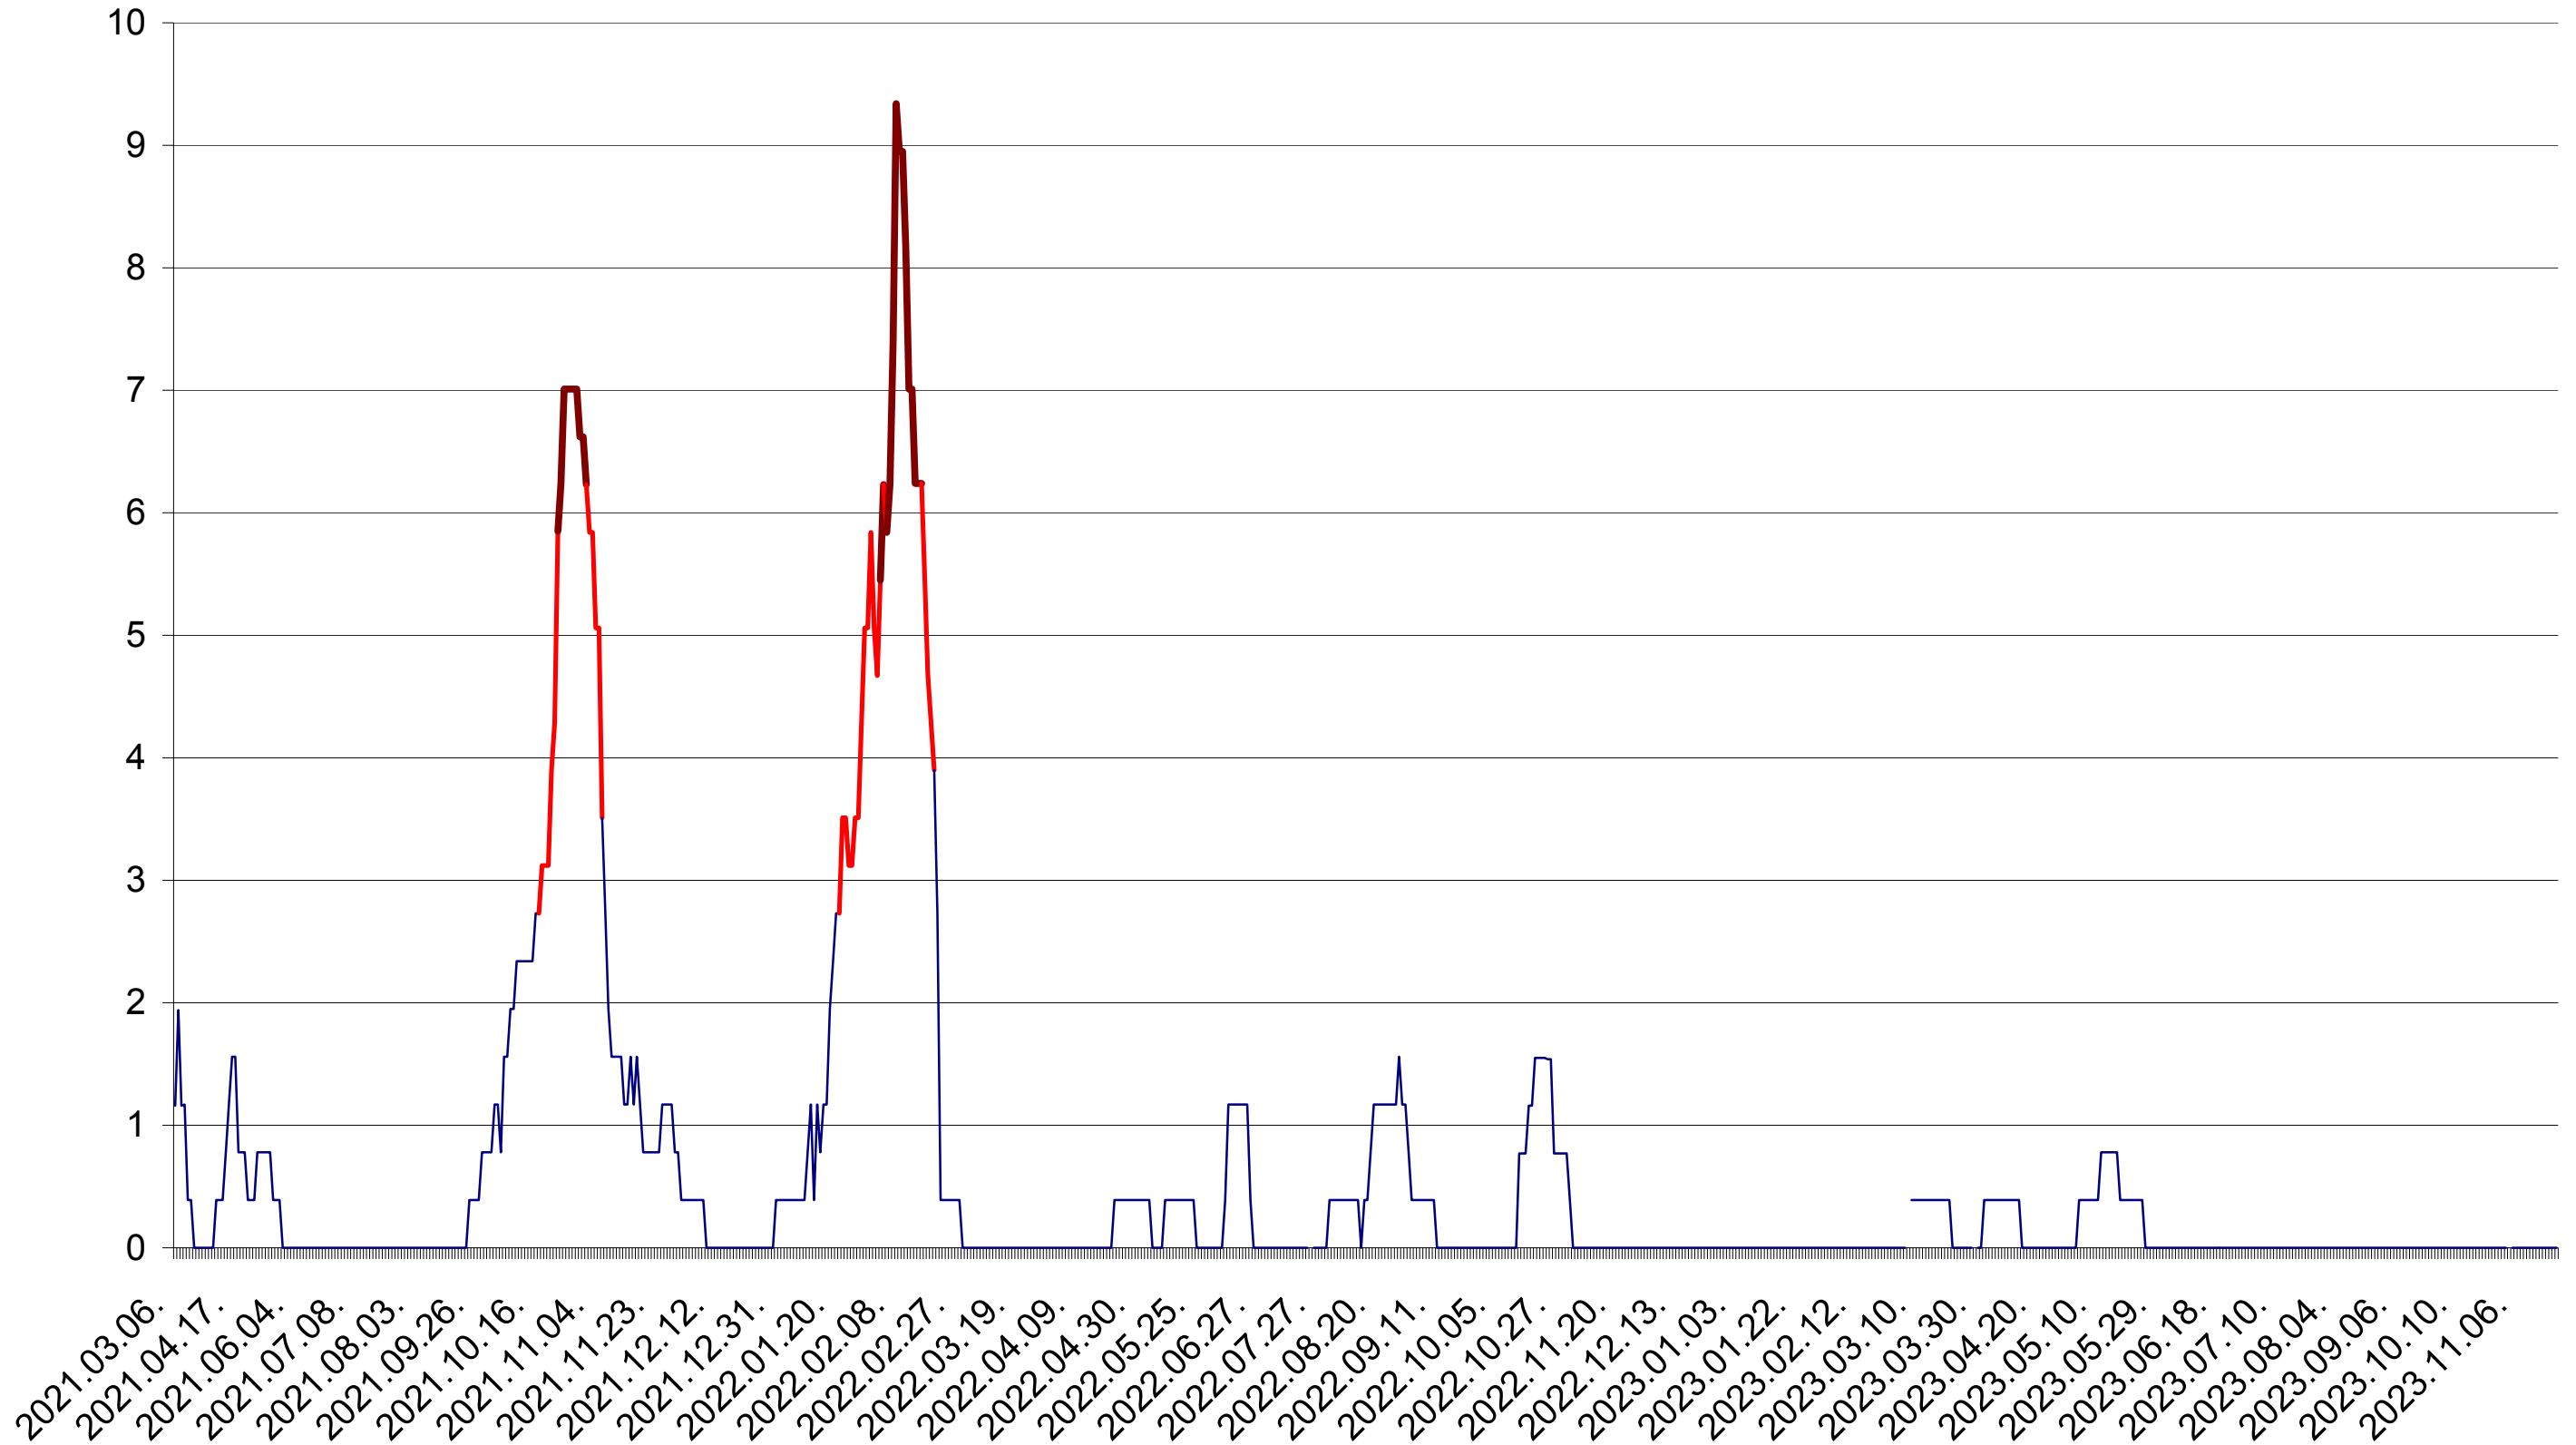

MUNICIPIUL TOPLIȚA - Evolutia incidentei cumulate pe 14 zile la ‰ de locuitori
2021.03.07. - 2023.11.22.

TOMEȘTI - Evolutia incidentei cumulate pe 14 zile la ‰ de locuitori
2021.03.07. - 2023.11.22.