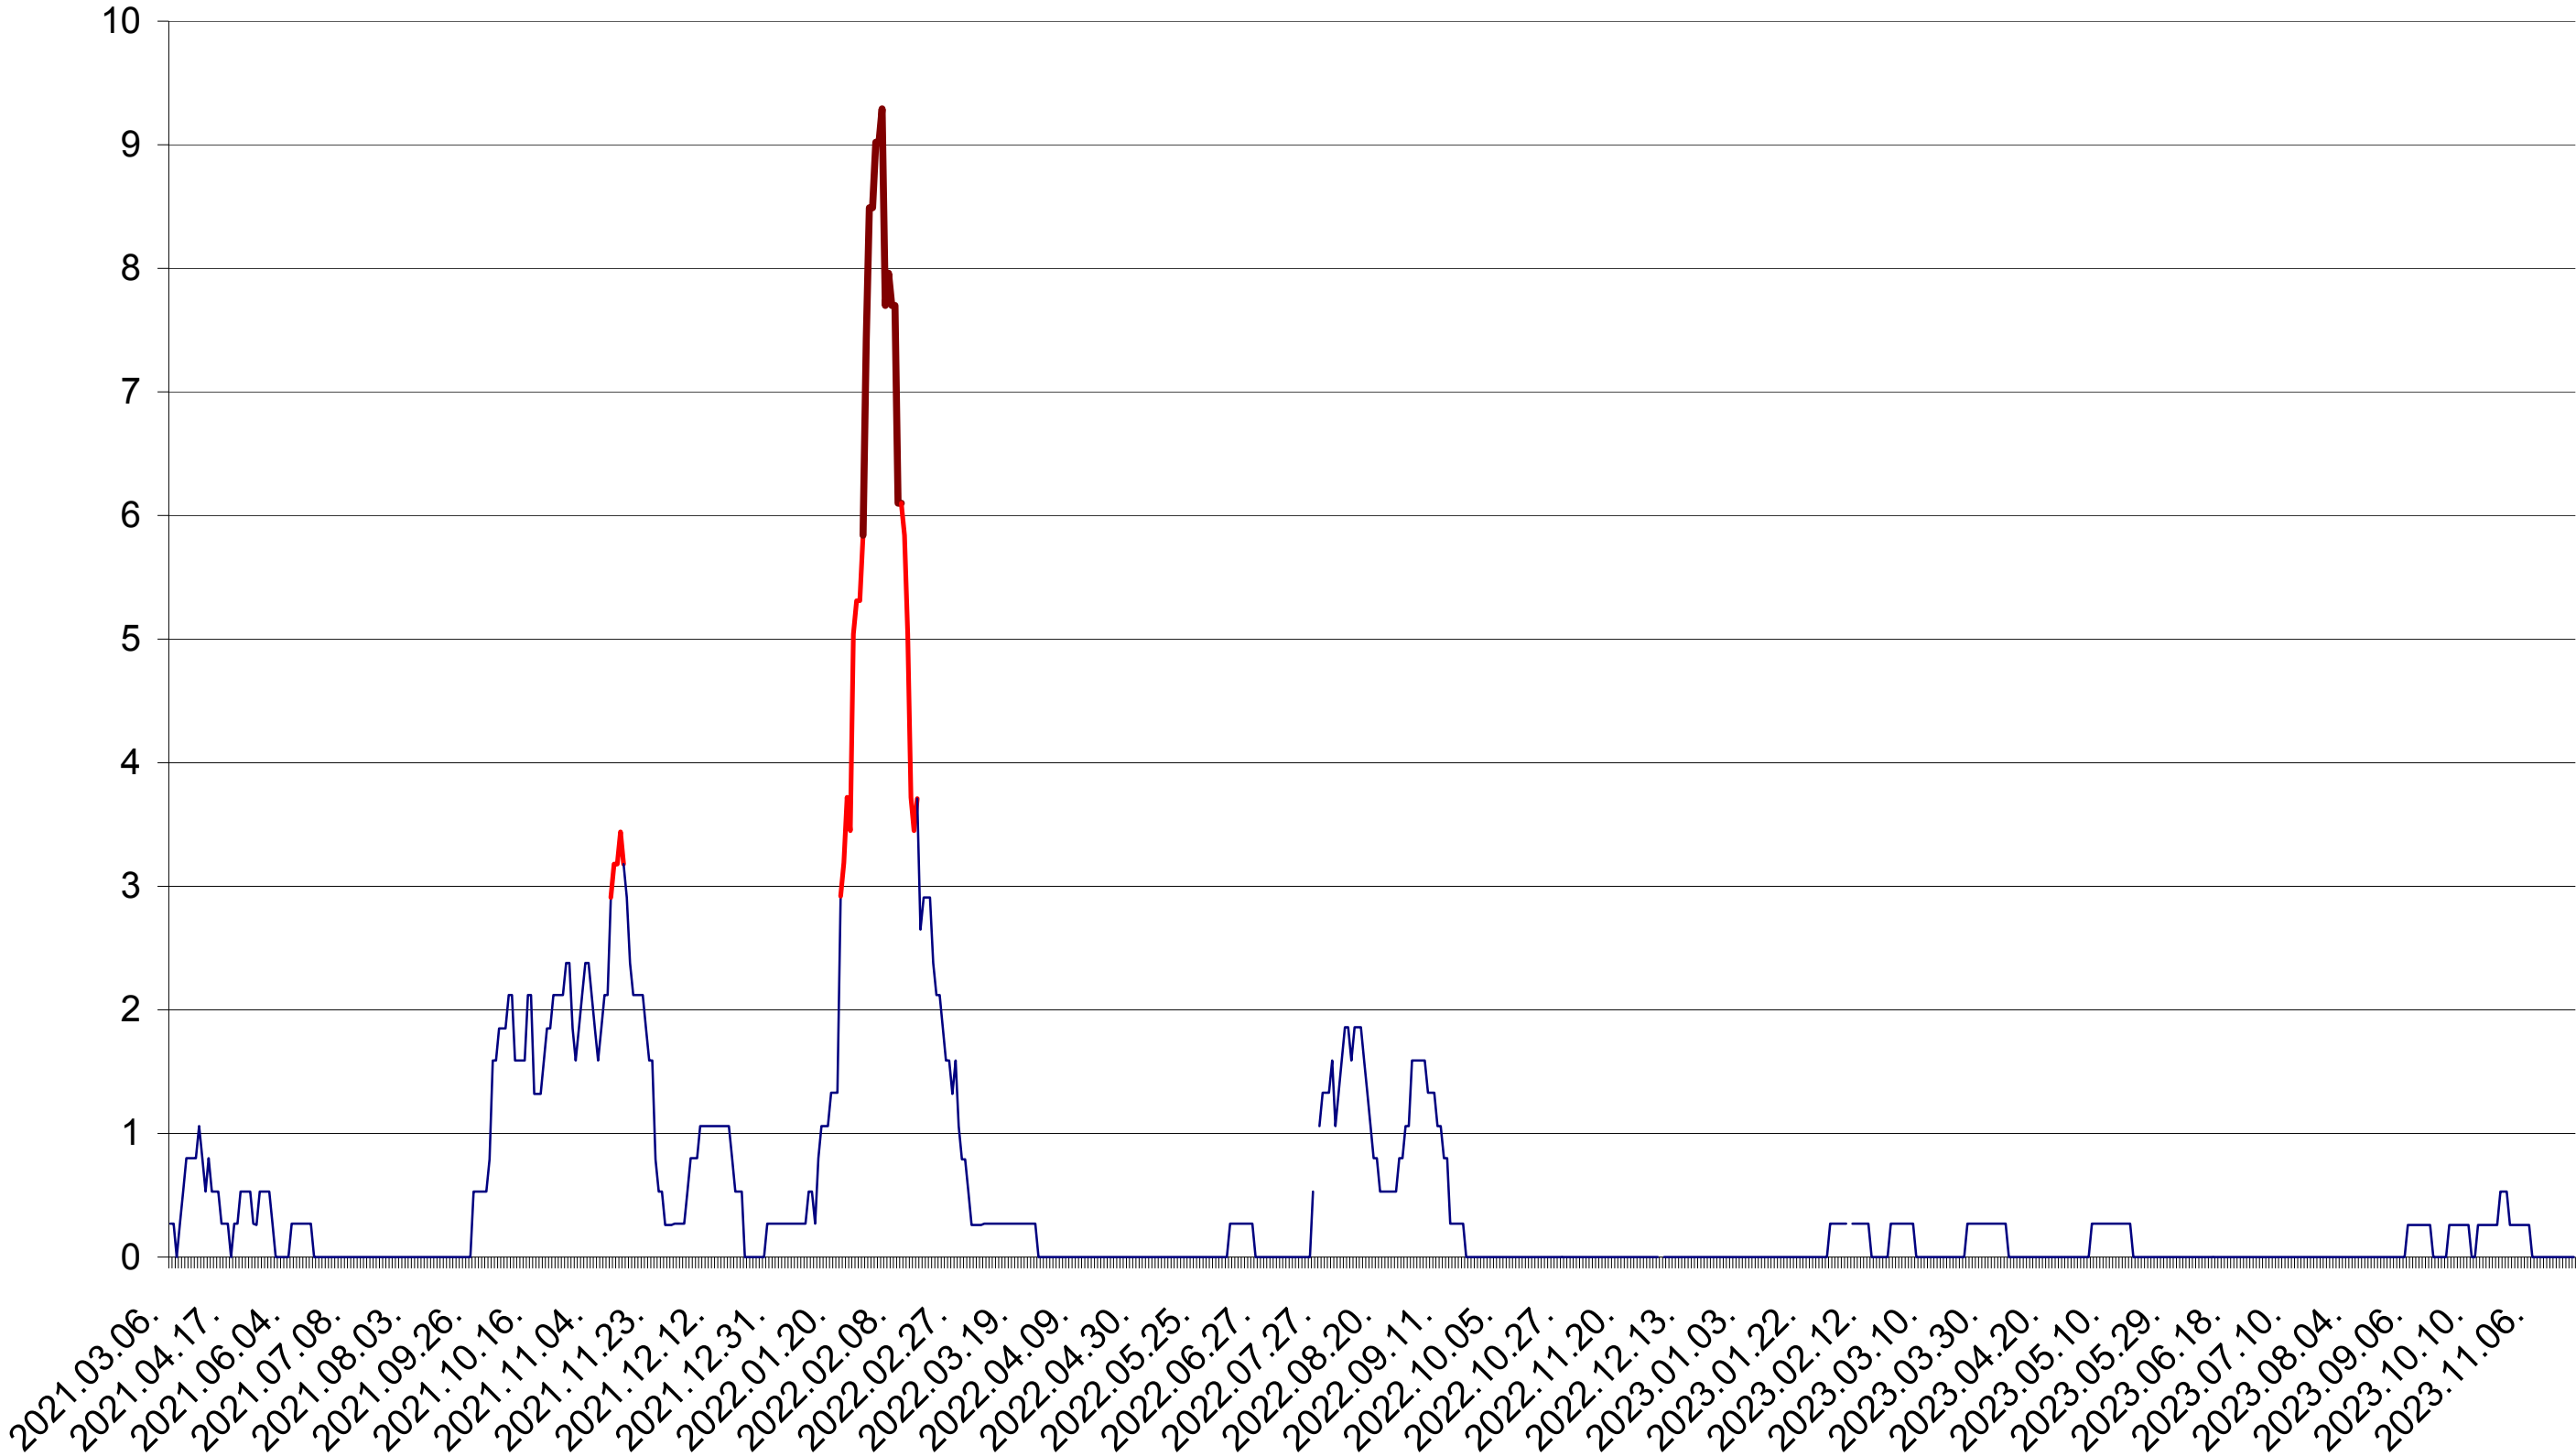

ORAȘ BĂLAN - Evolutia incidentei cumulate pe 14 zile la ‰ de locuitori
2021.03.07. - 2023.11.22.

BILBOR - Evolutia incidentei cumulate pe 14 zile la ‰ de locuitori
2021.03.07. - 2023.11.22.

ORAȘ BORSEC - Evolutia incidentei cumulate pe 14 zile la ‰ de locuitori
2021.03.07. - 2023.11.22.

ORAȘ CRISTURU SECUIESC - Evolutia incidentei cumulate pe 14 zile la ‰ de locuitori
2021.03.07. - 2023.11.22.

DĂNEȘTI - Evolutia incidentei cumulate pe 14 zile la ‰ de locuitori
2021.03.07. - 2023.11.22.

DÂRJIU - Evolutia incidentei cumulate pe 14 zile la ‰ de locuitori
2021.03.07. - 2023.11.22.

DEALU - Evolutia incidentei cumulate pe 14 zile la ‰ de locuitori
2021.03.07. - 2023.11.22.

DITRĂU - Evolutia incidentei cumulate pe 14 zile la ‰ de locuitori
2021.03.07. - 2023.11.22.

FELICENI - Evolutia incidentei cumulate pe 14 zile la ‰ de locuitori
2021.03.07. - 2023.11.22.

FRUMOASA - Evolutia incidentei cumulate pe 14 zile la ‰ de locuitori
2021.03.07. - 2023.11.22.

GĂLĂUȚAȘ - Evolutia incidentei cumulate pe 14 zile la ‰ de locuitori
2021.03.07. - 2023.11.22.