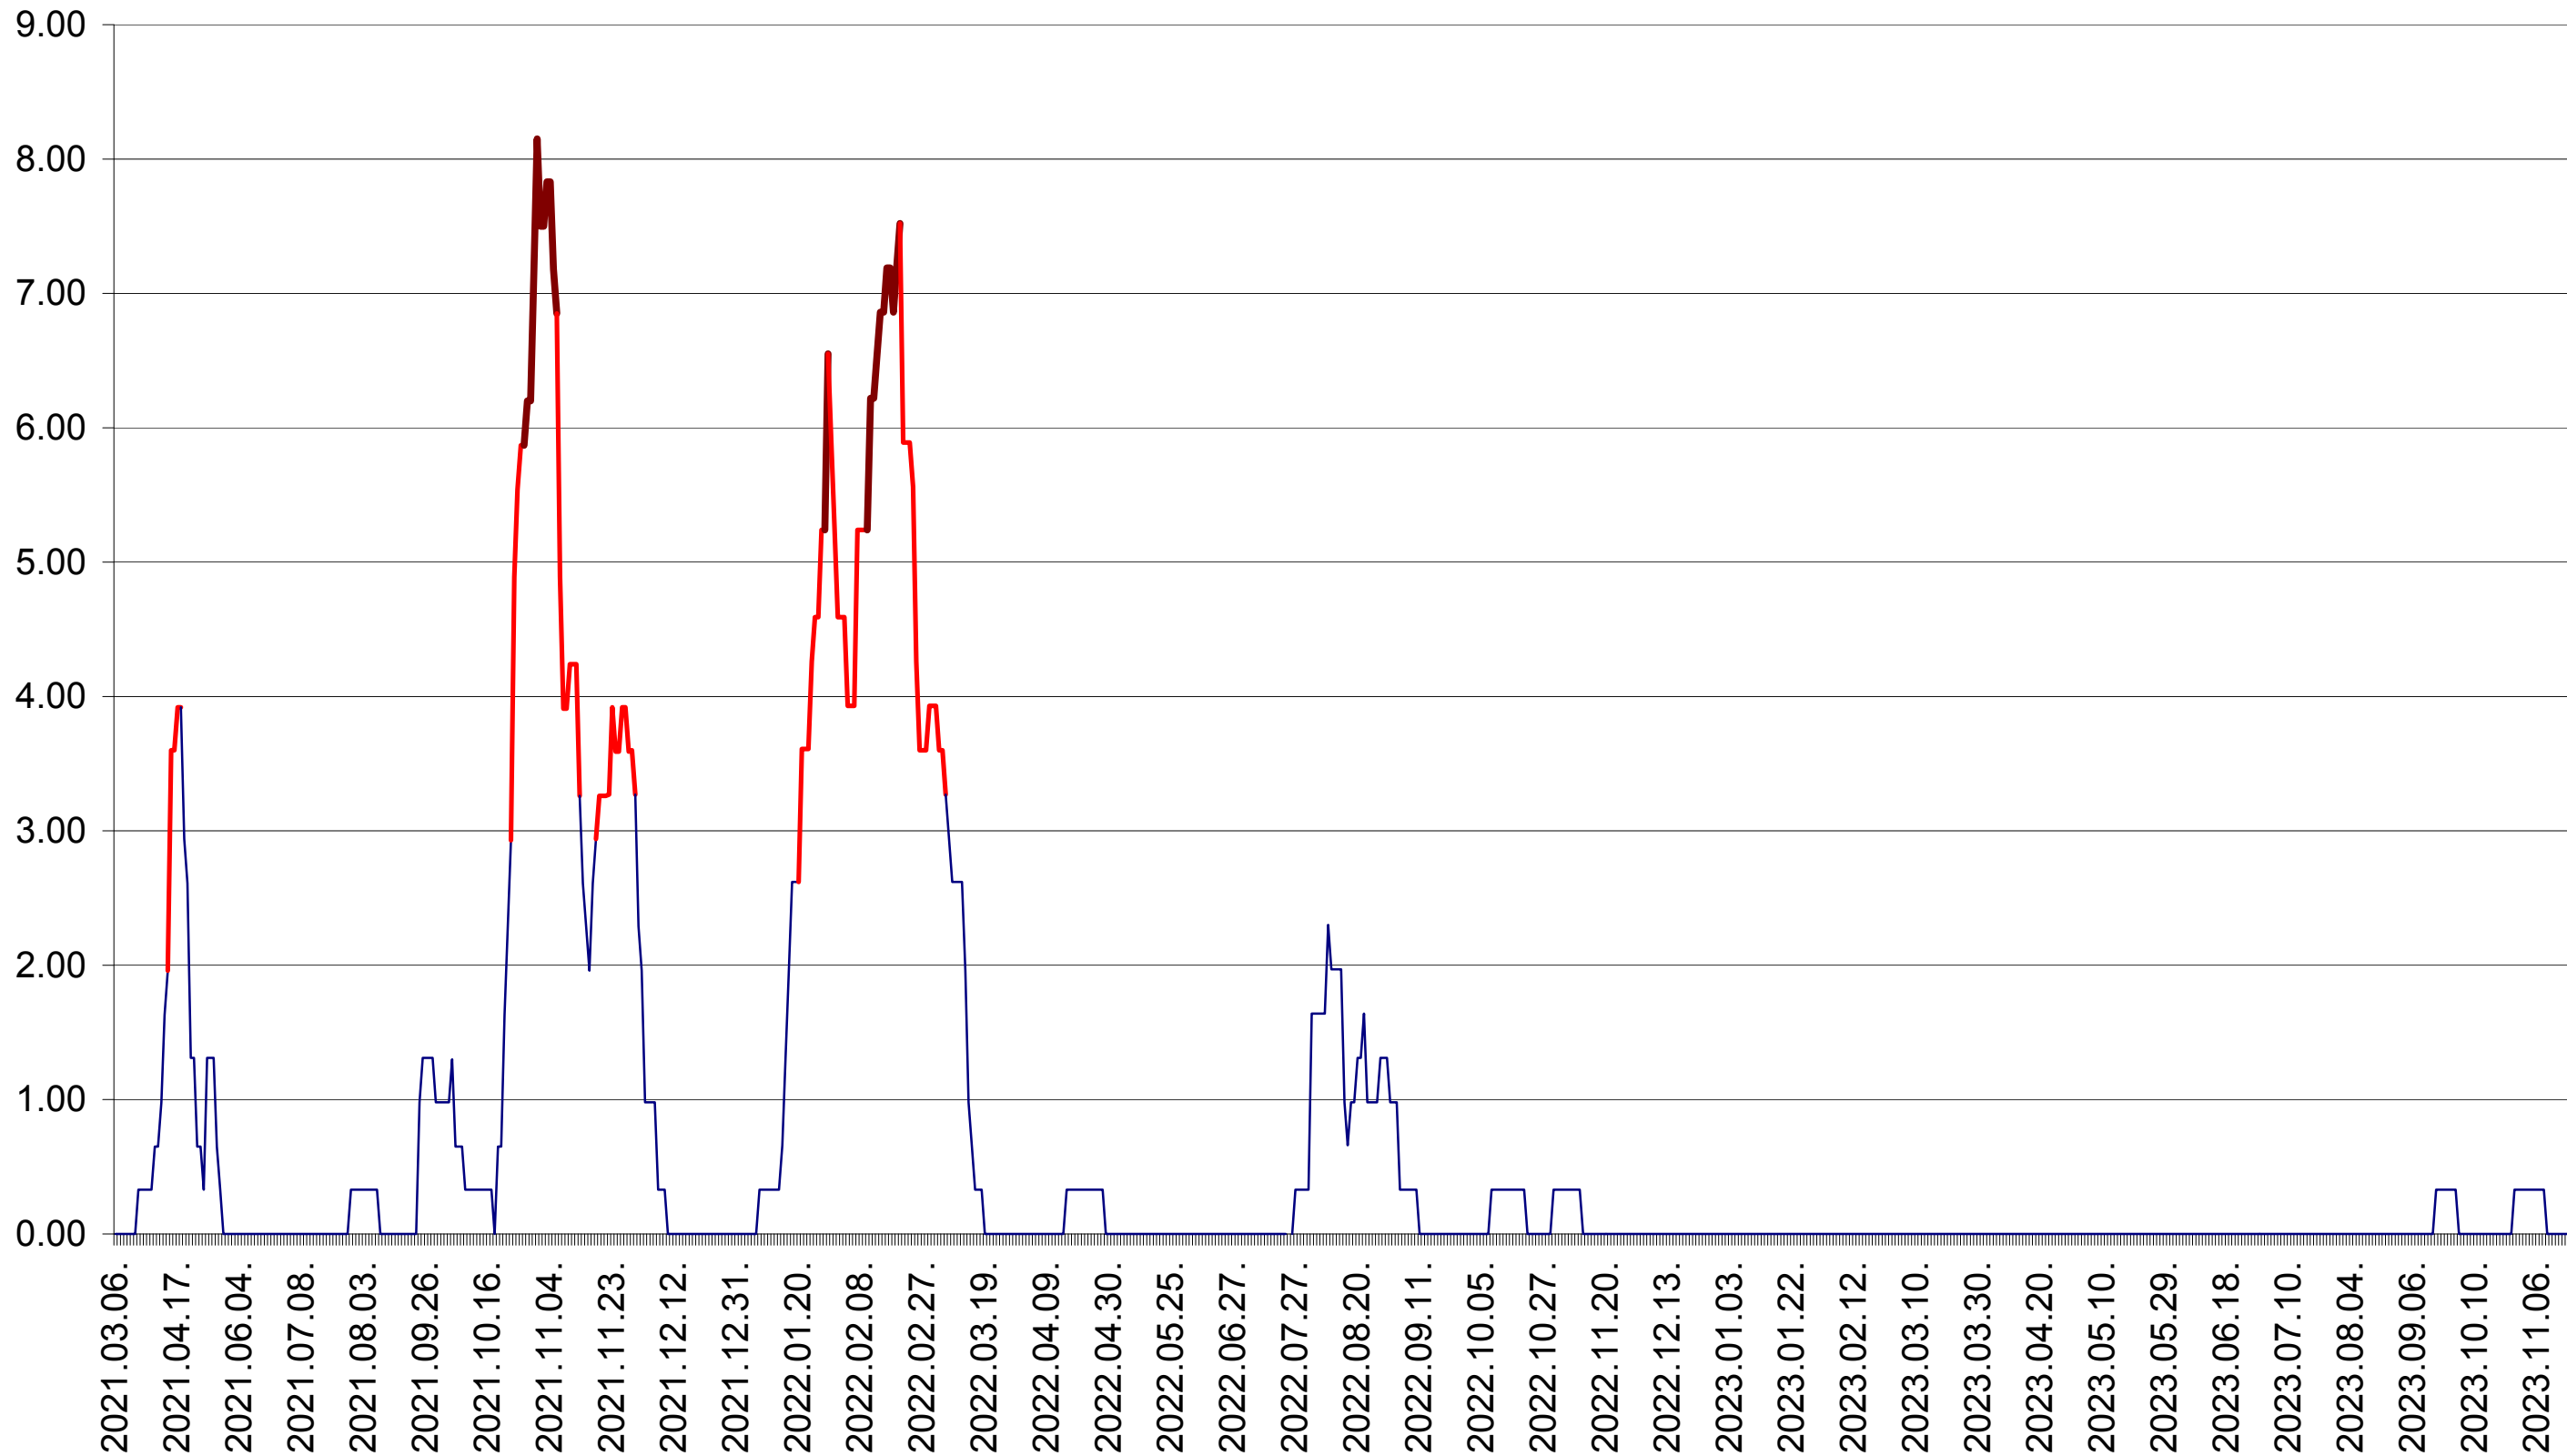

ATID - Evolutia incidentei cumulate pe 14 zile la ‰ de locuitori
2021.03.07. - 2023.11.22.

AVRĂMEȘTI - Evolutia incidentei cumulate pe 14 zile la ‰ de locuitori
2021.03.07. - 2023.11.22.

ORAȘ BĂILE TUȘNAD - Evolutia incidentei cumulate pe 14 zile la ‰ de locuitori
2021.03.07. - 2023.11.22.

ORAȘ BĂLAN - Evolutia incidentei cumulate pe 14 zile la ‰ de locuitori
2021.03.07. - 2023.11.22.

BILBOR - Evolutia incidentei cumulate pe 14 zile la ‰ de locuitori
2021.03.07. - 2023.11.22.

ORAȘ BORSEC - Evolutia incidentei cumulate pe 14 zile la ‰ de locuitori
2021.03.07. - 2023.11.22.

BRĂDEȘTI - Evolutia incidentei cumulate pe 14 zile la ‰ de locuitori
2021.03.07. - 2023.11.22.

CĂPÂLNIȚA - Evolutia incidentei cumulate pe 14 zile la ‰ de locuitori
2021.03.07. - 2023.11.22.

CÂRȚA - Evolutia incidentei cumulate pe 14 zile la ‰ de locuitori
2021.03.07. - 2023.11.22.