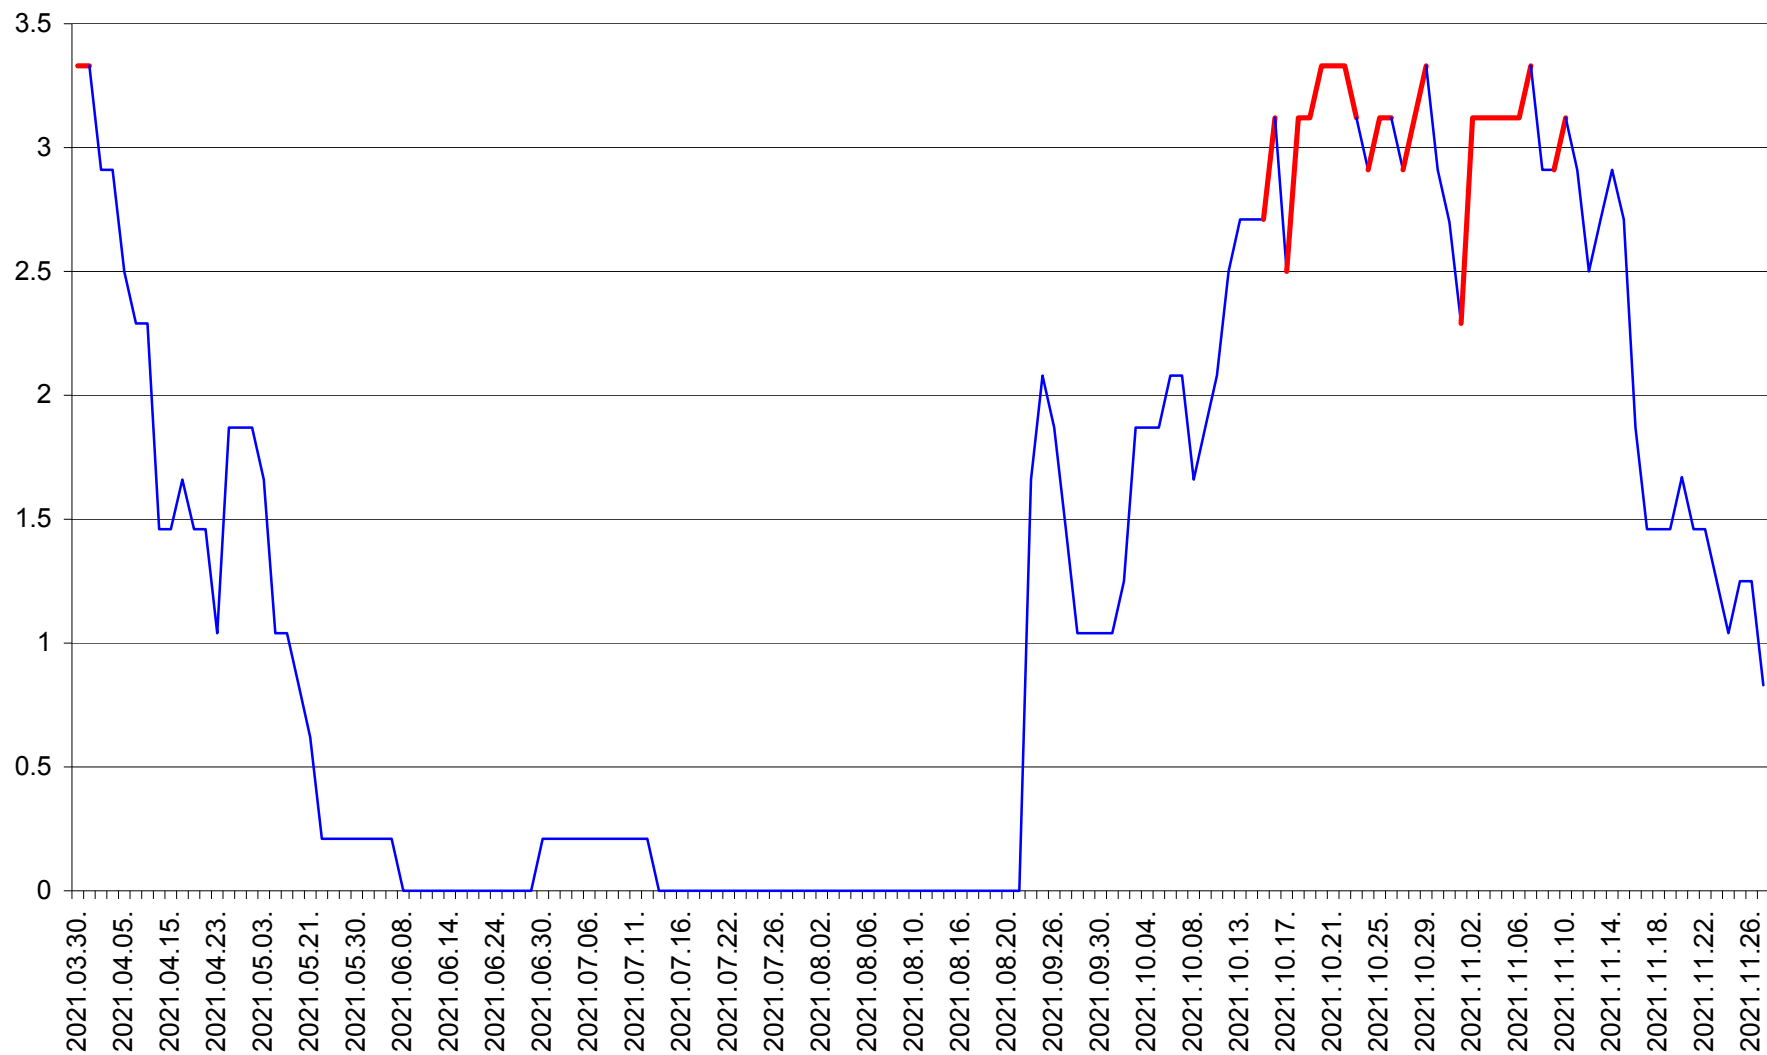

LELICENI - Evolutia incidentei cumulate pe 14 zile la ‰ de locuitori
2021.03.30. - 2021.11.27.

LUETA - Evolutia incidentei cumulate pe 14 zile la ‰ de locuitori
2021.03.30. - 2021.11.27.

LUNCA DE JOS - Evolutia incidentei cumulate pe 14 zile la % de locuitori
2021.03.30. - 2021.11.27.

LUNCA DE SUS - Evolutia incidentei cumulate pe 14 zile la ‰ de locuitori
2021.03.30. - 2021.11.27.

LUPENI - Evolutia incidentei cumulate pe 14 zile la ‰ de locuitori
2021.03.30. - 2021.11.27.

MĂDĂRAȘ - Evolutia incidentei cumulate pe 14 zile la ‰ de locuitori
2021.03.30. - 2021.11.27.