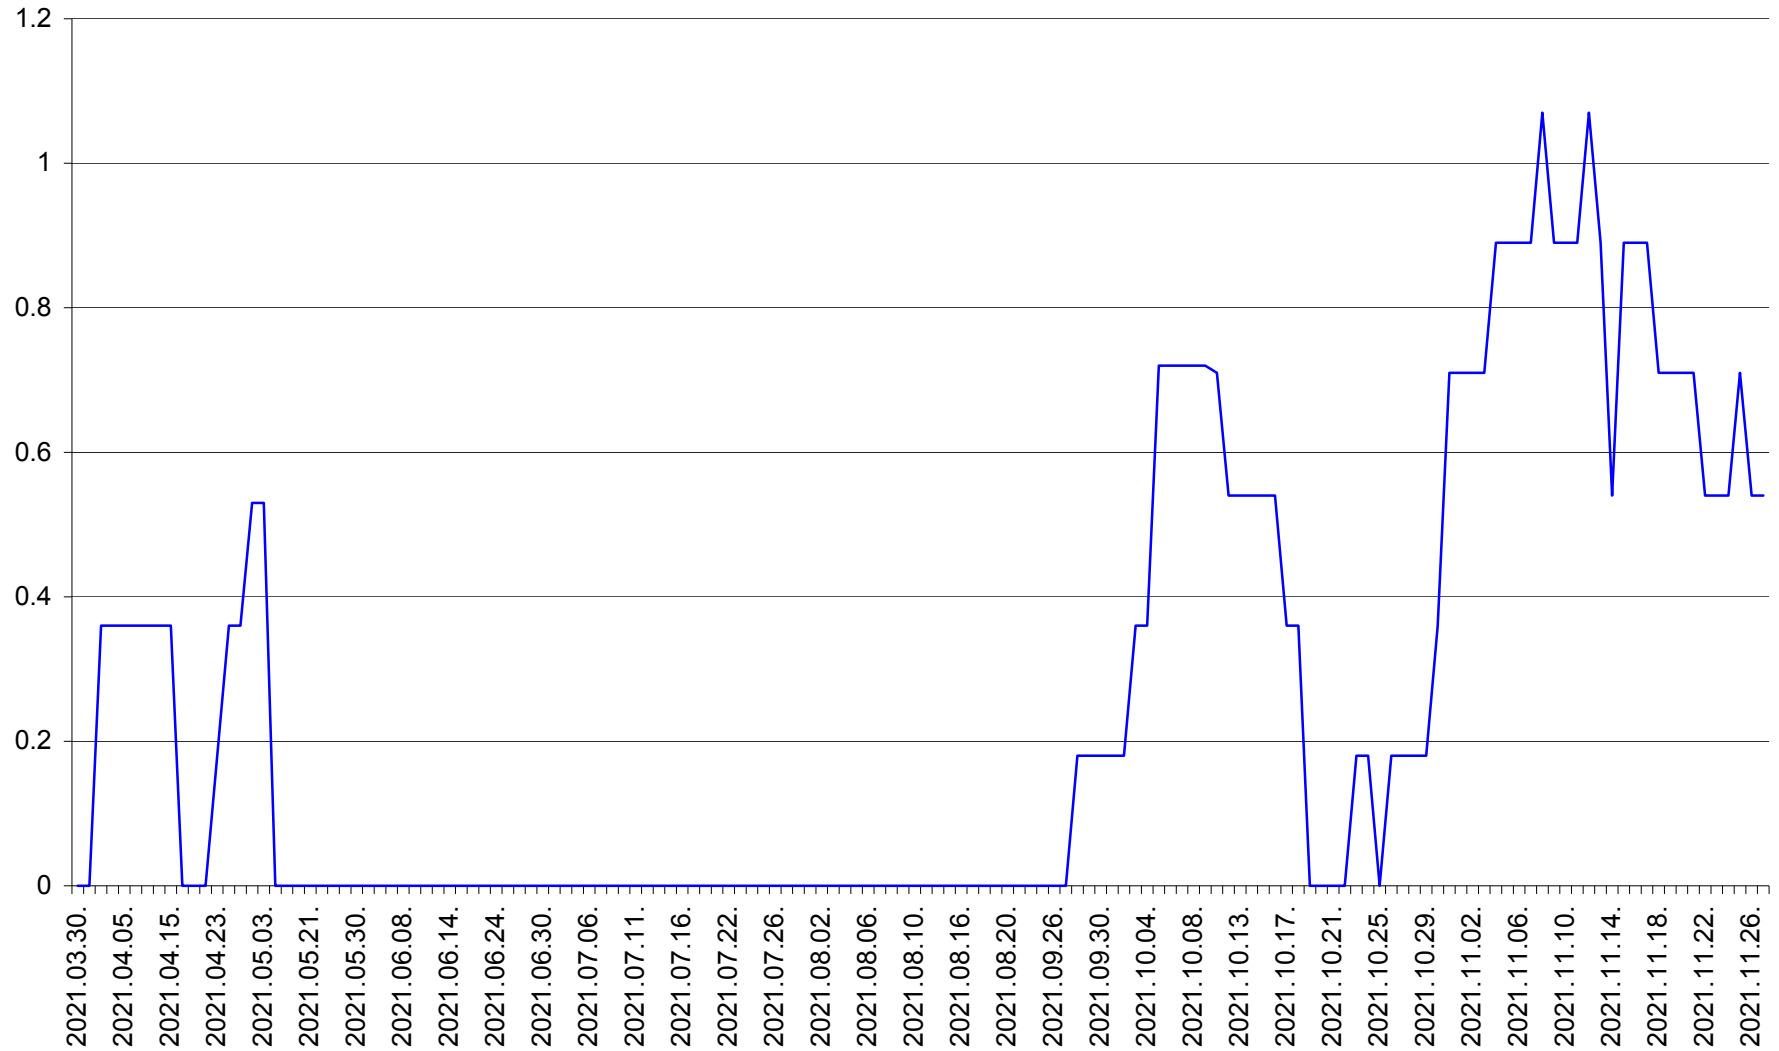

FELICENI - Evolutia incidentei cumulate pe 14 zile la % de locuitori
2021.03.30. - 2021.11.27.

FRUMOASA - Evolutia incidentei cumulate pe 14 zile la ‰ de locuitori
2021.03.30. - 2021.11.27.

GĂLĂUȚAȘ - Evolutia incidentei cumulate pe 14 zile la ‰ de locuitori
2021.03.30. - 2021.11.27.

MUNICIPIUL GHEORGHENI - Evolutia incidentei cumulate pe 14 zile la % de locuitori
2021.03.30. - 2021.11.27.

JOSENI - Evolutia incidentei cumulate pe 14 zile la ‰ de locuitori
2021.03.30. - 2021.11.27.

LĂZAREA - Evolutia incidentei cumulate pe 14 zile la % de locuitori
2021.03.30. - 2021.11.27.

LELICENI - Evolutia incidentei cumulate pe 14 zile la ‰ de locuitori
2021.03.30. - 2021.11.27.

LUETA - Evolutia incidentei cumulate pe 14 zile la ‰ de locuitori
2021.03.30. - 2021.11.27.

LUNCA DE JOS - Evolutia incidentei cumulate pe 14 zile la % de locuitori
2021.03.30. - 2021.11.27.