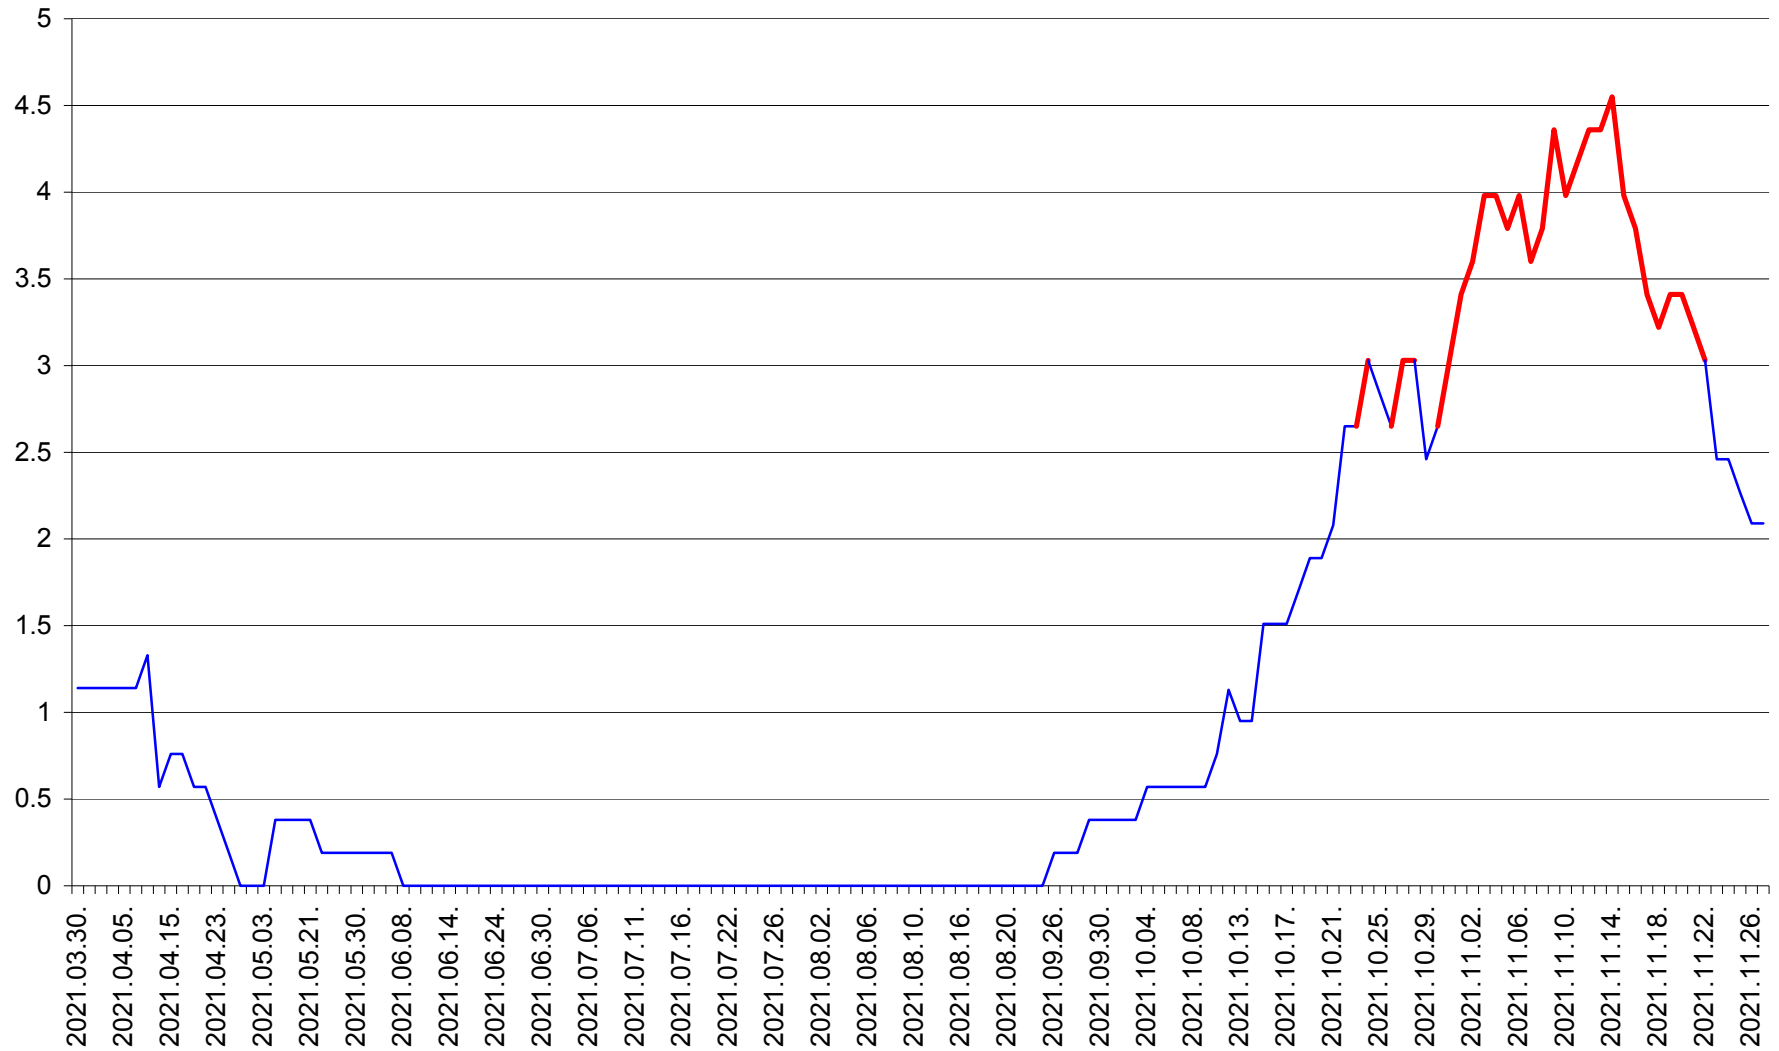

TOMEȘTI - Evolutia incidentei cumulate pe 14 zile la ‰ de locuitori
2021.03.30. - 2021.11.27.