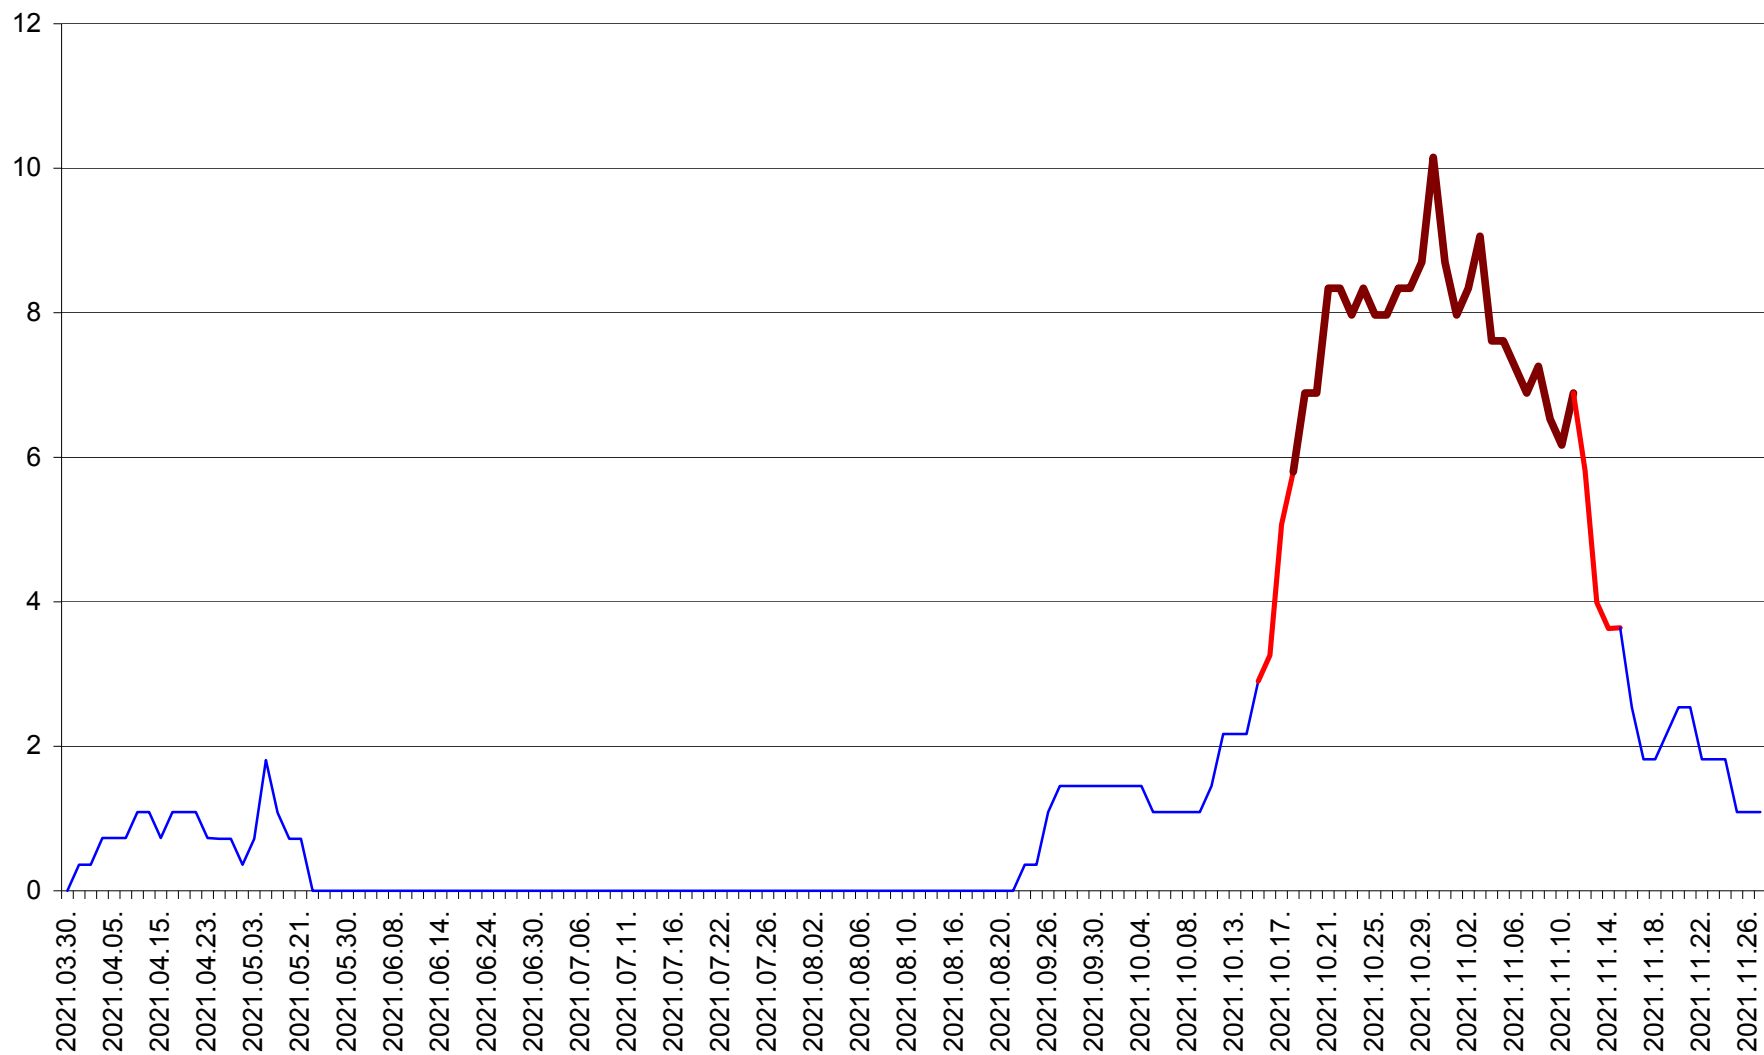

MĂRTINIȘ - Evolutia incidentei cumulate pe 14 zile la % de locuitori
2021.03.30. - 2021.11.27.

MEREȘTI - Evolutia incidentei cumulate pe 14 zile la ‰ de locuitori
2021.03.30. - 2021.11.27.

MUNICIPIUL MIERCUREA-CIUC - Evolutia incidentei cumulate pe 14 zile la ‰ de locuitori
2021.03.30. - 2021.11.27.

MIHĂILENI - Evolutia incidentei cumulate pe 14 zile la ‰ de locuitori
2021.03.30. - 2021.11.27.

MUGENI - Evolutia incidentei cumulate pe 14 zile la ‰ de locuitori
2021.03.30. - 2021.11.27.

OCLAND - Evolutia incidentei cumulate pe 14 zile la ‰ de locuitori
2021.03.30. - 2021.11.27.