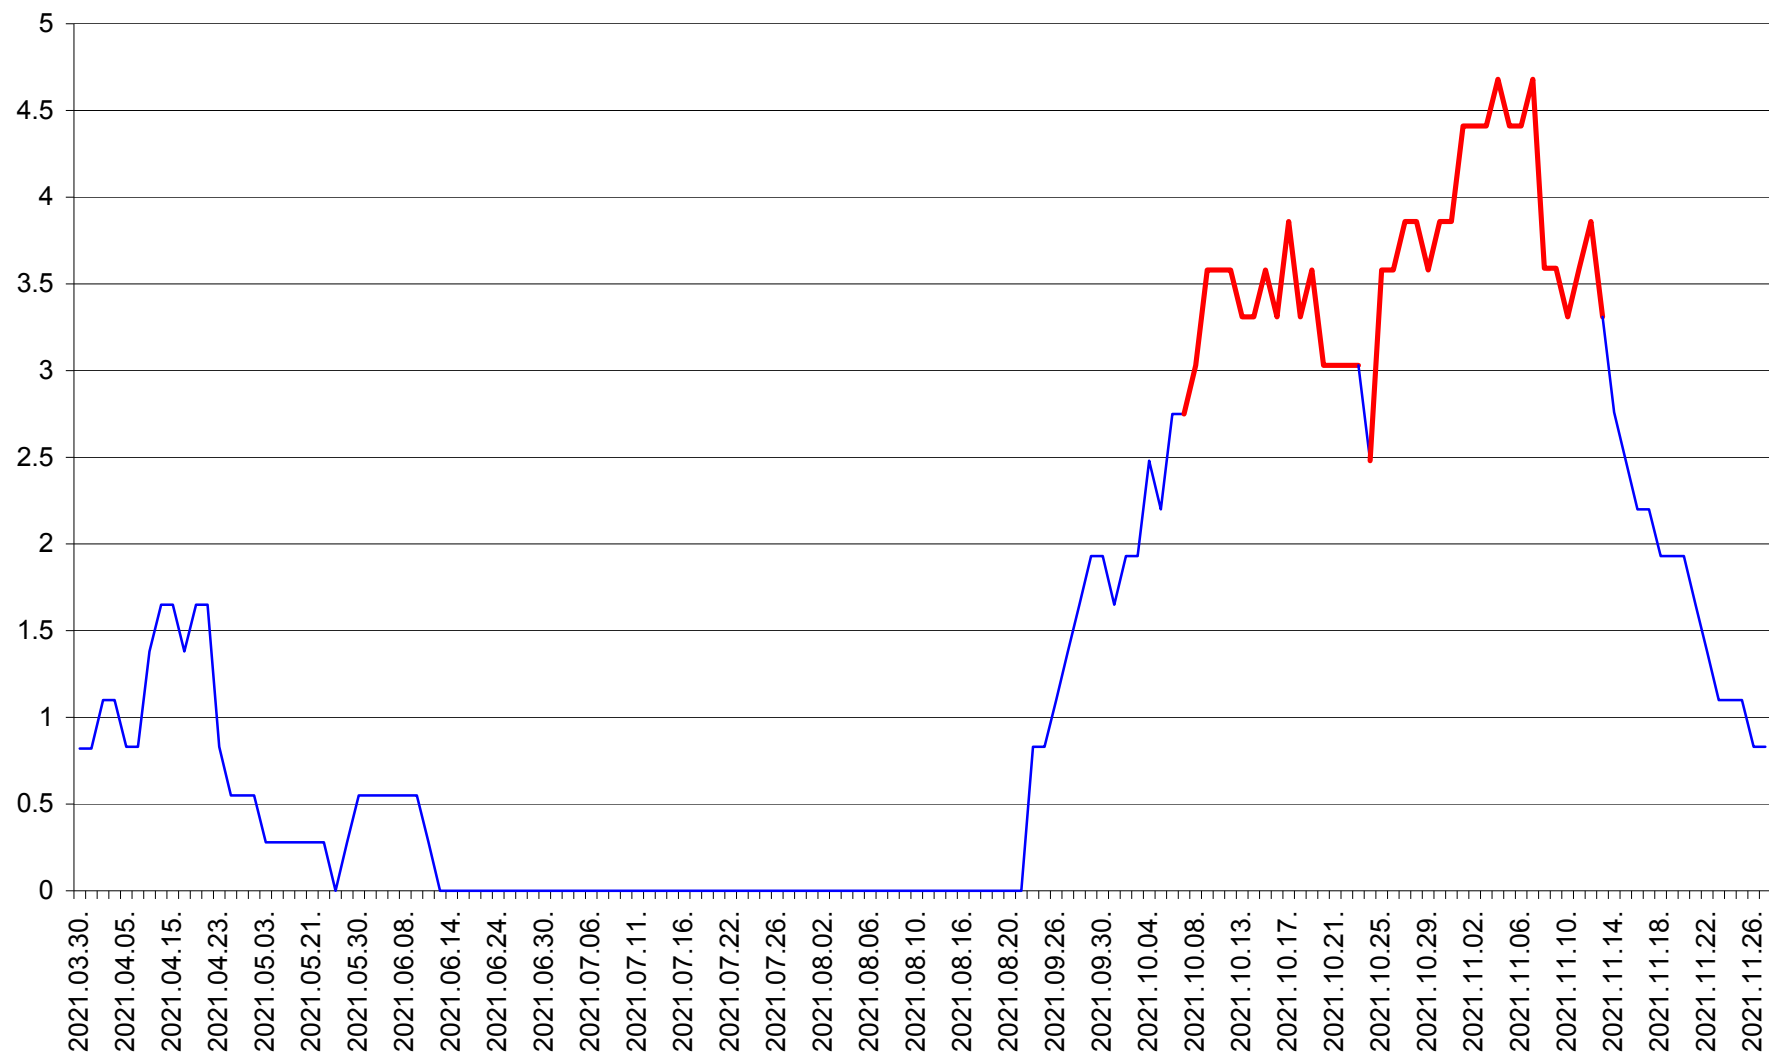

SÂNCRĂIENI - Evolutia incidentei cumulate pe 14 zile la ‰ de locuitori
2021.03.30. - 2021.11.27.

SÂNDOMINIC - Evolutia incidentei cumulate pe 14 zile la ‰ de locuitori
2021.03.30. - 2021.11.27.

SÂNMARTIN - Evolutia incidentei cumulate pe 14 zile la ‰ de locuitori
2021.03.30. - 2021.11.27.

SÂNSIMION - Evolutia incidentei cumulate pe 14 zile la ‰ de locuitori
2021.03.30. - 2021.11.27.

SÂNTIMBRU - Evolutia incidentei cumulate pe 14 zile la ‰ de locuitori
2021.03.30. - 2021.11.27.

SĂRMAȘ - Evolutia incidentei cumulate pe 14 zile la ‰ de locuitori
2021.03.30. - 2021.11.27.