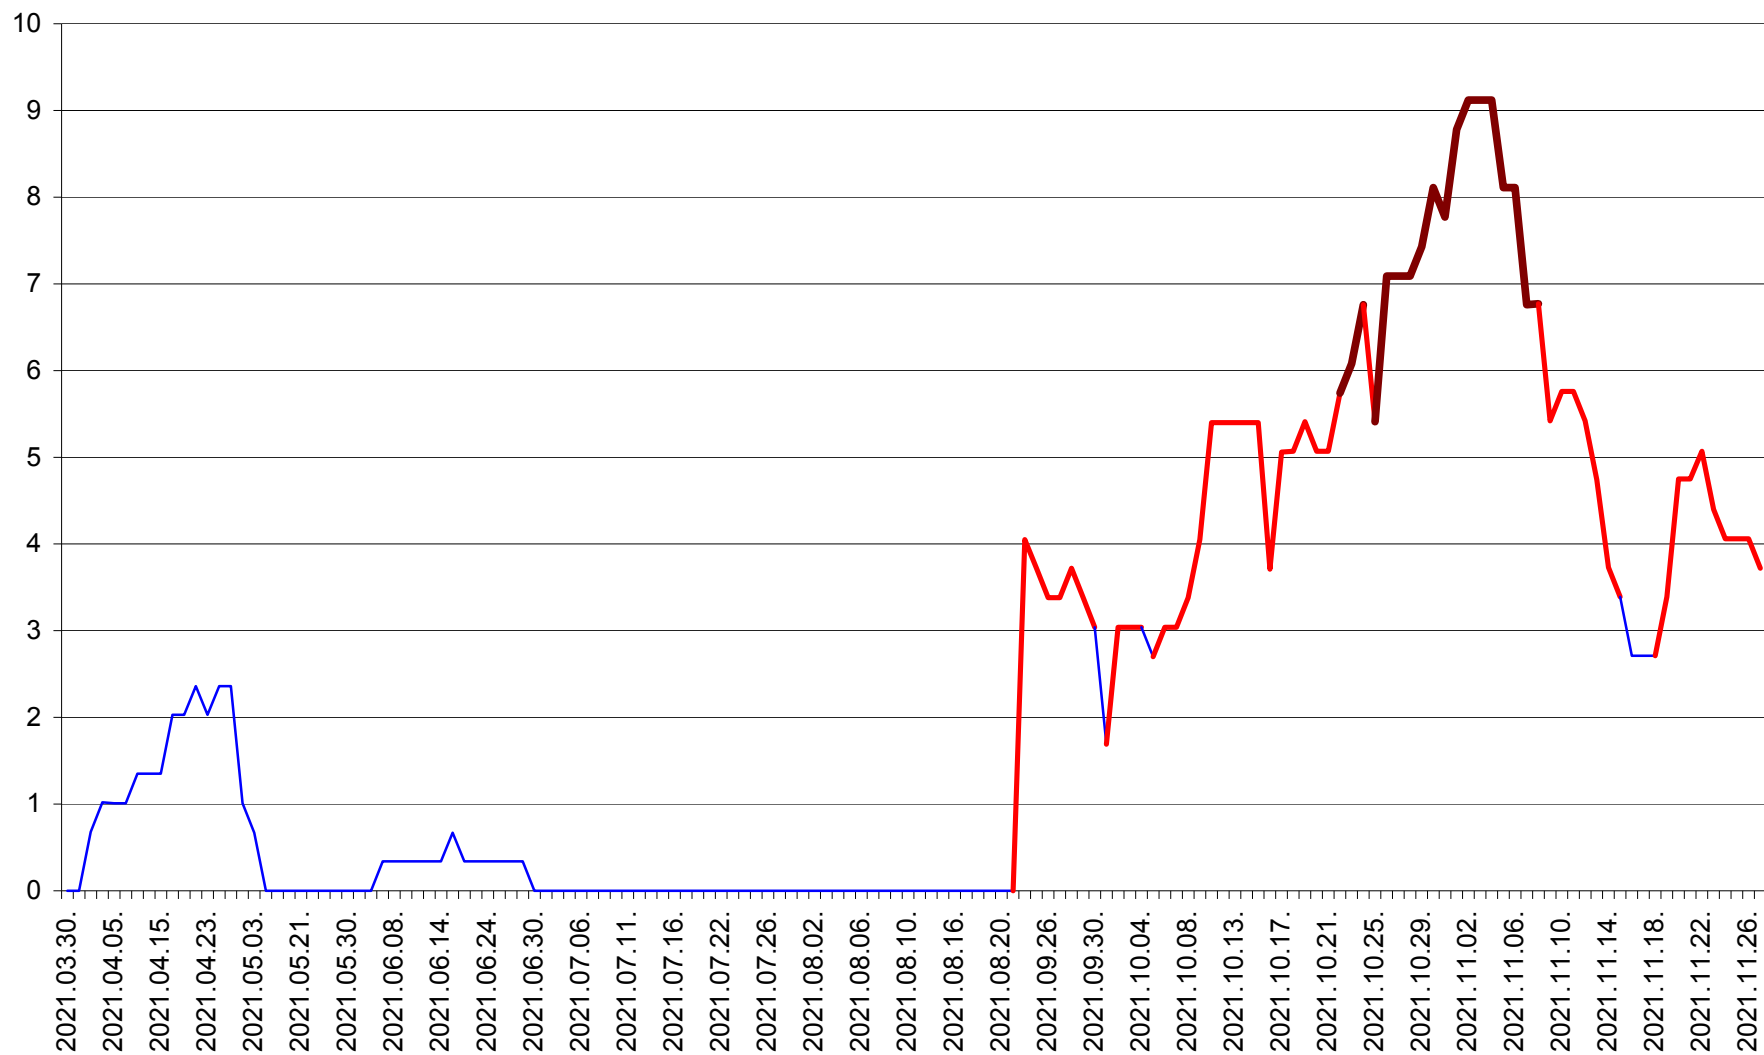

MEREȘTI - Evolutia incidentei cumulate pe 14 zile la ‰ de locuitori
2021.03.30. - 2021.11.27.