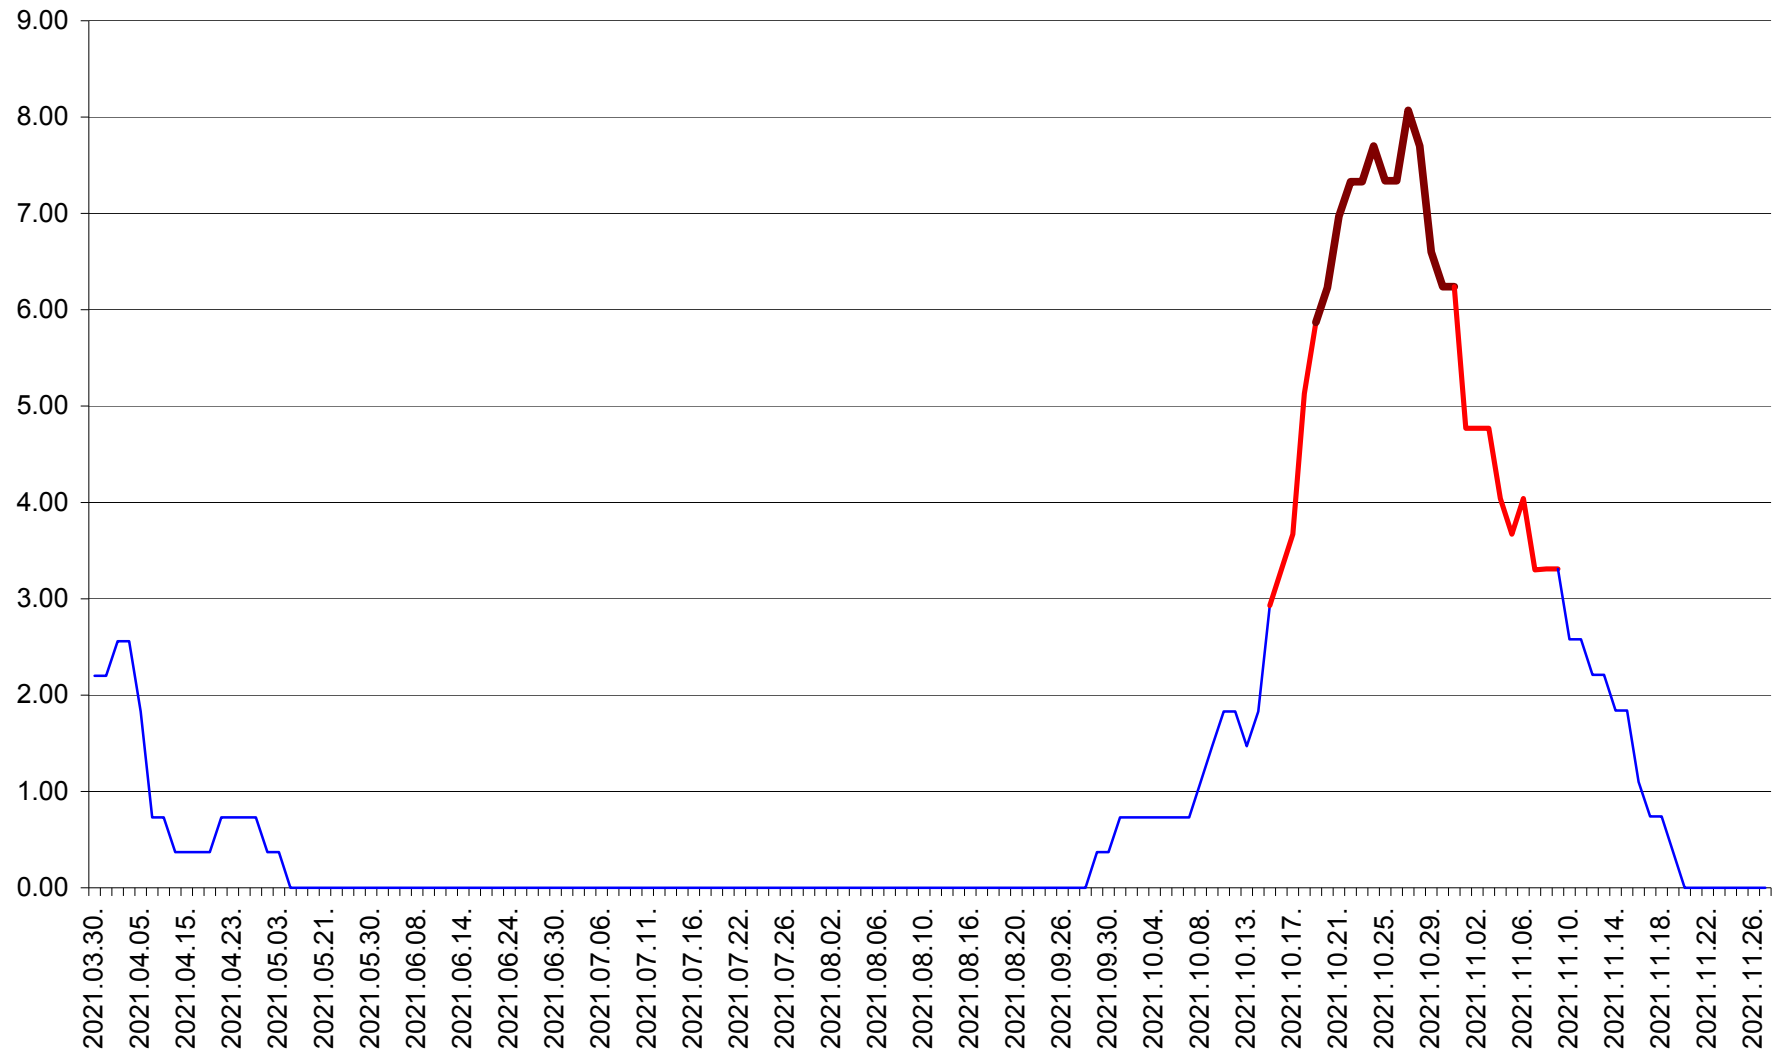

ATID - Evolutia incidentei cumulate pe 14 zile la ‰ de locuitori
2021.03.30. - 2021.11.27.

AVRĂMEȘTI - Evolutia incidentei cumulate pe 14 zile la ‰ de locuitori
2021.03.30. - 2021.11.27.

ORAȘ BĂILE TUȘNAD - Evolutia incidentei cumulate pe 14 zile la ‰ de locuitori
2021.03.30. - 2021.11.27.

ORAȘ BĂLAN - Evolutia incidentei cumulate pe 14 zile la ‰ de locuitori
2021.03.30. - 2021.11.27.

BILBOR - Evolutia incidentei cumulate pe 14 zile la ‰ de locuitori
2021.03.30. - 2021.11.27.

ORAȘ BORSEC - Evolutia incidentei cumulate pe 14 zile la ‰ de locuitori
2021.03.30. - 2021.11.27.

BRĂDEȘTI - Evolutia incidentei cumulate pe 14 zile la ‰ de locuitori
2021.03.30. - 2021.11.27.

CĂPÂLNIȚA - Evolutia incidentei cumulate pe 14 zile la ‰ de locuitori
2021.03.30. - 2021.11.27.

CÂRȚA - Evolutia incidentei cumulate pe 14 zile la ‰ de locuitori
2021.03.30. - 2021.11.27.