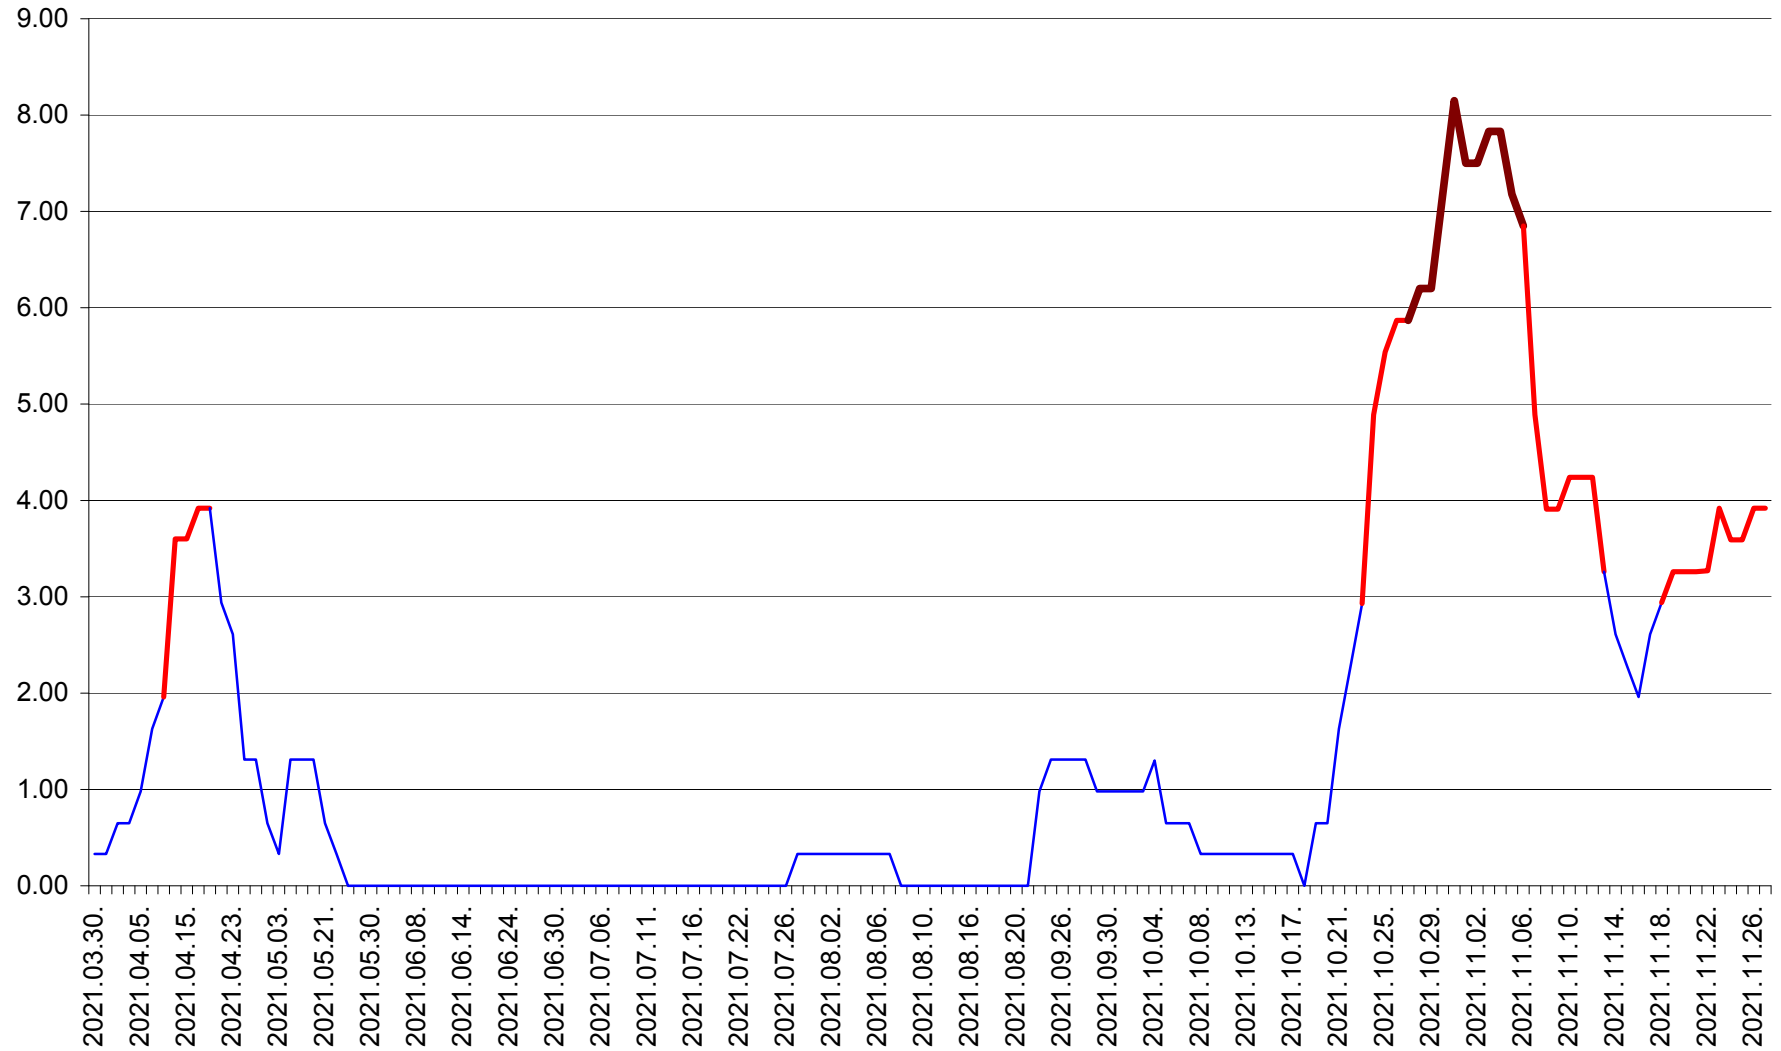

ATID - Evolutia incidentei cumulate pe 14 zile la ‰ de locuitori
2021.03.30. - 2021.11.27.

AVRĂMEȘTI - Evolutia incidentei cumulate pe 14 zile la ‰ de locuitori
2021.03.30. - 2021.11.27.

ORAȘ BĂILE TUȘNAD - Evolutia incidentei cumulate pe 14 zile la ‰ de locuitori
2021.03.30. - 2021.11.27.

ORAȘ BĂLAN - Evolutia incidentei cumulate pe 14 zile la ‰ de locuitori
2021.03.30. - 2021.11.27.

BILBOR - Evolutia incidentei cumulate pe 14 zile la ‰ de locuitori
2021.03.30. - 2021.11.27.

ORAȘ BORSEC - Evolutia incidentei cumulate pe 14 zile la ‰ de locuitori
2021.03.30. - 2021.11.27.

BRĂDEȘTI - Evolutia incidentei cumulate pe 14 zile la ‰ de locuitori
2021.03.30. - 2021.11.27.

CĂPÂLNIȚA - Evolutia incidentei cumulate pe 14 zile la ‰ de locuitori
2021.03.30. - 2021.11.27.

CÂRȚA - Evolutia incidentei cumulate pe 14 zile la ‰ de locuitori
2021.03.30. - 2021.11.27.