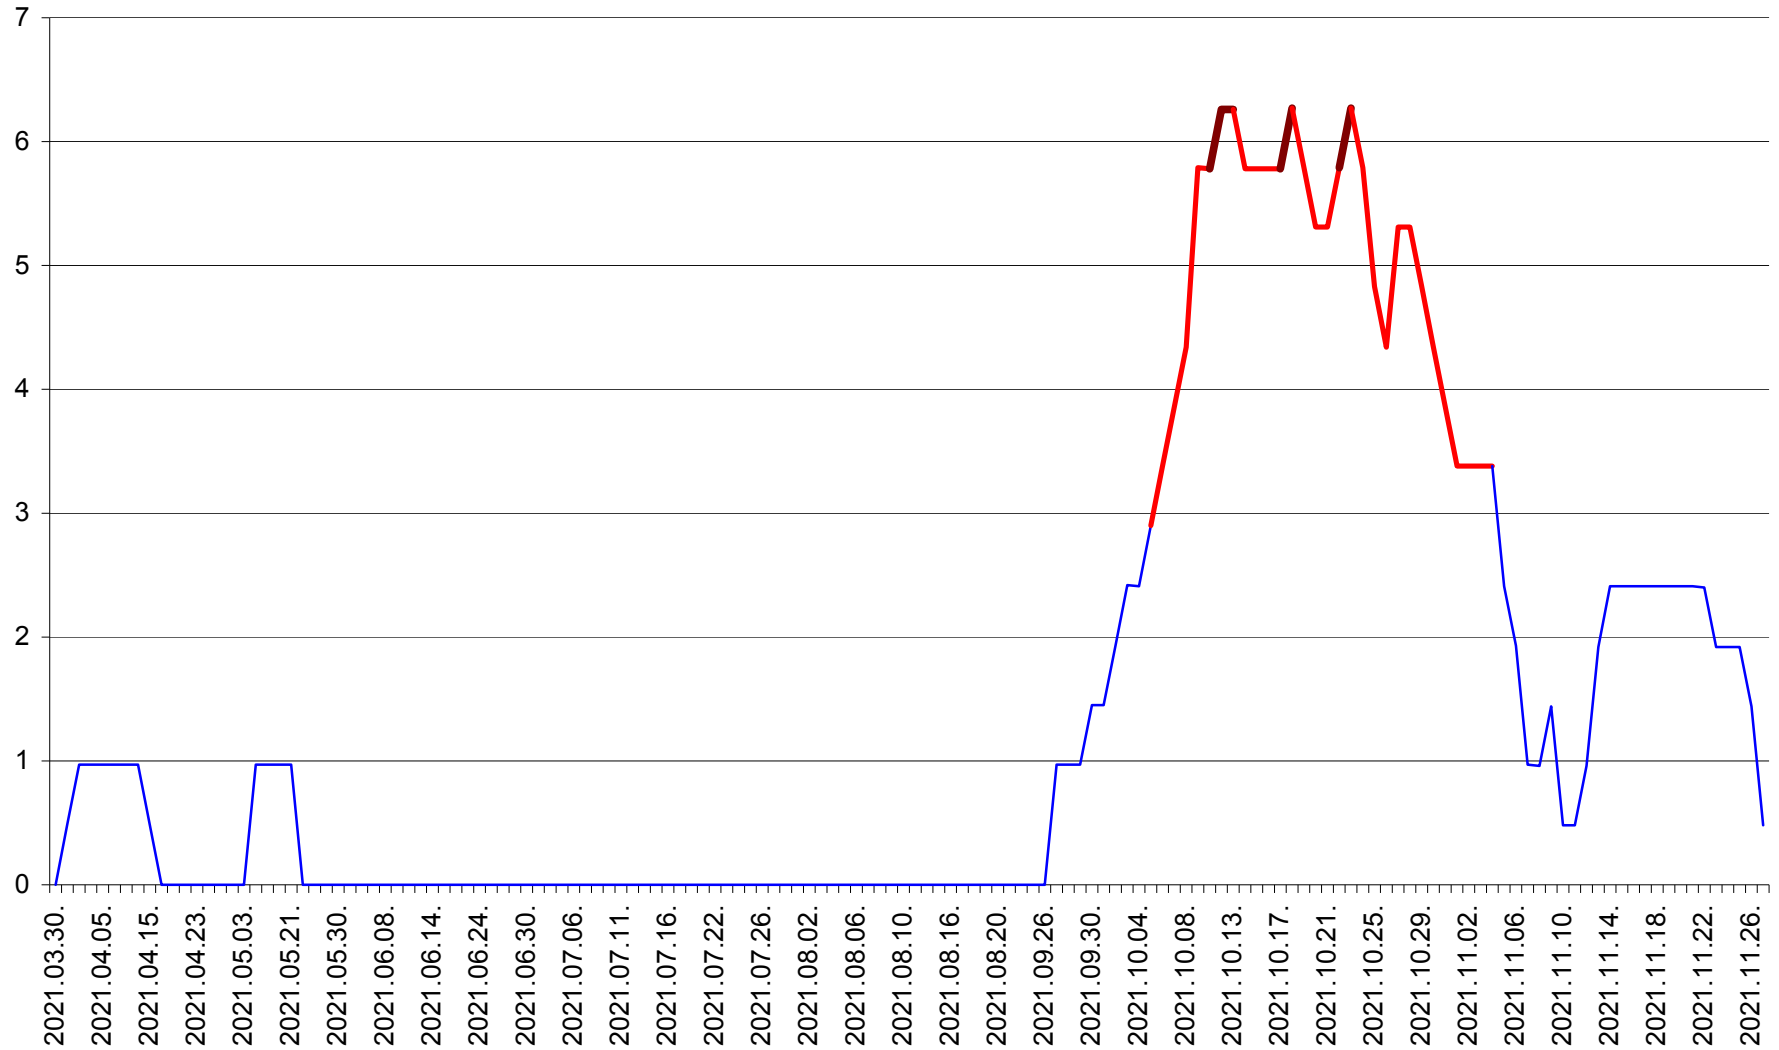

PLĂIEȘII DE JOS - Evolutia incidentei cumulate pe 14 zile la ‰ de locuitori
2021.03.30. - 2021.11.27.