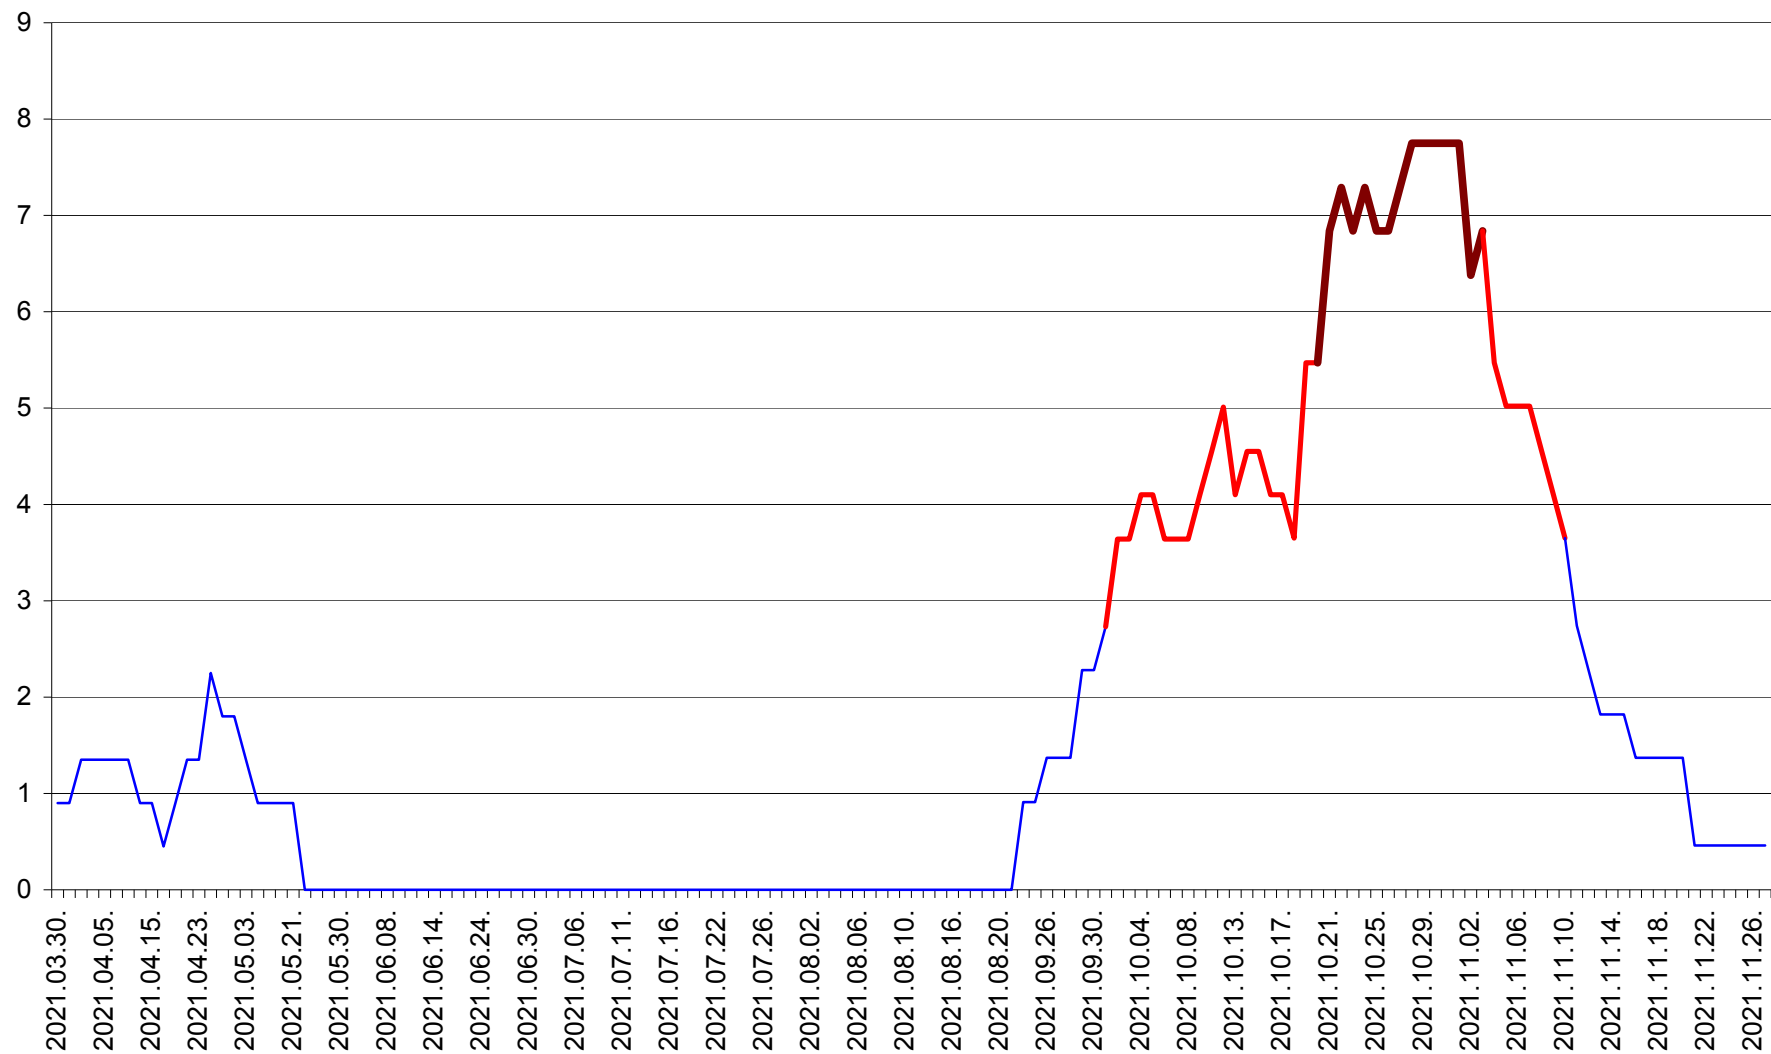

SÂNCRĂIENI - Evolutia incidentei cumulate pe 14 zile la ‰ de locuitori
2021.03.30. - 2021.11.27.

SÂNDOMINIC - Evolutia incidentei cumulate pe 14 zile la ‰ de locuitori
2021.03.30. - 2021.11.27.

SÂNMARTIN - Evolutia incidentei cumulate pe 14 zile la ‰ de locuitori
2021.03.30. - 2021.11.27.

SÂNSIMION - Evolutia incidentei cumulate pe 14 zile la ‰ de locuitori
2021.03.30. - 2021.11.27.

SÂNTIMBRU - Evolutia incidentei cumulate pe 14 zile la ‰ de locuitori
2021.03.30. - 2021.11.27.

SĂRMAȘ - Evolutia incidentei cumulate pe 14 zile la ‰ de locuitori
2021.03.30. - 2021.11.27.