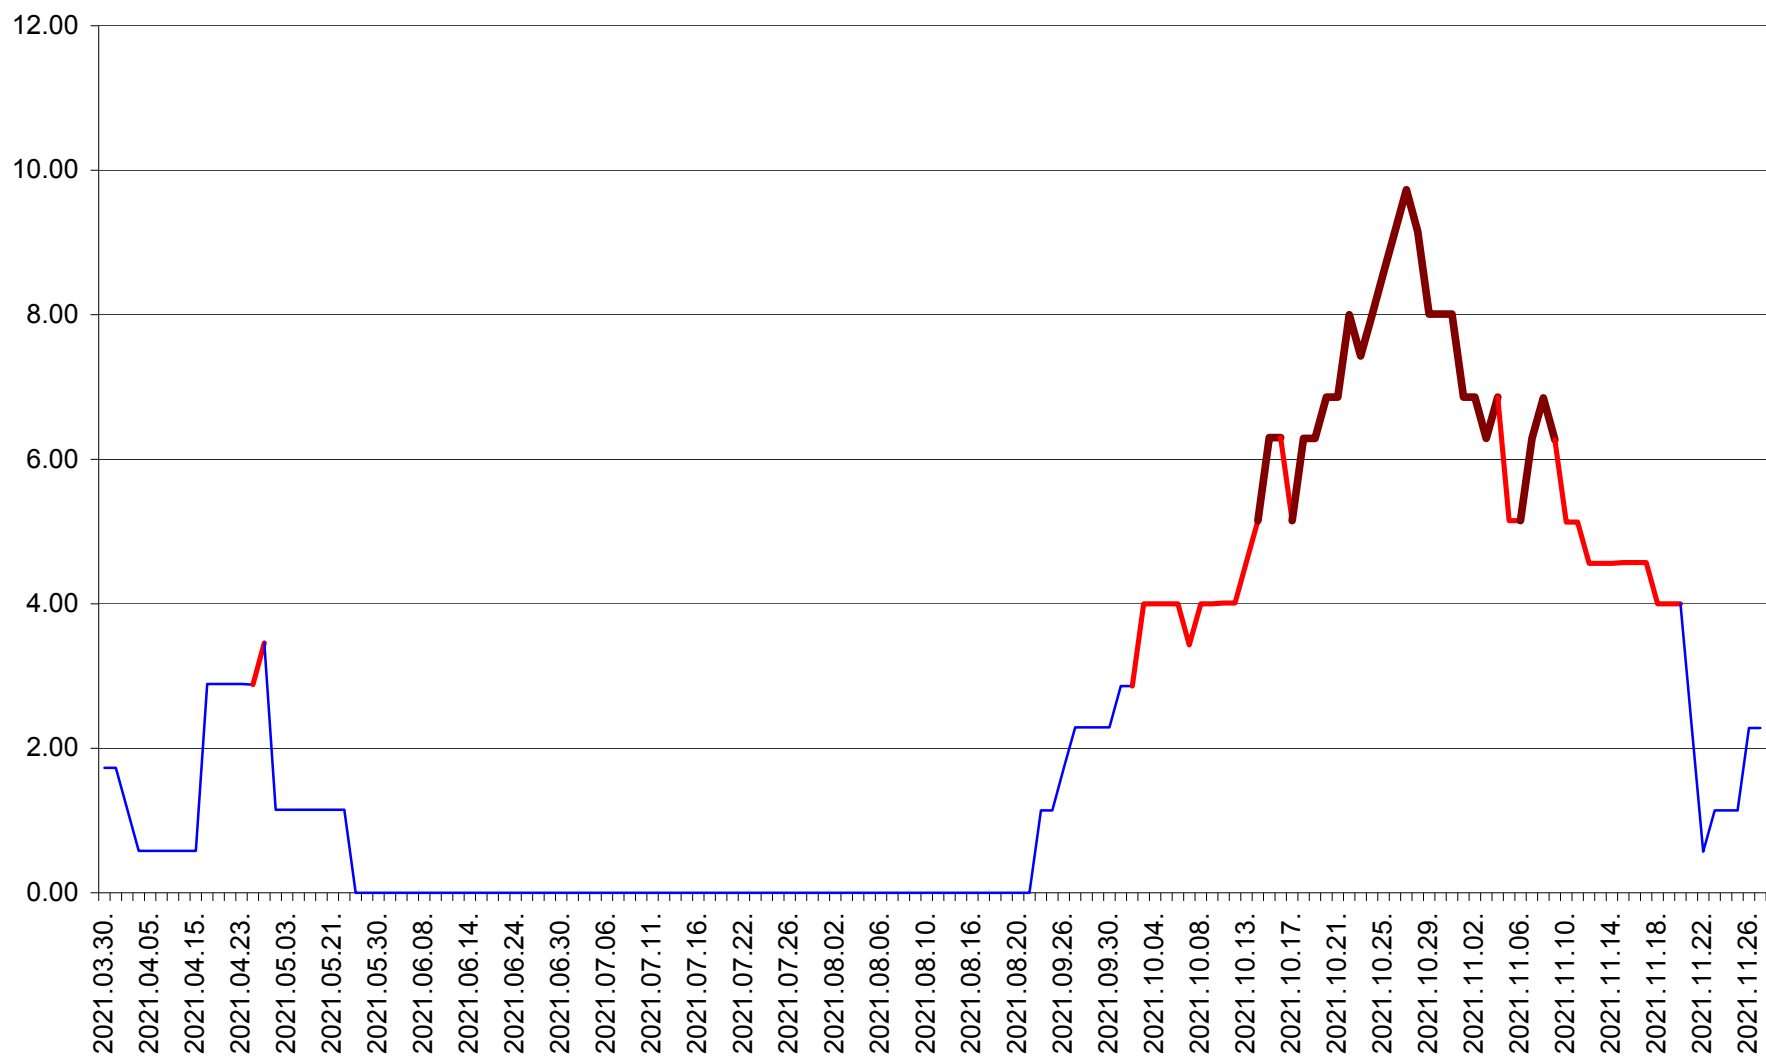

ORAȘ VLĂHIȚA - Evolutia incidentei cumulate pe 14 zile la ‰ de locuitori
2021.03.30. - 2021.11.27.

VĂRȘAG - Evolutia incidentei cumulate pe 14 zile la ‰ de locuitori
2021.03.30. - 2021.11.27.