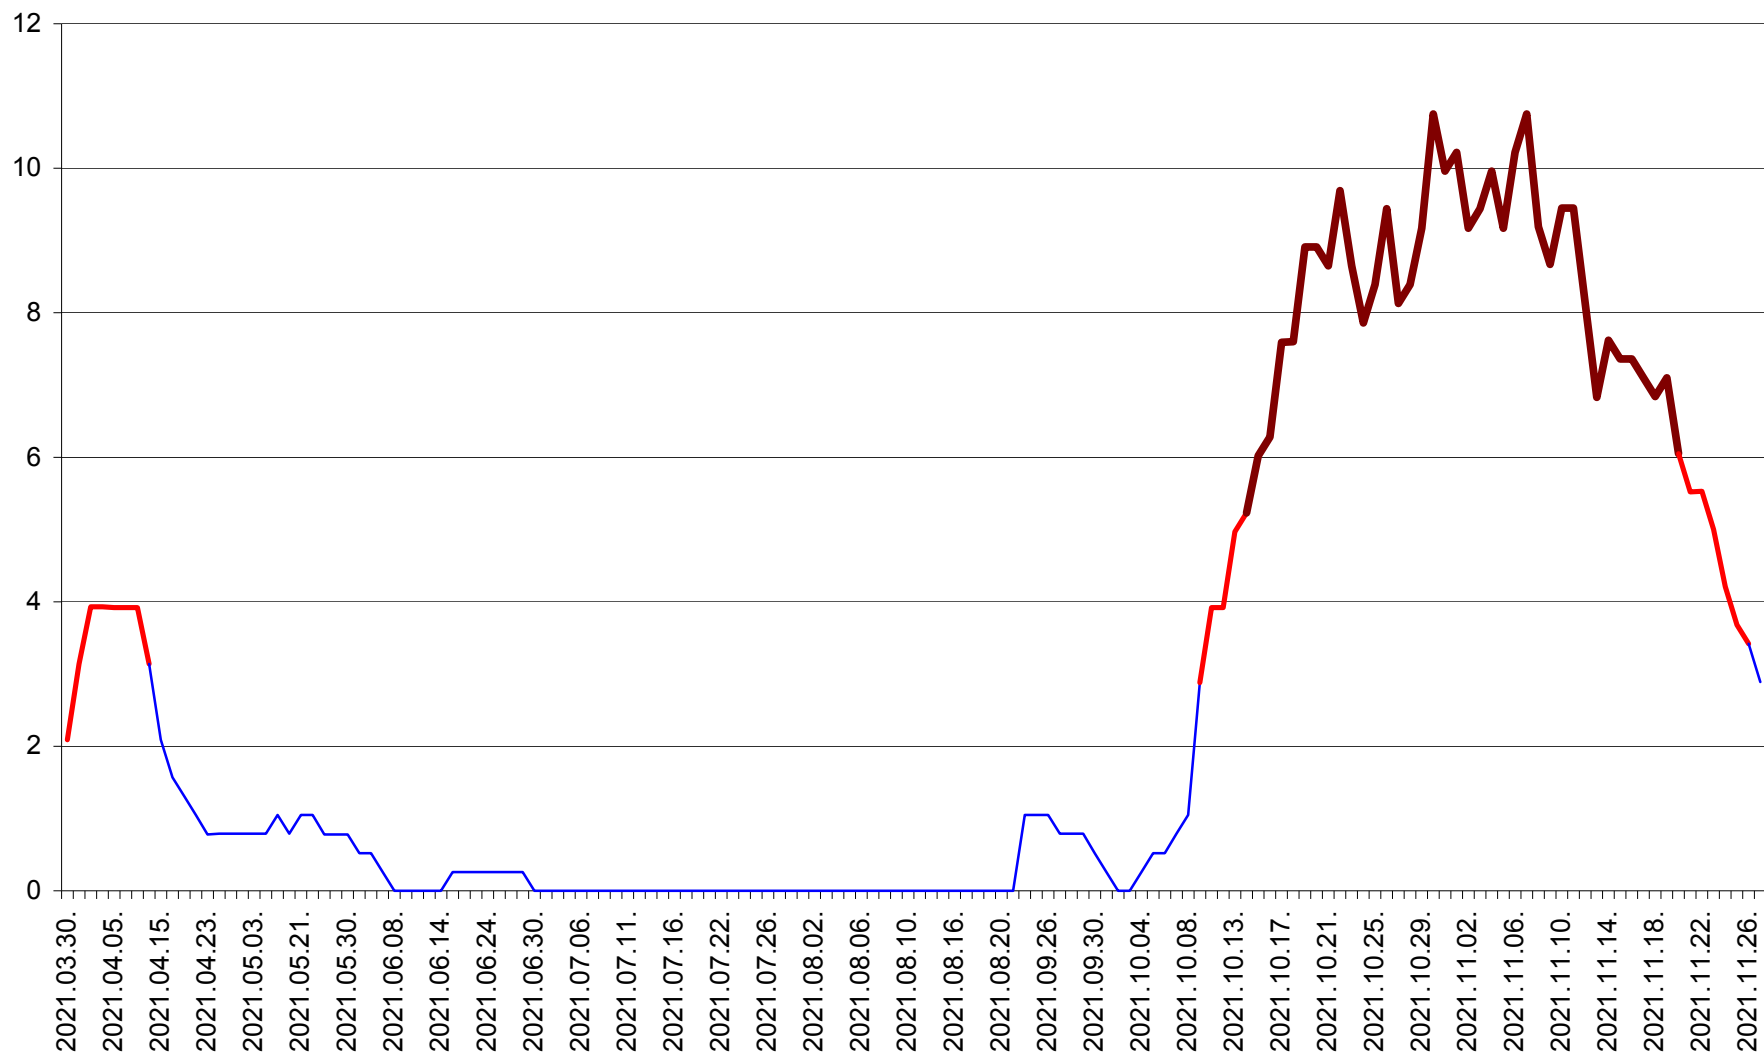

RACU - Evolutia incidentei cumulate pe 14 zile la ‰ de locuitori
2021.03.30. - 2021.11.27.

REMETEA - Evolutia incidentei cumulate pe 14 zile la ‰ de locuitori
2021.03.30. - 2021.11.27.

SĂCEL - Evolutia incidentei cumulate pe 14 zile la ‰ de locuitori
2021.03.30. - 2021.11.27.

SÂNCRĂIENI - Evolutia incidentei cumulate pe 14 zile la ‰ de locuitori
2021.03.30. - 2021.11.27.

SÂNDOMINIC - Evolutia incidentei cumulate pe 14 zile la ‰ de locuitori
2021.03.30. - 2021.11.27.

SÂNMARTIN - Evolutia incidentei cumulate pe 14 zile la ‰ de locuitori
2021.03.30. - 2021.11.27.

SÂNSIMION - Evolutia incidentei cumulate pe 14 zile la ‰ de locuitori
2021.03.30. - 2021.11.27.

SÂNTIMBRU - Evolutia incidentei cumulate pe 14 zile la ‰ de locuitori
2021.03.30. - 2021.11.27.

SĂRMAȘ - Evolutia incidentei cumulate pe 14 zile la ‰ de locuitori
2021.03.30. - 2021.11.27.