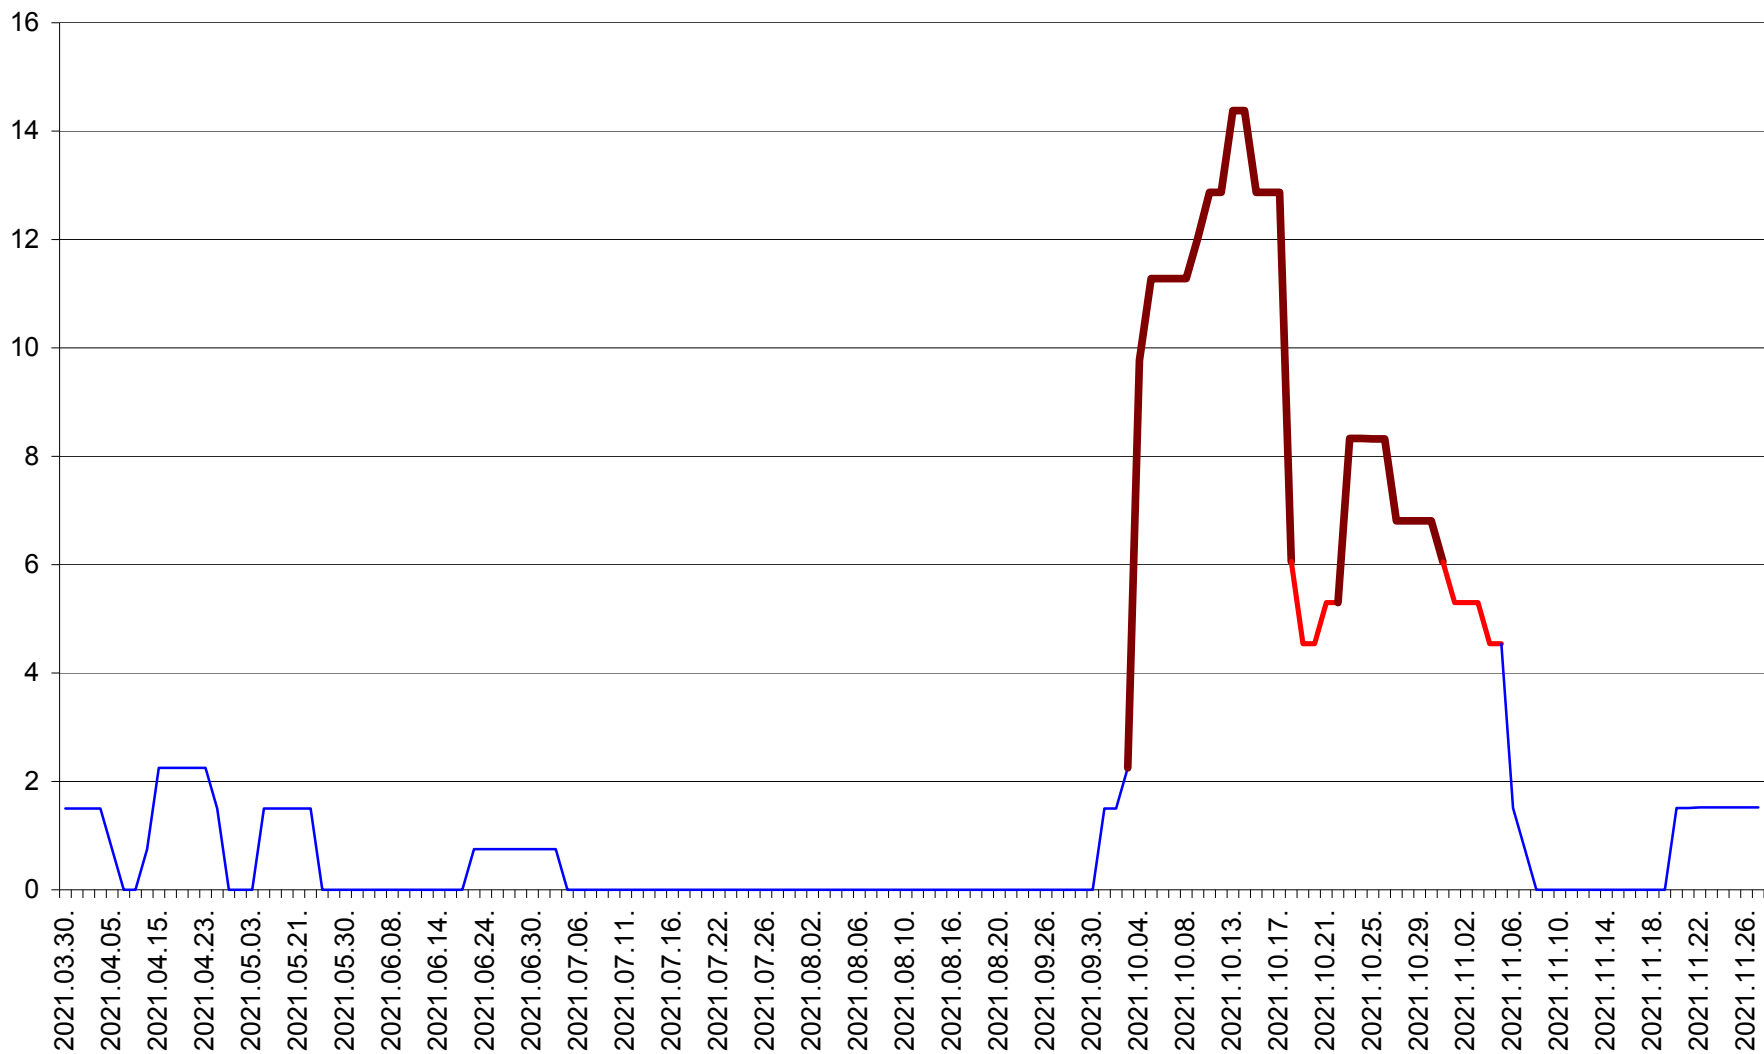

MĂRTINIȘ - Evolutia incidentei cumulate pe 14 zile la % de locuitori
2021.03.30. - 2021.11.27.

MEREȘTI - Evolutia incidentei cumulate pe 14 zile la ‰ de locuitori
2021.03.30. - 2021.11.27.

MUNICIPIUL MIERCUREA-CIUC - Evolutia incidentei cumulate pe 14 zile la ‰ de locuitori
2021.03.30. - 2021.11.27.

MIHĂILENI - Evolutia incidentei cumulate pe 14 zile la ‰ de locuitori
2021.03.30. - 2021.11.27.

MUGENI - Evolutia incidentei cumulate pe 14 zile la ‰ de locuitori
2021.03.30. - 2021.11.27.

OCLAND - Evolutia incidentei cumulate pe 14 zile la ‰ de locuitori
2021.03.30. - 2021.11.27.