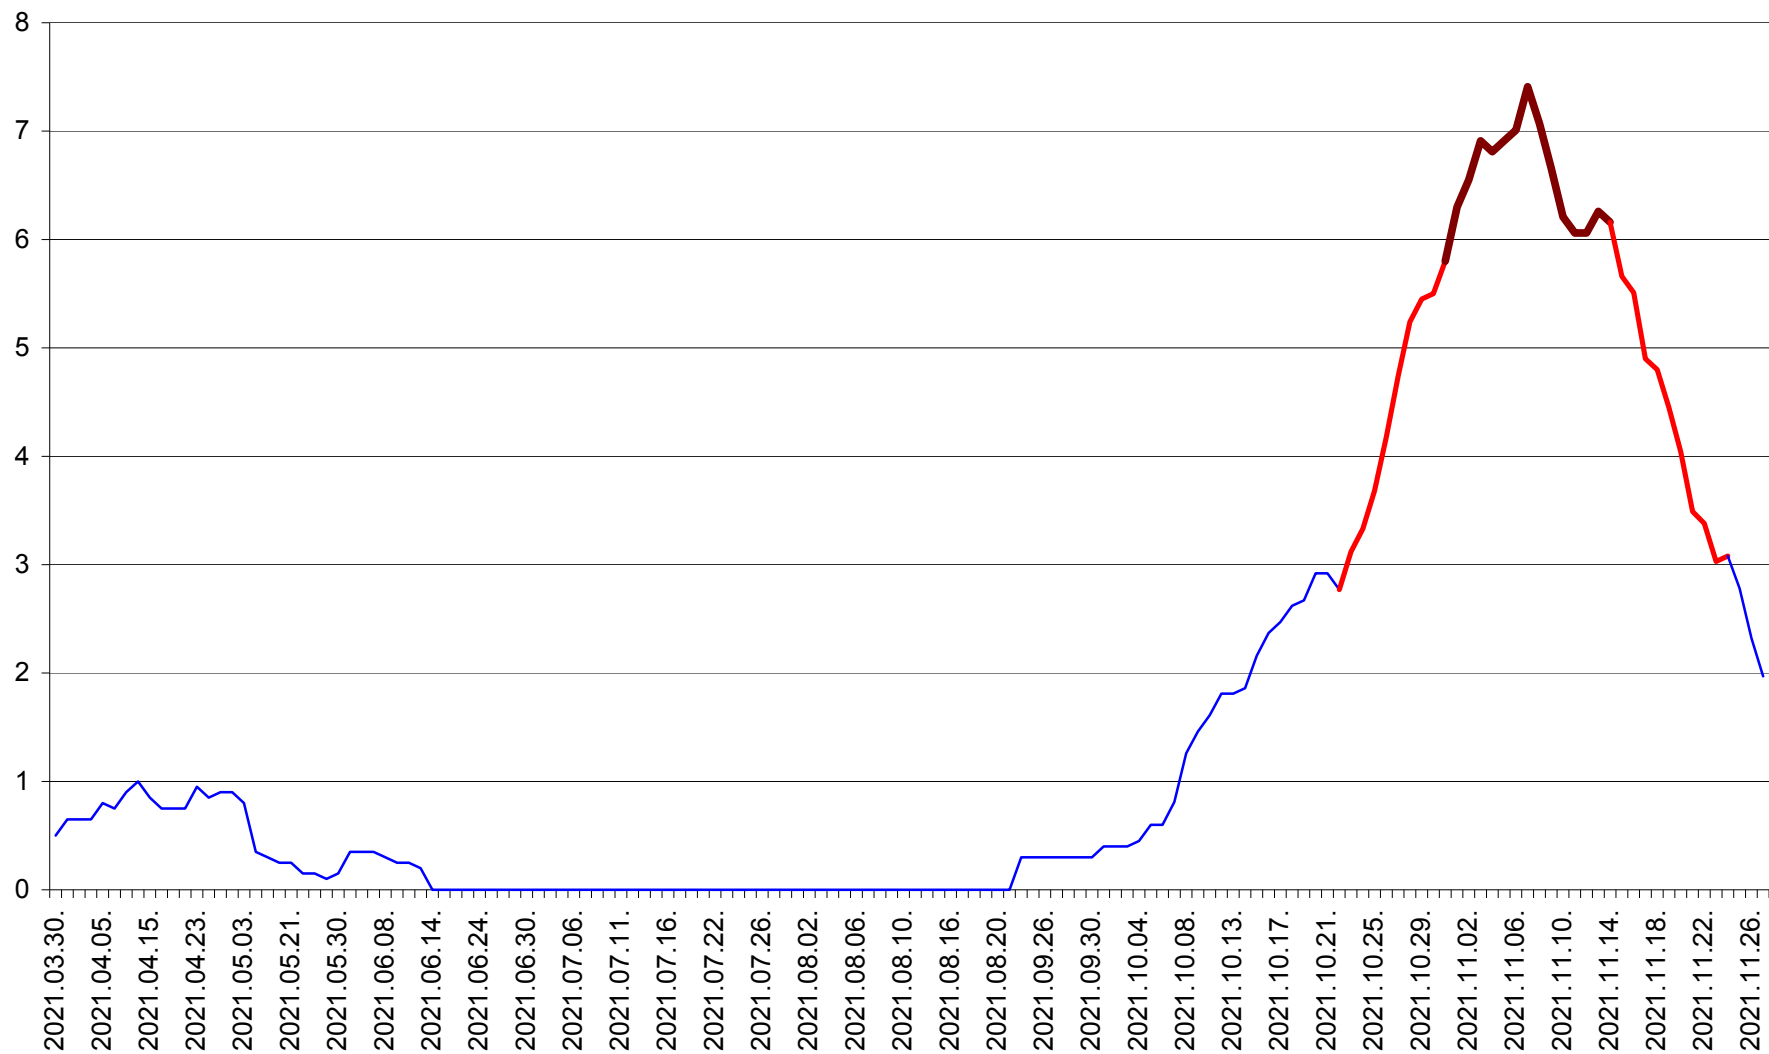

DÂRJIU - Evolutia incidentei cumulate pe 14 zile la ‰ de locuitori
2021.03.30. - 2021.11.27.

DEALU - Evolutia incidentei cumulate pe 14 zile la ‰ de locuitori
2021.03.30. - 2021.11.27.

DITRĂU - Evolutia incidentei cumulate pe 14 zile la ‰ de locuitori
2021.03.30. - 2021.11.27.

FELICENI - Evolutia incidentei cumulate pe 14 zile la % de locuitori
2021.03.30. - 2021.11.27.

FRUMOASA - Evolutia incidentei cumulate pe 14 zile la ‰ de locuitori
2021.03.30. - 2021.11.27.

GĂLĂUȚAȘ - Evolutia incidentei cumulate pe 14 zile la ‰ de locuitori
2021.03.30. - 2021.11.27.

MUNICIPIUL GHEORGHENI - Evolutia incidentei cumulate pe 14 zile la % de locuitori
2021.03.30. - 2021.11.27.

JOSENI - Evolutia incidentei cumulate pe 14 zile la ‰ de locuitori
2021.03.30. - 2021.11.27.

LĂZAREA - Evolutia incidentei cumulate pe 14 zile la % de locuitori
2021.03.30. - 2021.11.27.

LELICENI - Evolutia incidentei cumulate pe 14 zile la ‰ de locuitori
2021.03.30. - 2021.11.27.

LUETA - Evolutia incidentei cumulate pe 14 zile la ‰ de locuitori
2021.03.30. - 2021.11.27.

LUNCA DE JOS - Evolutia incidentei cumulate pe 14 zile la % de locuitori
2021.03.30. - 2021.11.27.