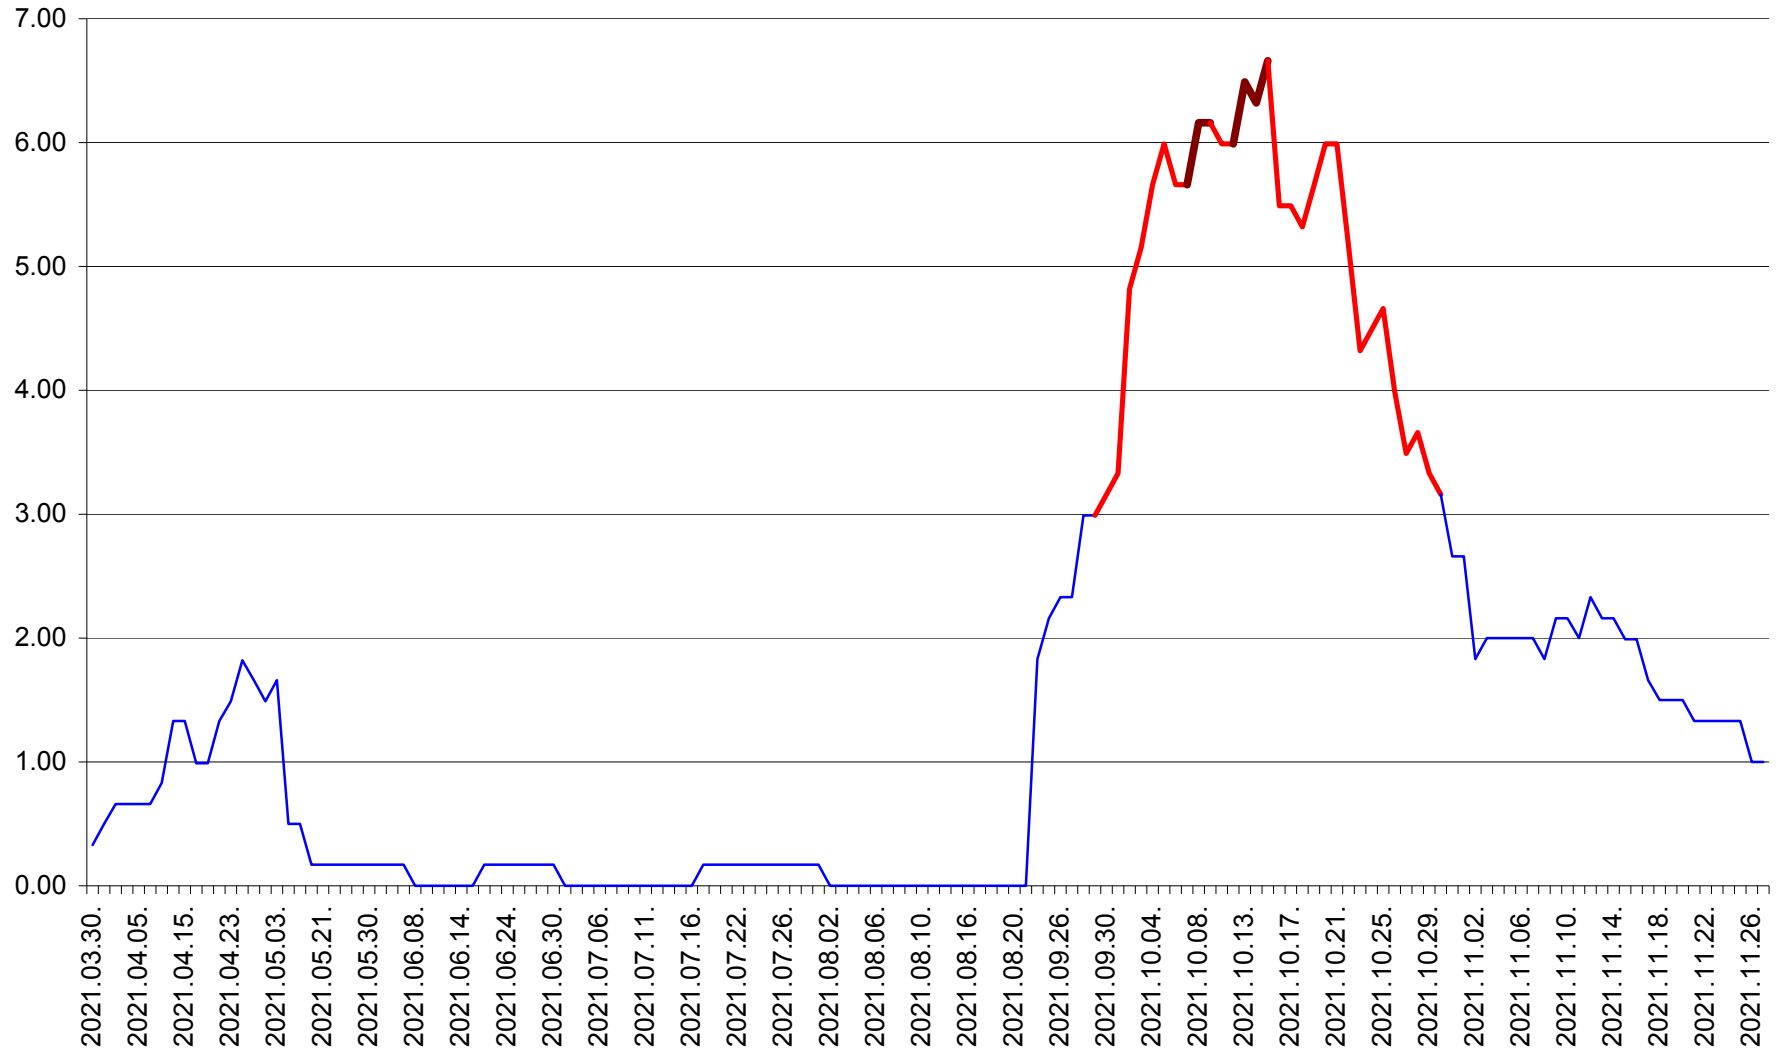

Total - Evolutia incidentei cumulate pe 14 zile la % de locuitori
2021.03.30. - 2021.11.27.