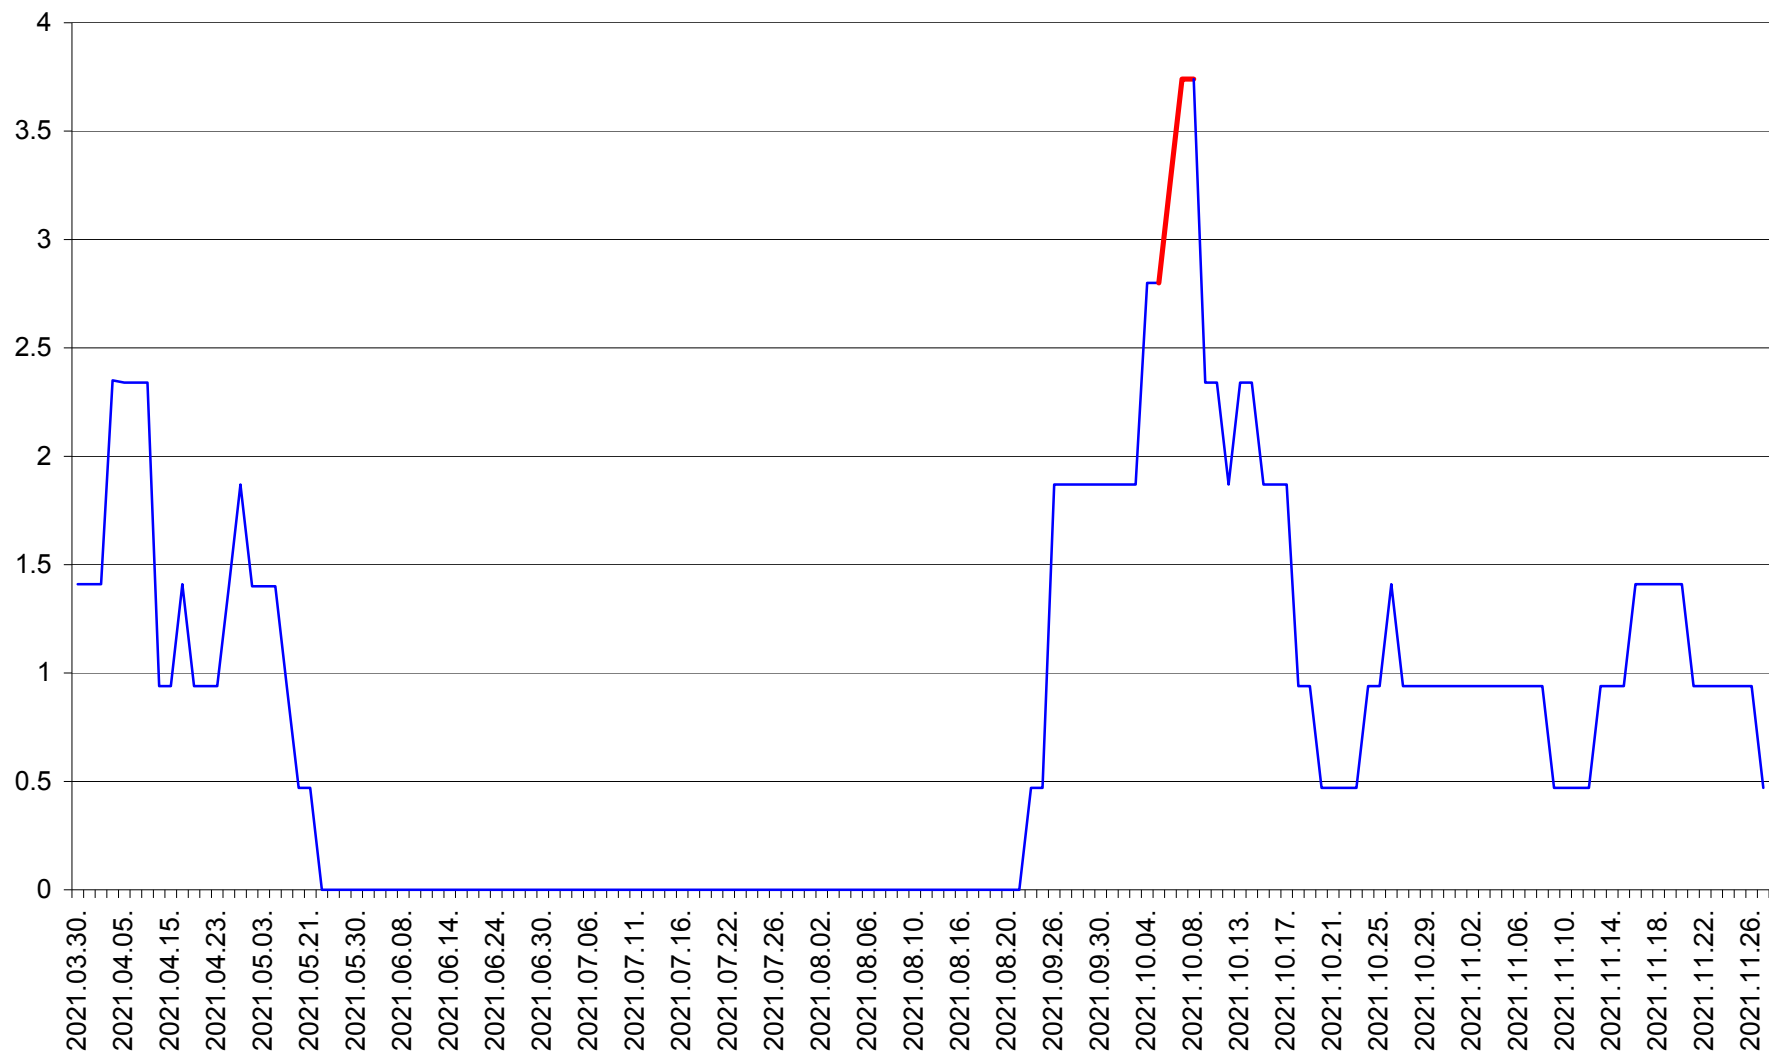

SECUIENI - Evolutia incidentei cumulate pe 14 zile la ‰ de locuitori
2021.03.30. - 2021.11.27.