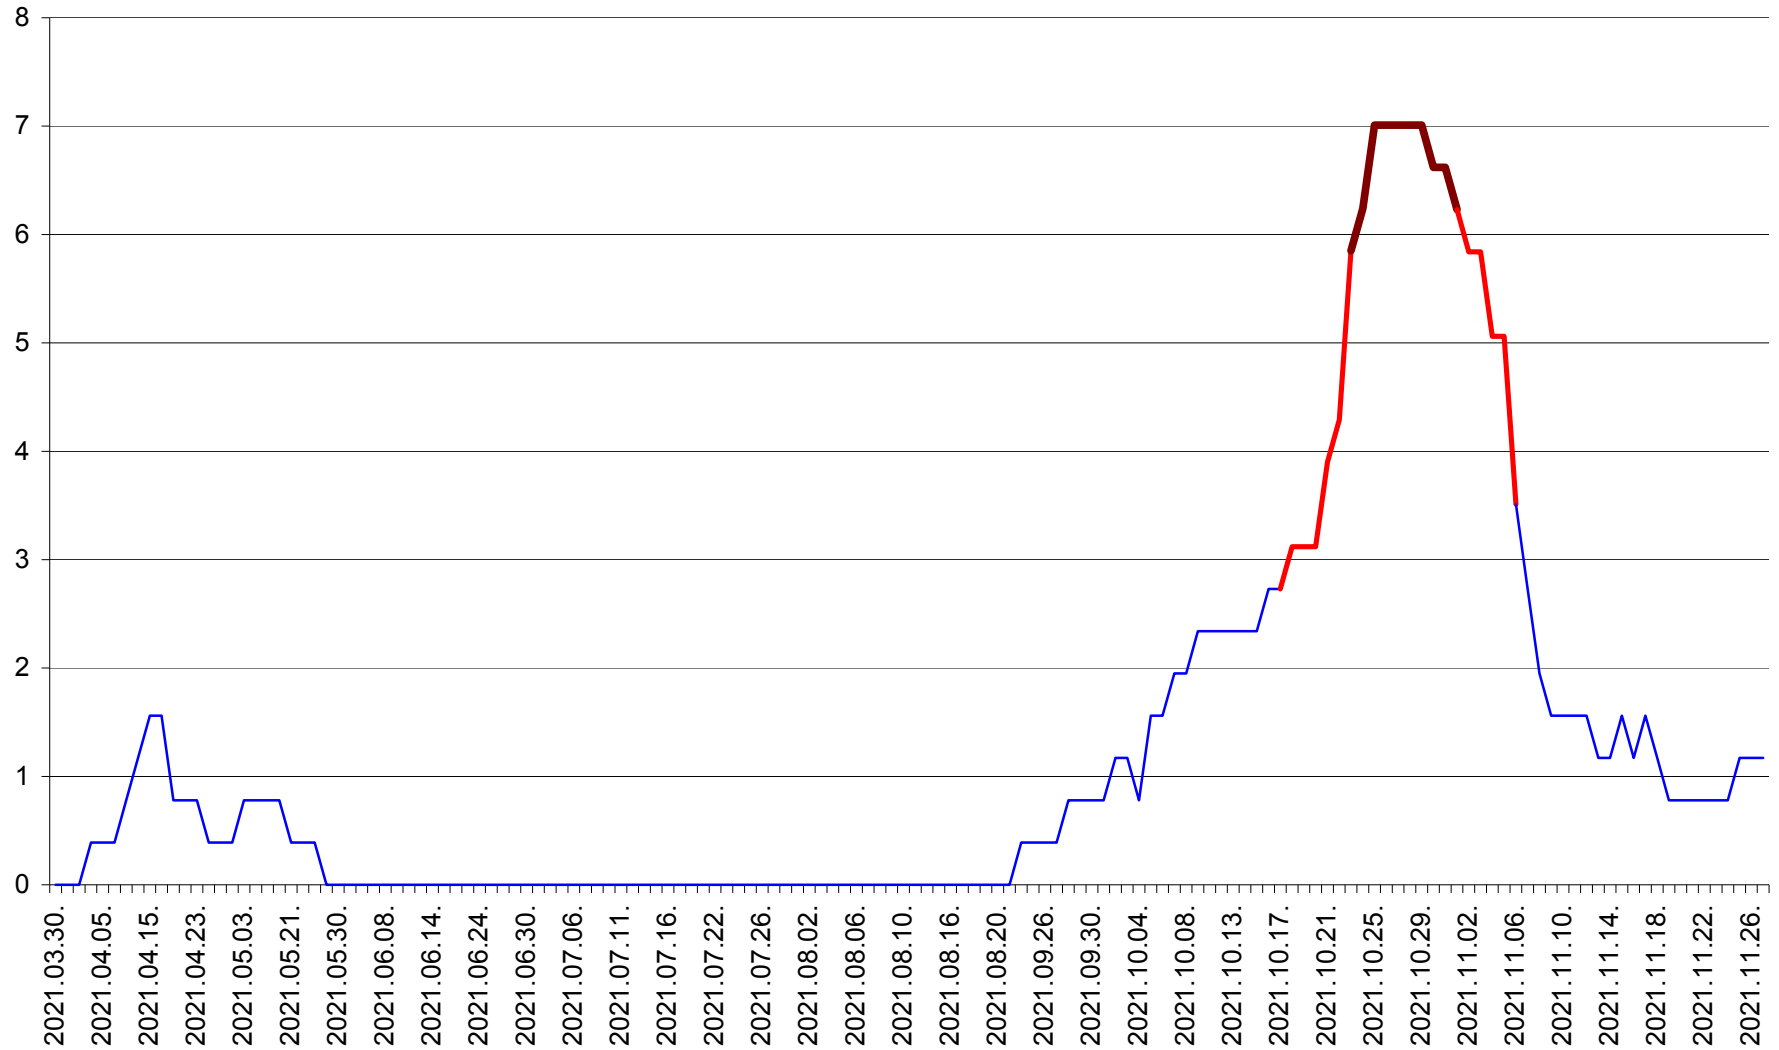

MUNICIPIUL TOPLIȚA - Evolutia incidentei cumulate pe 14 zile la ‰ de locuitori
2021.03.30. - 2021.11.27.

TOMEȘTI - Evolutia incidentei cumulate pe 14 zile la ‰ de locuitori
2021.03.30. - 2021.11.27.