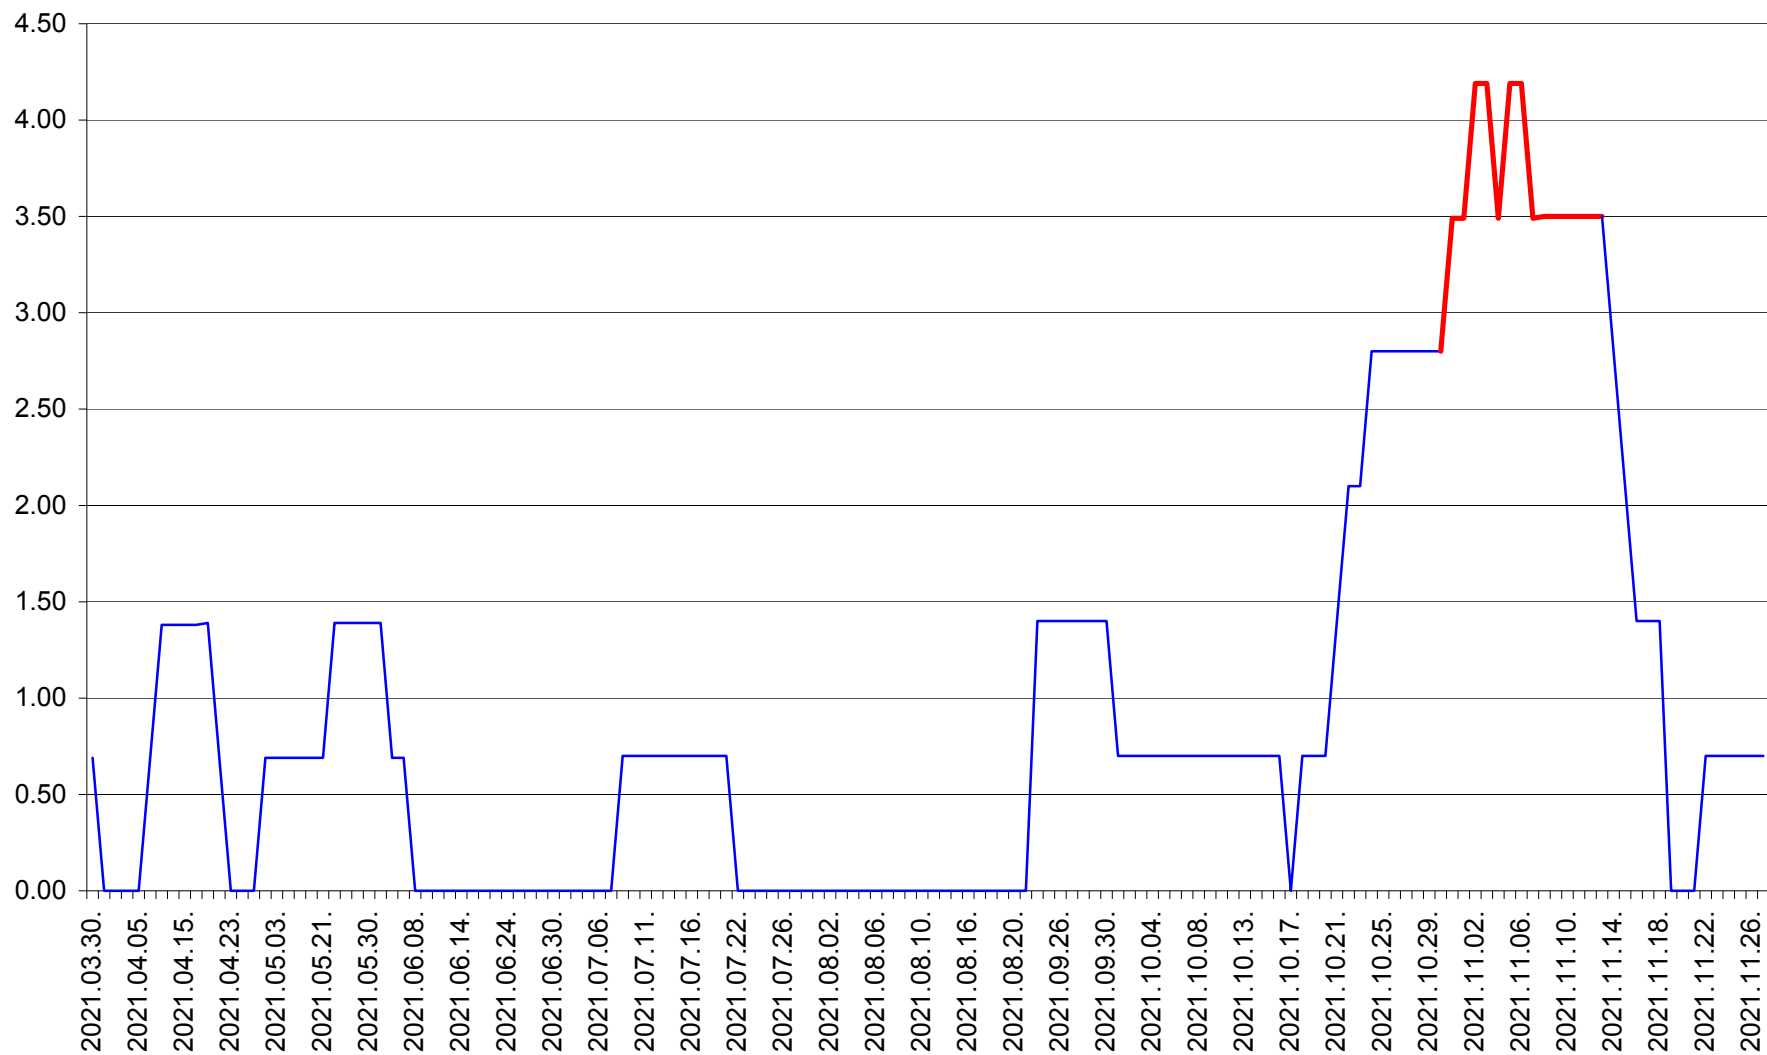

BRĂDEȘTI - Evolutia incidentei cumulate pe 14 zile la ‰ de locuitori
2021.03.30. - 2021.11.27.

CĂPÂLNIȚA - Evolutia incidentei cumulate pe 14 zile la ‰ de locuitori
2021.03.30. - 2021.11.27.

CÂRȚA - Evolutia incidentei cumulate pe 14 zile la ‰ de locuitori
2021.03.30. - 2021.11.27.

CICEU - Evolutia incidentei cumulate pe 14 zile la ‰ de locuitori
2021.03.30. - 2021.11.27.

CIUCSÂNGEORGIU - Evolutia incidentei cumulate pe 14 zile la % de locuitori
2021.03.30. - 2021.11.27.

CIUMANI - Evolutia incidentei cumulate pe 14 zile la ‰ de locuitori
2021.03.30. - 2021.11.27.

CORBU - Evolutia incidentei cumulate pe 14 zile la ‰ de locuitori
2021.03.30. - 2021.11.27.

CORUND - Evolutia incidentei cumulate pe 14 zile la ‰ de locuitori
2021.03.30. - 2021.11.27.

COZMENI - Evolutia incidentei cumulate pe 14 zile la ‰ de locuitori
2021.03.30. - 2021.11.27.

ORAȘ CRISTURU SECUIESC - Evolutia incidentei cumulate pe 14 zile la ‰ de locuitori
2021.03.30. - 2021.11.27.

DĂNEȘTI - Evolutia incidentei cumulate pe 14 zile la ‰ de locuitori
2021.03.30. - 2021.11.27.