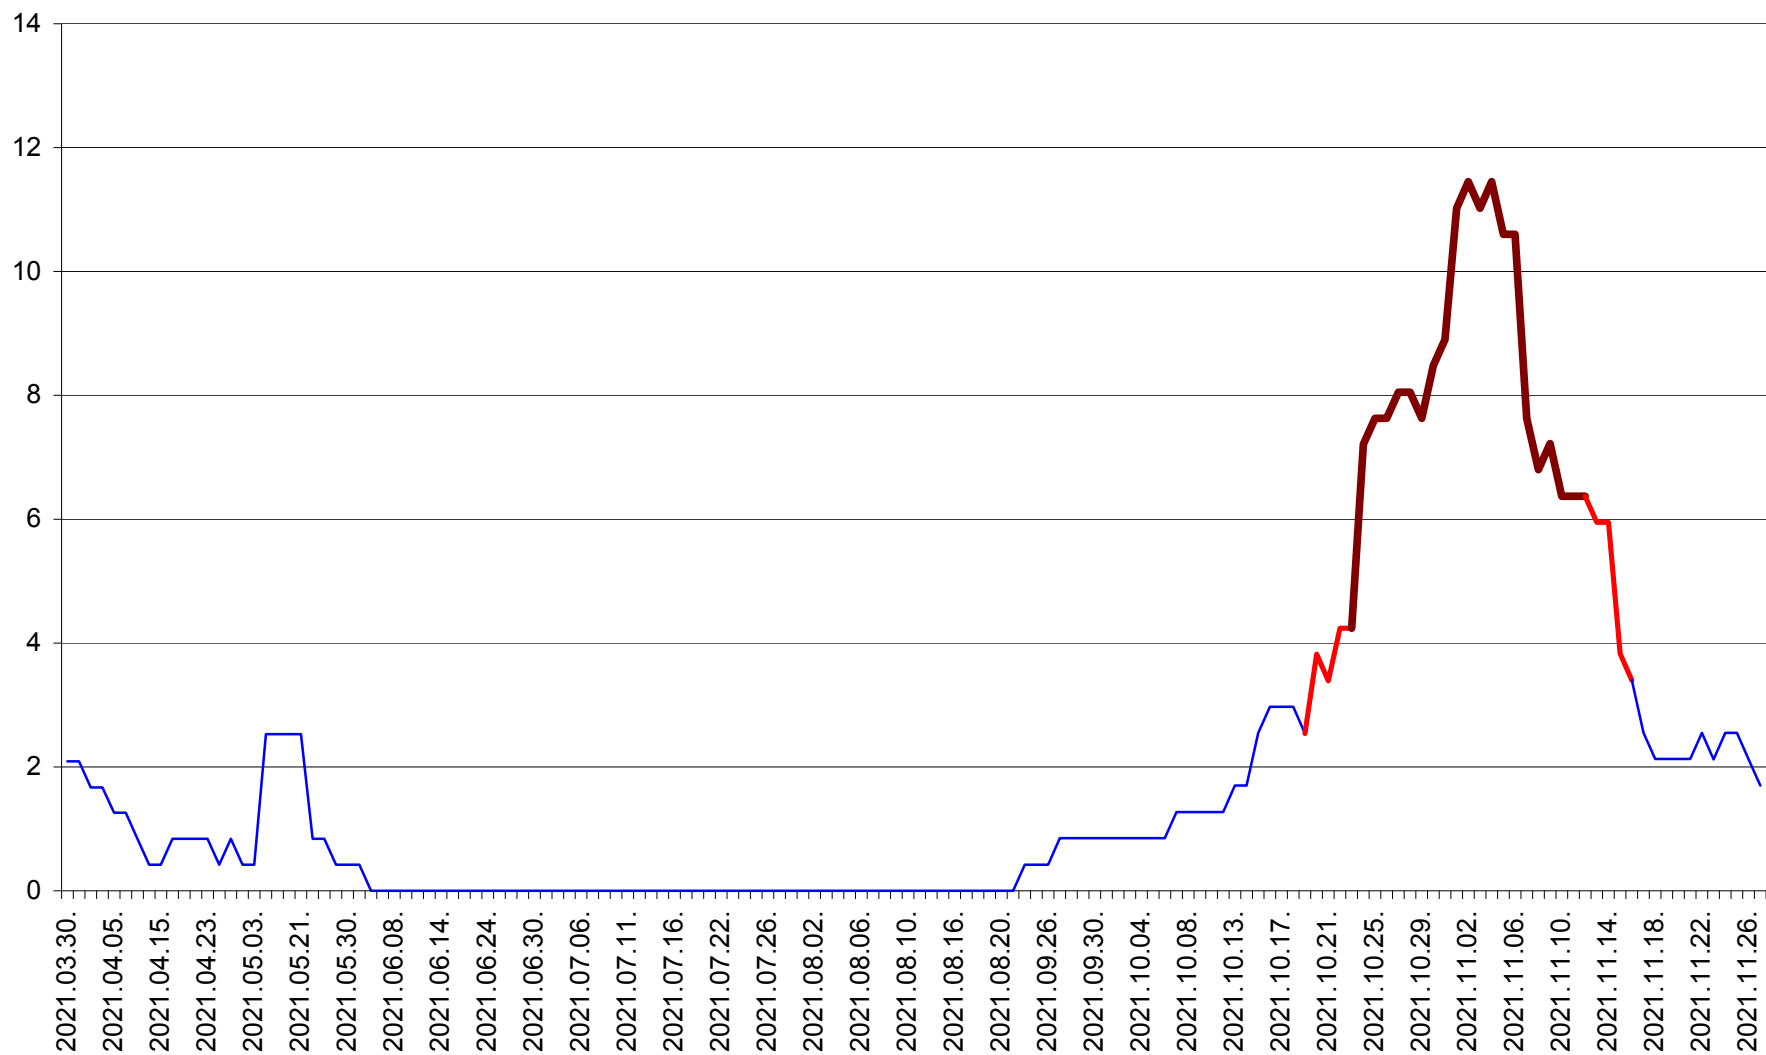

ORAȘ CRISTURU SECUIESC - Evolutia incidentei cumulate pe 14 zile la ‰ de locuitori
2021.03.30. - 2021.11.27.

DĂNEȘTI - Evolutia incidentei cumulate pe 14 zile la ‰ de locuitori
2021.03.30. - 2021.11.27.

DÂRJIU - Evolutia incidentei cumulate pe 14 zile la ‰ de locuitori
2021.03.30. - 2021.11.27.

DEALU - Evolutia incidentei cumulate pe 14 zile la ‰ de locuitori
2021.03.30. - 2021.11.27.

DITRĂU - Evolutia incidentei cumulate pe 14 zile la ‰ de locuitori
2021.03.30. - 2021.11.27.

FELICENI - Evolutia incidentei cumulate pe 14 zile la % de locuitori
2021.03.30. - 2021.11.27.

FRUMOASA - Evolutia incidentei cumulate pe 14 zile la ‰ de locuitori
2021.03.30. - 2021.11.27.

GĂLĂUȚAȘ - Evolutia incidentei cumulate pe 14 zile la ‰ de locuitori
2021.03.30. - 2021.11.27.