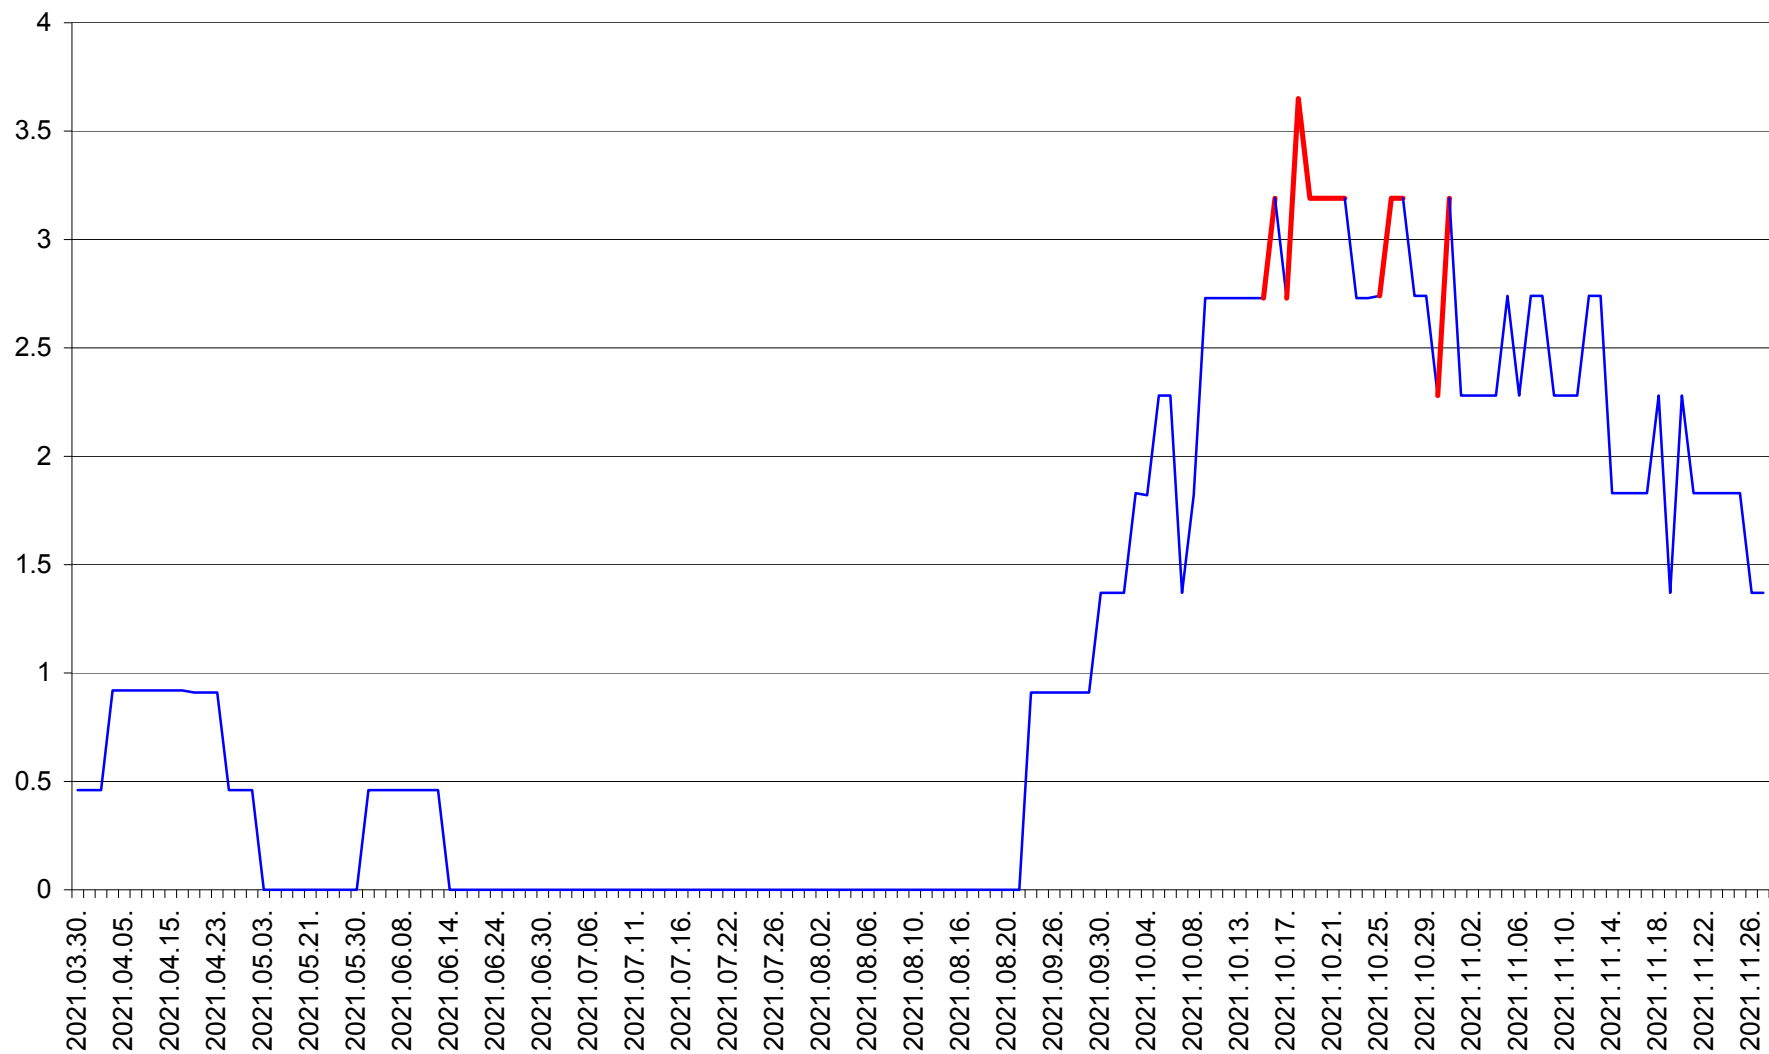

CICEU - Evolutia incidentei cumulate pe 14 zile la ‰ de locuitori
2021.03.30. - 2021.11.27.

CIUCSÂNGEORGIU - Evolutia incidentei cumulate pe 14 zile la % de locuitori
2021.03.30. - 2021.11.27.

CIUMANI - Evolutia incidentei cumulate pe 14 zile la ‰ de locuitori
2021.03.30. - 2021.11.27.

CORBU - Evolutia incidentei cumulate pe 14 zile la ‰ de locuitori
2021.03.30. - 2021.11.27.

CORUND - Evolutia incidentei cumulate pe 14 zile la ‰ de locuitori
2021.03.30. - 2021.11.27.

COZMENI - Evolutia incidentei cumulate pe 14 zile la ‰ de locuitori
2021.03.30. - 2021.11.27.

ORAȘ CRISTURU SECUIESC - Evolutia incidentei cumulate pe 14 zile la ‰ de locuitori
2021.03.30. - 2021.11.27.

DĂNEȘTI - Evolutia incidentei cumulate pe 14 zile la ‰ de locuitori
2021.03.30. - 2021.11.27.

DÂRJIU - Evolutia incidentei cumulate pe 14 zile la ‰ de locuitori
2021.03.30. - 2021.11.27.

DEALU - Evolutia incidentei cumulate pe 14 zile la ‰ de locuitori
2021.03.30. - 2021.11.27.

DITRĂU - Evolutia incidentei cumulate pe 14 zile la ‰ de locuitori
2021.03.30. - 2021.11.27.