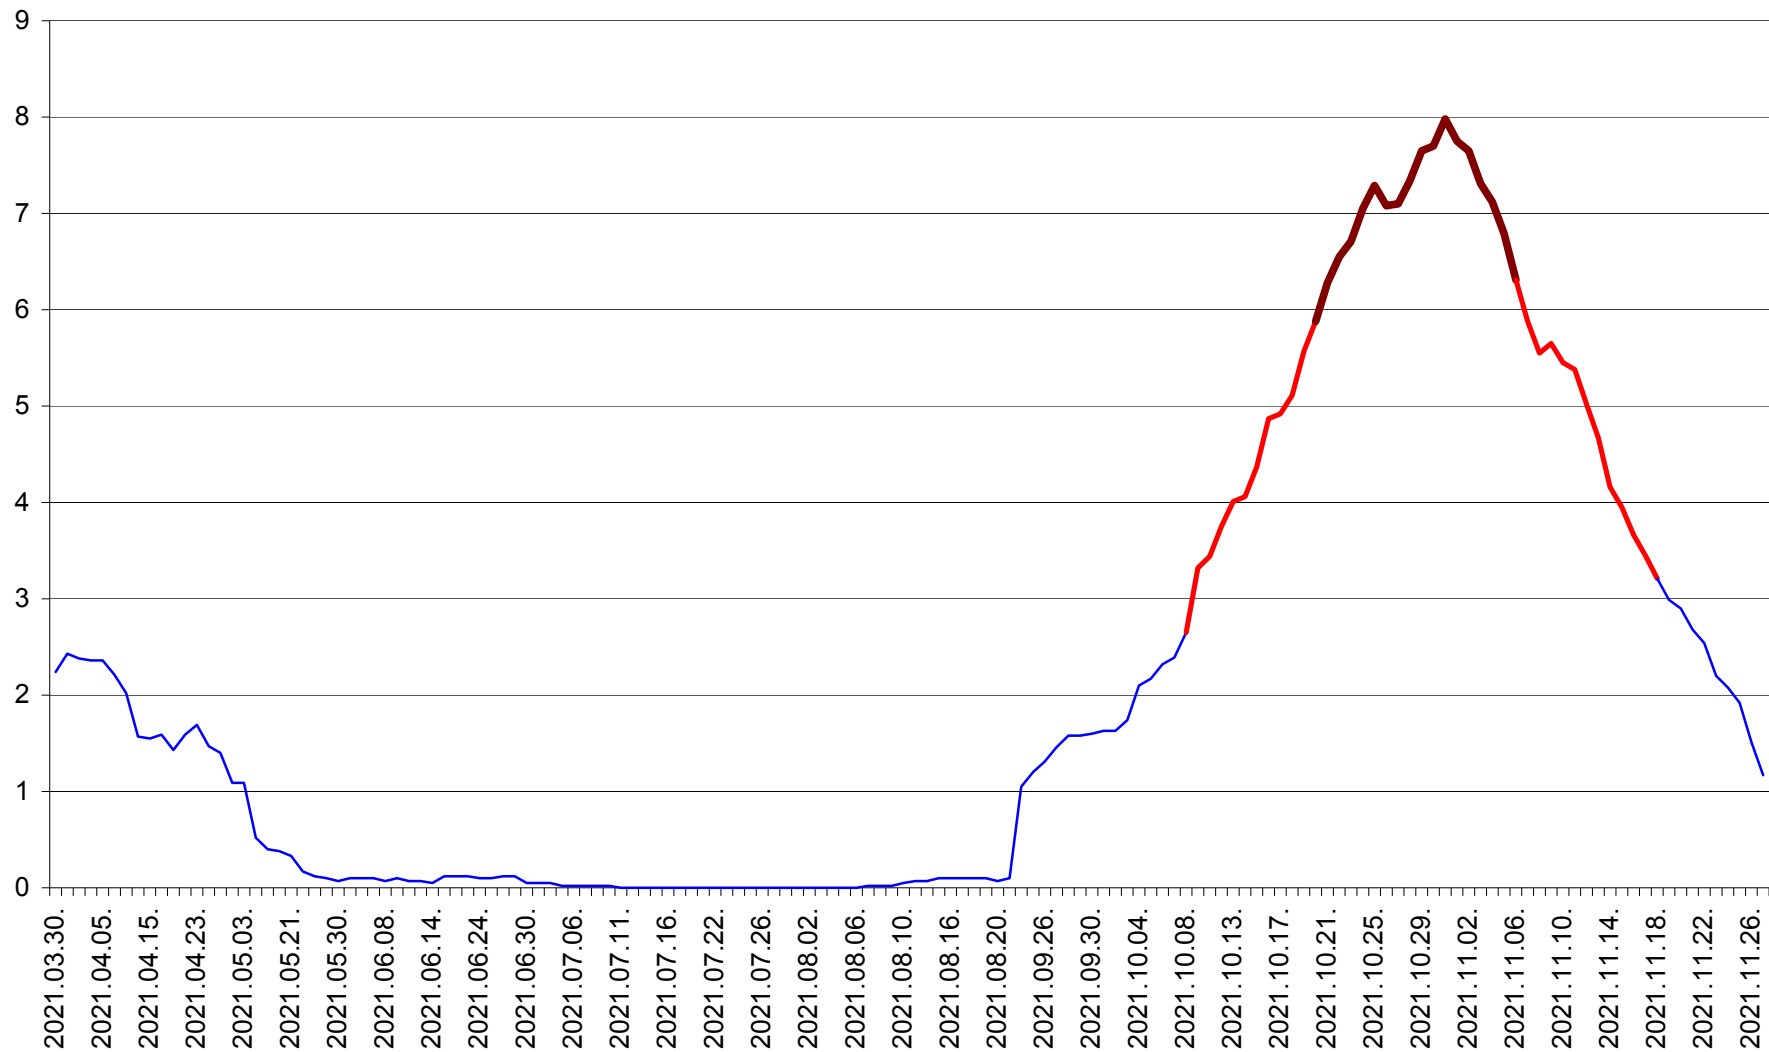

LELICENI - Evolutia incidentei cumulate pe 14 zile la ‰ de locuitori
2021.03.30. - 2021.11.27.

LUETA - Evolutia incidentei cumulate pe 14 zile la ‰ de locuitori
2021.03.30. - 2021.11.27.

LUNCA DE JOS - Evolutia incidentei cumulate pe 14 zile la % de locuitori
2021.03.30. - 2021.11.27.

LUNCA DE SUS - Evolutia incidentei cumulate pe 14 zile la ‰ de locuitori
2021.03.30. - 2021.11.27.

LUPENI - Evolutia incidentei cumulate pe 14 zile la ‰ de locuitori
2021.03.30. - 2021.11.27.

MĂDĂRAȘ - Evolutia incidentei cumulate pe 14 zile la ‰ de locuitori
2021.03.30. - 2021.11.27.

MĂRTINIȘ - Evolutia incidentei cumulate pe 14 zile la % de locuitori
2021.03.30. - 2021.11.27.

MEREȘTI - Evolutia incidentei cumulate pe 14 zile la ‰ de locuitori
2021.03.30. - 2021.11.27.

MUNICIPIUL MIERCUREA-CIUC - Evolutia incidentei cumulate pe 14 zile la ‰ de locuitori
2021.03.30. - 2021.11.27.