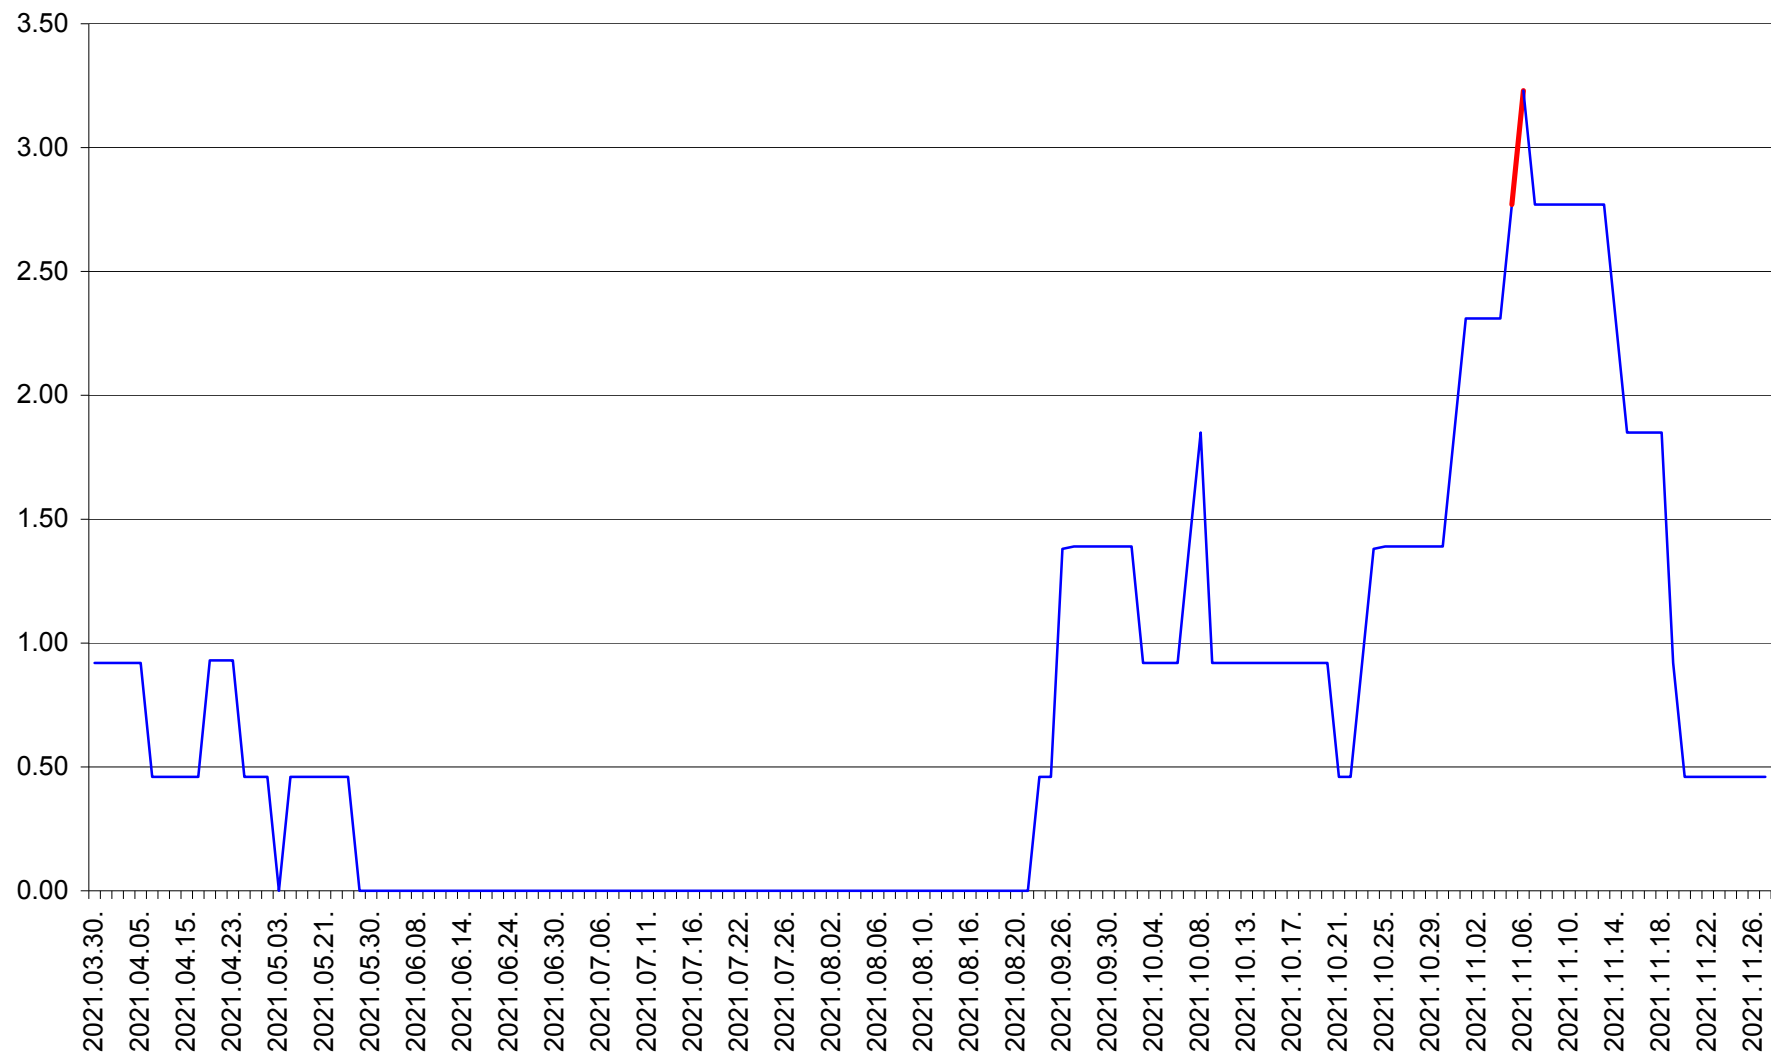

ATID - Evolutia incidentei cumulate pe 14 zile la ‰ de locuitori
2021.03.30. - 2021.11.27.

AVRĂMEȘTI - Evolutia incidentei cumulate pe 14 zile la ‰ de locuitori
2021.03.30. - 2021.11.27.

ORAȘ BĂILE TUȘNAD - Evolutia incidentei cumulate pe 14 zile la ‰ de locuitori
2021.03.30. - 2021.11.27.

ORAȘ BĂLAN - Evolutia incidentei cumulate pe 14 zile la ‰ de locuitori
2021.03.30. - 2021.11.27.

BILBOR - Evolutia incidentei cumulate pe 14 zile la ‰ de locuitori
2021.03.30. - 2021.11.27.

ORAȘ BORSEC - Evolutia incidentei cumulate pe 14 zile la ‰ de locuitori
2021.03.30. - 2021.11.27.

BRĂDEȘTI - Evolutia incidentei cumulate pe 14 zile la ‰ de locuitori
2021.03.30. - 2021.11.27.

CĂPÂLNIȚA - Evolutia incidentei cumulate pe 14 zile la ‰ de locuitori
2021.03.30. - 2021.11.27.

CÂRȚA - Evolutia incidentei cumulate pe 14 zile la ‰ de locuitori
2021.03.30. - 2021.11.27.