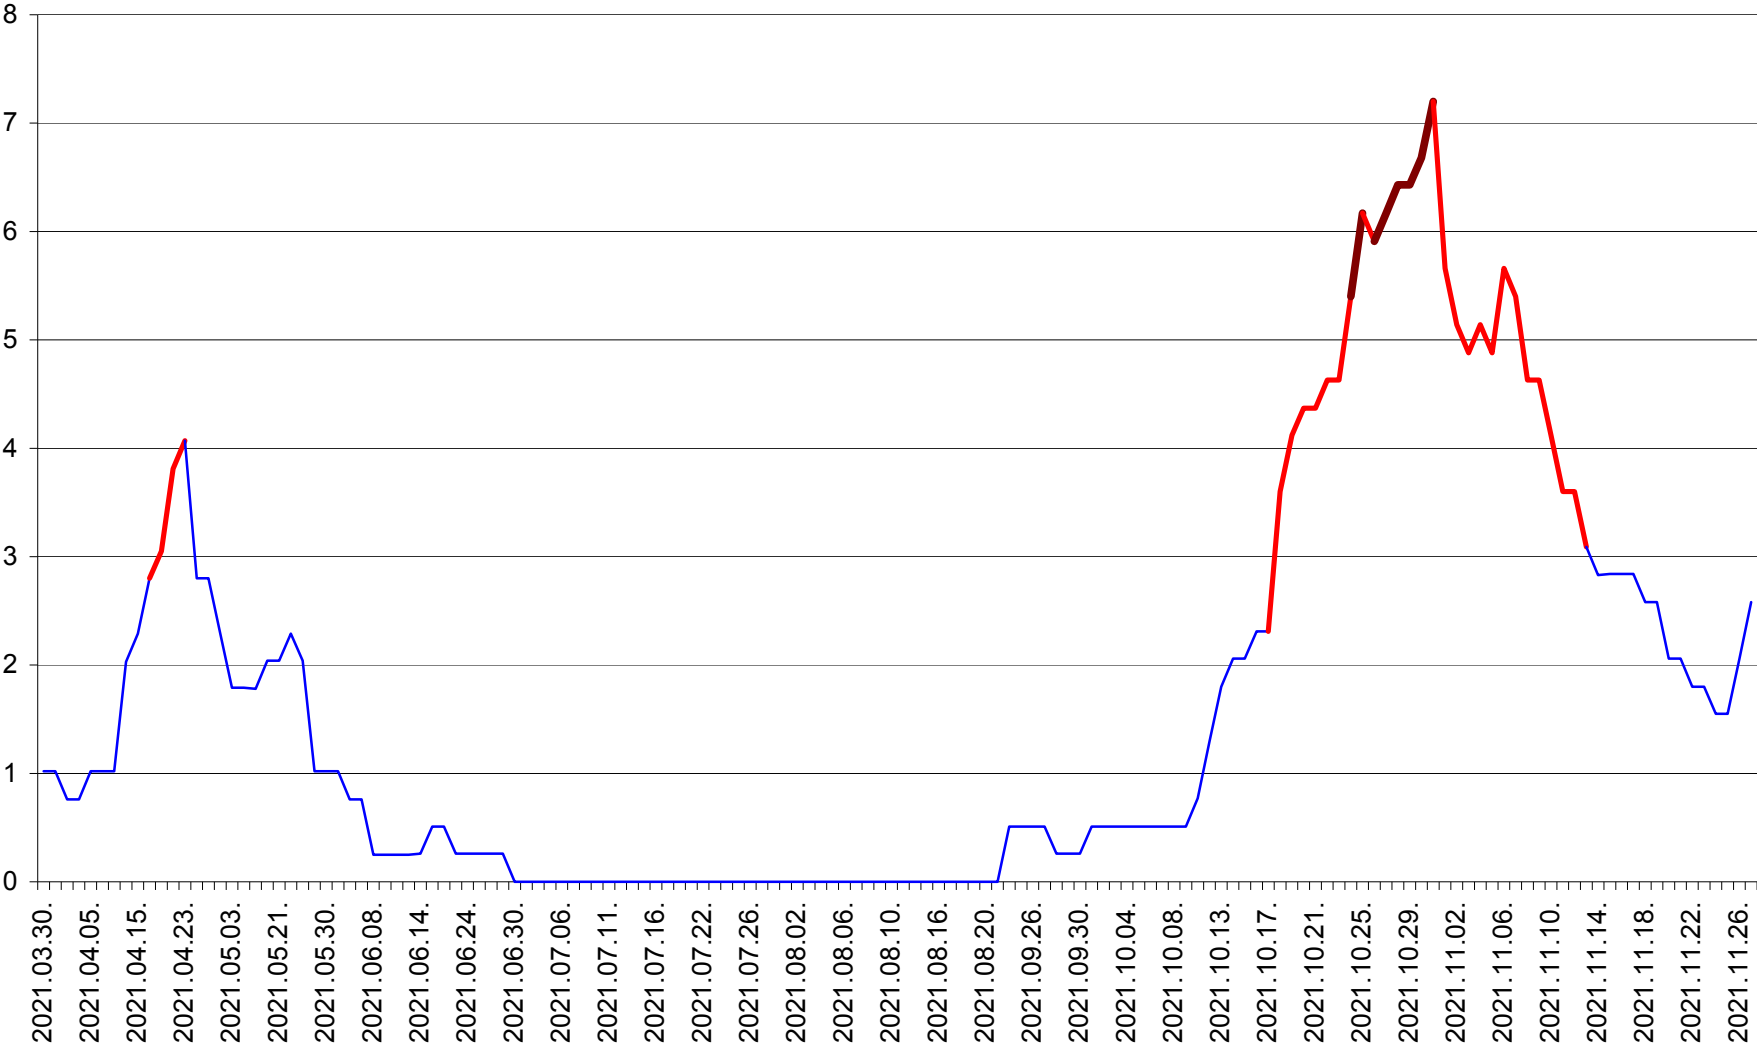

SUBCETATE - Evolutia incidentei cumulate pe 14 zile la ‰ de locuitori
2021.03.30. - 2021.11.27.