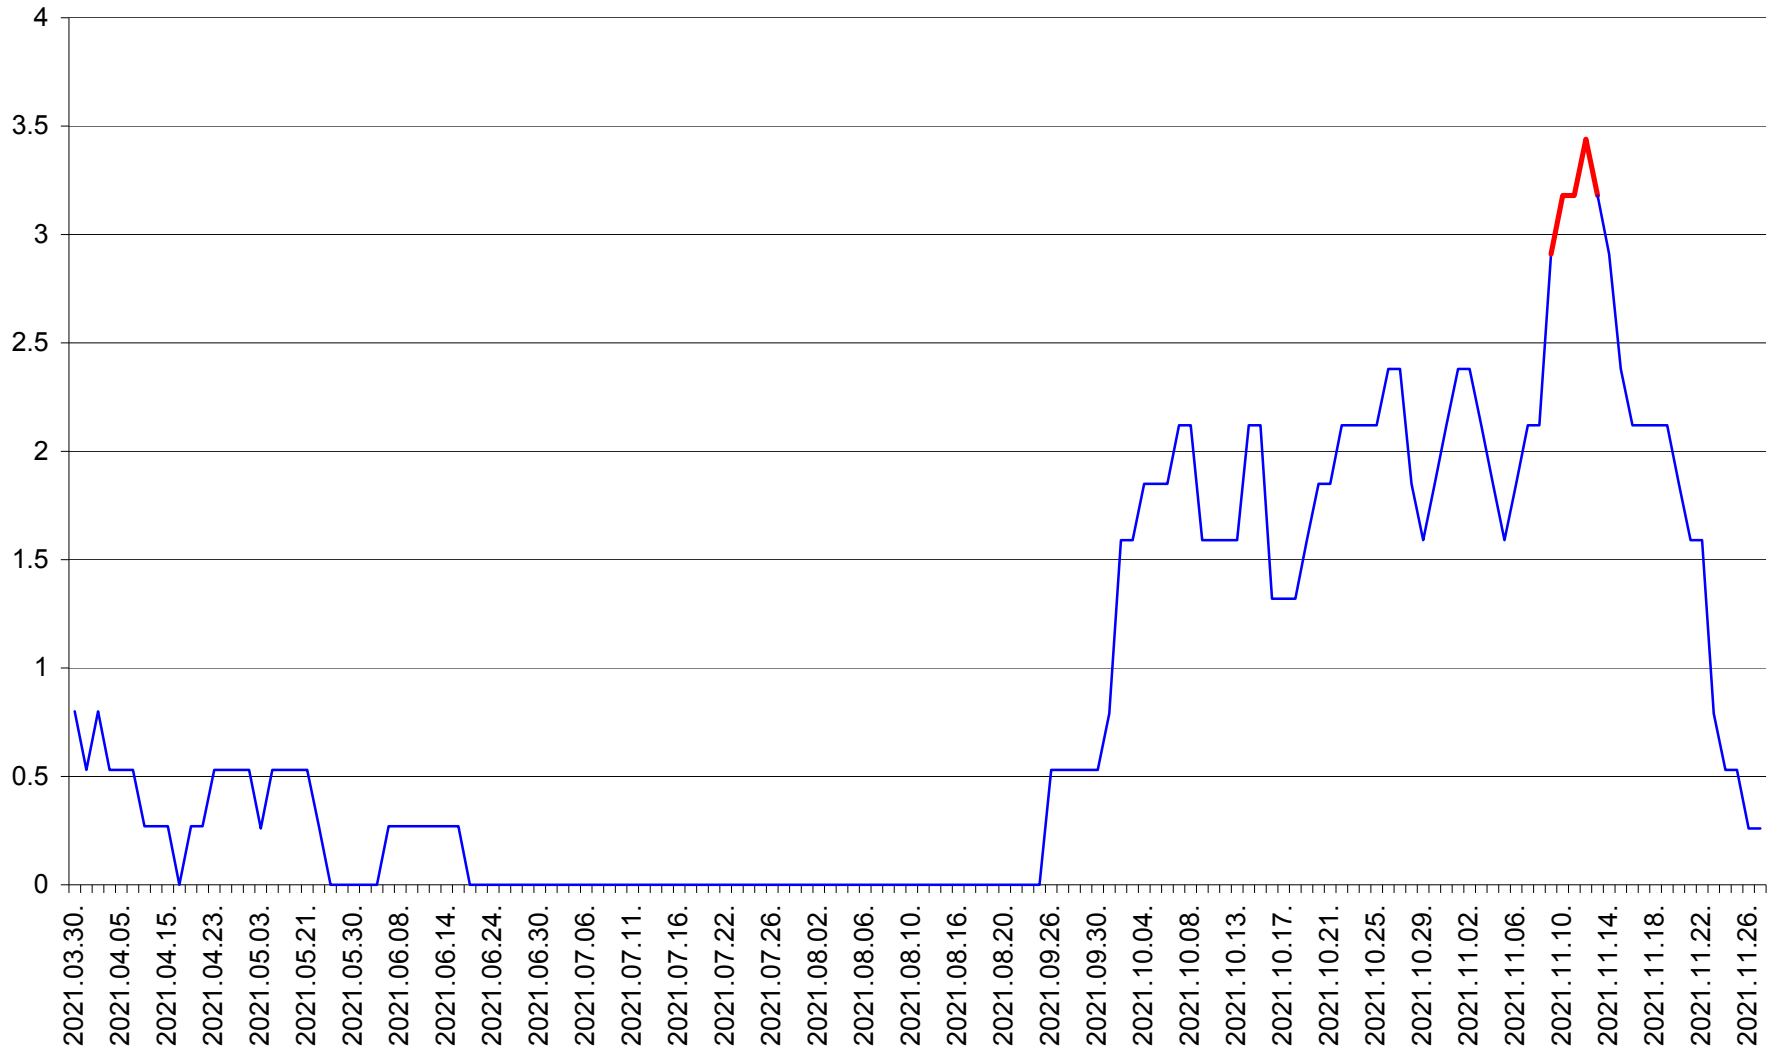

ORAȘ CRISTURU SECUIESC - Evolutia incidentei cumulate pe 14 zile la ‰ de locuitori
2021.03.30. - 2021.11.27.

DĂNEȘTI - Evolutia incidentei cumulate pe 14 zile la ‰ de locuitori
2021.03.30. - 2021.11.27.

DÂRJIU - Evolutia incidentei cumulate pe 14 zile la ‰ de locuitori
2021.03.30. - 2021.11.27.

DEALU - Evolutia incidentei cumulate pe 14 zile la ‰ de locuitori
2021.03.30. - 2021.11.27.

DITRĂU - Evolutia incidentei cumulate pe 14 zile la ‰ de locuitori
2021.03.30. - 2021.11.27.

FELICENI - Evolutia incidentei cumulate pe 14 zile la % de locuitori
2021.03.30. - 2021.11.27.

FRUMOASA - Evolutia incidentei cumulate pe 14 zile la ‰ de locuitori
2021.03.30. - 2021.11.27.

GĂLĂUȚAȘ - Evolutia incidentei cumulate pe 14 zile la ‰ de locuitori
2021.03.30. - 2021.11.27.