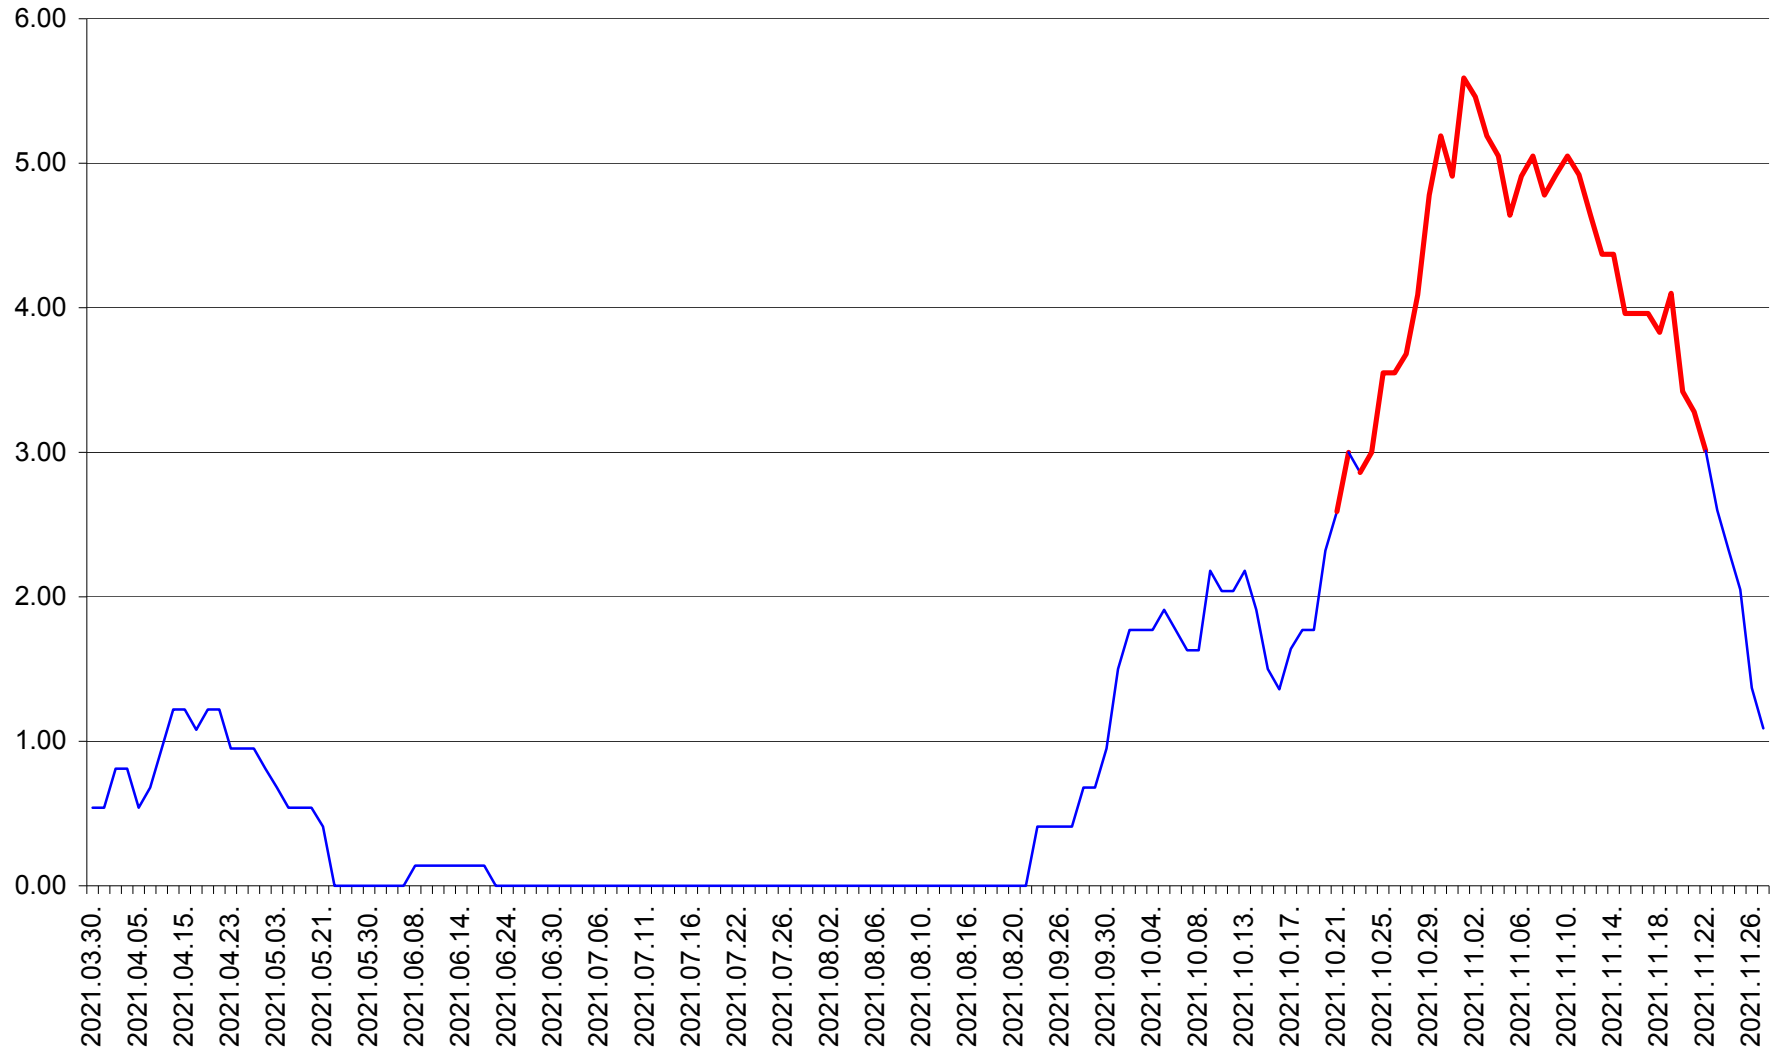

ATID - Evolutia incidentei cumulate pe 14 zile la ‰ de locuitori
2021.03.30. - 2021.11.27.

AVRĂMEȘTI - Evolutia incidentei cumulate pe 14 zile la ‰ de locuitori
2021.03.30. - 2021.11.27.

ORAȘ BĂILE TUȘNAD - Evolutia incidentei cumulate pe 14 zile la ‰ de locuitori
2021.03.30. - 2021.11.27.

ORAȘ BĂLAN - Evolutia incidentei cumulate pe 14 zile la ‰ de locuitori
2021.03.30. - 2021.11.27.

BILBOR - Evolutia incidentei cumulate pe 14 zile la ‰ de locuitori
2021.03.30. - 2021.11.27.

ORAȘ BORSEC - Evolutia incidentei cumulate pe 14 zile la ‰ de locuitori
2021.03.30. - 2021.11.27.

BRĂDEȘTI - Evolutia incidentei cumulate pe 14 zile la ‰ de locuitori
2021.03.30. - 2021.11.27.

CĂPÂLNIȚA - Evolutia incidentei cumulate pe 14 zile la ‰ de locuitori
2021.03.30. - 2021.11.27.

CÂRȚA - Evolutia incidentei cumulate pe 14 zile la ‰ de locuitori
2021.03.30. - 2021.11.27.