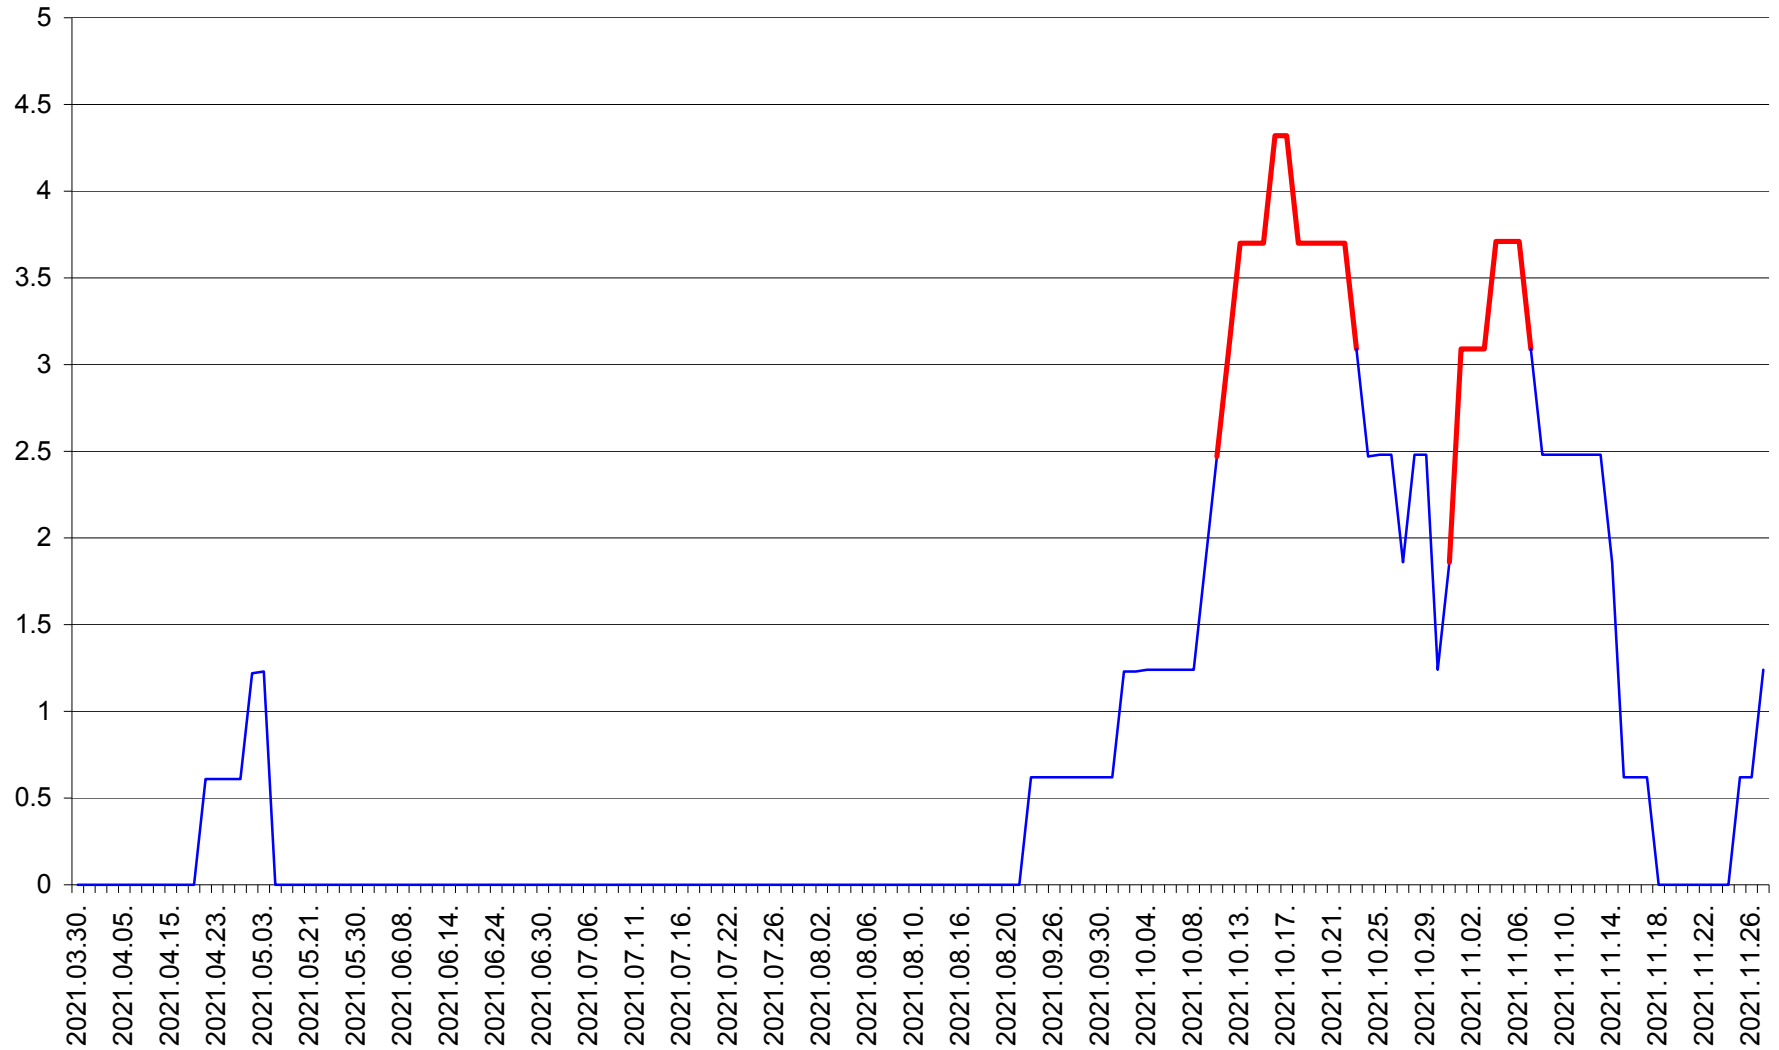

PLĂIEȘII DE JOS - Evolutia incidentei cumulate pe 14 zile la ‰ de locuitori
2021.03.30. - 2021.11.27.

PORUMBENI - Evolutia incidentei cumulate pe 14 zile la ‰ de locuitori
2021.03.30. - 2021.11.27.

PRAID - Evolutia incidentei cumulate pe 14 zile la ‰ de locuitori
2021.03.30. - 2021.11.27.

RACU - Evolutia incidentei cumulate pe 14 zile la ‰ de locuitori
2021.03.30. - 2021.11.27.

REMETEA - Evolutia incidentei cumulate pe 14 zile la ‰ de locuitori
2021.03.30. - 2021.11.27.

SĂCEL - Evolutia incidentei cumulate pe 14 zile la ‰ de locuitori
2021.03.30. - 2021.11.27.