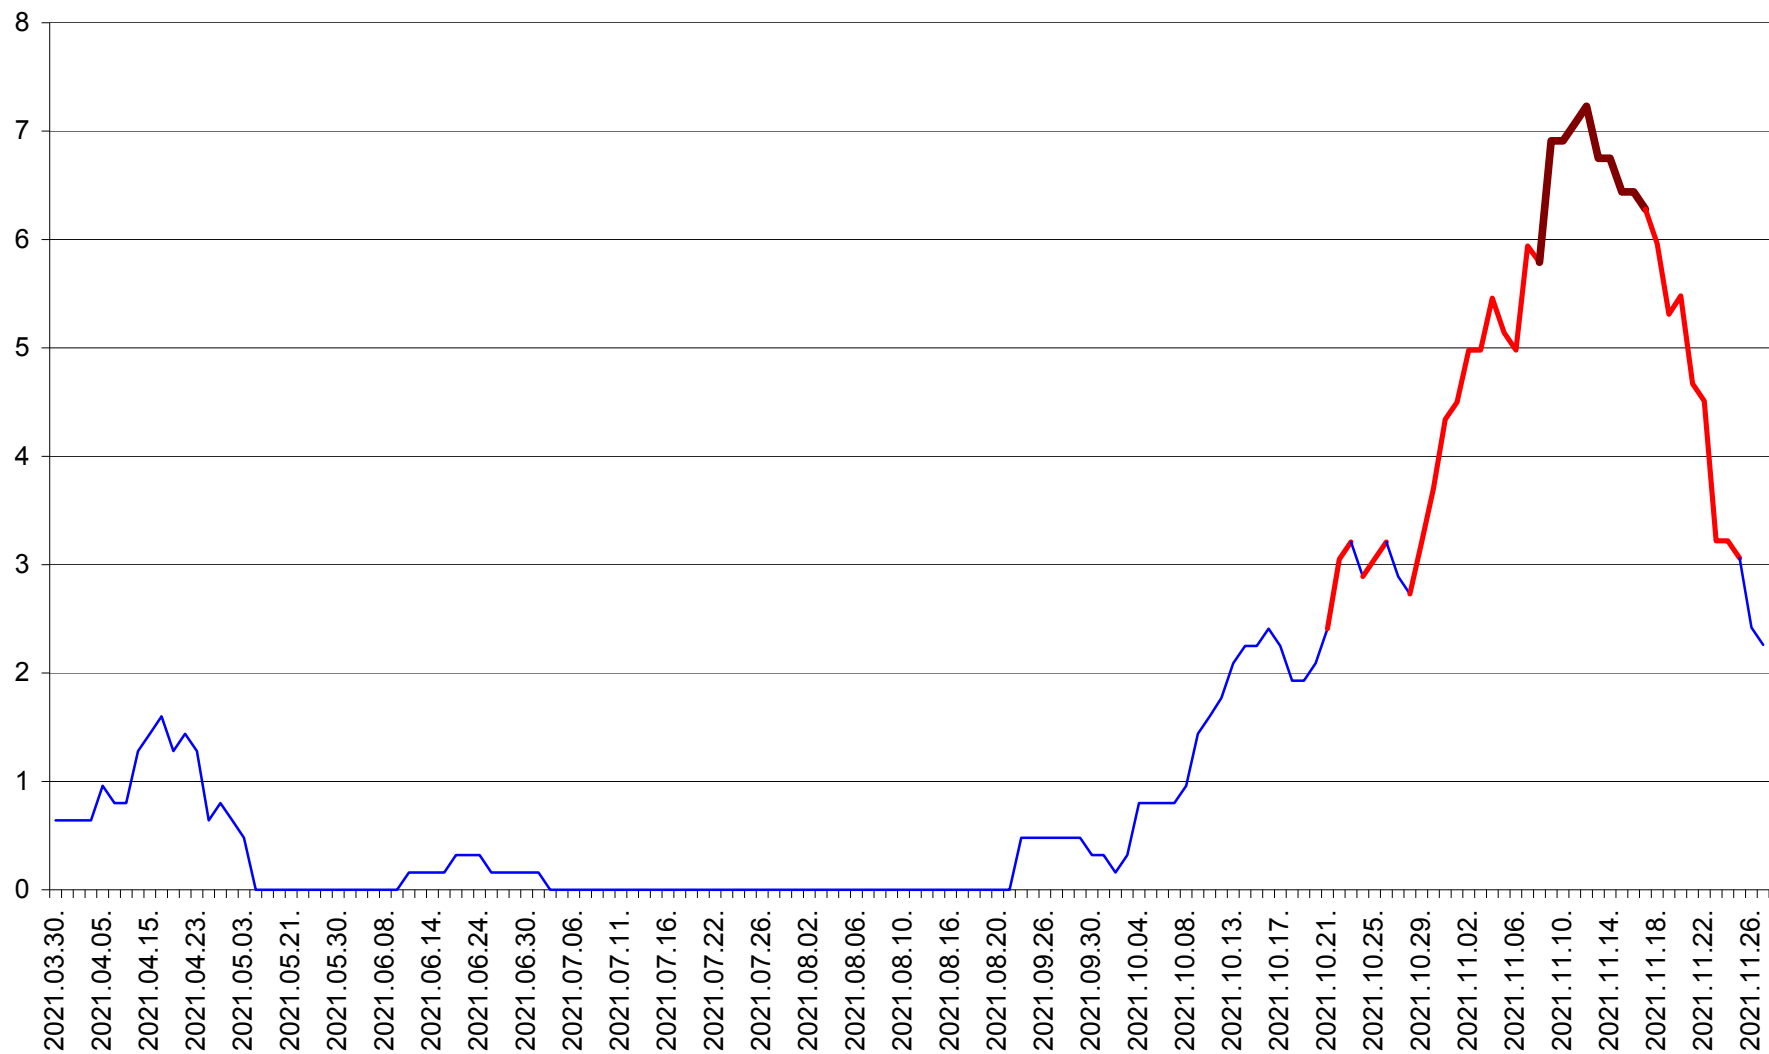

SÂNMARTIN - Evolutia incidentei cumulate pe 14 zile la ‰ de locuitori
2021.03.30. - 2021.11.27.