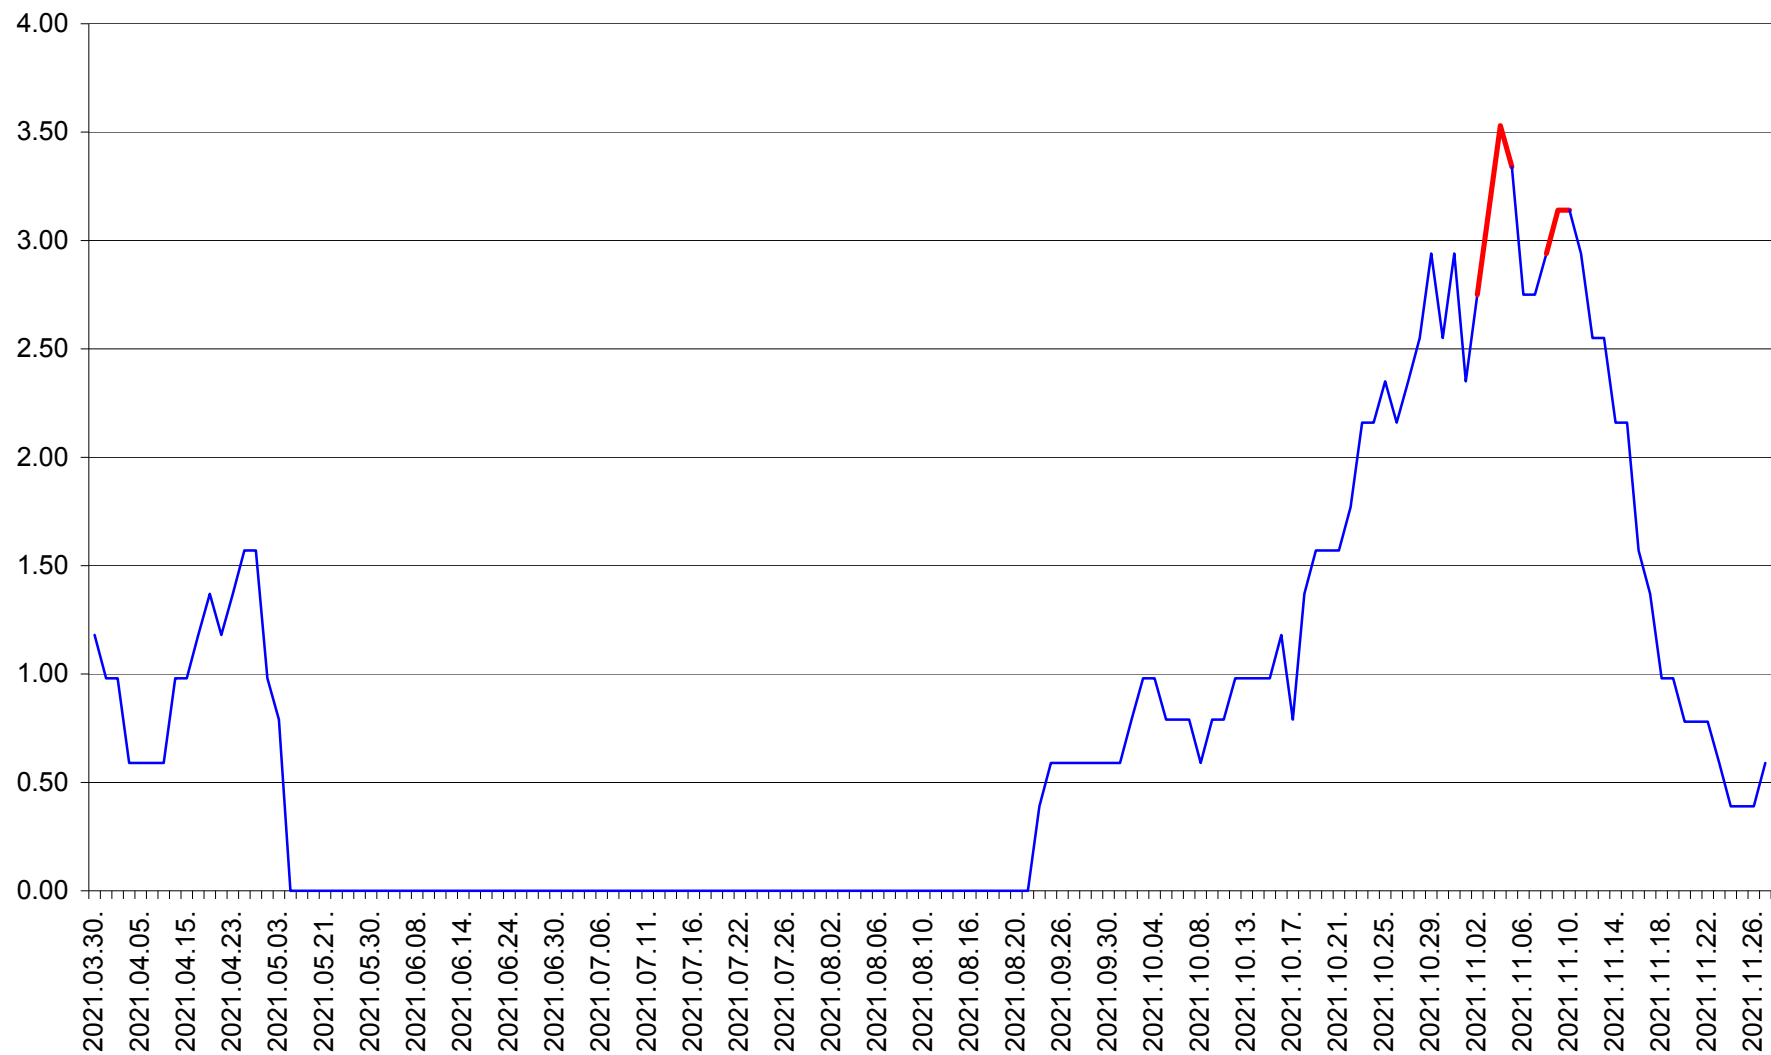

ORAȘ BĂLAN - Evolutia incidentei cumulate pe 14 zile la ‰ de locuitori
2021.03.30. - 2021.11.27.

BILBOR - Evolutia incidentei cumulate pe 14 zile la ‰ de locuitori
2021.03.30. - 2021.11.27.

ORAȘ BORSEC - Evolutia incidentei cumulate pe 14 zile la ‰ de locuitori
2021.03.30. - 2021.11.27.

BRĂDEȘTI - Evolutia incidentei cumulate pe 14 zile la ‰ de locuitori
2021.03.30. - 2021.11.27.

CĂPÂLNIȚA - Evolutia incidentei cumulate pe 14 zile la ‰ de locuitori
2021.03.30. - 2021.11.27.

CÂRȚA - Evolutia incidentei cumulate pe 14 zile la ‰ de locuitori
2021.03.30. - 2021.11.27.

CICEU - Evolutia incidentei cumulate pe 14 zile la ‰ de locuitori
2021.03.30. - 2021.11.27.

CIUCSÂNGEORGIU - Evolutia incidentei cumulate pe 14 zile la % de locuitori
2021.03.30. - 2021.11.27.

CIUMANI - Evolutia incidentei cumulate pe 14 zile la ‰ de locuitori
2021.03.30. - 2021.11.27.

CORBU - Evolutia incidentei cumulate pe 14 zile la ‰ de locuitori
2021.03.30. - 2021.11.27.

CORUND - Evolutia incidentei cumulate pe 14 zile la ‰ de locuitori
2021.03.30. - 2021.11.27.

COZMENI - Evolutia incidentei cumulate pe 14 zile la ‰ de locuitori
2021.03.30. - 2021.11.27.