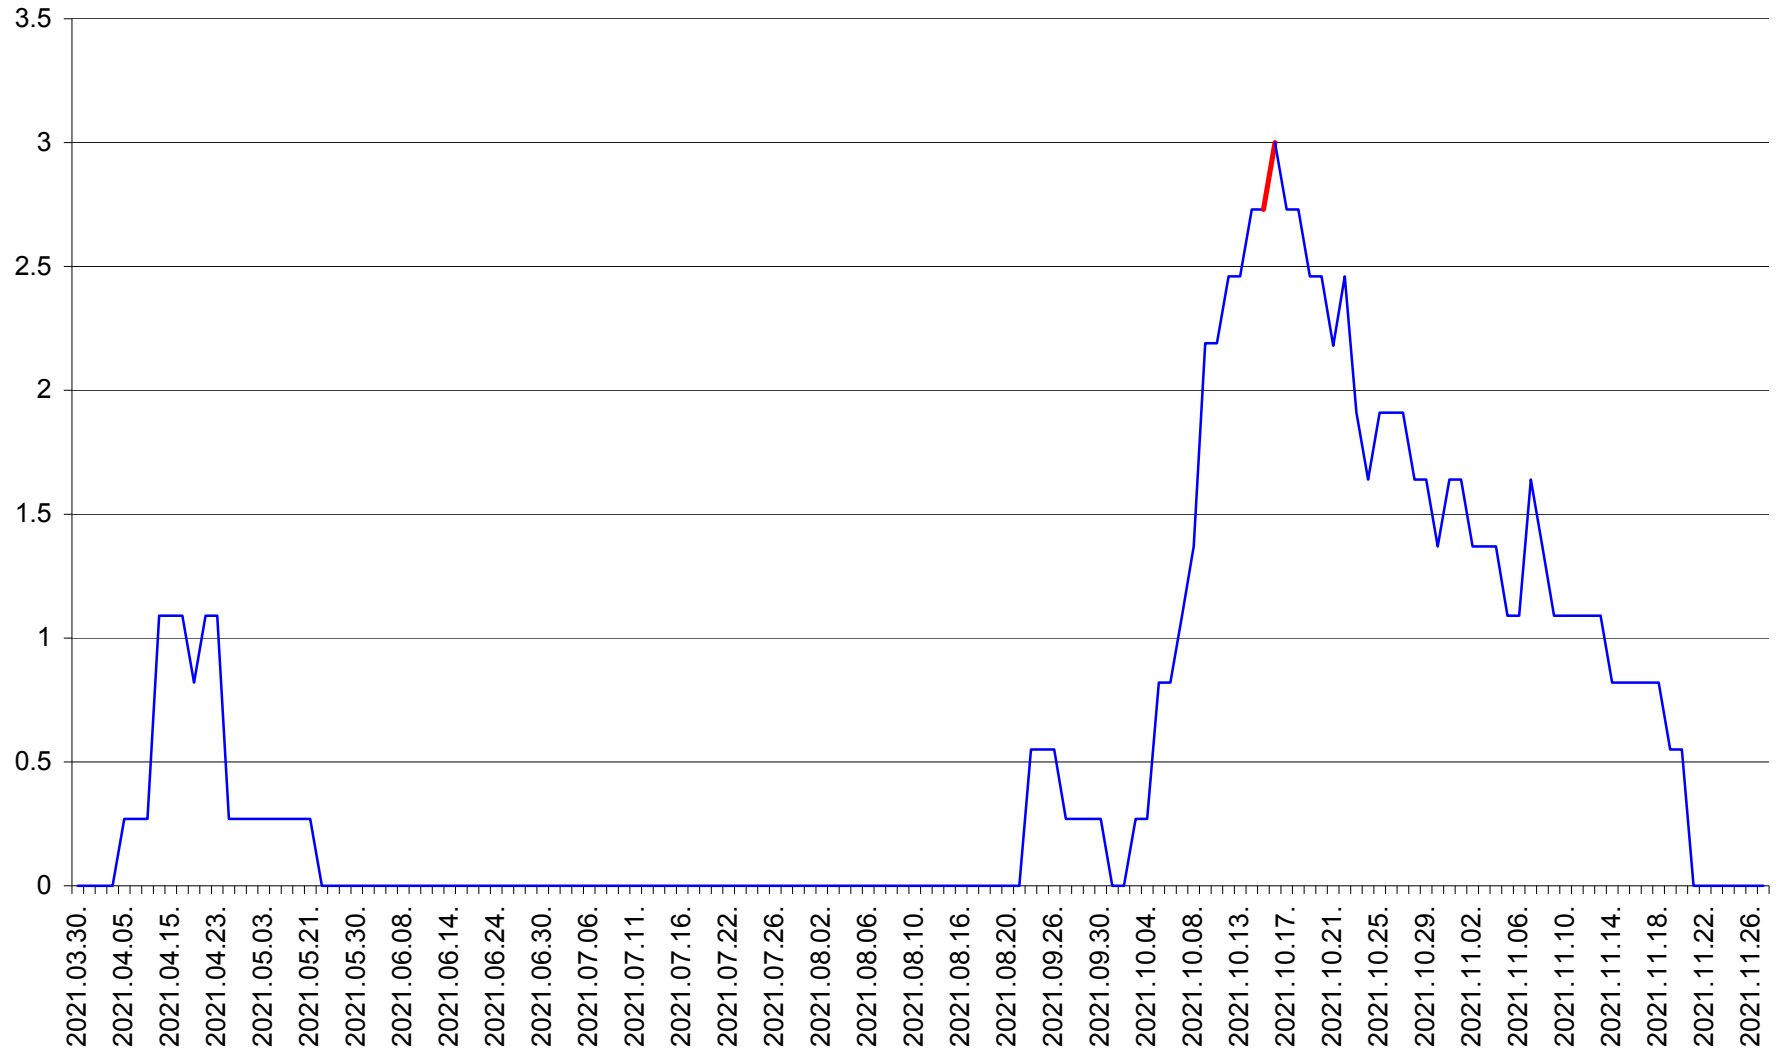

MUNICIPIUL GHEORGHENI - Evolutia incidentei cumulate pe 14 zile la % de locuitori
2021.03.30. - 2021.11.27.

JOSENI - Evolutia incidentei cumulate pe 14 zile la ‰ de locuitori
2021.03.30. - 2021.11.27.

LĂZAREA - Evolutia incidentei cumulate pe 14 zile la % de locuitori
2021.03.30. - 2021.11.27.

LELICENI - Evolutia incidentei cumulate pe 14 zile la ‰ de locuitori
2021.03.30. - 2021.11.27.

LUETA - Evolutia incidentei cumulate pe 14 zile la ‰ de locuitori
2021.03.30. - 2021.11.27.

LUNCA DE JOS - Evolutia incidentei cumulate pe 14 zile la % de locuitori
2021.03.30. - 2021.11.27.