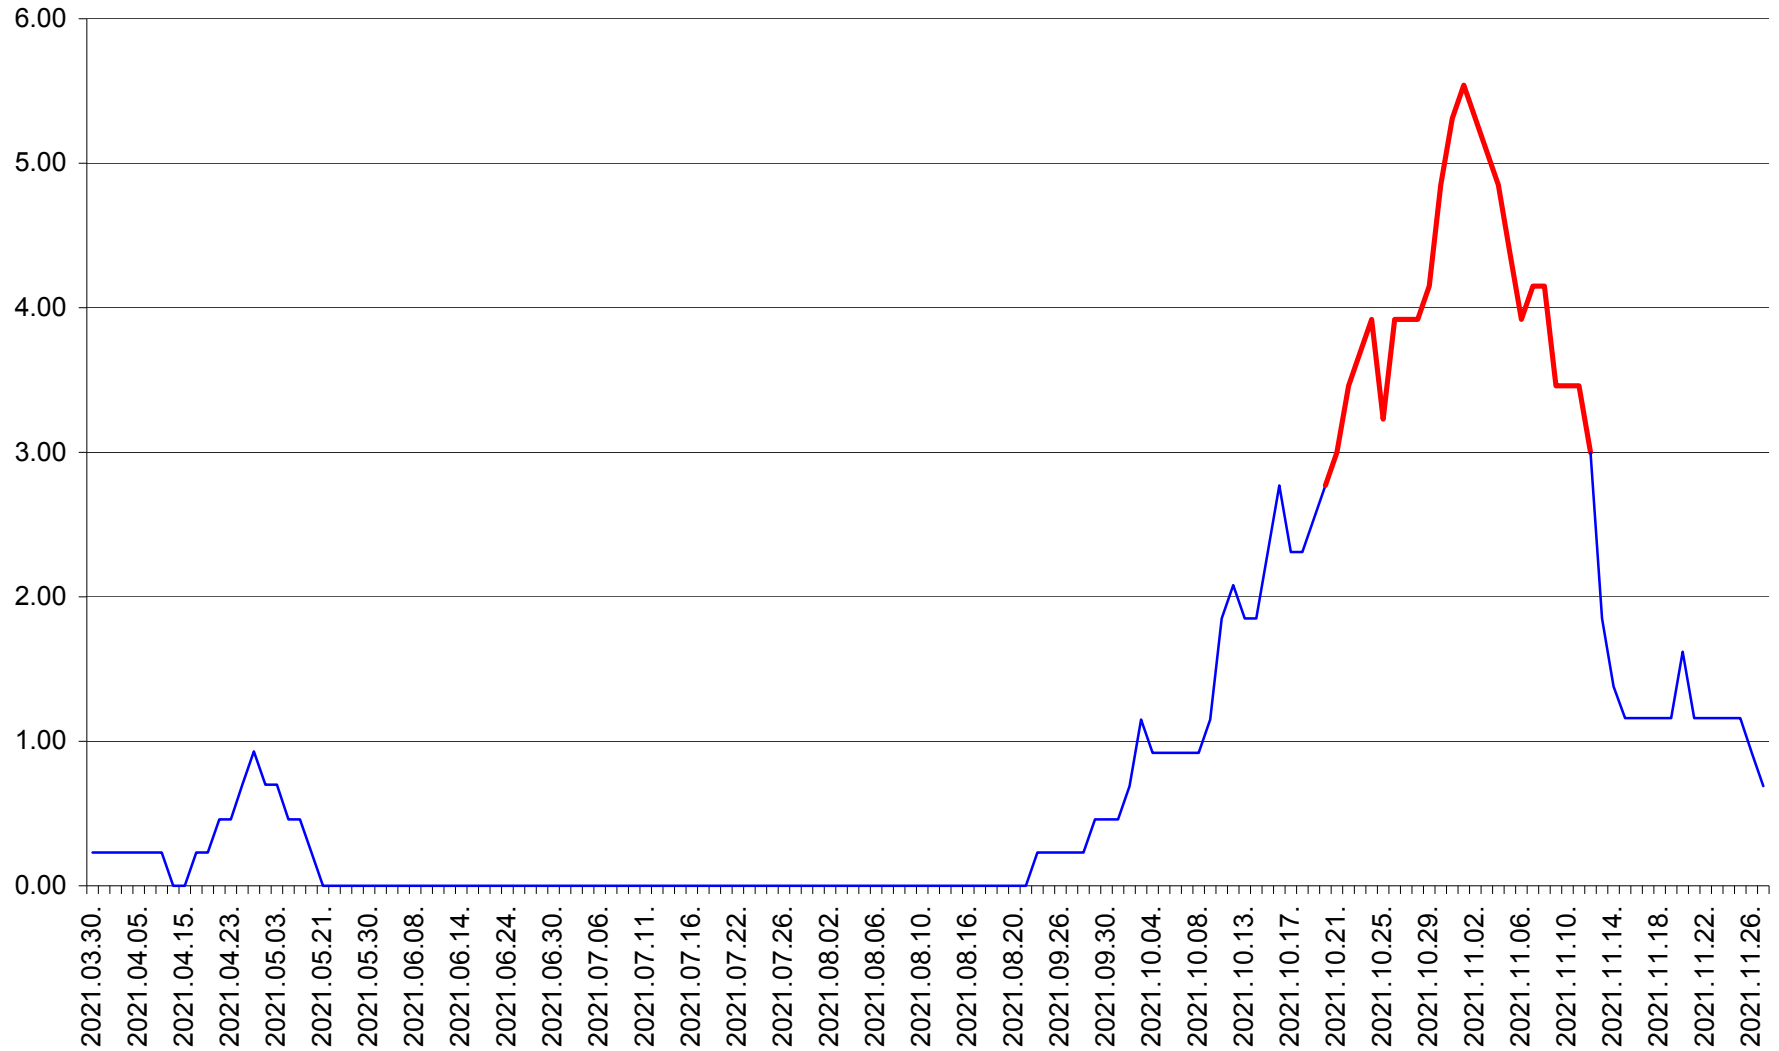

ORAȘ BĂLAN - Evolutia incidentei cumulate pe 14 zile la ‰ de locuitori
2021.03.30. - 2021.11.27.

BILBOR - Evolutia incidentei cumulate pe 14 zile la ‰ de locuitori
2021.03.30. - 2021.11.27.

ORAȘ BORSEC - Evolutia incidentei cumulate pe 14 zile la ‰ de locuitori
2021.03.30. - 2021.11.27.

BRĂDEȘTI - Evolutia incidentei cumulate pe 14 zile la ‰ de locuitori
2021.03.30. - 2021.11.27.

CĂPÂLNIȚA - Evolutia incidentei cumulate pe 14 zile la ‰ de locuitori
2021.03.30. - 2021.11.27.

CÂRȚA - Evolutia incidentei cumulate pe 14 zile la ‰ de locuitori
2021.03.30. - 2021.11.27.

CICEU - Evolutia incidentei cumulate pe 14 zile la ‰ de locuitori
2021.03.30. - 2021.11.27.

CIUCSÂNGEORGIU - Evolutia incidentei cumulate pe 14 zile la % de locuitori
2021.03.30. - 2021.11.27.

CIUMANI - Evolutia incidentei cumulate pe 14 zile la ‰ de locuitori
2021.03.30. - 2021.11.27.

CORBU - Evolutia incidentei cumulate pe 14 zile la ‰ de locuitori
2021.03.30. - 2021.11.27.

CORUND - Evolutia incidentei cumulate pe 14 zile la ‰ de locuitori
2021.03.30. - 2021.11.27.

COZMENI - Evolutia incidentei cumulate pe 14 zile la ‰ de locuitori
2021.03.30. - 2021.11.27.