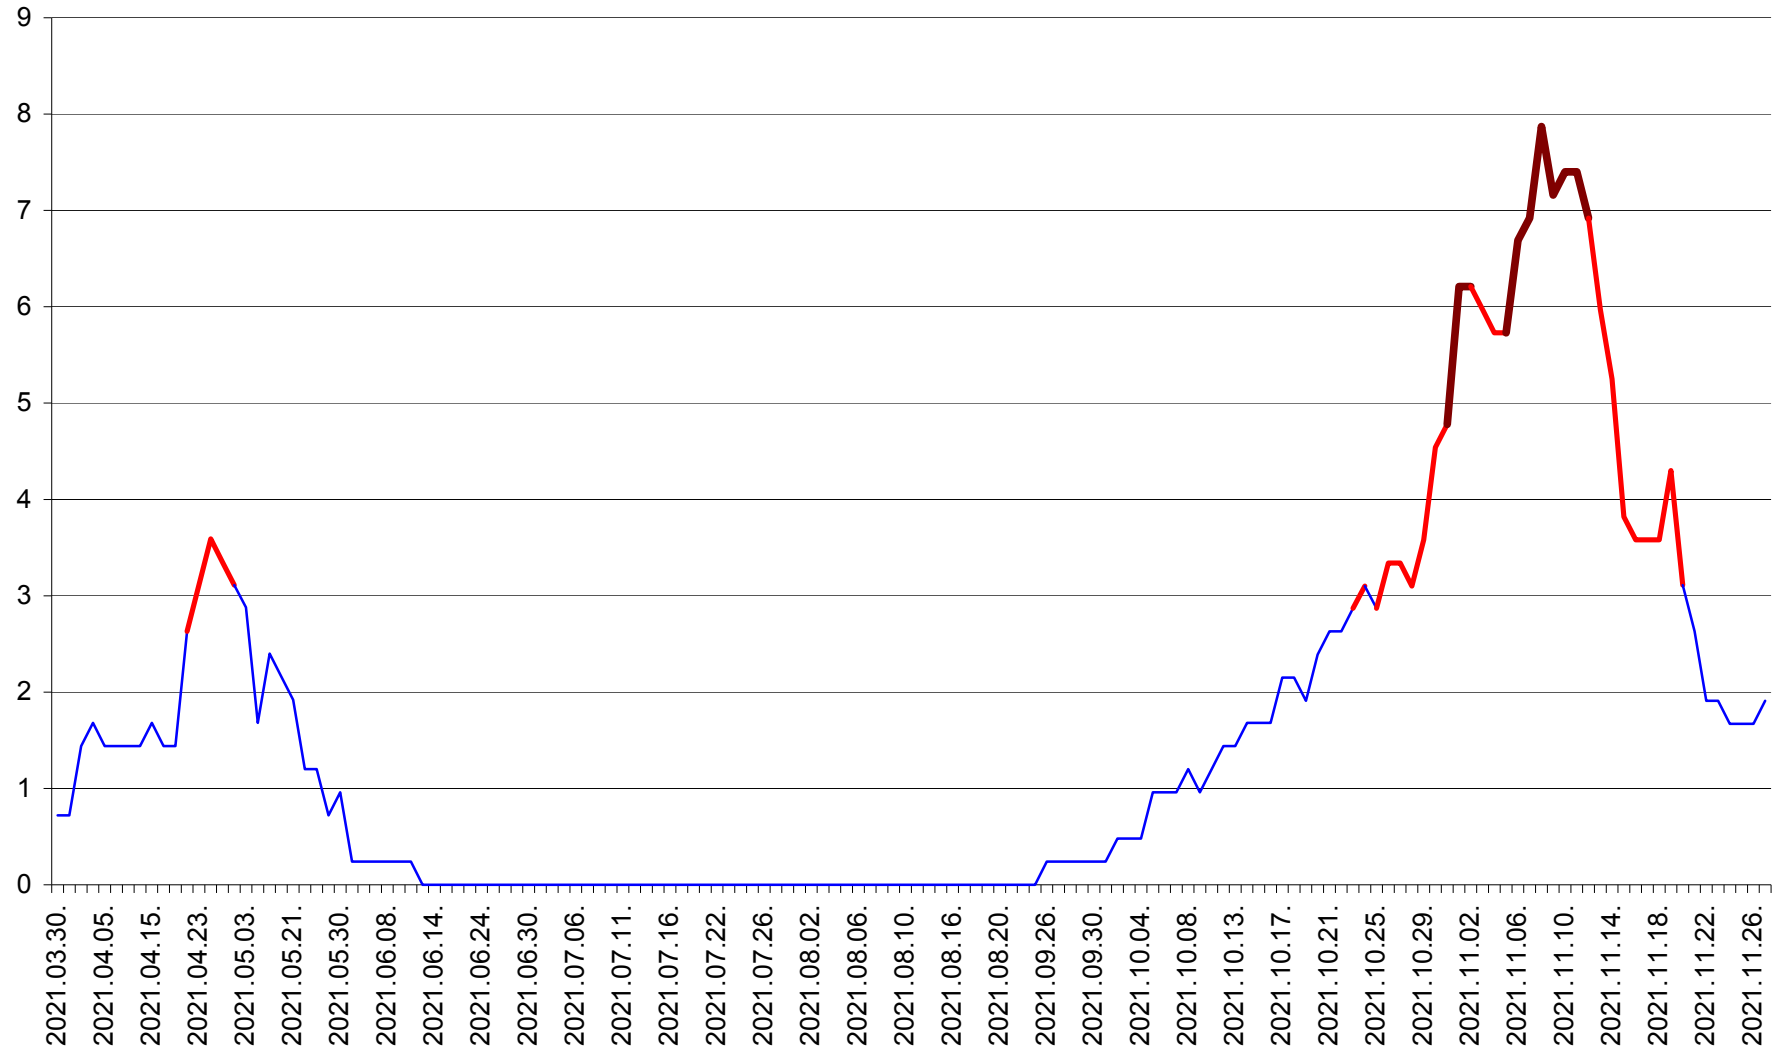

CORBU - Evolutia incidentei cumulate pe 14 zile la ‰ de locuitori
2021.03.30. - 2021.11.27.

CORUND - Evolutia incidentei cumulate pe 14 zile la ‰ de locuitori
2021.03.30. - 2021.11.27.

COZMENI - Evolutia incidentei cumulate pe 14 zile la ‰ de locuitori
2021.03.30. - 2021.11.27.

ORAȘ CRISTURU SECUIESC - Evolutia incidentei cumulate pe 14 zile la ‰ de locuitori
2021.03.30. - 2021.11.27.

DĂNEȘTI - Evolutia incidentei cumulate pe 14 zile la ‰ de locuitori
2021.03.30. - 2021.11.27.

DÂRJIU - Evolutia incidentei cumulate pe 14 zile la ‰ de locuitori
2021.03.30. - 2021.11.27.

DEALU - Evolutia incidentei cumulate pe 14 zile la ‰ de locuitori
2021.03.30. - 2021.11.27.

DITRĂU - Evolutia incidentei cumulate pe 14 zile la ‰ de locuitori
2021.03.30. - 2021.11.27.