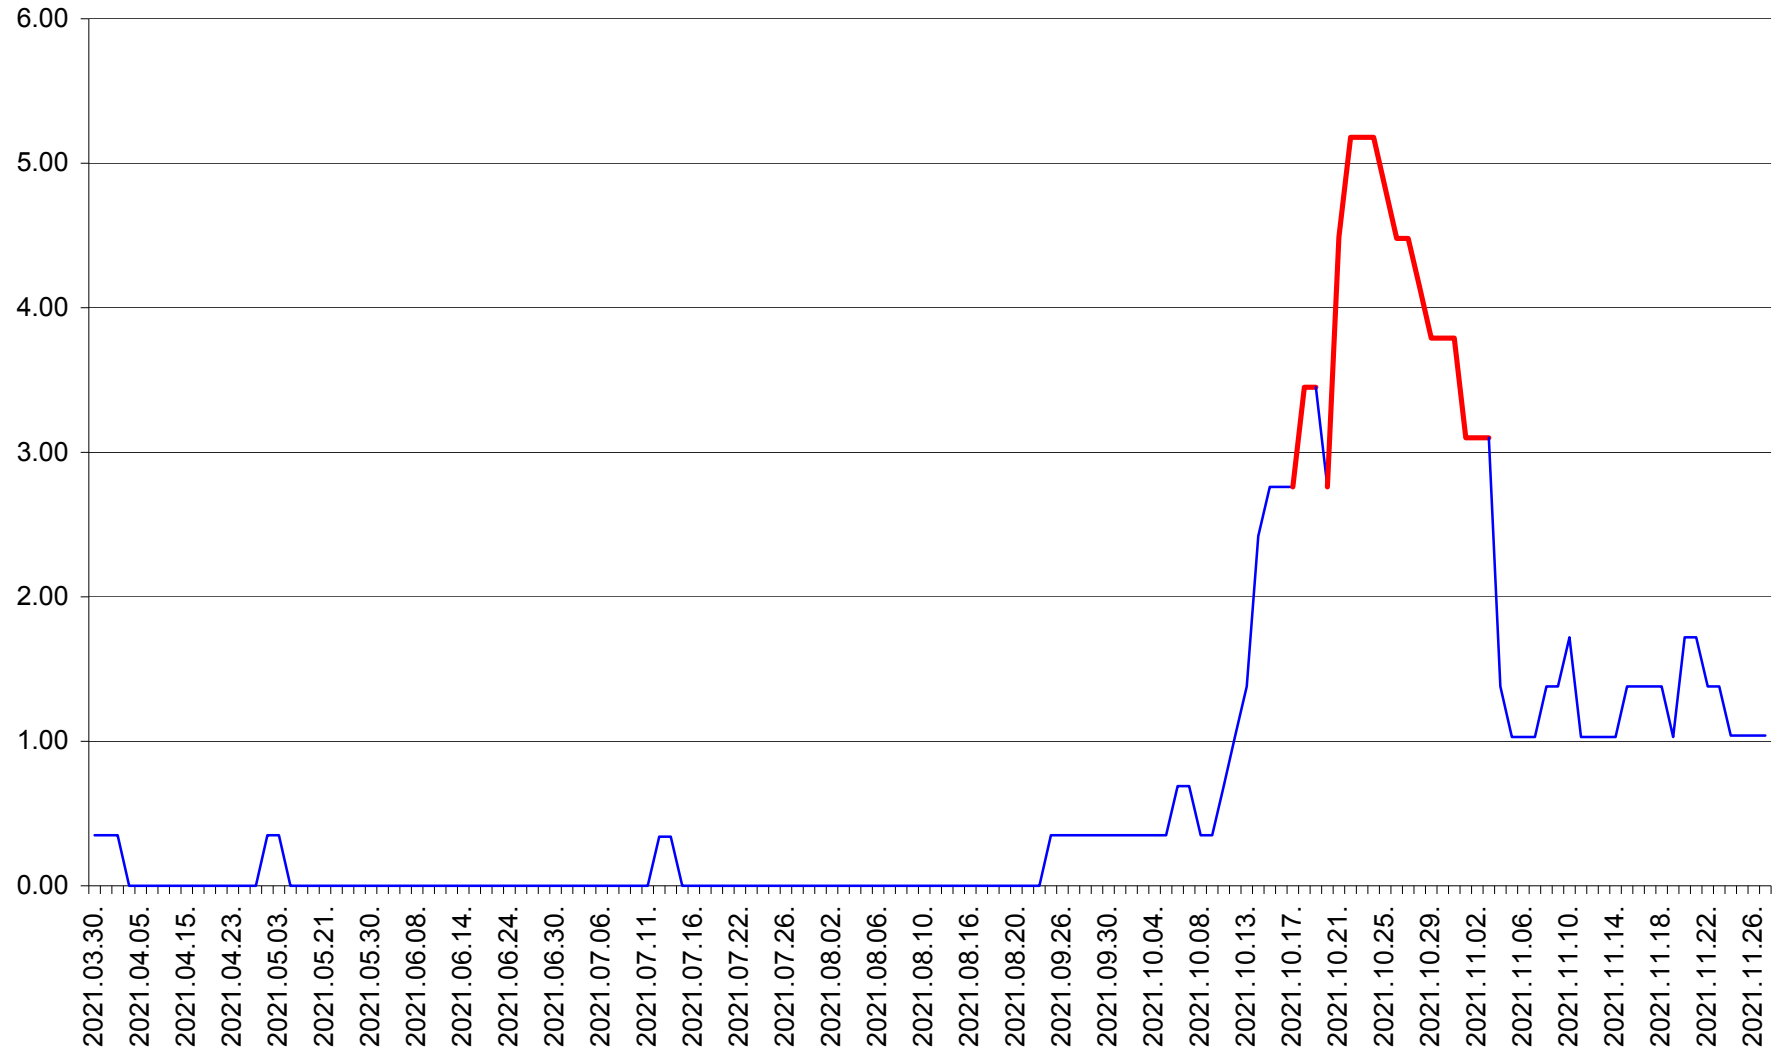

ORAȘ BĂLAN - Evolutia incidentei cumulate pe 14 zile la ‰ de locuitori
2021.03.30. - 2021.11.27.

BILBOR - Evolutia incidentei cumulate pe 14 zile la ‰ de locuitori
2021.03.30. - 2021.11.27.

ORAȘ BORSEC - Evolutia incidentei cumulate pe 14 zile la ‰ de locuitori
2021.03.30. - 2021.11.27.

BRĂDEȘTI - Evolutia incidentei cumulate pe 14 zile la ‰ de locuitori
2021.03.30. - 2021.11.27.

CĂPÂLNIȚA - Evolutia incidentei cumulate pe 14 zile la ‰ de locuitori
2021.03.30. - 2021.11.27.

CÂRȚA - Evolutia incidentei cumulate pe 14 zile la ‰ de locuitori
2021.03.30. - 2021.11.27.

CICEU - Evolutia incidentei cumulate pe 14 zile la ‰ de locuitori
2021.03.30. - 2021.11.27.

CIUCSÂNGEORGIU - Evolutia incidentei cumulate pe 14 zile la % de locuitori
2021.03.30. - 2021.11.27.

CIUMANI - Evolutia incidentei cumulate pe 14 zile la ‰ de locuitori
2021.03.30. - 2021.11.27.

CORBU - Evolutia incidentei cumulate pe 14 zile la ‰ de locuitori
2021.03.30. - 2021.11.27.

CORUND - Evolutia incidentei cumulate pe 14 zile la ‰ de locuitori
2021.03.30. - 2021.11.27.

COZMENI - Evolutia incidentei cumulate pe 14 zile la ‰ de locuitori
2021.03.30. - 2021.11.27.