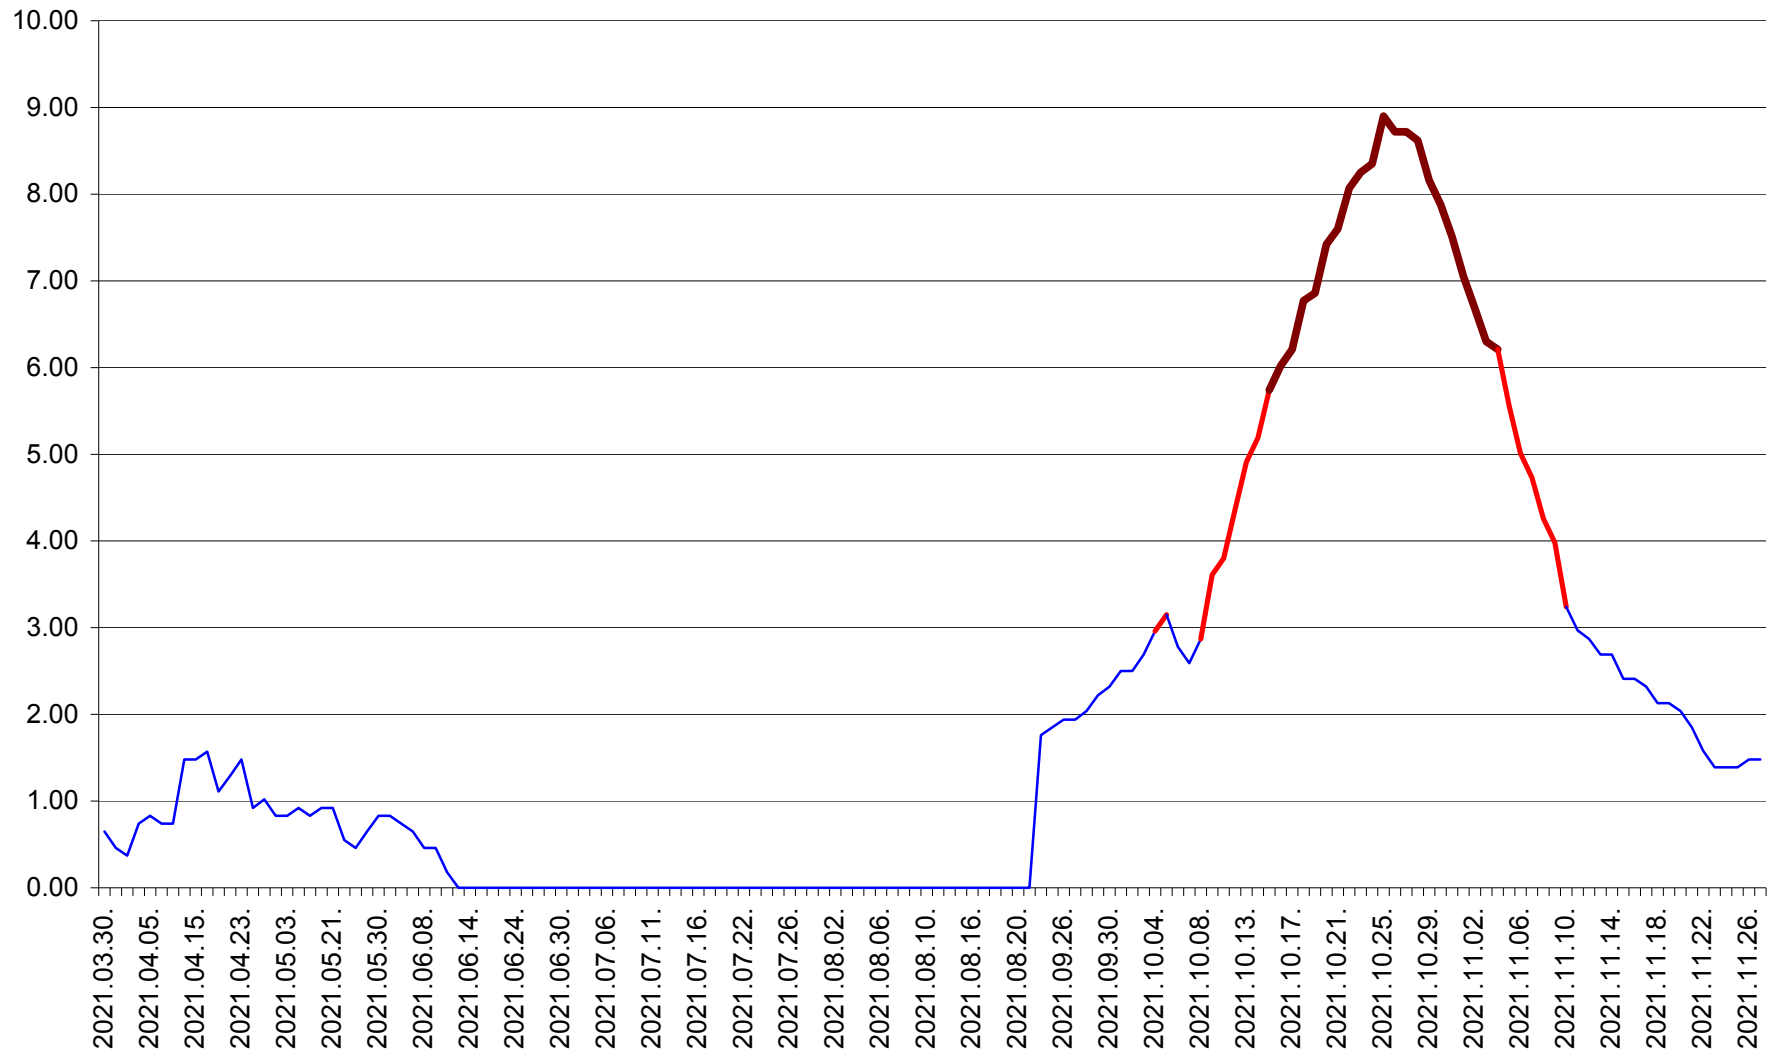

BRĂDEȘTI - Evolutia incidentei cumulate pe 14 zile la ‰ de locuitori
2021.03.30. - 2021.11.27.

CĂPÂLNIȚA - Evolutia incidentei cumulate pe 14 zile la ‰ de locuitori
2021.03.30. - 2021.11.27.

CÂRȚA - Evolutia incidentei cumulate pe 14 zile la ‰ de locuitori
2021.03.30. - 2021.11.27.

CICEU - Evolutia incidentei cumulate pe 14 zile la ‰ de locuitori
2021.03.30. - 2021.11.27.

CIUCSÂNGEORGIU - Evolutia incidentei cumulate pe 14 zile la % de locuitori
2021.03.30. - 2021.11.27.

CIUMANI - Evolutia incidentei cumulate pe 14 zile la ‰ de locuitori
2021.03.30. - 2021.11.27.

CORBU - Evolutia incidentei cumulate pe 14 zile la ‰ de locuitori
2021.03.30. - 2021.11.27.

CORUND - Evolutia incidentei cumulate pe 14 zile la ‰ de locuitori
2021.03.30. - 2021.11.27.

COZMENI - Evolutia incidentei cumulate pe 14 zile la ‰ de locuitori
2021.03.30. - 2021.11.27.

ORAȘ CRISTURU SECUIESC - Evolutia incidentei cumulate pe 14 zile la ‰ de locuitori
2021.03.30. - 2021.11.27.

DĂNEȘTI - Evolutia incidentei cumulate pe 14 zile la ‰ de locuitori
2021.03.30. - 2021.11.27.