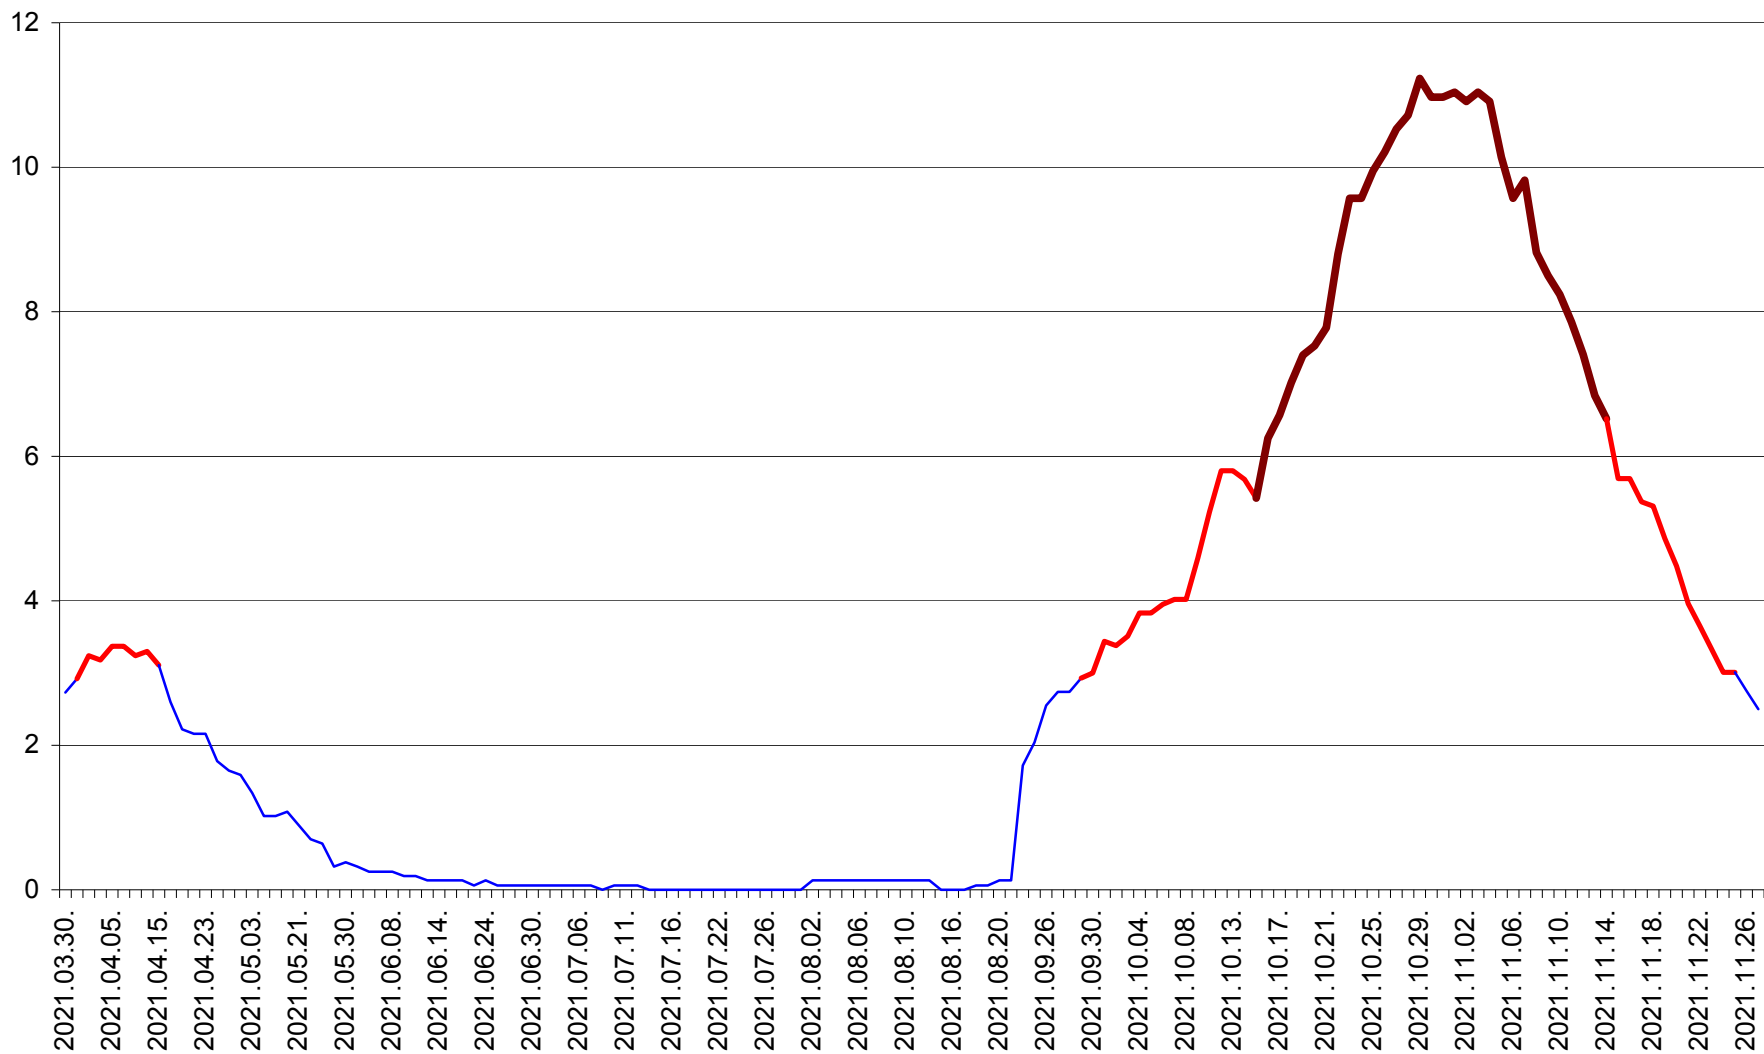

TULGHEȘ - Evolutia incidentei cumulate pe 14 zile la ‰ de locuitori
2021.03.30. - 2021.11.27.