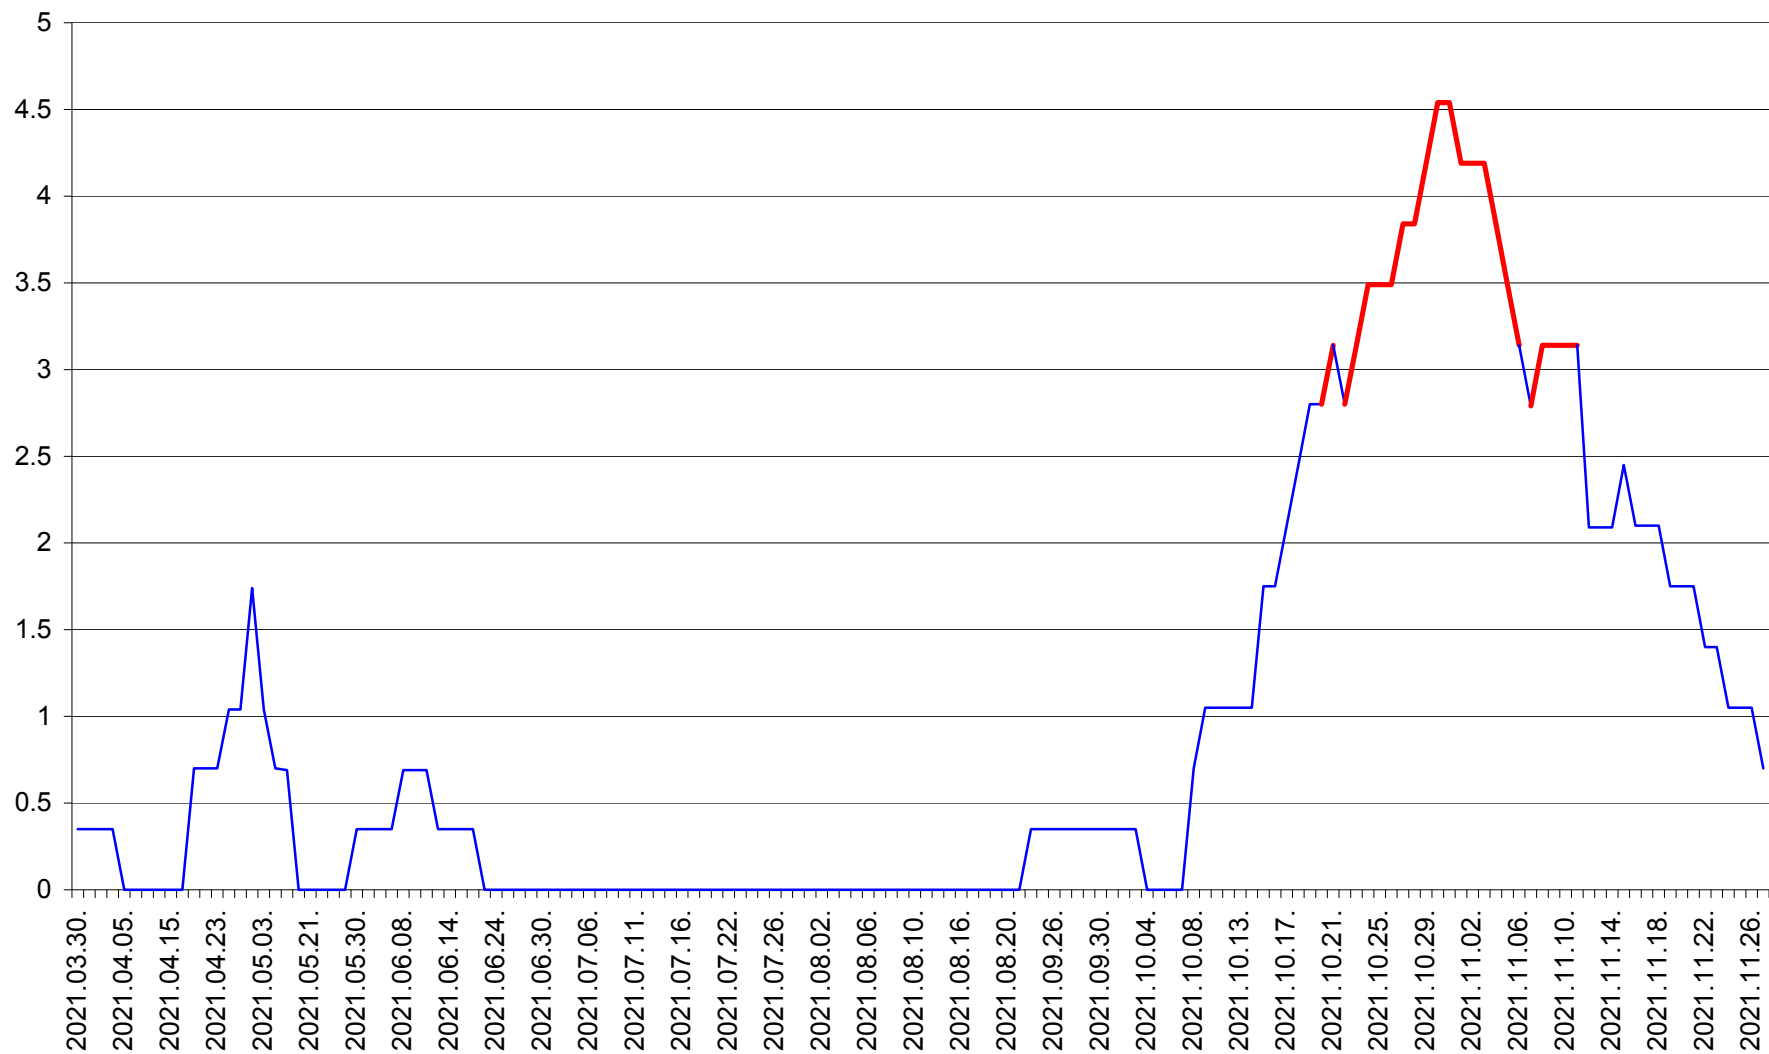

SICULENI - Evolutia incidentei cumulate pe 14 zile la % de locuitori
2021.03.30. - 2021.11.27.

SECUIENI - Evolutia incidentei cumulate pe 14 zile la ‰ de locuitori
2021.03.30. - 2021.11.27.