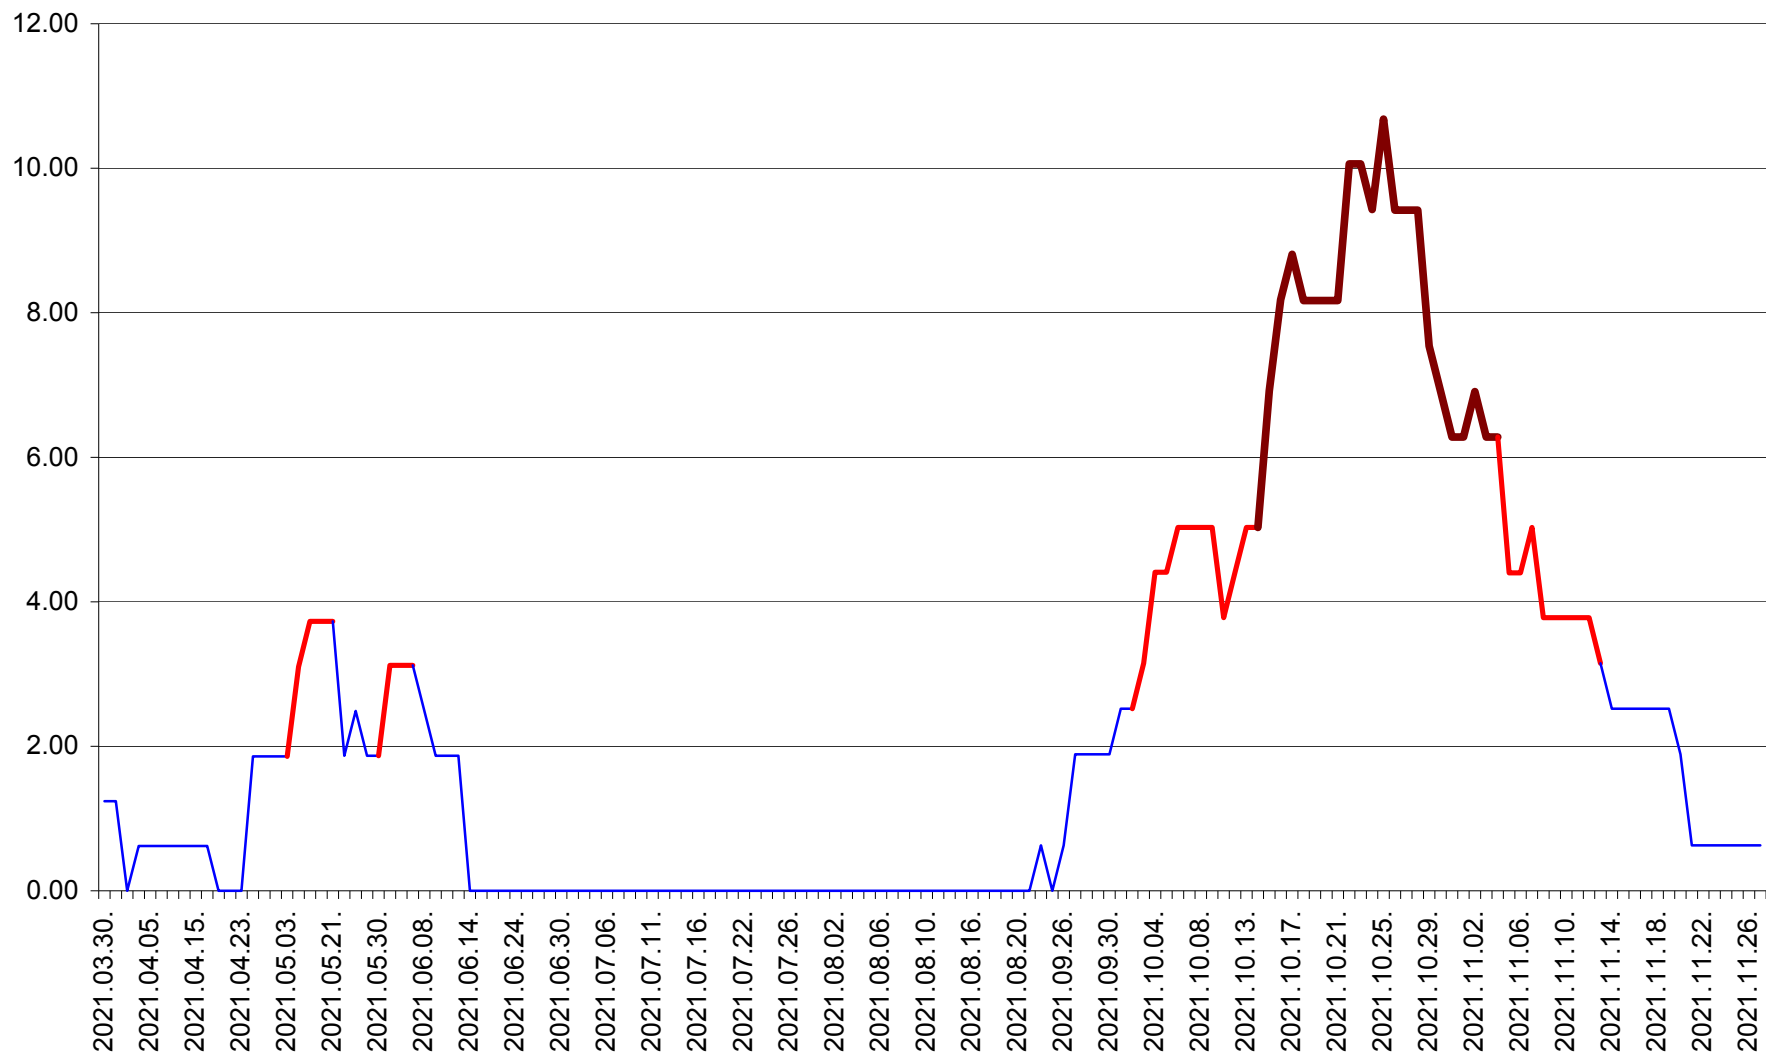

ATID - Evolutia incidentei cumulate pe 14 zile la ‰ de locuitori
2021.03.30. - 2021.11.27.

AVRĂMEȘTI - Evolutia incidentei cumulate pe 14 zile la ‰ de locuitori
2021.03.30. - 2021.11.27.

ORAȘ BĂILE TUȘNAD - Evolutia incidentei cumulate pe 14 zile la ‰ de locuitori
2021.03.30. - 2021.11.27.

ORAȘ BĂLAN - Evolutia incidentei cumulate pe 14 zile la ‰ de locuitori
2021.03.30. - 2021.11.27.

BILBOR - Evolutia incidentei cumulate pe 14 zile la ‰ de locuitori
2021.03.30. - 2021.11.27.

ORAȘ BORSEC - Evolutia incidentei cumulate pe 14 zile la ‰ de locuitori
2021.03.30. - 2021.11.27.

BRĂDEȘTI - Evolutia incidentei cumulate pe 14 zile la ‰ de locuitori
2021.03.30. - 2021.11.27.

CĂPÂLNIȚA - Evolutia incidentei cumulate pe 14 zile la ‰ de locuitori
2021.03.30. - 2021.11.27.

CÂRȚA - Evolutia incidentei cumulate pe 14 zile la ‰ de locuitori
2021.03.30. - 2021.11.27.