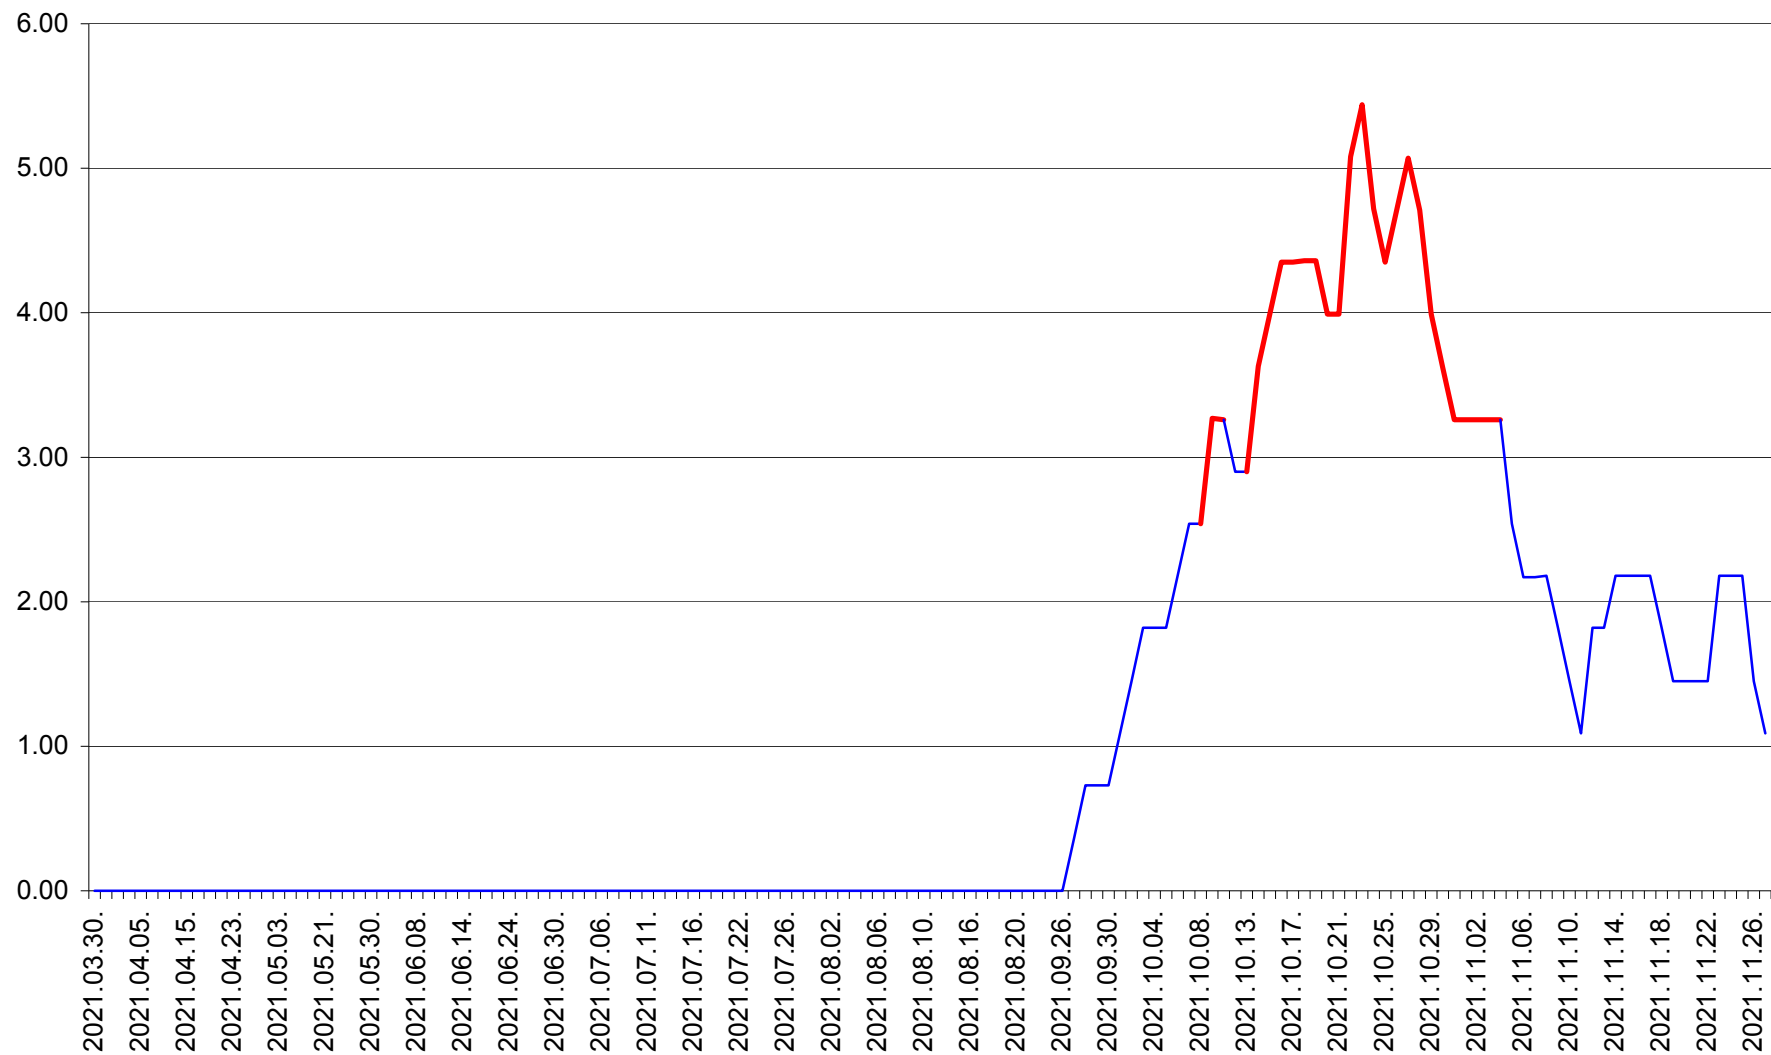

ATID - Evolutia incidentei cumulate pe 14 zile la ‰ de locuitori
2021.03.30. - 2021.11.27.

AVRĂMEȘTI - Evolutia incidentei cumulate pe 14 zile la ‰ de locuitori
2021.03.30. - 2021.11.27.

ORAȘ BĂILE TUȘNAD - Evolutia incidentei cumulate pe 14 zile la ‰ de locuitori
2021.03.30. - 2021.11.27.

ORAȘ BĂLAN - Evolutia incidentei cumulate pe 14 zile la ‰ de locuitori
2021.03.30. - 2021.11.27.

BILBOR - Evolutia incidentei cumulate pe 14 zile la ‰ de locuitori
2021.03.30. - 2021.11.27.

ORAȘ BORSEC - Evolutia incidentei cumulate pe 14 zile la ‰ de locuitori
2021.03.30. - 2021.11.27.

BRĂDEȘTI - Evolutia incidentei cumulate pe 14 zile la ‰ de locuitori
2021.03.30. - 2021.11.27.

CĂPÂLNIȚA - Evolutia incidentei cumulate pe 14 zile la ‰ de locuitori
2021.03.30. - 2021.11.27.

CÂRȚA - Evolutia incidentei cumulate pe 14 zile la ‰ de locuitori
2021.03.30. - 2021.11.27.