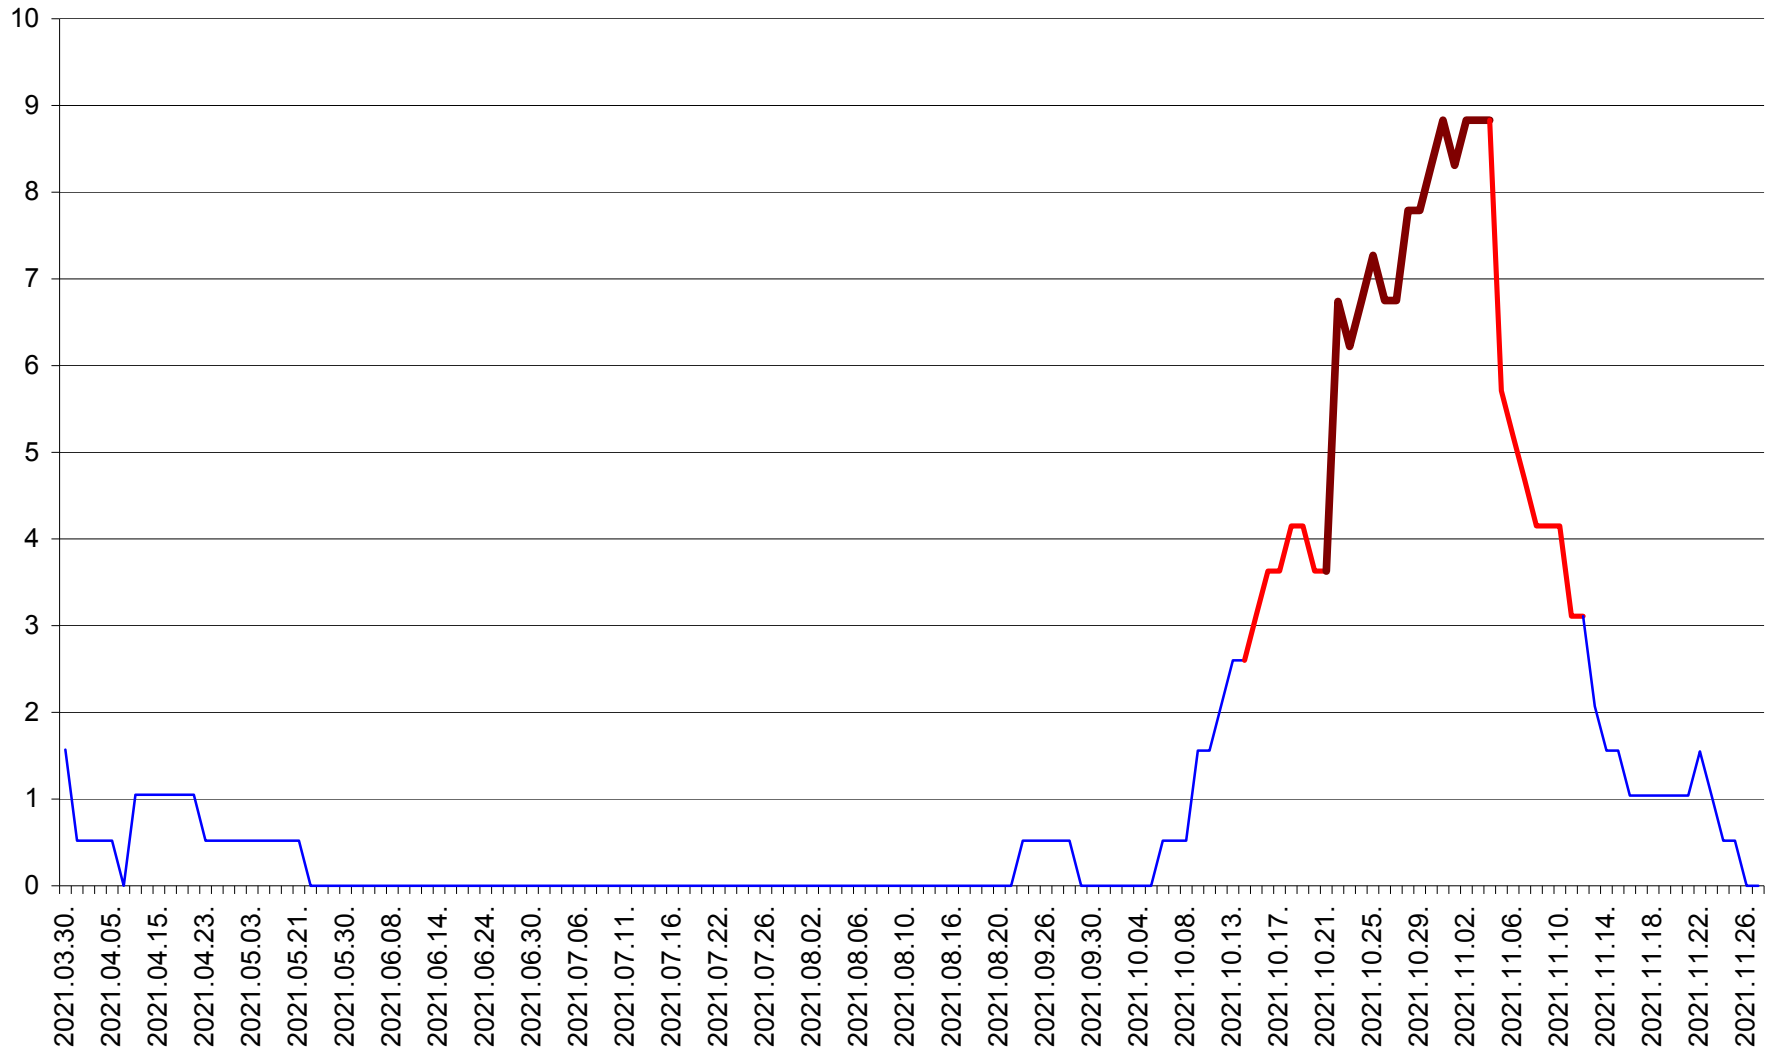

MUNICIPIUL ODORHEIU SECUIESC - Evolutia incidentei cumulate pe 14 zile la % de locuitori
2021.03.30. - 2021.11.27.

PĂULENI-CIUC - Evolutia incidentei cumulate pe 14 zile la % de locuitori
2021.03.30. - 2021.11.27.

PLĂIEȘII DE JOS - Evolutia incidentei cumulate pe 14 zile la ‰ de locuitori
2021.03.30. - 2021.11.27.

PORUMBENI - Evolutia incidentei cumulate pe 14 zile la ‰ de locuitori
2021.03.30. - 2021.11.27.

PRAID - Evolutia incidentei cumulate pe 14 zile la ‰ de locuitori
2021.03.30. - 2021.11.27.