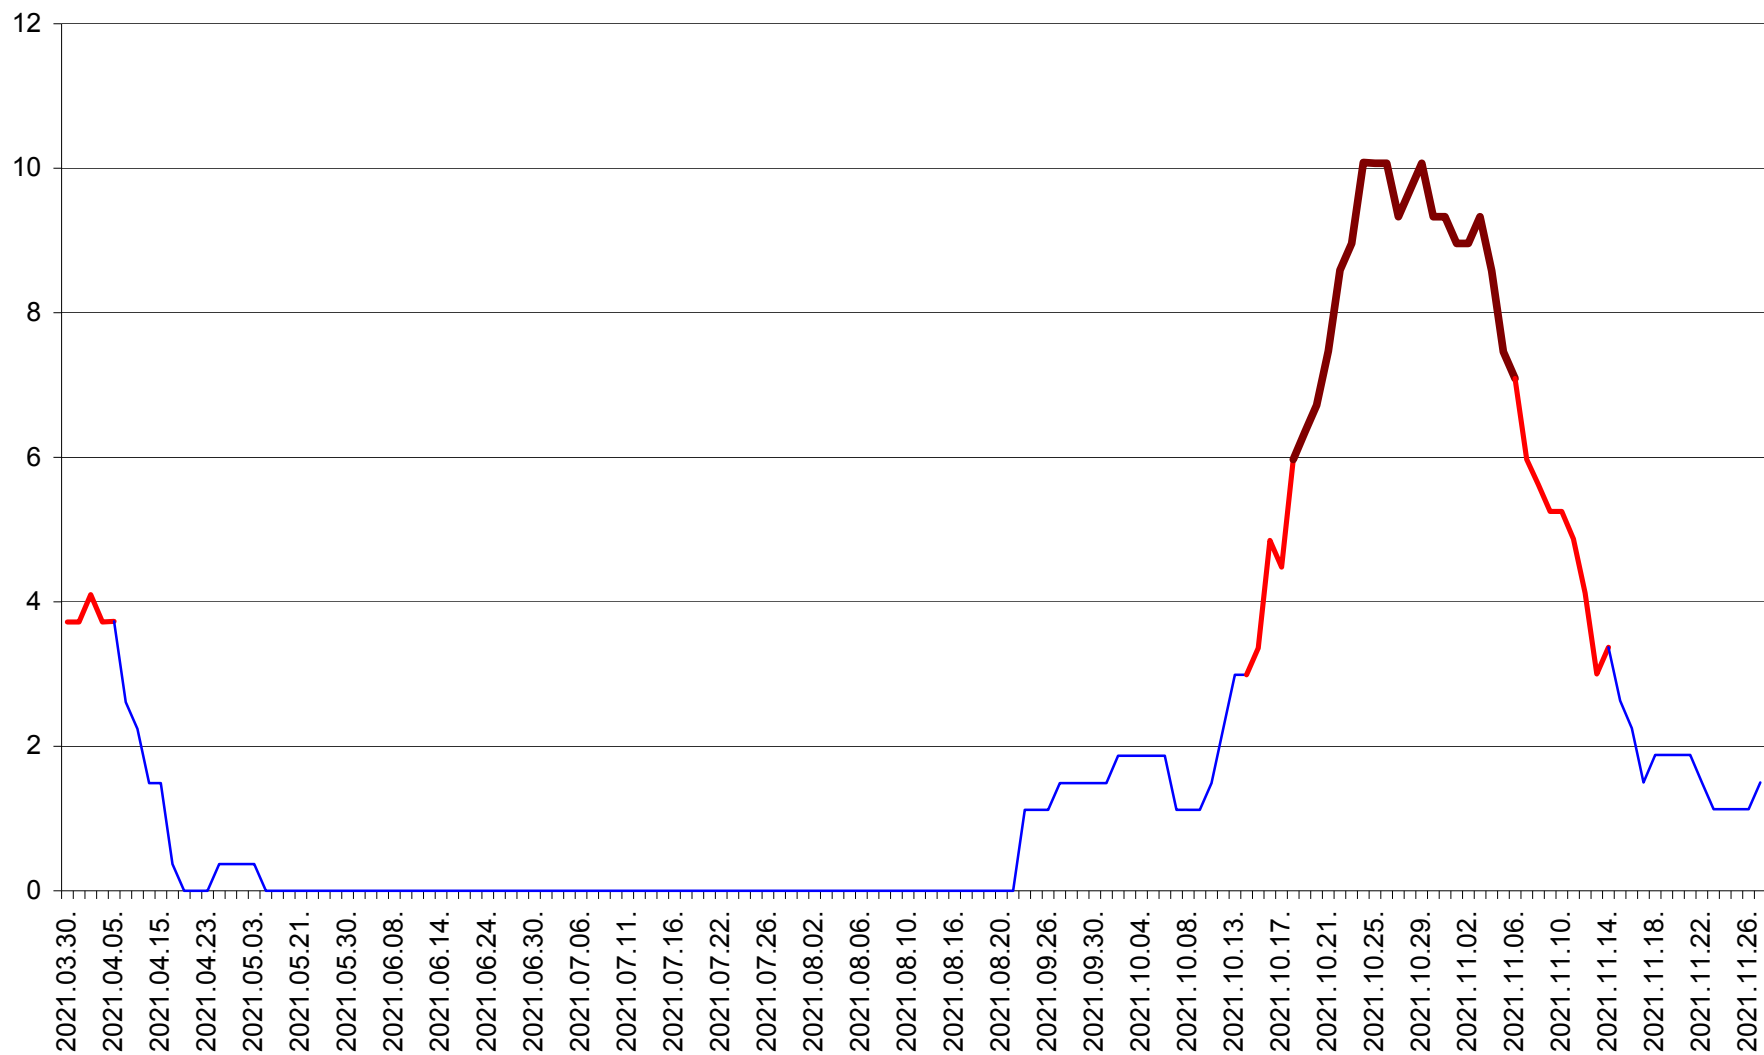

SÂNDOMINIC - Evolutia incidentei cumulate pe 14 zile la ‰ de locuitori
2021.03.30. - 2021.11.27.