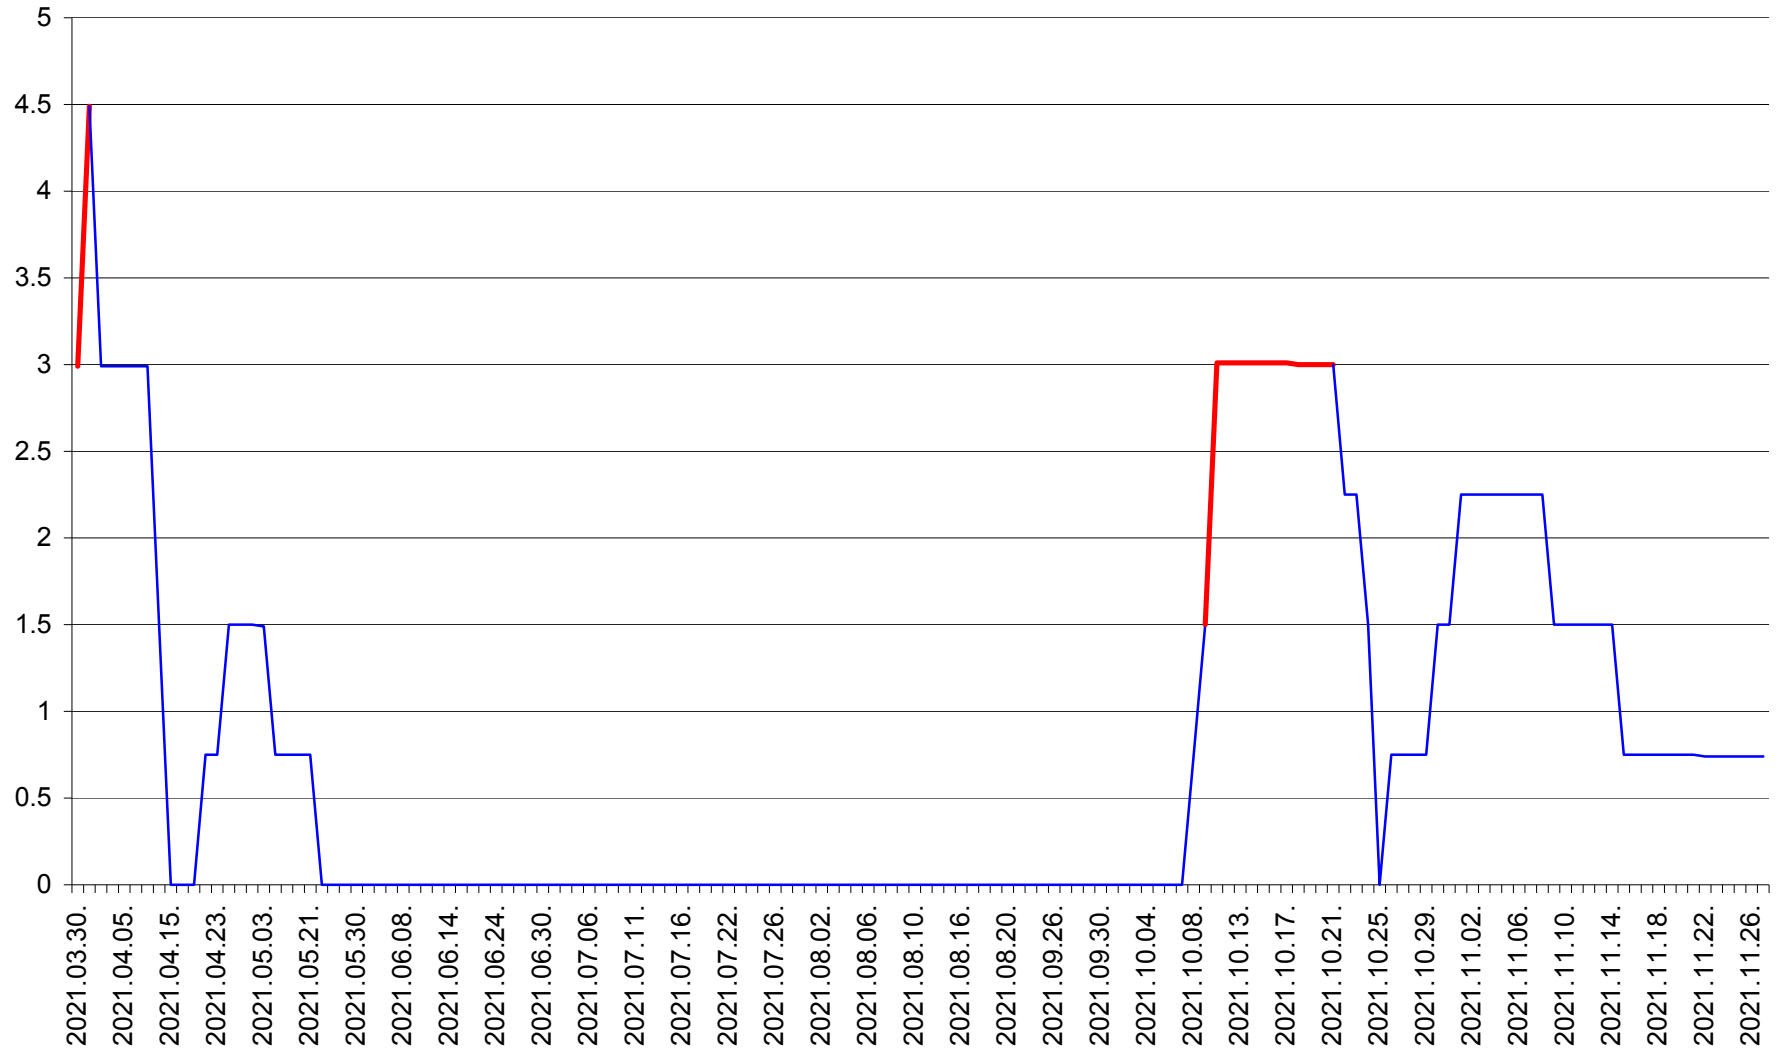

LELICENI - Evolutia incidentei cumulate pe 14 zile la ‰ de locuitori
2021.03.30. - 2021.11.27.

LUETA - Evolutia incidentei cumulate pe 14 zile la ‰ de locuitori
2021.03.30. - 2021.11.27.

LUNCA DE JOS - Evolutia incidentei cumulate pe 14 zile la % de locuitori
2021.03.30. - 2021.11.27.

LUNCA DE SUS - Evolutia incidentei cumulate pe 14 zile la ‰ de locuitori
2021.03.30. - 2021.11.27.

LUPENI - Evolutia incidentei cumulate pe 14 zile la ‰ de locuitori
2021.03.30. - 2021.11.27.

MĂDĂRAȘ - Evolutia incidentei cumulate pe 14 zile la ‰ de locuitori
2021.03.30. - 2021.11.27.

MĂRTINIȘ - Evolutia incidentei cumulate pe 14 zile la % de locuitori
2021.03.30. - 2021.11.27.

MEREȘTI - Evolutia incidentei cumulate pe 14 zile la ‰ de locuitori
2021.03.30. - 2021.11.27.

MUNICIPIUL MIERCUREA-CIUC - Evolutia incidentei cumulate pe 14 zile la ‰ de locuitori
2021.03.30. - 2021.11.27.