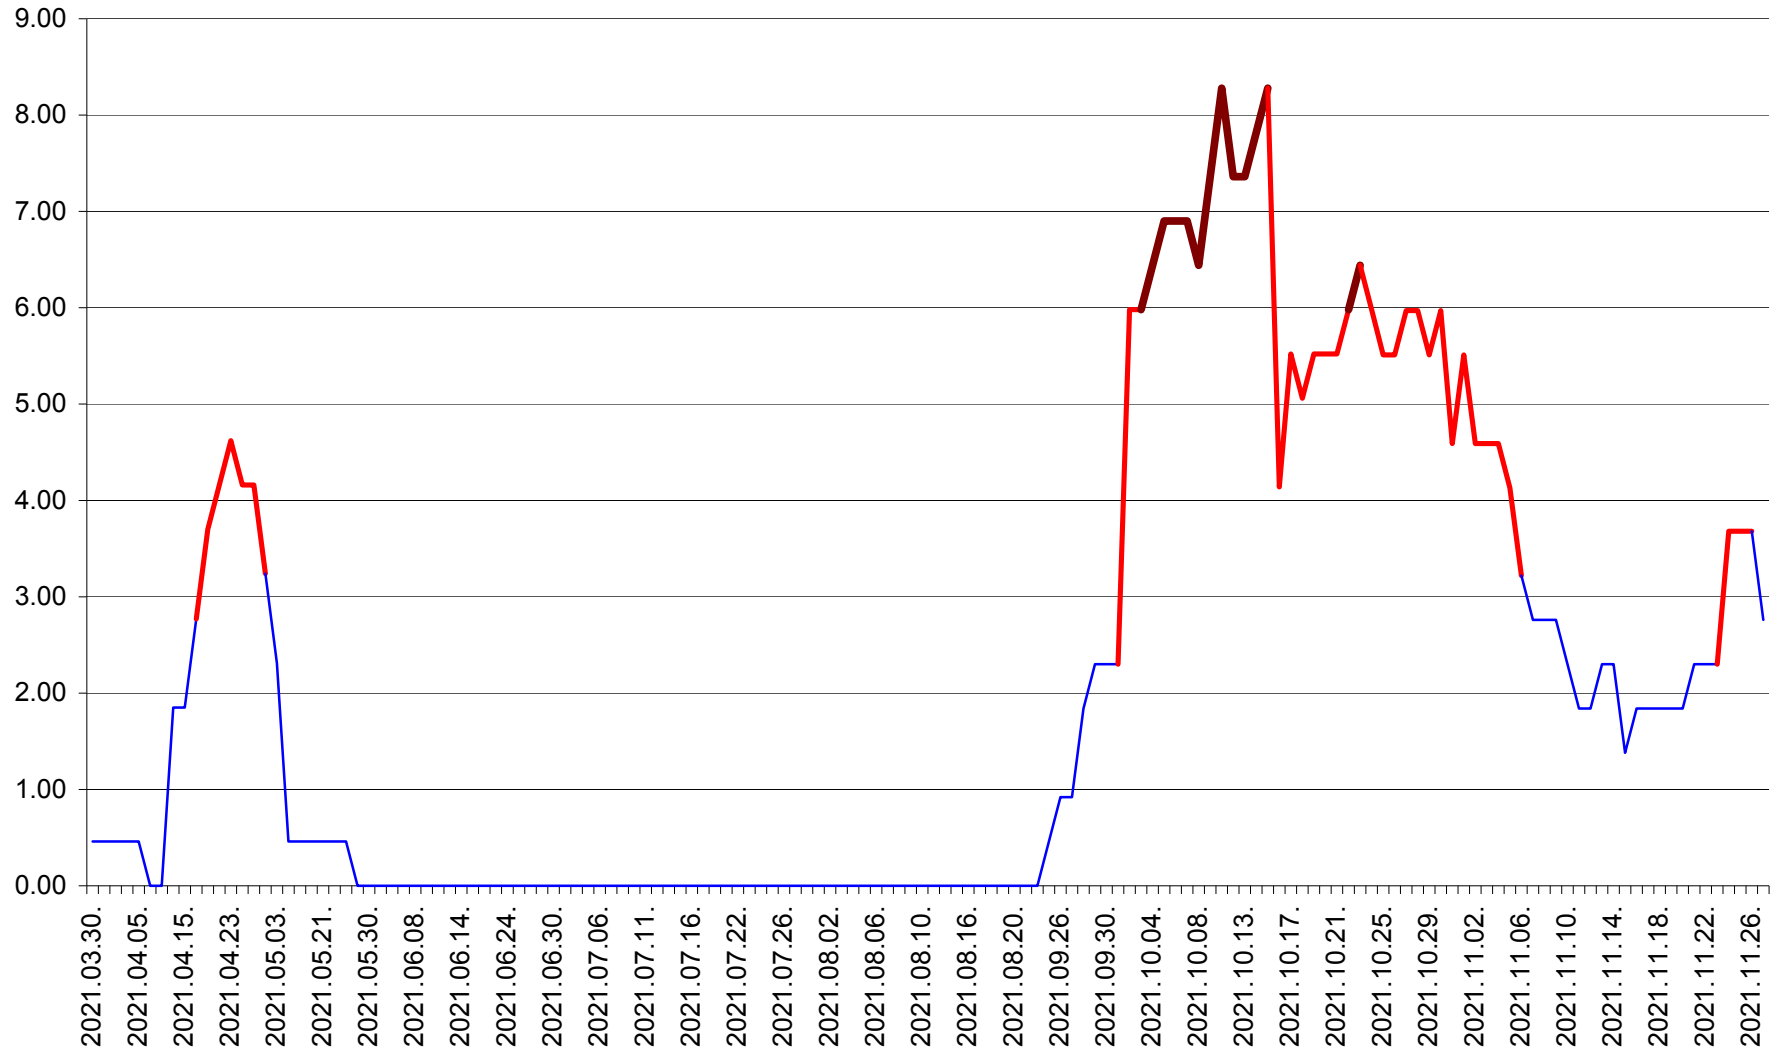

ATID - Evolutia incidentei cumulate pe 14 zile la ‰ de locuitori
2021.03.30. - 2021.11.27.

AVRĂMEȘTI - Evolutia incidentei cumulate pe 14 zile la ‰ de locuitori
2021.03.30. - 2021.11.27.

ORAȘ BĂILE TUȘNAD - Evolutia incidentei cumulate pe 14 zile la ‰ de locuitori
2021.03.30. - 2021.11.27.

ORAȘ BĂLAN - Evolutia incidentei cumulate pe 14 zile la ‰ de locuitori
2021.03.30. - 2021.11.27.

BILBOR - Evolutia incidentei cumulate pe 14 zile la ‰ de locuitori
2021.03.30. - 2021.11.27.

ORAȘ BORSEC - Evolutia incidentei cumulate pe 14 zile la ‰ de locuitori
2021.03.30. - 2021.11.27.

BRĂDEȘTI - Evolutia incidentei cumulate pe 14 zile la ‰ de locuitori
2021.03.30. - 2021.11.27.

CĂPÂLNIȚA - Evolutia incidentei cumulate pe 14 zile la ‰ de locuitori
2021.03.30. - 2021.11.27.

CÂRȚA - Evolutia incidentei cumulate pe 14 zile la ‰ de locuitori
2021.03.30. - 2021.11.27.

CICEU - Evolutia incidentei cumulate pe 14 zile la ‰ de locuitori
2021.03.30. - 2021.11.27.

CIUCSÂNGEORGIU - Evolutia incidentei cumulate pe 14 zile la % de locuitori
2021.03.30. - 2021.11.27.

CIUMANI - Evolutia incidentei cumulate pe 14 zile la ‰ de locuitori
2021.03.30. - 2021.11.27.