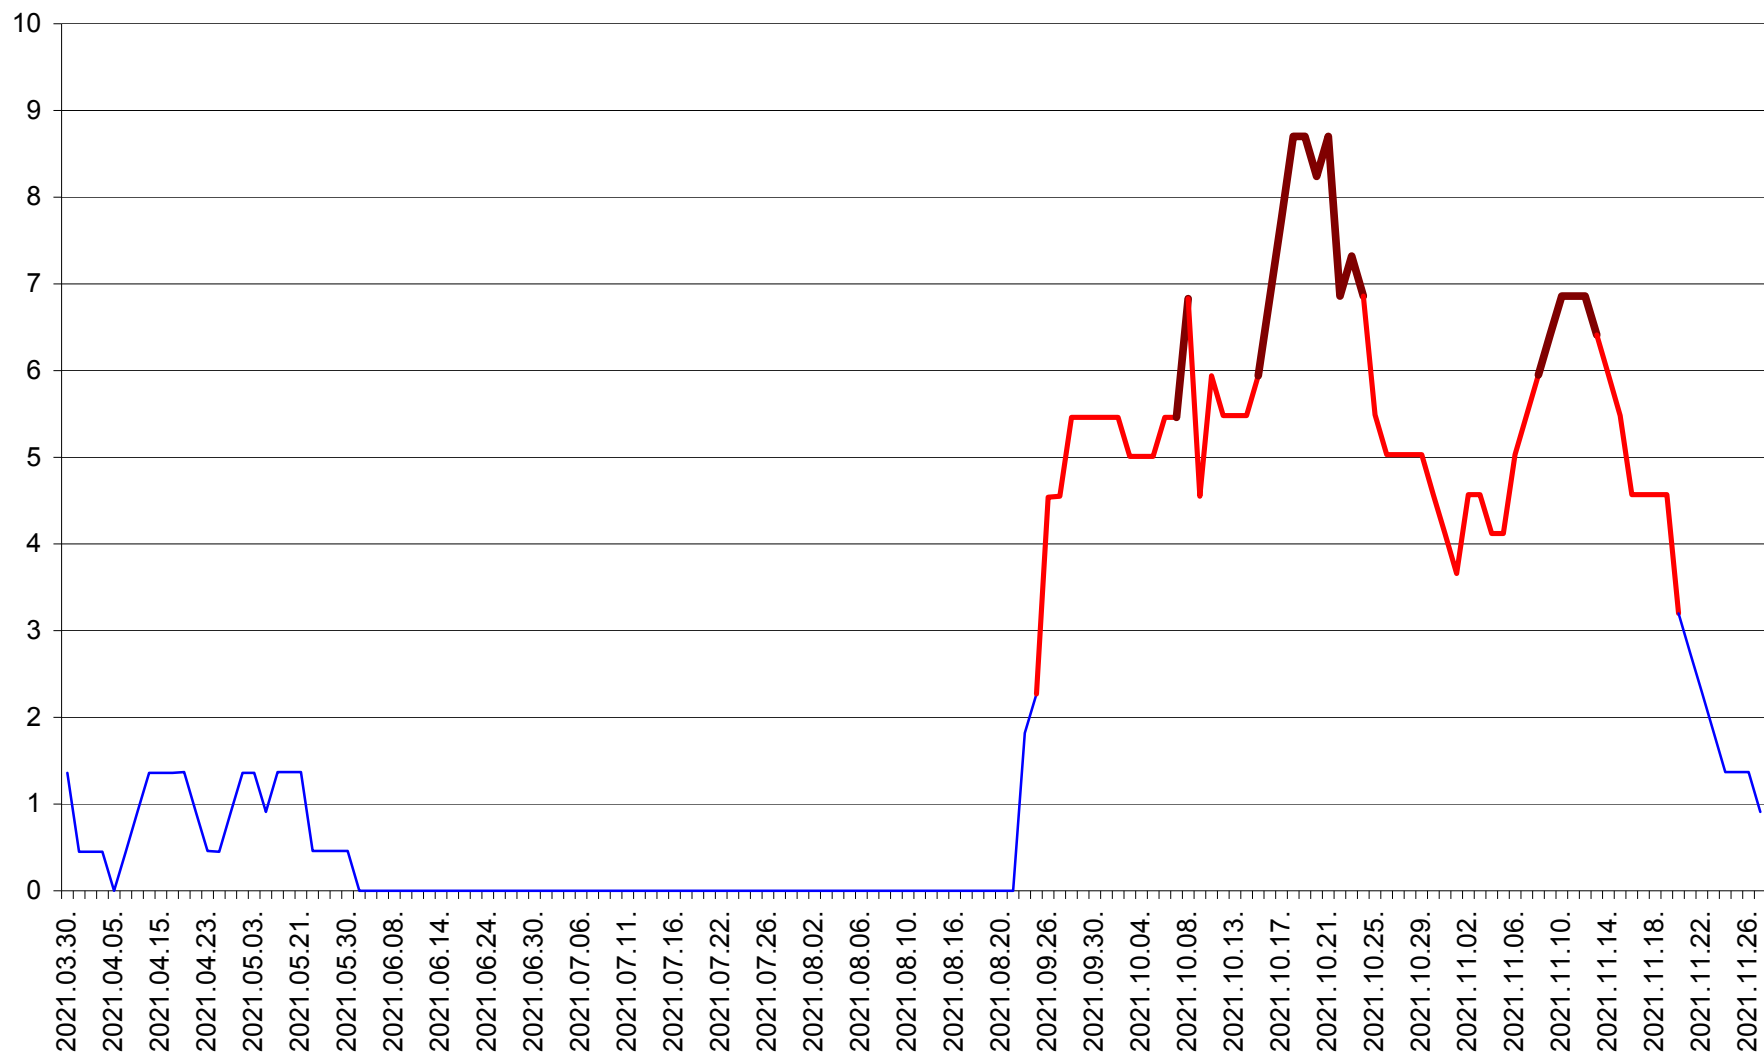

LELICENI - Evolutia incidentei cumulate pe 14 zile la ‰ de locuitori
2021.03.30. - 2021.11.27.

LUETA - Evolutia incidentei cumulate pe 14 zile la ‰ de locuitori
2021.03.30. - 2021.11.27.

LUNCA DE JOS - Evolutia incidentei cumulate pe 14 zile la % de locuitori
2021.03.30. - 2021.11.27.

LUNCA DE SUS - Evolutia incidentei cumulate pe 14 zile la ‰ de locuitori
2021.03.30. - 2021.11.27.

LUPENI - Evolutia incidentei cumulate pe 14 zile la ‰ de locuitori
2021.03.30. - 2021.11.27.

MĂDĂRAȘ - Evolutia incidentei cumulate pe 14 zile la ‰ de locuitori
2021.03.30. - 2021.11.27.