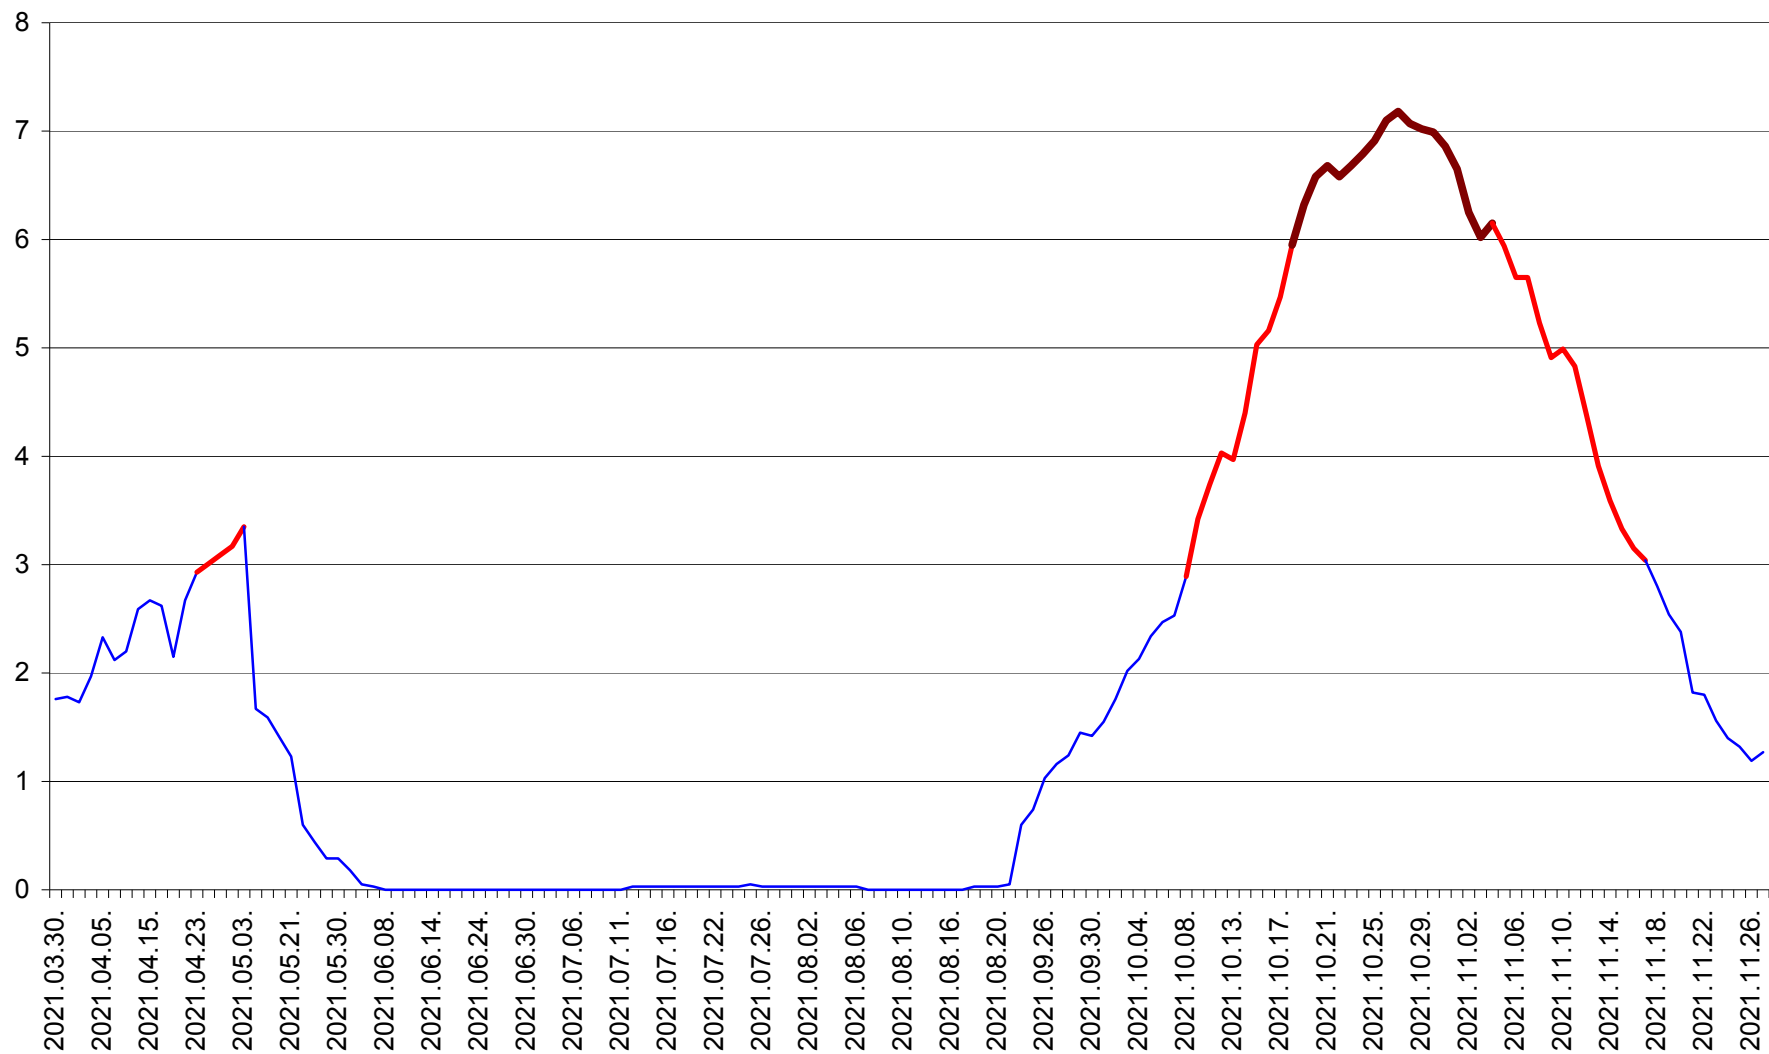

PĂULENI-CIUC - Evolutia incidentei cumulate pe 14 zile la % de locuitori
2021.03.30. - 2021.11.27.