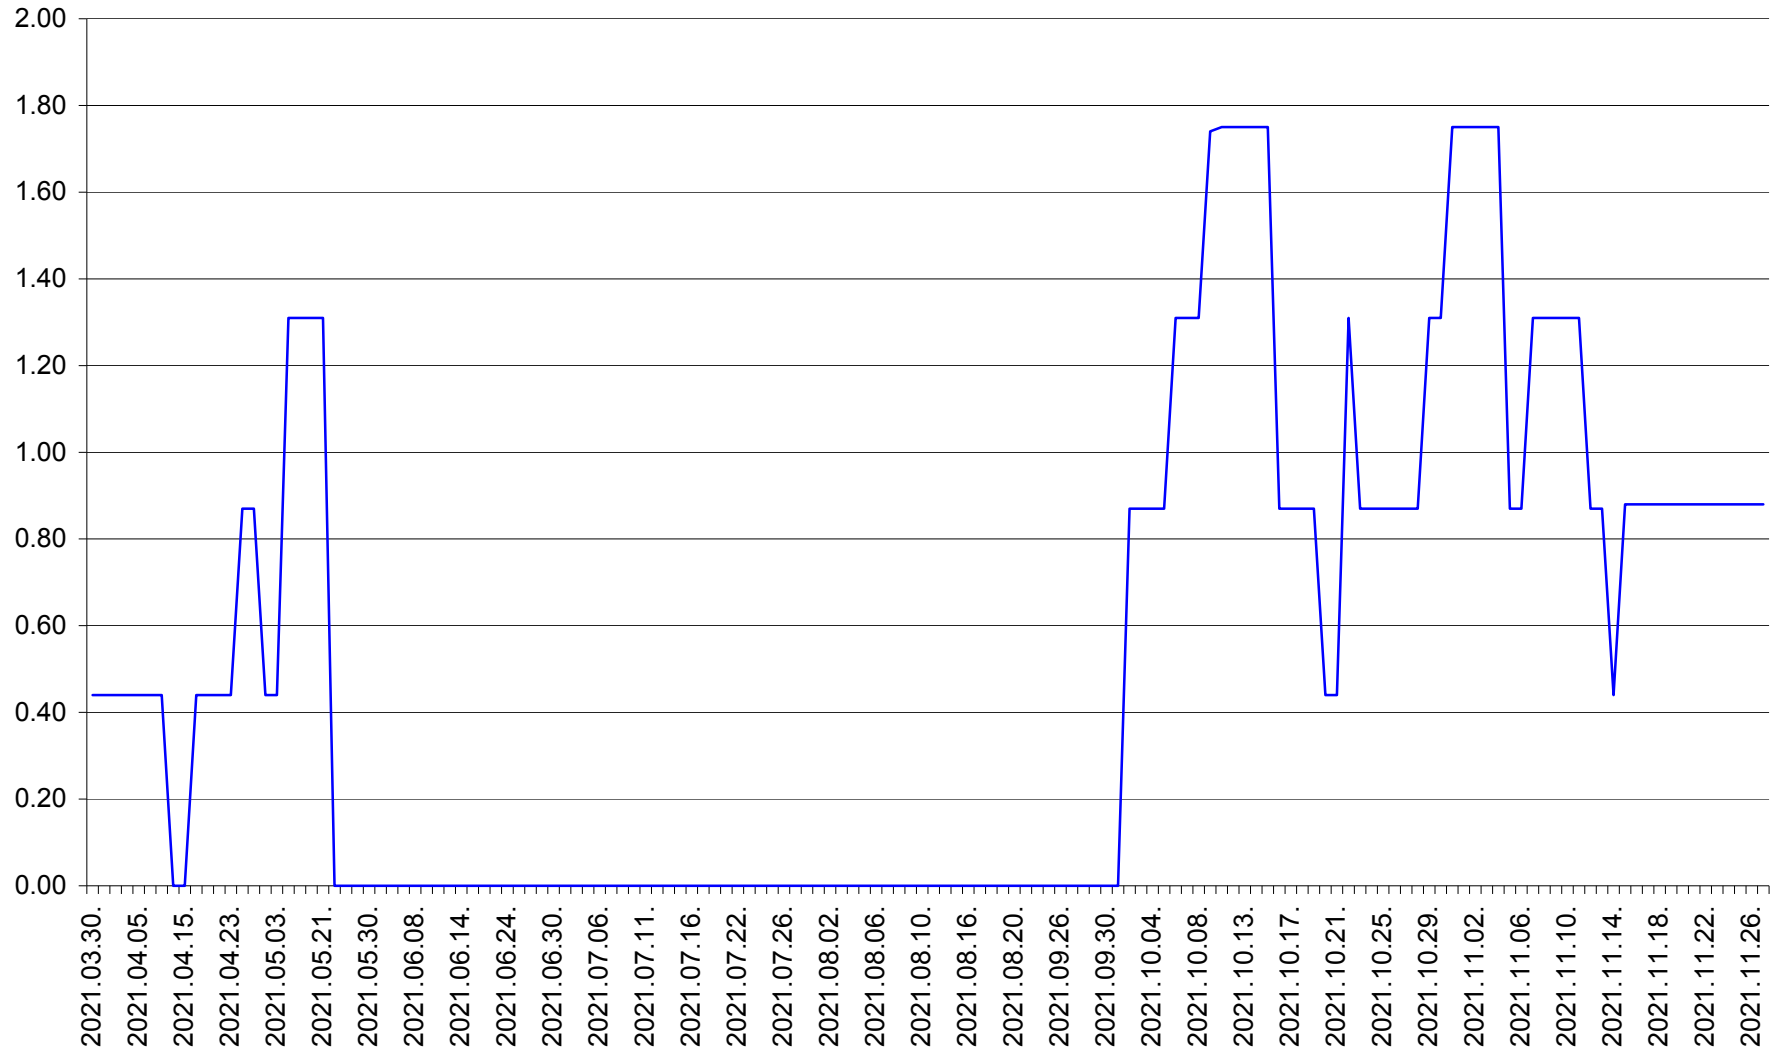

ORAȘ BĂLAN - Evolutia incidentei cumulate pe 14 zile la ‰ de locuitori
2021.03.30. - 2021.11.27.

BILBOR - Evolutia incidentei cumulate pe 14 zile la ‰ de locuitori
2021.03.30. - 2021.11.27.

ORAȘ BORSEC - Evolutia incidentei cumulate pe 14 zile la ‰ de locuitori
2021.03.30. - 2021.11.27.

BRĂDEȘTI - Evolutia incidentei cumulate pe 14 zile la ‰ de locuitori
2021.03.30. - 2021.11.27.

CĂPÂLNIȚA - Evolutia incidentei cumulate pe 14 zile la ‰ de locuitori
2021.03.30. - 2021.11.27.

CÂRȚA - Evolutia incidentei cumulate pe 14 zile la ‰ de locuitori
2021.03.30. - 2021.11.27.

CICEU - Evolutia incidentei cumulate pe 14 zile la ‰ de locuitori
2021.03.30. - 2021.11.27.

CIUCSÂNGEORGIU - Evolutia incidentei cumulate pe 14 zile la % de locuitori
2021.03.30. - 2021.11.27.

CIUMANI - Evolutia incidentei cumulate pe 14 zile la ‰ de locuitori
2021.03.30. - 2021.11.27.

CORBU - Evolutia incidentei cumulate pe 14 zile la ‰ de locuitori
2021.03.30. - 2021.11.27.

CORUND - Evolutia incidentei cumulate pe 14 zile la ‰ de locuitori
2021.03.30. - 2021.11.27.

COZMENI - Evolutia incidentei cumulate pe 14 zile la ‰ de locuitori
2021.03.30. - 2021.11.27.