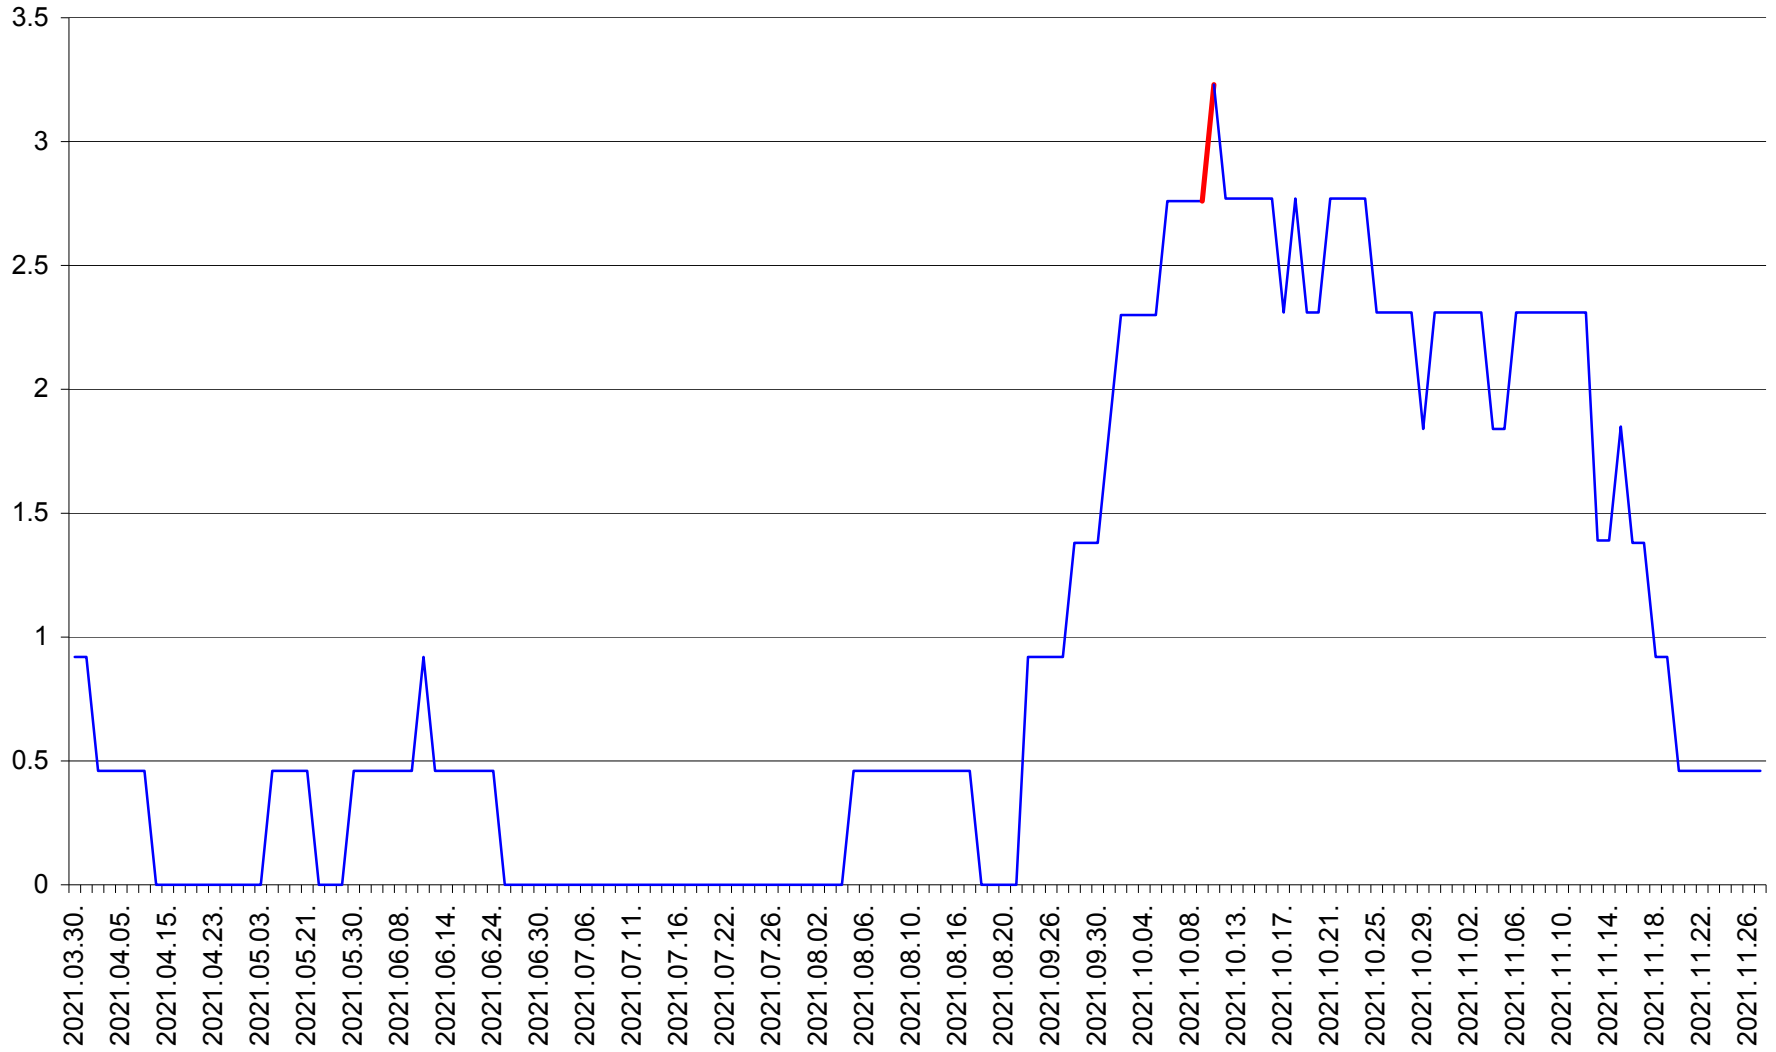

ULIEȘ - Evoluția incidenței cumulate pe 14 zile la ‰ de locuitori
2021.03.30. - 2021.11.27.

TUȘNAD - Evolutia incidentei cumulate pe 14 zile la ‰ de locuitori
2021.03.30. - 2021.11.27.