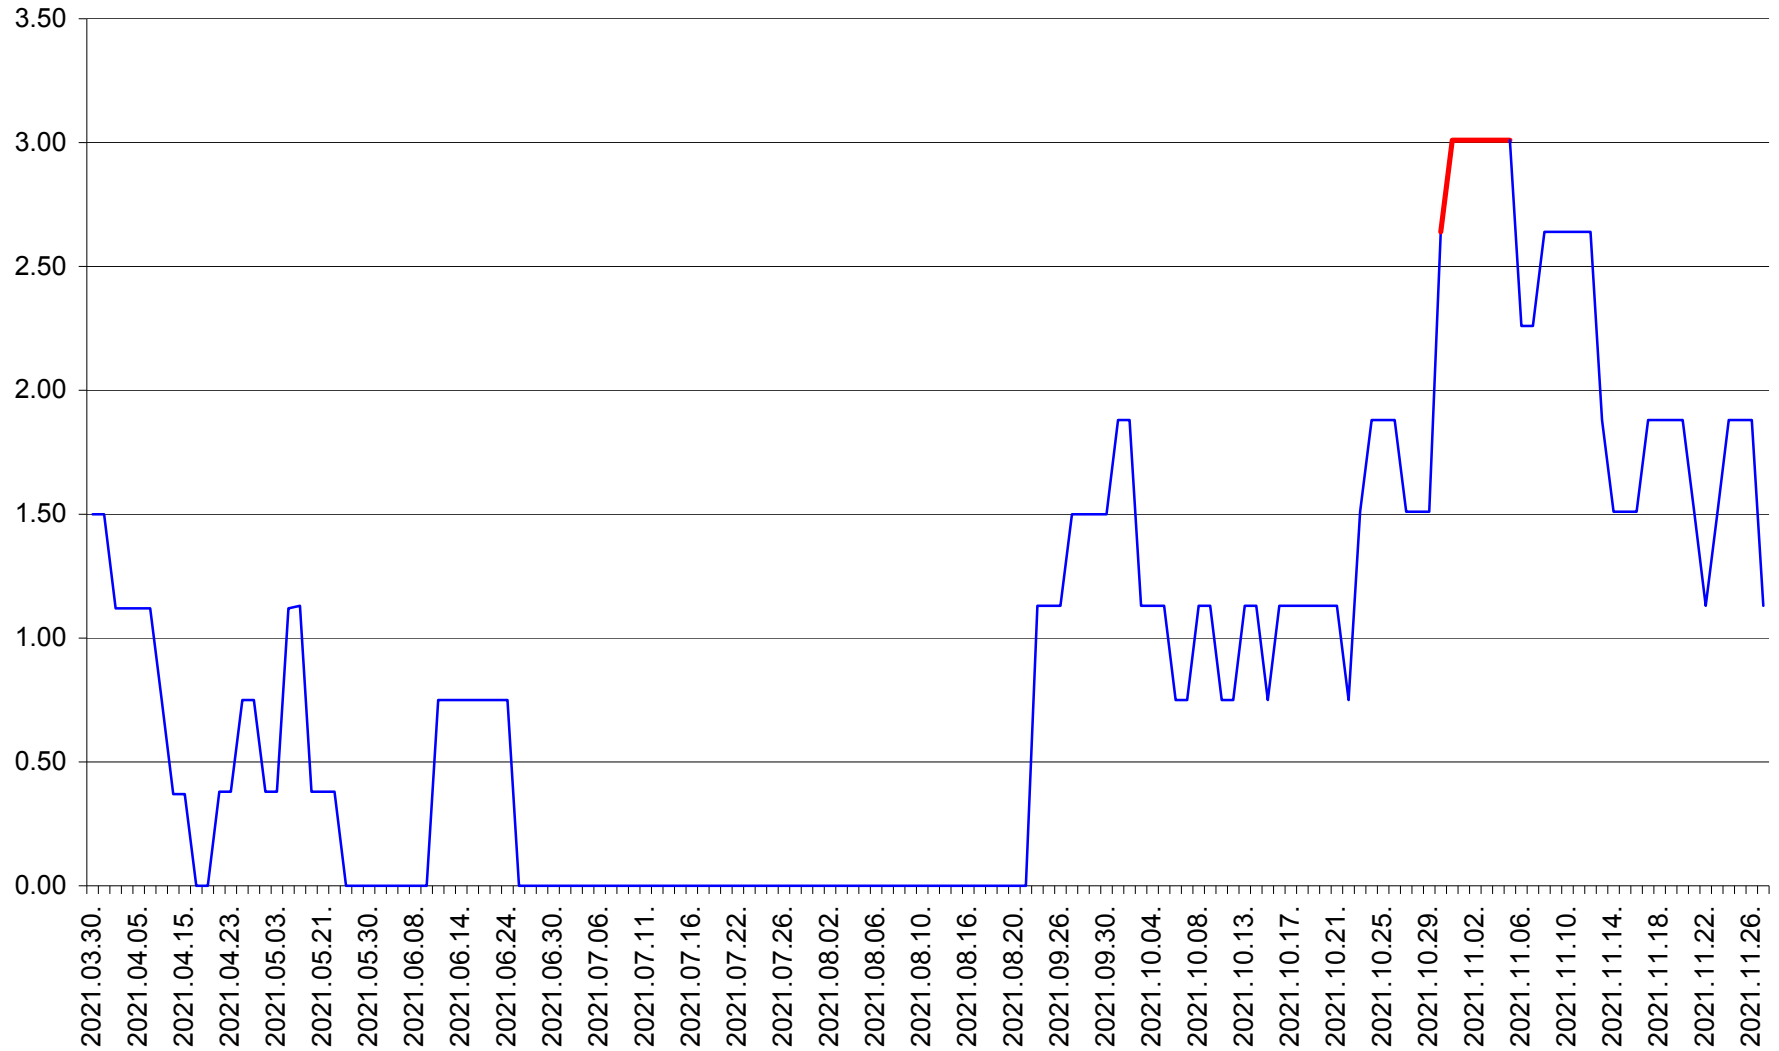

ATID - Evolutia incidentei cumulate pe 14 zile la ‰ de locuitori
2021.03.30. - 2021.11.27.

AVRĂMEȘTI - Evolutia incidentei cumulate pe 14 zile la ‰ de locuitori
2021.03.30. - 2021.11.27.

ORAȘ BĂILE TUȘNAD - Evolutia incidentei cumulate pe 14 zile la ‰ de locuitori
2021.03.30. - 2021.11.27.

ORAȘ BĂLAN - Evolutia incidentei cumulate pe 14 zile la ‰ de locuitori
2021.03.30. - 2021.11.27.

BILBOR - Evolutia incidentei cumulate pe 14 zile la ‰ de locuitori
2021.03.30. - 2021.11.27.

ORAȘ BORSEC - Evolutia incidentei cumulate pe 14 zile la ‰ de locuitori
2021.03.30. - 2021.11.27.

BRĂDEȘTI - Evolutia incidentei cumulate pe 14 zile la ‰ de locuitori
2021.03.30. - 2021.11.27.

CĂPÂLNIȚA - Evolutia incidentei cumulate pe 14 zile la ‰ de locuitori
2021.03.30. - 2021.11.27.

CÂRȚA - Evolutia incidentei cumulate pe 14 zile la ‰ de locuitori
2021.03.30. - 2021.11.27.