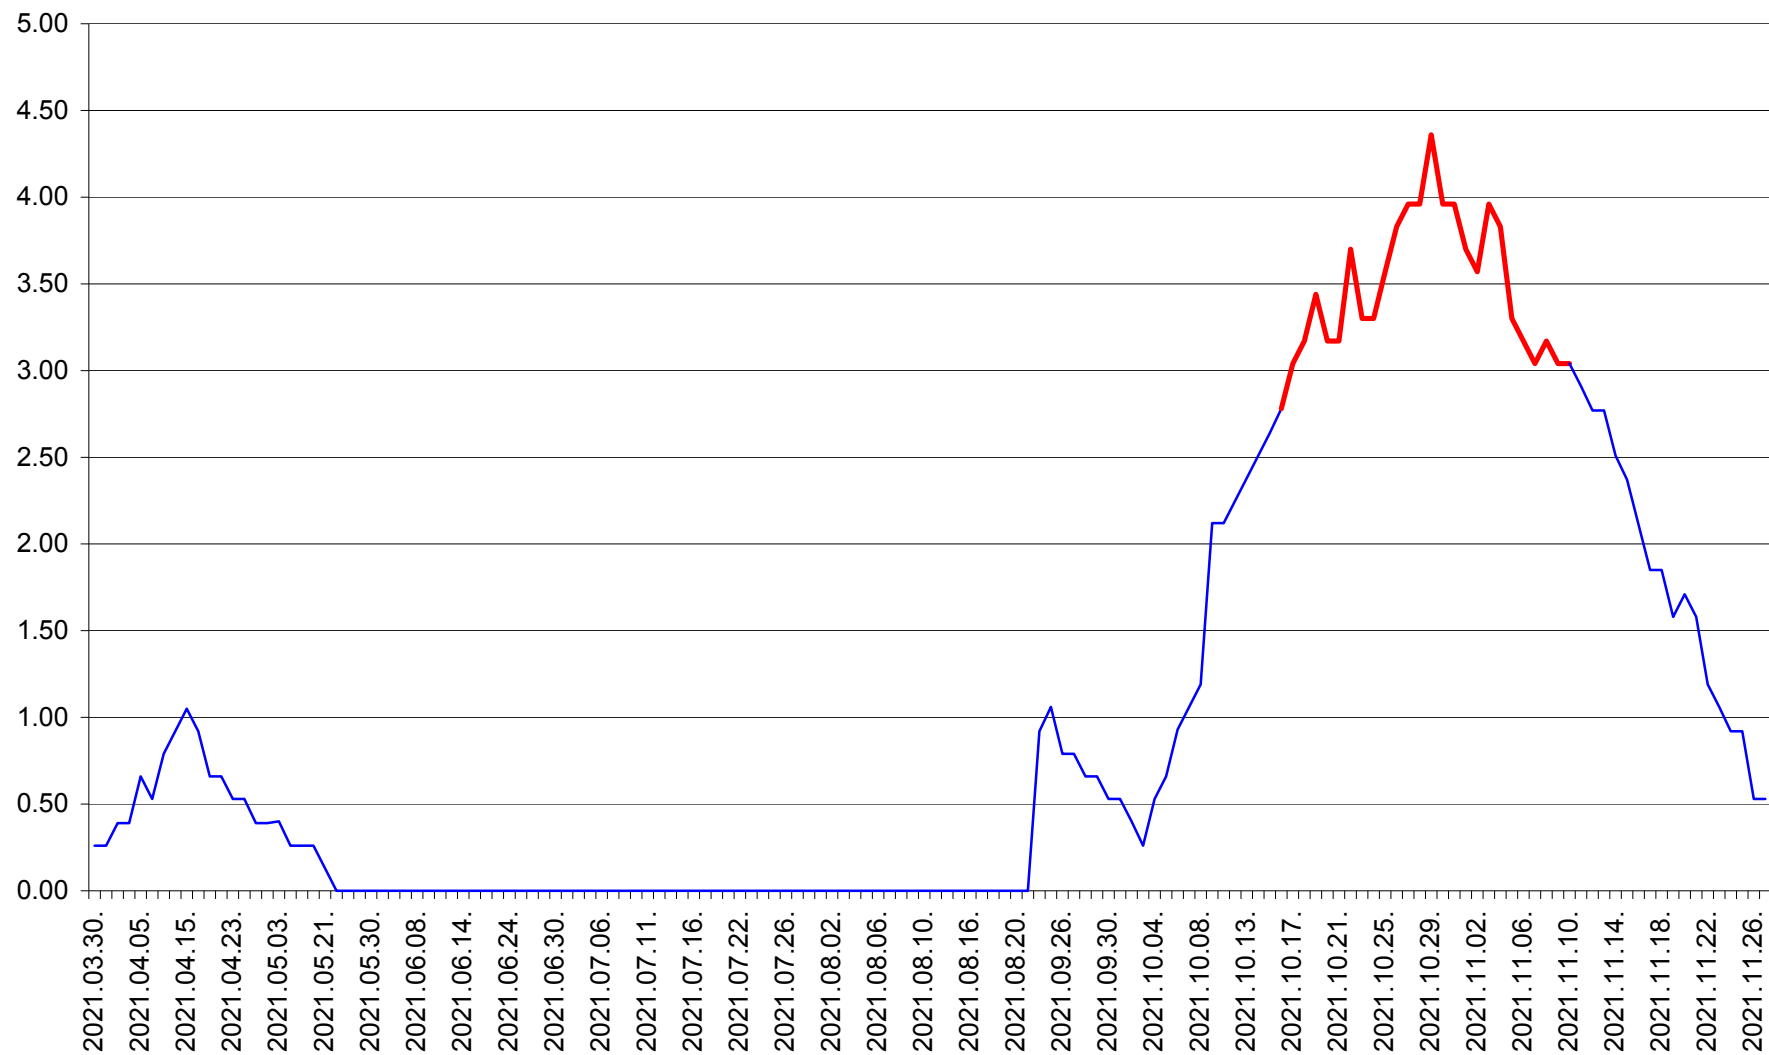

VOȘLĂBENI - Evolutia incidentei cumulate pe 14 zile la ‰ de locuitori
2021.03.30. - 2021.11.27.