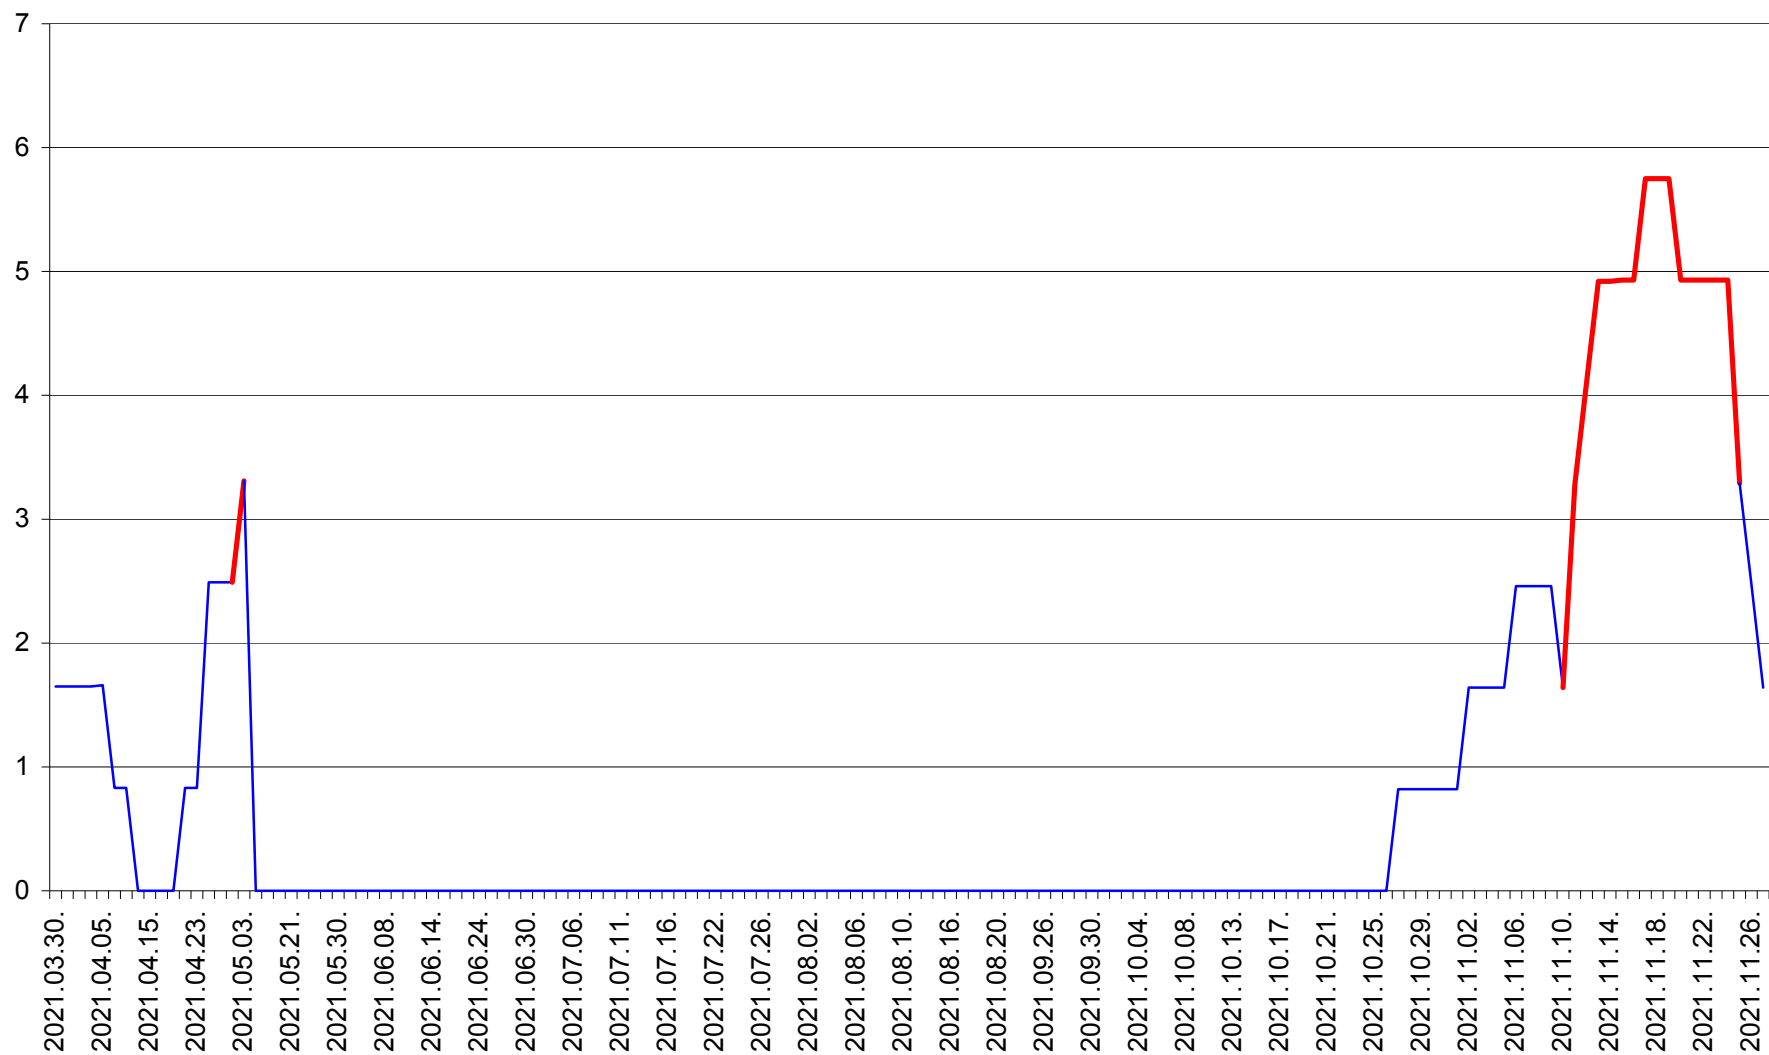

PLĂIEȘII DE JOS - Evolutia incidentei cumulate pe 14 zile la ‰ de locuitori
2021.03.30. - 2021.11.27.

PORUMBENI - Evolutia incidentei cumulate pe 14 zile la ‰ de locuitori
2021.03.30. - 2021.11.27.

PRAID - Evolutia incidentei cumulate pe 14 zile la ‰ de locuitori
2021.03.30. - 2021.11.27.

RACU - Evolutia incidentei cumulate pe 14 zile la ‰ de locuitori
2021.03.30. - 2021.11.27.

REMETEA - Evolutia incidentei cumulate pe 14 zile la ‰ de locuitori
2021.03.30. - 2021.11.27.

SĂCEL - Evolutia incidentei cumulate pe 14 zile la ‰ de locuitori
2021.03.30. - 2021.11.27.