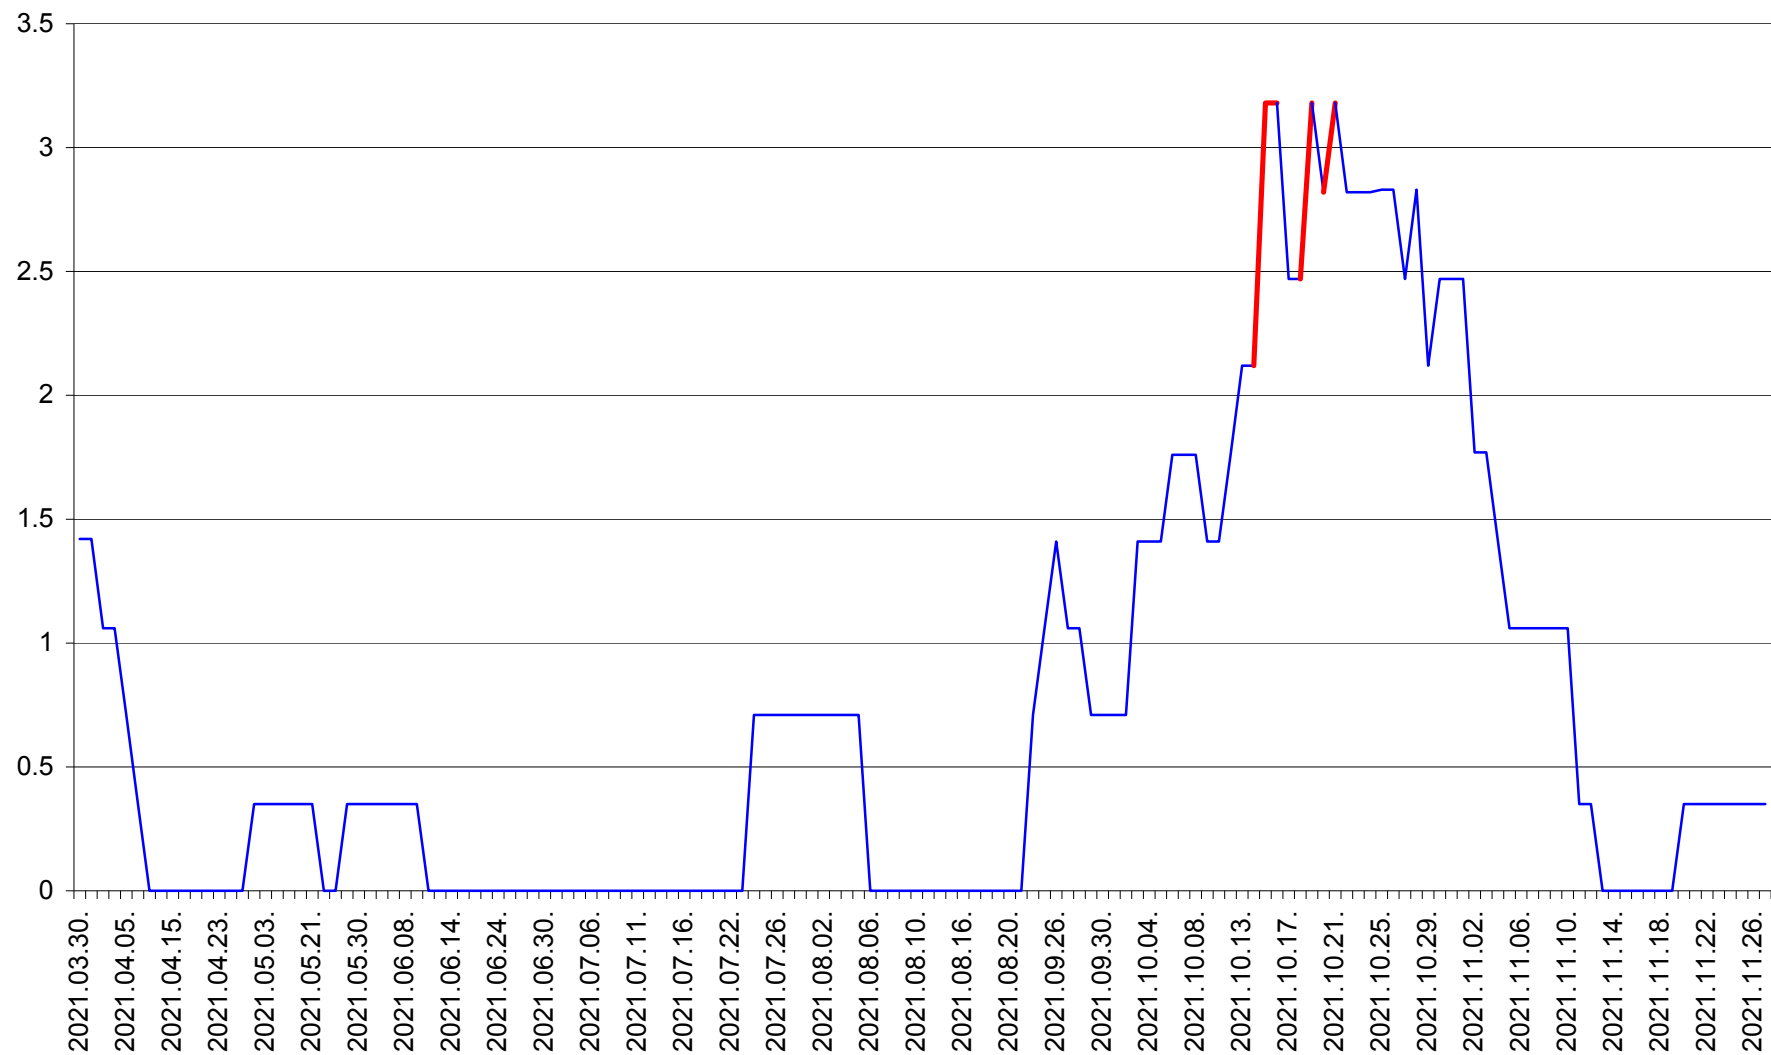

PORUMBENI - Evolutia incidentei cumulate pe 14 zile la ‰ de locuitori
2021.03.30. - 2021.11.27.