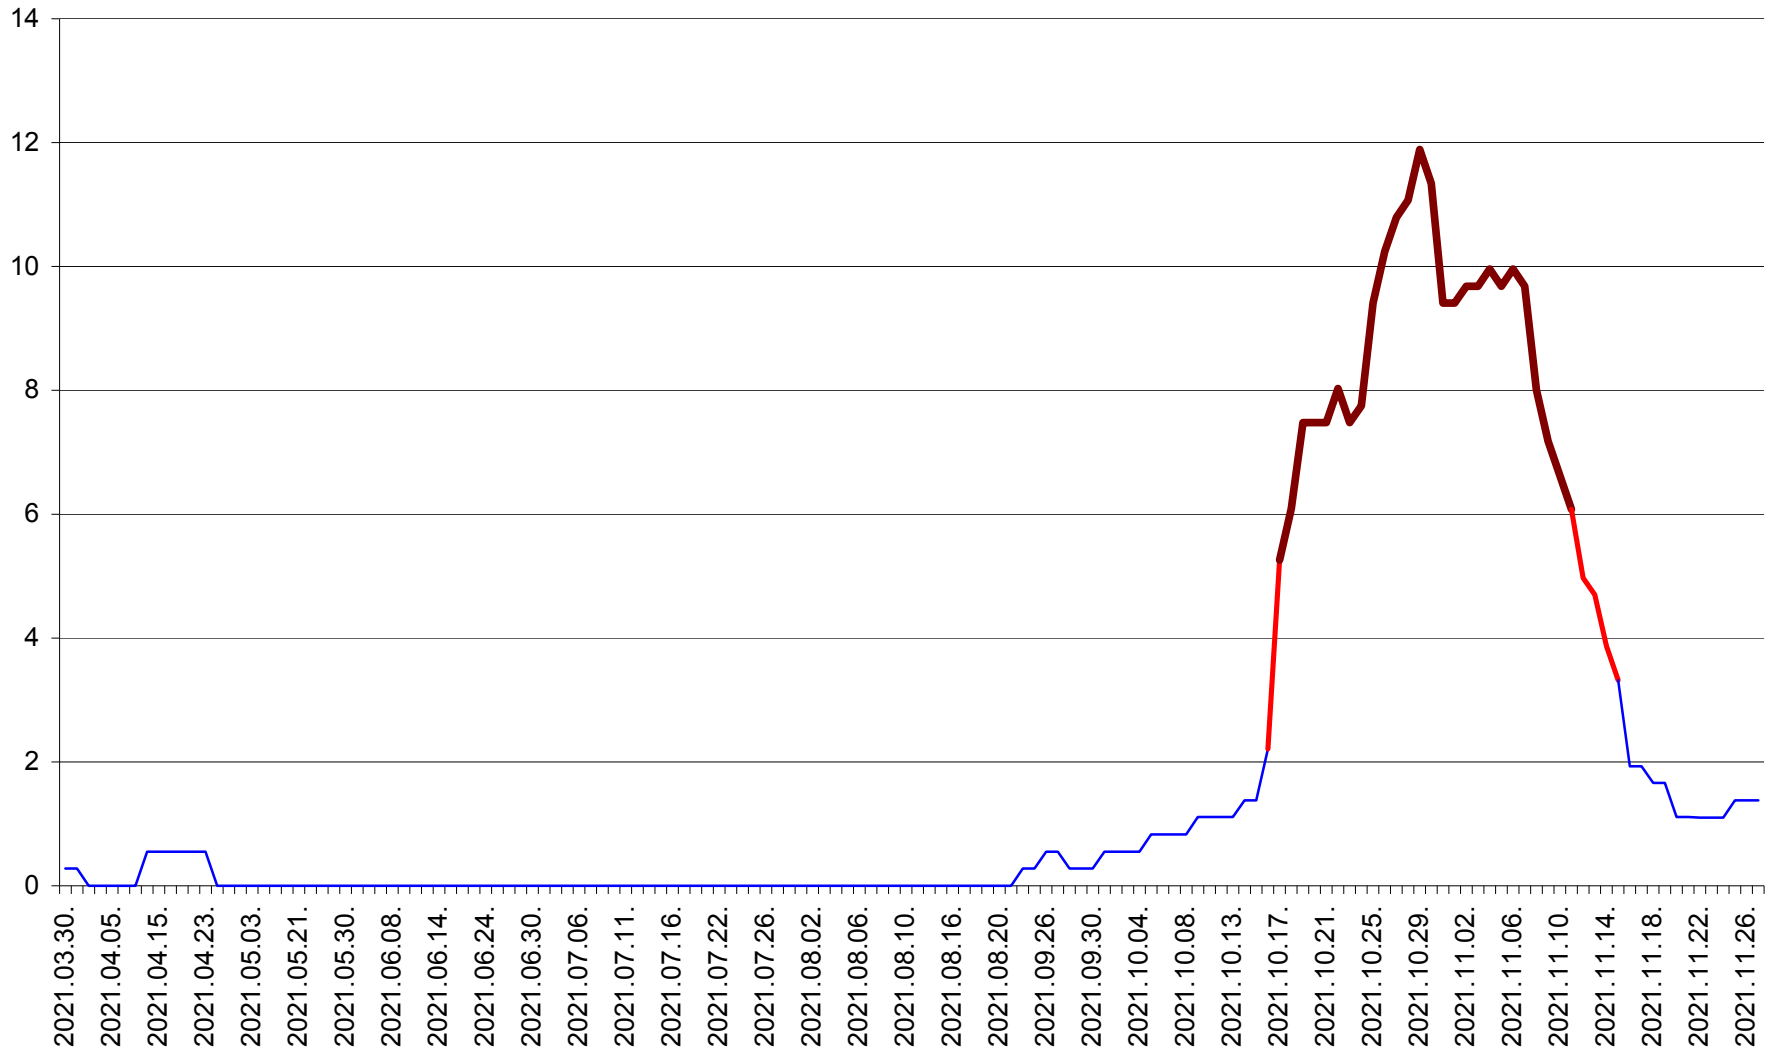

DÂRJIU - Evolutia incidentei cumulate pe 14 zile la ‰ de locuitori
2021.03.30. - 2021.11.27.

DEALU - Evolutia incidentei cumulate pe 14 zile la ‰ de locuitori
2021.03.30. - 2021.11.27.

DITRĂU - Evolutia incidentei cumulate pe 14 zile la ‰ de locuitori
2021.03.30. - 2021.11.27.

FELICENI - Evolutia incidentei cumulate pe 14 zile la % de locuitori
2021.03.30. - 2021.11.27.

FRUMOASA - Evolutia incidentei cumulate pe 14 zile la ‰ de locuitori
2021.03.30. - 2021.11.27.

GĂLĂUȚAȘ - Evolutia incidentei cumulate pe 14 zile la ‰ de locuitori
2021.03.30. - 2021.11.27.

MUNICIPIUL GHEORGHENI - Evolutia incidentei cumulate pe 14 zile la % de locuitori
2021.03.30. - 2021.11.27.

JOSENI - Evolutia incidentei cumulate pe 14 zile la ‰ de locuitori
2021.03.30. - 2021.11.27.

LĂZAREA - Evolutia incidentei cumulate pe 14 zile la % de locuitori
2021.03.30. - 2021.11.27.

LELICENI - Evolutia incidentei cumulate pe 14 zile la ‰ de locuitori
2021.03.30. - 2021.11.27.

LUETA - Evolutia incidentei cumulate pe 14 zile la ‰ de locuitori
2021.03.30. - 2021.11.27.

LUNCA DE JOS - Evolutia incidentei cumulate pe 14 zile la % de locuitori
2021.03.30. - 2021.11.27.