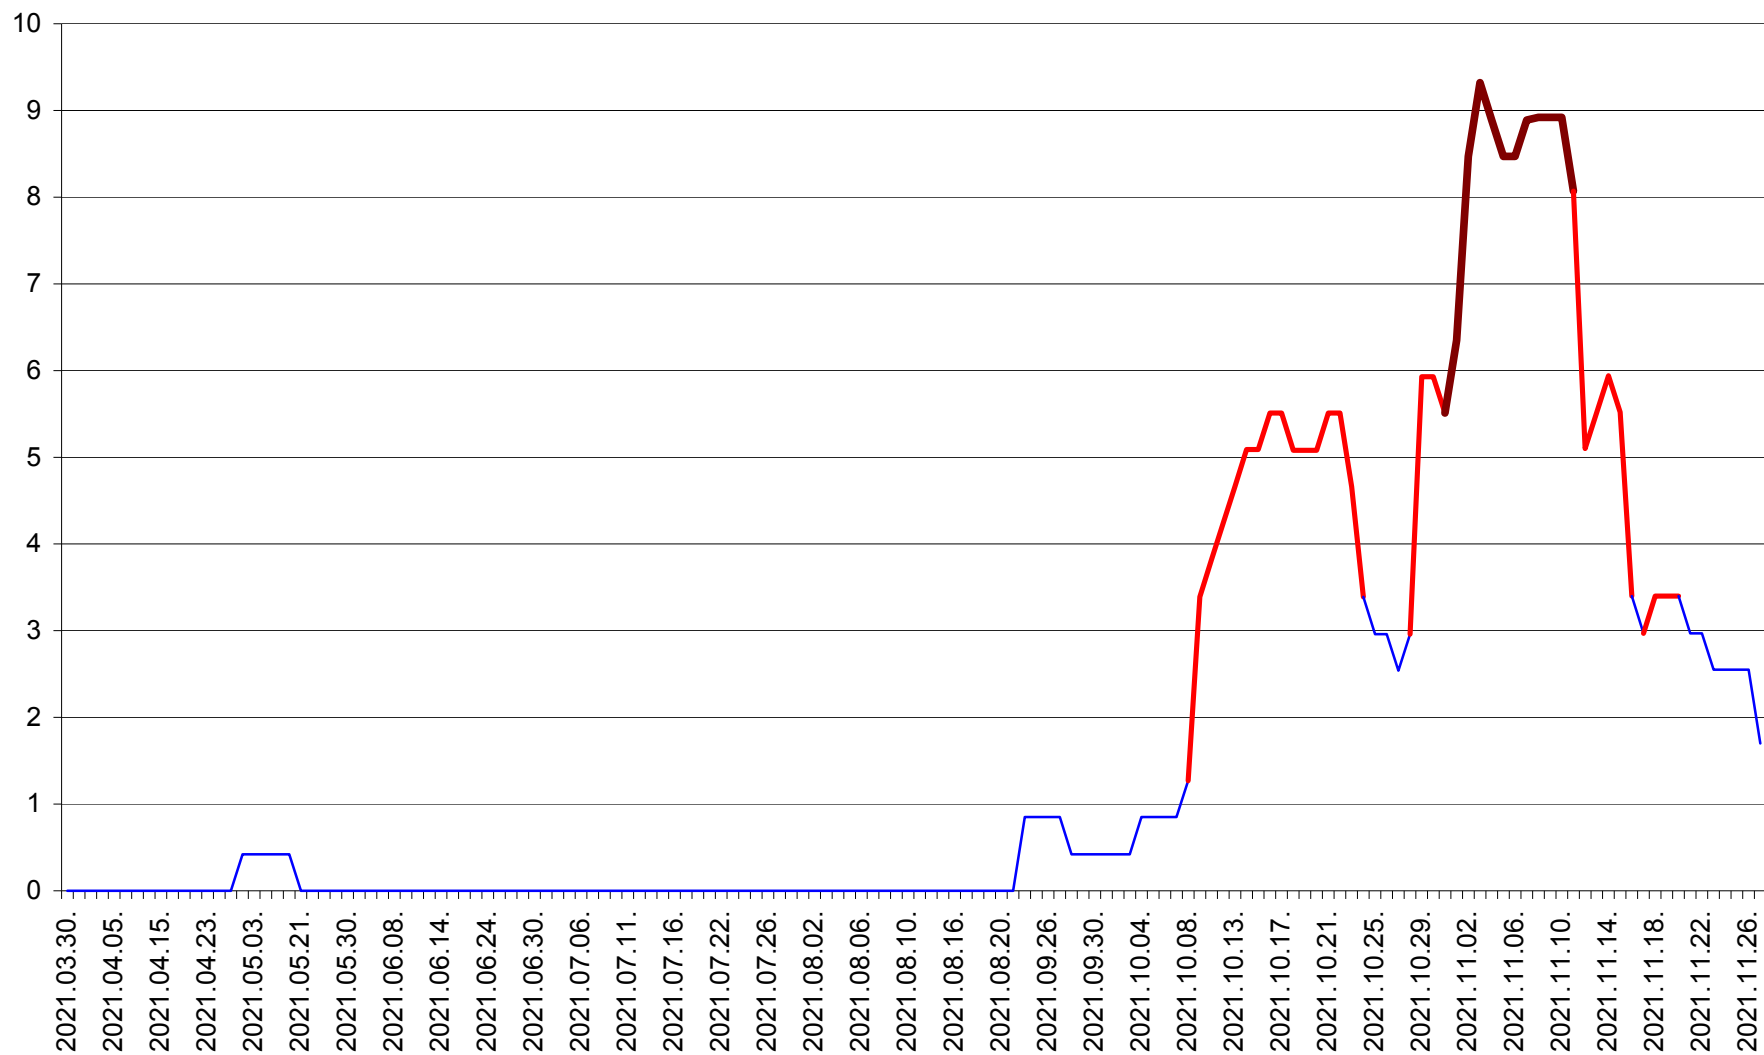

SÂNSIMION - Evolutia incidentei cumulate pe 14 zile la ‰ de locuitori
2021.03.30. - 2021.11.27.