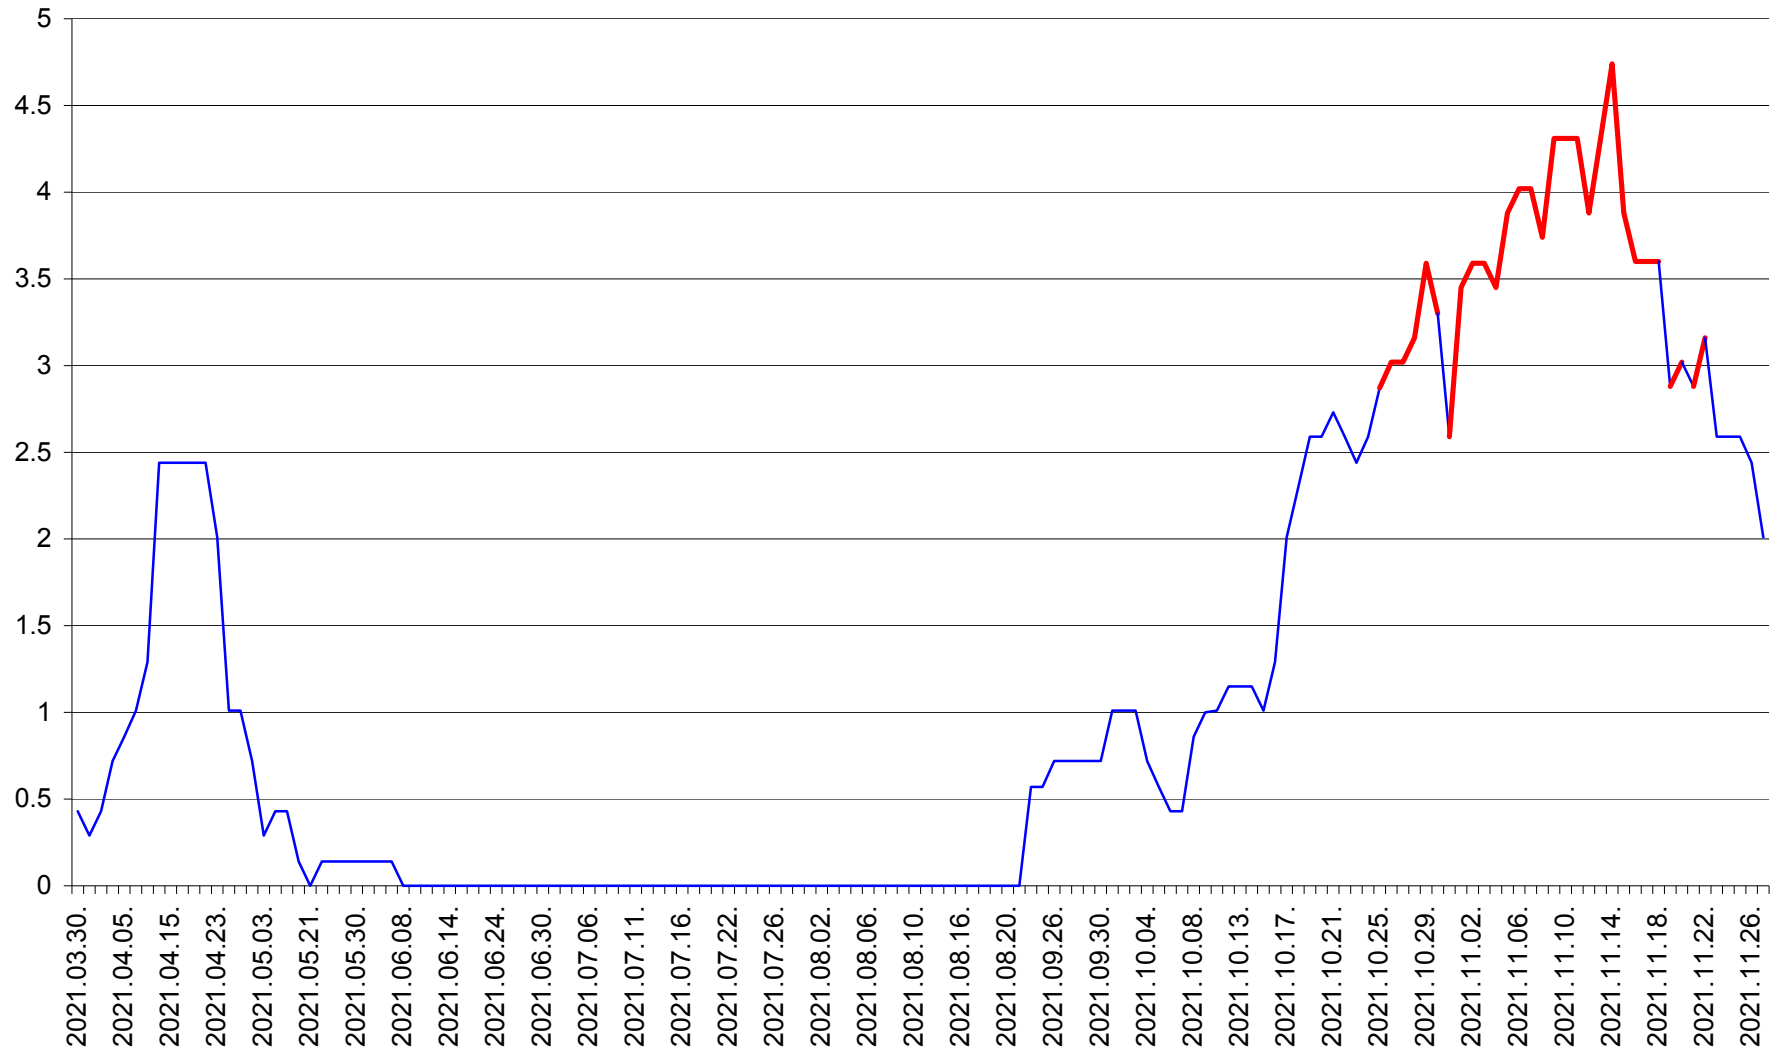

MUNICIPIUL ODORHEIU SECUIESC - Evolutia incidentei cumulate pe 14 zile la % de locuitori
2021.03.30. - 2021.11.27.

PĂULENI-CIUC - Evolutia incidentei cumulate pe 14 zile la % de locuitori
2021.03.30. - 2021.11.27.

PLĂIEȘII DE JOS - Evolutia incidentei cumulate pe 14 zile la ‰ de locuitori
2021.03.30. - 2021.11.27.

PORUMBENI - Evolutia incidentei cumulate pe 14 zile la ‰ de locuitori
2021.03.30. - 2021.11.27.

PRAID - Evolutia incidentei cumulate pe 14 zile la ‰ de locuitori
2021.03.30. - 2021.11.27.