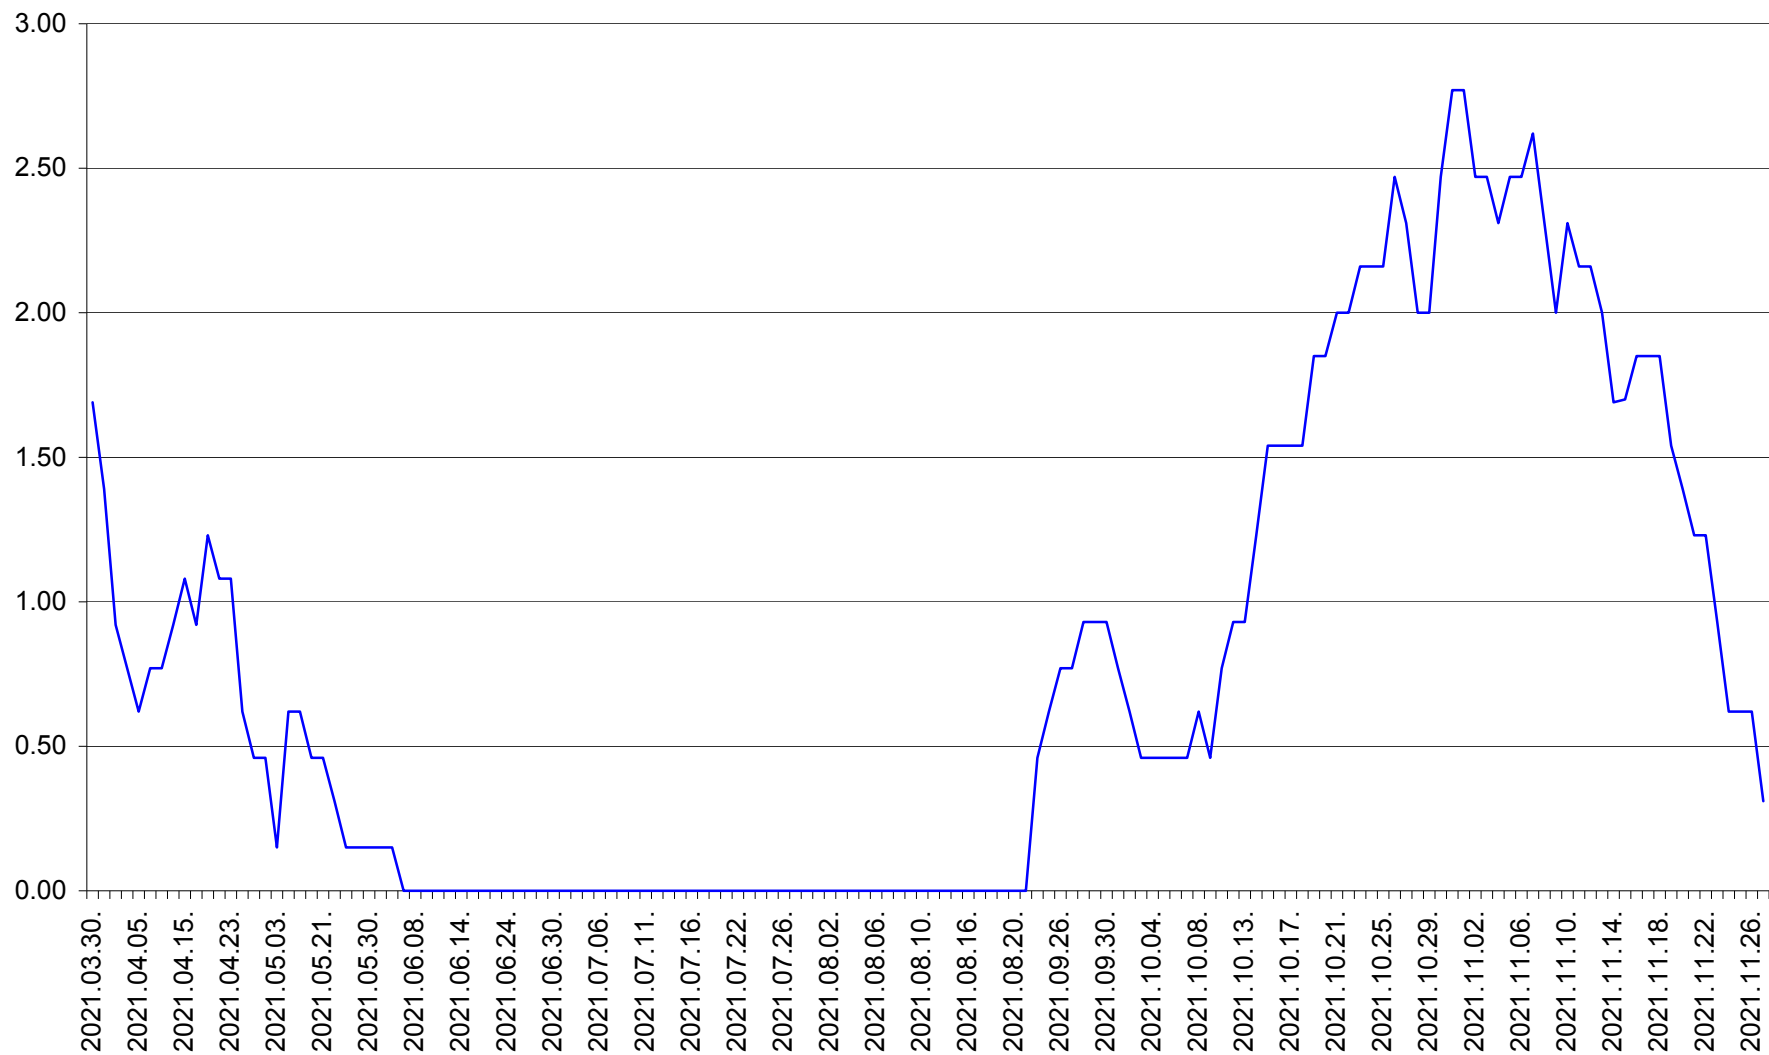

ORAȘ BĂLAN - Evolutia incidentei cumulate pe 14 zile la ‰ de locuitori
2021.03.30. - 2021.11.27.

BILBOR - Evolutia incidentei cumulate pe 14 zile la ‰ de locuitori
2021.03.30. - 2021.11.27.

ORAȘ BORSEC - Evolutia incidentei cumulate pe 14 zile la ‰ de locuitori
2021.03.30. - 2021.11.27.

BRĂDEȘTI - Evolutia incidentei cumulate pe 14 zile la ‰ de locuitori
2021.03.30. - 2021.11.27.

CĂPÂLNIȚA - Evolutia incidentei cumulate pe 14 zile la ‰ de locuitori
2021.03.30. - 2021.11.27.

CÂRȚA - Evolutia incidentei cumulate pe 14 zile la ‰ de locuitori
2021.03.30. - 2021.11.27.

CICEU - Evolutia incidentei cumulate pe 14 zile la ‰ de locuitori
2021.03.30. - 2021.11.27.

CIUCSÂNGEORGIU - Evolutia incidentei cumulate pe 14 zile la % de locuitori
2021.03.30. - 2021.11.27.

CIUMANI - Evolutia incidentei cumulate pe 14 zile la ‰ de locuitori
2021.03.30. - 2021.11.27.

CORBU - Evolutia incidentei cumulate pe 14 zile la ‰ de locuitori
2021.03.30. - 2021.11.27.

CORUND - Evolutia incidentei cumulate pe 14 zile la ‰ de locuitori
2021.03.30. - 2021.11.27.

COZMENI - Evolutia incidentei cumulate pe 14 zile la ‰ de locuitori
2021.03.30. - 2021.11.27.