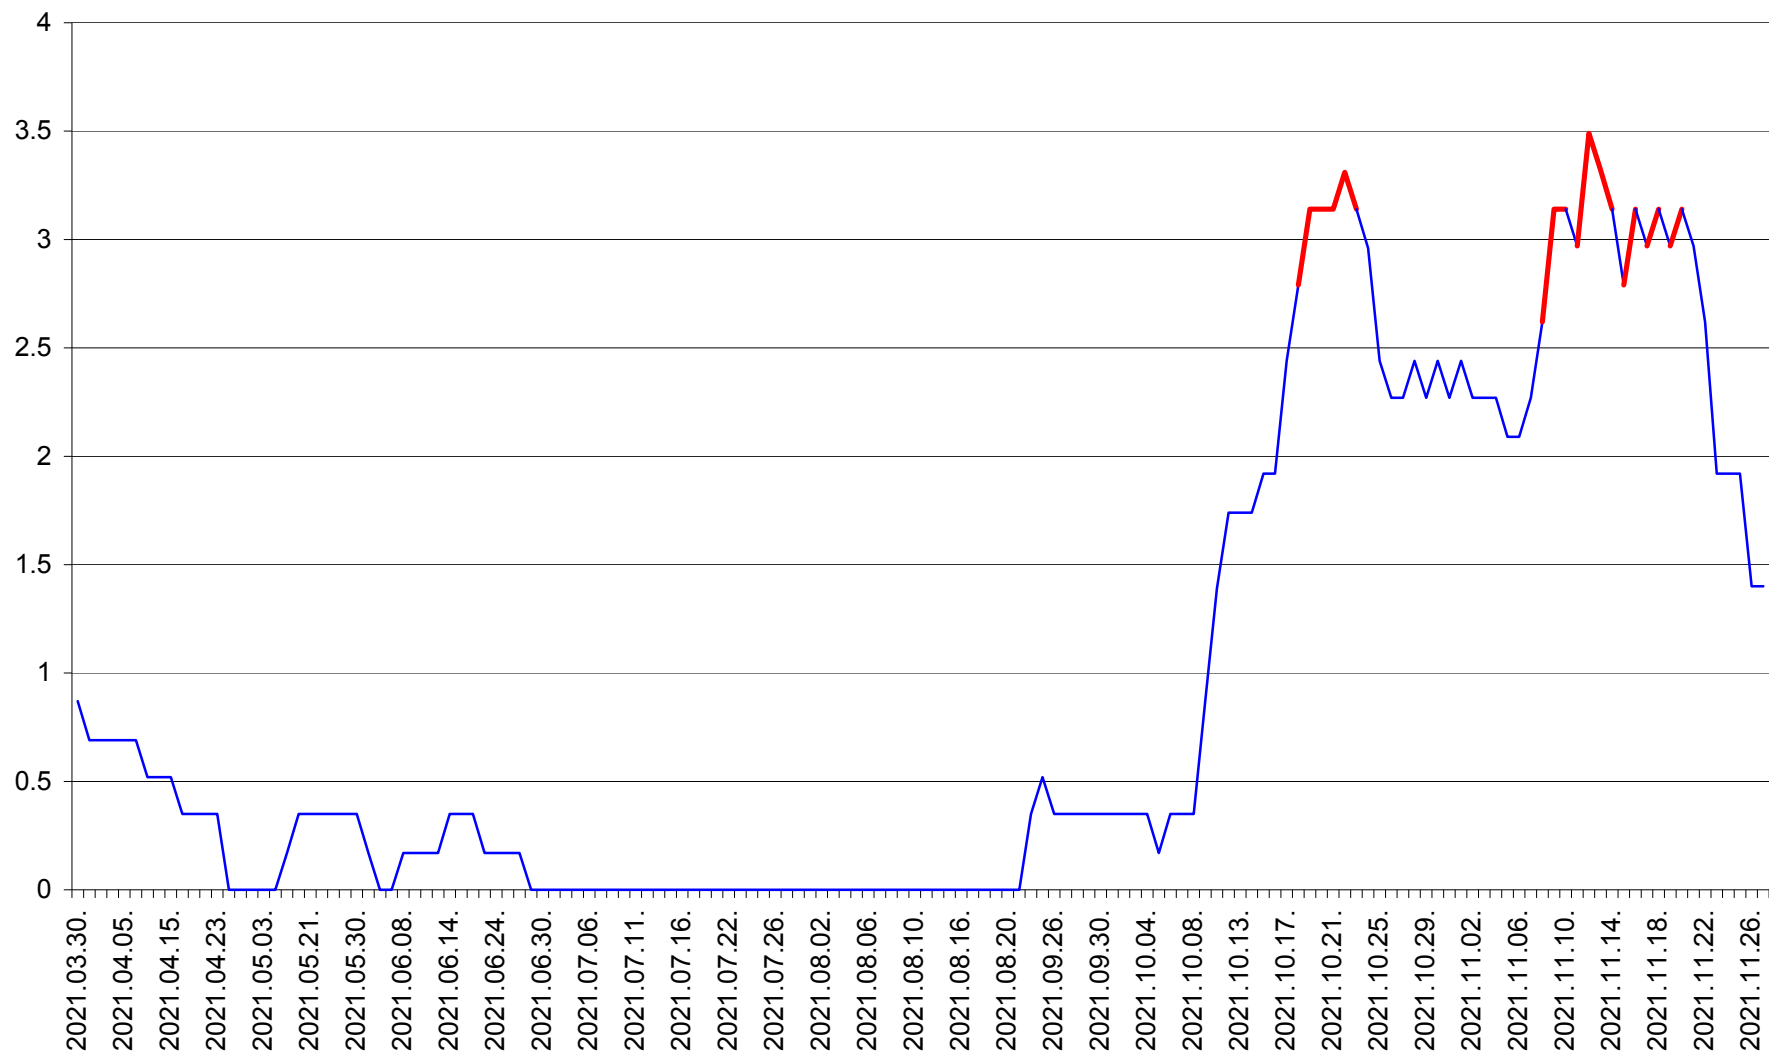

DÂRJIU - Evolutia incidentei cumulate pe 14 zile la ‰ de locuitori
2021.03.30. - 2021.11.27.

DEALU - Evolutia incidentei cumulate pe 14 zile la ‰ de locuitori
2021.03.30. - 2021.11.27.

DITRĂU - Evolutia incidentei cumulate pe 14 zile la ‰ de locuitori
2021.03.30. - 2021.11.27.

FELICENI - Evolutia incidentei cumulate pe 14 zile la % de locuitori
2021.03.30. - 2021.11.27.

FRUMOASA - Evolutia incidentei cumulate pe 14 zile la ‰ de locuitori
2021.03.30. - 2021.11.27.

GĂLĂUȚAȘ - Evolutia incidentei cumulate pe 14 zile la ‰ de locuitori
2021.03.30. - 2021.11.27.

MUNICIPIUL GHEORGHENI - Evolutia incidentei cumulate pe 14 zile la % de locuitori
2021.03.30. - 2021.11.27.

JOSENI - Evolutia incidentei cumulate pe 14 zile la ‰ de locuitori
2021.03.30. - 2021.11.27.

LĂZAREA - Evolutia incidentei cumulate pe 14 zile la % de locuitori
2021.03.30. - 2021.11.27.

LELICENI - Evolutia incidentei cumulate pe 14 zile la ‰ de locuitori
2021.03.30. - 2021.11.27.

LUETA - Evolutia incidentei cumulate pe 14 zile la ‰ de locuitori
2021.03.30. - 2021.11.27.

LUNCA DE JOS - Evolutia incidentei cumulate pe 14 zile la % de locuitori
2021.03.30. - 2021.11.27.