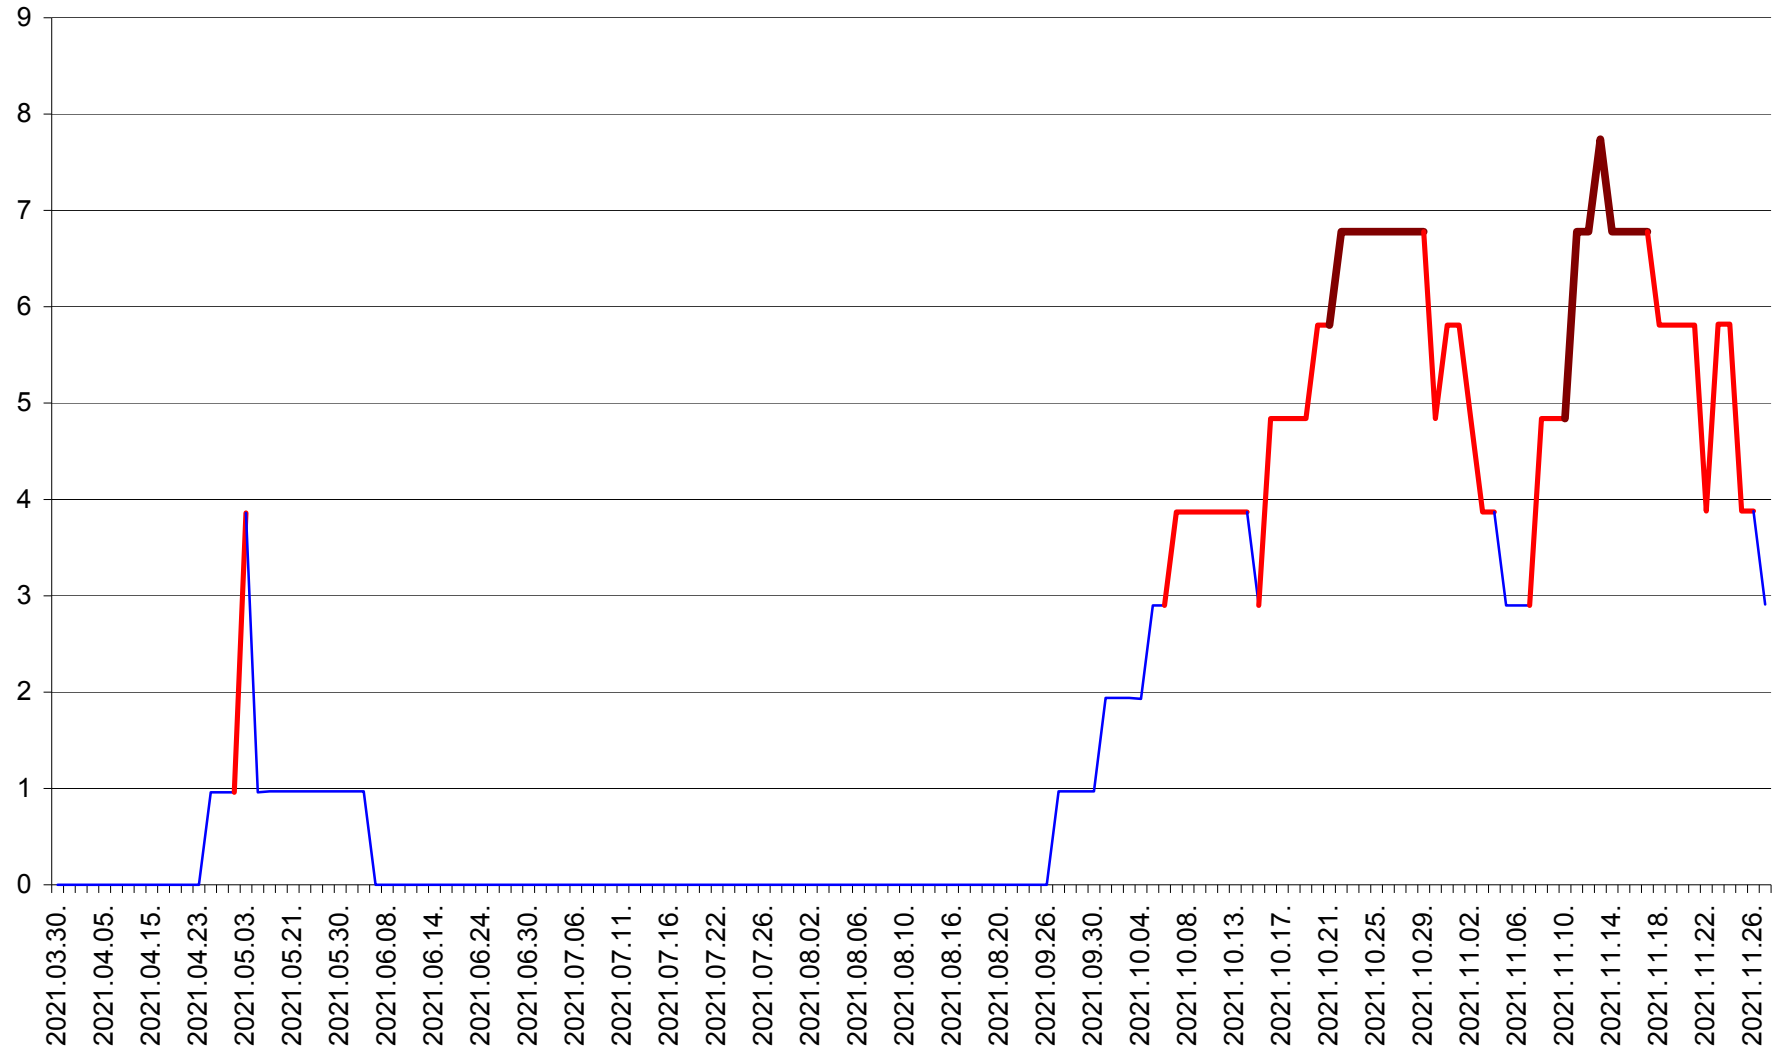

DEALU - Evolutia incidentei cumulate pe 14 zile la ‰ de locuitori
2021.03.30. - 2021.11.27.