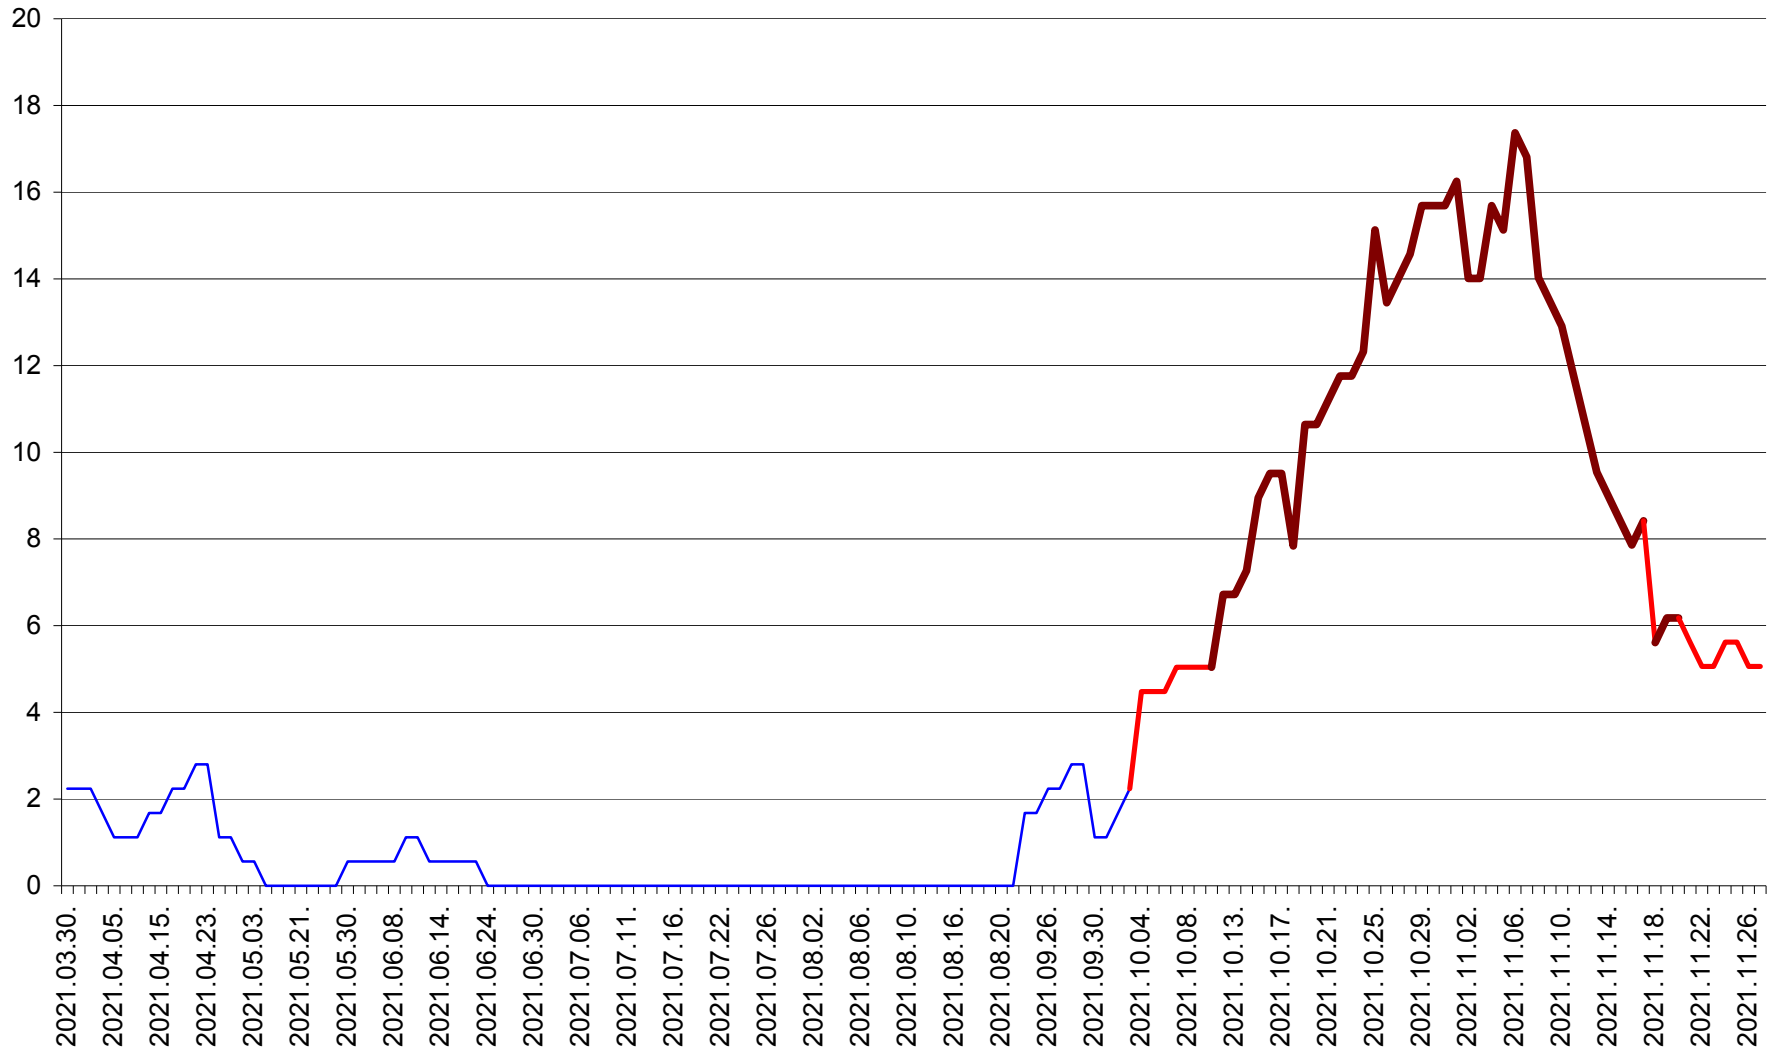

SUSENI - Evolutia incidentei cumulate pe 14 zile la ‰ de locuitori
2021.03.30. - 2021.11.27.