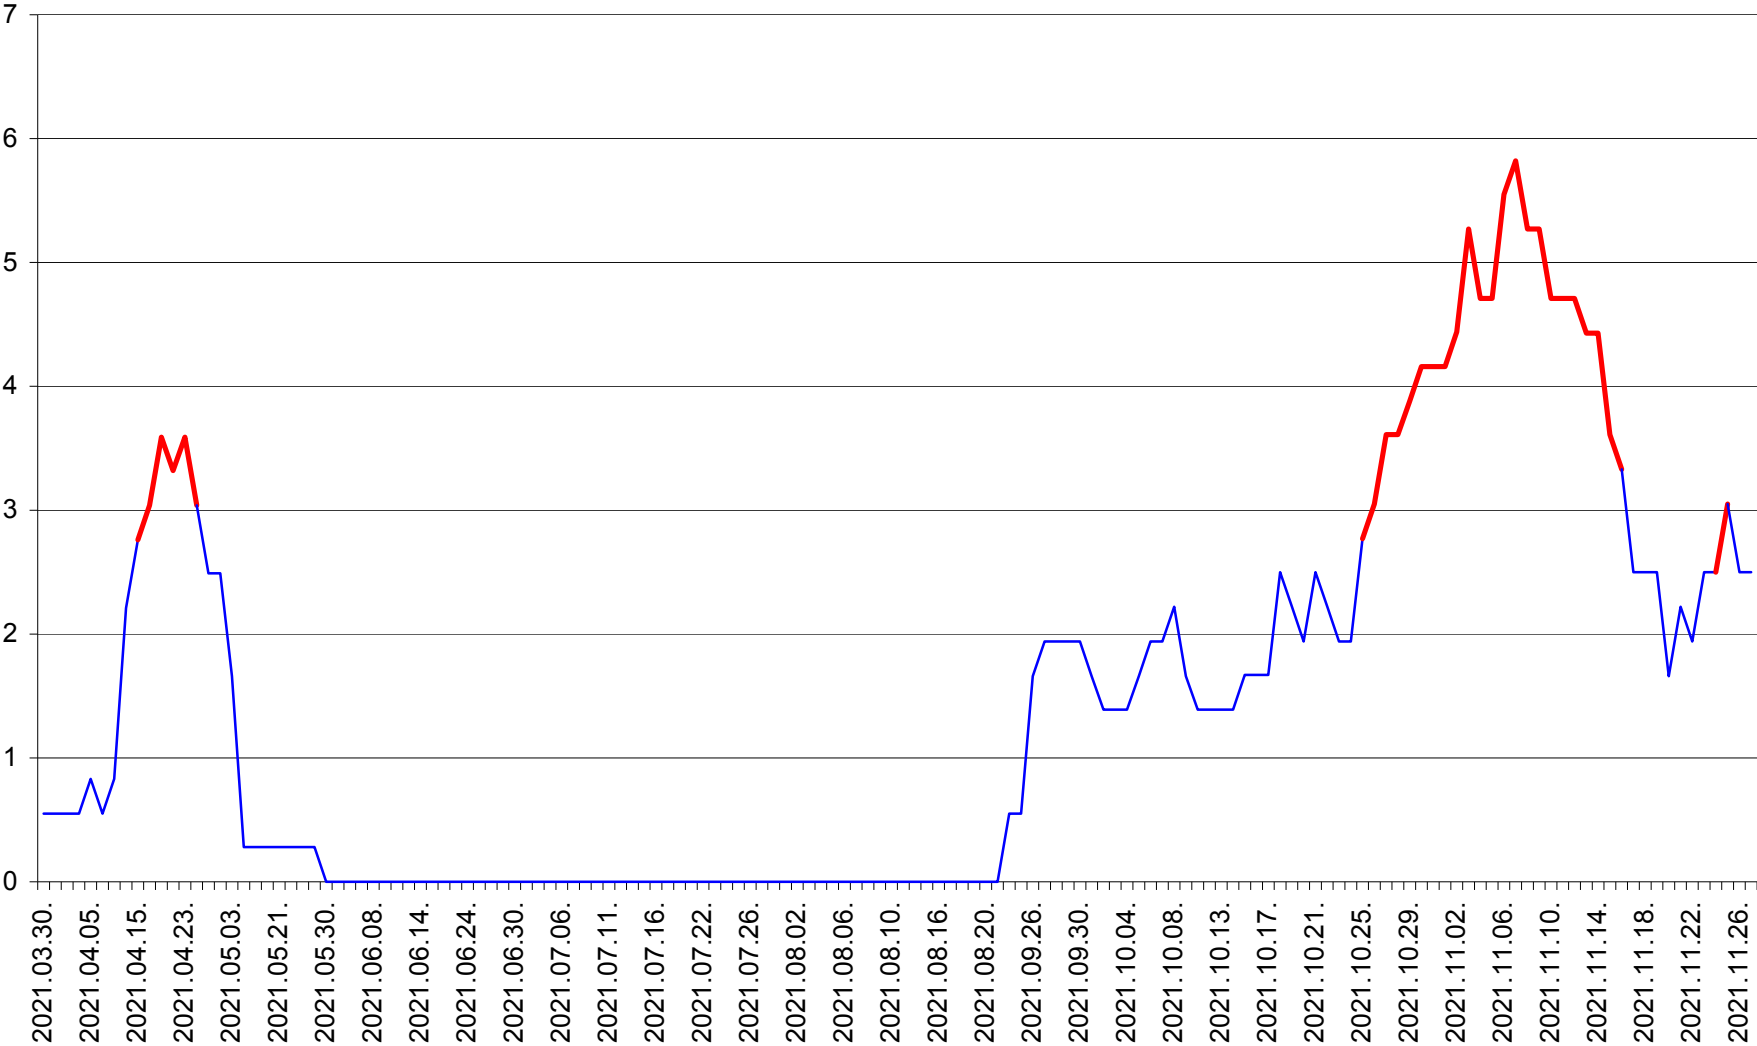

MĂRTINIȘ - Evolutia incidentei cumulate pe 14 zile la % de locuitori
2021.03.30. - 2021.11.27.

MEREȘTI - Evolutia incidentei cumulate pe 14 zile la ‰ de locuitori
2021.03.30. - 2021.11.27.

MUNICIPIUL MIERCUREA-CIUC - Evolutia incidentei cumulate pe 14 zile la ‰ de locuitori
2021.03.30. - 2021.11.27.

MIHĂILENI - Evolutia incidentei cumulate pe 14 zile la ‰ de locuitori
2021.03.30. - 2021.11.27.

MUGENI - Evolutia incidentei cumulate pe 14 zile la ‰ de locuitori
2021.03.30. - 2021.11.27.

OCLAND - Evolutia incidentei cumulate pe 14 zile la ‰ de locuitori
2021.03.30. - 2021.11.27.