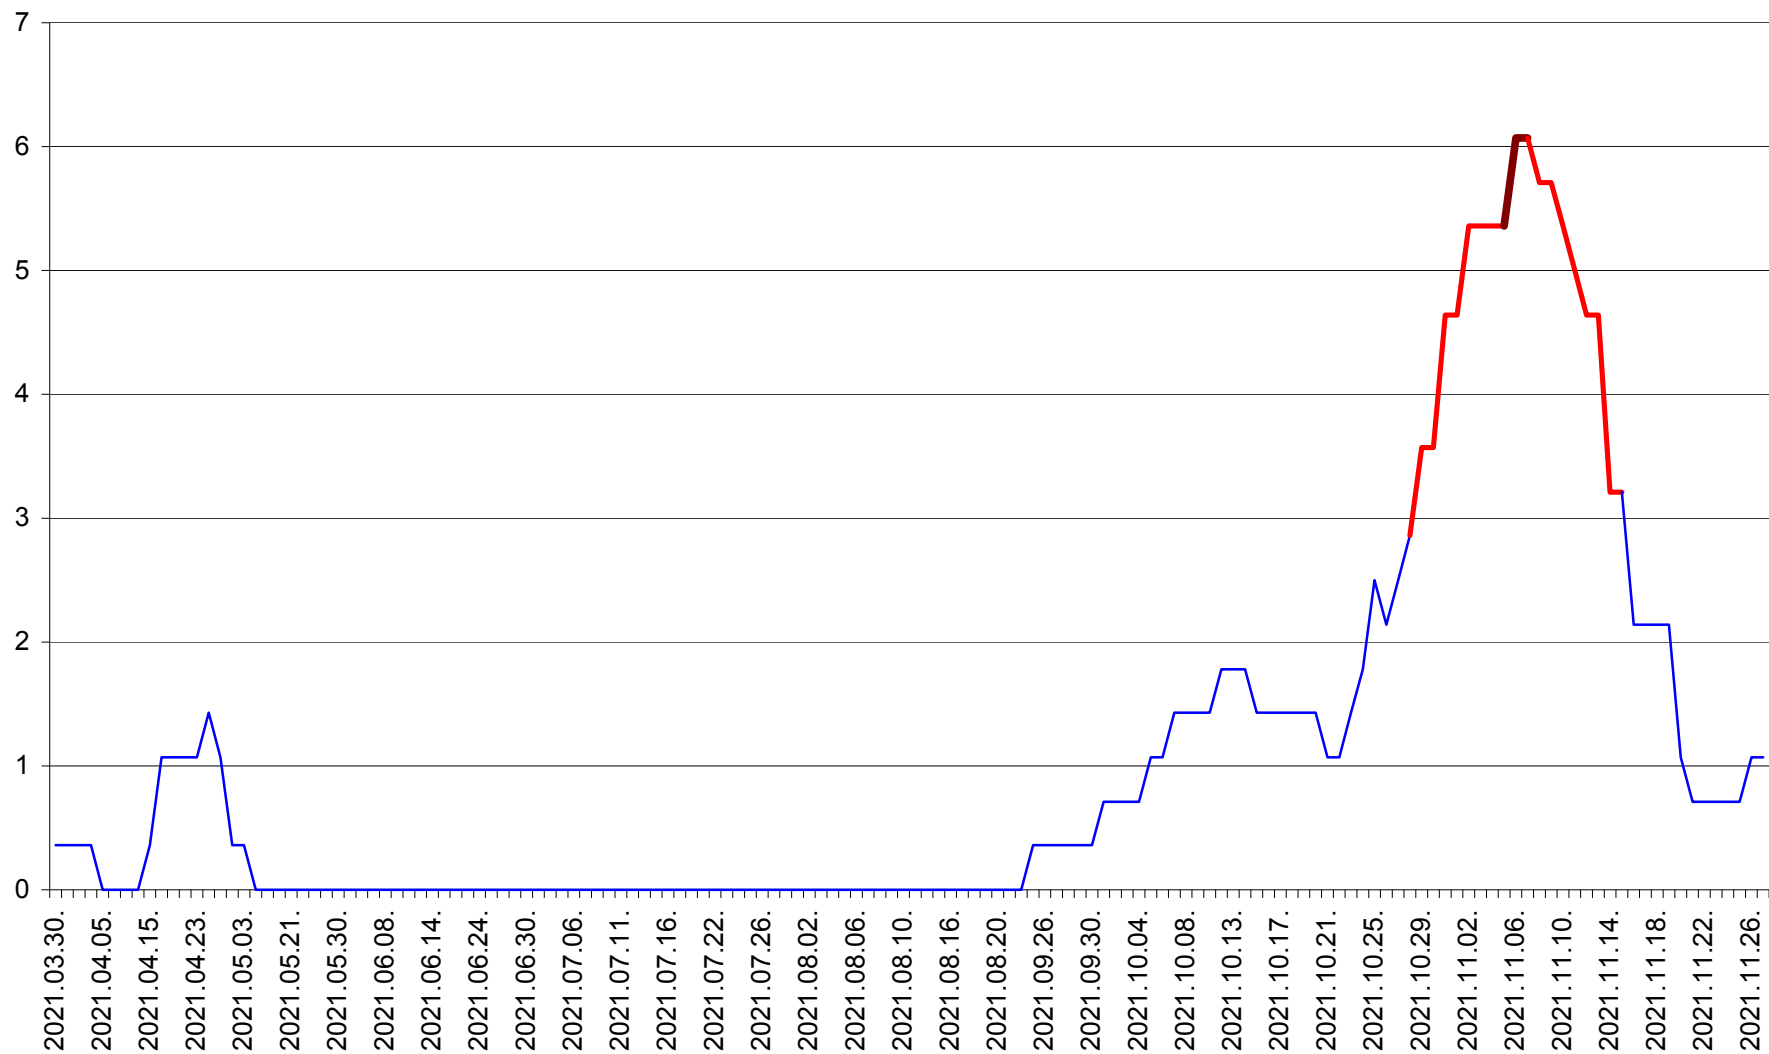

ȘIMONEȘTI - Evolutia incidentei cumulate pe 14 zile la ‰ de locuitori
2021.03.30. - 2021.11.27.