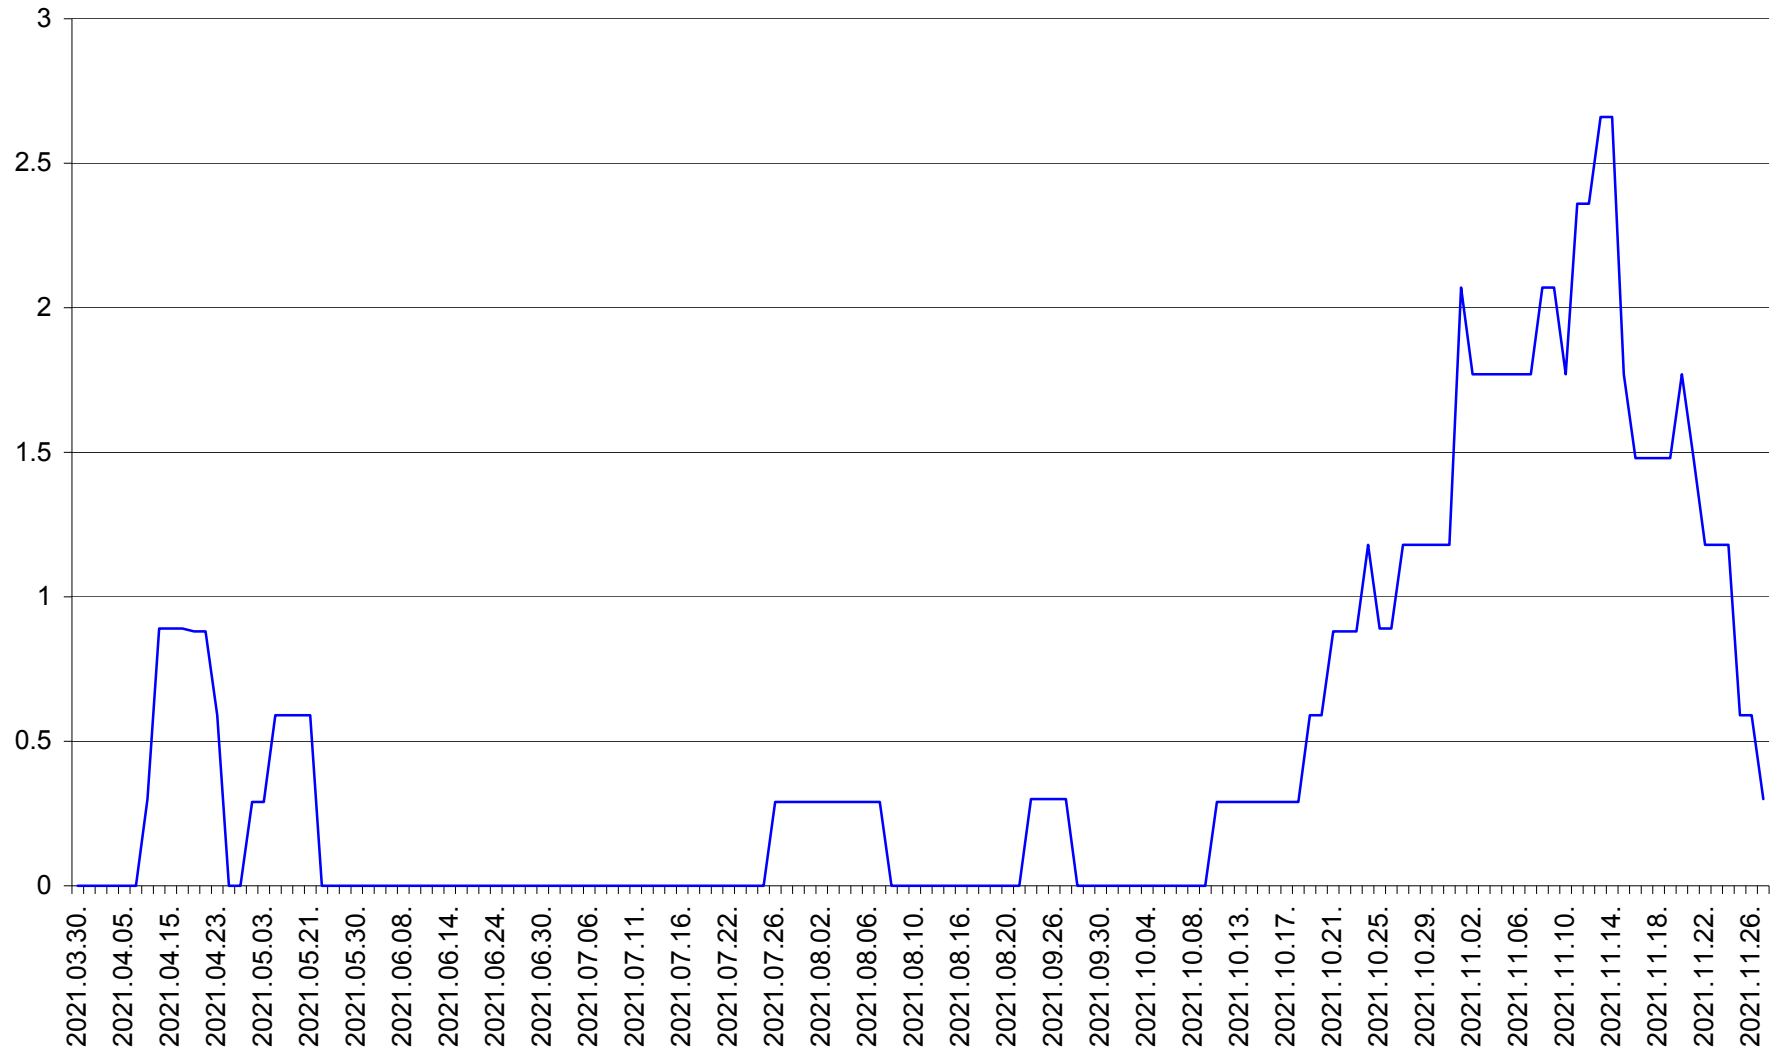

LELICENI - Evolutia incidentei cumulate pe 14 zile la ‰ de locuitori
2021.03.30. - 2021.11.27.

LUETA - Evolutia incidentei cumulate pe 14 zile la ‰ de locuitori
2021.03.30. - 2021.11.27.

LUNCA DE JOS - Evolutia incidentei cumulate pe 14 zile la % de locuitori
2021.03.30. - 2021.11.27.

LUNCA DE SUS - Evolutia incidentei cumulate pe 14 zile la ‰ de locuitori
2021.03.30. - 2021.11.27.

LUPENI - Evolutia incidentei cumulate pe 14 zile la ‰ de locuitori
2021.03.30. - 2021.11.27.

MĂDĂRAȘ - Evolutia incidentei cumulate pe 14 zile la ‰ de locuitori
2021.03.30. - 2021.11.27.