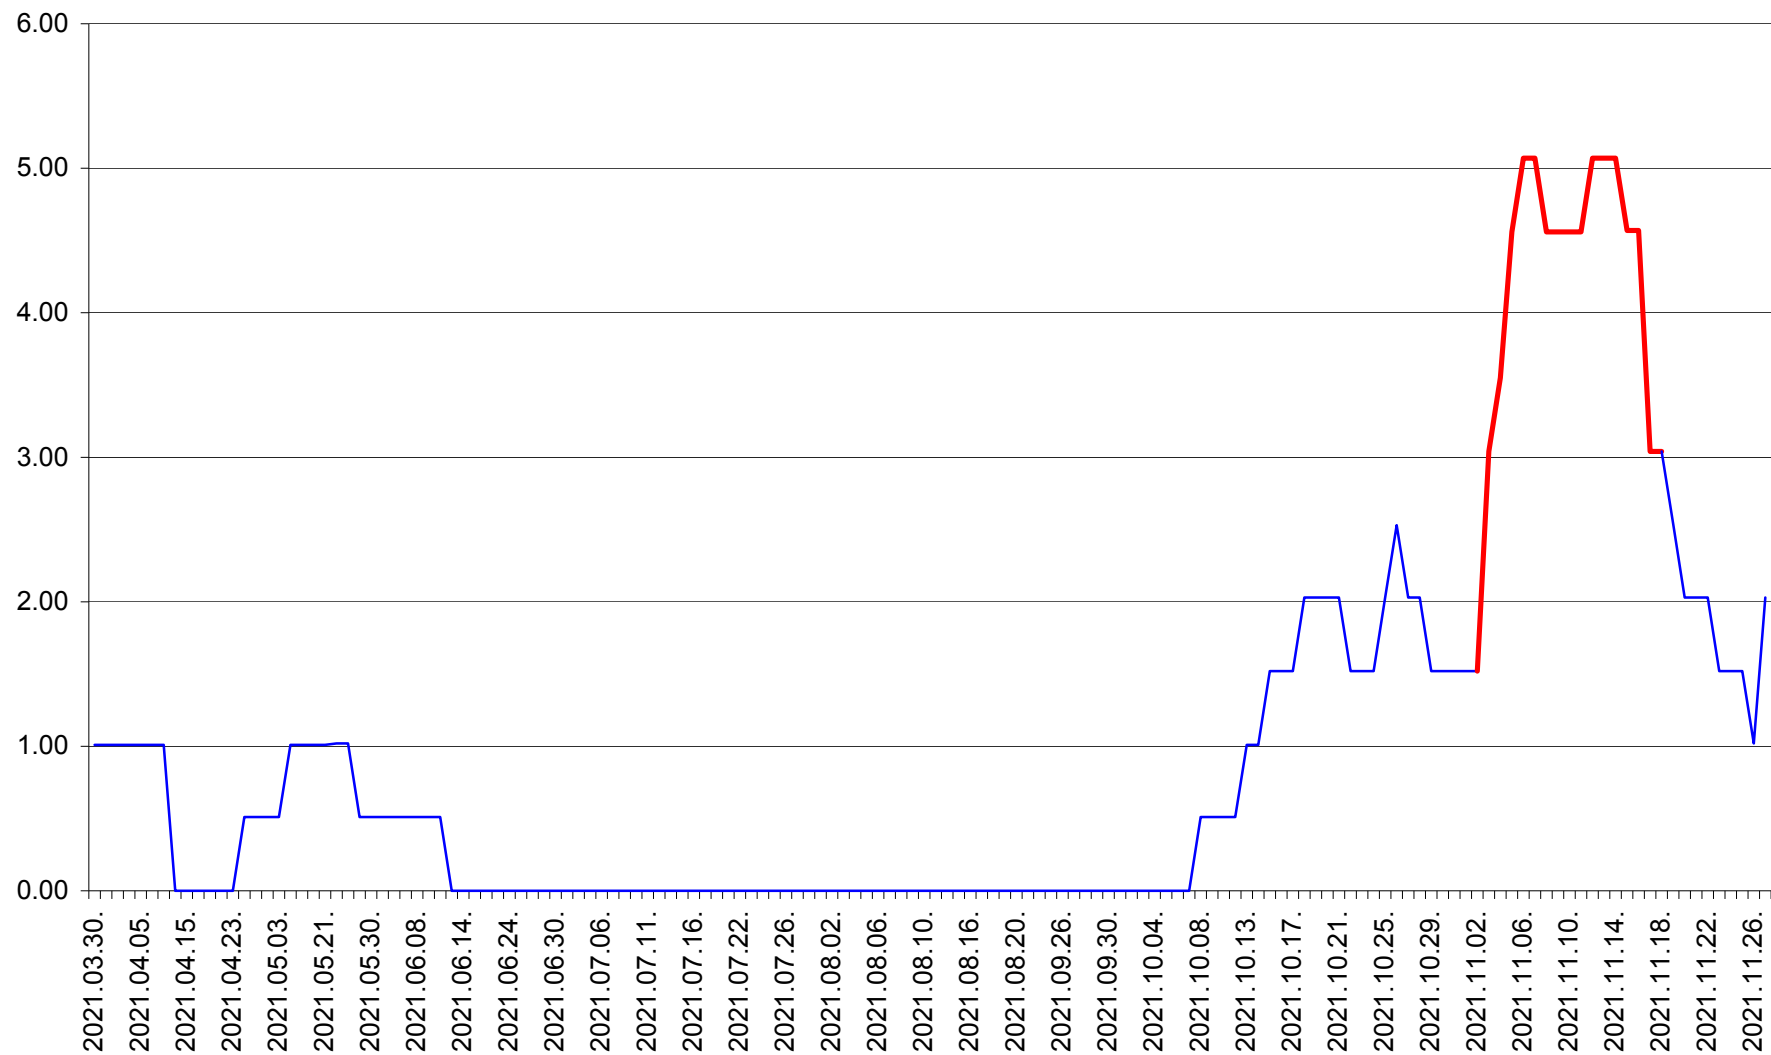

ZETEA - Evolutia incidentei cumulate pe 14 zile la ‰ de locuitori
2021.03.30. - 2021.11.27.