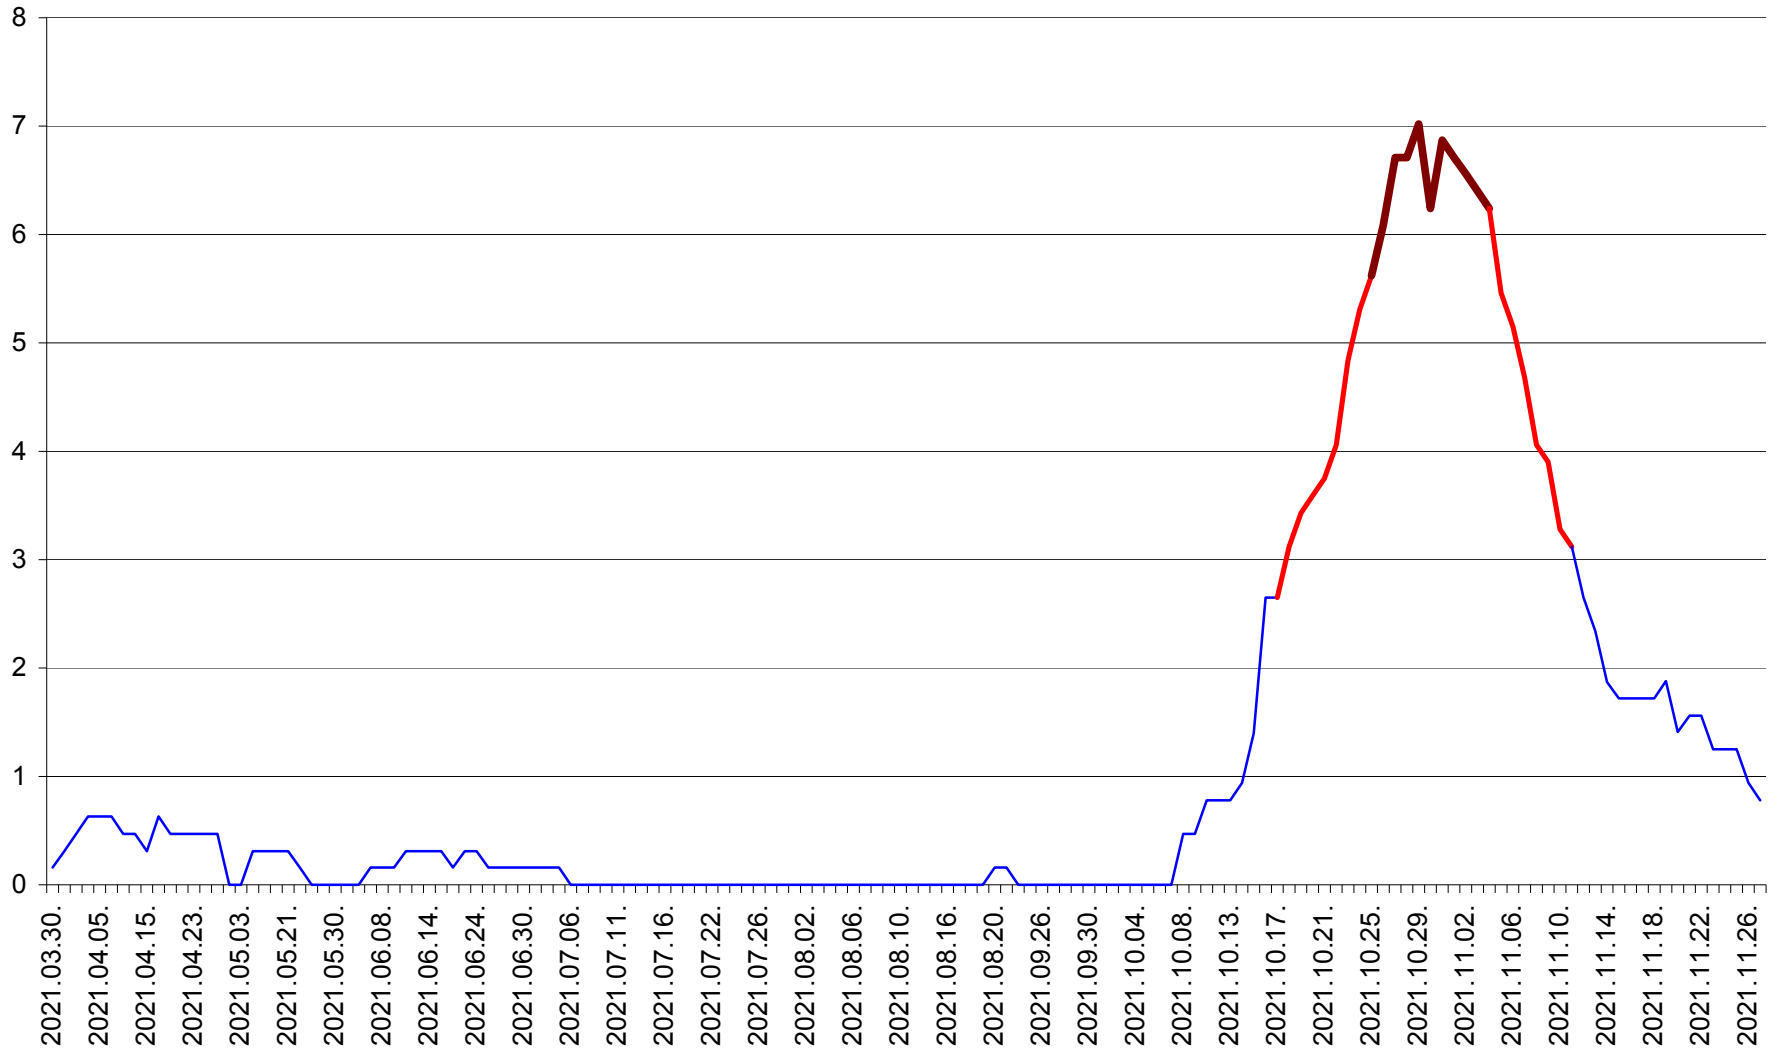

PLĂIEȘII DE JOS - Evolutia incidentei cumulate pe 14 zile la ‰ de locuitori
2021.03.30. - 2021.11.27.

PORUMBENI - Evolutia incidentei cumulate pe 14 zile la ‰ de locuitori
2021.03.30. - 2021.11.27.

PRAID - Evolutia incidentei cumulate pe 14 zile la ‰ de locuitori
2021.03.30. - 2021.11.27.

RACU - Evolutia incidentei cumulate pe 14 zile la ‰ de locuitori
2021.03.30. - 2021.11.27.

REMETEA - Evolutia incidentei cumulate pe 14 zile la ‰ de locuitori
2021.03.30. - 2021.11.27.

SĂCEL - Evolutia incidentei cumulate pe 14 zile la ‰ de locuitori
2021.03.30. - 2021.11.27.