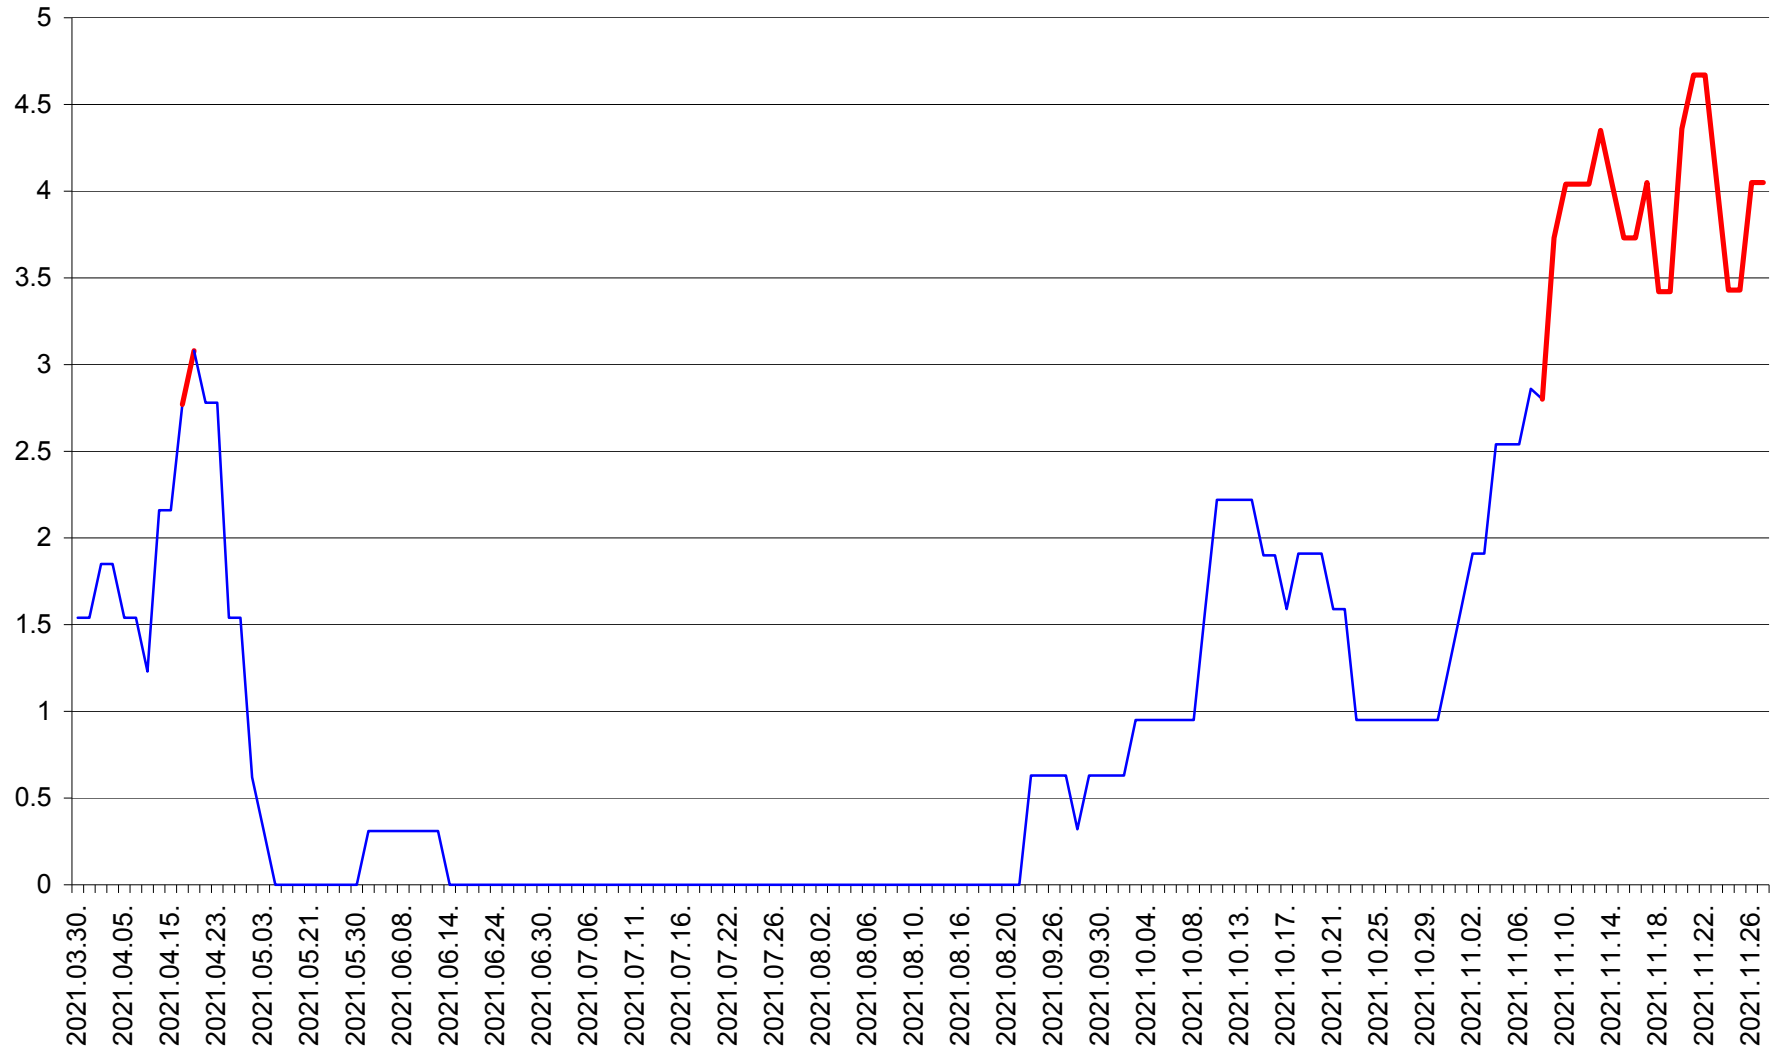

TUȘNAD - Evolutia incidentei cumulate pe 14 zile la ‰ de locuitori
2021.03.30. - 2021.11.27.