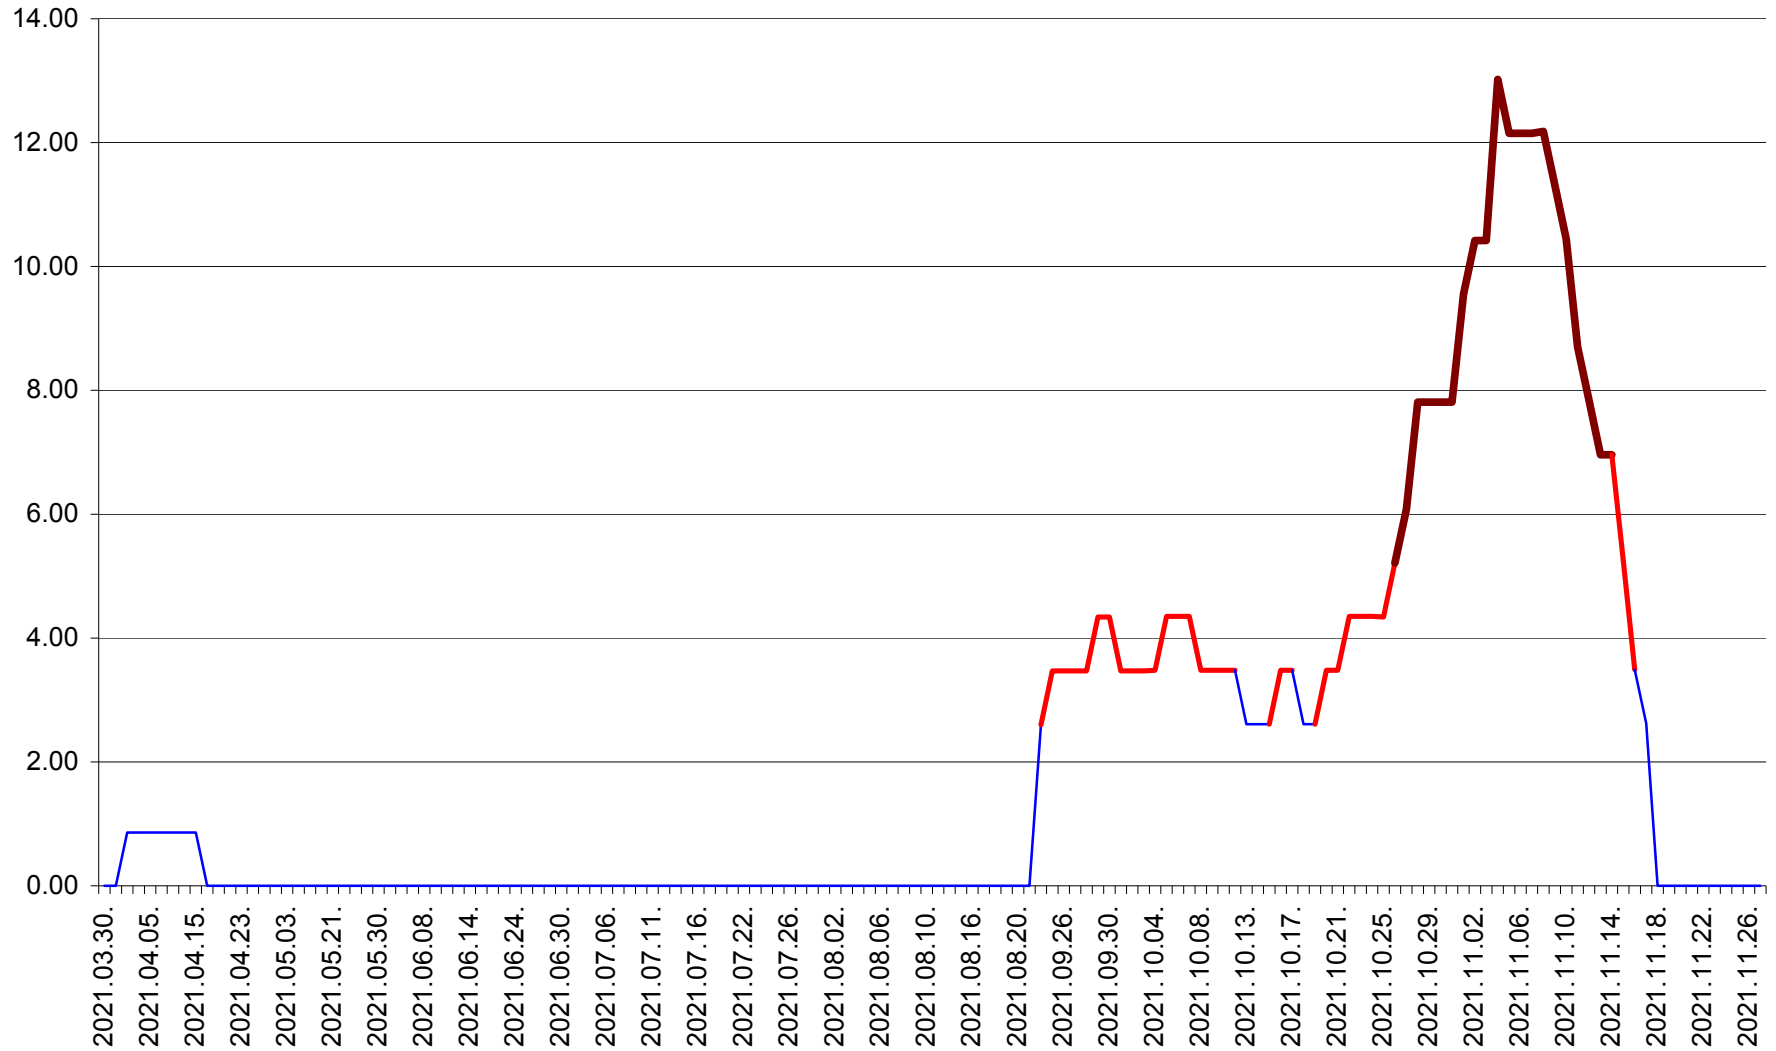

VĂRȘAG - Evolutia incidentei cumulate pe 14 zile la ‰ de locuitori
2021.03.30. - 2021.11.27.