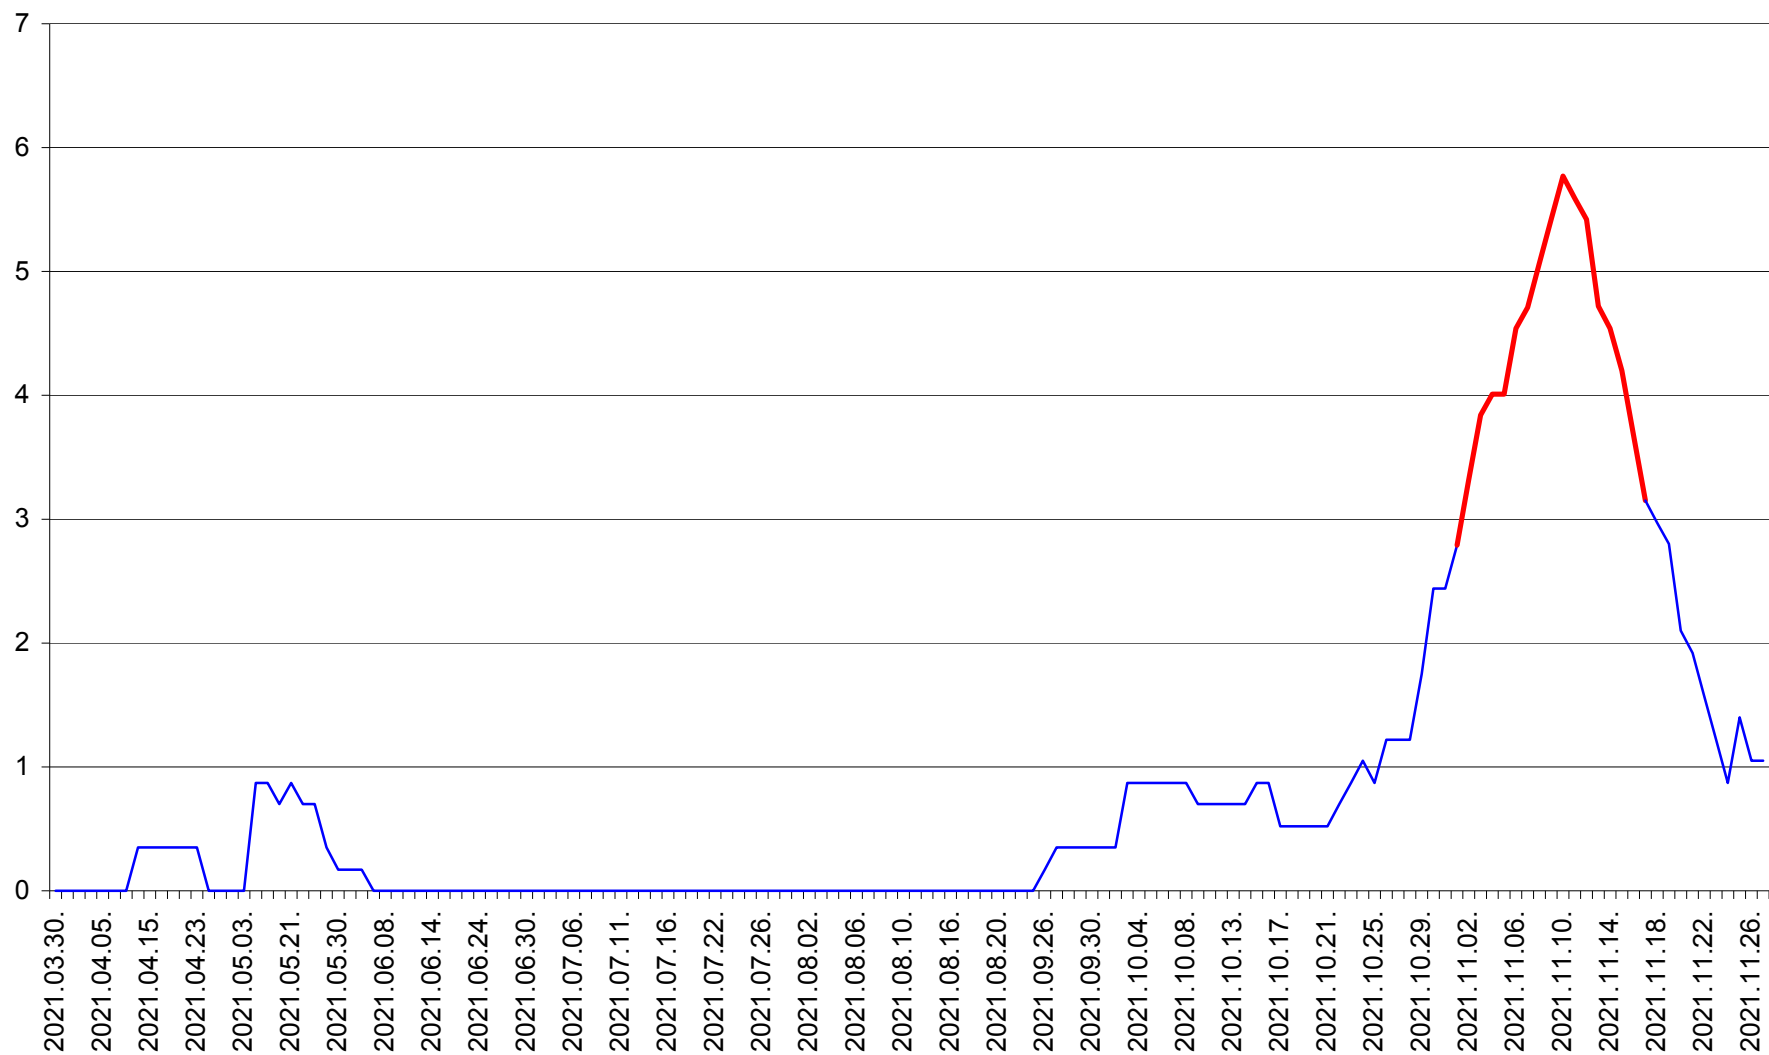

CORBU - Evolutia incidentei cumulate pe 14 zile la ‰ de locuitori
2021.03.30. - 2021.11.27.

CORUND - Evolutia incidentei cumulate pe 14 zile la ‰ de locuitori
2021.03.30. - 2021.11.27.

COZMENI - Evolutia incidentei cumulate pe 14 zile la ‰ de locuitori
2021.03.30. - 2021.11.27.

ORAȘ CRISTURU SECUIESC - Evolutia incidentei cumulate pe 14 zile la ‰ de locuitori
2021.03.30. - 2021.11.27.

DĂNEȘTI - Evolutia incidentei cumulate pe 14 zile la ‰ de locuitori
2021.03.30. - 2021.11.27.

DÂRJIU - Evolutia incidentei cumulate pe 14 zile la ‰ de locuitori
2021.03.30. - 2021.11.27.

DEALU - Evolutia incidentei cumulate pe 14 zile la ‰ de locuitori
2021.03.30. - 2021.11.27.

DITRĂU - Evolutia incidentei cumulate pe 14 zile la ‰ de locuitori
2021.03.30. - 2021.11.27.