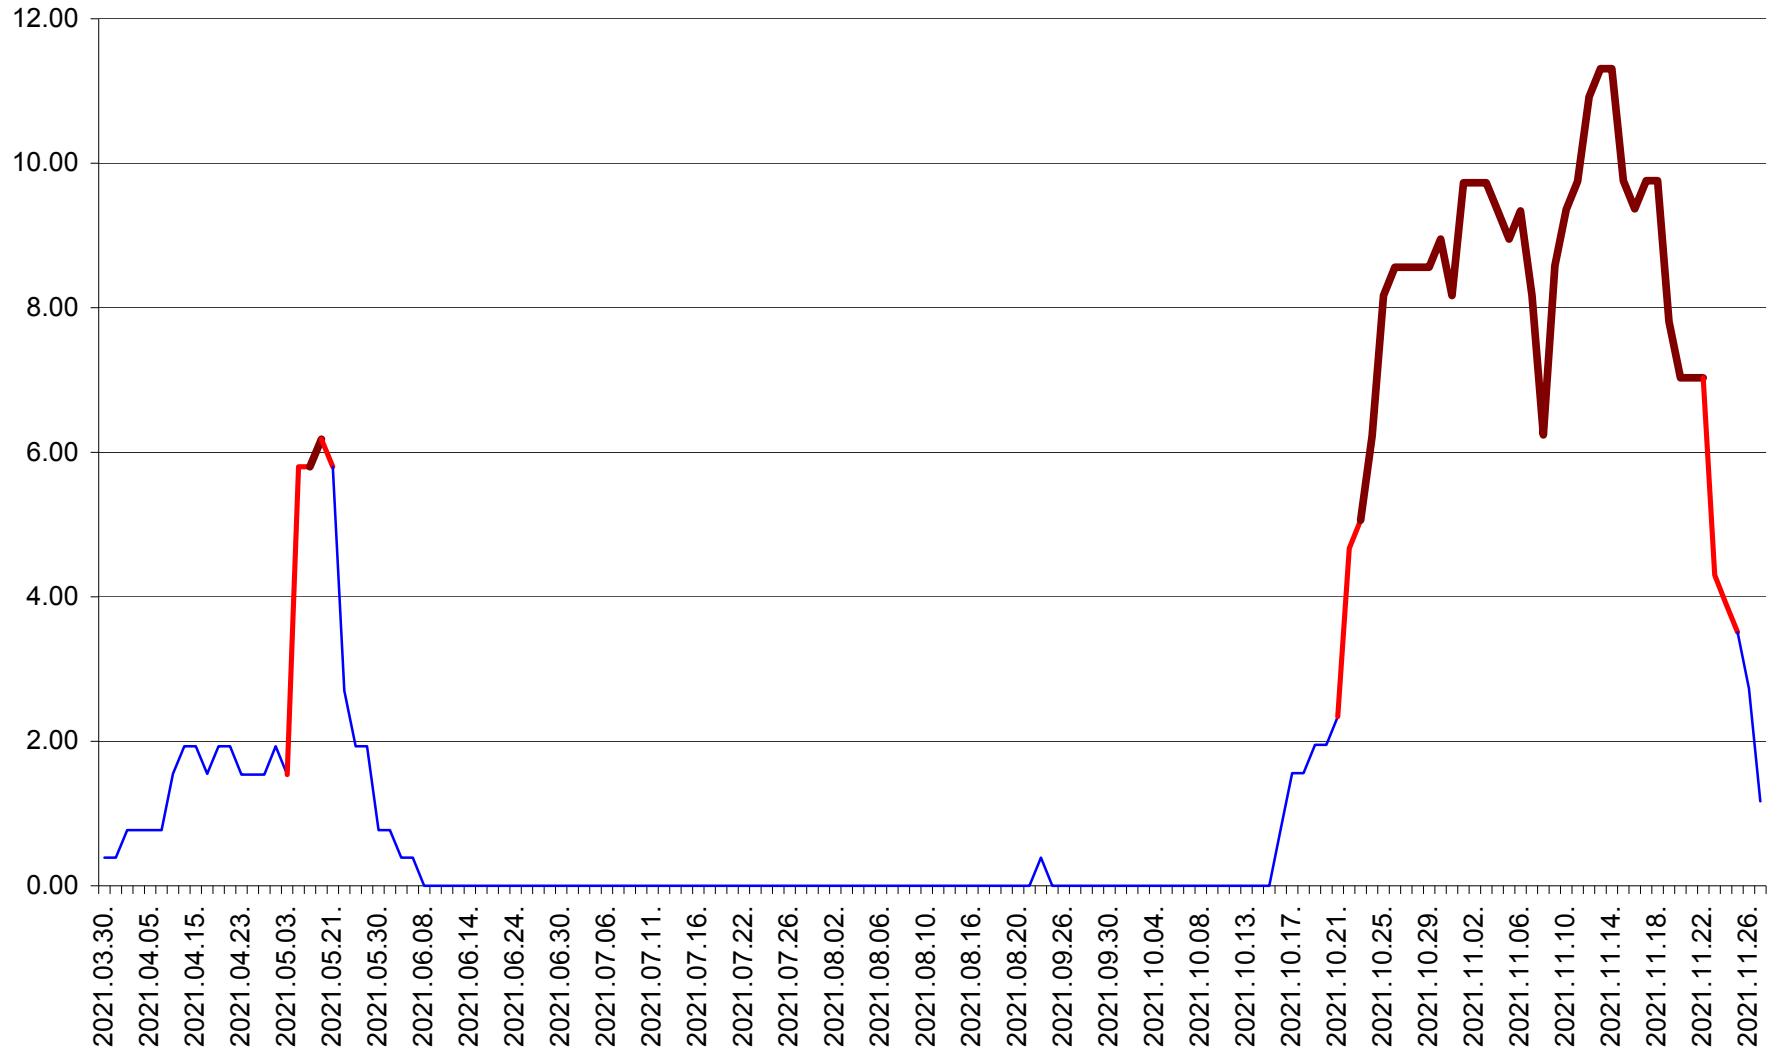

ATID - Evolutia incidentei cumulate pe 14 zile la ‰ de locuitori
2021.03.30. - 2021.11.27.

AVRĂMEȘTI - Evolutia incidentei cumulate pe 14 zile la ‰ de locuitori
2021.03.30. - 2021.11.27.

ORAȘ BĂILE TUȘNAD - Evolutia incidentei cumulate pe 14 zile la ‰ de locuitori
2021.03.30. - 2021.11.27.

ORAȘ BĂLAN - Evolutia incidentei cumulate pe 14 zile la ‰ de locuitori
2021.03.30. - 2021.11.27.

BILBOR - Evolutia incidentei cumulate pe 14 zile la ‰ de locuitori
2021.03.30. - 2021.11.27.

ORAȘ BORSEC - Evolutia incidentei cumulate pe 14 zile la ‰ de locuitori
2021.03.30. - 2021.11.27.

BRĂDEȘTI - Evolutia incidentei cumulate pe 14 zile la ‰ de locuitori
2021.03.30. - 2021.11.27.

CĂPÂLNIȚA - Evolutia incidentei cumulate pe 14 zile la ‰ de locuitori
2021.03.30. - 2021.11.27.

CÂRȚA - Evolutia incidentei cumulate pe 14 zile la ‰ de locuitori
2021.03.30. - 2021.11.27.