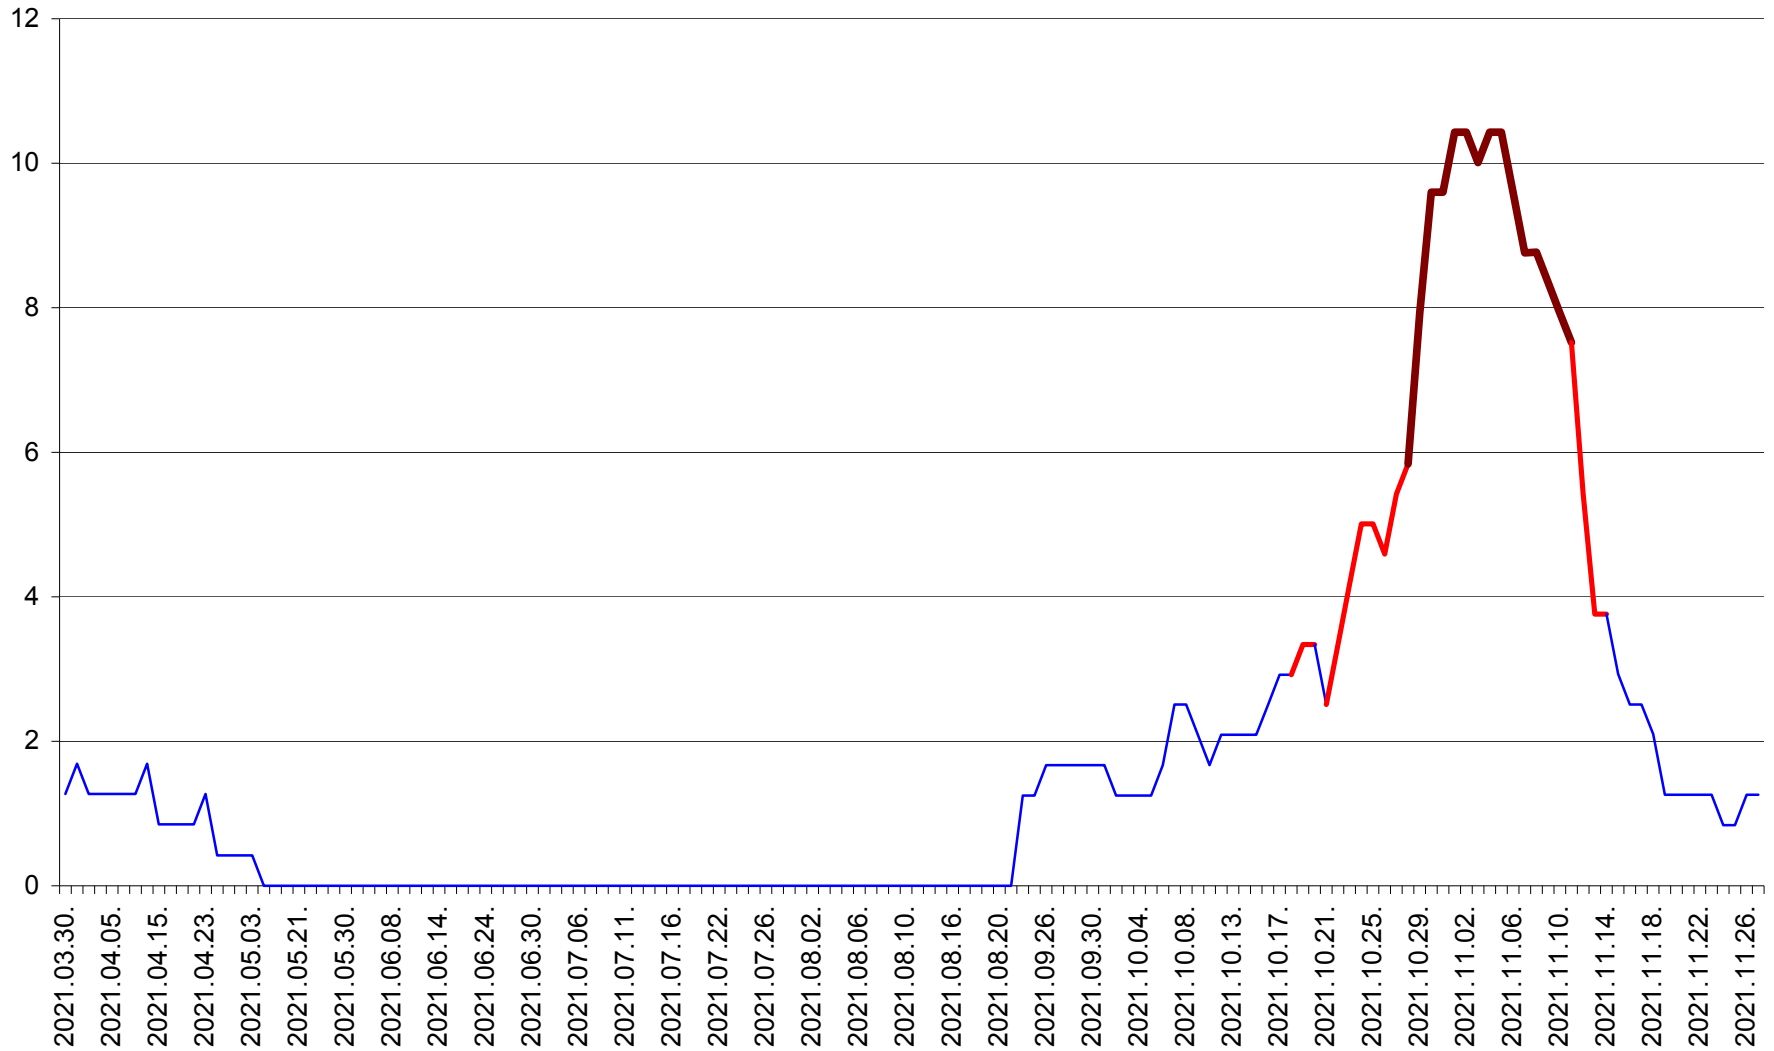

FELICENI - Evolutia incidentei cumulate pe 14 zile la % de locuitori
2021.03.30. - 2021.11.27.

FRUMOASA - Evolutia incidentei cumulate pe 14 zile la ‰ de locuitori
2021.03.30. - 2021.11.27.

GĂLĂUȚAȘ - Evolutia incidentei cumulate pe 14 zile la ‰ de locuitori
2021.03.30. - 2021.11.27.

MUNICIPIUL GHEORGHENI - Evolutia incidentei cumulate pe 14 zile la % de locuitori
2021.03.30. - 2021.11.27.

JOSENI - Evolutia incidentei cumulate pe 14 zile la ‰ de locuitori
2021.03.30. - 2021.11.27.

LĂZAREA - Evolutia incidentei cumulate pe 14 zile la % de locuitori
2021.03.30. - 2021.11.27.

LELICENI - Evolutia incidentei cumulate pe 14 zile la ‰ de locuitori
2021.03.30. - 2021.11.27.

LUETA - Evolutia incidentei cumulate pe 14 zile la ‰ de locuitori
2021.03.30. - 2021.11.27.

LUNCA DE JOS - Evolutia incidentei cumulate pe 14 zile la % de locuitori
2021.03.30. - 2021.11.27.