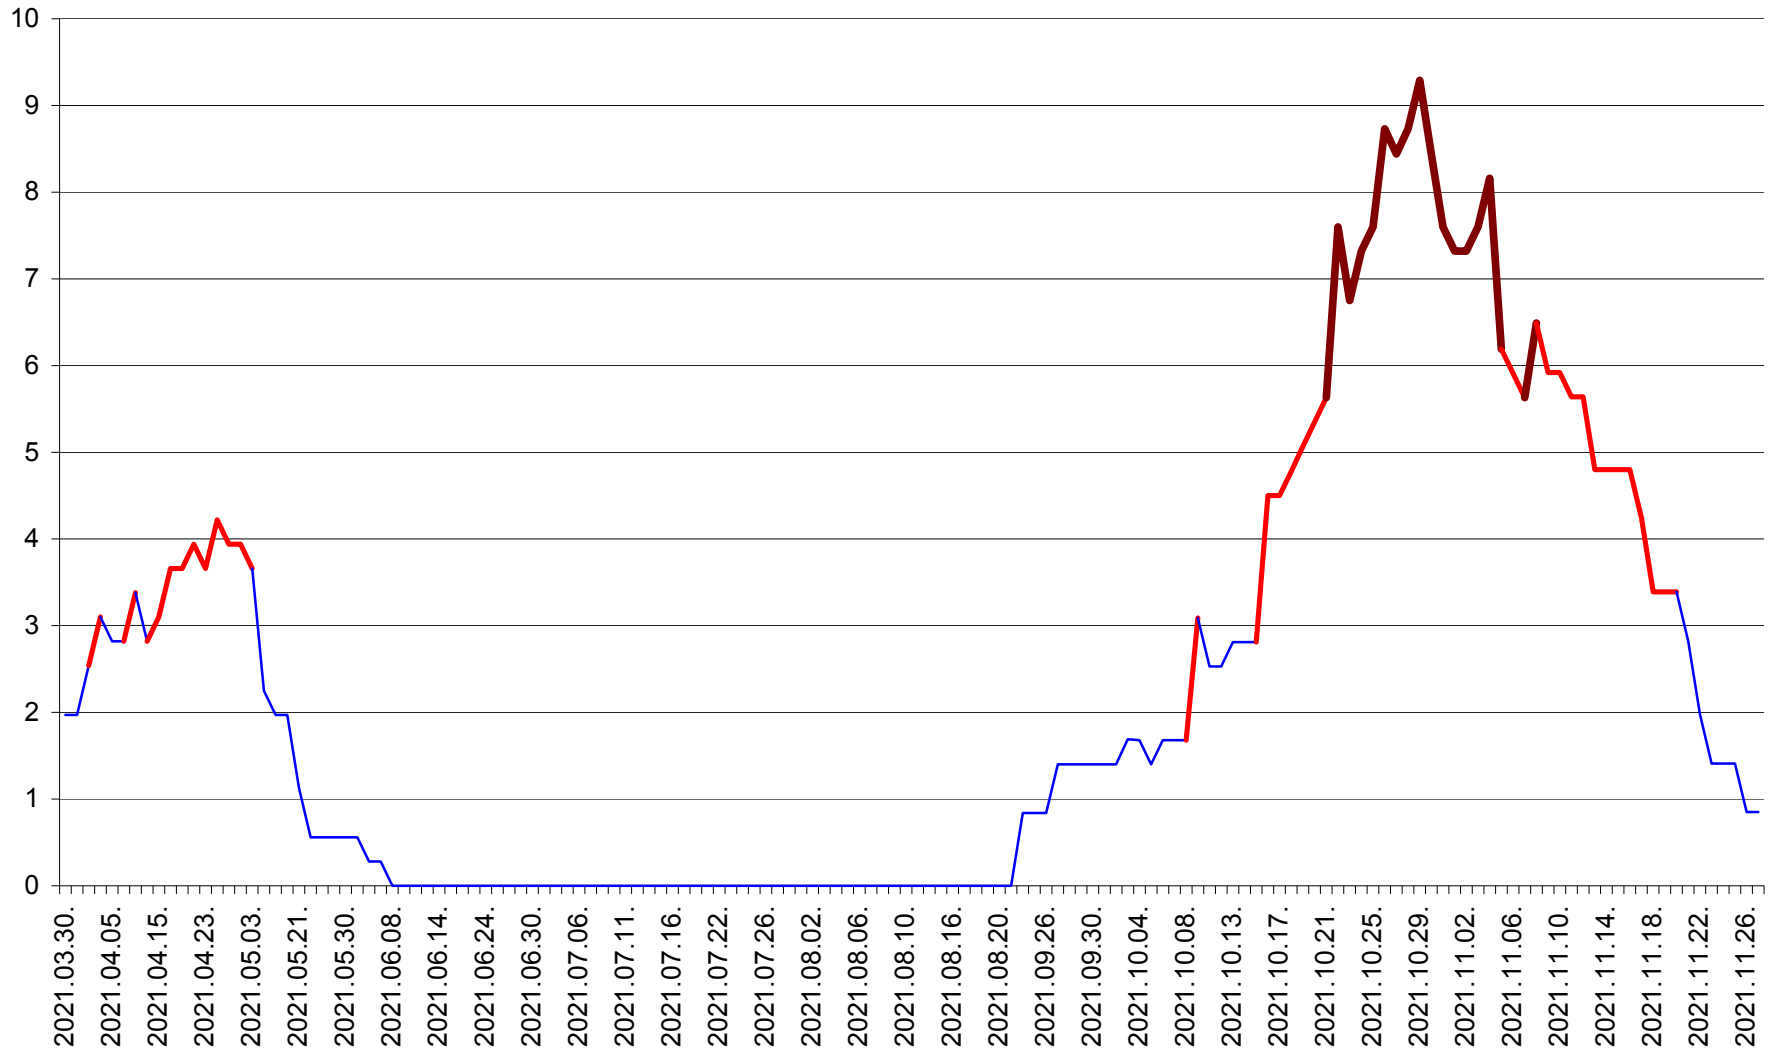

ORAȘ CRISTURU SECUIESC - Evolutia incidentei cumulate pe 14 zile la ‰ de locuitori
2021.03.30. - 2021.11.27.

DĂNEȘTI - Evolutia incidentei cumulate pe 14 zile la ‰ de locuitori
2021.03.30. - 2021.11.27.

DÂRJIU - Evolutia incidentei cumulate pe 14 zile la ‰ de locuitori
2021.03.30. - 2021.11.27.

DEALU - Evolutia incidentei cumulate pe 14 zile la ‰ de locuitori
2021.03.30. - 2021.11.27.

DITRĂU - Evolutia incidentei cumulate pe 14 zile la ‰ de locuitori
2021.03.30. - 2021.11.27.

FELICENI - Evolutia incidentei cumulate pe 14 zile la % de locuitori
2021.03.30. - 2021.11.27.

FRUMOASA - Evolutia incidentei cumulate pe 14 zile la ‰ de locuitori
2021.03.30. - 2021.11.27.

GĂLĂUȚAȘ - Evolutia incidentei cumulate pe 14 zile la ‰ de locuitori
2021.03.30. - 2021.11.27.