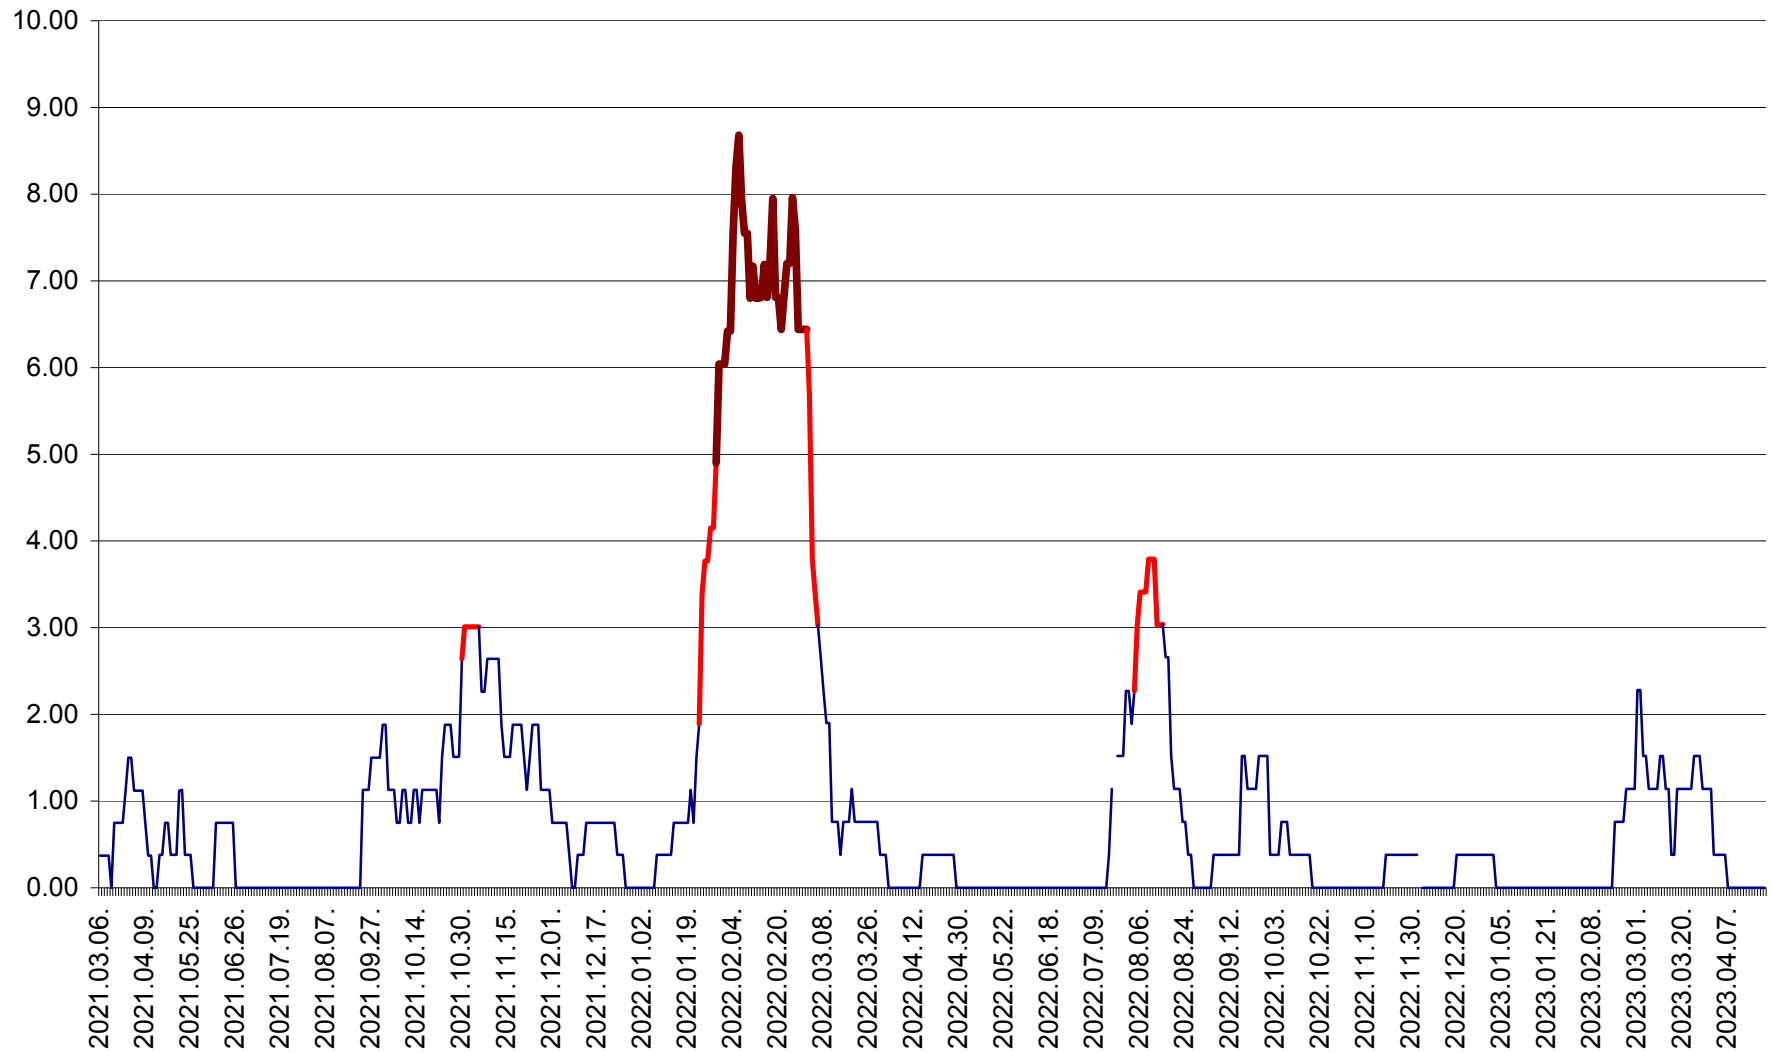

ATID - Evolutia incidentei cumulate pe 14 zile la % de locuitori
2021.03.07. - 2023.04.20.

AVRĂMEȘTI - Evolutia incidentei cumulate pe 14 zile la ‰ de locuitori
2021.03.07. - 2023.04.20.

ORAȘ BĂILE TUȘNAD - Evoluția incidenței cumulate pe 14 zile la ‰ de locuitori
2021.03.07. - 2023.04.20.

ORAȘ BĂLAN - Evoluția incidenței cumulate pe 14 zile la ‰ de locuitori
2021.03.07. - 2023.04.20.

BILBOR - Evolutia incidentei cumulate pe 14 zile la ‰ de locuitori
2021.03.07. - 2023.04.20.

ORAȘ BORSEC - Evolutia incidentei cumulate pe 14 zile la ‰ de locuitori
2021.03.07. - 2023.04.20.

BRĂDEȘTI - Evoluția incidenței cumulate pe 14 zile la ‰ de locuitori
2021.03.07. - 2023.04.20.

CĂPÂLNIȚA - Evolutia incidentei cumulate pe 14 zile la ‰ de locuitori
2021.03.07. - 2023.04.20.

CÂRȚA - Evolutia incidentei cumulate pe 14 zile la ‰ de locuitori
2021.03.07. - 2023.04.20.