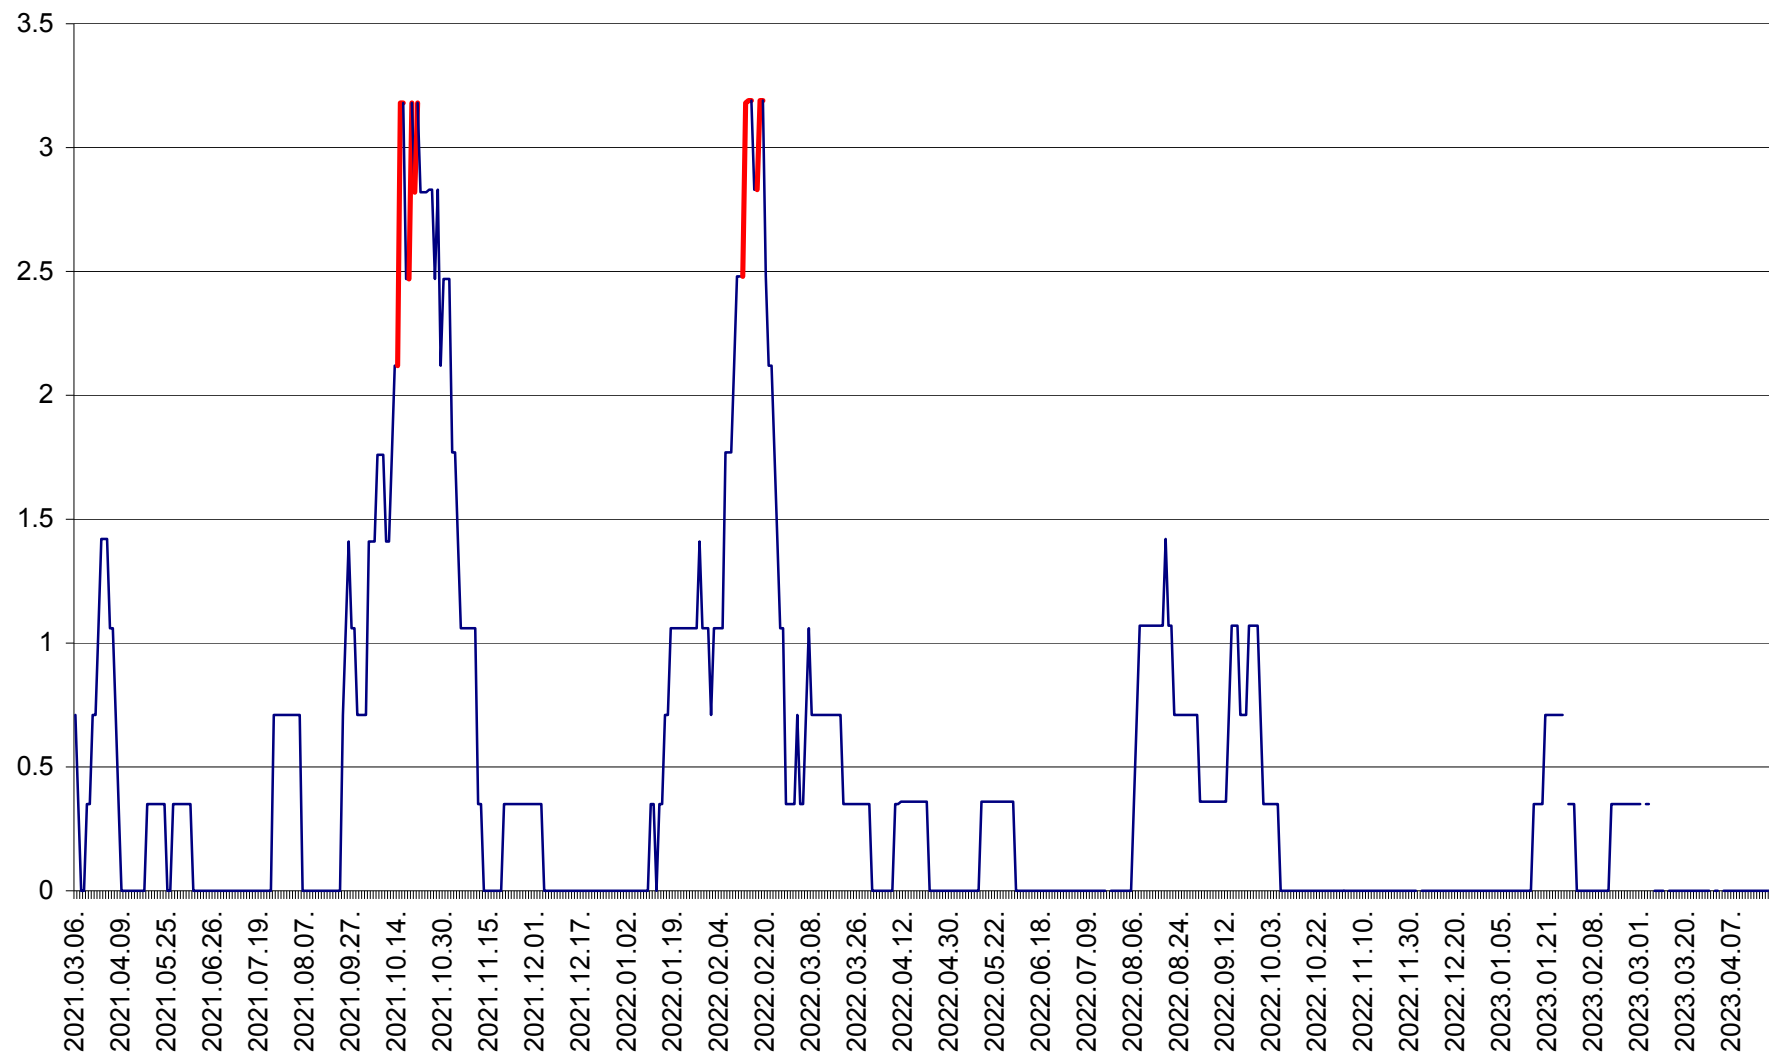

PORUMBENI - Evolutia incidentei cumulate pe 14 zile la ‰ de locuitori
2021.03.07. - 2023.04.20.