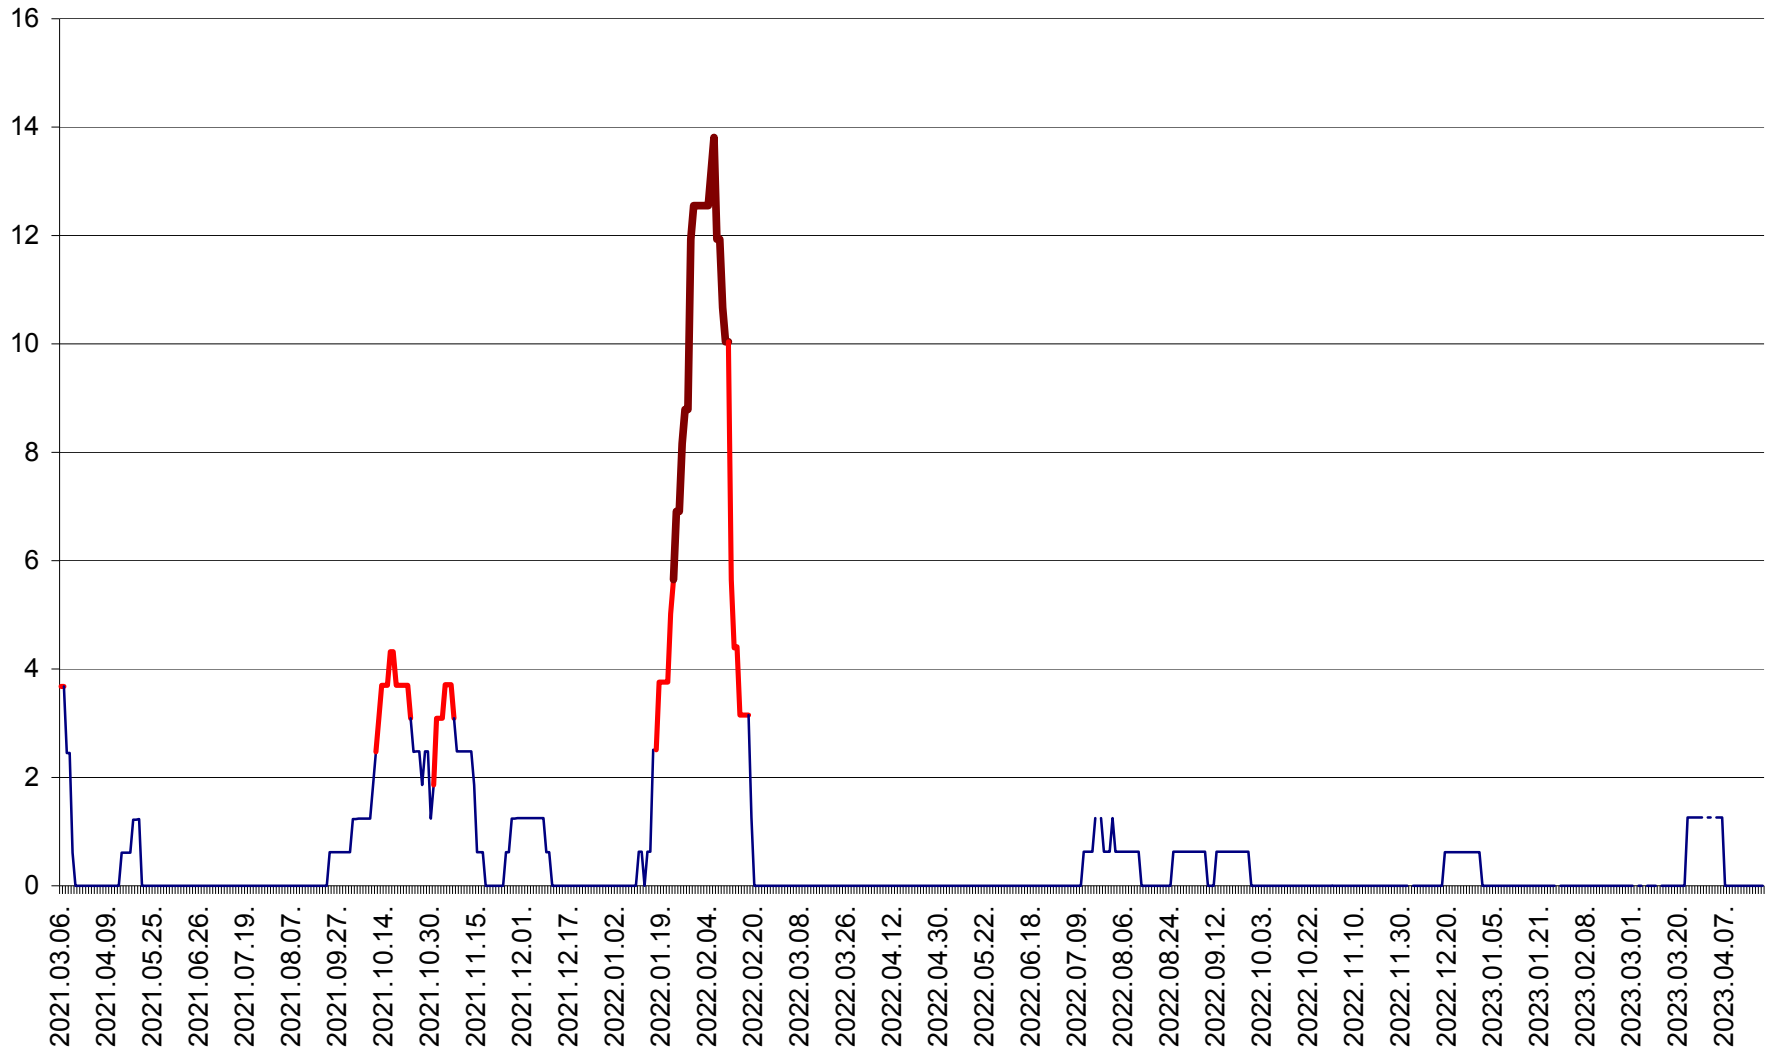

PLĂIEȘII DE JOS - Evoluția incidenței cumulate pe 14 zile la ‰ de locuitori
2021.03.07. - 2023.04.20.

PORUMBENI - Evolutia incidentei cumulate pe 14 zile la ‰ de locuitori
2021.03.07. - 2023.04.20.

PRAID - Evolutia incidentei cumulate pe 14 zile la ‰ de locuitori
2021.03.07. - 2023.04.20.

RACU - Evolutia incidentei cumulate pe 14 zile la ‰ de locuitori
2021.03.07. - 2023.04.20.

REMETEA - Evolutia incidentei cumulate pe 14 zile la % de locuitori
2021.03.07. - 2023.04.20.

SĂCEL - Evolutia incidentei cumulate pe 14 zile la ‰ de locuitori
2021.03.07. - 2023.04.20.