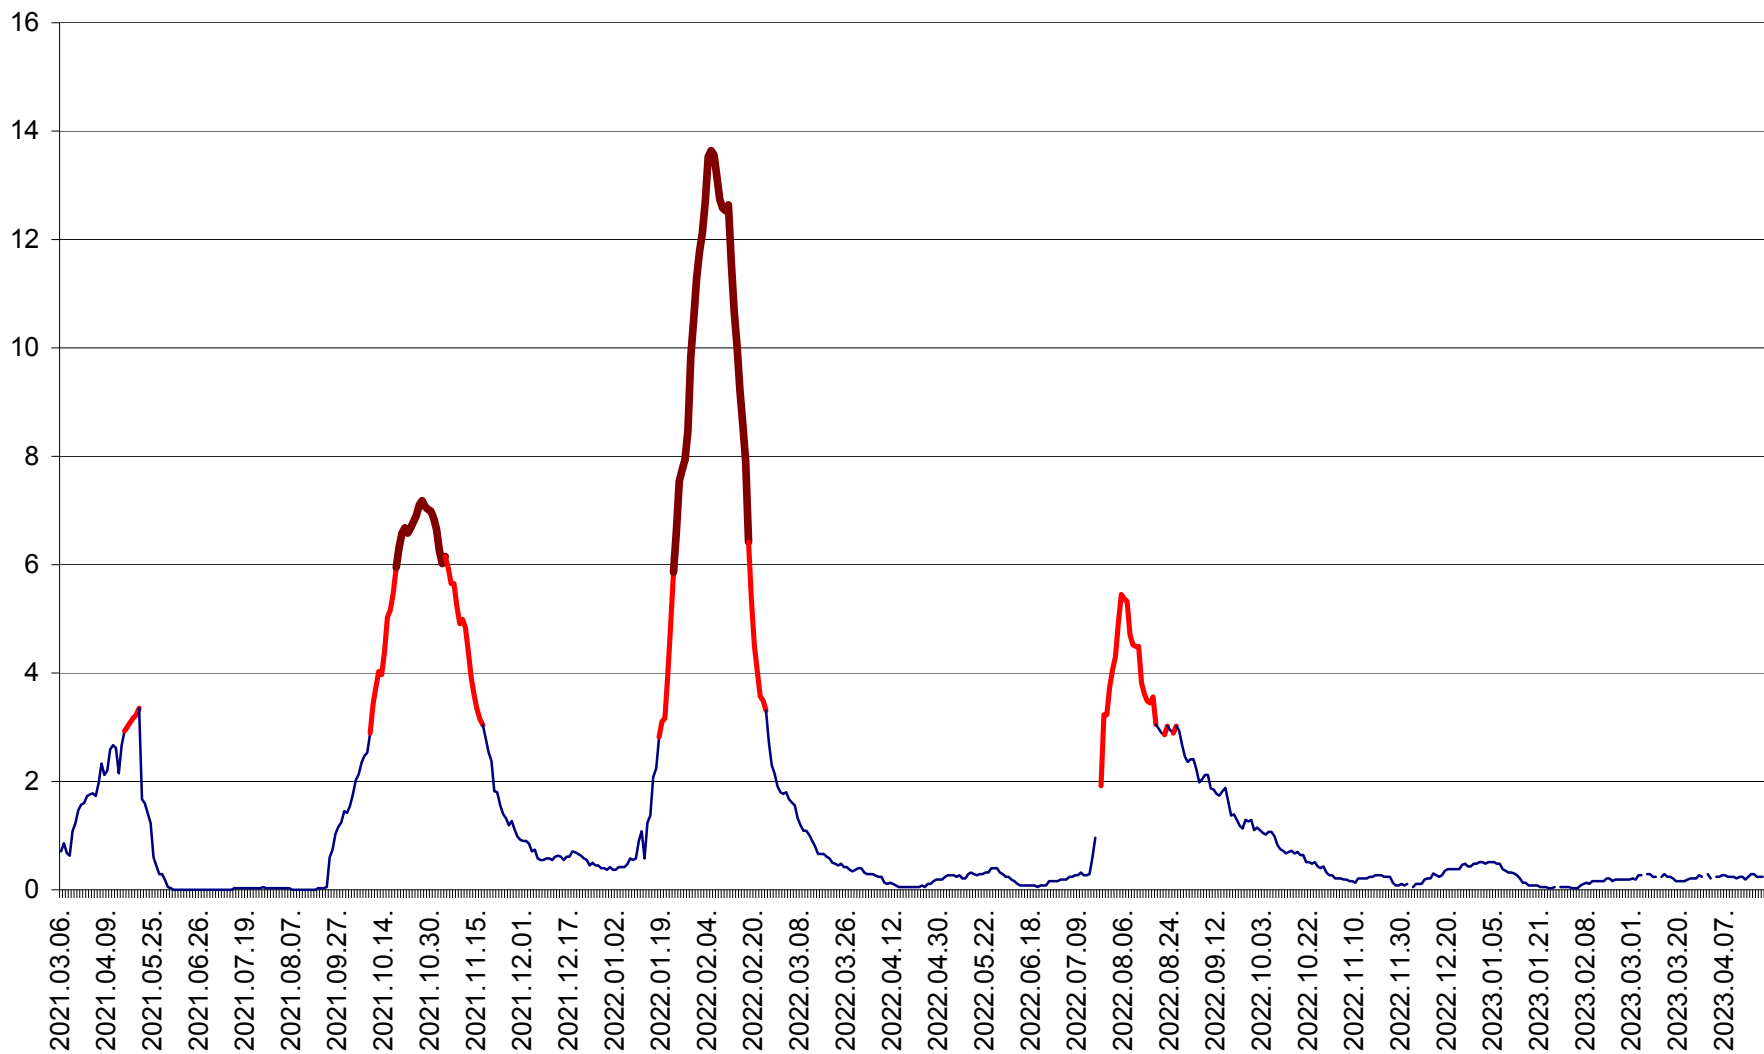

PĂULENI-CIUC - Evolutia incidentei cumulate pe 14 zile la ‰ de locuitori
2021.03.07. - 2023.04.20.