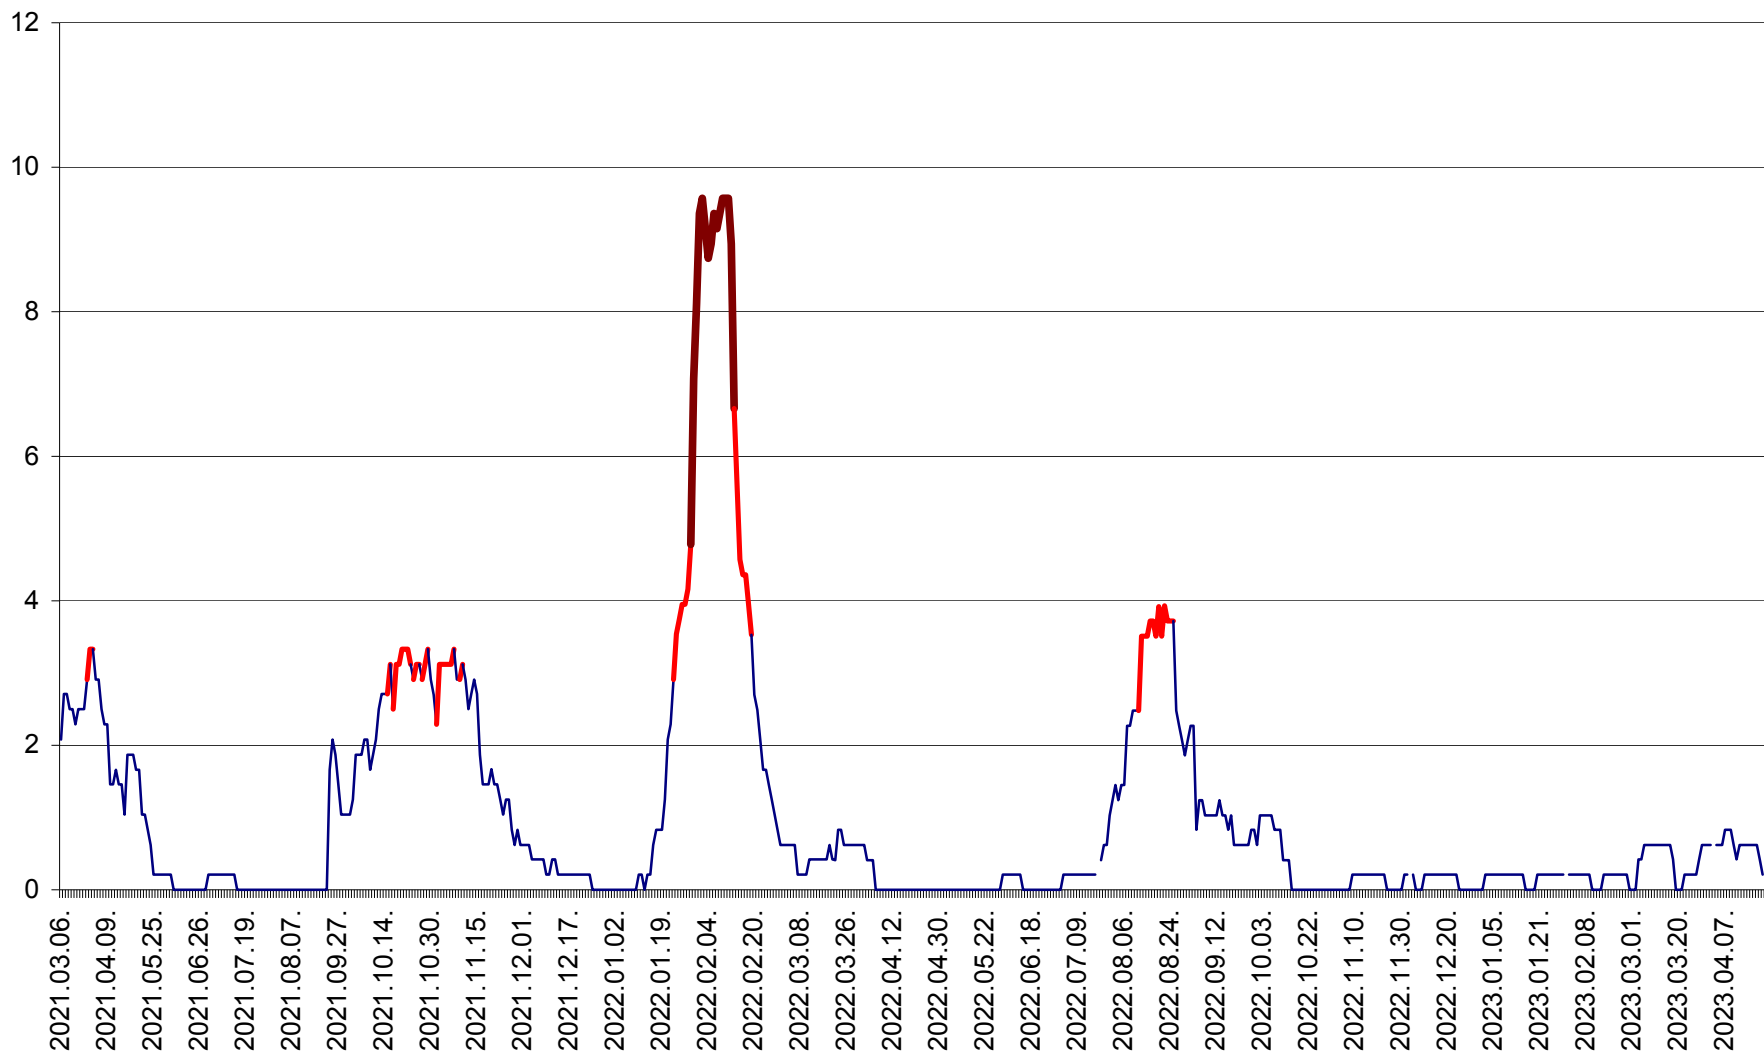

MUNICIPIUL GHEORGHENI - Evolutia incidentei cumulate pe 14 zile la % de locuitori
2021.03.07. - 2023.04.20.

JOSENI - Evolutia incidentei cumulate pe 14 zile la ‰ de locuitori
2021.03.07. - 2023.04.20.

LĂZAREA - Evolutia incidentei cumulate pe 14 zile la % de locuitori
2021.03.07. - 2023.04.20.

LELICENI - Evolutia incidentei cumulate pe 14 zile la ‰ de locuitori
2021.03.07. - 2023.04.20.

LUETA - Evolutia incidentei cumulate pe 14 zile la ‰ de locuitori
2021.03.07. - 2023.04.20.

LUNCA DE JOS - Evolutia incidentei cumulate pe 14 zile la ‰ de locuitori
2021.03.07. - 2023.04.20.

LUNCA DE SUS - Evolutia incidentei cumulate pe 14 zile la ‰ de locuitori
2021.03.07. - 2023.04.20.

LUPENI - Evolutia incidentei cumulate pe 14 zile la ‰ de locuitori
2021.03.07. - 2023.04.20.

MĂDĂRAȘ - Evolutia incidentei cumulate pe 14 zile la ‰ de locuitori
2021.03.07. - 2023.04.20.