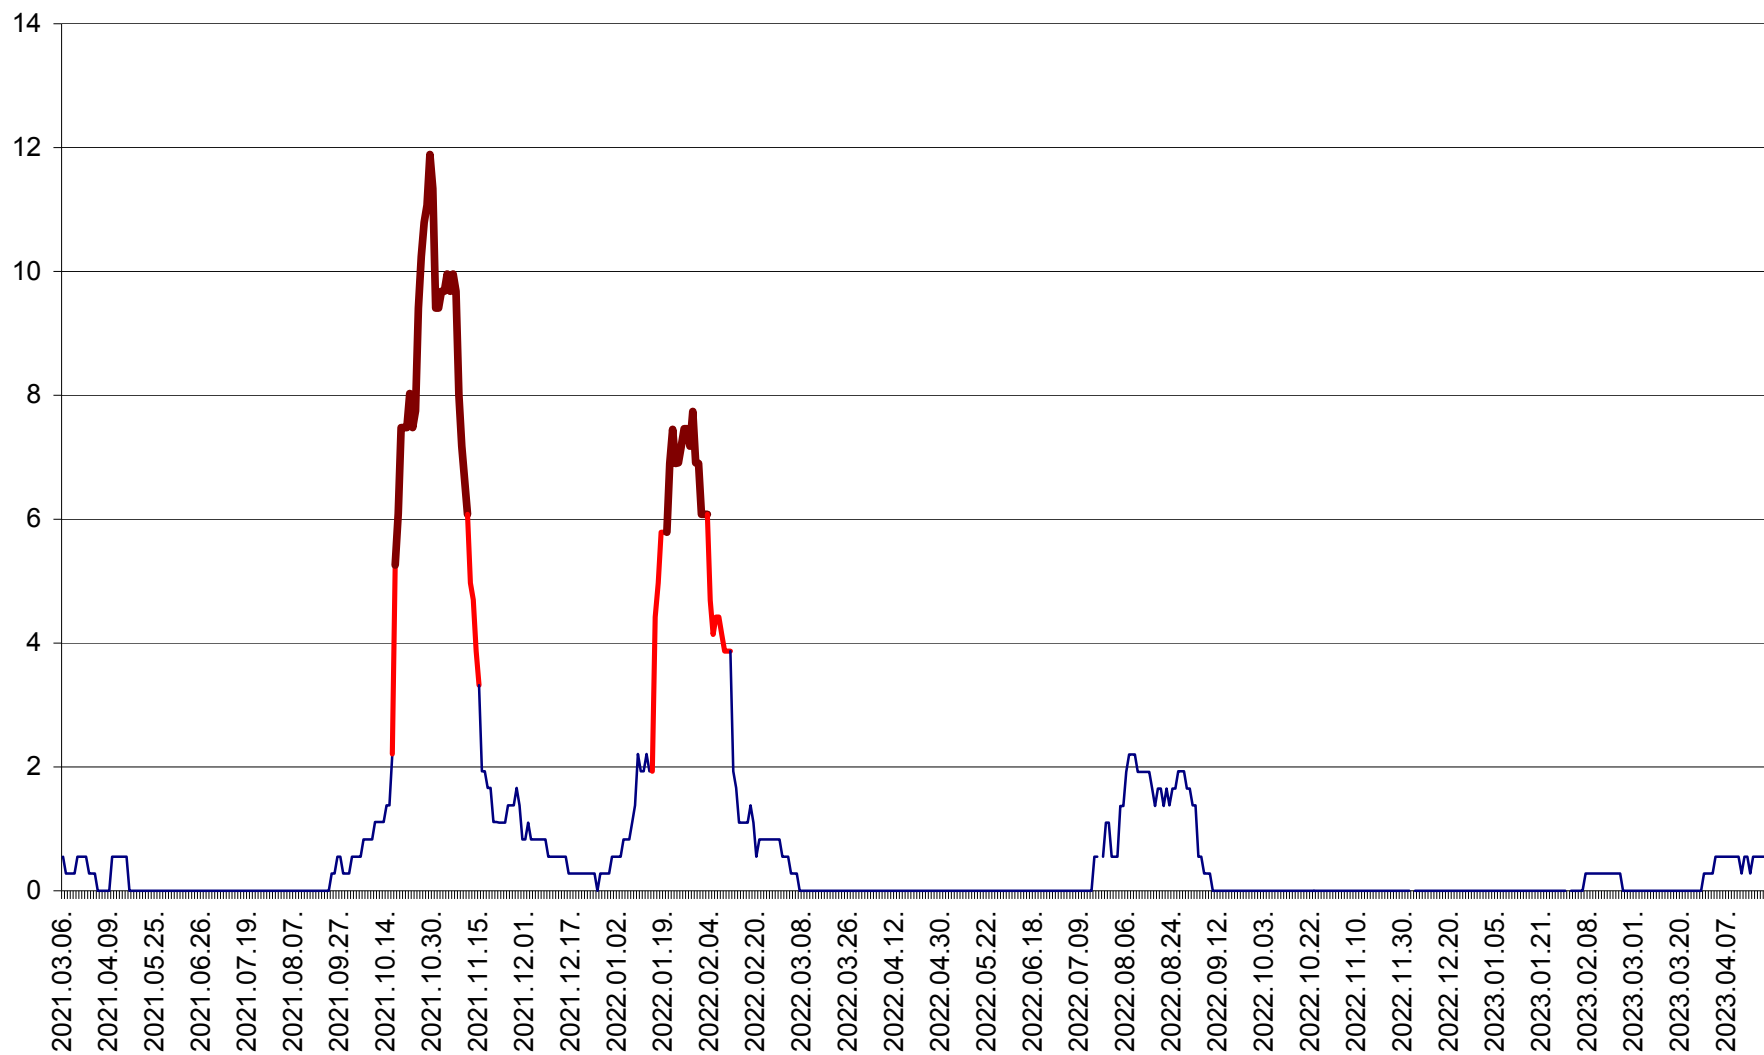

DÂRJIU - Evolutia incidentei cumulate pe 14 zile la ‰ de locuitori
2021.03.07. - 2023.04.20.

DEALU - Evolutia incidentei cumulate pe 14 zile la ‰ de locuitori
2021.03.07. - 2023.04.20.

DITRĂU - Evolutia incidentei cumulate pe 14 zile la ‰ de locuitori
2021.03.07. - 2023.04.20.

FELICENI - Evolutia incidentei cumulate pe 14 zile la ‰ de locuitori
2021.03.07. - 2023.04.20.

FRUMOASA - Evolutia incidentei cumulate pe 14 zile la ‰ de locuitori
2021.03.07. - 2023.04.20.

GĂLĂUȚAȘ - Evolutia incidentei cumulate pe 14 zile la ‰ de locuitori
2021.03.07. - 2023.04.20.

MUNICIPIUL GHEORGHENI - Evolutia incidentei cumulate pe 14 zile la % de locuitori
2021.03.07. - 2023.04.20.

JOSENI - Evolutia incidentei cumulate pe 14 zile la ‰ de locuitori
2021.03.07. - 2023.04.20.

LĂZAREA - Evolutia incidentei cumulate pe 14 zile la % de locuitori
2021.03.07. - 2023.04.20.

LELICENI - Evolutia incidentei cumulate pe 14 zile la ‰ de locuitori
2021.03.07. - 2023.04.20.

LUETA - Evolutia incidentei cumulate pe 14 zile la ‰ de locuitori
2021.03.07. - 2023.04.20.

LUNCA DE JOS - Evolutia incidentei cumulate pe 14 zile la ‰ de locuitori
2021.03.07. - 2023.04.20.