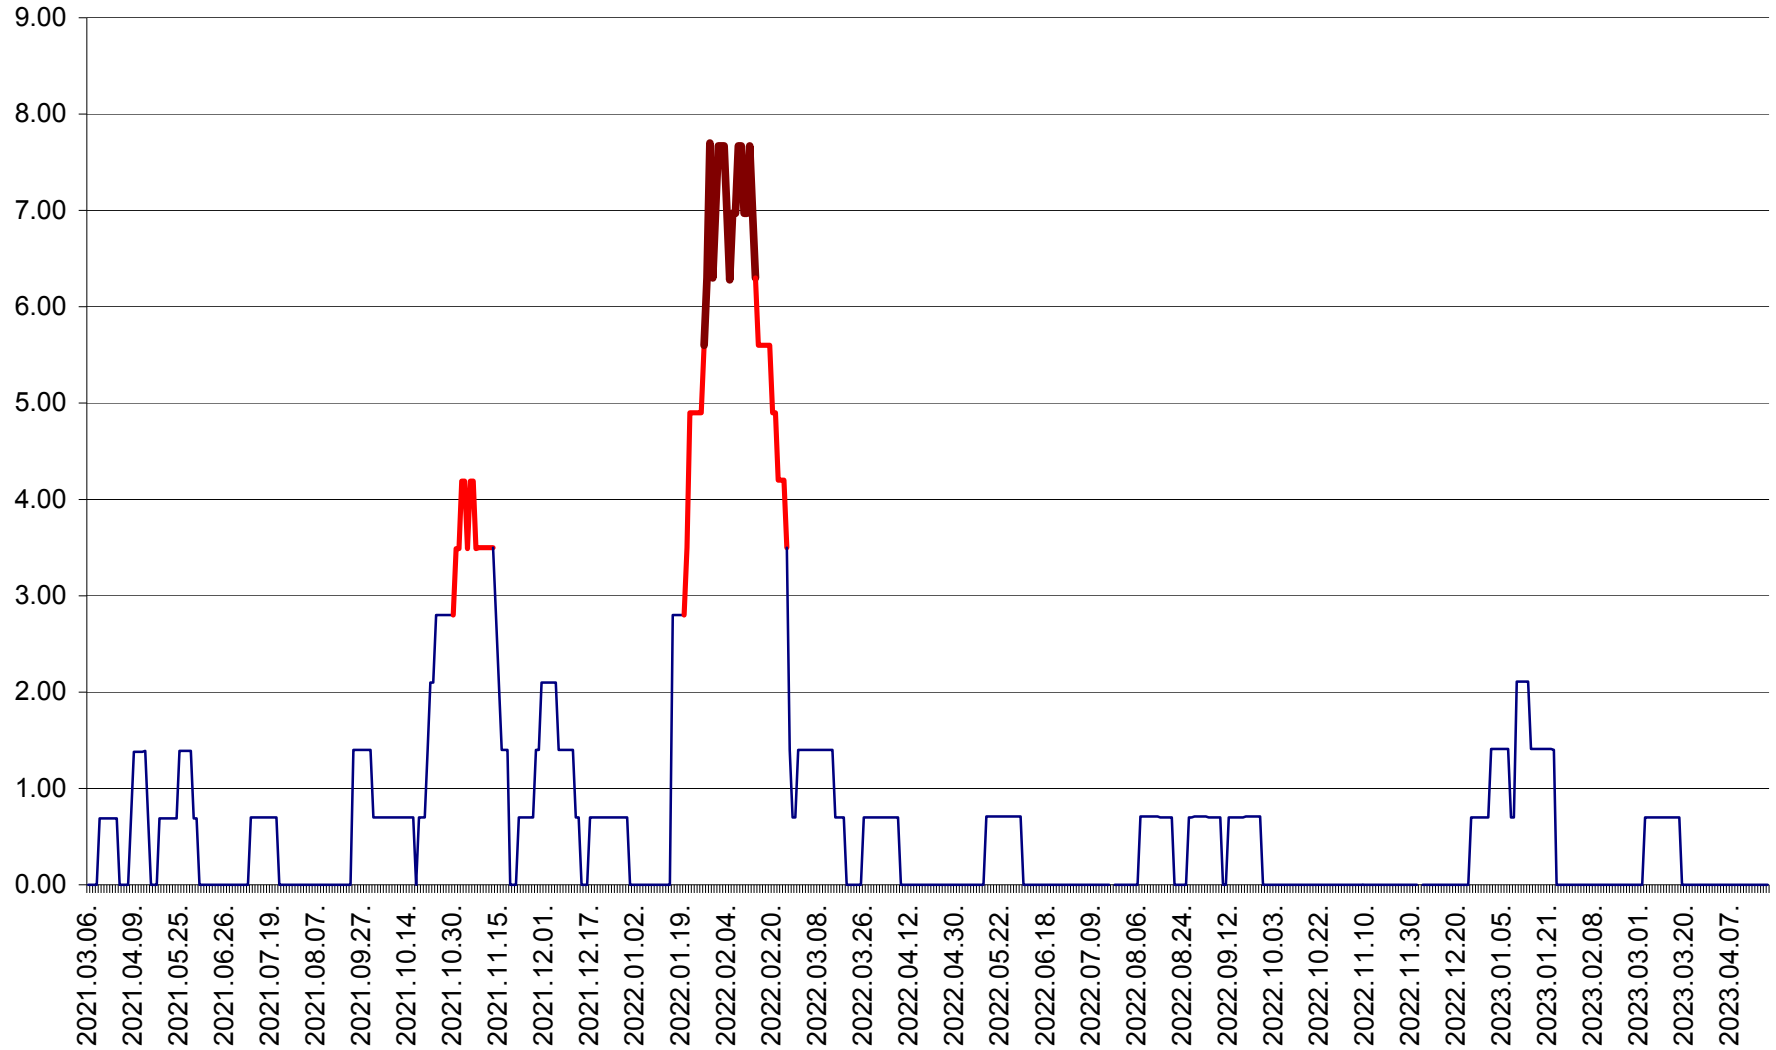

ORAȘ BĂLAN - Evoluția incidenței cumulate pe 14 zile la ‰ de locuitori
2021.03.07. - 2023.04.20.

BILBOR - Evolutia incidentei cumulate pe 14 zile la ‰ de locuitori
2021.03.07. - 2023.04.20.

ORAȘ BORSEC - Evolutia incidentei cumulate pe 14 zile la ‰ de locuitori
2021.03.07. - 2023.04.20.

BRĂDEȘTI - Evoluția incidenței cumulate pe 14 zile la ‰ de locuitori
2021.03.07. - 2023.04.20.

CĂPÂLNIȚA - Evolutia incidentei cumulate pe 14 zile la ‰ de locuitori
2021.03.07. - 2023.04.20.

CÂRȚA - Evolutia incidentei cumulate pe 14 zile la ‰ de locuitori
2021.03.07. - 2023.04.20.

CICEU - Evolutia incidentei cumulate pe 14 zile la ‰ de locuitori
2021.03.07. - 2023.04.20.

CIUCSÂNGEORGIU - Evolutia incidentei cumulate pe 14 zile la ‰ de locuitori
2021.03.07. - 2023.04.20.

CIUMANI - Evolutia incidentei cumulate pe 14 zile la ‰ de locuitori
2021.03.07. - 2023.04.20.

CORBU - Evolutia incidentei cumulate pe 14 zile la ‰ de locuitori
2021.03.07. - 2023.04.20.

CORUND - Evolutia incidentei cumulate pe 14 zile la ‰ de locuitori
2021.03.07. - 2023.04.20.

COZMENI - Evolutia incidentei cumulate pe 14 zile la ‰ de locuitori
2021.03.07. - 2023.04.20.