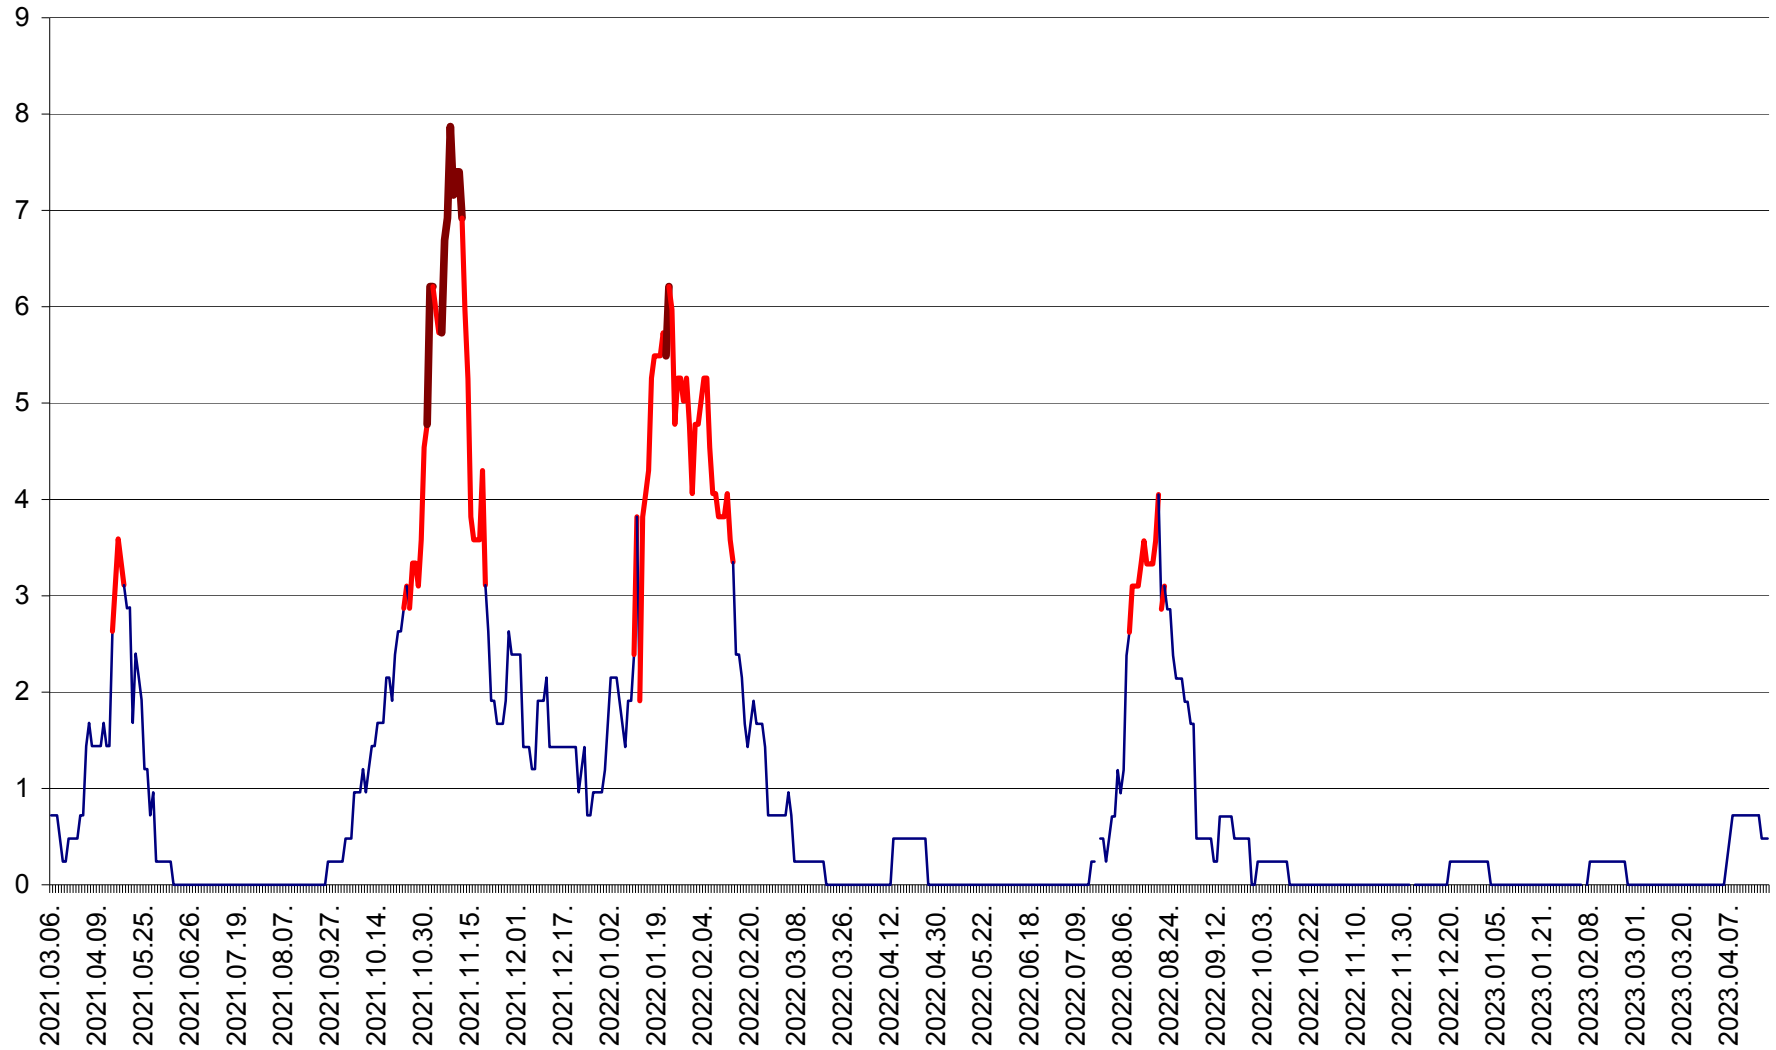

CORBU - Evolutia incidentei cumulate pe 14 zile la ‰ de locuitori
2021.03.07. - 2023.04.20.

CORUND - Evolutia incidentei cumulate pe 14 zile la ‰ de locuitori
2021.03.07. - 2023.04.20.

COZMENI - Evolutia incidentei cumulate pe 14 zile la ‰ de locuitori
2021.03.07. - 2023.04.20.

ORAȘ CRISTURU SECUIESC - Evolutia incidentei cumulate pe 14 zile la ‰ de locuitori
2021.03.07. - 2023.04.20.

DĂNEȘTI - Evolutia incidentei cumulate pe 14 zile la ‰ de locuitori
2021.03.07. - 2023.04.20.

DÂRJIU - Evolutia incidentei cumulate pe 14 zile la ‰ de locuitori
2021.03.07. - 2023.04.20.

DEALU - Evolutia incidentei cumulate pe 14 zile la ‰ de locuitori
2021.03.07. - 2023.04.20.

DITRĂU - Evolutia incidentei cumulate pe 14 zile la ‰ de locuitori
2021.03.07. - 2023.04.20.