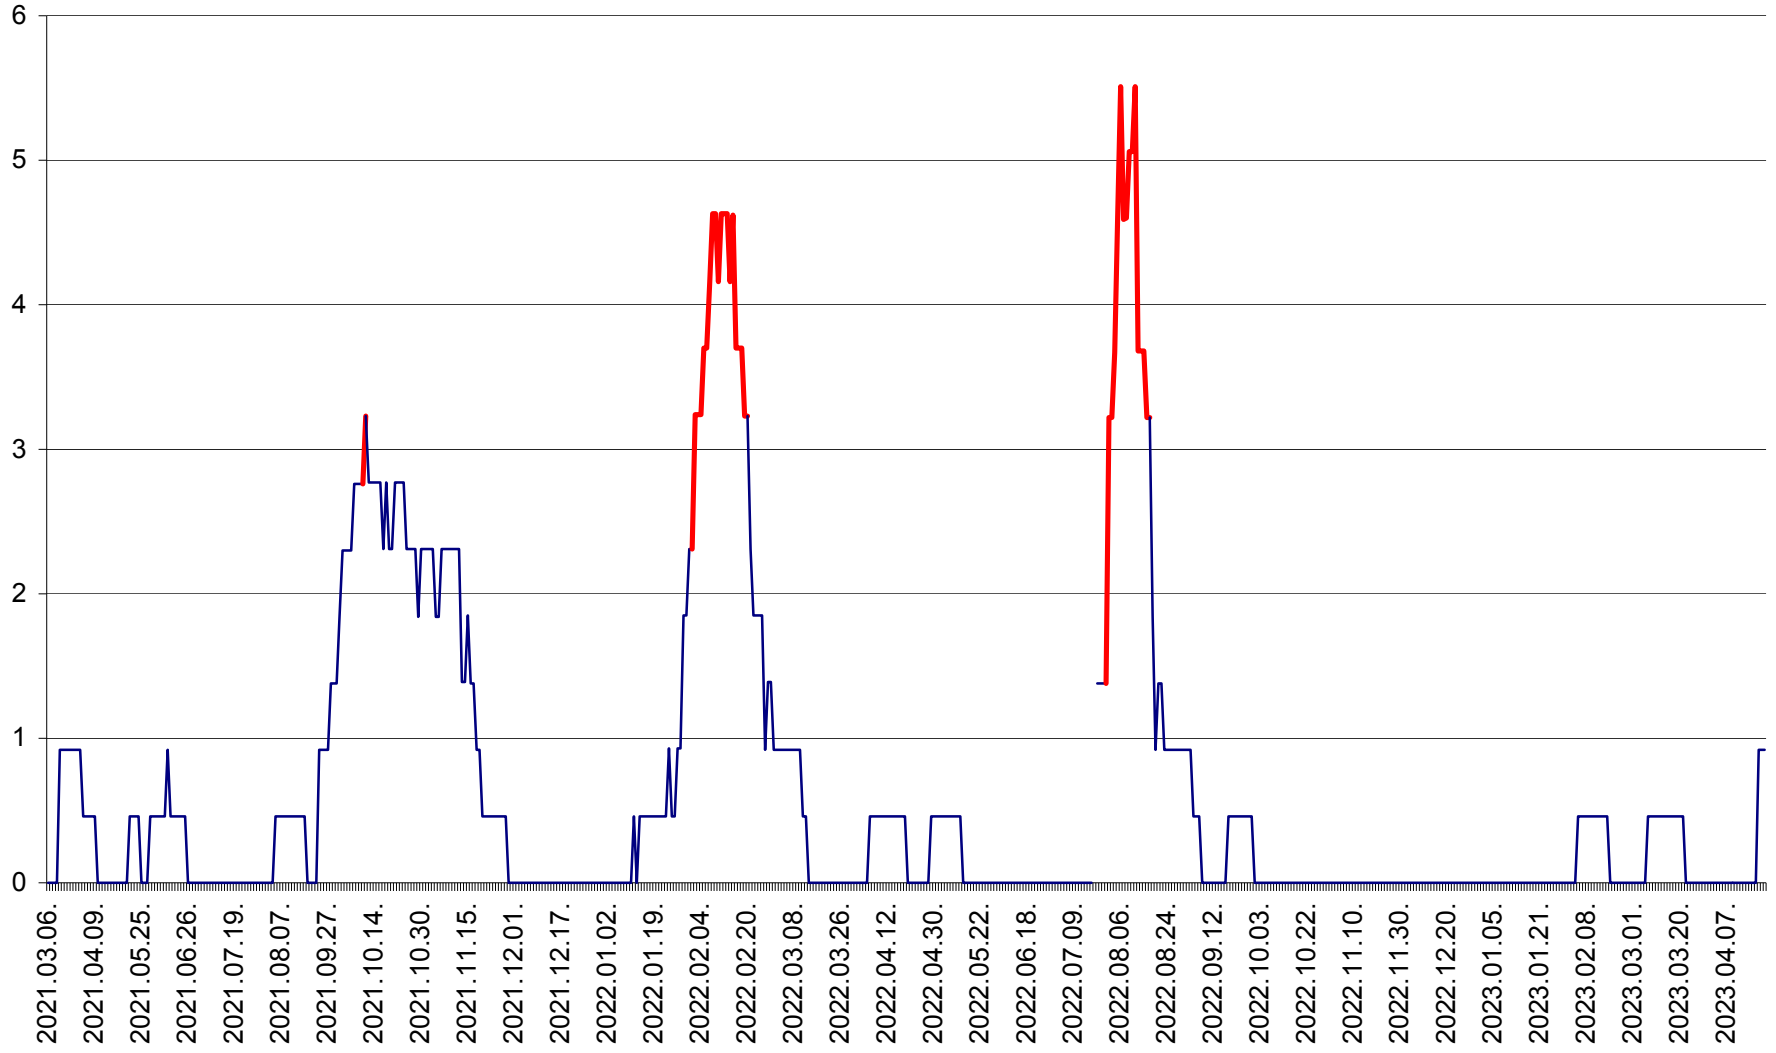

ULIEȘ - Evoluția incidenței cumulate pe 14 zile la ‰ de locuitori
2021.03.07. - 2023.04.20.