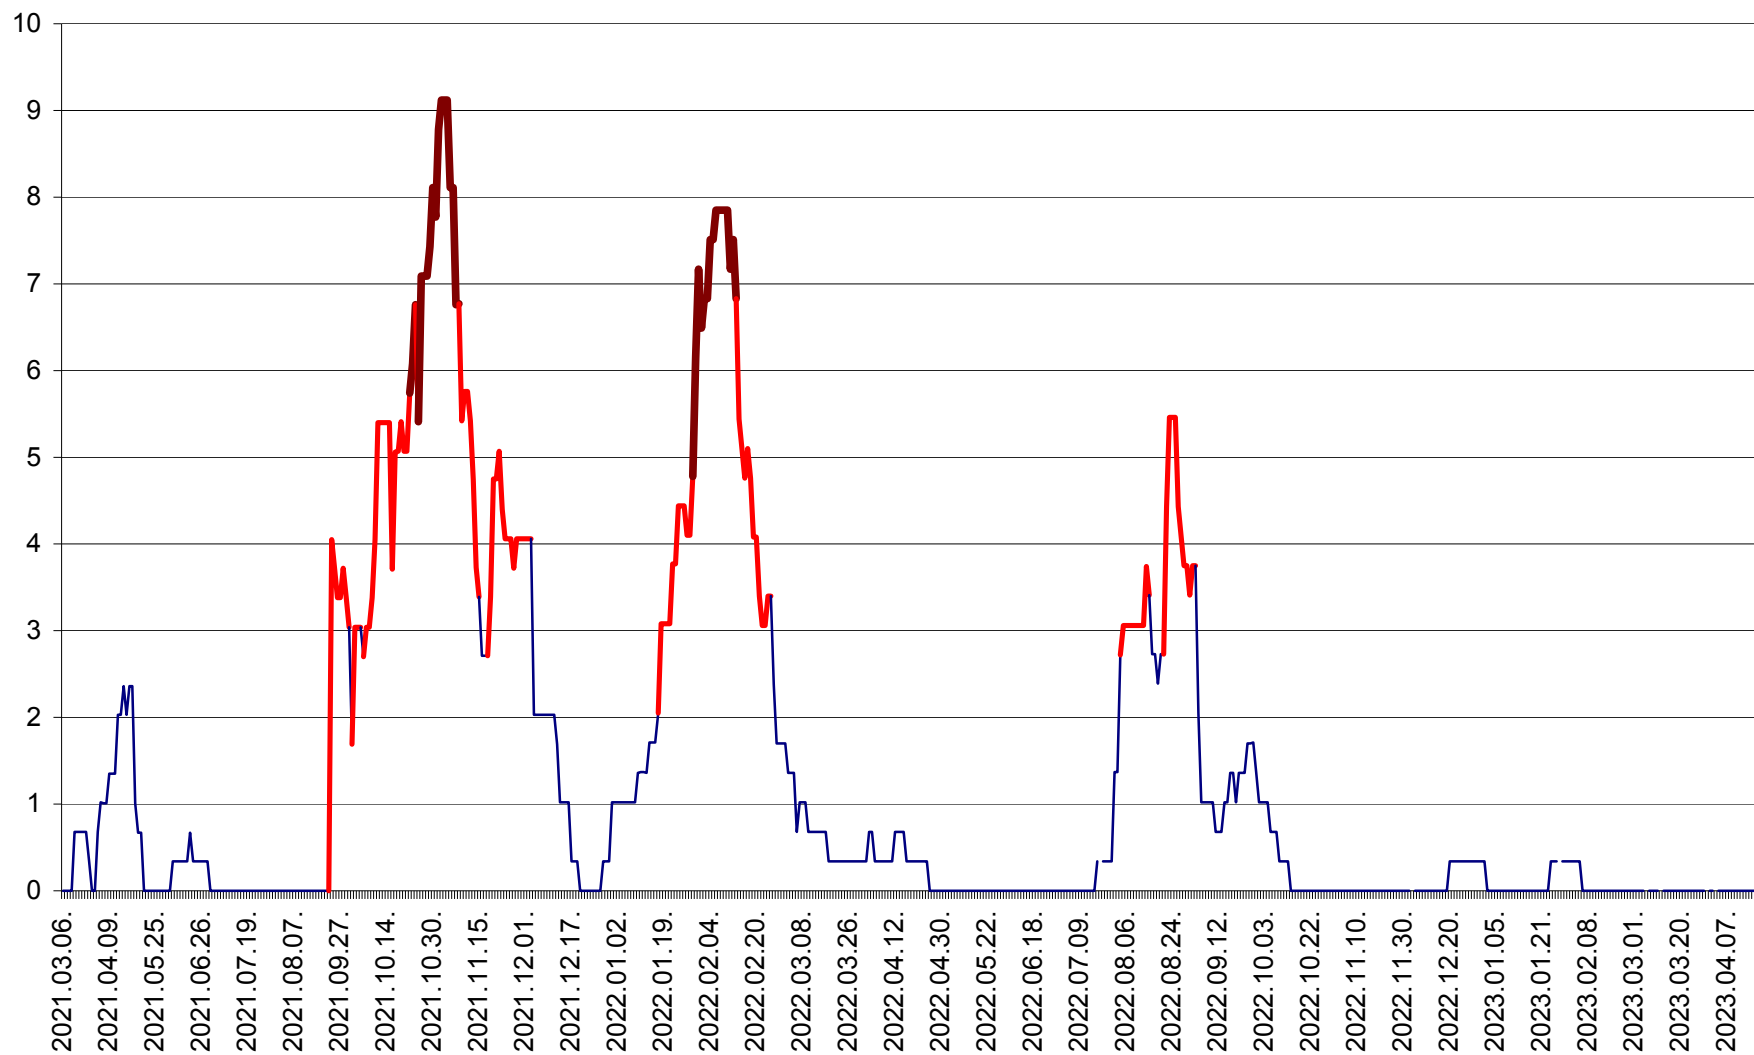

LELICENI - Evolutia incidentei cumulate pe 14 zile la ‰ de locuitori
2021.03.07. - 2023.04.20.

LUETA - Evolutia incidentei cumulate pe 14 zile la ‰ de locuitori
2021.03.07. - 2023.04.20.

LUNCA DE JOS - Evolutia incidentei cumulate pe 14 zile la ‰ de locuitori
2021.03.07. - 2023.04.20.

LUNCA DE SUS - Evolutia incidentei cumulate pe 14 zile la ‰ de locuitori
2021.03.07. - 2023.04.20.

LUPENI - Evolutia incidentei cumulate pe 14 zile la ‰ de locuitori
2021.03.07. - 2023.04.20.

MĂDĂRAȘ - Evolutia incidentei cumulate pe 14 zile la ‰ de locuitori
2021.03.07. - 2023.04.20.

MĂRTINIȘ - Evolutia incidentei cumulate pe 14 zile la % de locuitori
2021.03.07. - 2023.04.20.

MEREȘTI - Evolutia incidentei cumulate pe 14 zile la ‰ de locuitori
2021.03.07. - 2023.04.20.

MUNICIPIUL MIERCUREA-CIUC - Evolutia incidentei cumulate pe 14 zile la ‰ de locuitori
2021.03.07. - 2023.04.20.