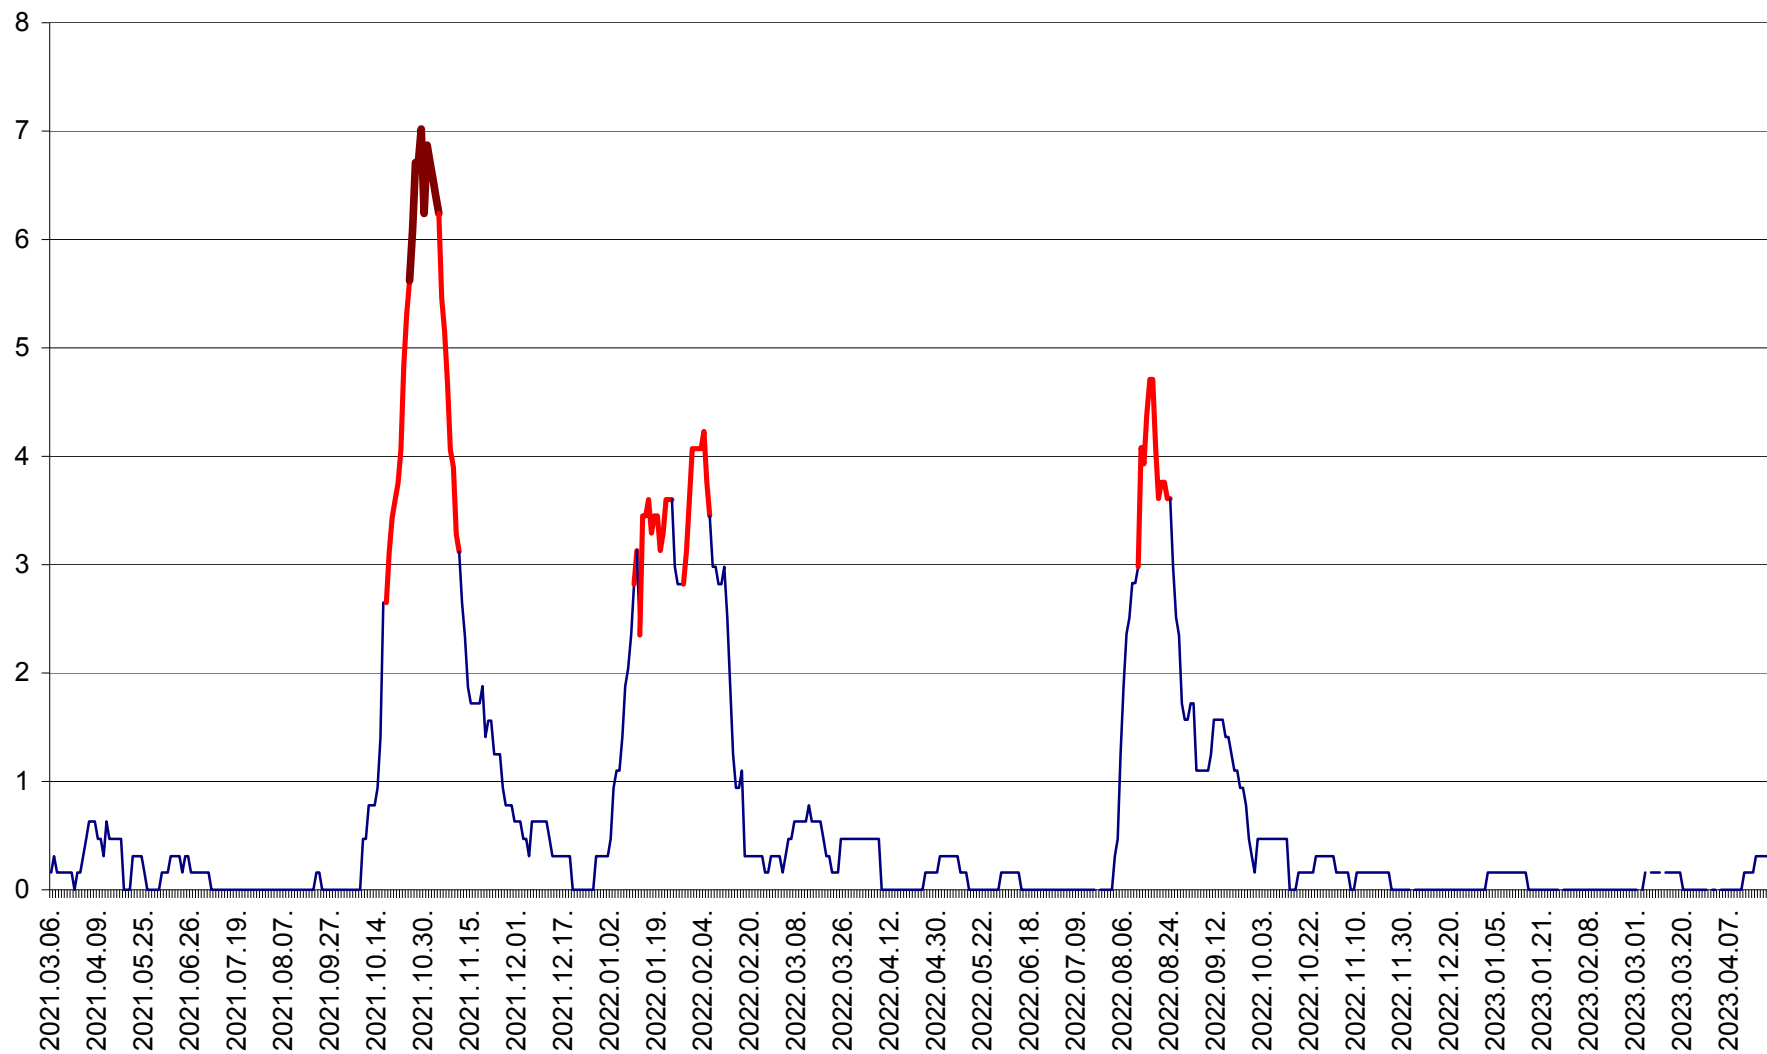

PLĂIEȘII DE JOS - Evoluția incidenței cumulate pe 14 zile la ‰ de locuitori
2021.03.07. - 2023.04.20.

PORUMBENI - Evolutia incidentei cumulate pe 14 zile la ‰ de locuitori
2021.03.07. - 2023.04.20.

PRAID - Evolutia incidentei cumulate pe 14 zile la ‰ de locuitori
2021.03.07. - 2023.04.20.

RACU - Evolutia incidentei cumulate pe 14 zile la ‰ de locuitori
2021.03.07. - 2023.04.20.

REMETEA - Evolutia incidentei cumulate pe 14 zile la % de locuitori
2021.03.07. - 2023.04.20.

SĂCEL - Evolutia incidentei cumulate pe 14 zile la ‰ de locuitori
2021.03.07. - 2023.04.20.