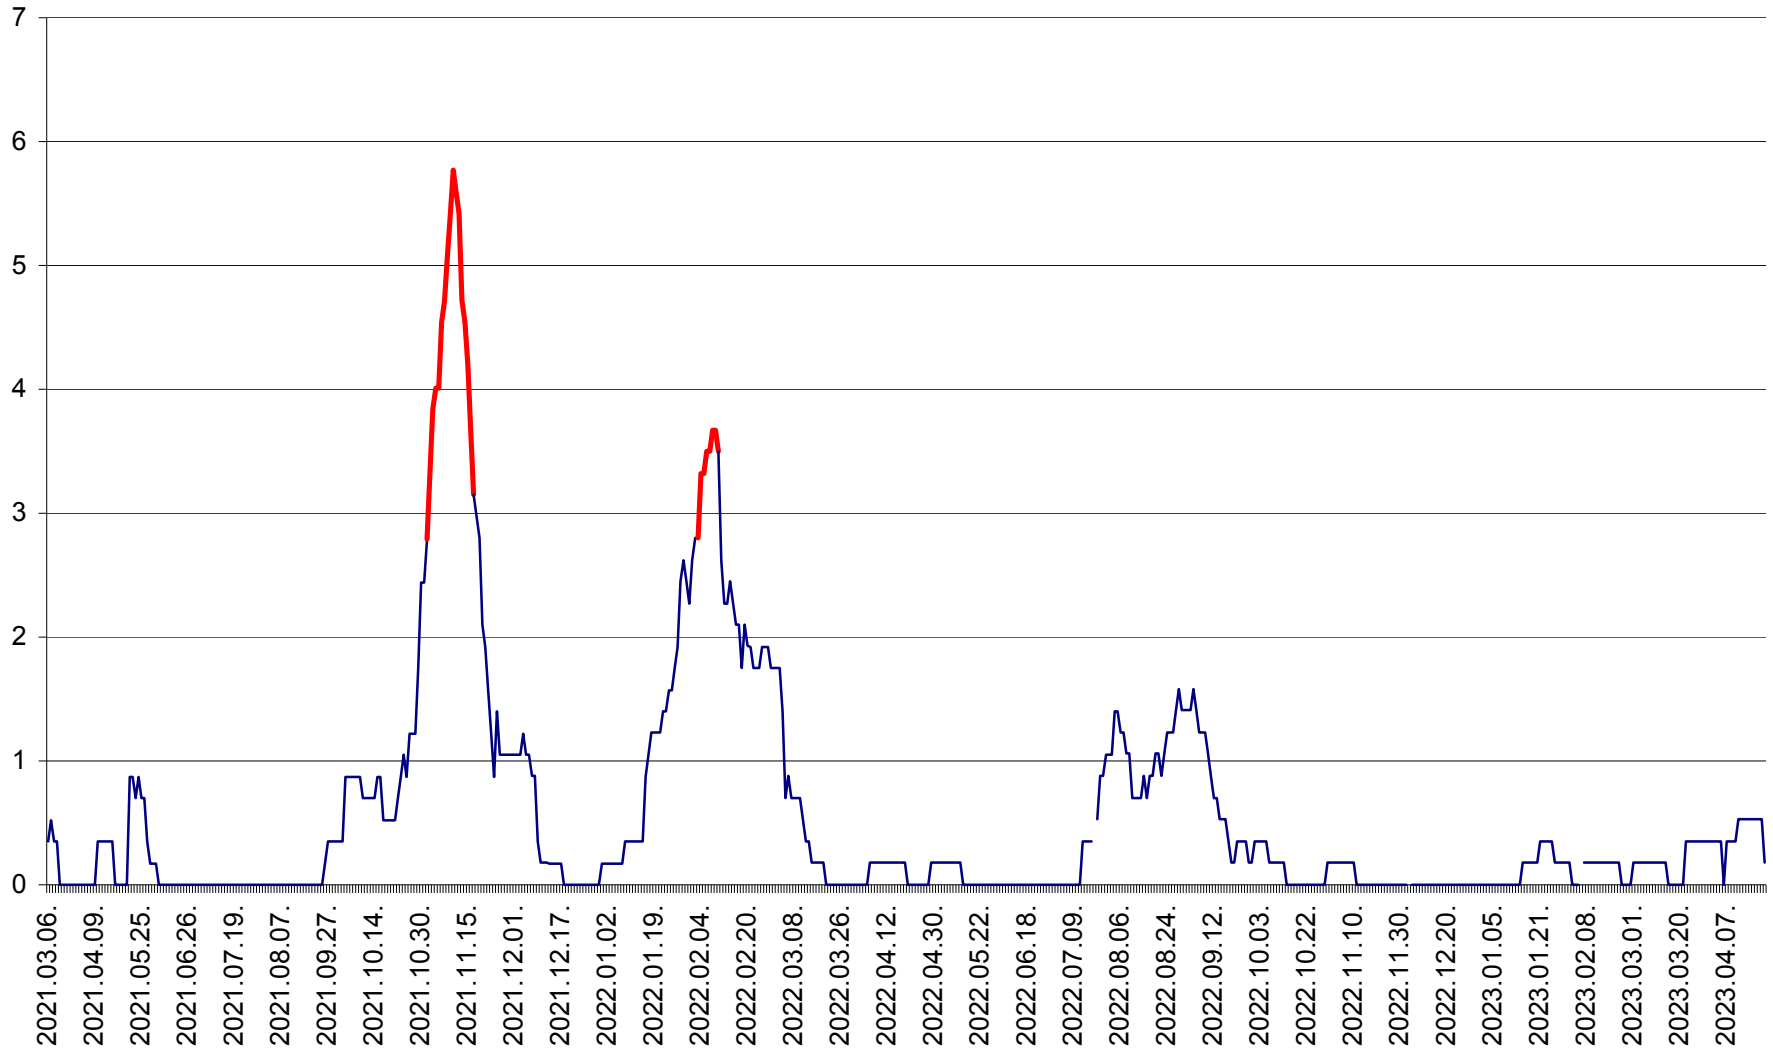

CORBU - Evolutia incidentei cumulate pe 14 zile la ‰ de locuitori
2021.03.07. - 2023.04.20.

CORUND - Evolutia incidentei cumulate pe 14 zile la ‰ de locuitori
2021.03.07. - 2023.04.20.

COZMENI - Evolutia incidentei cumulate pe 14 zile la ‰ de locuitori
2021.03.07. - 2023.04.20.

ORAȘ CRISTURU SECUIESC - Evolutia incidentei cumulate pe 14 zile la ‰ de locuitori
2021.03.07. - 2023.04.20.

DĂNEȘTI - Evolutia incidentei cumulate pe 14 zile la ‰ de locuitori
2021.03.07. - 2023.04.20.

DÂRJIU - Evolutia incidentei cumulate pe 14 zile la ‰ de locuitori
2021.03.07. - 2023.04.20.

DEALU - Evolutia incidentei cumulate pe 14 zile la ‰ de locuitori
2021.03.07. - 2023.04.20.

DITRĂU - Evolutia incidentei cumulate pe 14 zile la ‰ de locuitori
2021.03.07. - 2023.04.20.