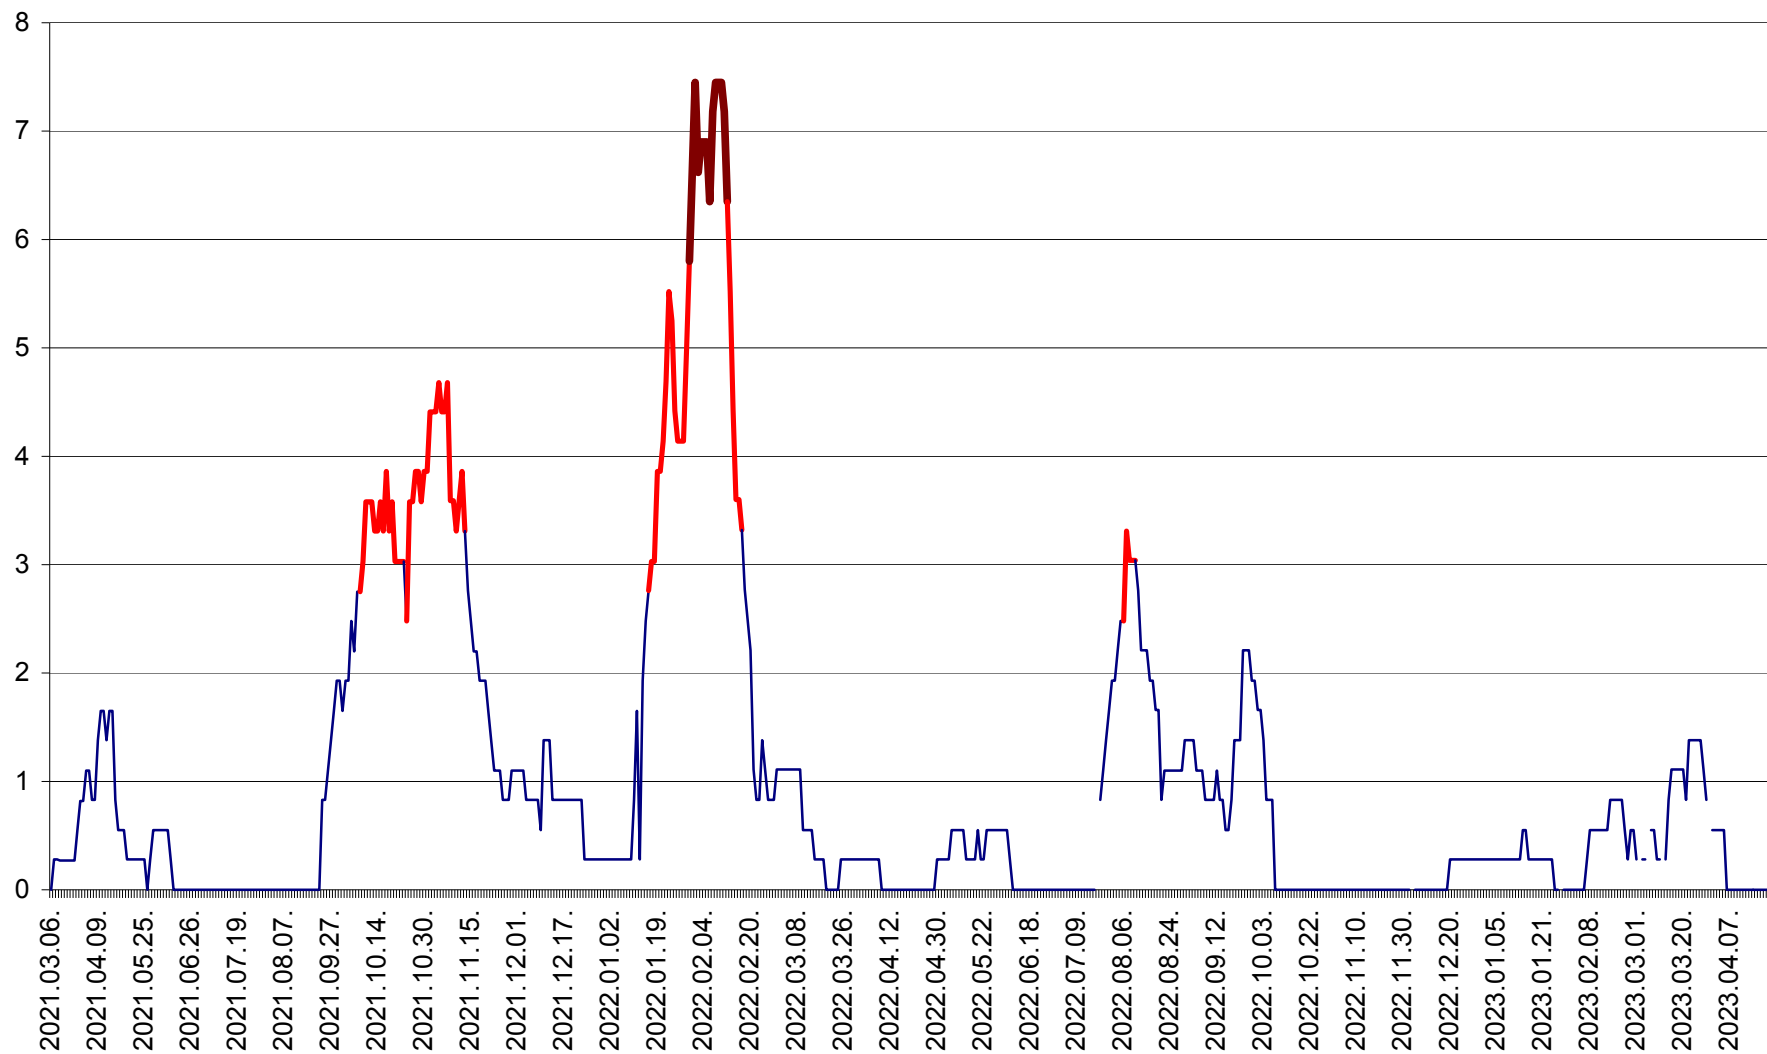

RACU - Evolutia incidentei cumulate pe 14 zile la ‰ de locuitori
2021.03.07. - 2023.04.20.

REMETEA - Evolutia incidentei cumulate pe 14 zile la % de locuitori
2021.03.07. - 2023.04.20.

SĂCEL - Evolutia incidentei cumulate pe 14 zile la ‰ de locuitori
2021.03.07. - 2023.04.20.

SÂNCRĂIENI - Evolutia incidentei cumulate pe 14 zile la ‰ de locuitori
2021.03.07. - 2023.04.20.

SÂNDOMIC - Evolutia incidentei cumulate pe 14 zile la ‰ de locuitori
2021.03.07. - 2023.04.20.

SÂNMARTIN - Evolutia incidentei cumulate pe 14 zile la ‰ de locuitori
2021.03.07. - 2023.04.20.

SÂNSIMION - Evolutia incidentei cumulate pe 14 zile la ‰ de locuitori
2021.03.07. - 2023.04.20.

SÂNTIMBRU - Evolutia incidentei cumulate pe 14 zile la ‰ de locuitori
2021.03.07. - 2023.04.20.

SĂRMAȘ - Evolutia incidentei cumulate pe 14 zile la ‰ de locuitori
2021.03.07. - 2023.04.20.