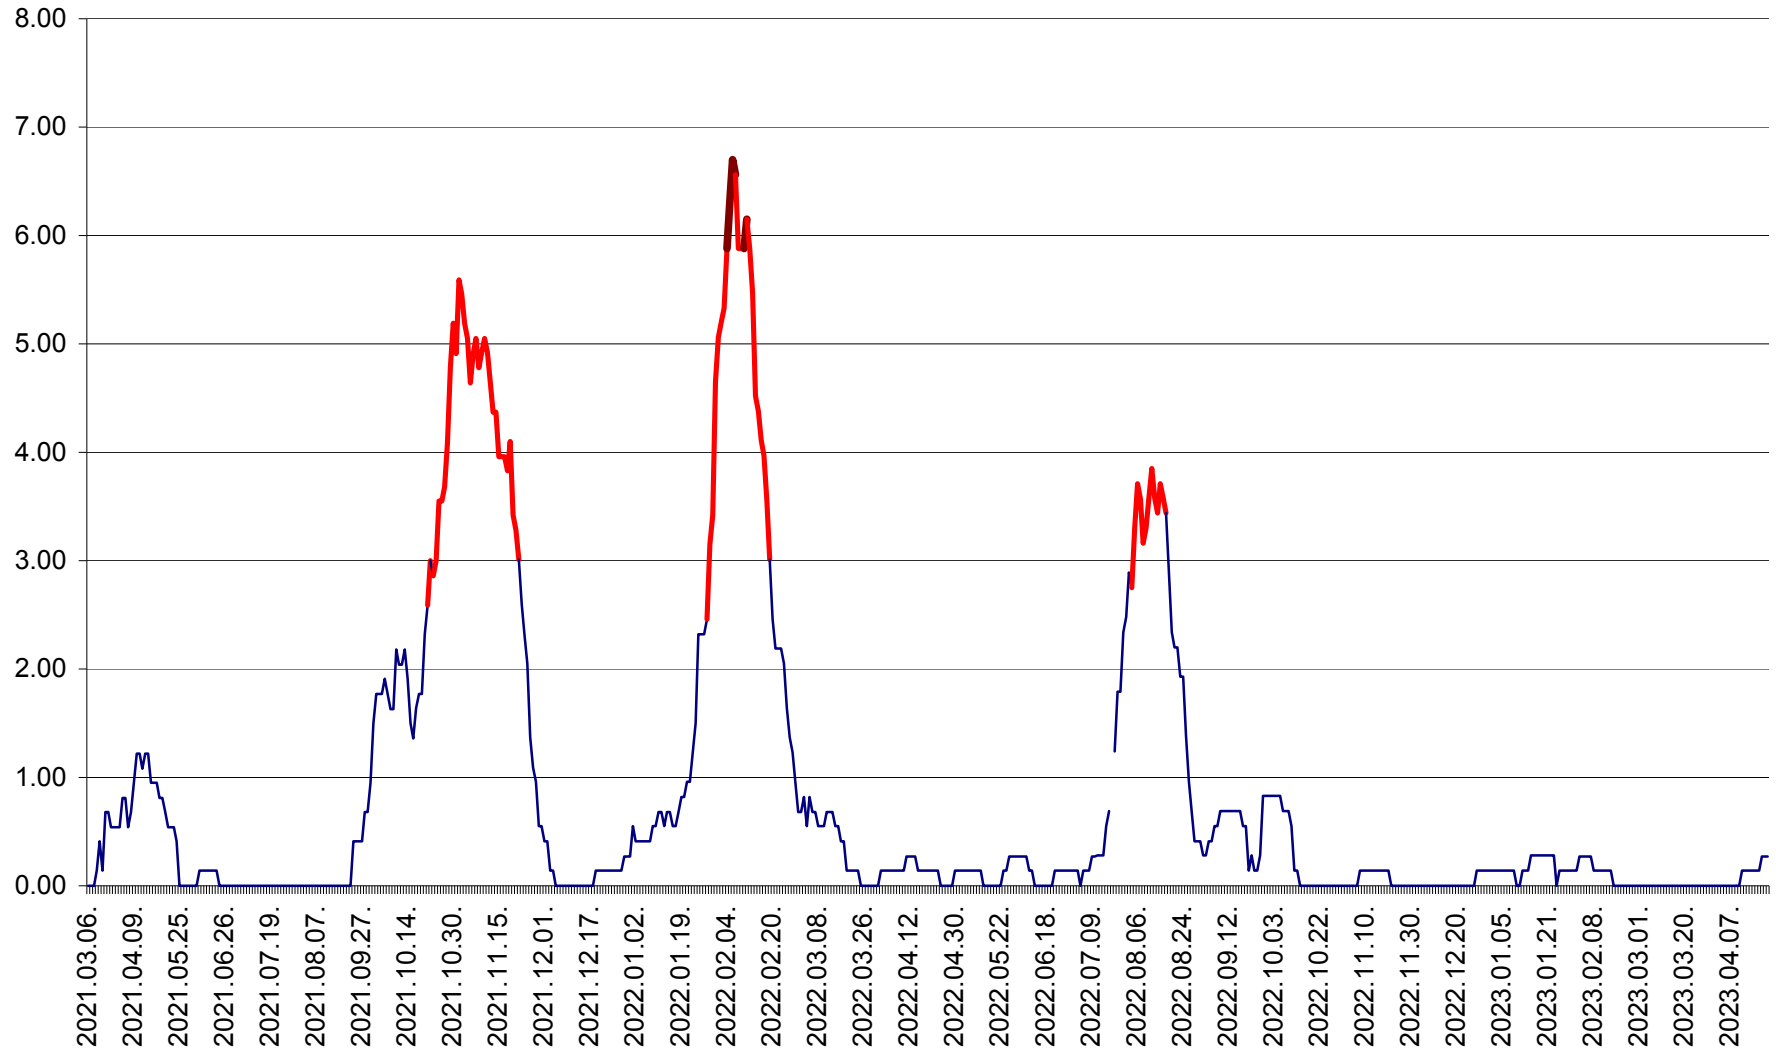

ATID - Evolutia incidentei cumulate pe 14 zile la % de locuitori
2021.03.07. - 2023.04.20.

AVRĂMEȘTI - Evolutia incidentei cumulate pe 14 zile la ‰ de locuitori
2021.03.07. - 2023.04.20.

ORAȘ BĂILE TUȘNAD - Evoluția incidenței cumulate pe 14 zile la ‰ de locuitori
2021.03.07. - 2023.04.20.

ORAȘ BĂLAN - Evoluția incidenței cumulate pe 14 zile la ‰ de locuitori
2021.03.07. - 2023.04.20.

BILBOR - Evolutia incidentei cumulate pe 14 zile la ‰ de locuitori
2021.03.07. - 2023.04.20.

ORAȘ BORSEC - Evolutia incidentei cumulate pe 14 zile la ‰ de locuitori
2021.03.07. - 2023.04.20.

BRĂDEȘTI - Evoluția incidenței cumulate pe 14 zile la ‰ de locuitori
2021.03.07. - 2023.04.20.

CĂPÂLNIȚA - Evolutia incidentei cumulate pe 14 zile la ‰ de locuitori
2021.03.07. - 2023.04.20.

CÂRȚA - Evolutia incidentei cumulate pe 14 zile la ‰ de locuitori
2021.03.07. - 2023.04.20.