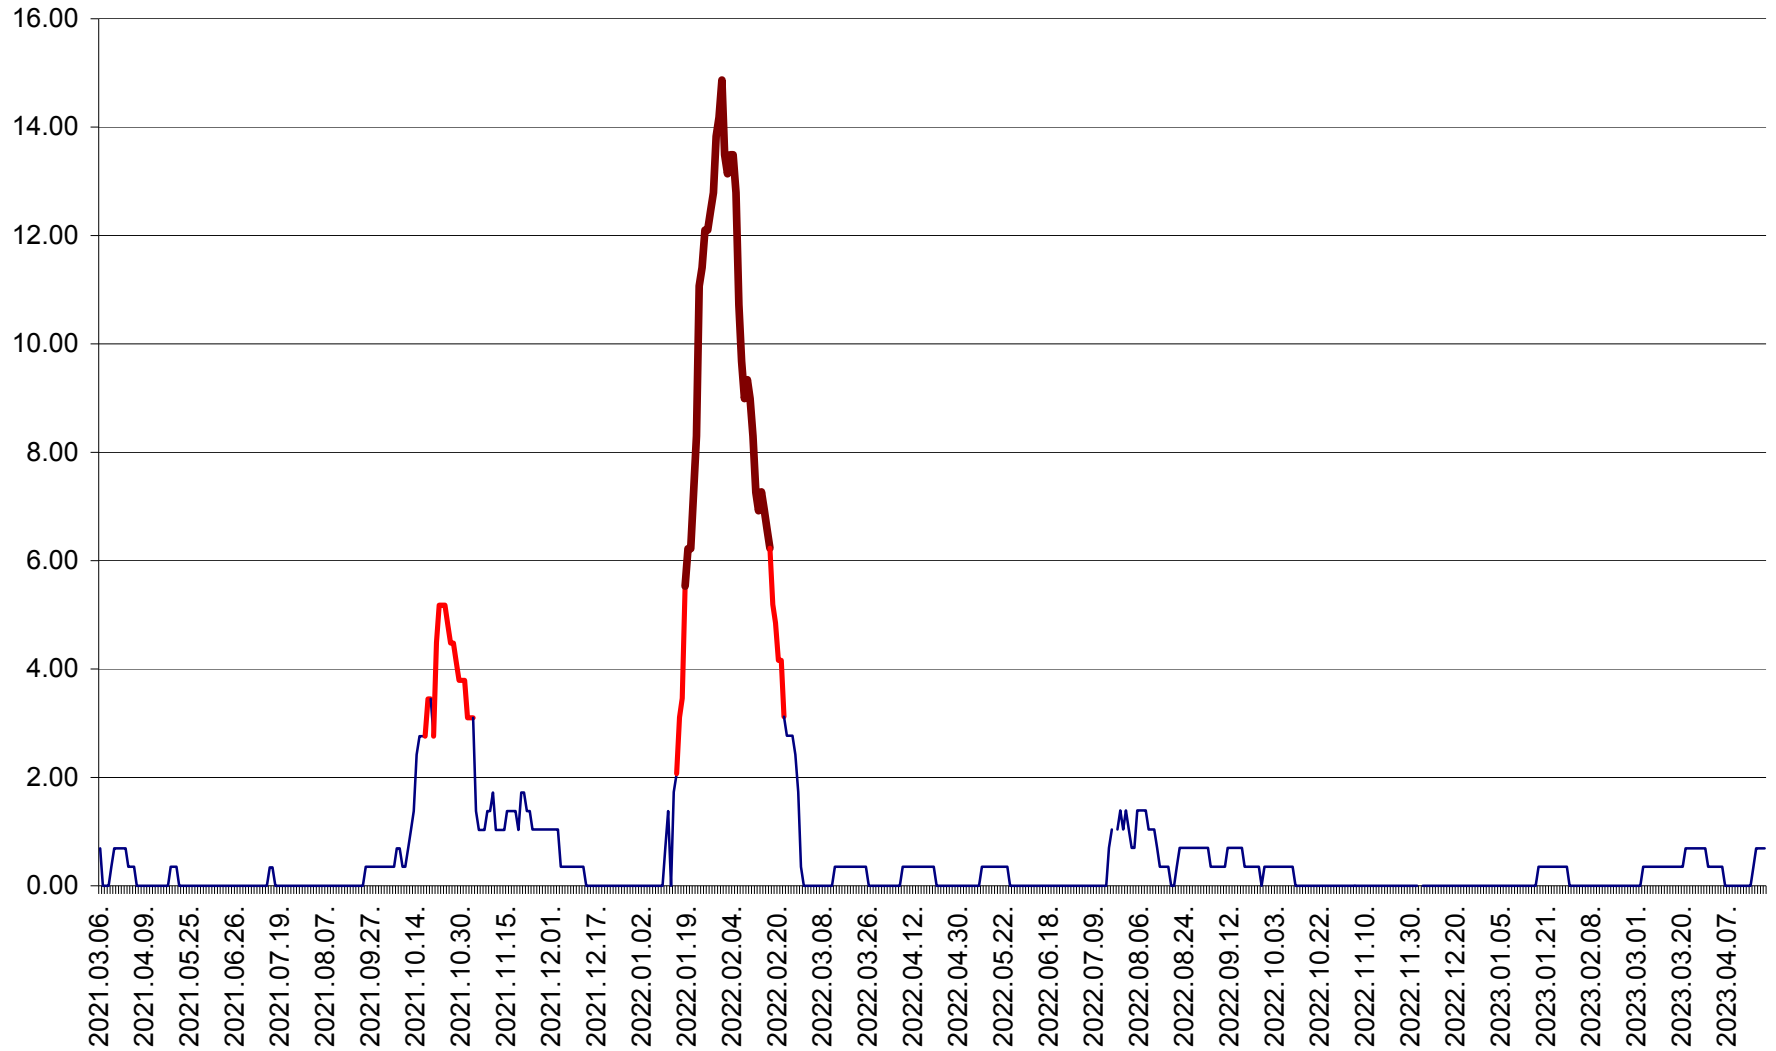

ORAȘ BĂLAN - Evoluția incidenței cumulate pe 14 zile la ‰ de locuitori
2021.03.07. - 2023.04.20.

BILBOR - Evolutia incidentei cumulate pe 14 zile la ‰ de locuitori
2021.03.07. - 2023.04.20.

ORAȘ BORSEC - Evolutia incidentei cumulate pe 14 zile la ‰ de locuitori
2021.03.07. - 2023.04.20.

BRĂDEȘTI - Evoluția incidenței cumulate pe 14 zile la ‰ de locuitori
2021.03.07. - 2023.04.20.

CĂPÂLNIȚA - Evolutia incidentei cumulate pe 14 zile la ‰ de locuitori
2021.03.07. - 2023.04.20.

CÂRȚA - Evolutia incidentei cumulate pe 14 zile la ‰ de locuitori
2021.03.07. - 2023.04.20.

CICEU - Evolutia incidentei cumulate pe 14 zile la ‰ de locuitori
2021.03.07. - 2023.04.20.

CIUCSÂNGEORGIU - Evolutia incidentei cumulate pe 14 zile la ‰ de locuitori
2021.03.07. - 2023.04.20.

CIUMANI - Evolutia incidentei cumulate pe 14 zile la ‰ de locuitori
2021.03.07. - 2023.04.20.

CORBU - Evolutia incidentei cumulate pe 14 zile la ‰ de locuitori
2021.03.07. - 2023.04.20.

CORUND - Evolutia incidentei cumulate pe 14 zile la ‰ de locuitori
2021.03.07. - 2023.04.20.

COZMENI - Evolutia incidentei cumulate pe 14 zile la ‰ de locuitori
2021.03.07. - 2023.04.20.