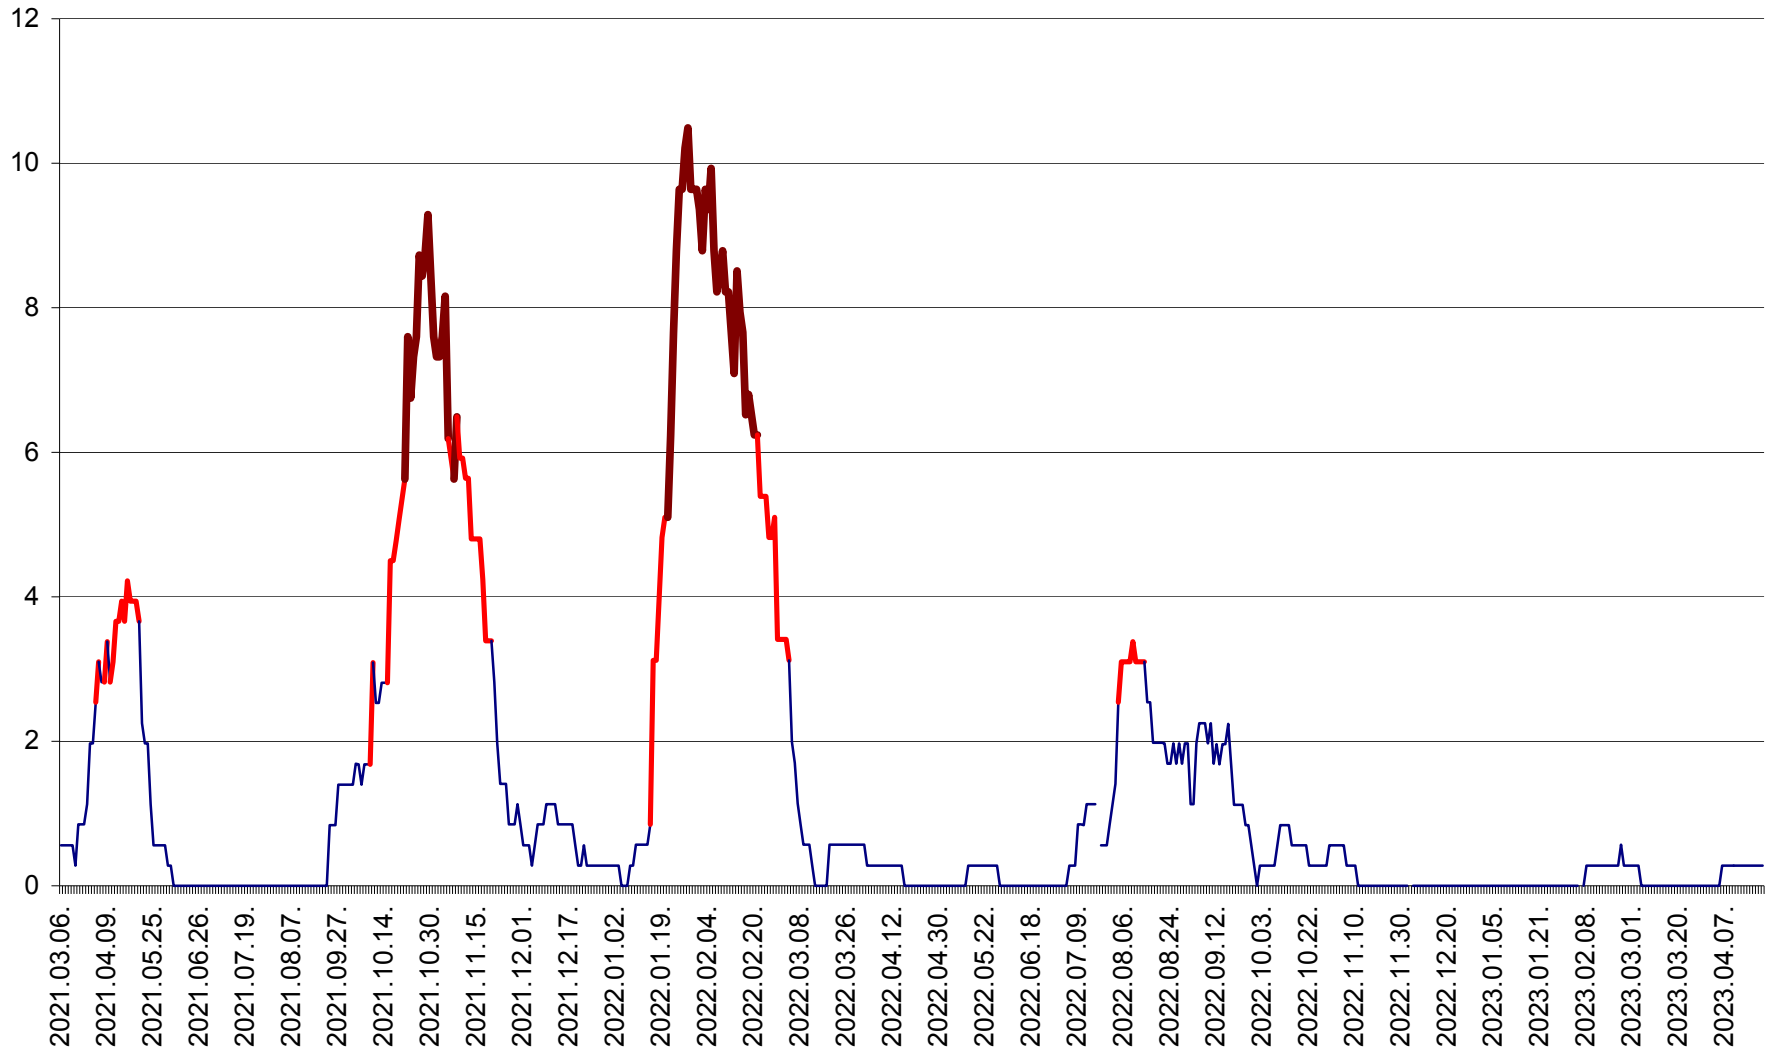

ORAȘ CRISTURU SECUIESC - Evolutia incidentei cumulate pe 14 zile la ‰ de locuitori
2021.03.07. - 2023.04.20.

DĂNEȘTI - Evolutia incidentei cumulate pe 14 zile la ‰ de locuitori
2021.03.07. - 2023.04.20.

DÂRJIU - Evolutia incidentei cumulate pe 14 zile la ‰ de locuitori
2021.03.07. - 2023.04.20.

DEALU - Evolutia incidentei cumulate pe 14 zile la ‰ de locuitori
2021.03.07. - 2023.04.20.

DITRĂU - Evolutia incidentei cumulate pe 14 zile la ‰ de locuitori
2021.03.07. - 2023.04.20.

FELICENI - Evolutia incidentei cumulate pe 14 zile la ‰ de locuitori
2021.03.07. - 2023.04.20.

FRUMOASA - Evolutia incidentei cumulate pe 14 zile la ‰ de locuitori
2021.03.07. - 2023.04.20.

GĂLĂUȚAȘ - Evolutia incidentei cumulate pe 14 zile la ‰ de locuitori
2021.03.07. - 2023.04.20.