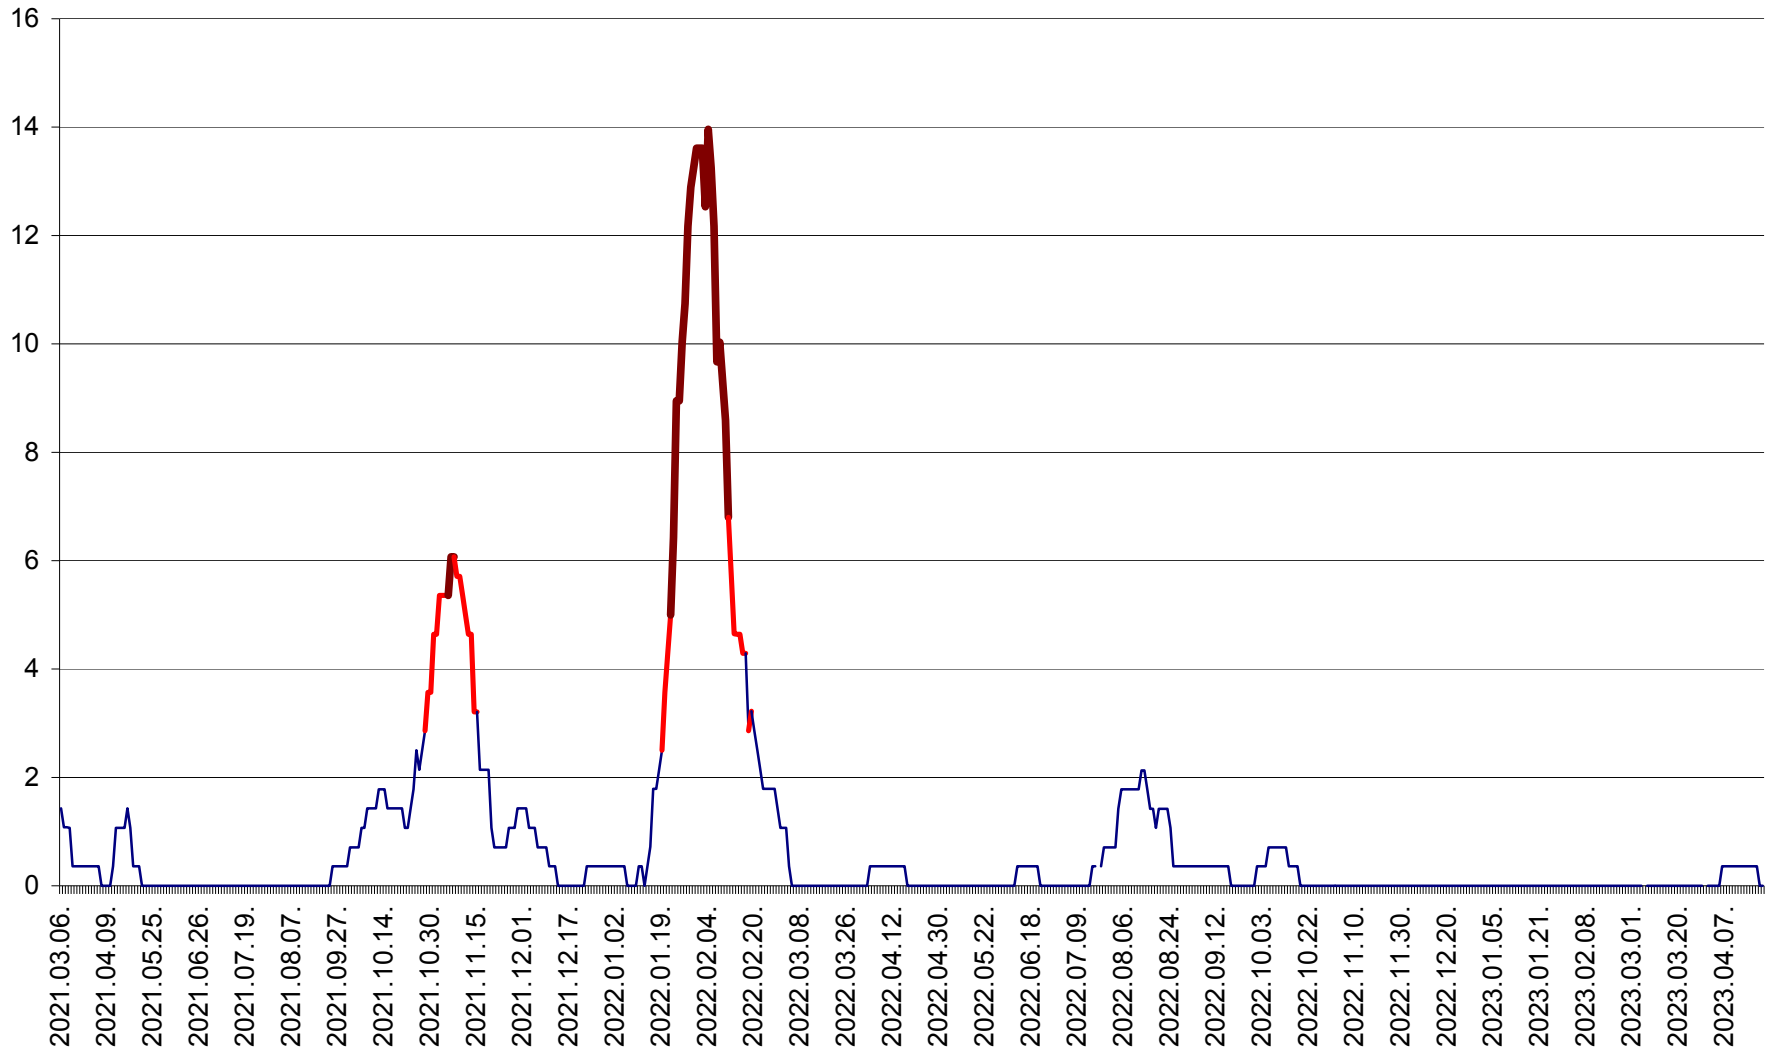

ȘIMONEȘTI - Evolutia incidentei cumulate pe 14 zile la ‰ de locuitori
2021.03.07. - 2023.04.20.

SICULENI - Evolutia incidentei cumulate pe 14 zile la ‰ de locuitori
2021.03.07. - 2023.04.20.