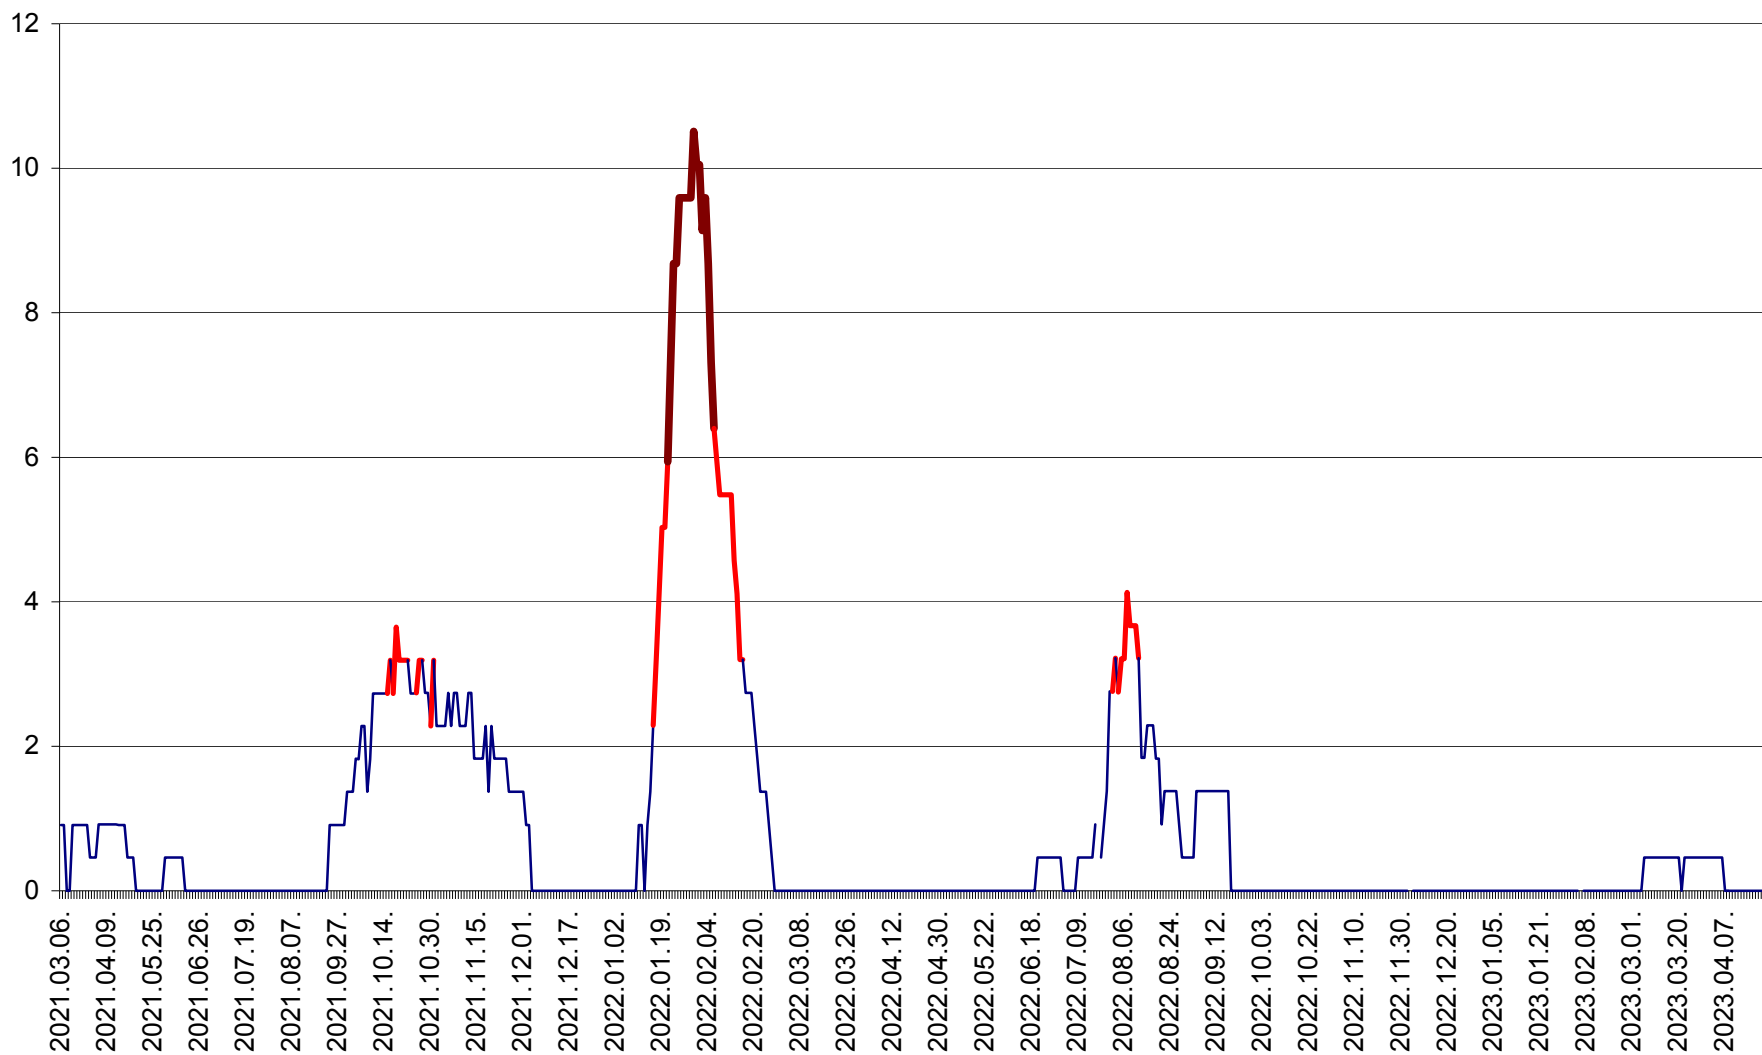

CICEU - Evolutia incidentei cumulate pe 14 zile la ‰ de locuitori
2021.03.07. - 2023.04.20.

CIUCSÂNGEORGIU - Evolutia incidentei cumulate pe 14 zile la ‰ de locuitori
2021.03.07. - 2023.04.20.

CIUMANI - Evolutia incidentei cumulate pe 14 zile la ‰ de locuitori
2021.03.07. - 2023.04.20.

CORBU - Evolutia incidentei cumulate pe 14 zile la ‰ de locuitori
2021.03.07. - 2023.04.20.

CORUND - Evolutia incidentei cumulate pe 14 zile la ‰ de locuitori
2021.03.07. - 2023.04.20.

COZMENI - Evolutia incidentei cumulate pe 14 zile la ‰ de locuitori
2021.03.07. - 2023.04.20.

ORAȘ CRISTURU SECUIESC - Evolutia incidentei cumulate pe 14 zile la ‰ de locuitori
2021.03.07. - 2023.04.20.

DĂNEȘTI - Evolutia incidentei cumulate pe 14 zile la ‰ de locuitori
2021.03.07. - 2023.04.20.