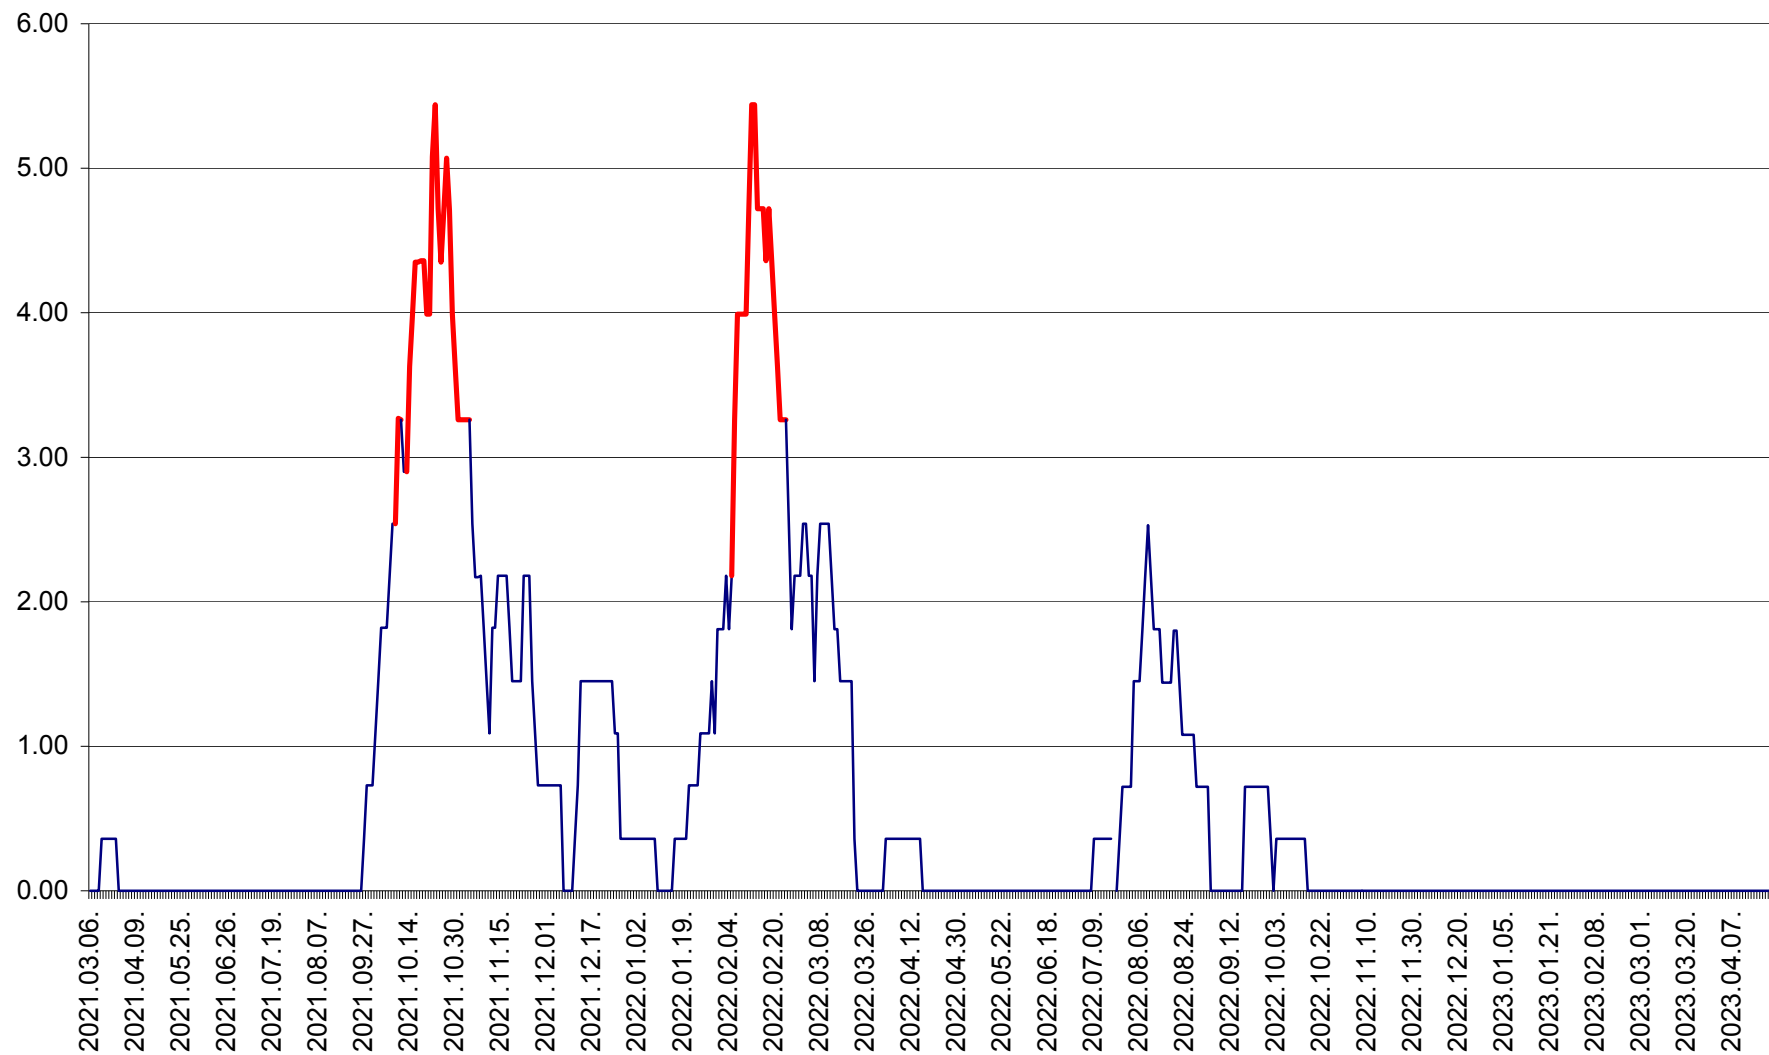

ATID - Evolutia incidentei cumulate pe 14 zile la % de locuitori
2021.03.07. - 2023.04.20.

AVRĂMEȘTI - Evolutia incidentei cumulate pe 14 zile la ‰ de locuitori
2021.03.07. - 2023.04.20.

ORAȘ BĂILE TUȘNAD - Evoluția incidenței cumulate pe 14 zile la ‰ de locuitori
2021.03.07. - 2023.04.20.

ORAȘ BĂLAN - Evoluția incidenței cumulate pe 14 zile la ‰ de locuitori
2021.03.07. - 2023.04.20.

BILBOR - Evolutia incidentei cumulate pe 14 zile la ‰ de locuitori
2021.03.07. - 2023.04.20.

ORAȘ BORSEC - Evolutia incidentei cumulate pe 14 zile la ‰ de locuitori
2021.03.07. - 2023.04.20.

BRĂDEȘTI - Evoluția incidenței cumulate pe 14 zile la ‰ de locuitori
2021.03.07. - 2023.04.20.

CĂPÂLNIȚA - Evolutia incidentei cumulate pe 14 zile la ‰ de locuitori
2021.03.07. - 2023.04.20.

CÂRȚA - Evolutia incidentei cumulate pe 14 zile la ‰ de locuitori
2021.03.07. - 2023.04.20.