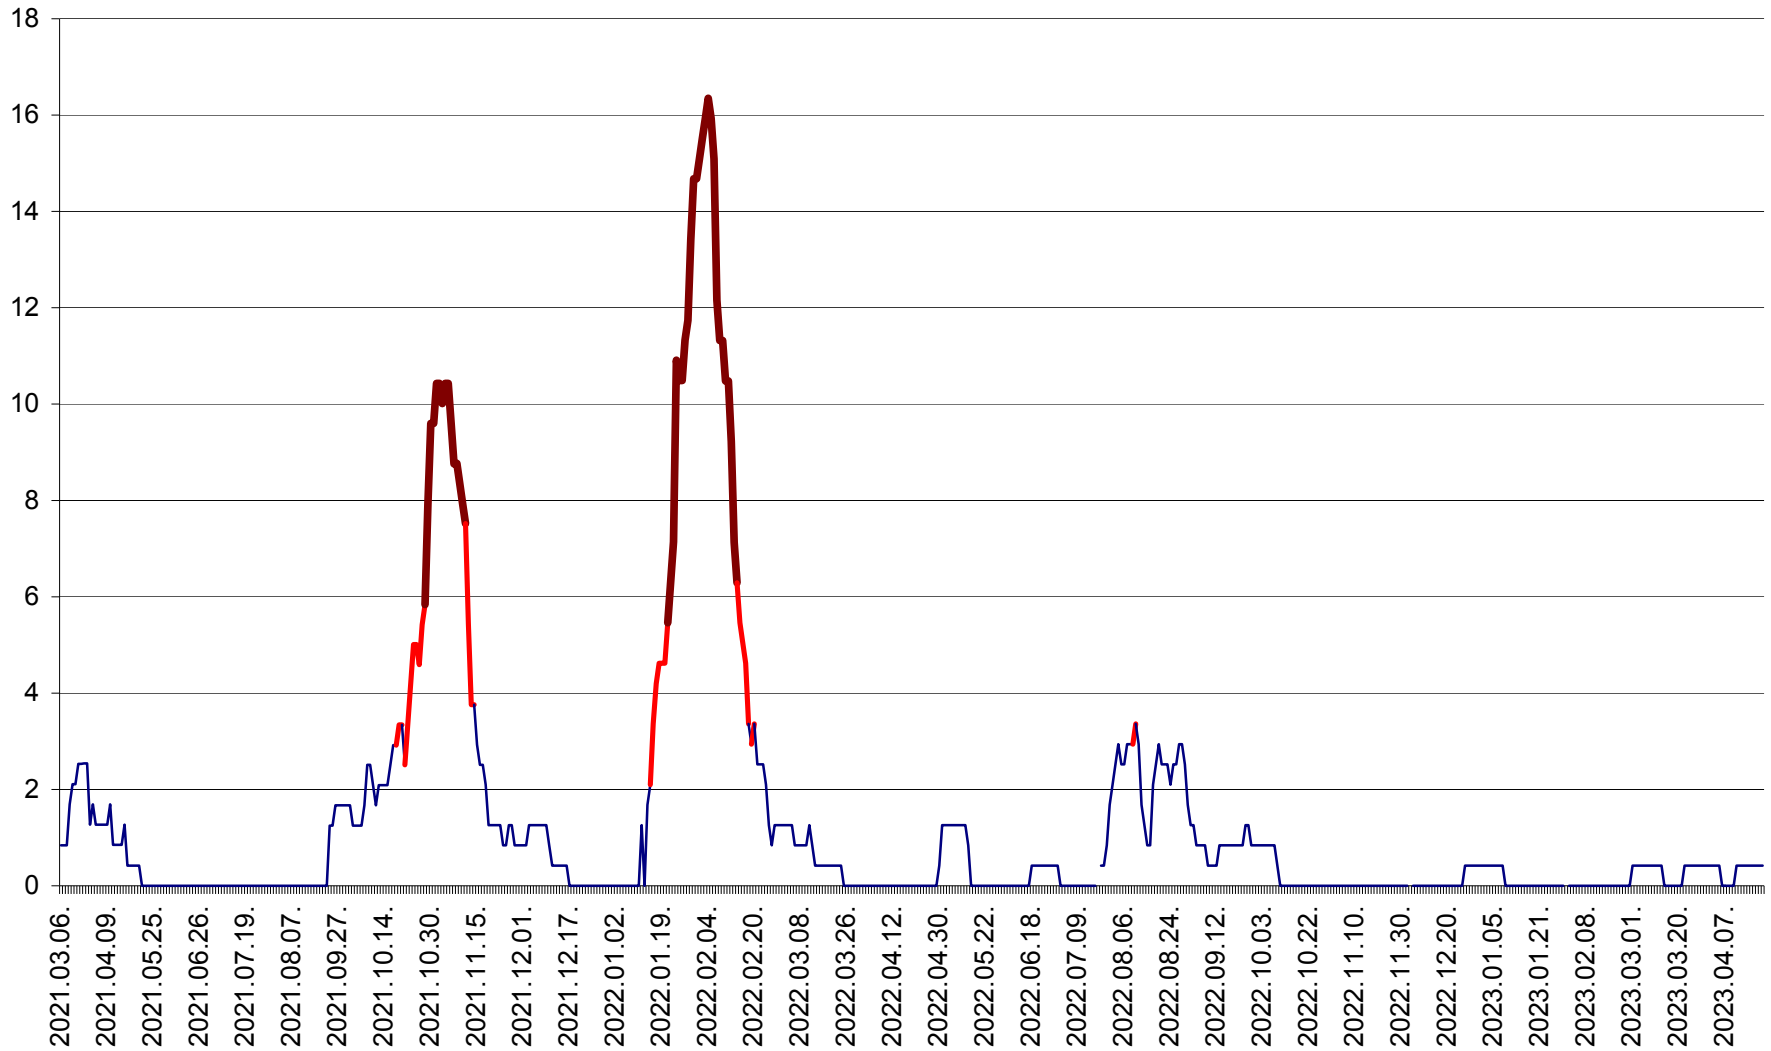

FELICENI - Evolutia incidentei cumulate pe 14 zile la ‰ de locuitori
2021.03.07. - 2023.04.20.

FRUMOASA - Evolutia incidentei cumulate pe 14 zile la ‰ de locuitori
2021.03.07. - 2023.04.20.

GĂLĂUȚAȘ - Evolutia incidentei cumulate pe 14 zile la ‰ de locuitori
2021.03.07. - 2023.04.20.

MUNICIPIUL GHEORGHENI - Evolutia incidentei cumulate pe 14 zile la % de locuitori
2021.03.07. - 2023.04.20.

JOSENI - Evolutia incidentei cumulate pe 14 zile la ‰ de locuitori
2021.03.07. - 2023.04.20.

LĂZAREA - Evolutia incidentei cumulate pe 14 zile la % de locuitori
2021.03.07. - 2023.04.20.

LELICENI - Evolutia incidentei cumulate pe 14 zile la ‰ de locuitori
2021.03.07. - 2023.04.20.

LUETA - Evolutia incidentei cumulate pe 14 zile la ‰ de locuitori
2021.03.07. - 2023.04.20.

LUNCA DE JOS - Evolutia incidentei cumulate pe 14 zile la ‰ de locuitori
2021.03.07. - 2023.04.20.