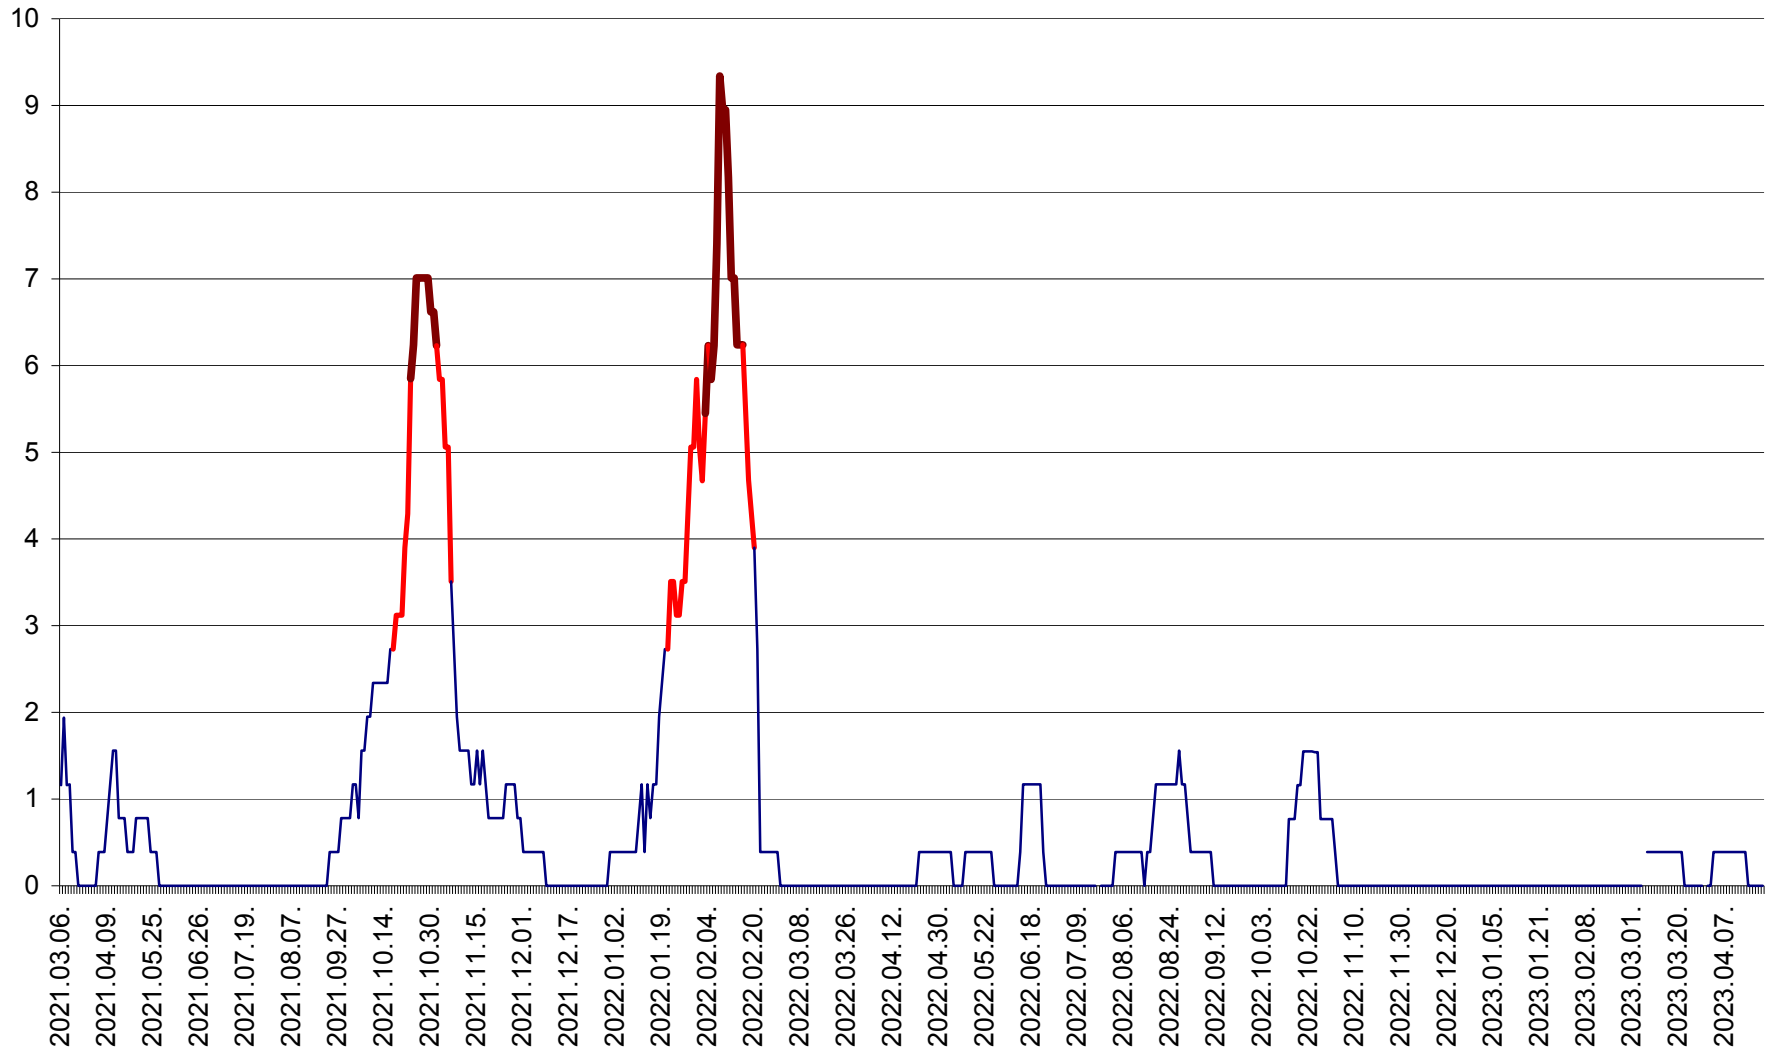

MUNICIPIUL TOPLIȚA - Evoluția incidenței cumulate pe 14 zile la ‰ de locuitori
2021.03.07. - 2023.04.20.

TOMEȘTI - Evolutia incidentei cumulate pe 14 zile la ‰ de locuitori
2021.03.07. - 2023.04.20.