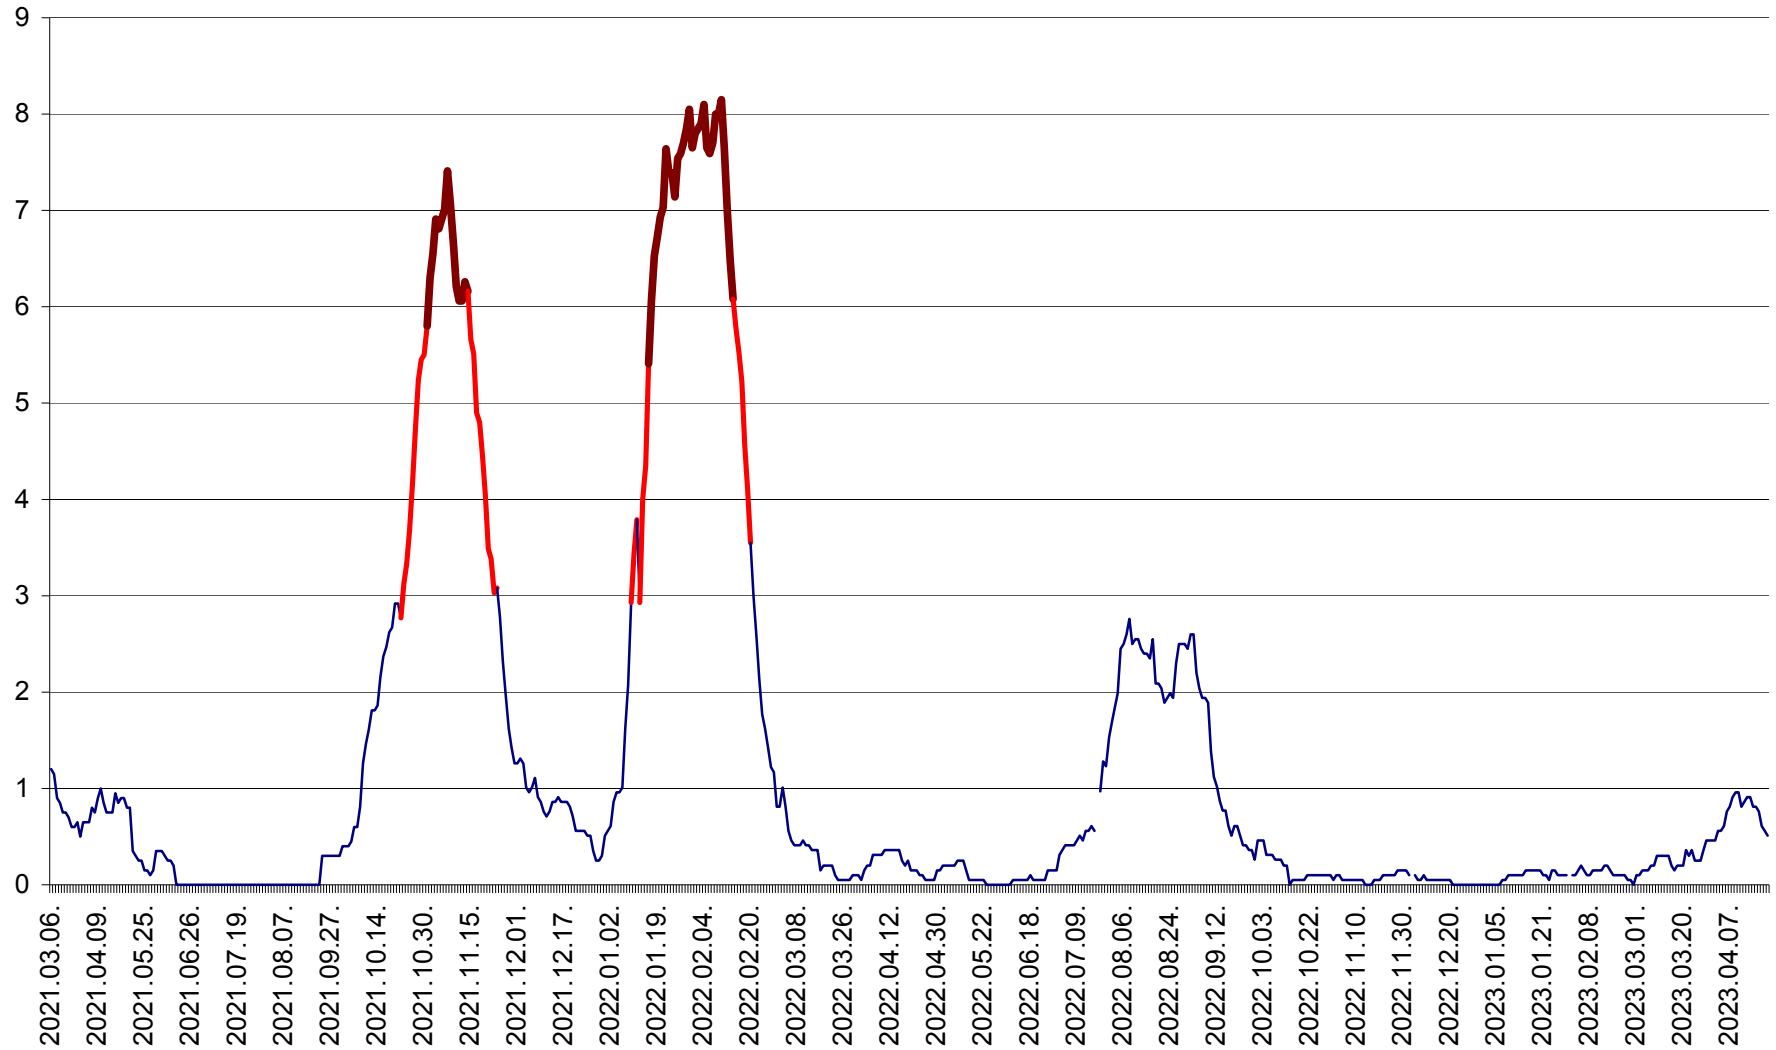

DÂRJIU - Evolutia incidentei cumulate pe 14 zile la ‰ de locuitori
2021.03.07. - 2023.04.20.

DEALU - Evolutia incidentei cumulate pe 14 zile la ‰ de locuitori
2021.03.07. - 2023.04.20.

DITRĂU - Evolutia incidentei cumulate pe 14 zile la ‰ de locuitori
2021.03.07. - 2023.04.20.

FELICENI - Evolutia incidentei cumulate pe 14 zile la ‰ de locuitori
2021.03.07. - 2023.04.20.

FRUMOASA - Evolutia incidentei cumulate pe 14 zile la ‰ de locuitori
2021.03.07. - 2023.04.20.

GĂLĂUȚAȘ - Evolutia incidentei cumulate pe 14 zile la ‰ de locuitori
2021.03.07. - 2023.04.20.

MUNICIPIUL GHEORGHENI - Evolutia incidentei cumulate pe 14 zile la % de locuitori
2021.03.07. - 2023.04.20.

JOSENI - Evolutia incidentei cumulate pe 14 zile la ‰ de locuitori
2021.03.07. - 2023.04.20.

LĂZAREA - Evolutia incidentei cumulate pe 14 zile la % de locuitori
2021.03.07. - 2023.04.20.

LELICENI - Evolutia incidentei cumulate pe 14 zile la ‰ de locuitori
2021.03.07. - 2023.04.20.

LUETA - Evolutia incidentei cumulate pe 14 zile la ‰ de locuitori
2021.03.07. - 2023.04.20.

LUNCA DE JOS - Evolutia incidentei cumulate pe 14 zile la ‰ de locuitori
2021.03.07. - 2023.04.20.