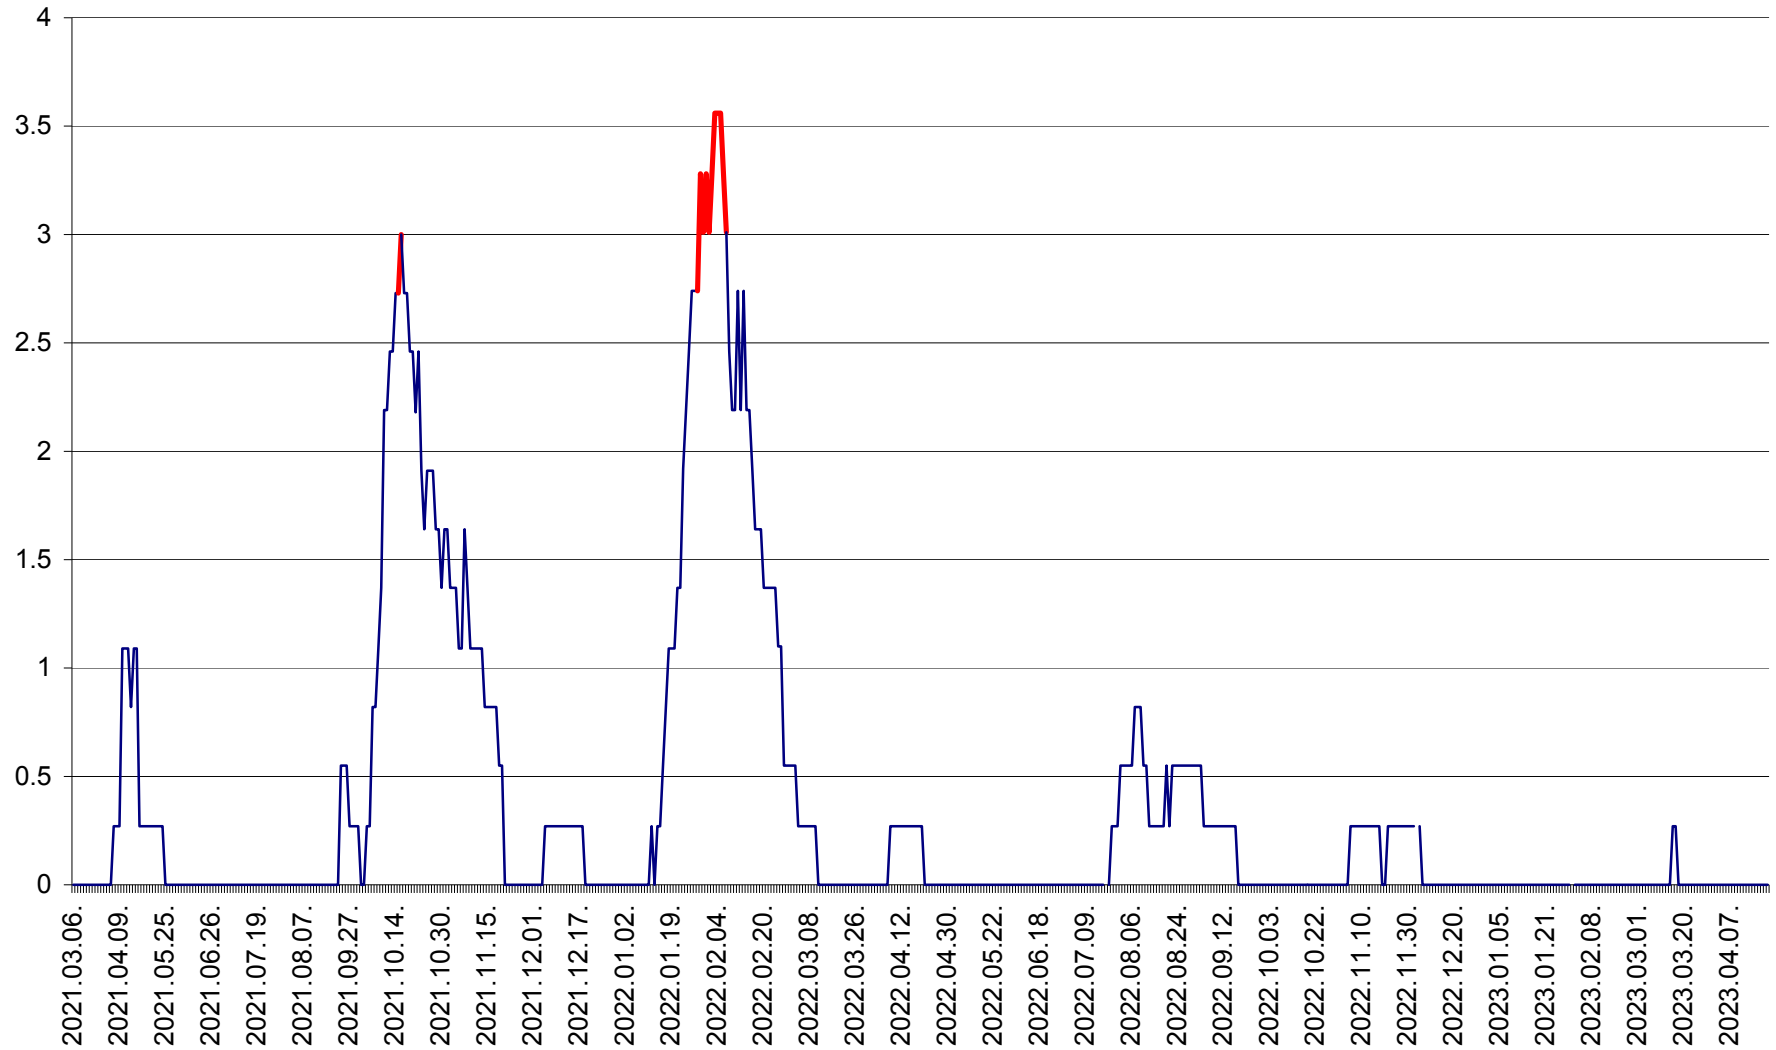

FELICENI - Evolutia incidentei cumulate pe 14 zile la ‰ de locuitori
2021.03.07. - 2023.04.20.

FRUMOASA - Evolutia incidentei cumulate pe 14 zile la ‰ de locuitori
2021.03.07. - 2023.04.20.

GĂLĂUȚAȘ - Evolutia incidentei cumulate pe 14 zile la ‰ de locuitori
2021.03.07. - 2023.04.20.

MUNICIPIUL GHEORGHENI - Evolutia incidentei cumulate pe 14 zile la % de locuitori
2021.03.07. - 2023.04.20.

JOSENI - Evolutia incidentei cumulate pe 14 zile la ‰ de locuitori
2021.03.07. - 2023.04.20.

LĂZAREA - Evolutia incidentei cumulate pe 14 zile la % de locuitori
2021.03.07. - 2023.04.20.

LELICENI - Evolutia incidentei cumulate pe 14 zile la ‰ de locuitori
2021.03.07. - 2023.04.20.

LUETA - Evolutia incidentei cumulate pe 14 zile la ‰ de locuitori
2021.03.07. - 2023.04.20.

LUNCA DE JOS - Evolutia incidentei cumulate pe 14 zile la ‰ de locuitori
2021.03.07. - 2023.04.20.