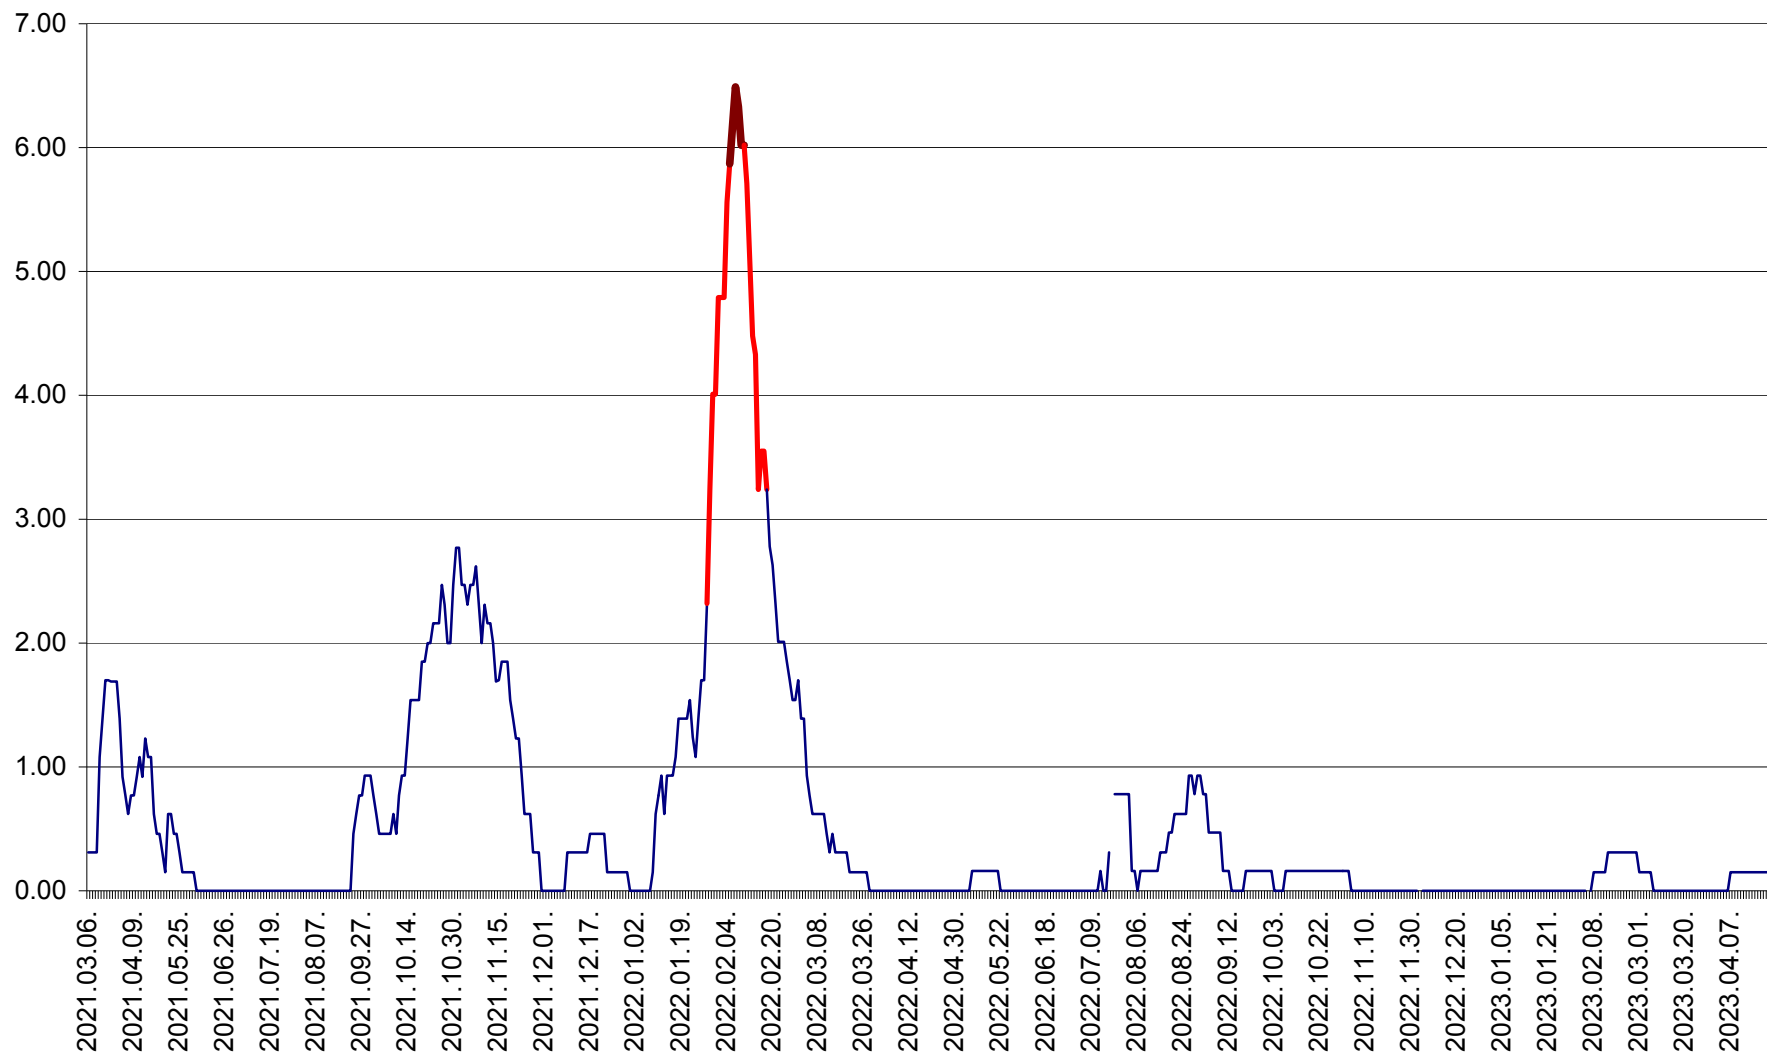

ORAȘ BĂLAN - Evoluția incidenței cumulate pe 14 zile la ‰ de locuitori
2021.03.07. - 2023.04.20.

BILBOR - Evolutia incidentei cumulate pe 14 zile la ‰ de locuitori
2021.03.07. - 2023.04.20.

ORAȘ BORSEC - Evolutia incidentei cumulate pe 14 zile la ‰ de locuitori
2021.03.07. - 2023.04.20.

BRĂDEȘTI - Evoluția incidenței cumulate pe 14 zile la ‰ de locuitori
2021.03.07. - 2023.04.20.

CĂPÂLNIȚA - Evolutia incidentei cumulate pe 14 zile la ‰ de locuitori
2021.03.07. - 2023.04.20.

CÂRȚA - Evolutia incidentei cumulate pe 14 zile la ‰ de locuitori
2021.03.07. - 2023.04.20.

CICEU - Evolutia incidentei cumulate pe 14 zile la ‰ de locuitori
2021.03.07. - 2023.04.20.

CIUCSÂNGEORGIU - Evolutia incidentei cumulate pe 14 zile la ‰ de locuitori
2021.03.07. - 2023.04.20.

CIUMANI - Evolutia incidentei cumulate pe 14 zile la ‰ de locuitori
2021.03.07. - 2023.04.20.

CORBU - Evolutia incidentei cumulate pe 14 zile la ‰ de locuitori
2021.03.07. - 2023.04.20.

CORUND - Evolutia incidentei cumulate pe 14 zile la ‰ de locuitori
2021.03.07. - 2023.04.20.

COZMENI - Evolutia incidentei cumulate pe 14 zile la ‰ de locuitori
2021.03.07. - 2023.04.20.