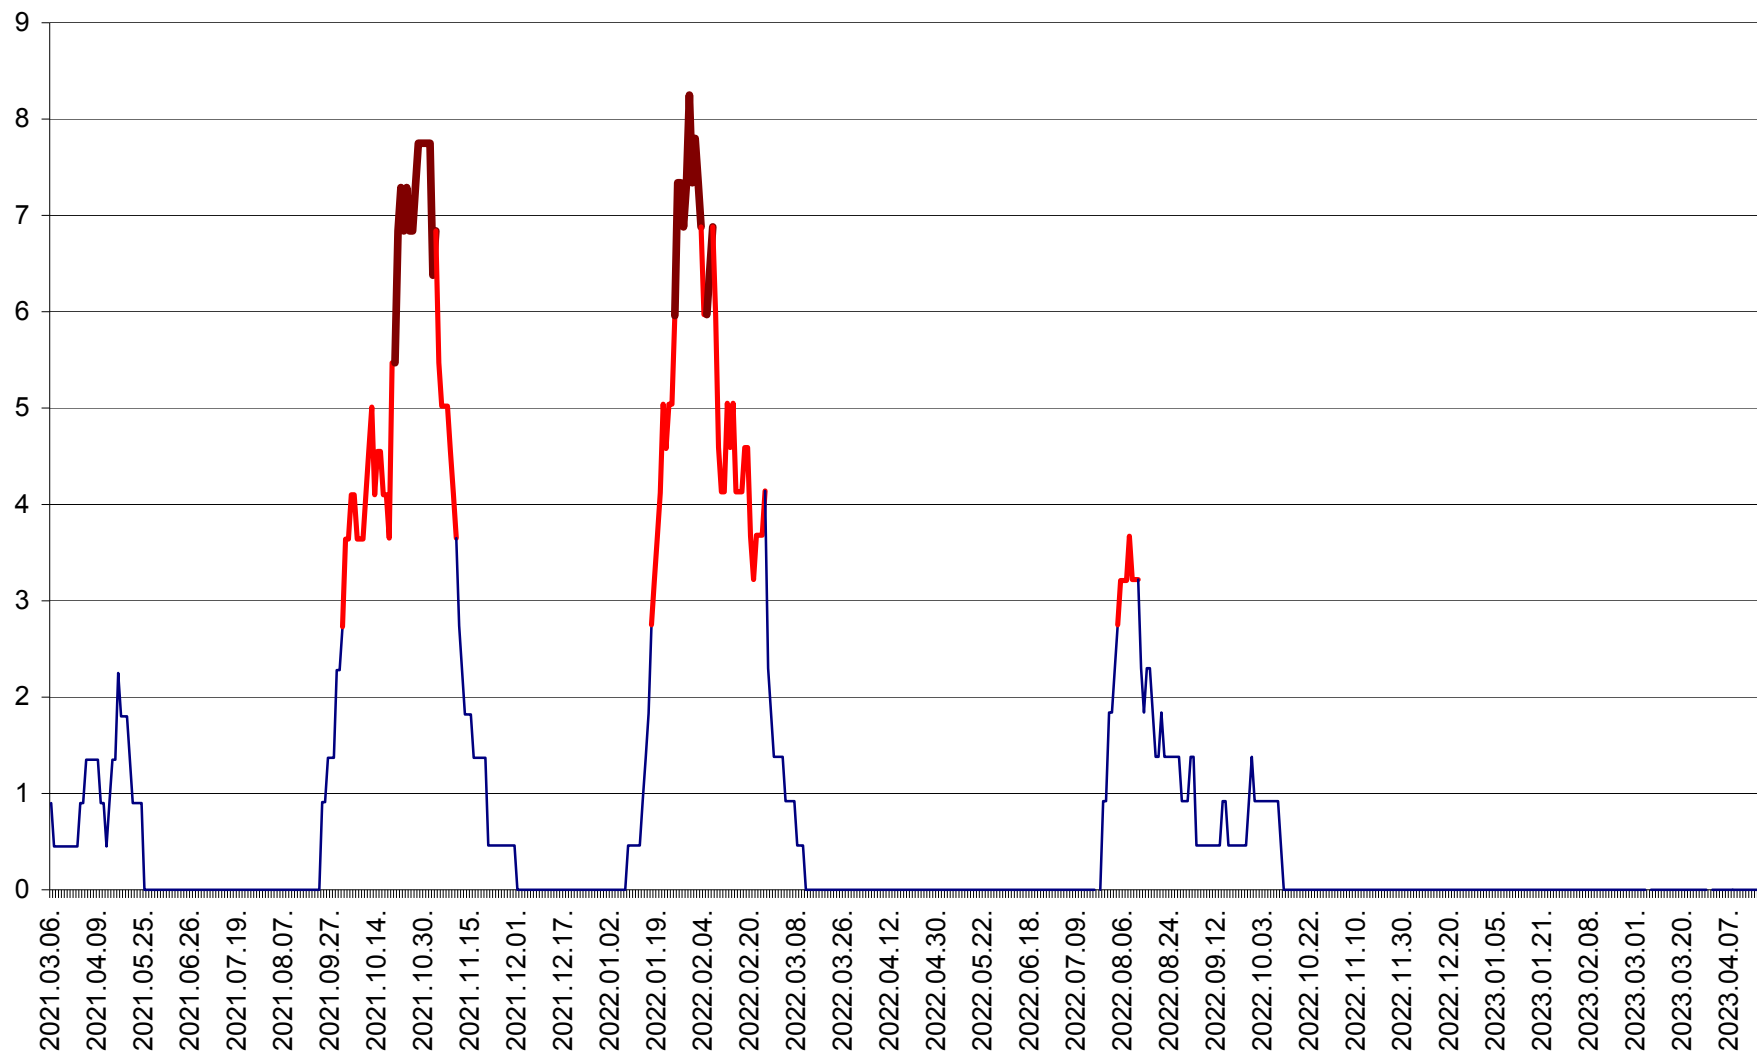

RACU - Evolutia incidentei cumulate pe 14 zile la ‰ de locuitori
2021.03.07. - 2023.04.20.

REMETEA - Evolutia incidentei cumulate pe 14 zile la % de locuitori
2021.03.07. - 2023.04.20.

SĂCEL - Evolutia incidentei cumulate pe 14 zile la ‰ de locuitori
2021.03.07. - 2023.04.20.

SÂNCRĂIENI - Evolutia incidentei cumulate pe 14 zile la ‰ de locuitori
2021.03.07. - 2023.04.20.

SÂNDOMIC - Evolutia incidentei cumulate pe 14 zile la ‰ de locuitori
2021.03.07. - 2023.04.20.

SÂNMARTIN - Evolutia incidentei cumulate pe 14 zile la ‰ de locuitori
2021.03.07. - 2023.04.20.

SÂNSIMION - Evolutia incidentei cumulate pe 14 zile la ‰ de locuitori
2021.03.07. - 2023.04.20.

SÂNTIMBRU - Evolutia incidentei cumulate pe 14 zile la ‰ de locuitori
2021.03.07. - 2023.04.20.

SĂRMAȘ - Evolutia incidentei cumulate pe 14 zile la ‰ de locuitori
2021.03.07. - 2023.04.20.