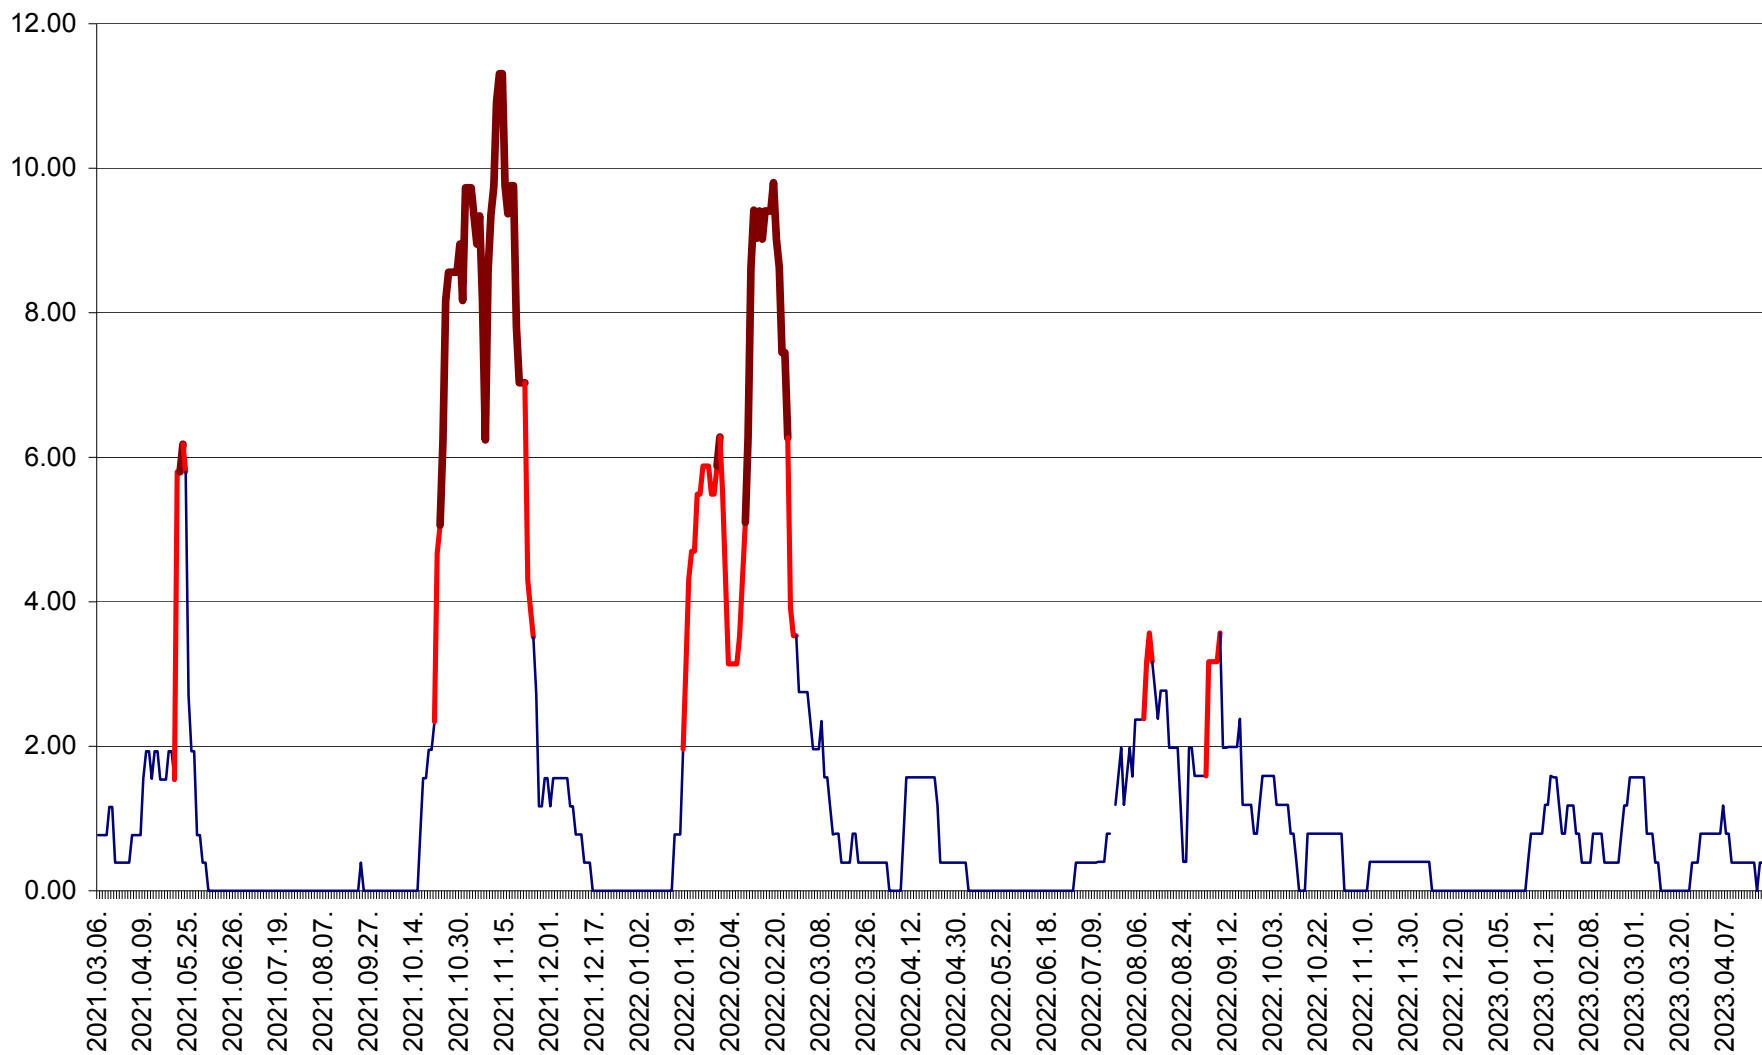

ATID - Evolutia incidentei cumulate pe 14 zile la % de locuitori
2021.03.07. - 2023.04.20.

AVRĂMEȘTI - Evolutia incidentei cumulate pe 14 zile la ‰ de locuitori
2021.03.07. - 2023.04.20.

ORAȘ BĂILE TUȘNAD - Evoluția incidenței cumulate pe 14 zile la ‰ de locuitori
2021.03.07. - 2023.04.20.

ORAȘ BĂLAN - Evoluția incidenței cumulate pe 14 zile la ‰ de locuitori
2021.03.07. - 2023.04.20.

BILBOR - Evolutia incidentei cumulate pe 14 zile la ‰ de locuitori
2021.03.07. - 2023.04.20.

ORAȘ BORSEC - Evolutia incidentei cumulate pe 14 zile la ‰ de locuitori
2021.03.07. - 2023.04.20.

BRĂDEȘTI - Evoluția incidenței cumulate pe 14 zile la ‰ de locuitori
2021.03.07. - 2023.04.20.

CĂPÂLNIȚA - Evolutia incidentei cumulate pe 14 zile la ‰ de locuitori
2021.03.07. - 2023.04.20.

CÂRȚA - Evolutia incidentei cumulate pe 14 zile la ‰ de locuitori
2021.03.07. - 2023.04.20.