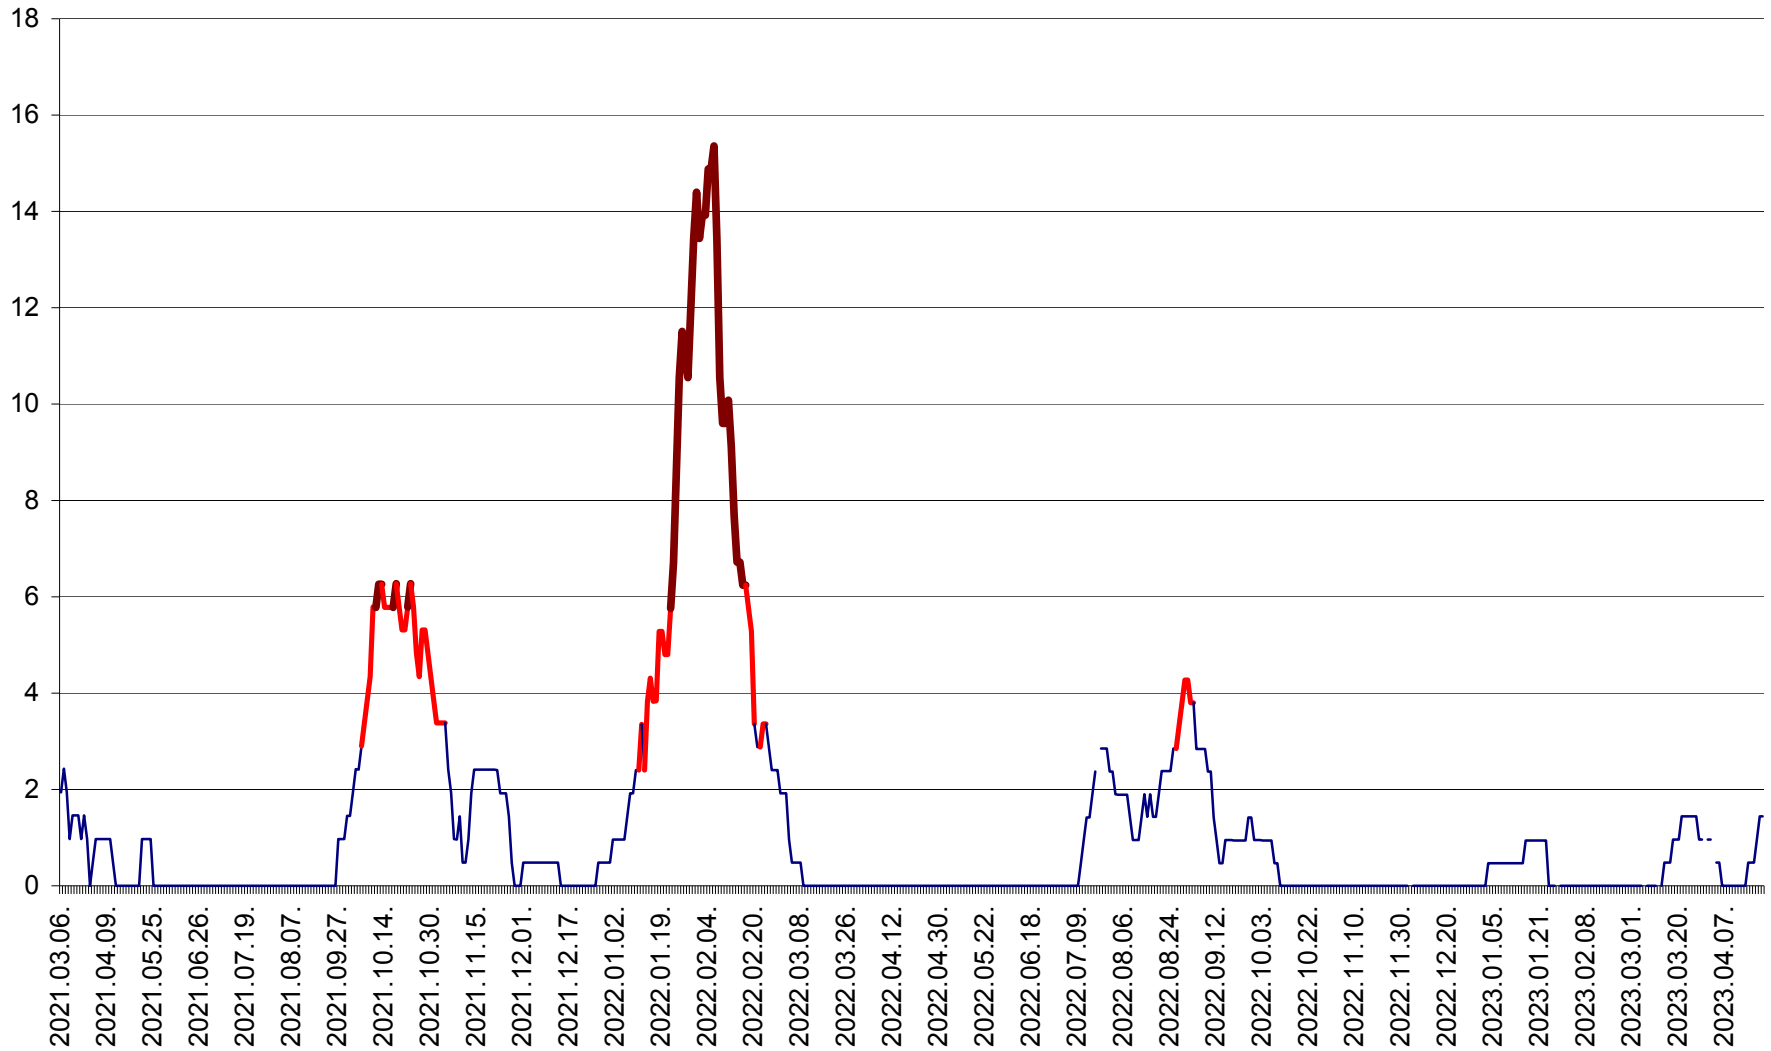

PLĂIEȘII DE JOS - Evoluția incidenței cumulate pe 14 zile la ‰ de locuitori
2021.03.07. - 2023.04.20.