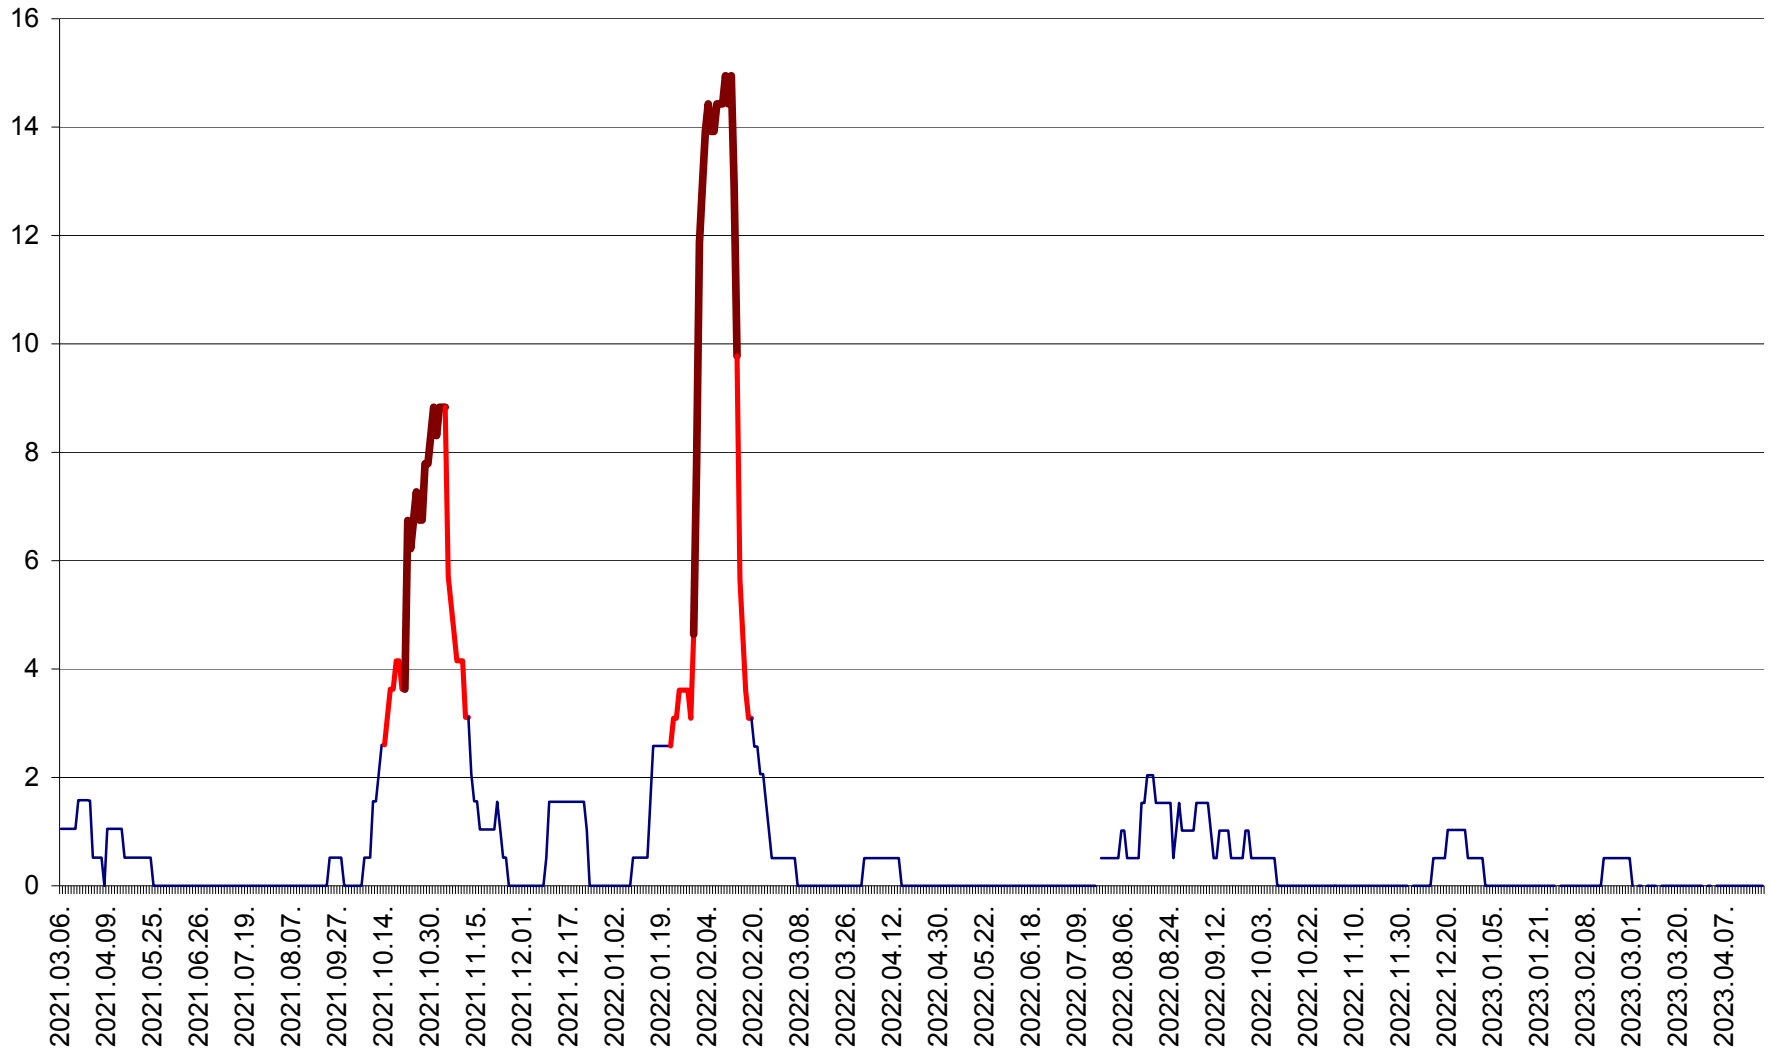

MIHĂILENI - Evolutia incidentei cumulate pe 14 zile la ‰ de locuitori
2021.03.07. - 2023.04.20.

MUGENI - Evolutia incidentei cumulate pe 14 zile la ‰ de locuitori
2021.03.07. - 2023.04.20.

OCLAND - Evolutia incidentei cumulate pe 14 zile la ‰ de locuitori
2021.03.07. - 2023.04.20.

MUNICIPIUL ODORHEIU SECUIESC - Evolutia incidentei cumulate pe 14 zile la ‰ de locuitori
2021.03.07. - 2023.04.20.

PĂULENI-CIUC - Evolutia incidentei cumulate pe 14 zile la ‰ de locuitori
2021.03.07. - 2023.04.20.

PLĂIEȘII DE JOS - Evoluția incidenței cumulate pe 14 zile la ‰ de locuitori
2021.03.07. - 2023.04.20.

PORUMBENI - Evolutia incidentei cumulate pe 14 zile la ‰ de locuitori
2021.03.07. - 2023.04.20.

PRAID - Evolutia incidentei cumulate pe 14 zile la ‰ de locuitori
2021.03.07. - 2023.04.20.