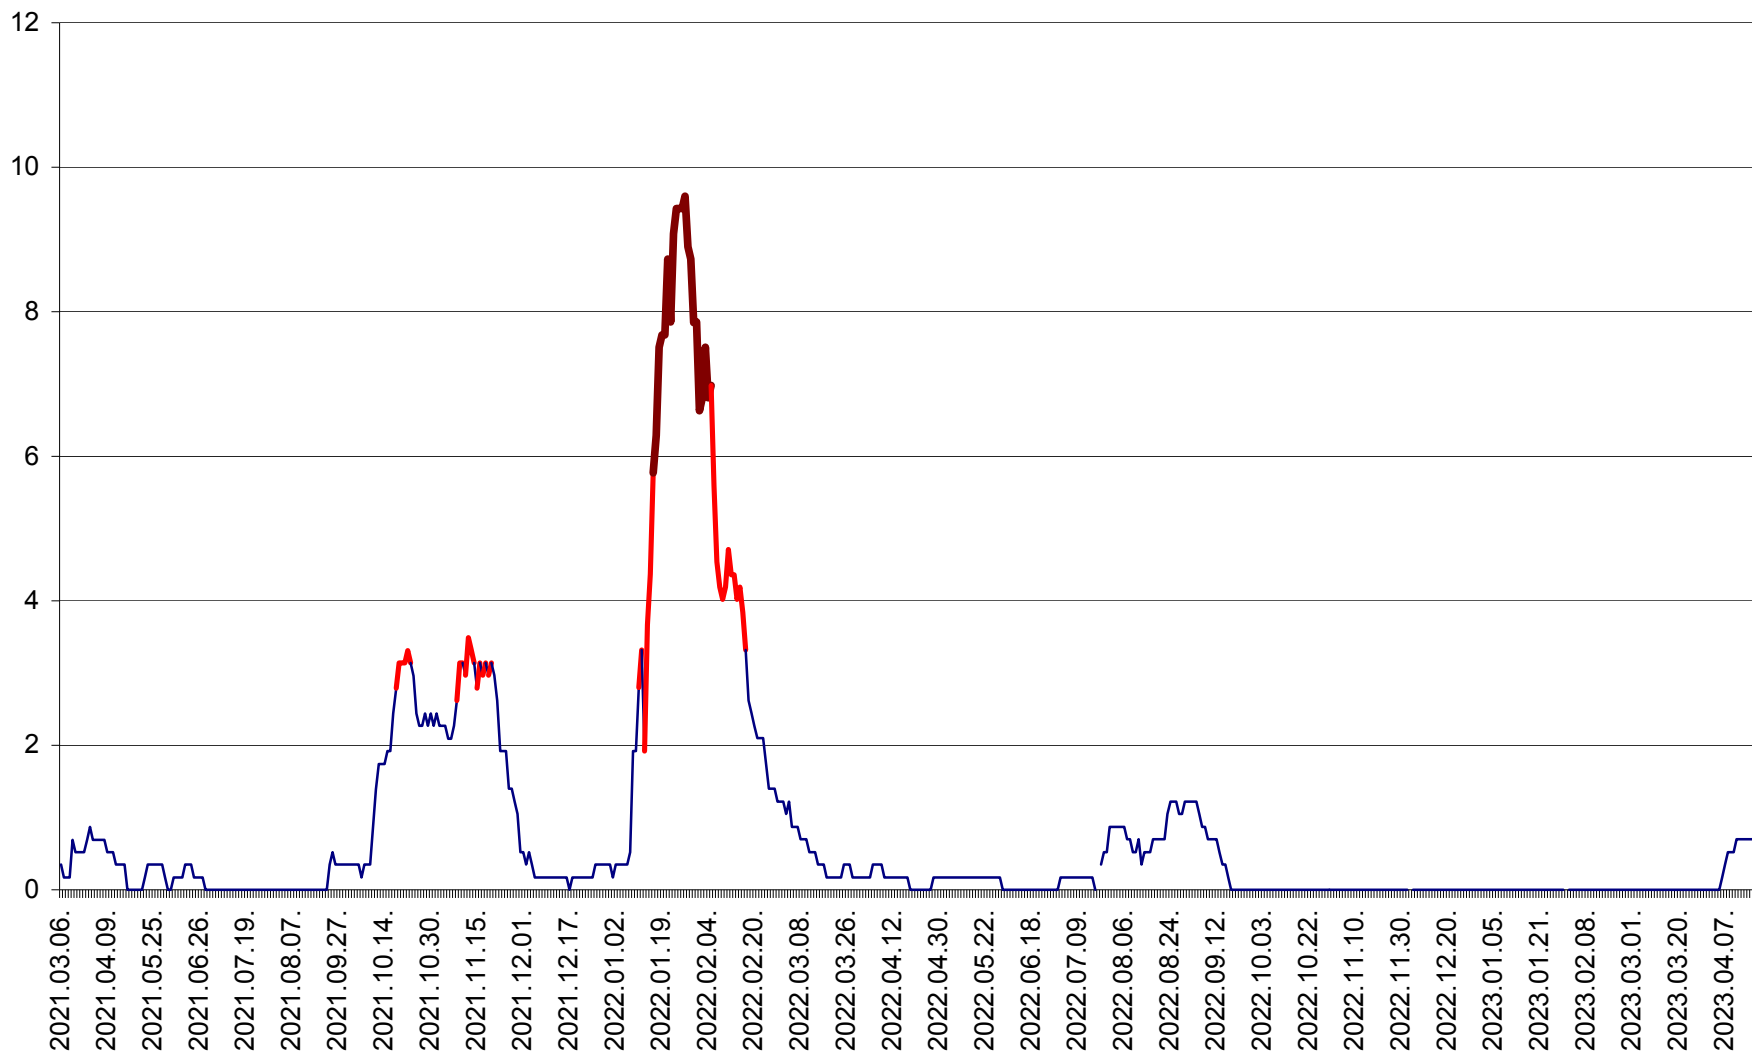

DÂRJIU - Evolutia incidentei cumulate pe 14 zile la ‰ de locuitori
2021.03.07. - 2023.04.20.

DEALU - Evolutia incidentei cumulate pe 14 zile la ‰ de locuitori
2021.03.07. - 2023.04.20.

DITRĂU - Evolutia incidentei cumulate pe 14 zile la ‰ de locuitori
2021.03.07. - 2023.04.20.

FELICENI - Evolutia incidentei cumulate pe 14 zile la ‰ de locuitori
2021.03.07. - 2023.04.20.

FRUMOASA - Evolutia incidentei cumulate pe 14 zile la ‰ de locuitori
2021.03.07. - 2023.04.20.

GĂLĂUȚAȘ - Evolutia incidentei cumulate pe 14 zile la ‰ de locuitori
2021.03.07. - 2023.04.20.

MUNICIPIUL GHEORGHENI - Evolutia incidentei cumulate pe 14 zile la % de locuitori
2021.03.07. - 2023.04.20.

JOSENI - Evolutia incidentei cumulate pe 14 zile la ‰ de locuitori
2021.03.07. - 2023.04.20.

LĂZAREA - Evolutia incidentei cumulate pe 14 zile la % de locuitori
2021.03.07. - 2023.04.20.

LELICENI - Evolutia incidentei cumulate pe 14 zile la ‰ de locuitori
2021.03.07. - 2023.04.20.

LUETA - Evolutia incidentei cumulate pe 14 zile la ‰ de locuitori
2021.03.07. - 2023.04.20.

LUNCA DE JOS - Evolutia incidentei cumulate pe 14 zile la ‰ de locuitori
2021.03.07. - 2023.04.20.