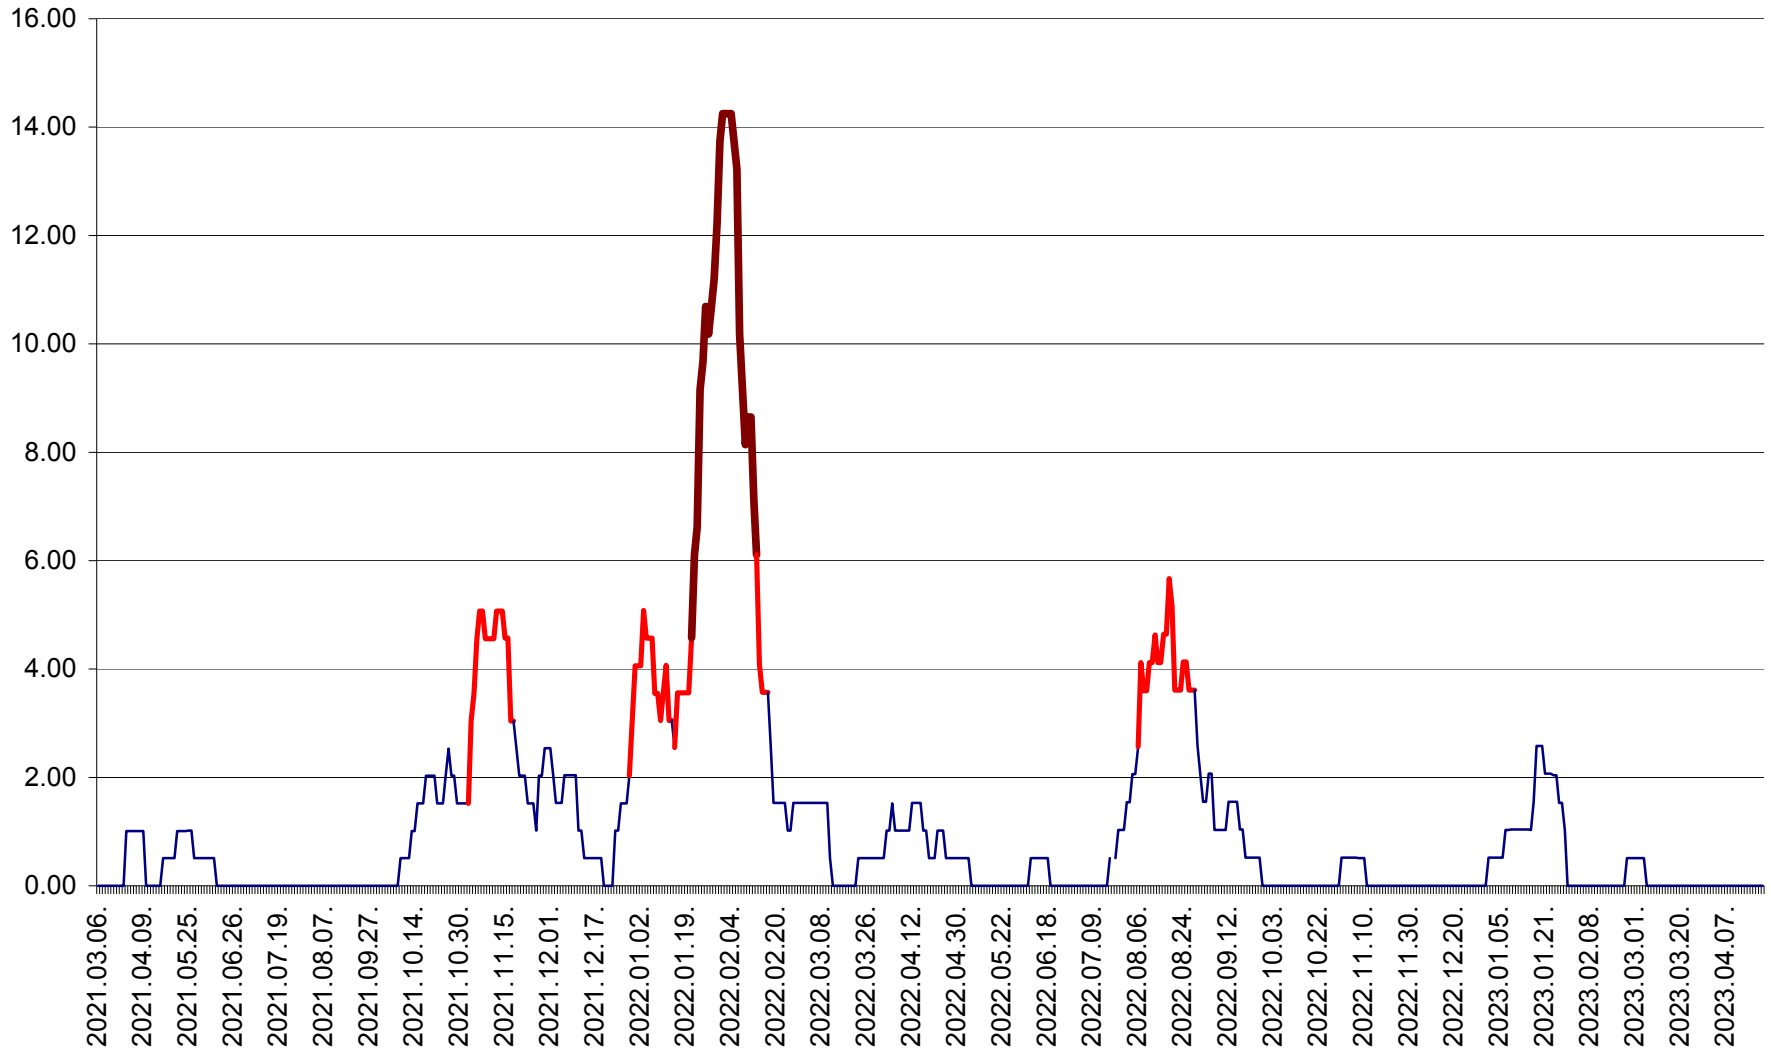

TUȘNAD - Evolutia incidentei cumulate pe 14 zile la ‰ de locuitori
2021.03.07. - 2023.04.20.

ULIEȘ - Evoluția incidenței cumulate pe 14 zile la ‰ de locuitori
2021.03.07. - 2023.04.20.

VĂRȘAG - Evolutia incidentei cumulate pe 14 zile la ‰ de locuitori
2021.03.07. - 2023.04.20.

ORAȘ VLĂHIȚA - Evolutia incidentei cumulate pe 14 zile la ‰ de locuitori
2021.03.07. - 2023.04.20.

VOȘLĂBENI - Evolutia incidentei cumulate pe 14 zile la ‰ de locuitori
2021.03.07. - 2023.04.20.

ZETEA - Evolutia incidentei cumulate pe 14 zile la ‰ de locuitori
2021.03.07. - 2023.04.20.