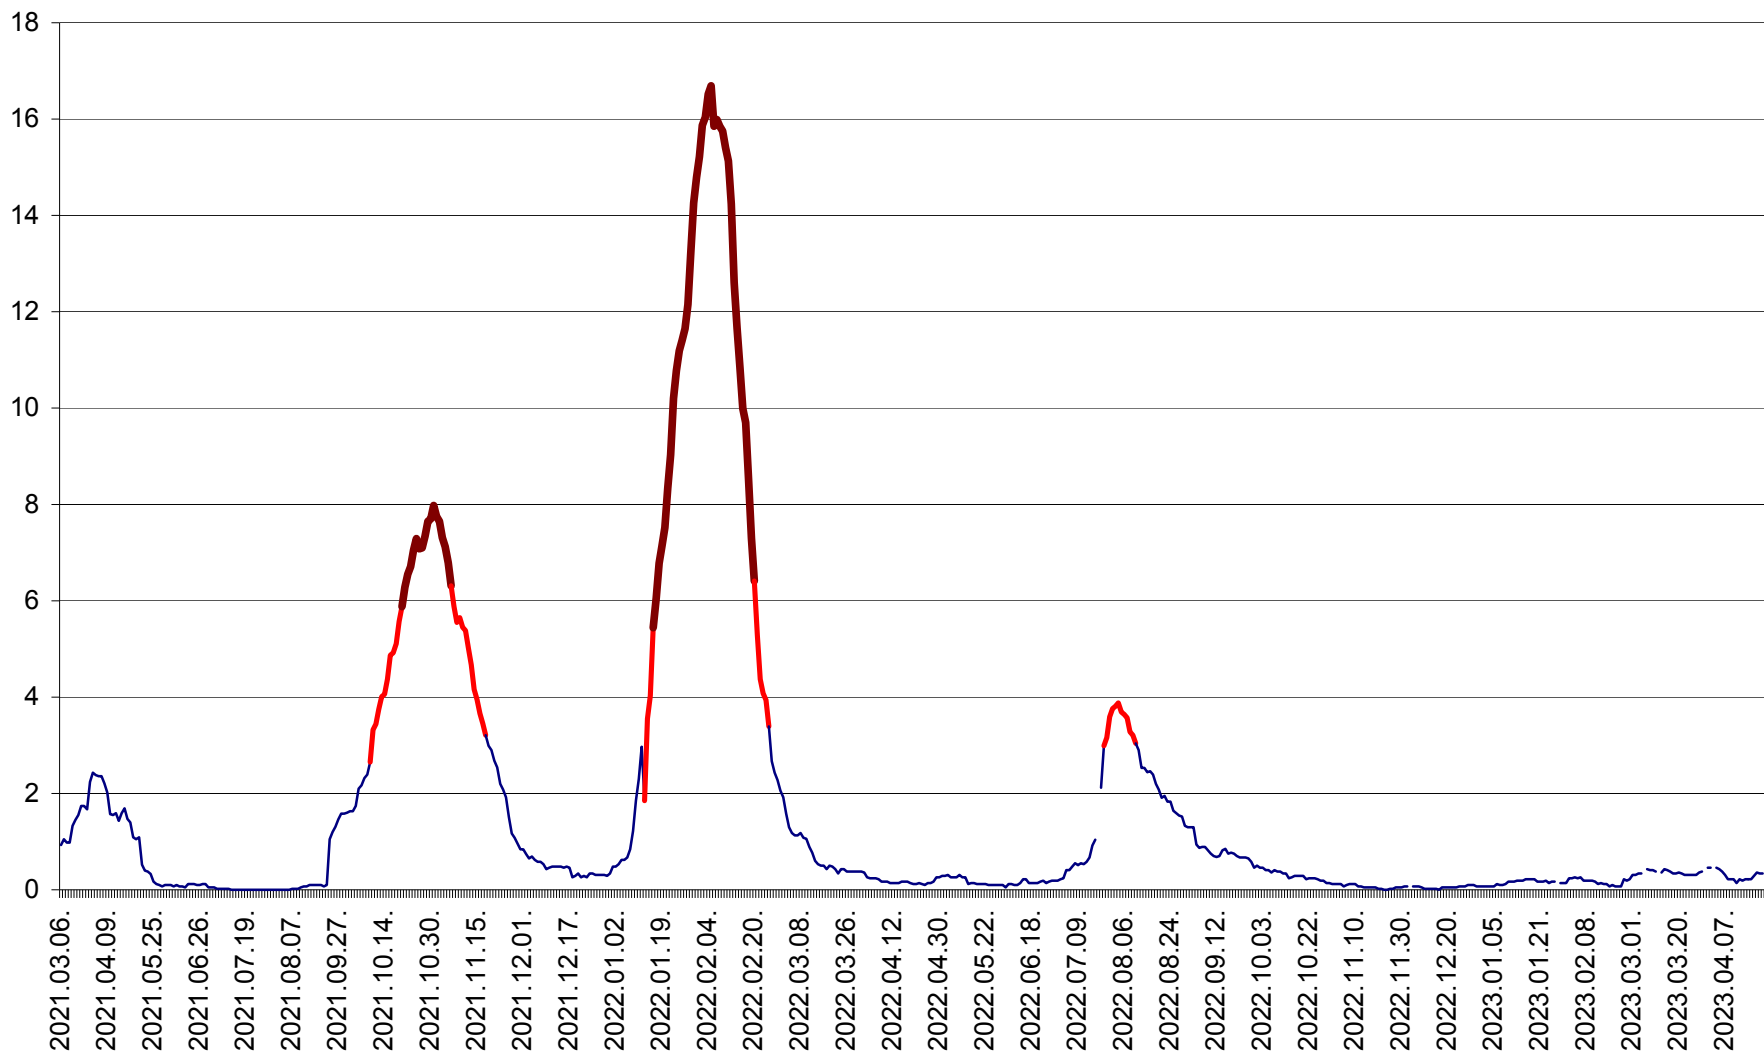

LELICENI - Evolutia incidentei cumulate pe 14 zile la ‰ de locuitori
2021.03.07. - 2023.04.20.

LUETA - Evolutia incidentei cumulate pe 14 zile la ‰ de locuitori
2021.03.07. - 2023.04.20.

LUNCA DE JOS - Evolutia incidentei cumulate pe 14 zile la ‰ de locuitori
2021.03.07. - 2023.04.20.

LUNCA DE SUS - Evolutia incidentei cumulate pe 14 zile la ‰ de locuitori
2021.03.07. - 2023.04.20.

LUPENI - Evolutia incidentei cumulate pe 14 zile la ‰ de locuitori
2021.03.07. - 2023.04.20.

MĂDĂRAȘ - Evolutia incidentei cumulate pe 14 zile la ‰ de locuitori
2021.03.07. - 2023.04.20.

MĂRTINIȘ - Evolutia incidentei cumulate pe 14 zile la % de locuitori
2021.03.07. - 2023.04.20.

MEREȘTI - Evolutia incidentei cumulate pe 14 zile la ‰ de locuitori
2021.03.07. - 2023.04.20.

MUNICIPIUL MIERCUREA-CIUC - Evolutia incidentei cumulate pe 14 zile la ‰ de locuitori
2021.03.07. - 2023.04.20.