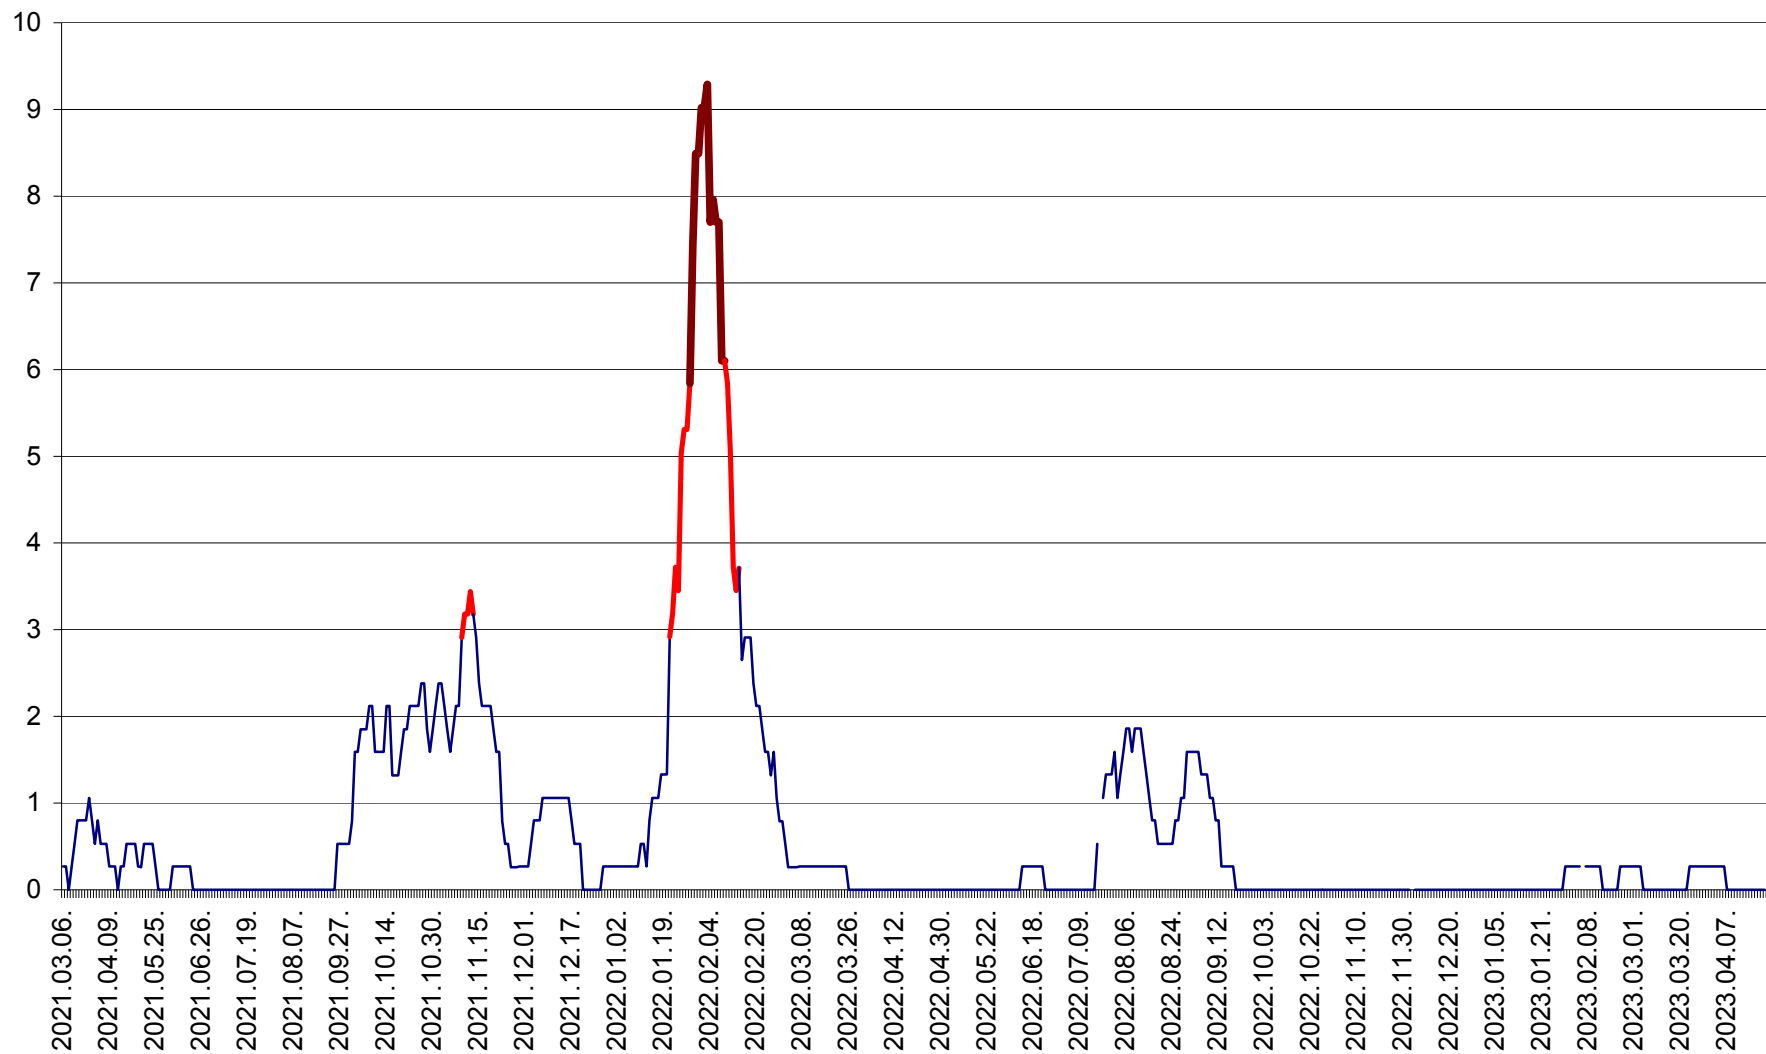

ORAȘ CRISTURU SECUIESC - Evolutia incidentei cumulate pe 14 zile la ‰ de locuitori
2021.03.07. - 2023.04.20.

DĂNEȘTI - Evolutia incidentei cumulate pe 14 zile la ‰ de locuitori
2021.03.07. - 2023.04.20.

DÂRJIU - Evolutia incidentei cumulate pe 14 zile la ‰ de locuitori
2021.03.07. - 2023.04.20.

DEALU - Evolutia incidentei cumulate pe 14 zile la ‰ de locuitori
2021.03.07. - 2023.04.20.

DITRĂU - Evolutia incidentei cumulate pe 14 zile la ‰ de locuitori
2021.03.07. - 2023.04.20.

FELICENI - Evolutia incidentei cumulate pe 14 zile la ‰ de locuitori
2021.03.07. - 2023.04.20.

FRUMOASA - Evolutia incidentei cumulate pe 14 zile la ‰ de locuitori
2021.03.07. - 2023.04.20.

GĂLĂUȚAȘ - Evolutia incidentei cumulate pe 14 zile la ‰ de locuitori
2021.03.07. - 2023.04.20.