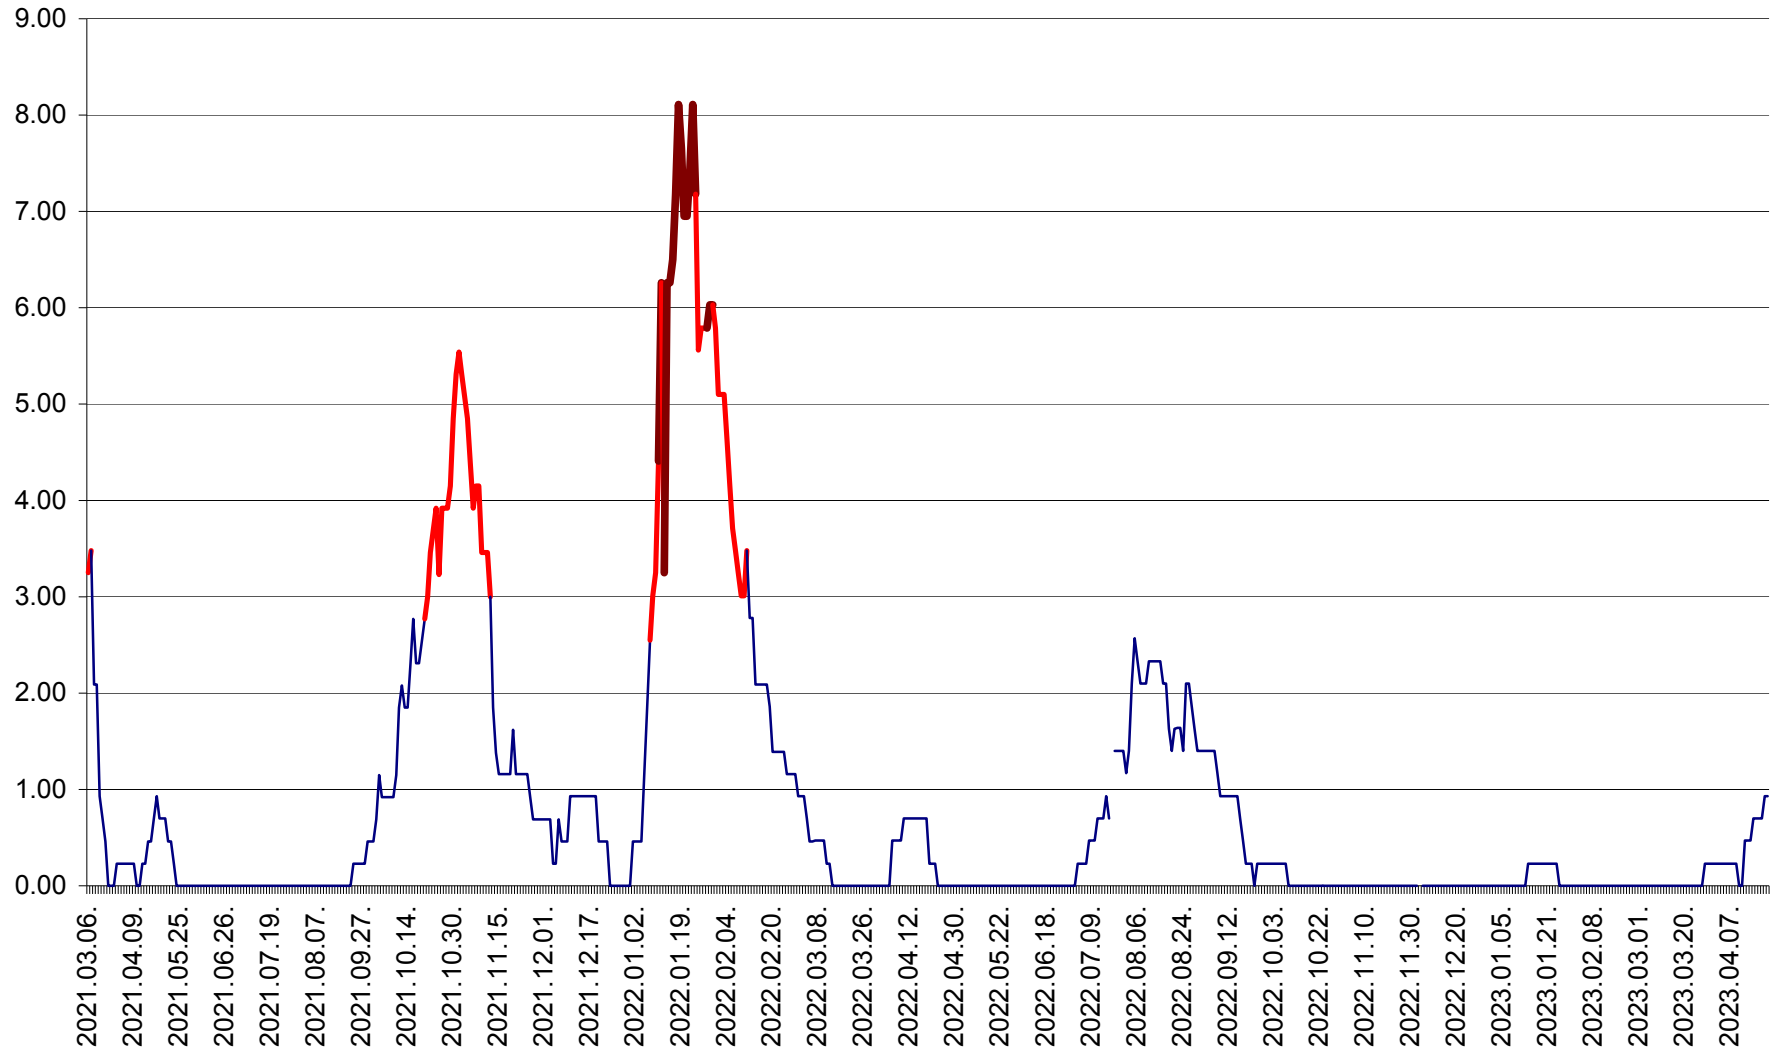

ORAȘ BĂLAN - Evoluția incidenței cumulate pe 14 zile la ‰ de locuitori
2021.03.07. - 2023.04.20.

BILBOR - Evolutia incidentei cumulate pe 14 zile la ‰ de locuitori
2021.03.07. - 2023.04.20.

ORAȘ BORSEC - Evolutia incidentei cumulate pe 14 zile la ‰ de locuitori
2021.03.07. - 2023.04.20.

BRĂDEȘTI - Evoluția incidenței cumulate pe 14 zile la ‰ de locuitori
2021.03.07. - 2023.04.20.

CĂPÂLNIȚA - Evolutia incidentei cumulate pe 14 zile la ‰ de locuitori
2021.03.07. - 2023.04.20.

CÂRȚA - Evolutia incidentei cumulate pe 14 zile la ‰ de locuitori
2021.03.07. - 2023.04.20.

CICEU - Evolutia incidentei cumulate pe 14 zile la ‰ de locuitori
2021.03.07. - 2023.04.20.

CIUCSÂNGEORGIU - Evolutia incidentei cumulate pe 14 zile la ‰ de locuitori
2021.03.07. - 2023.04.20.

CIUMANI - Evolutia incidentei cumulate pe 14 zile la ‰ de locuitori
2021.03.07. - 2023.04.20.

CORBU - Evolutia incidentei cumulate pe 14 zile la ‰ de locuitori
2021.03.07. - 2023.04.20.

CORUND - Evolutia incidentei cumulate pe 14 zile la ‰ de locuitori
2021.03.07. - 2023.04.20.

COZMENI - Evolutia incidentei cumulate pe 14 zile la ‰ de locuitori
2021.03.07. - 2023.04.20.