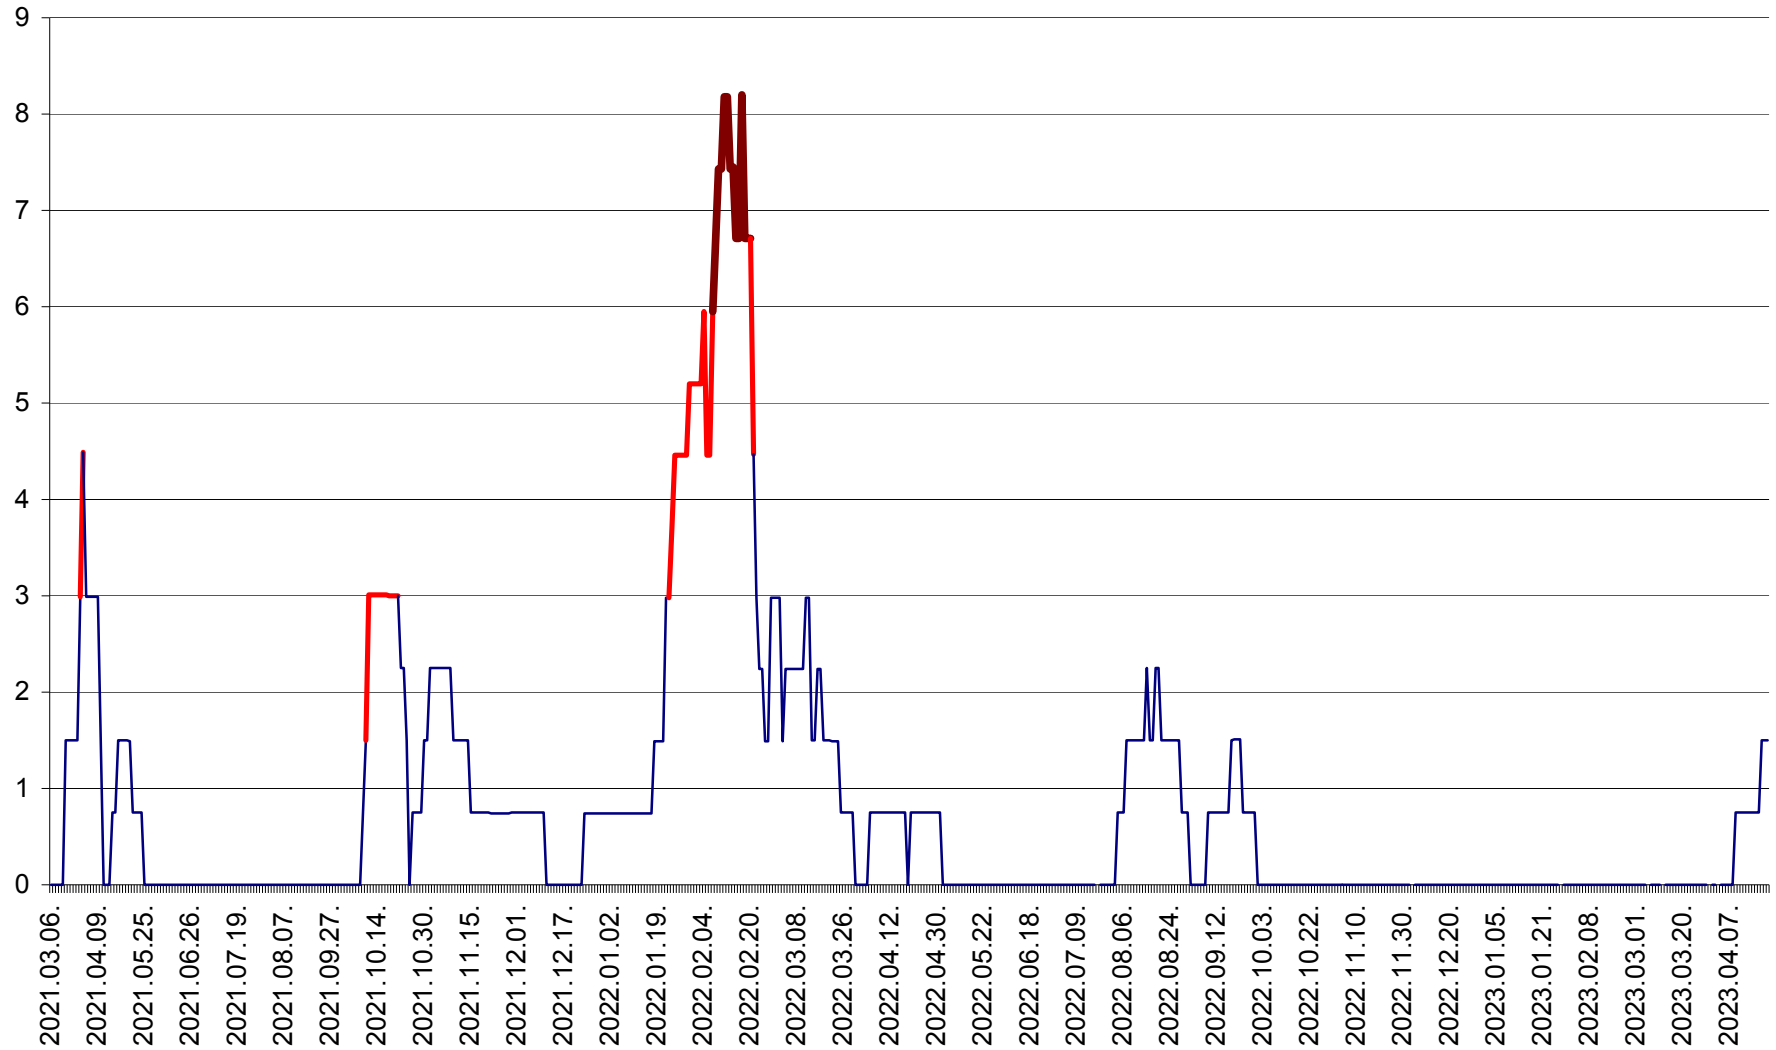

LELICENI - Evolutia incidentei cumulate pe 14 zile la ‰ de locuitori
2021.03.07. - 2023.04.20.

LUETA - Evolutia incidentei cumulate pe 14 zile la ‰ de locuitori
2021.03.07. - 2023.04.20.

LUNCA DE JOS - Evolutia incidentei cumulate pe 14 zile la ‰ de locuitori
2021.03.07. - 2023.04.20.

LUNCA DE SUS - Evolutia incidentei cumulate pe 14 zile la ‰ de locuitori
2021.03.07. - 2023.04.20.

LUPENI - Evolutia incidentei cumulate pe 14 zile la ‰ de locuitori
2021.03.07. - 2023.04.20.

MĂDĂRAȘ - Evolutia incidentei cumulate pe 14 zile la ‰ de locuitori
2021.03.07. - 2023.04.20.

MĂRTINIȘ - Evolutia incidentei cumulate pe 14 zile la % de locuitori
2021.03.07. - 2023.04.20.

MEREȘTI - Evolutia incidentei cumulate pe 14 zile la ‰ de locuitori
2021.03.07. - 2023.04.20.

MUNICIPIUL MIERCUREA-CIUC - Evolutia incidentei cumulate pe 14 zile la ‰ de locuitori
2021.03.07. - 2023.04.20.