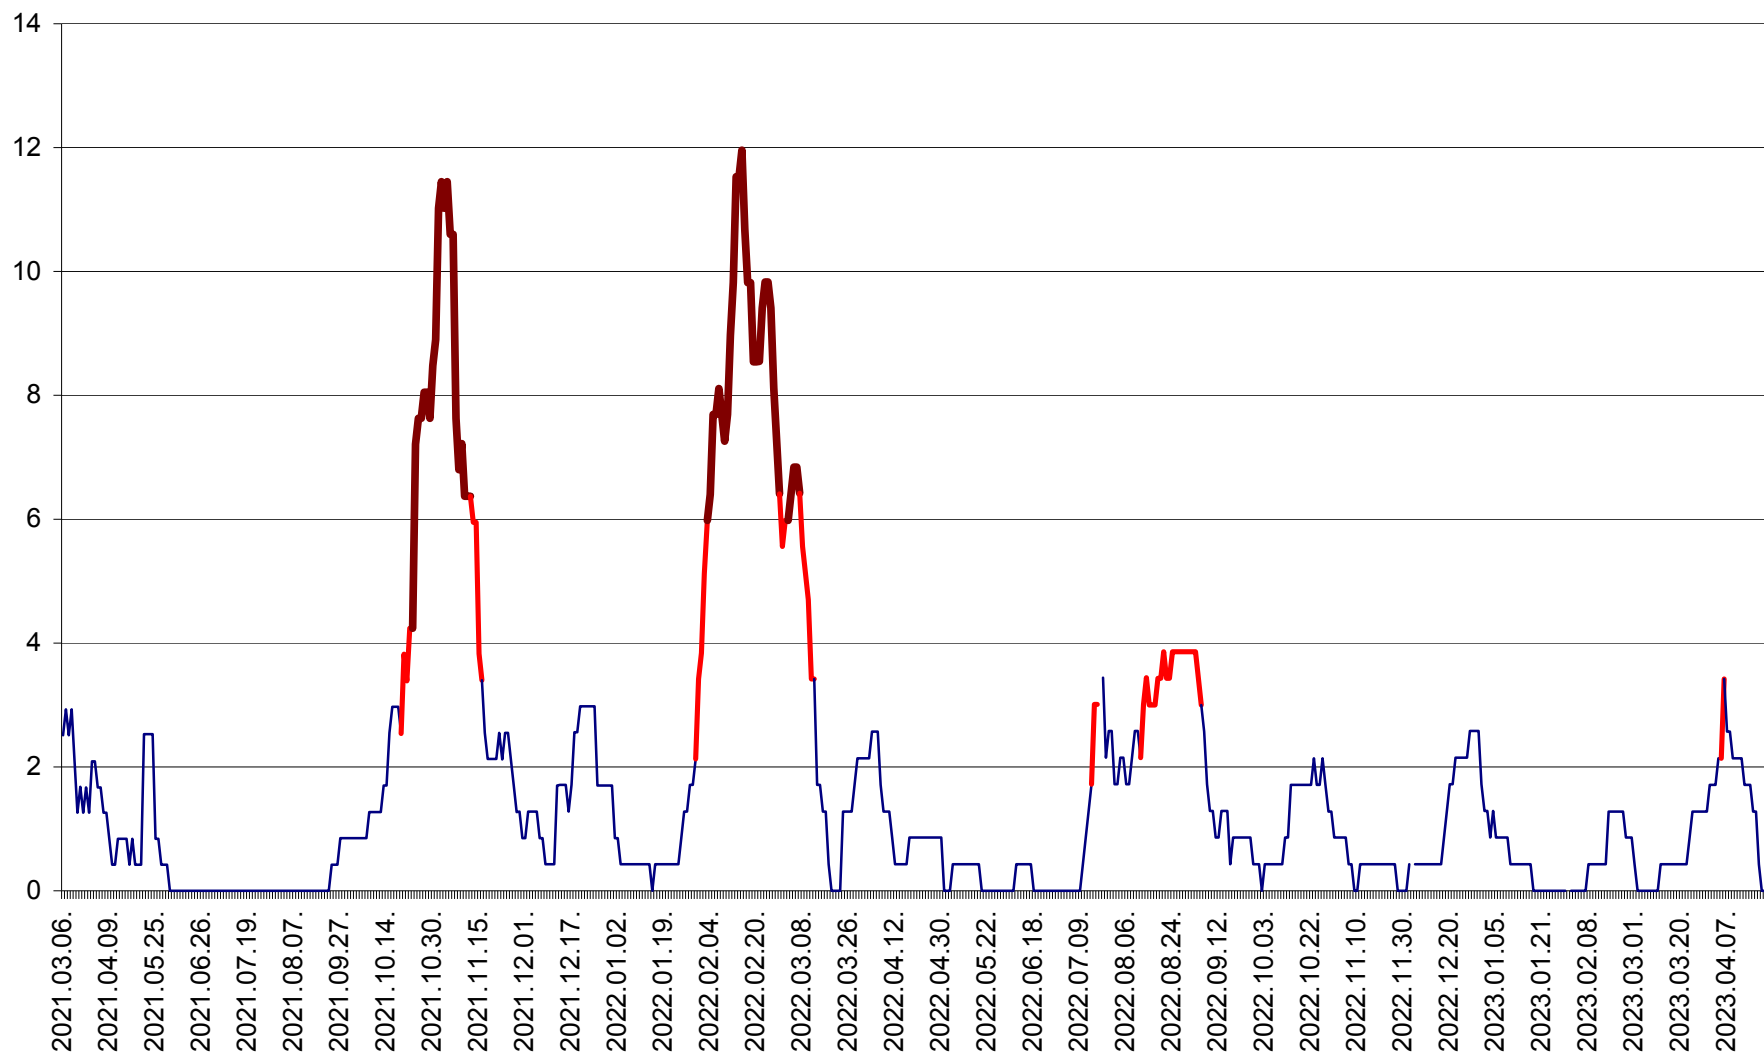

ORAȘ CRISTURU SECUIESC - Evolutia incidentei cumulate pe 14 zile la ‰ de locuitori
2021.03.07. - 2023.04.20.

DĂNEȘTI - Evolutia incidentei cumulate pe 14 zile la ‰ de locuitori
2021.03.07. - 2023.04.20.

DÂRJIU - Evolutia incidentei cumulate pe 14 zile la ‰ de locuitori
2021.03.07. - 2023.04.20.

DEALU - Evolutia incidentei cumulate pe 14 zile la ‰ de locuitori
2021.03.07. - 2023.04.20.

DITRĂU - Evolutia incidentei cumulate pe 14 zile la ‰ de locuitori
2021.03.07. - 2023.04.20.

FELICENI - Evolutia incidentei cumulate pe 14 zile la ‰ de locuitori
2021.03.07. - 2023.04.20.

FRUMOASA - Evolutia incidentei cumulate pe 14 zile la ‰ de locuitori
2021.03.07. - 2023.04.20.

GĂLĂUȚAȘ - Evolutia incidentei cumulate pe 14 zile la ‰ de locuitori
2021.03.07. - 2023.04.20.