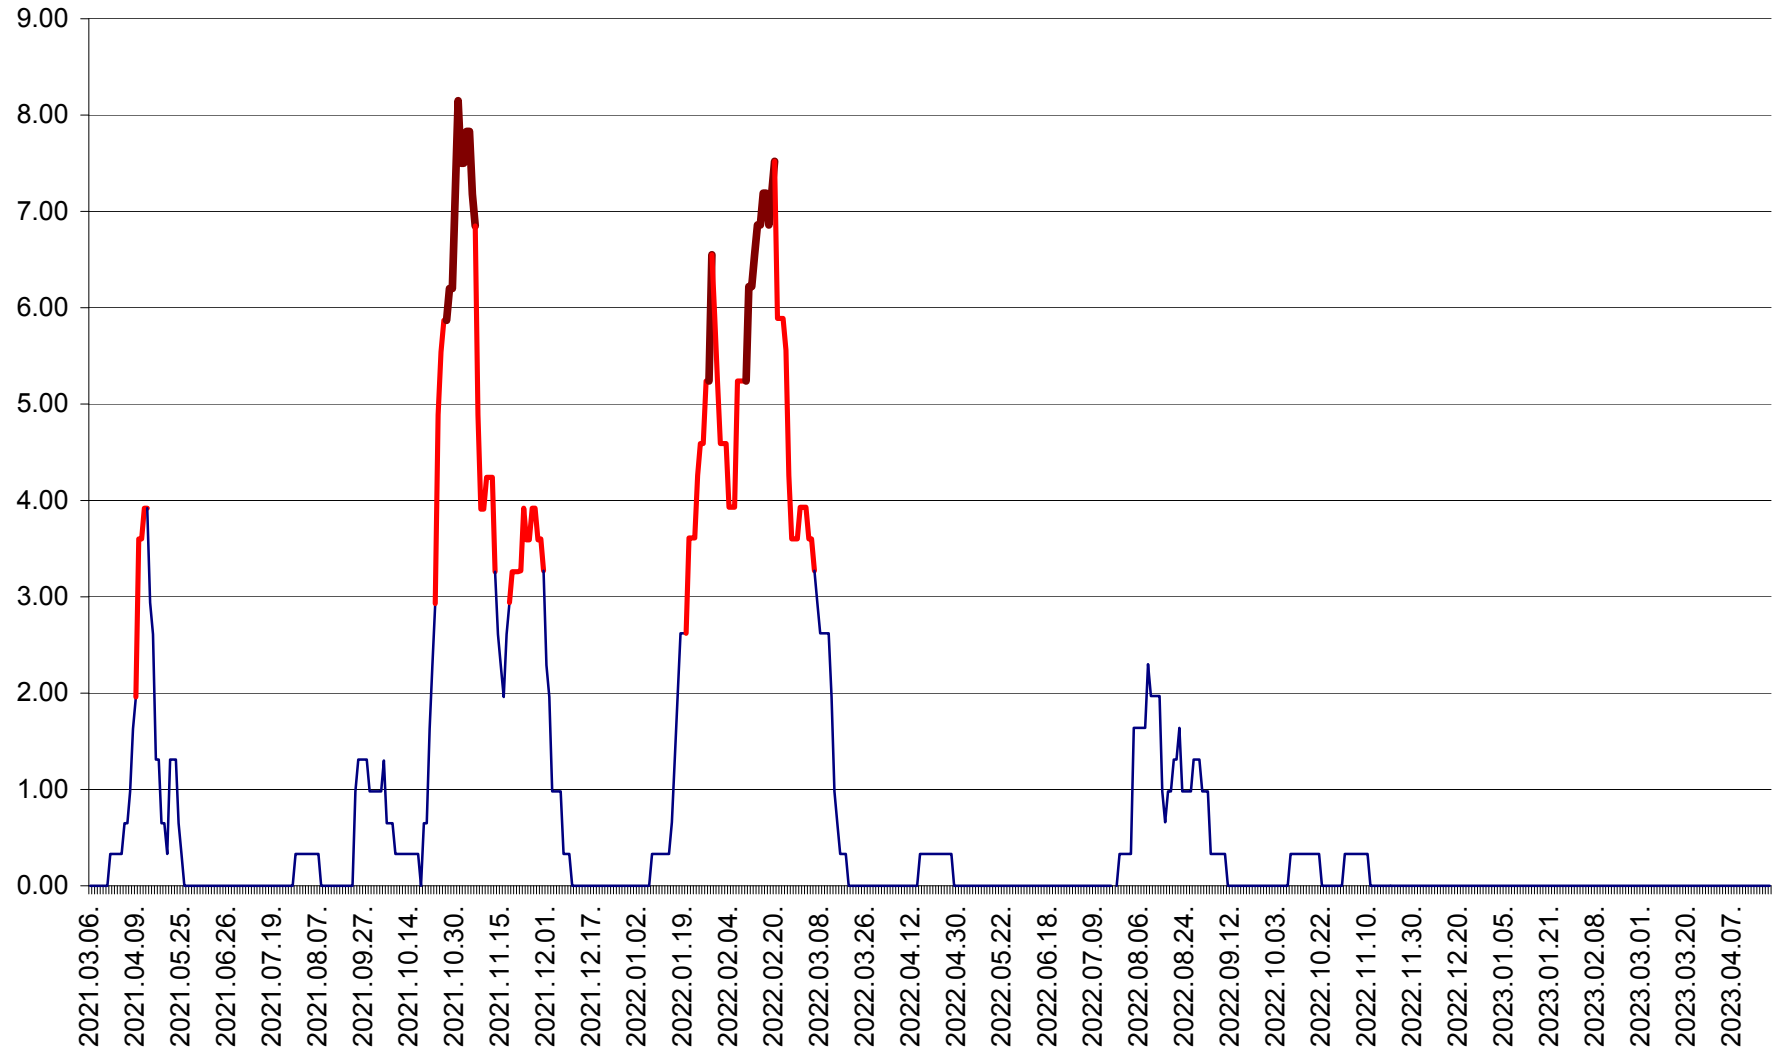

ATID - Evolutia incidentei cumulate pe 14 zile la % de locuitori
2021.03.07. - 2023.04.20.

AVRĂMEȘTI - Evolutia incidentei cumulate pe 14 zile la ‰ de locuitori
2021.03.07. - 2023.04.20.

ORAȘ BĂILE TUȘNAD - Evoluția incidenței cumulate pe 14 zile la ‰ de locuitori
2021.03.07. - 2023.04.20.

ORAȘ BĂLAN - Evoluția incidenței cumulate pe 14 zile la ‰ de locuitori
2021.03.07. - 2023.04.20.

BILBOR - Evolutia incidentei cumulate pe 14 zile la ‰ de locuitori
2021.03.07. - 2023.04.20.

ORAȘ BORSEC - Evolutia incidentei cumulate pe 14 zile la ‰ de locuitori
2021.03.07. - 2023.04.20.

BRĂDEȘTI - Evoluția incidenței cumulate pe 14 zile la ‰ de locuitori
2021.03.07. - 2023.04.20.

CĂPÂLNIȚA - Evolutia incidentei cumulate pe 14 zile la ‰ de locuitori
2021.03.07. - 2023.04.20.

CÂRȚA - Evolutia incidentei cumulate pe 14 zile la ‰ de locuitori
2021.03.07. - 2023.04.20.