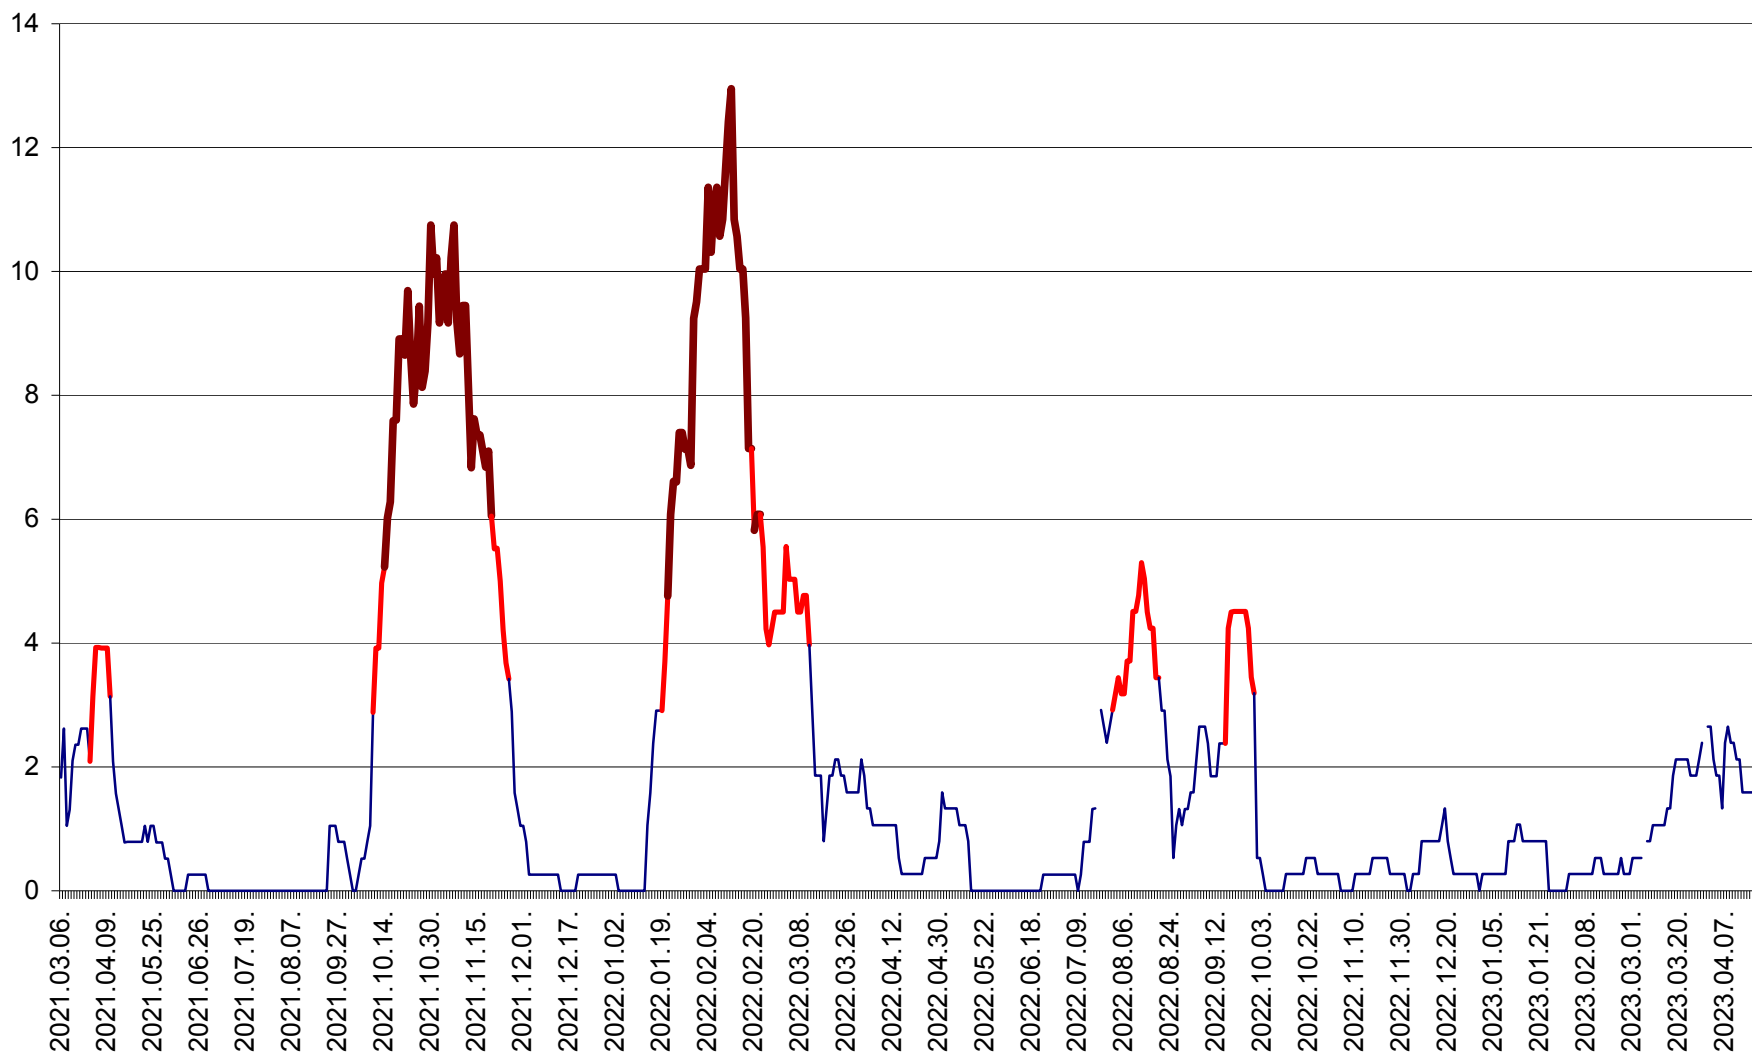

RACU - Evolutia incidentei cumulate pe 14 zile la ‰ de locuitori
2021.03.07. - 2023.04.20.

REMETEA - Evolutia incidentei cumulate pe 14 zile la % de locuitori
2021.03.07. - 2023.04.20.

SĂCEL - Evolutia incidentei cumulate pe 14 zile la ‰ de locuitori
2021.03.07. - 2023.04.20.

SÂNCRĂIENI - Evolutia incidentei cumulate pe 14 zile la ‰ de locuitori
2021.03.07. - 2023.04.20.

SÂNDOMIC - Evolutia incidentei cumulate pe 14 zile la ‰ de locuitori
2021.03.07. - 2023.04.20.

SÂNMARTIN - Evolutia incidentei cumulate pe 14 zile la ‰ de locuitori
2021.03.07. - 2023.04.20.

SÂNSIMION - Evolutia incidentei cumulate pe 14 zile la ‰ de locuitori
2021.03.07. - 2023.04.20.

SÂNTIMBRU - Evolutia incidentei cumulate pe 14 zile la ‰ de locuitori
2021.03.07. - 2023.04.20.

SĂRMAȘ - Evolutia incidentei cumulate pe 14 zile la ‰ de locuitori
2021.03.07. - 2023.04.20.