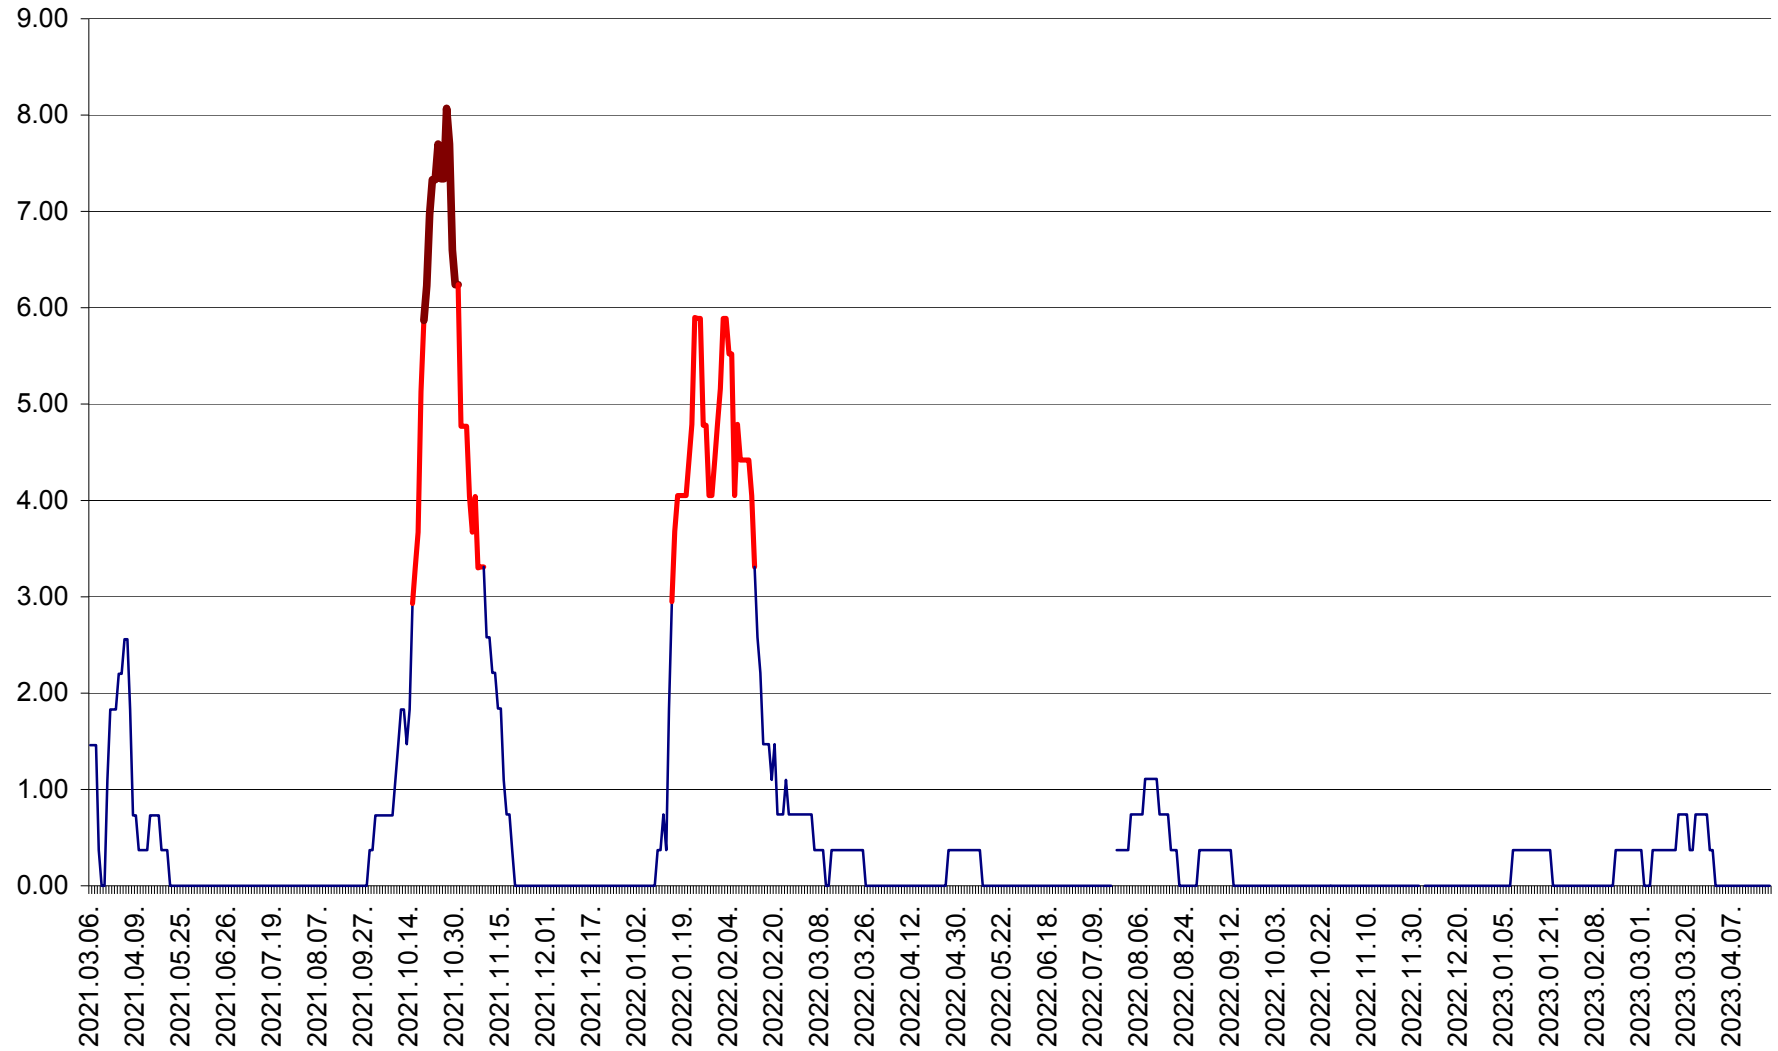

ATID - Evolutia incidentei cumulate pe 14 zile la % de locuitori
2021.03.07. - 2023.04.20.

AVRĂMEȘTI - Evolutia incidentei cumulate pe 14 zile la ‰ de locuitori
2021.03.07. - 2023.04.20.

ORAȘ BĂILE TUȘNAD - Evoluția incidenței cumulate pe 14 zile la ‰ de locuitori
2021.03.07. - 2023.04.20.

ORAȘ BĂLAN - Evoluția incidenței cumulate pe 14 zile la ‰ de locuitori
2021.03.07. - 2023.04.20.

BILBOR - Evolutia incidentei cumulate pe 14 zile la ‰ de locuitori
2021.03.07. - 2023.04.20.

ORAȘ BORSEC - Evolutia incidentei cumulate pe 14 zile la ‰ de locuitori
2021.03.07. - 2023.04.20.

BRĂDEȘTI - Evoluția incidenței cumulate pe 14 zile la ‰ de locuitori
2021.03.07. - 2023.04.20.

CĂPÂLNIȚA - Evolutia incidentei cumulate pe 14 zile la ‰ de locuitori
2021.03.07. - 2023.04.20.

CÂRȚA - Evolutia incidentei cumulate pe 14 zile la ‰ de locuitori
2021.03.07. - 2023.04.20.

CICEU - Evolutia incidentei cumulate pe 14 zile la ‰ de locuitori
2021.03.07. - 2023.04.20.

CIUCSÂNGEORGIU - Evolutia incidentei cumulate pe 14 zile la ‰ de locuitori
2021.03.07. - 2023.04.20.

CIUMANI - Evolutia incidentei cumulate pe 14 zile la ‰ de locuitori
2021.03.07. - 2023.04.20.