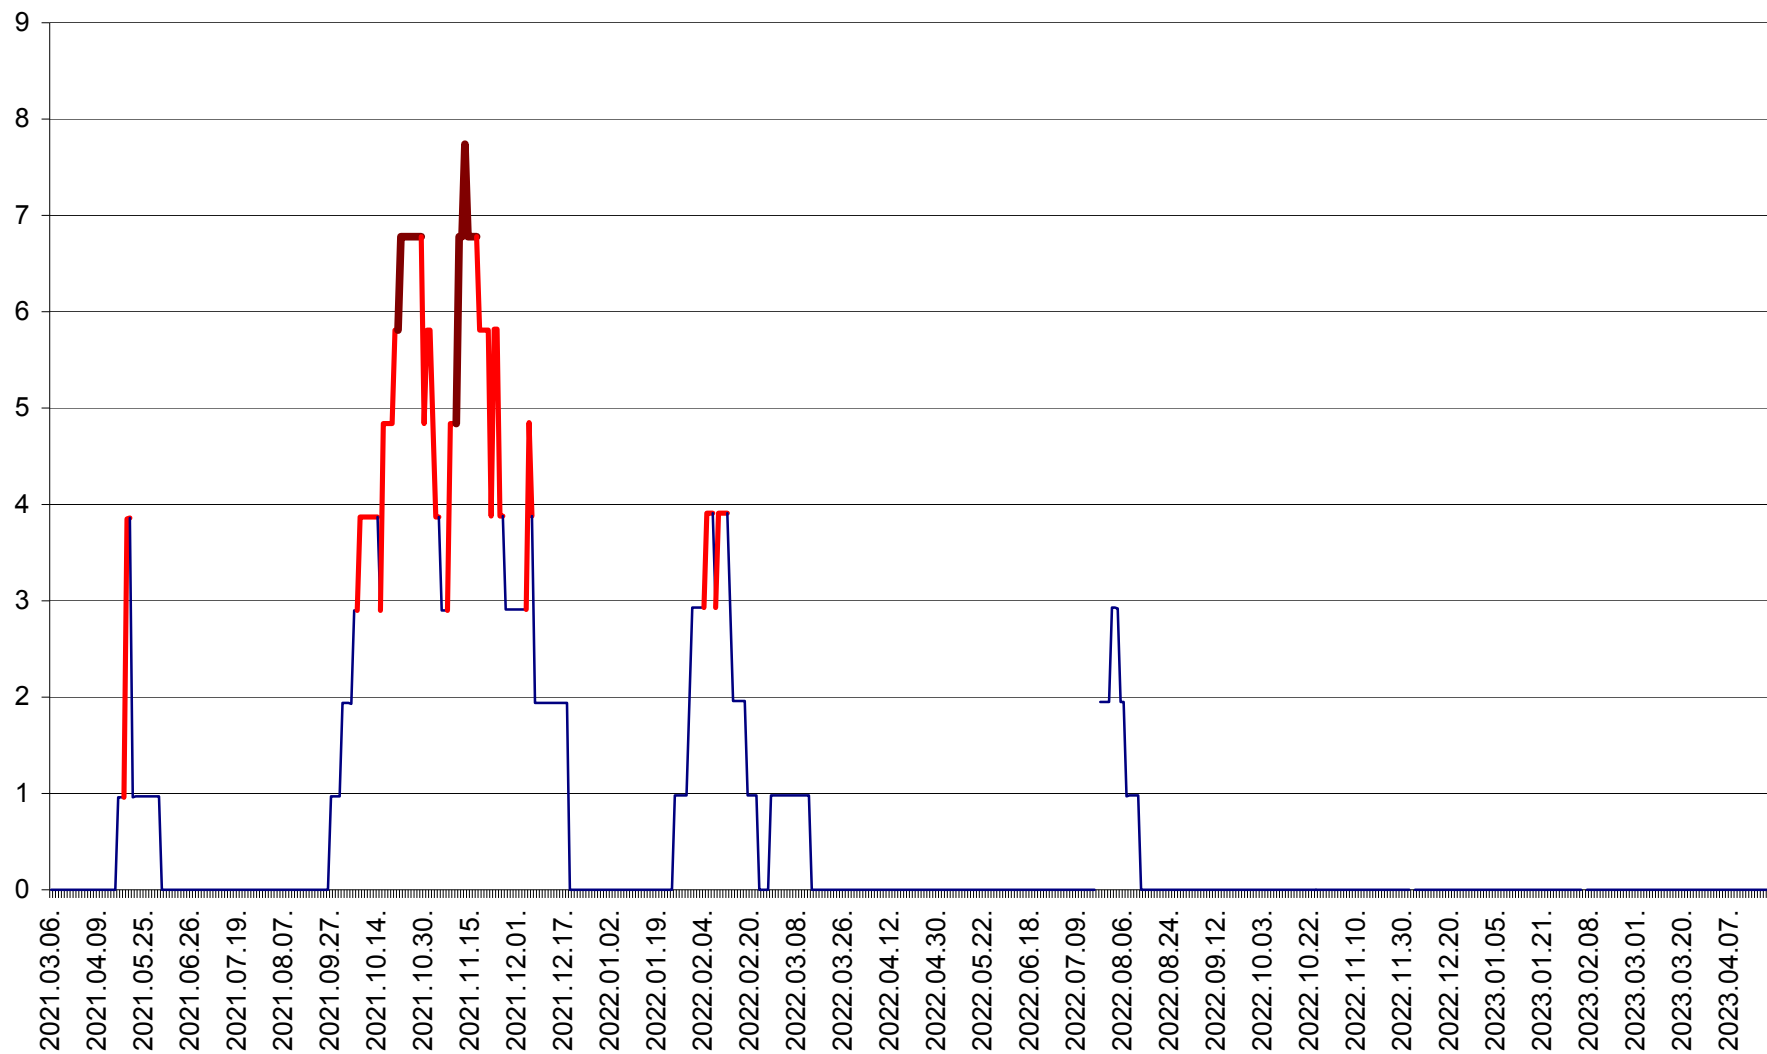

DEALU - Evolutia incidentei cumulate pe 14 zile la ‰ de locuitori
2021.03.07. - 2023.04.20.