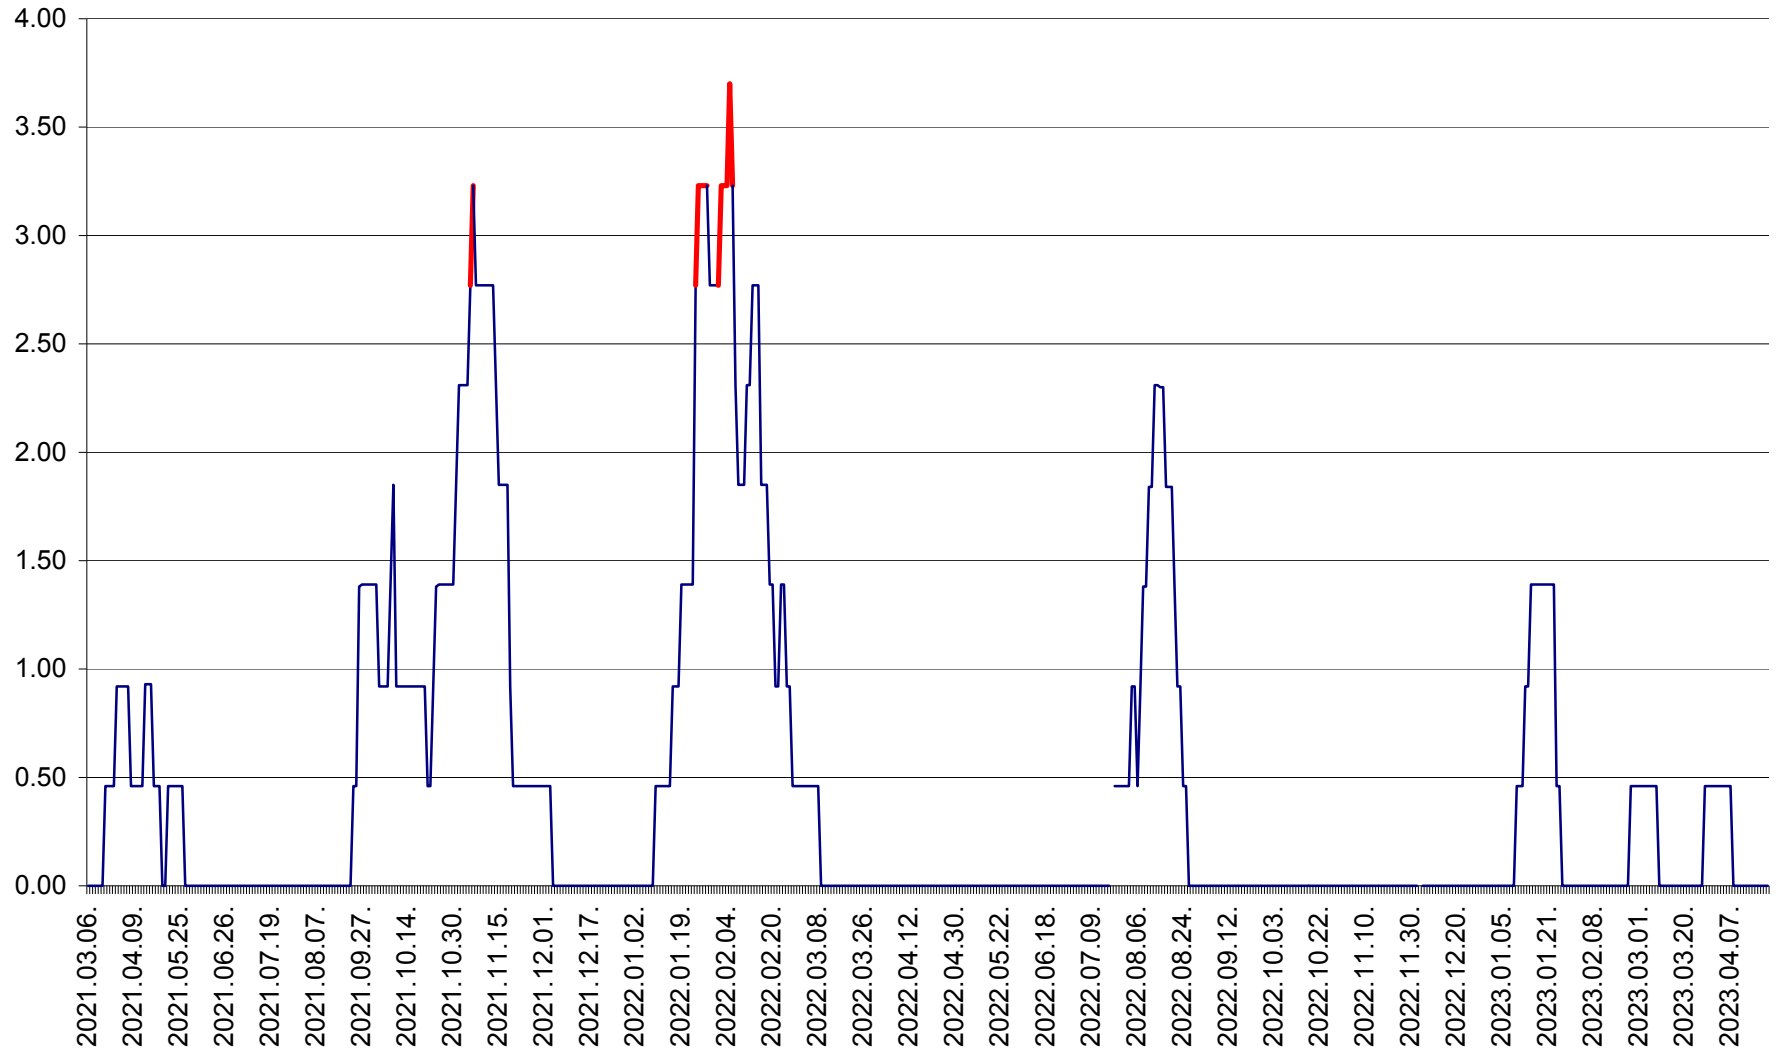

ATID - Evolutia incidentei cumulate pe 14 zile la % de locuitori
2021.03.07. - 2023.04.20.

AVRĂMEȘTI - Evolutia incidentei cumulate pe 14 zile la ‰ de locuitori
2021.03.07. - 2023.04.20.

ORAȘ BĂILE TUȘNAD - Evoluția incidenței cumulate pe 14 zile la ‰ de locuitori
2021.03.07. - 2023.04.20.

ORAȘ BĂLAN - Evoluția incidenței cumulate pe 14 zile la ‰ de locuitori
2021.03.07. - 2023.04.20.

BILBOR - Evolutia incidentei cumulate pe 14 zile la ‰ de locuitori
2021.03.07. - 2023.04.20.

ORAȘ BORSEC - Evolutia incidentei cumulate pe 14 zile la ‰ de locuitori
2021.03.07. - 2023.04.20.

BRĂDEȘTI - Evoluția incidenței cumulate pe 14 zile la ‰ de locuitori
2021.03.07. - 2023.04.20.

CĂPÂLNIȚA - Evolutia incidentei cumulate pe 14 zile la ‰ de locuitori
2021.03.07. - 2023.04.20.

CÂRȚA - Evolutia incidentei cumulate pe 14 zile la ‰ de locuitori
2021.03.07. - 2023.04.20.

CICEU - Evolutia incidentei cumulate pe 14 zile la ‰ de locuitori
2021.03.07. - 2023.04.20.

CIUCSÂNGEORGIU - Evolutia incidentei cumulate pe 14 zile la ‰ de locuitori
2021.03.07. - 2023.04.20.

CIUMANI - Evolutia incidentei cumulate pe 14 zile la ‰ de locuitori
2021.03.07. - 2023.04.20.