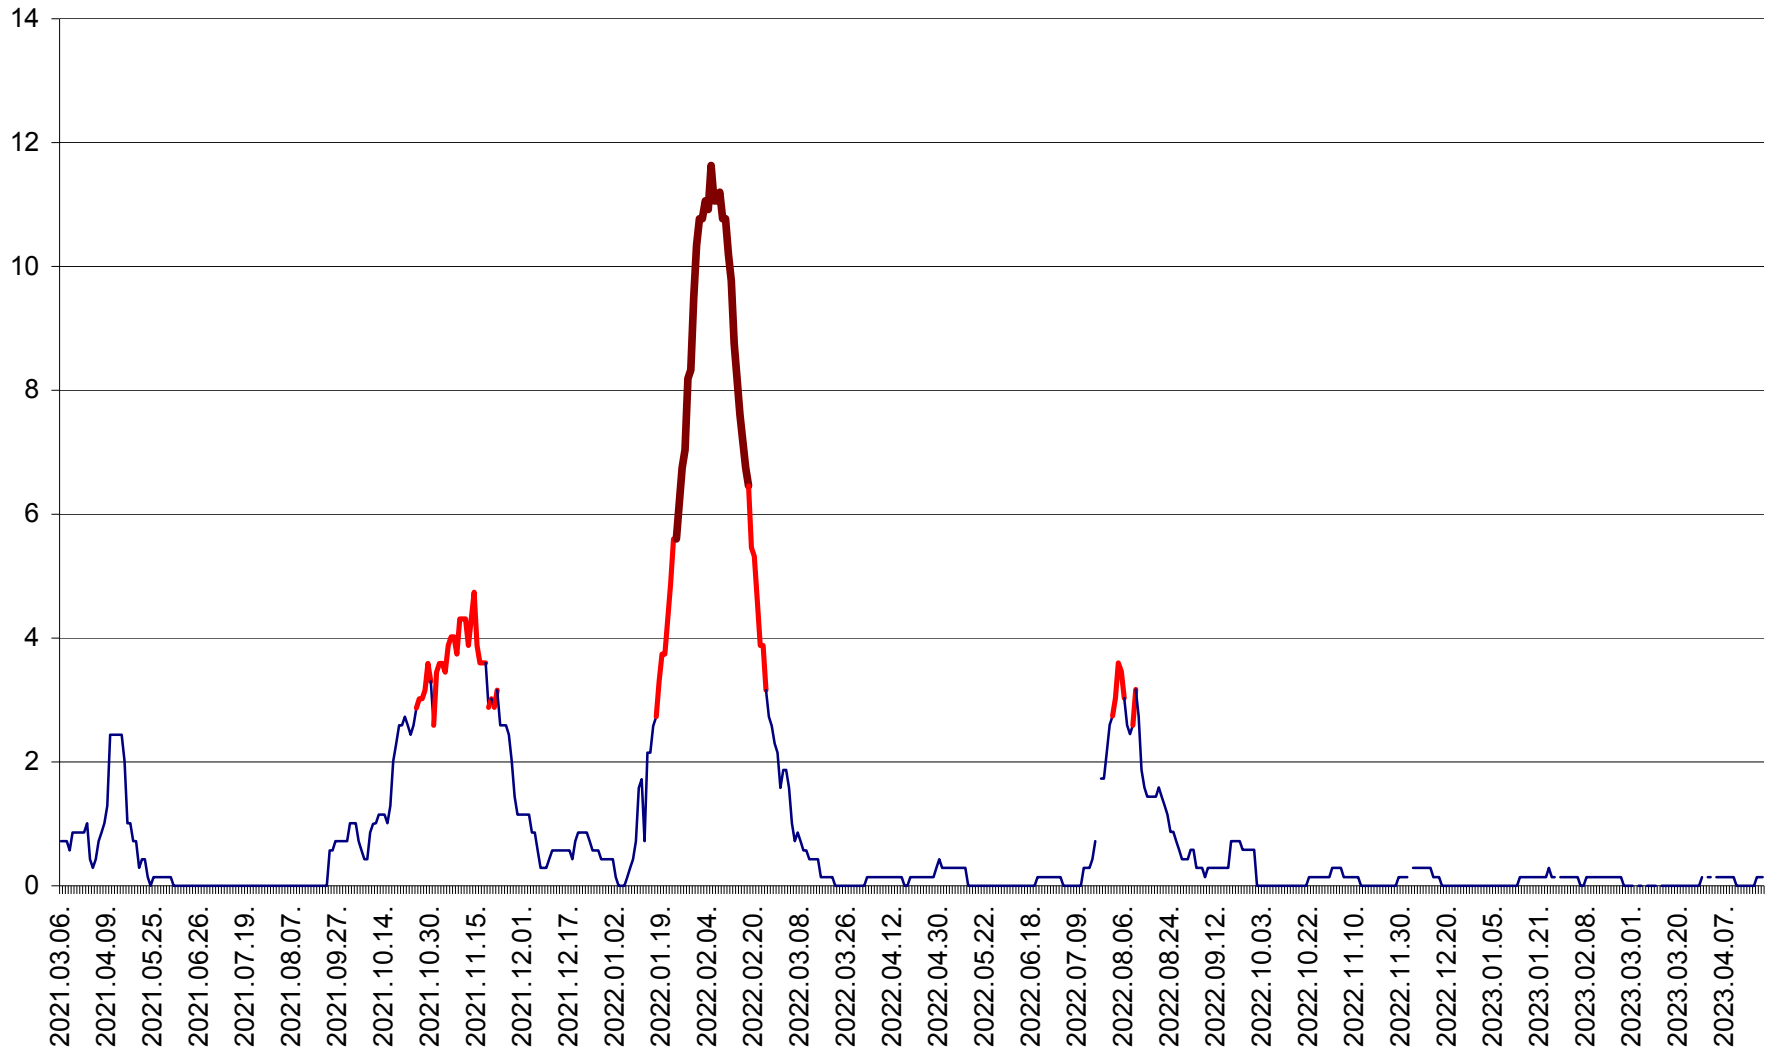

MIHĂILENI - Evolutia incidentei cumulate pe 14 zile la ‰ de locuitori
2021.03.07. - 2023.04.20.

MUGENI - Evolutia incidentei cumulate pe 14 zile la ‰ de locuitori
2021.03.07. - 2023.04.20.

OCLAND - Evolutia incidentei cumulate pe 14 zile la ‰ de locuitori
2021.03.07. - 2023.04.20.

MUNICIPIUL ODORHEIU SECUIESC - Evolutia incidentei cumulate pe 14 zile la ‰ de locuitori
2021.03.07. - 2023.04.20.

PĂULENI-CIUC - Evolutia incidentei cumulate pe 14 zile la ‰ de locuitori
2021.03.07. - 2023.04.20.

PLĂIEȘII DE JOS - Evoluția incidenței cumulate pe 14 zile la ‰ de locuitori
2021.03.07. - 2023.04.20.

PORUMBENI - Evolutia incidentei cumulate pe 14 zile la ‰ de locuitori
2021.03.07. - 2023.04.20.

PRAID - Evolutia incidentei cumulate pe 14 zile la ‰ de locuitori
2021.03.07. - 2023.04.20.