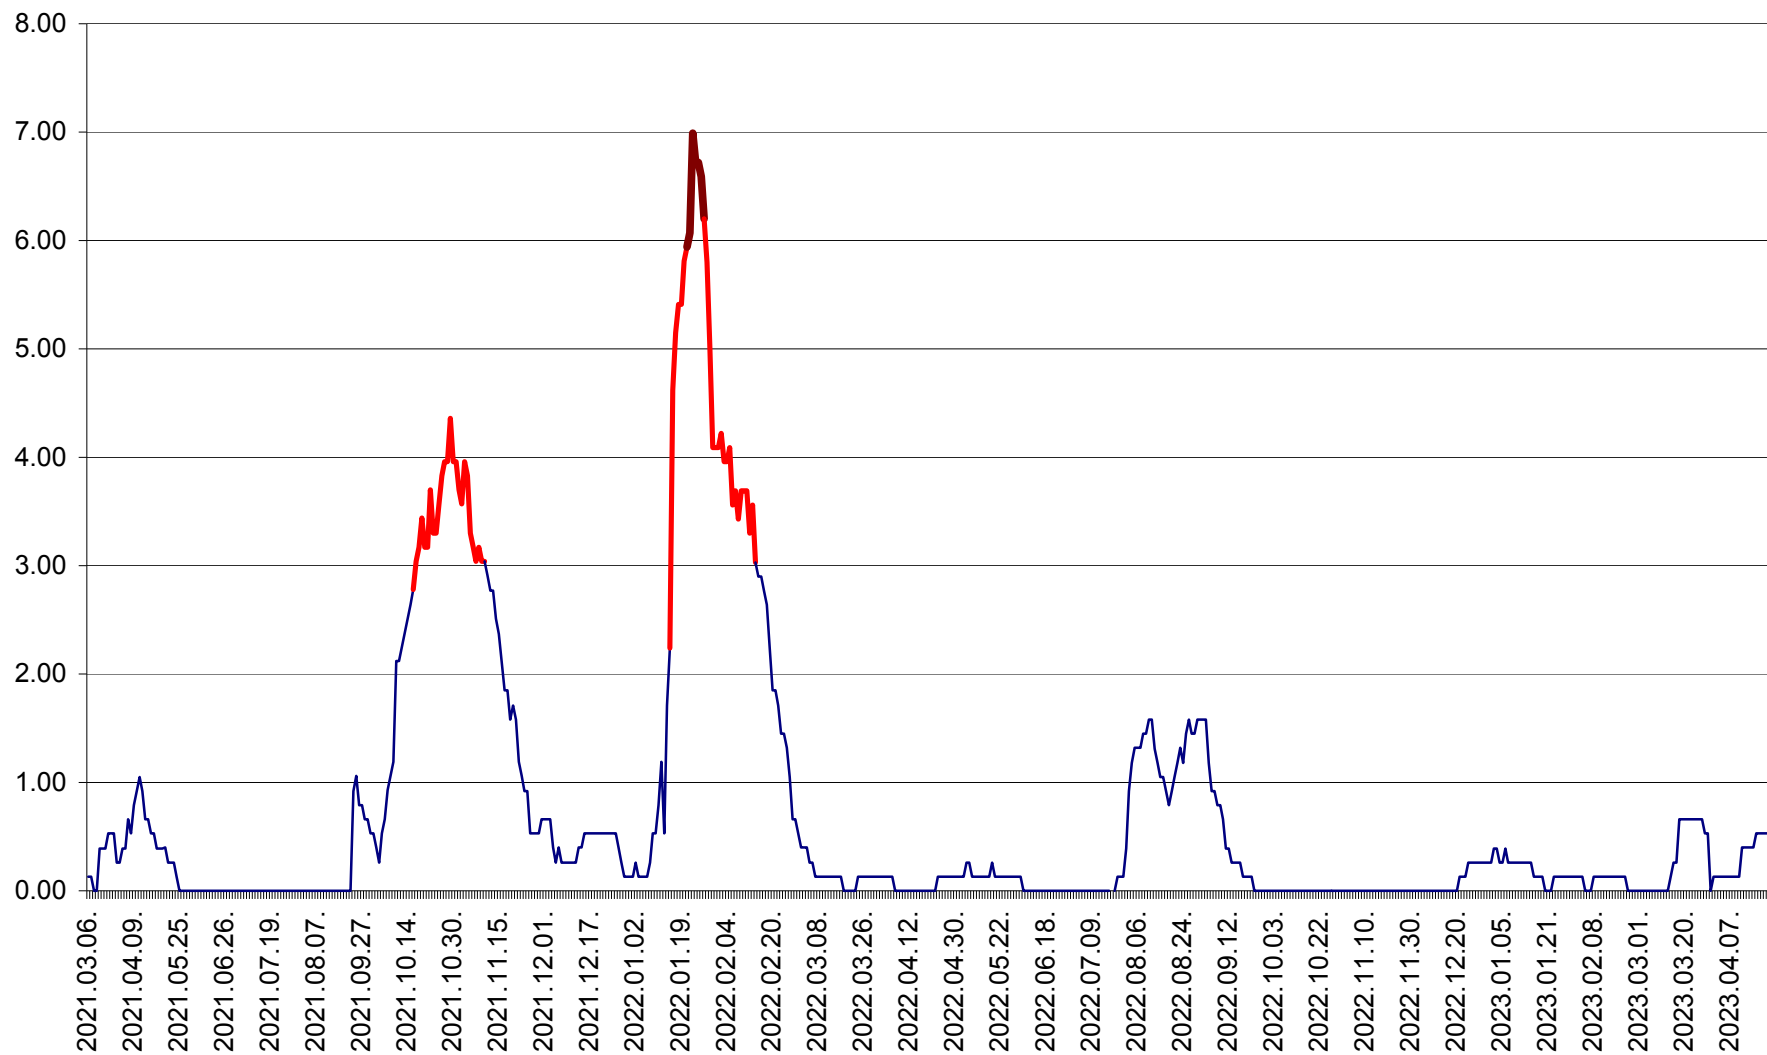

TUȘNAD - Evolutia incidentei cumulate pe 14 zile la ‰ de locuitori
2021.03.07. - 2023.04.20.

ULIEȘ - Evoluția incidenței cumulate pe 14 zile la ‰ de locuitori
2021.03.07. - 2023.04.20.

VĂRȘAG - Evolutia incidentei cumulate pe 14 zile la ‰ de locuitori
2021.03.07. - 2023.04.20.

ORAȘ VLĂHIȚA - Evolutia incidentei cumulate pe 14 zile la ‰ de locuitori
2021.03.07. - 2023.04.20.

VOȘLĂBENI - Evolutia incidentei cumulate pe 14 zile la ‰ de locuitori
2021.03.07. - 2023.04.20.

ZETEA - Evolutia incidentei cumulate pe 14 zile la ‰ de locuitori
2021.03.07. - 2023.04.20.