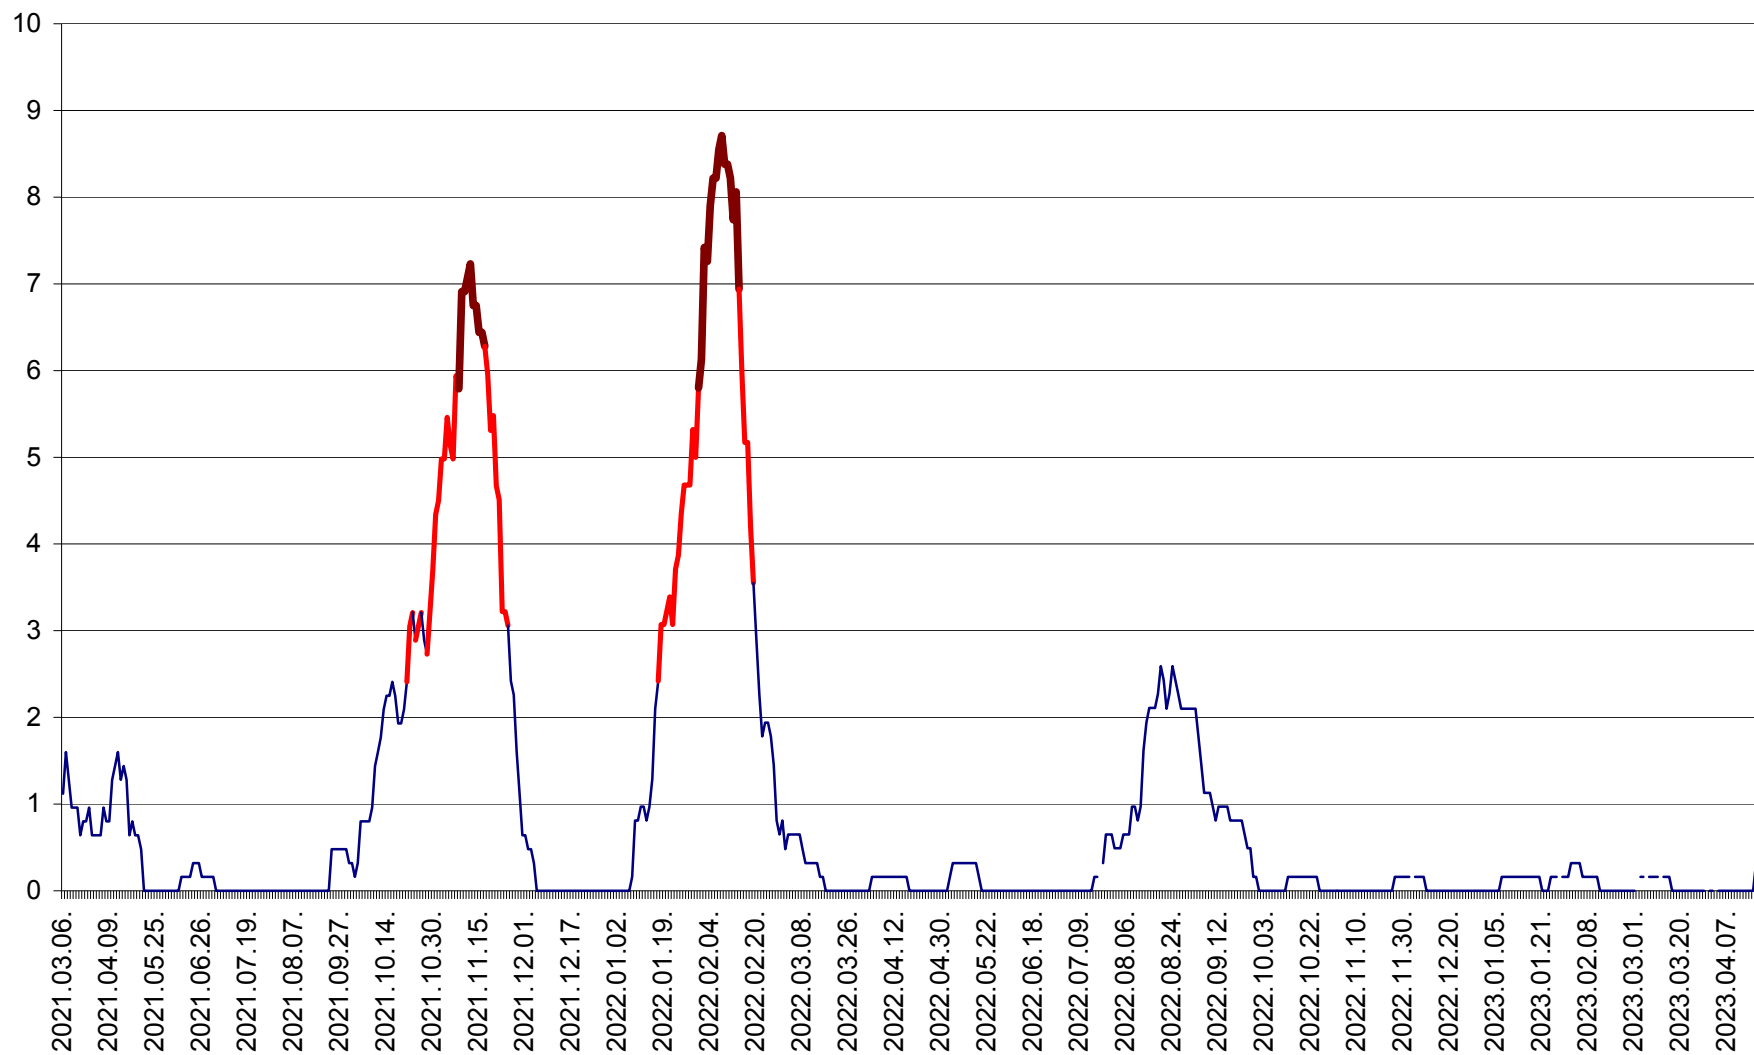

RACU - Evolutia incidentei cumulate pe 14 zile la ‰ de locuitori
2021.03.07. - 2023.04.20.

REMETEA - Evolutia incidentei cumulate pe 14 zile la % de locuitori
2021.03.07. - 2023.04.20.

SĂCEL - Evolutia incidentei cumulate pe 14 zile la ‰ de locuitori
2021.03.07. - 2023.04.20.

SÂNCRĂIENI - Evolutia incidentei cumulate pe 14 zile la ‰ de locuitori
2021.03.07. - 2023.04.20.

SÂNDOMIC - Evolutia incidentei cumulate pe 14 zile la ‰ de locuitori
2021.03.07. - 2023.04.20.

SÂNMARTIN - Evolutia incidentei cumulate pe 14 zile la ‰ de locuitori
2021.03.07. - 2023.04.20.