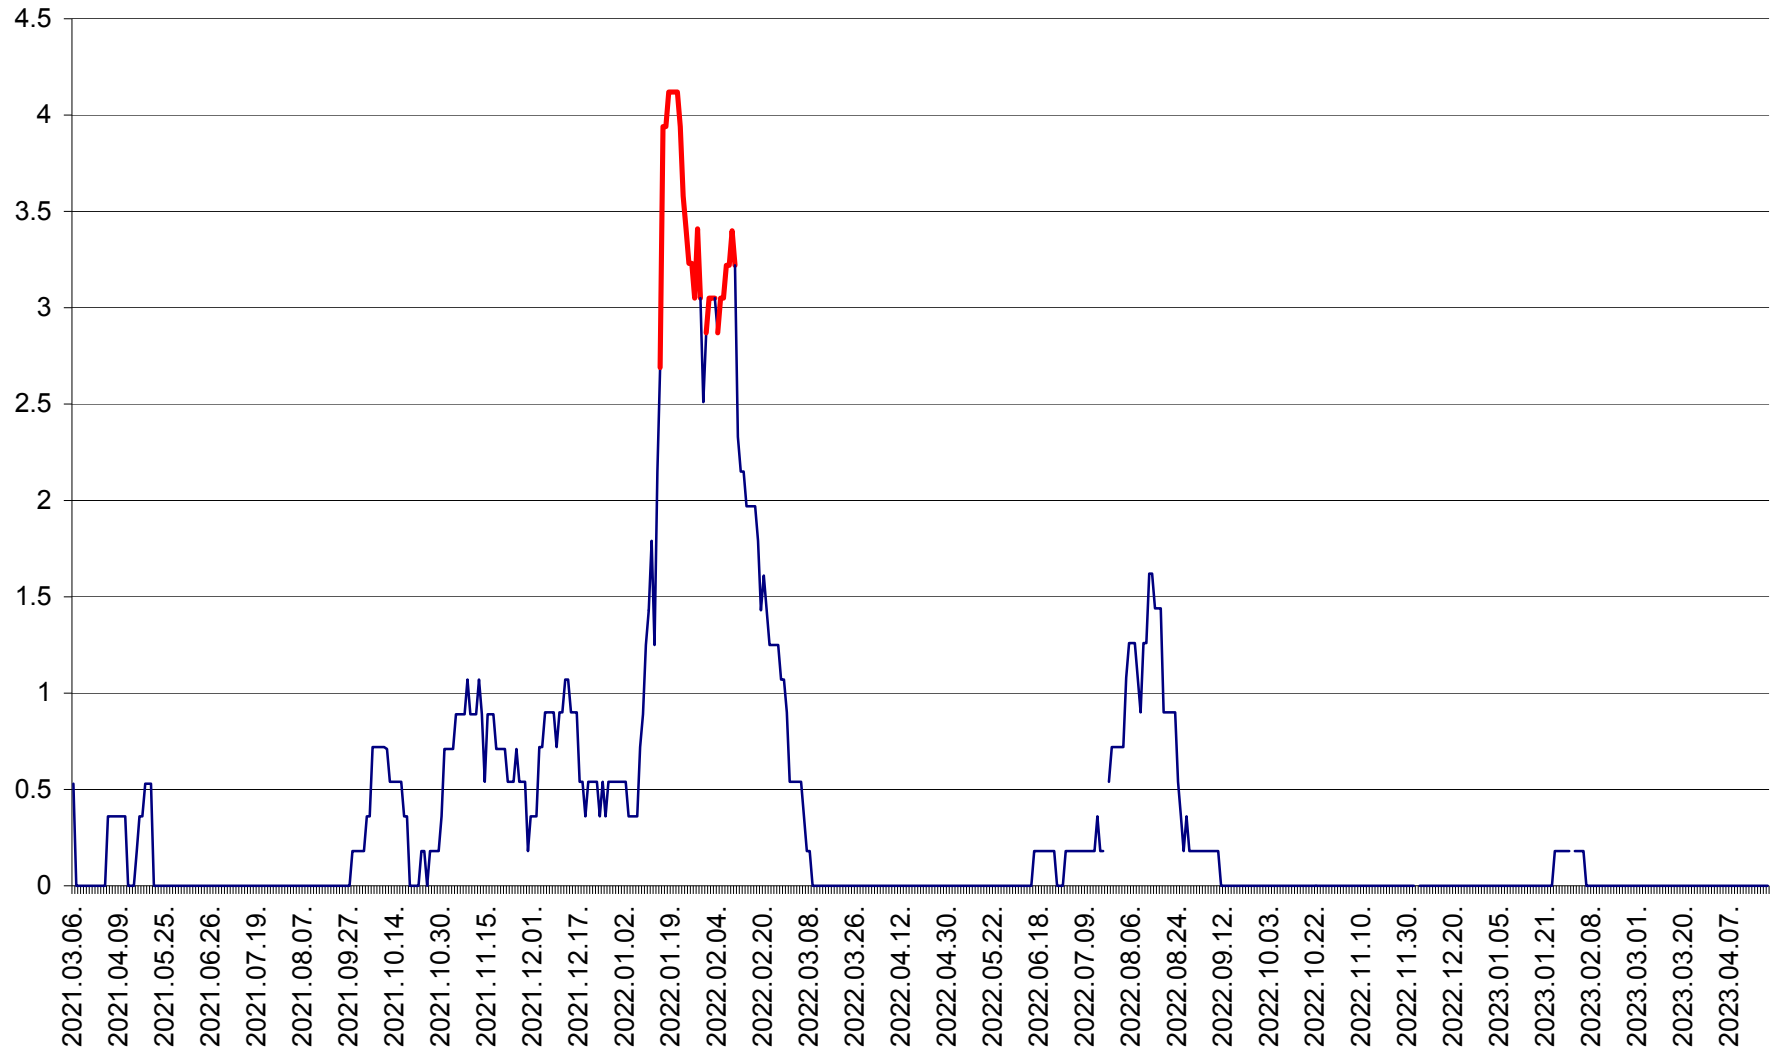

FELICENI - Evolutia incidentei cumulate pe 14 zile la ‰ de locuitori
2021.03.07. - 2023.04.20.

FRUMOASA - Evolutia incidentei cumulate pe 14 zile la ‰ de locuitori
2021.03.07. - 2023.04.20.

GĂLĂUȚAȘ - Evolutia incidentei cumulate pe 14 zile la ‰ de locuitori
2021.03.07. - 2023.04.20.

MUNICIPIUL GHEORGHENI - Evolutia incidentei cumulate pe 14 zile la % de locuitori
2021.03.07. - 2023.04.20.

JOSENI - Evolutia incidentei cumulate pe 14 zile la ‰ de locuitori
2021.03.07. - 2023.04.20.

LĂZAREA - Evolutia incidentei cumulate pe 14 zile la % de locuitori
2021.03.07. - 2023.04.20.

LELICENI - Evolutia incidentei cumulate pe 14 zile la ‰ de locuitori
2021.03.07. - 2023.04.20.

LUETA - Evolutia incidentei cumulate pe 14 zile la ‰ de locuitori
2021.03.07. - 2023.04.20.

LUNCA DE JOS - Evolutia incidentei cumulate pe 14 zile la ‰ de locuitori
2021.03.07. - 2023.04.20.