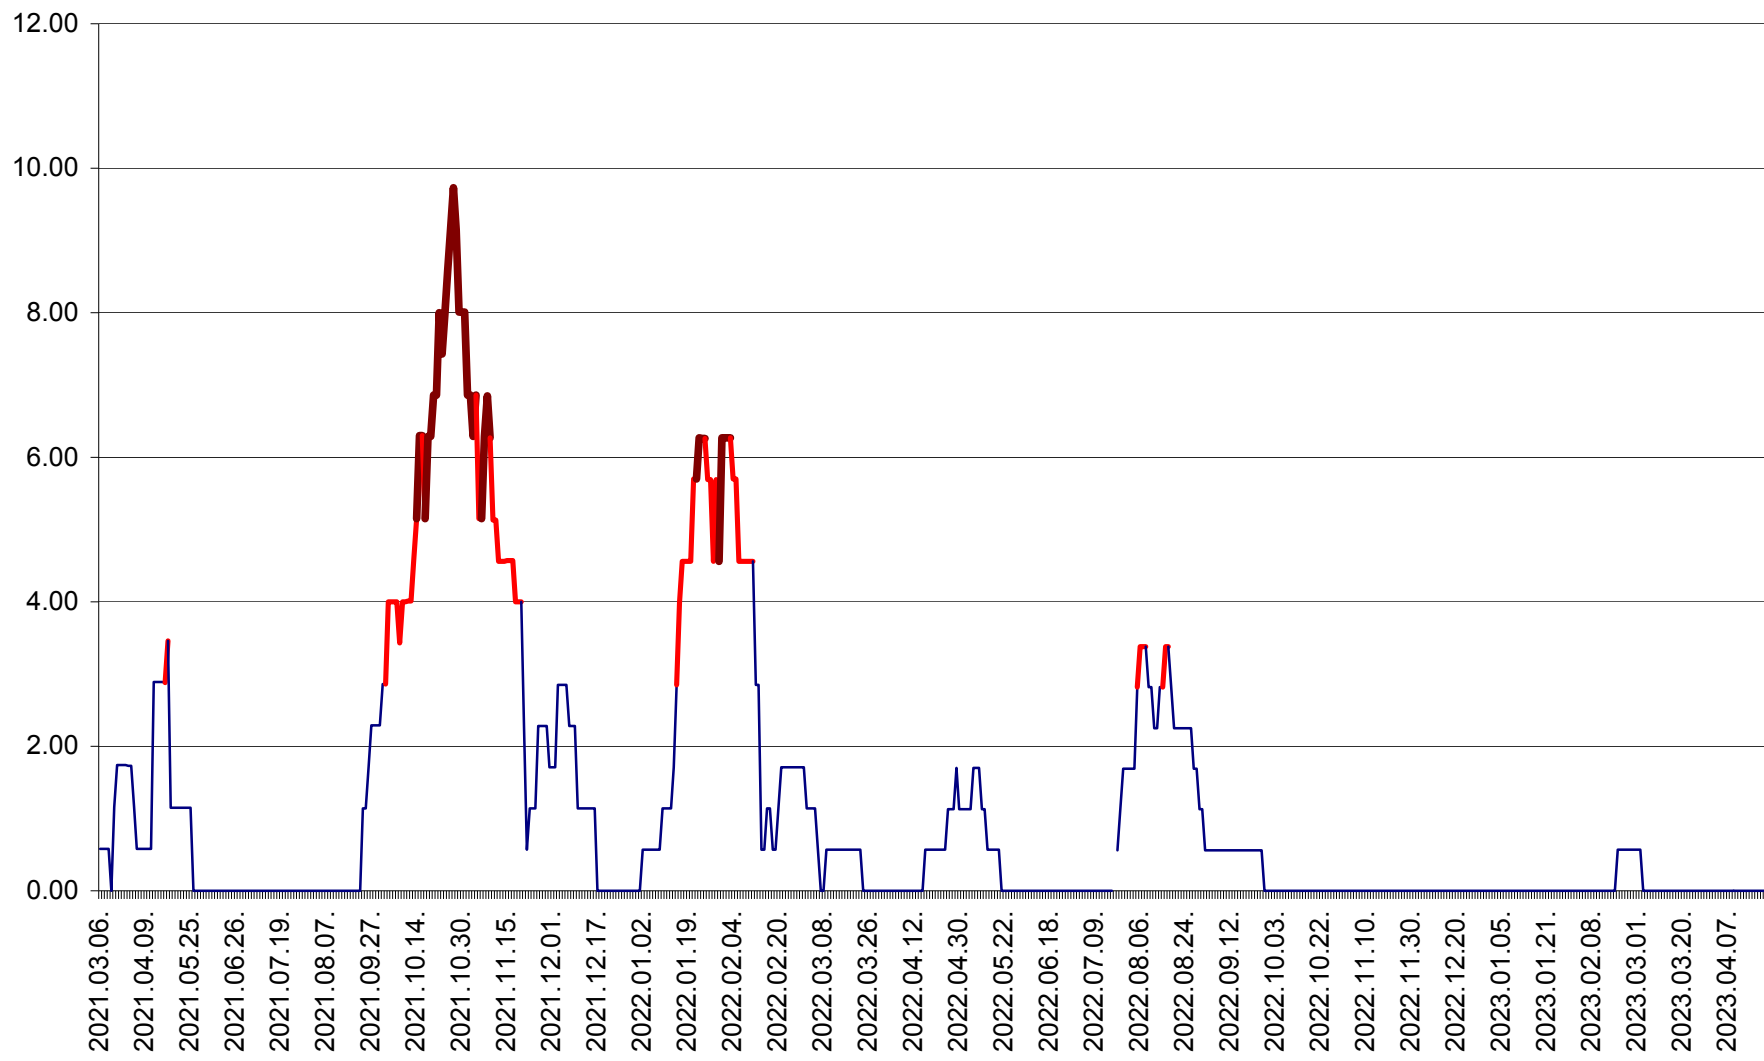

ORAȘ VLĂHIȚA - Evolutia incidentei cumulate pe 14 zile la ‰ de locuitori
2021.03.07. - 2023.04.20.