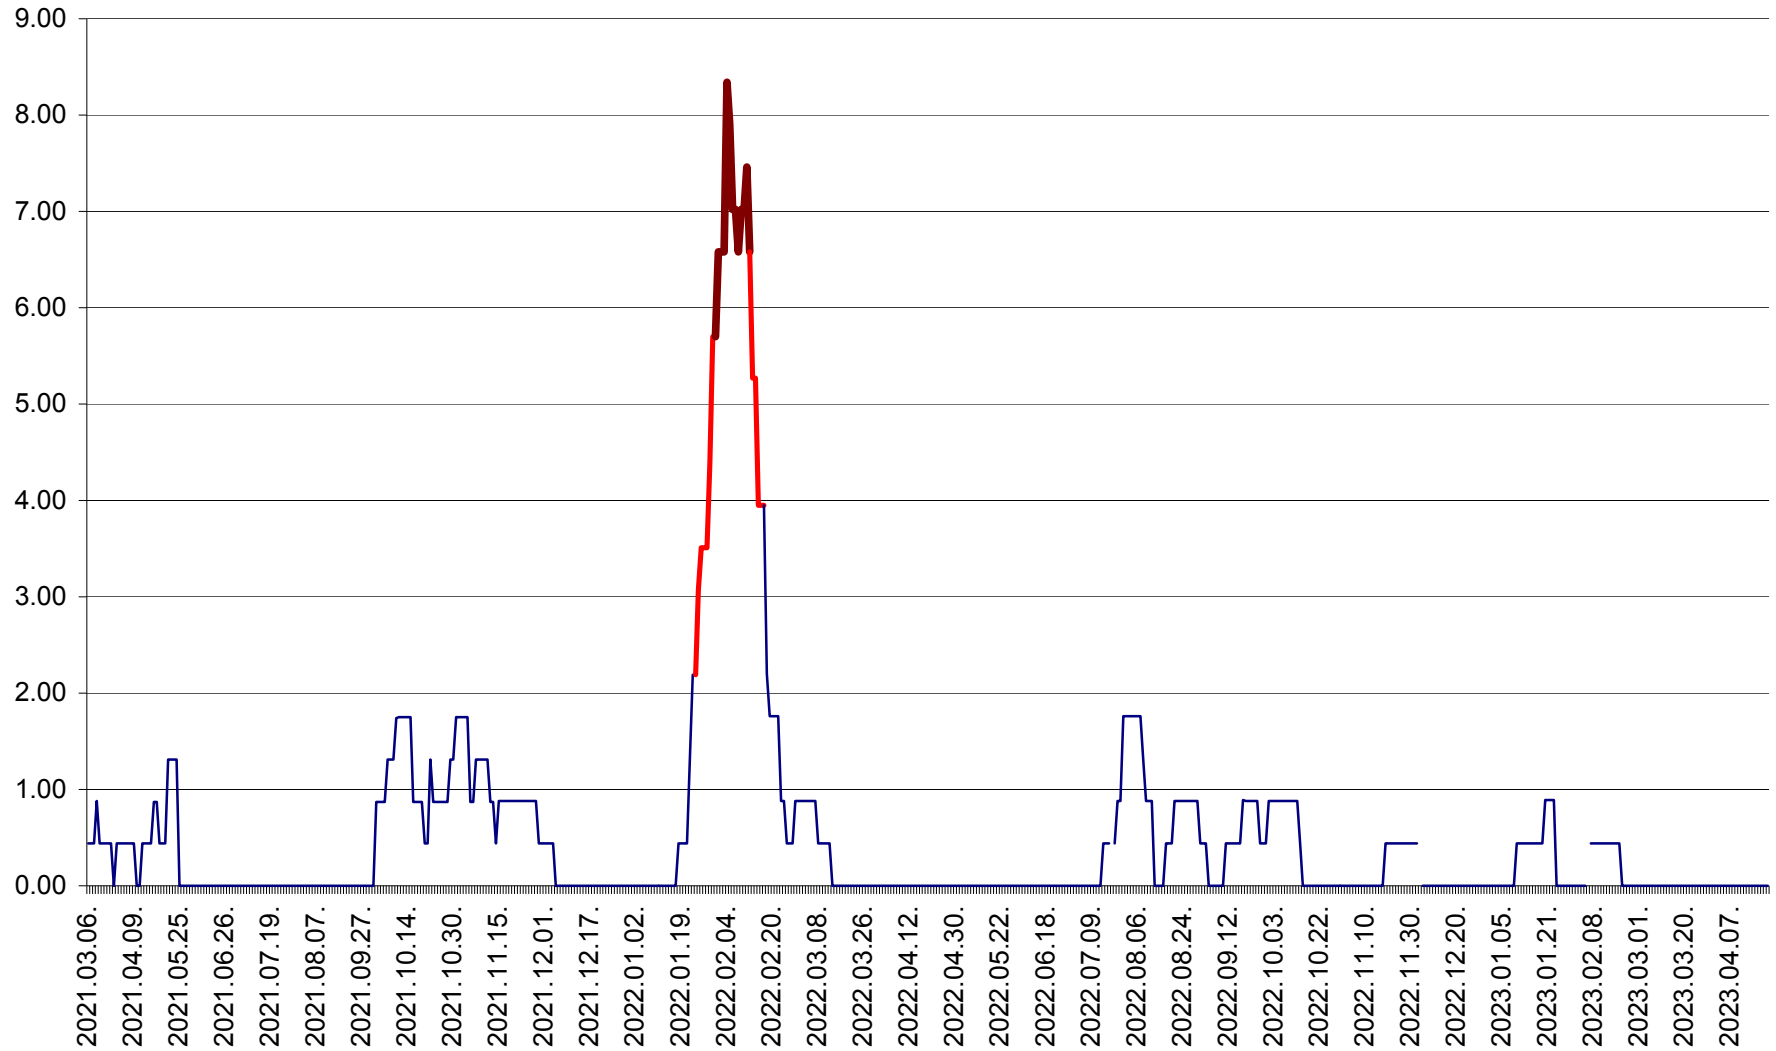

ORAȘ BĂLAN - Evoluția incidenței cumulate pe 14 zile la ‰ de locuitori
2021.03.07. - 2023.04.20.

BILBOR - Evolutia incidentei cumulate pe 14 zile la ‰ de locuitori
2021.03.07. - 2023.04.20.

ORAȘ BORSEC - Evolutia incidentei cumulate pe 14 zile la ‰ de locuitori
2021.03.07. - 2023.04.20.

BRĂDEȘTI - Evoluția incidenței cumulate pe 14 zile la ‰ de locuitori
2021.03.07. - 2023.04.20.

CĂPÂLNIȚA - Evolutia incidentei cumulate pe 14 zile la ‰ de locuitori
2021.03.07. - 2023.04.20.

CÂRȚA - Evolutia incidentei cumulate pe 14 zile la ‰ de locuitori
2021.03.07. - 2023.04.20.

CICEU - Evolutia incidentei cumulate pe 14 zile la ‰ de locuitori
2021.03.07. - 2023.04.20.

CIUCSÂNGEORGIU - Evolutia incidentei cumulate pe 14 zile la ‰ de locuitori
2021.03.07. - 2023.04.20.

CIUMANI - Evolutia incidentei cumulate pe 14 zile la ‰ de locuitori
2021.03.07. - 2023.04.20.

CORBU - Evolutia incidentei cumulate pe 14 zile la ‰ de locuitori
2021.03.07. - 2023.04.20.

CORUND - Evolutia incidentei cumulate pe 14 zile la ‰ de locuitori
2021.03.07. - 2023.04.20.

COZMENI - Evolutia incidentei cumulate pe 14 zile la ‰ de locuitori
2021.03.07. - 2023.04.20.