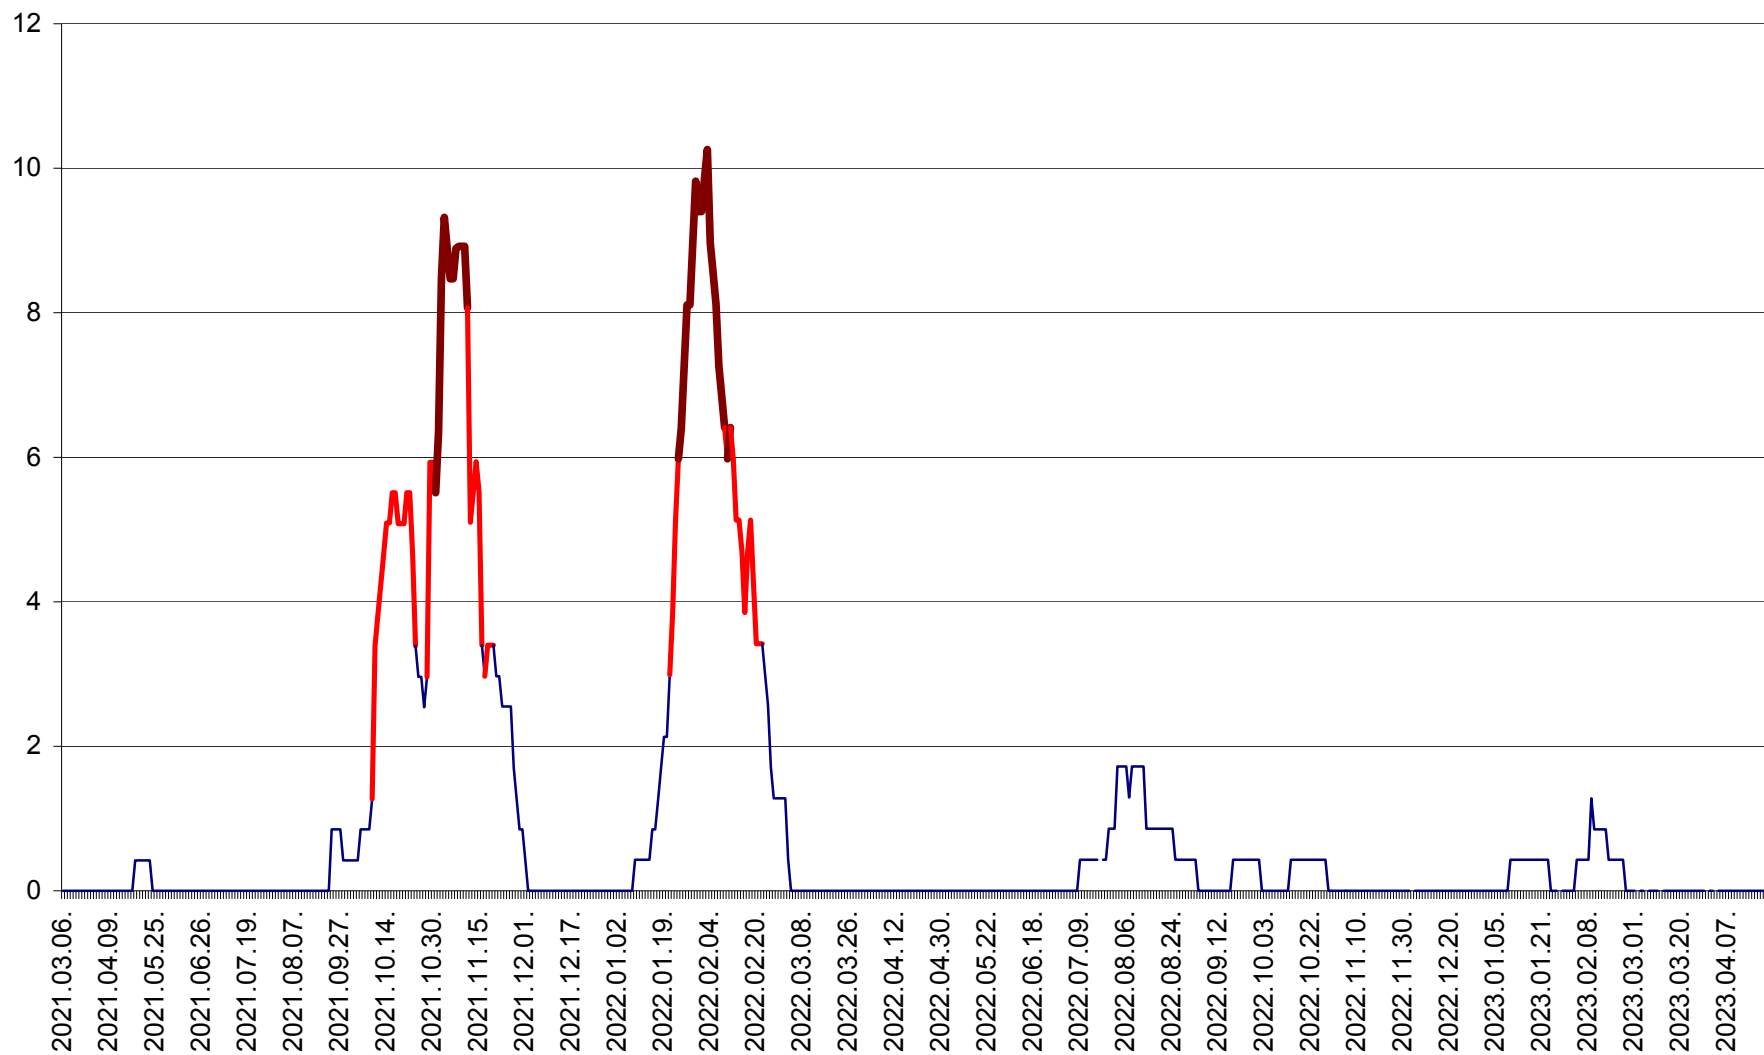

RACU - Evolutia incidentei cumulate pe 14 zile la ‰ de locuitori
2021.03.07. - 2023.04.20.

REMETEA - Evolutia incidentei cumulate pe 14 zile la % de locuitori
2021.03.07. - 2023.04.20.

SĂCEL - Evolutia incidentei cumulate pe 14 zile la ‰ de locuitori
2021.03.07. - 2023.04.20.

SÂNCRĂIENI - Evolutia incidentei cumulate pe 14 zile la ‰ de locuitori
2021.03.07. - 2023.04.20.

SÂNDOMIC - Evolutia incidentei cumulate pe 14 zile la ‰ de locuitori
2021.03.07. - 2023.04.20.

SÂNMARTIN - Evolutia incidentei cumulate pe 14 zile la ‰ de locuitori
2021.03.07. - 2023.04.20.