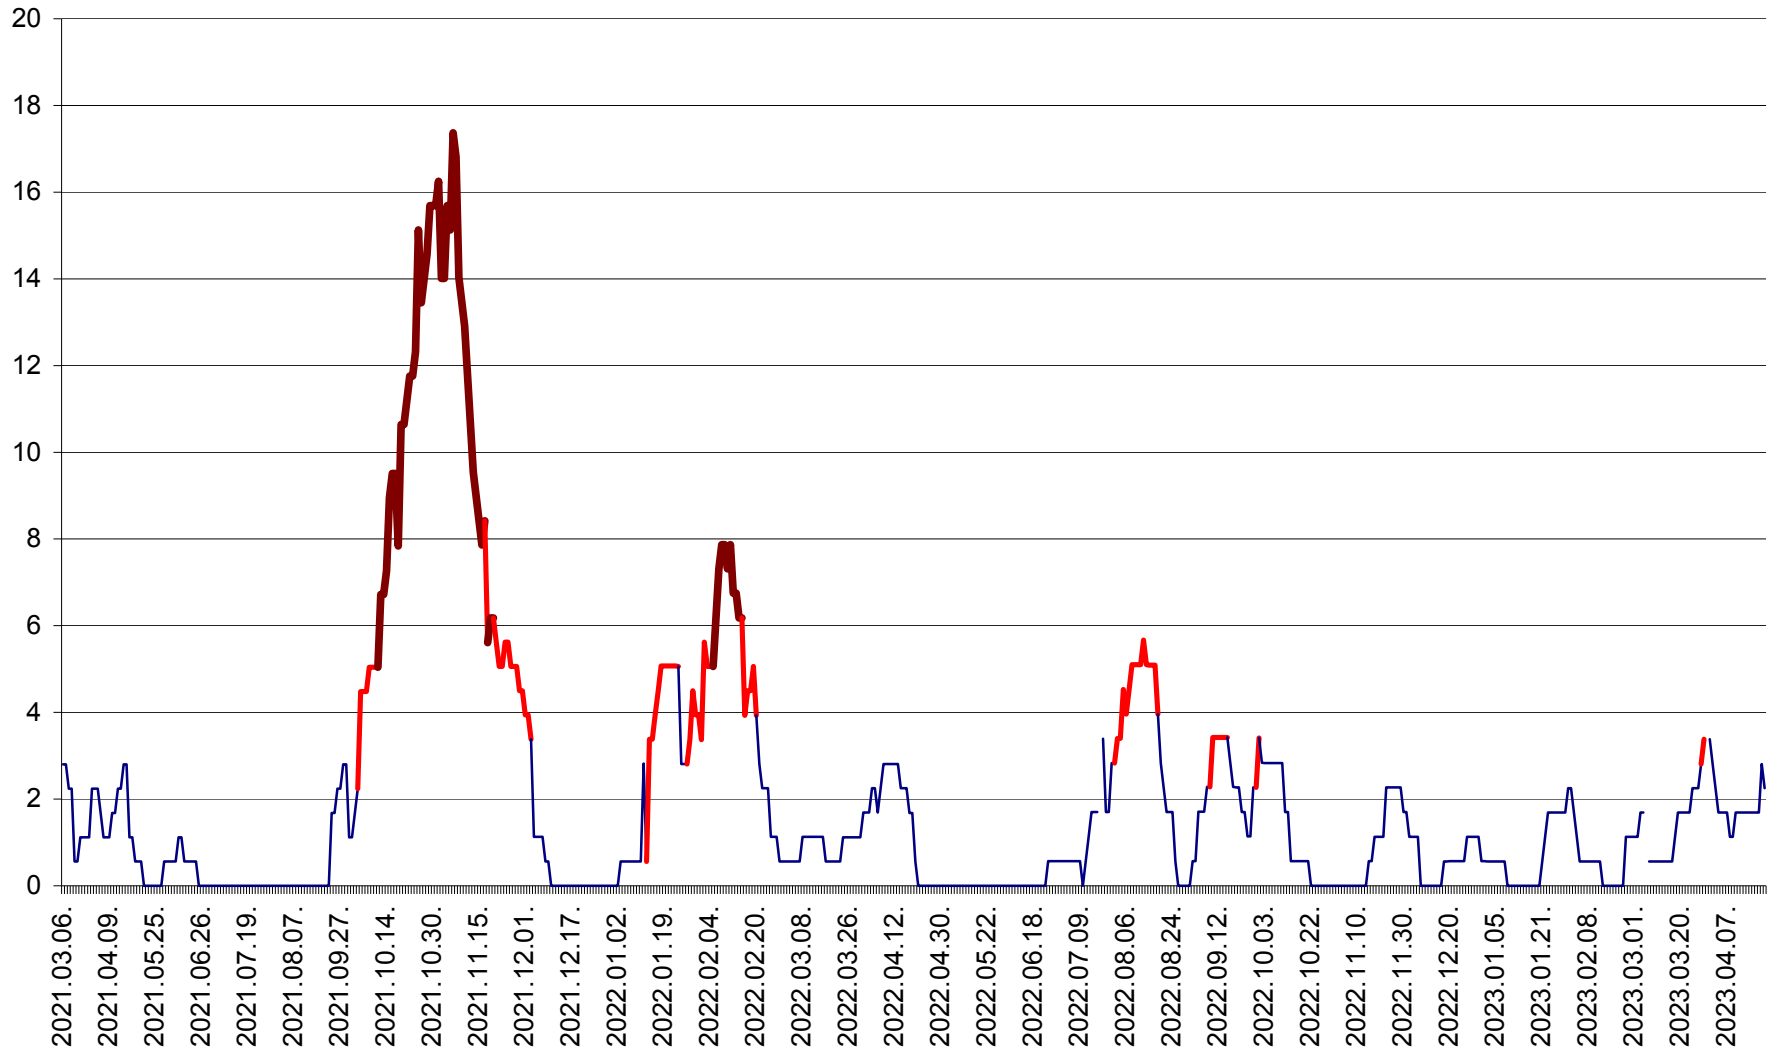

SÂNSIMION - Evolutia incidentei cumulate pe 14 zile la ‰ de locuitori
2021.03.07. - 2023.04.20.

SÂNTIMBRU - Evolutia incidentei cumulate pe 14 zile la ‰ de locuitori
2021.03.07. - 2023.04.20.

SĂRMAȘ - Evolutia incidentei cumulate pe 14 zile la ‰ de locuitori
2021.03.07. - 2023.04.20.

SATU MARE - Evolutia incidentei cumulate pe 14 zile la ‰ de locuitori
2021.03.07. - 2023.04.20.

SECUIENI - Evolutia incidentei cumulate pe 14 zile la ‰ de locuitori
2021.03.07. - 2023.04.20.

SICULENI - Evolutia incidentei cumulate pe 14 zile la ‰ de locuitori
2021.03.07. - 2023.04.20.

ȘIMONEȘTI - Evolutia incidentei cumulate pe 14 zile la ‰ de locuitori
2021.03.07. - 2023.04.20.

SUBCETATE - Evolutia incidentei cumulate pe 14 zile la ‰ de locuitori
2021.03.07. - 2023.04.20.

SUSENI - Evolutia incidentei cumulate pe 14 zile la ‰ de locuitori
2021.03.07. - 2023.04.20.