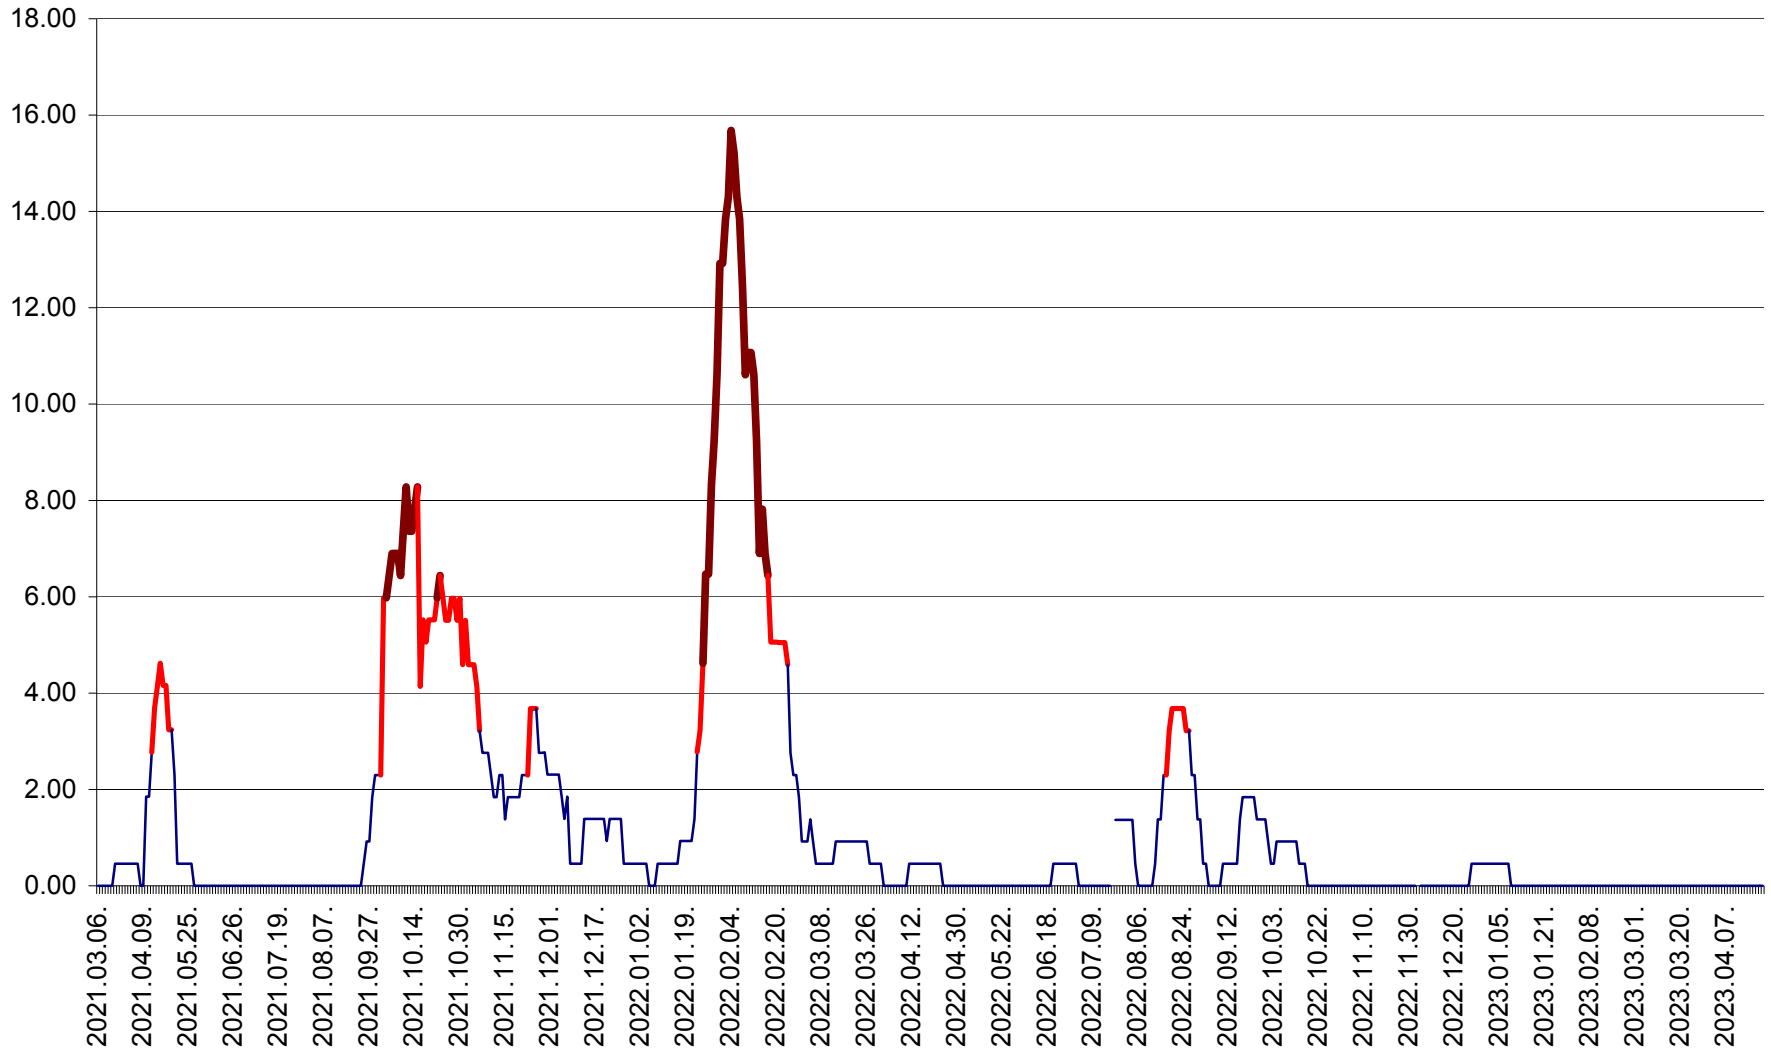

ATID - Evolutia incidentei cumulate pe 14 zile la % de locuitori
2021.03.07. - 2023.04.20.

AVRĂMEȘTI - Evolutia incidentei cumulate pe 14 zile la ‰ de locuitori
2021.03.07. - 2023.04.20.

ORAȘ BĂILE TUȘNAD - Evoluția incidenței cumulate pe 14 zile la ‰ de locuitori
2021.03.07. - 2023.04.20.

ORAȘ BĂLAN - Evoluția incidenței cumulate pe 14 zile la ‰ de locuitori
2021.03.07. - 2023.04.20.

BILBOR - Evolutia incidentei cumulate pe 14 zile la ‰ de locuitori
2021.03.07. - 2023.04.20.

ORAȘ BORSEC - Evolutia incidentei cumulate pe 14 zile la ‰ de locuitori
2021.03.07. - 2023.04.20.

BRĂDEȘTI - Evoluția incidenței cumulate pe 14 zile la ‰ de locuitori
2021.03.07. - 2023.04.20.

CĂPÂLNIȚA - Evolutia incidentei cumulate pe 14 zile la ‰ de locuitori
2021.03.07. - 2023.04.20.

CÂRȚA - Evolutia incidentei cumulate pe 14 zile la ‰ de locuitori
2021.03.07. - 2023.04.20.

CICEU - Evolutia incidentei cumulate pe 14 zile la ‰ de locuitori
2021.03.07. - 2023.04.20.

CIUCSÂNGEORGIU - Evolutia incidentei cumulate pe 14 zile la ‰ de locuitori
2021.03.07. - 2023.04.20.

CIUMANI - Evolutia incidentei cumulate pe 14 zile la ‰ de locuitori
2021.03.07. - 2023.04.20.