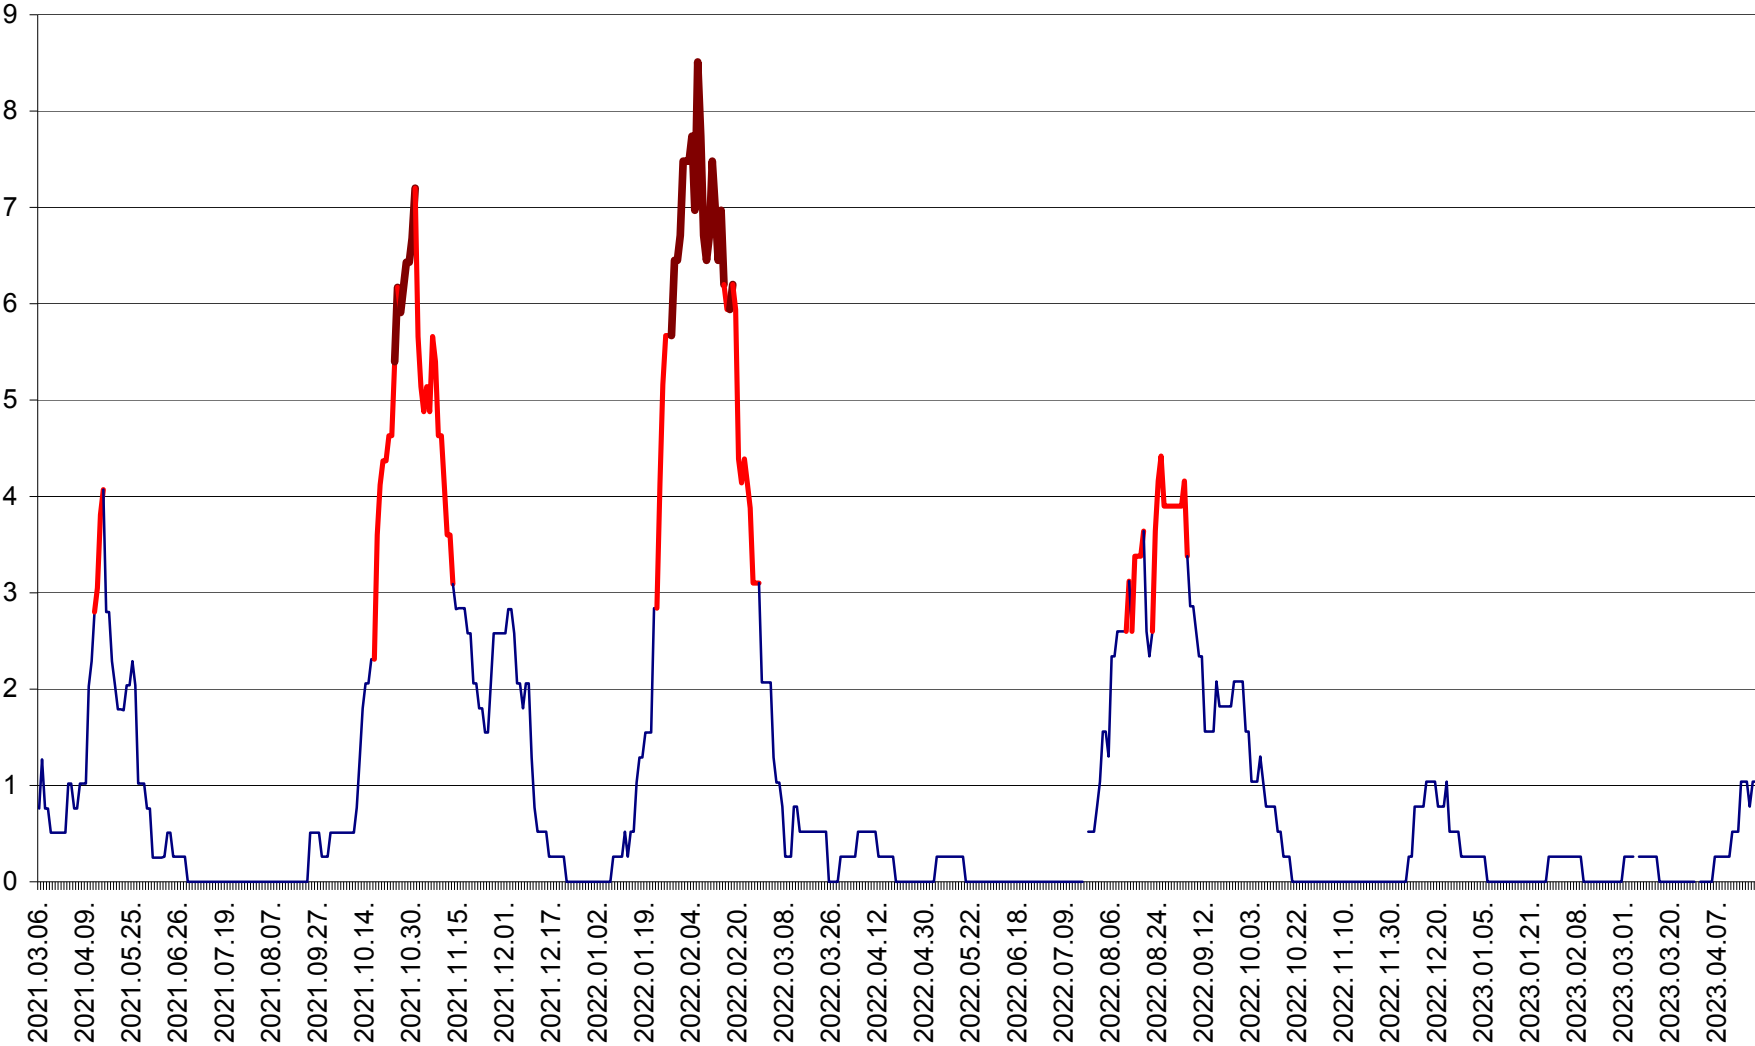

SUBCETATE - Evolutia incidentei cumulate pe 14 zile la ‰ de locuitori
2021.03.07. - 2023.04.20.