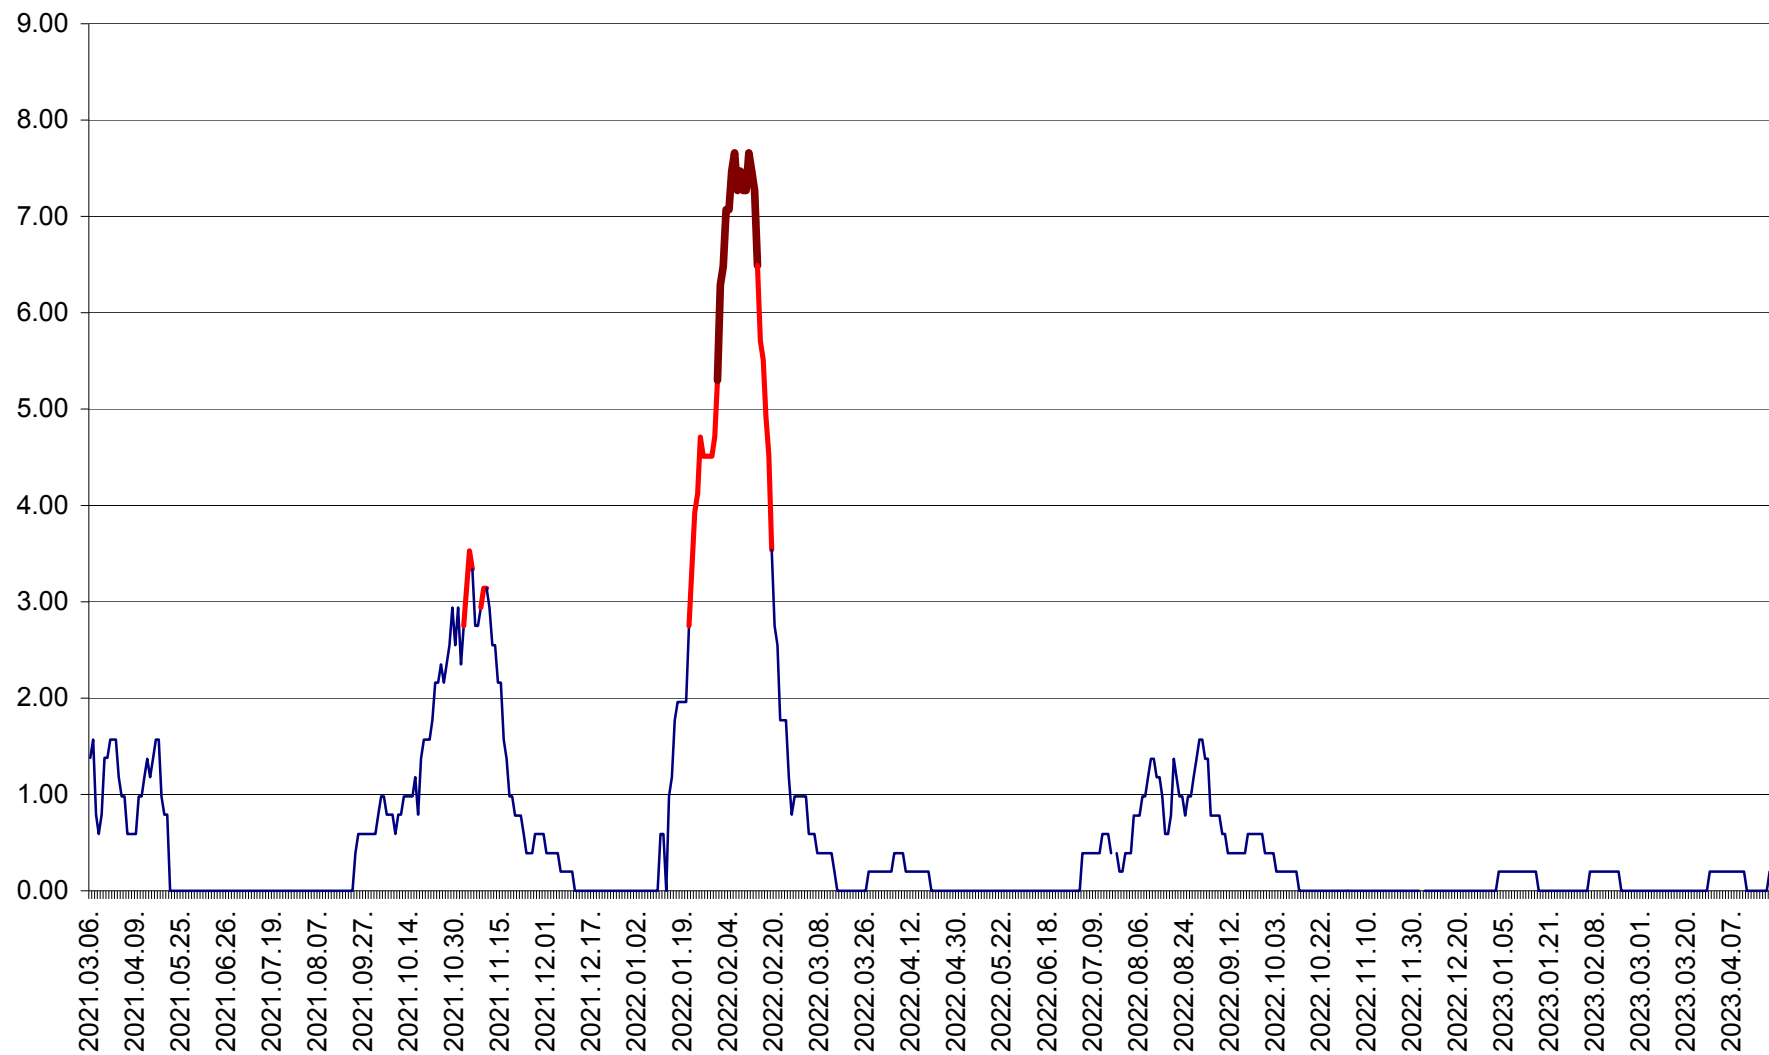

ORAȘ BĂLAN - Evoluția incidenței cumulate pe 14 zile la ‰ de locuitori
2021.03.07. - 2023.04.20.

BILBOR - Evolutia incidentei cumulate pe 14 zile la ‰ de locuitori
2021.03.07. - 2023.04.20.

ORAȘ BORSEC - Evolutia incidentei cumulate pe 14 zile la ‰ de locuitori
2021.03.07. - 2023.04.20.

BRĂDEȘTI - Evoluția incidenței cumulate pe 14 zile la ‰ de locuitori
2021.03.07. - 2023.04.20.

CĂPÂLNIȚA - Evolutia incidentei cumulate pe 14 zile la ‰ de locuitori
2021.03.07. - 2023.04.20.

CÂRȚA - Evolutia incidentei cumulate pe 14 zile la ‰ de locuitori
2021.03.07. - 2023.04.20.

CICEU - Evolutia incidentei cumulate pe 14 zile la ‰ de locuitori
2021.03.07. - 2023.04.20.

CIUCSÂNGEORGIU - Evolutia incidentei cumulate pe 14 zile la ‰ de locuitori
2021.03.07. - 2023.04.20.

CIUMANI - Evolutia incidentei cumulate pe 14 zile la ‰ de locuitori
2021.03.07. - 2023.04.20.

CORBU - Evolutia incidentei cumulate pe 14 zile la ‰ de locuitori
2021.03.07. - 2023.04.20.

CORUND - Evolutia incidentei cumulate pe 14 zile la ‰ de locuitori
2021.03.07. - 2023.04.20.

COZMENI - Evolutia incidentei cumulate pe 14 zile la ‰ de locuitori
2021.03.07. - 2023.04.20.