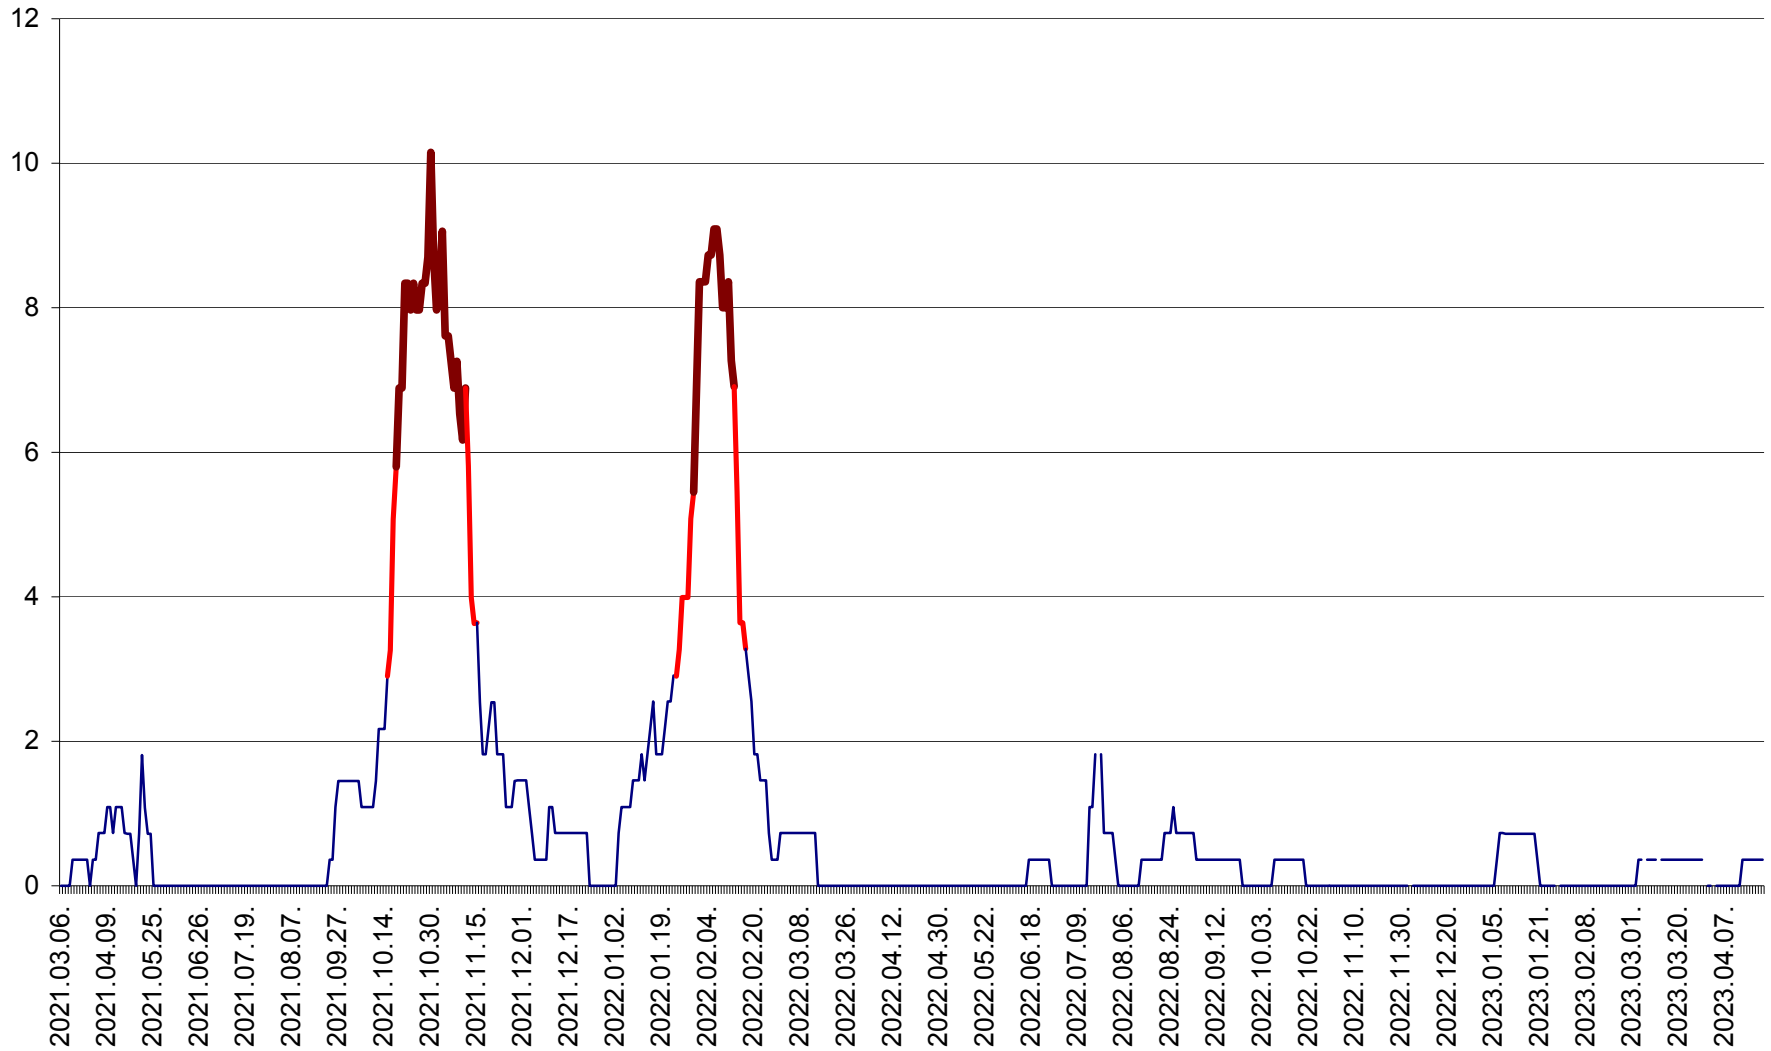

MĂRTINIȘ - Evolutia incidentei cumulate pe 14 zile la % de locuitori
2021.03.07. - 2023.04.20.

MEREȘTI - Evolutia incidentei cumulate pe 14 zile la ‰ de locuitori
2021.03.07. - 2023.04.20.

MUNICIPIUL MIERCUREA-CIUC - Evolutia incidentei cumulate pe 14 zile la ‰ de locuitori
2021.03.07. - 2023.04.20.

MIHĂILENI - Evolutia incidentei cumulate pe 14 zile la ‰ de locuitori
2021.03.07. - 2023.04.20.

MUGENI - Evolutia incidentei cumulate pe 14 zile la ‰ de locuitori
2021.03.07. - 2023.04.20.

OCLAND - Evolutia incidentei cumulate pe 14 zile la ‰ de locuitori
2021.03.07. - 2023.04.20.