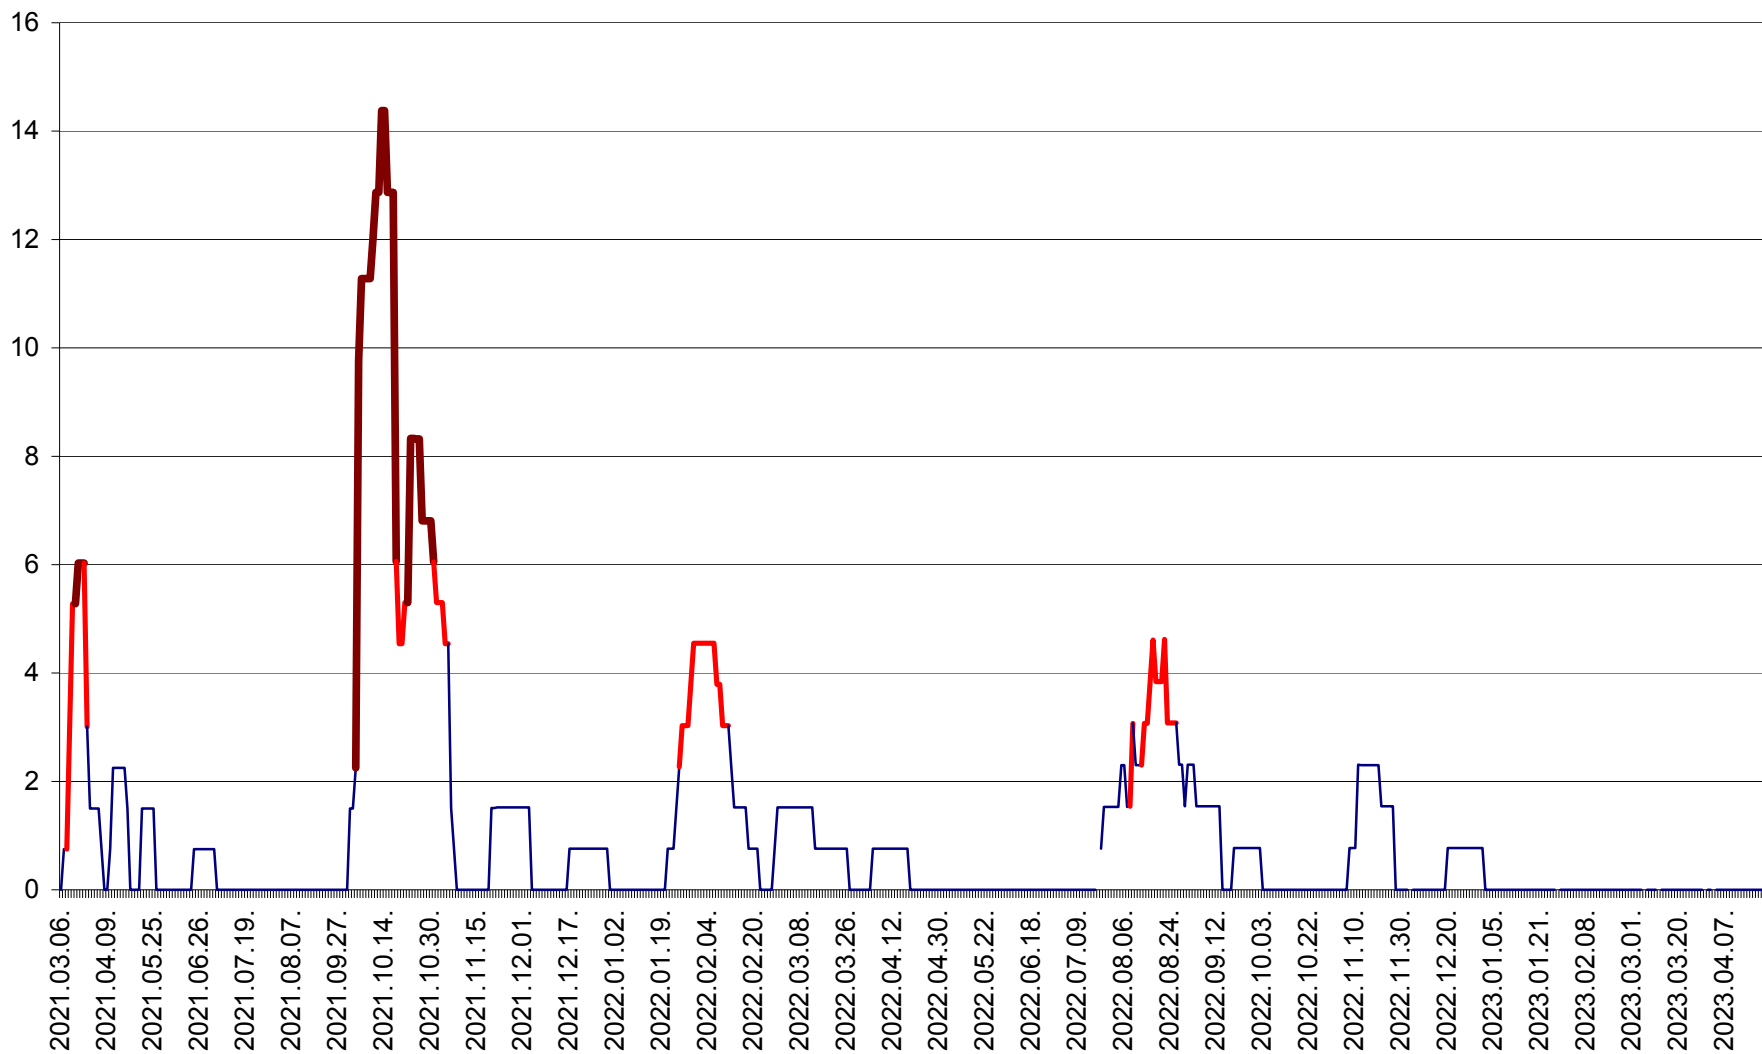

MĂRTINIȘ - Evolutia incidentei cumulate pe 14 zile la % de locuitori
2021.03.07. - 2023.04.20.

MEREȘTI - Evolutia incidentei cumulate pe 14 zile la ‰ de locuitori
2021.03.07. - 2023.04.20.

MUNICIPIUL MIERCUREA-CIUC - Evolutia incidentei cumulate pe 14 zile la ‰ de locuitori
2021.03.07. - 2023.04.20.

MIHĂILENI - Evolutia incidentei cumulate pe 14 zile la ‰ de locuitori
2021.03.07. - 2023.04.20.

MUGENI - Evolutia incidentei cumulate pe 14 zile la ‰ de locuitori
2021.03.07. - 2023.04.20.

OCLAND - Evolutia incidentei cumulate pe 14 zile la ‰ de locuitori
2021.03.07. - 2023.04.20.