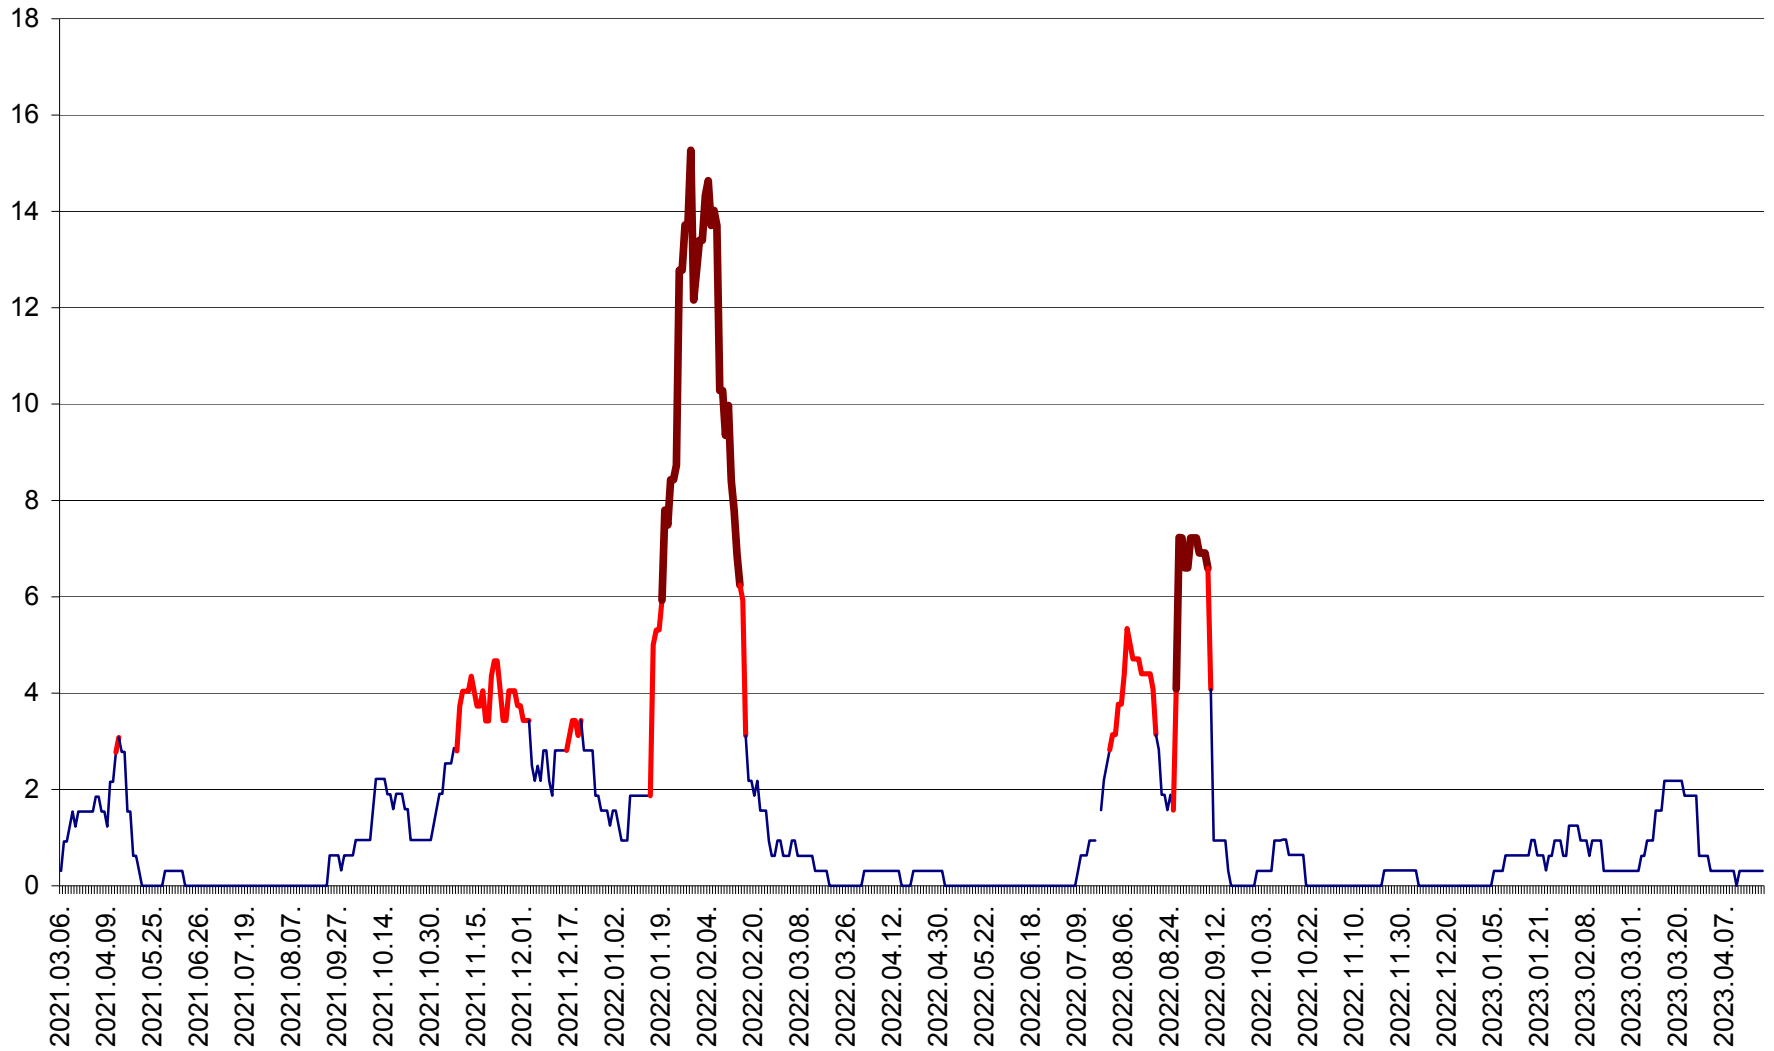

TUȘNAD - Evolutia incidentei cumulate pe 14 zile la ‰ de locuitori
2021.03.07. - 2023.04.20.

TULGHEȘ - Evolutia incidentei cumulate pe 14 zile la % de locuitori
2021.03.07. - 2023.04.20.