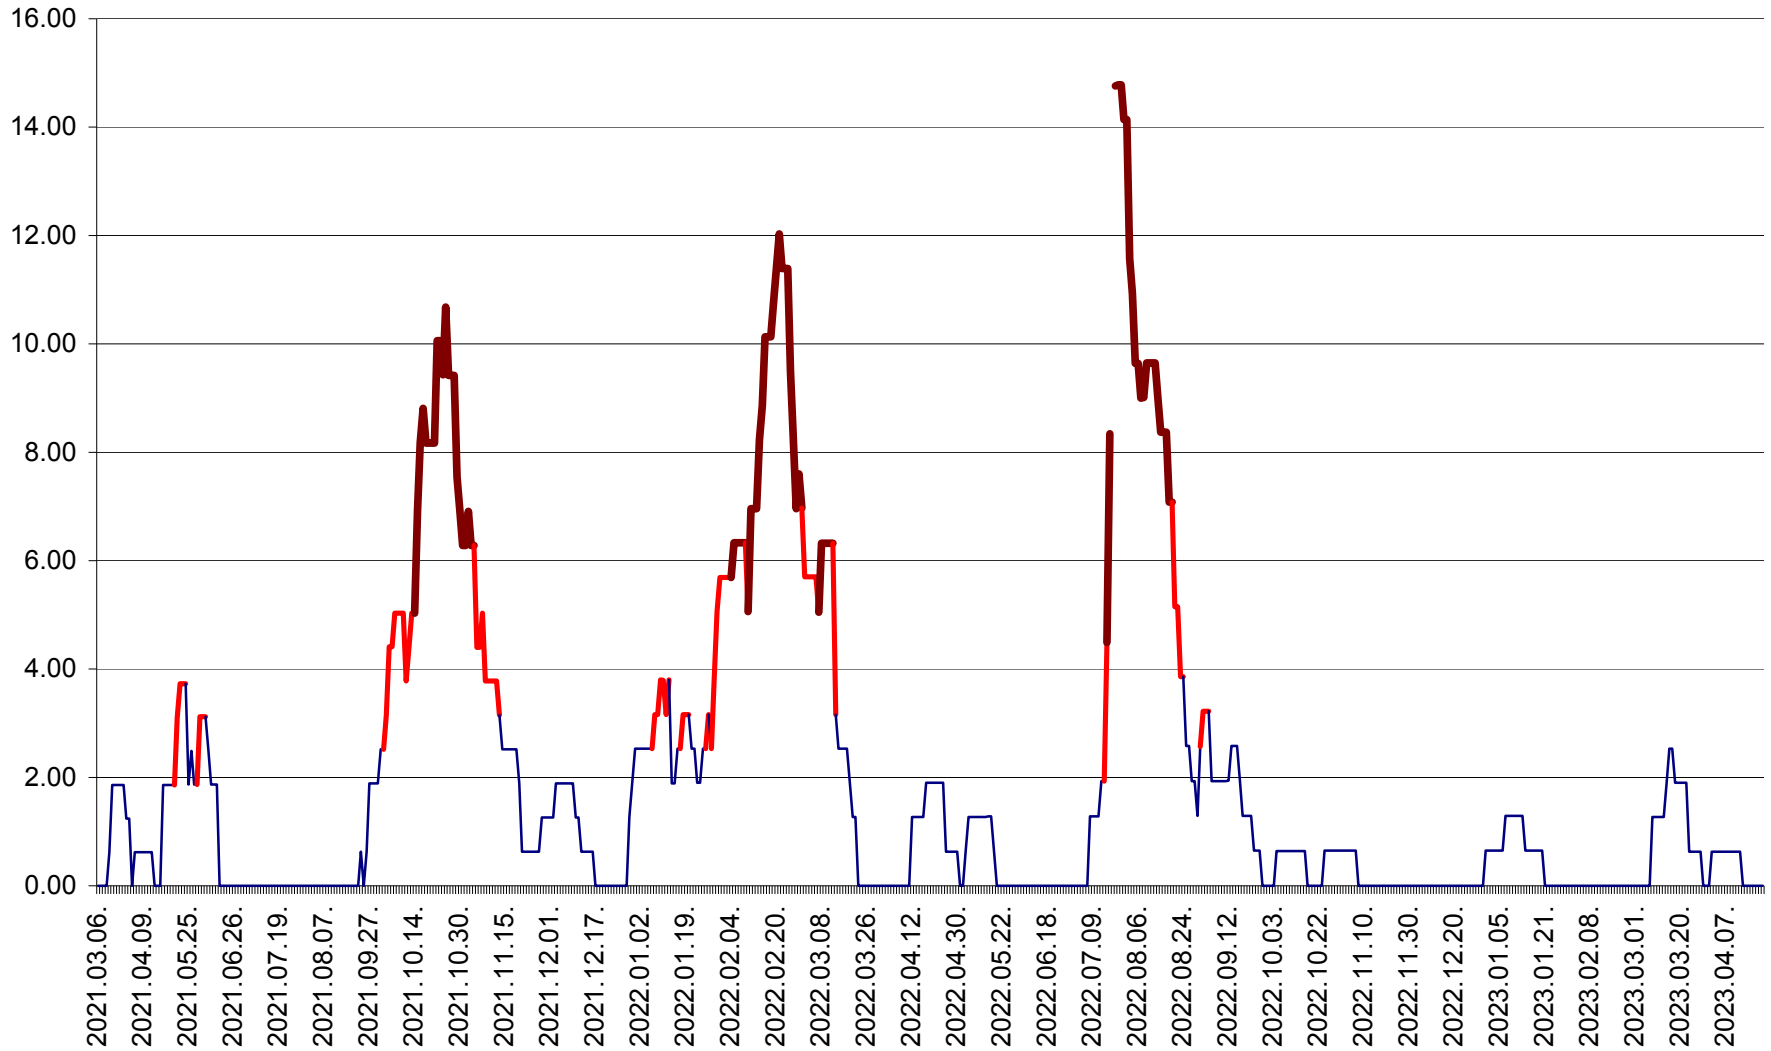

ATID - Evolutia incidentei cumulate pe 14 zile la % de locuitori
2021.03.07. - 2023.04.20.

AVRĂMEȘTI - Evolutia incidentei cumulate pe 14 zile la ‰ de locuitori
2021.03.07. - 2023.04.20.

ORAȘ BĂILE TUȘNAD - Evoluția incidenței cumulate pe 14 zile la ‰ de locuitori
2021.03.07. - 2023.04.20.

ORAȘ BĂLAN - Evoluția incidenței cumulate pe 14 zile la ‰ de locuitori
2021.03.07. - 2023.04.20.

BILBOR - Evolutia incidentei cumulate pe 14 zile la ‰ de locuitori
2021.03.07. - 2023.04.20.

ORAȘ BORSEC - Evolutia incidentei cumulate pe 14 zile la ‰ de locuitori
2021.03.07. - 2023.04.20.

BRĂDEȘTI - Evoluția incidenței cumulate pe 14 zile la ‰ de locuitori
2021.03.07. - 2023.04.20.

CĂPÂLNIȚA - Evolutia incidentei cumulate pe 14 zile la ‰ de locuitori
2021.03.07. - 2023.04.20.

CÂRȚA - Evolutia incidentei cumulate pe 14 zile la ‰ de locuitori
2021.03.07. - 2023.04.20.