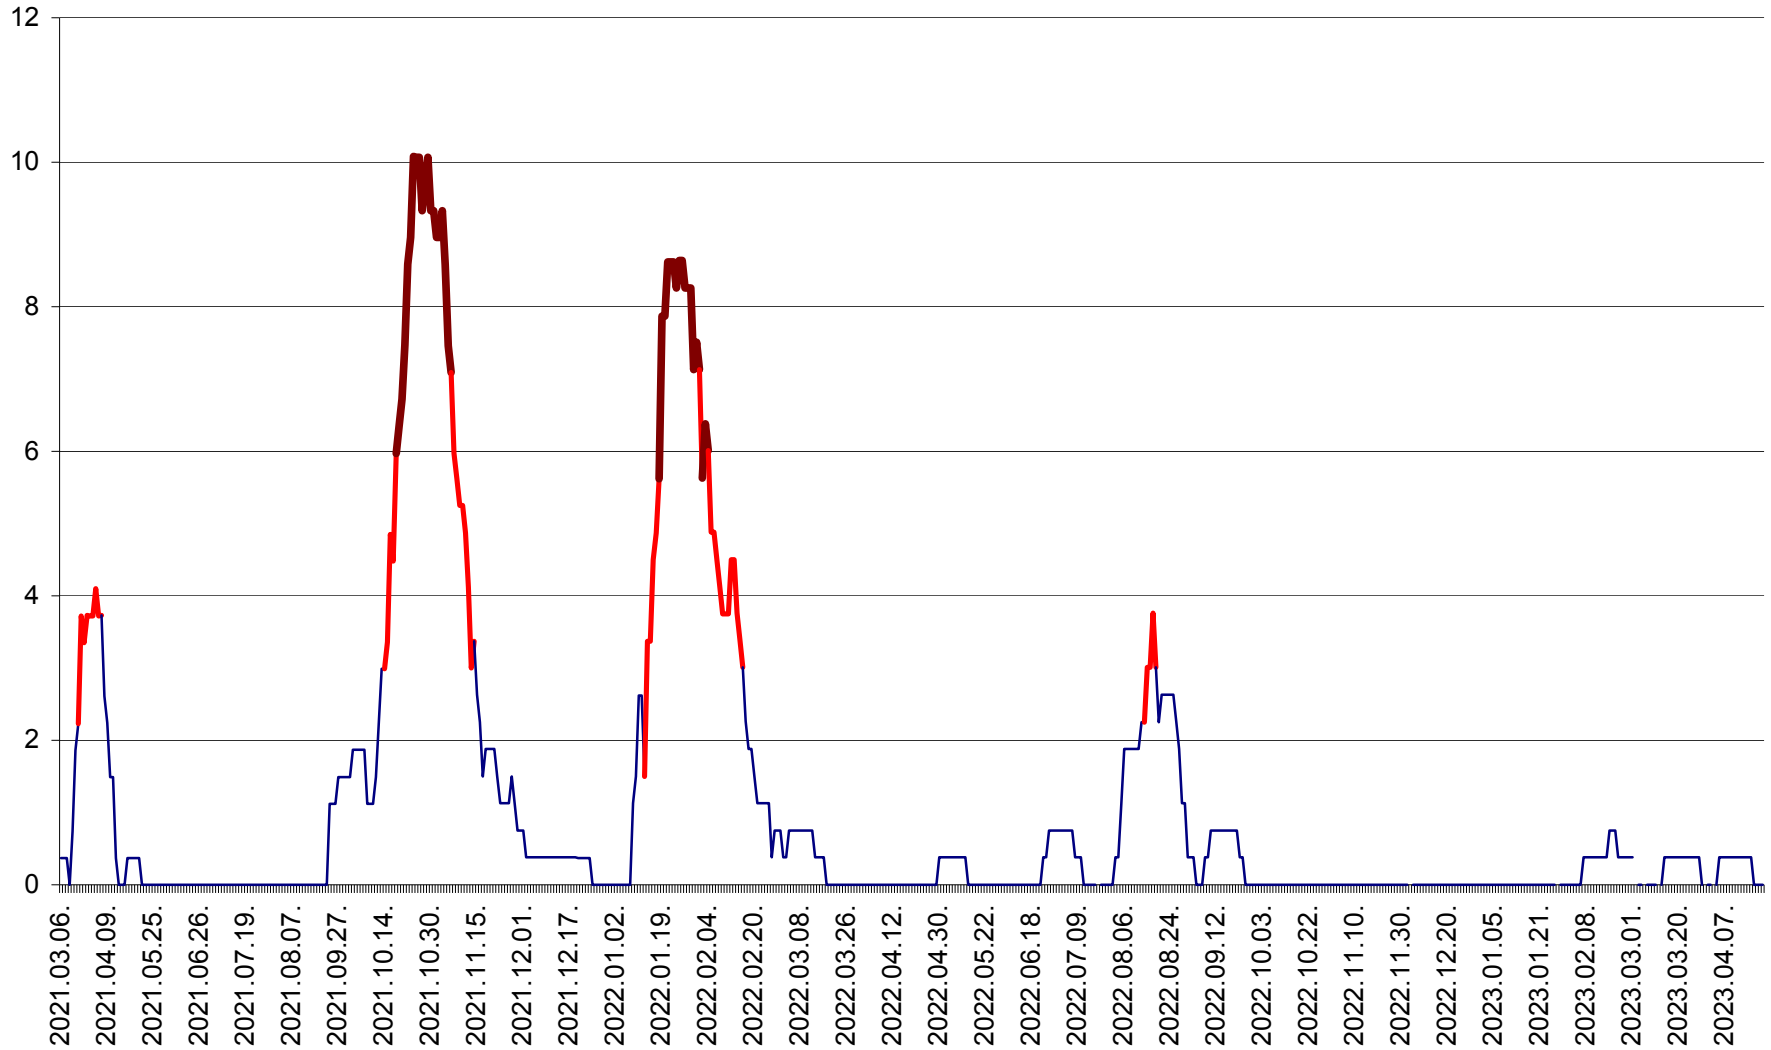

RACU - Evolutia incidentei cumulate pe 14 zile la ‰ de locuitori
2021.03.07. - 2023.04.20.

REMETEA - Evolutia incidentei cumulate pe 14 zile la % de locuitori
2021.03.07. - 2023.04.20.

SĂCEL - Evolutia incidentei cumulate pe 14 zile la ‰ de locuitori
2021.03.07. - 2023.04.20.

SÂNCRĂIENI - Evolutia incidentei cumulate pe 14 zile la ‰ de locuitori
2021.03.07. - 2023.04.20.

SÂNDOMIC - Evolutia incidentei cumulate pe 14 zile la ‰ de locuitori
2021.03.07. - 2023.04.20.

SÂNMARTIN - Evolutia incidentei cumulate pe 14 zile la ‰ de locuitori
2021.03.07. - 2023.04.20.