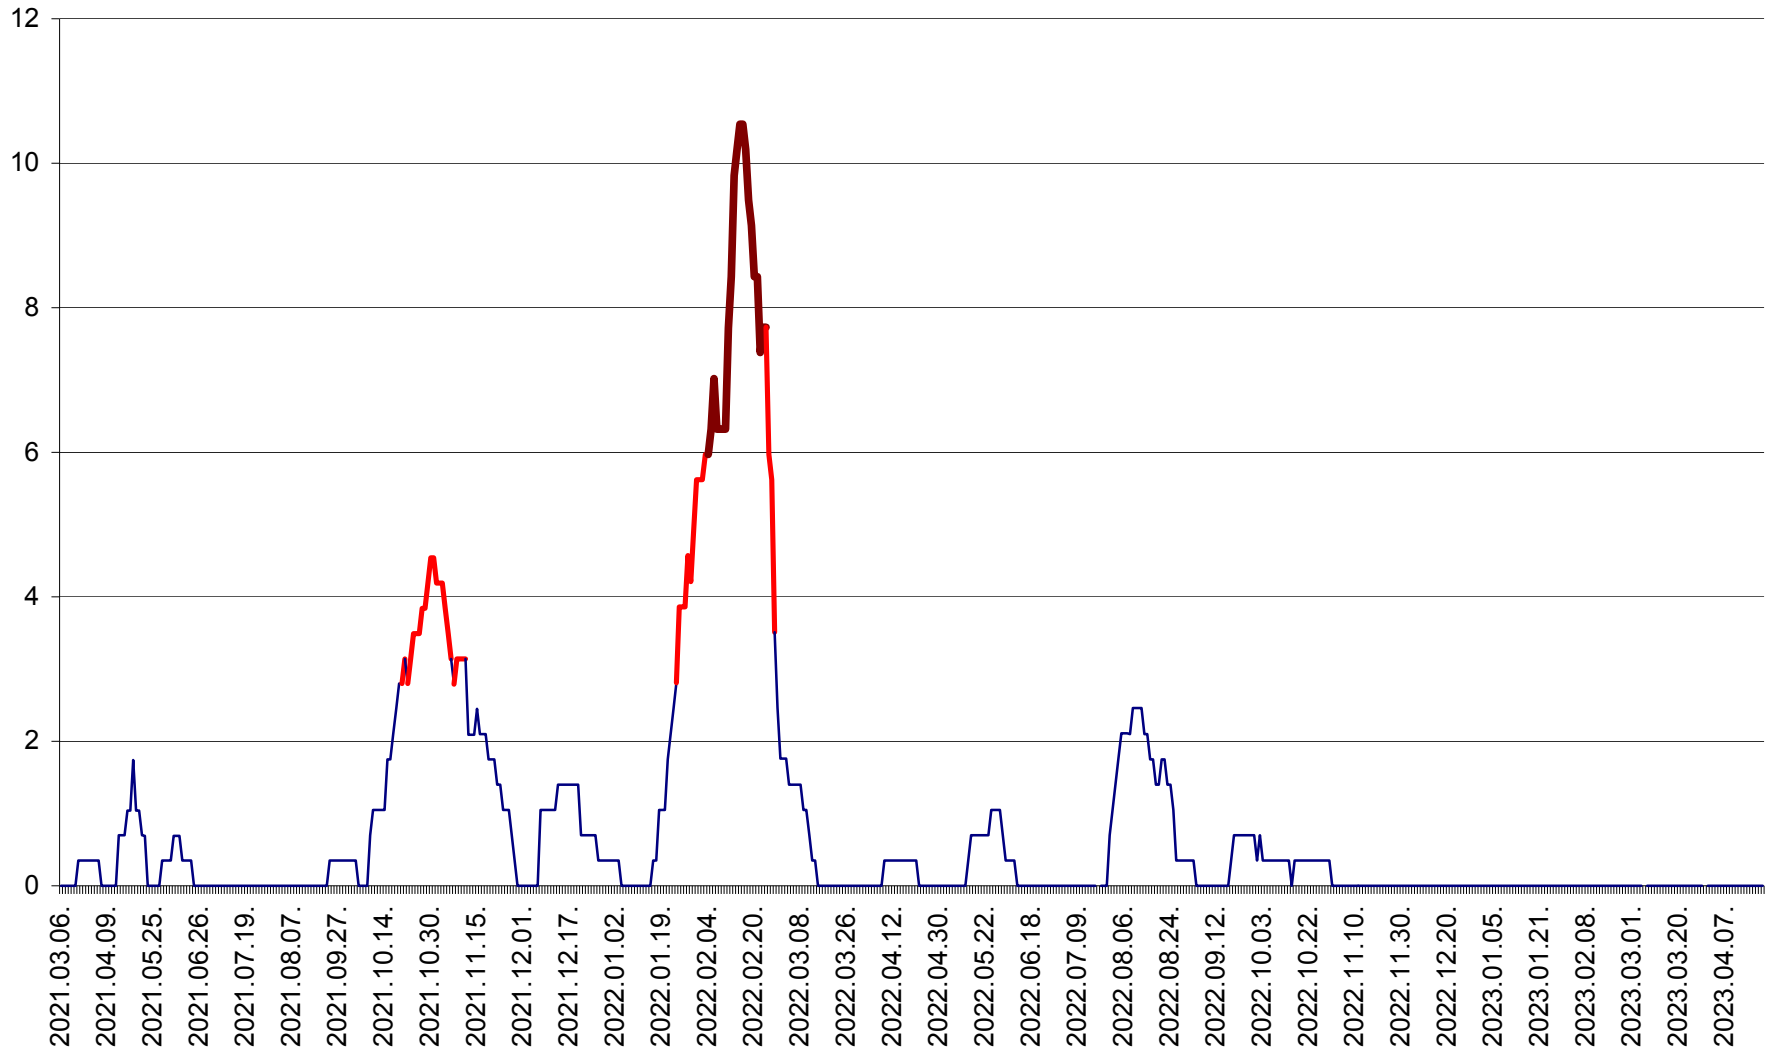

SICULENI - Evolutia incidentei cumulate pe 14 zile la ‰ de locuitori
2021.03.07. - 2023.04.20.