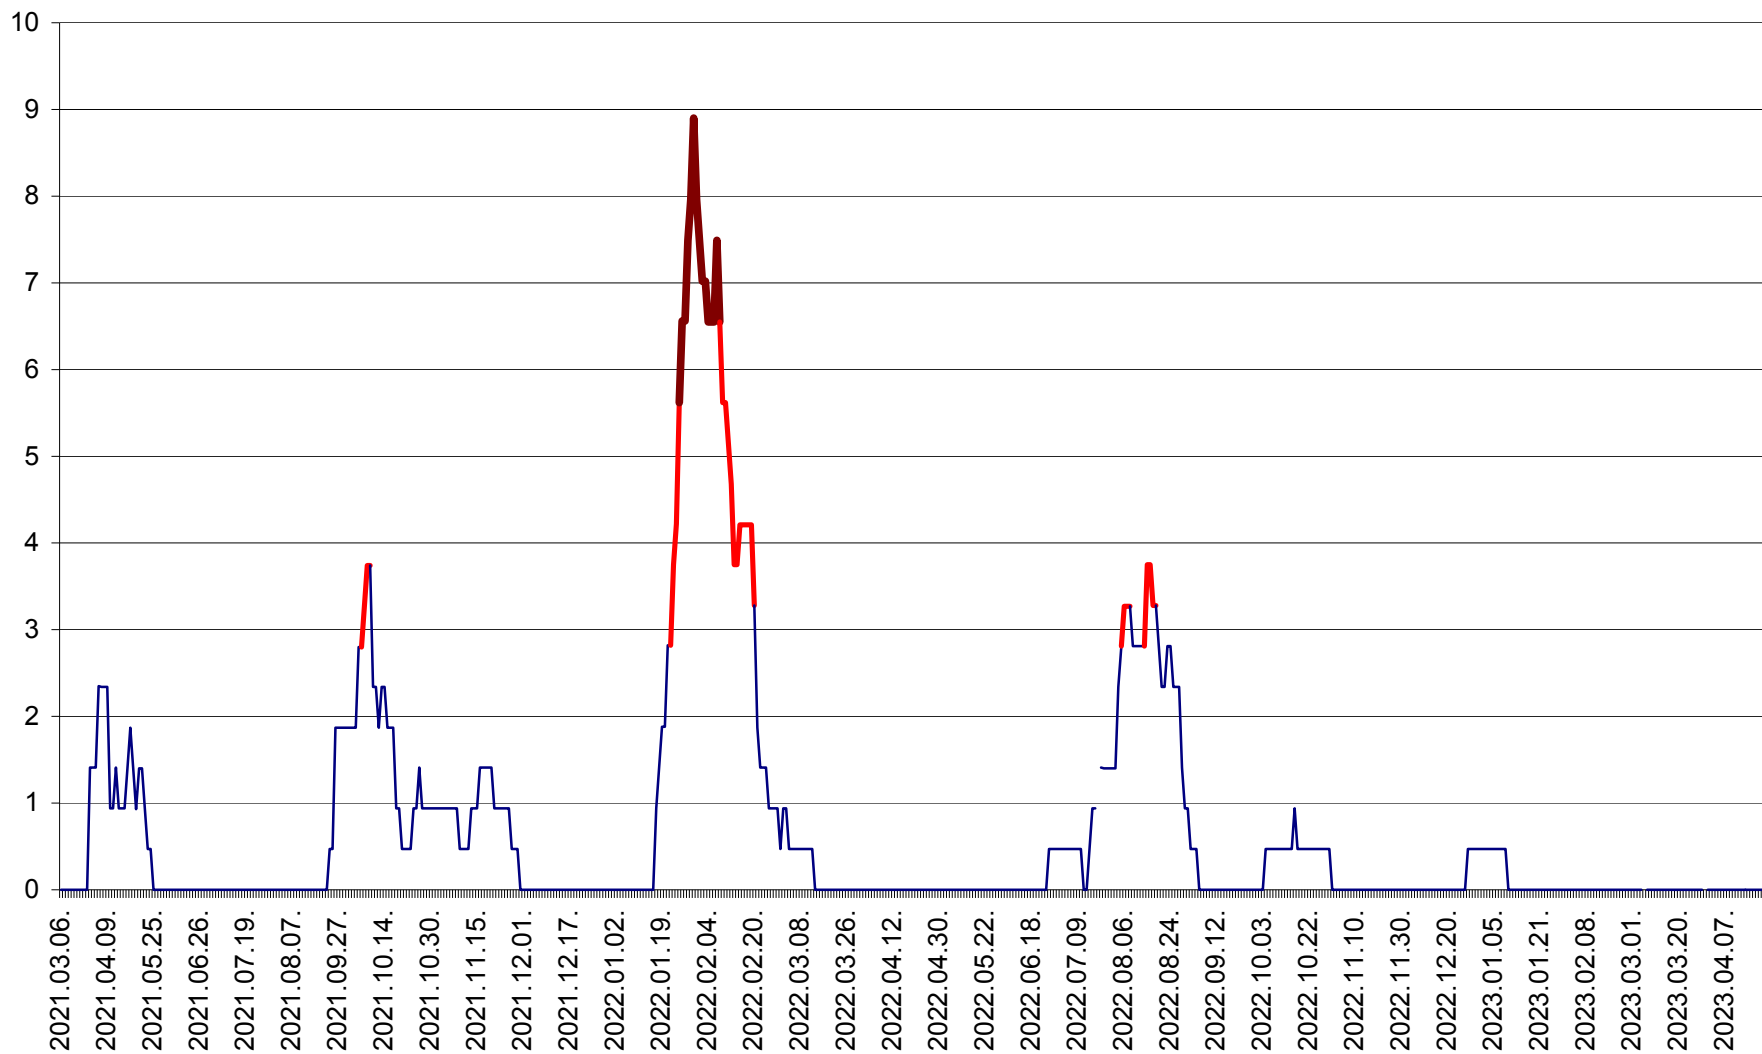

SECUIENI - Evolutia incidentei cumulate pe 14 zile la ‰ de locuitori
2021.03.07. - 2023.04.20.