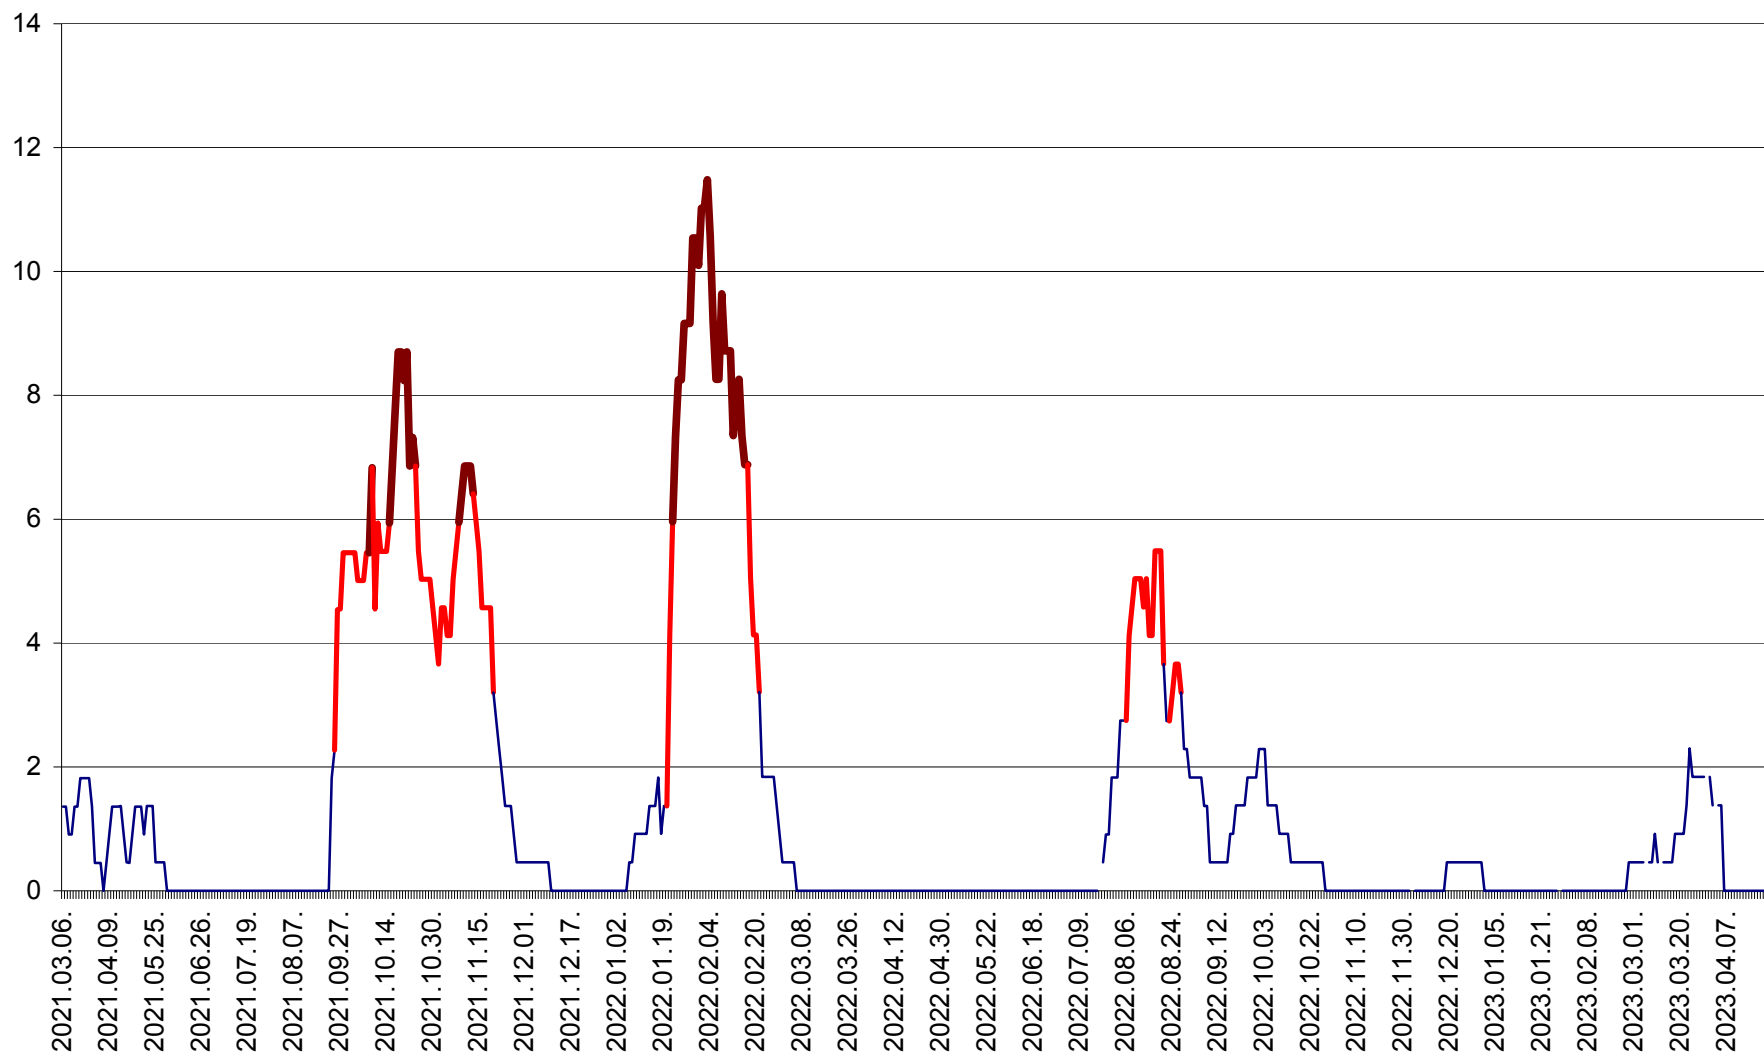

MUNICIPIUL GHEORGHENI - Evolutia incidentei cumulate pe 14 zile la % de locuitori
2021.03.07. - 2023.04.20.

JOSENI - Evolutia incidentei cumulate pe 14 zile la ‰ de locuitori
2021.03.07. - 2023.04.20.

LĂZAREA - Evolutia incidentei cumulate pe 14 zile la % de locuitori
2021.03.07. - 2023.04.20.

LELICENI - Evolutia incidentei cumulate pe 14 zile la ‰ de locuitori
2021.03.07. - 2023.04.20.

LUETA - Evolutia incidentei cumulate pe 14 zile la ‰ de locuitori
2021.03.07. - 2023.04.20.

LUNCA DE JOS - Evolutia incidentei cumulate pe 14 zile la ‰ de locuitori
2021.03.07. - 2023.04.20.

LUNCA DE SUS - Evolutia incidentei cumulate pe 14 zile la ‰ de locuitori
2021.03.07. - 2023.04.20.

LUPENI - Evolutia incidentei cumulate pe 14 zile la ‰ de locuitori
2021.03.07. - 2023.04.20.

MĂDĂRAȘ - Evolutia incidentei cumulate pe 14 zile la ‰ de locuitori
2021.03.07. - 2023.04.20.