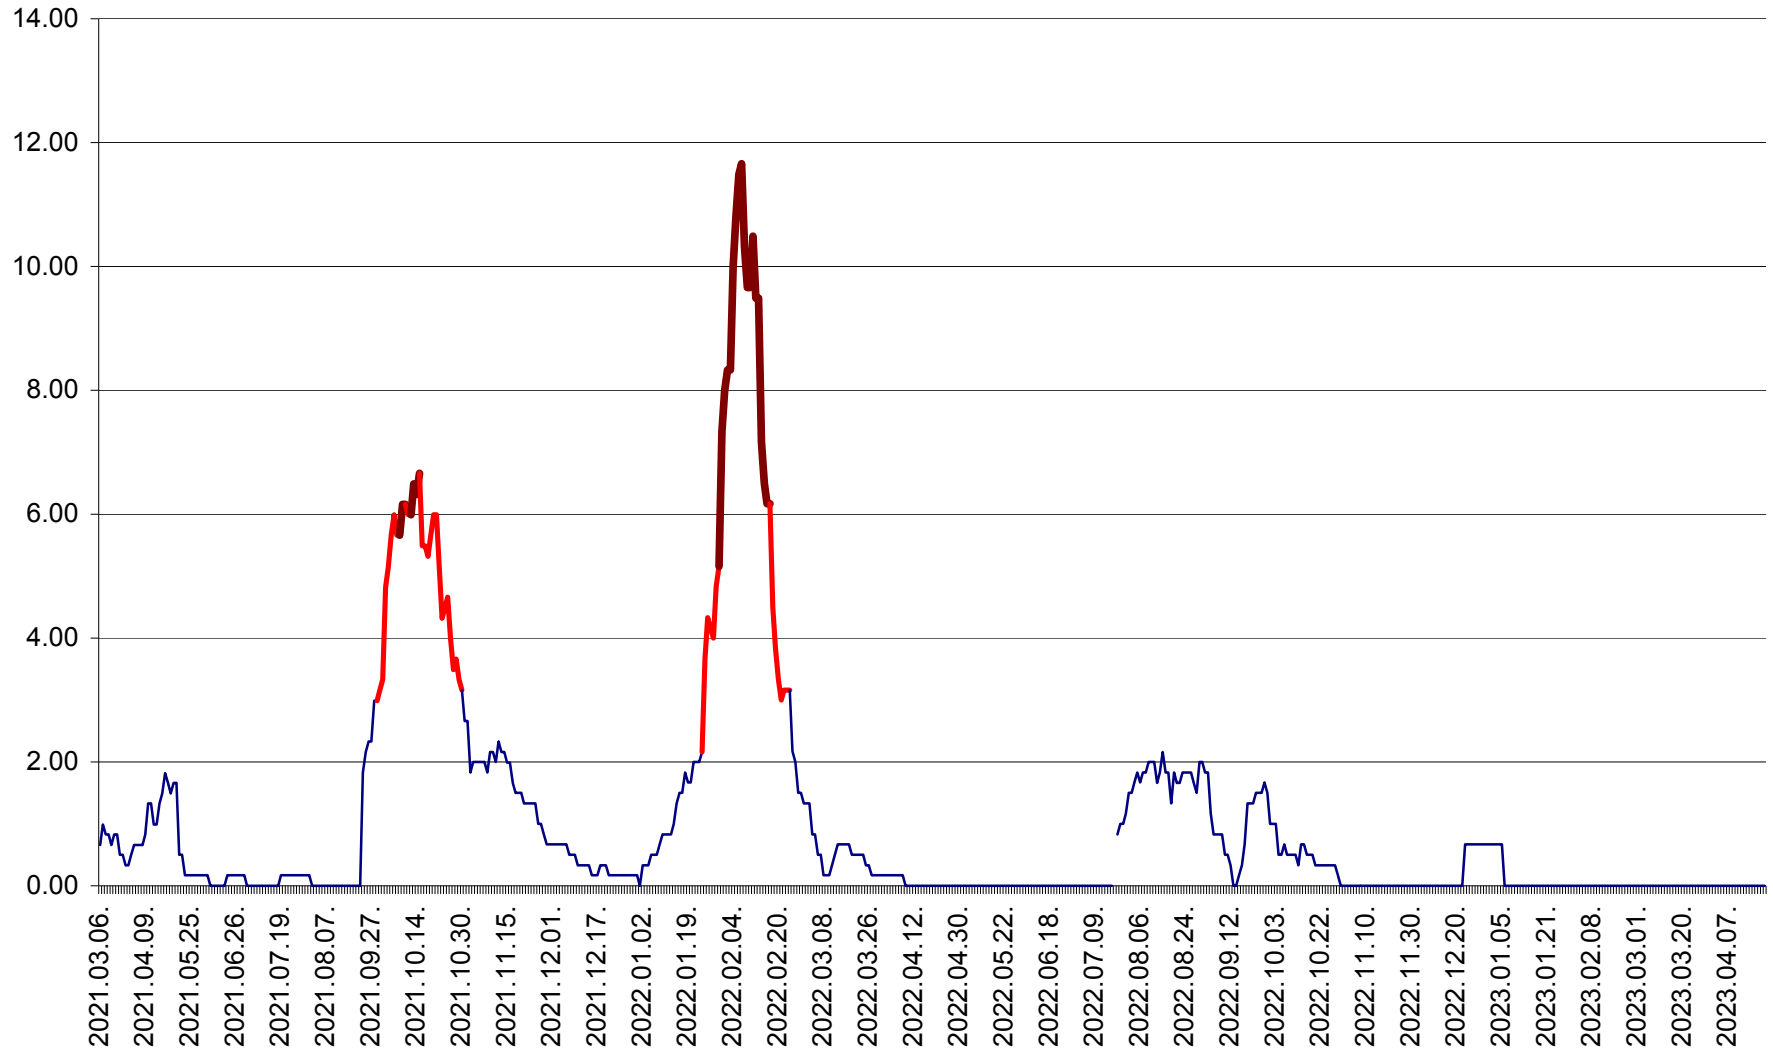

TUȘNAD - Evolutia incidentei cumulate pe 14 zile la ‰ de locuitori
2021.03.07. - 2023.04.20.

ULIEȘ - Evoluția incidenței cumulate pe 14 zile la ‰ de locuitori
2021.03.07. - 2023.04.20.

VĂRȘAG - Evolutia incidentei cumulate pe 14 zile la ‰ de locuitori
2021.03.07. - 2023.04.20.

ORAȘ VLĂHIȚA - Evolutia incidentei cumulate pe 14 zile la ‰ de locuitori
2021.03.07. - 2023.04.20.

VOȘLĂBENI - Evolutia incidentei cumulate pe 14 zile la ‰ de locuitori
2021.03.07. - 2023.04.20.

ZETEA - Evolutia incidentei cumulate pe 14 zile la ‰ de locuitori
2021.03.07. - 2023.04.20.