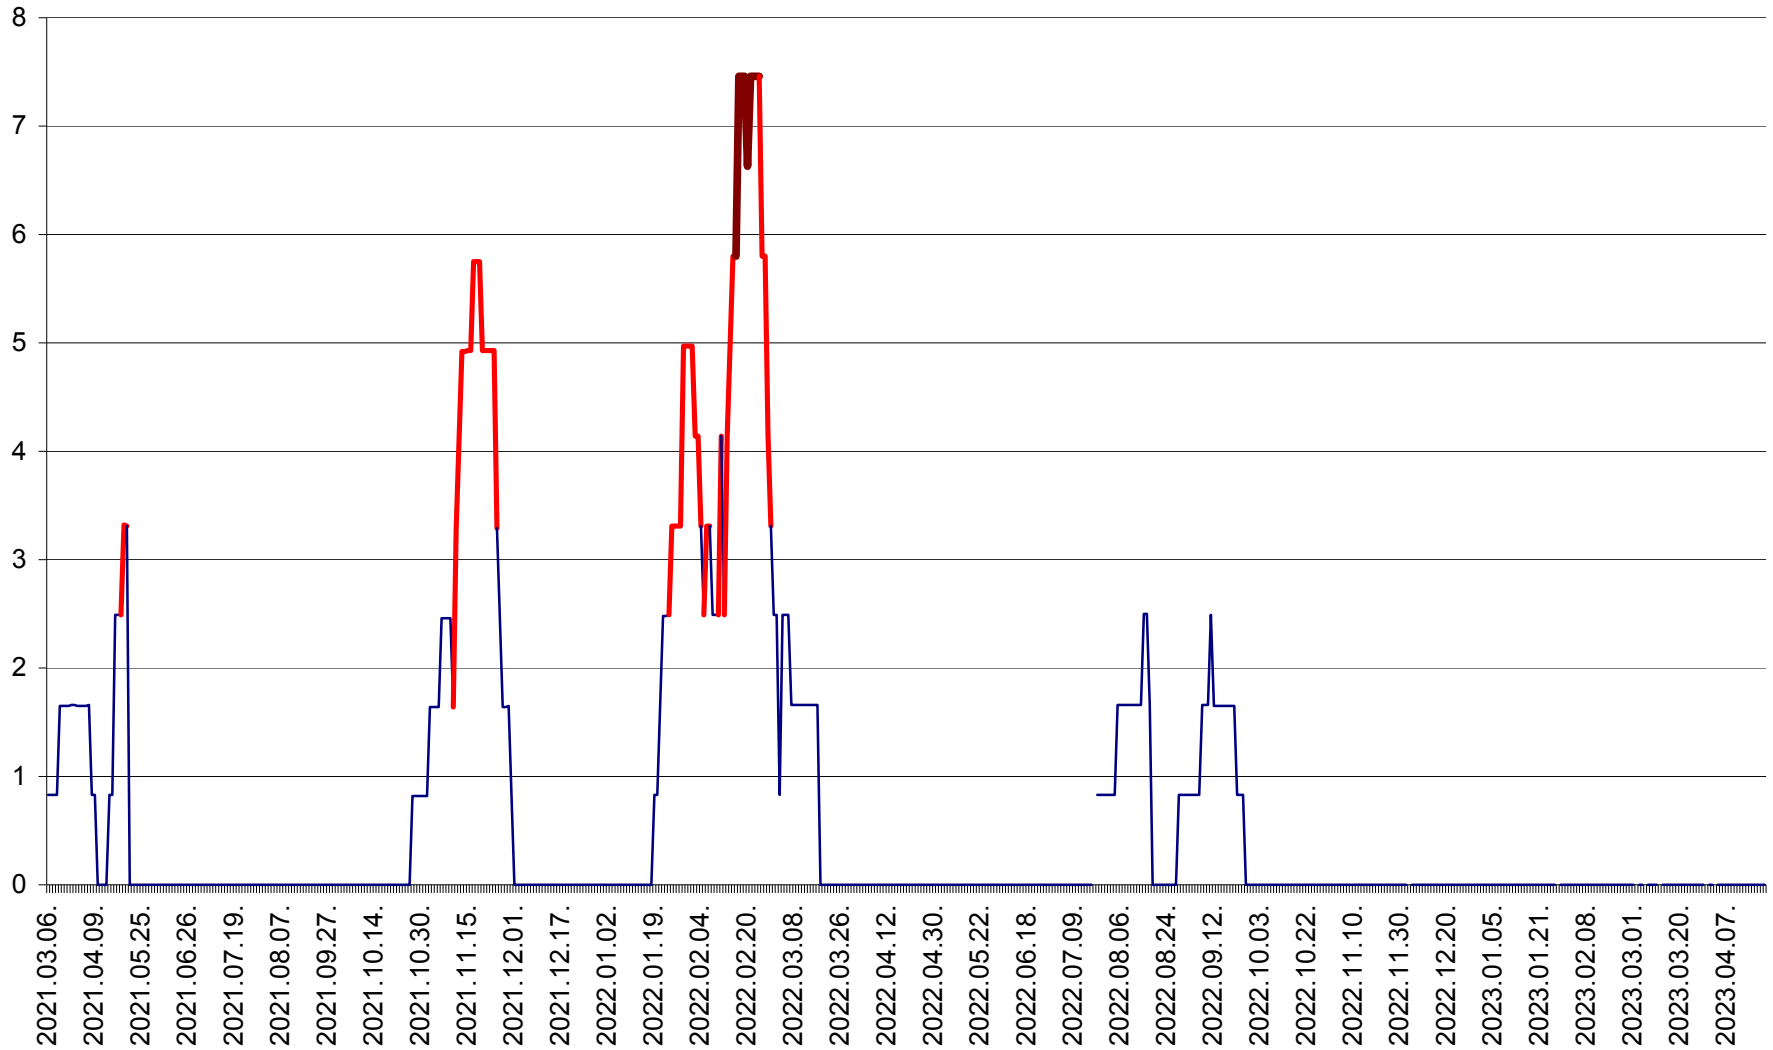

PLĂIEȘII DE JOS - Evoluția incidenței cumulate pe 14 zile la ‰ de locuitori
2021.03.07. - 2023.04.20.

PORUMBENI - Evolutia incidentei cumulate pe 14 zile la ‰ de locuitori
2021.03.07. - 2023.04.20.

PRAID - Evolutia incidentei cumulate pe 14 zile la ‰ de locuitori
2021.03.07. - 2023.04.20.

RACU - Evolutia incidentei cumulate pe 14 zile la ‰ de locuitori
2021.03.07. - 2023.04.20.

REMETEA - Evolutia incidentei cumulate pe 14 zile la % de locuitori
2021.03.07. - 2023.04.20.

SĂCEL - Evolutia incidentei cumulate pe 14 zile la ‰ de locuitori
2021.03.07. - 2023.04.20.