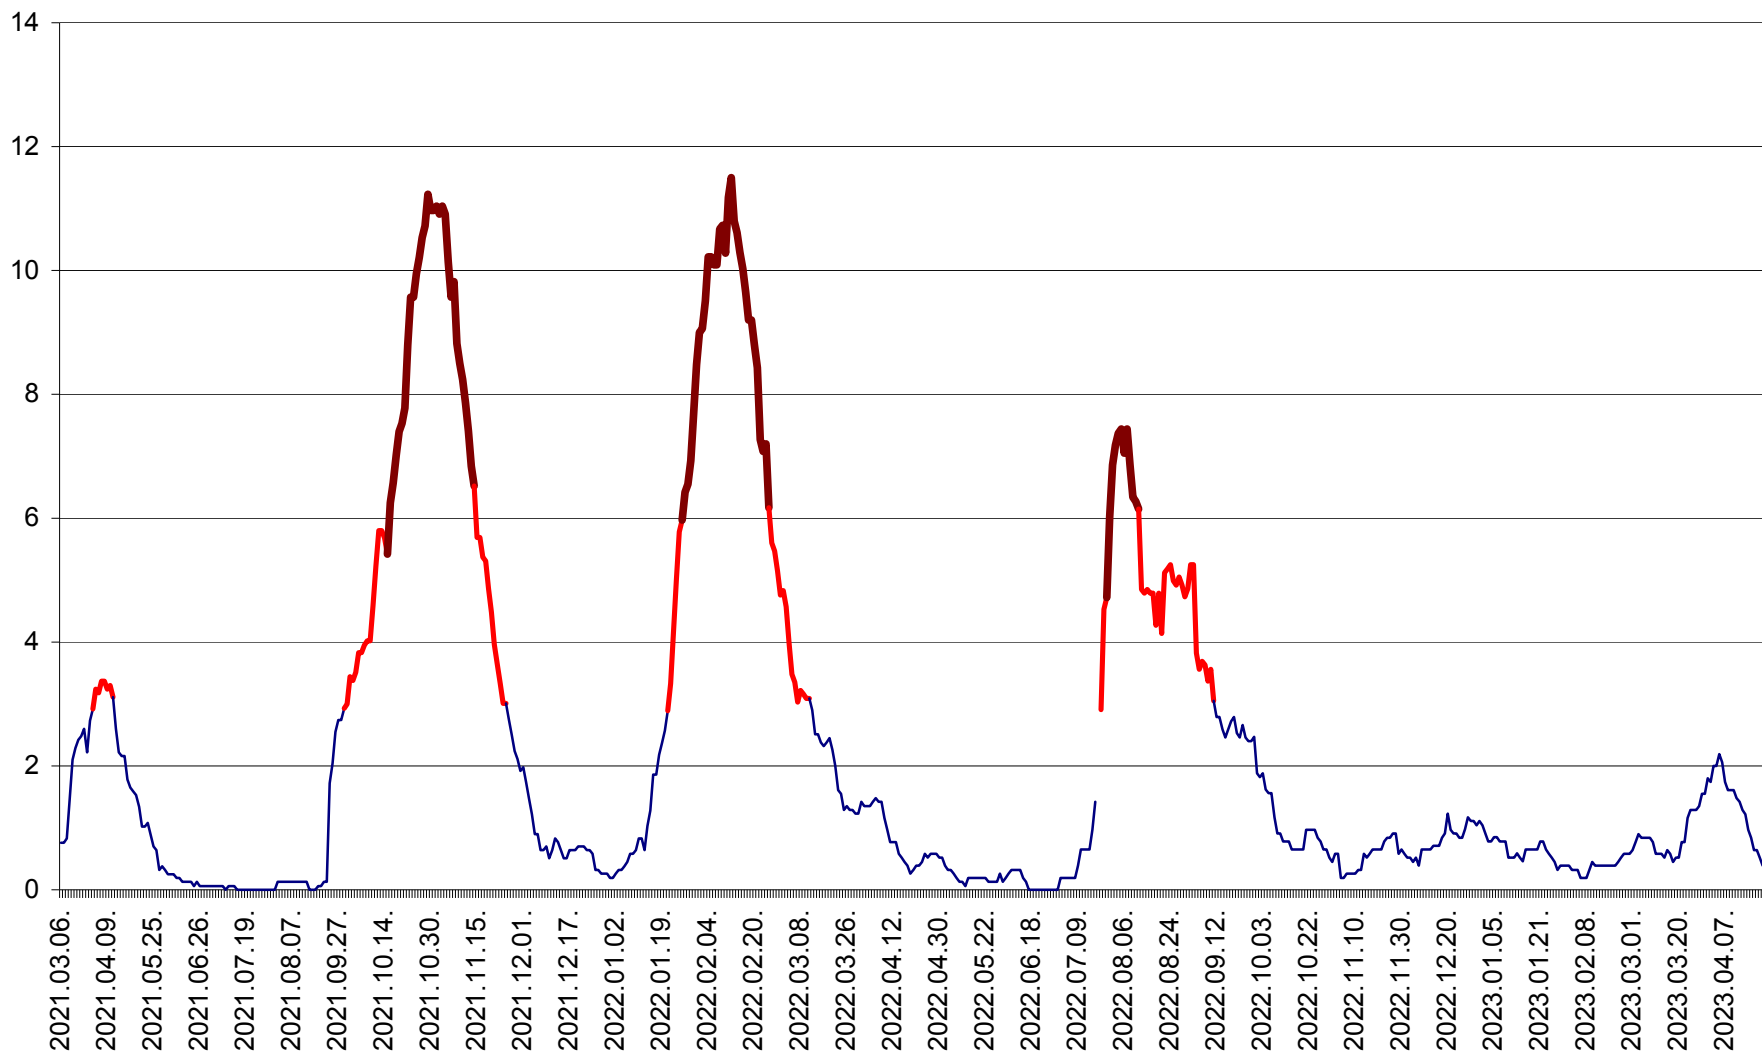

TULGHEȘ - Evolutia incidentei cumulate pe 14 zile la % de locuitori
2021.03.07. - 2023.04.20.