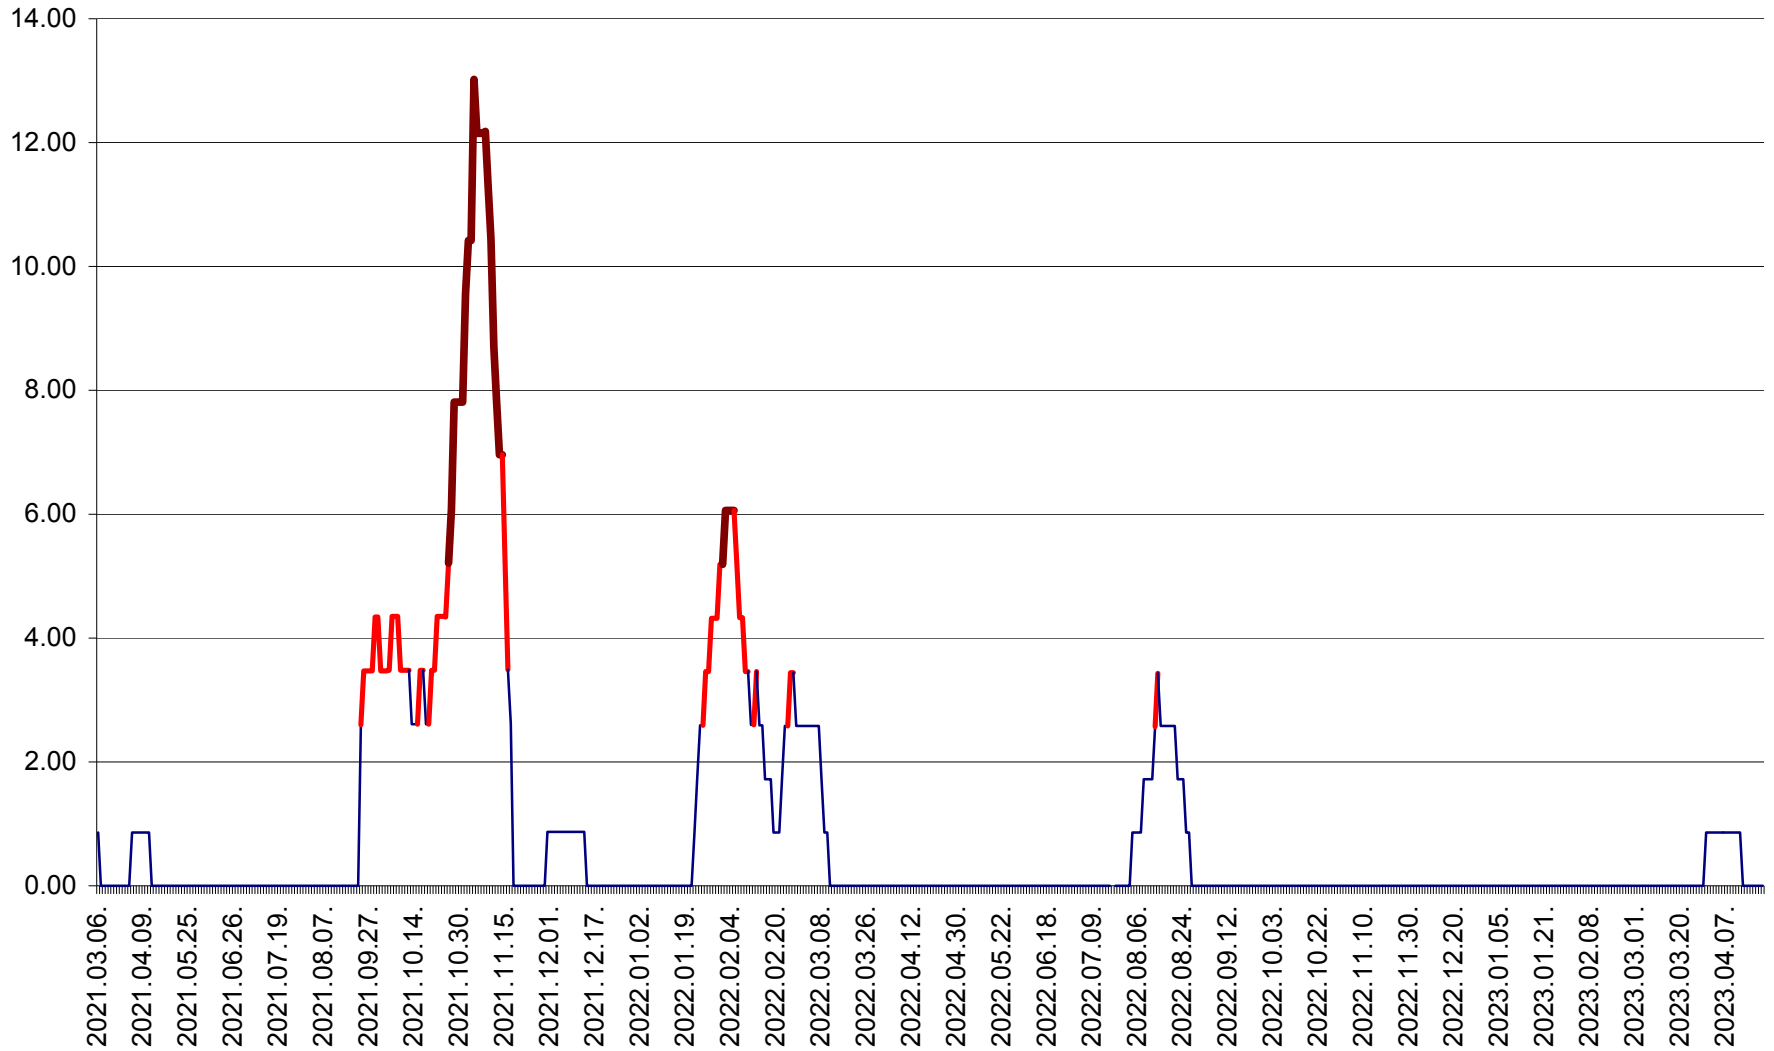

VĂRȘAG - Evolutia incidentei cumulate pe 14 zile la ‰ de locuitori
2021.03.07. - 2023.04.20.

ULIEȘ - Evoluția incidenței cumulate pe 14 zile la ‰ de locuitori
2021.03.07. - 2023.04.20.