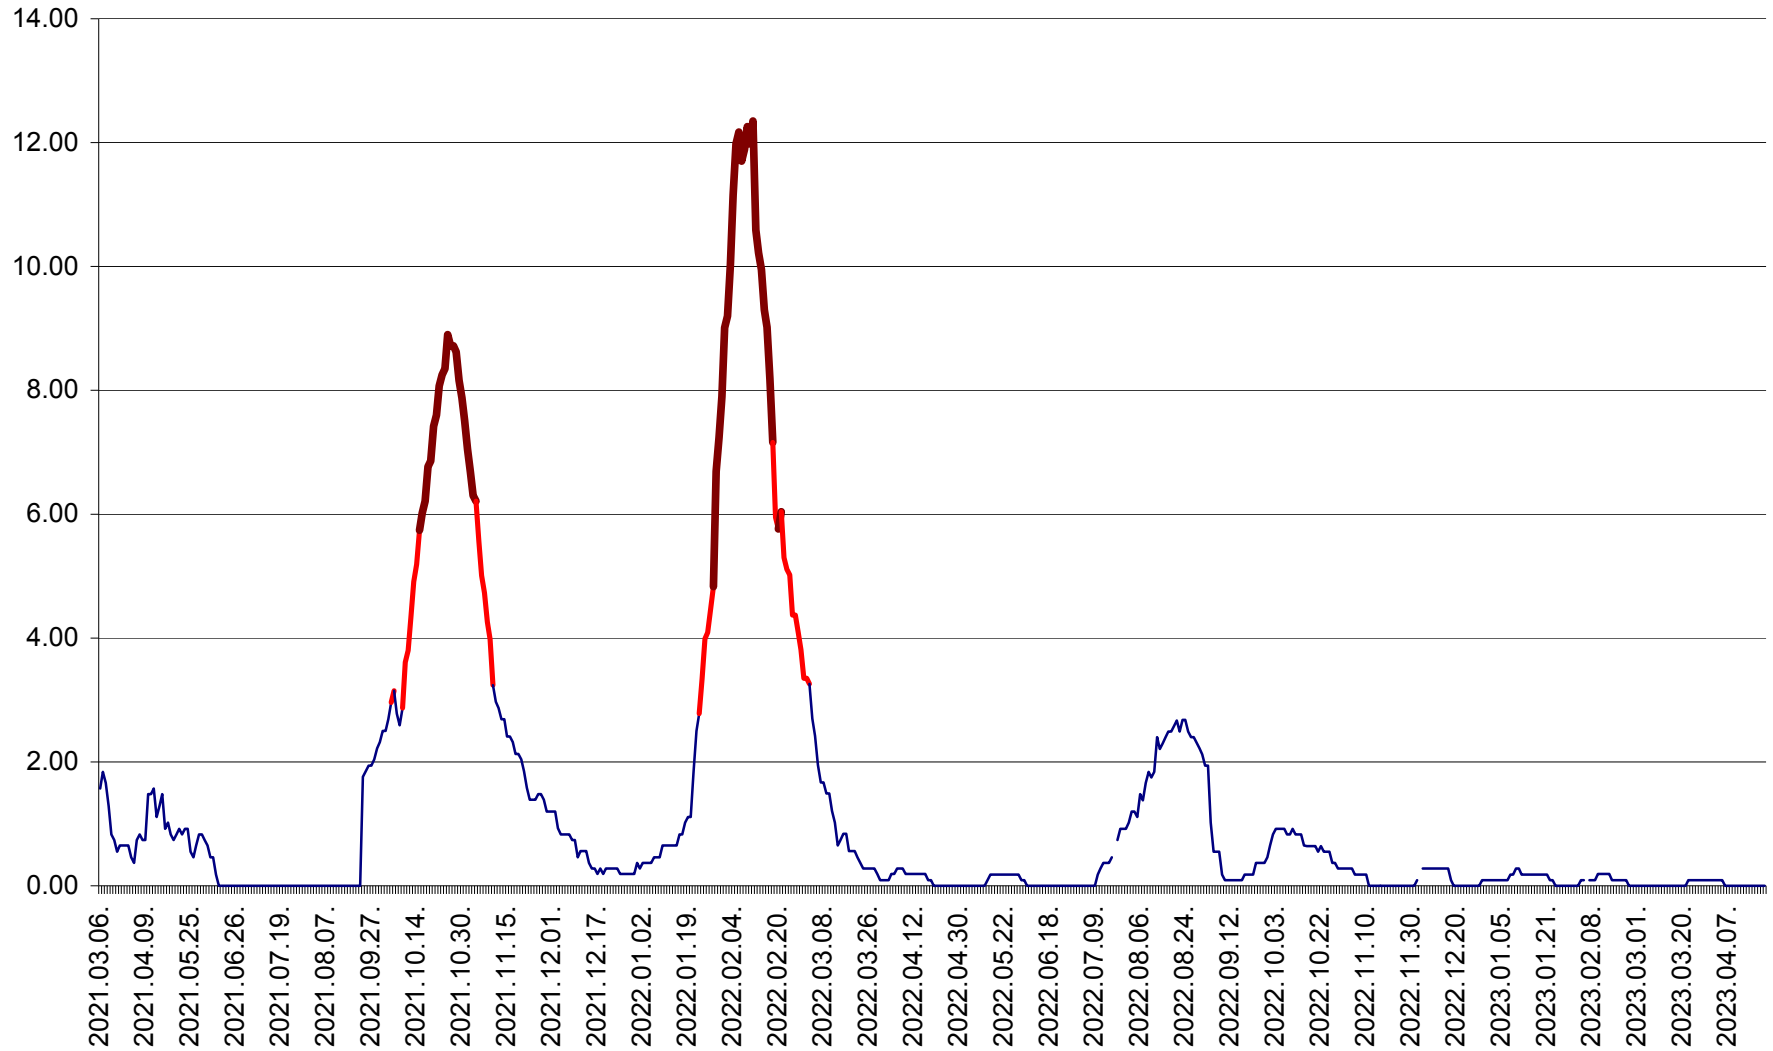

CICEU - Evolutia incidentei cumulate pe 14 zile la ‰ de locuitori
2021.03.07. - 2023.04.20.

CIUCSÂNGEORGIU - Evolutia incidentei cumulate pe 14 zile la ‰ de locuitori
2021.03.07. - 2023.04.20.

CIUMANI - Evolutia incidentei cumulate pe 14 zile la ‰ de locuitori
2021.03.07. - 2023.04.20.

CORBU - Evolutia incidentei cumulate pe 14 zile la ‰ de locuitori
2021.03.07. - 2023.04.20.

CORUND - Evolutia incidentei cumulate pe 14 zile la ‰ de locuitori
2021.03.07. - 2023.04.20.

COZMENI - Evolutia incidentei cumulate pe 14 zile la ‰ de locuitori
2021.03.07. - 2023.04.20.

ORAȘ CRISTURU SECUIESC - Evolutia incidentei cumulate pe 14 zile la ‰ de locuitori
2021.03.07. - 2023.04.20.

DĂNEȘTI - Evolutia incidentei cumulate pe 14 zile la ‰ de locuitori
2021.03.07. - 2023.04.20.