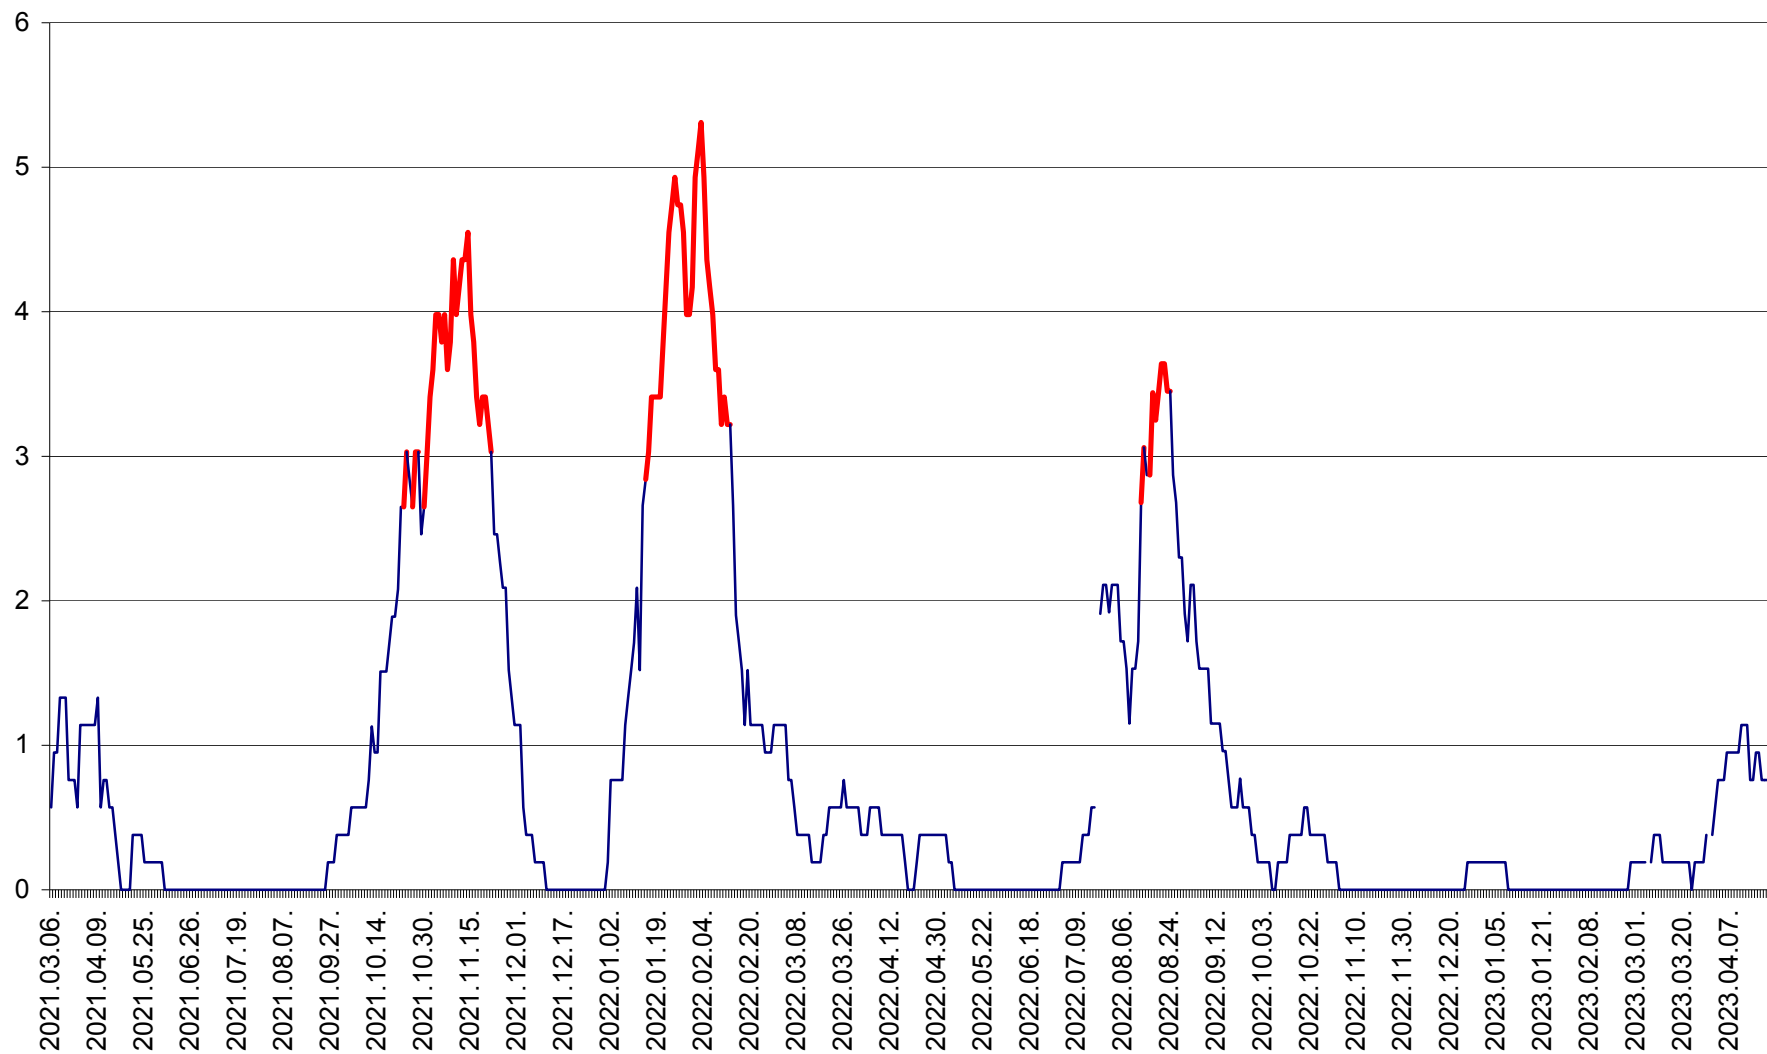

SÂNSIMION - Evolutia incidentei cumulate pe 14 zile la ‰ de locuitori
2021.03.07. - 2023.04.20.

SÂNTIMBRU - Evolutia incidentei cumulate pe 14 zile la ‰ de locuitori
2021.03.07. - 2023.04.20.

SĂRMAȘ - Evolutia incidentei cumulate pe 14 zile la ‰ de locuitori
2021.03.07. - 2023.04.20.

SATU MARE - Evolutia incidentei cumulate pe 14 zile la ‰ de locuitori
2021.03.07. - 2023.04.20.

SECUIENI - Evolutia incidentei cumulate pe 14 zile la ‰ de locuitori
2021.03.07. - 2023.04.20.

SICULENI - Evolutia incidentei cumulate pe 14 zile la ‰ de locuitori
2021.03.07. - 2023.04.20.

ȘIMONEȘTI - Evolutia incidentei cumulate pe 14 zile la ‰ de locuitori
2021.03.07. - 2023.04.20.

SUBCETATE - Evolutia incidentei cumulate pe 14 zile la ‰ de locuitori
2021.03.07. - 2023.04.20.

SUSENI - Evolutia incidentei cumulate pe 14 zile la ‰ de locuitori
2021.03.07. - 2023.04.20.