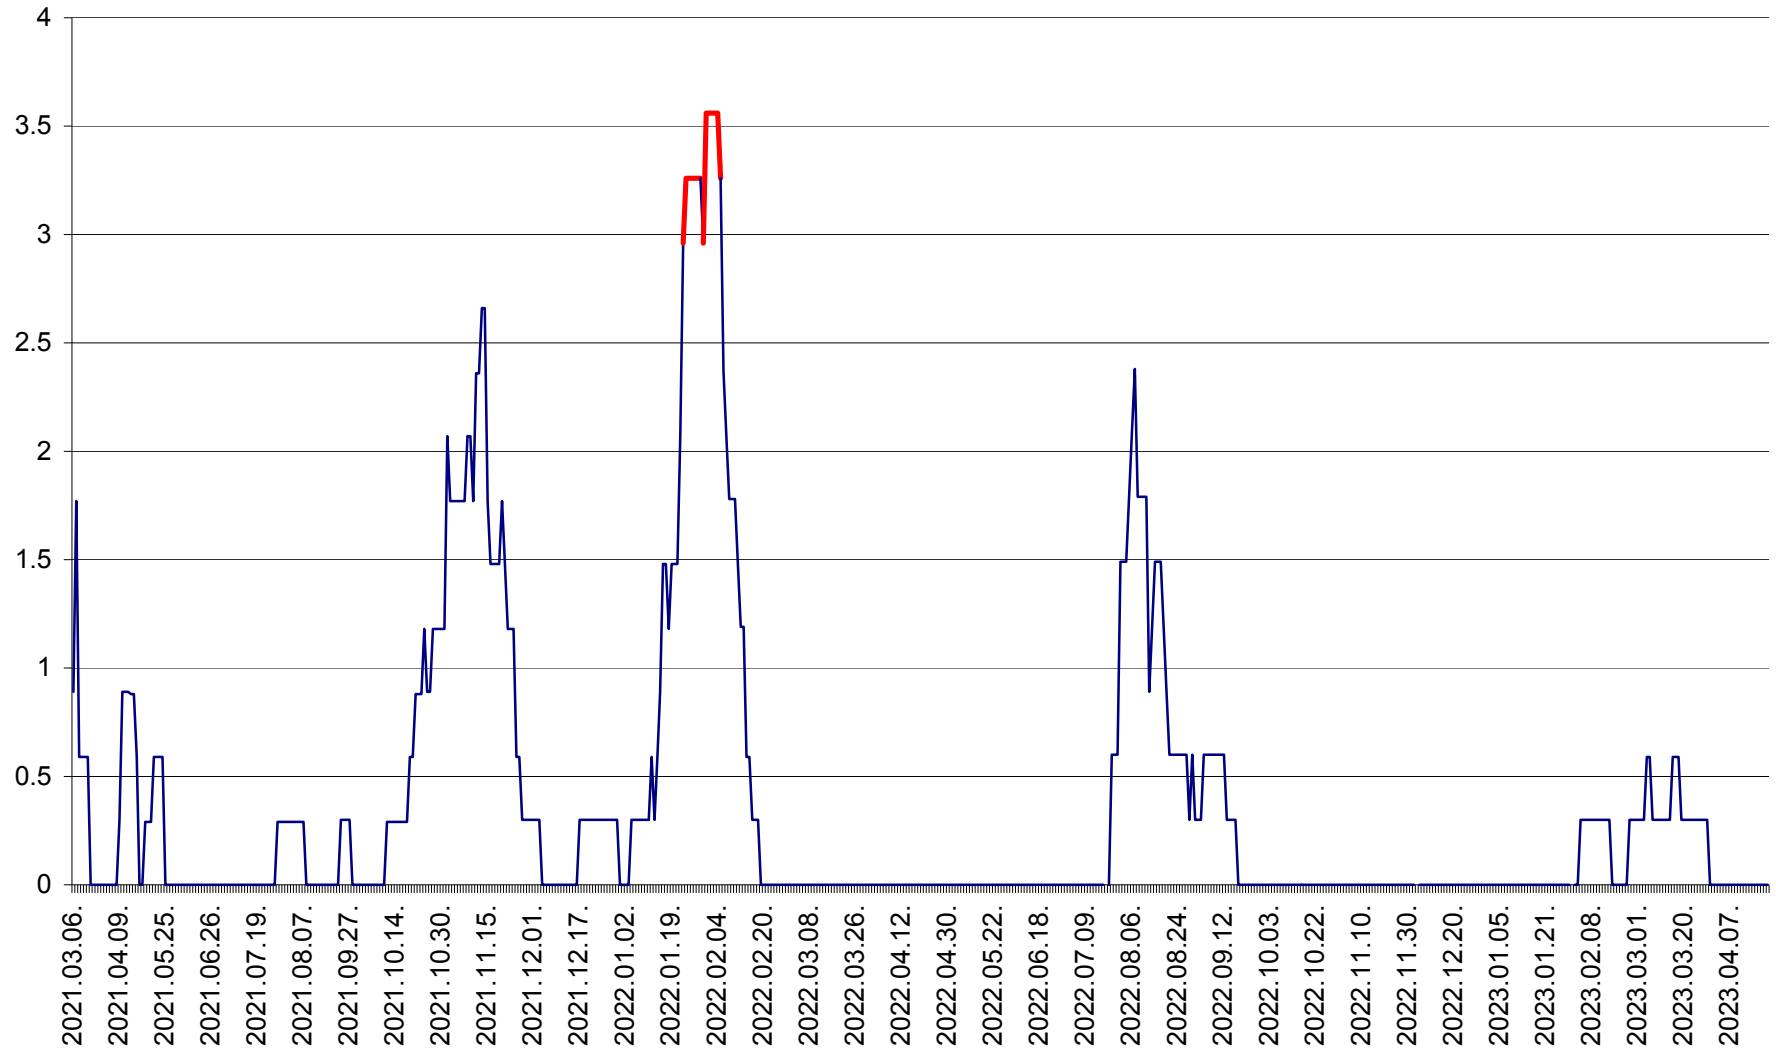

LELICENI - Evolutia incidentei cumulate pe 14 zile la ‰ de locuitori
2021.03.07. - 2023.04.20.

LUETA - Evolutia incidentei cumulate pe 14 zile la ‰ de locuitori
2021.03.07. - 2023.04.20.

LUNCA DE JOS - Evolutia incidentei cumulate pe 14 zile la ‰ de locuitori
2021.03.07. - 2023.04.20.

LUNCA DE SUS - Evolutia incidentei cumulate pe 14 zile la ‰ de locuitori
2021.03.07. - 2023.04.20.

LUPENI - Evolutia incidentei cumulate pe 14 zile la ‰ de locuitori
2021.03.07. - 2023.04.20.

MĂDĂRAȘ - Evolutia incidentei cumulate pe 14 zile la ‰ de locuitori
2021.03.07. - 2023.04.20.