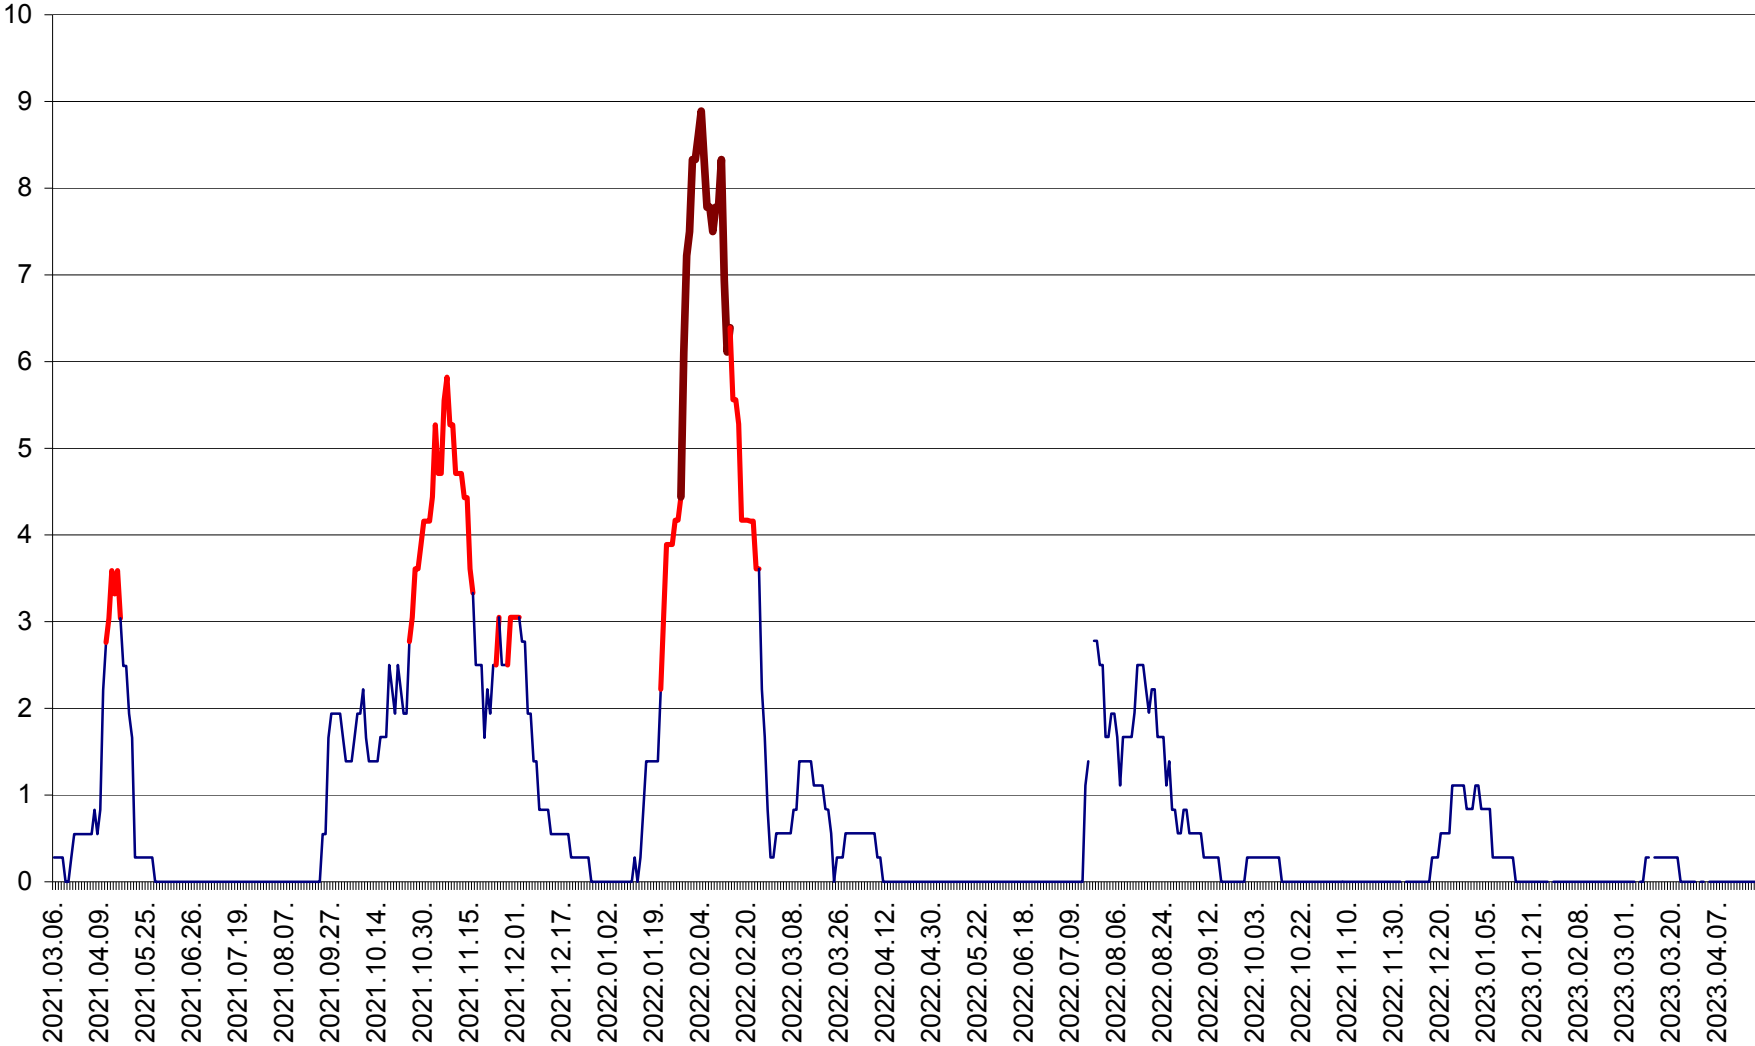

MĂRTINIȘ - Evolutia incidentei cumulate pe 14 zile la % de locuitori
2021.03.07. - 2023.04.20.

MEREȘTI - Evolutia incidentei cumulate pe 14 zile la ‰ de locuitori
2021.03.07. - 2023.04.20.

MUNICIPIUL MIERCUREA-CIUC - Evolutia incidentei cumulate pe 14 zile la ‰ de locuitori
2021.03.07. - 2023.04.20.

MIHĂILENI - Evolutia incidentei cumulate pe 14 zile la ‰ de locuitori
2021.03.07. - 2023.04.20.

MUGENI - Evolutia incidentei cumulate pe 14 zile la ‰ de locuitori
2021.03.07. - 2023.04.20.

OCLAND - Evolutia incidentei cumulate pe 14 zile la ‰ de locuitori
2021.03.07. - 2023.04.20.