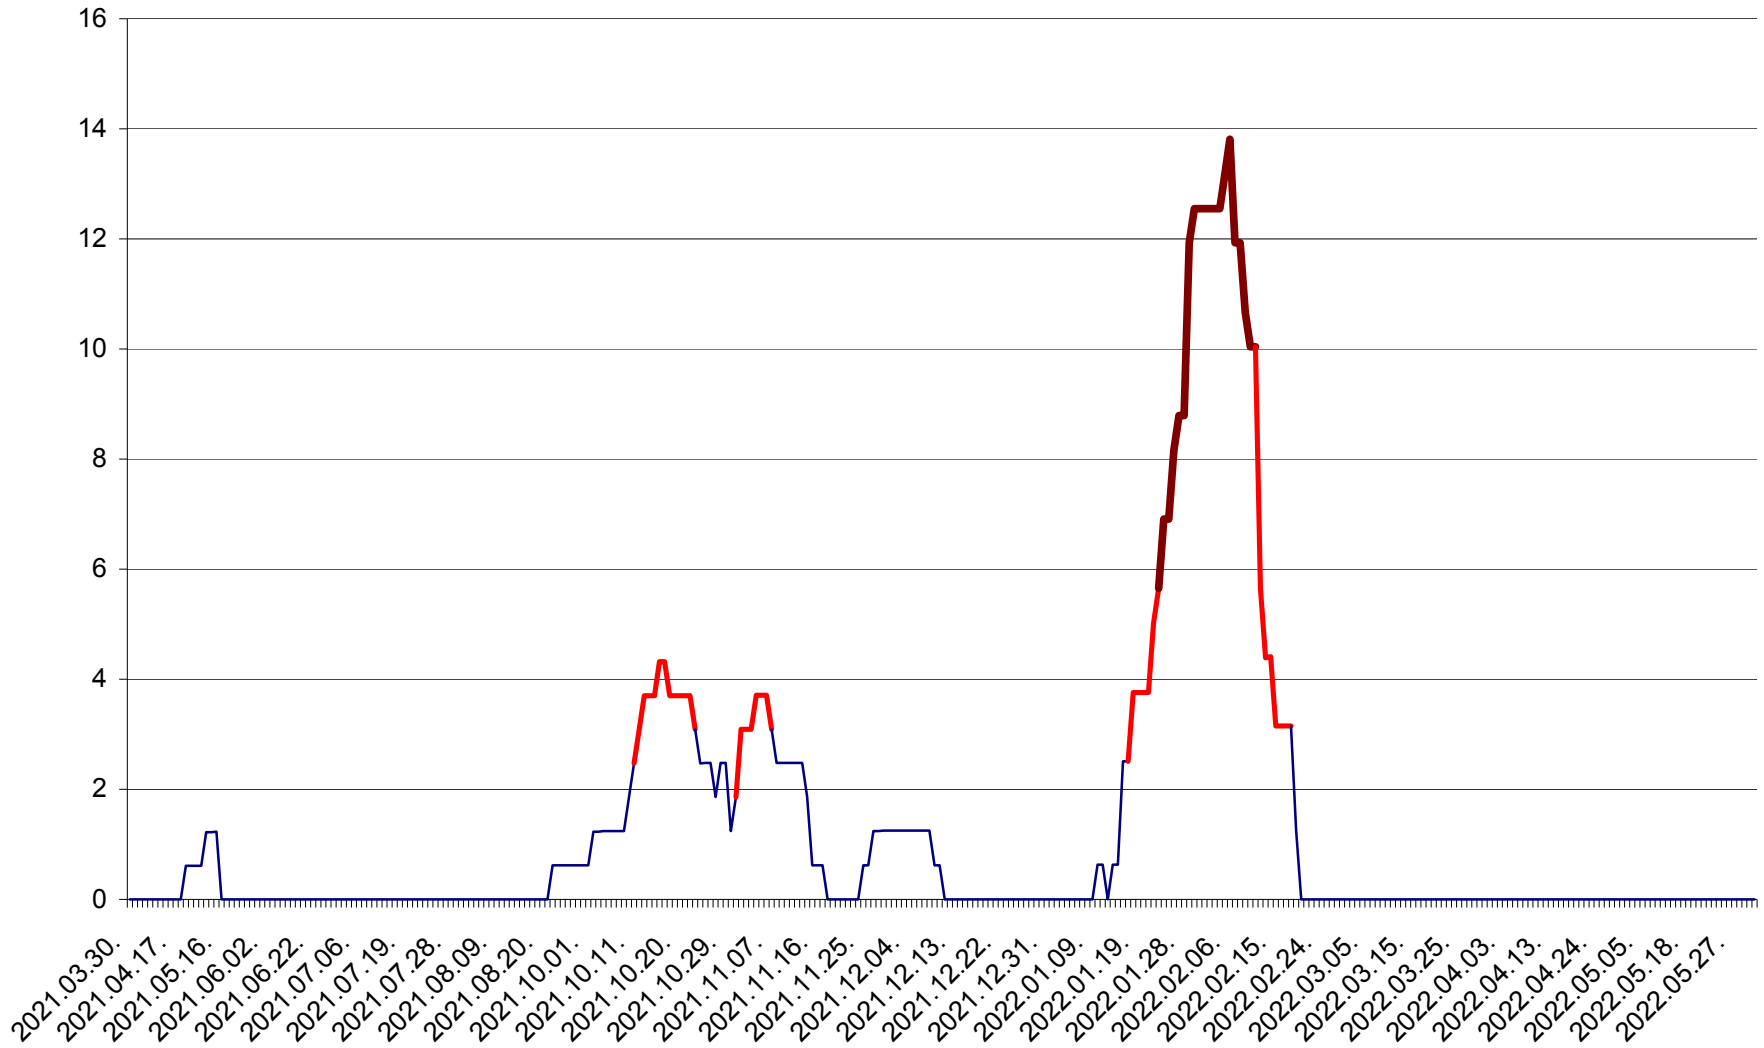

MUNICIPIUL ODORHEIU SECUIESC - Evolutia incidentei cumulate pe 14 zile la % de locuitori
2021.04.01. - 2022.06.03.

PĂULENI-CIUC - Evolutia incidentei cumulate pe 14 zile la % de locuitori
2021.04.01. - 2022.06.03.

PLĂIEȘII DE JOS - Evolutia incidentei cumulate pe 14 zile la ‰ de locuitori
2021.04.01. - 2022.06.03.

PORUMBENI - Evolutia incidentei cumulate pe 14 zile la ‰ de locuitori
2021.04.01. - 2022.06.03.

PRAID - Evolutia incidentei cumulate pe 14 zile la ‰ de locuitori
2021.04.01. - 2022.06.03.

RACU - Evolutia incidentei cumulate pe 14 zile la ‰ de locuitori
2021.04.01. - 2022.06.03.

REMETEA - Evolutia incidentei cumulate pe 14 zile la ‰ de locuitori
2021.04.01. - 2022.06.03.

SĂCEL - Evolutia incidentei cumulate pe 14 zile la ‰ de locuitori
2021.04.01. - 2022.06.03.