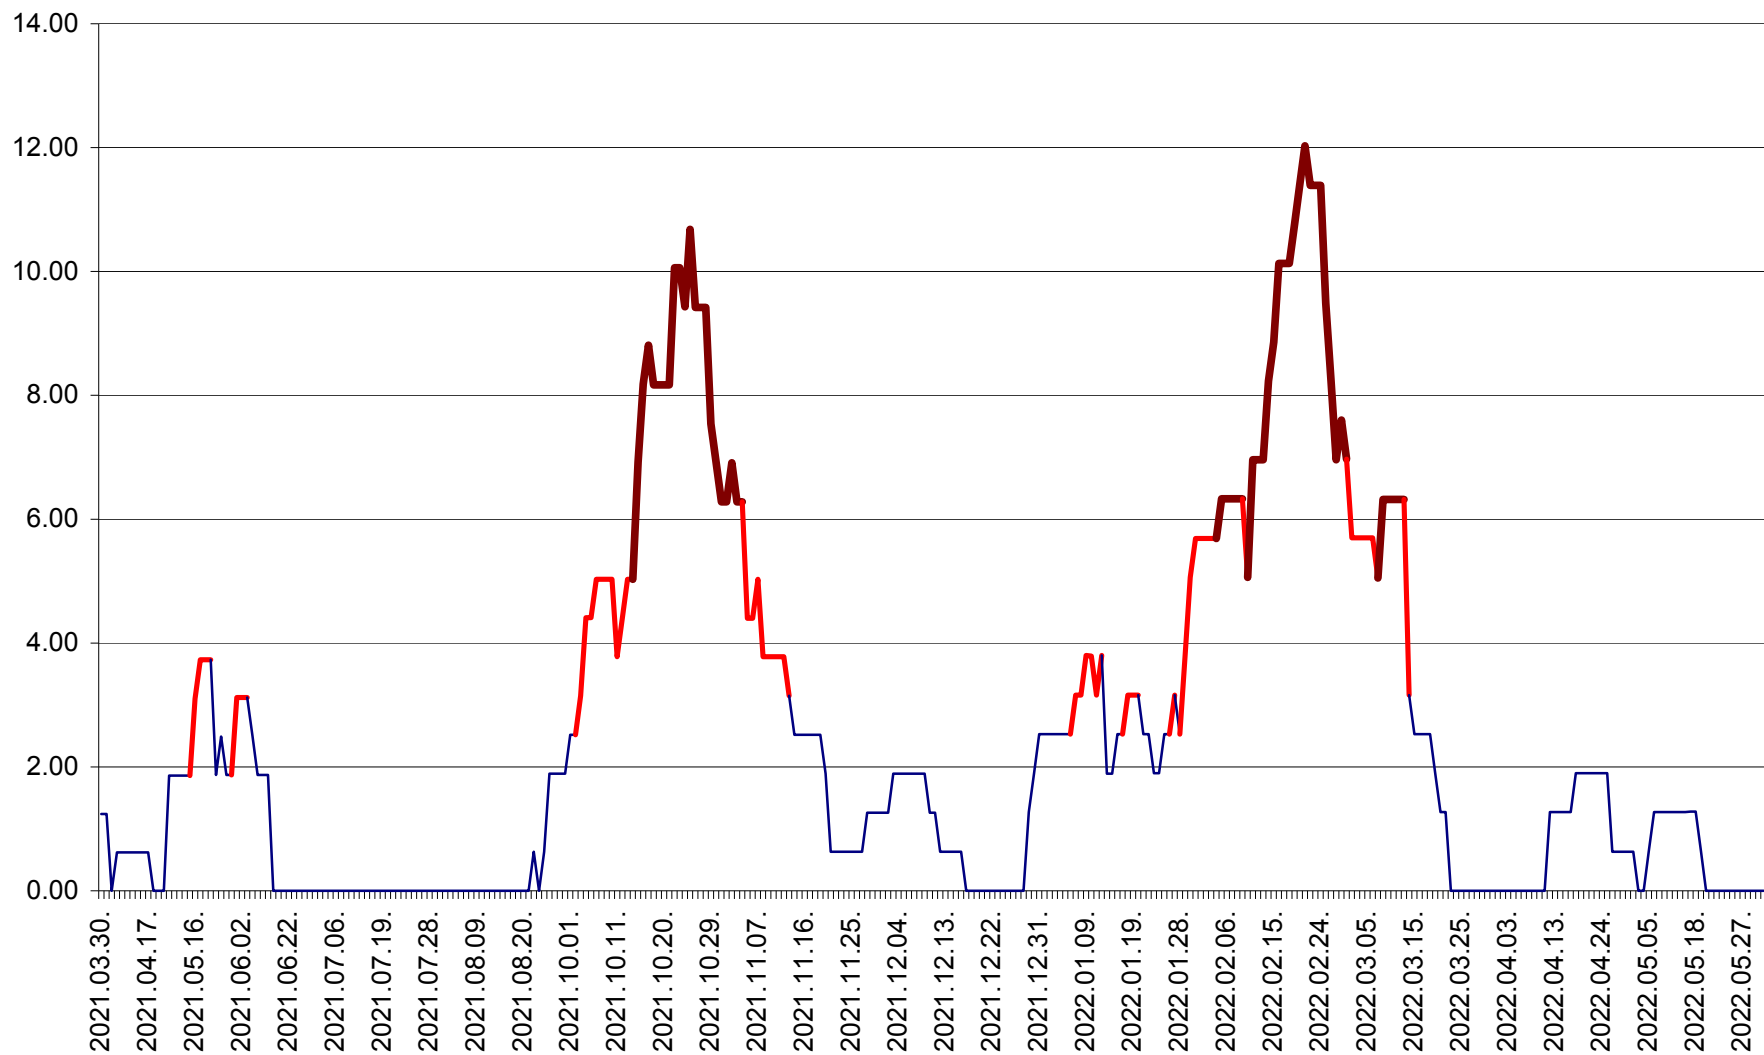

ATID - Evolutia incidentei cumulate pe 14 zile la % de locuitori
2021.04.01. - 2022.06.03.

AVRĂMEȘTI - Evolutia incidentei cumulate pe 14 zile la ‰ de locuitori
2021.04.01. - 2022.06.03.

ORAȘ BĂILE TUȘNAD - Evoluția incidenței cumulate pe 14 zile la ‰ de locuitori
2021.04.01. - 2022.06.03.

ORAȘ BĂLAN - Evoluția incidenței cumulate pe 14 zile la ‰ de locuitori
2021.04.01. - 2022.06.03.

BILBOR - Evolutia incidentei cumulate pe 14 zile la ‰ de locuitori
2021.04.01. - 2022.06.03.

ORAȘ BORSEC - Evolutia incidentei cumulate pe 14 zile la ‰ de locuitori
2021.04.01. - 2022.06.03.

BRĂDEȘTI - Evolutia incidentei cumulate pe 14 zile la ‰ de locuitori
2021.04.01. - 2022.06.03.

CĂPÂLNIȚA - Evoluția incidenței cumulate pe 14 zile la ‰ de locuitori
2021.04.01. - 2022.06.03.

CÂRȚA - Evolutia incidentei cumulate pe 14 zile la ‰ de locuitori
2021.04.01. - 2022.06.03.