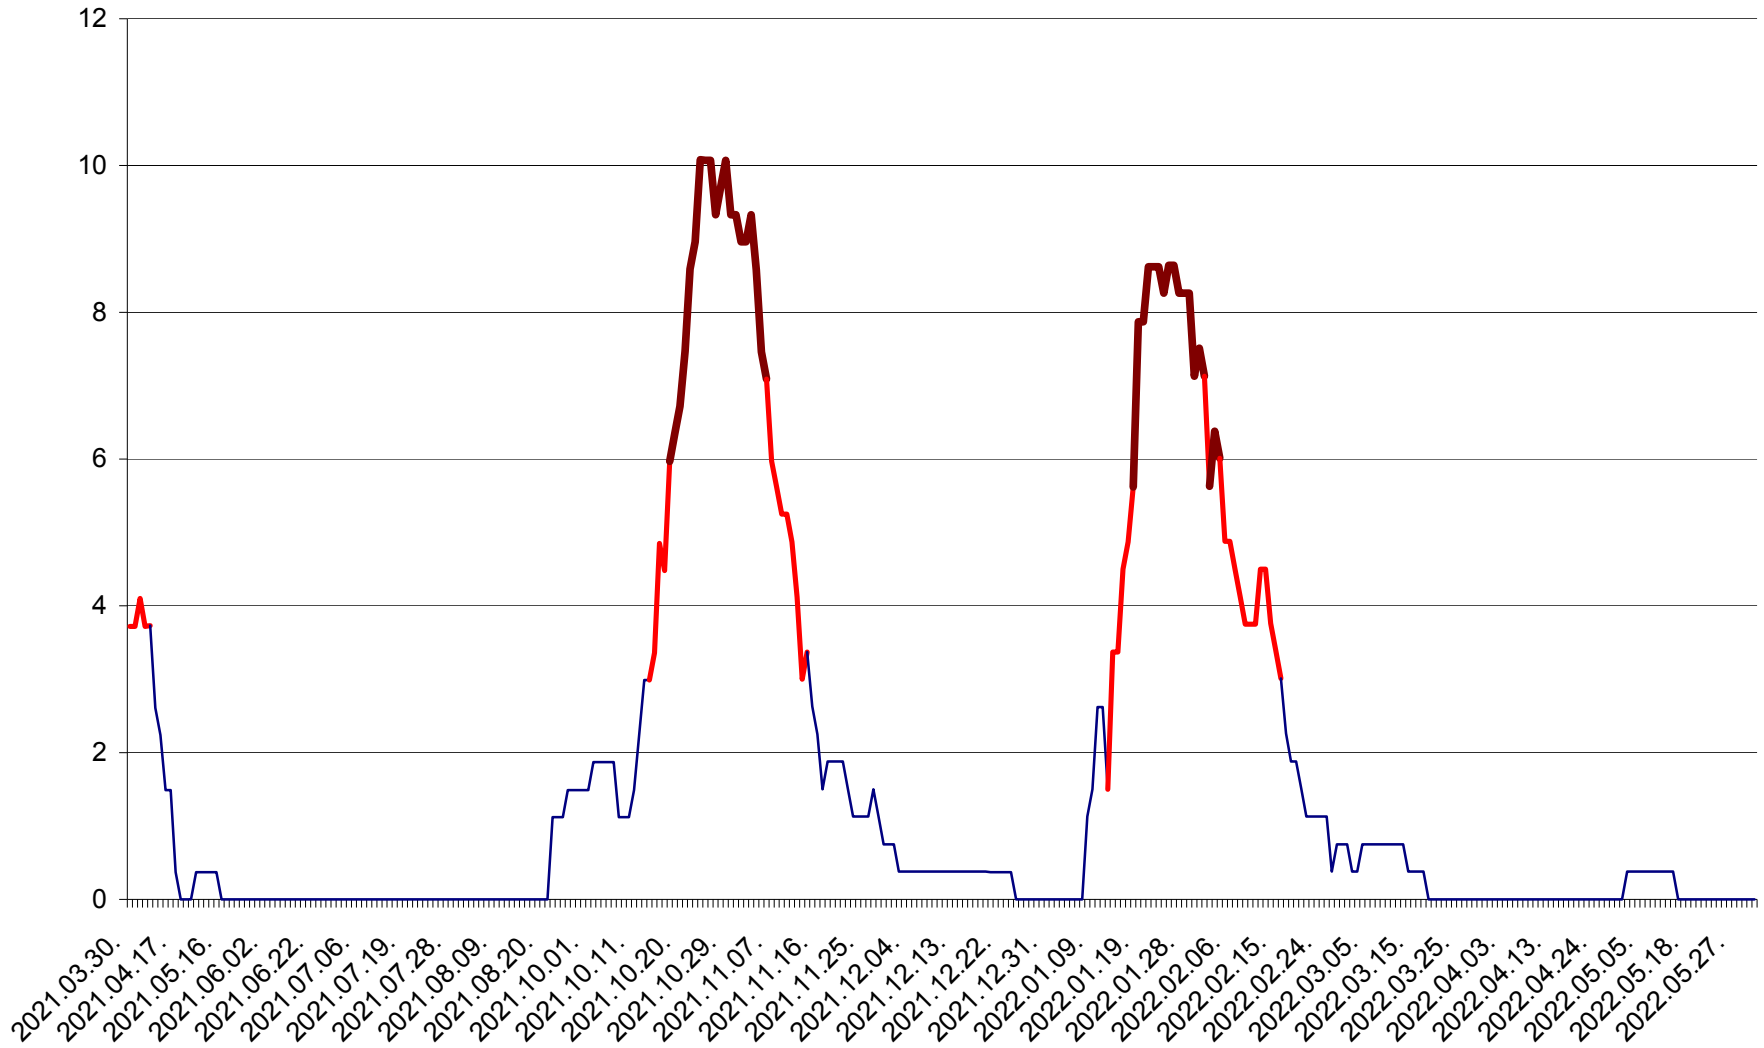

PLĂIEȘII DE JOS - Evolutia incidentei cumulate pe 14 zile la ‰ de locuitori
2021.04.01. - 2022.06.03.

PORUMBENI - Evolutia incidentei cumulate pe 14 zile la ‰ de locuitori
2021.04.01. - 2022.06.03.

PRAID - Evolutia incidentei cumulate pe 14 zile la ‰ de locuitori
2021.04.01. - 2022.06.03.

RACU - Evolutia incidentei cumulate pe 14 zile la ‰ de locuitori
2021.04.01. - 2022.06.03.

REMETEA - Evolutia incidentei cumulate pe 14 zile la ‰ de locuitori
2021.04.01. - 2022.06.03.

SĂCEL - Evolutia incidentei cumulate pe 14 zile la ‰ de locuitori
2021.04.01. - 2022.06.03.

SÂNCRĂIENI - Evolutia incidentei cumulate pe 14 zile la ‰ de locuitori
2021.04.01. - 2022.06.03.

SÂNDOMINIC - Evolutia incidentei cumulate pe 14 zile la ‰ de locuitori
2021.04.01. - 2022.06.03.

SÂNMARTIN - Evolutia incidentei cumulate pe 14 zile la ‰ de locuitori
2021.04.01. - 2022.06.03.