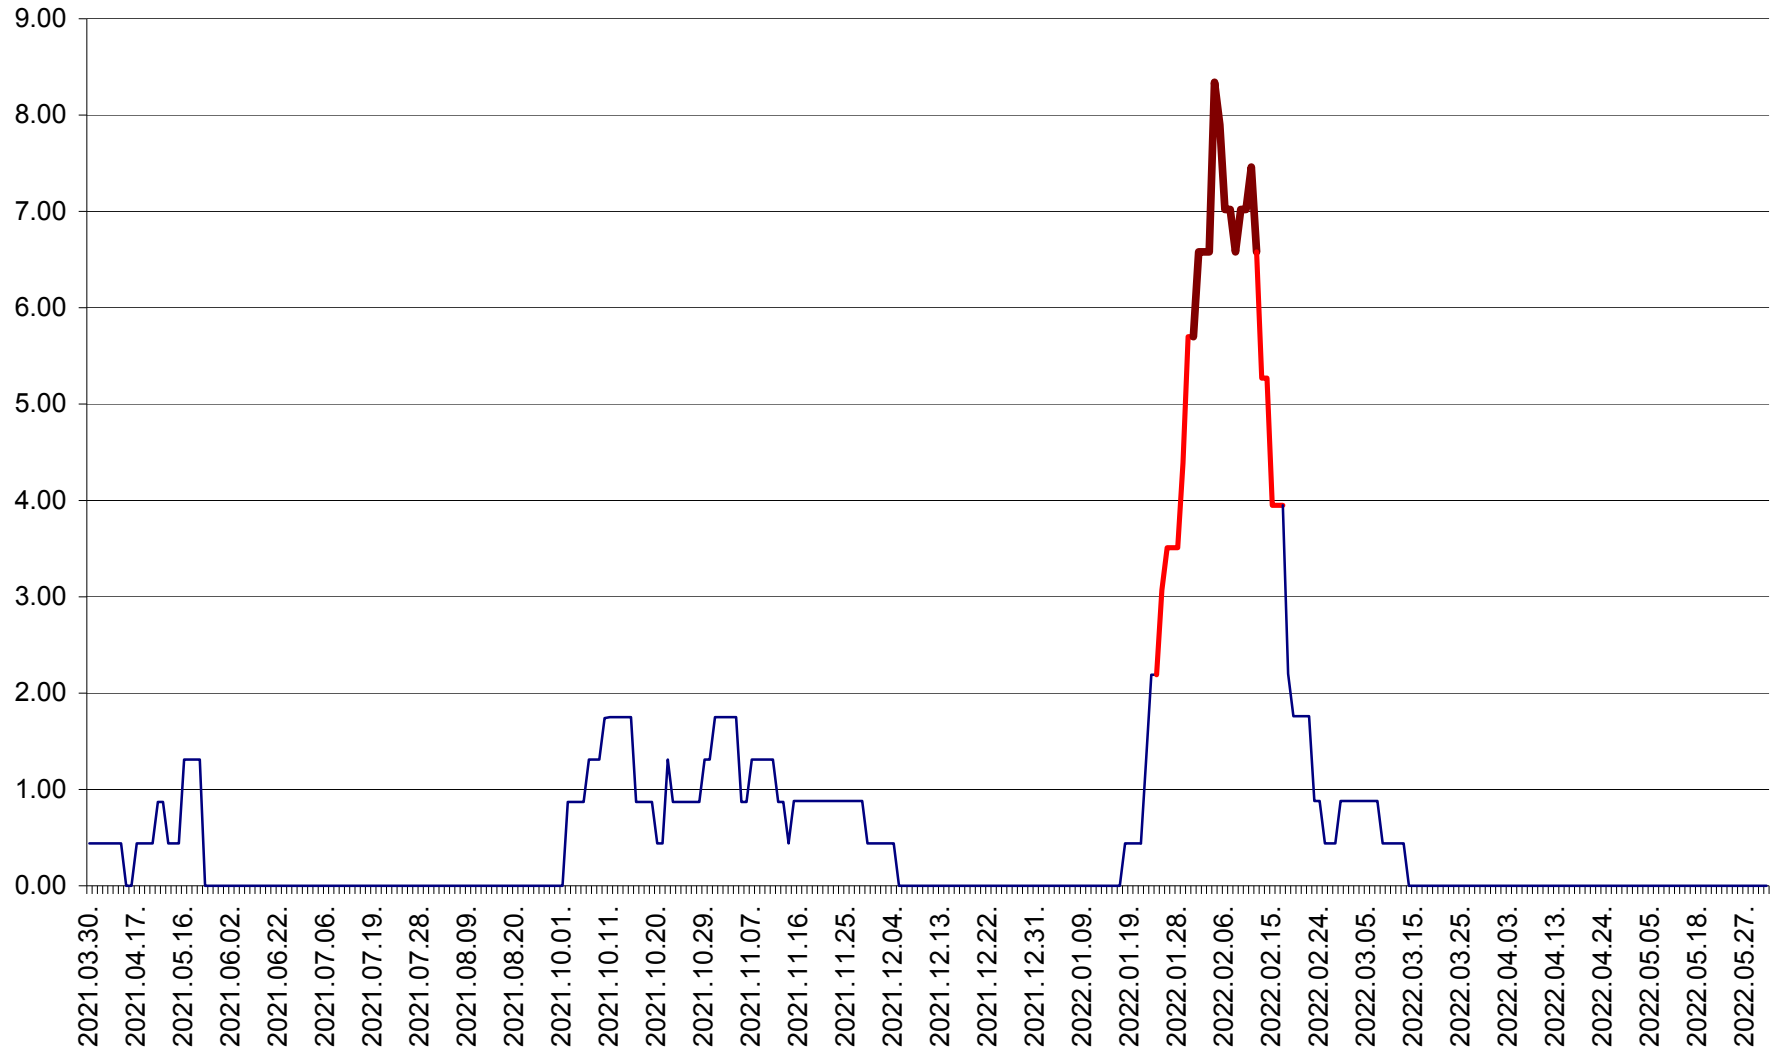

ORAȘ BĂLAN - Evoluția incidenței cumulate pe 14 zile la ‰ de locuitori
2021.04.01. - 2022.06.03.

BILBOR - Evolutia incidentei cumulate pe 14 zile la ‰ de locuitori
2021.04.01. - 2022.06.03.

ORAȘ BORSEC - Evolutia incidentei cumulate pe 14 zile la ‰ de locuitori
2021.04.01. - 2022.06.03.

BRĂDEȘTI - Evolutia incidentei cumulate pe 14 zile la ‰ de locuitori
2021.04.01. - 2022.06.03.

CĂPÂLNIȚA - Evoluția incidenței cumulate pe 14 zile la ‰ de locuitori
2021.04.01. - 2022.06.03.

CÂRȚA - Evolutia incidentei cumulate pe 14 zile la ‰ de locuitori
2021.04.01. - 2022.06.03.

CICEU - Evolutia incidentei cumulate pe 14 zile la ‰ de locuitori
2021.04.01. - 2022.06.03.

CIUCSÂNGEORGIU - Evolutia incidentei cumulate pe 14 zile la % de locuitori
2021.04.01. - 2022.06.03.

CIUMANI - Evolutia incidentei cumulate pe 14 zile la ‰ de locuitori
2021.04.01. - 2022.06.03.

CORBU - Evolutia incidentei cumulate pe 14 zile la ‰ de locuitori
2021.04.01. - 2022.06.03.

CORUND - Evolutia incidentei cumulate pe 14 zile la ‰ de locuitori
2021.04.01. - 2022.06.03.

COZMENI - Evolutia incidentei cumulate pe 14 zile la % de locuitori
2021.04.01. - 2022.06.03.