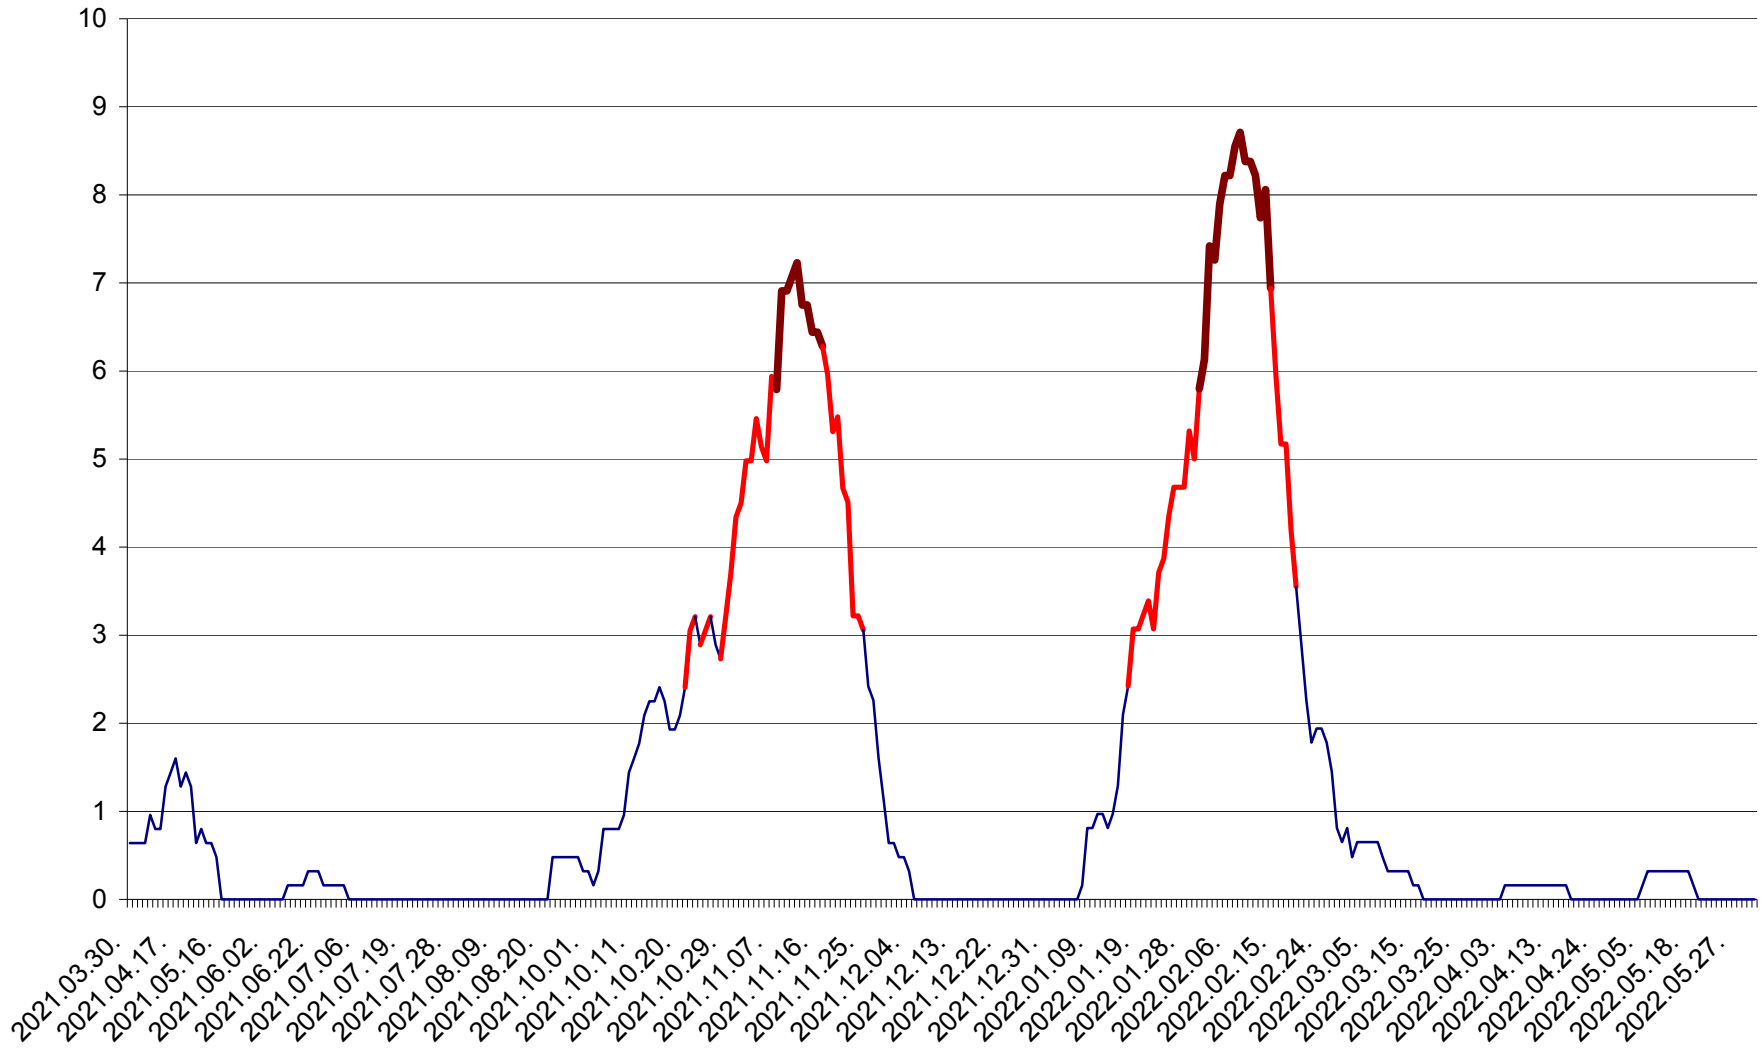

PLĂIEȘII DE JOS - Evolutia incidentei cumulate pe 14 zile la ‰ de locuitori
2021.04.01. - 2022.06.03.

PORUMBENI - Evolutia incidentei cumulate pe 14 zile la ‰ de locuitori
2021.04.01. - 2022.06.03.

PRAID - Evolutia incidentei cumulate pe 14 zile la ‰ de locuitori
2021.04.01. - 2022.06.03.

RACU - Evolutia incidentei cumulate pe 14 zile la ‰ de locuitori
2021.04.01. - 2022.06.03.

REMETEA - Evolutia incidentei cumulate pe 14 zile la ‰ de locuitori
2021.04.01. - 2022.06.03.

SĂCEL - Evolutia incidentei cumulate pe 14 zile la ‰ de locuitori
2021.04.01. - 2022.06.03.

SÂNCRĂIENI - Evolutia incidentei cumulate pe 14 zile la ‰ de locuitori
2021.04.01. - 2022.06.03.

SÂNDOMINIC - Evolutia incidentei cumulate pe 14 zile la ‰ de locuitori
2021.04.01. - 2022.06.03.

SÂNMARTIN - Evolutia incidentei cumulate pe 14 zile la ‰ de locuitori
2021.04.01. - 2022.06.03.