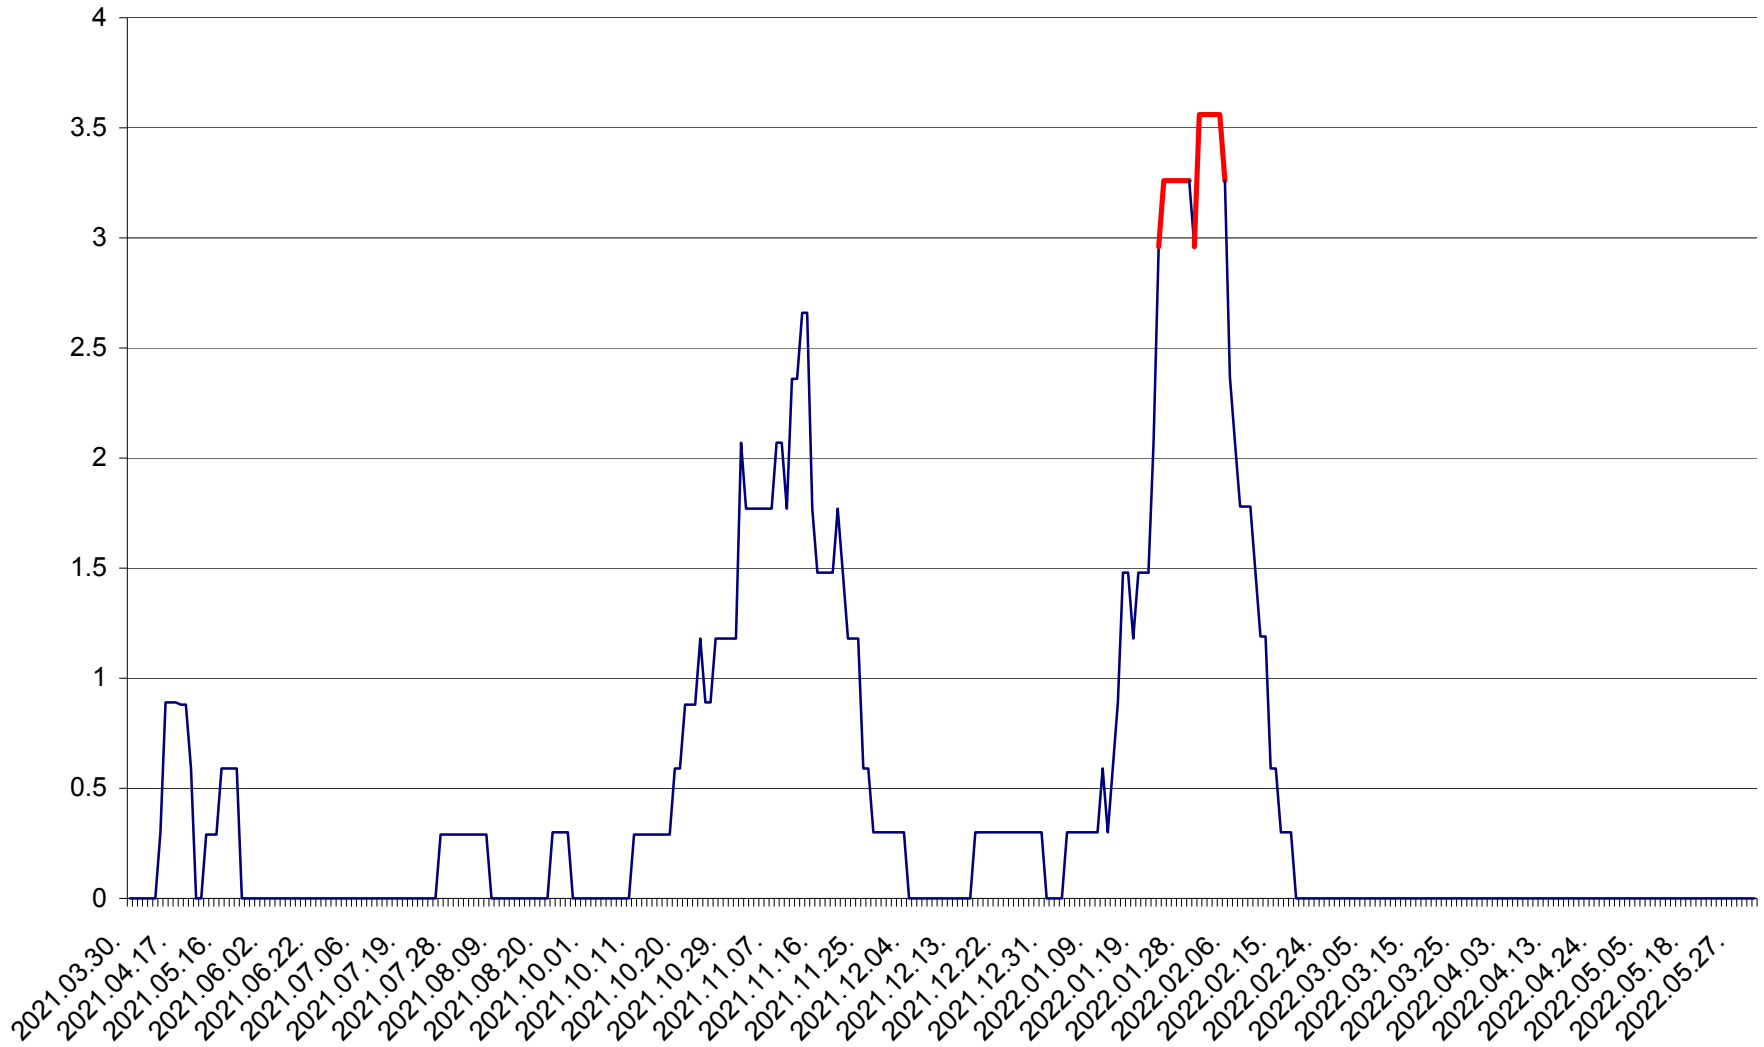

MUNICIPIUL GHEORGHENI - Evolutia incidentei cumulate pe 14 zile la ‰ de locuitori
2021.04.01. - 2022.06.03.

JOSENI - Evolutia incidentei cumulate pe 14 zile la ‰ de locuitori
2021.04.01. - 2022.06.03.

LĂZAREA - Evolutia incidentei cumulate pe 14 zile la ‰ de locuitori
2021.04.01. - 2022.06.03.

LELICENI - Evolutia incidentei cumulate pe 14 zile la % de locuitori
2021.04.01. - 2022.06.03.

LUETA - Evolutia incidentei cumulate pe 14 zile la ‰ de locuitori
2021.04.01. - 2022.06.03.

LUNCA DE JOS - Evolutia incidentei cumulate pe 14 zile la ‰ de locuitori
2021.04.01. - 2022.06.03.

LUNCA DE SUS - Evolutia incidentei cumulate pe 14 zile la ‰ de locuitori
2021.04.01. - 2022.06.03.

LUPENI - Evolutia incidentei cumulate pe 14 zile la ‰ de locuitori
2021.04.01. - 2022.06.03.

MĂDĂRAȘ - Evolutia incidentei cumulate pe 14 zile la ‰ de locuitori
2021.04.01. - 2022.06.03.