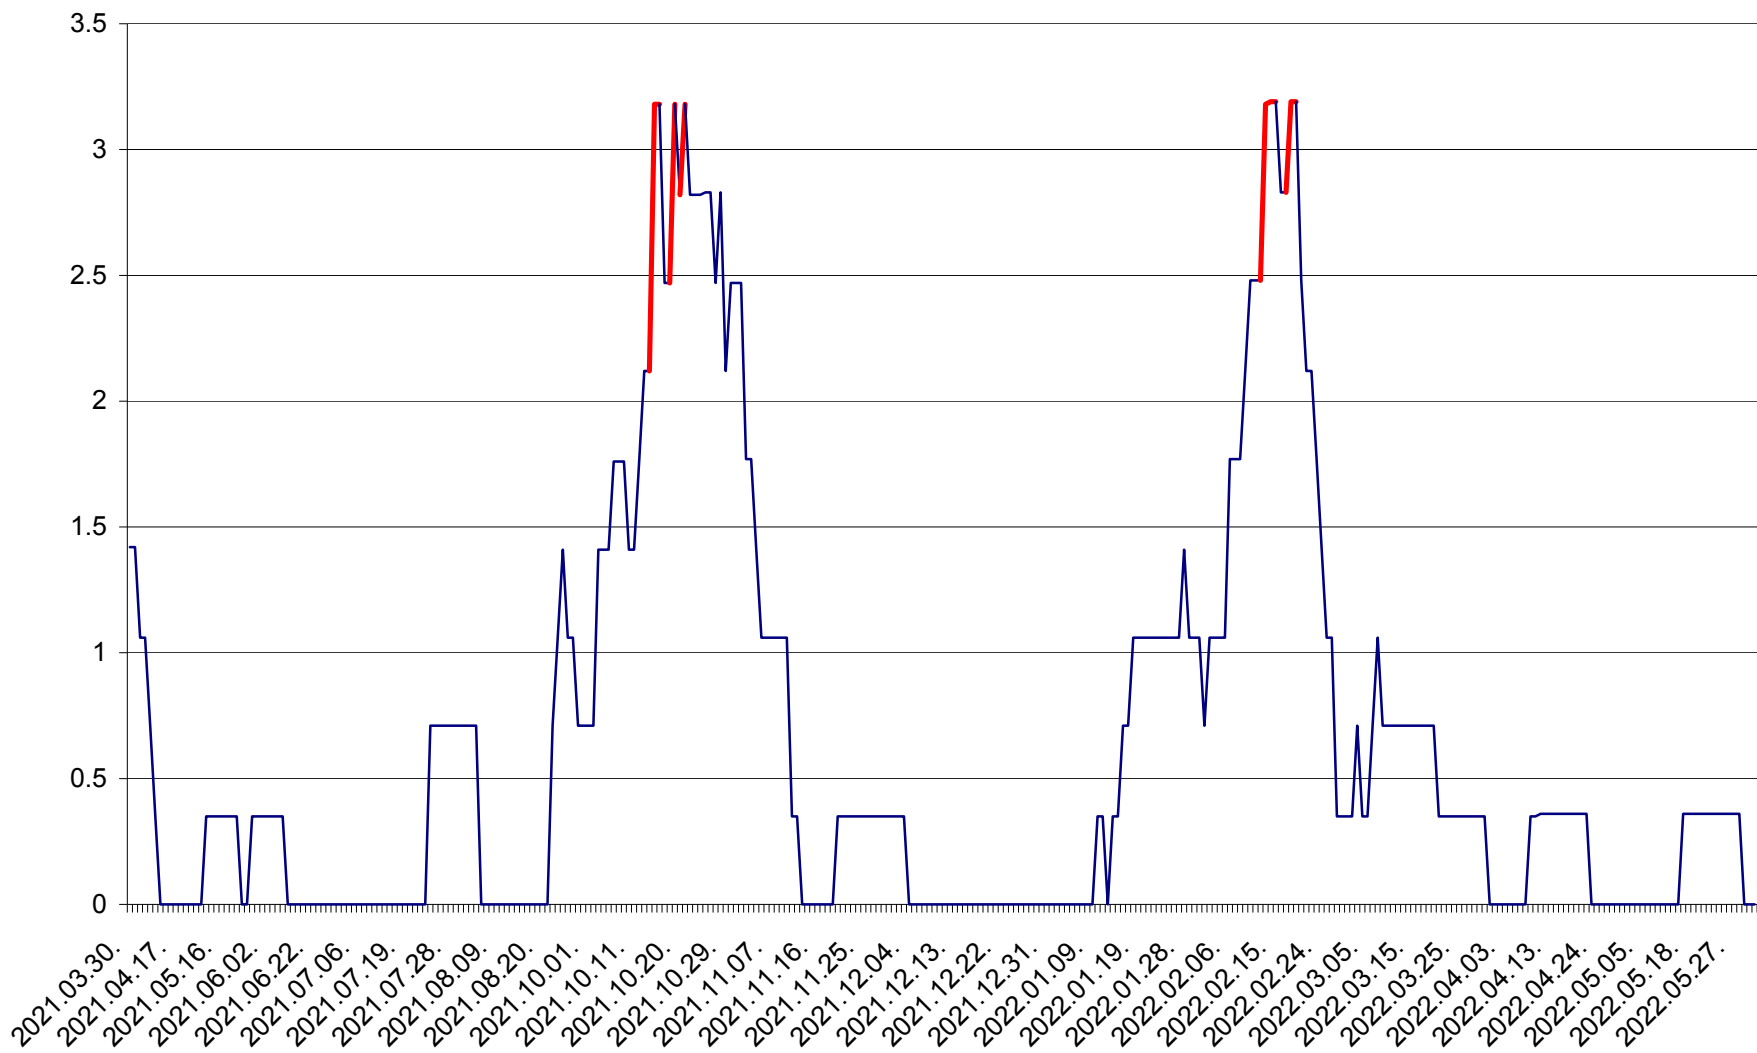

PORUMBENI - Evolutia incidentei cumulate pe 14 zile la ‰ de locuitori
2021.04.01. - 2022.06.03.