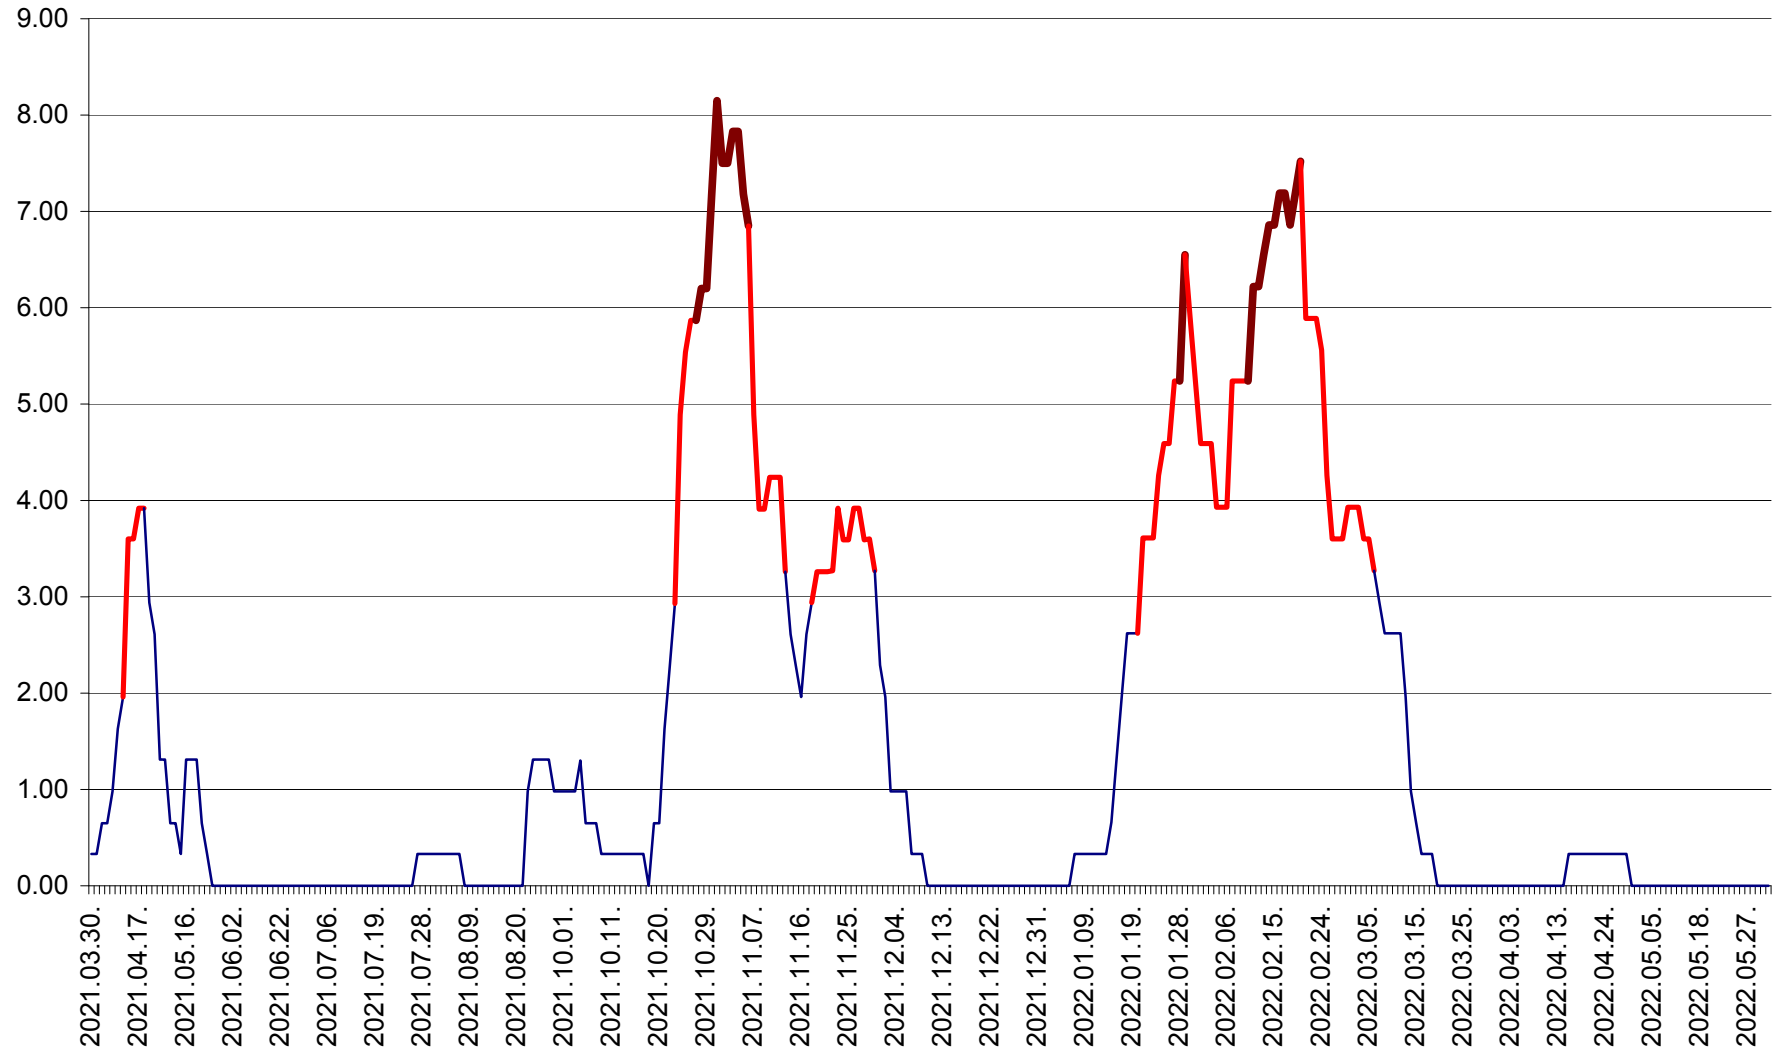

ATID - Evolutia incidentei cumulate pe 14 zile la % de locuitori
2021.04.01. - 2022.06.03.

AVRĂMEȘTI - Evolutia incidentei cumulate pe 14 zile la ‰ de locuitori
2021.04.01. - 2022.06.03.

ORAȘ BĂILE TUȘNAD - Evoluția incidenței cumulate pe 14 zile la ‰ de locuitori
2021.04.01. - 2022.06.03.

ORAȘ BĂLAN - Evoluția incidenței cumulate pe 14 zile la ‰ de locuitori
2021.04.01. - 2022.06.03.

BILBOR - Evolutia incidentei cumulate pe 14 zile la ‰ de locuitori
2021.04.01. - 2022.06.03.

ORAȘ BORSEC - Evolutia incidentei cumulate pe 14 zile la ‰ de locuitori
2021.04.01. - 2022.06.03.

BRĂDEȘTI - Evolutia incidentei cumulate pe 14 zile la ‰ de locuitori
2021.04.01. - 2022.06.03.

CĂPÂLNIȚA - Evoluția incidenței cumulate pe 14 zile la ‰ de locuitori
2021.04.01. - 2022.06.03.

CÂRȚA - Evolutia incidentei cumulate pe 14 zile la ‰ de locuitori
2021.04.01. - 2022.06.03.