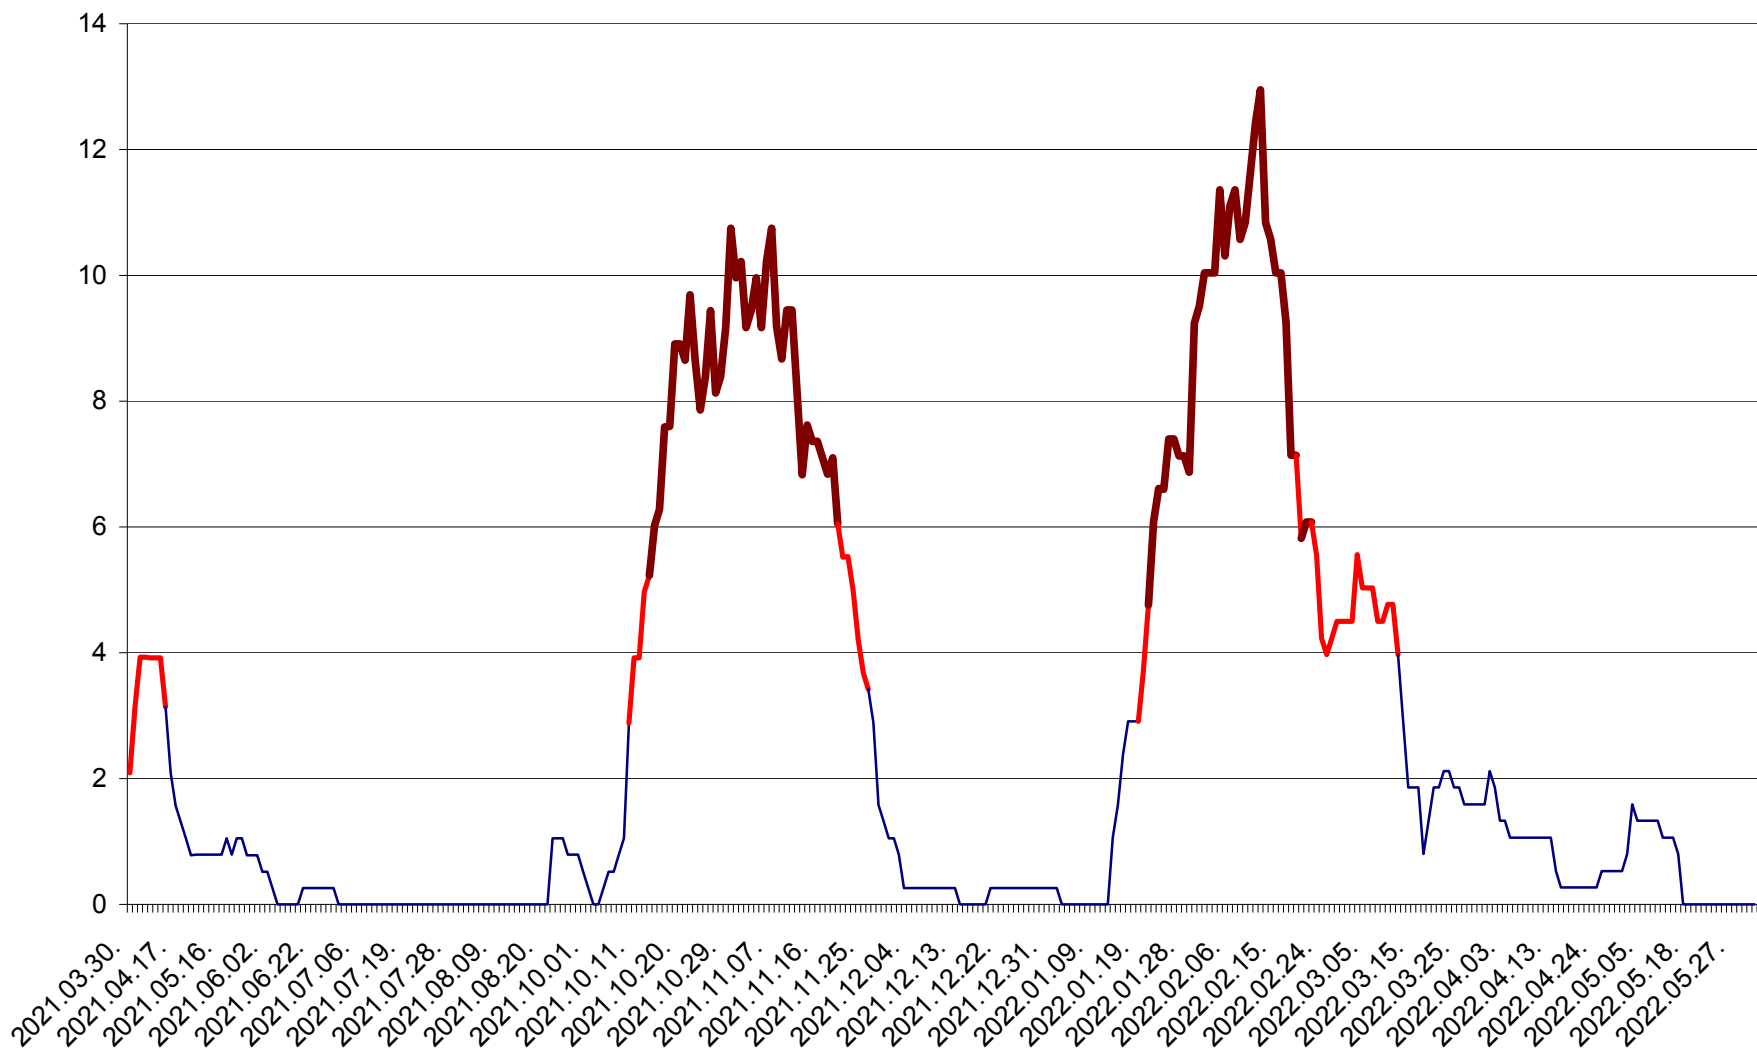

RACU - Evolutia incidentei cumulate pe 14 zile la ‰ de locuitori
2021.04.01. - 2022.06.03.

REMETEA - Evolutia incidentei cumulate pe 14 zile la ‰ de locuitori
2021.04.01. - 2022.06.03.

SĂCEL - Evolutia incidentei cumulate pe 14 zile la ‰ de locuitori
2021.04.01. - 2022.06.03.

SÂNCRĂIENI - Evolutia incidentei cumulate pe 14 zile la ‰ de locuitori
2021.04.01. - 2022.06.03.

SÂNDOMINIC - Evolutia incidentei cumulate pe 14 zile la ‰ de locuitori
2021.04.01. - 2022.06.03.

SÂNMARTIN - Evolutia incidentei cumulate pe 14 zile la ‰ de locuitori
2021.04.01. - 2022.06.03.

SÂNSIMION - Evolutia incidentei cumulate pe 14 zile la ‰ de locuitori
2021.04.01. - 2022.06.03.

SÂNTIMBRU - Evolutia incidentei cumulate pe 14 zile la ‰ de locuitori
2021.04.01. - 2022.06.03.

SĂRMAȘ - Evolutia incidentei cumulate pe 14 zile la ‰ de locuitori
2021.04.01. - 2022.06.03.