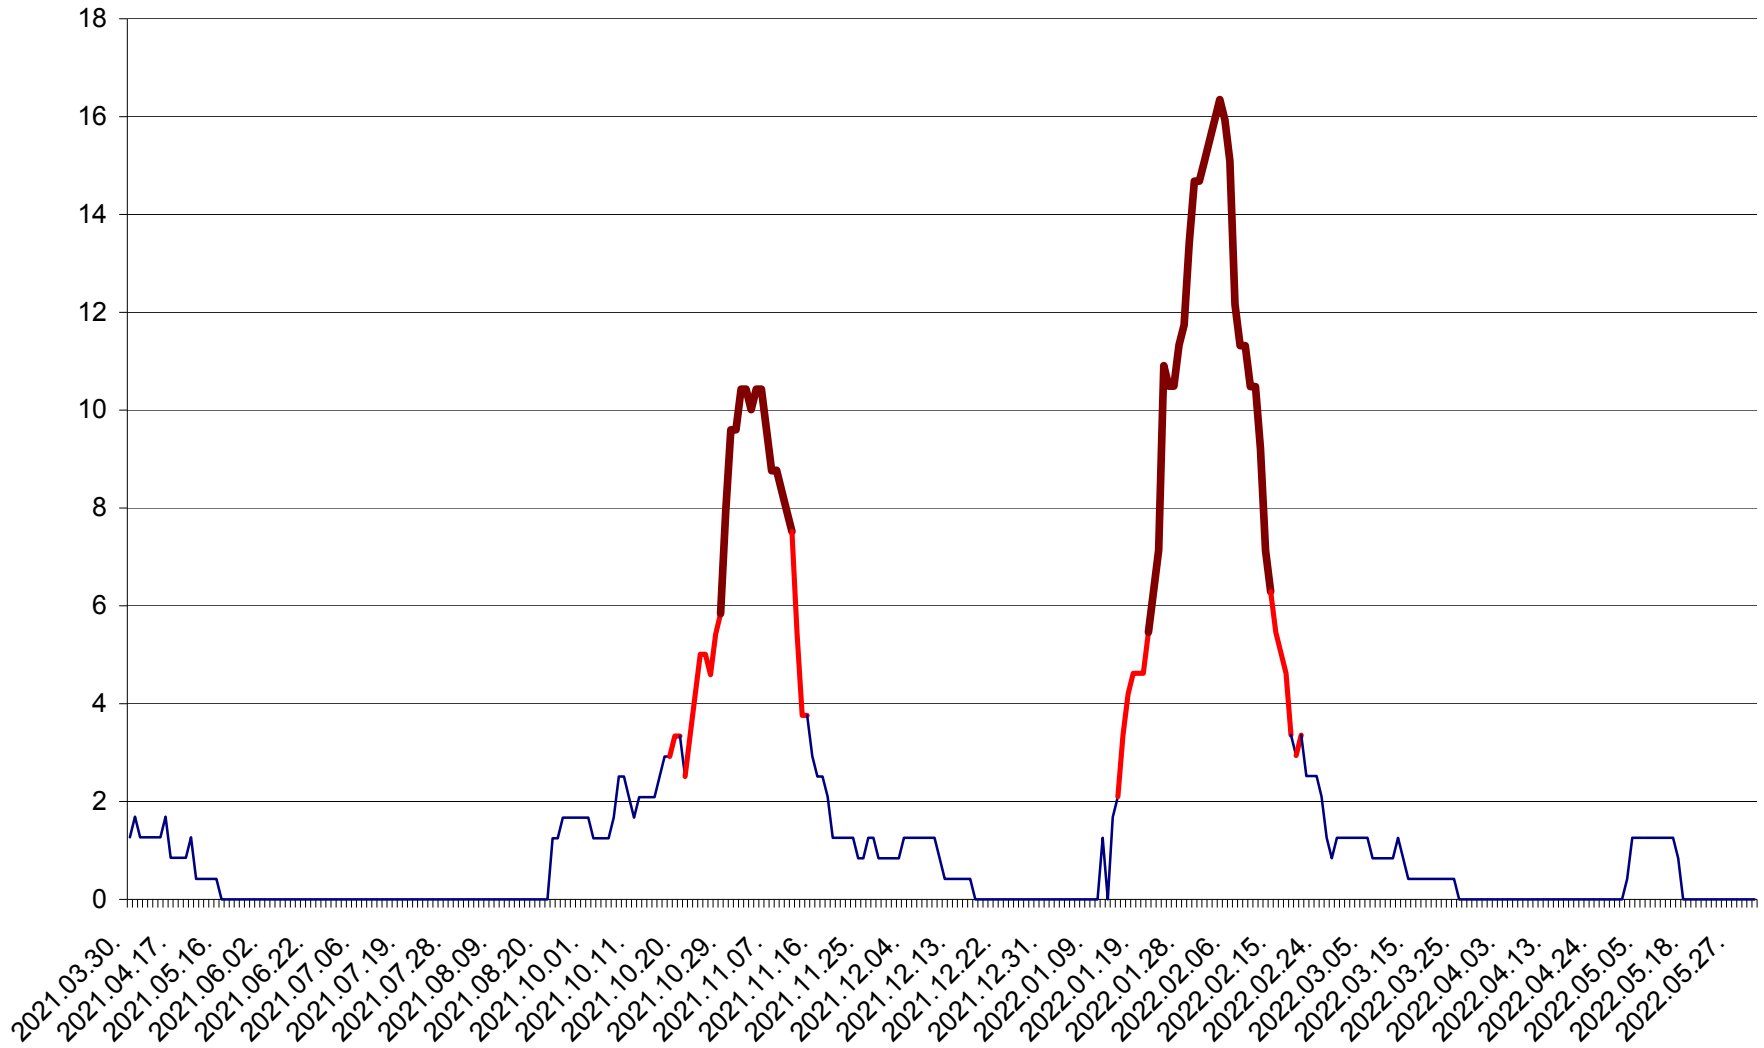

FELICENI - Evolutia incidentei cumulate pe 14 zile la % de locuitori
2021.04.01. - 2022.06.03.

FRUMOASA - Evolutia incidentei cumulate pe 14 zile la ‰ de locuitori
2021.04.01. - 2022.06.03.

GĂLĂUȚAȘ - Evoluția incidenței cumulate pe 14 zile la ‰ de locuitori
2021.04.01. - 2022.06.03.

MUNICIPIUL GHEORGHENI - Evolutia incidentei cumulate pe 14 zile la ‰ de locuitori
2021.04.01. - 2022.06.03.

JOSENI - Evolutia incidentei cumulate pe 14 zile la ‰ de locuitori
2021.04.01. - 2022.06.03.

LĂZAREA - Evolutia incidentei cumulate pe 14 zile la ‰ de locuitori
2021.04.01. - 2022.06.03.

LELICENI - Evolutia incidentei cumulate pe 14 zile la % de locuitori
2021.04.01. - 2022.06.03.

LUETA - Evolutia incidentei cumulate pe 14 zile la ‰ de locuitori
2021.04.01. - 2022.06.03.

LUNCA DE JOS - Evolutia incidentei cumulate pe 14 zile la ‰ de locuitori
2021.04.01. - 2022.06.03.