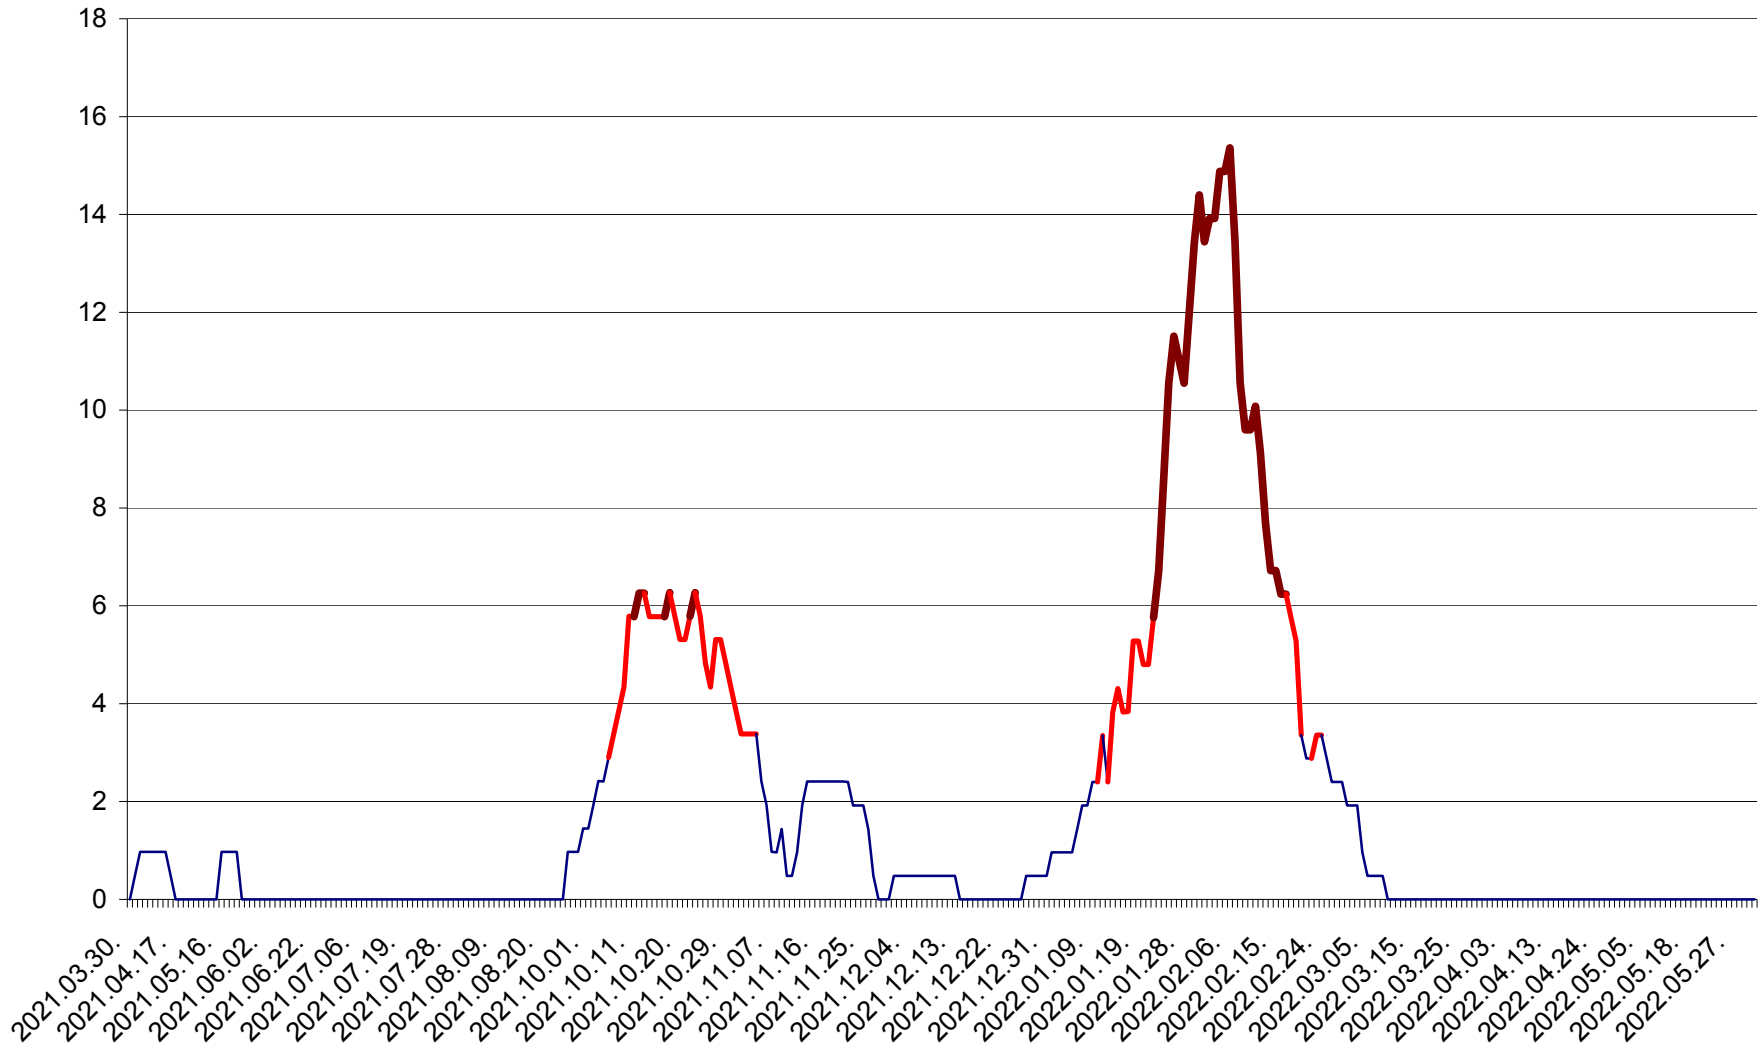

MĂRTINIȘ - Evolutia incidentei cumulate pe 14 zile la ‰ de locuitori
2021.04.01. - 2022.06.03.

MEREȘTI - Evolutia incidentei cumulate pe 14 zile la ‰ de locuitori
2021.04.01. - 2022.06.03.

MUNICIPIUL MIERCUREA-CIUC - Evolutia incidentei cumulate pe 14 zile la ‰ de locuitori
2021.04.01. - 2022.06.03.

MIHĂILENI - Evolutia incidentei cumulate pe 14 zile la ‰ de locuitori
2021.04.01. - 2022.06.03.

MUGENI - Evolutia incidentei cumulate pe 14 zile la ‰ de locuitori
2021.04.01. - 2022.06.03.

OCLAND - Evolutia incidentei cumulate pe 14 zile la ‰ de locuitori
2021.04.01. - 2022.06.03.

MUNICIPIUL ODORHEIU SECUIESC - Evolutia incidentei cumulate pe 14 zile la % de locuitori
2021.04.01. - 2022.06.03.

PĂULENI-CIUC - Evolutia incidentei cumulate pe 14 zile la % de locuitori
2021.04.01. - 2022.06.03.