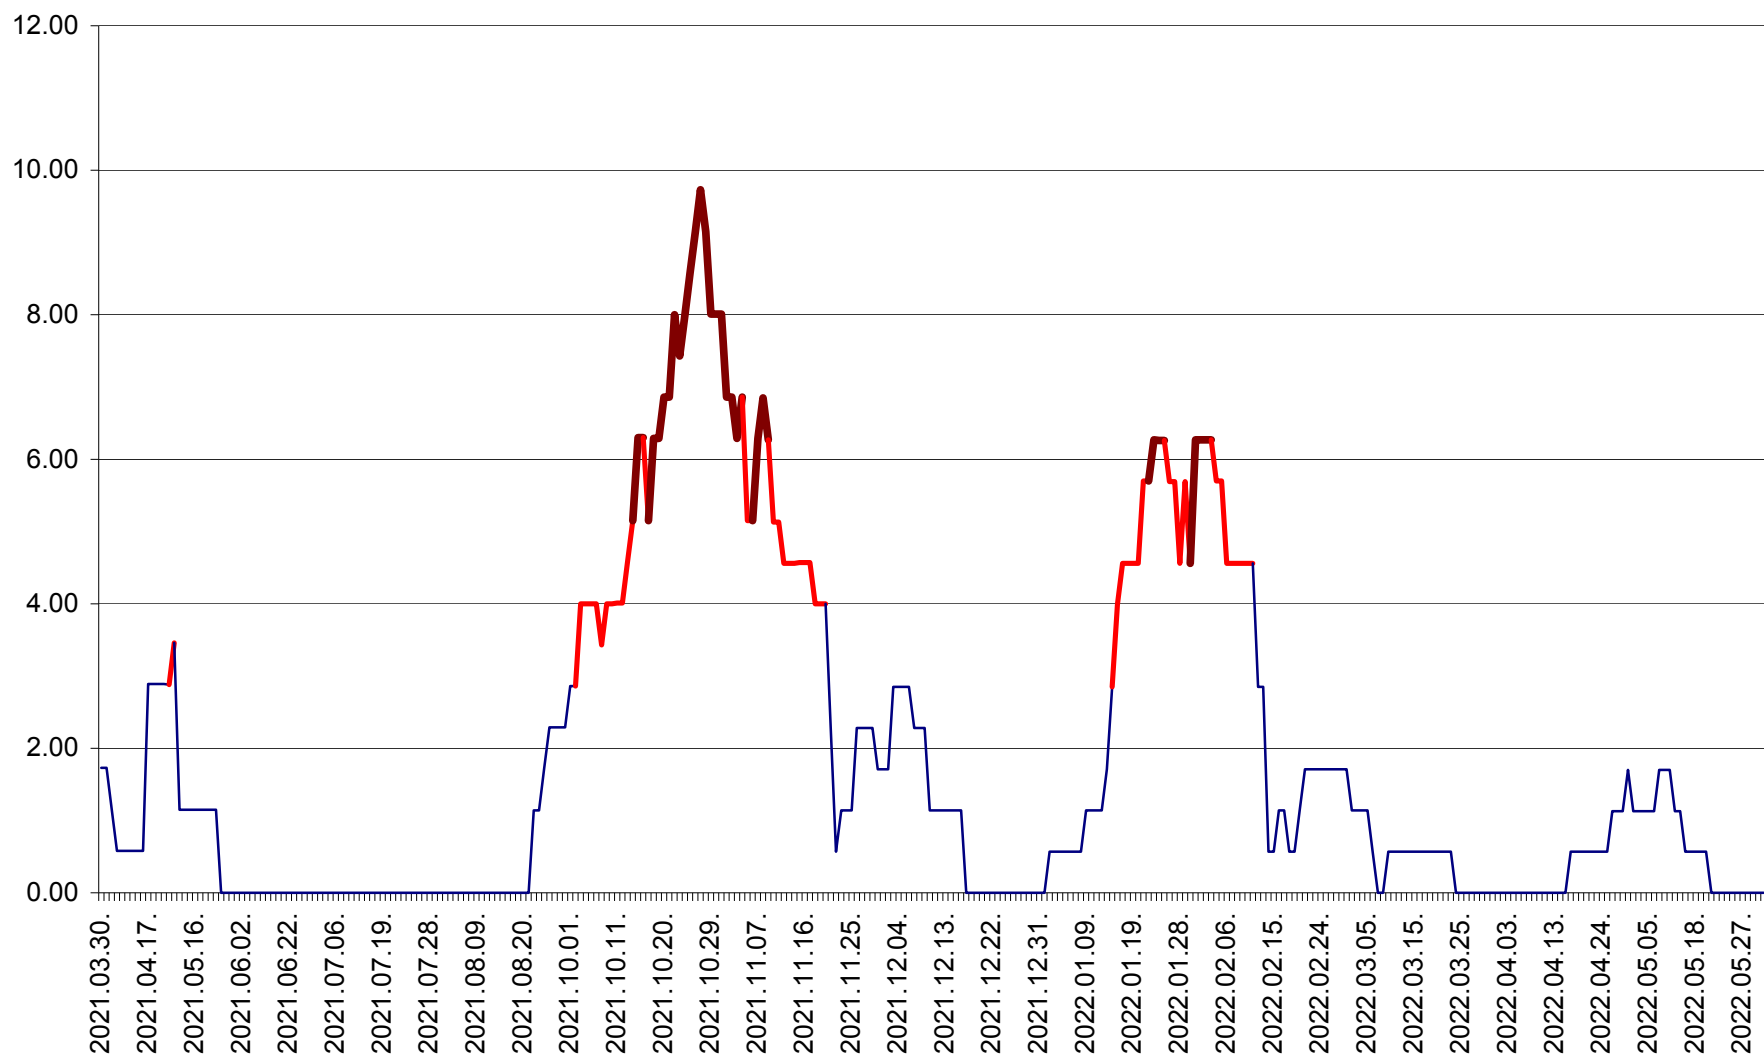

ȘIMONEȘTI - Evolutia incidentei cumulate pe 14 zile la ‰ de locuitori
2021.04.01. - 2022.06.03.

SUBCETATE - Evolutia incidentei cumulate pe 14 zile la ‰ de locuitori
2021.04.01. - 2022.06.03.

SUSENI - Evolutia incidentei cumulate pe 14 zile la ‰ de locuitori
2021.04.01. - 2022.06.03.

TOMEȘTI - Evolutia incidentei cumulate pe 14 zile la ‰ de locuitori
2021.04.01. - 2022.06.03.

MUNICIPIUL TOPLIȚA - Evolutia incidentei cumulate pe 14 zile la ‰ de locuitori
2021.04.01. - 2022.06.03.

TULGHEȘ - Evolutia incidentei cumulate pe 14 zile la % de locuitori
2021.04.01. - 2022.06.03.

TUȘNAD - Evolutia incidentei cumulate pe 14 zile la ‰ de locuitori
2021.04.01. - 2022.06.03.

ULIEȘ - Evoluția incidenței cumulate pe 14 zile la ‰ de locuitori
2021.04.01. - 2022.06.03.

VĂRȘAG - Evolutia incidentei cumulate pe 14 zile la ‰ de locuitori
2021.04.01. - 2022.06.03.