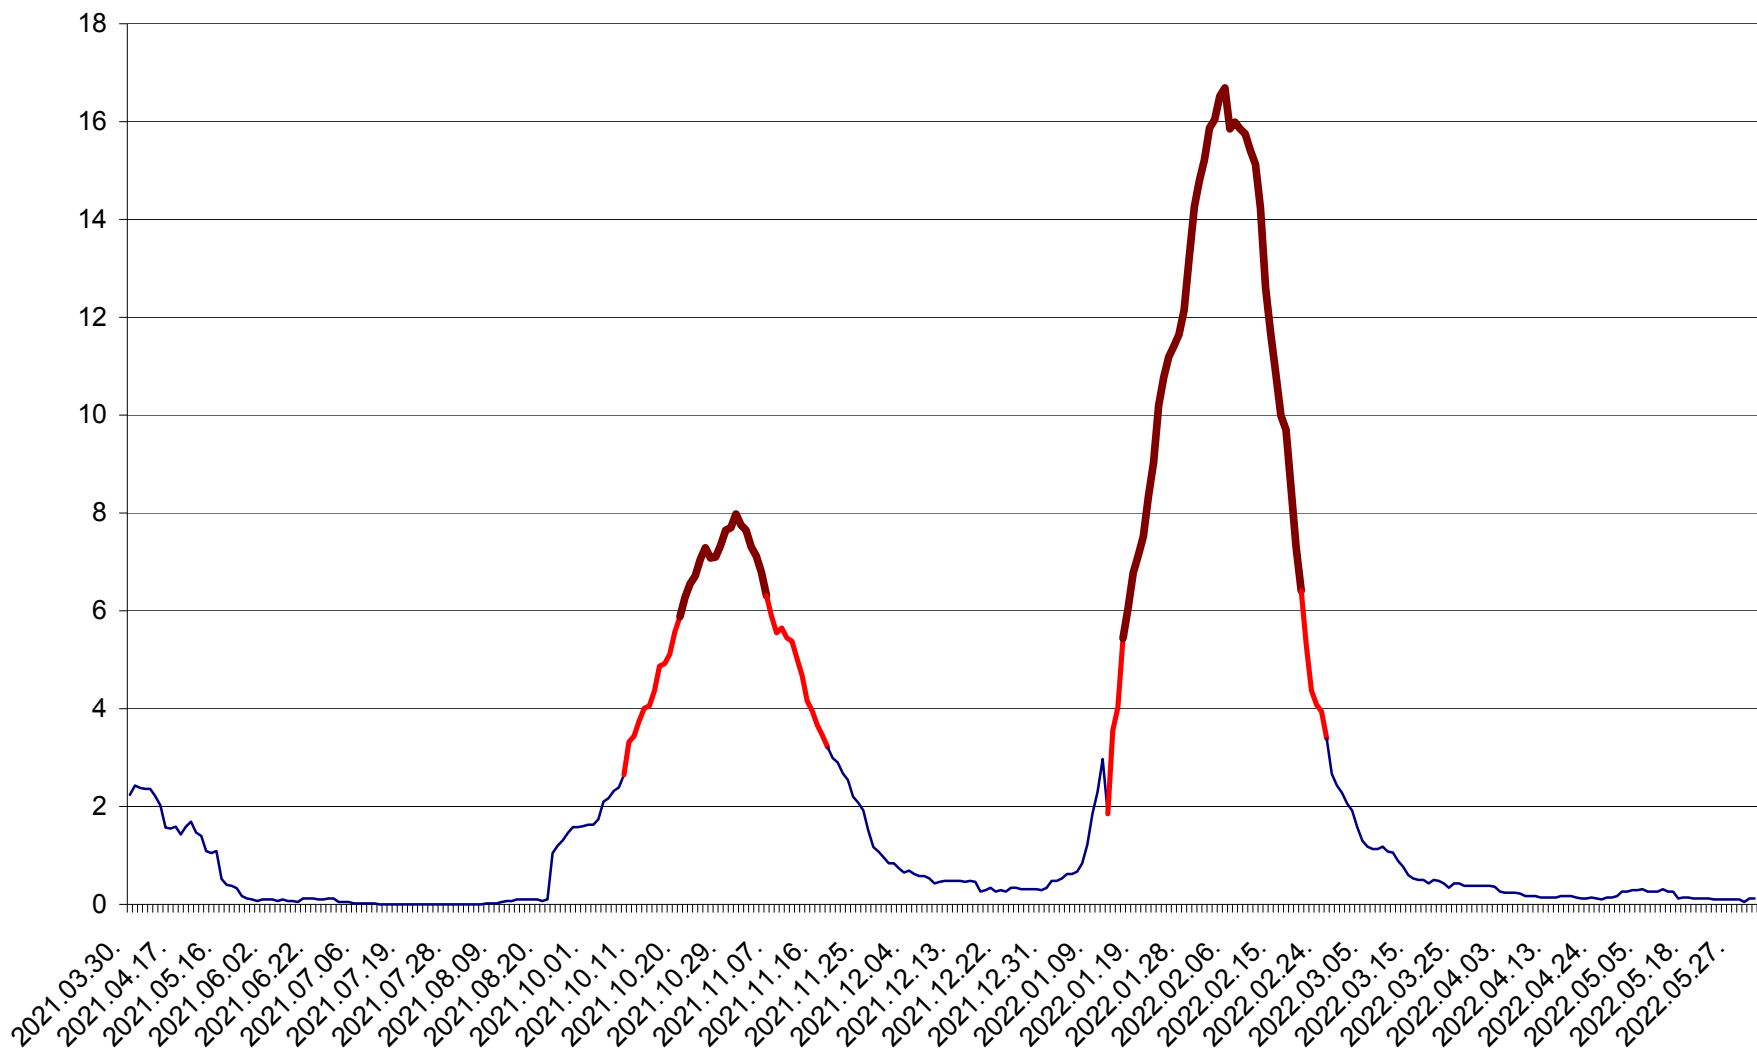

LELICENI - Evolutia incidentei cumulate pe 14 zile la % de locuitori
2021.04.01. - 2022.06.03.

LUETA - Evolutia incidentei cumulate pe 14 zile la ‰ de locuitori
2021.04.01. - 2022.06.03.

LUNCA DE JOS - Evolutia incidentei cumulate pe 14 zile la ‰ de locuitori
2021.04.01. - 2022.06.03.

LUNCA DE SUS - Evolutia incidentei cumulate pe 14 zile la ‰ de locuitori
2021.04.01. - 2022.06.03.

LUPENI - Evolutia incidentei cumulate pe 14 zile la ‰ de locuitori
2021.04.01. - 2022.06.03.

MĂDĂRAȘ - Evolutia incidentei cumulate pe 14 zile la ‰ de locuitori
2021.04.01. - 2022.06.03.

MĂRTINIȘ - Evolutia incidentei cumulate pe 14 zile la ‰ de locuitori
2021.04.01. - 2022.06.03.

MEREȘTI - Evolutia incidentei cumulate pe 14 zile la ‰ de locuitori
2021.04.01. - 2022.06.03.

MUNICIPIUL MIERCUREA-CIUC - Evolutia incidentei cumulate pe 14 zile la ‰ de locuitori
2021.04.01. - 2022.06.03.