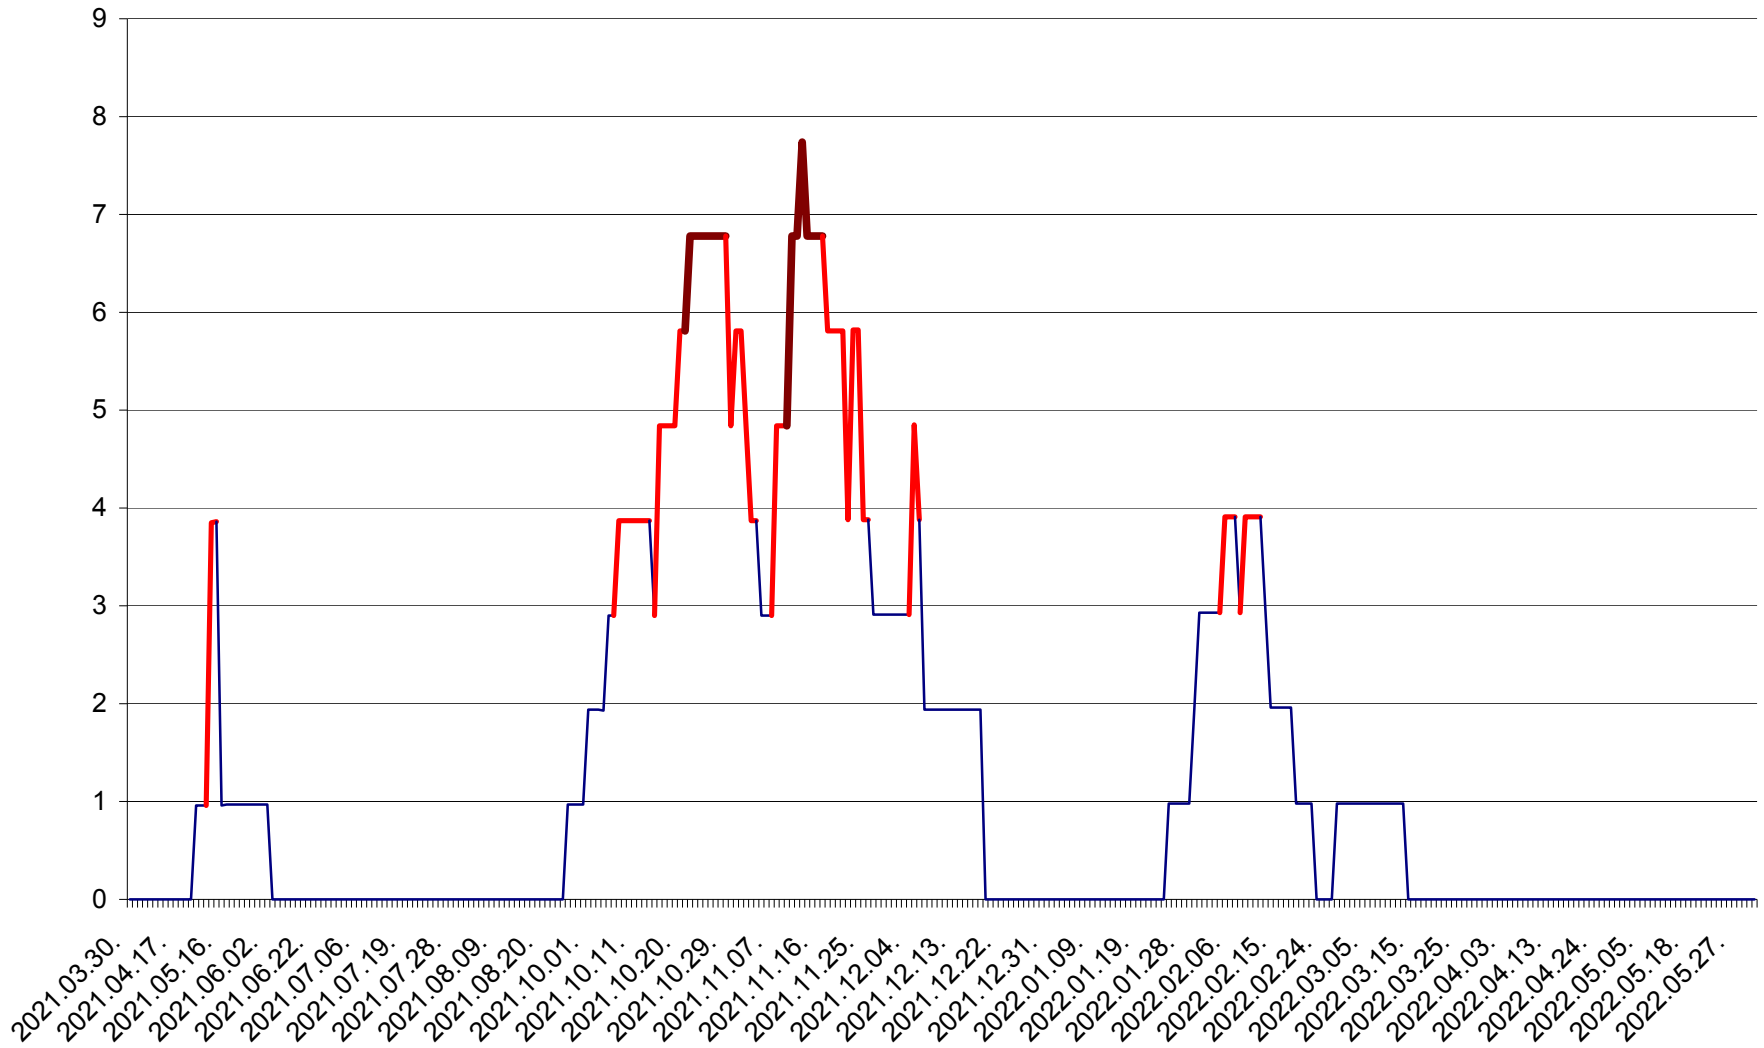

DEALU - Evolutia incidentei cumulate pe 14 zile la ‰ de locuitori
2021.04.01. - 2022.06.03.