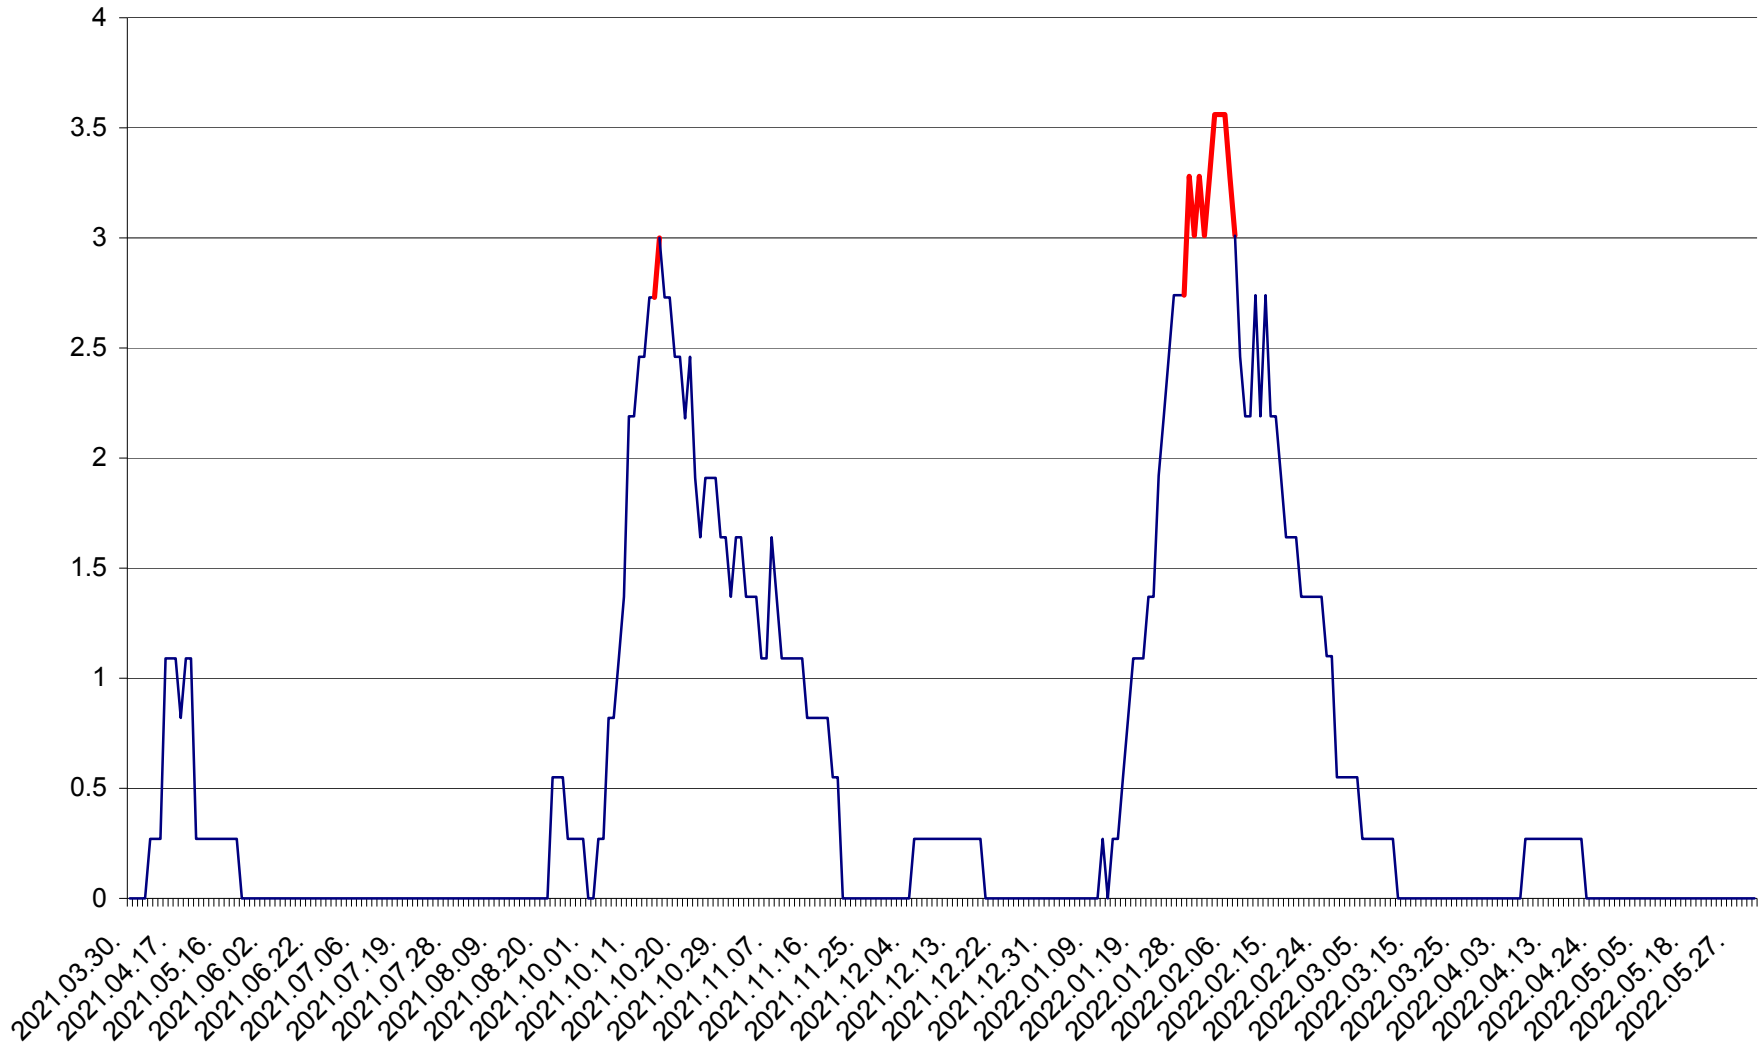

FELICENI - Evolutia incidentei cumulate pe 14 zile la % de locuitori
2021.04.01. - 2022.06.03.

FRUMOASA - Evolutia incidentei cumulate pe 14 zile la ‰ de locuitori
2021.04.01. - 2022.06.03.

GĂLĂUȚAȘ - Evoluția incidenței cumulate pe 14 zile la ‰ de locuitori
2021.04.01. - 2022.06.03.

MUNICIPIUL GHEORGHENI - Evolutia incidentei cumulate pe 14 zile la ‰ de locuitori
2021.04.01. - 2022.06.03.

JOSENI - Evolutia incidentei cumulate pe 14 zile la ‰ de locuitori
2021.04.01. - 2022.06.03.

LĂZAREA - Evolutia incidentei cumulate pe 14 zile la ‰ de locuitori
2021.04.01. - 2022.06.03.

LELICENI - Evolutia incidentei cumulate pe 14 zile la % de locuitori
2021.04.01. - 2022.06.03.

LUETA - Evolutia incidentei cumulate pe 14 zile la ‰ de locuitori
2021.04.01. - 2022.06.03.

LUNCA DE JOS - Evolutia incidentei cumulate pe 14 zile la ‰ de locuitori
2021.04.01. - 2022.06.03.