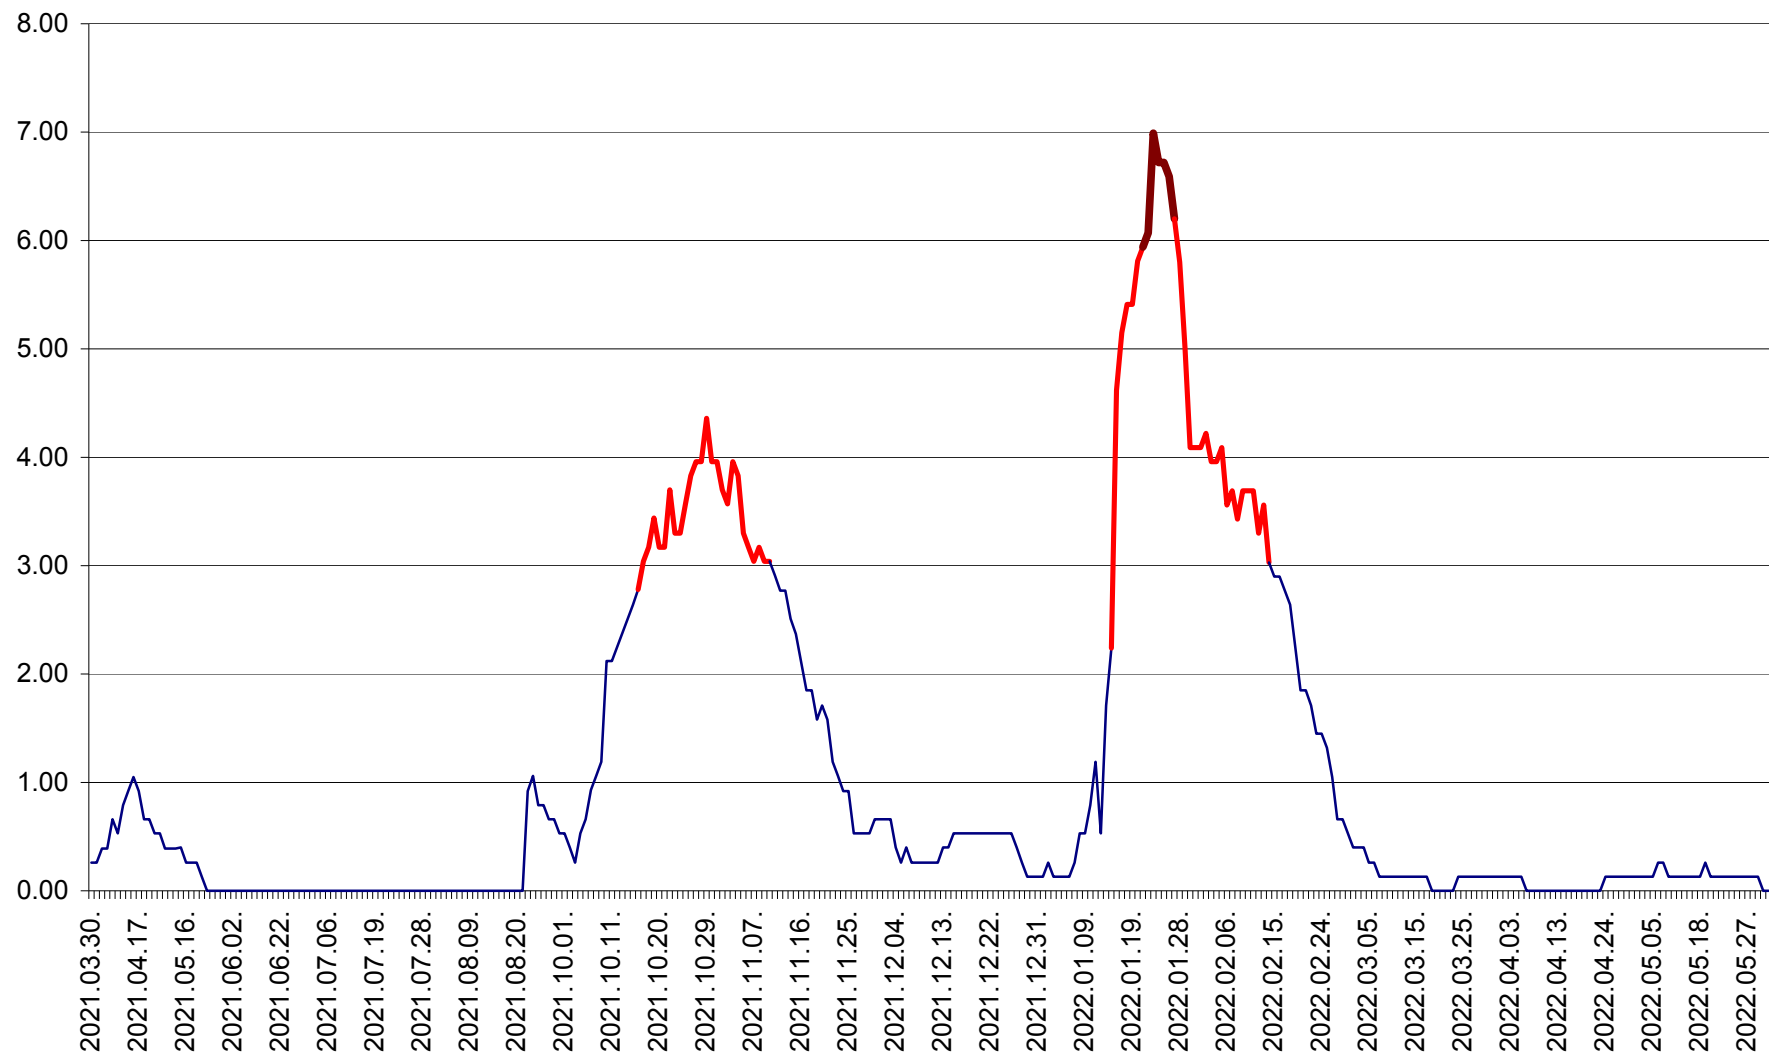

TUȘNAD - Evolutia incidentei cumulate pe 14 zile la ‰ de locuitori
2021.04.01. - 2022.06.03.

ULIEȘ - Evoluția incidenței cumulate pe 14 zile la ‰ de locuitori
2021.04.01. - 2022.06.03.

VĂRȘAG - Evolutia incidentei cumulate pe 14 zile la ‰ de locuitori
2021.04.01. - 2022.06.03.

ORAȘ VLĂHIȚA - Evolutia incidentei cumulate pe 14 zile la ‰ de locuitori
2021.04.01. - 2022.06.03.

VOȘLĂBENI - Evolutia incidentei cumulate pe 14 zile la ‰ de locuitori
2021.04.01. - 2022.06.03.

ZETEA - Evolutia incidentei cumulate pe 14 zile la ‰ de locuitori
2021.04.01. - 2022.06.03.