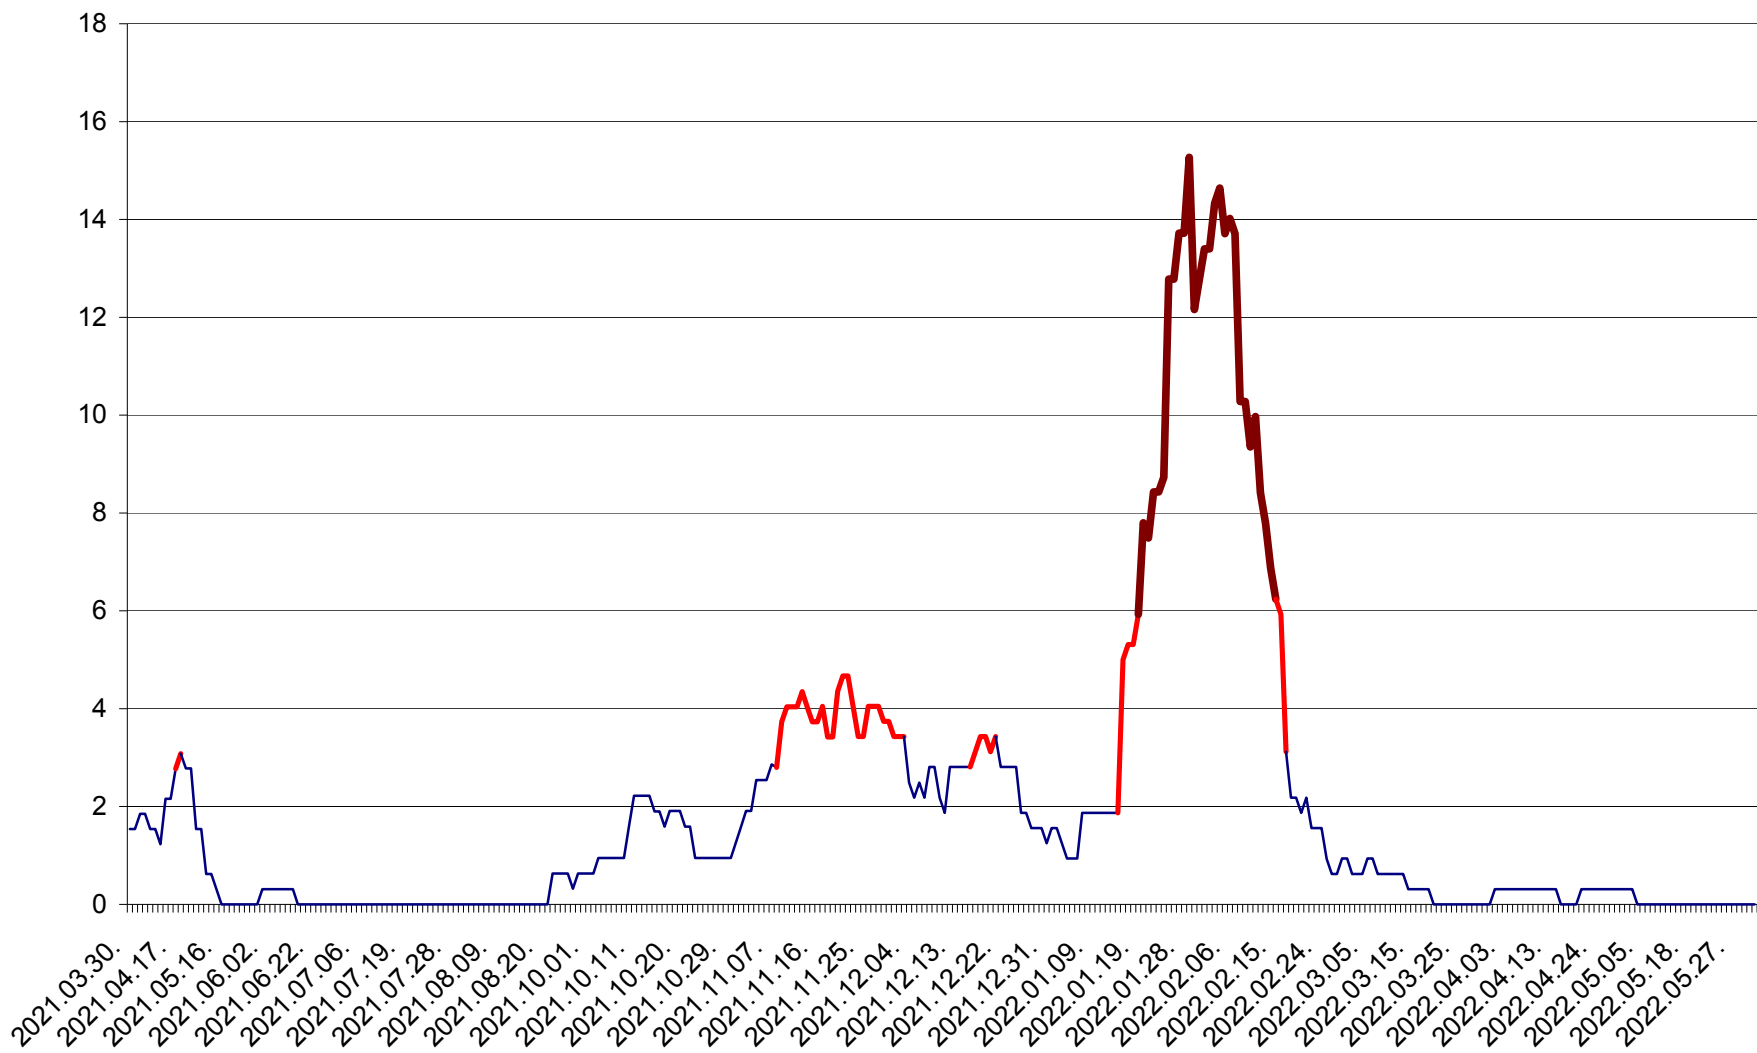

TUȘNAD - Evolutia incidentei cumulate pe 14 zile la ‰ de locuitori
2021.04.01. - 2022.06.03.