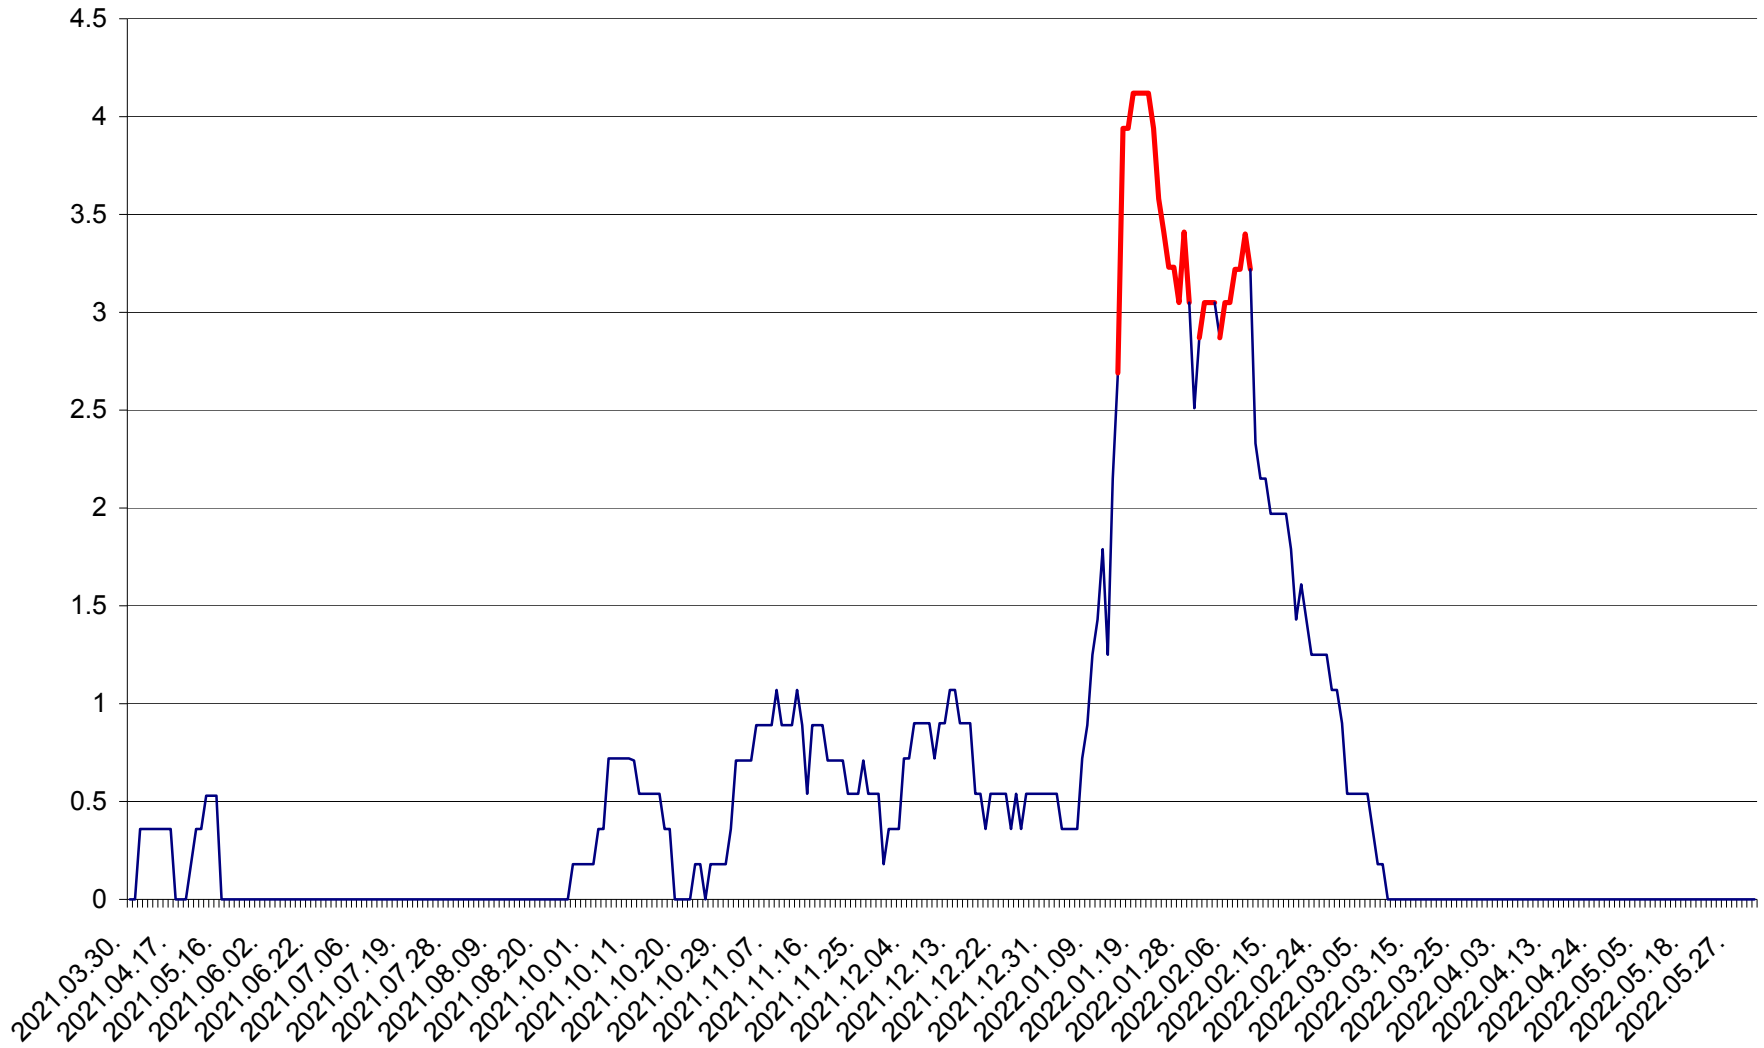

FELICENI - Evolutia incidentei cumulate pe 14 zile la % de locuitori
2021.04.01. - 2022.06.03.

FRUMOASA - Evolutia incidentei cumulate pe 14 zile la ‰ de locuitori
2021.04.01. - 2022.06.03.

GĂLĂUȚAȘ - Evoluția incidenței cumulate pe 14 zile la ‰ de locuitori
2021.04.01. - 2022.06.03.

MUNICIPIUL GHEORGHENI - Evolutia incidentei cumulate pe 14 zile la ‰ de locuitori
2021.04.01. - 2022.06.03.

JOSENI - Evolutia incidentei cumulate pe 14 zile la ‰ de locuitori
2021.04.01. - 2022.06.03.

LĂZAREA - Evolutia incidentei cumulate pe 14 zile la ‰ de locuitori
2021.04.01. - 2022.06.03.

LELICENI - Evolutia incidentei cumulate pe 14 zile la % de locuitori
2021.04.01. - 2022.06.03.

LUETA - Evolutia incidentei cumulate pe 14 zile la ‰ de locuitori
2021.04.01. - 2022.06.03.

LUNCA DE JOS - Evolutia incidentei cumulate pe 14 zile la ‰ de locuitori
2021.04.01. - 2022.06.03.