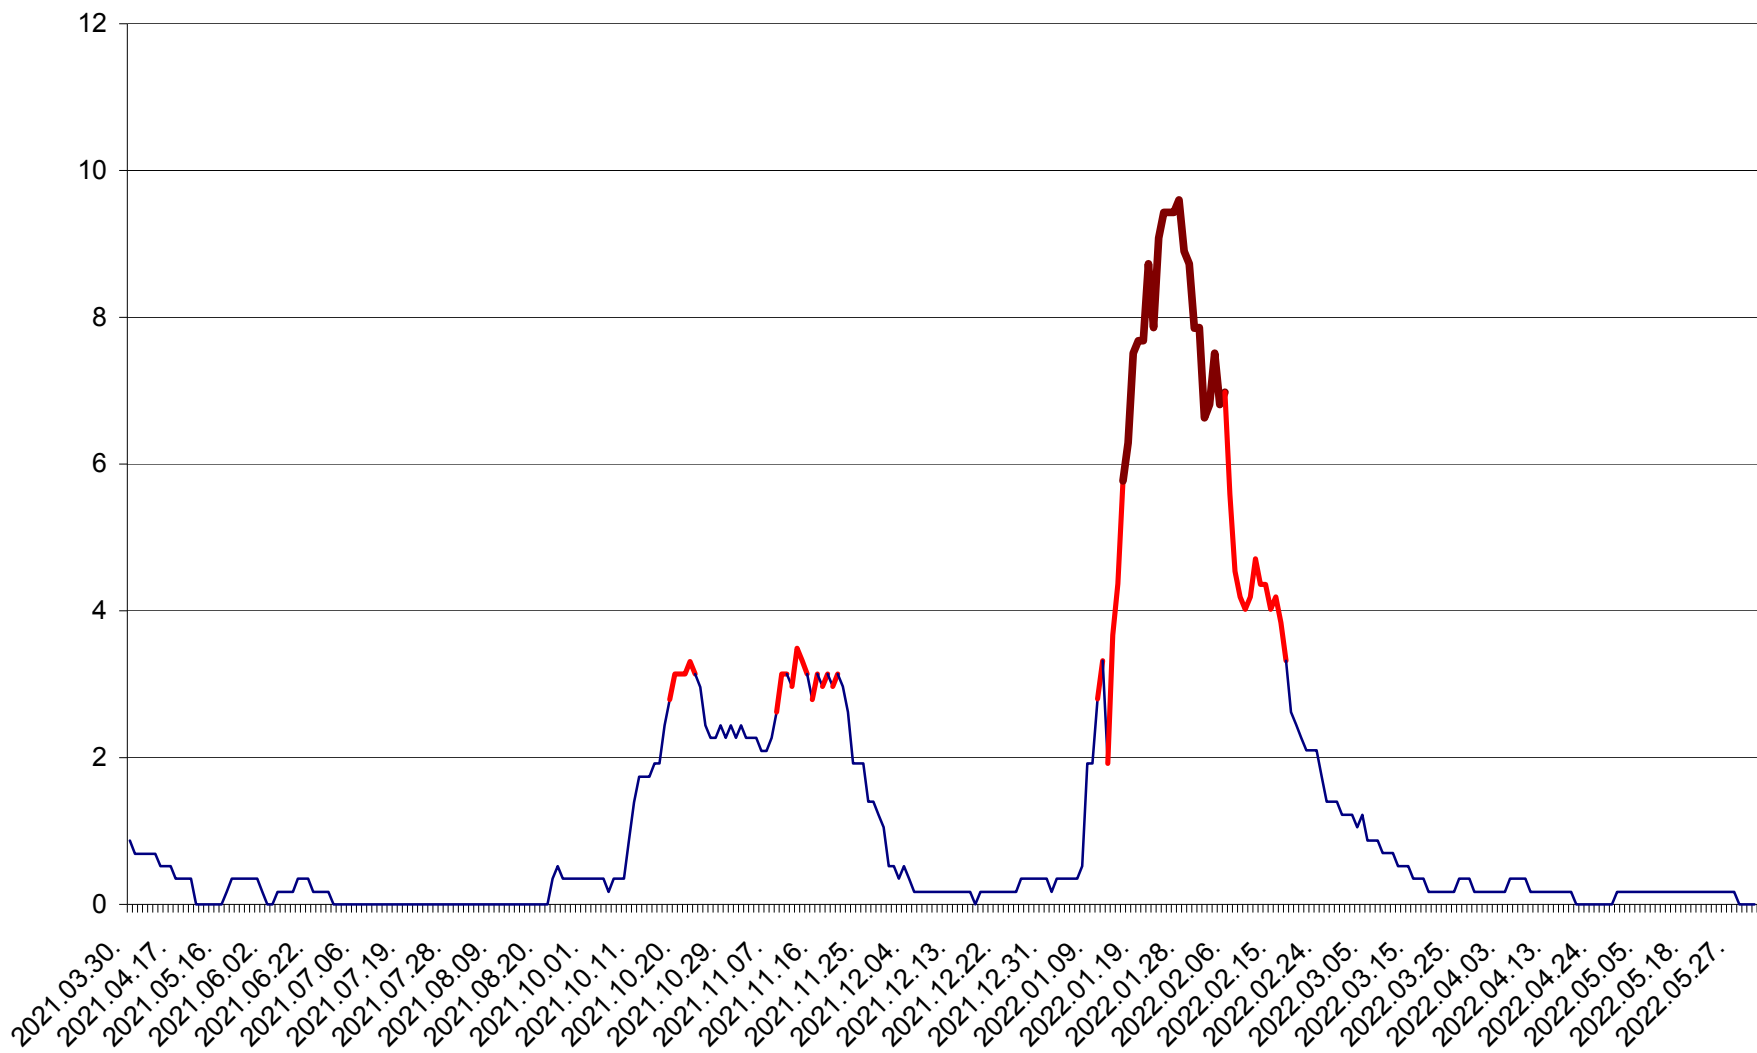

DÂRJIU - Evolutia incidentei cumulate pe 14 zile la ‰ de locuitori
2021.04.01. - 2022.06.03.

DEALU - Evolutia incidentei cumulate pe 14 zile la ‰ de locuitori
2021.04.01. - 2022.06.03.

DITRĂU - Evolutia incidentei cumulate pe 14 zile la ‰ de locuitori
2021.04.01. - 2022.06.03.

FELICENI - Evolutia incidentei cumulate pe 14 zile la % de locuitori
2021.04.01. - 2022.06.03.

FRUMOASA - Evolutia incidentei cumulate pe 14 zile la ‰ de locuitori
2021.04.01. - 2022.06.03.

GĂLĂUȚAȘ - Evoluția incidenței cumulate pe 14 zile la ‰ de locuitori
2021.04.01. - 2022.06.03.

MUNICIPIUL GHEORGHENI - Evolutia incidentei cumulate pe 14 zile la ‰ de locuitori
2021.04.01. - 2022.06.03.

JOSENI - Evolutia incidentei cumulate pe 14 zile la ‰ de locuitori
2021.04.01. - 2022.06.03.

LĂZAREA - Evolutia incidentei cumulate pe 14 zile la ‰ de locuitori
2021.04.01. - 2022.06.03.

LELICENI - Evolutia incidentei cumulate pe 14 zile la % de locuitori
2021.04.01. - 2022.06.03.

LUETA - Evolutia incidentei cumulate pe 14 zile la ‰ de locuitori
2021.04.01. - 2022.06.03.

LUNCA DE JOS - Evolutia incidentei cumulate pe 14 zile la ‰ de locuitori
2021.04.01. - 2022.06.03.