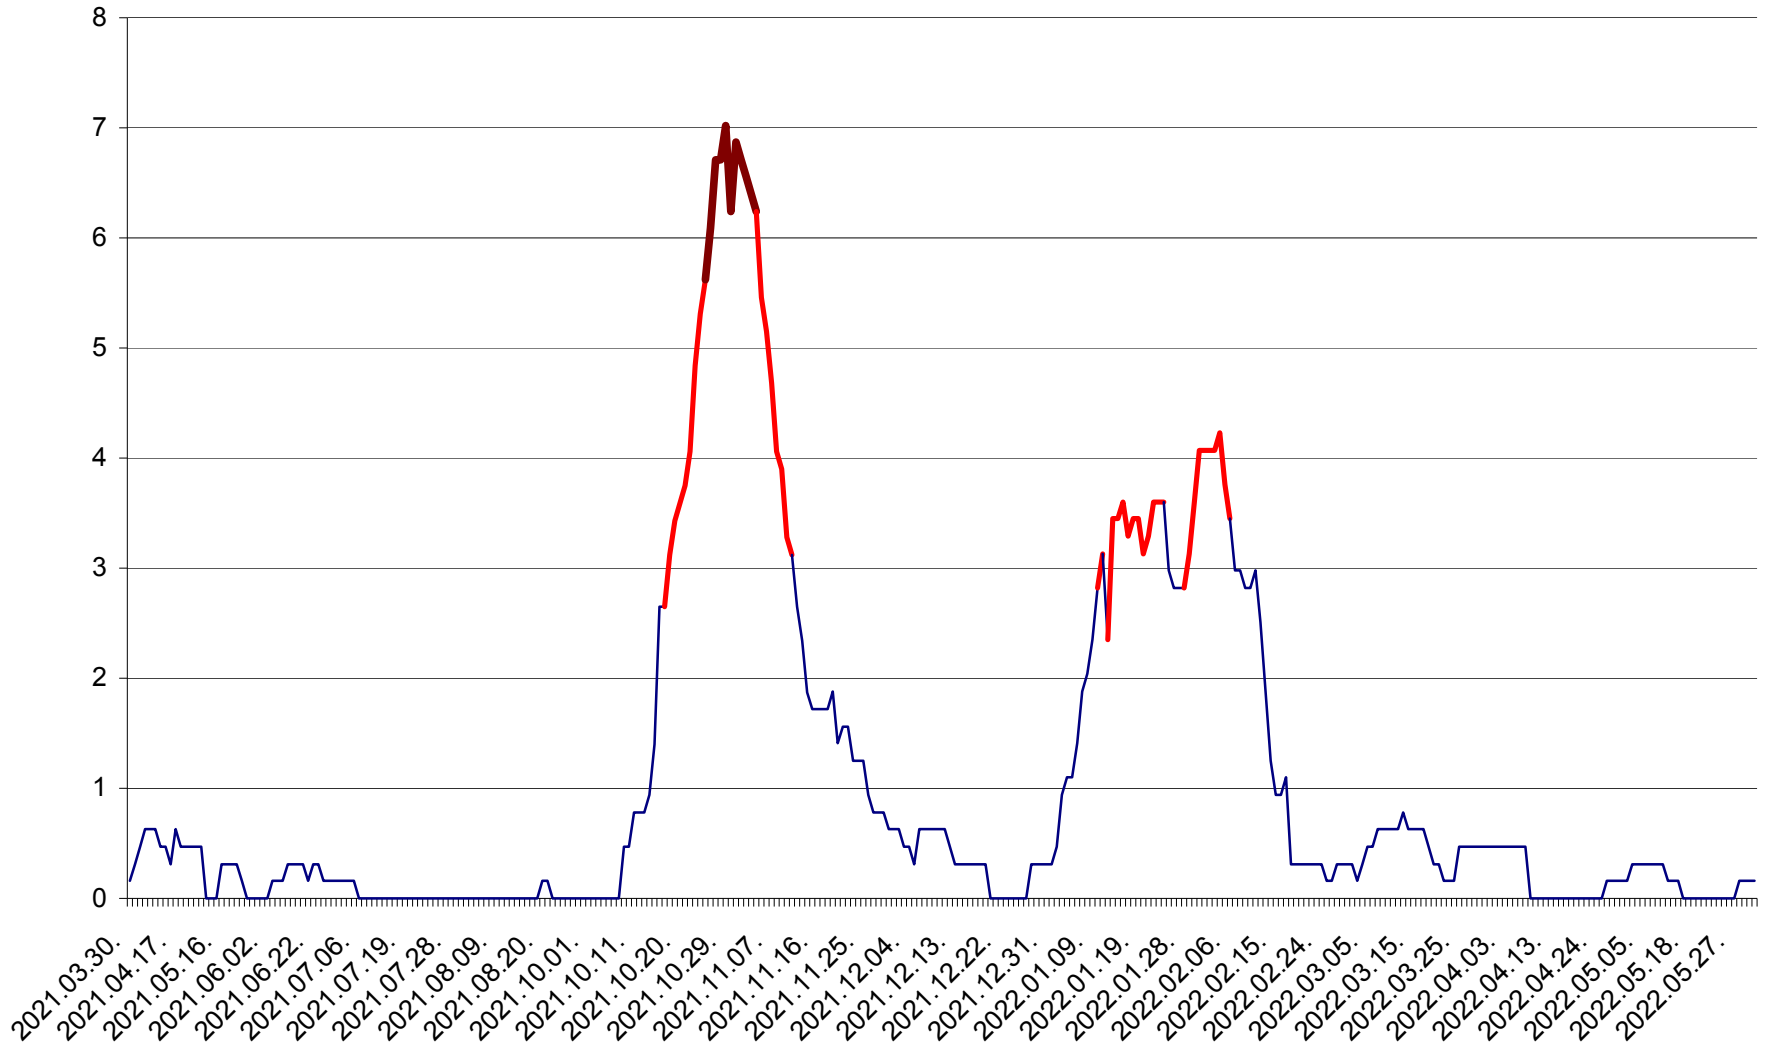

MUNICIPIUL ODORHEIU SECUIESC - Evolutia incidentei cumulate pe 14 zile la % de locuitori
2021.04.01. - 2022.06.03.

PĂULENI-CIUC - Evolutia incidentei cumulate pe 14 zile la % de locuitori
2021.04.01. - 2022.06.03.

PLĂIEȘII DE JOS - Evolutia incidentei cumulate pe 14 zile la ‰ de locuitori
2021.04.01. - 2022.06.03.

PORUMBENI - Evolutia incidentei cumulate pe 14 zile la ‰ de locuitori
2021.04.01. - 2022.06.03.

PRAID - Evolutia incidentei cumulate pe 14 zile la ‰ de locuitori
2021.04.01. - 2022.06.03.

RACU - Evolutia incidentei cumulate pe 14 zile la ‰ de locuitori
2021.04.01. - 2022.06.03.

REMETEA - Evolutia incidentei cumulate pe 14 zile la ‰ de locuitori
2021.04.01. - 2022.06.03.

SĂCEL - Evolutia incidentei cumulate pe 14 zile la ‰ de locuitori
2021.04.01. - 2022.06.03.