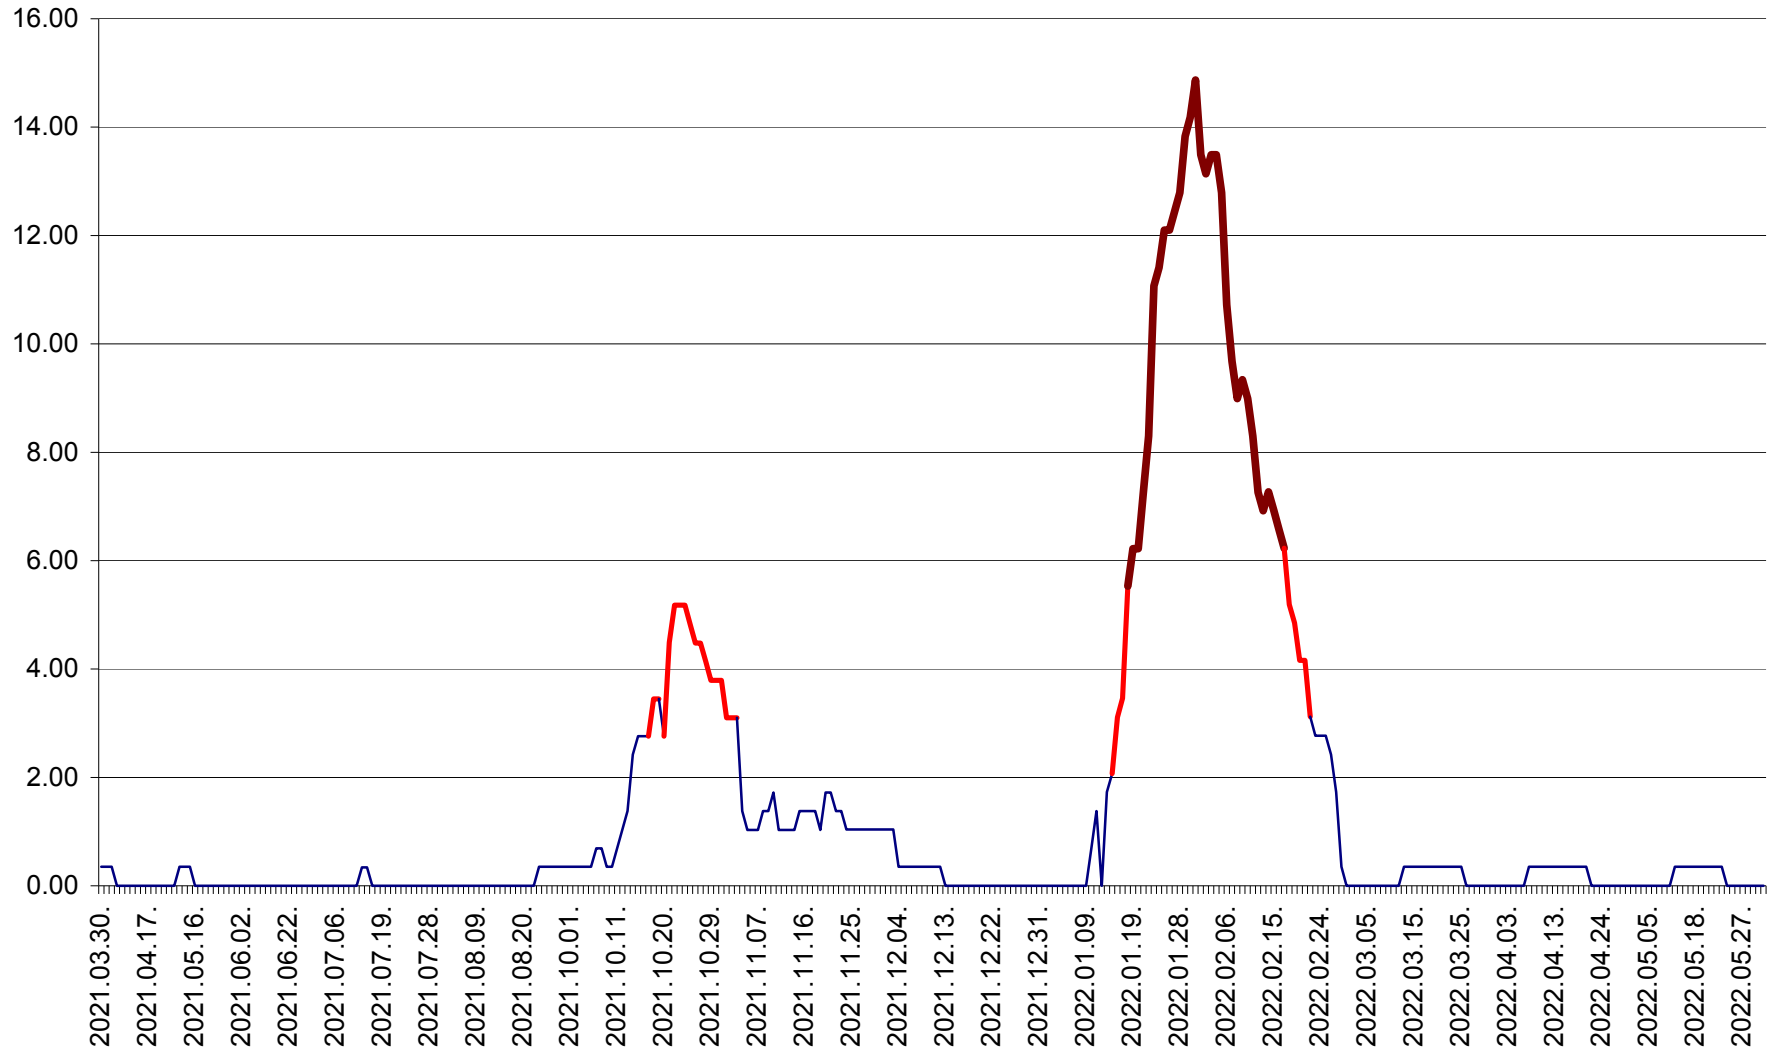

ORAȘ BĂLAN - Evoluția incidenței cumulate pe 14 zile la ‰ de locuitori
2021.04.01. - 2022.06.03.

BILBOR - Evolutia incidentei cumulate pe 14 zile la ‰ de locuitori
2021.04.01. - 2022.06.03.

ORAȘ BORSEC - Evolutia incidentei cumulate pe 14 zile la ‰ de locuitori
2021.04.01. - 2022.06.03.

BRĂDEȘTI - Evolutia incidentei cumulate pe 14 zile la ‰ de locuitori
2021.04.01. - 2022.06.03.

CĂPÂLNIȚA - Evoluția incidenței cumulate pe 14 zile la ‰ de locuitori
2021.04.01. - 2022.06.03.

CÂRȚA - Evolutia incidentei cumulate pe 14 zile la ‰ de locuitori
2021.04.01. - 2022.06.03.

CICEU - Evolutia incidentei cumulate pe 14 zile la ‰ de locuitori
2021.04.01. - 2022.06.03.

CIUCSÂNGEORGIU - Evolutia incidentei cumulate pe 14 zile la % de locuitori
2021.04.01. - 2022.06.03.

CIUMANI - Evolutia incidentei cumulate pe 14 zile la ‰ de locuitori
2021.04.01. - 2022.06.03.

CORBU - Evolutia incidentei cumulate pe 14 zile la ‰ de locuitori
2021.04.01. - 2022.06.03.

CORUND - Evolutia incidentei cumulate pe 14 zile la ‰ de locuitori
2021.04.01. - 2022.06.03.

COZMENI - Evolutia incidentei cumulate pe 14 zile la % de locuitori
2021.04.01. - 2022.06.03.