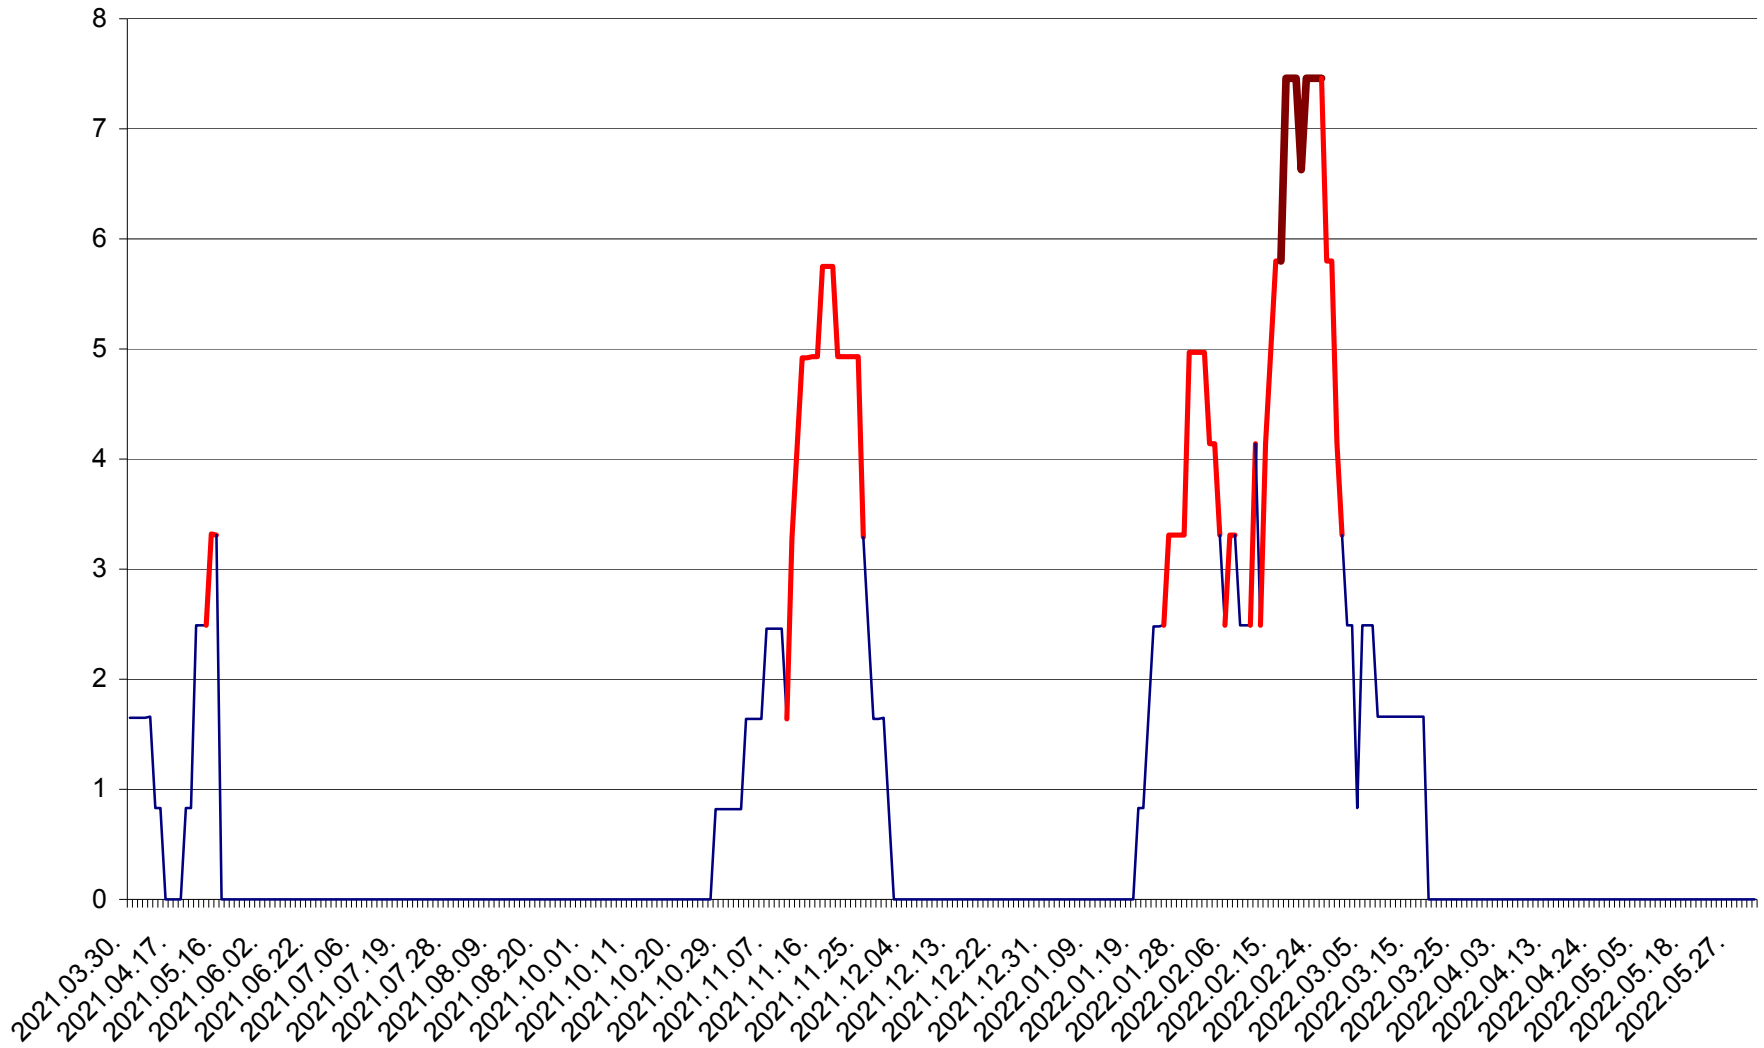

MUNICIPIUL ODORHEIU SECUIESC - Evolutia incidentei cumulate pe 14 zile la % de locuitori
2021.04.01. - 2022.06.03.

PĂULENI-CIUC - Evolutia incidentei cumulate pe 14 zile la % de locuitori
2021.04.01. - 2022.06.03.

PLĂIEȘII DE JOS - Evolutia incidentei cumulate pe 14 zile la ‰ de locuitori
2021.04.01. - 2022.06.03.

PORUMBENI - Evolutia incidentei cumulate pe 14 zile la ‰ de locuitori
2021.04.01. - 2022.06.03.

PRAID - Evolutia incidentei cumulate pe 14 zile la ‰ de locuitori
2021.04.01. - 2022.06.03.

RACU - Evolutia incidentei cumulate pe 14 zile la ‰ de locuitori
2021.04.01. - 2022.06.03.

REMETEA - Evolutia incidentei cumulate pe 14 zile la ‰ de locuitori
2021.04.01. - 2022.06.03.

SĂCEL - Evolutia incidentei cumulate pe 14 zile la ‰ de locuitori
2021.04.01. - 2022.06.03.