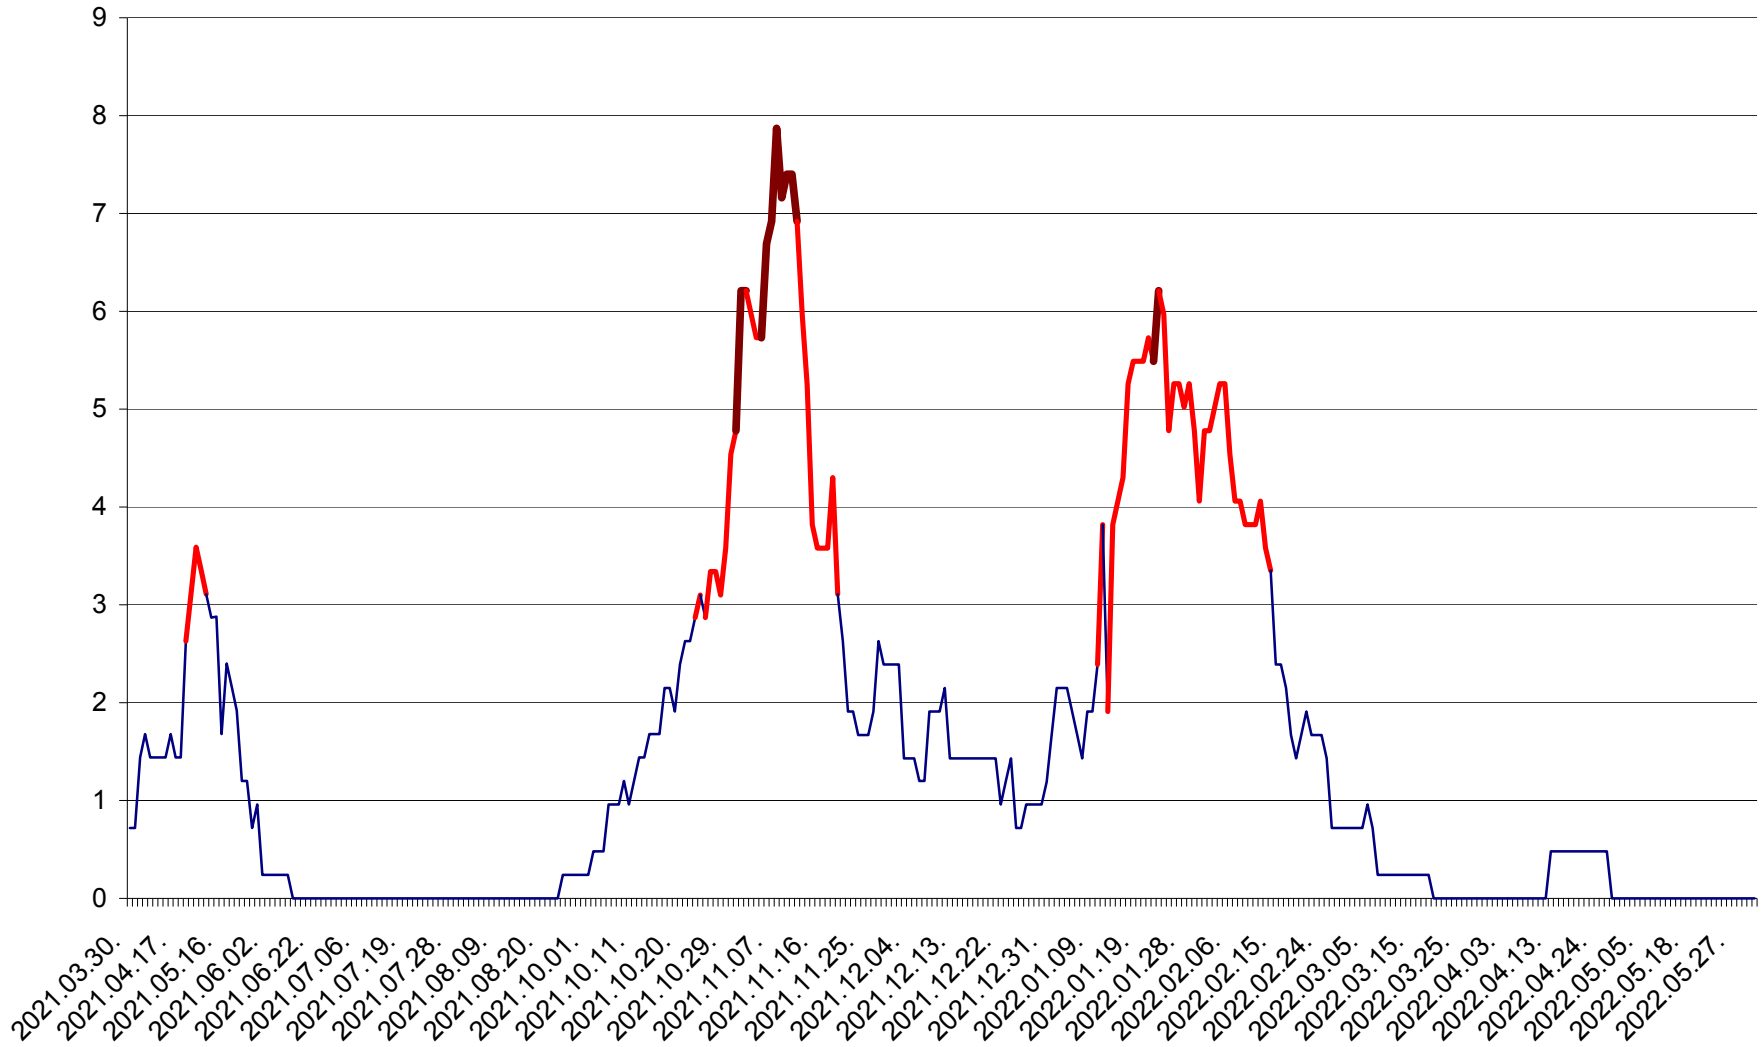

CORBU - Evolutia incidentei cumulate pe 14 zile la ‰ de locuitori
2021.04.01. - 2022.06.03.

CORUND - Evolutia incidentei cumulate pe 14 zile la ‰ de locuitori
2021.04.01. - 2022.06.03.

COZMENI - Evolutia incidentei cumulate pe 14 zile la % de locuitori
2021.04.01. - 2022.06.03.

ORAȘ CRISTURU SECUIESC - Evolutia incidentei cumulate pe 14 zile la ‰ de locuitori
2021.04.01. - 2022.06.03.

DĂNEȘTI - Evolutia incidentei cumulate pe 14 zile la ‰ de locuitori
2021.04.01. - 2022.06.03.

DÂRJIU - Evolutia incidentei cumulate pe 14 zile la ‰ de locuitori
2021.04.01. - 2022.06.03.

DEALU - Evolutia incidentei cumulate pe 14 zile la ‰ de locuitori
2021.04.01. - 2022.06.03.

DITRĂU - Evolutia incidentei cumulate pe 14 zile la ‰ de locuitori
2021.04.01. - 2022.06.03.

FELICENI - Evolutia incidentei cumulate pe 14 zile la % de locuitori
2021.04.01. - 2022.06.03.

FRUMOASA - Evolutia incidentei cumulate pe 14 zile la ‰ de locuitori
2021.04.01. - 2022.06.03.

GĂLĂUȚAȘ - Evoluția incidenței cumulate pe 14 zile la ‰ de locuitori
2021.04.01. - 2022.06.03.