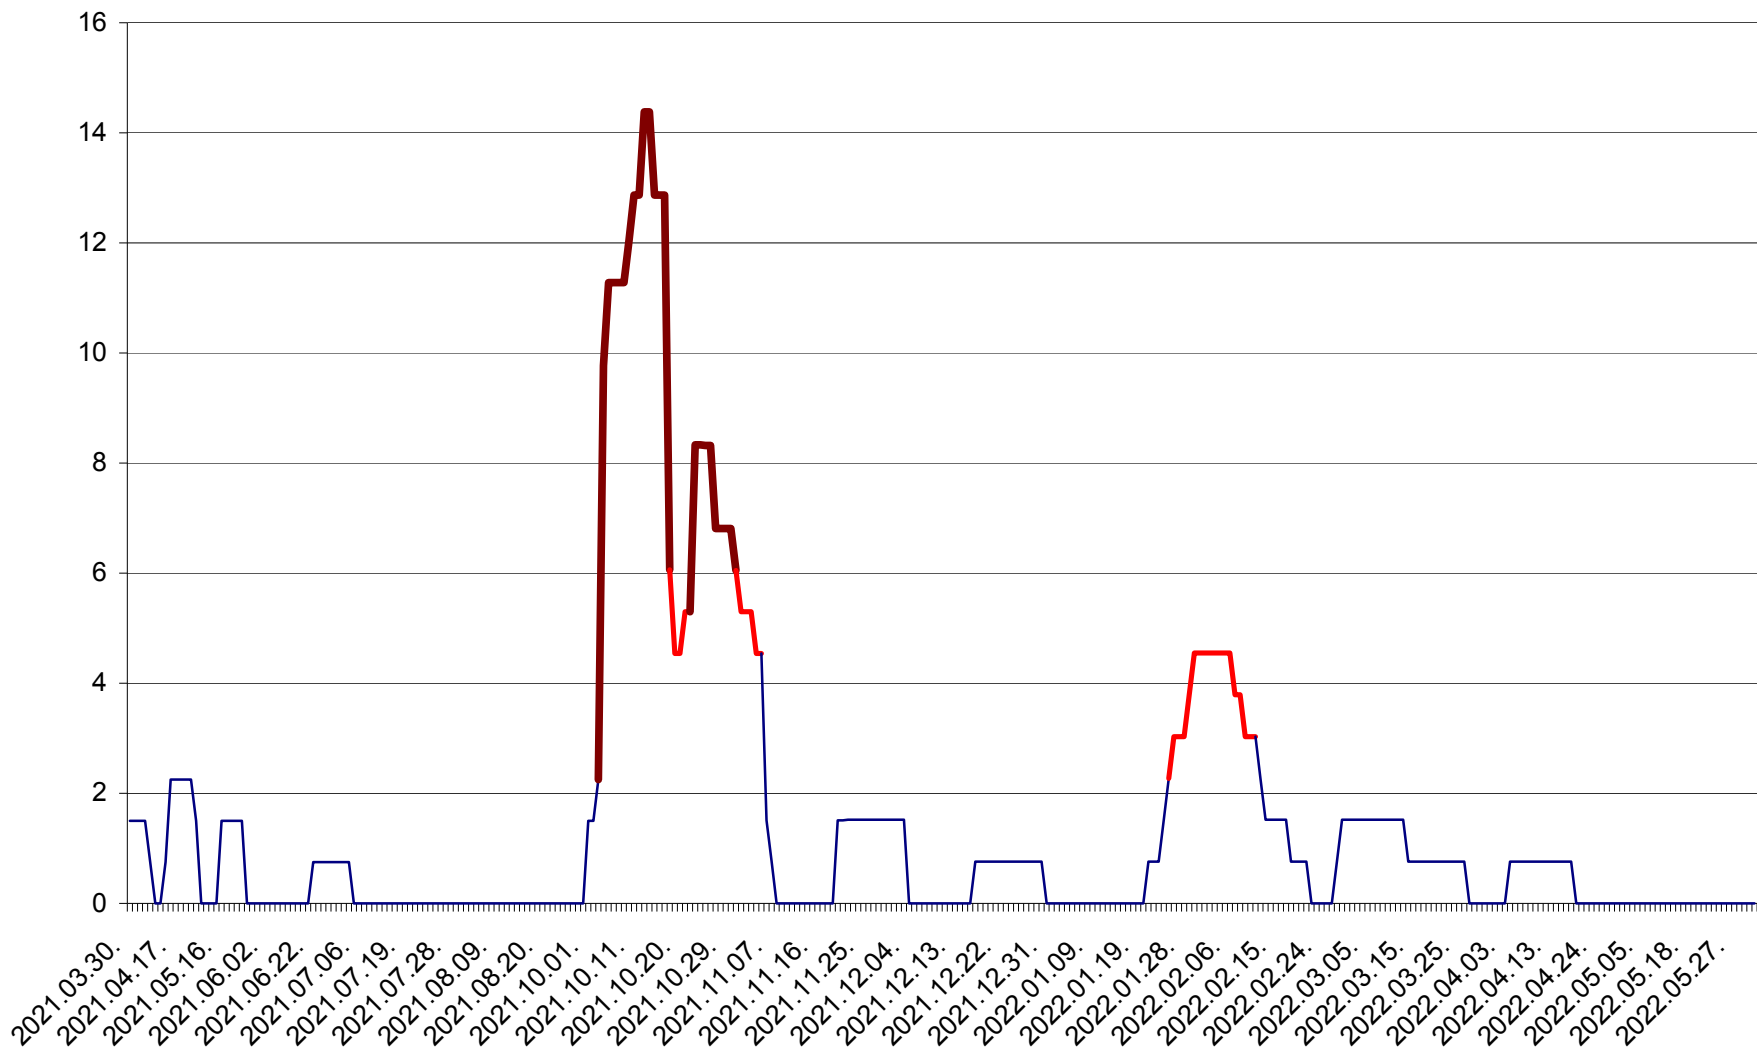

LELICENI - Evolutia incidentei cumulate pe 14 zile la % de locuitori
2021.04.01. - 2022.06.03.

LUETA - Evolutia incidentei cumulate pe 14 zile la ‰ de locuitori
2021.04.01. - 2022.06.03.

LUNCA DE JOS - Evolutia incidentei cumulate pe 14 zile la ‰ de locuitori
2021.04.01. - 2022.06.03.

LUNCA DE SUS - Evolutia incidentei cumulate pe 14 zile la ‰ de locuitori
2021.04.01. - 2022.06.03.

LUPENI - Evolutia incidentei cumulate pe 14 zile la ‰ de locuitori
2021.04.01. - 2022.06.03.

MĂDĂRAȘ - Evolutia incidentei cumulate pe 14 zile la ‰ de locuitori
2021.04.01. - 2022.06.03.

MĂRTINIȘ - Evolutia incidentei cumulate pe 14 zile la ‰ de locuitori
2021.04.01. - 2022.06.03.

MEREȘTI - Evolutia incidentei cumulate pe 14 zile la ‰ de locuitori
2021.04.01. - 2022.06.03.

MUNICIPIUL MIERCUREA-CIUC - Evolutia incidentei cumulate pe 14 zile la ‰ de locuitori
2021.04.01. - 2022.06.03.

MIHĂILENI - Evolutia incidentei cumulate pe 14 zile la ‰ de locuitori
2021.04.01. - 2022.06.03.

MUGENI - Evolutia incidentei cumulate pe 14 zile la ‰ de locuitori
2021.04.01. - 2022.06.03.

OCLAND - Evolutia incidentei cumulate pe 14 zile la ‰ de locuitori
2021.04.01. - 2022.06.03.