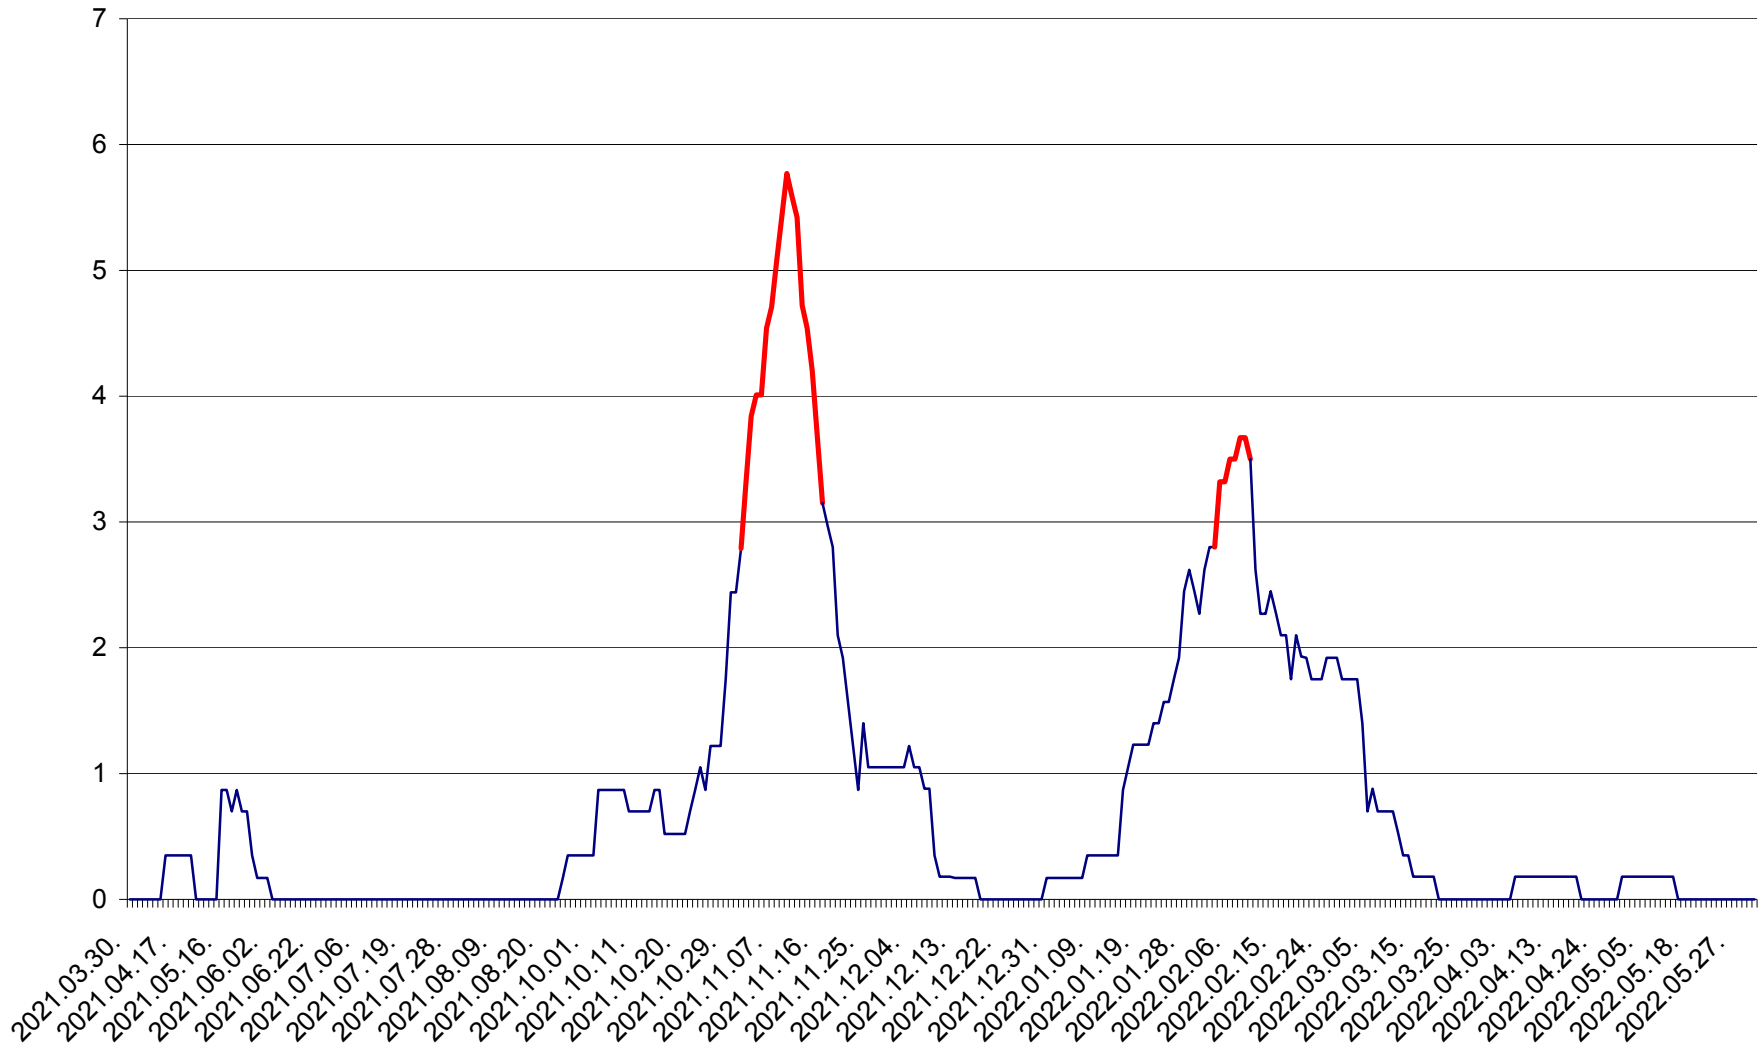

ORAȘ BĂLAN - Evoluția incidenței cumulate pe 14 zile la ‰ de locuitori
2021.04.01. - 2022.06.03.

BILBOR - Evolutia incidentei cumulate pe 14 zile la ‰ de locuitori
2021.04.01. - 2022.06.03.

ORAȘ BORSEC - Evolutia incidentei cumulate pe 14 zile la ‰ de locuitori
2021.04.01. - 2022.06.03.

CORBU - Evolutia incidentei cumulate pe 14 zile la ‰ de locuitori
2021.04.01. - 2022.06.03.

CORUND - Evolutia incidentei cumulate pe 14 zile la ‰ de locuitori
2021.04.01. - 2022.06.03.

COZMENI - Evolutia incidentei cumulate pe 14 zile la % de locuitori
2021.04.01. - 2022.06.03.

ORAȘ CRISTURU SECUIESC - Evolutia incidentei cumulate pe 14 zile la ‰ de locuitori
2021.04.01. - 2022.06.03.

DĂNEȘTI - Evolutia incidentei cumulate pe 14 zile la ‰ de locuitori
2021.04.01. - 2022.06.03.

DÂRJIU - Evolutia incidentei cumulate pe 14 zile la ‰ de locuitori
2021.04.01. - 2022.06.03.

DEALU - Evolutia incidentei cumulate pe 14 zile la ‰ de locuitori
2021.04.01. - 2022.06.03.

DITRĂU - Evolutia incidentei cumulate pe 14 zile la ‰ de locuitori
2021.04.01. - 2022.06.03.