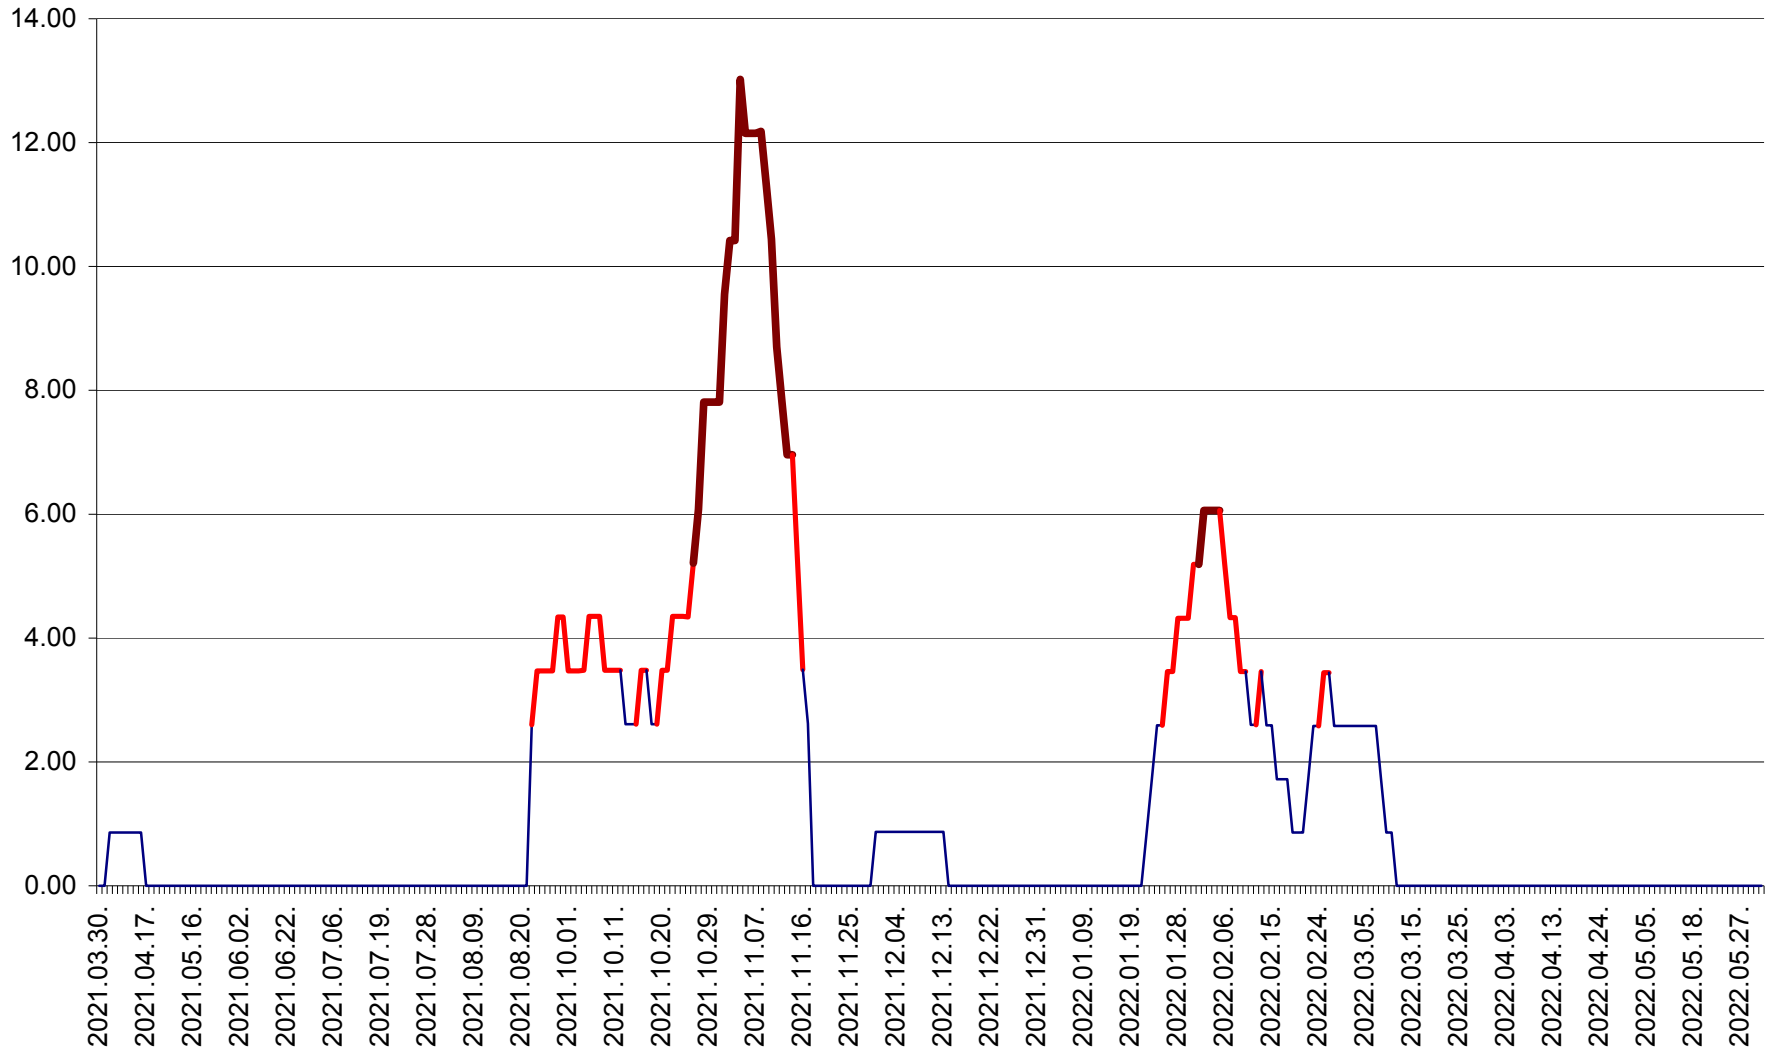

VĂRȘAG - Evolutia incidentei cumulate pe 14 zile la ‰ de locuitori
2021.04.01. - 2022.06.03.

ULIEȘ - Evoluția incidenței cumulate pe 14 zile la ‰ de locuitori
2021.04.01. - 2022.06.03.