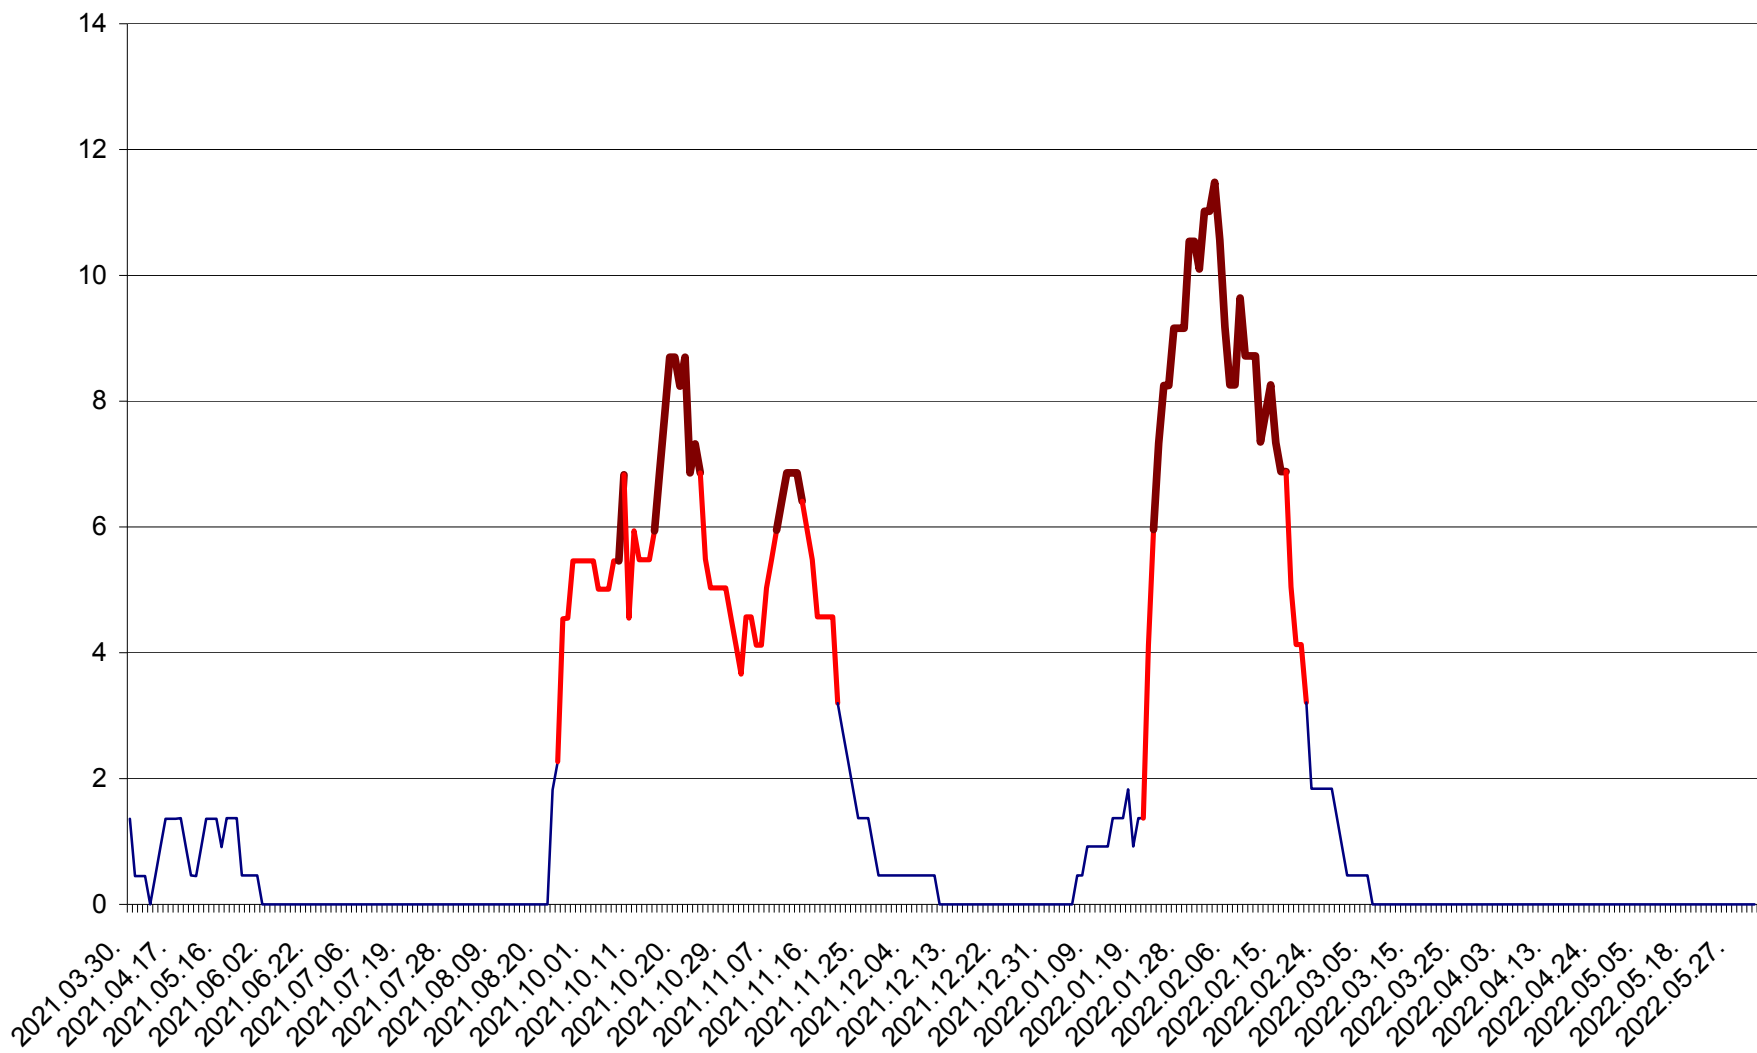

MUNICIPIUL GHEORGHENI - Evolutia incidentei cumulate pe 14 zile la ‰ de locuitori
2021.04.01. - 2022.06.03.

JOSENI - Evolutia incidentei cumulate pe 14 zile la ‰ de locuitori
2021.04.01. - 2022.06.03.

LĂZAREA - Evolutia incidentei cumulate pe 14 zile la ‰ de locuitori
2021.04.01. - 2022.06.03.

LELICENI - Evolutia incidentei cumulate pe 14 zile la % de locuitori
2021.04.01. - 2022.06.03.

LUETA - Evolutia incidentei cumulate pe 14 zile la ‰ de locuitori
2021.04.01. - 2022.06.03.

LUNCA DE JOS - Evolutia incidentei cumulate pe 14 zile la ‰ de locuitori
2021.04.01. - 2022.06.03.

LUNCA DE SUS - Evolutia incidentei cumulate pe 14 zile la ‰ de locuitori
2021.04.01. - 2022.06.03.

LUPENI - Evolutia incidentei cumulate pe 14 zile la ‰ de locuitori
2021.04.01. - 2022.06.03.

MĂDĂRAȘ - Evolutia incidentei cumulate pe 14 zile la ‰ de locuitori
2021.04.01. - 2022.06.03.