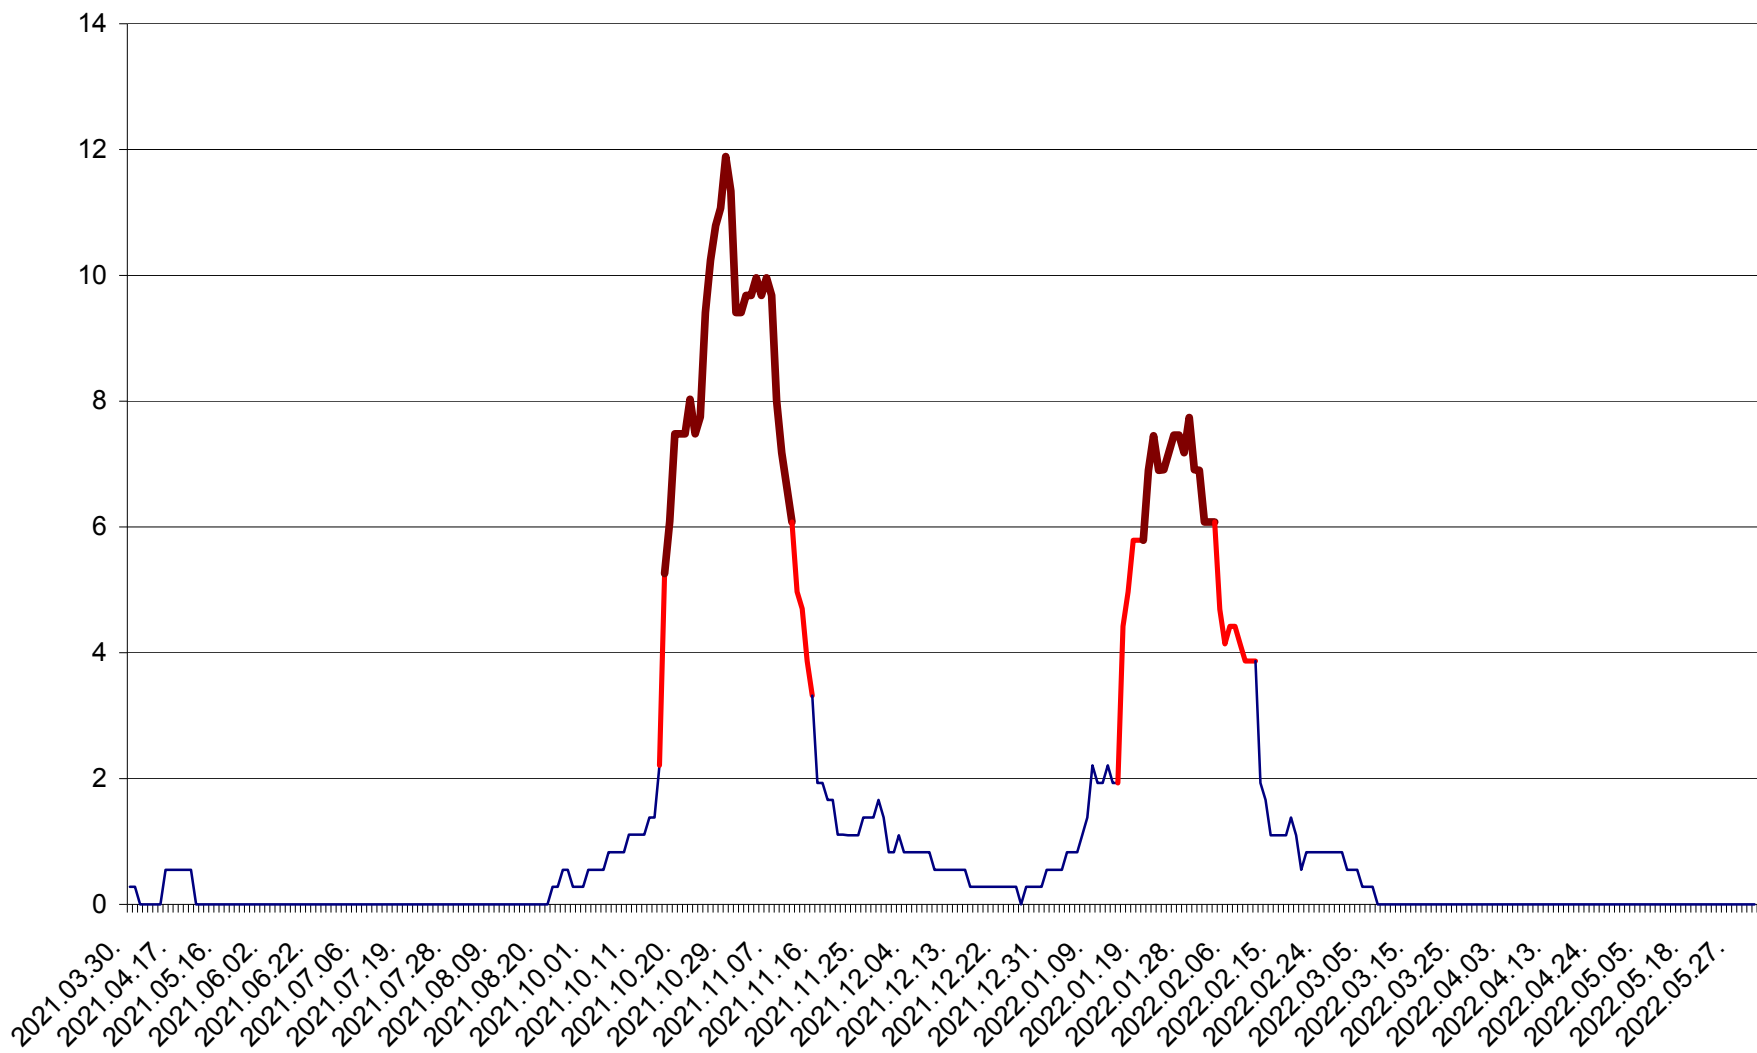

DÂRJIU - Evolutia incidentei cumulate pe 14 zile la ‰ de locuitori
2021.04.01. - 2022.06.03.

DEALU - Evolutia incidentei cumulate pe 14 zile la ‰ de locuitori
2021.04.01. - 2022.06.03.

DITRĂU - Evolutia incidentei cumulate pe 14 zile la ‰ de locuitori
2021.04.01. - 2022.06.03.

FELICENI - Evolutia incidentei cumulate pe 14 zile la % de locuitori
2021.04.01. - 2022.06.03.

FRUMOASA - Evolutia incidentei cumulate pe 14 zile la ‰ de locuitori
2021.04.01. - 2022.06.03.

GĂLĂUȚAȘ - Evoluția incidenței cumulate pe 14 zile la ‰ de locuitori
2021.04.01. - 2022.06.03.

MUNICIPIUL GHEORGHENI - Evolutia incidentei cumulate pe 14 zile la ‰ de locuitori
2021.04.01. - 2022.06.03.

JOSENI - Evolutia incidentei cumulate pe 14 zile la ‰ de locuitori
2021.04.01. - 2022.06.03.

LĂZAREA - Evolutia incidentei cumulate pe 14 zile la ‰ de locuitori
2021.04.01. - 2022.06.03.

LELICENI - Evolutia incidentei cumulate pe 14 zile la % de locuitori
2021.04.01. - 2022.06.03.

LUETA - Evolutia incidentei cumulate pe 14 zile la ‰ de locuitori
2021.04.01. - 2022.06.03.

LUNCA DE JOS - Evolutia incidentei cumulate pe 14 zile la ‰ de locuitori
2021.04.01. - 2022.06.03.