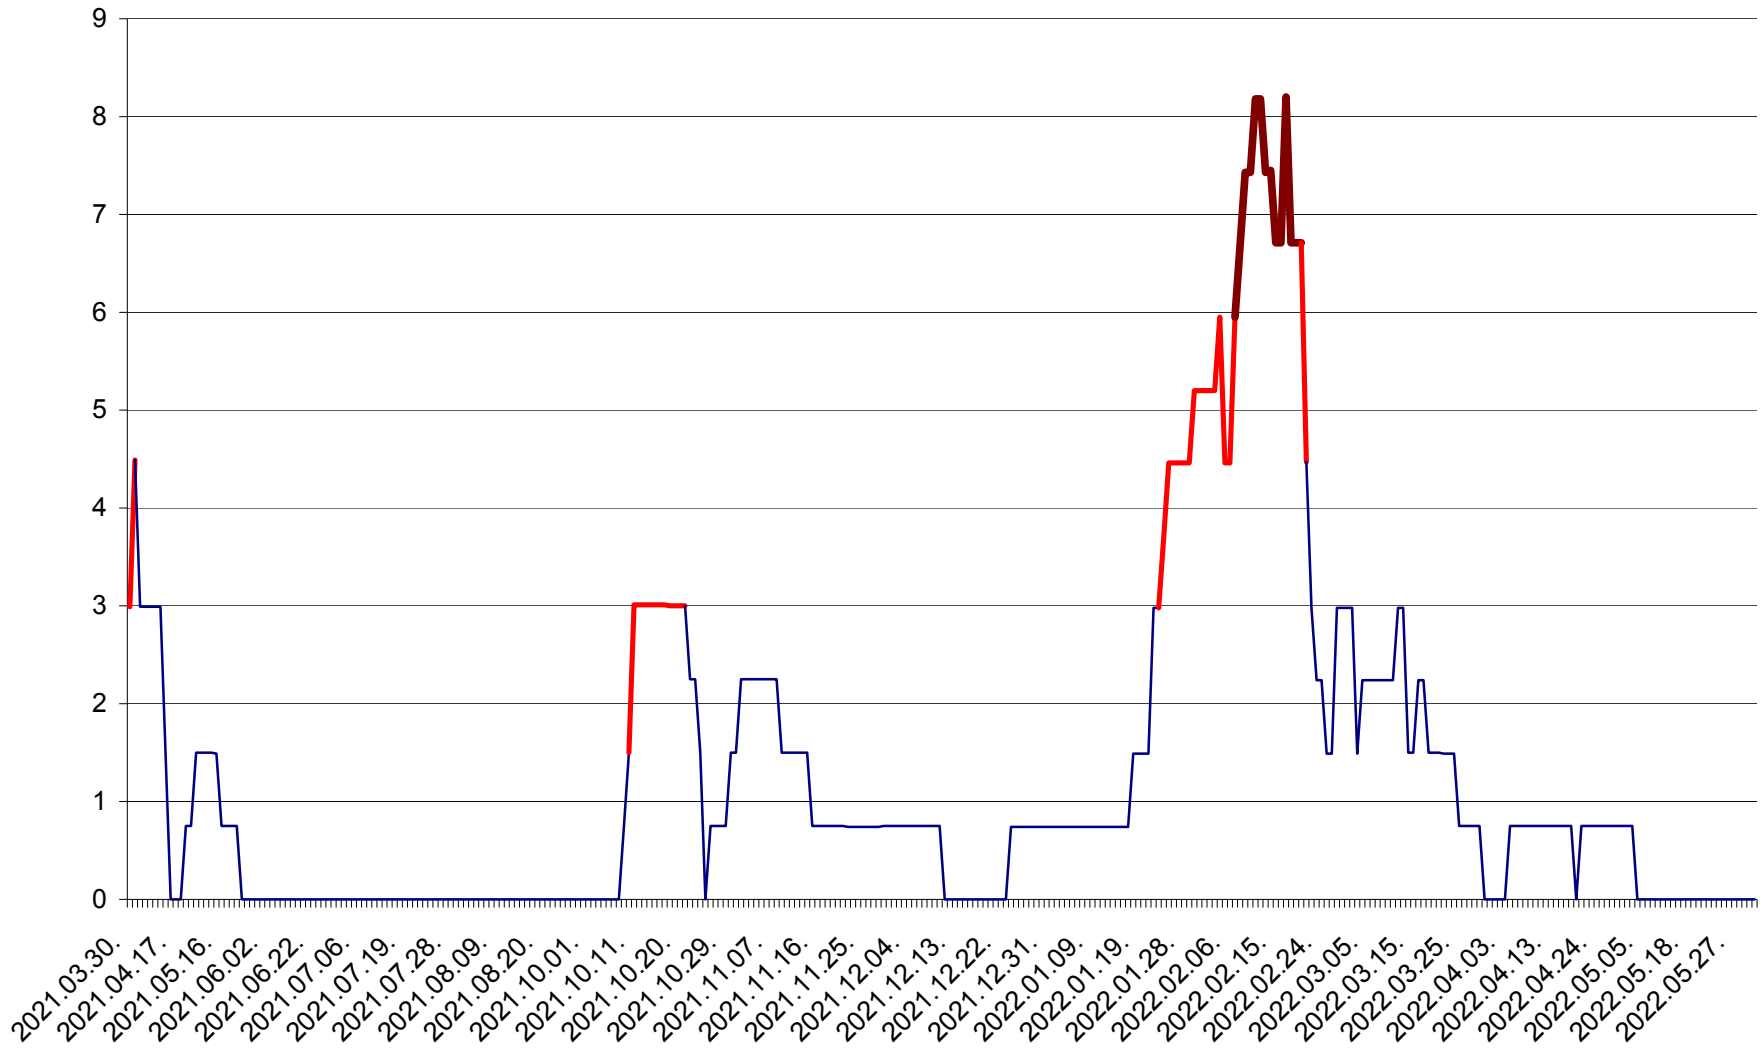

LELICENI - Evolutia incidentei cumulate pe 14 zile la % de locuitori
2021.04.01. - 2022.06.03.

LUETA - Evolutia incidentei cumulate pe 14 zile la ‰ de locuitori
2021.04.01. - 2022.06.03.

LUNCA DE JOS - Evolutia incidentei cumulate pe 14 zile la ‰ de locuitori
2021.04.01. - 2022.06.03.

LUNCA DE SUS - Evolutia incidentei cumulate pe 14 zile la ‰ de locuitori
2021.04.01. - 2022.06.03.

LUPENI - Evolutia incidentei cumulate pe 14 zile la ‰ de locuitori
2021.04.01. - 2022.06.03.

MĂDĂRAȘ - Evolutia incidentei cumulate pe 14 zile la ‰ de locuitori
2021.04.01. - 2022.06.03.

MĂRTINIȘ - Evolutia incidentei cumulate pe 14 zile la ‰ de locuitori
2021.04.01. - 2022.06.03.

MEREȘTI - Evolutia incidentei cumulate pe 14 zile la ‰ de locuitori
2021.04.01. - 2022.06.03.

MUNICIPIUL MIERCUREA-CIUC - Evolutia incidentei cumulate pe 14 zile la ‰ de locuitori
2021.04.01. - 2022.06.03.