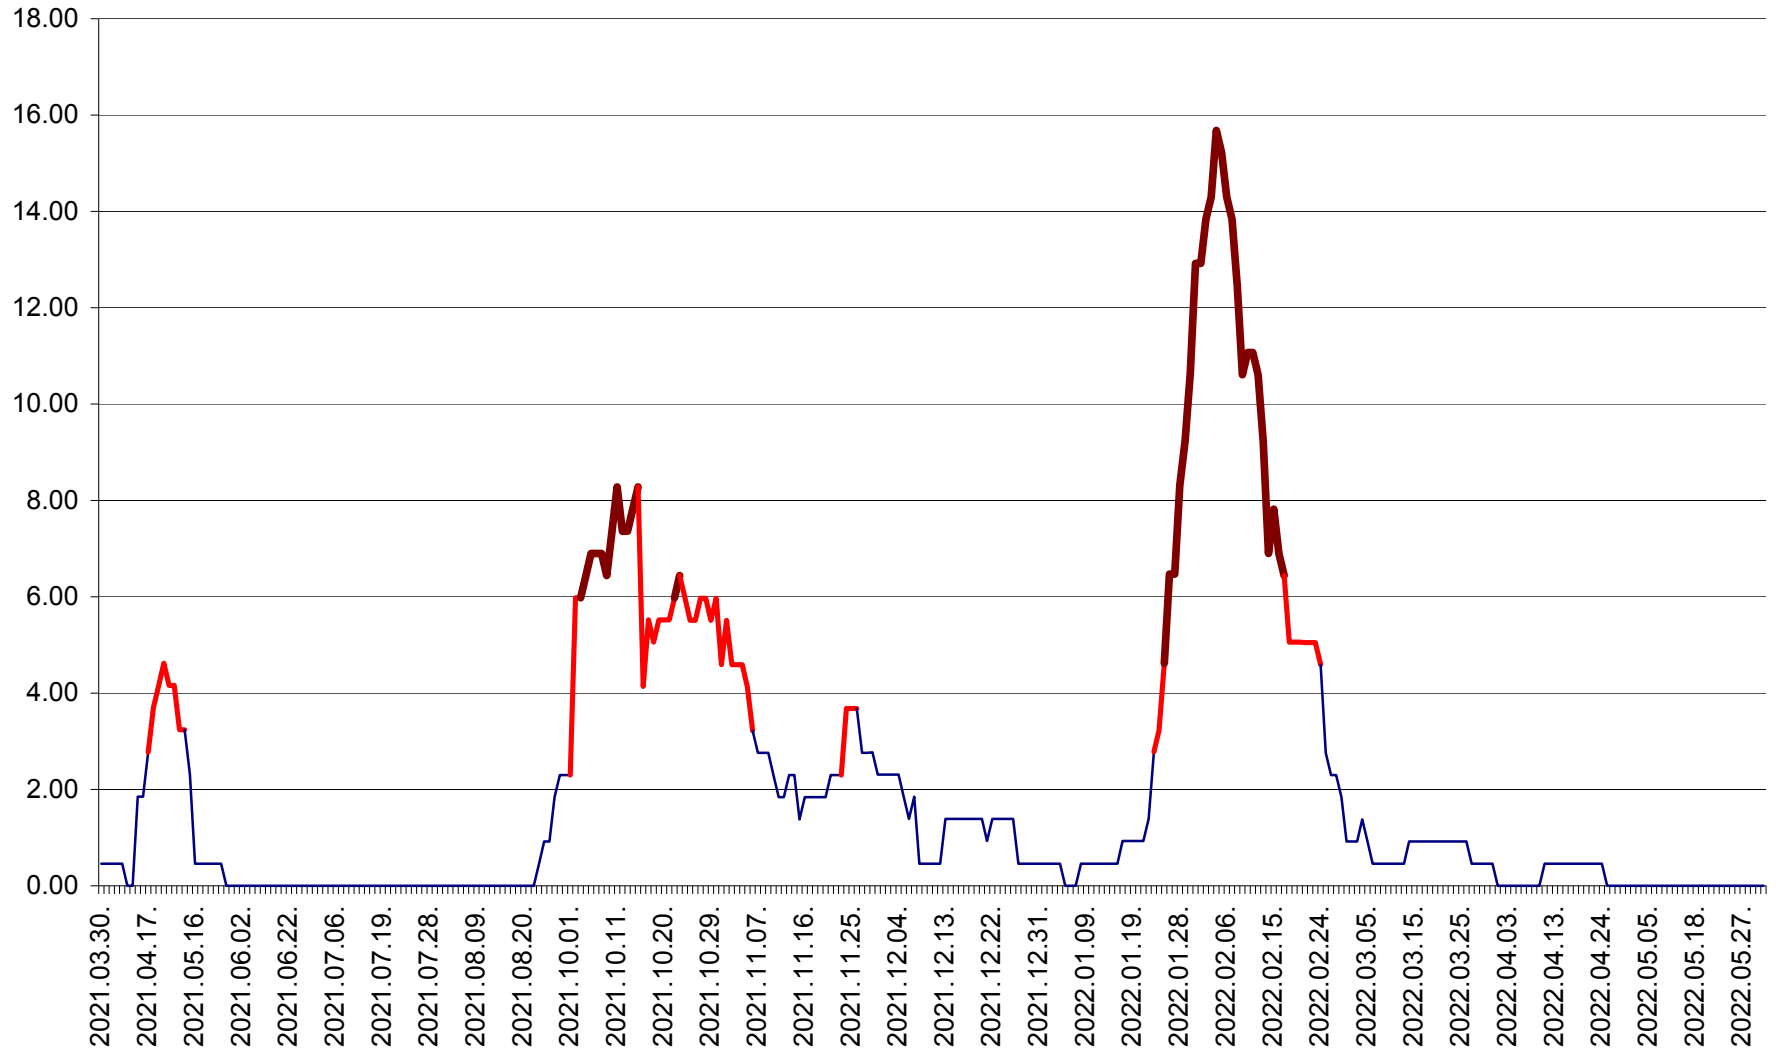

ATID - Evolutia incidentei cumulate pe 14 zile la % de locuitori
2021.04.01. - 2022.06.03.

AVRĂMEȘTI - Evolutia incidentei cumulate pe 14 zile la ‰ de locuitori
2021.04.01. - 2022.06.03.

ORAȘ BĂILE TUȘNAD - Evoluția incidenței cumulate pe 14 zile la ‰ de locuitori
2021.04.01. - 2022.06.03.

ORAȘ BĂLAN - Evoluția incidenței cumulate pe 14 zile la ‰ de locuitori
2021.04.01. - 2022.06.03.

BILBOR - Evolutia incidentei cumulate pe 14 zile la ‰ de locuitori
2021.04.01. - 2022.06.03.

ORAȘ BORSEC - Evolutia incidentei cumulate pe 14 zile la ‰ de locuitori
2021.04.01. - 2022.06.03.

BRĂDEȘTI - Evolutia incidentei cumulate pe 14 zile la ‰ de locuitori
2021.04.01. - 2022.06.03.

CĂPÂLNIȚA - Evoluția incidenței cumulate pe 14 zile la ‰ de locuitori
2021.04.01. - 2022.06.03.

CÂRȚA - Evolutia incidentei cumulate pe 14 zile la ‰ de locuitori
2021.04.01. - 2022.06.03.

CICEU - Evolutia incidentei cumulate pe 14 zile la ‰ de locuitori
2021.04.01. - 2022.06.03.

CIUCSÂNGEORGIU - Evolutia incidentei cumulate pe 14 zile la % de locuitori
2021.04.01. - 2022.06.03.

CIUMANI - Evolutia incidentei cumulate pe 14 zile la ‰ de locuitori
2021.04.01. - 2022.06.03.