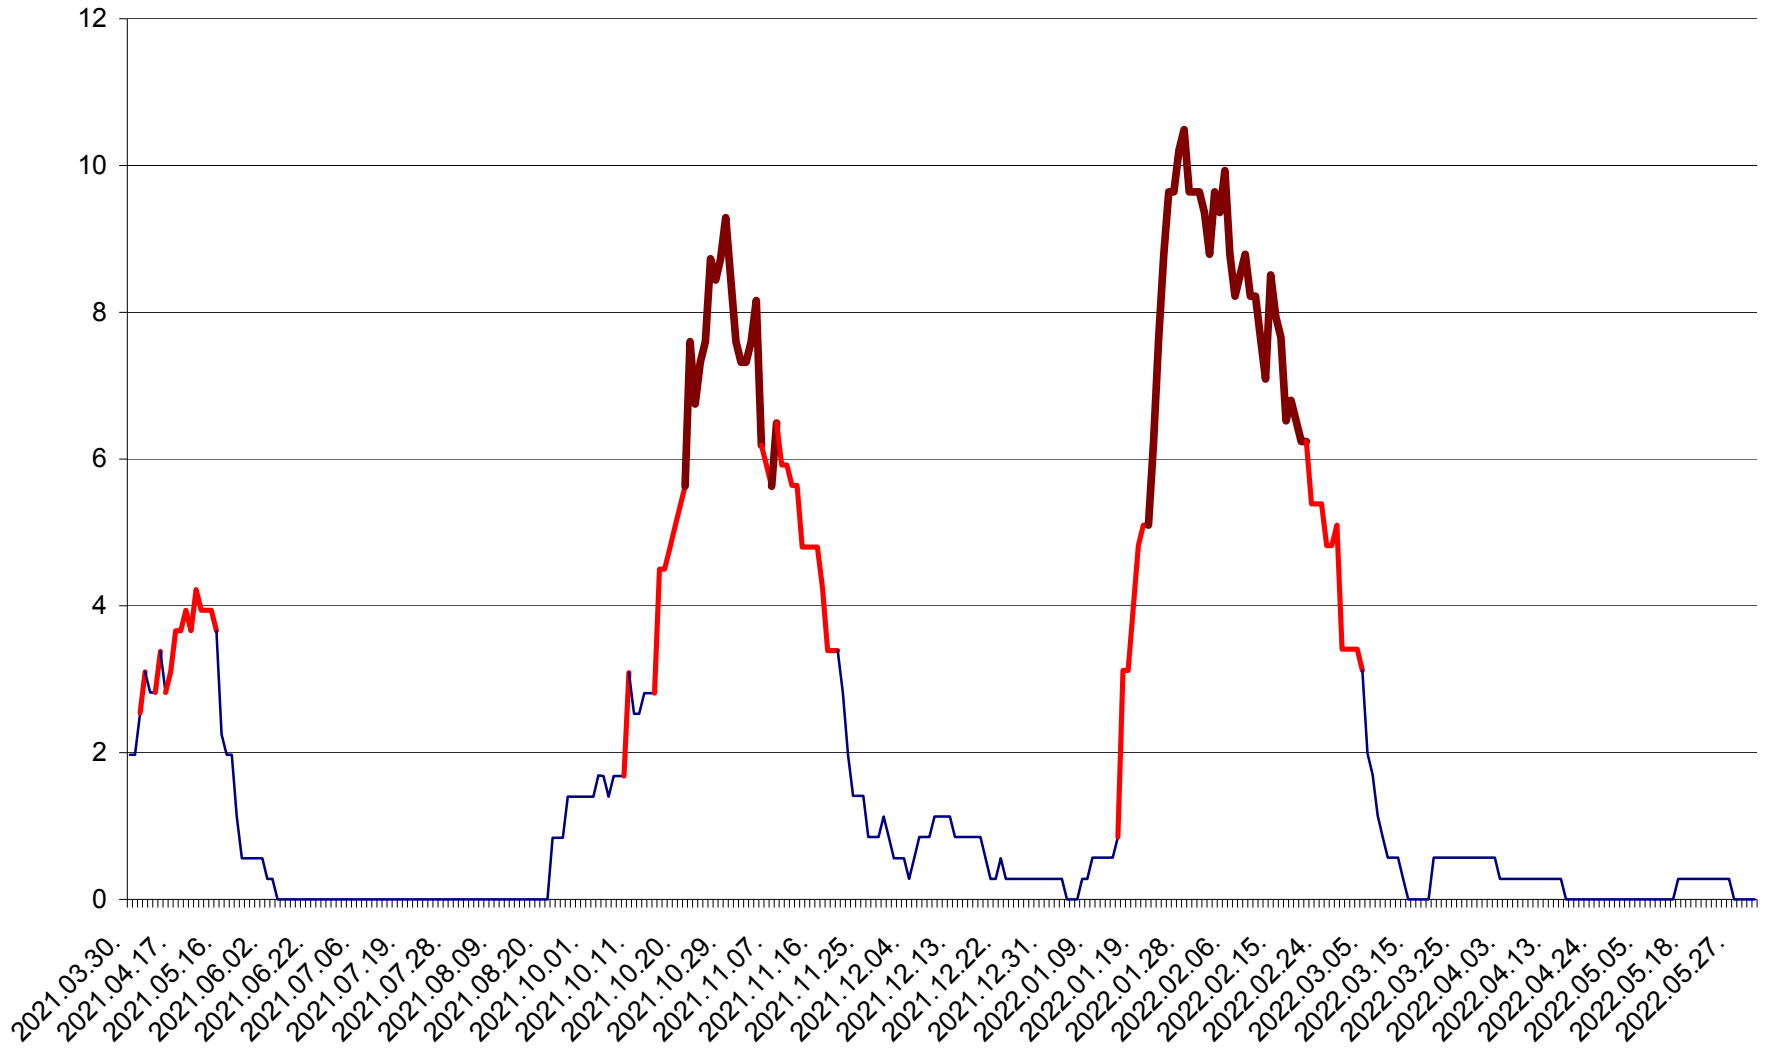

CORBU - Evolutia incidentei cumulate pe 14 zile la ‰ de locuitori
2021.04.01. - 2022.06.03.

CORUND - Evolutia incidentei cumulate pe 14 zile la ‰ de locuitori
2021.04.01. - 2022.06.03.

COZMENI - Evolutia incidentei cumulate pe 14 zile la % de locuitori
2021.04.01. - 2022.06.03.

ORAȘ CRISTURU SECUIESC - Evolutia incidentei cumulate pe 14 zile la ‰ de locuitori
2021.04.01. - 2022.06.03.

DĂNEȘTI - Evolutia incidentei cumulate pe 14 zile la ‰ de locuitori
2021.04.01. - 2022.06.03.

DÂRJIU - Evolutia incidentei cumulate pe 14 zile la ‰ de locuitori
2021.04.01. - 2022.06.03.

DEALU - Evolutia incidentei cumulate pe 14 zile la ‰ de locuitori
2021.04.01. - 2022.06.03.

DITRĂU - Evolutia incidentei cumulate pe 14 zile la ‰ de locuitori
2021.04.01. - 2022.06.03.

FELICENI - Evolutia incidentei cumulate pe 14 zile la % de locuitori
2021.04.01. - 2022.06.03.

FRUMOASA - Evolutia incidentei cumulate pe 14 zile la ‰ de locuitori
2021.04.01. - 2022.06.03.

GĂLĂUȚAȘ - Evoluția incidenței cumulate pe 14 zile la ‰ de locuitori
2021.04.01. - 2022.06.03.