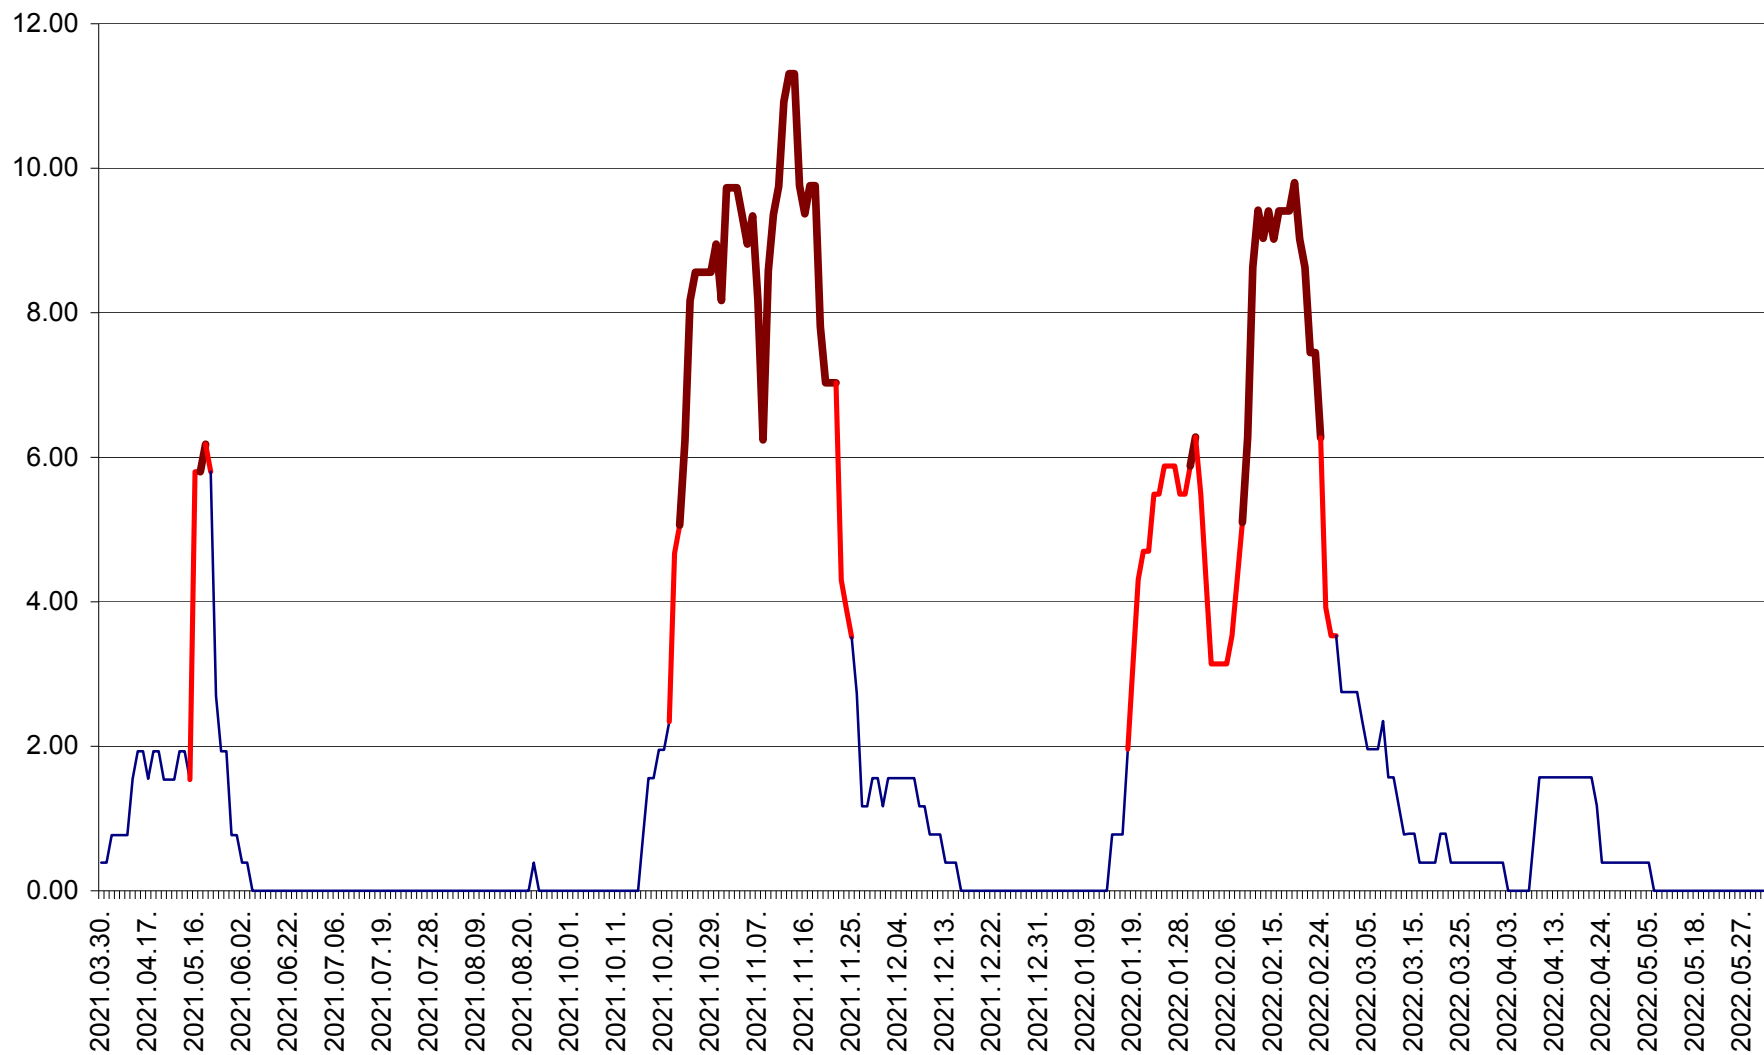

ATID - Evolutia incidentei cumulate pe 14 zile la % de locuitori
2021.04.01. - 2022.06.03.

AVRĂMEȘTI - Evolutia incidentei cumulate pe 14 zile la ‰ de locuitori
2021.04.01. - 2022.06.03.

ORAȘ BĂILE TUȘNAD - Evoluția incidenței cumulate pe 14 zile la ‰ de locuitori
2021.04.01. - 2022.06.03.

ORAȘ BĂLAN - Evoluția incidenței cumulate pe 14 zile la ‰ de locuitori
2021.04.01. - 2022.06.03.

BILBOR - Evolutia incidentei cumulate pe 14 zile la ‰ de locuitori
2021.04.01. - 2022.06.03.

ORAȘ BORSEC - Evolutia incidentei cumulate pe 14 zile la ‰ de locuitori
2021.04.01. - 2022.06.03.

BRĂDEȘTI - Evolutia incidentei cumulate pe 14 zile la ‰ de locuitori
2021.04.01. - 2022.06.03.

CĂPÂLNIȚA - Evoluția incidenței cumulate pe 14 zile la ‰ de locuitori
2021.04.01. - 2022.06.03.

CÂRȚA - Evolutia incidentei cumulate pe 14 zile la ‰ de locuitori
2021.04.01. - 2022.06.03.