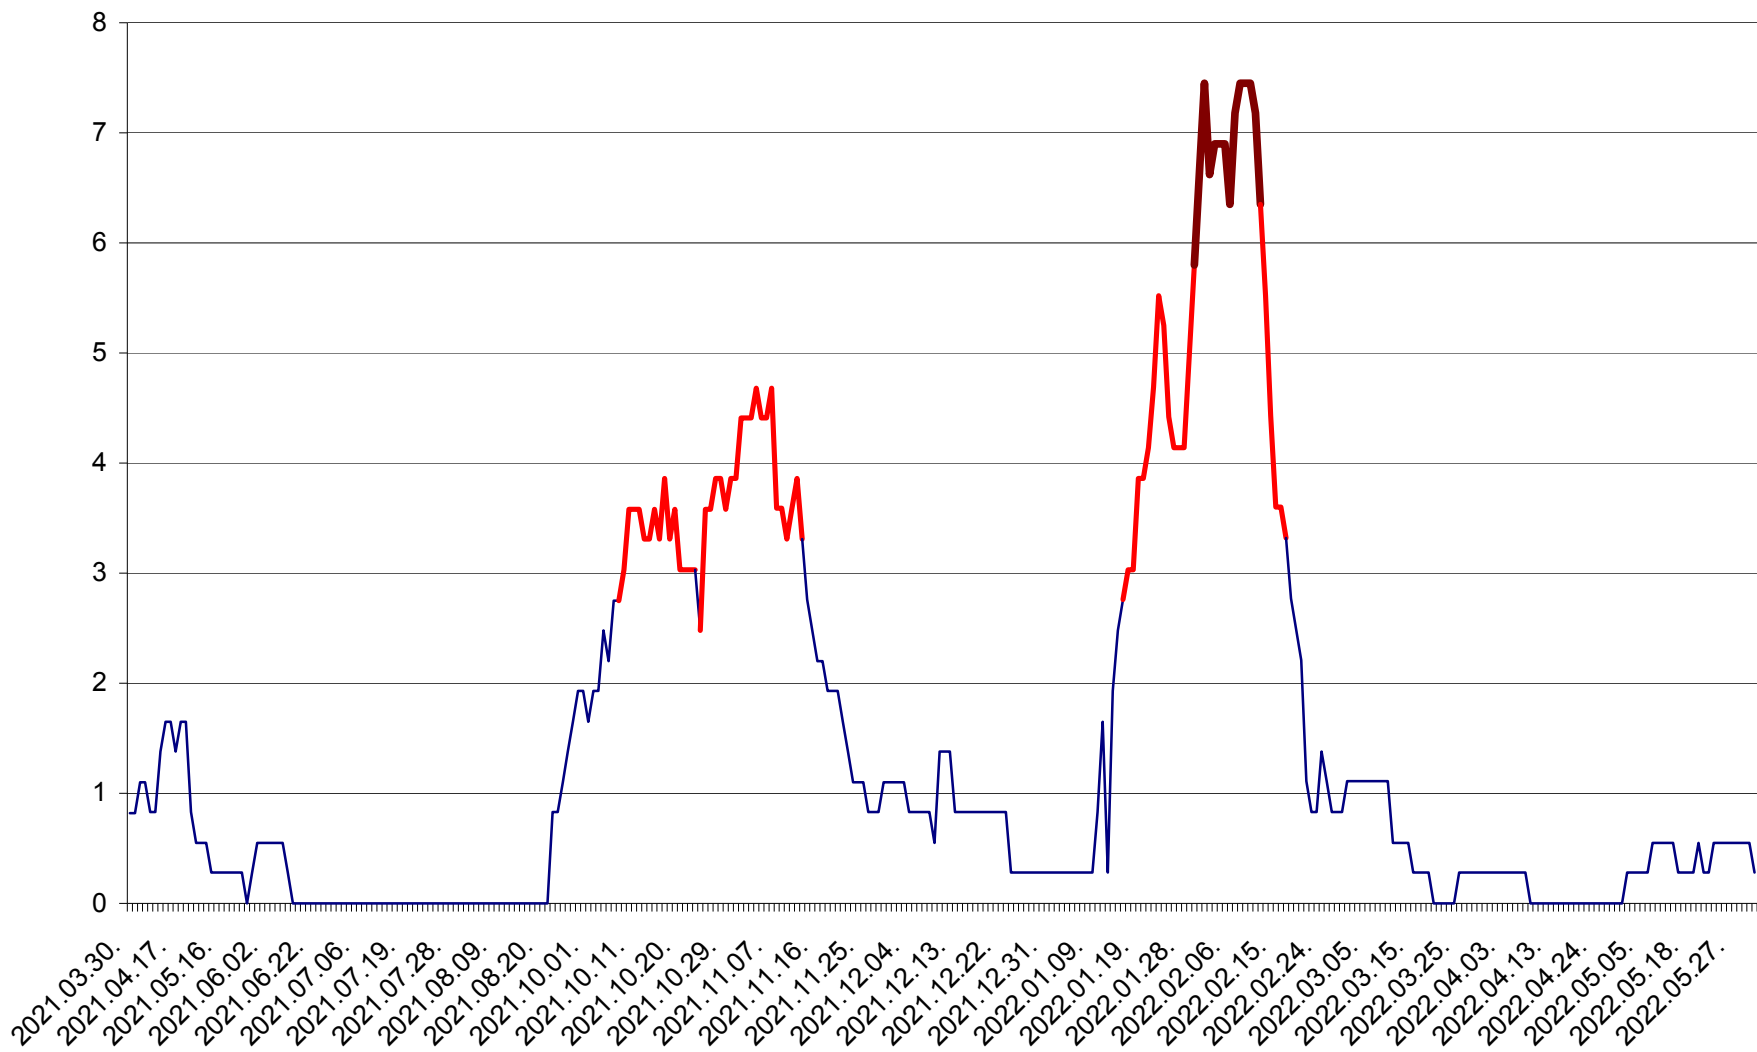

RACU - Evolutia incidentei cumulate pe 14 zile la ‰ de locuitori
2021.04.01. - 2022.06.03.

REMETEA - Evolutia incidentei cumulate pe 14 zile la ‰ de locuitori
2021.04.01. - 2022.06.03.

SĂCEL - Evolutia incidentei cumulate pe 14 zile la ‰ de locuitori
2021.04.01. - 2022.06.03.

SÂNCRĂIENI - Evolutia incidentei cumulate pe 14 zile la ‰ de locuitori
2021.04.01. - 2022.06.03.

SÂNDOMINIC - Evolutia incidentei cumulate pe 14 zile la ‰ de locuitori
2021.04.01. - 2022.06.03.

SÂNMARTIN - Evolutia incidentei cumulate pe 14 zile la ‰ de locuitori
2021.04.01. - 2022.06.03.

SÂNSIMION - Evolutia incidentei cumulate pe 14 zile la ‰ de locuitori
2021.04.01. - 2022.06.03.

SÂNTIMBRU - Evolutia incidentei cumulate pe 14 zile la ‰ de locuitori
2021.04.01. - 2022.06.03.

SĂRMAȘ - Evolutia incidentei cumulate pe 14 zile la ‰ de locuitori
2021.04.01. - 2022.06.03.