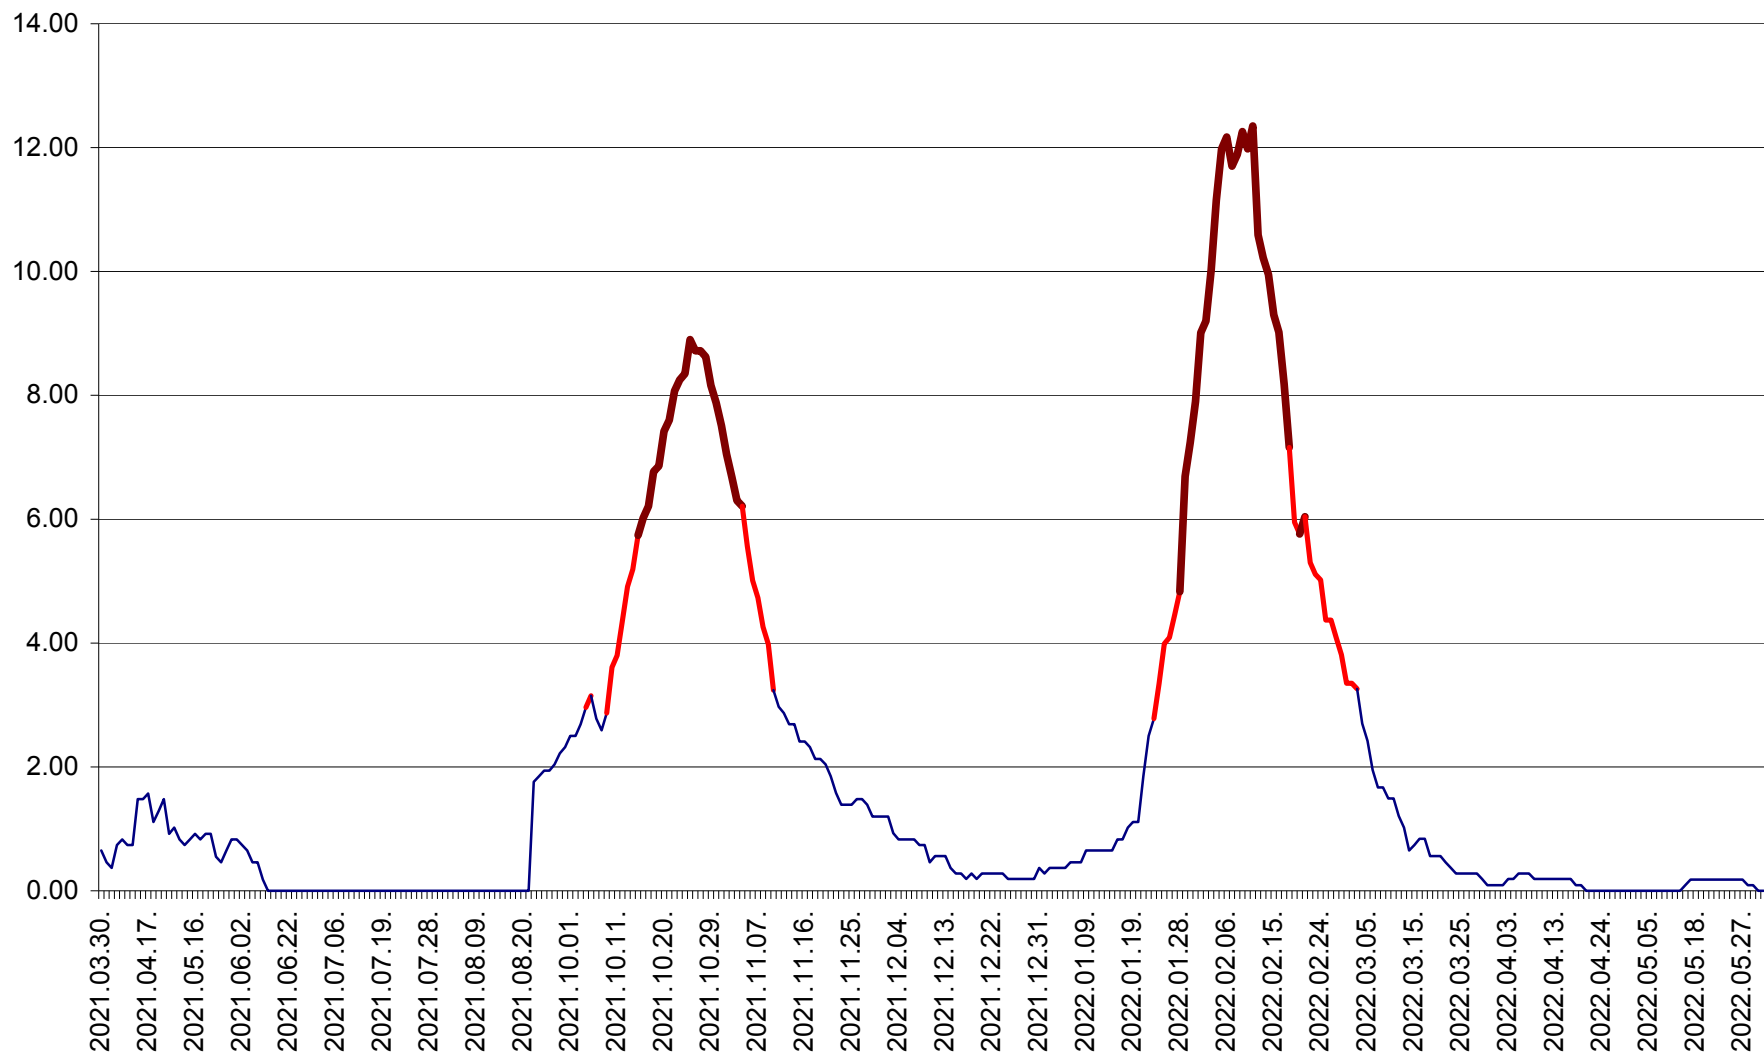

BRĂDEȘTI - Evolutia incidentei cumulate pe 14 zile la ‰ de locuitori
2021.04.01. - 2022.06.03.

CĂPÂLNIȚA - Evoluția incidenței cumulate pe 14 zile la ‰ de locuitori
2021.04.01. - 2022.06.03.

CÂRȚA - Evolutia incidentei cumulate pe 14 zile la ‰ de locuitori
2021.04.01. - 2022.06.03.

CICEU - Evolutia incidentei cumulate pe 14 zile la ‰ de locuitori
2021.04.01. - 2022.06.03.

CIUCSÂNGEORGIU - Evolutia incidentei cumulate pe 14 zile la % de locuitori
2021.04.01. - 2022.06.03.

CIUMANI - Evolutia incidentei cumulate pe 14 zile la ‰ de locuitori
2021.04.01. - 2022.06.03.

CORBU - Evolutia incidentei cumulate pe 14 zile la ‰ de locuitori
2021.04.01. - 2022.06.03.

CORUND - Evolutia incidentei cumulate pe 14 zile la ‰ de locuitori
2021.04.01. - 2022.06.03.

COZMENI - Evolutia incidentei cumulate pe 14 zile la % de locuitori
2021.04.01. - 2022.06.03.

ORAȘ CRISTURU SECUIESC - Evolutia incidentei cumulate pe 14 zile la ‰ de locuitori
2021.04.01. - 2022.06.03.

DĂNEȘTI - Evolutia incidentei cumulate pe 14 zile la ‰ de locuitori
2021.04.01. - 2022.06.03.