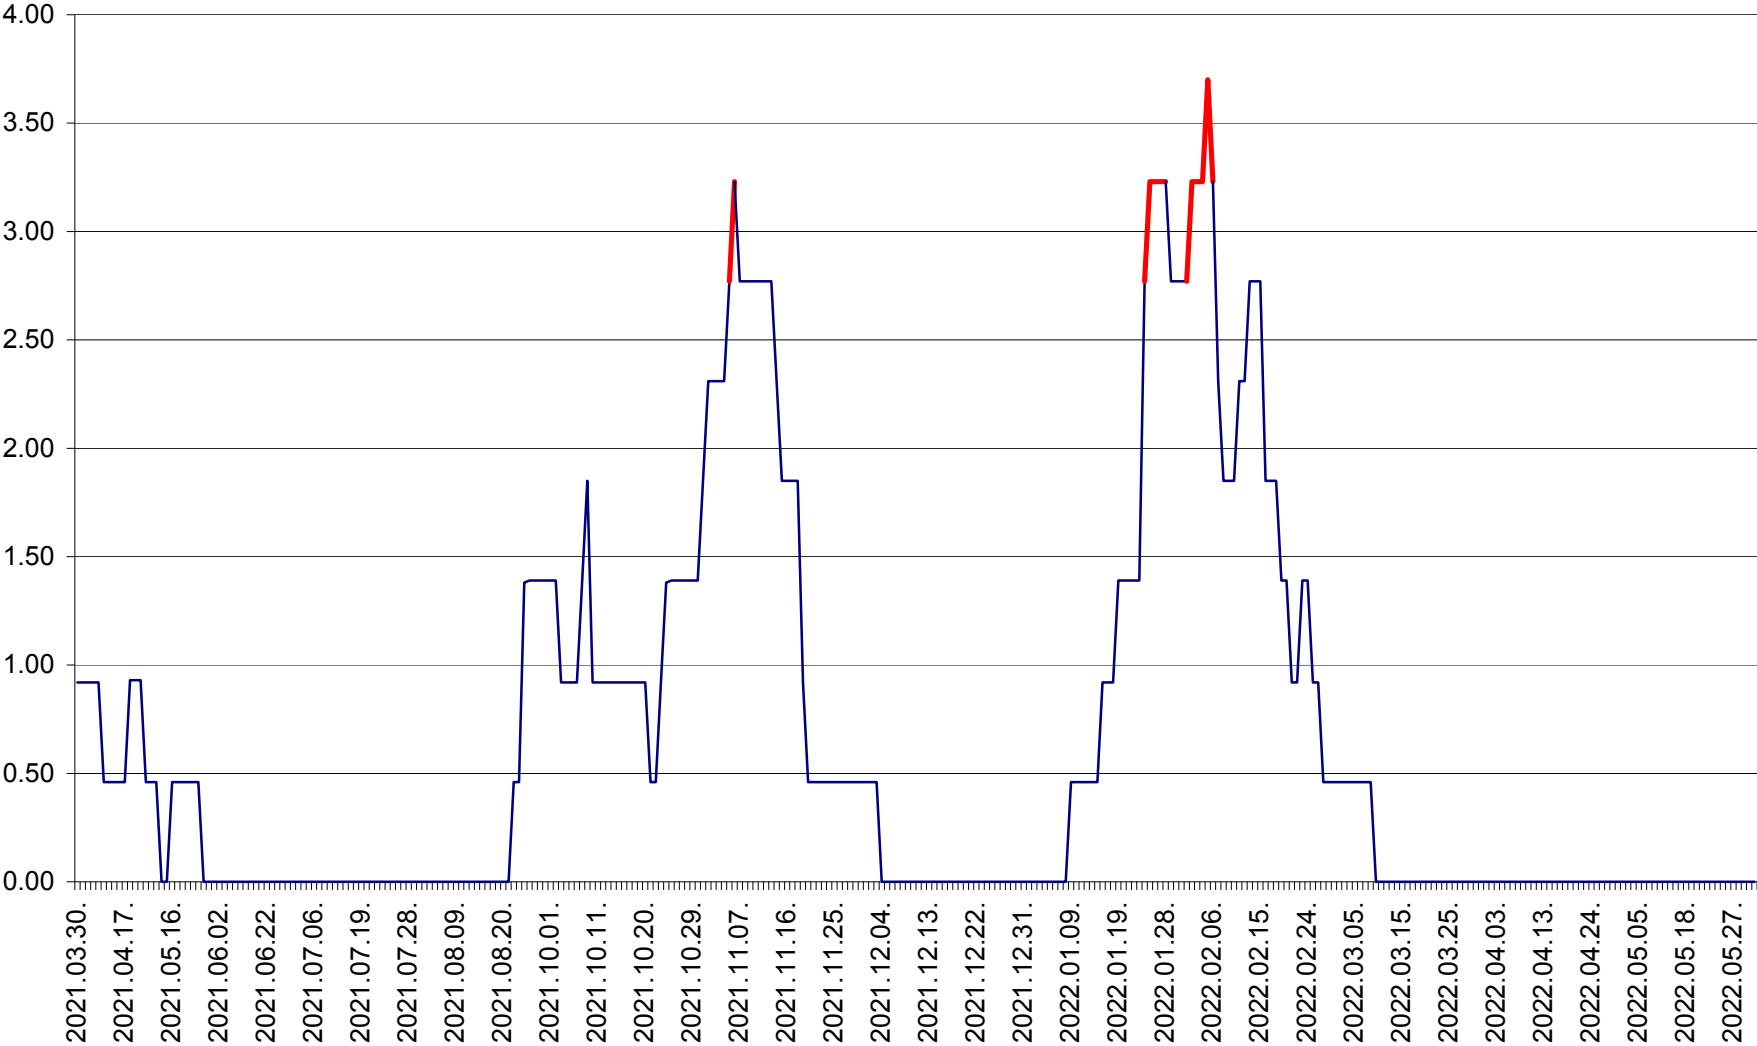

ATID - Evolutia incidentei cumulate pe 14 zile la % de locuitori
2021.04.01. - 2022.06.03.

AVRĂMEȘTI - Evolutia incidentei cumulate pe 14 zile la ‰ de locuitori
2021.04.01. - 2022.06.03.

ORAȘ BĂILE TUȘNAD - Evoluția incidenței cumulate pe 14 zile la ‰ de locuitori
2021.04.01. - 2022.06.03.

ORAȘ BĂLAN - Evoluția incidenței cumulate pe 14 zile la ‰ de locuitori
2021.04.01. - 2022.06.03.

BILBOR - Evolutia incidentei cumulate pe 14 zile la ‰ de locuitori
2021.04.01. - 2022.06.03.

ORAȘ BORSEC - Evolutia incidentei cumulate pe 14 zile la ‰ de locuitori
2021.04.01. - 2022.06.03.

BRĂDEȘTI - Evolutia incidentei cumulate pe 14 zile la ‰ de locuitori
2021.04.01. - 2022.06.03.

CĂPÂLNIȚA - Evoluția incidenței cumulate pe 14 zile la ‰ de locuitori
2021.04.01. - 2022.06.03.

CÂRȚA - Evolutia incidentei cumulate pe 14 zile la ‰ de locuitori
2021.04.01. - 2022.06.03.