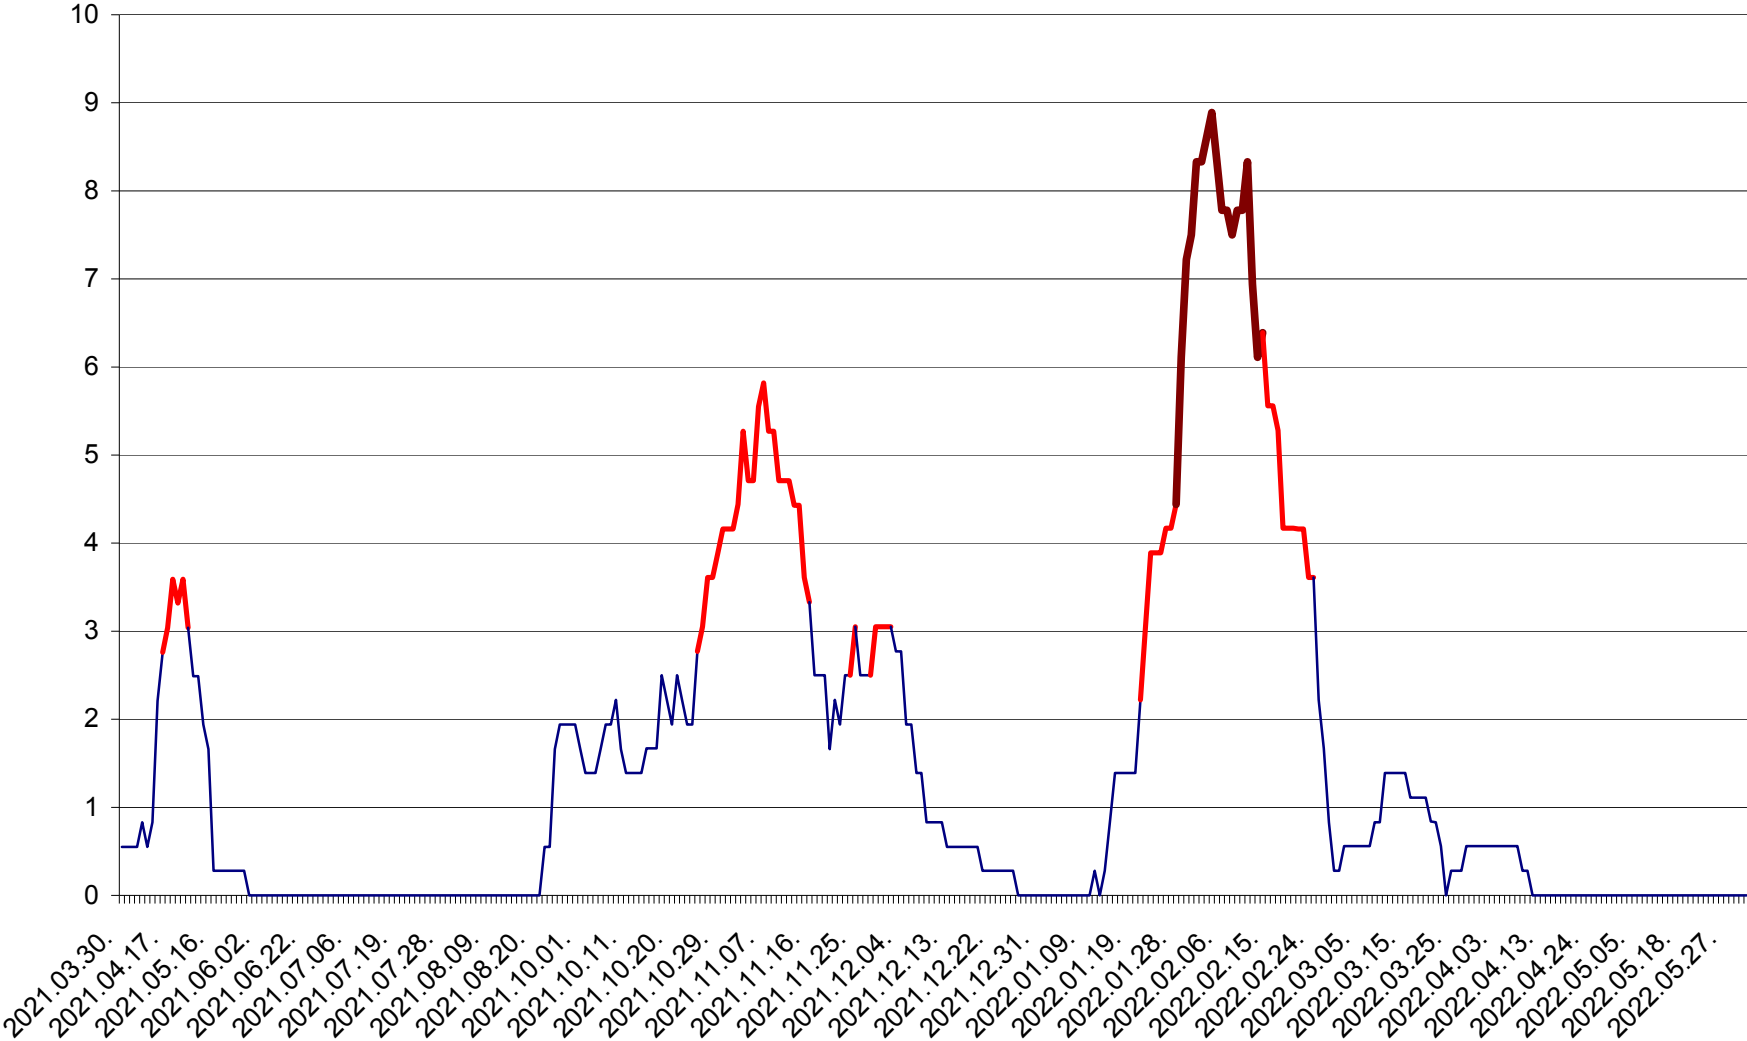

LELICENI - Evolutia incidentei cumulate pe 14 zile la % de locuitori
2021.04.01. - 2022.06.03.

LUETA - Evolutia incidentei cumulate pe 14 zile la ‰ de locuitori
2021.04.01. - 2022.06.03.

LUNCA DE JOS - Evolutia incidentei cumulate pe 14 zile la ‰ de locuitori
2021.04.01. - 2022.06.03.

LUNCA DE SUS - Evolutia incidentei cumulate pe 14 zile la ‰ de locuitori
2021.04.01. - 2022.06.03.

LUPENI - Evolutia incidentei cumulate pe 14 zile la ‰ de locuitori
2021.04.01. - 2022.06.03.

MĂDĂRAȘ - Evolutia incidentei cumulate pe 14 zile la ‰ de locuitori
2021.04.01. - 2022.06.03.

MĂRTINIȘ - Evolutia incidentei cumulate pe 14 zile la ‰ de locuitori
2021.04.01. - 2022.06.03.

MEREȘTI - Evolutia incidentei cumulate pe 14 zile la ‰ de locuitori
2021.04.01. - 2022.06.03.

MUNICIPIUL MIERCUREA-CIUC - Evolutia incidentei cumulate pe 14 zile la ‰ de locuitori
2021.04.01. - 2022.06.03.

MIHĂILENI - Evolutia incidentei cumulate pe 14 zile la ‰ de locuitori
2021.04.01. - 2022.06.03.

MUGENI - Evolutia incidentei cumulate pe 14 zile la ‰ de locuitori
2021.04.01. - 2022.06.03.

OCLAND - Evolutia incidentei cumulate pe 14 zile la ‰ de locuitori
2021.04.01. - 2022.06.03.