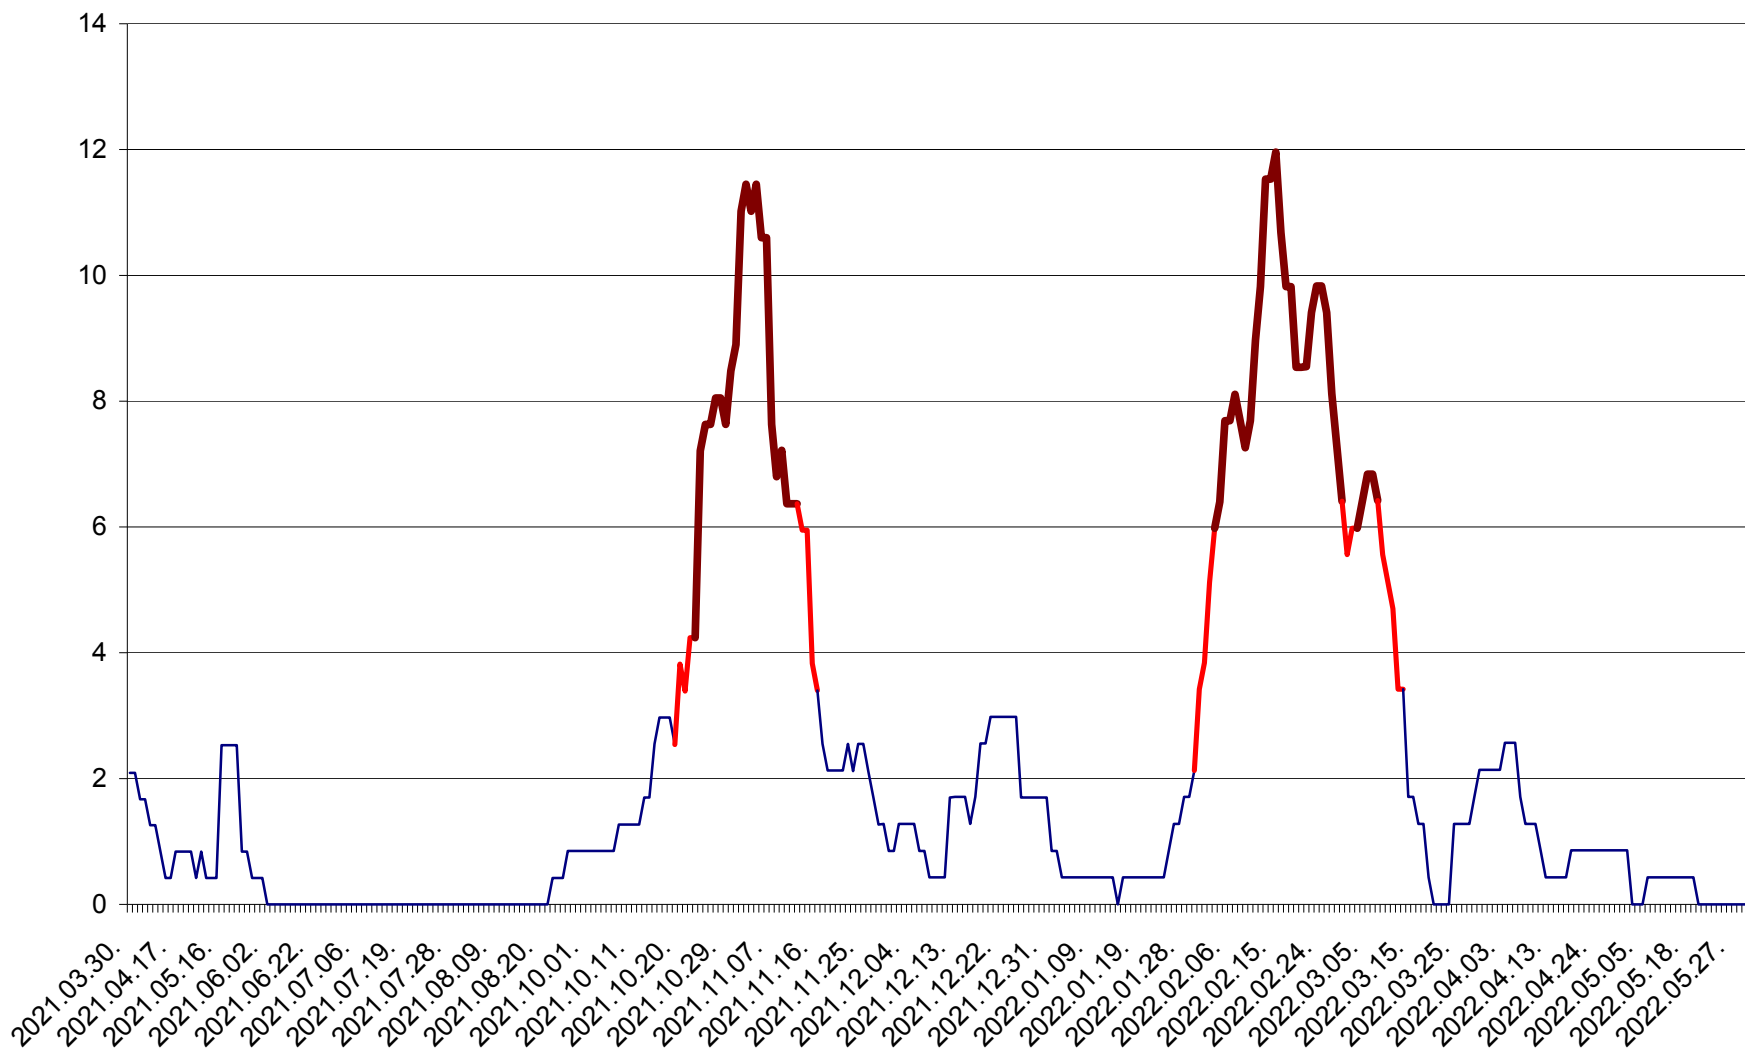

CORBU - Evolutia incidentei cumulate pe 14 zile la ‰ de locuitori
2021.04.01. - 2022.06.03.

CORUND - Evolutia incidentei cumulate pe 14 zile la ‰ de locuitori
2021.04.01. - 2022.06.03.

COZMENI - Evolutia incidentei cumulate pe 14 zile la % de locuitori
2021.04.01. - 2022.06.03.

ORAȘ CRISTURU SECUIESC - Evolutia incidentei cumulate pe 14 zile la ‰ de locuitori
2021.04.01. - 2022.06.03.

DĂNEȘTI - Evolutia incidentei cumulate pe 14 zile la ‰ de locuitori
2021.04.01. - 2022.06.03.

DÂRJIU - Evolutia incidentei cumulate pe 14 zile la ‰ de locuitori
2021.04.01. - 2022.06.03.

DEALU - Evolutia incidentei cumulate pe 14 zile la ‰ de locuitori
2021.04.01. - 2022.06.03.

DITRĂU - Evolutia incidentei cumulate pe 14 zile la ‰ de locuitori
2021.04.01. - 2022.06.03.

FELICENI - Evolutia incidentei cumulate pe 14 zile la % de locuitori
2021.04.01. - 2022.06.03.

FRUMOASA - Evolutia incidentei cumulate pe 14 zile la ‰ de locuitori
2021.04.01. - 2022.06.03.

GĂLĂUȚAȘ - Evoluția incidenței cumulate pe 14 zile la ‰ de locuitori
2021.04.01. - 2022.06.03.