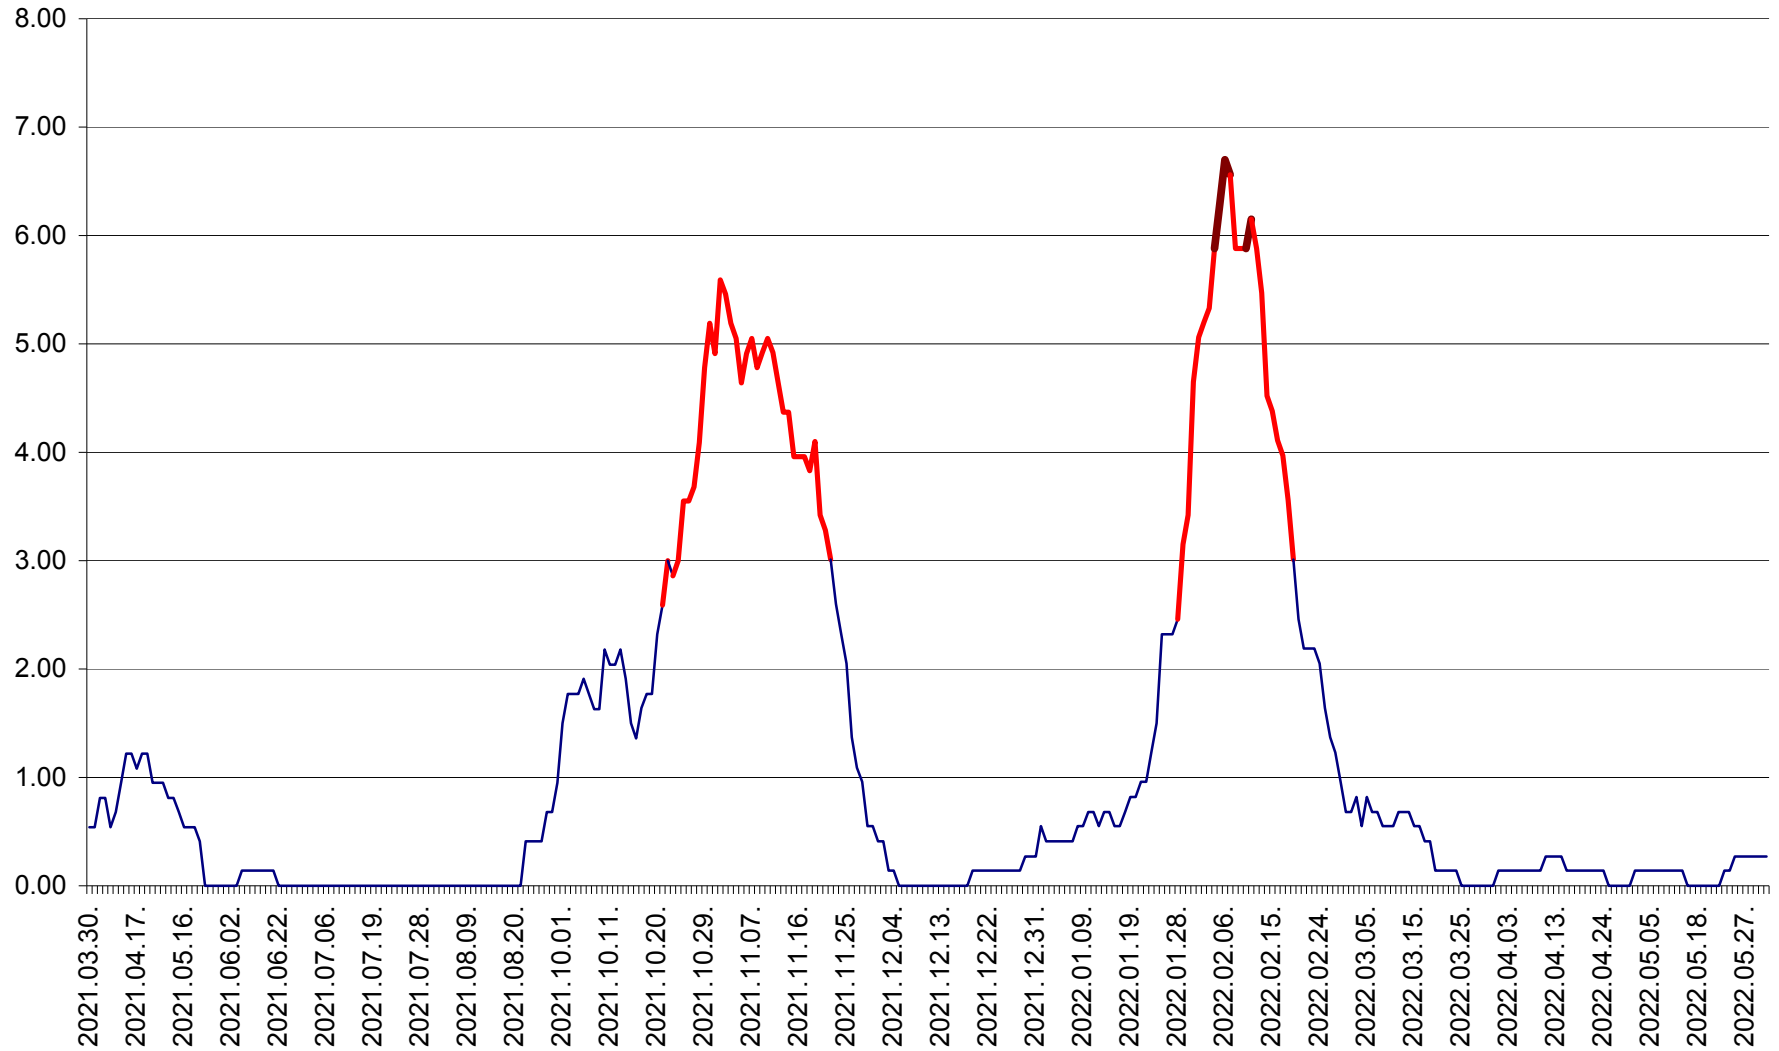

ATID - Evolutia incidentei cumulate pe 14 zile la % de locuitori
2021.04.01. - 2022.06.03.

AVRĂMEȘTI - Evolutia incidentei cumulate pe 14 zile la ‰ de locuitori
2021.04.01. - 2022.06.03.

ORAȘ BĂILE TUȘNAD - Evoluția incidenței cumulate pe 14 zile la ‰ de locuitori
2021.04.01. - 2022.06.03.

ORAȘ BĂLAN - Evoluția incidenței cumulate pe 14 zile la ‰ de locuitori
2021.04.01. - 2022.06.03.

BILBOR - Evolutia incidentei cumulate pe 14 zile la ‰ de locuitori
2021.04.01. - 2022.06.03.

ORAȘ BORSEC - Evolutia incidentei cumulate pe 14 zile la ‰ de locuitori
2021.04.01. - 2022.06.03.

BRĂDEȘTI - Evolutia incidentei cumulate pe 14 zile la ‰ de locuitori
2021.04.01. - 2022.06.03.

CĂPÂLNIȚA - Evoluția incidenței cumulate pe 14 zile la ‰ de locuitori
2021.04.01. - 2022.06.03.

CÂRȚA - Evolutia incidentei cumulate pe 14 zile la ‰ de locuitori
2021.04.01. - 2022.06.03.