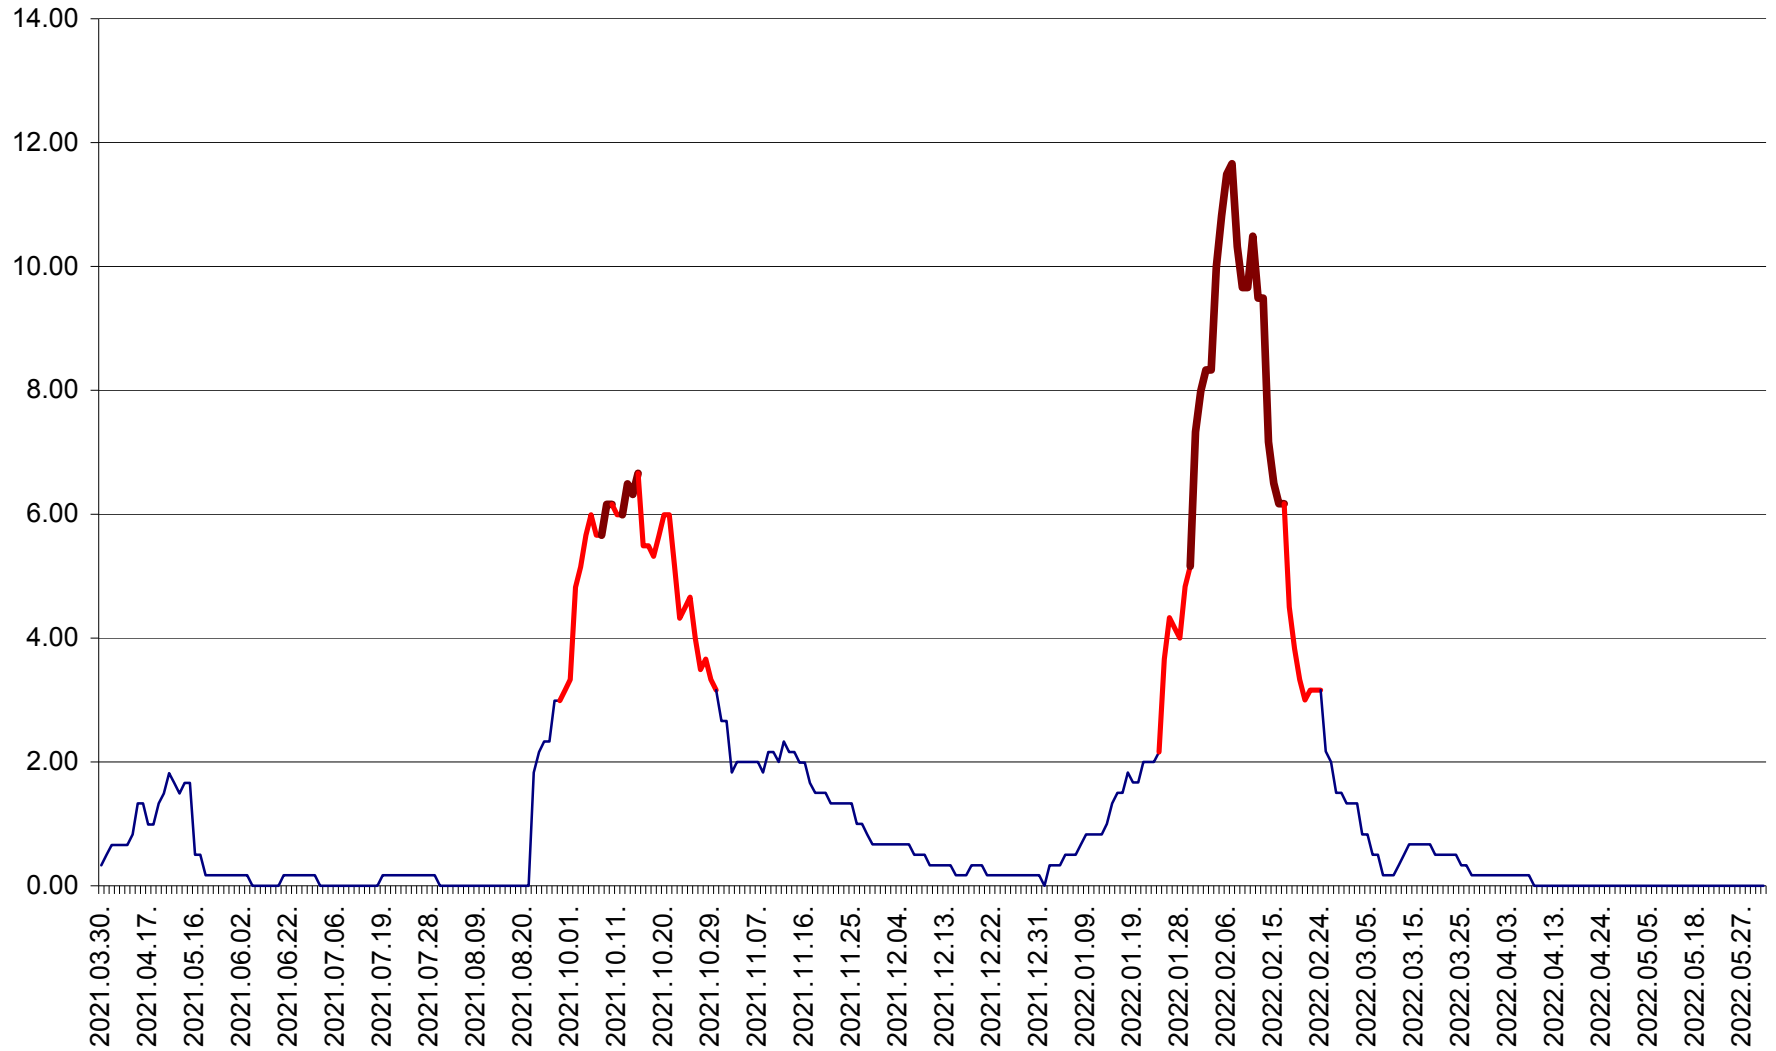

TUȘNAD - Evolutia incidentei cumulate pe 14 zile la ‰ de locuitori
2021.04.01. - 2022.06.03.

ULIEȘ - Evoluția incidenței cumulate pe 14 zile la ‰ de locuitori
2021.04.01. - 2022.06.03.

VĂRȘAG - Evolutia incidentei cumulate pe 14 zile la ‰ de locuitori
2021.04.01. - 2022.06.03.

ORAȘ VLĂHIȚA - Evolutia incidentei cumulate pe 14 zile la ‰ de locuitori
2021.04.01. - 2022.06.03.

VOȘLĂBENI - Evolutia incidentei cumulate pe 14 zile la ‰ de locuitori
2021.04.01. - 2022.06.03.

ZETEA - Evolutia incidentei cumulate pe 14 zile la ‰ de locuitori
2021.04.01. - 2022.06.03.