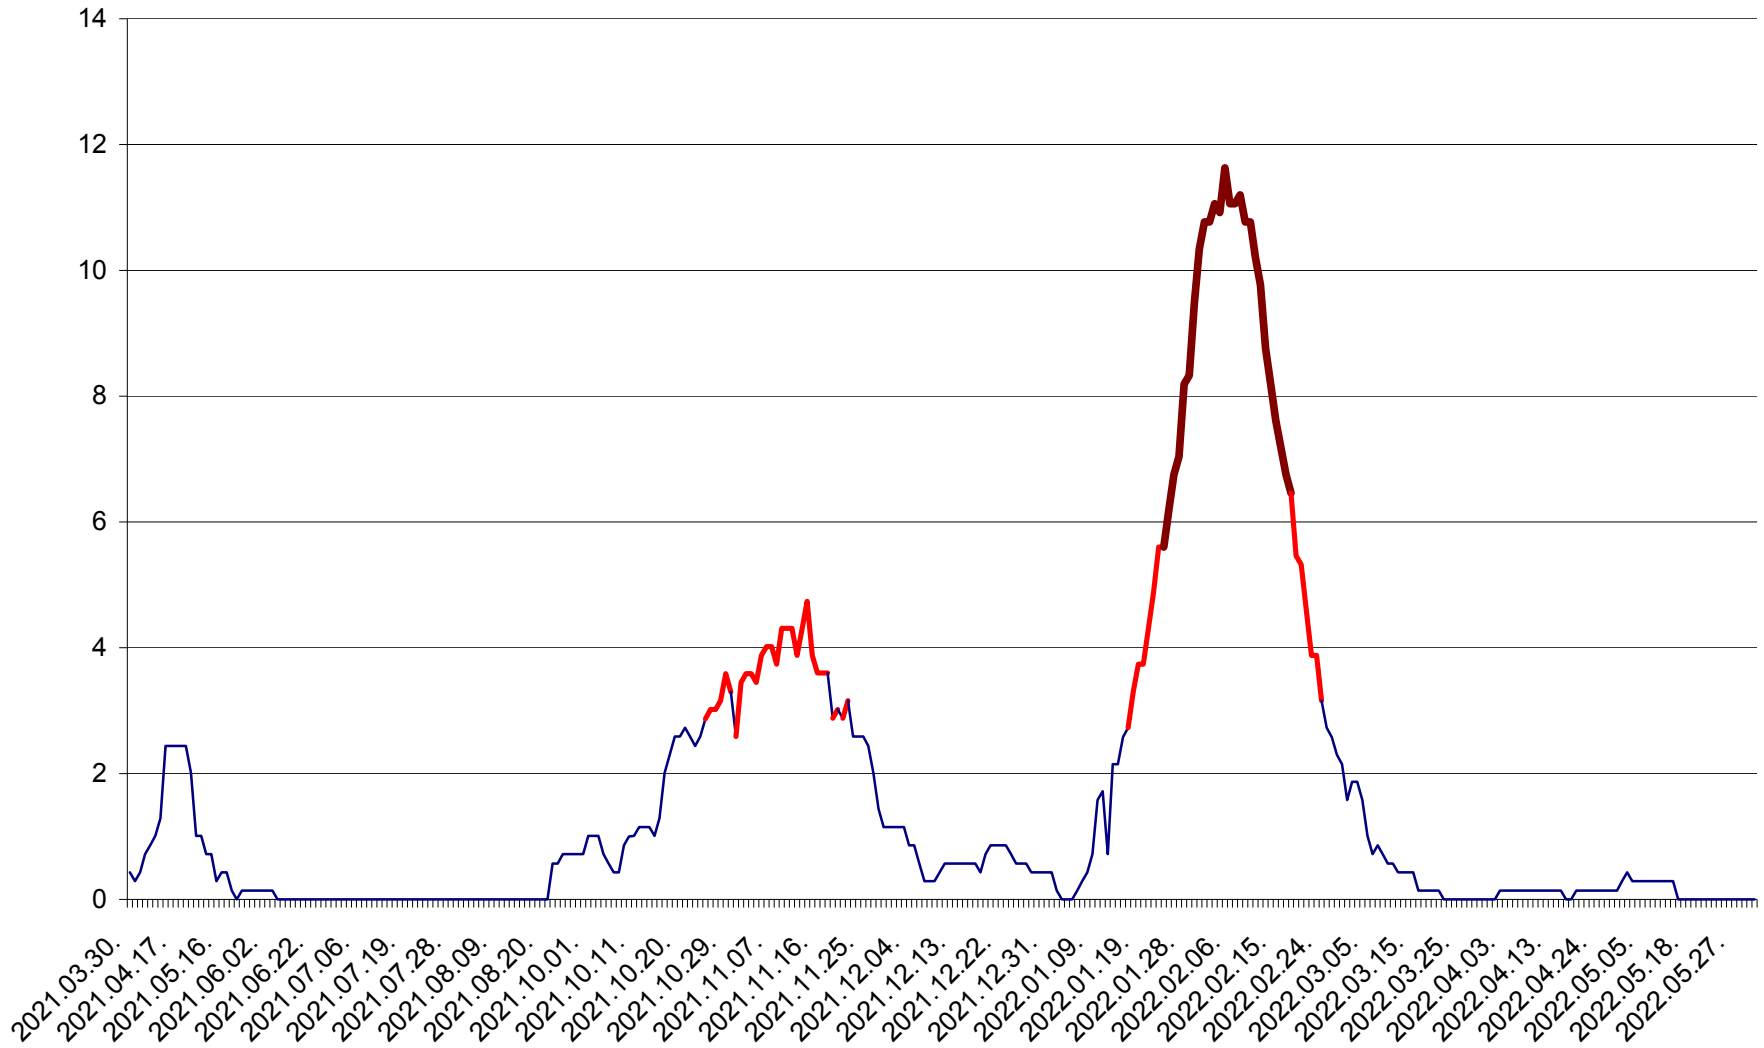

MIHĂILENI - Evolutia incidentei cumulate pe 14 zile la ‰ de locuitori
2021.04.01. - 2022.06.03.

MUGENI - Evolutia incidentei cumulate pe 14 zile la ‰ de locuitori
2021.04.01. - 2022.06.03.

OCLAND - Evolutia incidentei cumulate pe 14 zile la ‰ de locuitori
2021.04.01. - 2022.06.03.

MUNICIPIUL ODORHEIU SECUIESC - Evolutia incidentei cumulate pe 14 zile la % de locuitori
2021.04.01. - 2022.06.03.

PĂULENI-CIUC - Evolutia incidentei cumulate pe 14 zile la % de locuitori
2021.04.01. - 2022.06.03.

PLĂIEȘII DE JOS - Evolutia incidentei cumulate pe 14 zile la ‰ de locuitori
2021.04.01. - 2022.06.03.

PORUMBENI - Evolutia incidentei cumulate pe 14 zile la ‰ de locuitori
2021.04.01. - 2022.06.03.

PRAID - Evolutia incidentei cumulate pe 14 zile la ‰ de locuitori
2021.04.01. - 2022.06.03.

RACU - Evolutia incidentei cumulate pe 14 zile la ‰ de locuitori
2021.04.01. - 2022.06.03.

REMETEA - Evolutia incidentei cumulate pe 14 zile la ‰ de locuitori
2021.04.01. - 2022.06.03.

SĂCEL - Evolutia incidentei cumulate pe 14 zile la ‰ de locuitori
2021.04.01. - 2022.06.03.