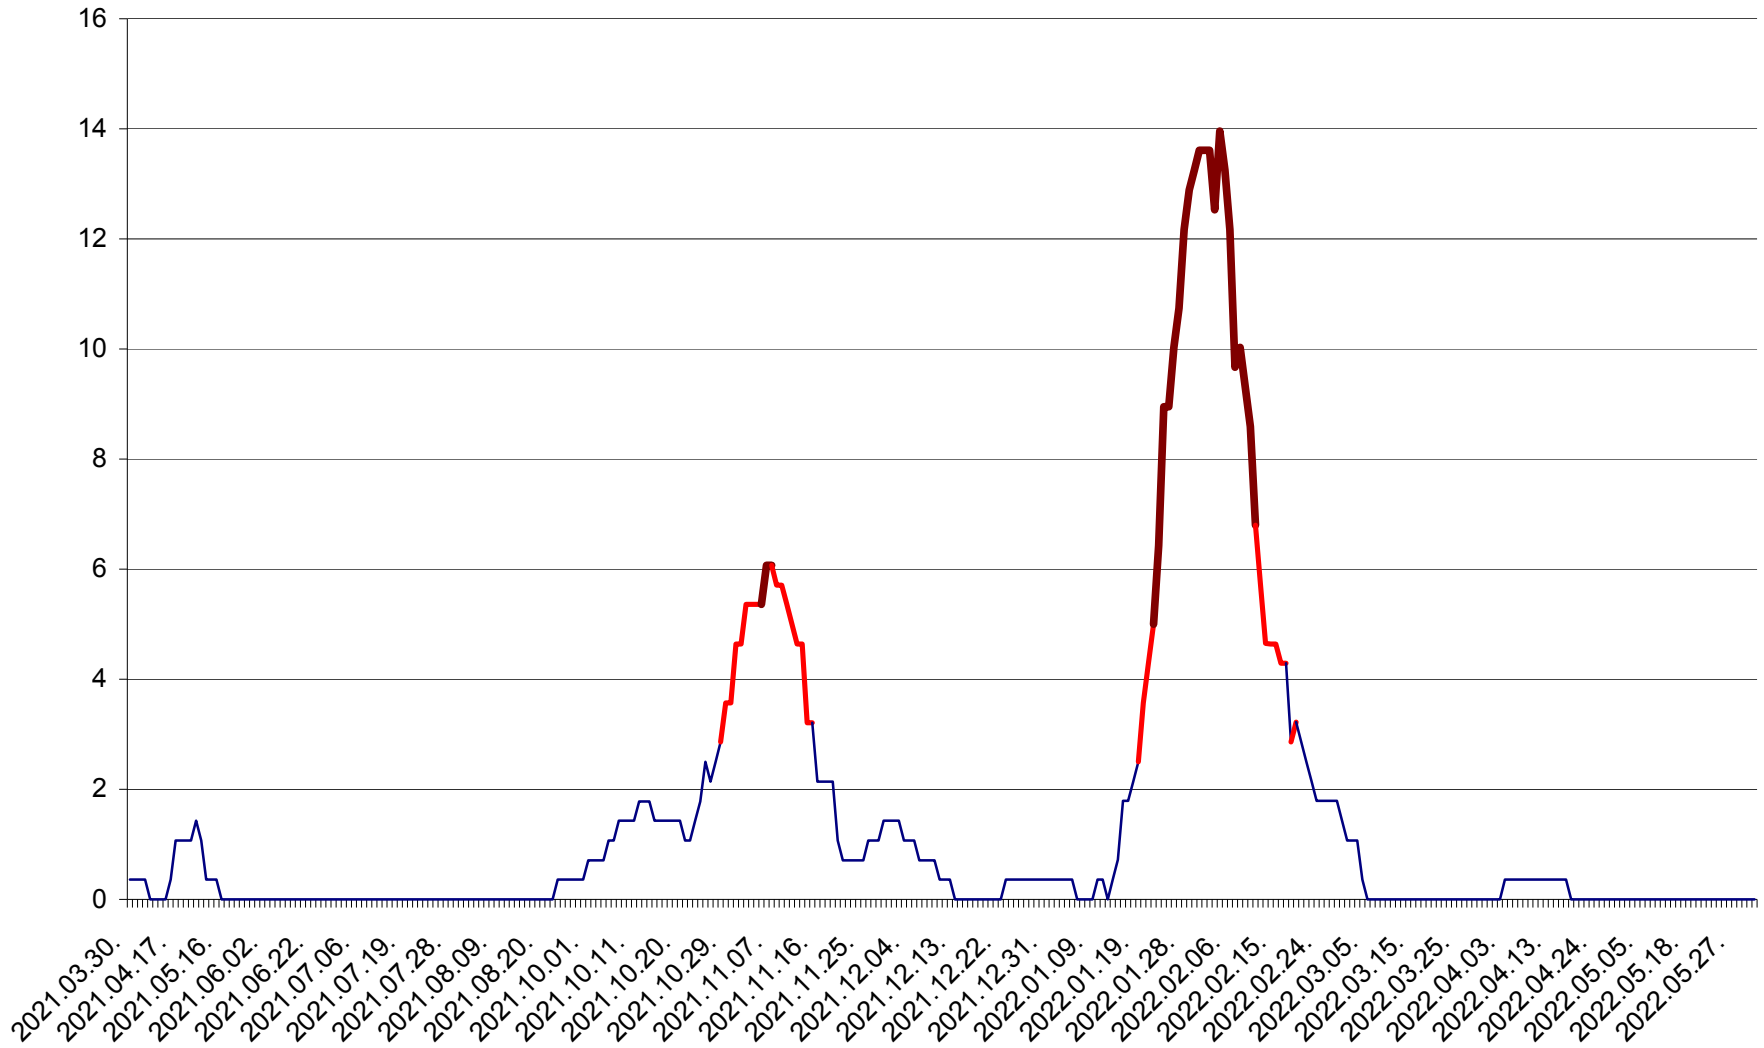

SÂNCRĂIENI - Evolutia incidentei cumulate pe 14 zile la ‰ de locuitori
2021.04.01. - 2022.06.03.

SÂNDOMINIC - Evolutia incidentei cumulate pe 14 zile la ‰ de locuitori
2021.04.01. - 2022.06.03.

SÂNMARTIN - Evolutia incidentei cumulate pe 14 zile la ‰ de locuitori
2021.04.01. - 2022.06.03.

SÂNSIMION - Evolutia incidentei cumulate pe 14 zile la ‰ de locuitori
2021.04.01. - 2022.06.03.

SÂNTIMBRU - Evolutia incidentei cumulate pe 14 zile la ‰ de locuitori
2021.04.01. - 2022.06.03.

SĂRMAȘ - Evolutia incidentei cumulate pe 14 zile la ‰ de locuitori
2021.04.01. - 2022.06.03.

SATU MARE - Evolutia incidentei cumulate pe 14 zile la ‰ de locuitori
2021.04.01. - 2022.06.03.

SECUIENI - Evolutia incidentei cumulate pe 14 zile la ‰ de locuitori
2021.04.01. - 2022.06.03.

SICULENI - Evolutia incidentei cumulate pe 14 zile la ‰ de locuitori
2021.04.01. - 2022.06.03.