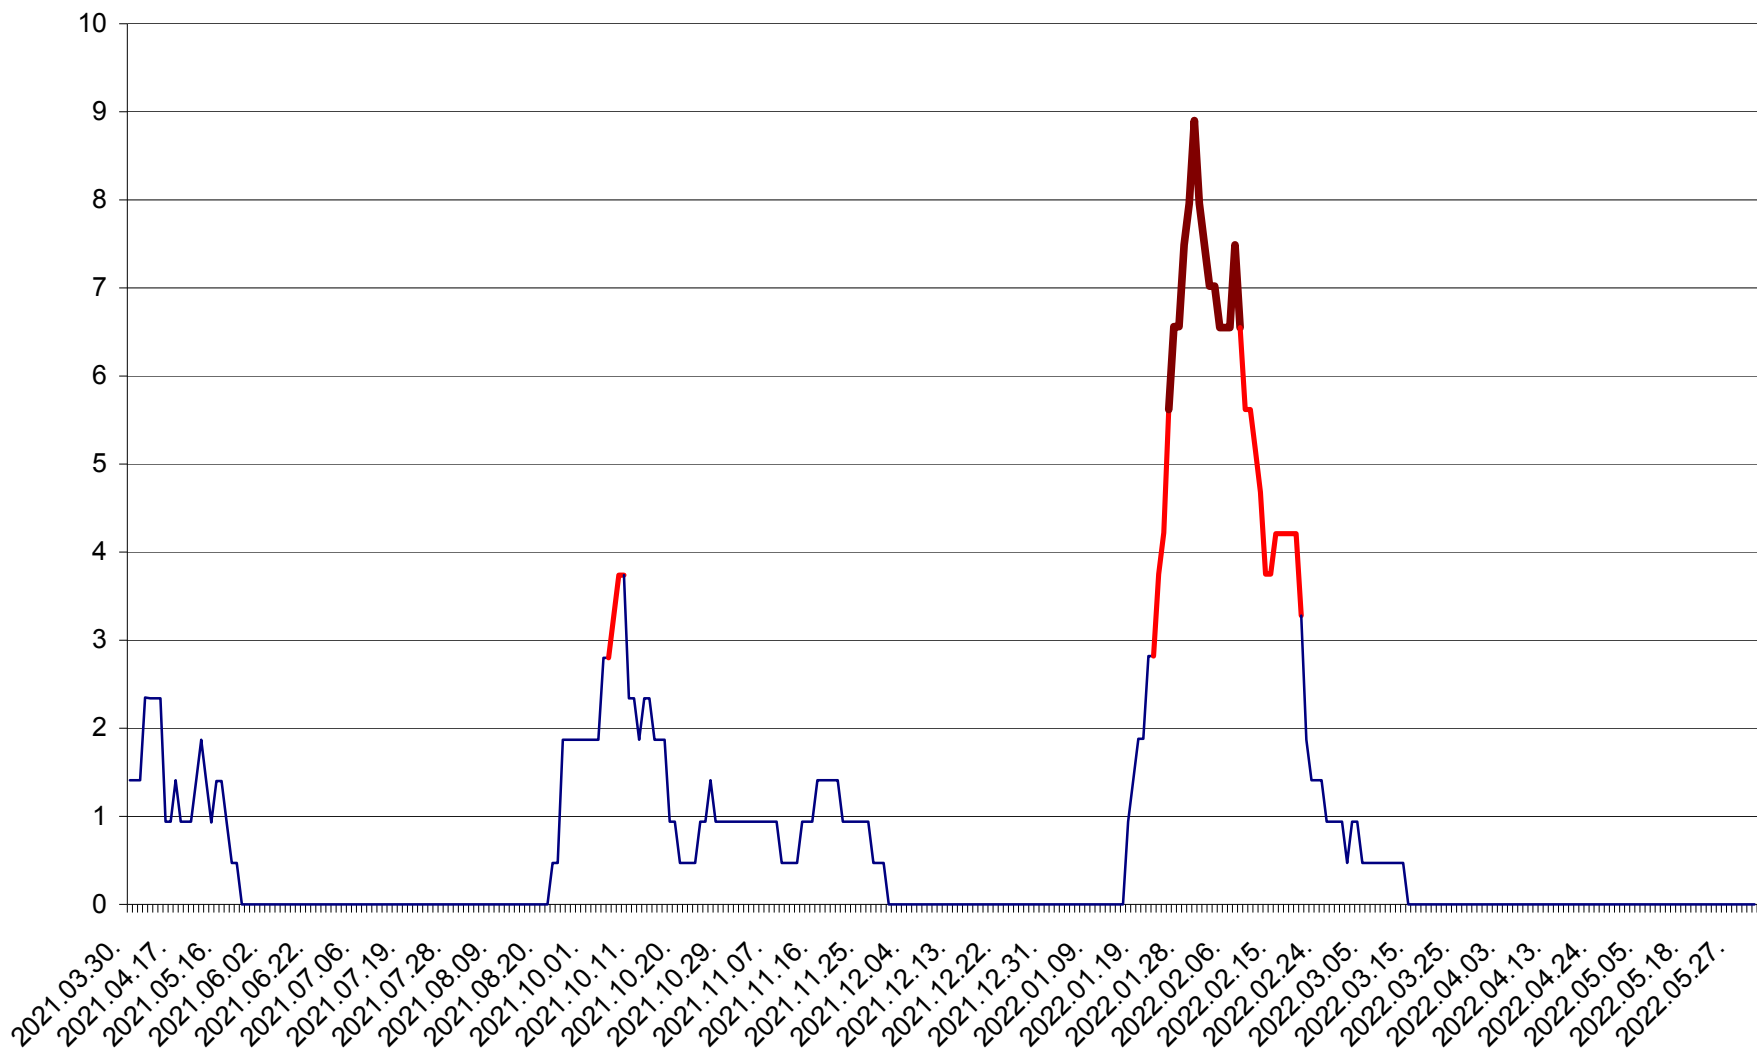

SECUIENI - Evolutia incidentei cumulate pe 14 zile la ‰ de locuitori
2021.04.01. - 2022.06.03.