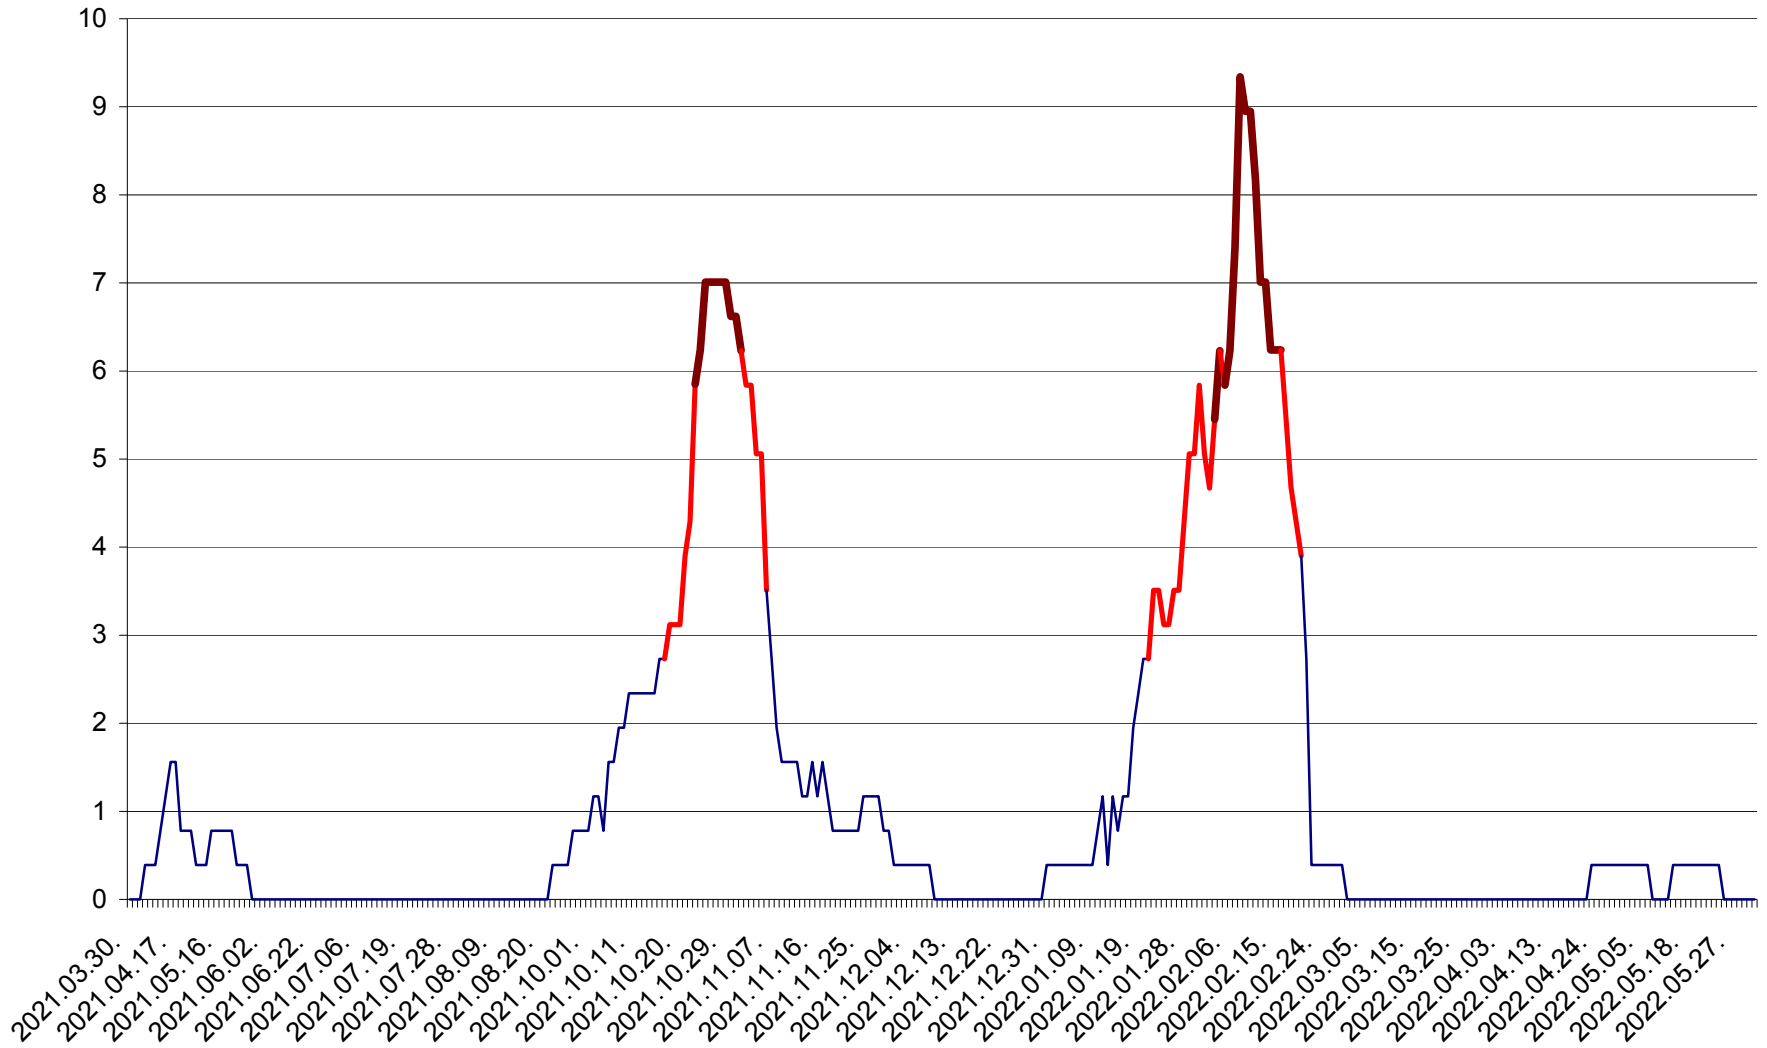

MUNICIPIUL TOPLIȚA - Evolutia incidentei cumulate pe 14 zile la ‰ de locuitori
2021.04.01. - 2022.06.03.