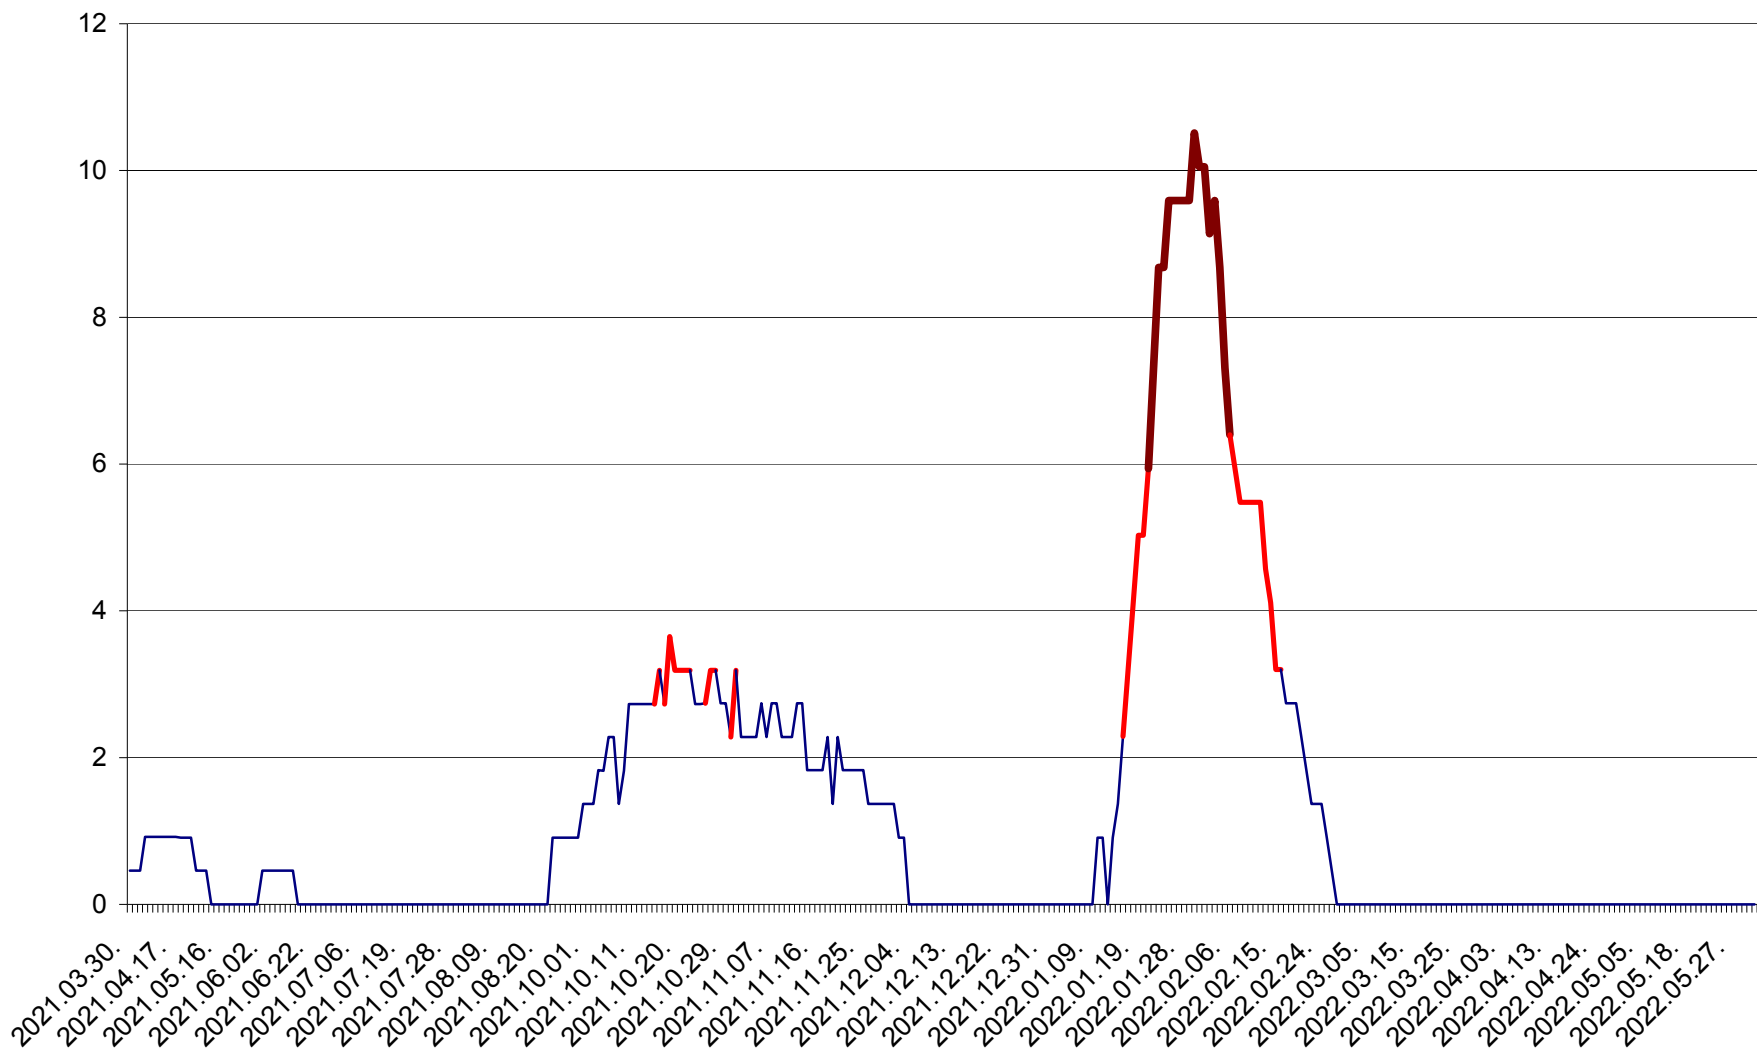

CICEU - Evolutia incidentei cumulate pe 14 zile la ‰ de locuitori
2021.04.01. - 2022.06.03.

CIUCSÂNGEORGIU - Evolutia incidentei cumulate pe 14 zile la % de locuitori
2021.04.01. - 2022.06.03.

CIUMANI - Evolutia incidentei cumulate pe 14 zile la ‰ de locuitori
2021.04.01. - 2022.06.03.

CORBU - Evolutia incidentei cumulate pe 14 zile la ‰ de locuitori
2021.04.01. - 2022.06.03.

CORUND - Evolutia incidentei cumulate pe 14 zile la ‰ de locuitori
2021.04.01. - 2022.06.03.

COZMENI - Evolutia incidentei cumulate pe 14 zile la % de locuitori
2021.04.01. - 2022.06.03.

ORAȘ CRISTURU SECUIESC - Evolutia incidentei cumulate pe 14 zile la ‰ de locuitori
2021.04.01. - 2022.06.03.

DĂNEȘTI - Evolutia incidentei cumulate pe 14 zile la ‰ de locuitori
2021.04.01. - 2022.06.03.

DÂRJIU - Evolutia incidentei cumulate pe 14 zile la ‰ de locuitori
2021.04.01. - 2022.06.03.

DEALU - Evolutia incidentei cumulate pe 14 zile la ‰ de locuitori
2021.04.01. - 2022.06.03.

DITRĂU - Evolutia incidentei cumulate pe 14 zile la ‰ de locuitori
2021.04.01. - 2022.06.03.