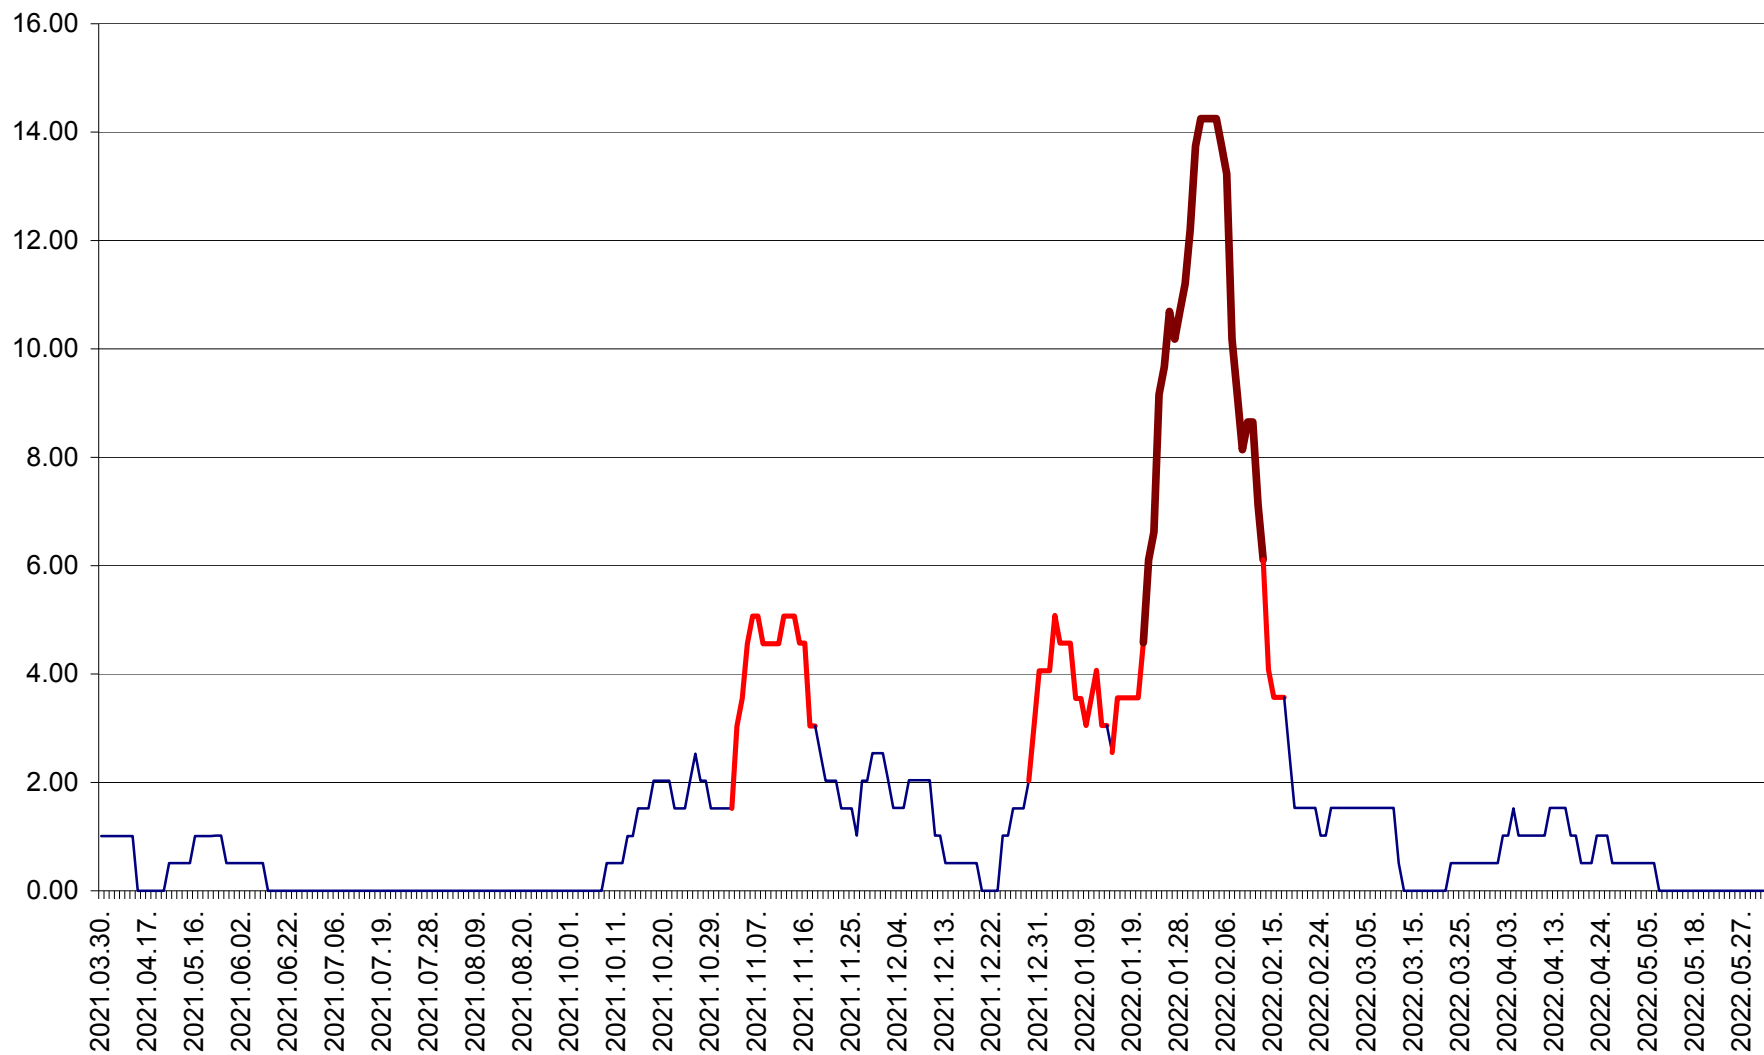

TUȘNAD - Evolutia incidentei cumulate pe 14 zile la ‰ de locuitori
2021.04.01. - 2022.06.03.

ULIEȘ - Evoluția incidenței cumulate pe 14 zile la ‰ de locuitori
2021.04.01. - 2022.06.03.

VĂRȘAG - Evolutia incidentei cumulate pe 14 zile la ‰ de locuitori
2021.04.01. - 2022.06.03.

ORAȘ VLĂHIȚA - Evolutia incidentei cumulate pe 14 zile la ‰ de locuitori
2021.04.01. - 2022.06.03.

VOȘLĂBENI - Evolutia incidentei cumulate pe 14 zile la ‰ de locuitori
2021.04.01. - 2022.06.03.

ZETEA - Evolutia incidentei cumulate pe 14 zile la ‰ de locuitori
2021.04.01. - 2022.06.03.