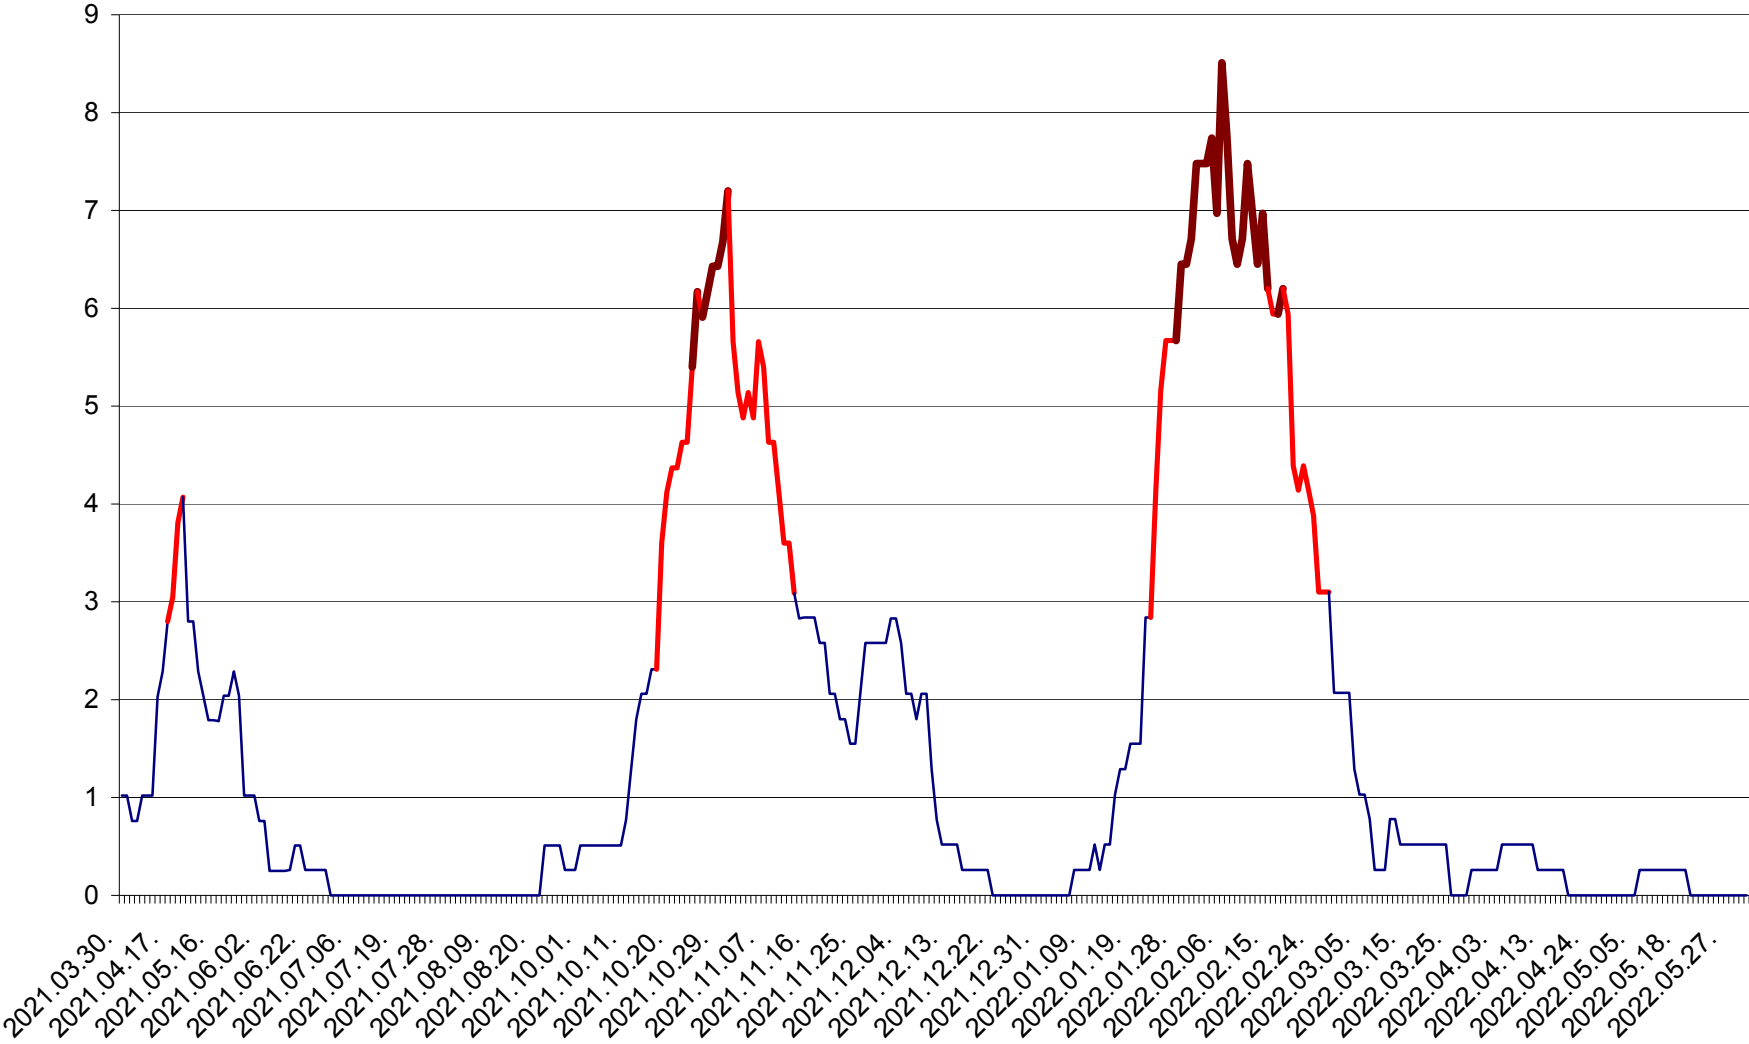

SÂNSIMION - Evolutia incidentei cumulate pe 14 zile la ‰ de locuitori
2021.04.01. - 2022.06.03.

SÂNTIMBRU - Evolutia incidentei cumulate pe 14 zile la ‰ de locuitori
2021.04.01. - 2022.06.03.

SĂRMAȘ - Evolutia incidentei cumulate pe 14 zile la ‰ de locuitori
2021.04.01. - 2022.06.03.

SATU MARE - Evolutia incidentei cumulate pe 14 zile la ‰ de locuitori
2021.04.01. - 2022.06.03.

SECUIENI - Evolutia incidentei cumulate pe 14 zile la ‰ de locuitori
2021.04.01. - 2022.06.03.

SICULENI - Evolutia incidentei cumulate pe 14 zile la ‰ de locuitori
2021.04.01. - 2022.06.03.

ȘIMONEȘTI - Evolutia incidentei cumulate pe 14 zile la ‰ de locuitori
2021.04.01. - 2022.06.03.

SUBCETATE - Evolutia incidentei cumulate pe 14 zile la ‰ de locuitori
2021.04.01. - 2022.06.03.

SUSENI - Evolutia incidentei cumulate pe 14 zile la ‰ de locuitori
2021.04.01. - 2022.06.03.