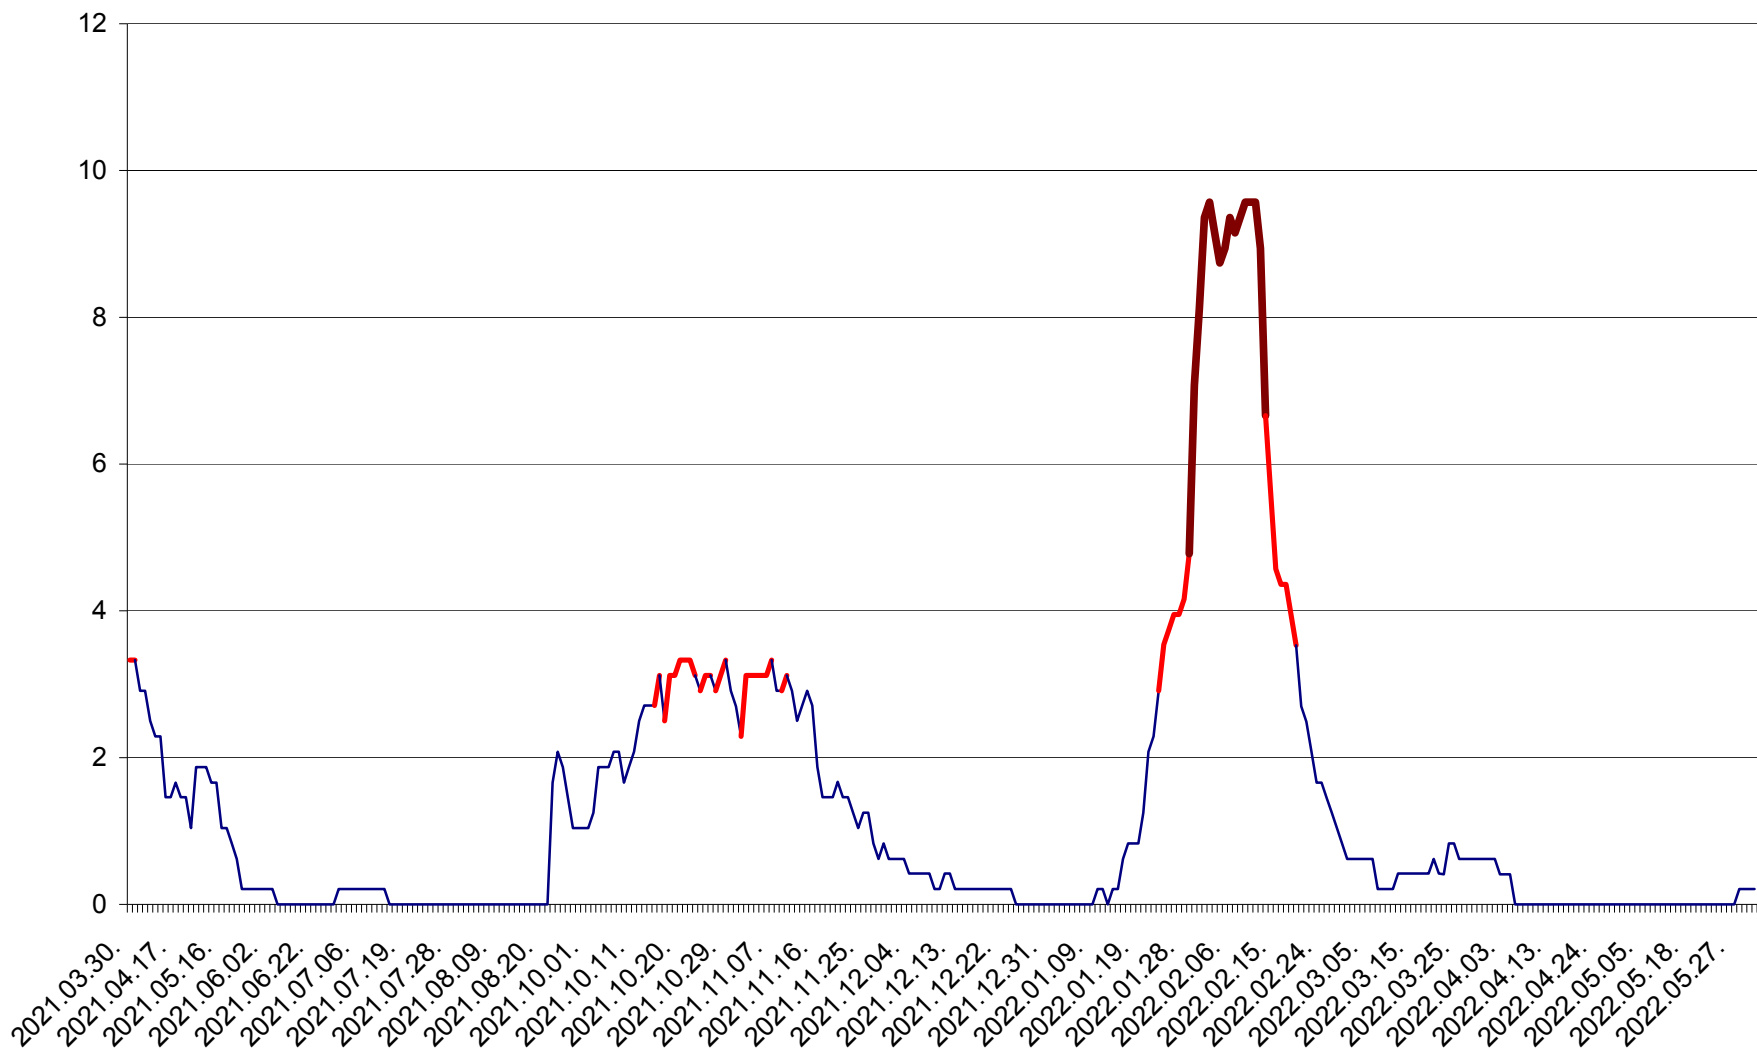

MUNICIPIUL GHEORGHENI - Evolutia incidentei cumulate pe 14 zile la ‰ de locuitori
2021.04.01. - 2022.06.03.

JOSENI - Evolutia incidentei cumulate pe 14 zile la ‰ de locuitori
2021.04.01. - 2022.06.03.

LĂZAREA - Evolutia incidentei cumulate pe 14 zile la ‰ de locuitori
2021.04.01. - 2022.06.03.

LELICENI - Evolutia incidentei cumulate pe 14 zile la % de locuitori
2021.04.01. - 2022.06.03.

LUETA - Evolutia incidentei cumulate pe 14 zile la ‰ de locuitori
2021.04.01. - 2022.06.03.

LUNCA DE JOS - Evolutia incidentei cumulate pe 14 zile la ‰ de locuitori
2021.04.01. - 2022.06.03.

LUNCA DE SUS - Evolutia incidentei cumulate pe 14 zile la ‰ de locuitori
2021.04.01. - 2022.06.03.

LUPENI - Evolutia incidentei cumulate pe 14 zile la ‰ de locuitori
2021.04.01. - 2022.06.03.

MĂDĂRAȘ - Evolutia incidentei cumulate pe 14 zile la ‰ de locuitori
2021.04.01. - 2022.06.03.