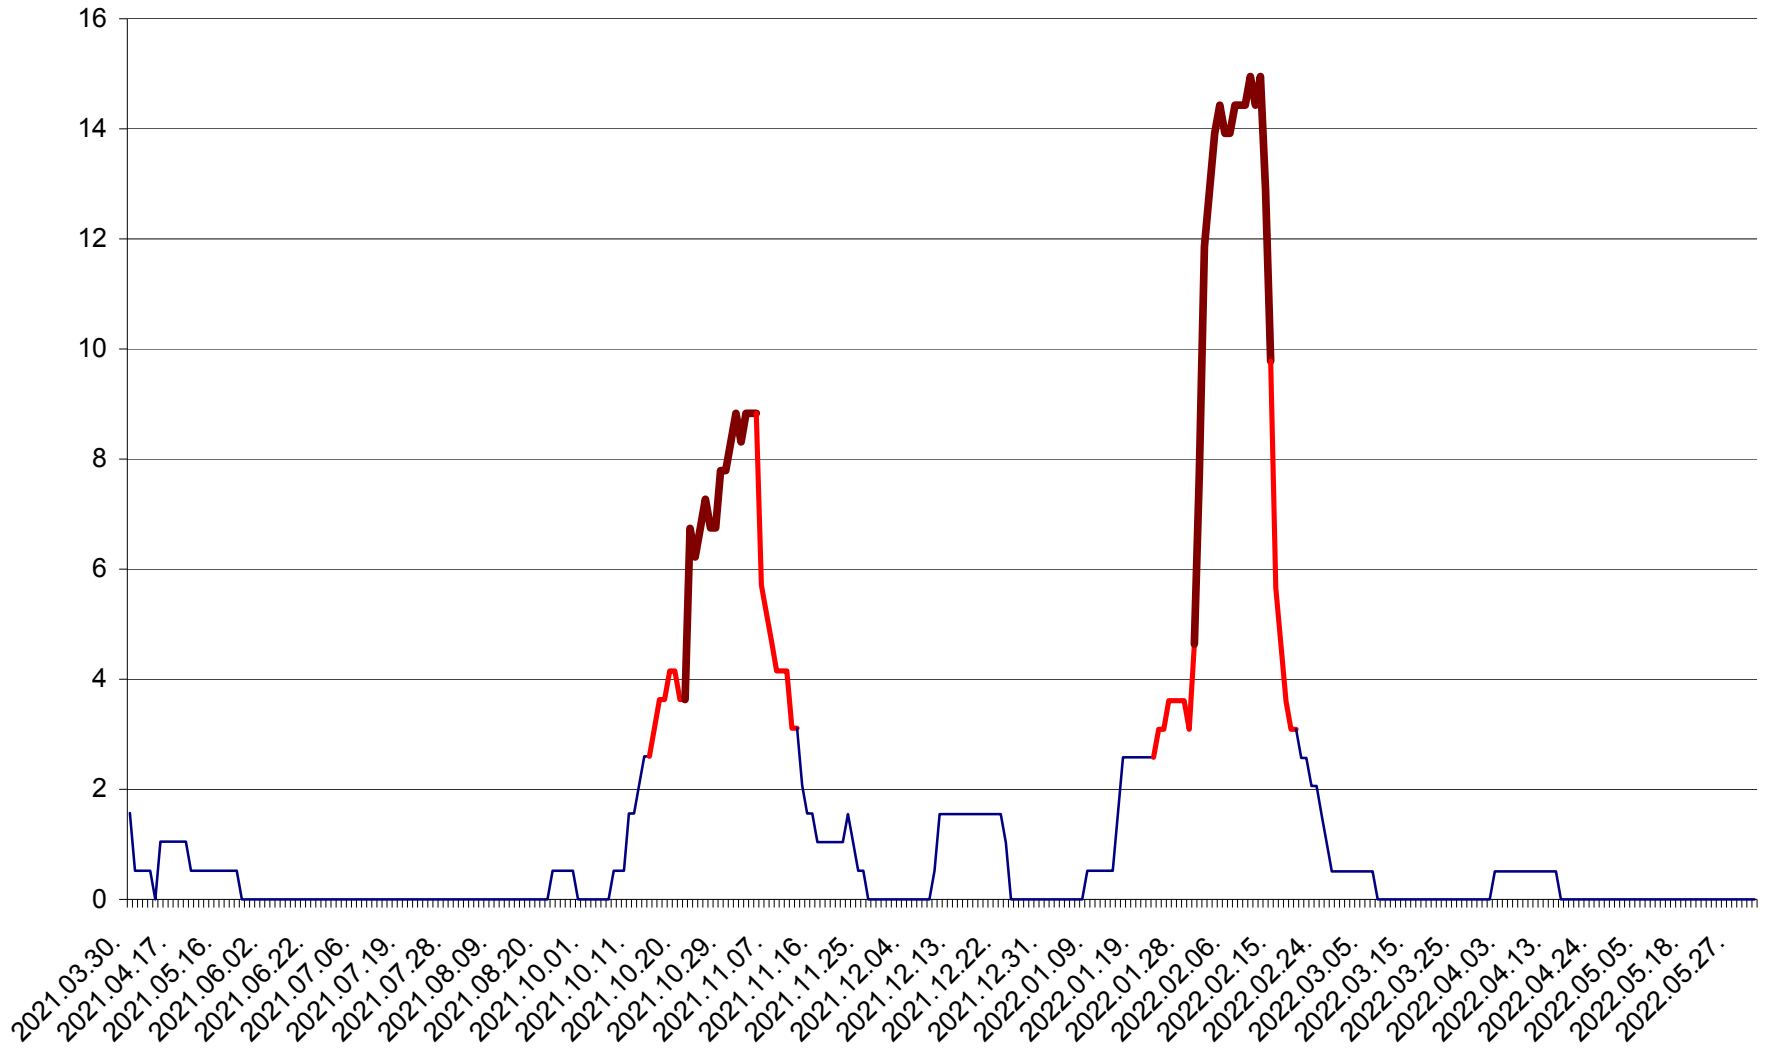

MIHĂILENI - Evolutia incidentei cumulate pe 14 zile la ‰ de locuitori
2021.04.01. - 2022.06.03.

MUGENI - Evolutia incidentei cumulate pe 14 zile la ‰ de locuitori
2021.04.01. - 2022.06.03.

OCLAND - Evolutia incidentei cumulate pe 14 zile la ‰ de locuitori
2021.04.01. - 2022.06.03.

MUNICIPIUL ODORHEIU SECUIESC - Evolutia incidentei cumulate pe 14 zile la % de locuitori
2021.04.01. - 2022.06.03.

PĂULENI-CIUC - Evolutia incidentei cumulate pe 14 zile la % de locuitori
2021.04.01. - 2022.06.03.

PLĂIEȘII DE JOS - Evolutia incidentei cumulate pe 14 zile la ‰ de locuitori
2021.04.01. - 2022.06.03.

PORUMBENI - Evolutia incidentei cumulate pe 14 zile la ‰ de locuitori
2021.04.01. - 2022.06.03.

PRAID - Evolutia incidentei cumulate pe 14 zile la ‰ de locuitori
2021.04.01. - 2022.06.03.

RACU - Evolutia incidentei cumulate pe 14 zile la ‰ de locuitori
2021.04.01. - 2022.06.03.

REMETEA - Evolutia incidentei cumulate pe 14 zile la ‰ de locuitori
2021.04.01. - 2022.06.03.

SĂCEL - Evolutia incidentei cumulate pe 14 zile la ‰ de locuitori
2021.04.01. - 2022.06.03.