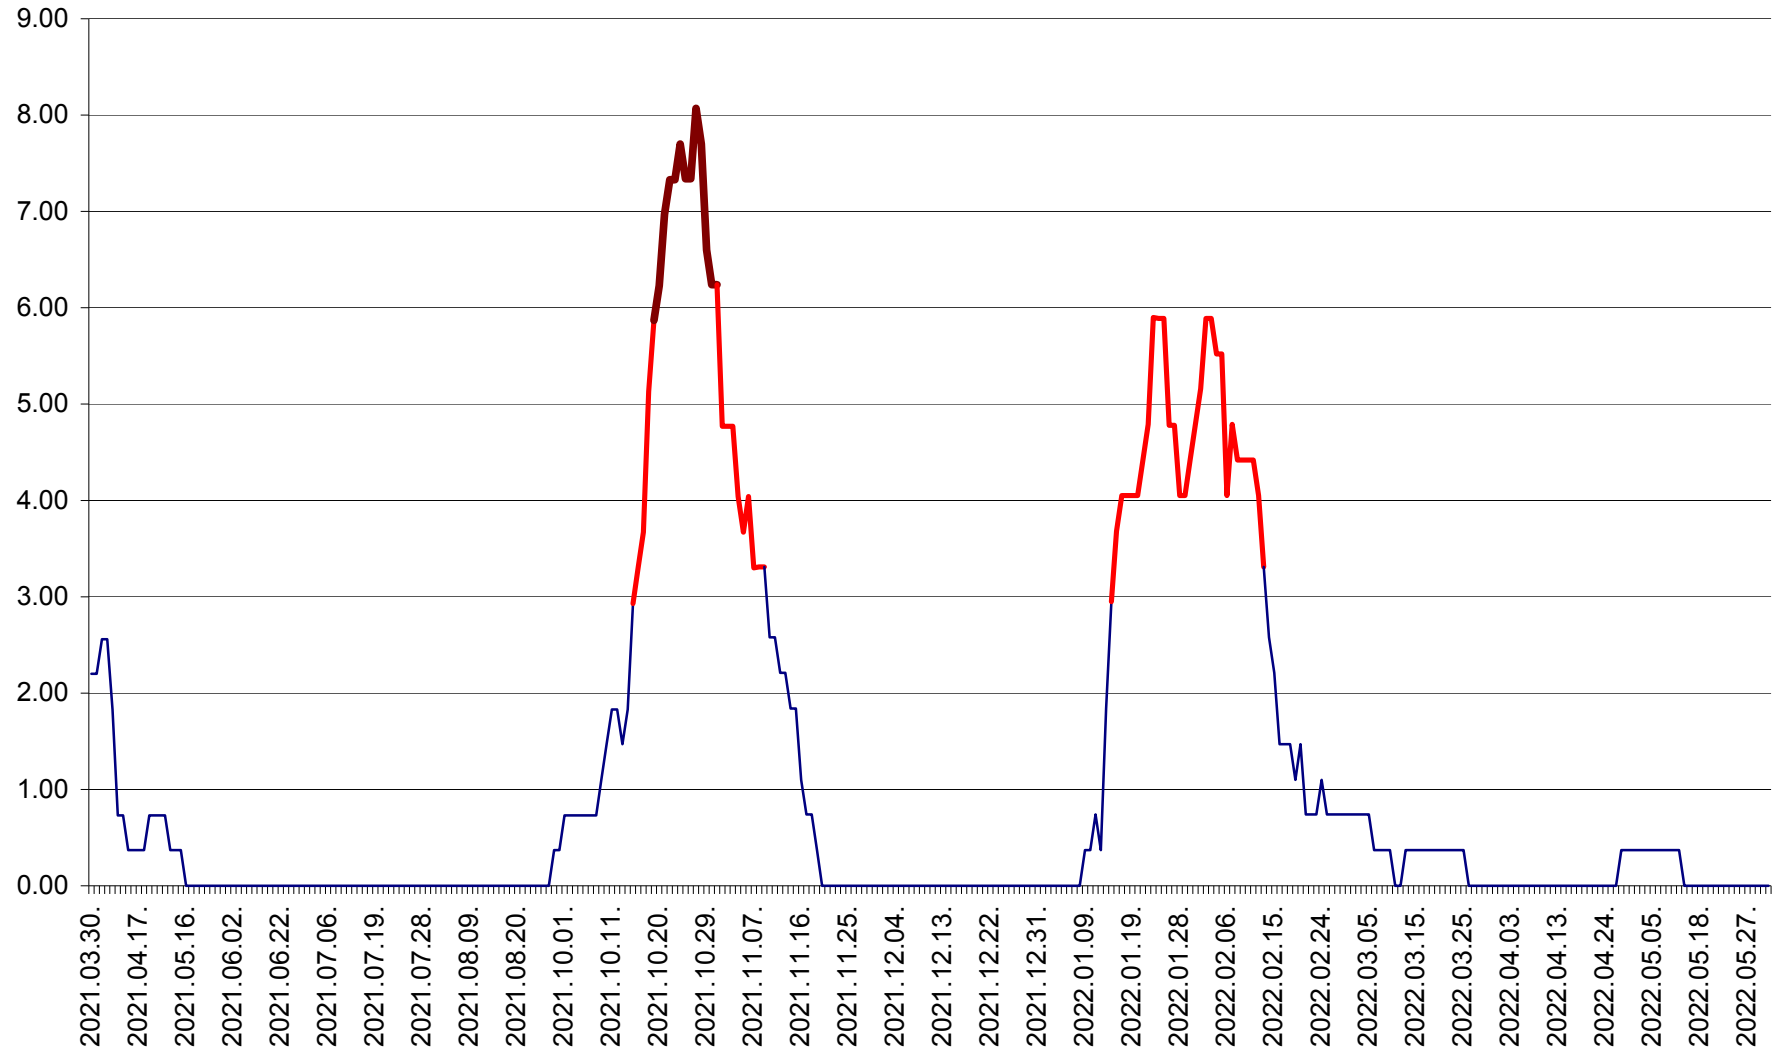

ATID - Evolutia incidentei cumulate pe 14 zile la % de locuitori
2021.04.01. - 2022.06.03.

AVRĂMEȘTI - Evolutia incidentei cumulate pe 14 zile la ‰ de locuitori
2021.04.01. - 2022.06.03.

ORAȘ BĂILE TUȘNAD - Evoluția incidenței cumulate pe 14 zile la ‰ de locuitori
2021.04.01. - 2022.06.03.

ORAȘ BĂLAN - Evoluția incidenței cumulate pe 14 zile la ‰ de locuitori
2021.04.01. - 2022.06.03.

BILBOR - Evolutia incidentei cumulate pe 14 zile la ‰ de locuitori
2021.04.01. - 2022.06.03.

ORAȘ BORSEC - Evolutia incidentei cumulate pe 14 zile la ‰ de locuitori
2021.04.01. - 2022.06.03.

BRĂDEȘTI - Evolutia incidentei cumulate pe 14 zile la ‰ de locuitori
2021.04.01. - 2022.06.03.

CĂPÂLNIȚA - Evoluția incidenței cumulate pe 14 zile la ‰ de locuitori
2021.04.01. - 2022.06.03.

CÂRȚA - Evolutia incidentei cumulate pe 14 zile la ‰ de locuitori
2021.04.01. - 2022.06.03.

CICEU - Evolutia incidentei cumulate pe 14 zile la ‰ de locuitori
2021.04.01. - 2022.06.03.

CIUCSÂNGEORGIU - Evolutia incidentei cumulate pe 14 zile la % de locuitori
2021.04.01. - 2022.06.03.

CIUMANI - Evolutia incidentei cumulate pe 14 zile la ‰ de locuitori
2021.04.01. - 2022.06.03.