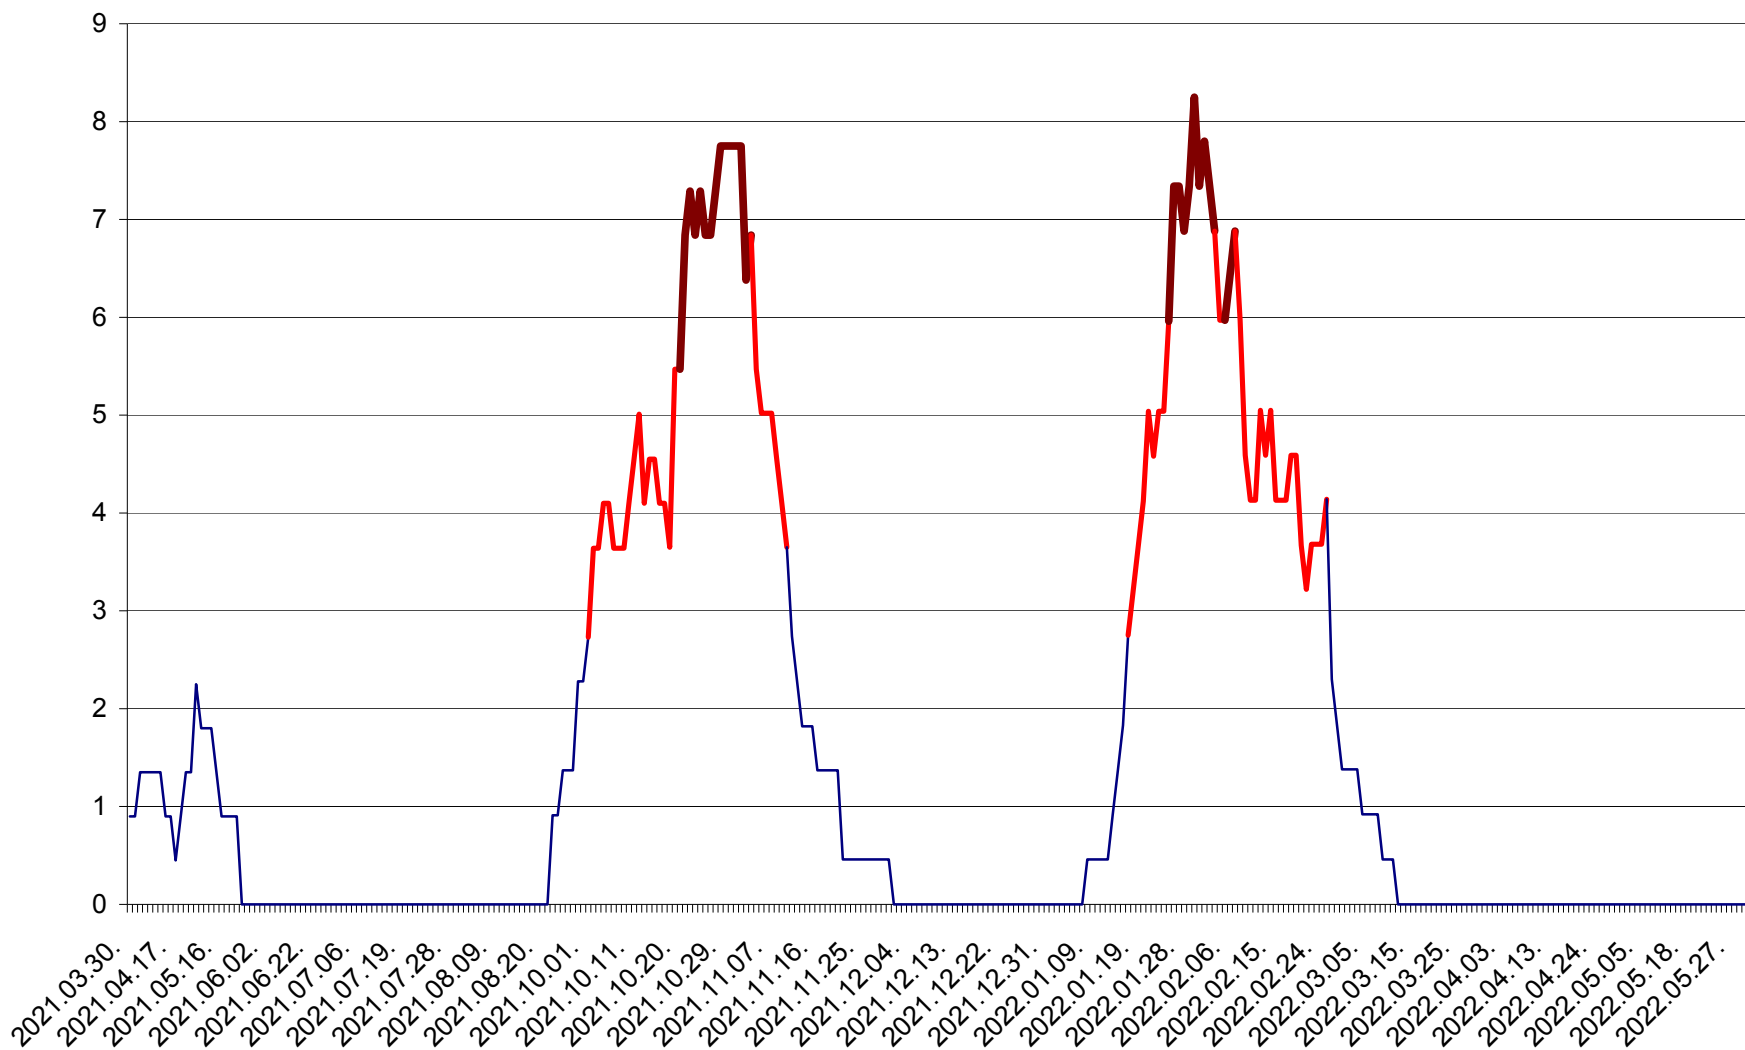

RACU - Evolutia incidentei cumulate pe 14 zile la ‰ de locuitori
2021.04.01. - 2022.06.03.

REMETEA - Evolutia incidentei cumulate pe 14 zile la ‰ de locuitori
2021.04.01. - 2022.06.03.

SĂCEL - Evolutia incidentei cumulate pe 14 zile la ‰ de locuitori
2021.04.01. - 2022.06.03.

SÂNCRĂIENI - Evolutia incidentei cumulate pe 14 zile la ‰ de locuitori
2021.04.01. - 2022.06.03.

SÂNDOMINIC - Evolutia incidentei cumulate pe 14 zile la ‰ de locuitori
2021.04.01. - 2022.06.03.

SÂNMARTIN - Evolutia incidentei cumulate pe 14 zile la ‰ de locuitori
2021.04.01. - 2022.06.03.

SÂNSIMION - Evolutia incidentei cumulate pe 14 zile la ‰ de locuitori
2021.04.01. - 2022.06.03.

SÂNTIMBRU - Evolutia incidentei cumulate pe 14 zile la ‰ de locuitori
2021.04.01. - 2022.06.03.

SĂRMAȘ - Evolutia incidentei cumulate pe 14 zile la ‰ de locuitori
2021.04.01. - 2022.06.03.