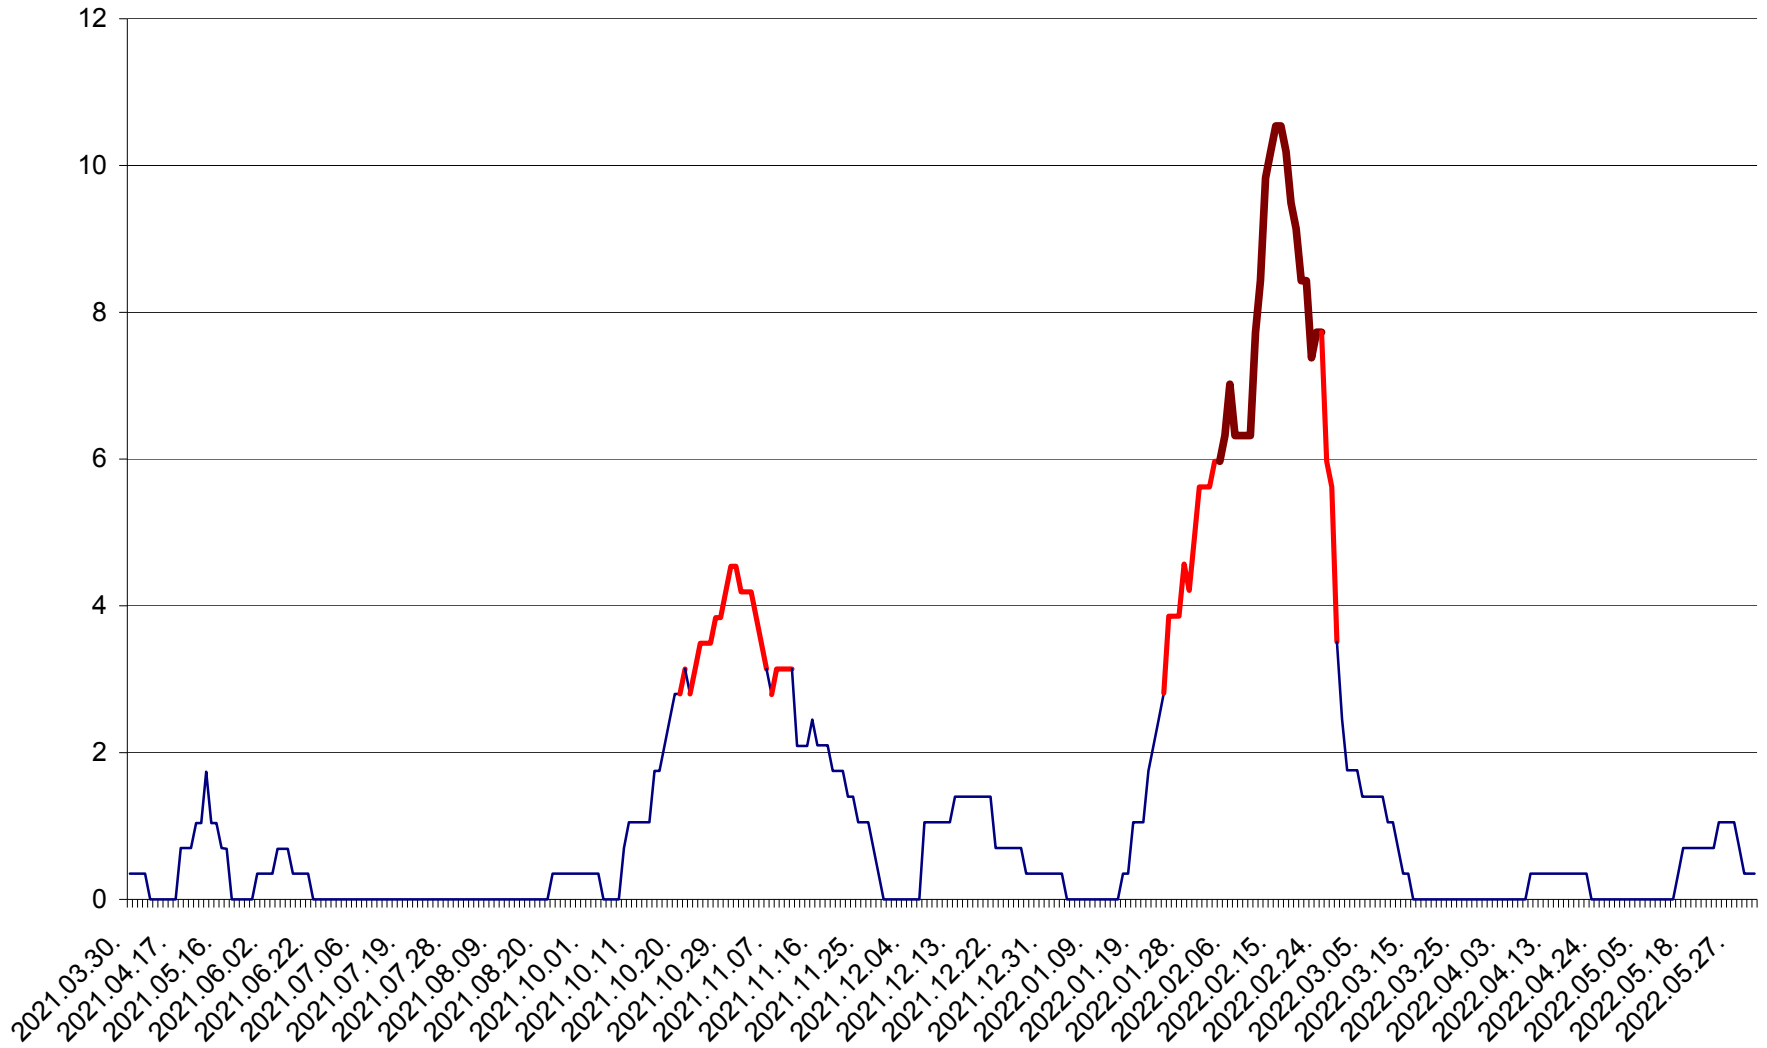

SICULENI - Evolutia incidentei cumulate pe 14 zile la ‰ de locuitori
2021.04.01. - 2022.06.03.