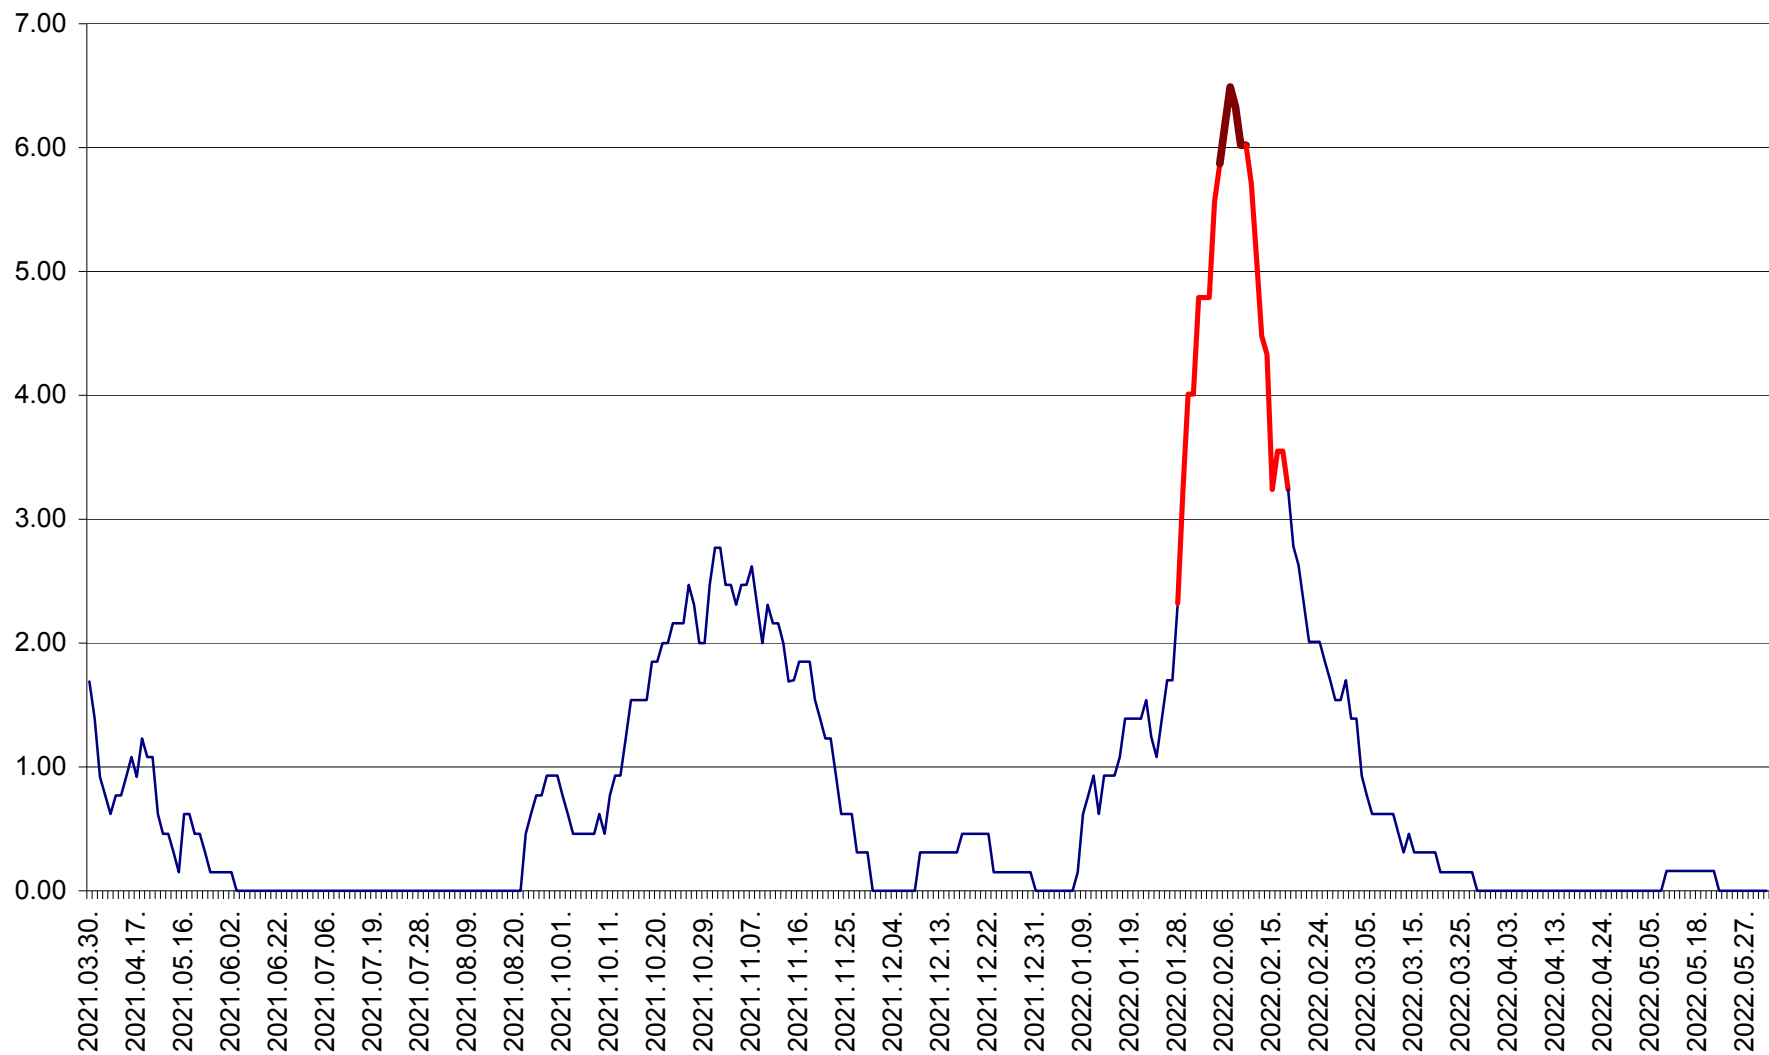

ORAȘ BĂLAN - Evoluția incidenței cumulate pe 14 zile la ‰ de locuitori
2021.04.01. - 2022.06.03.

BILBOR - Evolutia incidentei cumulate pe 14 zile la ‰ de locuitori
2021.04.01. - 2022.06.03.

ORAȘ BORSEC - Evolutia incidentei cumulate pe 14 zile la ‰ de locuitori
2021.04.01. - 2022.06.03.

BRĂDEȘTI - Evolutia incidentei cumulate pe 14 zile la ‰ de locuitori
2021.04.01. - 2022.06.03.

CĂPÂLNIȚA - Evoluția incidenței cumulate pe 14 zile la ‰ de locuitori
2021.04.01. - 2022.06.03.

CÂRȚA - Evolutia incidentei cumulate pe 14 zile la ‰ de locuitori
2021.04.01. - 2022.06.03.

CICEU - Evolutia incidentei cumulate pe 14 zile la ‰ de locuitori
2021.04.01. - 2022.06.03.

CIUCSÂNGEORGIU - Evolutia incidentei cumulate pe 14 zile la % de locuitori
2021.04.01. - 2022.06.03.

CIUMANI - Evolutia incidentei cumulate pe 14 zile la ‰ de locuitori
2021.04.01. - 2022.06.03.

CORBU - Evolutia incidentei cumulate pe 14 zile la ‰ de locuitori
2021.04.01. - 2022.06.03.

CORUND - Evolutia incidentei cumulate pe 14 zile la ‰ de locuitori
2021.04.01. - 2022.06.03.

COZMENI - Evolutia incidentei cumulate pe 14 zile la % de locuitori
2021.04.01. - 2022.06.03.