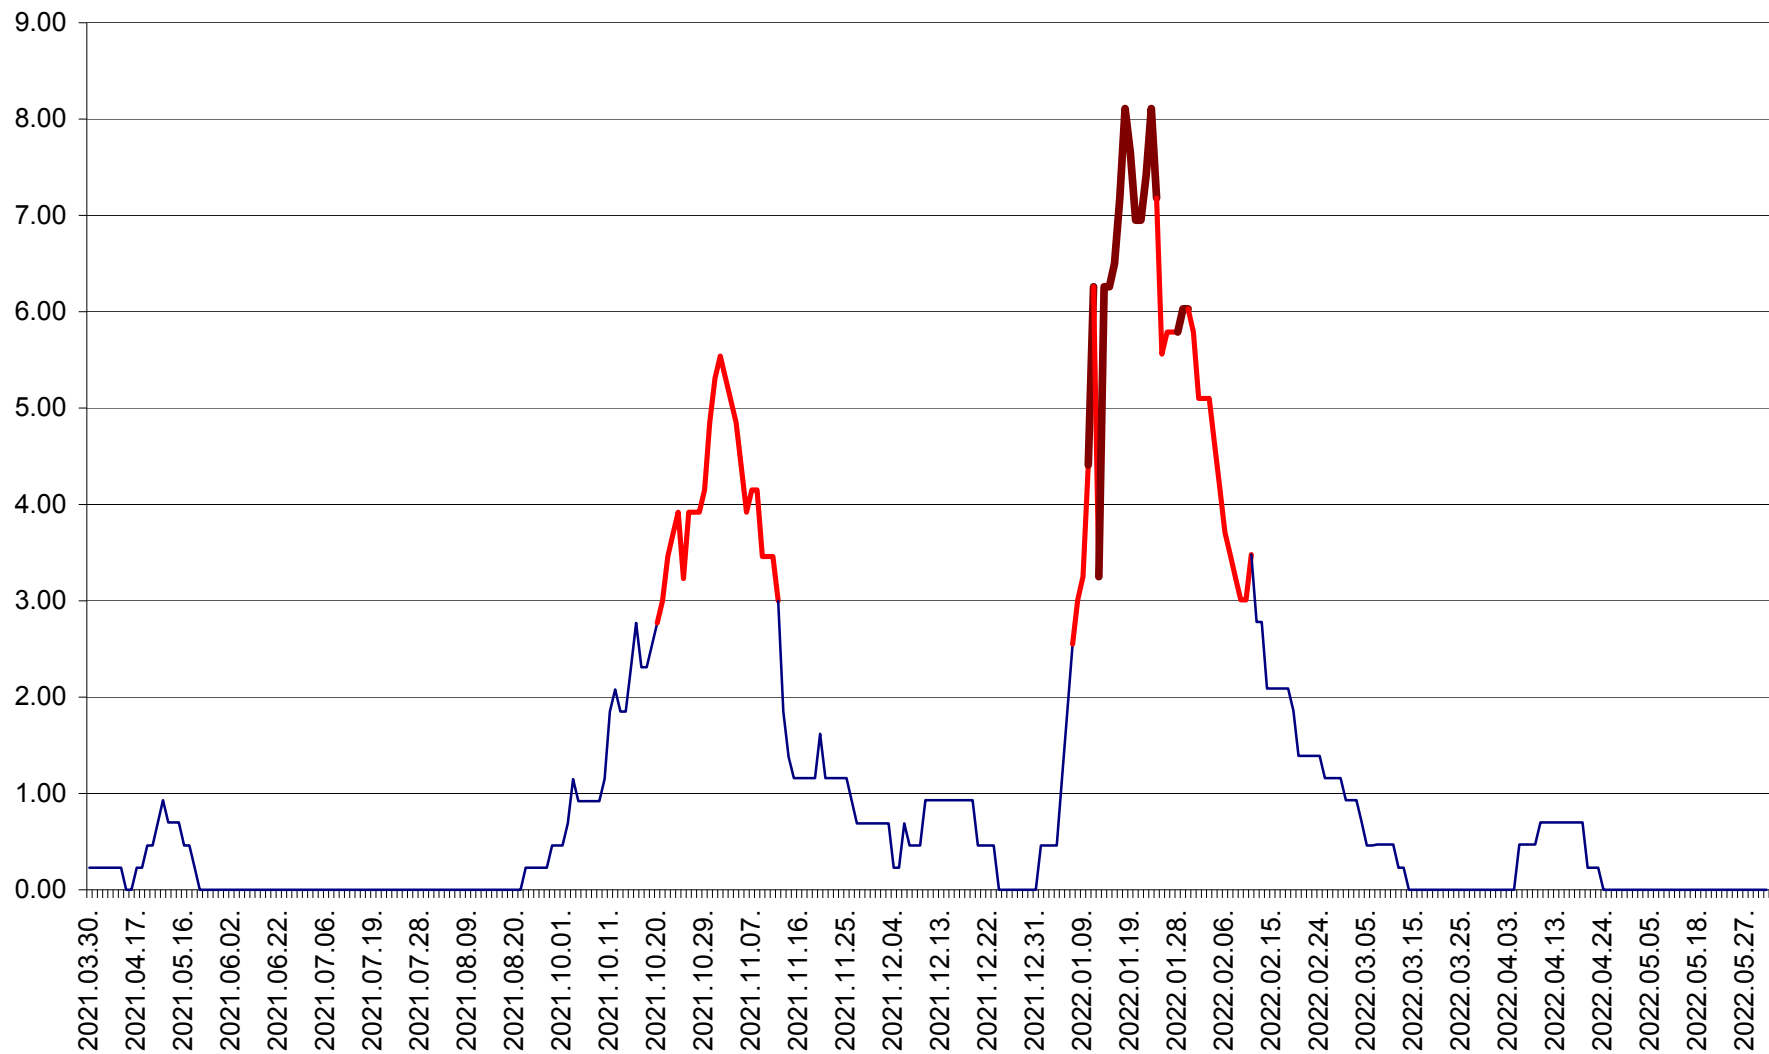

ORAȘ BĂLAN - Evoluția incidenței cumulate pe 14 zile la ‰ de locuitori
2021.04.01. - 2022.06.03.

BILBOR - Evolutia incidentei cumulate pe 14 zile la ‰ de locuitori
2021.04.01. - 2022.06.03.

ORAȘ BORSEC - Evolutia incidentei cumulate pe 14 zile la ‰ de locuitori
2021.04.01. - 2022.06.03.

BRĂDEȘTI - Evolutia incidentei cumulate pe 14 zile la ‰ de locuitori
2021.04.01. - 2022.06.03.

CĂPÂLNIȚA - Evoluția incidenței cumulate pe 14 zile la ‰ de locuitori
2021.04.01. - 2022.06.03.

CÂRȚA - Evolutia incidentei cumulate pe 14 zile la ‰ de locuitori
2021.04.01. - 2022.06.03.

CICEU - Evolutia incidentei cumulate pe 14 zile la ‰ de locuitori
2021.04.01. - 2022.06.03.

CIUCSÂNGEORGIU - Evolutia incidentei cumulate pe 14 zile la % de locuitori
2021.04.01. - 2022.06.03.

CIUMANI - Evolutia incidentei cumulate pe 14 zile la ‰ de locuitori
2021.04.01. - 2022.06.03.

CORBU - Evolutia incidentei cumulate pe 14 zile la ‰ de locuitori
2021.04.01. - 2022.06.03.

CORUND - Evolutia incidentei cumulate pe 14 zile la ‰ de locuitori
2021.04.01. - 2022.06.03.

COZMENI - Evolutia incidentei cumulate pe 14 zile la % de locuitori
2021.04.01. - 2022.06.03.