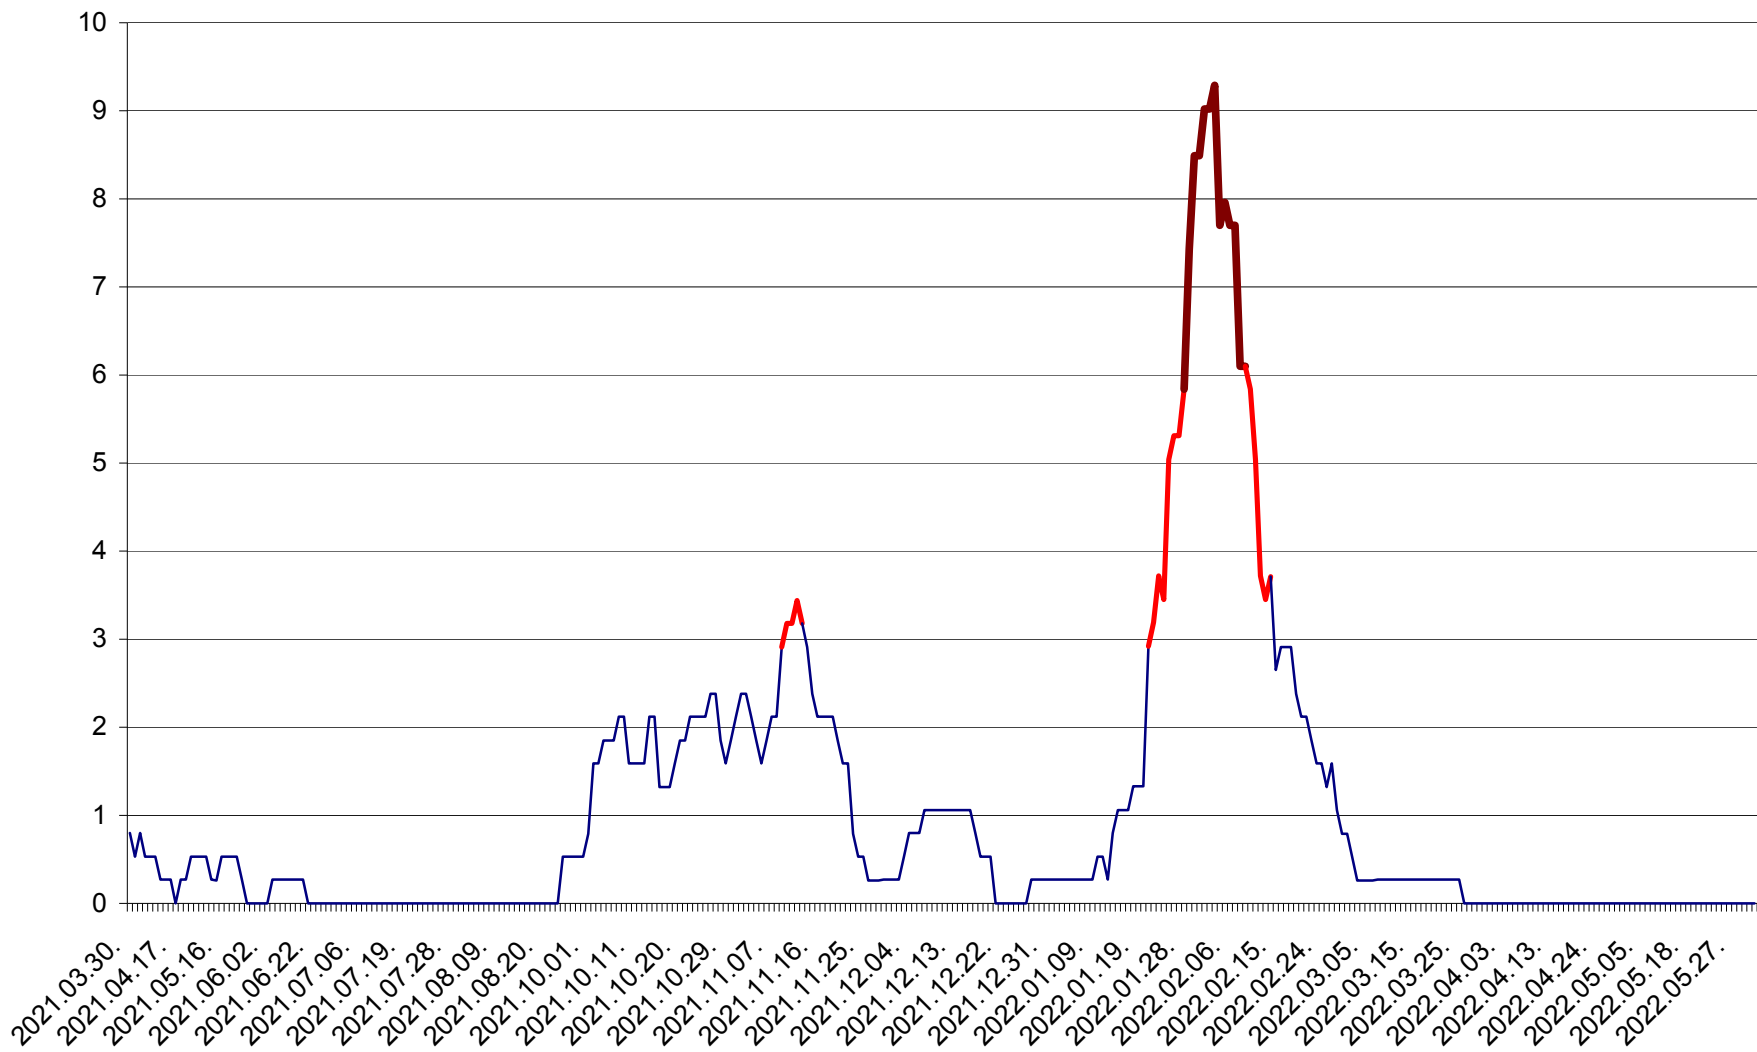

CORBU - Evolutia incidentei cumulate pe 14 zile la ‰ de locuitori
2021.04.01. - 2022.06.03.

CORUND - Evolutia incidentei cumulate pe 14 zile la ‰ de locuitori
2021.04.01. - 2022.06.03.

COZMENI - Evolutia incidentei cumulate pe 14 zile la % de locuitori
2021.04.01. - 2022.06.03.

ORAȘ CRISTURU SECUIESC - Evolutia incidentei cumulate pe 14 zile la ‰ de locuitori
2021.04.01. - 2022.06.03.

DĂNEȘTI - Evolutia incidentei cumulate pe 14 zile la ‰ de locuitori
2021.04.01. - 2022.06.03.

DÂRJIU - Evolutia incidentei cumulate pe 14 zile la ‰ de locuitori
2021.04.01. - 2022.06.03.

DEALU - Evolutia incidentei cumulate pe 14 zile la ‰ de locuitori
2021.04.01. - 2022.06.03.

DITRĂU - Evolutia incidentei cumulate pe 14 zile la ‰ de locuitori
2021.04.01. - 2022.06.03.

FELICENI - Evolutia incidentei cumulate pe 14 zile la % de locuitori
2021.04.01. - 2022.06.03.

FRUMOASA - Evolutia incidentei cumulate pe 14 zile la ‰ de locuitori
2021.04.01. - 2022.06.03.

GĂLĂUȚAȘ - Evoluția incidenței cumulate pe 14 zile la ‰ de locuitori
2021.04.01. - 2022.06.03.