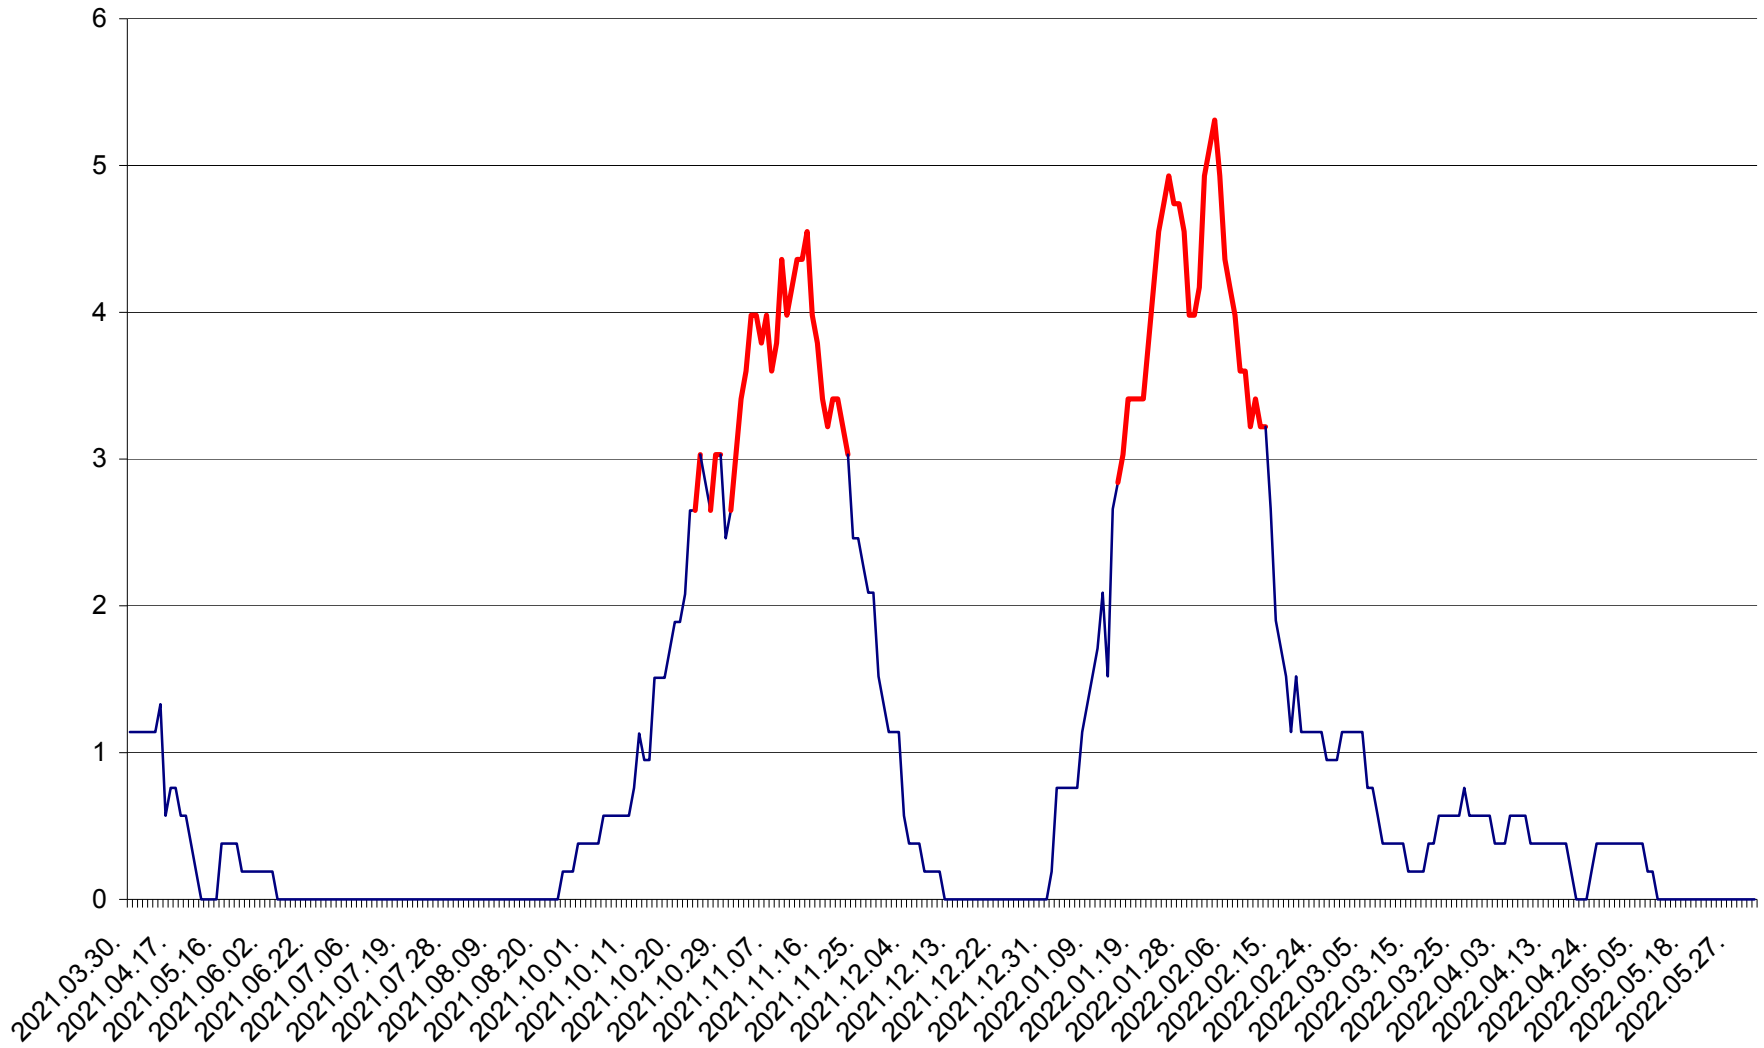

SÂNSIMION - Evolutia incidentei cumulate pe 14 zile la ‰ de locuitori
2021.04.01. - 2022.06.03.

SÂNTIMBRU - Evolutia incidentei cumulate pe 14 zile la ‰ de locuitori
2021.04.01. - 2022.06.03.

SĂRMAȘ - Evolutia incidentei cumulate pe 14 zile la ‰ de locuitori
2021.04.01. - 2022.06.03.

SATU MARE - Evolutia incidentei cumulate pe 14 zile la ‰ de locuitori
2021.04.01. - 2022.06.03.

SECUIENI - Evolutia incidentei cumulate pe 14 zile la ‰ de locuitori
2021.04.01. - 2022.06.03.

SICULENI - Evolutia incidentei cumulate pe 14 zile la ‰ de locuitori
2021.04.01. - 2022.06.03.

ȘIMONEȘTI - Evolutia incidentei cumulate pe 14 zile la ‰ de locuitori
2021.04.01. - 2022.06.03.

SUBCETATE - Evolutia incidentei cumulate pe 14 zile la ‰ de locuitori
2021.04.01. - 2022.06.03.

SUSENI - Evolutia incidentei cumulate pe 14 zile la ‰ de locuitori
2021.04.01. - 2022.06.03.