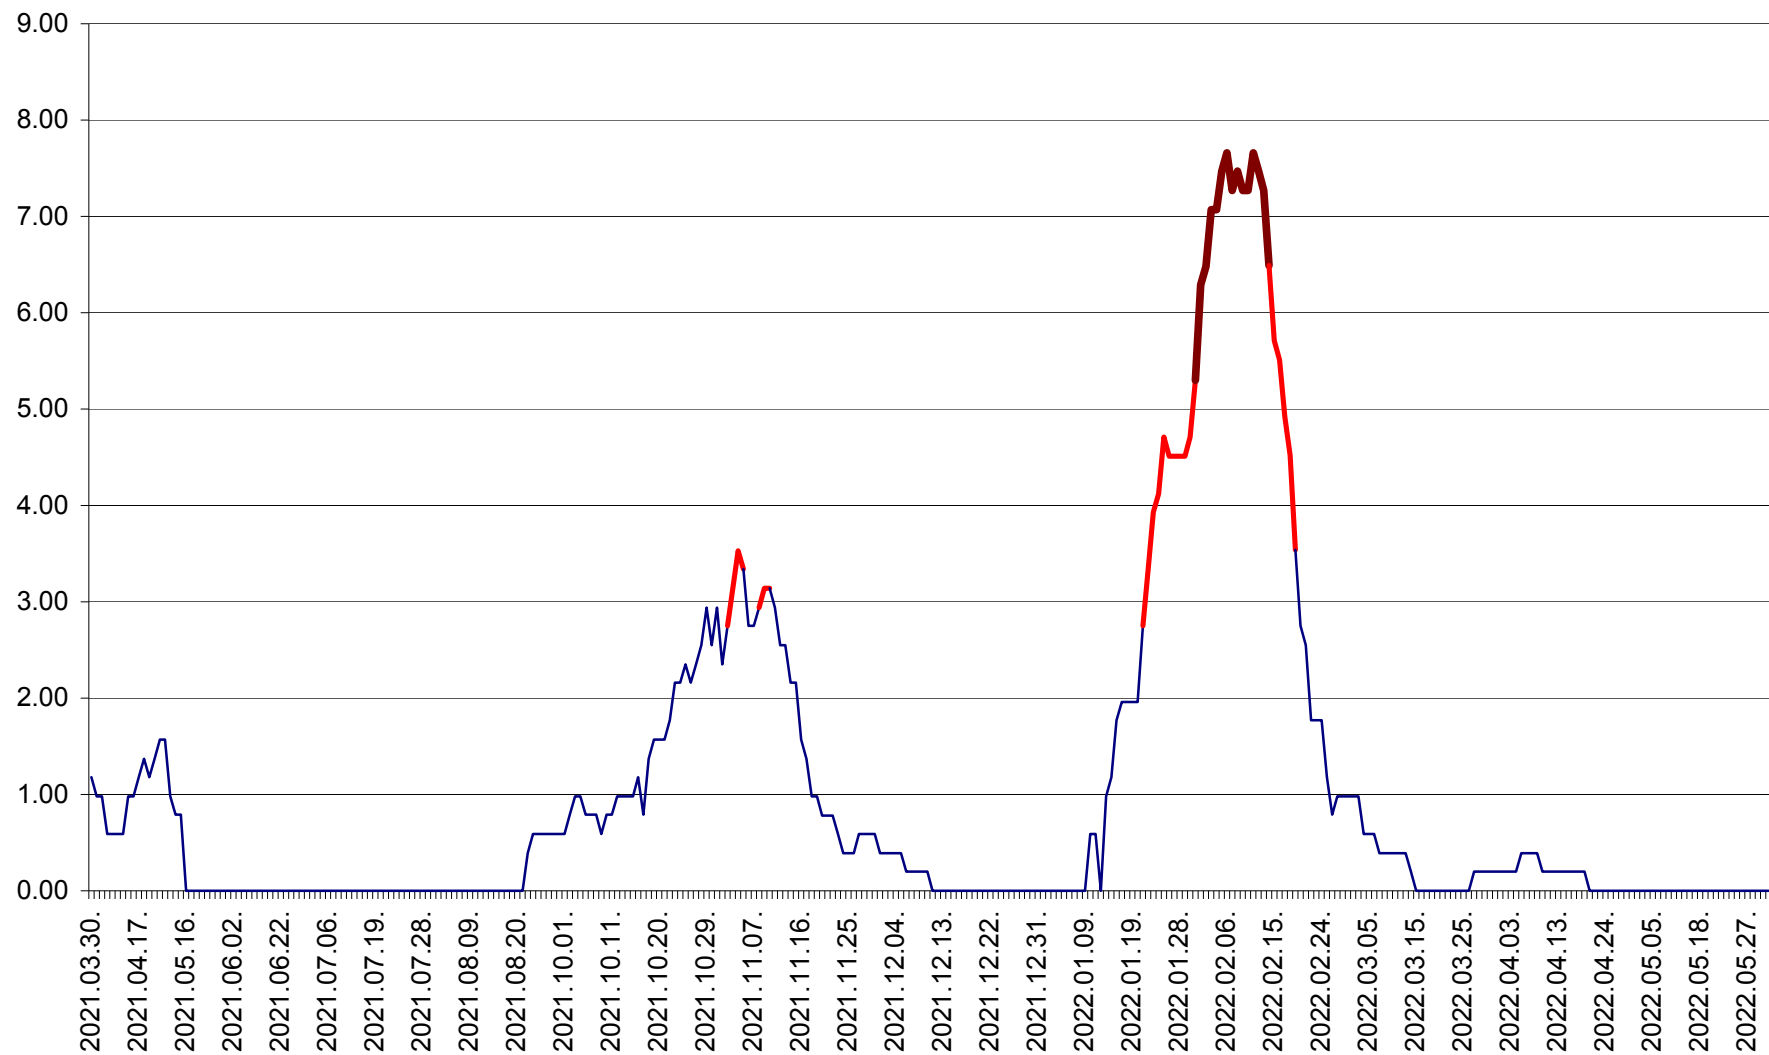

ORAȘ BĂLAN - Evoluția incidenței cumulate pe 14 zile la ‰ de locuitori
2021.04.01. - 2022.06.03.

BILBOR - Evolutia incidentei cumulate pe 14 zile la ‰ de locuitori
2021.04.01. - 2022.06.03.

ORAȘ BORSEC - Evolutia incidentei cumulate pe 14 zile la ‰ de locuitori
2021.04.01. - 2022.06.03.

BRĂDEȘTI - Evolutia incidentei cumulate pe 14 zile la ‰ de locuitori
2021.04.01. - 2022.06.03.

CĂPÂLNIȚA - Evoluția incidenței cumulate pe 14 zile la ‰ de locuitori
2021.04.01. - 2022.06.03.

CÂRȚA - Evolutia incidentei cumulate pe 14 zile la ‰ de locuitori
2021.04.01. - 2022.06.03.

CICEU - Evolutia incidentei cumulate pe 14 zile la ‰ de locuitori
2021.04.01. - 2022.06.03.

CIUCSÂNGEORGIU - Evolutia incidentei cumulate pe 14 zile la % de locuitori
2021.04.01. - 2022.06.03.

CIUMANI - Evolutia incidentei cumulate pe 14 zile la ‰ de locuitori
2021.04.01. - 2022.06.03.

CORBU - Evolutia incidentei cumulate pe 14 zile la ‰ de locuitori
2021.04.01. - 2022.06.03.

CORUND - Evolutia incidentei cumulate pe 14 zile la ‰ de locuitori
2021.04.01. - 2022.06.03.

COZMENI - Evolutia incidentei cumulate pe 14 zile la % de locuitori
2021.04.01. - 2022.06.03.