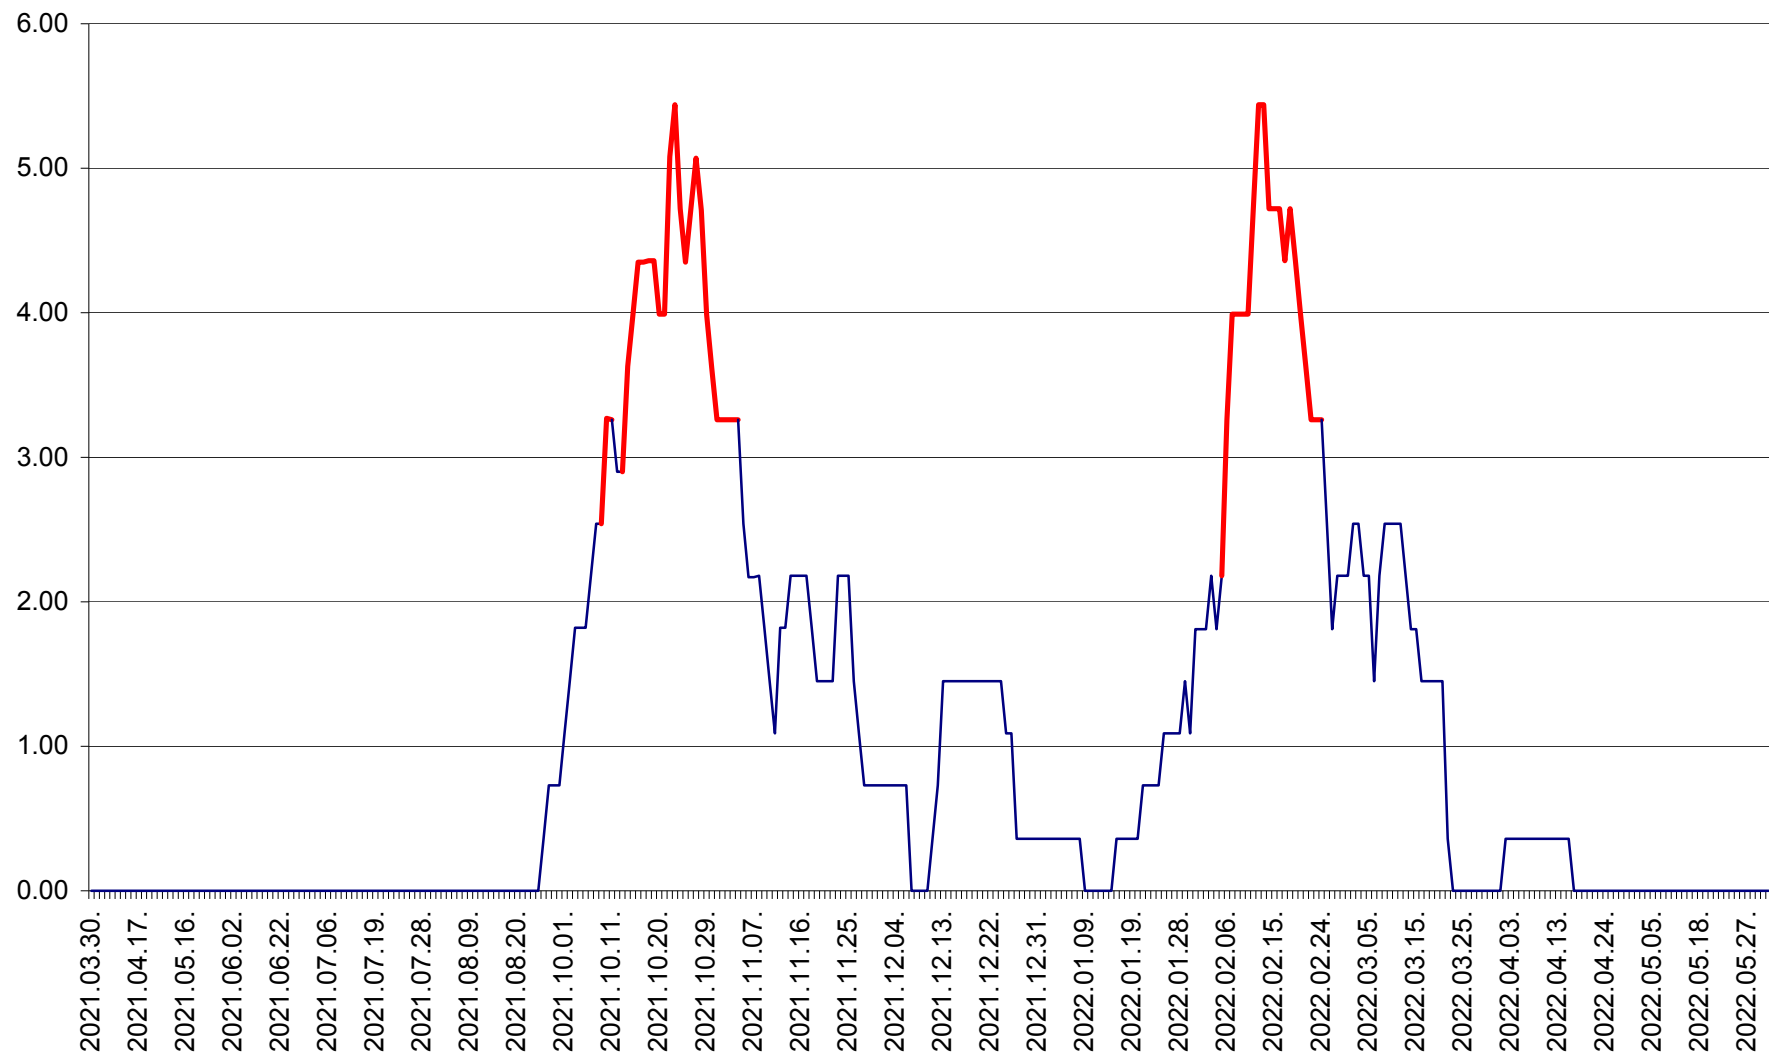

ATID - Evolutia incidentei cumulate pe 14 zile la % de locuitori
2021.04.01. - 2022.06.03.

AVRĂMEȘTI - Evolutia incidentei cumulate pe 14 zile la ‰ de locuitori
2021.04.01. - 2022.06.03.

ORAȘ BĂILE TUȘNAD - Evoluția incidenței cumulate pe 14 zile la ‰ de locuitori
2021.04.01. - 2022.06.03.

ORAȘ BĂLAN - Evoluția incidenței cumulate pe 14 zile la ‰ de locuitori
2021.04.01. - 2022.06.03.

BILBOR - Evolutia incidentei cumulate pe 14 zile la ‰ de locuitori
2021.04.01. - 2022.06.03.

ORAȘ BORSEC - Evolutia incidentei cumulate pe 14 zile la ‰ de locuitori
2021.04.01. - 2022.06.03.

BRĂDEȘTI - Evolutia incidentei cumulate pe 14 zile la ‰ de locuitori
2021.04.01. - 2022.06.03.

CĂPÂLNIȚA - Evoluția incidenței cumulate pe 14 zile la ‰ de locuitori
2021.04.01. - 2022.06.03.

CÂRȚA - Evolutia incidentei cumulate pe 14 zile la ‰ de locuitori
2021.04.01. - 2022.06.03.