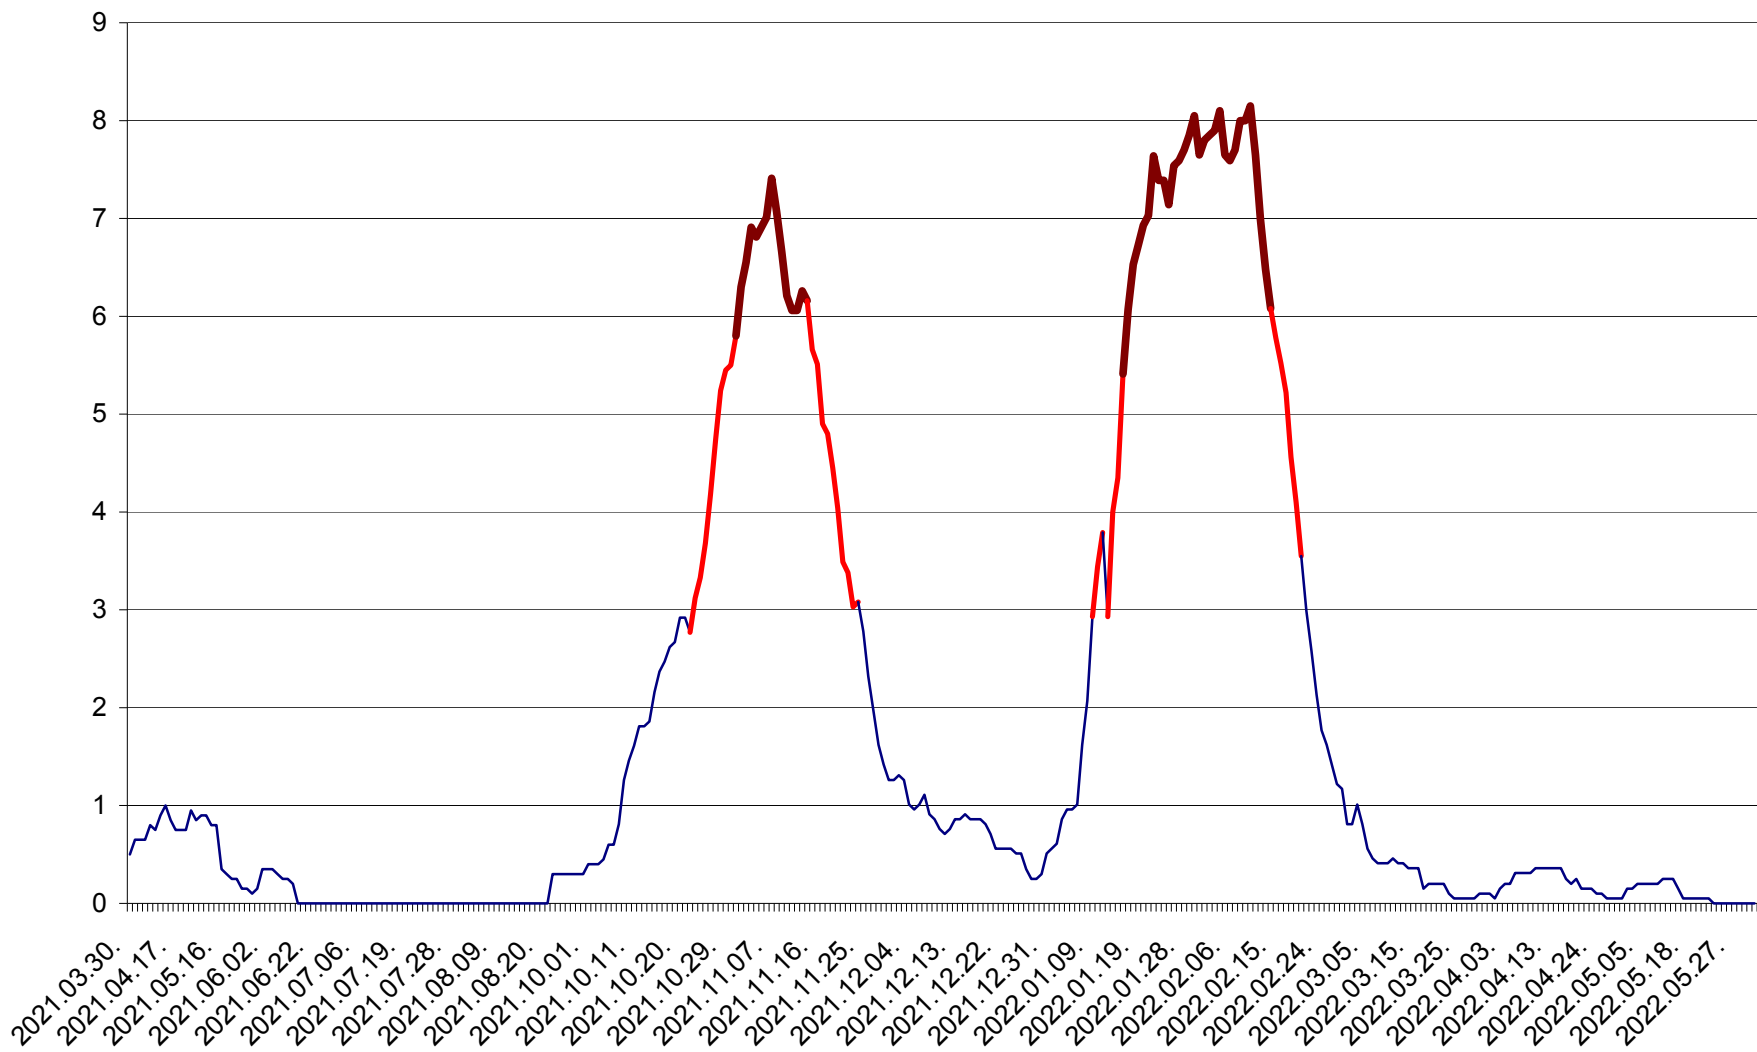

DÂRJIU - Evolutia incidentei cumulate pe 14 zile la ‰ de locuitori
2021.04.01. - 2022.06.03.

DEALU - Evolutia incidentei cumulate pe 14 zile la ‰ de locuitori
2021.04.01. - 2022.06.03.

DITRĂU - Evolutia incidentei cumulate pe 14 zile la ‰ de locuitori
2021.04.01. - 2022.06.03.

FELICENI - Evolutia incidentei cumulate pe 14 zile la % de locuitori
2021.04.01. - 2022.06.03.

FRUMOASA - Evolutia incidentei cumulate pe 14 zile la ‰ de locuitori
2021.04.01. - 2022.06.03.

GĂLĂUȚAȘ - Evoluția incidenței cumulate pe 14 zile la ‰ de locuitori
2021.04.01. - 2022.06.03.

MUNICIPIUL GHEORGHENI - Evolutia incidentei cumulate pe 14 zile la ‰ de locuitori
2021.04.01. - 2022.06.03.

JOSENI - Evolutia incidentei cumulate pe 14 zile la ‰ de locuitori
2021.04.01. - 2022.06.03.

LĂZAREA - Evolutia incidentei cumulate pe 14 zile la ‰ de locuitori
2021.04.01. - 2022.06.03.

LELICENI - Evolutia incidentei cumulate pe 14 zile la % de locuitori
2021.04.01. - 2022.06.03.

LUETA - Evolutia incidentei cumulate pe 14 zile la ‰ de locuitori
2021.04.01. - 2022.06.03.

LUNCA DE JOS - Evolutia incidentei cumulate pe 14 zile la ‰ de locuitori
2021.04.01. - 2022.06.03.