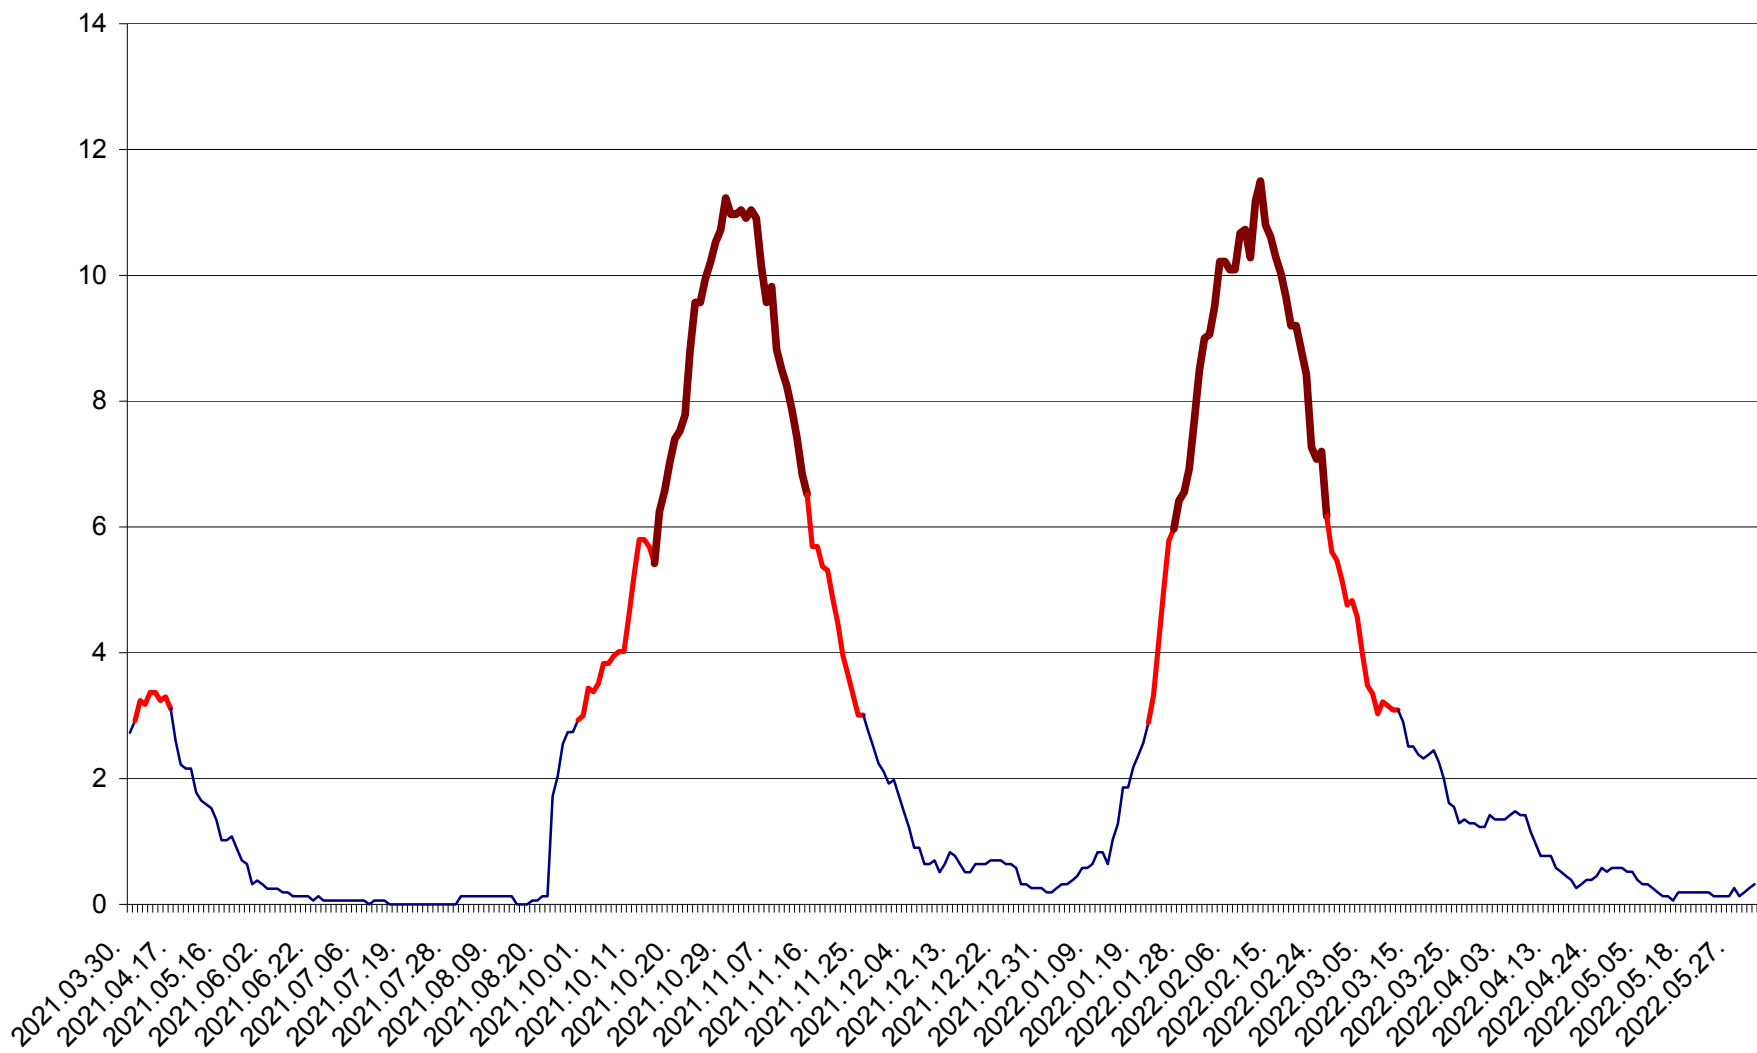

TULGHEȘ - Evolutia incidentei cumulate pe 14 zile la % de locuitori
2021.04.01. - 2022.06.03.