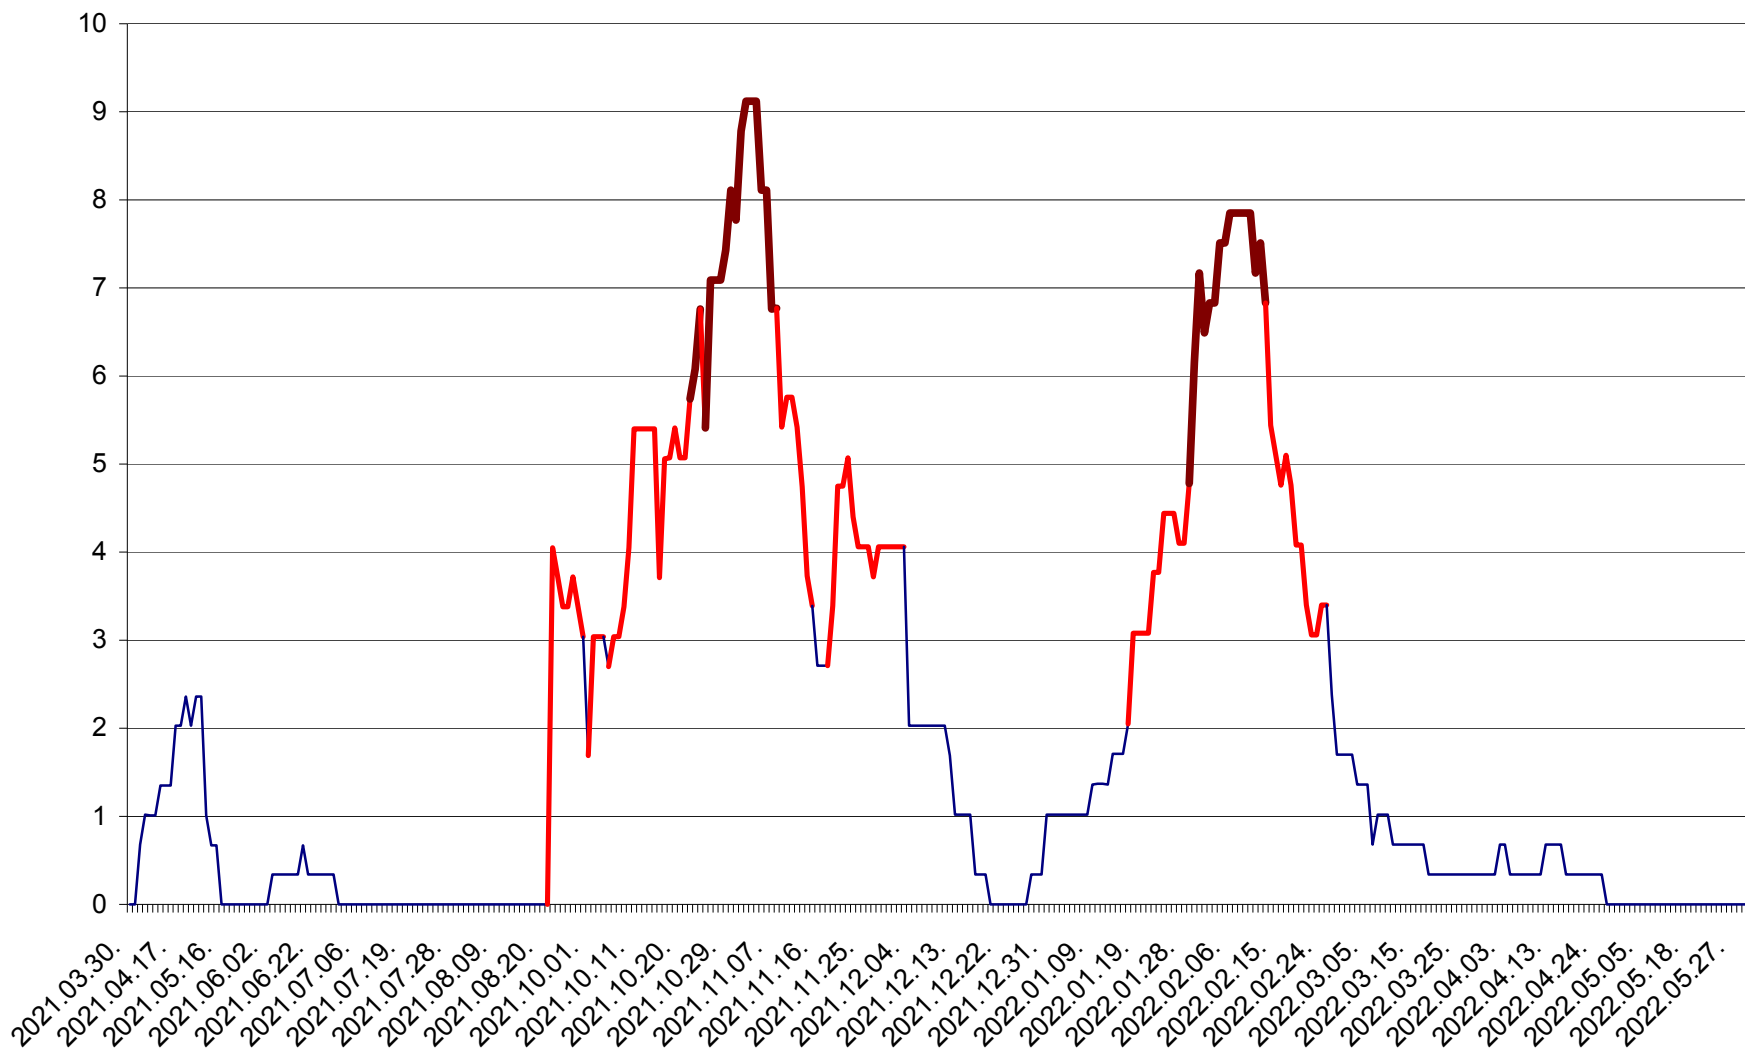

LELICENI - Evolutia incidentei cumulate pe 14 zile la % de locuitori
2021.04.01. - 2022.06.03.

LUETA - Evolutia incidentei cumulate pe 14 zile la ‰ de locuitori
2021.04.01. - 2022.06.03.

LUNCA DE JOS - Evolutia incidentei cumulate pe 14 zile la ‰ de locuitori
2021.04.01. - 2022.06.03.

LUNCA DE SUS - Evolutia incidentei cumulate pe 14 zile la ‰ de locuitori
2021.04.01. - 2022.06.03.

LUPENI - Evolutia incidentei cumulate pe 14 zile la ‰ de locuitori
2021.04.01. - 2022.06.03.

MĂDĂRAȘ - Evolutia incidentei cumulate pe 14 zile la ‰ de locuitori
2021.04.01. - 2022.06.03.

MĂRTINIȘ - Evolutia incidentei cumulate pe 14 zile la ‰ de locuitori
2021.04.01. - 2022.06.03.

MEREȘTI - Evolutia incidentei cumulate pe 14 zile la ‰ de locuitori
2021.04.01. - 2022.06.03.

MUNICIPIUL MIERCUREA-CIUC - Evolutia incidentei cumulate pe 14 zile la ‰ de locuitori
2021.04.01. - 2022.06.03.