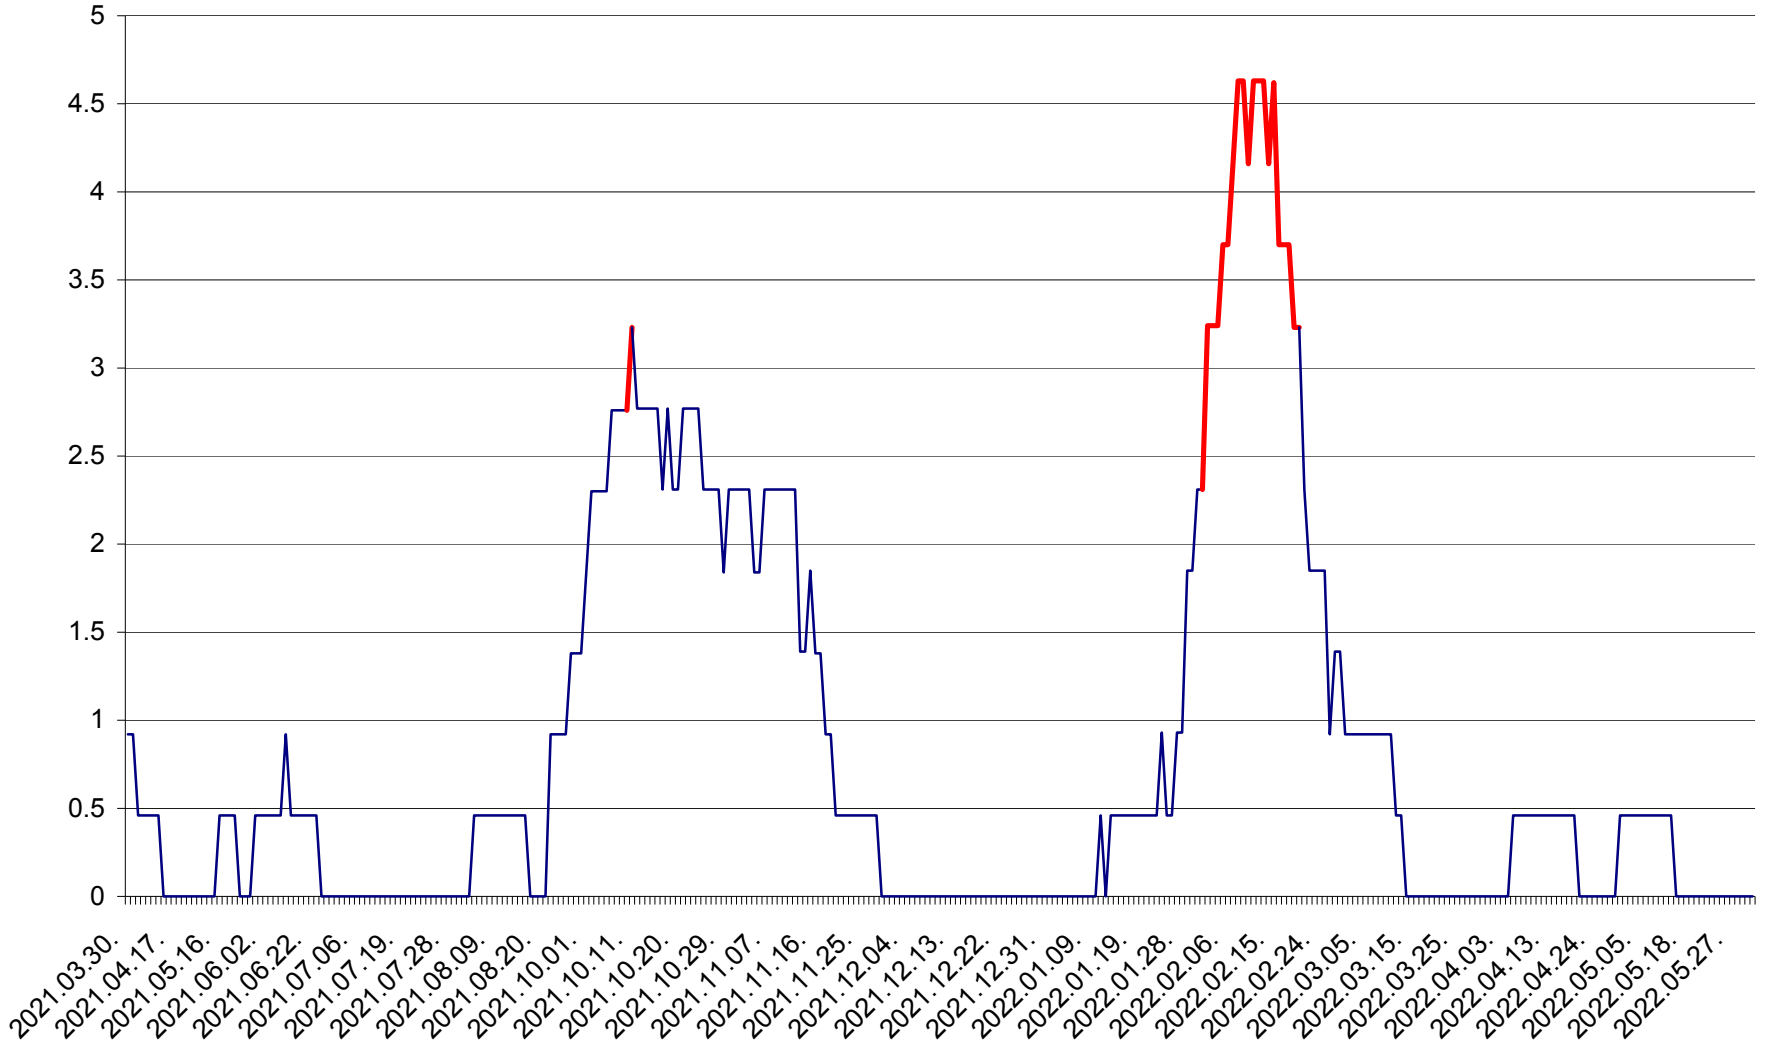

ȘIMONEȘTI - Evolutia incidentei cumulate pe 14 zile la ‰ de locuitori
2021.04.01. - 2022.06.03.

SUBCETATE - Evolutia incidentei cumulate pe 14 zile la ‰ de locuitori
2021.04.01. - 2022.06.03.

SUSENI - Evolutia incidentei cumulate pe 14 zile la ‰ de locuitori
2021.04.01. - 2022.06.03.

TOMEȘTI - Evolutia incidentei cumulate pe 14 zile la ‰ de locuitori
2021.04.01. - 2022.06.03.

MUNICIPIUL TOPLIȚA - Evolutia incidentei cumulate pe 14 zile la ‰ de locuitori
2021.04.01. - 2022.06.03.

TULGHEȘ - Evolutia incidentei cumulate pe 14 zile la % de locuitori
2021.04.01. - 2022.06.03.

TUȘNAD - Evolutia incidentei cumulate pe 14 zile la ‰ de locuitori
2021.04.01. - 2022.06.03.

ULIEȘ - Evoluția incidenței cumulate pe 14 zile la ‰ de locuitori
2021.04.01. - 2022.06.03.

VĂRȘAG - Evolutia incidentei cumulate pe 14 zile la ‰ de locuitori
2021.04.01. - 2022.06.03.