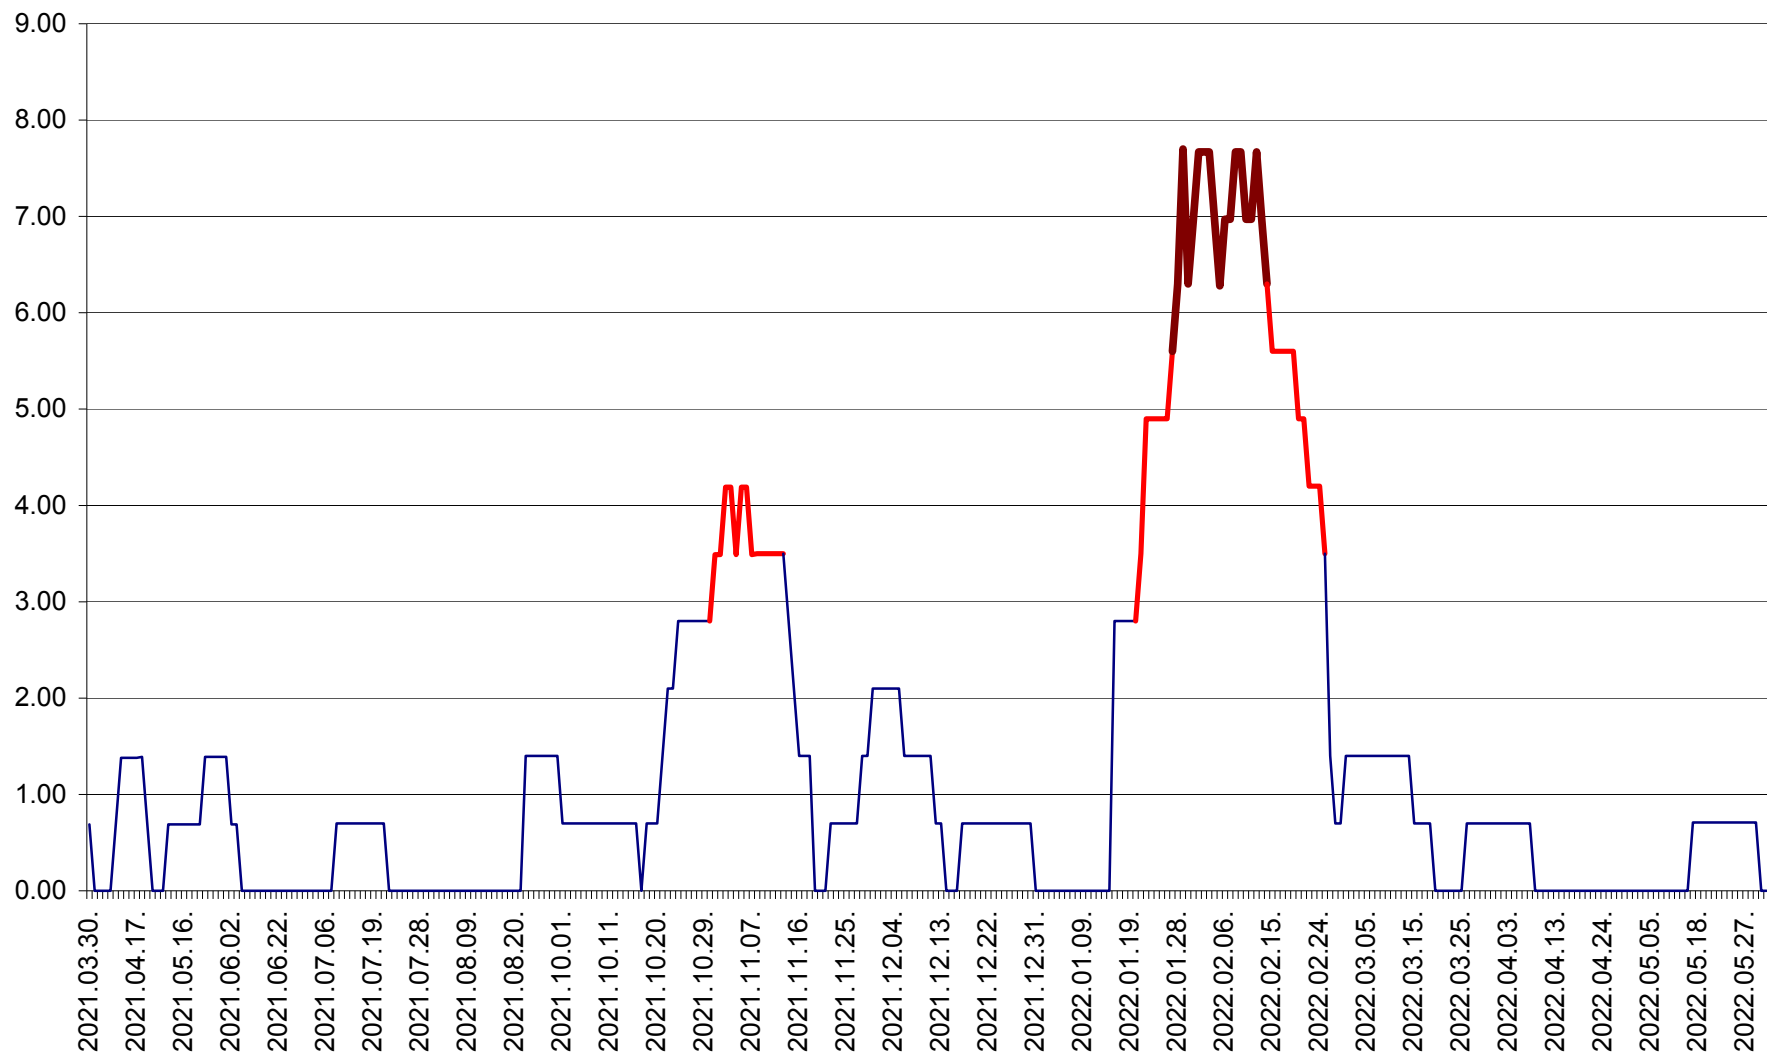

ORAȘ BĂLAN - Evoluția incidenței cumulate pe 14 zile la ‰ de locuitori
2021.04.01. - 2022.06.03.

BILBOR - Evolutia incidentei cumulate pe 14 zile la ‰ de locuitori
2021.04.01. - 2022.06.03.

ORAȘ BORSEC - Evolutia incidentei cumulate pe 14 zile la ‰ de locuitori
2021.04.01. - 2022.06.03.

BRĂDEȘTI - Evolutia incidentei cumulate pe 14 zile la ‰ de locuitori
2021.04.01. - 2022.06.03.

CĂPÂLNIȚA - Evoluția incidenței cumulate pe 14 zile la ‰ de locuitori
2021.04.01. - 2022.06.03.

CÂRȚA - Evolutia incidentei cumulate pe 14 zile la ‰ de locuitori
2021.04.01. - 2022.06.03.

CICEU - Evolutia incidentei cumulate pe 14 zile la ‰ de locuitori
2021.04.01. - 2022.06.03.

CIUCSÂNGEORGIU - Evolutia incidentei cumulate pe 14 zile la % de locuitori
2021.04.01. - 2022.06.03.

CIUMANI - Evolutia incidentei cumulate pe 14 zile la ‰ de locuitori
2021.04.01. - 2022.06.03.

CORBU - Evolutia incidentei cumulate pe 14 zile la ‰ de locuitori
2021.04.01. - 2022.06.03.

CORUND - Evolutia incidentei cumulate pe 14 zile la ‰ de locuitori
2021.04.01. - 2022.06.03.

COZMENI - Evolutia incidentei cumulate pe 14 zile la % de locuitori
2021.04.01. - 2022.06.03.