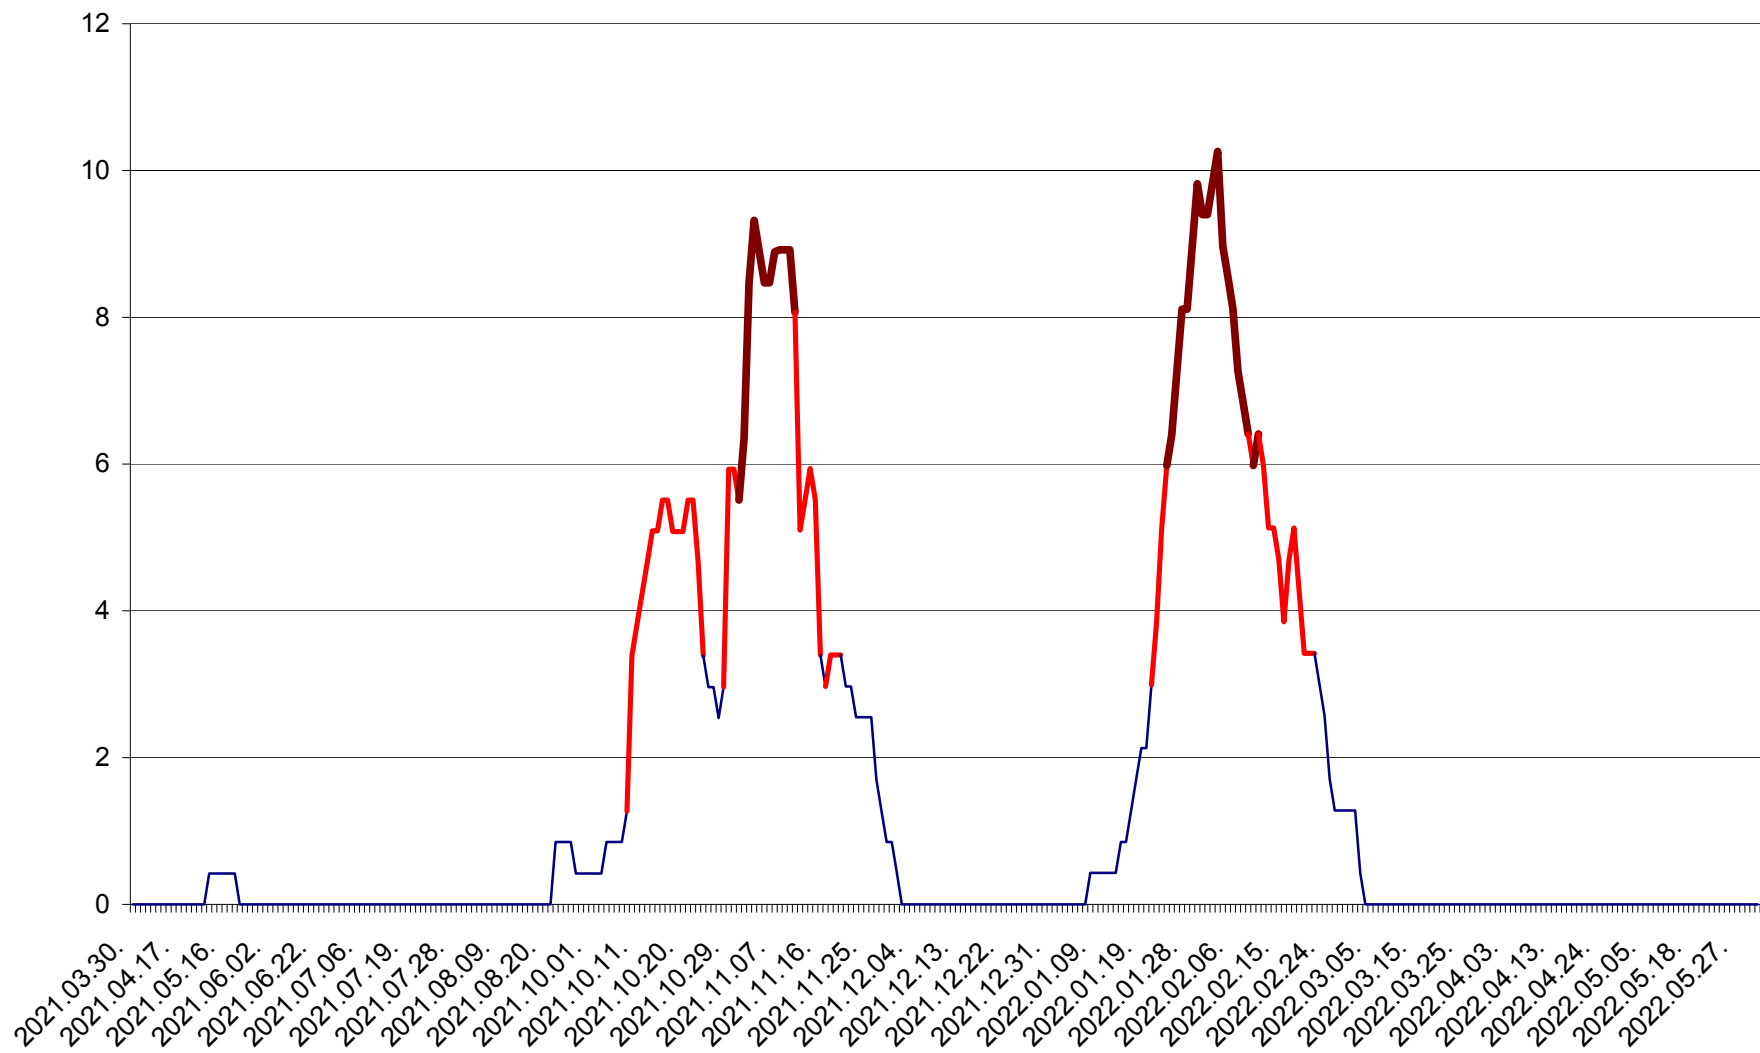

PLĂIEȘII DE JOS - Evolutia incidentei cumulate pe 14 zile la ‰ de locuitori
2021.04.01. - 2022.06.03.

PORUMBENI - Evolutia incidentei cumulate pe 14 zile la ‰ de locuitori
2021.04.01. - 2022.06.03.

PRAID - Evolutia incidentei cumulate pe 14 zile la ‰ de locuitori
2021.04.01. - 2022.06.03.

RACU - Evolutia incidentei cumulate pe 14 zile la ‰ de locuitori
2021.04.01. - 2022.06.03.

REMETEA - Evolutia incidentei cumulate pe 14 zile la ‰ de locuitori
2021.04.01. - 2022.06.03.

SĂCEL - Evolutia incidentei cumulate pe 14 zile la ‰ de locuitori
2021.04.01. - 2022.06.03.

SÂNCRĂIENI - Evolutia incidentei cumulate pe 14 zile la ‰ de locuitori
2021.04.01. - 2022.06.03.

SÂNDOMINIC - Evolutia incidentei cumulate pe 14 zile la ‰ de locuitori
2021.04.01. - 2022.06.03.

SÂNMARTIN - Evolutia incidentei cumulate pe 14 zile la ‰ de locuitori
2021.04.01. - 2022.06.03.