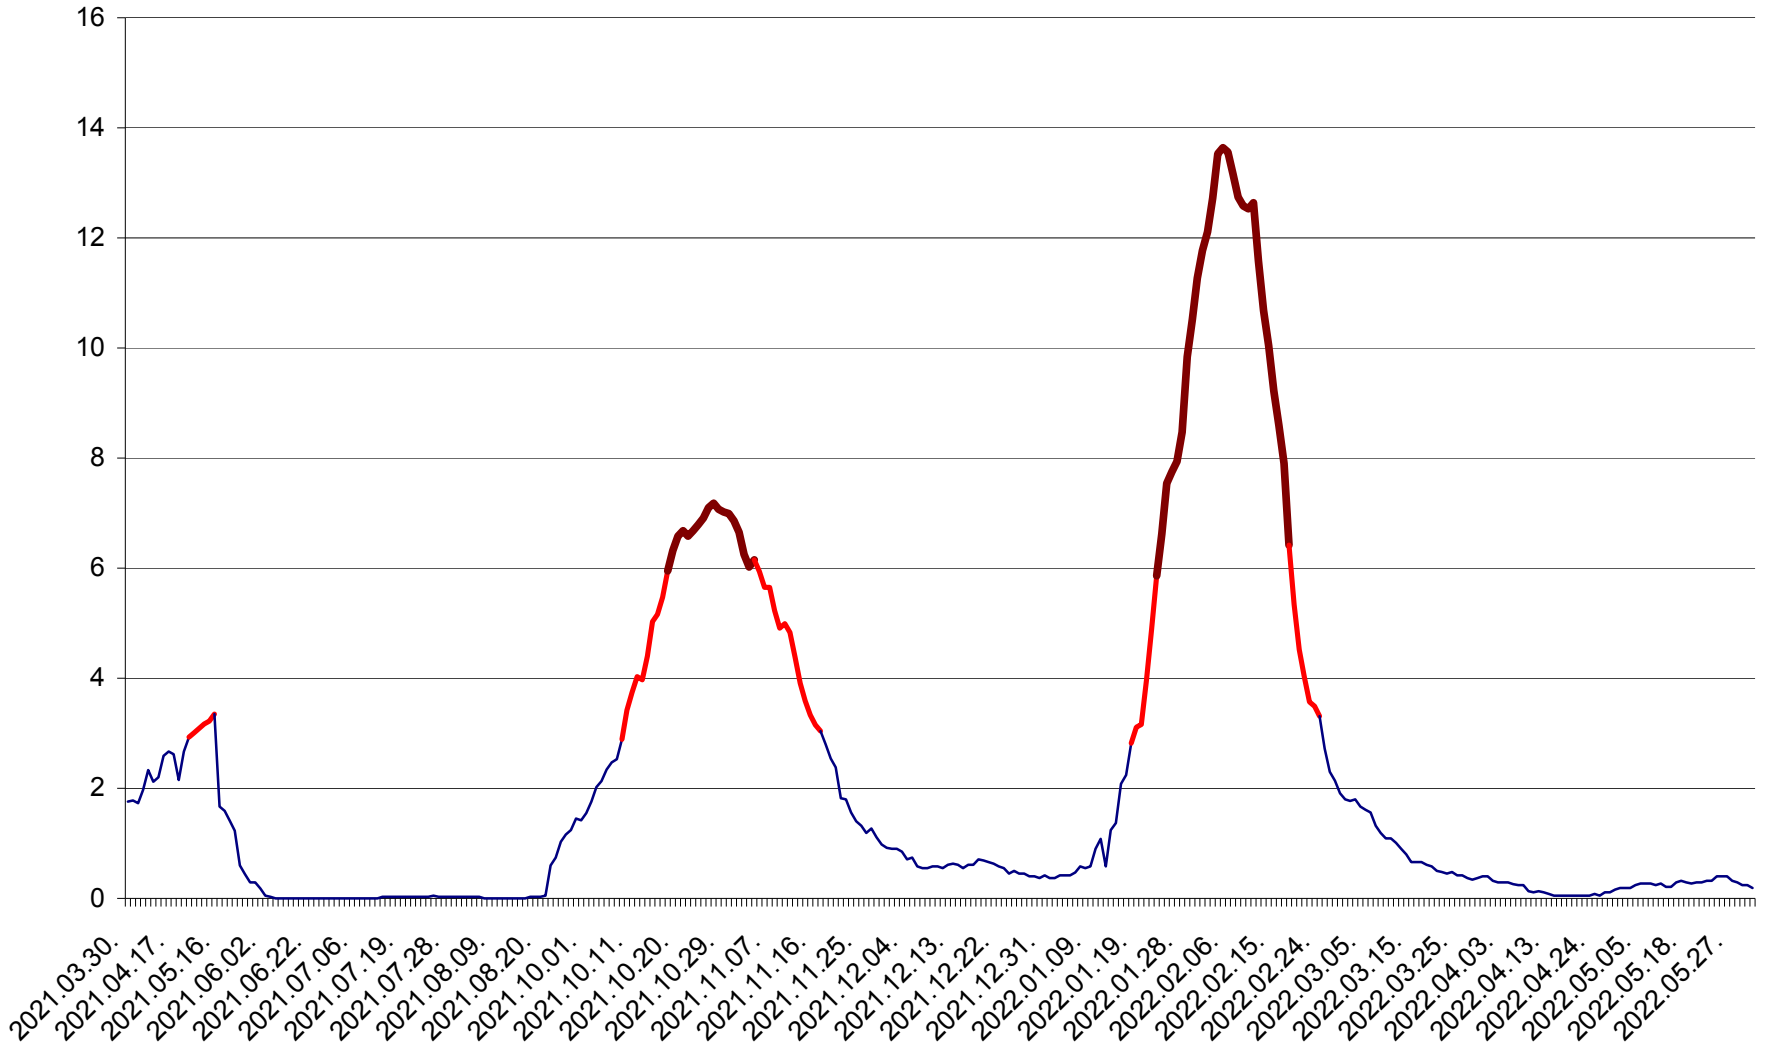

MĂRTINIȘ - Evolutia incidentei cumulate pe 14 zile la ‰ de locuitori
2021.04.01. - 2022.06.03.

MEREȘTI - Evolutia incidentei cumulate pe 14 zile la ‰ de locuitori
2021.04.01. - 2022.06.03.

MUNICIPIUL MIERCUREA-CIUC - Evolutia incidentei cumulate pe 14 zile la ‰ de locuitori
2021.04.01. - 2022.06.03.

MIHĂILENI - Evolutia incidentei cumulate pe 14 zile la ‰ de locuitori
2021.04.01. - 2022.06.03.

MUGENI - Evolutia incidentei cumulate pe 14 zile la ‰ de locuitori
2021.04.01. - 2022.06.03.

OCLAND - Evolutia incidentei cumulate pe 14 zile la ‰ de locuitori
2021.04.01. - 2022.06.03.

MUNICIPIUL ODORHEIU SECUIESC - Evolutia incidentei cumulate pe 14 zile la % de locuitori
2021.04.01. - 2022.06.03.

PĂULENI-CIUC - Evolutia incidentei cumulate pe 14 zile la % de locuitori
2021.04.01. - 2022.06.03.