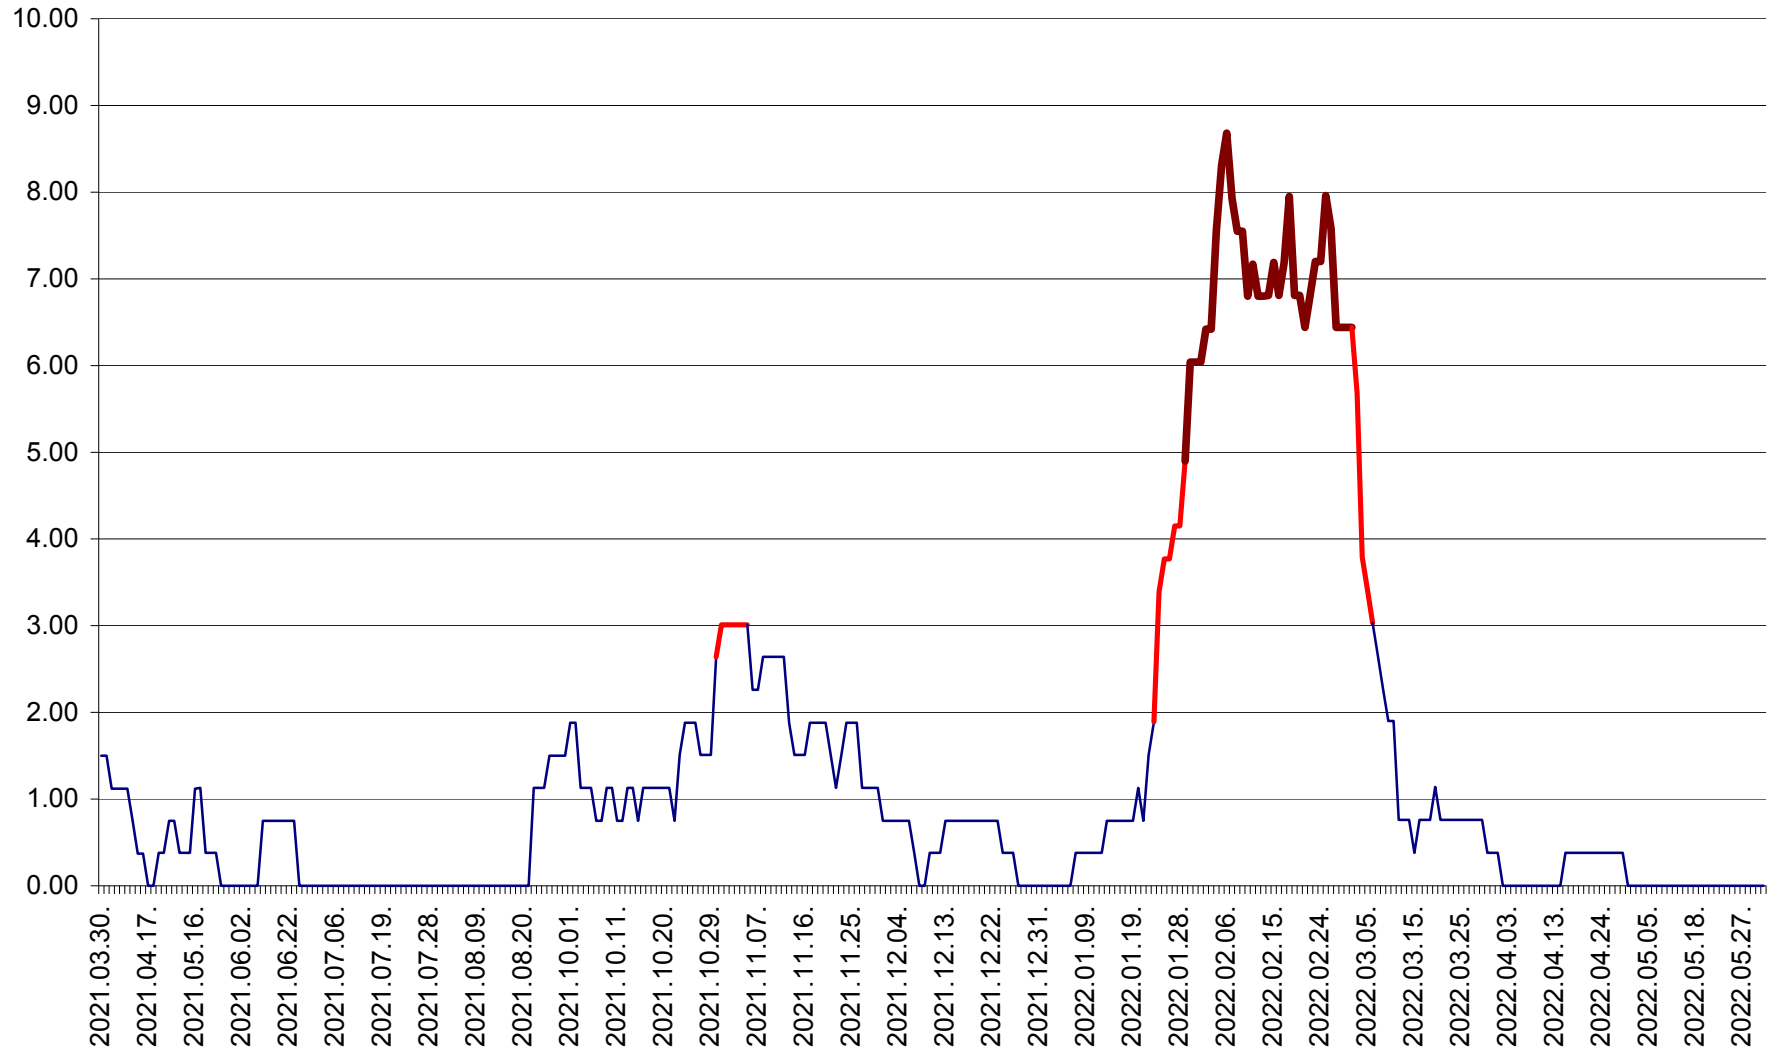

ATID - Evolutia incidentei cumulate pe 14 zile la % de locuitori
2021.04.01. - 2022.06.03.

AVRĂMEȘTI - Evolutia incidentei cumulate pe 14 zile la ‰ de locuitori
2021.04.01. - 2022.06.03.

ORAȘ BĂILE TUȘNAD - Evoluția incidenței cumulate pe 14 zile la ‰ de locuitori
2021.04.01. - 2022.06.03.

ORAȘ BĂLAN - Evoluția incidenței cumulate pe 14 zile la ‰ de locuitori
2021.04.01. - 2022.06.03.

BILBOR - Evolutia incidentei cumulate pe 14 zile la ‰ de locuitori
2021.04.01. - 2022.06.03.

ORAȘ BORSEC - Evolutia incidentei cumulate pe 14 zile la ‰ de locuitori
2021.04.01. - 2022.06.03.

BRĂDEȘTI - Evolutia incidentei cumulate pe 14 zile la ‰ de locuitori
2021.04.01. - 2022.06.03.

CĂPÂLNIȚA - Evoluția incidenței cumulate pe 14 zile la ‰ de locuitori
2021.04.01. - 2022.06.03.

CÂRȚA - Evolutia incidentei cumulate pe 14 zile la ‰ de locuitori
2021.04.01. - 2022.06.03.