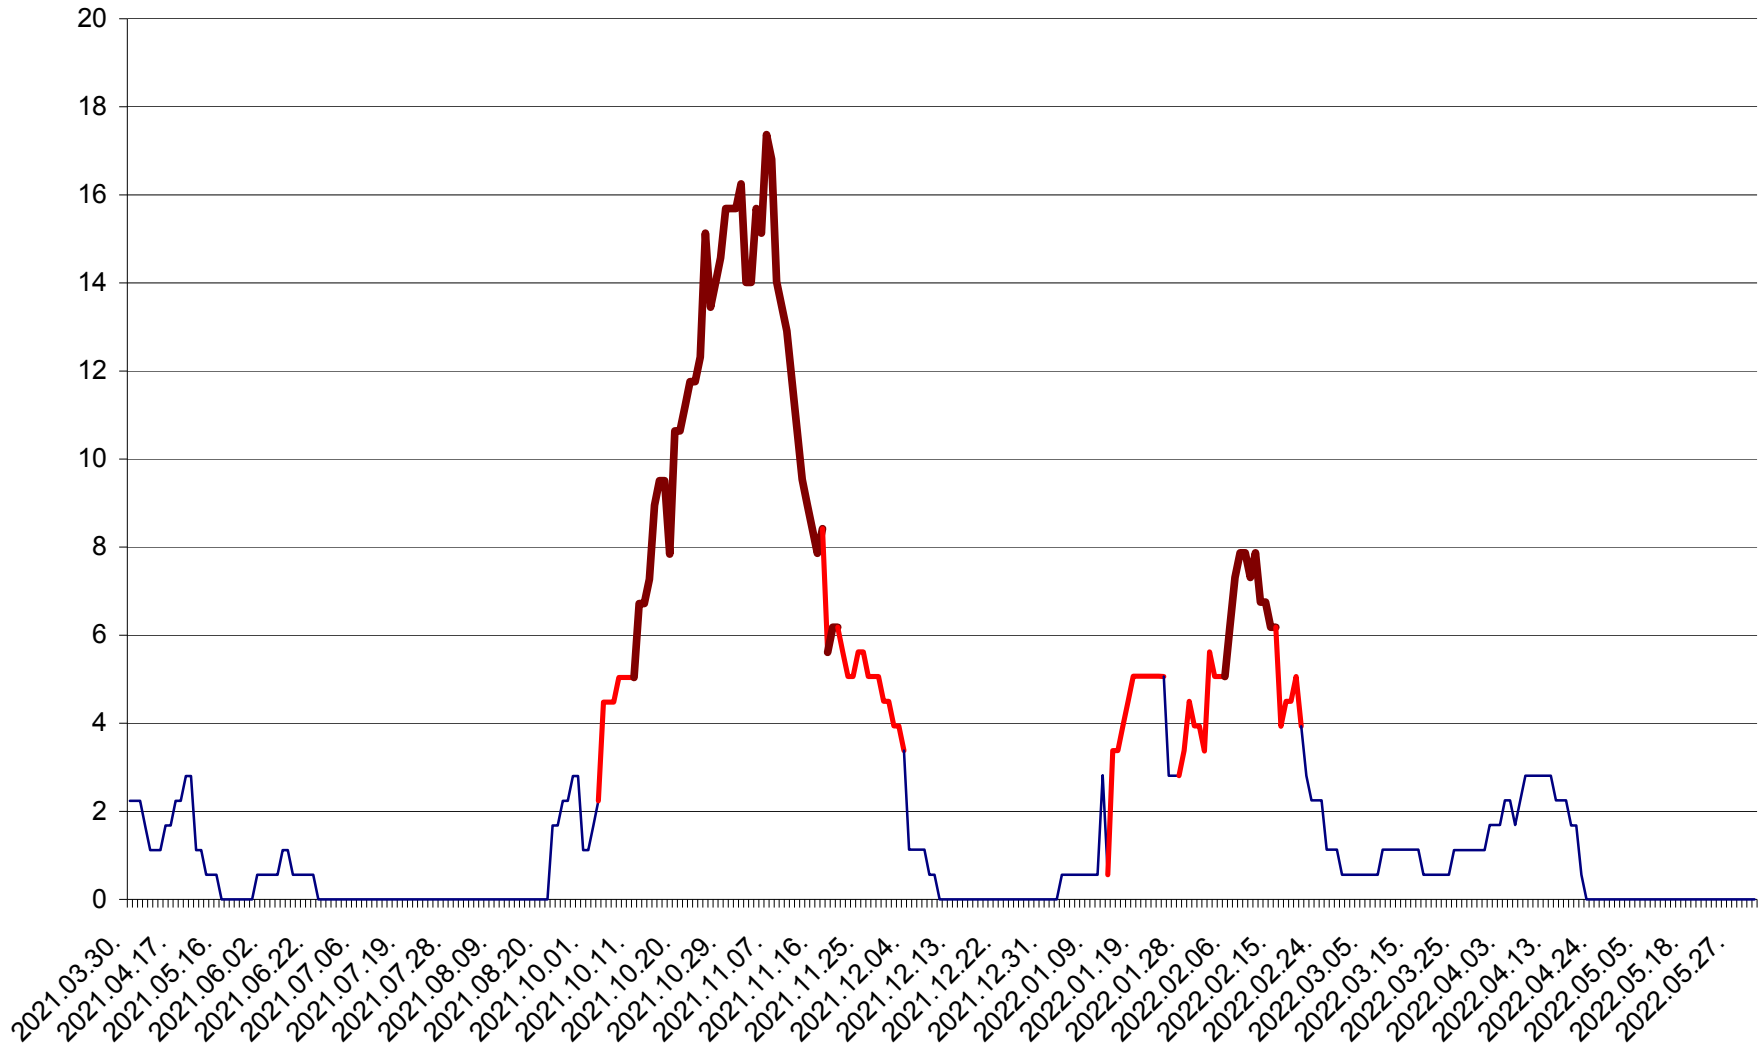

SÂNSIMION - Evolutia incidentei cumulate pe 14 zile la ‰ de locuitori
2021.04.01. - 2022.06.03.

SÂNTIMBRU - Evolutia incidentei cumulate pe 14 zile la ‰ de locuitori
2021.04.01. - 2022.06.03.

SĂRMAȘ - Evolutia incidentei cumulate pe 14 zile la ‰ de locuitori
2021.04.01. - 2022.06.03.

SATU MARE - Evolutia incidentei cumulate pe 14 zile la ‰ de locuitori
2021.04.01. - 2022.06.03.

SECUIENI - Evolutia incidentei cumulate pe 14 zile la ‰ de locuitori
2021.04.01. - 2022.06.03.

SICULENI - Evolutia incidentei cumulate pe 14 zile la ‰ de locuitori
2021.04.01. - 2022.06.03.

ȘIMONEȘTI - Evolutia incidentei cumulate pe 14 zile la ‰ de locuitori
2021.04.01. - 2022.06.03.

SUBCETATE - Evolutia incidentei cumulate pe 14 zile la ‰ de locuitori
2021.04.01. - 2022.06.03.

SUSENI - Evolutia incidentei cumulate pe 14 zile la ‰ de locuitori
2021.04.01. - 2022.06.03.