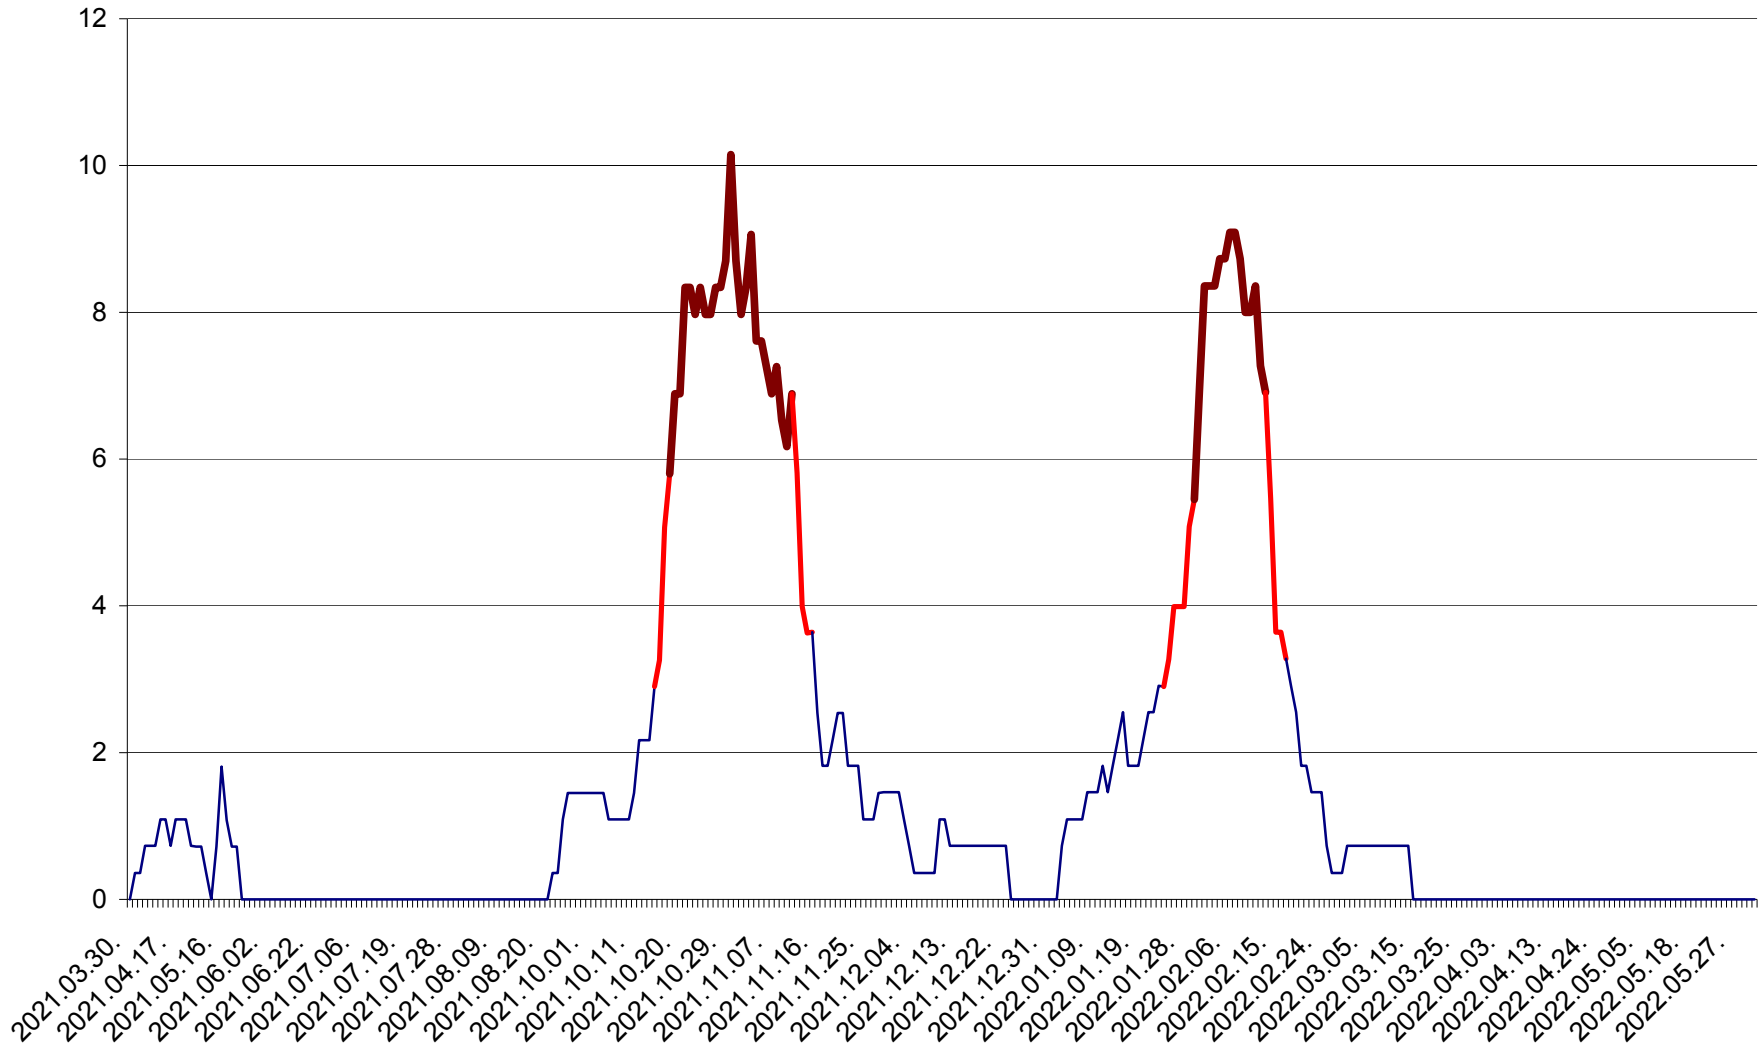

LELICENI - Evolutia incidentei cumulate pe 14 zile la % de locuitori
2021.04.01. - 2022.06.03.

LUETA - Evolutia incidentei cumulate pe 14 zile la ‰ de locuitori
2021.04.01. - 2022.06.03.

LUNCA DE JOS - Evolutia incidentei cumulate pe 14 zile la ‰ de locuitori
2021.04.01. - 2022.06.03.

LUNCA DE SUS - Evolutia incidentei cumulate pe 14 zile la ‰ de locuitori
2021.04.01. - 2022.06.03.

LUPENI - Evolutia incidentei cumulate pe 14 zile la ‰ de locuitori
2021.04.01. - 2022.06.03.

MĂDĂRAȘ - Evolutia incidentei cumulate pe 14 zile la ‰ de locuitori
2021.04.01. - 2022.06.03.

MĂRTINIȘ - Evolutia incidentei cumulate pe 14 zile la ‰ de locuitori
2021.04.01. - 2022.06.03.

MEREȘTI - Evolutia incidentei cumulate pe 14 zile la ‰ de locuitori
2021.04.01. - 2022.06.03.

MUNICIPIUL MIERCUREA-CIUC - Evolutia incidentei cumulate pe 14 zile la ‰ de locuitori
2021.04.01. - 2022.06.03.

MIHĂILENI - Evolutia incidentei cumulate pe 14 zile la ‰ de locuitori
2021.04.01. - 2022.06.03.

MUGENI - Evolutia incidentei cumulate pe 14 zile la ‰ de locuitori
2021.04.01. - 2022.06.03.

OCLAND - Evolutia incidentei cumulate pe 14 zile la ‰ de locuitori
2021.04.01. - 2022.06.03.