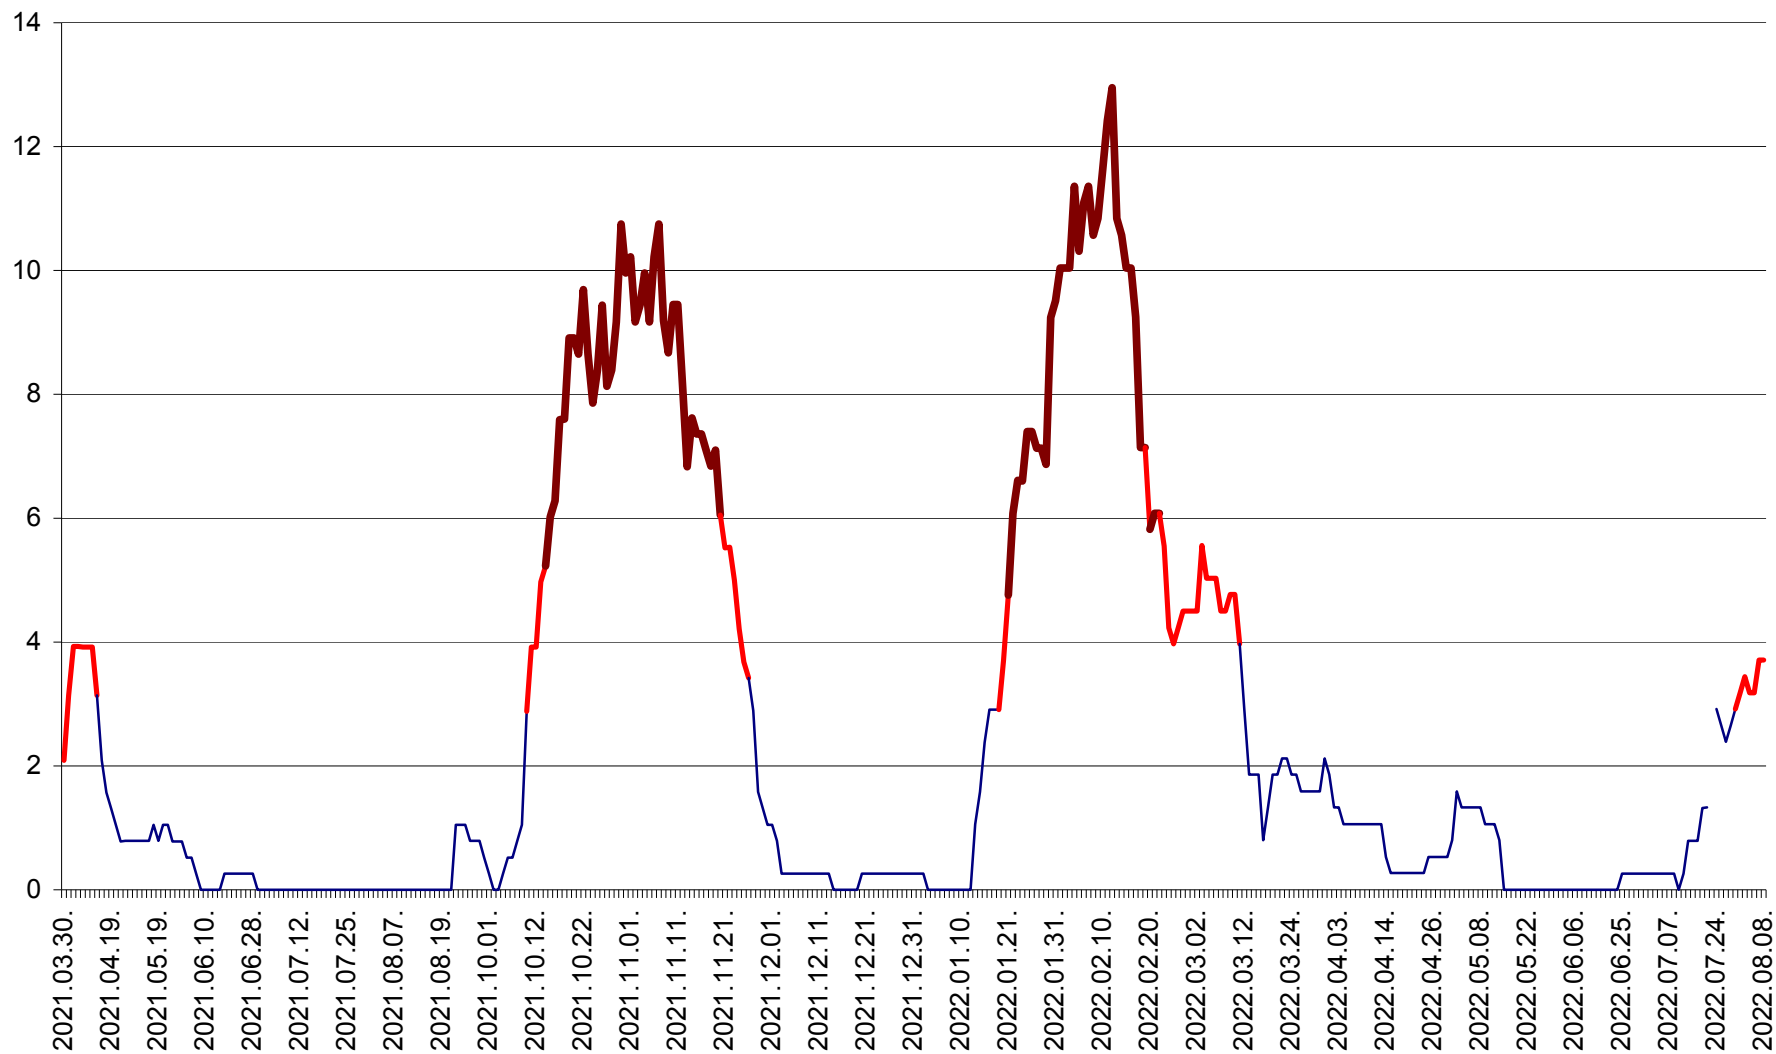

SATU MARE - Evolutia incidentei cumulate pe 14 zile la ‰ de locuitori
2021.04.01. - 2022.08.08.