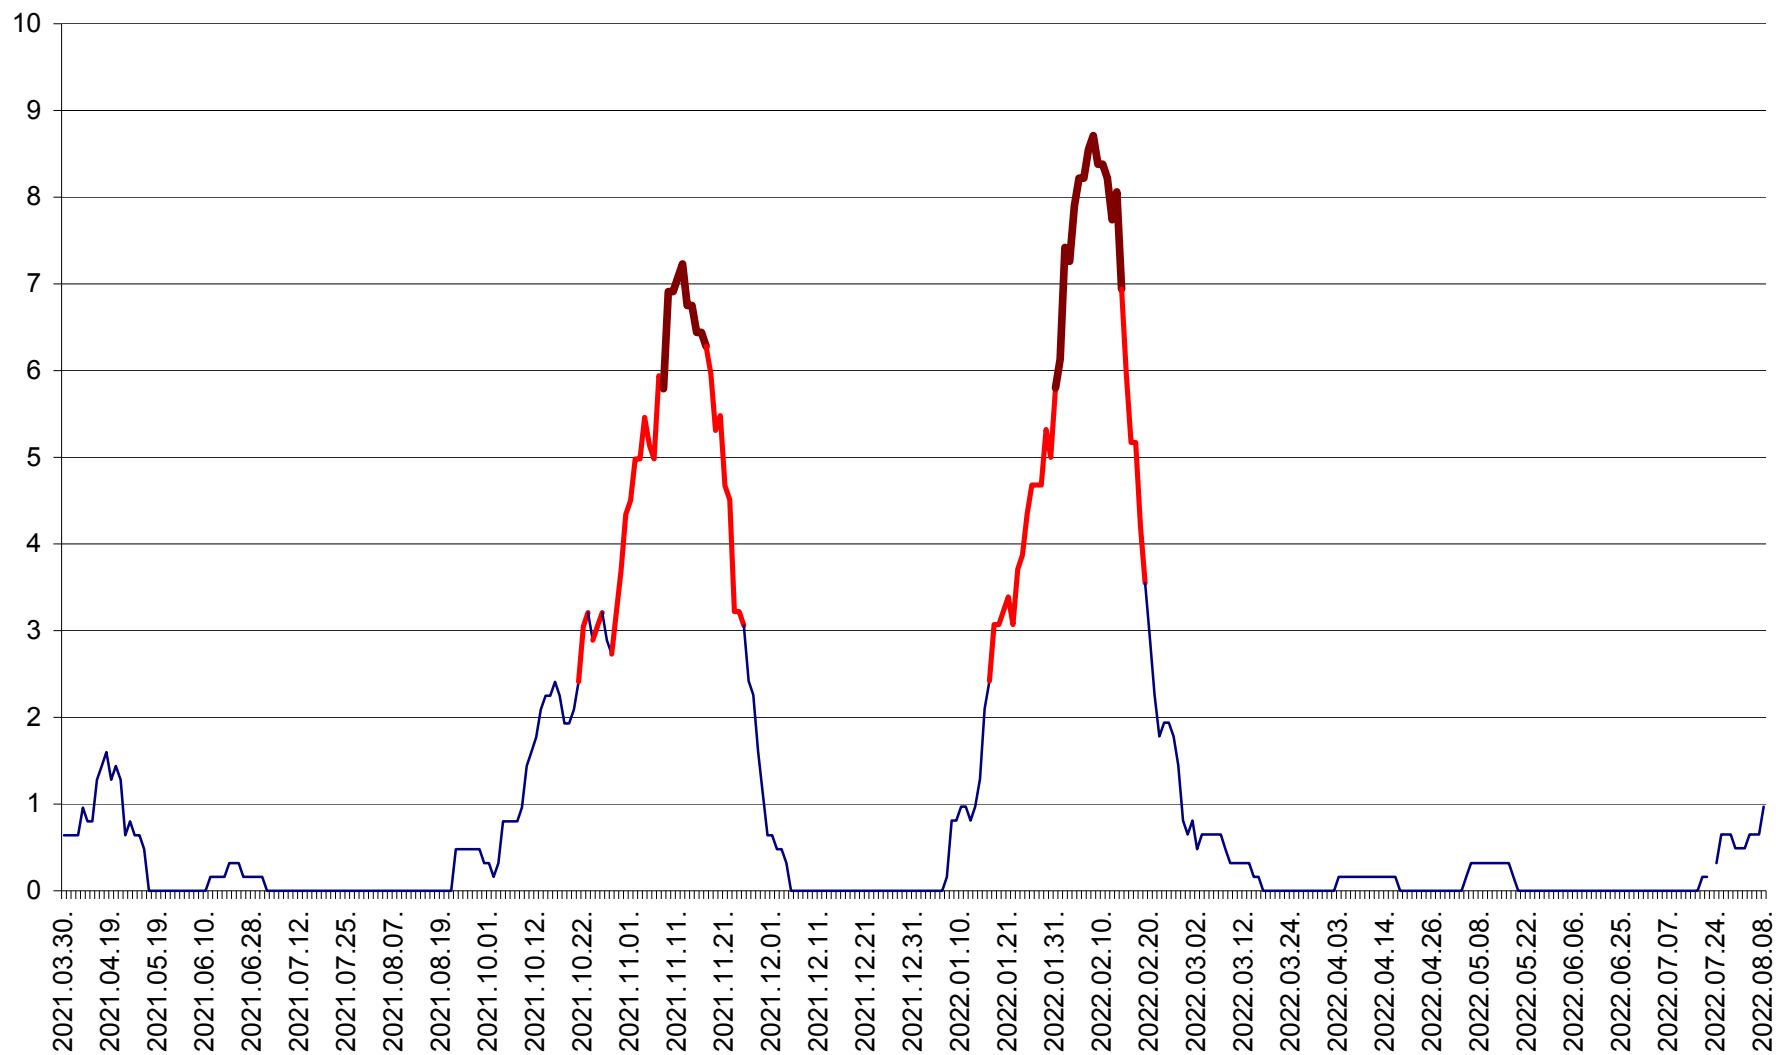

PRAID - Evolutia incidentei cumulate pe 14 zile la ‰ de locuitori  
2021.04.01. - 2022.08.08.

RACU - Evolutia incidentei cumulate pe 14 zile la ‰ de locuitori  
2021.04.01. - 2022.08.08.

REMETEA - Evolutia incidentei cumulate pe 14 zile la % de locuitori  
2021.04.01. - 2022.08.08.

SĂCEL - Evolutia incidentei cumulate pe 14 zile la ‰ de locuitori  
2021.04.01. - 2022.08.08.

SÂNCRĂIENI - Evolutia incidentei cumulate pe 14 zile la ‰ de locuitori  
2021.04.01. - 2022.08.08.

SÂNDOMINIC - Evolutia incidentei cumulate pe 14 zile la ‰ de locuitori  
2021.04.01. - 2022.08.08.