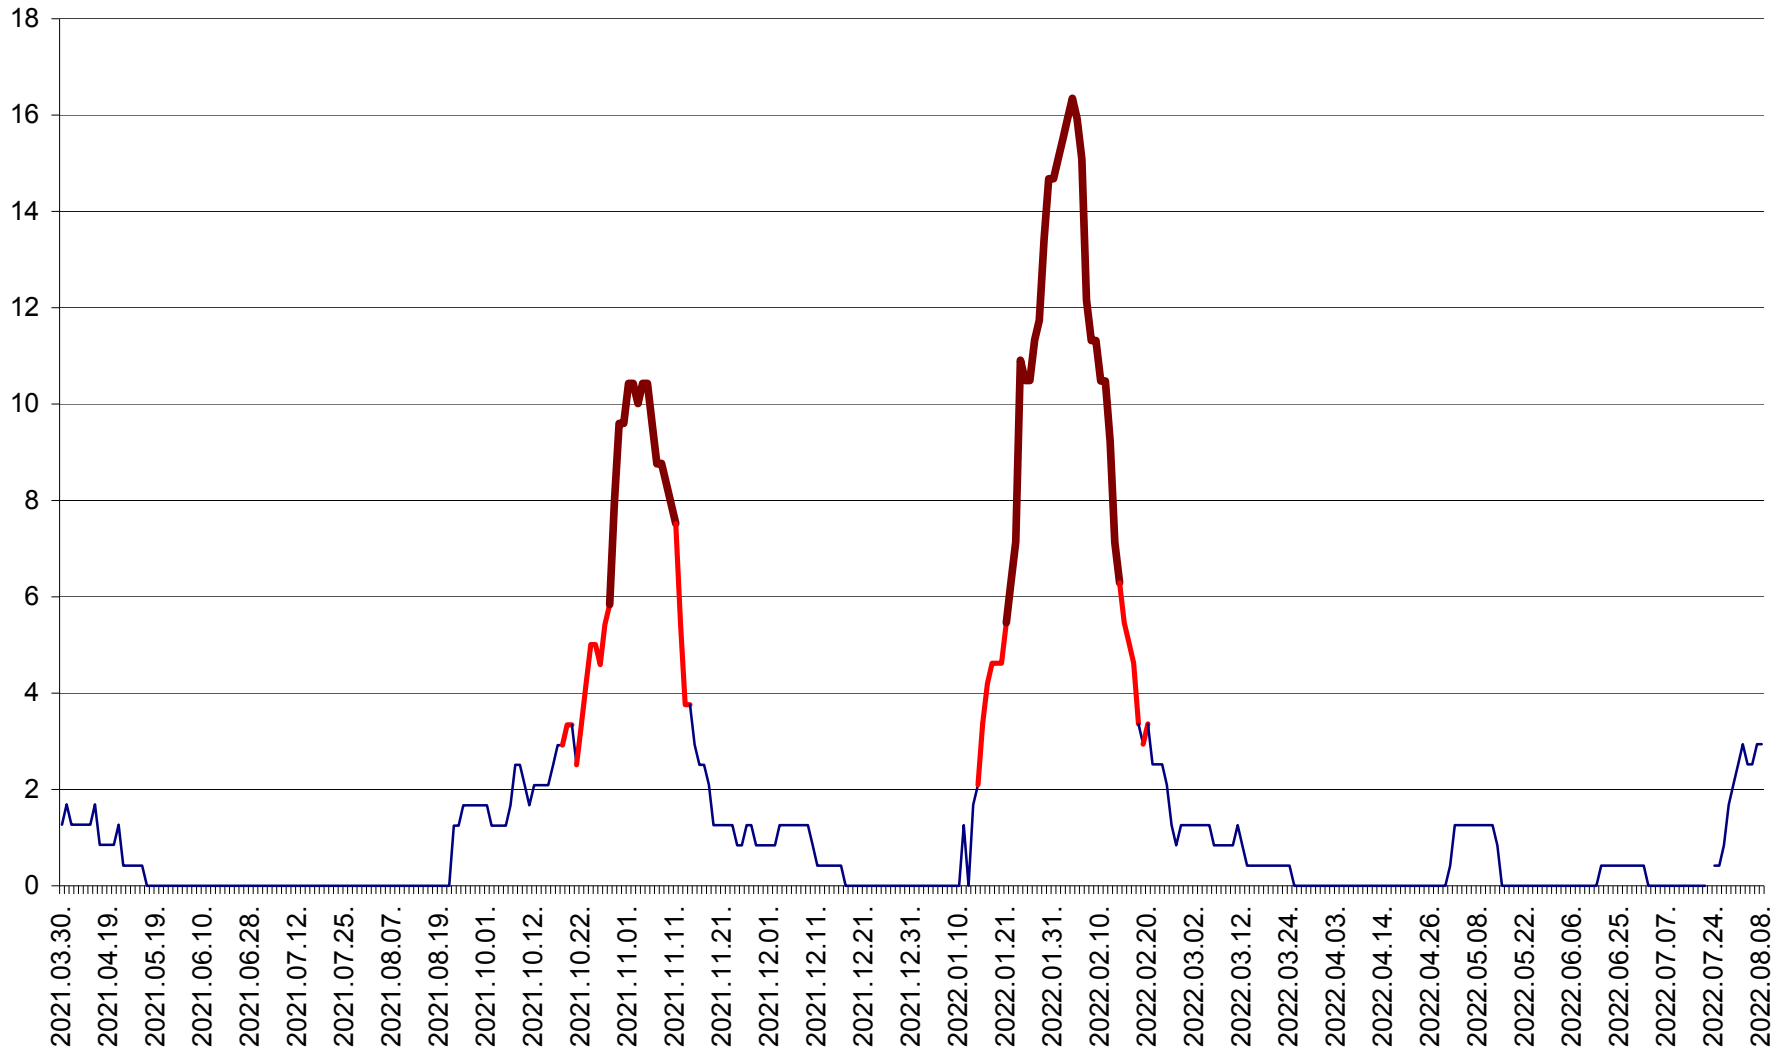

FELICENI - Evolutia incidentei cumulate pe 14 zile la % de locuitori  
2021.04.01. - 2022.08.08.

FRUMOASA - Evolutia incidentei cumulate pe 14 zile la ‰ de locuitori  
2021.04.01. - 2022.08.08.

GĂLĂUȚAȘ - Evoluția incidenței cumulate pe 14 zile la ‰ de locuitori  
2021.04.01. - 2022.08.08.

MUNICIPIUL GHEORGHENI - Evolutia incidentei cumulate pe 14 zile la % de locuitori  
2021.04.01. - 2022.08.08.

JOSENI - Evolutia incidentei cumulate pe 14 zile la ‰ de locuitori  
2021.04.01. - 2022.08.08.

LĂZAREA - Evolutia incidentei cumulate pe 14 zile la % de locuitori  
2021.04.01. - 2022.08.08.

LELICENI - Evolutia incidentei cumulate pe 14 zile la ‰ de locuitori  
2021.04.01. - 2022.08.08.

LUETA - Evolutia incidentei cumulate pe 14 zile la ‰ de locuitori  
2021.04.01. - 2022.08.08.

LUNCA DE JOS - Evolutia incidentei cumulate pe 14 zile la ‰ de locuitori  
2021.04.01. - 2022.08.08.

LUNCA DE SUS - Evolutia incidentei cumulate pe 14 zile la ‰ de locuitori  
2021.04.01. - 2022.08.08.