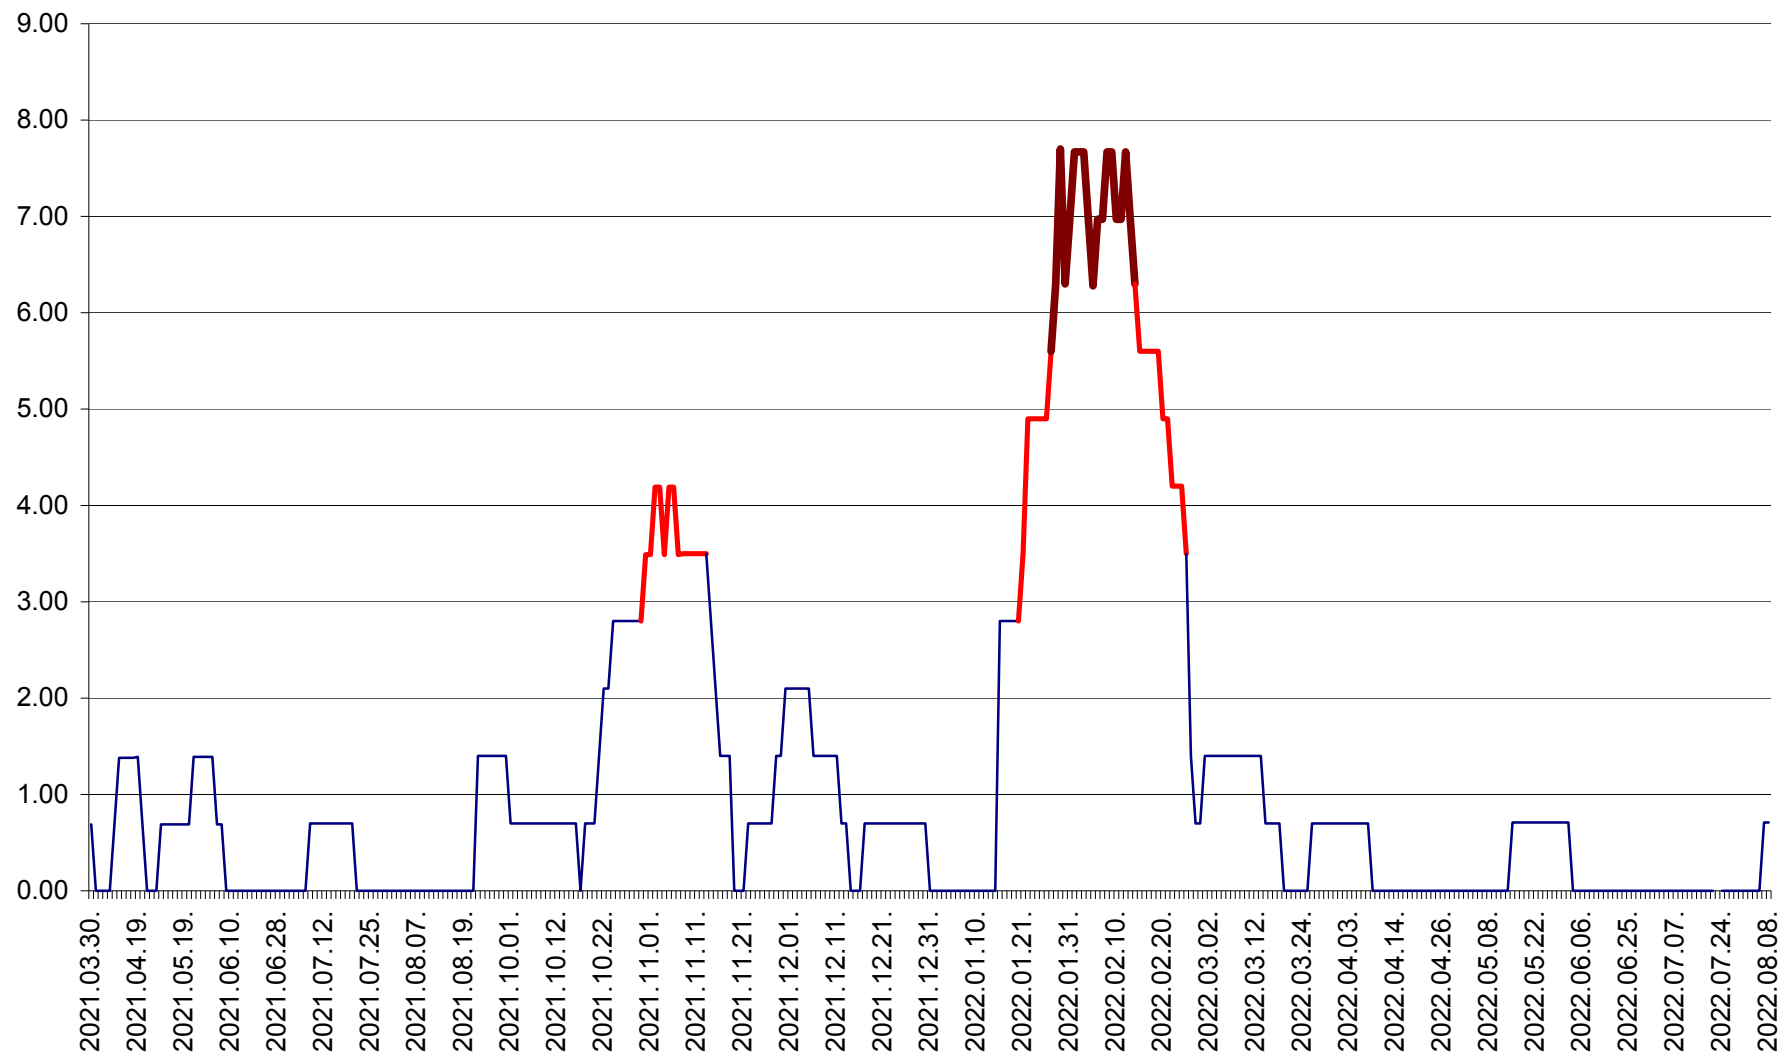

ORAȘ BĂLAN - Evoluția incidenței cumulate pe 14 zile la ‰ de locuitori  
2021.04.01. - 2022.08.08.

BILBOR - Evolutia incidentei cumulate pe 14 zile la ‰ de locuitori  
2021.04.01. - 2022.08.08.

ORAȘ BORSEC - Evolutia incidentei cumulate pe 14 zile la ‰ de locuitori  
2021.04.01. - 2022.08.08.

BRĂDEȘTI - Evoluția incidenței cumulate pe 14 zile la ‰ de locuitori  
2021.04.01. - 2022.08.08.

CĂPÂLNIȚA - Evoluția incidenței cumulate pe 14 zile la ‰ de locuitori  
2021.04.01. - 2022.08.08.

CÂRȚA - Evolutia incidentei cumulate pe 14 zile la ‰ de locuitori  
2021.04.01. - 2022.08.08.

CICEU - Evolutia incidentei cumulate pe 14 zile la ‰ de locuitori  
2021.04.01. - 2022.08.08.

CIUCSÂNGEORGIU - Evolutia incidentei cumulate pe 14 zile la % de locuitori  
2021.04.01. - 2022.08.08.

CIUMANI - Evolutia incidentei cumulate pe 14 zile la ‰ de locuitori  
2021.04.01. - 2022.08.08.

CORBU - Evolutia incidentei cumulate pe 14 zile la ‰ de locuitori  
2021.04.01. - 2022.08.08.

CORUND - Evolutia incidentei cumulate pe 14 zile la ‰ de locuitori  
2021.04.01. - 2022.08.08.

COZMENI - Evolutia incidentei cumulate pe 14 zile la ‰ de locuitori  
2021.04.01. - 2022.08.08.