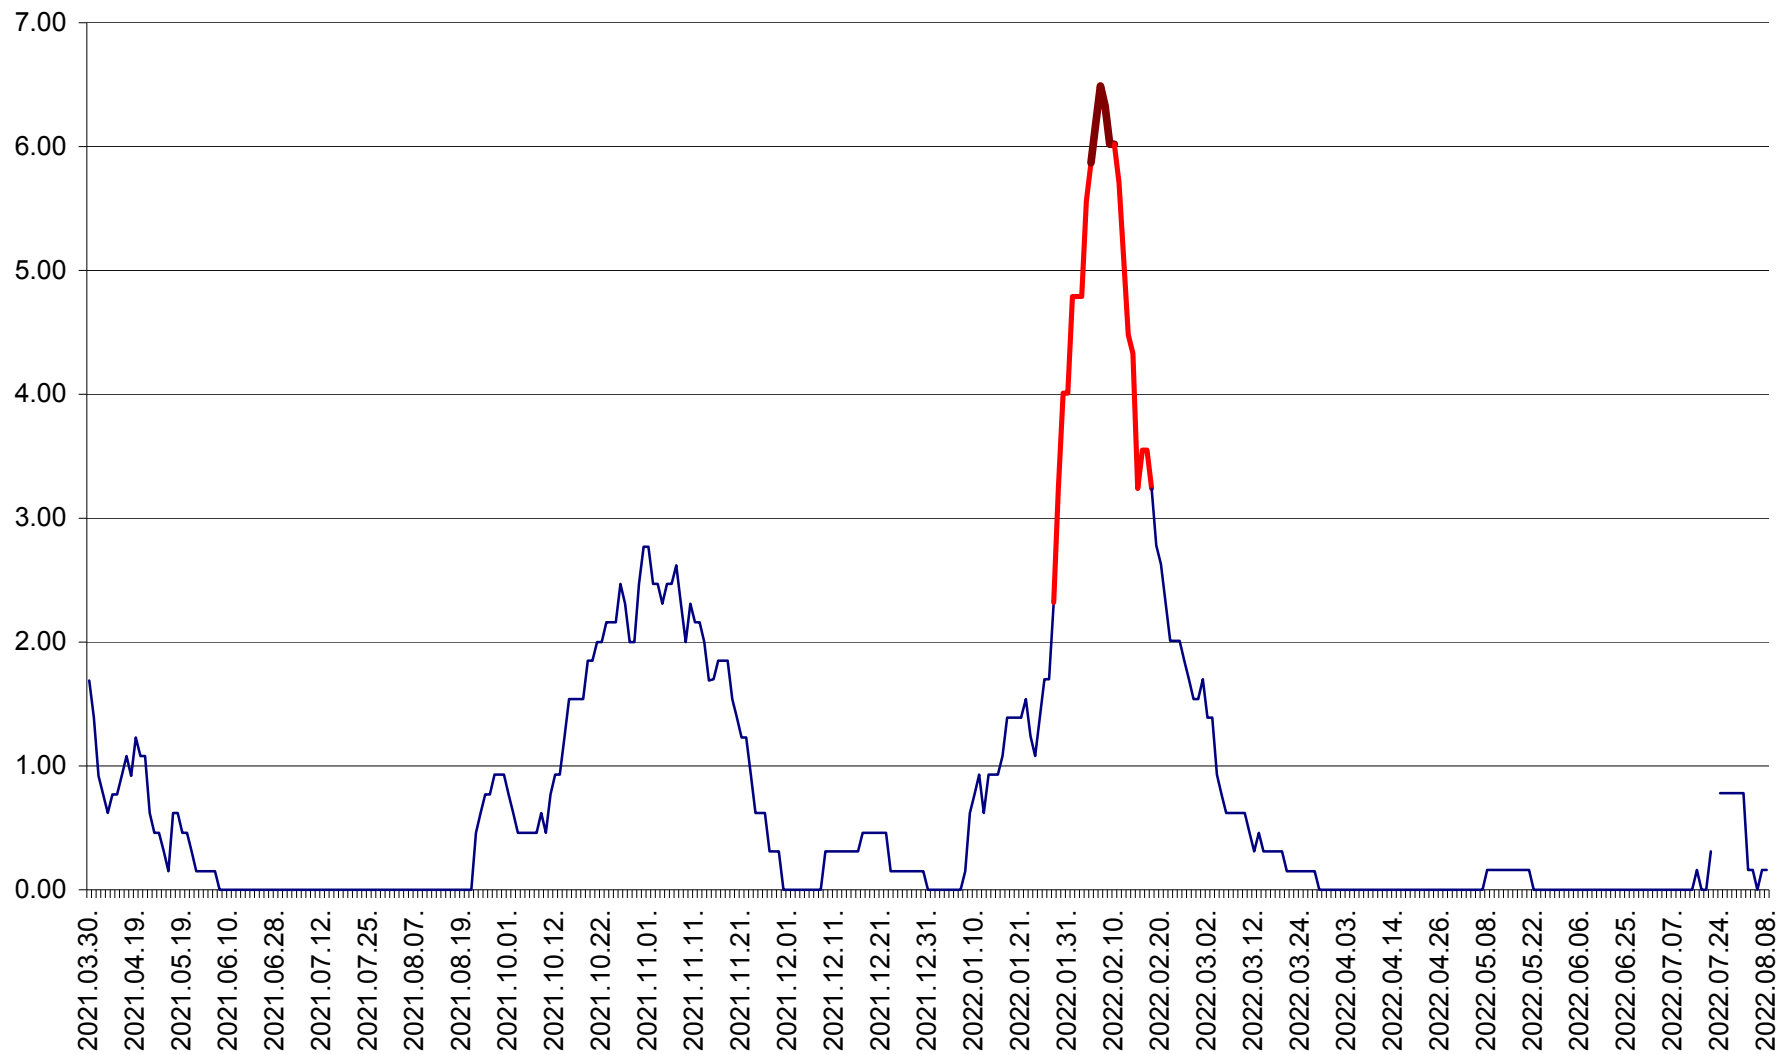

ORAȘ BĂLAN - Evoluția incidenței cumulate pe 14 zile la ‰ de locuitori  
2021.04.01. - 2022.08.08.

BILBOR - Evolutia incidentei cumulate pe 14 zile la ‰ de locuitori  
2021.04.01. - 2022.08.08.

ORAȘ BORSEC - Evolutia incidentei cumulate pe 14 zile la ‰ de locuitori  
2021.04.01. - 2022.08.08.

BRĂDEȘTI - Evoluția incidenței cumulate pe 14 zile la ‰ de locuitori  
2021.04.01. - 2022.08.08.

CĂPÂLNIȚA - Evoluția incidenței cumulate pe 14 zile la ‰ de locuitori  
2021.04.01. - 2022.08.08.

CÂRȚA - Evolutia incidentei cumulate pe 14 zile la ‰ de locuitori  
2021.04.01. - 2022.08.08.

CICEU - Evolutia incidentei cumulate pe 14 zile la ‰ de locuitori  
2021.04.01. - 2022.08.08.

CIUCSÂNGEORGIU - Evolutia incidentei cumulate pe 14 zile la % de locuitori  
2021.04.01. - 2022.08.08.

CIUMANI - Evolutia incidentei cumulate pe 14 zile la ‰ de locuitori  
2021.04.01. - 2022.08.08.

CORBU - Evolutia incidentei cumulate pe 14 zile la ‰ de locuitori  
2021.04.01. - 2022.08.08.

CORUND - Evolutia incidentei cumulate pe 14 zile la ‰ de locuitori  
2021.04.01. - 2022.08.08.

COZMENI - Evolutia incidentei cumulate pe 14 zile la ‰ de locuitori  
2021.04.01. - 2022.08.08.