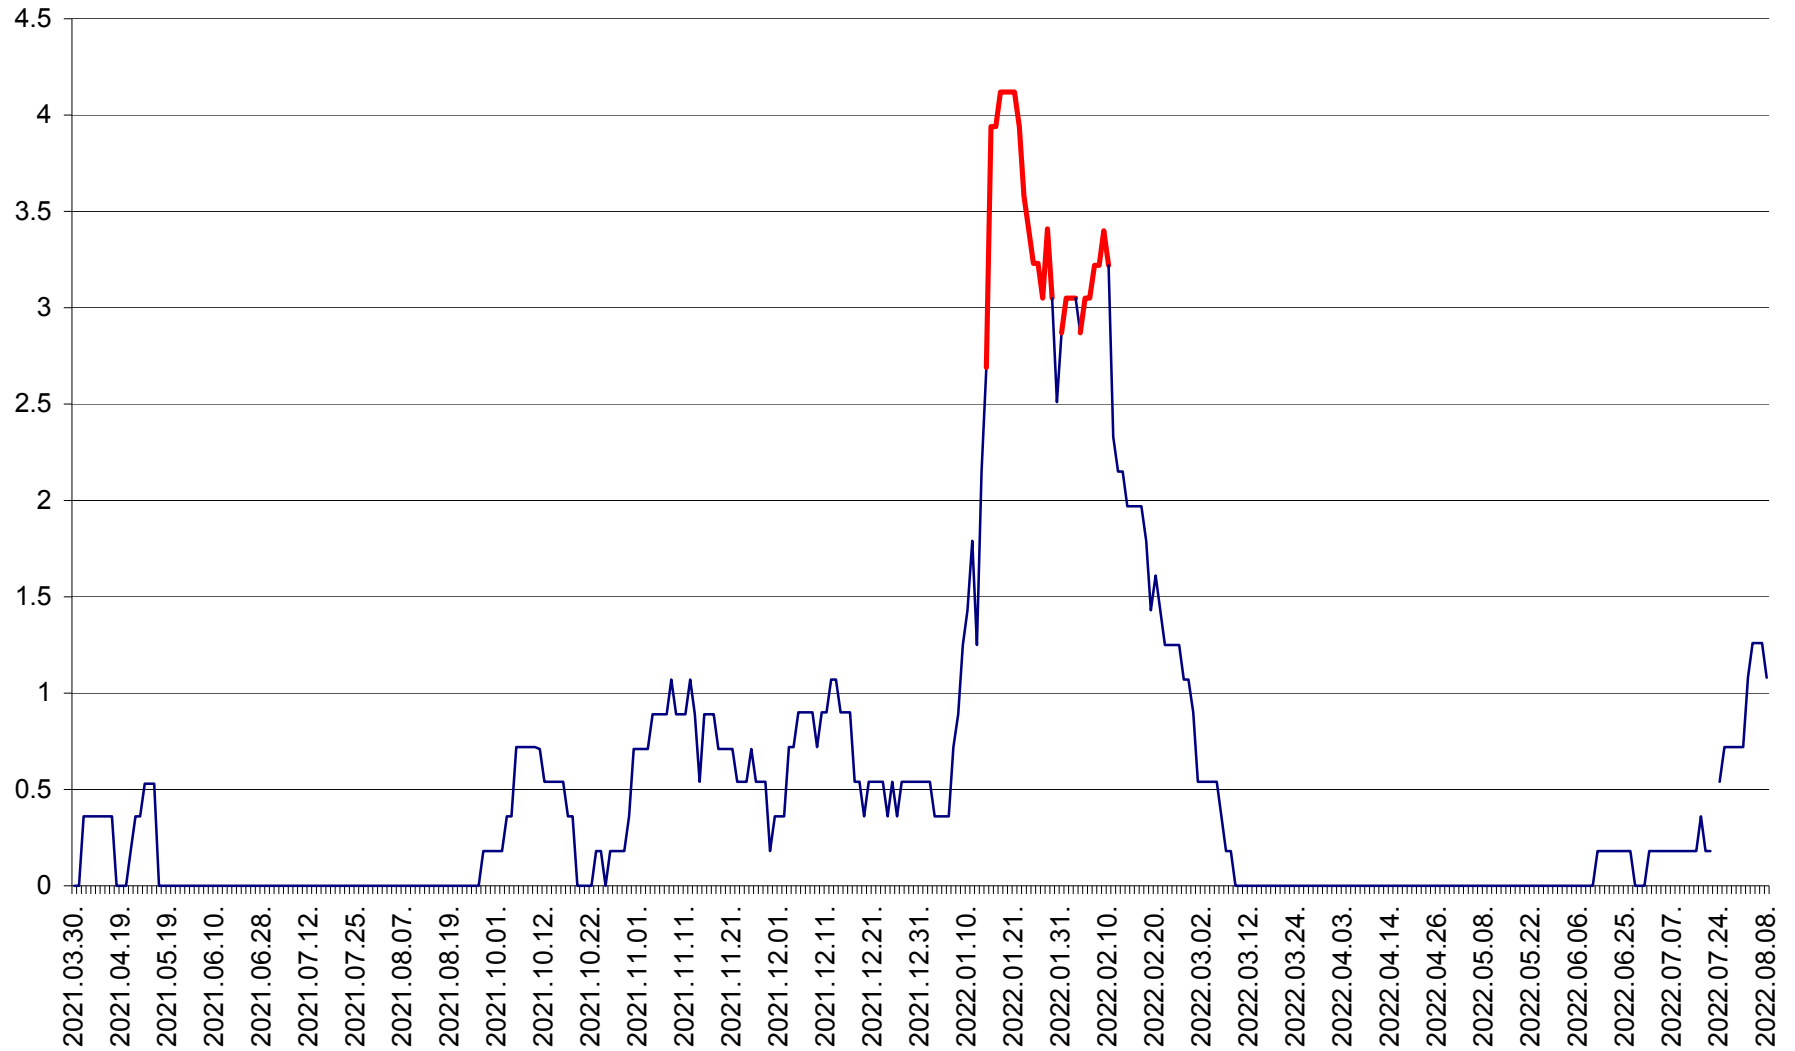

MUNICIPIUL GHEORGHENI - Evolutia incidentei cumulate pe 14 zile la % de locuitori  
2021.04.01. - 2022.08.08.

JOSENI - Evolutia incidentei cumulate pe 14 zile la ‰ de locuitori  
2021.04.01. - 2022.08.08.

LĂZAREA - Evolutia incidentei cumulate pe 14 zile la % de locuitori  
2021.04.01. - 2022.08.08.

LELICENI - Evolutia incidentei cumulate pe 14 zile la ‰ de locuitori  
2021.04.01. - 2022.08.08.

LUETA - Evolutia incidentei cumulate pe 14 zile la ‰ de locuitori  
2021.04.01. - 2022.08.08.

LUNCA DE JOS - Evolutia incidentei cumulate pe 14 zile la ‰ de locuitori  
2021.04.01. - 2022.08.08.

LUNCA DE SUS - Evolutia incidentei cumulate pe 14 zile la ‰ de locuitori  
2021.04.01. - 2022.08.08.