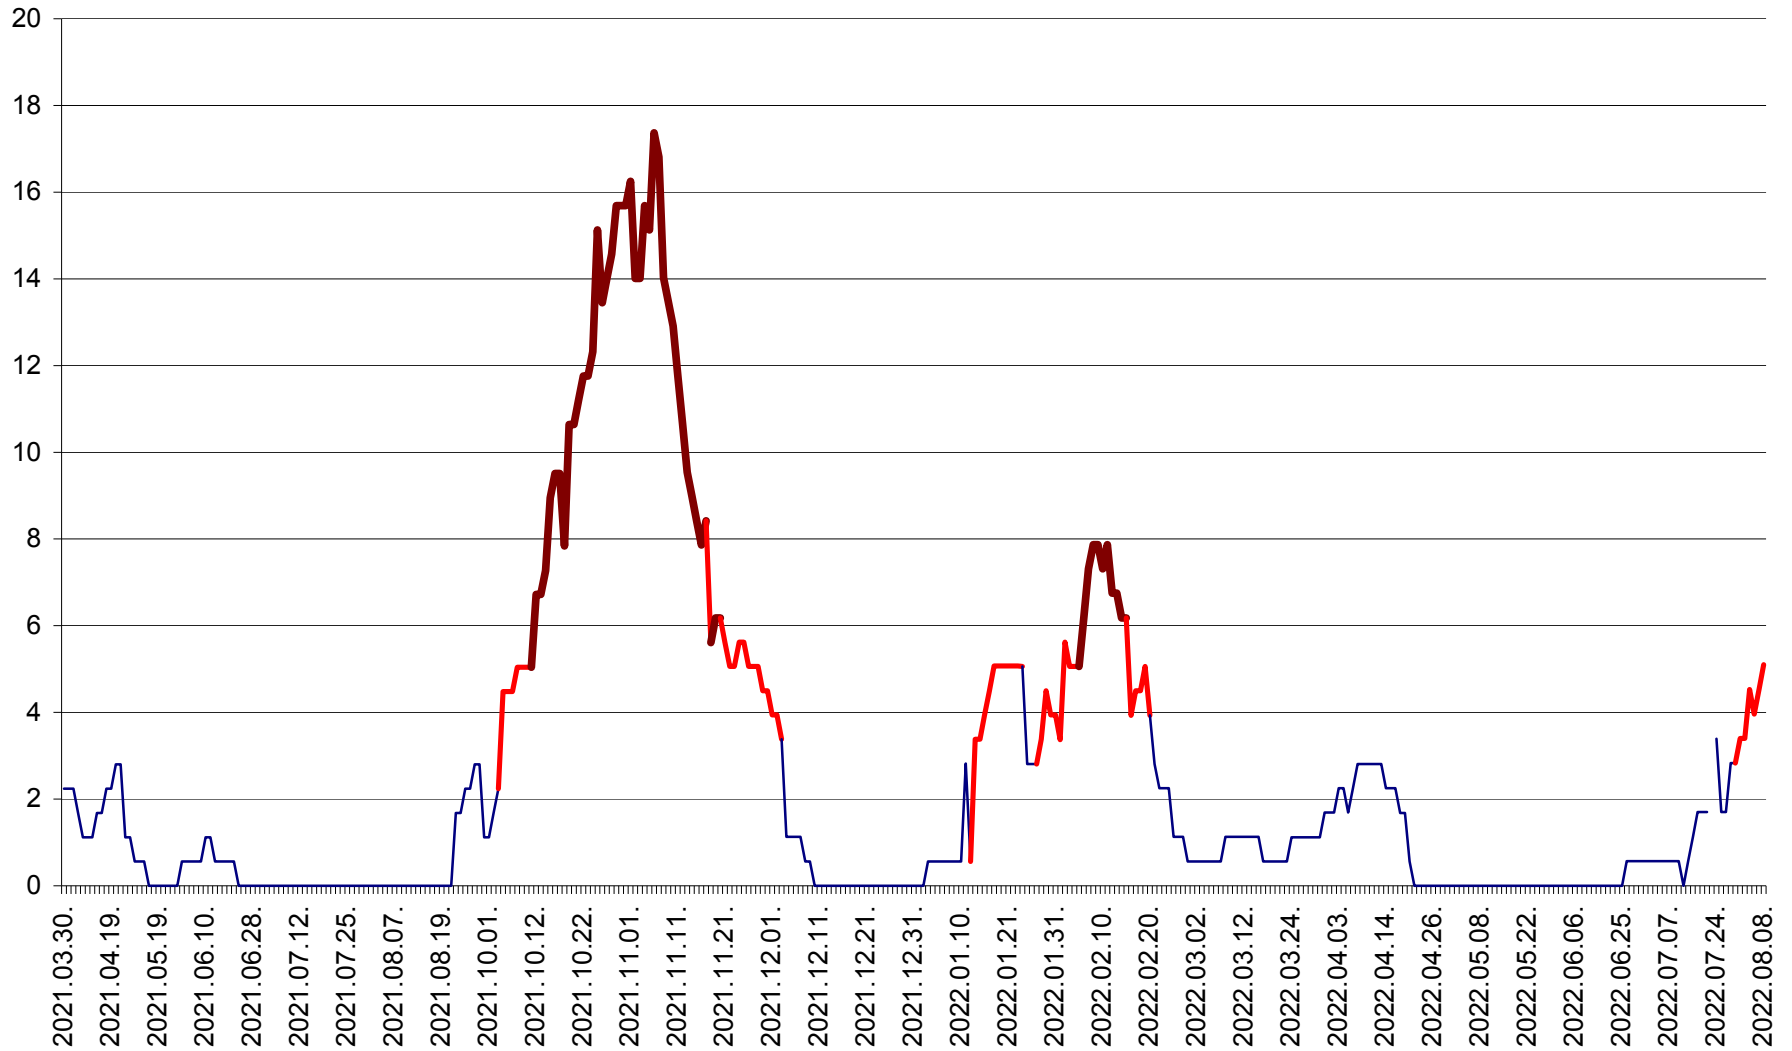

SICULENI - Evolutia incidentei cumulate pe 14 zile la ‰ de locuitori  
2021.04.01. - 2022.08.08.

ȘIMONEȘTI - Evolutia incidentei cumulate pe 14 zile la ‰ de locuitori  
2021.04.01. - 2022.08.08.

SUBCETATE - Evolutia incidentei cumulate pe 14 zile la ‰ de locuitori  
2021.04.01. - 2022.08.08.