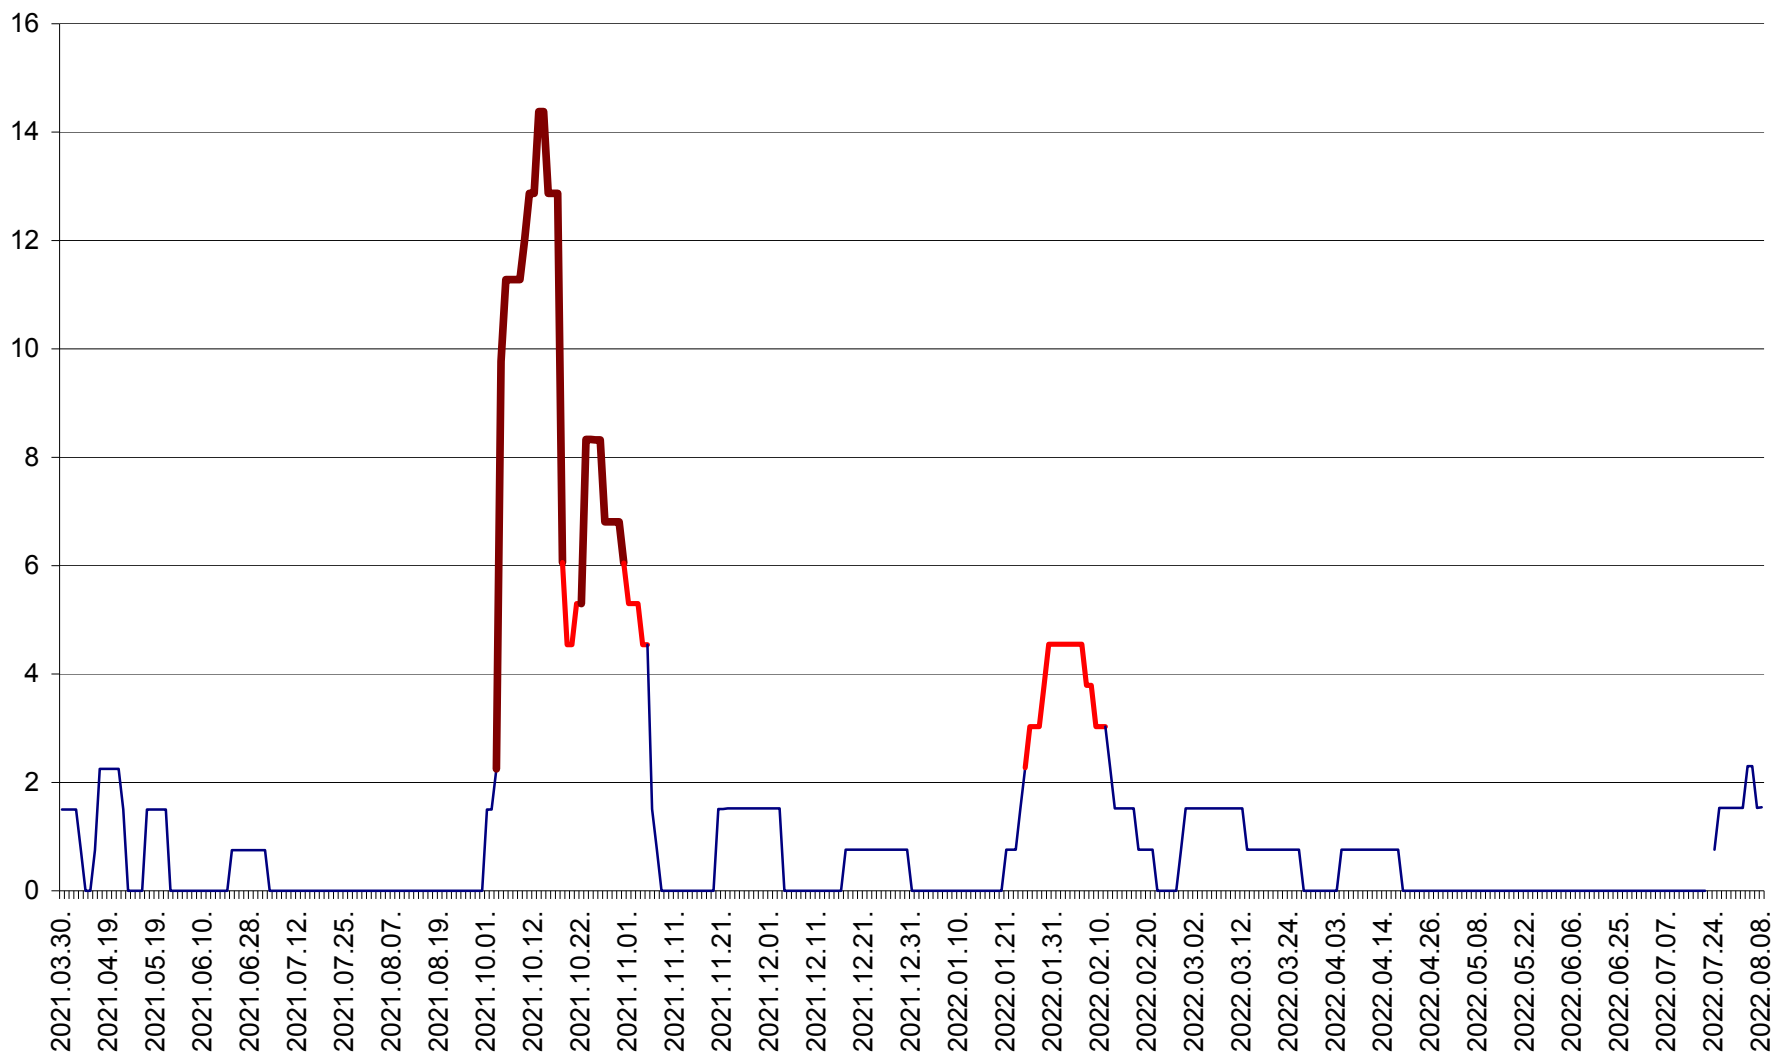

MEREȘTI - Evolutia incidentei cumulate pe 14 zile la ‰ de locuitori  
2021.04.01. - 2022.08.08.

MUNICIPIUL MIERCUREA-CIUC - Evolutia incidentei cumulate pe 14 zile la ‰ de locuitori  
2021.04.01. - 2022.08.08.

MIHĂILENI - Evolutia incidentei cumulate pe 14 zile la ‰ de locuitori  
2021.04.01. - 2022.08.08.

MUGENI - Evolutia incidentei cumulate pe 14 zile la ‰ de locuitori  
2021.04.01. - 2022.08.08.

OCLAND - Evolutia incidentei cumulate pe 14 zile la ‰ de locuitori  
2021.04.01. - 2022.08.08.