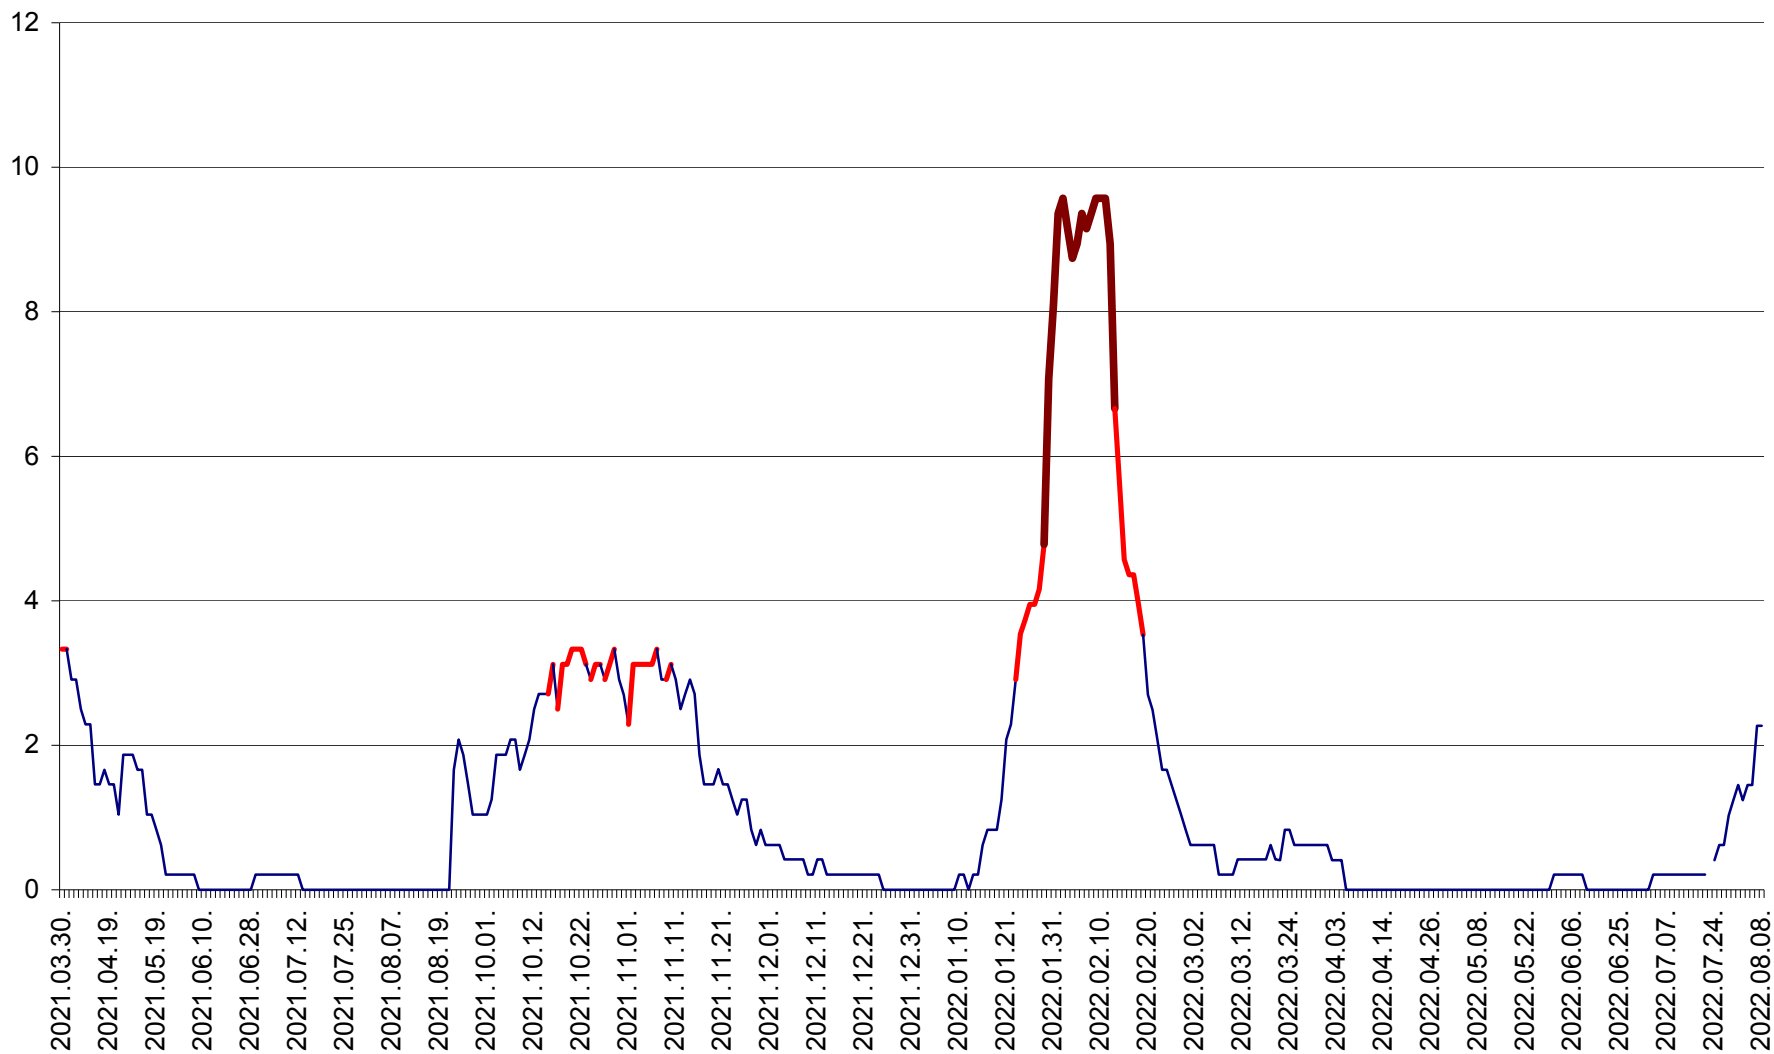

MĂDĂRAȘ - Evolutia incidentei cumulate pe 14 zile la ‰ de locuitori
2021.04.01. - 2022.08.08.