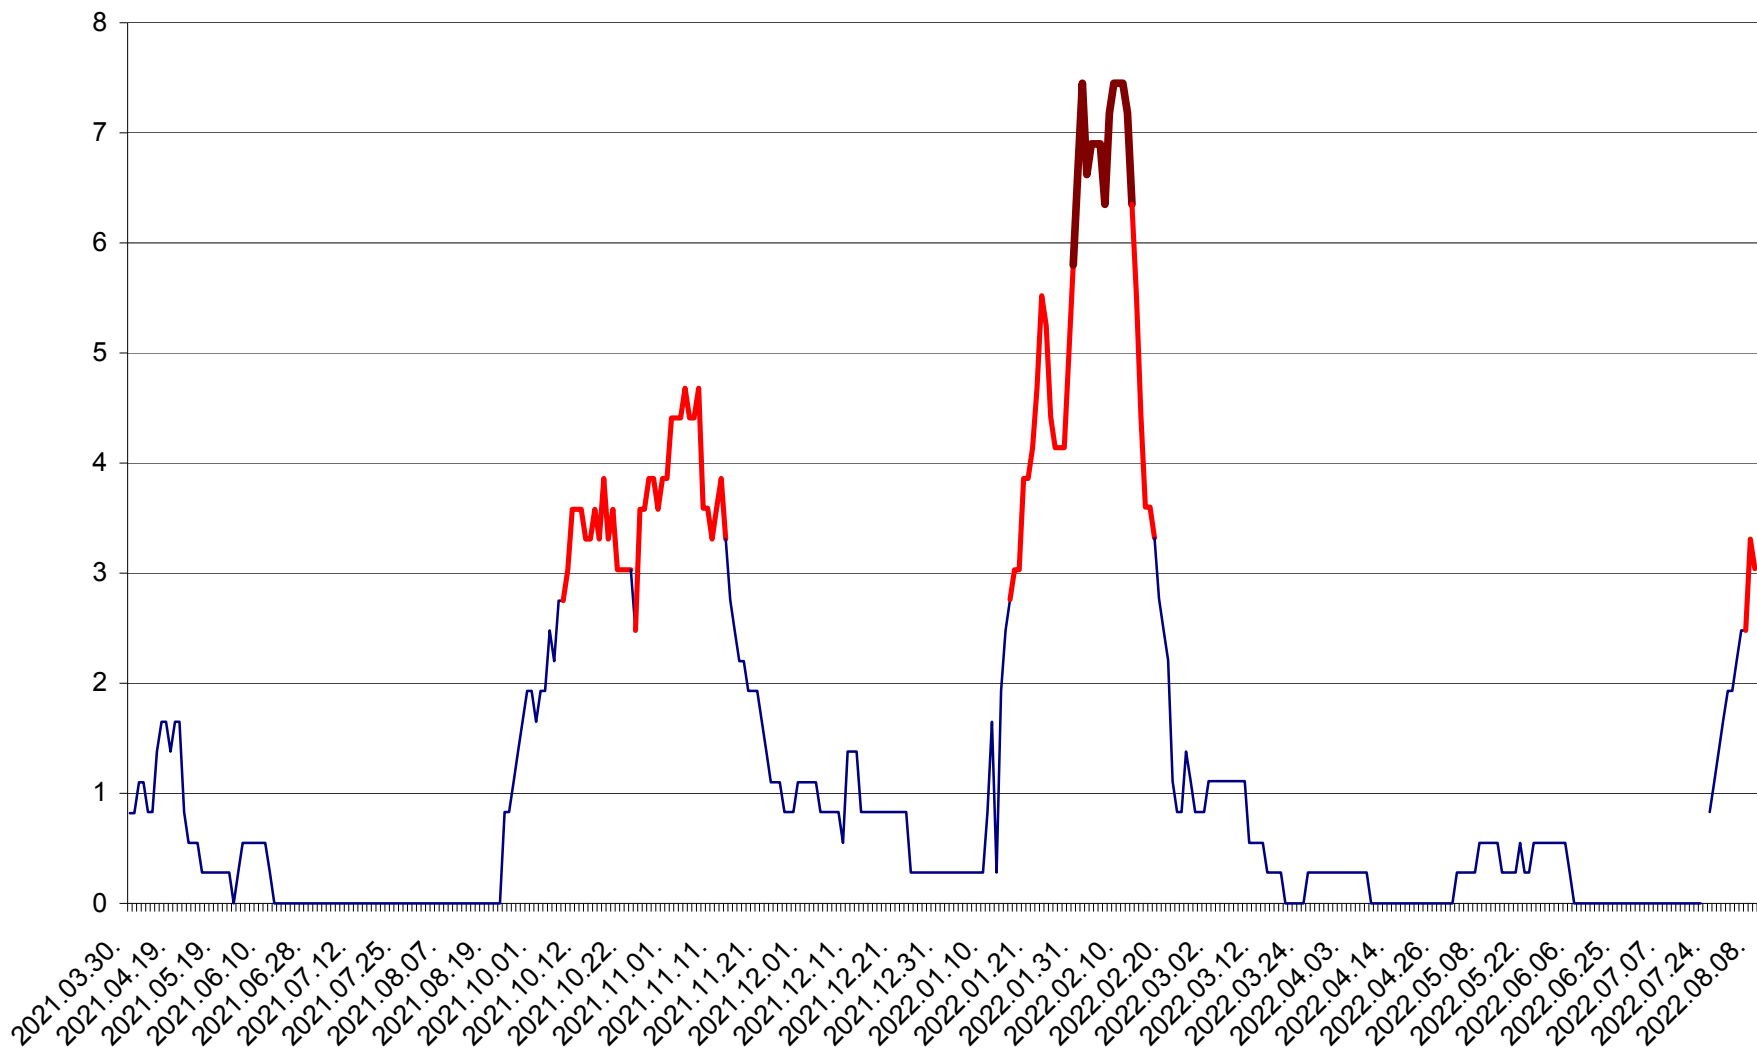

PRAID - Evolutia incidentei cumulate pe 14 zile la ‰ de locuitori  
2021.04.01. - 2022.08.08.

RACU - Evolutia incidentei cumulate pe 14 zile la ‰ de locuitori  
2021.04.01. - 2022.08.08.

REMETEA - Evolutia incidentei cumulate pe 14 zile la % de locuitori  
2021.04.01. - 2022.08.08.

SĂCEL - Evolutia incidentei cumulate pe 14 zile la ‰ de locuitori  
2021.04.01. - 2022.08.08.

SÂNCRĂIENI - Evolutia incidentei cumulate pe 14 zile la ‰ de locuitori  
2021.04.01. - 2022.08.08.

SÂNDOMINIC - Evolutia incidentei cumulate pe 14 zile la ‰ de locuitori  
2021.04.01. - 2022.08.08.

SÂNMARTIN - Evolutia incidentei cumulate pe 14 zile la ‰ de locuitori  
2021.04.01. - 2022.08.08.

SÂNSIMION - Evolutia incidentei cumulate pe 14 zile la ‰ de locuitori  
2021.04.01. - 2022.08.08.

SÂNTIMBRU - Evolutia incidentei cumulate pe 14 zile la ‰ de locuitori  
2021.04.01. - 2022.08.08.