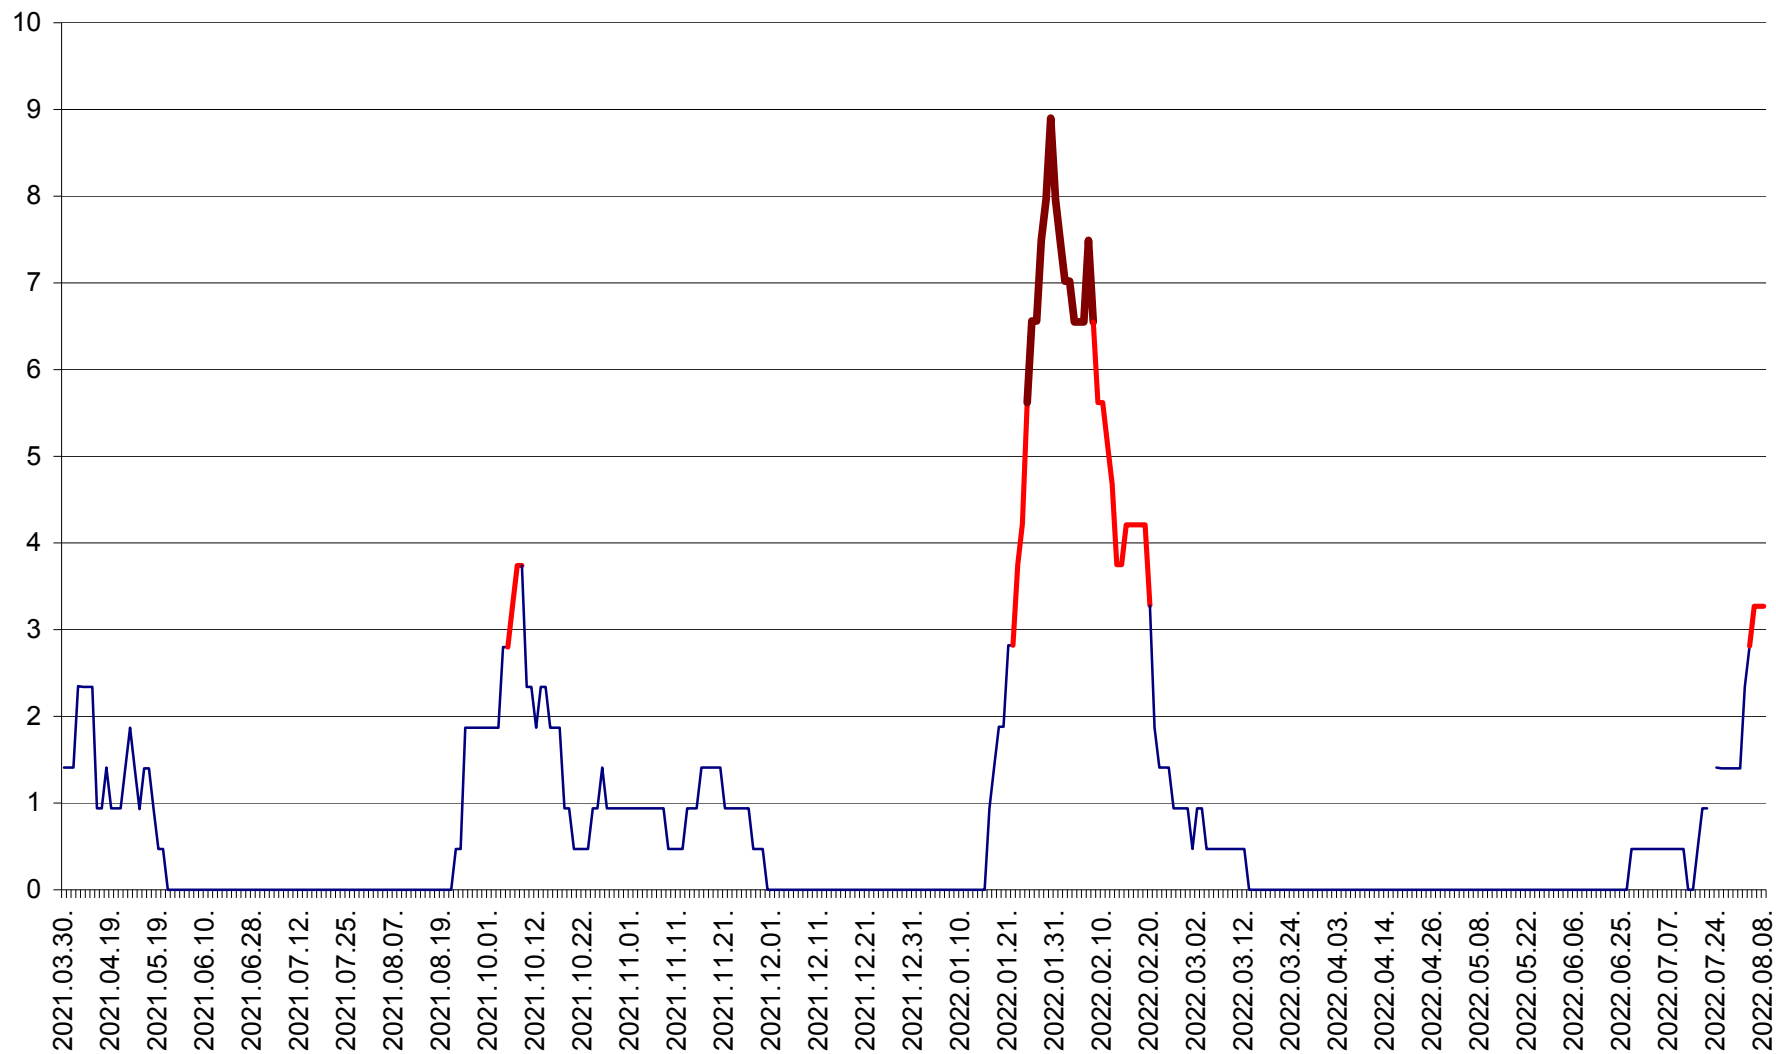

SECUIENI - Evolutia incidentei cumulate pe 14 zile la % de locuitori
2021.04.01. - 2022.08.08.