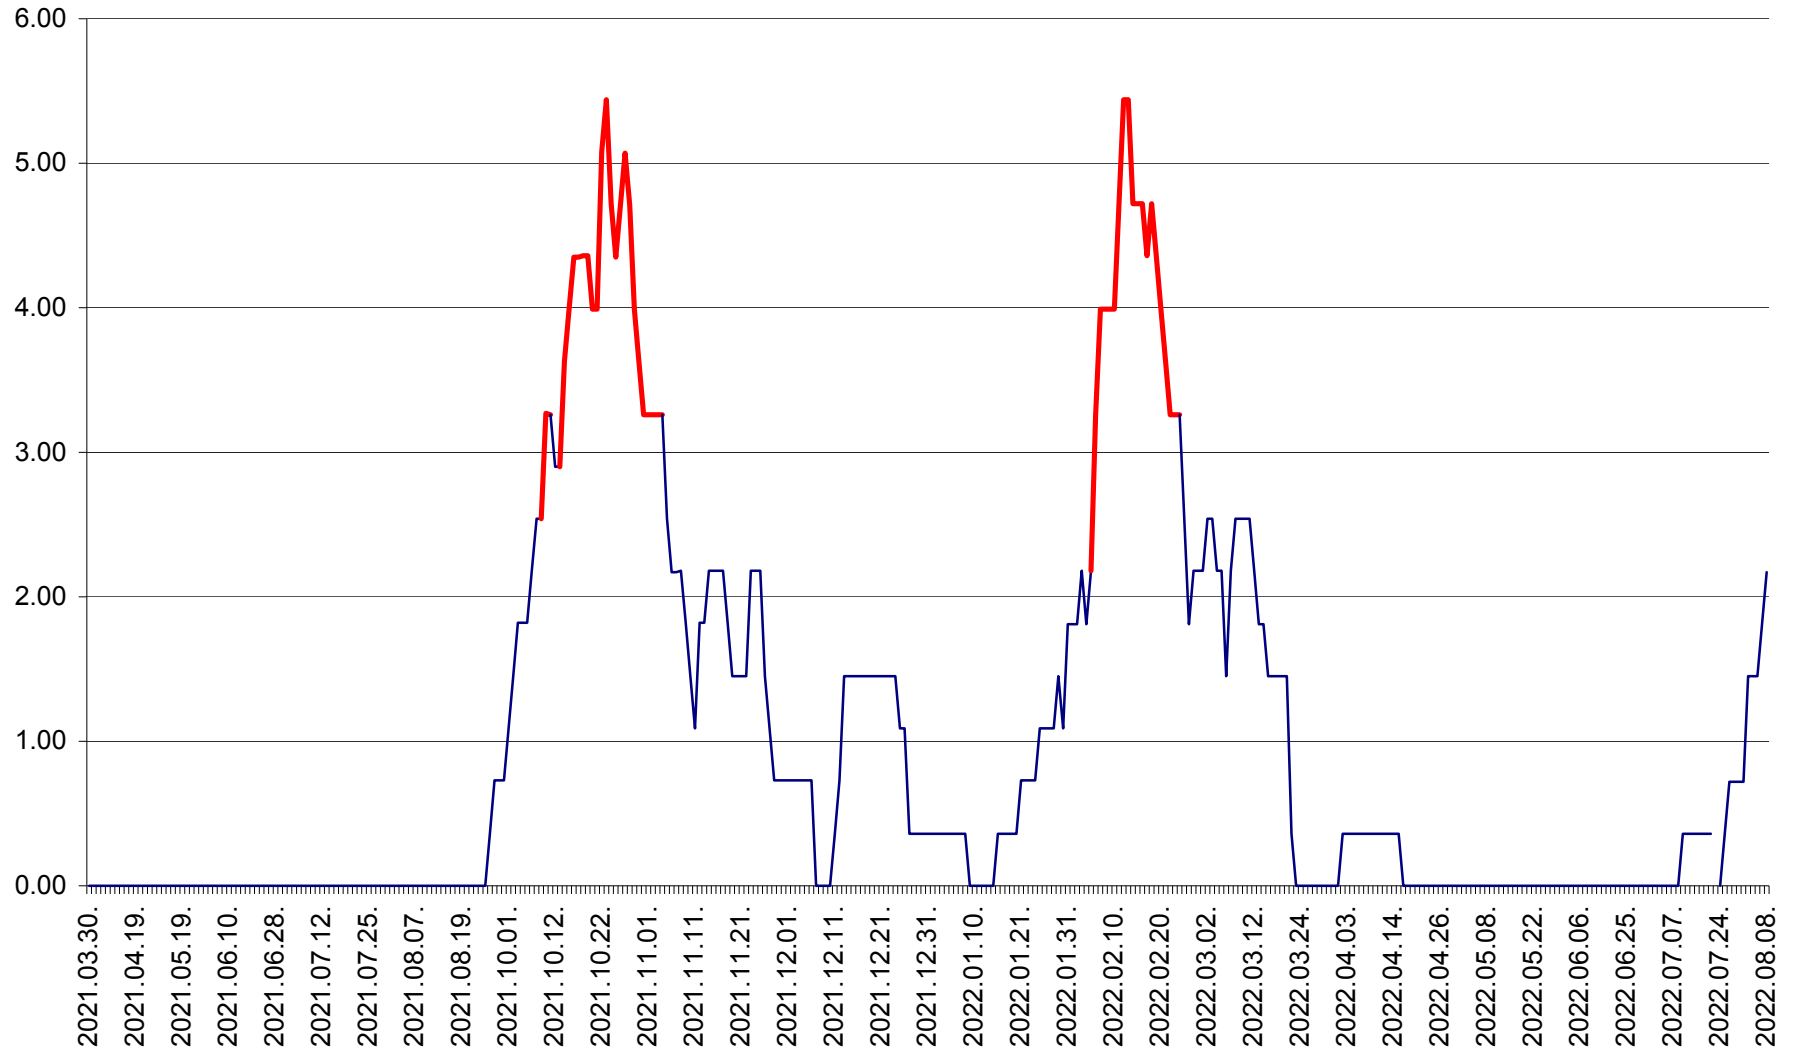

ATID - Evolutia incidentei cumulate pe 14 zile la % de locuitori  
2021.04.01. - 2022.08.08.

AVRĂMEȘTI - Evolutia incidentei cumulate pe 14 zile la ‰ de locuitori  
2021.04.01. - 2022.08.08.

ORAȘ BĂILE TUȘNAD - Evolutia incidentei cumulate pe 14 zile la ‰ de locuitori  
2021.04.01. - 2022.08.08.

ORAȘ BĂLAN - Evoluția incidenței cumulate pe 14 zile la ‰ de locuitori  
2021.04.01. - 2022.08.08.

BILBOR - Evolutia incidentei cumulate pe 14 zile la ‰ de locuitori  
2021.04.01. - 2022.08.08.

ORAȘ BORSEC - Evolutia incidentei cumulate pe 14 zile la ‰ de locuitori  
2021.04.01. - 2022.08.08.

BRĂDEȘTI - Evoluția incidenței cumulate pe 14 zile la ‰ de locuitori  
2021.04.01. - 2022.08.08.

CĂPÂLNIȚA - Evoluția incidenței cumulate pe 14 zile la ‰ de locuitori  
2021.04.01. - 2022.08.08.

CÂRȚA - Evolutia incidentei cumulate pe 14 zile la ‰ de locuitori  
2021.04.01. - 2022.08.08.