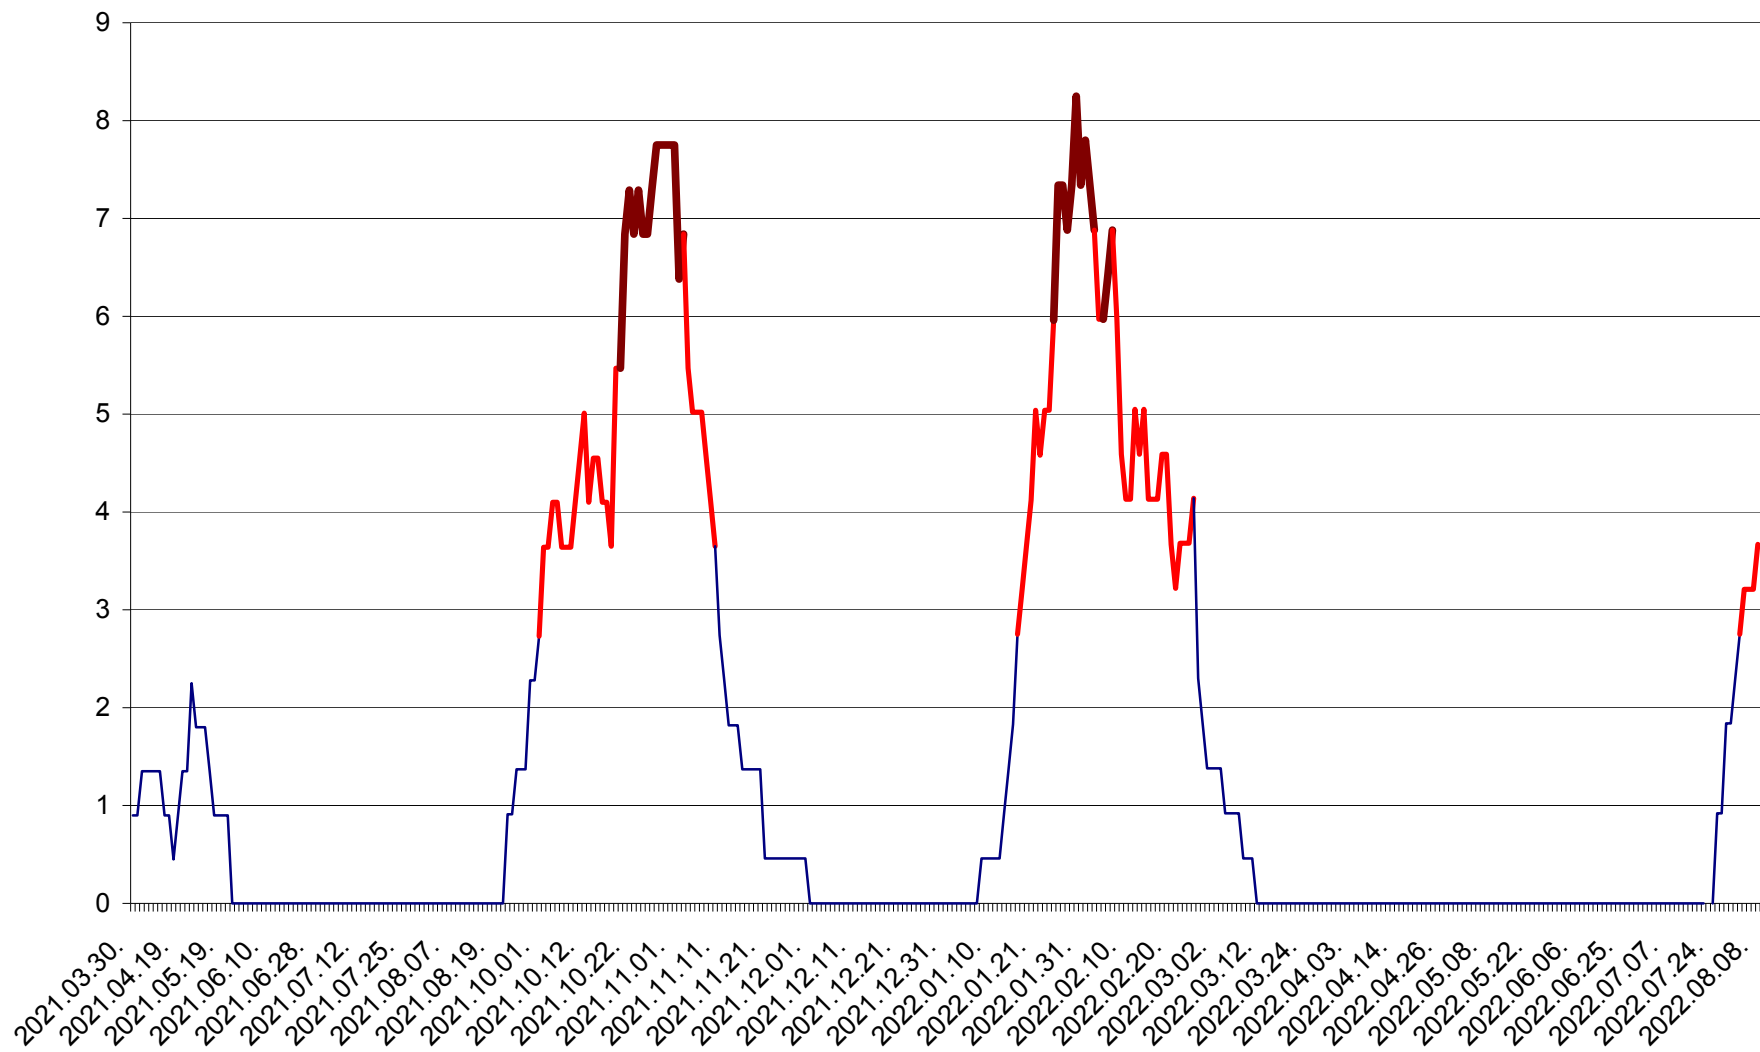

PRAID - Evolutia incidentei cumulate pe 14 zile la ‰ de locuitori  
2021.04.01. - 2022.08.08.

RACU - Evolutia incidentei cumulate pe 14 zile la ‰ de locuitori  
2021.04.01. - 2022.08.08.

REMETEA - Evolutia incidentei cumulate pe 14 zile la % de locuitori  
2021.04.01. - 2022.08.08.

SĂCEL - Evolutia incidentei cumulate pe 14 zile la ‰ de locuitori  
2021.04.01. - 2022.08.08.

SÂNCRĂIENI - Evolutia incidentei cumulate pe 14 zile la ‰ de locuitori  
2021.04.01. - 2022.08.08.

SÂNDOMINIC - Evolutia incidentei cumulate pe 14 zile la ‰ de locuitori  
2021.04.01. - 2022.08.08.

SÂNMARTIN - Evolutia incidentei cumulate pe 14 zile la ‰ de locuitori  
2021.04.01. - 2022.08.08.

SÂNSIMION - Evolutia incidentei cumulate pe 14 zile la ‰ de locuitori  
2021.04.01. - 2022.08.08.

SÂNTIMBRU - Evolutia incidentei cumulate pe 14 zile la ‰ de locuitori  
2021.04.01. - 2022.08.08.