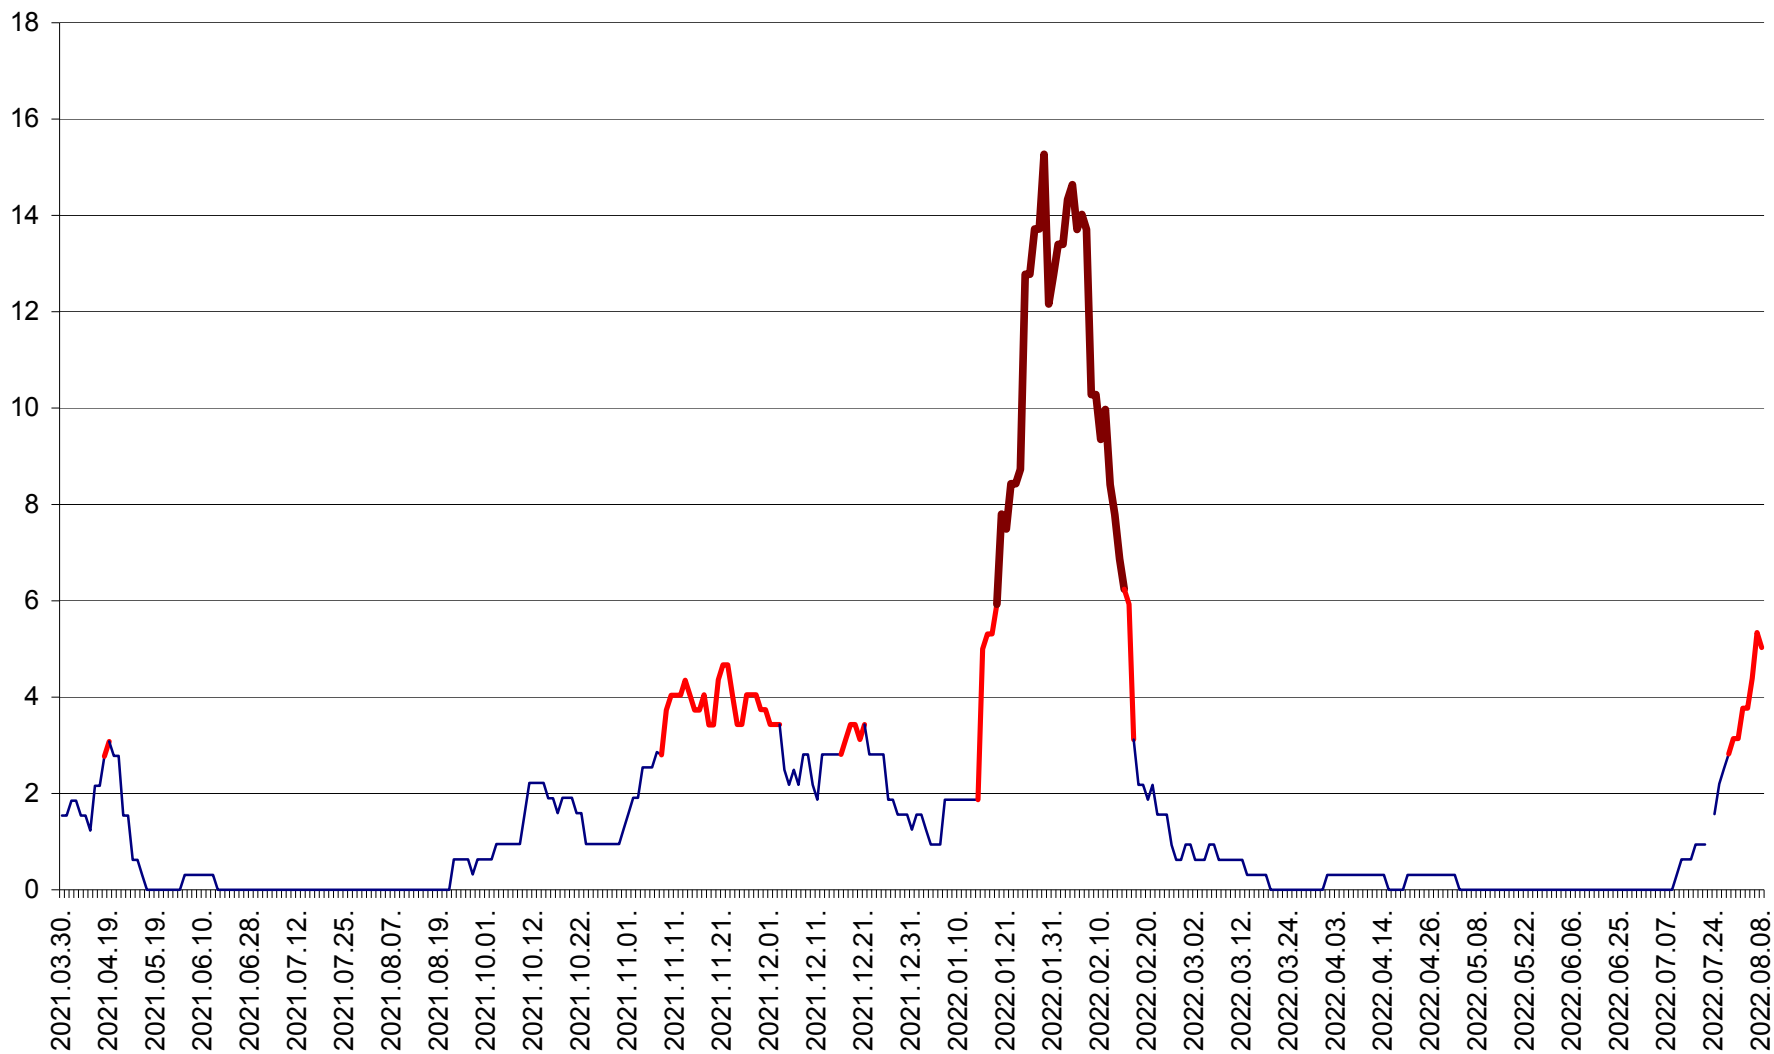

TUȘNAD - Evolutia incidentei cumulate pe 14 zile la ‰ de locuitori
2021.04.01. - 2022.08.08.