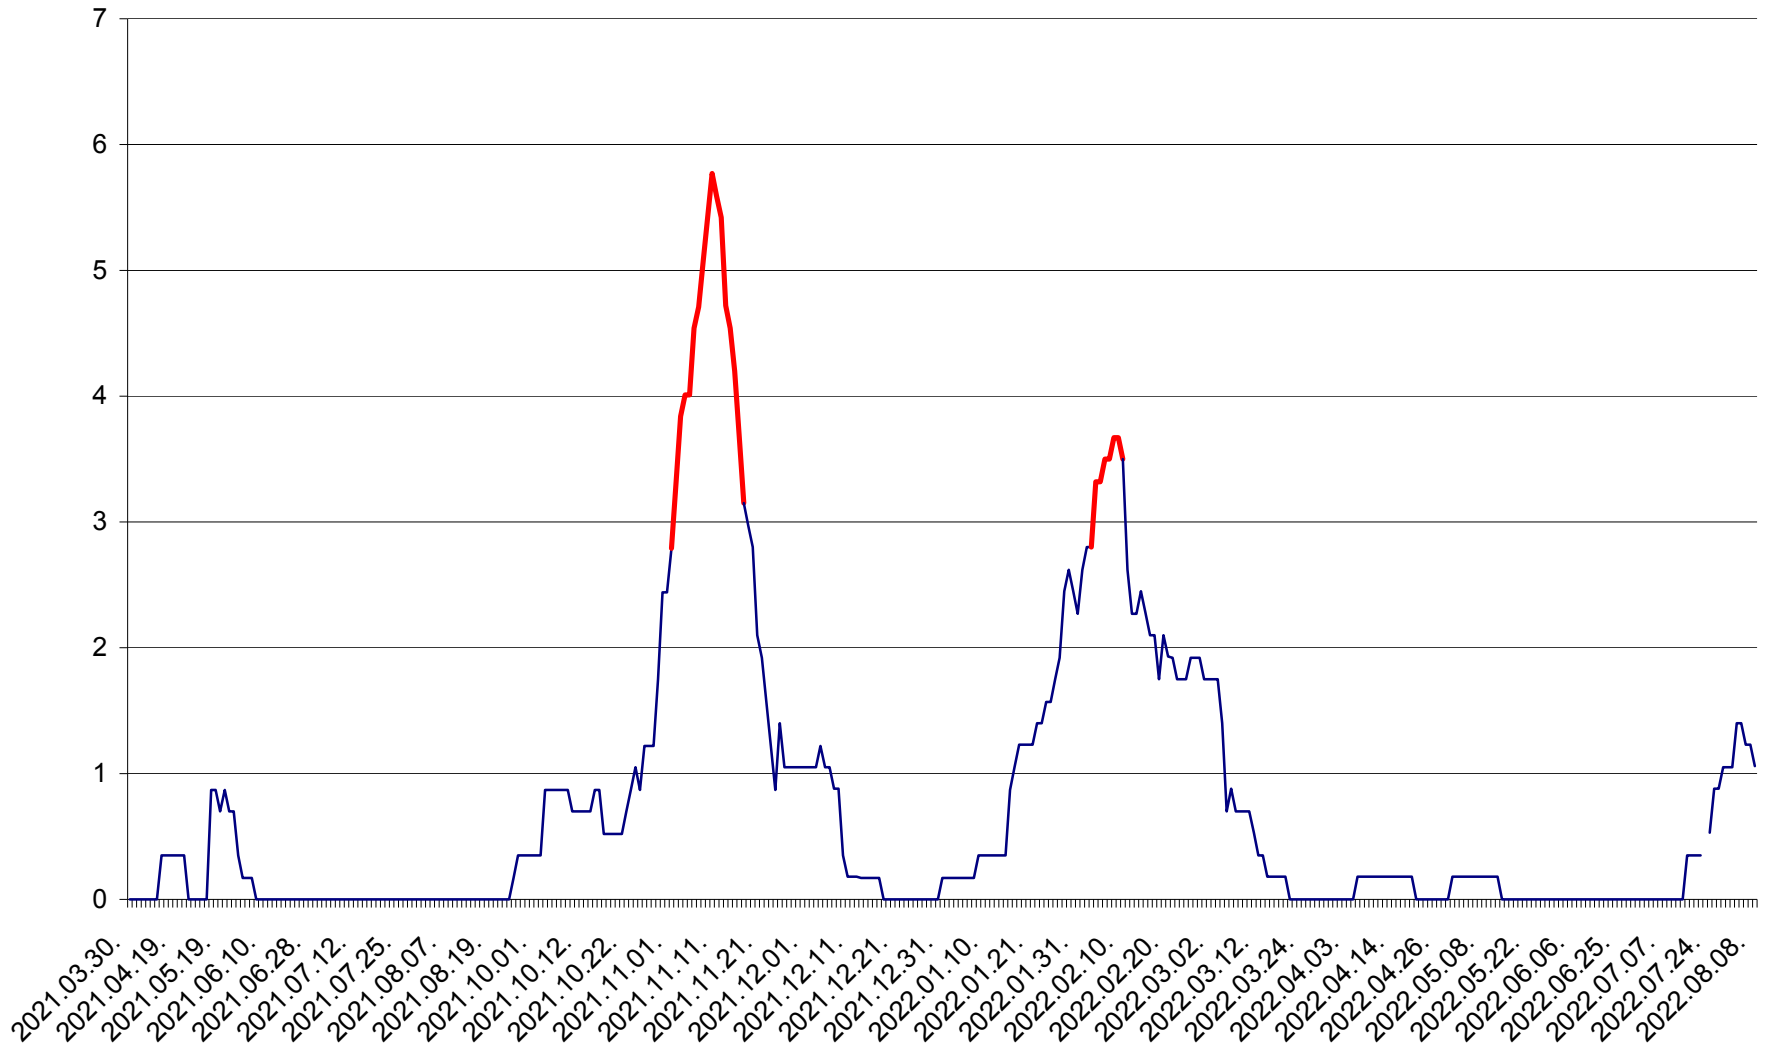

ORAȘ BĂLAN - Evoluția incidenței cumulate pe 14 zile la ‰ de locuitori  
2021.04.01. - 2022.08.08.

BILBOR - Evolutia incidentei cumulate pe 14 zile la ‰ de locuitori  
2021.04.01. - 2022.08.08.

ORAȘ BORSEC - Evolutia incidentei cumulate pe 14 zile la ‰ de locuitori  
2021.04.01. - 2022.08.08.

CORBU - Evolutia incidentei cumulate pe 14 zile la ‰ de locuitori  
2021.04.01. - 2022.08.08.

CORUND - Evolutia incidentei cumulate pe 14 zile la ‰ de locuitori  
2021.04.01. - 2022.08.08.

COZMENI - Evolutia incidentei cumulate pe 14 zile la ‰ de locuitori  
2021.04.01. - 2022.08.08.

ORAȘ CRISTURU SECUIESC - Evolutia incidentei cumulate pe 14 zile la ‰ de locuitori  
2021.04.01. - 2022.08.08.

DĂNEȘTI - Evolutia incidentei cumulate pe 14 zile la ‰ de locuitori  
2021.04.01. - 2022.08.08.

DÂRJIU - Evolutia incidentei cumulate pe 14 zile la ‰ de locuitori  
2021.04.01. - 2022.08.08.

DEALU - Evolutia incidentei cumulate pe 14 zile la ‰ de locuitori  
2021.04.01. - 2022.08.08.

DITRĂU - Evolutia incidentei cumulate pe 14 zile la ‰ de locuitori  
2021.04.01. - 2022.08.08.