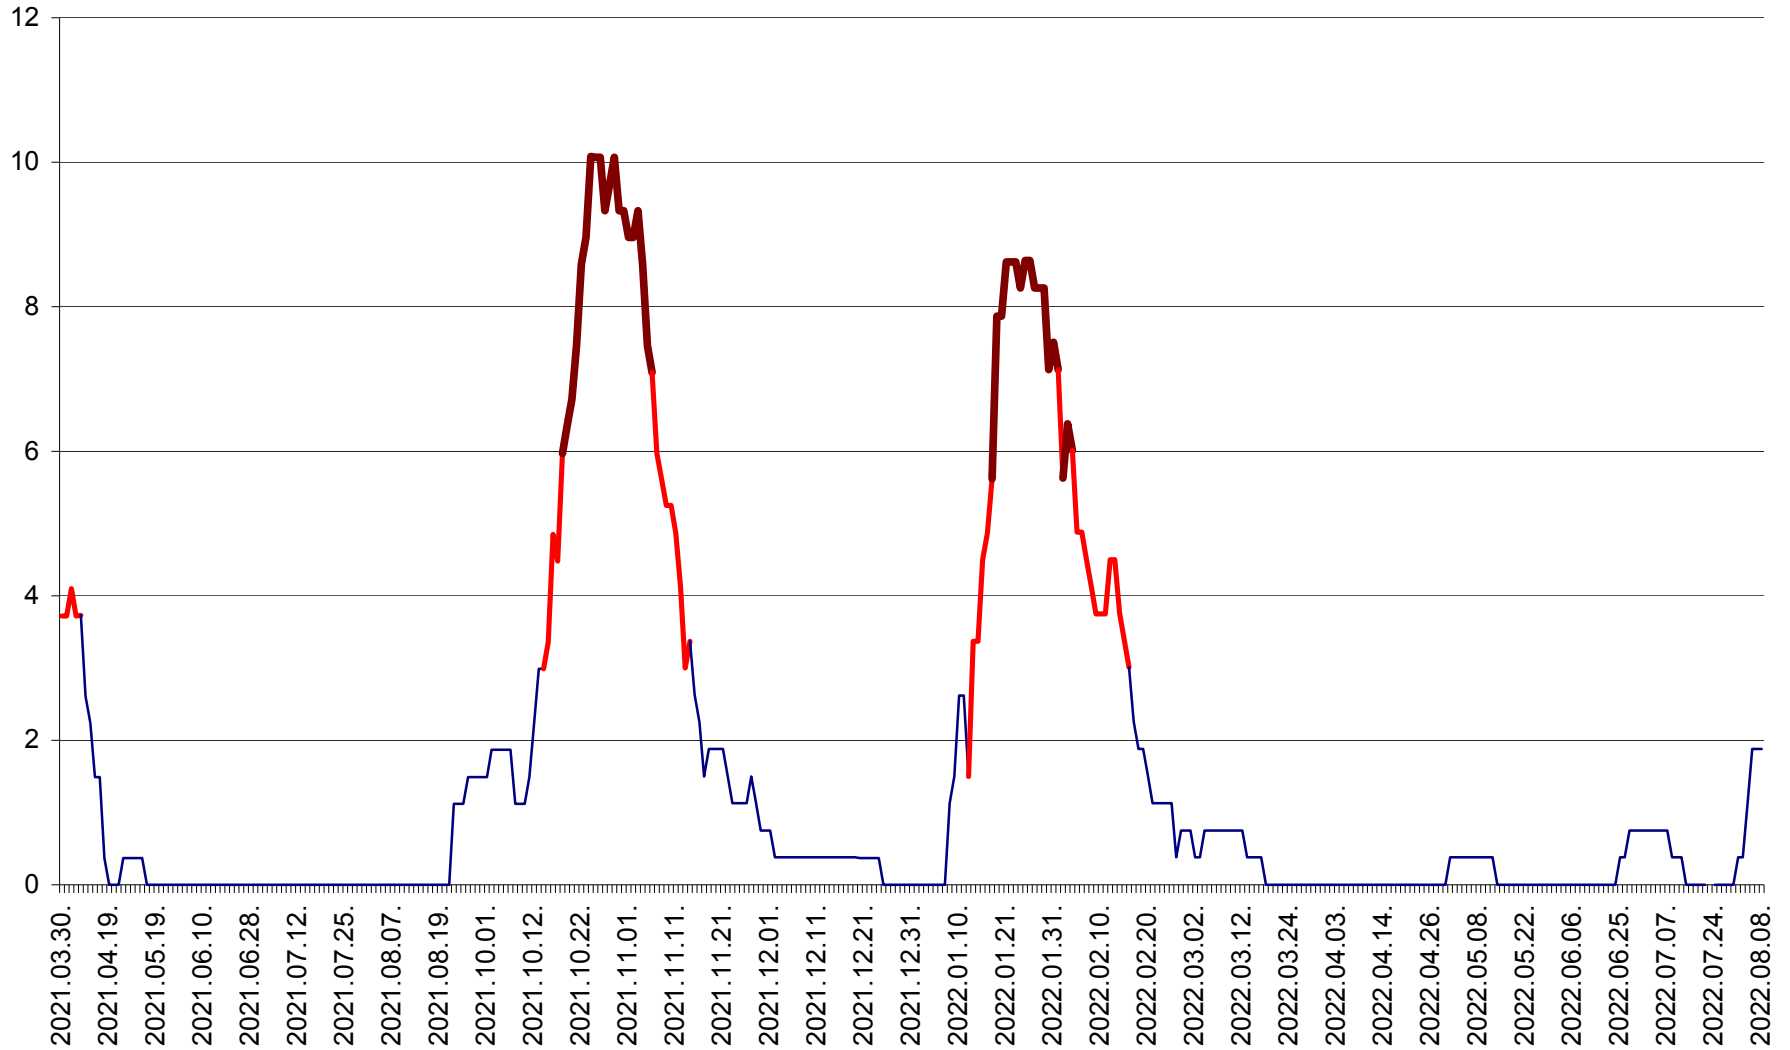

PRAID - Evolutia incidentei cumulate pe 14 zile la ‰ de locuitori  
2021.04.01. - 2022.08.08.

RACU - Evolutia incidentei cumulate pe 14 zile la ‰ de locuitori  
2021.04.01. - 2022.08.08.

REMETEA - Evolutia incidentei cumulate pe 14 zile la % de locuitori  
2021.04.01. - 2022.08.08.

SĂCEL - Evolutia incidentei cumulate pe 14 zile la ‰ de locuitori  
2021.04.01. - 2022.08.08.

SÂNCRĂIENI - Evolutia incidentei cumulate pe 14 zile la ‰ de locuitori  
2021.04.01. - 2022.08.08.

SÂNDOMINIC - Evolutia incidentei cumulate pe 14 zile la ‰ de locuitori  
2021.04.01. - 2022.08.08.