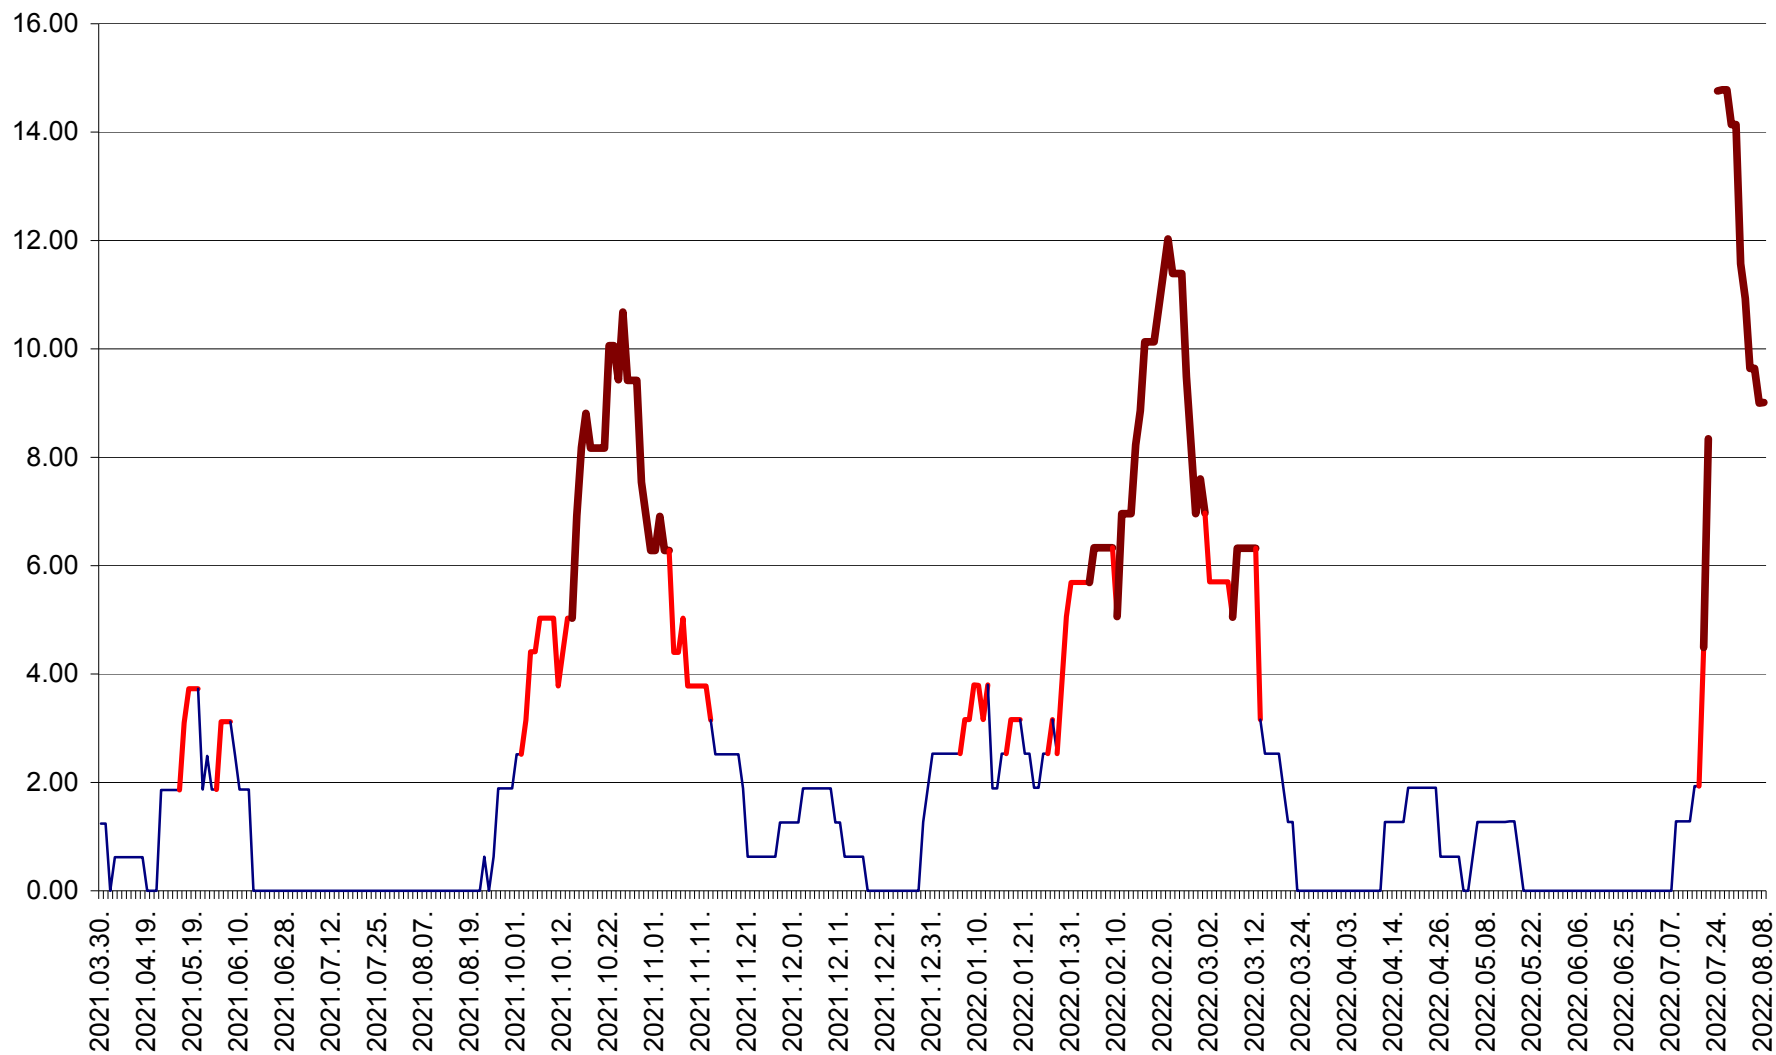

ATID - Evolutia incidentei cumulate pe 14 zile la % de locuitori  
2021.04.01. - 2022.08.08.

AVRĂMEȘTI - Evolutia incidentei cumulate pe 14 zile la ‰ de locuitori  
2021.04.01. - 2022.08.08.

ORAȘ BĂILE TUȘNAD - Evolutia incidentei cumulate pe 14 zile la ‰ de locuitori  
2021.04.01. - 2022.08.08.

ORAȘ BĂLAN - Evoluția incidenței cumulate pe 14 zile la ‰ de locuitori  
2021.04.01. - 2022.08.08.

BILBOR - Evolutia incidentei cumulate pe 14 zile la ‰ de locuitori  
2021.04.01. - 2022.08.08.

ORAȘ BORSEC - Evolutia incidentei cumulate pe 14 zile la ‰ de locuitori  
2021.04.01. - 2022.08.08.

BRĂDEȘTI - Evoluția incidenței cumulate pe 14 zile la ‰ de locuitori  
2021.04.01. - 2022.08.08.

CĂPÂLNIȚA - Evoluția incidenței cumulate pe 14 zile la ‰ de locuitori  
2021.04.01. - 2022.08.08.

CÂRȚA - Evolutia incidentei cumulate pe 14 zile la ‰ de locuitori  
2021.04.01. - 2022.08.08.