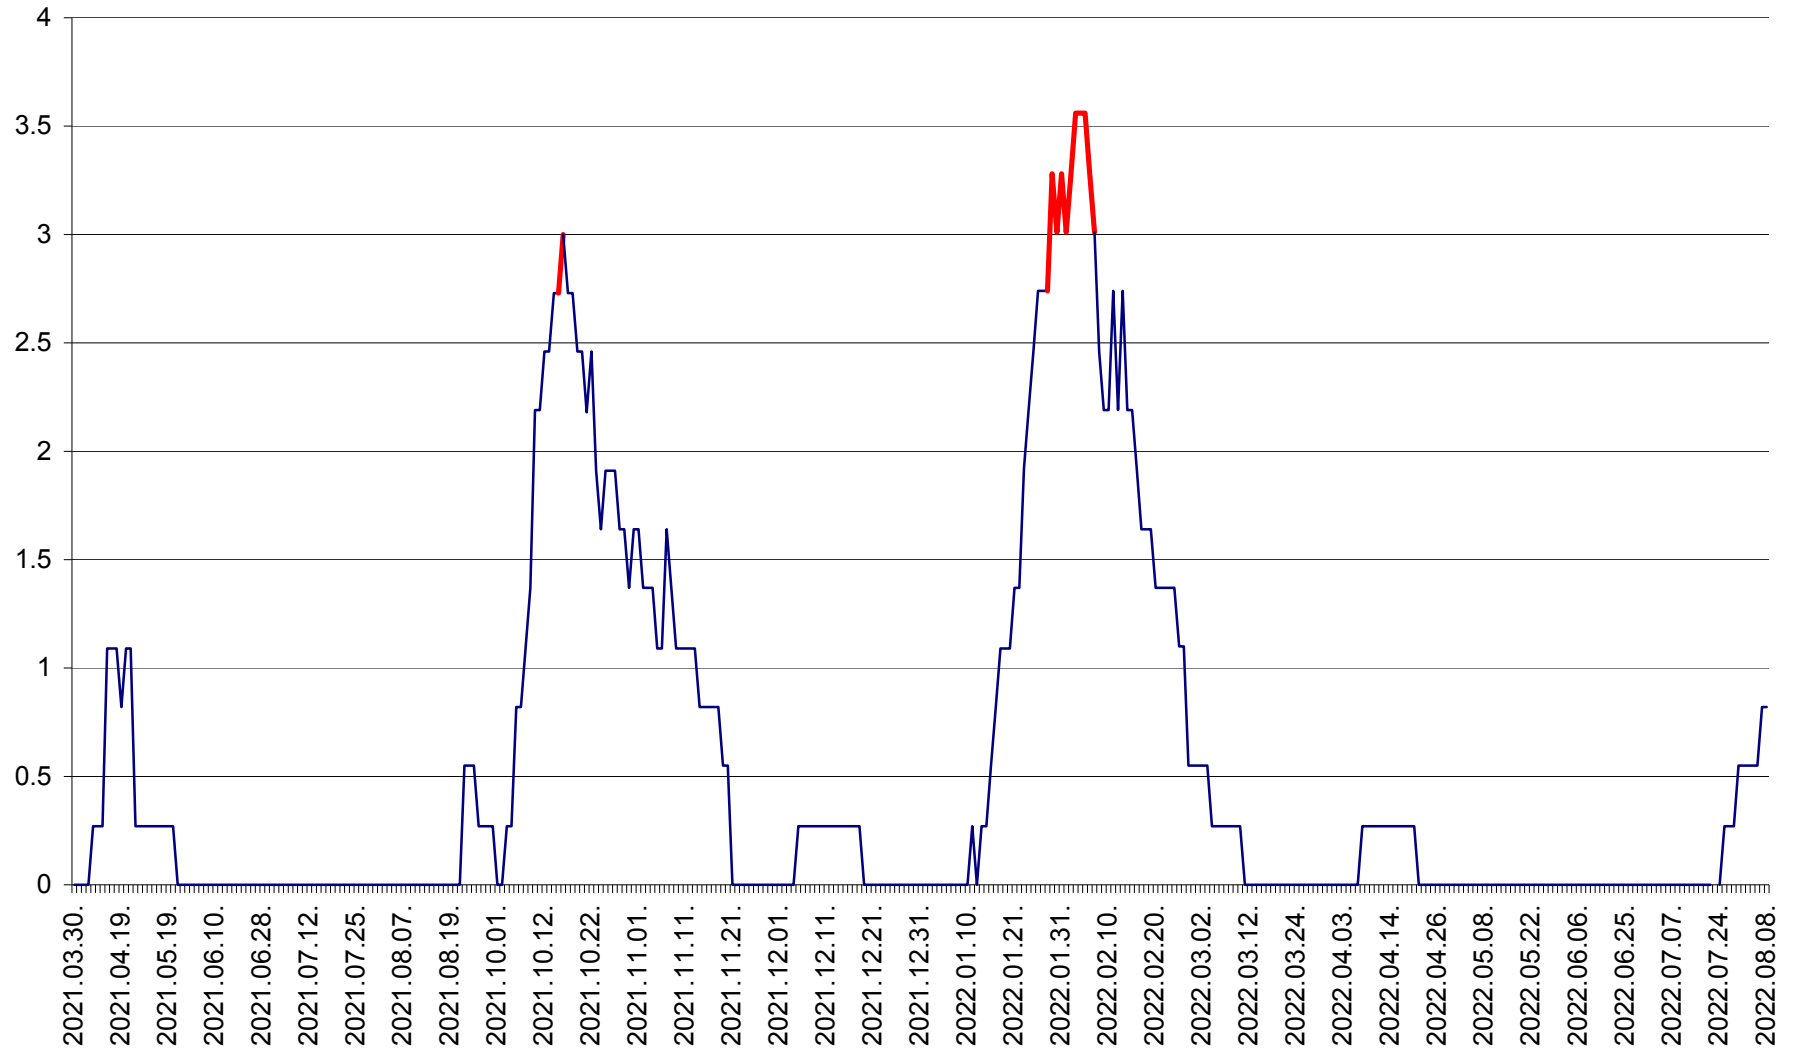

FELICENI - Evolutia incidentei cumulate pe 14 zile la % de locuitori  
2021.04.01. - 2022.08.08.

FRUMOASA - Evolutia incidentei cumulate pe 14 zile la ‰ de locuitori  
2021.04.01. - 2022.08.08.

GĂLĂUȚAȘ - Evoluția incidenței cumulate pe 14 zile la ‰ de locuitori  
2021.04.01. - 2022.08.08.

MUNICIPIUL GHEORGHENI - Evolutia incidentei cumulate pe 14 zile la % de locuitori  
2021.04.01. - 2022.08.08.

JOSENI - Evolutia incidentei cumulate pe 14 zile la ‰ de locuitori  
2021.04.01. - 2022.08.08.

LĂZAREA - Evolutia incidentei cumulate pe 14 zile la % de locuitori  
2021.04.01. - 2022.08.08.

LELICENI - Evolutia incidentei cumulate pe 14 zile la ‰ de locuitori  
2021.04.01. - 2022.08.08.

LUETA - Evolutia incidentei cumulate pe 14 zile la ‰ de locuitori  
2021.04.01. - 2022.08.08.

LUNCA DE JOS - Evolutia incidentei cumulate pe 14 zile la ‰ de locuitori  
2021.04.01. - 2022.08.08.

LUNCA DE SUS - Evolutia incidentei cumulate pe 14 zile la ‰ de locuitori  
2021.04.01. - 2022.08.08.