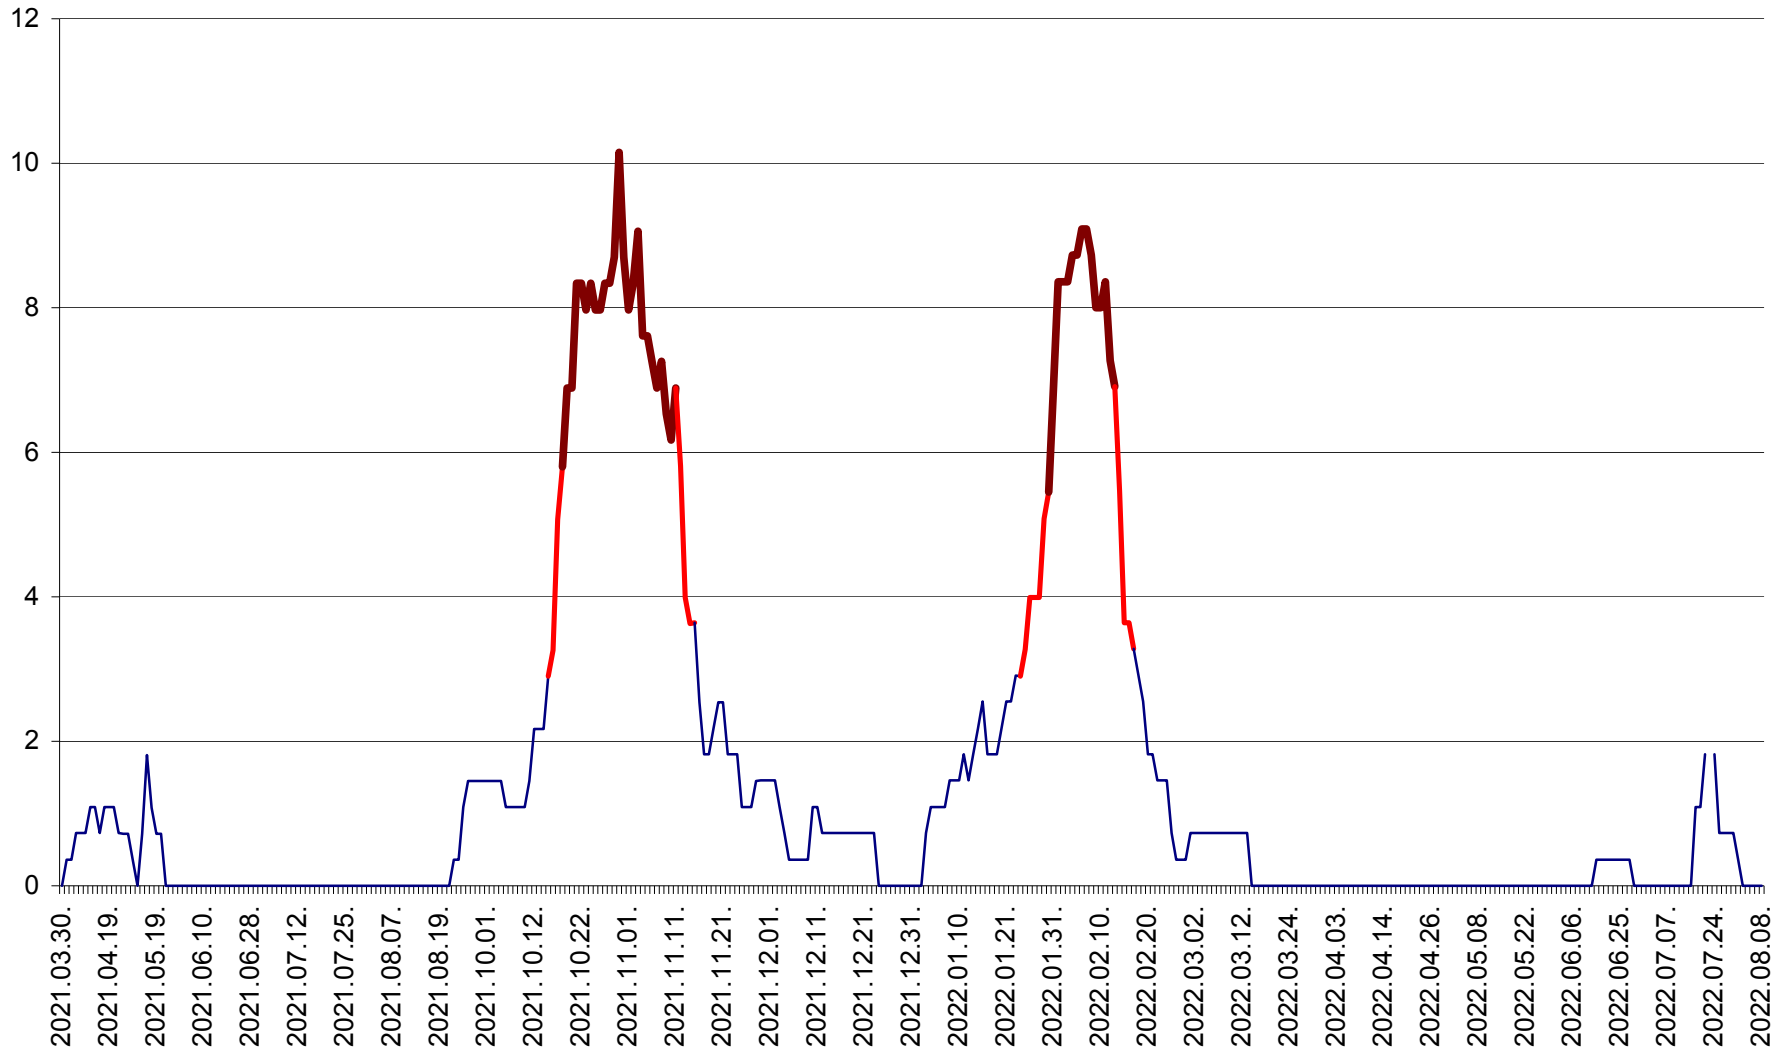

MUGENI - Evolutia incidentei cumulate pe 14 zile la ‰ de locuitori
2021.04.01. - 2022.08.08.