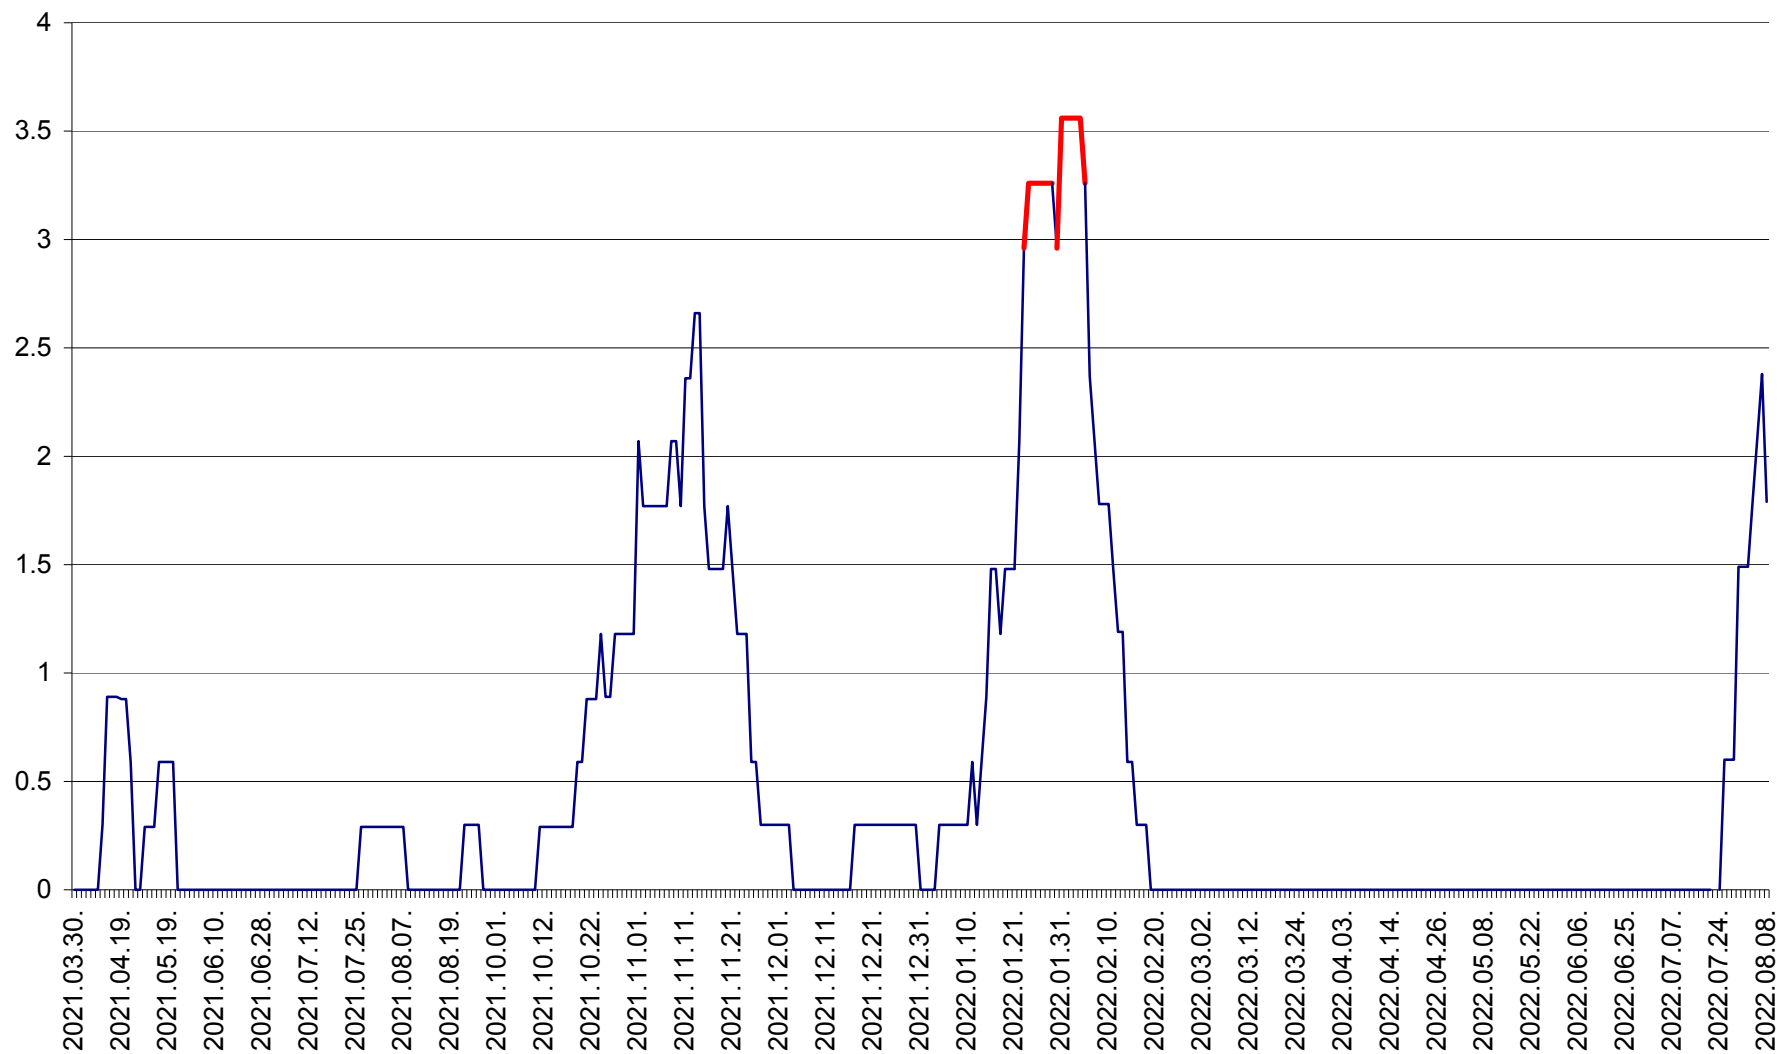

MUNICIPIUL GHEORGHENI - Evolutia incidentei cumulate pe 14 zile la % de locuitori  
2021.04.01. - 2022.08.08.

JOSENI - Evolutia incidentei cumulate pe 14 zile la ‰ de locuitori  
2021.04.01. - 2022.08.08.

LĂZAREA - Evolutia incidentei cumulate pe 14 zile la % de locuitori  
2021.04.01. - 2022.08.08.

LELICENI - Evolutia incidentei cumulate pe 14 zile la ‰ de locuitori  
2021.04.01. - 2022.08.08.

LUETA - Evolutia incidentei cumulate pe 14 zile la ‰ de locuitori  
2021.04.01. - 2022.08.08.

LUNCA DE JOS - Evolutia incidentei cumulate pe 14 zile la ‰ de locuitori  
2021.04.01. - 2022.08.08.

LUNCA DE SUS - Evolutia incidentei cumulate pe 14 zile la ‰ de locuitori  
2021.04.01. - 2022.08.08.