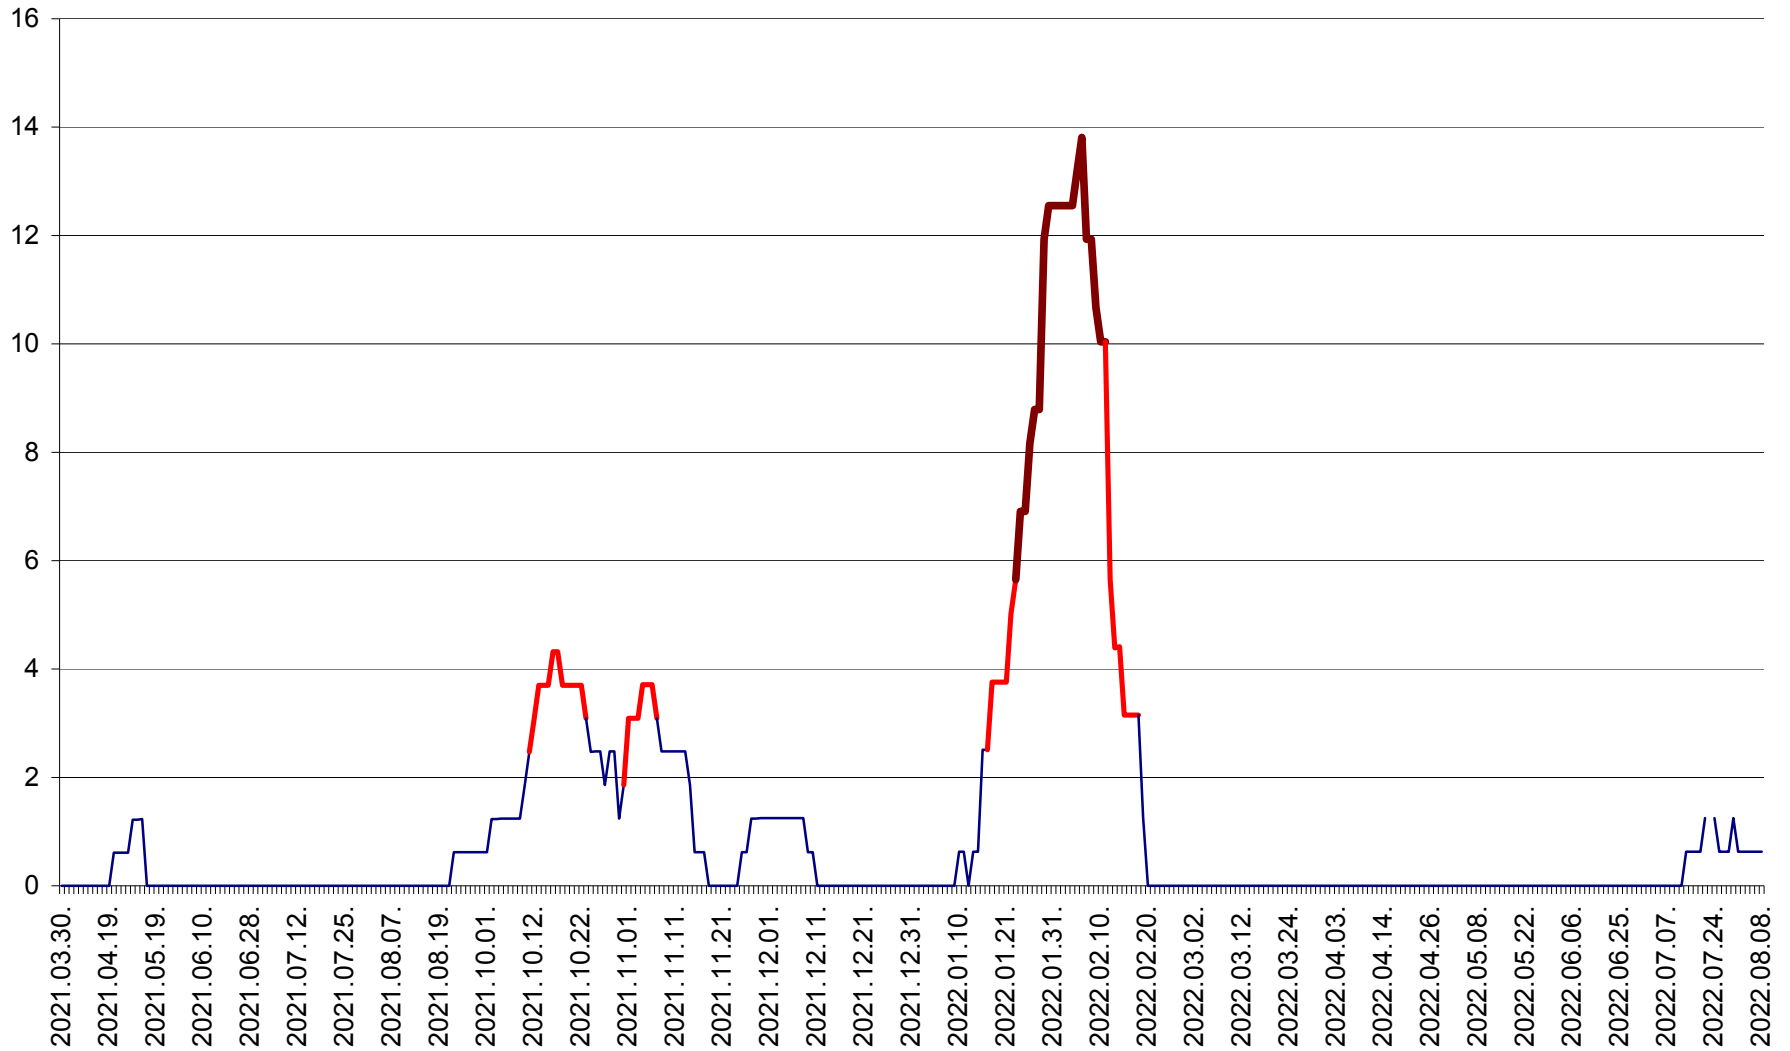

PLĂIEȘII DE JOS - Evoluția incidenței cumulate pe 14 zile la ‰ de locuitori  
2021.04.01. - 2022.08.08.

PORUMBENI - Evolutia incidentei cumulate pe 14 zile la ‰ de locuitori  
2021.04.01. - 2022.08.08.

PRAID - Evolutia incidentei cumulate pe 14 zile la ‰ de locuitori  
2021.04.01. - 2022.08.08.

RACU - Evolutia incidentei cumulate pe 14 zile la ‰ de locuitori  
2021.04.01. - 2022.08.08.

REMETEA - Evolutia incidentei cumulate pe 14 zile la % de locuitori  
2021.04.01. - 2022.08.08.