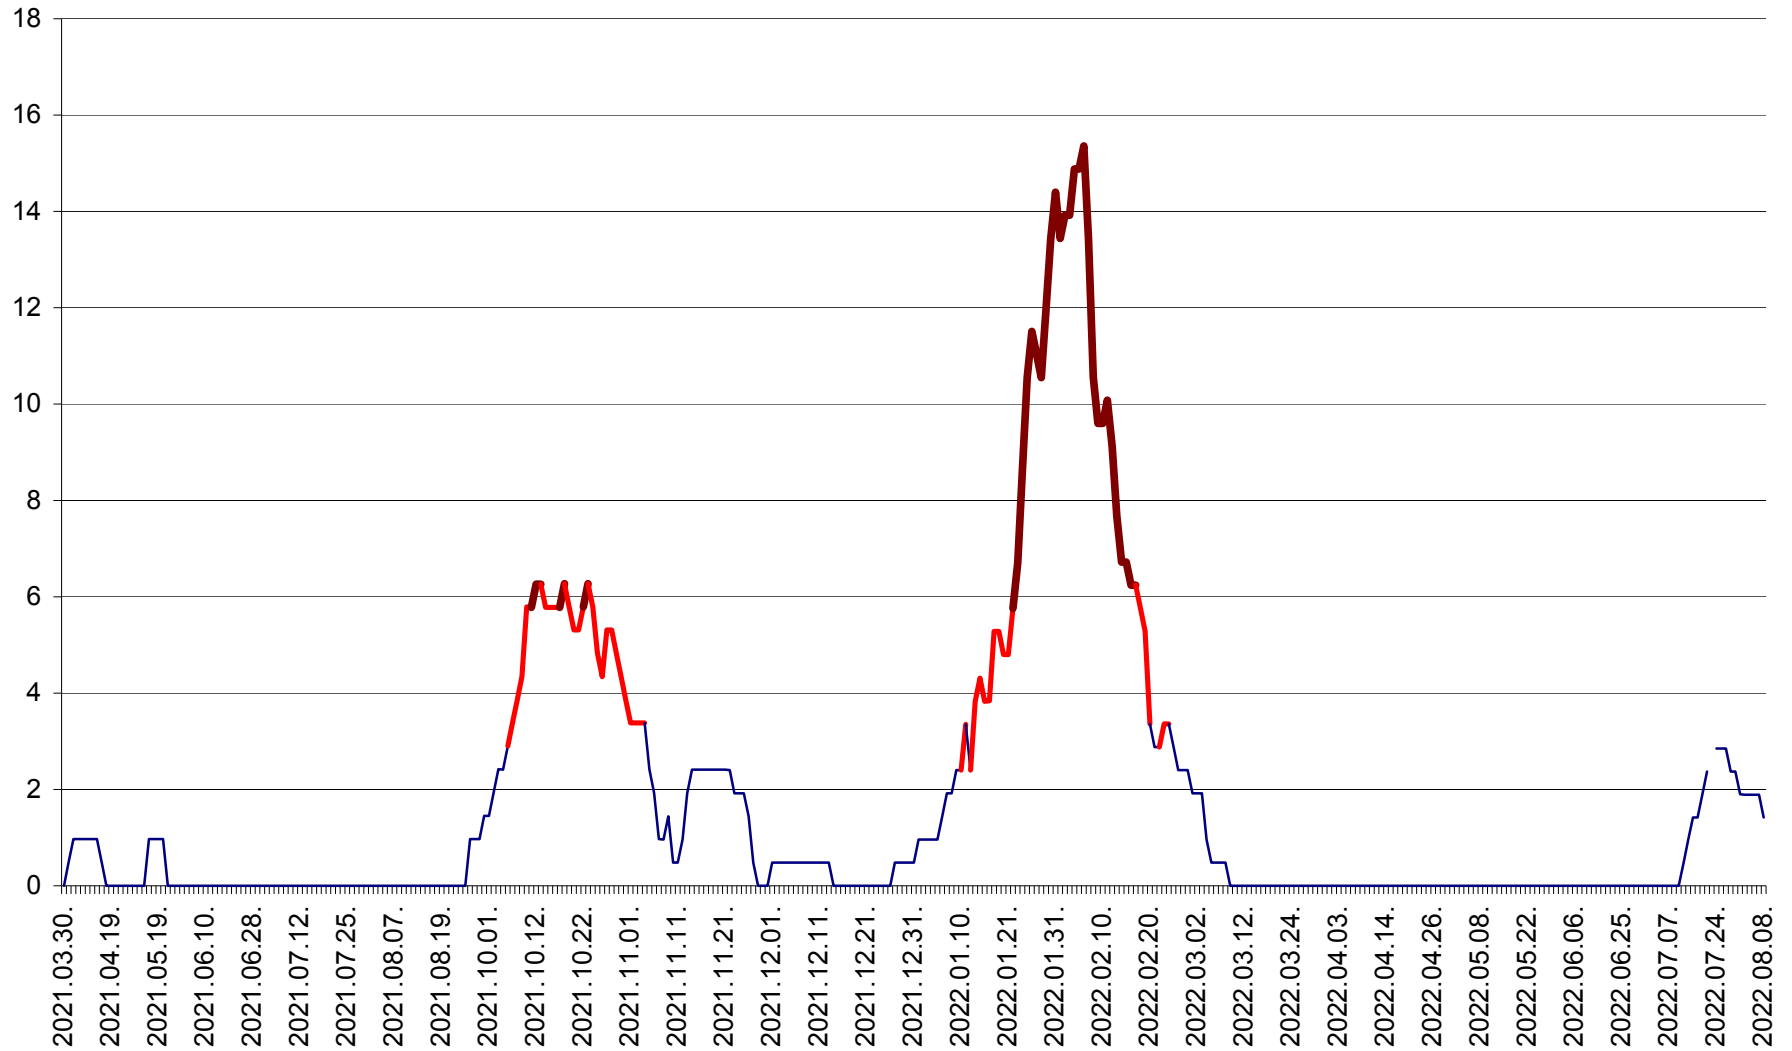

PLĂIEȘII DE JOS - Evoluția incidenței cumulate pe 14 zile la ‰ de locuitori
2021.04.01. - 2022.08.08.