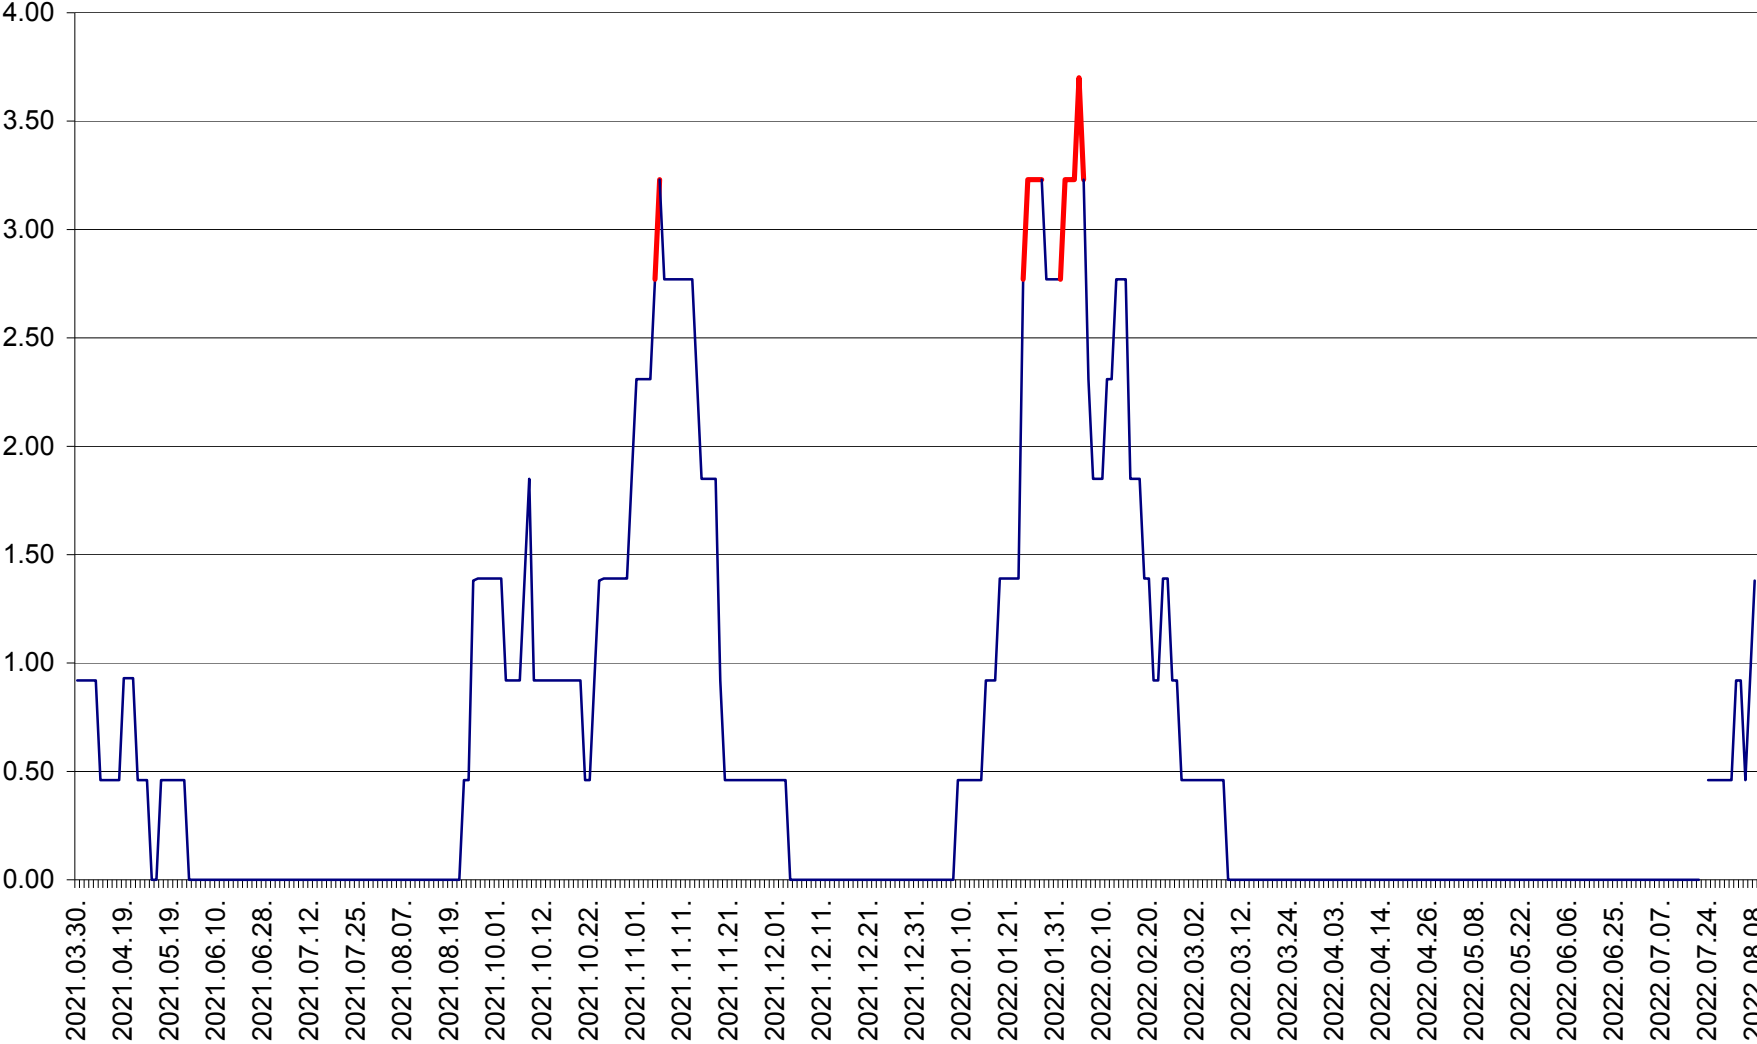

ATID - Evolutia incidentei cumulate pe 14 zile la % de locuitori  
2021.04.01. - 2022.08.08.

AVRĂMEȘTI - Evolutia incidentei cumulate pe 14 zile la ‰ de locuitori  
2021.04.01. - 2022.08.08.

ORAȘ BĂILE TUȘNAD - Evolutia incidentei cumulate pe 14 zile la ‰ de locuitori  
2021.04.01. - 2022.08.08.

ORAȘ BĂLAN - Evoluția incidenței cumulate pe 14 zile la ‰ de locuitori  
2021.04.01. - 2022.08.08.

BILBOR - Evolutia incidentei cumulate pe 14 zile la ‰ de locuitori  
2021.04.01. - 2022.08.08.

ORAȘ BORSEC - Evolutia incidentei cumulate pe 14 zile la ‰ de locuitori  
2021.04.01. - 2022.08.08.

BRĂDEȘTI - Evoluția incidenței cumulate pe 14 zile la ‰ de locuitori  
2021.04.01. - 2022.08.08.

CĂPÂLNIȚA - Evoluția incidenței cumulate pe 14 zile la ‰ de locuitori  
2021.04.01. - 2022.08.08.

CÂRȚA - Evolutia incidentei cumulate pe 14 zile la ‰ de locuitori  
2021.04.01. - 2022.08.08.