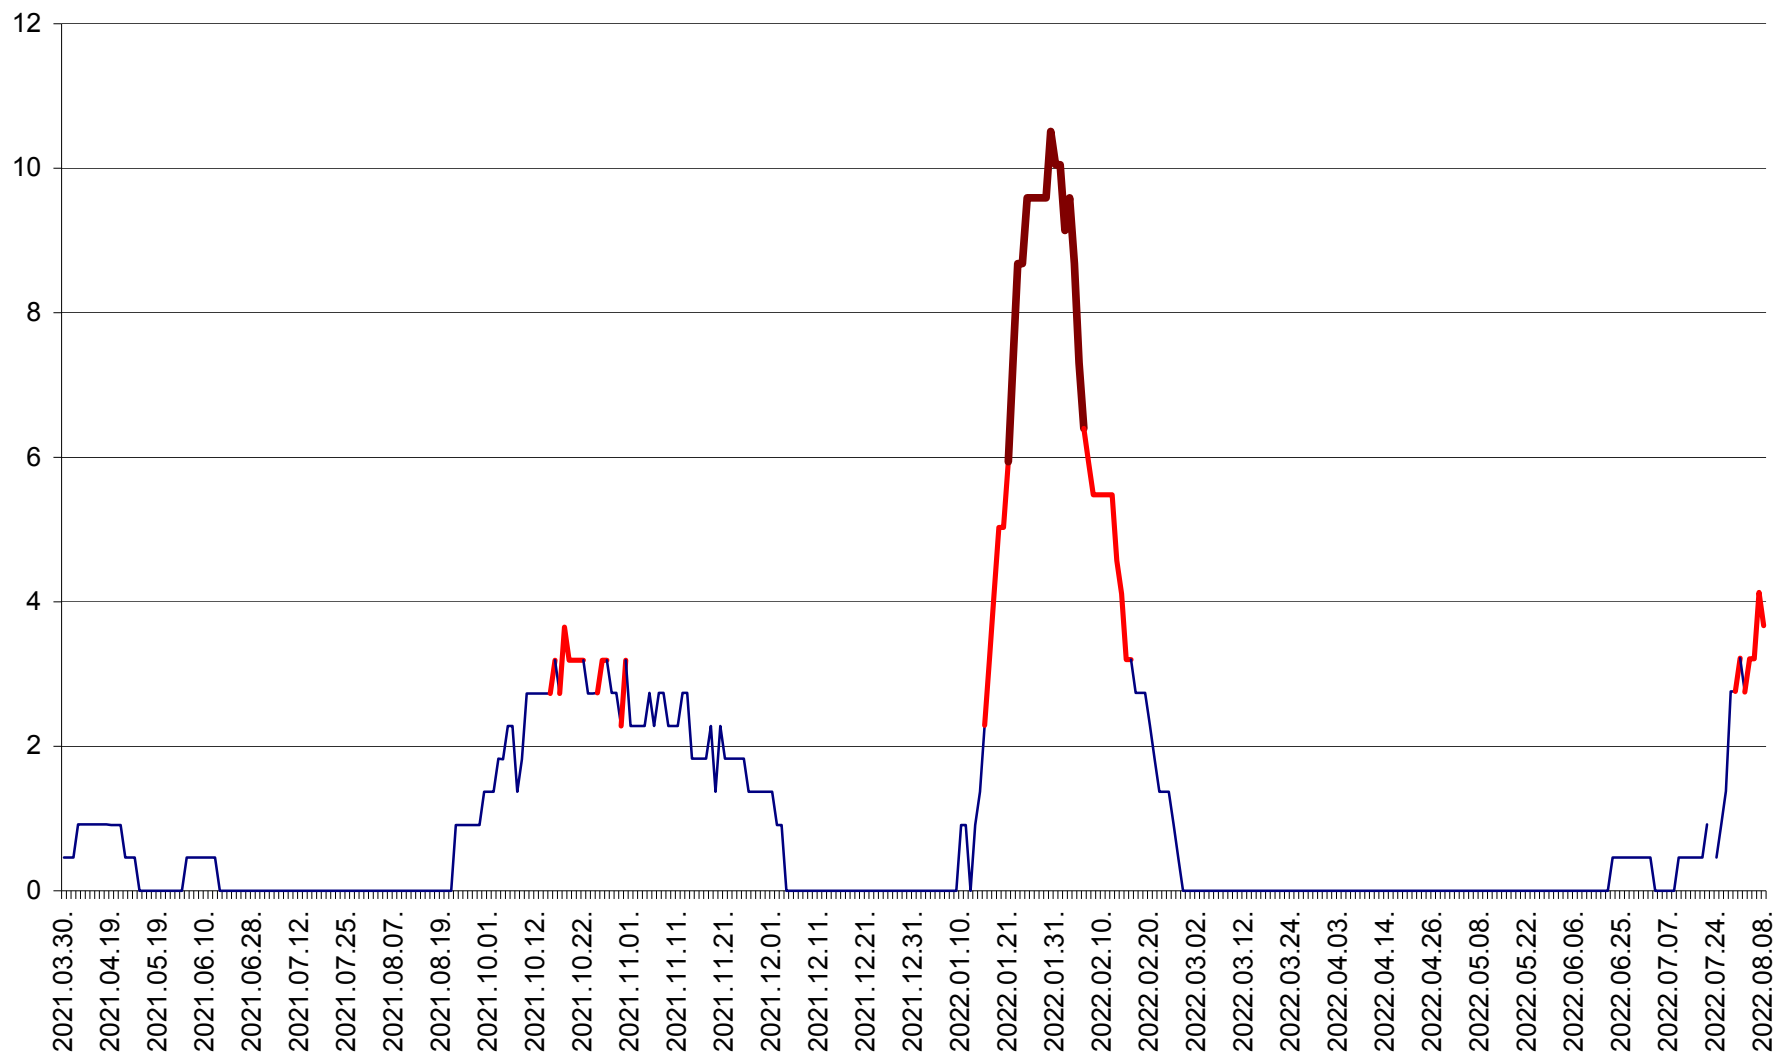

CICEU - Evolutia incidentei cumulate pe 14 zile la ‰ de locuitori  
2021.04.01. - 2022.08.08.

CIUCSÂNGEORGIU - Evolutia incidentei cumulate pe 14 zile la % de locuitori  
2021.04.01. - 2022.08.08.

CIUMANI - Evolutia incidentei cumulate pe 14 zile la ‰ de locuitori  
2021.04.01. - 2022.08.08.

CORBU - Evolutia incidentei cumulate pe 14 zile la ‰ de locuitori  
2021.04.01. - 2022.08.08.

CORUND - Evolutia incidentei cumulate pe 14 zile la ‰ de locuitori  
2021.04.01. - 2022.08.08.

COZMENI - Evolutia incidentei cumulate pe 14 zile la ‰ de locuitori  
2021.04.01. - 2022.08.08.

ORAȘ CRISTURU SECUIESC - Evolutia incidentei cumulate pe 14 zile la ‰ de locuitori  
2021.04.01. - 2022.08.08.

DĂNEȘTI - Evolutia incidentei cumulate pe 14 zile la ‰ de locuitori  
2021.04.01. - 2022.08.08.

DÂRJIU - Evolutia incidentei cumulate pe 14 zile la ‰ de locuitori  
2021.04.01. - 2022.08.08.

DEALU - Evolutia incidentei cumulate pe 14 zile la ‰ de locuitori  
2021.04.01. - 2022.08.08.

DITRĂU - Evolutia incidentei cumulate pe 14 zile la ‰ de locuitori  
2021.04.01. - 2022.08.08.