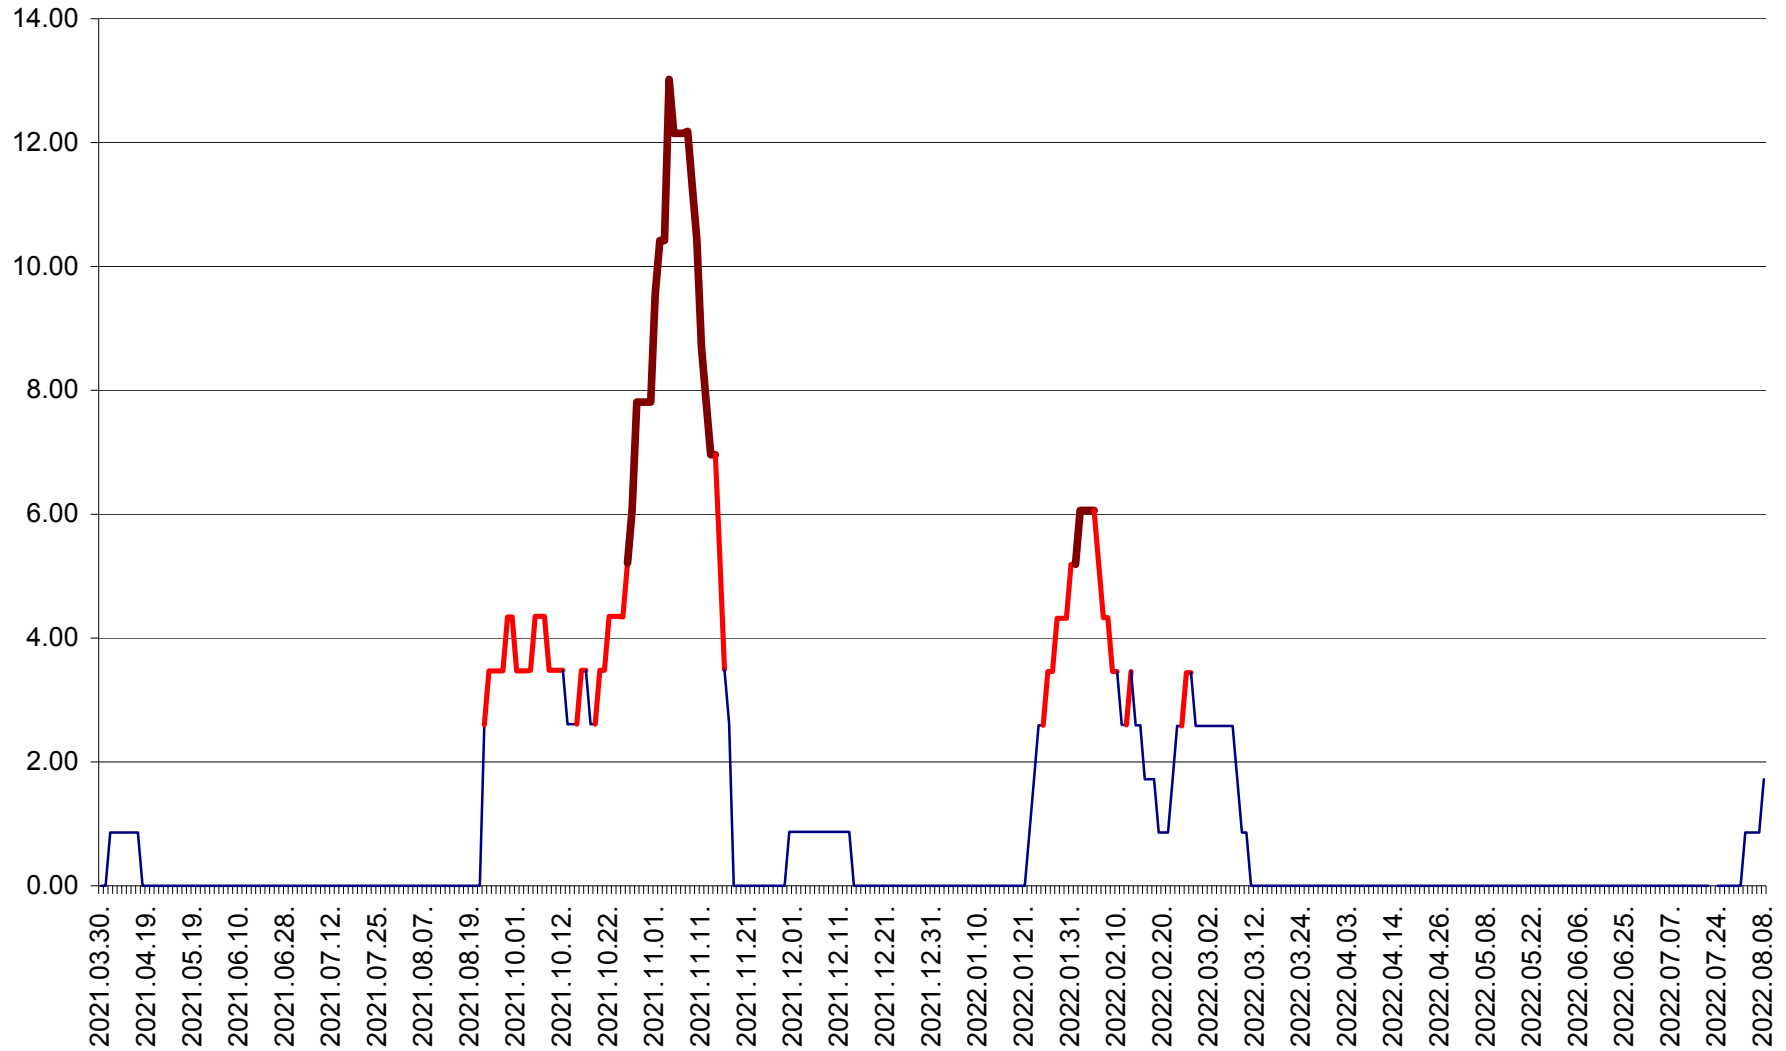

VĂRȘAG - Evolutia incidentei cumulate pe 14 zile la ‰ de locuitori
2021.04.01. - 2022.08.08.