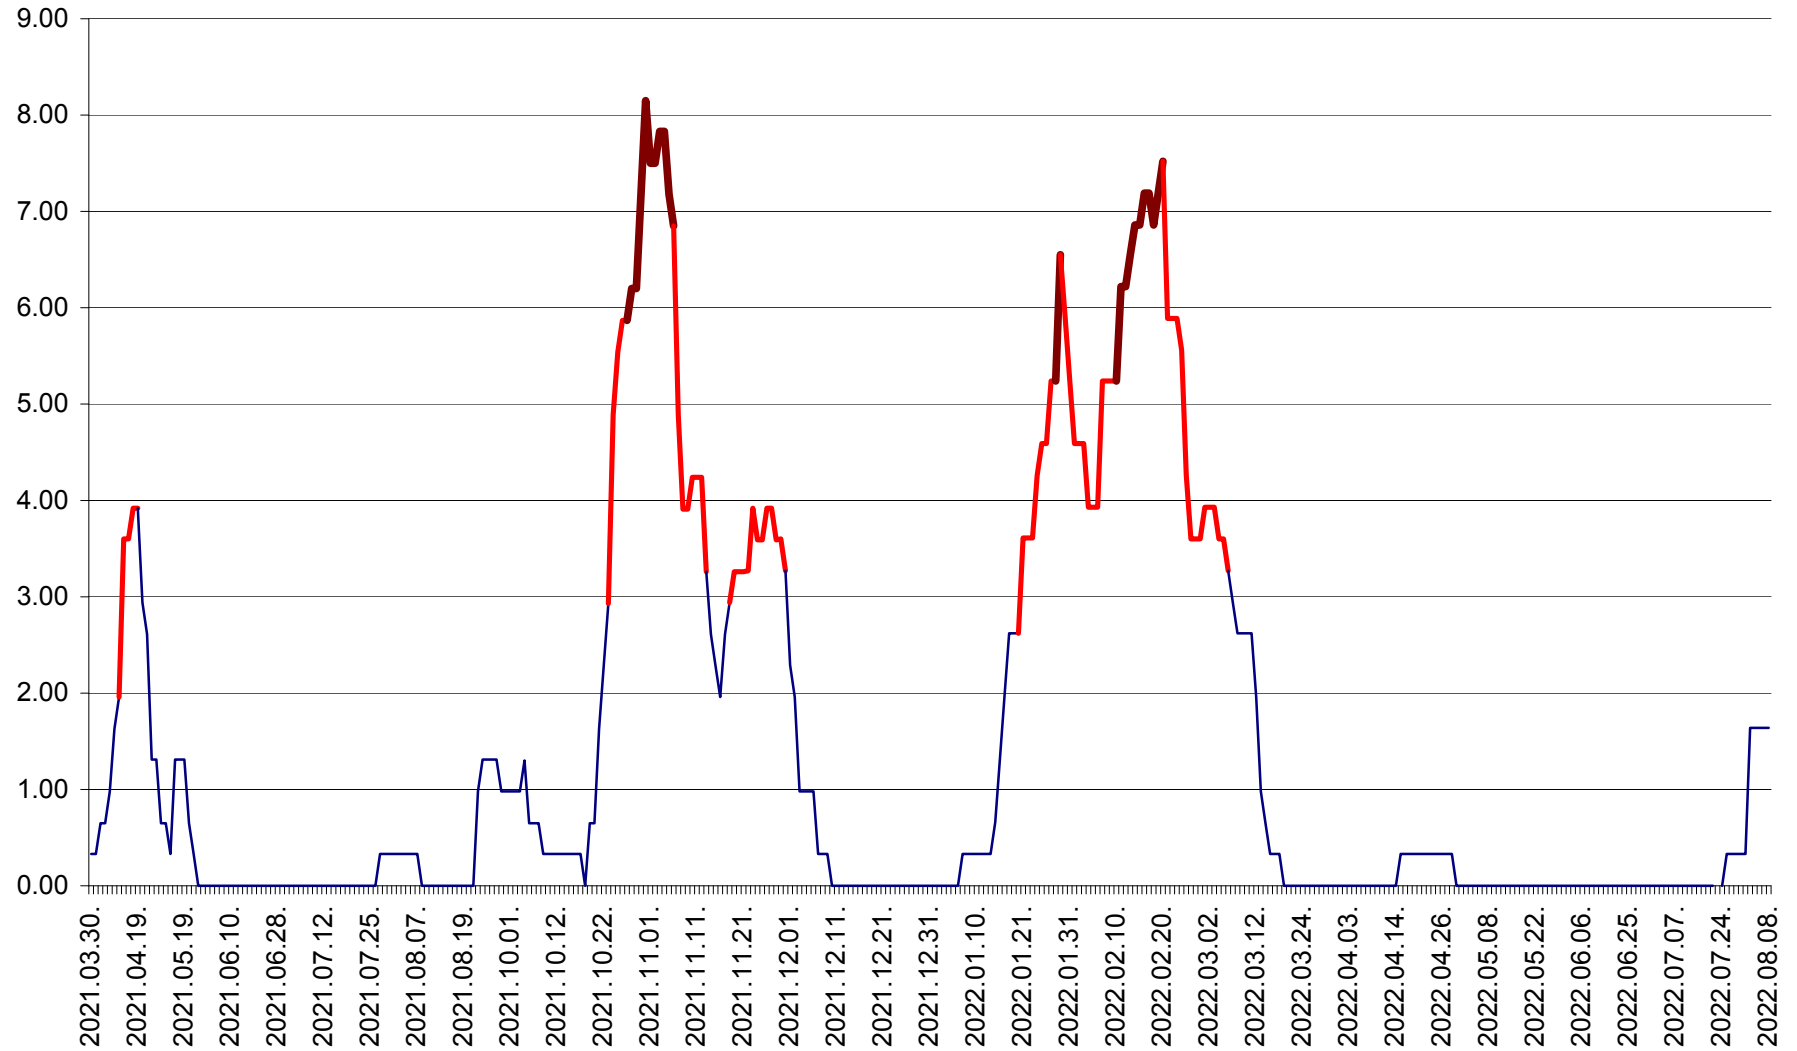

ATID - Evolutia incidentei cumulate pe 14 zile la % de locuitori  
2021.04.01. - 2022.08.08.

AVRĂMEȘTI - Evolutia incidentei cumulate pe 14 zile la ‰ de locuitori  
2021.04.01. - 2022.08.08.

ORAȘ BĂILE TUȘNAD - Evolutia incidentei cumulate pe 14 zile la ‰ de locuitori  
2021.04.01. - 2022.08.08.

ORAȘ BĂLAN - Evoluția incidenței cumulate pe 14 zile la ‰ de locuitori  
2021.04.01. - 2022.08.08.

BILBOR - Evolutia incidentei cumulate pe 14 zile la ‰ de locuitori  
2021.04.01. - 2022.08.08.

ORAȘ BORSEC - Evolutia incidentei cumulate pe 14 zile la ‰ de locuitori  
2021.04.01. - 2022.08.08.

BRĂDEȘTI - Evoluția incidenței cumulate pe 14 zile la ‰ de locuitori  
2021.04.01. - 2022.08.08.

CĂPÂLNIȚA - Evoluția incidenței cumulate pe 14 zile la ‰ de locuitori  
2021.04.01. - 2022.08.08.

CÂRȚA - Evolutia incidentei cumulate pe 14 zile la ‰ de locuitori  
2021.04.01. - 2022.08.08.