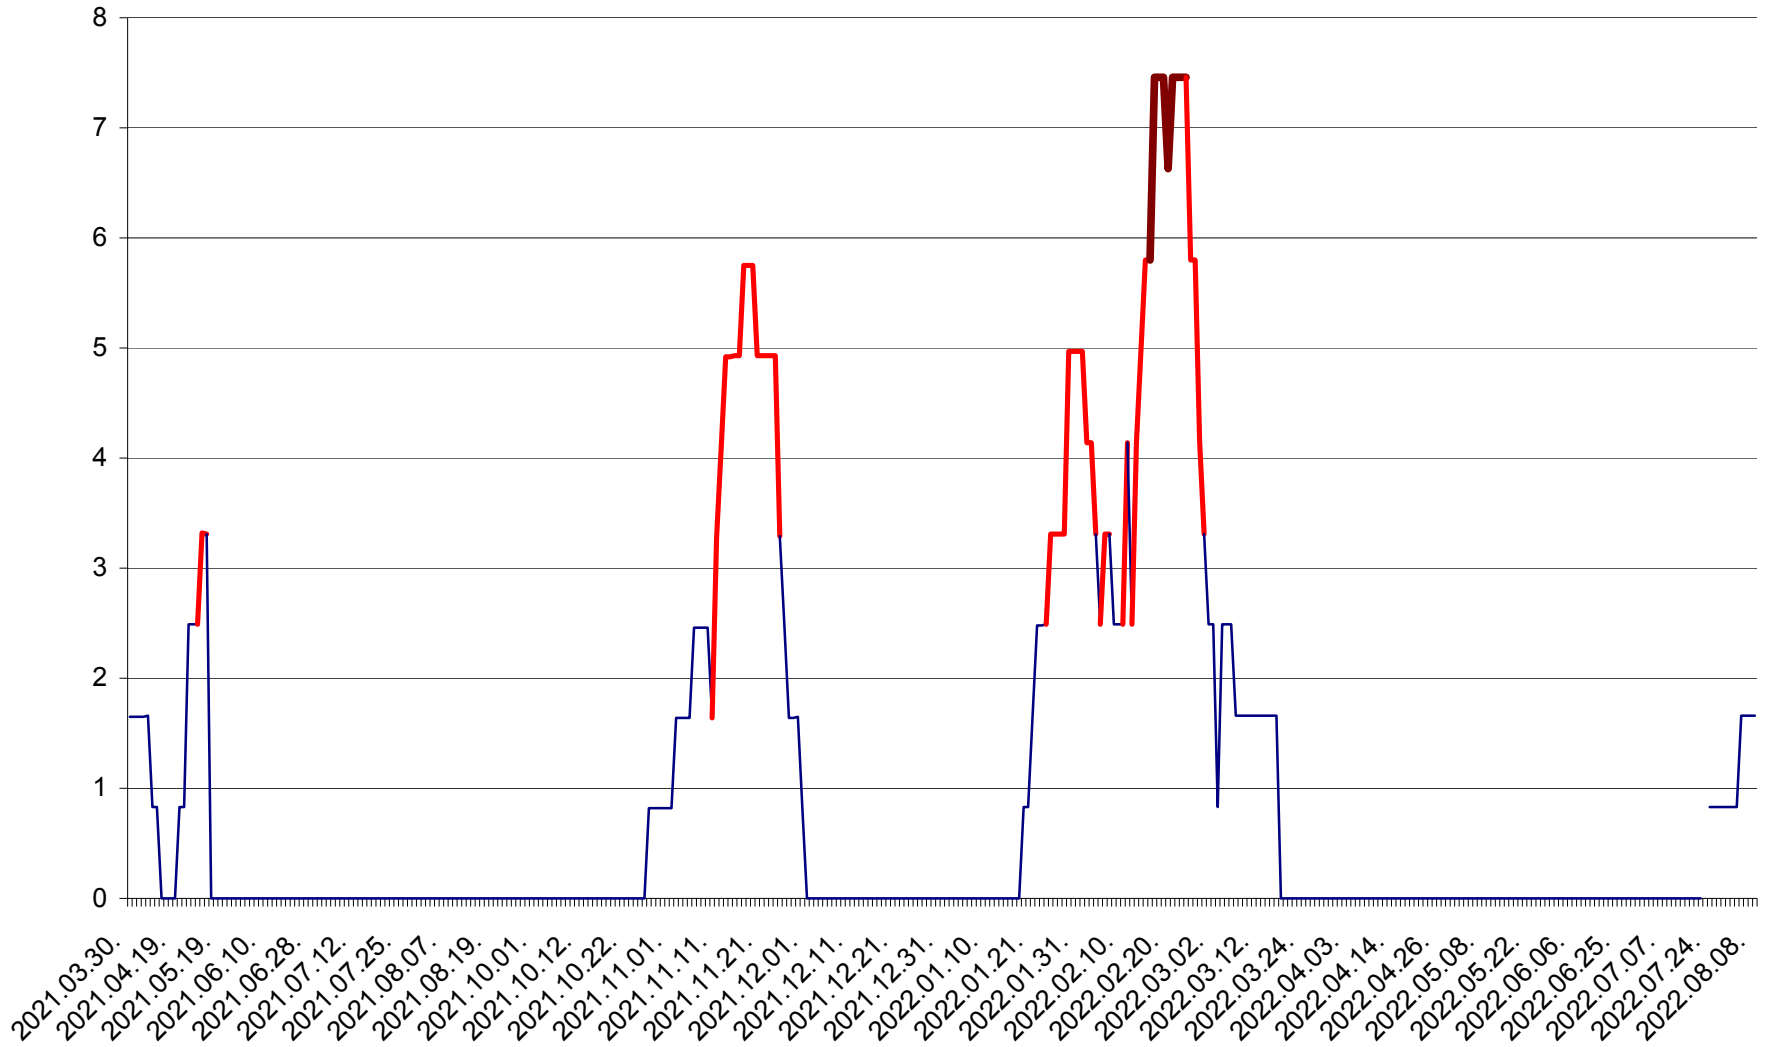

PRAID - Evolutia incidentei cumulate pe 14 zile la ‰ de locuitori  
2021.04.01. - 2022.08.08.

RACU - Evolutia incidentei cumulate pe 14 zile la ‰ de locuitori  
2021.04.01. - 2022.08.08.

REMETEA - Evolutia incidentei cumulate pe 14 zile la % de locuitori  
2021.04.01. - 2022.08.08.

SĂCEL - Evolutia incidentei cumulate pe 14 zile la ‰ de locuitori  
2021.04.01. - 2022.08.08.

SÂNCRĂIENI - Evolutia incidentei cumulate pe 14 zile la ‰ de locuitori  
2021.04.01. - 2022.08.08.

SÂNDOMINIC - Evolutia incidentei cumulate pe 14 zile la ‰ de locuitori  
2021.04.01. - 2022.08.08.