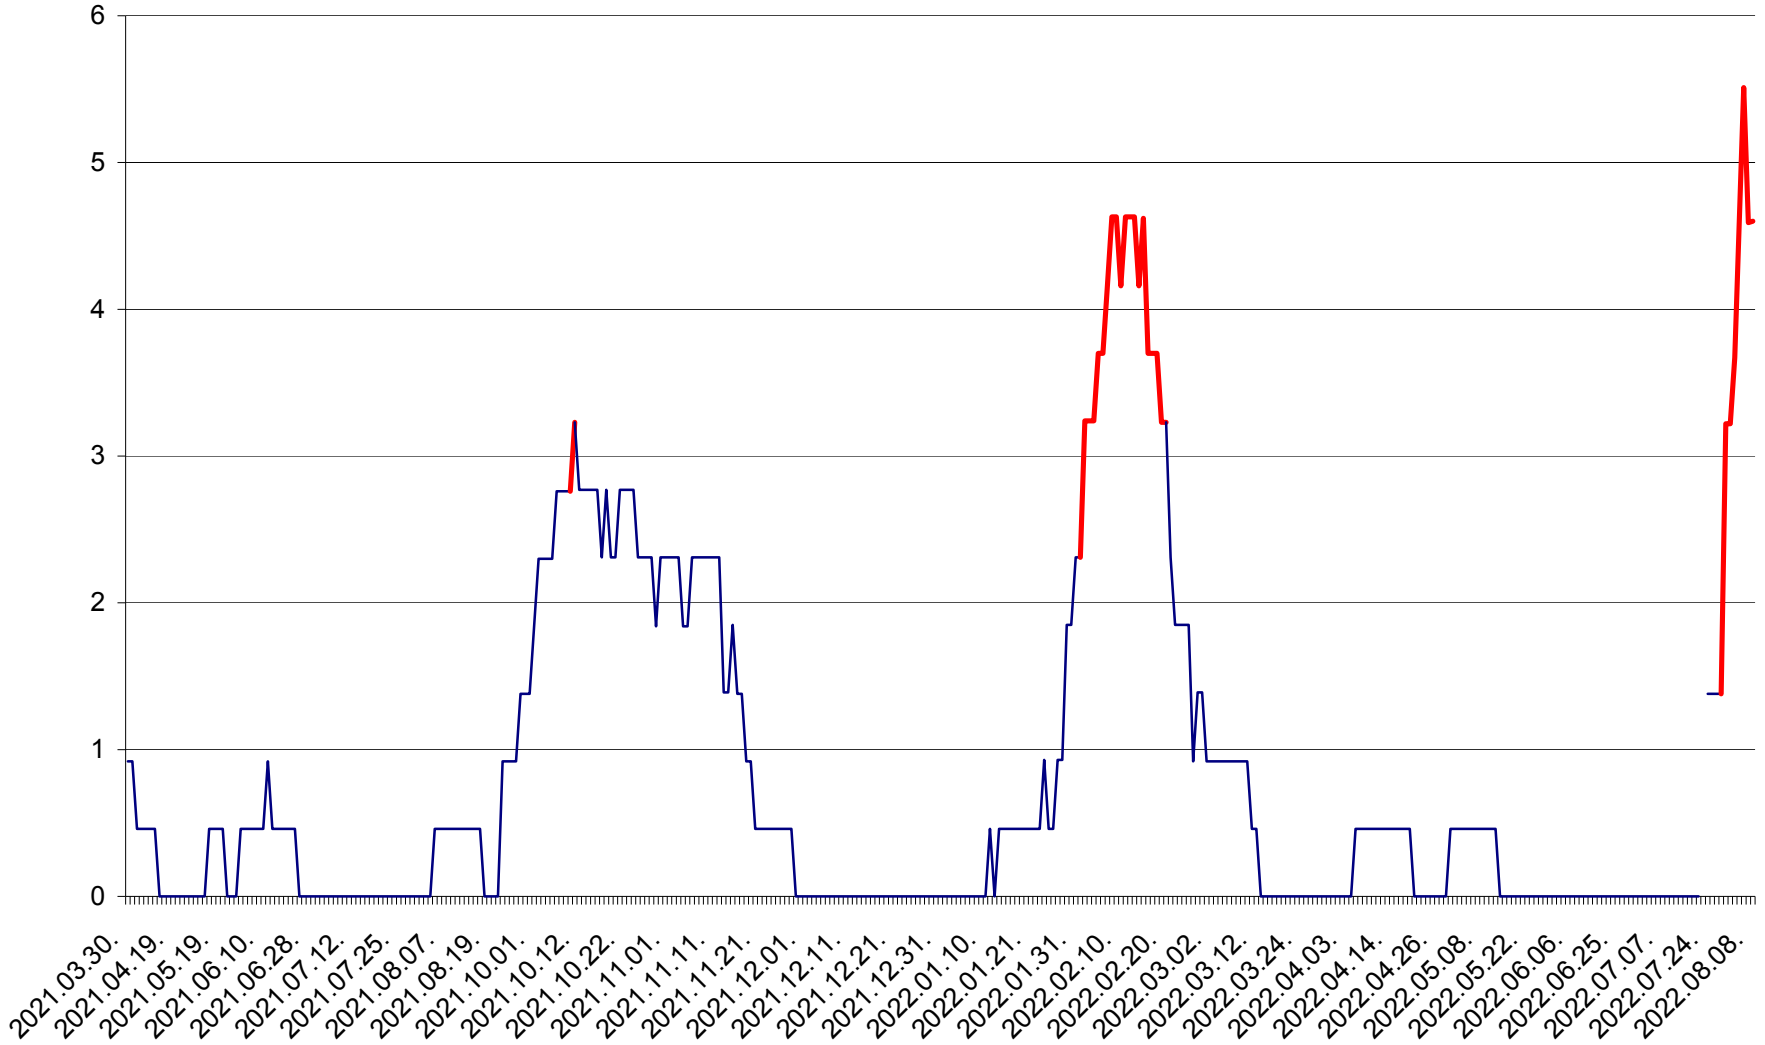

ULIEȘ - Evoluția incidenței cumulate pe 14 zile la ‰ de locuitori
2021.04.01. - 2022.08.08.