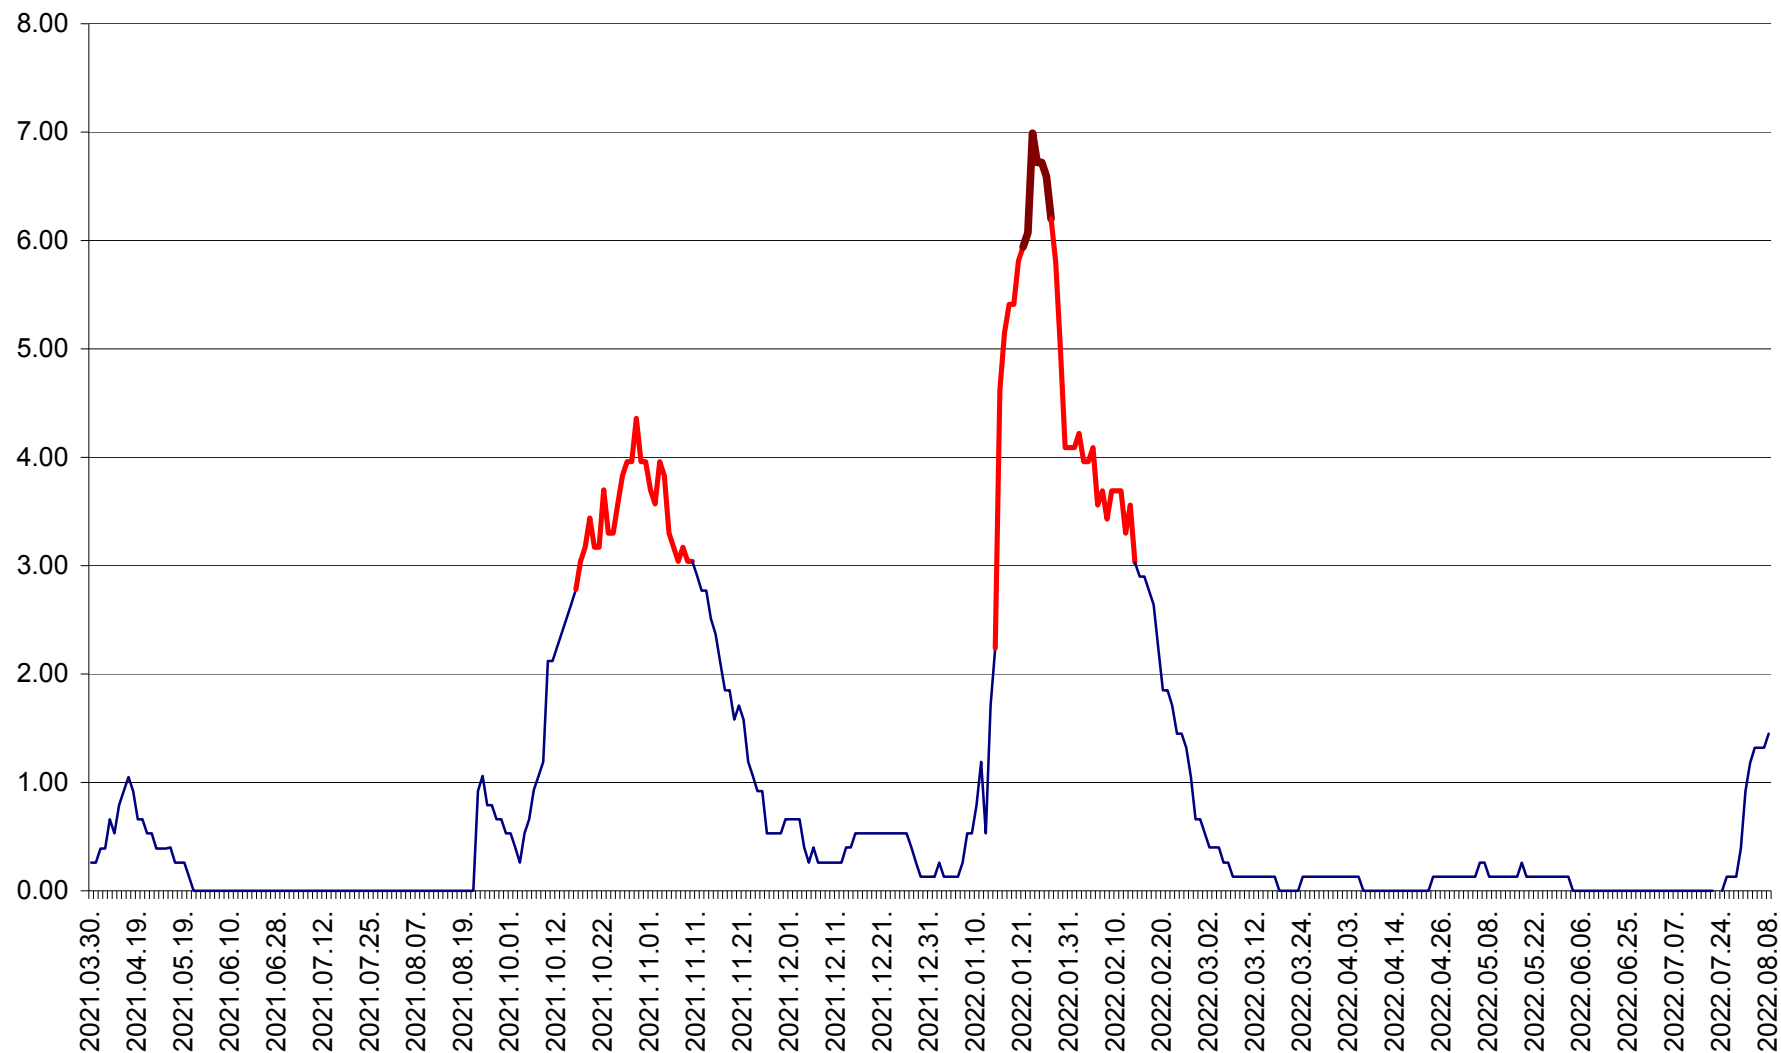

VOȘLĂBENI - Evolutia incidentei cumulate pe 14 zile la ‰ de locuitori
2021.04.01. - 2022.08.08.