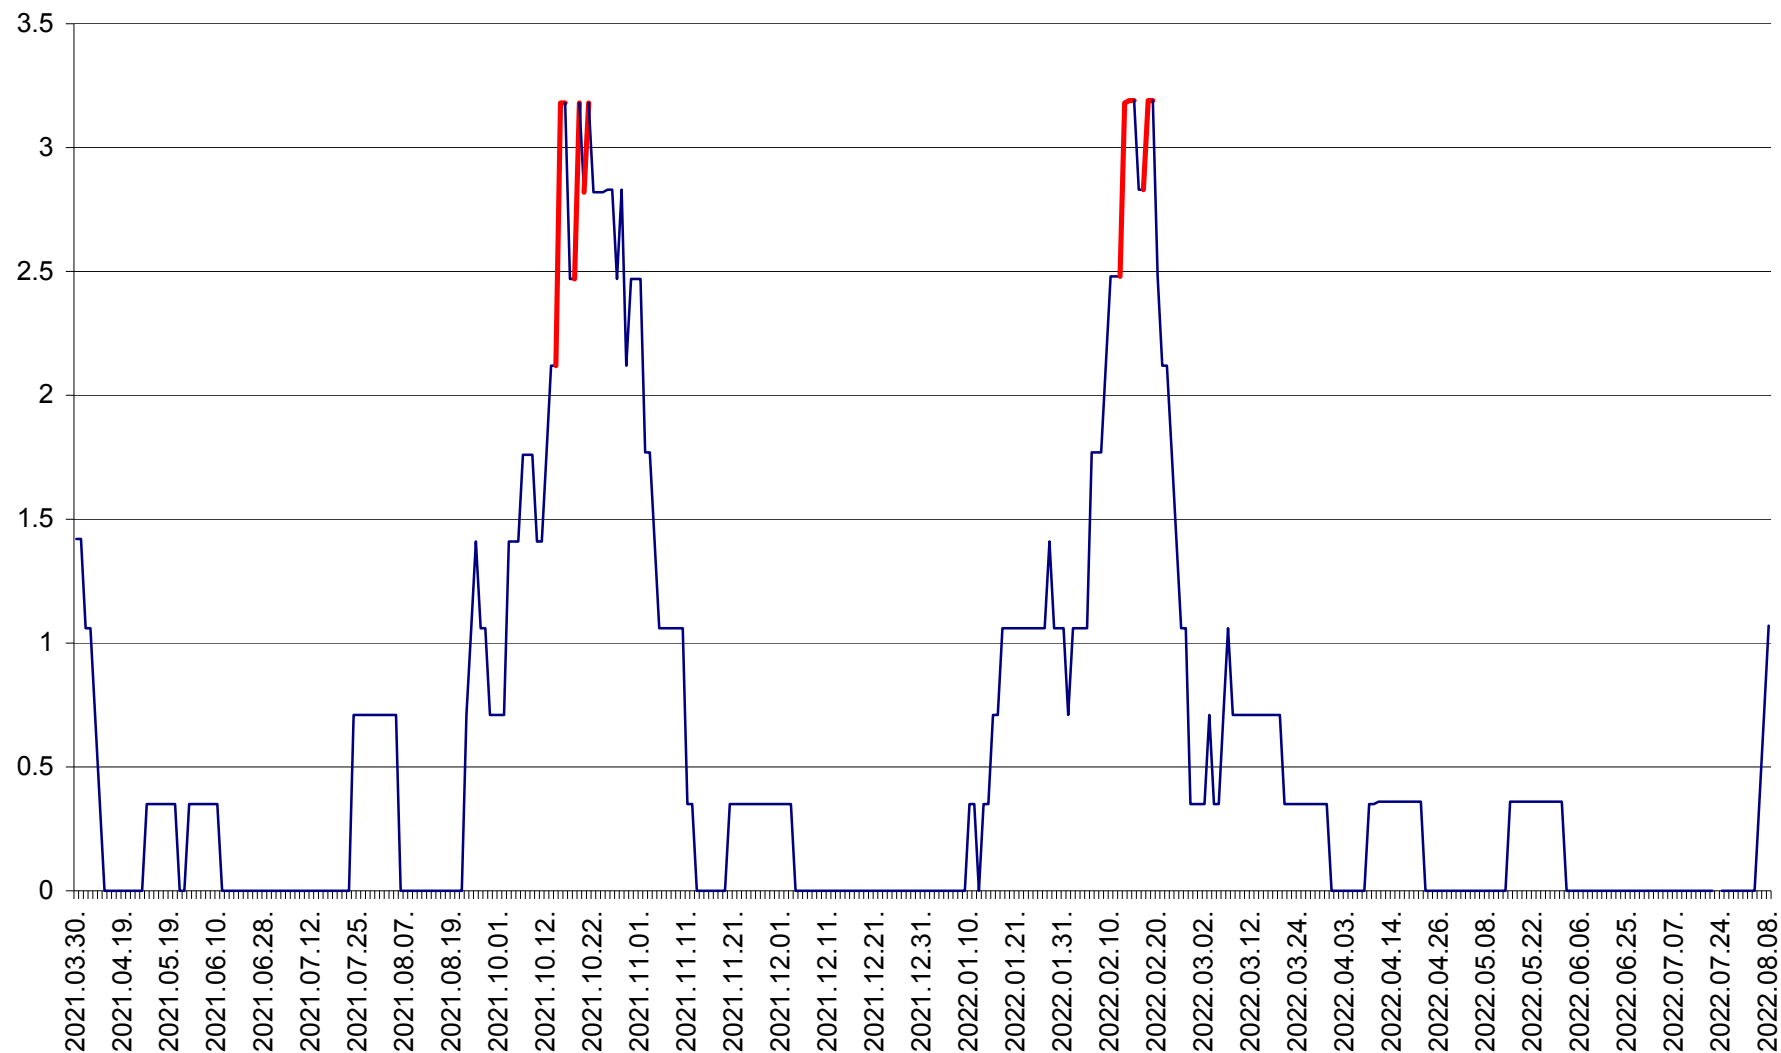

PORUMBENI - Evolutia incidentei cumulate pe 14 zile la ‰ de locuitori
2021.04.01. - 2022.08.08.