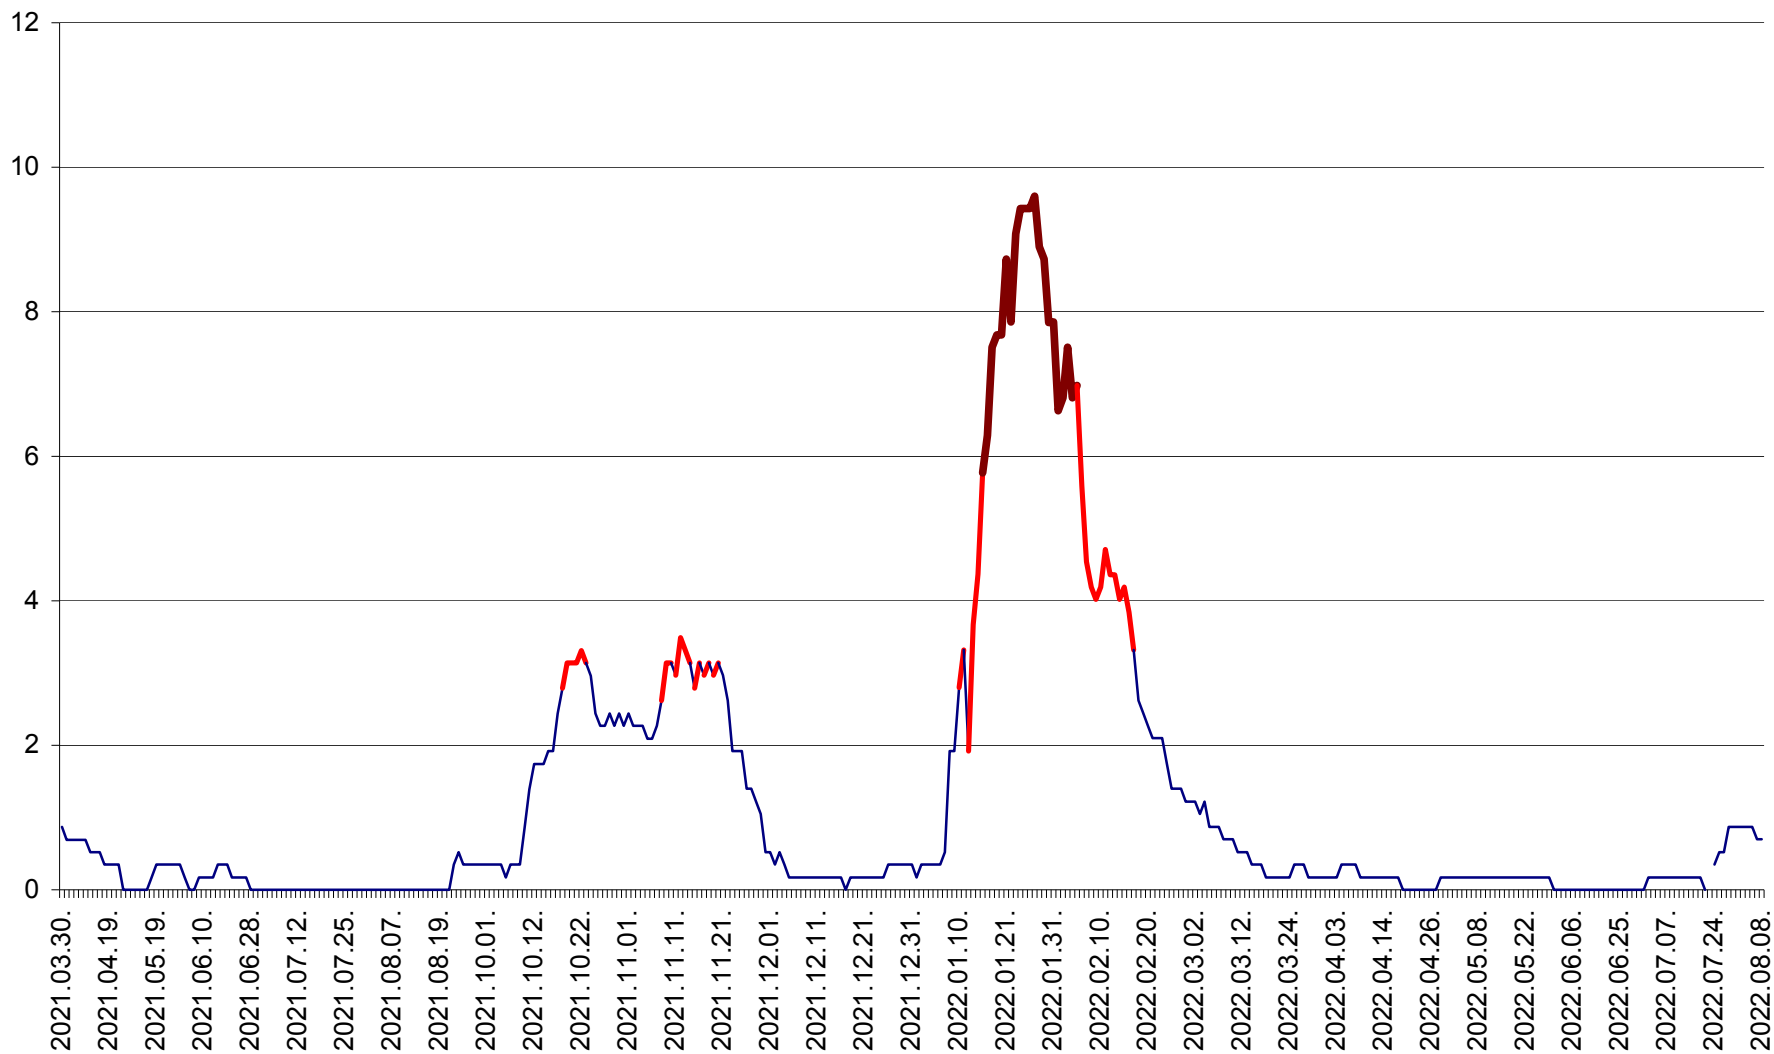

DÂRJIU - Evolutia incidentei cumulate pe 14 zile la ‰ de locuitori  
2021.04.01. - 2022.08.08.

DEALU - Evolutia incidentei cumulate pe 14 zile la ‰ de locuitori  
2021.04.01. - 2022.08.08.

DITRĂU - Evolutia incidentei cumulate pe 14 zile la ‰ de locuitori  
2021.04.01. - 2022.08.08.

FELICENI - Evolutia incidentei cumulate pe 14 zile la % de locuitori  
2021.04.01. - 2022.08.08.

FRUMOASA - Evolutia incidentei cumulate pe 14 zile la ‰ de locuitori  
2021.04.01. - 2022.08.08.

GĂLĂUȚAȘ - Evoluția incidenței cumulate pe 14 zile la ‰ de locuitori  
2021.04.01. - 2022.08.08.

MUNICIPIUL GHEORGHENI - Evolutia incidentei cumulate pe 14 zile la % de locuitori  
2021.04.01. - 2022.08.08.

JOSENI - Evolutia incidentei cumulate pe 14 zile la ‰ de locuitori  
2021.04.01. - 2022.08.08.

LĂZAREA - Evolutia incidentei cumulate pe 14 zile la % de locuitori  
2021.04.01. - 2022.08.08.

LELICENI - Evolutia incidentei cumulate pe 14 zile la ‰ de locuitori  
2021.04.01. - 2022.08.08.

LUETA - Evolutia incidentei cumulate pe 14 zile la ‰ de locuitori  
2021.04.01. - 2022.08.08.