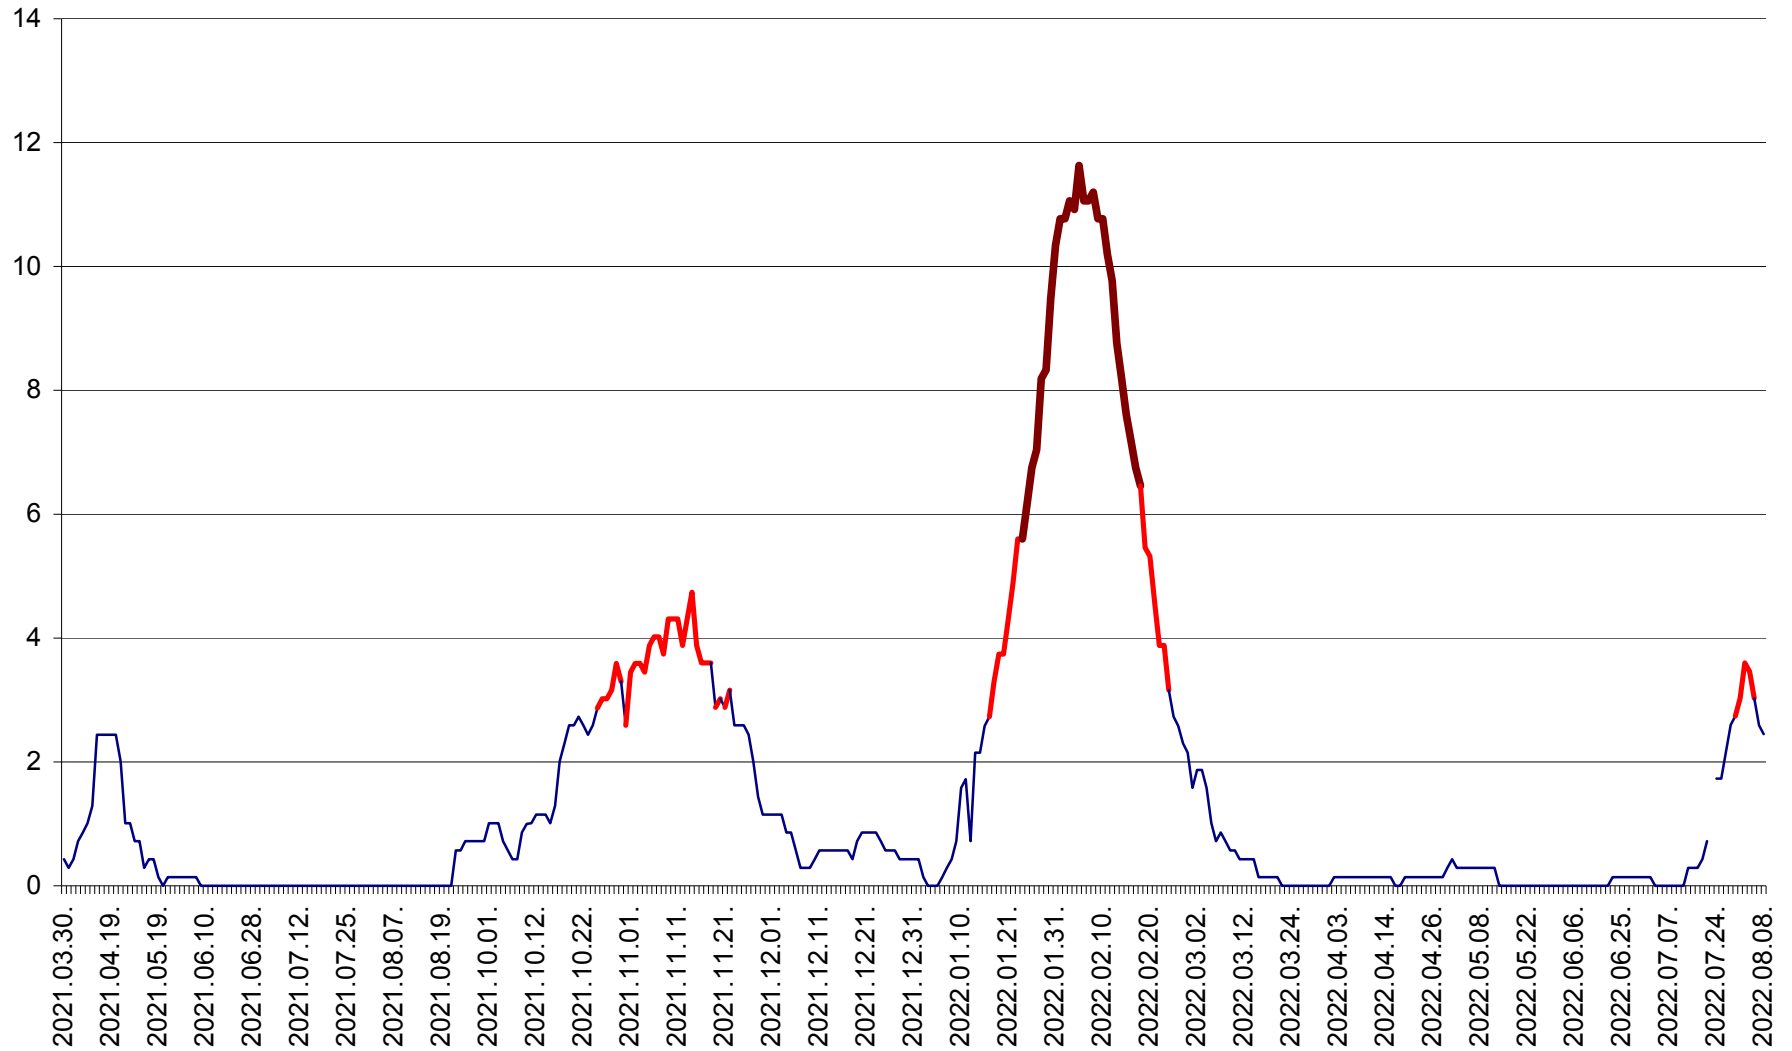

RACU - Evolutia incidentei cumulate pe 14 zile la ‰ de locuitori
2021.04.01. - 2022.08.08.