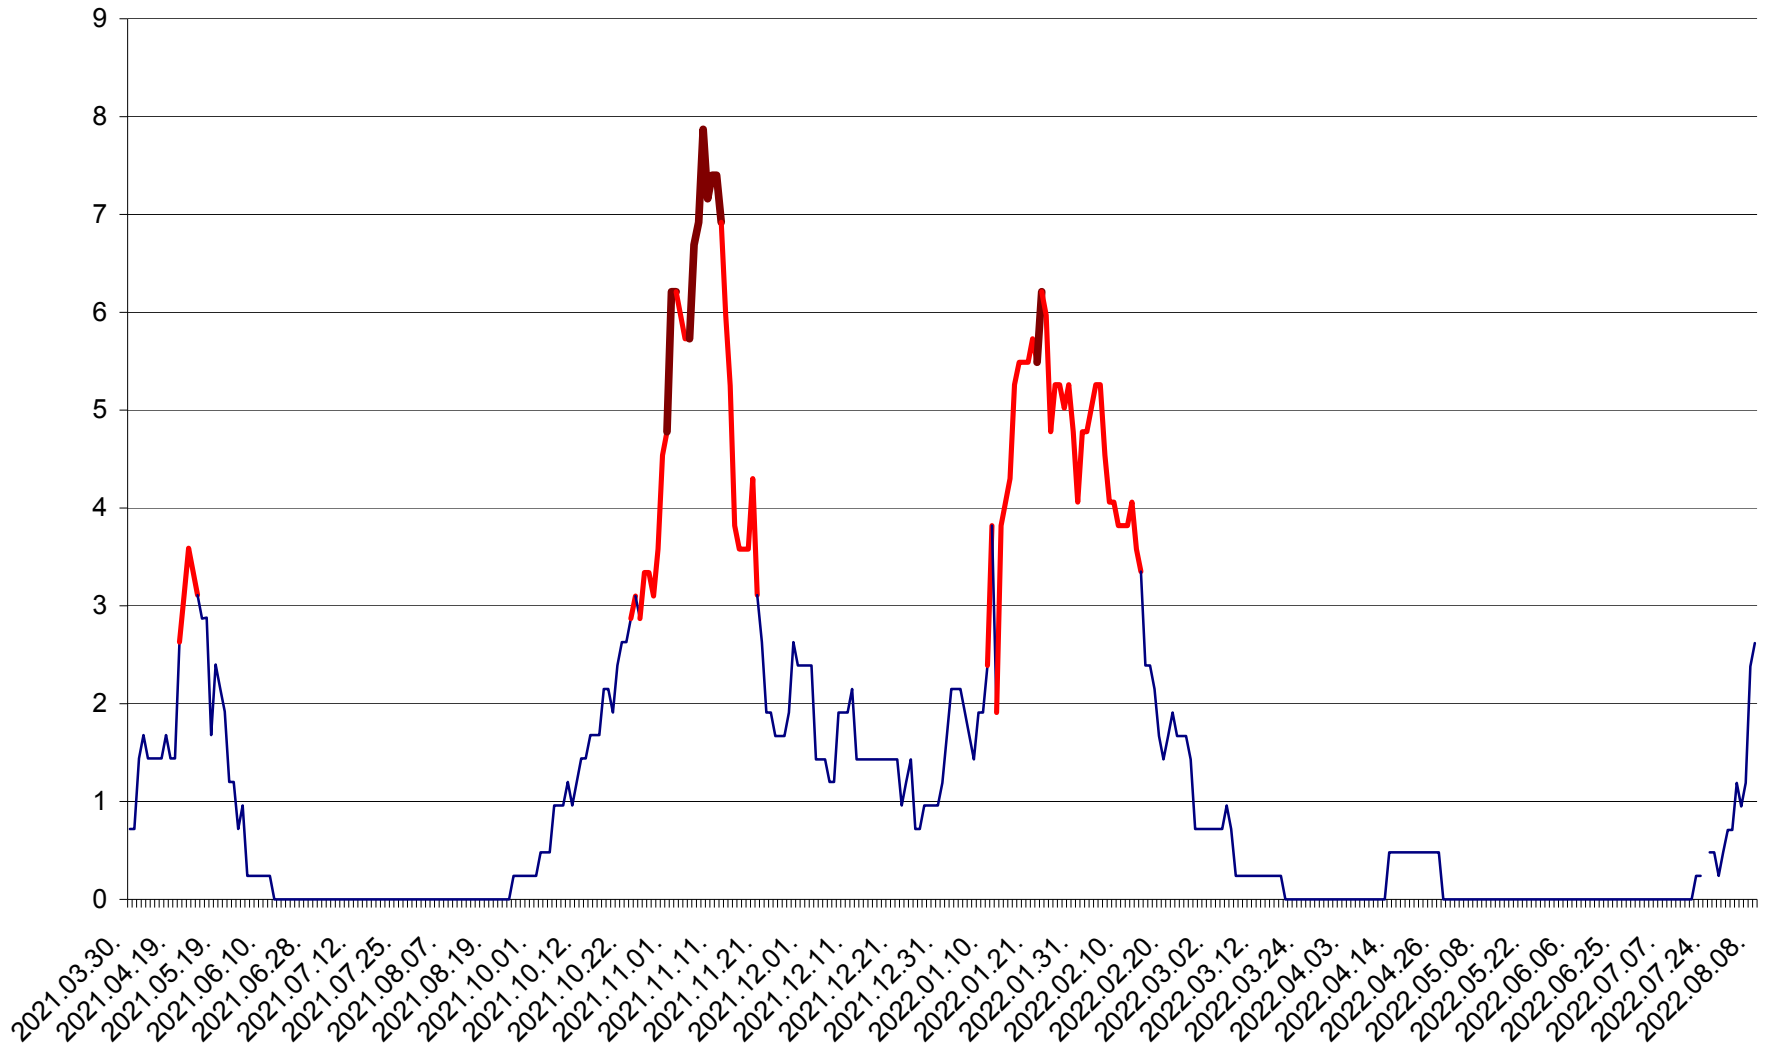

CORBU - Evolutia incidentei cumulate pe 14 zile la ‰ de locuitori  
2021.04.01. - 2022.08.08.

CORUND - Evolutia incidentei cumulate pe 14 zile la ‰ de locuitori  
2021.04.01. - 2022.08.08.

COZMENI - Evolutia incidentei cumulate pe 14 zile la ‰ de locuitori  
2021.04.01. - 2022.08.08.

ORAȘ CRISTURU SECUIESC - Evolutia incidentei cumulate pe 14 zile la ‰ de locuitori  
2021.04.01. - 2022.08.08.

DĂNEȘTI - Evolutia incidentei cumulate pe 14 zile la ‰ de locuitori  
2021.04.01. - 2022.08.08.

DÂRJIU - Evolutia incidentei cumulate pe 14 zile la ‰ de locuitori  
2021.04.01. - 2022.08.08.

DEALU - Evolutia incidentei cumulate pe 14 zile la ‰ de locuitori  
2021.04.01. - 2022.08.08.

DITRĂU - Evolutia incidentei cumulate pe 14 zile la ‰ de locuitori  
2021.04.01. - 2022.08.08.

FELICENI - Evolutia incidentei cumulate pe 14 zile la % de locuitori  
2021.04.01. - 2022.08.08.

FRUMOASA - Evolutia incidentei cumulate pe 14 zile la ‰ de locuitori  
2021.04.01. - 2022.08.08.

GĂLĂUȚAȘ - Evoluția incidenței cumulate pe 14 zile la ‰ de locuitori  
2021.04.01. - 2022.08.08.