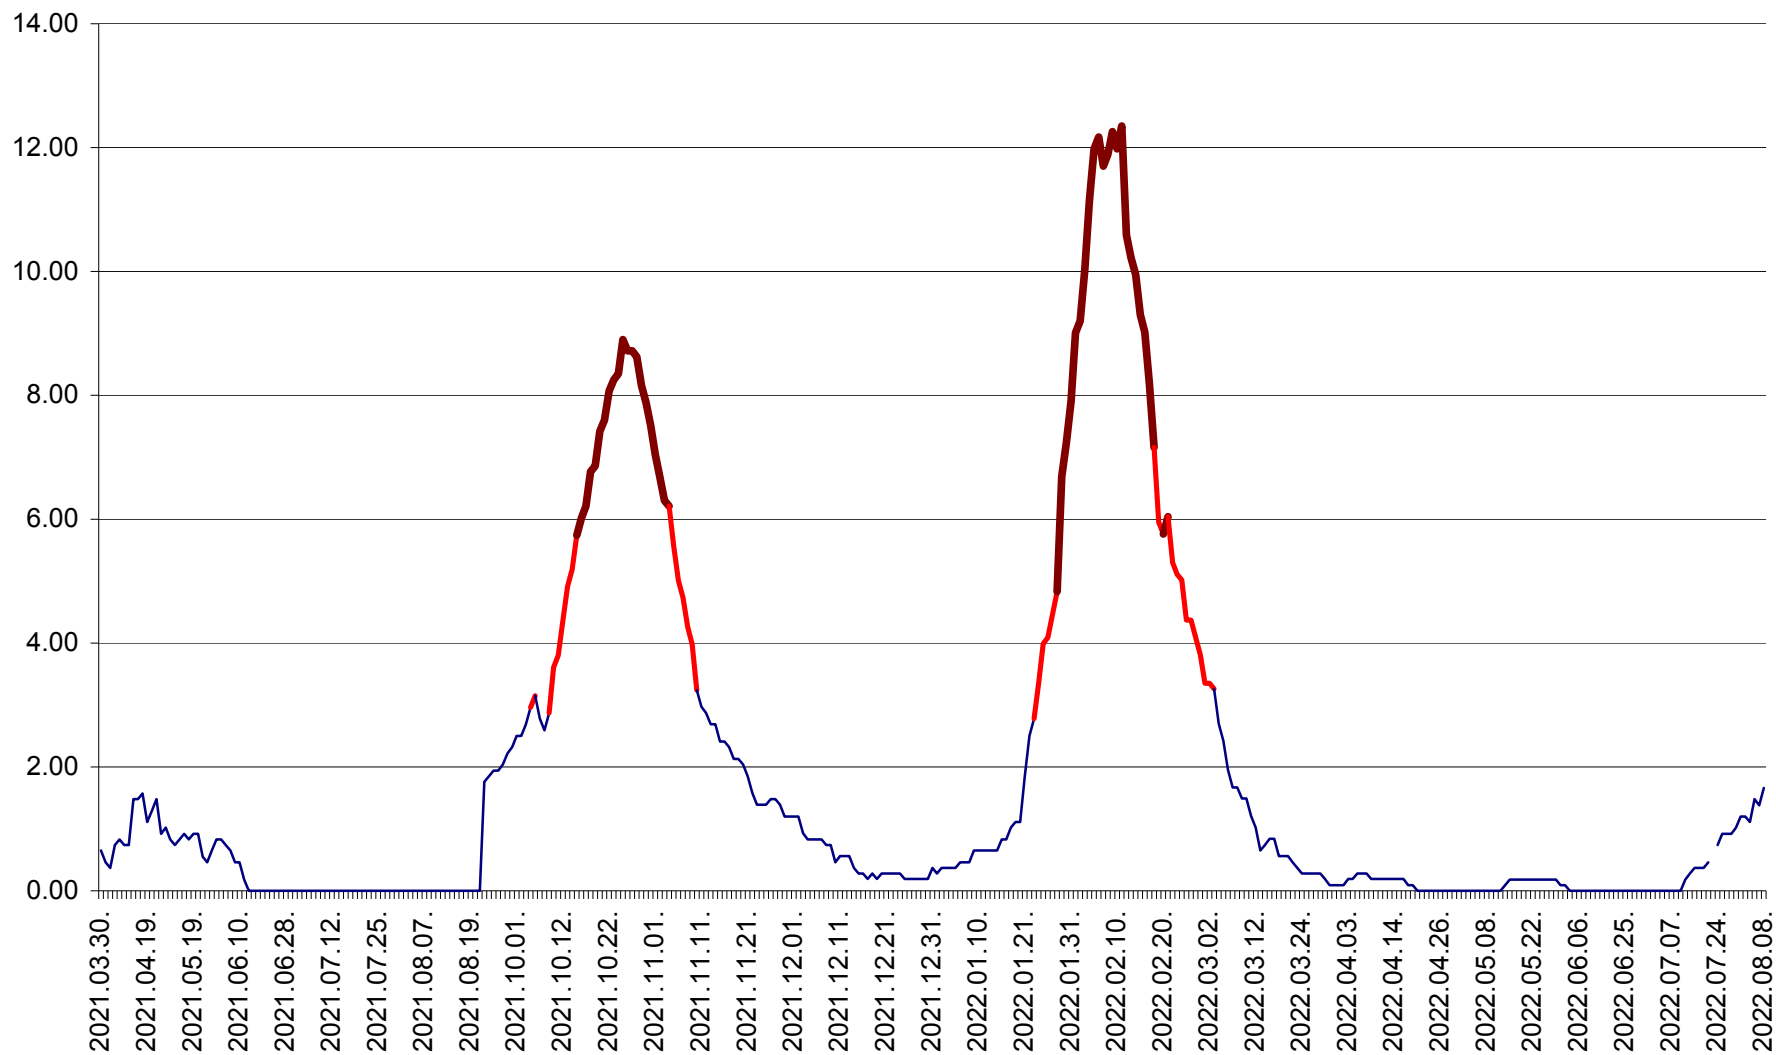

ORAȘ BĂLAN - Evoluția incidenței cumulate pe 14 zile la ‰ de locuitori  
2021.04.01. - 2022.08.08.

BILBOR - Evolutia incidentei cumulate pe 14 zile la ‰ de locuitori  
2021.04.01. - 2022.08.08.

ORAȘ BORSEC - Evolutia incidentei cumulate pe 14 zile la ‰ de locuitori  
2021.04.01. - 2022.08.08.

CICEU - Evolutia incidentei cumulate pe 14 zile la ‰ de locuitori  
2021.04.01. - 2022.08.08.

CIUCSÂNGEORGIU - Evolutia incidentei cumulate pe 14 zile la % de locuitori  
2021.04.01. - 2022.08.08.

CIUMANI - Evolutia incidentei cumulate pe 14 zile la ‰ de locuitori  
2021.04.01. - 2022.08.08.

CORBU - Evolutia incidentei cumulate pe 14 zile la ‰ de locuitori  
2021.04.01. - 2022.08.08.

CORUND - Evolutia incidentei cumulate pe 14 zile la ‰ de locuitori  
2021.04.01. - 2022.08.08.

COZMENI - Evolutia incidentei cumulate pe 14 zile la ‰ de locuitori  
2021.04.01. - 2022.08.08.

ORAȘ CRISTURU SECUIESC - Evolutia incidentei cumulate pe 14 zile la ‰ de locuitori  
2021.04.01. - 2022.08.08.

DĂNEȘTI - Evolutia incidentei cumulate pe 14 zile la ‰ de locuitori  
2021.04.01. - 2022.08.08.