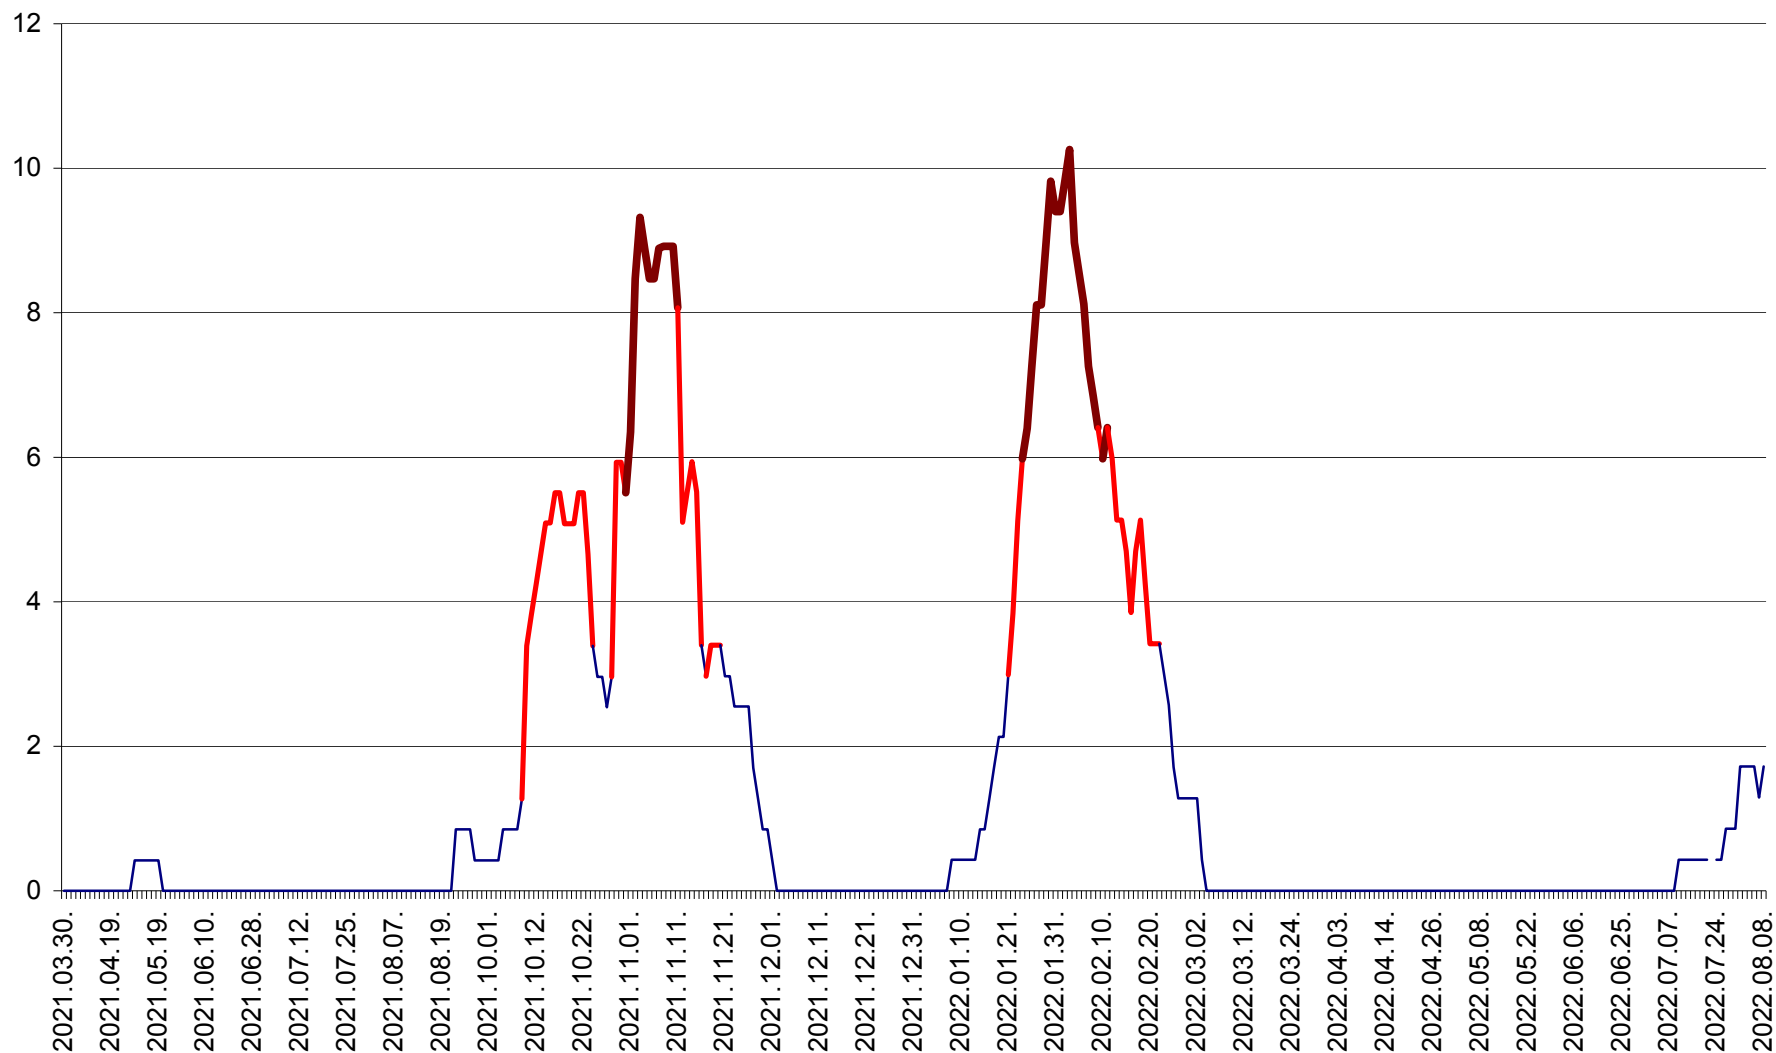

SĂCEL - Evolutia incidentei cumulate pe 14 zile la ‰ de locuitori  
2021.04.01. - 2022.08.08.

SÂNCRĂIENI - Evolutia incidentei cumulate pe 14 zile la ‰ de locuitori  
2021.04.01. - 2022.08.08.

SÂNDOMINIC - Evolutia incidentei cumulate pe 14 zile la ‰ de locuitori  
2021.04.01. - 2022.08.08.

SÂNMARTIN - Evolutia incidentei cumulate pe 14 zile la ‰ de locuitori  
2021.04.01. - 2022.08.08.

SÂNSIMION - Evolutia incidentei cumulate pe 14 zile la ‰ de locuitori  
2021.04.01. - 2022.08.08.

SÂNTIMBRU - Evolutia incidentei cumulate pe 14 zile la ‰ de locuitori  
2021.04.01. - 2022.08.08.