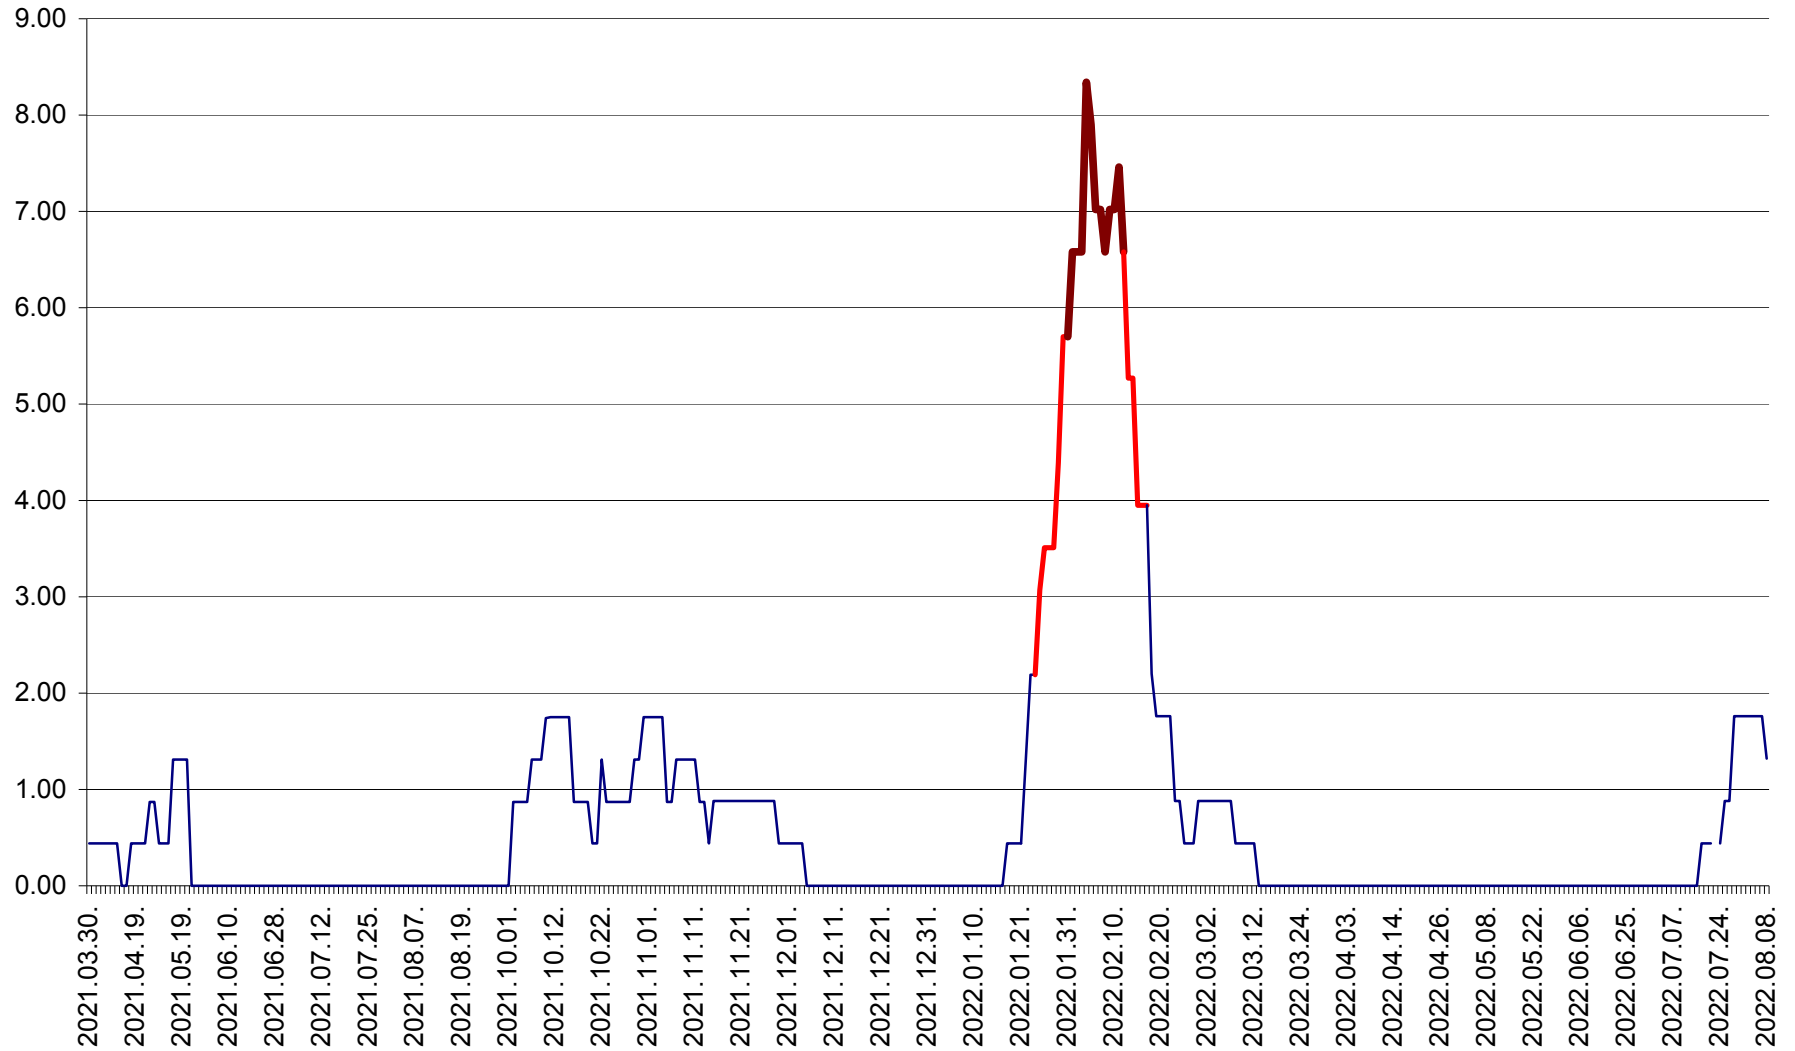

ORAȘ BĂLAN - Evoluția incidenței cumulate pe 14 zile la ‰ de locuitori  
2021.04.01. - 2022.08.08.

BILBOR - Evolutia incidentei cumulate pe 14 zile la ‰ de locuitori  
2021.04.01. - 2022.08.08.

ORAȘ BORSEC - Evolutia incidentei cumulate pe 14 zile la ‰ de locuitori  
2021.04.01. - 2022.08.08.

BRĂDEȘTI - Evoluția incidenței cumulate pe 14 zile la ‰ de locuitori  
2021.04.01. - 2022.08.08.

CĂPÂLNIȚA - Evoluția incidenței cumulate pe 14 zile la ‰ de locuitori  
2021.04.01. - 2022.08.08.

CÂRȚA - Evolutia incidentei cumulate pe 14 zile la ‰ de locuitori  
2021.04.01. - 2022.08.08.

CICEU - Evolutia incidentei cumulate pe 14 zile la ‰ de locuitori  
2021.04.01. - 2022.08.08.

CIUCSÂNGEORGIU - Evolutia incidentei cumulate pe 14 zile la % de locuitori  
2021.04.01. - 2022.08.08.

CIUMANI - Evolutia incidentei cumulate pe 14 zile la ‰ de locuitori  
2021.04.01. - 2022.08.08.

CORBU - Evolutia incidentei cumulate pe 14 zile la ‰ de locuitori  
2021.04.01. - 2022.08.08.

CORUND - Evolutia incidentei cumulate pe 14 zile la ‰ de locuitori  
2021.04.01. - 2022.08.08.

COZMENI - Evolutia incidentei cumulate pe 14 zile la ‰ de locuitori  
2021.04.01. - 2022.08.08.