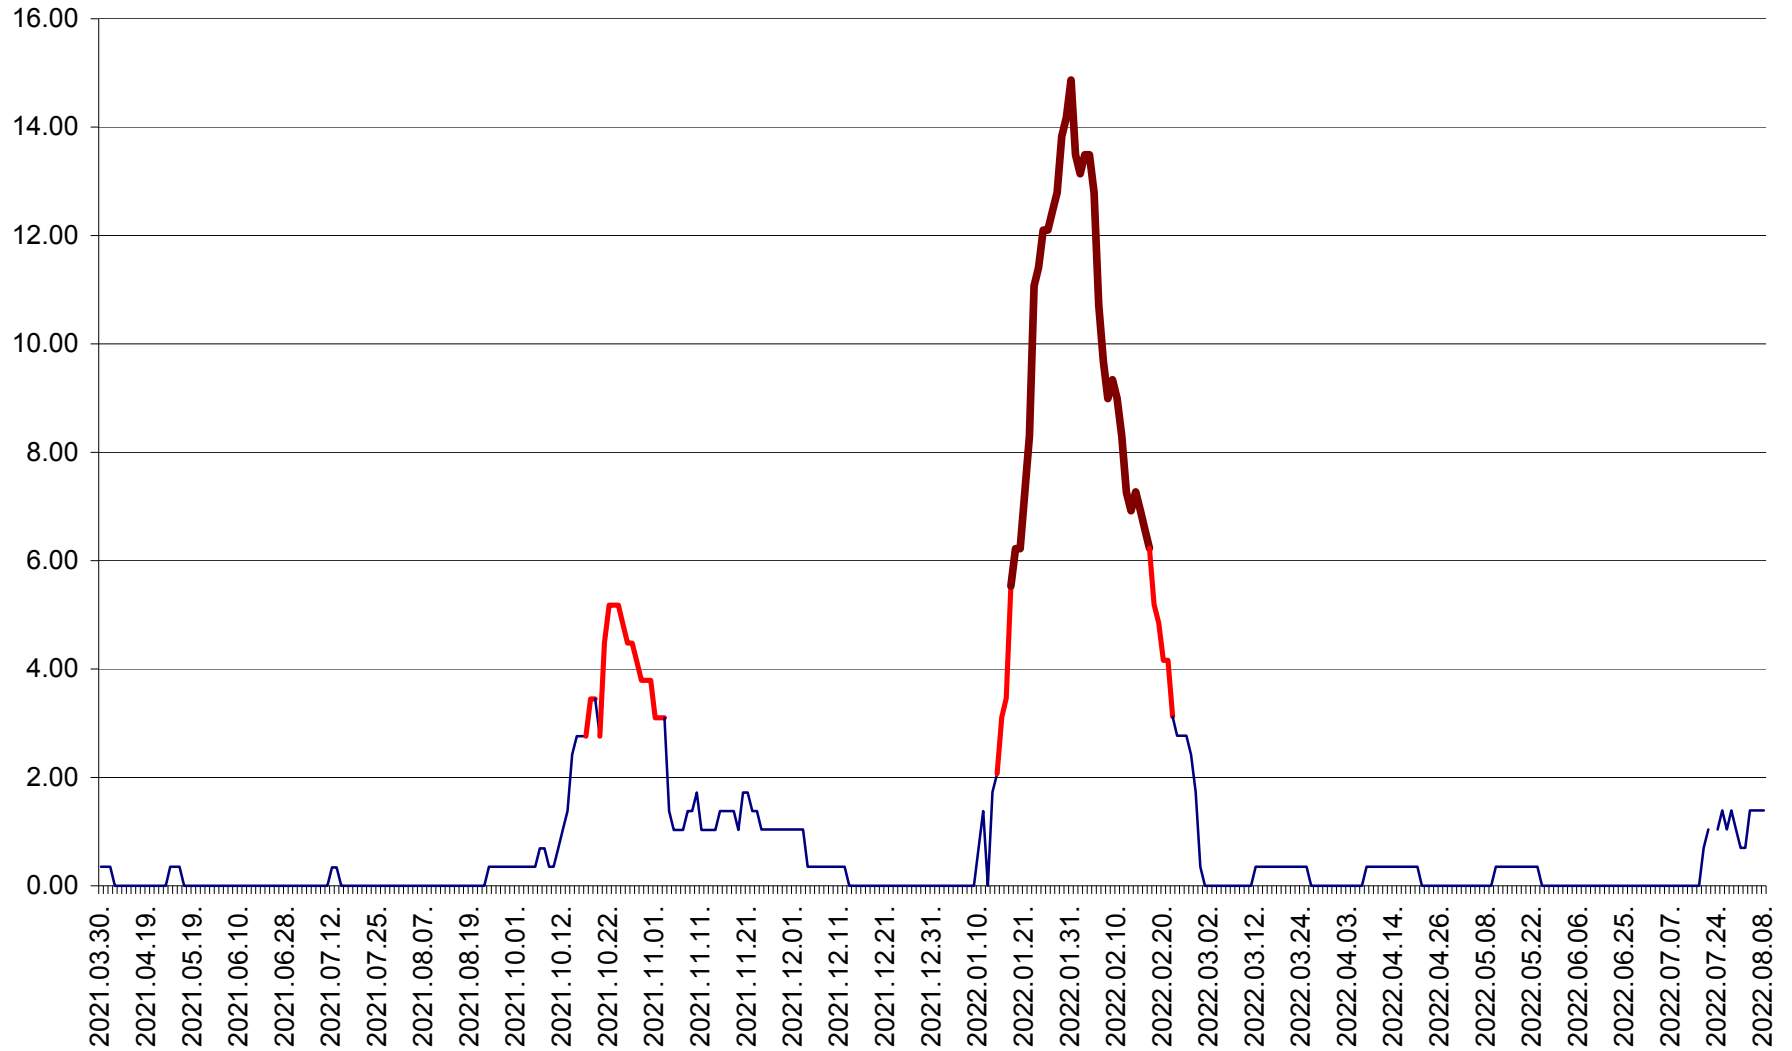

ORAȘ BĂLAN - Evoluția incidenței cumulate pe 14 zile la ‰ de locuitori  
2021.04.01. - 2022.08.08.

BILBOR - Evolutia incidentei cumulate pe 14 zile la ‰ de locuitori  
2021.04.01. - 2022.08.08.

ORAȘ BORSEC - Evolutia incidentei cumulate pe 14 zile la ‰ de locuitori  
2021.04.01. - 2022.08.08.

BRĂDEȘTI - Evoluția incidenței cumulate pe 14 zile la ‰ de locuitori  
2021.04.01. - 2022.08.08.

CĂPÂLNIȚA - Evoluția incidenței cumulate pe 14 zile la ‰ de locuitori  
2021.04.01. - 2022.08.08.

CÂRȚA - Evolutia incidentei cumulate pe 14 zile la ‰ de locuitori  
2021.04.01. - 2022.08.08.

CICEU - Evolutia incidentei cumulate pe 14 zile la ‰ de locuitori  
2021.04.01. - 2022.08.08.

CIUCSÂNGEORGIU - Evolutia incidentei cumulate pe 14 zile la % de locuitori  
2021.04.01. - 2022.08.08.

CIUMANI - Evolutia incidentei cumulate pe 14 zile la ‰ de locuitori  
2021.04.01. - 2022.08.08.

CORBU - Evolutia incidentei cumulate pe 14 zile la ‰ de locuitori  
2021.04.01. - 2022.08.08.

CORUND - Evolutia incidentei cumulate pe 14 zile la ‰ de locuitori  
2021.04.01. - 2022.08.08.

COZMENI - Evolutia incidentei cumulate pe 14 zile la ‰ de locuitori  
2021.04.01. - 2022.08.08.