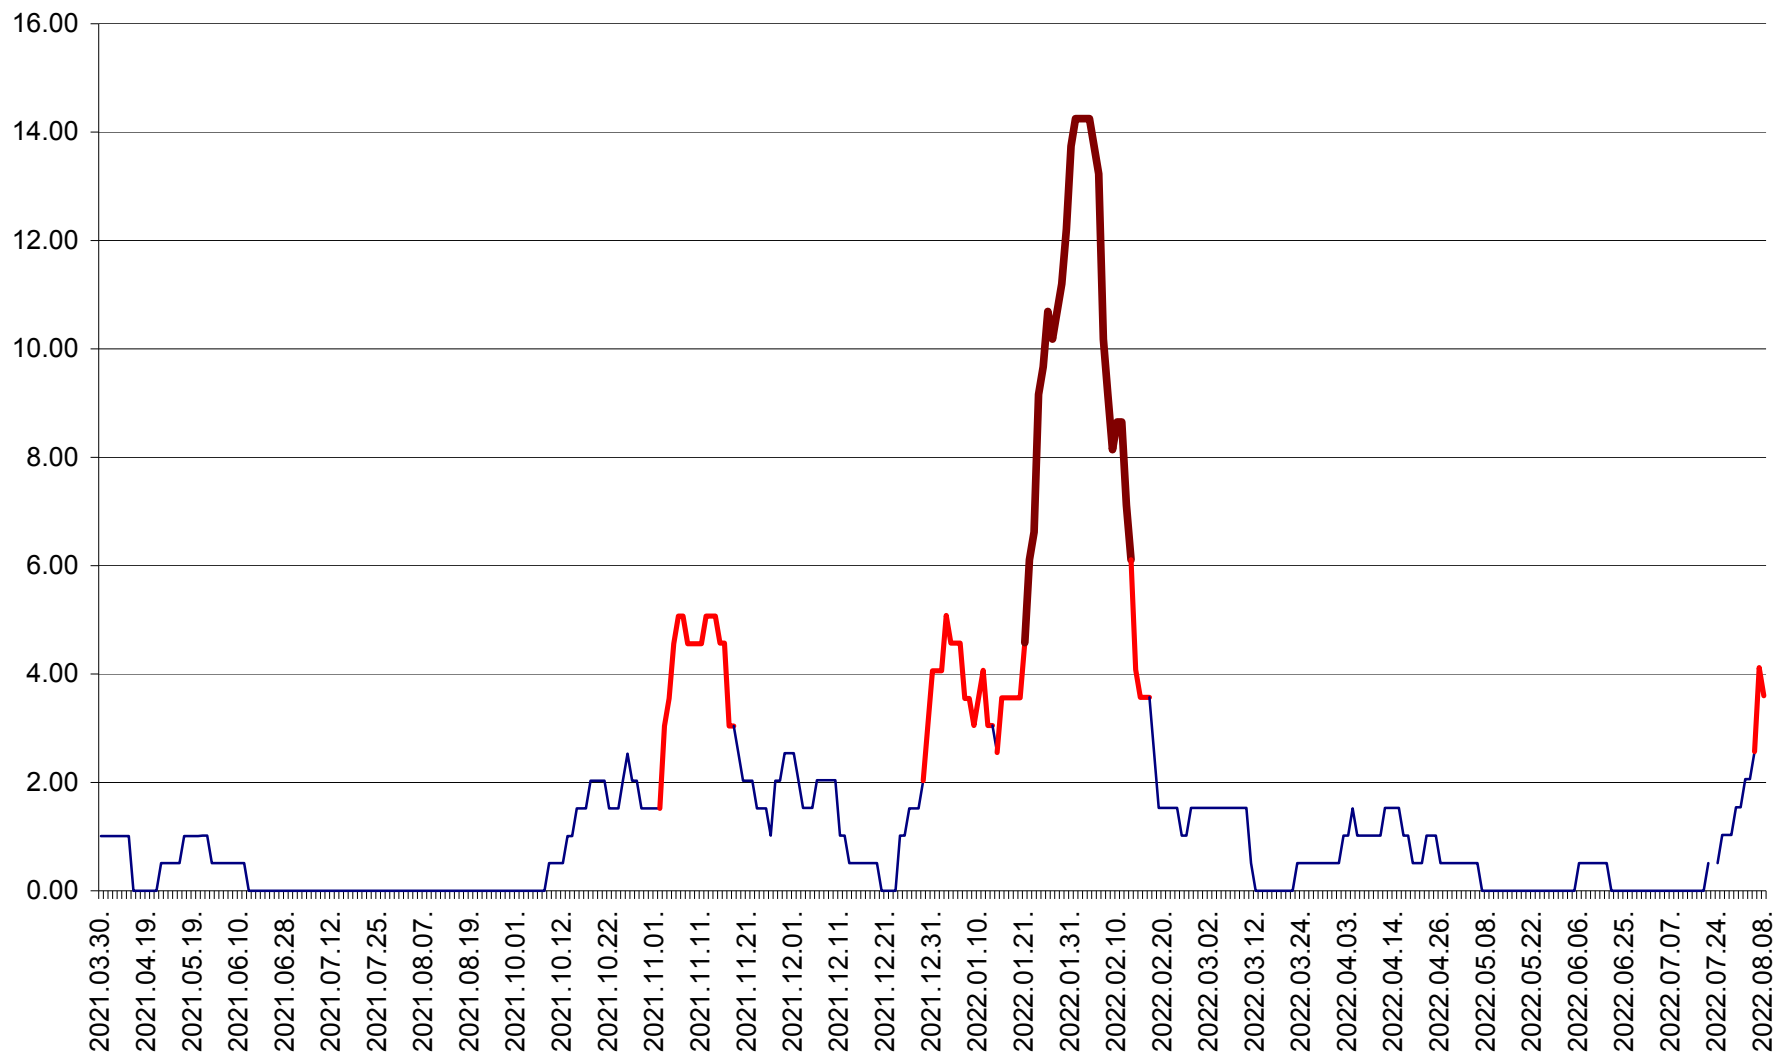

VĂRȘAG - Evolutia incidentei cumulate pe 14 zile la ‰ de locuitori  
2021.04.01. - 2022.08.08.

ORAȘ VLĂHIȚA - Evolutia incidentei cumulate pe 14 zile la ‰ de locuitori  
2021.04.01. - 2022.08.08.

VOȘLĂBENI - Evolutia incidentei cumulate pe 14 zile la ‰ de locuitori  
2021.04.01. - 2022.08.08.

ZETEA - Evolutia incidentei cumulate pe 14 zile la ‰ de locuitori  
2021.04.01. - 2022.08.08.

Total - Evolutia incidentei cumulate pe 14 zile la % de locuitori  
2021.04.01. - 2022.08.08.