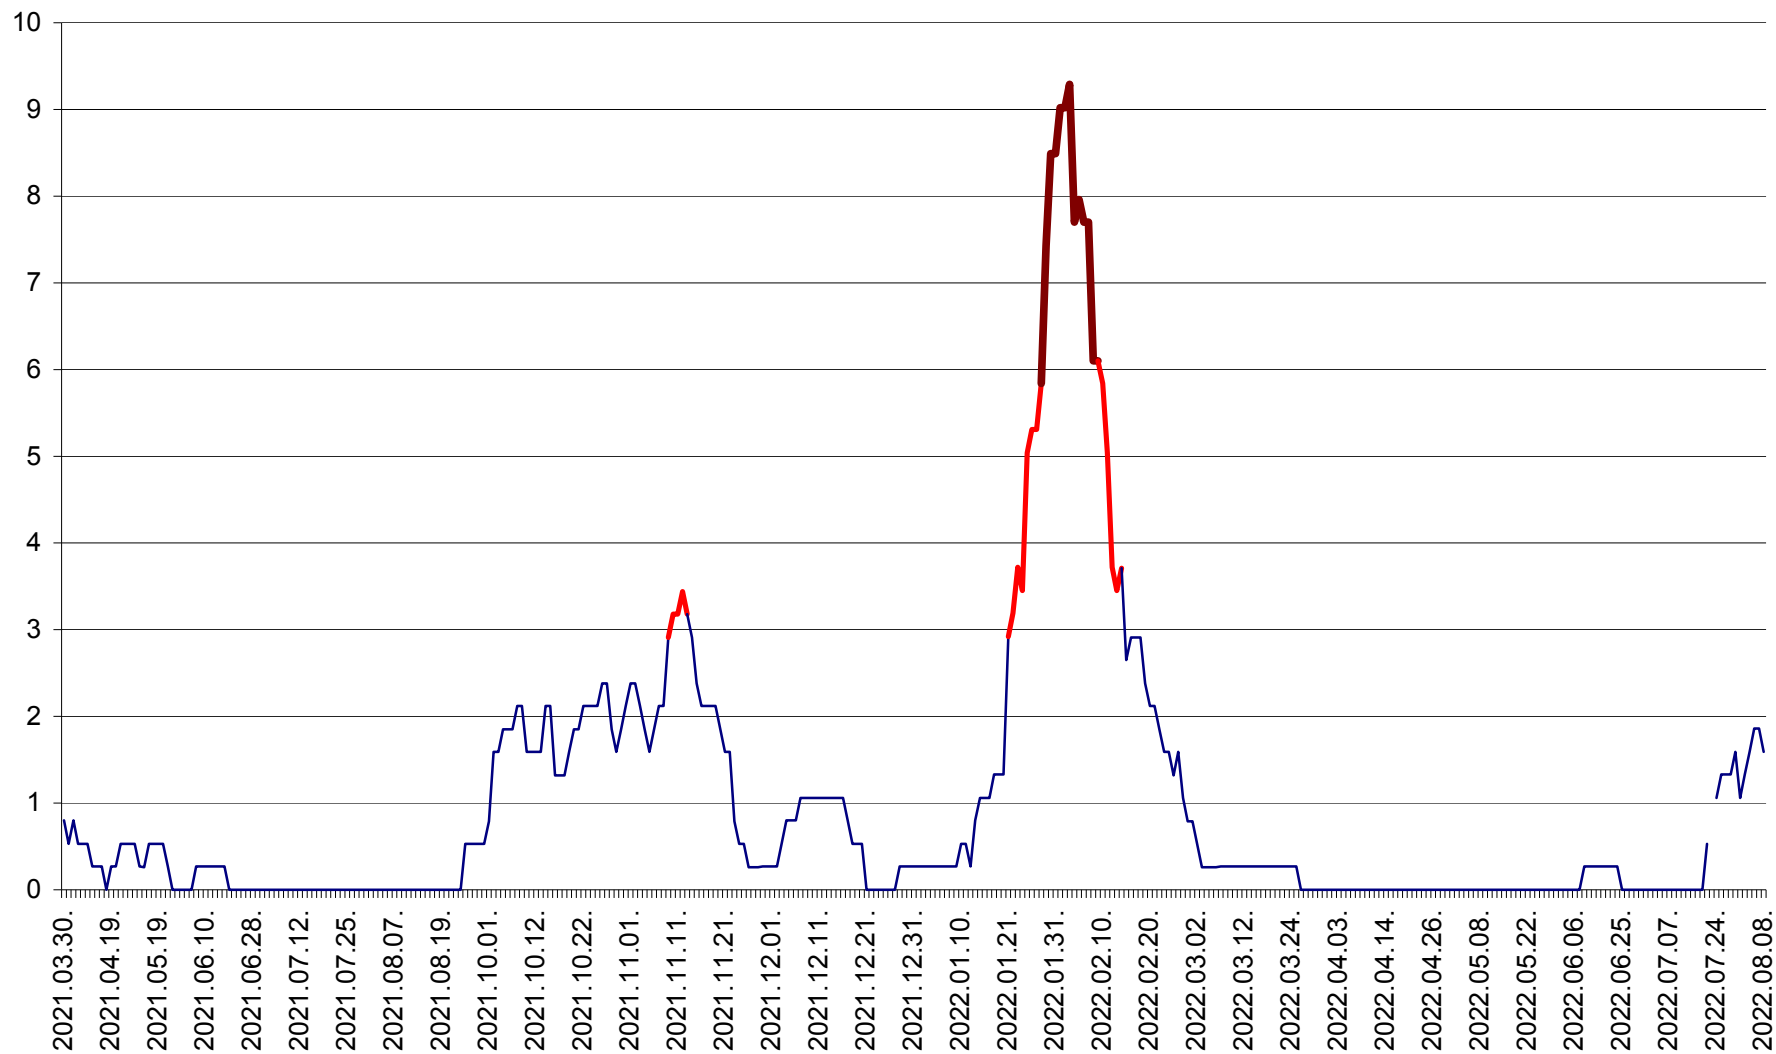

ORAȘ CRISTURU SECUIESC - Evolutia incidentei cumulate pe 14 zile la ‰ de locuitori  
2021.04.01. - 2022.08.08.

DĂNEȘTI - Evolutia incidentei cumulate pe 14 zile la ‰ de locuitori  
2021.04.01. - 2022.08.08.

DÂRJIU - Evolutia incidentei cumulate pe 14 zile la ‰ de locuitori  
2021.04.01. - 2022.08.08.

DEALU - Evolutia incidentei cumulate pe 14 zile la ‰ de locuitori  
2021.04.01. - 2022.08.08.

DITRĂU - Evolutia incidentei cumulate pe 14 zile la ‰ de locuitori  
2021.04.01. - 2022.08.08.

FELICENI - Evolutia incidentei cumulate pe 14 zile la % de locuitori  
2021.04.01. - 2022.08.08.

FRUMOASA - Evolutia incidentei cumulate pe 14 zile la ‰ de locuitori  
2021.04.01. - 2022.08.08.

GĂLĂUȚAȘ - Evoluția incidenței cumulate pe 14 zile la ‰ de locuitori  
2021.04.01. - 2022.08.08.