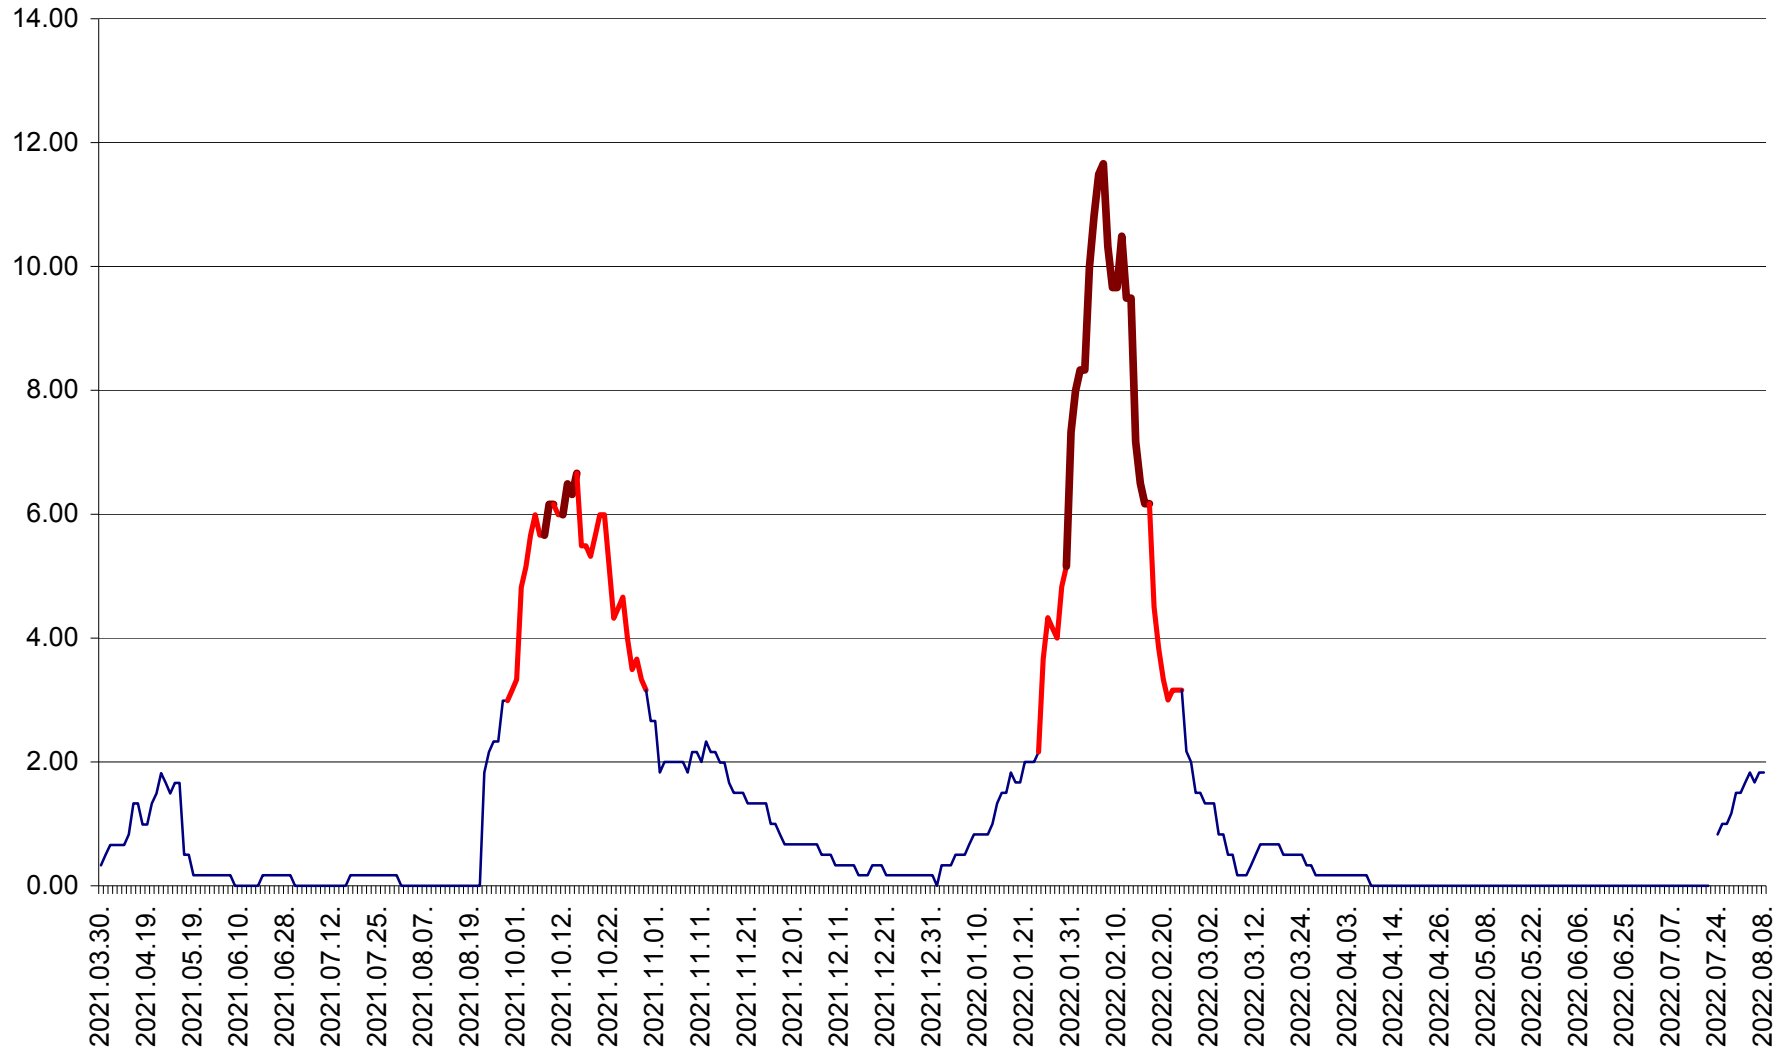

VĂRȘAG - Evolutia incidentei cumulate pe 14 zile la ‰ de locuitori  
2021.04.01. - 2022.08.08.

ORAȘ VLĂHIȚA - Evolutia incidentei cumulate pe 14 zile la ‰ de locuitori  
2021.04.01. - 2022.08.08.

VOȘLĂBENI - Evolutia incidentei cumulate pe 14 zile la ‰ de locuitori  
2021.04.01. - 2022.08.08.

ZETEA - Evolutia incidentei cumulate pe 14 zile la ‰ de locuitori  
2021.04.01. - 2022.08.08.

Total - Evolutia incidentei cumulate pe 14 zile la % de locuitori  
2021.04.01. - 2022.08.08.