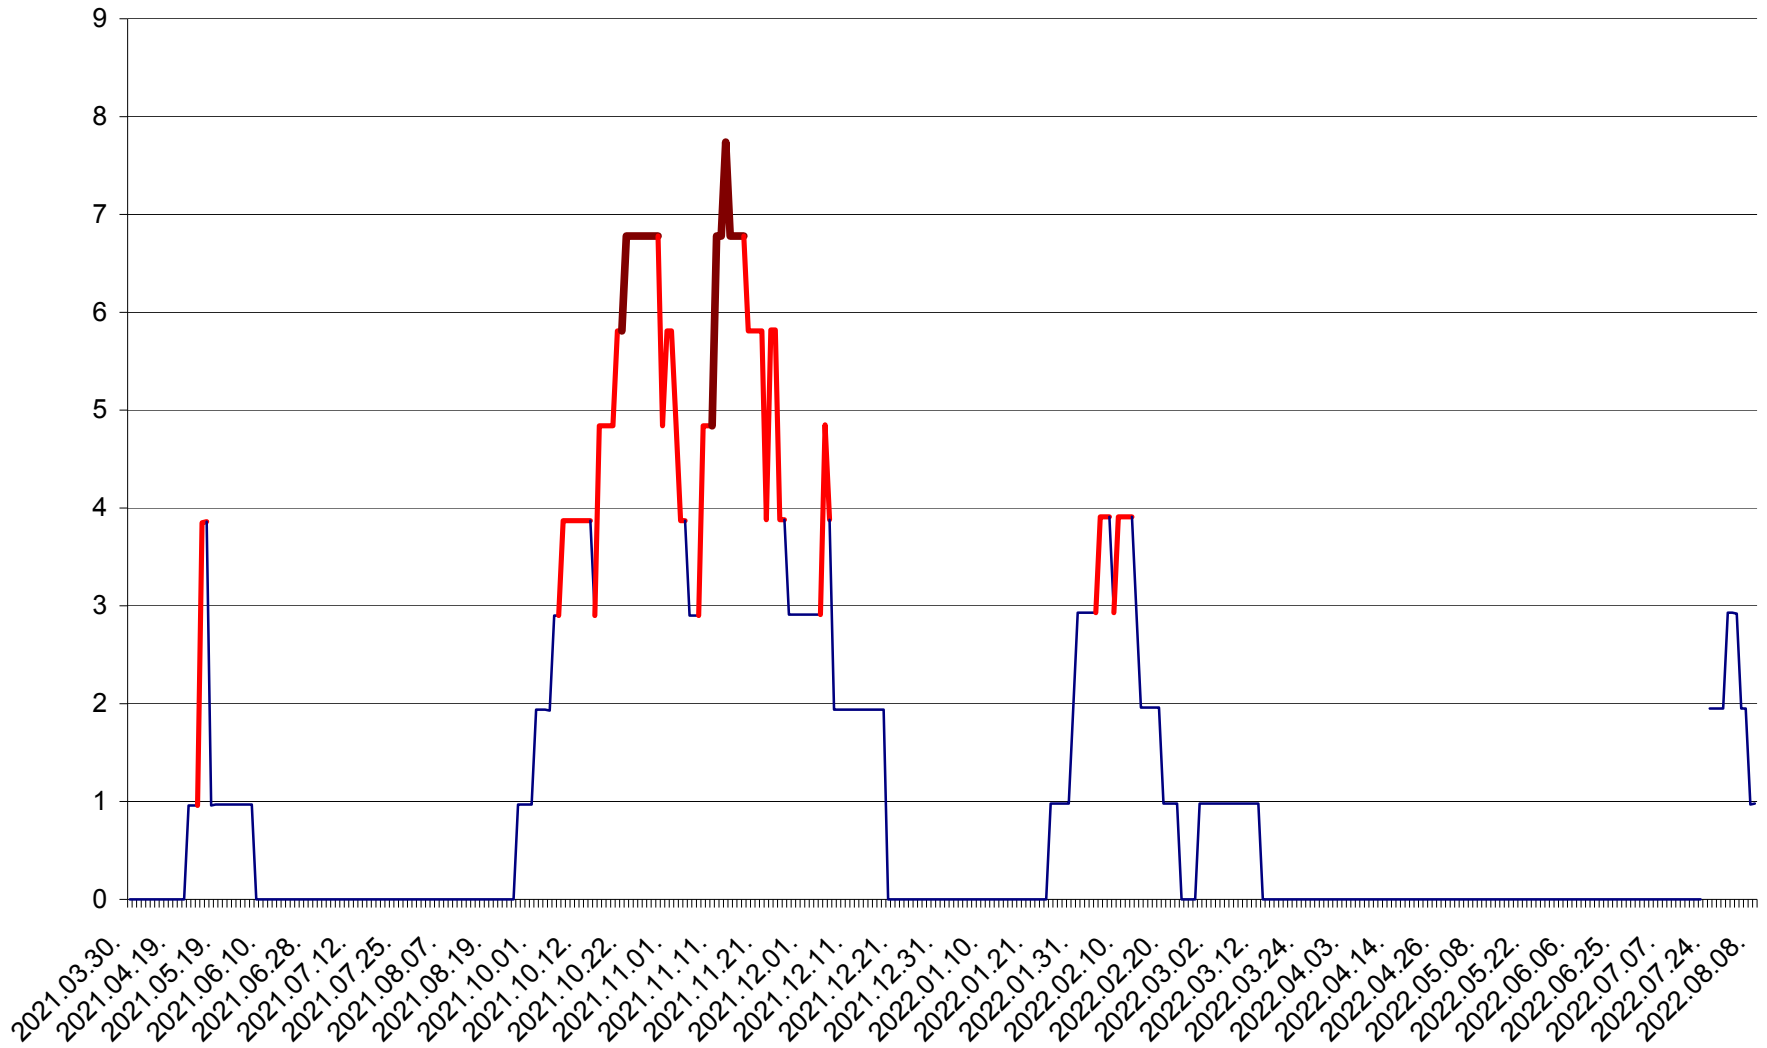

ORAȘ BĂLAN - Evoluția incidenței cumulate pe 14 zile la ‰ de locuitori  
2021.04.01. - 2022.08.08.

BILBOR - Evolutia incidentei cumulate pe 14 zile la ‰ de locuitori  
2021.04.01. - 2022.08.08.

ORAȘ BORSEC - Evolutia incidentei cumulate pe 14 zile la ‰ de locuitori  
2021.04.01. - 2022.08.08.

CORBU - Evolutia incidentei cumulate pe 14 zile la ‰ de locuitori  
2021.04.01. - 2022.08.08.

CORUND - Evolutia incidentei cumulate pe 14 zile la ‰ de locuitori  
2021.04.01. - 2022.08.08.

COZMENI - Evolutia incidentei cumulate pe 14 zile la ‰ de locuitori  
2021.04.01. - 2022.08.08.

ORAȘ CRISTURU SECUIESC - Evolutia incidentei cumulate pe 14 zile la ‰ de locuitori  
2021.04.01. - 2022.08.08.

DĂNEȘTI - Evolutia incidentei cumulate pe 14 zile la ‰ de locuitori  
2021.04.01. - 2022.08.08.

DÂRJIU - Evolutia incidentei cumulate pe 14 zile la ‰ de locuitori  
2021.04.01. - 2022.08.08.

DEALU - Evolutia incidentei cumulate pe 14 zile la ‰ de locuitori  
2021.04.01. - 2022.08.08.

DITRĂU - Evolutia incidentei cumulate pe 14 zile la ‰ de locuitori  
2021.04.01. - 2022.08.08.