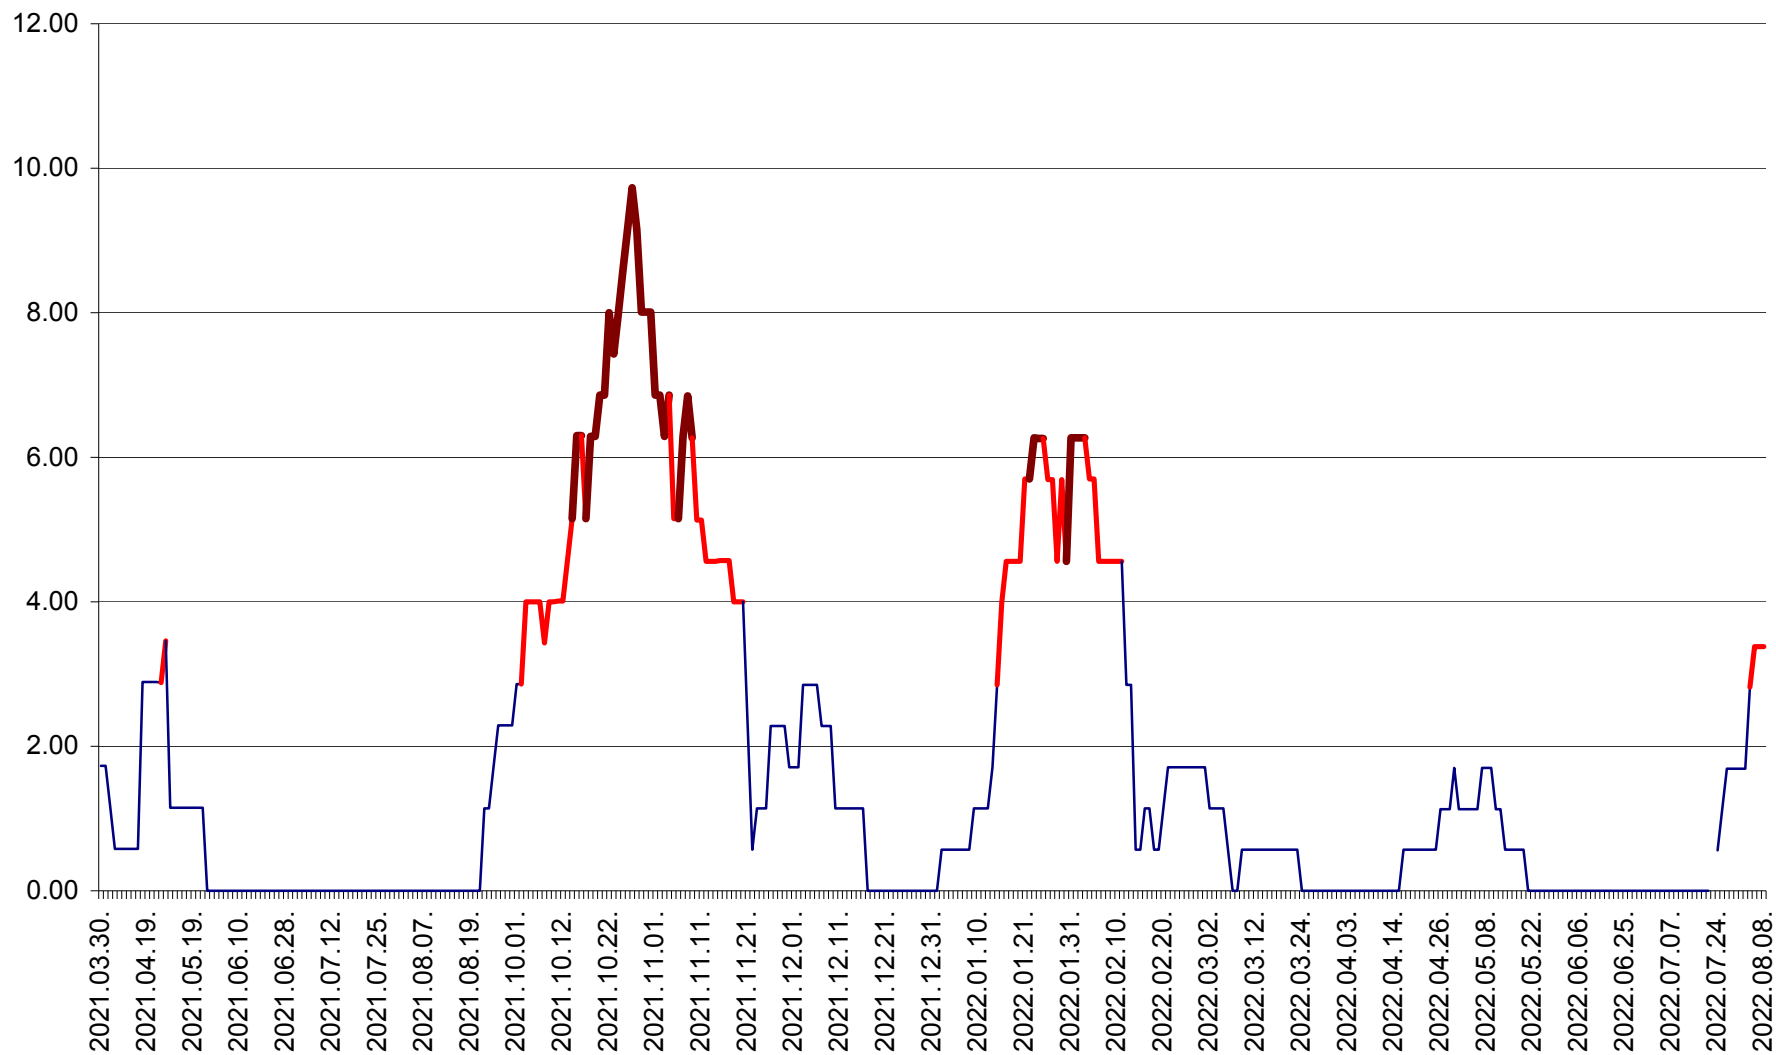

ORAȘ VLĂHIȚA - Evolutia incidentei cumulate pe 14 zile la ‰ de locuitori
2021.04.01. - 2022.08.08.