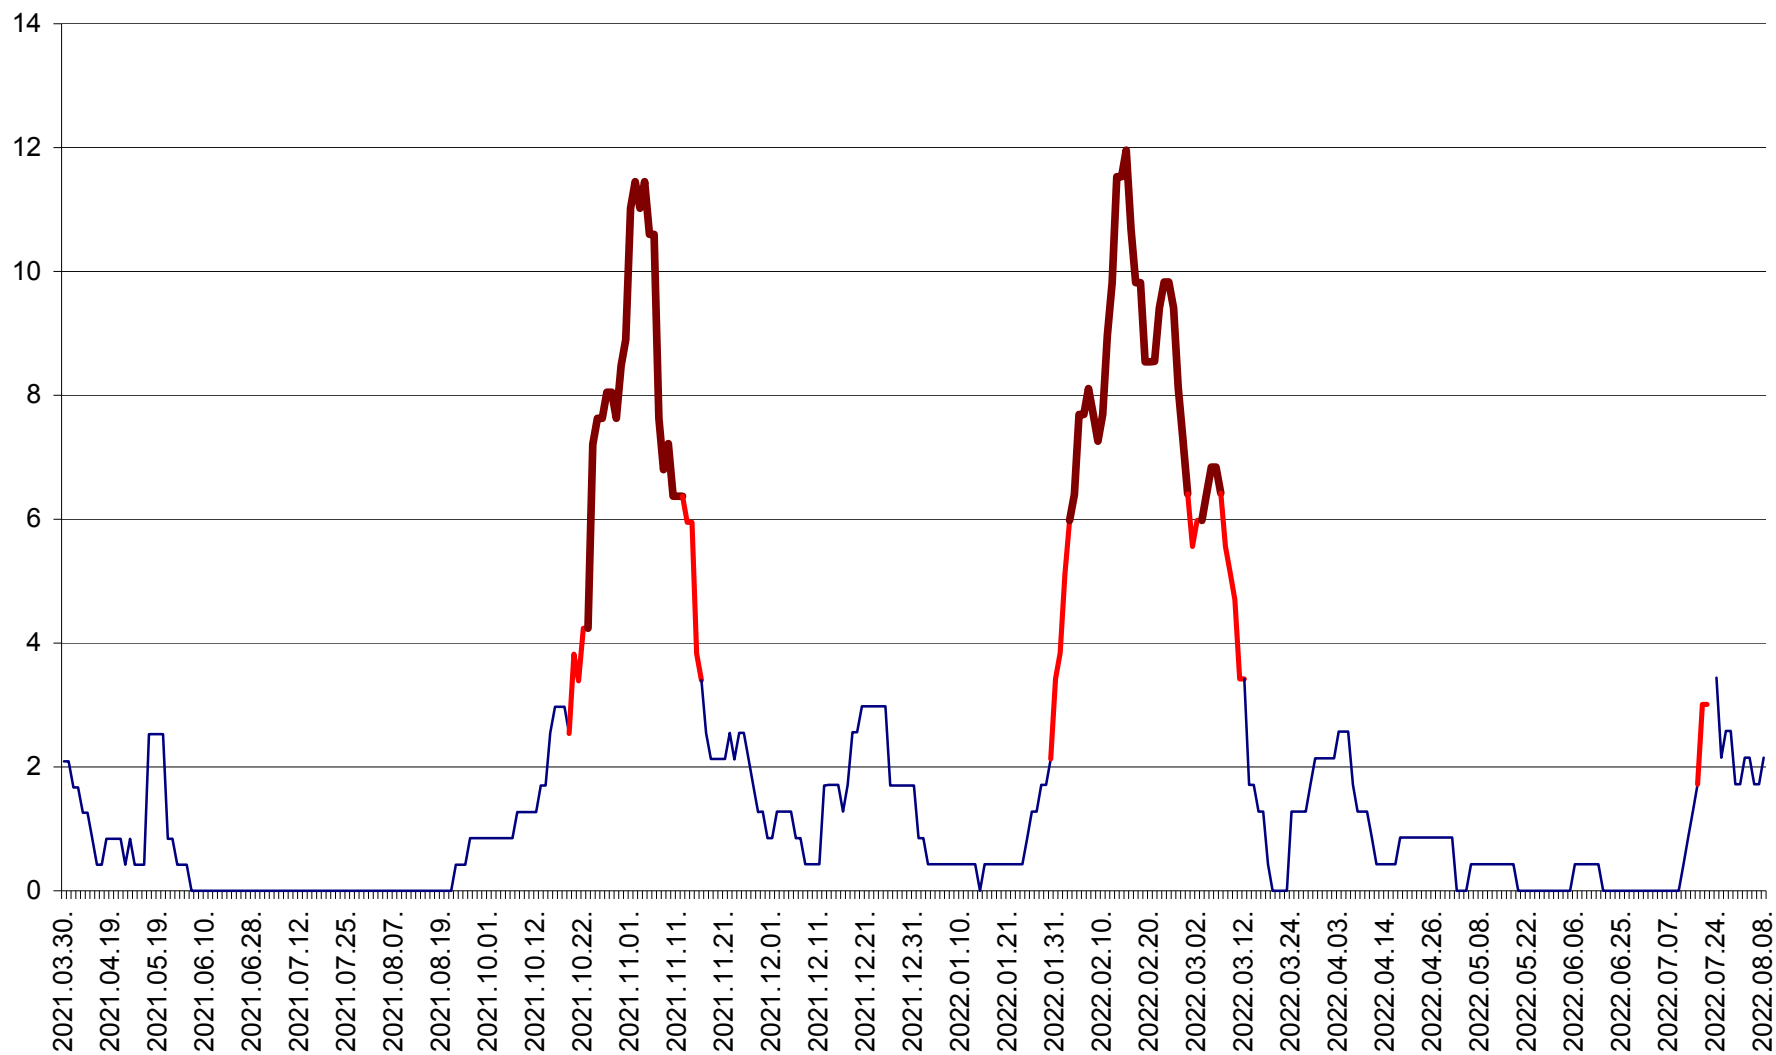

CORBU - Evolutia incidentei cumulate pe 14 zile la ‰ de locuitori  
2021.04.01. - 2022.08.08.

CORUND - Evolutia incidentei cumulate pe 14 zile la ‰ de locuitori  
2021.04.01. - 2022.08.08.

COZMENI - Evolutia incidentei cumulate pe 14 zile la ‰ de locuitori  
2021.04.01. - 2022.08.08.

ORAȘ CRISTURU SECUIESC - Evolutia incidentei cumulate pe 14 zile la ‰ de locuitori  
2021.04.01. - 2022.08.08.

DĂNEȘTI - Evolutia incidentei cumulate pe 14 zile la ‰ de locuitori  
2021.04.01. - 2022.08.08.

DÂRJIU - Evolutia incidentei cumulate pe 14 zile la ‰ de locuitori  
2021.04.01. - 2022.08.08.

DEALU - Evolutia incidentei cumulate pe 14 zile la ‰ de locuitori  
2021.04.01. - 2022.08.08.

DITRĂU - Evolutia incidentei cumulate pe 14 zile la ‰ de locuitori  
2021.04.01. - 2022.08.08.

FELICENI - Evolutia incidentei cumulate pe 14 zile la % de locuitori  
2021.04.01. - 2022.08.08.

FRUMOASA - Evolutia incidentei cumulate pe 14 zile la ‰ de locuitori  
2021.04.01. - 2022.08.08.

GĂLĂUȚAȘ - Evoluția incidenței cumulate pe 14 zile la ‰ de locuitori  
2021.04.01. - 2022.08.08.