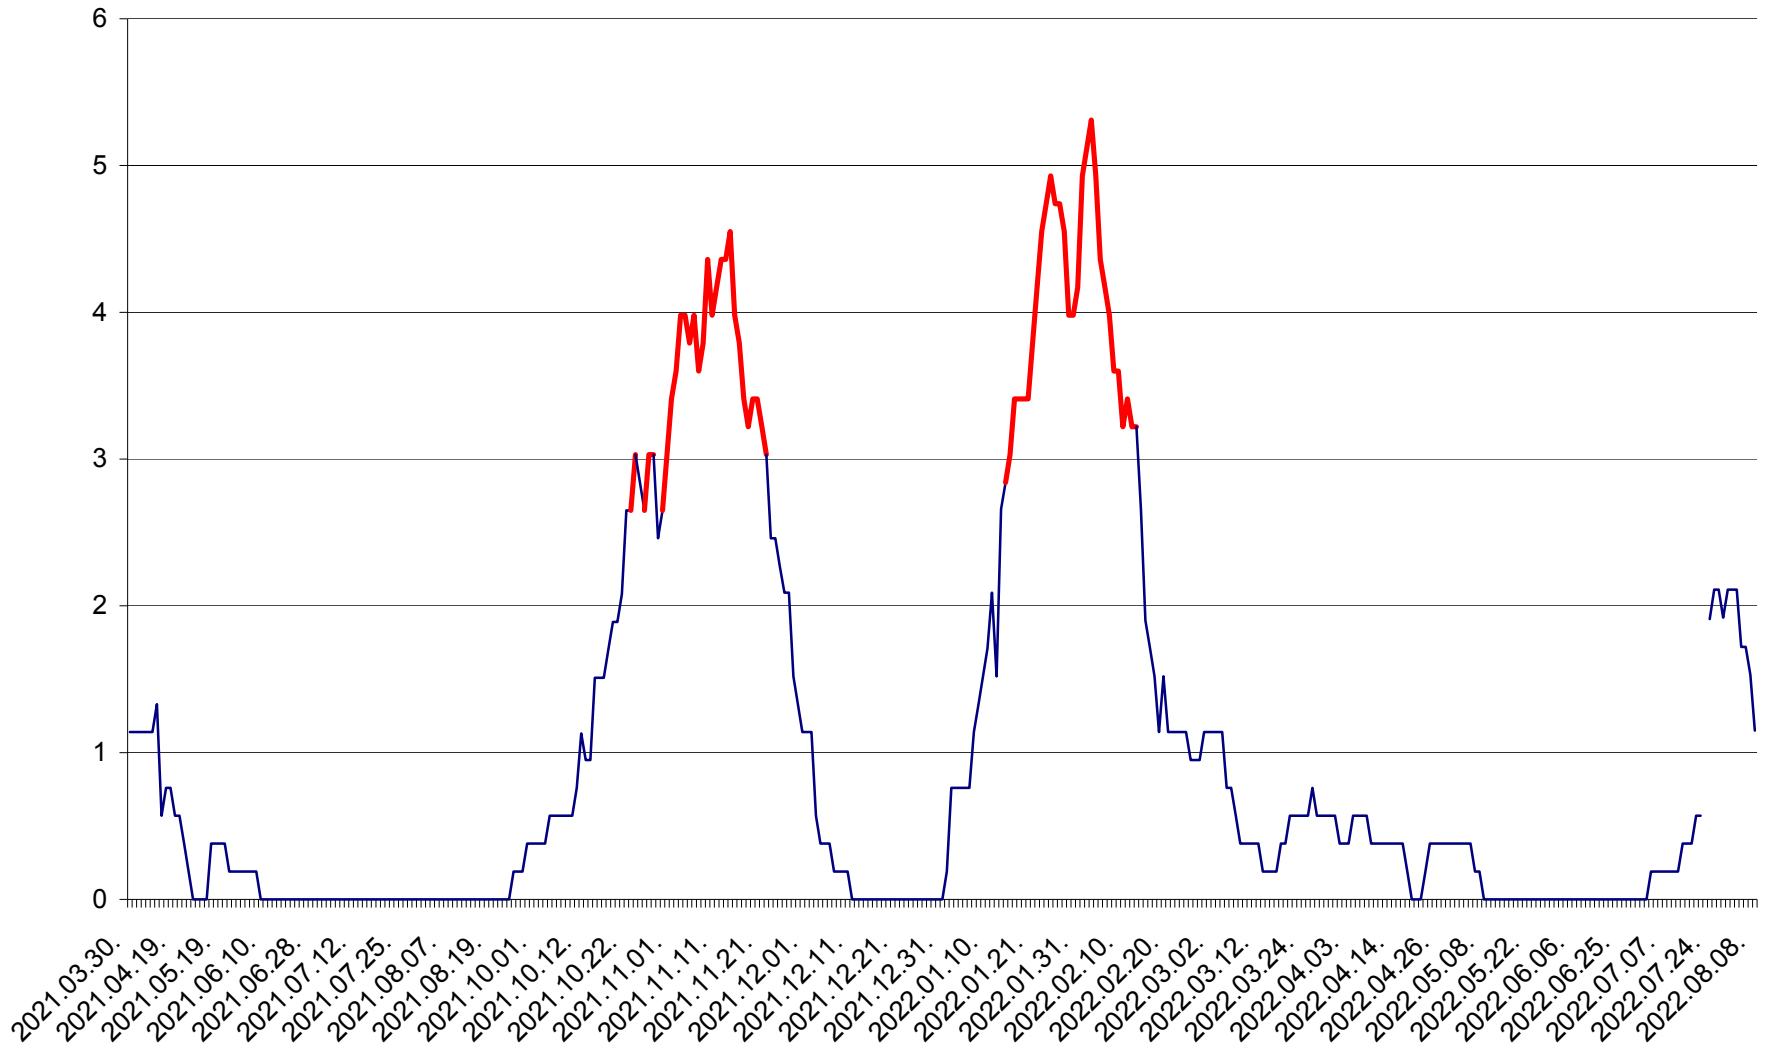

SICULENI - Evolutia incidentei cumulate pe 14 zile la ‰ de locuitori  
2021.04.01. - 2022.08.08.

ȘIMONEȘTI - Evolutia incidentei cumulate pe 14 zile la ‰ de locuitori  
2021.04.01. - 2022.08.08.

SUBCETATE - Evolutia incidentei cumulate pe 14 zile la ‰ de locuitori  
2021.04.01. - 2022.08.08.

SUSENI - Evolutia incidentei cumulate pe 14 zile la ‰ de locuitori  
2021.04.01. - 2022.08.08.

TOMEȘTI - Evolutia incidentei cumulate pe 14 zile la ‰ de locuitori  
2021.04.01. - 2022.08.08.

MUNICIPIUL TOPLIȚA - Evolutia incidentei cumulate pe 14 zile la ‰ de locuitori  
2021.04.01. - 2022.08.08.