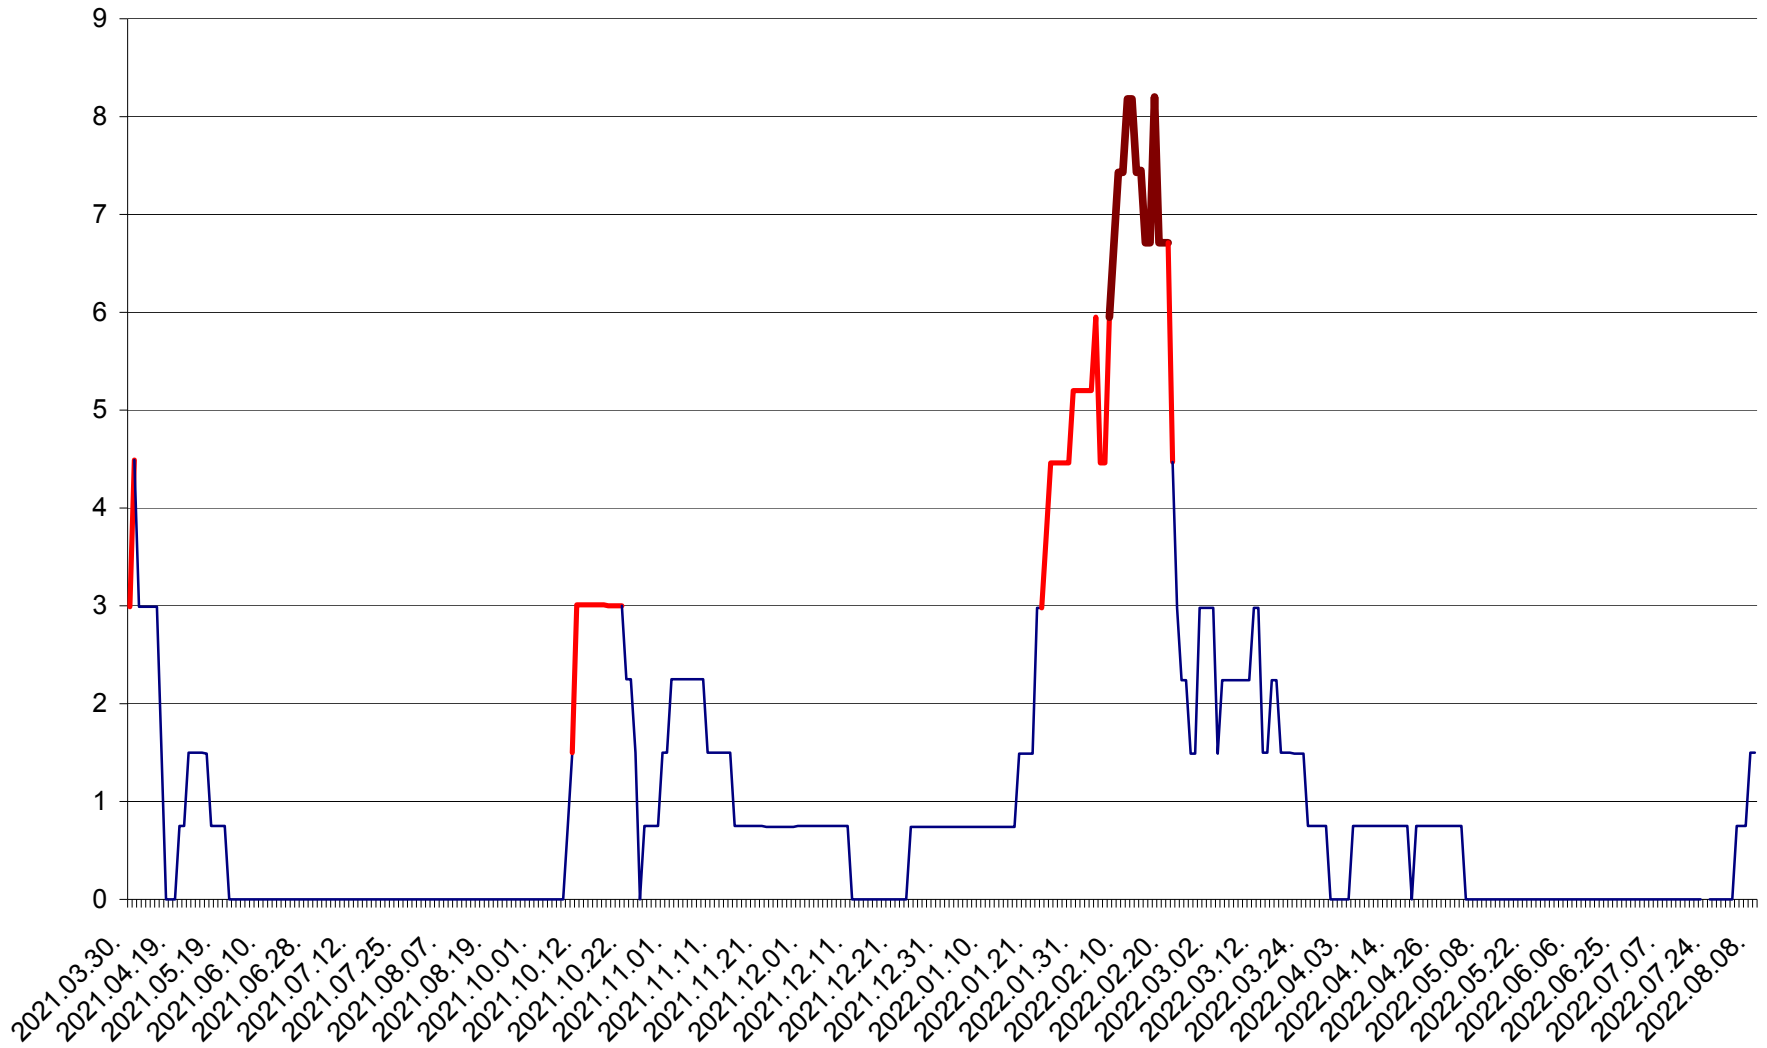

LUNCA DE JOS - Evolutia incidentei cumulate pe 14 zile la ‰ de locuitori  
2021.04.01. - 2022.08.08.

LUNCA DE SUS - Evolutia incidentei cumulate pe 14 zile la ‰ de locuitori  
2021.04.01. - 2022.08.08.

LUPENI - Evolutia incidentei cumulate pe 14 zile la ‰ de locuitori  
2021.04.01. - 2022.08.08.

MĂDĂRAȘ - Evolutia incidentei cumulate pe 14 zile la ‰ de locuitori  
2021.04.01. - 2022.08.08.

MĂRTINIȘ - Evolutia incidentei cumulate pe 14 zile la % de locuitori  
2021.04.01. - 2022.08.08.

MEREȘTI - Evolutia incidentei cumulate pe 14 zile la ‰ de locuitori  
2021.04.01. - 2022.08.08.

MUNICIPIUL MIERCUREA-CIUC - Evolutia incidentei cumulate pe 14 zile la ‰ de locuitori  
2021.04.01. - 2022.08.08.