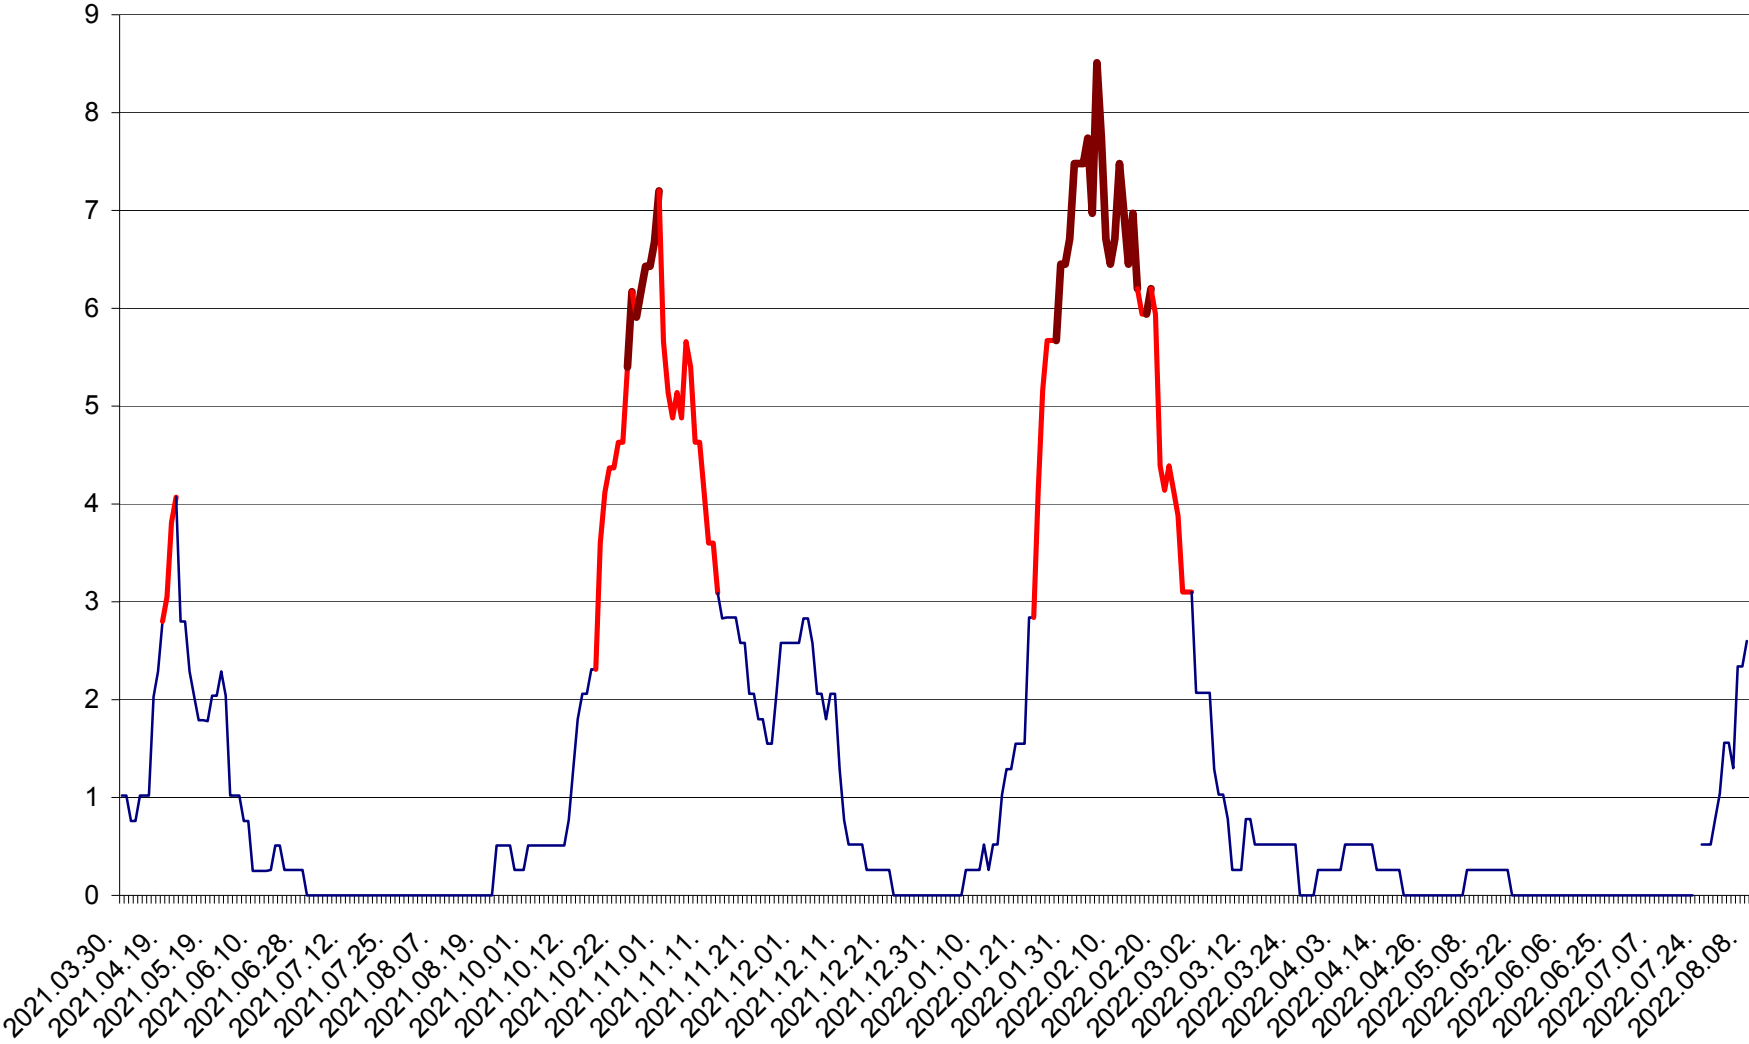

SÂNMARTIN - Evolutia incidentei cumulate pe 14 zile la ‰ de locuitori  
2021.04.01. - 2022.08.08.

SÂNSIMION - Evolutia incidentei cumulate pe 14 zile la ‰ de locuitori  
2021.04.01. - 2022.08.08.

SÂNTIMBRU - Evolutia incidentei cumulate pe 14 zile la ‰ de locuitori  
2021.04.01. - 2022.08.08.

SĂRMAȘ - Evolutia incidentei cumulate pe 14 zile la ‰ de locuitori  
2021.04.01. - 2022.08.08.

SATU MARE - Evolutia incidentei cumulate pe 14 zile la ‰ de locuitori  
2021.04.01. - 2022.08.08.

SECUIENI - Evolutia incidentei cumulate pe 14 zile la % de locuitori  
2021.04.01. - 2022.08.08.

SICULENI - Evolutia incidentei cumulate pe 14 zile la ‰ de locuitori  
2021.04.01. - 2022.08.08.

ȘIMONEȘTI - Evolutia incidentei cumulate pe 14 zile la ‰ de locuitori  
2021.04.01. - 2022.08.08.

SUBCETATE - Evolutia incidentei cumulate pe 14 zile la ‰ de locuitori  
2021.04.01. - 2022.08.08.