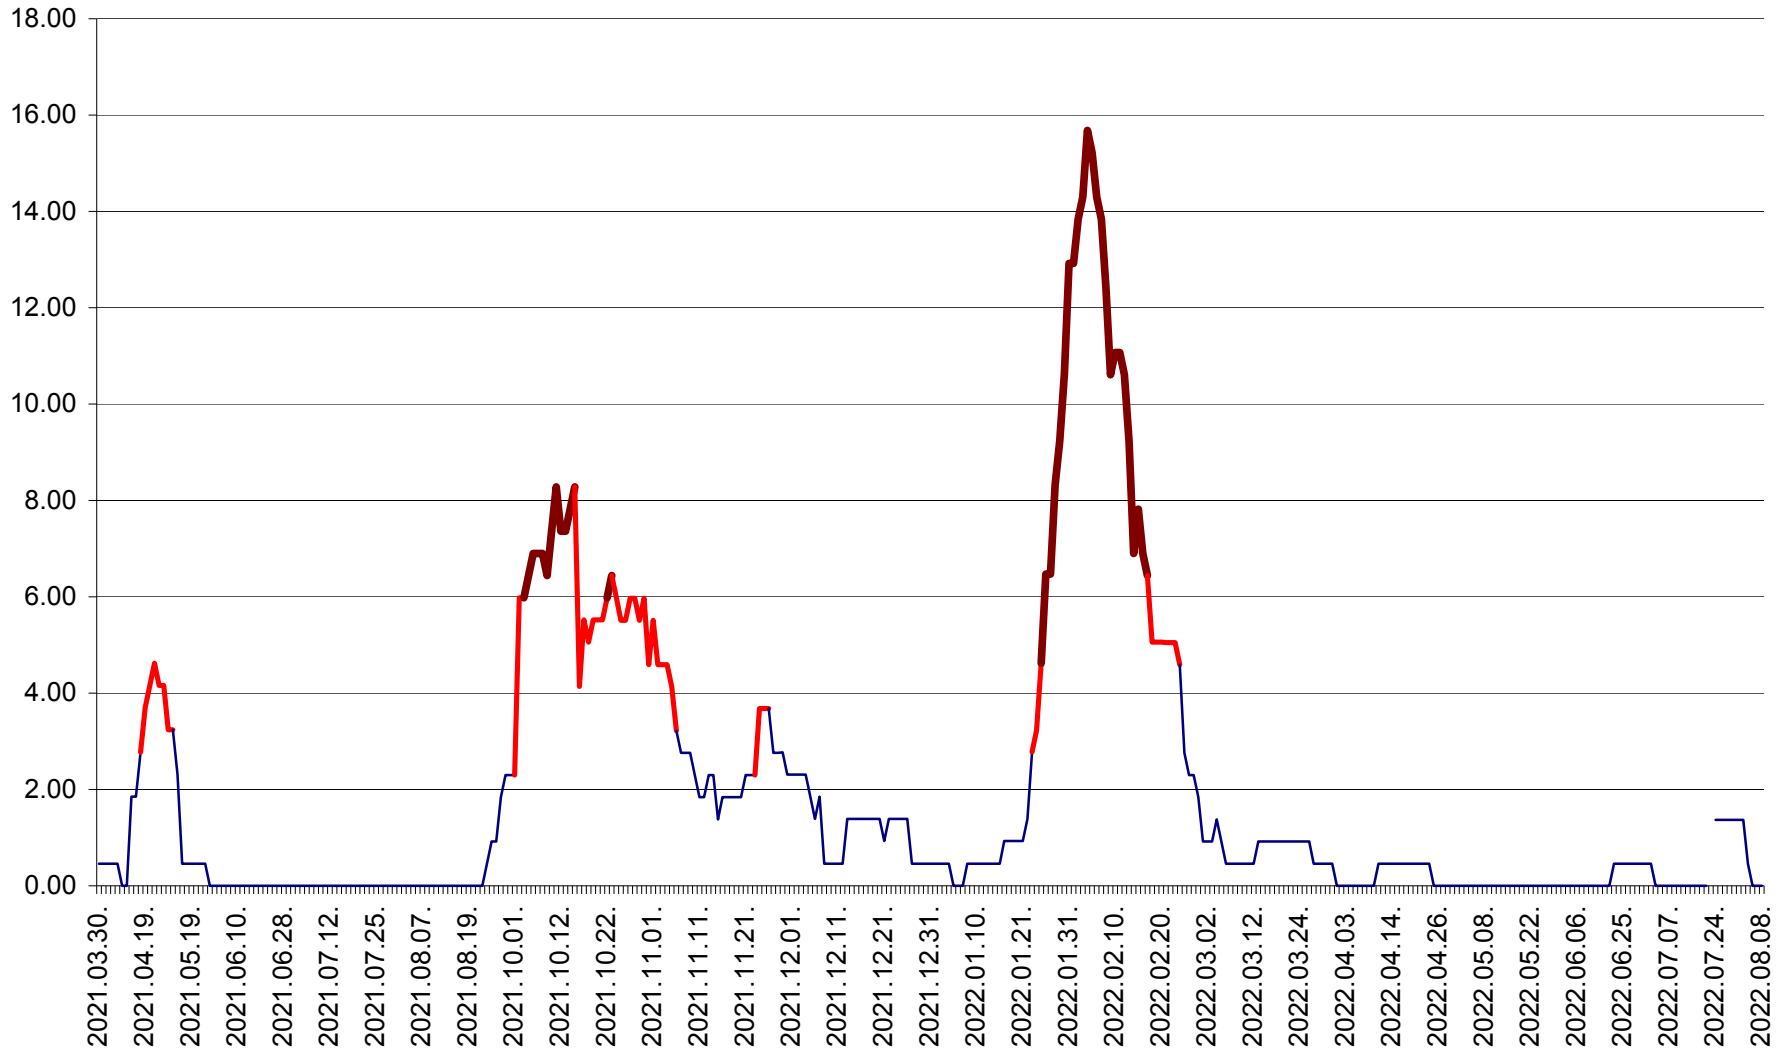

ATID - Evolutia incidentei cumulate pe 14 zile la % de locuitori  
2021.04.01. - 2022.08.08.

AVRĂMEȘTI - Evolutia incidentei cumulate pe 14 zile la ‰ de locuitori  
2021.04.01. - 2022.08.08.

ORAȘ BĂILE TUȘNAD - Evolutia incidentei cumulate pe 14 zile la ‰ de locuitori  
2021.04.01. - 2022.08.08.

ORAȘ BĂLAN - Evoluția incidenței cumulate pe 14 zile la ‰ de locuitori  
2021.04.01. - 2022.08.08.

BILBOR - Evolutia incidentei cumulate pe 14 zile la ‰ de locuitori  
2021.04.01. - 2022.08.08.

ORAȘ BORSEC - Evolutia incidentei cumulate pe 14 zile la ‰ de locuitori  
2021.04.01. - 2022.08.08.

BRĂDEȘTI - Evoluția incidenței cumulate pe 14 zile la ‰ de locuitori  
2021.04.01. - 2022.08.08.

CĂPÂLNIȚA - Evoluția incidenței cumulate pe 14 zile la ‰ de locuitori  
2021.04.01. - 2022.08.08.

CÂRȚA - Evolutia incidentei cumulate pe 14 zile la ‰ de locuitori  
2021.04.01. - 2022.08.08.

CICEU - Evolutia incidentei cumulate pe 14 zile la ‰ de locuitori  
2021.04.01. - 2022.08.08.

CIUCSÂNGEORGIU - Evolutia incidentei cumulate pe 14 zile la % de locuitori  
2021.04.01. - 2022.08.08.

CIUMANI - Evolutia incidentei cumulate pe 14 zile la ‰ de locuitori  
2021.04.01. - 2022.08.08.