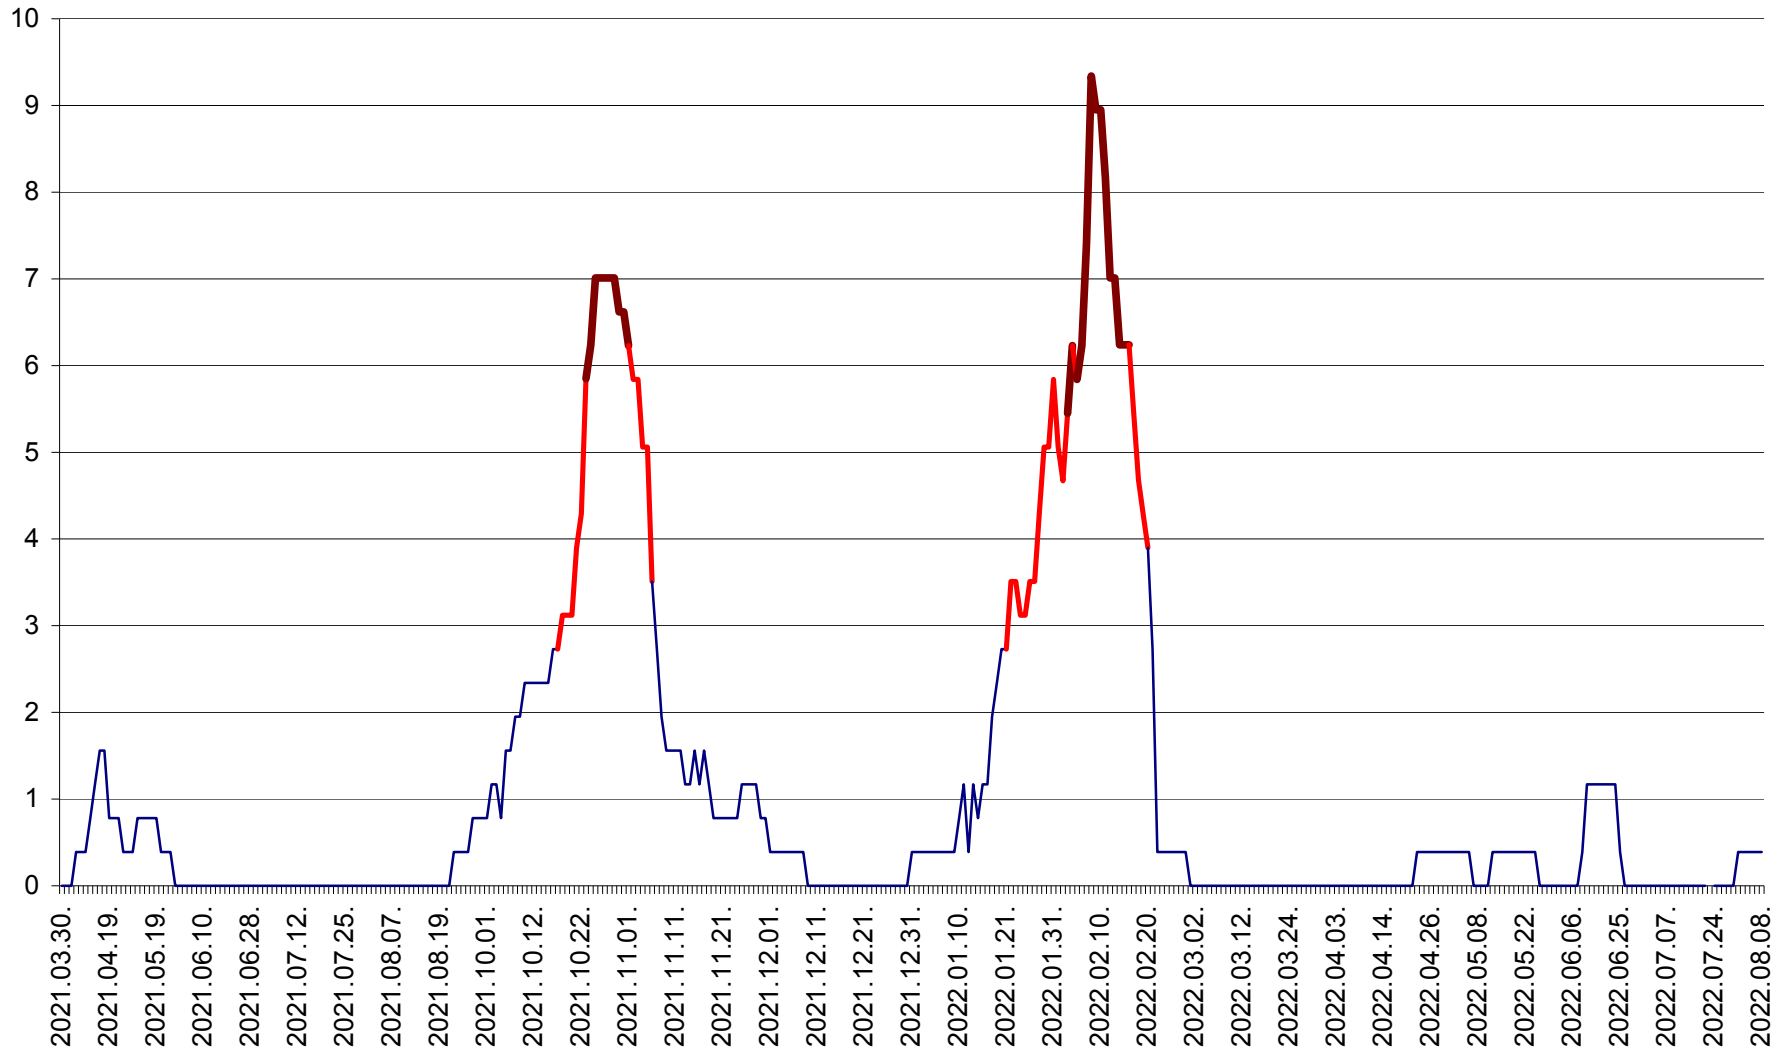

MUNICIPIUL TOPLIȚA - Evolutia incidentei cumulate pe 14 zile la ‰ de locuitori
2021.04.01. - 2022.08.08.