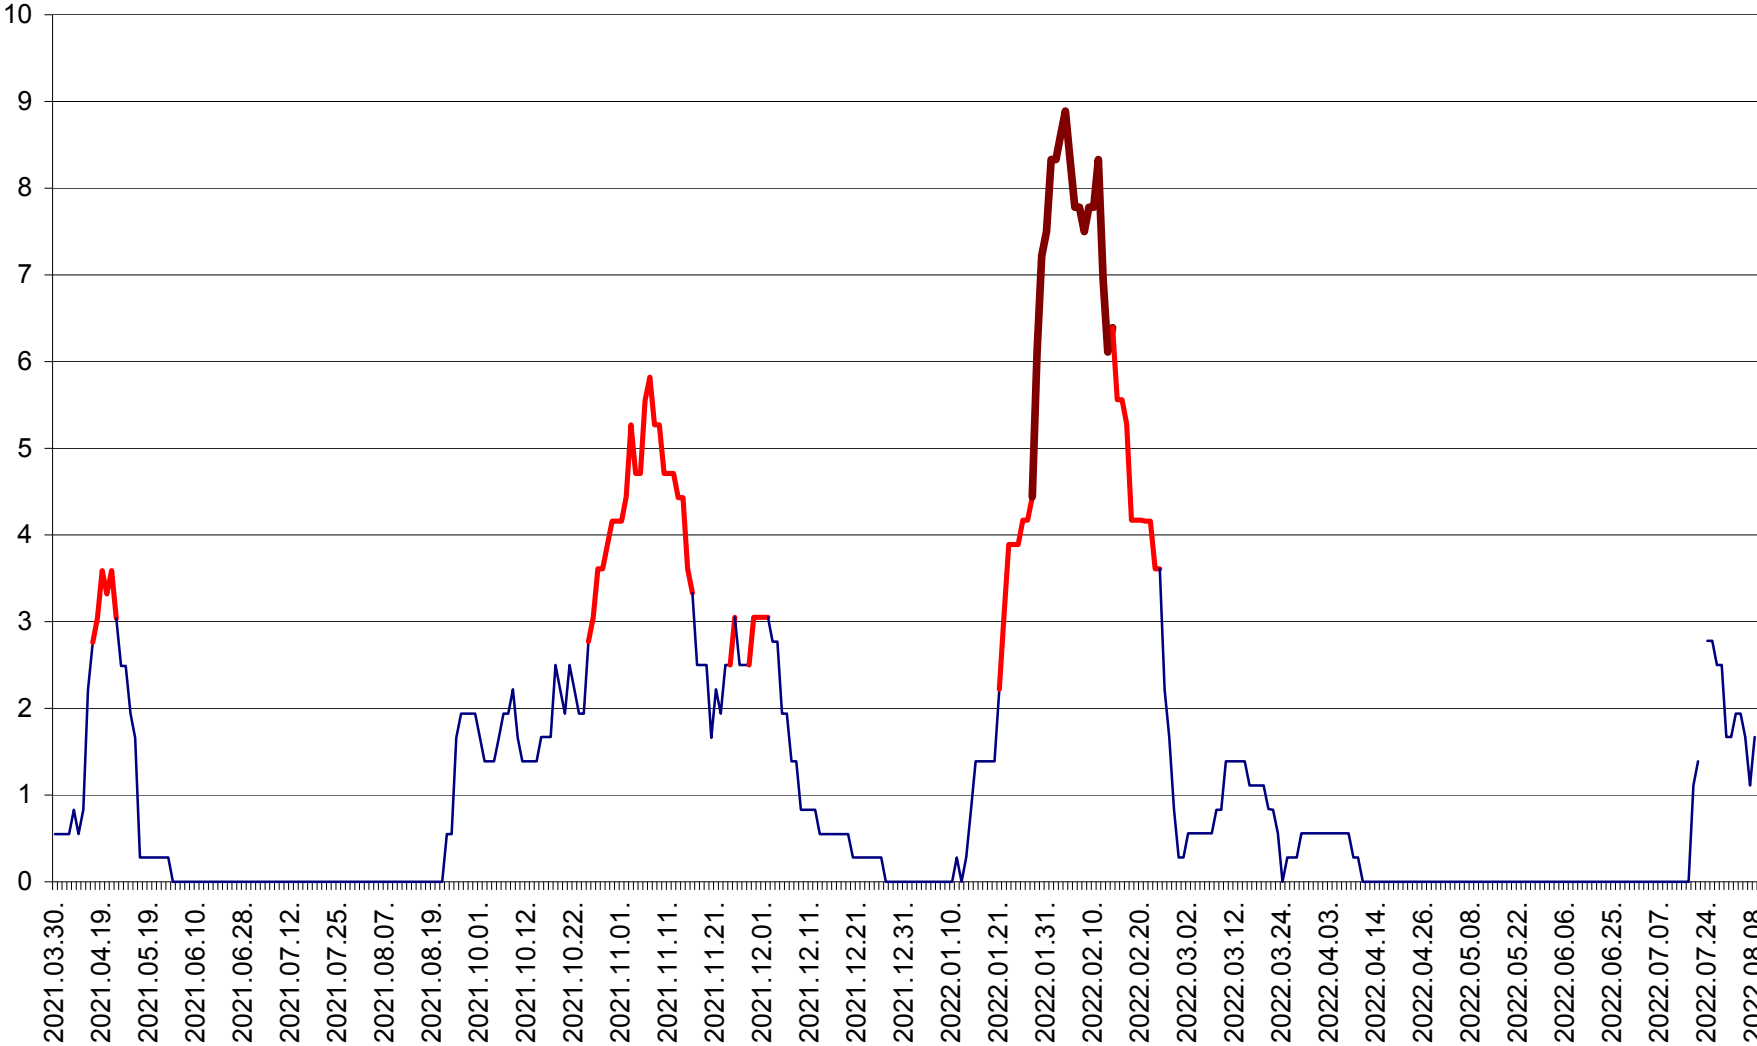

MEREȘTI - Evolutia incidentei cumulate pe 14 zile la ‰ de locuitori  
2021.04.01. - 2022.08.08.

MUNICIPIUL MIERCUREA-CIUC - Evolutia incidentei cumulate pe 14 zile la ‰ de locuitori  
2021.04.01. - 2022.08.08.

MIHĂILENI - Evolutia incidentei cumulate pe 14 zile la ‰ de locuitori  
2021.04.01. - 2022.08.08.

MUGENI - Evolutia incidentei cumulate pe 14 zile la ‰ de locuitori  
2021.04.01. - 2022.08.08.

OCLAND - Evolutia incidentei cumulate pe 14 zile la ‰ de locuitori  
2021.04.01. - 2022.08.08.