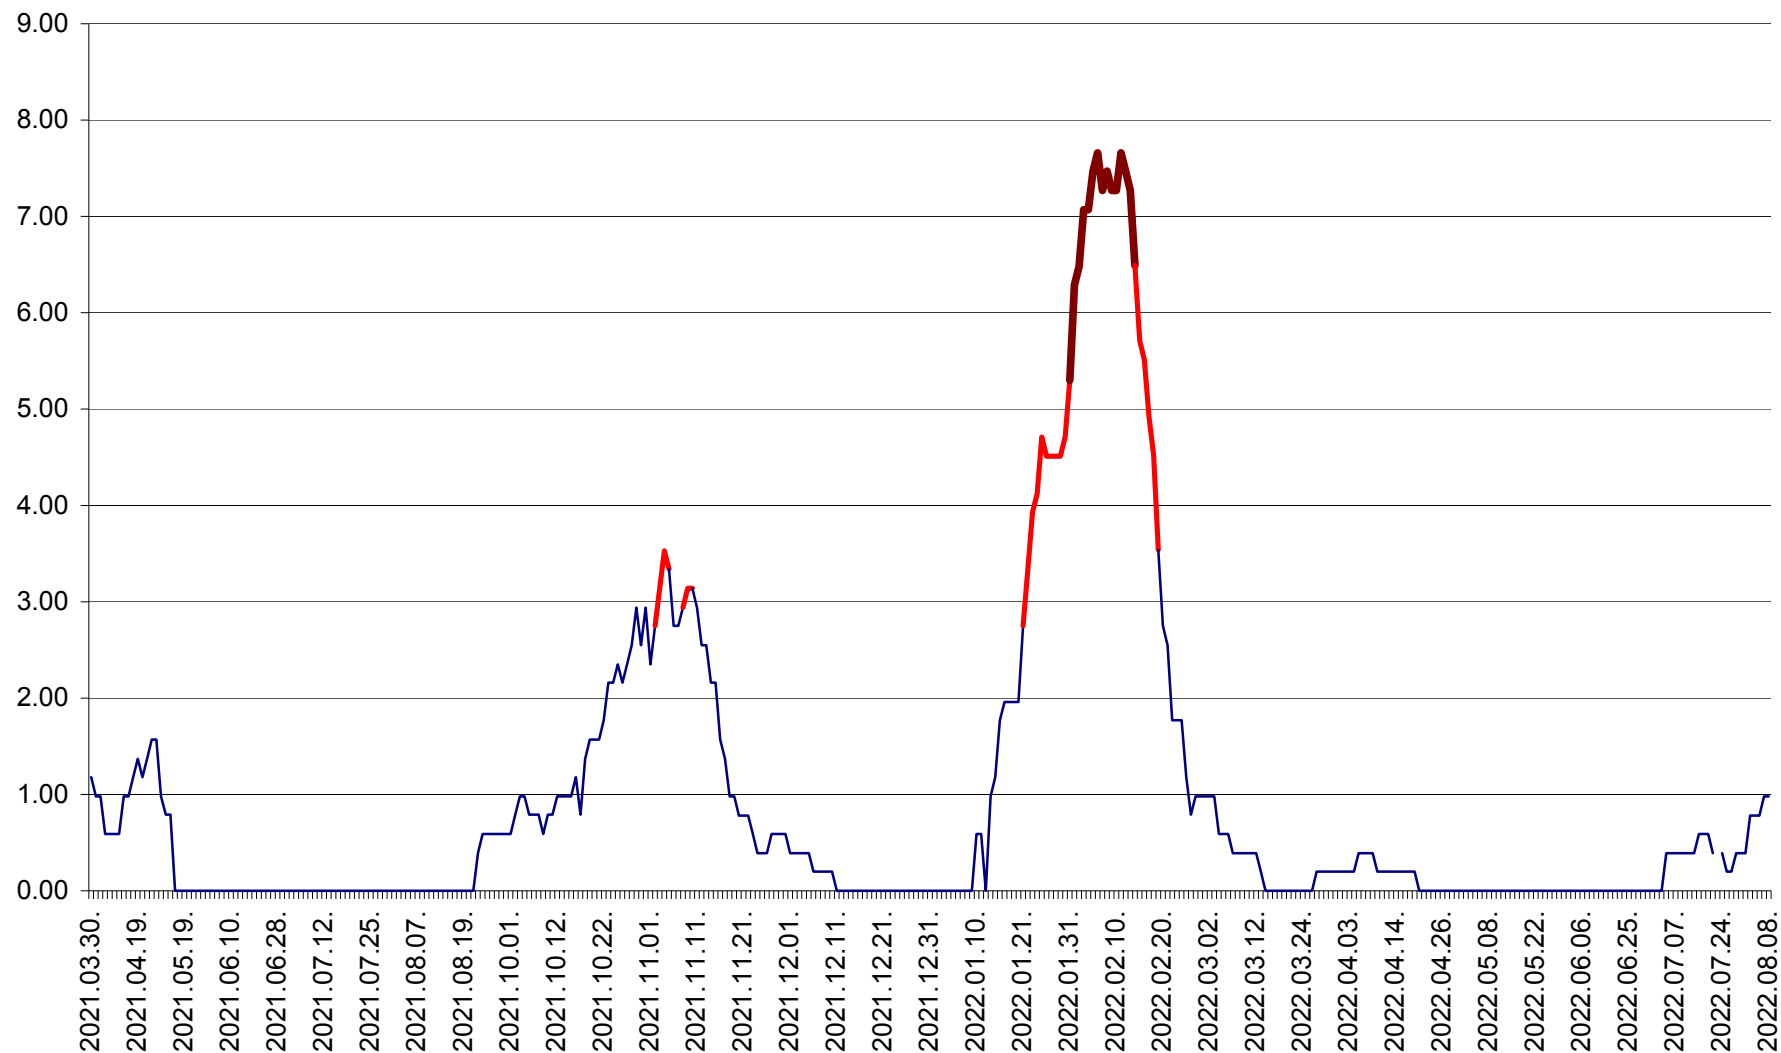

ORAȘ BĂLAN - Evoluția incidenței cumulate pe 14 zile la ‰ de locuitori  
2021.04.01. - 2022.08.08.

BILBOR - Evolutia incidentei cumulate pe 14 zile la ‰ de locuitori  
2021.04.01. - 2022.08.08.

ORAȘ BORSEC - Evolutia incidentei cumulate pe 14 zile la ‰ de locuitori  
2021.04.01. - 2022.08.08.

BRĂDEȘTI - Evoluția incidenței cumulate pe 14 zile la ‰ de locuitori  
2021.04.01. - 2022.08.08.

CĂPÂLNIȚA - Evoluția incidenței cumulate pe 14 zile la ‰ de locuitori  
2021.04.01. - 2022.08.08.

CÂRȚA - Evolutia incidentei cumulate pe 14 zile la ‰ de locuitori  
2021.04.01. - 2022.08.08.

CICEU - Evolutia incidentei cumulate pe 14 zile la ‰ de locuitori  
2021.04.01. - 2022.08.08.

CIUCSÂNGEORGIU - Evolutia incidentei cumulate pe 14 zile la % de locuitori  
2021.04.01. - 2022.08.08.

CIUMANI - Evolutia incidentei cumulate pe 14 zile la ‰ de locuitori  
2021.04.01. - 2022.08.08.

CORBU - Evolutia incidentei cumulate pe 14 zile la ‰ de locuitori  
2021.04.01. - 2022.08.08.

CORUND - Evolutia incidentei cumulate pe 14 zile la ‰ de locuitori  
2021.04.01. - 2022.08.08.

COZMENI - Evolutia incidentei cumulate pe 14 zile la ‰ de locuitori  
2021.04.01. - 2022.08.08.