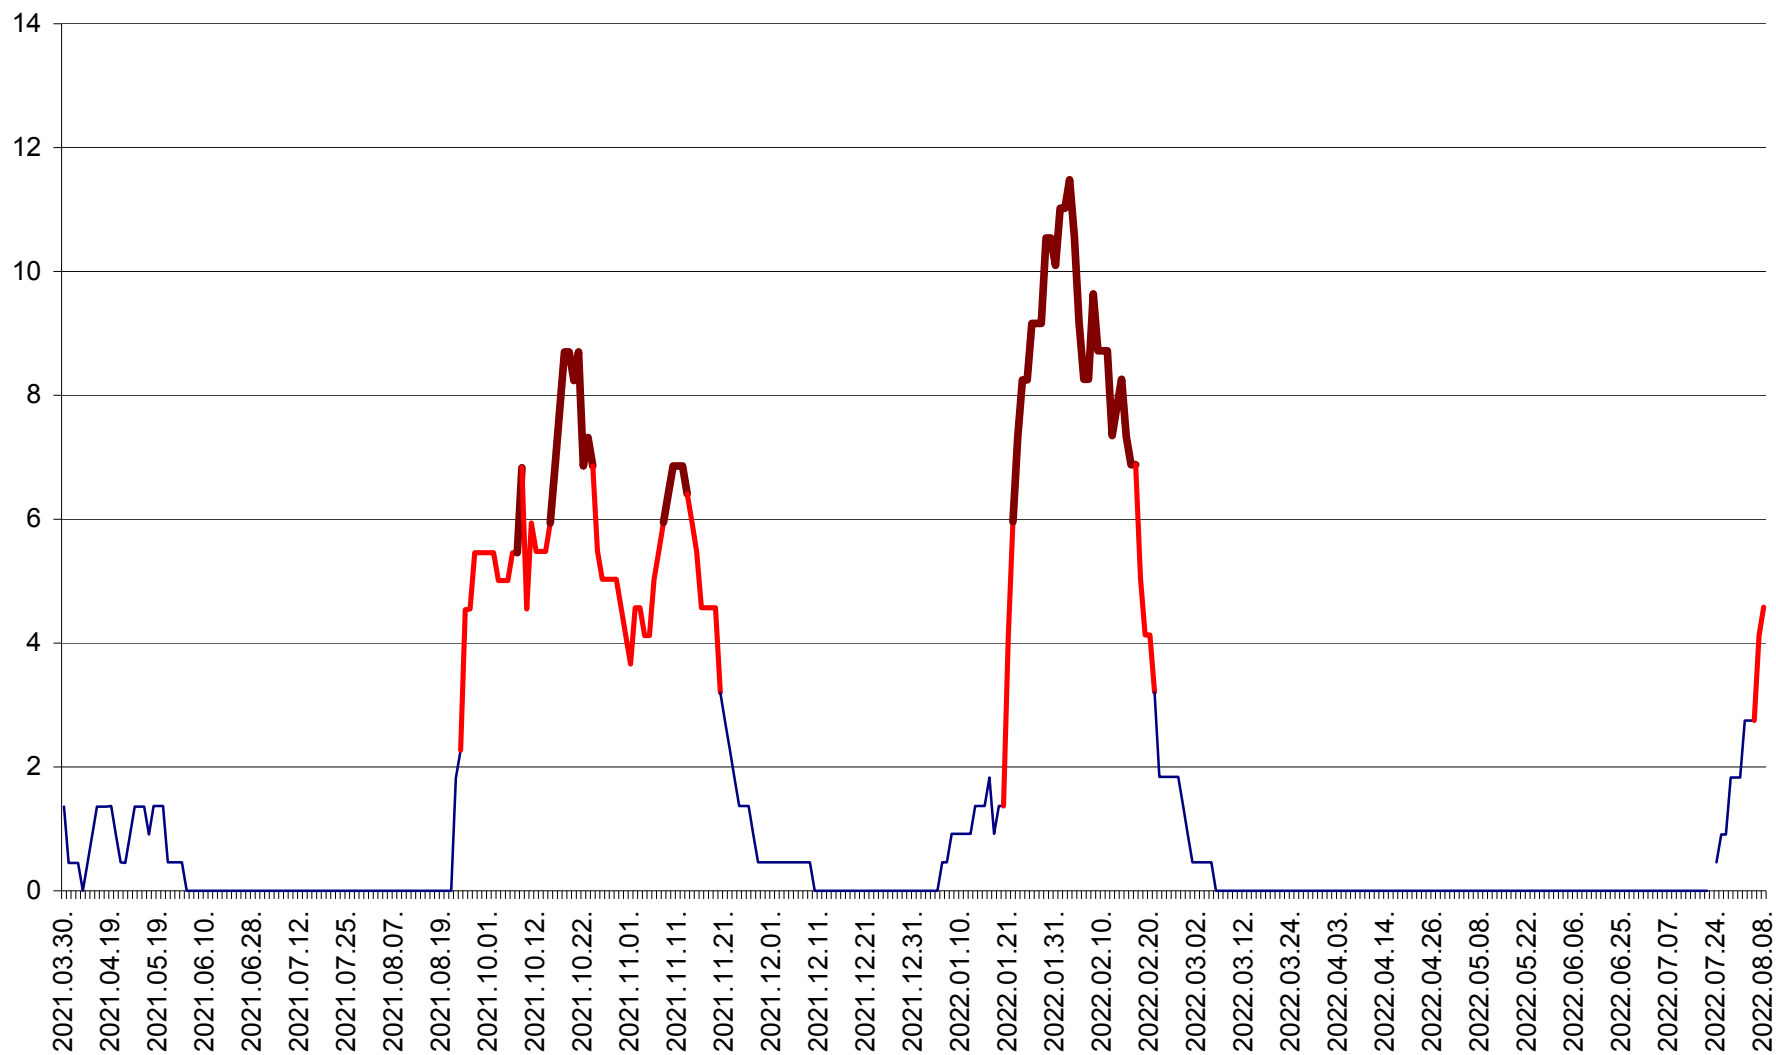

LĂZAREA - Evolutia incidentei cumulate pe 14 zile la % de locuitori  
2021.04.01. - 2022.08.08.

LELICENI - Evolutia incidentei cumulate pe 14 zile la ‰ de locuitori  
2021.04.01. - 2022.08.08.

LUETA - Evolutia incidentei cumulate pe 14 zile la ‰ de locuitori  
2021.04.01. - 2022.08.08.

LUNCA DE JOS - Evolutia incidentei cumulate pe 14 zile la ‰ de locuitori  
2021.04.01. - 2022.08.08.

LUNCA DE SUS - Evolutia incidentei cumulate pe 14 zile la ‰ de locuitori  
2021.04.01. - 2022.08.08.

LUPENI - Evolutia incidentei cumulate pe 14 zile la ‰ de locuitori  
2021.04.01. - 2022.08.08.

MĂDĂRAȘ - Evolutia incidentei cumulate pe 14 zile la ‰ de locuitori  
2021.04.01. - 2022.08.08.

MĂRTINIȘ - Evolutia incidentei cumulate pe 14 zile la % de locuitori  
2021.04.01. - 2022.08.08.