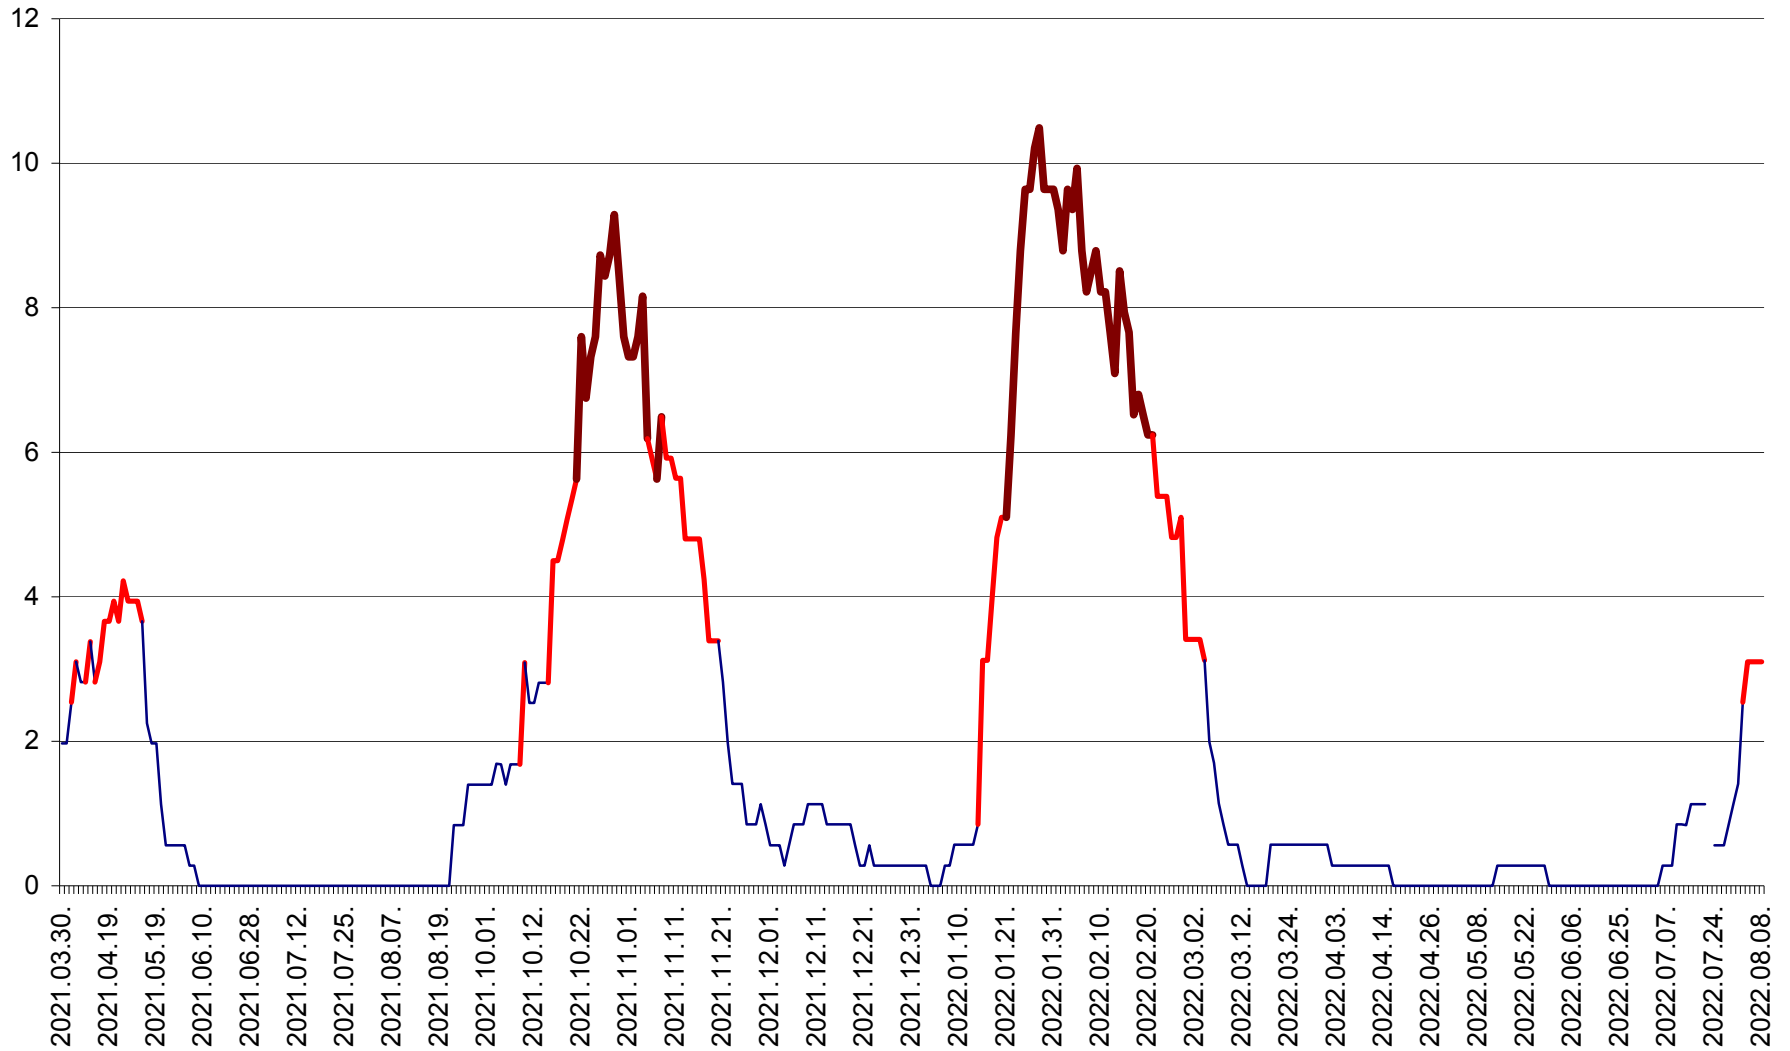

ORAȘ CRISTURU SECUIESC - Evolutia incidentei cumulate pe 14 zile la ‰ de locuitori  
2021.04.01. - 2022.08.08.

DĂNEȘTI - Evolutia incidentei cumulate pe 14 zile la ‰ de locuitori  
2021.04.01. - 2022.08.08.

DÂRJIU - Evolutia incidentei cumulate pe 14 zile la ‰ de locuitori  
2021.04.01. - 2022.08.08.

DEALU - Evolutia incidentei cumulate pe 14 zile la ‰ de locuitori  
2021.04.01. - 2022.08.08.

DITRĂU - Evolutia incidentei cumulate pe 14 zile la ‰ de locuitori  
2021.04.01. - 2022.08.08.

FELICENI - Evolutia incidentei cumulate pe 14 zile la % de locuitori  
2021.04.01. - 2022.08.08.

FRUMOASA - Evolutia incidentei cumulate pe 14 zile la ‰ de locuitori  
2021.04.01. - 2022.08.08.

GĂLĂUȚAȘ - Evoluția incidenței cumulate pe 14 zile la ‰ de locuitori  
2021.04.01. - 2022.08.08.