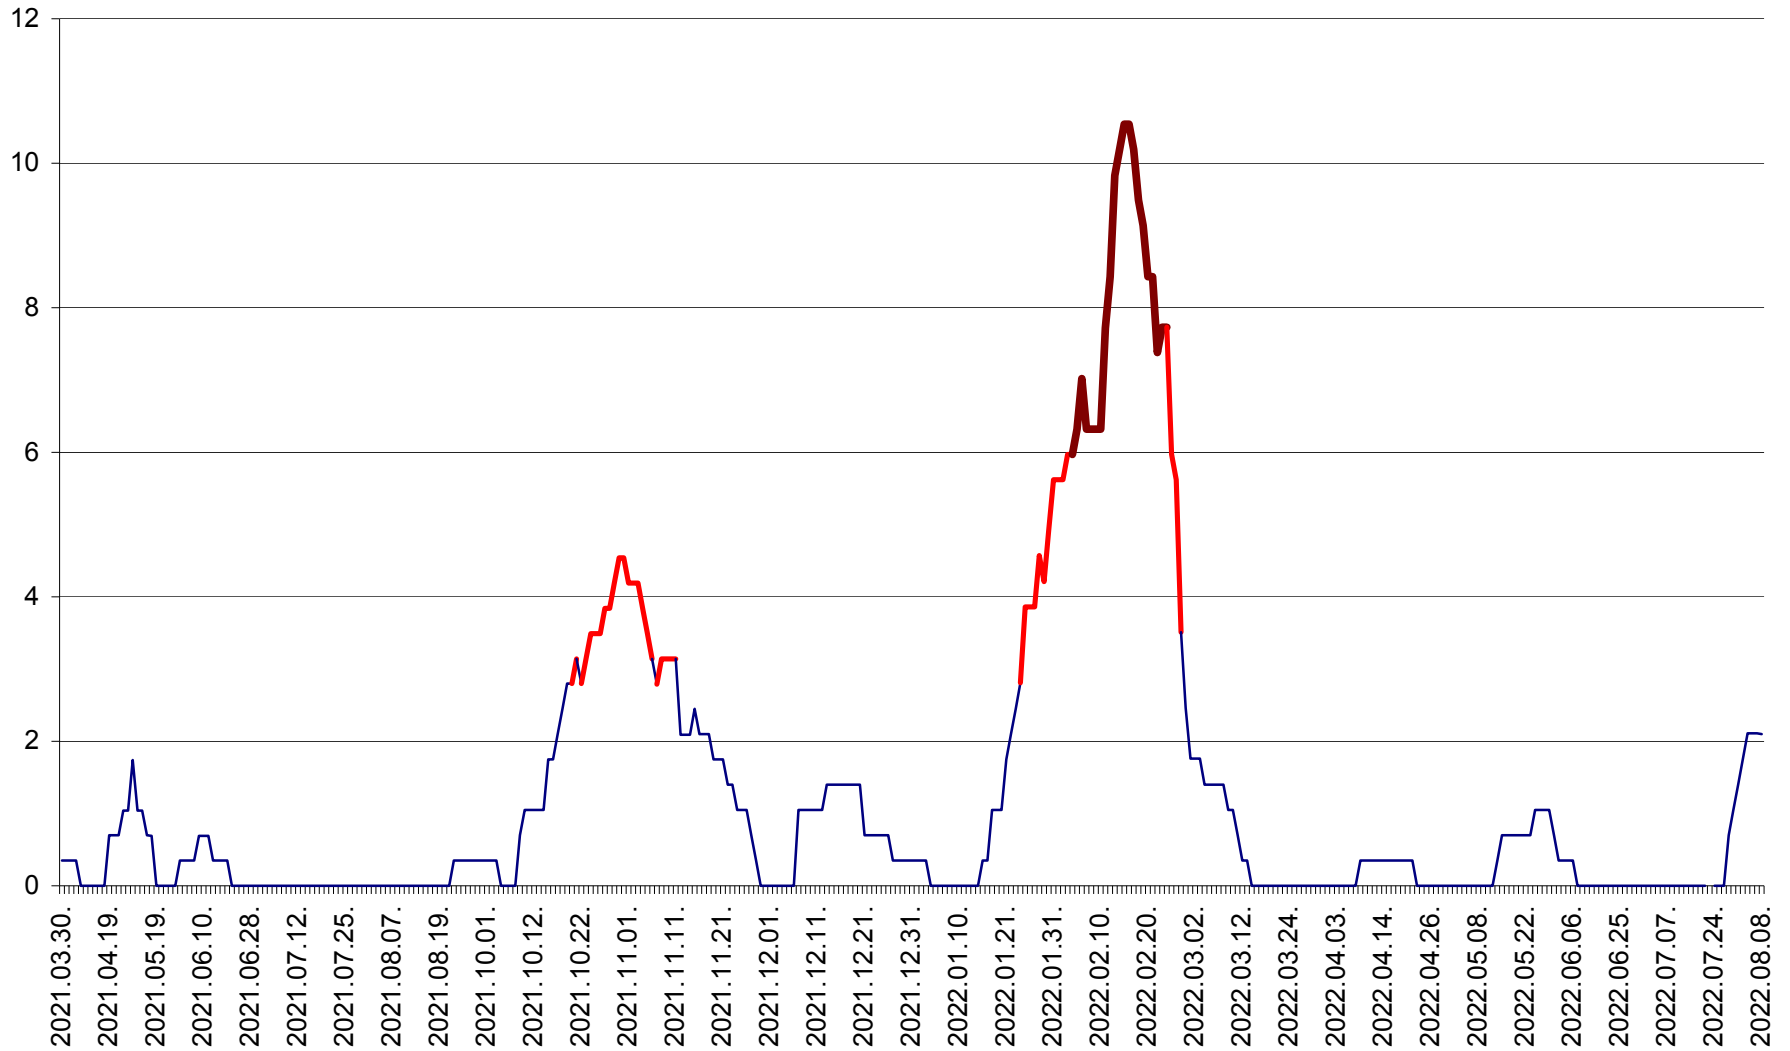

SICULENI - Evolutia incidentei cumulate pe 14 zile la ‰ de locuitori
2021.04.01. - 2022.08.08.