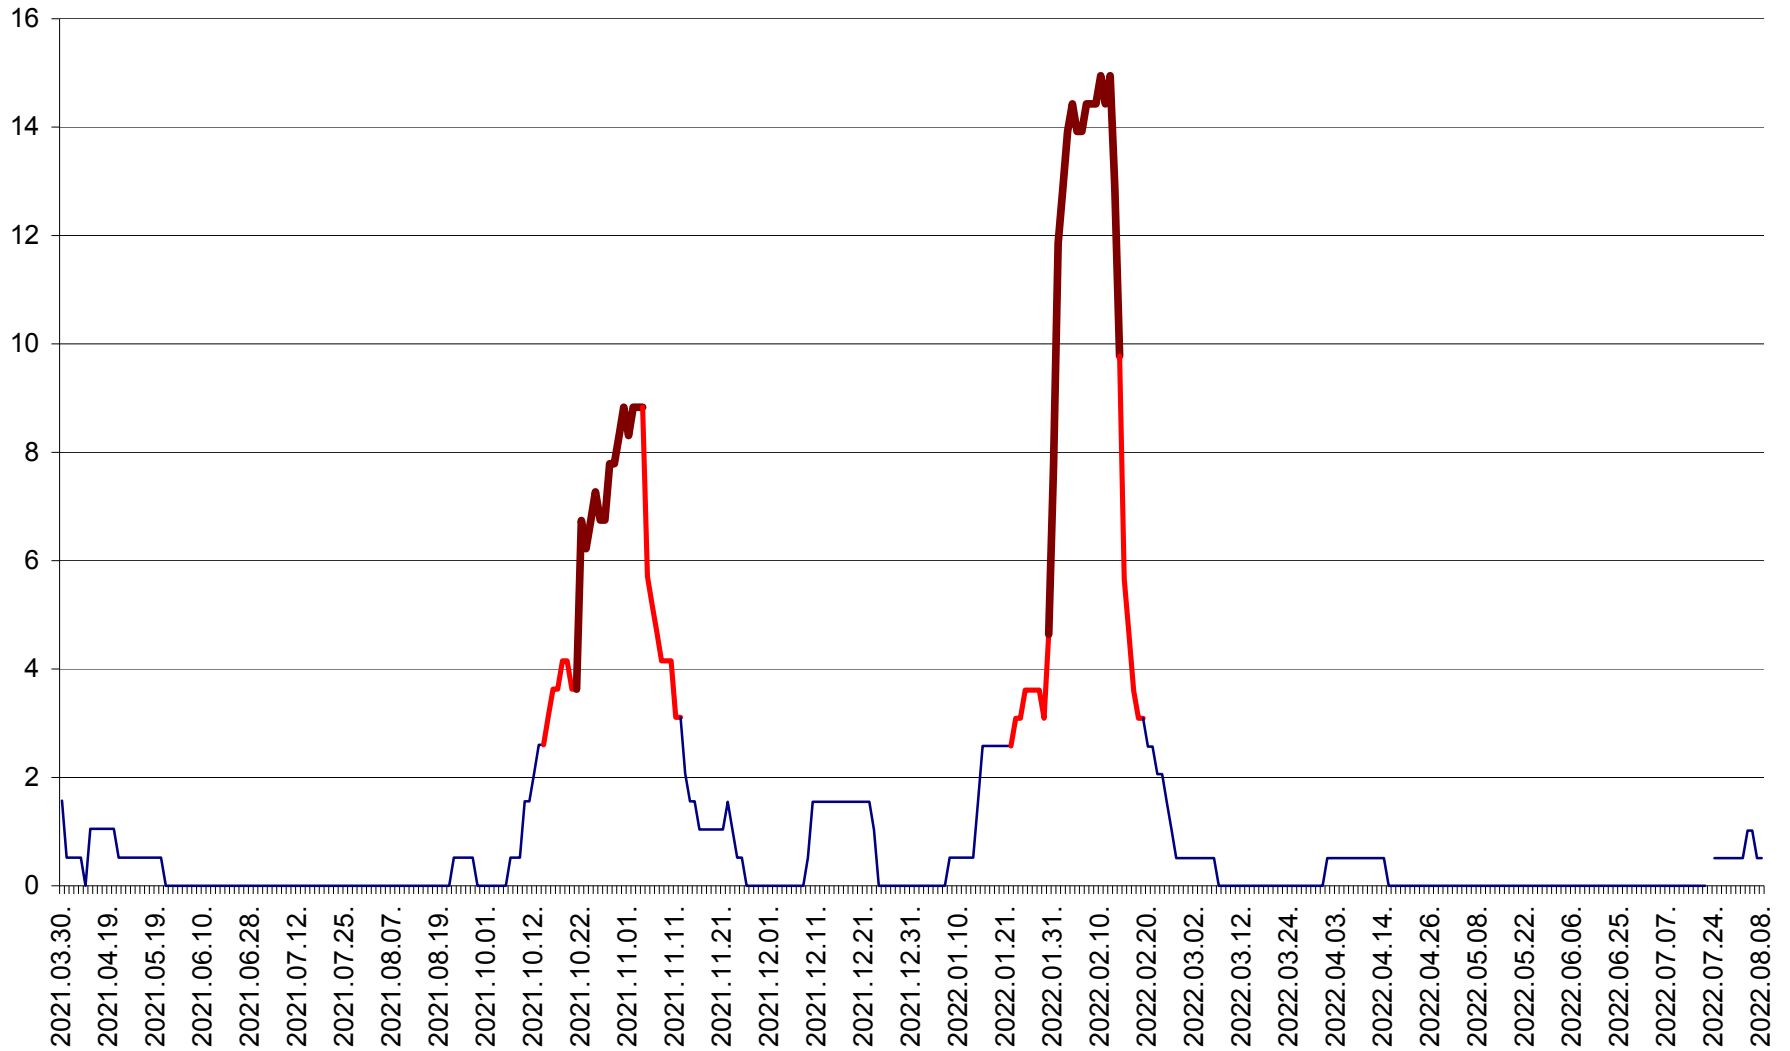

PRAID - Evolutia incidentei cumulate pe 14 zile la ‰ de locuitori
2021.04.01. - 2022.08.08.