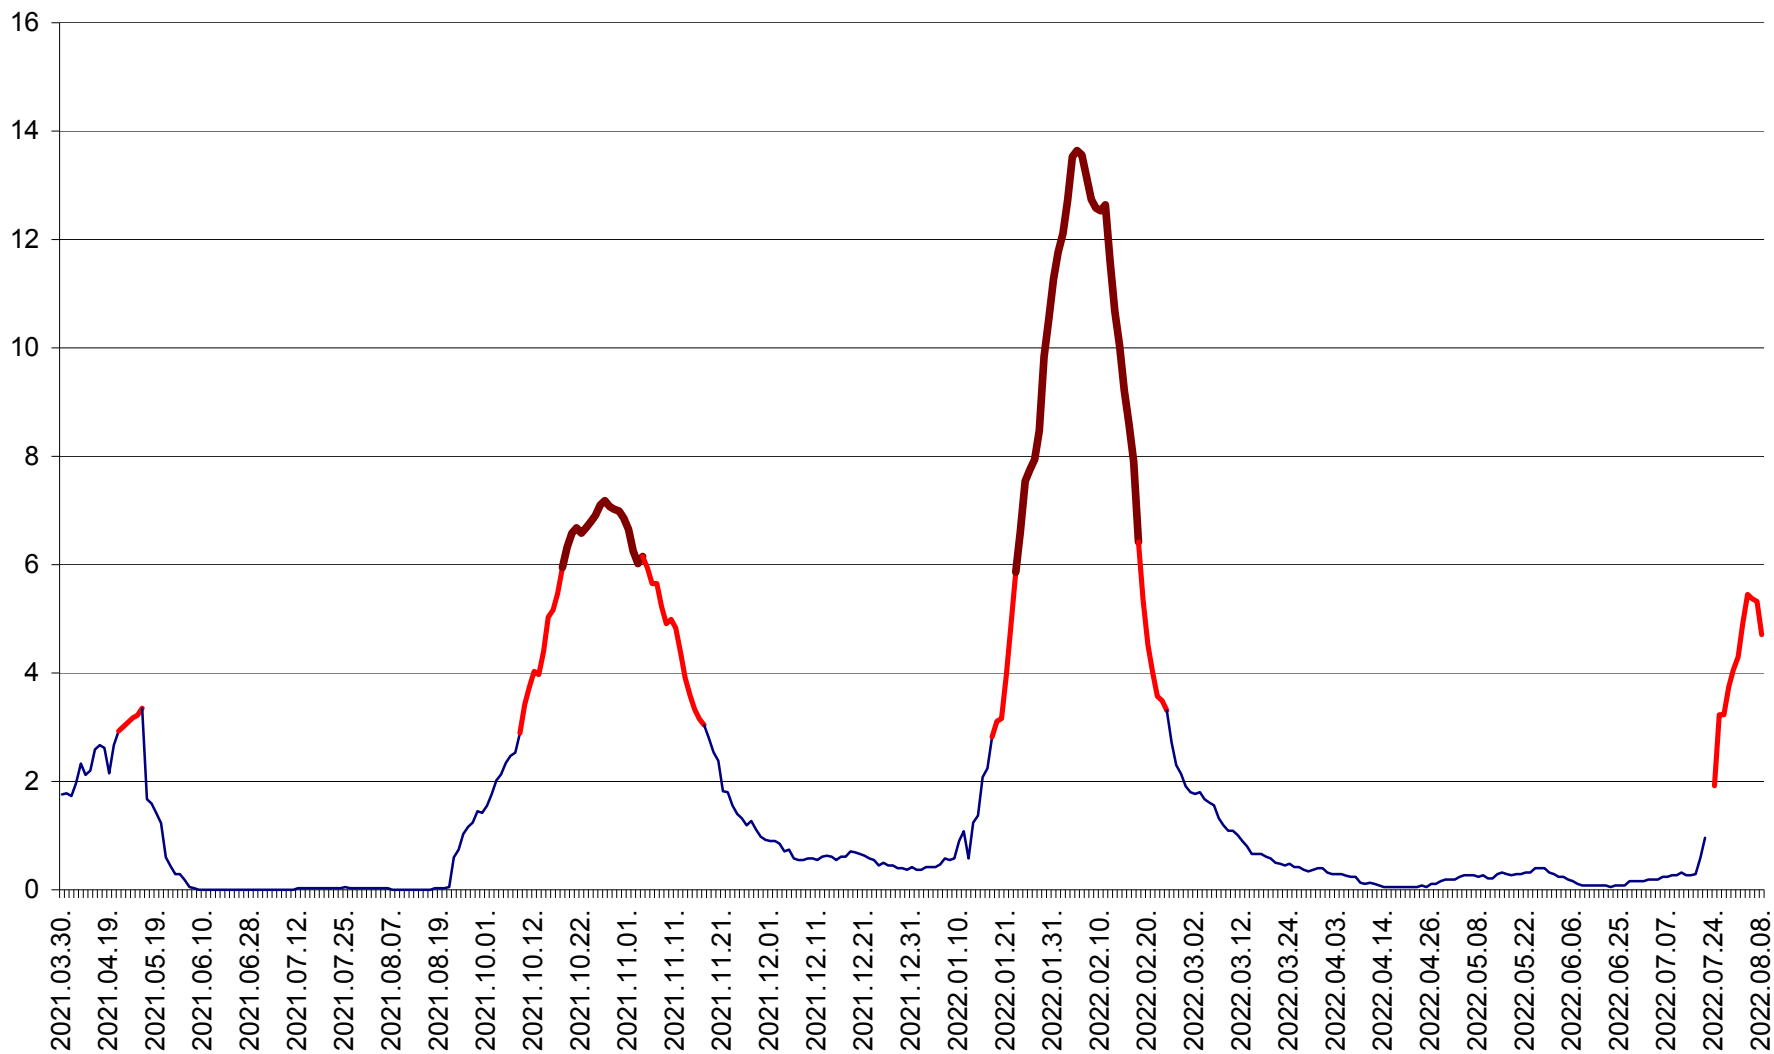

PĂULENI-CIUC - Evolutia incidentei cumulate pe 14 zile la ‰ de locuitori
2021.04.01. - 2022.08.08.