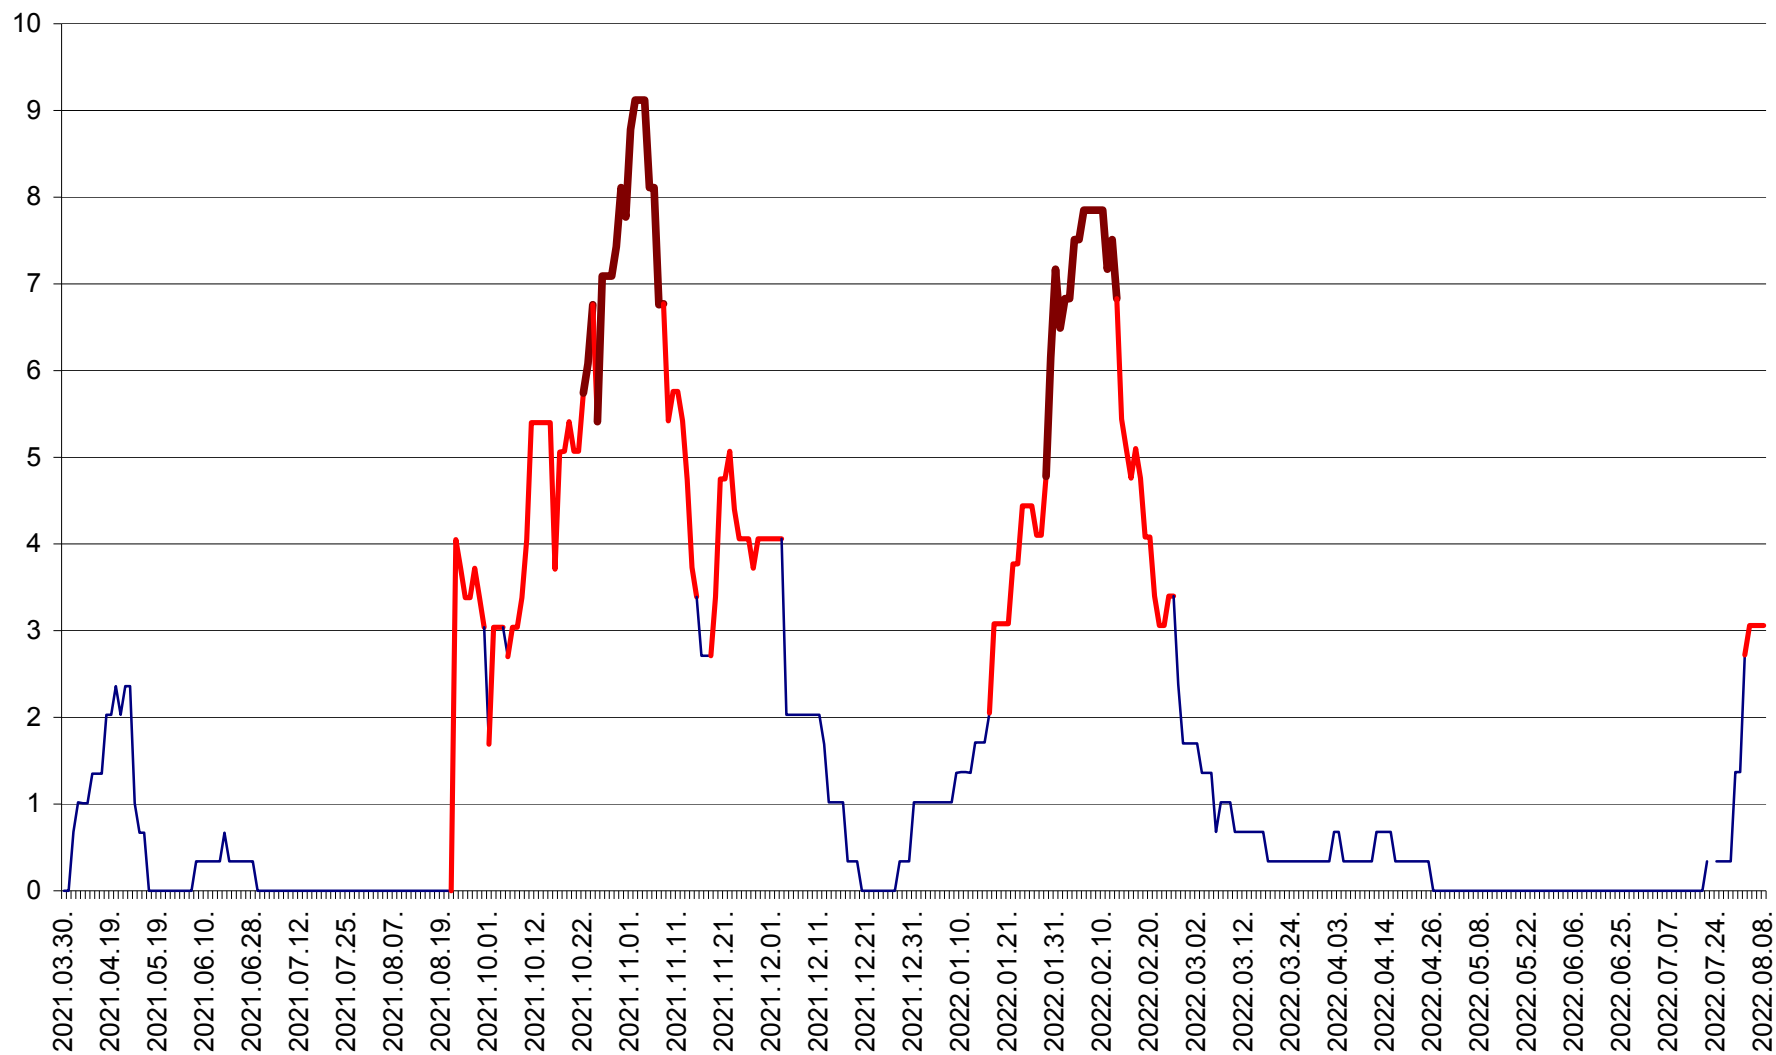

LUNCA DE JOS - Evolutia incidentei cumulate pe 14 zile la ‰ de locuitori  
2021.04.01. - 2022.08.08.

LUNCA DE SUS - Evolutia incidentei cumulate pe 14 zile la ‰ de locuitori  
2021.04.01. - 2022.08.08.

LUPENI - Evolutia incidentei cumulate pe 14 zile la ‰ de locuitori  
2021.04.01. - 2022.08.08.

MĂDĂRAȘ - Evolutia incidentei cumulate pe 14 zile la ‰ de locuitori  
2021.04.01. - 2022.08.08.

MĂRTINIȘ - Evolutia incidentei cumulate pe 14 zile la % de locuitori  
2021.04.01. - 2022.08.08.

MEREȘTI - Evolutia incidentei cumulate pe 14 zile la ‰ de locuitori  
2021.04.01. - 2022.08.08.

MUNICIPIUL MIERCUREA-CIUC - Evolutia incidentei cumulate pe 14 zile la ‰ de locuitori  
2021.04.01. - 2022.08.08.