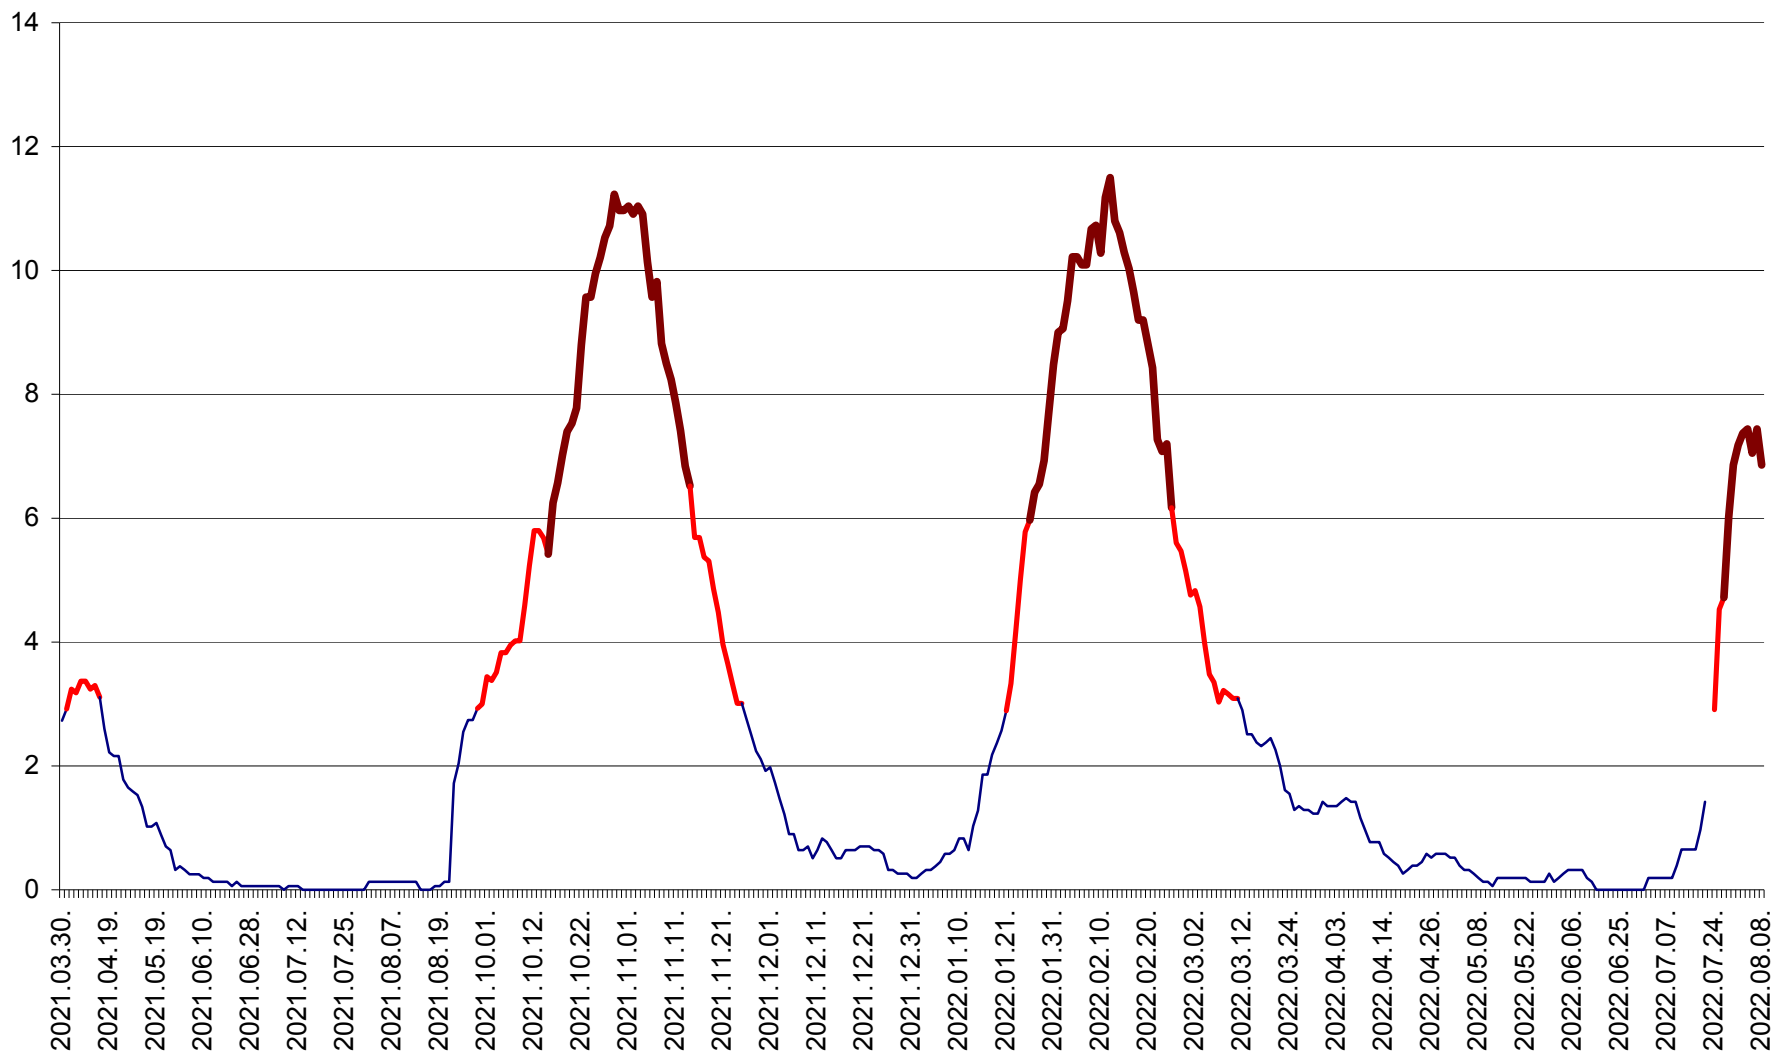

TULGHEȘ - Evolutia incidentei cumulate pe 14 zile la % de locuitori
2021.04.01. - 2022.08.08.