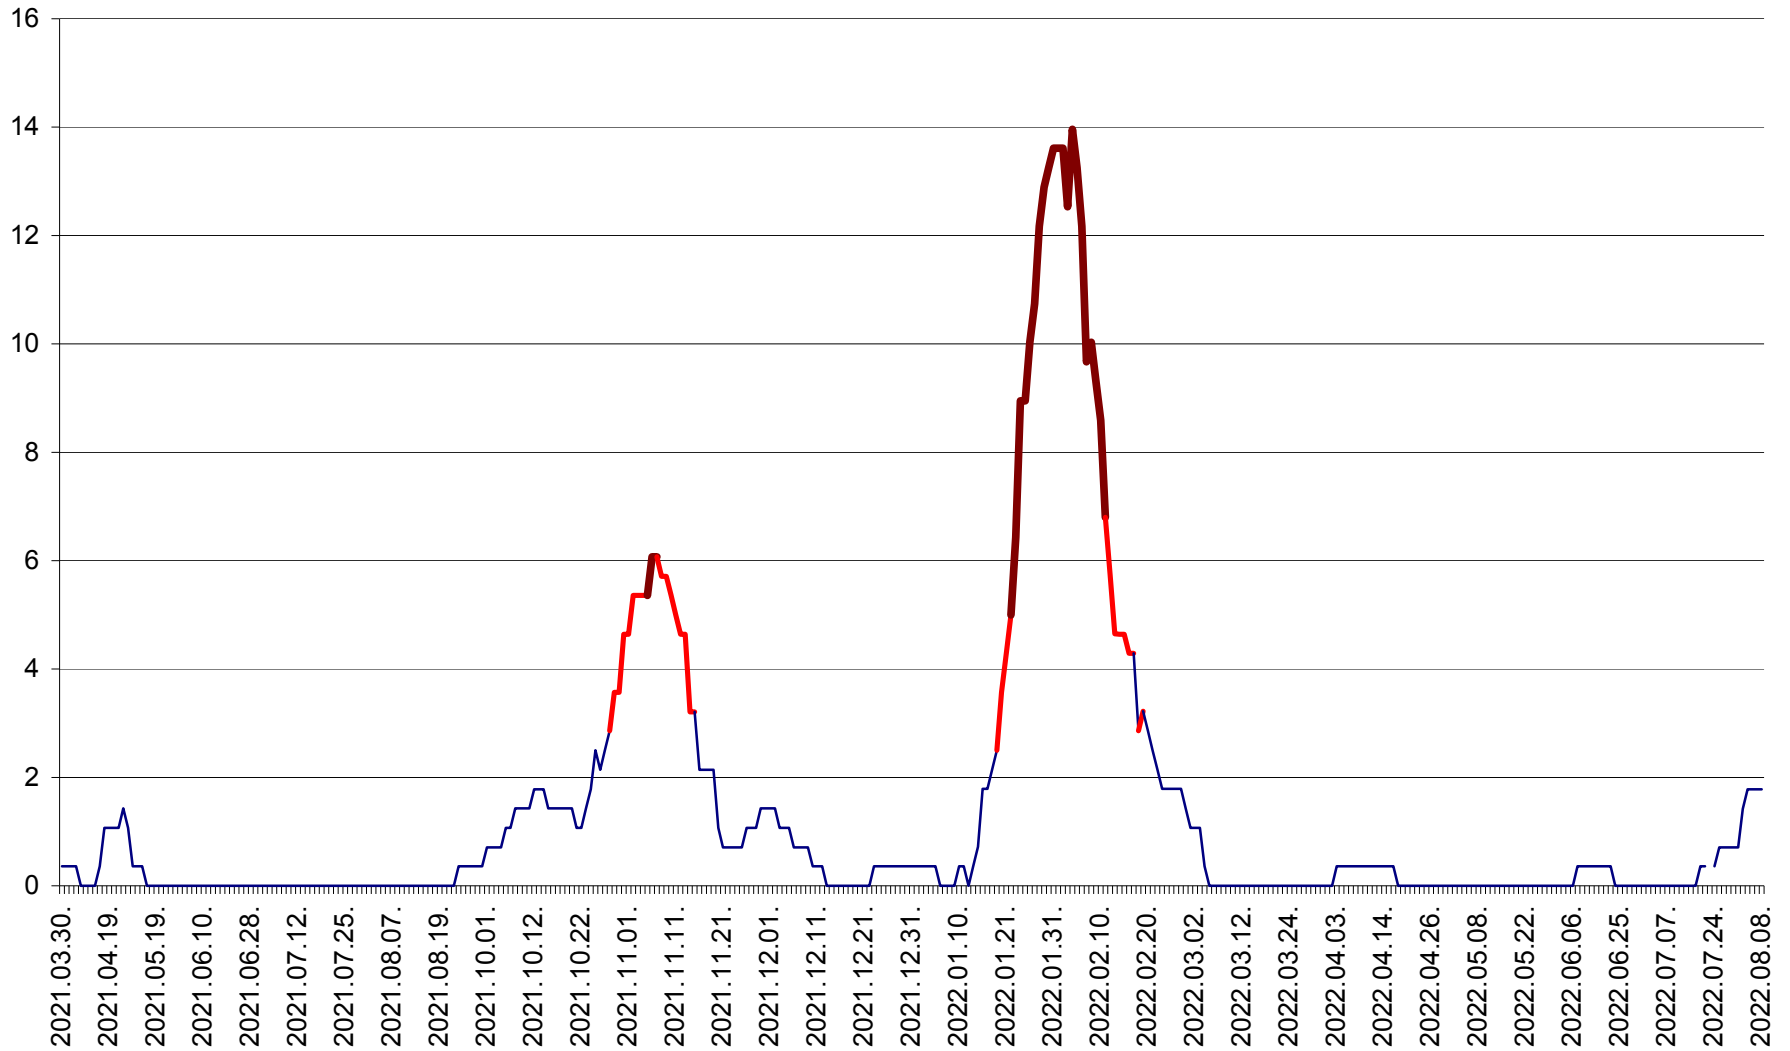

SÂNMARTIN - Evolutia incidentei cumulate pe 14 zile la ‰ de locuitori  
2021.04.01. - 2022.08.08.

SÂNSIMION - Evolutia incidentei cumulate pe 14 zile la ‰ de locuitori  
2021.04.01. - 2022.08.08.

SÂNTIMBRU - Evolutia incidentei cumulate pe 14 zile la ‰ de locuitori  
2021.04.01. - 2022.08.08.

SĂRMAȘ - Evolutia incidentei cumulate pe 14 zile la ‰ de locuitori  
2021.04.01. - 2022.08.08.

SATU MARE - Evolutia incidentei cumulate pe 14 zile la ‰ de locuitori  
2021.04.01. - 2022.08.08.

SECUIENI - Evolutia incidentei cumulate pe 14 zile la % de locuitori  
2021.04.01. - 2022.08.08.

SICULENI - Evolutia incidentei cumulate pe 14 zile la ‰ de locuitori  
2021.04.01. - 2022.08.08.

ȘIMONEȘTI - Evolutia incidentei cumulate pe 14 zile la ‰ de locuitori  
2021.04.01. - 2022.08.08.

SUBCETATE - Evolutia incidentei cumulate pe 14 zile la ‰ de locuitori  
2021.04.01. - 2022.08.08.