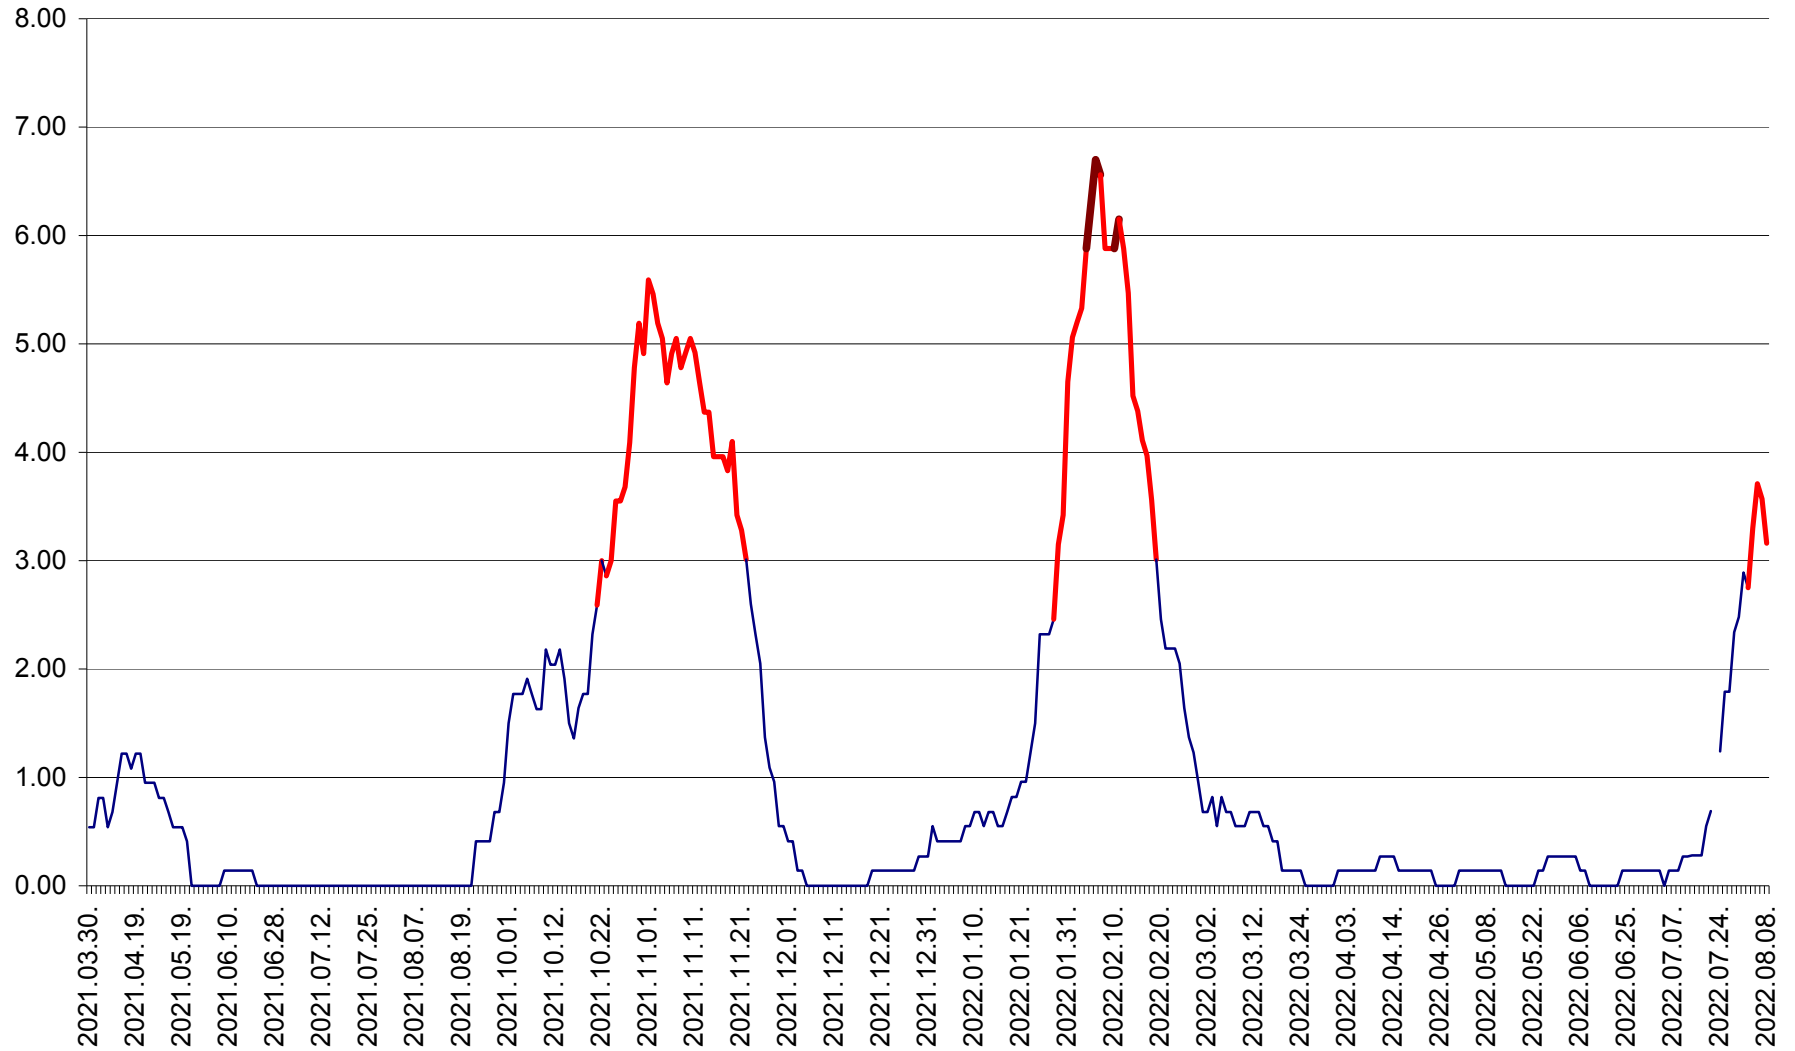

ATID - Evolutia incidentei cumulate pe 14 zile la % de locuitori  
2021.04.01. - 2022.08.08.

AVRĂMEȘTI - Evolutia incidentei cumulate pe 14 zile la ‰ de locuitori  
2021.04.01. - 2022.08.08.

ORAȘ BĂILE TUȘNAD - Evolutia incidentei cumulate pe 14 zile la ‰ de locuitori  
2021.04.01. - 2022.08.08.

ORAȘ BĂLAN - Evoluția incidenței cumulate pe 14 zile la ‰ de locuitori  
2021.04.01. - 2022.08.08.

BILBOR - Evolutia incidentei cumulate pe 14 zile la ‰ de locuitori  
2021.04.01. - 2022.08.08.

ORAȘ BORSEC - Evolutia incidentei cumulate pe 14 zile la ‰ de locuitori  
2021.04.01. - 2022.08.08.

BRĂDEȘTI - Evoluția incidenței cumulate pe 14 zile la ‰ de locuitori  
2021.04.01. - 2022.08.08.

CĂPÂLNIȚA - Evoluția incidenței cumulate pe 14 zile la ‰ de locuitori  
2021.04.01. - 2022.08.08.

CÂRȚA - Evolutia incidentei cumulate pe 14 zile la ‰ de locuitori  
2021.04.01. - 2022.08.08.