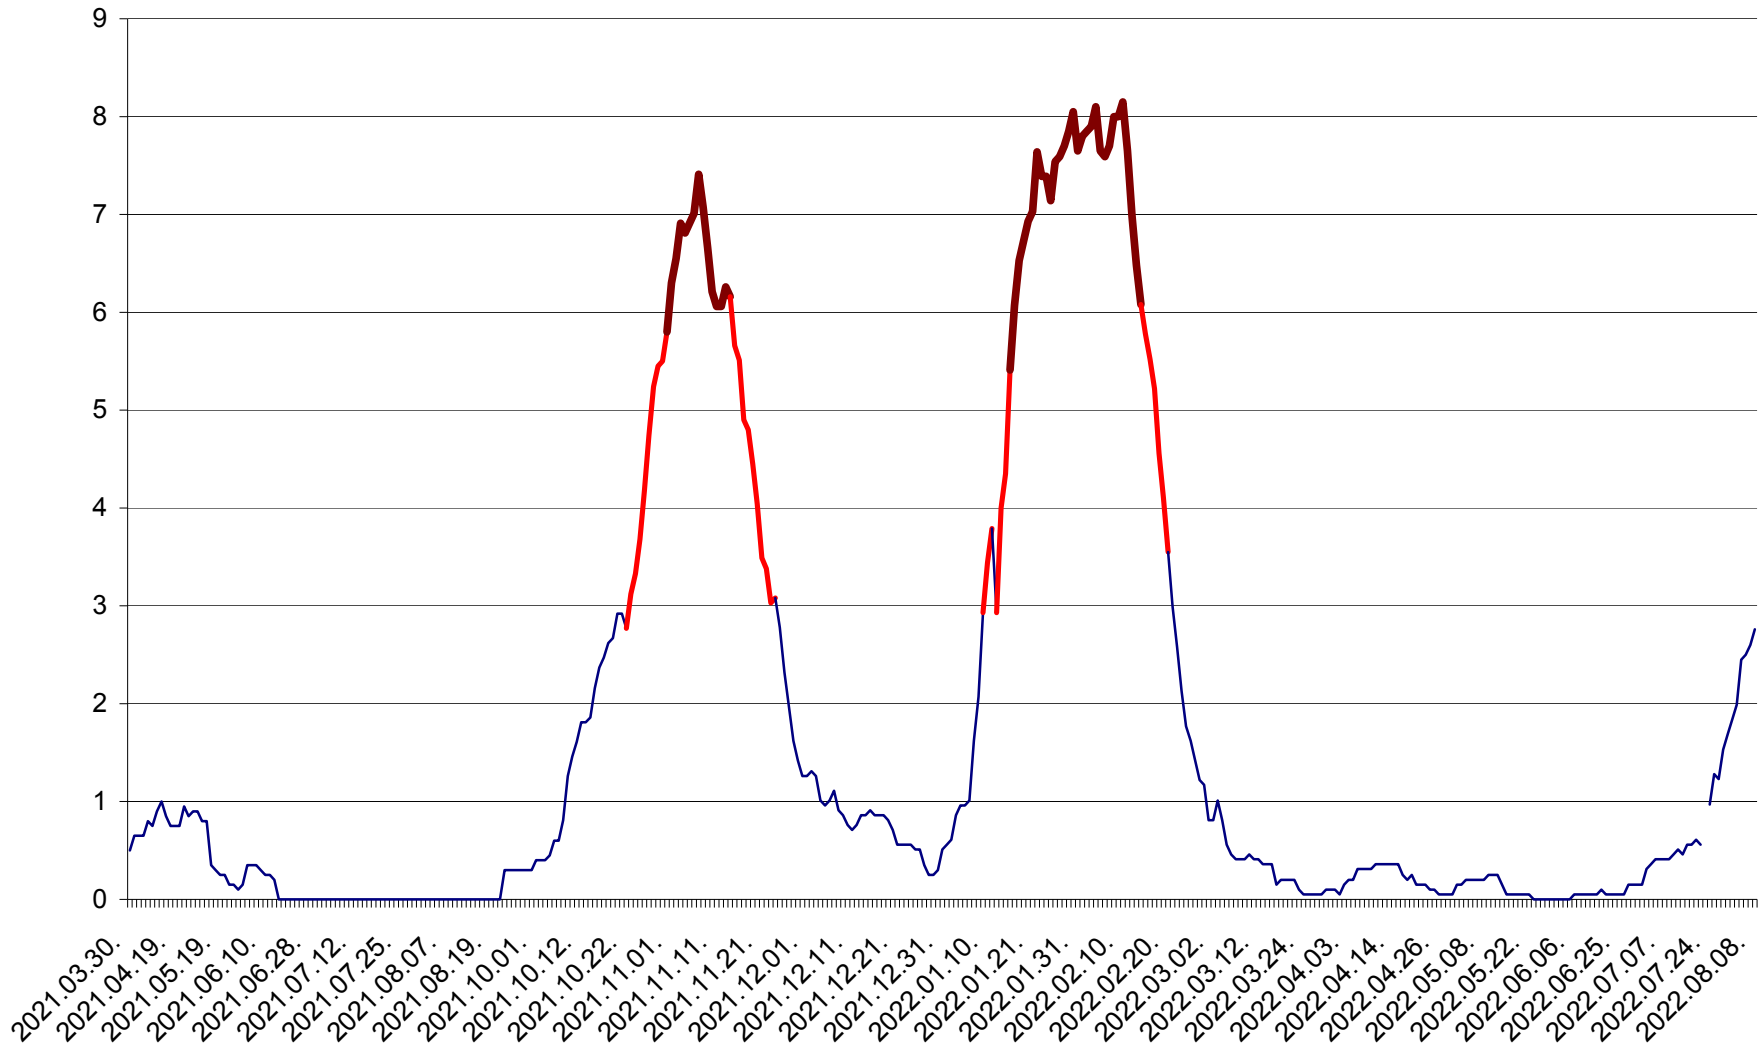

DÂRJIU - Evolutia incidentei cumulate pe 14 zile la ‰ de locuitori  
2021.04.01. - 2022.08.08.

DEALU - Evolutia incidentei cumulate pe 14 zile la ‰ de locuitori  
2021.04.01. - 2022.08.08.

DITRĂU - Evolutia incidentei cumulate pe 14 zile la ‰ de locuitori  
2021.04.01. - 2022.08.08.

FELICENI - Evolutia incidentei cumulate pe 14 zile la % de locuitori  
2021.04.01. - 2022.08.08.

FRUMOASA - Evolutia incidentei cumulate pe 14 zile la ‰ de locuitori  
2021.04.01. - 2022.08.08.

GĂLĂUȚAȘ - Evoluția incidenței cumulate pe 14 zile la ‰ de locuitori  
2021.04.01. - 2022.08.08.

MUNICIPIUL GHEORGHENI - Evolutia incidentei cumulate pe 14 zile la % de locuitori  
2021.04.01. - 2022.08.08.

JOSENI - Evolutia incidentei cumulate pe 14 zile la ‰ de locuitori  
2021.04.01. - 2022.08.08.

LĂZAREA - Evolutia incidentei cumulate pe 14 zile la % de locuitori  
2021.04.01. - 2022.08.08.

LELICENI - Evolutia incidentei cumulate pe 14 zile la ‰ de locuitori  
2021.04.01. - 2022.08.08.

LUETA - Evolutia incidentei cumulate pe 14 zile la ‰ de locuitori  
2021.04.01. - 2022.08.08.