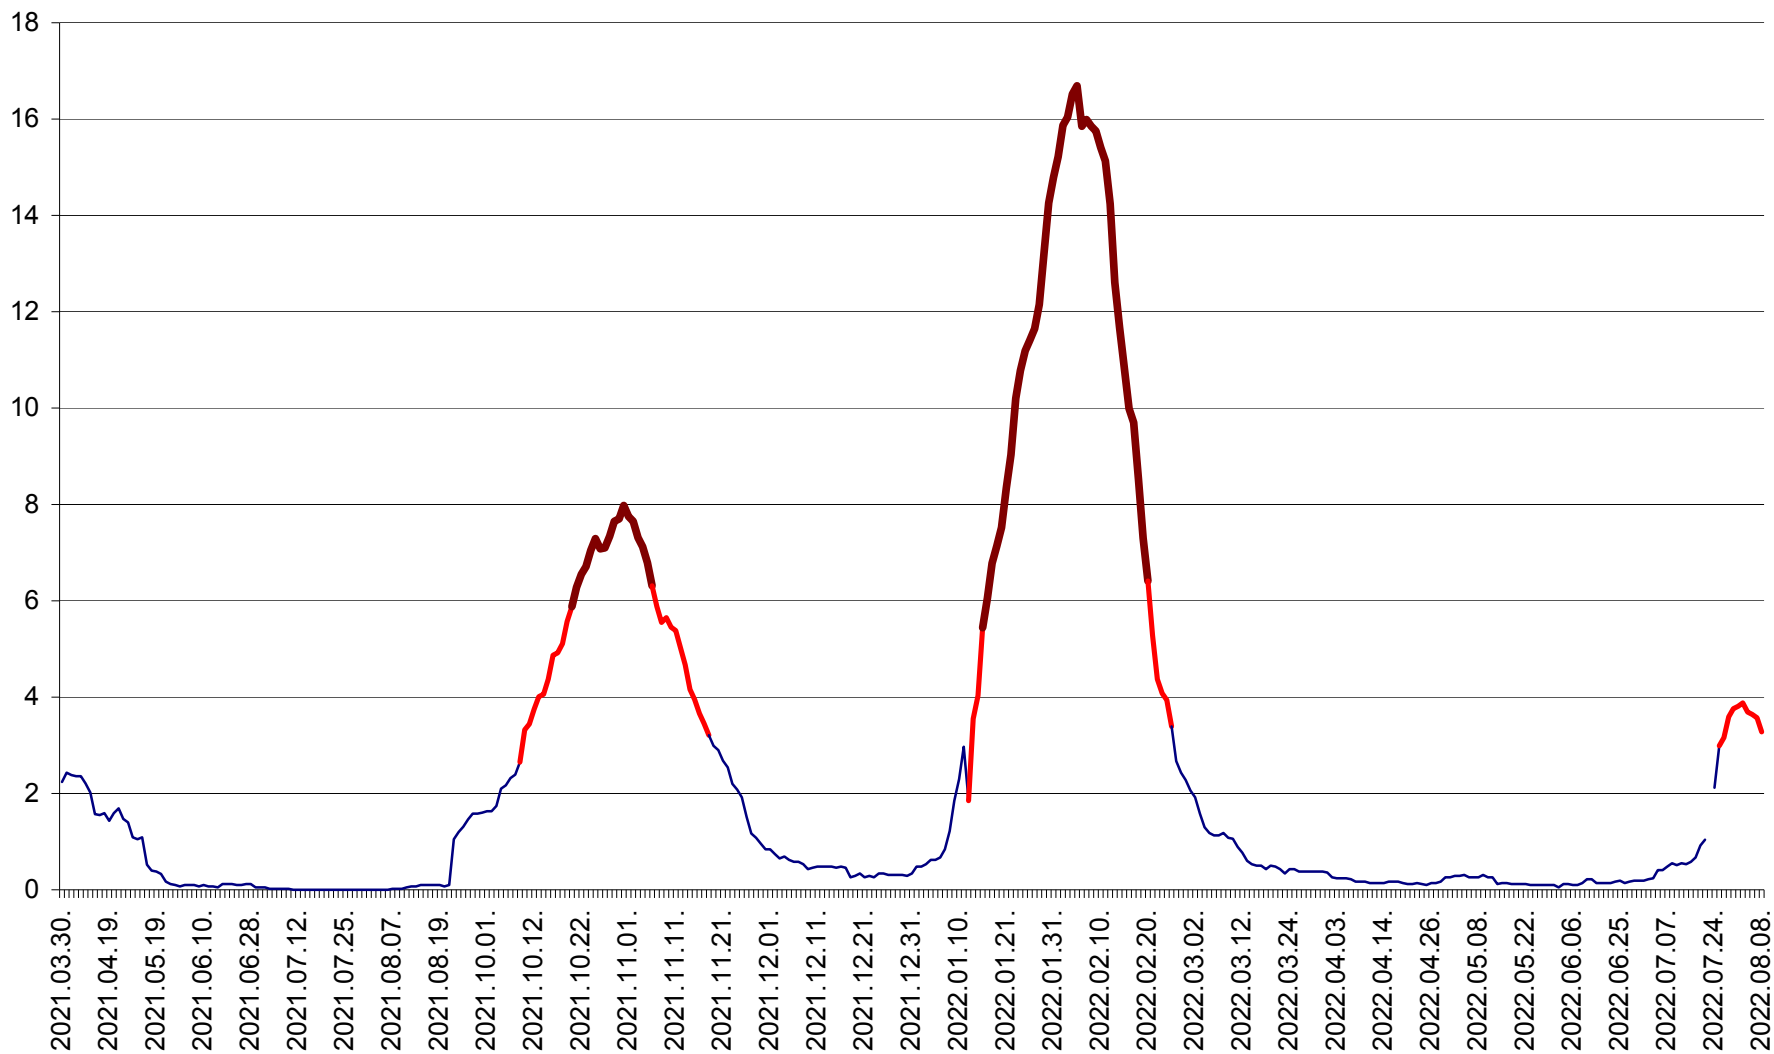

LUNCA DE JOS - Evolutia incidentei cumulate pe 14 zile la ‰ de locuitori  
2021.04.01. - 2022.08.08.

LUNCA DE SUS - Evolutia incidentei cumulate pe 14 zile la ‰ de locuitori  
2021.04.01. - 2022.08.08.

LUPENI - Evolutia incidentei cumulate pe 14 zile la ‰ de locuitori  
2021.04.01. - 2022.08.08.

MĂDĂRAȘ - Evolutia incidentei cumulate pe 14 zile la ‰ de locuitori  
2021.04.01. - 2022.08.08.

MĂRTINIȘ - Evolutia incidentei cumulate pe 14 zile la % de locuitori  
2021.04.01. - 2022.08.08.

MEREȘTI - Evolutia incidentei cumulate pe 14 zile la ‰ de locuitori  
2021.04.01. - 2022.08.08.

MUNICIPIUL MIERCUREA-CIUC - Evolutia incidentei cumulate pe 14 zile la ‰ de locuitori  
2021.04.01. - 2022.08.08.