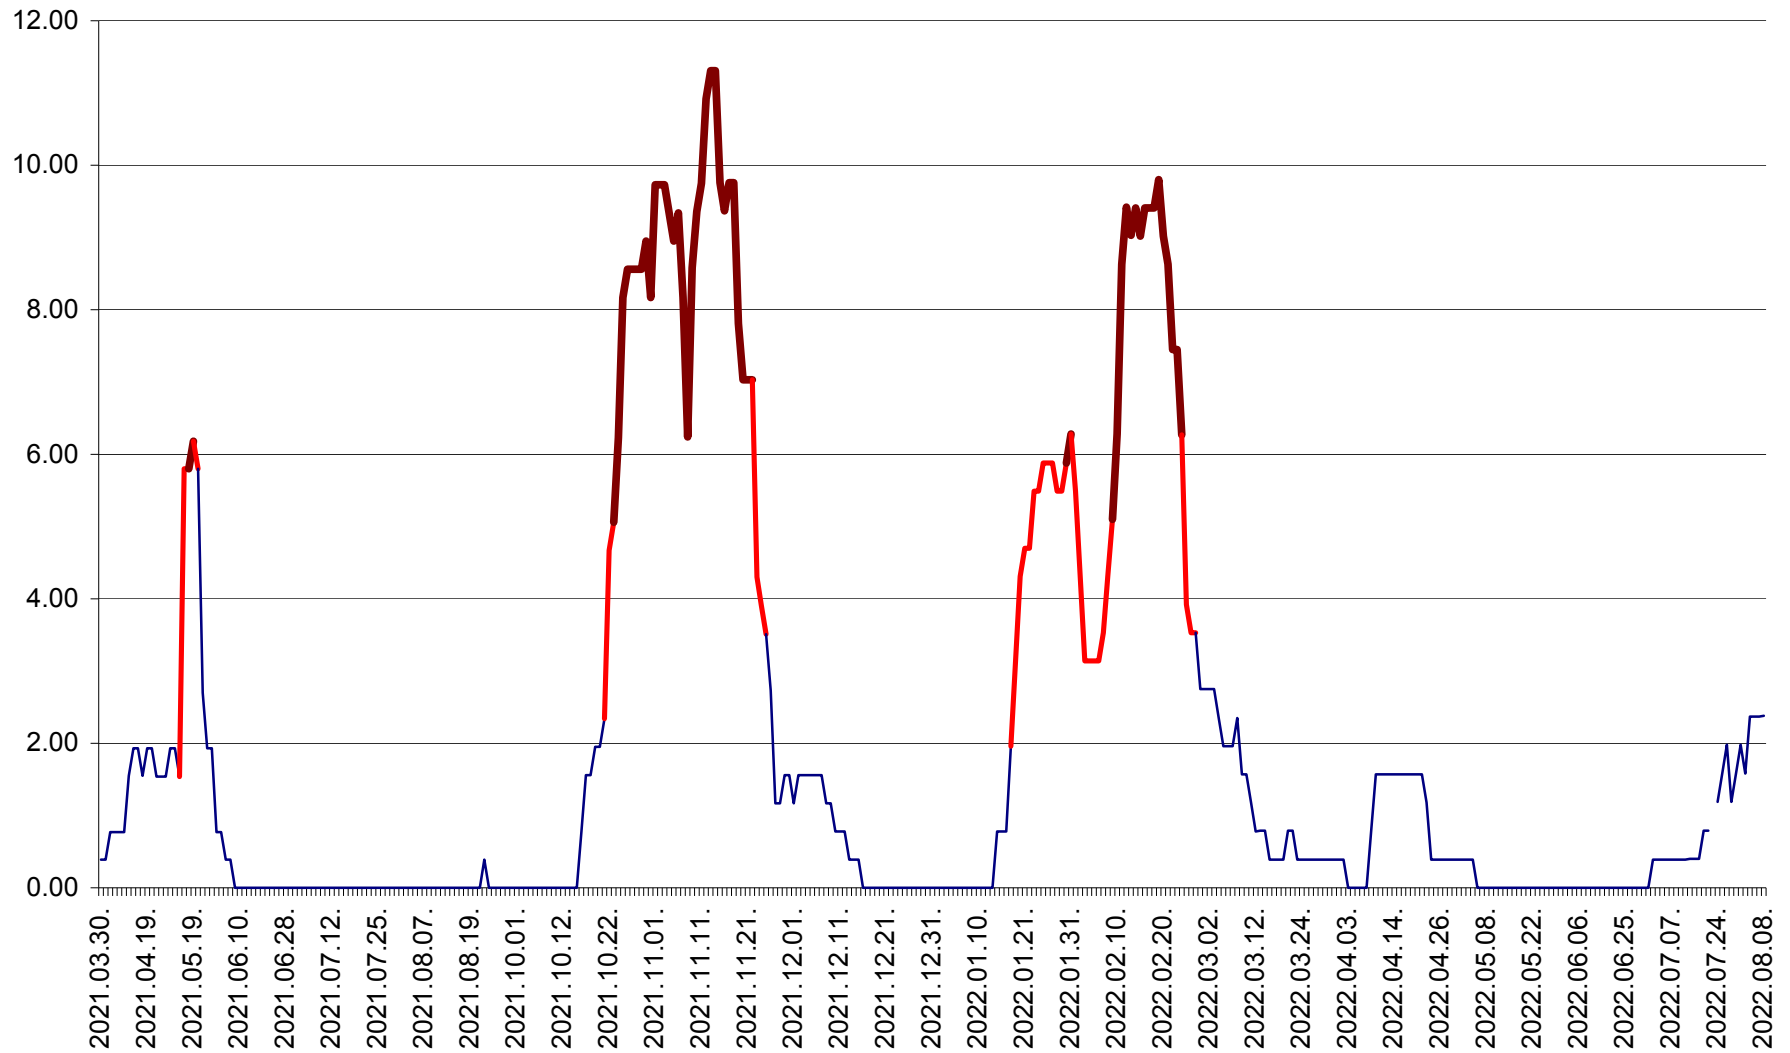

ATID - Evolutia incidentei cumulate pe 14 zile la % de locuitori  
2021.04.01. - 2022.08.08.

AVRĂMEȘTI - Evolutia incidentei cumulate pe 14 zile la ‰ de locuitori  
2021.04.01. - 2022.08.08.

ORAȘ BĂILE TUȘNAD - Evolutia incidentei cumulate pe 14 zile la ‰ de locuitori  
2021.04.01. - 2022.08.08.

ORAȘ BĂLAN - Evoluția incidenței cumulate pe 14 zile la ‰ de locuitori  
2021.04.01. - 2022.08.08.

BILBOR - Evolutia incidentei cumulate pe 14 zile la ‰ de locuitori  
2021.04.01. - 2022.08.08.

ORAȘ BORSEC - Evolutia incidentei cumulate pe 14 zile la ‰ de locuitori  
2021.04.01. - 2022.08.08.

BRĂDEȘTI - Evoluția incidenței cumulate pe 14 zile la ‰ de locuitori  
2021.04.01. - 2022.08.08.

CĂPÂLNIȚA - Evoluția incidenței cumulate pe 14 zile la ‰ de locuitori  
2021.04.01. - 2022.08.08.

CÂRȚA - Evolutia incidentei cumulate pe 14 zile la ‰ de locuitori  
2021.04.01. - 2022.08.08.