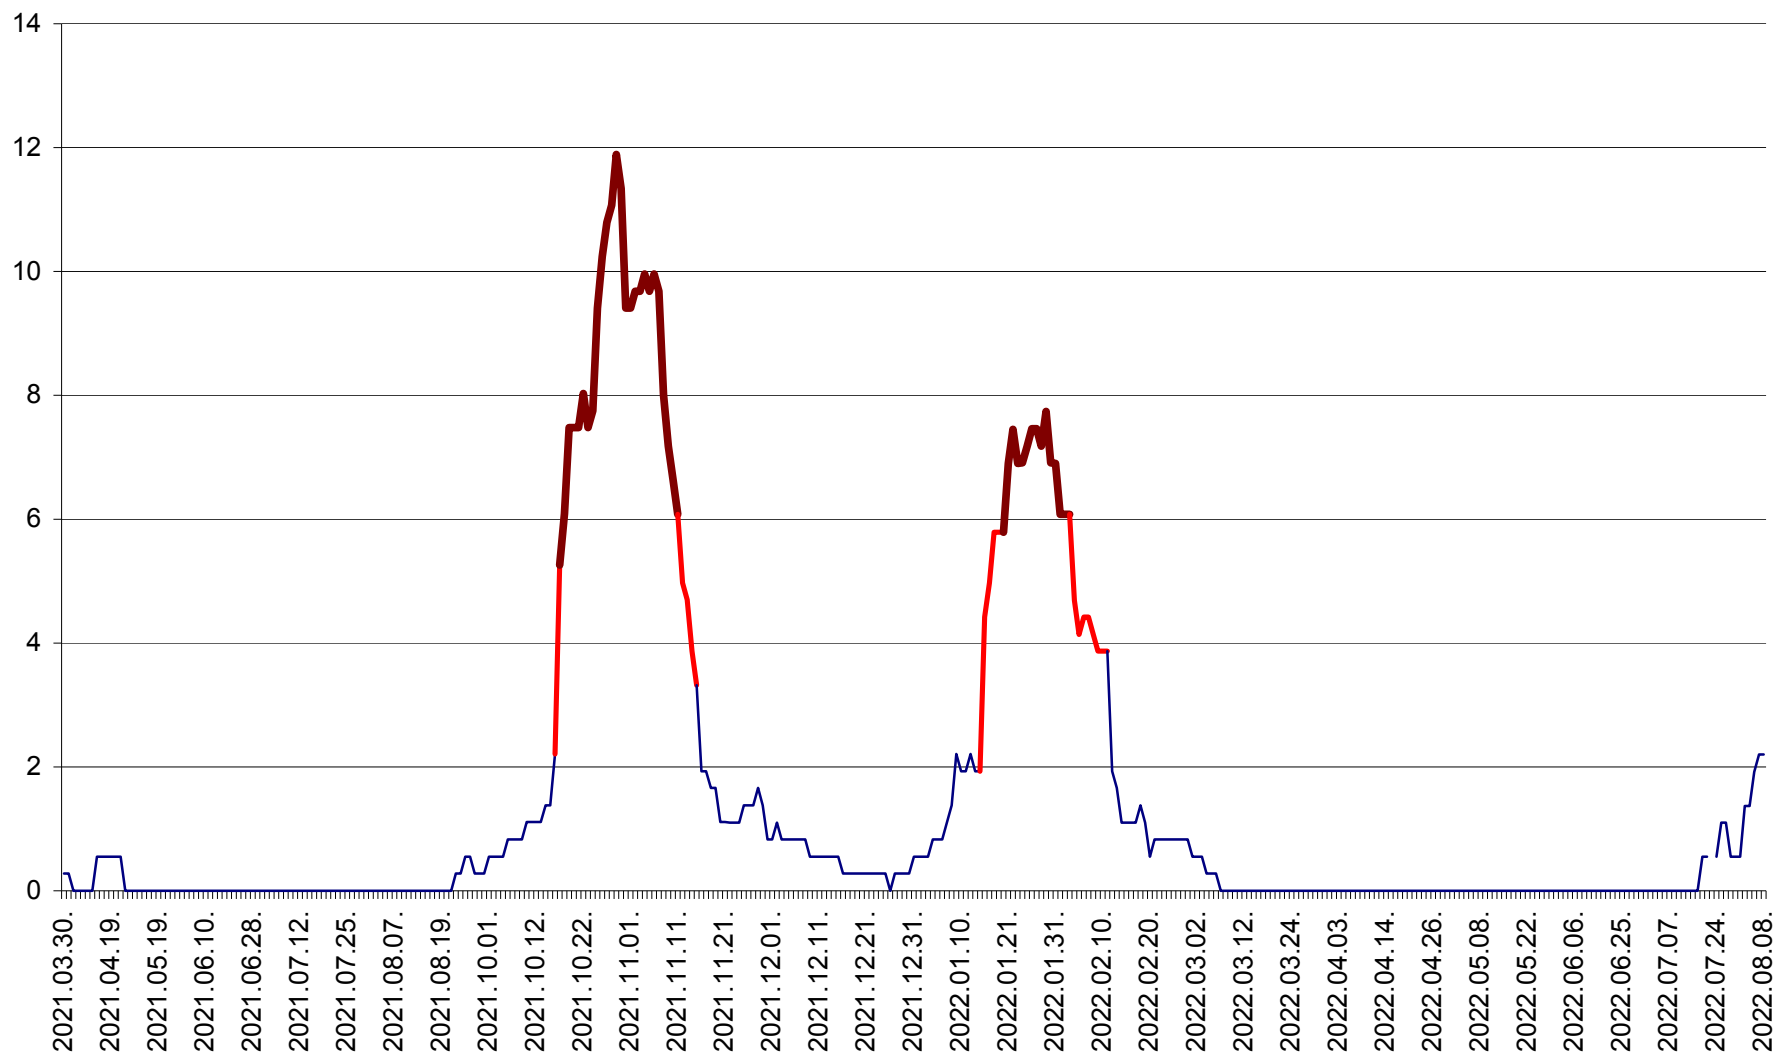

FELICENI - Evolutia incidentei cumulate pe 14 zile la % de locuitori  
2021.04.01. - 2022.08.08.

FRUMOASA - Evolutia incidentei cumulate pe 14 zile la ‰ de locuitori  
2021.04.01. - 2022.08.08.

GĂLĂUȚAȘ - Evoluția incidenței cumulate pe 14 zile la ‰ de locuitori  
2021.04.01. - 2022.08.08.

MUNICIPIUL GHEORGHENI - Evolutia incidentei cumulate pe 14 zile la % de locuitori  
2021.04.01. - 2022.08.08.

JOSENI - Evolutia incidentei cumulate pe 14 zile la ‰ de locuitori  
2021.04.01. - 2022.08.08.

LĂZAREA - Evolutia incidentei cumulate pe 14 zile la % de locuitori  
2021.04.01. - 2022.08.08.

LELICENI - Evolutia incidentei cumulate pe 14 zile la ‰ de locuitori  
2021.04.01. - 2022.08.08.

LUETA - Evolutia incidentei cumulate pe 14 zile la ‰ de locuitori  
2021.04.01. - 2022.08.08.

LUNCA DE JOS - Evolutia incidentei cumulate pe 14 zile la ‰ de locuitori  
2021.04.01. - 2022.08.08.

LUNCA DE SUS - Evolutia incidentei cumulate pe 14 zile la ‰ de locuitori  
2021.04.01. - 2022.08.08.