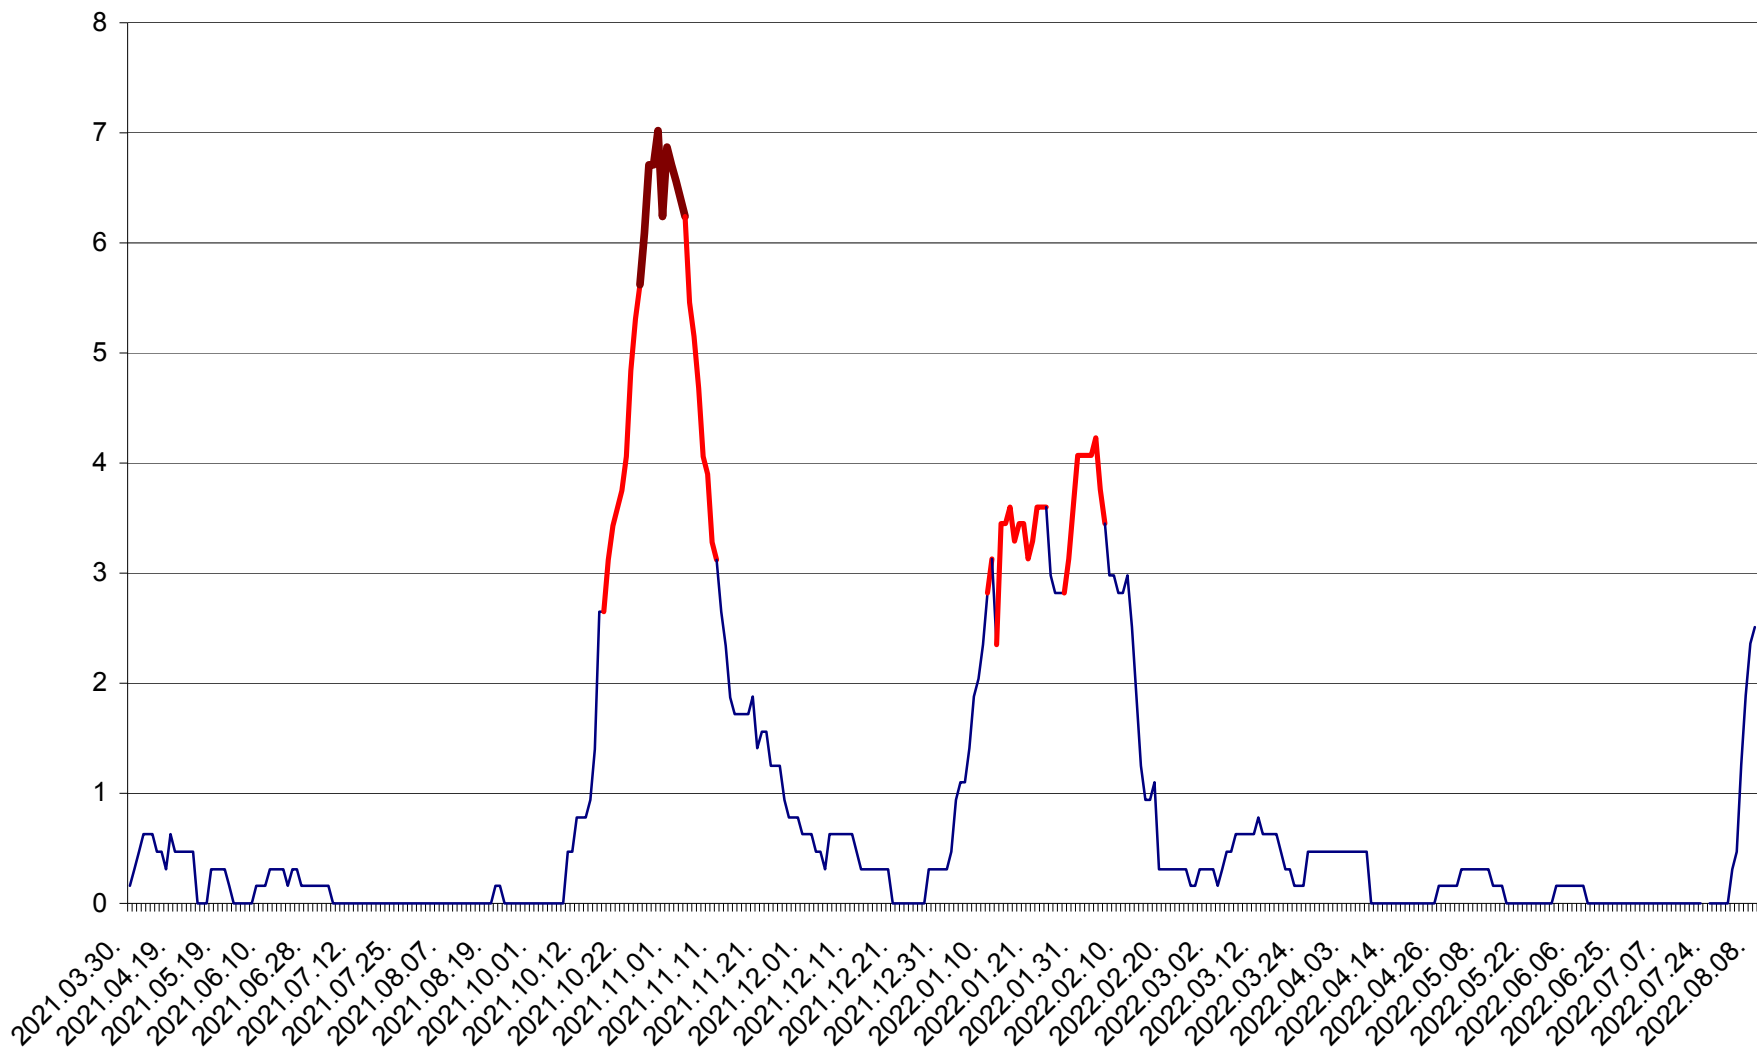

PLĂIEȘII DE JOS - Evoluția incidenței cumulate pe 14 zile la ‰ de locuitori  
2021.04.01. - 2022.08.08.

PORUMBENI - Evolutia incidentei cumulate pe 14 zile la ‰ de locuitori  
2021.04.01. - 2022.08.08.

PRAID - Evolutia incidentei cumulate pe 14 zile la ‰ de locuitori  
2021.04.01. - 2022.08.08.

RACU - Evolutia incidentei cumulate pe 14 zile la ‰ de locuitori  
2021.04.01. - 2022.08.08.

REMETEA - Evolutia incidentei cumulate pe 14 zile la % de locuitori  
2021.04.01. - 2022.08.08.