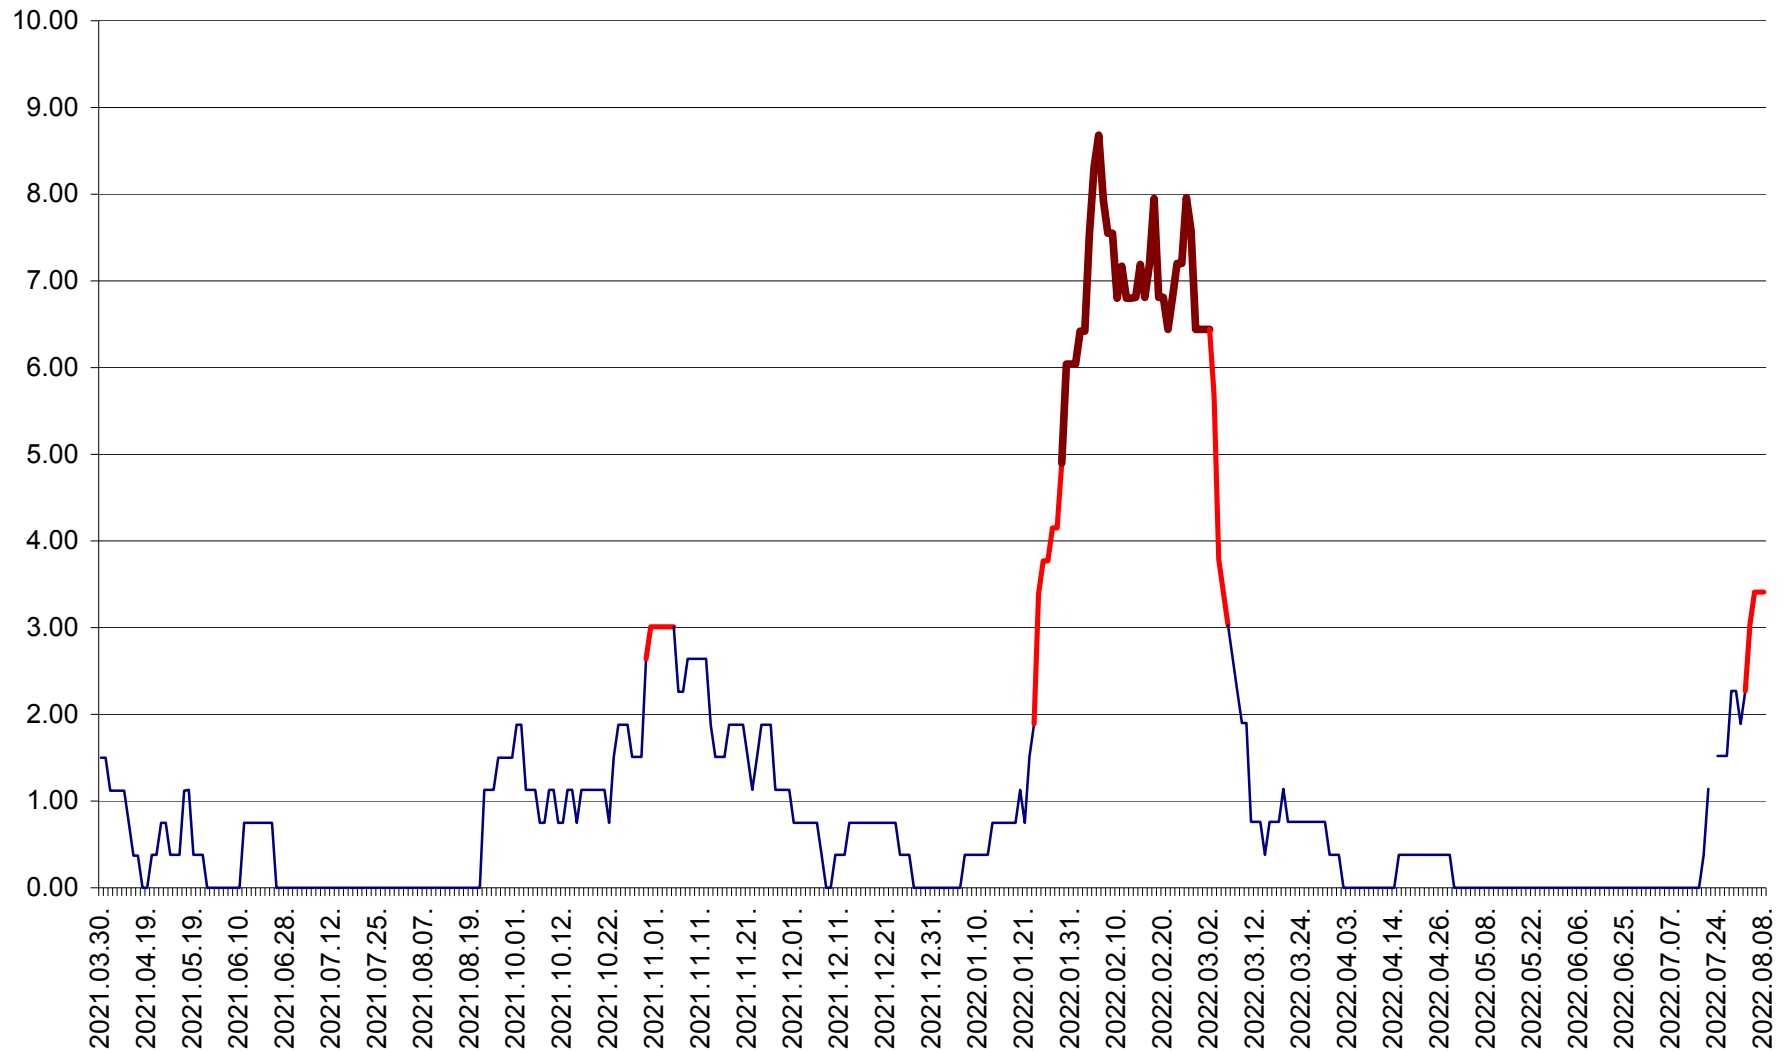

ATID - Evolutia incidentei cumulate pe 14 zile la % de locuitori  
2021.04.01. - 2022.08.08.

AVRĂMEȘTI - Evolutia incidentei cumulate pe 14 zile la ‰ de locuitori  
2021.04.01. - 2022.08.08.

ORAȘ BĂILE TUȘNAD - Evolutia incidentei cumulate pe 14 zile la ‰ de locuitori  
2021.04.01. - 2022.08.08.

ORAȘ BĂLAN - Evoluția incidenței cumulate pe 14 zile la ‰ de locuitori  
2021.04.01. - 2022.08.08.

BILBOR - Evolutia incidentei cumulate pe 14 zile la ‰ de locuitori  
2021.04.01. - 2022.08.08.

ORAȘ BORSEC - Evolutia incidentei cumulate pe 14 zile la ‰ de locuitori  
2021.04.01. - 2022.08.08.

BRĂDEȘTI - Evoluția incidenței cumulate pe 14 zile la ‰ de locuitori  
2021.04.01. - 2022.08.08.

CĂPÂLNIȚA - Evoluția incidenței cumulate pe 14 zile la ‰ de locuitori  
2021.04.01. - 2022.08.08.

CÂRȚA - Evolutia incidentei cumulate pe 14 zile la ‰ de locuitori  
2021.04.01. - 2022.08.08.