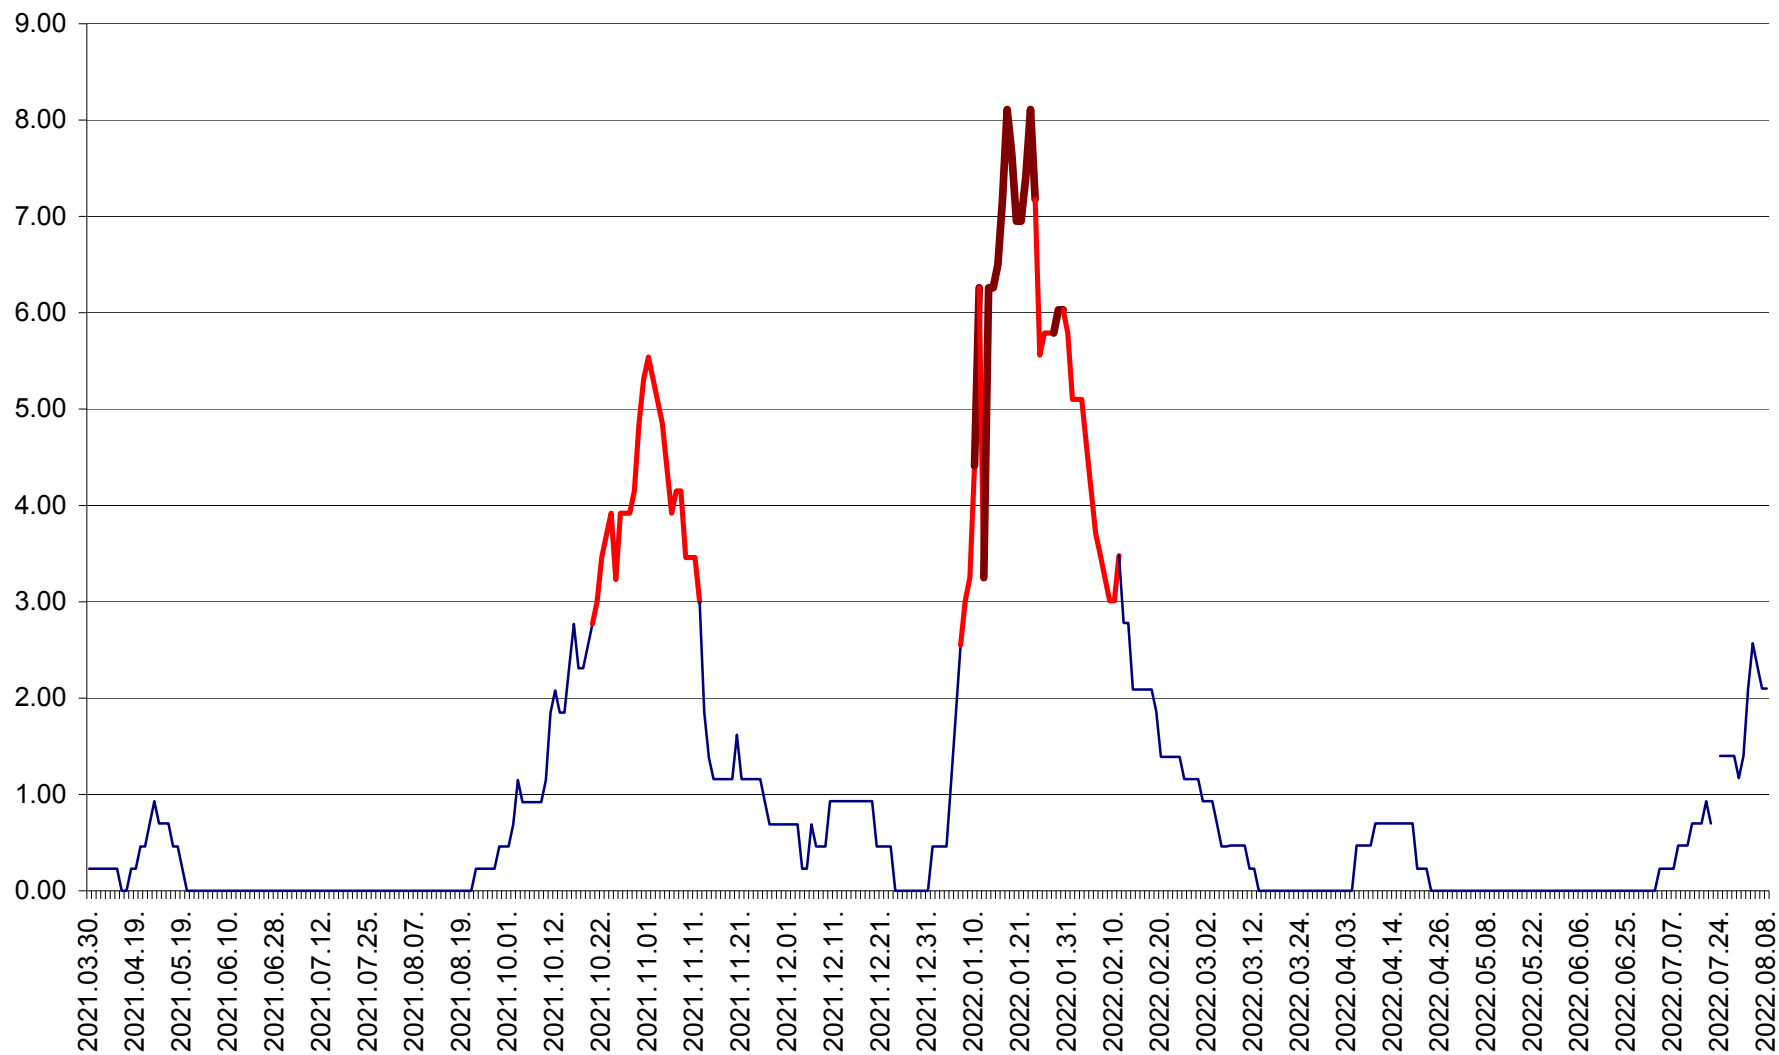

ORAȘ BĂLAN - Evoluția incidenței cumulate pe 14 zile la ‰ de locuitori  
2021.04.01. - 2022.08.08.

BILBOR - Evolutia incidentei cumulate pe 14 zile la ‰ de locuitori  
2021.04.01. - 2022.08.08.

ORAȘ BORSEC - Evolutia incidentei cumulate pe 14 zile la ‰ de locuitori  
2021.04.01. - 2022.08.08.

BRĂDEȘTI - Evoluția incidenței cumulate pe 14 zile la ‰ de locuitori  
2021.04.01. - 2022.08.08.

CĂPÂLNIȚA - Evoluția incidenței cumulate pe 14 zile la ‰ de locuitori  
2021.04.01. - 2022.08.08.

CÂRȚA - Evolutia incidentei cumulate pe 14 zile la ‰ de locuitori  
2021.04.01. - 2022.08.08.

CICEU - Evolutia incidentei cumulate pe 14 zile la ‰ de locuitori  
2021.04.01. - 2022.08.08.

CIUCSÂNGEORGIU - Evolutia incidentei cumulate pe 14 zile la % de locuitori  
2021.04.01. - 2022.08.08.

CIUMANI - Evolutia incidentei cumulate pe 14 zile la ‰ de locuitori  
2021.04.01. - 2022.08.08.

CORBU - Evolutia incidentei cumulate pe 14 zile la ‰ de locuitori  
2021.04.01. - 2022.08.08.

CORUND - Evolutia incidentei cumulate pe 14 zile la ‰ de locuitori  
2021.04.01. - 2022.08.08.

COZMENI - Evolutia incidentei cumulate pe 14 zile la ‰ de locuitori  
2021.04.01. - 2022.08.08.