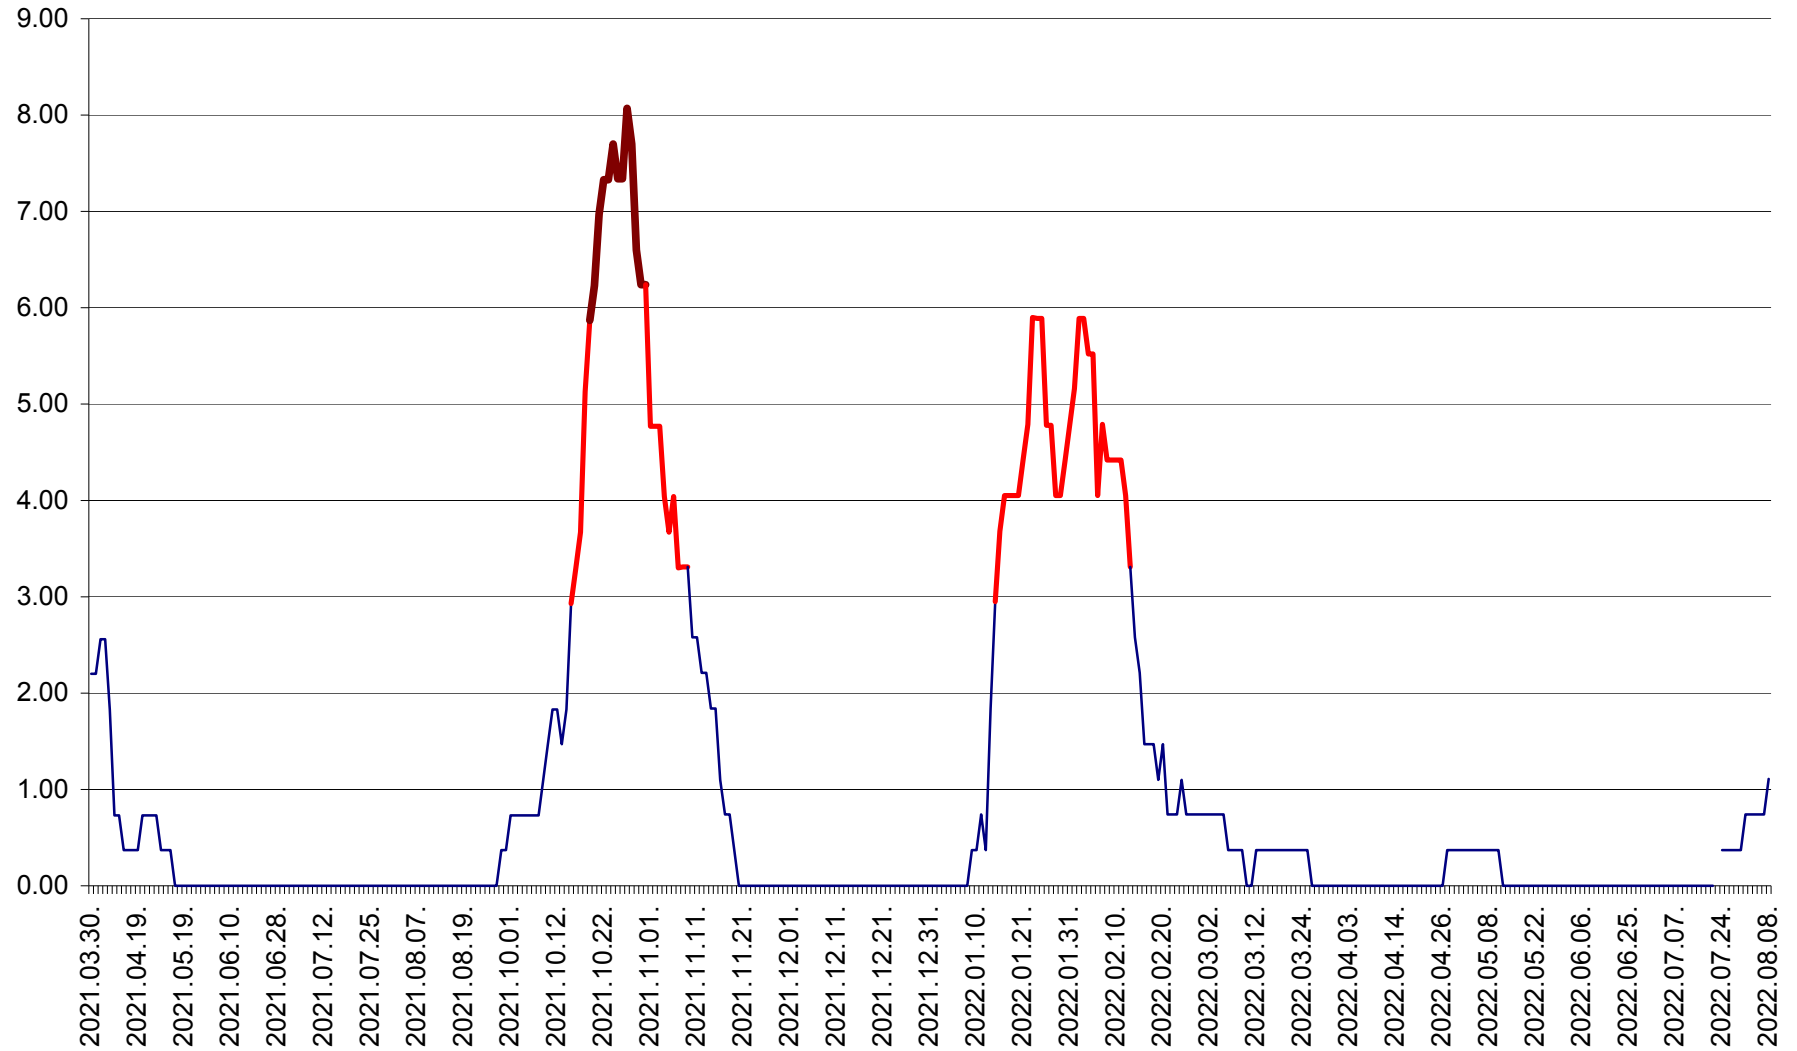

ORAȘ BĂLAN - Evoluția incidenței cumulate pe 14 zile la ‰ de locuitori  
2021.04.01. - 2022.08.08.

BILBOR - Evolutia incidentei cumulate pe 14 zile la ‰ de locuitori  
2021.04.01. - 2022.08.08.

ORAȘ BORSEC - Evolutia incidentei cumulate pe 14 zile la ‰ de locuitori  
2021.04.01. - 2022.08.08.

BRĂDEȘTI - Evoluția incidenței cumulate pe 14 zile la ‰ de locuitori  
2021.04.01. - 2022.08.08.

CĂPÂLNIȚA - Evoluția incidenței cumulate pe 14 zile la ‰ de locuitori  
2021.04.01. - 2022.08.08.

CÂRȚA - Evolutia incidentei cumulate pe 14 zile la ‰ de locuitori  
2021.04.01. - 2022.08.08.

CICEU - Evolutia incidentei cumulate pe 14 zile la ‰ de locuitori  
2021.04.01. - 2022.08.08.

CIUCSÂNGEORGIU - Evolutia incidentei cumulate pe 14 zile la % de locuitori  
2021.04.01. - 2022.08.08.

CIUMANI - Evolutia incidentei cumulate pe 14 zile la ‰ de locuitori  
2021.04.01. - 2022.08.08.

CORBU - Evolutia incidentei cumulate pe 14 zile la ‰ de locuitori  
2021.04.01. - 2022.08.08.

CORUND - Evolutia incidentei cumulate pe 14 zile la ‰ de locuitori  
2021.04.01. - 2022.08.08.

COZMENI - Evolutia incidentei cumulate pe 14 zile la ‰ de locuitori  
2021.04.01. - 2022.08.08.