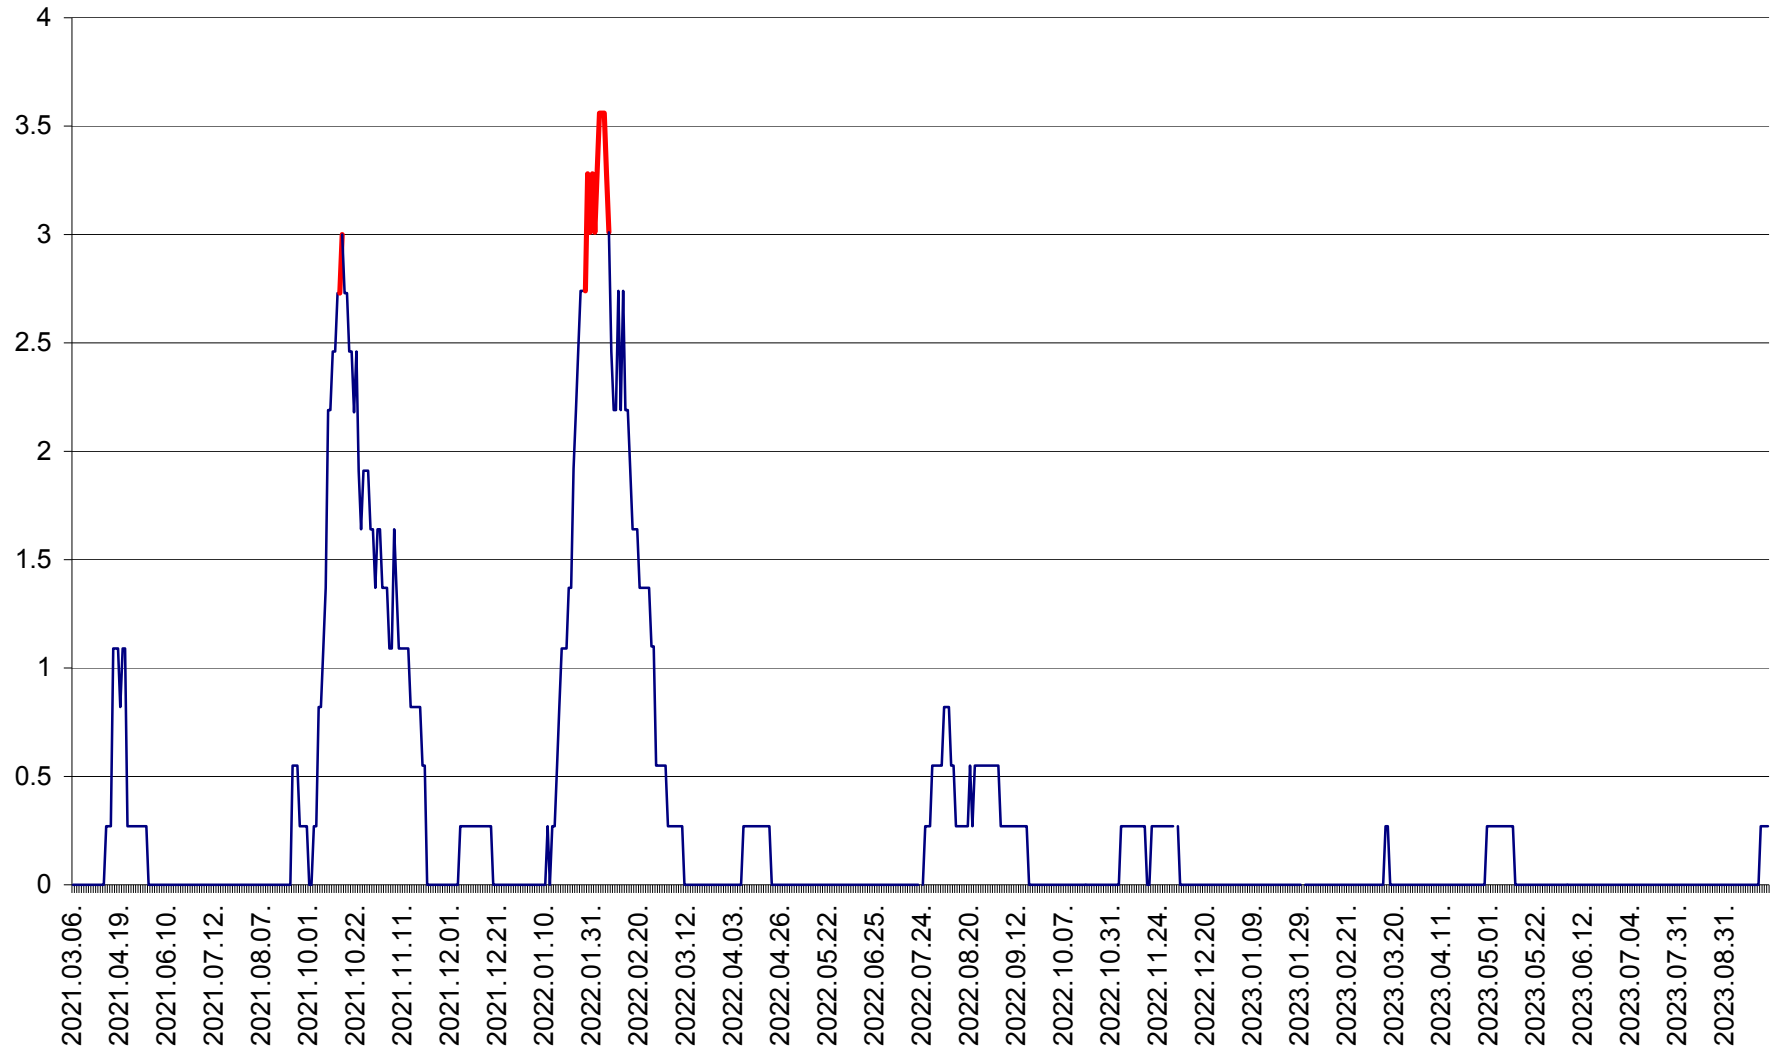

FELICENI - Evolutia incidentei cumulate pe 14 zile la ‰ de locuitori
2021.03.07. - 2023.10.03.

FRUMOASA - Evolutia incidentei cumulate pe 14 zile la ‰ de locuitori
2021.03.07. - 2023.10.03.

GĂLĂUȚAȘ - Evolutia incidentei cumulate pe 14 zile la ‰ de locuitori
2021.03.07. - 2023.10.03.

MUNICIPIUL GHEORGHENI - Evolutia incidentei cumulate pe 14 zile la % de locuitori
2021.03.07. - 2023.10.03.

JOSENI - Evolutia incidentei cumulate pe 14 zile la ‰ de locuitori
2021.03.07. - 2023.10.03.

LĂZAREA - Evolutia incidentei cumulate pe 14 zile la % de locuitori
2021.03.07. - 2023.10.03.

LELICENI - Evolutia incidentei cumulate pe 14 zile la ‰ de locuitori
2021.03.07. - 2023.10.03.

LUETA - Evolutia incidentei cumulate pe 14 zile la ‰ de locuitori
2021.03.07. - 2023.10.03.

LUNCA DE JOS - Evolutia incidentei cumulate pe 14 zile la ‰ de locuitori
2021.03.07. - 2023.10.03.