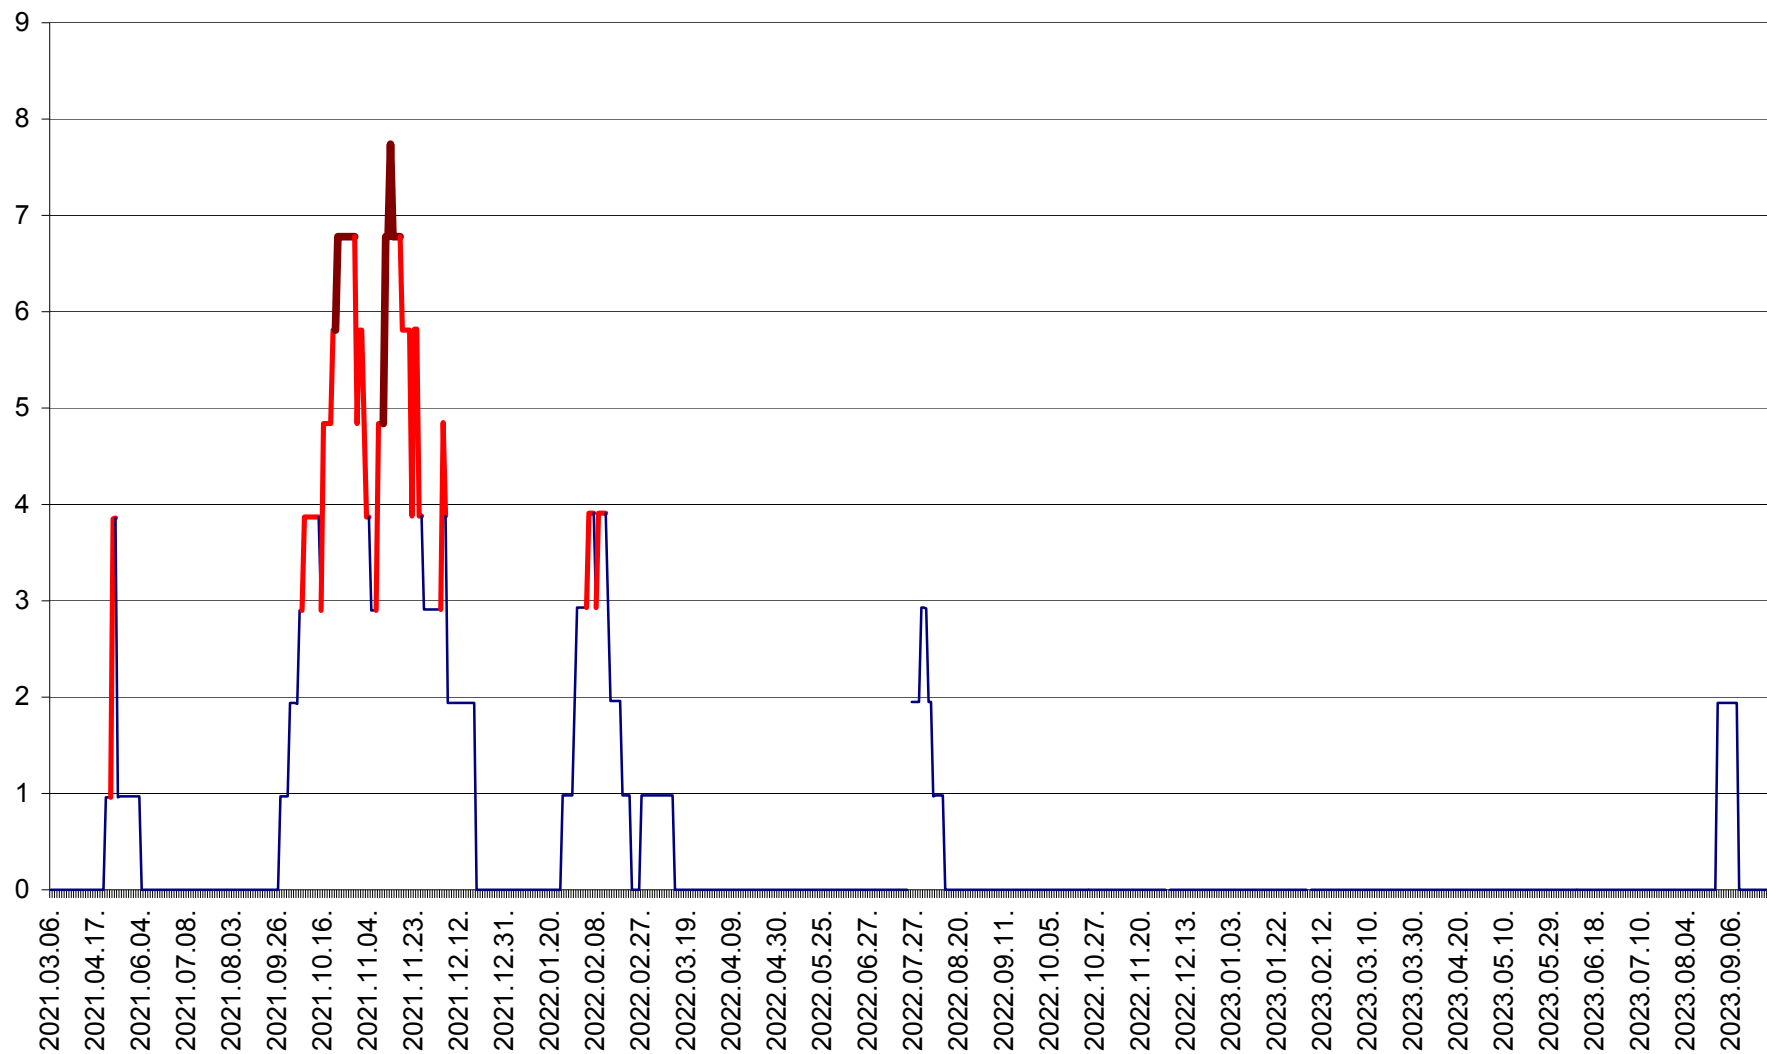

DEALU - Evolutia incidentei cumulate pe 14 zile la ‰ de locuitori
2021.03.07. - 2023.10.03.