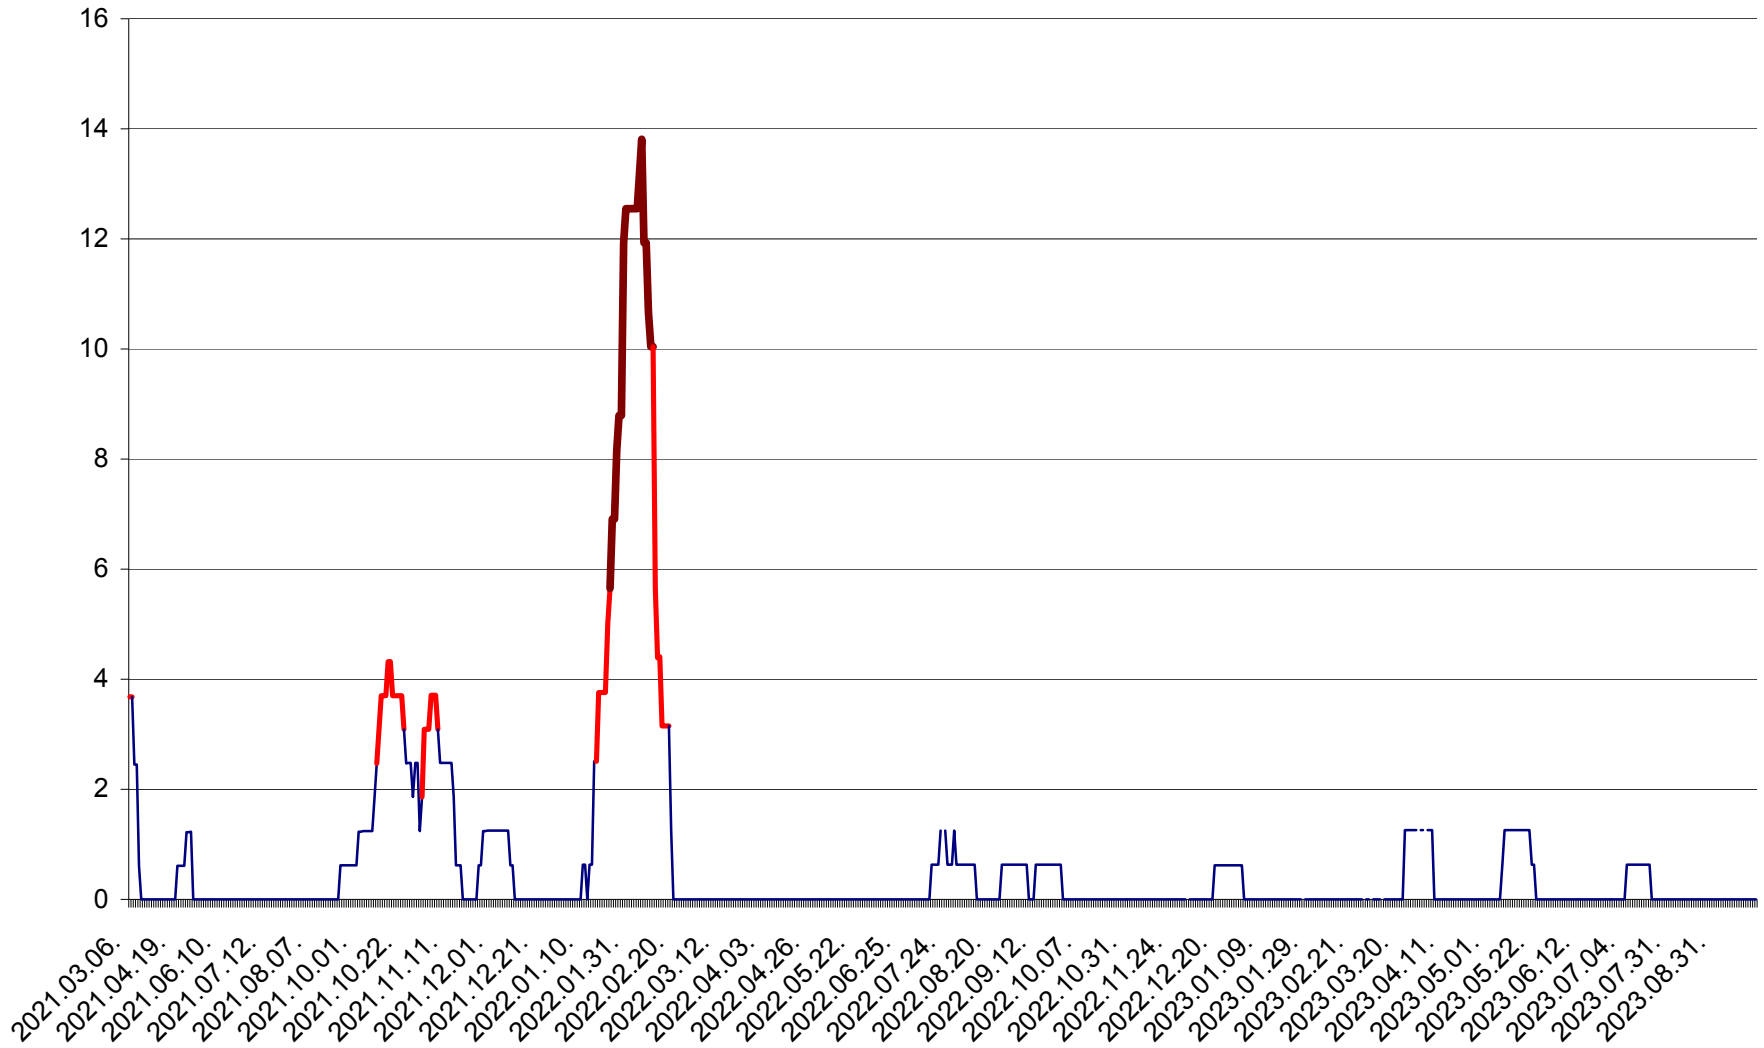

PLĂIEȘII DE JOS - Evoluția incidentei cumulate pe 14 zile la ‰ de locuitori
2021.03.07. - 2023.10.03.

PORUMBENI - Evolutia incidentei cumulate pe 14 zile la ‰ de locuitori
2021.03.07. - 2023.10.03.

PRAID - Evolutia incidentei cumulate pe 14 zile la ‰ de locuitori
2021.03.07. - 2023.10.03.

RACU - Evolutia incidentei cumulate pe 14 zile la ‰ de locuitori
2021.03.07. - 2023.10.03.

REMETEA - Evolutia incidentei cumulate pe 14 zile la ‰ de locuitori
2021.03.07. - 2023.10.03.

SĂCEL - Evolutia incidentei cumulate pe 14 zile la ‰ de locuitori
2021.03.07. - 2023.10.03.