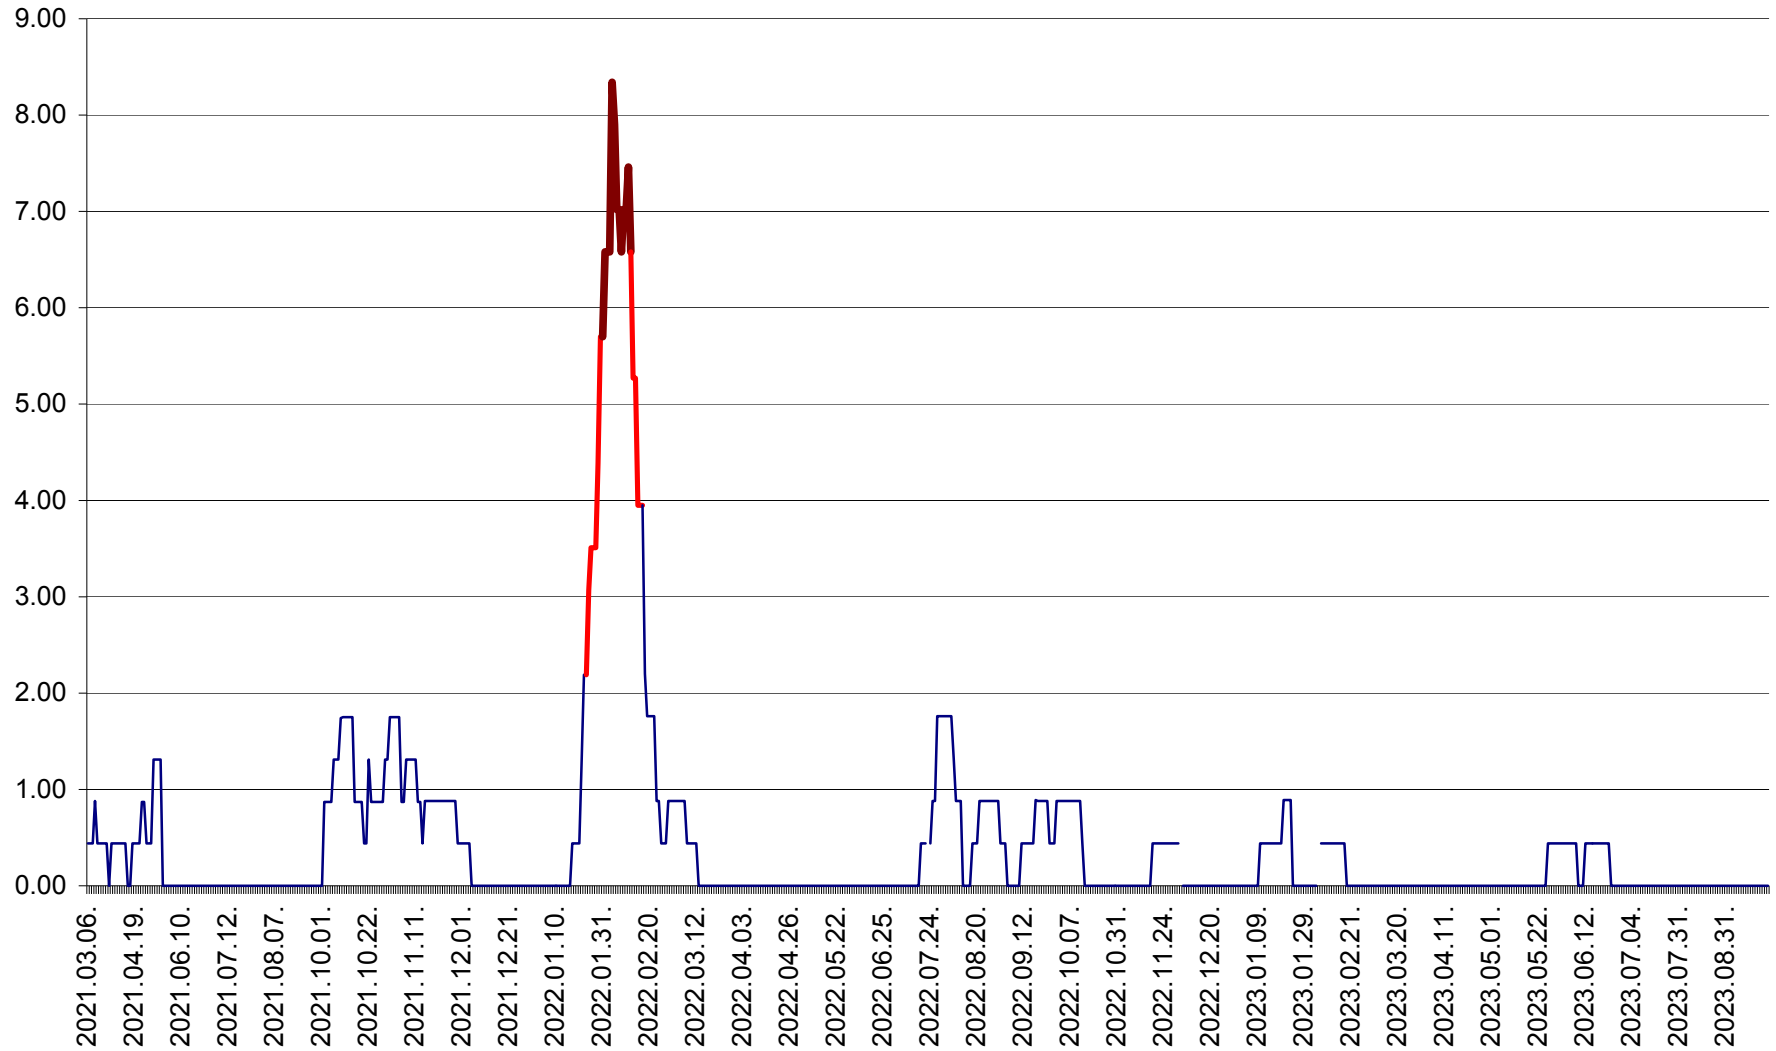

ORAȘ BĂLAN - Evoluția incidentei cumulate pe 14 zile la ‰ de locuitori
2021.03.07. - 2023.10.03.

BILBOR - Evolutia incidentei cumulate pe 14 zile la ‰ de locuitori
2021.03.07. - 2023.10.03.

ORAȘ BORSEC - Evolutia incidentei cumulate pe 14 zile la ‰ de locuitori
2021.03.07. - 2023.10.03.

BRĂDEȘTI - Evolutia incidentei cumulate pe 14 zile la ‰ de locuitori
2021.03.07. - 2023.10.03.

CĂPÂLNIȚA - Evolutia incidentei cumulate pe 14 zile la ‰ de locuitori
2021.03.07. - 2023.10.03.

CÂRȚA - Evolutia incidentei cumulate pe 14 zile la ‰ de locuitori
2021.03.07. - 2023.10.03.

CICEU - Evolutia incidentei cumulate pe 14 zile la ‰ de locuitori
2021.03.07. - 2023.10.03.

CIUCSÂNGEORGIU - Evolutia incidentei cumulate pe 14 zile la ‰ de locuitori
2021.03.07. - 2023.10.03.

CIUMANI - Evolutia incidentei cumulate pe 14 zile la ‰ de locuitori
2021.03.07. - 2023.10.03.

CORBU - Evolutia incidentei cumulate pe 14 zile la ‰ de locuitori
2021.03.07. - 2023.10.03.

CORUND - Evolutia incidentei cumulate pe 14 zile la ‰ de locuitori
2021.03.07. - 2023.10.03.

COZMENI - Evolutia incidentei cumulate pe 14 zile la ‰ de locuitori
2021.03.07. - 2023.10.03.