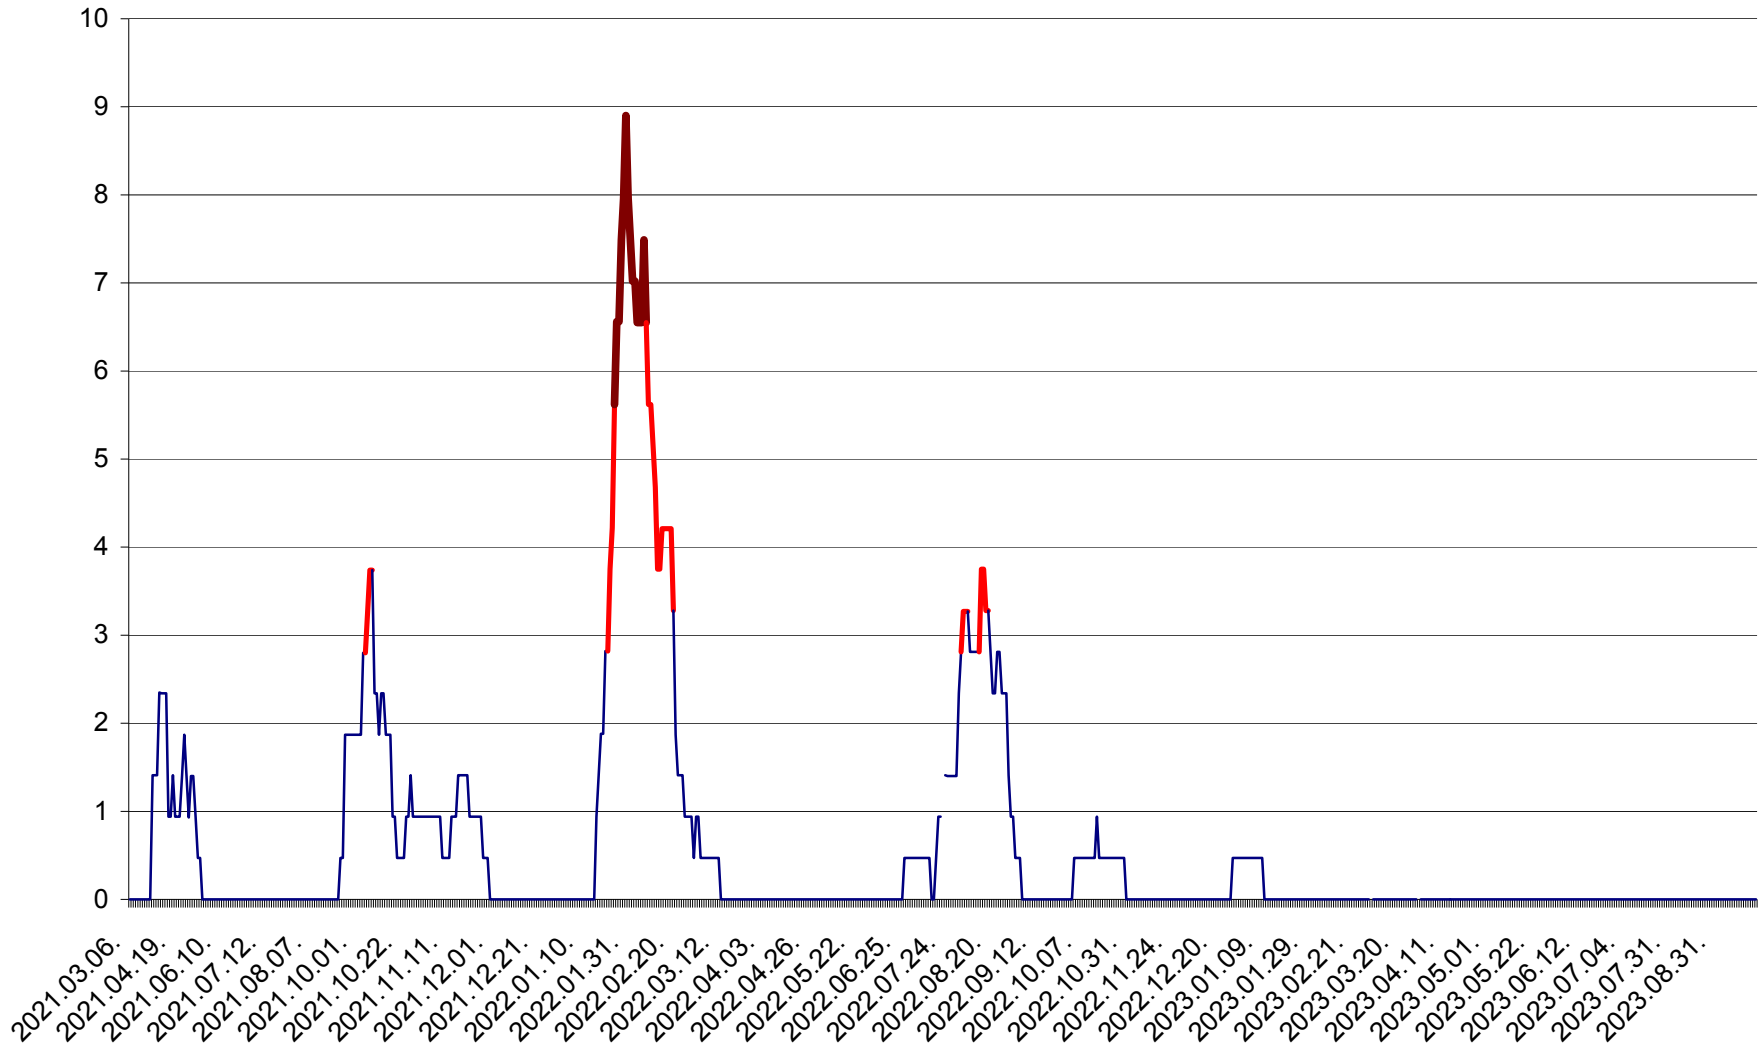

SECUIENI - Evolutia incidentei cumulate pe 14 zile la % de locuitori
2021.03.07. - 2023.10.03.