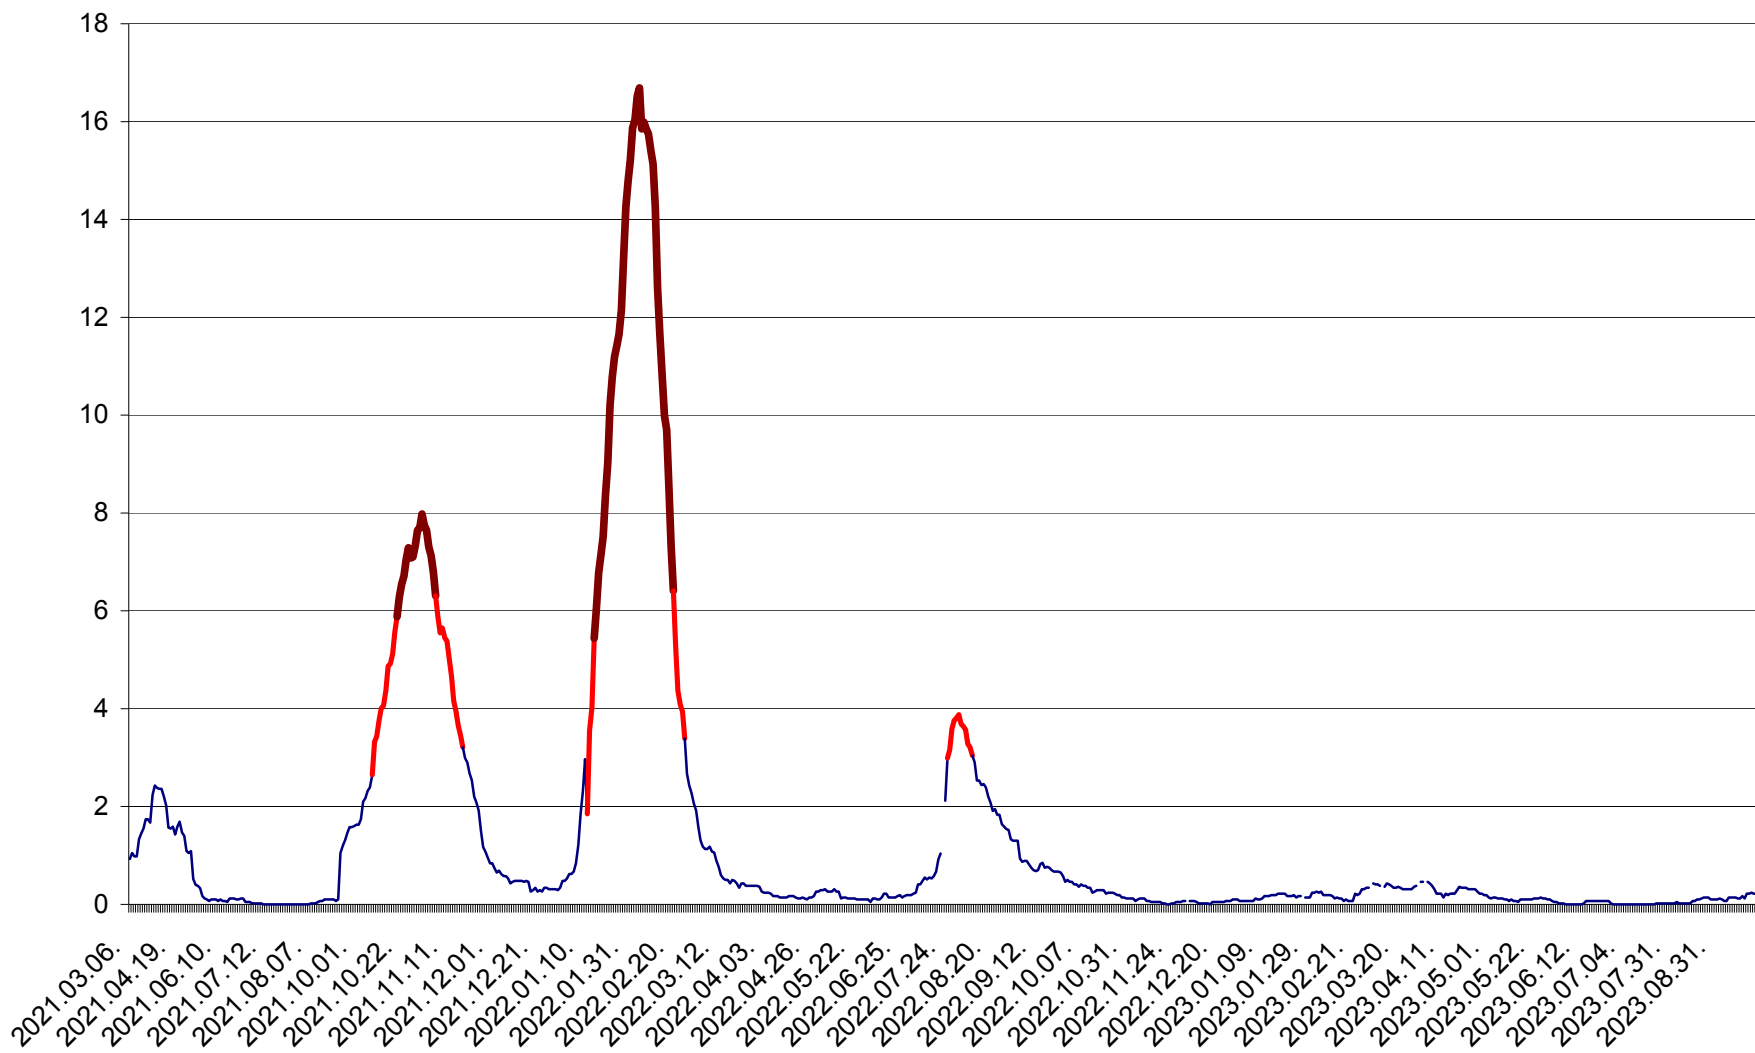

LELICENI - Evolutia incidentei cumulate pe 14 zile la ‰ de locuitori
2021.03.07. - 2023.10.03.

LUETA - Evolutia incidentei cumulate pe 14 zile la ‰ de locuitori
2021.03.07. - 2023.10.03.

LUNCA DE JOS - Evolutia incidentei cumulate pe 14 zile la ‰ de locuitori
2021.03.07. - 2023.10.03.

LUNCA DE SUS - Evolutia incidentei cumulate pe 14 zile la ‰ de locuitori
2021.03.07. - 2023.10.03.

LUPENI - Evolutia incidentei cumulate pe 14 zile la ‰ de locuitori
2021.03.07. - 2023.10.03.

MĂDĂRAȘ - Evolutia incidentei cumulate pe 14 zile la ‰ de locuitori
2021.03.07. - 2023.10.03.

MĂRTINIȘ - Evolutia incidentei cumulate pe 14 zile la ‰ de locuitori
2021.03.07. - 2023.10.03.

MEREȘTI - Evolutia incidentei cumulate pe 14 zile la ‰ de locuitori
2021.03.07. - 2023.10.03.

MUNICIPIUL MIERCUREA-CIUC - Evolutia incidentei cumulate pe 14 zile la ‰ de locuitori
2021.03.07. - 2023.10.03.