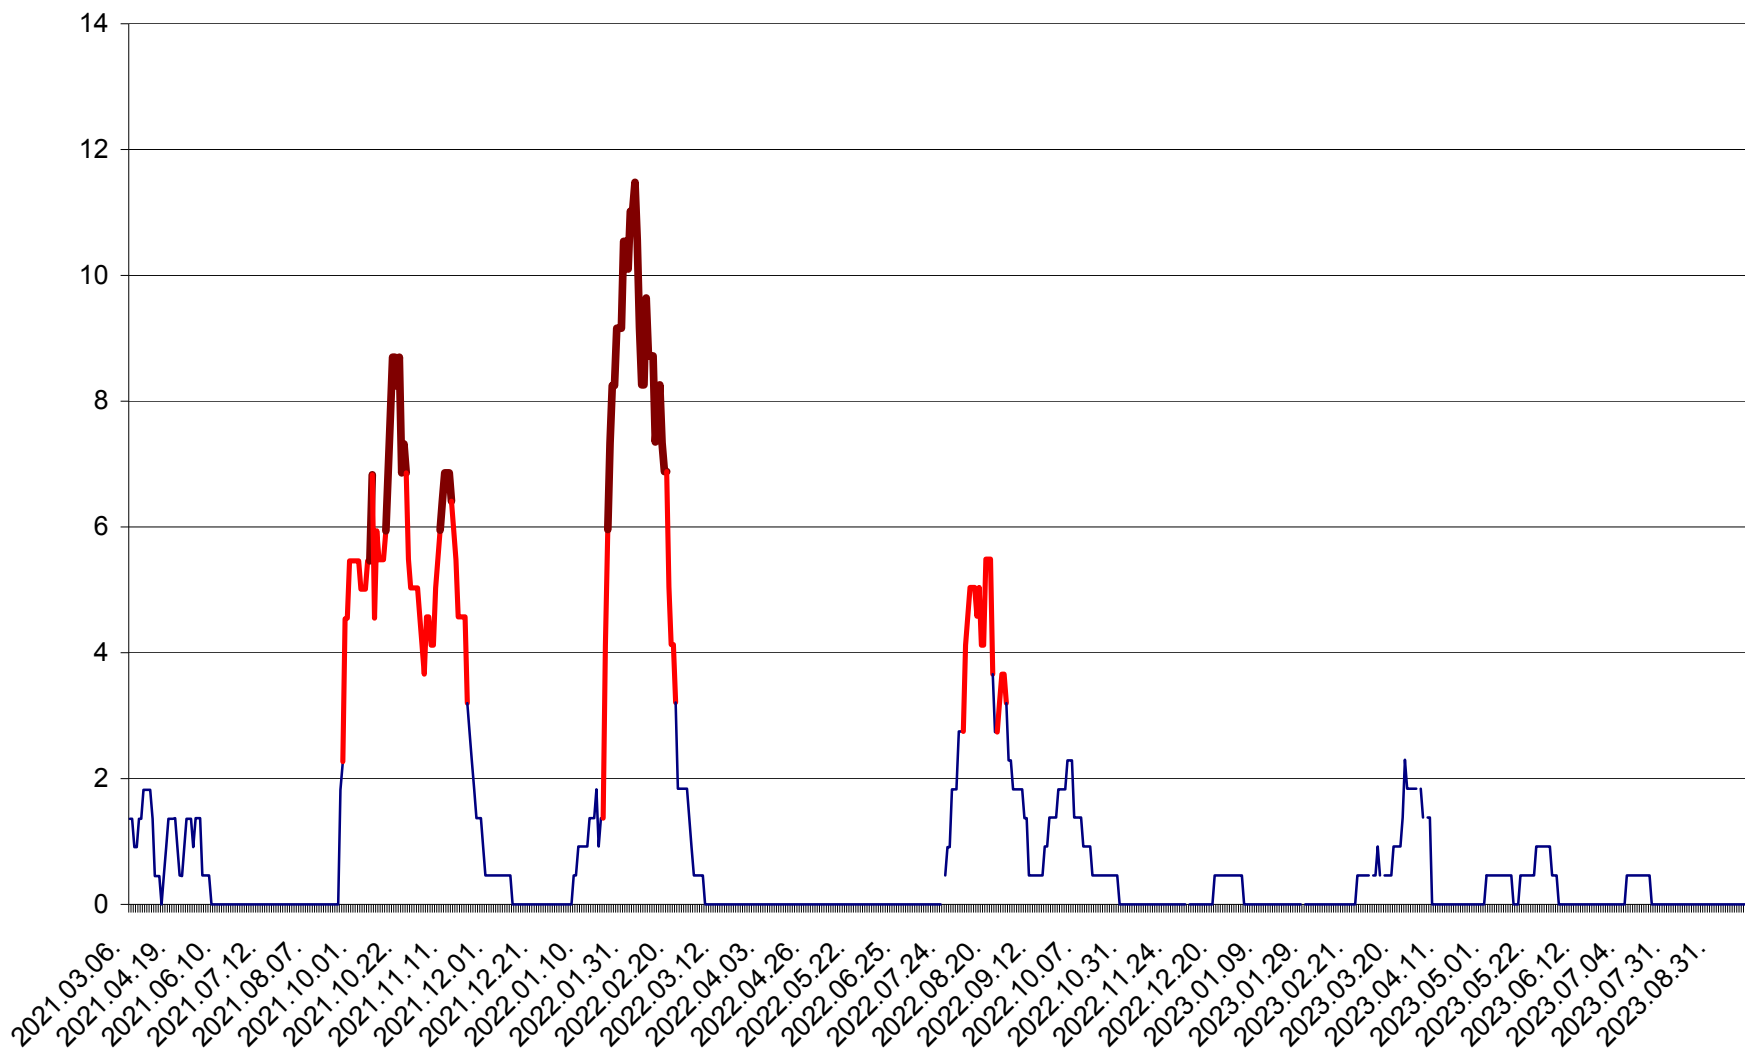

MUNICIPIUL GHEORGHENI - Evolutia incidentei cumulate pe 14 zile la % de locuitori
2021.03.07. - 2023.10.03.

JOSENI - Evolutia incidentei cumulate pe 14 zile la ‰ de locuitori
2021.03.07. - 2023.10.03.

LĂZAREA - Evolutia incidentei cumulate pe 14 zile la % de locuitori
2021.03.07. - 2023.10.03.

LELICENI - Evolutia incidentei cumulate pe 14 zile la ‰ de locuitori
2021.03.07. - 2023.10.03.

LUETA - Evolutia incidentei cumulate pe 14 zile la ‰ de locuitori
2021.03.07. - 2023.10.03.

LUNCA DE JOS - Evolutia incidentei cumulate pe 14 zile la ‰ de locuitori
2021.03.07. - 2023.10.03.

LUNCA DE SUS - Evolutia incidentei cumulate pe 14 zile la ‰ de locuitori
2021.03.07. - 2023.10.03.

LUPENI - Evolutia incidentei cumulate pe 14 zile la ‰ de locuitori
2021.03.07. - 2023.10.03.

MĂDĂRAȘ - Evolutia incidentei cumulate pe 14 zile la ‰ de locuitori
2021.03.07. - 2023.10.03.