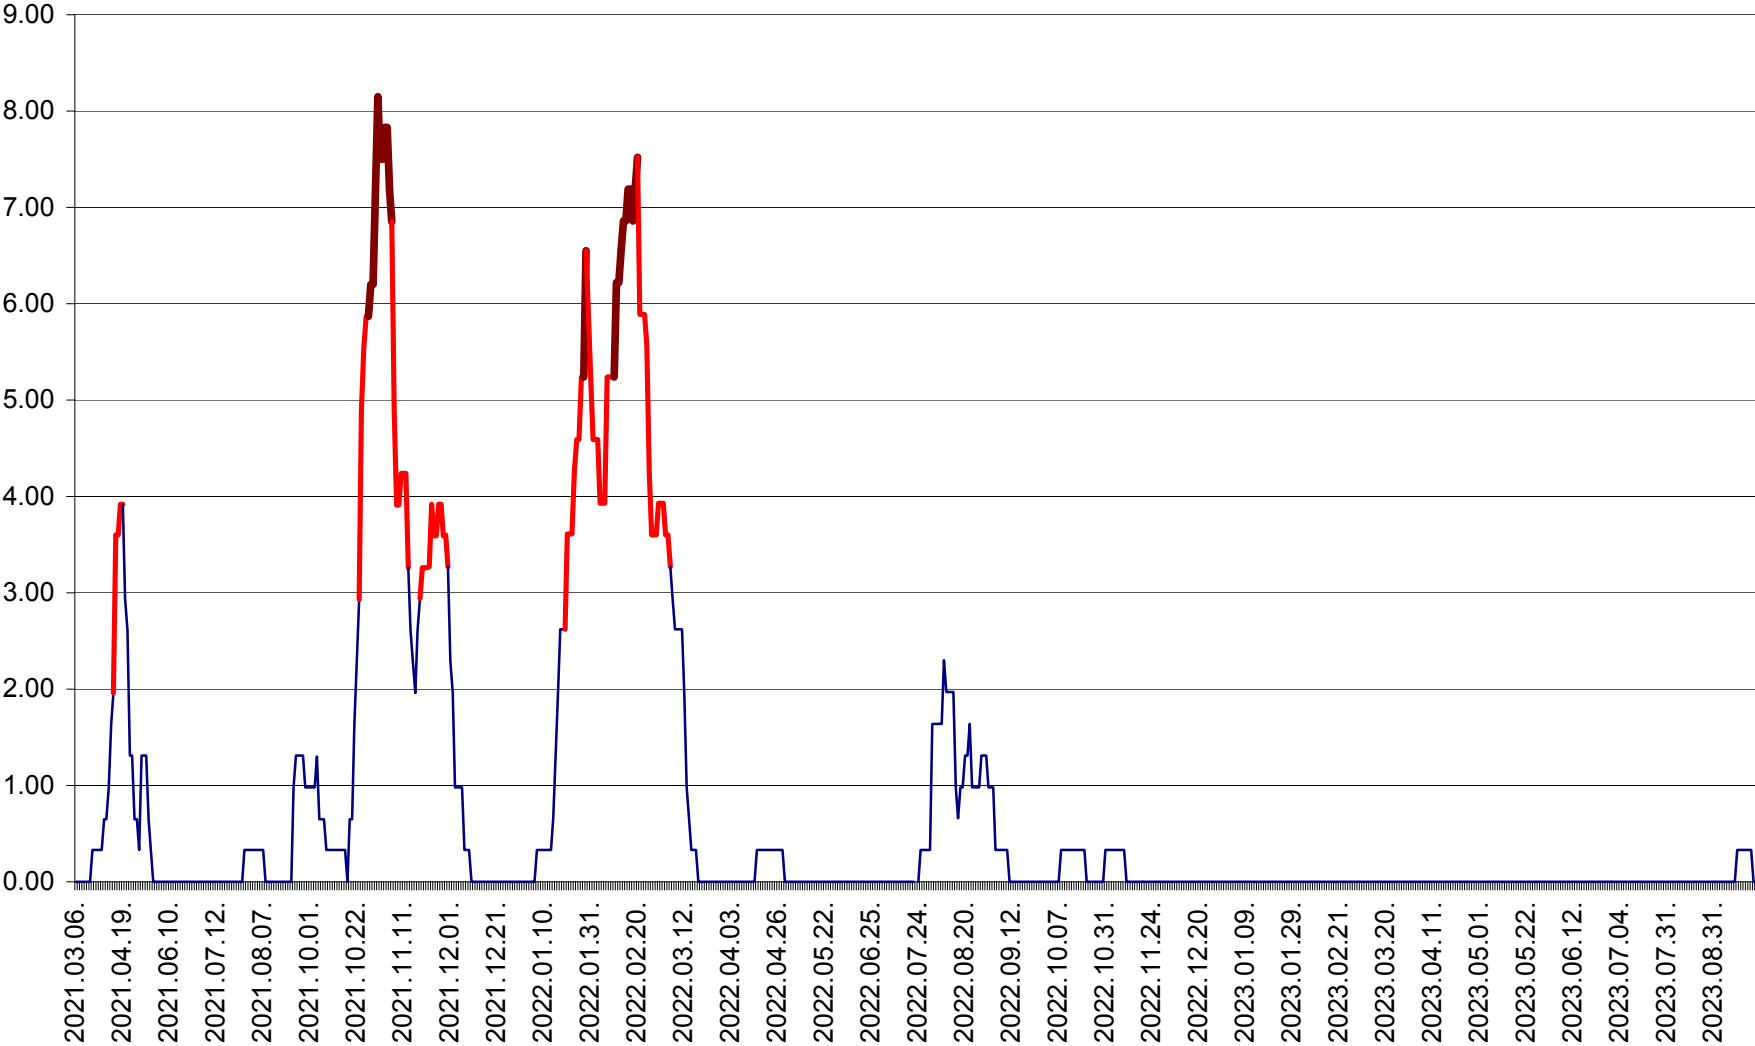

ATID - Evolutia incidentei cumulate pe 14 zile la % de locuitori
2021.03.07. - 2023.10.03.

AVRĂMEȘTI - Evolutia incidentei cumulate pe 14 zile la ‰ de locuitori
2021.03.07. - 2023.10.03.

ORAȘ BĂILE TUȘNAD - Evolutia incidentei cumulate pe 14 zile la ‰ de locuitori
2021.03.07. - 2023.10.03.

ORAȘ BĂLAN - Evoluția incidentei cumulate pe 14 zile la ‰ de locuitori
2021.03.07. - 2023.10.03.

BILBOR - Evolutia incidentei cumulate pe 14 zile la ‰ de locuitori
2021.03.07. - 2023.10.03.

ORAȘ BORSEC - Evolutia incidentei cumulate pe 14 zile la ‰ de locuitori
2021.03.07. - 2023.10.03.

BRĂDEȘTI - Evolutia incidentei cumulate pe 14 zile la ‰ de locuitori
2021.03.07. - 2023.10.03.

CĂPÂLNIȚA - Evolutia incidentei cumulate pe 14 zile la ‰ de locuitori
2021.03.07. - 2023.10.03.

CÂRȚA - Evolutia incidentei cumulate pe 14 zile la ‰ de locuitori
2021.03.07. - 2023.10.03.