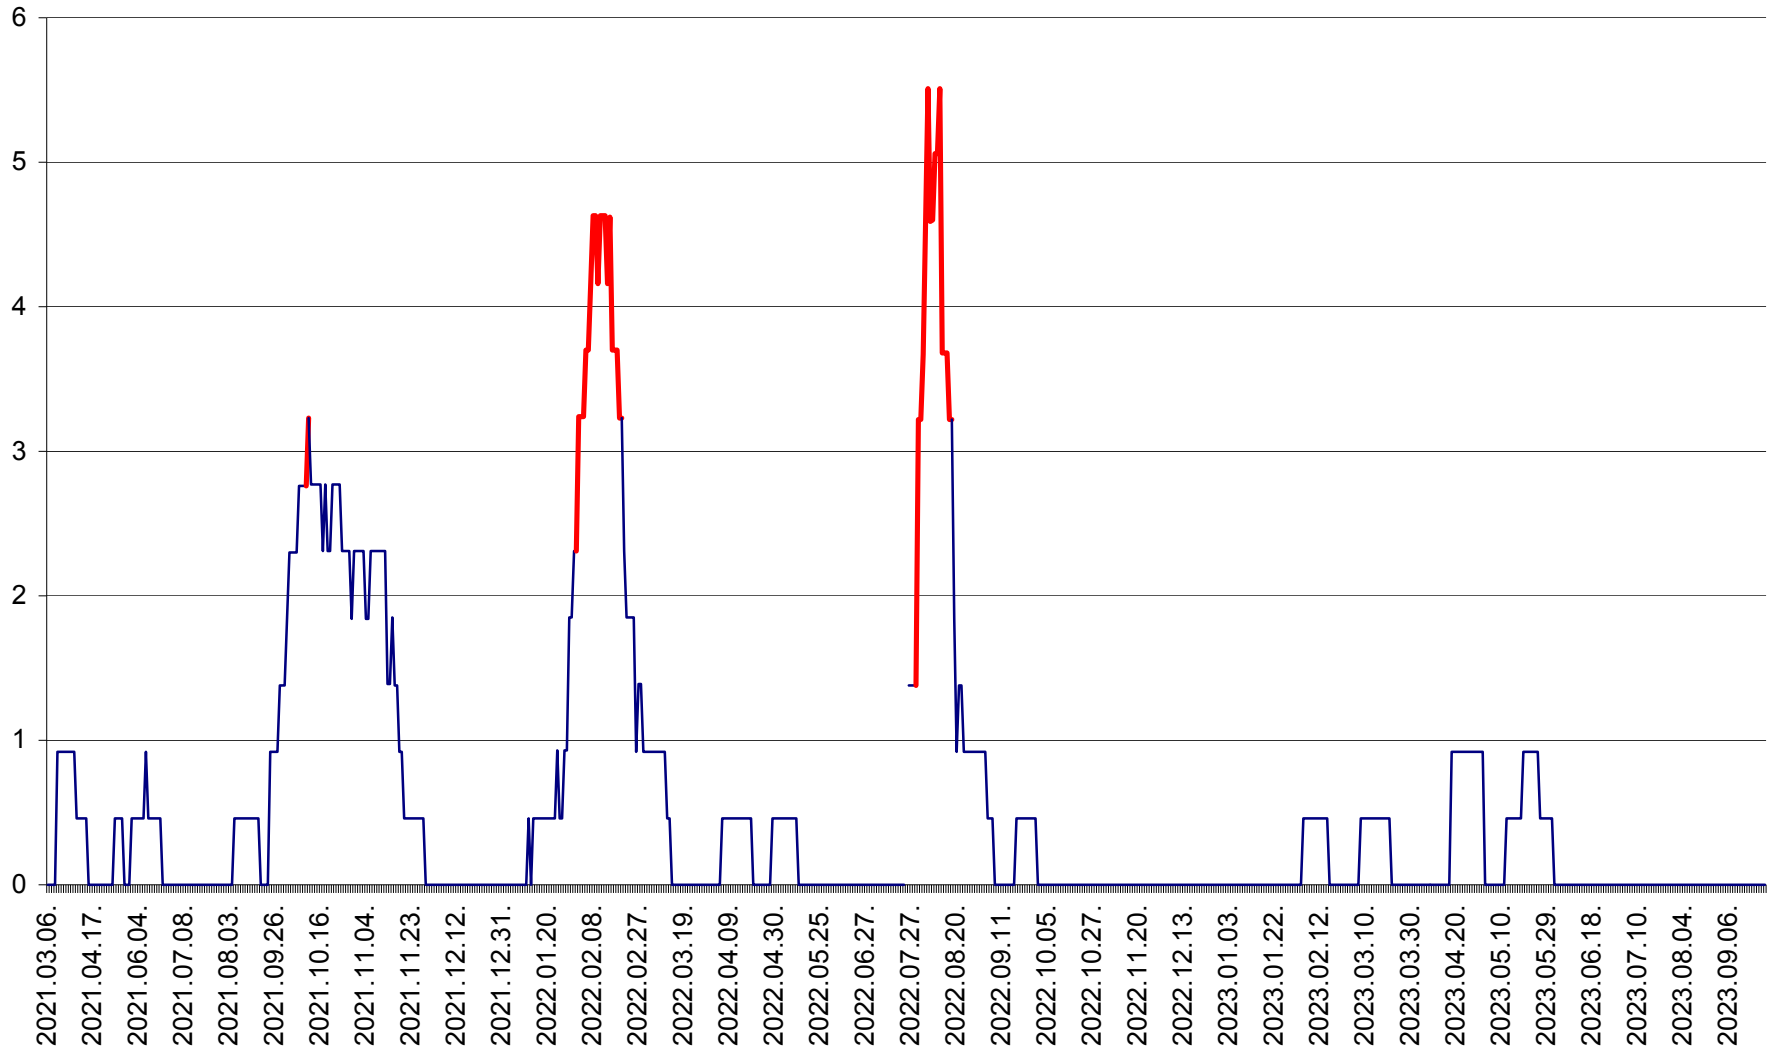

ULIEȘ - Evoluția incidenței cumulate pe 14 zile la ‰ de locuitori
2021.03.07. - 2023.10.03.

TUȘNAD - Evolutia incidentei cumulate pe 14 zile la ‰ de locuitori
2021.03.07. - 2023.10.03.