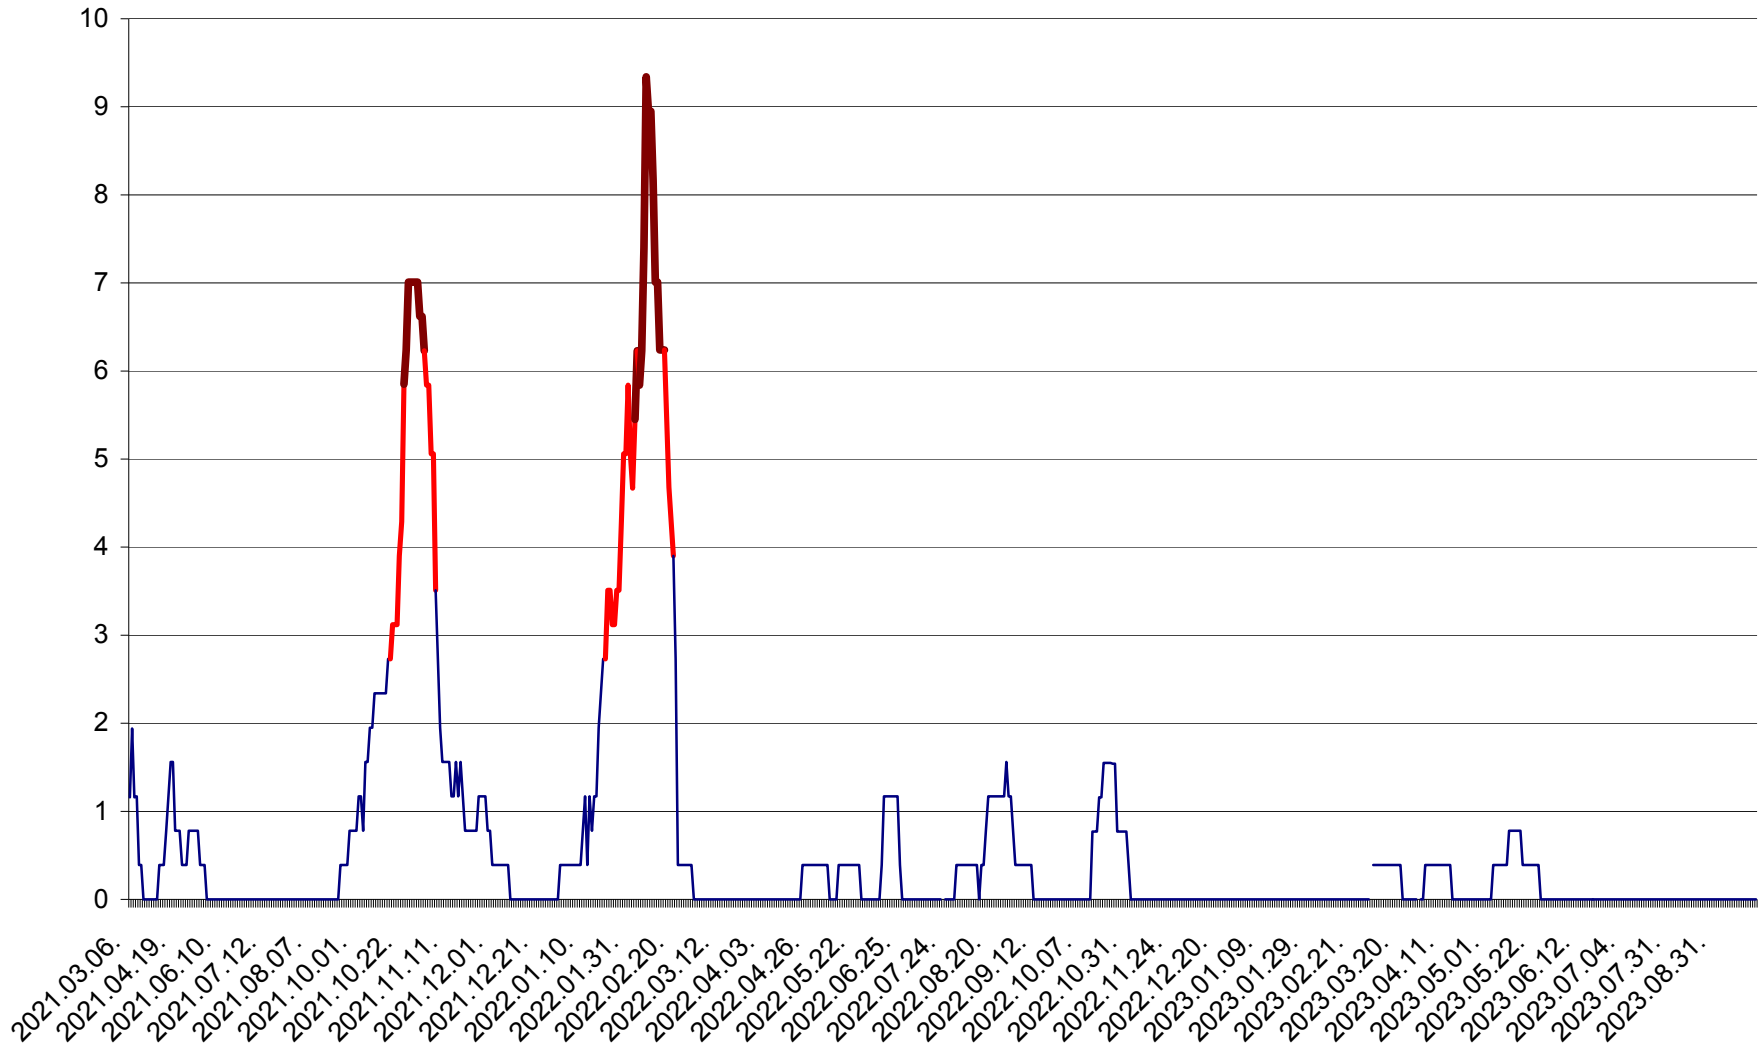

ȘIMONEȘTI - Evoluția incidenței cumulate pe 14 zile la ‰ de locuitori
2021.03.07. - 2023.10.03.

SUBCETATE - Evolutia incidentei cumulate pe 14 zile la ‰ de locuitori
2021.03.07. - 2023.10.03.

SUSENI - Evolutia incidentei cumulate pe 14 zile la ‰ de locuitori
2021.03.07. - 2023.10.03.

TOMEȘTI - Evolutia incidentei cumulate pe 14 zile la ‰ de locuitori
2021.03.07. - 2023.10.03.

MUNICIPIUL TOPLIȚA - Evolția incidenței cumulate pe 14 zile la ‰ de locuitori
2021.03.07. - 2023.10.03.

TULGHEȘ - Evolutia incidentei cumulate pe 14 zile la ‰ de locuitori
2021.03.07. - 2023.10.03.