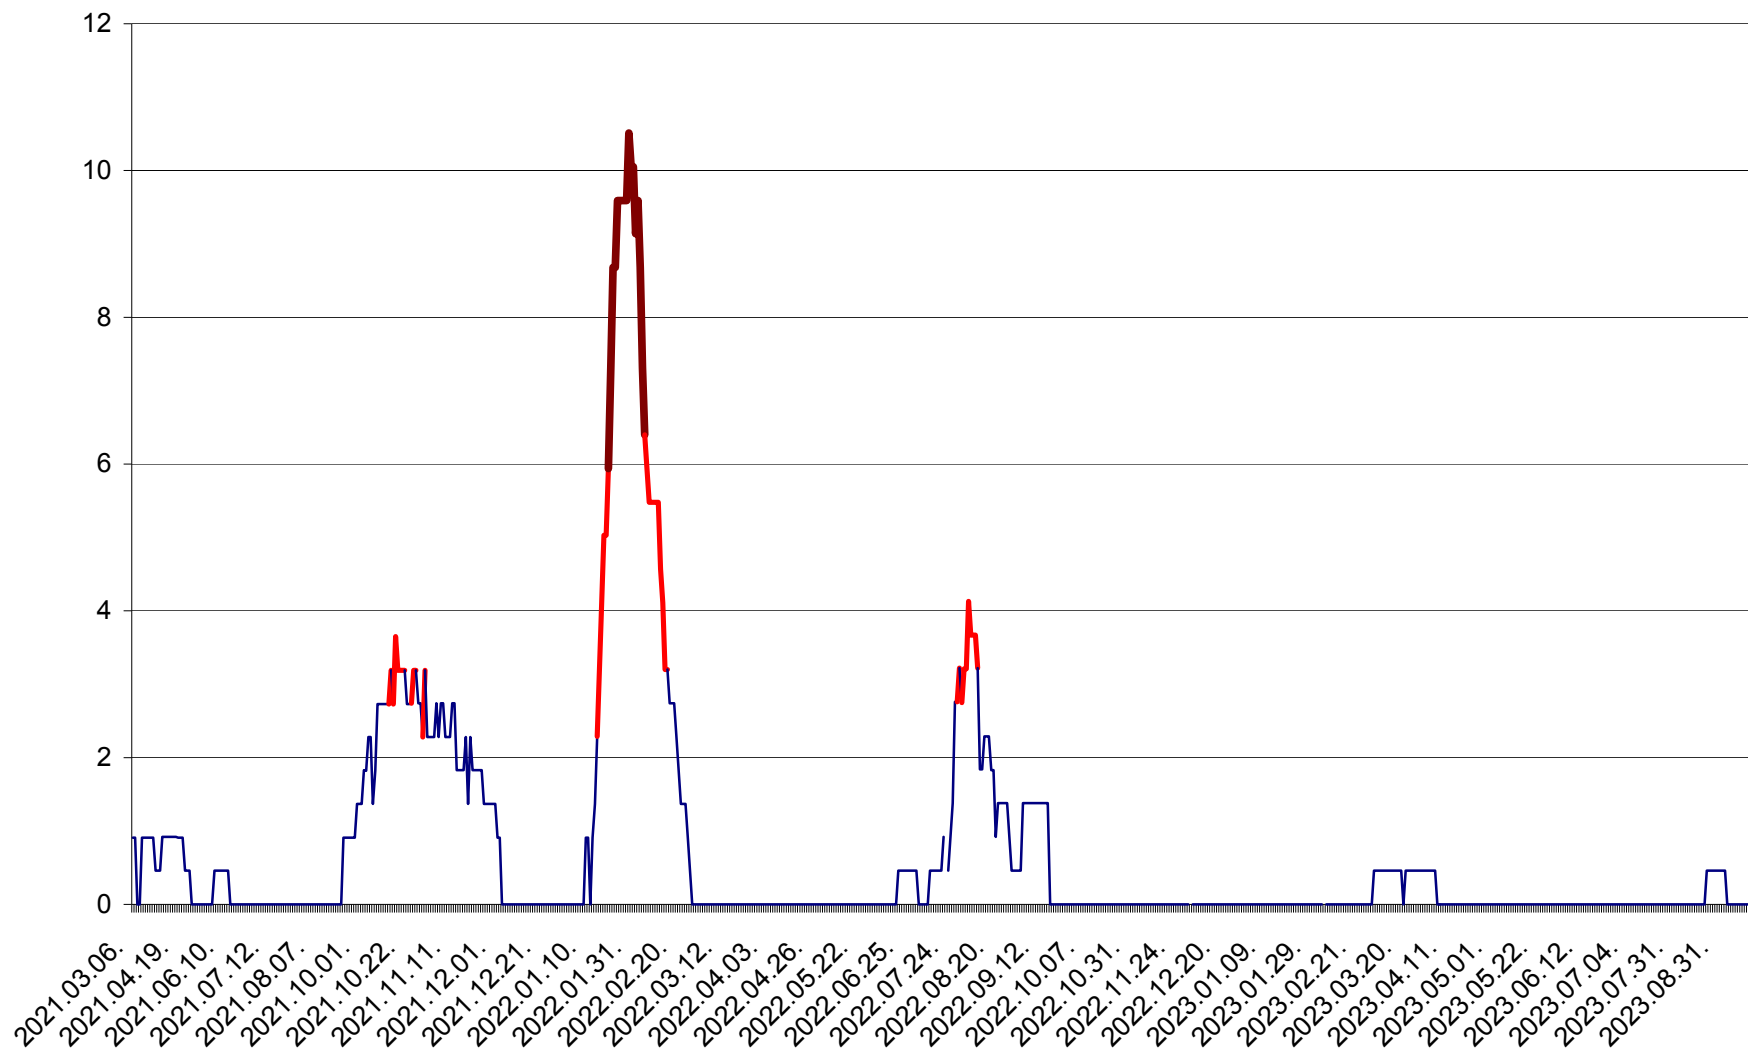

ORAȘ BĂLAN - Evoluția incidentei cumulate pe 14 zile la ‰ de locuitori
2021.03.07. - 2023.10.03.

BILBOR - Evolutia incidentei cumulate pe 14 zile la ‰ de locuitori
2021.03.07. - 2023.10.03.

ORAȘ BORSEC - Evolutia incidentei cumulate pe 14 zile la ‰ de locuitori
2021.03.07. - 2023.10.03.

CICEU - Evolutia incidentei cumulate pe 14 zile la ‰ de locuitori
2021.03.07. - 2023.10.03.

CIUCSÂNGEORGIU - Evolutia incidentei cumulate pe 14 zile la ‰ de locuitori
2021.03.07. - 2023.10.03.

CIUMANI - Evolutia incidentei cumulate pe 14 zile la ‰ de locuitori
2021.03.07. - 2023.10.03.

CORBU - Evolutia incidentei cumulate pe 14 zile la ‰ de locuitori
2021.03.07. - 2023.10.03.

CORUND - Evolutia incidentei cumulate pe 14 zile la ‰ de locuitori
2021.03.07. - 2023.10.03.

COZMENI - Evolutia incidentei cumulate pe 14 zile la ‰ de locuitori
2021.03.07. - 2023.10.03.

ORAȘ CRISTURU SECUIESC - Evolutia incidentei cumulate pe 14 zile la ‰ de locuitori
2021.03.07. - 2023.10.03.

DĂNEȘTI - Evolutia incidentei cumulate pe 14 zile la ‰ de locuitori
2021.03.07. - 2023.10.03.