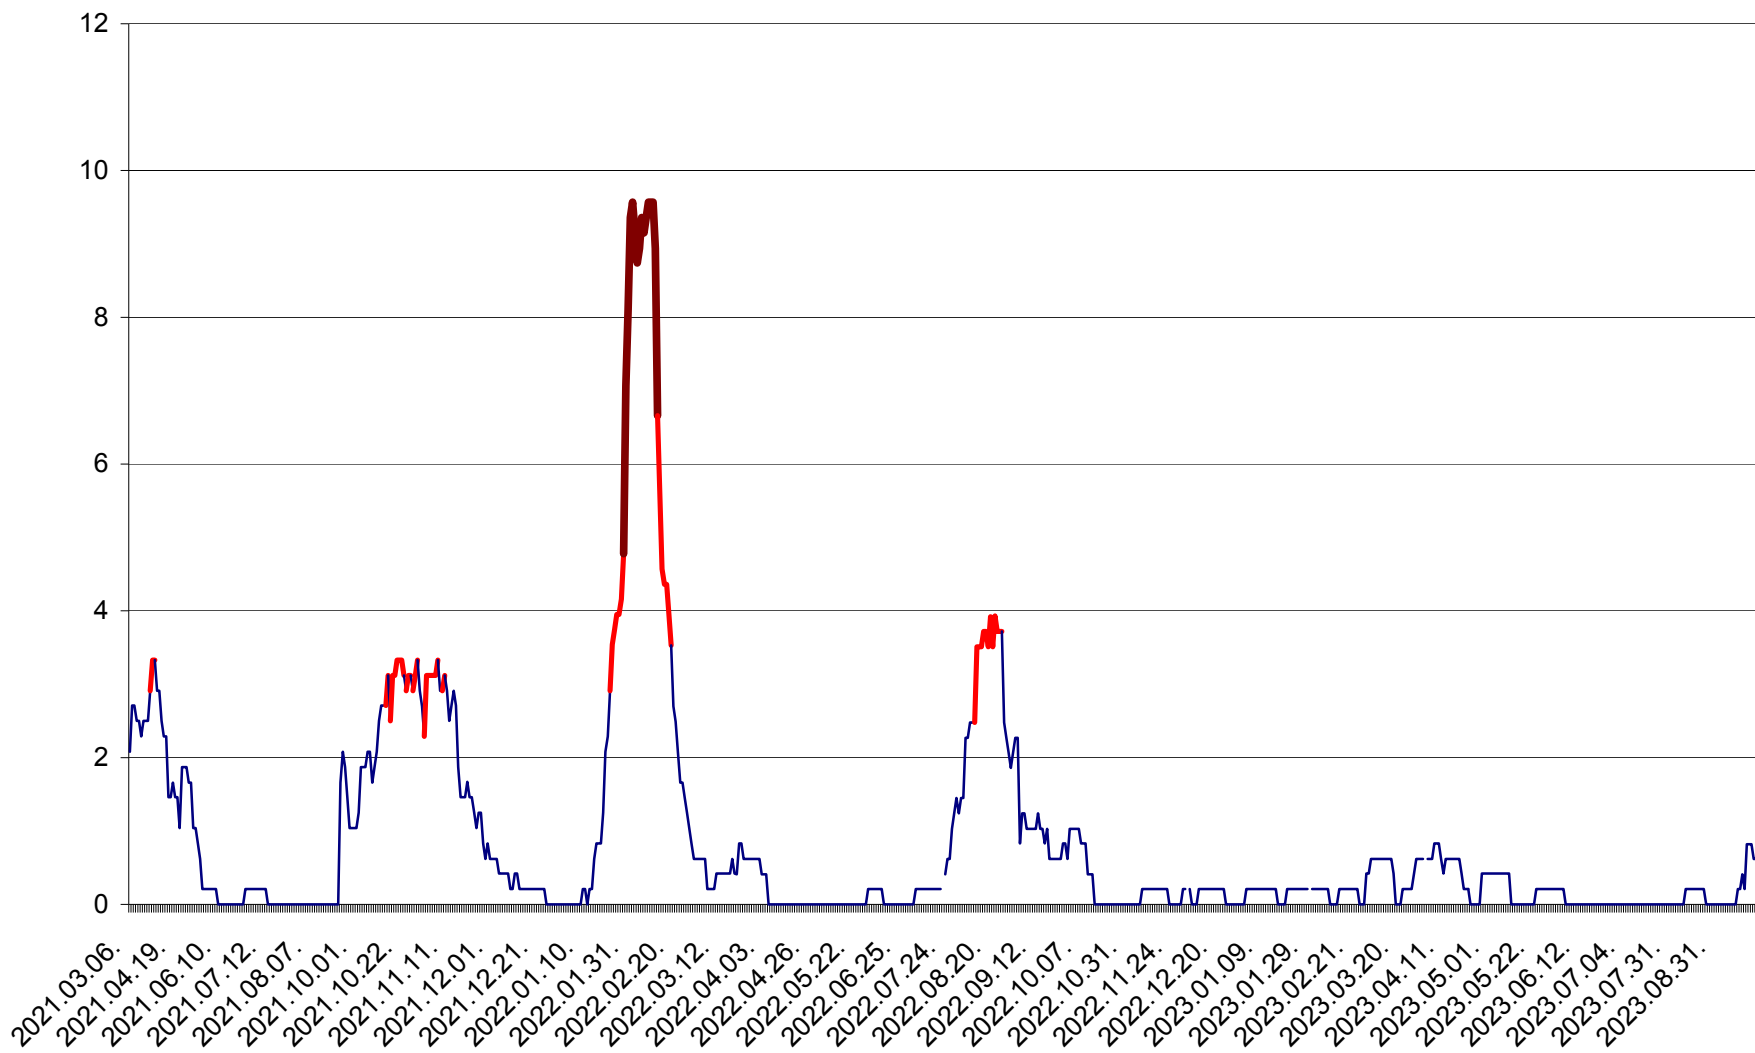

MUNICIPIUL GHEORGHENI - Evolutia incidentei cumulate pe 14 zile la % de locuitori
2021.03.07. - 2023.10.03.

JOSENI - Evolutia incidentei cumulate pe 14 zile la ‰ de locuitori
2021.03.07. - 2023.10.03.

LĂZAREA - Evolutia incidentei cumulate pe 14 zile la % de locuitori
2021.03.07. - 2023.10.03.

LELICENI - Evolutia incidentei cumulate pe 14 zile la ‰ de locuitori
2021.03.07. - 2023.10.03.

LUETA - Evolutia incidentei cumulate pe 14 zile la ‰ de locuitori
2021.03.07. - 2023.10.03.

LUNCA DE JOS - Evolutia incidentei cumulate pe 14 zile la ‰ de locuitori
2021.03.07. - 2023.10.03.

LUNCA DE SUS - Evolutia incidentei cumulate pe 14 zile la ‰ de locuitori
2021.03.07. - 2023.10.03.

LUPENI - Evolutia incidentei cumulate pe 14 zile la ‰ de locuitori
2021.03.07. - 2023.10.03.

MĂDĂRAȘ - Evolutia incidentei cumulate pe 14 zile la ‰ de locuitori
2021.03.07. - 2023.10.03.