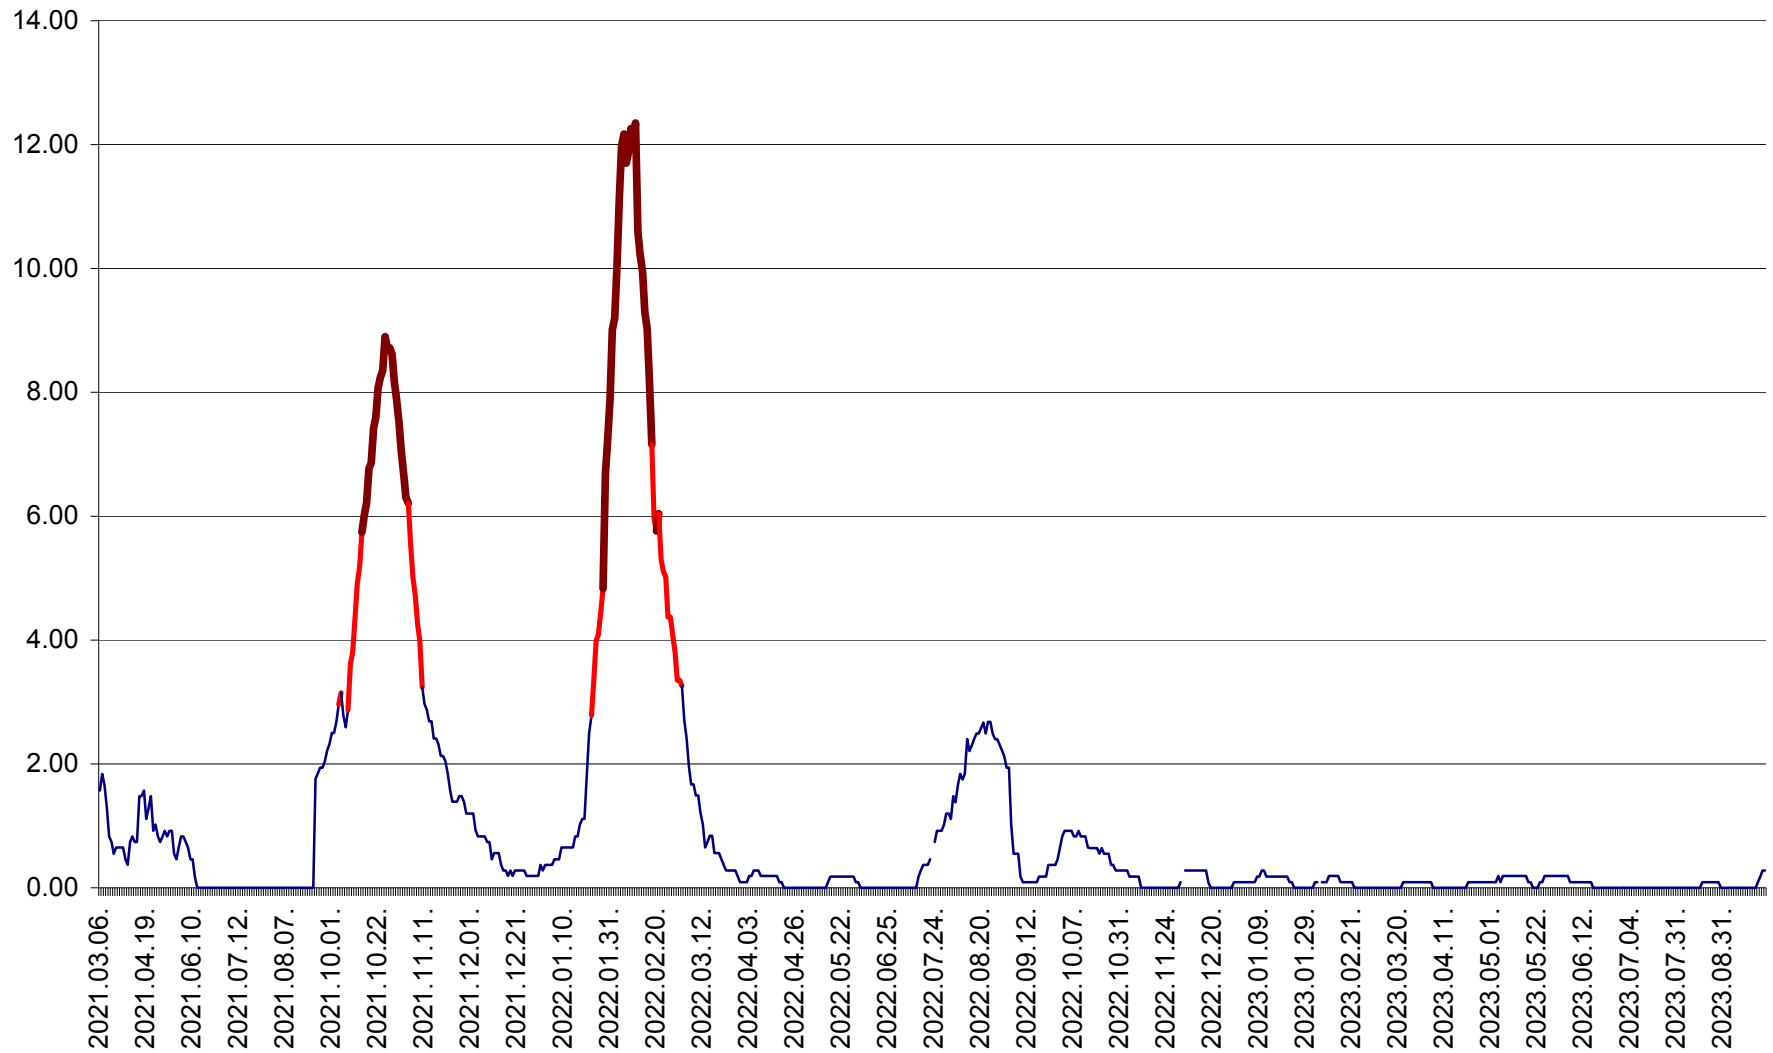

ORAȘ BĂLAN - Evoluția incidentei cumulate pe 14 zile la ‰ de locuitori
2021.03.07. - 2023.10.03.

BILBOR - Evolutia incidentei cumulate pe 14 zile la ‰ de locuitori
2021.03.07. - 2023.10.03.

ORAȘ BORSEC - Evolutia incidentei cumulate pe 14 zile la ‰ de locuitori
2021.03.07. - 2023.10.03.

CICEU - Evolutia incidentei cumulate pe 14 zile la ‰ de locuitori
2021.03.07. - 2023.10.03.

CIUCSÂNGEORGIU - Evolutia incidentei cumulate pe 14 zile la ‰ de locuitori
2021.03.07. - 2023.10.03.

CIUMANI - Evolutia incidentei cumulate pe 14 zile la ‰ de locuitori
2021.03.07. - 2023.10.03.

CORBU - Evolutia incidentei cumulate pe 14 zile la ‰ de locuitori
2021.03.07. - 2023.10.03.

CORUND - Evolutia incidentei cumulate pe 14 zile la ‰ de locuitori
2021.03.07. - 2023.10.03.

COZMENI - Evolutia incidentei cumulate pe 14 zile la ‰ de locuitori
2021.03.07. - 2023.10.03.

ORAȘ CRISTURU SECUIESC - Evolutia incidentei cumulate pe 14 zile la ‰ de locuitori
2021.03.07. - 2023.10.03.

DĂNEȘTI - Evolutia incidentei cumulate pe 14 zile la ‰ de locuitori
2021.03.07. - 2023.10.03.