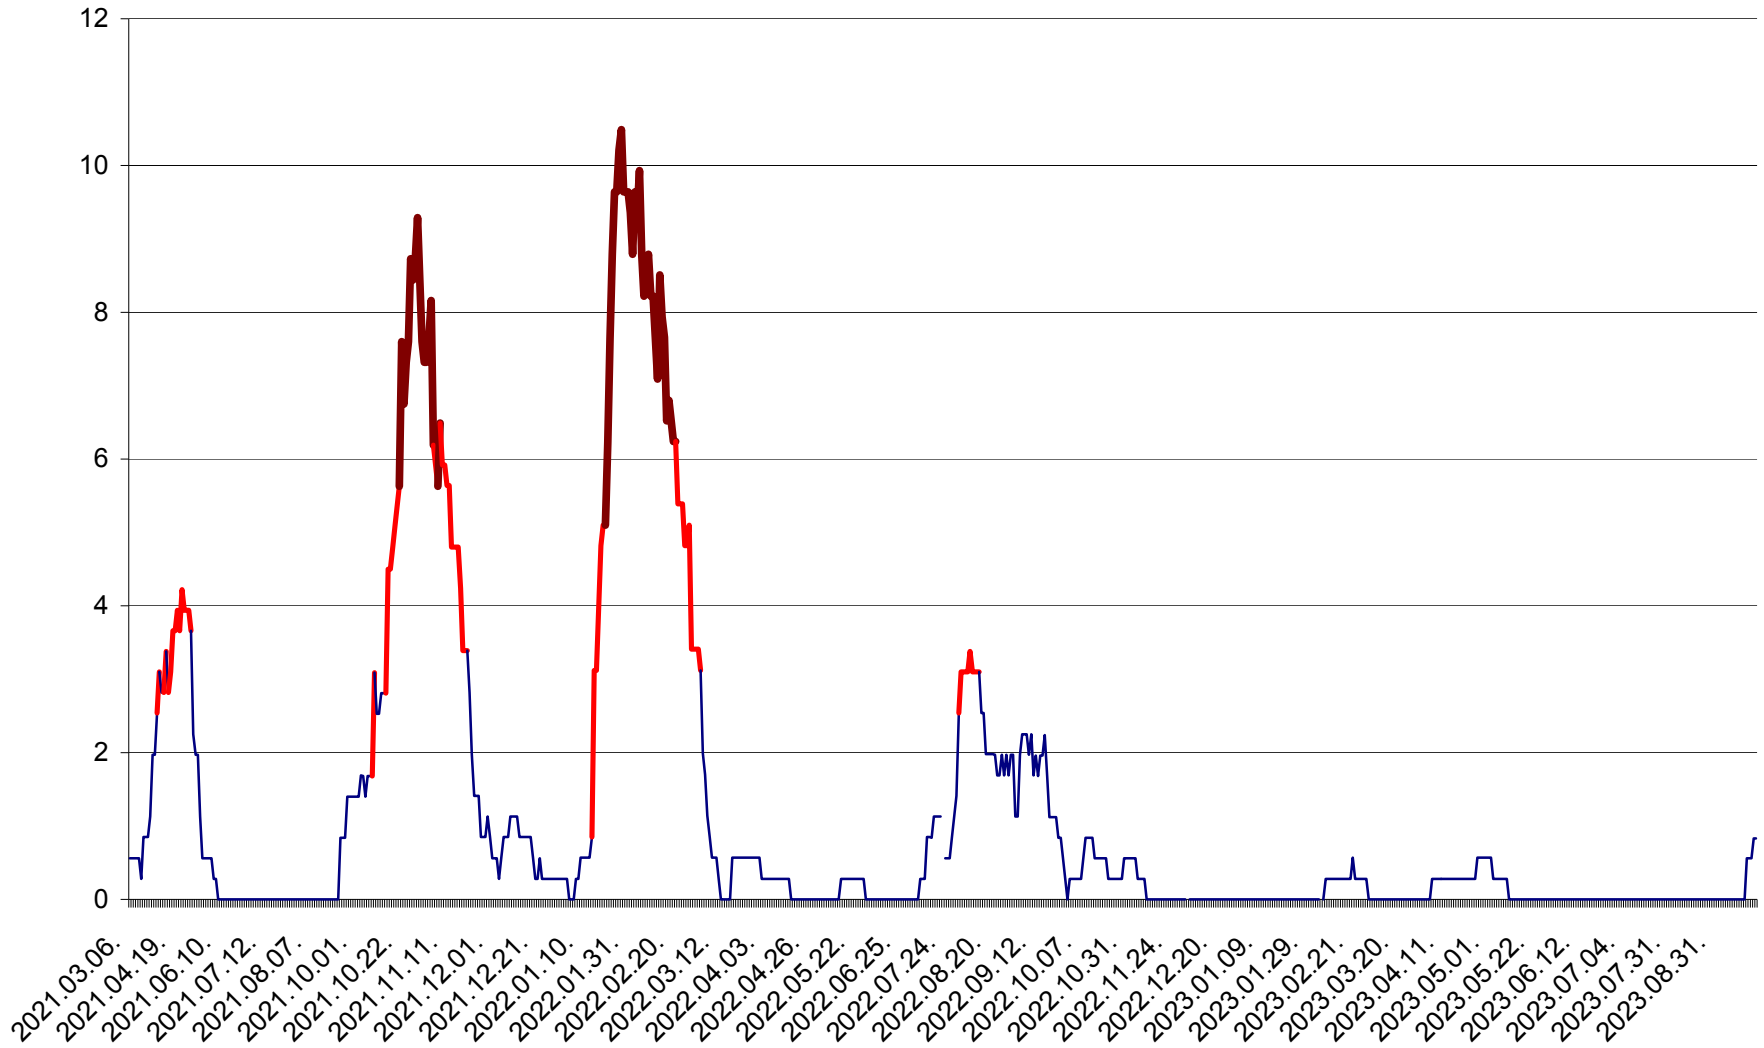

ORAȘ BĂLAN - Evoluția incidentei cumulate pe 14 zile la ‰ de locuitori
2021.03.07. - 2023.10.03.

BILBOR - Evolutia incidentei cumulate pe 14 zile la ‰ de locuitori
2021.03.07. - 2023.10.03.

ORAȘ BORSEC - Evolutia incidentei cumulate pe 14 zile la ‰ de locuitori
2021.03.07. - 2023.10.03.

ORAȘ CRISTURU SECUIESC - Evolutia incidentei cumulate pe 14 zile la ‰ de locuitori
2021.03.07. - 2023.10.03.

DĂNEȘTI - Evolutia incidentei cumulate pe 14 zile la ‰ de locuitori
2021.03.07. - 2023.10.03.

DÂRJIU - Evolutia incidentei cumulate pe 14 zile la ‰ de locuitori
2021.03.07. - 2023.10.03.

DEALU - Evolutia incidentei cumulate pe 14 zile la ‰ de locuitori
2021.03.07. - 2023.10.03.

DITRĂU - Evolutia incidentei cumulate pe 14 zile la ‰ de locuitori
2021.03.07. - 2023.10.03.

FELICENI - Evolutia incidentei cumulate pe 14 zile la ‰ de locuitori
2021.03.07. - 2023.10.03.

FRUMOASA - Evolutia incidentei cumulate pe 14 zile la ‰ de locuitori
2021.03.07. - 2023.10.03.

GĂLĂUȚAȘ - Evolutia incidentei cumulate pe 14 zile la ‰ de locuitori
2021.03.07. - 2023.10.03.