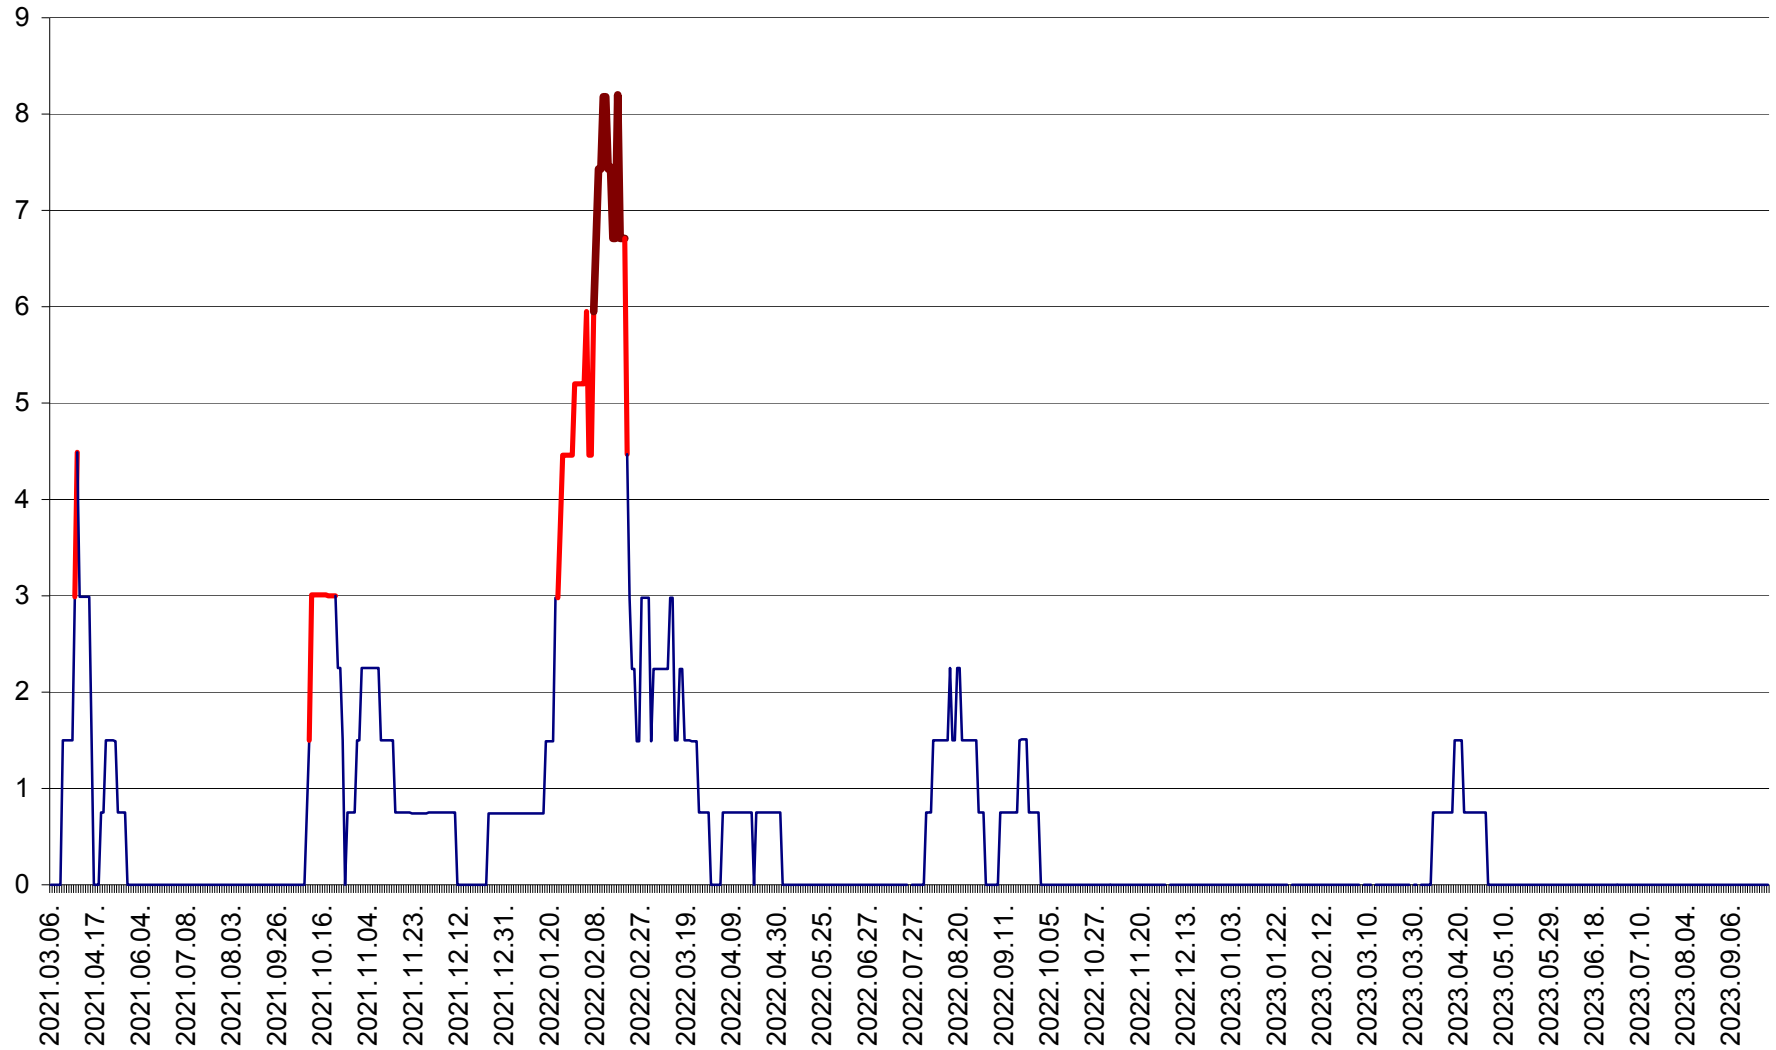

LELICENI - Evolutia incidentei cumulate pe 14 zile la ‰ de locuitori
2021.03.07. - 2023.10.03.

LUETA - Evolutia incidentei cumulate pe 14 zile la ‰ de locuitori
2021.03.07. - 2023.10.03.

LUNCA DE JOS - Evolutia incidentei cumulate pe 14 zile la ‰ de locuitori
2021.03.07. - 2023.10.03.

LUNCA DE SUS - Evolutia incidentei cumulate pe 14 zile la ‰ de locuitori
2021.03.07. - 2023.10.03.

LUPENI - Evolutia incidentei cumulate pe 14 zile la ‰ de locuitori
2021.03.07. - 2023.10.03.

MĂDĂRAȘ - Evolutia incidentei cumulate pe 14 zile la ‰ de locuitori
2021.03.07. - 2023.10.03.

MĂRTINIȘ - Evolutia incidentei cumulate pe 14 zile la ‰ de locuitori
2021.03.07. - 2023.10.03.

MEREȘTI - Evolutia incidentei cumulate pe 14 zile la ‰ de locuitori
2021.03.07. - 2023.10.03.

MUNICIPIUL MIERCUREA-CIUC - Evolutia incidentei cumulate pe 14 zile la ‰ de locuitori
2021.03.07. - 2023.10.03.