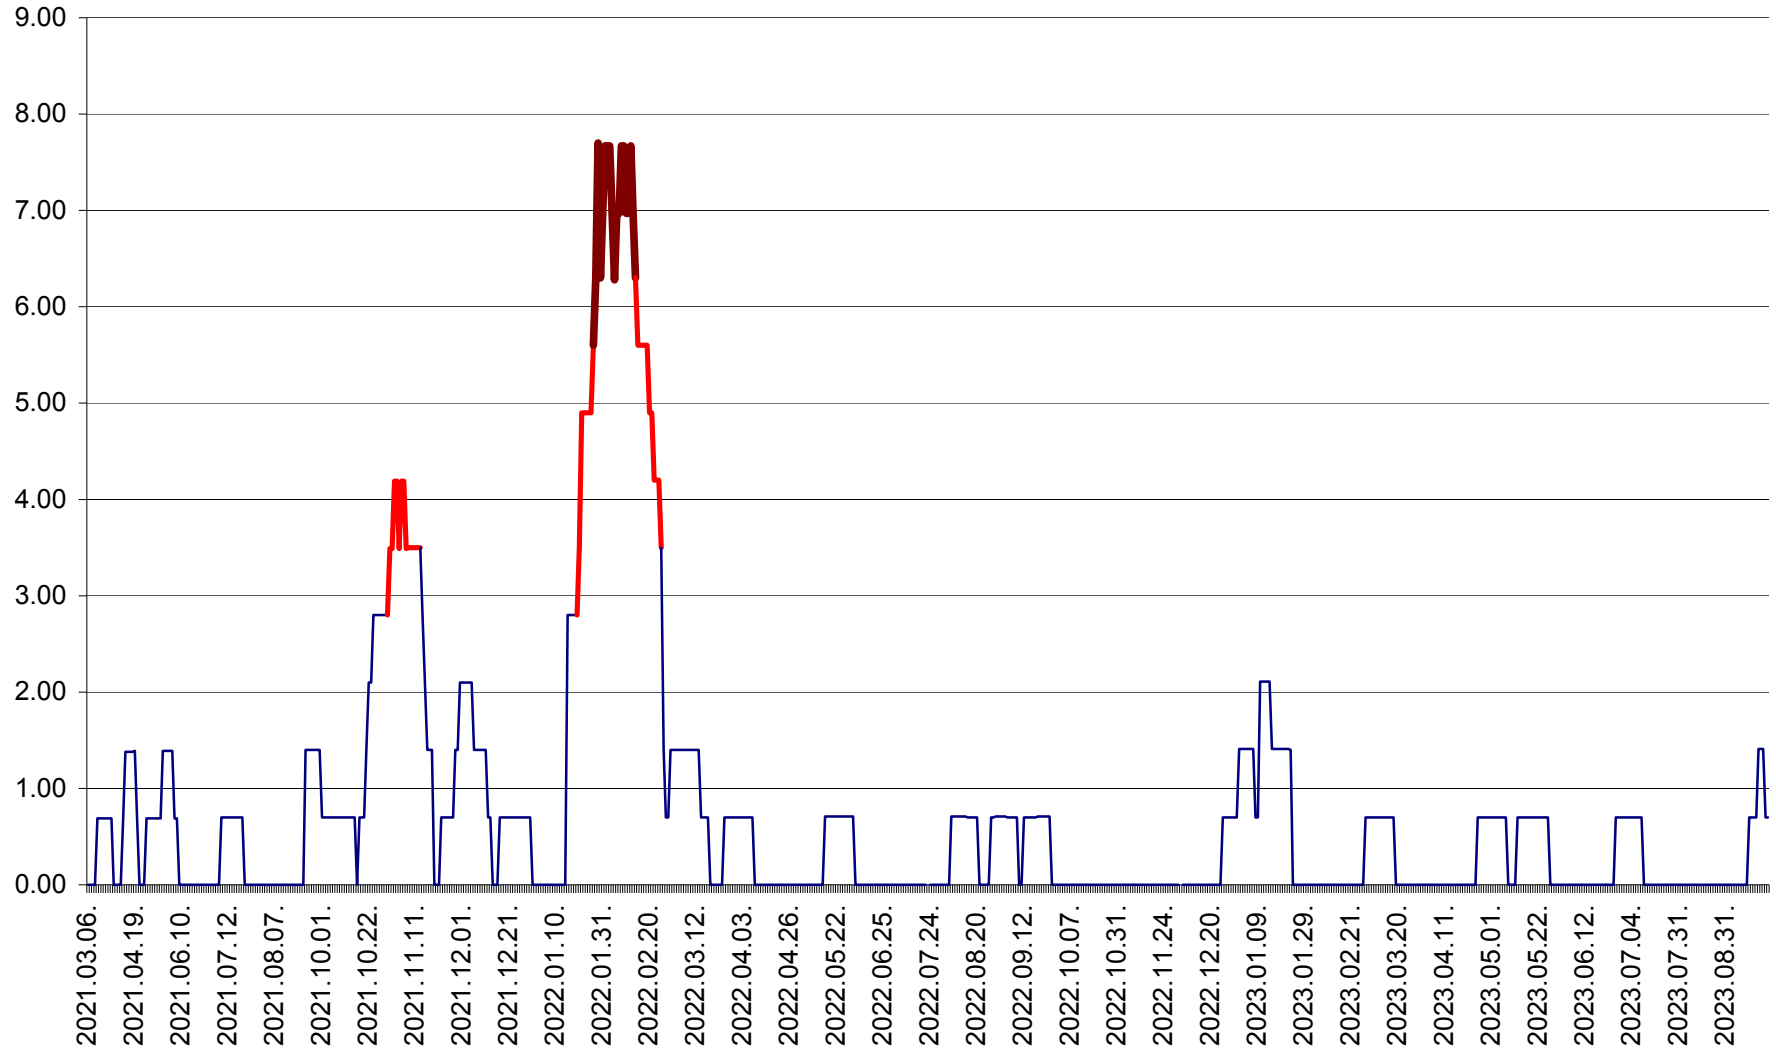

ORAȘ BĂLAN - Evoluția incidentei cumulate pe 14 zile la ‰ de locuitori
2021.03.07. - 2023.10.03.

BILBOR - Evolutia incidentei cumulate pe 14 zile la ‰ de locuitori
2021.03.07. - 2023.10.03.

ORAȘ BORSEC - Evolutia incidentei cumulate pe 14 zile la ‰ de locuitori
2021.03.07. - 2023.10.03.

BRĂDEȘTI - Evolutia incidentei cumulate pe 14 zile la ‰ de locuitori
2021.03.07. - 2023.10.03.

CĂPÂLNIȚA - Evolutia incidentei cumulate pe 14 zile la ‰ de locuitori
2021.03.07. - 2023.10.03.

CÂRȚA - Evolutia incidentei cumulate pe 14 zile la ‰ de locuitori
2021.03.07. - 2023.10.03.

CICEU - Evolutia incidentei cumulate pe 14 zile la ‰ de locuitori
2021.03.07. - 2023.10.03.

CIUCSÂNGEORGIU - Evolutia incidentei cumulate pe 14 zile la ‰ de locuitori
2021.03.07. - 2023.10.03.

CIUMANI - Evolutia incidentei cumulate pe 14 zile la ‰ de locuitori
2021.03.07. - 2023.10.03.

CORBU - Evolutia incidentei cumulate pe 14 zile la ‰ de locuitori
2021.03.07. - 2023.10.03.

CORUND - Evolutia incidentei cumulate pe 14 zile la ‰ de locuitori
2021.03.07. - 2023.10.03.

COZMENI - Evolutia incidentei cumulate pe 14 zile la ‰ de locuitori
2021.03.07. - 2023.10.03.