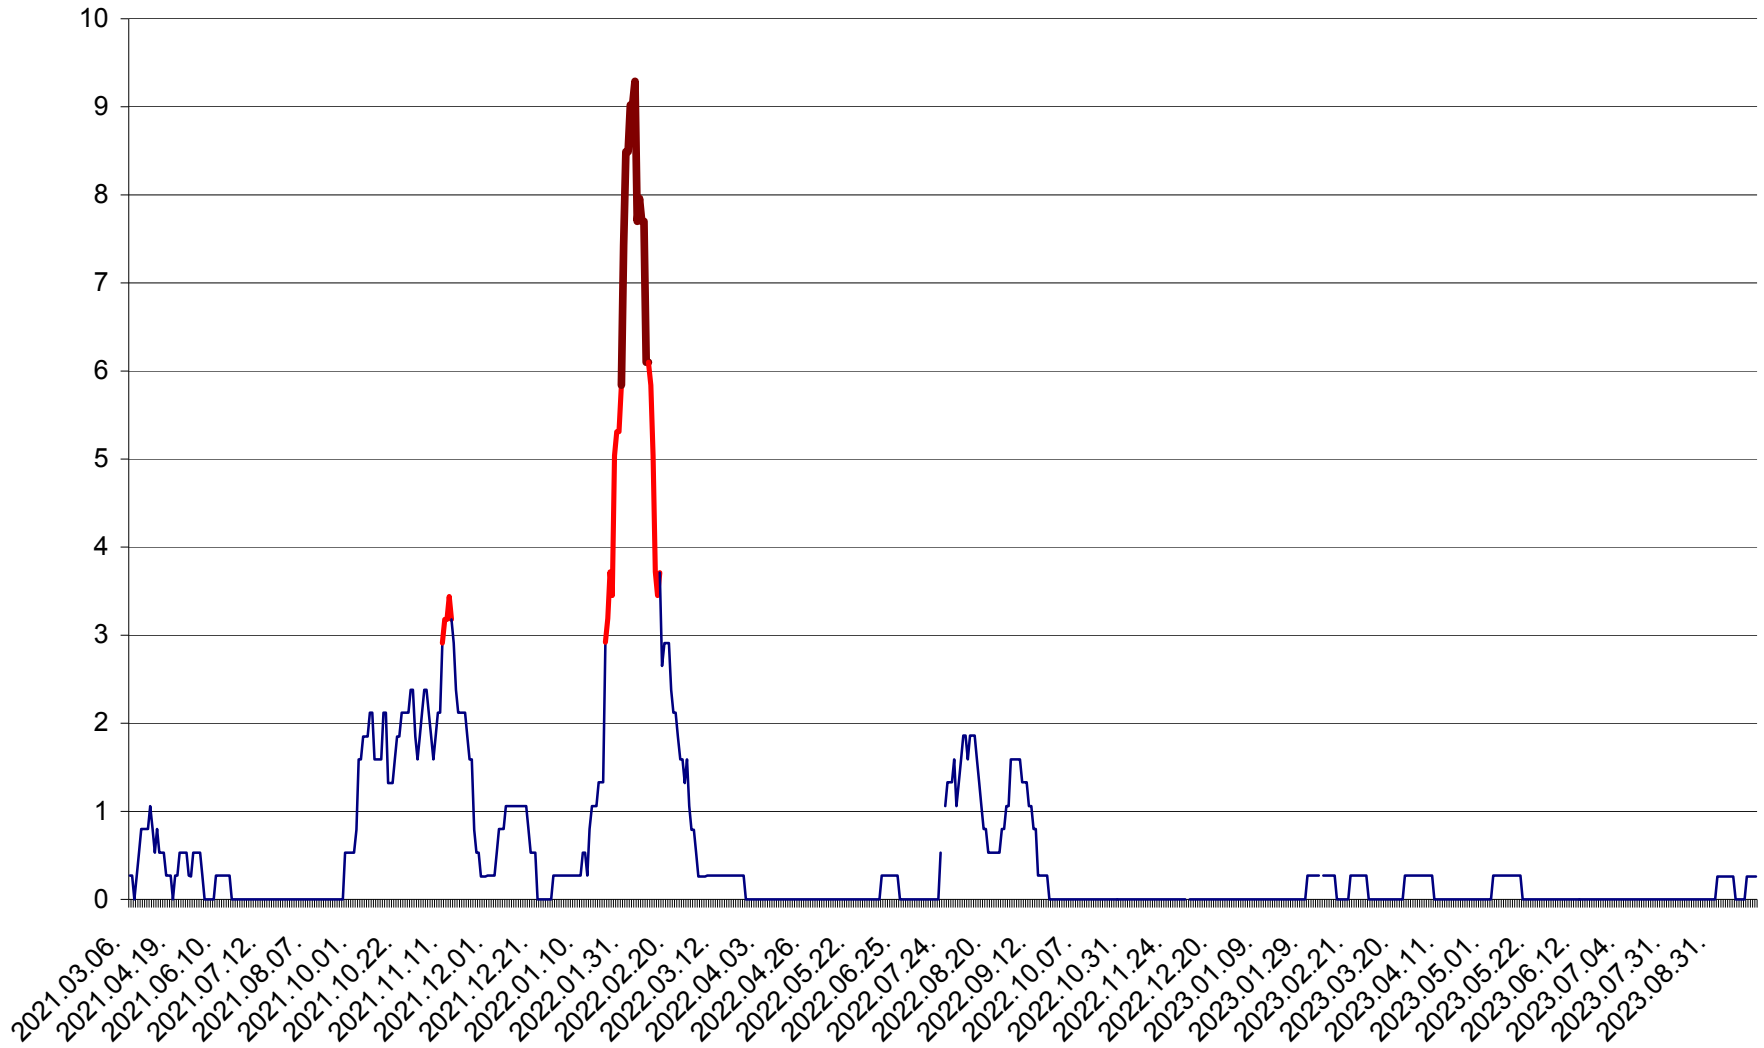

ORAȘ BĂLAN - Evoluția incidentei cumulate pe 14 zile la ‰ de locuitori
2021.03.07. - 2023.10.03.

BILBOR - Evolutia incidentei cumulate pe 14 zile la ‰ de locuitori
2021.03.07. - 2023.10.03.

ORAȘ BORSEC - Evolutia incidentei cumulate pe 14 zile la ‰ de locuitori
2021.03.07. - 2023.10.03.

ORAȘ CRISTURU SECUIESC - Evolutia incidentei cumulate pe 14 zile la ‰ de locuitori
2021.03.07. - 2023.10.03.

DĂNEȘTI - Evolutia incidentei cumulate pe 14 zile la ‰ de locuitori
2021.03.07. - 2023.10.03.

DÂRJIU - Evolutia incidentei cumulate pe 14 zile la ‰ de locuitori
2021.03.07. - 2023.10.03.

DEALU - Evolutia incidentei cumulate pe 14 zile la ‰ de locuitori
2021.03.07. - 2023.10.03.

DITRĂU - Evolutia incidentei cumulate pe 14 zile la ‰ de locuitori
2021.03.07. - 2023.10.03.

FELICENI - Evolutia incidentei cumulate pe 14 zile la ‰ de locuitori
2021.03.07. - 2023.10.03.

FRUMOASA - Evolutia incidentei cumulate pe 14 zile la ‰ de locuitori
2021.03.07. - 2023.10.03.

GĂLĂUȚAȘ - Evolutia incidentei cumulate pe 14 zile la ‰ de locuitori
2021.03.07. - 2023.10.03.