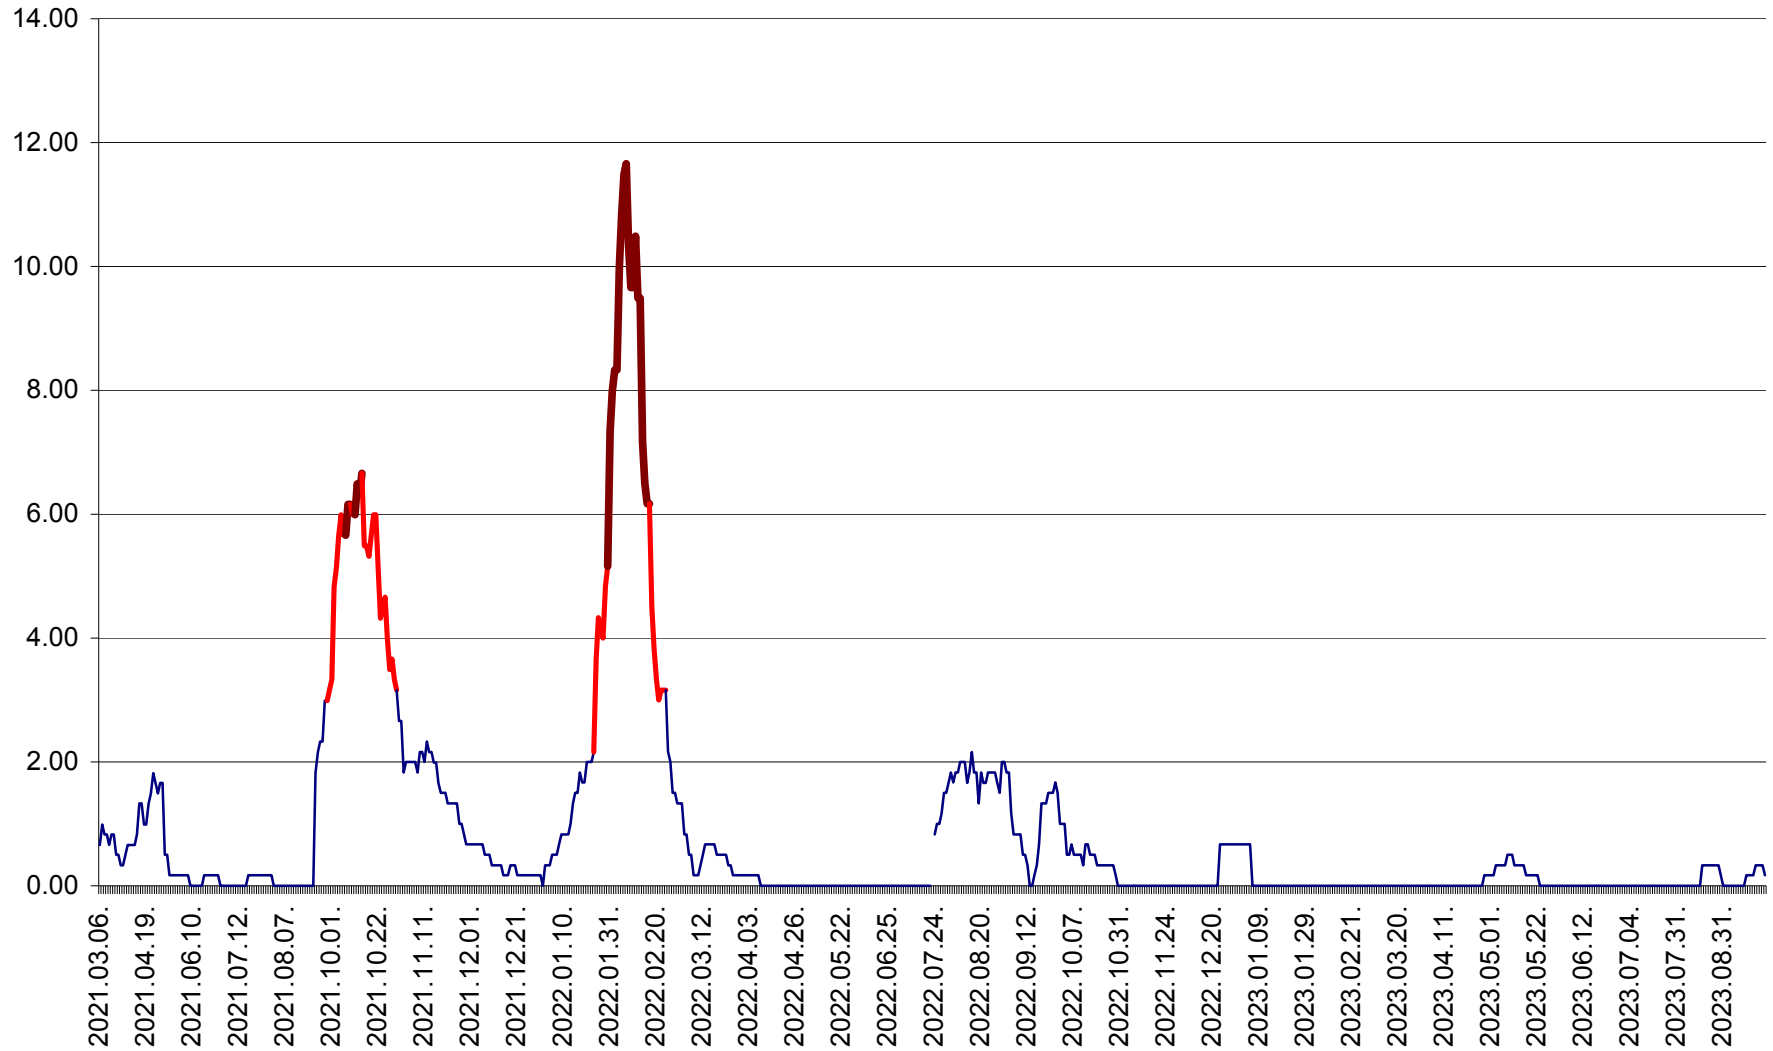

Total - Evolutia incidentei cumulate pe 14 zile la ‰ de locuitori
2021.03.07. - 2023.10.03.