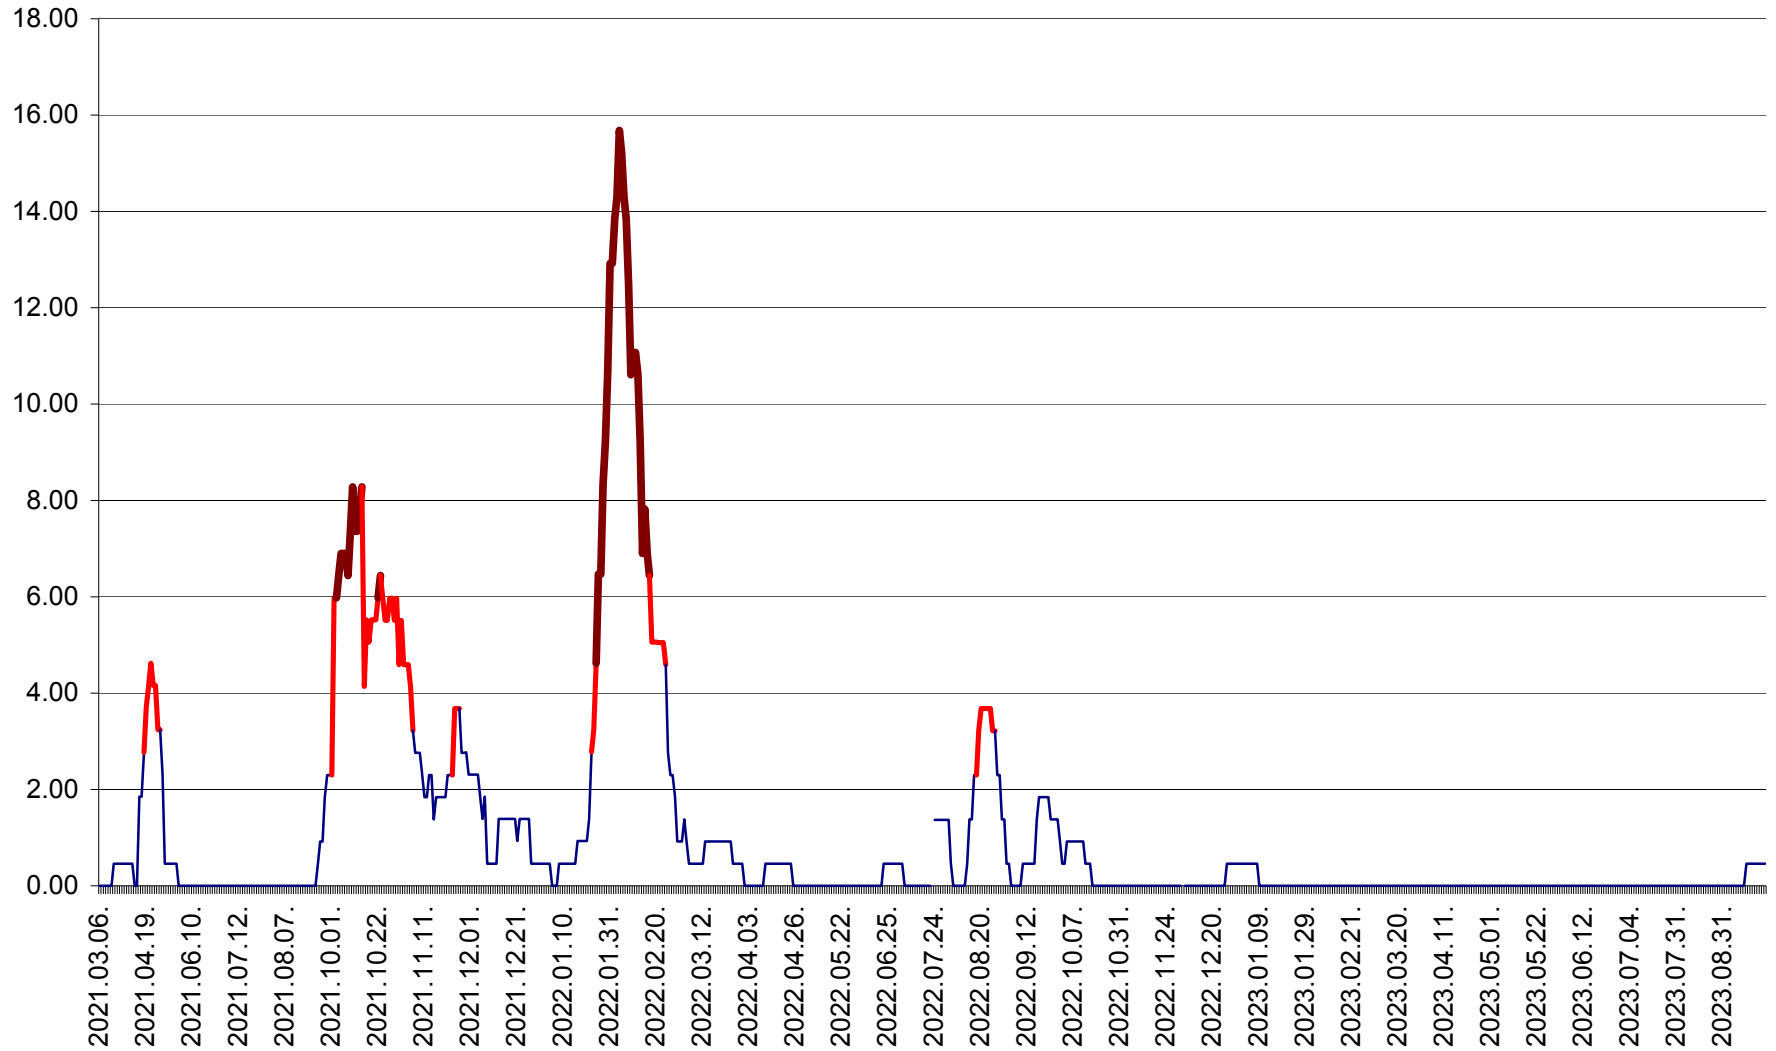

ATID - Evolutia incidentei cumulate pe 14 zile la % de locuitori
2021.03.07. - 2023.10.03.

AVRĂMEȘTI - Evolutia incidentei cumulate pe 14 zile la ‰ de locuitori
2021.03.07. - 2023.10.03.

ORAȘ BĂILE TUȘNAD - Evolutia incidentei cumulate pe 14 zile la ‰ de locuitori
2021.03.07. - 2023.10.03.

ORAȘ BĂLAN - Evoluția incidentei cumulate pe 14 zile la ‰ de locuitori
2021.03.07. - 2023.10.03.

BILBOR - Evolutia incidentei cumulate pe 14 zile la ‰ de locuitori
2021.03.07. - 2023.10.03.

ORAȘ BORSEC - Evolutia incidentei cumulate pe 14 zile la ‰ de locuitori
2021.03.07. - 2023.10.03.

BRĂDEȘTI - Evolutia incidentei cumulate pe 14 zile la ‰ de locuitori
2021.03.07. - 2023.10.03.

CĂPÂLNIȚA - Evolutia incidentei cumulate pe 14 zile la ‰ de locuitori
2021.03.07. - 2023.10.03.

CÂRȚA - Evolutia incidentei cumulate pe 14 zile la ‰ de locuitori
2021.03.07. - 2023.10.03.

CICEU - Evolutia incidentei cumulate pe 14 zile la ‰ de locuitori
2021.03.07. - 2023.10.03.

CIUCSÂNGEORGIU - Evolutia incidentei cumulate pe 14 zile la ‰ de locuitori
2021.03.07. - 2023.10.03.

CIUMANI - Evolutia incidentei cumulate pe 14 zile la ‰ de locuitori
2021.03.07. - 2023.10.03.