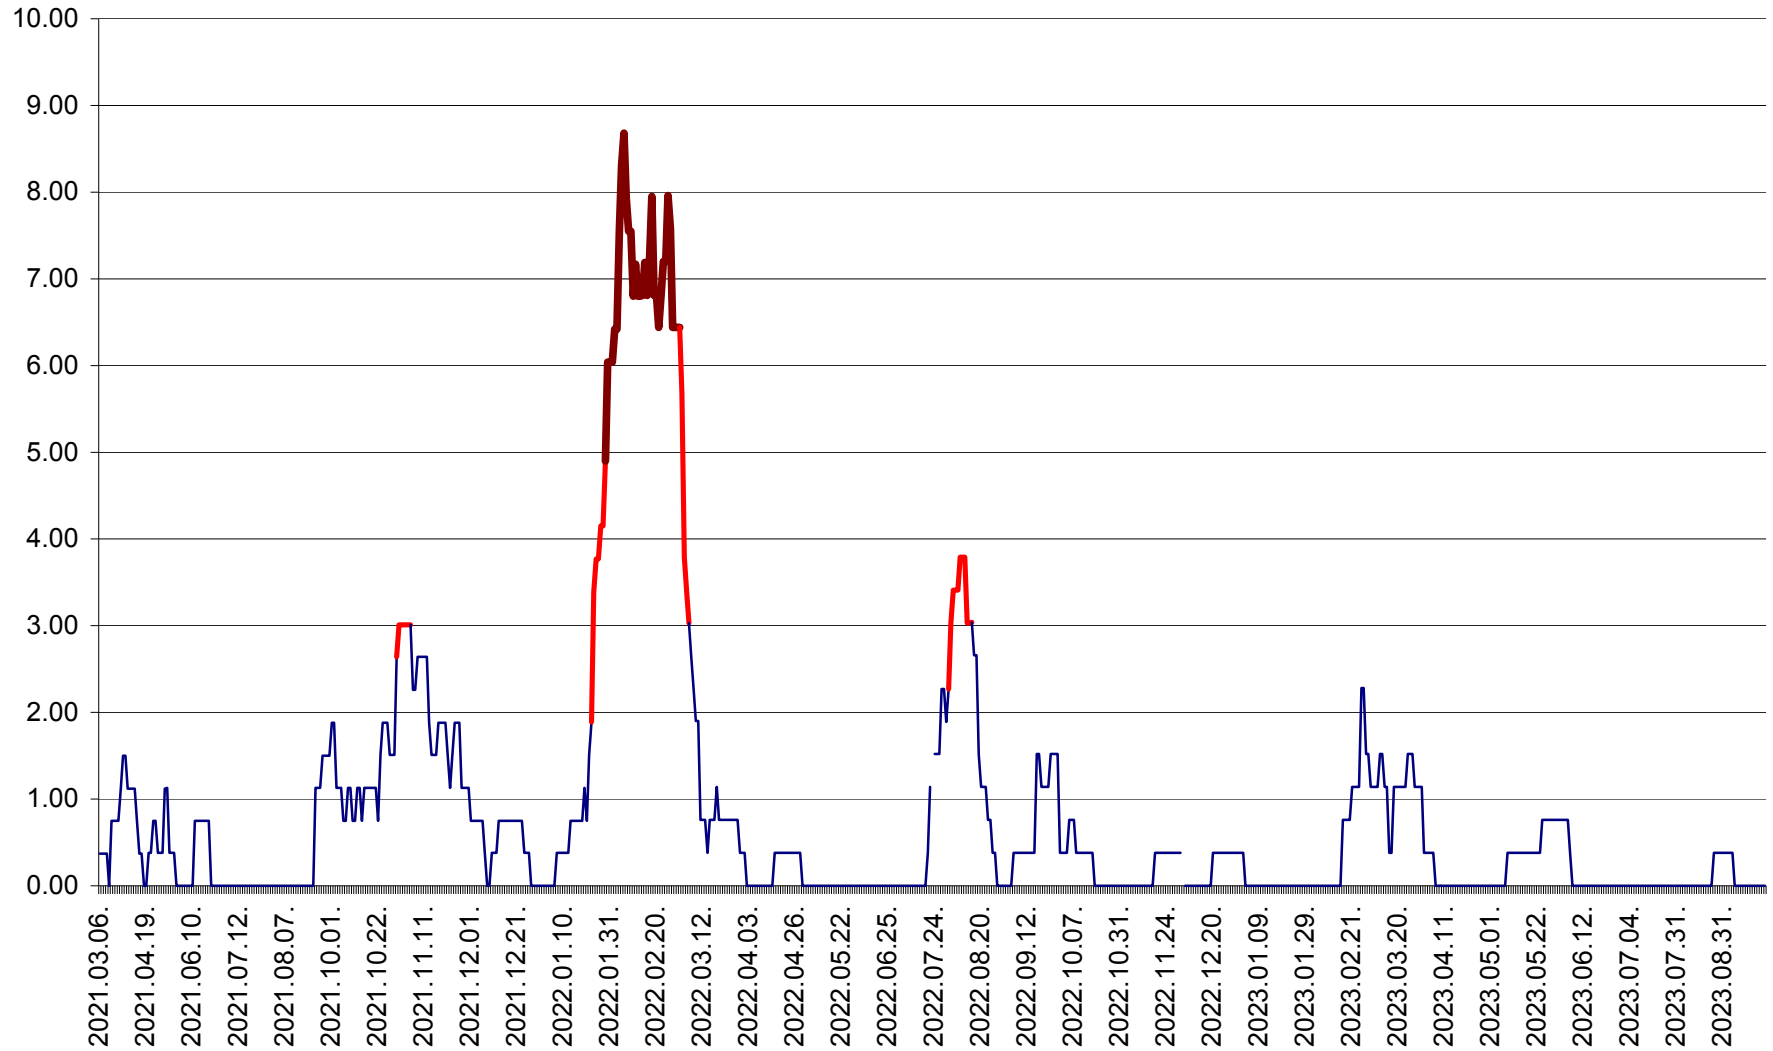

ATID - Evolutia incidentei cumulate pe 14 zile la % de locuitori
2021.03.07. - 2023.10.03.

AVRĂMEȘTI - Evolutia incidentei cumulate pe 14 zile la ‰ de locuitori
2021.03.07. - 2023.10.03.

ORAȘ BĂILE TUȘNAD - Evolutia incidentei cumulate pe 14 zile la ‰ de locuitori
2021.03.07. - 2023.10.03.

ORAȘ BĂLAN - Evoluția incidentei cumulate pe 14 zile la ‰ de locuitori
2021.03.07. - 2023.10.03.

BILBOR - Evolutia incidentei cumulate pe 14 zile la ‰ de locuitori
2021.03.07. - 2023.10.03.

ORAȘ BORSEC - Evolutia incidentei cumulate pe 14 zile la ‰ de locuitori
2021.03.07. - 2023.10.03.

BRĂDEȘTI - Evolutia incidentei cumulate pe 14 zile la ‰ de locuitori
2021.03.07. - 2023.10.03.

CĂPÂLNIȚA - Evolutia incidentei cumulate pe 14 zile la ‰ de locuitori
2021.03.07. - 2023.10.03.

CÂRȚA - Evolutia incidentei cumulate pe 14 zile la ‰ de locuitori
2021.03.07. - 2023.10.03.