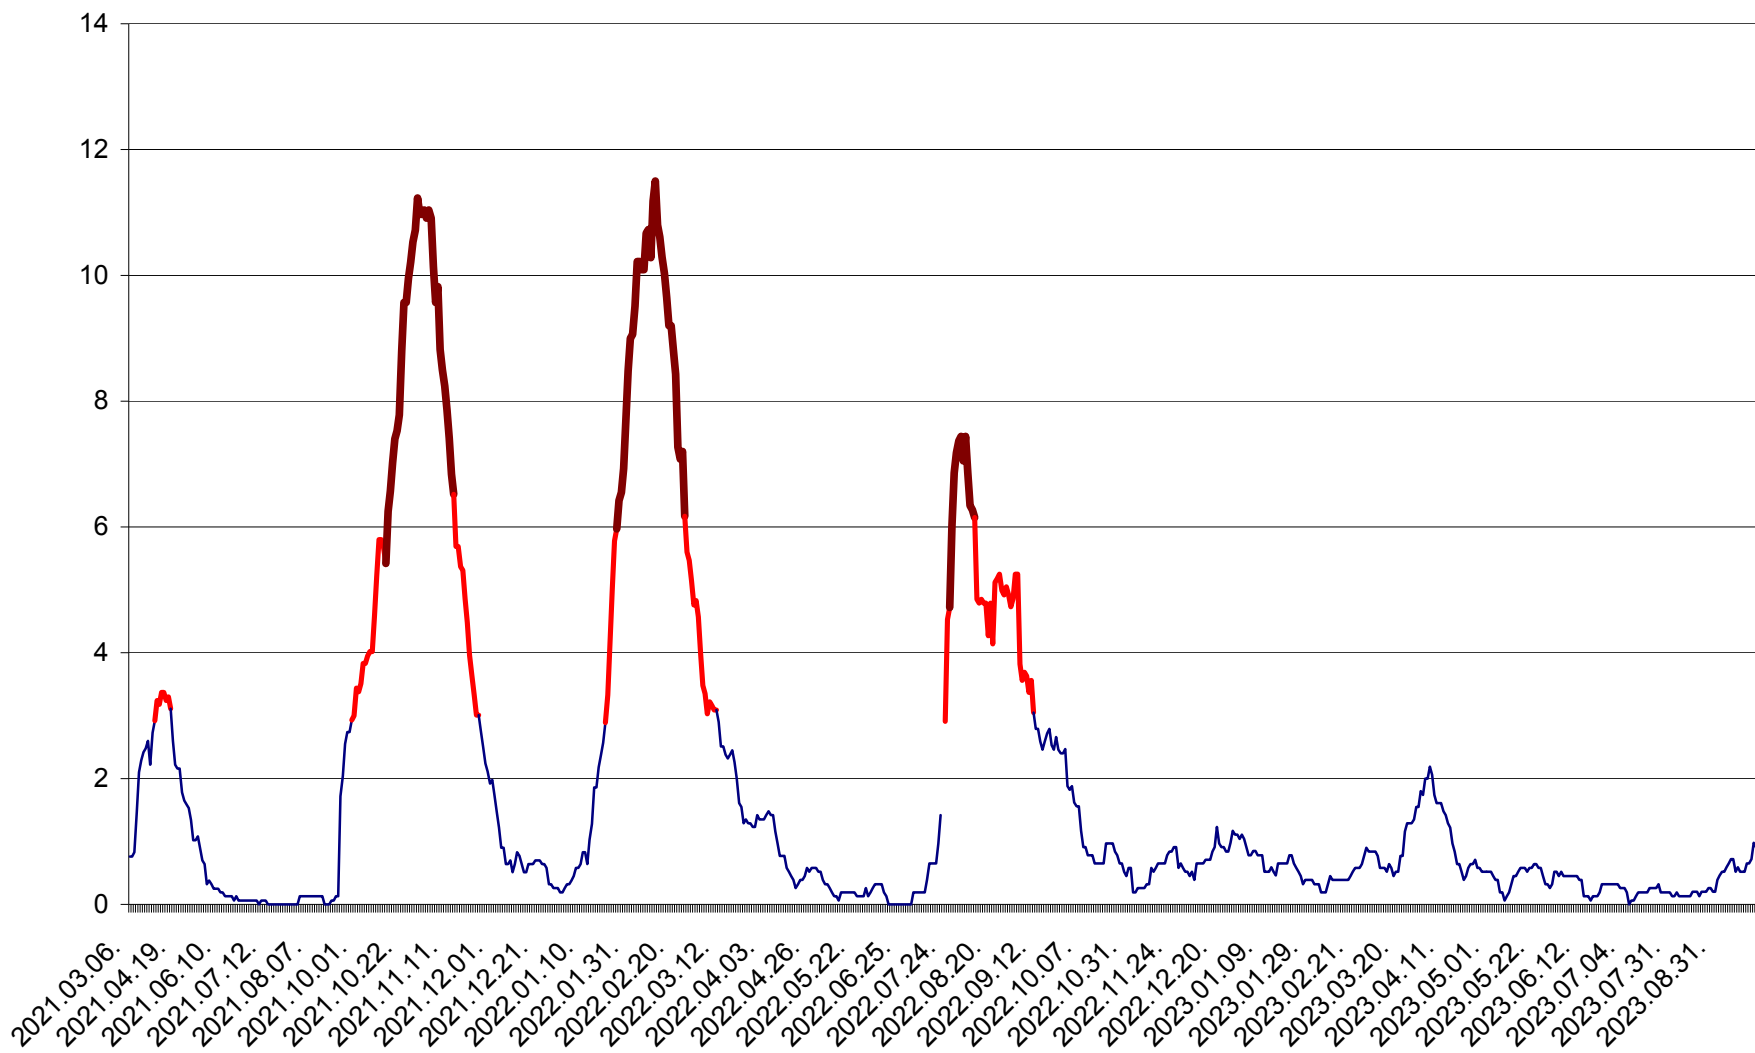

TULGHEȘ - Evolutia incidentei cumulate pe 14 zile la ‰ de locuitori
2021.03.07. - 2023.10.03.