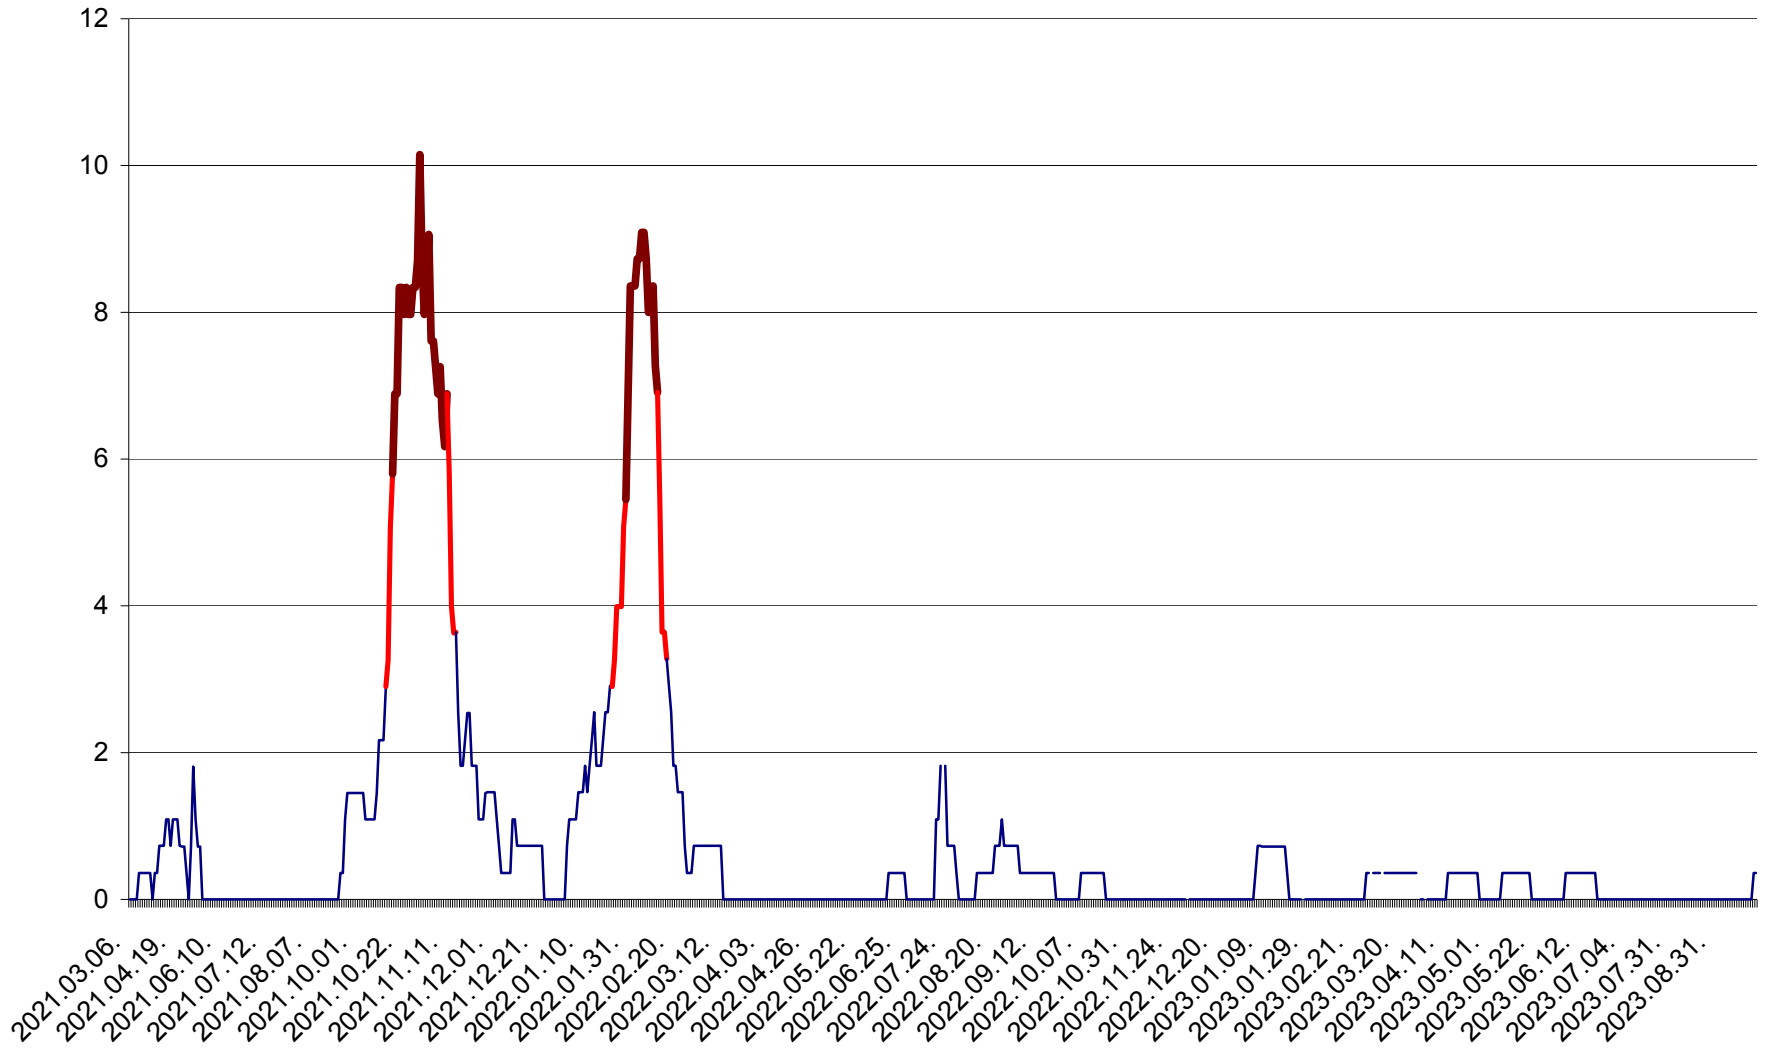

LELICENI - Evolutia incidentei cumulate pe 14 zile la ‰ de locuitori
2021.03.07. - 2023.10.03.

LUETA - Evolutia incidentei cumulate pe 14 zile la ‰ de locuitori
2021.03.07. - 2023.10.03.

LUNCA DE JOS - Evolutia incidentei cumulate pe 14 zile la ‰ de locuitori
2021.03.07. - 2023.10.03.

MĂRTINIȘ - Evolutia incidentei cumulate pe 14 zile la ‰ de locuitori
2021.03.07. - 2023.10.03.

MEREȘTI - Evolutia incidentei cumulate pe 14 zile la ‰ de locuitori
2021.03.07. - 2023.10.03.

MUNICIPIUL MIERCUREA-CIUC - Evolutia incidentei cumulate pe 14 zile la ‰ de locuitori
2021.03.07. - 2023.10.03.

MIHĂILENI - Evolutia incidentei cumulate pe 14 zile la ‰ de locuitori
2021.03.07. - 2023.10.03.

MUGENI - Evolutia incidentei cumulate pe 14 zile la ‰ de locuitori
2021.03.07. - 2023.10.03.

OCLAND - Evolutia incidentei cumulate pe 14 zile la ‰ de locuitori
2021.03.07. - 2023.10.03.