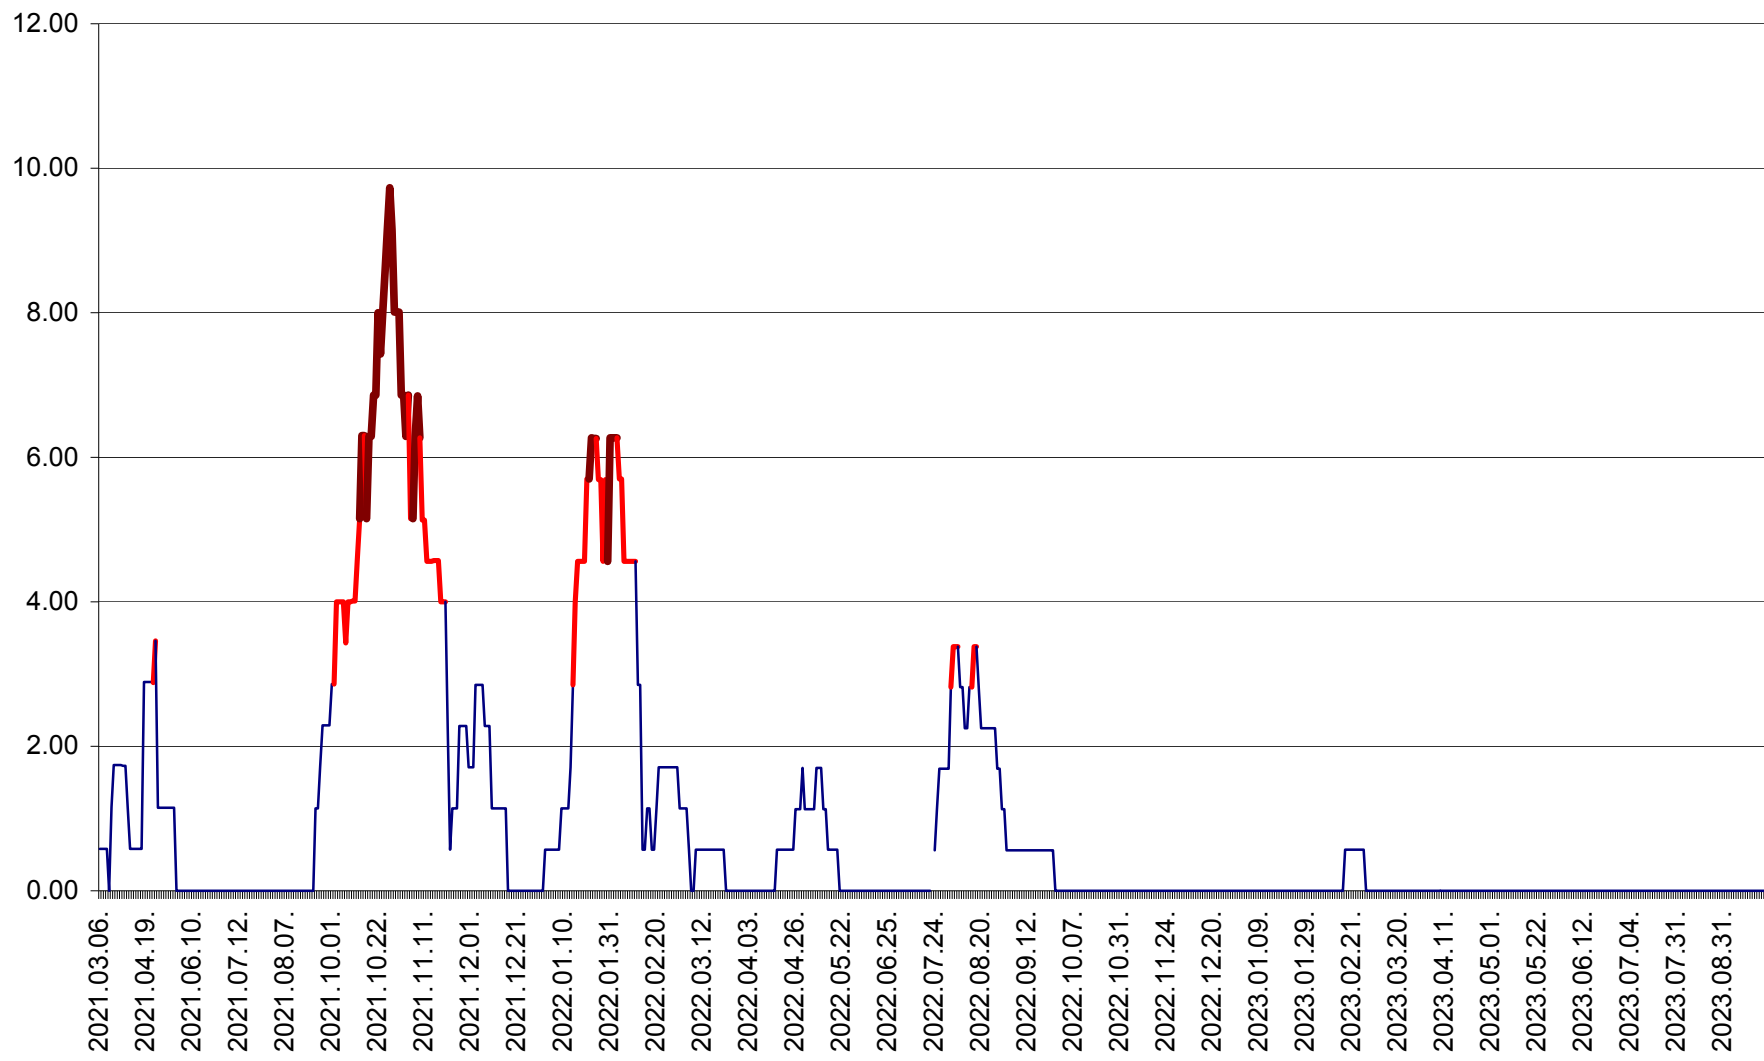

ORAȘ VLĂHIȚA - Evolutia incidentei cumulate pe 14 zile la ‰ de locuitori
2021.03.07. - 2023.10.03.