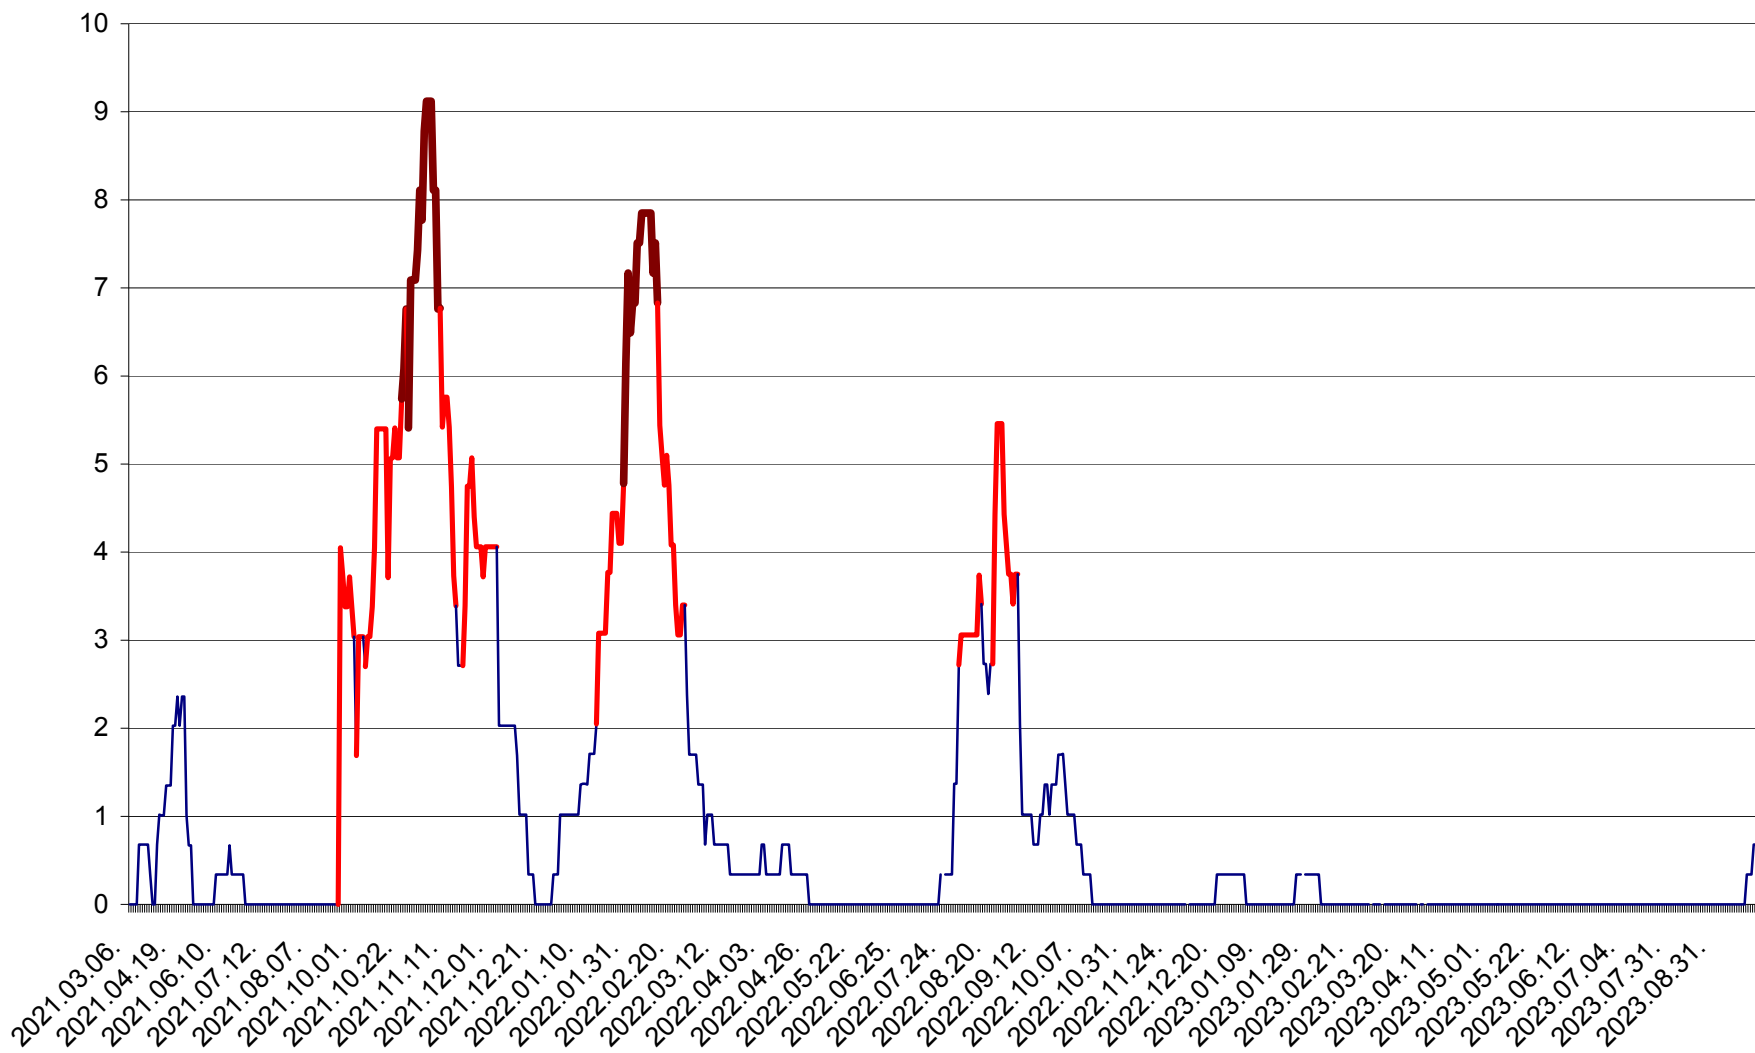

LELICENI - Evolutia incidentei cumulate pe 14 zile la ‰ de locuitori
2021.03.07. - 2023.10.03.

LUETA - Evolutia incidentei cumulate pe 14 zile la ‰ de locuitori
2021.03.07. - 2023.10.03.

LUNCA DE JOS - Evolutia incidentei cumulate pe 14 zile la ‰ de locuitori
2021.03.07. - 2023.10.03.

LUNCA DE SUS - Evolutia incidentei cumulate pe 14 zile la ‰ de locuitori
2021.03.07. - 2023.10.03.

LUPENI - Evolutia incidentei cumulate pe 14 zile la ‰ de locuitori
2021.03.07. - 2023.10.03.

MĂDĂRAȘ - Evolutia incidentei cumulate pe 14 zile la ‰ de locuitori
2021.03.07. - 2023.10.03.

MĂRTINIȘ - Evolutia incidentei cumulate pe 14 zile la ‰ de locuitori
2021.03.07. - 2023.10.03.

MEREȘTI - Evolutia incidentei cumulate pe 14 zile la ‰ de locuitori
2021.03.07. - 2023.10.03.

MUNICIPIUL MIERCUREA-CIUC - Evolutia incidentei cumulate pe 14 zile la ‰ de locuitori
2021.03.07. - 2023.10.03.