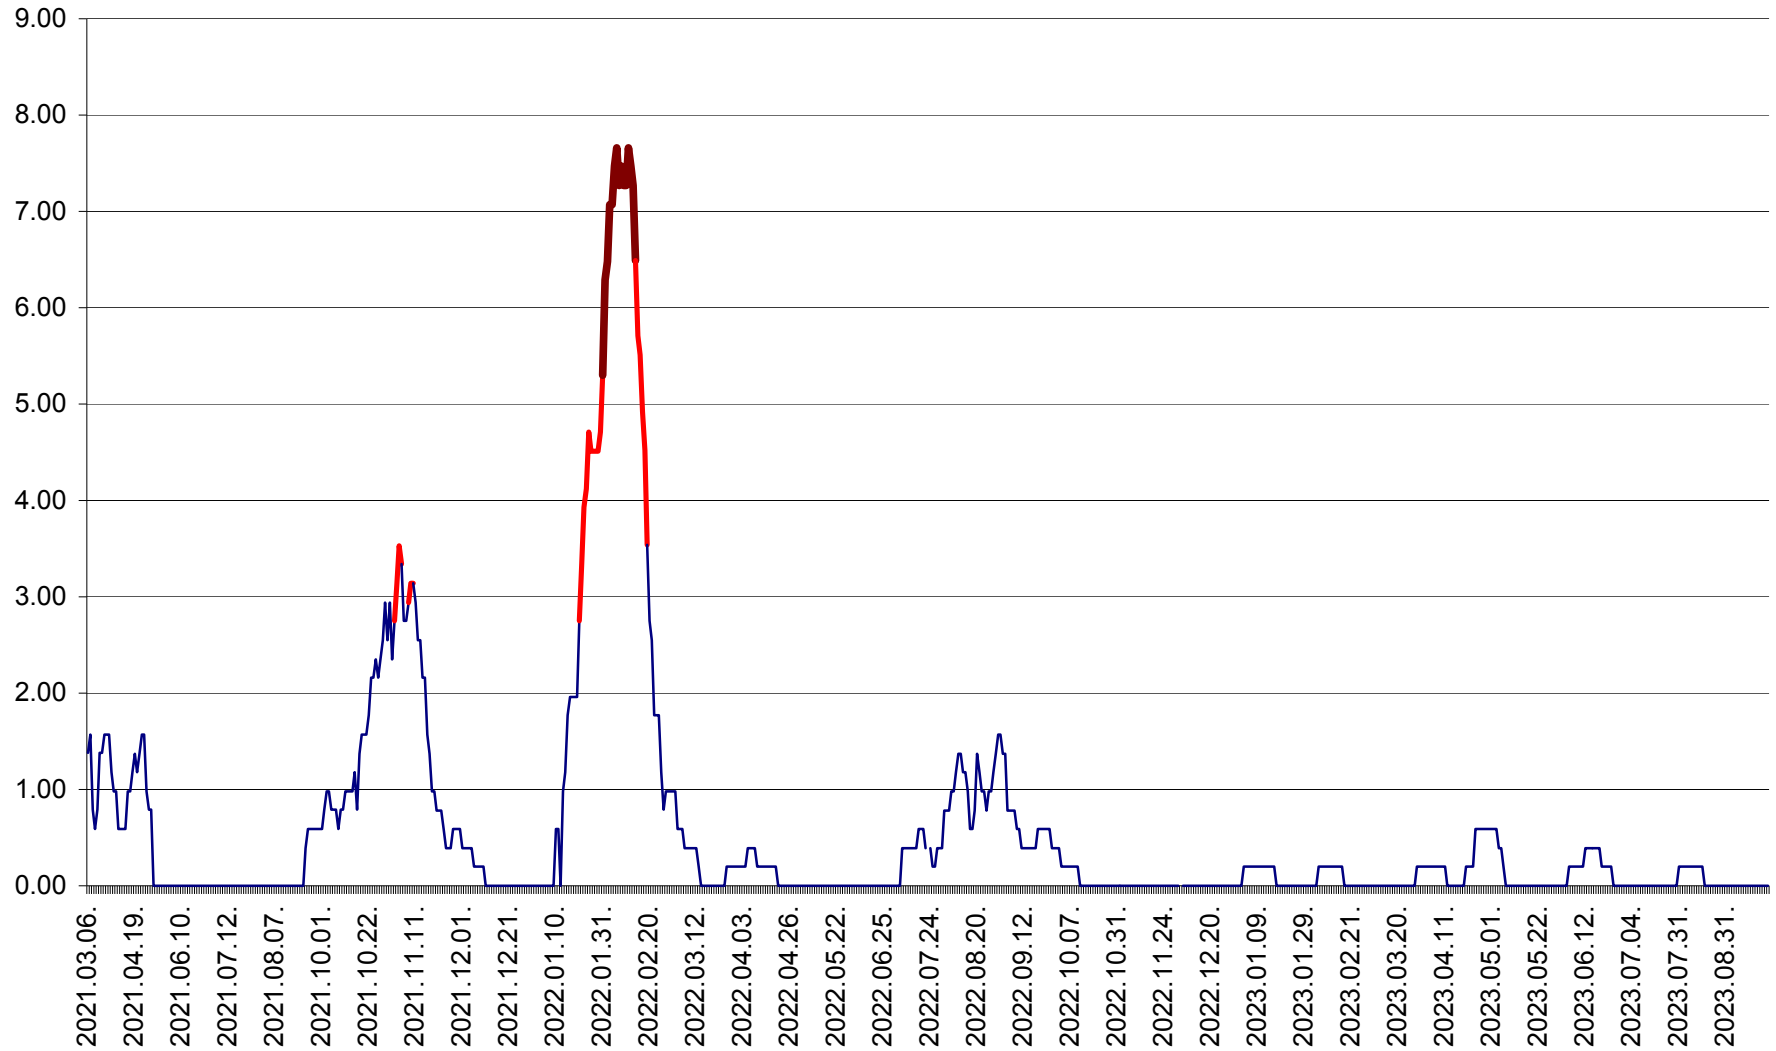

ORAȘ BĂLAN - Evoluția incidentei cumulate pe 14 zile la ‰ de locuitori
2021.03.07. - 2023.10.03.

BILBOR - Evolutia incidentei cumulate pe 14 zile la ‰ de locuitori
2021.03.07. - 2023.10.03.

ORAȘ BORSEC - Evolutia incidentei cumulate pe 14 zile la ‰ de locuitori
2021.03.07. - 2023.10.03.

BRĂDEȘTI - Evolutia incidentei cumulate pe 14 zile la ‰ de locuitori
2021.03.07. - 2023.10.03.

CĂPÂLNIȚA - Evolutia incidentei cumulate pe 14 zile la ‰ de locuitori
2021.03.07. - 2023.10.03.

CÂRȚA - Evolutia incidentei cumulate pe 14 zile la ‰ de locuitori
2021.03.07. - 2023.10.03.

CICEU - Evolutia incidentei cumulate pe 14 zile la ‰ de locuitori
2021.03.07. - 2023.10.03.

CIUCSÂNGEORGIU - Evolutia incidentei cumulate pe 14 zile la ‰ de locuitori
2021.03.07. - 2023.10.03.

CIUMANI - Evolutia incidentei cumulate pe 14 zile la ‰ de locuitori
2021.03.07. - 2023.10.03.

CORBU - Evolutia incidentei cumulate pe 14 zile la ‰ de locuitori
2021.03.07. - 2023.10.03.

CORUND - Evolutia incidentei cumulate pe 14 zile la ‰ de locuitori
2021.03.07. - 2023.10.03.

COZMENI - Evolutia incidentei cumulate pe 14 zile la ‰ de locuitori
2021.03.07. - 2023.10.03.