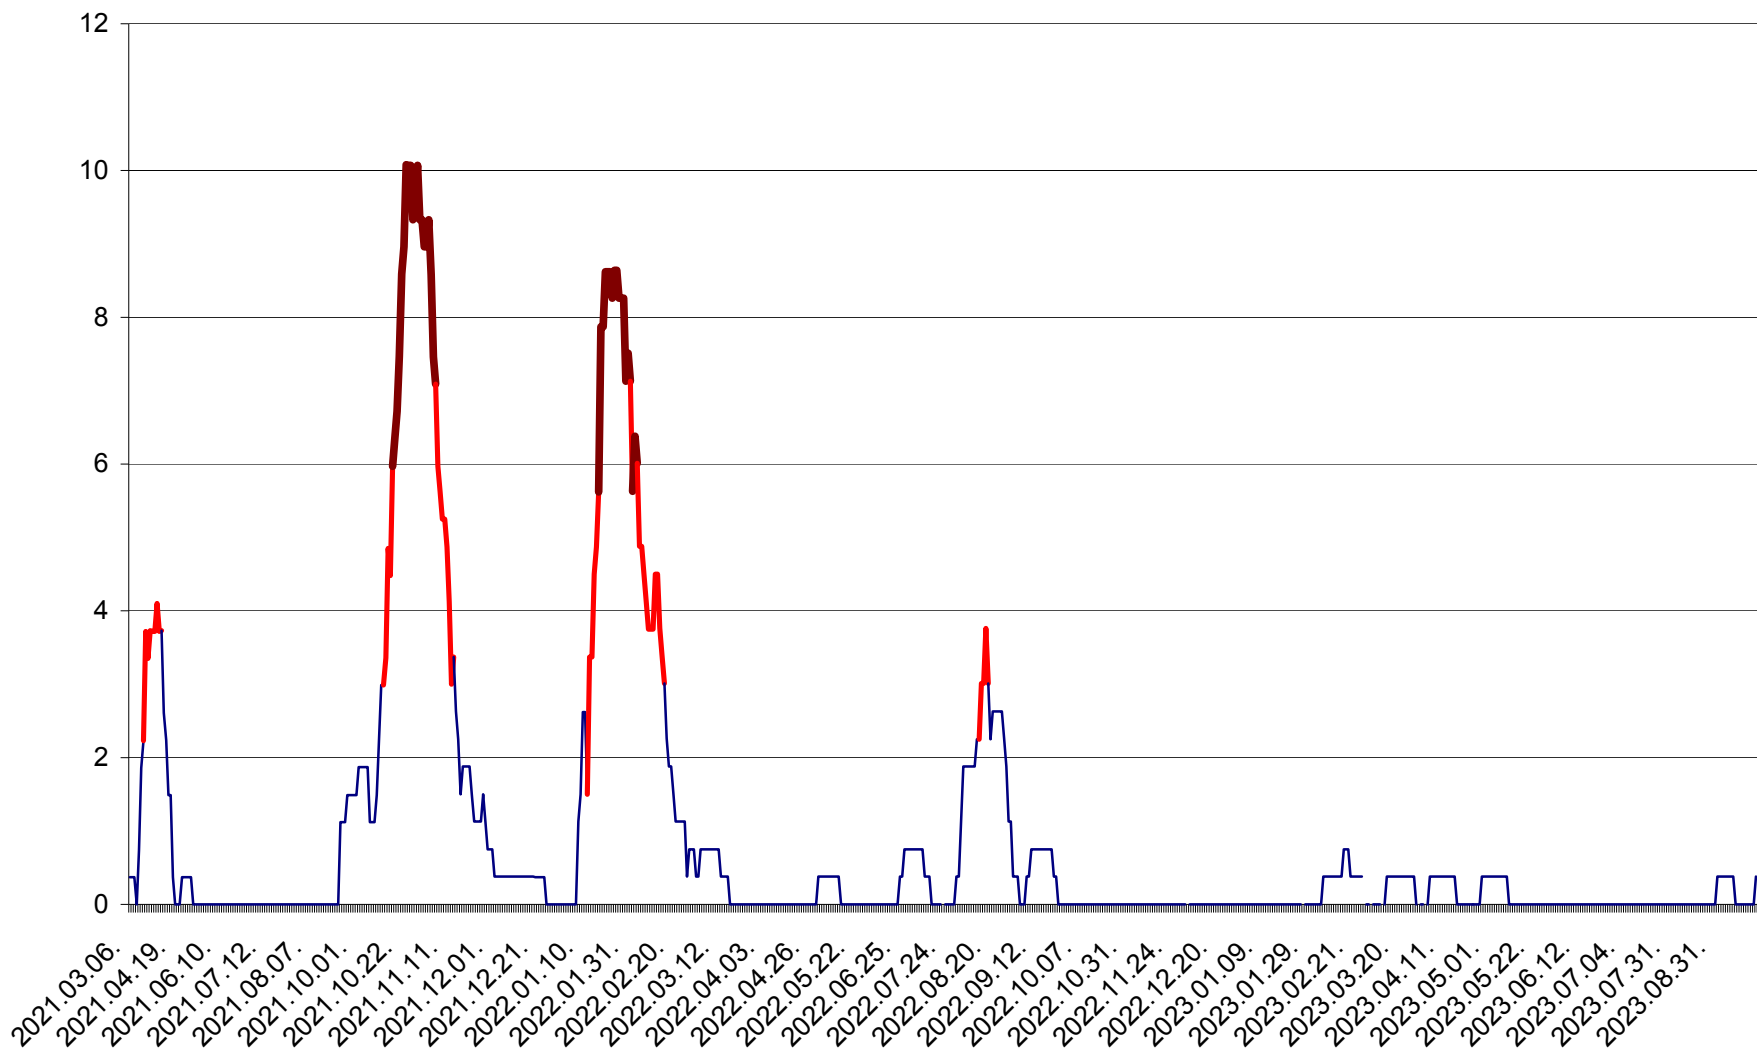

PLĂIEȘII DE JOS - Evoluția incidentei cumulate pe 14 zile la ‰ de locuitori
2021.03.07. - 2023.10.03.

PORUMBENI - Evolutia incidentei cumulate pe 14 zile la ‰ de locuitori
2021.03.07. - 2023.10.03.

PRAID - Evolutia incidentei cumulate pe 14 zile la ‰ de locuitori
2021.03.07. - 2023.10.03.

RACU - Evolutia incidentei cumulate pe 14 zile la ‰ de locuitori
2021.03.07. - 2023.10.03.

REMETEA - Evolutia incidentei cumulate pe 14 zile la ‰ de locuitori
2021.03.07. - 2023.10.03.

SĂCEL - Evolutia incidentei cumulate pe 14 zile la ‰ de locuitori
2021.03.07. - 2023.10.03.

SÂNCRĂIENI - Evolutia incidentei cumulate pe 14 zile la ‰ de locuitori
2021.03.07. - 2023.10.03.

SÂNDOMINIC - Evolutia incidentei cumulate pe 14 zile la ‰ de locuitori
2021.03.07. - 2023.10.03.

SÂNMARTIN - Evolutia incidentei cumulate pe 14 zile la ‰ de locuitori
2021.03.07. - 2023.10.03.