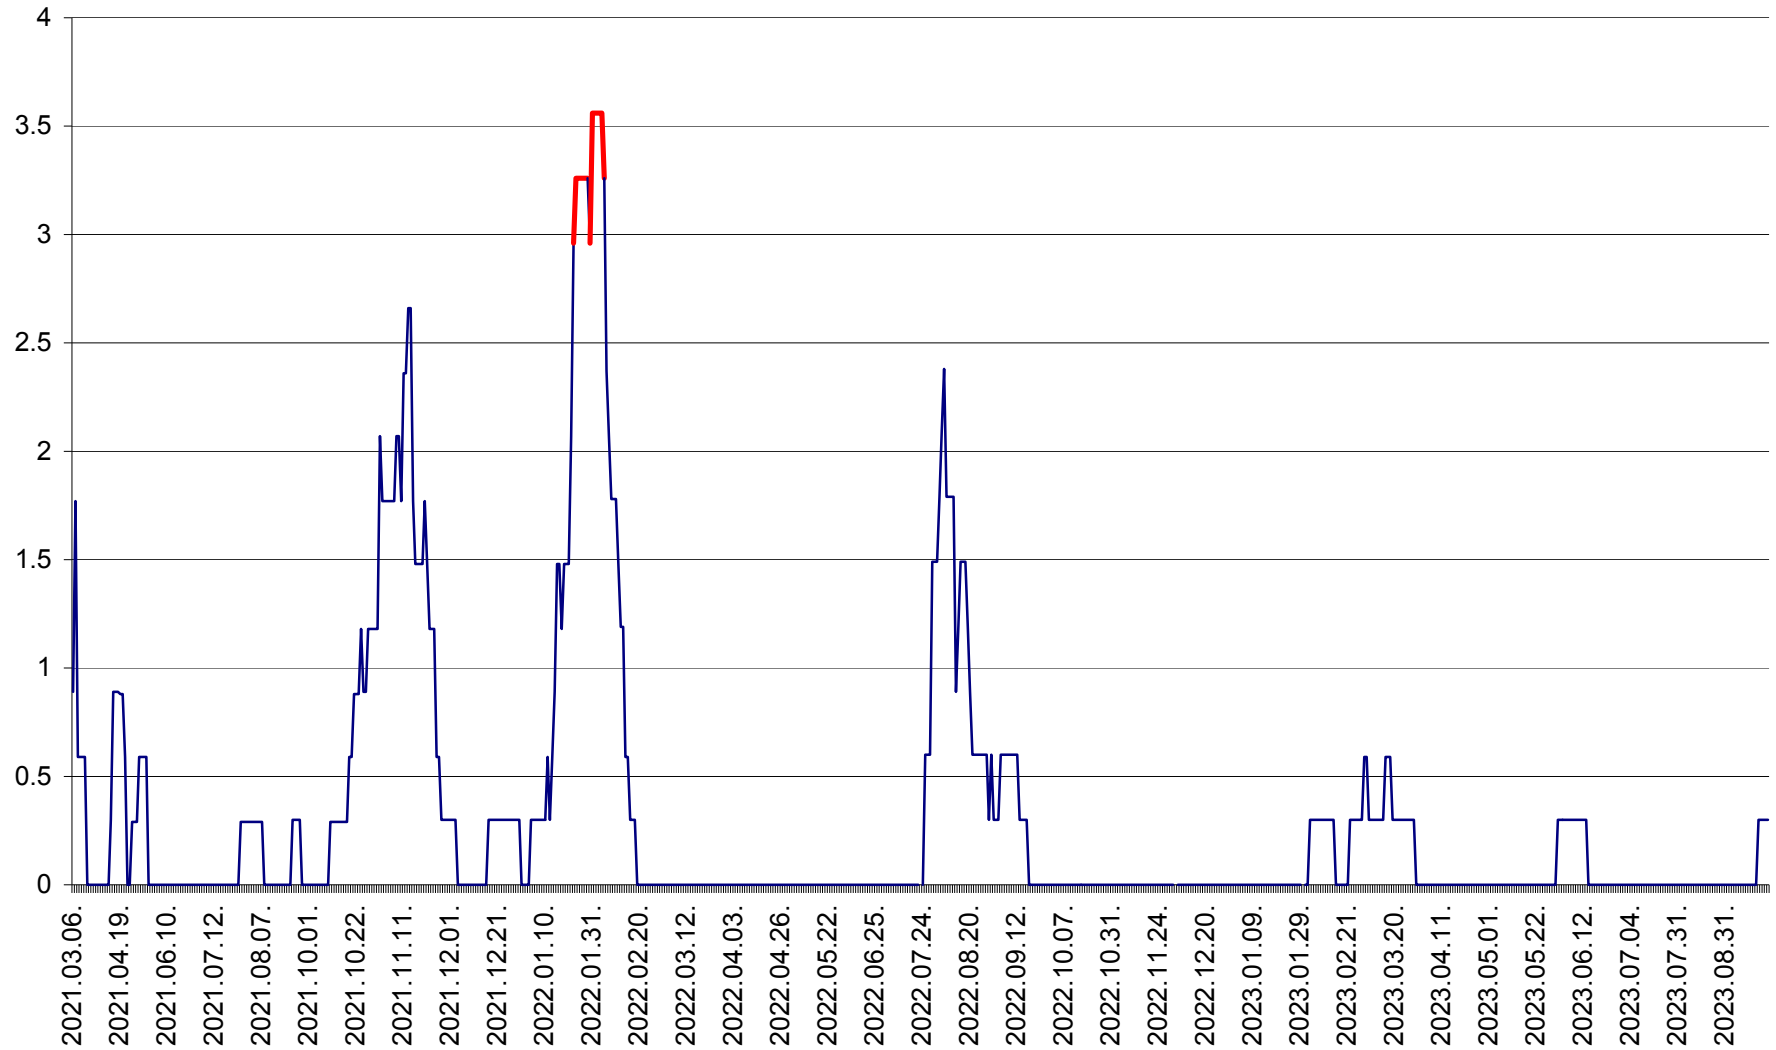

LELICENI - Evolutia incidentei cumulate pe 14 zile la ‰ de locuitori
2021.03.07. - 2023.10.03.

LUETA - Evolutia incidentei cumulate pe 14 zile la ‰ de locuitori
2021.03.07. - 2023.10.03.

LUNCA DE JOS - Evolutia incidentei cumulate pe 14 zile la ‰ de locuitori
2021.03.07. - 2023.10.03.

LUNCA DE SUS - Evolutia incidentei cumulate pe 14 zile la ‰ de locuitori
2021.03.07. - 2023.10.03.

LUPENI - Evolutia incidentei cumulate pe 14 zile la ‰ de locuitori
2021.03.07. - 2023.10.03.

MĂDĂRAȘ - Evolutia incidentei cumulate pe 14 zile la ‰ de locuitori
2021.03.07. - 2023.10.03.