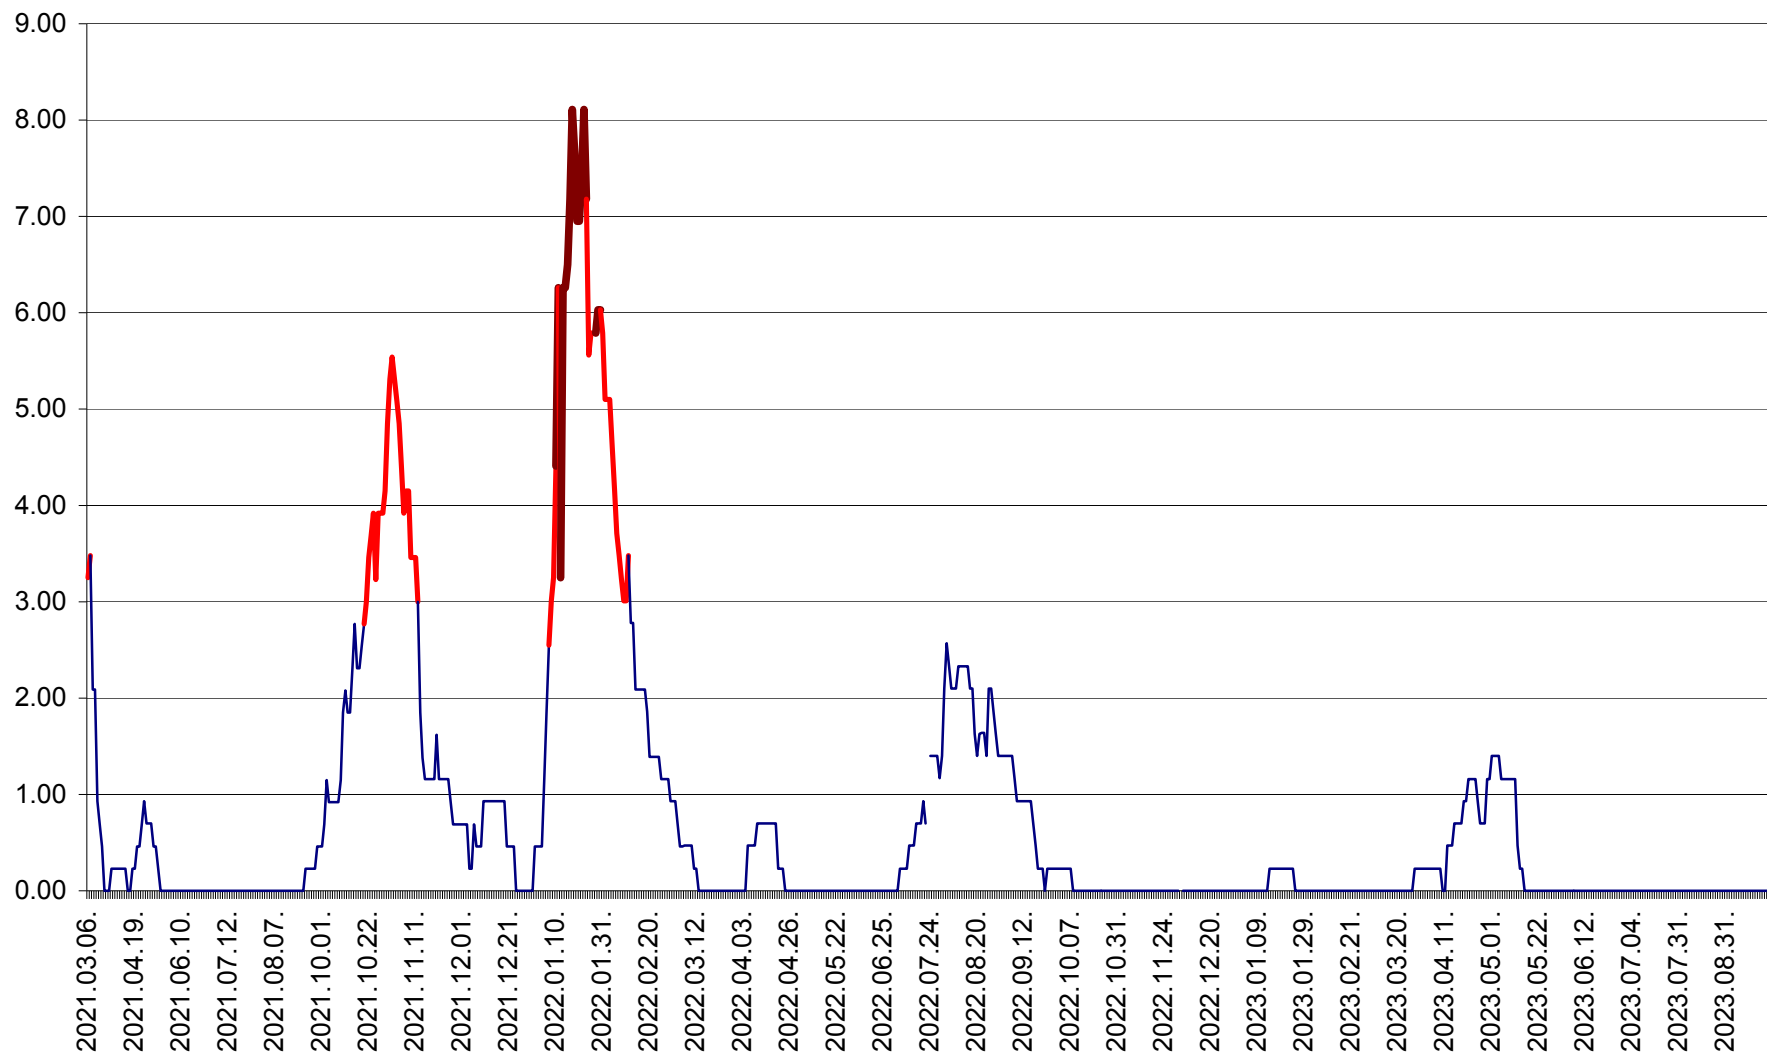

ORAȘ BĂLAN - Evoluția incidentei cumulate pe 14 zile la ‰ de locuitori
2021.03.07. - 2023.10.03.

BILBOR - Evolutia incidentei cumulate pe 14 zile la ‰ de locuitori
2021.03.07. - 2023.10.03.

ORAȘ BORSEC - Evolutia incidentei cumulate pe 14 zile la ‰ de locuitori
2021.03.07. - 2023.10.03.

BRĂDEȘTI - Evolutia incidentei cumulate pe 14 zile la ‰ de locuitori
2021.03.07. - 2023.10.03.

CĂPÂLNIȚA - Evolutia incidentei cumulate pe 14 zile la ‰ de locuitori
2021.03.07. - 2023.10.03.

CÂRȚA - Evolutia incidentei cumulate pe 14 zile la ‰ de locuitori
2021.03.07. - 2023.10.03.

CICEU - Evolutia incidentei cumulate pe 14 zile la ‰ de locuitori
2021.03.07. - 2023.10.03.

CIUCSÂNGEORGIU - Evolutia incidentei cumulate pe 14 zile la ‰ de locuitori
2021.03.07. - 2023.10.03.

CIUMANI - Evolutia incidentei cumulate pe 14 zile la ‰ de locuitori
2021.03.07. - 2023.10.03.

CORBU - Evolutia incidentei cumulate pe 14 zile la ‰ de locuitori
2021.03.07. - 2023.10.03.

CORUND - Evolutia incidentei cumulate pe 14 zile la ‰ de locuitori
2021.03.07. - 2023.10.03.

COZMENI - Evolutia incidentei cumulate pe 14 zile la ‰ de locuitori
2021.03.07. - 2023.10.03.