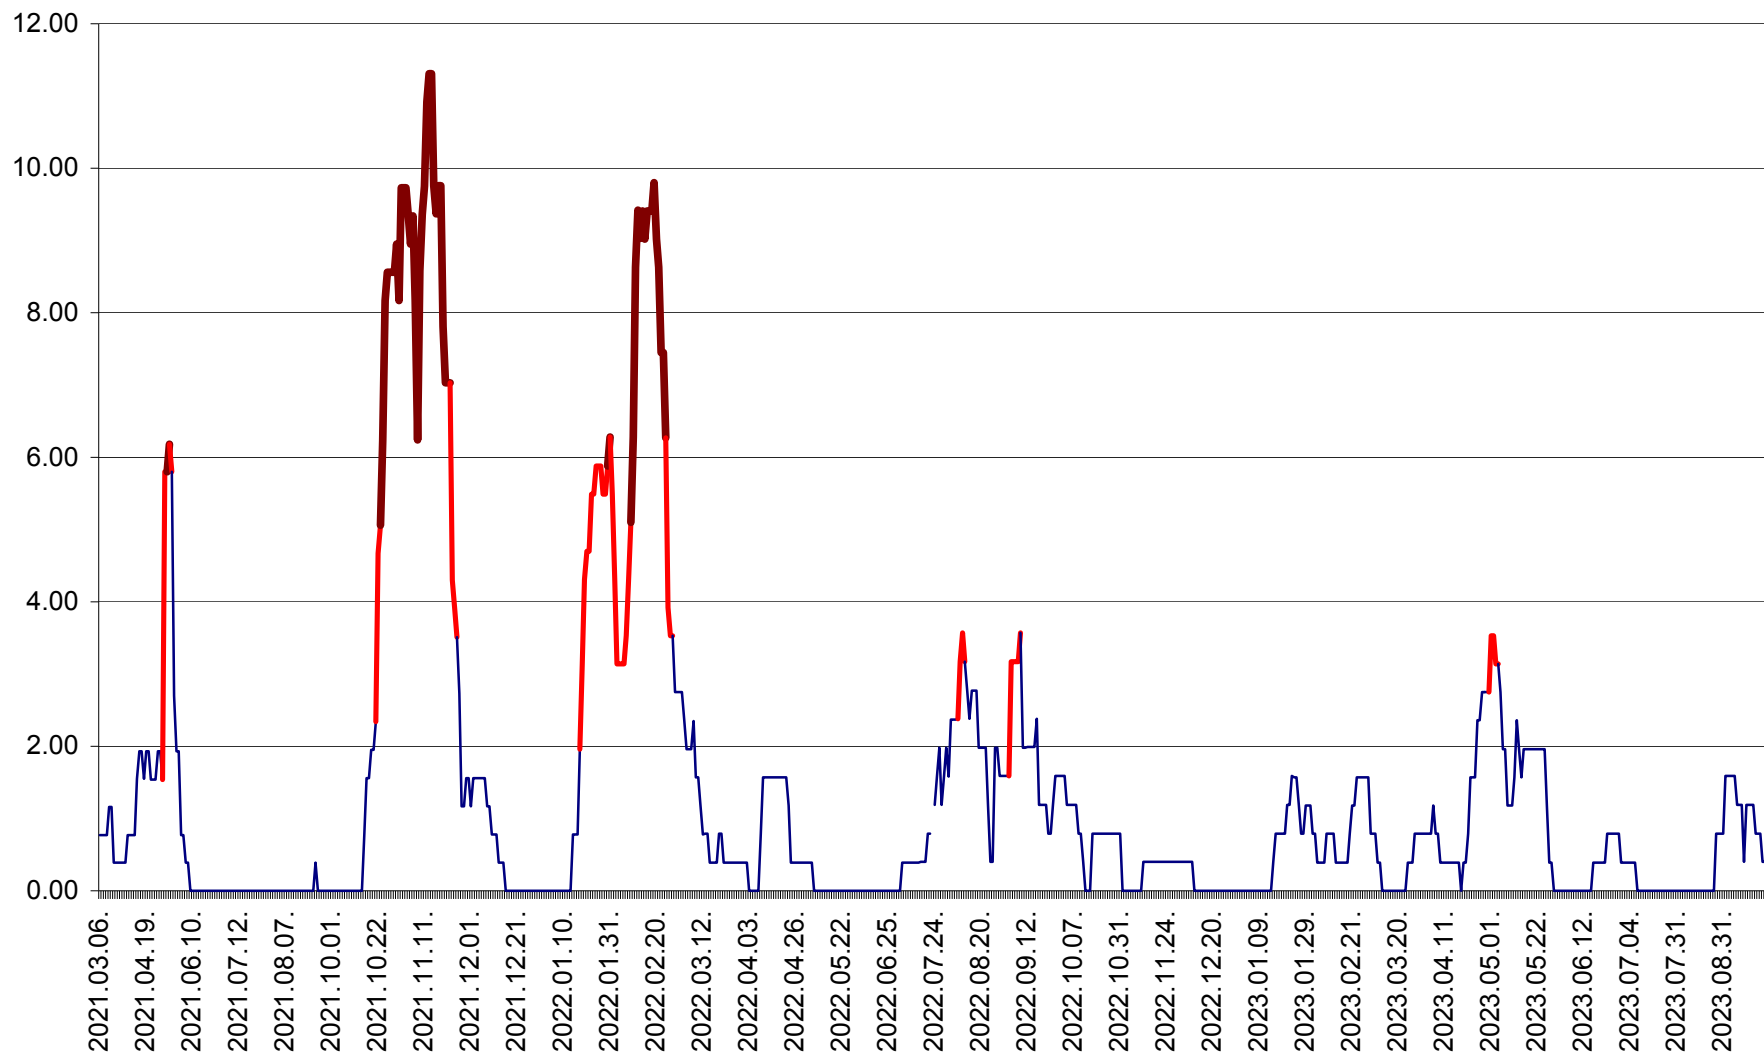

ATID - Evolutia incidentei cumulate pe 14 zile la % de locuitori
2021.03.07. - 2023.10.03.

AVRĂMEȘTI - Evolutia incidentei cumulate pe 14 zile la ‰ de locuitori
2021.03.07. - 2023.10.03.

ORAȘ BĂILE TUȘNAD - Evolutia incidentei cumulate pe 14 zile la ‰ de locuitori
2021.03.07. - 2023.10.03.

ORAȘ BĂLAN - Evoluția incidentei cumulate pe 14 zile la ‰ de locuitori
2021.03.07. - 2023.10.03.

BILBOR - Evolutia incidentei cumulate pe 14 zile la ‰ de locuitori
2021.03.07. - 2023.10.03.

ORAȘ BORSEC - Evolutia incidentei cumulate pe 14 zile la ‰ de locuitori
2021.03.07. - 2023.10.03.

BRĂDEȘTI - Evolutia incidentei cumulate pe 14 zile la ‰ de locuitori
2021.03.07. - 2023.10.03.

CĂPÂLNIȚA - Evolutia incidentei cumulate pe 14 zile la ‰ de locuitori
2021.03.07. - 2023.10.03.

CÂRȚA - Evolutia incidentei cumulate pe 14 zile la ‰ de locuitori
2021.03.07. - 2023.10.03.