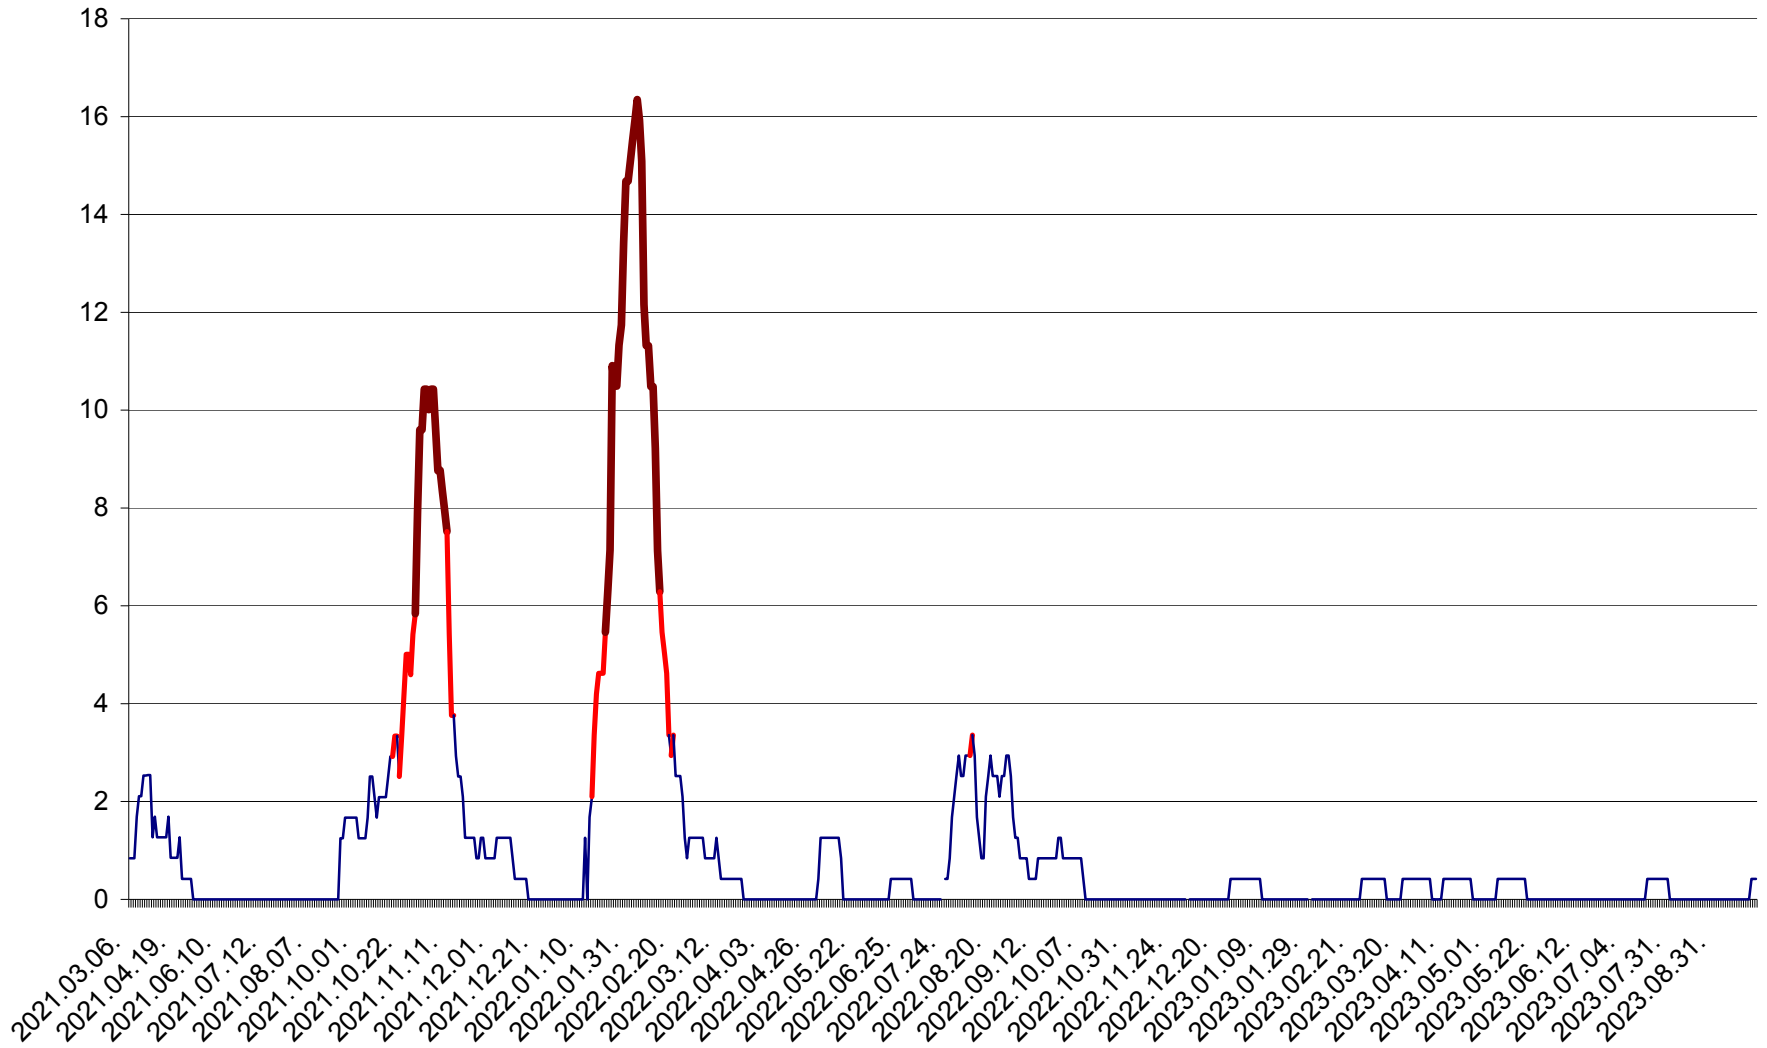

FELICENI - Evolutia incidentei cumulate pe 14 zile la ‰ de locuitori
2021.03.07. - 2023.10.03.

FRUMOASA - Evolutia incidentei cumulate pe 14 zile la ‰ de locuitori
2021.03.07. - 2023.10.03.

GĂLĂUȚAȘ - Evolutia incidentei cumulate pe 14 zile la ‰ de locuitori
2021.03.07. - 2023.10.03.

MUNICIPIUL GHEORGHENI - Evolutia incidentei cumulate pe 14 zile la % de locuitori
2021.03.07. - 2023.10.03.

JOSENI - Evolutia incidentei cumulate pe 14 zile la ‰ de locuitori
2021.03.07. - 2023.10.03.

LĂZAREA - Evolutia incidentei cumulate pe 14 zile la % de locuitori
2021.03.07. - 2023.10.03.

LELICENI - Evolutia incidentei cumulate pe 14 zile la ‰ de locuitori
2021.03.07. - 2023.10.03.

LUETA - Evolutia incidentei cumulate pe 14 zile la ‰ de locuitori
2021.03.07. - 2023.10.03.

LUNCA DE JOS - Evolutia incidentei cumulate pe 14 zile la ‰ de locuitori
2021.03.07. - 2023.10.03.