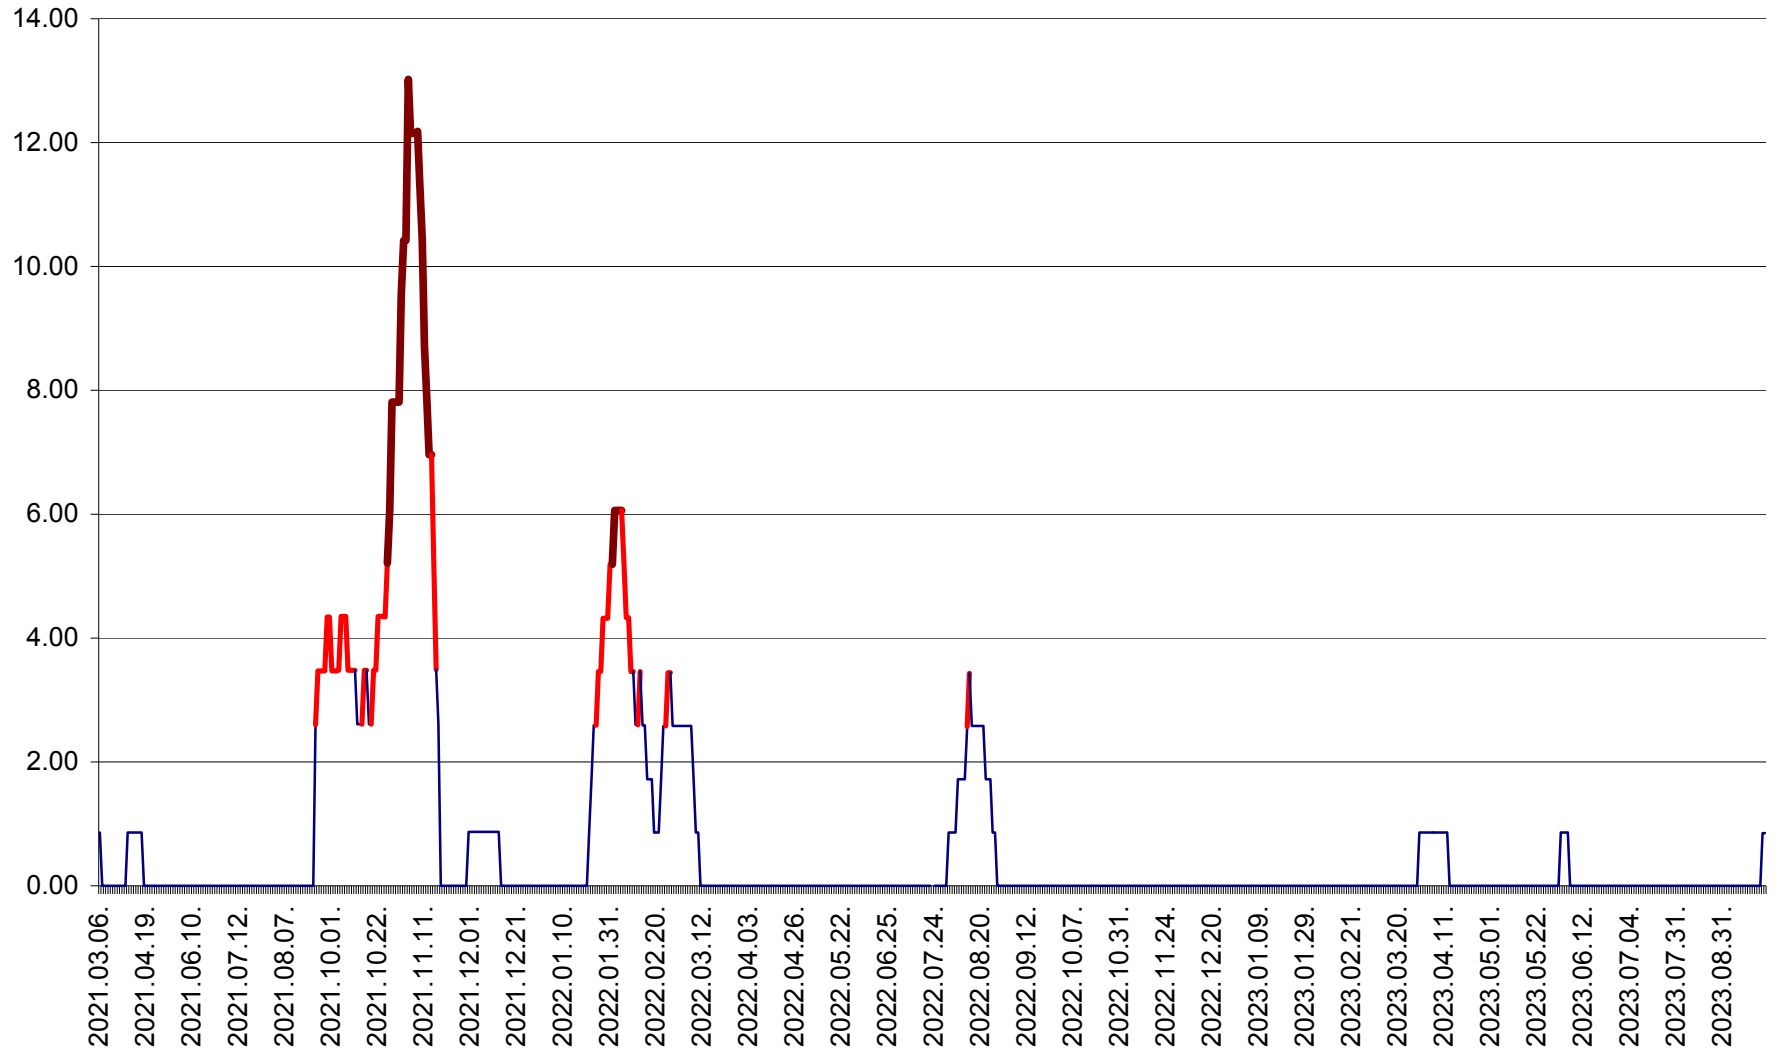

VĂRȘAG - Evolutia incidentei cumulate pe 14 zile la ‰ de locuitori
2021.03.07. - 2023.10.03.

ULIEȘ - Evoluția incidenței cumulate pe 14 zile la ‰ de locuitori
2021.03.07. - 2023.10.03.