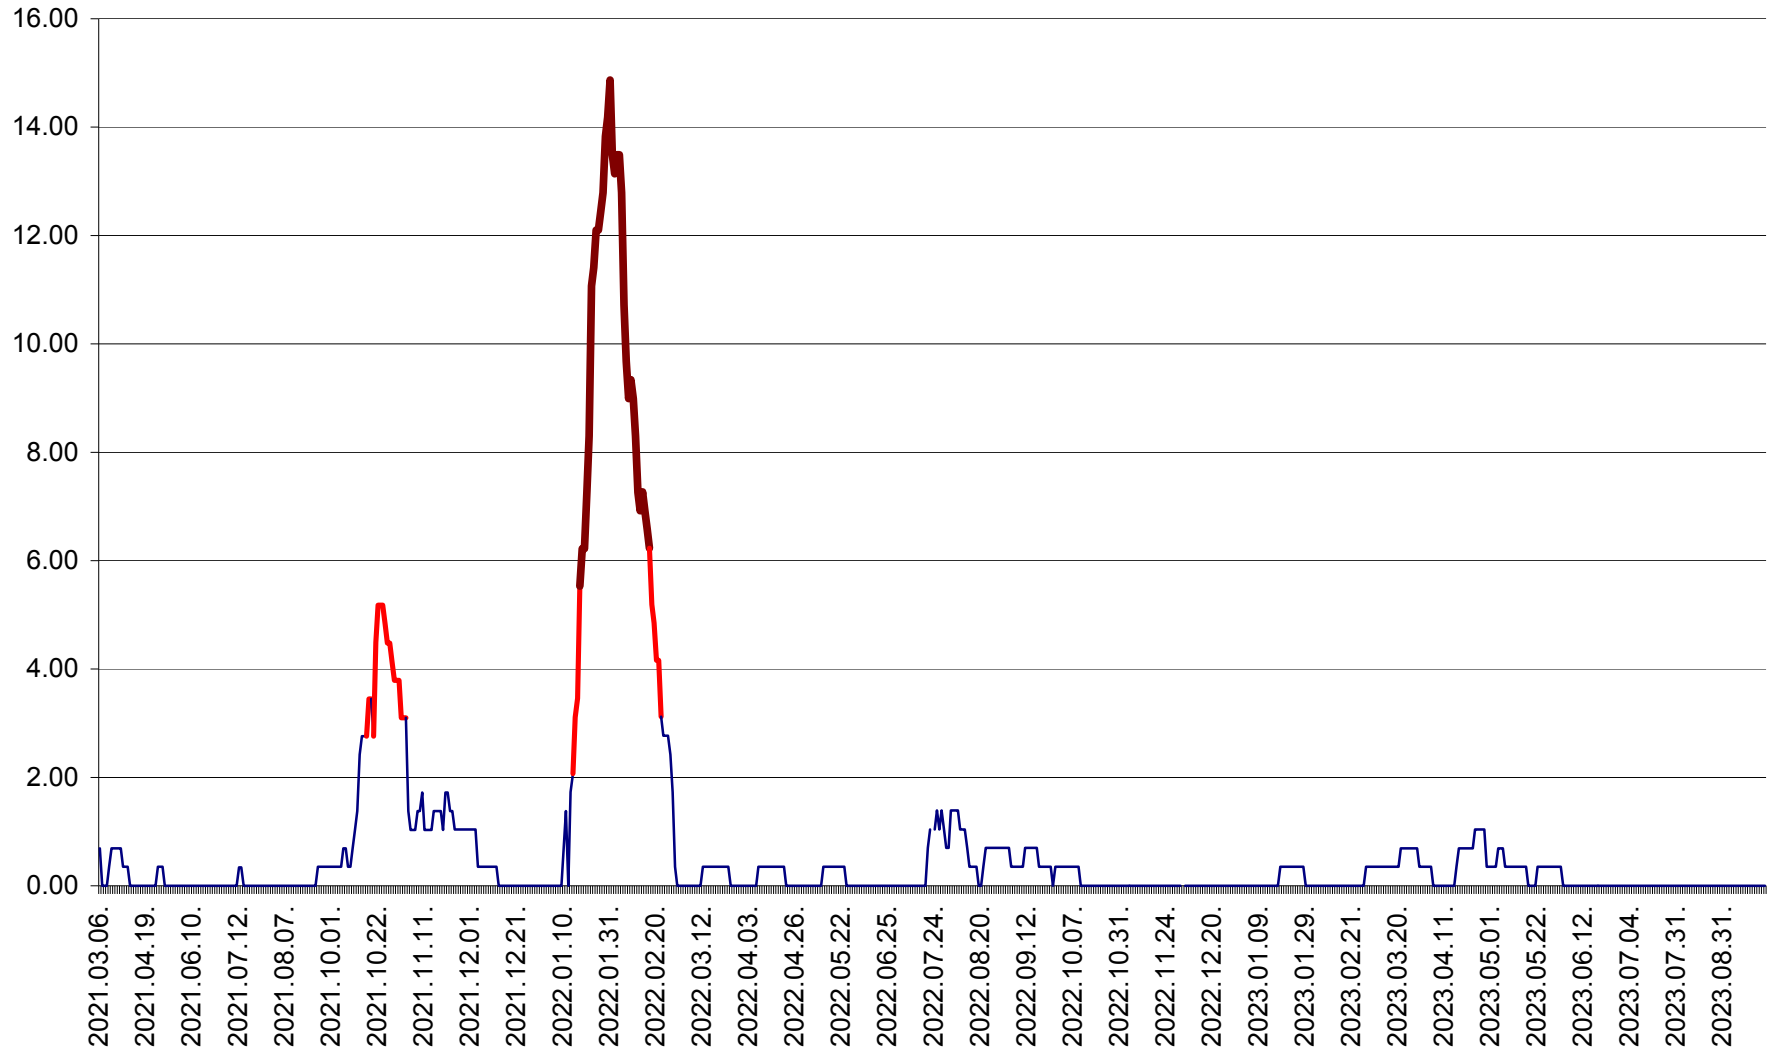

ORAȘ BĂLAN - Evoluția incidentei cumulate pe 14 zile la ‰ de locuitori
2021.03.07. - 2023.10.03.

BILBOR - Evolutia incidentei cumulate pe 14 zile la ‰ de locuitori
2021.03.07. - 2023.10.03.

ORAȘ BORSEC - Evolutia incidentei cumulate pe 14 zile la ‰ de locuitori
2021.03.07. - 2023.10.03.

BRĂDEȘTI - Evolutia incidentei cumulate pe 14 zile la ‰ de locuitori
2021.03.07. - 2023.10.03.

CĂPÂLNIȚA - Evolutia incidentei cumulate pe 14 zile la ‰ de locuitori
2021.03.07. - 2023.10.03.

CÂRȚA - Evolutia incidentei cumulate pe 14 zile la ‰ de locuitori
2021.03.07. - 2023.10.03.

CICEU - Evolutia incidentei cumulate pe 14 zile la ‰ de locuitori
2021.03.07. - 2023.10.03.

CIUCSÂNGEORGIU - Evolutia incidentei cumulate pe 14 zile la ‰ de locuitori
2021.03.07. - 2023.10.03.

CIUMANI - Evolutia incidentei cumulate pe 14 zile la ‰ de locuitori
2021.03.07. - 2023.10.03.

CORBU - Evolutia incidentei cumulate pe 14 zile la ‰ de locuitori
2021.03.07. - 2023.10.03.

CORUND - Evolutia incidentei cumulate pe 14 zile la ‰ de locuitori
2021.03.07. - 2023.10.03.

COZMENI - Evolutia incidentei cumulate pe 14 zile la ‰ de locuitori
2021.03.07. - 2023.10.03.