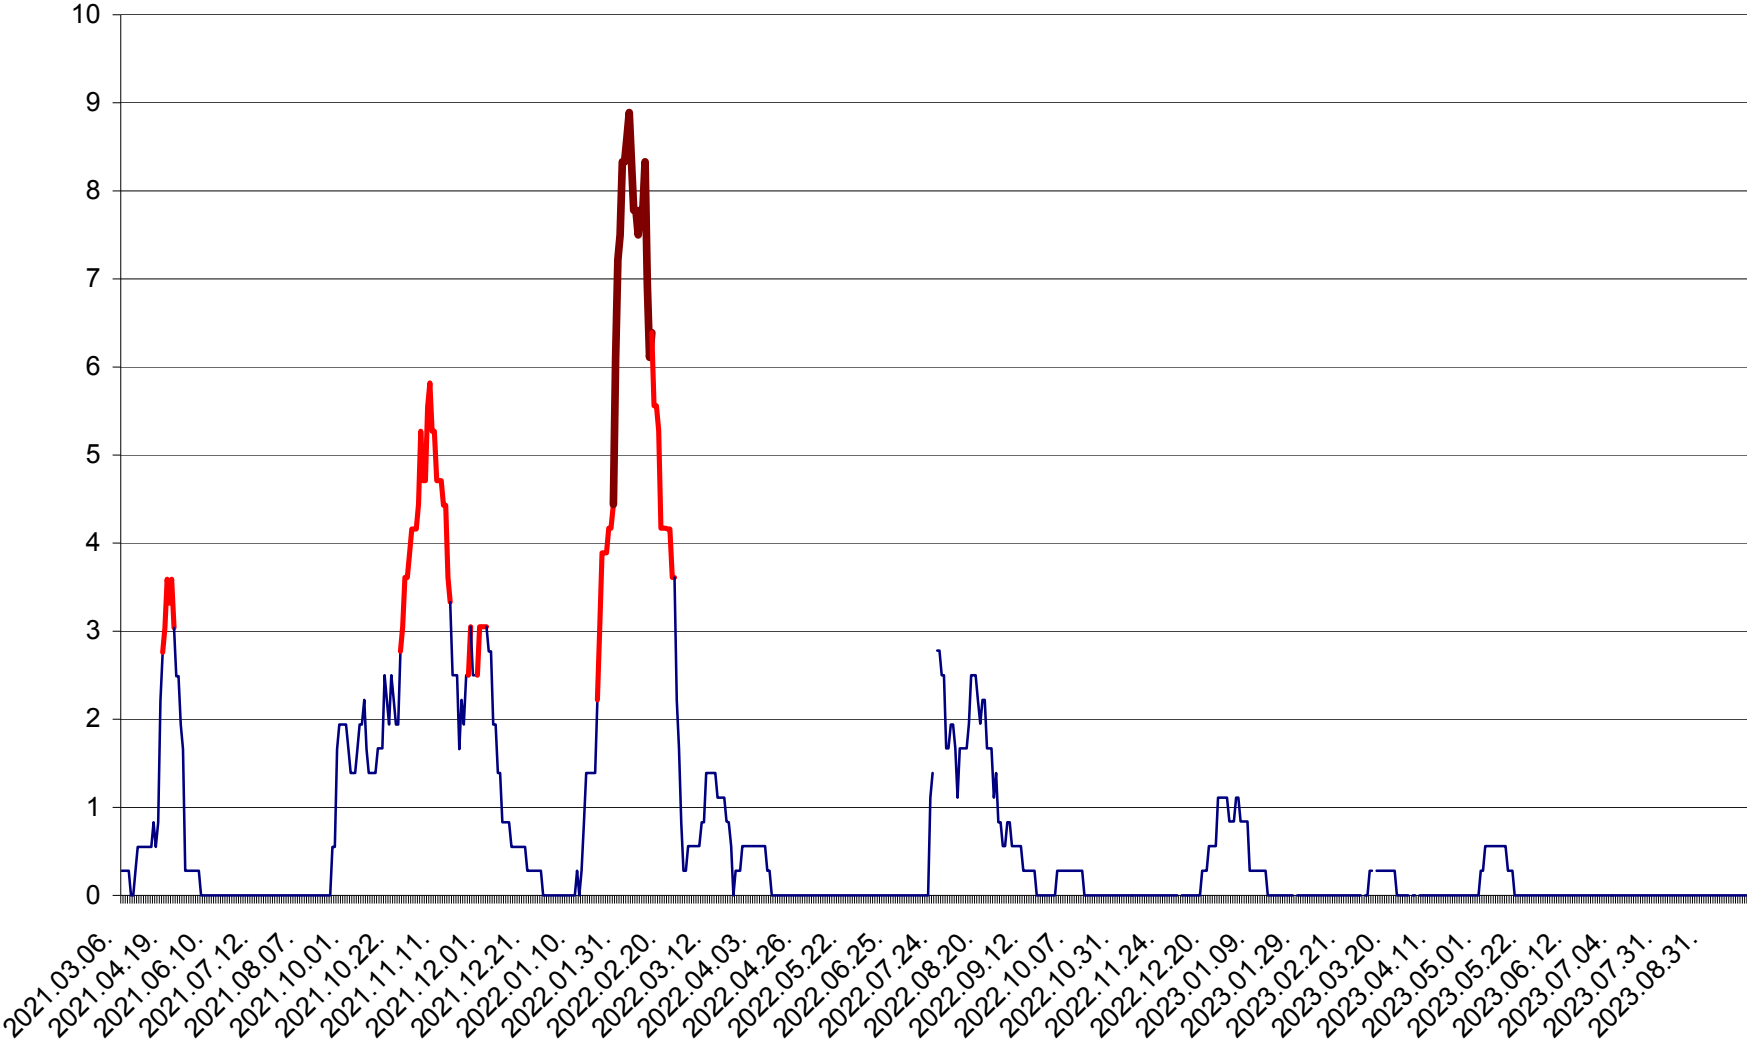

LELICENI - Evolutia incidentei cumulate pe 14 zile la ‰ de locuitori
2021.03.07. - 2023.10.03.

LUETA - Evolutia incidentei cumulate pe 14 zile la ‰ de locuitori
2021.03.07. - 2023.10.03.

LUNCA DE JOS - Evolutia incidentei cumulate pe 14 zile la ‰ de locuitori
2021.03.07. - 2023.10.03.

MĂRTINIȘ - Evolutia incidentei cumulate pe 14 zile la ‰ de locuitori
2021.03.07. - 2023.10.03.

MEREȘTI - Evolutia incidentei cumulate pe 14 zile la ‰ de locuitori
2021.03.07. - 2023.10.03.

MUNICIPIUL MIERCUREA-CIUC - Evolutia incidentei cumulate pe 14 zile la ‰ de locuitori
2021.03.07. - 2023.10.03.

MIHĂILENI - Evolutia incidentei cumulate pe 14 zile la ‰ de locuitori
2021.03.07. - 2023.10.03.

MUGENI - Evolutia incidentei cumulate pe 14 zile la ‰ de locuitori
2021.03.07. - 2023.10.03.

OCLAND - Evolutia incidentei cumulate pe 14 zile la ‰ de locuitori
2021.03.07. - 2023.10.03.