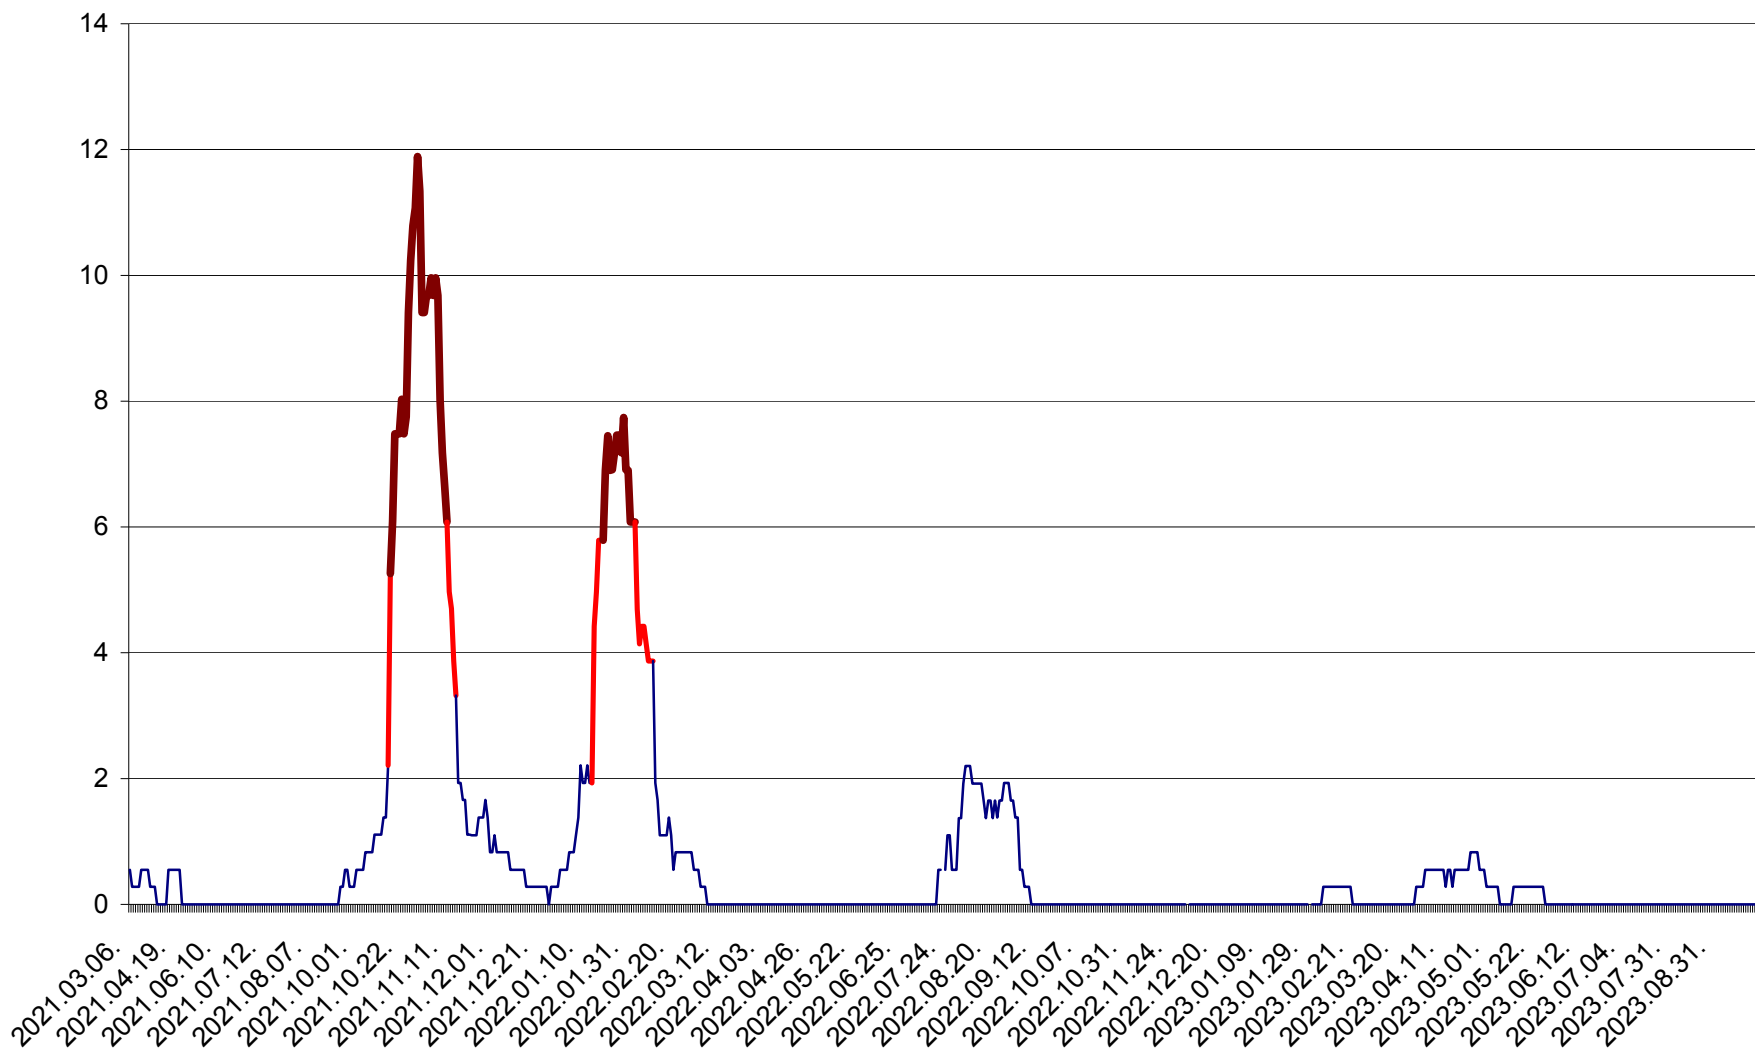

DÂRJIU - Evolutia incidentei cumulate pe 14 zile la ‰ de locuitori
2021.03.07. - 2023.10.03.

DEALU - Evolutia incidentei cumulate pe 14 zile la ‰ de locuitori
2021.03.07. - 2023.10.03.

DITRĂU - Evolutia incidentei cumulate pe 14 zile la ‰ de locuitori
2021.03.07. - 2023.10.03.

FELICENI - Evolutia incidentei cumulate pe 14 zile la ‰ de locuitori
2021.03.07. - 2023.10.03.

FRUMOASA - Evolutia incidentei cumulate pe 14 zile la ‰ de locuitori
2021.03.07. - 2023.10.03.

GĂLĂUȚAȘ - Evolutia incidentei cumulate pe 14 zile la ‰ de locuitori
2021.03.07. - 2023.10.03.

MUNICIPIUL GHEORGHENI - Evolutia incidentei cumulate pe 14 zile la % de locuitori
2021.03.07. - 2023.10.03.

JOSENI - Evolutia incidentei cumulate pe 14 zile la ‰ de locuitori
2021.03.07. - 2023.10.03.

LĂZAREA - Evolutia incidentei cumulate pe 14 zile la % de locuitori
2021.03.07. - 2023.10.03.

LELICENI - Evolutia incidentei cumulate pe 14 zile la ‰ de locuitori
2021.03.07. - 2023.10.03.

LUETA - Evolutia incidentei cumulate pe 14 zile la ‰ de locuitori
2021.03.07. - 2023.10.03.

LUNCA DE JOS - Evolutia incidentei cumulate pe 14 zile la ‰ de locuitori
2021.03.07. - 2023.10.03.