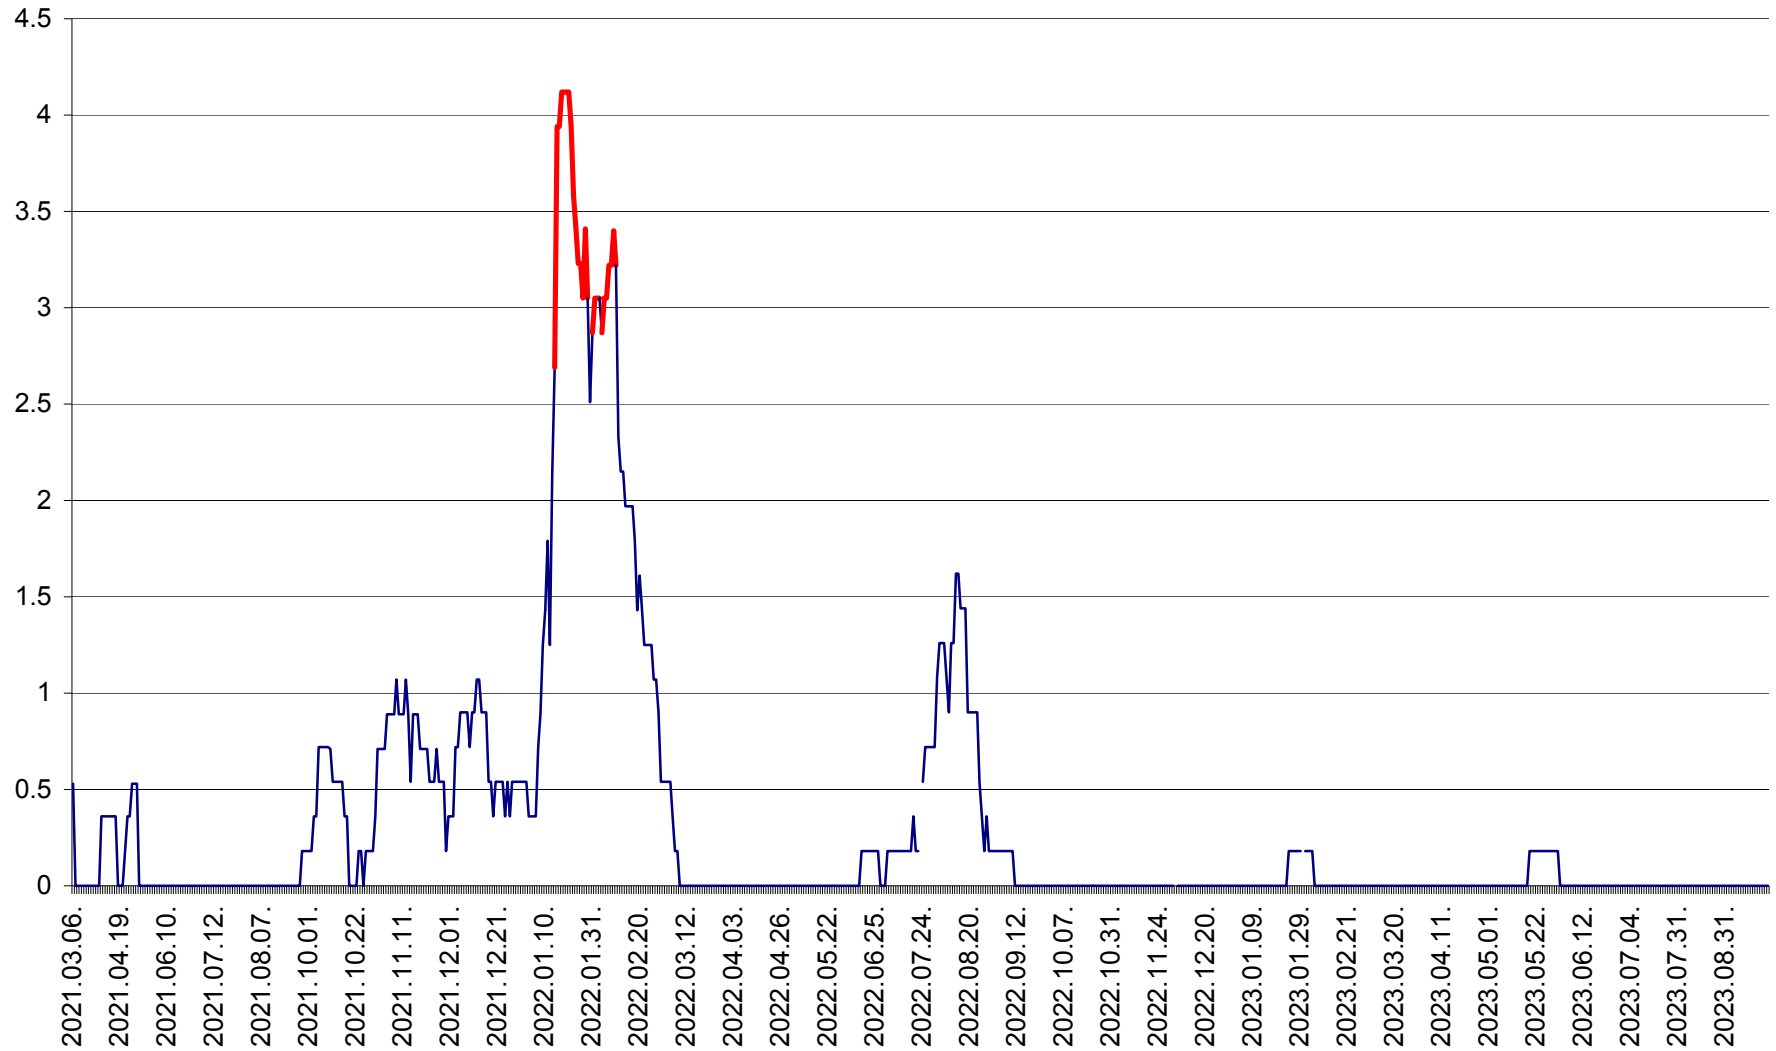

FELICENI - Evolutia incidentei cumulate pe 14 zile la ‰ de locuitori
2021.03.07. - 2023.10.03.

FRUMOASA - Evolutia incidentei cumulate pe 14 zile la ‰ de locuitori
2021.03.07. - 2023.10.03.

GĂLĂUȚAȘ - Evolutia incidentei cumulate pe 14 zile la ‰ de locuitori
2021.03.07. - 2023.10.03.

MUNICIPIUL GHEORGHENI - Evolutia incidentei cumulate pe 14 zile la % de locuitori
2021.03.07. - 2023.10.03.

JOSENI - Evolutia incidentei cumulate pe 14 zile la ‰ de locuitori
2021.03.07. - 2023.10.03.

LĂZAREA - Evolutia incidentei cumulate pe 14 zile la % de locuitori
2021.03.07. - 2023.10.03.

LELICENI - Evolutia incidentei cumulate pe 14 zile la ‰ de locuitori
2021.03.07. - 2023.10.03.

LUETA - Evolutia incidentei cumulate pe 14 zile la ‰ de locuitori
2021.03.07. - 2023.10.03.

LUNCA DE JOS - Evolutia incidentei cumulate pe 14 zile la ‰ de locuitori
2021.03.07. - 2023.10.03.