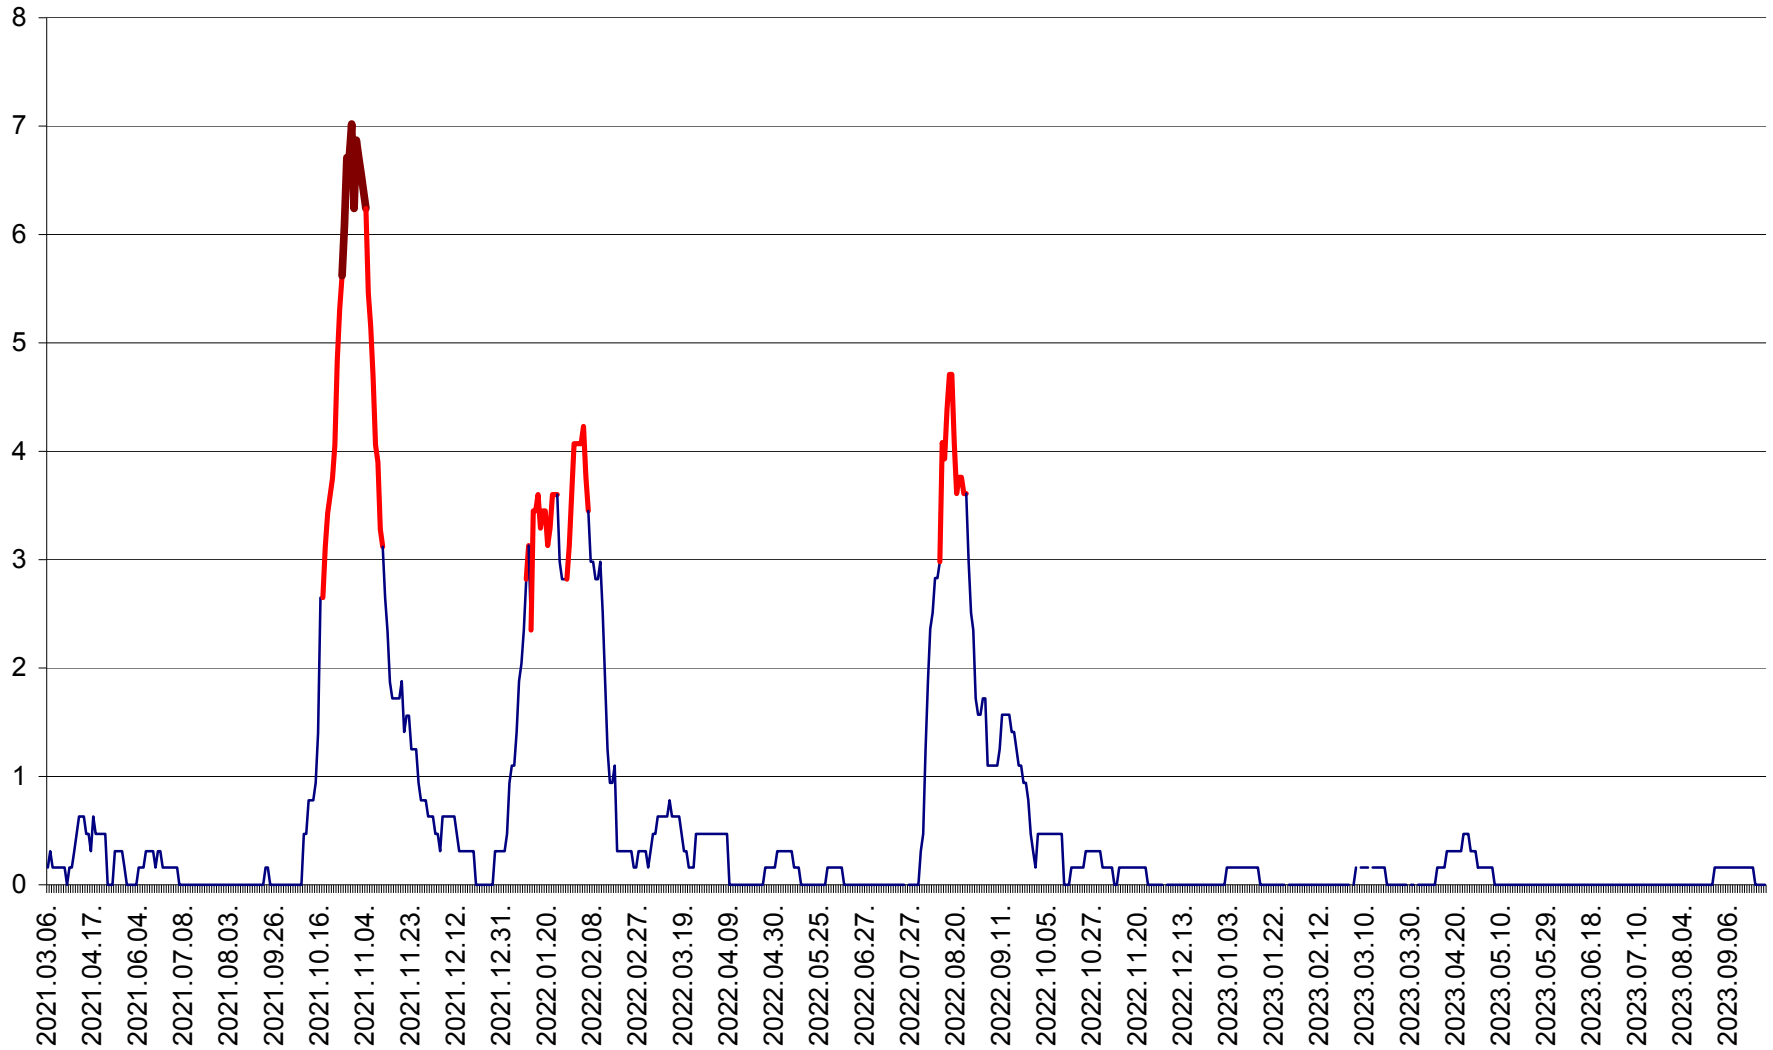

PLĂIEȘII DE JOS - Evoluția incidentei cumulate pe 14 zile la ‰ de locuitori
2021.03.07. - 2023.10.03.

PORUMBENI - Evolutia incidentei cumulate pe 14 zile la ‰ de locuitori
2021.03.07. - 2023.10.03.

PRAID - Evolutia incidentei cumulate pe 14 zile la ‰ de locuitori
2021.03.07. - 2023.10.03.

RACU - Evolutia incidentei cumulate pe 14 zile la ‰ de locuitori
2021.03.07. - 2023.10.03.

REMETEA - Evolutia incidentei cumulate pe 14 zile la ‰ de locuitori
2021.03.07. - 2023.10.03.

SĂCEL - Evolutia incidentei cumulate pe 14 zile la ‰ de locuitori
2021.03.07. - 2023.10.03.