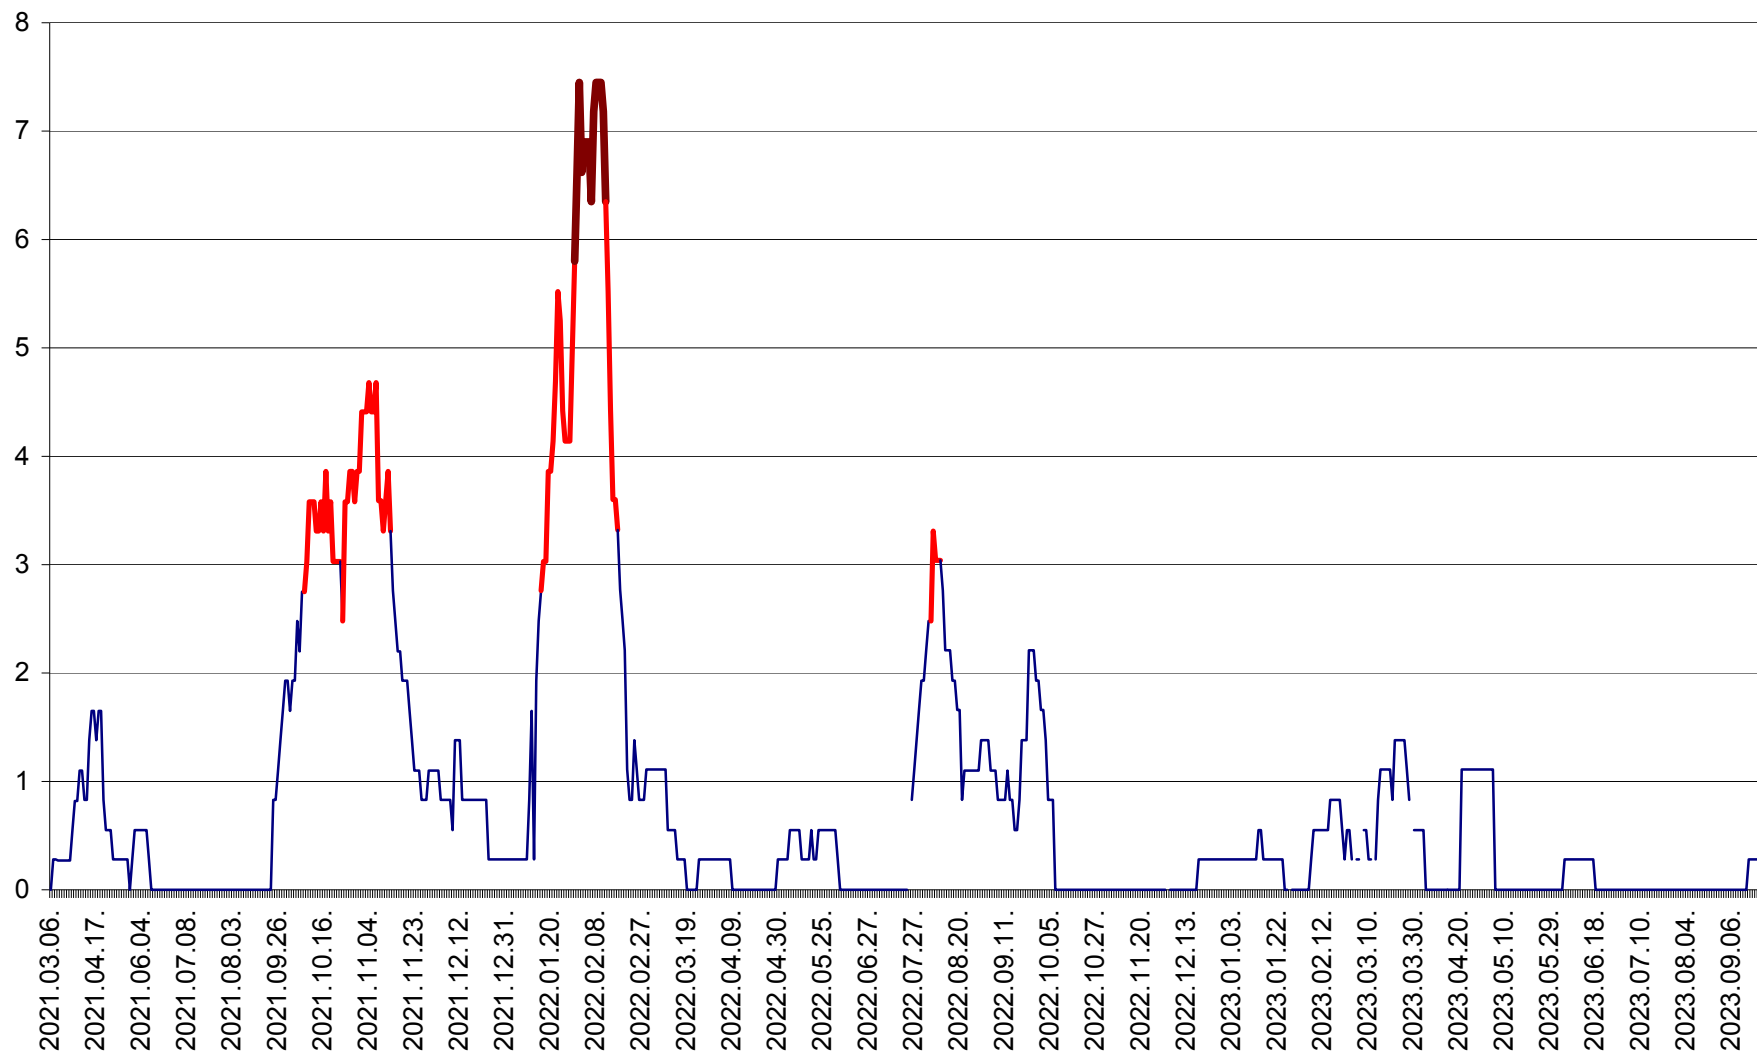

SÂNCRĂIENI - Evolutia incidentei cumulate pe 14 zile la ‰ de locuitori
2021.03.07. - 2023.10.03.

SÂNDOMINIC - Evolutia incidentei cumulate pe 14 zile la ‰ de locuitori
2021.03.07. - 2023.10.03.

SÂNMARTIN - Evolutia incidentei cumulate pe 14 zile la ‰ de locuitori
2021.03.07. - 2023.10.03.

SÂNSIMION - Evolutia incidentei cumulate pe 14 zile la ‰ de locuitori
2021.03.07. - 2023.10.03.

SÂNTIMBRU - Evolutia incidentei cumulate pe 14 zile la ‰ de locuitori
2021.03.07. - 2023.10.03.

SĂRMAȘ - Evolutia incidentei cumulate pe 14 zile la ‰ de locuitori
2021.03.07. - 2023.10.03.