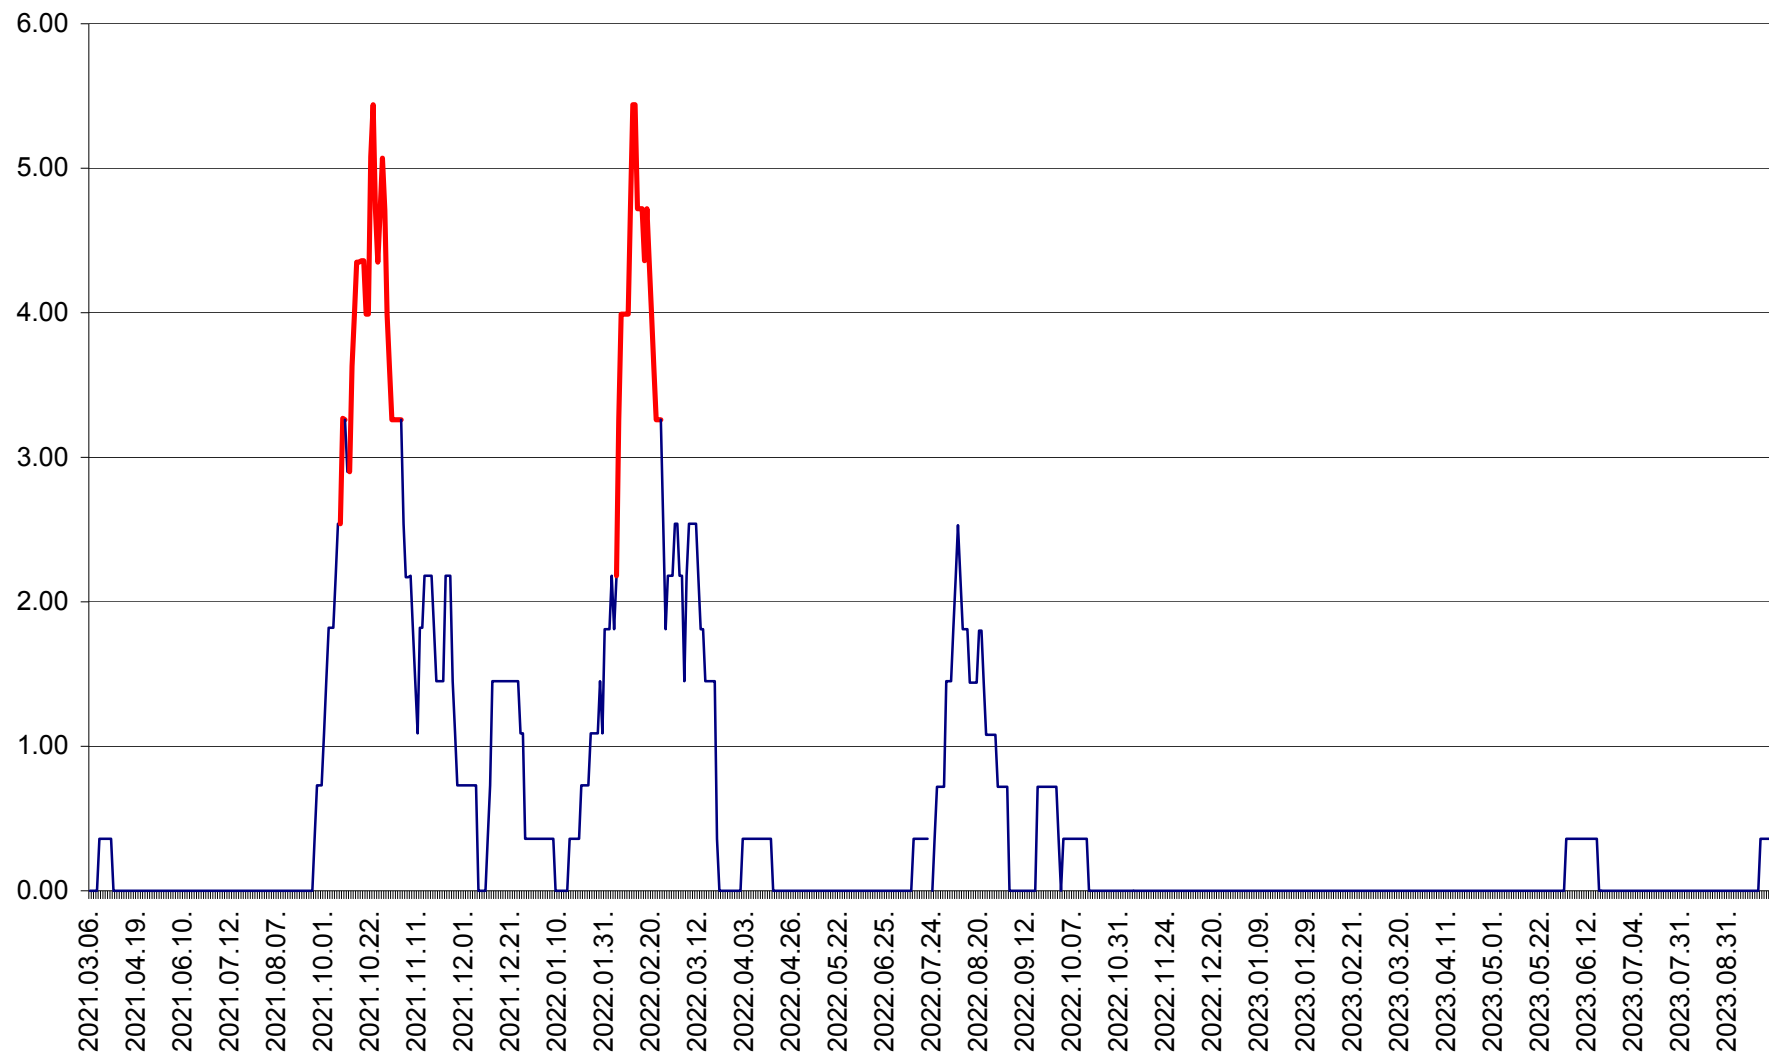

ATID - Evolutia incidentei cumulate pe 14 zile la % de locuitori
2021.03.07. - 2023.10.03.

AVRĂMEȘTI - Evolutia incidentei cumulate pe 14 zile la ‰ de locuitori
2021.03.07. - 2023.10.03.

ORAȘ BĂILE TUȘNAD - Evolutia incidentei cumulate pe 14 zile la ‰ de locuitori
2021.03.07. - 2023.10.03.

ORAȘ BĂLAN - Evoluția incidentei cumulate pe 14 zile la ‰ de locuitori
2021.03.07. - 2023.10.03.

BILBOR - Evolutia incidentei cumulate pe 14 zile la ‰ de locuitori
2021.03.07. - 2023.10.03.

ORAȘ BORSEC - Evolutia incidentei cumulate pe 14 zile la ‰ de locuitori
2021.03.07. - 2023.10.03.

BRĂDEȘTI - Evolutia incidentei cumulate pe 14 zile la ‰ de locuitori
2021.03.07. - 2023.10.03.

CĂPÂLNIȚA - Evolutia incidentei cumulate pe 14 zile la ‰ de locuitori
2021.03.07. - 2023.10.03.

CÂRȚA - Evolutia incidentei cumulate pe 14 zile la ‰ de locuitori
2021.03.07. - 2023.10.03.