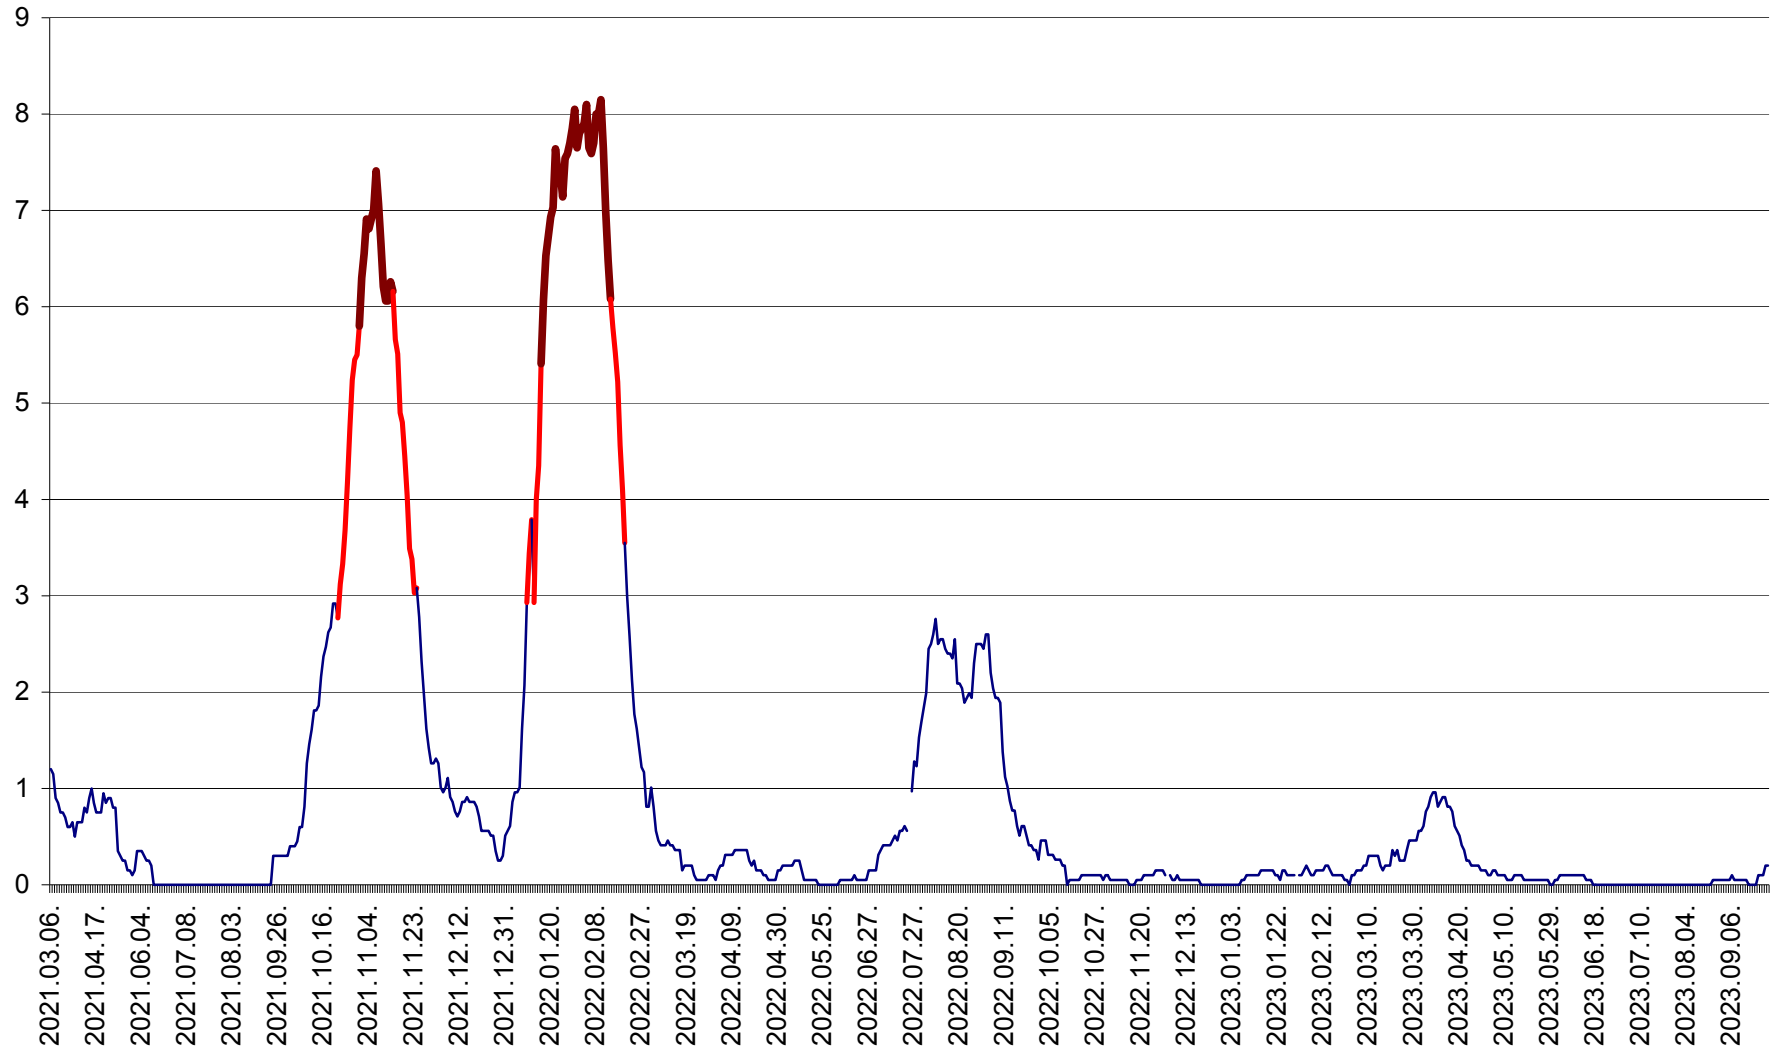

DÂRJIU - Evolutia incidentei cumulate pe 14 zile la ‰ de locuitori
2021.03.07. - 2023.10.03.

DEALU - Evolutia incidentei cumulate pe 14 zile la ‰ de locuitori
2021.03.07. - 2023.10.03.

DITRĂU - Evolutia incidentei cumulate pe 14 zile la ‰ de locuitori
2021.03.07. - 2023.10.03.

FELICENI - Evolutia incidentei cumulate pe 14 zile la ‰ de locuitori
2021.03.07. - 2023.10.03.

FRUMOASA - Evolutia incidentei cumulate pe 14 zile la ‰ de locuitori
2021.03.07. - 2023.10.03.

GĂLĂUȚAȘ - Evolutia incidentei cumulate pe 14 zile la ‰ de locuitori
2021.03.07. - 2023.10.03.

MUNICIPIUL GHEORGHENI - Evolutia incidentei cumulate pe 14 zile la % de locuitori
2021.03.07. - 2023.10.03.

JOSENI - Evolutia incidentei cumulate pe 14 zile la ‰ de locuitori
2021.03.07. - 2023.10.03.

LĂZAREA - Evolutia incidentei cumulate pe 14 zile la % de locuitori
2021.03.07. - 2023.10.03.

LELICENI - Evolutia incidentei cumulate pe 14 zile la ‰ de locuitori
2021.03.07. - 2023.10.03.

LUETA - Evolutia incidentei cumulate pe 14 zile la ‰ de locuitori
2021.03.07. - 2023.10.03.

LUNCA DE JOS - Evolutia incidentei cumulate pe 14 zile la ‰ de locuitori
2021.03.07. - 2023.10.03.