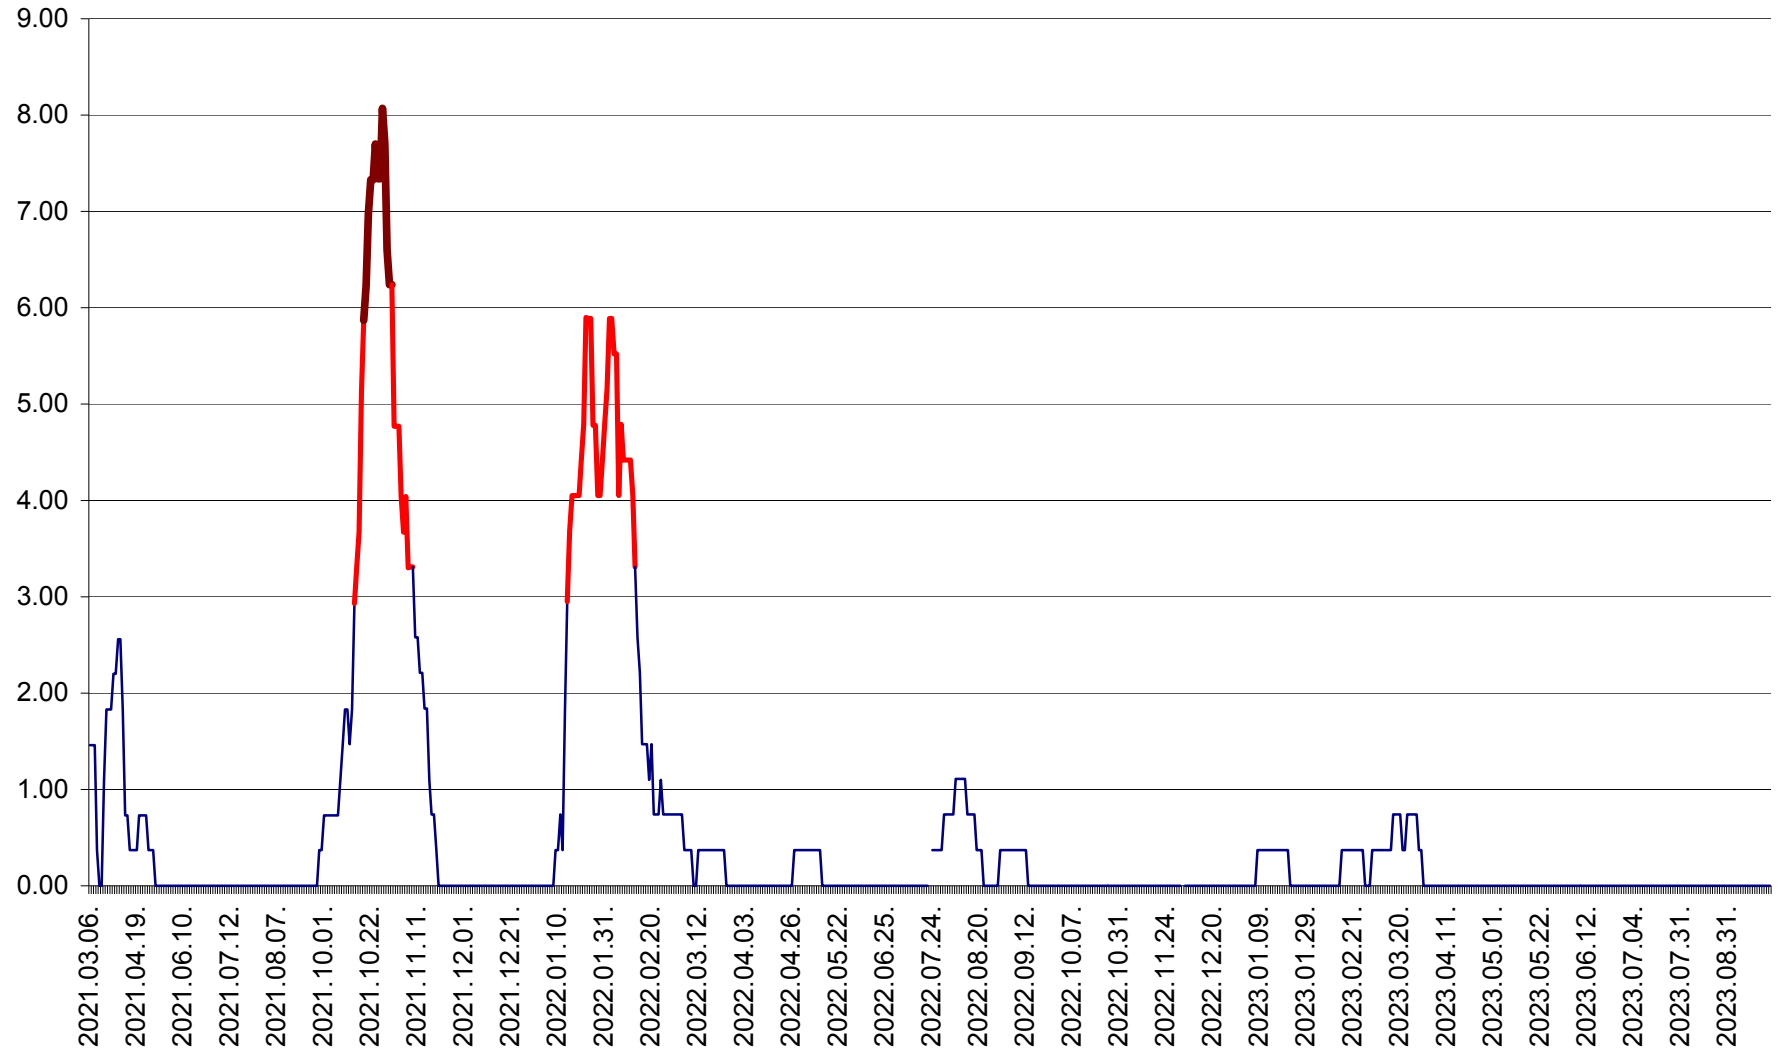

ATID - Evolutia incidentei cumulate pe 14 zile la % de locuitori
2021.03.07. - 2023.10.03.

AVRĂMEȘTI - Evolutia incidentei cumulate pe 14 zile la ‰ de locuitori
2021.03.07. - 2023.10.03.

ORAȘ BĂILE TUȘNAD - Evolutia incidentei cumulate pe 14 zile la ‰ de locuitori
2021.03.07. - 2023.10.03.

ORAȘ BĂLAN - Evoluția incidentei cumulate pe 14 zile la ‰ de locuitori
2021.03.07. - 2023.10.03.

BILBOR - Evolutia incidentei cumulate pe 14 zile la ‰ de locuitori
2021.03.07. - 2023.10.03.

ORAȘ BORSEC - Evolutia incidentei cumulate pe 14 zile la ‰ de locuitori
2021.03.07. - 2023.10.03.

BRĂDEȘTI - Evolutia incidentei cumulate pe 14 zile la ‰ de locuitori
2021.03.07. - 2023.10.03.

CĂPÂLNIȚA - Evolutia incidentei cumulate pe 14 zile la ‰ de locuitori
2021.03.07. - 2023.10.03.

CÂRȚA - Evolutia incidentei cumulate pe 14 zile la ‰ de locuitori
2021.03.07. - 2023.10.03.