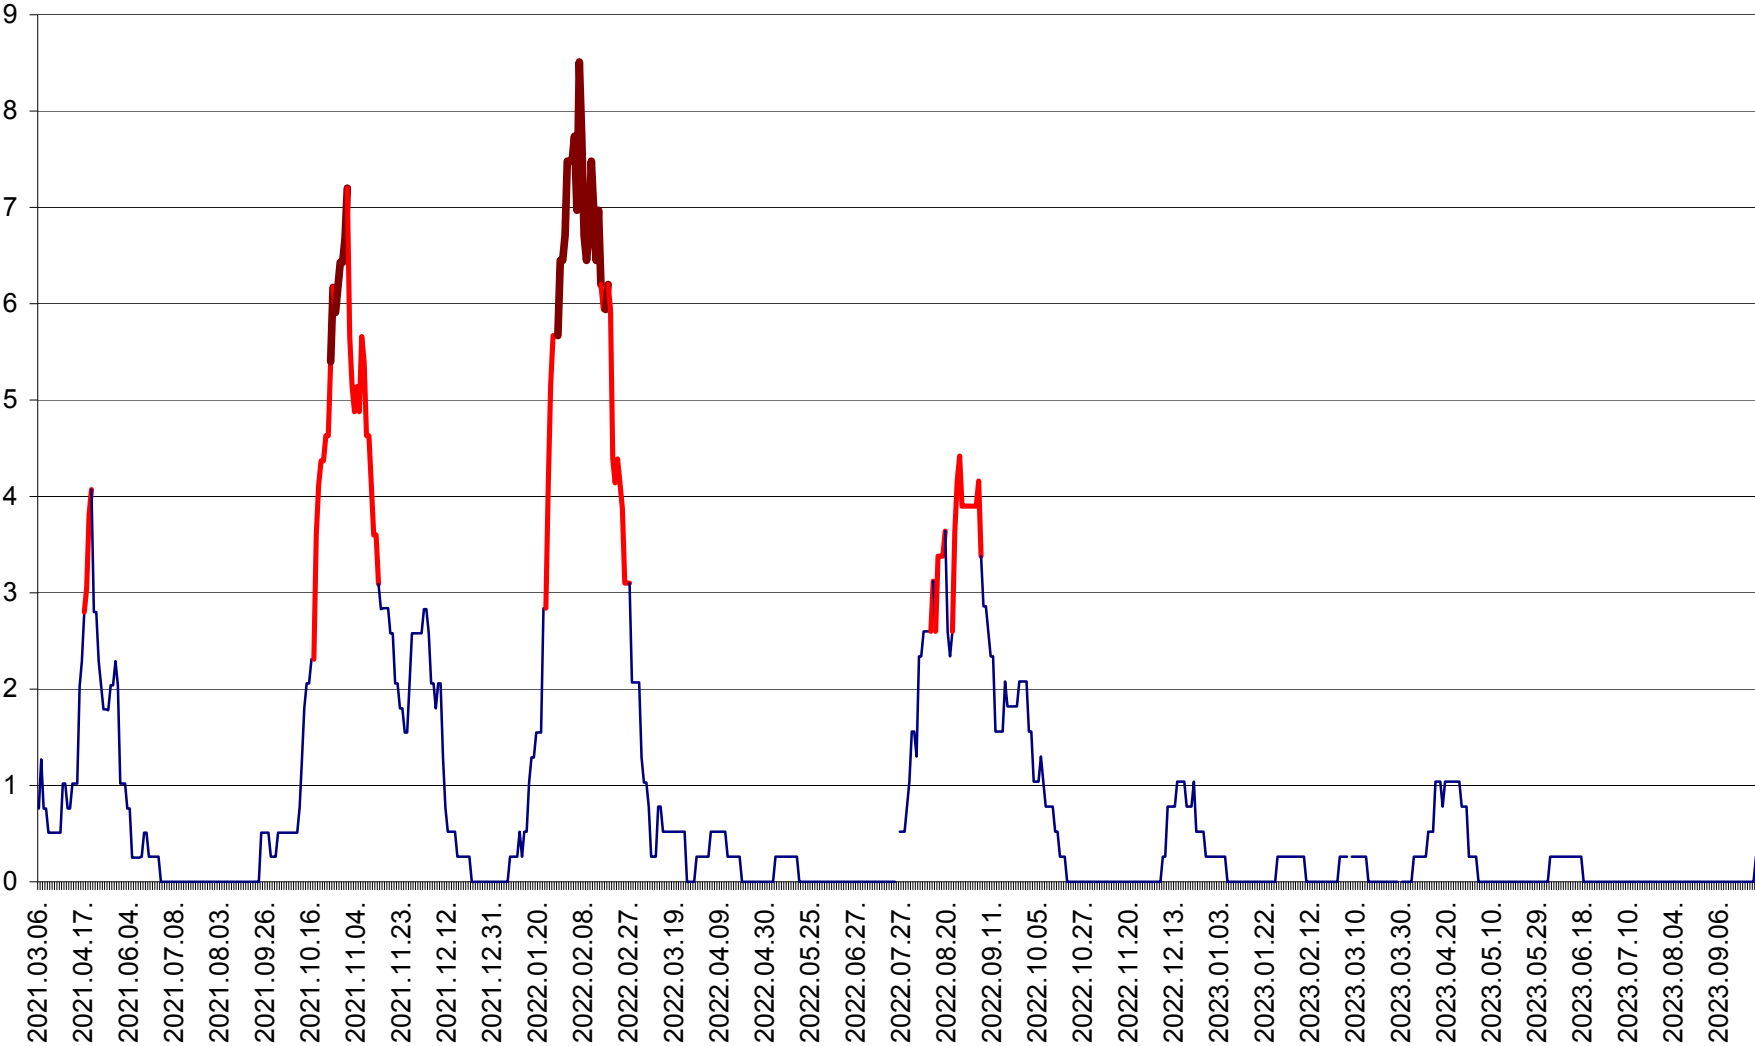

SUBCETATE - Evolutia incidentei cumulate pe 14 zile la ‰ de locuitori
2021.03.07. - 2023.10.03.