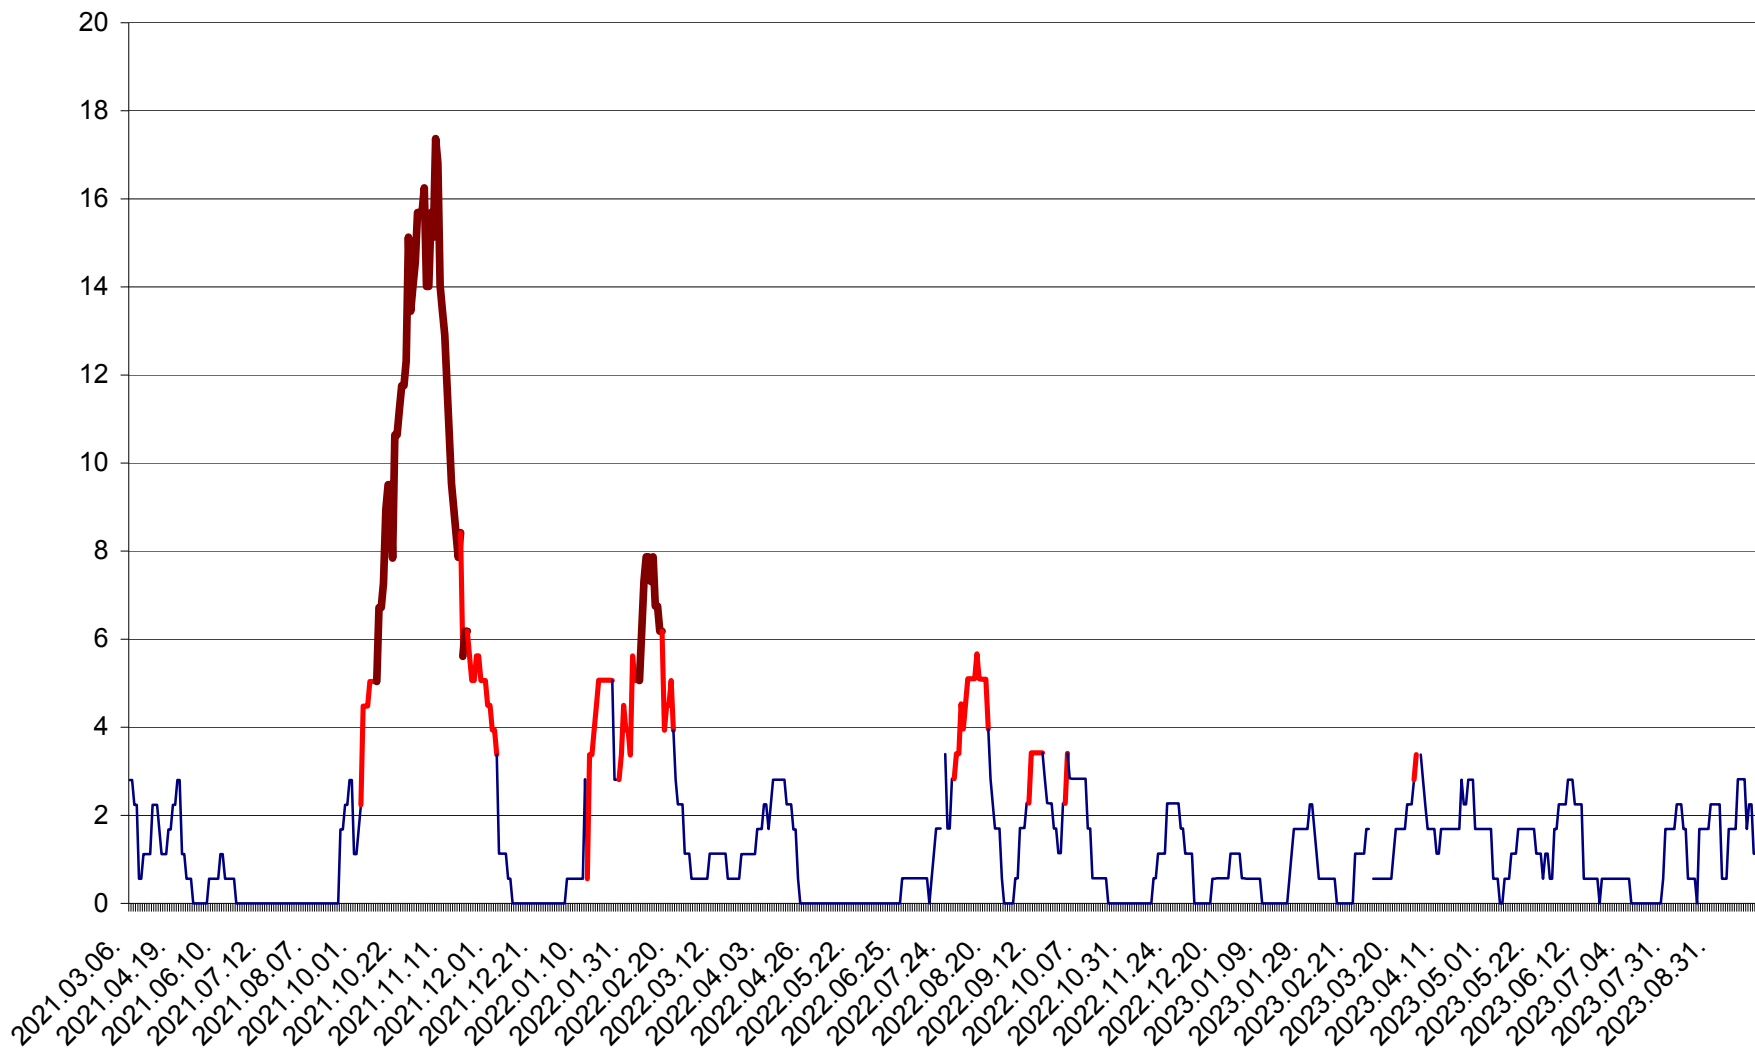

SÂNSIMION - Evolutia incidentei cumulate pe 14 zile la ‰ de locuitori
2021.03.07. - 2023.10.03.

SÂNTIMBRU - Evolutia incidentei cumulate pe 14 zile la ‰ de locuitori
2021.03.07. - 2023.10.03.

SĂRMAȘ - Evolutia incidentei cumulate pe 14 zile la ‰ de locuitori
2021.03.07. - 2023.10.03.

SATU MARE - Evolutia incidentei cumulate pe 14 zile la ‰ de locuitori
2021.03.07. - 2023.10.03.

SECUIENI - Evolutia incidentei cumulate pe 14 zile la % de locuitori
2021.03.07. - 2023.10.03.

SICULENI - Evolutia incidentei cumulate pe 14 zile la ‰ de locuitori
2021.03.07. - 2023.10.03.

ȘIMONEȘTI - Evoluția incidenței cumulate pe 14 zile la ‰ de locuitori
2021.03.07. - 2023.10.03.

SUBCETATE - Evolutia incidentei cumulate pe 14 zile la ‰ de locuitori
2021.03.07. - 2023.10.03.

SUSENI - Evolutia incidentei cumulate pe 14 zile la ‰ de locuitori
2021.03.07. - 2023.10.03.