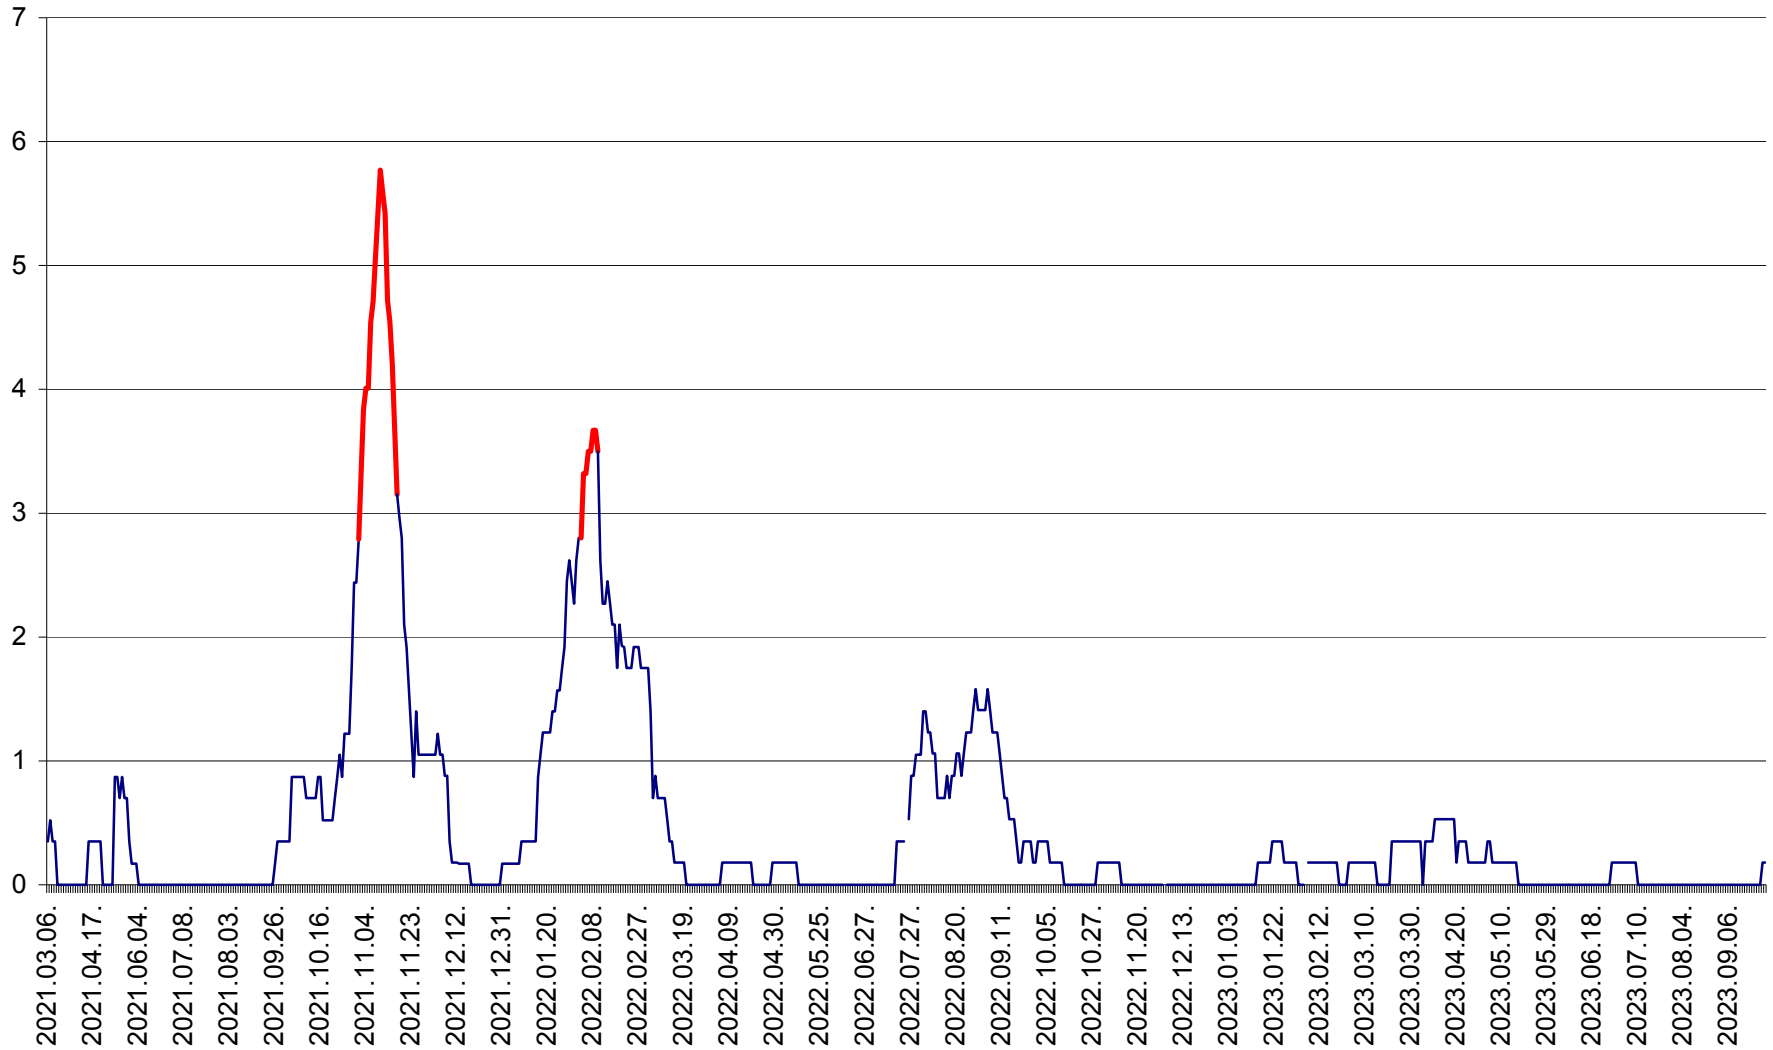

ORAȘ BĂLAN - Evoluția incidentei cumulate pe 14 zile la ‰ de locuitori
2021.03.07. - 2023.10.03.

BILBOR - Evolutia incidentei cumulate pe 14 zile la ‰ de locuitori
2021.03.07. - 2023.10.03.

ORAȘ BORSEC - Evolutia incidentei cumulate pe 14 zile la ‰ de locuitori
2021.03.07. - 2023.10.03.

CORBU - Evolutia incidentei cumulate pe 14 zile la ‰ de locuitori
2021.03.07. - 2023.10.03.

CORUND - Evolutia incidentei cumulate pe 14 zile la ‰ de locuitori
2021.03.07. - 2023.10.03.

COZMENI - Evolutia incidentei cumulate pe 14 zile la ‰ de locuitori
2021.03.07. - 2023.10.03.

ORAȘ CRISTURU SECUIESC - Evolutia incidentei cumulate pe 14 zile la ‰ de locuitori
2021.03.07. - 2023.10.03.

DĂNEȘTI - Evolutia incidentei cumulate pe 14 zile la ‰ de locuitori
2021.03.07. - 2023.10.03.

DÂRJIU - Evolutia incidentei cumulate pe 14 zile la ‰ de locuitori
2021.03.07. - 2023.10.03.

DEALU - Evolutia incidentei cumulate pe 14 zile la ‰ de locuitori
2021.03.07. - 2023.10.03.

DITRĂU - Evolutia incidentei cumulate pe 14 zile la ‰ de locuitori
2021.03.07. - 2023.10.03.