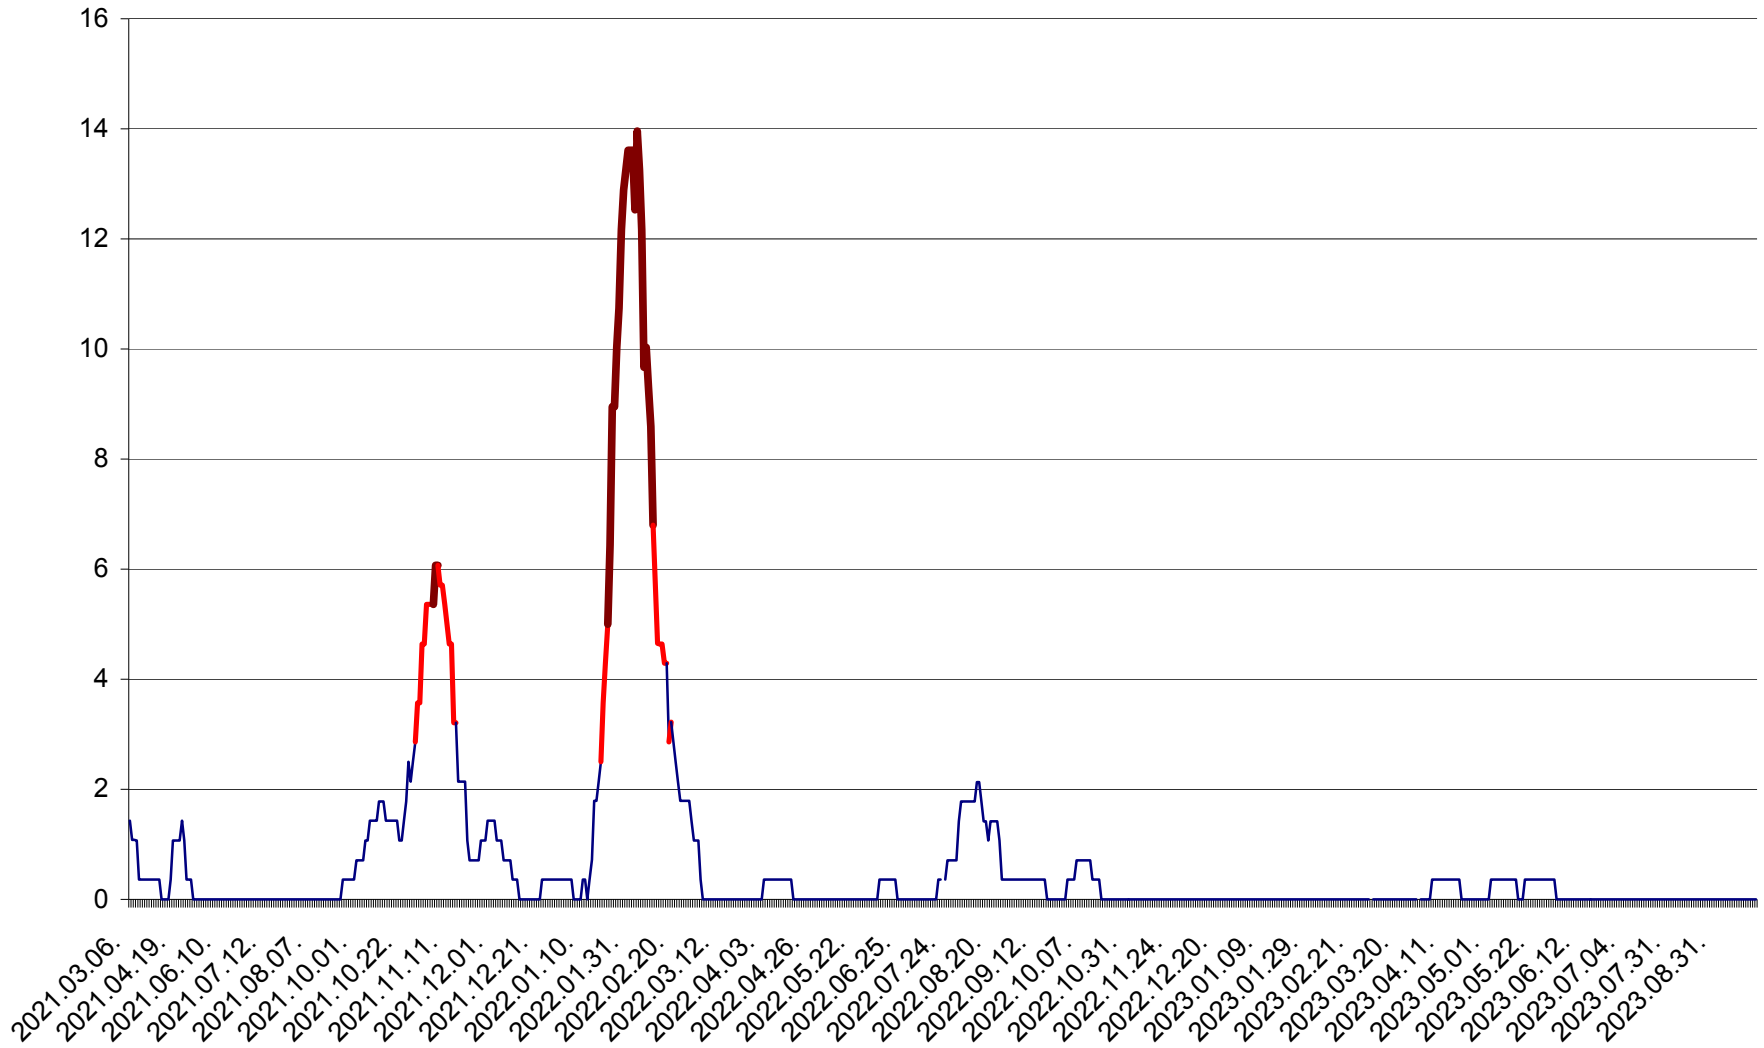

ȘIMONEȘTI - Evoluția incidenței cumulate pe 14 zile la ‰ de locuitori
2021.03.07. - 2023.10.03.