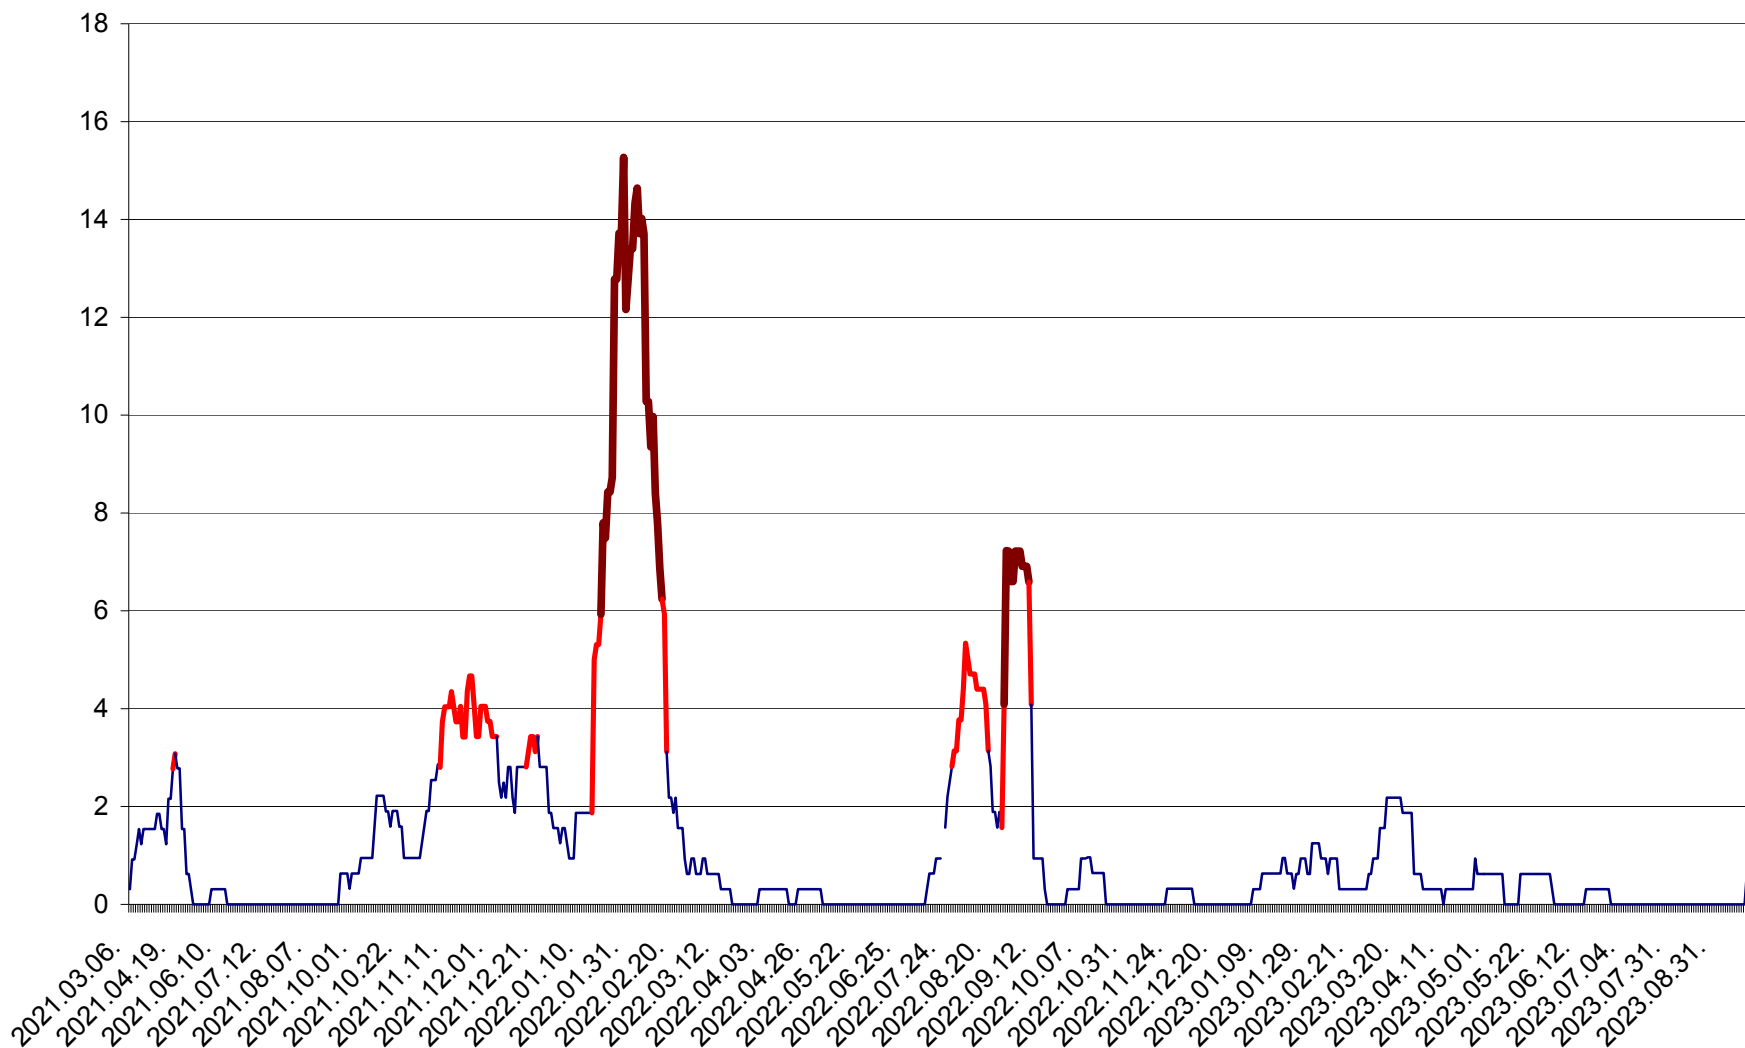

ȘIMONEȘTI - Evoluția incidenței cumulate pe 14 zile la ‰ de locuitori
2021.03.07. - 2023.10.03.

SUBCETATE - Evolutia incidentei cumulate pe 14 zile la ‰ de locuitori
2021.03.07. - 2023.10.03.

SUSENI - Evolutia incidentei cumulate pe 14 zile la ‰ de locuitori
2021.03.07. - 2023.10.03.

TOMEȘTI - Evolutia incidentei cumulate pe 14 zile la ‰ de locuitori
2021.03.07. - 2023.10.03.

MUNICIPIUL TOPLIȚA - Evolția incidenței cumulate pe 14 zile la ‰ de locuitori
2021.03.07. - 2023.10.03.

TULGHEȘ - Evolutia incidentei cumulate pe 14 zile la ‰ de locuitori
2021.03.07. - 2023.10.03.