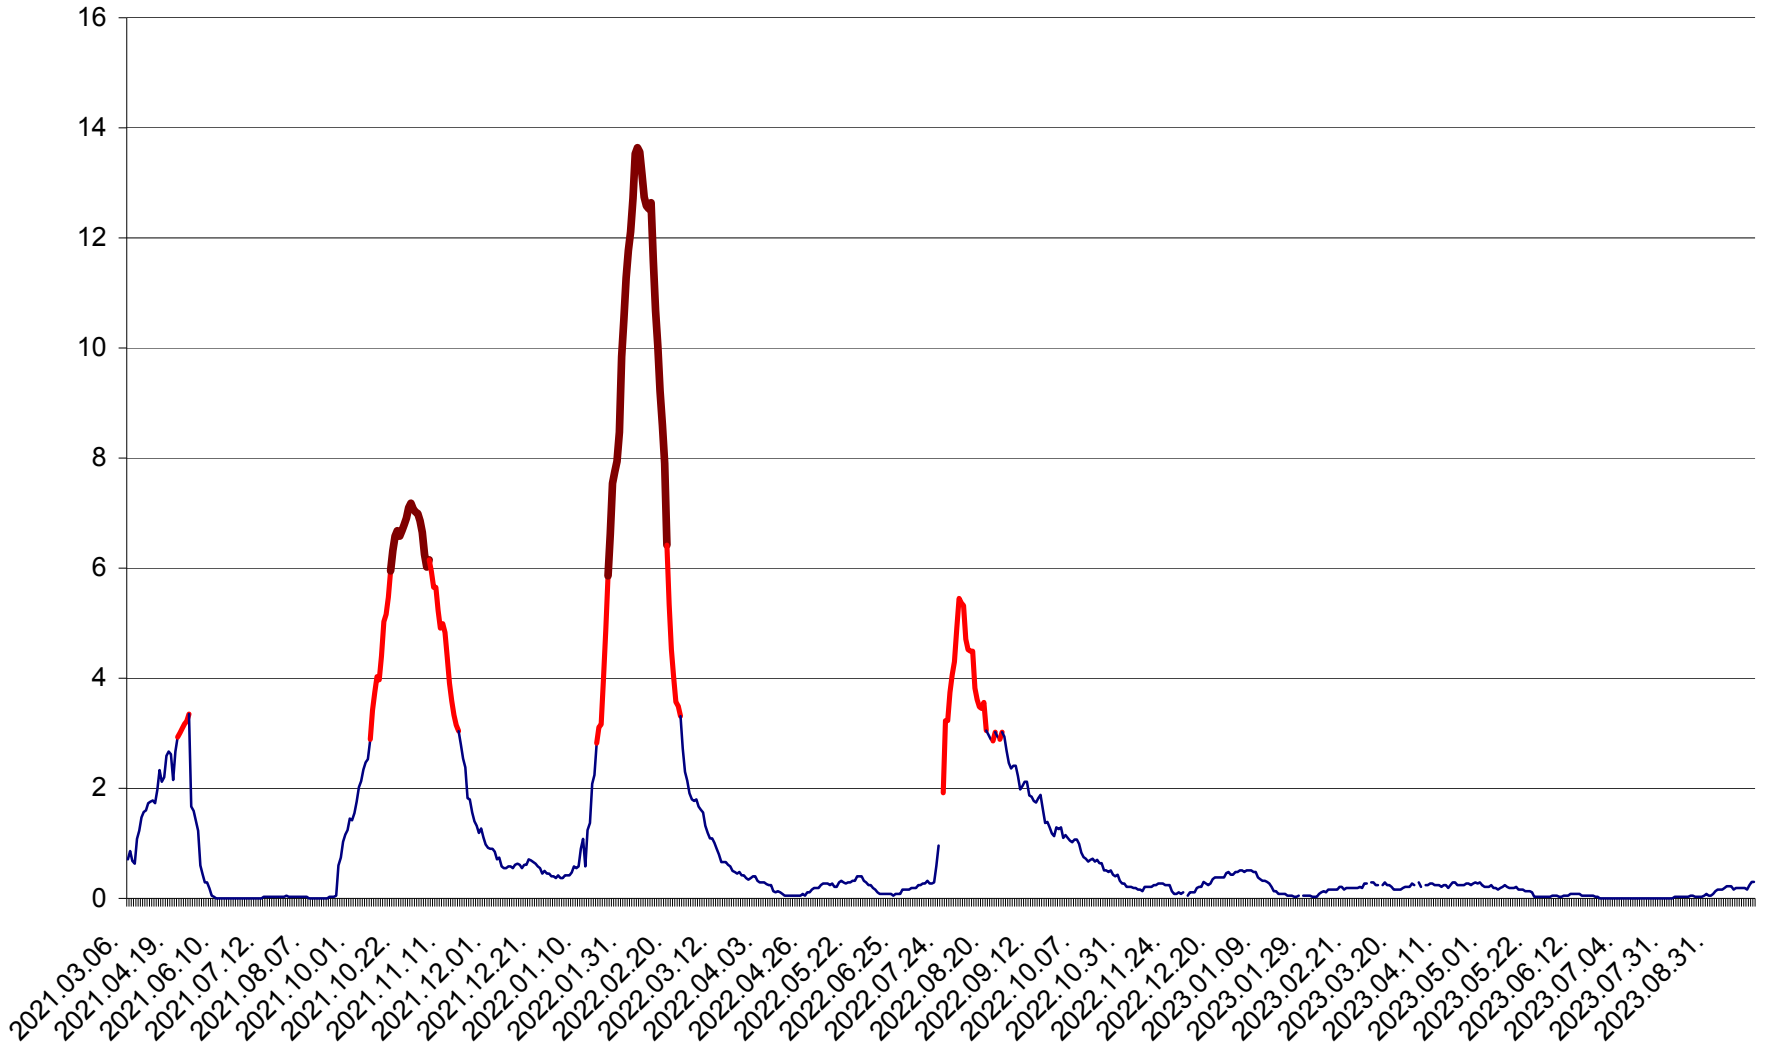

PĂULENI-CIUC - Evolutia incidentei cumulate pe 14 zile la % de locuitori
2021.03.07. - 2023.10.03.

MUNICIPIUL ODORHEIU SECUIESC - Evolutia incidentei cumulate pe 14 zile la ‰ de locuitori
2021.03.07. - 2023.10.03.