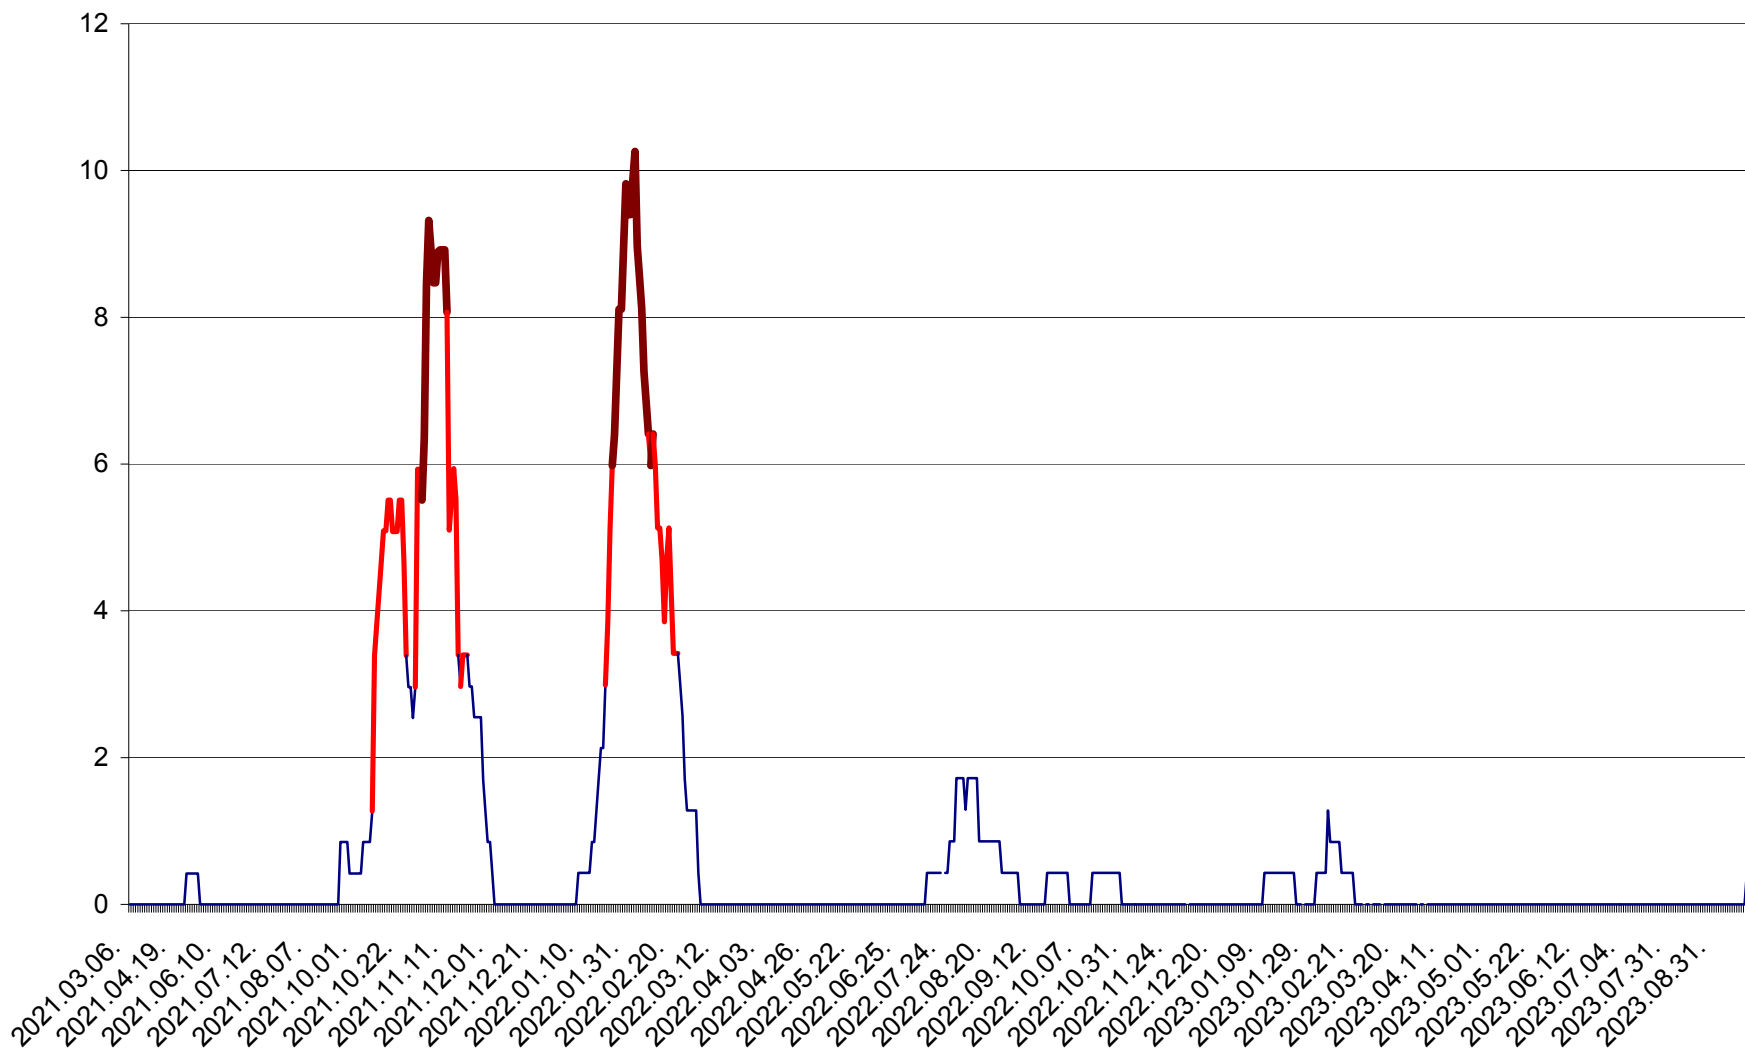

PLĂIEȘII DE JOS - Evoluția incidentei cumulate pe 14 zile la ‰ de locuitori
2021.03.07. - 2023.10.03.

PORUMBENI - Evolutia incidentei cumulate pe 14 zile la ‰ de locuitori
2021.03.07. - 2023.10.03.

PRAID - Evolutia incidentei cumulate pe 14 zile la ‰ de locuitori
2021.03.07. - 2023.10.03.

RACU - Evolutia incidentei cumulate pe 14 zile la ‰ de locuitori
2021.03.07. - 2023.10.03.

REMETEA - Evolutia incidentei cumulate pe 14 zile la ‰ de locuitori
2021.03.07. - 2023.10.03.

SĂCEL - Evolutia incidentei cumulate pe 14 zile la ‰ de locuitori
2021.03.07. - 2023.10.03.

SÂNCRĂIENI - Evolutia incidentei cumulate pe 14 zile la ‰ de locuitori
2021.03.07. - 2023.10.03.

SÂNDOMINIC - Evolutia incidentei cumulate pe 14 zile la ‰ de locuitori
2021.03.07. - 2023.10.03.

SÂNMARTIN - Evolutia incidentei cumulate pe 14 zile la ‰ de locuitori
2021.03.07. - 2023.10.03.