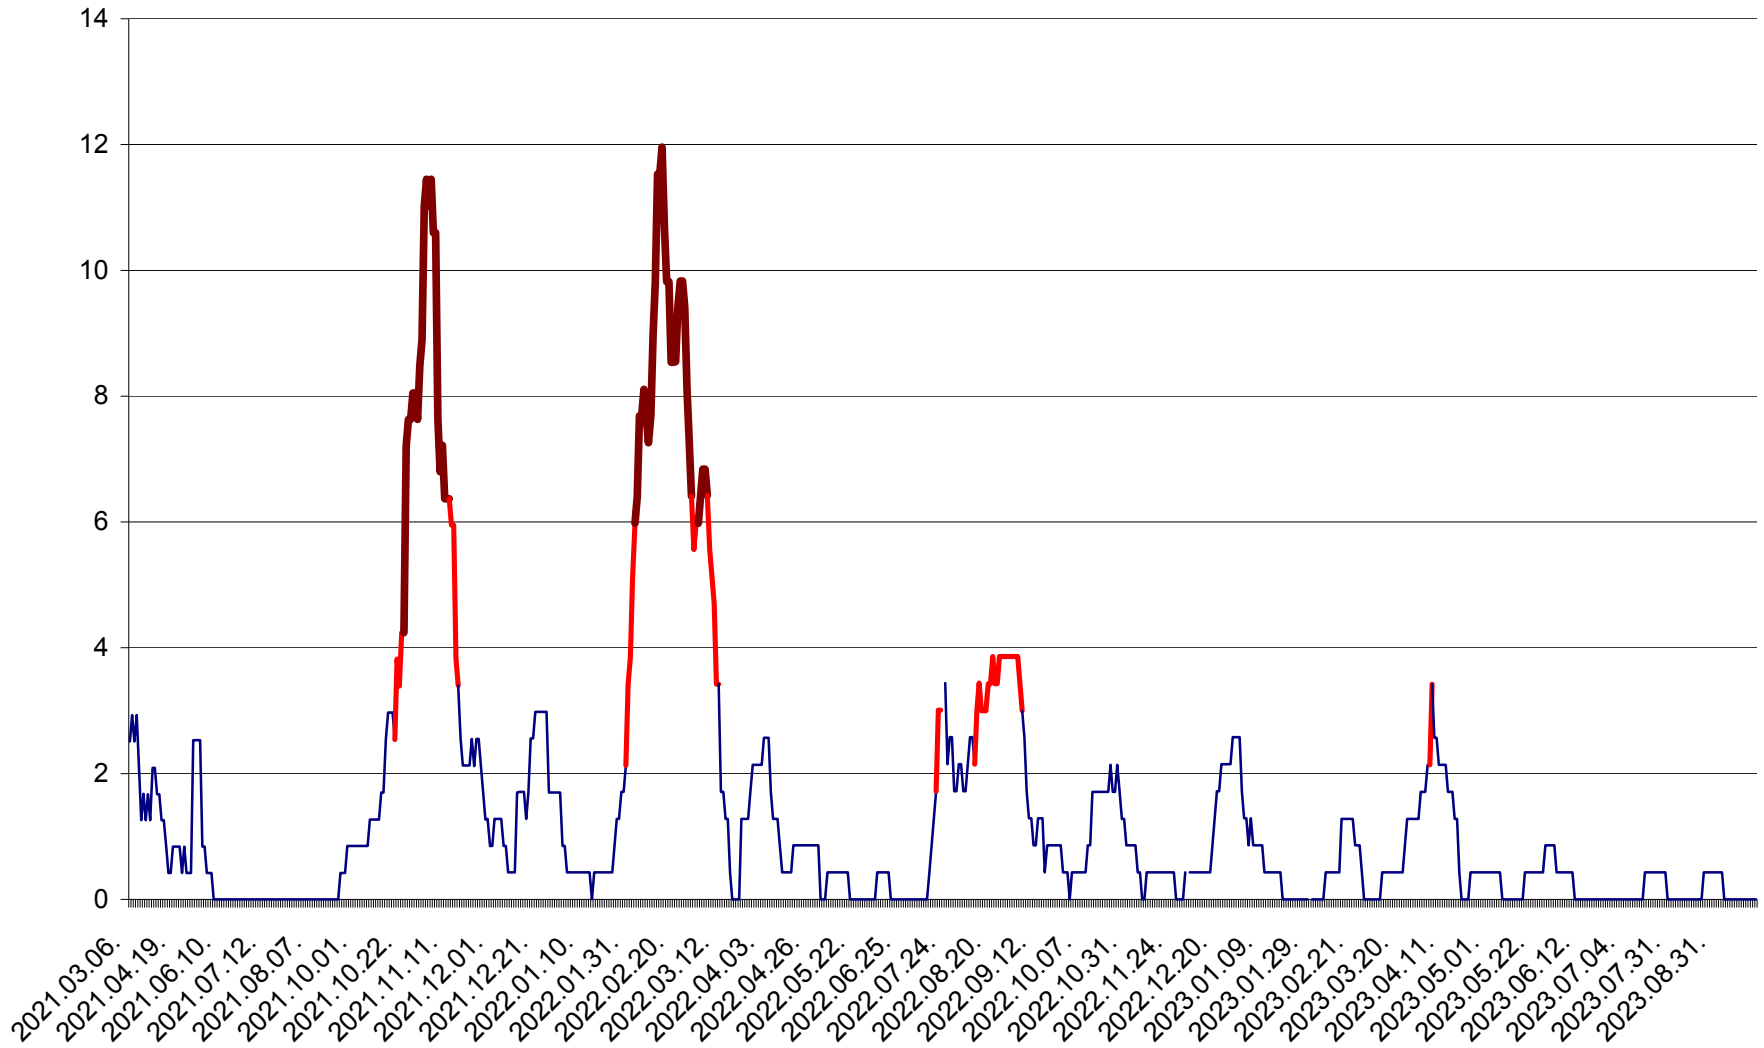

ORAȘ BĂLAN - Evoluția incidentei cumulate pe 14 zile la ‰ de locuitori
2021.03.07. - 2023.10.03.

BILBOR - Evolutia incidentei cumulate pe 14 zile la ‰ de locuitori
2021.03.07. - 2023.10.03.

ORAȘ BORSEC - Evolutia incidentei cumulate pe 14 zile la ‰ de locuitori
2021.03.07. - 2023.10.03.

ORAȘ CRISTURU SECUIESC - Evolutia incidentei cumulate pe 14 zile la ‰ de locuitori
2021.03.07. - 2023.10.03.

DĂNEȘTI - Evolutia incidentei cumulate pe 14 zile la ‰ de locuitori
2021.03.07. - 2023.10.03.

DÂRJIU - Evolutia incidentei cumulate pe 14 zile la ‰ de locuitori
2021.03.07. - 2023.10.03.

DEALU - Evolutia incidentei cumulate pe 14 zile la ‰ de locuitori
2021.03.07. - 2023.10.03.

DITRĂU - Evolutia incidentei cumulate pe 14 zile la ‰ de locuitori
2021.03.07. - 2023.10.03.

FELICENI - Evolutia incidentei cumulate pe 14 zile la ‰ de locuitori
2021.03.07. - 2023.10.03.

FRUMOASA - Evolutia incidentei cumulate pe 14 zile la ‰ de locuitori
2021.03.07. - 2023.10.03.

GĂLĂUȚAȘ - Evolutia incidentei cumulate pe 14 zile la ‰ de locuitori
2021.03.07. - 2023.10.03.