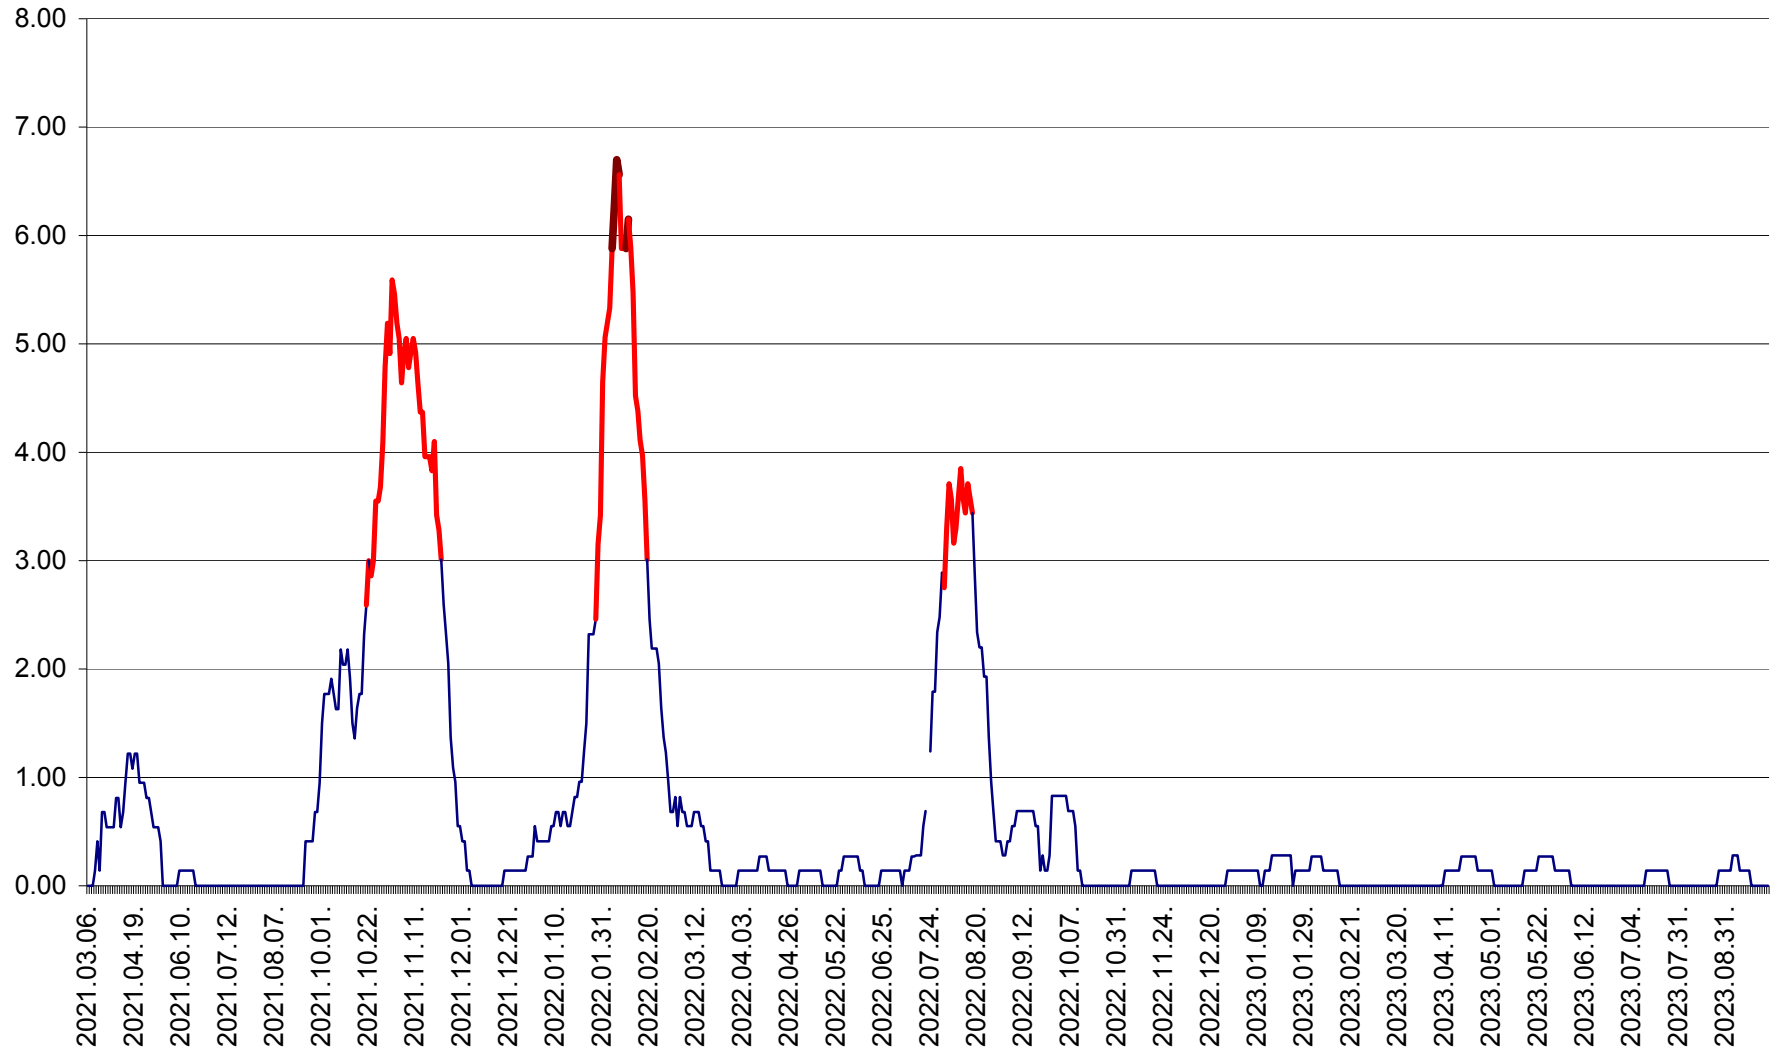

ATID - Evolutia incidentei cumulate pe 14 zile la % de locuitori
2021.03.07. - 2023.10.03.

AVRĂMEȘTI - Evolutia incidentei cumulate pe 14 zile la ‰ de locuitori
2021.03.07. - 2023.10.03.

ORAȘ BĂILE TUȘNAD - Evolutia incidentei cumulate pe 14 zile la ‰ de locuitori
2021.03.07. - 2023.10.03.

ORAȘ BĂLAN - Evoluția incidentei cumulate pe 14 zile la ‰ de locuitori
2021.03.07. - 2023.10.03.

BILBOR - Evolutia incidentei cumulate pe 14 zile la ‰ de locuitori
2021.03.07. - 2023.10.03.

ORAȘ BORSEC - Evolutia incidentei cumulate pe 14 zile la ‰ de locuitori
2021.03.07. - 2023.10.03.

BRĂDEȘTI - Evolutia incidentei cumulate pe 14 zile la ‰ de locuitori
2021.03.07. - 2023.10.03.

CĂPÂLNIȚA - Evolutia incidentei cumulate pe 14 zile la ‰ de locuitori
2021.03.07. - 2023.10.03.

CÂRȚA - Evolutia incidentei cumulate pe 14 zile la ‰ de locuitori
2021.03.07. - 2023.10.03.