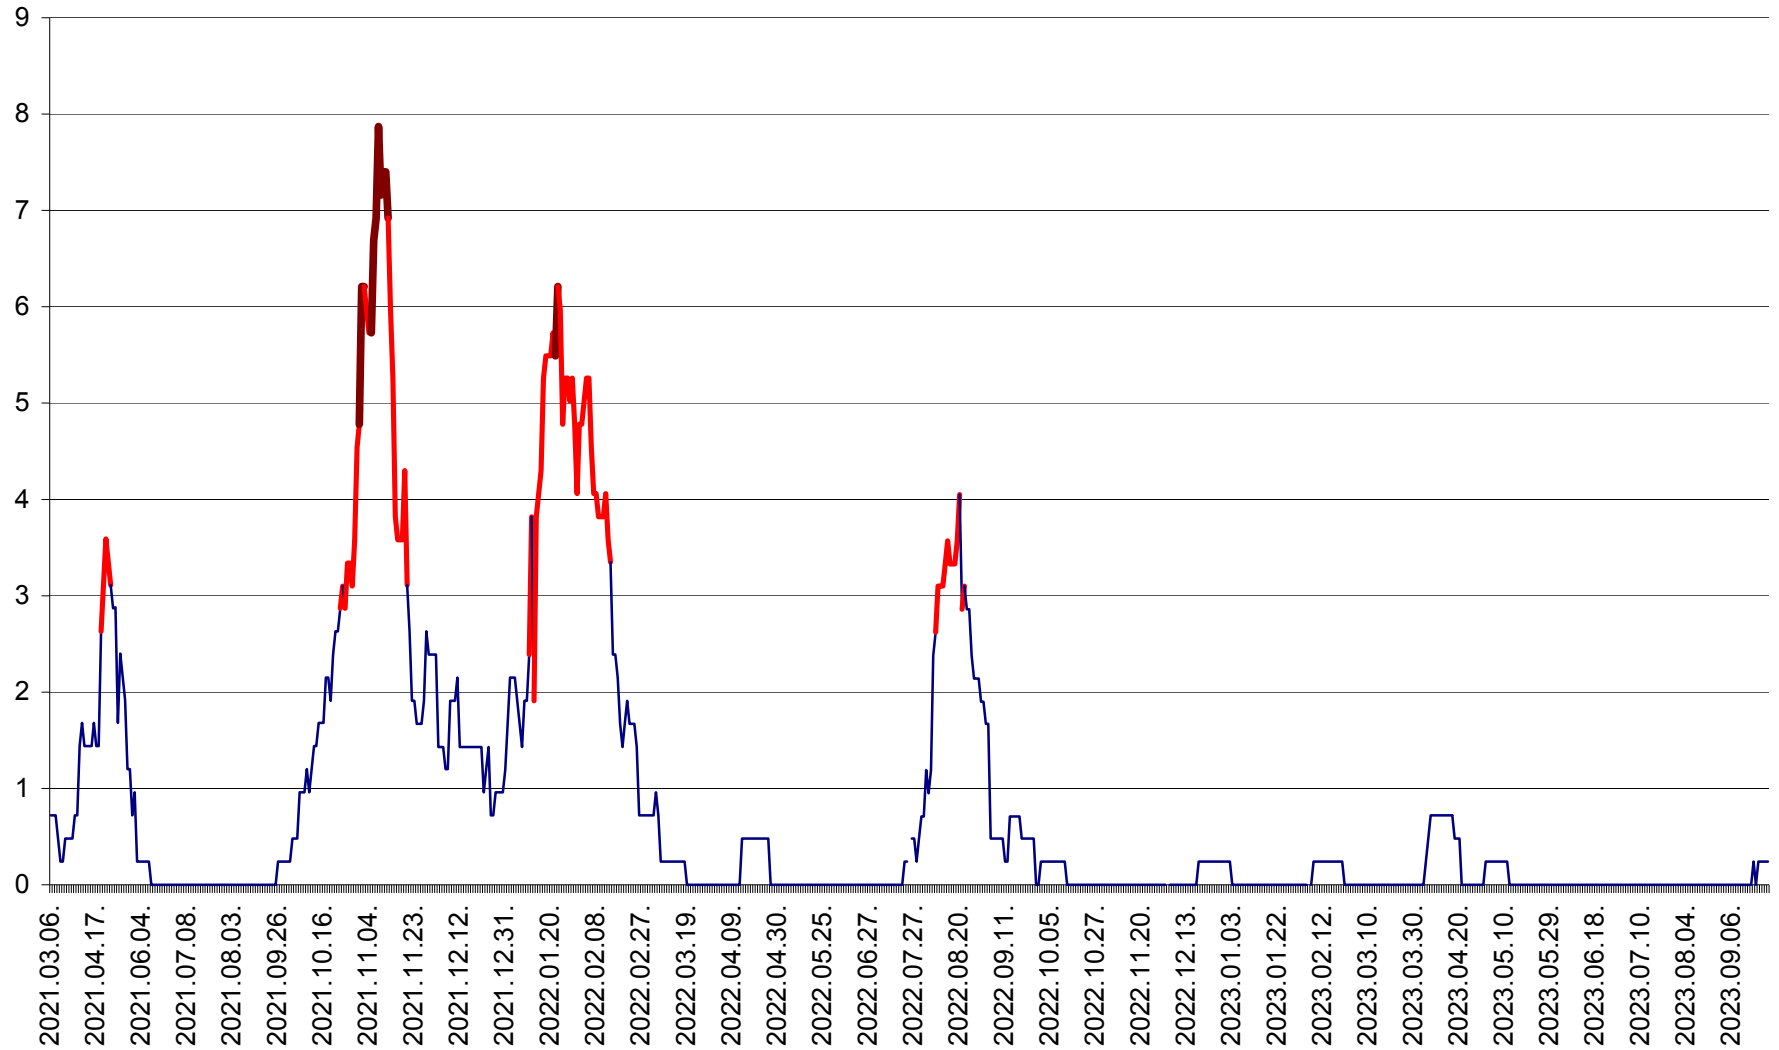

ORAȘ BĂLAN - Evoluția incidentei cumulate pe 14 zile la ‰ de locuitori
2021.03.07. - 2023.10.03.

BILBOR - Evolutia incidentei cumulate pe 14 zile la ‰ de locuitori
2021.03.07. - 2023.10.03.

ORAȘ BORSEC - Evolutia incidentei cumulate pe 14 zile la ‰ de locuitori
2021.03.07. - 2023.10.03.

CORBU - Evolutia incidentei cumulate pe 14 zile la ‰ de locuitori
2021.03.07. - 2023.10.03.

CORUND - Evolutia incidentei cumulate pe 14 zile la ‰ de locuitori
2021.03.07. - 2023.10.03.

COZMENI - Evolutia incidentei cumulate pe 14 zile la ‰ de locuitori
2021.03.07. - 2023.10.03.

ORAȘ CRISTURU SECUIESC - Evolutia incidentei cumulate pe 14 zile la ‰ de locuitori
2021.03.07. - 2023.10.03.

DĂNEȘTI - Evolutia incidentei cumulate pe 14 zile la ‰ de locuitori
2021.03.07. - 2023.10.03.

DÂRJIU - Evolutia incidentei cumulate pe 14 zile la ‰ de locuitori
2021.03.07. - 2023.10.03.

DEALU - Evolutia incidentei cumulate pe 14 zile la ‰ de locuitori
2021.03.07. - 2023.10.03.

DITRĂU - Evolutia incidentei cumulate pe 14 zile la ‰ de locuitori
2021.03.07. - 2023.10.03.