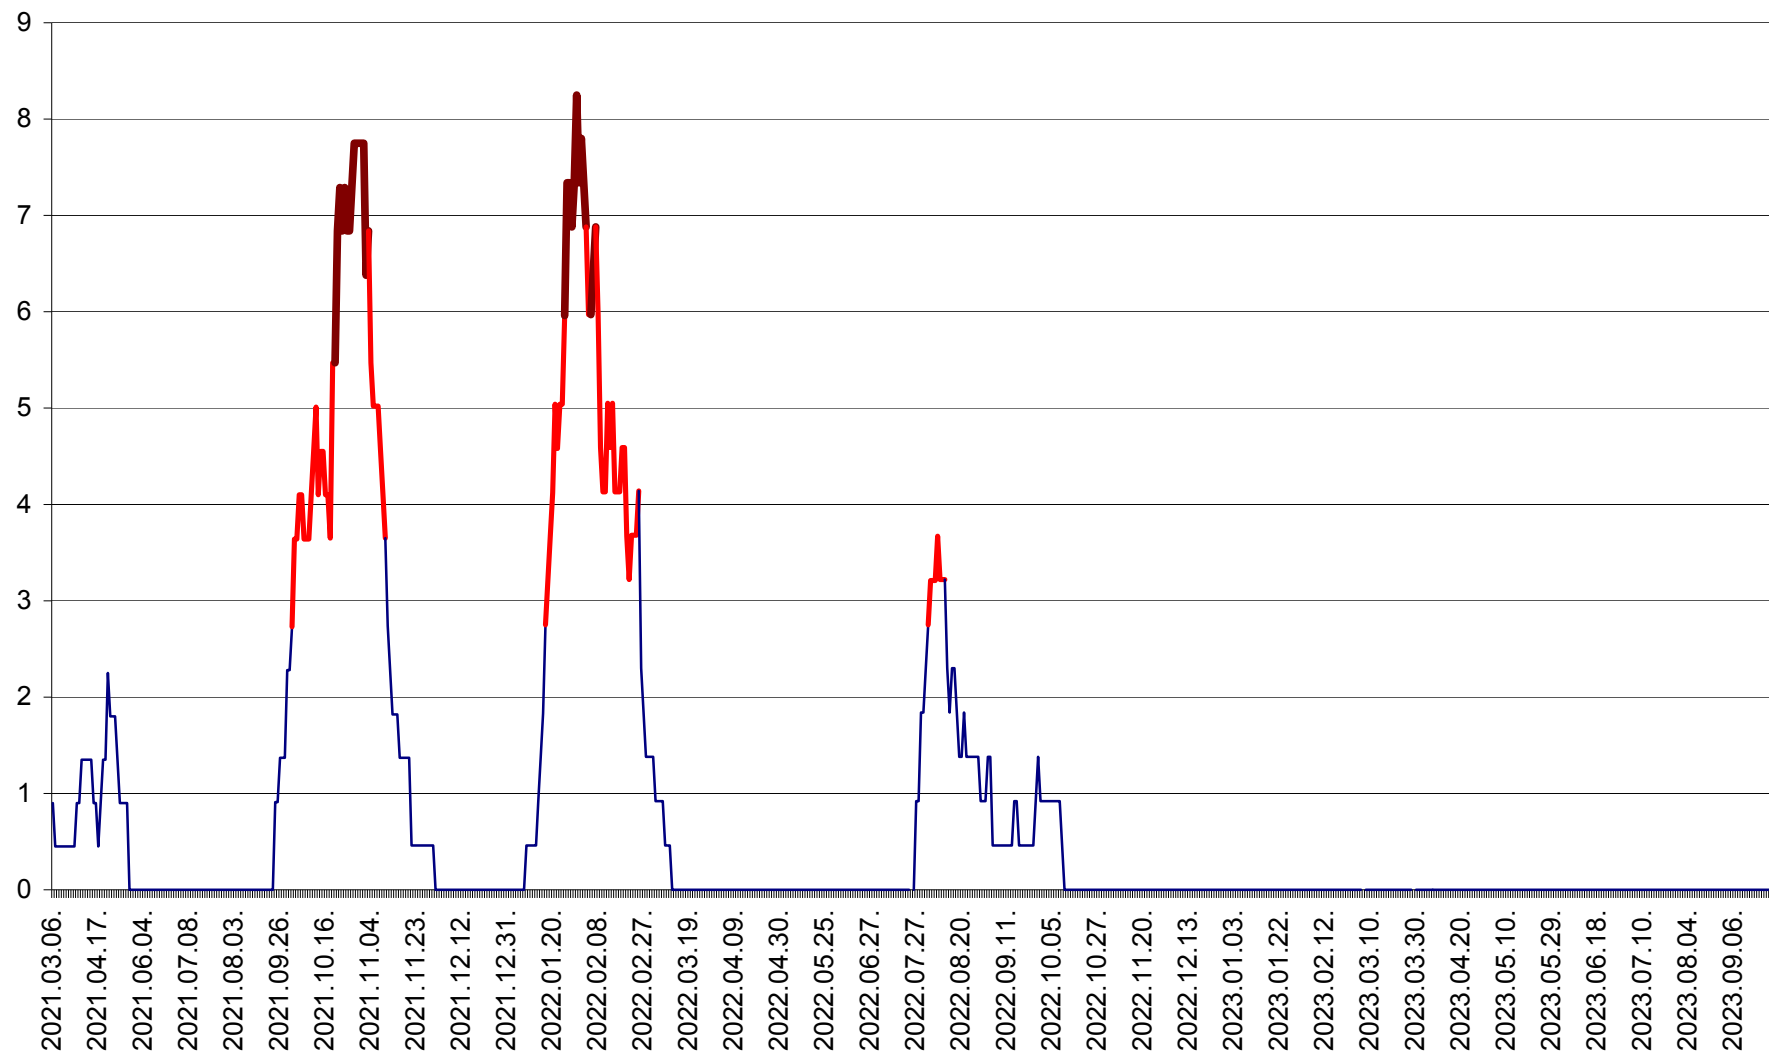

SÂNCRĂIENI - Evolutia incidentei cumulate pe 14 zile la ‰ de locuitori
2021.03.07. - 2023.10.03.

SÂNDOMINIC - Evolutia incidentei cumulate pe 14 zile la ‰ de locuitori
2021.03.07. - 2023.10.03.

SÂNMARTIN - Evolutia incidentei cumulate pe 14 zile la ‰ de locuitori
2021.03.07. - 2023.10.03.

SÂNSIMION - Evolutia incidentei cumulate pe 14 zile la ‰ de locuitori
2021.03.07. - 2023.10.03.

SÂNTIMBRU - Evolutia incidentei cumulate pe 14 zile la ‰ de locuitori
2021.03.07. - 2023.10.03.

SĂRMAȘ - Evolutia incidentei cumulate pe 14 zile la ‰ de locuitori
2021.03.07. - 2023.10.03.