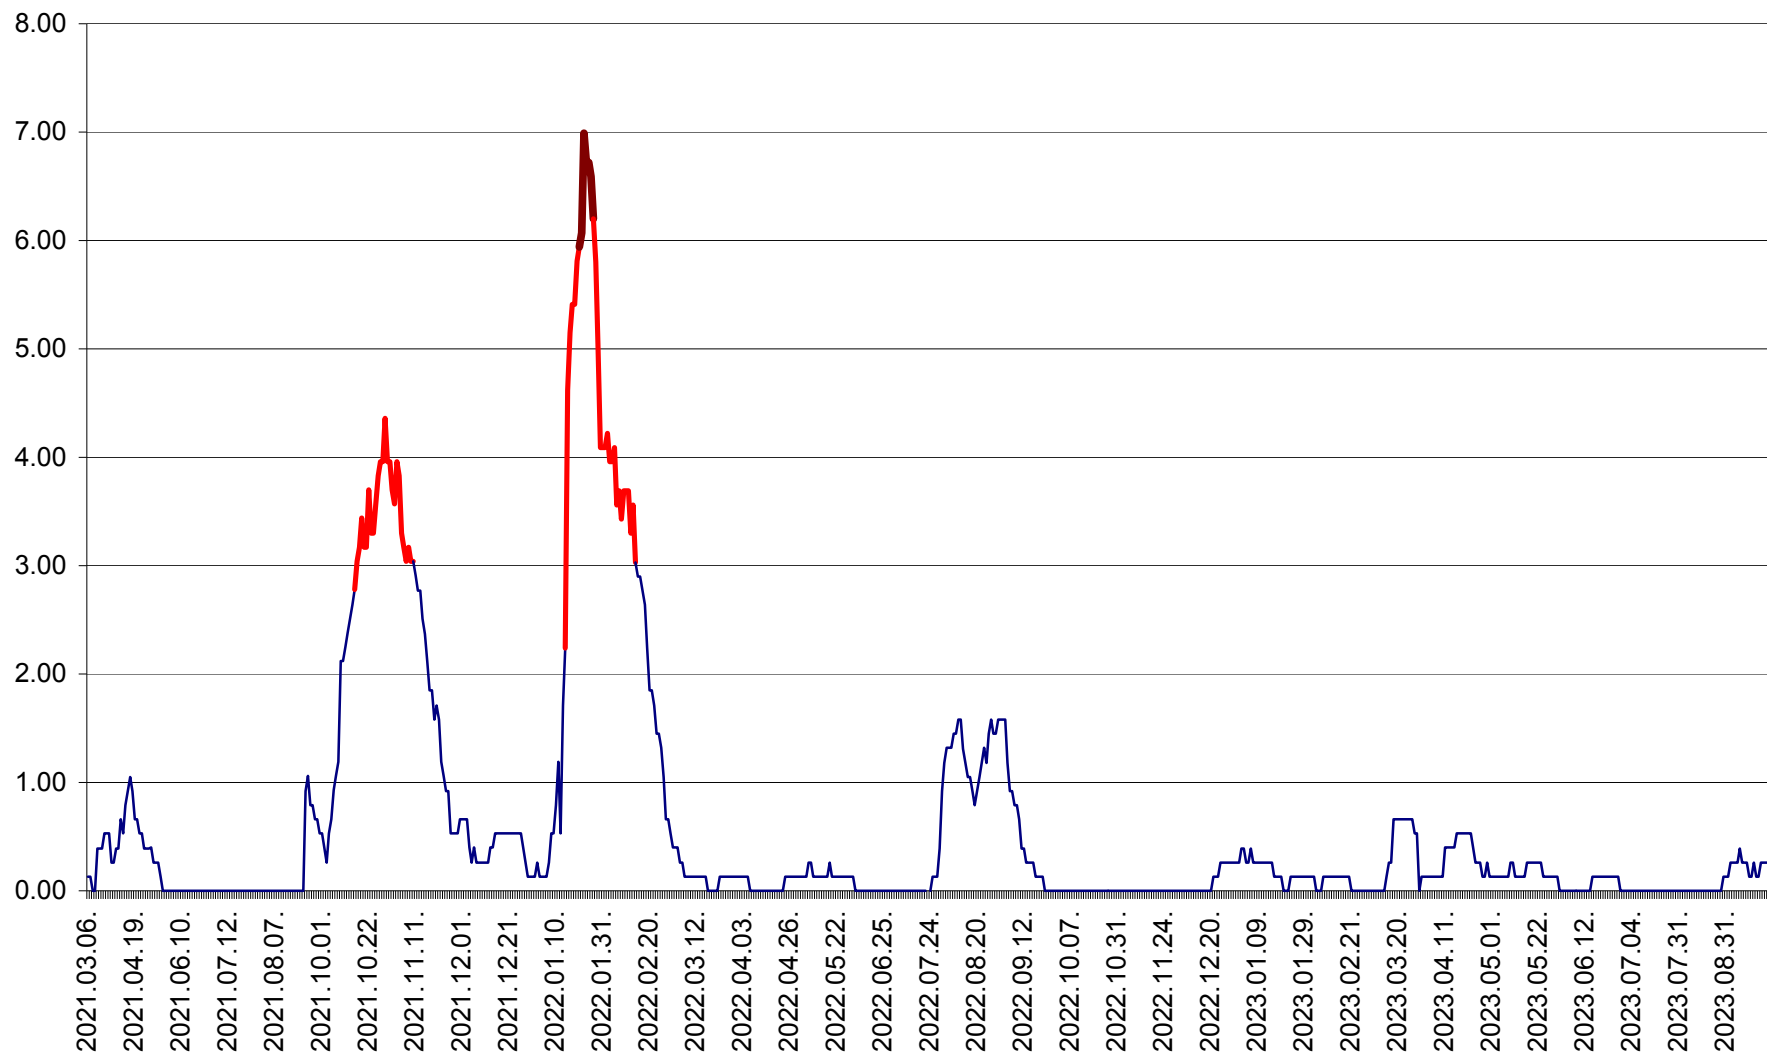

TUȘNAD - Evolutia incidentei cumulate pe 14 zile la ‰ de locuitori
2021.03.07. - 2023.10.03.

ULIEȘ - Evoluția incidenței cumulate pe 14 zile la ‰ de locuitori
2021.03.07. - 2023.10.03.

VĂRȘAG - Evolutia incidentei cumulate pe 14 zile la ‰ de locuitori
2021.03.07. - 2023.10.03.

ORAȘ VLĂHIȚA - Evolutia incidentei cumulate pe 14 zile la ‰ de locuitori
2021.03.07. - 2023.10.03.

VOȘLĂBENI - Evolutia incidentei cumulate pe 14 zile la ‰ de locuitori
2021.03.07. - 2023.10.03.

ZETEA - Evolutia incidentei cumulate pe 14 zile la ‰ de locuitori
2021.03.07. - 2023.10.03.