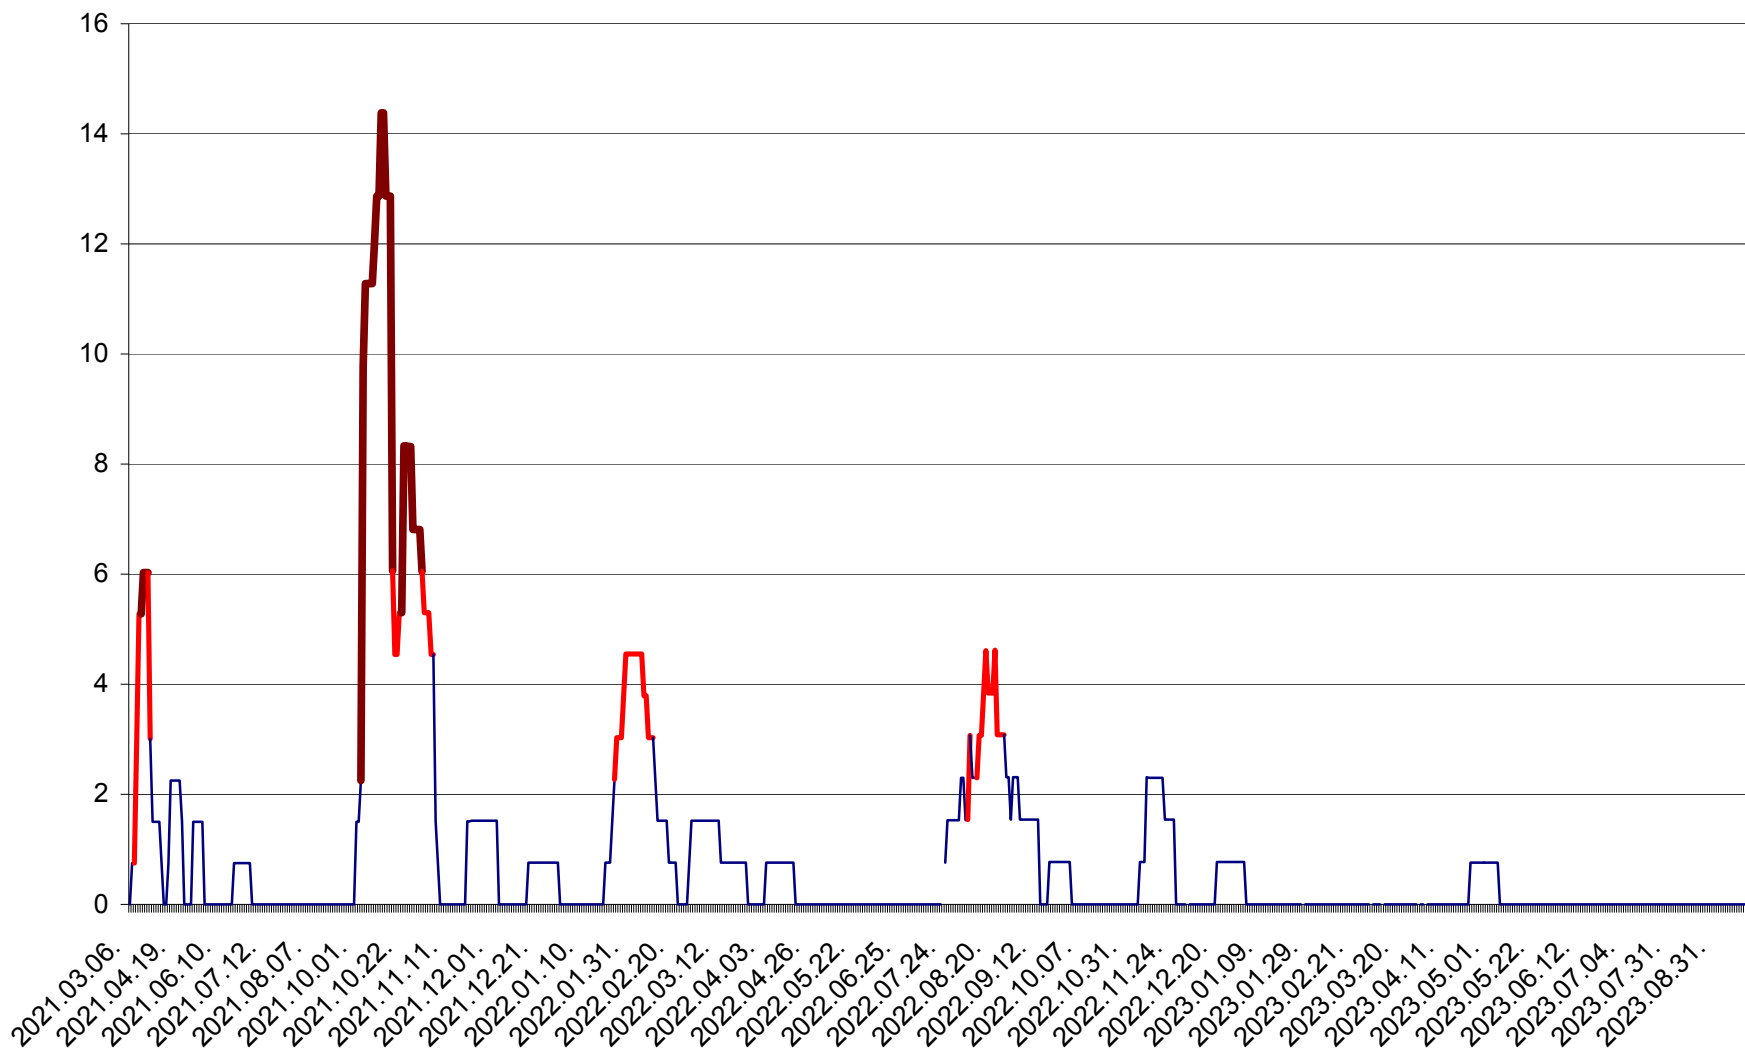

LELICENI - Evolutia incidentei cumulate pe 14 zile la ‰ de locuitori
2021.03.07. - 2023.10.03.

LUETA - Evolutia incidentei cumulate pe 14 zile la ‰ de locuitori
2021.03.07. - 2023.10.03.

LUNCA DE JOS - Evolutia incidentei cumulate pe 14 zile la ‰ de locuitori
2021.03.07. - 2023.10.03.

LUNCA DE SUS - Evolutia incidentei cumulate pe 14 zile la ‰ de locuitori
2021.03.07. - 2023.10.03.

LUPENI - Evolutia incidentei cumulate pe 14 zile la ‰ de locuitori
2021.03.07. - 2023.10.03.

MĂDĂRAȘ - Evolutia incidentei cumulate pe 14 zile la ‰ de locuitori
2021.03.07. - 2023.10.03.

MĂRTINIȘ - Evolutia incidentei cumulate pe 14 zile la ‰ de locuitori
2021.03.07. - 2023.10.03.

MEREȘTI - Evolutia incidentei cumulate pe 14 zile la ‰ de locuitori
2021.03.07. - 2023.10.03.

MUNICIPIUL MIERCUREA-CIUC - Evolutia incidentei cumulate pe 14 zile la ‰ de locuitori
2021.03.07. - 2023.10.03.

MIHĂILENI - Evolutia incidentei cumulate pe 14 zile la ‰ de locuitori
2021.03.07. - 2023.10.03.

MUGENI - Evolutia incidentei cumulate pe 14 zile la ‰ de locuitori
2021.03.07. - 2023.10.03.

OCLAND - Evolutia incidentei cumulate pe 14 zile la ‰ de locuitori
2021.03.07. - 2023.10.03.