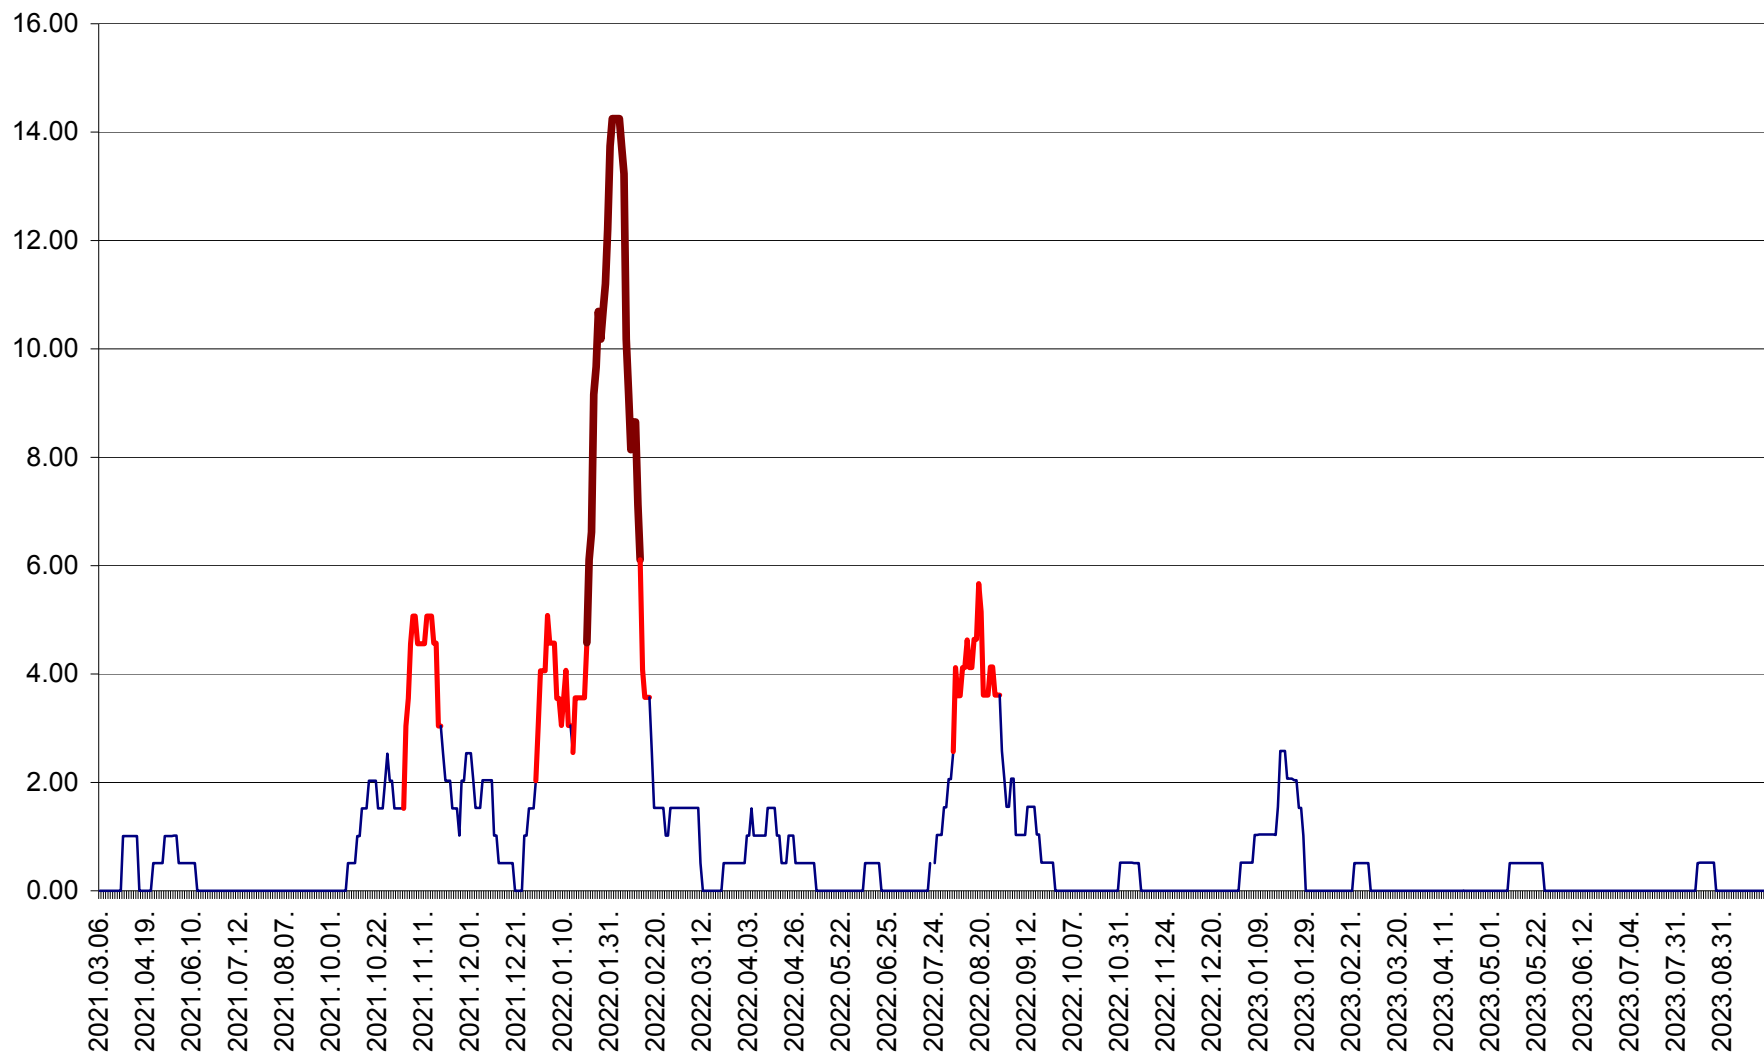

TUȘNAD - Evolutia incidentei cumulate pe 14 zile la ‰ de locuitori
2021.03.07. - 2023.10.03.

ULIEȘ - Evoluția incidenței cumulate pe 14 zile la ‰ de locuitori
2021.03.07. - 2023.10.03.

VĂRȘAG - Evolutia incidentei cumulate pe 14 zile la ‰ de locuitori
2021.03.07. - 2023.10.03.

ORAȘ VLĂHIȚA - Evolutia incidentei cumulate pe 14 zile la ‰ de locuitori
2021.03.07. - 2023.10.03.

VOȘLĂBENI - Evolutia incidentei cumulate pe 14 zile la ‰ de locuitori
2021.03.07. - 2023.10.03.

ZETEA - Evolutia incidentei cumulate pe 14 zile la ‰ de locuitori
2021.03.07. - 2023.10.03.