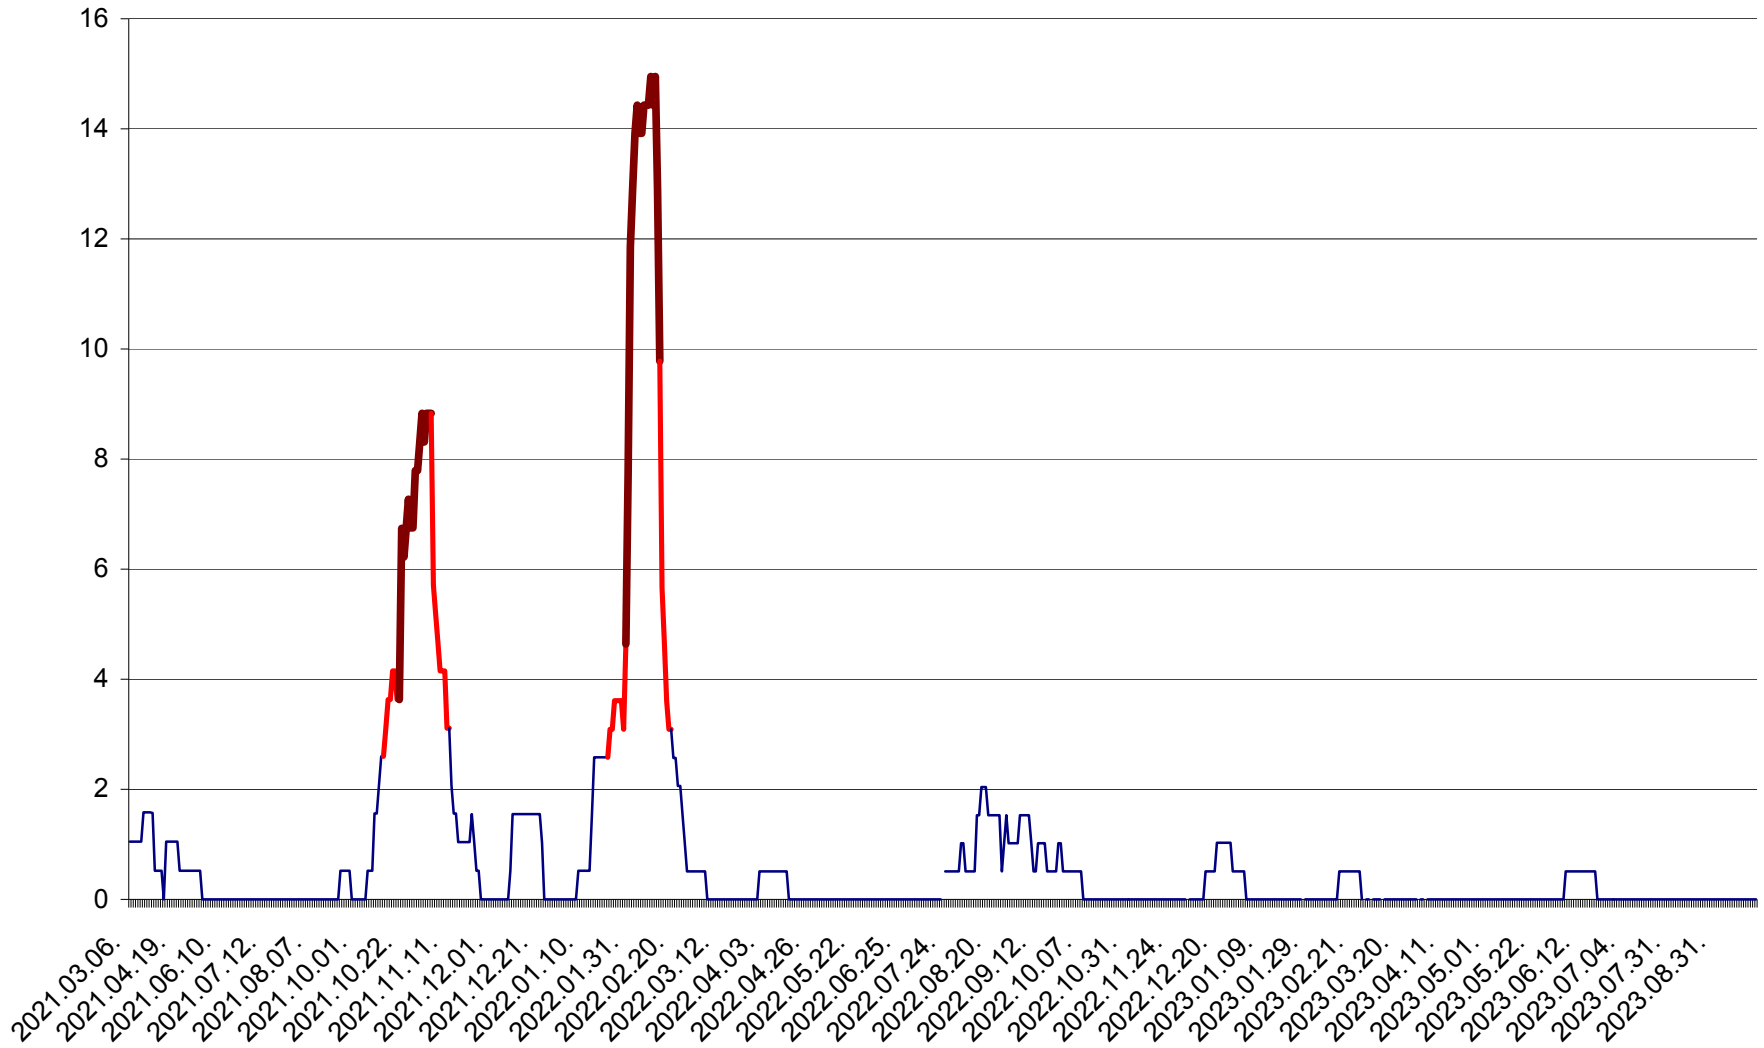

MIHĂILENI - Evolutia incidentei cumulate pe 14 zile la ‰ de locuitori
2021.03.07. - 2023.10.03.

MUGENI - Evolutia incidentei cumulate pe 14 zile la ‰ de locuitori
2021.03.07. - 2023.10.03.

OCLAND - Evolutia incidentei cumulate pe 14 zile la ‰ de locuitori
2021.03.07. - 2023.10.03.

MUNICIPIUL ODORHEIU SECUIESC - Evolutia incidentei cumulate pe 14 zile la ‰ de locuitori
2021.03.07. - 2023.10.03.

PĂULENI-CIUC - Evolutia incidentei cumulate pe 14 zile la % de locuitori
2021.03.07. - 2023.10.03.

PLĂIEȘII DE JOS - Evoluția incidentei cumulate pe 14 zile la ‰ de locuitori
2021.03.07. - 2023.10.03.

PORUMBENI - Evolutia incidentei cumulate pe 14 zile la ‰ de locuitori
2021.03.07. - 2023.10.03.

PRAID - Evolutia incidentei cumulate pe 14 zile la ‰ de locuitori
2021.03.07. - 2023.10.03.