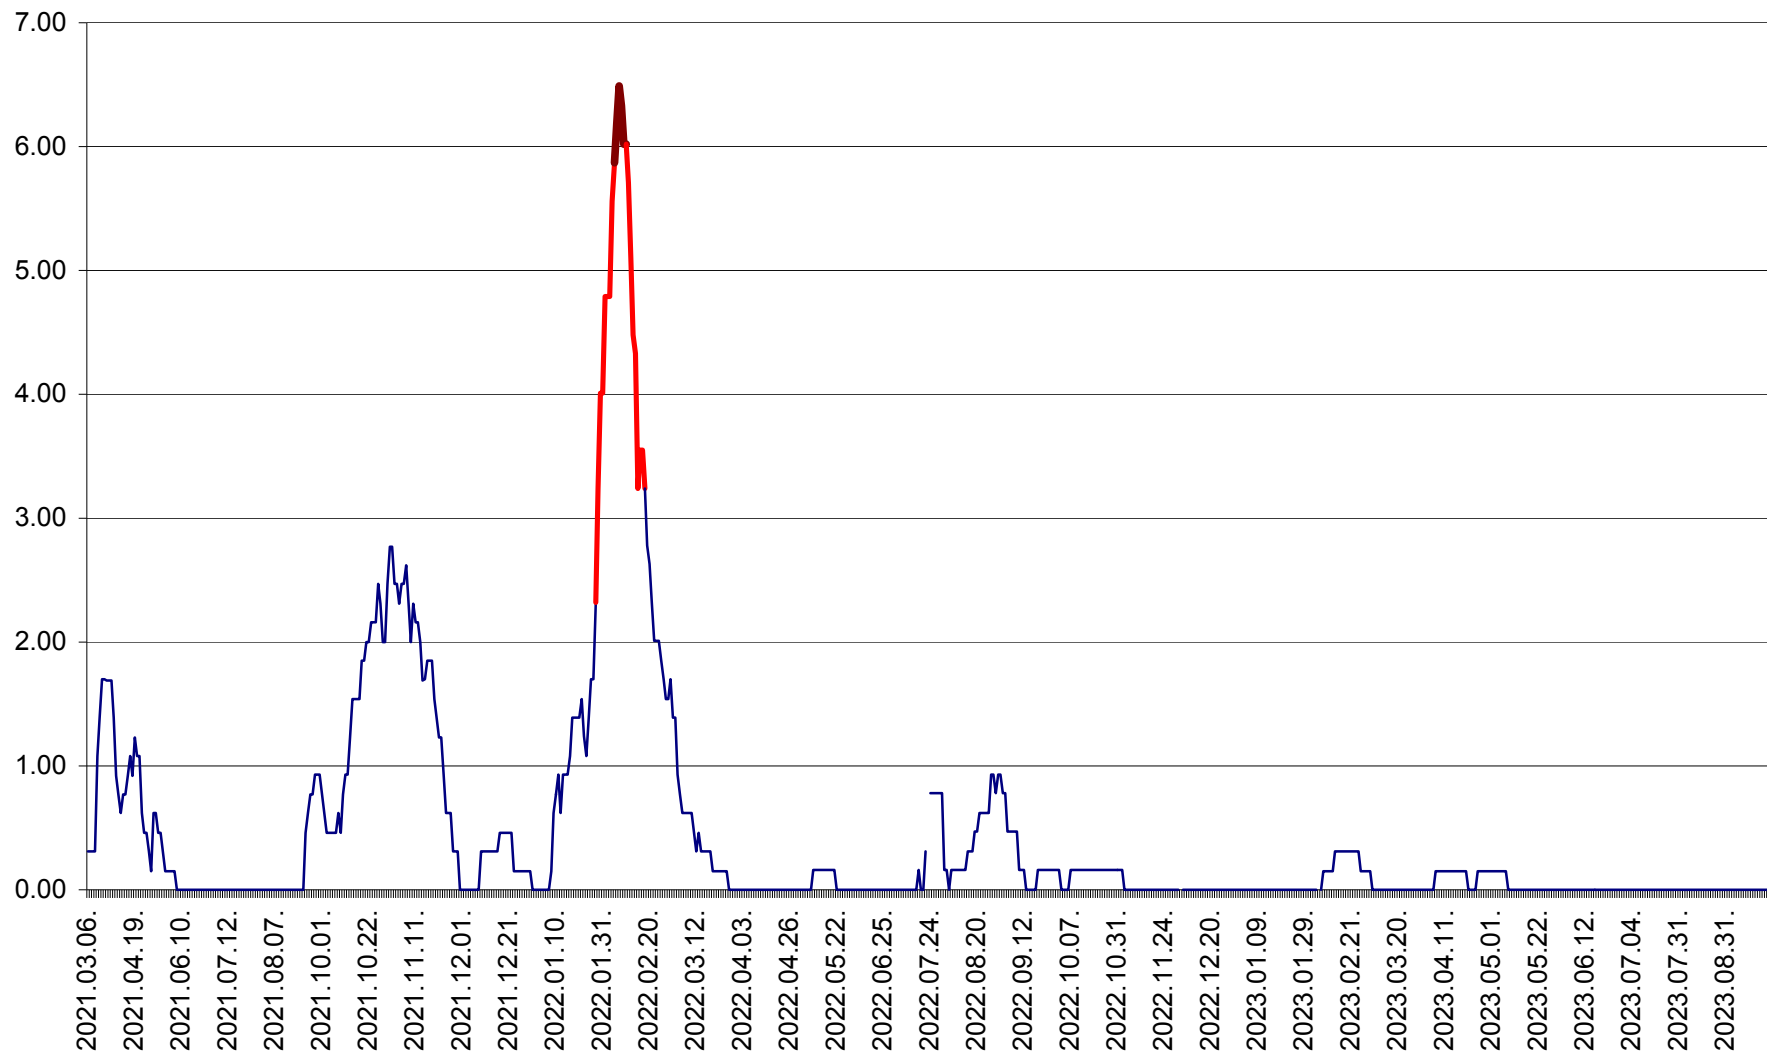

ORAȘ BĂLAN - Evoluția incidentei cumulate pe 14 zile la ‰ de locuitori
2021.03.07. - 2023.10.03.

BILBOR - Evolutia incidentei cumulate pe 14 zile la ‰ de locuitori
2021.03.07. - 2023.10.03.

ORAȘ BORSEC - Evolutia incidentei cumulate pe 14 zile la ‰ de locuitori
2021.03.07. - 2023.10.03.

BRĂDEȘTI - Evolutia incidentei cumulate pe 14 zile la ‰ de locuitori
2021.03.07. - 2023.10.03.

CĂPÂLNIȚA - Evolutia incidentei cumulate pe 14 zile la ‰ de locuitori
2021.03.07. - 2023.10.03.

CÂRȚA - Evolutia incidentei cumulate pe 14 zile la ‰ de locuitori
2021.03.07. - 2023.10.03.

CICEU - Evolutia incidentei cumulate pe 14 zile la ‰ de locuitori
2021.03.07. - 2023.10.03.

CIUCSÂNGEORGIU - Evolutia incidentei cumulate pe 14 zile la ‰ de locuitori
2021.03.07. - 2023.10.03.

CIUMANI - Evolutia incidentei cumulate pe 14 zile la ‰ de locuitori
2021.03.07. - 2023.10.03.

CORBU - Evolutia incidentei cumulate pe 14 zile la ‰ de locuitori
2021.03.07. - 2023.10.03.

CORUND - Evolutia incidentei cumulate pe 14 zile la ‰ de locuitori
2021.03.07. - 2023.10.03.

COZMENI - Evolutia incidentei cumulate pe 14 zile la ‰ de locuitori
2021.03.07. - 2023.10.03.