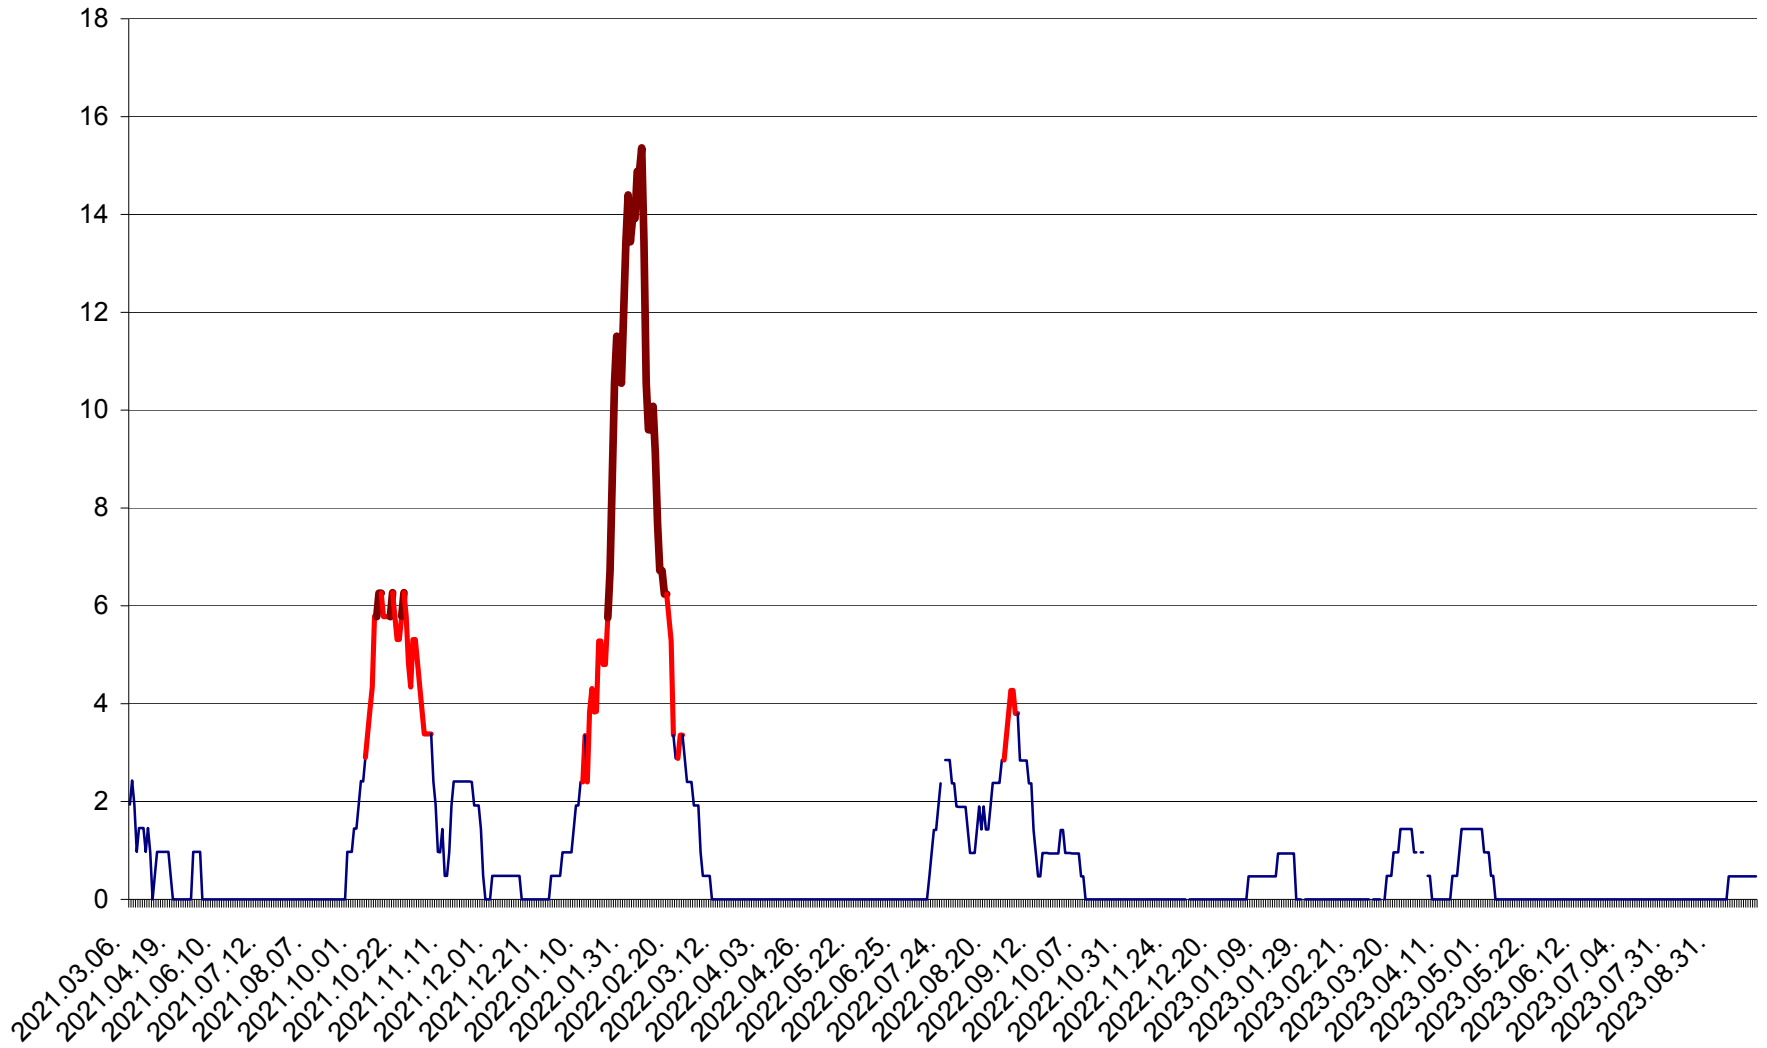

PLĂIEȘII DE JOS - Evoluția incidentei cumulate pe 14 zile la ‰ de locuitori
2021.03.07. - 2023.10.03.