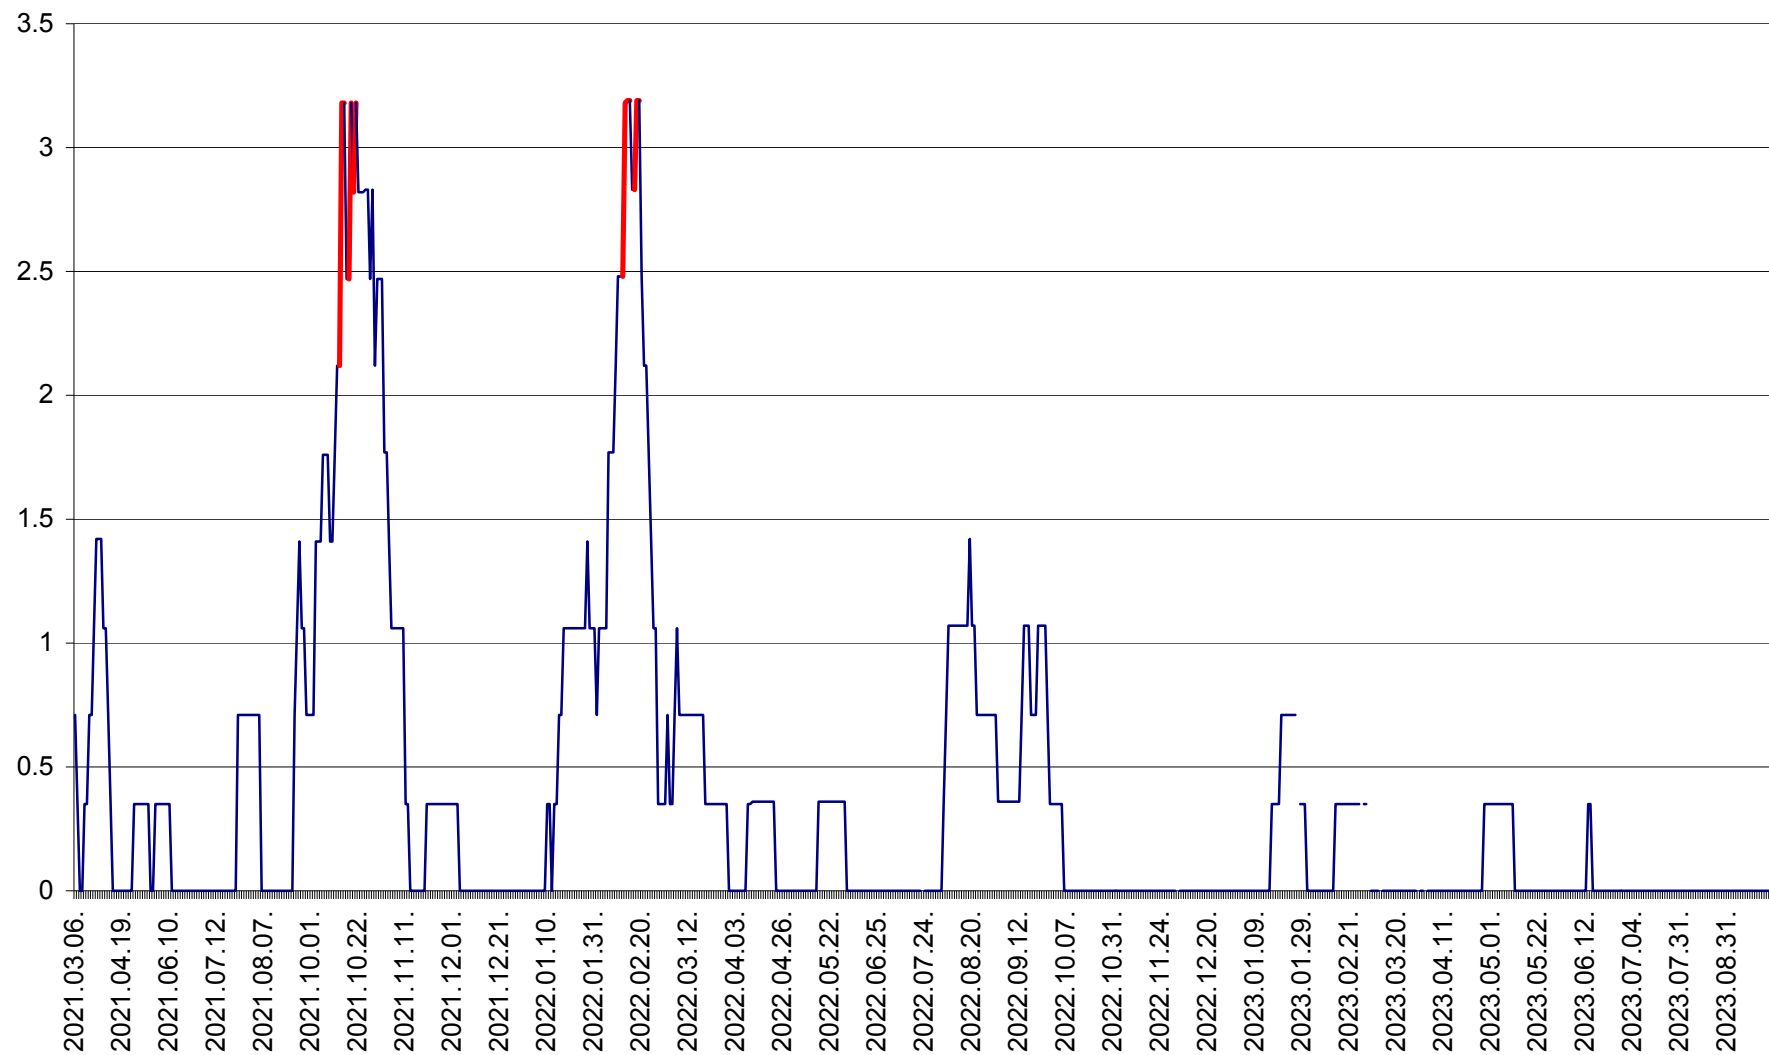

PORUMBENI - Evolutia incidentei cumulate pe 14 zile la ‰ de locuitori
2021.03.07. - 2023.10.03.