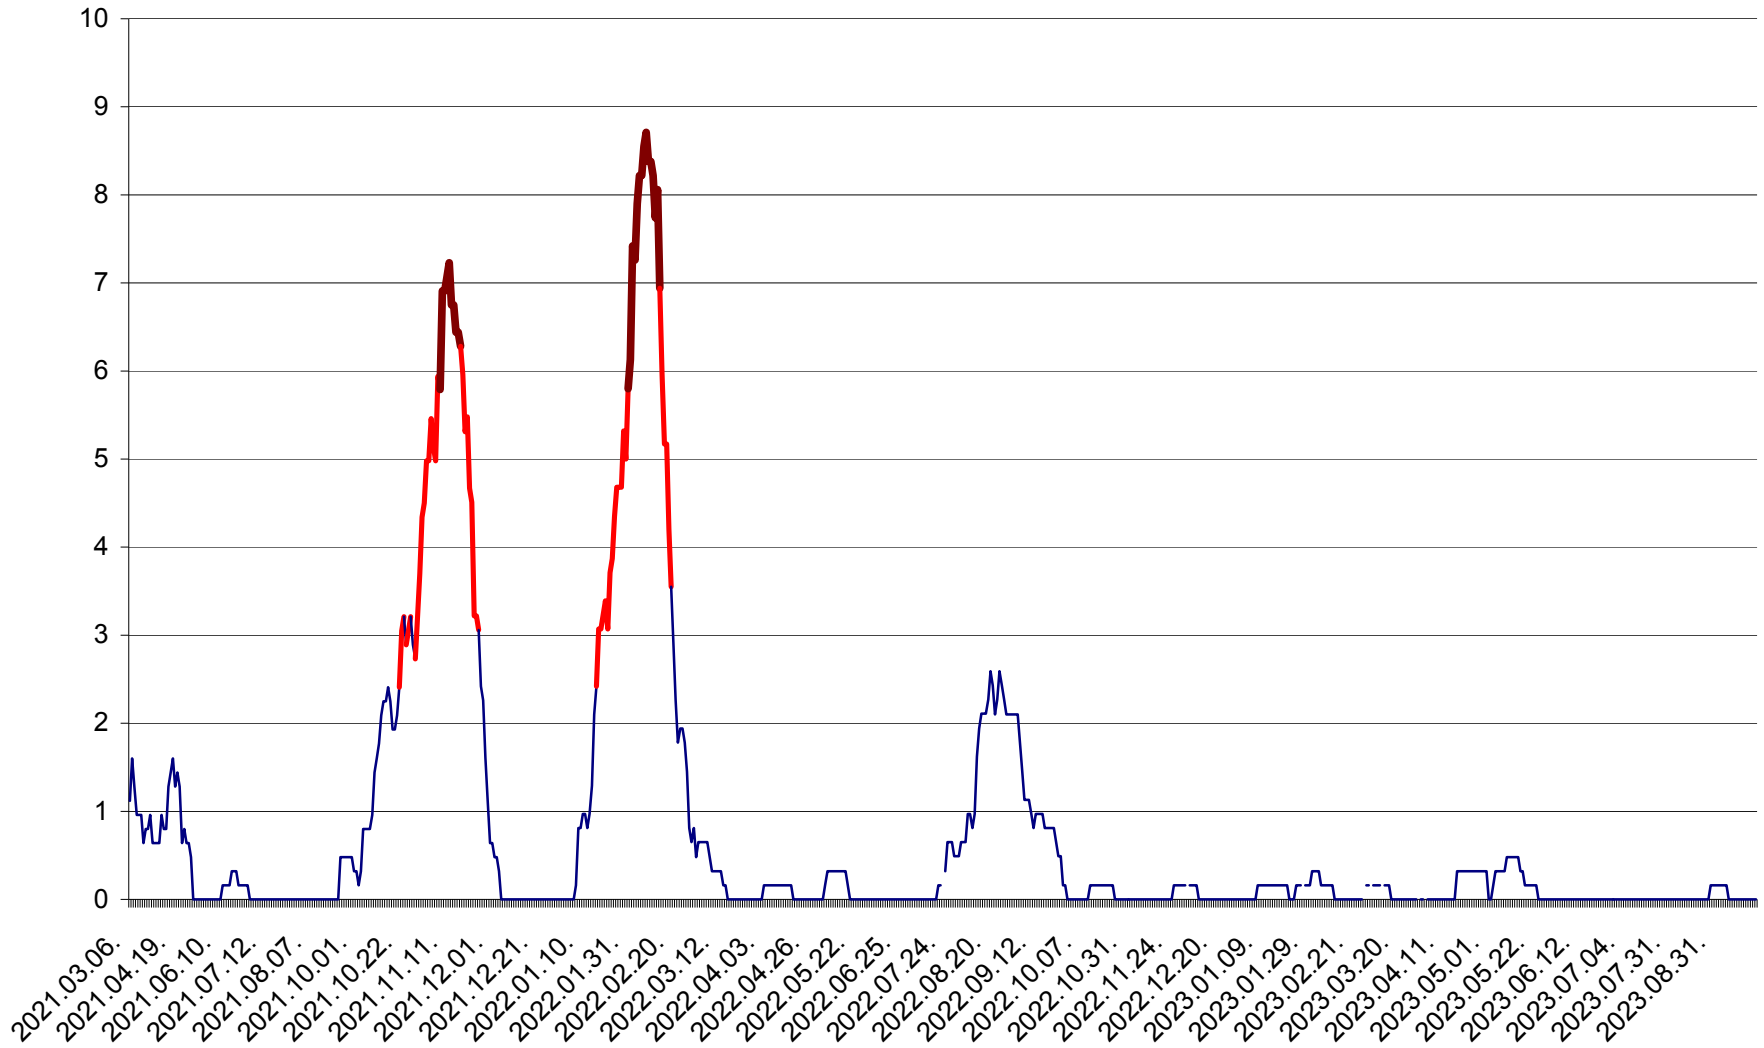

PLĂIEȘII DE JOS - Evoluția incidentei cumulate pe 14 zile la ‰ de locuitori
2021.03.07. - 2023.10.03.

PORUMBENI - Evolutia incidentei cumulate pe 14 zile la ‰ de locuitori
2021.03.07. - 2023.10.03.

PRAID - Evolutia incidentei cumulate pe 14 zile la ‰ de locuitori
2021.03.07. - 2023.10.03.

RACU - Evolutia incidentei cumulate pe 14 zile la ‰ de locuitori
2021.03.07. - 2023.10.03.

REMETEA - Evolutia incidentei cumulate pe 14 zile la ‰ de locuitori
2021.03.07. - 2023.10.03.

SĂCEL - Evolutia incidentei cumulate pe 14 zile la ‰ de locuitori
2021.03.07. - 2023.10.03.

SÂNCRĂIENI - Evolutia incidentei cumulate pe 14 zile la ‰ de locuitori
2021.03.07. - 2023.10.03.

SÂNDOMINIC - Evolutia incidentei cumulate pe 14 zile la ‰ de locuitori
2021.03.07. - 2023.10.03.

SÂNMARTIN - Evolutia incidentei cumulate pe 14 zile la ‰ de locuitori
2021.03.07. - 2023.10.03.