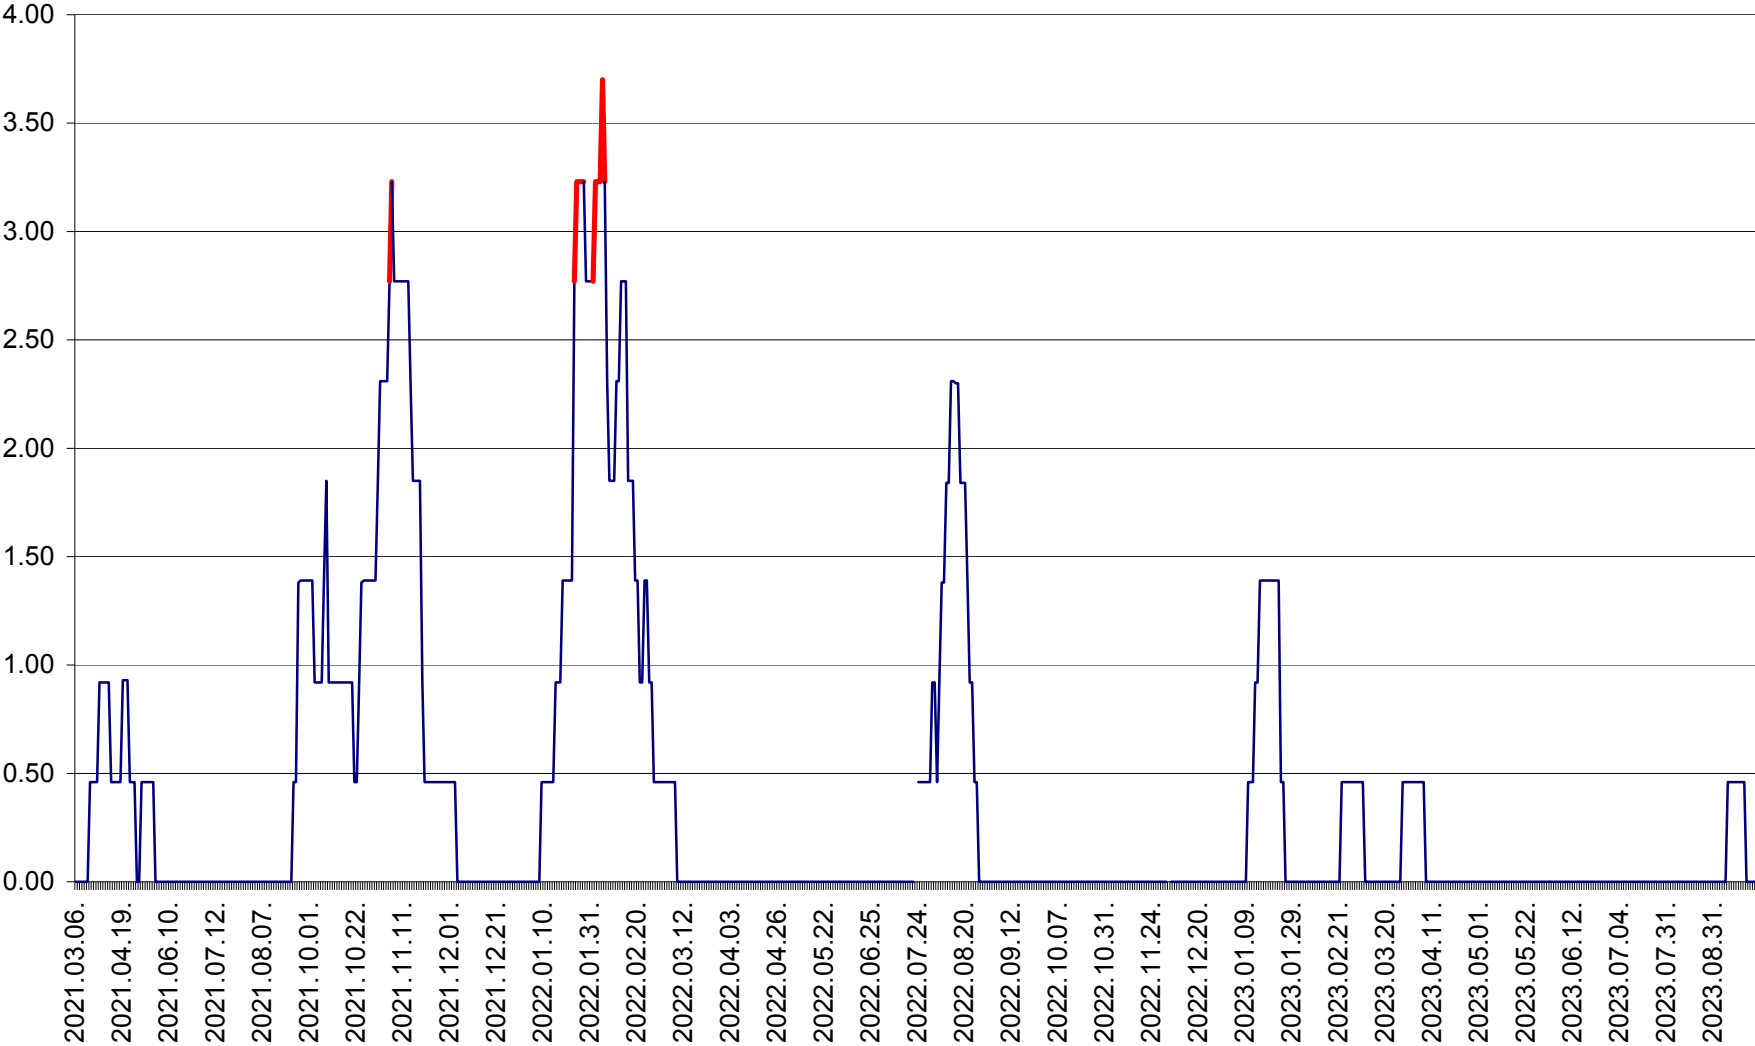

ATID - Evolutia incidentei cumulate pe 14 zile la % de locuitori
2021.03.07. - 2023.10.03.

AVRĂMEȘTI - Evolutia incidentei cumulate pe 14 zile la ‰ de locuitori
2021.03.07. - 2023.10.03.

ORAȘ BĂILE TUȘNAD - Evolutia incidentei cumulate pe 14 zile la ‰ de locuitori
2021.03.07. - 2023.10.03.

ORAȘ BĂLAN - Evoluția incidentei cumulate pe 14 zile la ‰ de locuitori
2021.03.07. - 2023.10.03.

BILBOR - Evolutia incidentei cumulate pe 14 zile la ‰ de locuitori
2021.03.07. - 2023.10.03.

ORAȘ BORSEC - Evolutia incidentei cumulate pe 14 zile la ‰ de locuitori
2021.03.07. - 2023.10.03.

BRĂDEȘTI - Evolutia incidentei cumulate pe 14 zile la ‰ de locuitori
2021.03.07. - 2023.10.03.

CĂPÂLNIȚA - Evolutia incidentei cumulate pe 14 zile la ‰ de locuitori
2021.03.07. - 2023.10.03.

CÂRȚA - Evolutia incidentei cumulate pe 14 zile la ‰ de locuitori
2021.03.07. - 2023.10.03.

CICEU - Evolutia incidentei cumulate pe 14 zile la ‰ de locuitori
2021.03.07. - 2023.10.03.

CIUCSÂNGEORGIU - Evolutia incidentei cumulate pe 14 zile la ‰ de locuitori
2021.03.07. - 2023.10.03.

CIUMANI - Evolutia incidentei cumulate pe 14 zile la ‰ de locuitori
2021.03.07. - 2023.10.03.