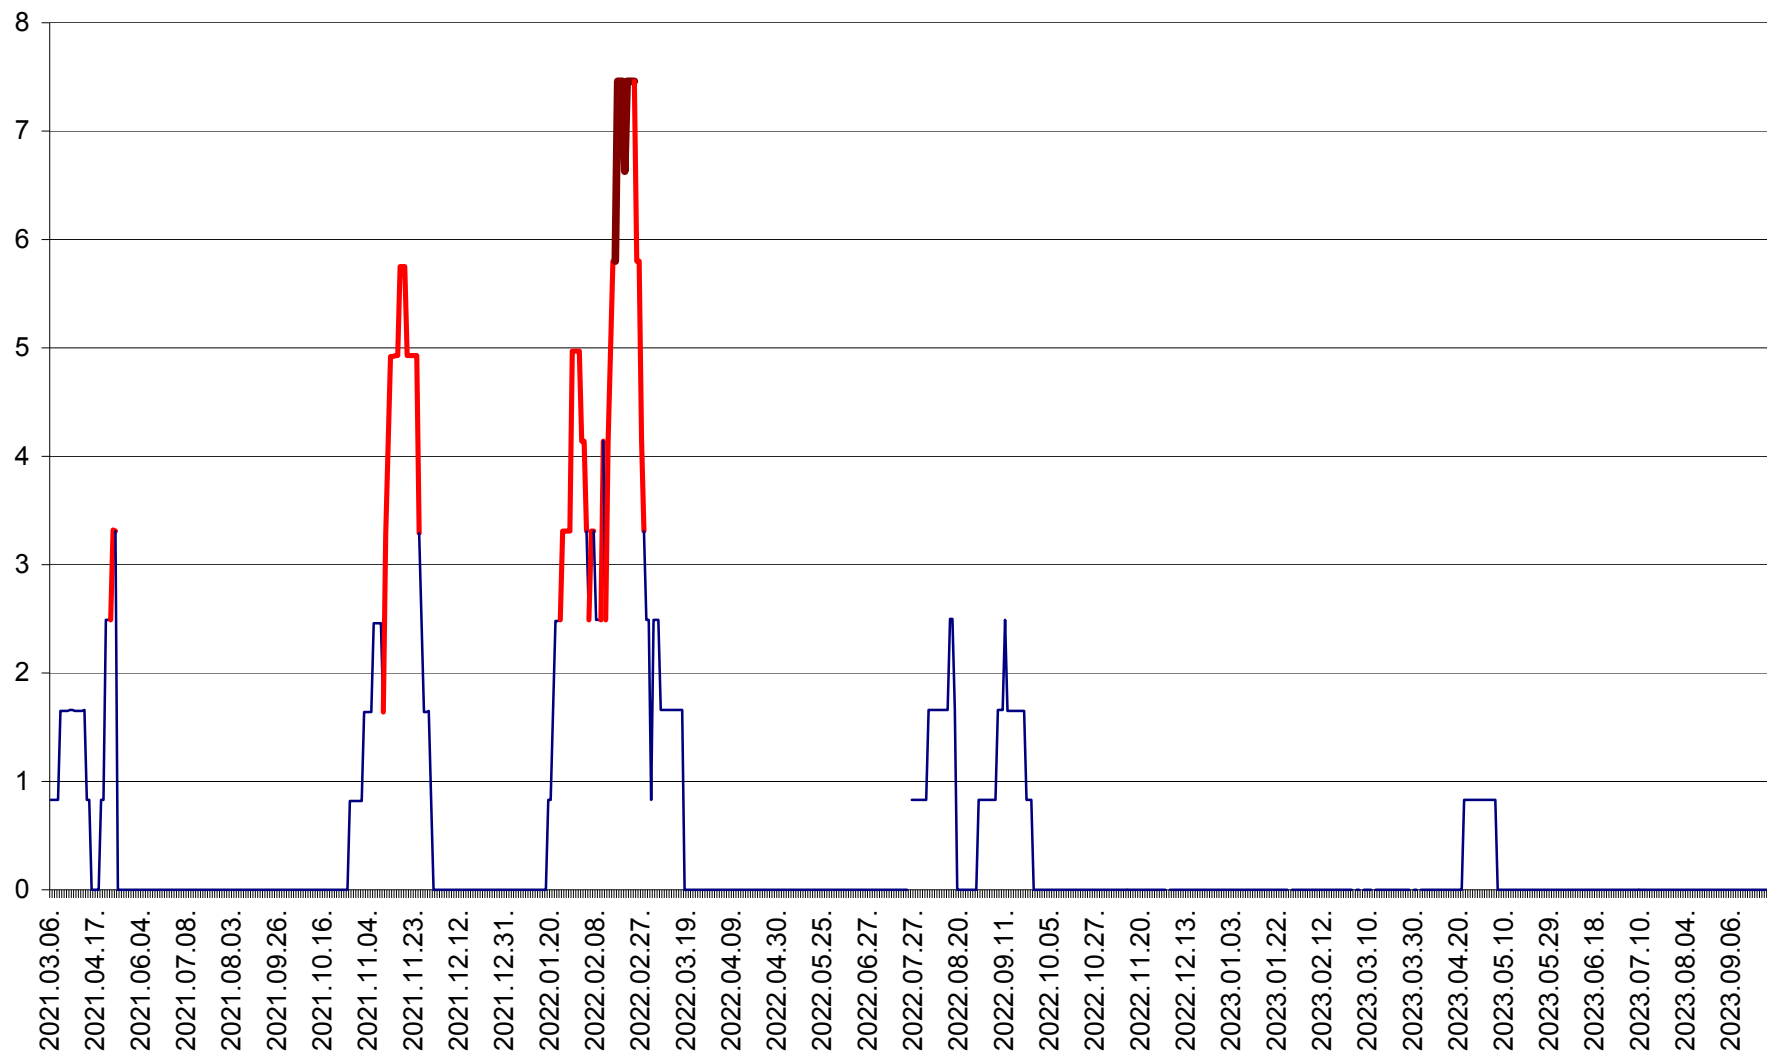

PLĂIEȘII DE JOS - Evoluția incidentei cumulate pe 14 zile la ‰ de locuitori
2021.03.07. - 2023.10.03.

PORUMBENI - Evolutia incidentei cumulate pe 14 zile la ‰ de locuitori
2021.03.07. - 2023.10.03.

PRAID - Evolutia incidentei cumulate pe 14 zile la ‰ de locuitori
2021.03.07. - 2023.10.03.

RACU - Evolutia incidentei cumulate pe 14 zile la ‰ de locuitori
2021.03.07. - 2023.10.03.

REMETEA - Evolutia incidentei cumulate pe 14 zile la ‰ de locuitori
2021.03.07. - 2023.10.03.

SĂCEL - Evolutia incidentei cumulate pe 14 zile la ‰ de locuitori
2021.03.07. - 2023.10.03.