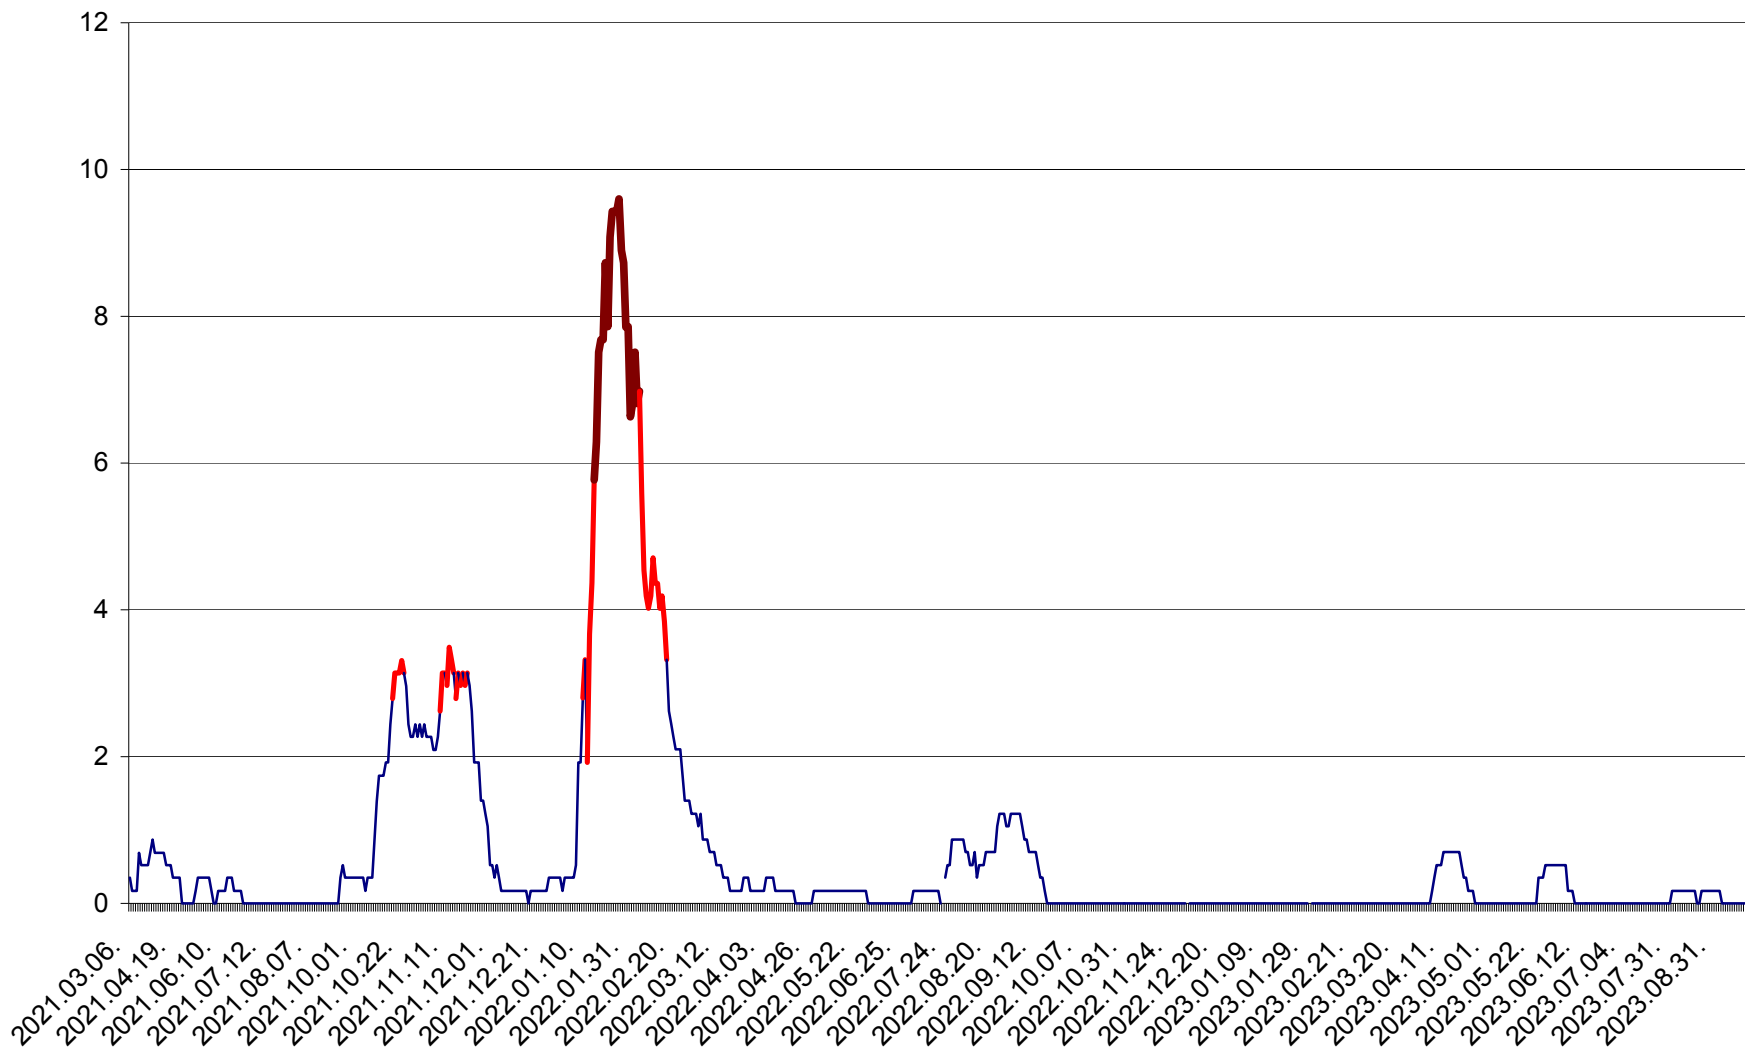

DÂRJIU - Evolutia incidentei cumulate pe 14 zile la ‰ de locuitori
2021.03.07. - 2023.10.03.

DEALU - Evolutia incidentei cumulate pe 14 zile la ‰ de locuitori
2021.03.07. - 2023.10.03.

DITRĂU - Evolutia incidentei cumulate pe 14 zile la ‰ de locuitori
2021.03.07. - 2023.10.03.

FELICENI - Evolutia incidentei cumulate pe 14 zile la ‰ de locuitori
2021.03.07. - 2023.10.03.

FRUMOASA - Evolutia incidentei cumulate pe 14 zile la ‰ de locuitori
2021.03.07. - 2023.10.03.

GĂLĂUȚAȘ - Evolutia incidentei cumulate pe 14 zile la ‰ de locuitori
2021.03.07. - 2023.10.03.

MUNICIPIUL GHEORGHENI - Evolutia incidentei cumulate pe 14 zile la % de locuitori
2021.03.07. - 2023.10.03.

JOSENI - Evolutia incidentei cumulate pe 14 zile la ‰ de locuitori
2021.03.07. - 2023.10.03.

LĂZAREA - Evolutia incidentei cumulate pe 14 zile la % de locuitori
2021.03.07. - 2023.10.03.

LELICENI - Evolutia incidentei cumulate pe 14 zile la ‰ de locuitori
2021.03.07. - 2023.10.03.

LUETA - Evolutia incidentei cumulate pe 14 zile la ‰ de locuitori
2021.03.07. - 2023.10.03.

LUNCA DE JOS - Evolutia incidentei cumulate pe 14 zile la ‰ de locuitori
2021.03.07. - 2023.10.03.