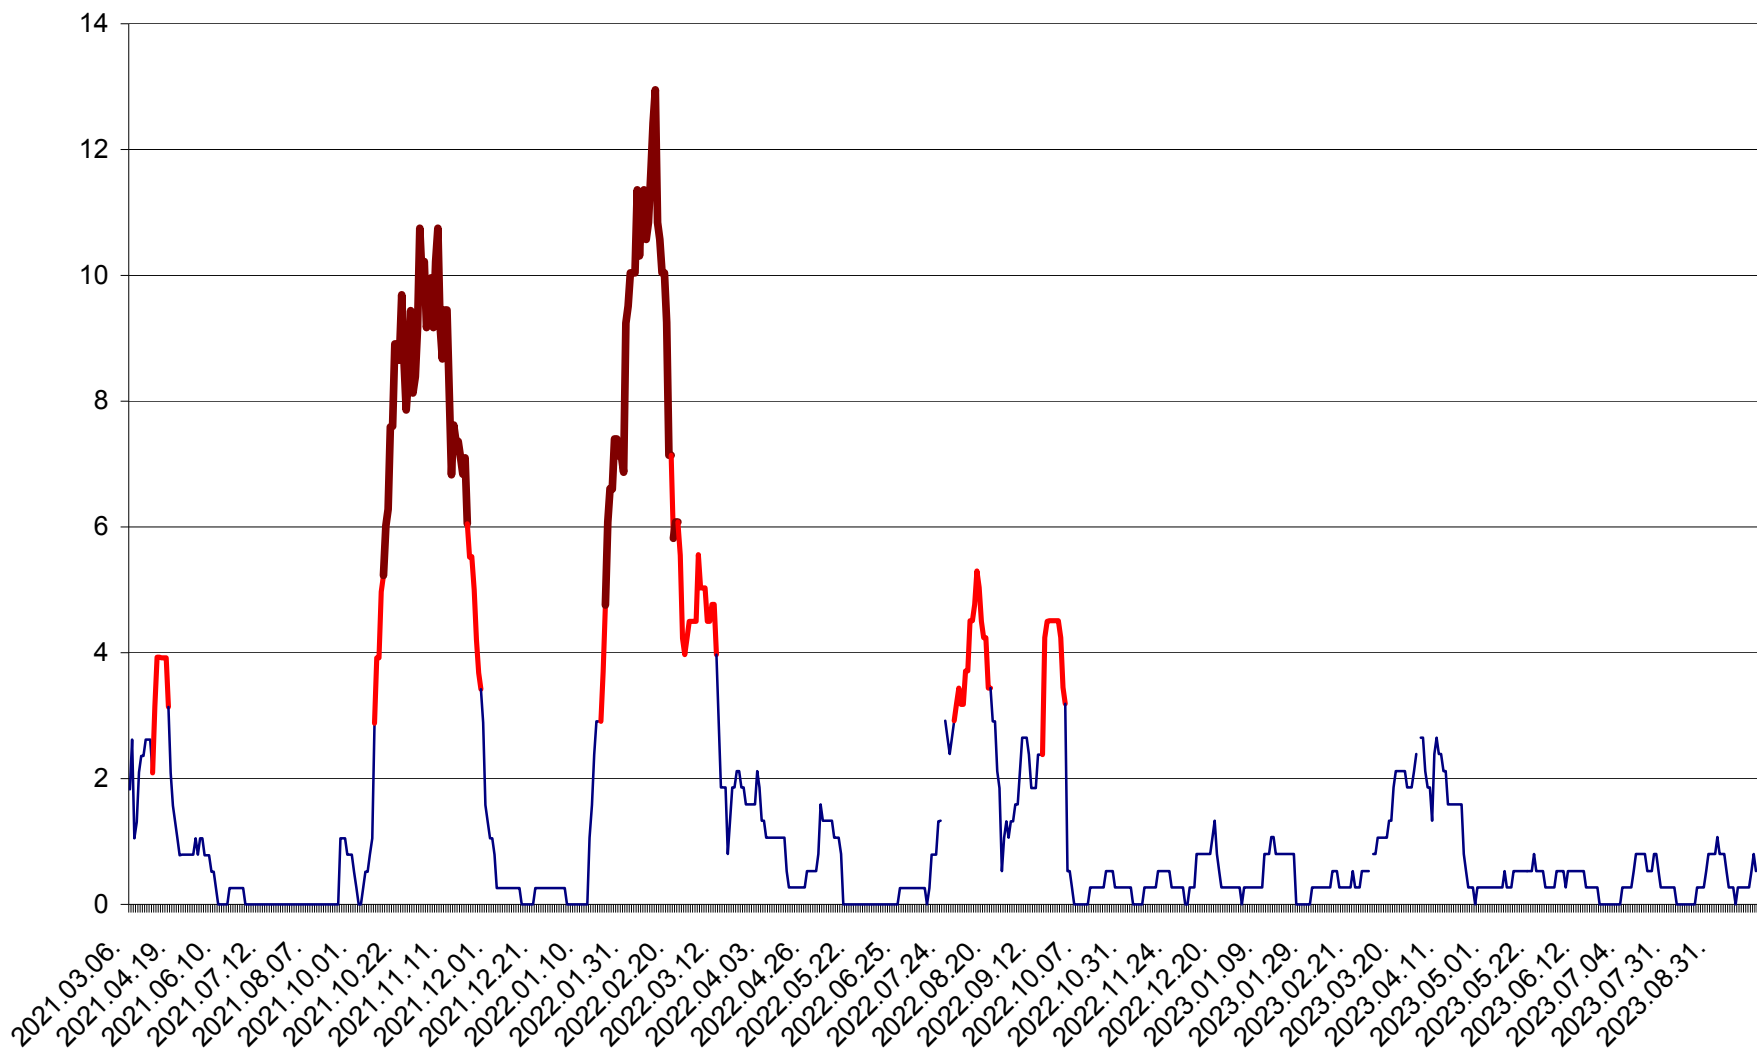

RACU - Evolutia incidentei cumulate pe 14 zile la ‰ de locuitori
2021.03.07. - 2023.10.03.

REMETEA - Evolutia incidentei cumulate pe 14 zile la ‰ de locuitori
2021.03.07. - 2023.10.03.

SĂCEL - Evolutia incidentei cumulate pe 14 zile la ‰ de locuitori
2021.03.07. - 2023.10.03.

SÂNCRĂIENI - Evolutia incidentei cumulate pe 14 zile la ‰ de locuitori
2021.03.07. - 2023.10.03.

SÂNDOMINIC - Evolutia incidentei cumulate pe 14 zile la ‰ de locuitori
2021.03.07. - 2023.10.03.

SÂNMARTIN - Evolutia incidentei cumulate pe 14 zile la ‰ de locuitori
2021.03.07. - 2023.10.03.

SÂNSIMION - Evolutia incidentei cumulate pe 14 zile la ‰ de locuitori
2021.03.07. - 2023.10.03.

SÂNTIMBRU - Evolutia incidentei cumulate pe 14 zile la ‰ de locuitori
2021.03.07. - 2023.10.03.

SĂRMAȘ - Evolutia incidentei cumulate pe 14 zile la ‰ de locuitori
2021.03.07. - 2023.10.03.