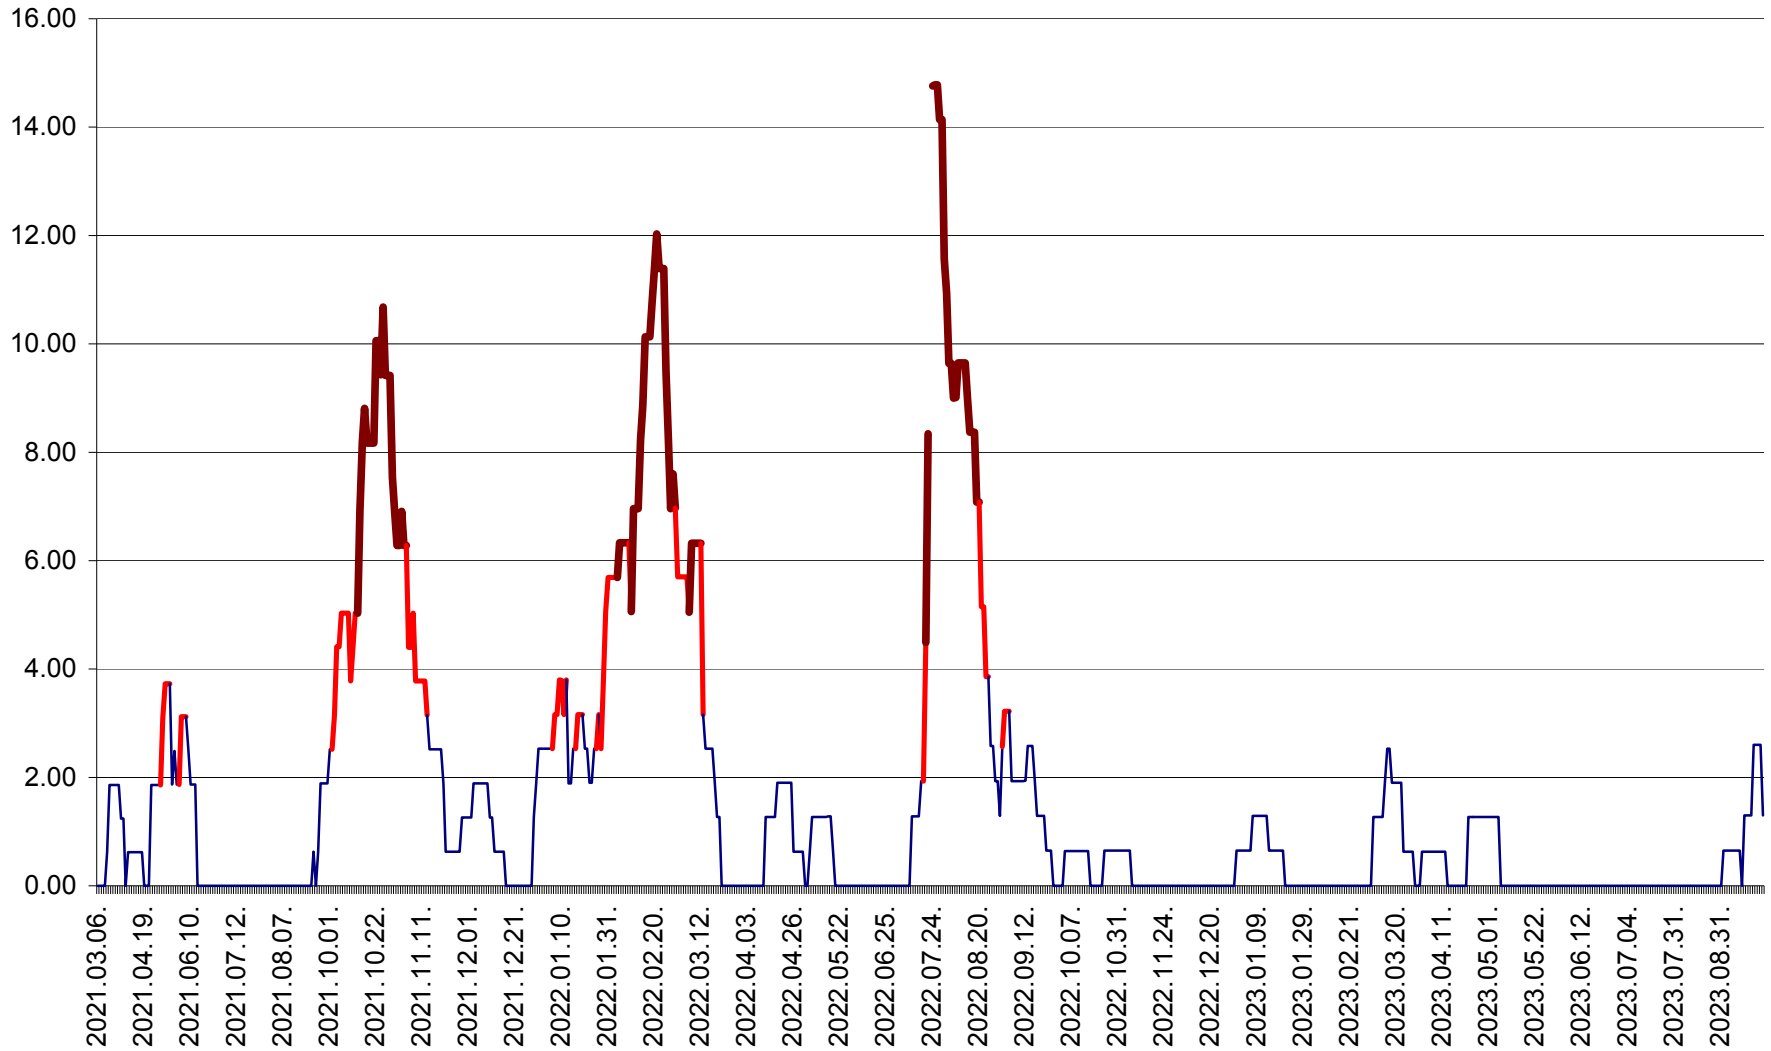

ATID - Evolutia incidentei cumulate pe 14 zile la % de locuitori
2021.03.07. - 2023.10.03.

AVRĂMEȘTI - Evolutia incidentei cumulate pe 14 zile la ‰ de locuitori
2021.03.07. - 2023.10.03.

ORAȘ BĂILE TUȘNAD - Evolutia incidentei cumulate pe 14 zile la ‰ de locuitori
2021.03.07. - 2023.10.03.

ORAȘ BĂLAN - Evoluția incidentei cumulate pe 14 zile la ‰ de locuitori
2021.03.07. - 2023.10.03.

BILBOR - Evolutia incidentei cumulate pe 14 zile la ‰ de locuitori
2021.03.07. - 2023.10.03.

ORAȘ BORSEC - Evolutia incidentei cumulate pe 14 zile la ‰ de locuitori
2021.03.07. - 2023.10.03.

BRĂDEȘTI - Evolutia incidentei cumulate pe 14 zile la ‰ de locuitori
2021.03.07. - 2023.10.03.

CĂPÂLNIȚA - Evolutia incidentei cumulate pe 14 zile la ‰ de locuitori
2021.03.07. - 2023.10.03.

CÂRȚA - Evolutia incidentei cumulate pe 14 zile la ‰ de locuitori
2021.03.07. - 2023.10.03.