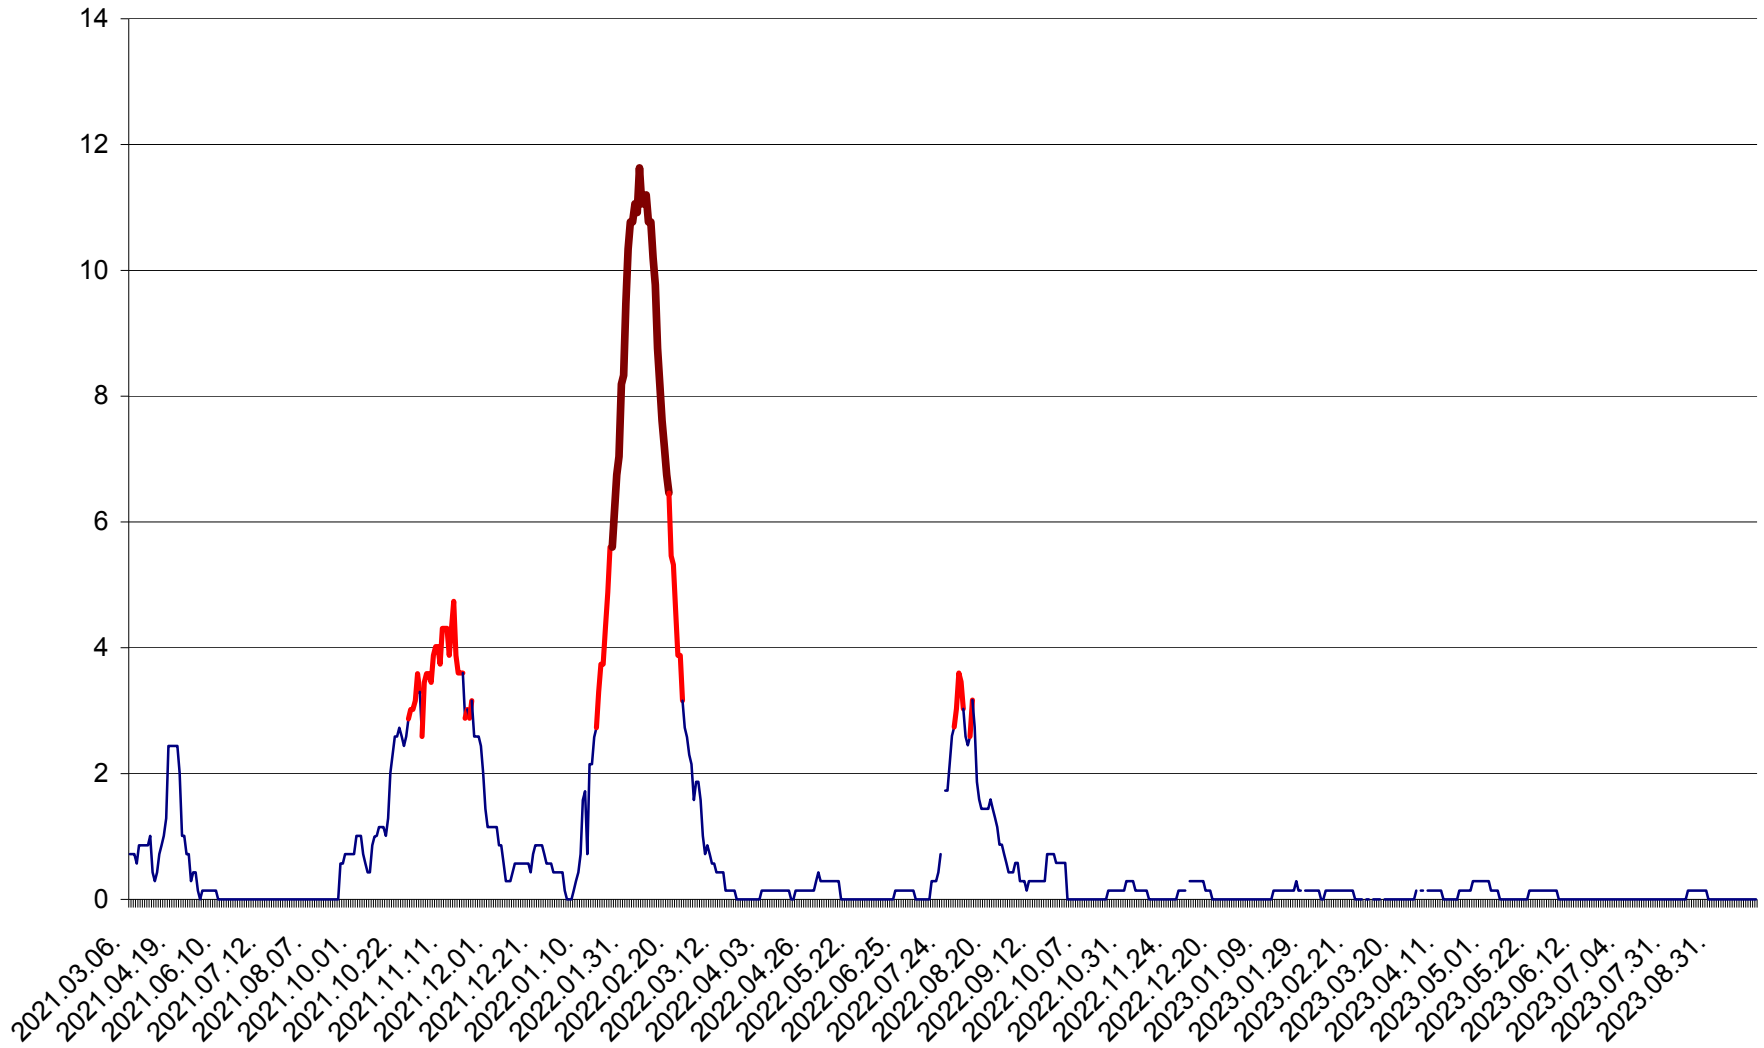

MIHĂILENI - Evolutia incidentei cumulate pe 14 zile la ‰ de locuitori
2021.03.07. - 2023.10.03.

MUGENI - Evolutia incidentei cumulate pe 14 zile la ‰ de locuitori
2021.03.07. - 2023.10.03.

OCLAND - Evolutia incidentei cumulate pe 14 zile la ‰ de locuitori
2021.03.07. - 2023.10.03.

MUNICIPIUL ODORHEIU SECUIESC - Evolutia incidentei cumulate pe 14 zile la ‰ de locuitori
2021.03.07. - 2023.10.03.

PĂULENI-CIUC - Evolutia incidentei cumulate pe 14 zile la % de locuitori
2021.03.07. - 2023.10.03.

PLĂIEȘII DE JOS - Evoluția incidentei cumulate pe 14 zile la ‰ de locuitori
2021.03.07. - 2023.10.03.

PORUMBENI - Evolutia incidentei cumulate pe 14 zile la ‰ de locuitori
2021.03.07. - 2023.10.03.

PRAID - Evolutia incidentei cumulate pe 14 zile la ‰ de locuitori
2021.03.07. - 2023.10.03.