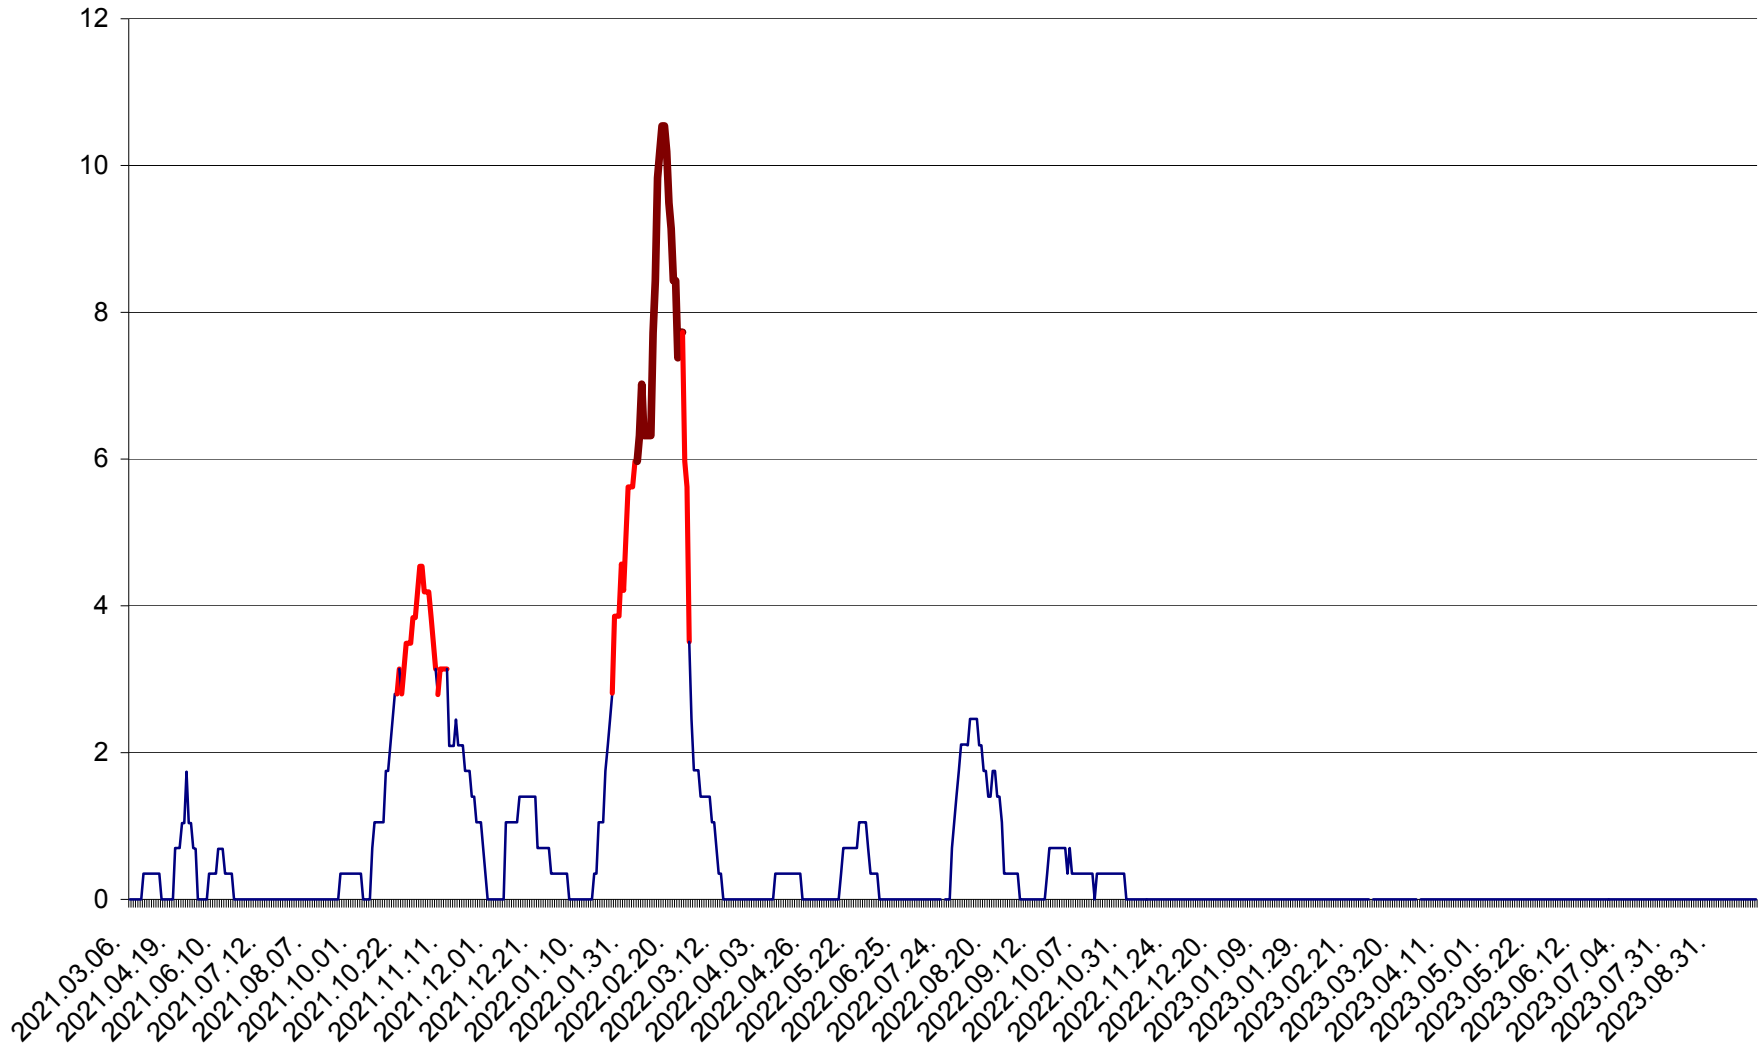

SICULENI - Evolutia incidentei cumulate pe 14 zile la ‰ de locuitori
2021.03.07. - 2023.10.03.