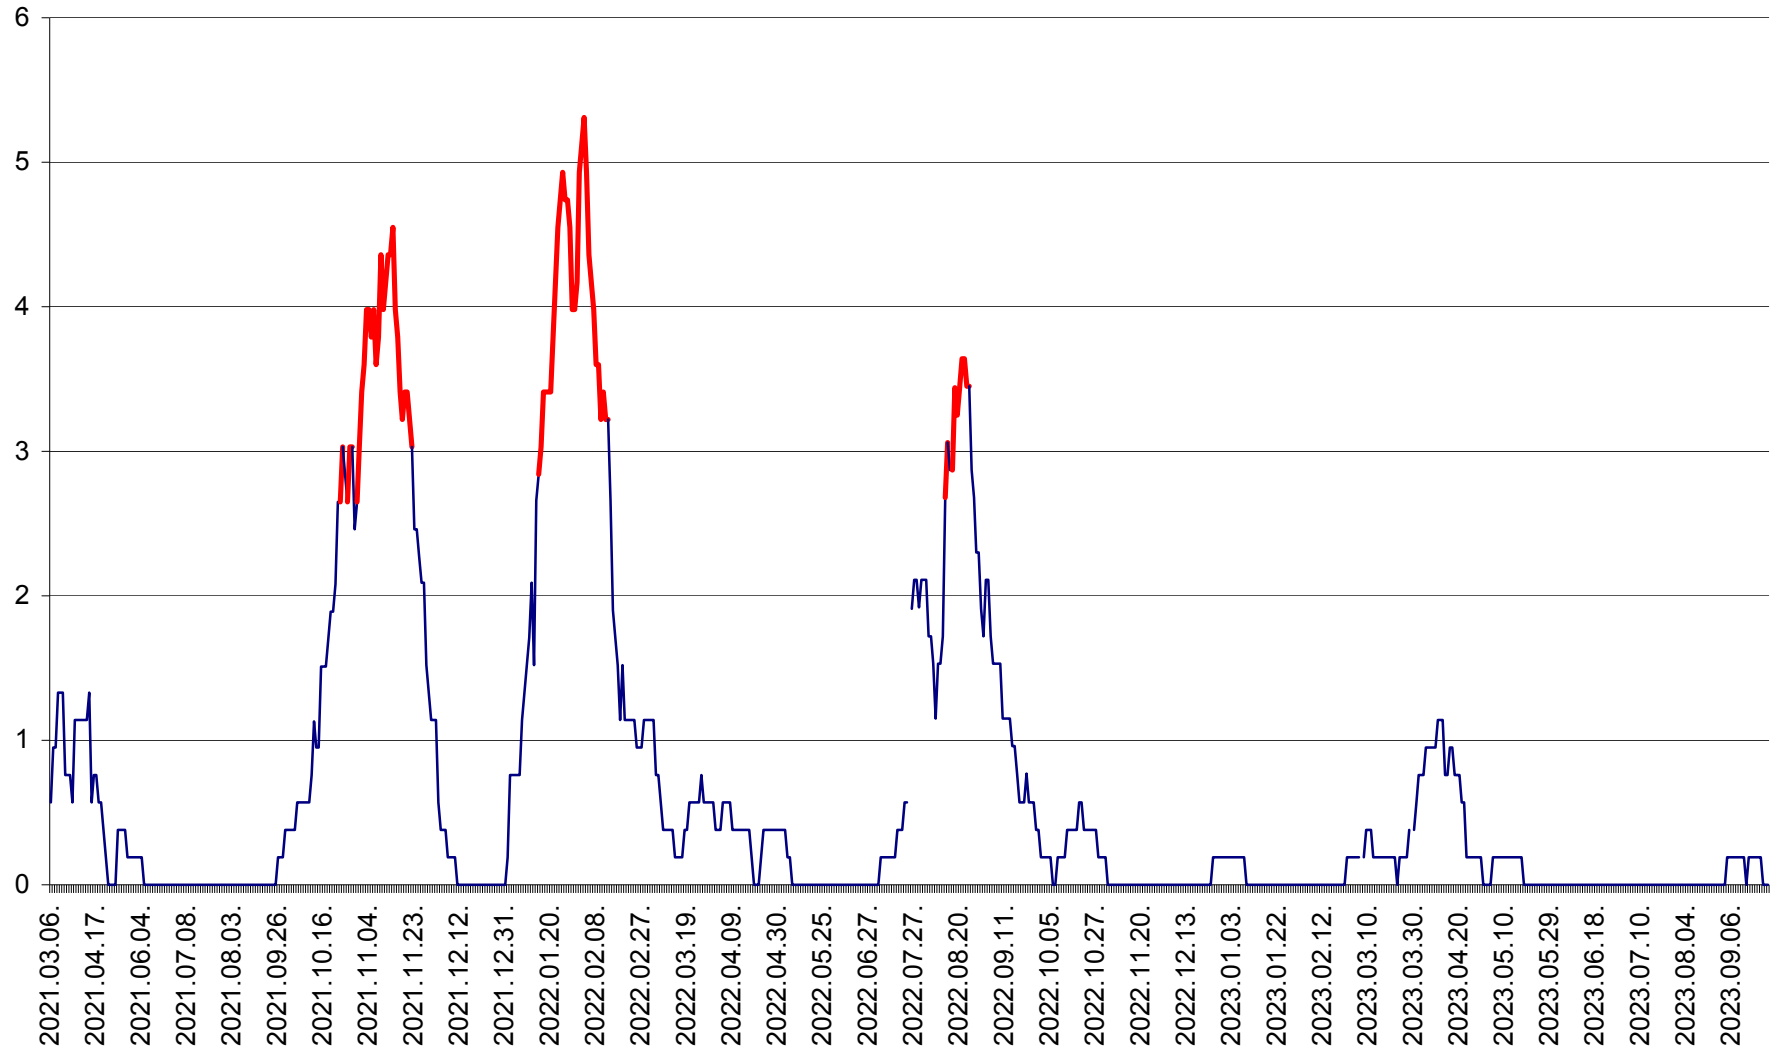

SÂNSIMION - Evolutia incidentei cumulate pe 14 zile la ‰ de locuitori
2021.03.07. - 2023.10.03.

SÂNTIMBRU - Evolutia incidentei cumulate pe 14 zile la ‰ de locuitori
2021.03.07. - 2023.10.03.

SĂRMAȘ - Evolutia incidentei cumulate pe 14 zile la ‰ de locuitori
2021.03.07. - 2023.10.03.

SATU MARE - Evolutia incidentei cumulate pe 14 zile la ‰ de locuitori
2021.03.07. - 2023.10.03.

SECUIENI - Evolutia incidentei cumulate pe 14 zile la % de locuitori
2021.03.07. - 2023.10.03.

SICULENI - Evolutia incidentei cumulate pe 14 zile la ‰ de locuitori
2021.03.07. - 2023.10.03.

ȘIMONEȘTI - Evoluția incidenței cumulate pe 14 zile la ‰ de locuitori
2021.03.07. - 2023.10.03.

SUBCETATE - Evolutia incidentei cumulate pe 14 zile la ‰ de locuitori
2021.03.07. - 2023.10.03.

SUSENI - Evolutia incidentei cumulate pe 14 zile la ‰ de locuitori
2021.03.07. - 2023.10.03.