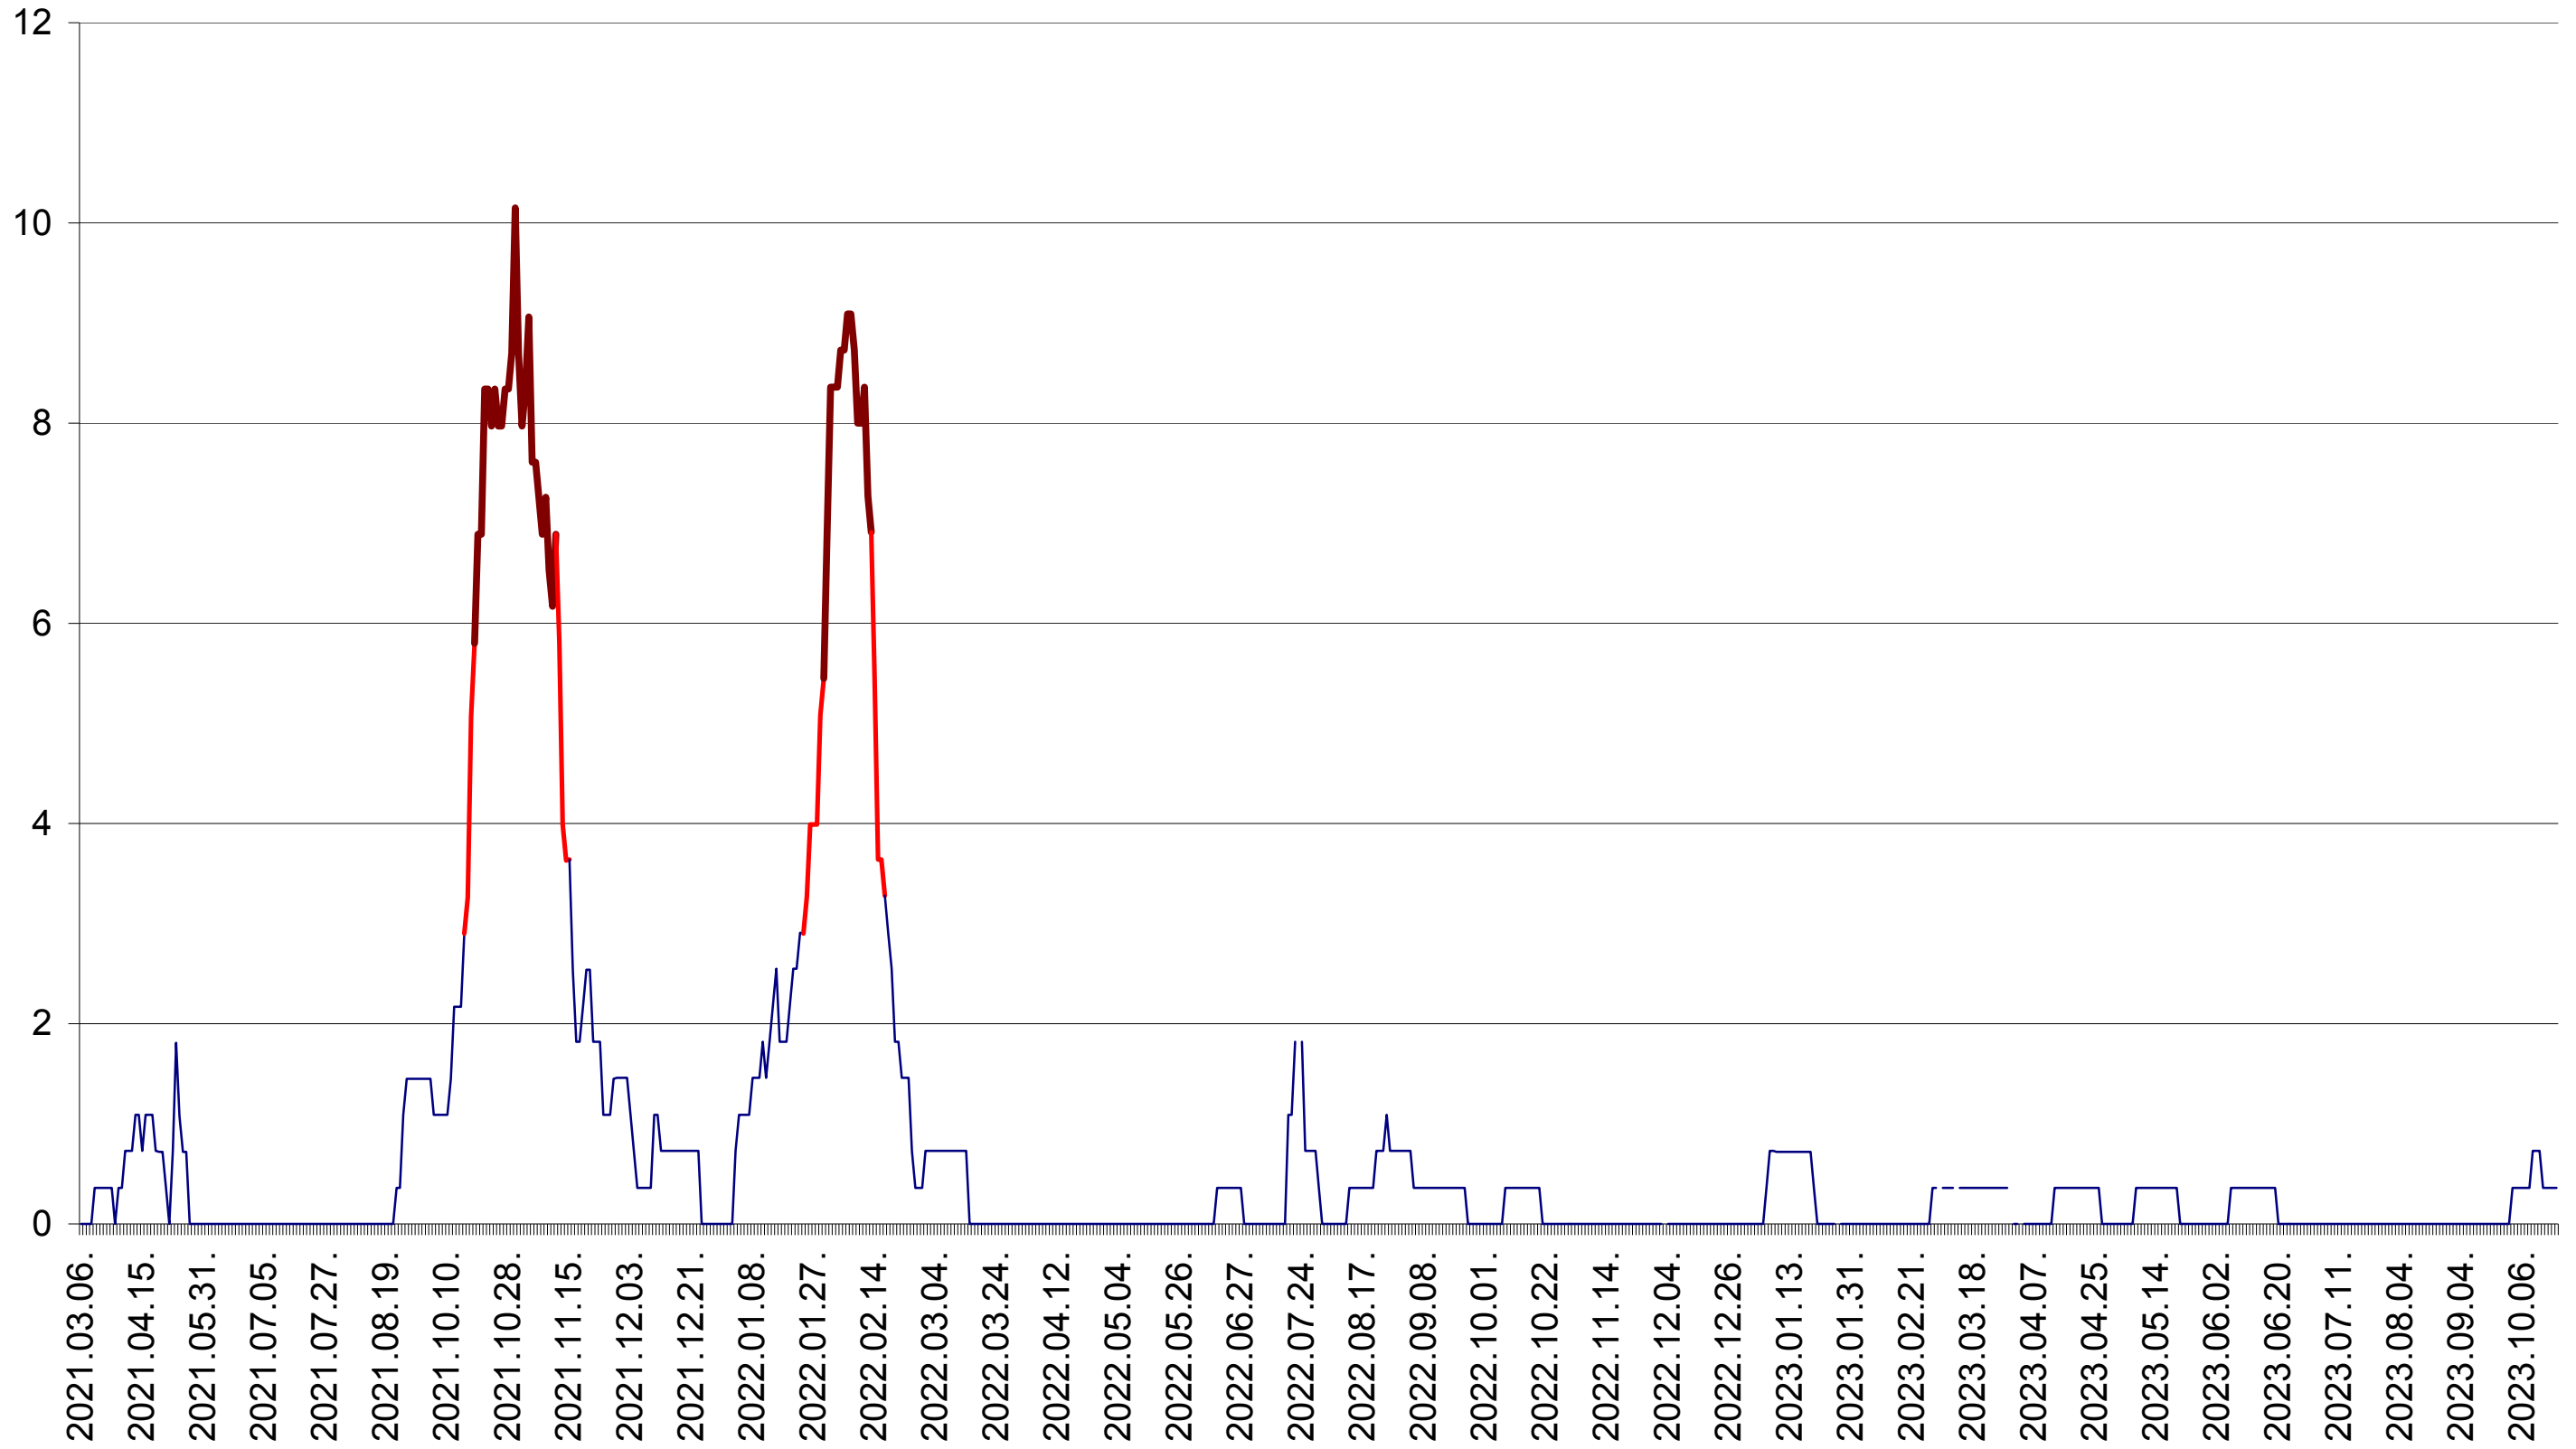

MUGENI - Evolutia incidentei cumulate pe 14 zile la ‰ de locuitori
2021.03.07. - 2023.10.20.

MIHĂILENI - Evolutia incidentei cumulate pe 14 zile la ‰ de locuitori
2021.03.07. - 2023.10.20.