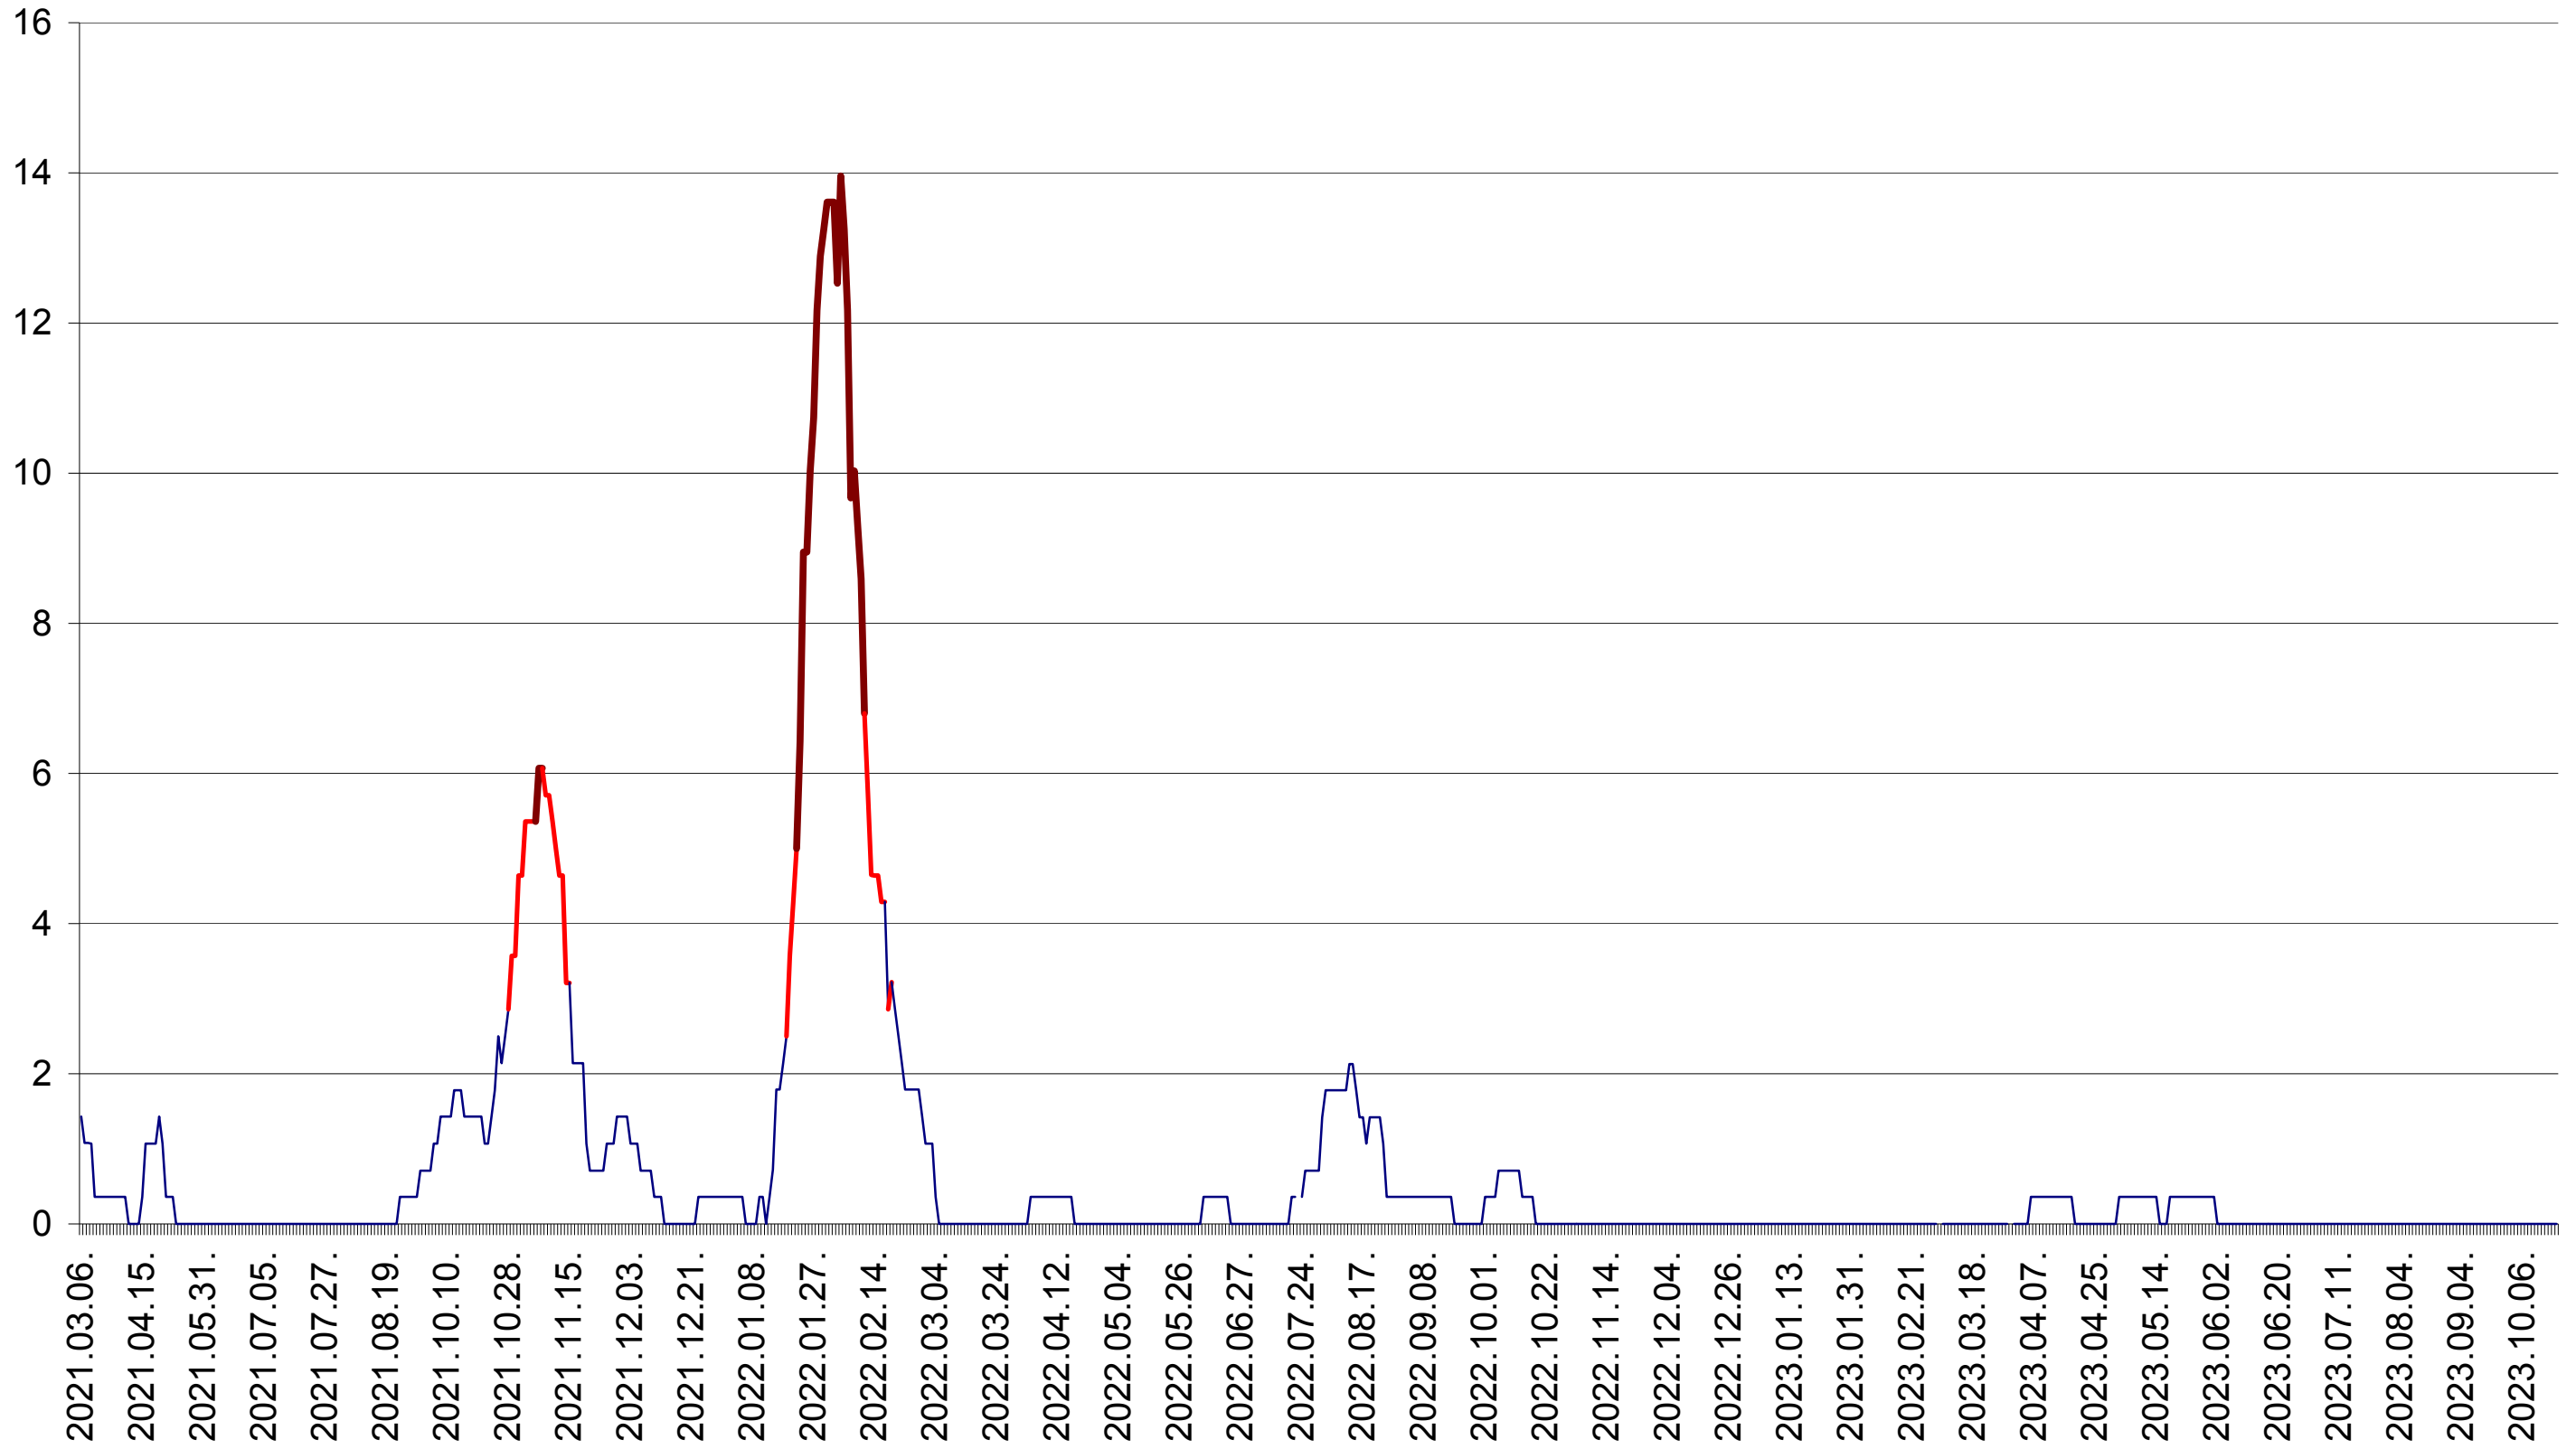

ȘIMONEȘTI - Evolutia incidentei cumulate pe 14 zile la ‰ de locuitori
2021.03.07. - 2023.10.20.

SICULENI - Evolutia incidentei cumulate pe 14 zile la ‰ de locuitori
2021.03.07. - 2023.10.20.