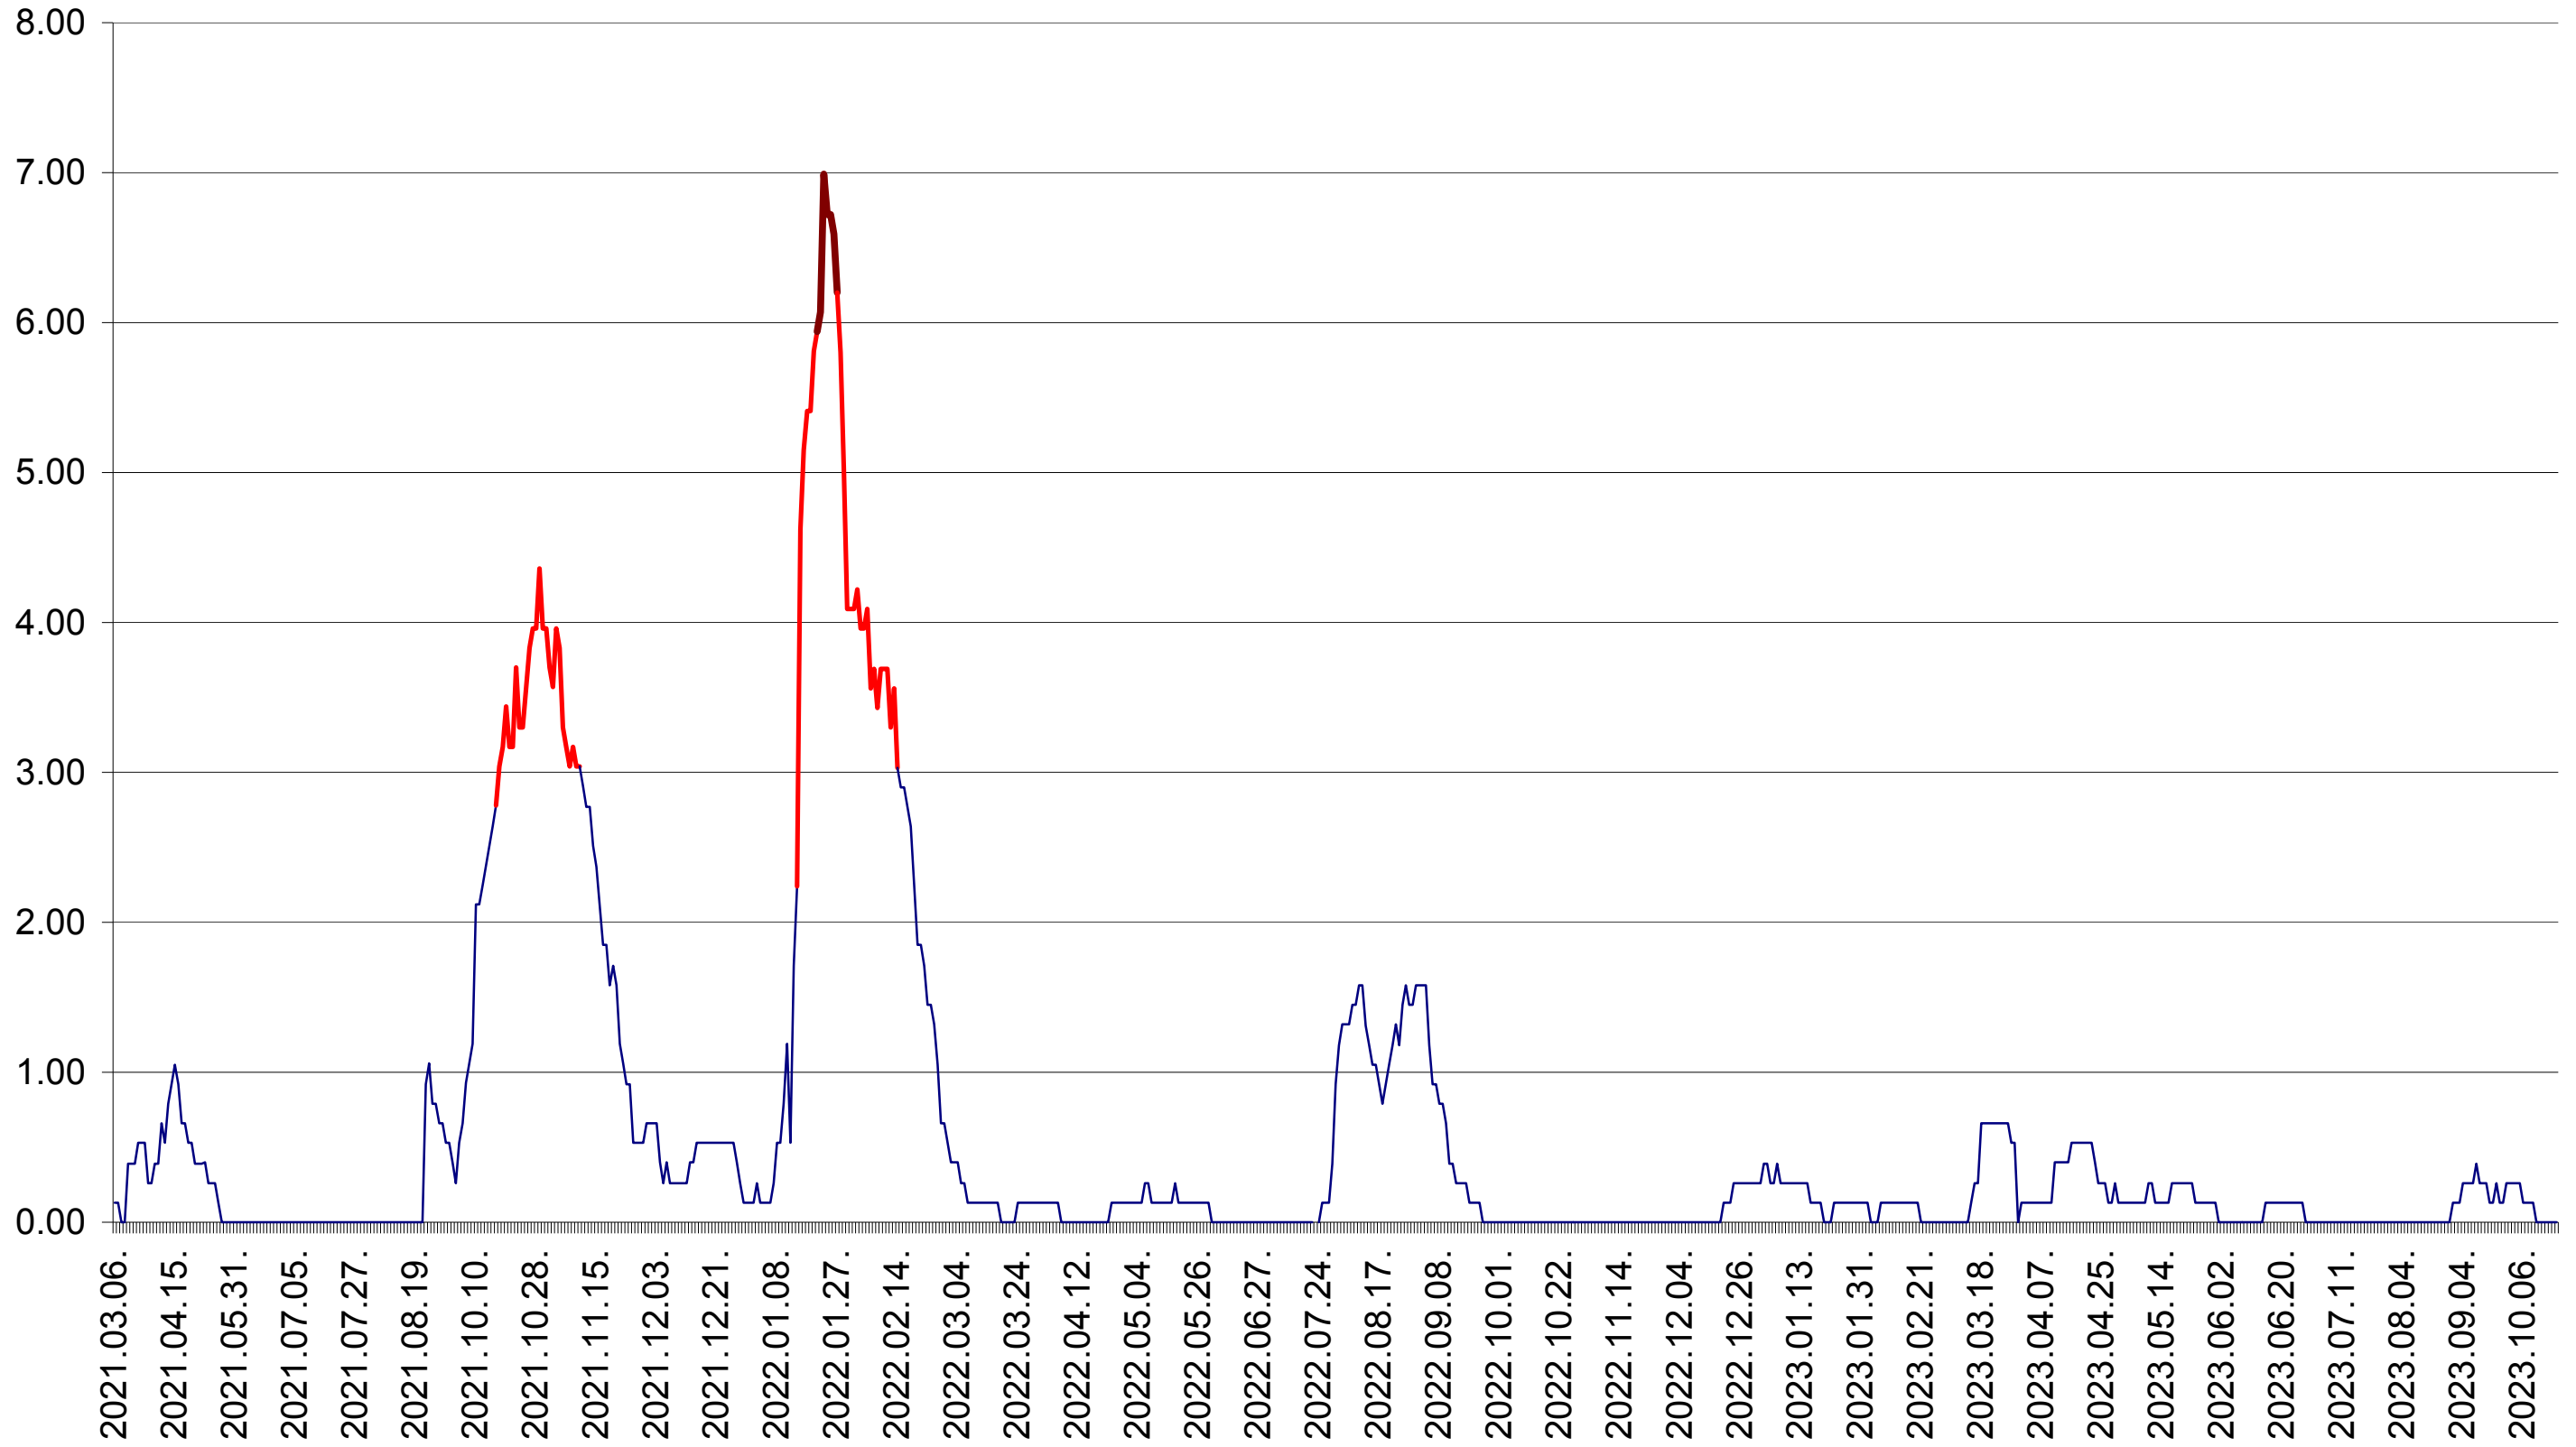

VOȘLĂBENI - Evolutia incidentei cumulate pe 14 zile la ‰ de locuitori
2021.03.07. - 2023.10.20.

ORAȘ VLĂHIȚA - Evolutia incidentei cumulate pe 14 zile la ‰ de locuitori
2021.03.07. - 2023.10.20.