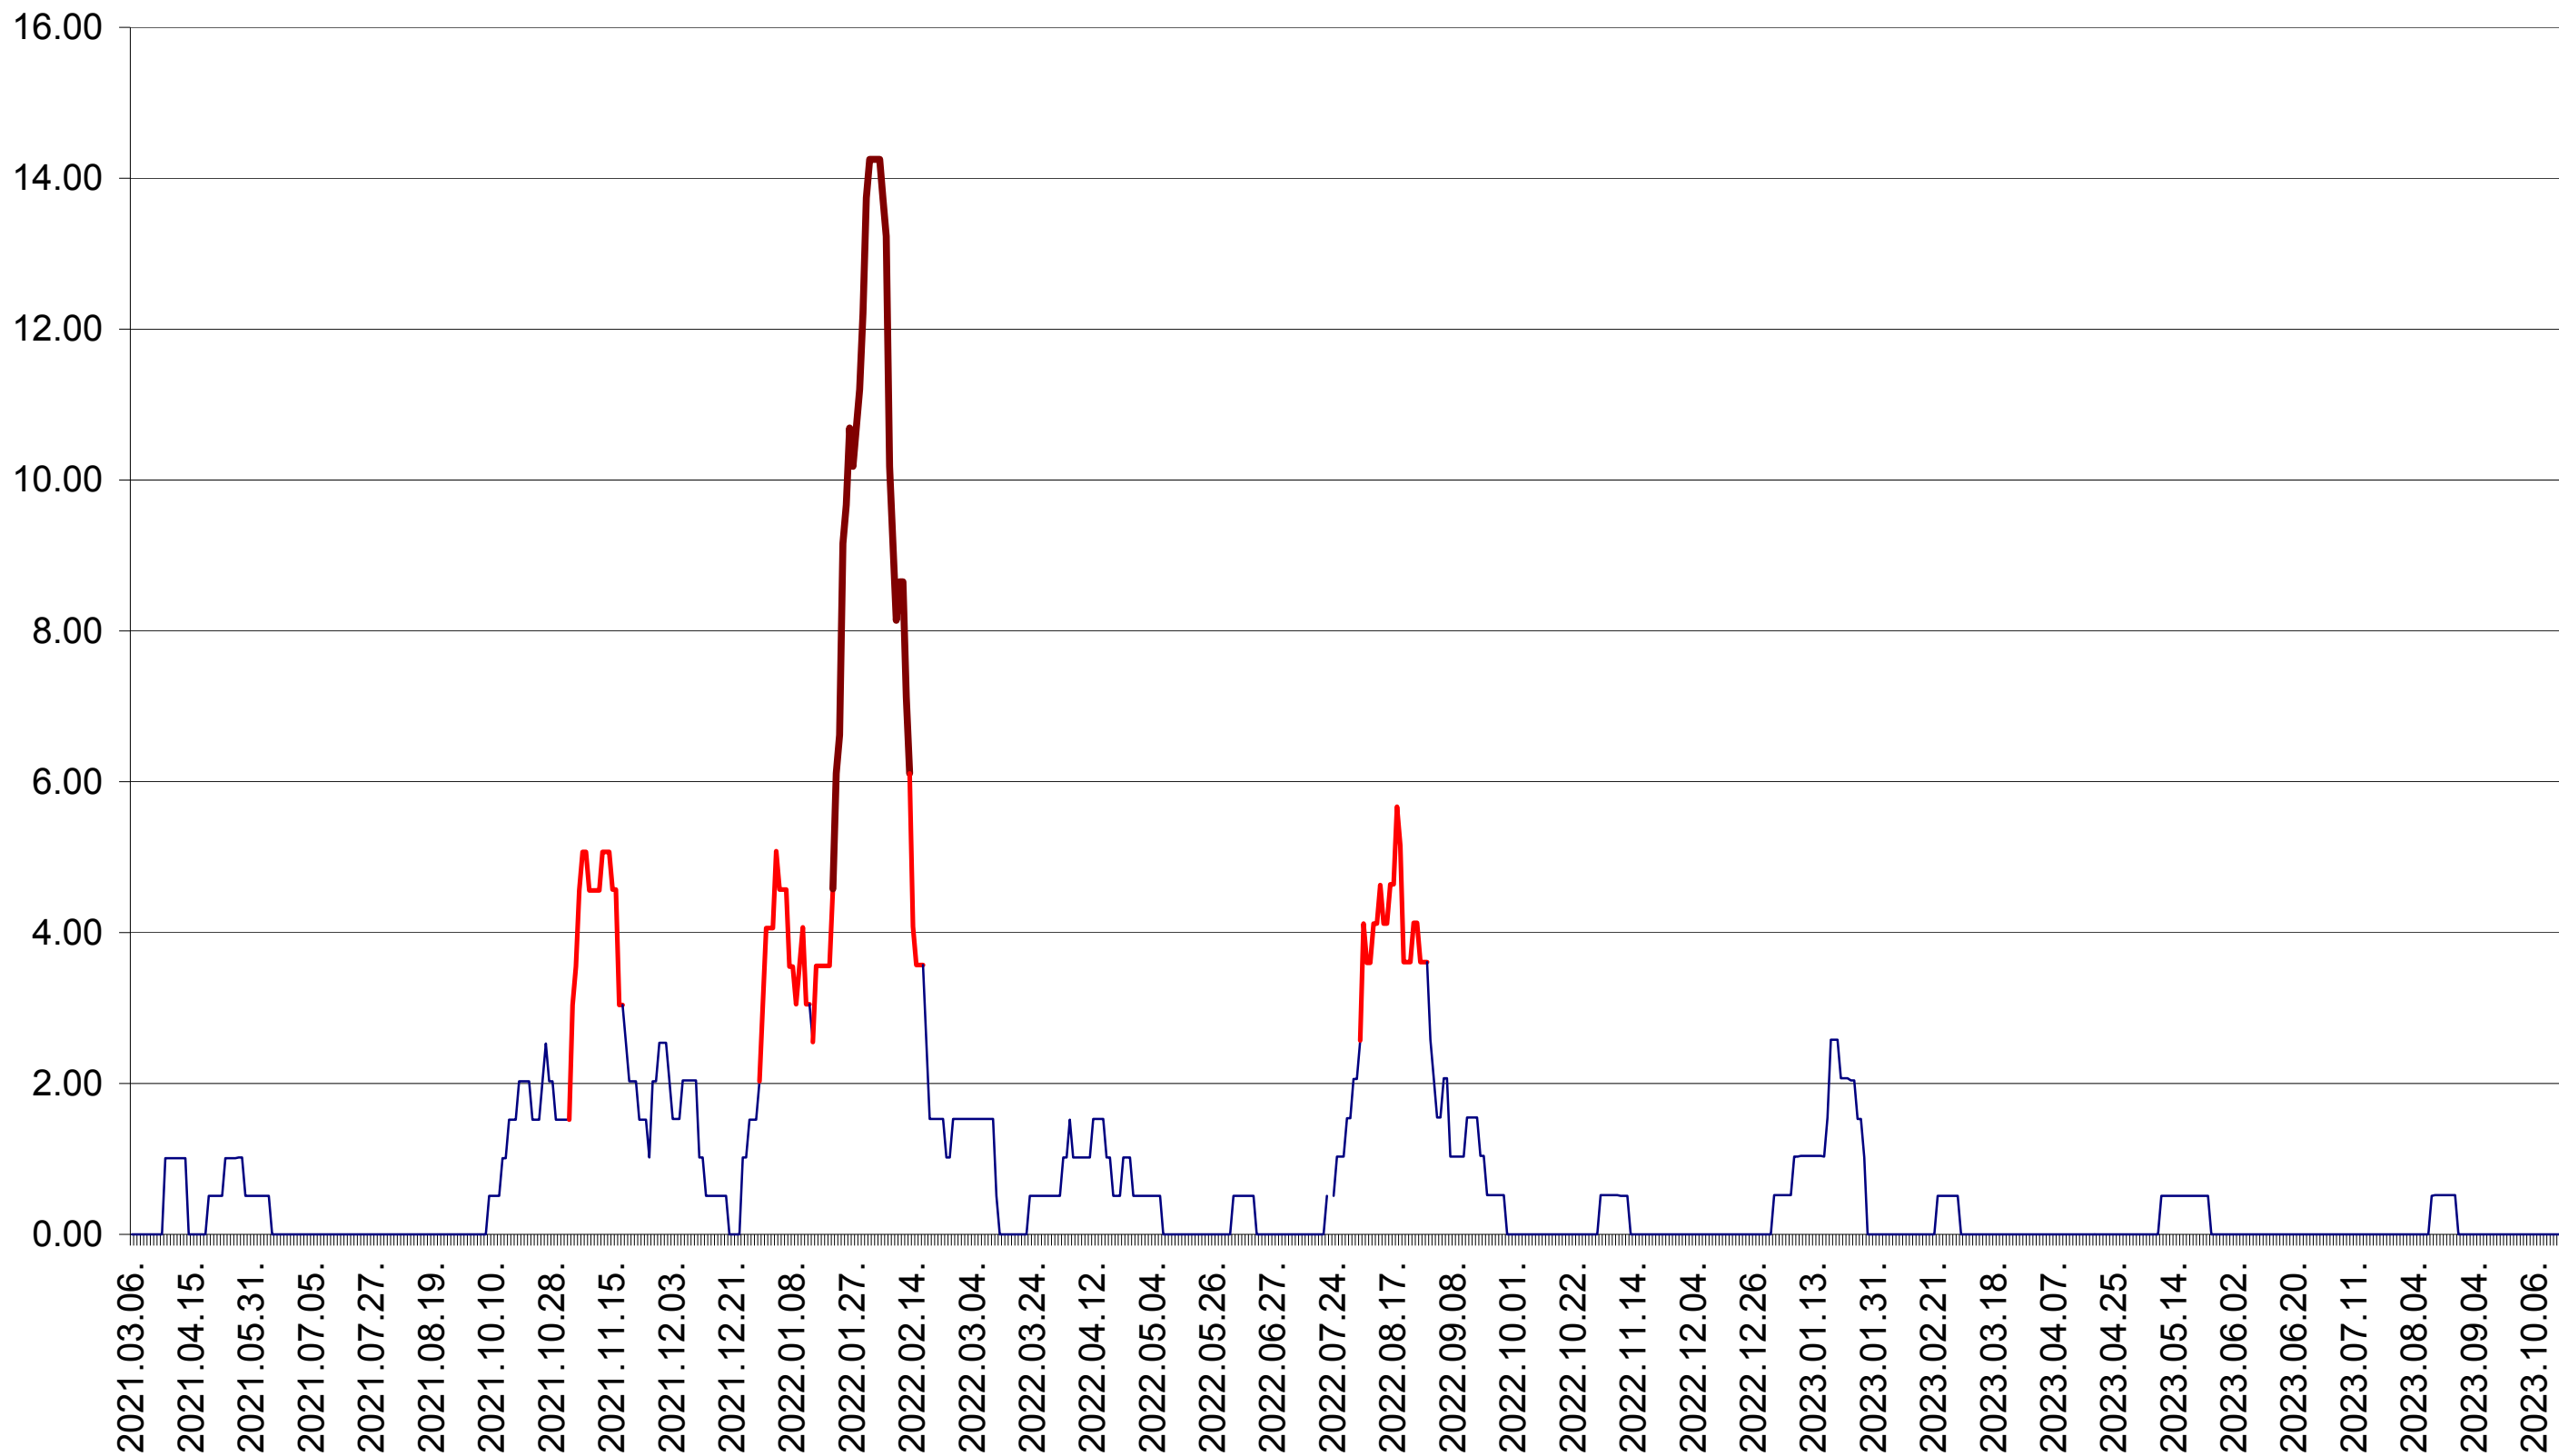

VĂRȘAG - Evolutia incidentei cumulate pe 14 zile la ‰ de locuitori  
2021.03.07. - 2023.10.20.

ORAȘ VLĂHIȚA - Evolutia incidentei cumulate pe 14 zile la ‰ de locuitori  
2021.03.07. - 2023.10.20.

VOȘLĂBENI - Evolutia incidentei cumulate pe 14 zile la ‰ de locuitori  
2021.03.07. - 2023.10.20.