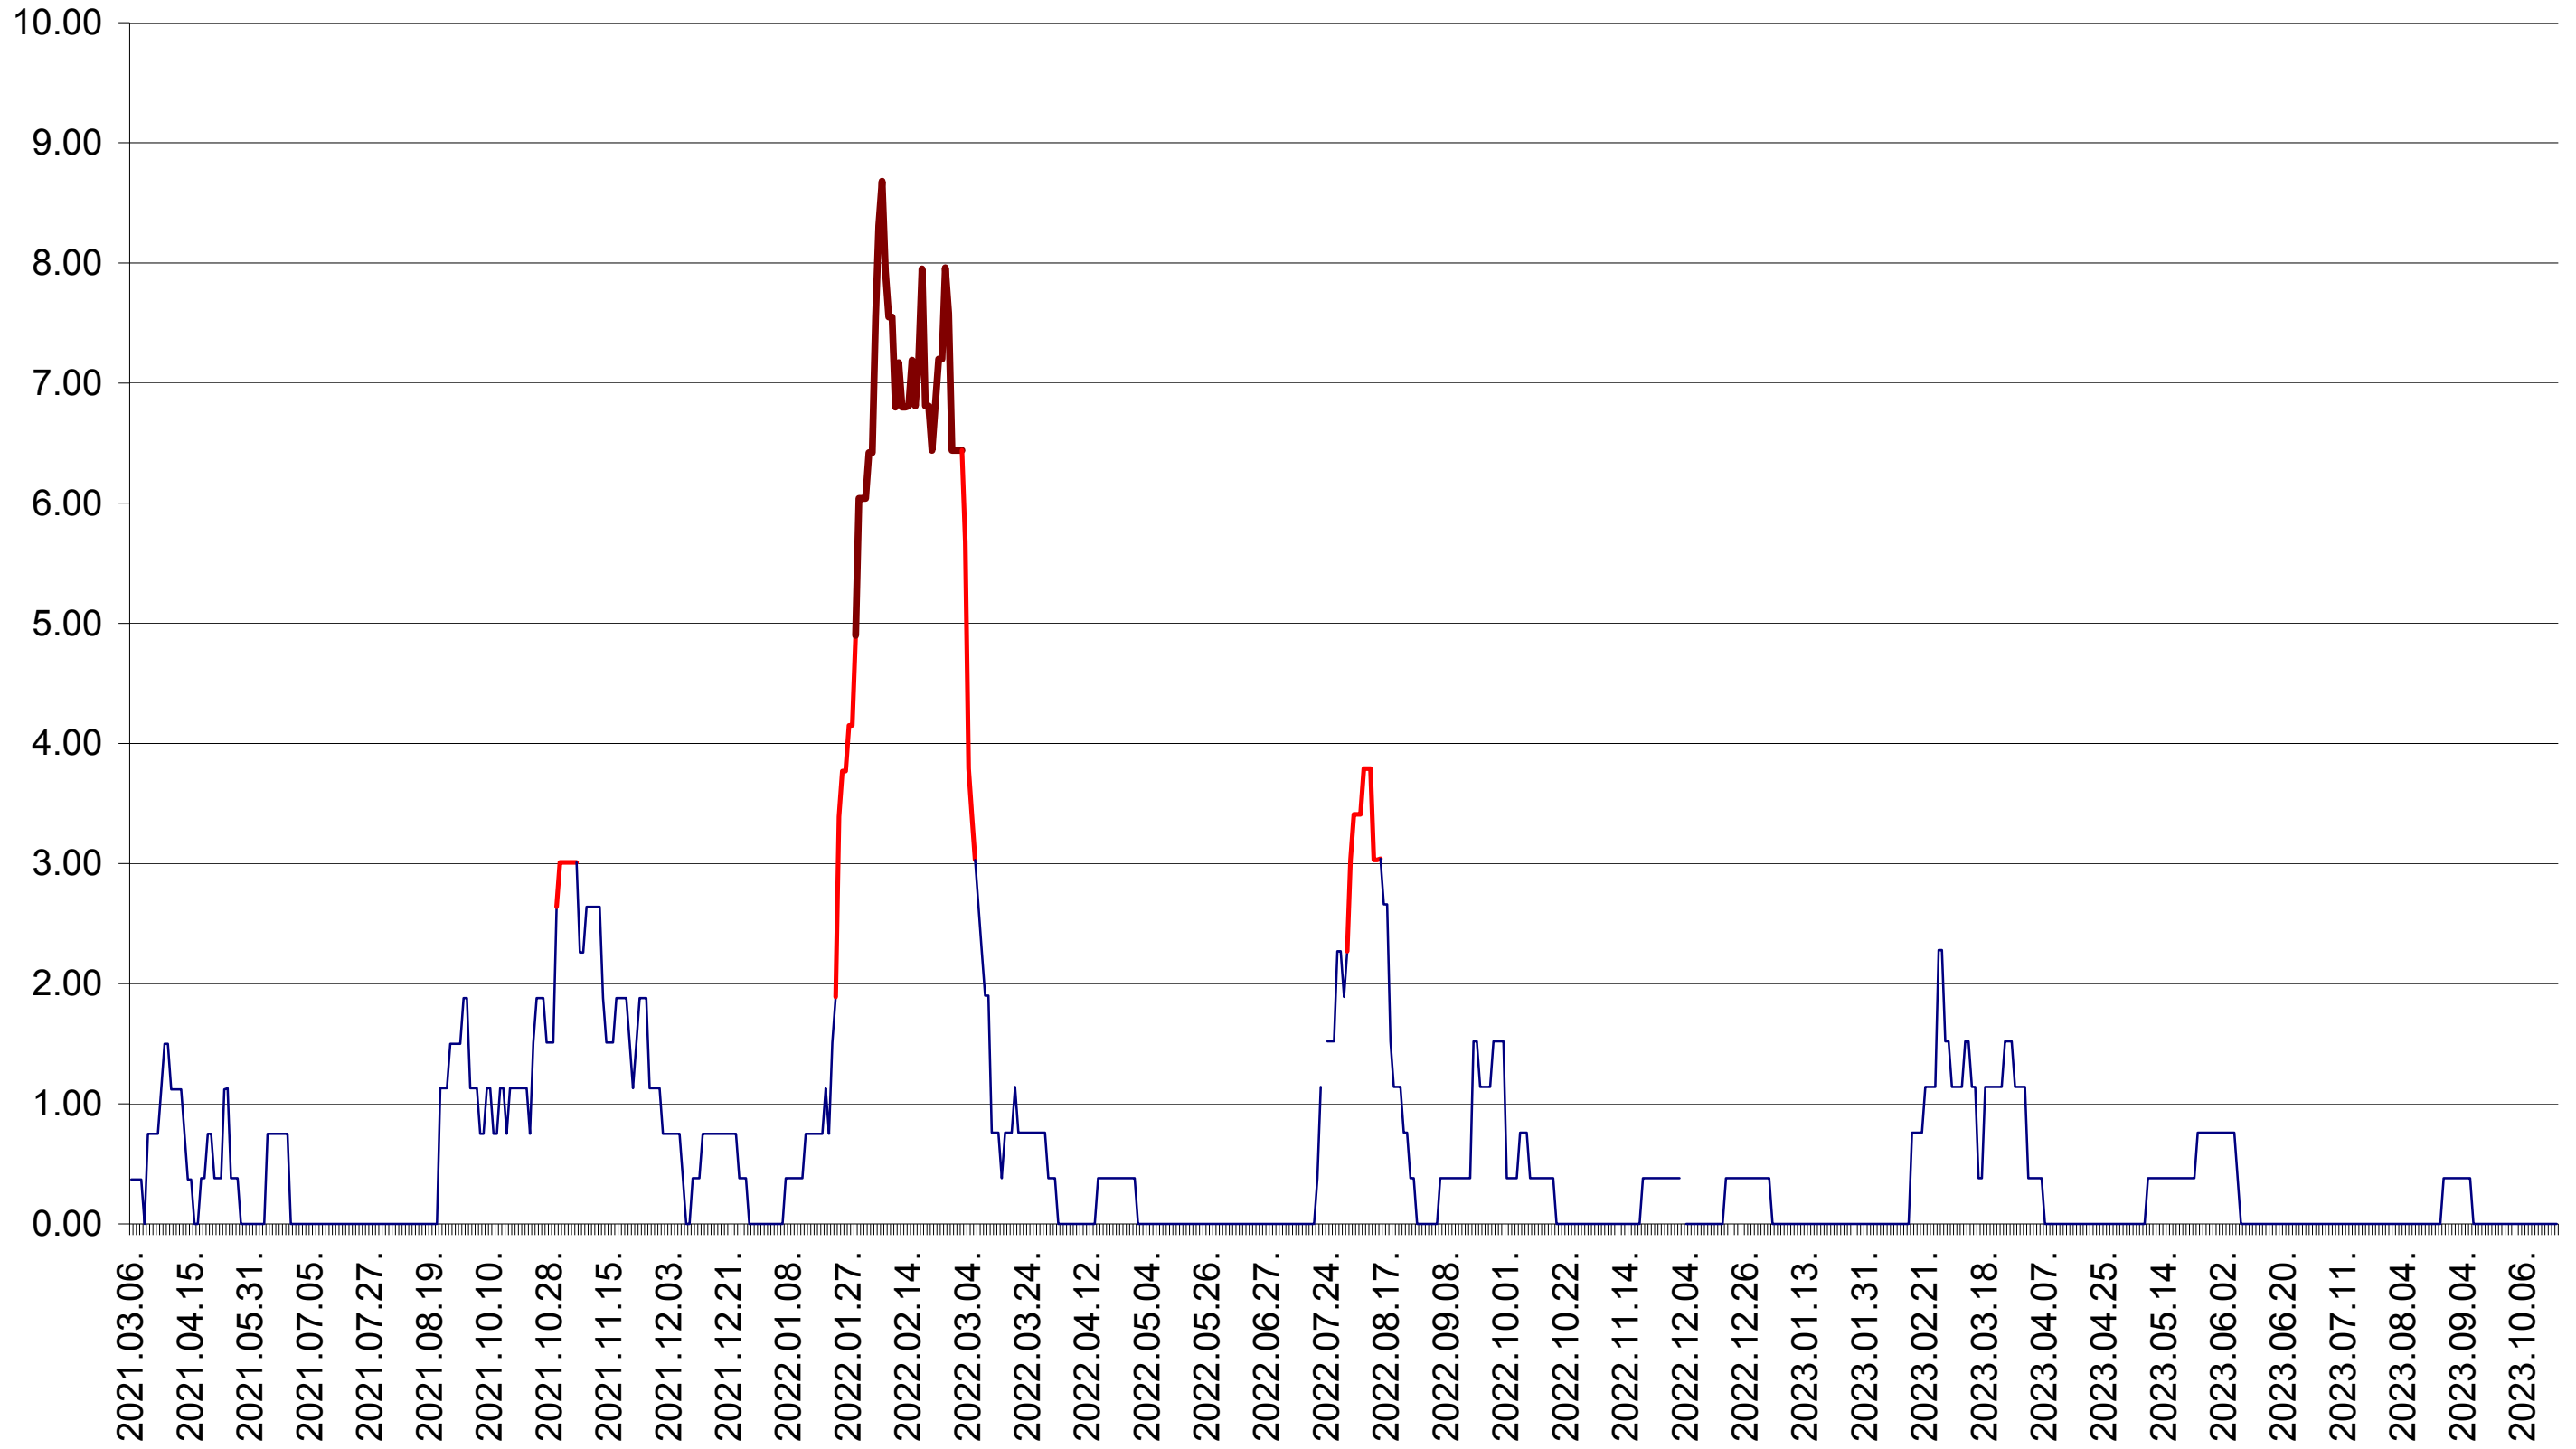

ATID - Evolutia incidentei cumulate pe 14 zile la ‰ de locuitori  
2021.03.07. - 2023.10.20.

AVRĂMEȘTI - Evolutia incidentei cumulate pe 14 zile la ‰ de locuitori  
2021.03.07. - 2023.10.20.

ORAȘ BĂILE TUȘNAD - Evolutia incidentei cumulate pe 14 zile la ‰ de locuitori  
2021.03.07. - 2023.10.20.

ORAȘ BĂLAN - Evolutia incidentei cumulate pe 14 zile la ‰ de locuitori  
2021.03.07. - 2023.10.20.

BILBOR - Evolutia incidentei cumulate pe 14 zile la ‰ de locuitori  
2021.03.07. - 2023.10.20.

ORAȘ BORSEC - Evolutia incidentei cumulate pe 14 zile la ‰ de locuitori  
2021.03.07. - 2023.10.20.

BRĂDEȘTI - Evolutia incidentei cumulate pe 14 zile la ‰ de locuitori  
2021.03.07. - 2023.10.20.

CĂPÂLNIȚA - Evolutia incidentei cumulate pe 14 zile la ‰ de locuitori  
2021.03.07. - 2023.10.20.

CÂRȚA - Evolutia incidentei cumulate pe 14 zile la ‰ de locuitori  
2021.03.07. - 2023.10.20.