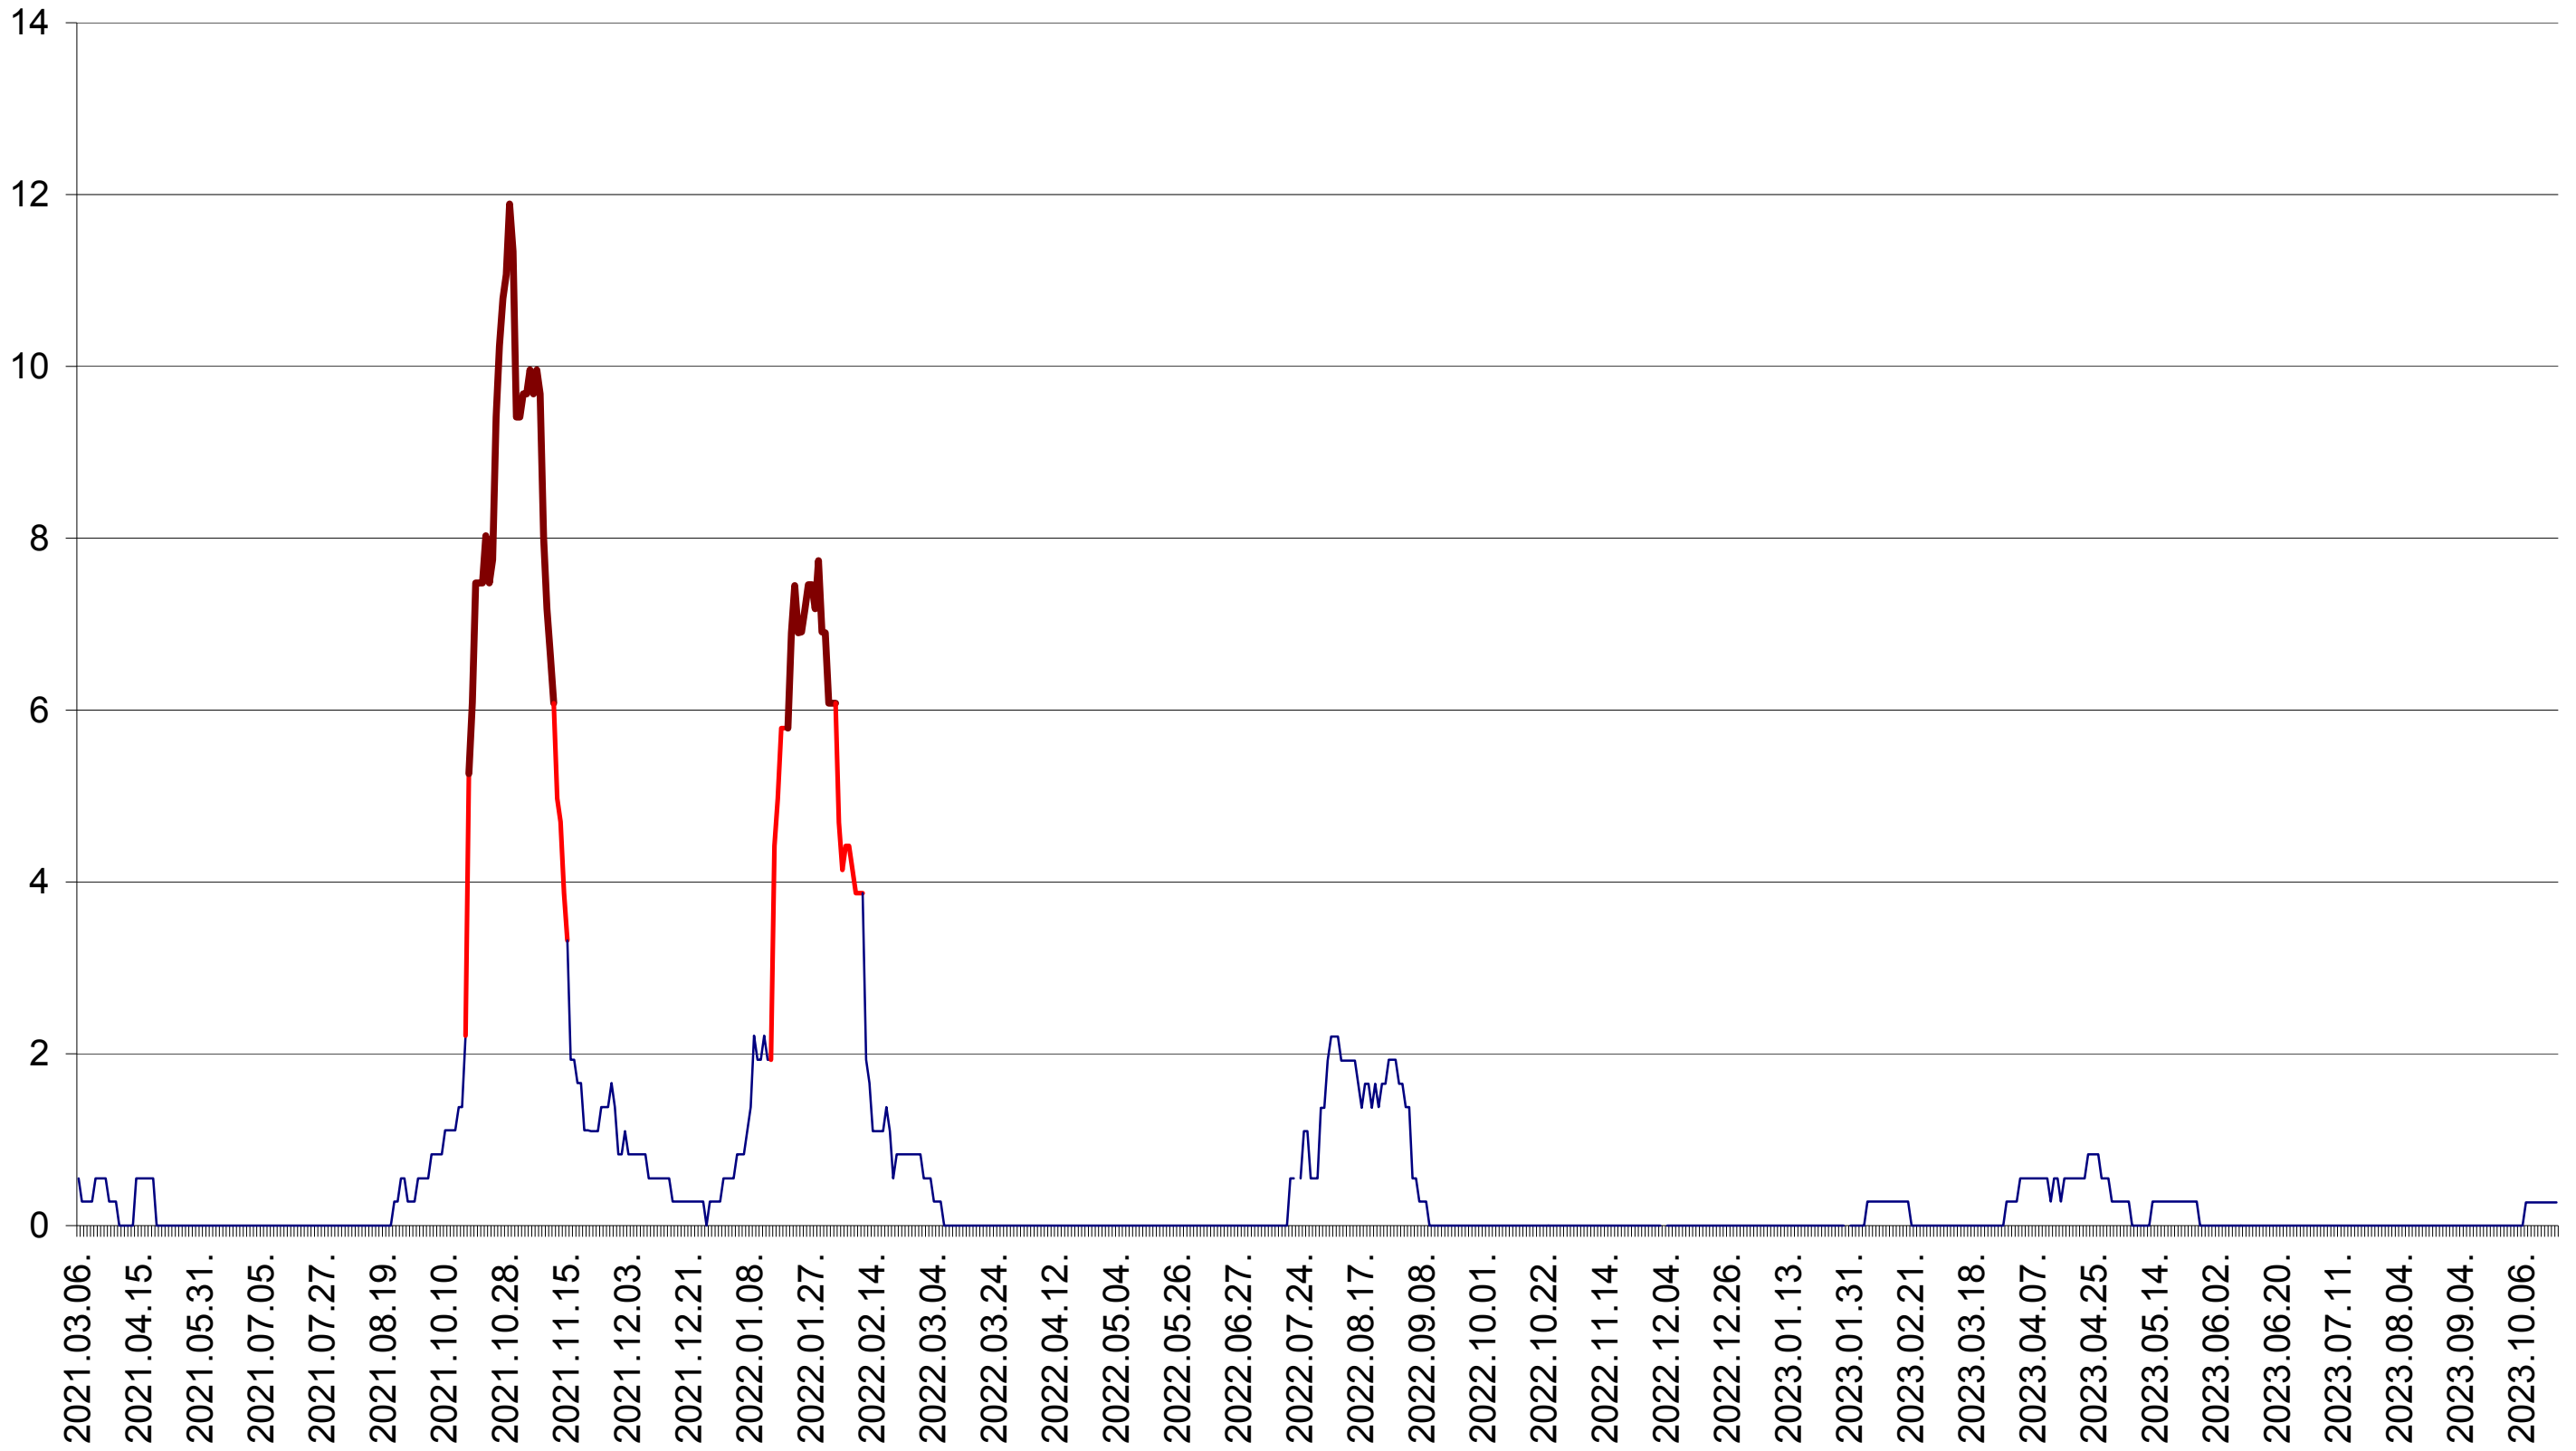

FELICENI - Evolutia incidentei cumulate pe 14 zile la ‰ de locuitori  
2021.03.07. - 2023.10.20.

FRUMOASA - Evolutia incidentei cumulate pe 14 zile la ‰ de locuitori  
2021.03.07. - 2023.10.20.

GĂLĂUȚAȘ - Evolutia incidentei cumulate pe 14 zile la ‰ de locuitori  
2021.03.07. - 2023.10.20.

MUNICIPIUL GHEORGHENI - Evolutia incidentei cumulate pe 14 zile la ‰ de locuitori  
2021.03.07. - 2023.10.20.

JOSENI - Evolutia incidentei cumulate pe 14 zile la ‰ de locuitori  
2021.03.07. - 2023.10.20.

LĂZAREA - Evolutia incidentei cumulate pe 14 zile la ‰ de locuitori  
2021.03.07. - 2023.10.20.

LELICENI - Evolutia incidentei cumulate pe 14 zile la ‰ de locuitori  
2021.03.07. - 2023.10.20.

LUETA - Evolutia incidentei cumulate pe 14 zile la ‰ de locuitori  
2021.03.07. - 2023.10.20.