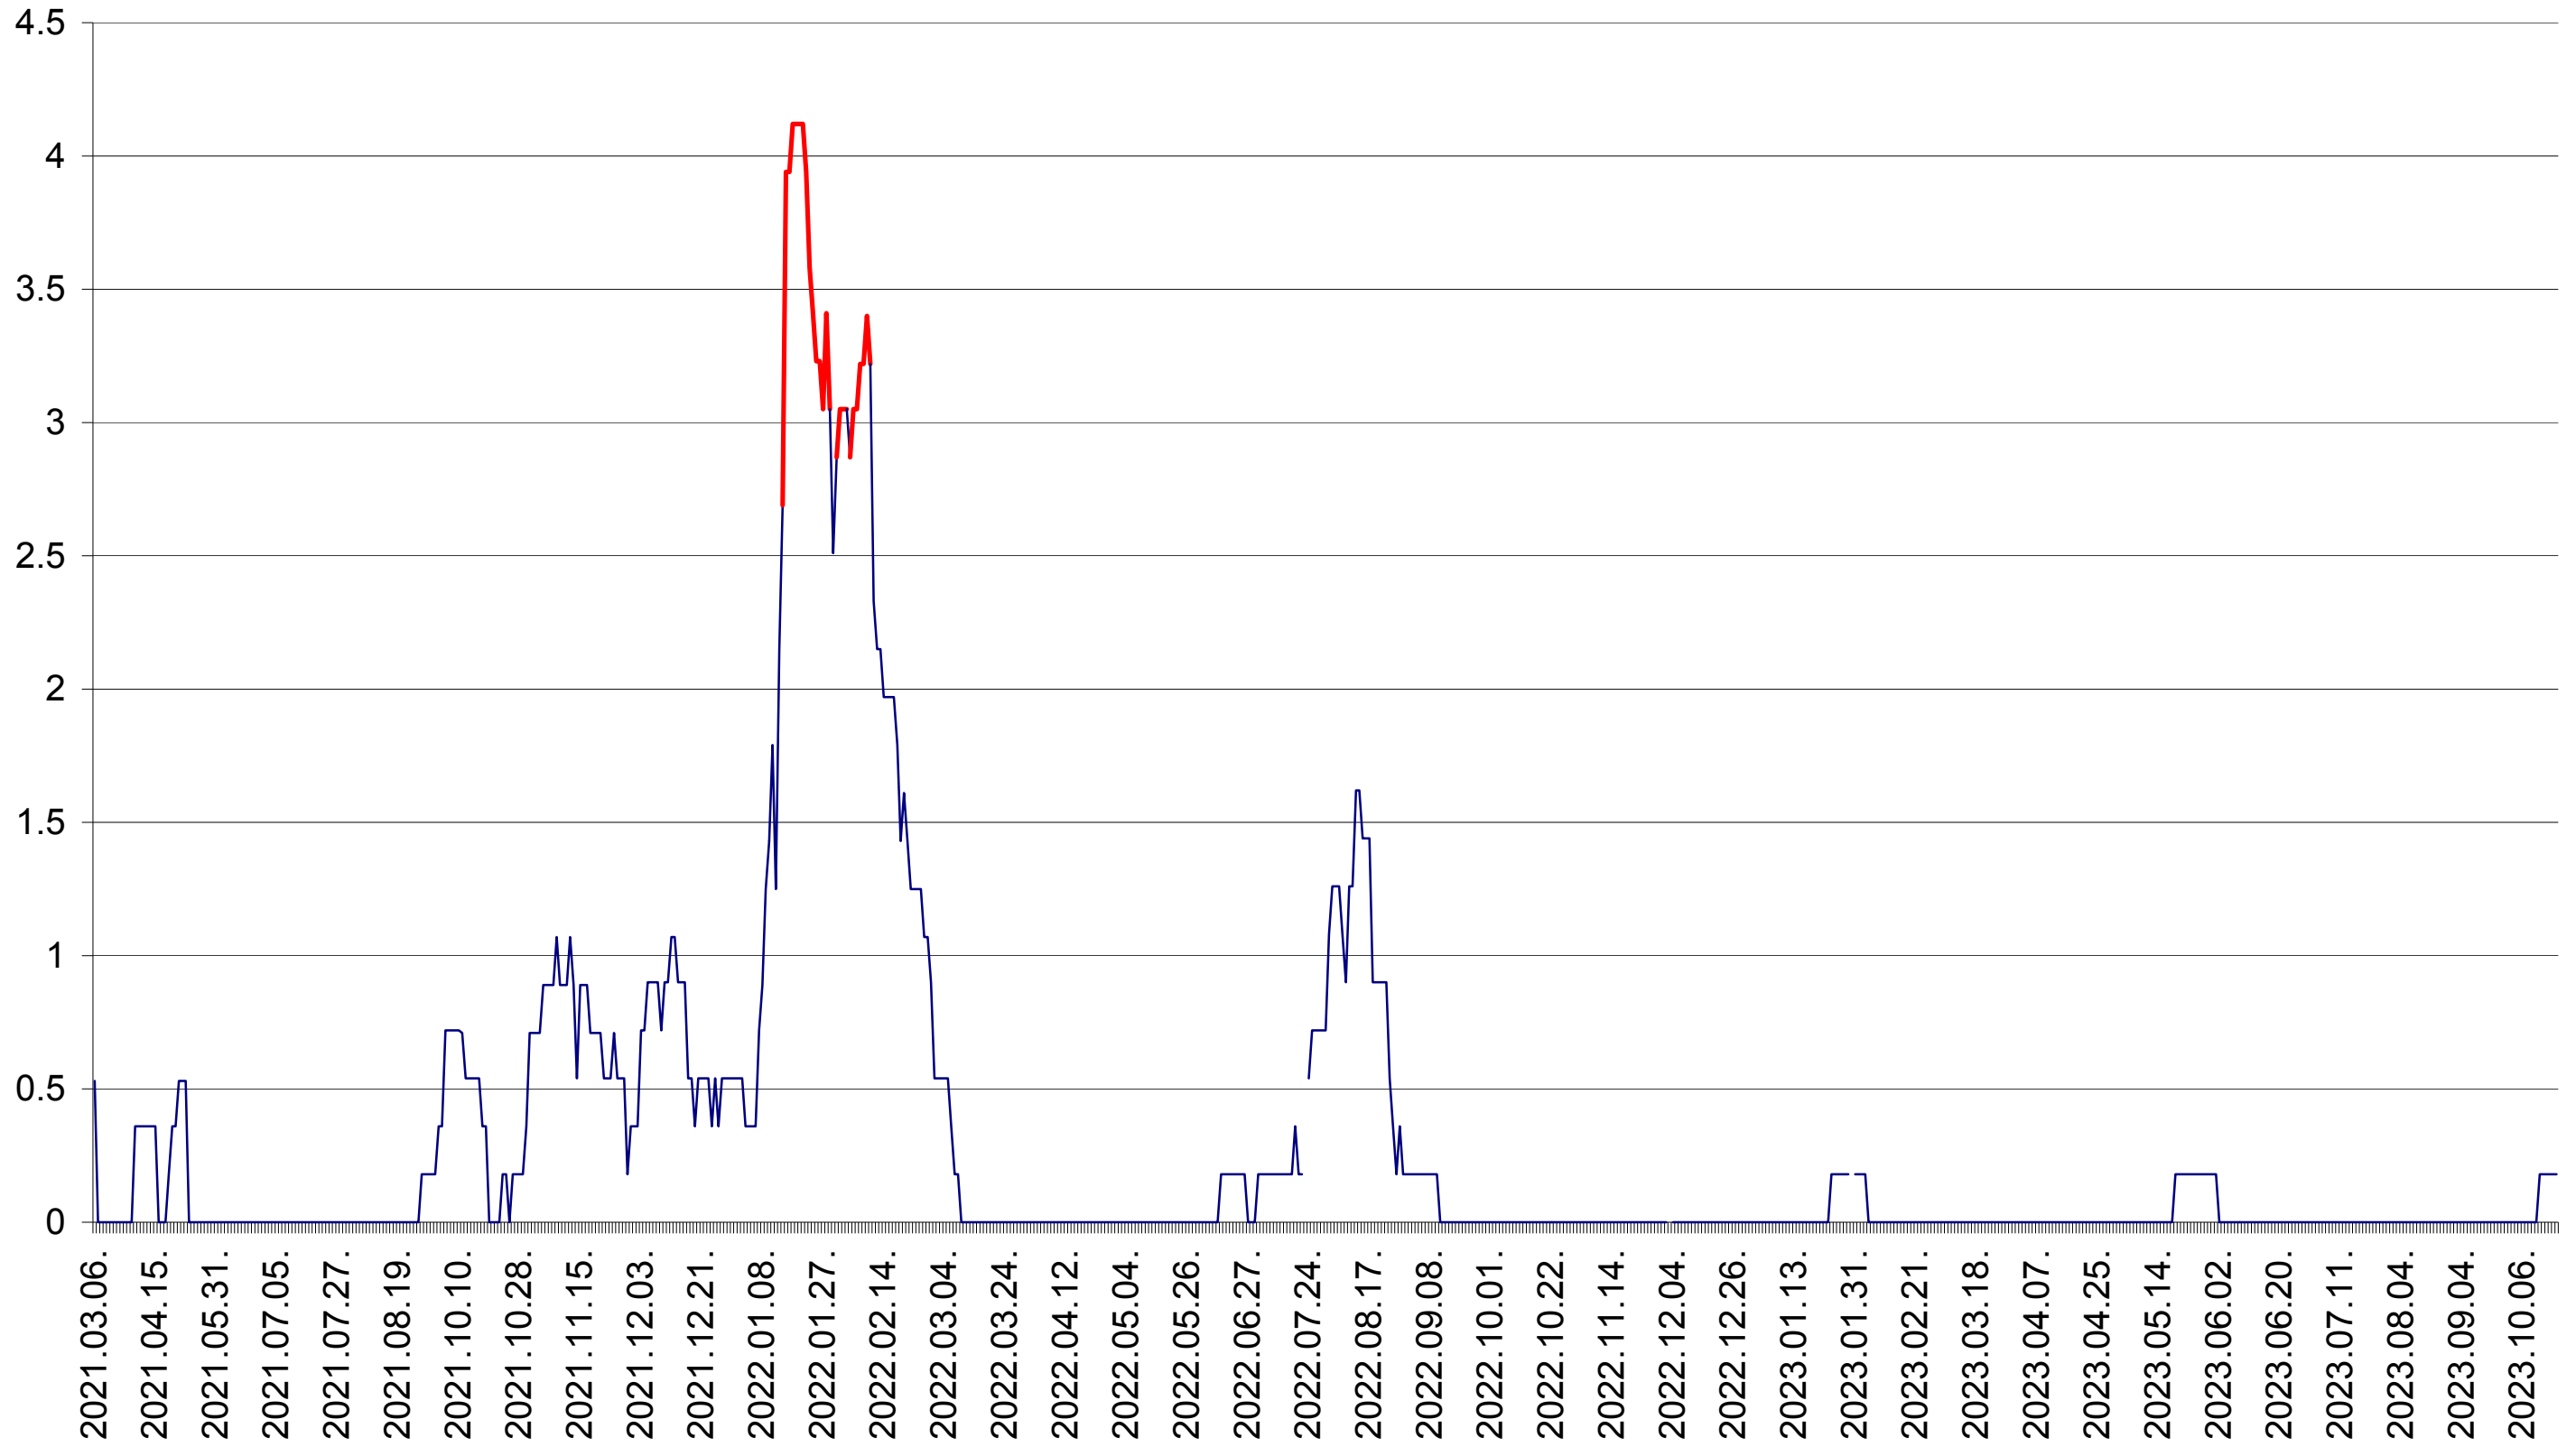

LĂZAREA - Evolutia incidentei cumulate pe 14 zile la ‰ de locuitori  
2021.03.07. - 2023.10.20.

LELICENI - Evolutia incidentei cumulate pe 14 zile la ‰ de locuitori  
2021.03.07. - 2023.10.20.

LUETA - Evolutia incidentei cumulate pe 14 zile la ‰ de locuitori  
2021.03.07. - 2023.10.20.

LUNCA DE JOS - Evolutia incidentei cumulate pe 14 zile la ‰ de locuitori  
2021.03.07. - 2023.10.20.

LUNCA DE SUS - Evolutia incidentei cumulate pe 14 zile la ‰ de locuitori  
2021.03.07. - 2023.10.20.