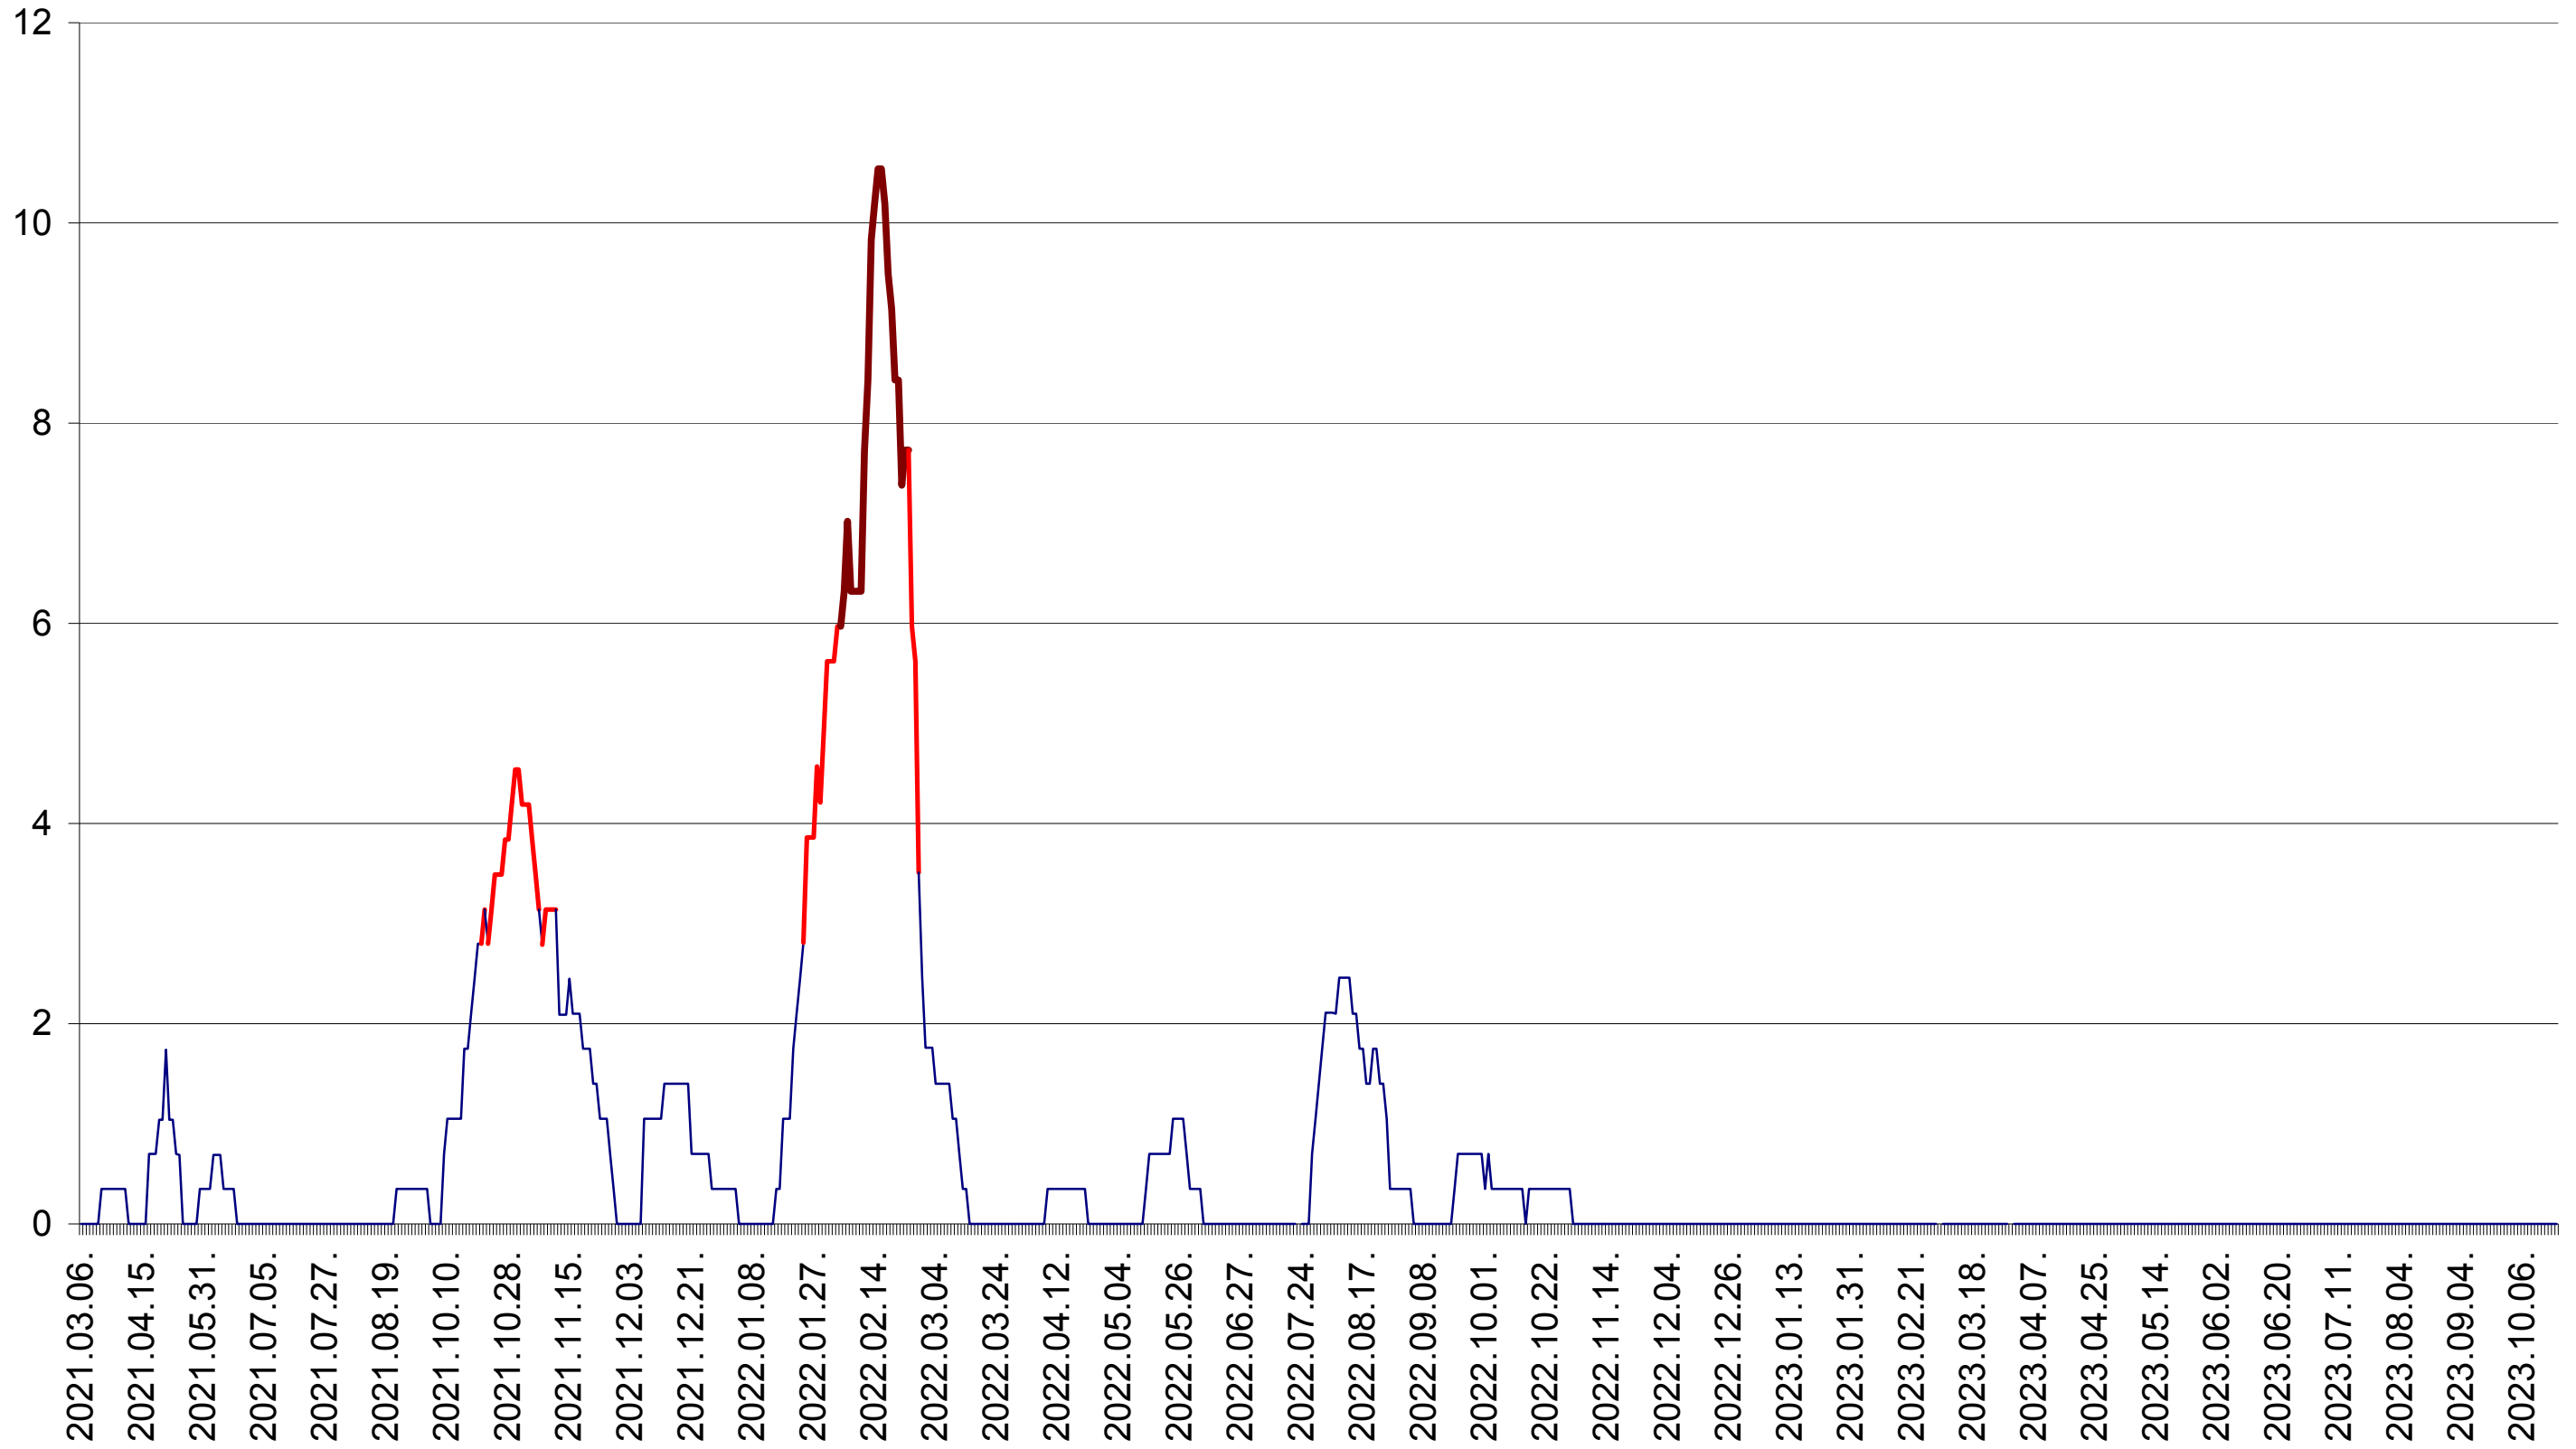

SICULENI - Evolutia incidentei cumulate pe 14 zile la ‰ de locuitori
2021.03.07. - 2023.10.20.

SECUIENI - Evolutia incidentei cumulate pe 14 zile la ‰ de locuitori
2021.03.07. - 2023.10.20.