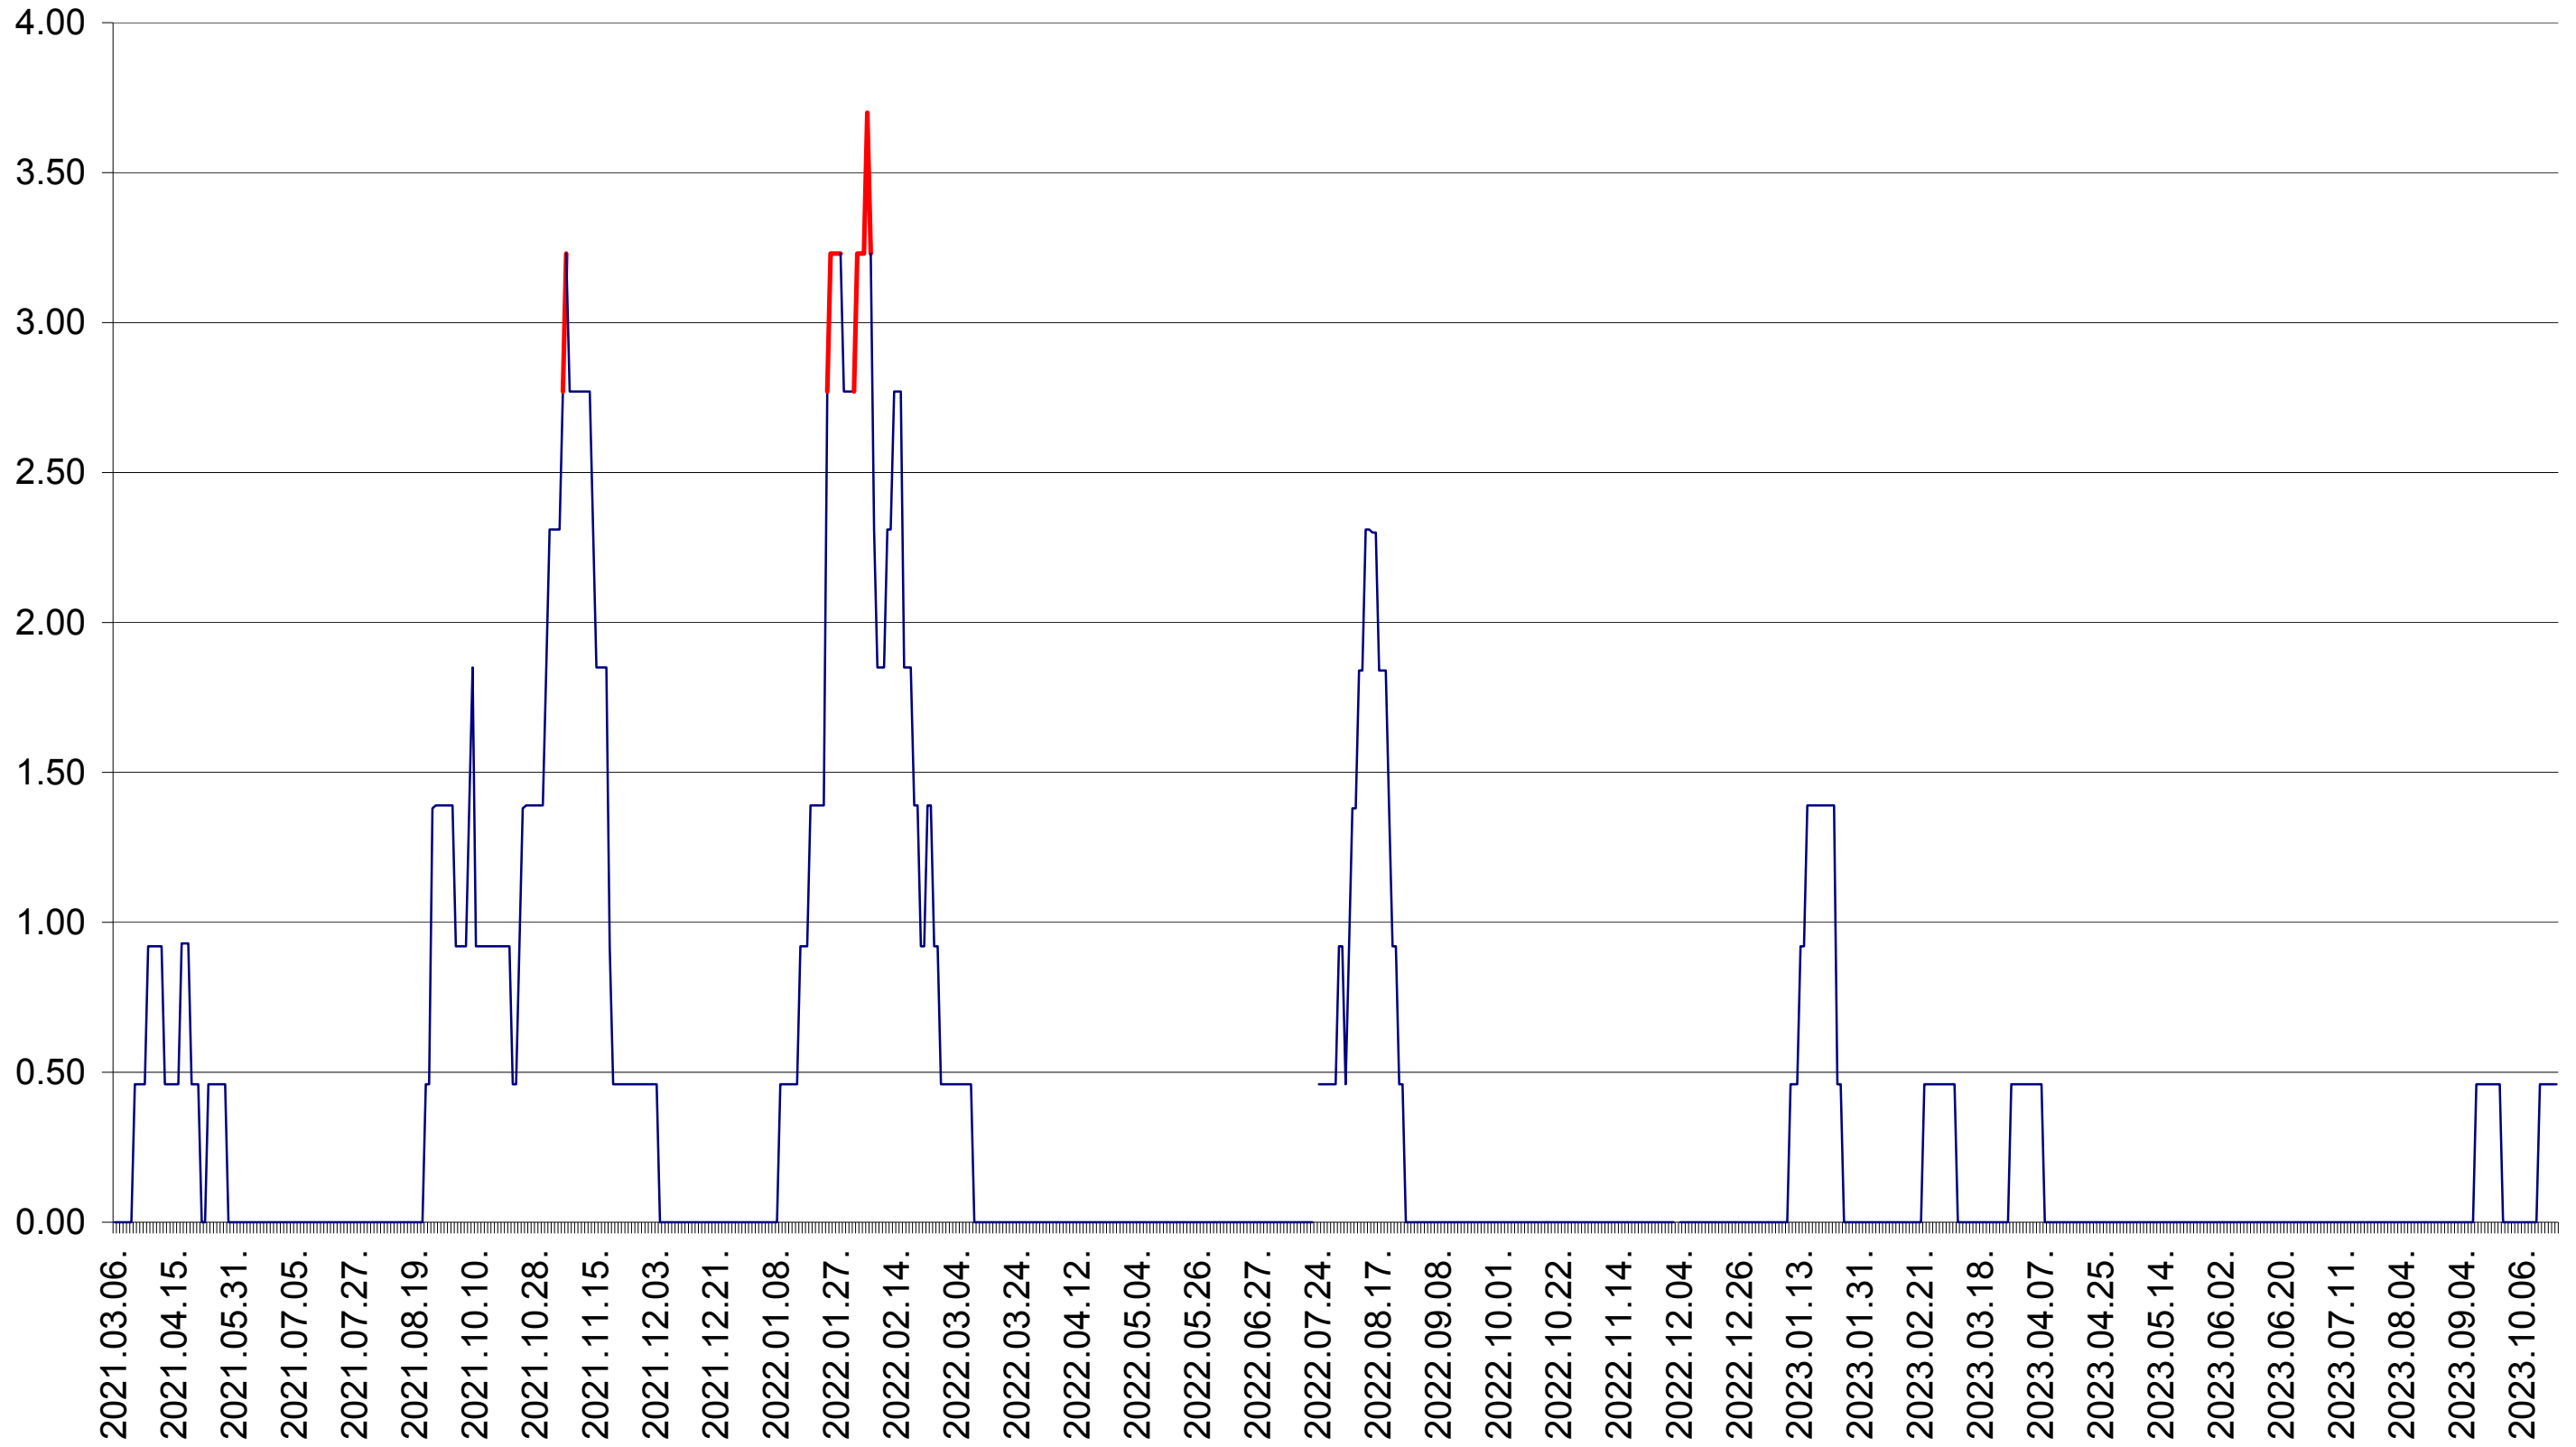

ATID - Evolutia incidentei cumulate pe 14 zile la ‰ de locuitori  
2021.03.07. - 2023.10.20.

AVRĂMEȘTI - Evolutia incidentei cumulate pe 14 zile la ‰ de locuitori  
2021.03.07. - 2023.10.20.

ORAȘ BĂILE TUȘNAD - Evolutia incidentei cumulate pe 14 zile la ‰ de locuitori  
2021.03.07. - 2023.10.20.

ORAȘ BĂLAN - Evolutia incidentei cumulate pe 14 zile la ‰ de locuitori  
2021.03.07. - 2023.10.20.

BILBOR - Evolutia incidentei cumulate pe 14 zile la ‰ de locuitori  
2021.03.07. - 2023.10.20.

ORAȘ BORSEC - Evolutia incidentei cumulate pe 14 zile la ‰ de locuitori  
2021.03.07. - 2023.10.20.

BRĂDEȘTI - Evolutia incidentei cumulate pe 14 zile la ‰ de locuitori  
2021.03.07. - 2023.10.20.

CĂPÂLNIȚA - Evolutia incidentei cumulate pe 14 zile la ‰ de locuitori  
2021.03.07. - 2023.10.20.

CÂRȚA - Evolutia incidentei cumulate pe 14 zile la ‰ de locuitori  
2021.03.07. - 2023.10.20.