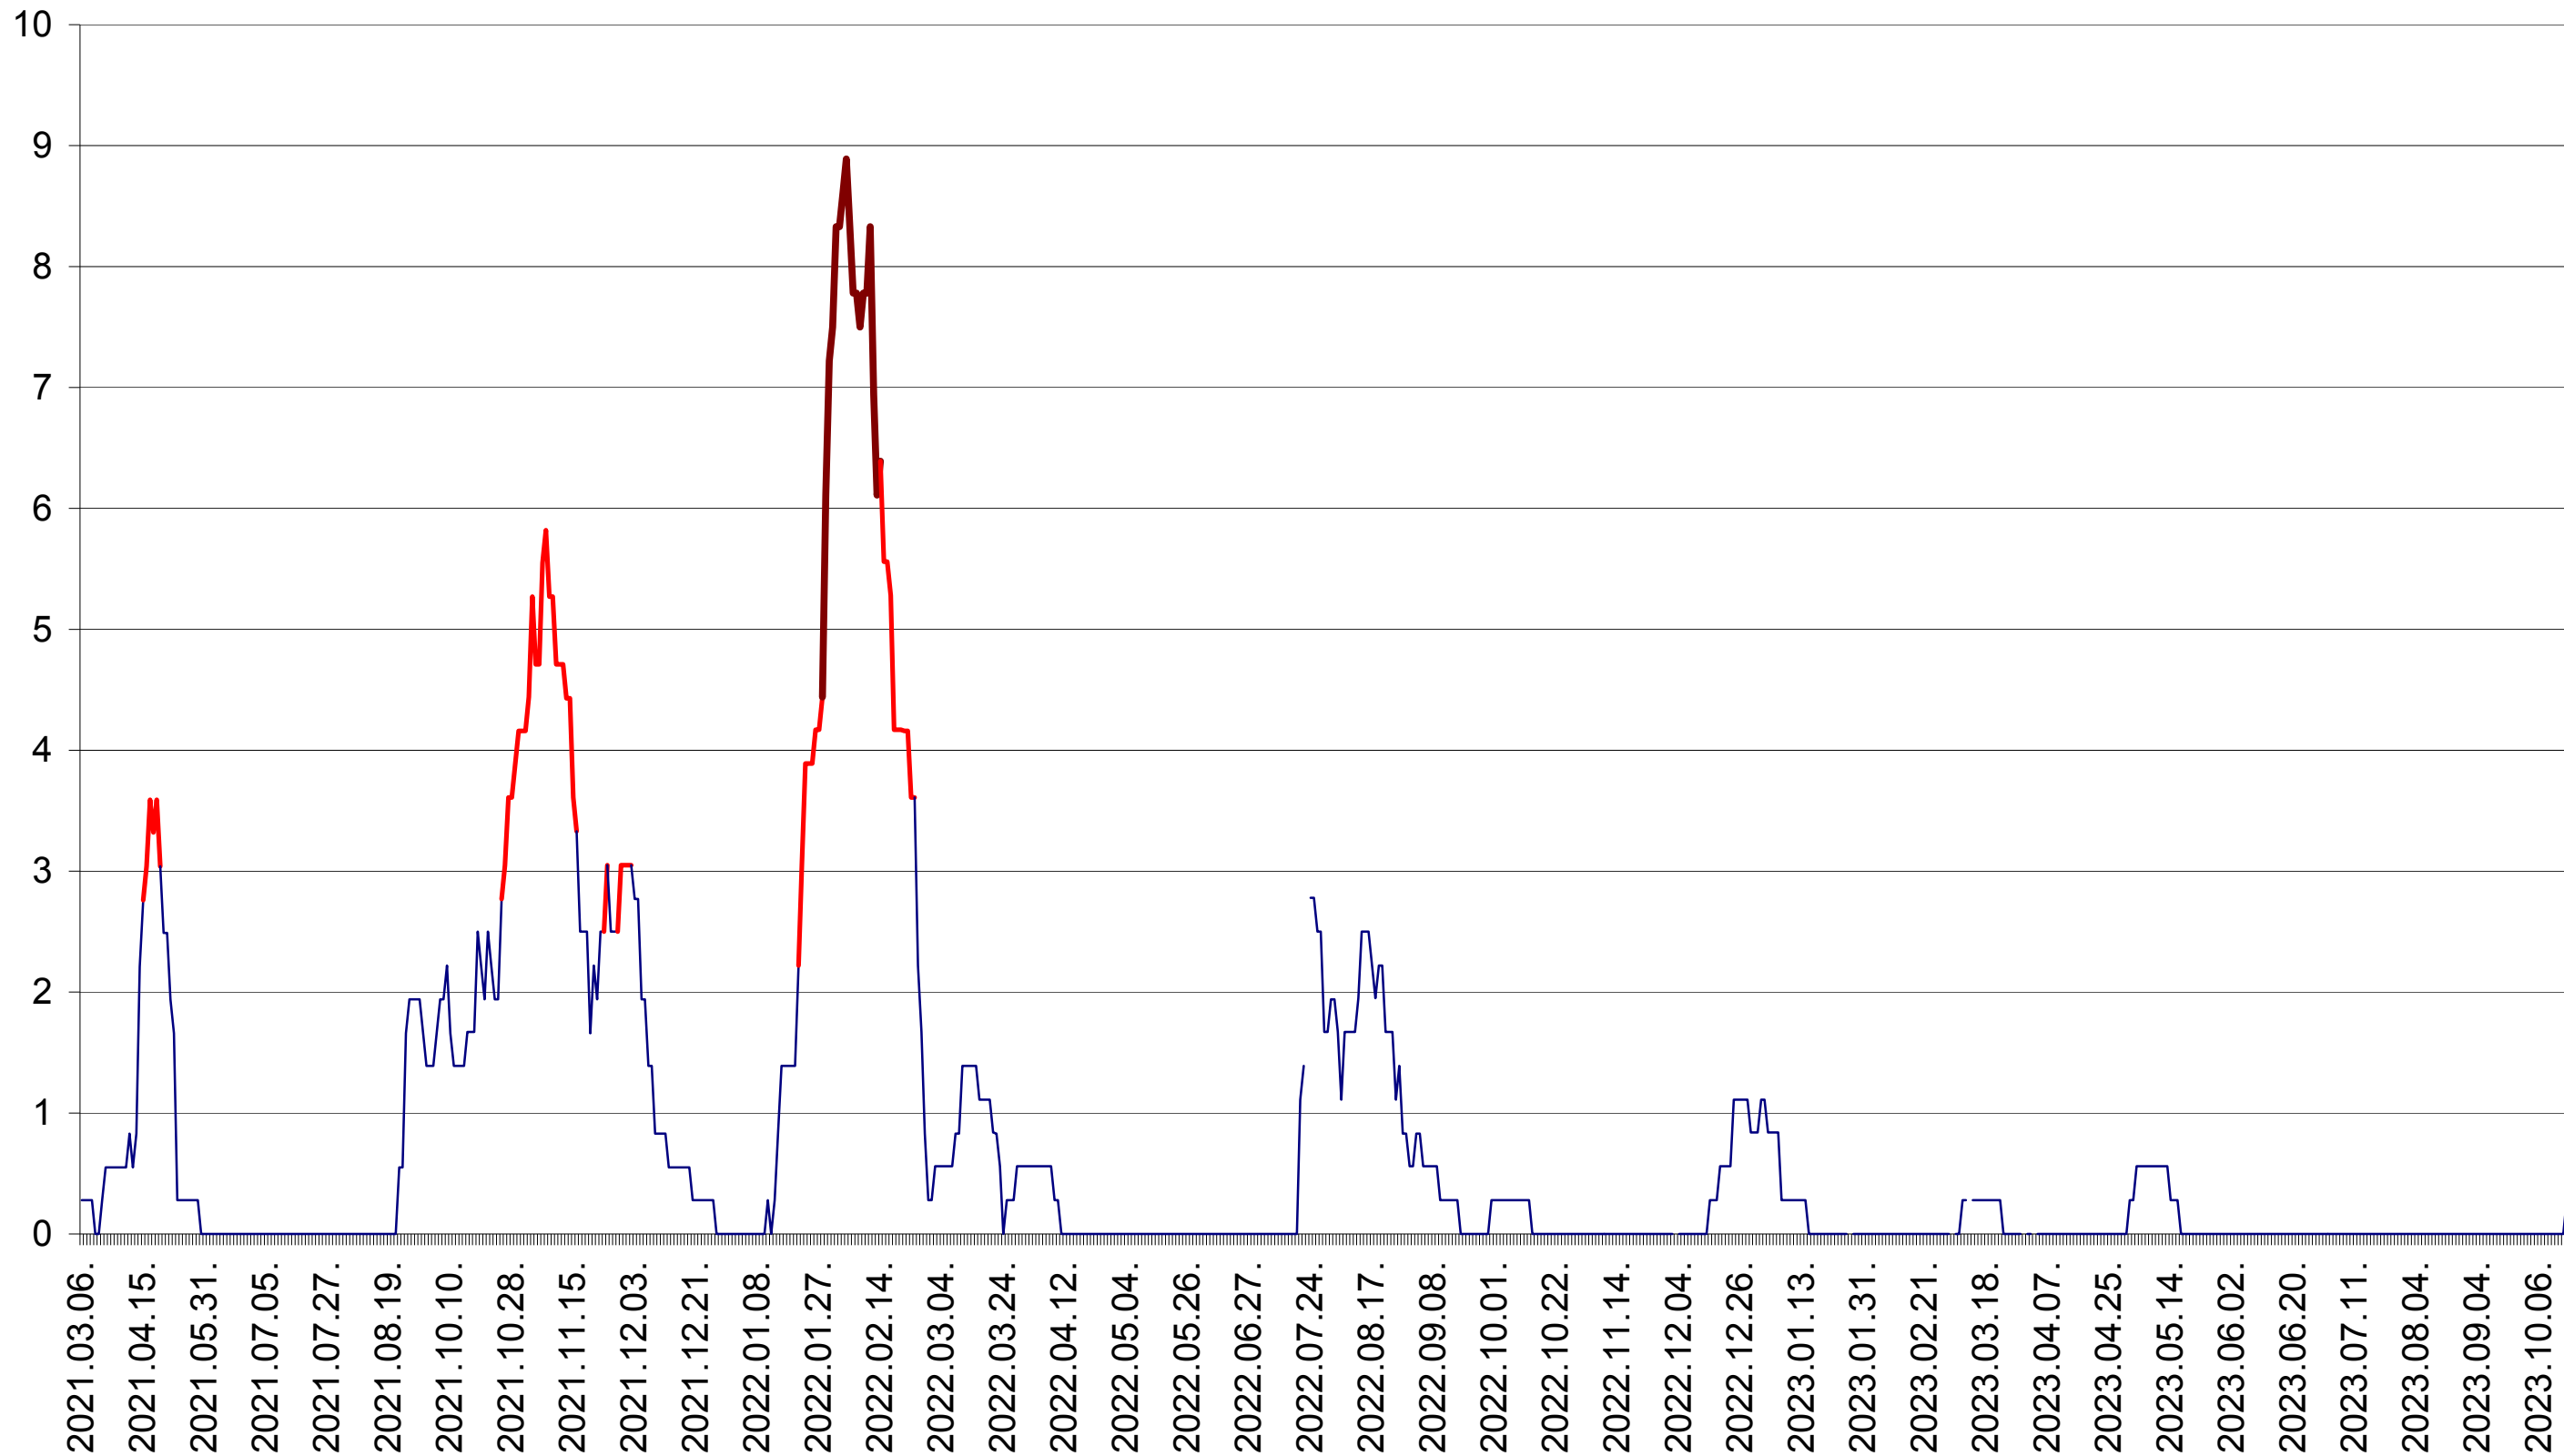

MEREȘTI - Evolutia incidentei cumulate pe 14 zile la ‰ de locuitori  
2021.03.07. - 2023.10.20.

MUNICIPIUL MIERCUREA-CIUC - Evolutia incidentei cumulate pe 14 zile la ‰ de locuitori  
2021.03.07. - 2023.10.20.

MIHĂILENI - Evolutia incidentei cumulate pe 14 zile la ‰ de locuitori  
2021.03.07. - 2023.10.20.

MUGENI - Evolutia incidentei cumulate pe 14 zile la ‰ de locuitori  
2021.03.07. - 2023.10.20.

OCLAND - Evolutia incidentei cumulate pe 14 zile la ‰ de locuitori  
2021.03.07. - 2023.10.20.