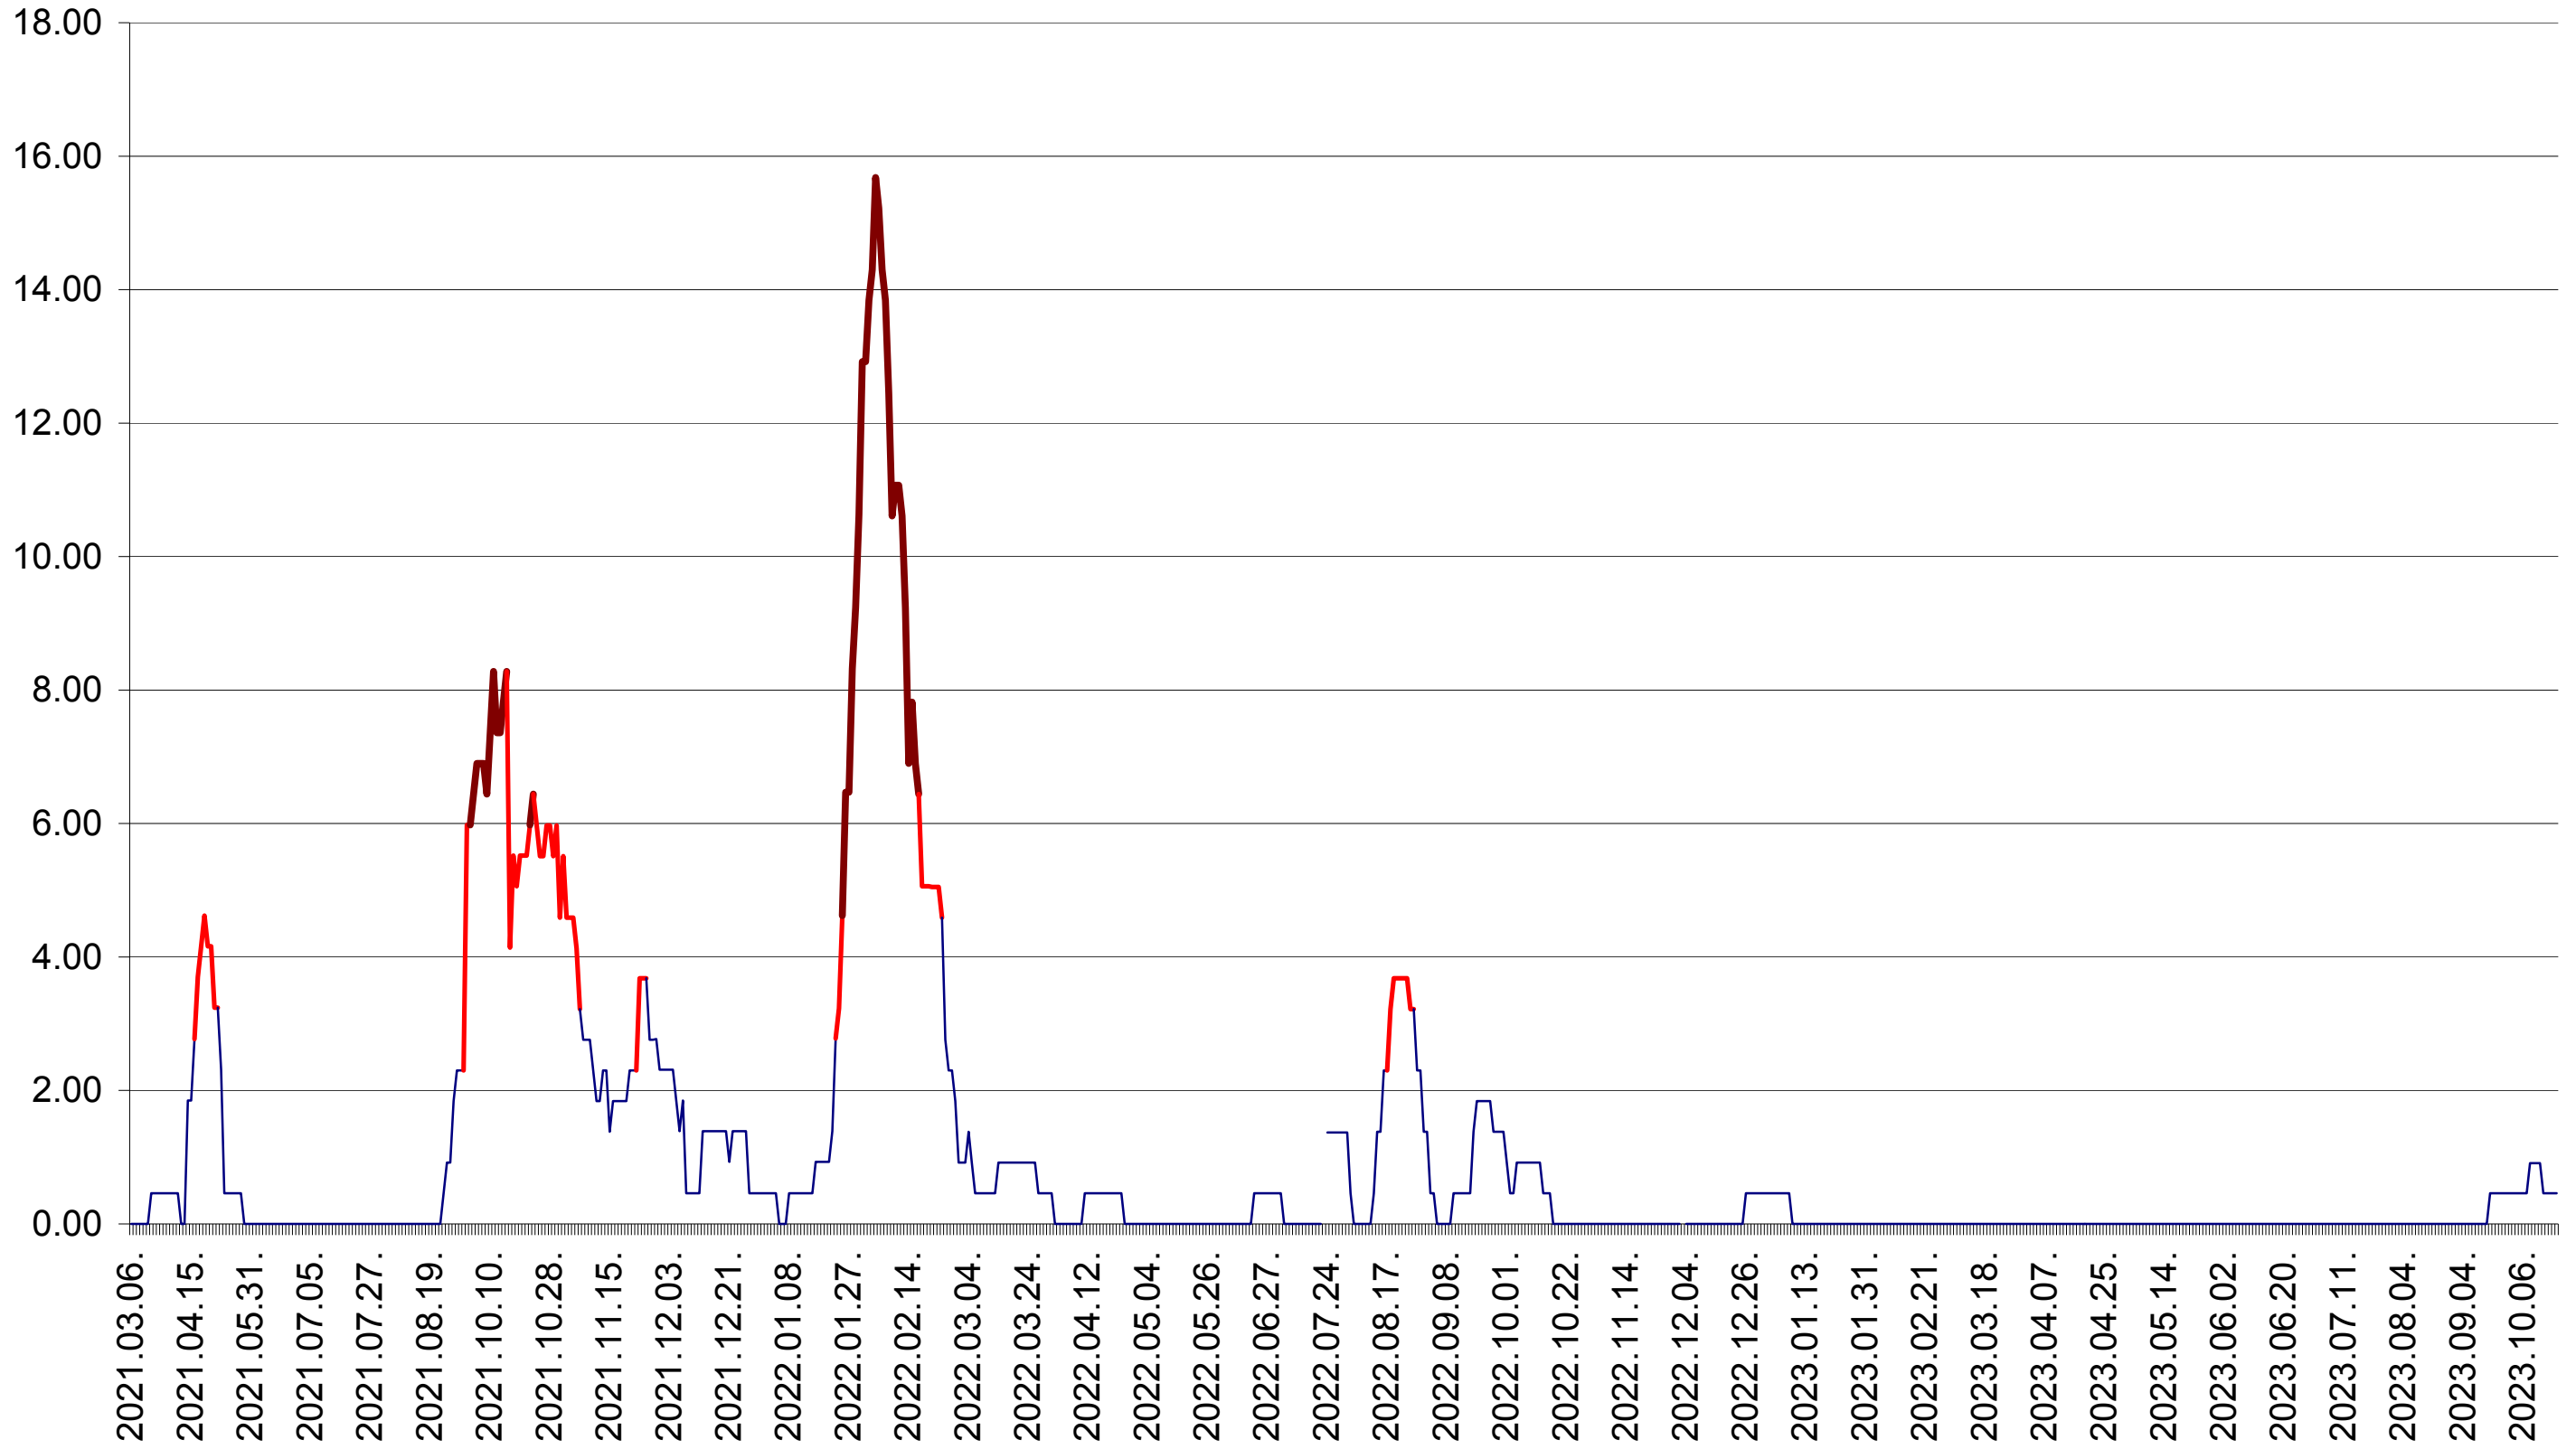

ATID - Evolutia incidentei cumulate pe 14 zile la ‰ de locuitori  
2021.03.07. - 2023.10.20.

AVRĂMEȘTI - Evolutia incidentei cumulate pe 14 zile la ‰ de locuitori  
2021.03.07. - 2023.10.20.

ORAȘ BĂILE TUȘNAD - Evolutia incidentei cumulate pe 14 zile la ‰ de locuitori  
2021.03.07. - 2023.10.20.

ORAȘ BĂLAN - Evolutia incidentei cumulate pe 14 zile la ‰ de locuitori  
2021.03.07. - 2023.10.20.

BILBOR - Evolutia incidentei cumulate pe 14 zile la ‰ de locuitori  
2021.03.07. - 2023.10.20.

ORAȘ BORSEC - Evolutia incidentei cumulate pe 14 zile la ‰ de locuitori  
2021.03.07. - 2023.10.20.

BRĂDEȘTI - Evolutia incidentei cumulate pe 14 zile la ‰ de locuitori  
2021.03.07. - 2023.10.20.

CĂPÂLNIȚA - Evolutia incidentei cumulate pe 14 zile la ‰ de locuitori  
2021.03.07. - 2023.10.20.

CÂRȚA - Evolutia incidentei cumulate pe 14 zile la ‰ de locuitori  
2021.03.07. - 2023.10.20.

CICEU - Evolutia incidentei cumulate pe 14 zile la ‰ de locuitori  
2021.03.07. - 2023.10.20.

CIUCSÂNGEORGIU - Evolutia incidentei cumulate pe 14 zile la ‰ de locuitori  
2021.03.07. - 2023.10.20.

CIUMANI - Evolutia incidentei cumulate pe 14 zile la ‰ de locuitori  
2021.03.07. - 2023.10.20.