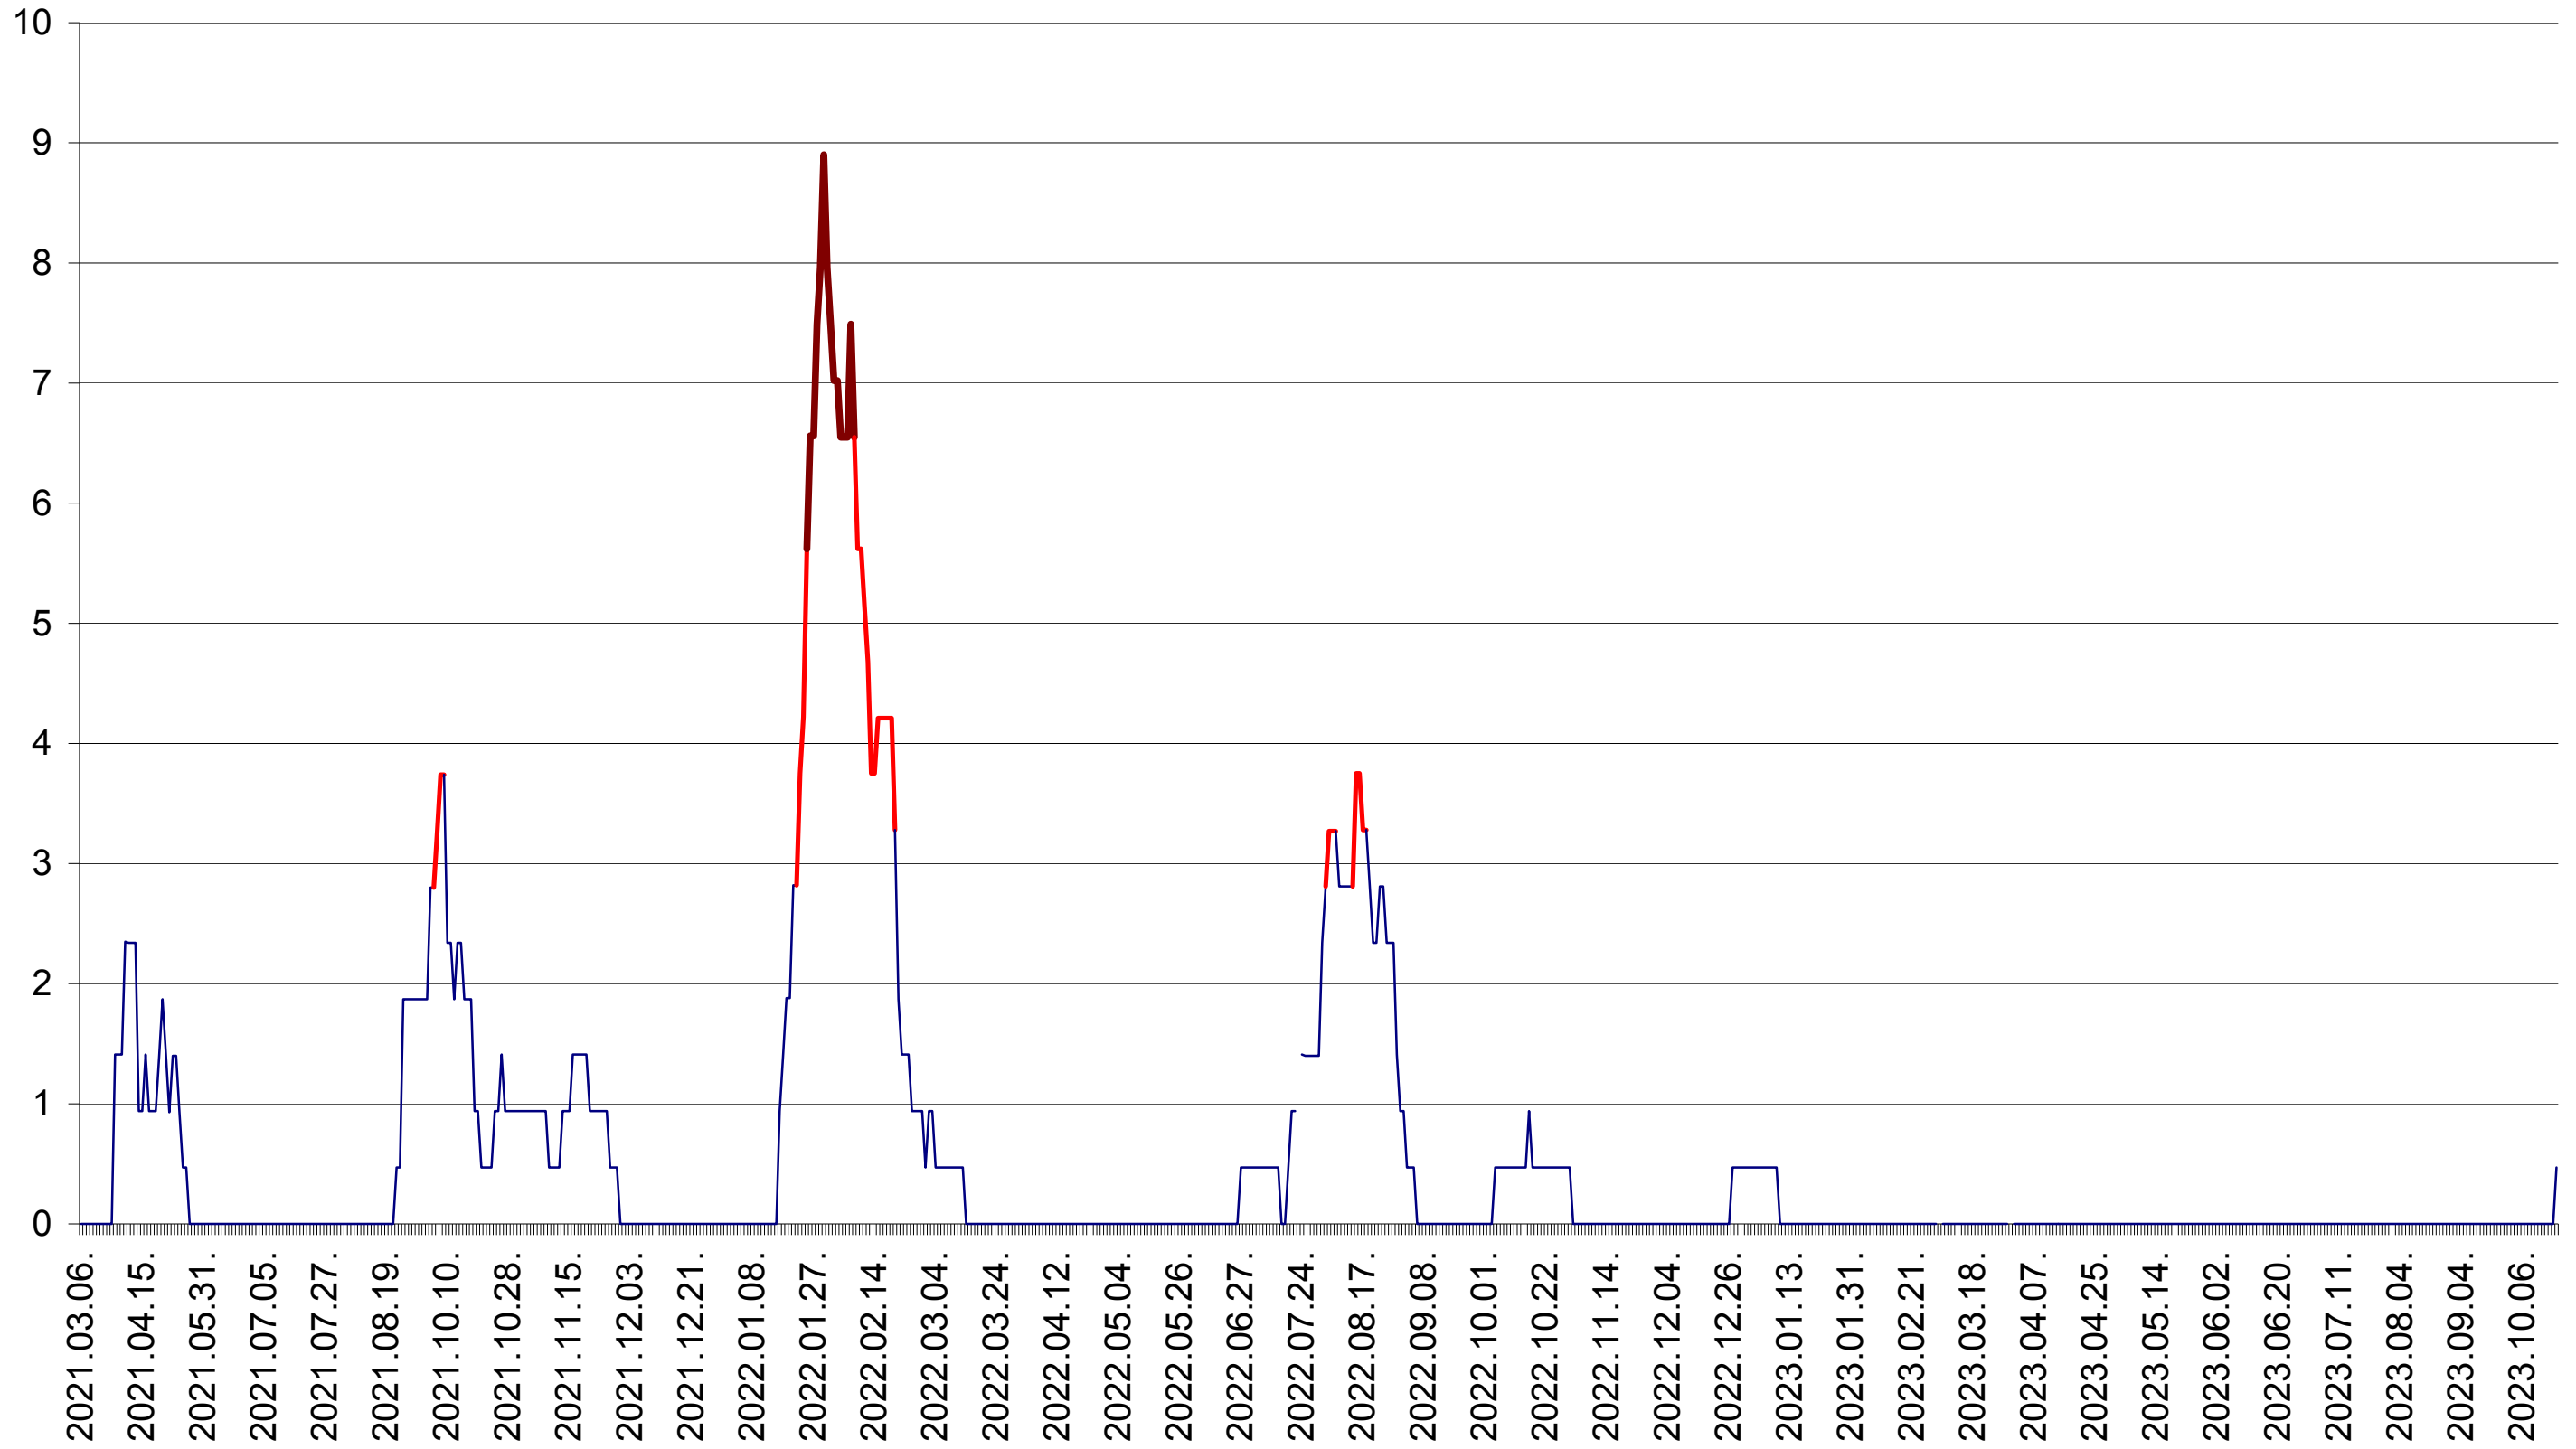

SECUIENI - Evolutia incidentei cumulate pe 14 zile la ‰ de locuitori
2021.03.07. - 2023.10.20.

SATU MARE - Evolutia incidentei cumulate pe 14 zile la ‰ de locuitori
2021.03.07. - 2023.10.20.