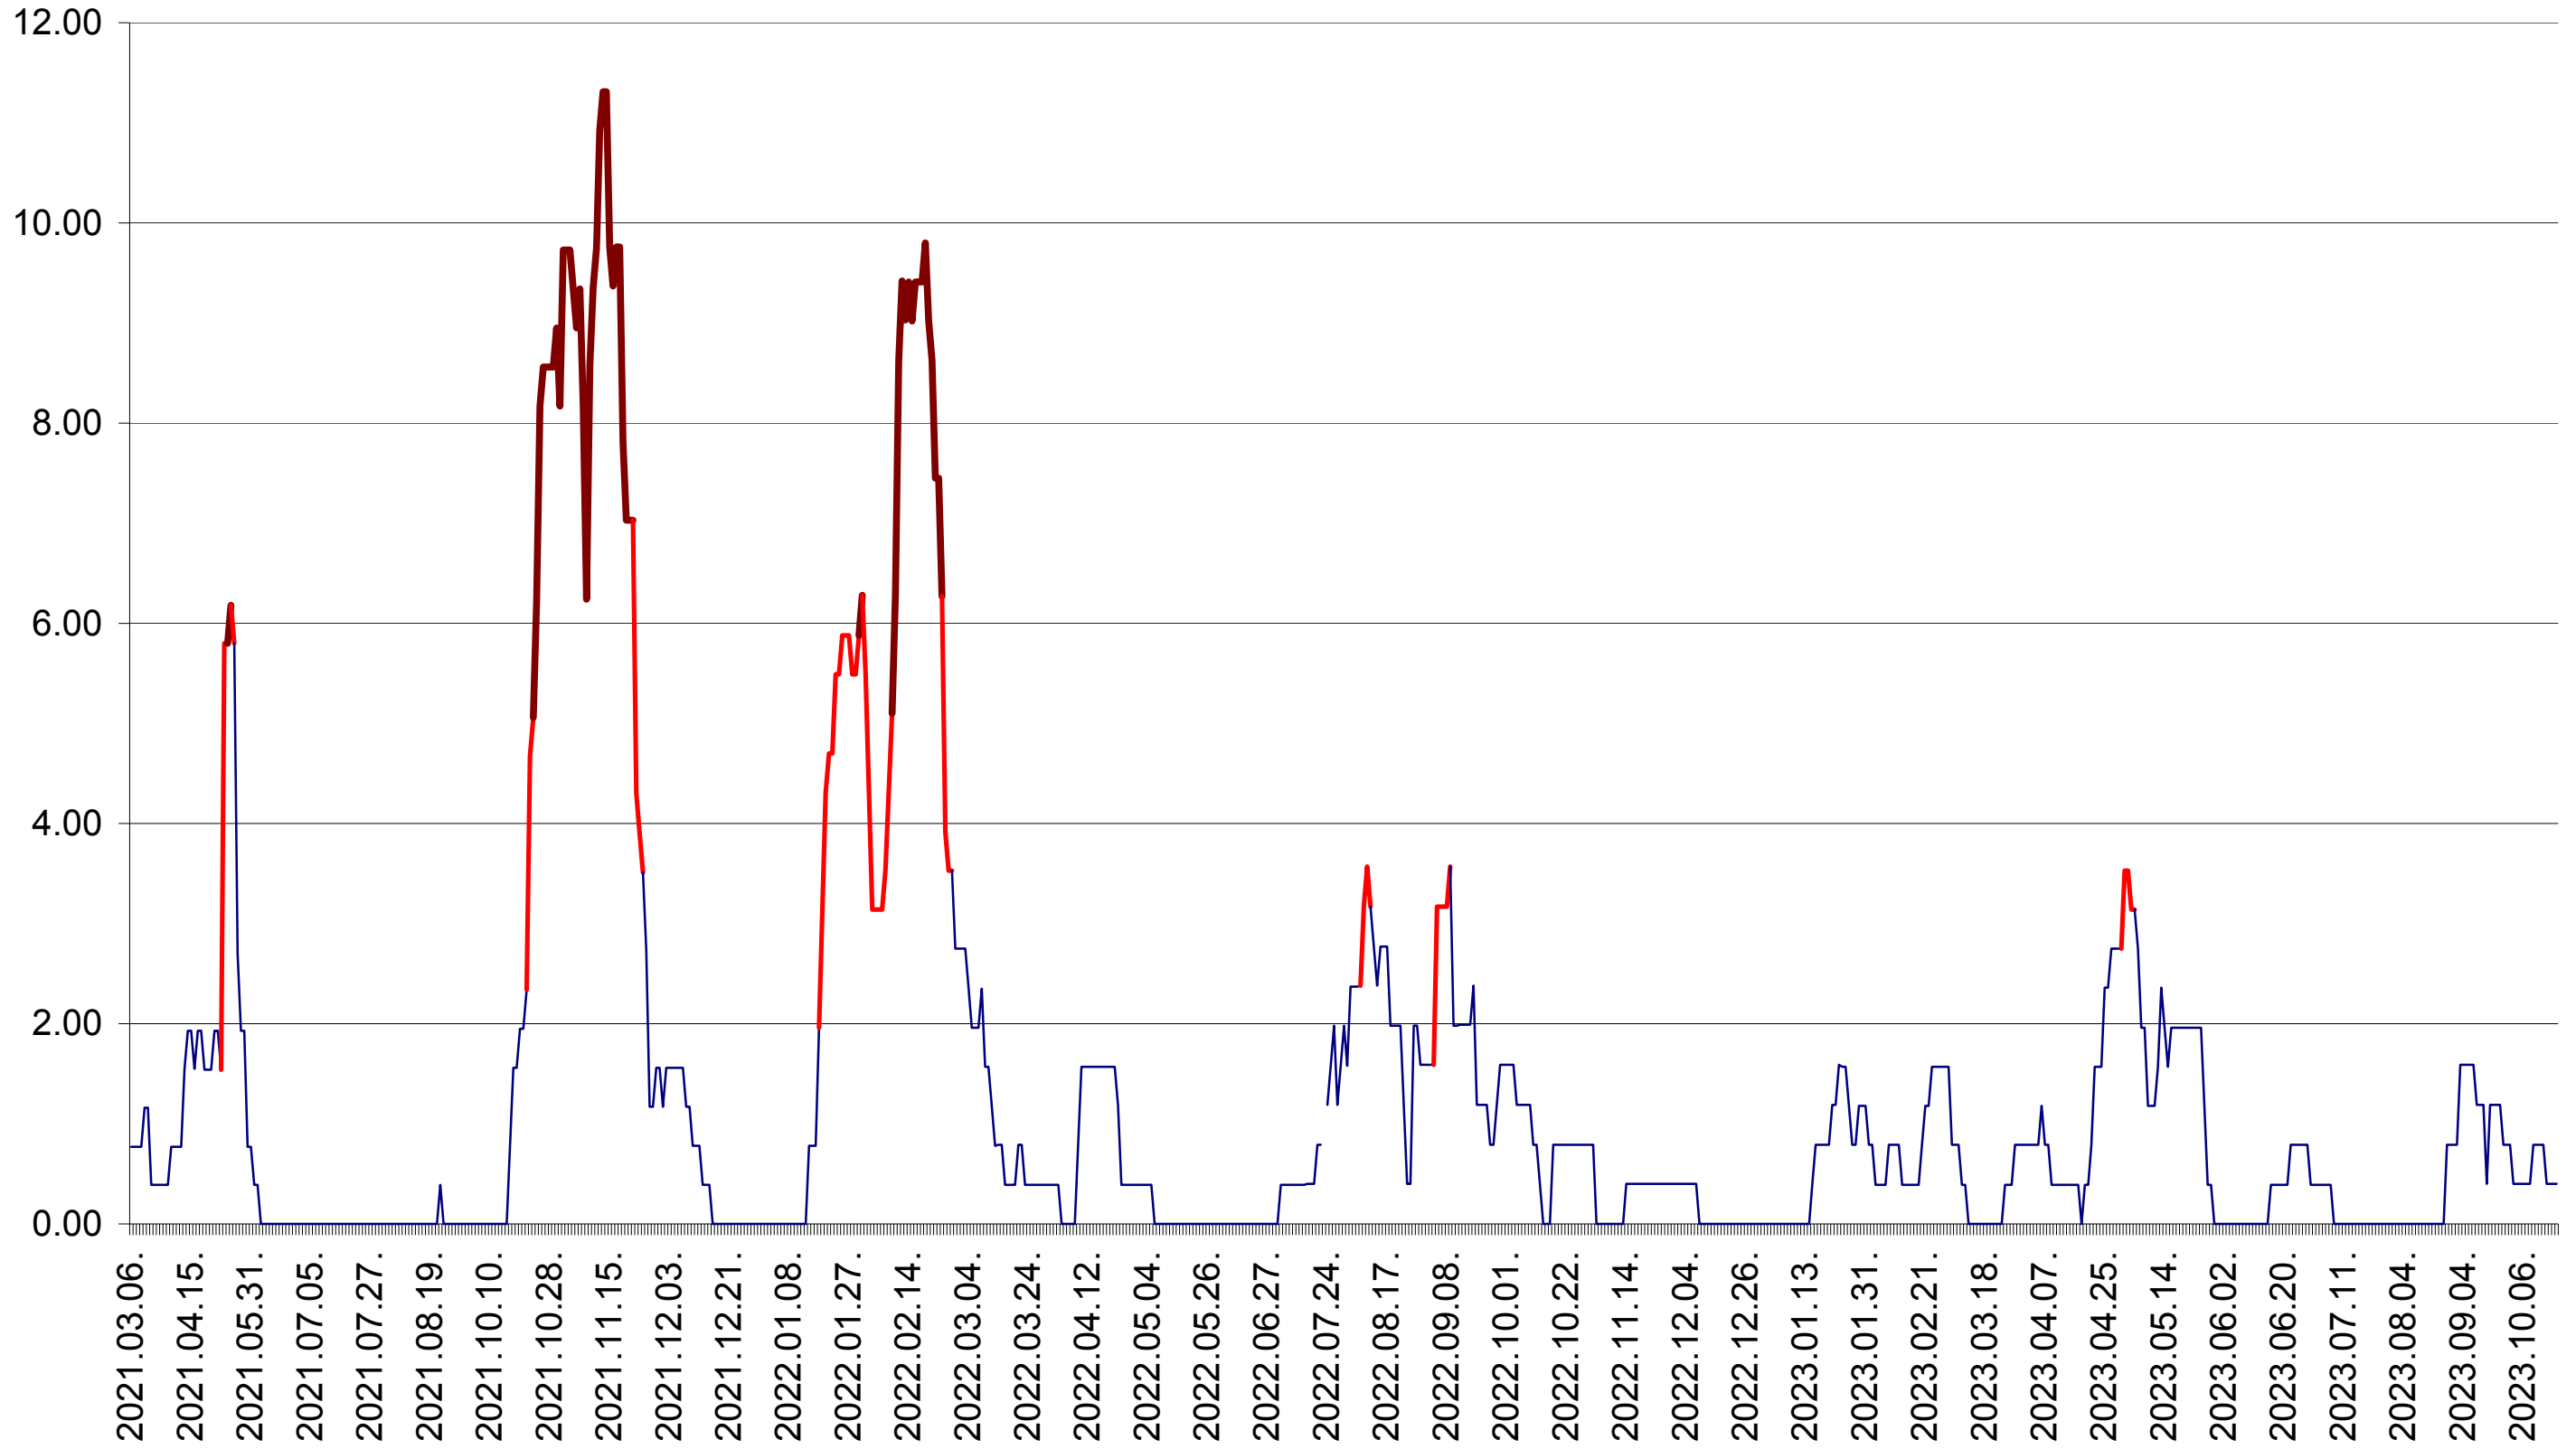

ATID - Evolutia incidentei cumulate pe 14 zile la ‰ de locuitori  
2021.03.07. - 2023.10.20.

AVRĂMEȘTI - Evolutia incidentei cumulate pe 14 zile la ‰ de locuitori  
2021.03.07. - 2023.10.20.

ORAȘ BĂILE TUȘNAD - Evolutia incidentei cumulate pe 14 zile la ‰ de locuitori  
2021.03.07. - 2023.10.20.

ORAȘ BĂLAN - Evolutia incidentei cumulate pe 14 zile la ‰ de locuitori  
2021.03.07. - 2023.10.20.

BILBOR - Evolutia incidentei cumulate pe 14 zile la ‰ de locuitori  
2021.03.07. - 2023.10.20.

ORAȘ BORSEC - Evolutia incidentei cumulate pe 14 zile la ‰ de locuitori  
2021.03.07. - 2023.10.20.

BRĂDEȘTI - Evolutia incidentei cumulate pe 14 zile la ‰ de locuitori  
2021.03.07. - 2023.10.20.

CĂPÂLNIȚA - Evolutia incidentei cumulate pe 14 zile la ‰ de locuitori  
2021.03.07. - 2023.10.20.

CÂRȚA - Evolutia incidentei cumulate pe 14 zile la ‰ de locuitori  
2021.03.07. - 2023.10.20.