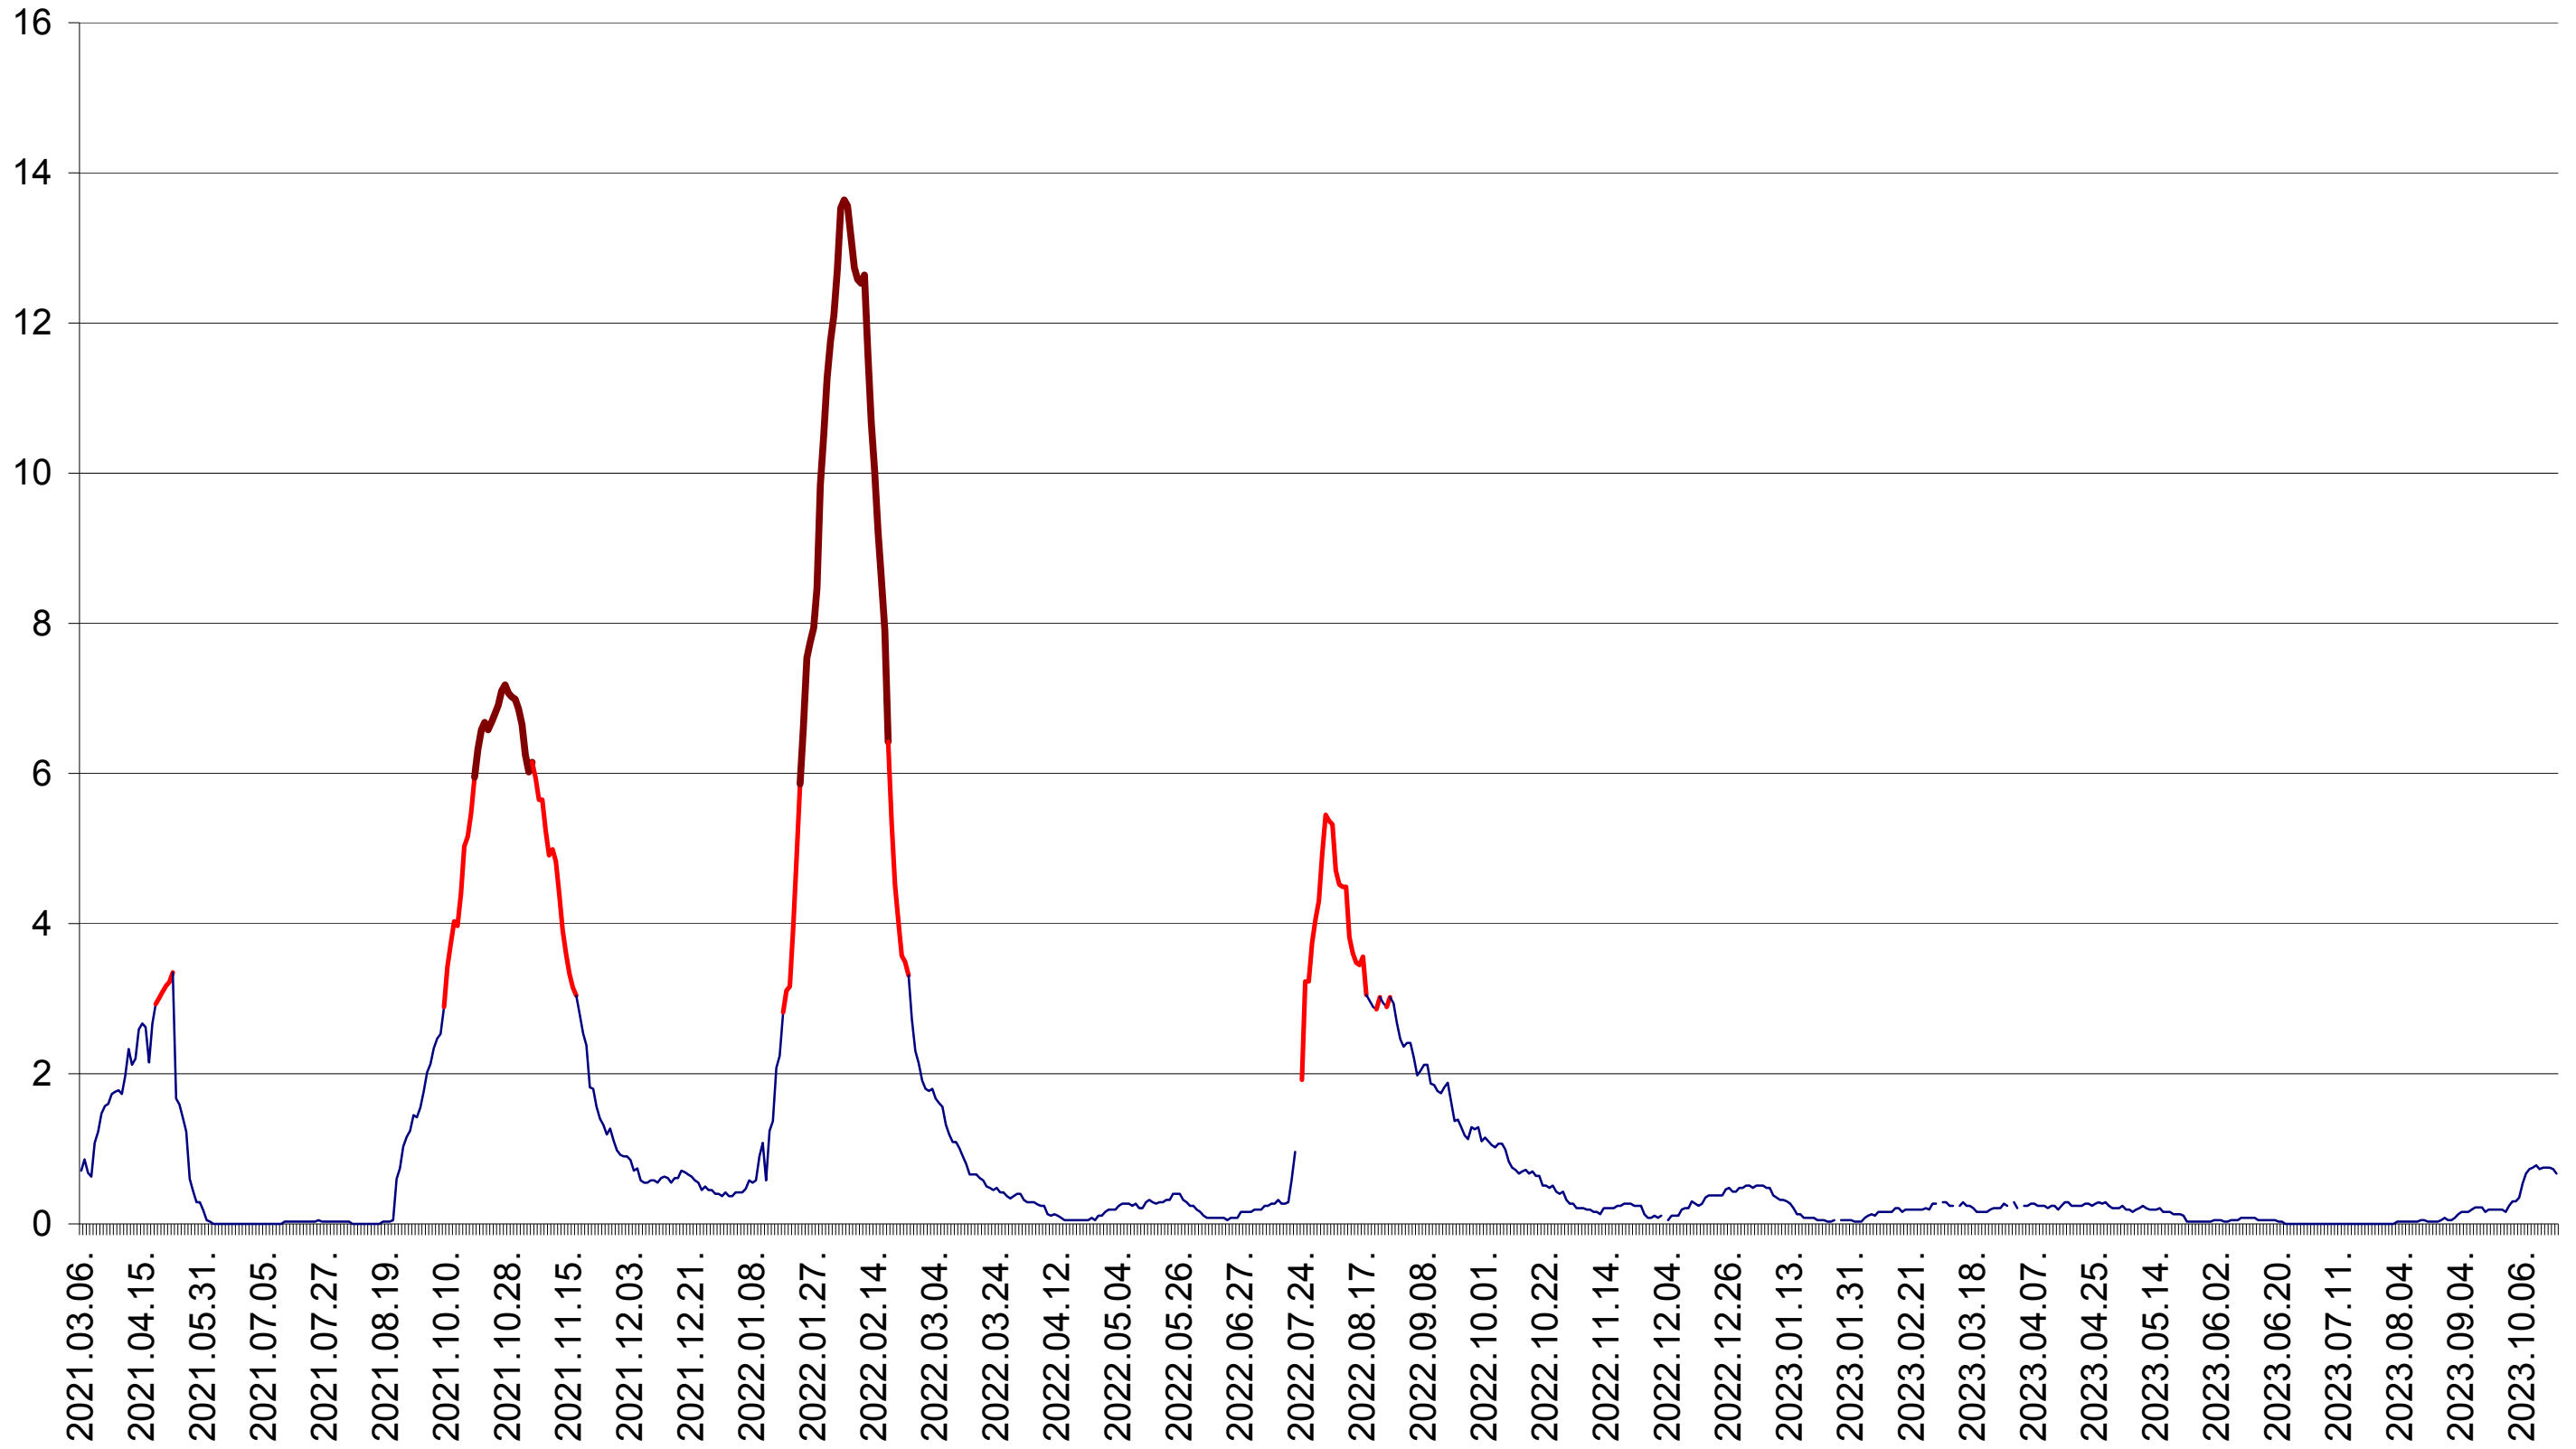

PĂULENI-CIUC - Evolutia incidentei cumulate pe 14 zile la ‰ de locuitori
2021.03.07. - 2023.10.20.

MUNICIPIUL ODORHEIU SECUIESC - Evolutia incidentei cumulate pe 14 zile la ‰ de locuitori
2021.03.07. - 2023.10.20.