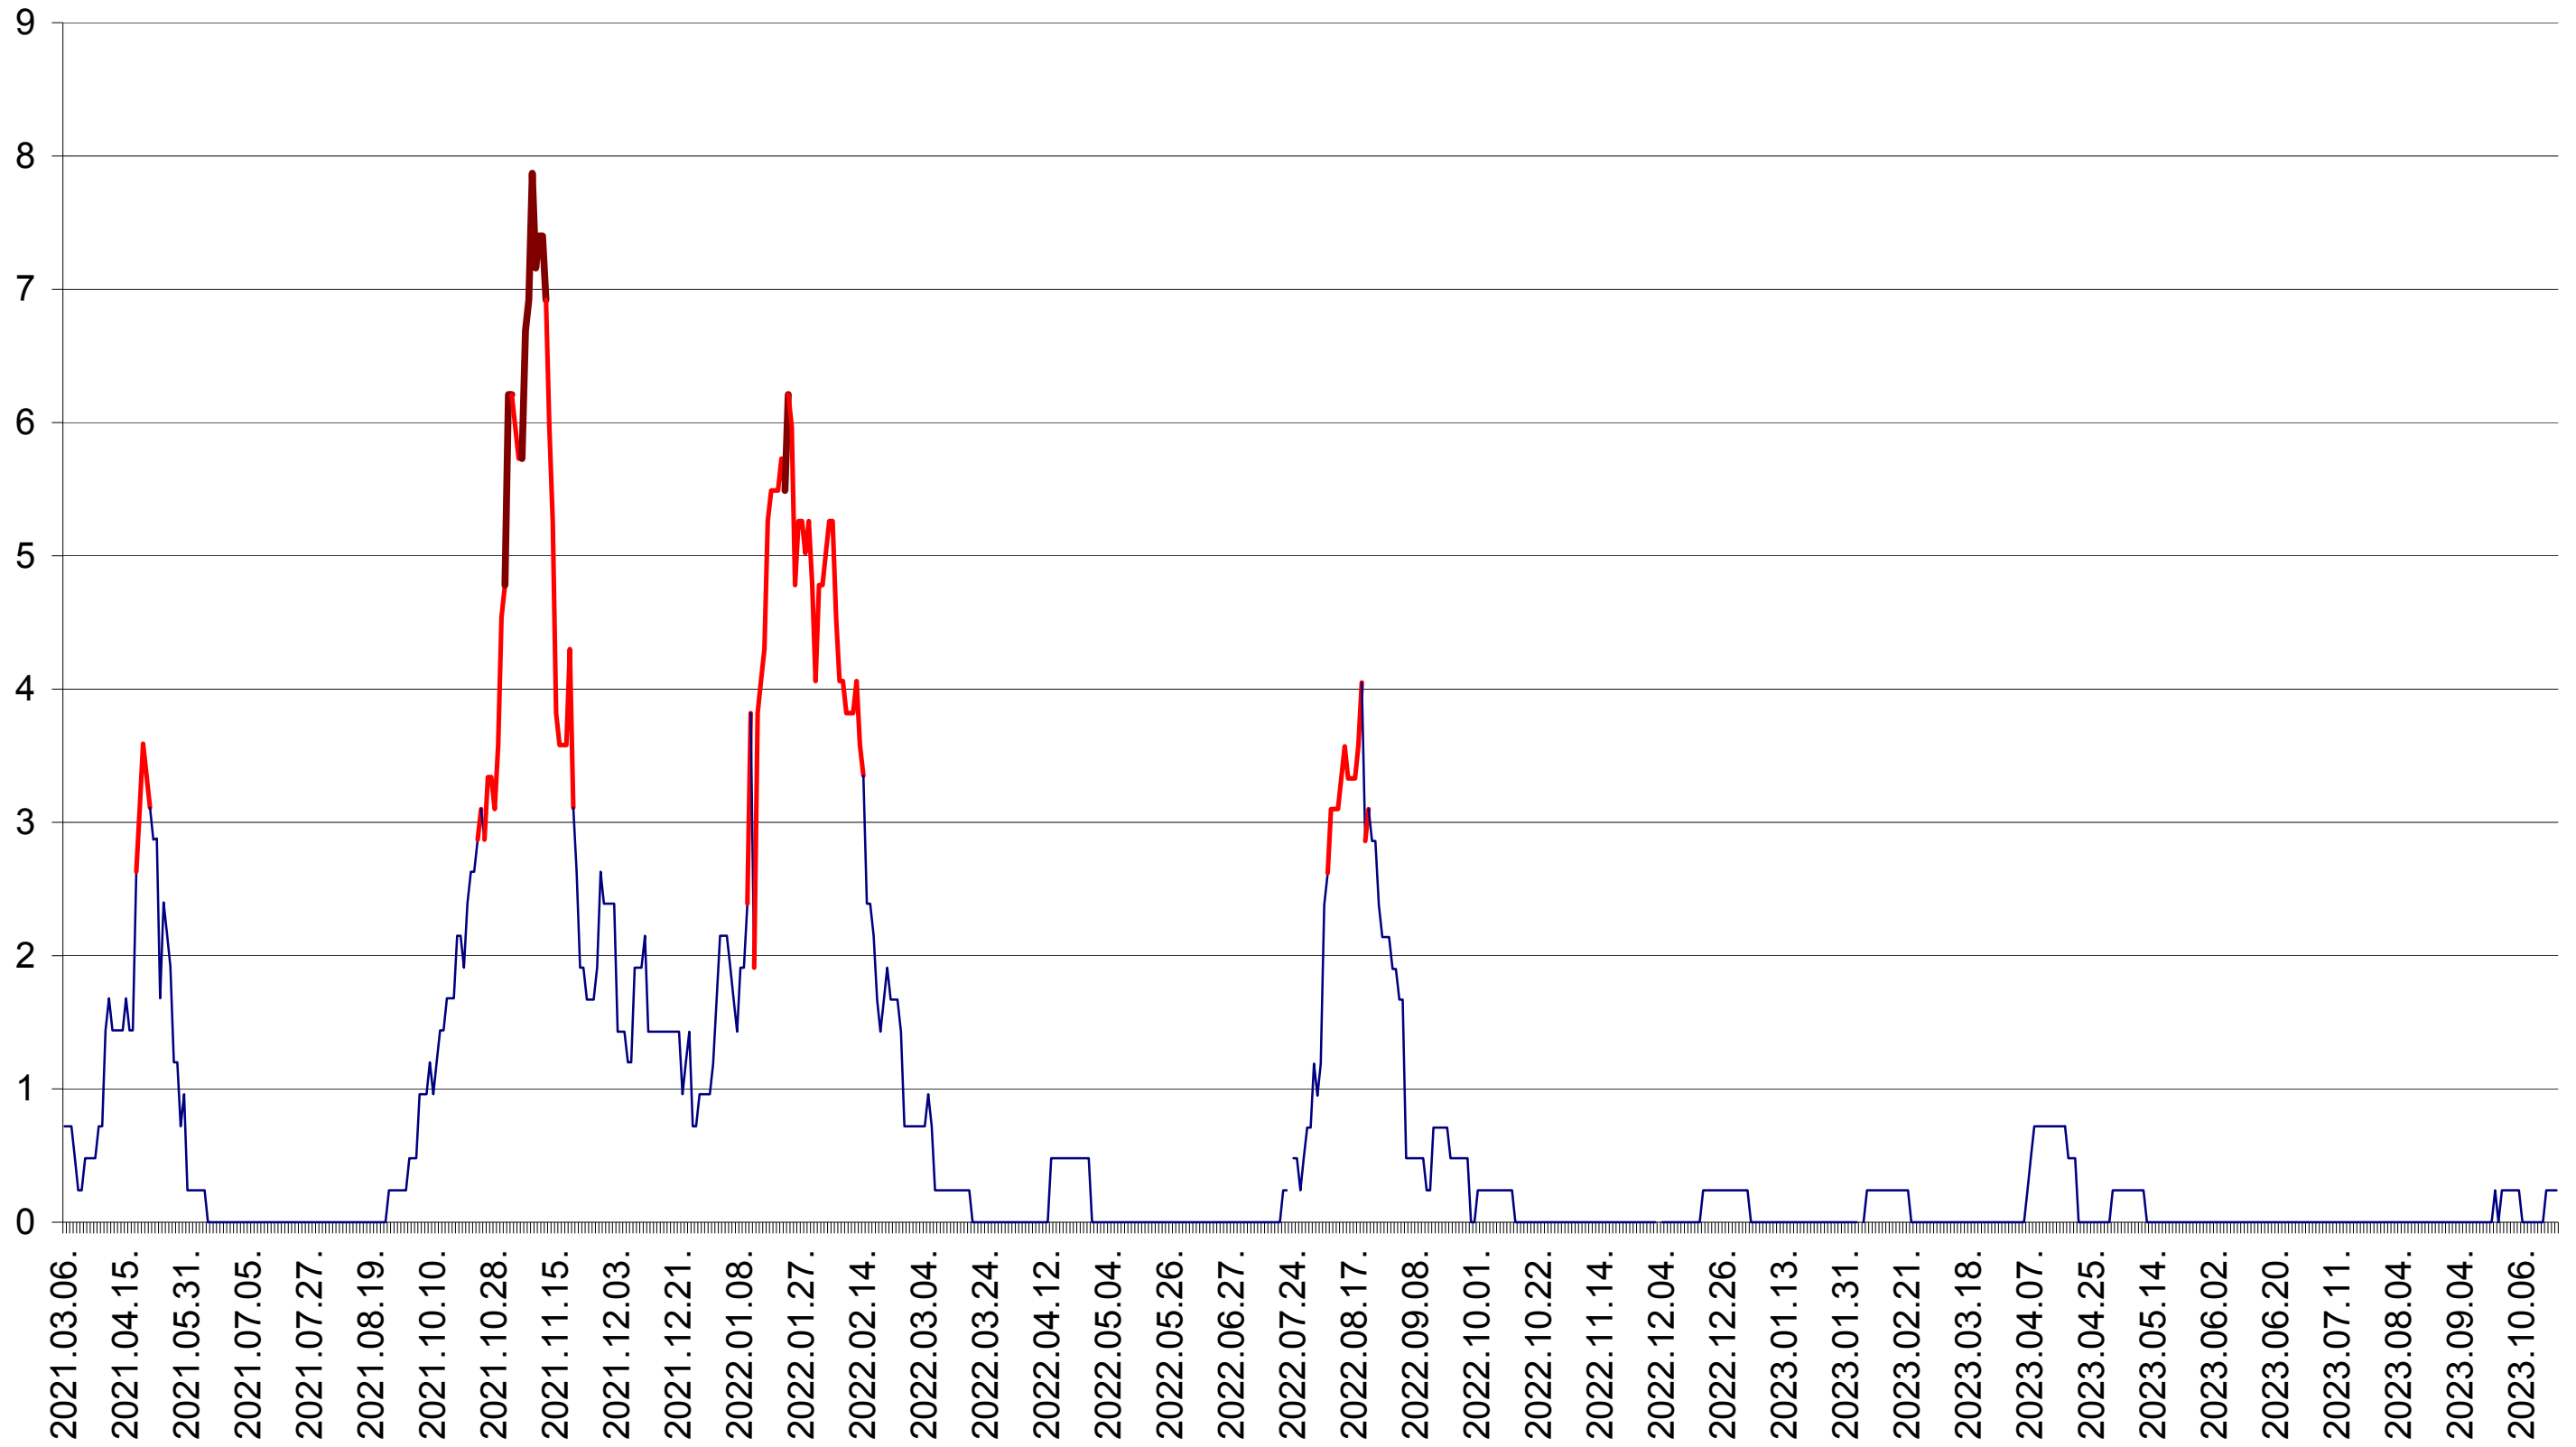

ORAȘ BĂLAN - Evolutia incidentei cumulate pe 14 zile la ‰ de locuitori  
2021.03.07. - 2023.10.20.

BILBOR - Evolutia incidentei cumulate pe 14 zile la ‰ de locuitori  
2021.03.07. - 2023.10.20.

ORAȘ BORSEC - Evolutia incidentei cumulate pe 14 zile la ‰ de locuitori  
2021.03.07. - 2023.10.20.

CORBU - Evolutia incidentei cumulate pe 14 zile la ‰ de locuitori  
2021.03.07. - 2023.10.20.

CORUND - Evolutia incidentei cumulate pe 14 zile la ‰ de locuitori  
2021.03.07. - 2023.10.20.

COZMENI - Evolutia incidentei cumulate pe 14 zile la ‰ de locuitori  
2021.03.07. - 2023.10.20.

ORAȘ CRISTURU SECUIESC - Evolutia incidentei cumulate pe 14 zile la ‰ de locuitori  
2021.03.07. - 2023.10.20.

DĂNEȘTI - Evolutia incidentei cumulate pe 14 zile la ‰ de locuitori  
2021.03.07. - 2023.10.20.

DÂRJIU - Evolutia incidentei cumulate pe 14 zile la ‰ de locuitori  
2021.03.07. - 2023.10.20.

DEALU - Evolutia incidentei cumulate pe 14 zile la ‰ de locuitori  
2021.03.07. - 2023.10.20.

DITRĂU - Evolutia incidentei cumulate pe 14 zile la ‰ de locuitori  
2021.03.07. - 2023.10.20.