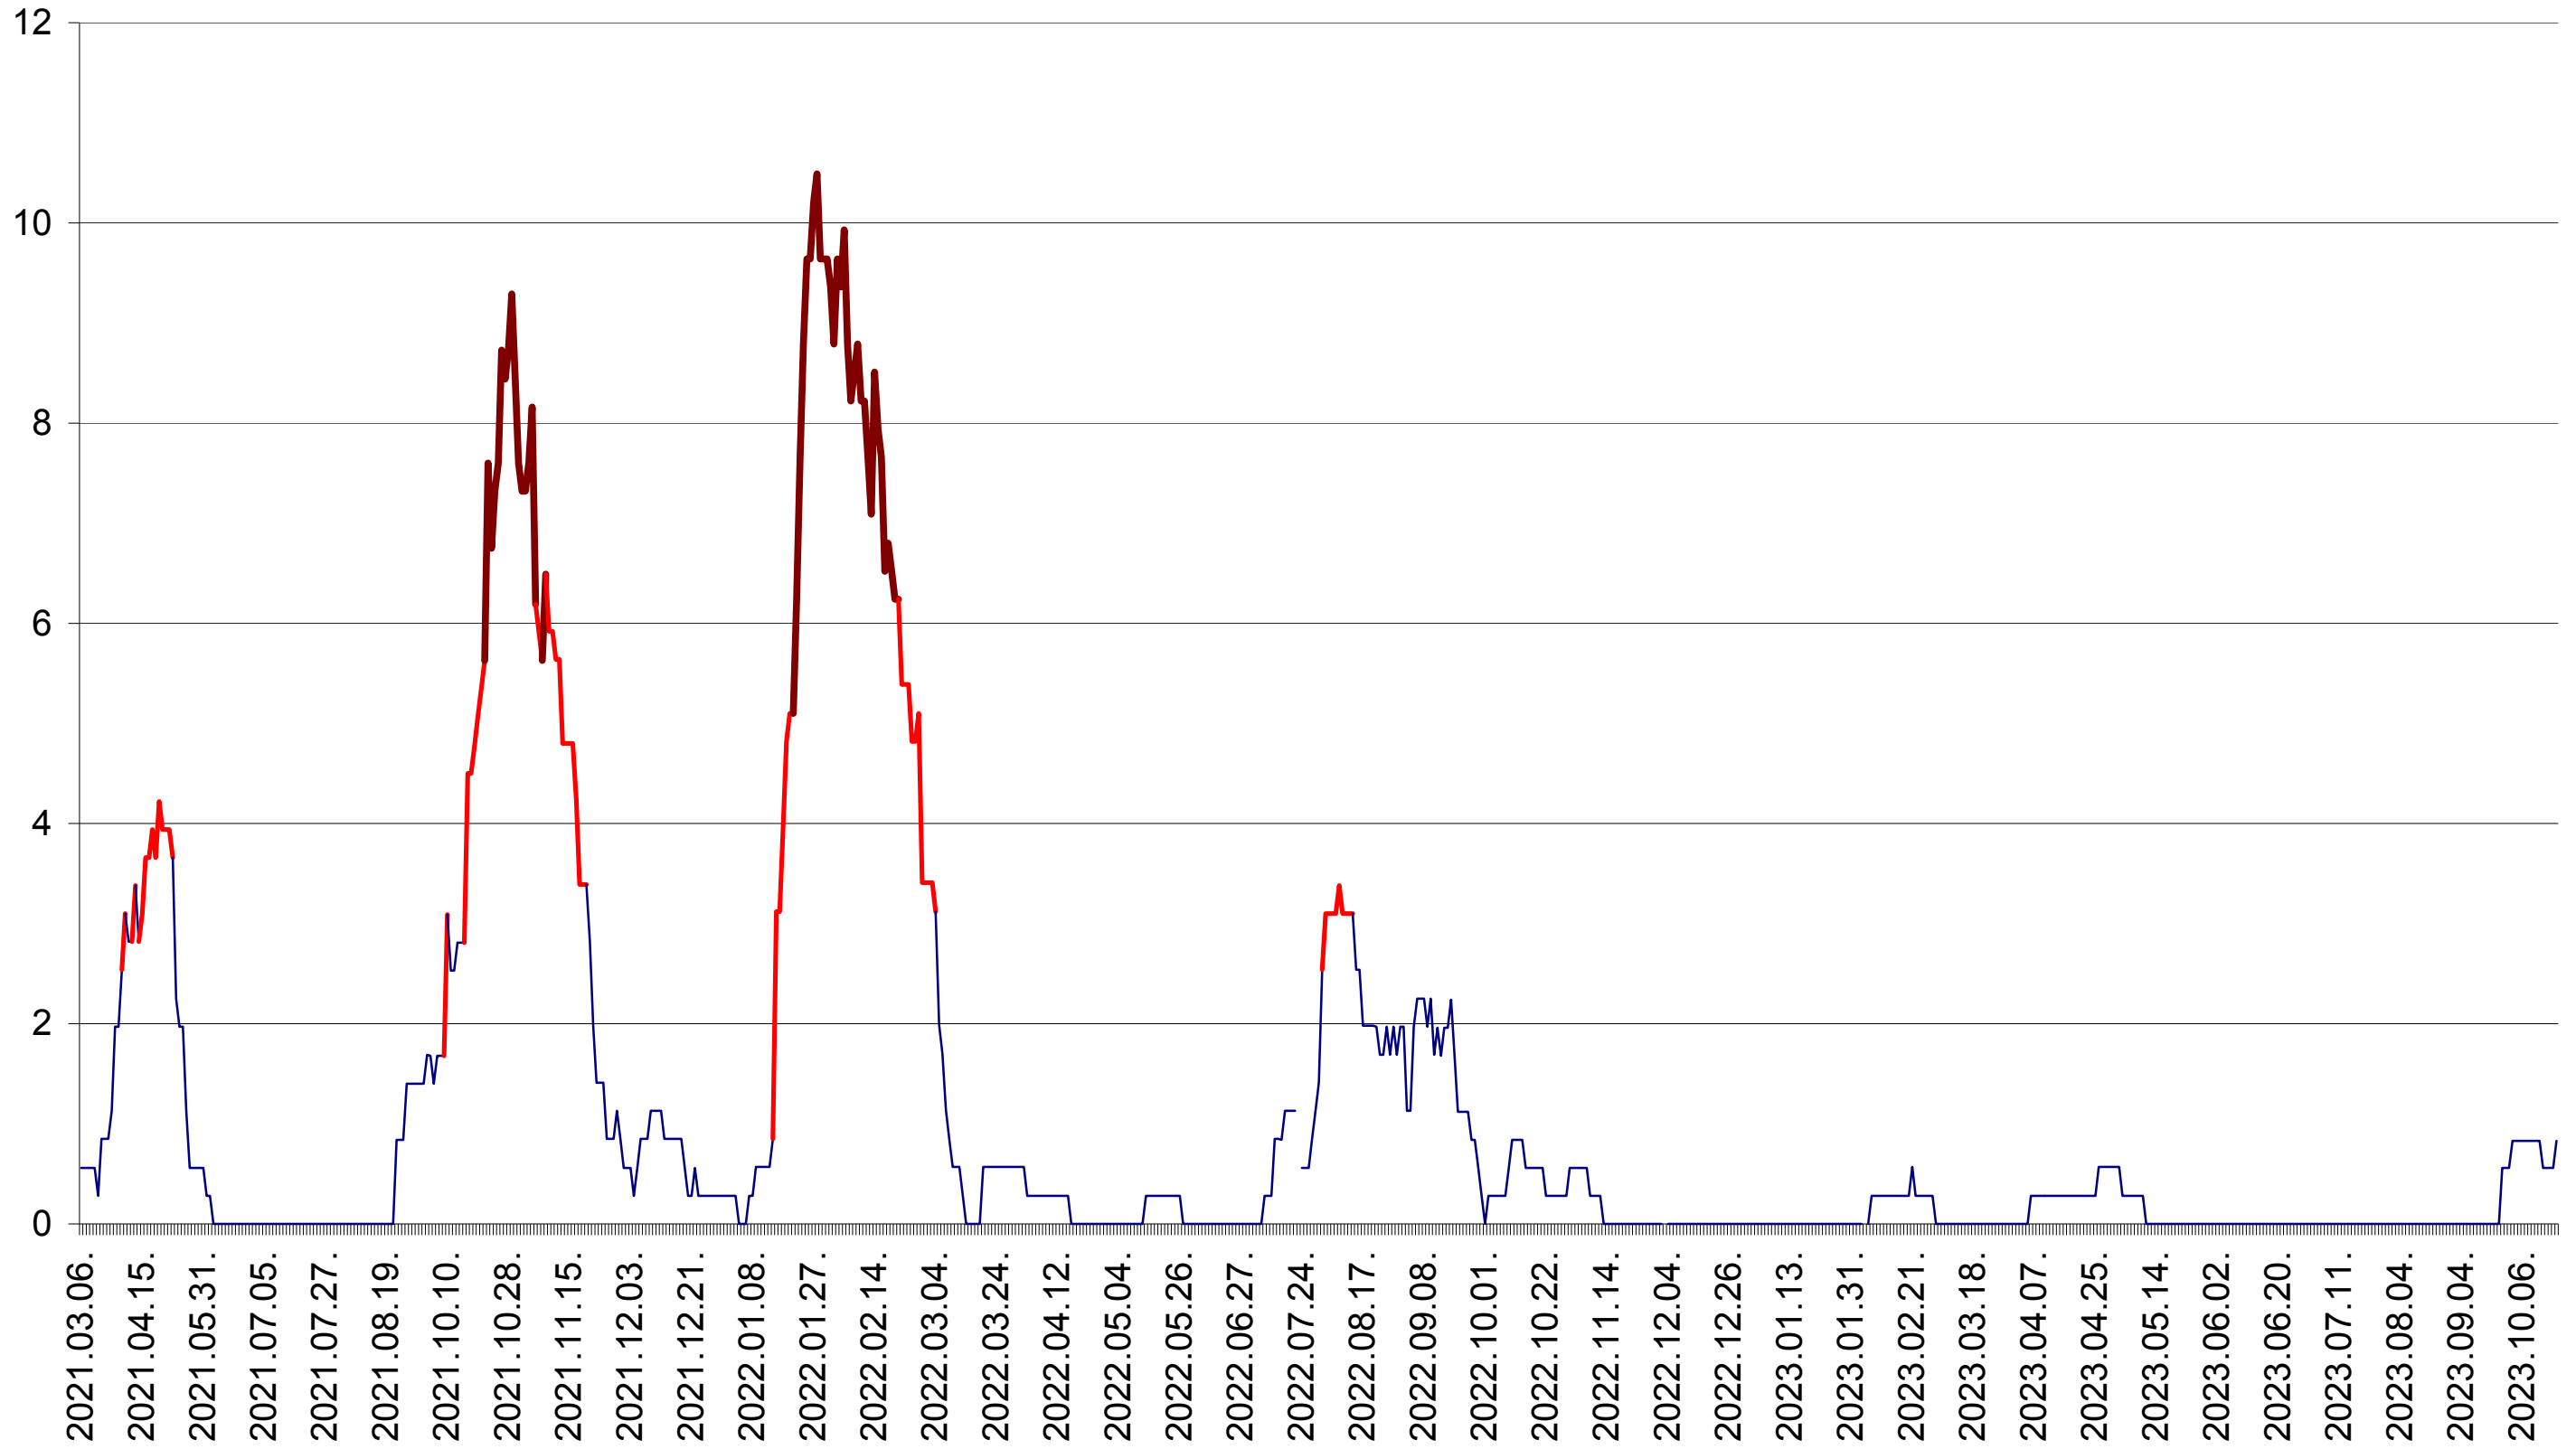

ORAȘ CRISTURU SECUIESC - Evolutia incidentei cumulate pe 14 zile la ‰ de locuitori  
2021.03.07. - 2023.10.20.

DĂNEȘTI - Evolutia incidentei cumulate pe 14 zile la ‰ de locuitori  
2021.03.07. - 2023.10.20.

DÂRJIU - Evolutia incidentei cumulate pe 14 zile la ‰ de locuitori  
2021.03.07. - 2023.10.20.

DEALU - Evolutia incidentei cumulate pe 14 zile la ‰ de locuitori  
2021.03.07. - 2023.10.20.

DITRĂU - Evolutia incidentei cumulate pe 14 zile la ‰ de locuitori  
2021.03.07. - 2023.10.20.

FELICENI - Evolutia incidentei cumulate pe 14 zile la ‰ de locuitori  
2021.03.07. - 2023.10.20.

FRUMOASA - Evolutia incidentei cumulate pe 14 zile la ‰ de locuitori  
2021.03.07. - 2023.10.20.

GĂLĂUȚAȘ - Evolutia incidentei cumulate pe 14 zile la ‰ de locuitori  
2021.03.07. - 2023.10.20.