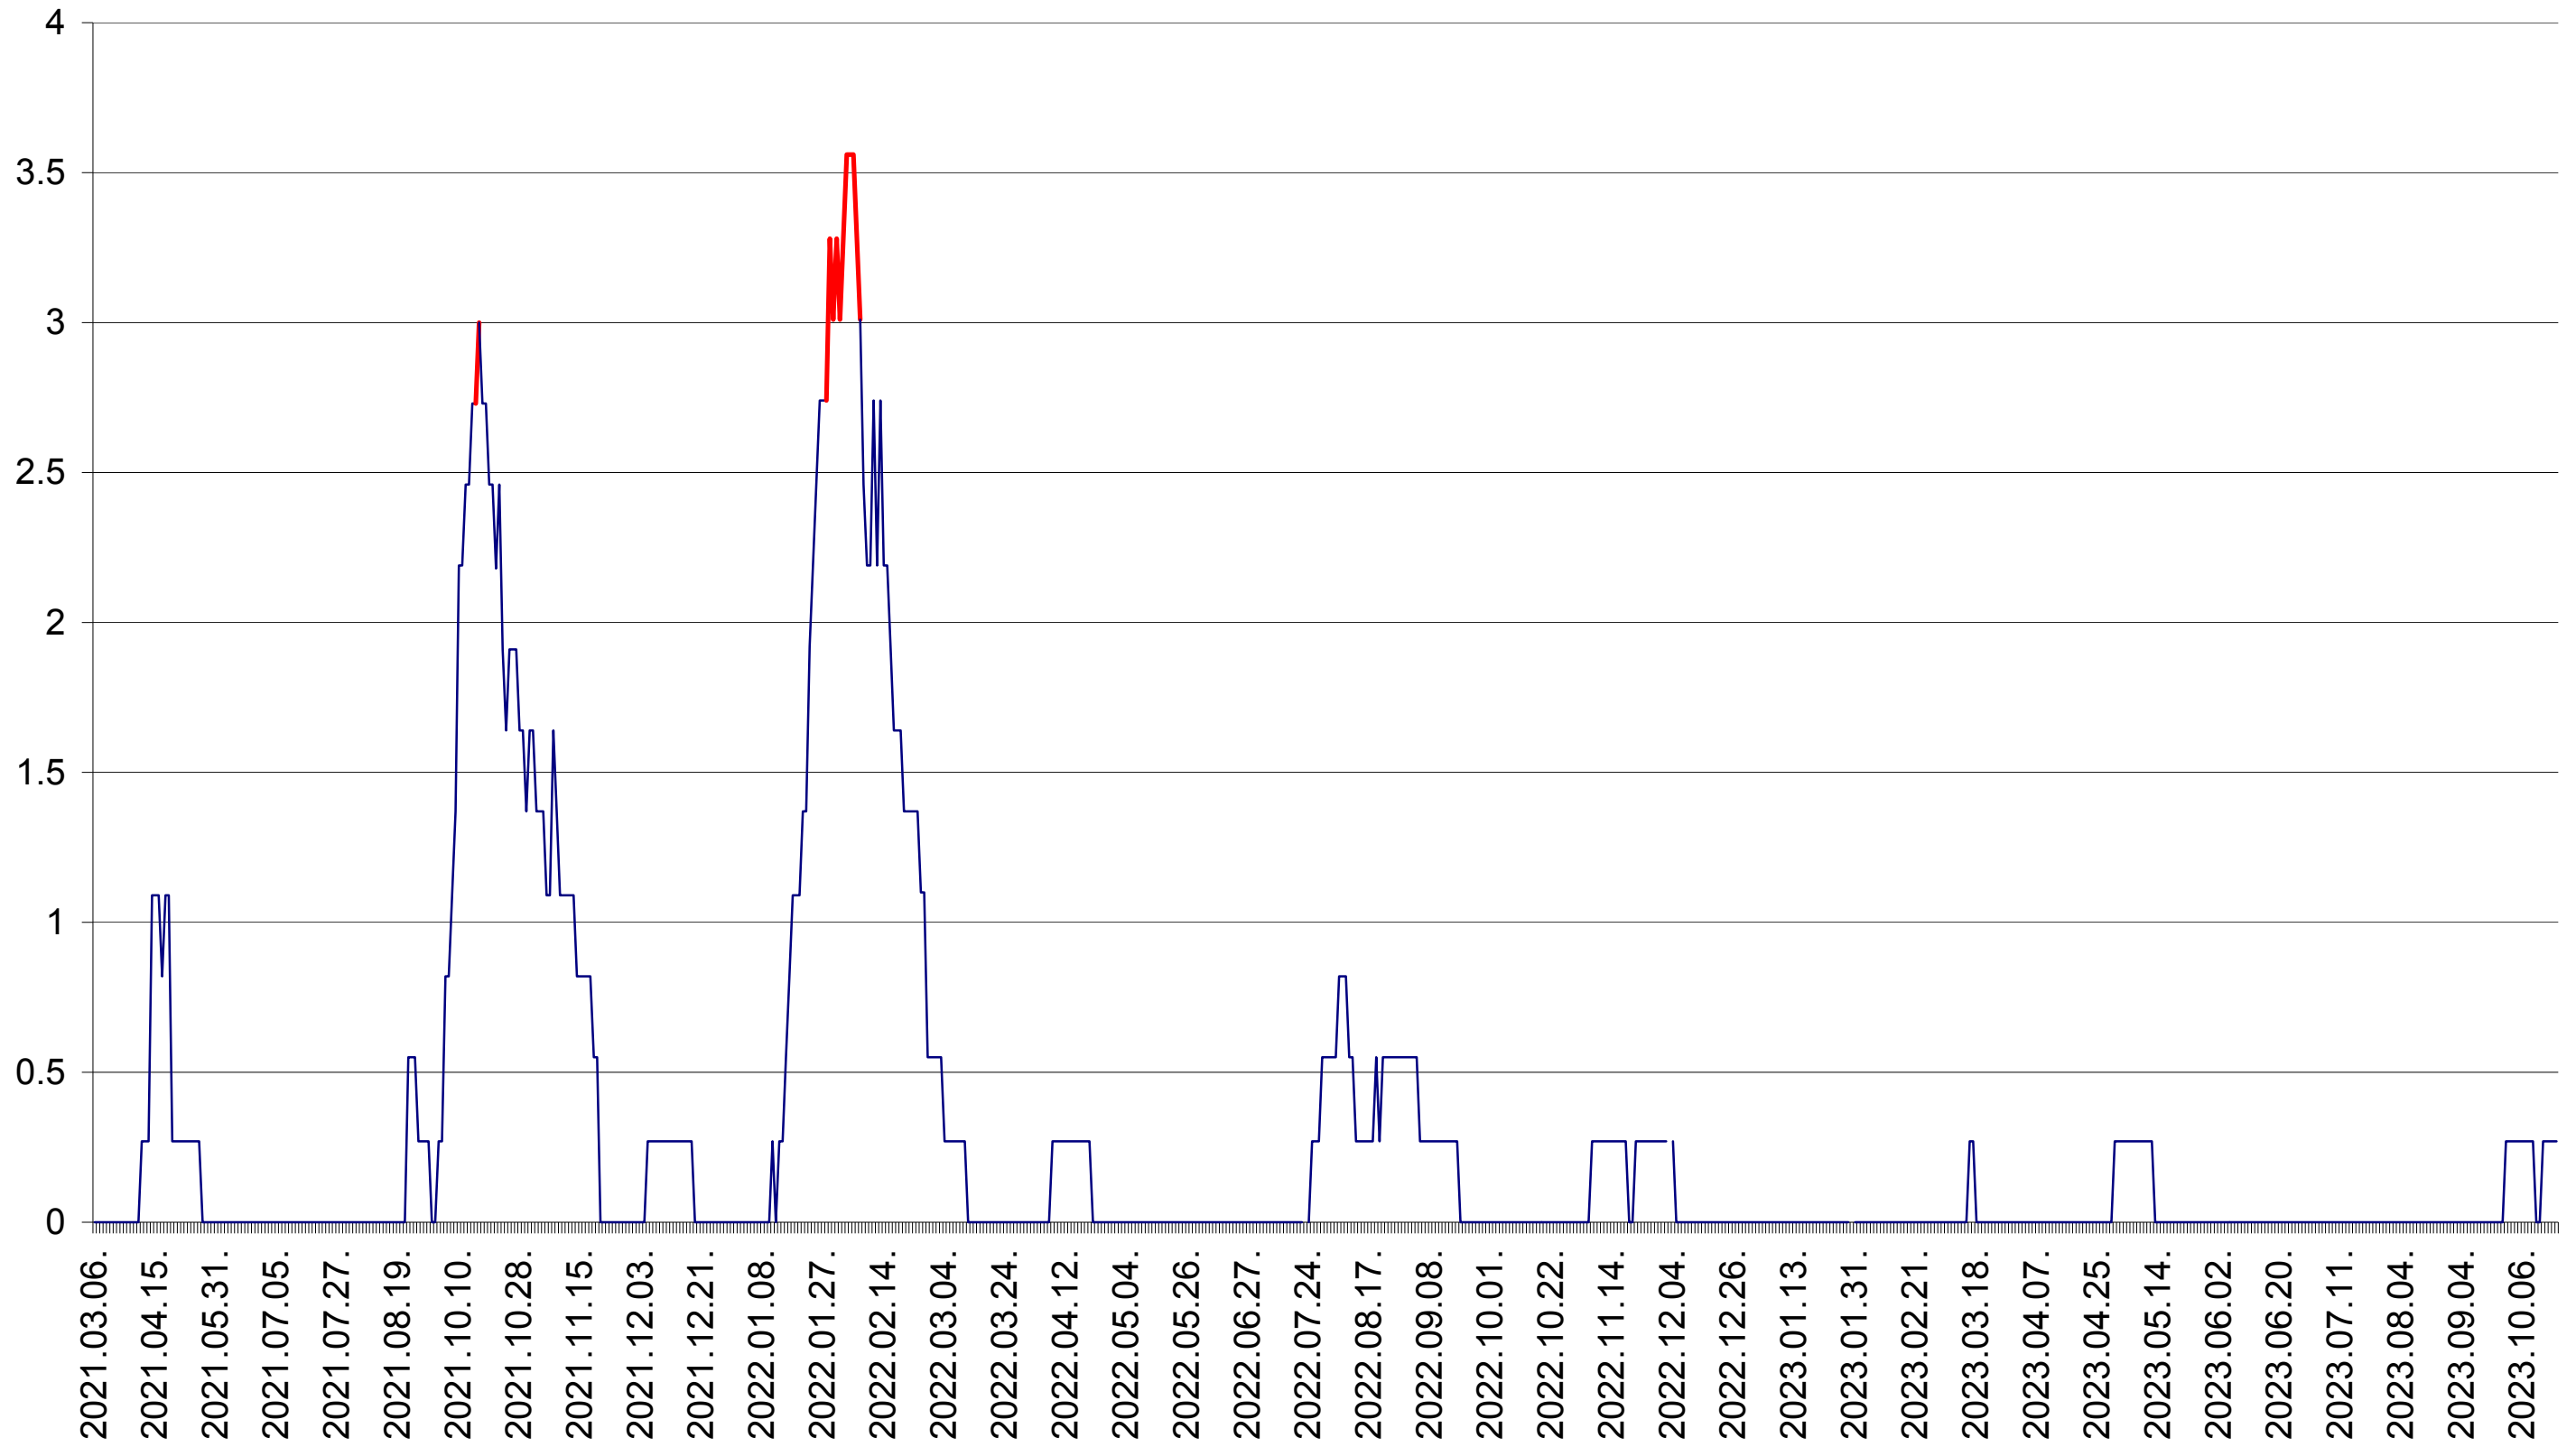

FELICENI - Evolutia incidentei cumulate pe 14 zile la ‰ de locuitori  
2021.03.07. - 2023.10.20.

FRUMOASA - Evolutia incidentei cumulate pe 14 zile la ‰ de locuitori  
2021.03.07. - 2023.10.20.

GĂLĂUȚAȘ - Evolutia incidentei cumulate pe 14 zile la ‰ de locuitori  
2021.03.07. - 2023.10.20.

MUNICIPIUL GHEORGHENI - Evolutia incidentei cumulate pe 14 zile la ‰ de locuitori  
2021.03.07. - 2023.10.20.

JOSENI - Evolutia incidentei cumulate pe 14 zile la ‰ de locuitori  
2021.03.07. - 2023.10.20.

LĂZAREA - Evolutia incidentei cumulate pe 14 zile la ‰ de locuitori  
2021.03.07. - 2023.10.20.

LELICENI - Evolutia incidentei cumulate pe 14 zile la ‰ de locuitori  
2021.03.07. - 2023.10.20.

LUETA - Evolutia incidentei cumulate pe 14 zile la ‰ de locuitori  
2021.03.07. - 2023.10.20.

LUNCA DE JOS - Evolutia incidentei cumulate pe 14 zile la ‰ de locuitori  
2021.03.07. - 2023.10.20.

LUNCA DE SUS - Evolutia incidentei cumulate pe 14 zile la ‰ de locuitori  
2021.03.07. - 2023.10.20.