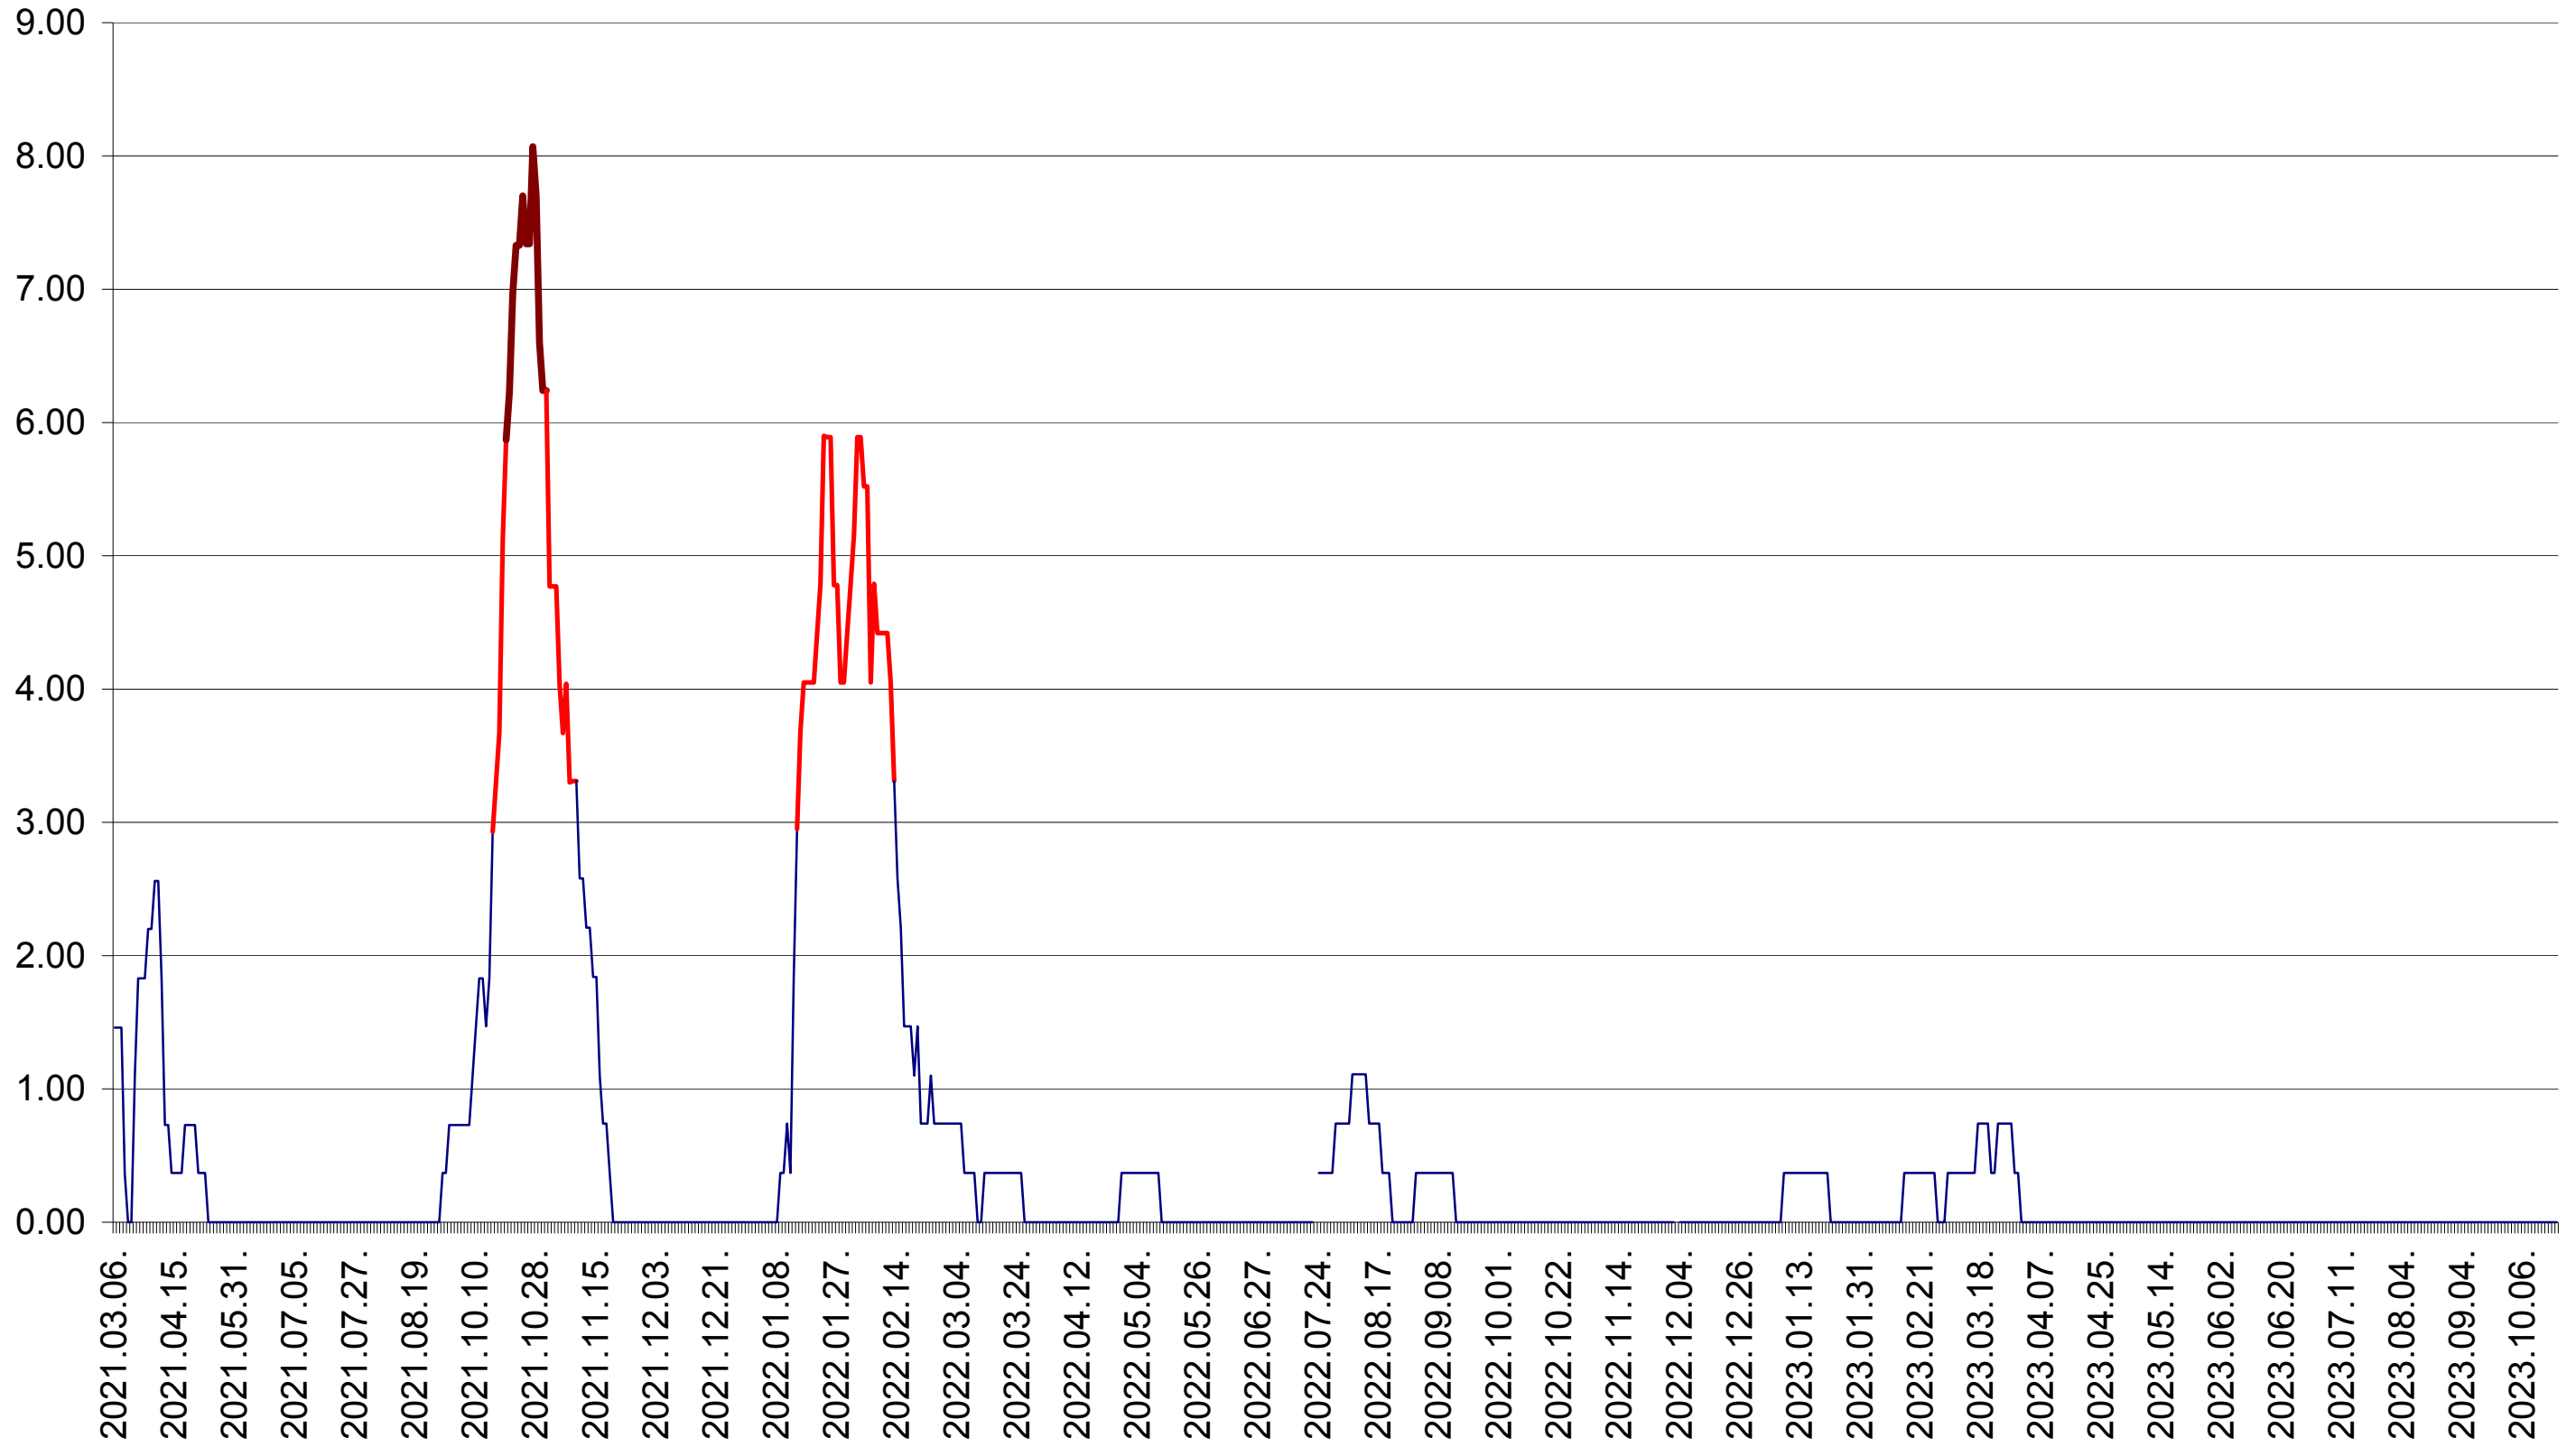

ORAȘ BĂLAN - Evolutia incidentei cumulate pe 14 zile la ‰ de locuitori  
2021.03.07. - 2023.10.20.

BILBOR - Evolutia incidentei cumulate pe 14 zile la ‰ de locuitori  
2021.03.07. - 2023.10.20.

ORAȘ BORSEC - Evolutia incidentei cumulate pe 14 zile la ‰ de locuitori  
2021.03.07. - 2023.10.20.

BRĂDEȘTI - Evolutia incidentei cumulate pe 14 zile la ‰ de locuitori  
2021.03.07. - 2023.10.20.

CĂPÂLNIȚA - Evolutia incidentei cumulate pe 14 zile la ‰ de locuitori  
2021.03.07. - 2023.10.20.

CÂRȚA - Evolutia incidentei cumulate pe 14 zile la ‰ de locuitori  
2021.03.07. - 2023.10.20.

CICEU - Evolutia incidentei cumulate pe 14 zile la ‰ de locuitori  
2021.03.07. - 2023.10.20.

CIUCSÂNGEORGIU - Evolutia incidentei cumulate pe 14 zile la ‰ de locuitori  
2021.03.07. - 2023.10.20.

CIUMANI - Evolutia incidentei cumulate pe 14 zile la ‰ de locuitori  
2021.03.07. - 2023.10.20.

CORBU - Evolutia incidentei cumulate pe 14 zile la ‰ de locuitori  
2021.03.07. - 2023.10.20.

CORUND - Evolutia incidentei cumulate pe 14 zile la ‰ de locuitori  
2021.03.07. - 2023.10.20.

COZMENI - Evolutia incidentei cumulate pe 14 zile la ‰ de locuitori  
2021.03.07. - 2023.10.20.