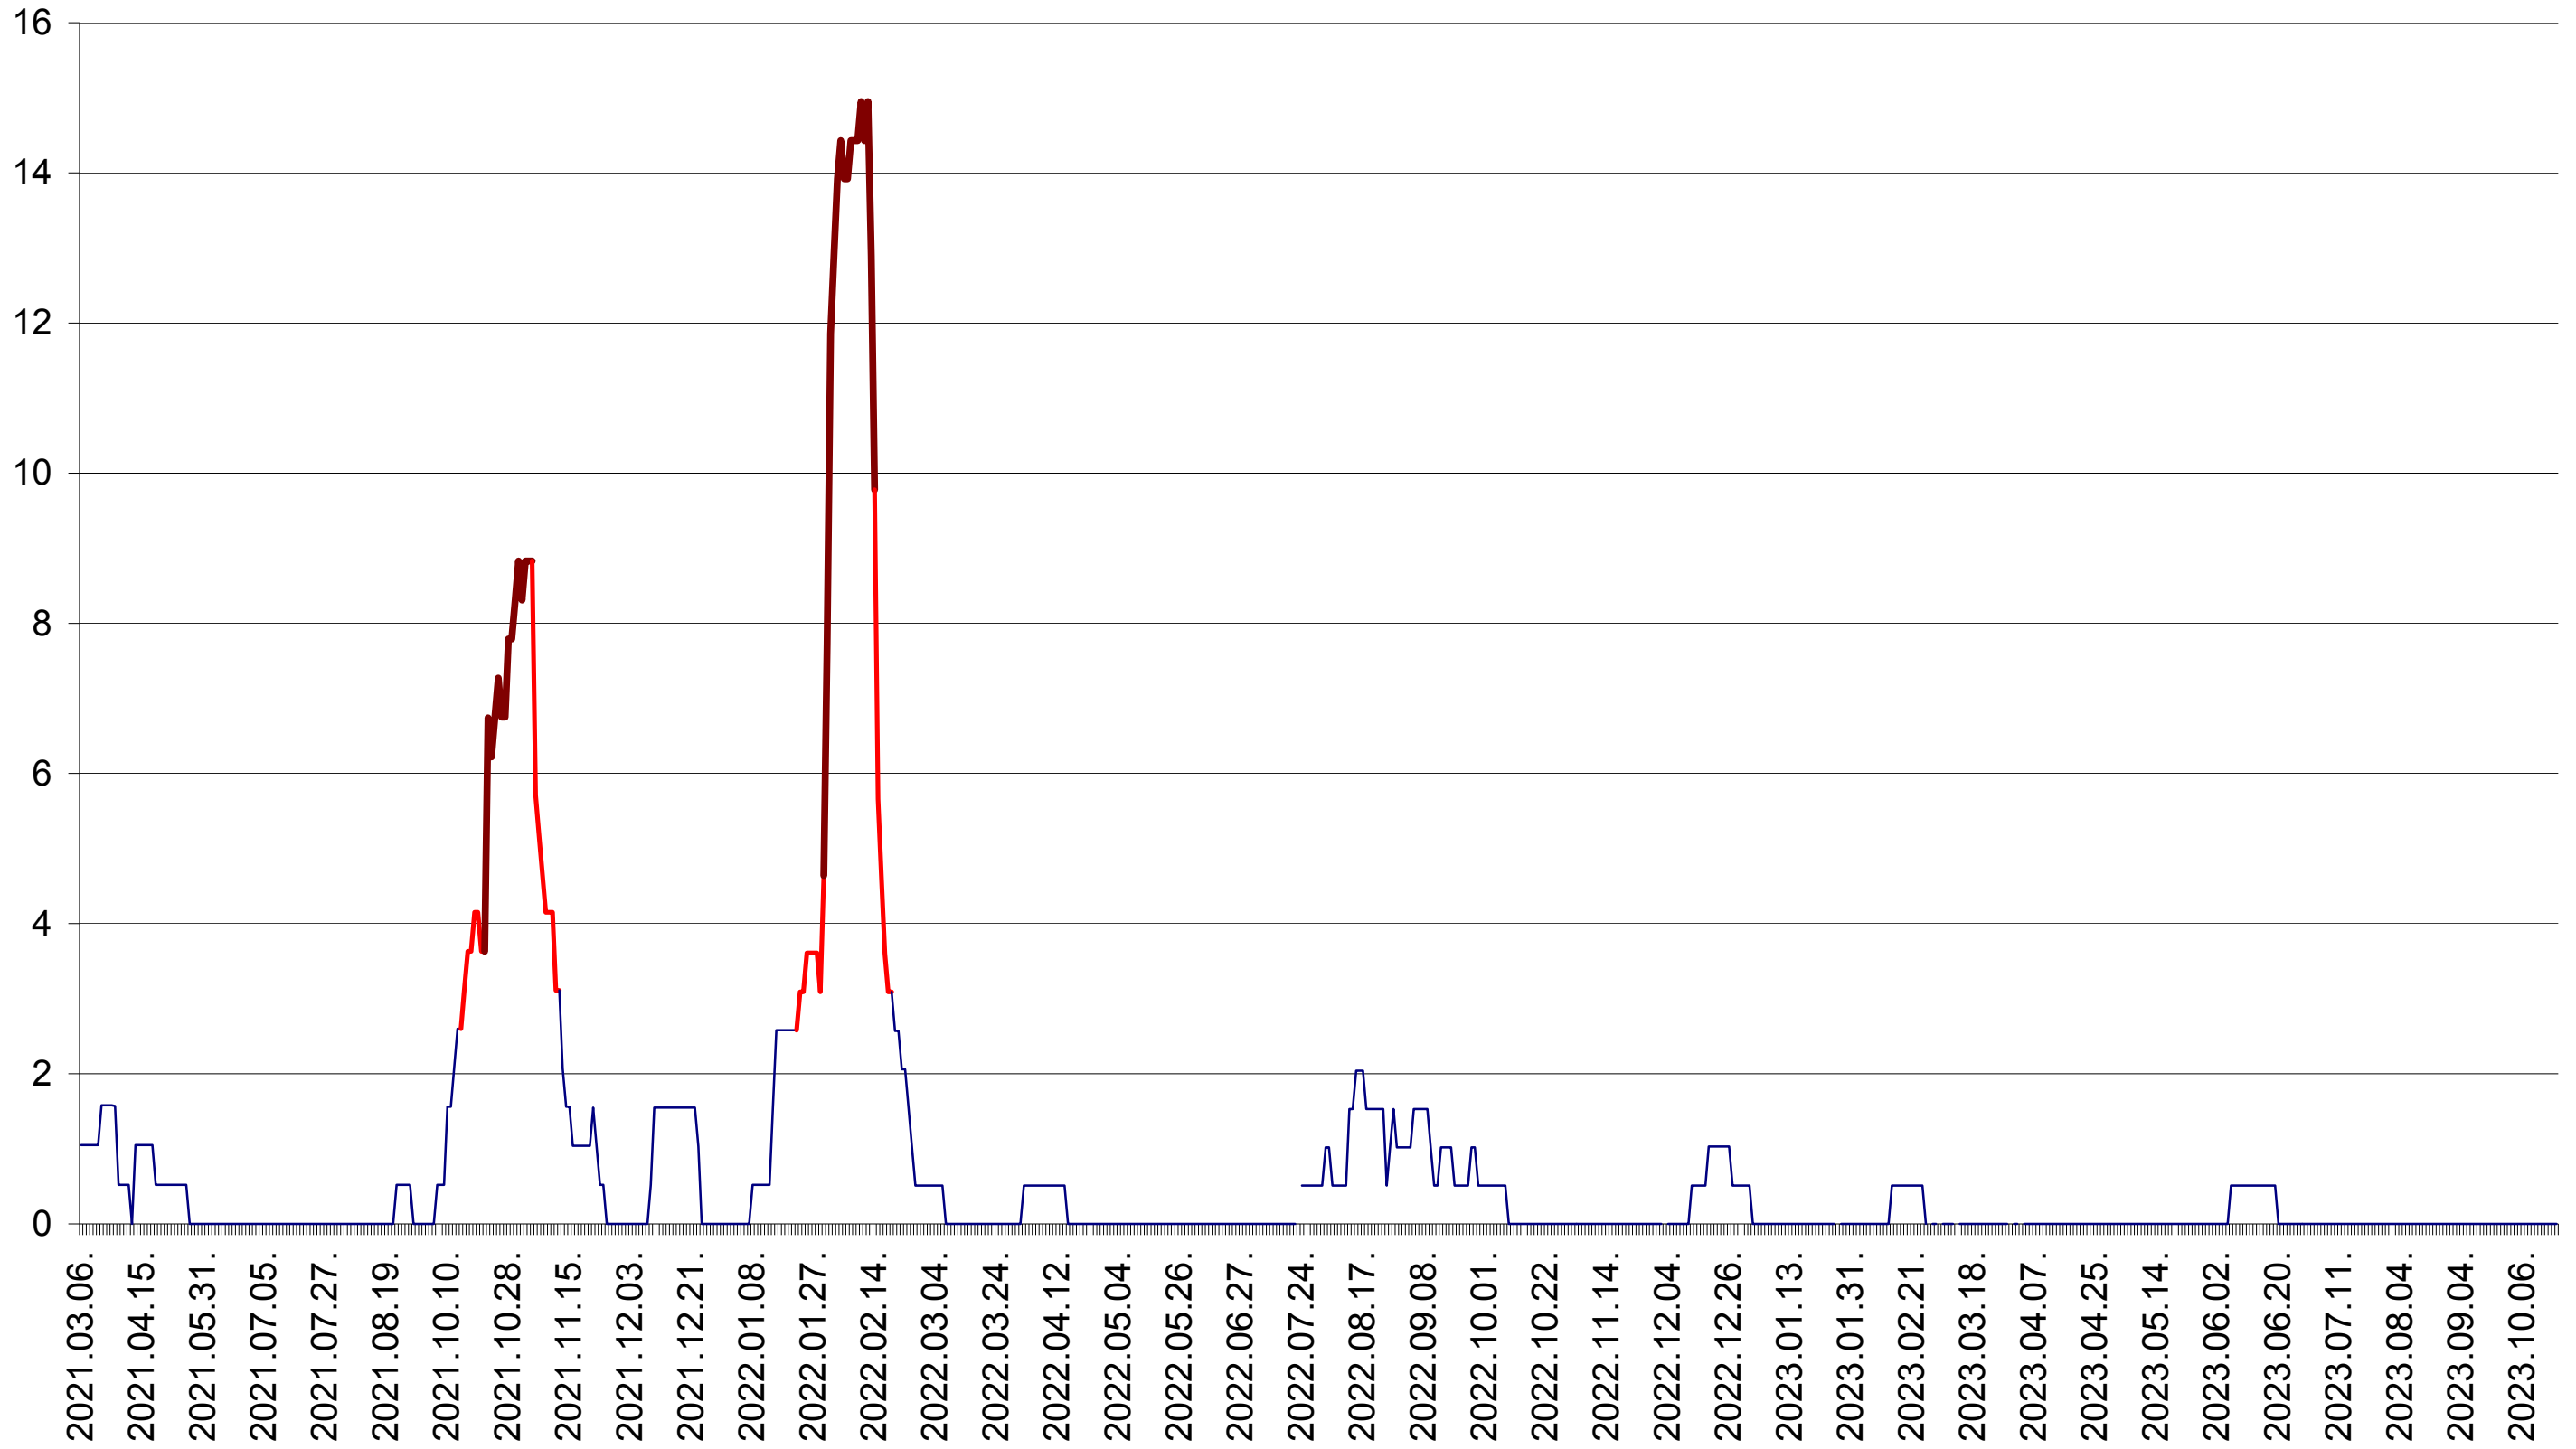

PRAID - Evolutia incidentei cumulate pe 14 zile la ‰ de locuitori
2021.03.07. - 2023.10.20.

PORUMBENI - Evolutia incidentei cumulate pe 14 zile la ‰ de locuitori
2021.03.07. - 2023.10.20.