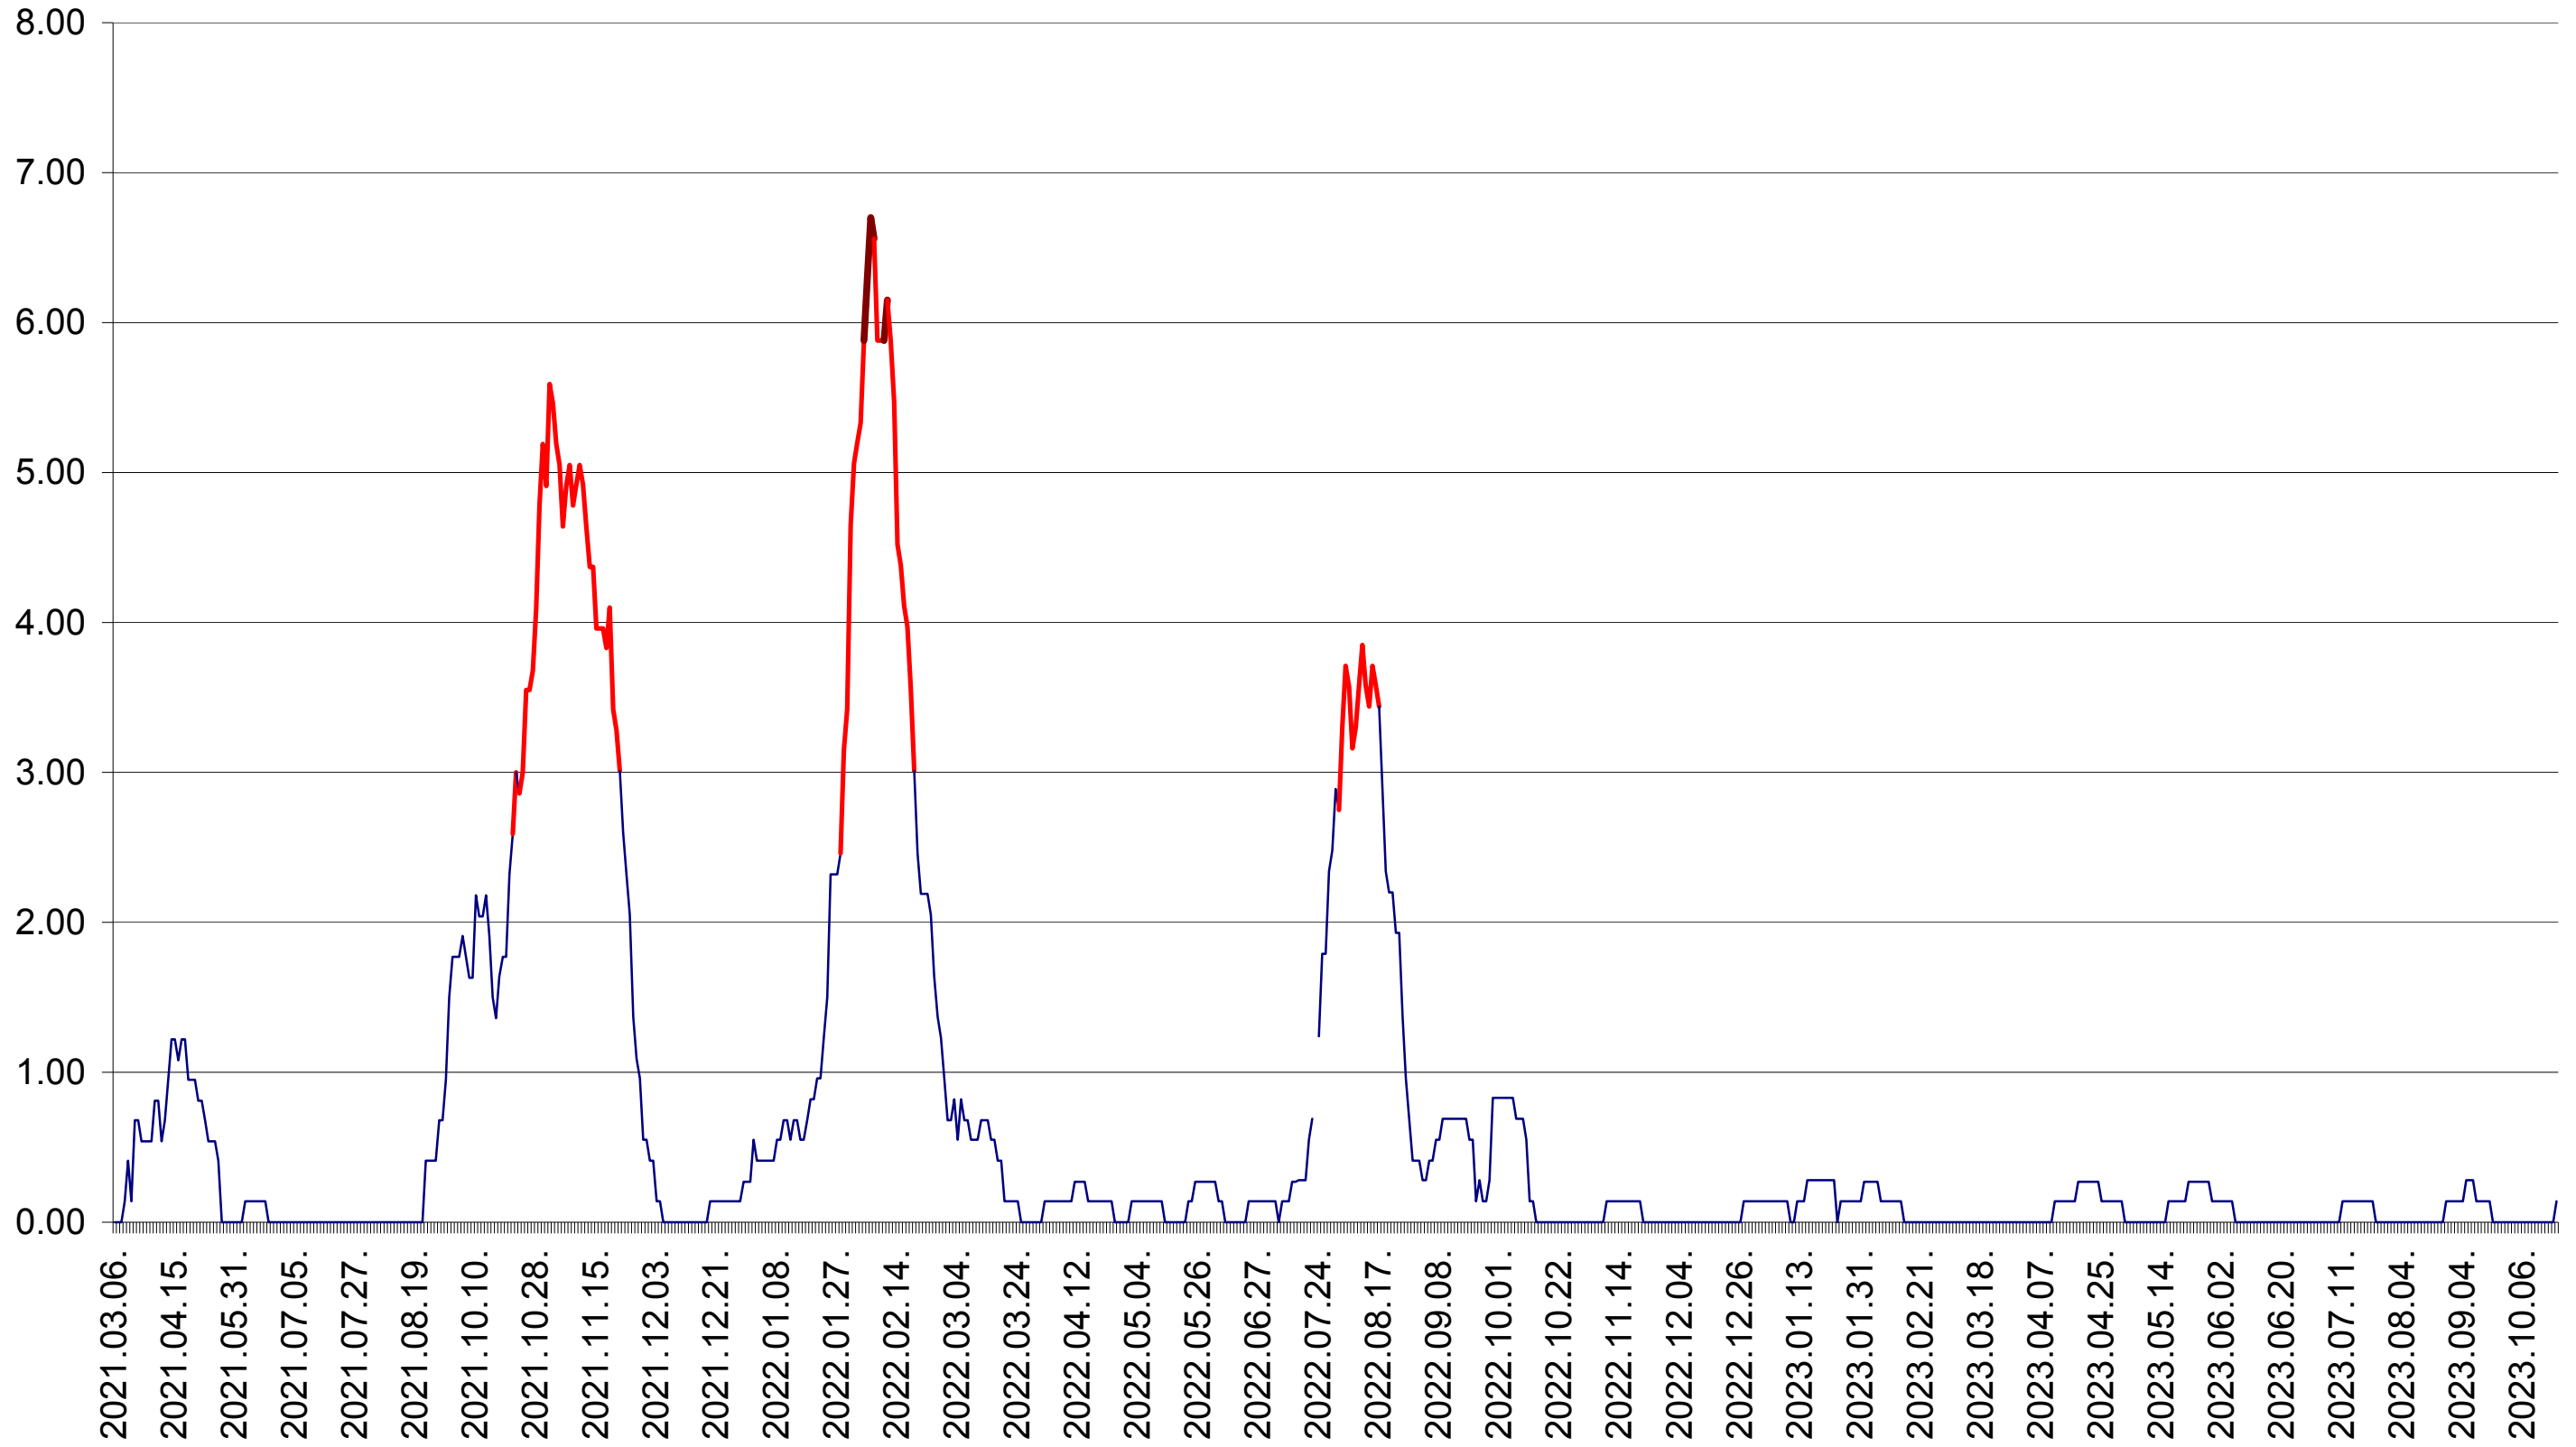

ATID - Evolutia incidentei cumulate pe 14 zile la ‰ de locuitori  
2021.03.07. - 2023.10.20.

AVRĂMEȘTI - Evolutia incidentei cumulate pe 14 zile la ‰ de locuitori  
2021.03.07. - 2023.10.20.

ORAȘ BĂILE TUȘNAD - Evolutia incidentei cumulate pe 14 zile la ‰ de locuitori  
2021.03.07. - 2023.10.20.

ORAȘ BĂLAN - Evolutia incidentei cumulate pe 14 zile la ‰ de locuitori  
2021.03.07. - 2023.10.20.

BILBOR - Evolutia incidentei cumulate pe 14 zile la ‰ de locuitori  
2021.03.07. - 2023.10.20.

ORAȘ BORSEC - Evolutia incidentei cumulate pe 14 zile la ‰ de locuitori  
2021.03.07. - 2023.10.20.

BRĂDEȘTI - Evolutia incidentei cumulate pe 14 zile la ‰ de locuitori  
2021.03.07. - 2023.10.20.

CĂPÂLNIȚA - Evolutia incidentei cumulate pe 14 zile la ‰ de locuitori  
2021.03.07. - 2023.10.20.

CÂRȚA - Evolutia incidentei cumulate pe 14 zile la ‰ de locuitori  
2021.03.07. - 2023.10.20.