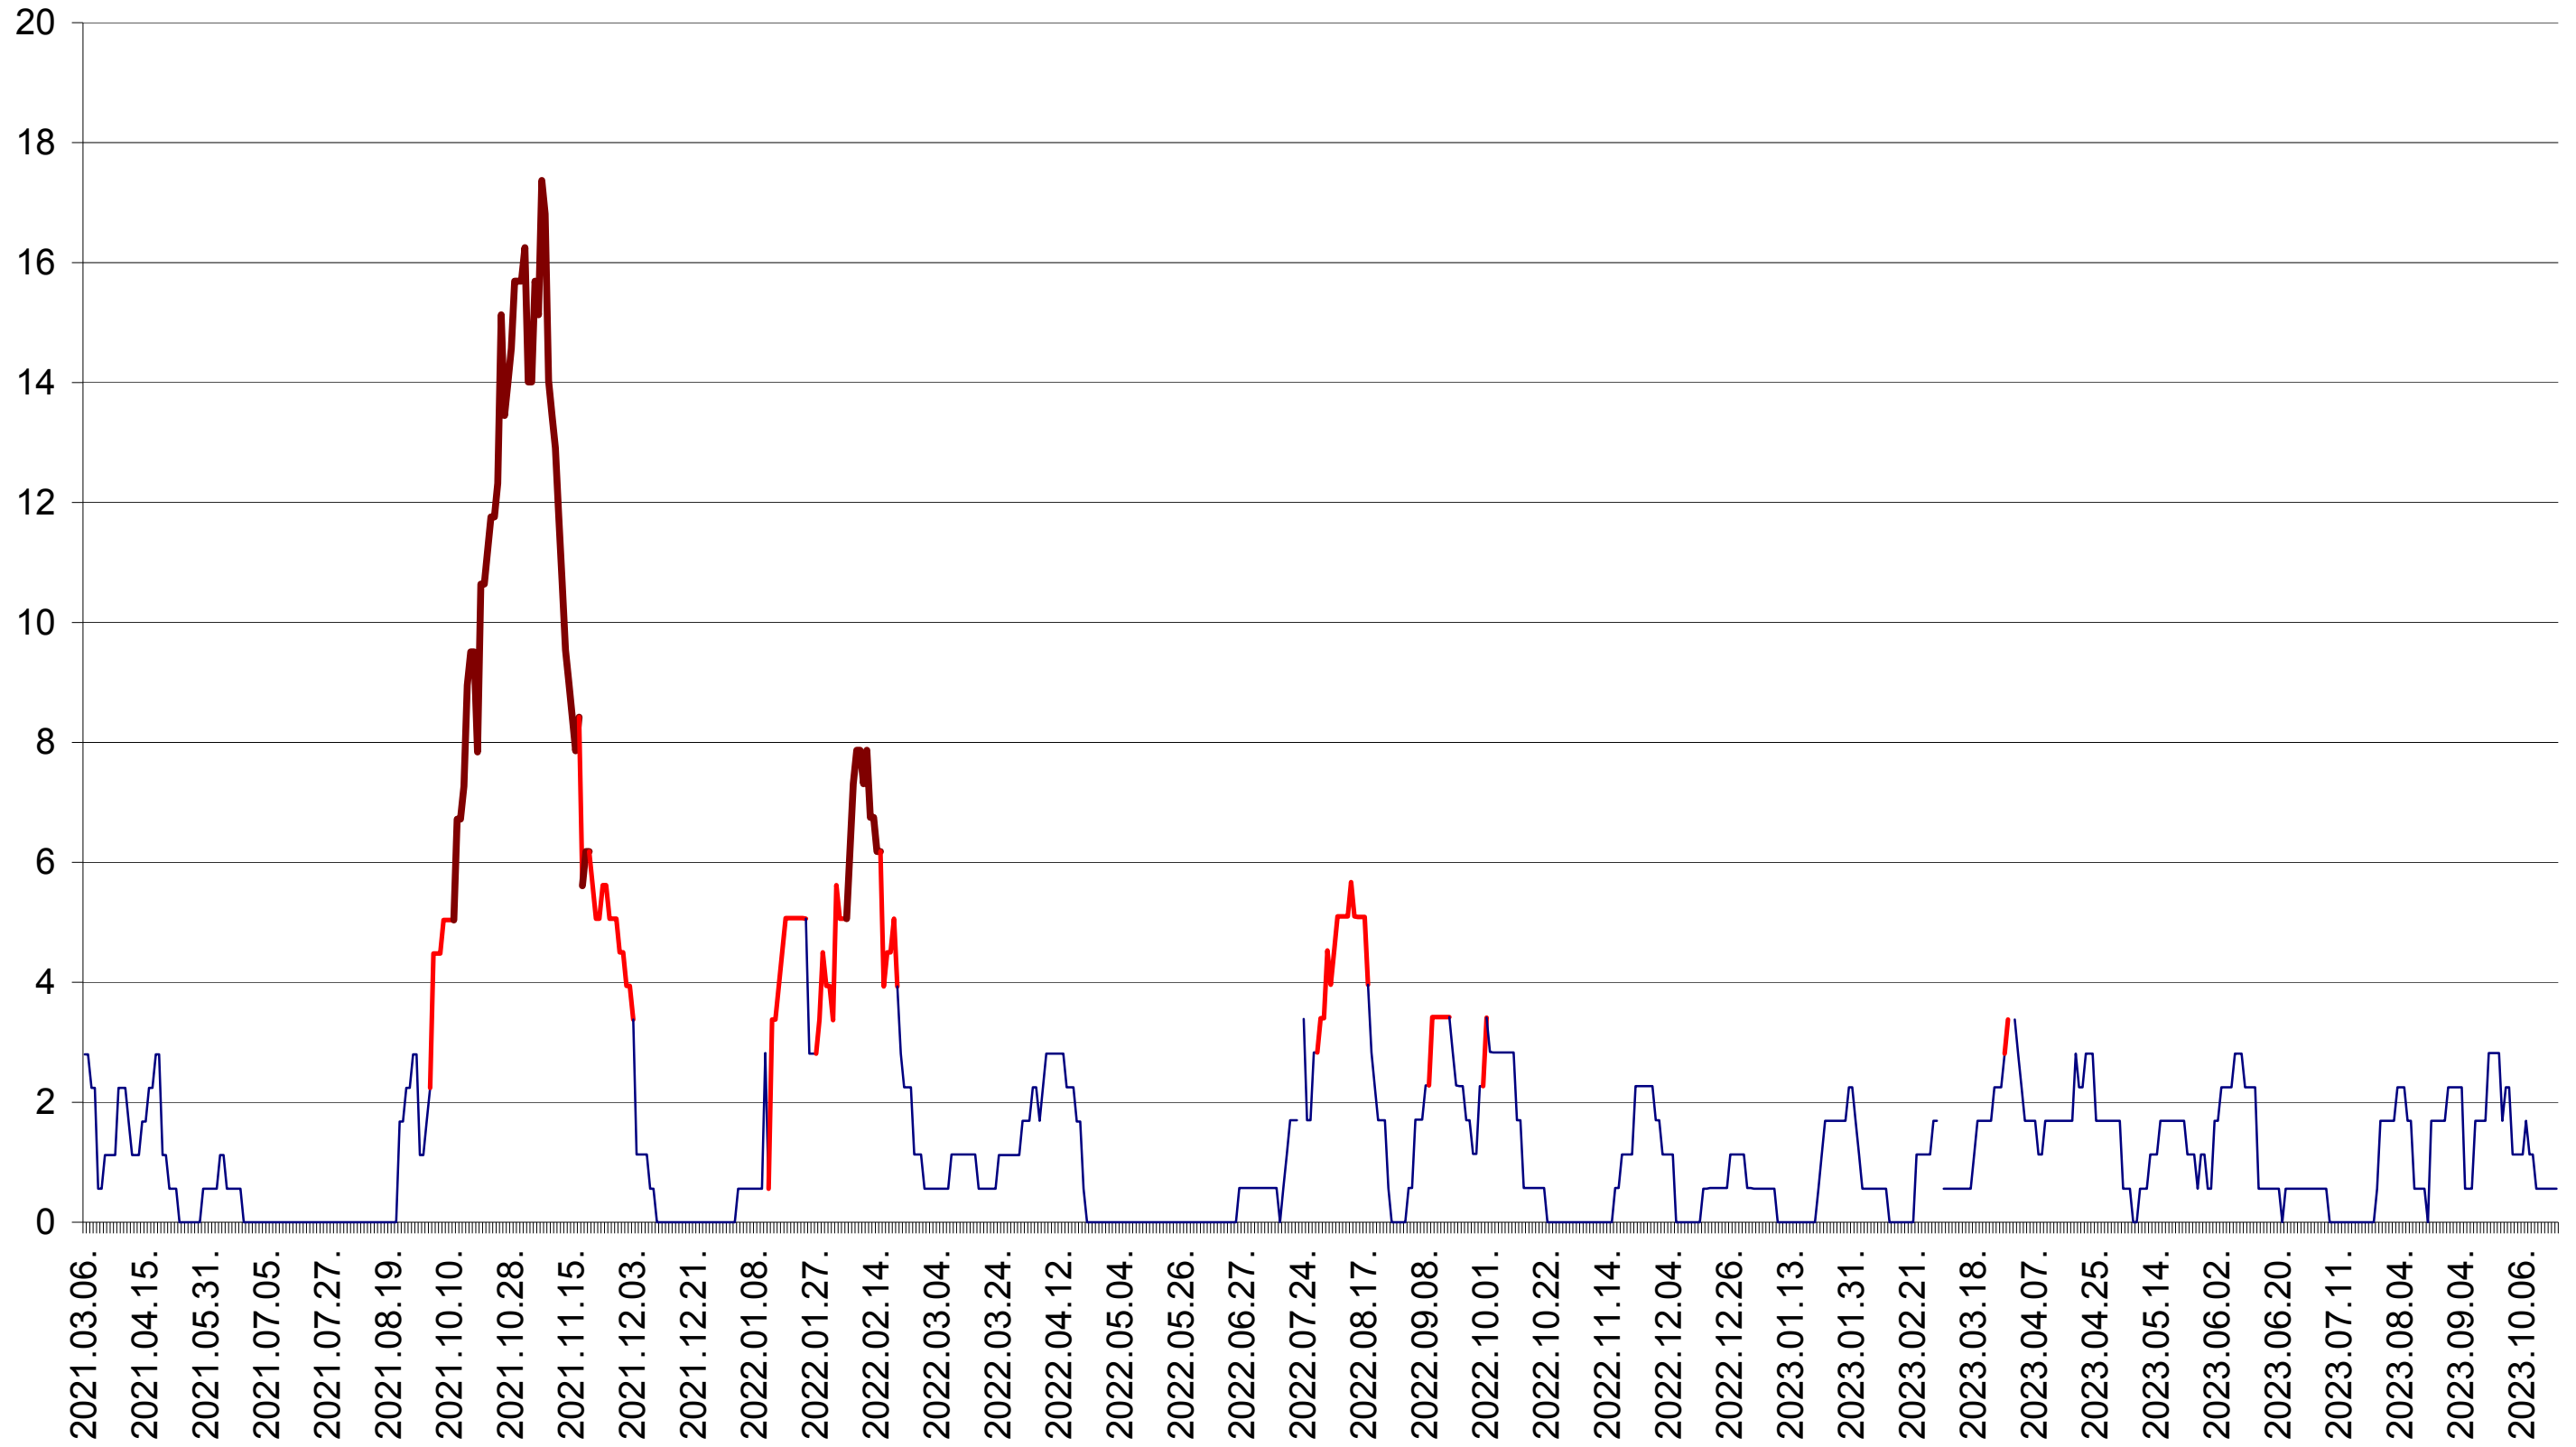

SICULENI - Evolutia incidentei cumulate pe 14 zile la ‰ de locuitori  
2021.03.07. - 2023.10.20.

ȘIMONEȘTI - Evolutia incidentei cumulate pe 14 zile la ‰ de locuitori  
2021.03.07. - 2023.10.20.

SUBCETATE - Evolutia incidentei cumulate pe 14 zile la ‰ de locuitori  
2021.03.07. - 2023.10.20.