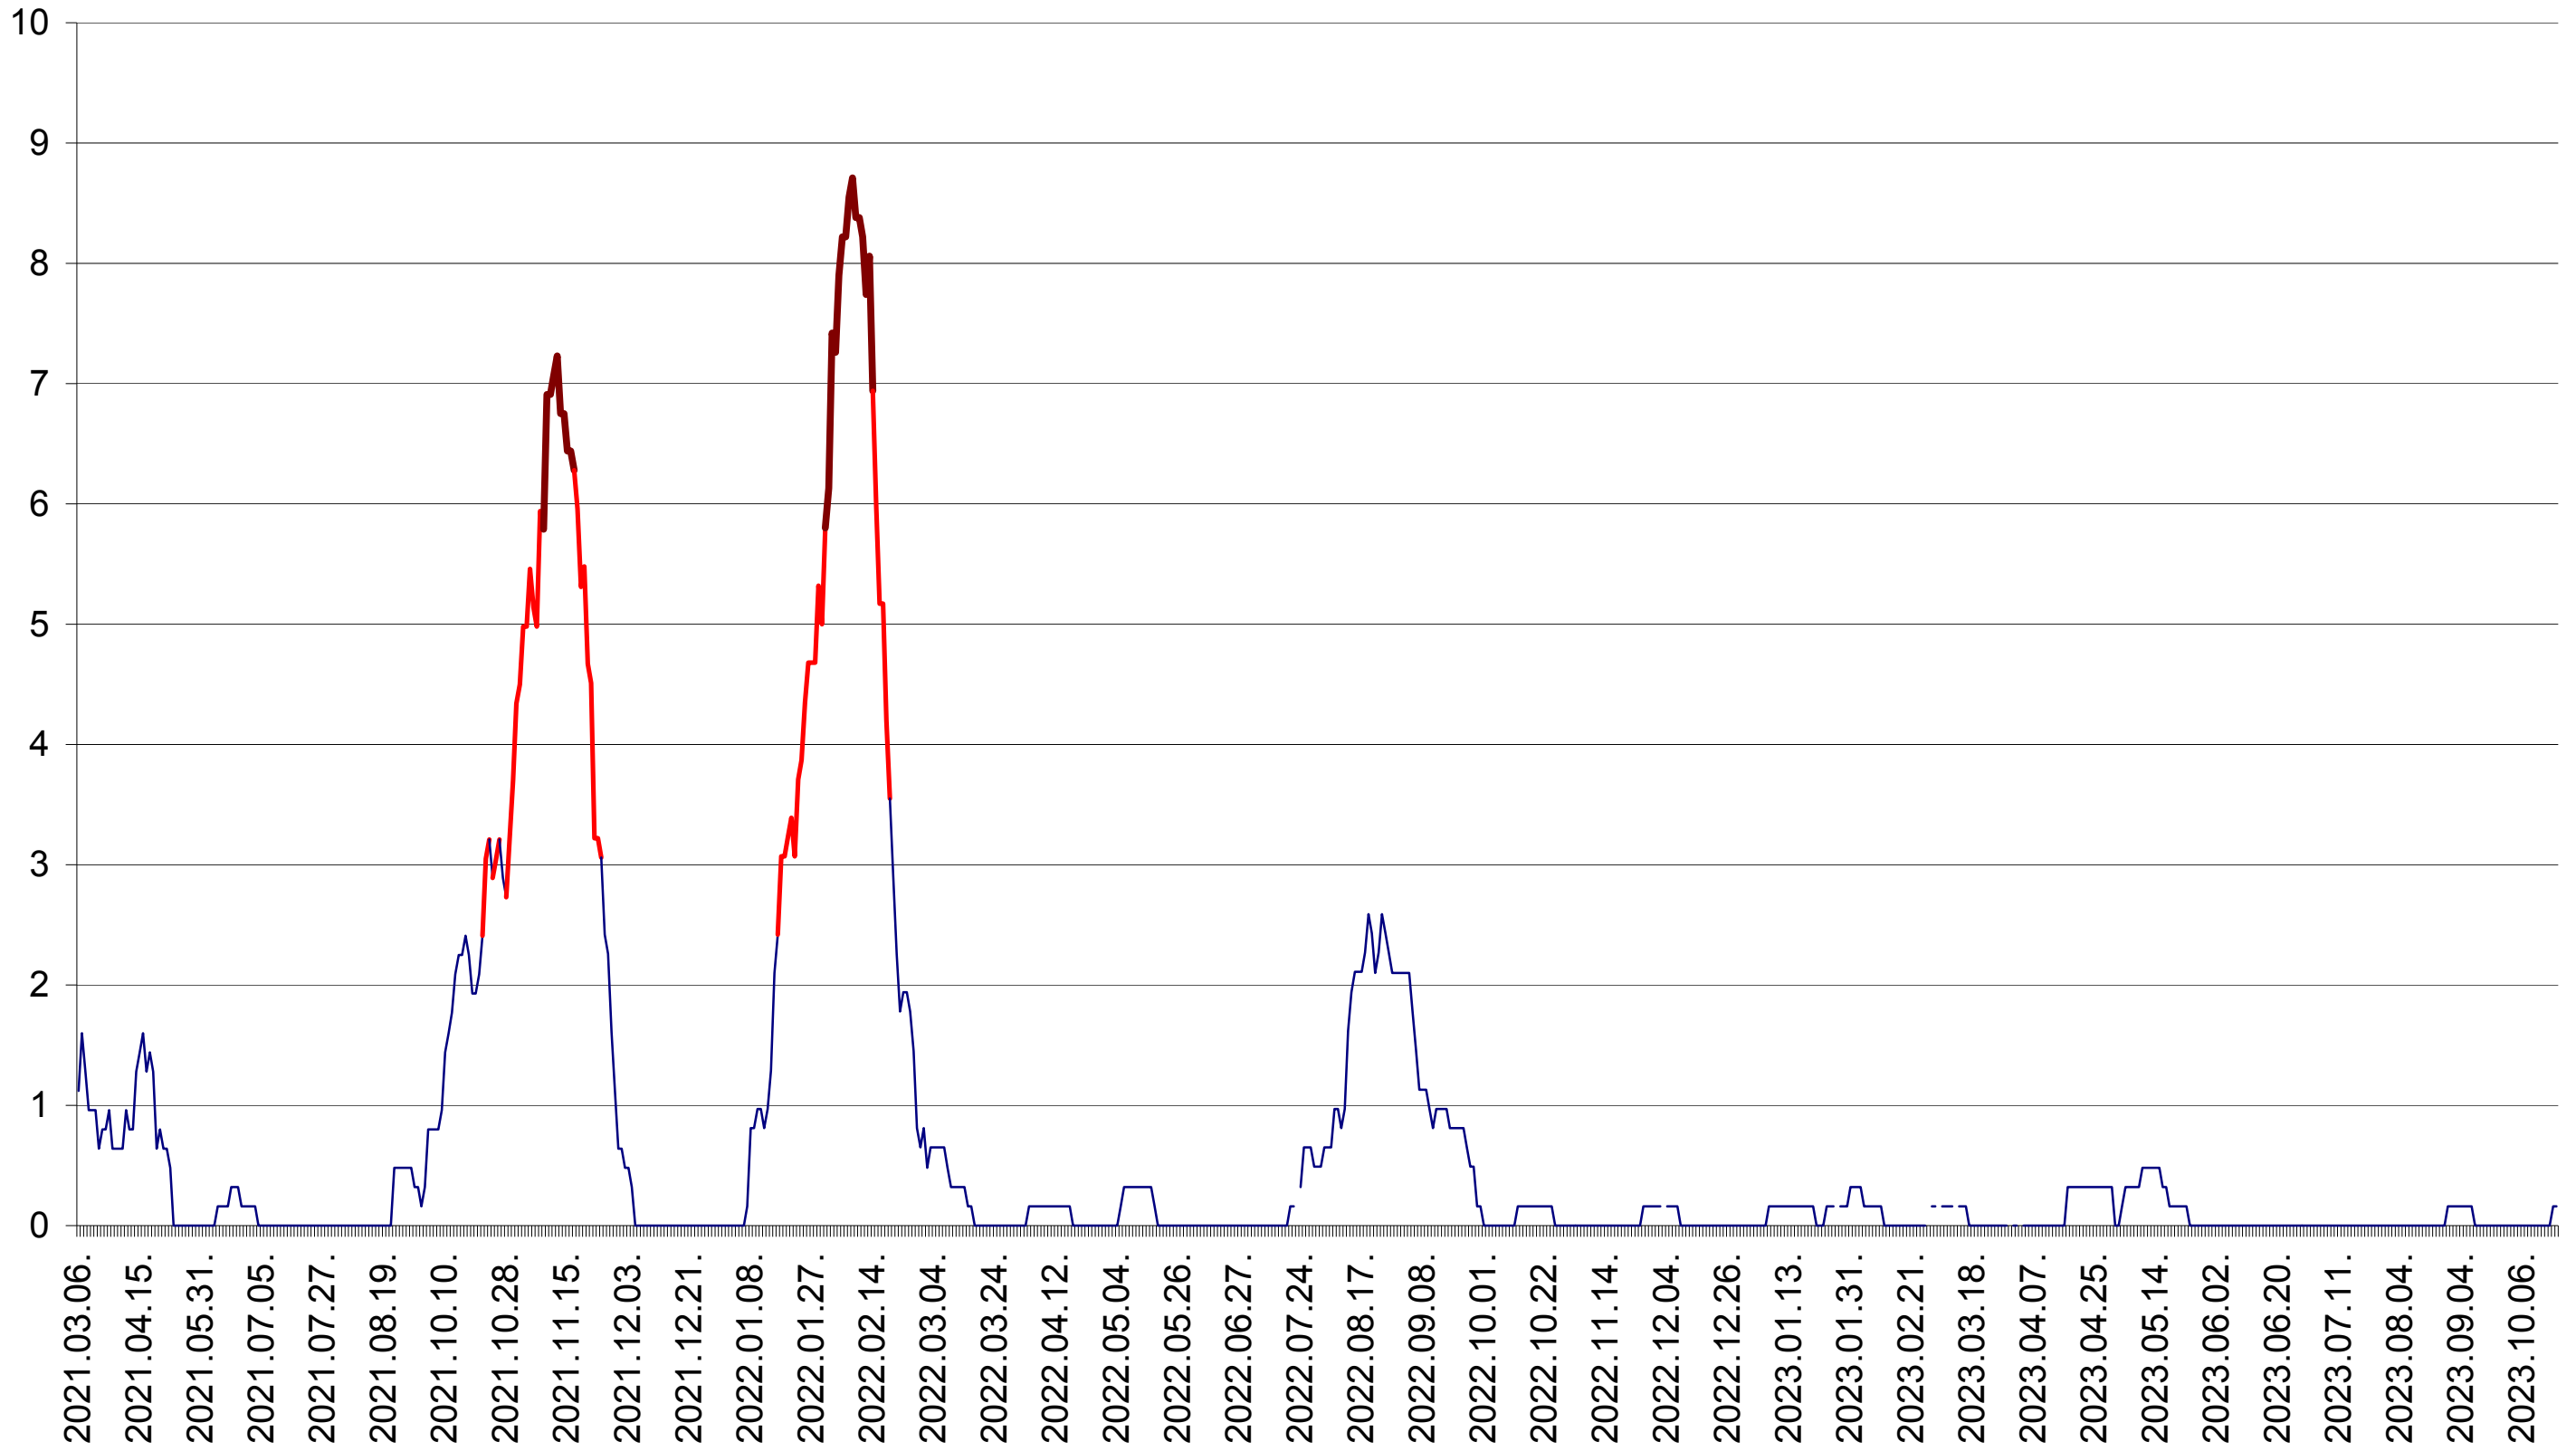

SÂNMARTIN - Evolutia incidentei cumulate pe 14 zile la ‰ de locuitori
2021.03.07. - 2023.10.20.

SÂNDOMINIC - Evolutia incidentei cumulate pe 14 zile la ‰ de locuitori
2021.03.07. - 2023.10.20.