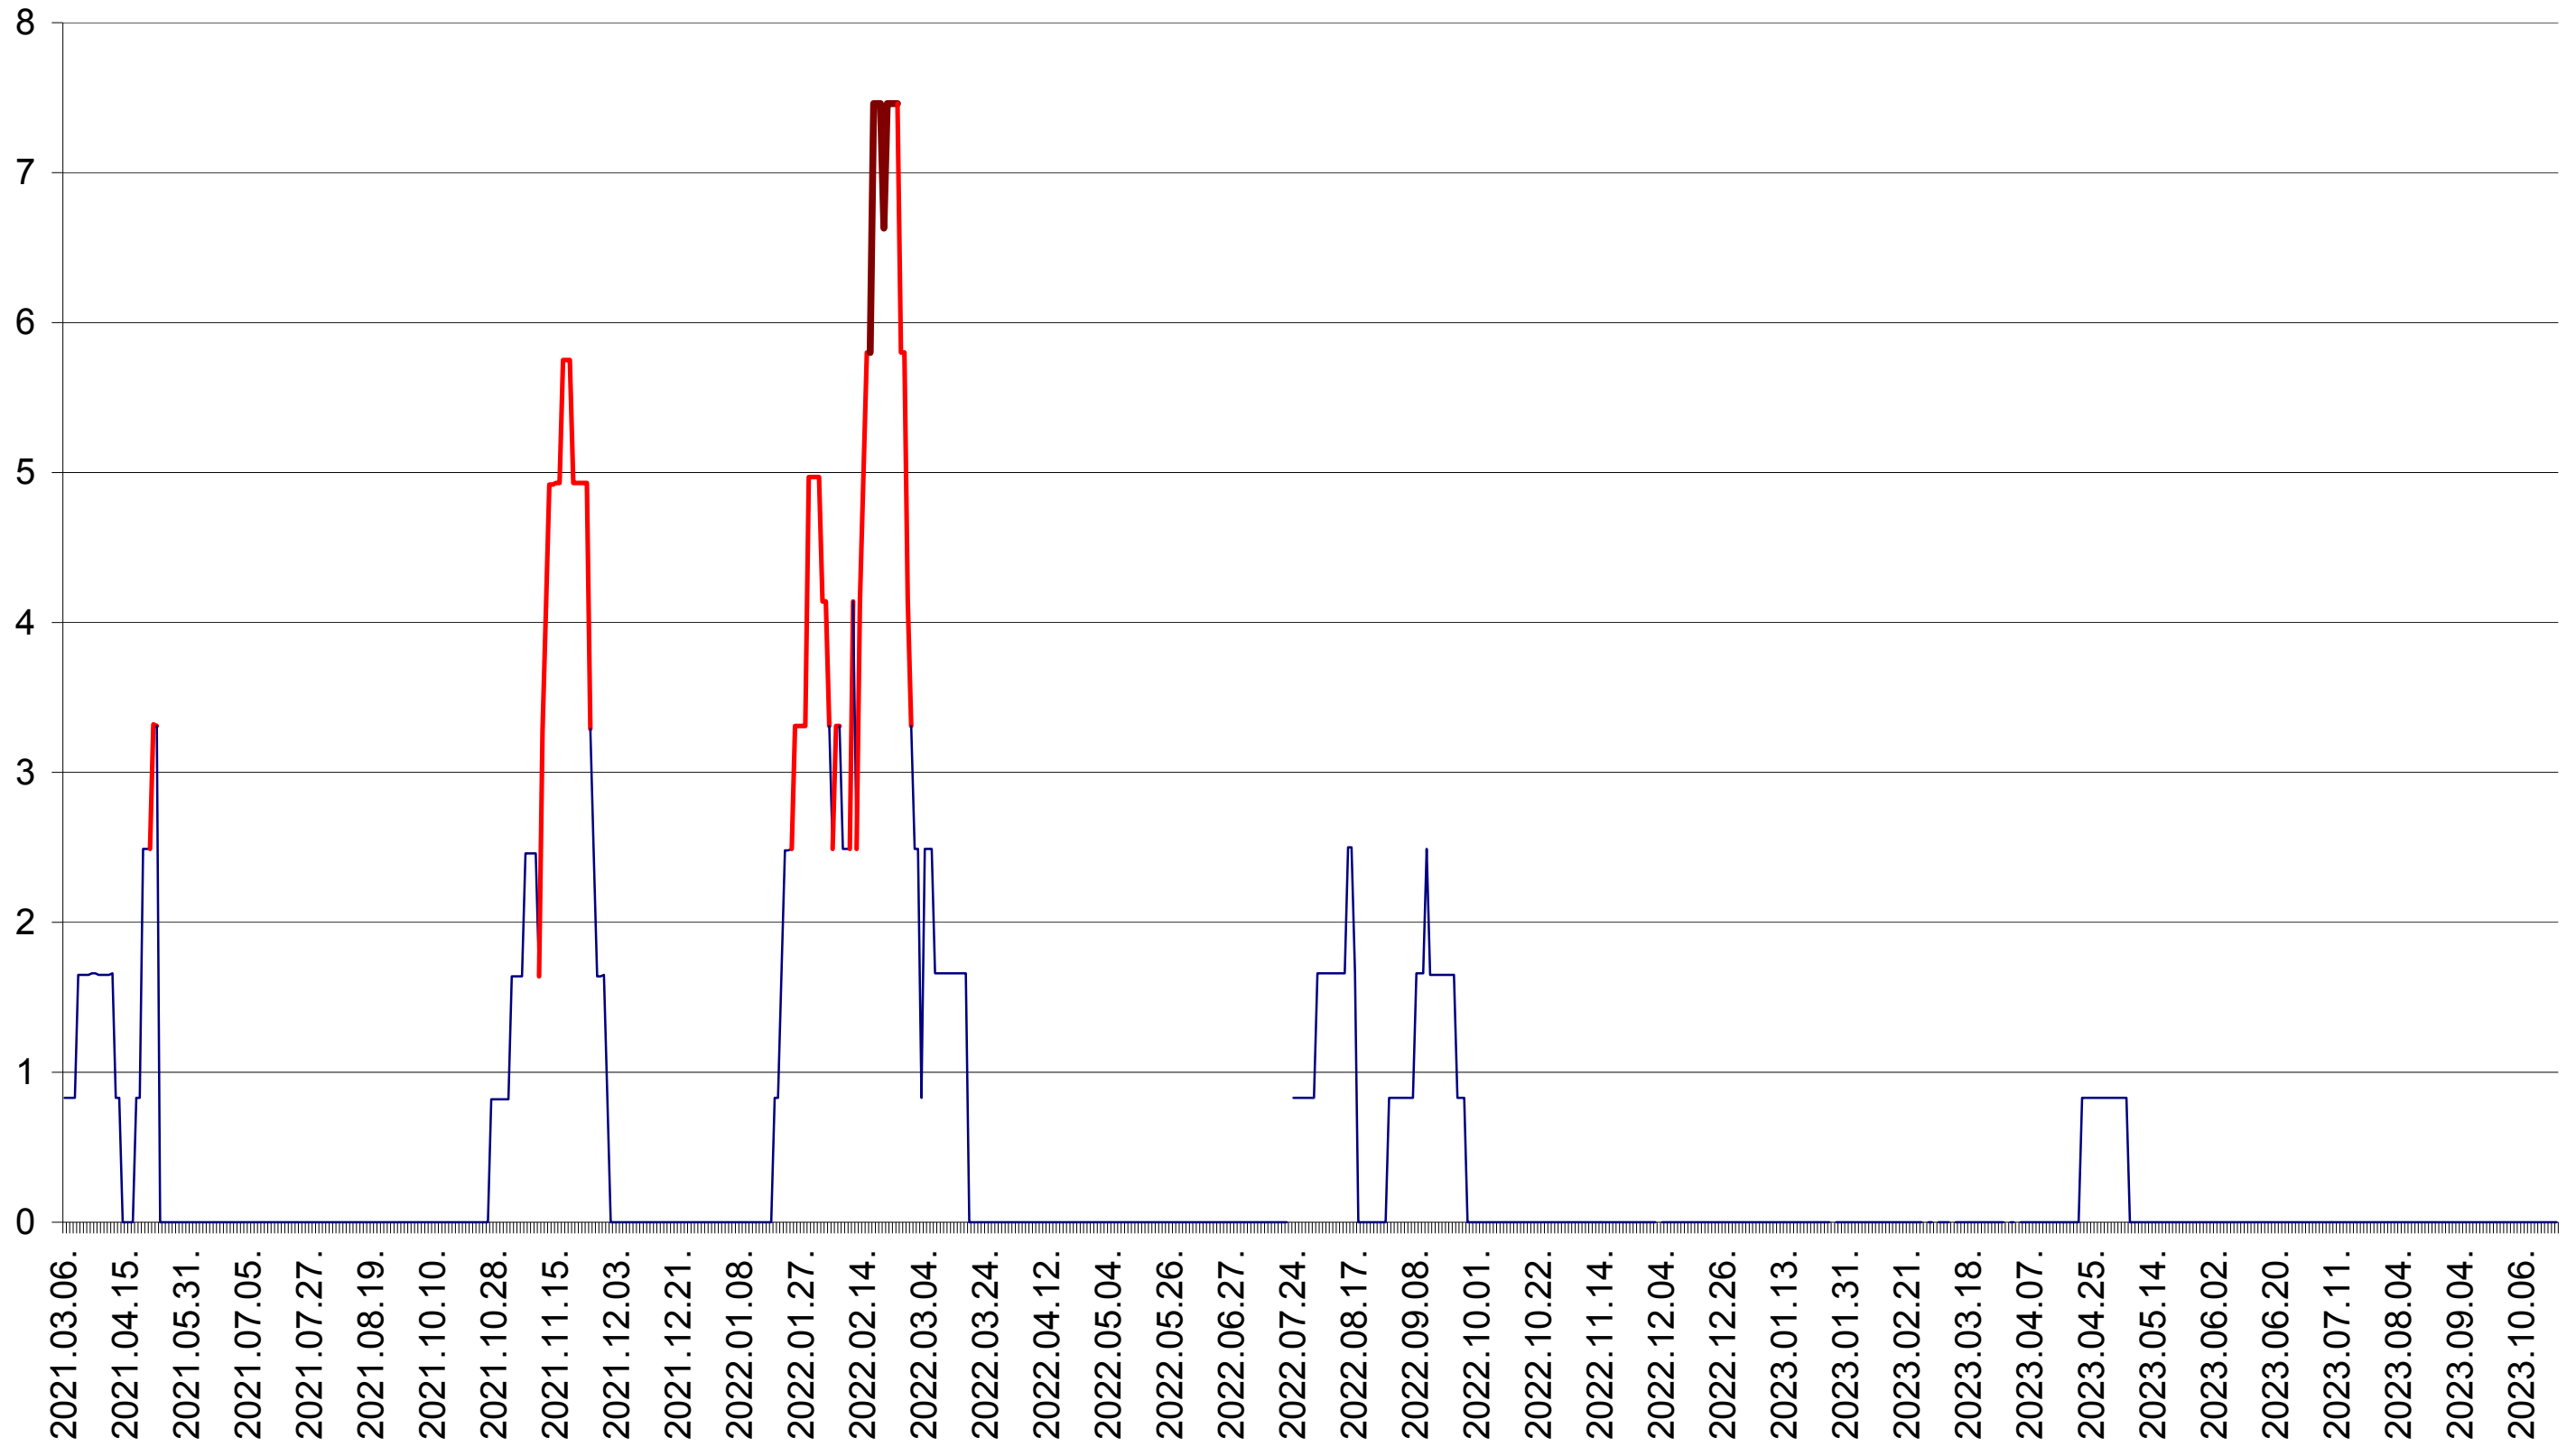

SÂNCRĂIENI - Evolutia incidentei cumulate pe 14 zile la ‰ de locuitori
2021.03.07. - 2023.10.20.

SĂCEL - Evolutia incidentei cumulate pe 14 zile la ‰ de locuitori
2021.03.07. - 2023.10.20.