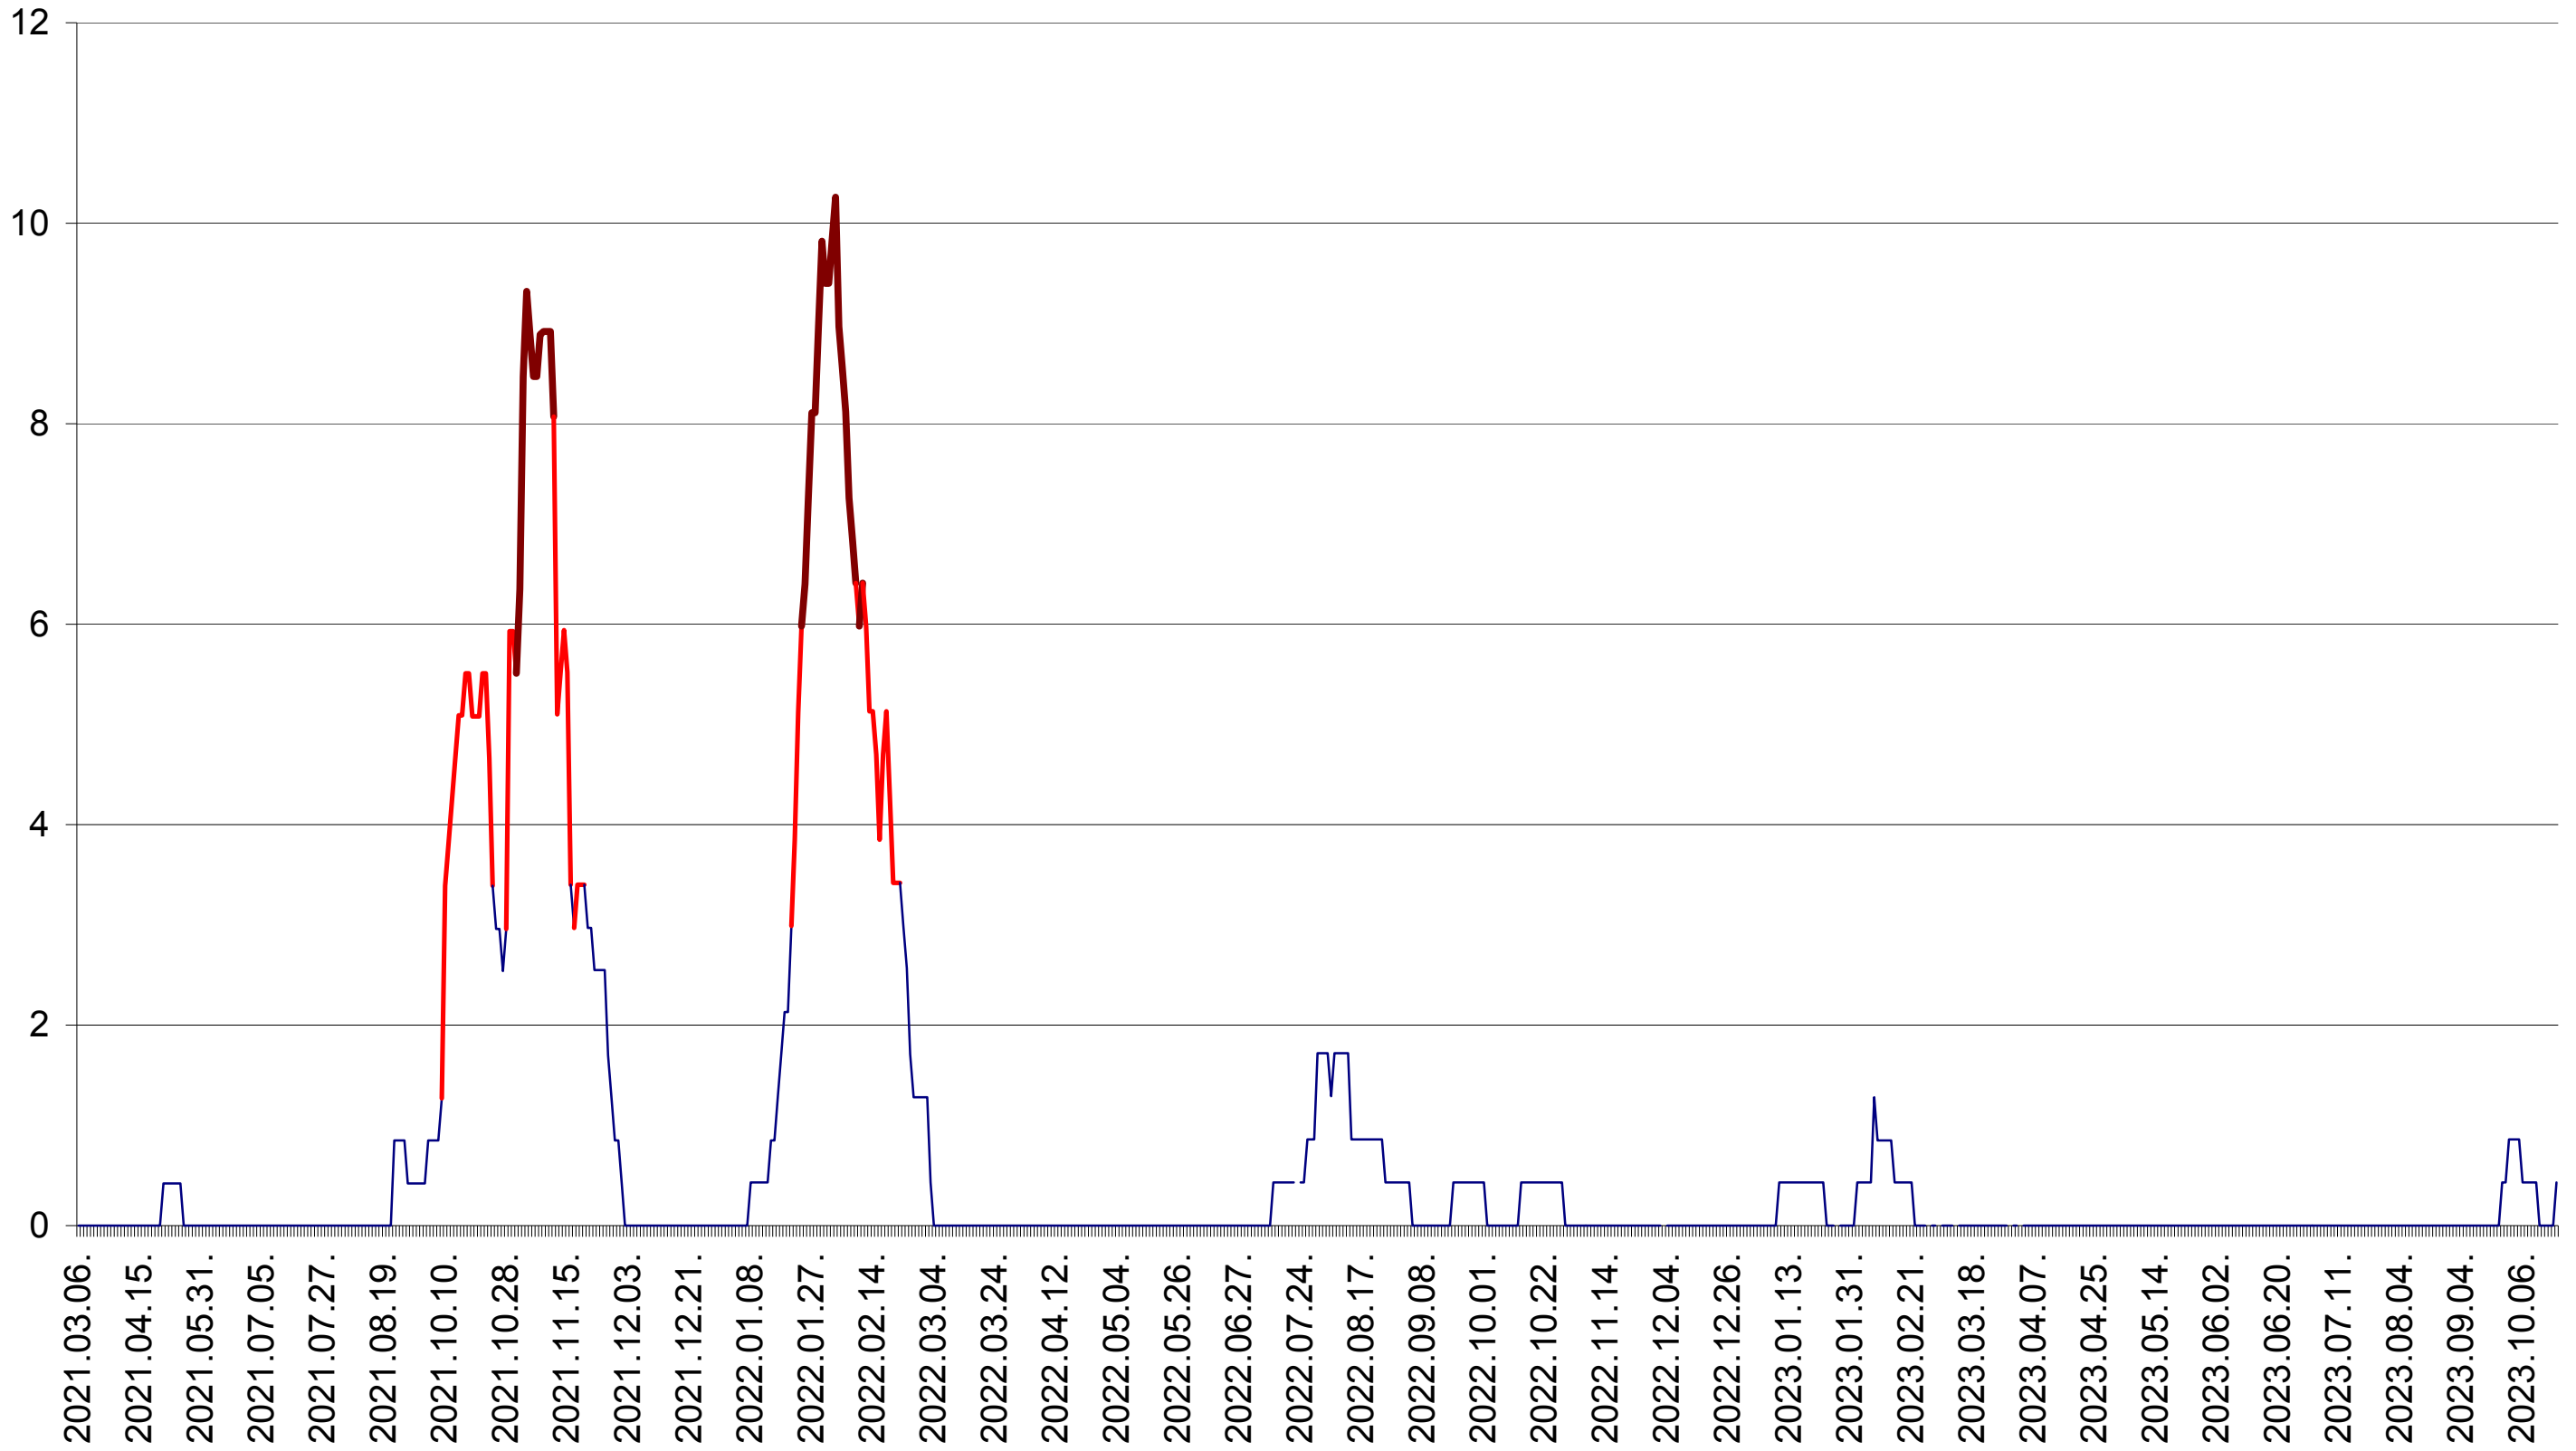

SÂNSIMION - Evolutia incidentei cumulate pe 14 zile la ‰ de locuitori
2021.03.07. - 2023.10.20.

SÂNMARTIN - Evolutia incidentei cumulate pe 14 zile la ‰ de locuitori
2021.03.07. - 2023.10.20.