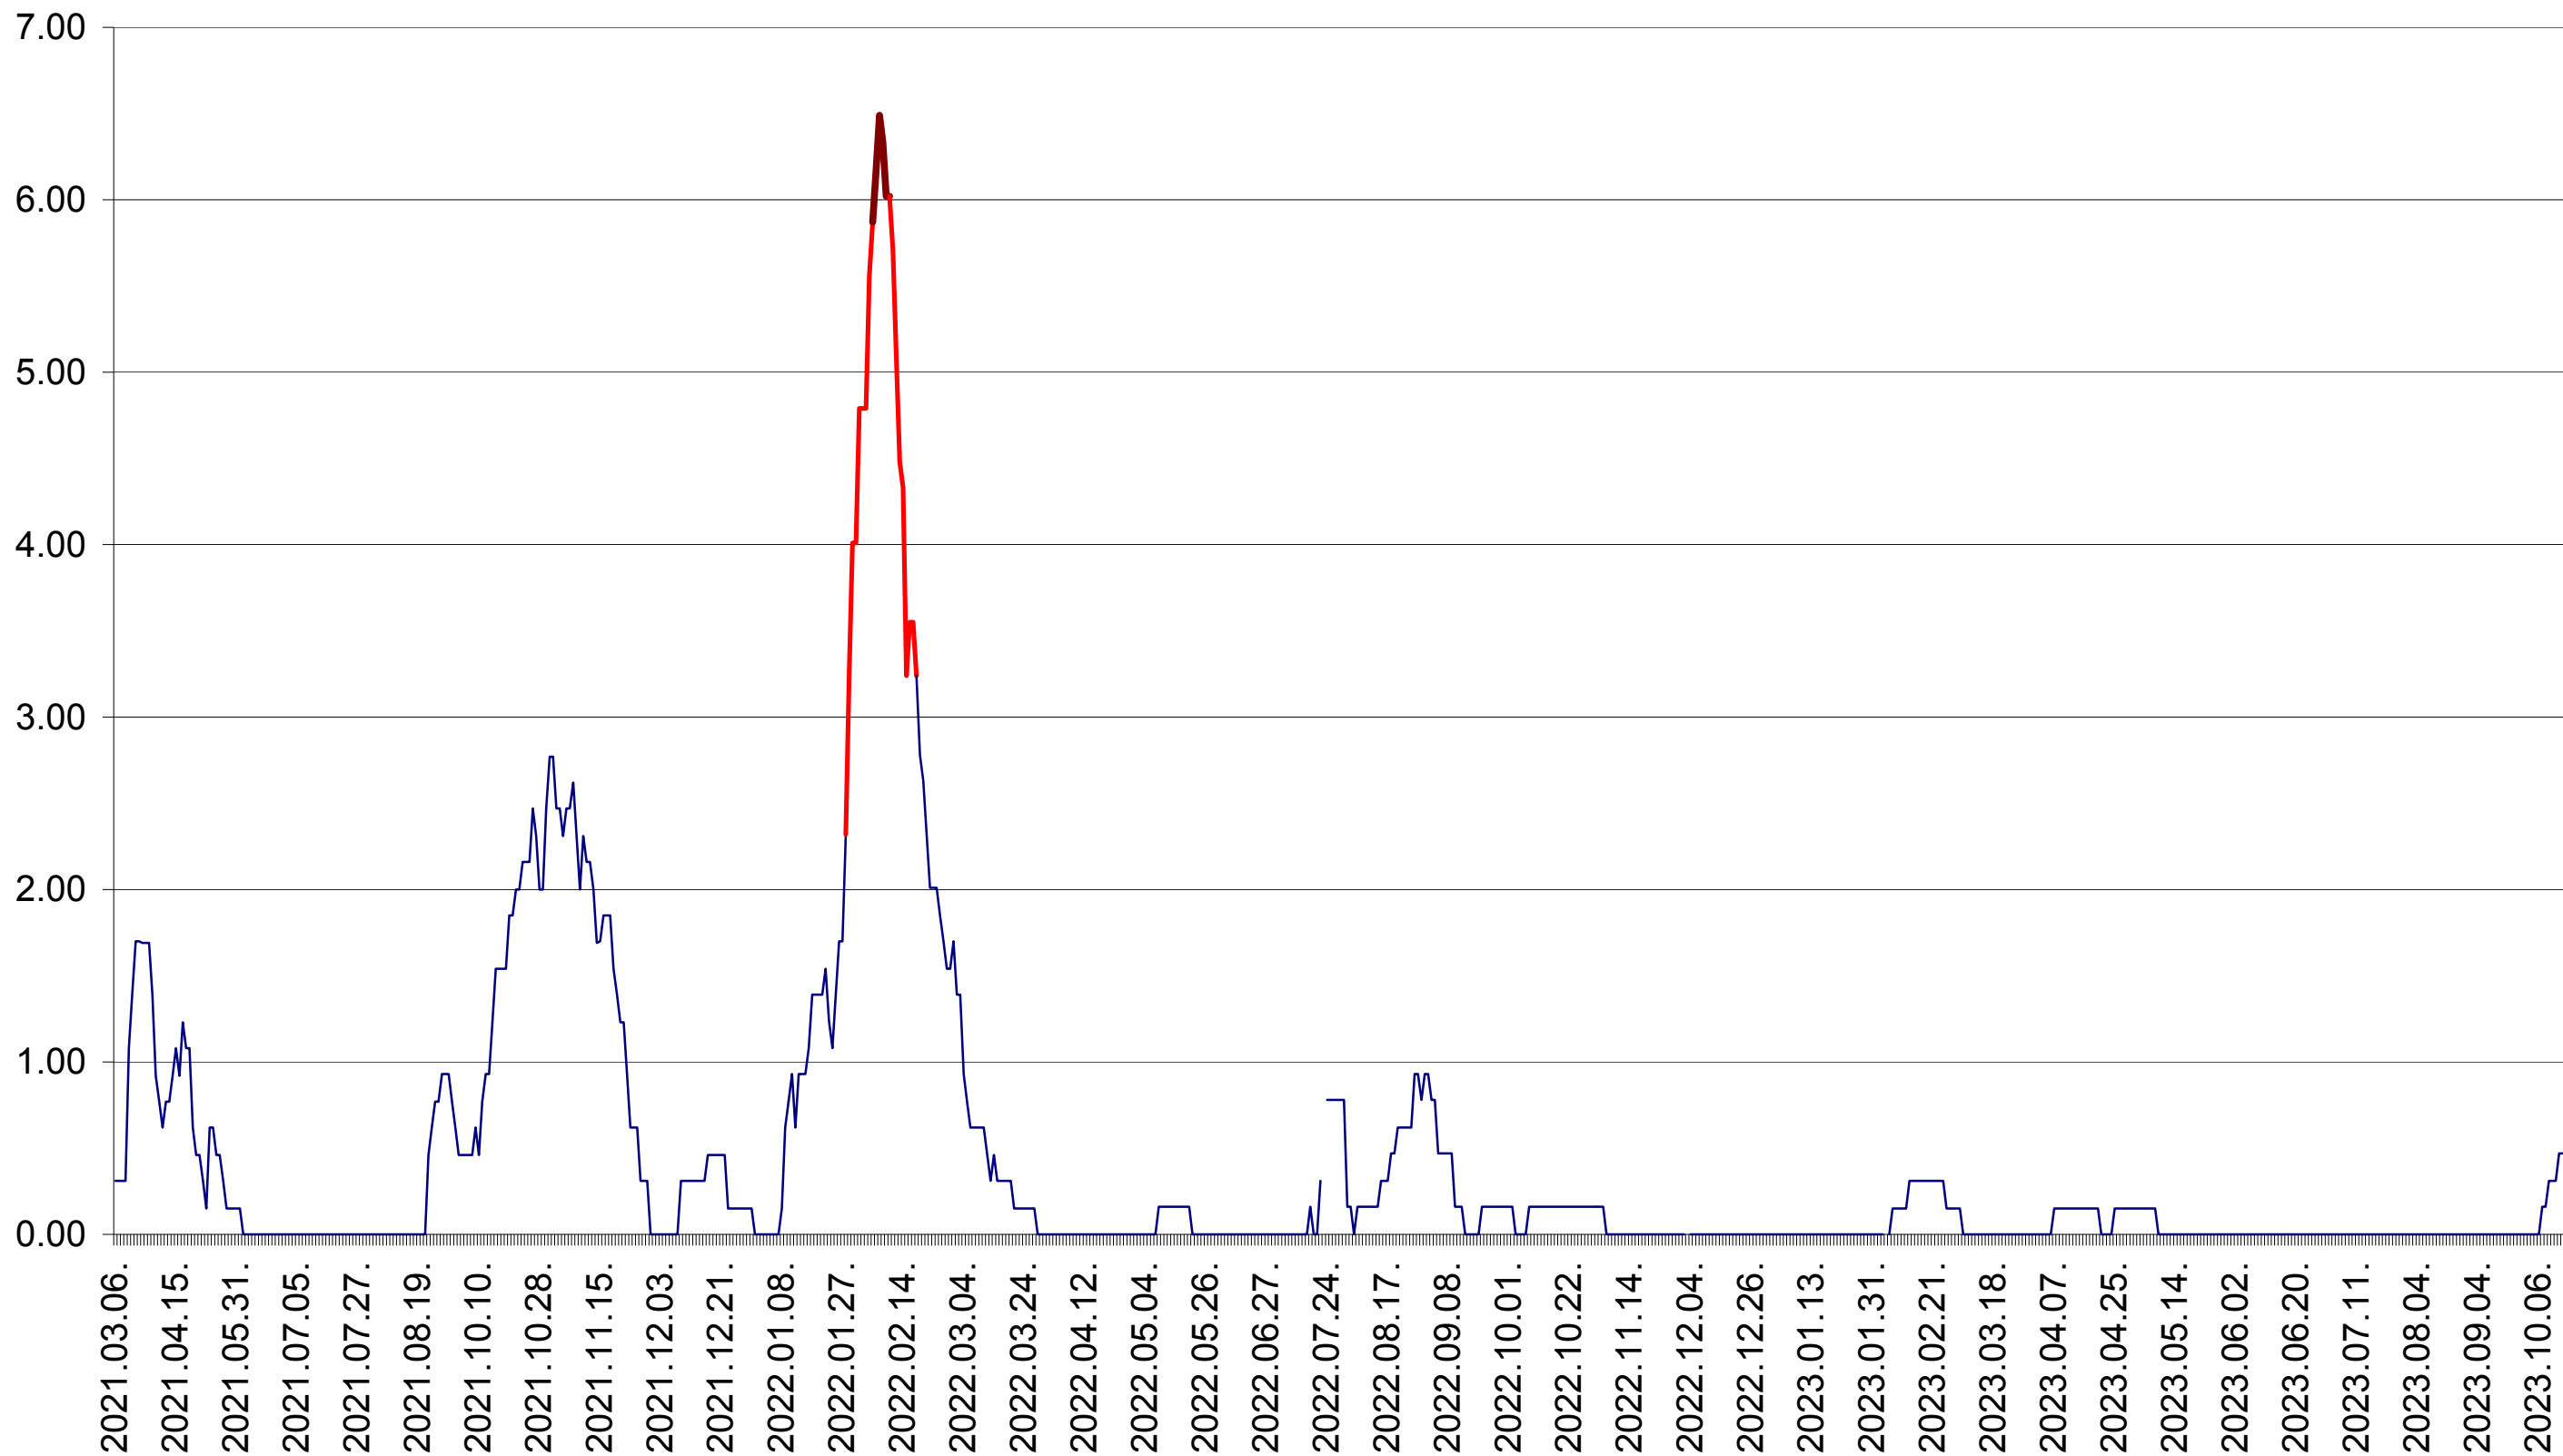

ORAȘ BĂLAN - Evolutia incidentei cumulate pe 14 zile la ‰ de locuitori  
2021.03.07. - 2023.10.20.

BILBOR - Evolutia incidentei cumulate pe 14 zile la ‰ de locuitori  
2021.03.07. - 2023.10.20.

ORAȘ BORSEC - Evolutia incidentei cumulate pe 14 zile la ‰ de locuitori  
2021.03.07. - 2023.10.20.

BRĂDEȘTI - Evolutia incidentei cumulate pe 14 zile la ‰ de locuitori  
2021.03.07. - 2023.10.20.

CĂPÂLNIȚA - Evolutia incidentei cumulate pe 14 zile la ‰ de locuitori  
2021.03.07. - 2023.10.20.

CÂRȚA - Evolutia incidentei cumulate pe 14 zile la ‰ de locuitori  
2021.03.07. - 2023.10.20.

CICEU - Evolutia incidentei cumulate pe 14 zile la ‰ de locuitori  
2021.03.07. - 2023.10.20.

CIUCSÂNGEORGIU - Evolutia incidentei cumulate pe 14 zile la ‰ de locuitori  
2021.03.07. - 2023.10.20.

CIUMANI - Evolutia incidentei cumulate pe 14 zile la ‰ de locuitori  
2021.03.07. - 2023.10.20.

CORBU - Evolutia incidentei cumulate pe 14 zile la ‰ de locuitori  
2021.03.07. - 2023.10.20.

CORUND - Evolutia incidentei cumulate pe 14 zile la ‰ de locuitori  
2021.03.07. - 2023.10.20.

COZMENI - Evolutia incidentei cumulate pe 14 zile la ‰ de locuitori  
2021.03.07. - 2023.10.20.