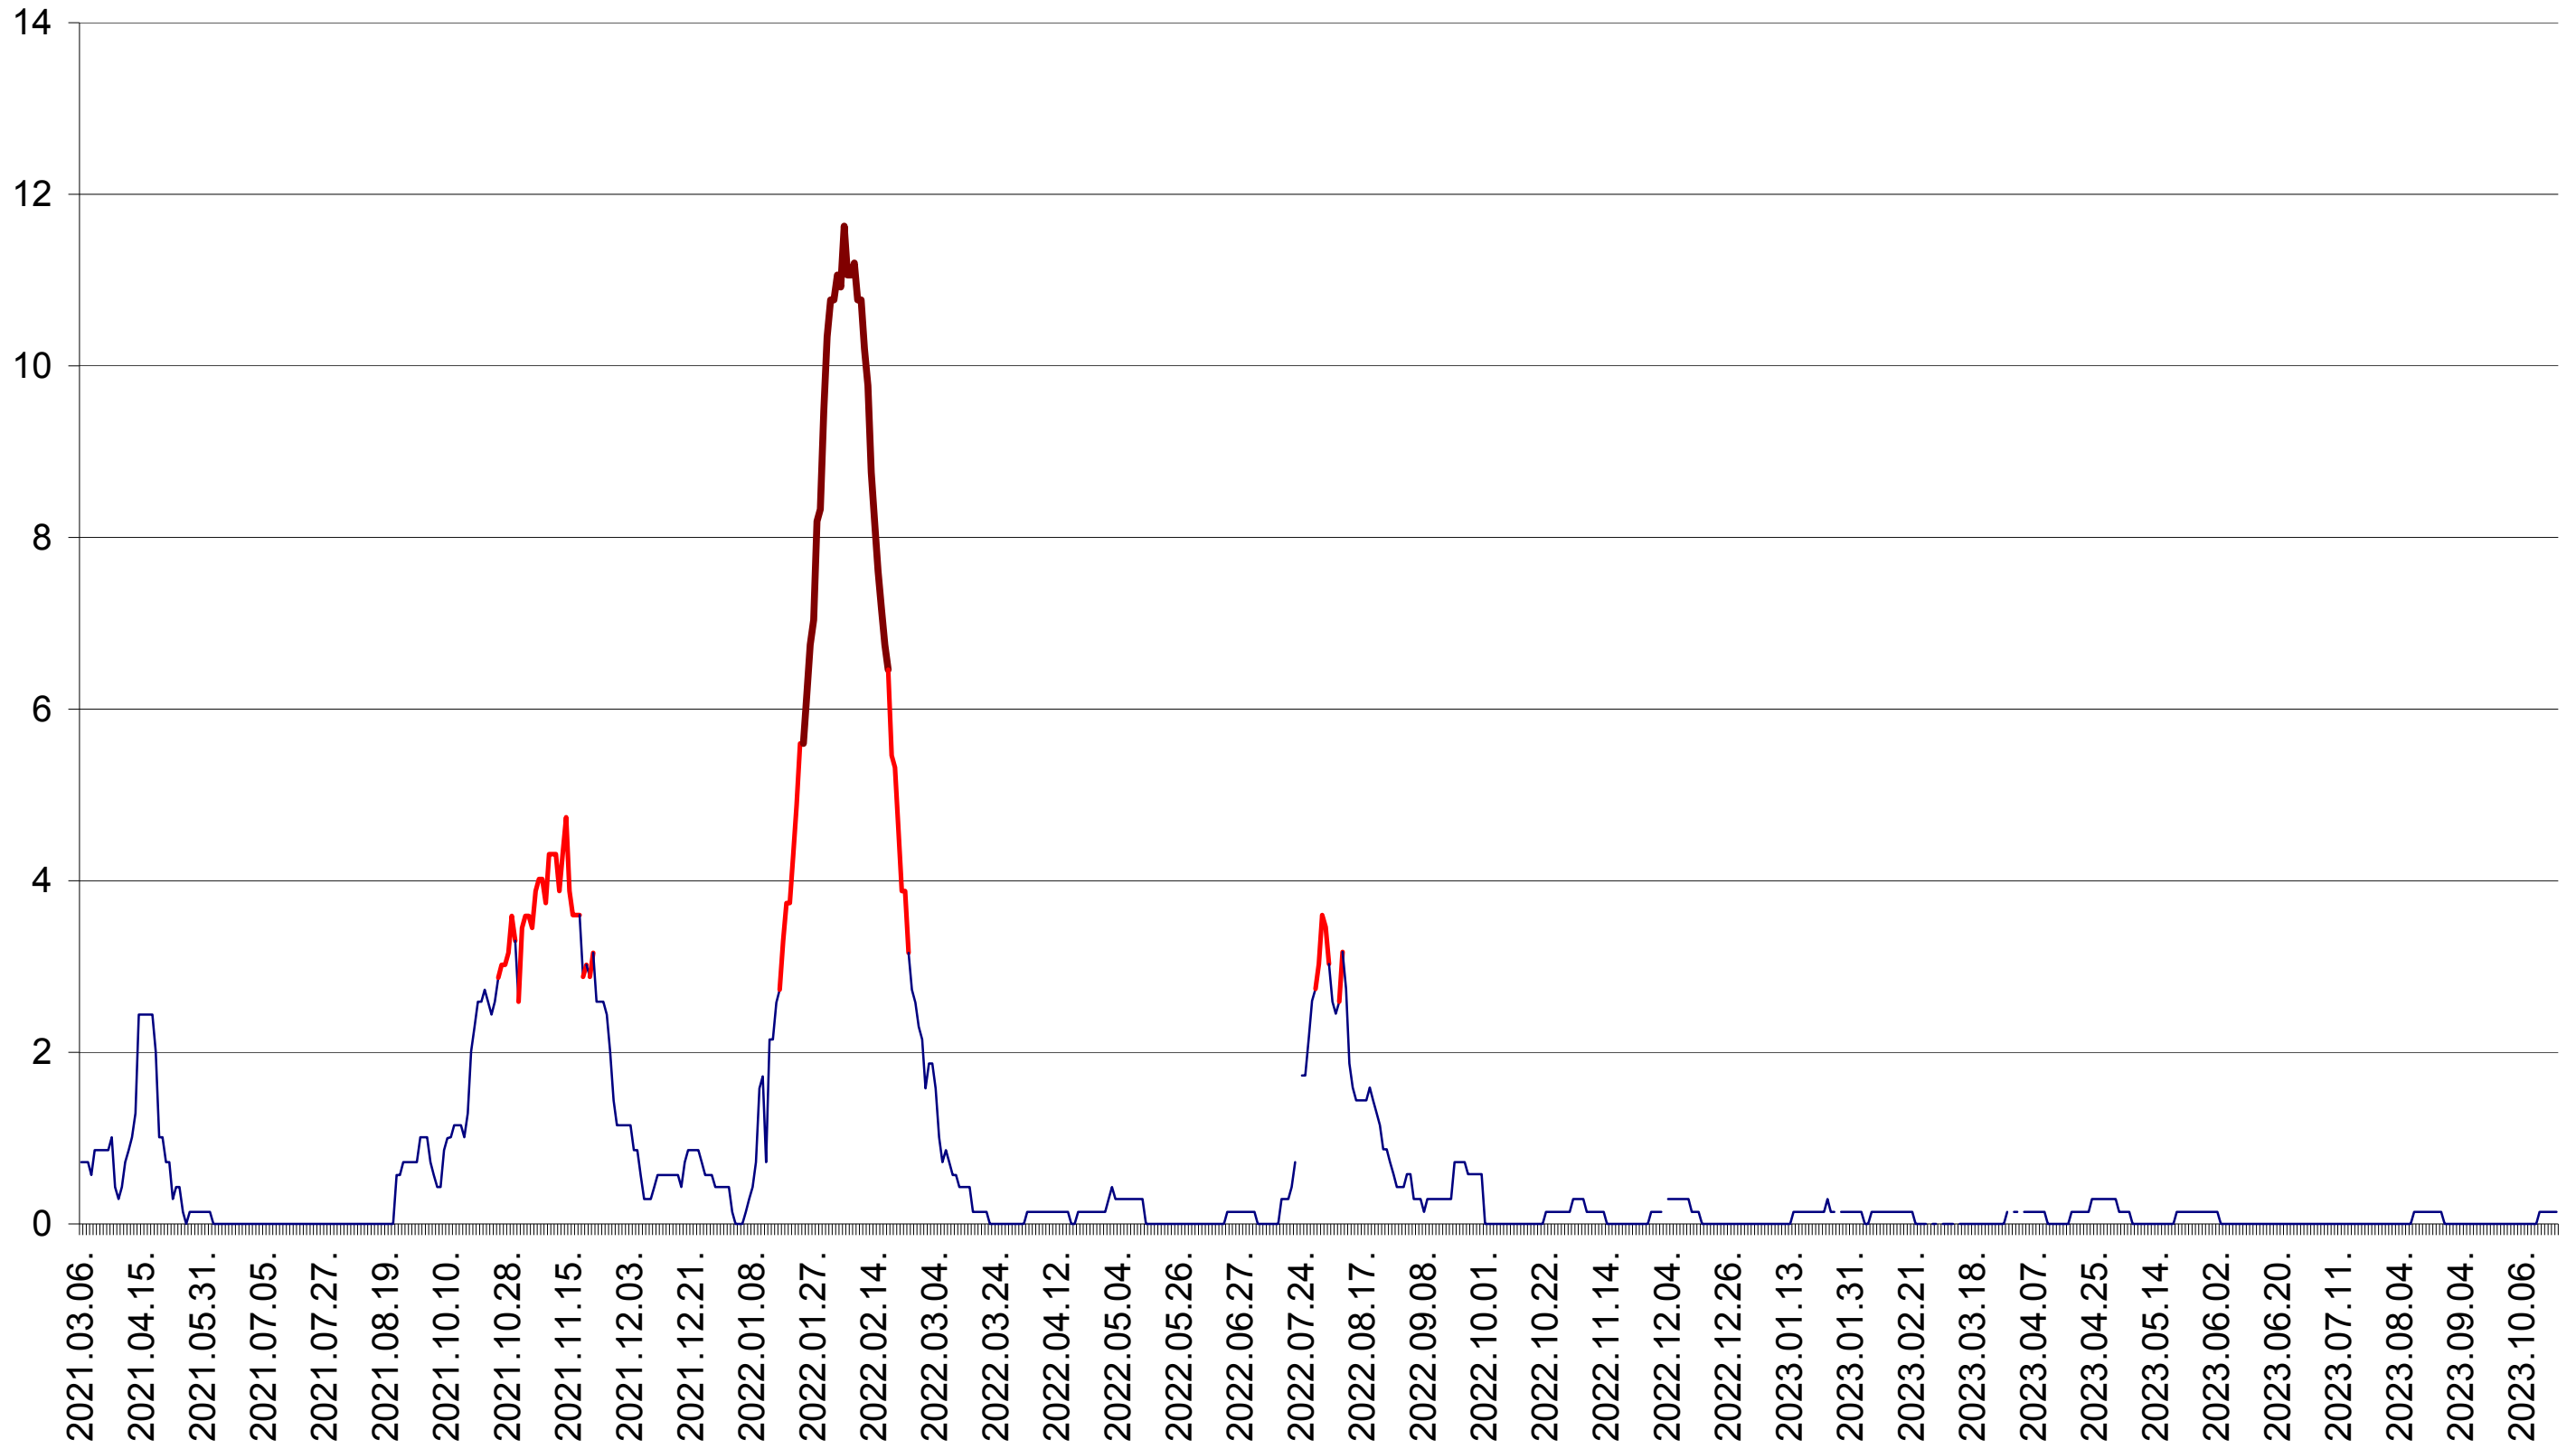

RACU - Evolutia incidentei cumulate pe 14 zile la ‰ de locuitori
2021.03.07. - 2023.10.20.

PRAID - Evolutia incidentei cumulate pe 14 zile la ‰ de locuitori
2021.03.07. - 2023.10.20.