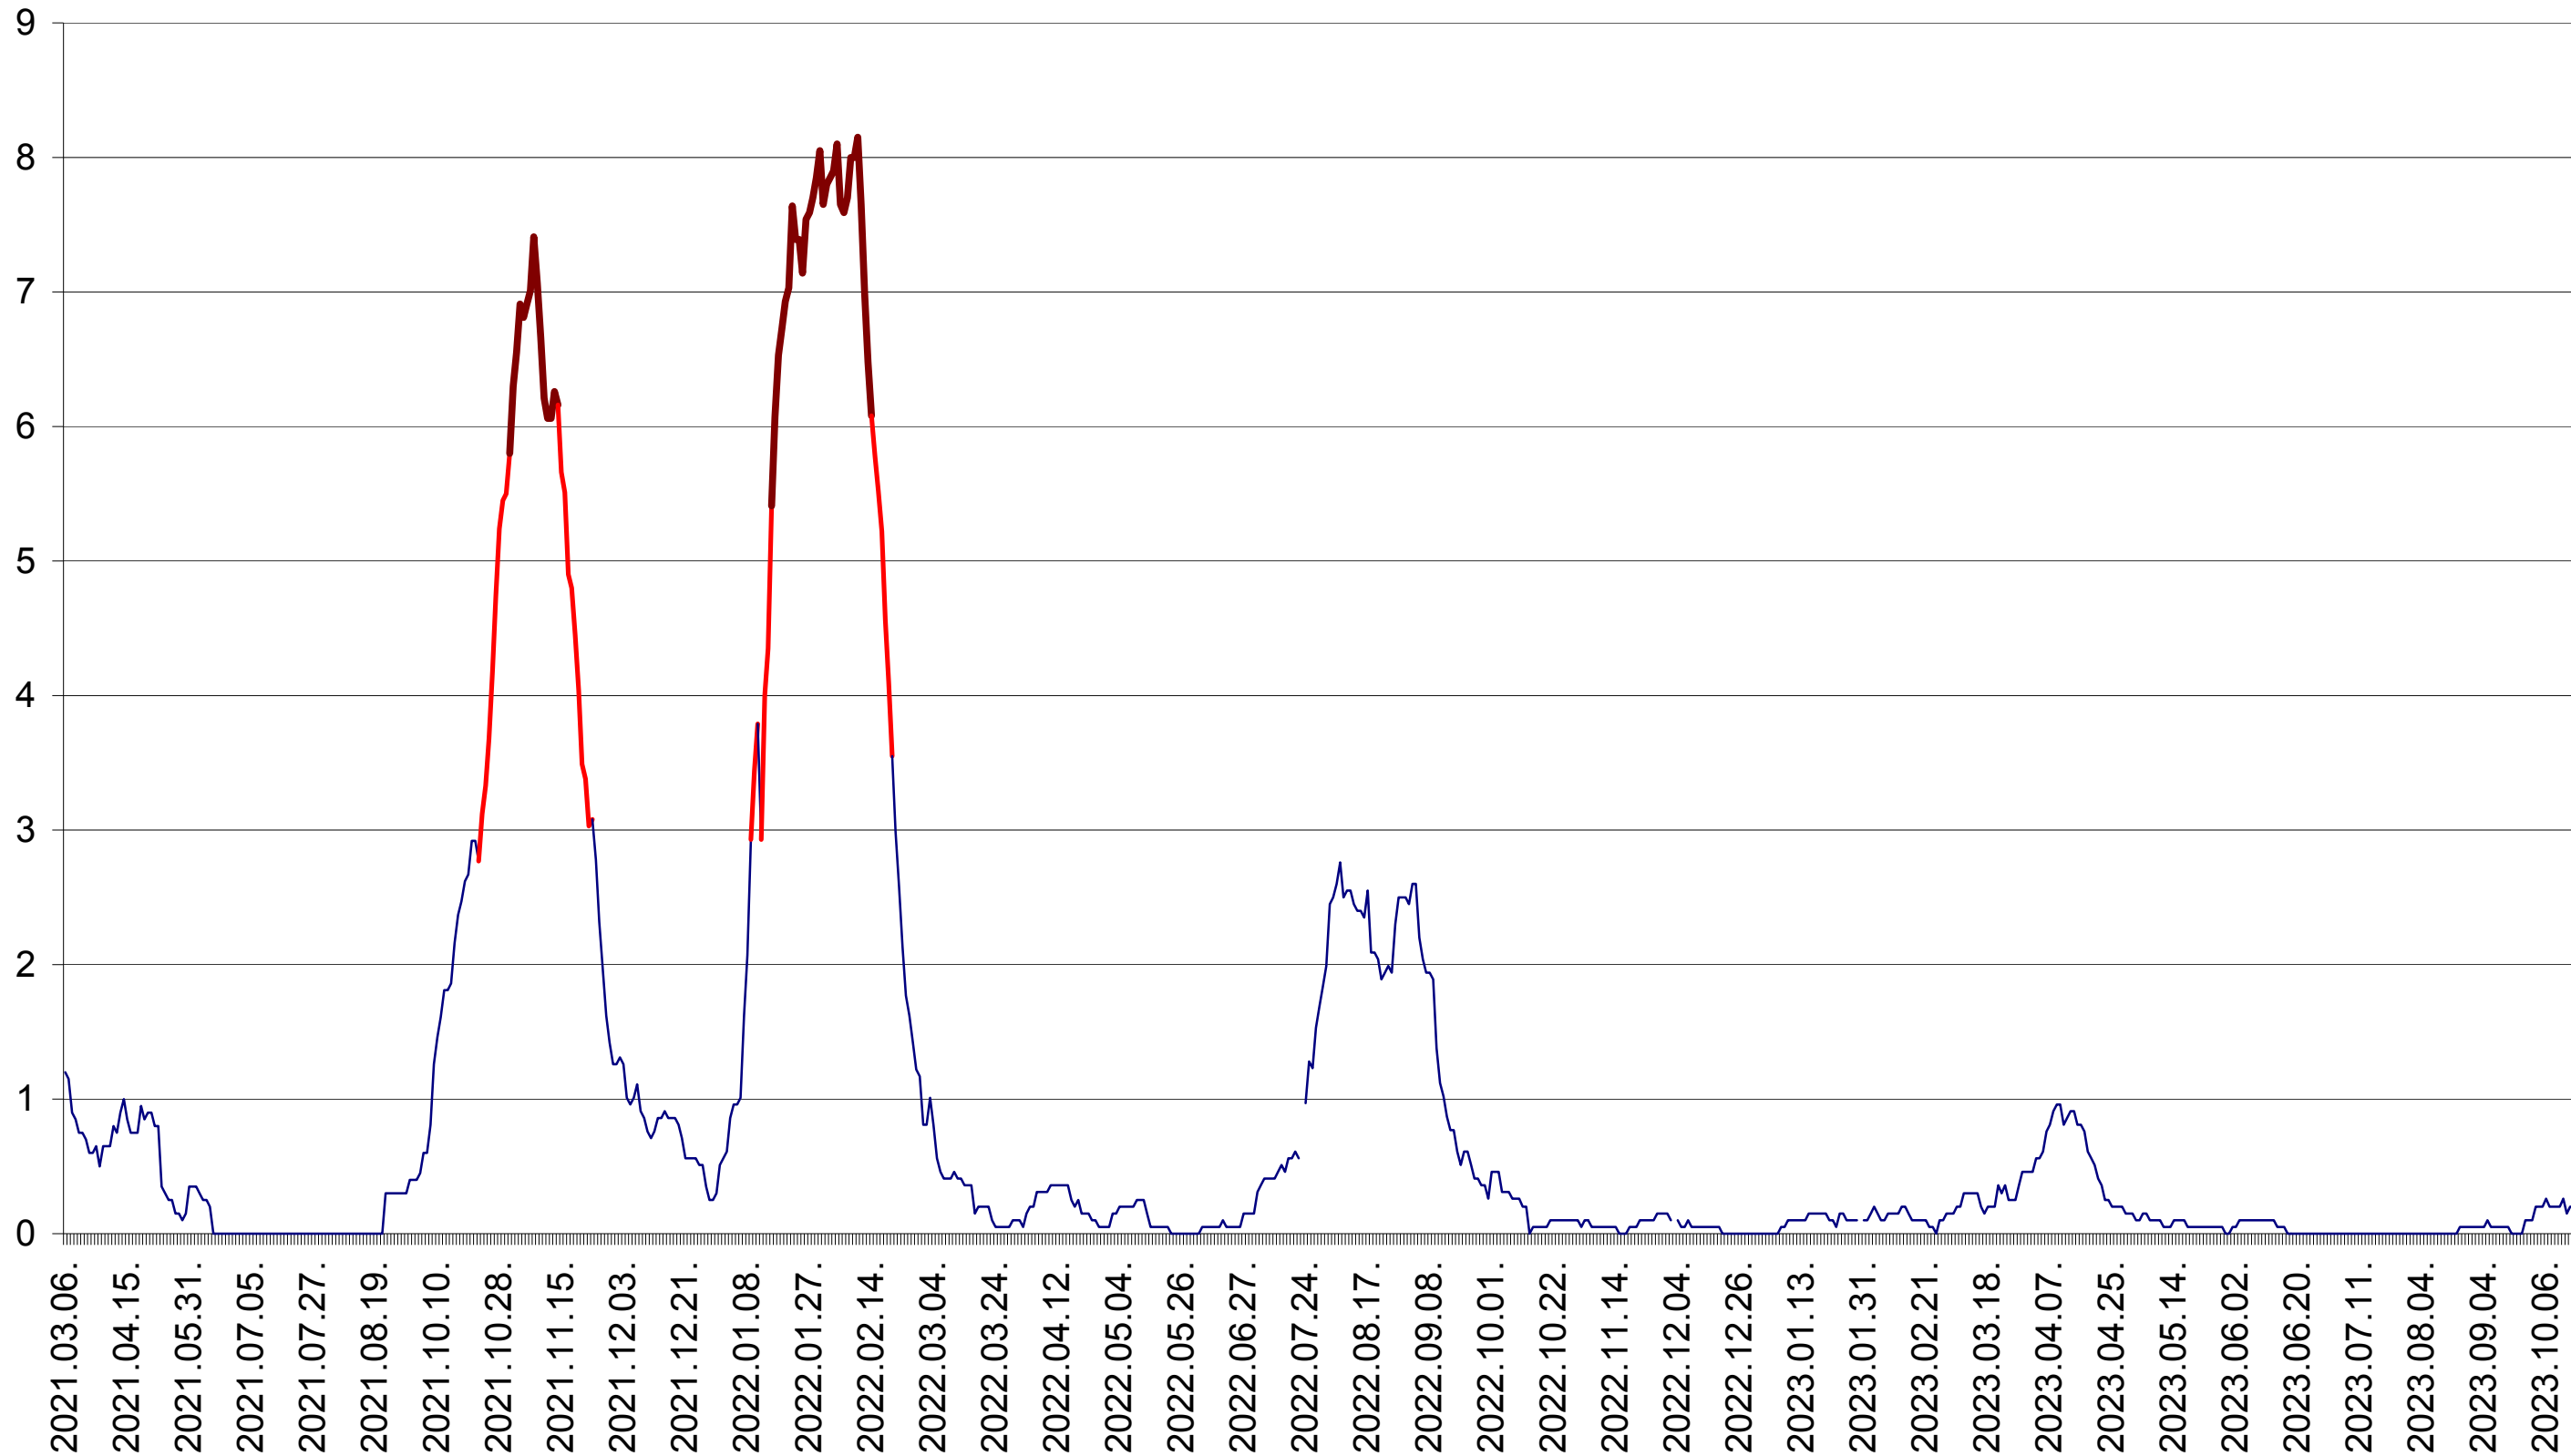

DÂRJIU - Evolutia incidentei cumulate pe 14 zile la ‰ de locuitori  
2021.03.07. - 2023.10.20.

DEALU - Evolutia incidentei cumulate pe 14 zile la ‰ de locuitori  
2021.03.07. - 2023.10.20.

DITRĂU - Evolutia incidentei cumulate pe 14 zile la ‰ de locuitori  
2021.03.07. - 2023.10.20.

FELICENI - Evolutia incidentei cumulate pe 14 zile la ‰ de locuitori  
2021.03.07. - 2023.10.20.

FRUMOASA - Evolutia incidentei cumulate pe 14 zile la ‰ de locuitori  
2021.03.07. - 2023.10.20.

GĂLĂUȚAȘ - Evolutia incidentei cumulate pe 14 zile la ‰ de locuitori  
2021.03.07. - 2023.10.20.

MUNICIPIUL GHEORGHENI - Evolutia incidentei cumulate pe 14 zile la ‰ de locuitori  
2021.03.07. - 2023.10.20.

JOSENI - Evolutia incidentei cumulate pe 14 zile la ‰ de locuitori  
2021.03.07. - 2023.10.20.

LĂZAREA - Evolutia incidentei cumulate pe 14 zile la ‰ de locuitori  
2021.03.07. - 2023.10.20.

LELICENI - Evolutia incidentei cumulate pe 14 zile la ‰ de locuitori  
2021.03.07. - 2023.10.20.

LUETA - Evolutia incidentei cumulate pe 14 zile la ‰ de locuitori  
2021.03.07. - 2023.10.20.