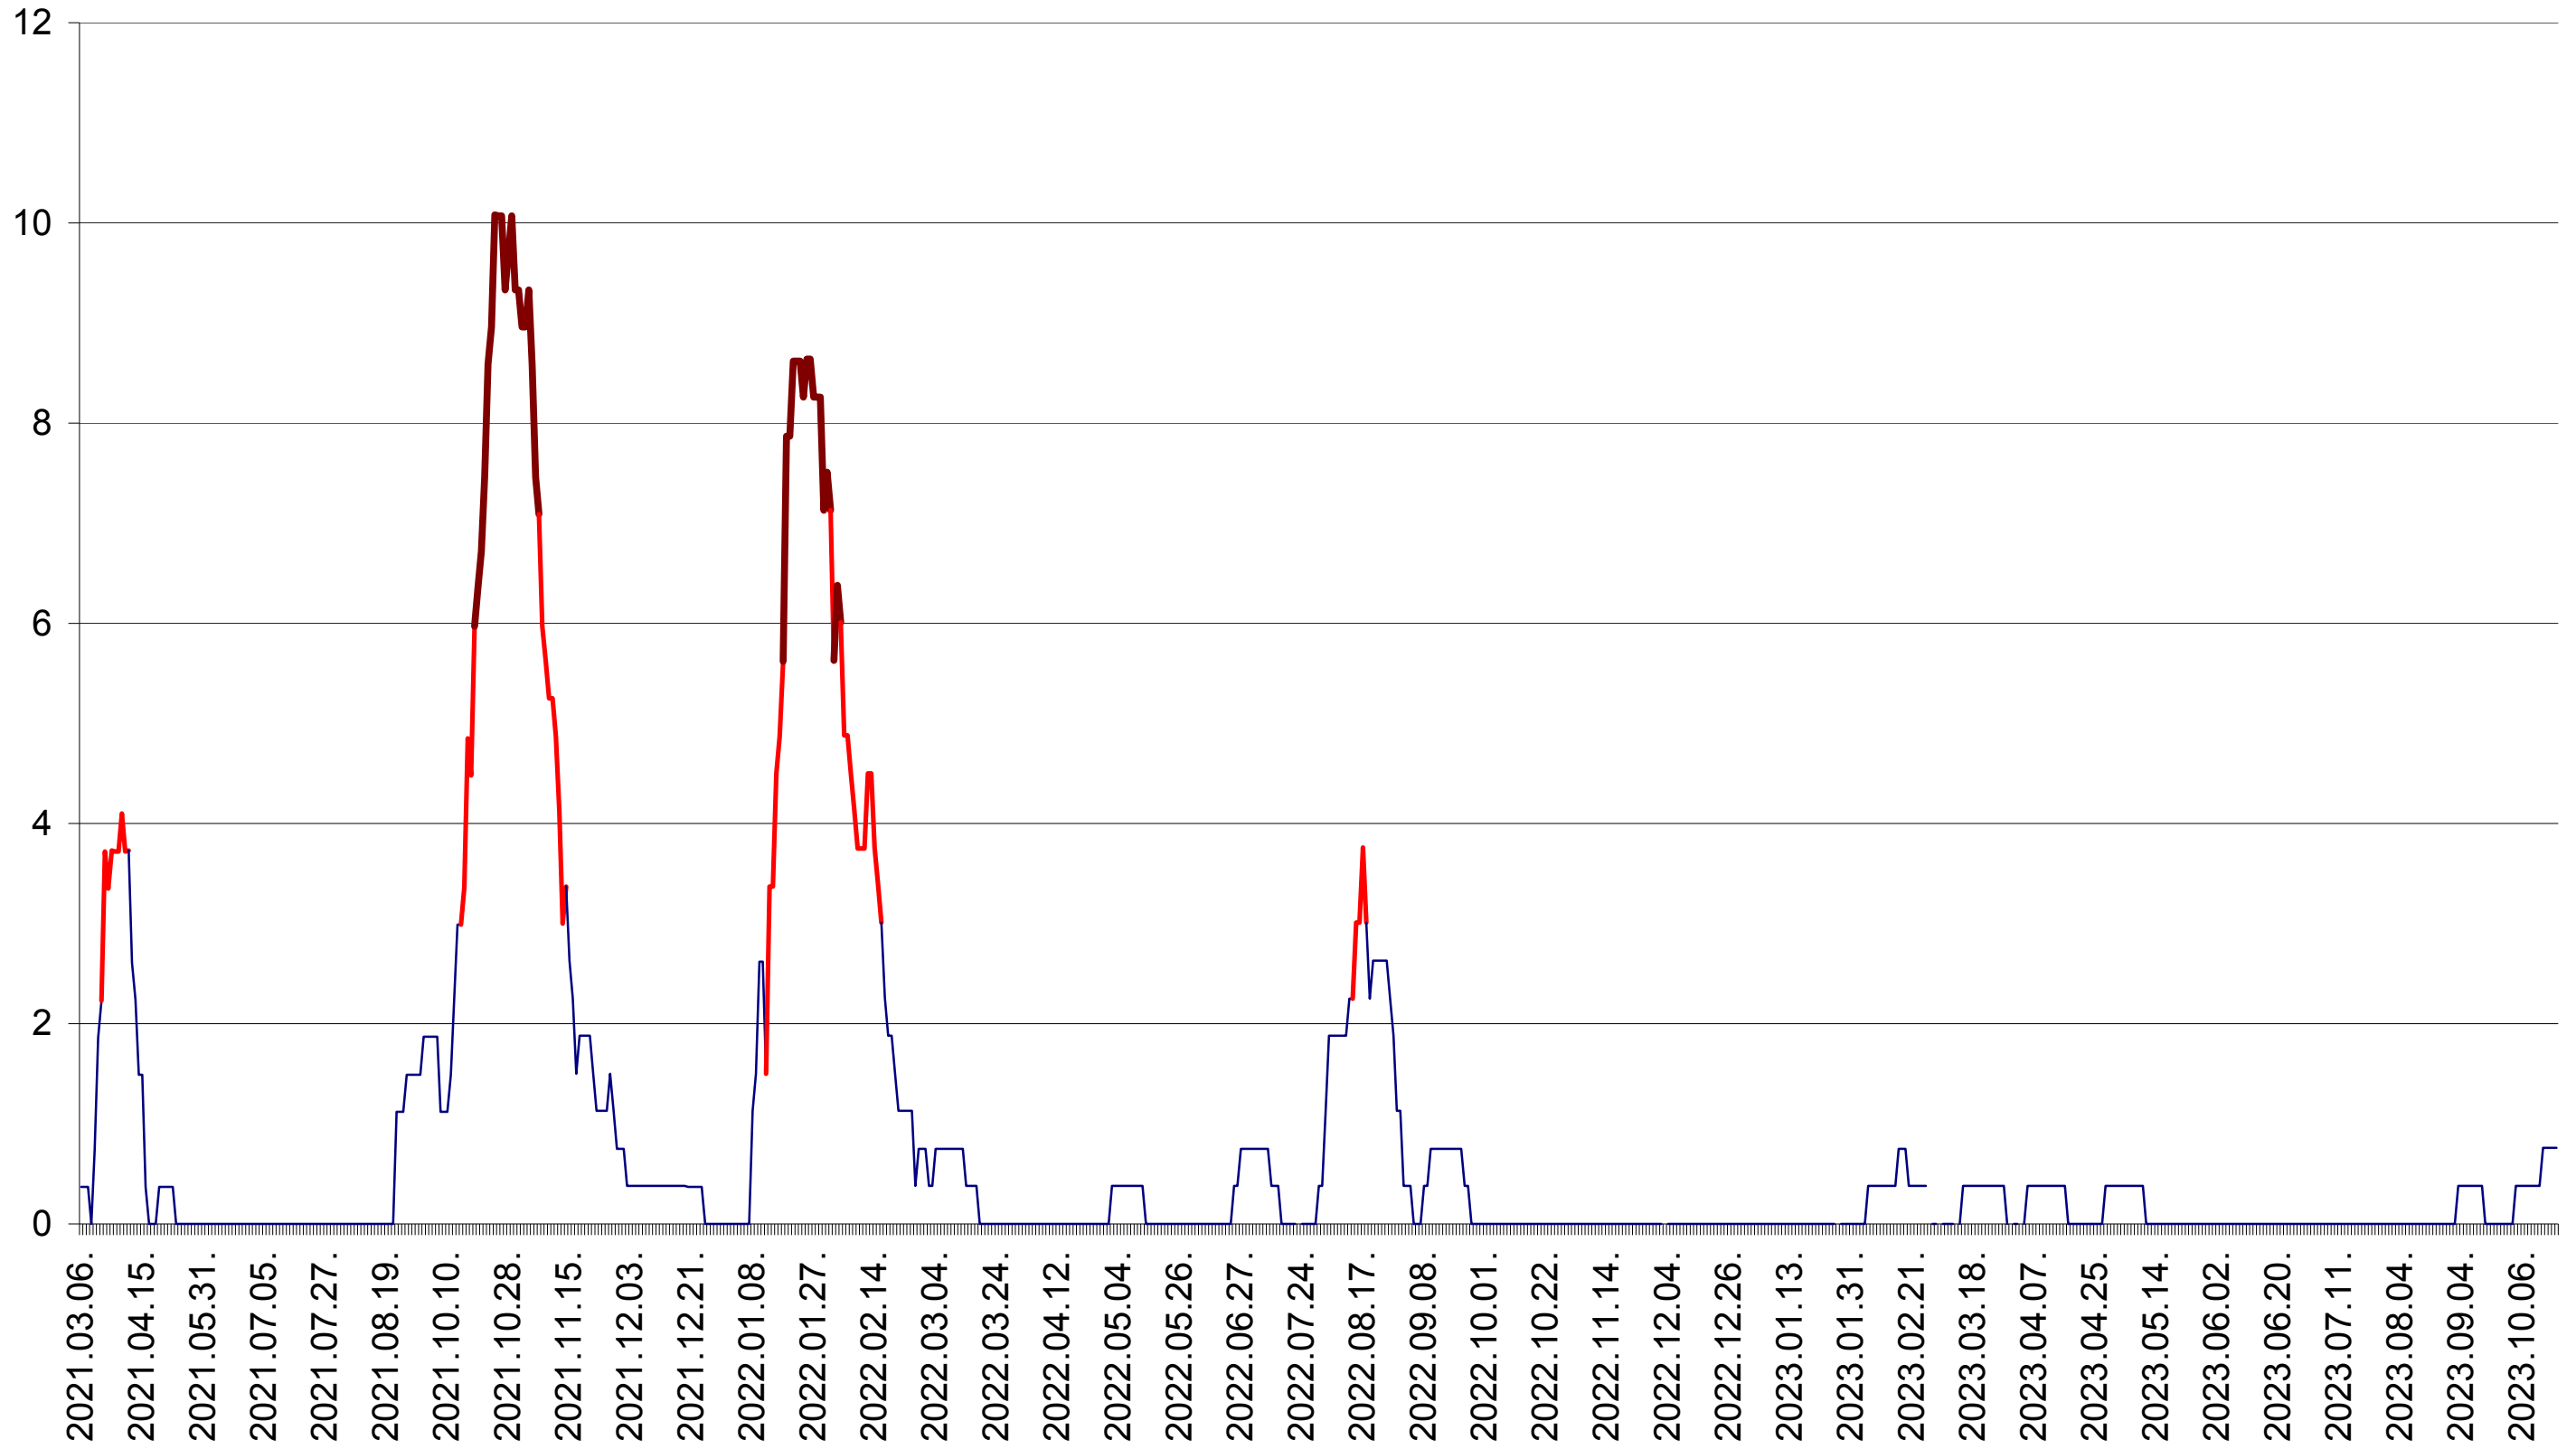

SÂNDOMINIC - Evolutia incidentei cumulate pe 14 zile la ‰ de locuitori
2021.03.07. - 2023.10.20.

SÂNCRĂIENI - Evolutia incidentei cumulate pe 14 zile la ‰ de locuitori
2021.03.07. - 2023.10.20.