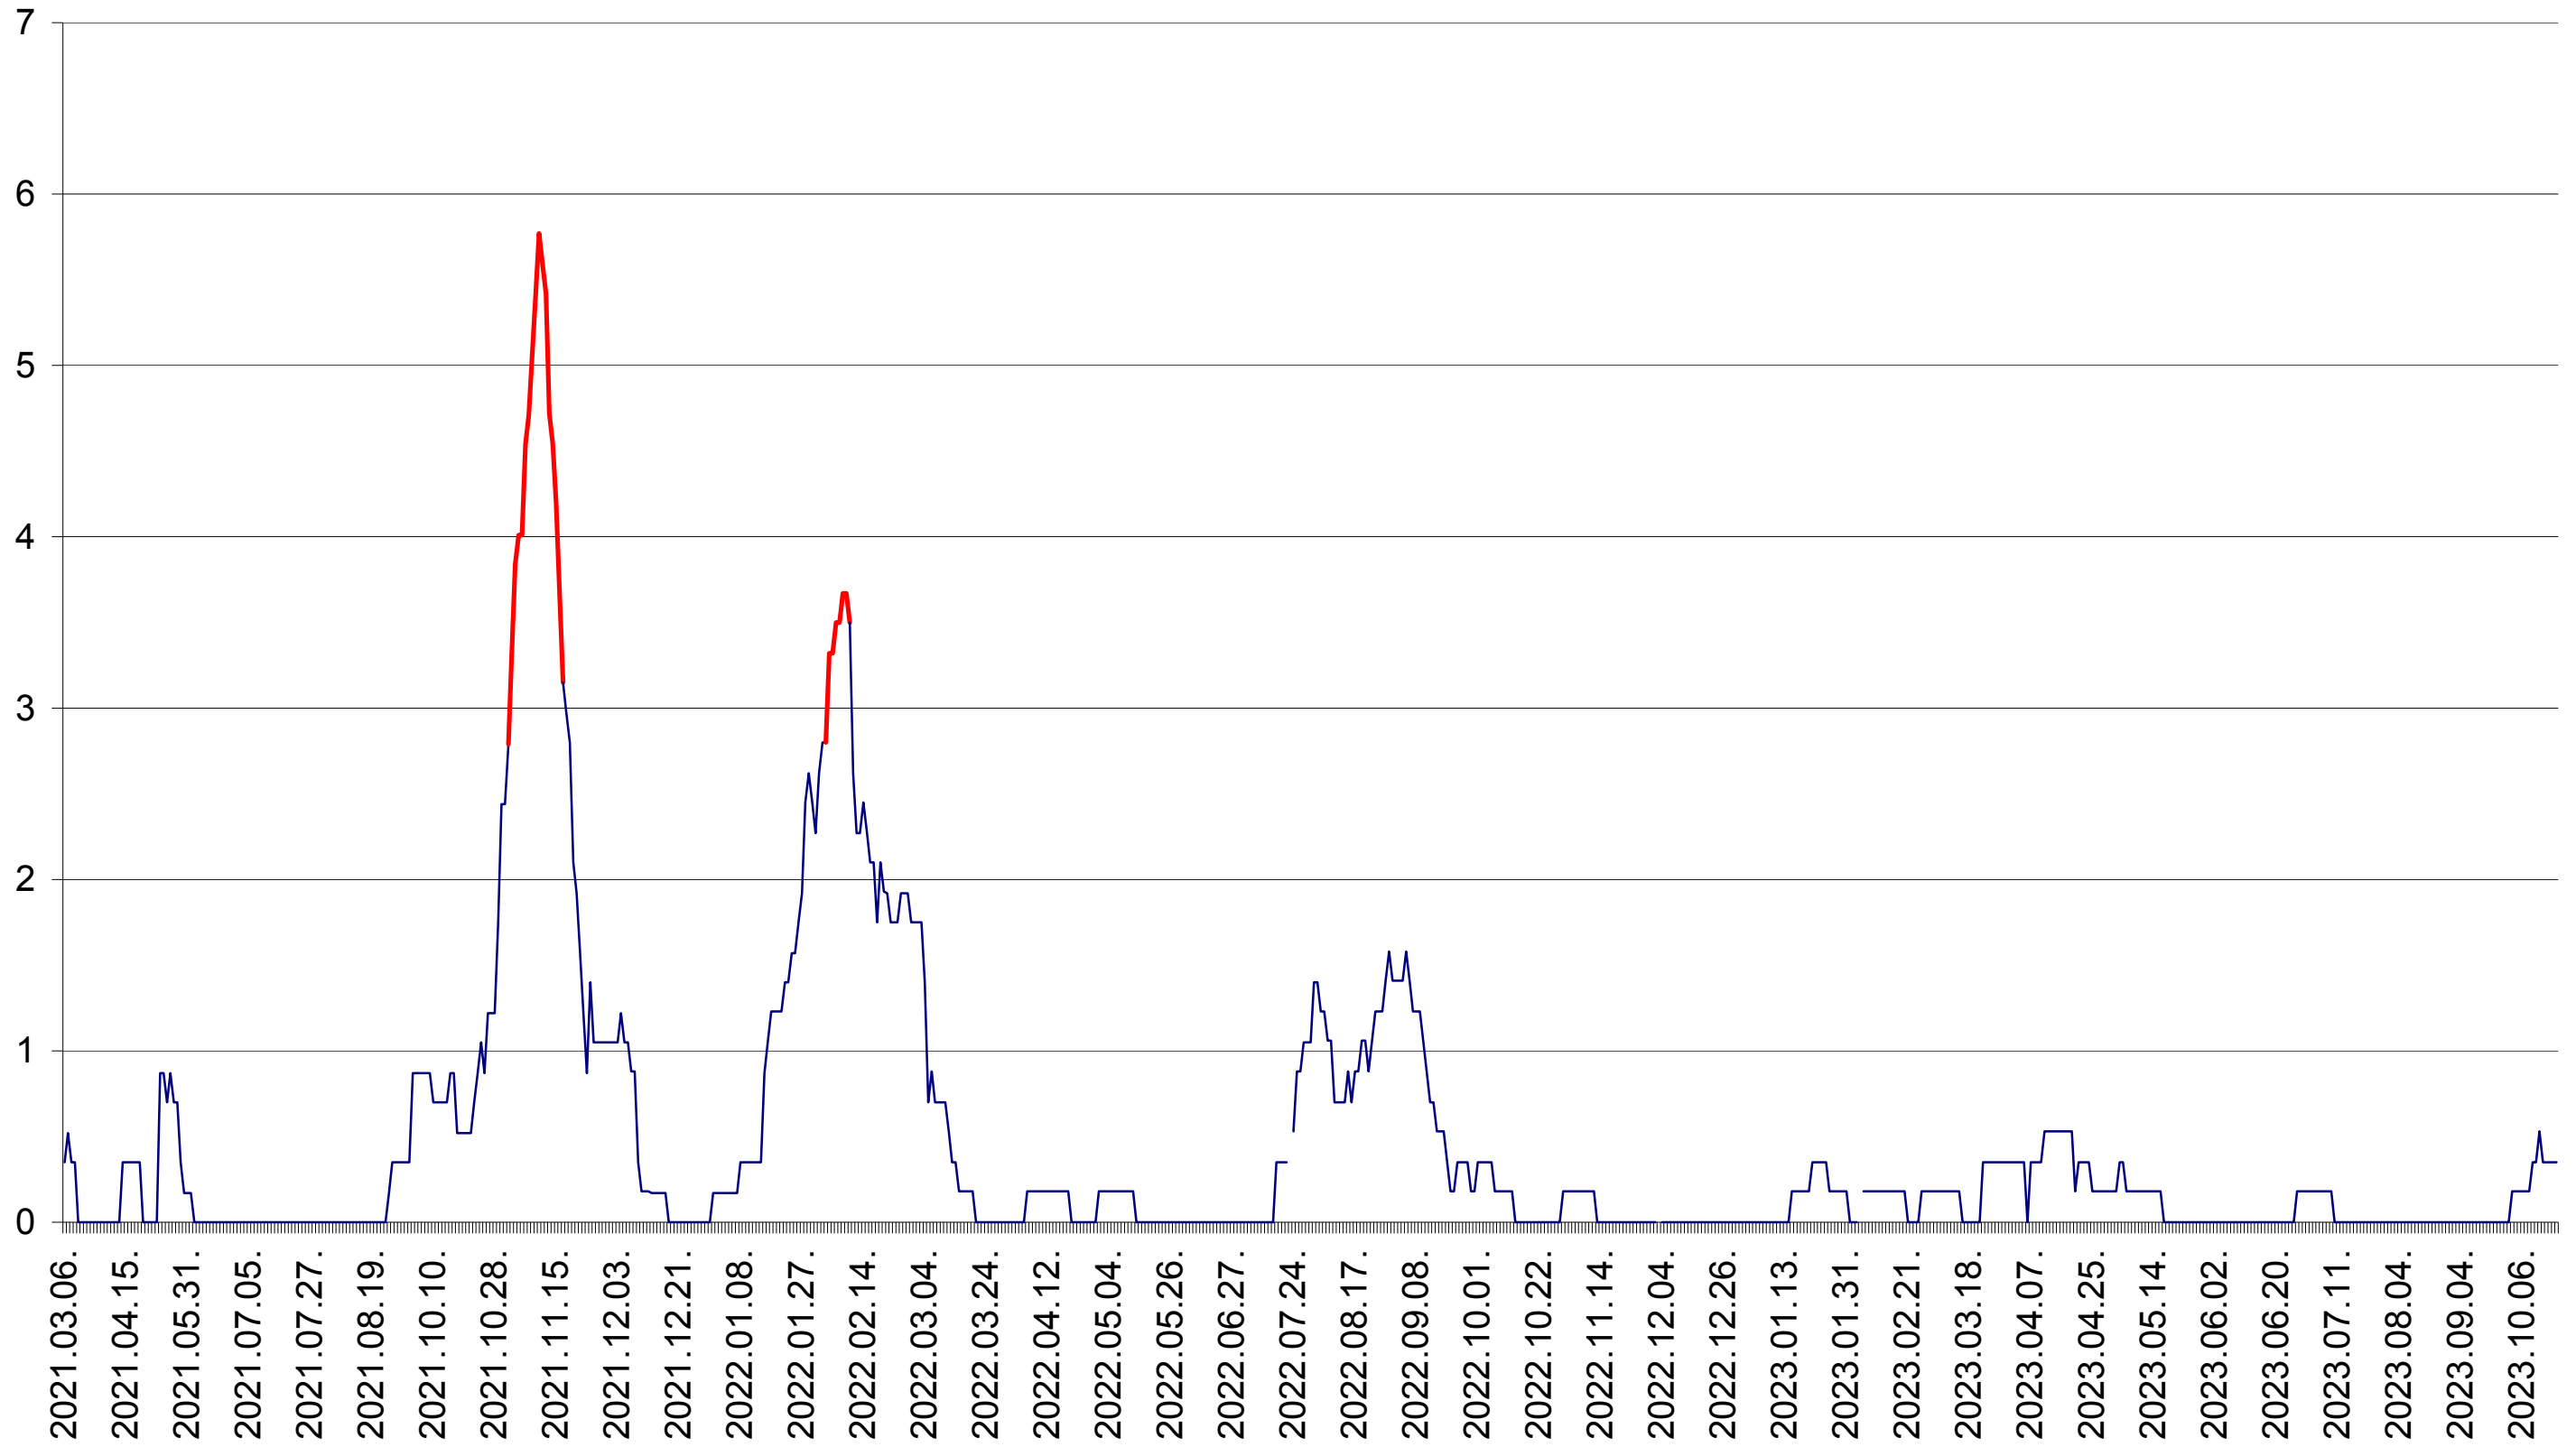

ORAȘ BĂLAN - Evolutia incidentei cumulate pe 14 zile la ‰ de locuitori  
2021.03.07. - 2023.10.20.

BILBOR - Evolutia incidentei cumulate pe 14 zile la ‰ de locuitori  
2021.03.07. - 2023.10.20.

ORAȘ BORSEC - Evolutia incidentei cumulate pe 14 zile la ‰ de locuitori  
2021.03.07. - 2023.10.20.

CORBU - Evolutia incidentei cumulate pe 14 zile la ‰ de locuitori  
2021.03.07. - 2023.10.20.

CORUND - Evolutia incidentei cumulate pe 14 zile la ‰ de locuitori  
2021.03.07. - 2023.10.20.

COZMENI - Evolutia incidentei cumulate pe 14 zile la ‰ de locuitori  
2021.03.07. - 2023.10.20.

ORAȘ CRISTURU SECUIESC - Evolutia incidentei cumulate pe 14 zile la ‰ de locuitori  
2021.03.07. - 2023.10.20.

DĂNEȘTI - Evolutia incidentei cumulate pe 14 zile la ‰ de locuitori  
2021.03.07. - 2023.10.20.

DÂRJIU - Evolutia incidentei cumulate pe 14 zile la ‰ de locuitori  
2021.03.07. - 2023.10.20.

DEALU - Evolutia incidentei cumulate pe 14 zile la ‰ de locuitori  
2021.03.07. - 2023.10.20.

DITRĂU - Evolutia incidentei cumulate pe 14 zile la ‰ de locuitori  
2021.03.07. - 2023.10.20.