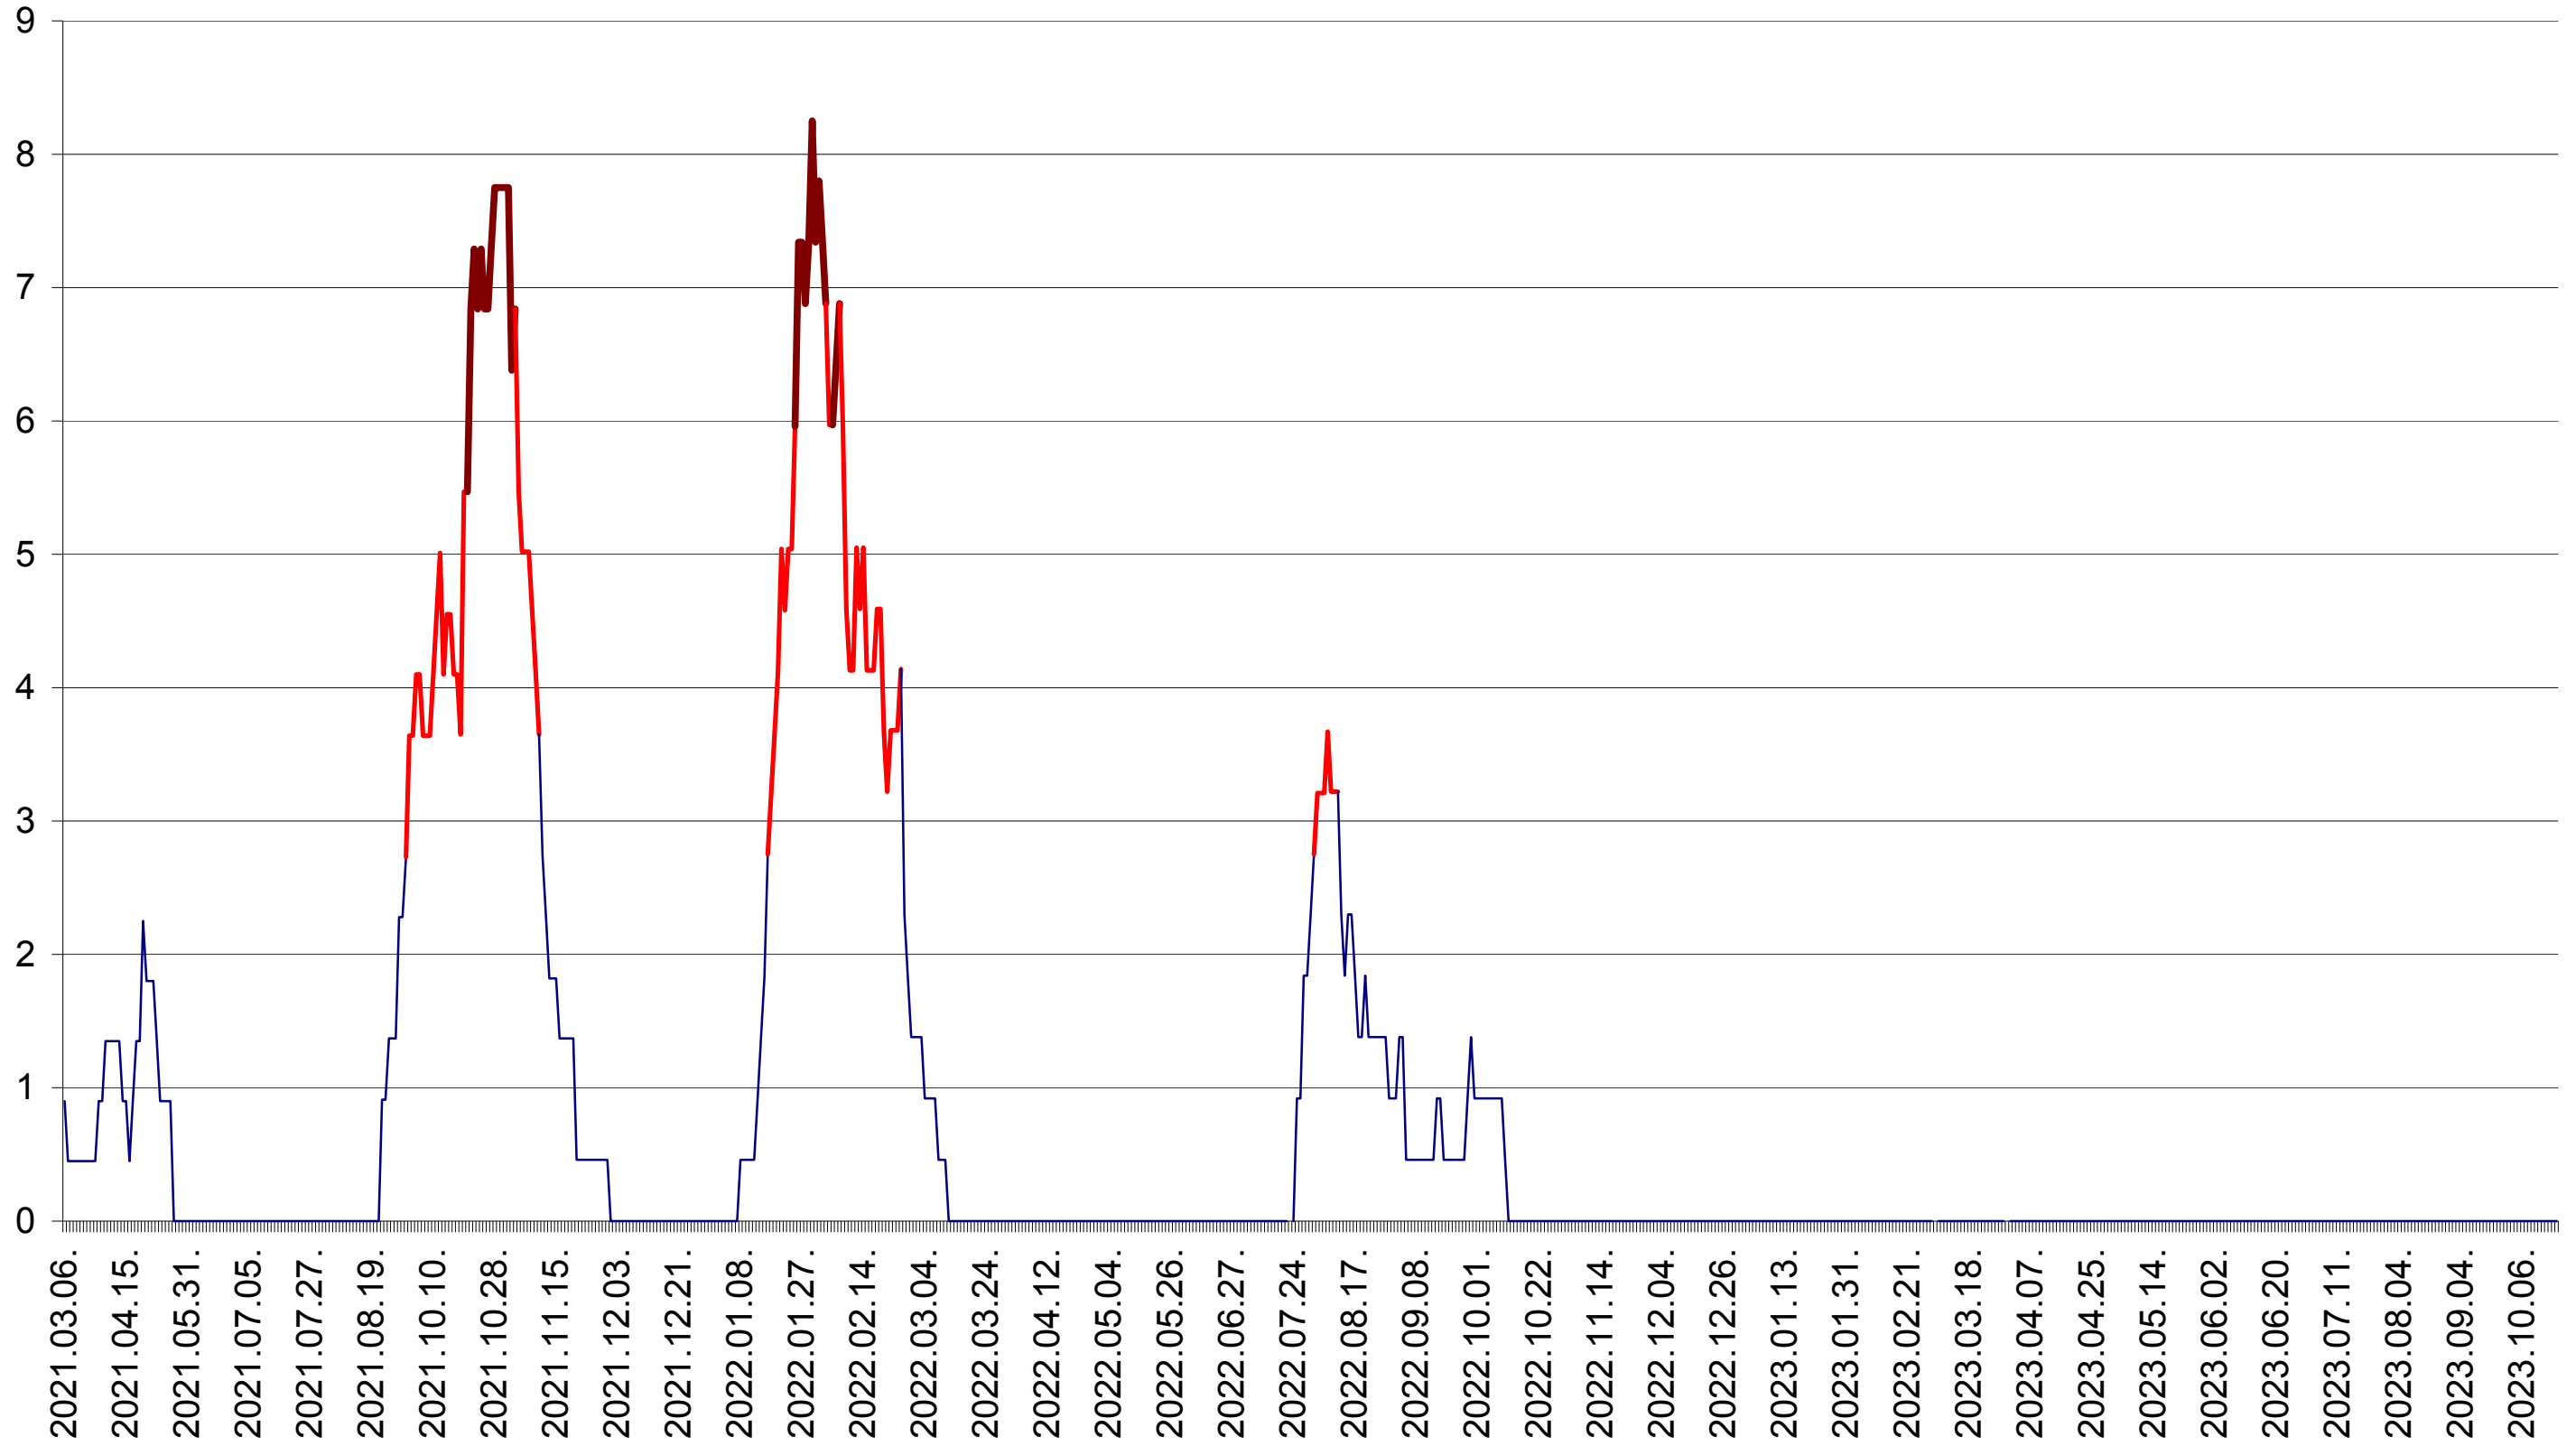

SĂRMAȘ - Evolutia incidentei cumulate pe 14 zile la ‰ de locuitori
2021.03.07. - 2023.10.20.

SÂNTIMBRU - Evolutia incidentei cumulate pe 14 zile la ‰ de locuitori
2021.03.07. - 2023.10.20.