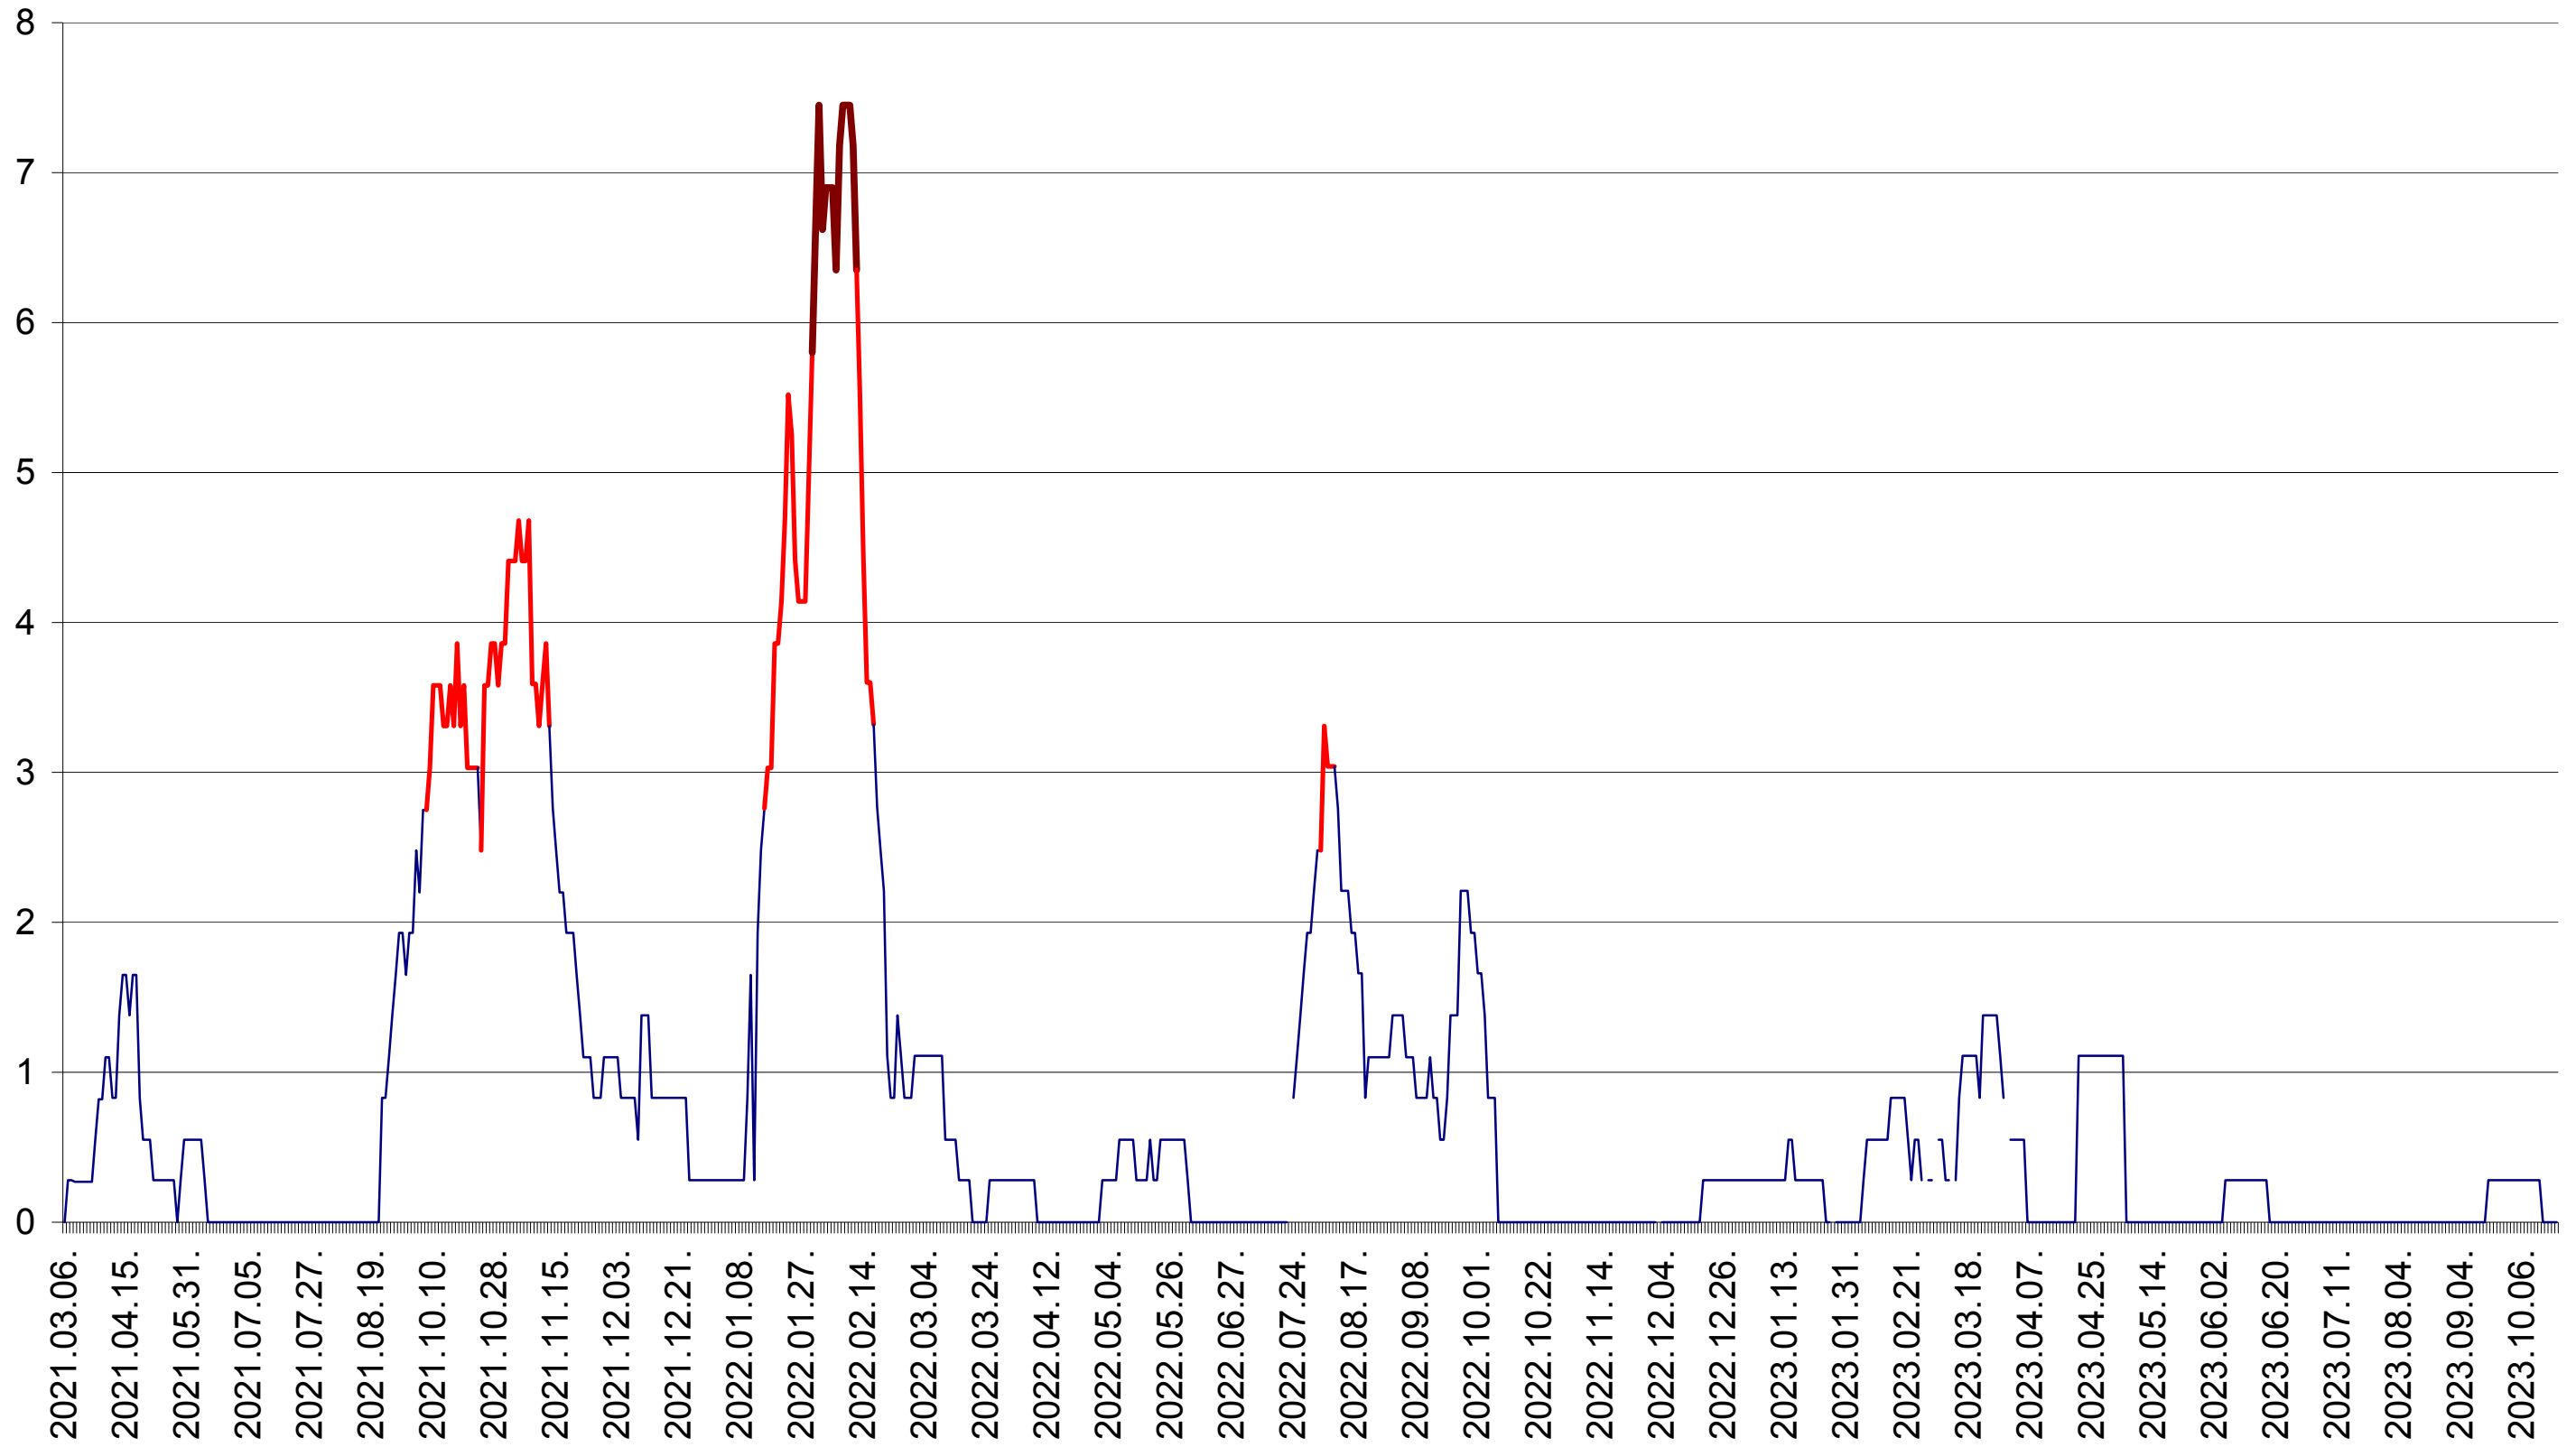

SÂNTIMBRU - Evolutia incidentei cumulate pe 14 zile la ‰ de locuitori
2021.03.07. - 2023.10.20.

SÂNSIMION - Evolutia incidentei cumulate pe 14 zile la ‰ de locuitori
2021.03.07. - 2023.10.20.