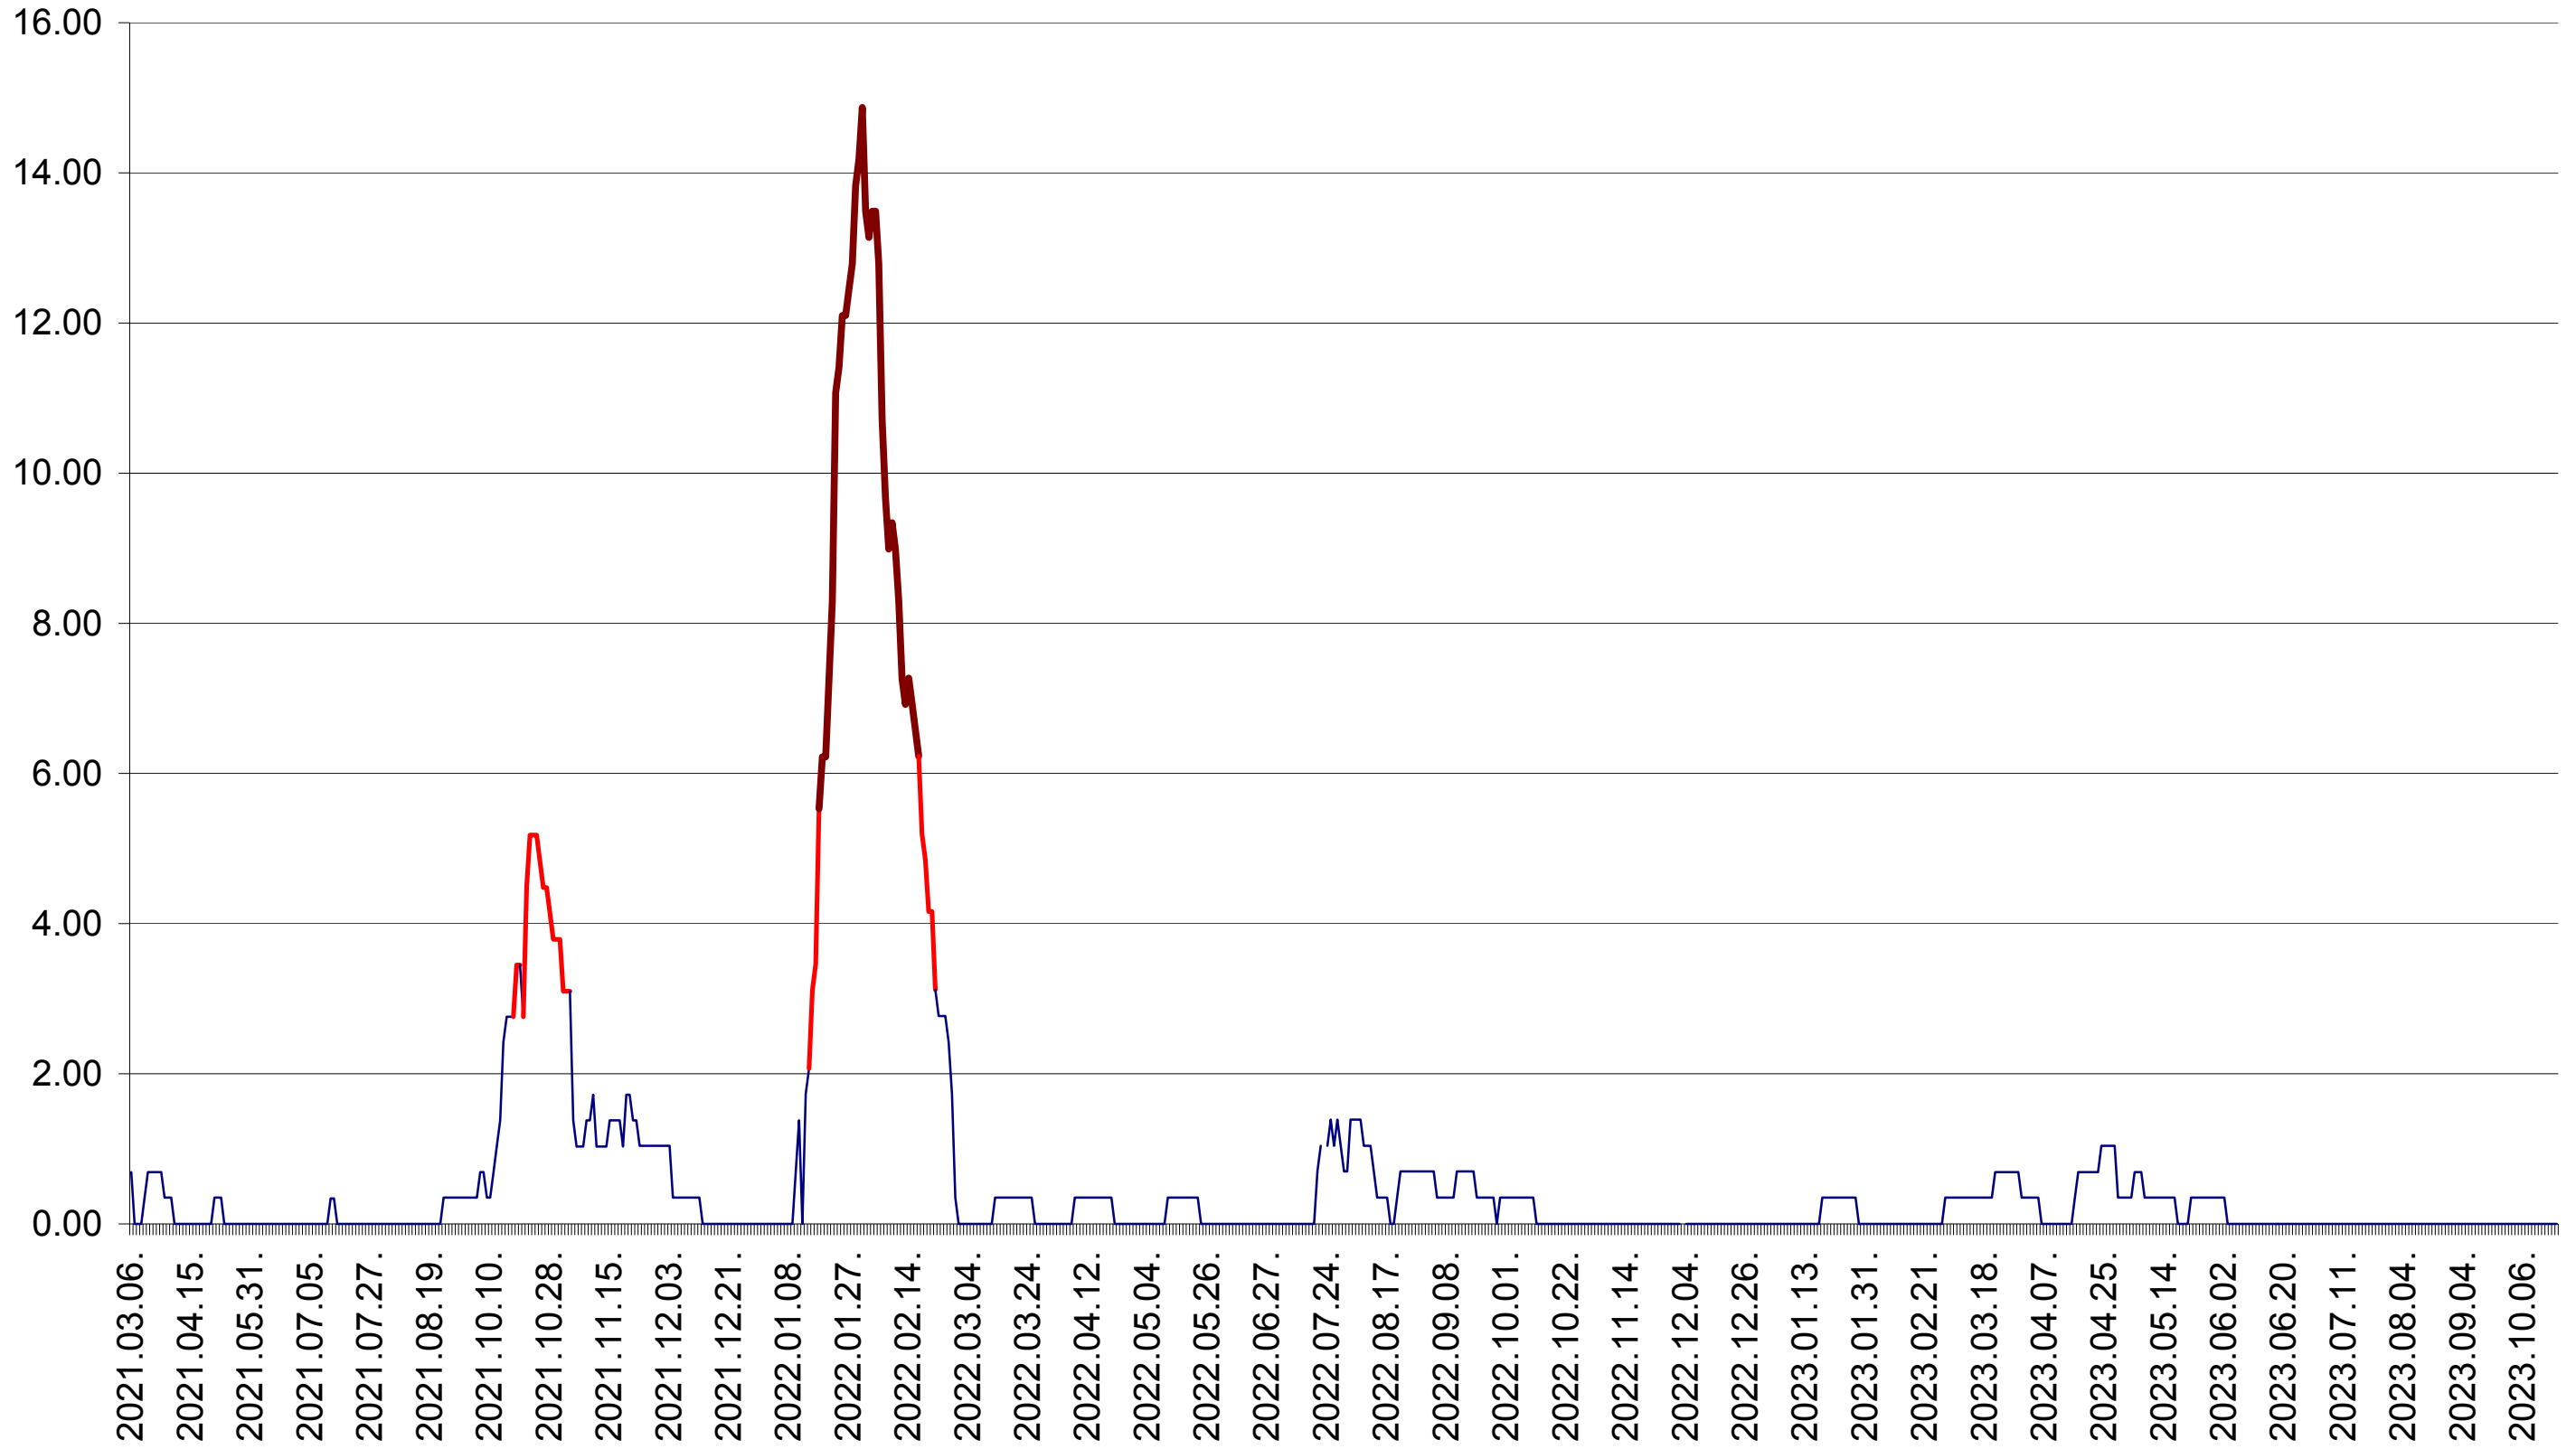

ORAȘ BĂLAN - Evolutia incidentei cumulate pe 14 zile la ‰ de locuitori  
2021.03.07. - 2023.10.20.

BILBOR - Evolutia incidentei cumulate pe 14 zile la ‰ de locuitori  
2021.03.07. - 2023.10.20.

ORAȘ BORSEC - Evolutia incidentei cumulate pe 14 zile la ‰ de locuitori  
2021.03.07. - 2023.10.20.

BRĂDEȘTI - Evolutia incidentei cumulate pe 14 zile la ‰ de locuitori  
2021.03.07. - 2023.10.20.

CĂPÂLNIȚA - Evolutia incidentei cumulate pe 14 zile la ‰ de locuitori  
2021.03.07. - 2023.10.20.

CÂRȚA - Evolutia incidentei cumulate pe 14 zile la ‰ de locuitori  
2021.03.07. - 2023.10.20.

CICEU - Evolutia incidentei cumulate pe 14 zile la ‰ de locuitori  
2021.03.07. - 2023.10.20.

CIUCSÂNGEORGIU - Evolutia incidentei cumulate pe 14 zile la ‰ de locuitori  
2021.03.07. - 2023.10.20.

CIUMANI - Evolutia incidentei cumulate pe 14 zile la ‰ de locuitori  
2021.03.07. - 2023.10.20.

CORBU - Evolutia incidentei cumulate pe 14 zile la ‰ de locuitori  
2021.03.07. - 2023.10.20.

CORUND - Evolutia incidentei cumulate pe 14 zile la ‰ de locuitori  
2021.03.07. - 2023.10.20.

COZMENI - Evolutia incidentei cumulate pe 14 zile la ‰ de locuitori  
2021.03.07. - 2023.10.20.