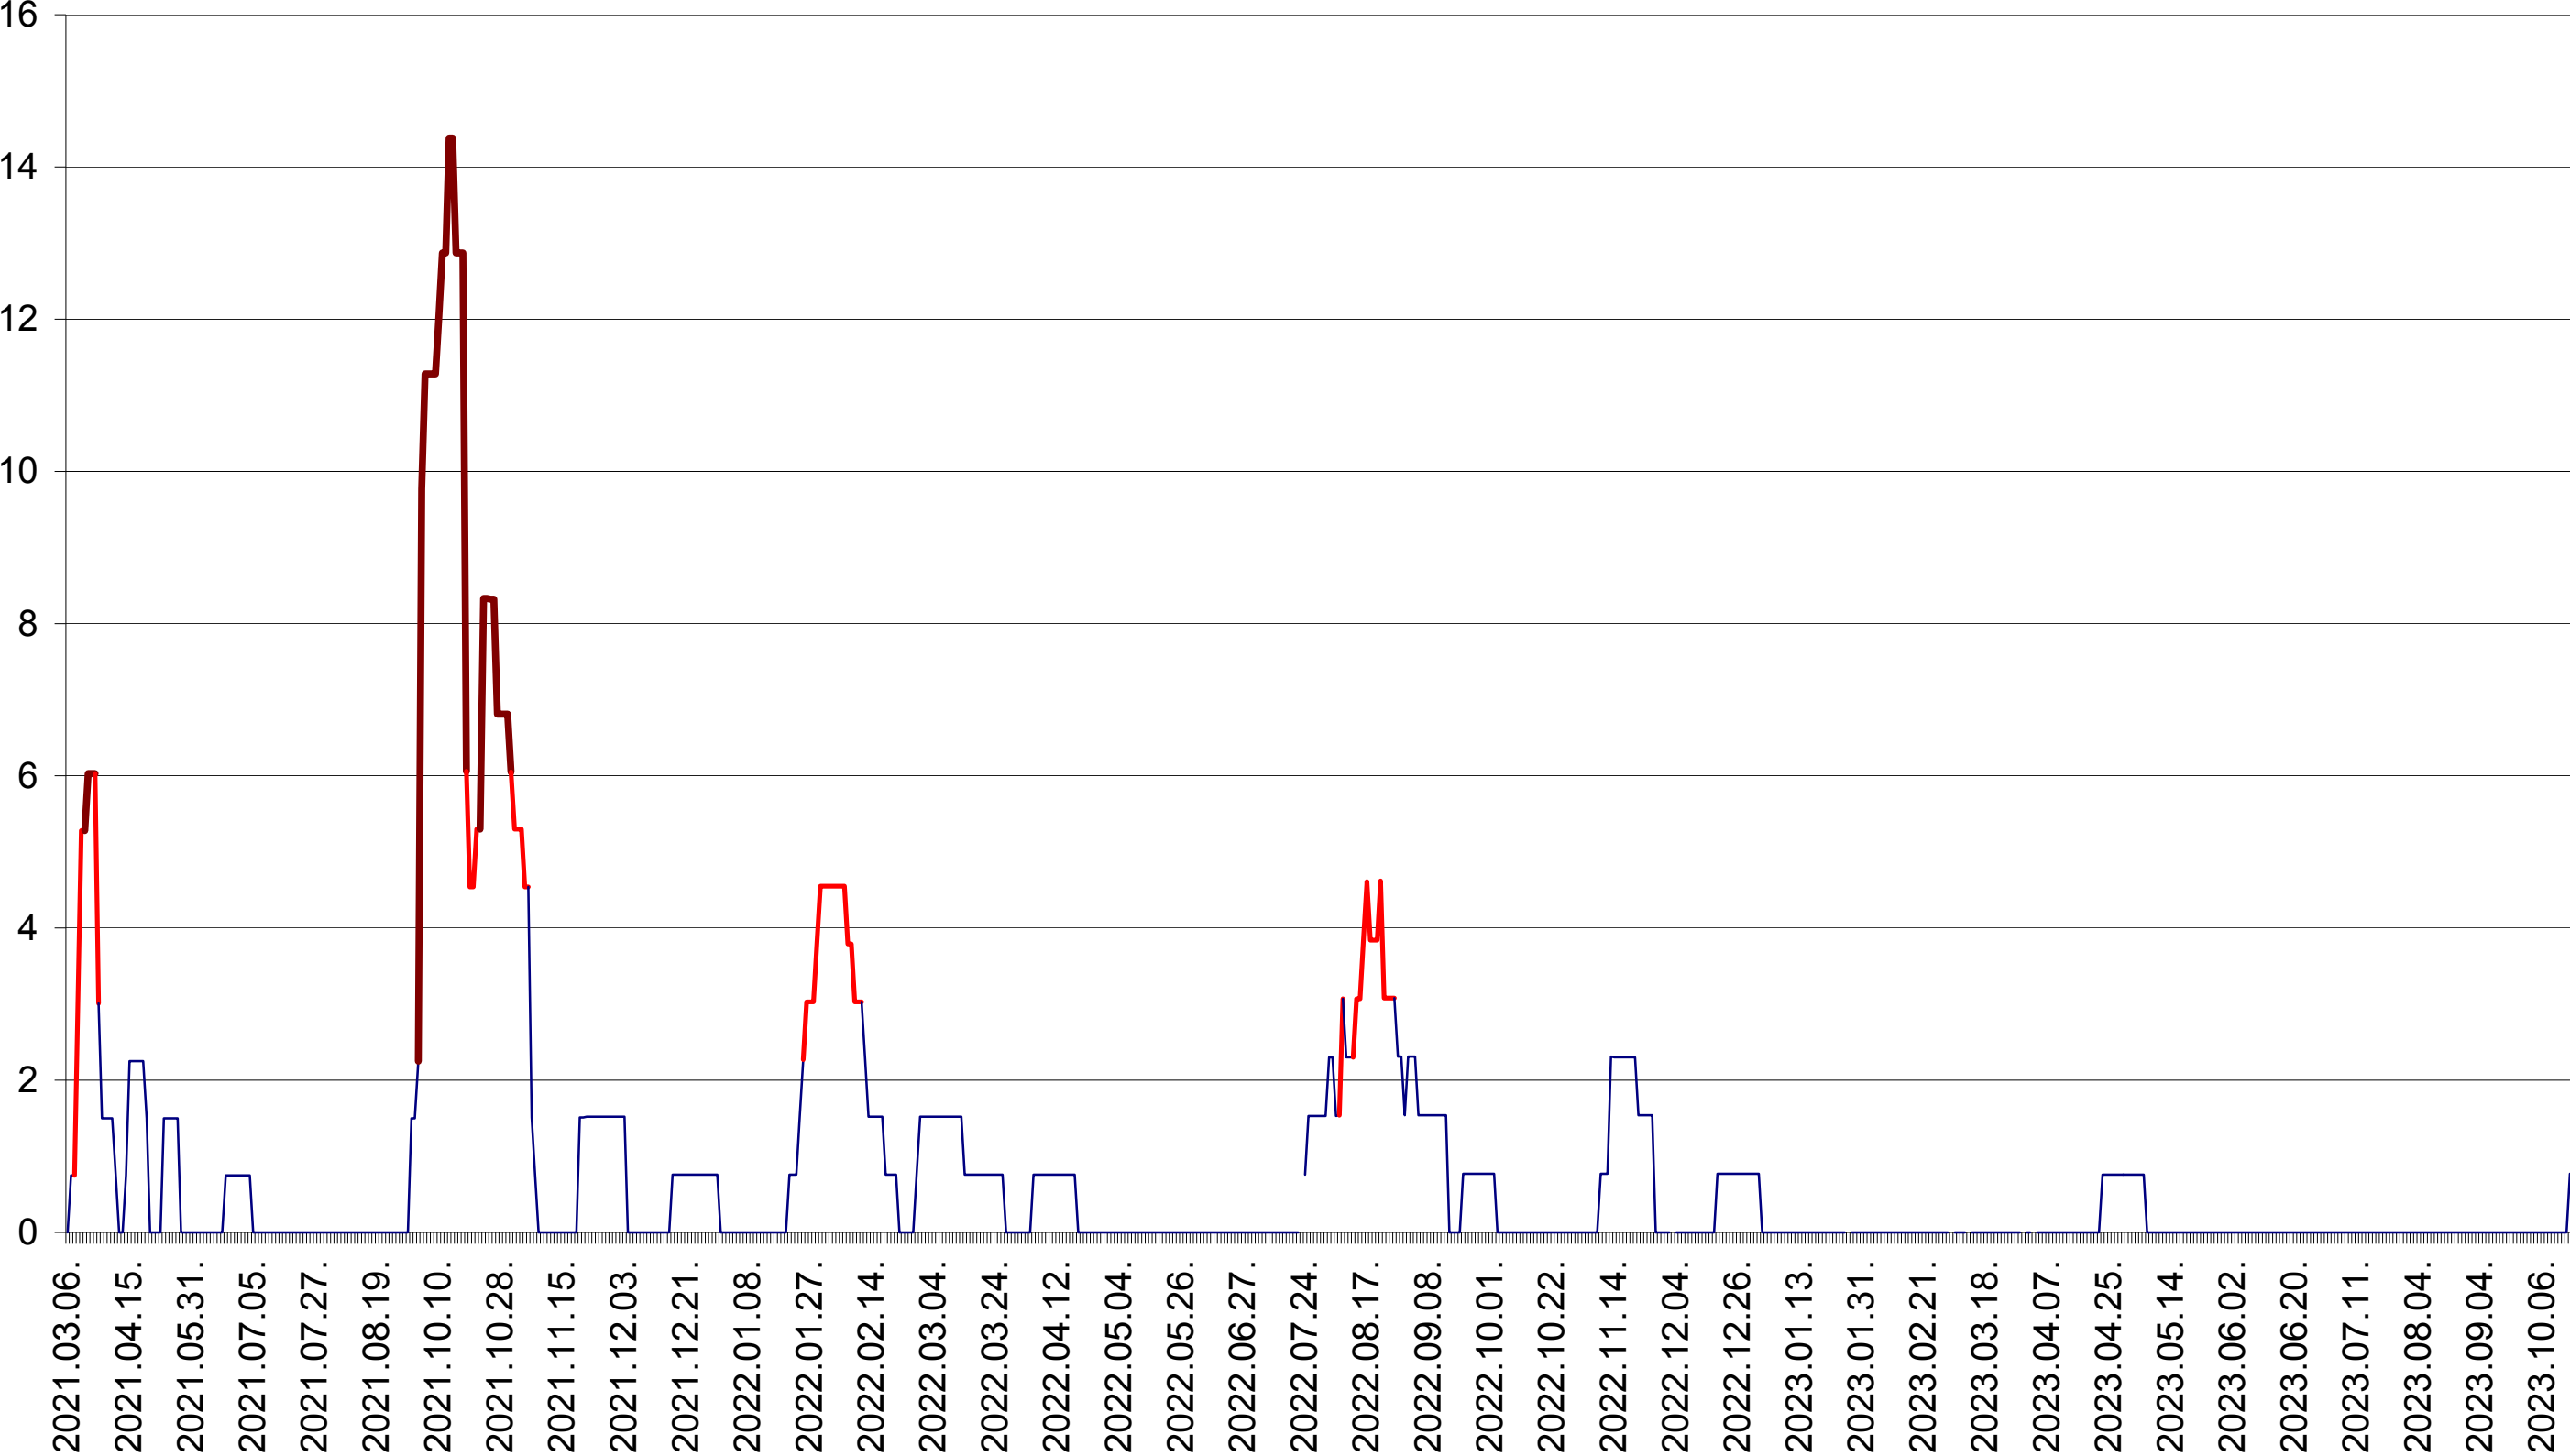

MEREȘTI - Evolutia incidentei cumulate pe 14 zile la ‰ de locuitori  
2021.03.07. - 2023.10.20.

MUNICIPIUL MIERCUREA-CIUC - Evolutia incidentei cumulate pe 14 zile la ‰ de locuitori  
2021.03.07. - 2023.10.20.

MIHĂILENI - Evolutia incidentei cumulate pe 14 zile la ‰ de locuitori  
2021.03.07. - 2023.10.20.

MUGENI - Evolutia incidentei cumulate pe 14 zile la ‰ de locuitori  
2021.03.07. - 2023.10.20.

OCLAND - Evolutia incidentei cumulate pe 14 zile la ‰ de locuitori  
2021.03.07. - 2023.10.20.