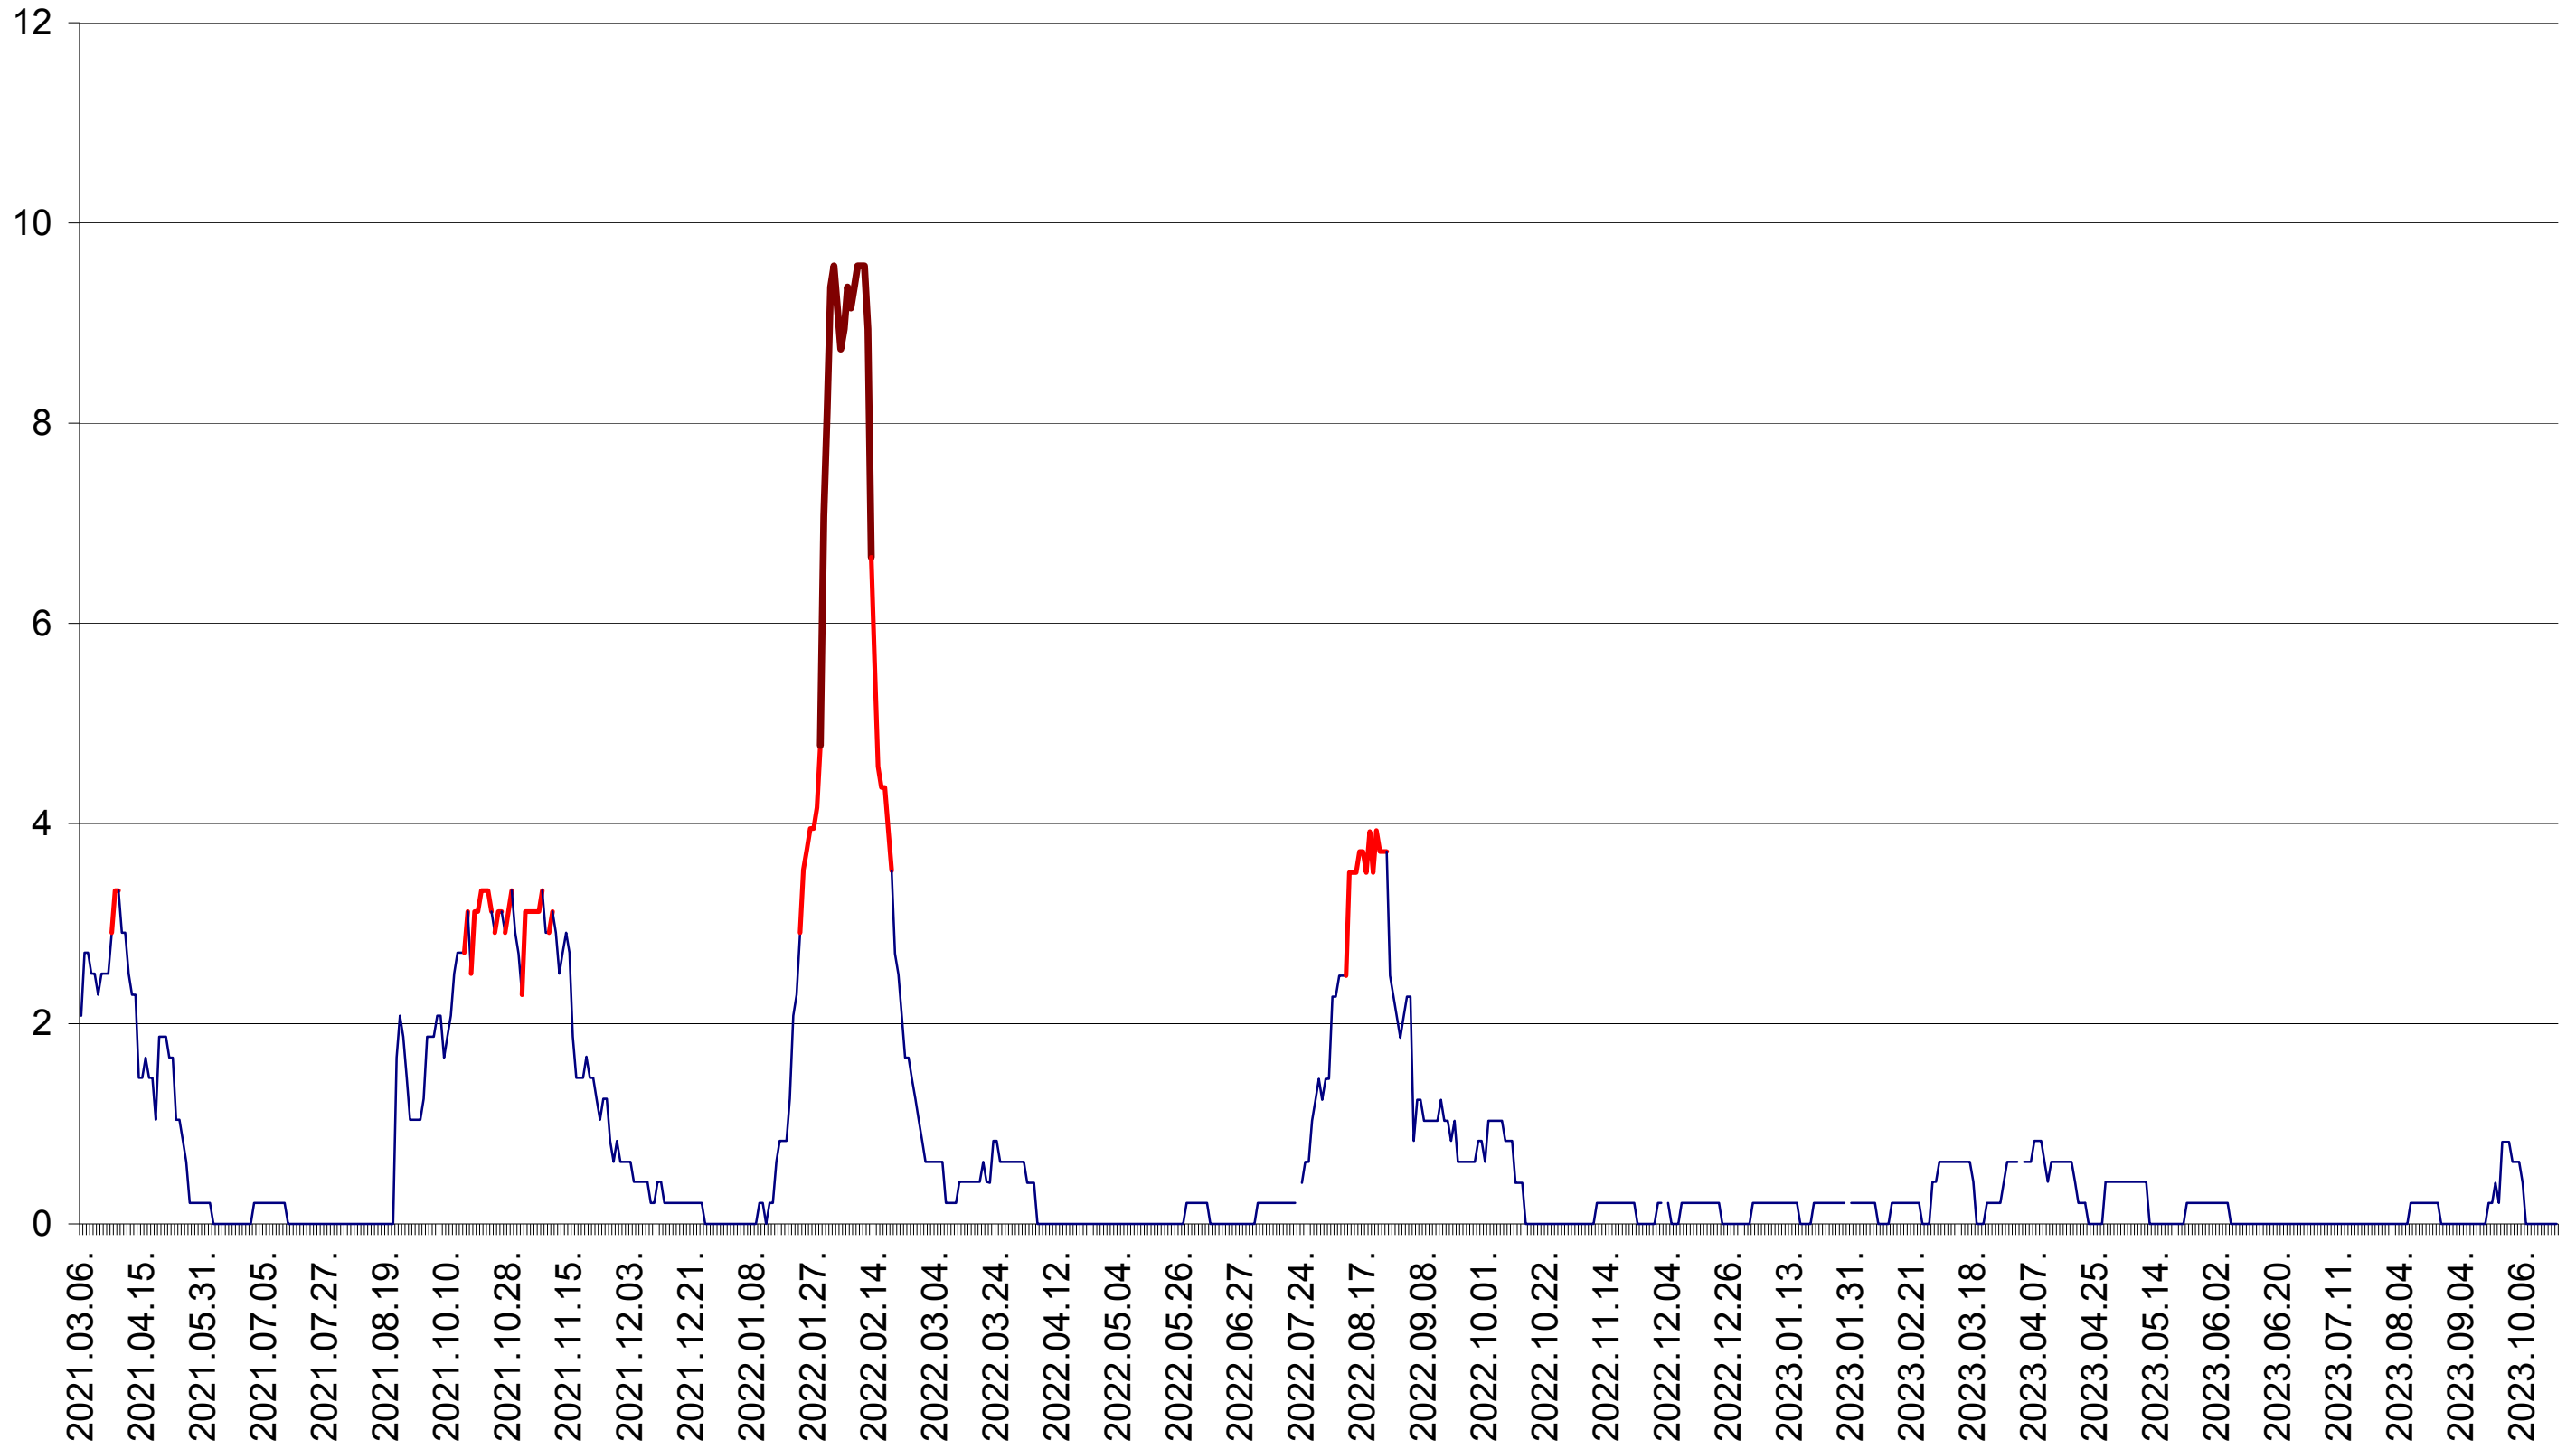

MĂDĂRAȘ - Evolutia incidentei cumulate pe 14 zile la ‰ de locuitori
2021.03.07. - 2023.10.20.

LUPENI - Evolutia incidentei cumulate pe 14 zile la ‰ de locuitori
2021.03.07. - 2023.10.20.