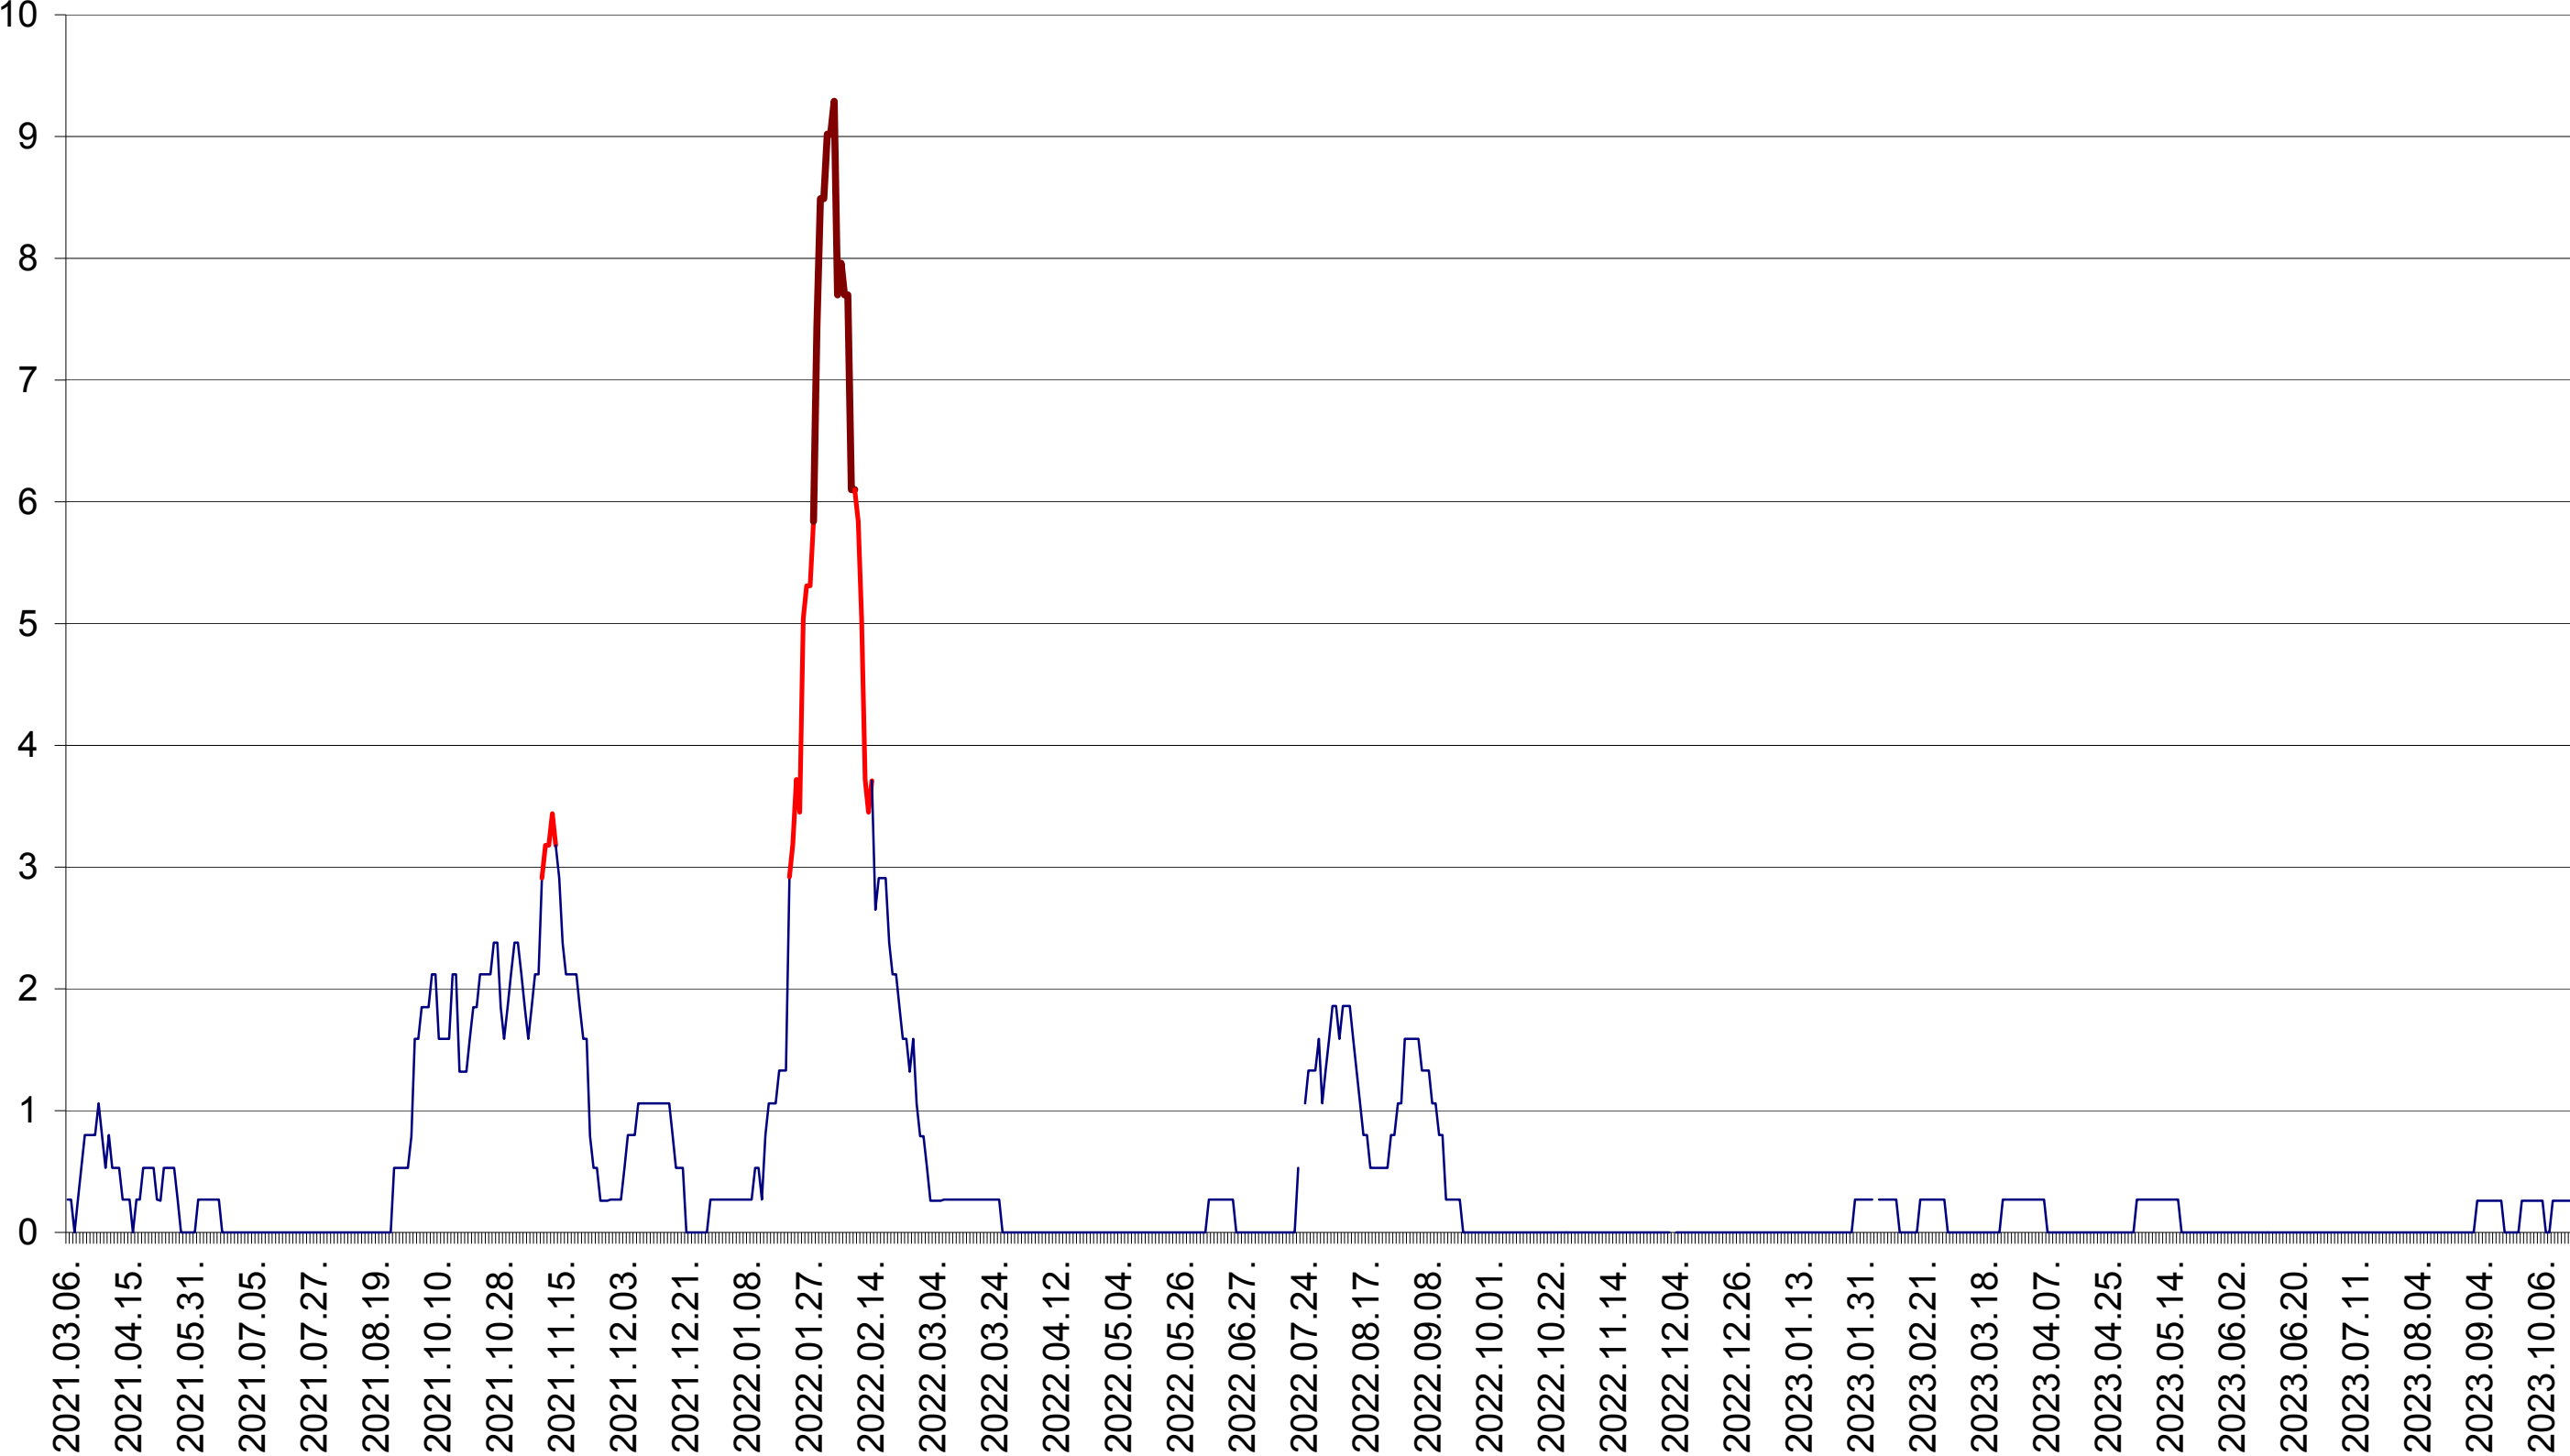

ORAȘ BĂLAN - Evolutia incidentei cumulate pe 14 zile la ‰ de locuitori  
2021.03.07. - 2023.10.20.

BILBOR - Evolutia incidentei cumulate pe 14 zile la ‰ de locuitori  
2021.03.07. - 2023.10.20.

ORAȘ BORSEC - Evolutia incidentei cumulate pe 14 zile la ‰ de locuitori  
2021.03.07. - 2023.10.20.

ORAȘ CRISTURU SECUIESC - Evolutia incidentei cumulate pe 14 zile la ‰ de locuitori  
2021.03.07. - 2023.10.20.

DĂNEȘTI - Evolutia incidentei cumulate pe 14 zile la ‰ de locuitori  
2021.03.07. - 2023.10.20.

DÂRJIU - Evolutia incidentei cumulate pe 14 zile la ‰ de locuitori  
2021.03.07. - 2023.10.20.

DEALU - Evolutia incidentei cumulate pe 14 zile la ‰ de locuitori  
2021.03.07. - 2023.10.20.

DITRĂU - Evolutia incidentei cumulate pe 14 zile la ‰ de locuitori  
2021.03.07. - 2023.10.20.

FELICENI - Evolutia incidentei cumulate pe 14 zile la ‰ de locuitori  
2021.03.07. - 2023.10.20.

FRUMOASA - Evolutia incidentei cumulate pe 14 zile la ‰ de locuitori  
2021.03.07. - 2023.10.20.

GĂLĂUȚAȘ - Evolutia incidentei cumulate pe 14 zile la ‰ de locuitori  
2021.03.07. - 2023.10.20.