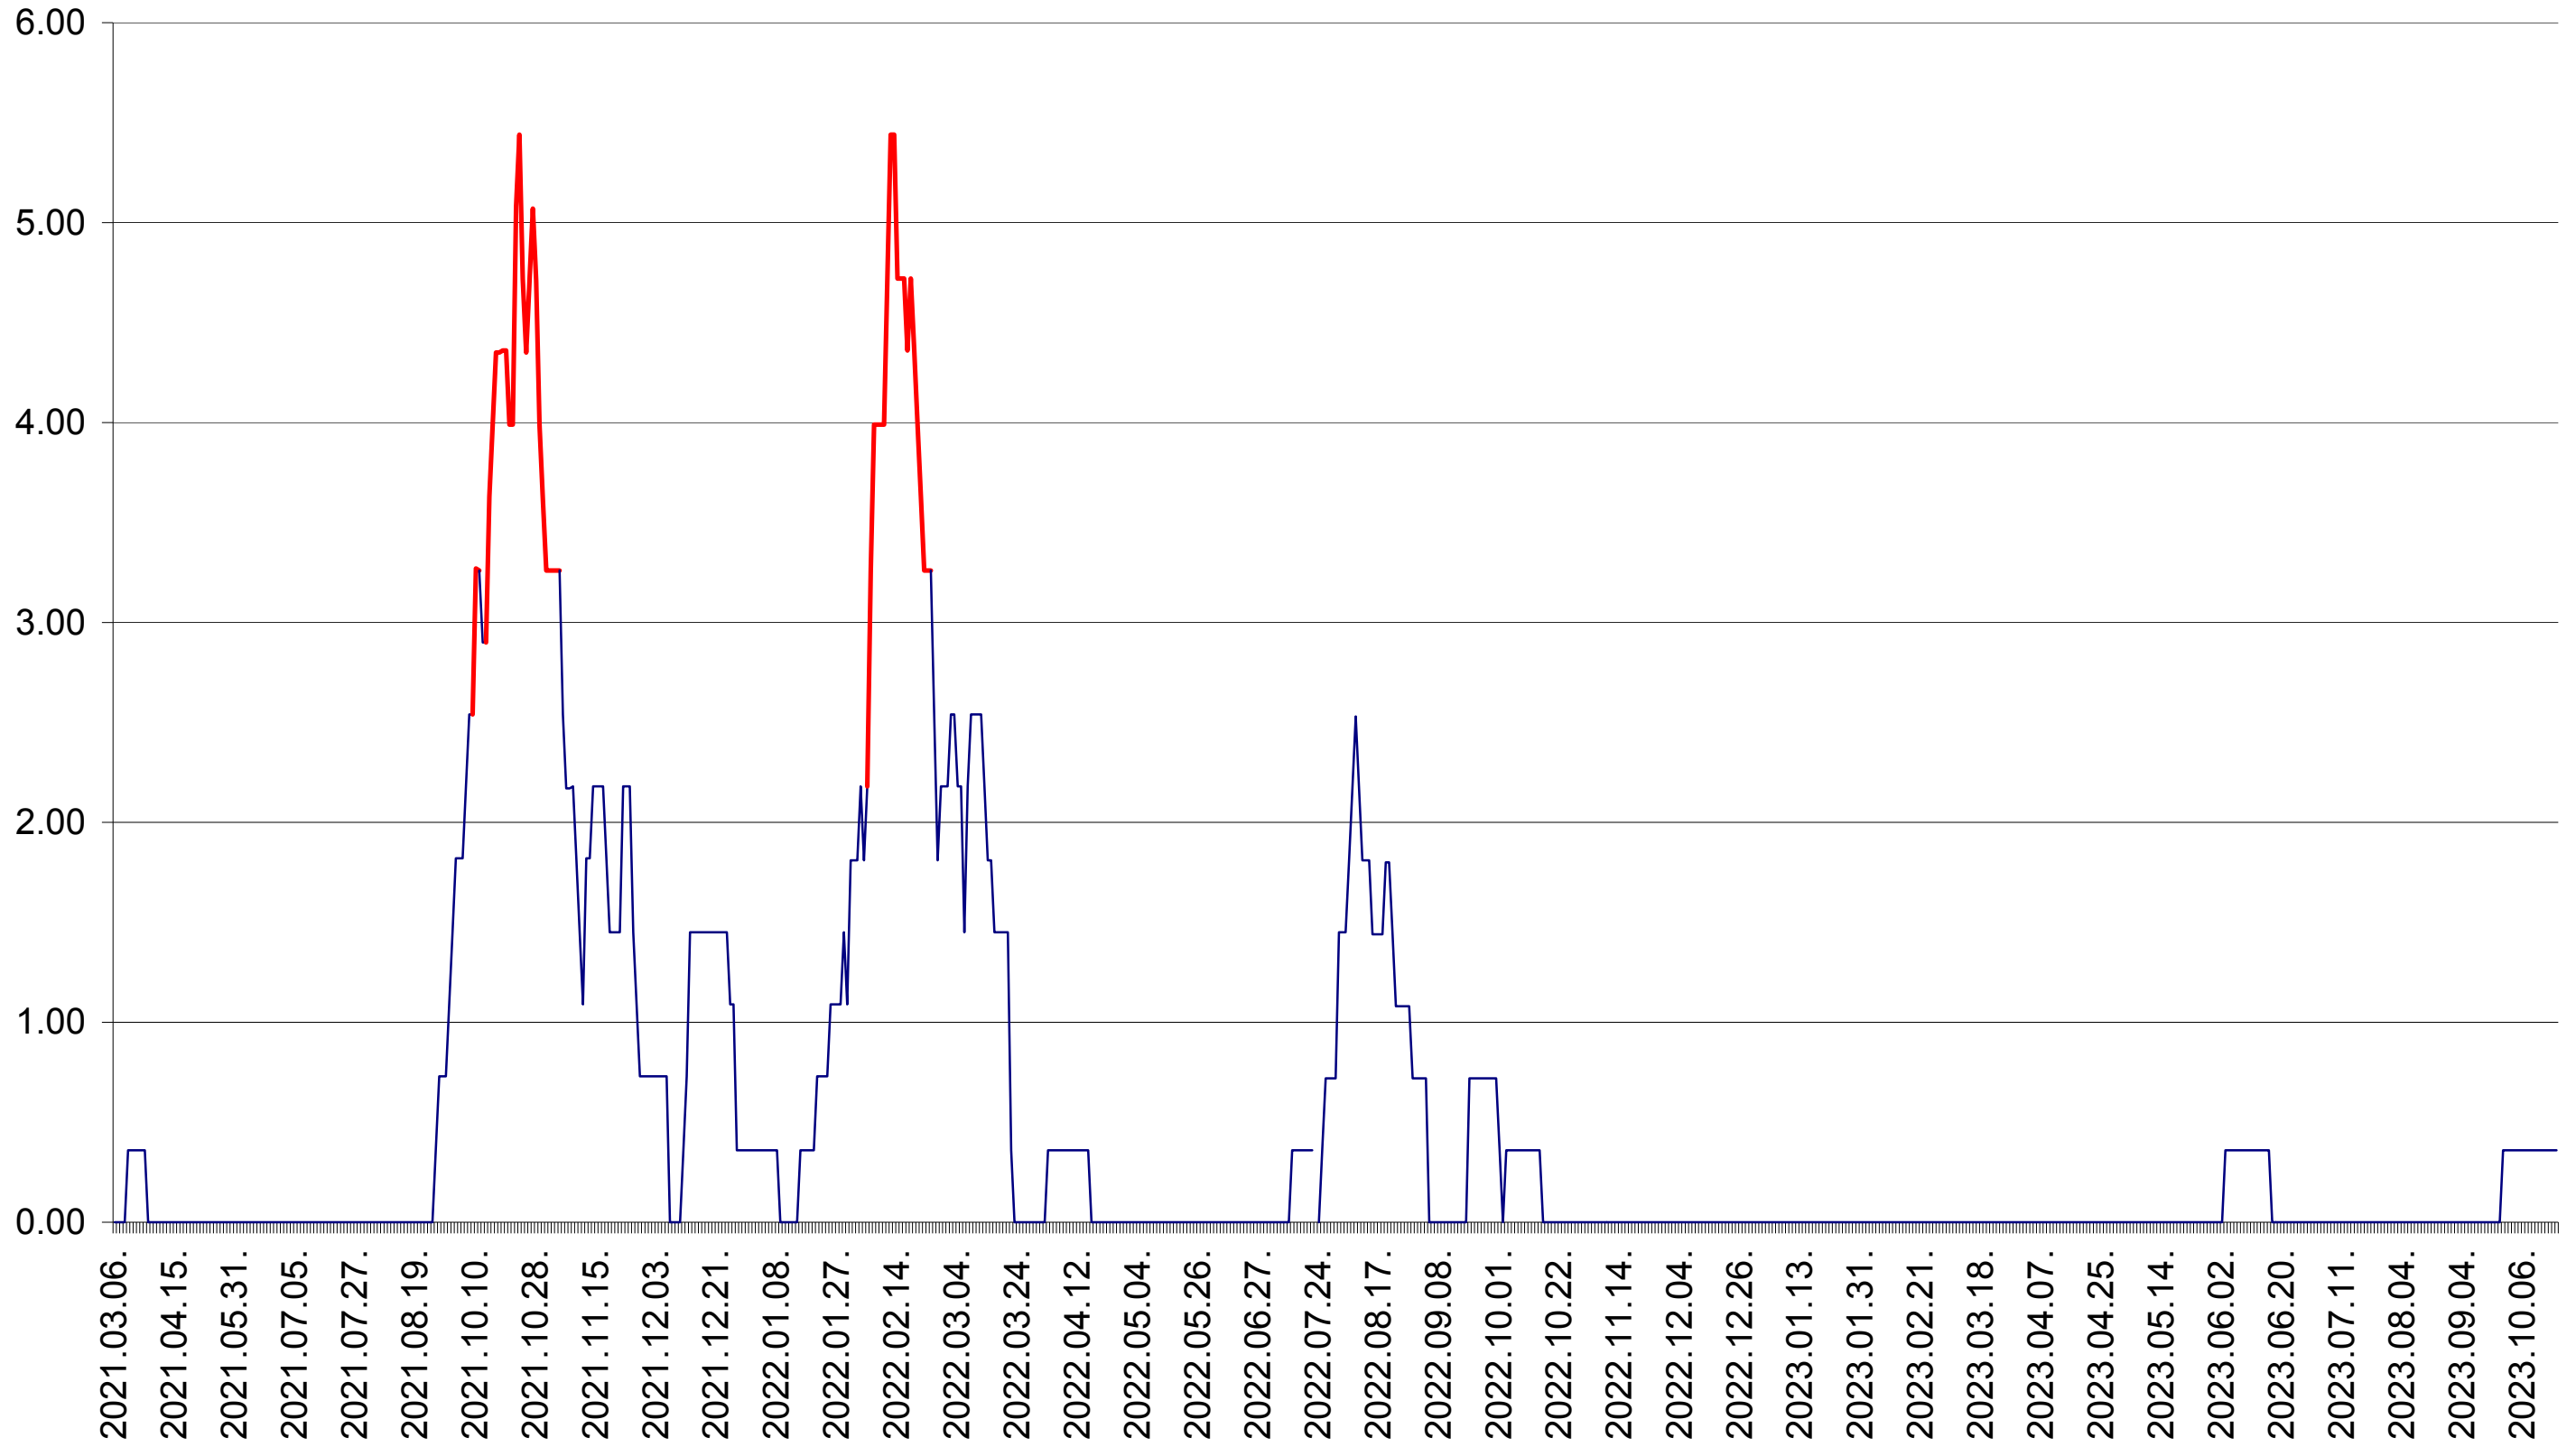

ATID - Evolutia incidentei cumulate pe 14 zile la ‰ de locuitori  
2021.03.07. - 2023.10.20.

AVRĂMEȘTI - Evolutia incidentei cumulate pe 14 zile la ‰ de locuitori  
2021.03.07. - 2023.10.20.

ORAȘ BĂILE TUȘNAD - Evolutia incidentei cumulate pe 14 zile la ‰ de locuitori  
2021.03.07. - 2023.10.20.

ORAȘ BĂLAN - Evolutia incidentei cumulate pe 14 zile la ‰ de locuitori  
2021.03.07. - 2023.10.20.

BILBOR - Evolutia incidentei cumulate pe 14 zile la ‰ de locuitori  
2021.03.07. - 2023.10.20.

ORAȘ BORSEC - Evolutia incidentei cumulate pe 14 zile la ‰ de locuitori  
2021.03.07. - 2023.10.20.

BRĂDEȘTI - Evolutia incidentei cumulate pe 14 zile la ‰ de locuitori  
2021.03.07. - 2023.10.20.

CĂPÂLNIȚA - Evolutia incidentei cumulate pe 14 zile la ‰ de locuitori  
2021.03.07. - 2023.10.20.

CÂRȚA - Evolutia incidentei cumulate pe 14 zile la ‰ de locuitori  
2021.03.07. - 2023.10.20.