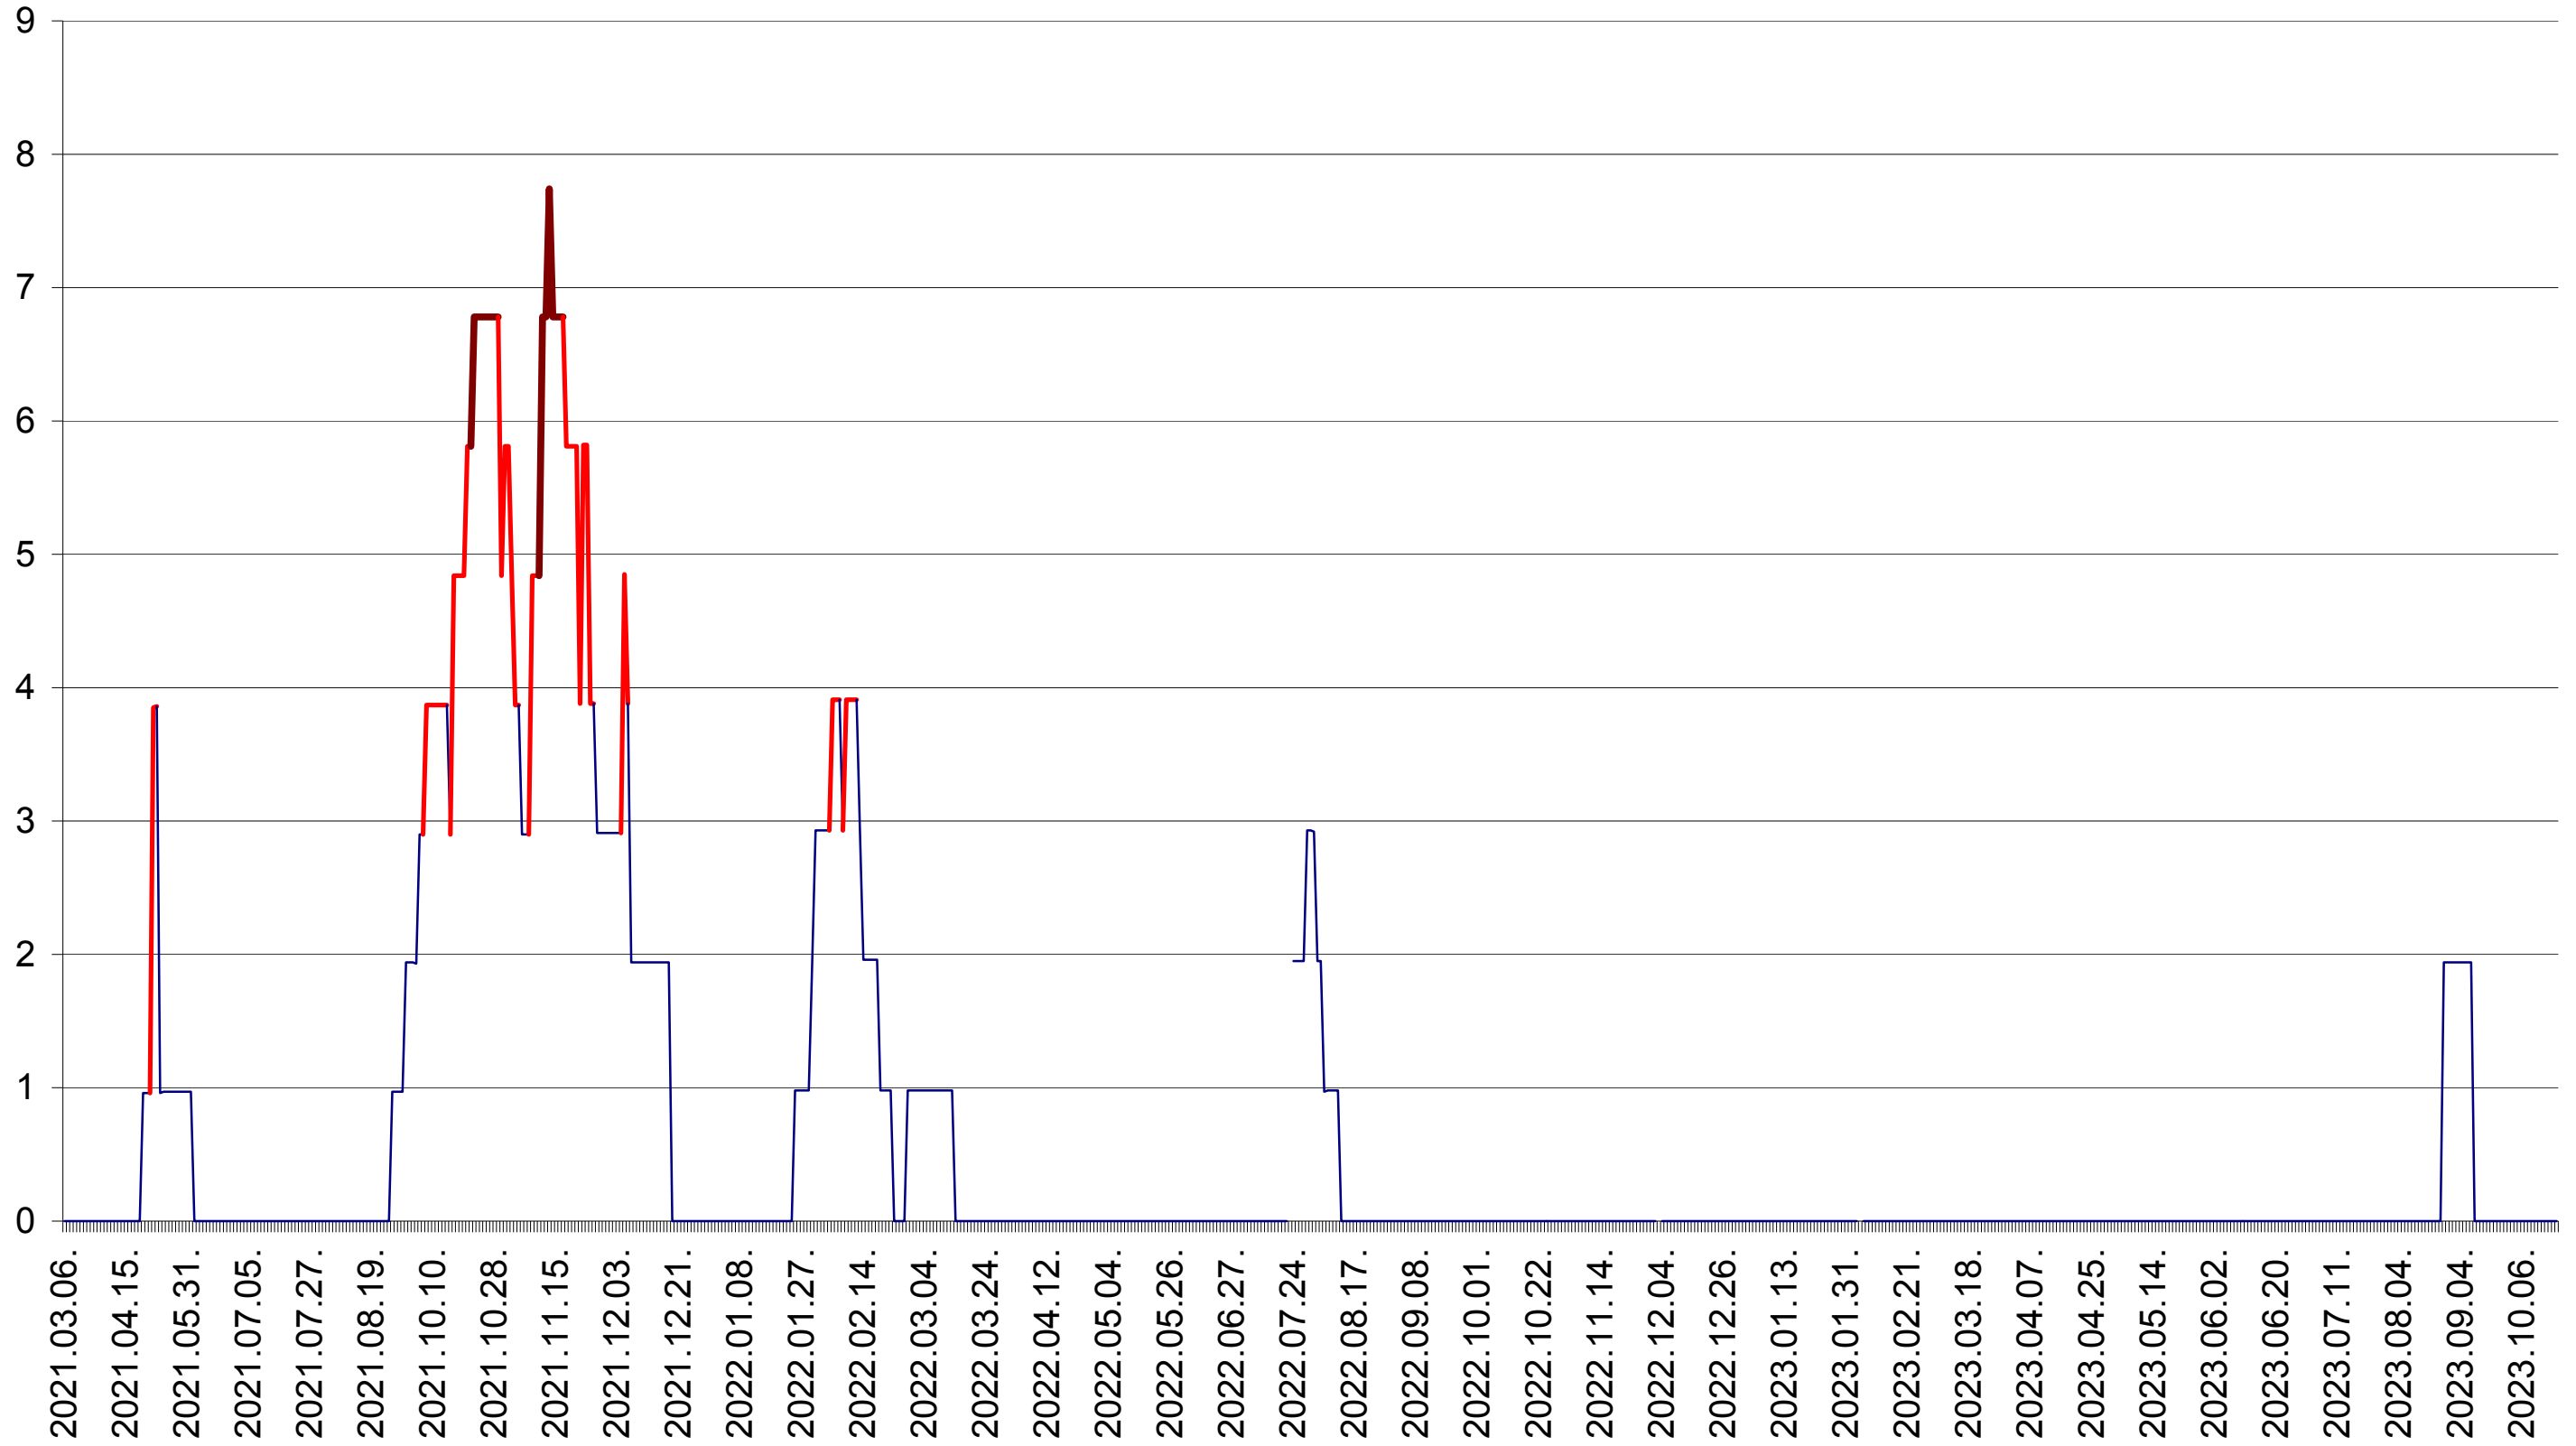

CORBU - Evolutia incidentei cumulate pe 14 zile la ‰ de locuitori  
2021.03.07. - 2023.10.20.

CORUND - Evolutia incidentei cumulate pe 14 zile la ‰ de locuitori  
2021.03.07. - 2023.10.20.

COZMENI - Evolutia incidentei cumulate pe 14 zile la ‰ de locuitori  
2021.03.07. - 2023.10.20.

ORAȘ CRISTURU SECUIESC - Evolutia incidentei cumulate pe 14 zile la ‰ de locuitori  
2021.03.07. - 2023.10.20.

DĂNEȘTI - Evolutia incidentei cumulate pe 14 zile la ‰ de locuitori  
2021.03.07. - 2023.10.20.

DÂRJIU - Evolutia incidentei cumulate pe 14 zile la ‰ de locuitori  
2021.03.07. - 2023.10.20.

DEALU - Evolutia incidentei cumulate pe 14 zile la ‰ de locuitori  
2021.03.07. - 2023.10.20.

DITRĂU - Evolutia incidentei cumulate pe 14 zile la ‰ de locuitori  
2021.03.07. - 2023.10.20.