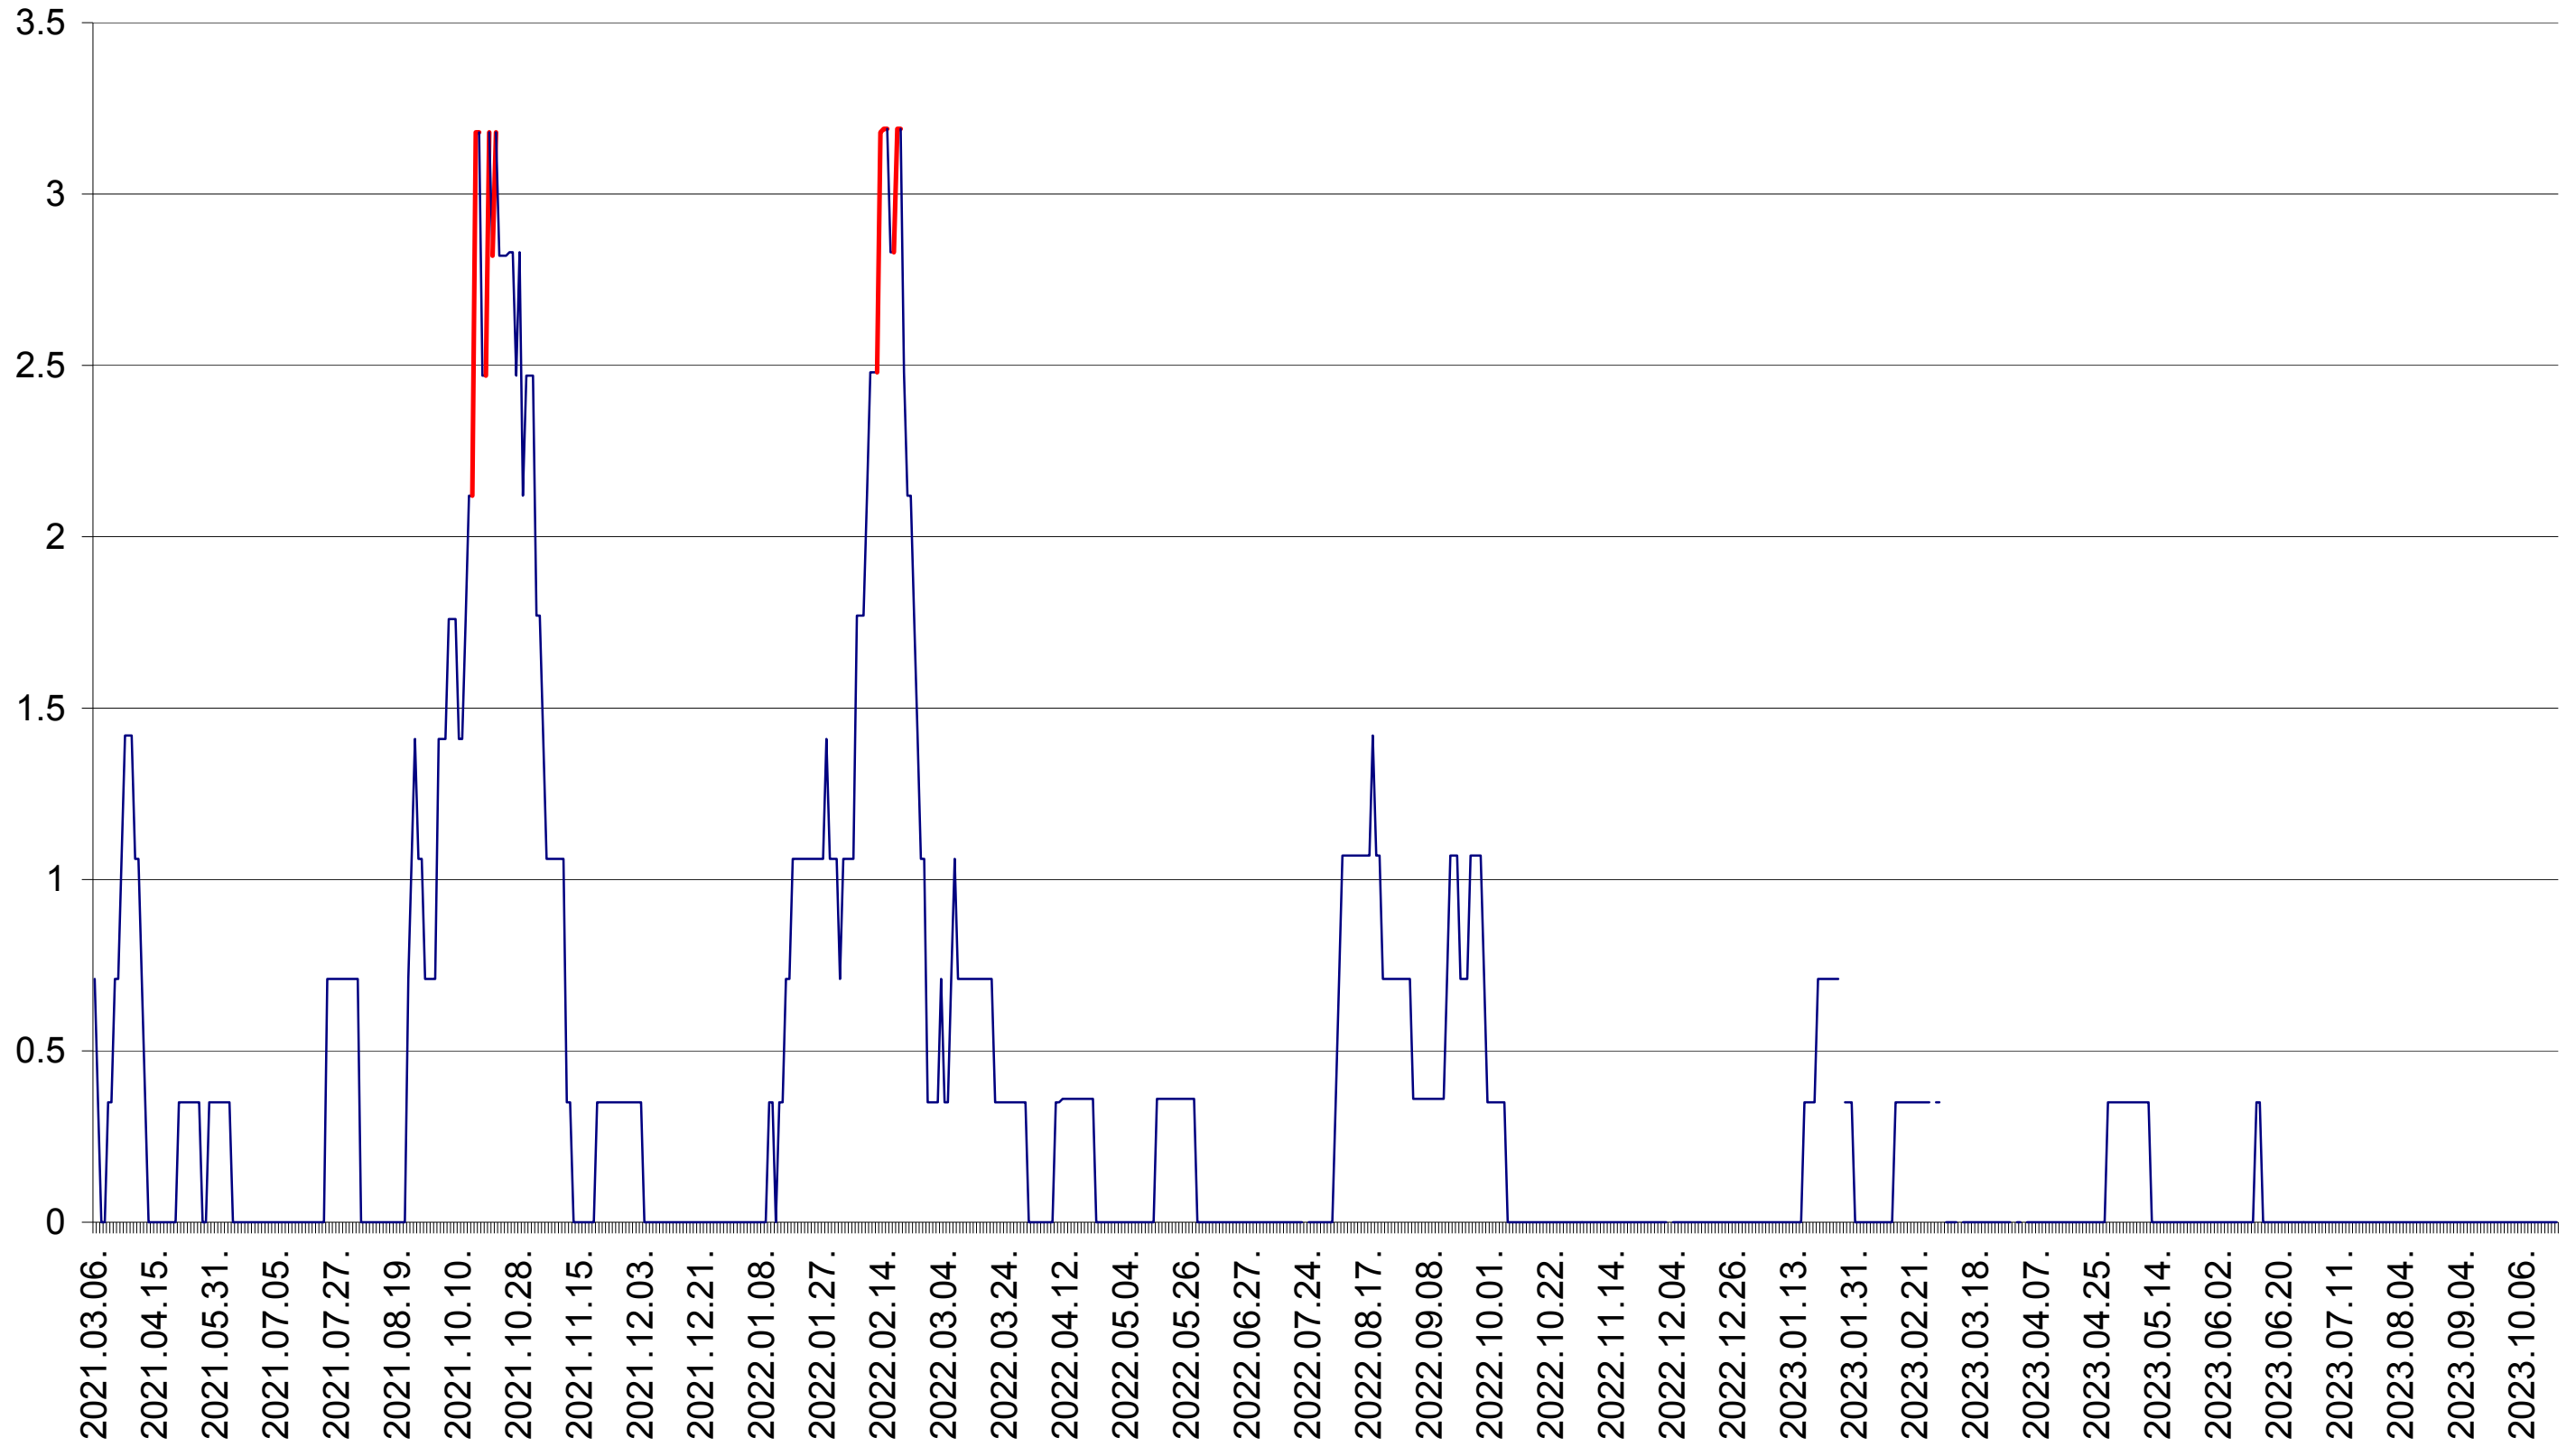

PORUMBENI - Evolutia incidentei cumulate pe 14 zile la ‰ de locuitori
2021.03.07. - 2023.10.20.

PLĂIEȘII DE JOS - Evolutia incidentei cumulate pe 14 zile la ‰ de locuitori
2021.03.07. - 2023.10.20.