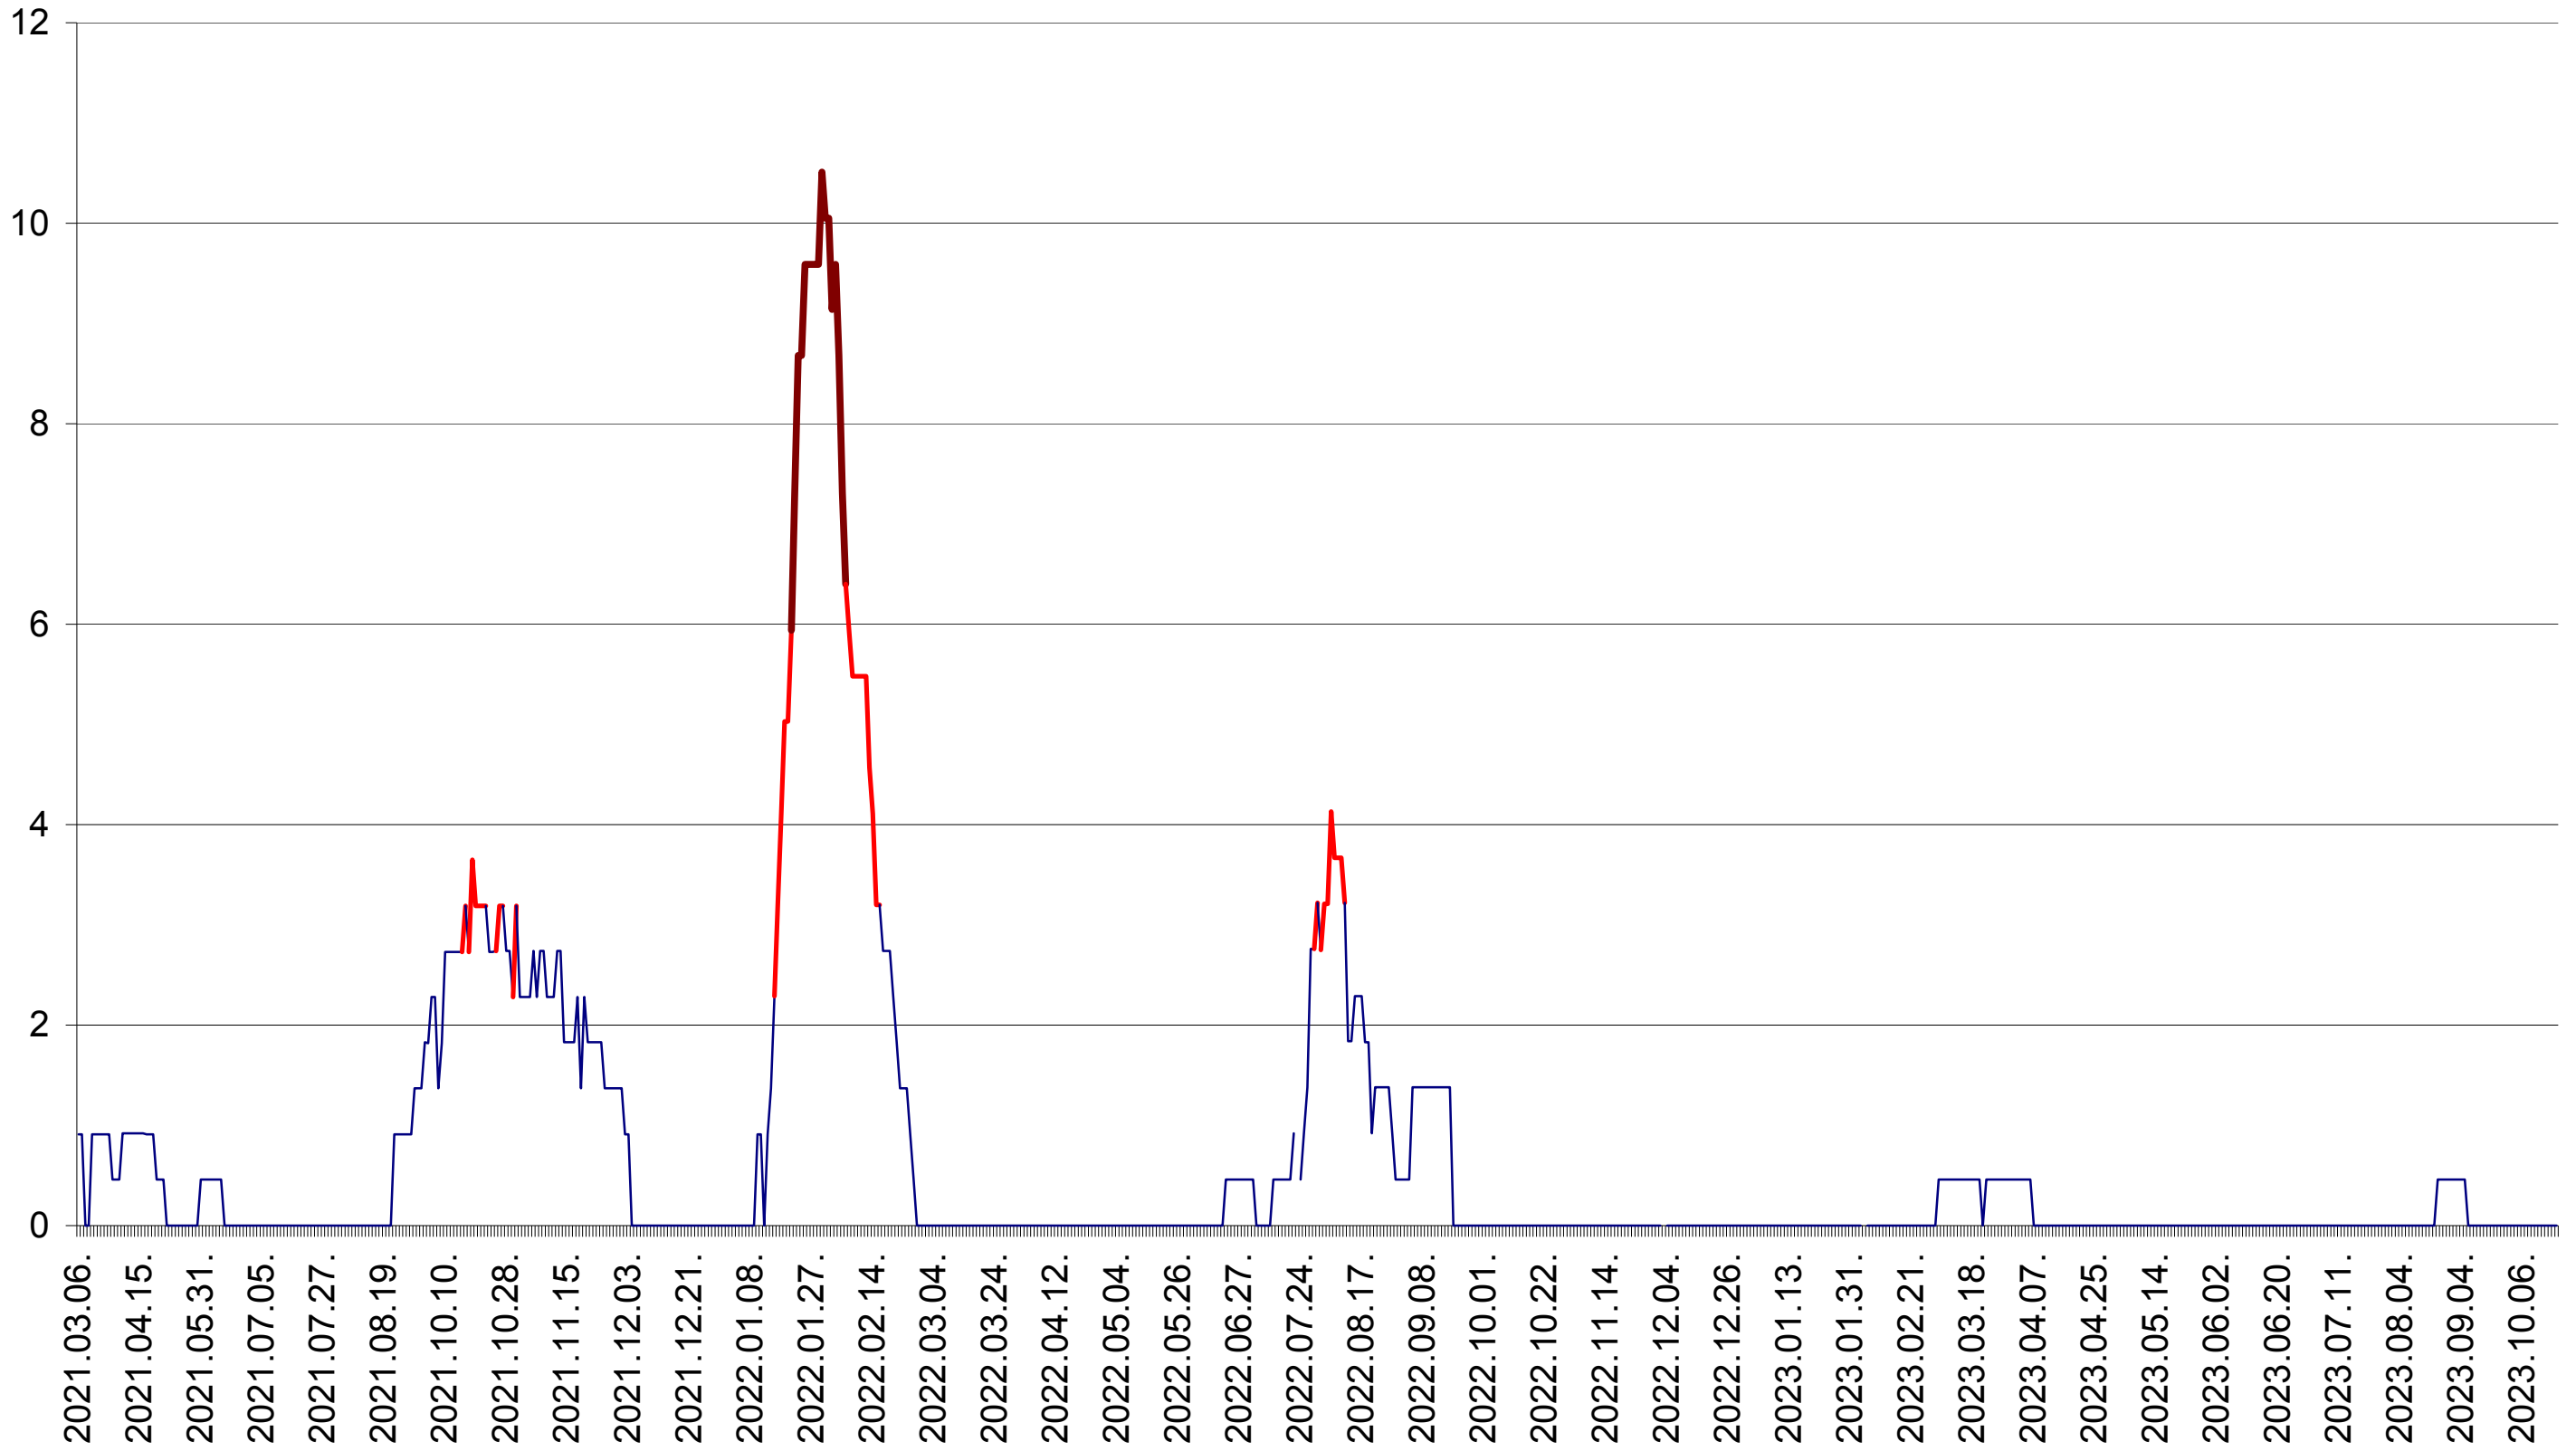

ORAȘ BĂLAN - Evolutia incidentei cumulate pe 14 zile la ‰ de locuitori  
2021.03.07. - 2023.10.20.

BILBOR - Evolutia incidentei cumulate pe 14 zile la ‰ de locuitori  
2021.03.07. - 2023.10.20.

ORAȘ BORSEC - Evolutia incidentei cumulate pe 14 zile la ‰ de locuitori  
2021.03.07. - 2023.10.20.

CICEU - Evolutia incidentei cumulate pe 14 zile la ‰ de locuitori  
2021.03.07. - 2023.10.20.

CIUCSÂNGEORGIU - Evolutia incidentei cumulate pe 14 zile la ‰ de locuitori  
2021.03.07. - 2023.10.20.

CIUMANI - Evolutia incidentei cumulate pe 14 zile la ‰ de locuitori  
2021.03.07. - 2023.10.20.

CORBU - Evolutia incidentei cumulate pe 14 zile la ‰ de locuitori  
2021.03.07. - 2023.10.20.

CORUND - Evolutia incidentei cumulate pe 14 zile la ‰ de locuitori  
2021.03.07. - 2023.10.20.

COZMENI - Evolutia incidentei cumulate pe 14 zile la ‰ de locuitori  
2021.03.07. - 2023.10.20.

ORAȘ CRISTURU SECUIESC - Evolutia incidentei cumulate pe 14 zile la ‰ de locuitori  
2021.03.07. - 2023.10.20.

DĂNEȘTI - Evolutia incidentei cumulate pe 14 zile la ‰ de locuitori  
2021.03.07. - 2023.10.20.