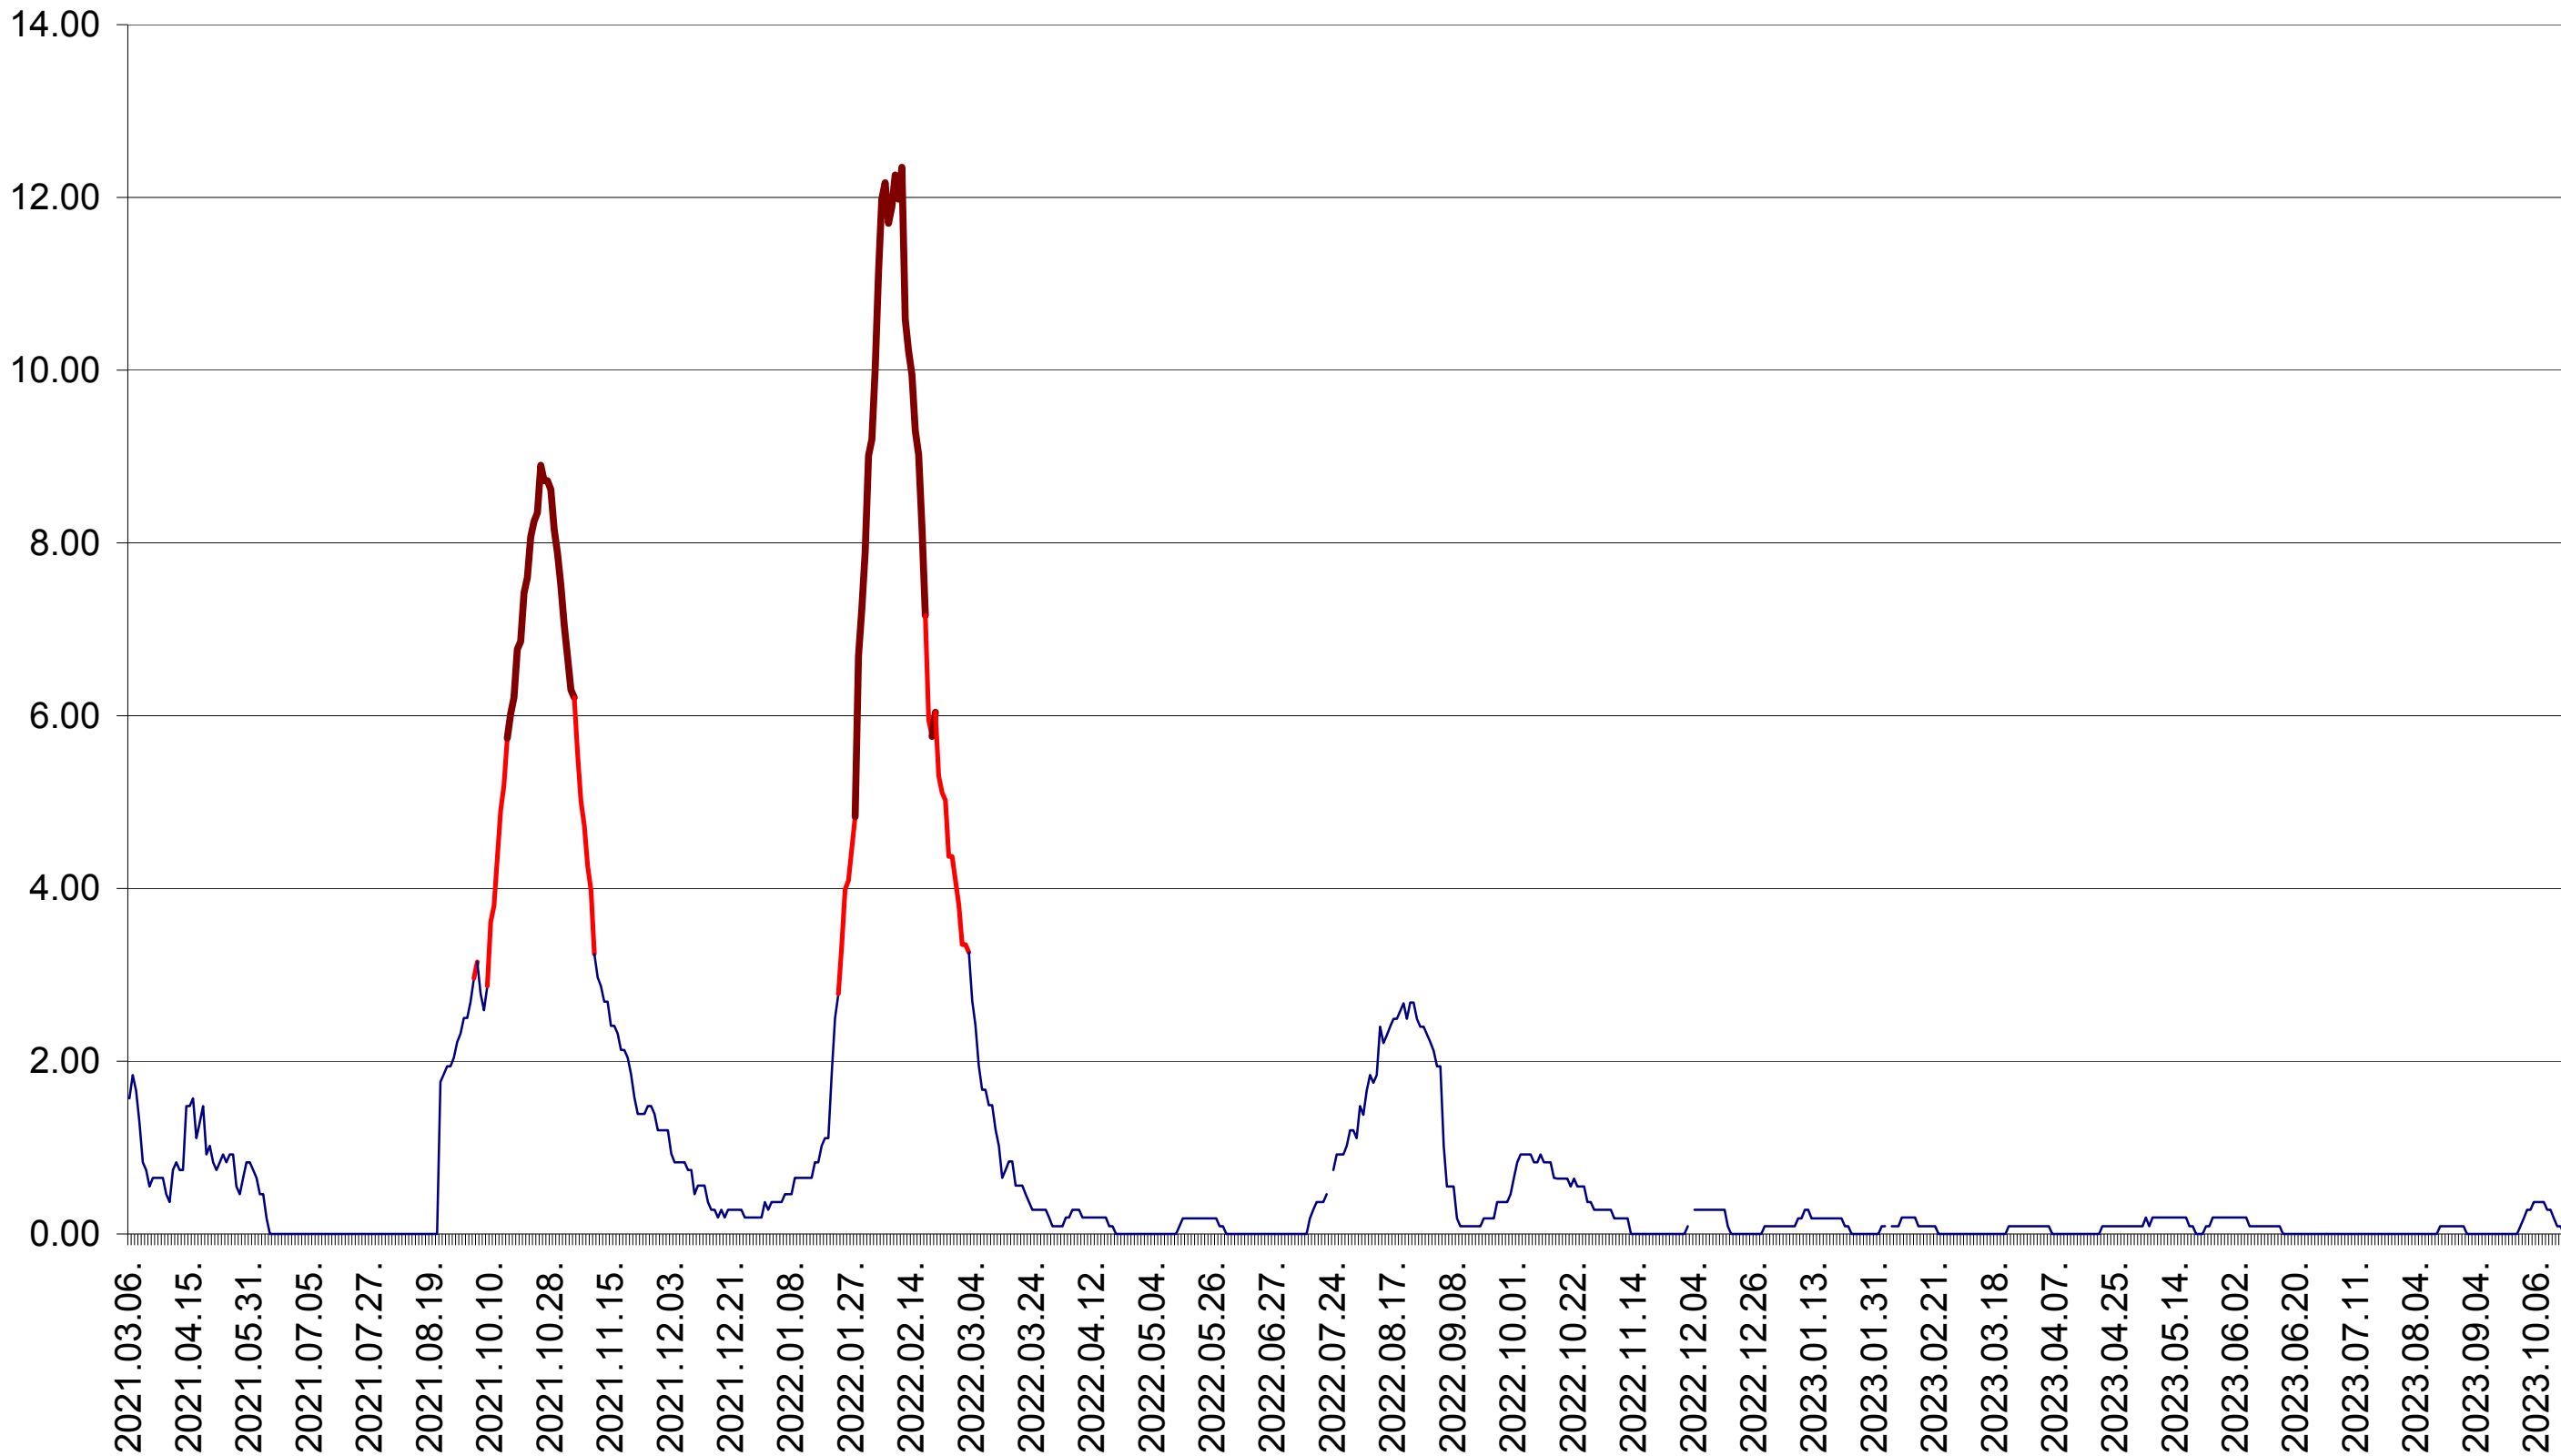

ORAȘ BĂLAN - Evolutia incidentei cumulate pe 14 zile la ‰ de locuitori  
2021.03.07. - 2023.10.20.

BILBOR - Evolutia incidentei cumulate pe 14 zile la ‰ de locuitori  
2021.03.07. - 2023.10.20.

ORAȘ BORSEC - Evolutia incidentei cumulate pe 14 zile la ‰ de locuitori  
2021.03.07. - 2023.10.20.

CICEU - Evolutia incidentei cumulate pe 14 zile la ‰ de locuitori  
2021.03.07. - 2023.10.20.

CIUCSÂNGEORGIU - Evolutia incidentei cumulate pe 14 zile la ‰ de locuitori  
2021.03.07. - 2023.10.20.

CIUMANI - Evolutia incidentei cumulate pe 14 zile la ‰ de locuitori  
2021.03.07. - 2023.10.20.

CORBU - Evolutia incidentei cumulate pe 14 zile la ‰ de locuitori  
2021.03.07. - 2023.10.20.

CORUND - Evolutia incidentei cumulate pe 14 zile la ‰ de locuitori  
2021.03.07. - 2023.10.20.

COZMENI - Evolutia incidentei cumulate pe 14 zile la ‰ de locuitori  
2021.03.07. - 2023.10.20.

ORAȘ CRISTURU SECUIESC - Evolutia incidentei cumulate pe 14 zile la ‰ de locuitori  
2021.03.07. - 2023.10.20.

DĂNEȘTI - Evolutia incidentei cumulate pe 14 zile la ‰ de locuitori  
2021.03.07. - 2023.10.20.