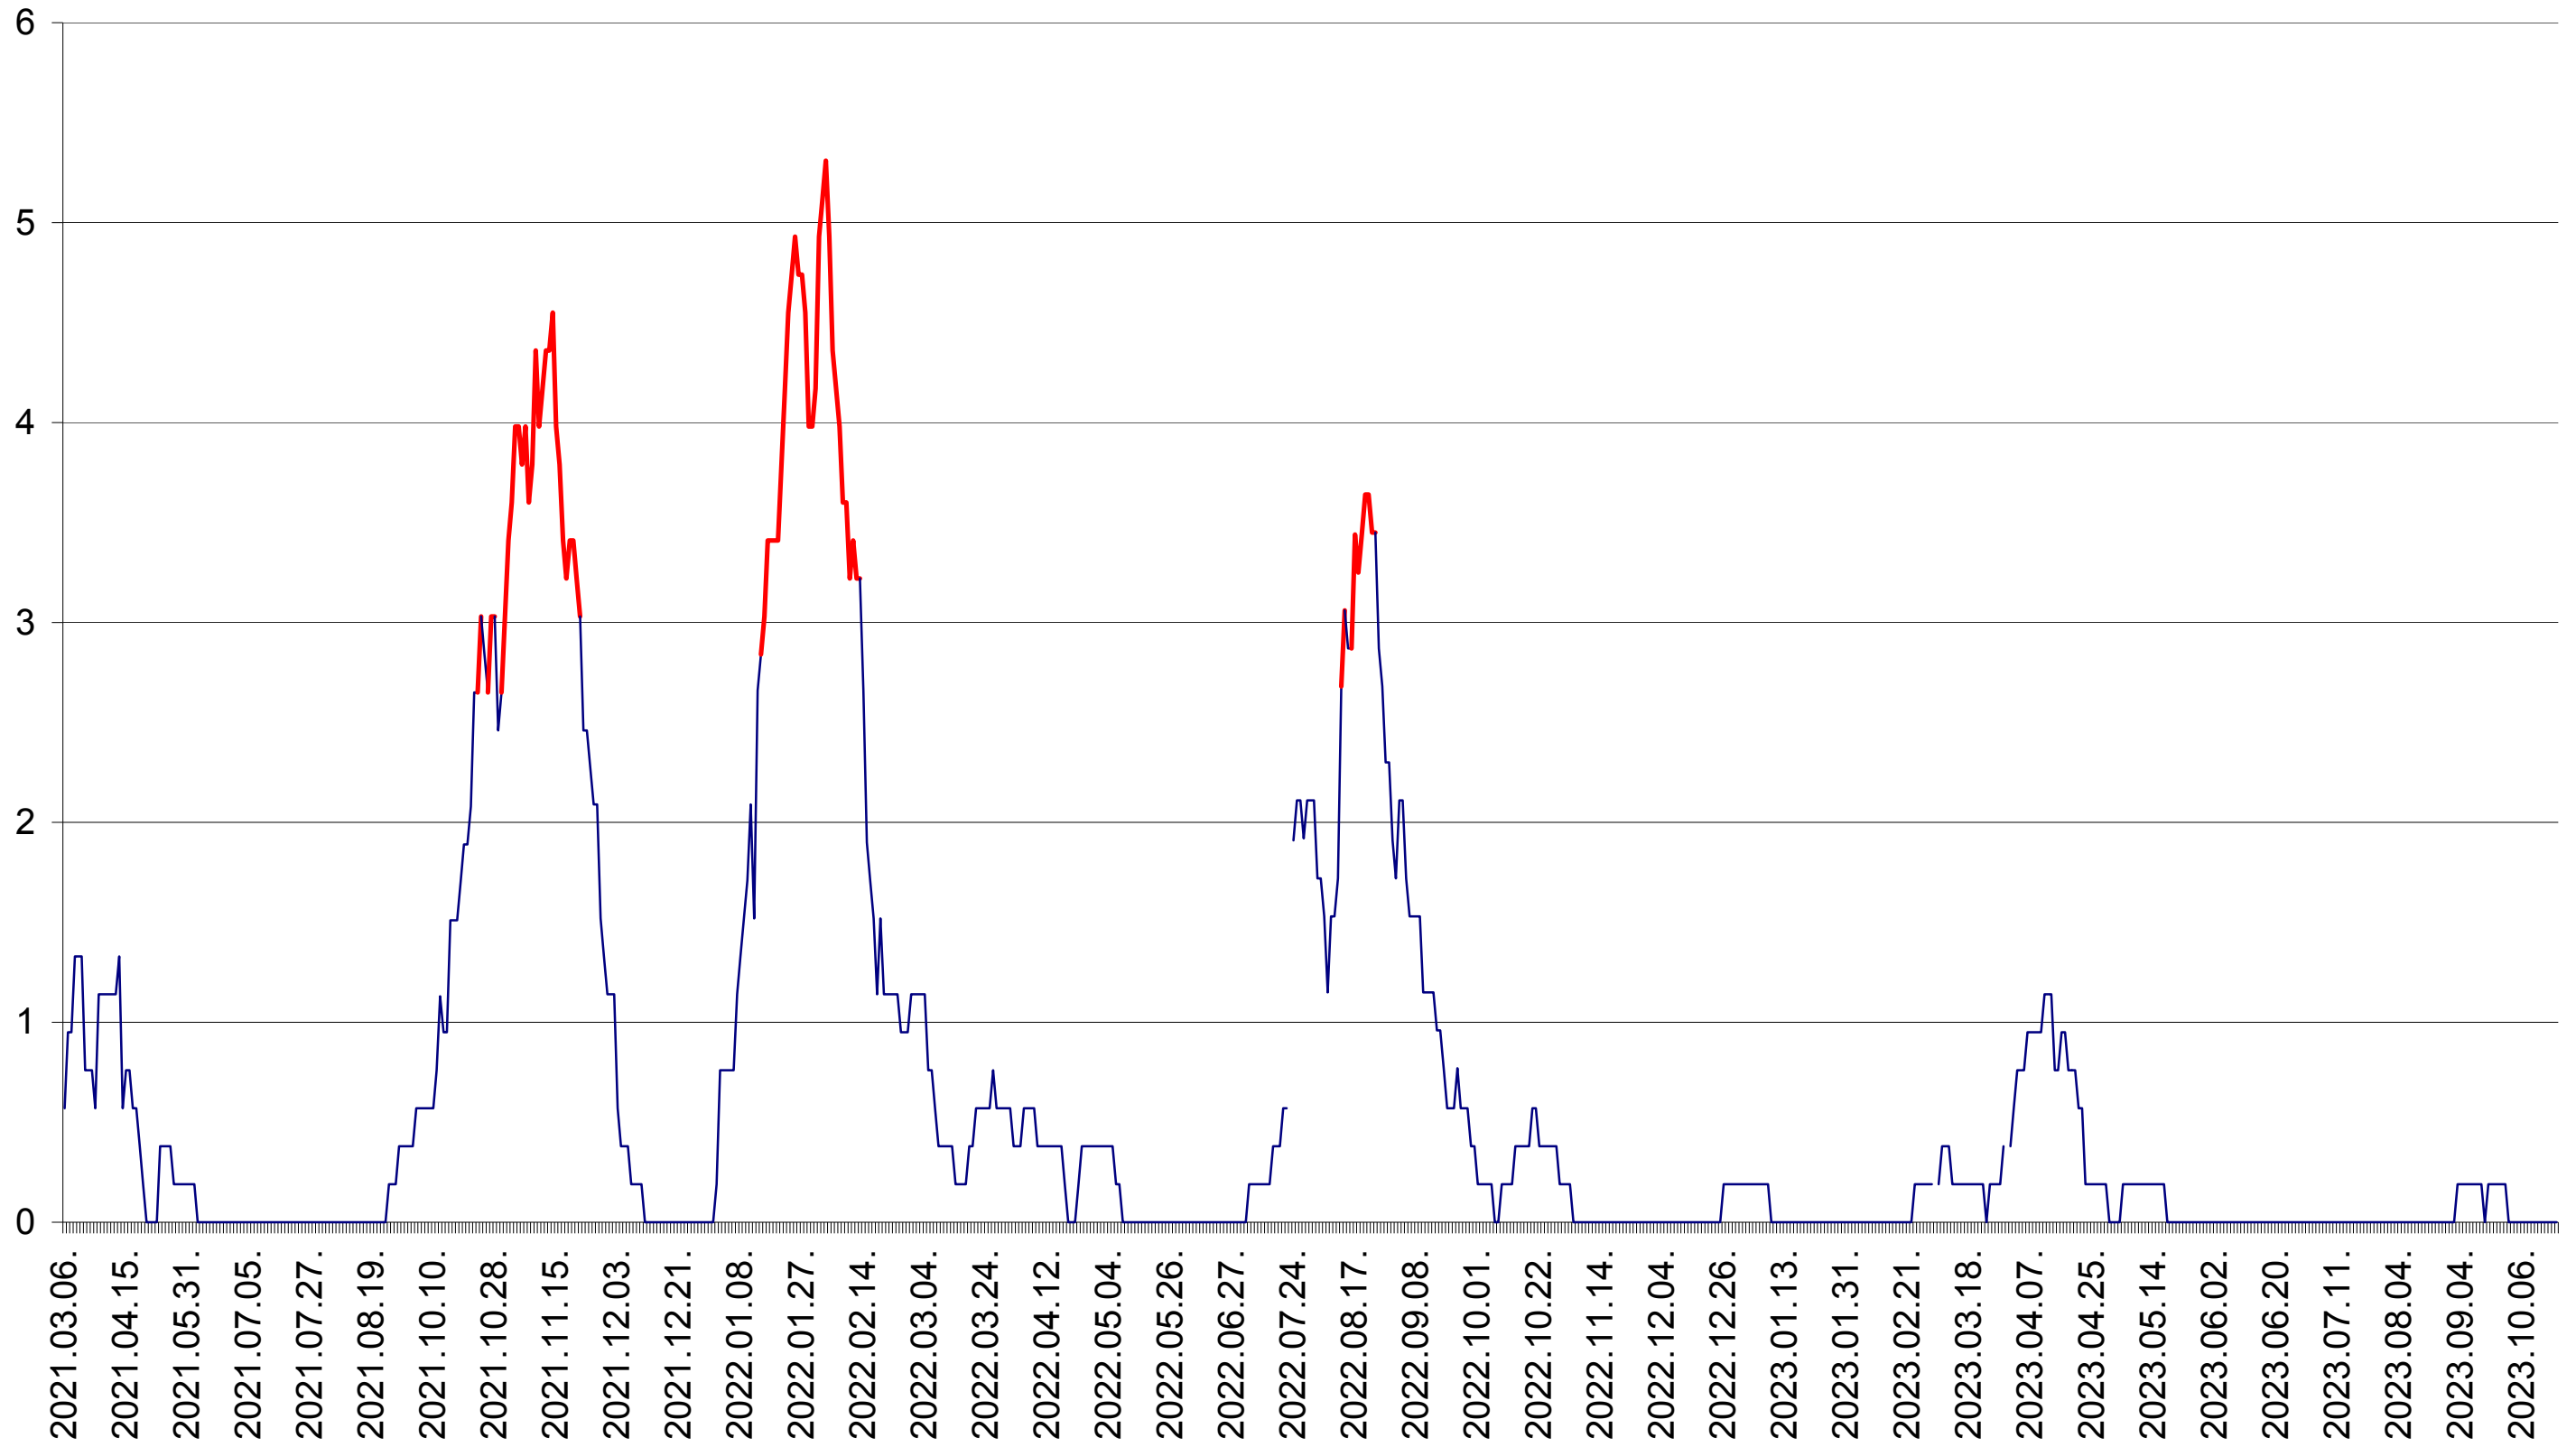

TOMEȘTI - Evolutia incidentei cumulate pe 14 zile la ‰ de locuitori
2021.03.07. - 2023.10.20.

SUSENI - Evolutia incidentei cumulate pe 14 zile la ‰ de locuitori
2021.03.07. - 2023.10.20.