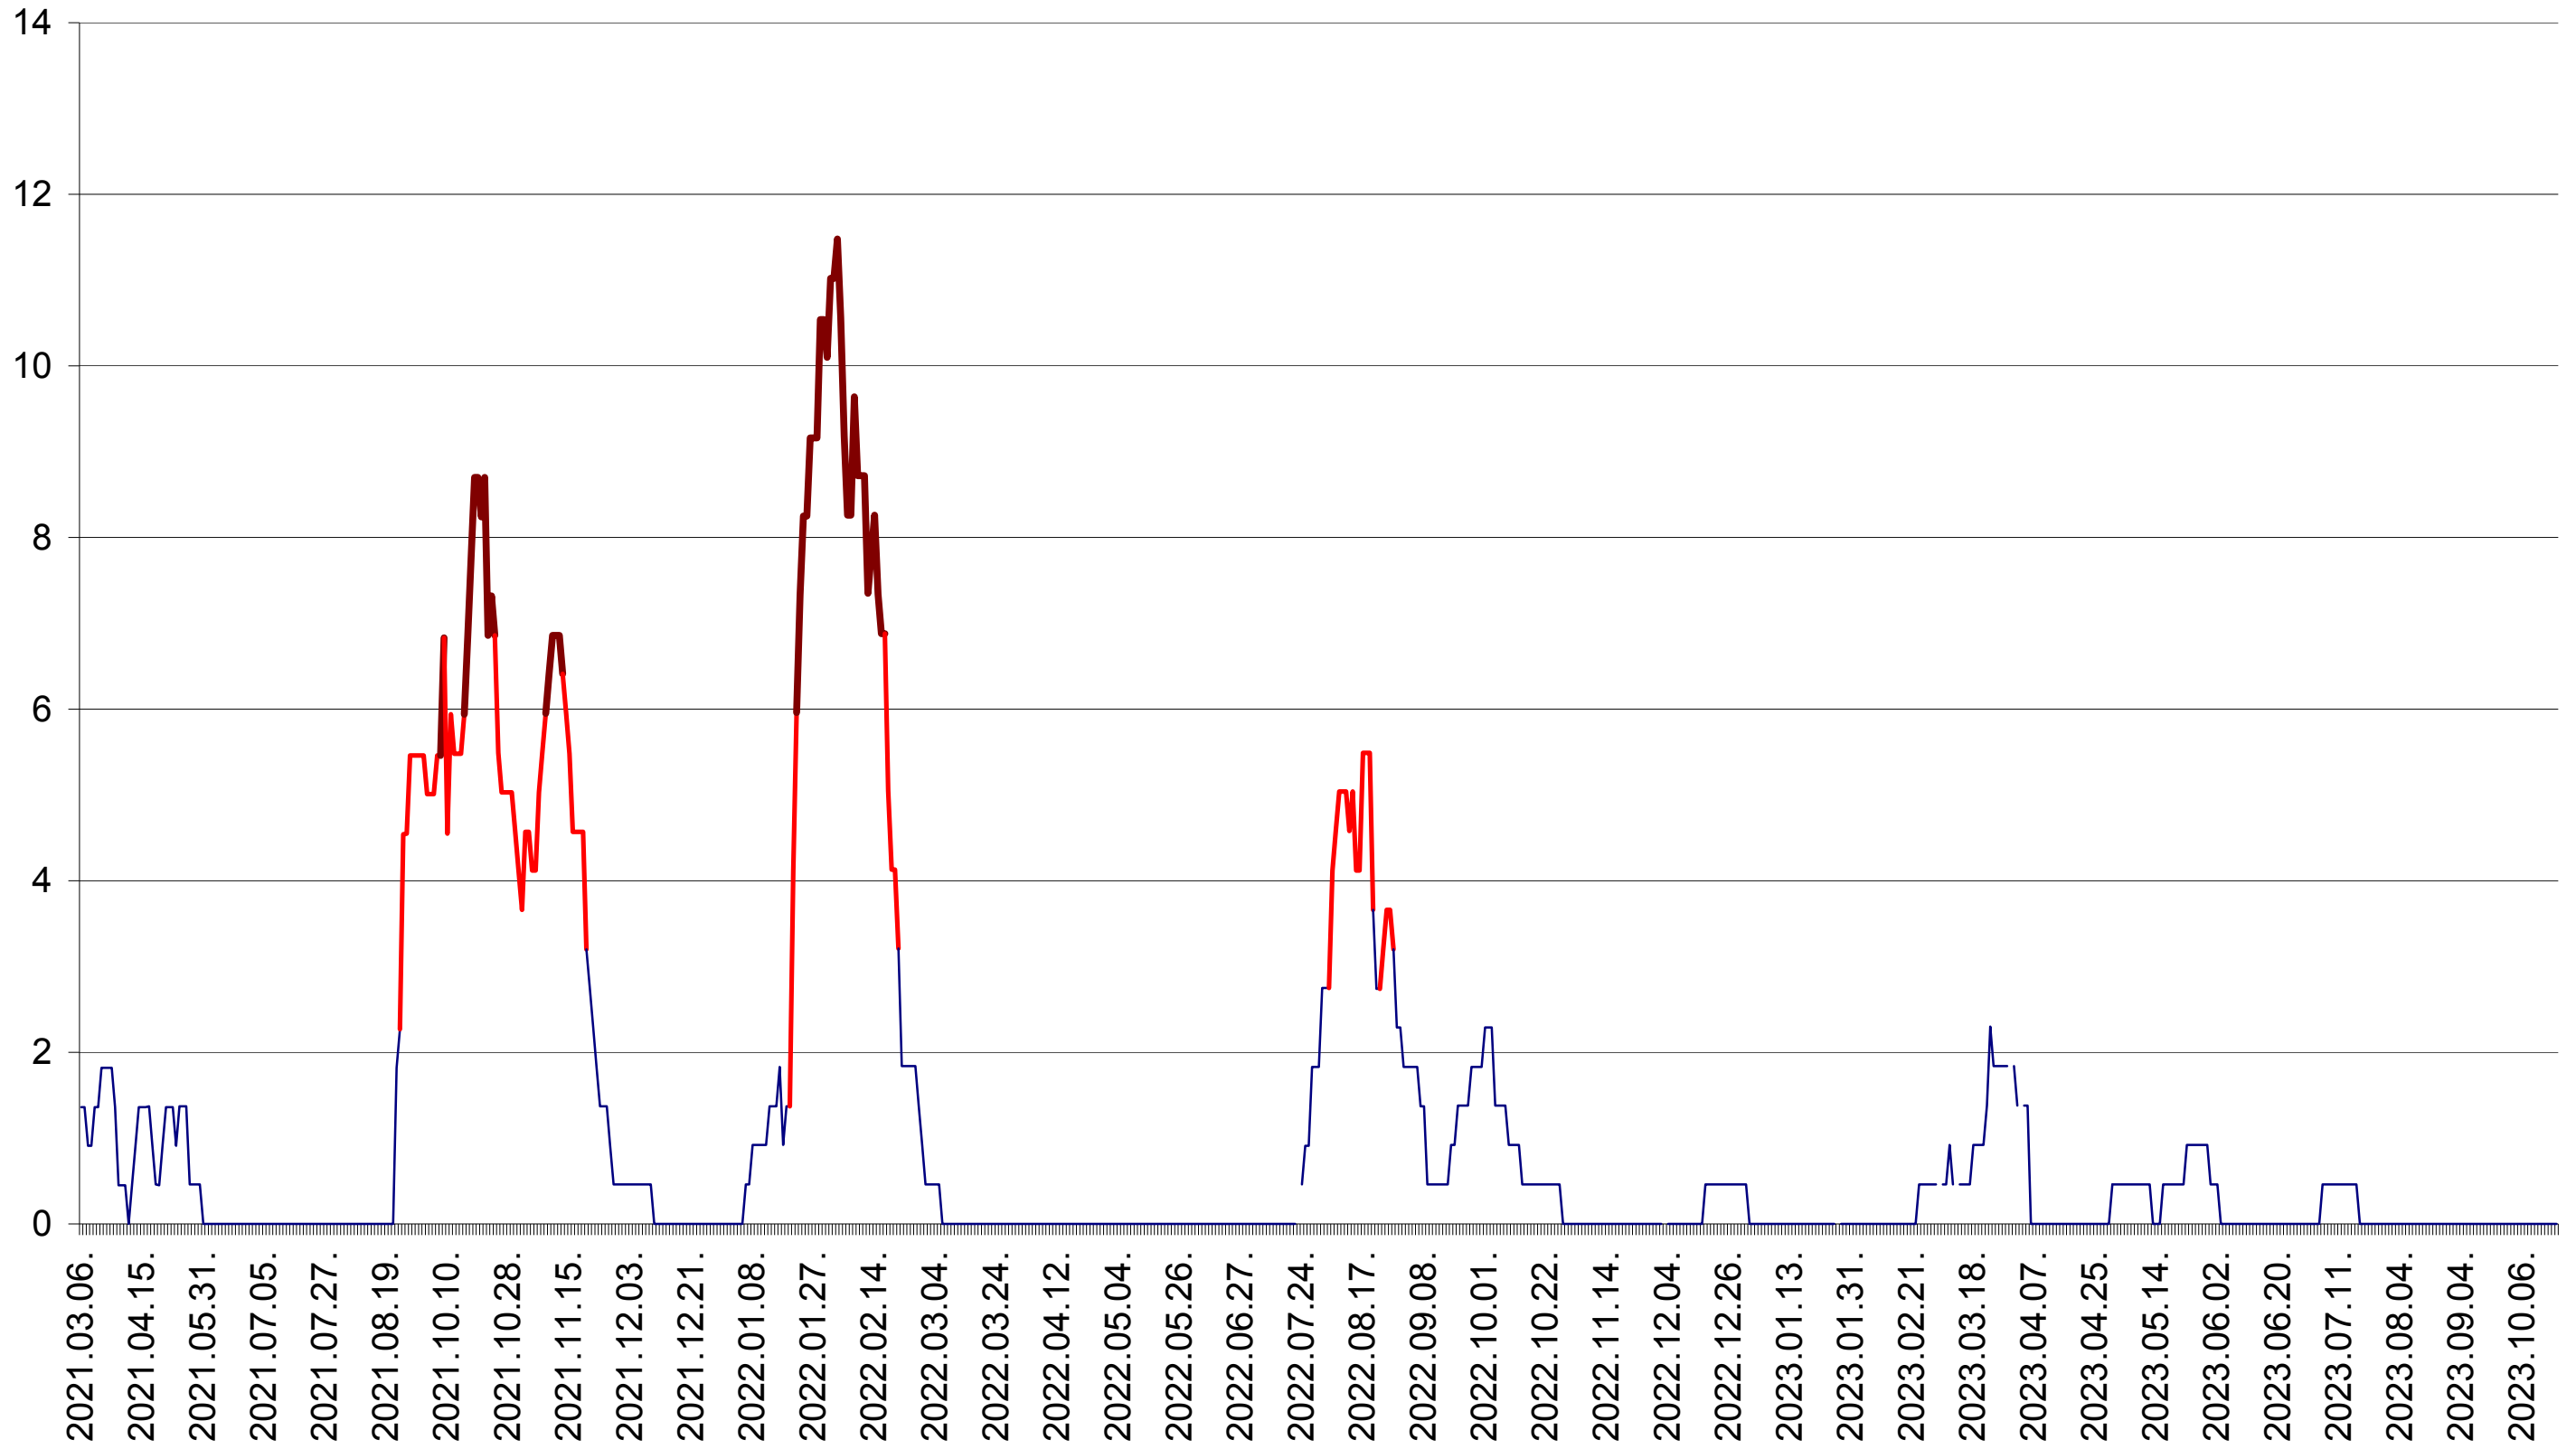

LĂZAREA - Evolutia incidentei cumulate pe 14 zile la ‰ de locuitori  
2021.03.07. - 2023.10.20.

LELICENI - Evolutia incidentei cumulate pe 14 zile la ‰ de locuitori  
2021.03.07. - 2023.10.20.

LUETA - Evolutia incidentei cumulate pe 14 zile la ‰ de locuitori  
2021.03.07. - 2023.10.20.

LUNCA DE JOS - Evolutia incidentei cumulate pe 14 zile la ‰ de locuitori  
2021.03.07. - 2023.10.20.

LUNCA DE SUS - Evolutia incidentei cumulate pe 14 zile la ‰ de locuitori  
2021.03.07. - 2023.10.20.

LUPENI - Evolutia incidentei cumulate pe 14 zile la ‰ de locuitori  
2021.03.07. - 2023.10.20.

MĂDĂRAȘ - Evolutia incidentei cumulate pe 14 zile la ‰ de locuitori  
2021.03.07. - 2023.10.20.

MĂRTINIȘ - Evolutia incidentei cumulate pe 14 zile la ‰ de locuitori  
2021.03.07. - 2023.10.20.