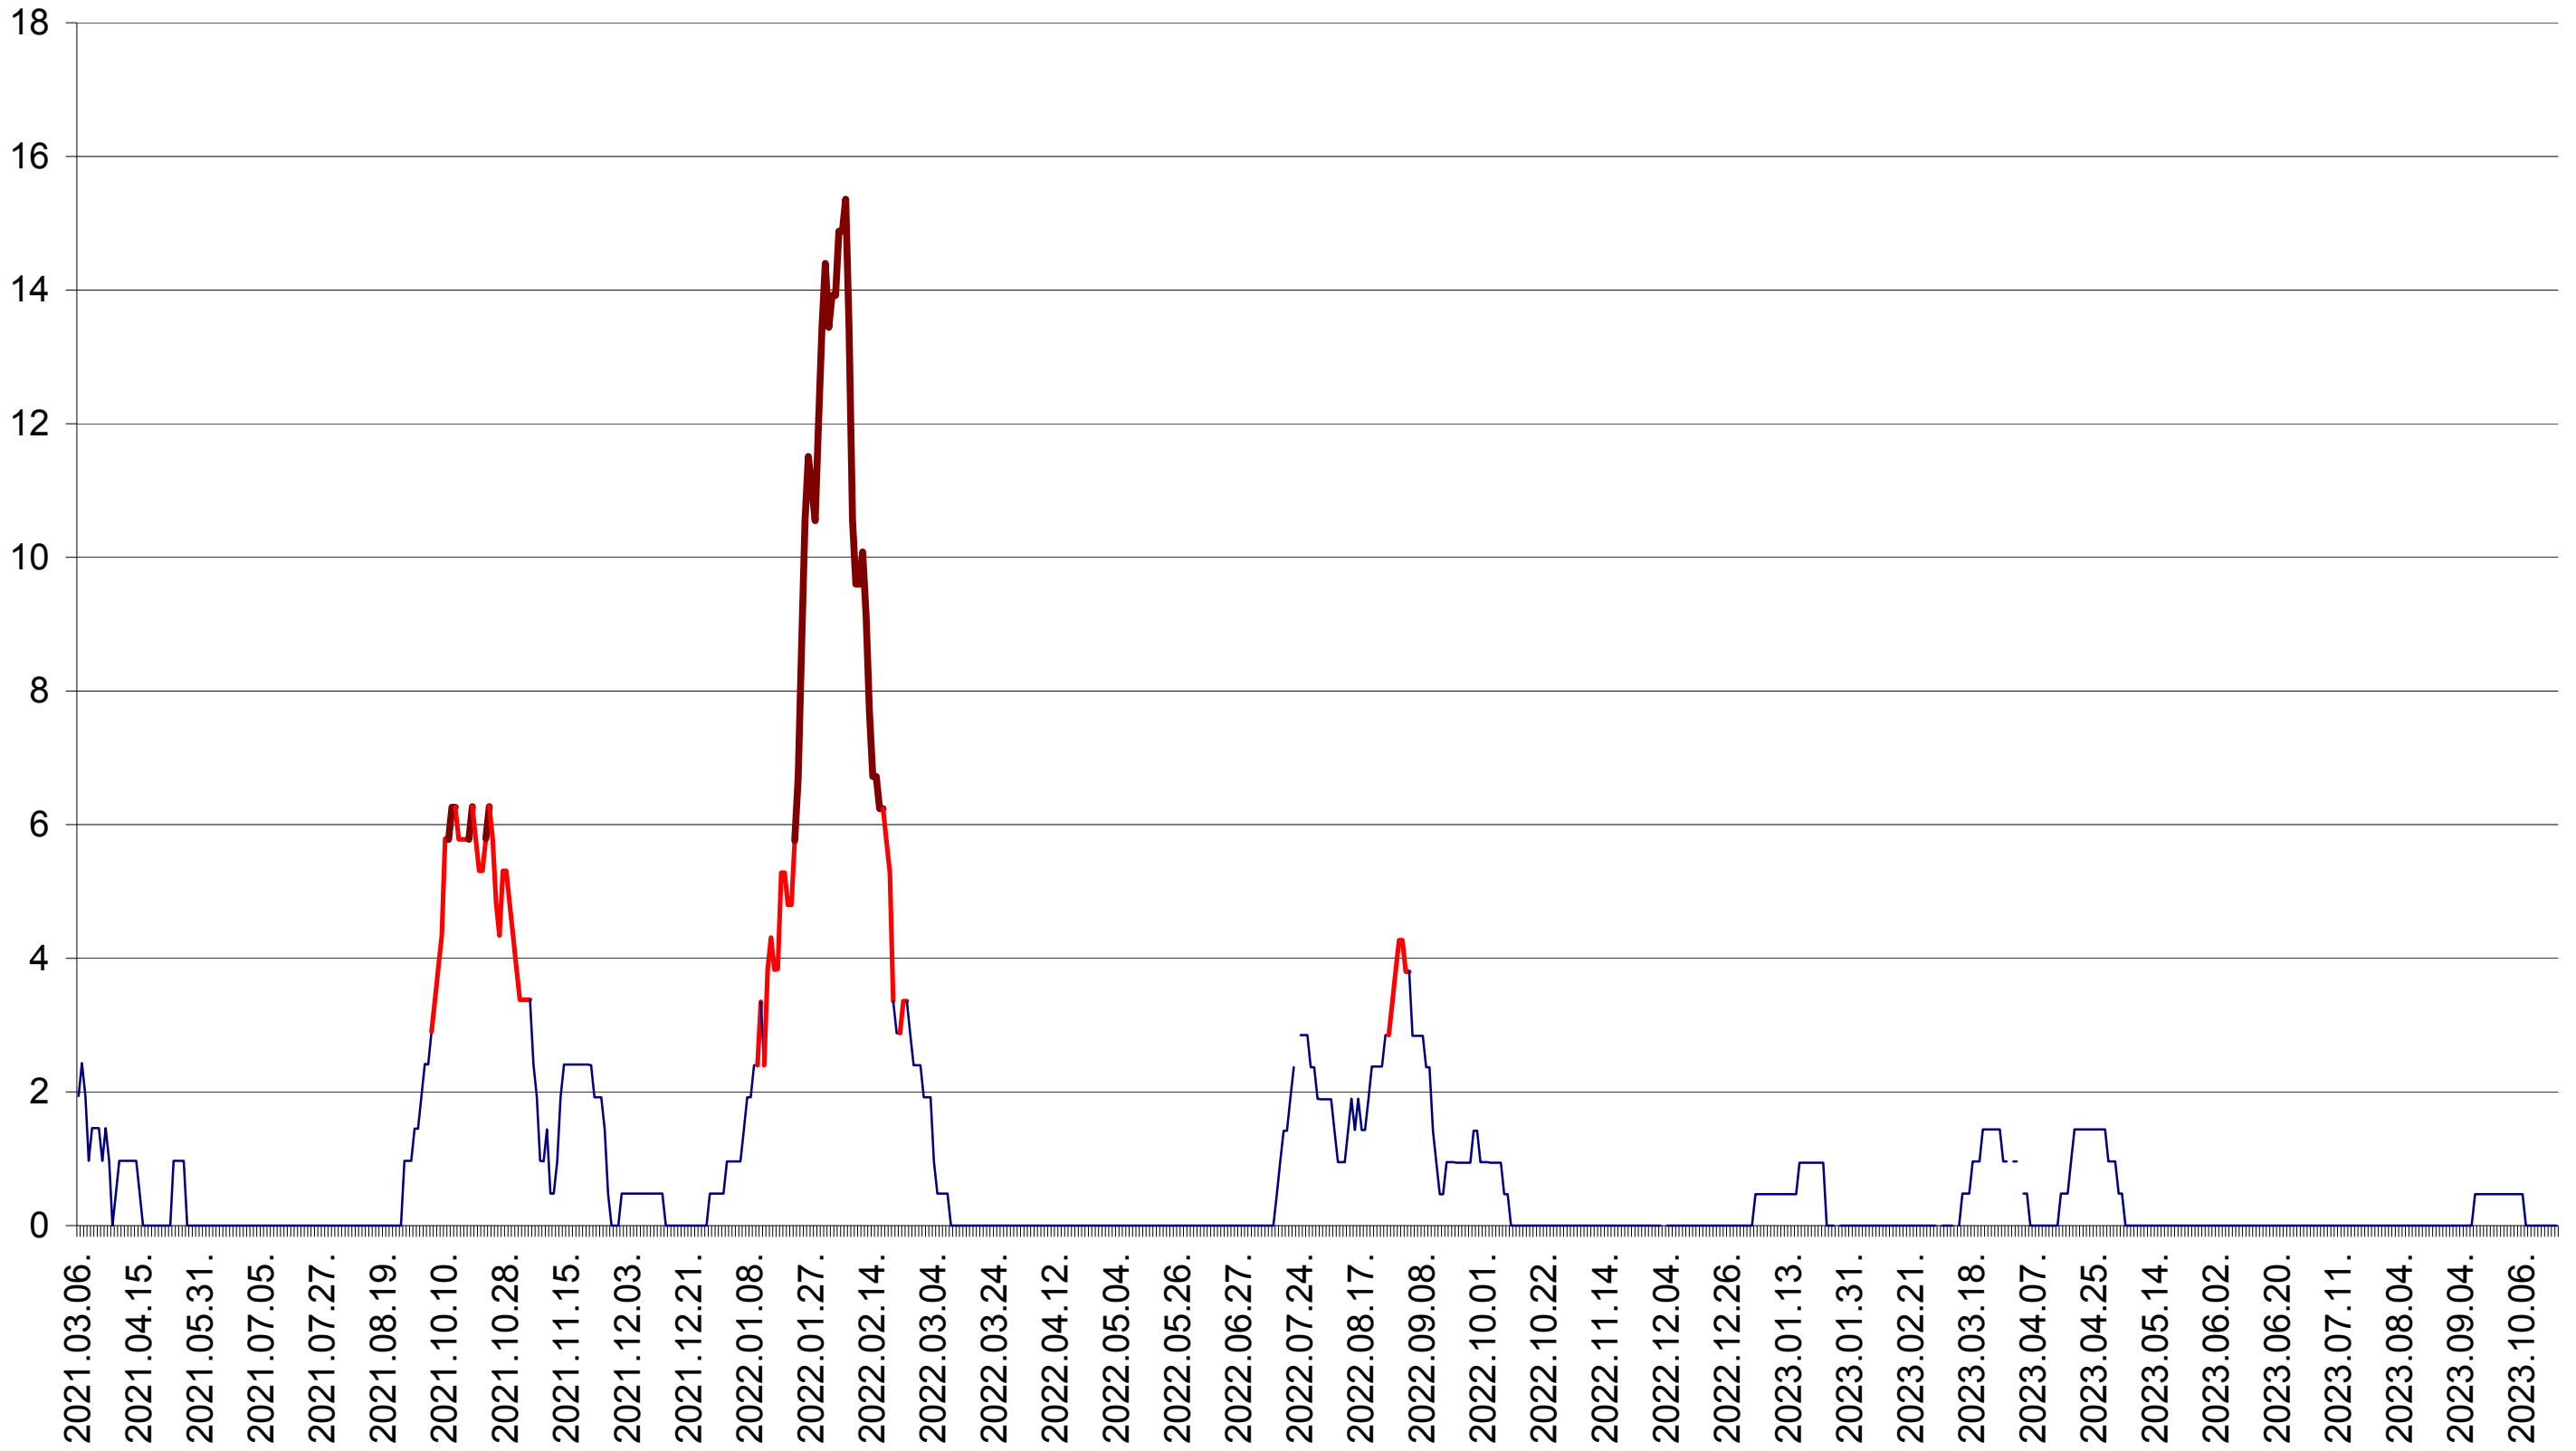

PLĂIEȘII DE JOS - Evolutia incidentei cumulate pe 14 zile la ‰ de locuitori
2021.03.07. - 2023.10.20.

PĂULENI-CIUC - Evolutia incidentei cumulate pe 14 zile la ‰ de locuitori
2021.03.07. - 2023.10.20.