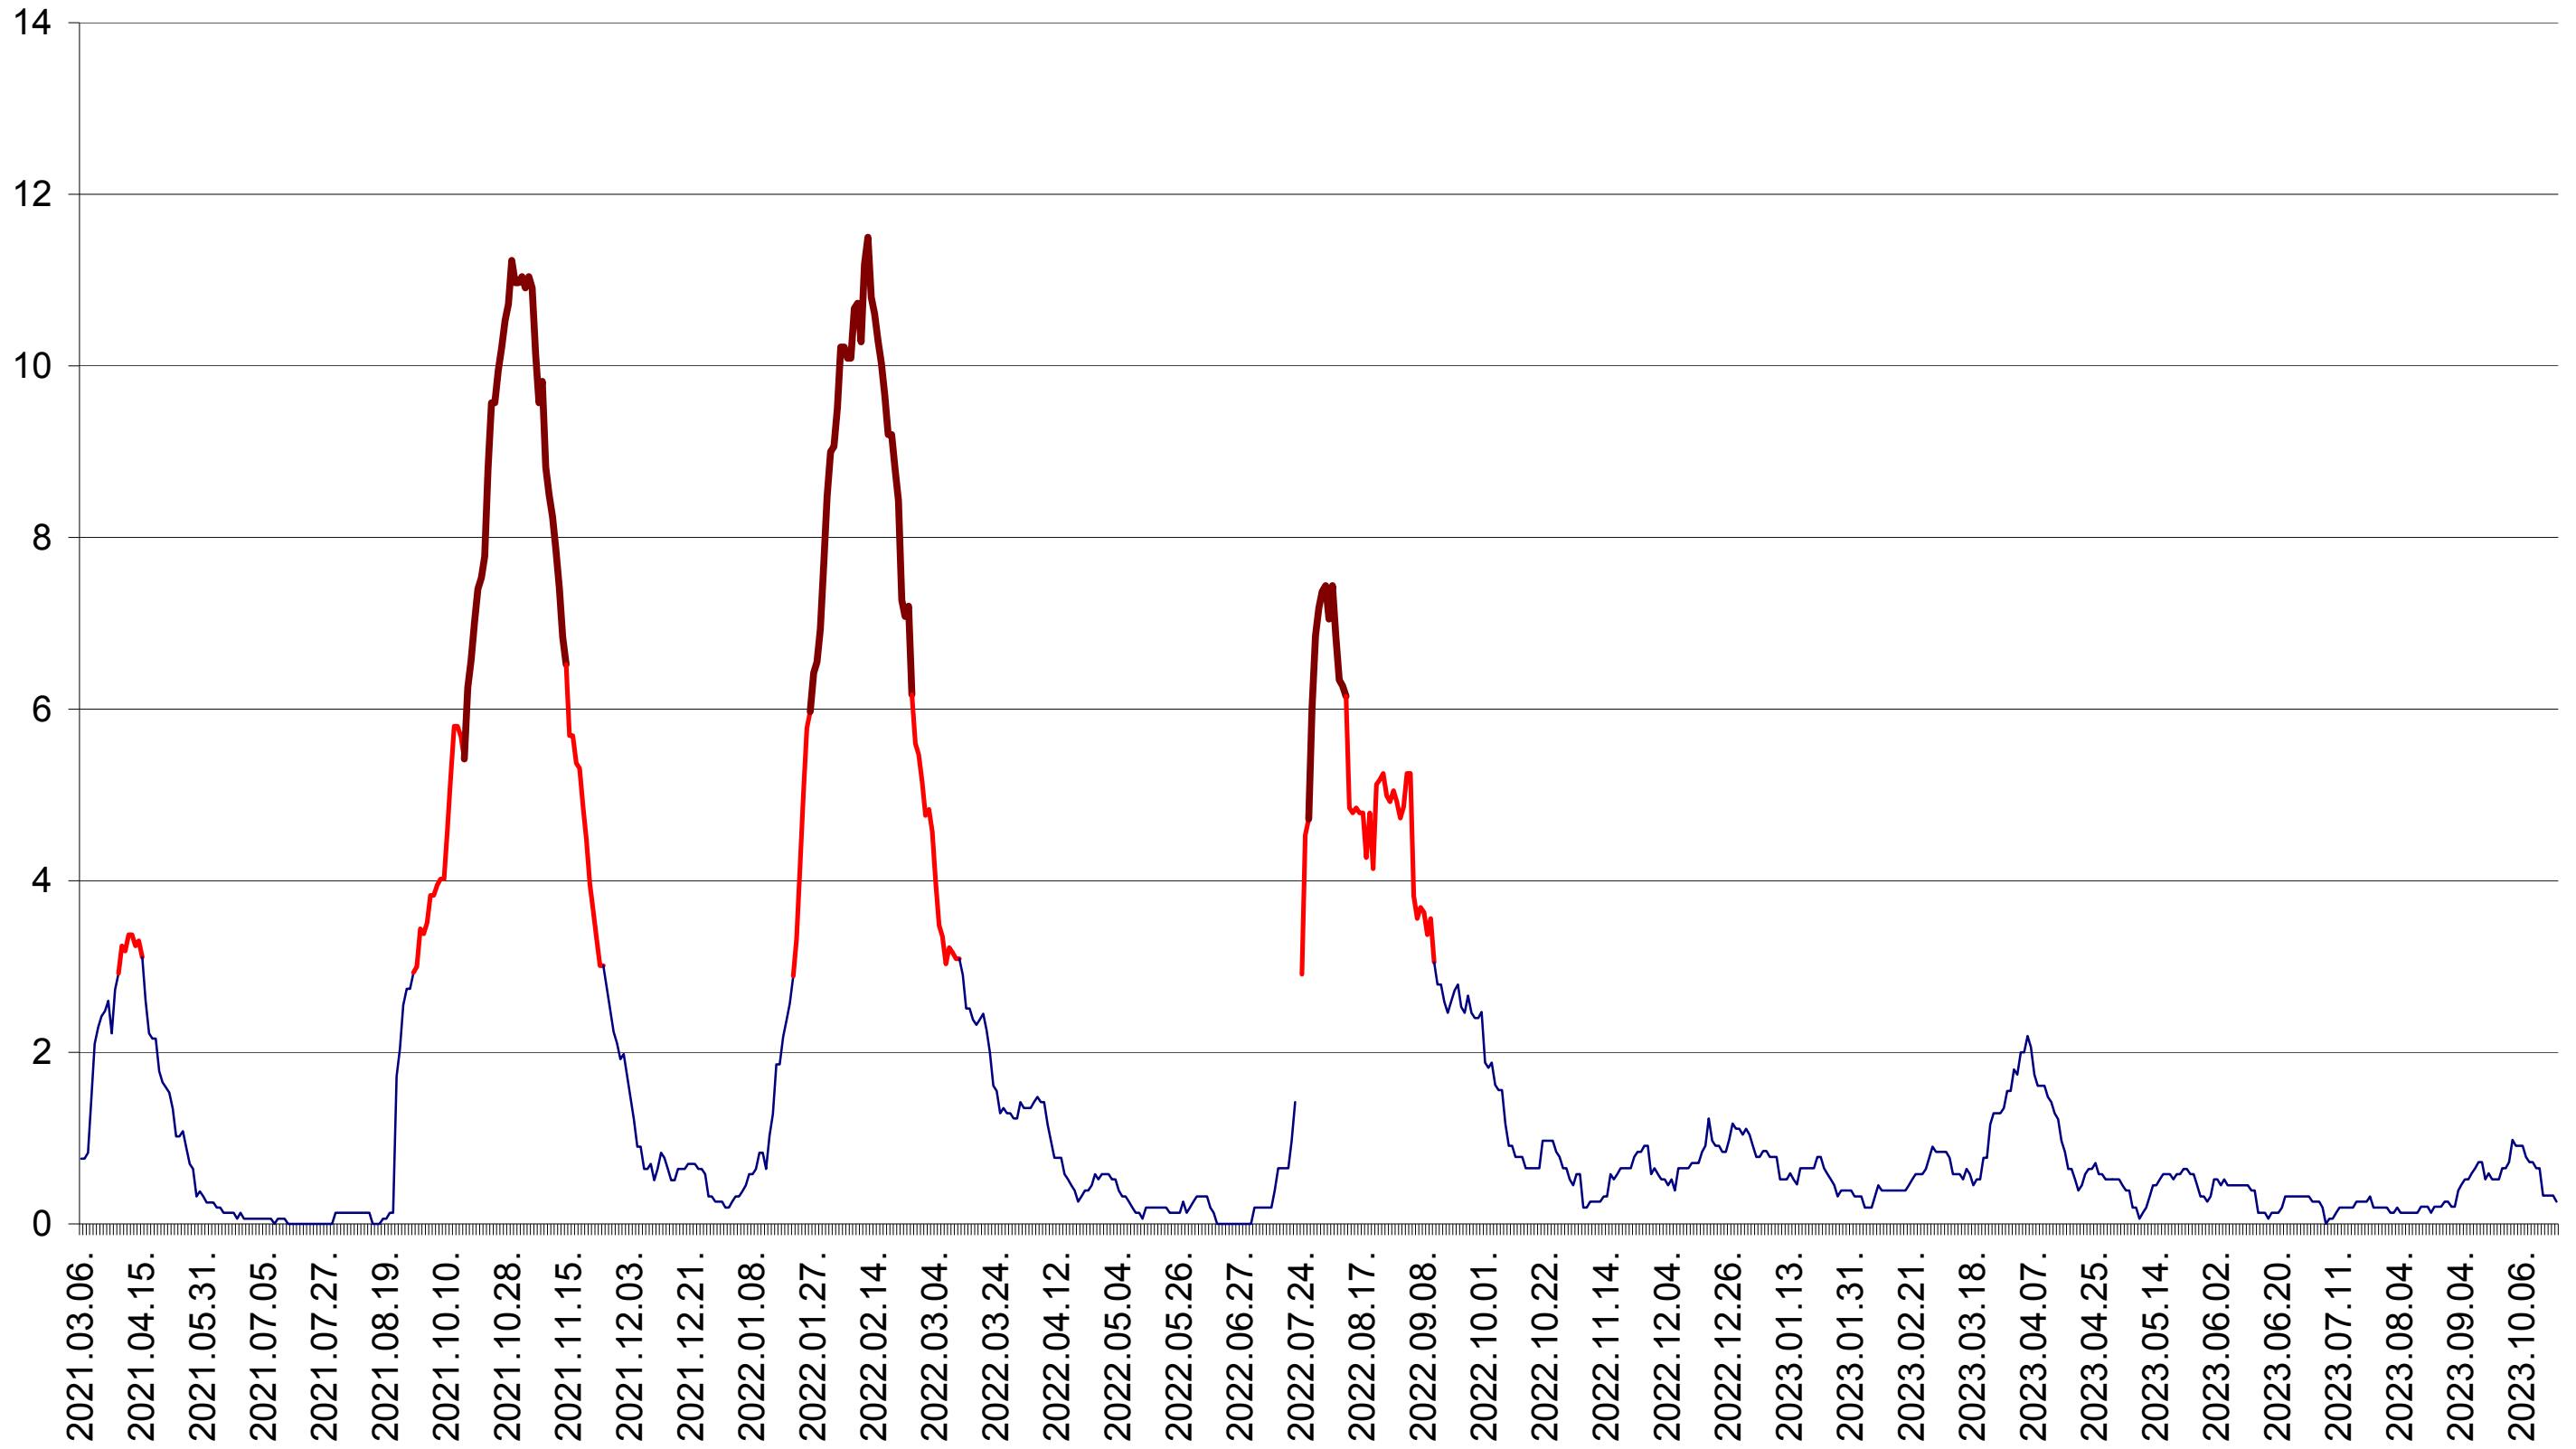

TULGHEȘ - Evolutia incidentei cumulate pe 14 zile la ‰ de locuitori
2021.03.07. - 2023.10.20.

MUNICIPIUL TOPLIȚA - Evolutia incidentei cumulate pe 14 zile la ‰ de locuitori
2021.03.07. - 2023.10.20.