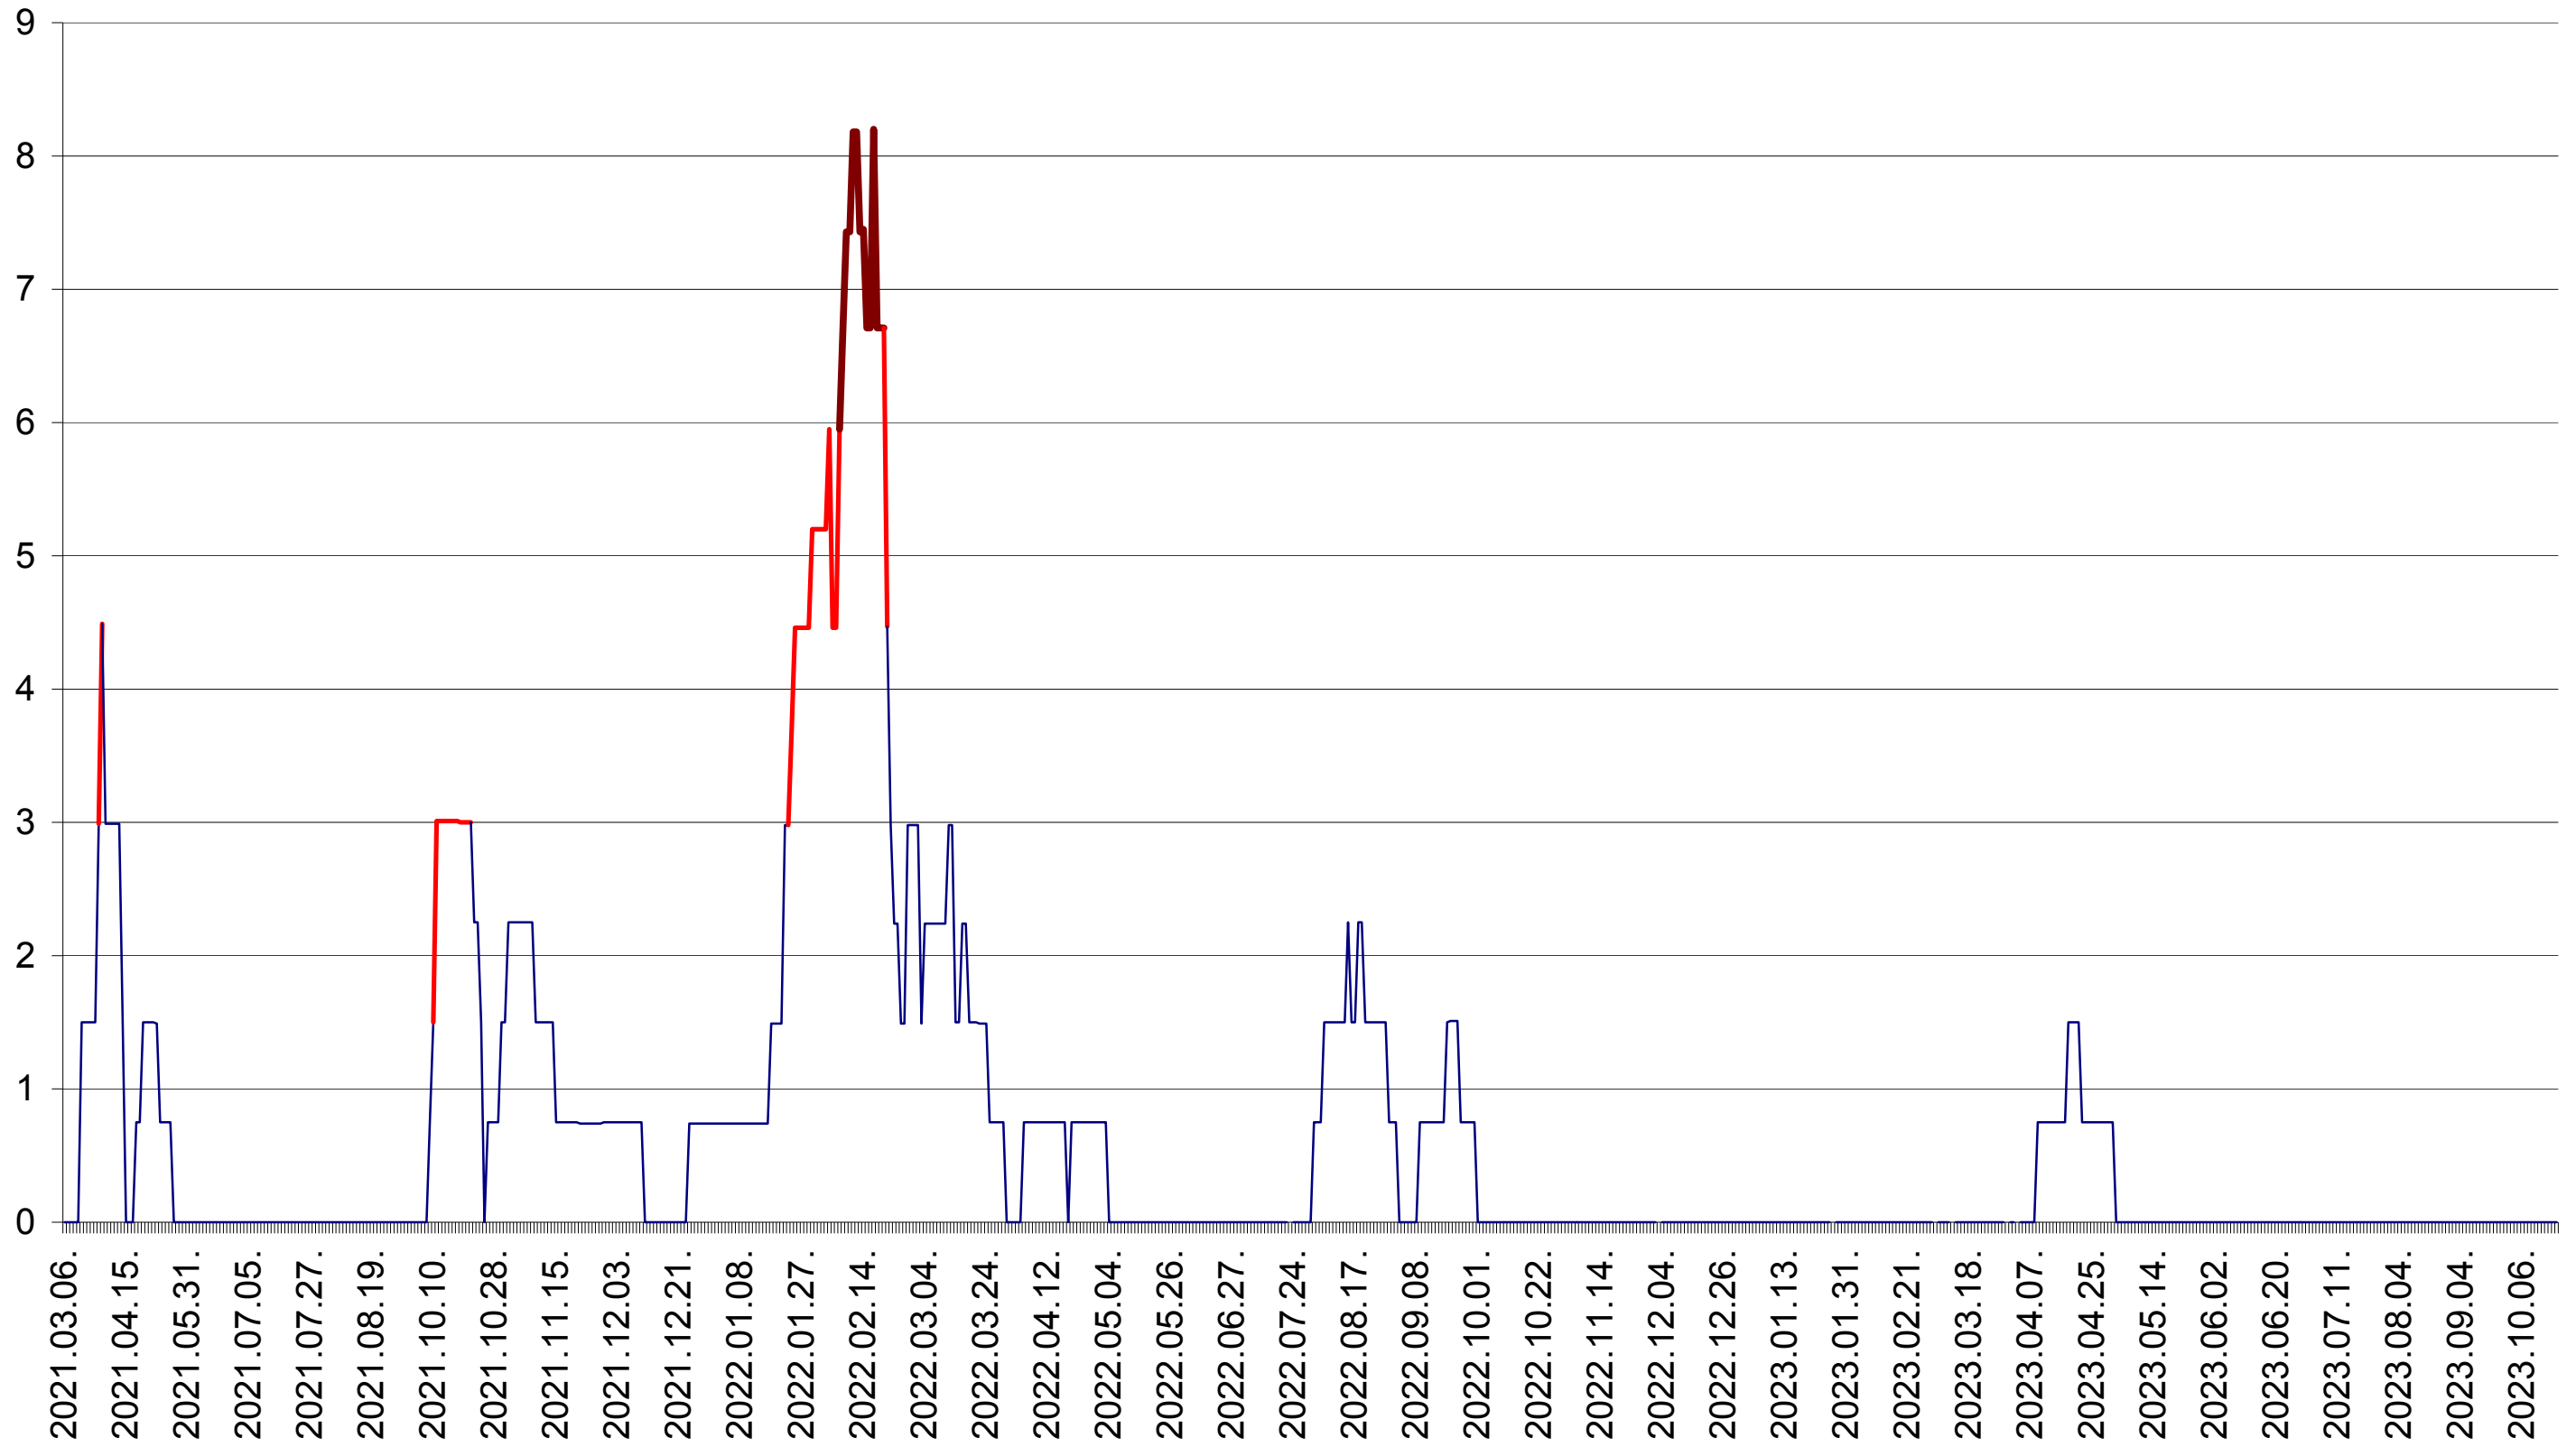

LUNCA DE JOS - Evolutia incidentei cumulate pe 14 zile la ‰ de locuitori  
2021.03.07. - 2023.10.20.

LUNCA DE SUS - Evolutia incidentei cumulate pe 14 zile la ‰ de locuitori  
2021.03.07. - 2023.10.20.

LUPENI - Evolutia incidentei cumulate pe 14 zile la ‰ de locuitori  
2021.03.07. - 2023.10.20.

MĂDĂRAȘ - Evolutia incidentei cumulate pe 14 zile la ‰ de locuitori  
2021.03.07. - 2023.10.20.

MĂRTINIȘ - Evolutia incidentei cumulate pe 14 zile la ‰ de locuitori  
2021.03.07. - 2023.10.20.

MEREȘTI - Evolutia incidentei cumulate pe 14 zile la ‰ de locuitori  
2021.03.07. - 2023.10.20.

MUNICIPIUL MIERCUREA-CIUC - Evolutia incidentei cumulate pe 14 zile la ‰ de locuitori  
2021.03.07. - 2023.10.20.