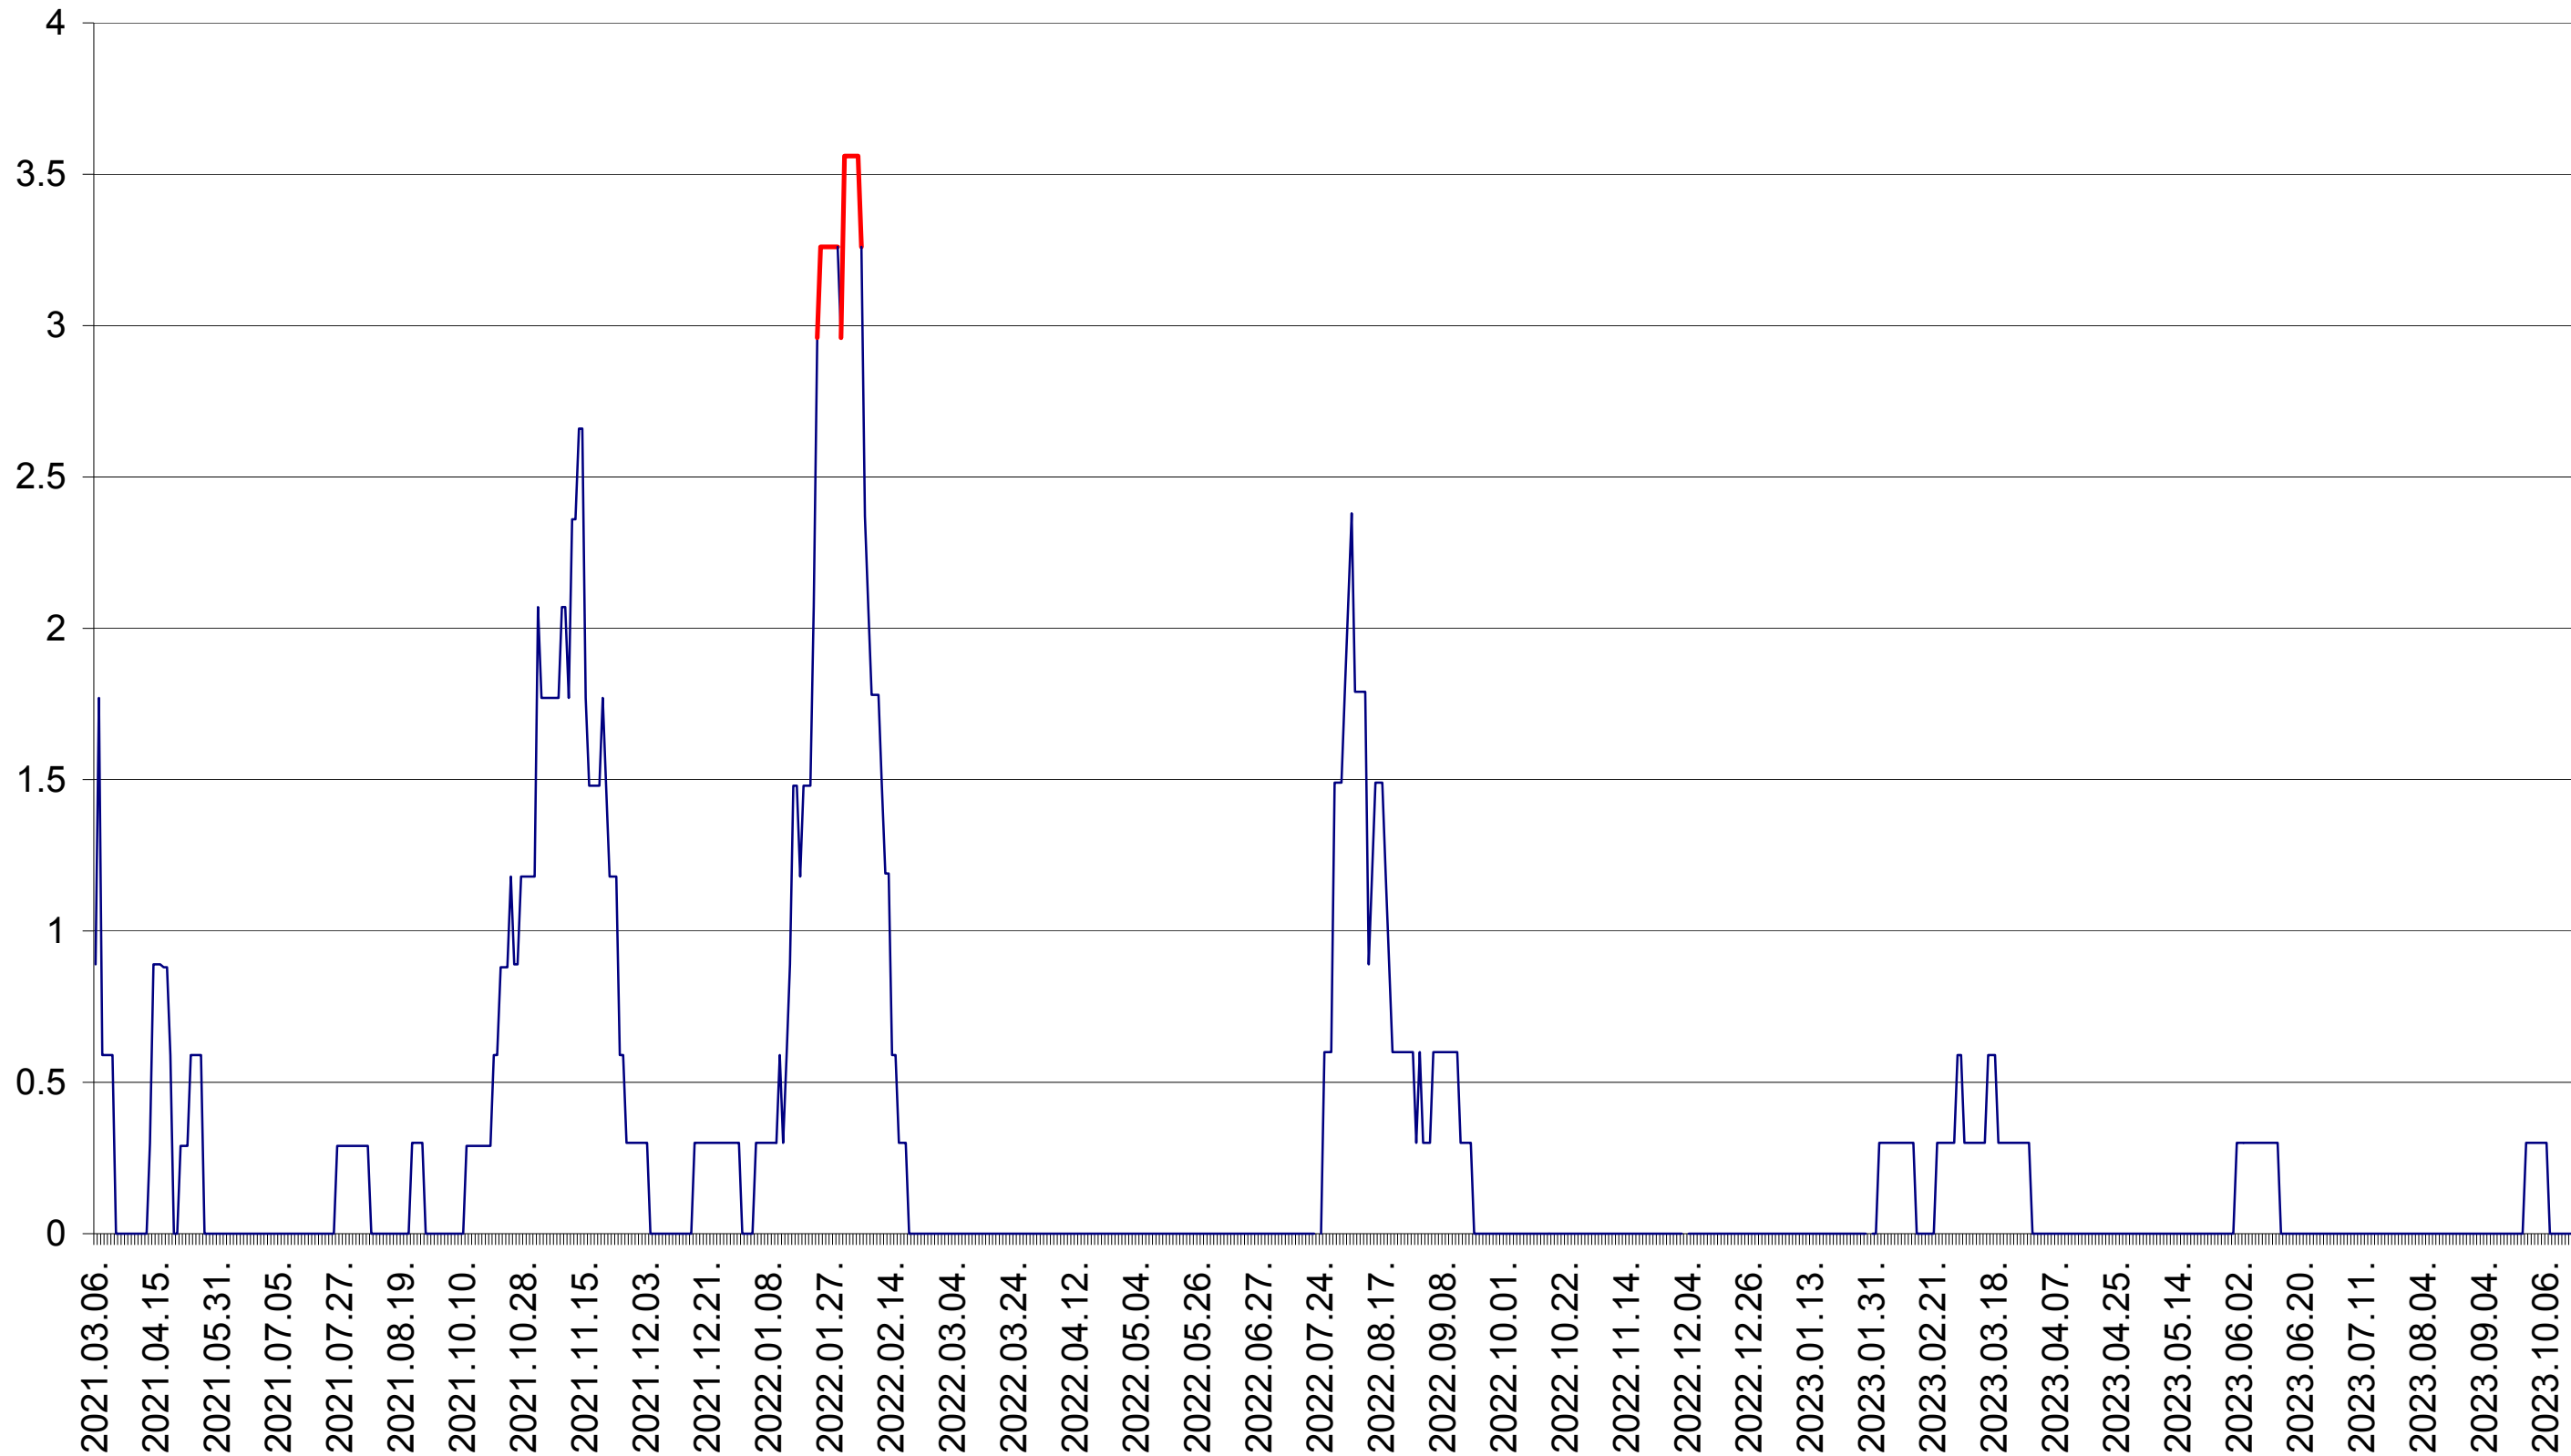

MUNICIPIUL GHEORGHENI - Evolutia incidentei cumulate pe 14 zile la ‰ de locuitori  
2021.03.07. - 2023.10.20.

JOSENI - Evolutia incidentei cumulate pe 14 zile la ‰ de locuitori  
2021.03.07. - 2023.10.20.

LĂZAREA - Evolutia incidentei cumulate pe 14 zile la ‰ de locuitori  
2021.03.07. - 2023.10.20.

LELICENI - Evolutia incidentei cumulate pe 14 zile la ‰ de locuitori  
2021.03.07. - 2023.10.20.

LUETA - Evolutia incidentei cumulate pe 14 zile la ‰ de locuitori  
2021.03.07. - 2023.10.20.

LUNCA DE JOS - Evolutia incidentei cumulate pe 14 zile la ‰ de locuitori  
2021.03.07. - 2023.10.20.

LUNCA DE SUS - Evolutia incidentei cumulate pe 14 zile la ‰ de locuitori  
2021.03.07. - 2023.10.20.