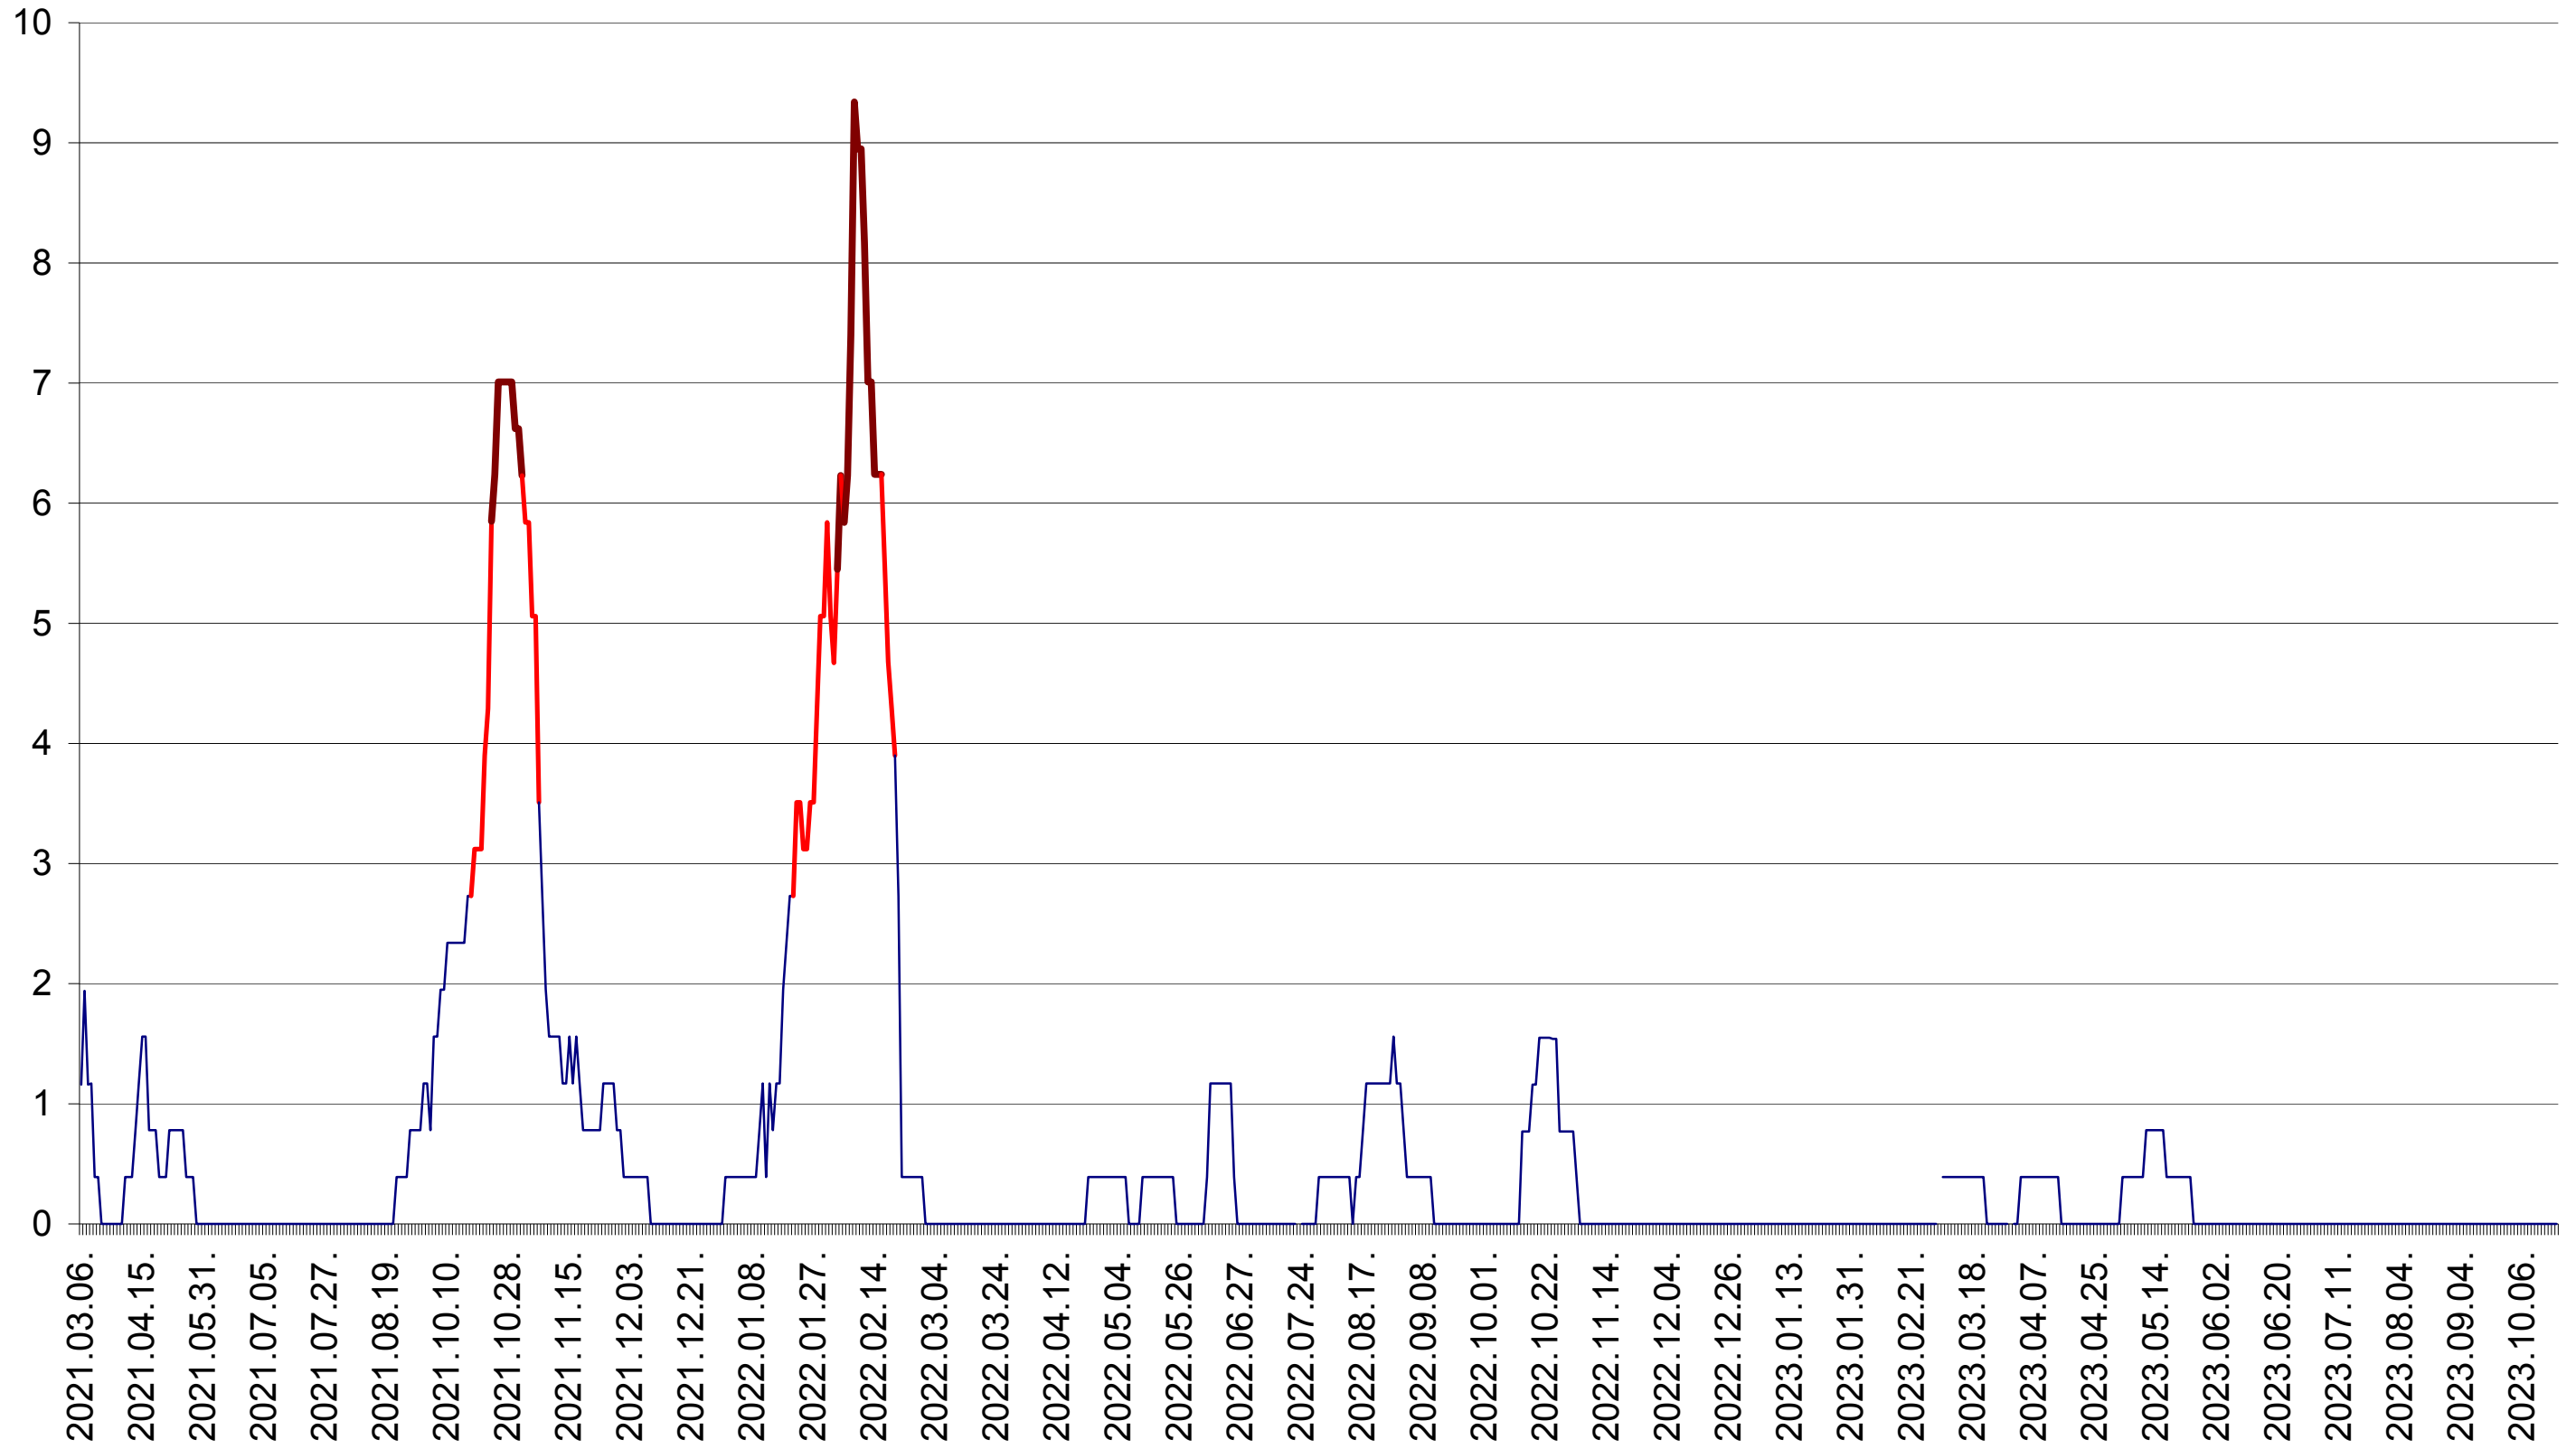

MUNICIPIUL TOPLIȚA - Evolutia incidentei cumulate pe 14 zile la ‰ de locuitori
2021.03.07. - 2023.10.20.

TOMEȘTI - Evolutia incidentei cumulate pe 14 zile la ‰ de locuitori
2021.03.07. - 2023.10.20.