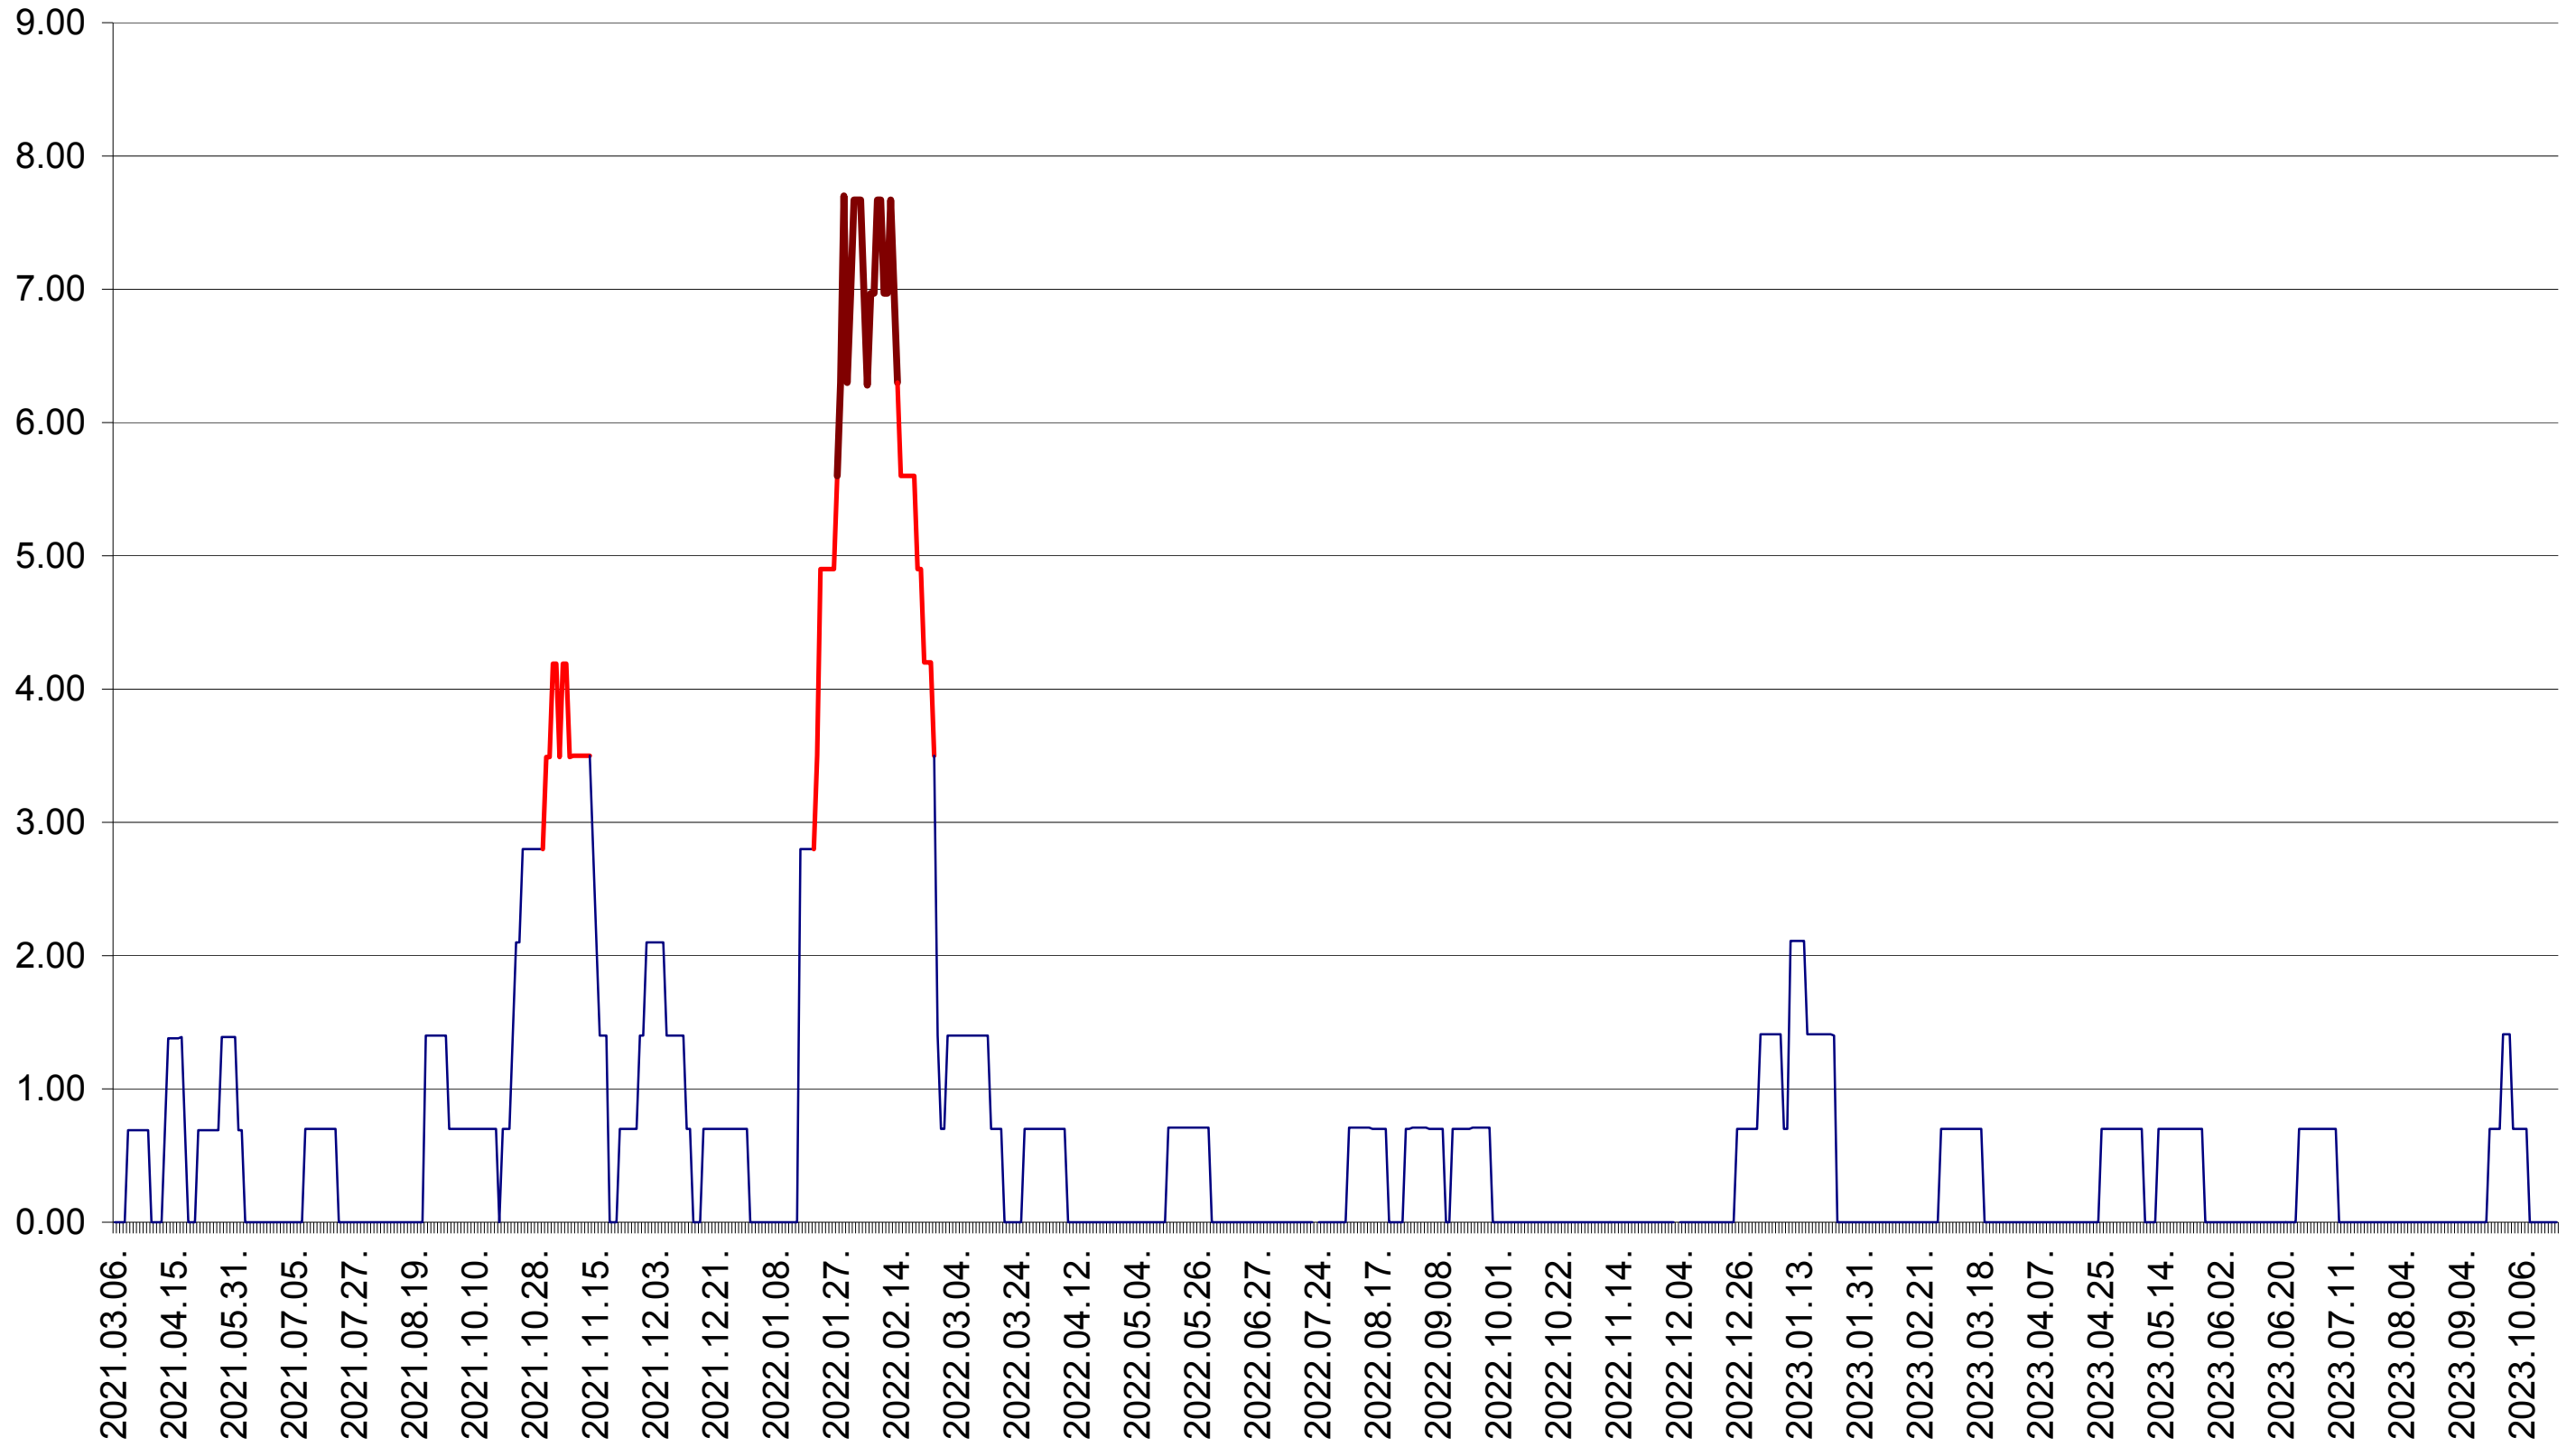

ORAȘ BĂLAN - Evolutia incidentei cumulate pe 14 zile la ‰ de locuitori  
2021.03.07. - 2023.10.20.

BILBOR - Evolutia incidentei cumulate pe 14 zile la ‰ de locuitori  
2021.03.07. - 2023.10.20.

ORAȘ BORSEC - Evolutia incidentei cumulate pe 14 zile la ‰ de locuitori  
2021.03.07. - 2023.10.20.

BRĂDEȘTI - Evolutia incidentei cumulate pe 14 zile la ‰ de locuitori  
2021.03.07. - 2023.10.20.

CĂPÂLNIȚA - Evolutia incidentei cumulate pe 14 zile la ‰ de locuitori  
2021.03.07. - 2023.10.20.

CÂRȚA - Evolutia incidentei cumulate pe 14 zile la ‰ de locuitori  
2021.03.07. - 2023.10.20.

CICEU - Evolutia incidentei cumulate pe 14 zile la ‰ de locuitori  
2021.03.07. - 2023.10.20.

CIUCSÂNGEORGIU - Evolutia incidentei cumulate pe 14 zile la ‰ de locuitori  
2021.03.07. - 2023.10.20.

CIUMANI - Evolutia incidentei cumulate pe 14 zile la ‰ de locuitori  
2021.03.07. - 2023.10.20.

CORBU - Evolutia incidentei cumulate pe 14 zile la ‰ de locuitori  
2021.03.07. - 2023.10.20.

CORUND - Evolutia incidentei cumulate pe 14 zile la ‰ de locuitori  
2021.03.07. - 2023.10.20.

COZMENI - Evolutia incidentei cumulate pe 14 zile la ‰ de locuitori  
2021.03.07. - 2023.10.20.