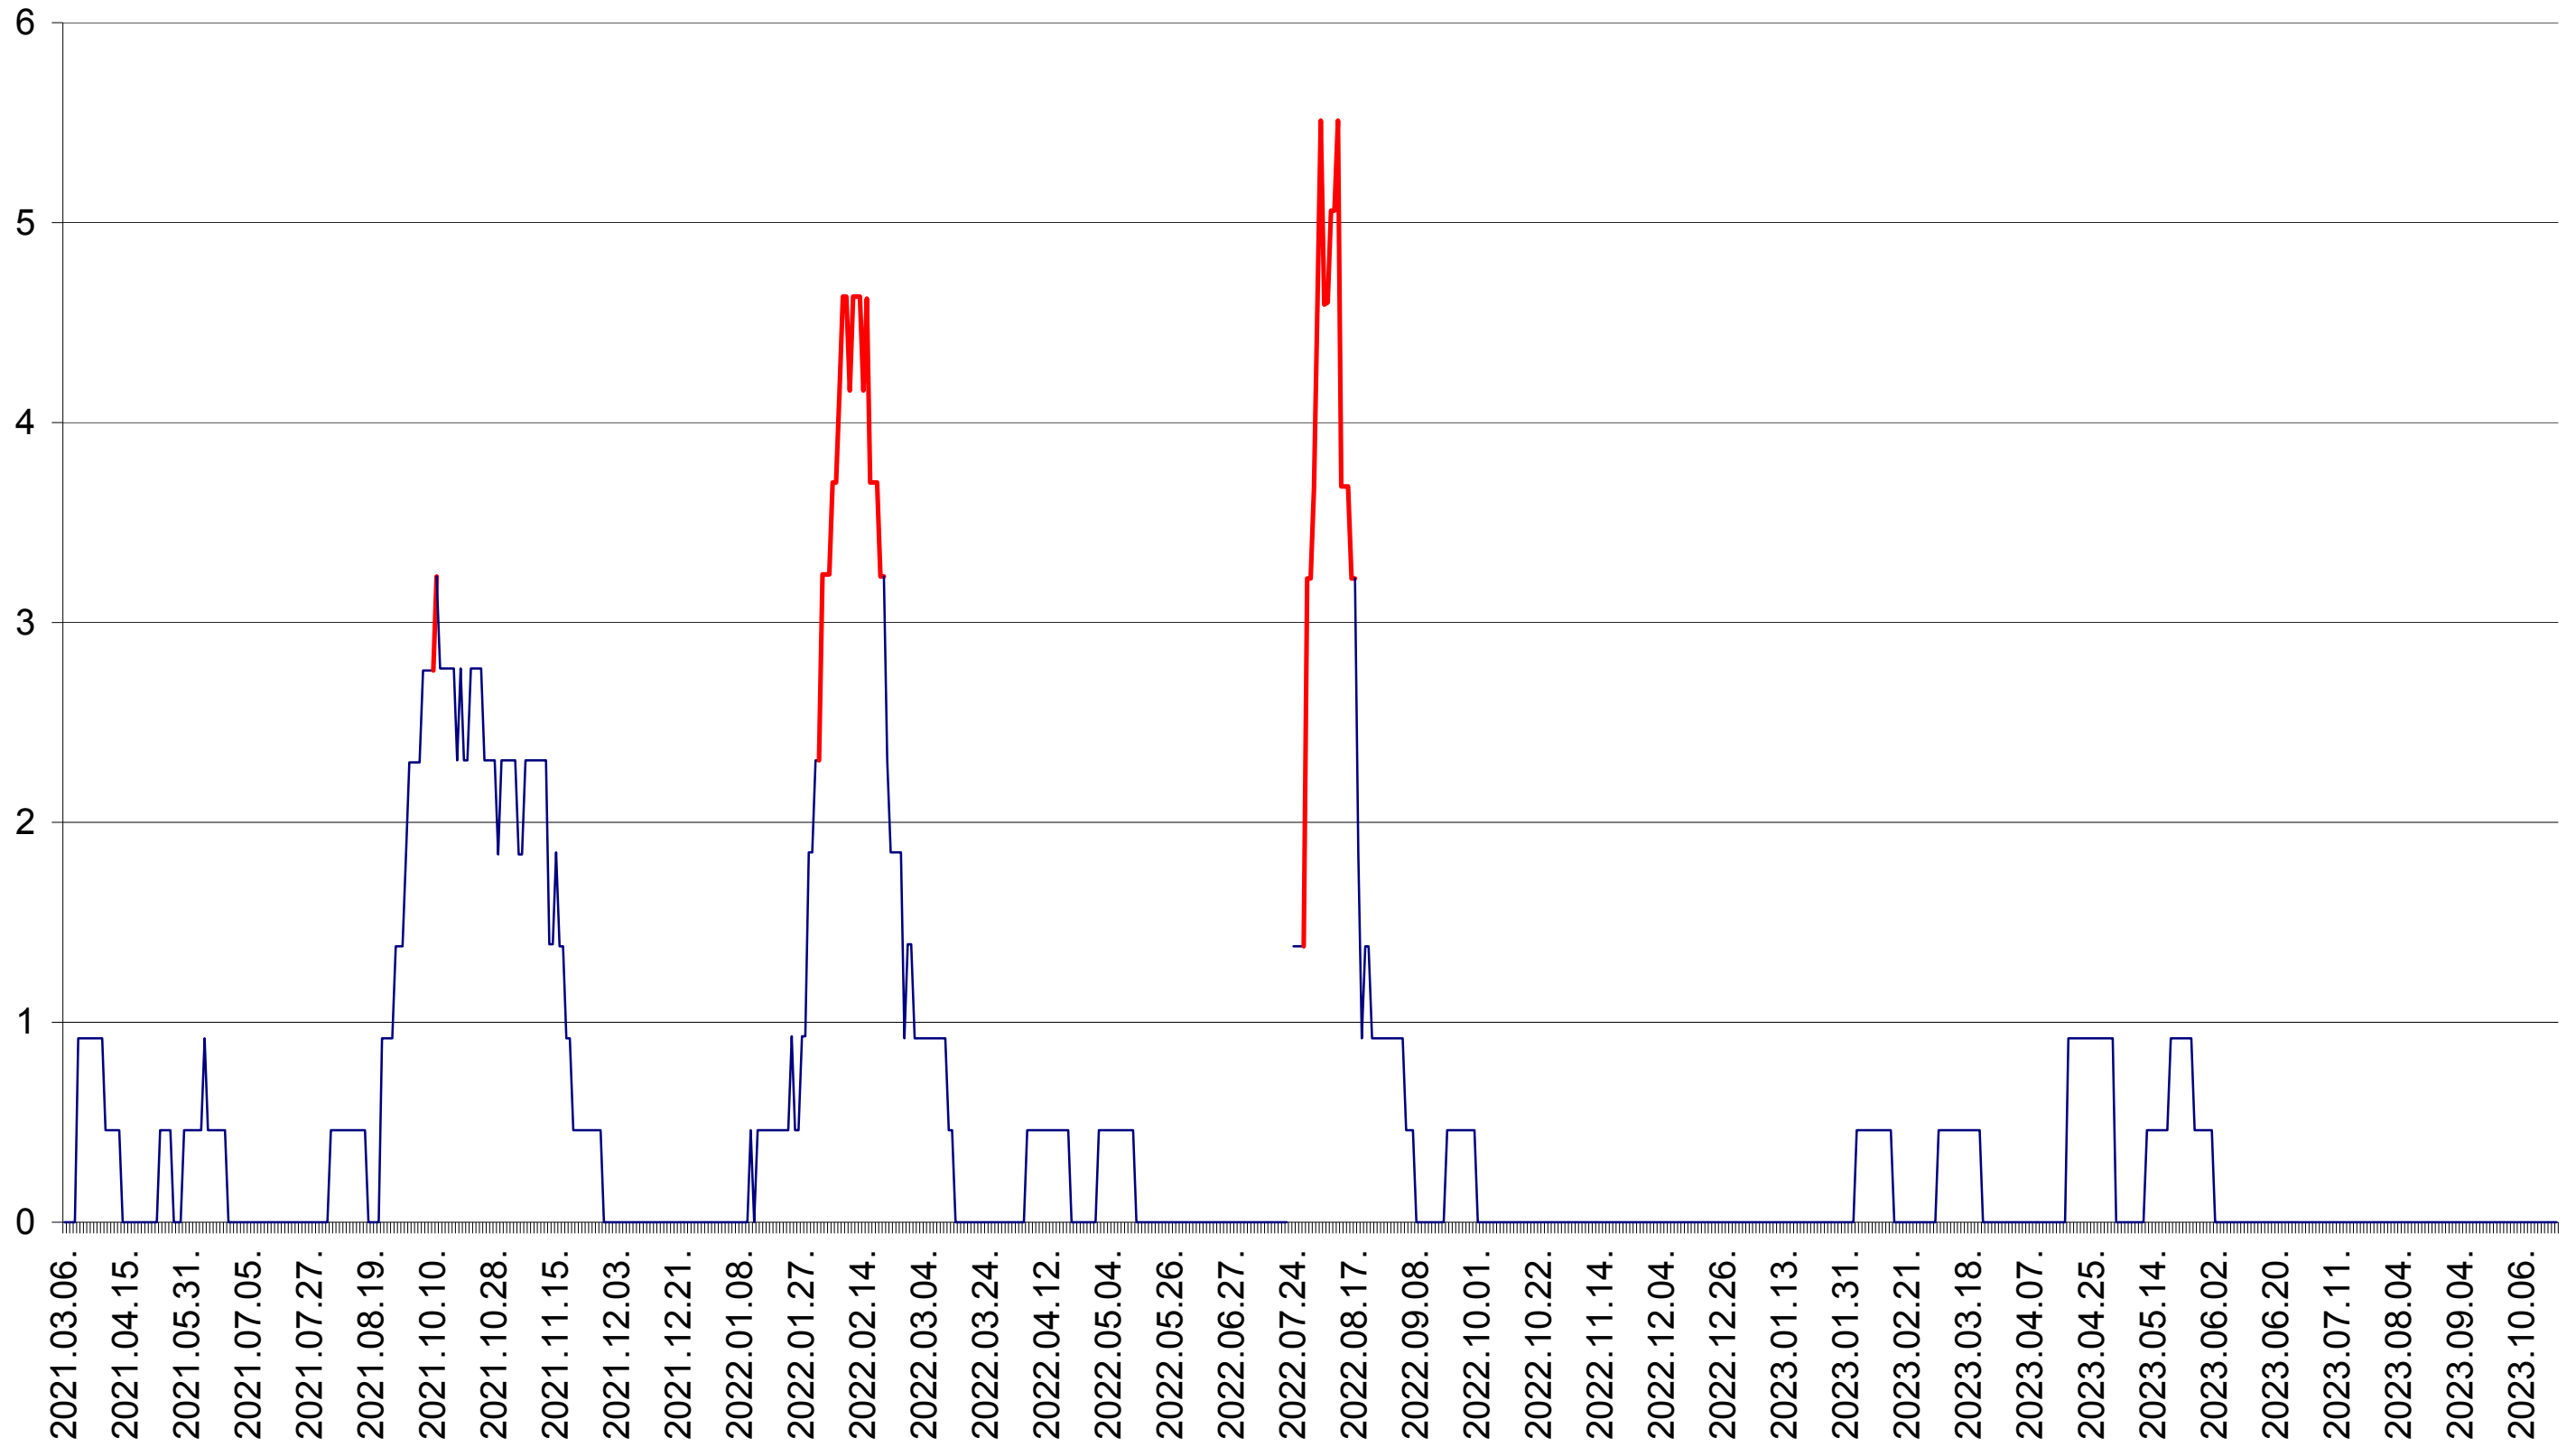

ULIEȘ - Evolutia incidentei cumulate pe 14 zile la ‰ de locuitori
2021.03.07. - 2023.10.20.

TUȘNAD - Evolutia incidentei cumulate pe 14 zile la ‰ de locuitori
2021.03.07. - 2023.10.20.