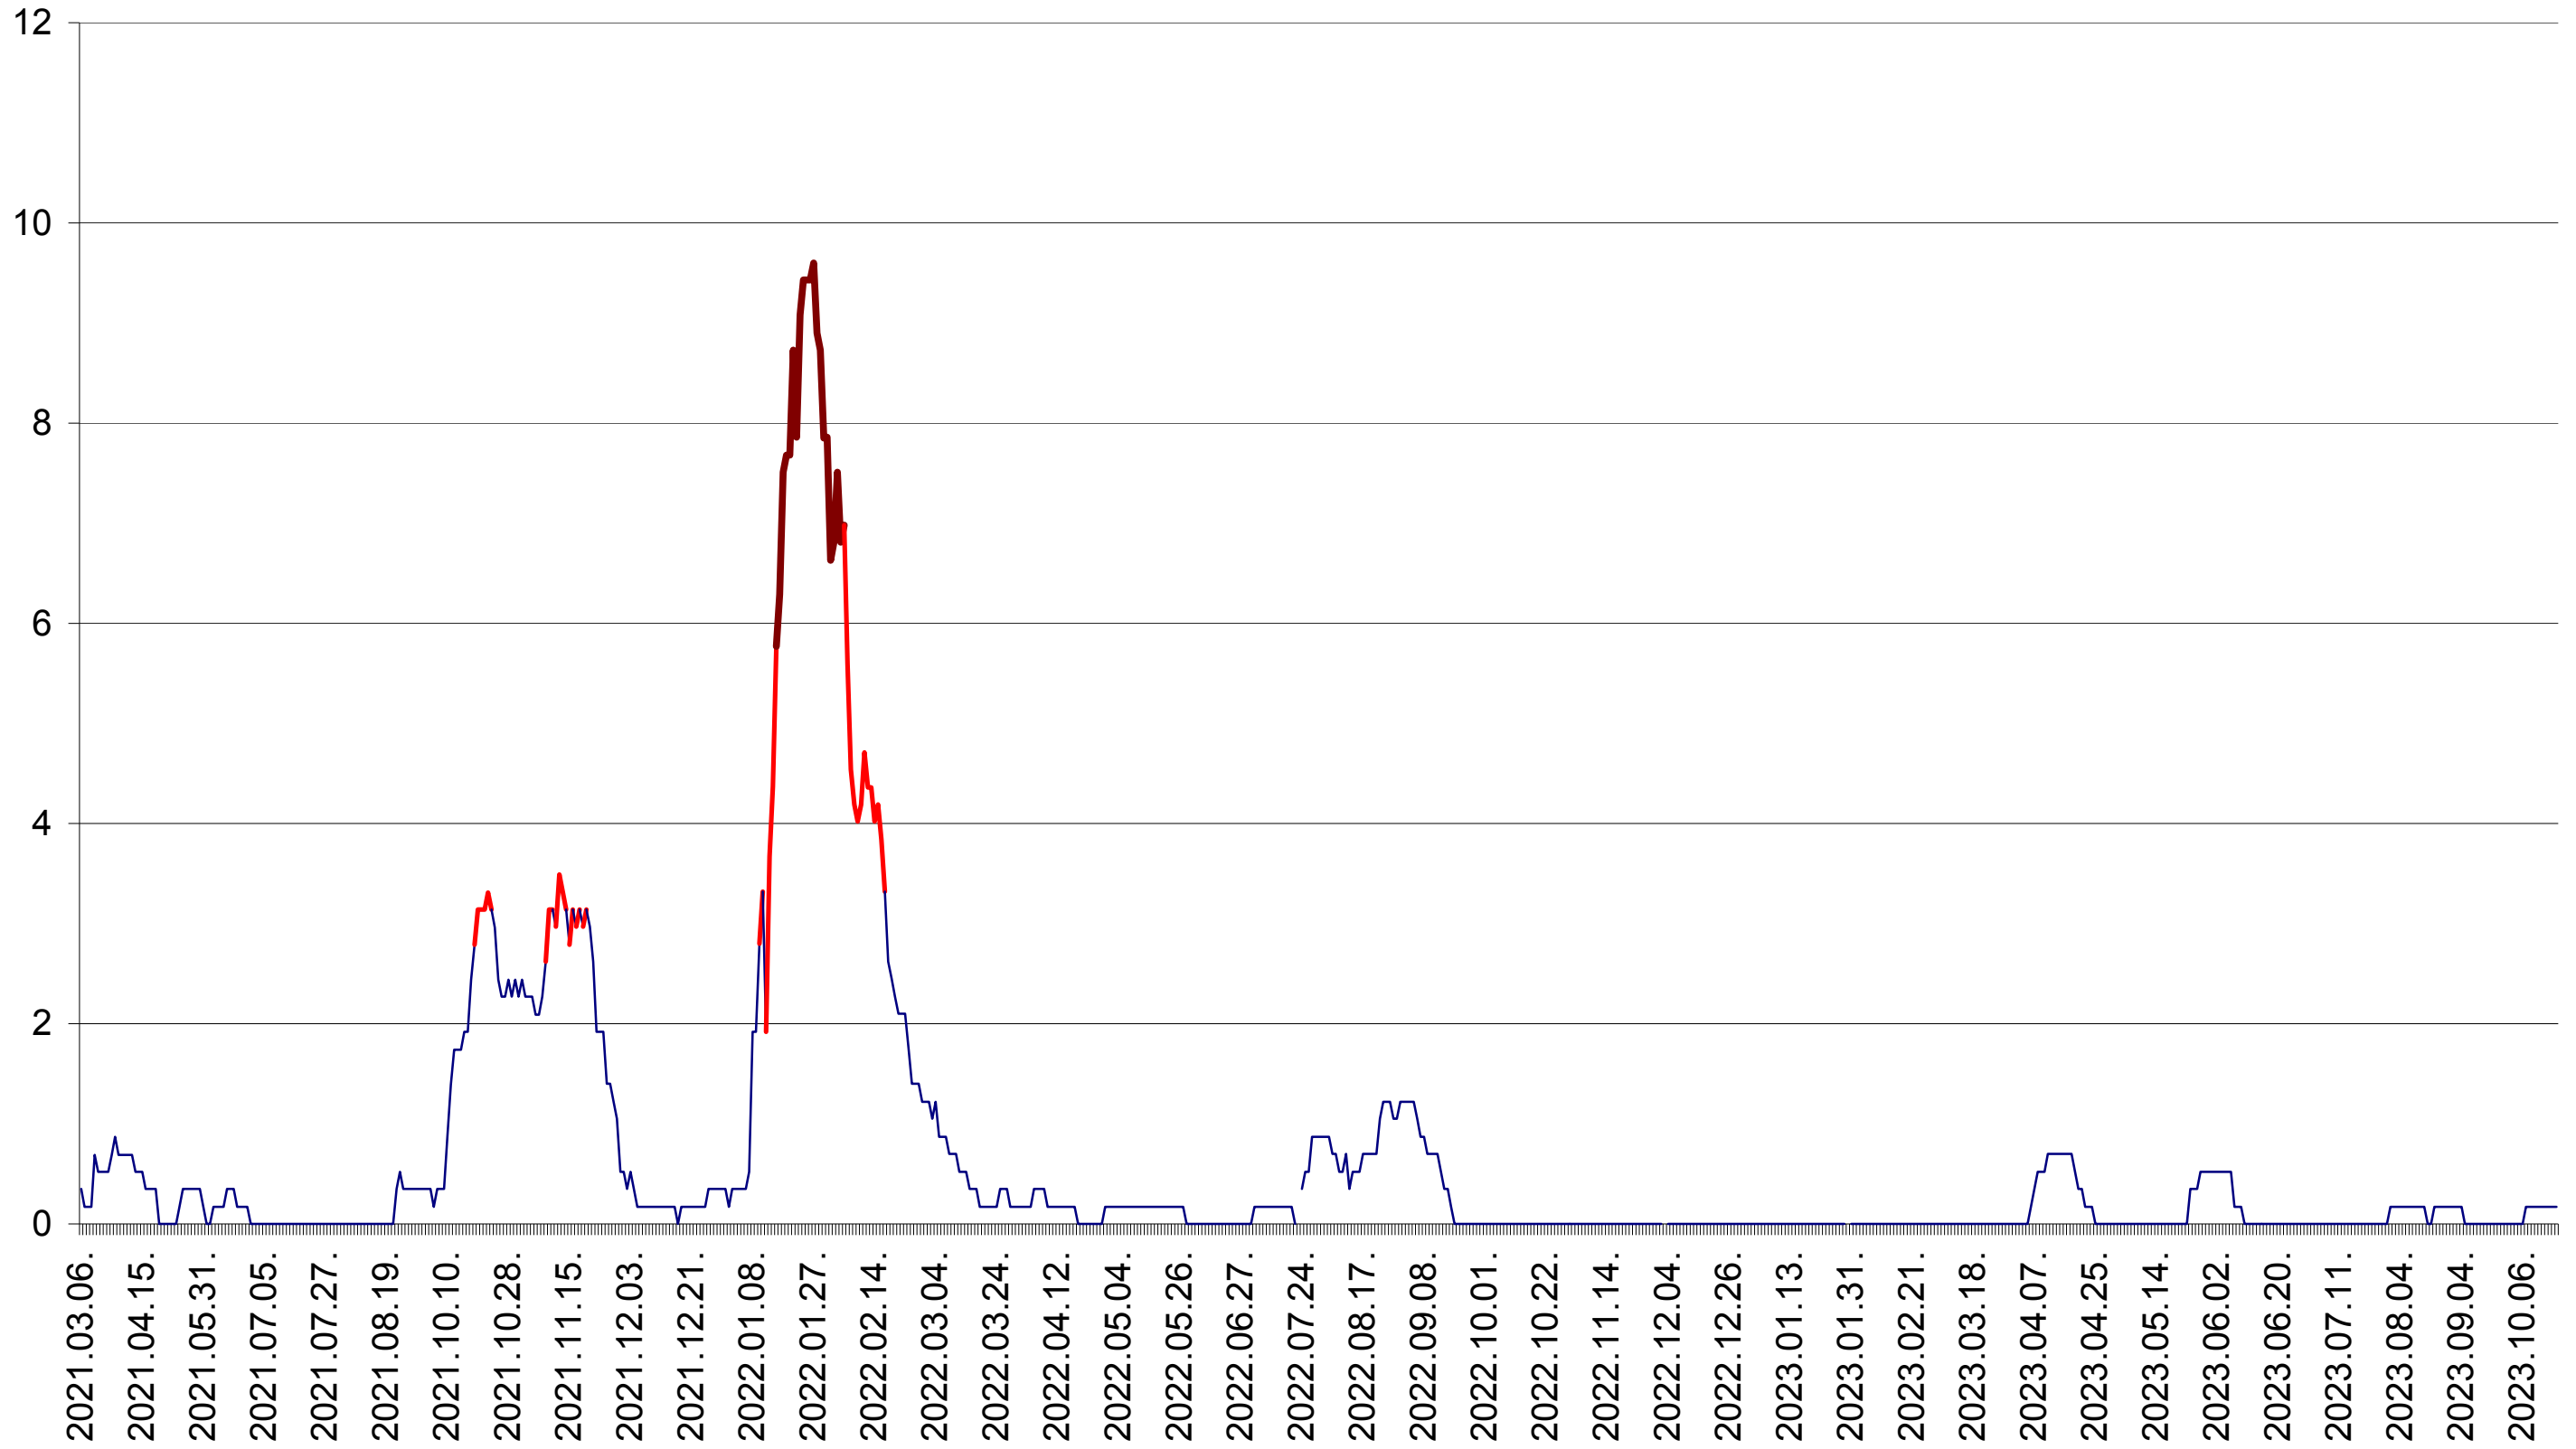

DÂRJIU - Evolutia incidentei cumulate pe 14 zile la ‰ de locuitori  
2021.03.07. - 2023.10.20.

DEALU - Evolutia incidentei cumulate pe 14 zile la ‰ de locuitori  
2021.03.07. - 2023.10.20.

DITRĂU - Evolutia incidentei cumulate pe 14 zile la ‰ de locuitori  
2021.03.07. - 2023.10.20.

FELICENI - Evolutia incidentei cumulate pe 14 zile la ‰ de locuitori  
2021.03.07. - 2023.10.20.

FRUMOASA - Evolutia incidentei cumulate pe 14 zile la ‰ de locuitori  
2021.03.07. - 2023.10.20.

GĂLĂUȚAȘ - Evolutia incidentei cumulate pe 14 zile la ‰ de locuitori  
2021.03.07. - 2023.10.20.

MUNICIPIUL GHEORGHENI - Evolutia incidentei cumulate pe 14 zile la ‰ de locuitori  
2021.03.07. - 2023.10.20.

JOSENI - Evolutia incidentei cumulate pe 14 zile la ‰ de locuitori  
2021.03.07. - 2023.10.20.

LĂZAREA - Evolutia incidentei cumulate pe 14 zile la ‰ de locuitori  
2021.03.07. - 2023.10.20.

LELICENI - Evolutia incidentei cumulate pe 14 zile la ‰ de locuitori  
2021.03.07. - 2023.10.20.

LUETA - Evolutia incidentei cumulate pe 14 zile la ‰ de locuitori  
2021.03.07. - 2023.10.20.