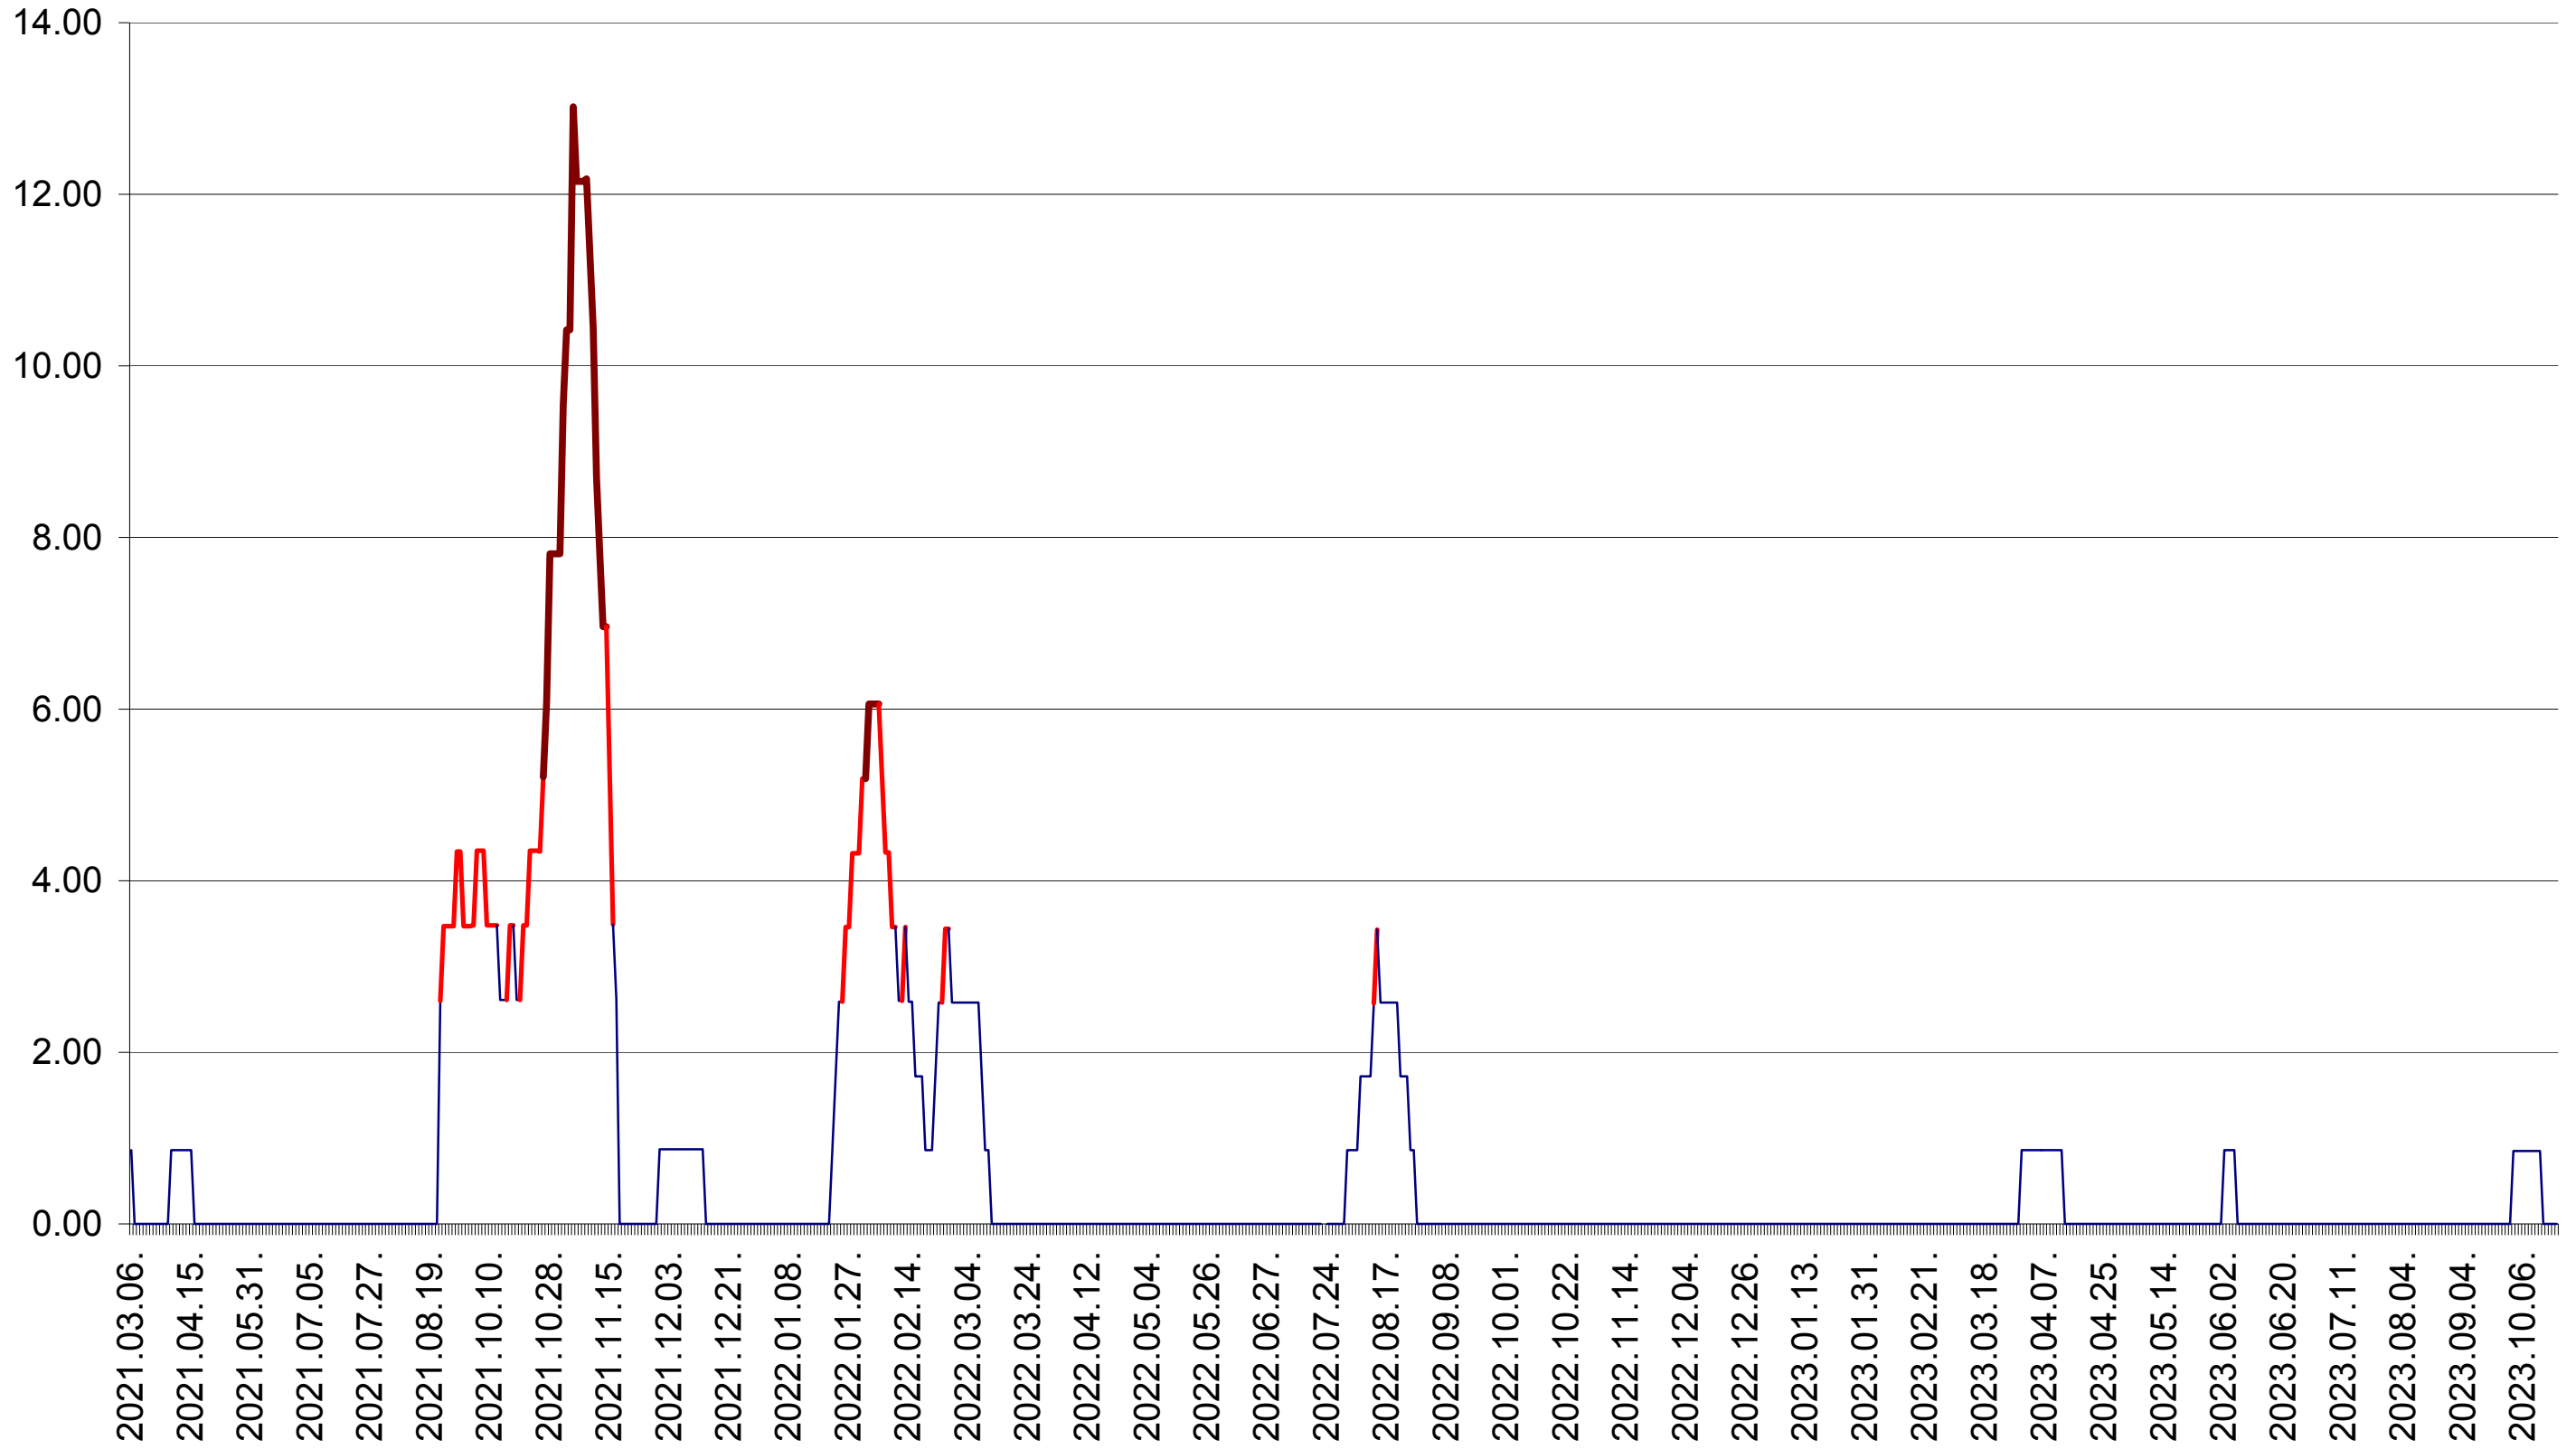

VĂRȘAG - Evolutia incidentei cumulate pe 14 zile la ‰ de locuitori
2021.03.07. - 2023.10.20.

ULIEȘ - Evolutia incidentei cumulate pe 14 zile la ‰ de locuitori
2021.03.07. - 2023.10.20.