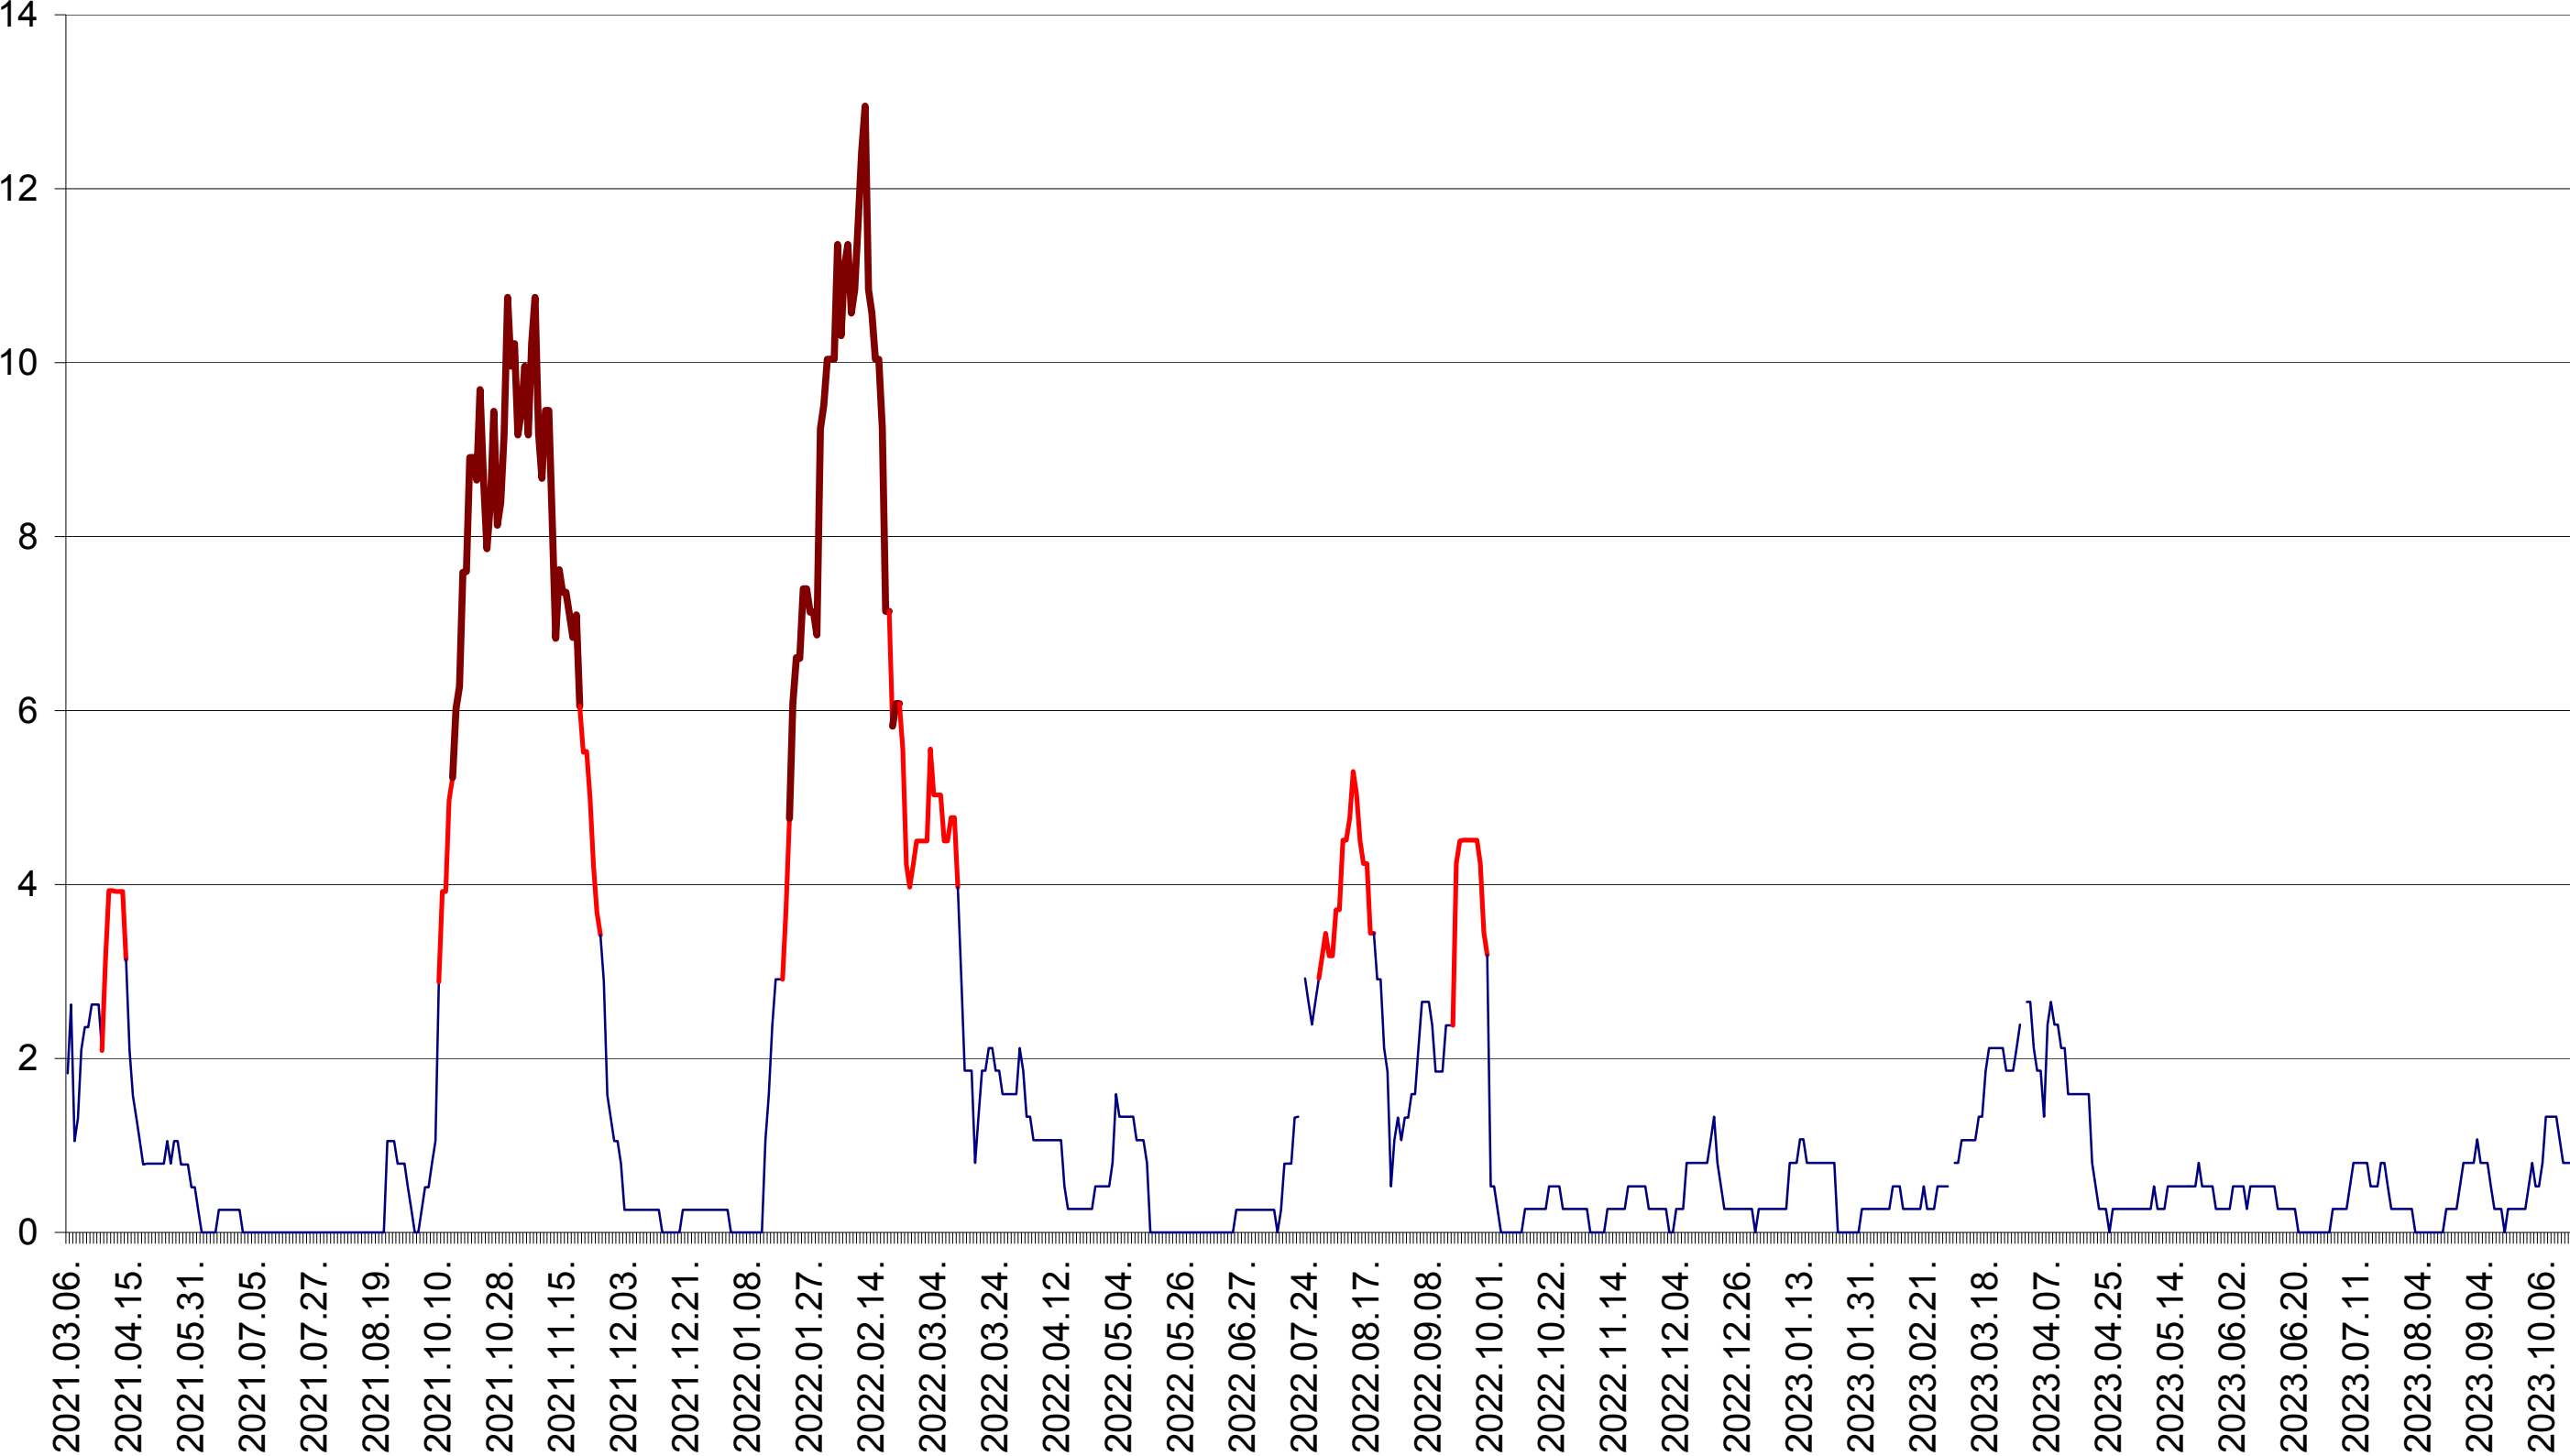

SATU MARE - Evolutia incidentei cumulate pe 14 zile la ‰ de locuitori
2021.03.07. - 2023.10.20.