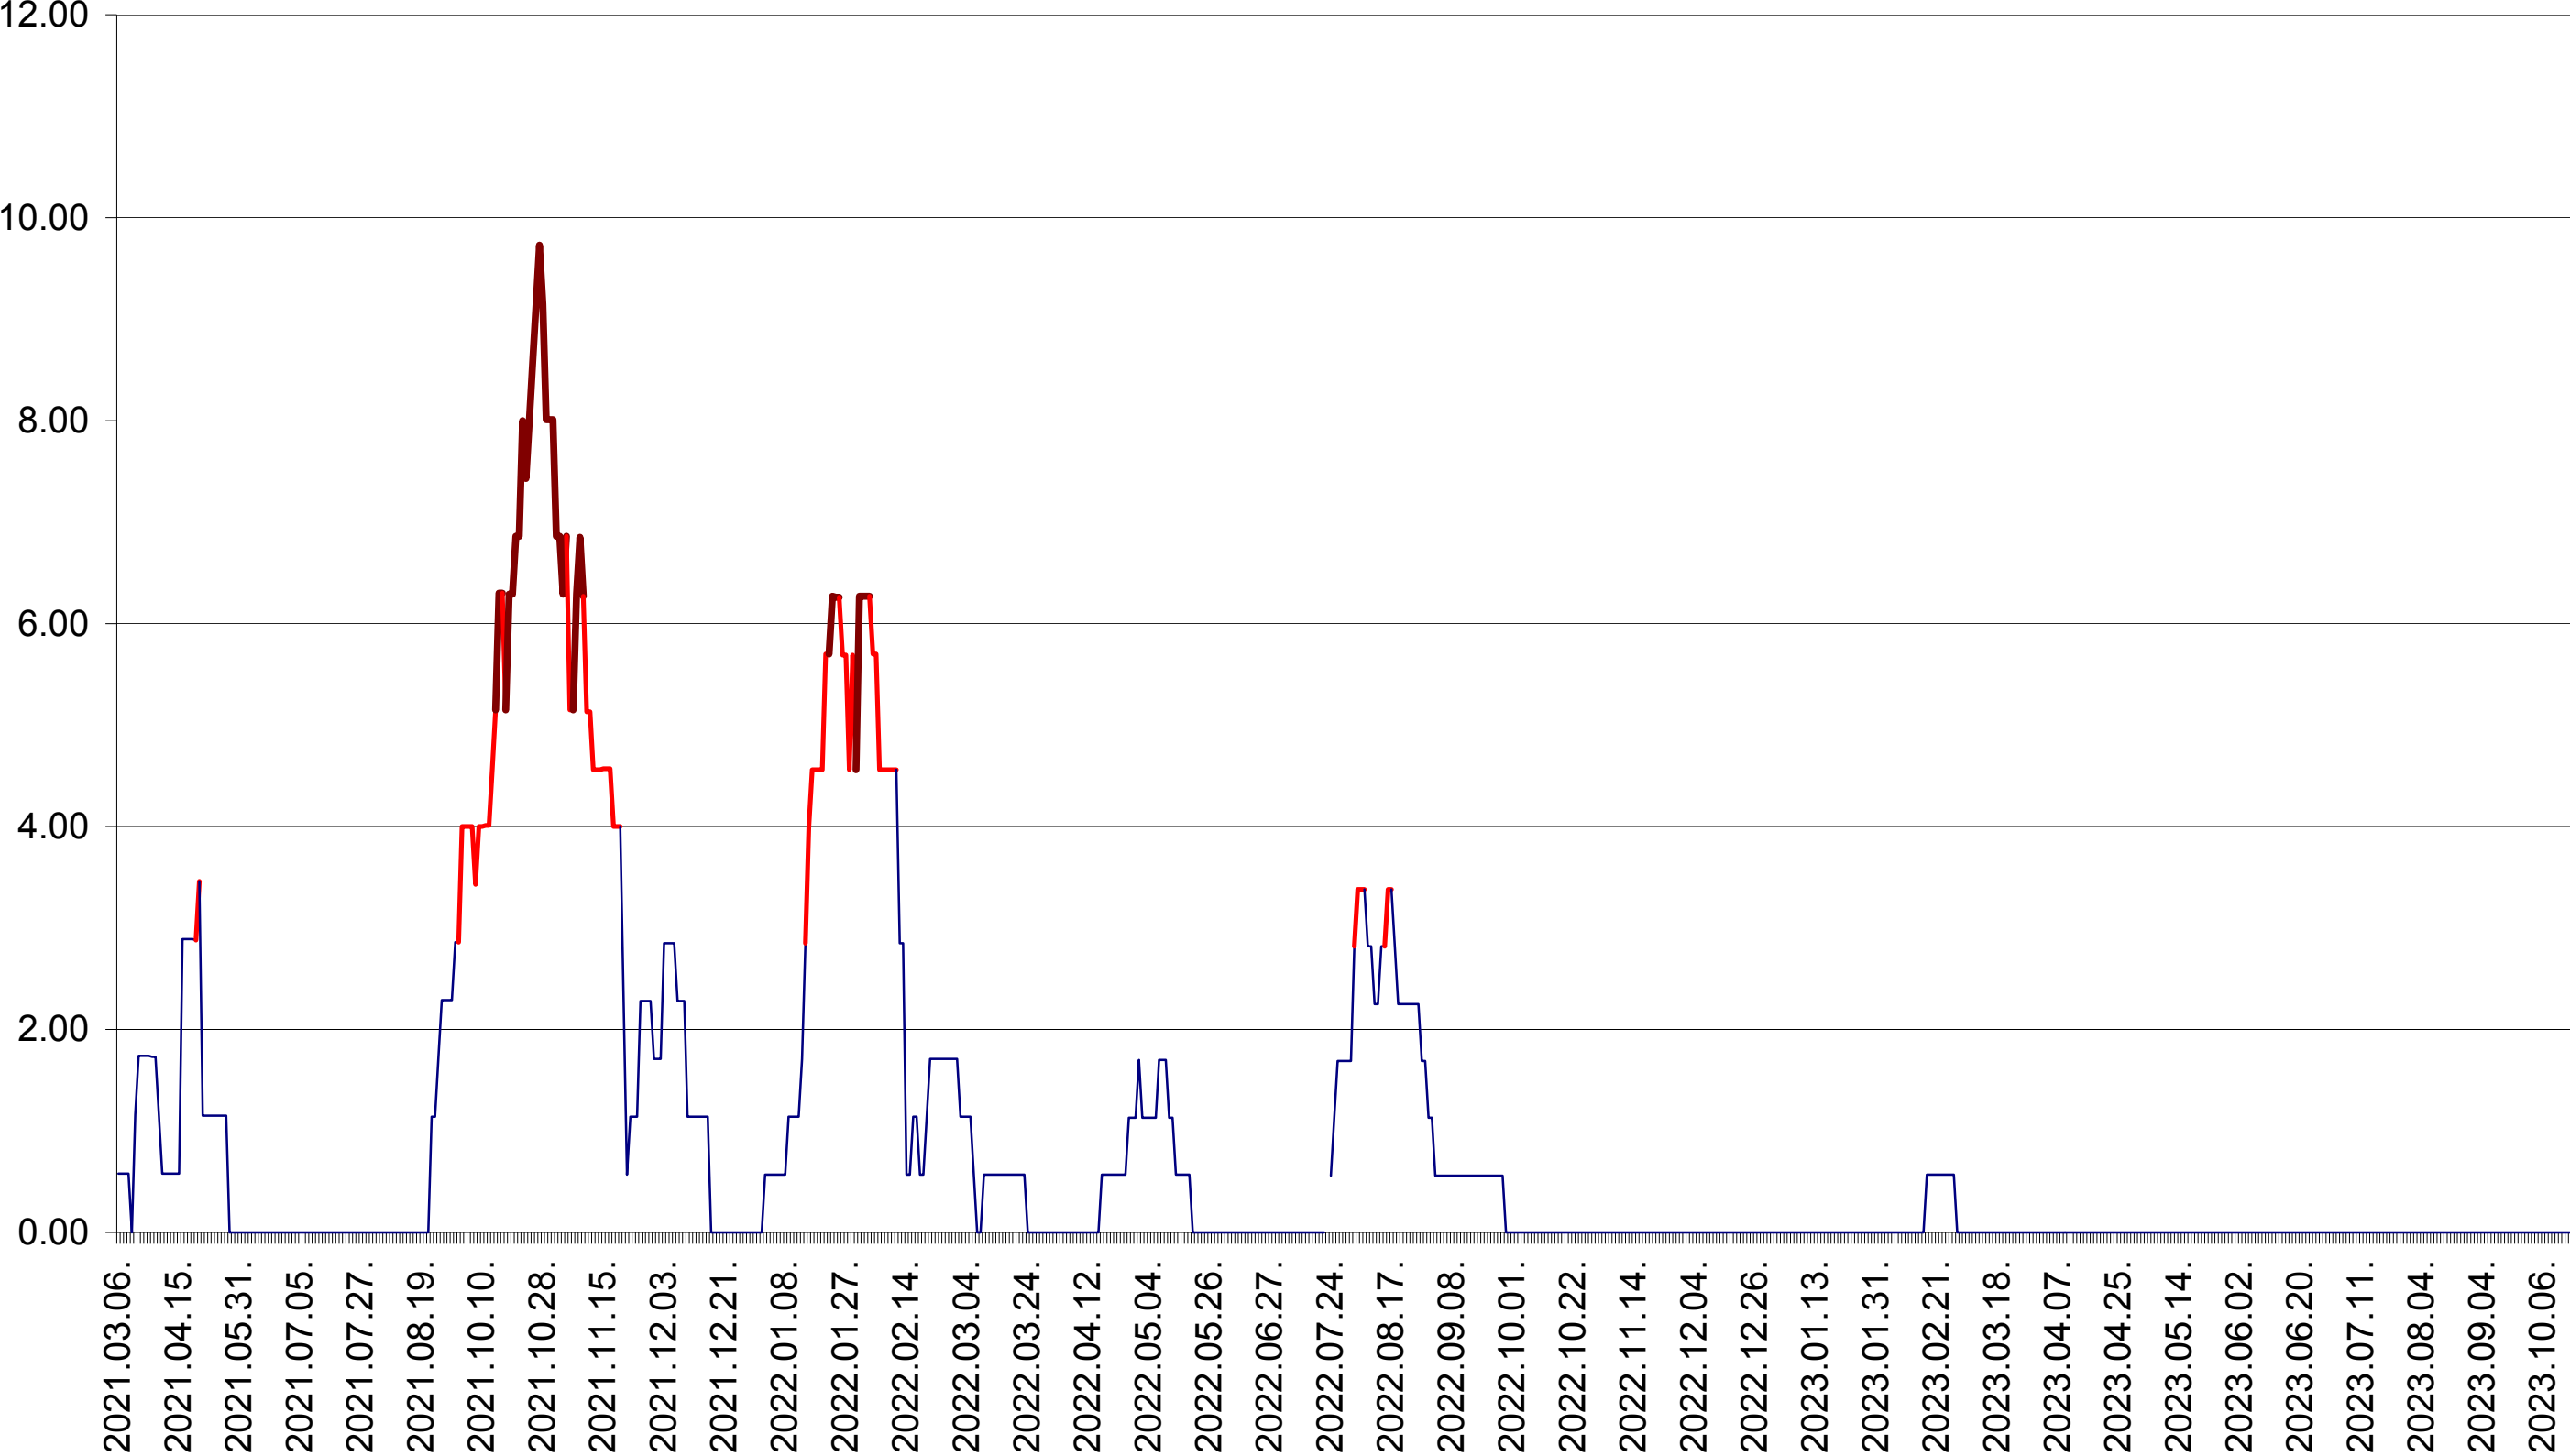

ORAȘ VLĂHIȚA - Evolutia incidentei cumulate pe 14 zile la ‰ de locuitori
2021.03.07. - 2023.10.20.