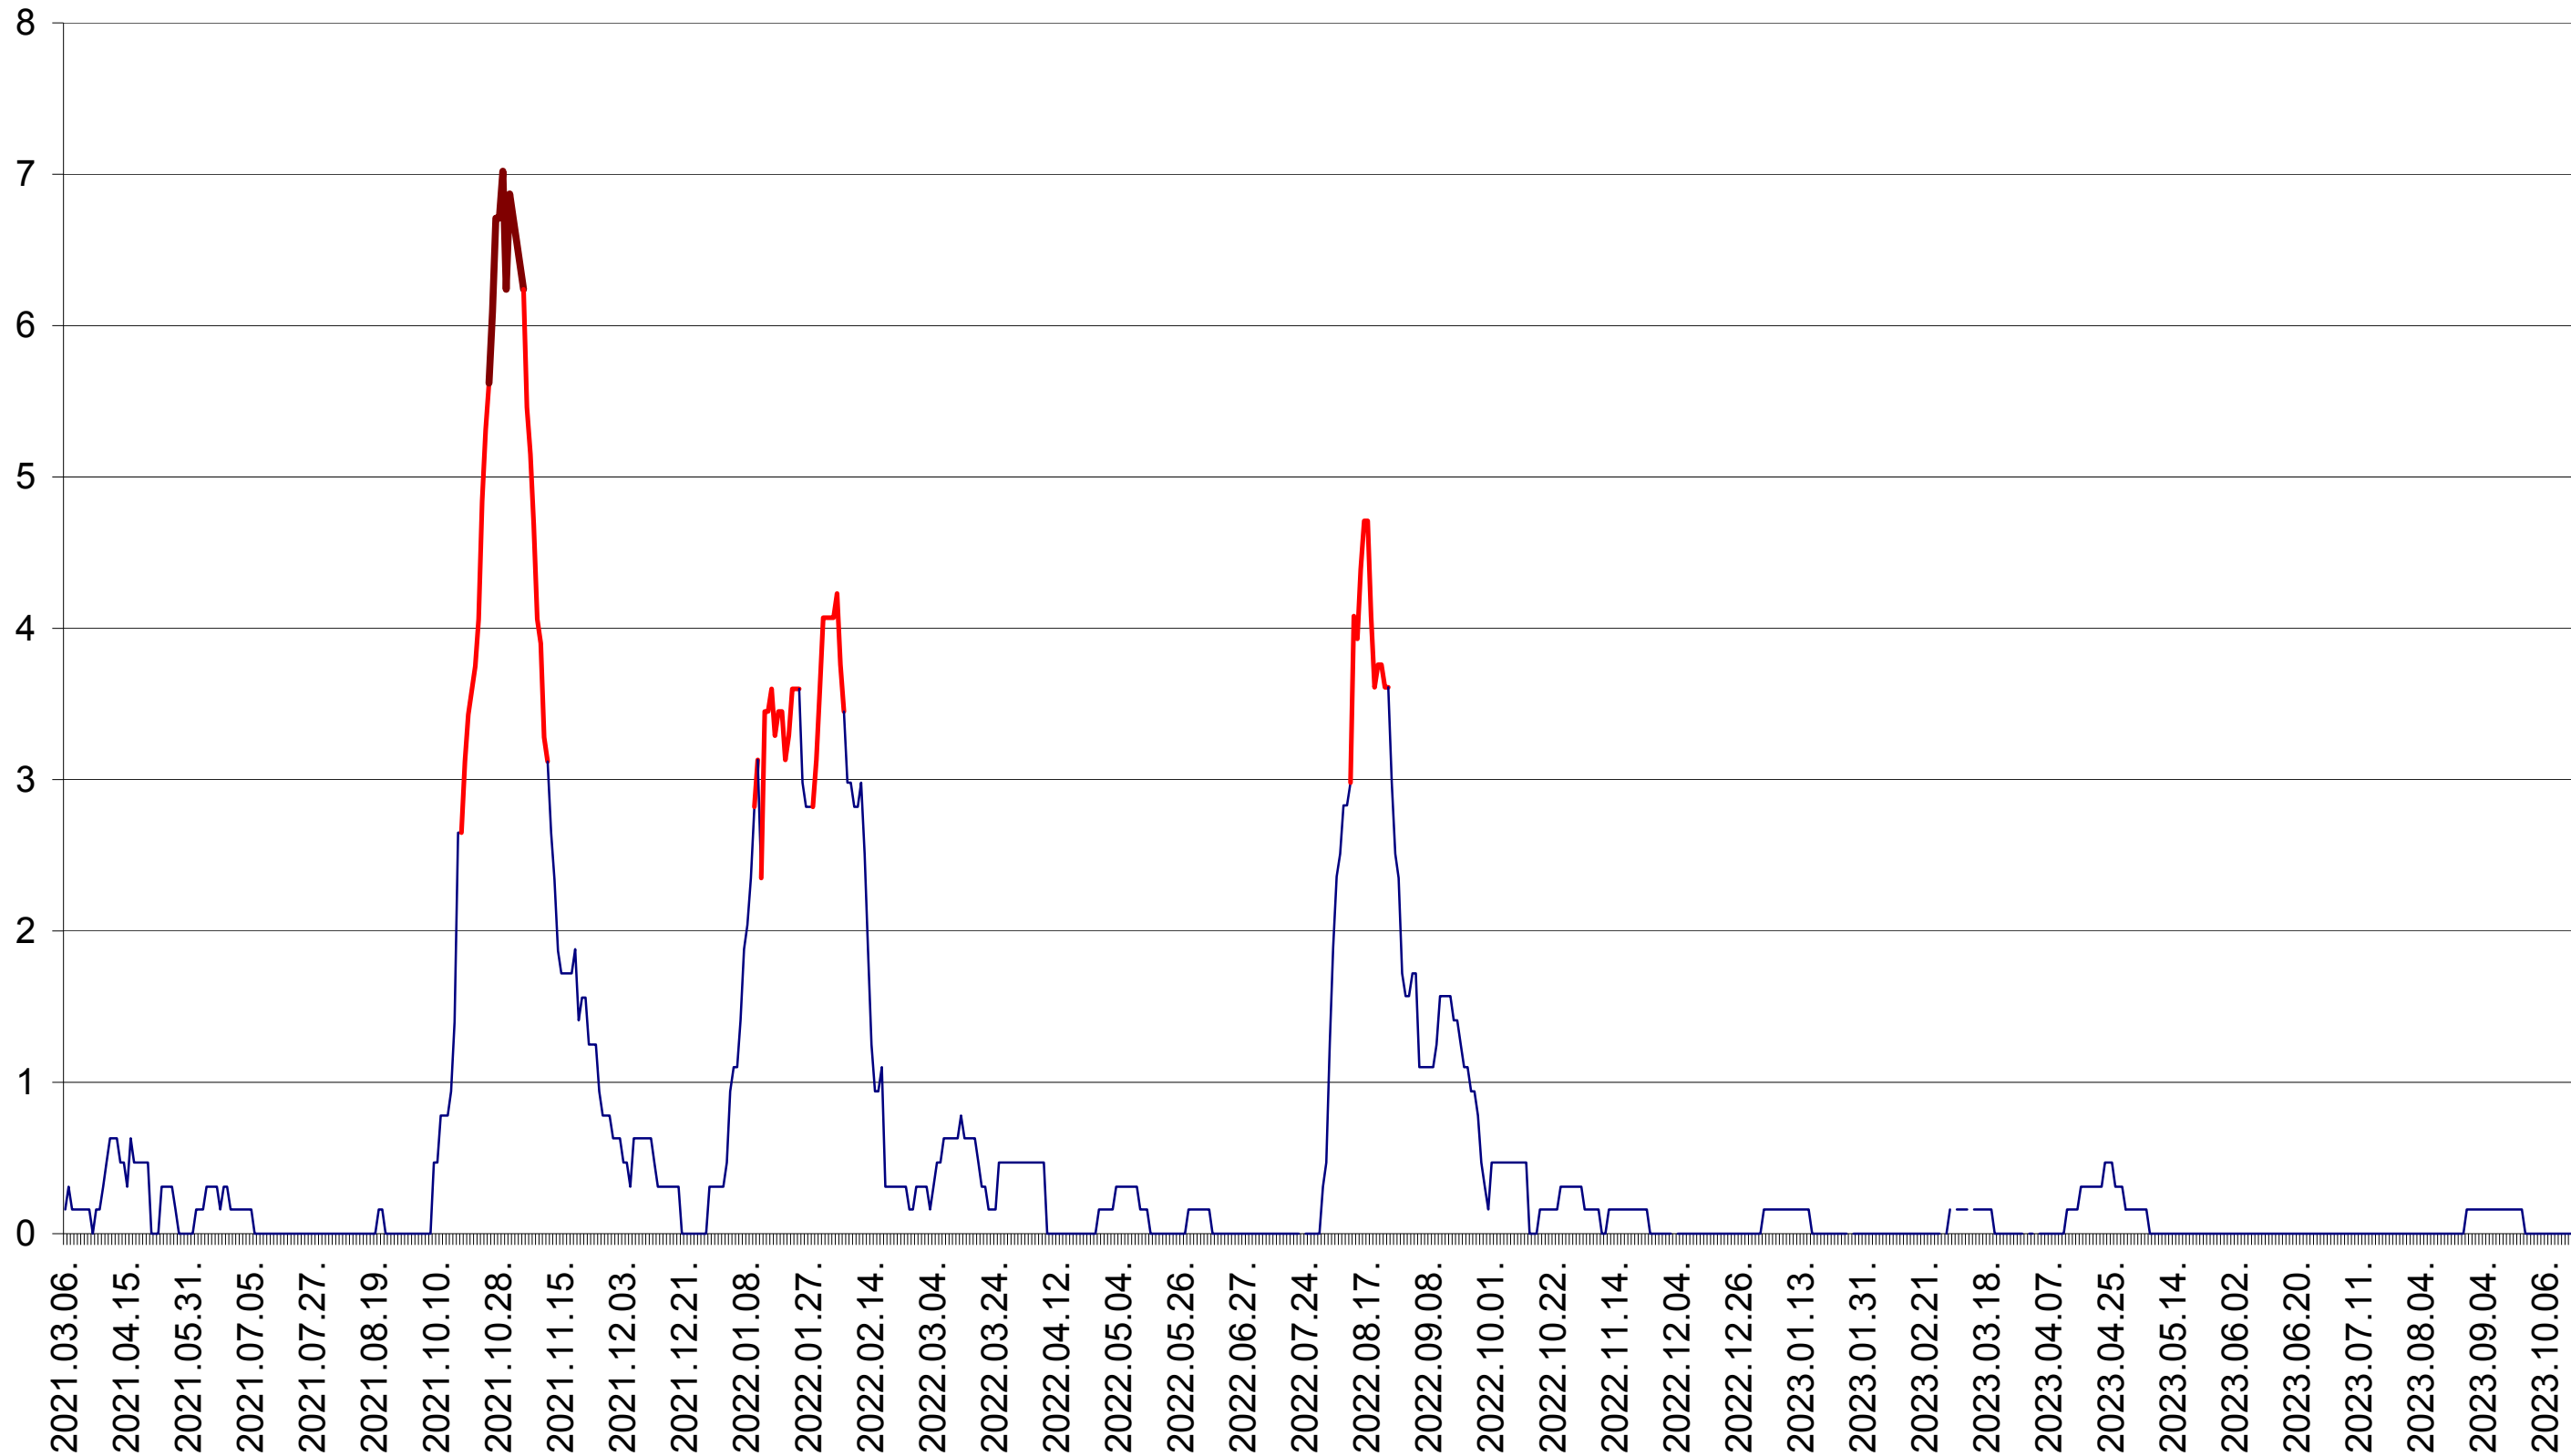

SĂCEL - Evolutia incidentei cumulate pe 14 zile la ‰ de locuitori
2021.03.07. - 2023.10.20.

REMETEA - Evolutia incidentei cumulate pe 14 zile la ‰ de locuitori
2021.03.07. - 2023.10.20.