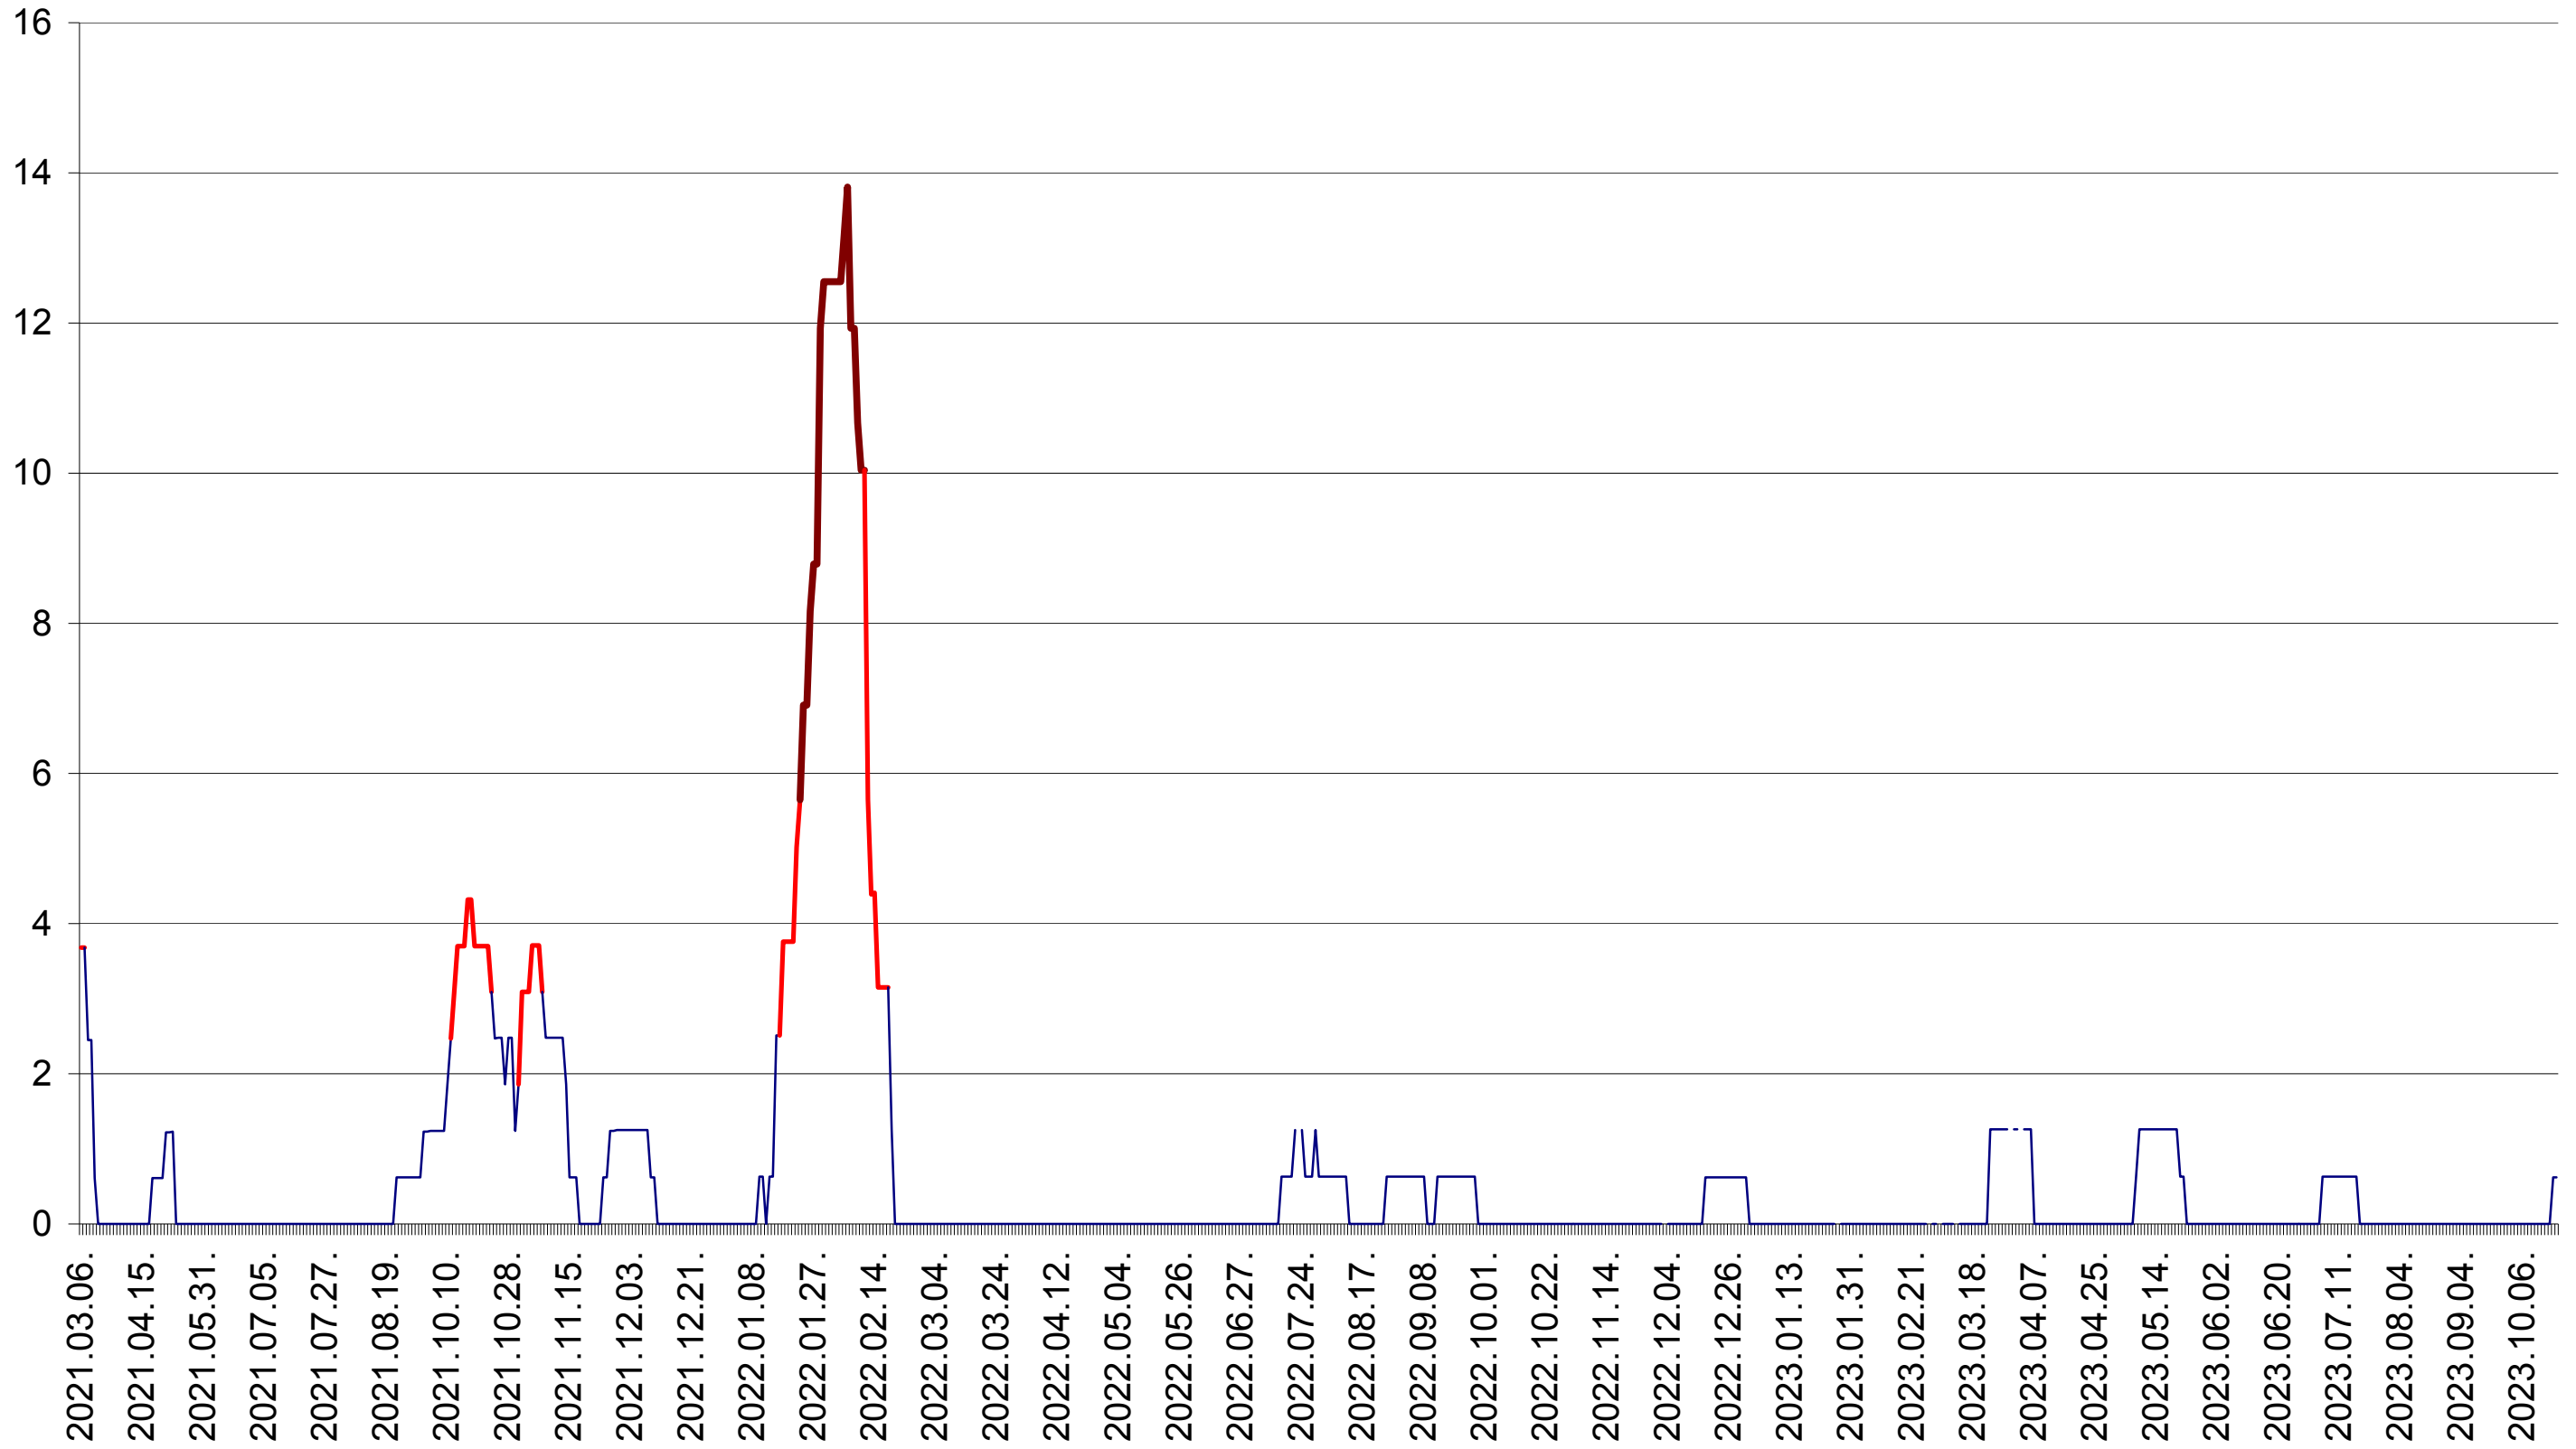

REMETEA - Evolutia incidentei cumulate pe 14 zile la ‰ de locuitori
2021.03.07. - 2023.10.20.

RACU - Evolutia incidentei cumulate pe 14 zile la ‰ de locuitori
2021.03.07. - 2023.10.20.