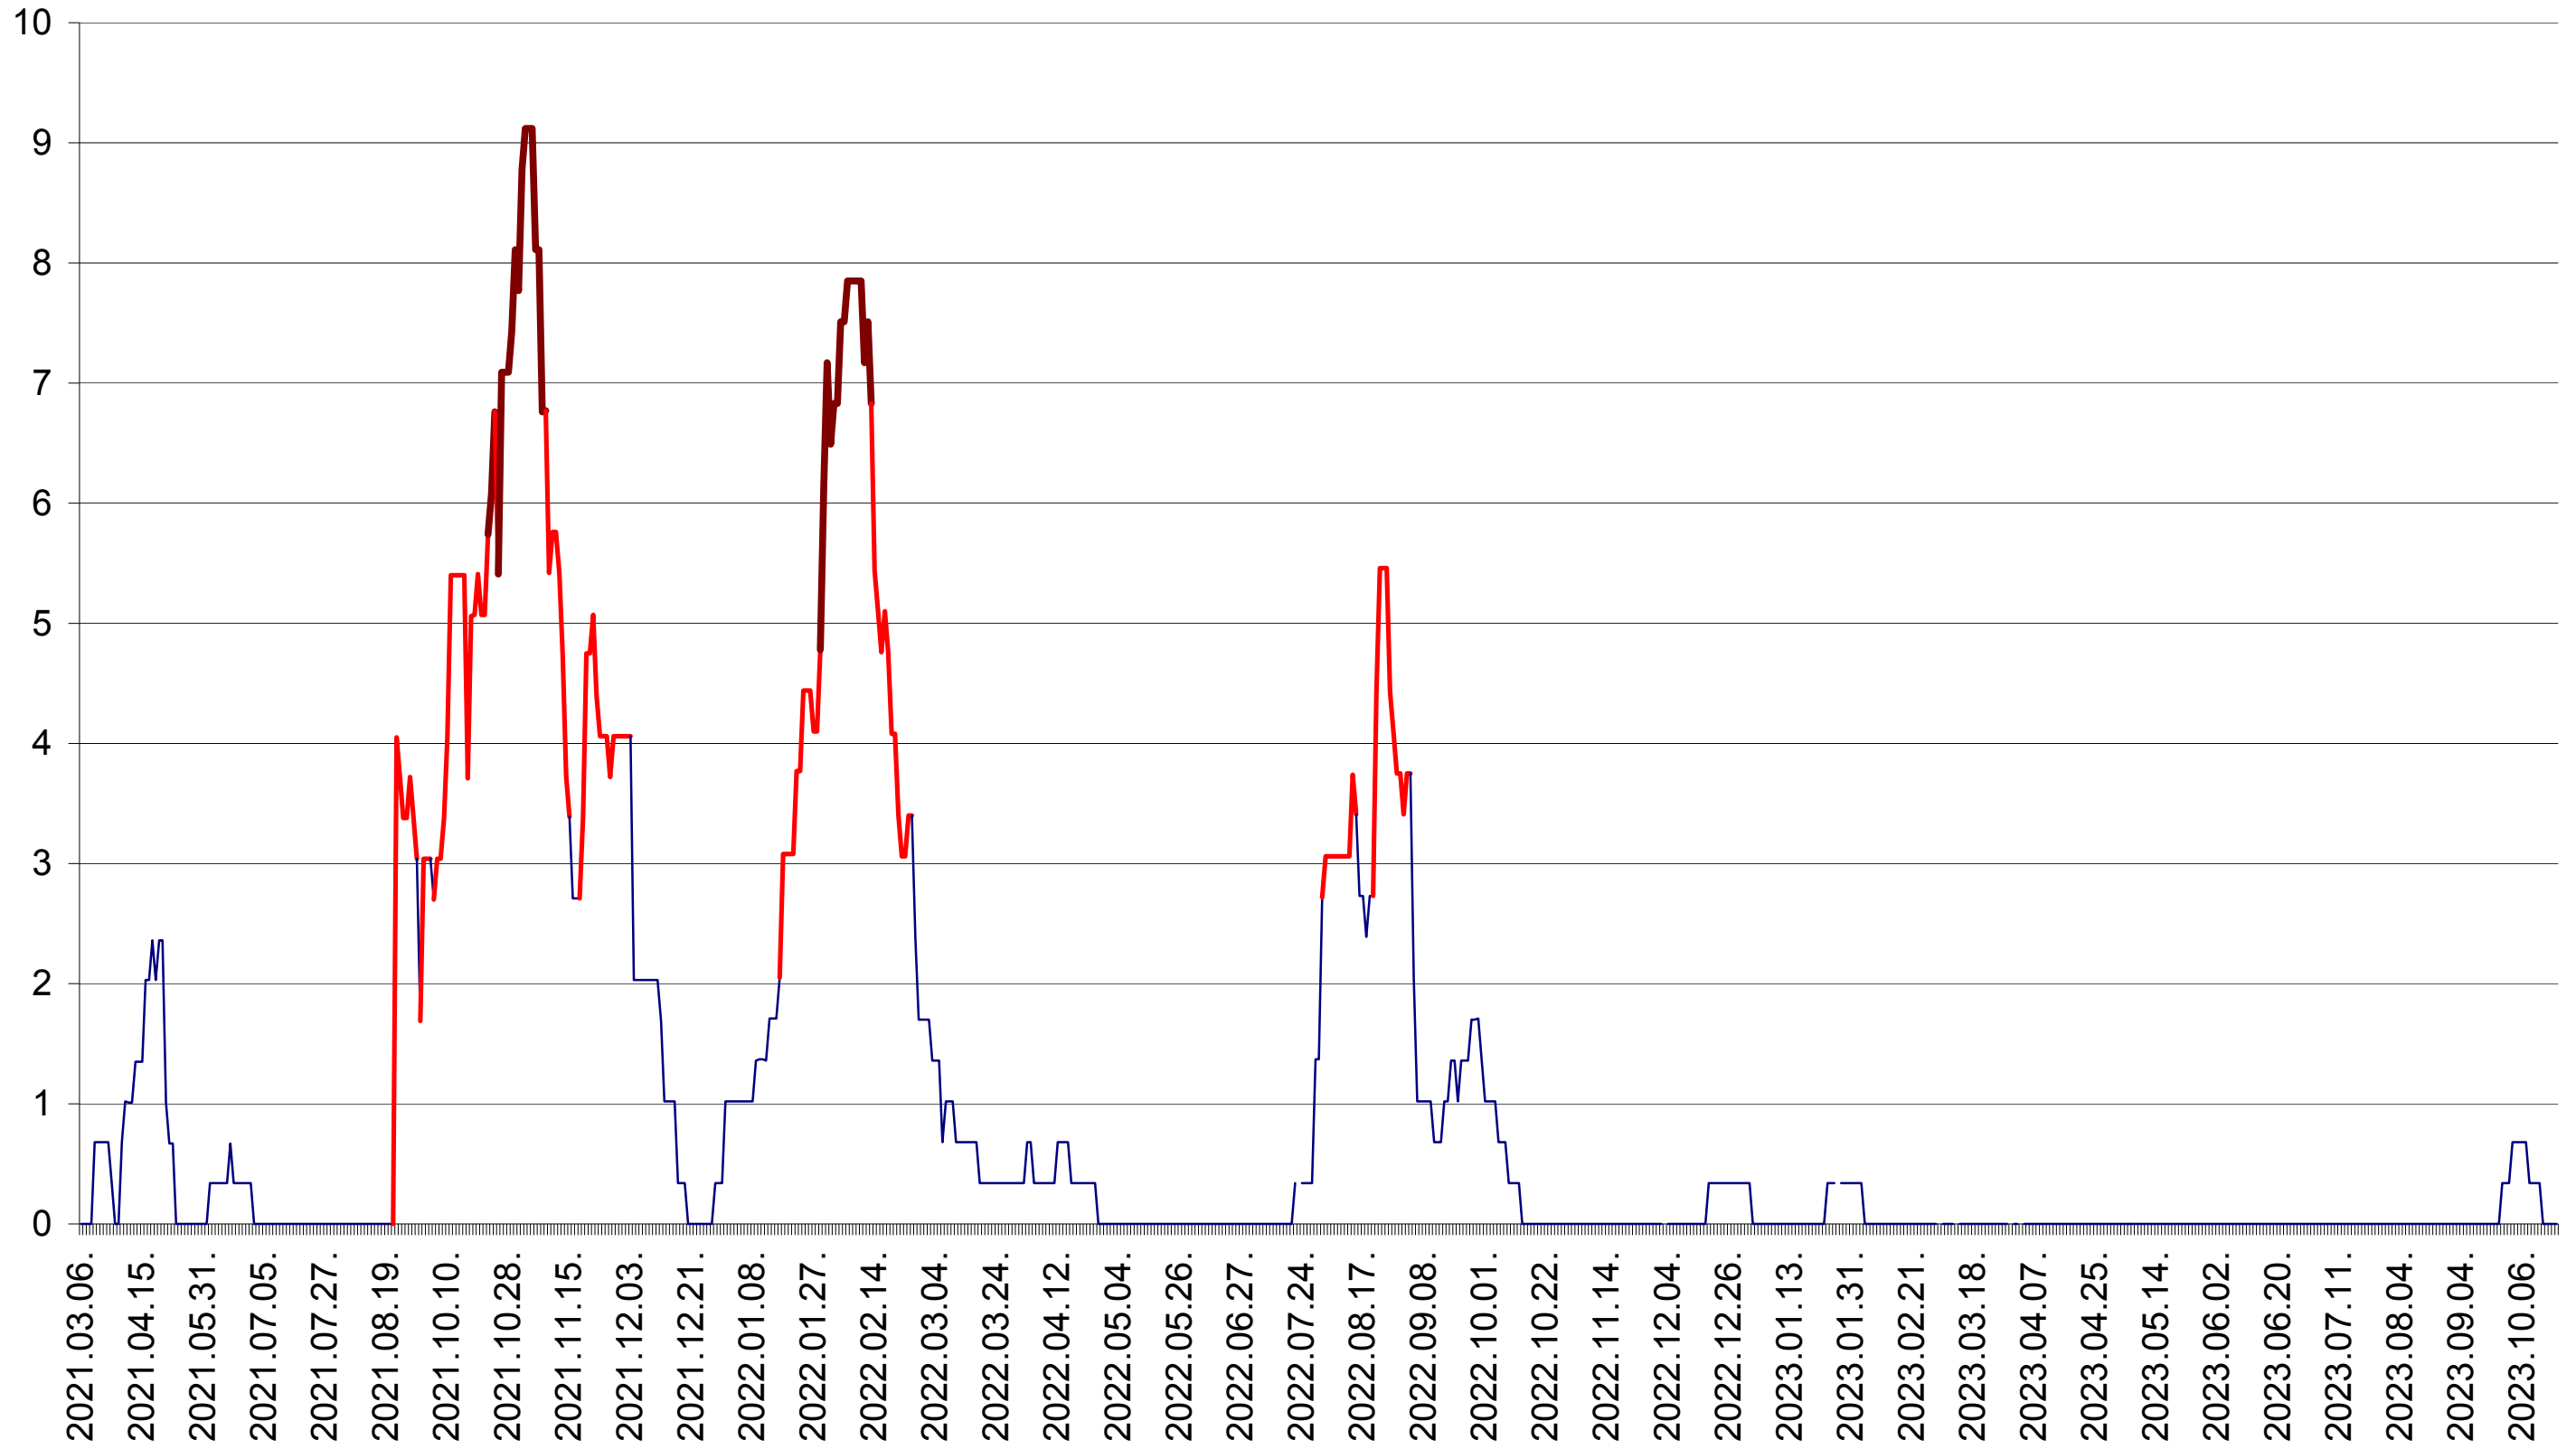

LUNCA DE JOS - Evolutia incidentei cumulate pe 14 zile la ‰ de locuitori  
2021.03.07. - 2023.10.20.

LUNCA DE SUS - Evolutia incidentei cumulate pe 14 zile la ‰ de locuitori  
2021.03.07. - 2023.10.20.

LUPENI - Evolutia incidentei cumulate pe 14 zile la ‰ de locuitori  
2021.03.07. - 2023.10.20.

MĂDĂRAȘ - Evolutia incidentei cumulate pe 14 zile la ‰ de locuitori  
2021.03.07. - 2023.10.20.

MĂRTINIȘ - Evolutia incidentei cumulate pe 14 zile la ‰ de locuitori  
2021.03.07. - 2023.10.20.

MEREȘTI - Evolutia incidentei cumulate pe 14 zile la ‰ de locuitori  
2021.03.07. - 2023.10.20.

MUNICIPIUL MIERCUREA-CIUC - Evolutia incidentei cumulate pe 14 zile la ‰ de locuitori  
2021.03.07. - 2023.10.20.