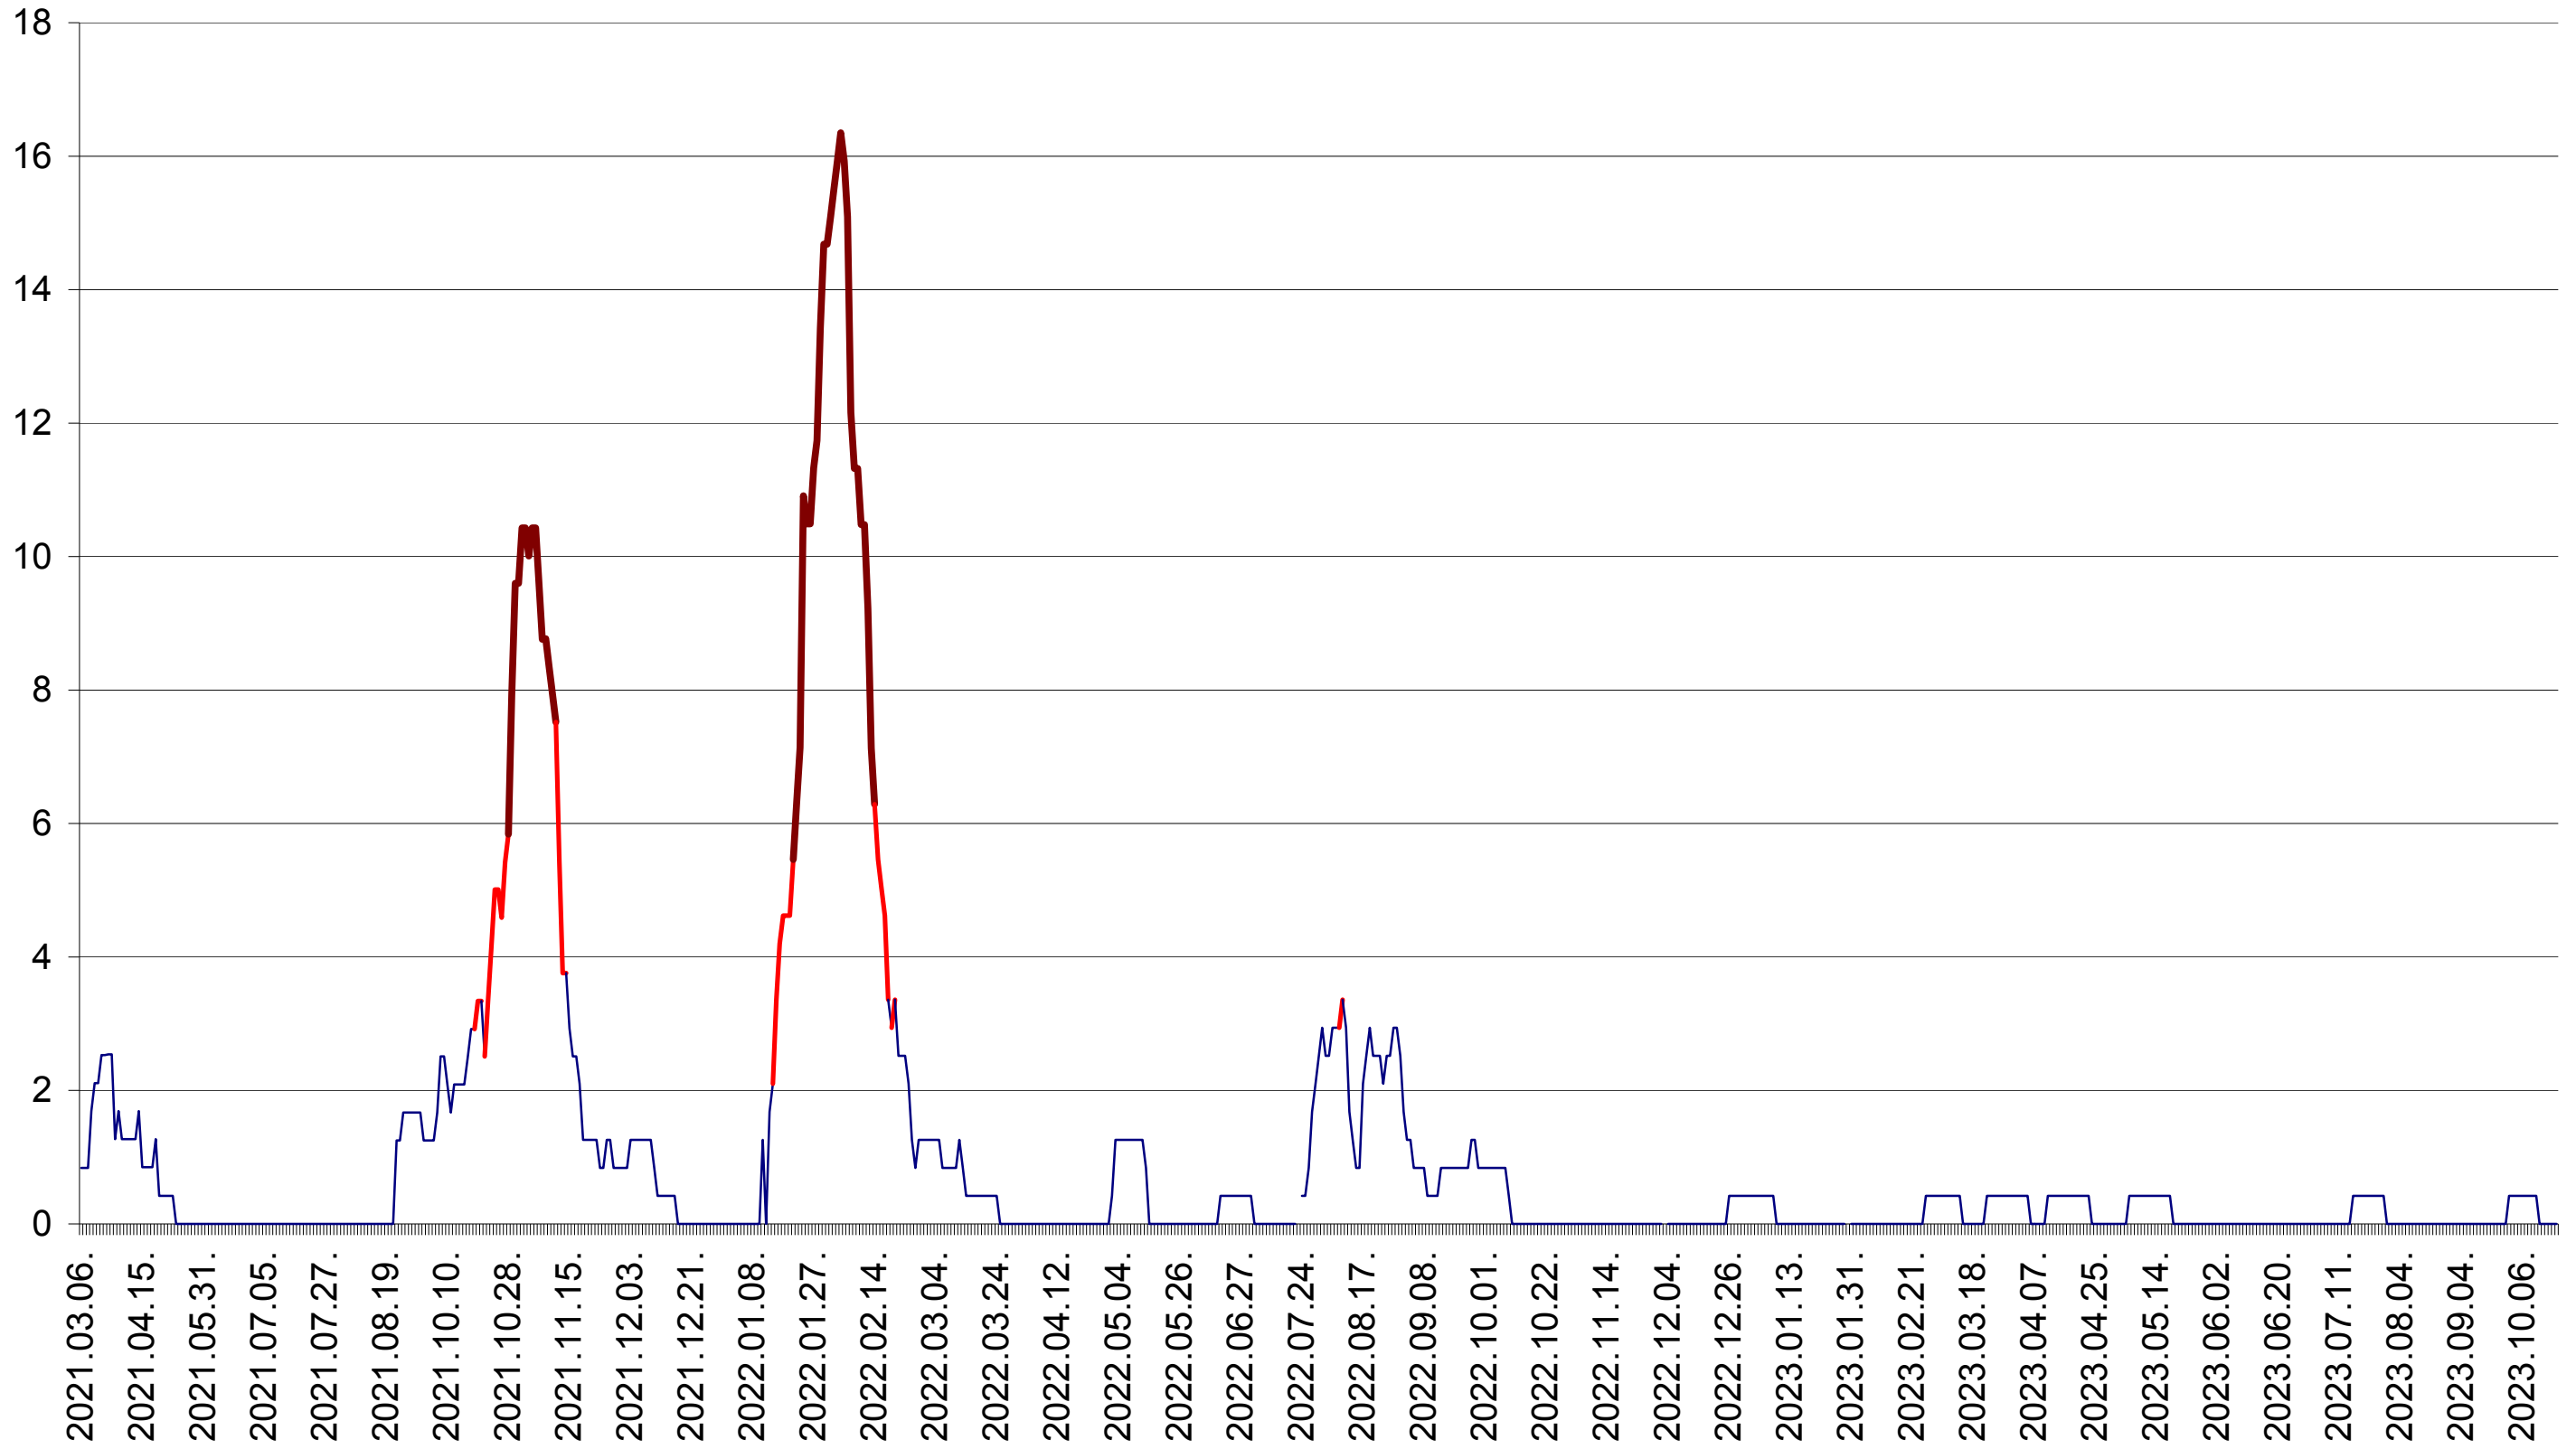

FELICENI - Evolutia incidentei cumulate pe 14 zile la ‰ de locuitori  
2021.03.07. - 2023.10.20.

FRUMOASA - Evolutia incidentei cumulate pe 14 zile la ‰ de locuitori  
2021.03.07. - 2023.10.20.

GĂLĂUȚAȘ - Evolutia incidentei cumulate pe 14 zile la ‰ de locuitori  
2021.03.07. - 2023.10.20.

MUNICIPIUL GHEORGHENI - Evolutia incidentei cumulate pe 14 zile la ‰ de locuitori  
2021.03.07. - 2023.10.20.

JOSENI - Evolutia incidentei cumulate pe 14 zile la ‰ de locuitori  
2021.03.07. - 2023.10.20.

LĂZAREA - Evolutia incidentei cumulate pe 14 zile la ‰ de locuitori  
2021.03.07. - 2023.10.20.

LELICENI - Evolutia incidentei cumulate pe 14 zile la ‰ de locuitori  
2021.03.07. - 2023.10.20.

LUETA - Evolutia incidentei cumulate pe 14 zile la ‰ de locuitori  
2021.03.07. - 2023.10.20.

LUNCA DE JOS - Evolutia incidentei cumulate pe 14 zile la ‰ de locuitori  
2021.03.07. - 2023.10.20.

LUNCA DE SUS - Evolutia incidentei cumulate pe 14 zile la ‰ de locuitori  
2021.03.07. - 2023.10.20.