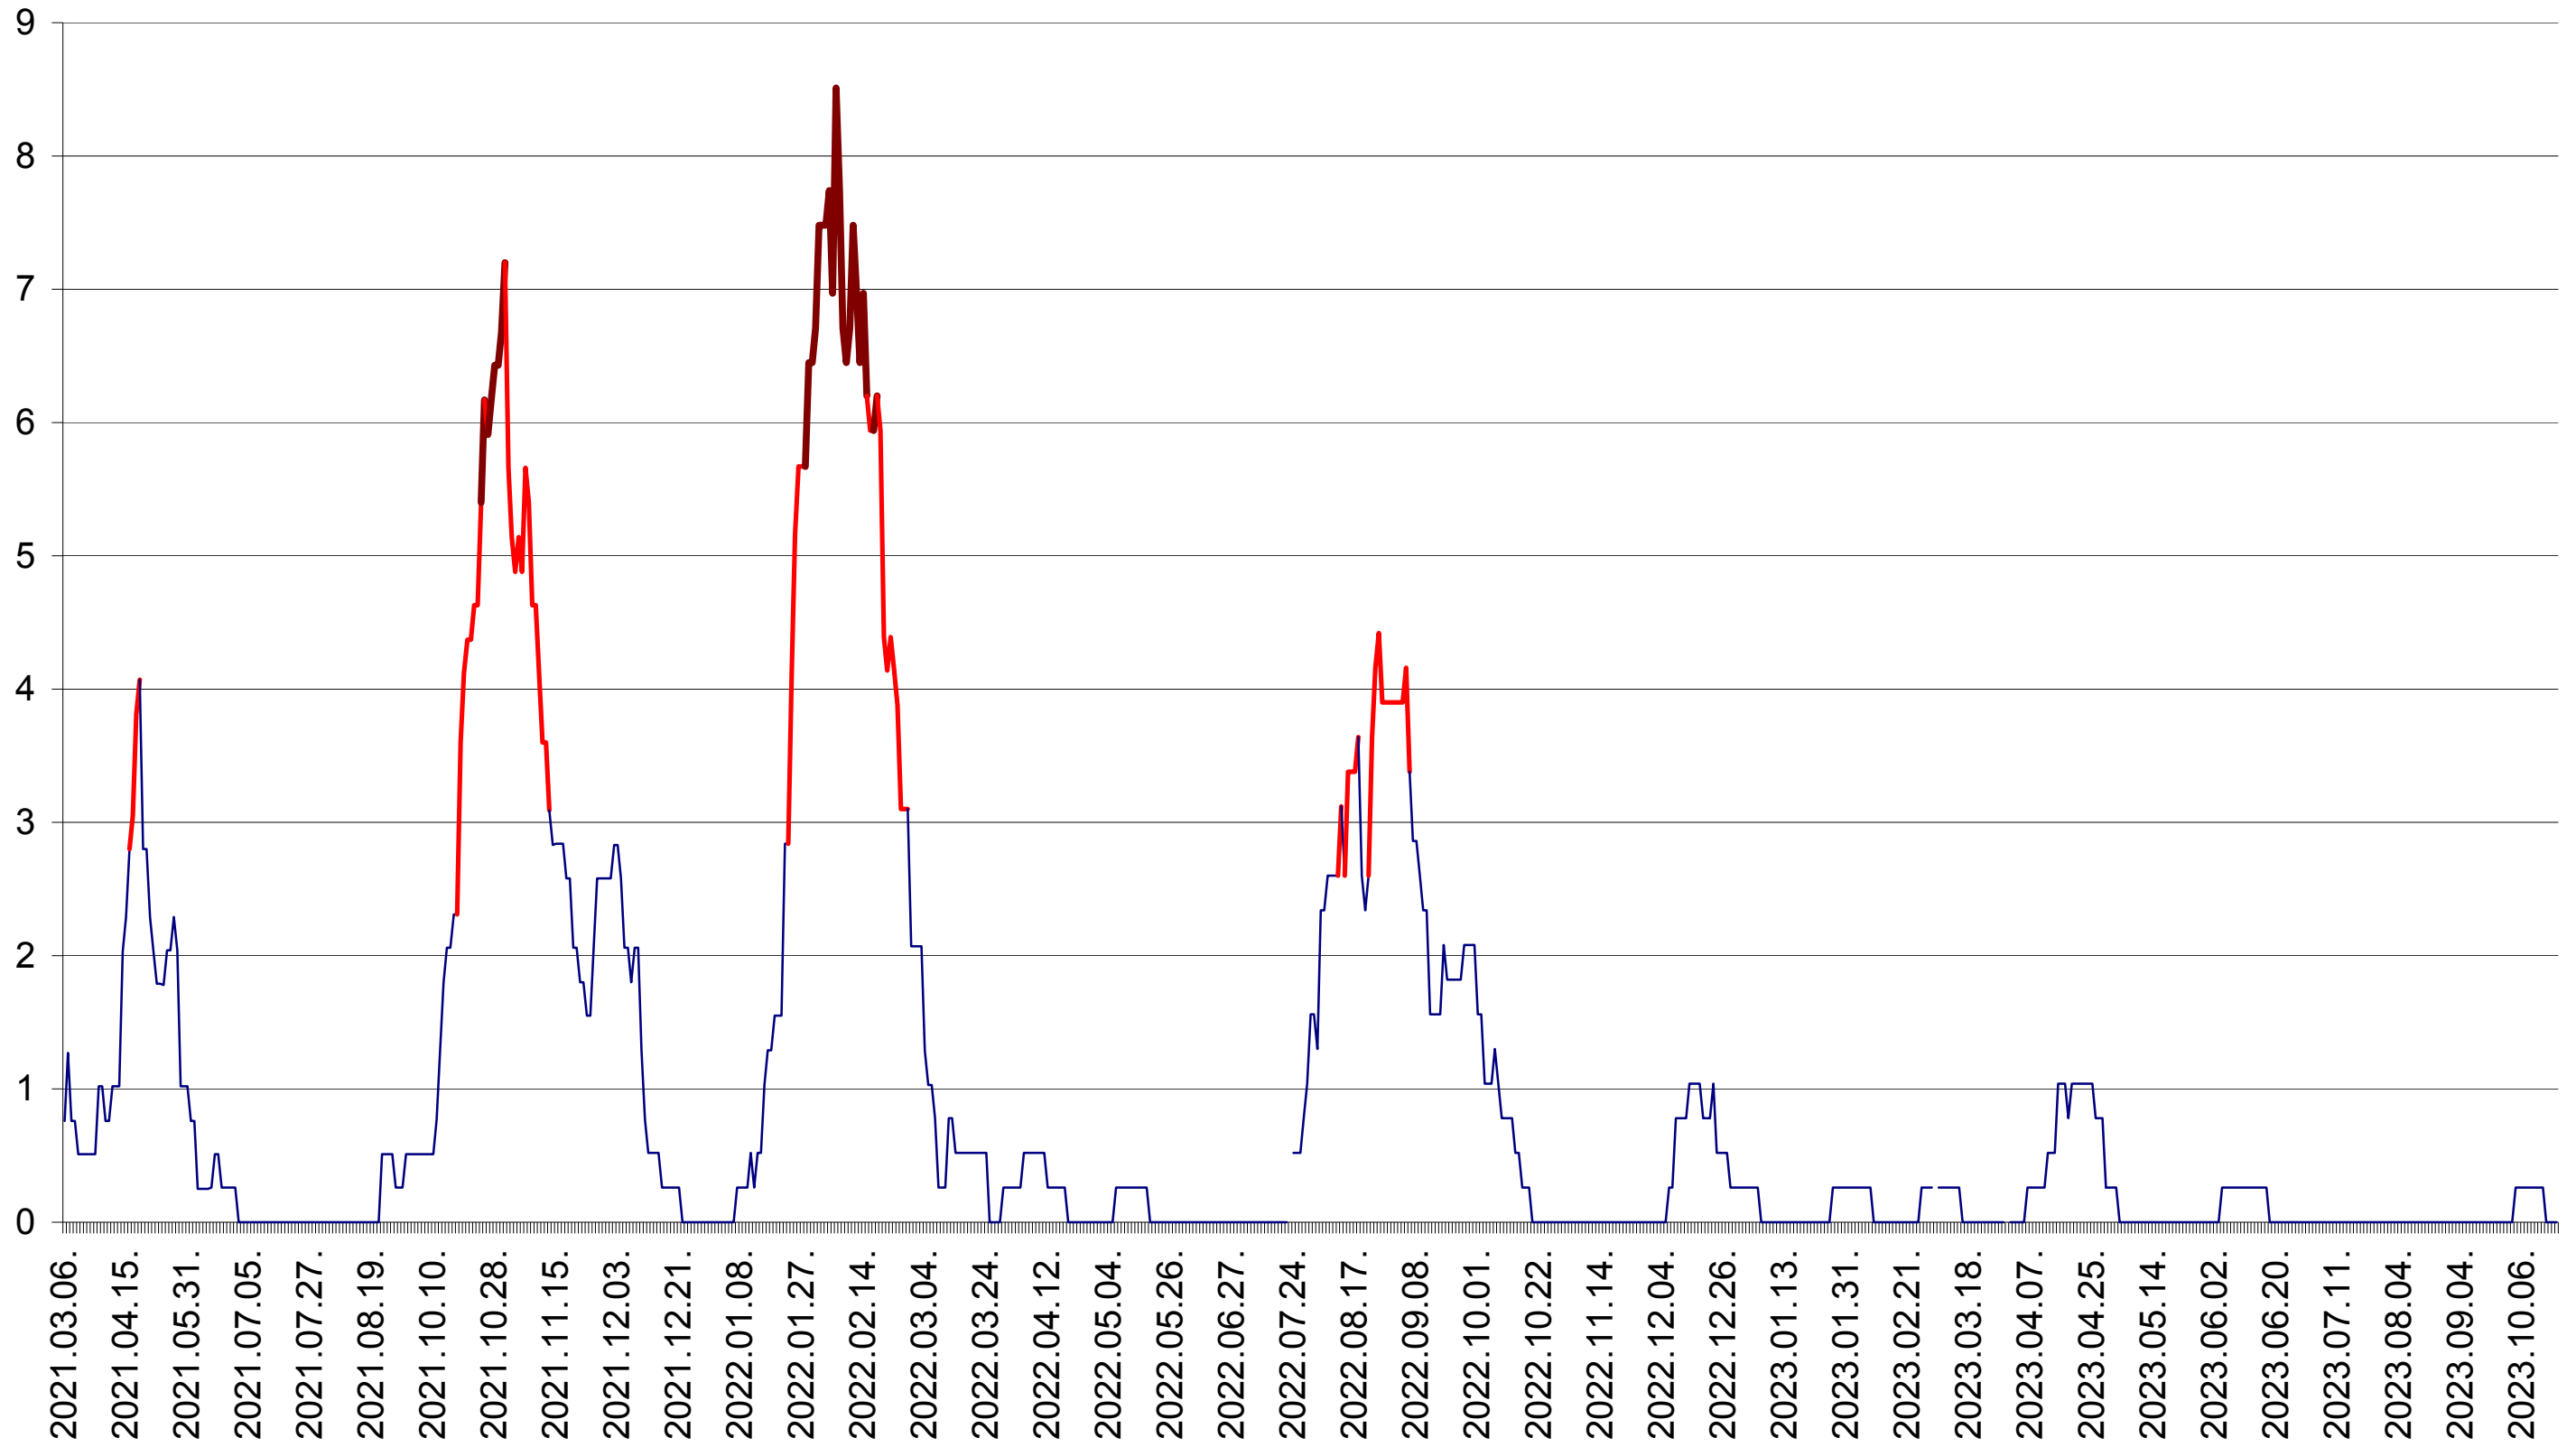

SUBCETATE - Evolutia incidentei cumulate pe 14 zile la ‰ de locuitori
2021.03.07. - 2023.10.20.

ȘIMONEȘTI - Evolutia incidentei cumulate pe 14 zile la ‰ de locuitori
2021.03.07. - 2023.10.20.