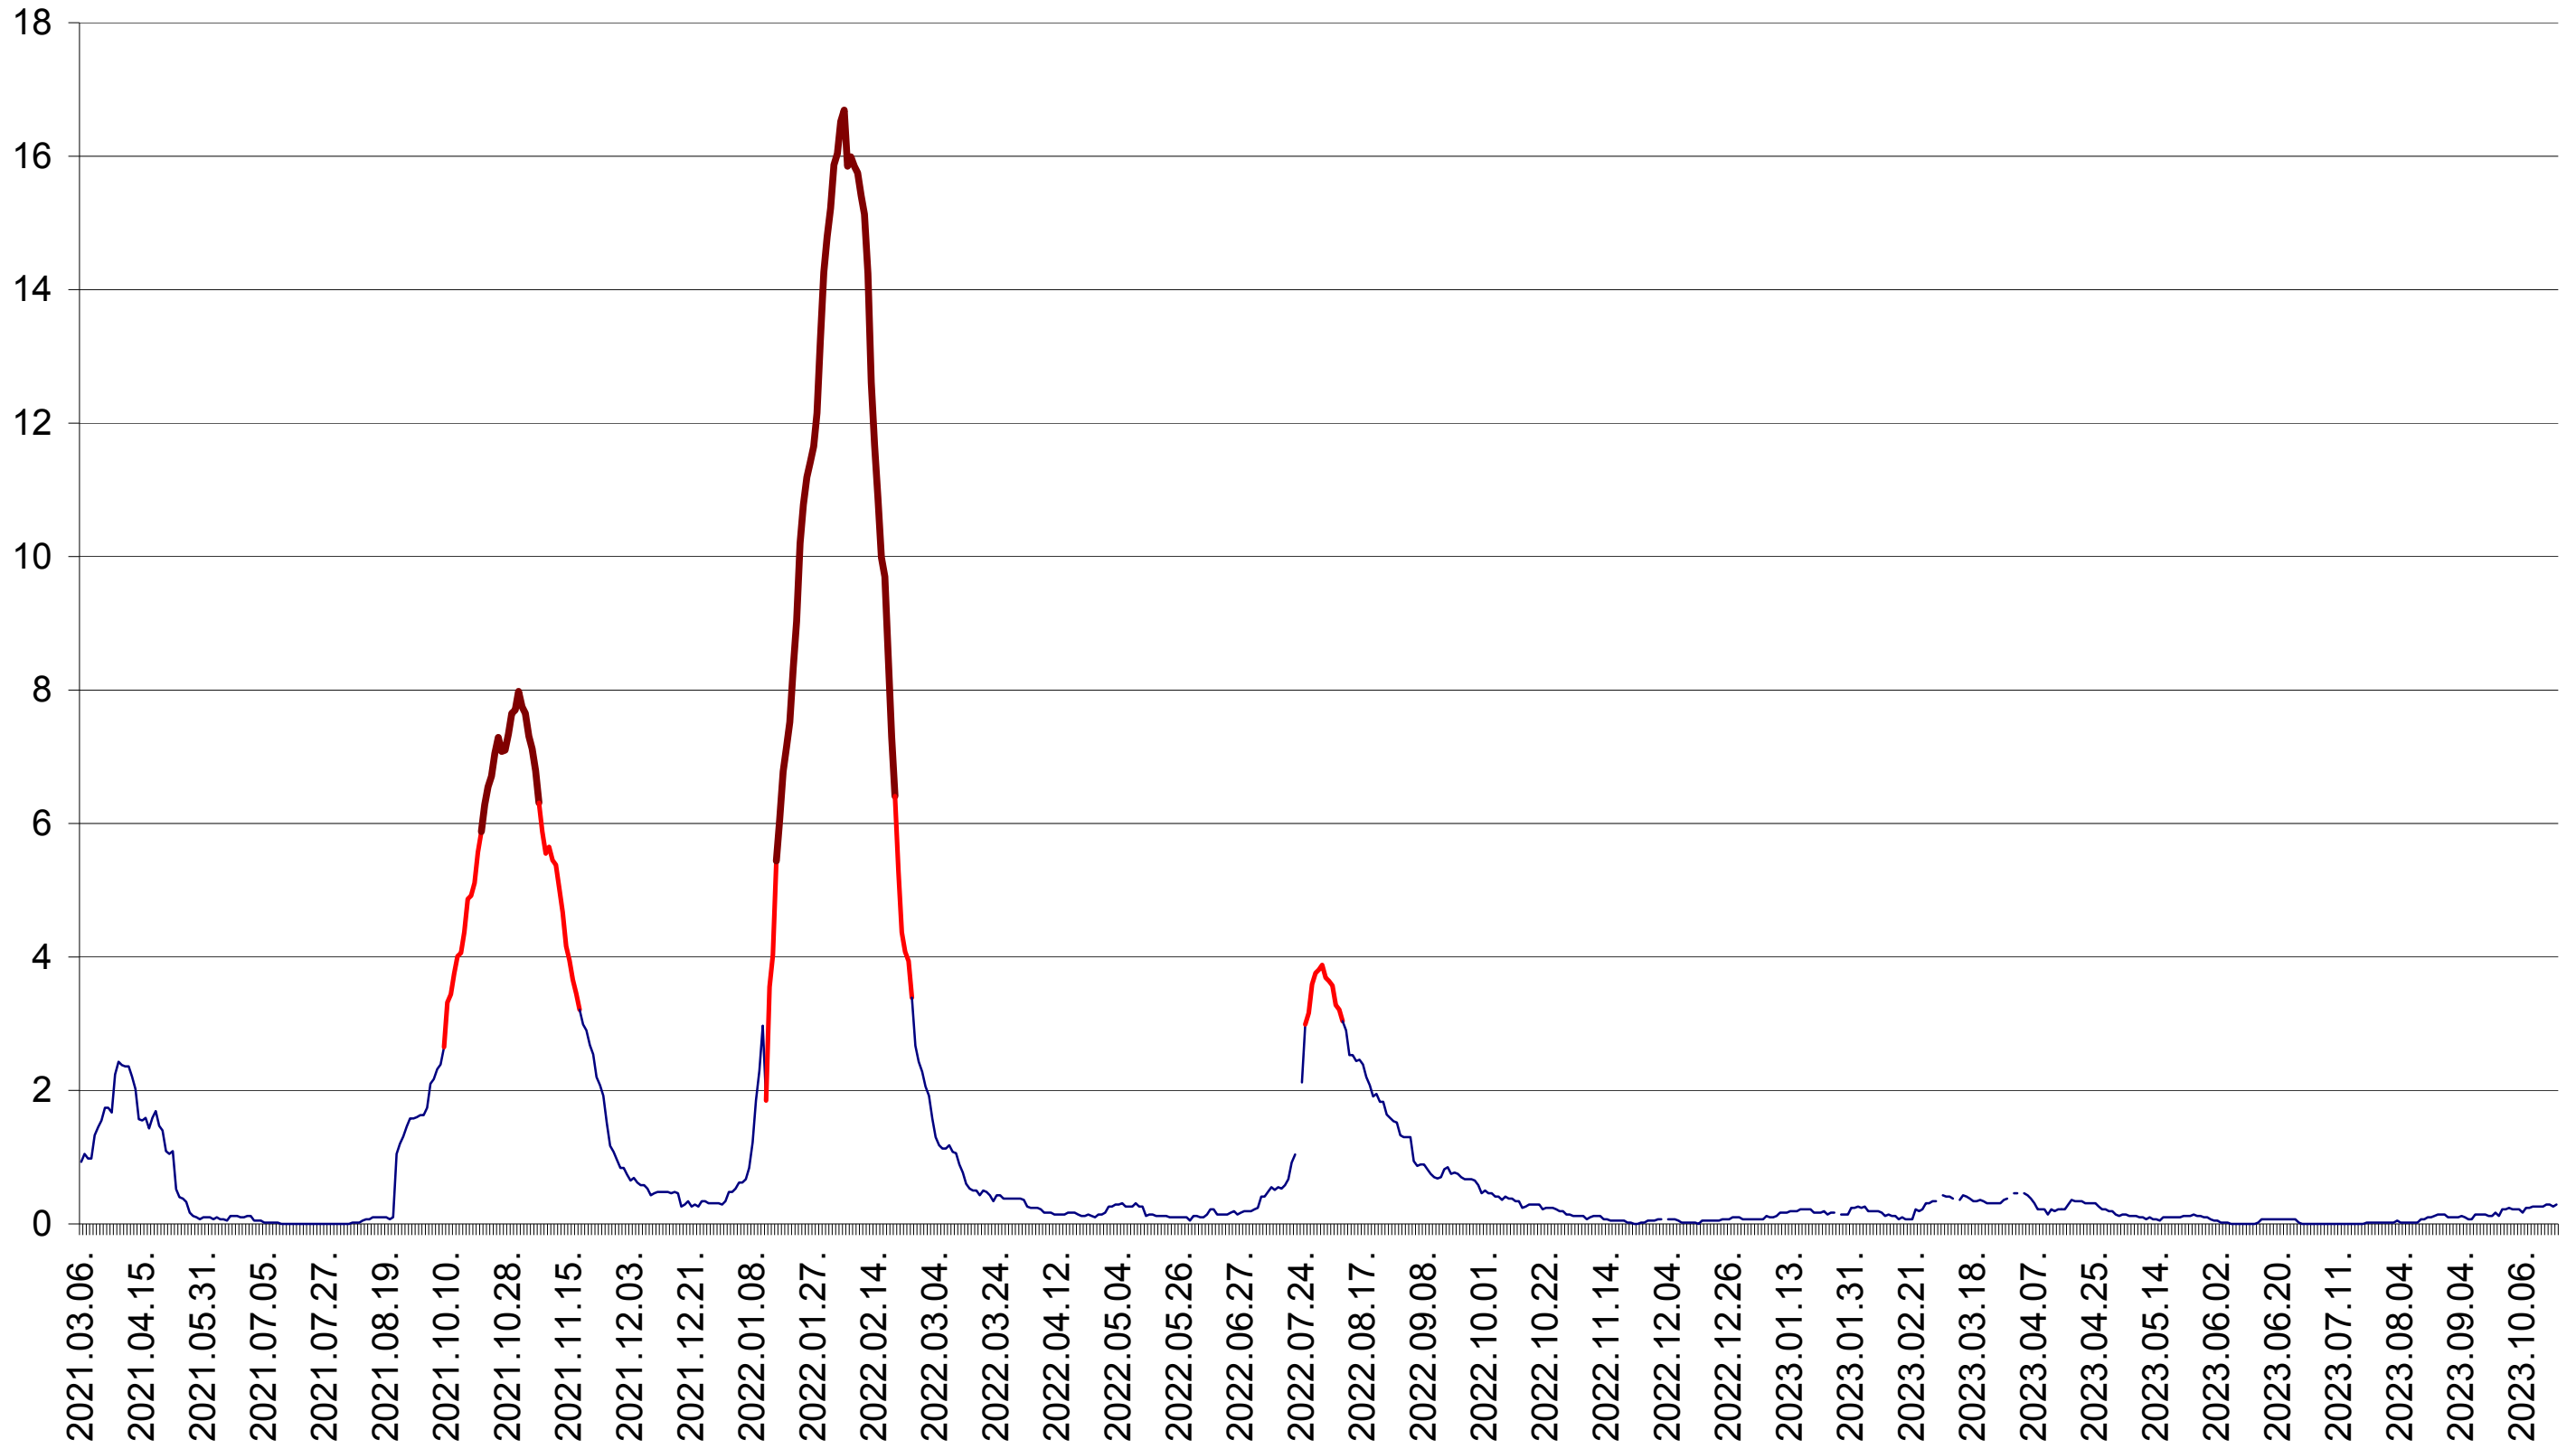

LUNCA DE JOS - Evolutia incidentei cumulate pe 14 zile la ‰ de locuitori  
2021.03.07. - 2023.10.20.

LUNCA DE SUS - Evolutia incidentei cumulate pe 14 zile la ‰ de locuitori  
2021.03.07. - 2023.10.20.

LUPENI - Evolutia incidentei cumulate pe 14 zile la ‰ de locuitori  
2021.03.07. - 2023.10.20.

MĂDĂRAȘ - Evolutia incidentei cumulate pe 14 zile la ‰ de locuitori  
2021.03.07. - 2023.10.20.

MĂRTINIȘ - Evolutia incidentei cumulate pe 14 zile la ‰ de locuitori  
2021.03.07. - 2023.10.20.

MEREȘTI - Evolutia incidentei cumulate pe 14 zile la ‰ de locuitori  
2021.03.07. - 2023.10.20.

MUNICIPIUL MIERCUREA-CIUC - Evolutia incidentei cumulate pe 14 zile la ‰ de locuitori  
2021.03.07. - 2023.10.20.