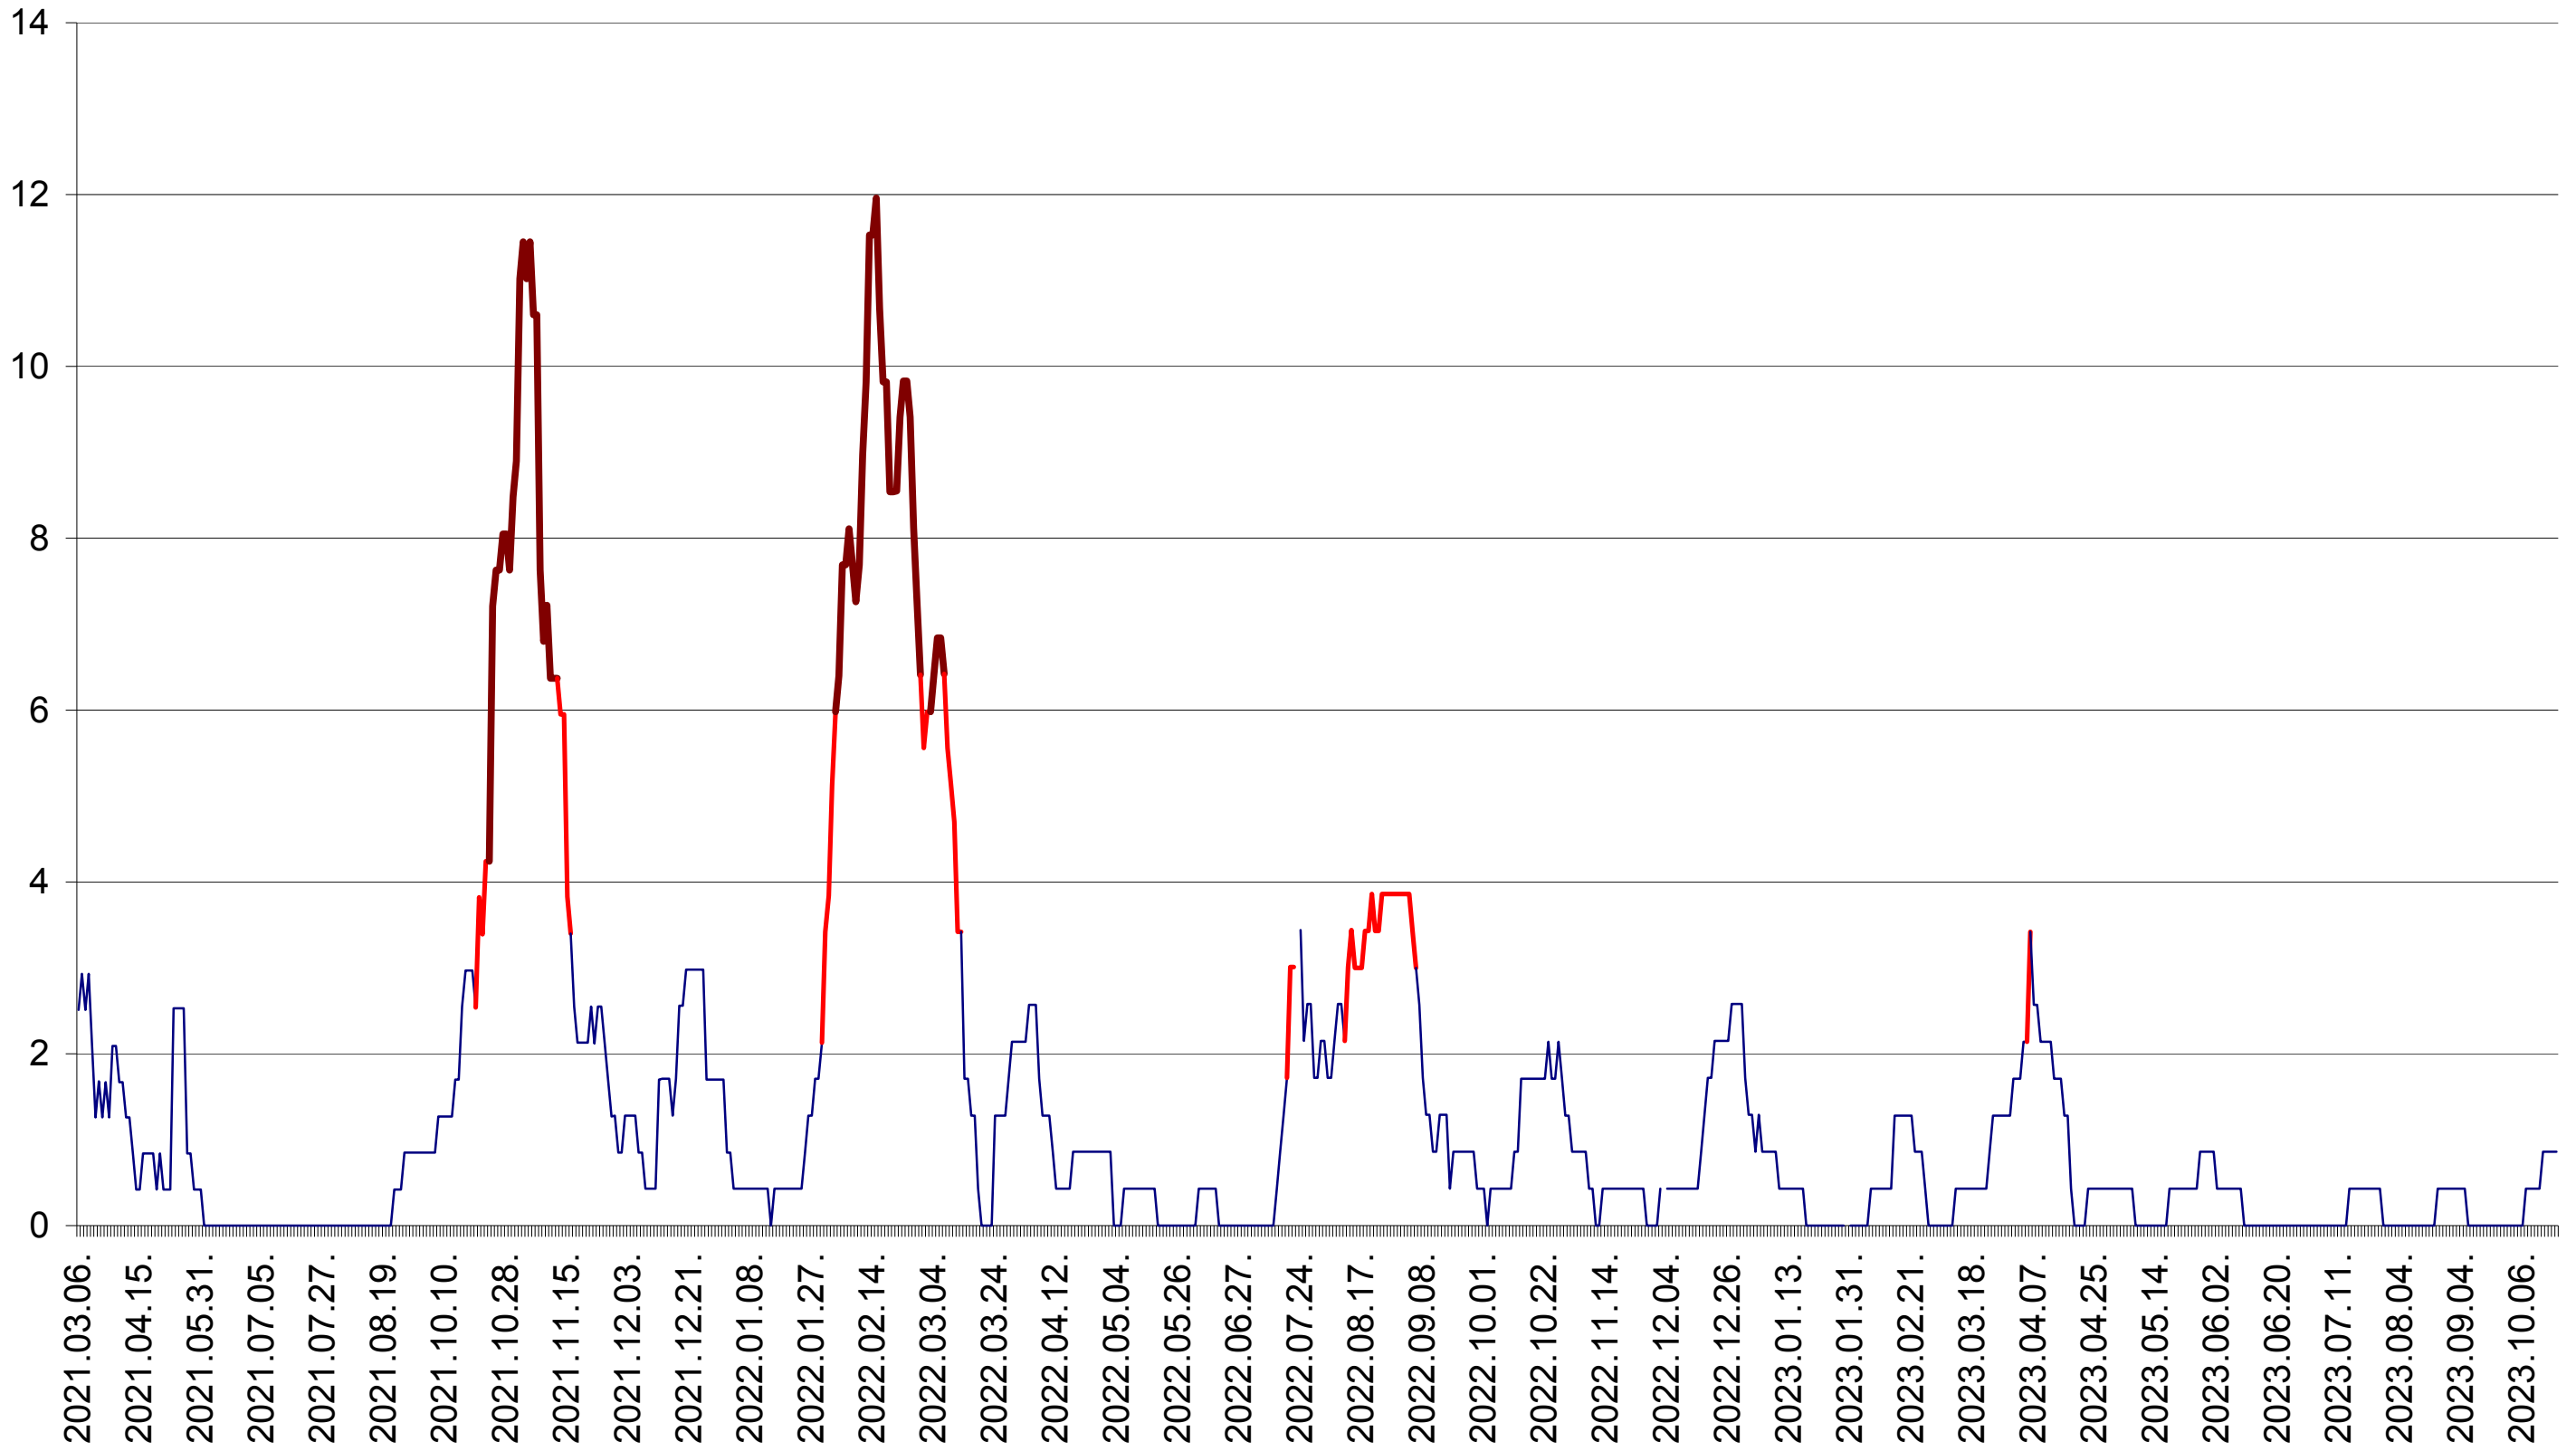

ORAȘ BĂLAN - Evolutia incidentei cumulate pe 14 zile la ‰ de locuitori  
2021.03.07. - 2023.10.20.

BILBOR - Evolutia incidentei cumulate pe 14 zile la ‰ de locuitori  
2021.03.07. - 2023.10.20.

ORAȘ BORSEC - Evolutia incidentei cumulate pe 14 zile la ‰ de locuitori  
2021.03.07. - 2023.10.20.

ORAȘ CRISTURU SECUIESC - Evolutia incidentei cumulate pe 14 zile la ‰ de locuitori  
2021.03.07. - 2023.10.20.

DĂNEȘTI - Evolutia incidentei cumulate pe 14 zile la ‰ de locuitori  
2021.03.07. - 2023.10.20.

DÂRJIU - Evolutia incidentei cumulate pe 14 zile la ‰ de locuitori  
2021.03.07. - 2023.10.20.

DEALU - Evolutia incidentei cumulate pe 14 zile la ‰ de locuitori  
2021.03.07. - 2023.10.20.

DITRĂU - Evolutia incidentei cumulate pe 14 zile la ‰ de locuitori  
2021.03.07. - 2023.10.20.

FELICENI - Evolutia incidentei cumulate pe 14 zile la ‰ de locuitori  
2021.03.07. - 2023.10.20.

FRUMOASA - Evolutia incidentei cumulate pe 14 zile la ‰ de locuitori  
2021.03.07. - 2023.10.20.

GĂLĂUȚAȘ - Evolutia incidentei cumulate pe 14 zile la ‰ de locuitori  
2021.03.07. - 2023.10.20.