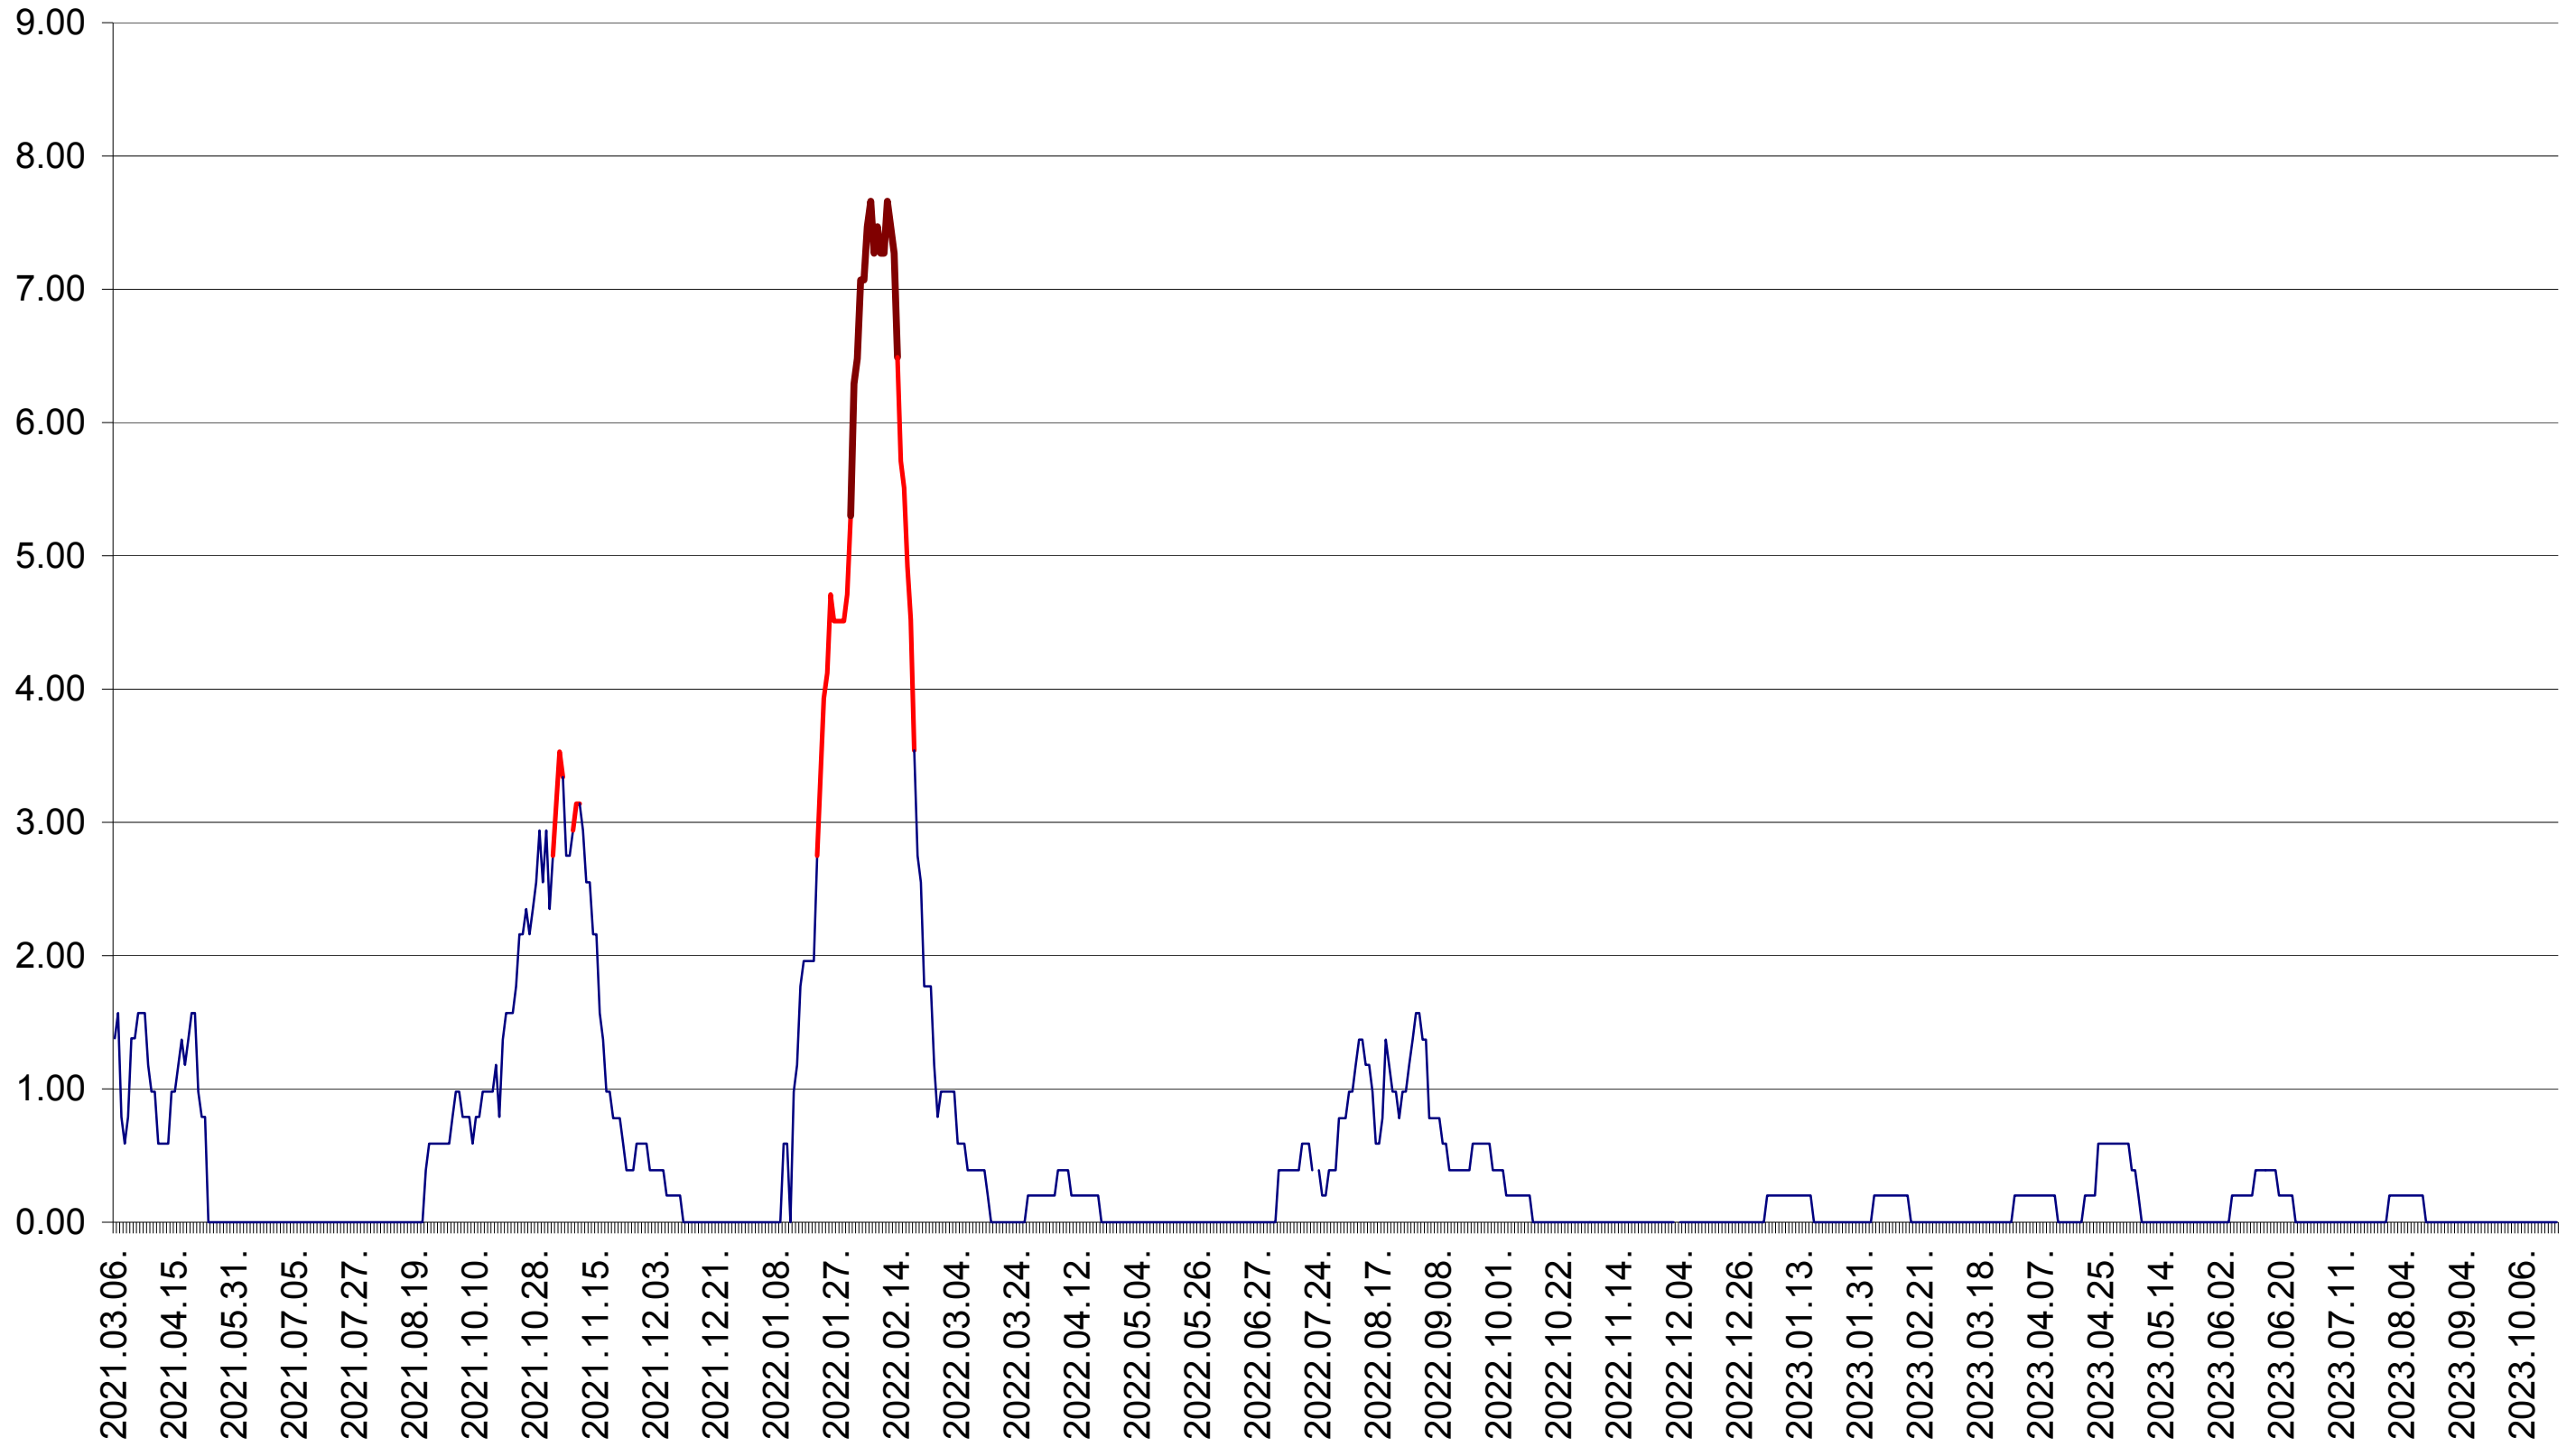

ORAȘ BĂLAN - Evolutia incidentei cumulate pe 14 zile la ‰ de locuitori  
2021.03.07. - 2023.10.20.

BILBOR - Evolutia incidentei cumulate pe 14 zile la ‰ de locuitori  
2021.03.07. - 2023.10.20.

ORAȘ BORSEC - Evolutia incidentei cumulate pe 14 zile la ‰ de locuitori  
2021.03.07. - 2023.10.20.

BRĂDEȘTI - Evolutia incidentei cumulate pe 14 zile la ‰ de locuitori  
2021.03.07. - 2023.10.20.

CĂPÂLNIȚA - Evolutia incidentei cumulate pe 14 zile la ‰ de locuitori  
2021.03.07. - 2023.10.20.

CÂRȚA - Evolutia incidentei cumulate pe 14 zile la ‰ de locuitori  
2021.03.07. - 2023.10.20.

CICEU - Evolutia incidentei cumulate pe 14 zile la ‰ de locuitori  
2021.03.07. - 2023.10.20.

CIUCSÂNGEORGIU - Evolutia incidentei cumulate pe 14 zile la ‰ de locuitori  
2021.03.07. - 2023.10.20.

CIUMANI - Evolutia incidentei cumulate pe 14 zile la ‰ de locuitori  
2021.03.07. - 2023.10.20.

CORBU - Evolutia incidentei cumulate pe 14 zile la ‰ de locuitori  
2021.03.07. - 2023.10.20.

CORUND - Evolutia incidentei cumulate pe 14 zile la ‰ de locuitori  
2021.03.07. - 2023.10.20.

COZMENI - Evolutia incidentei cumulate pe 14 zile la ‰ de locuitori  
2021.03.07. - 2023.10.20.