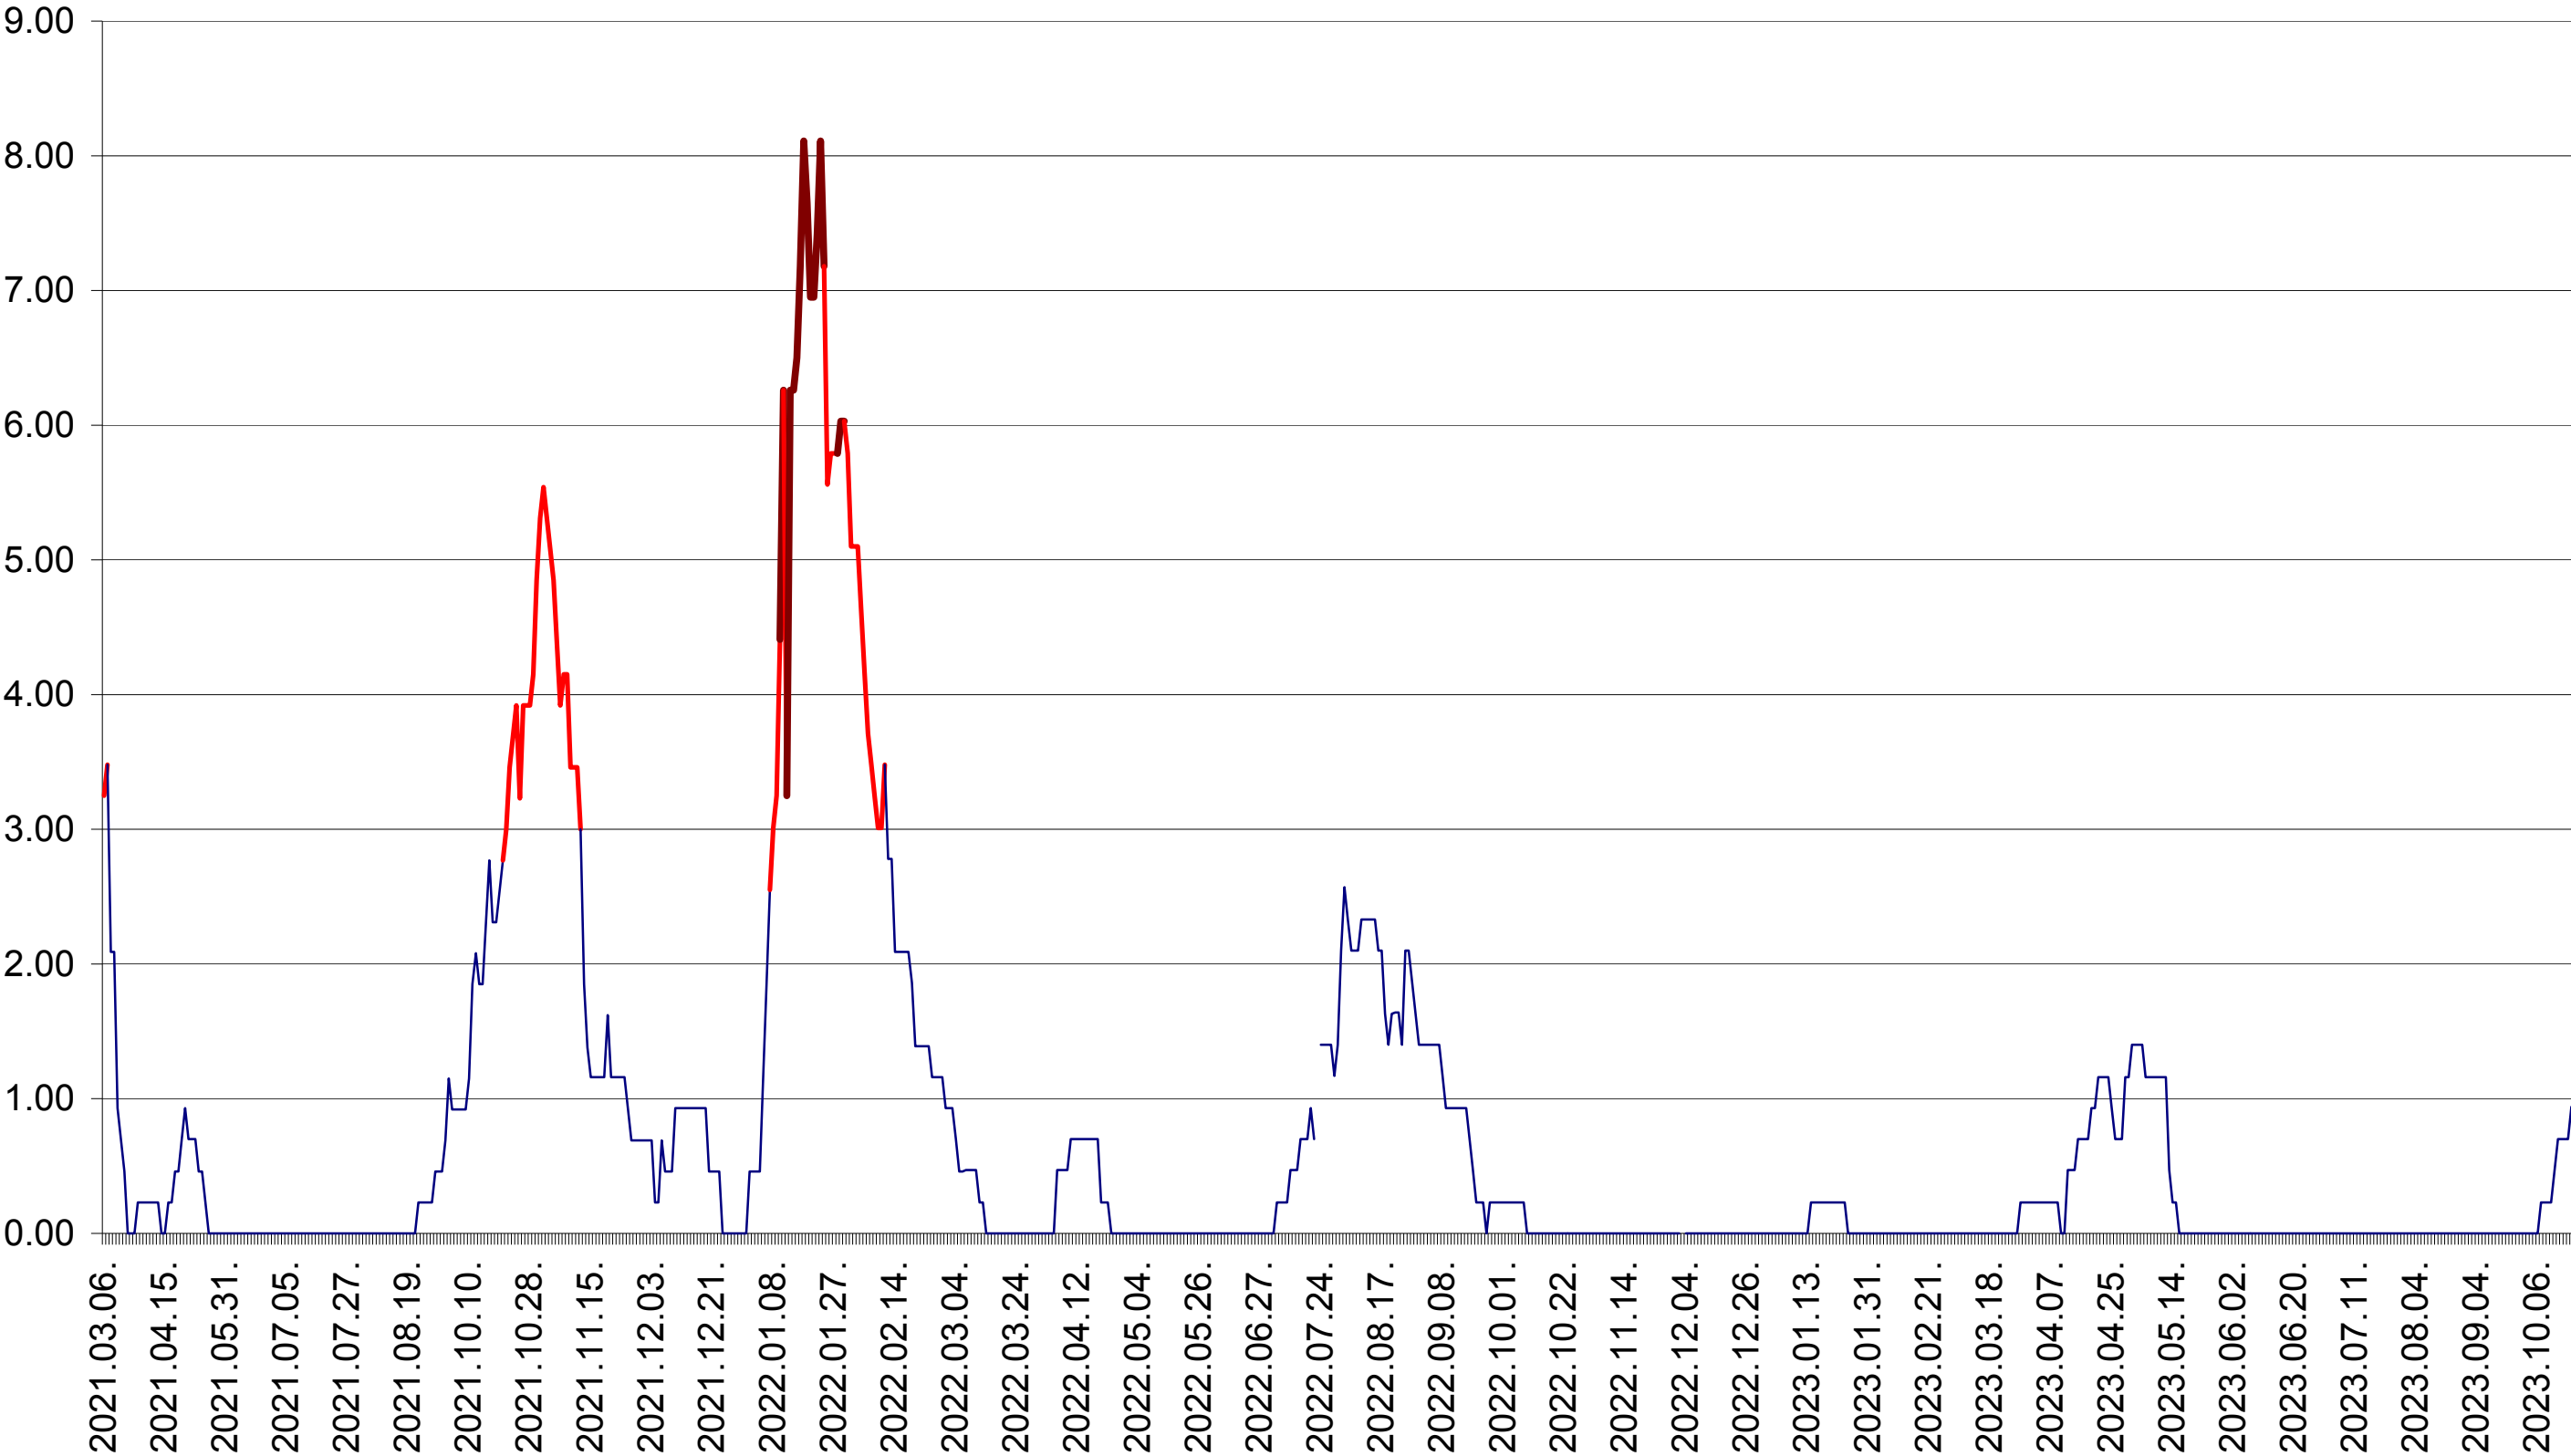

ORAȘ BĂLAN - Evolutia incidentei cumulate pe 14 zile la ‰ de locuitori  
2021.03.07. - 2023.10.20.

BILBOR - Evolutia incidentei cumulate pe 14 zile la ‰ de locuitori  
2021.03.07. - 2023.10.20.

ORAȘ BORSEC - Evolutia incidentei cumulate pe 14 zile la ‰ de locuitori  
2021.03.07. - 2023.10.20.

BRĂDEȘTI - Evolutia incidentei cumulate pe 14 zile la ‰ de locuitori  
2021.03.07. - 2023.10.20.

CĂPÂLNIȚA - Evolutia incidentei cumulate pe 14 zile la ‰ de locuitori  
2021.03.07. - 2023.10.20.

CÂRȚA - Evolutia incidentei cumulate pe 14 zile la ‰ de locuitori  
2021.03.07. - 2023.10.20.

CICEU - Evolutia incidentei cumulate pe 14 zile la ‰ de locuitori  
2021.03.07. - 2023.10.20.

CIUCSÂNGEORGIU - Evolutia incidentei cumulate pe 14 zile la ‰ de locuitori  
2021.03.07. - 2023.10.20.

CIUMANI - Evolutia incidentei cumulate pe 14 zile la ‰ de locuitori  
2021.03.07. - 2023.10.20.

CORBU - Evolutia incidentei cumulate pe 14 zile la ‰ de locuitori  
2021.03.07. - 2023.10.20.

CORUND - Evolutia incidentei cumulate pe 14 zile la ‰ de locuitori  
2021.03.07. - 2023.10.20.

COZMENI - Evolutia incidentei cumulate pe 14 zile la ‰ de locuitori  
2021.03.07. - 2023.10.20.