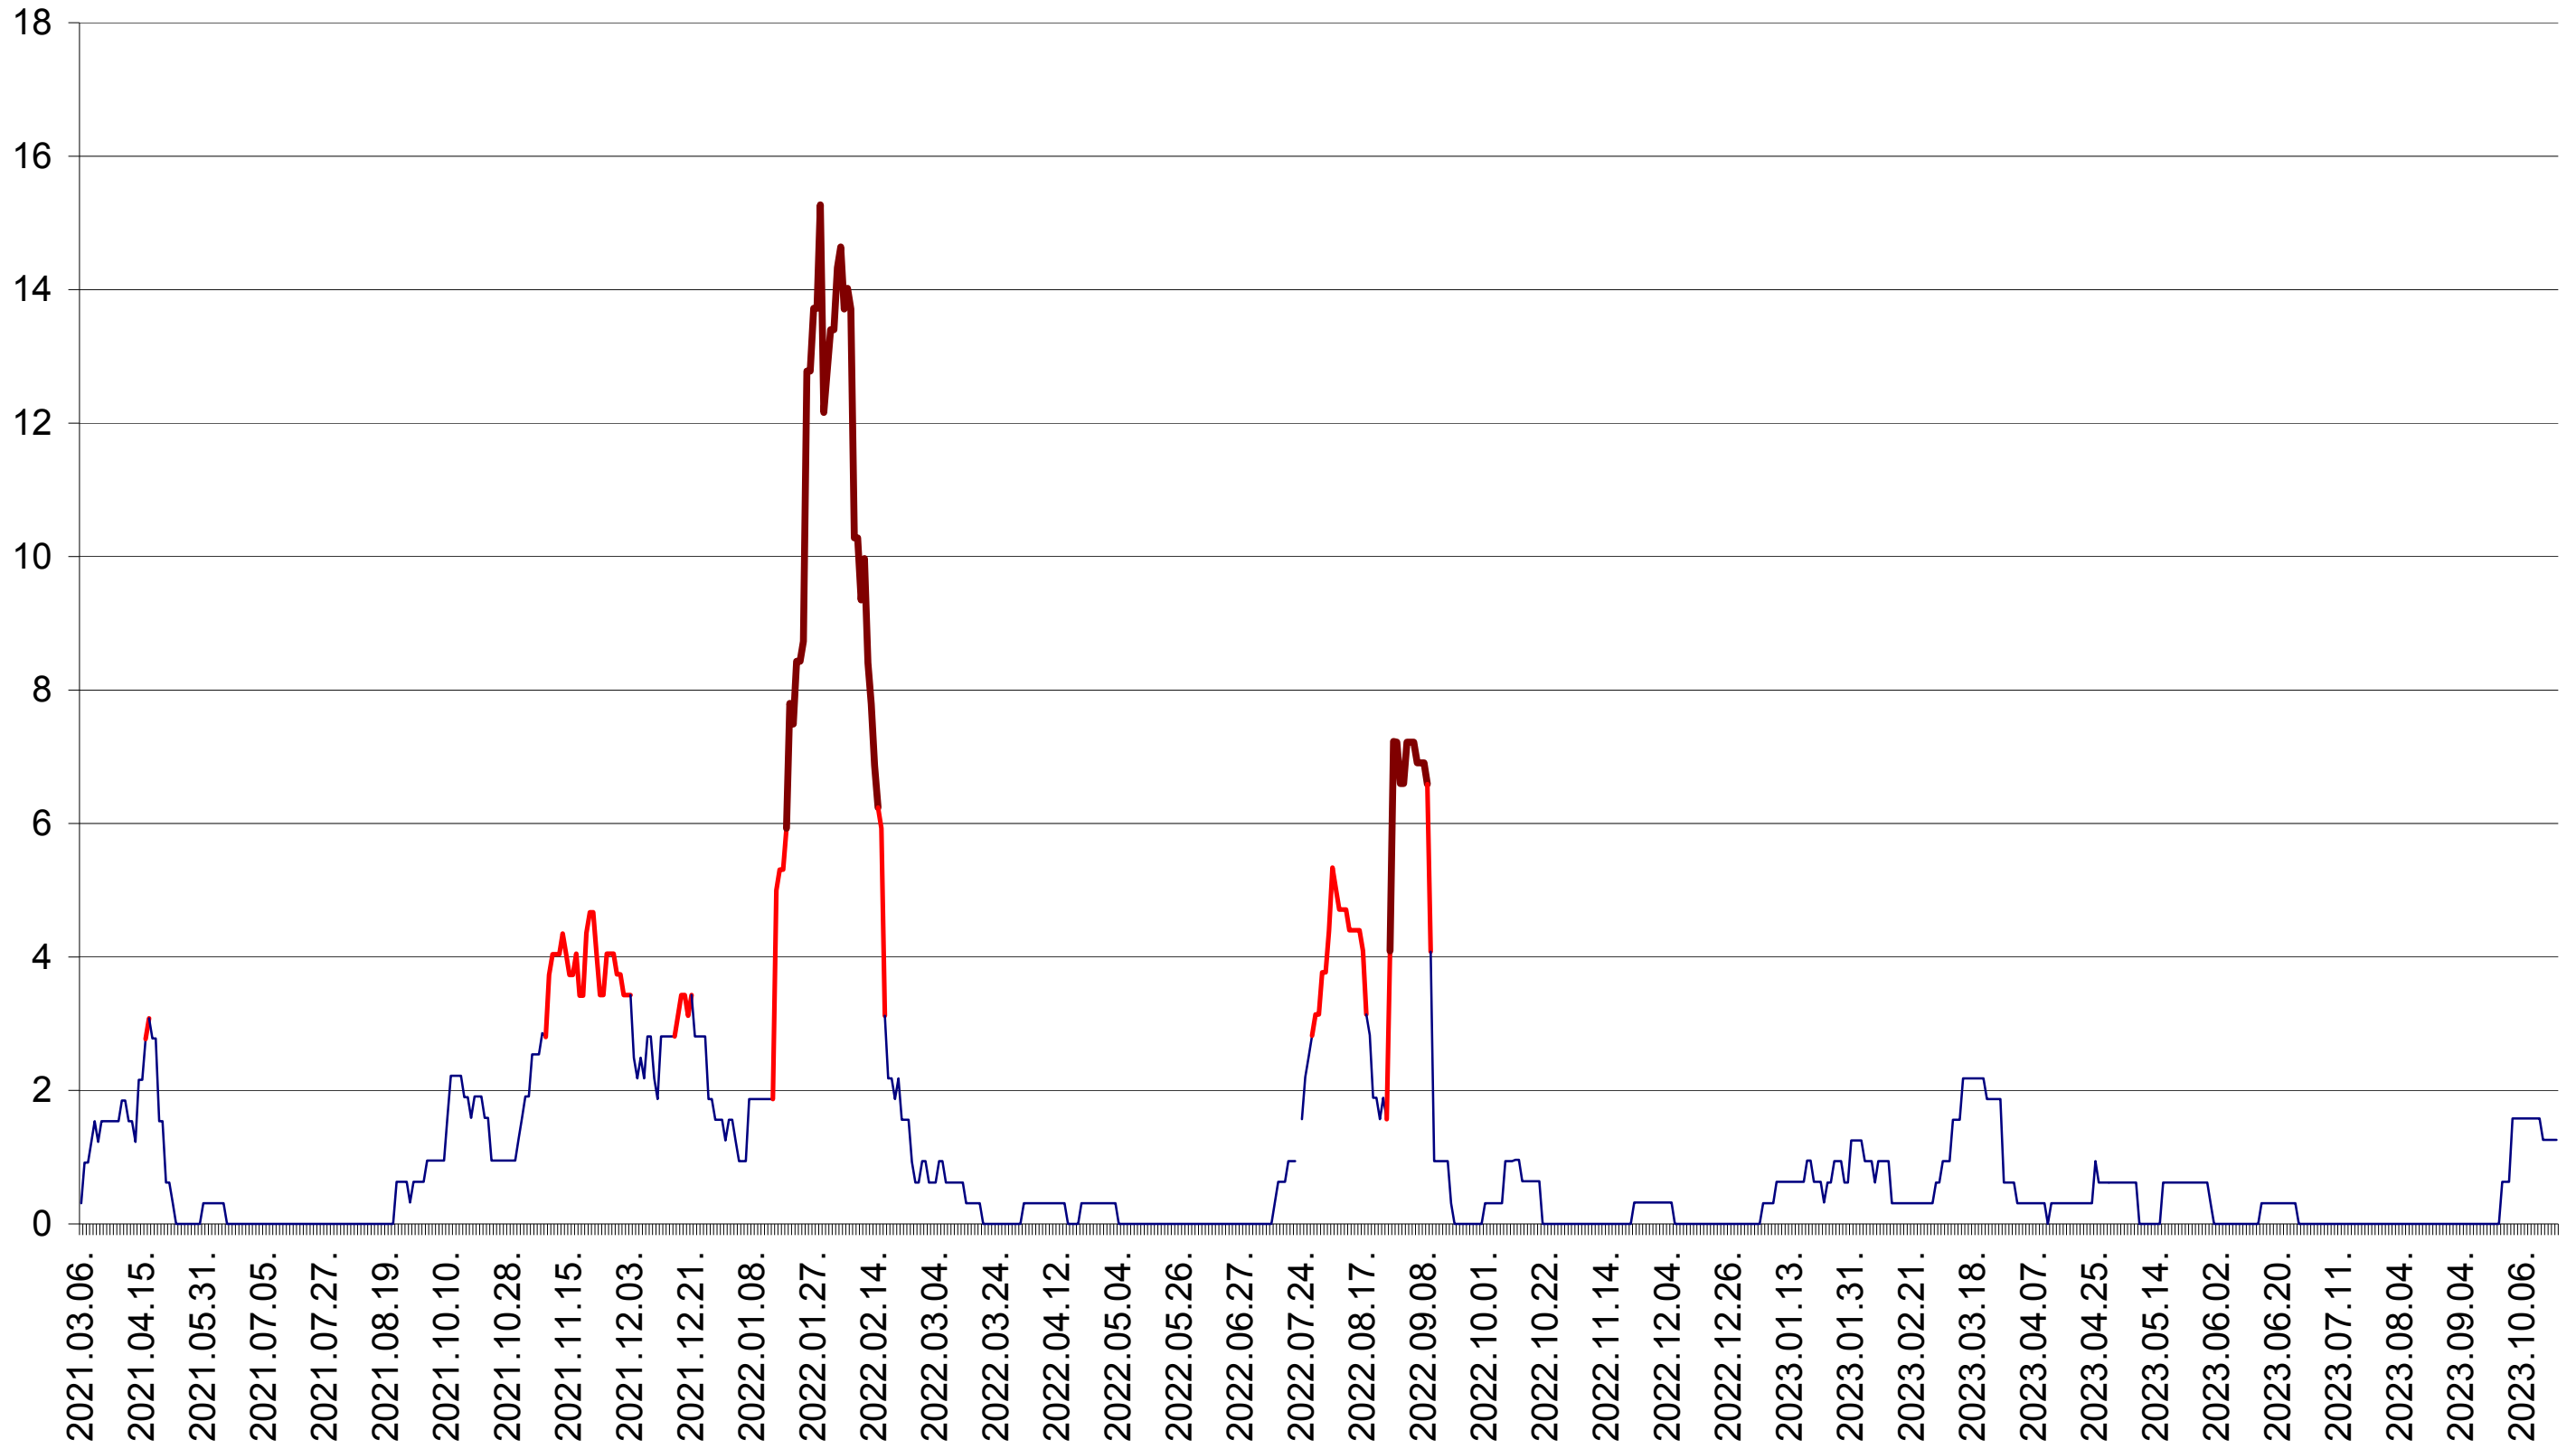

TUȘNAD - Evolutia incidentei cumulate pe 14 zile la ‰ de locuitori
2021.03.07. - 2023.10.20.

TULGHEȘ - Evolutia incidentei cumulate pe 14 zile la ‰ de locuitori
2021.03.07. - 2023.10.20.