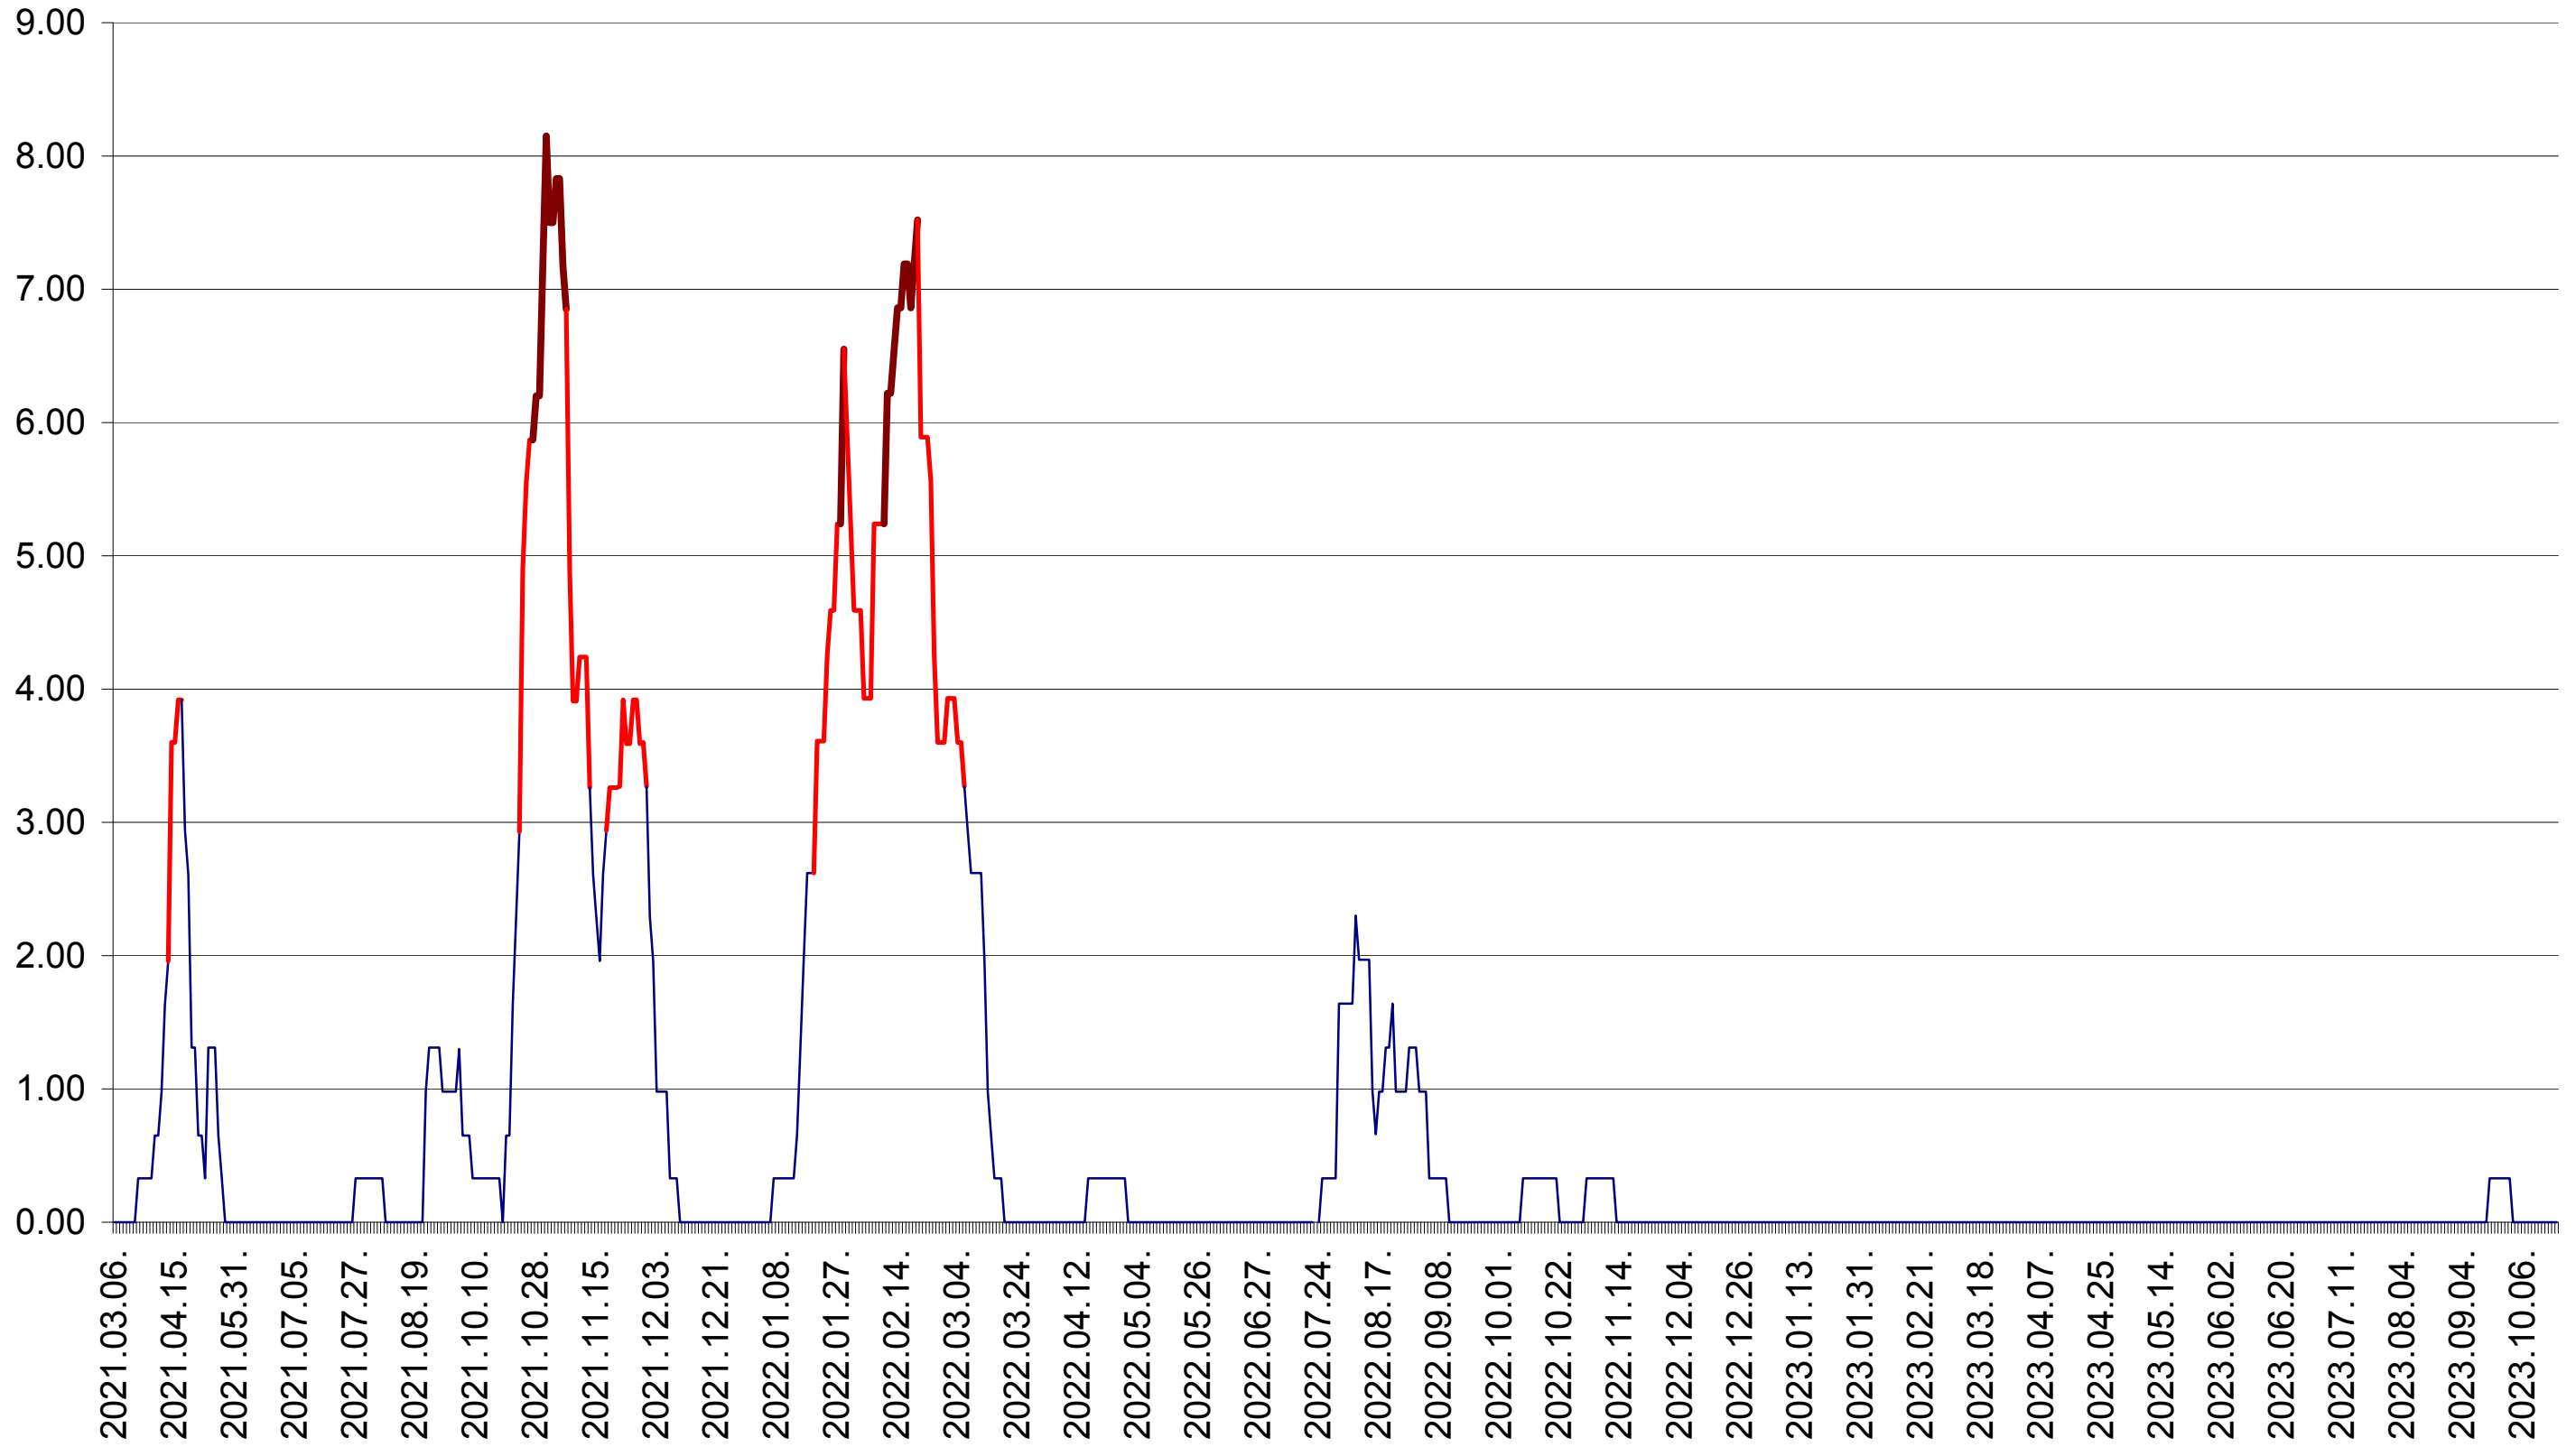

ATID - Evolutia incidentei cumulate pe 14 zile la ‰ de locuitori  
2021.03.07. - 2023.10.20.

AVRĂMEȘTI - Evolutia incidentei cumulate pe 14 zile la ‰ de locuitori  
2021.03.07. - 2023.10.20.

ORAȘ BĂILE TUȘNAD - Evolutia incidentei cumulate pe 14 zile la ‰ de locuitori  
2021.03.07. - 2023.10.20.

ORAȘ BĂLAN - Evolutia incidentei cumulate pe 14 zile la ‰ de locuitori  
2021.03.07. - 2023.10.20.

BILBOR - Evolutia incidentei cumulate pe 14 zile la ‰ de locuitori  
2021.03.07. - 2023.10.20.

ORAȘ BORSEC - Evolutia incidentei cumulate pe 14 zile la ‰ de locuitori  
2021.03.07. - 2023.10.20.

BRĂDEȘTI - Evolutia incidentei cumulate pe 14 zile la ‰ de locuitori  
2021.03.07. - 2023.10.20.

CĂPÂLNIȚA - Evolutia incidentei cumulate pe 14 zile la ‰ de locuitori  
2021.03.07. - 2023.10.20.

CÂRȚA - Evolutia incidentei cumulate pe 14 zile la ‰ de locuitori  
2021.03.07. - 2023.10.20.