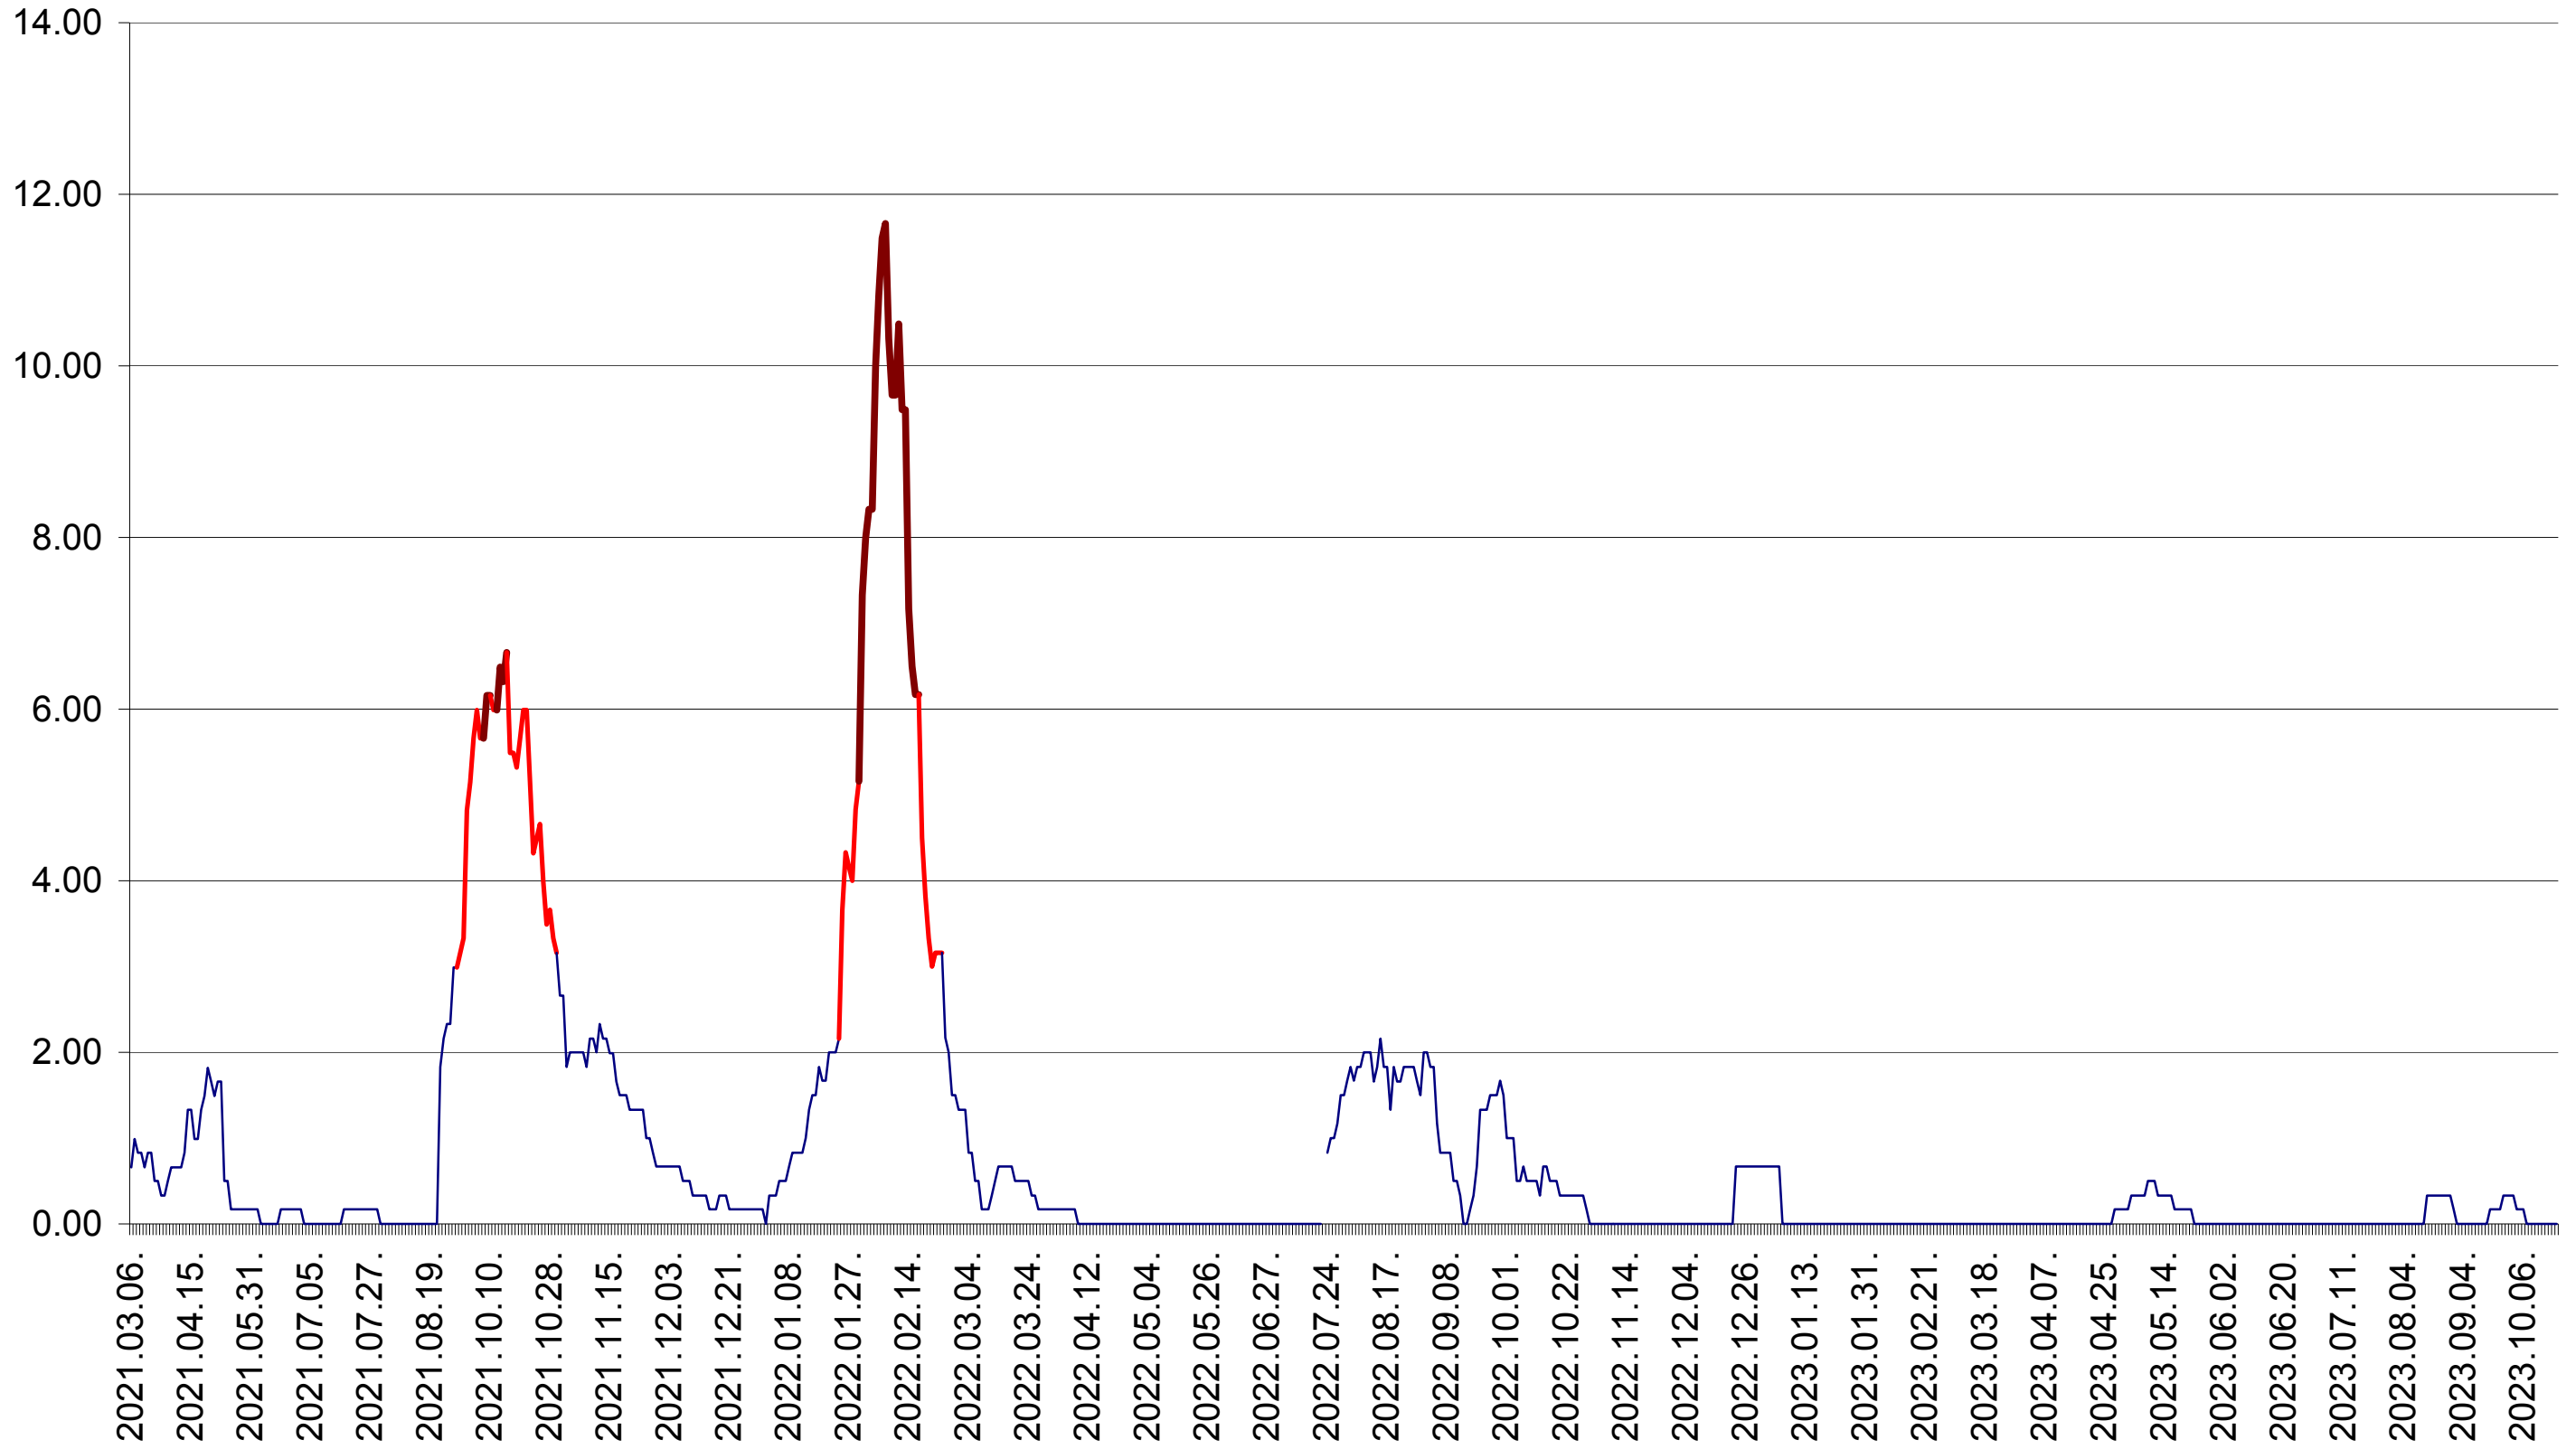

Total - Evolutia incidentei cumulate pe 14 zile la ‰ de locuitori
2021.03.07. - 2023.10.20.

ZETEA - Evolutia incidentei cumulate pe 14 zile la ‰ de locuitori
2021.03.07. - 2023.10.20.