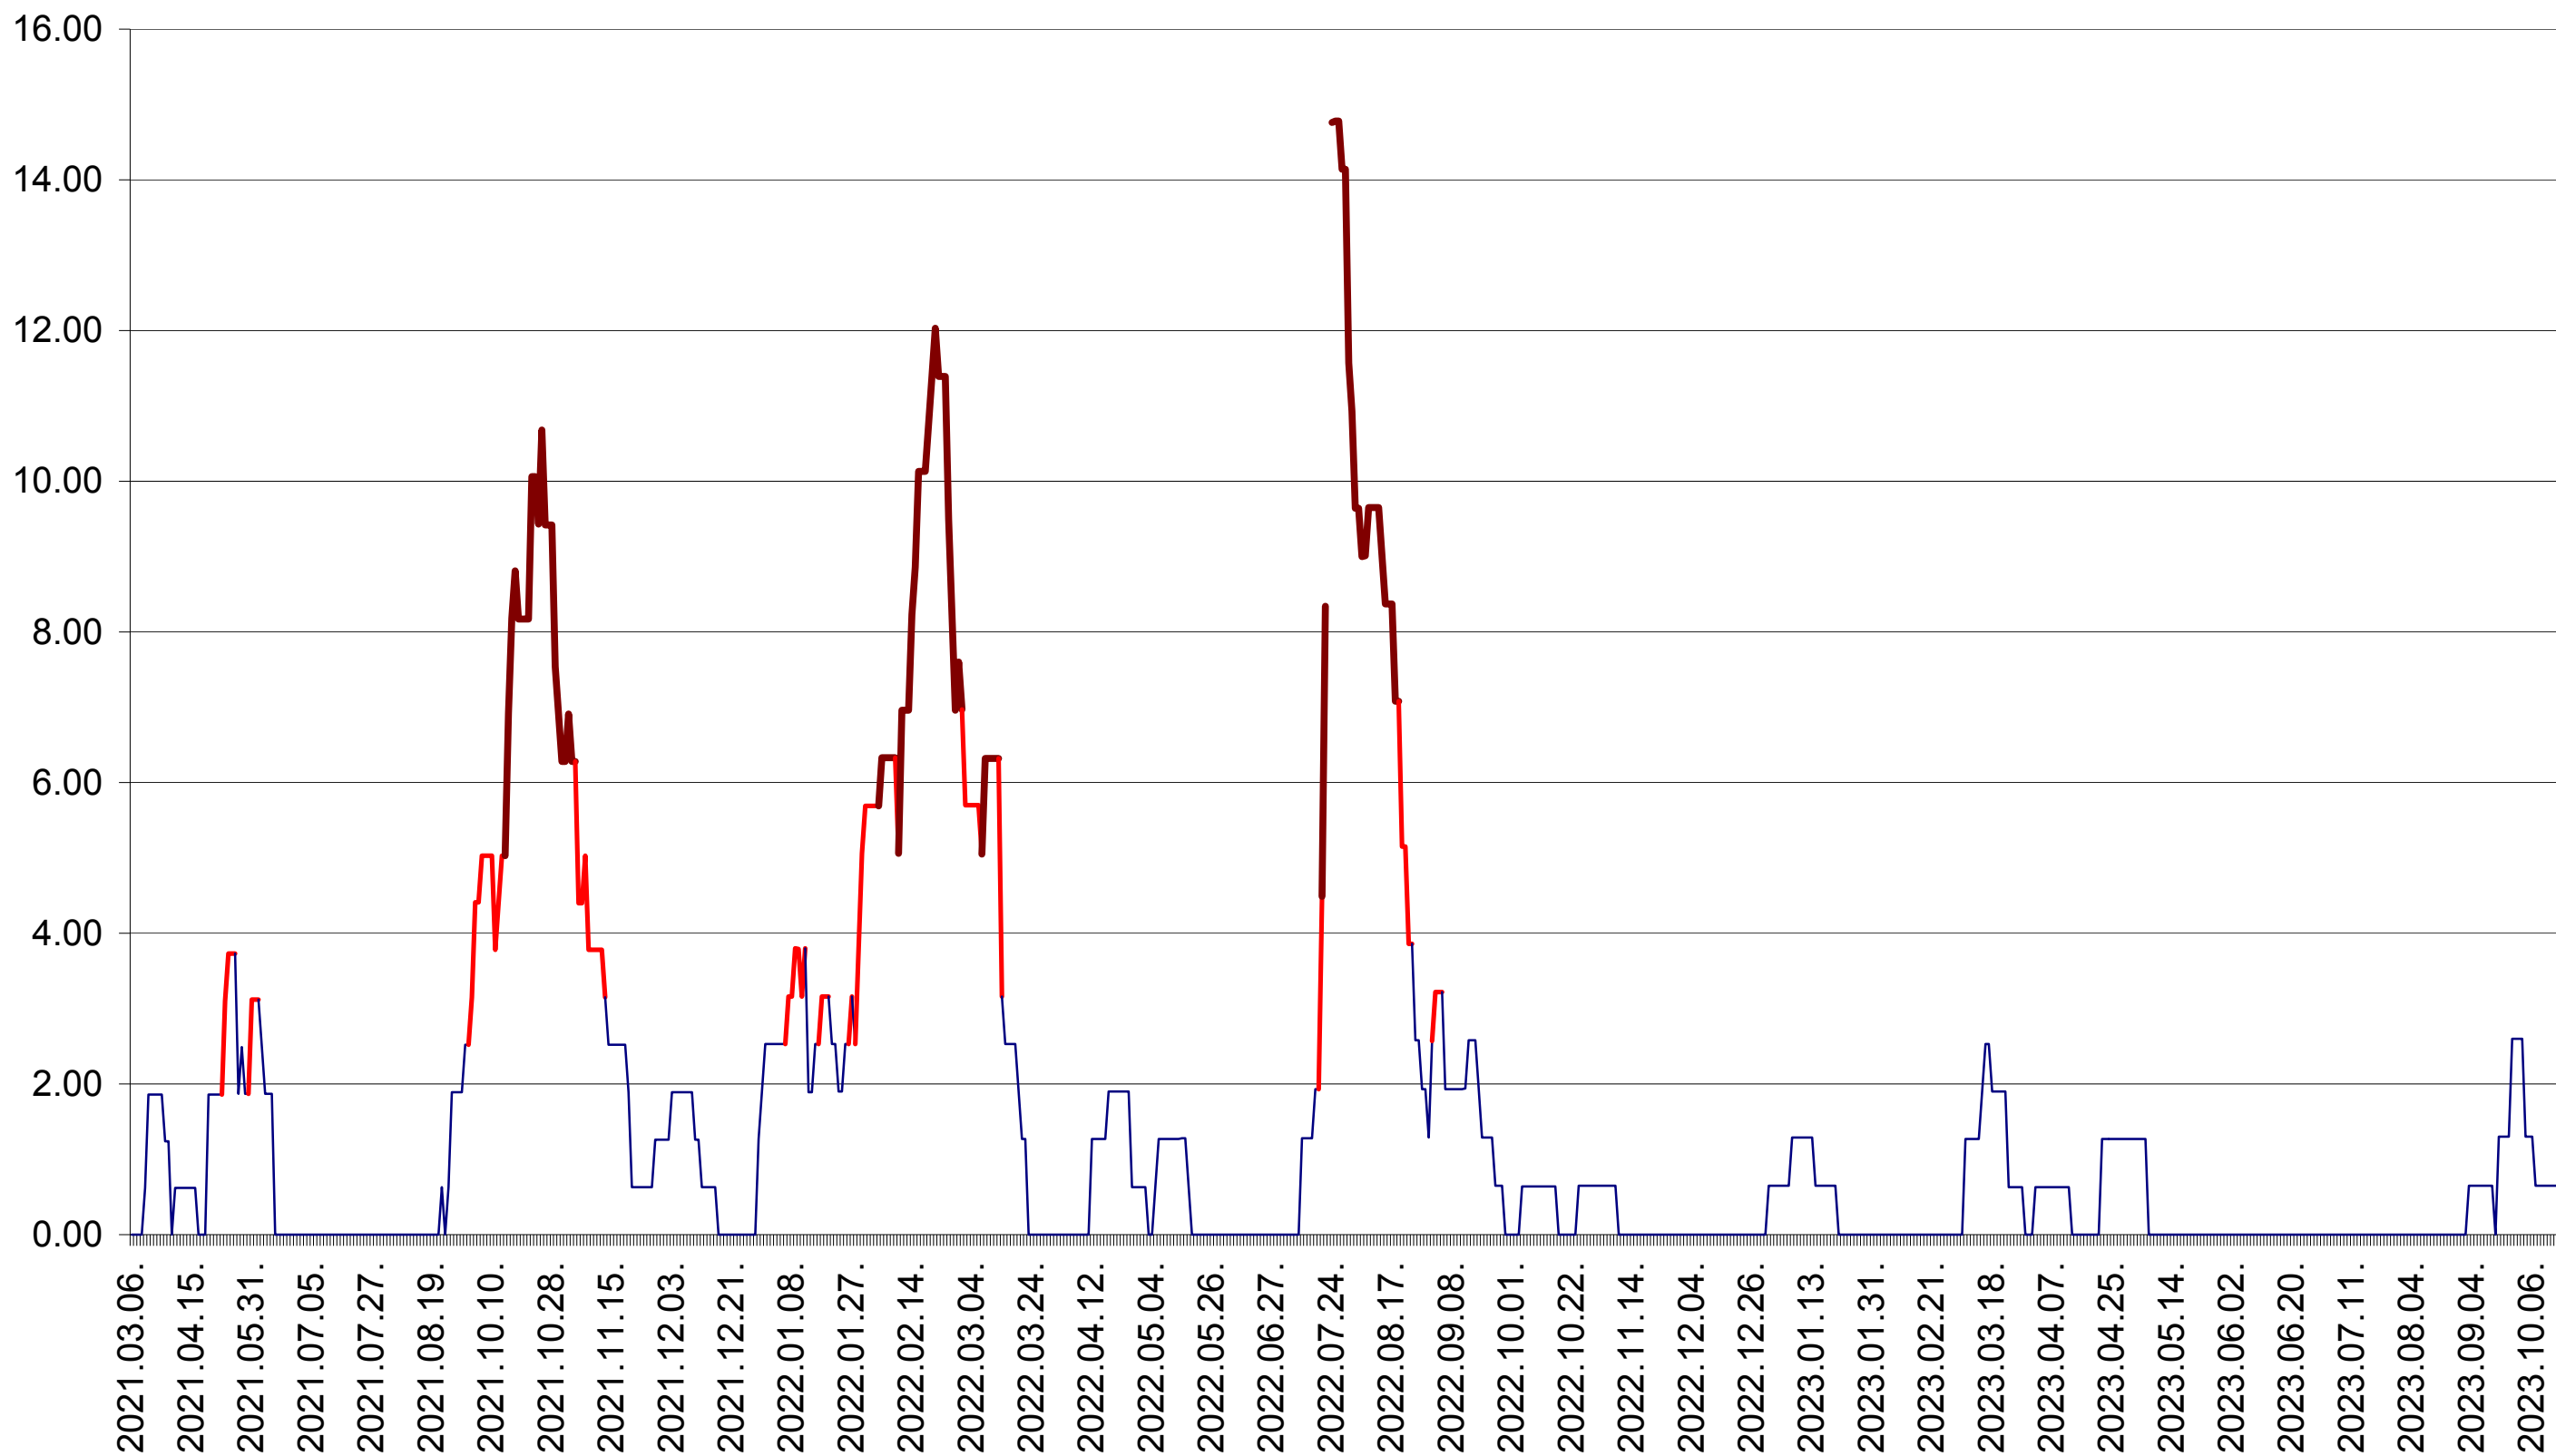

ATID - Evolutia incidentei cumulate pe 14 zile la ‰ de locuitori  
2021.03.07. - 2023.10.20.

AVRĂMEȘTI - Evolutia incidentei cumulate pe 14 zile la ‰ de locuitori  
2021.03.07. - 2023.10.20.

ORAȘ BĂILE TUȘNAD - Evolutia incidentei cumulate pe 14 zile la ‰ de locuitori  
2021.03.07. - 2023.10.20.

ORAȘ BĂLAN - Evolutia incidentei cumulate pe 14 zile la ‰ de locuitori  
2021.03.07. - 2023.10.20.

BILBOR - Evolutia incidentei cumulate pe 14 zile la ‰ de locuitori  
2021.03.07. - 2023.10.20.

ORAȘ BORSEC - Evolutia incidentei cumulate pe 14 zile la ‰ de locuitori  
2021.03.07. - 2023.10.20.

BRĂDEȘTI - Evolutia incidentei cumulate pe 14 zile la ‰ de locuitori  
2021.03.07. - 2023.10.20.

CĂPÂLNIȚA - Evolutia incidentei cumulate pe 14 zile la ‰ de locuitori  
2021.03.07. - 2023.10.20.

CÂRȚA - Evolutia incidentei cumulate pe 14 zile la ‰ de locuitori  
2021.03.07. - 2023.10.20.