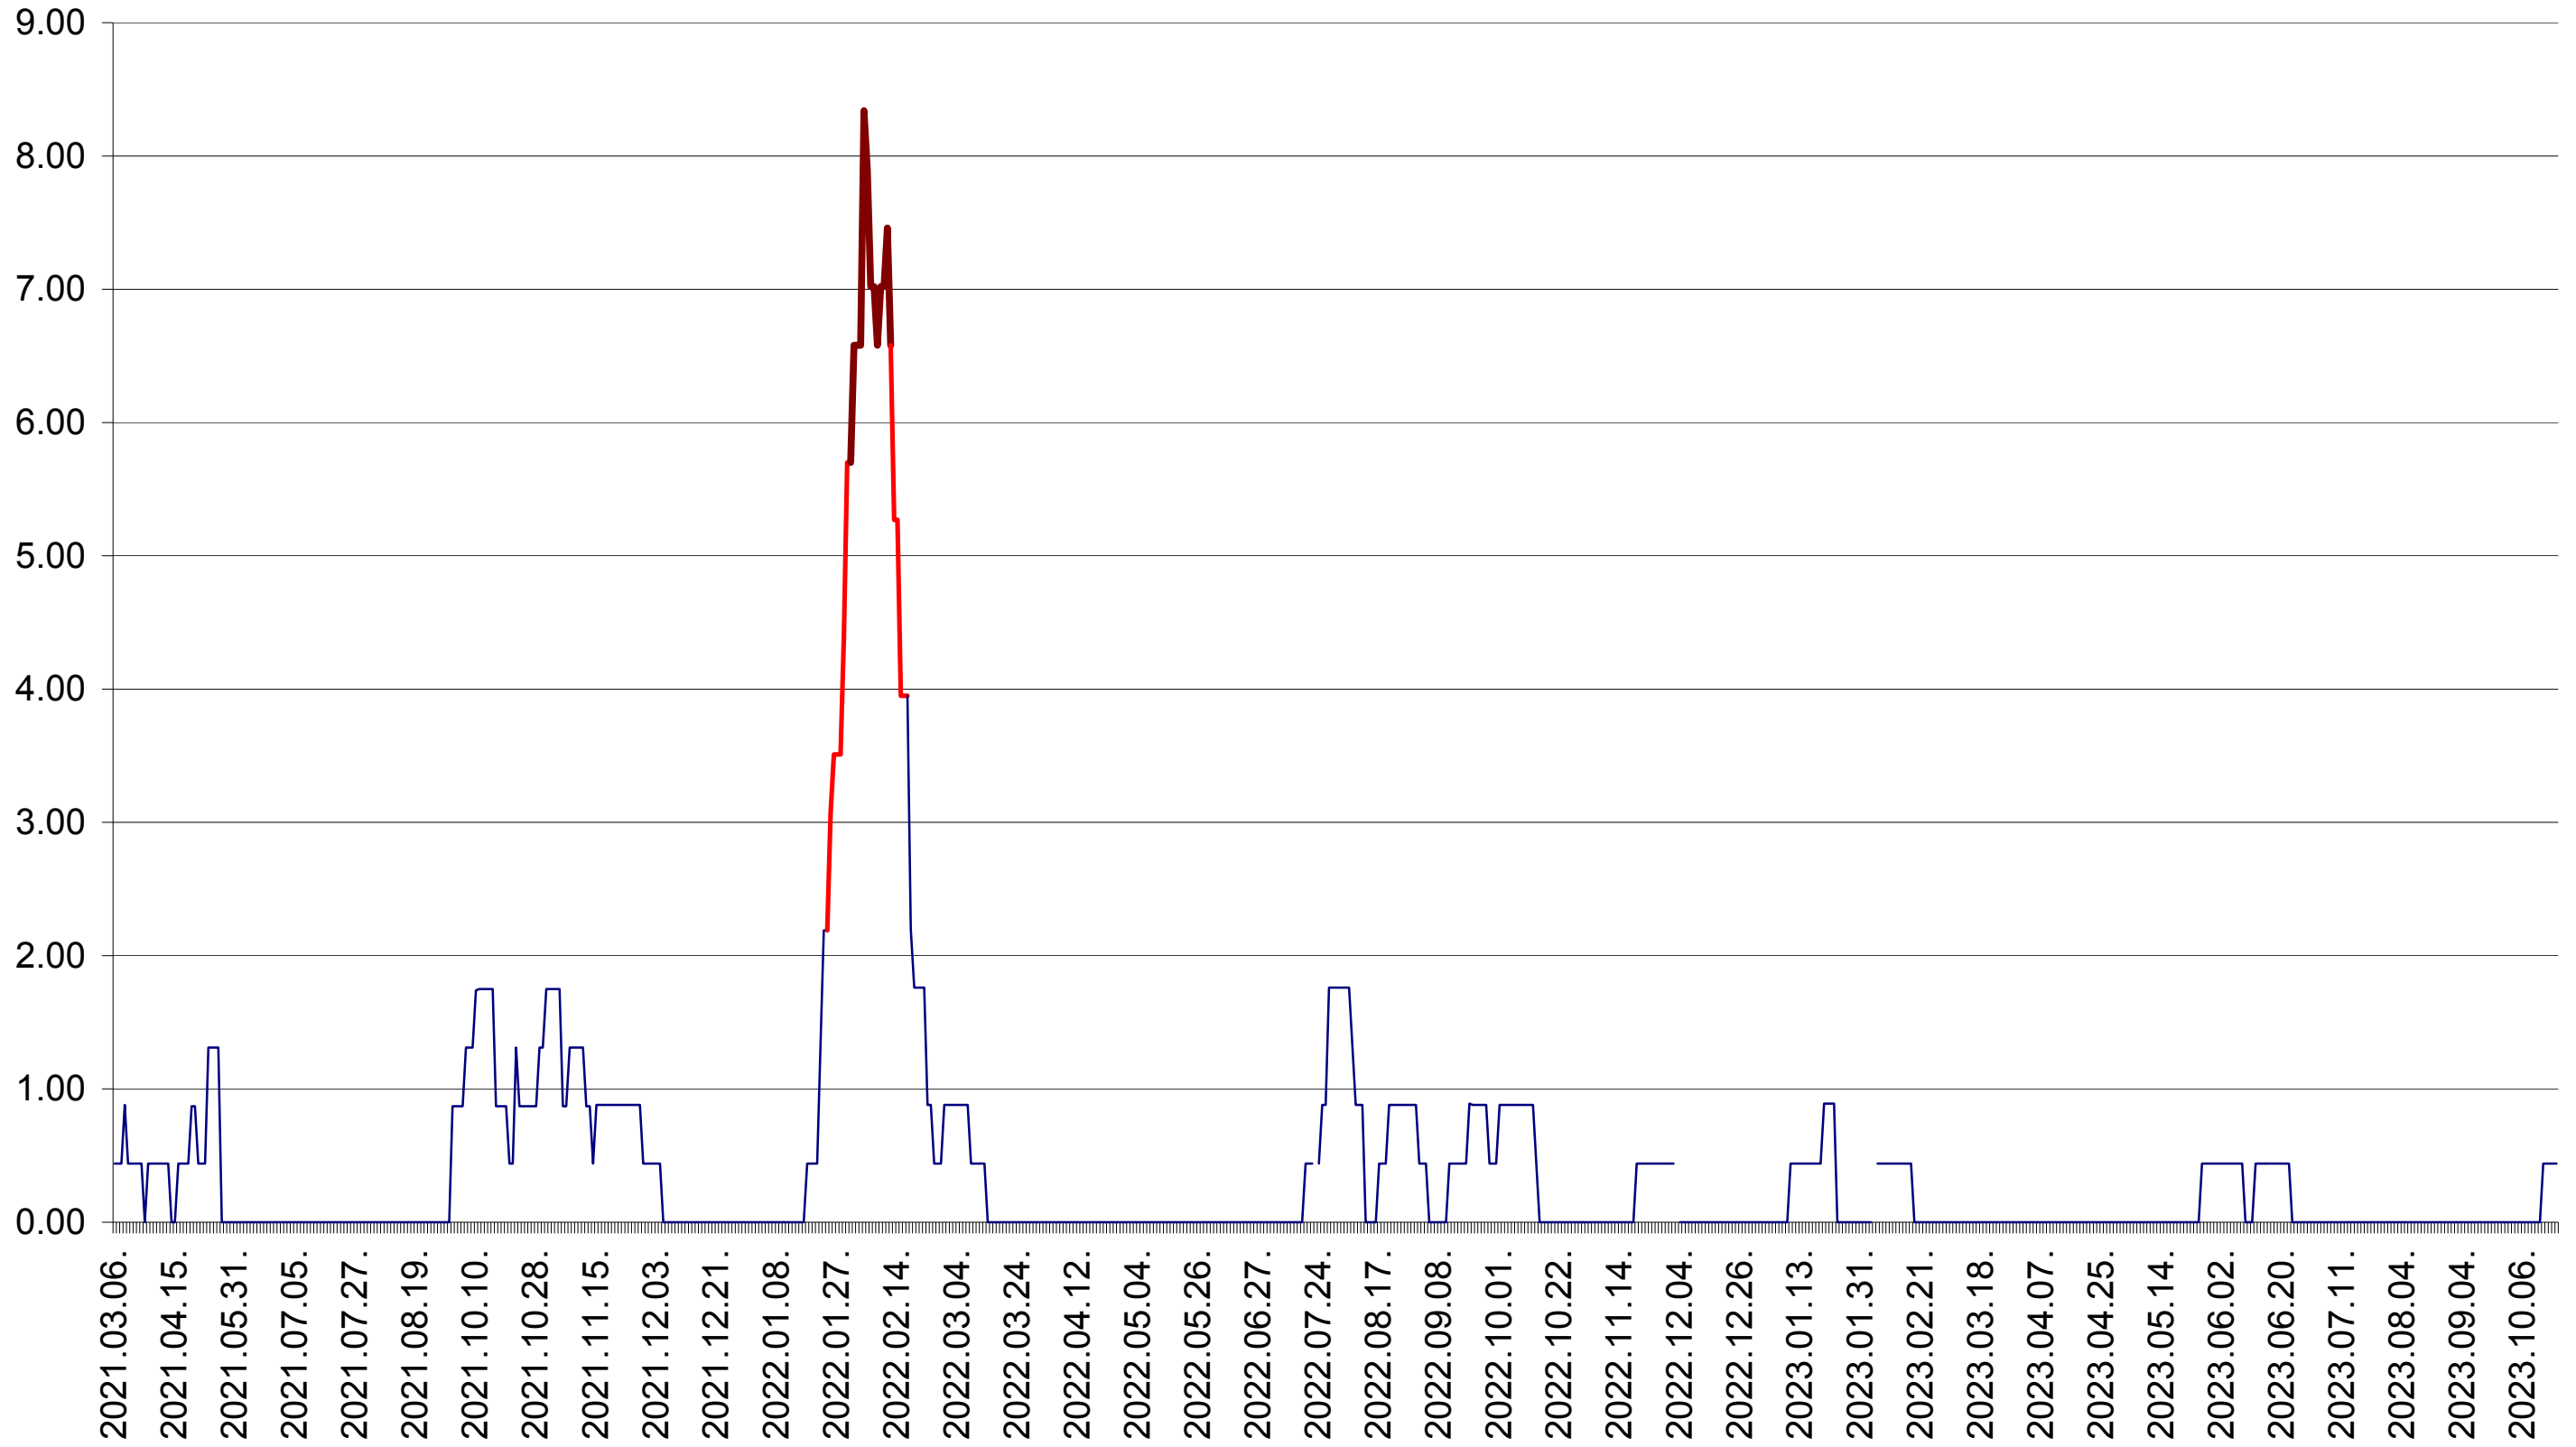

ORAȘ BĂLAN - Evolutia incidentei cumulate pe 14 zile la ‰ de locuitori  
2021.03.07. - 2023.10.20.

BILBOR - Evolutia incidentei cumulate pe 14 zile la ‰ de locuitori  
2021.03.07. - 2023.10.20.

ORAȘ BORSEC - Evolutia incidentei cumulate pe 14 zile la ‰ de locuitori  
2021.03.07. - 2023.10.20.

BRĂDEȘTI - Evolutia incidentei cumulate pe 14 zile la ‰ de locuitori  
2021.03.07. - 2023.10.20.

CĂPÂLNIȚA - Evolutia incidentei cumulate pe 14 zile la ‰ de locuitori  
2021.03.07. - 2023.10.20.

CÂRȚA - Evolutia incidentei cumulate pe 14 zile la ‰ de locuitori  
2021.03.07. - 2023.10.20.

CICEU - Evolutia incidentei cumulate pe 14 zile la ‰ de locuitori  
2021.03.07. - 2023.10.20.

CIUCSÂNGEORGIU - Evolutia incidentei cumulate pe 14 zile la ‰ de locuitori  
2021.03.07. - 2023.10.20.

CIUMANI - Evolutia incidentei cumulate pe 14 zile la ‰ de locuitori  
2021.03.07. - 2023.10.20.

CORBU - Evolutia incidentei cumulate pe 14 zile la ‰ de locuitori  
2021.03.07. - 2023.10.20.

CORUND - Evolutia incidentei cumulate pe 14 zile la ‰ de locuitori  
2021.03.07. - 2023.10.20.

COZMENI - Evolutia incidentei cumulate pe 14 zile la ‰ de locuitori  
2021.03.07. - 2023.10.20.