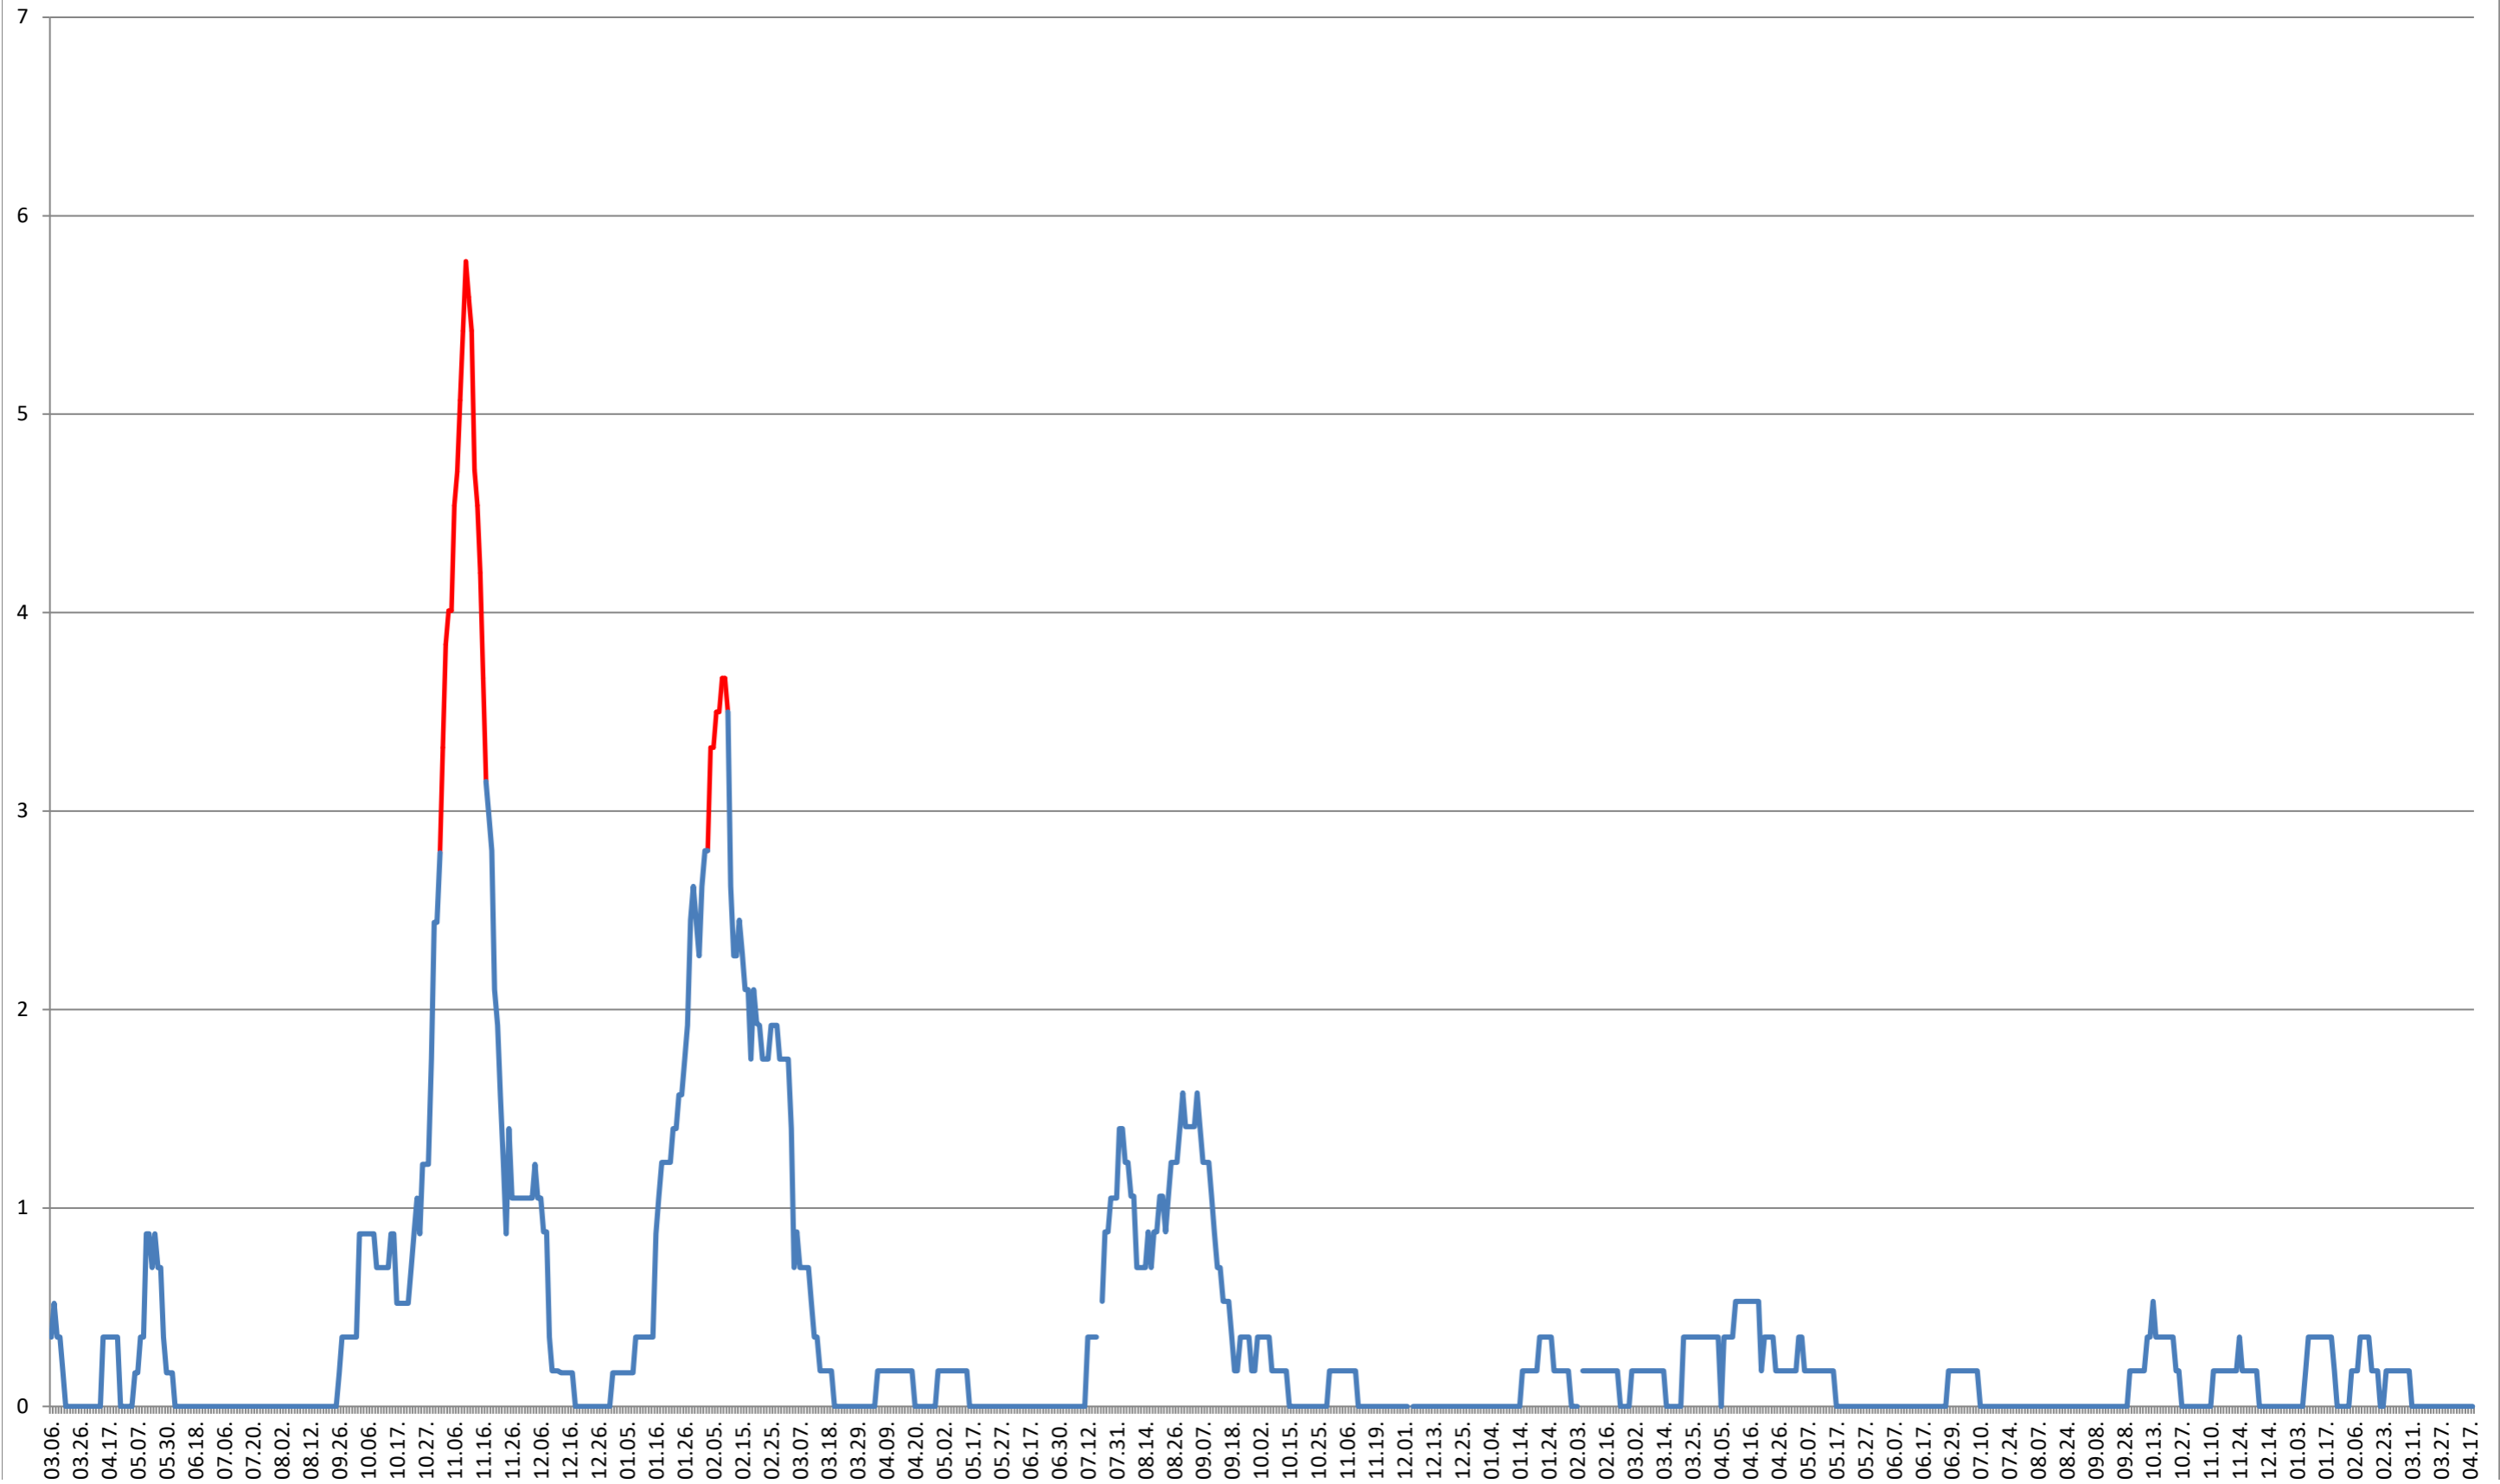

DITRĂU - Evolutia incidentei cumulate pe 14 zile la ‰ de locuitori
2021.03.07. - 2024.04.18.