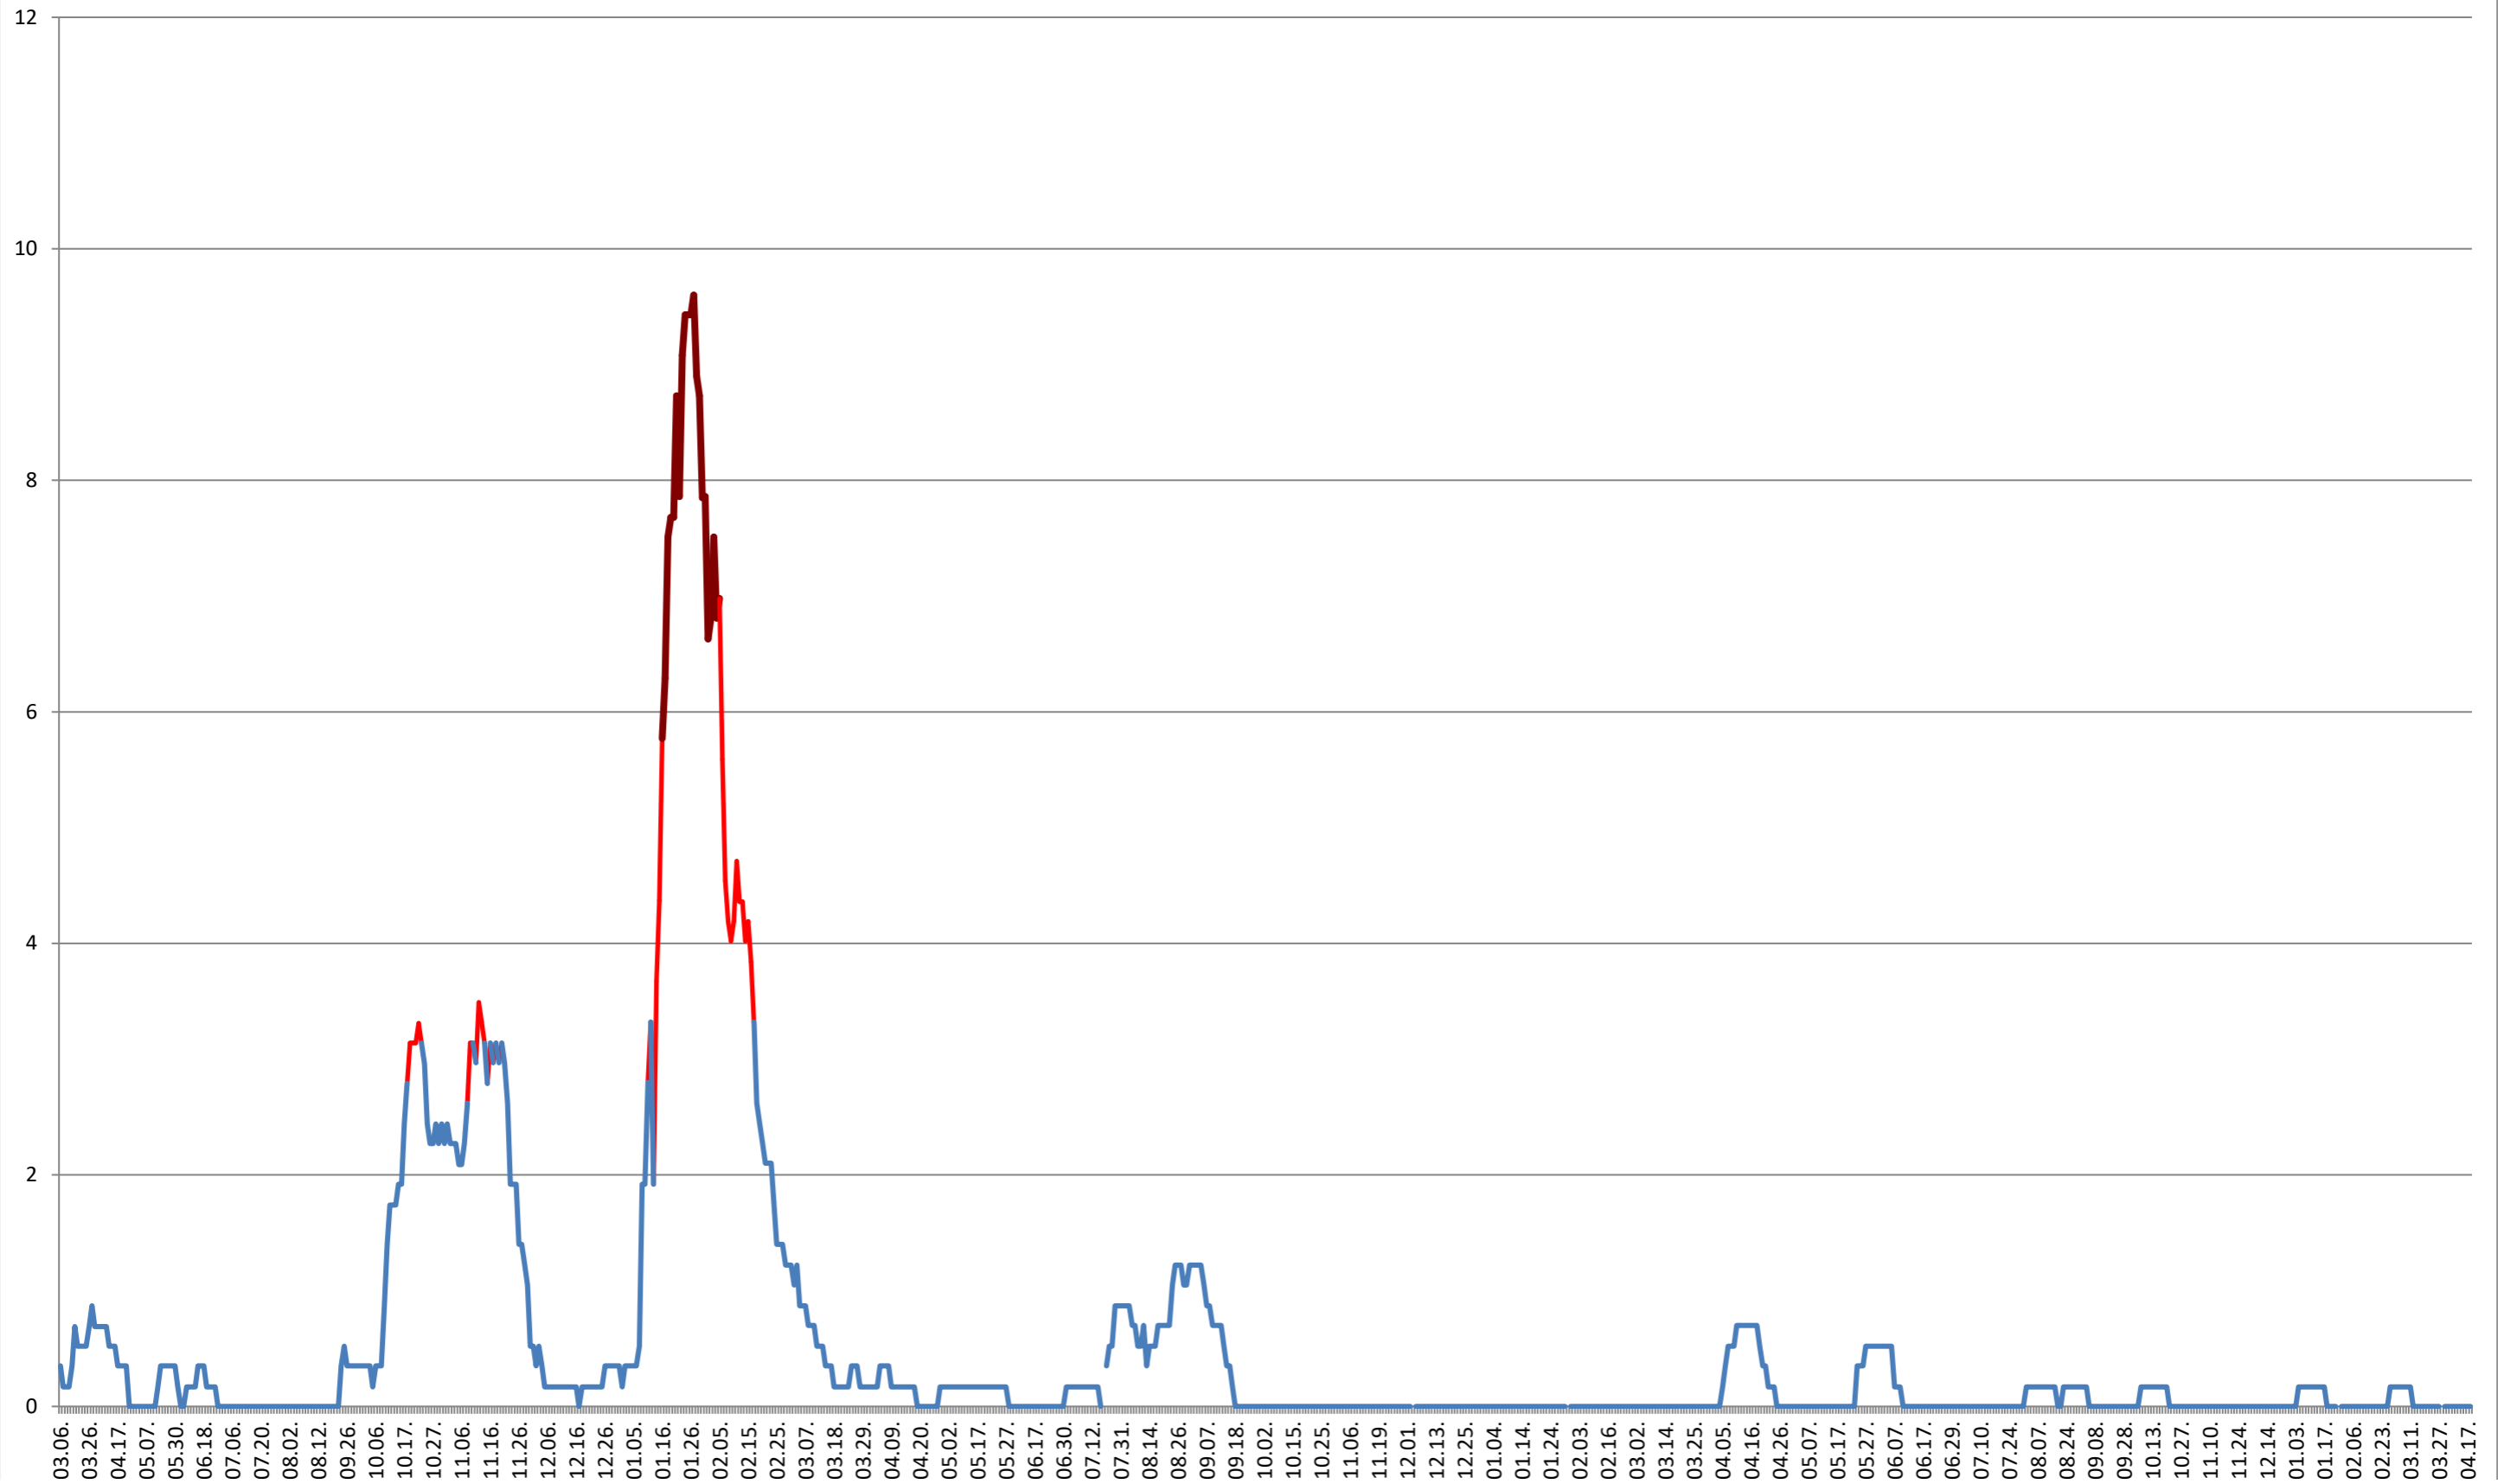

### GĂLĂUȚAȘ - Evolutia incidentei cumulate pe 14 zile la ‰ de locuitori 2021.03.07. - 2024.04.18.

**MUNICIPIUL GHEORGHENI - Evolutia incidentei cumulate pe 14 zile la ‰ de locuitori**  
**2021.03.07. - 2024.04.18.**

JOSENI - Evolutia incidentei cumulate pe 14 zile la % de locuitori  
2021.03.07. - 2024.04.18.