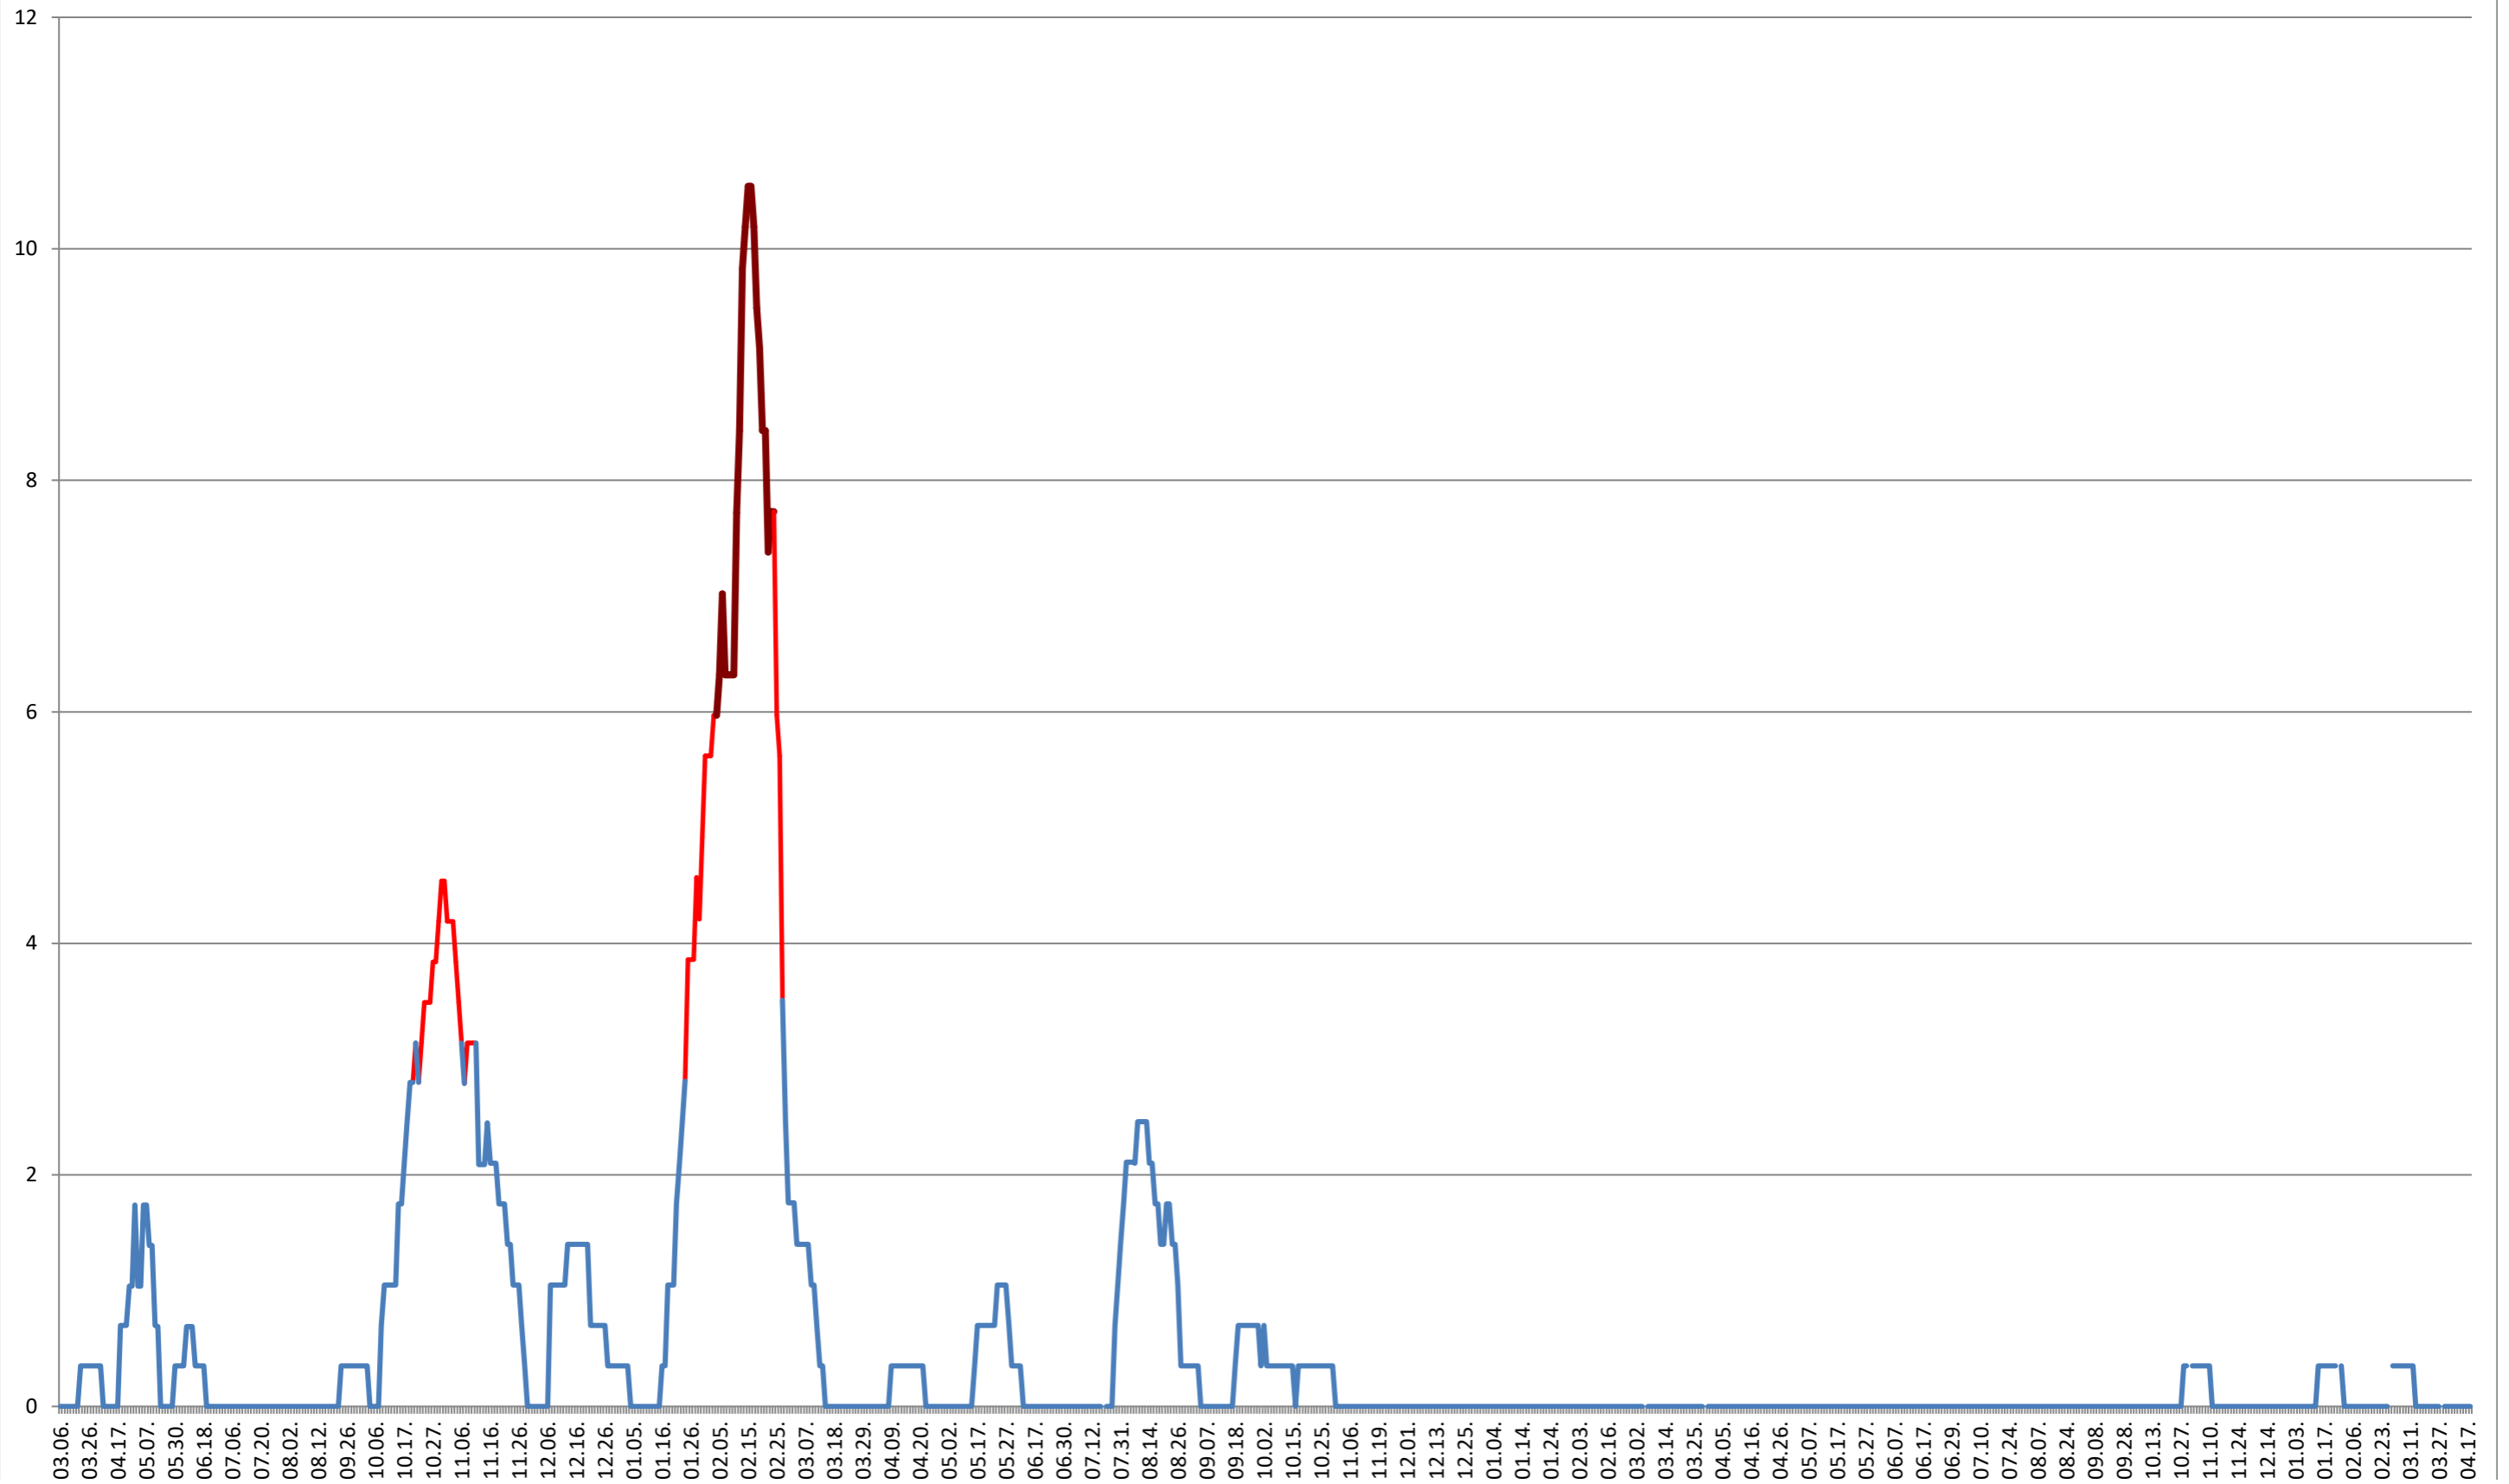

SICULENI - Evolutia incidentei cumulate pe 14 zile la ‰ de locuitori
2021.03.07. - 2024.04.18.

SECUIENI - Evolutia incidentei cumulate pe 14 zile la ‰ de locuitori
2021.03.07. - 2024.04.18.