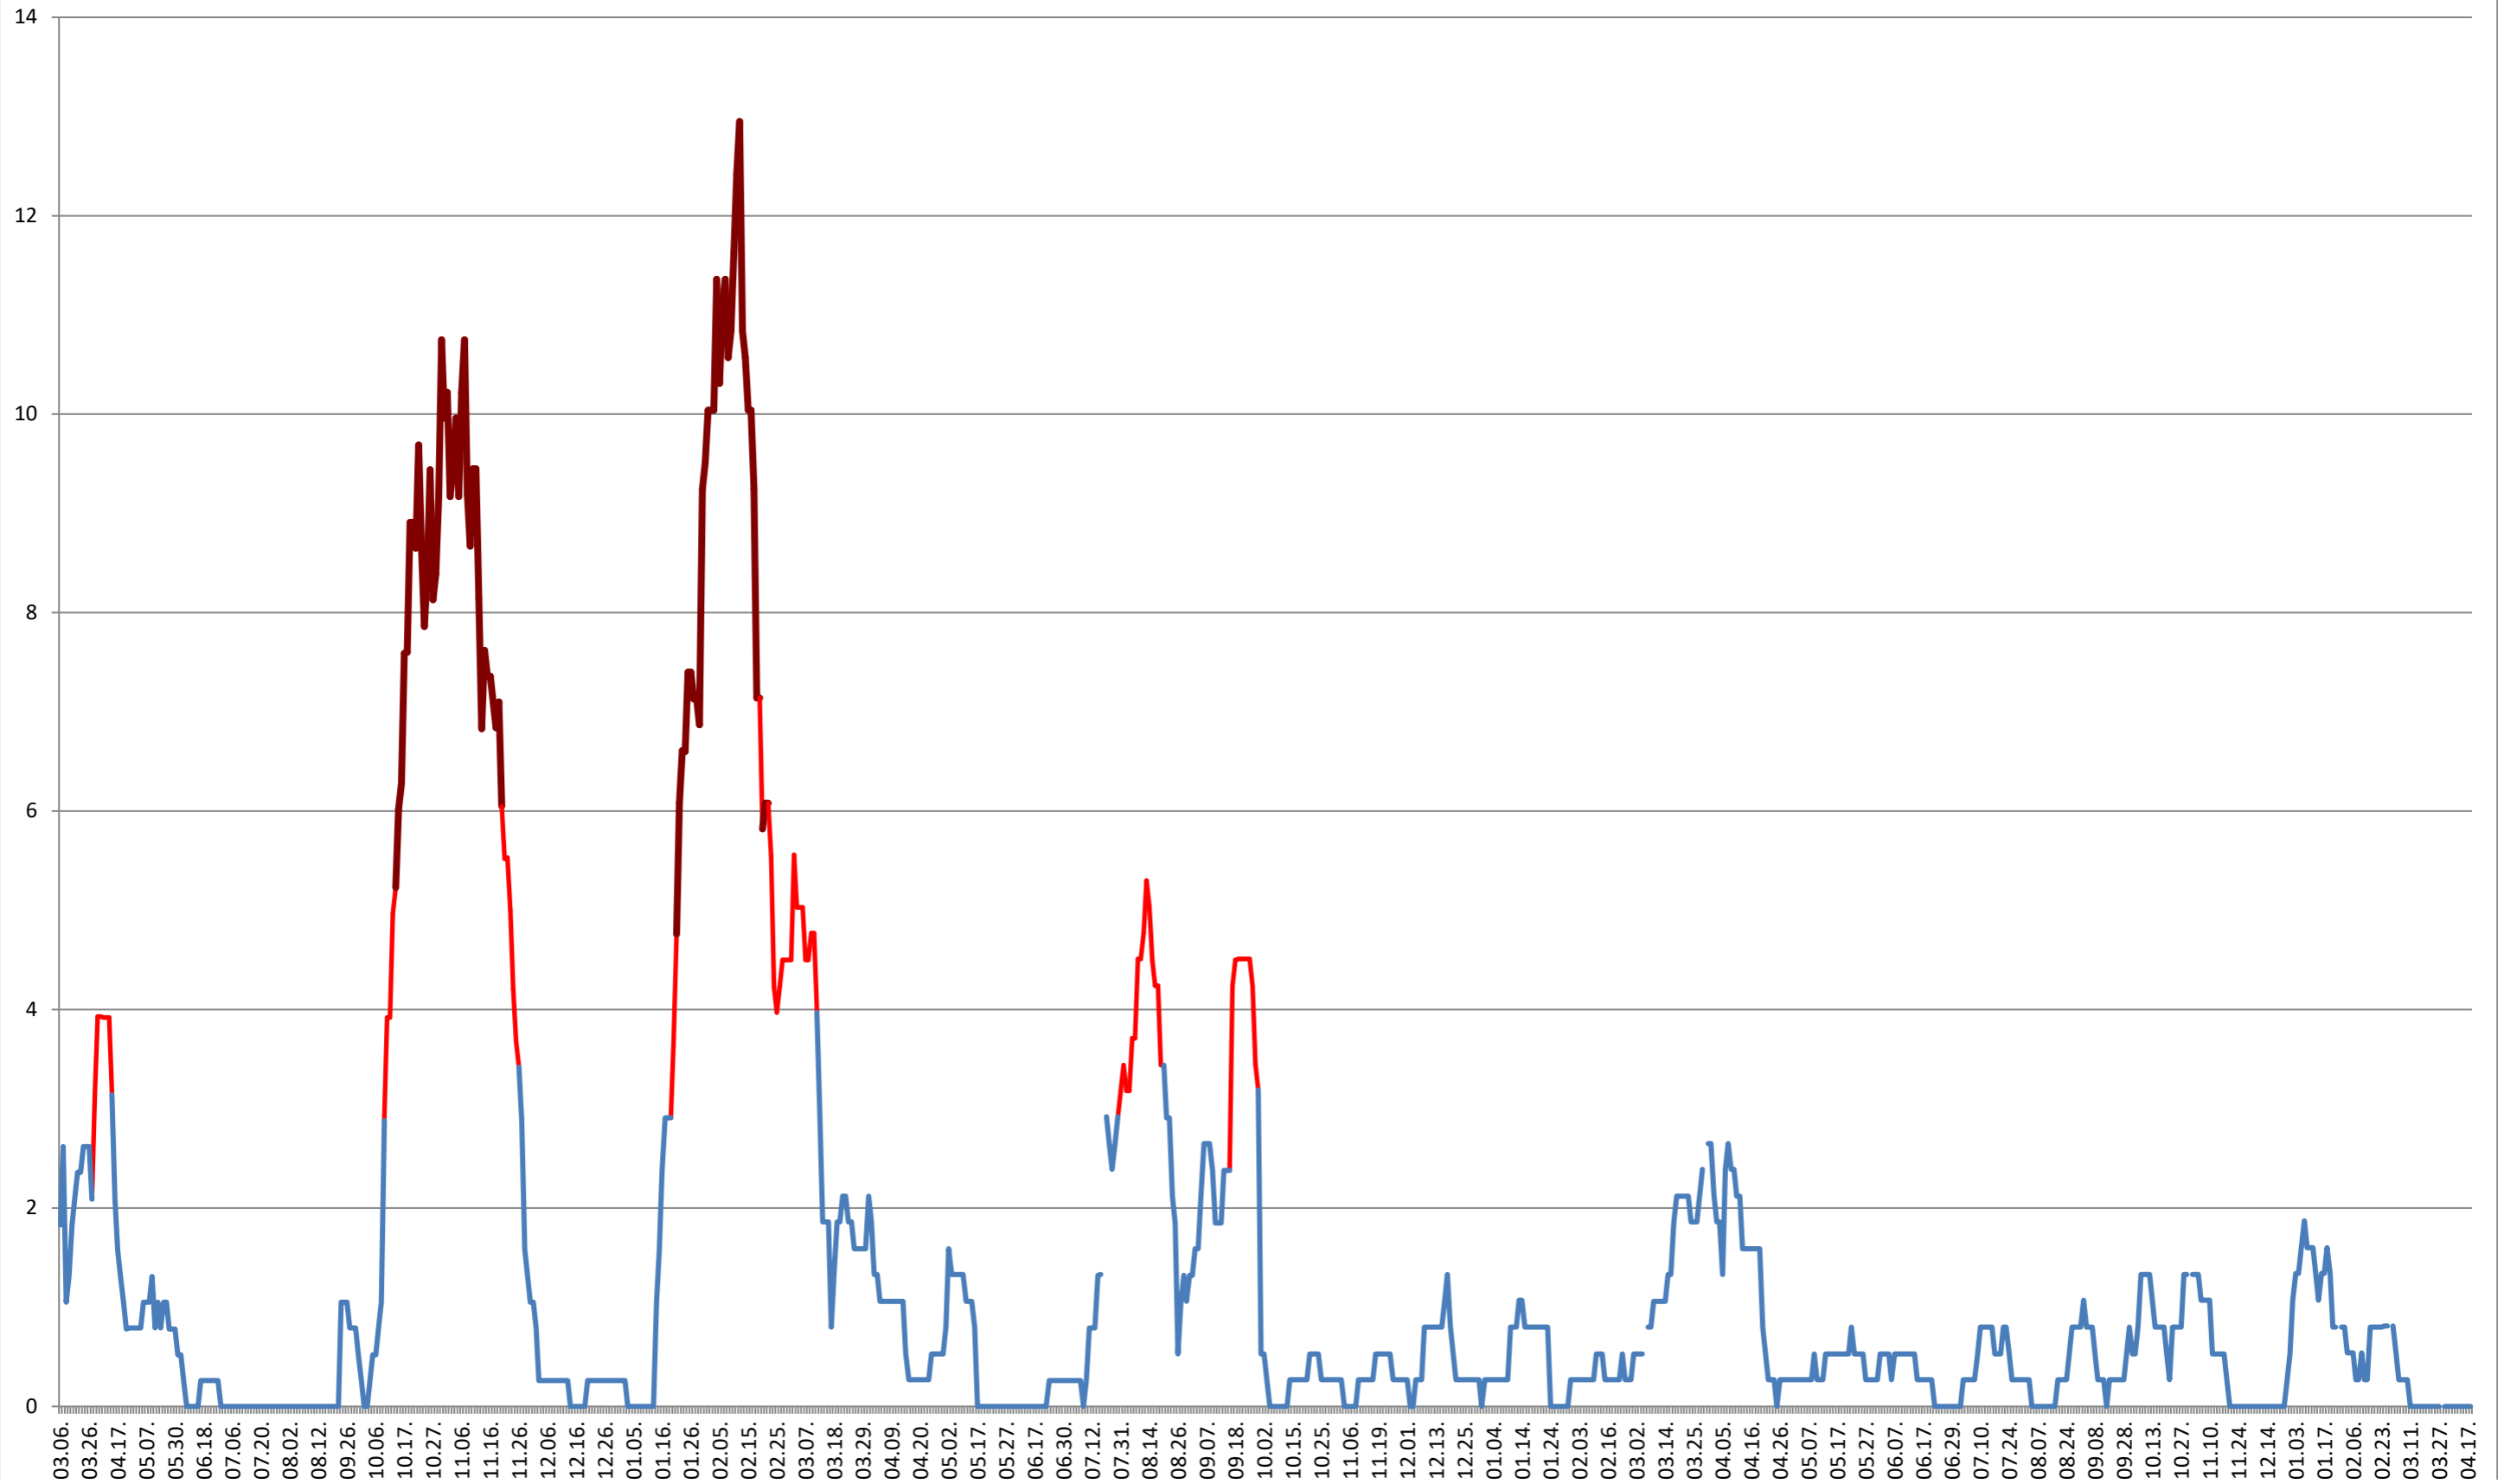

SĂRMAȘ - Evolutia incidentei cumulate pe 14 zile la % de locuitori 2021.03.07. - 2024.04.18.