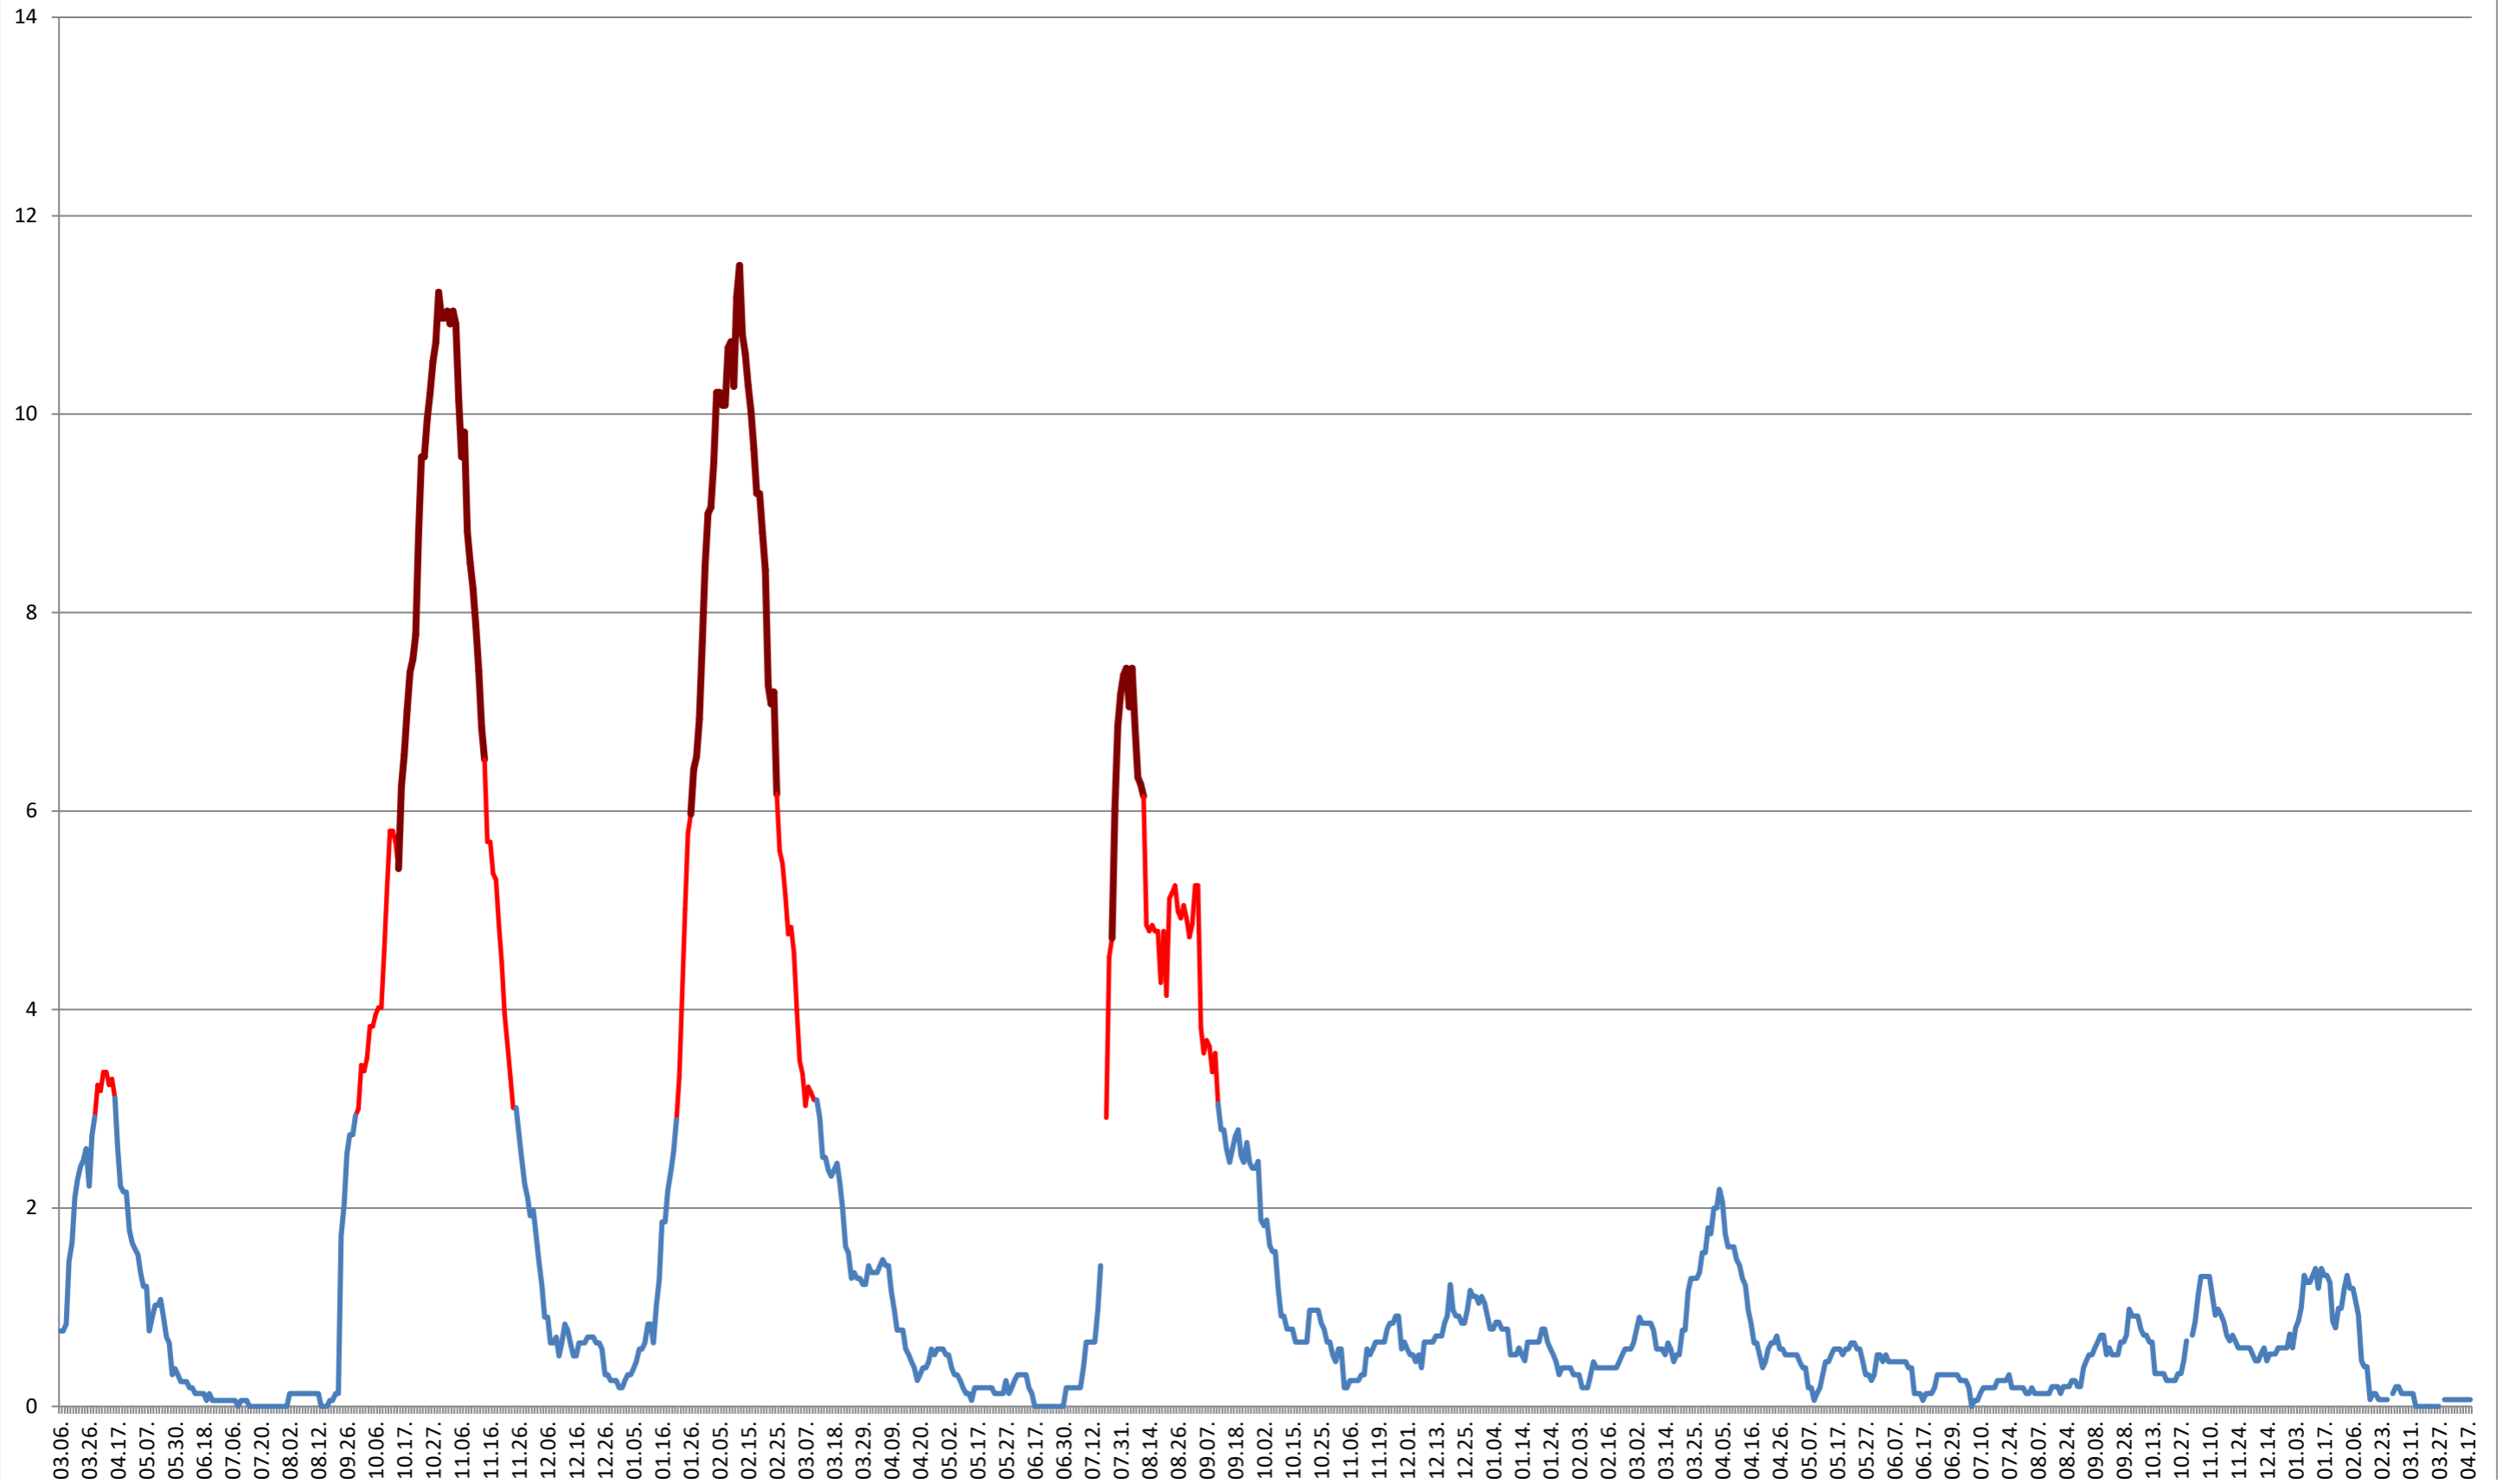

MUNICIPIUL TOPLIȚA - Evolutia incidentei cumulate pe 14 zile la ‰ de locuitori
2021.03.07. - 2024.04.18.