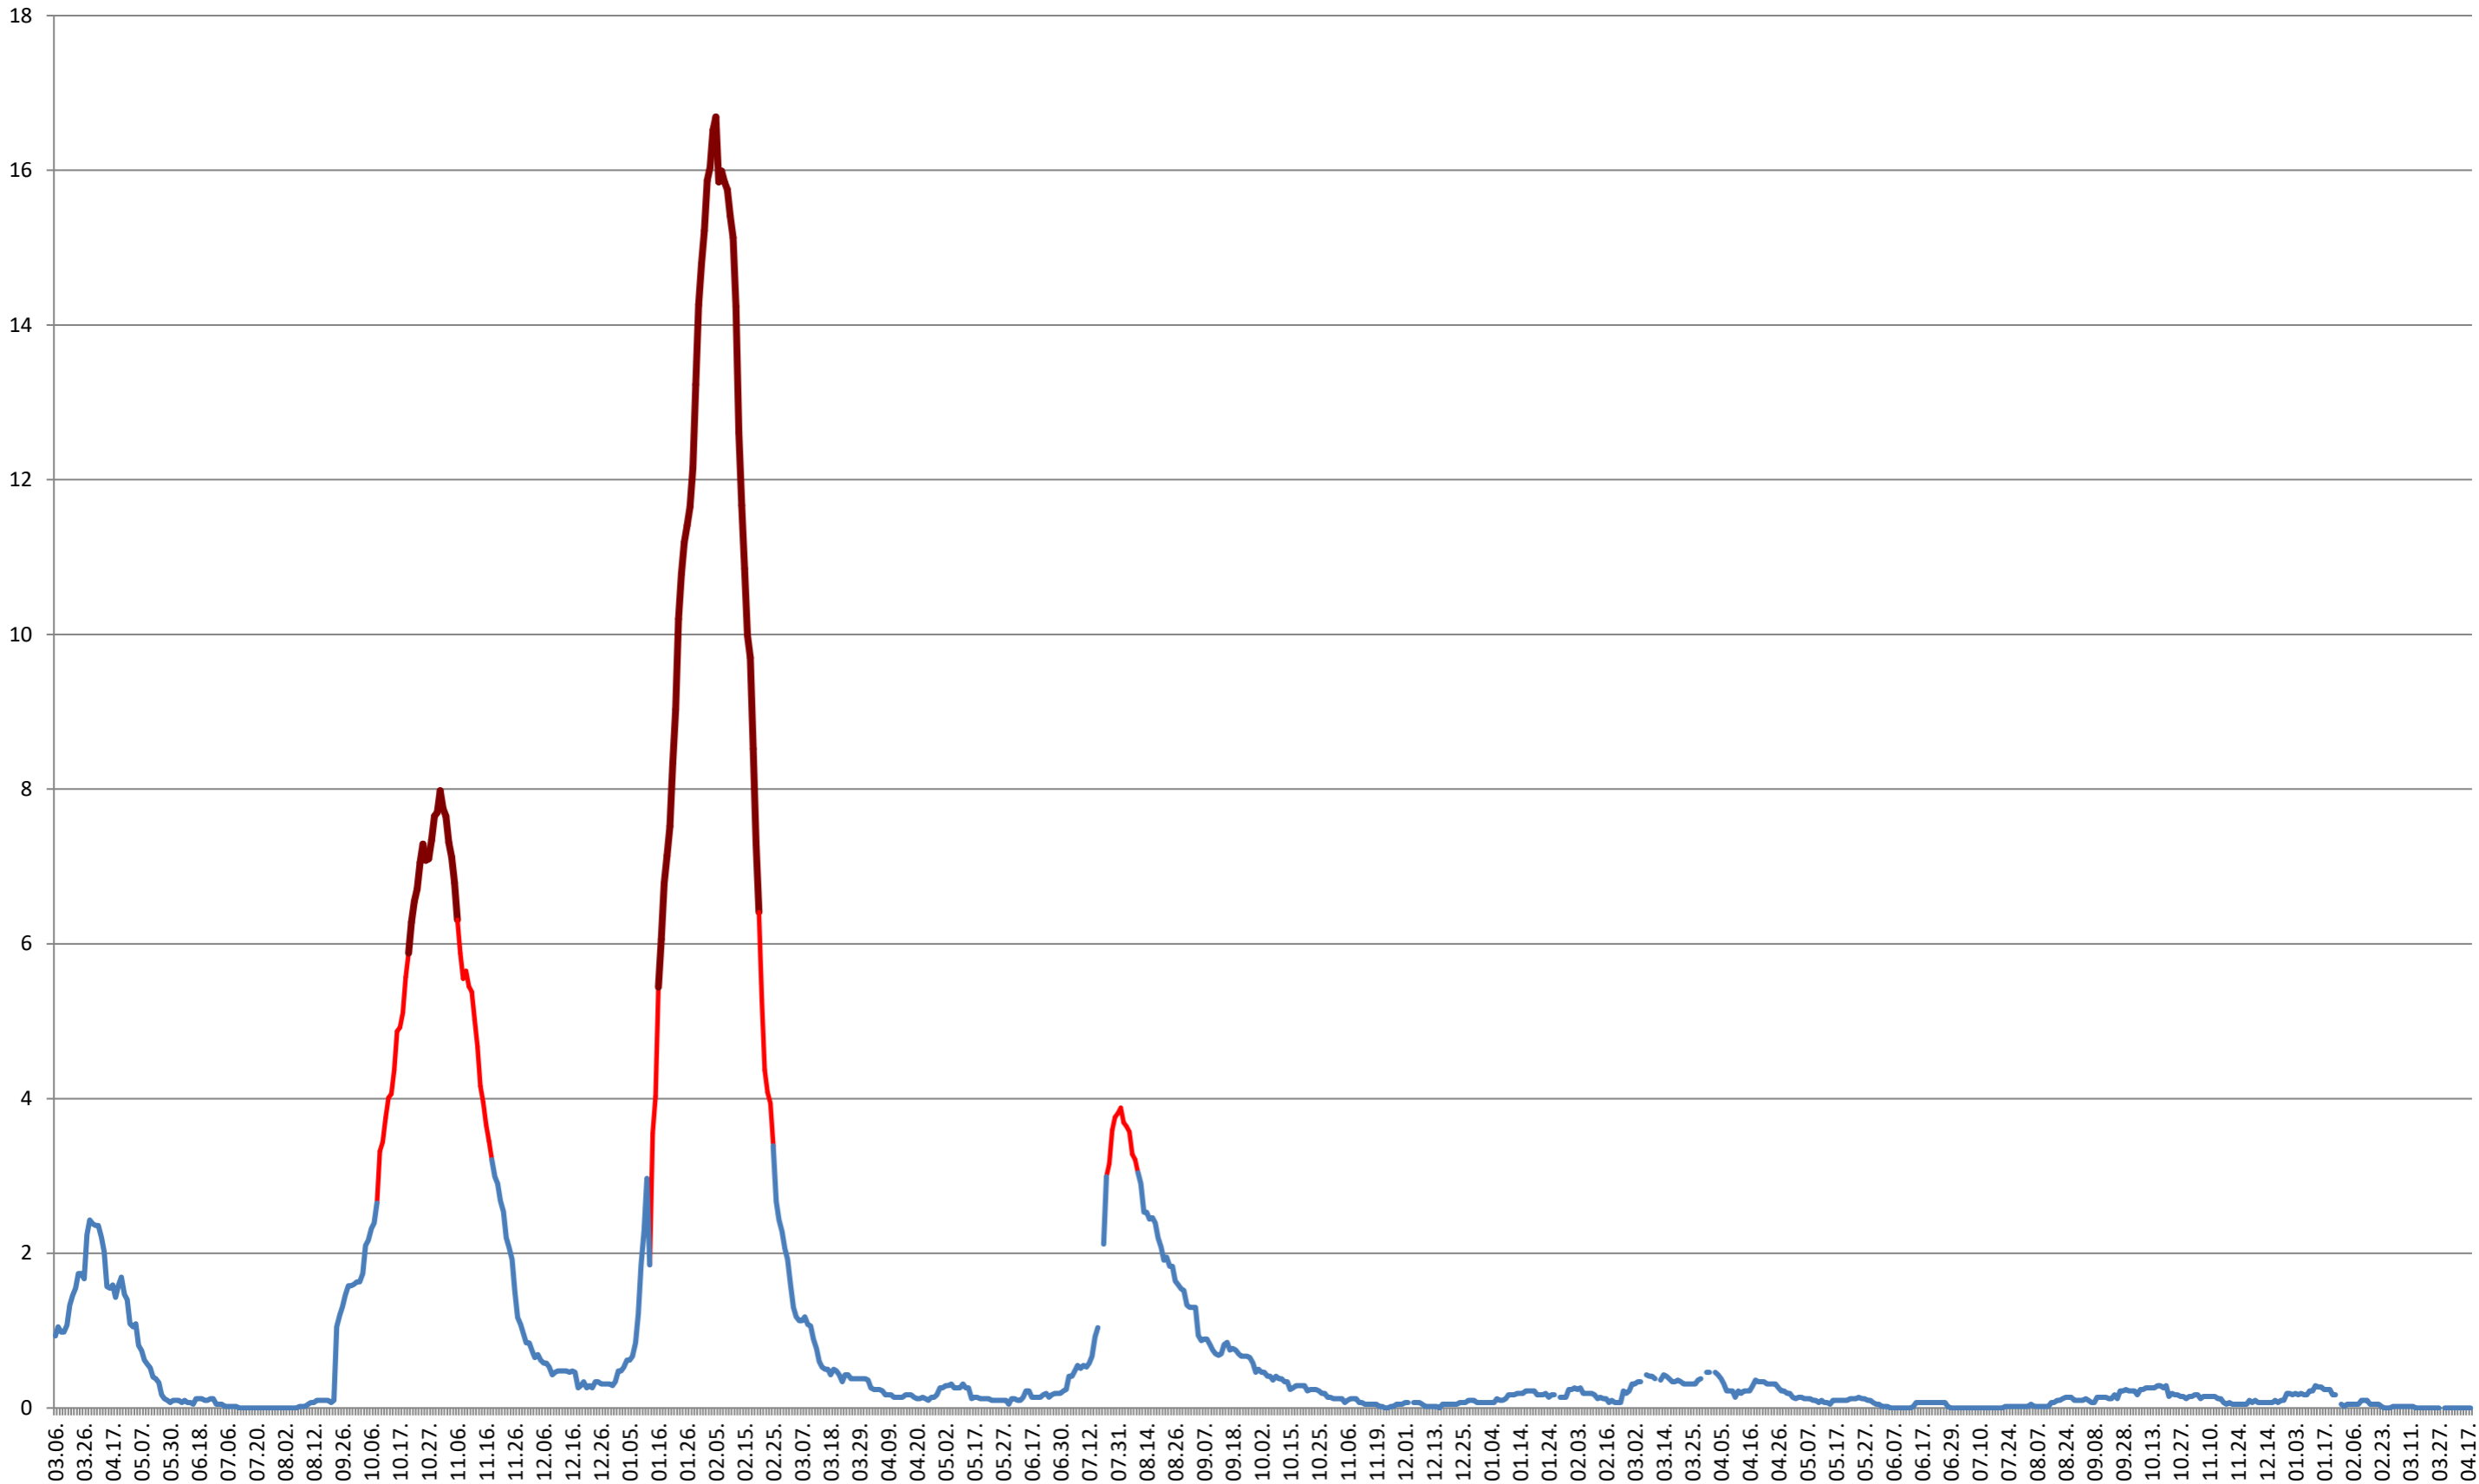

MUNICIPIUL MIERCUREA-CIUC - Evolutia incidentei cumulate pe 14 zile la ‰ de locuitori
2021.03.07. - 2024.04.18.