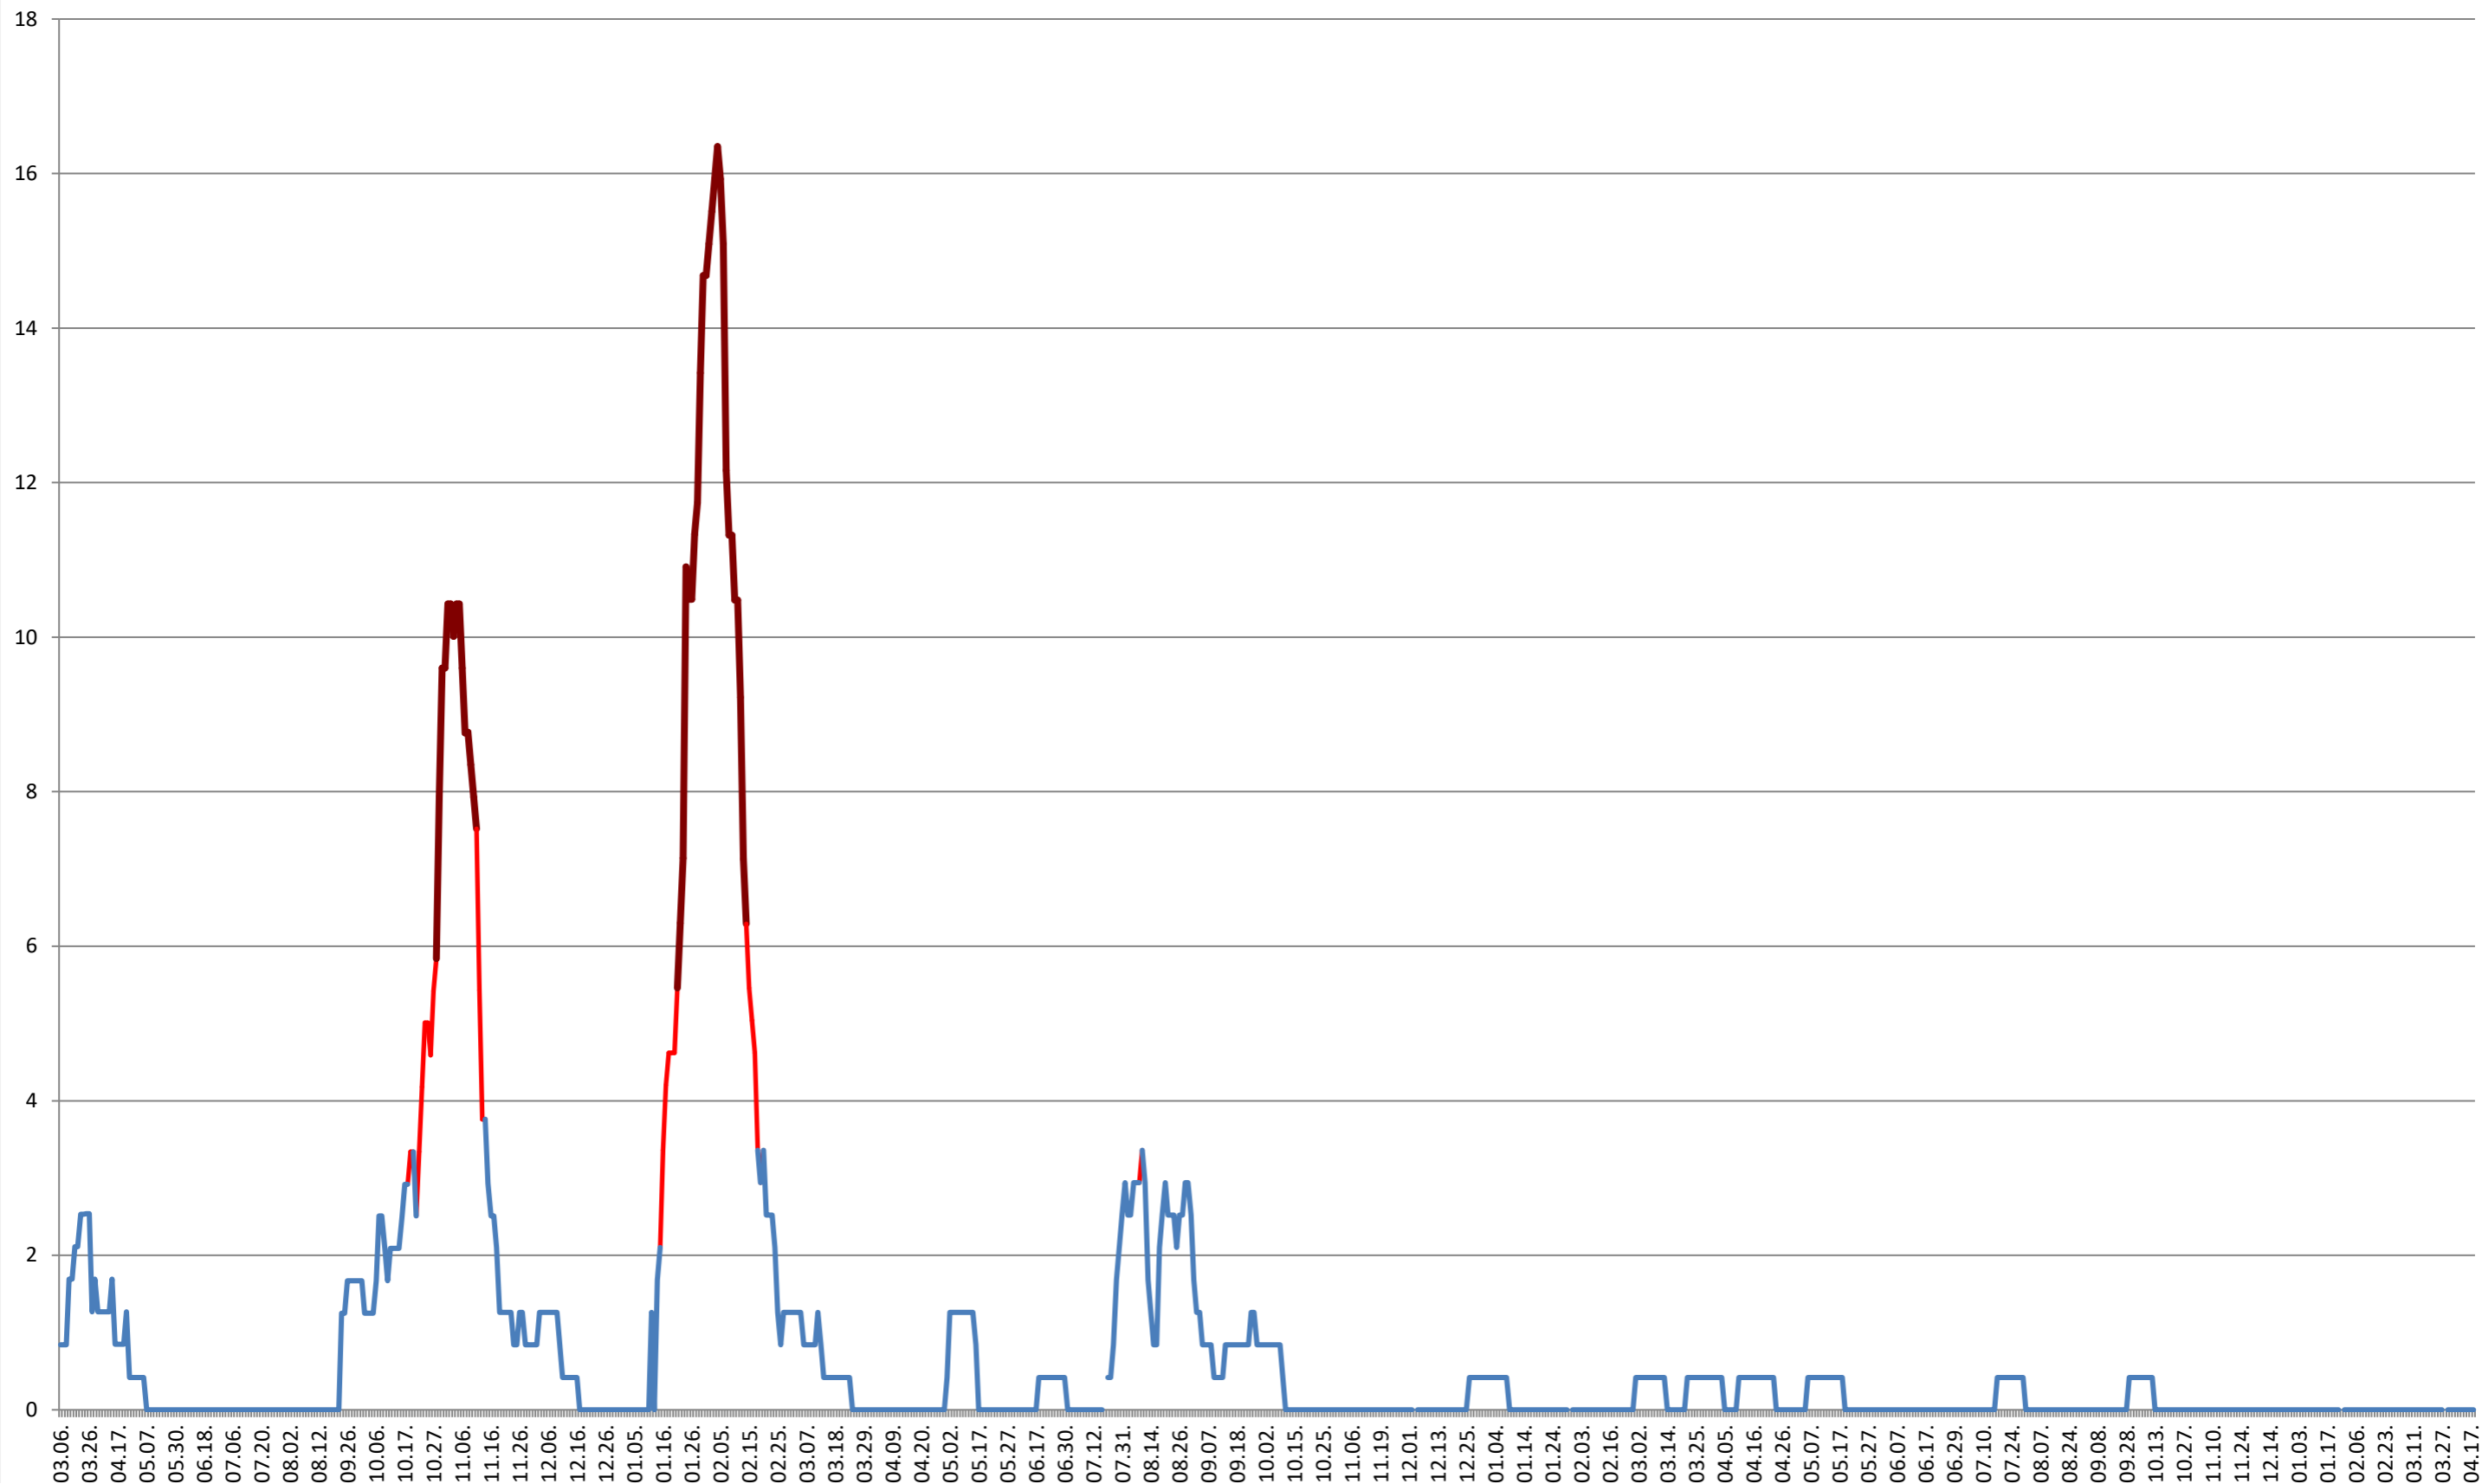

LELICENI - Evolutia incidentei cumulate pe 14 zile la % de locuitori
2021.03.07. - 2024.04.18.