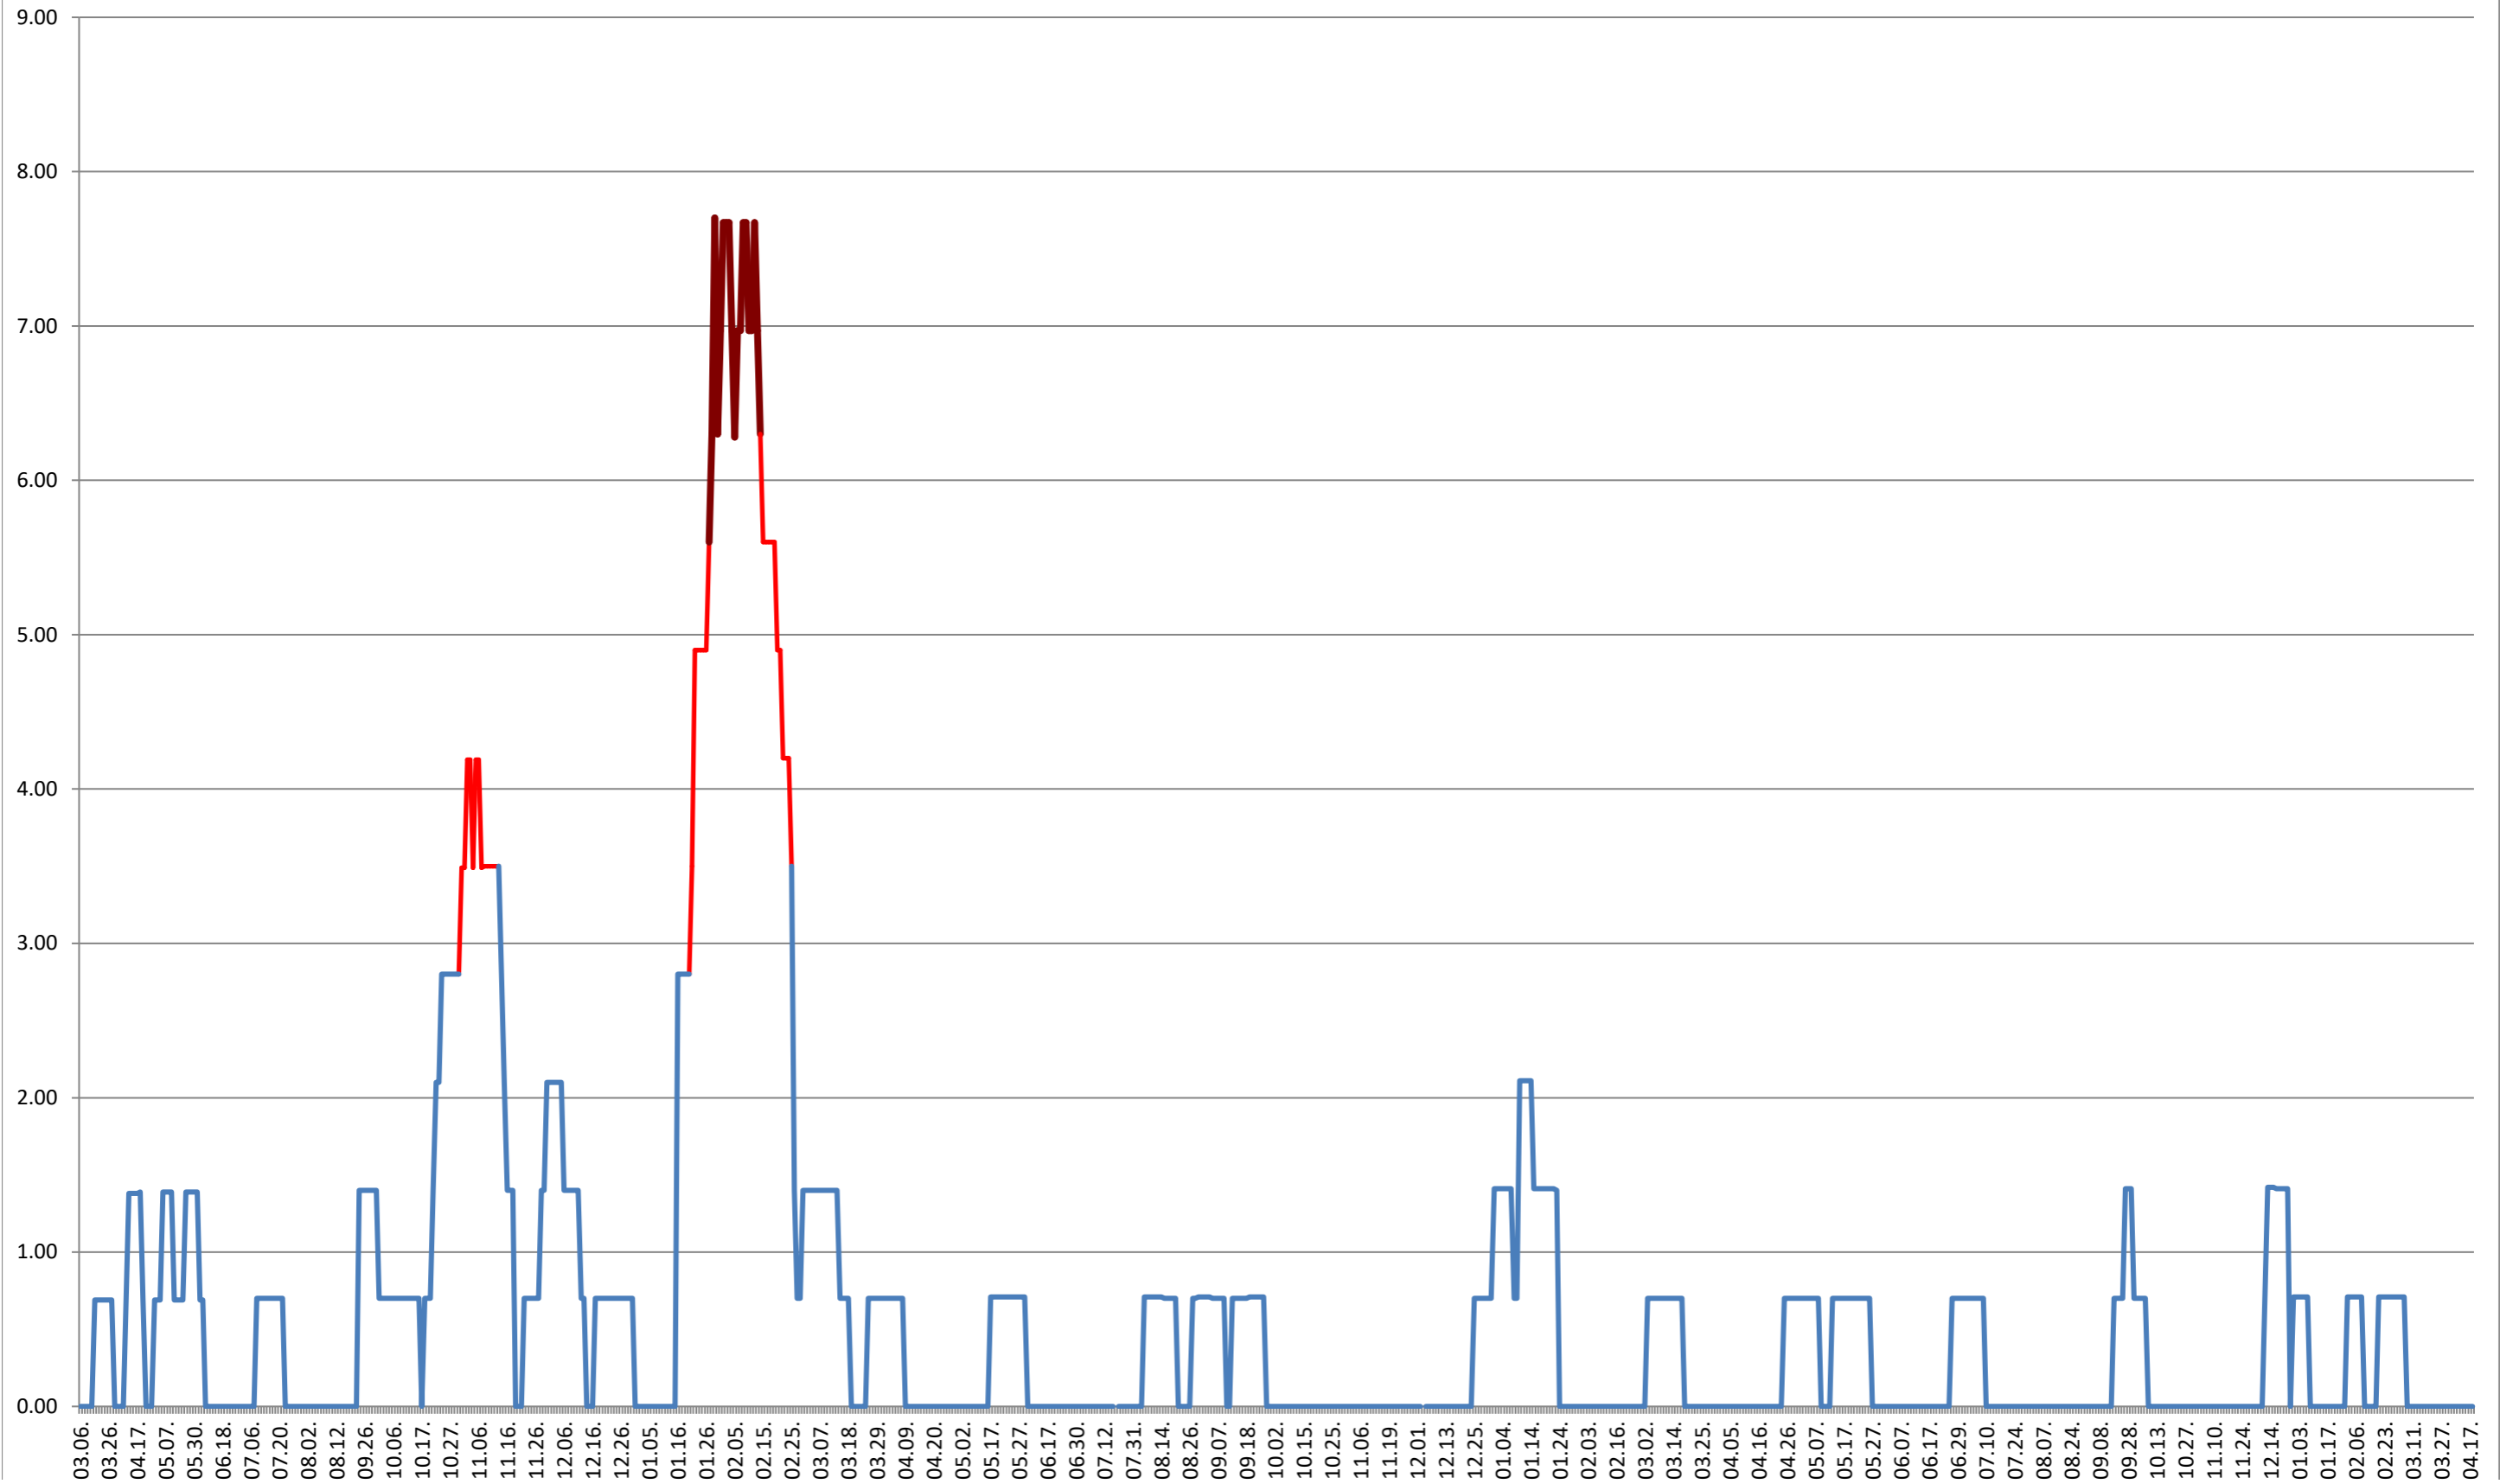

CORBU - Evolutia incidentei cumulate pe 14 zile la ‰ de locuitori 2021.03.07. - 2024.04.18.