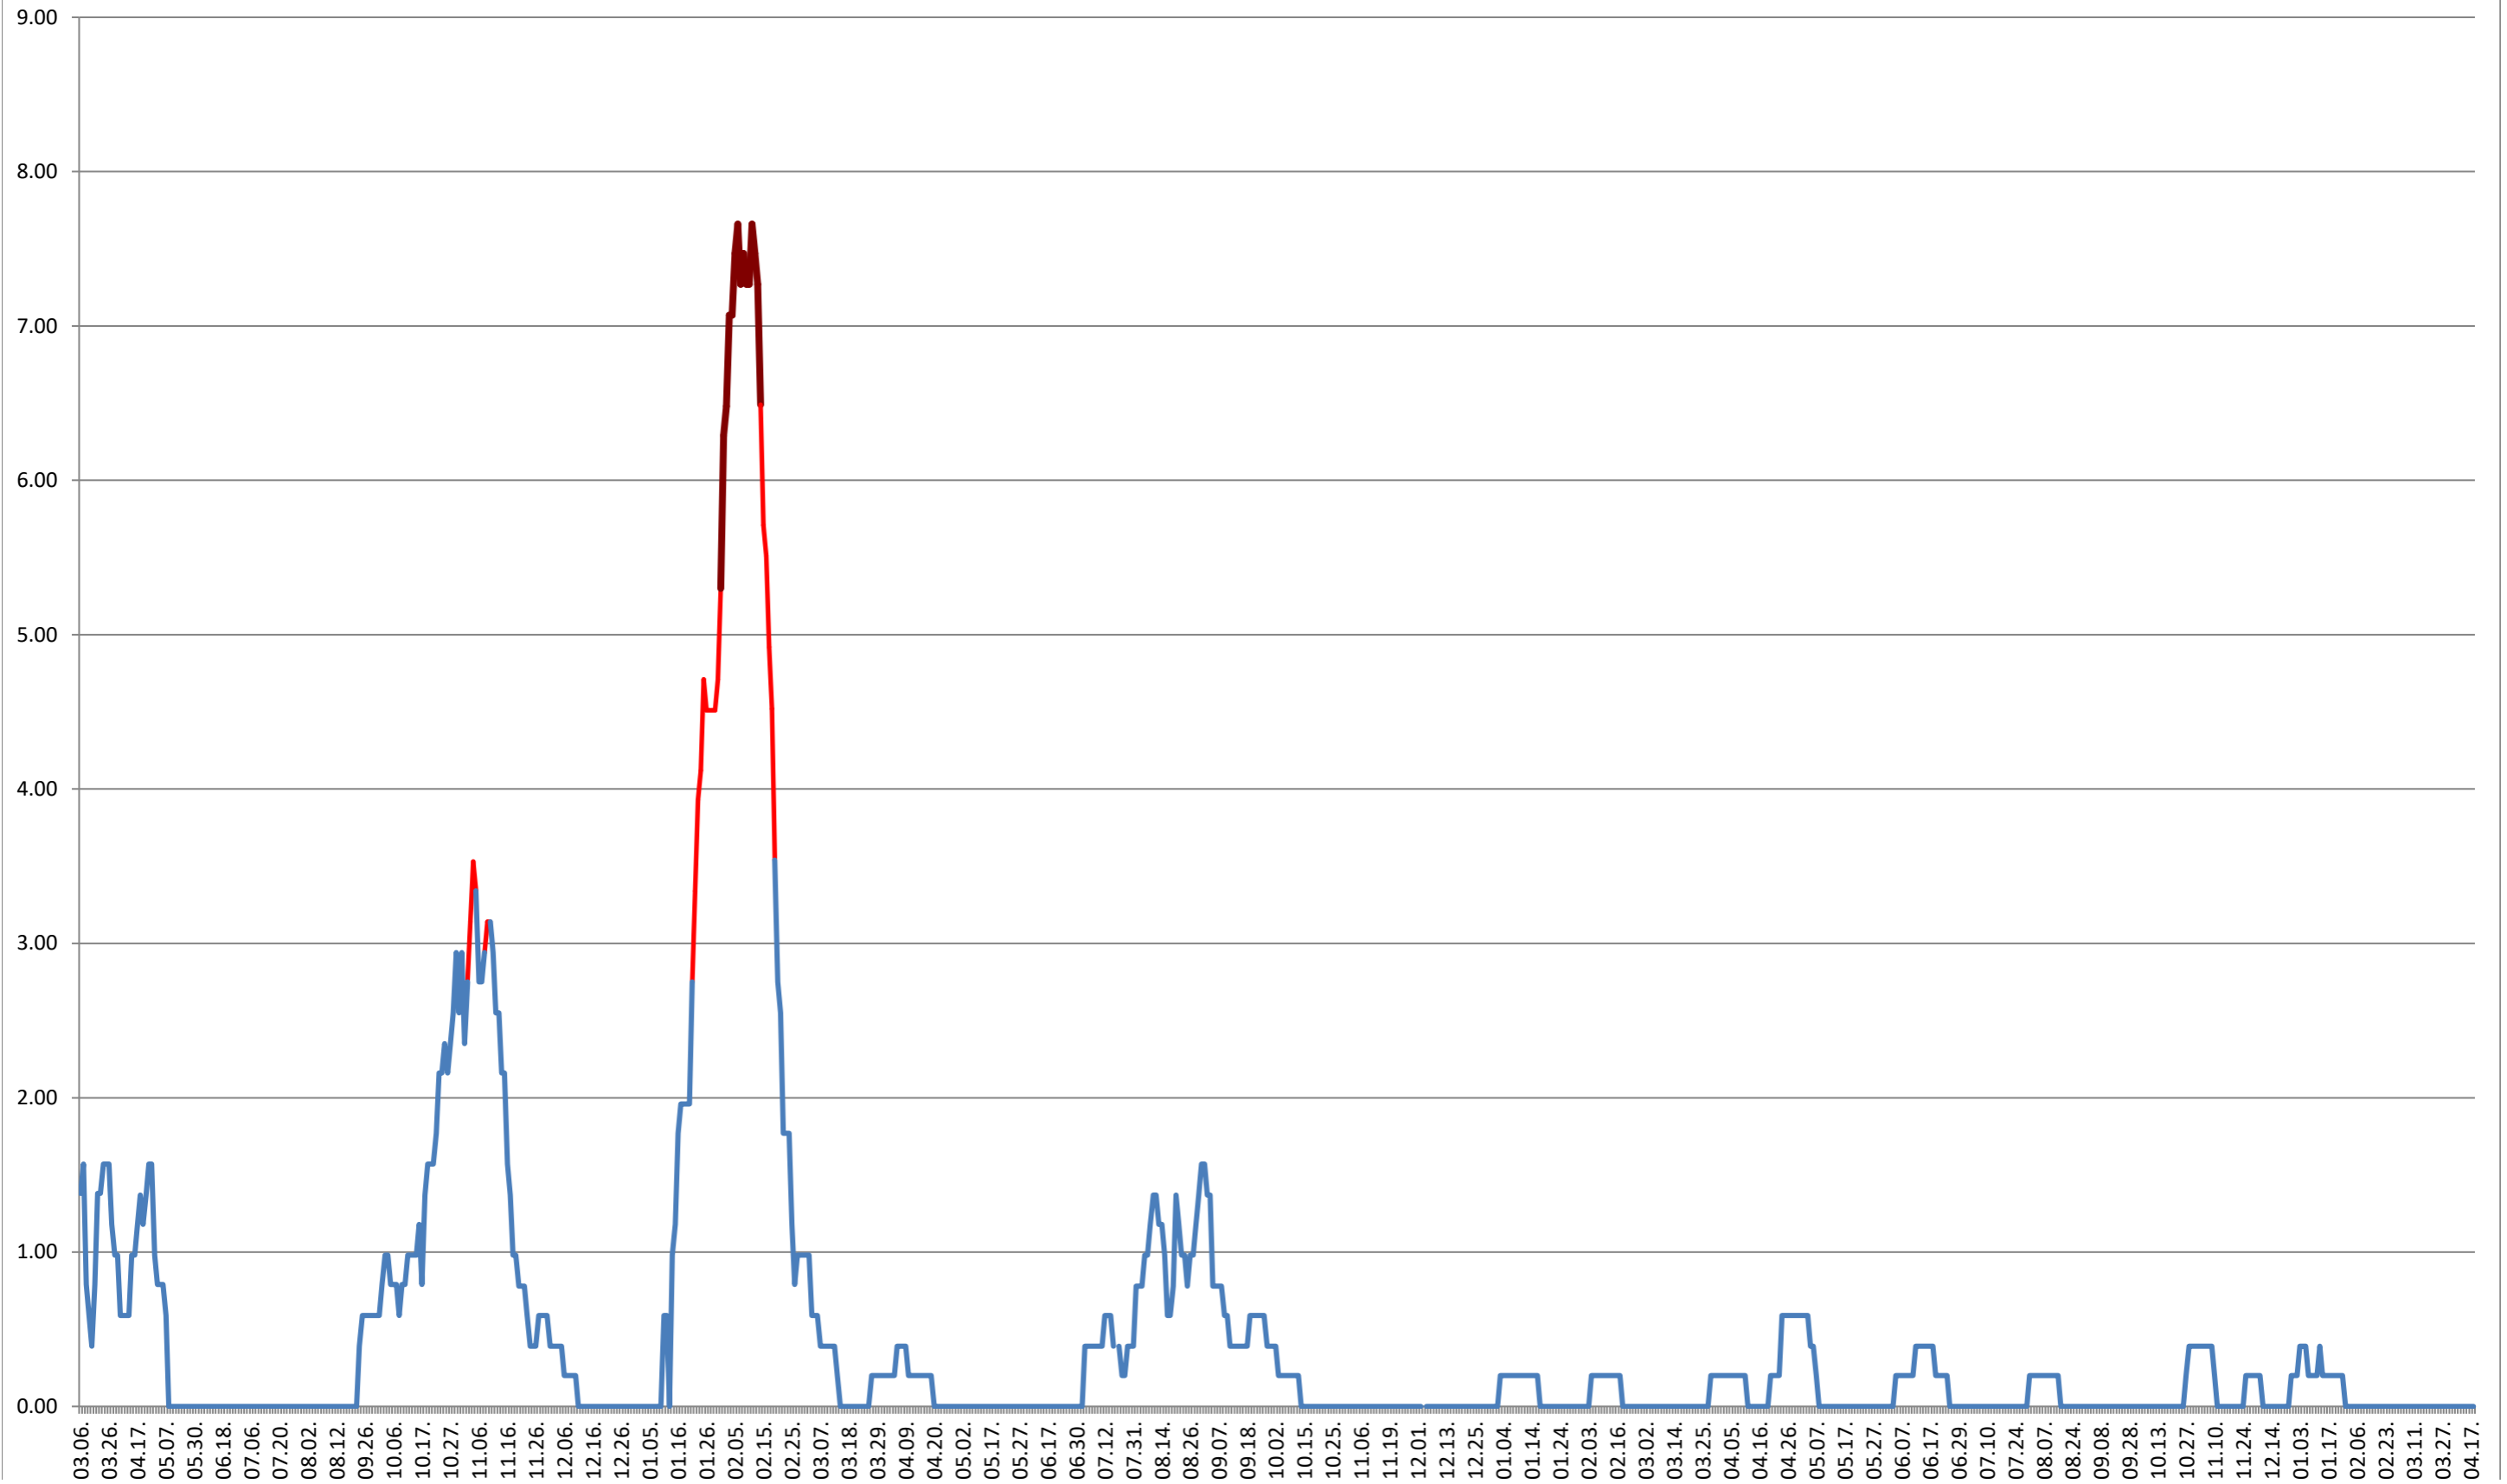

**ORAȘ BĂILE TUȘNAD - Evolutia incidentei cumulate pe 14 zile la % de locuitori**  
**2021.03.07. - 2024.04.18.**

**ORAȘ BĂLAN - Evolutia incidentei cumulate pe 14 zile la ‰ de locuitori**  
**2021.03.07. - 2024.04.18.**

**BILBOR - Evolutia incidentei cumulate pe 14 zile la ‰ de locuitori**  
**2021.03.07. - 2024.04.18.**

**ORAȘ BORSEC - Evolutia incidentei cumulate pe 14 zile la % de locuitori**  
**2021.03.07. - 2024.04.18.**

### BRĂDEȘTI - Evolutia incidentei cumulate pe 14 zile la ‰ de locuitori 2021.03.07. - 2024.04.18.

**CĂPÂLNIȚA - Evolutia incidentei cumulate pe 14 zile la ‰ de locuitori**  
**2021.03.07. - 2024.04.18.**

### CÂRȚA - Evolutia incidentei cumulate pe 14 zile la ‰ de locuitori 2021.03.07. - 2024.04.18.

CICEU - Evolutia incidentei cumulate pe 14 zile la ‰ de locuitori  
2021.03.07. - 2024.04.18.

CIUCSÂNGEORGIU - Evolutia incidentei cumulate pe 14 zile la ‰ de locuitori  
2021.03.07. - 2024.04.18.