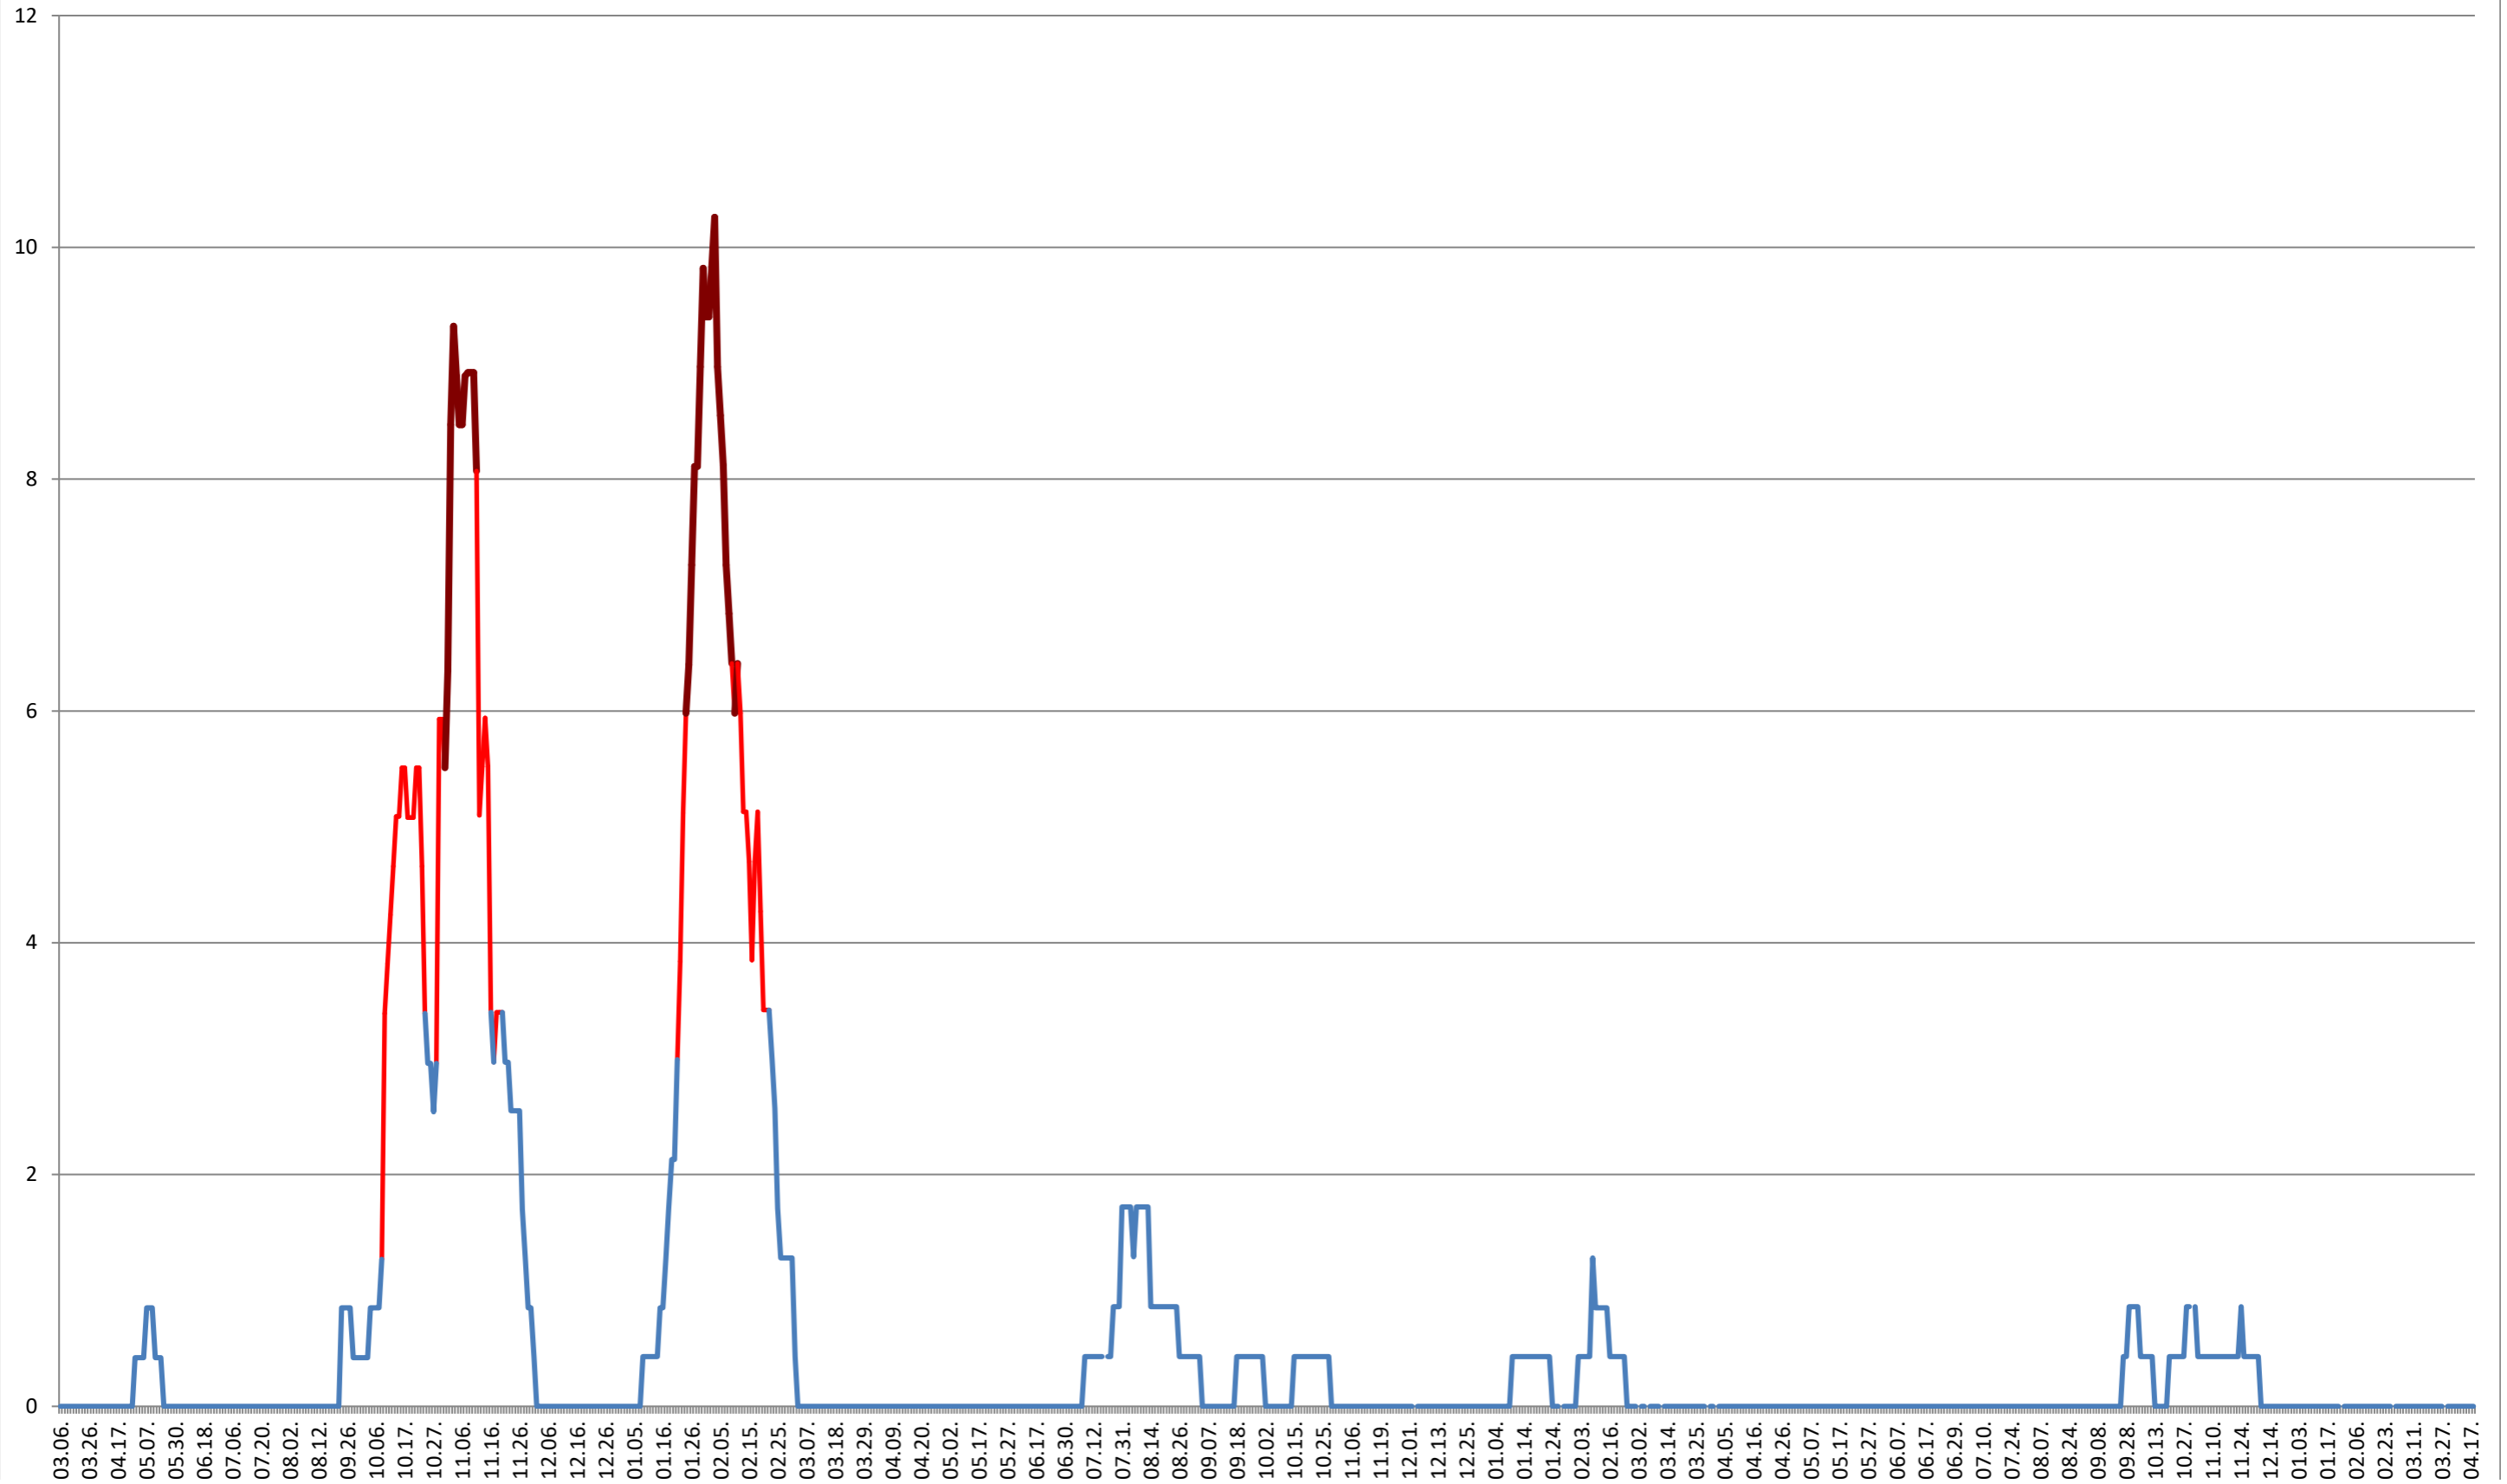

SÂNMARTIN - Evolutia incidentei cumulate pe 14 zile la % de locuitori
2021.03.07. - 2024.04.18.