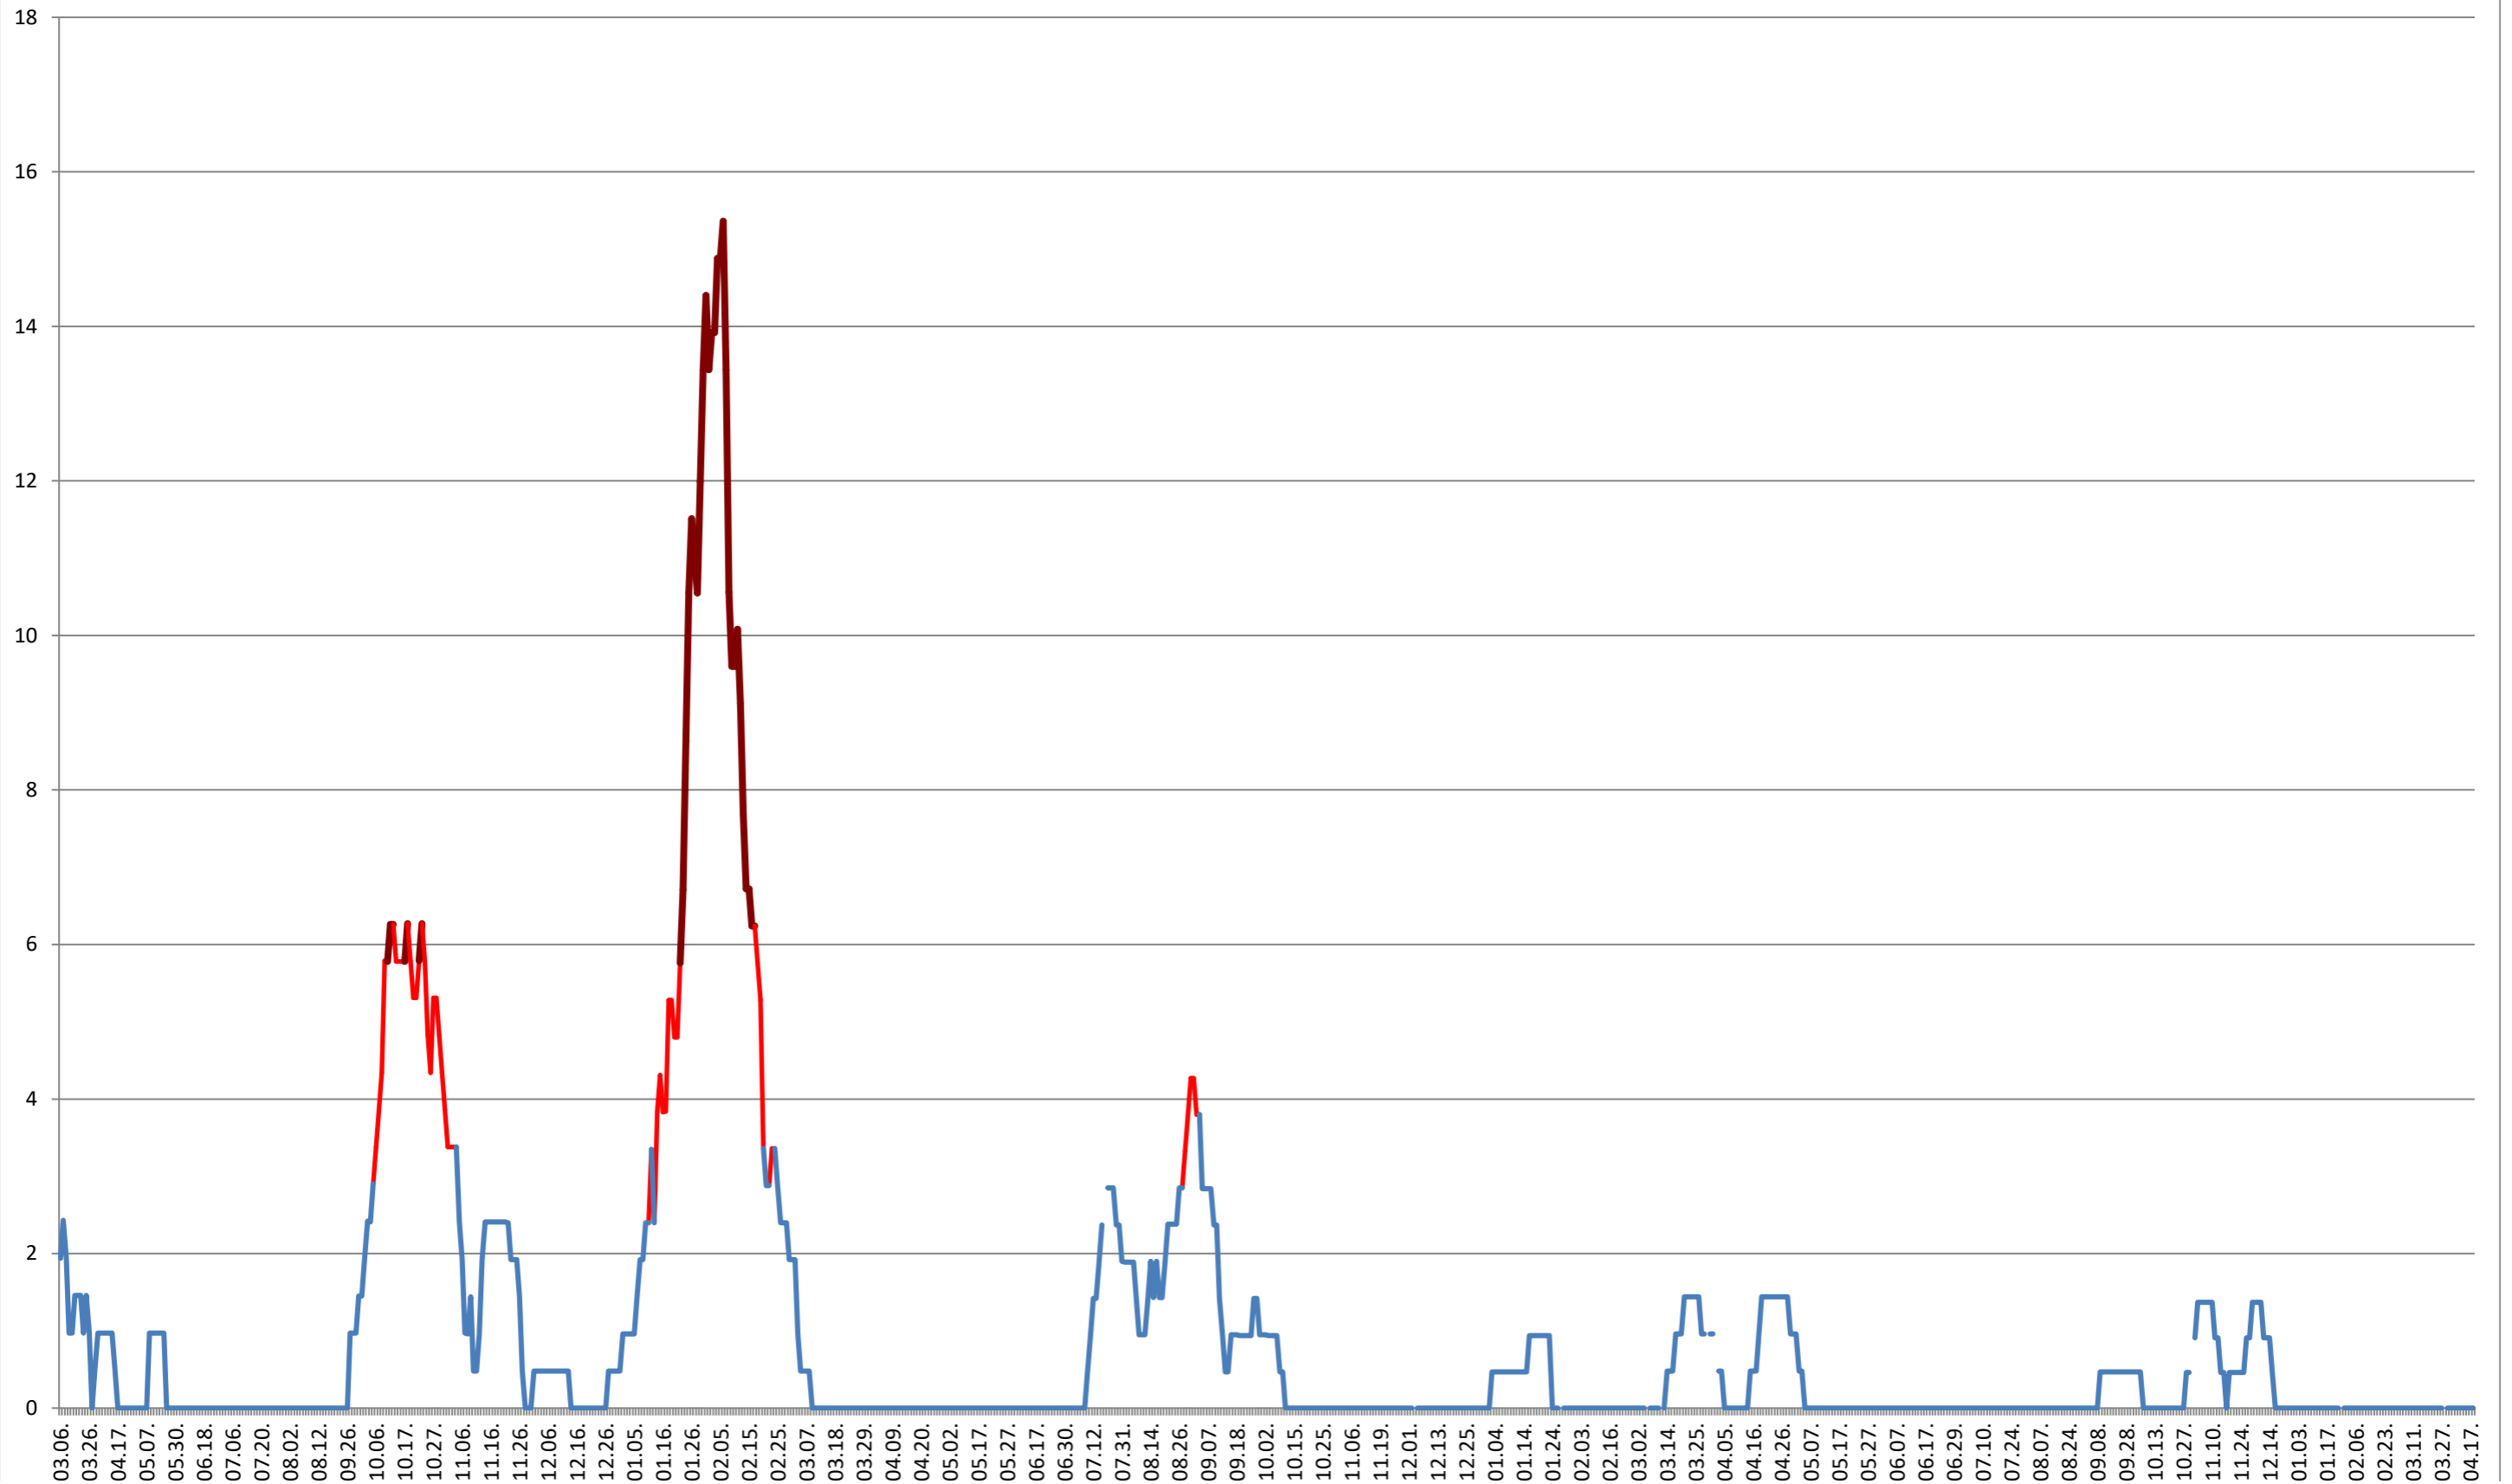

PĂULENI-CIUC - Evolutia incidentei cumulate pe 14 zile la % de locuitori
2021.03.07. - 2024.04.18.