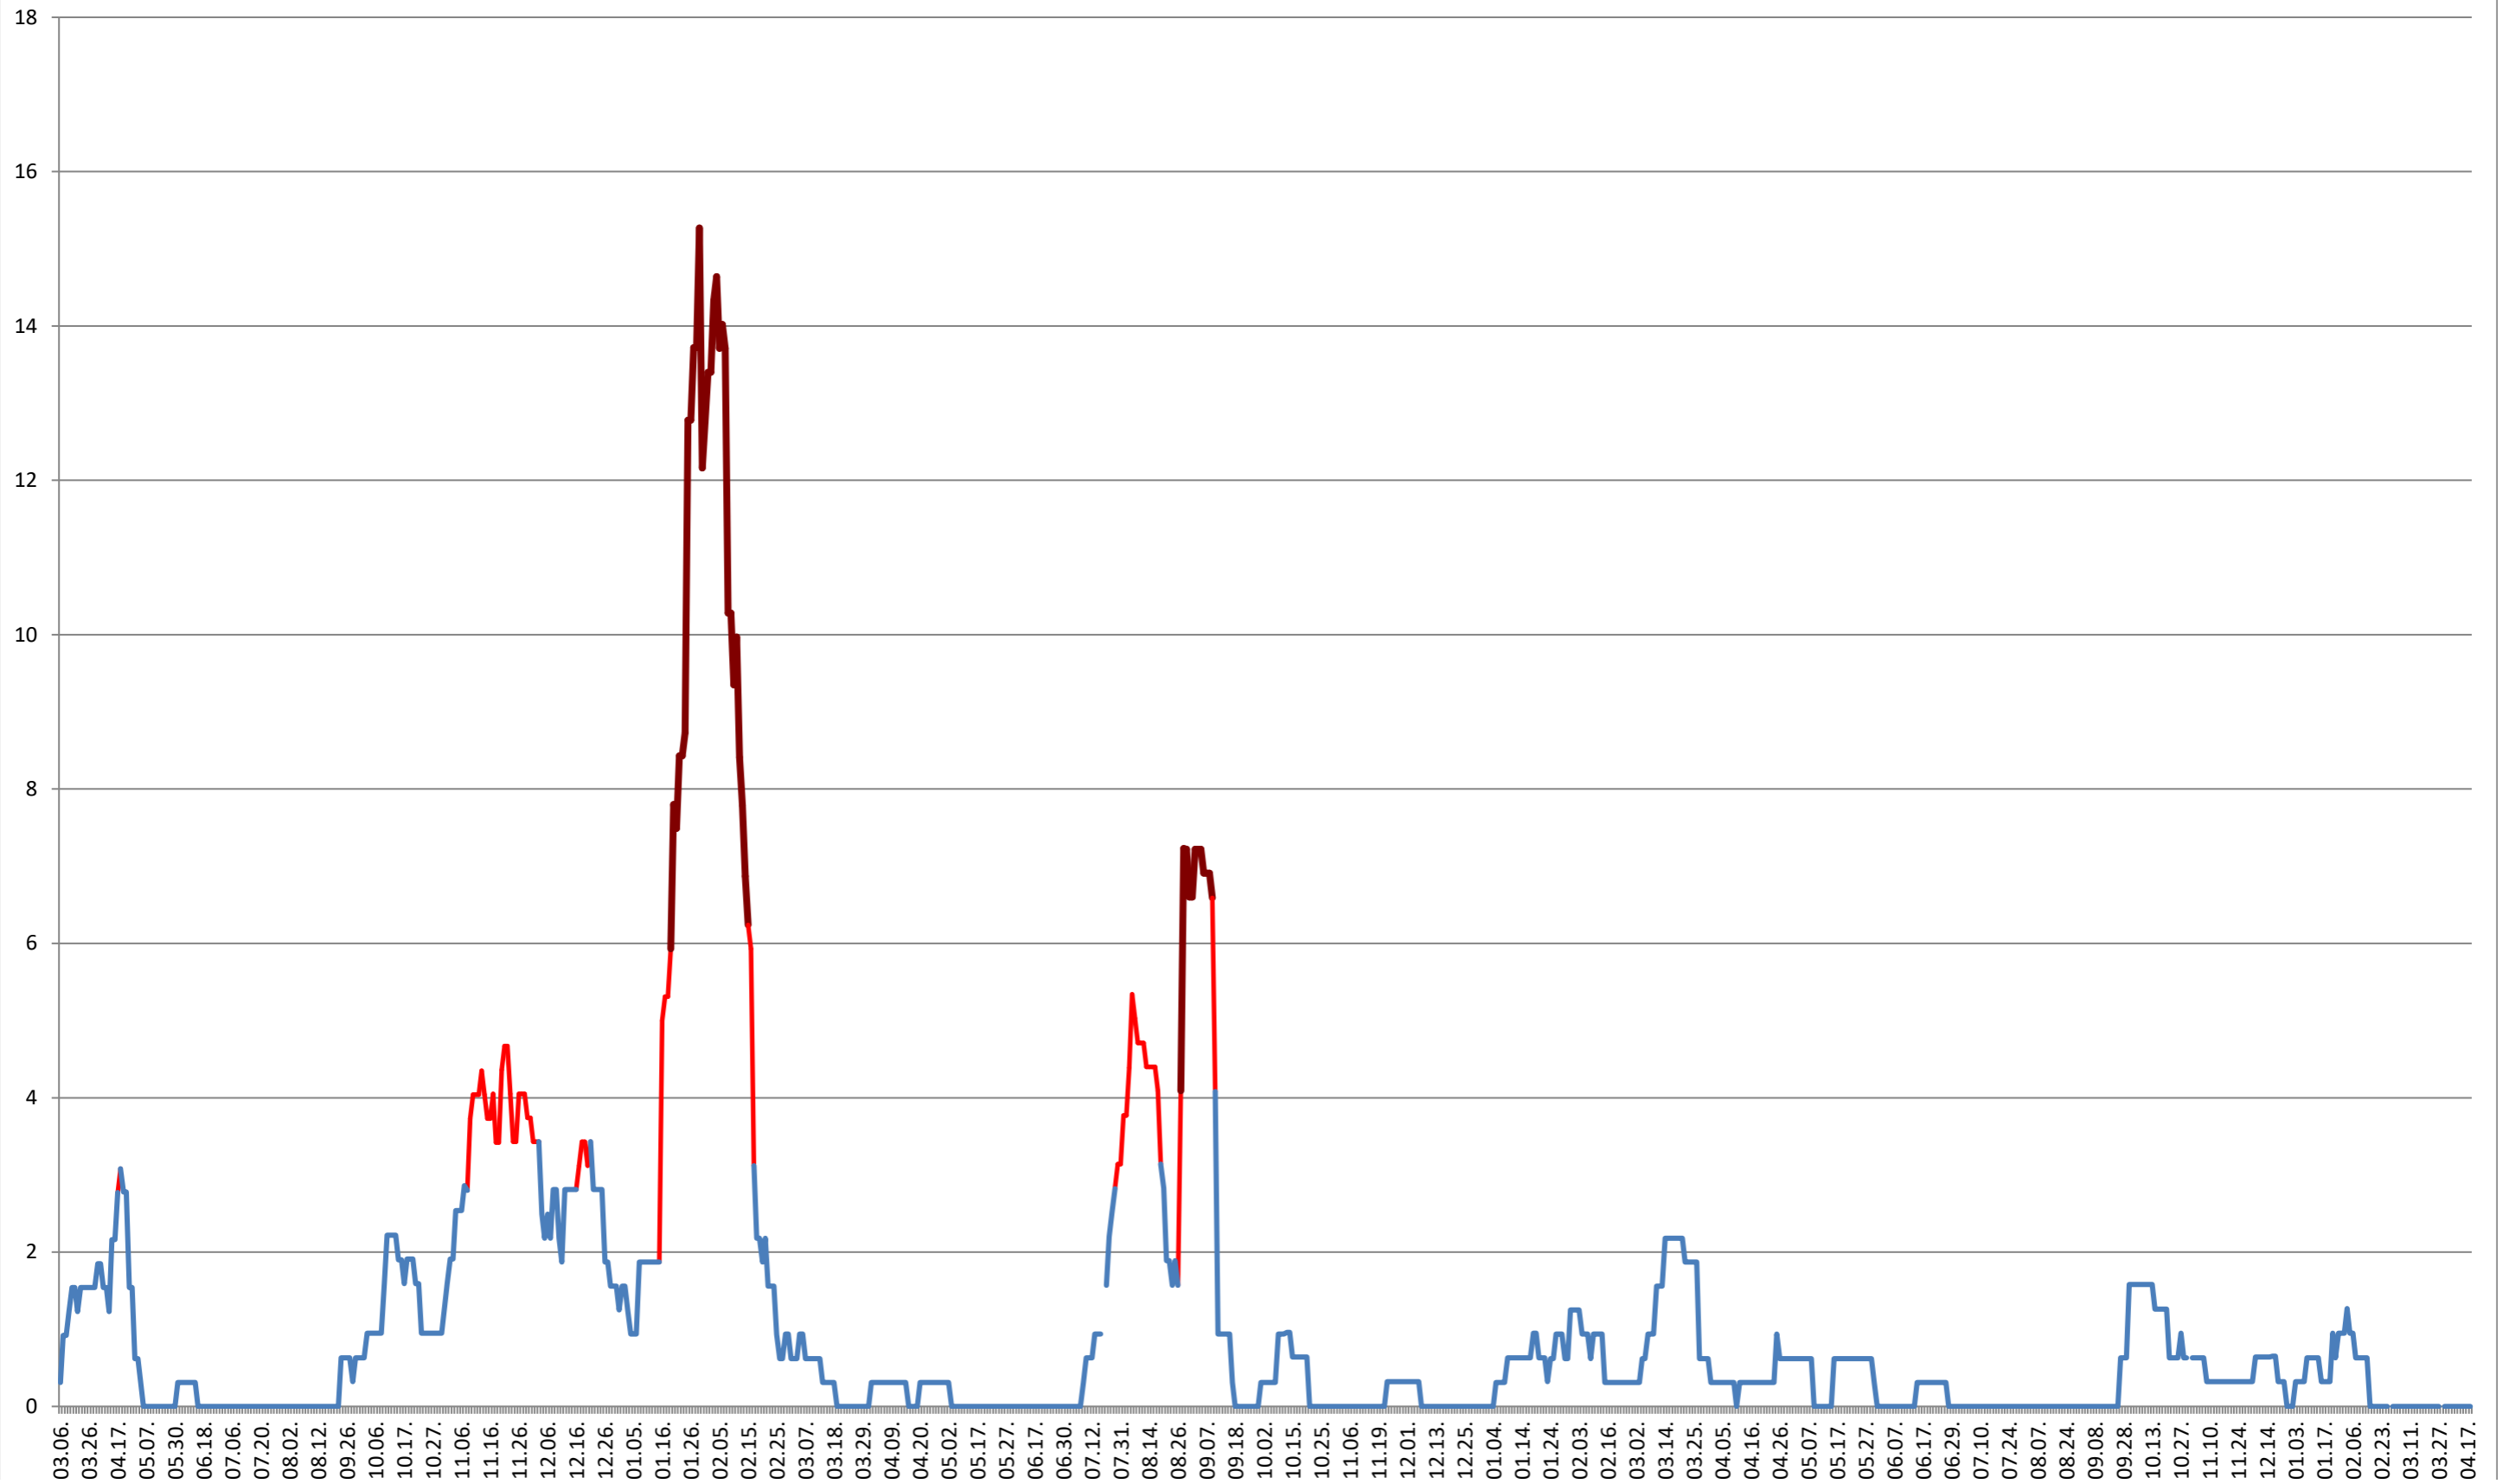

TUȘNAD - Evolutia incidentei cumulate pe 14 zile la % de locuitori
2021.03.07. - 2024.04.18.

TULGHEȘ - Evolutia incidentei cumulate pe 14 zile la ‰ de locuitori 2021.03.07. - 2024.04.18.