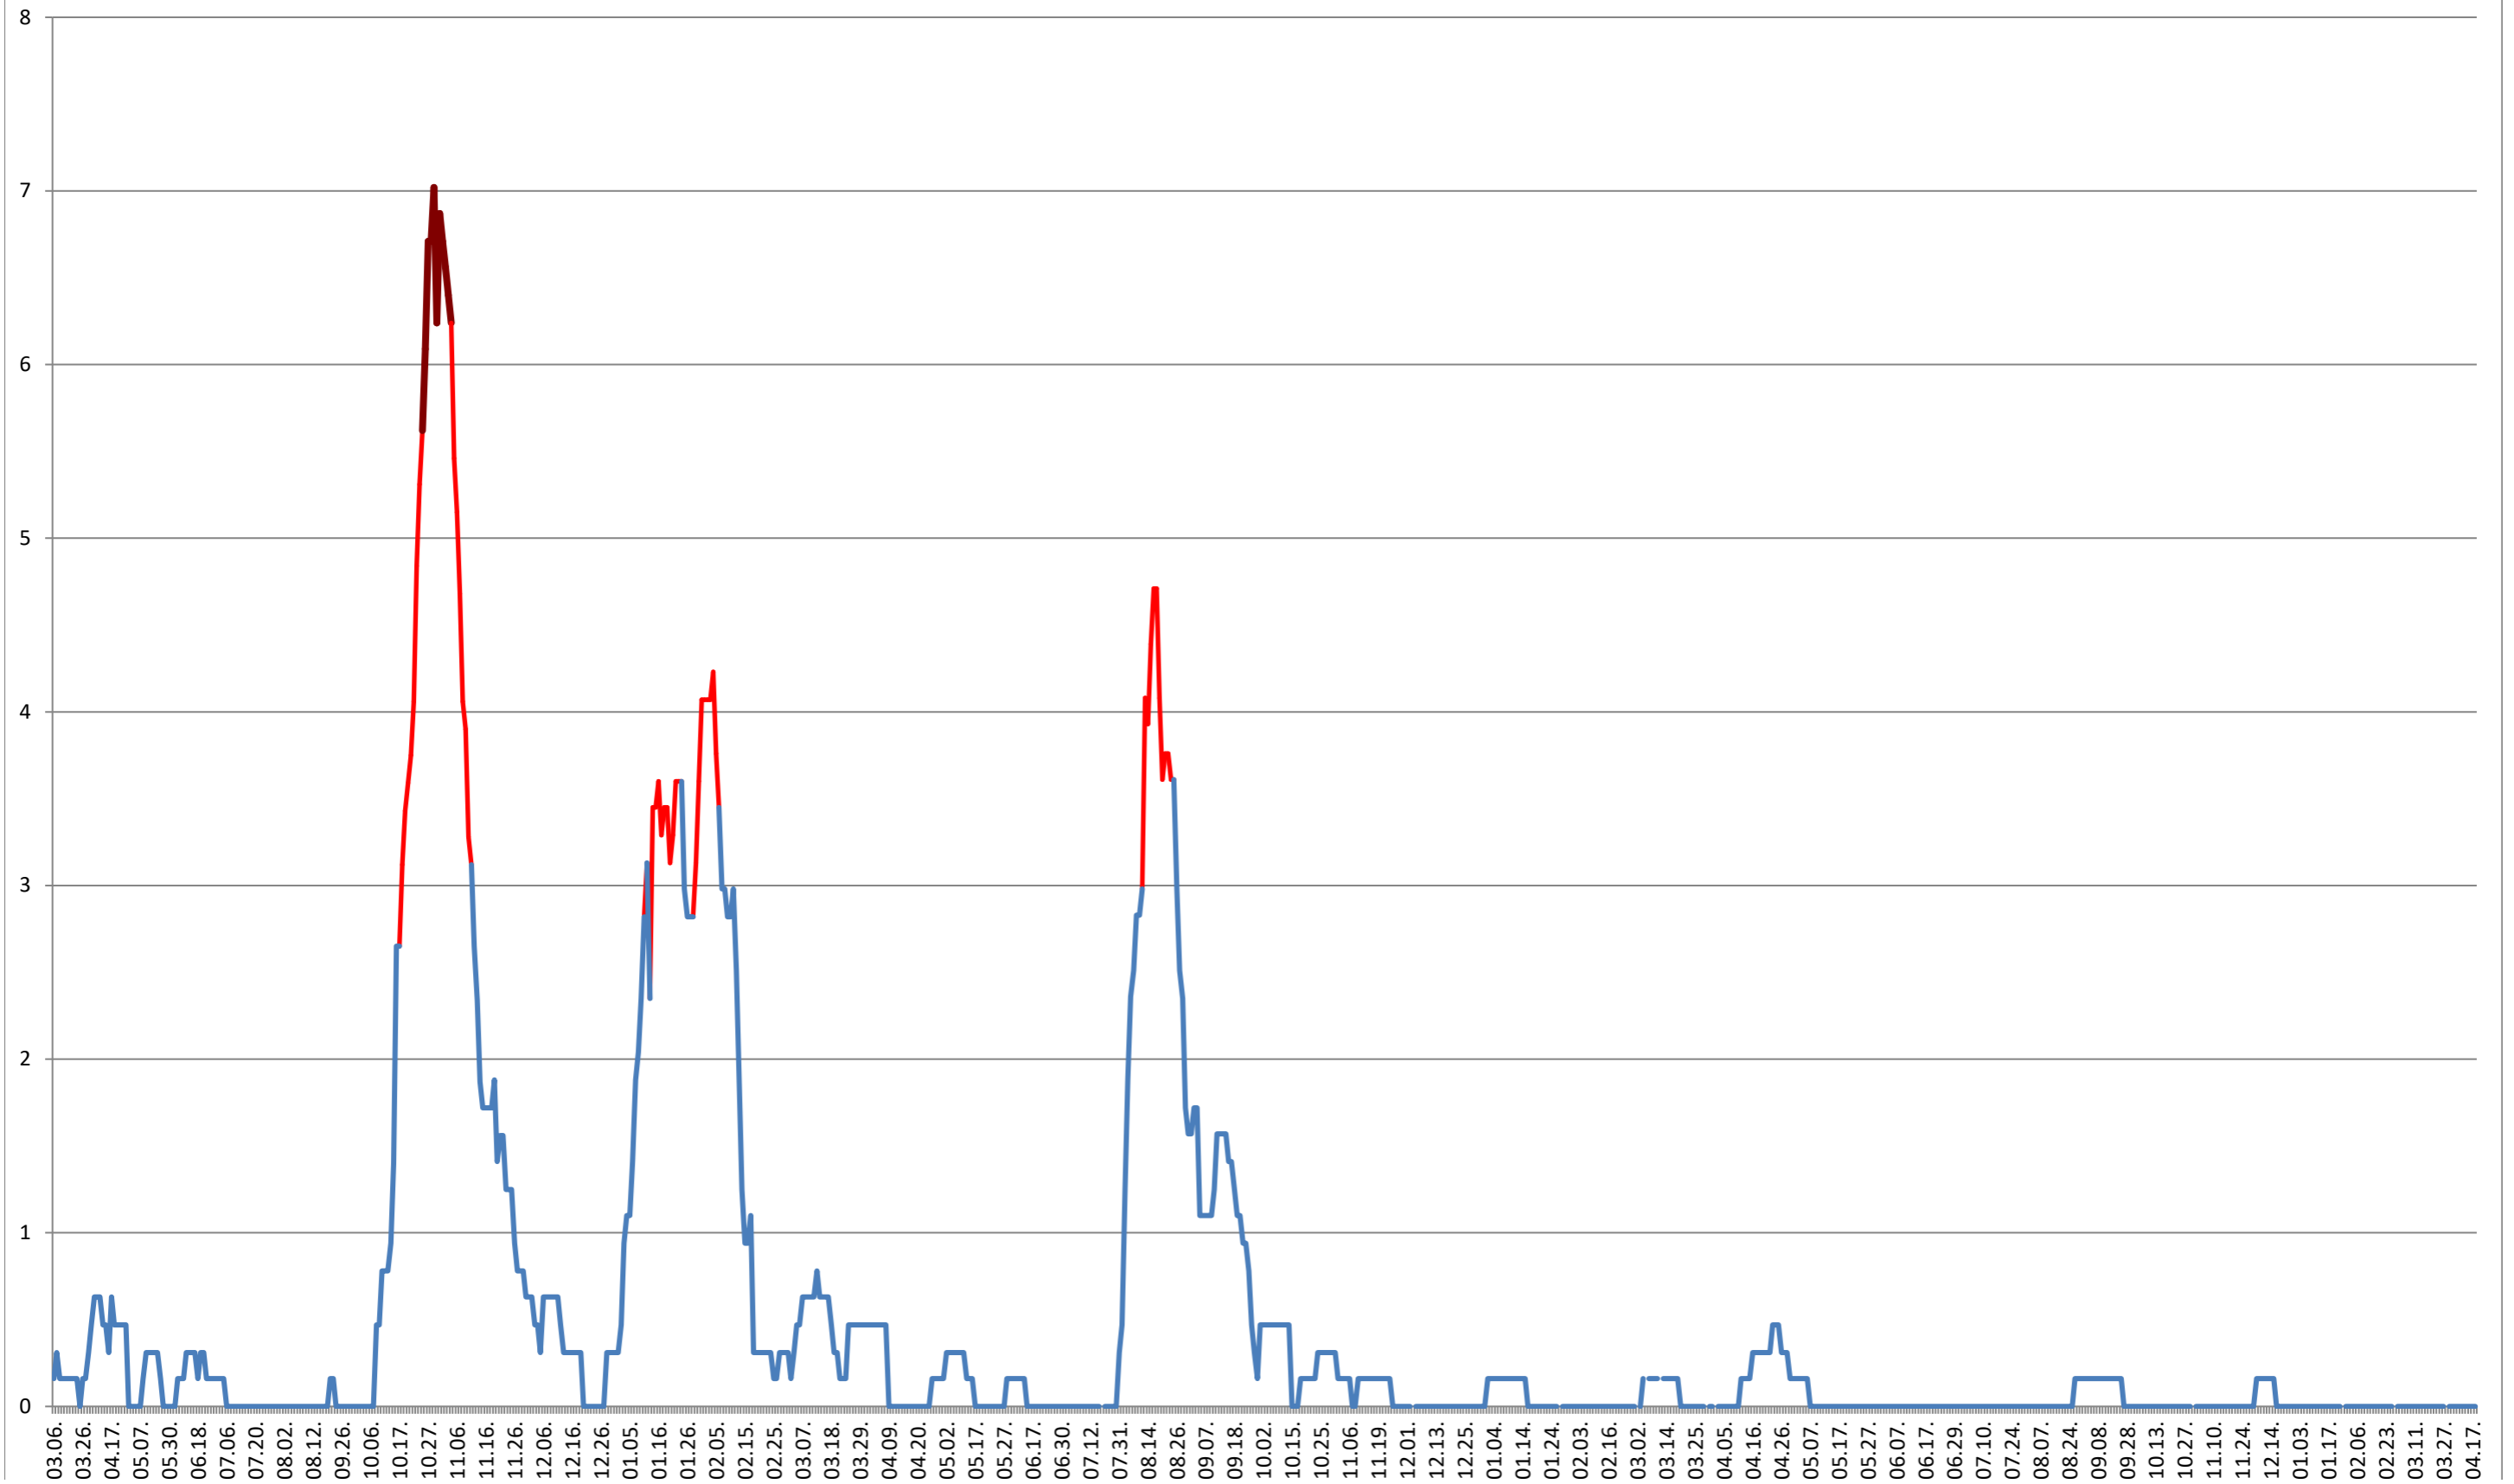

REMETEA - Evolutia incidentei cumulate pe 14 zile la ‰ de locuitori
2021.03.07. - 2024.04.18.