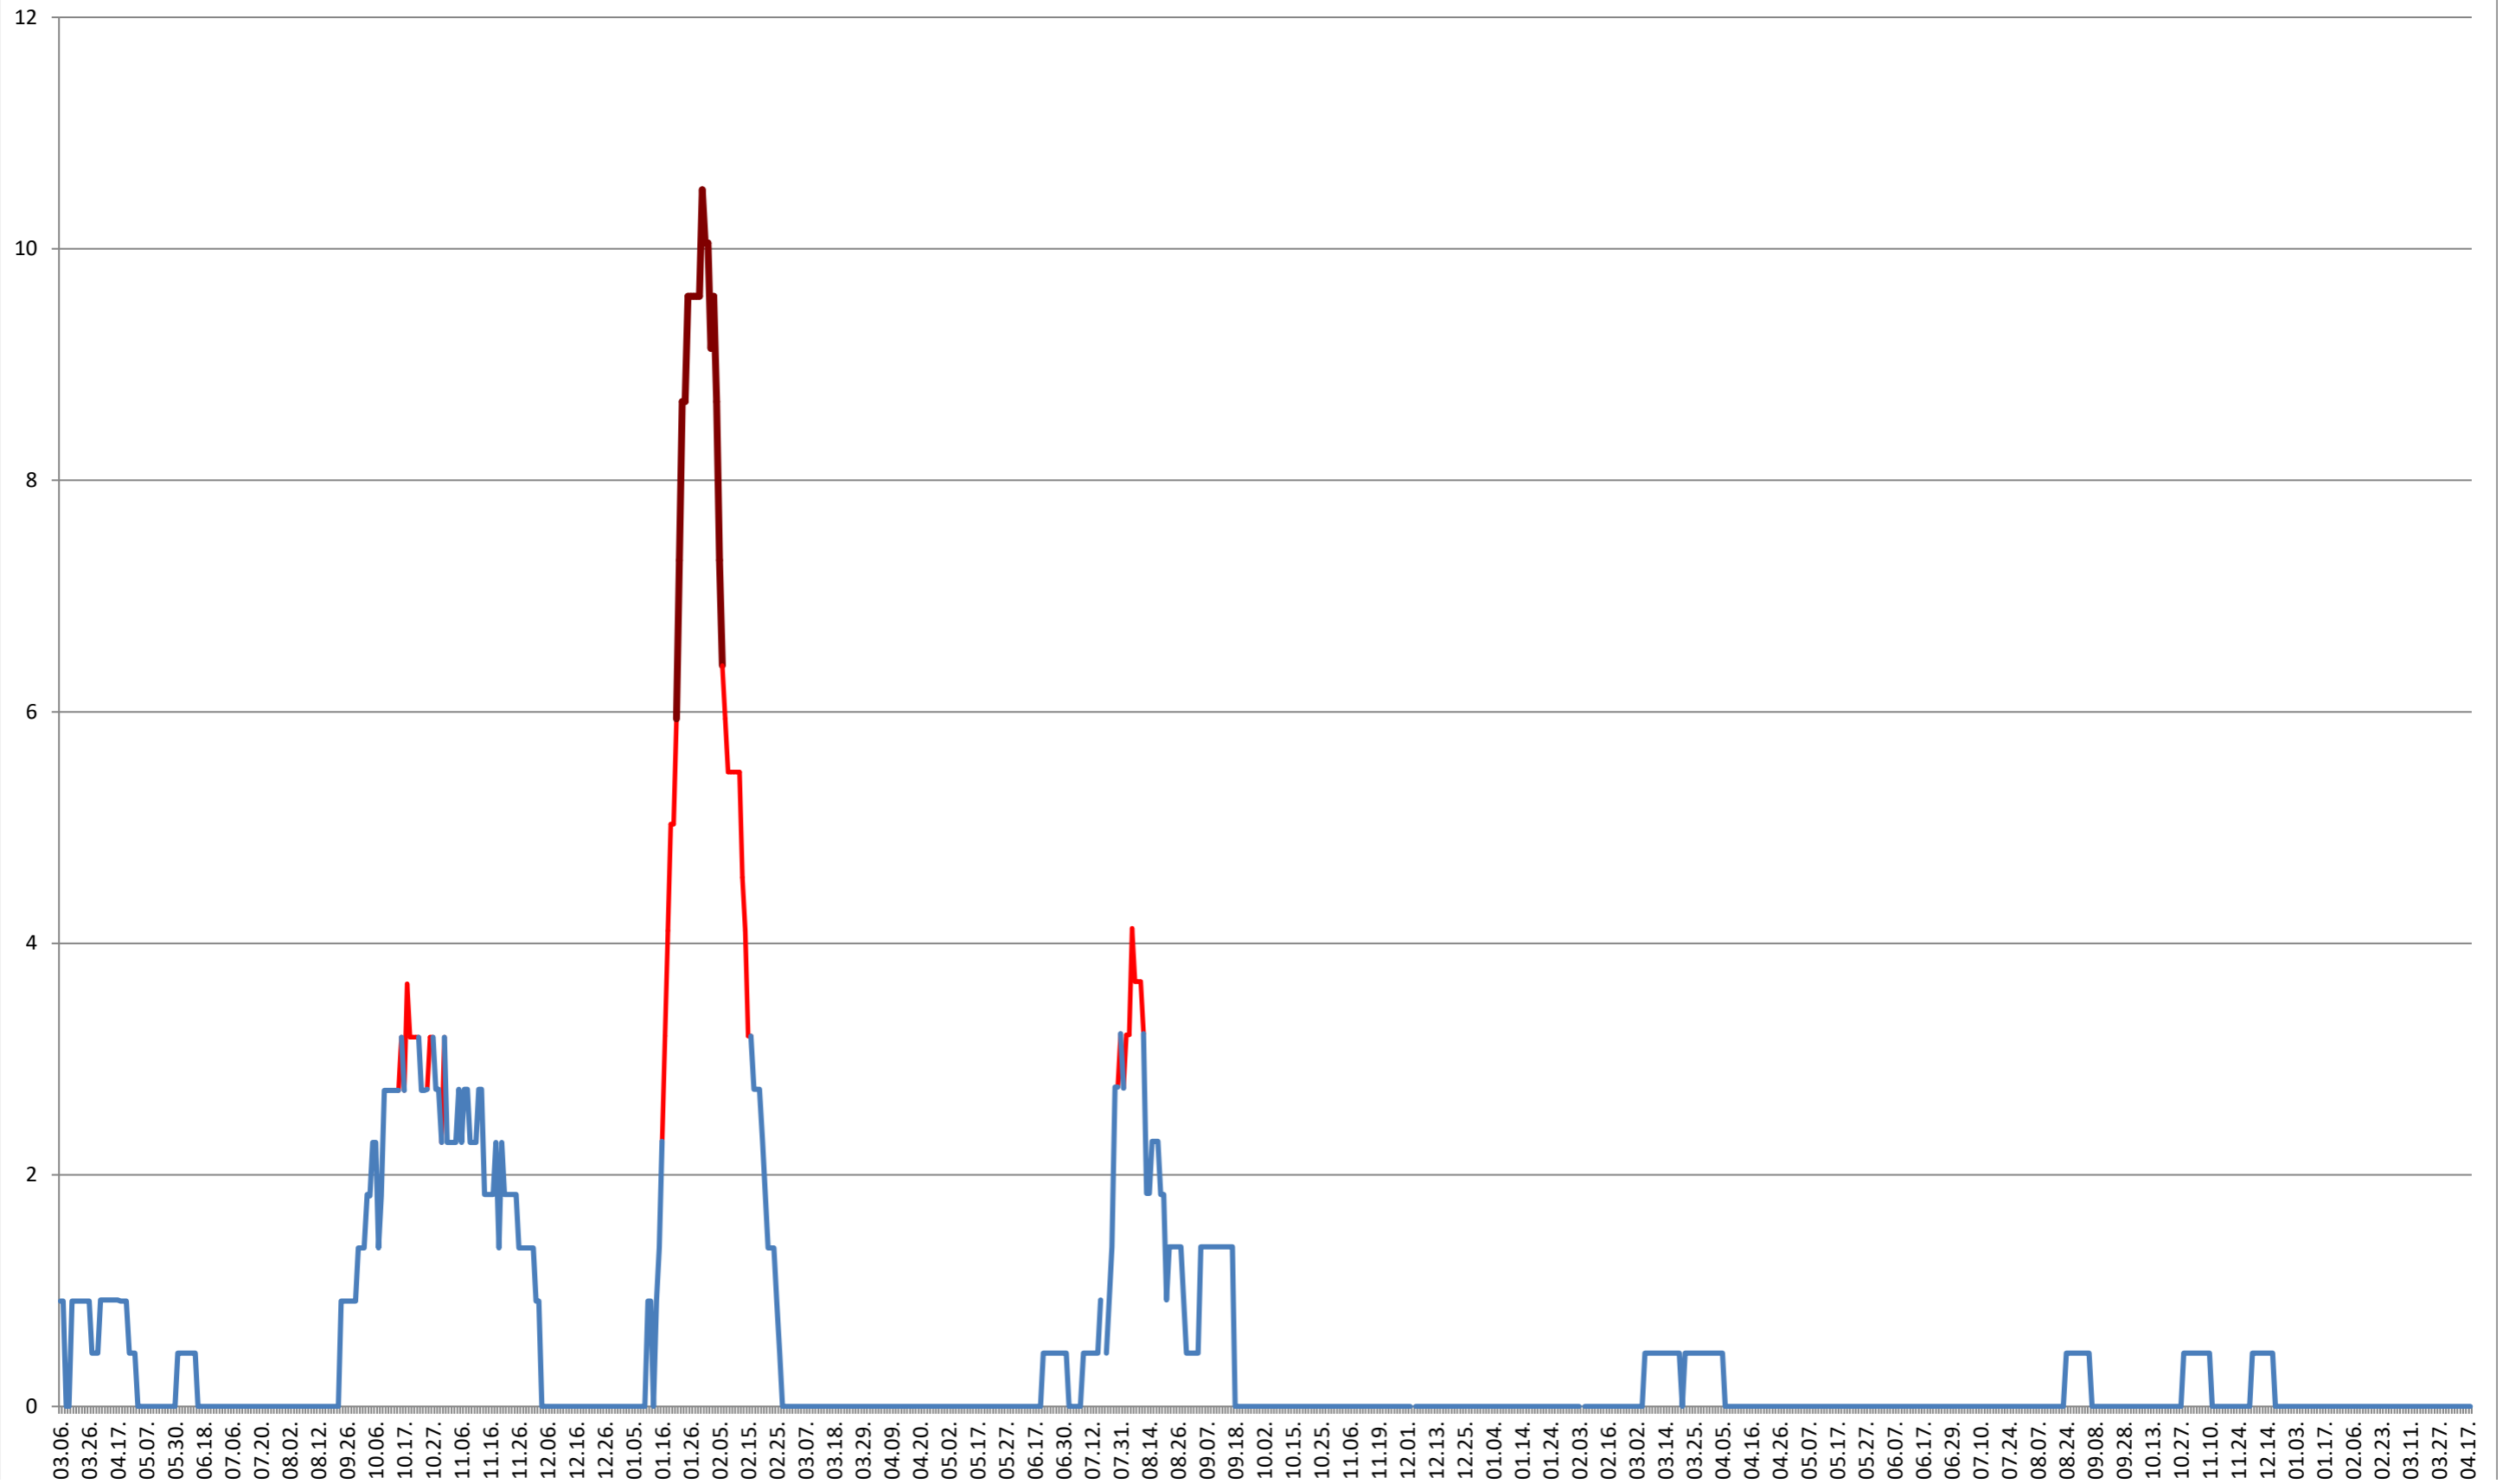

### CÂRȚA - Evolutia incidentei cumulate pe 14 zile la ‰ de locuitori 2021.03.07. - 2024.04.18.

CICEU - Evolutia incidentei cumulate pe 14 zile la ‰ de locuitori  
2021.03.07. - 2024.04.18.

CIUCSÂNGEORGIU - Evolutia incidentei cumulate pe 14 zile la ‰ de locuitori  
2021.03.07. - 2024.04.18.

### CORBU - Evolutia incidentei cumulate pe 14 zile la ‰ de locuitori 2021.03.07. - 2024.04.18.

**CORUND - Evolutia incidentei cumulate pe 14 zile la % de locuitori**  
**2021.03.07. - 2024.04.18.**

**COZMENI - Evolutia incidentei cumulate pe 14 zile la ‰ de locuitori**  
**2021.03.07. - 2024.04.18.**

**ORAȘ CRISTURU SECUIESC - Evolutia incidentei cumulate pe 14 zile la ‰ de locuitori**  
**2021.03.07. - 2024.04.18.**

**DĂNEȘTI - Evolutia incidentei cumulate pe 14 zile la % de locuitori**  
**2021.03.07. - 2024.04.18.**