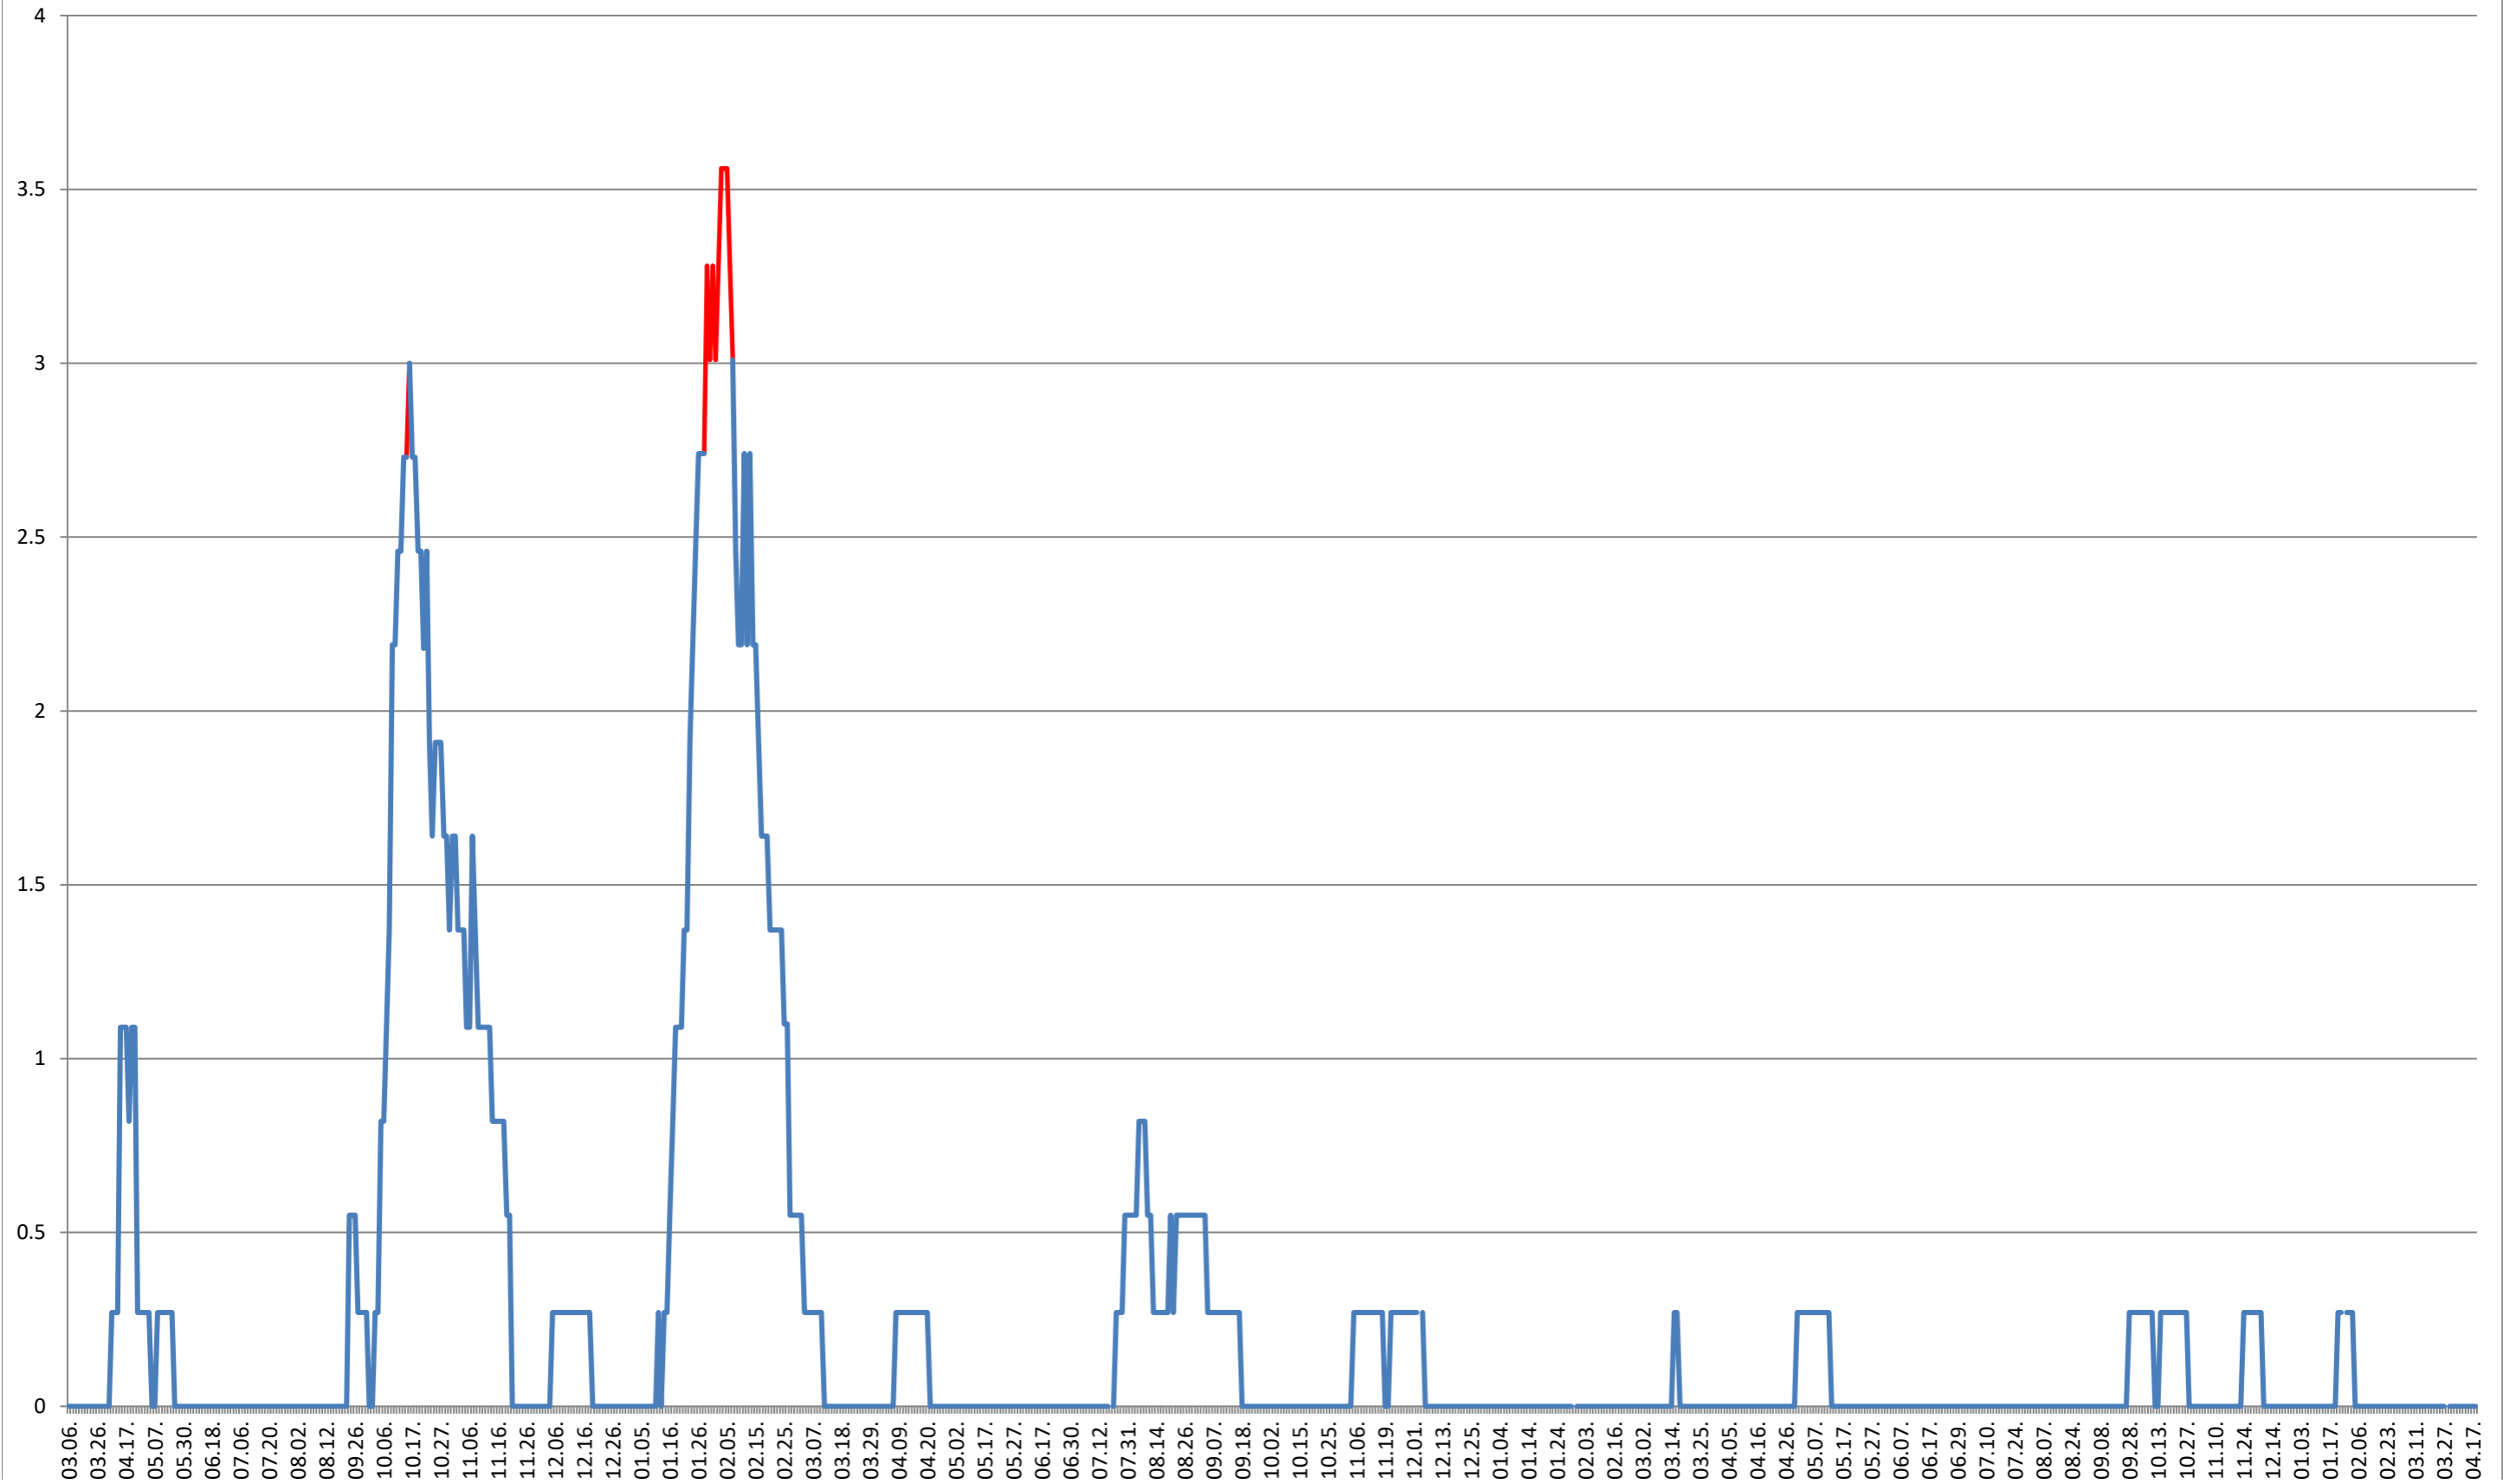

LUETA - Evolutia incidentei cumulate pe 14 zile la ‰ de locuitori
2021.03.07. - 2024.04.18.