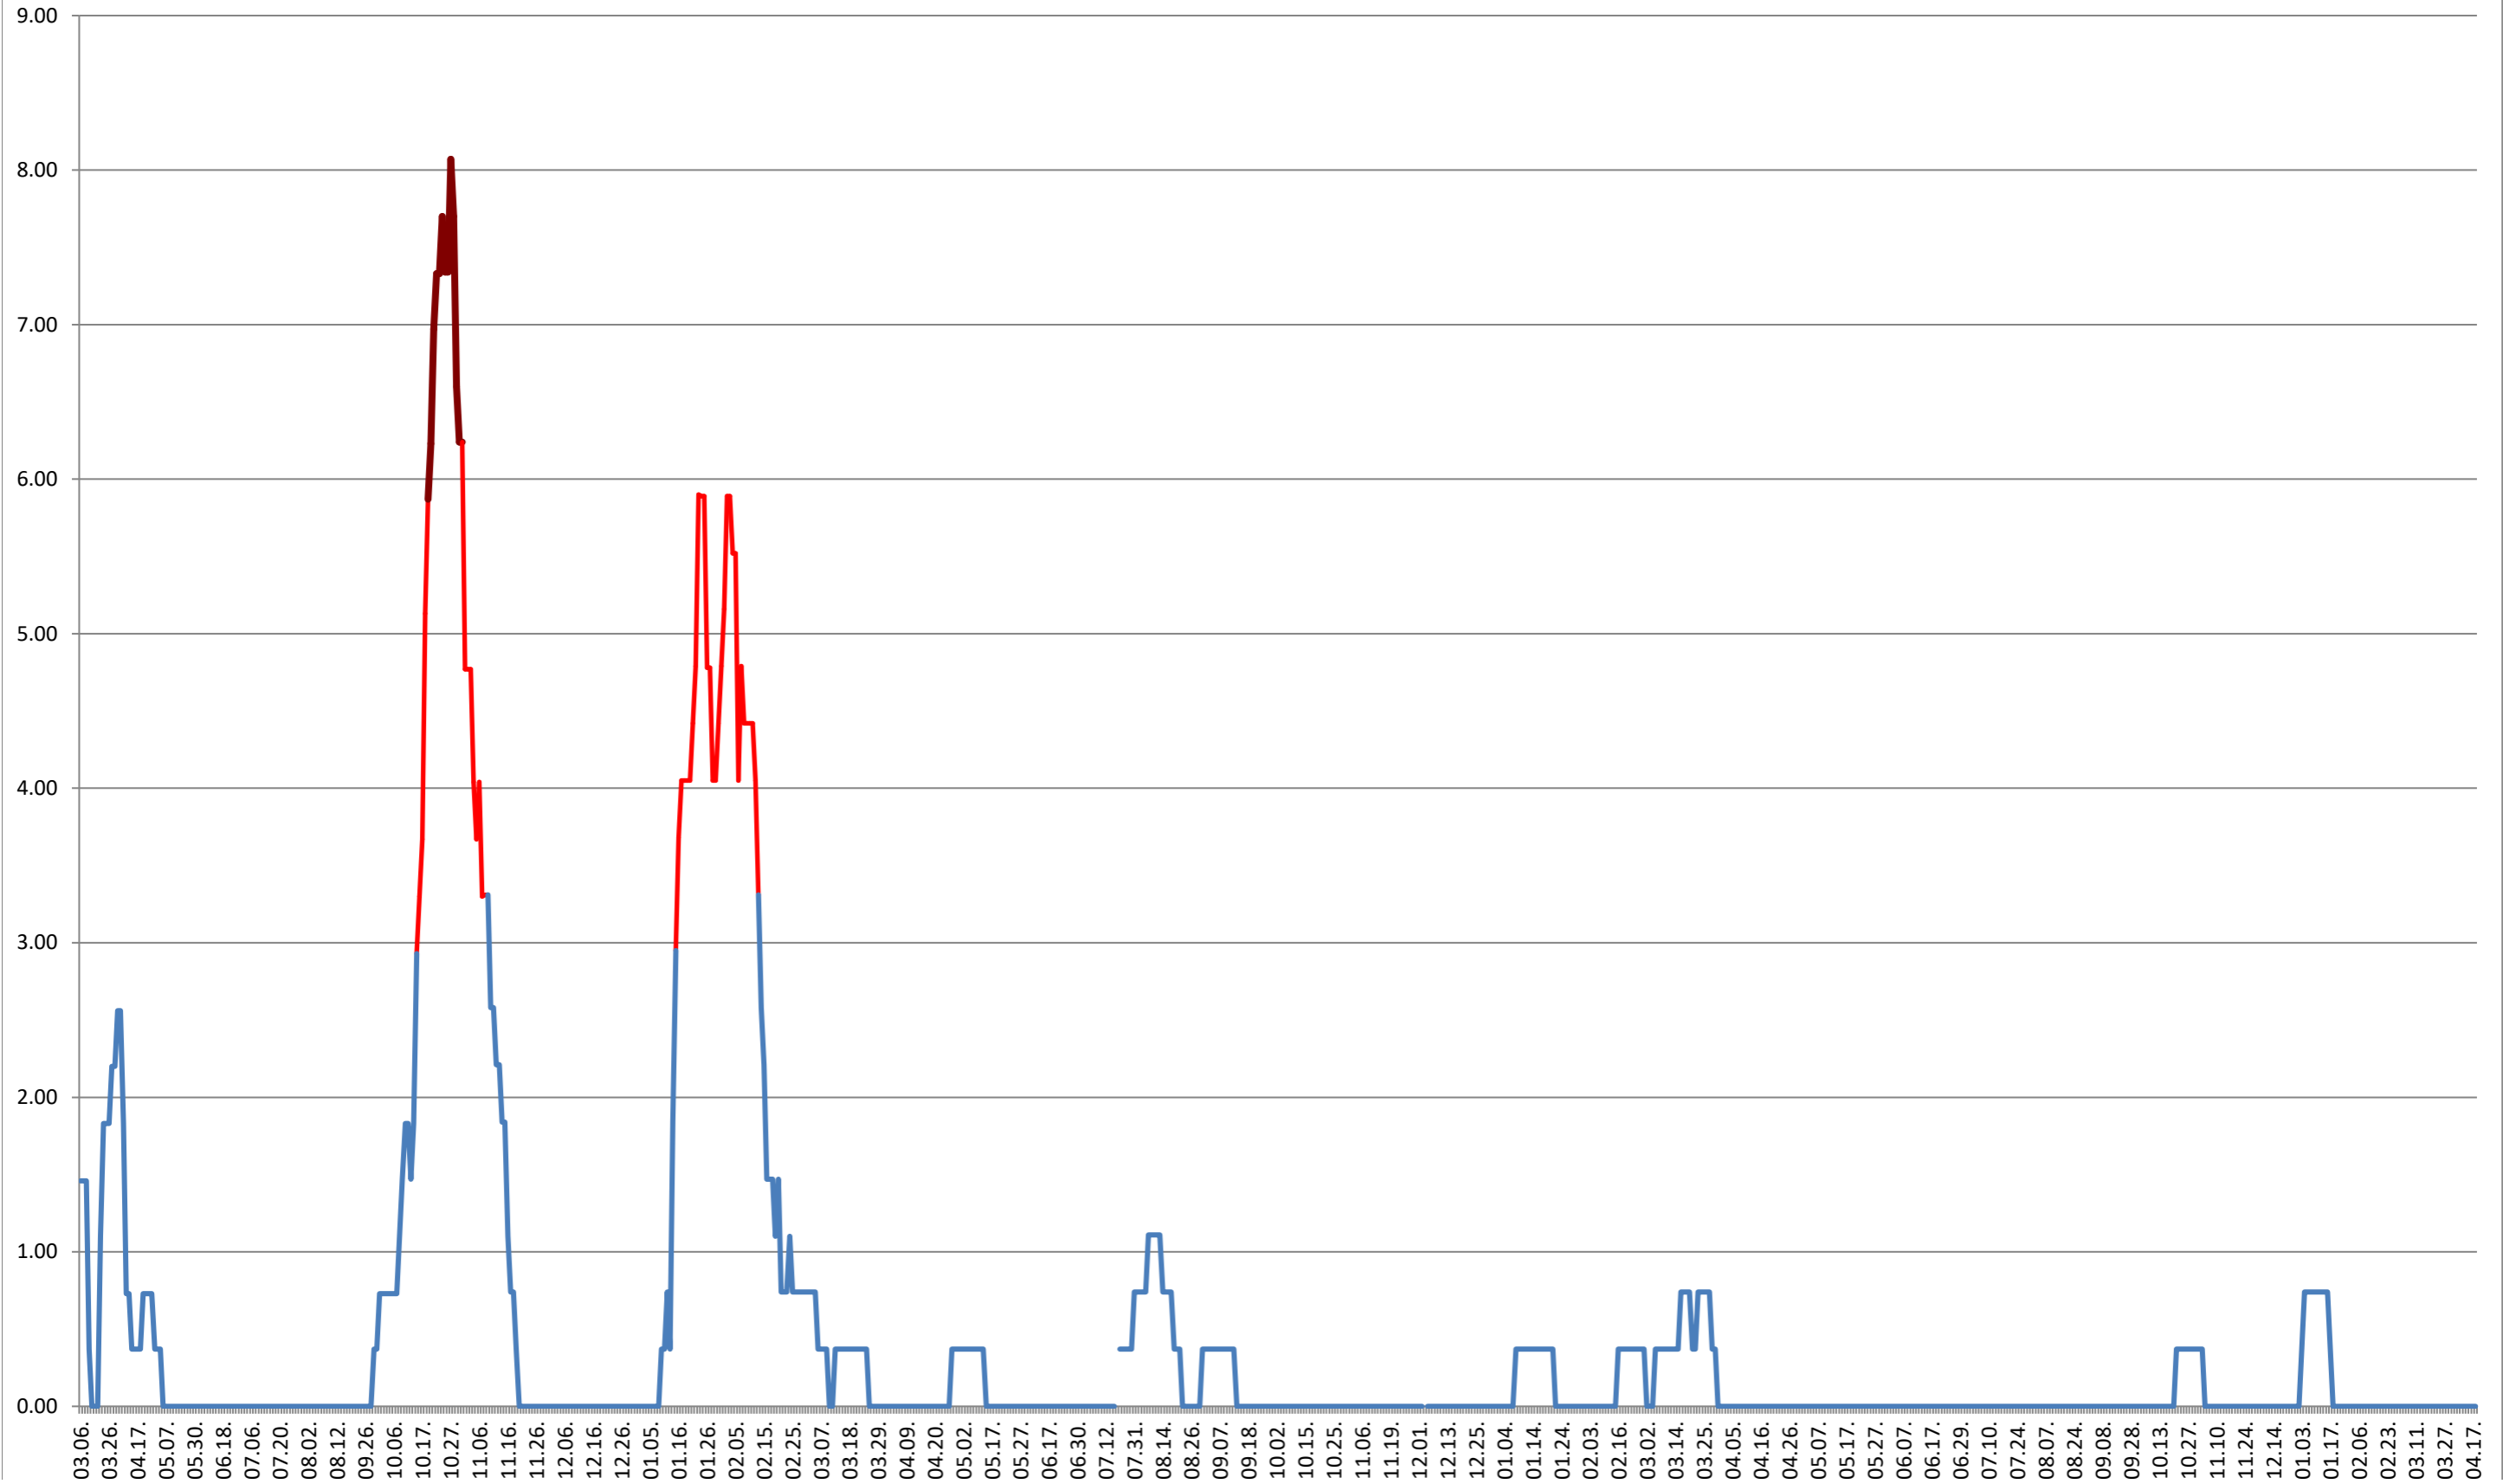

**BILBOR - Evolutia incidentei cumulate pe 14 zile la ‰ de locuitori**  
**2021.03.07. - 2024.04.18.**

**ORAȘ BORSEC - Evolutia incidentei cumulate pe 14 zile la % de locuitori**  
**2021.03.07. - 2024.04.18.**

### BRĂDEȘTI - Evolutia incidentei cumulate pe 14 zile la ‰ de locuitori 2021.03.07. - 2024.04.18.

**CĂPÂLNIȚA - Evolutia incidentei cumulate pe 14 zile la ‰ de locuitori**  
**2021.03.07. - 2024.04.18.**

### CÂRȚA - Evolutia incidentei cumulate pe 14 zile la ‰ de locuitori 2021.03.07. - 2024.04.18.

CICEU - Evolutia incidentei cumulate pe 14 zile la ‰ de locuitori  
2021.03.07. - 2024.04.18.

CIUCSÂNGEORGIU - Evolutia incidentei cumulate pe 14 zile la ‰ de locuitori  
2021.03.07. - 2024.04.18.