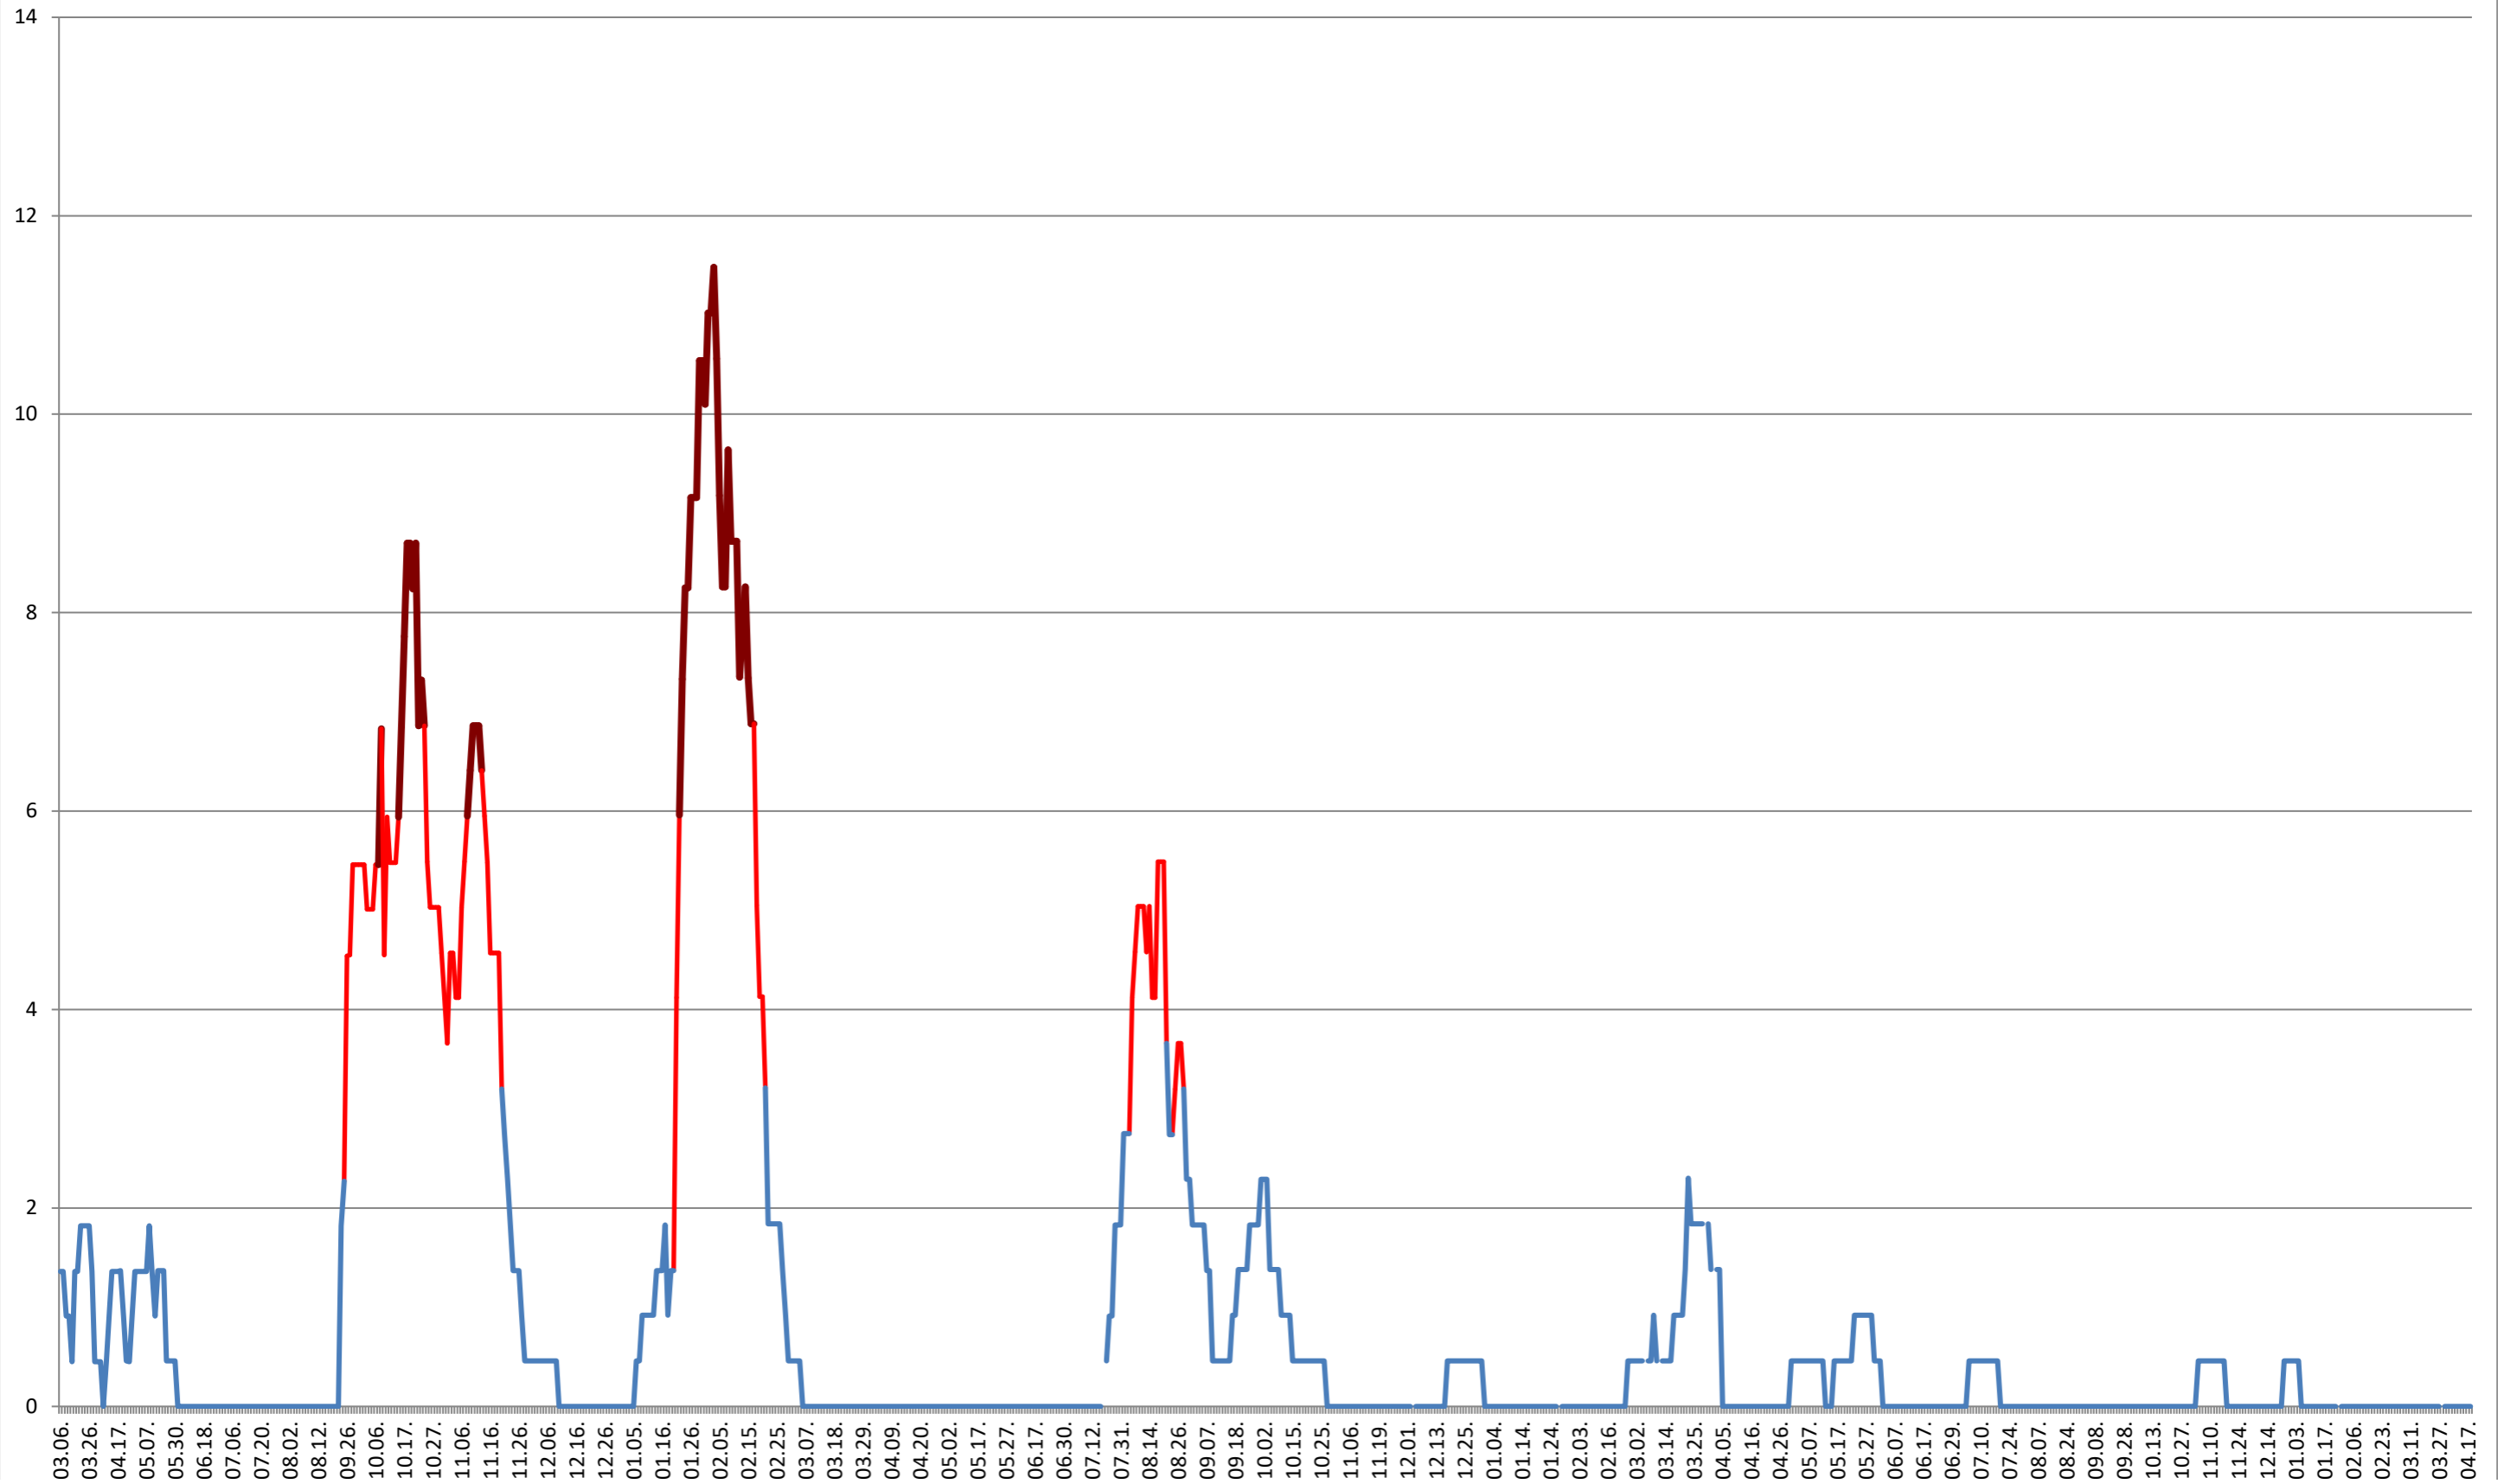

MĂDĂRAȘ - Evolutia incidentei cumulate pe 14 zile la % de locuitori 2021.03.07. - 2024.04.18.