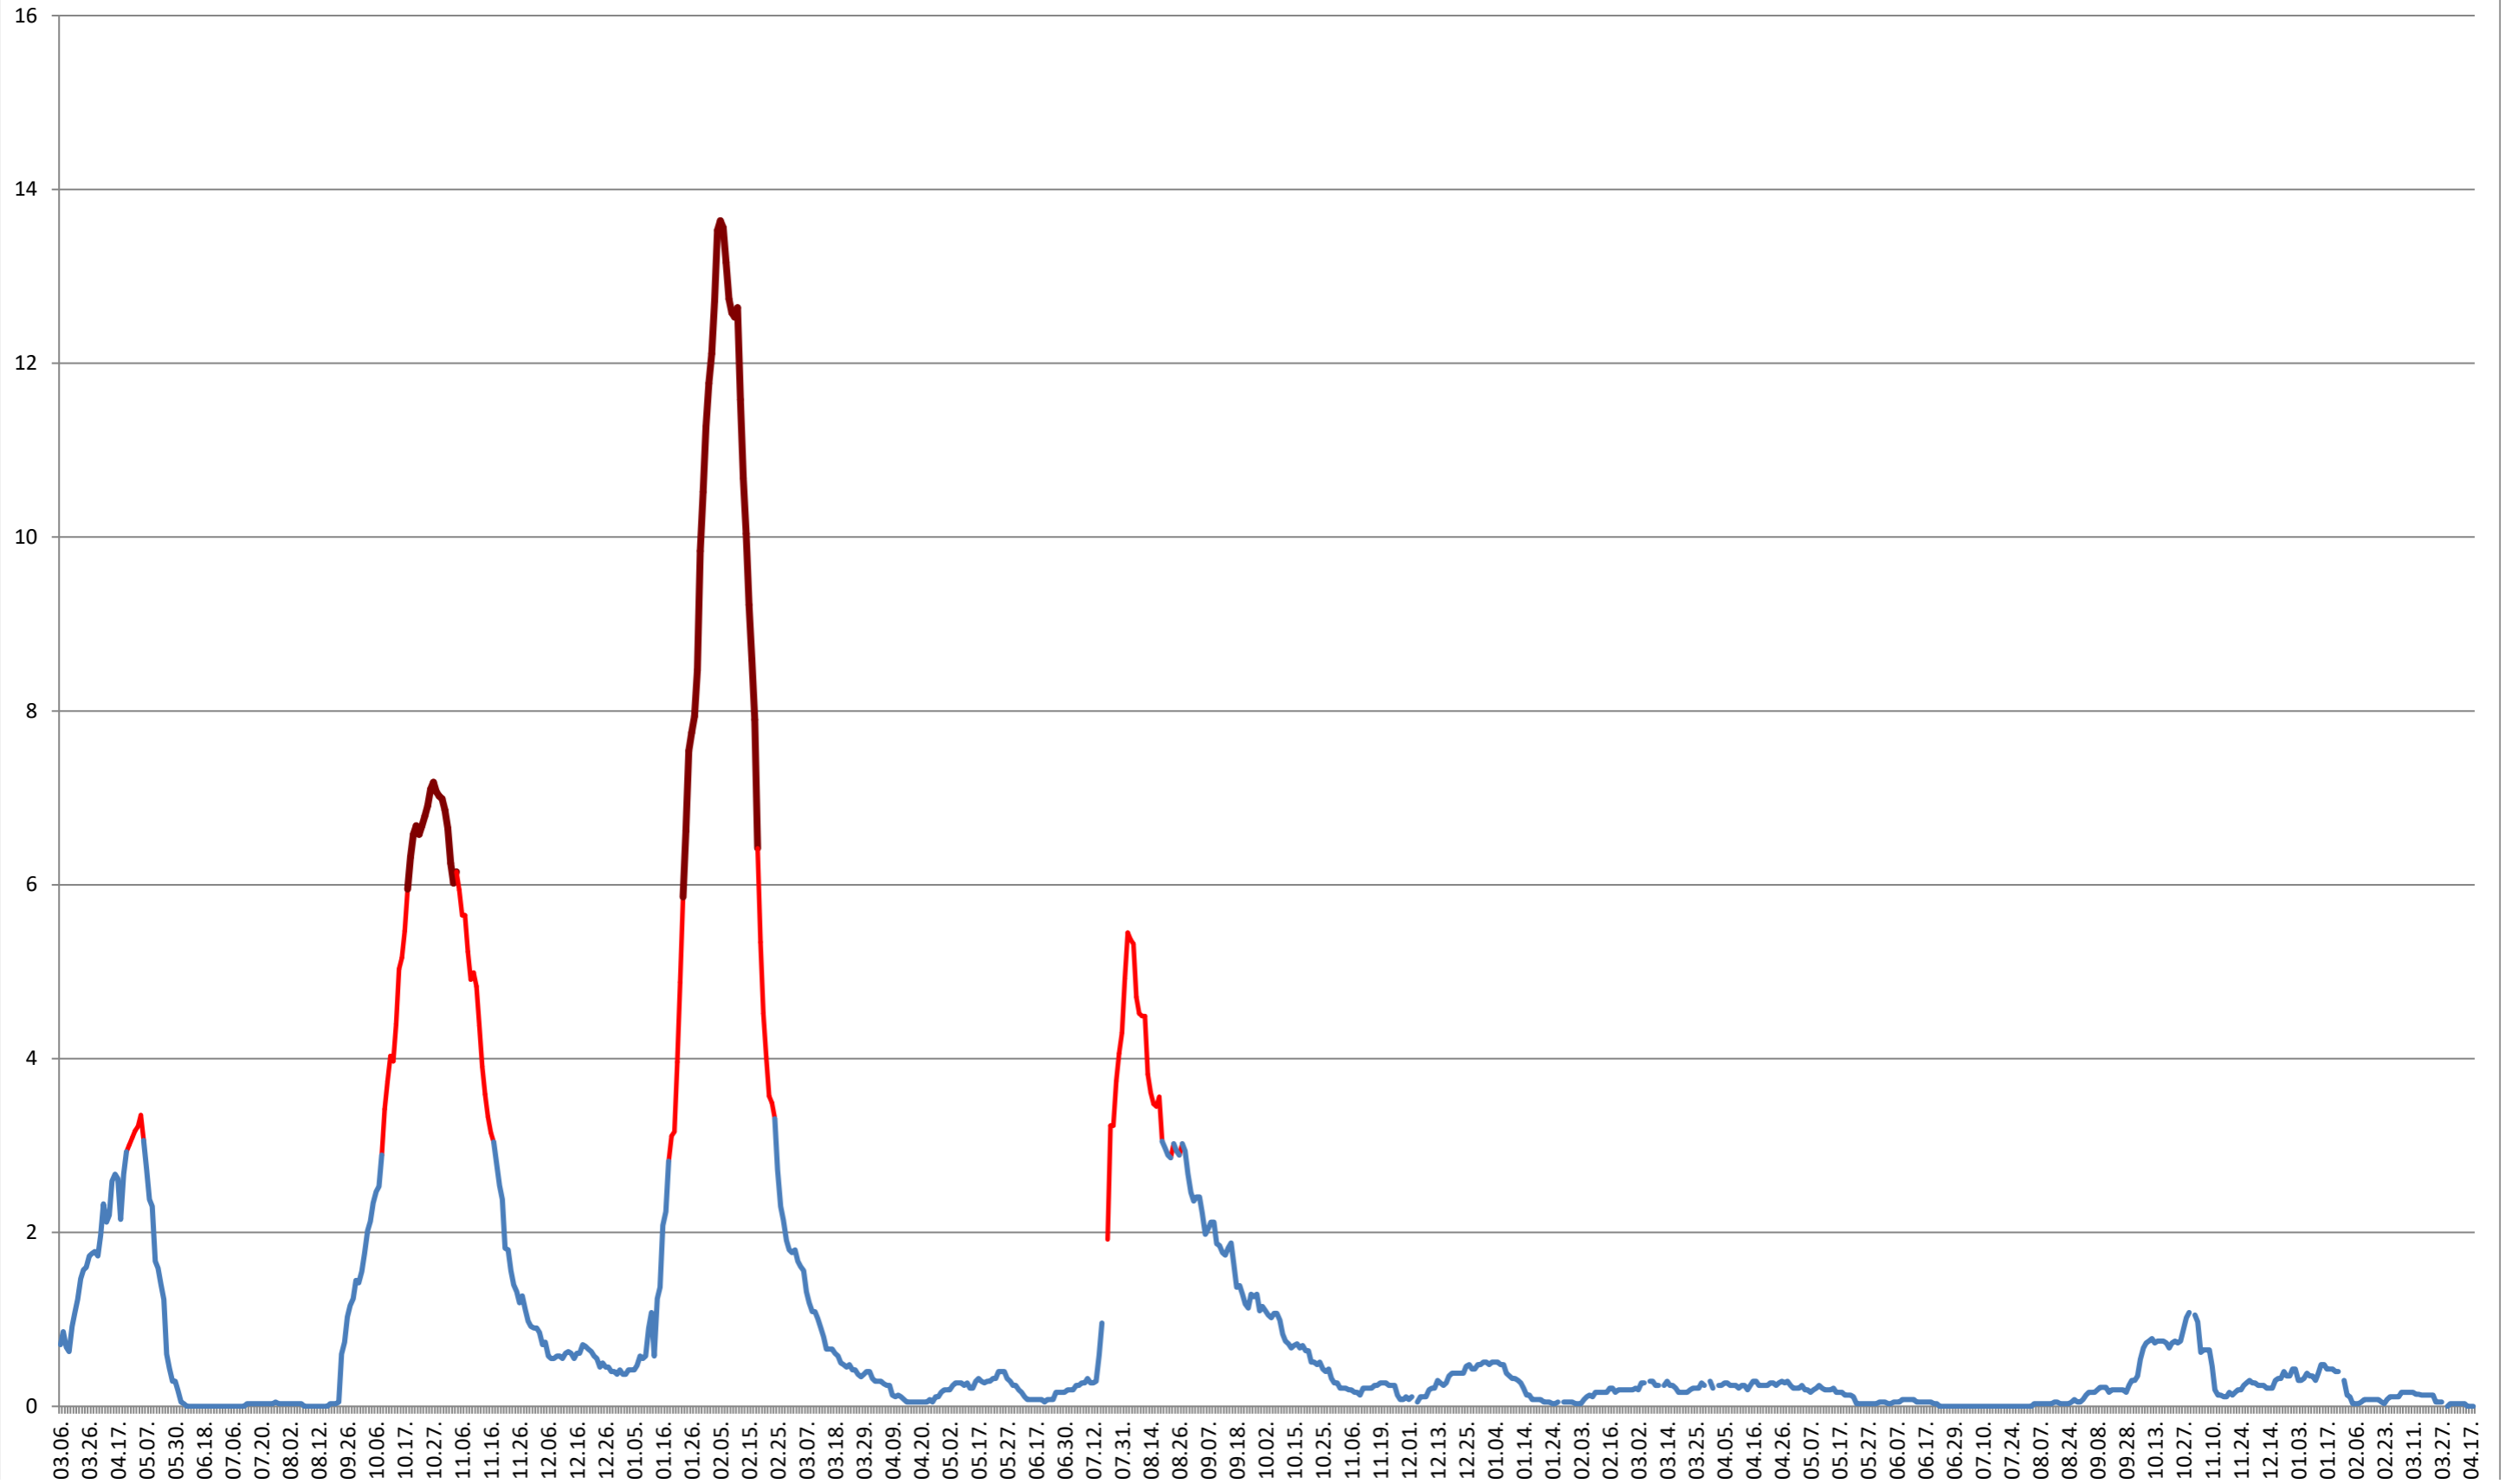

MUNICIPIUL ODORHEIU SECUIESC - Evolutia incidentei cumulate pe 14 zile la ‰ de locuitori
2021.03.07. - 2024.04.18.