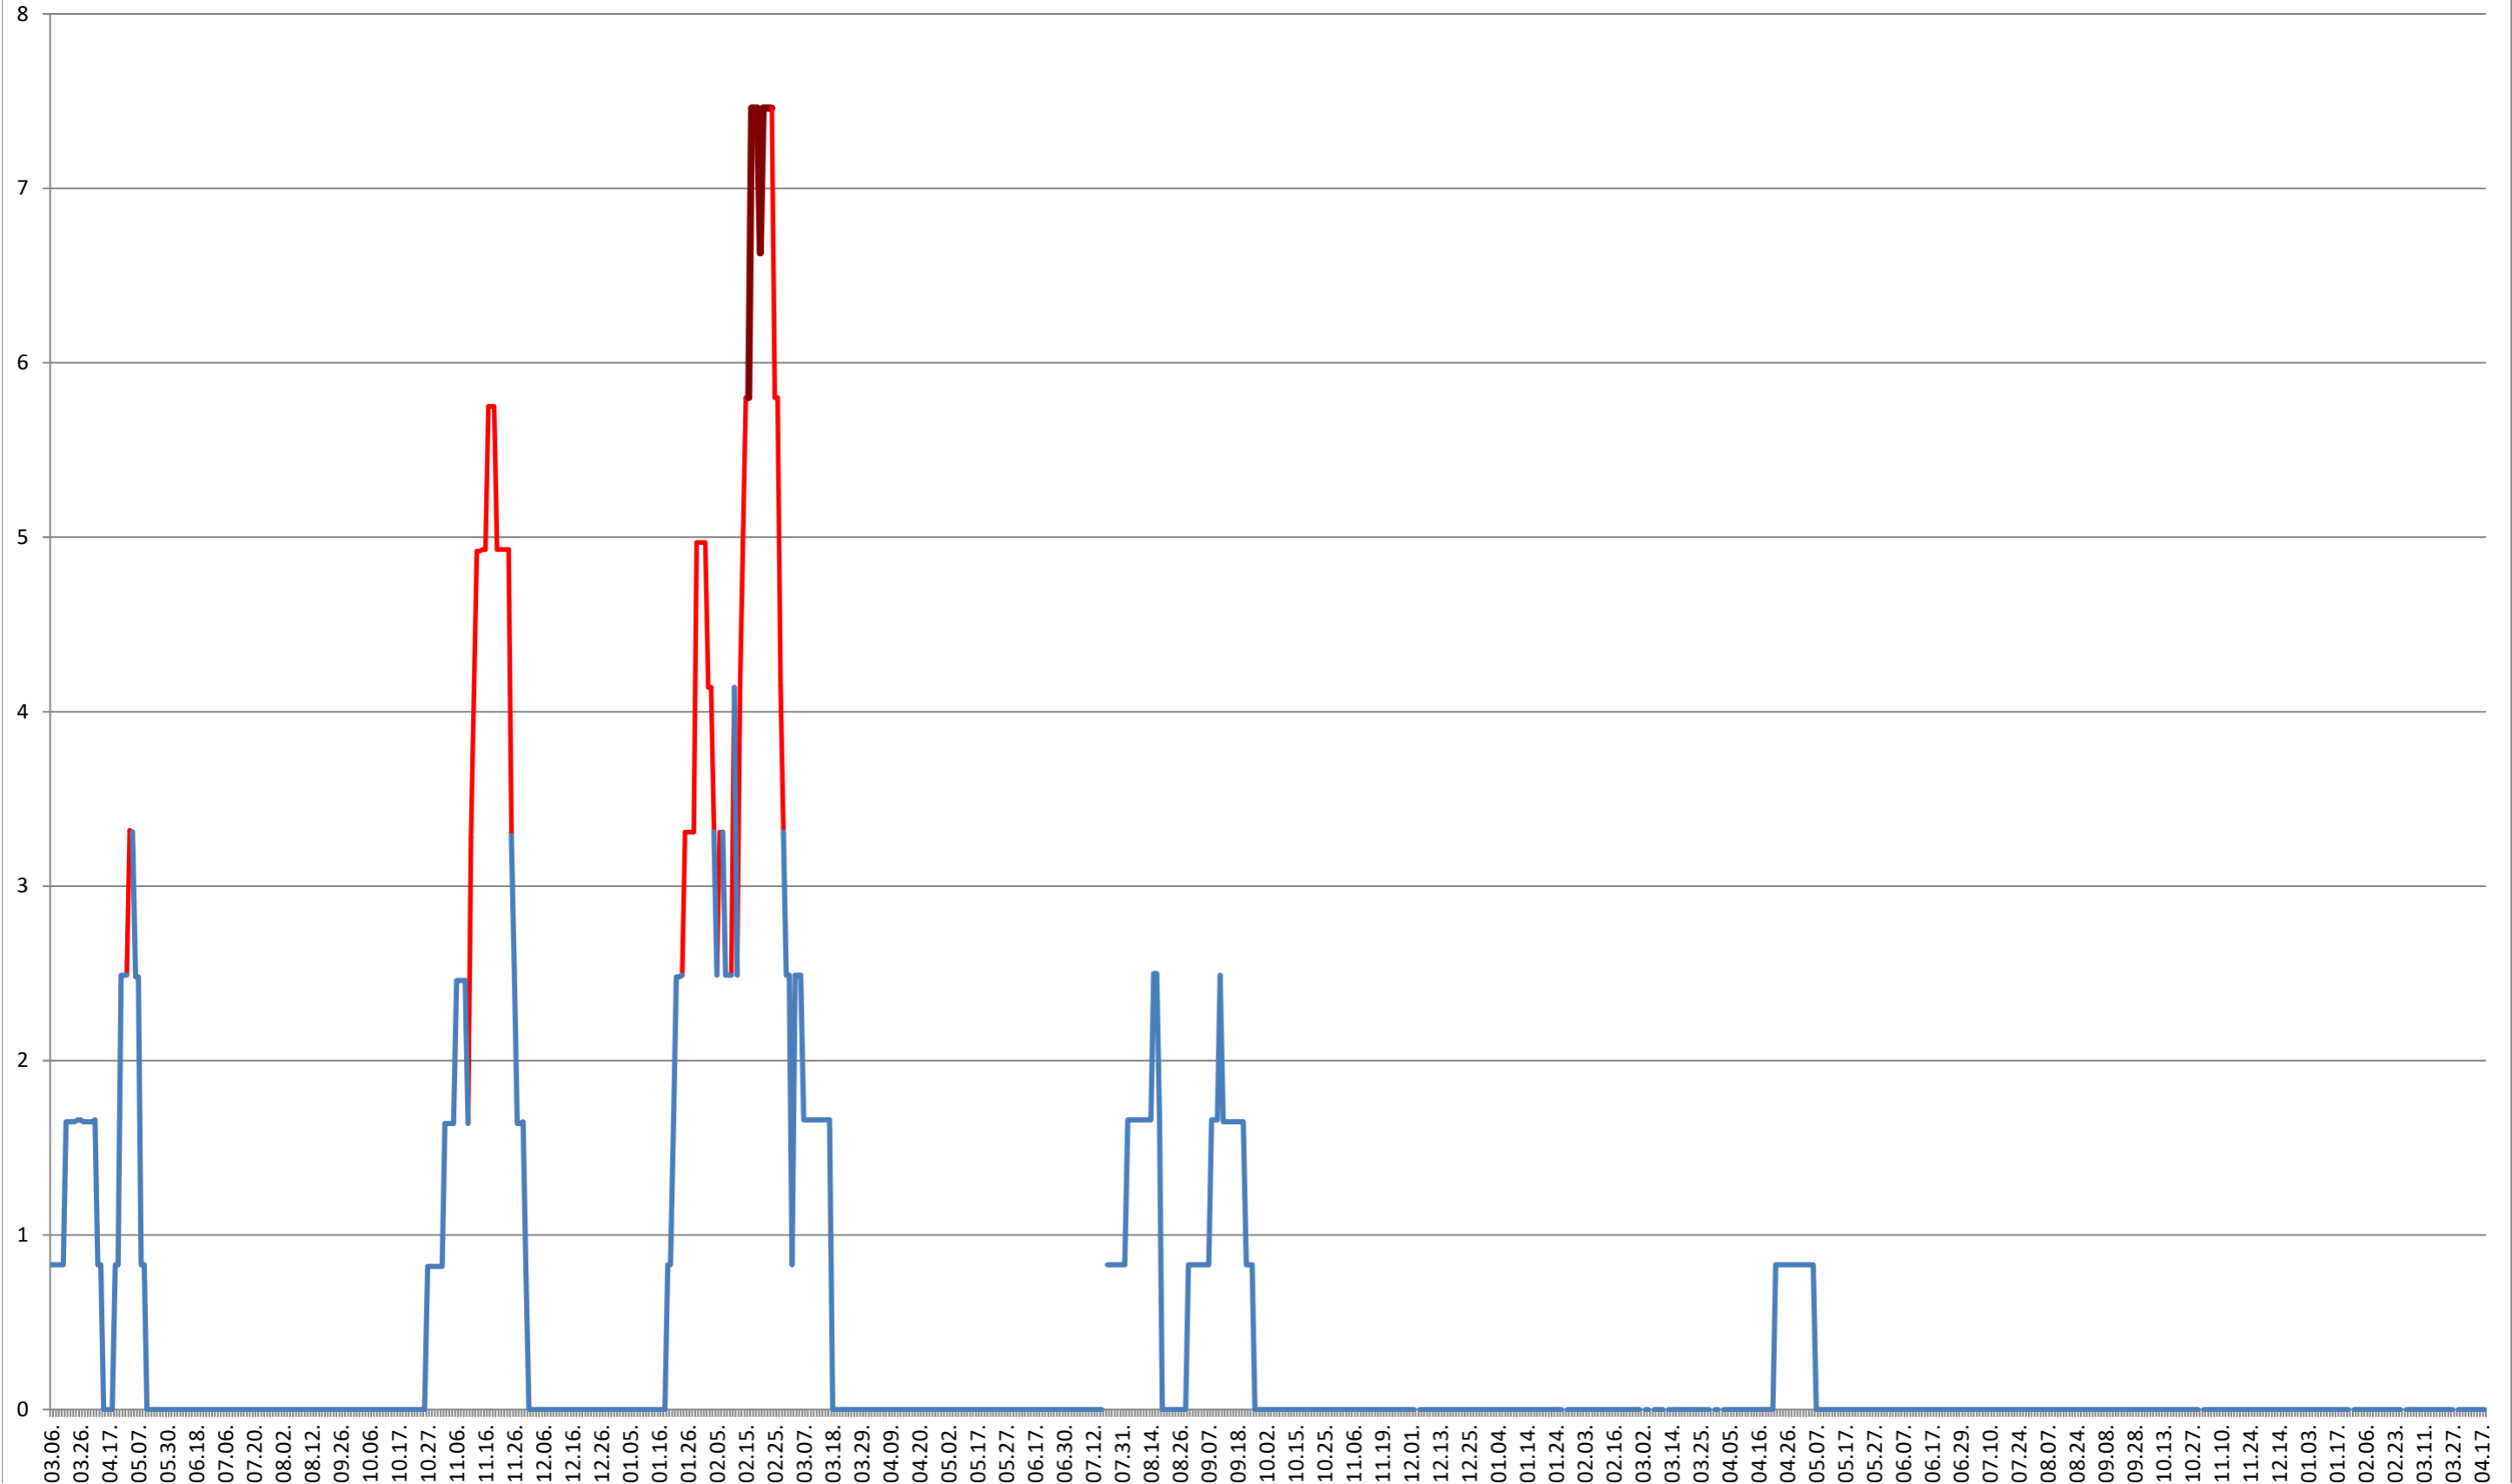

SĂCEL - Evolutia incidentei cumulate pe 14 zile la ‰ de locuitori 2021.03.07. - 2024.04.18.