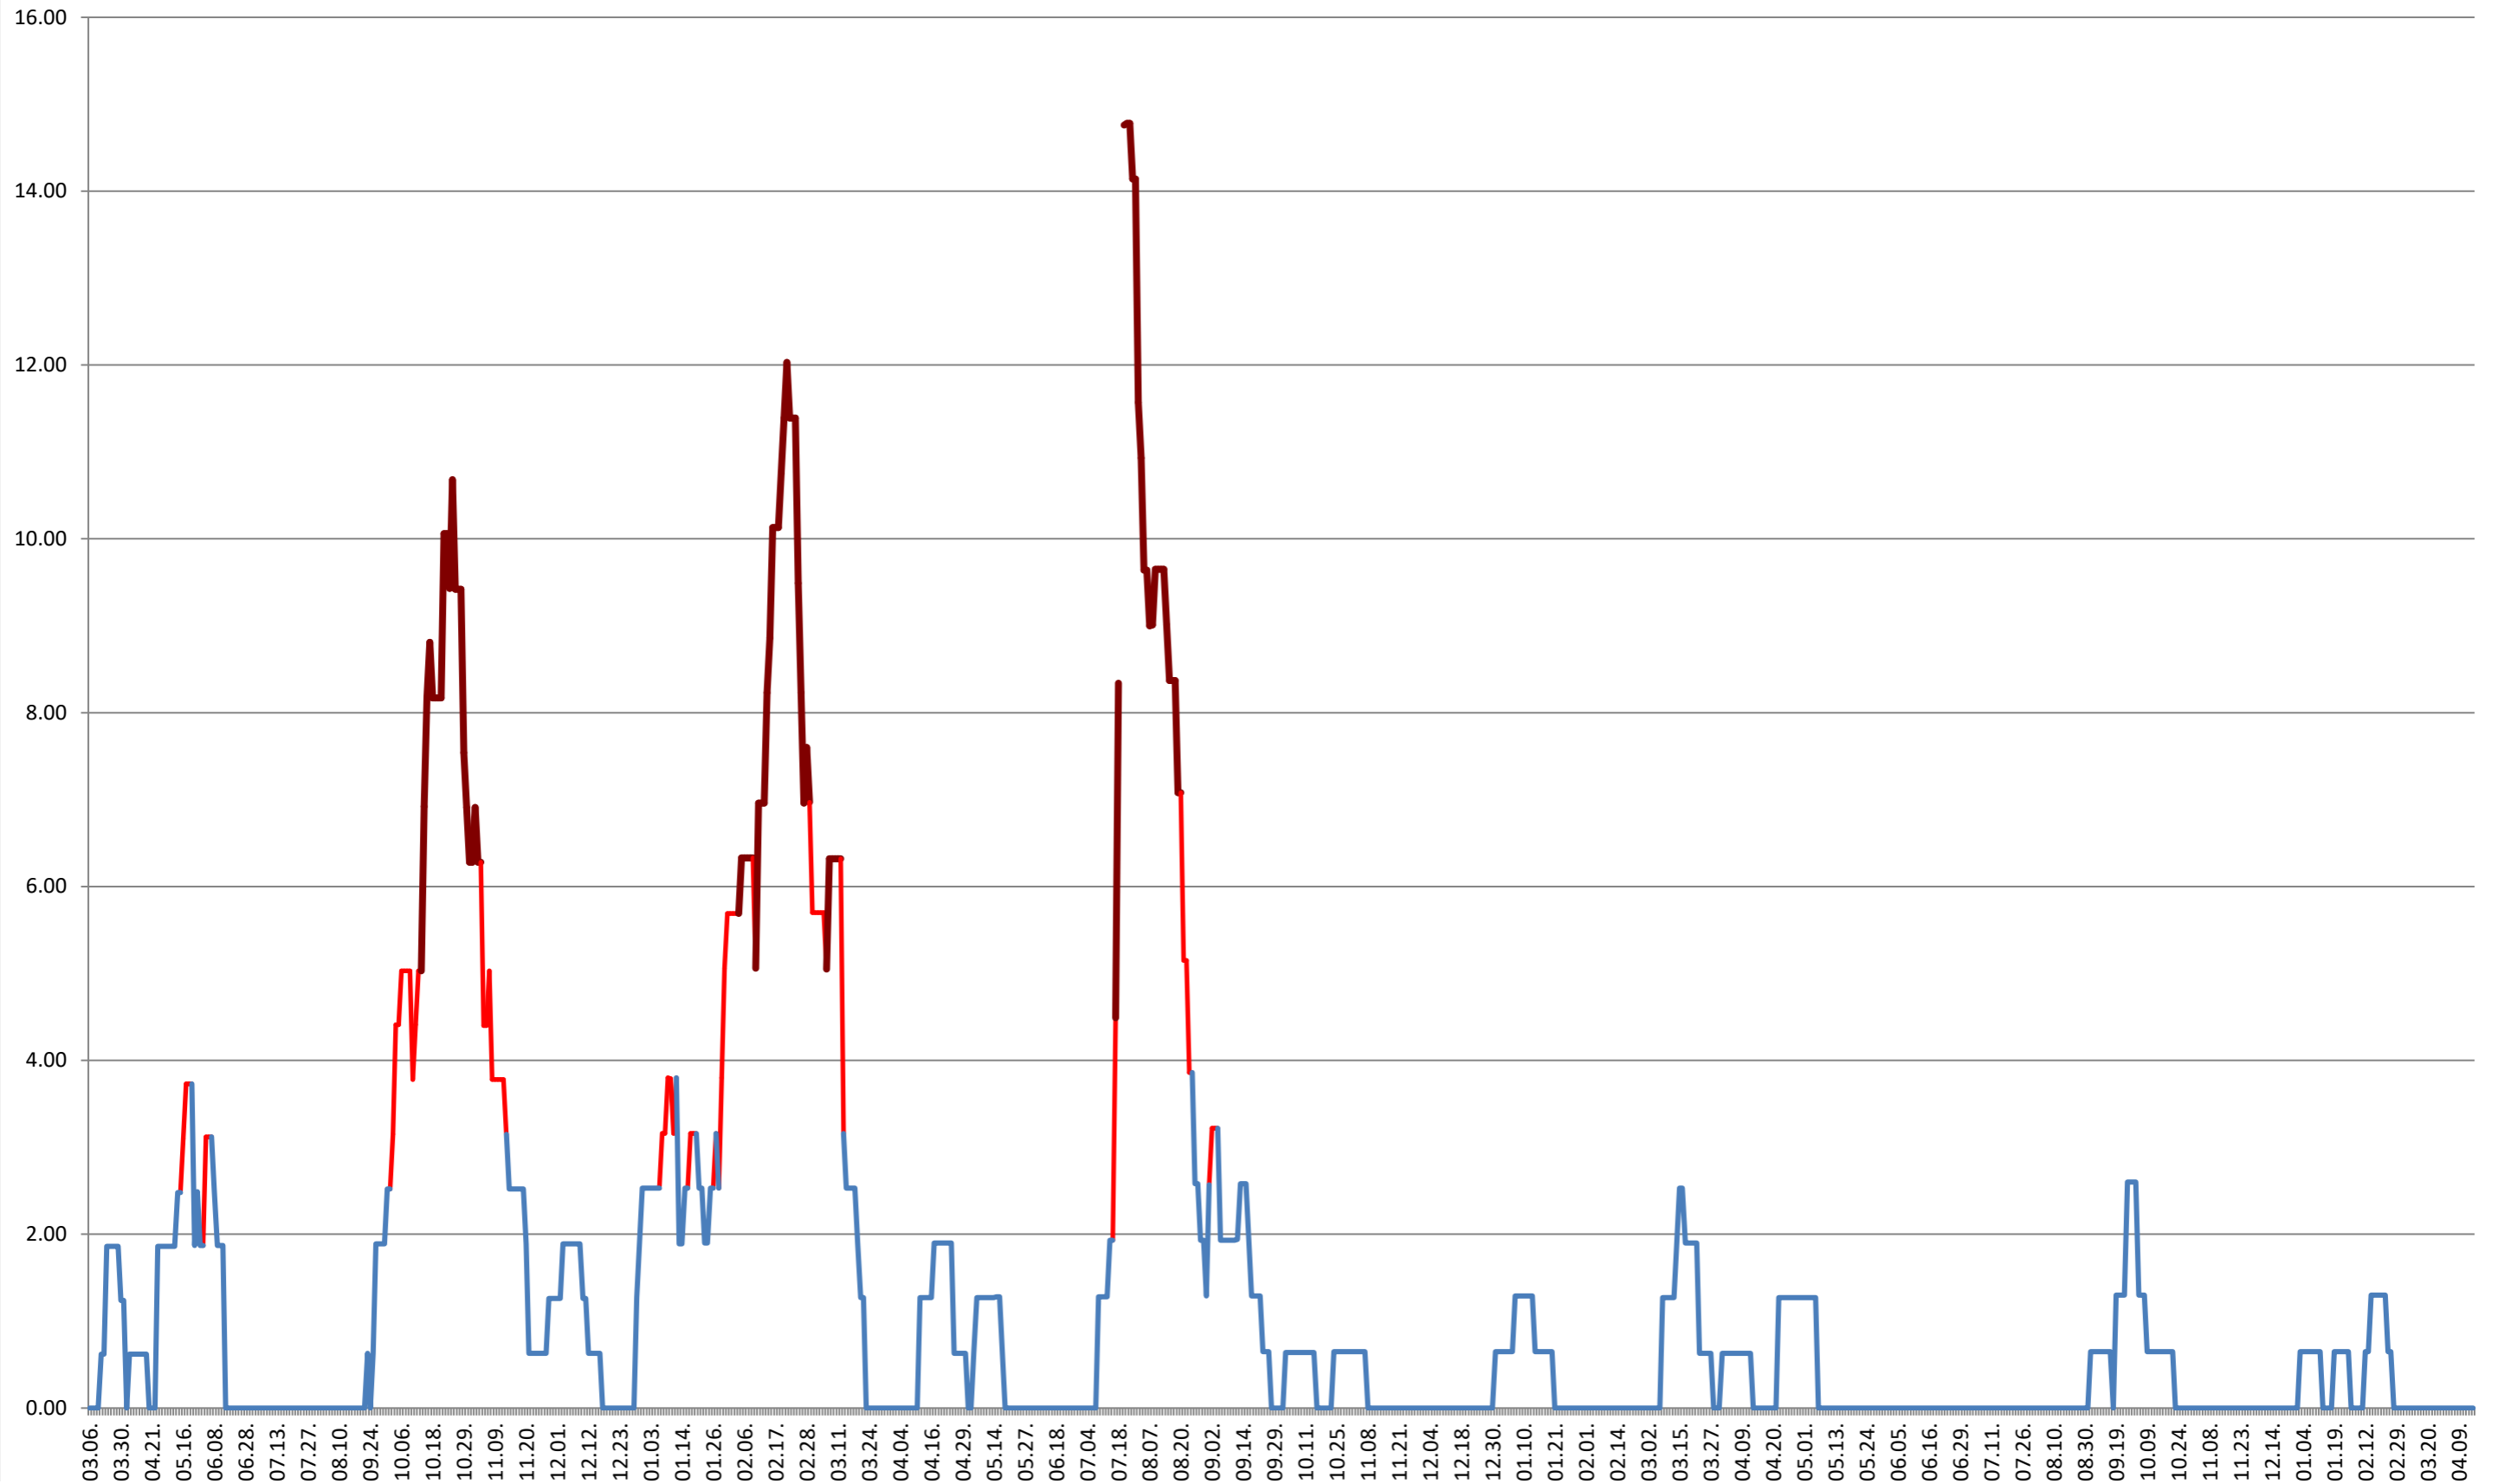

**ATID - Evolutia incidentei cumulate pe 14 zile la ‰ de locuitori**  
**2021.03.07. - 2024.04.18.**

**AVRĂMEȘTI - Evolutia incidentei cumulate pe 14 zile la % de locuitori**  
**2021.03.07. - 2024.04.18.**

**ORAȘ BĂILE TUȘNAD - Evolutia incidentei cumulate pe 14 zile la % de locuitori**  
**2021.03.07. - 2024.04.18.**

**ORAȘ BĂLAN - Evolutia incidentei cumulate pe 14 zile la ‰ de locuitori**  
**2021.03.07. - 2024.04.18.**

**BILBOR - Evolutia incidentei cumulate pe 14 zile la ‰ de locuitori**  
**2021.03.07. - 2024.04.18.**

**ORAȘ BORSEC - Evolutia incidentei cumulate pe 14 zile la % de locuitori**  
**2021.03.07. - 2024.04.18.**

### BRĂDEȘTI - Evolutia incidentei cumulate pe 14 zile la ‰ de locuitori 2021.03.07. - 2024.04.18.

**CĂPÂLNIȚA - Evolutia incidentei cumulate pe 14 zile la ‰ de locuitori**  
**2021.03.07. - 2024.04.18.**