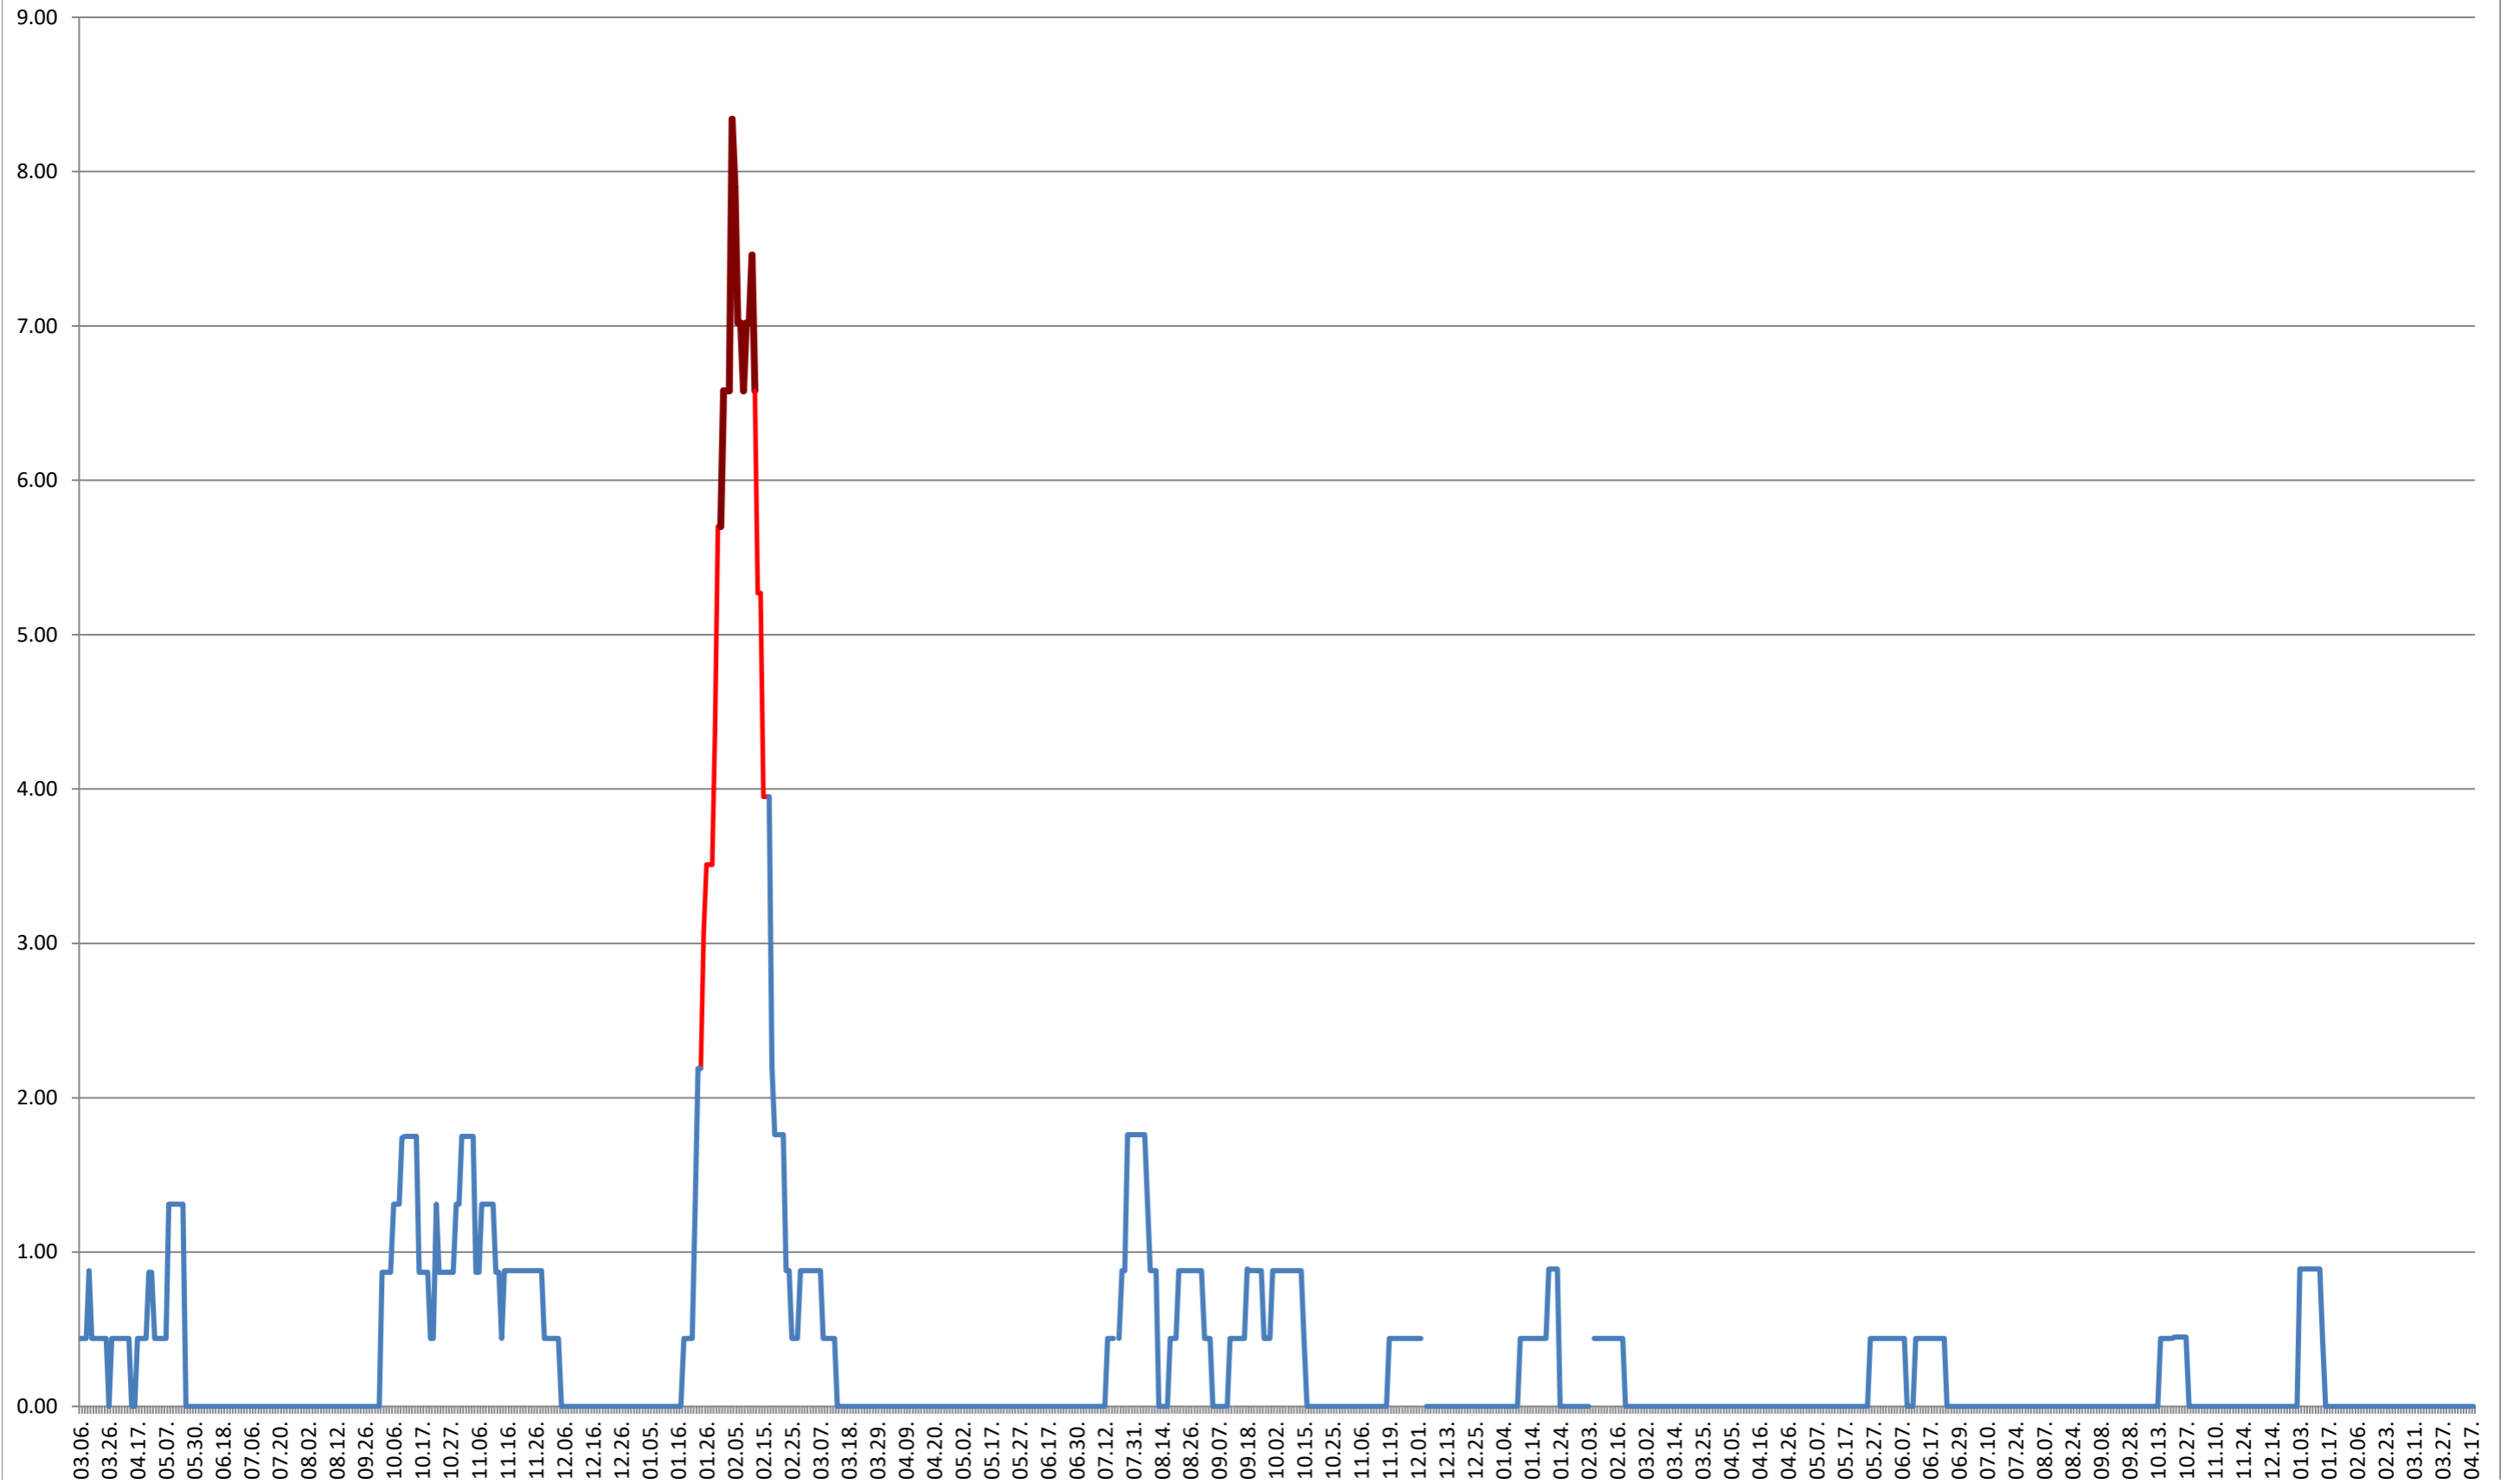

### BRĂDEȘTI - Evolutia incidentei cumulate pe 14 zile la ‰ de locuitori 2021.03.07. - 2024.04.18.

**CĂPÂLNIȚA - Evolutia incidentei cumulate pe 14 zile la ‰ de locuitori**  
**2021.03.07. - 2024.04.18.**

### CÂRȚA - Evolutia incidentei cumulate pe 14 zile la ‰ de locuitori 2021.03.07. - 2024.04.18.

CICEU - Evolutia incidentei cumulate pe 14 zile la ‰ de locuitori  
2021.03.07. - 2024.04.18.

CIUCSÂNGEORGIU - Evolutia incidentei cumulate pe 14 zile la ‰ de locuitori  
2021.03.07. - 2024.04.18.

**CIUMANI - Evolutia incidentei cumulate pe 14 zile la ‰ de locuitori**  
**2021.03.07. - 2024.04.18.**

### CORBU - Evolutia incidentei cumulate pe 14 zile la ‰ de locuitori 2021.03.07. - 2024.04.18.

**CORUND - Evolutia incidentei cumulate pe 14 zile la % de locuitori**  
**2021.03.07. - 2024.04.18.**

**COZMENI - Evolutia incidentei cumulate pe 14 zile la ‰ de locuitori**  
**2021.03.07. - 2024.04.18.**