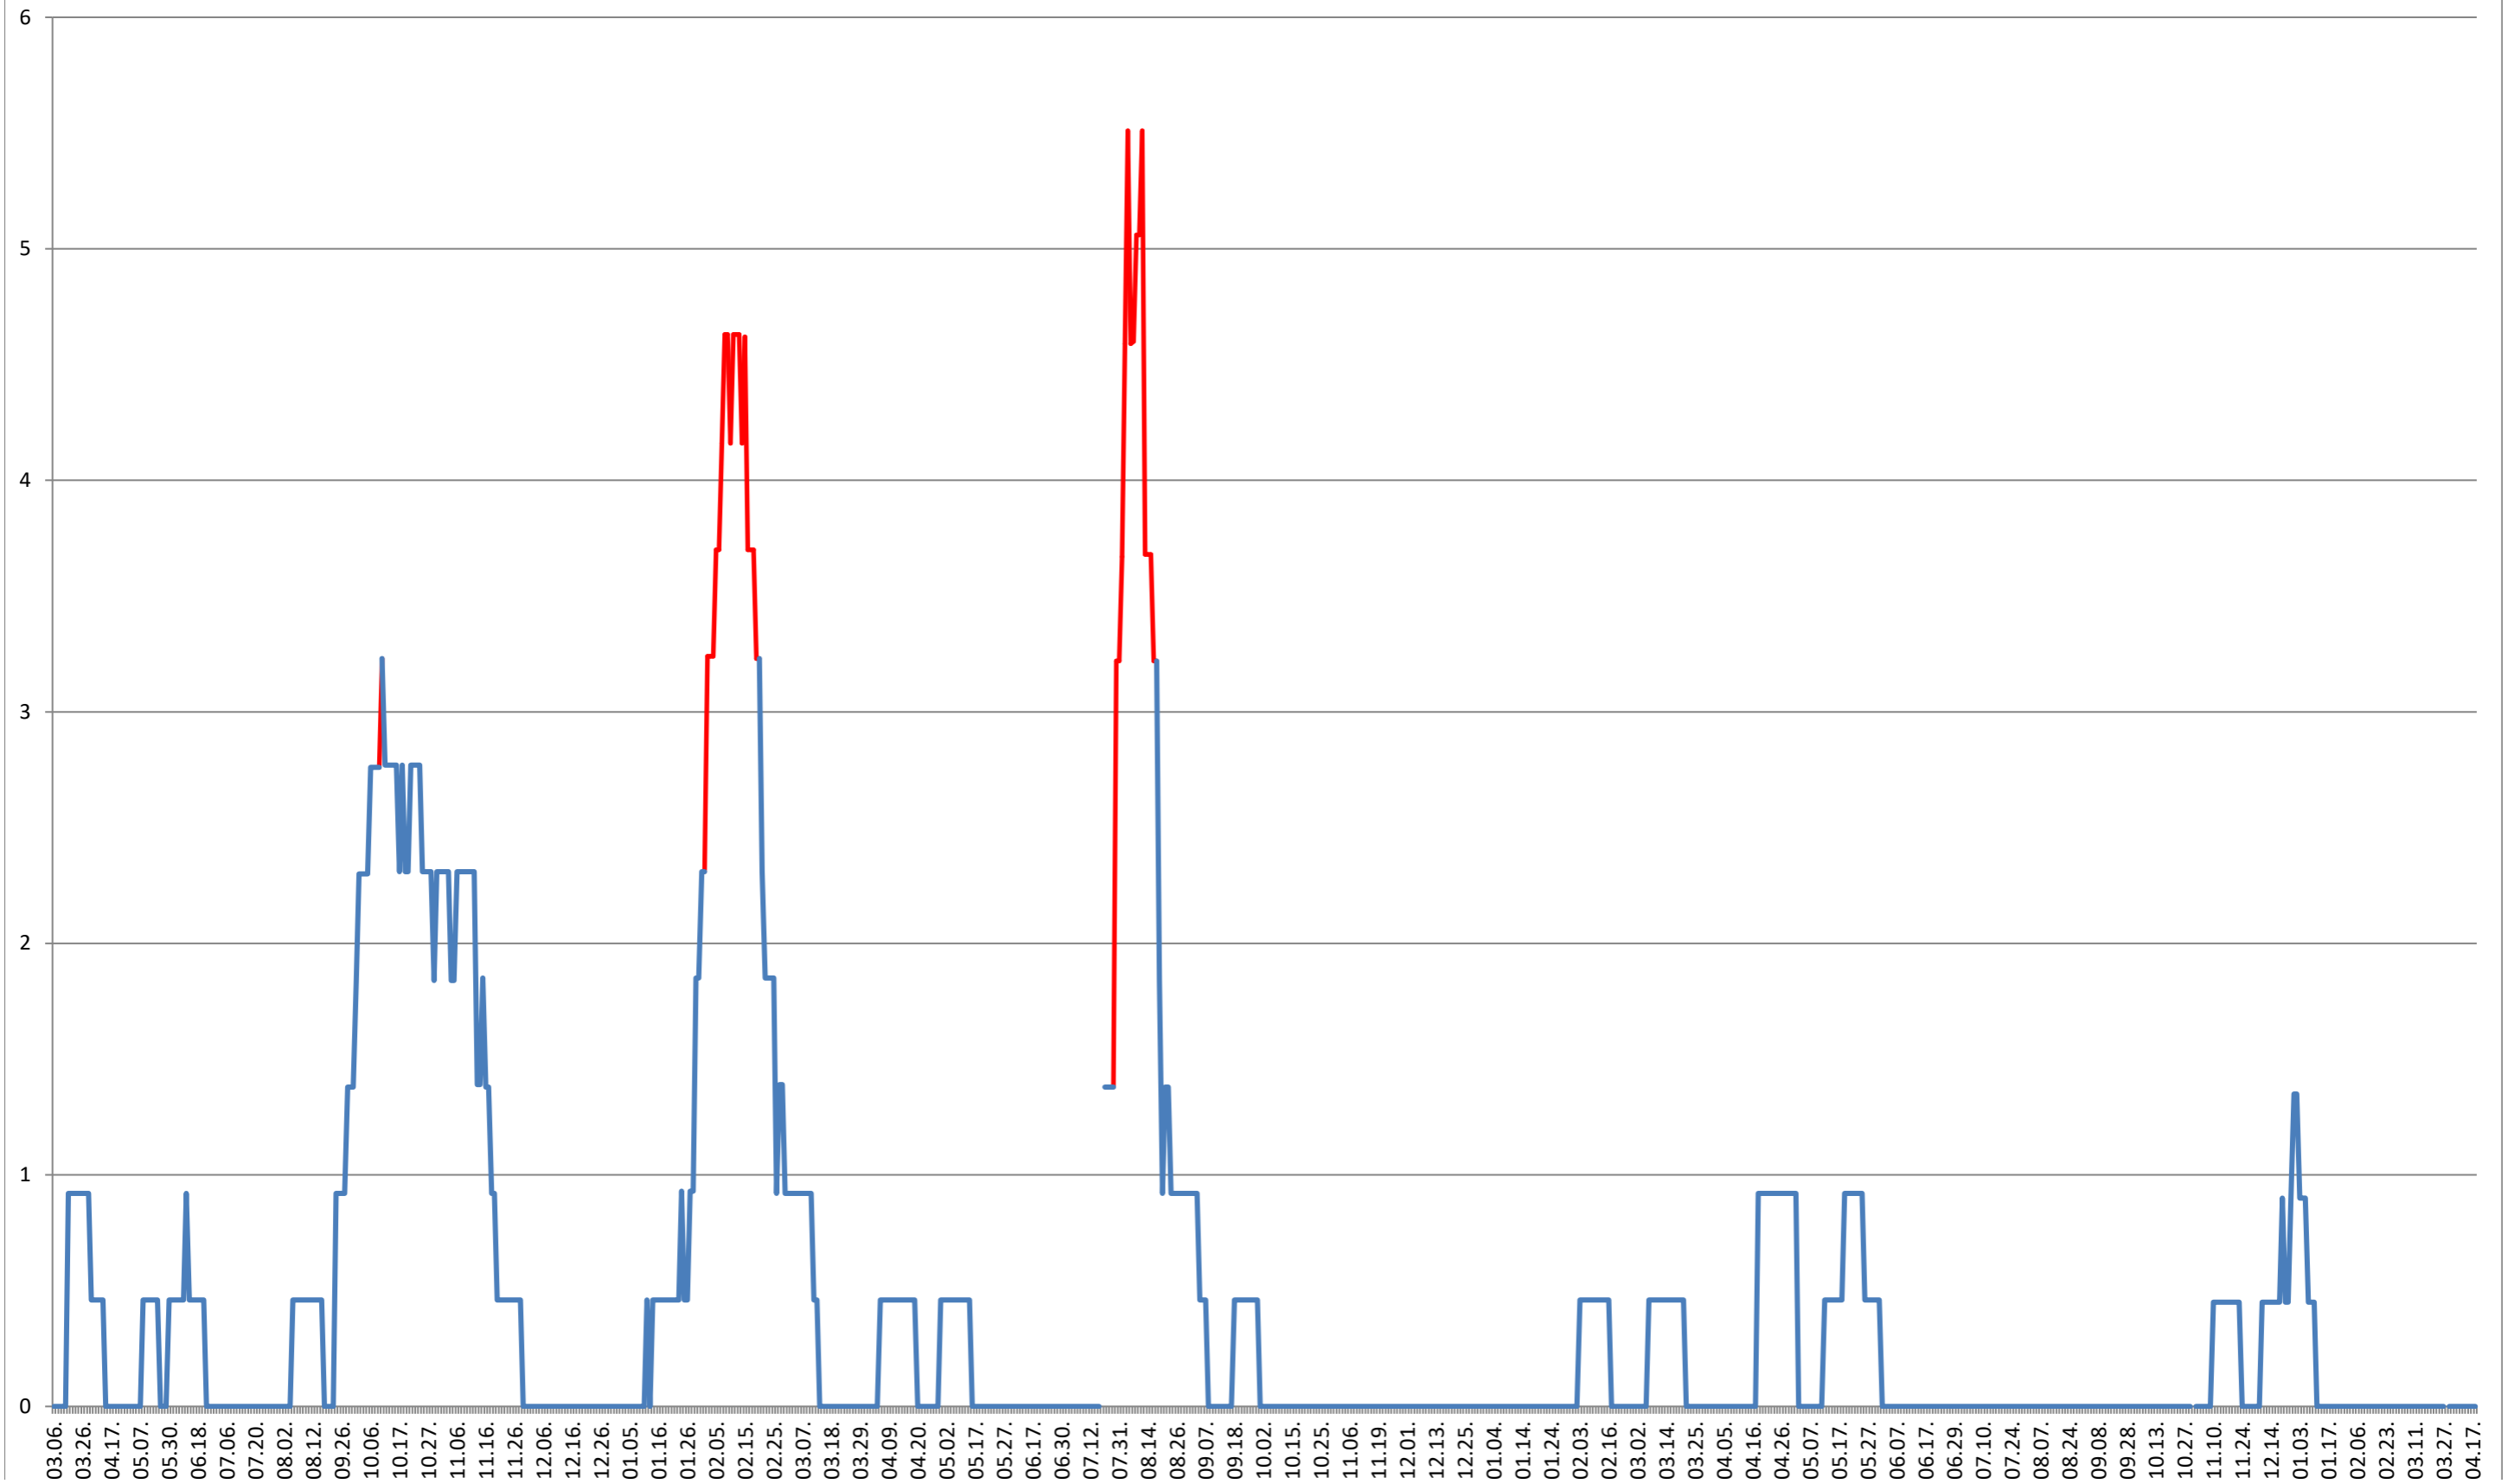

ULIEȘ - Evolutia incidentei cumulate pe 14 zile la ‰ de locuitori
2021.03.07. - 2024.04.18.