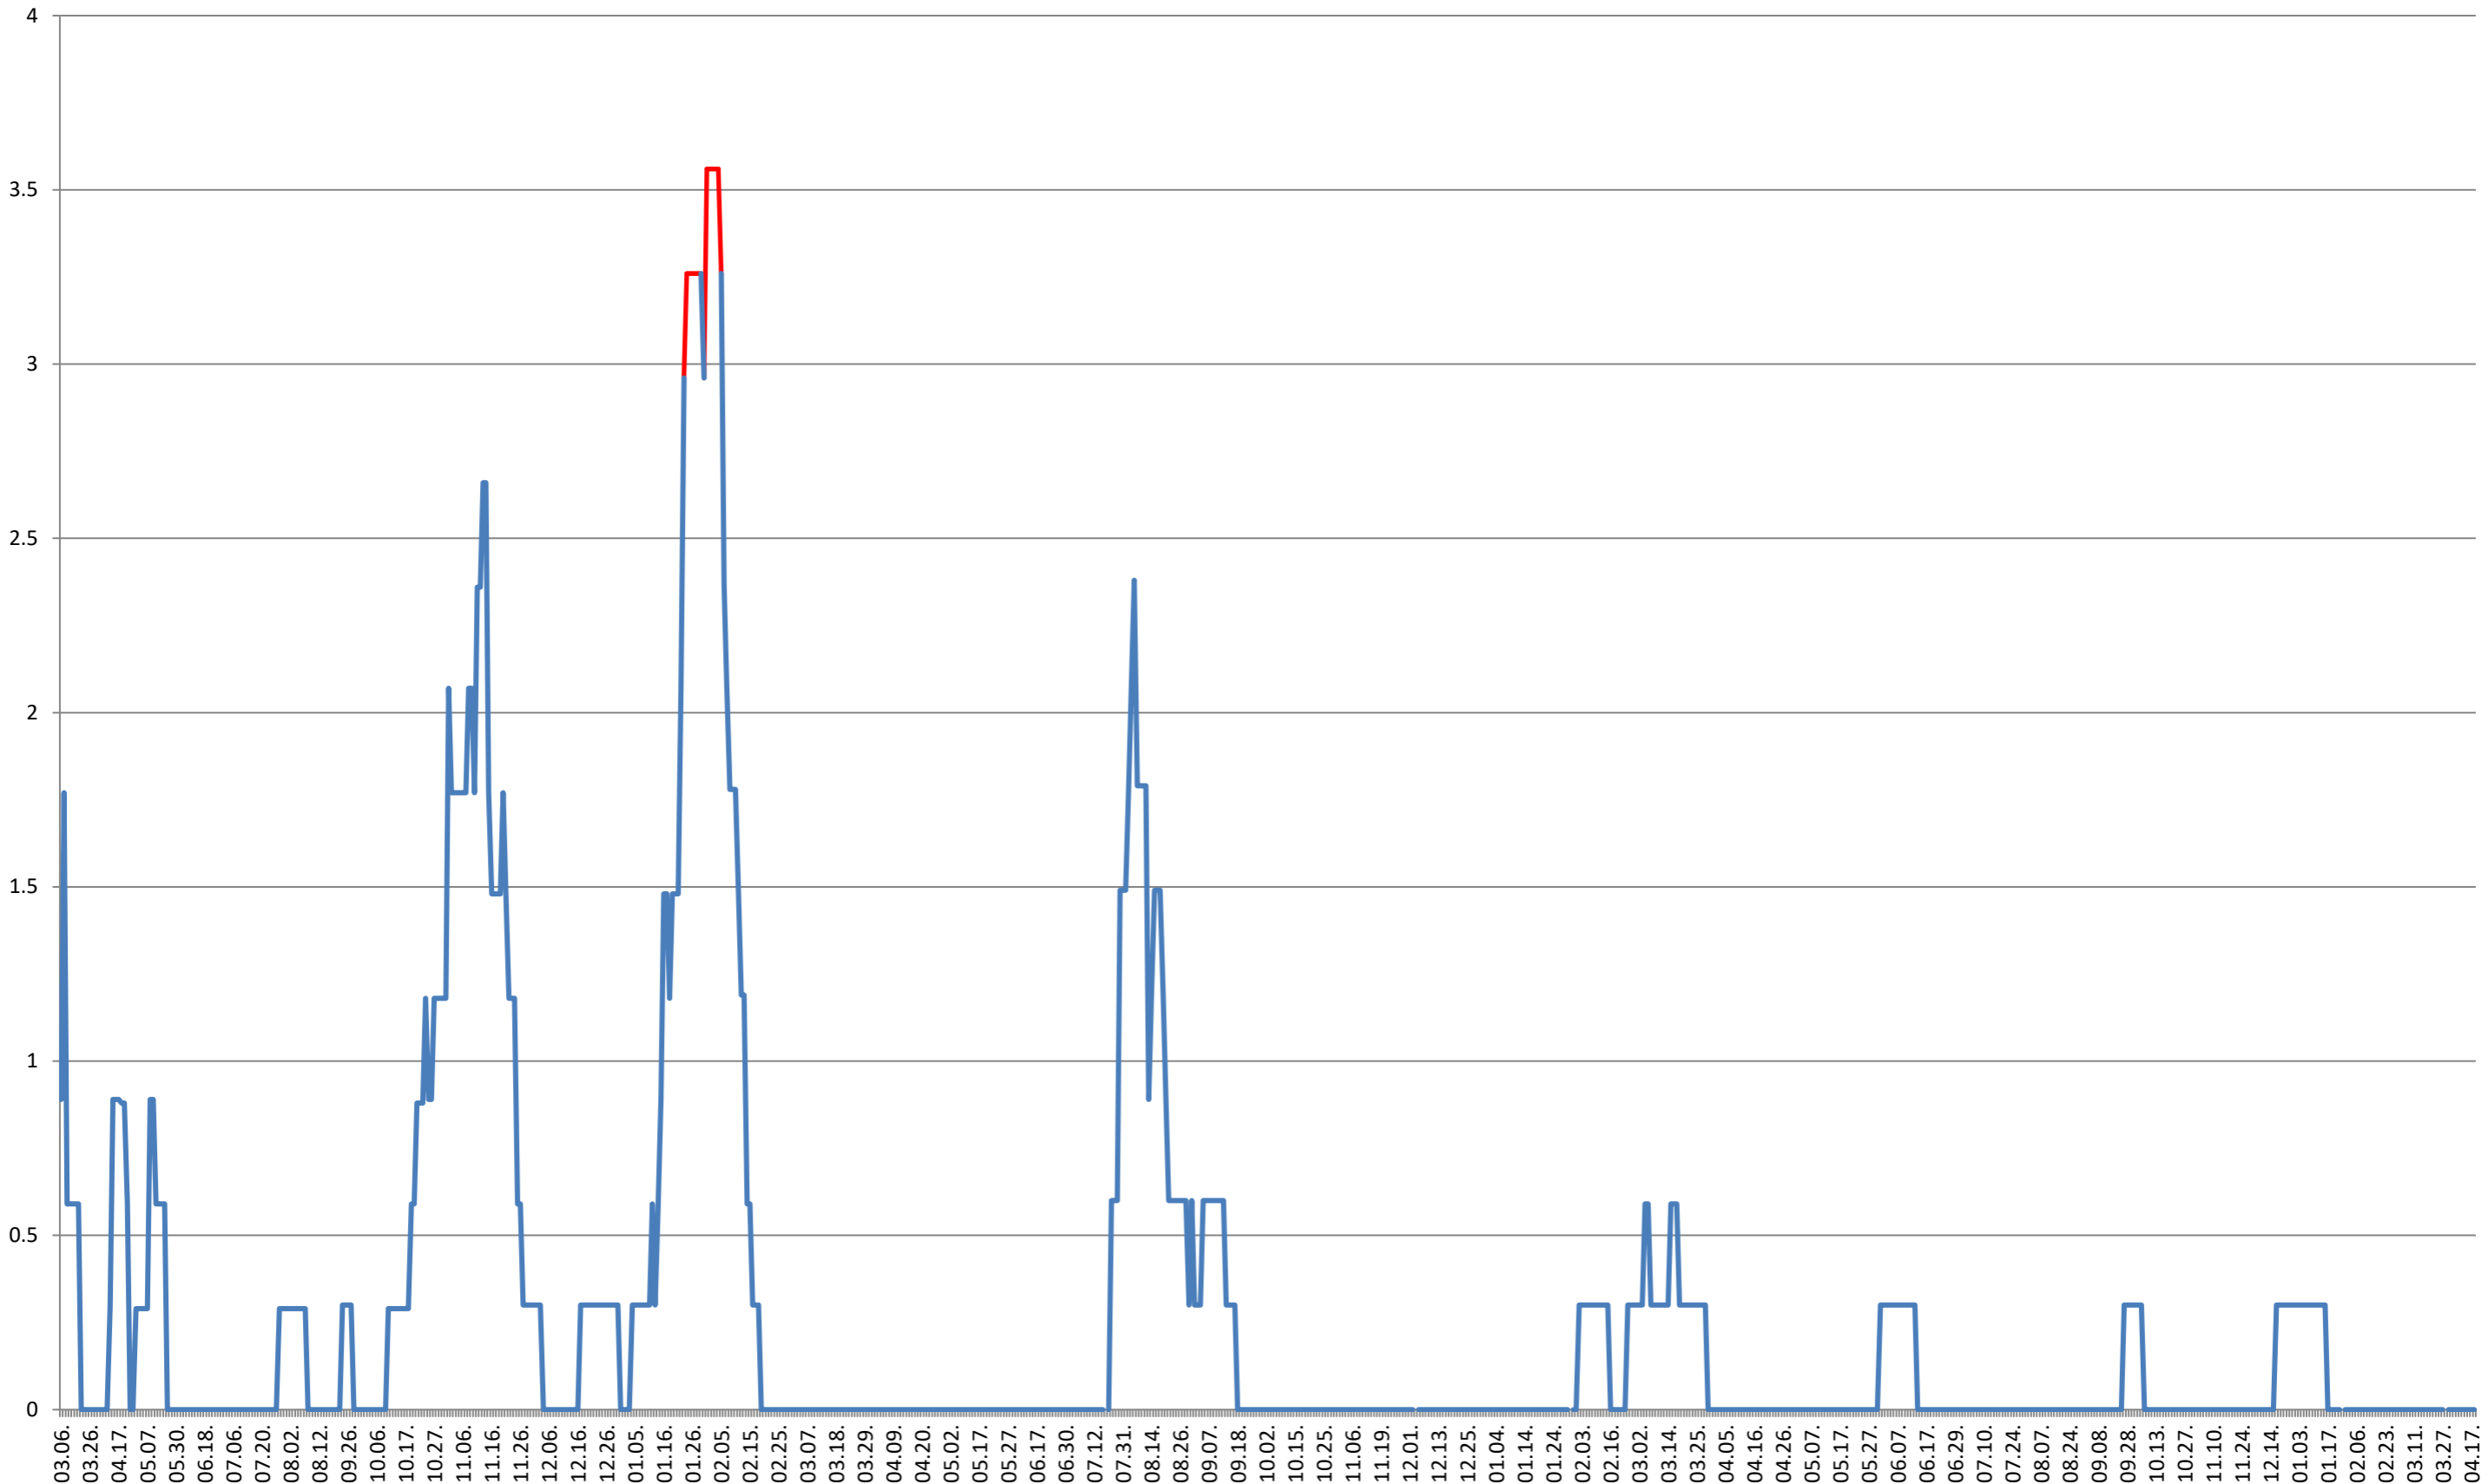

LUPENI - Evolutia incidentei cumulate pe 14 zile la % de locuitori
2021.03.07. - 2024.04.18.

LUNCA DE SUS - Evolutia incidentei cumulate pe 14 zile la ‰ de locuitori
2021.03.07. - 2024.04.18.