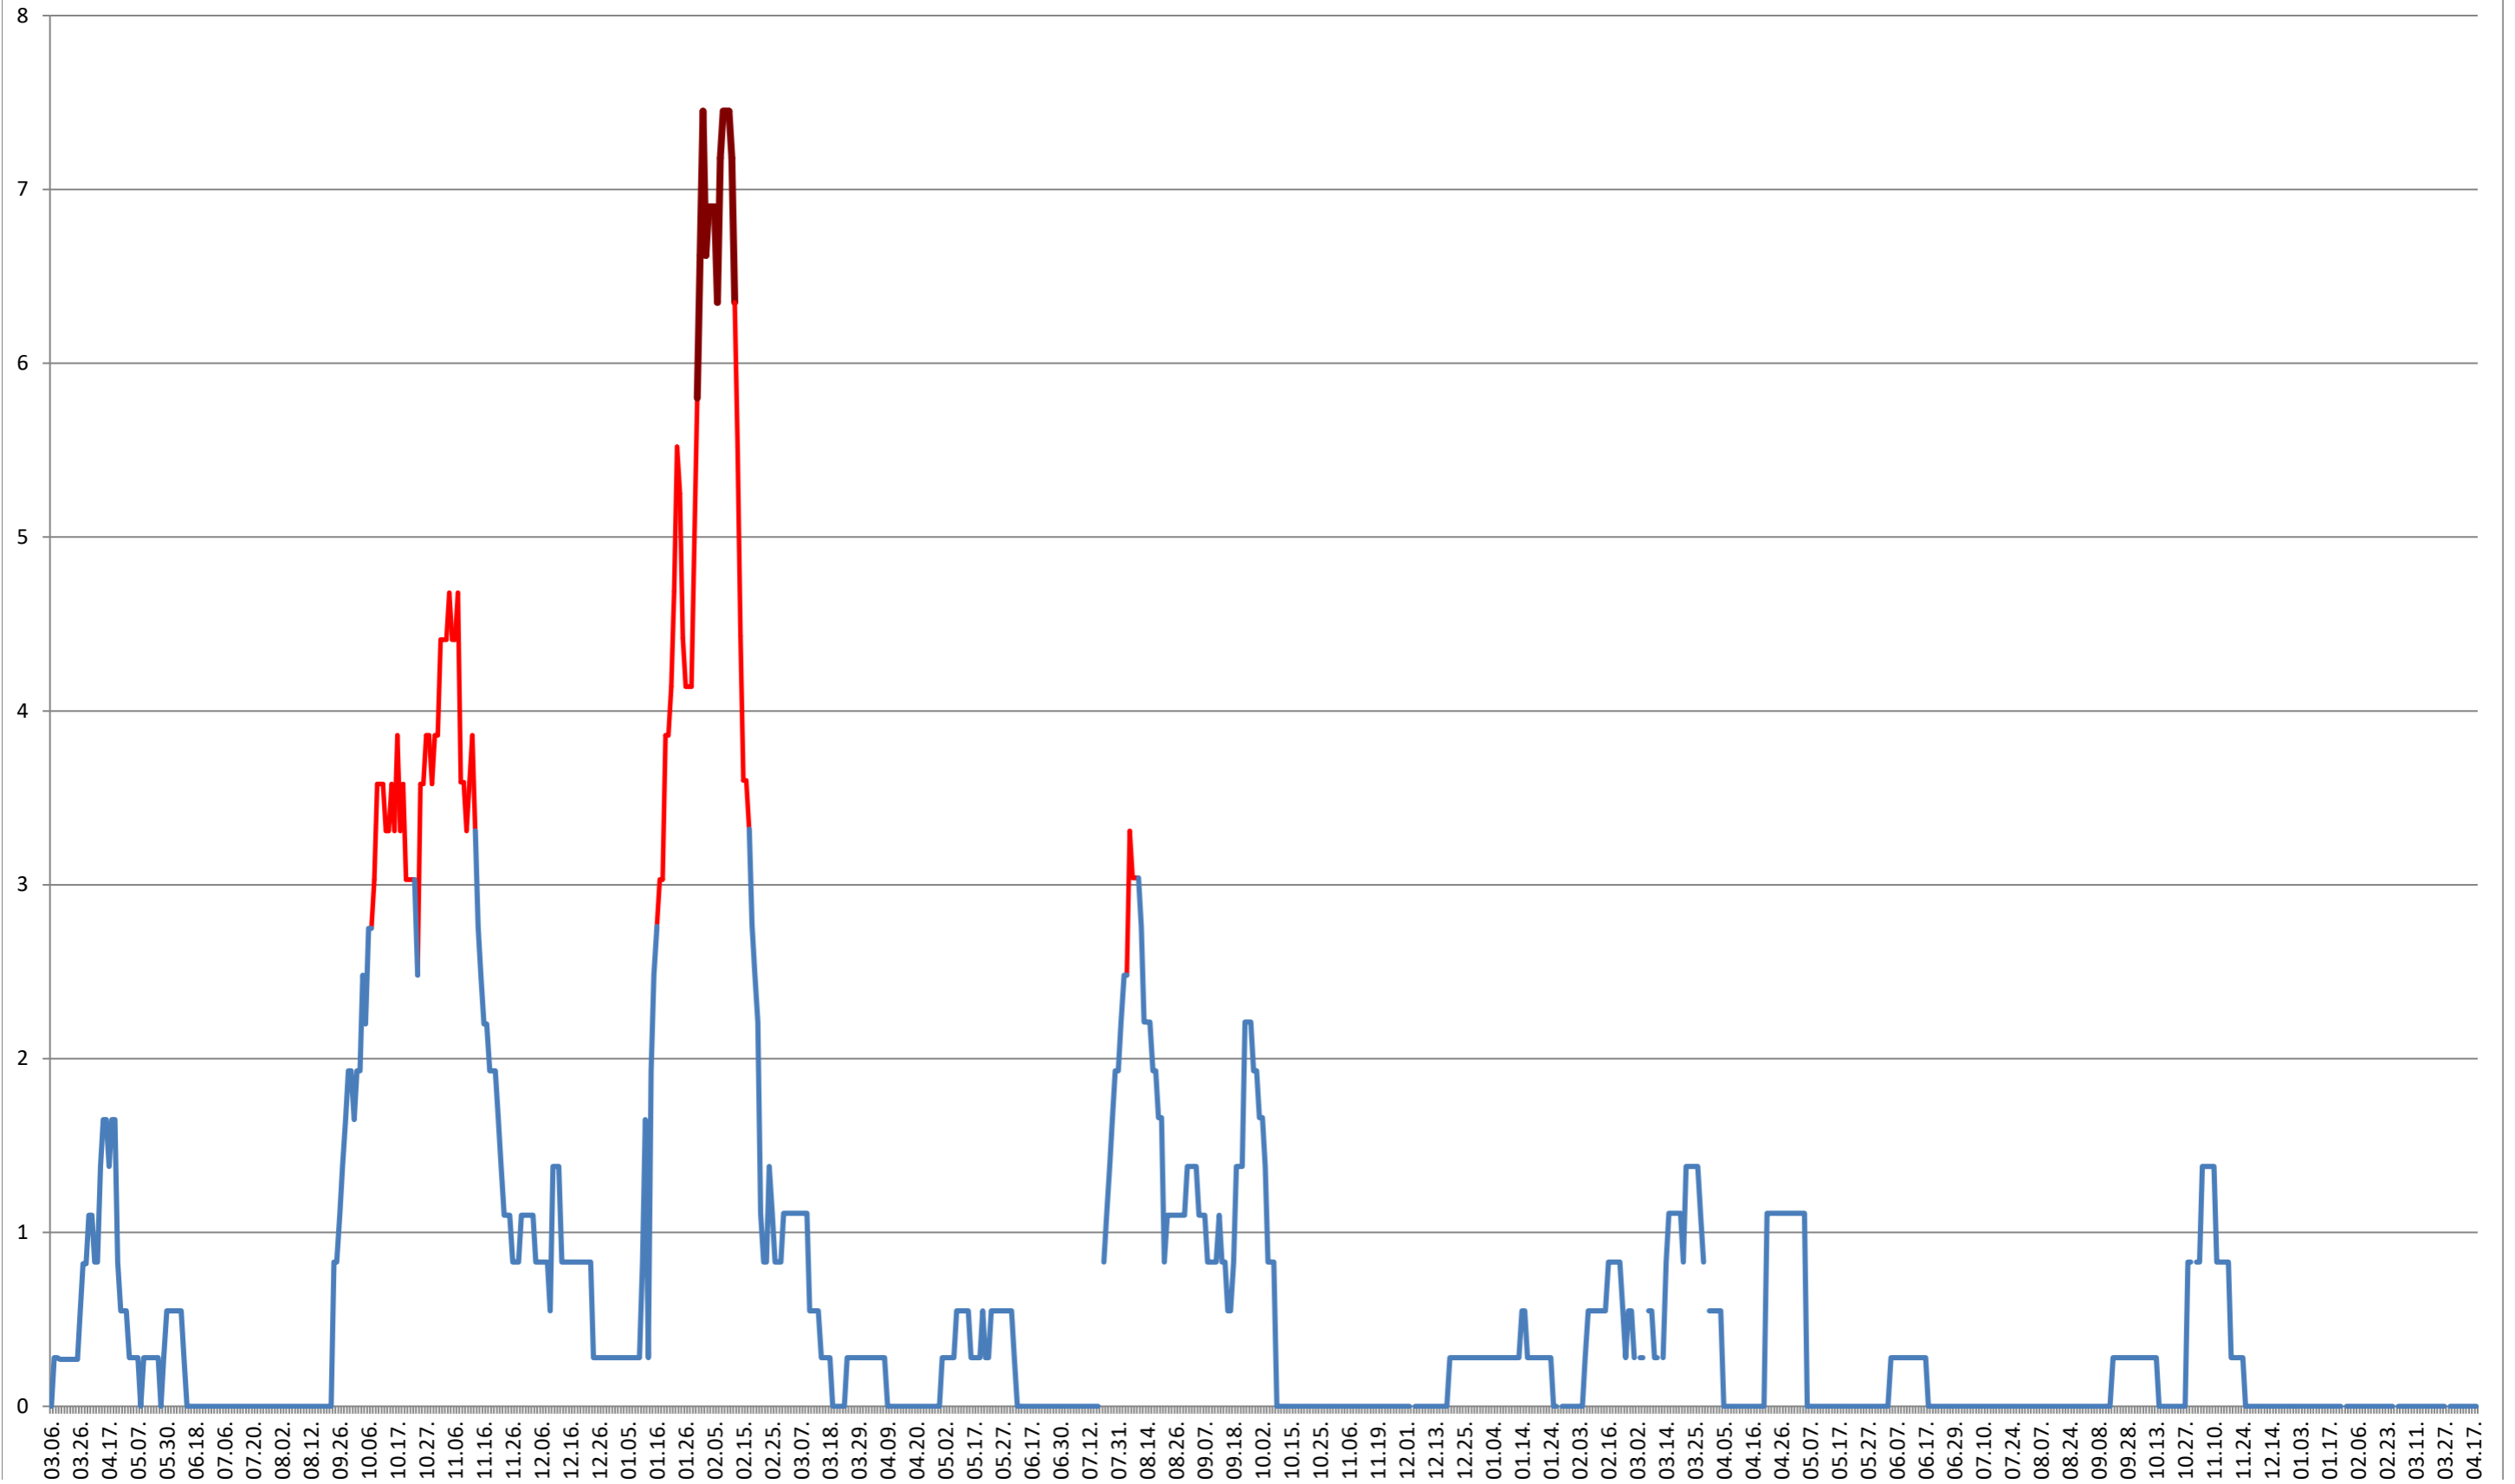

SÂNSIMION - Evolutia incidentei cumulate pe 14 zile la % de locuitori
2021.03.07. - 2024.04.18.