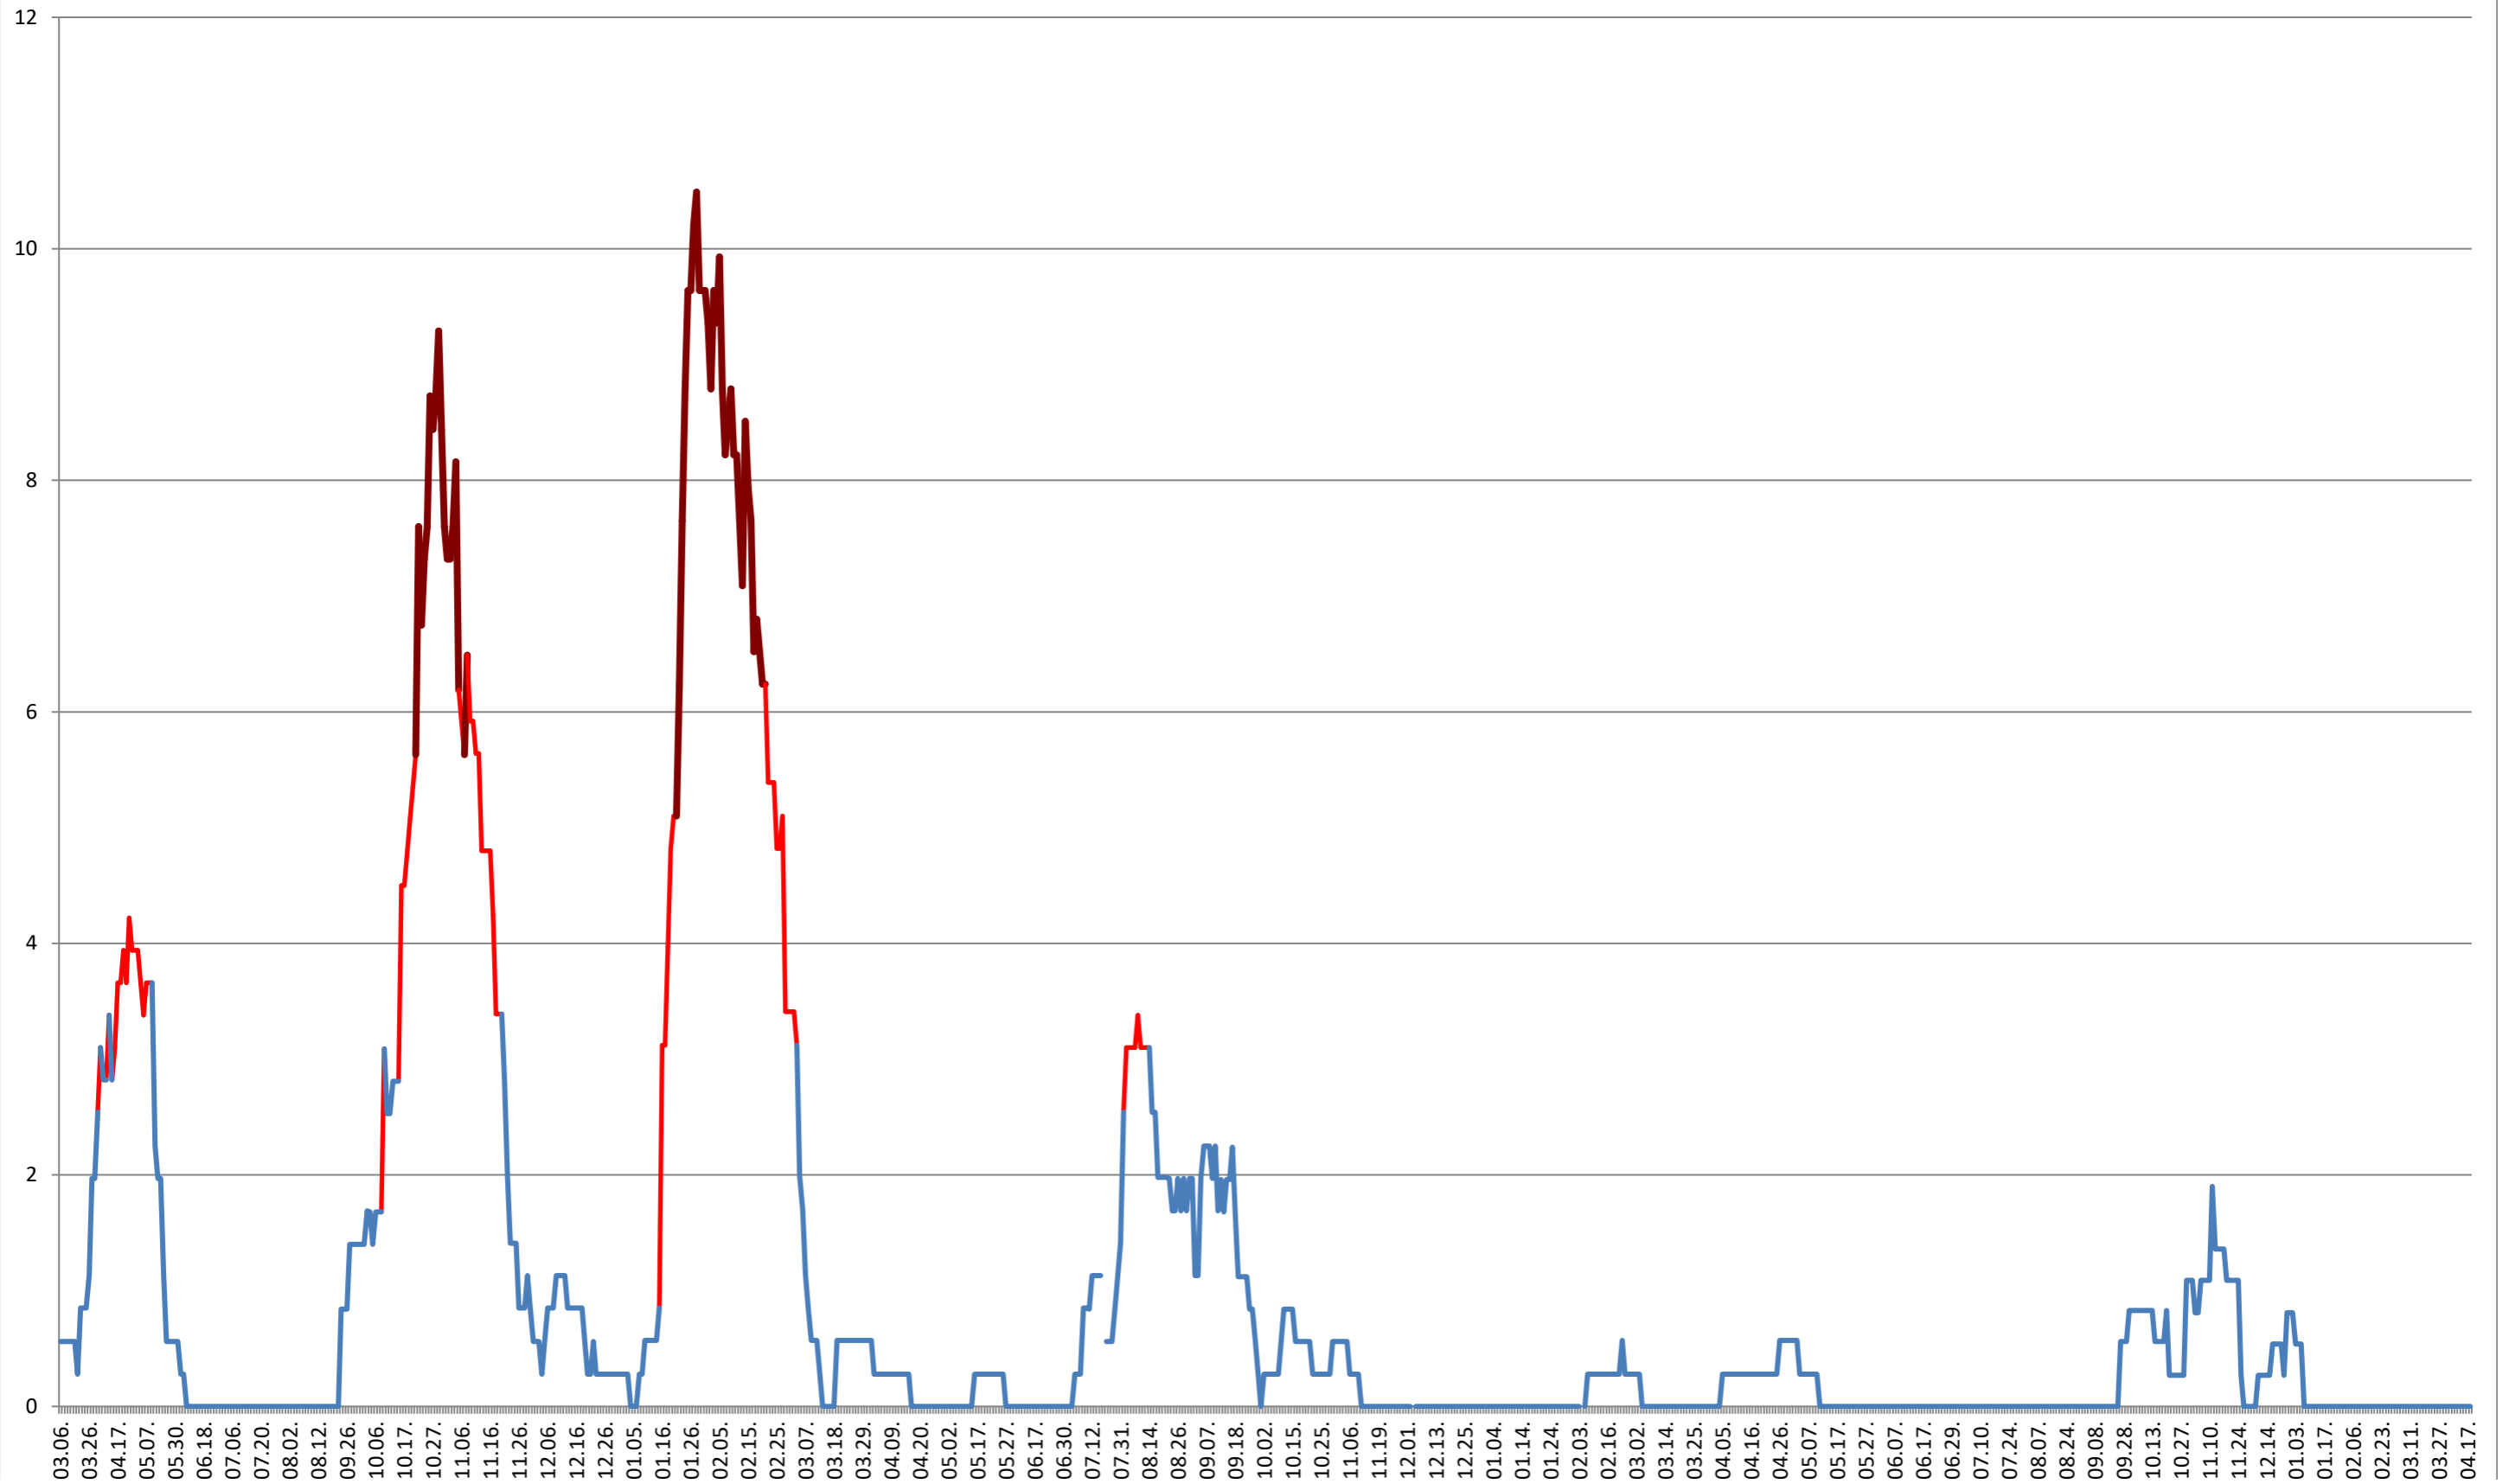

**ORAȘ CRISTURU SECUIESC - Evolutia incidentei cumulate pe 14 zile la ‰ de locuitori**  
**2021.03.07. - 2024.04.18.**

**DĂNEȘTI - Evolutia incidentei cumulate pe 14 zile la % de locuitori**  
**2021.03.07. - 2024.04.18.**

**DÂRJIU - Evolutia incidentei cumulate pe 14 zile la ‰ de locuitori**  
**2021.03.07. - 2024.04.18.**

### DEALU - Evolutia incidentei cumulate pe 14 zile la ‰ de locuitori 2021.03.07. - 2024.04.18.

**DITRĂU - Evolutia incidentei cumulate pe 14 zile la ‰ de locuitori**  
**2021.03.07. - 2024.04.18.**

FELICENI - Evolutia incidentei cumulate pe 14 zile la % de locuitori  
2021.03.07. - 2024.04.18.

### FRUMOASA - Evolutia incidentei cumulate pe 14 zile la % de locuitori 2021.03.07. - 2024.04.18.