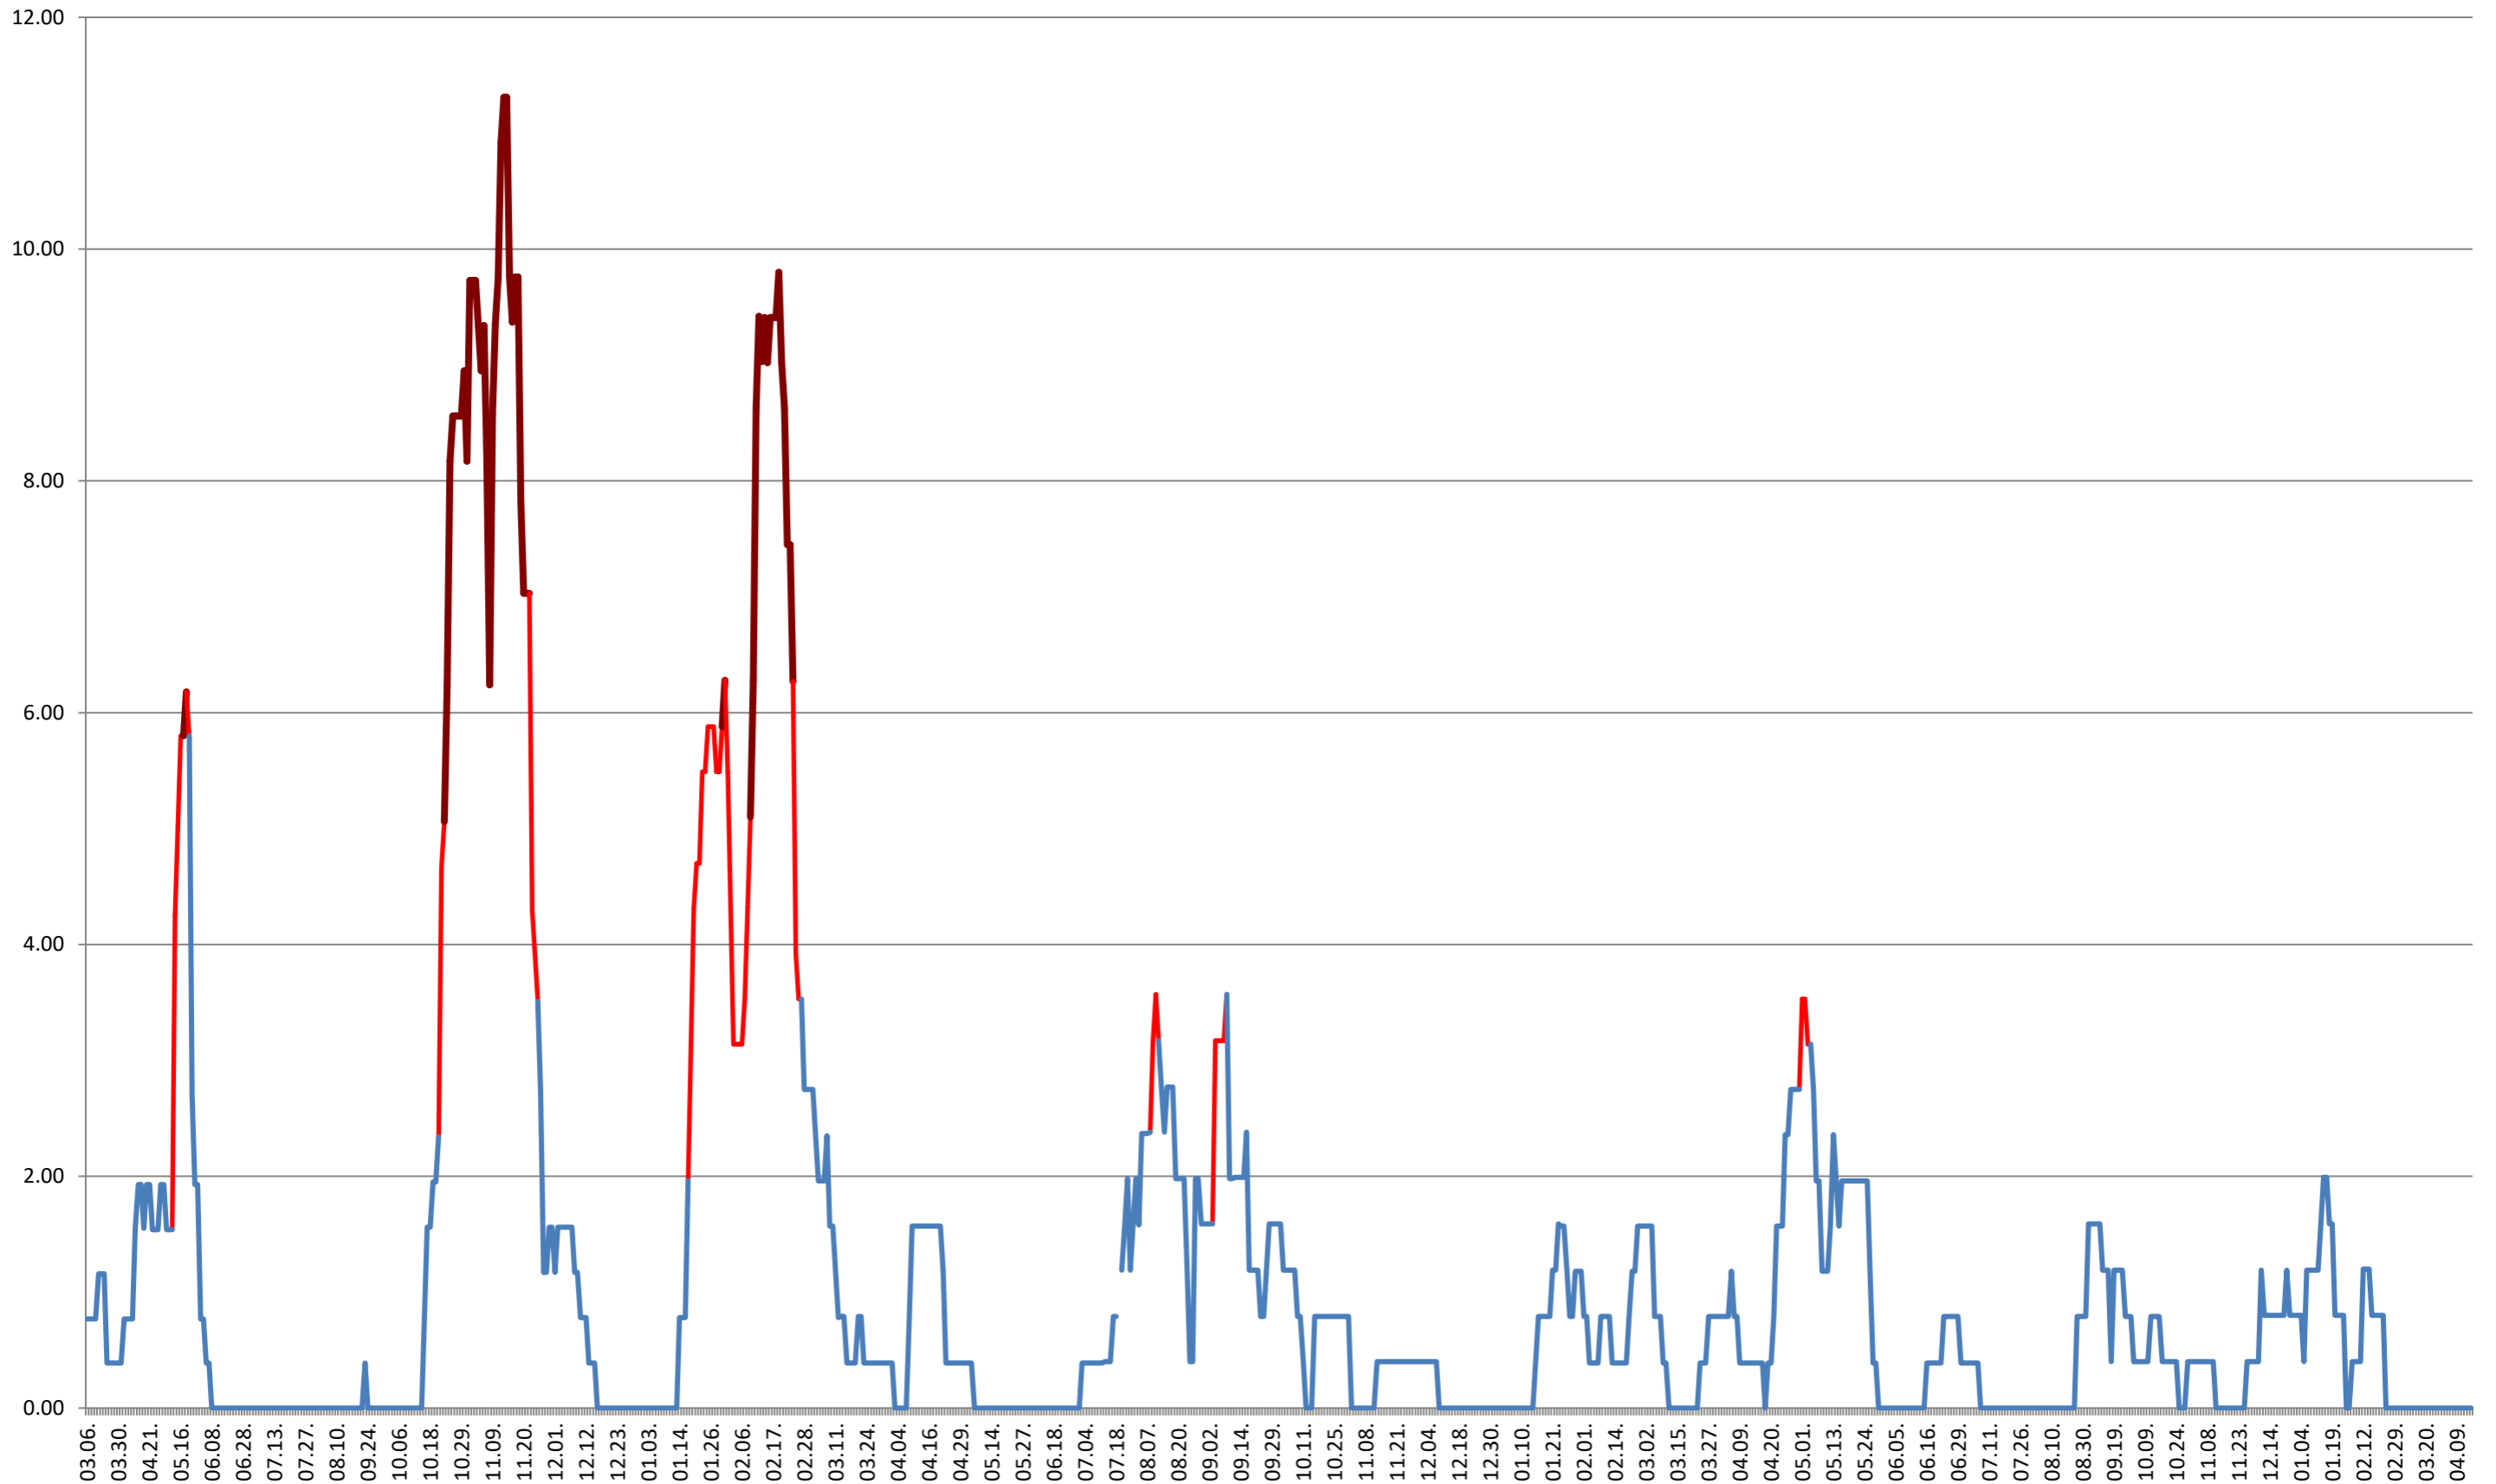

**ATID - Evolutia incidentei cumulate pe 14 zile la ‰ de locuitori**  
**2021.03.07. - 2024.04.18.**

**AVRĂMEȘTI - Evolutia incidentei cumulate pe 14 zile la % de locuitori**  
**2021.03.07. - 2024.04.18.**

**ORAȘ BĂILE TUȘNAD - Evolutia incidentei cumulate pe 14 zile la % de locuitori**  
**2021.03.07. - 2024.04.18.**

**ORAȘ BĂLAN - Evolutia incidentei cumulate pe 14 zile la ‰ de locuitori**  
**2021.03.07. - 2024.04.18.**

**BILBOR - Evolutia incidentei cumulate pe 14 zile la ‰ de locuitori**  
**2021.03.07. - 2024.04.18.**

**ORAȘ BORSEC - Evolutia incidentei cumulate pe 14 zile la % de locuitori**  
**2021.03.07. - 2024.04.18.**

### BRĂDEȘTI - Evolutia incidentei cumulate pe 14 zile la ‰ de locuitori 2021.03.07. - 2024.04.18.

**CĂPÂLNIȚA - Evolutia incidentei cumulate pe 14 zile la ‰ de locuitori**  
**2021.03.07. - 2024.04.18.**