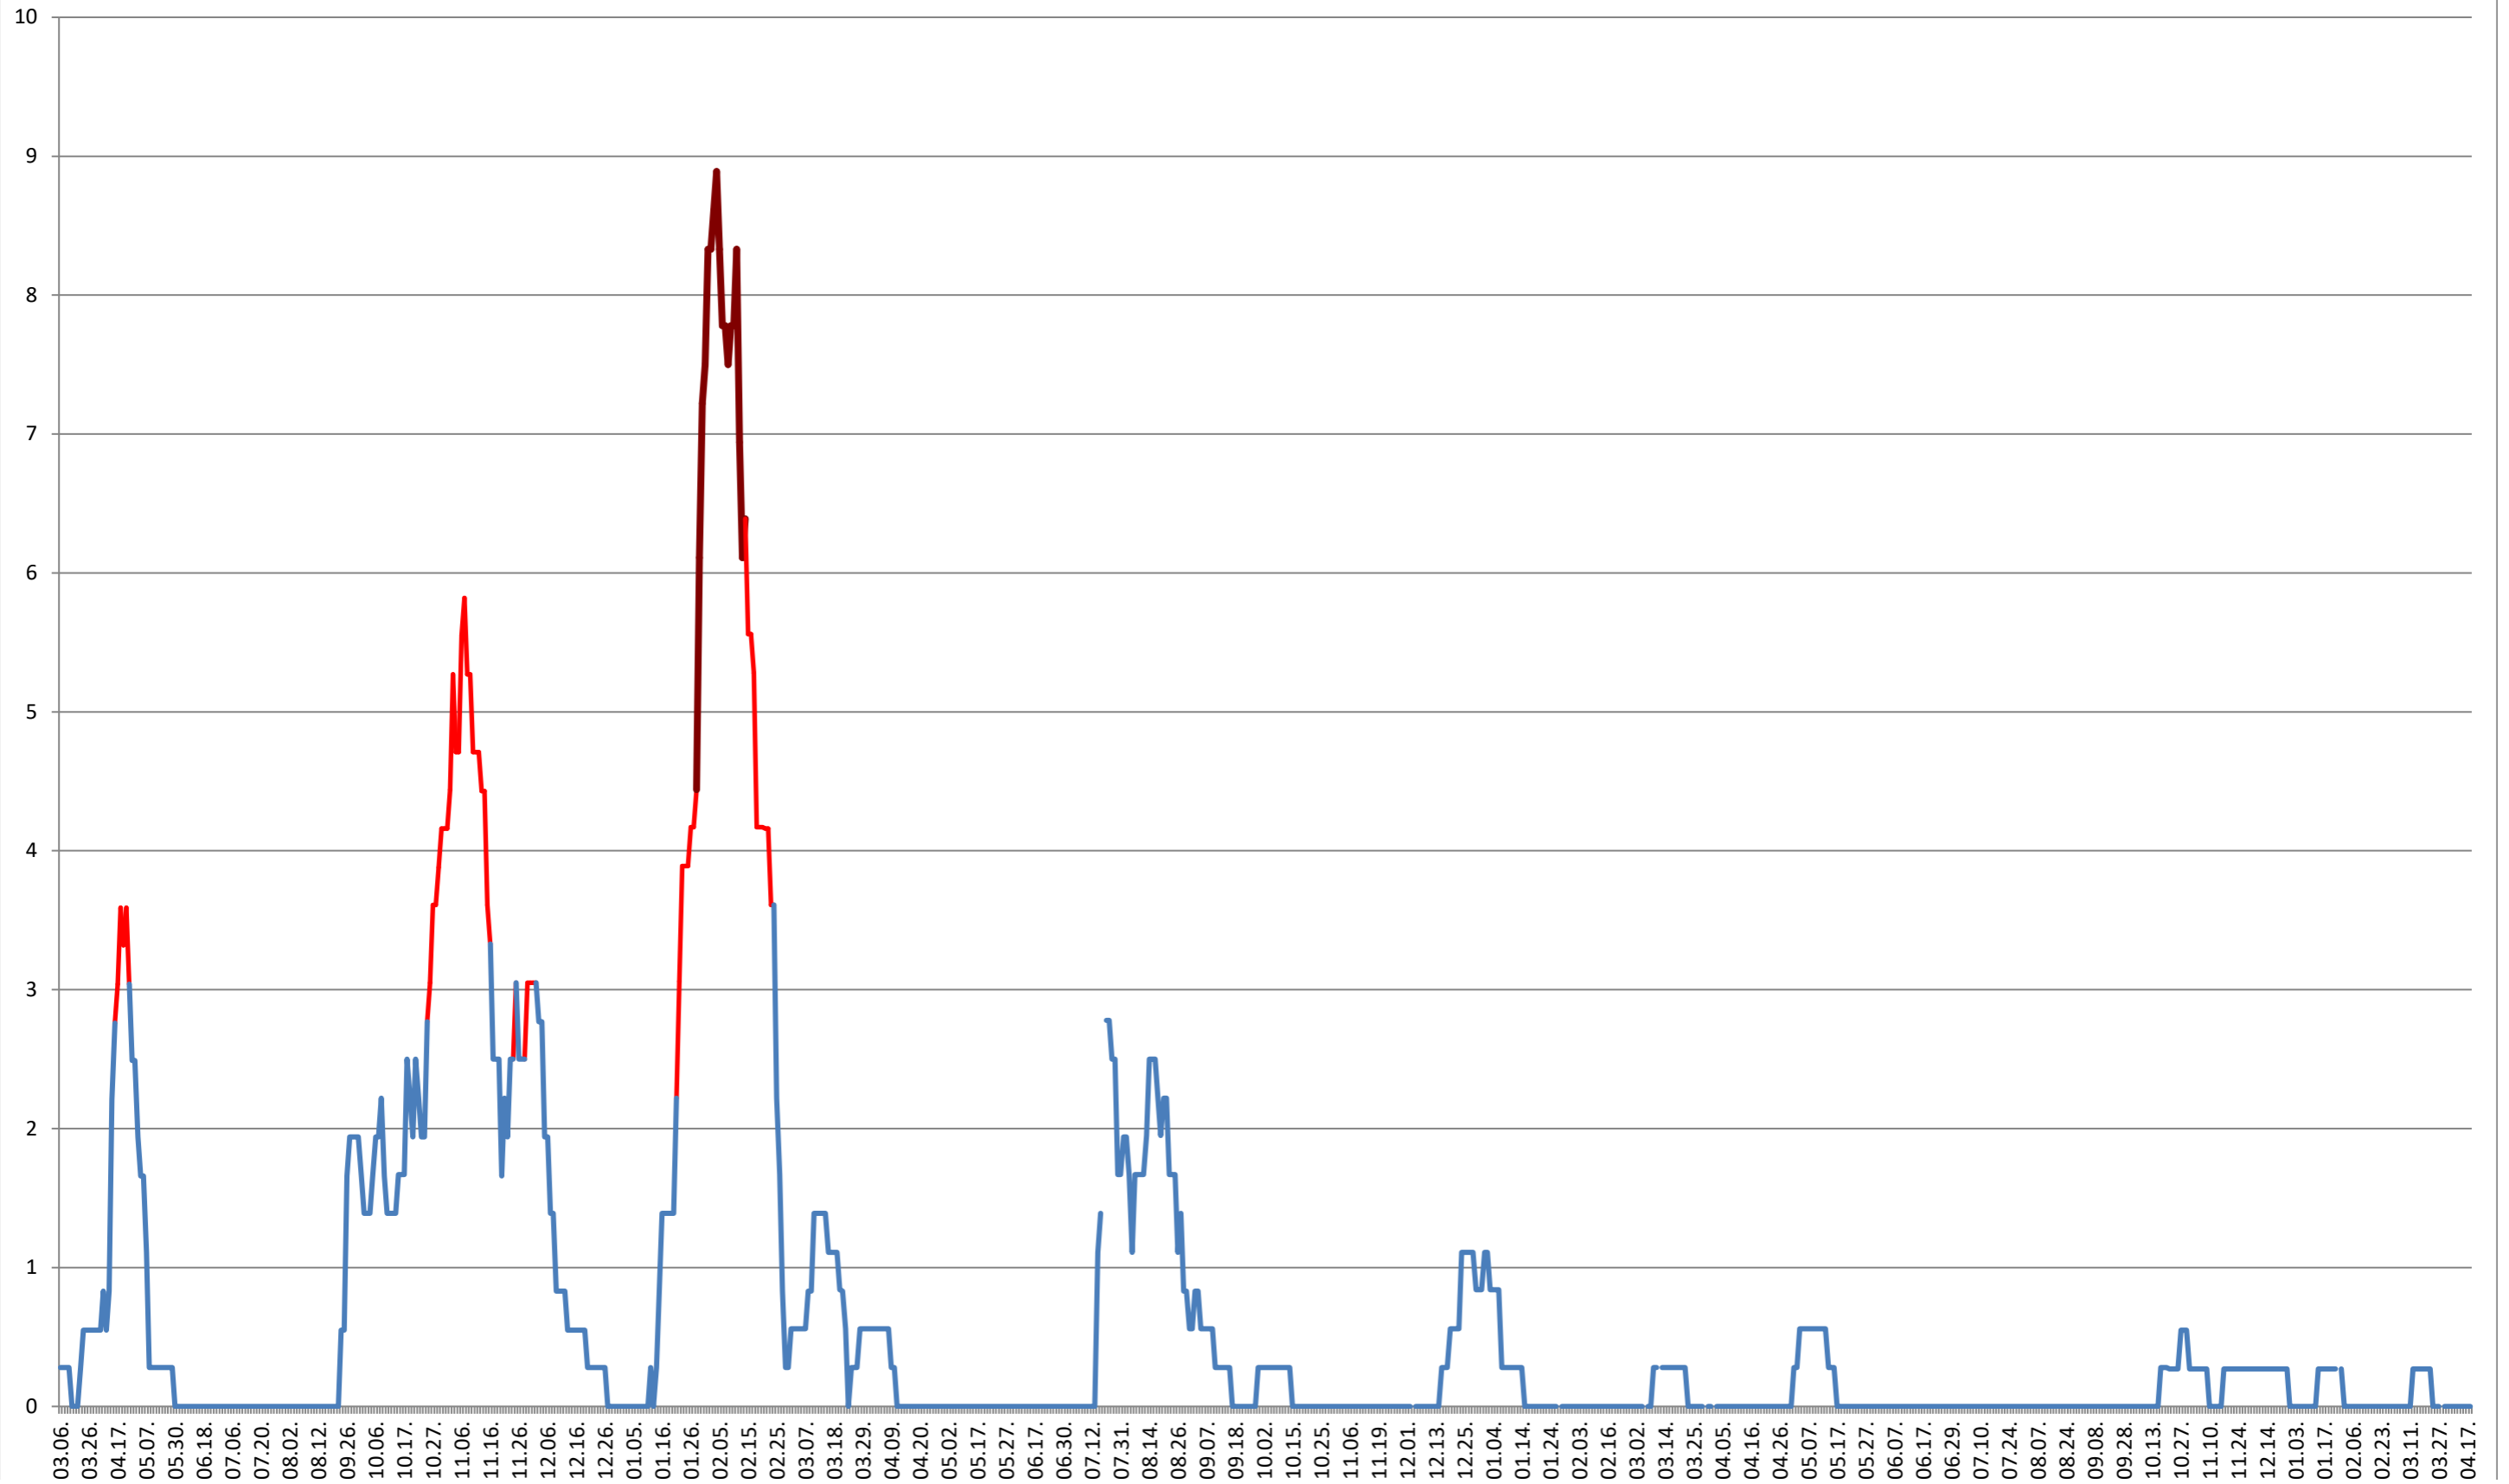

MUGENI - Evolutia incidentei cumulate pe 14 zile la % de locuitori 2021.03.07. - 2024.04.18.