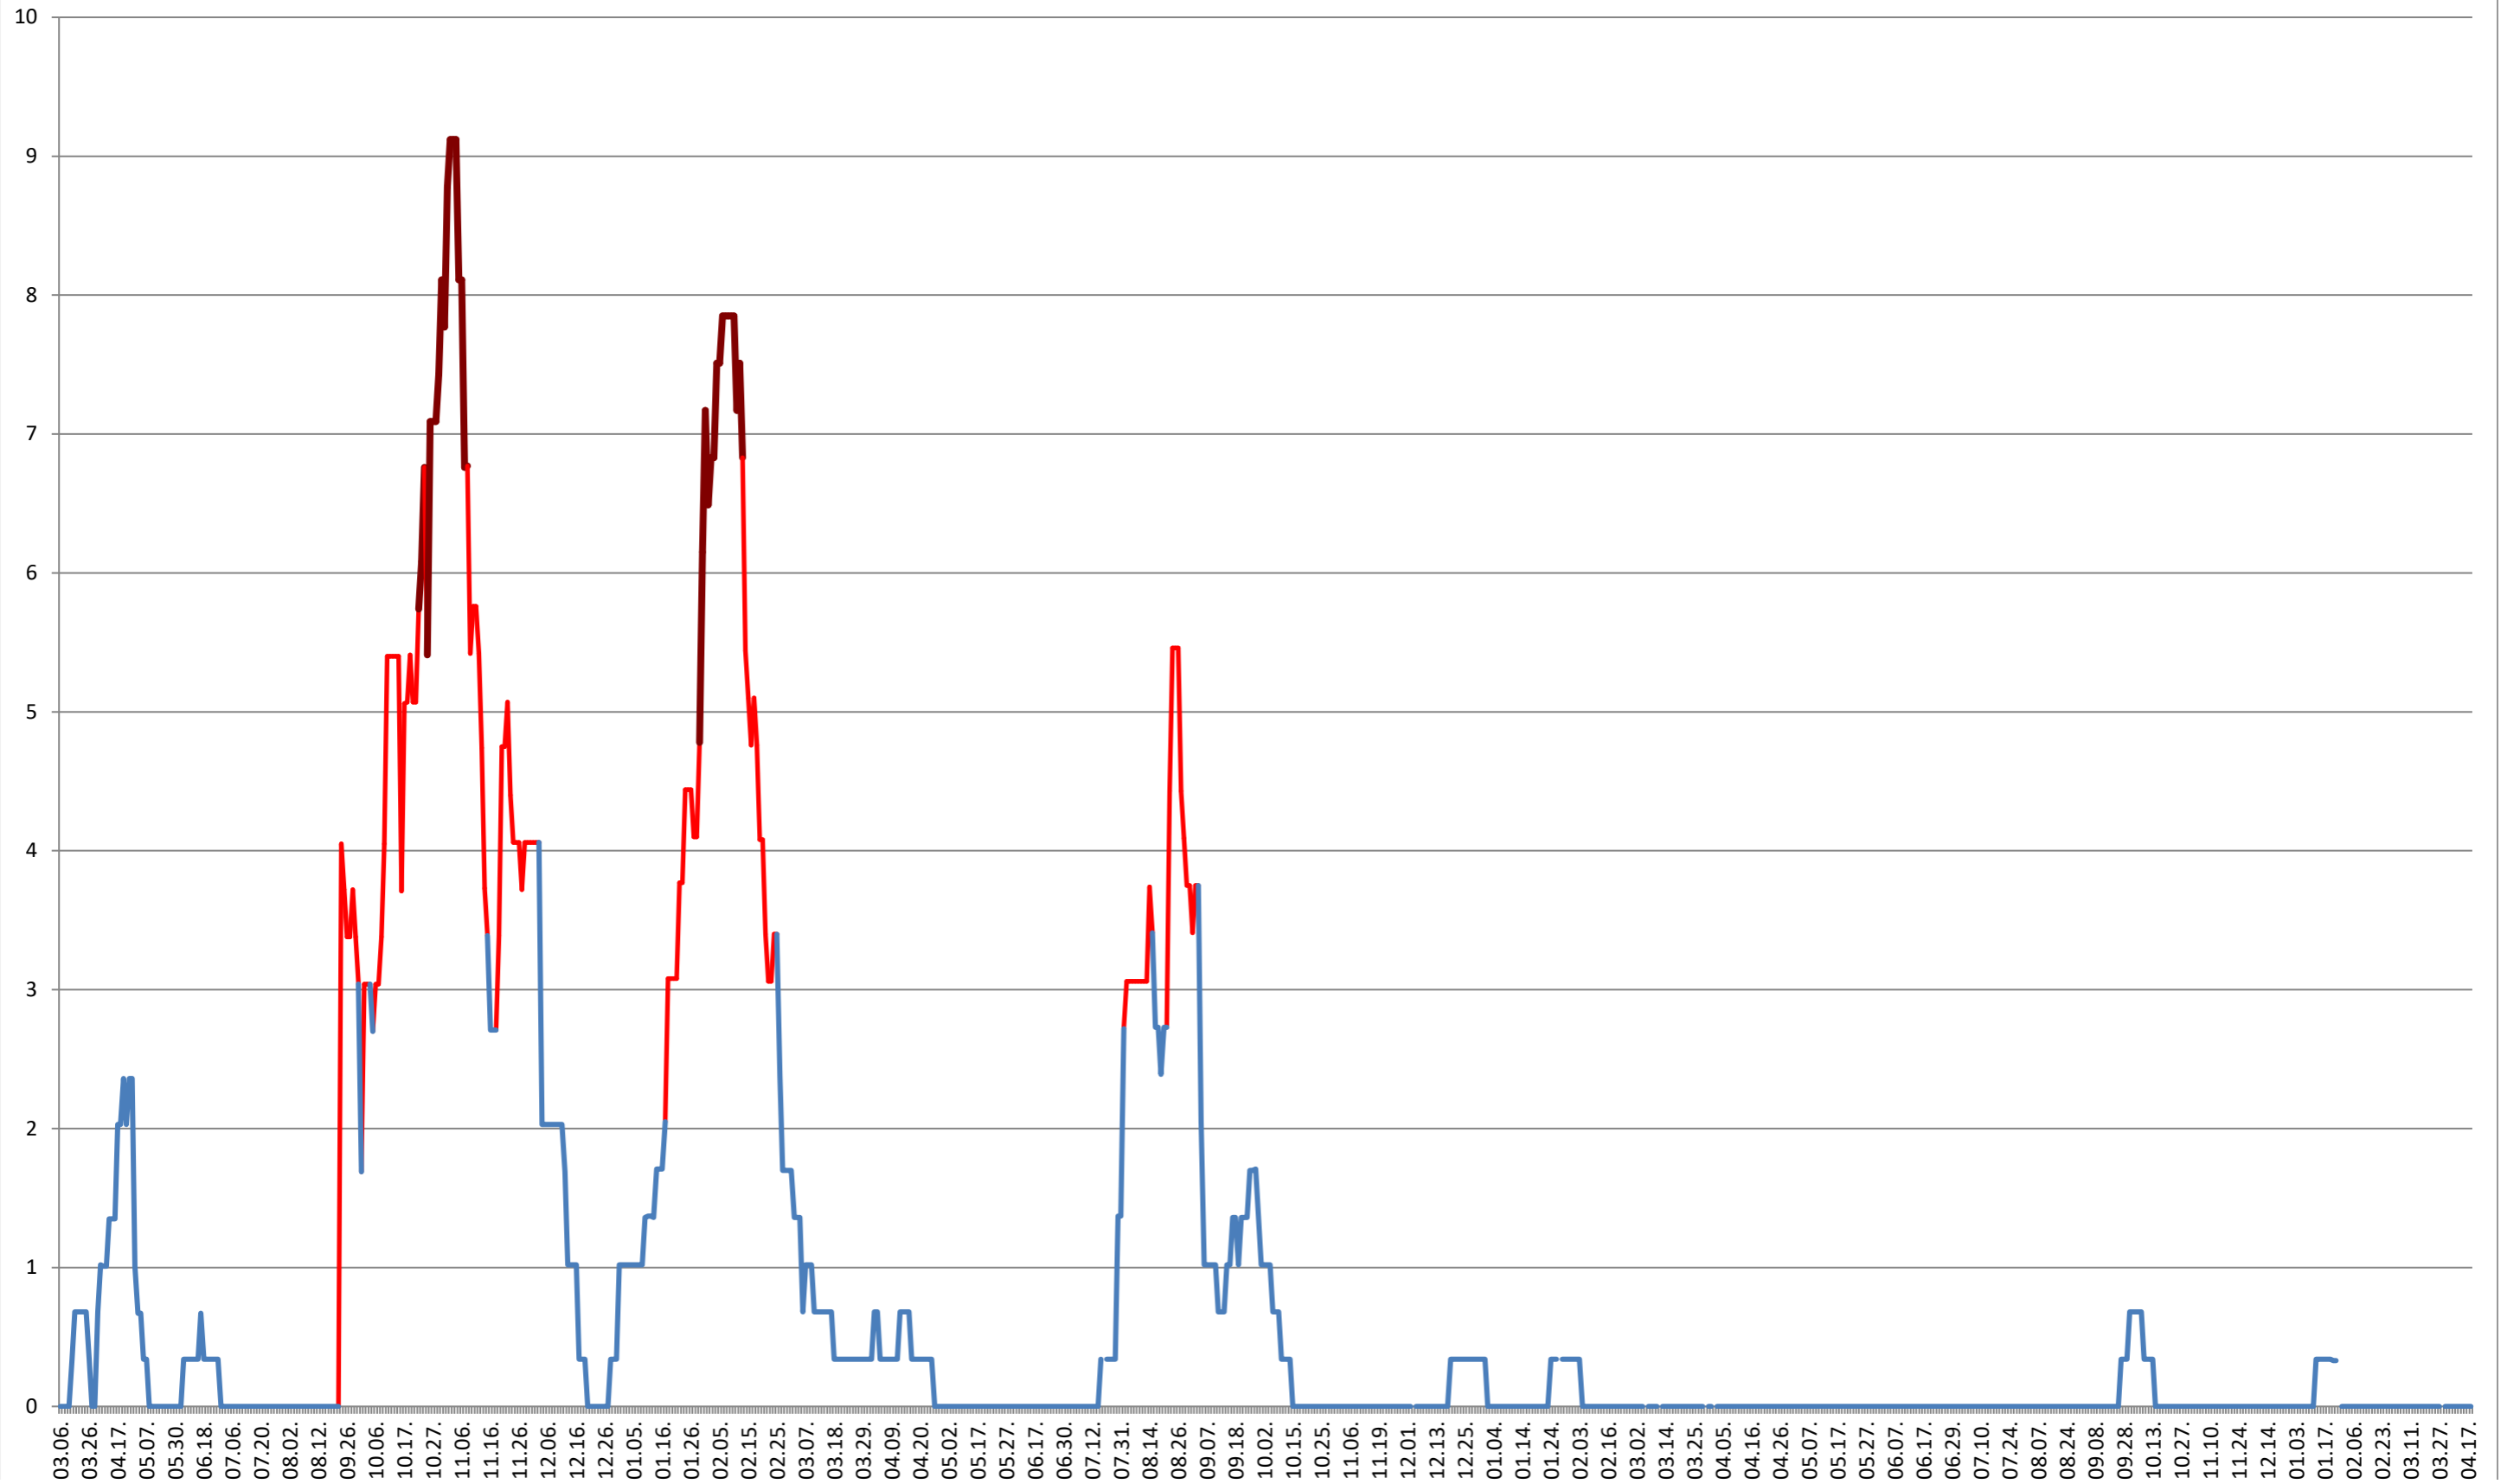

MEREȘTI - Evolutia incidentei cumulate pe 14 zile la % de locuitori
2021.03.07. - 2024.04.18.

MĂRTINIȘ - Evolutia incidentei cumulate pe 14 zile la % de locuitori
2021.03.07. - 2024.04.18.