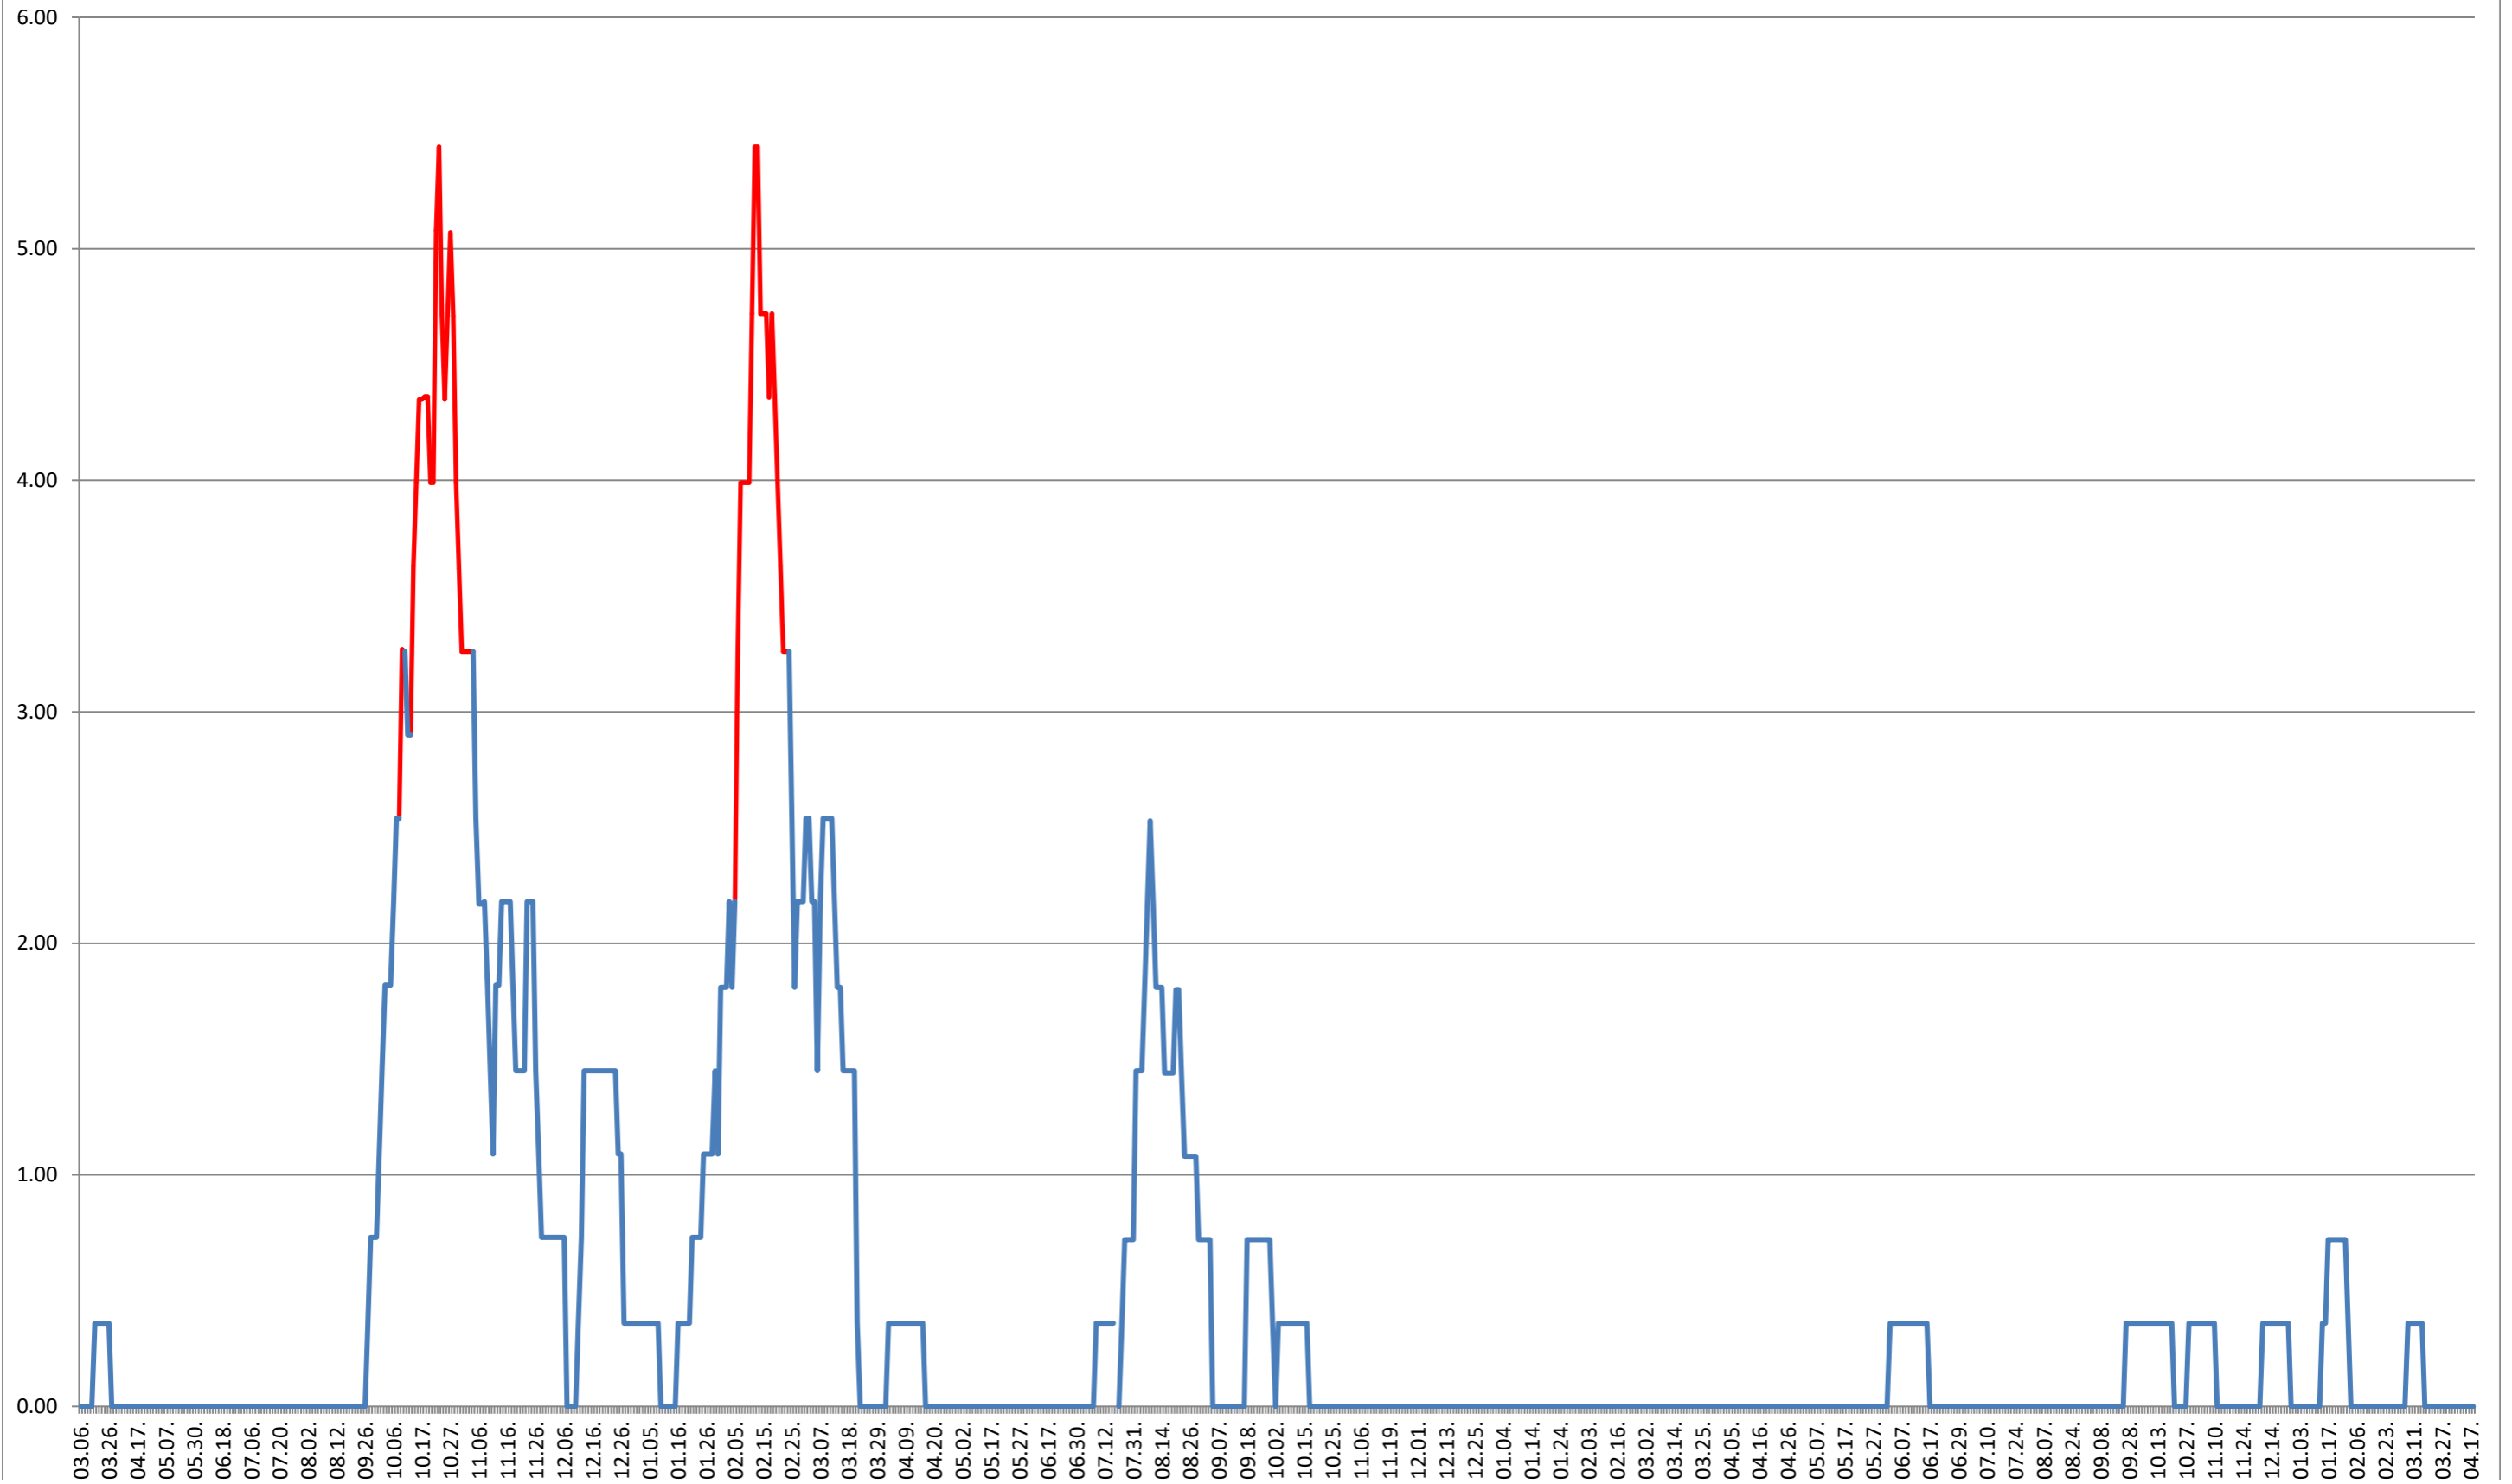

**ATID - Evolutia incidentei cumulate pe 14 zile la ‰ de locuitori**  
**2021.03.07. - 2024.04.18.**

**AVRĂMEȘTI - Evolutia incidentei cumulate pe 14 zile la % de locuitori**  
**2021.03.07. - 2024.04.18.**

**ORAȘ BĂILE TUȘNAD - Evolutia incidentei cumulate pe 14 zile la % de locuitori**  
**2021.03.07. - 2024.04.18.**

**ORAȘ BĂLAN - Evolutia incidentei cumulate pe 14 zile la ‰ de locuitori**  
**2021.03.07. - 2024.04.18.**

**BILBOR - Evolutia incidentei cumulate pe 14 zile la ‰ de locuitori**  
**2021.03.07. - 2024.04.18.**

**ORAȘ BORSEC - Evolutia incidentei cumulate pe 14 zile la % de locuitori**  
**2021.03.07. - 2024.04.18.**

### BRĂDEȘTI - Evolutia incidentei cumulate pe 14 zile la ‰ de locuitori 2021.03.07. - 2024.04.18.

**CĂPÂLNIȚA - Evolutia incidentei cumulate pe 14 zile la ‰ de locuitori**  
**2021.03.07. - 2024.04.18.**