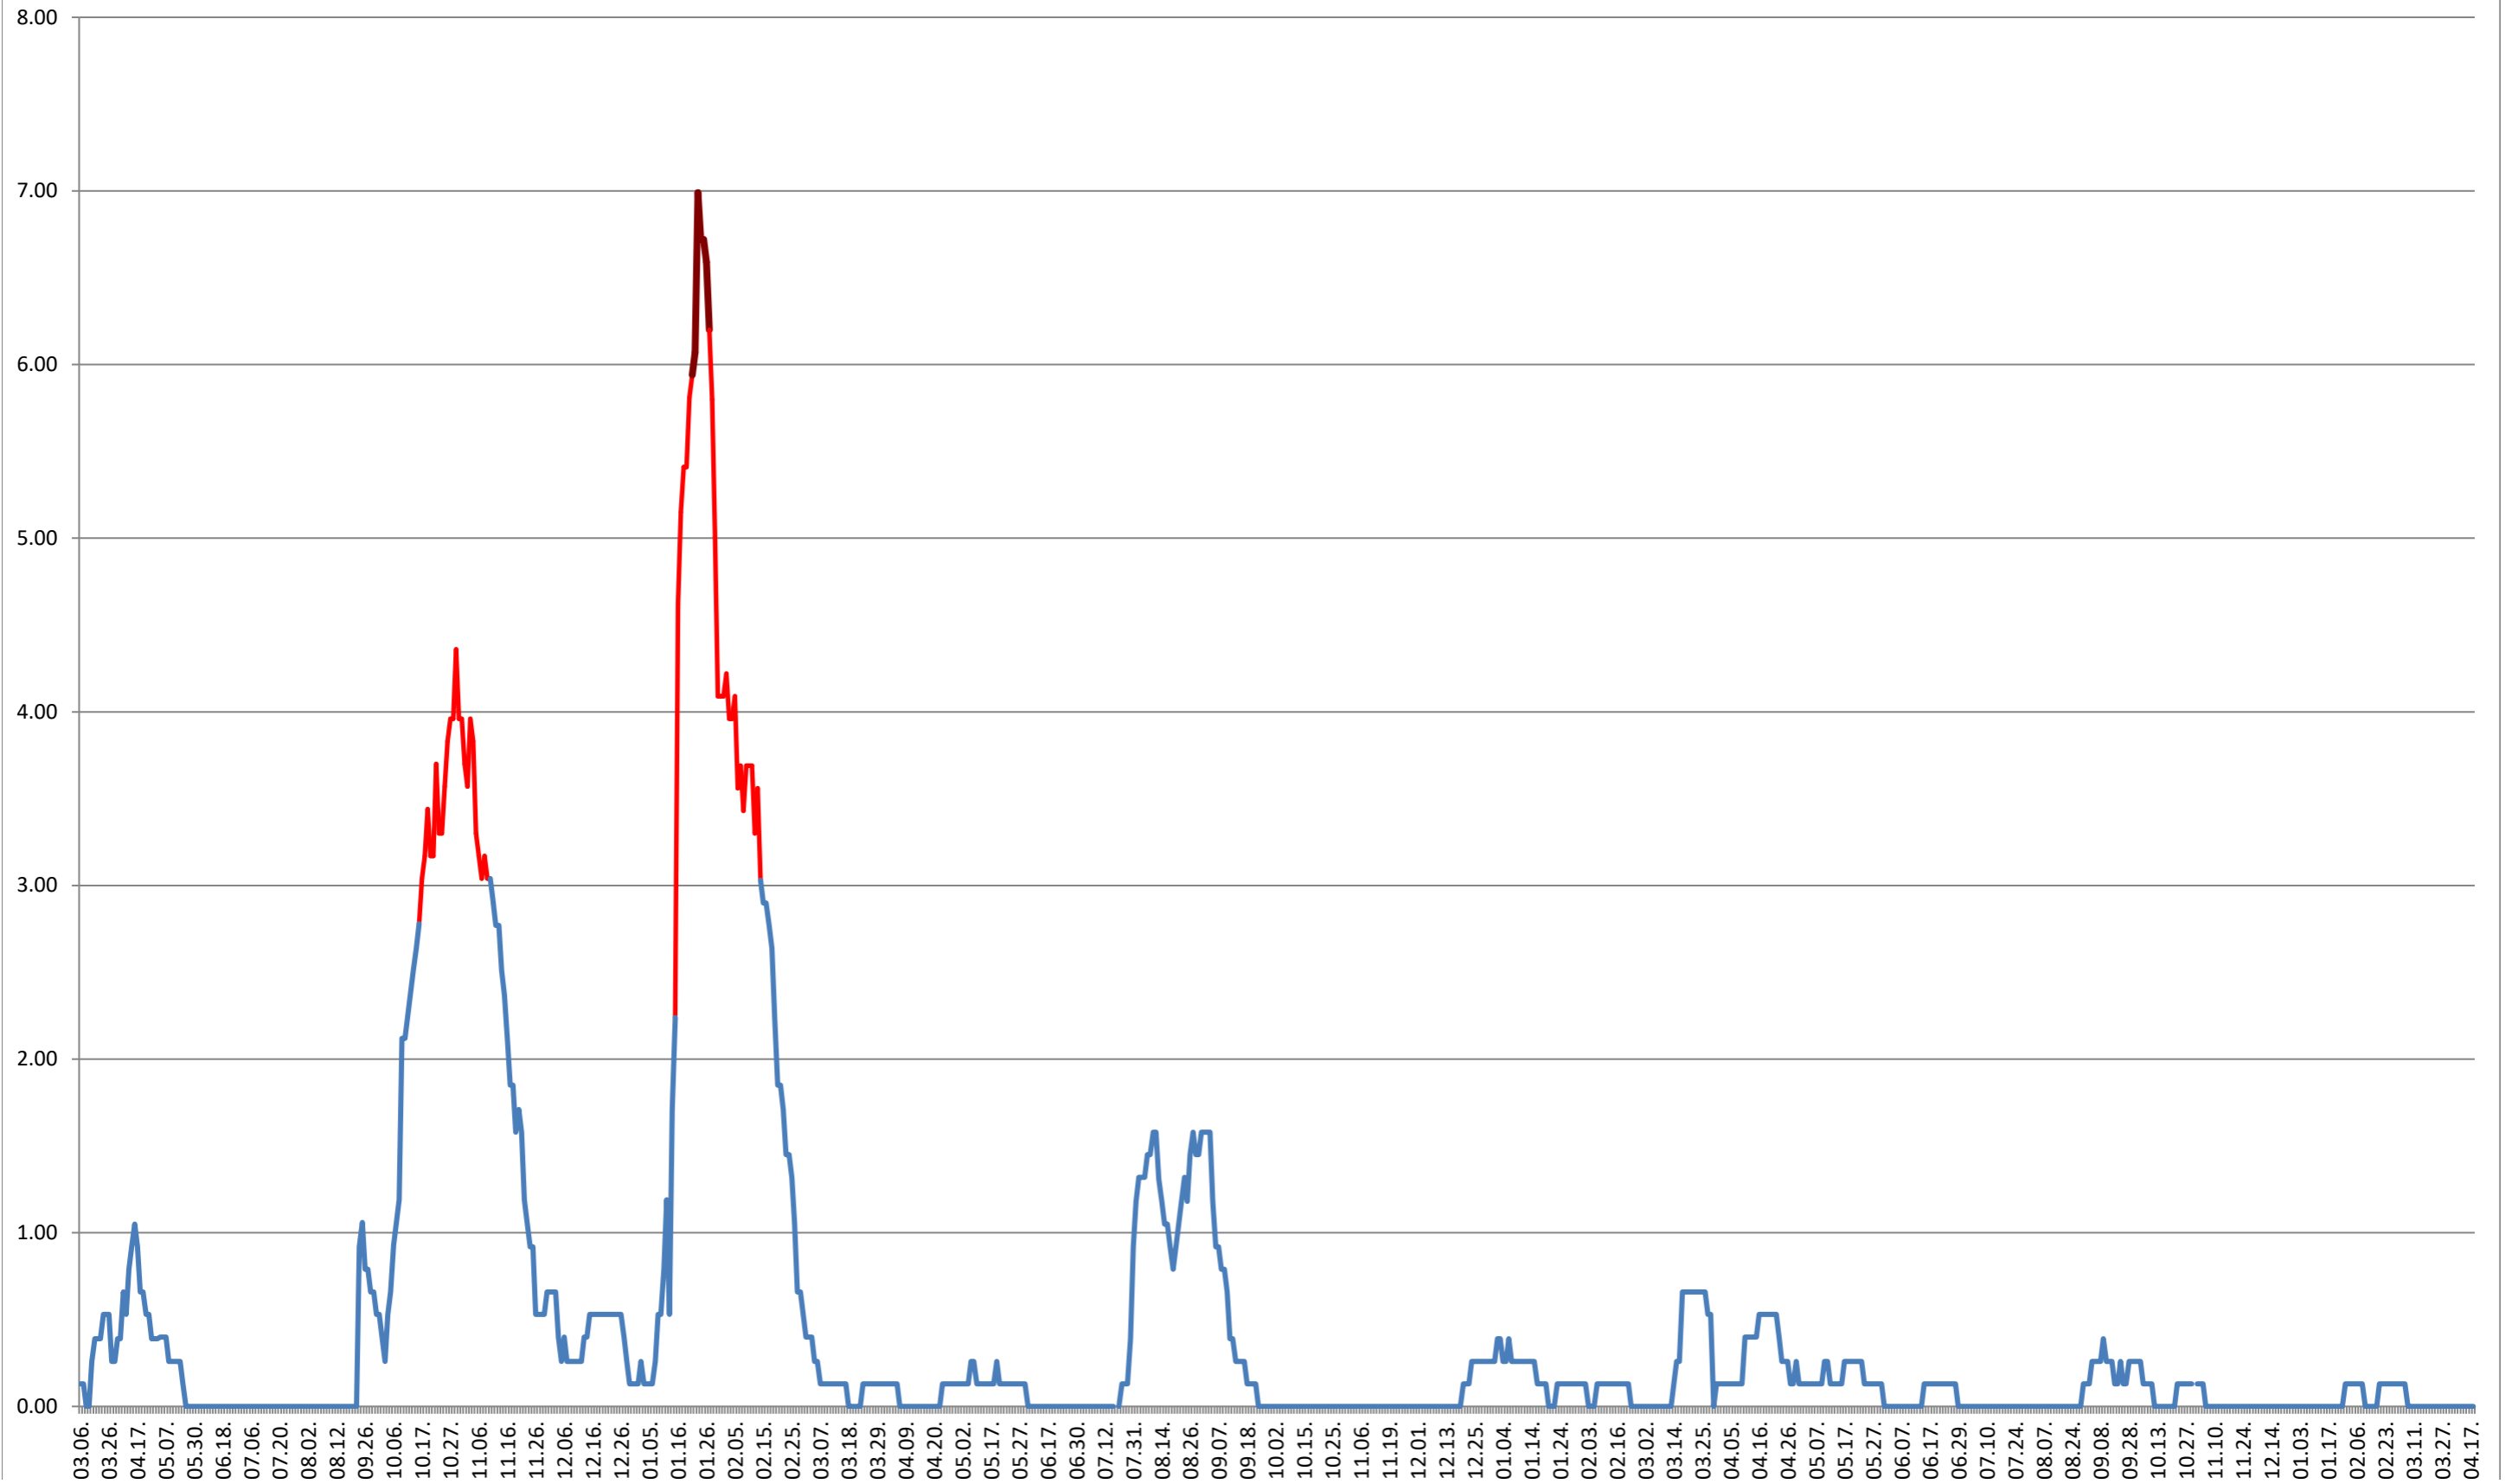

ORAȘ VLĂHIȚA - Evolutia incidentei cumulate pe 14 zile la ‰ de locuitori
2021.03.07. - 2024.04.18.