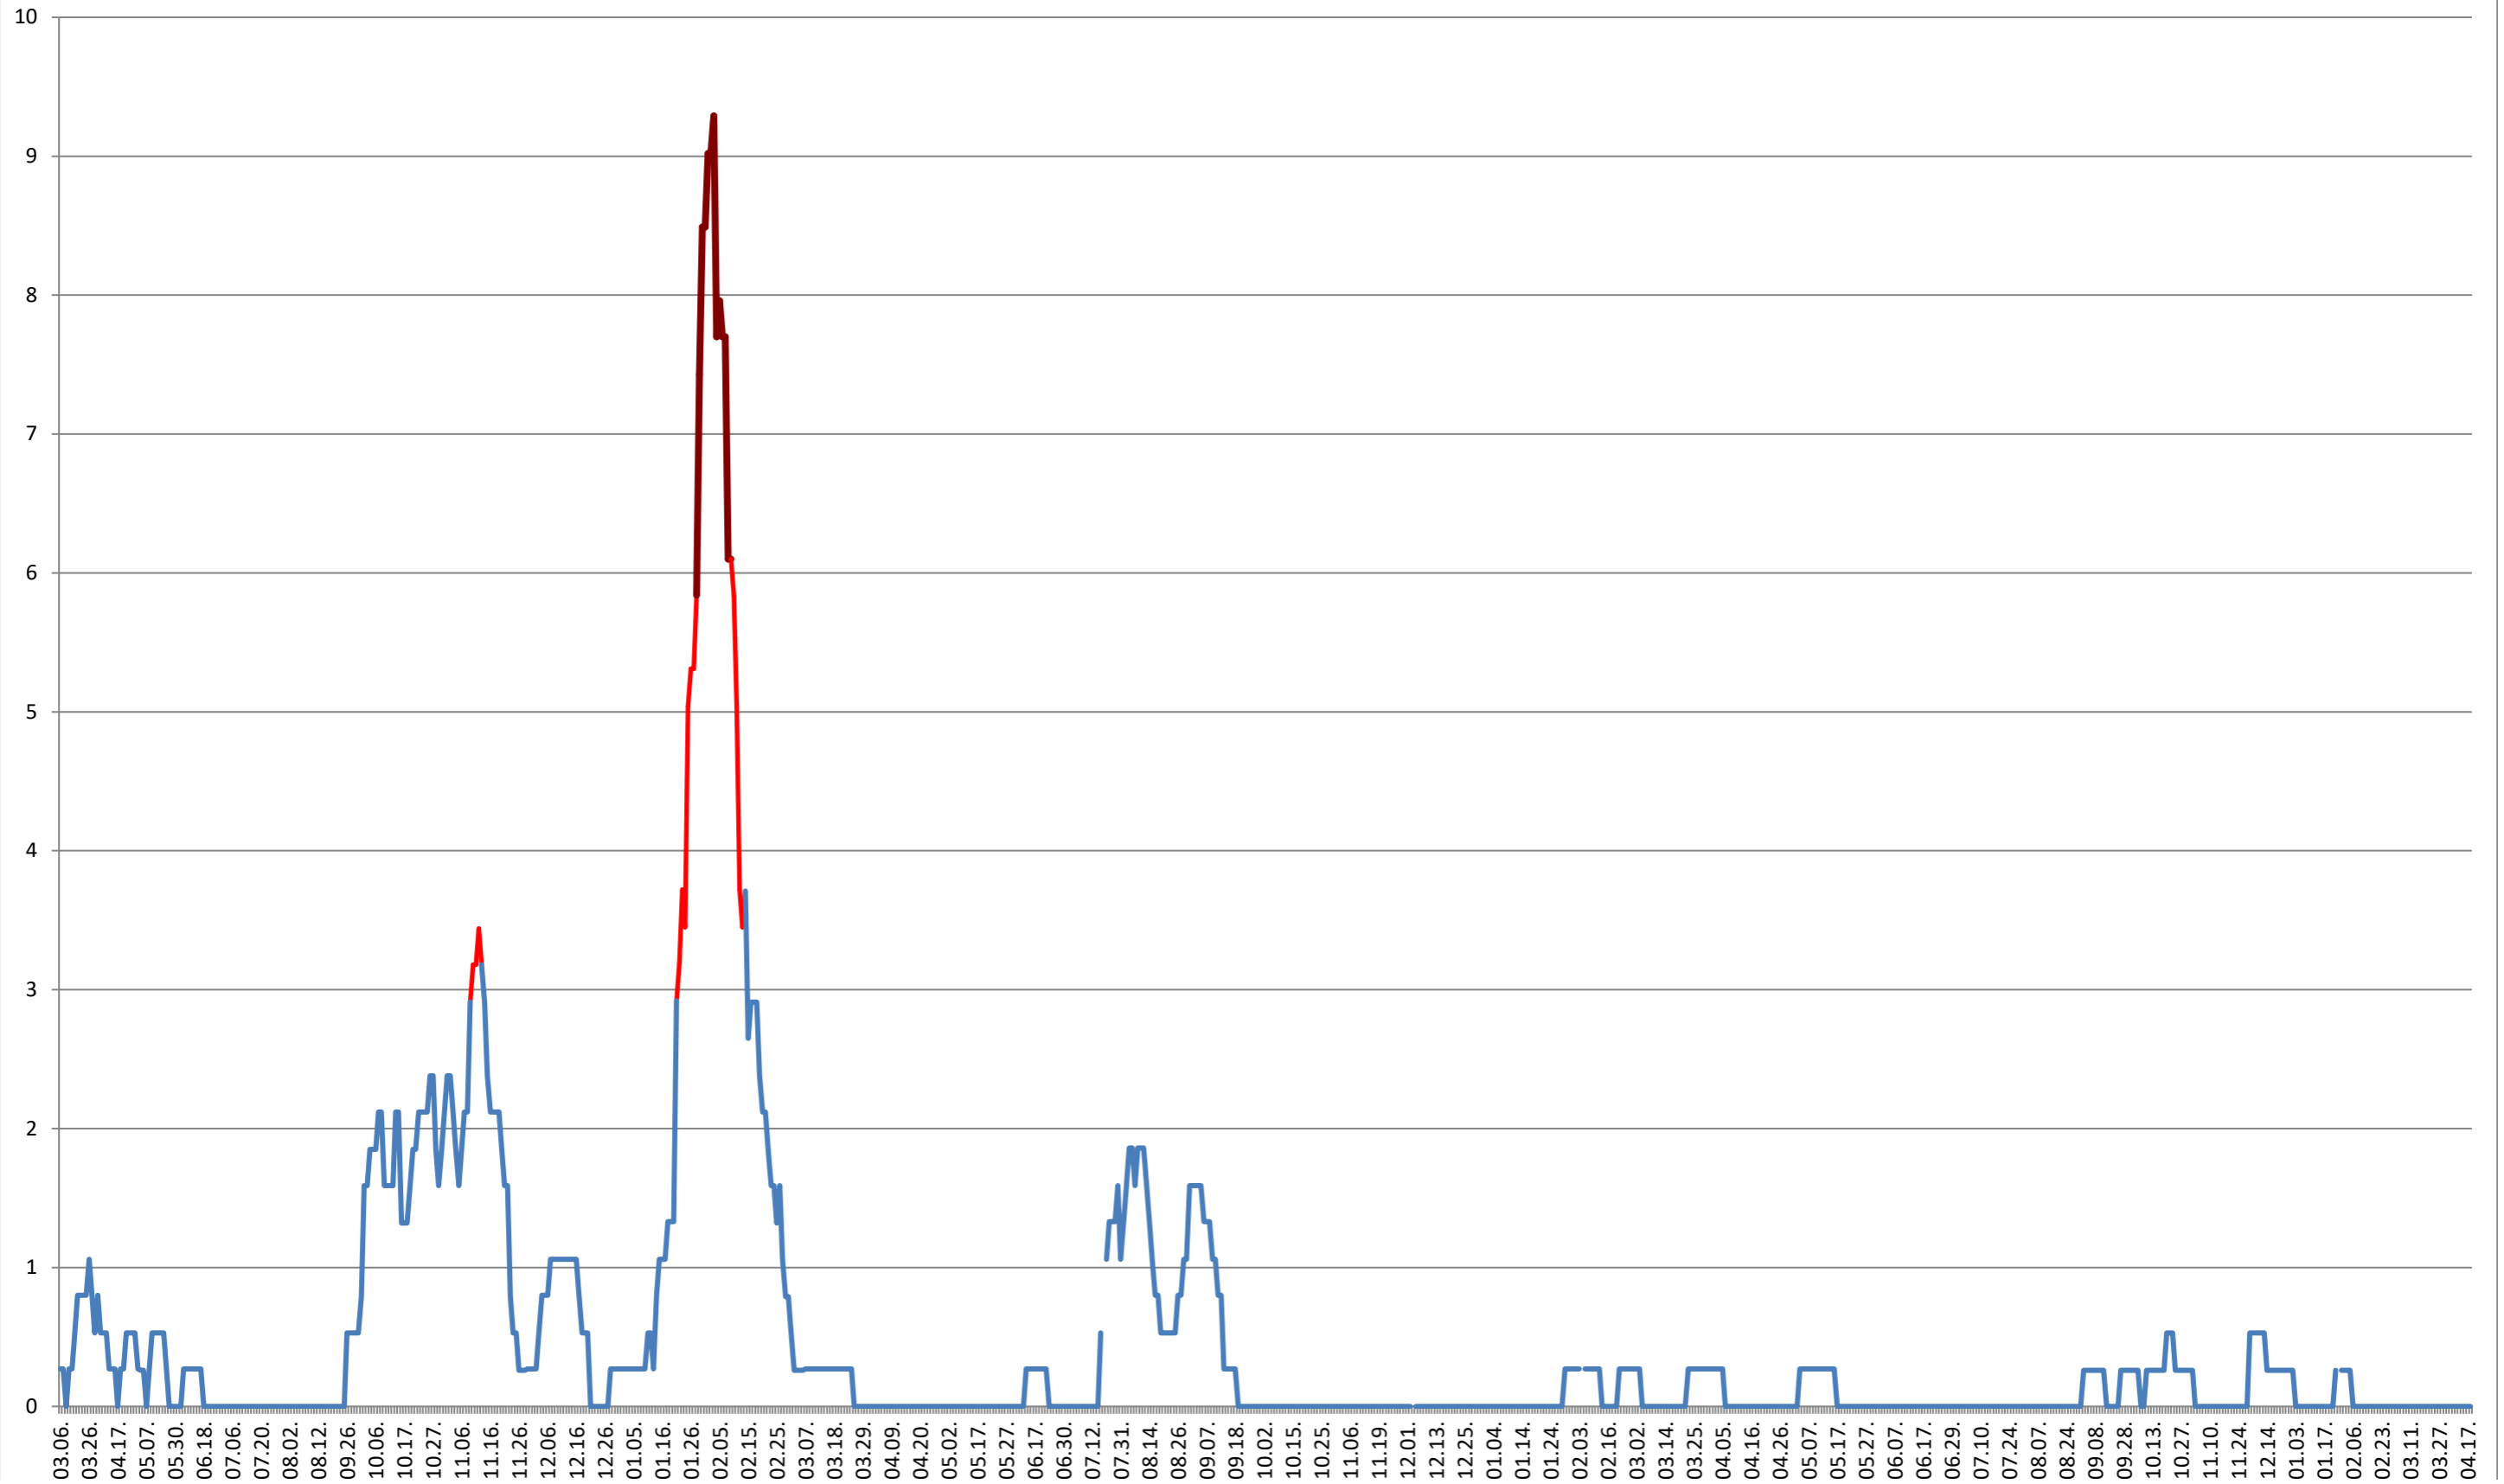

### DEALU - Evolutia incidentei cumulate pe 14 zile la ‰ de locuitori 2021.03.07. - 2024.04.18.

**DITRĂU - Evolutia incidentei cumulate pe 14 zile la ‰ de locuitori**  
**2021.03.07. - 2024.04.18.**

FELICENI - Evolutia incidentei cumulate pe 14 zile la % de locuitori  
2021.03.07. - 2024.04.18.

### FRUMOASA - Evolutia incidentei cumulate pe 14 zile la % de locuitori 2021.03.07. - 2024.04.18.