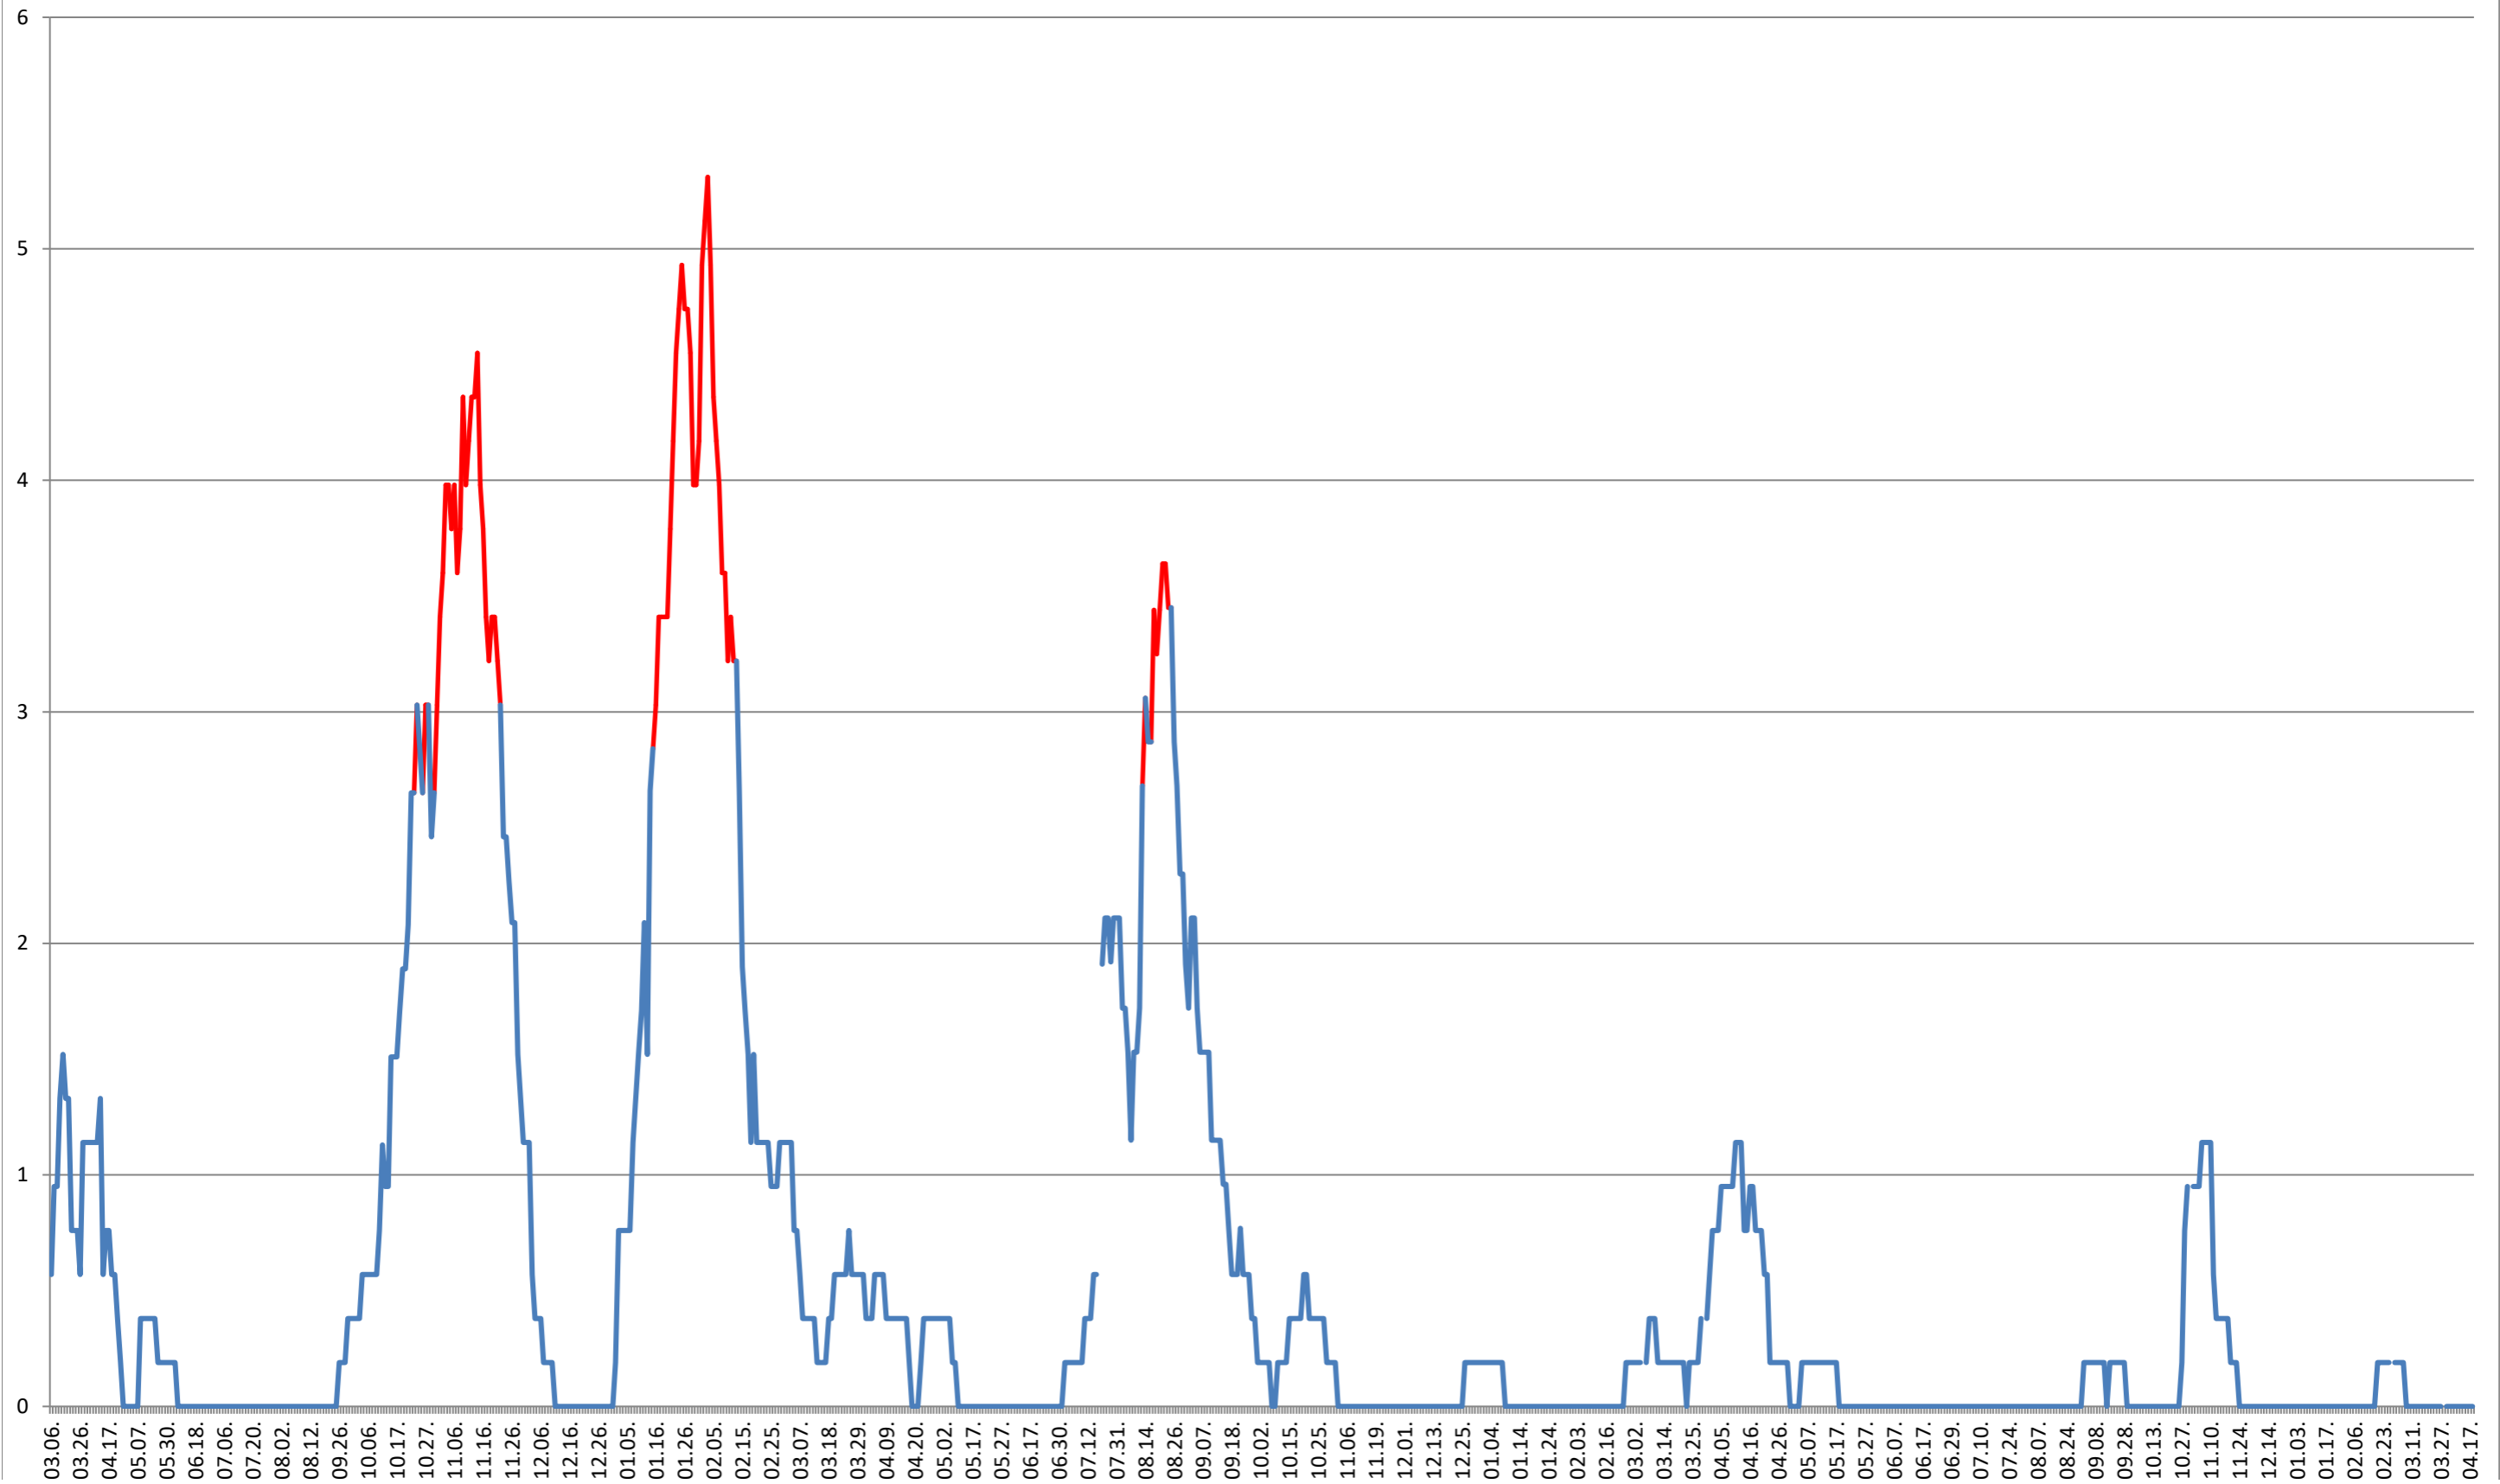

TOMEȘTI - Evolutia incidentei cumulate pe 14 zile la % de locuitori
2021.03.07. - 2024.04.18.

SUSENI - Evolutia incidentei cumulate pe 14 zile la ‰ de locuitori 2021.03.07. - 2024.04.18.