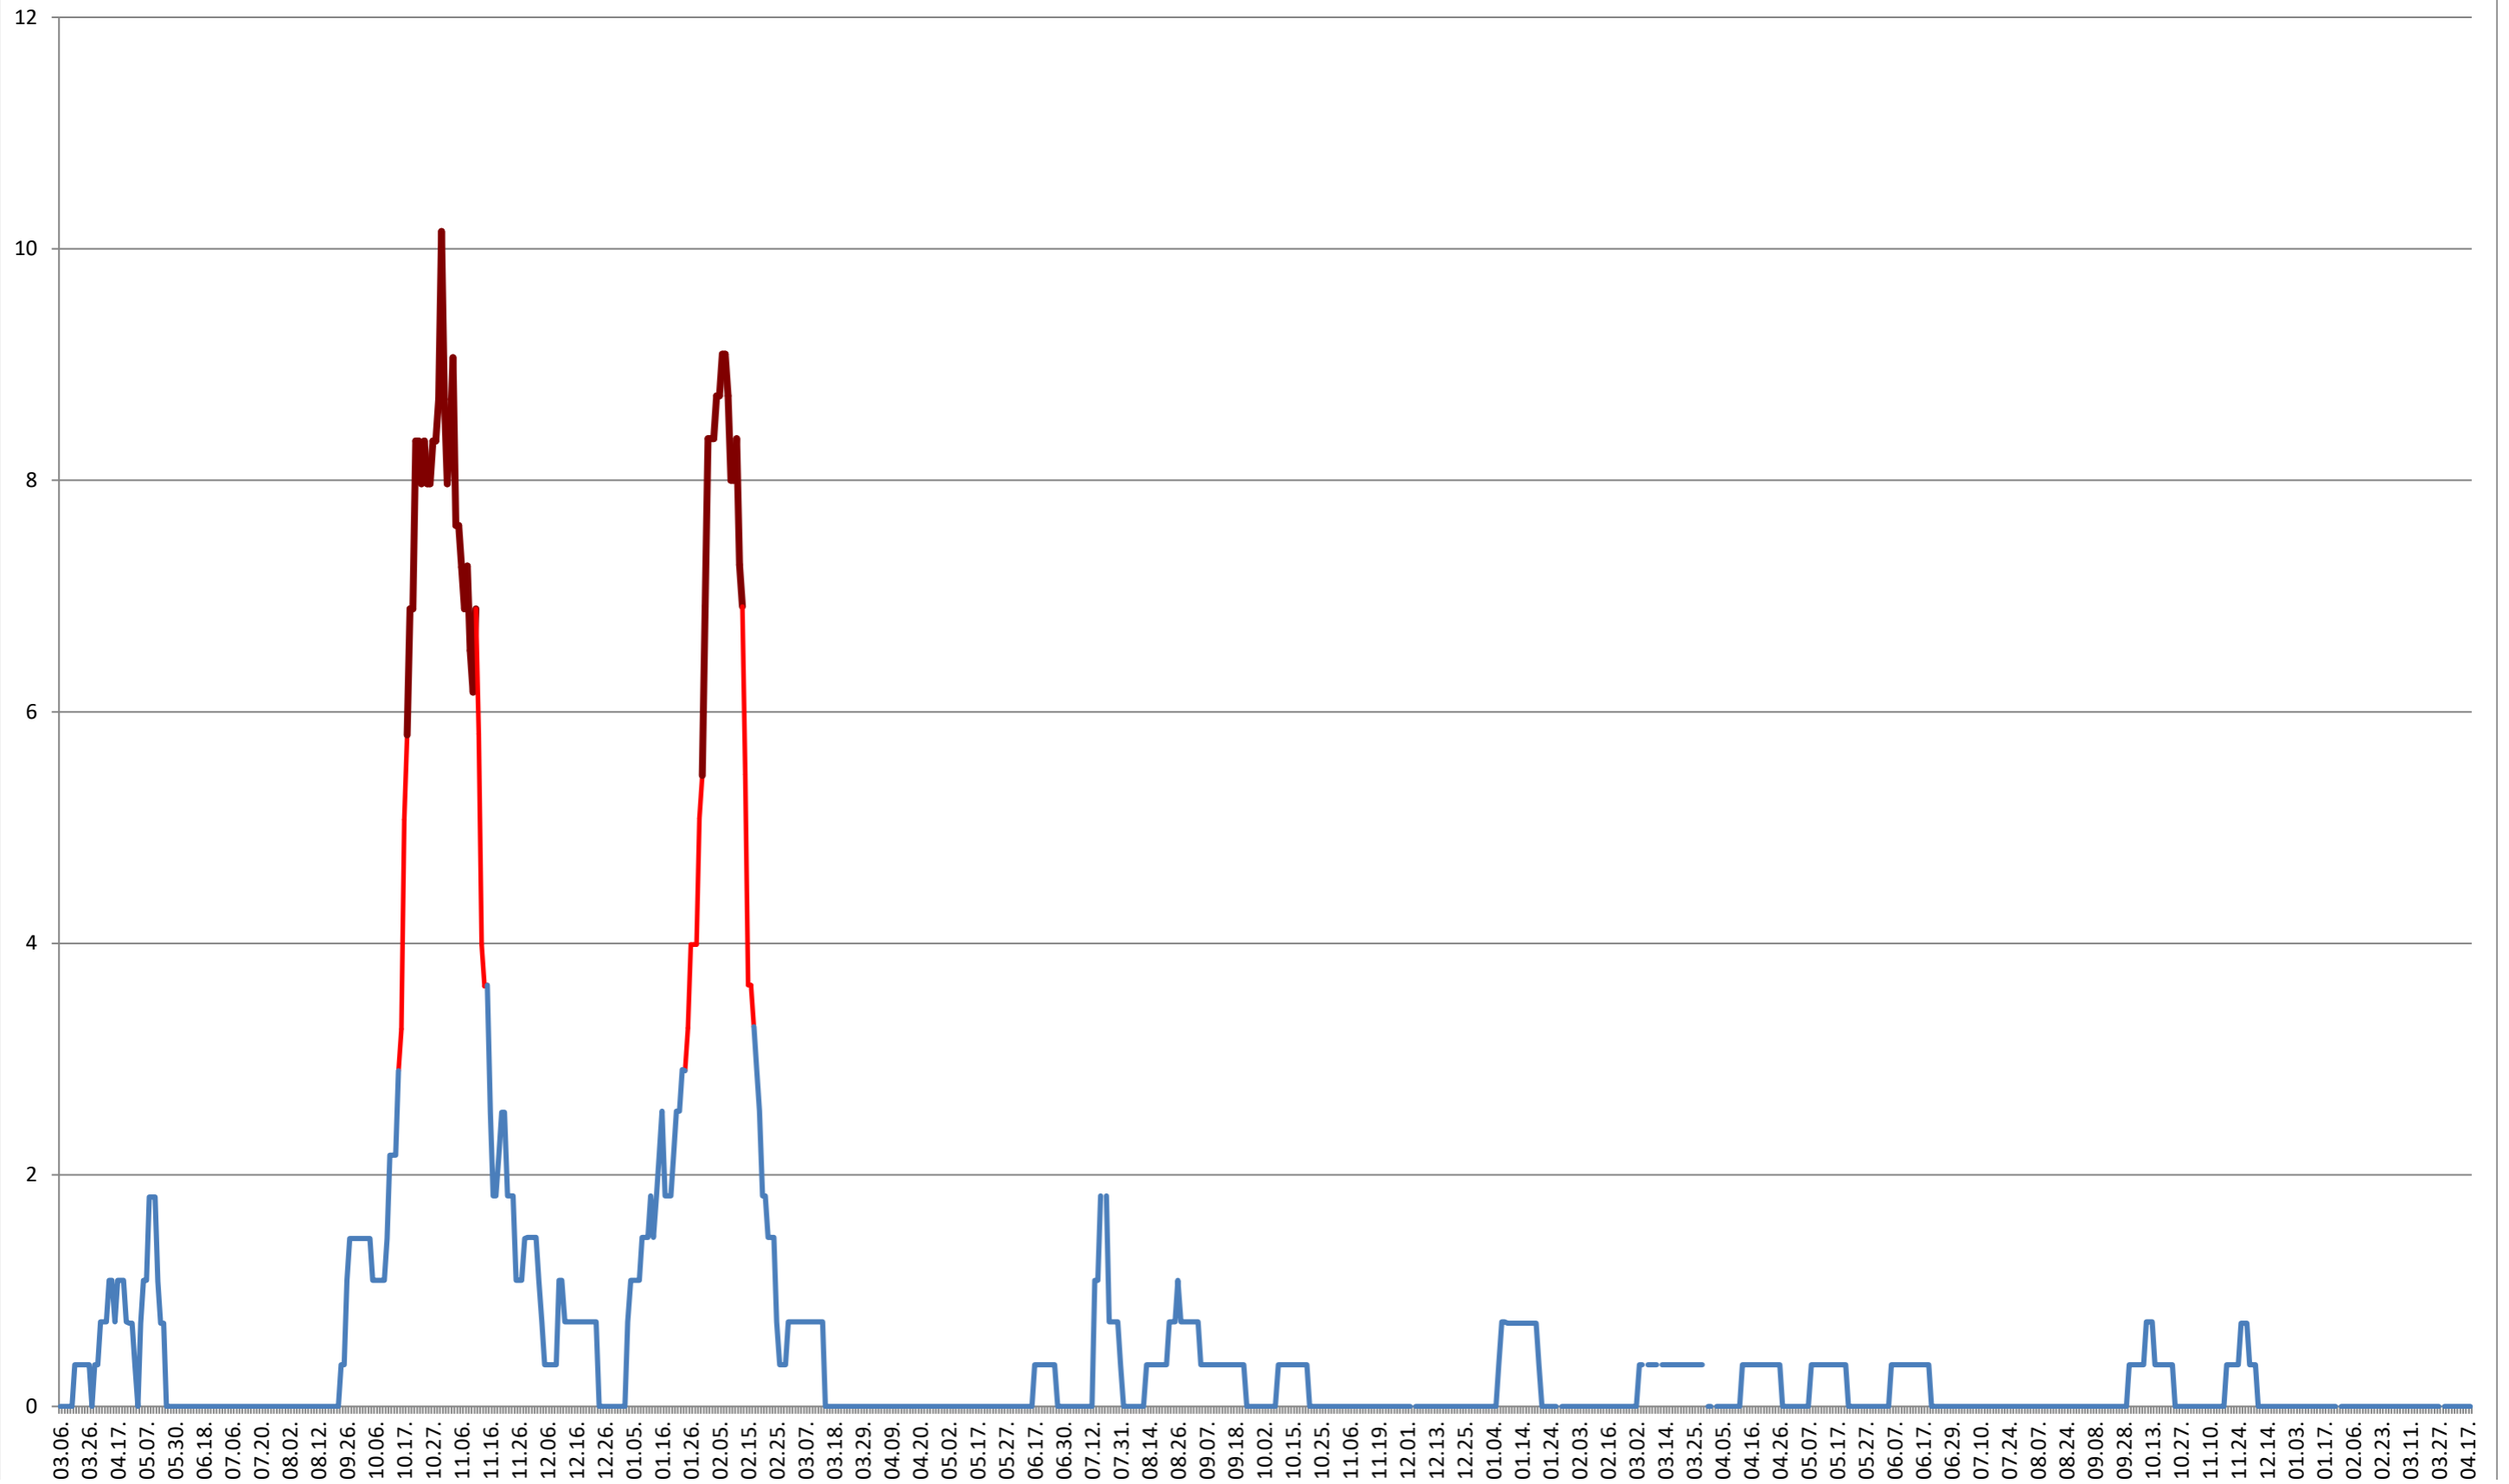

MIHĂILENI - Evolutia incidentei cumulate pe 14 zile la ‰ de locuitori
2021.03.07. - 2024.04.18.