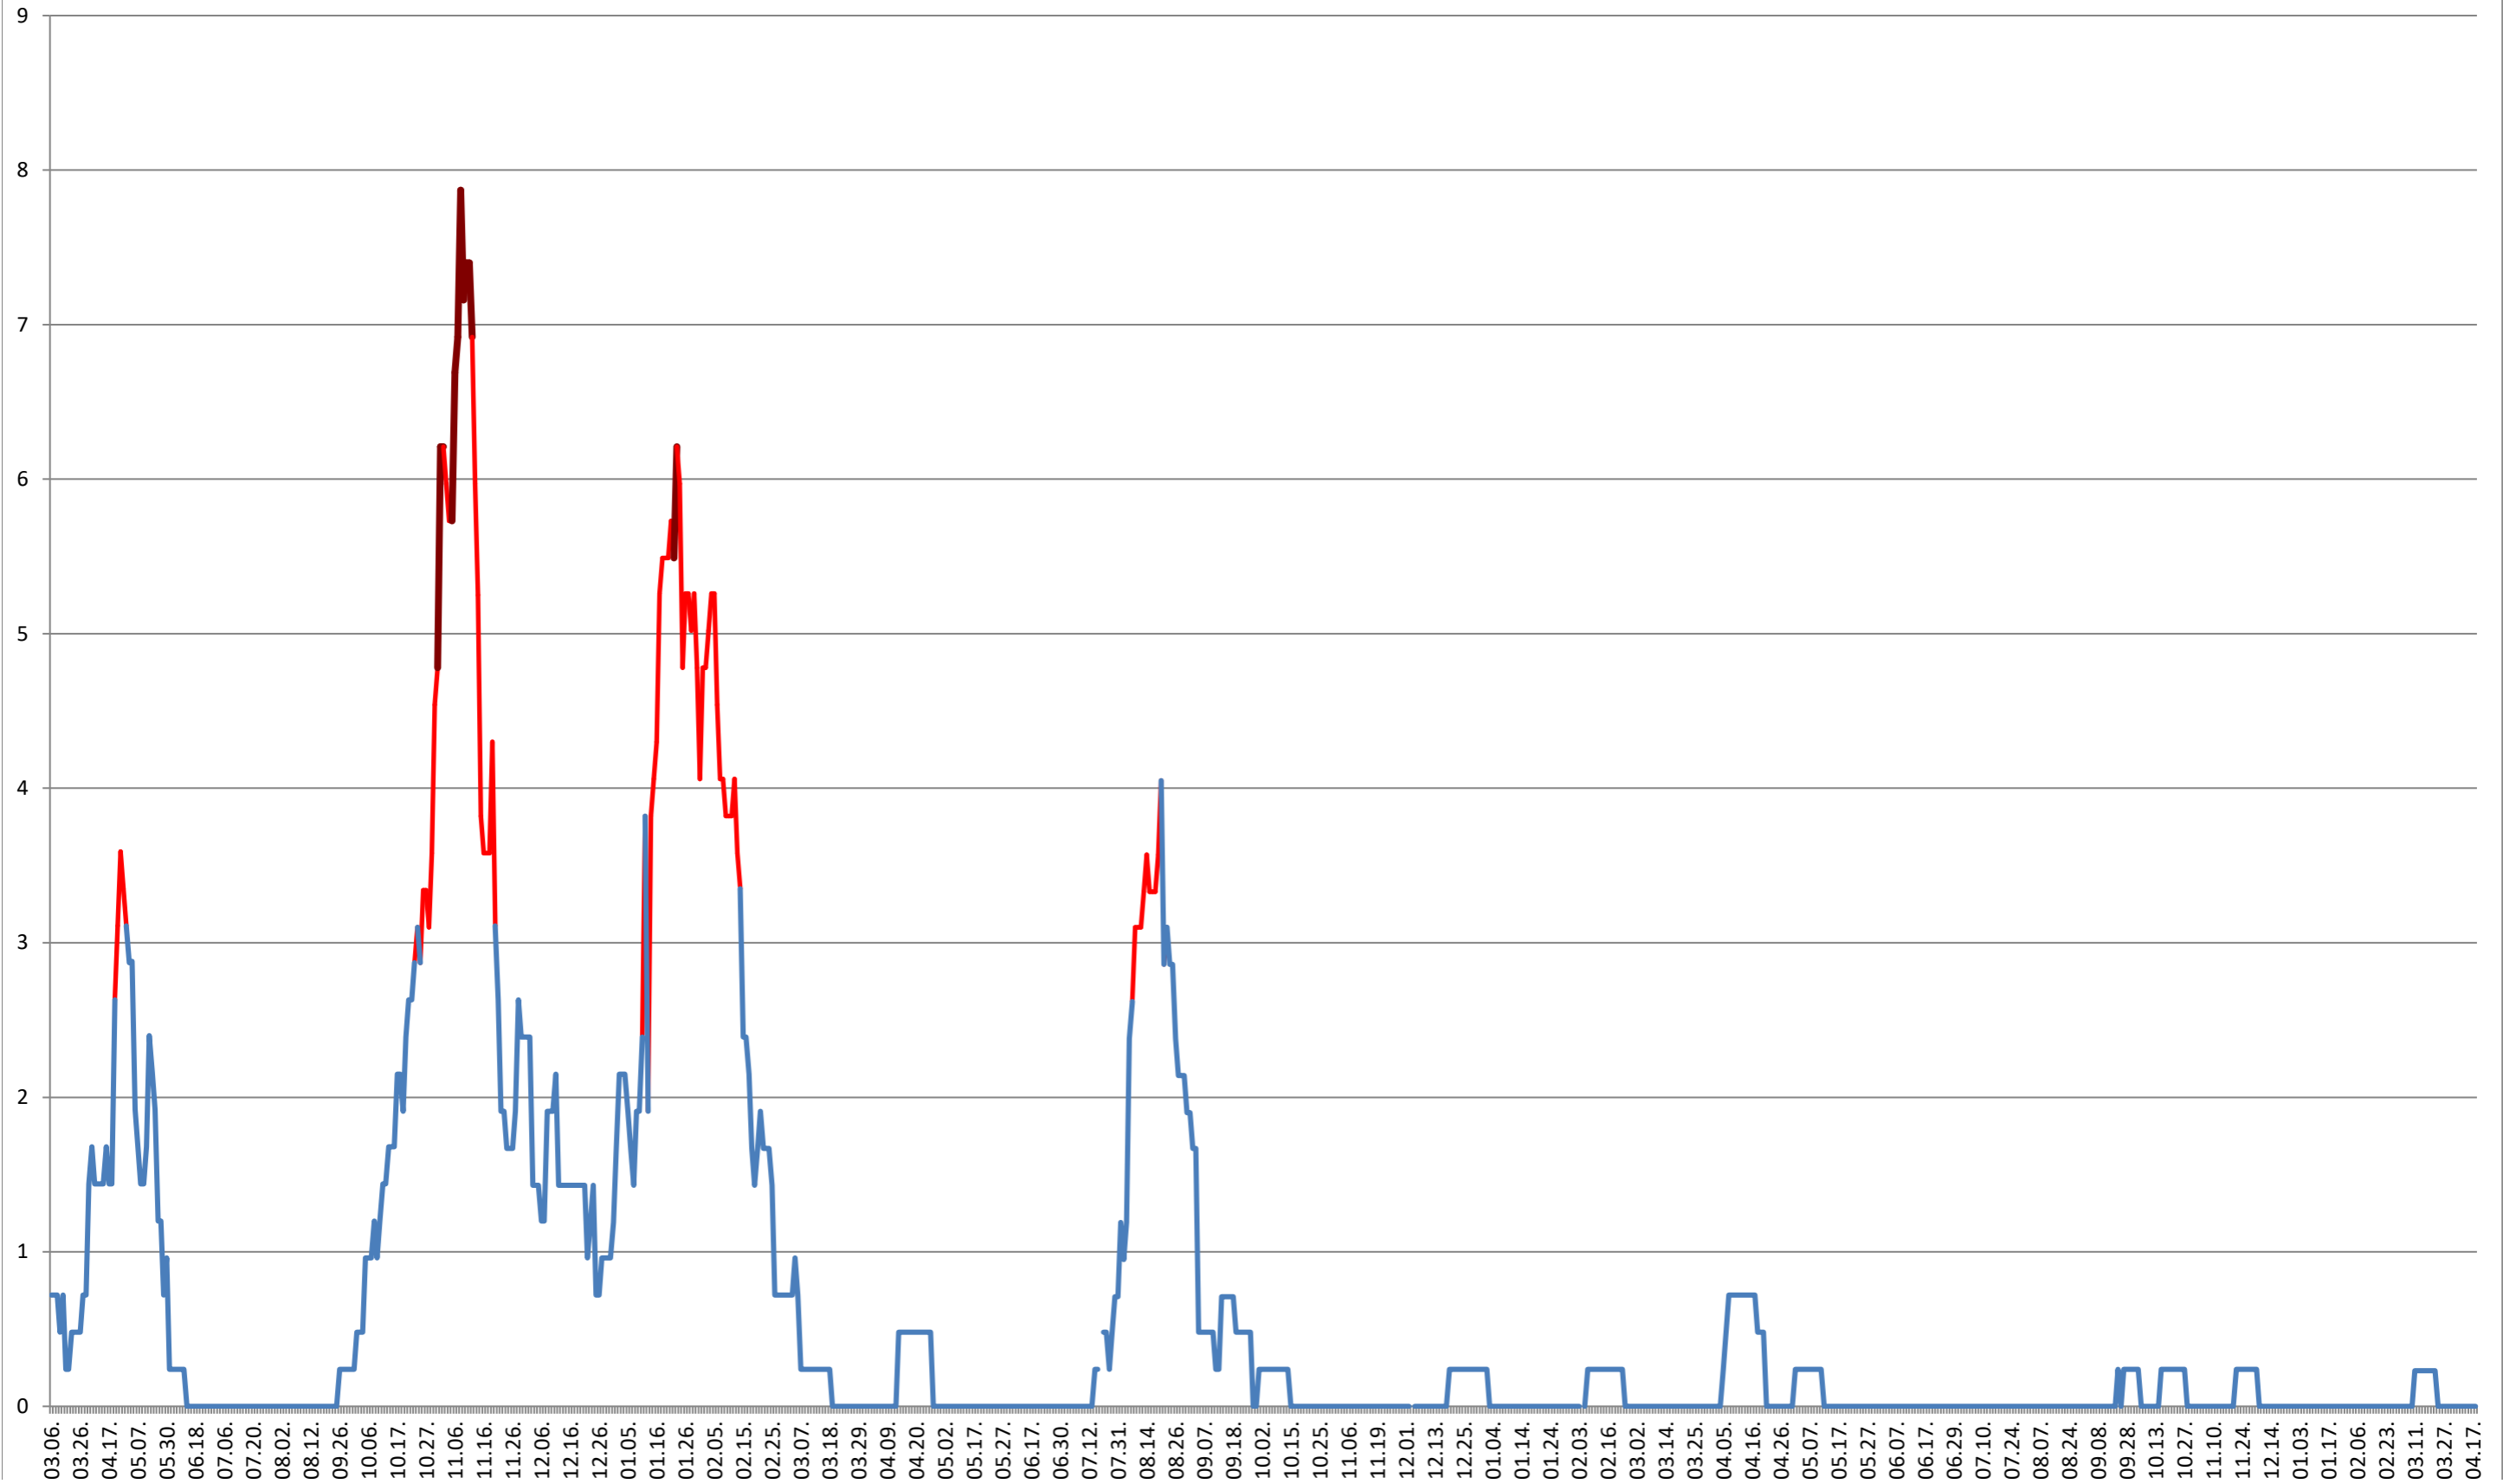

DEALU - Evolutia incidentei cumulate pe 14 zile la ‰ de locuitori 2021.03.07. - 2024.04.18.