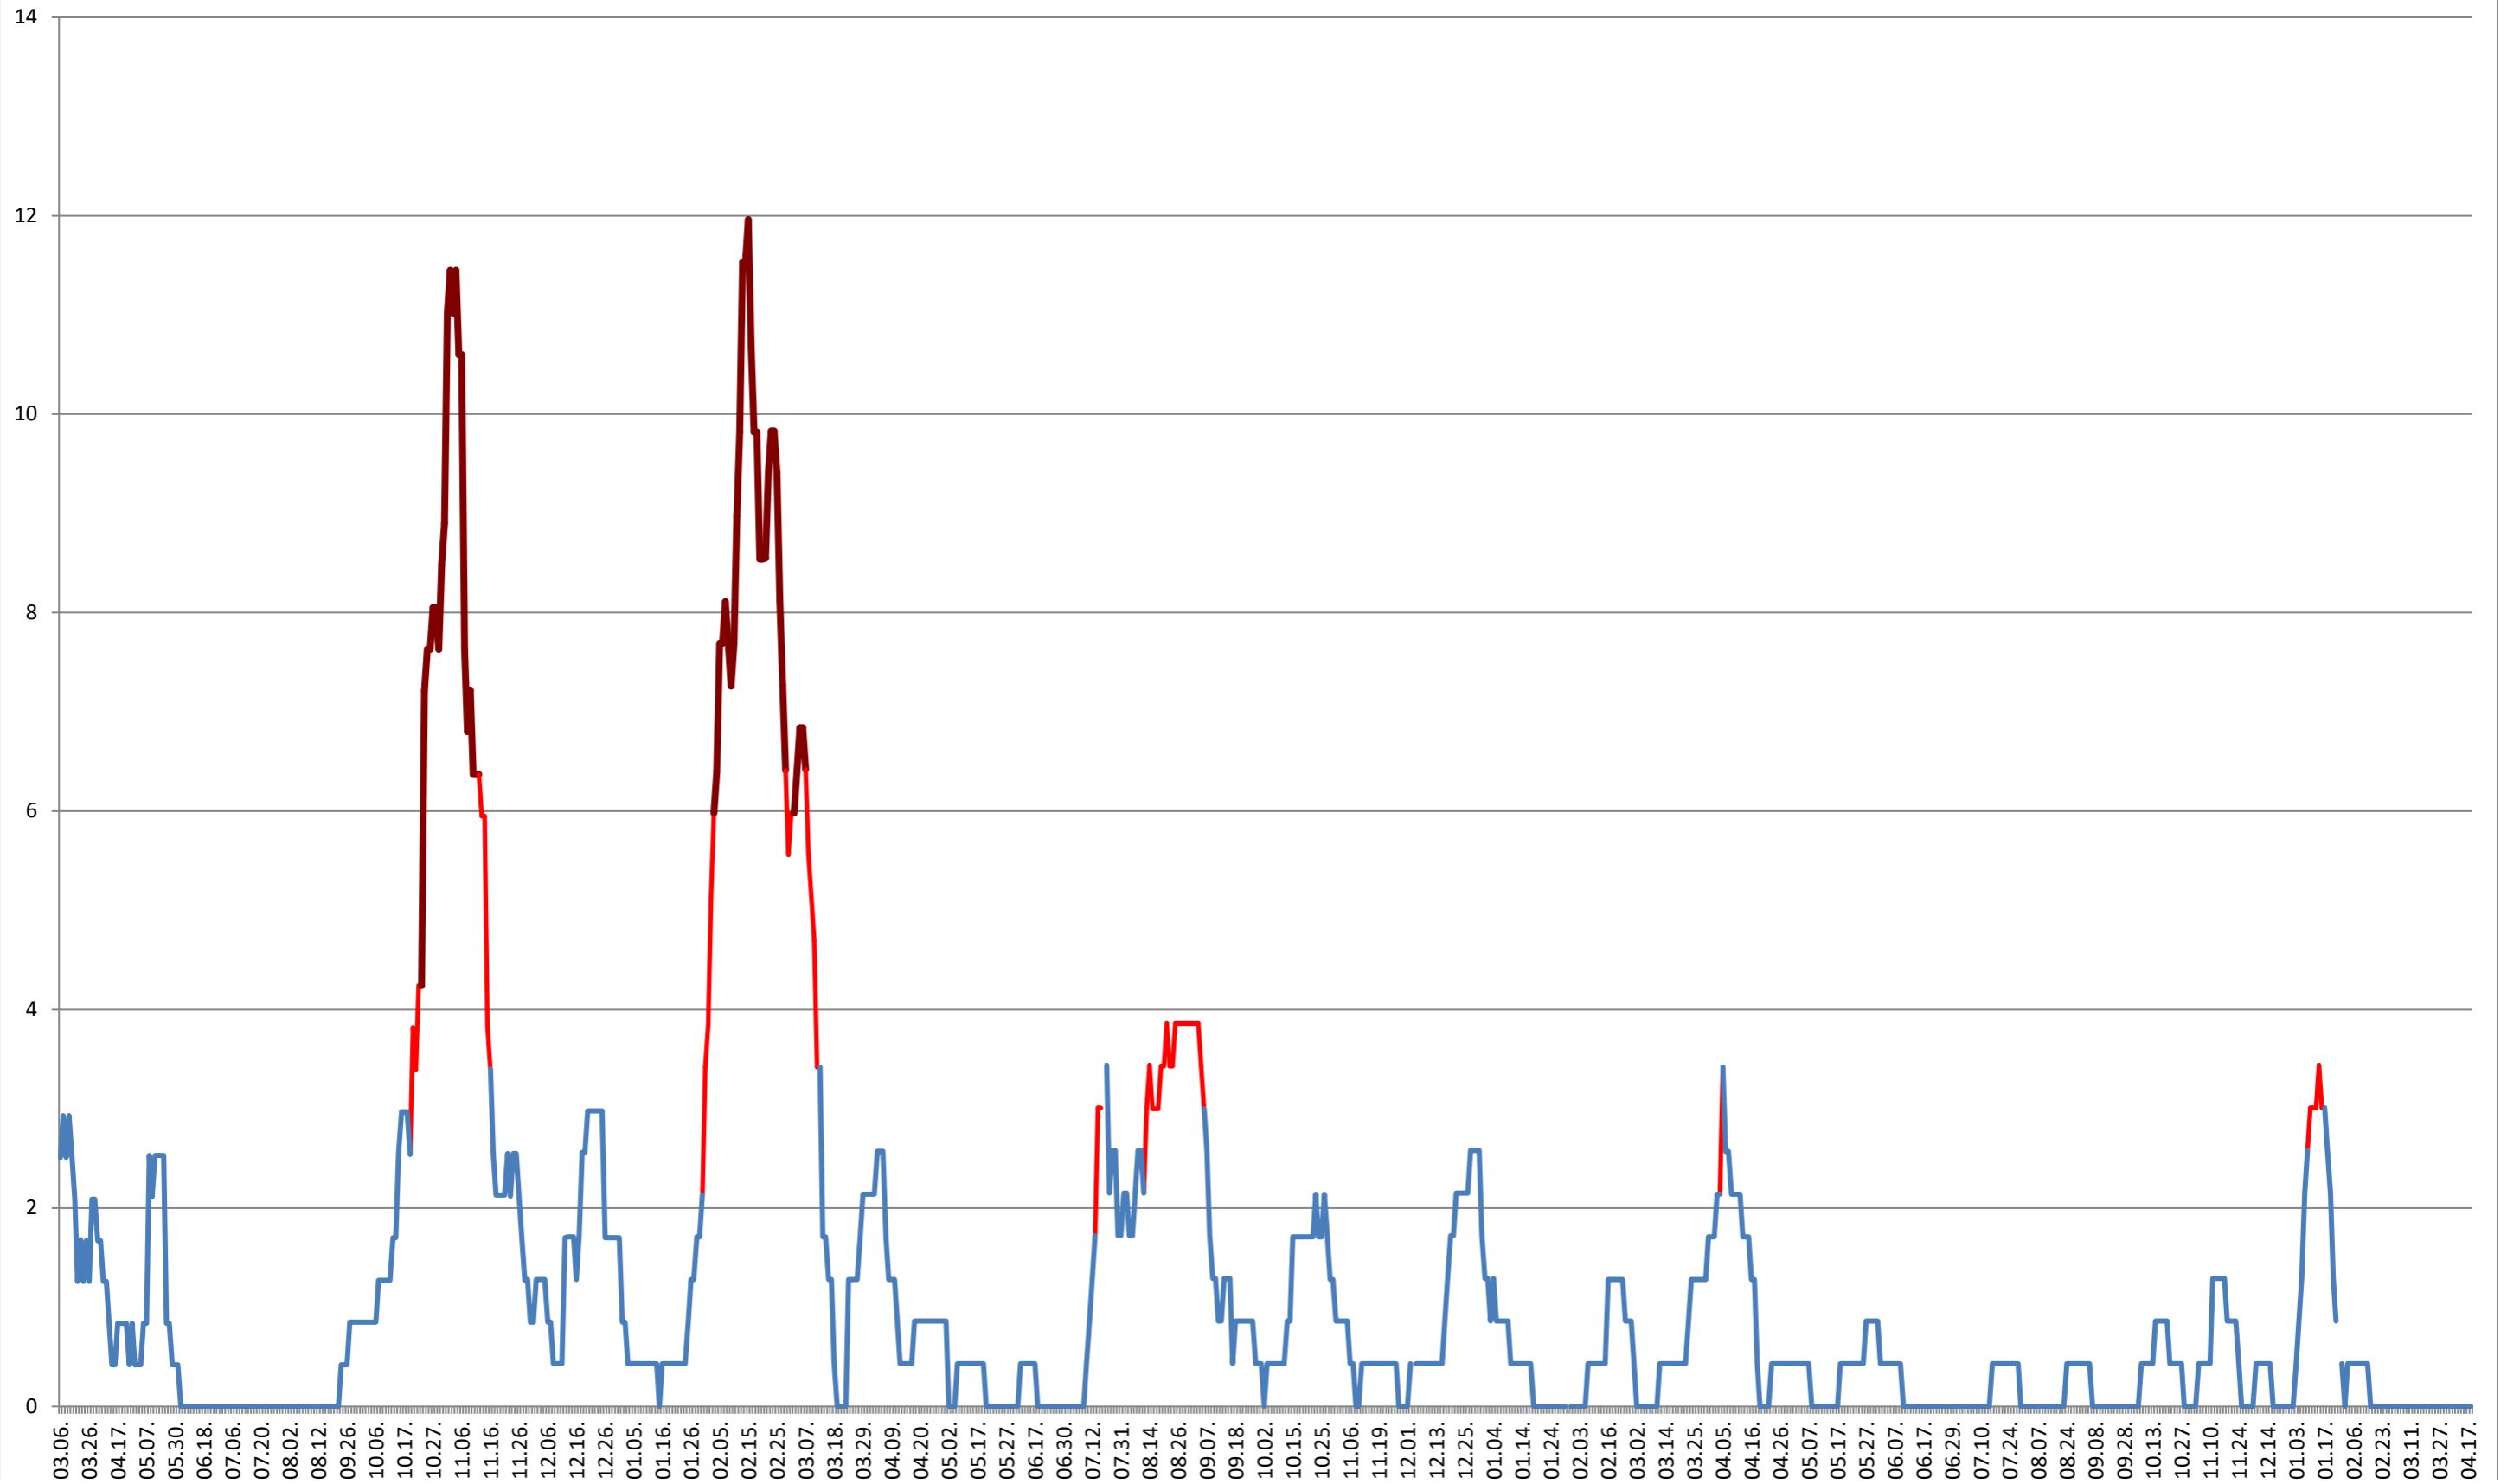

GĂLĂUȚAȘ - Evolutia incidentei cumulate pe 14 zile la ‰ de locuitori 2021.03.07. - 2024.04.18.