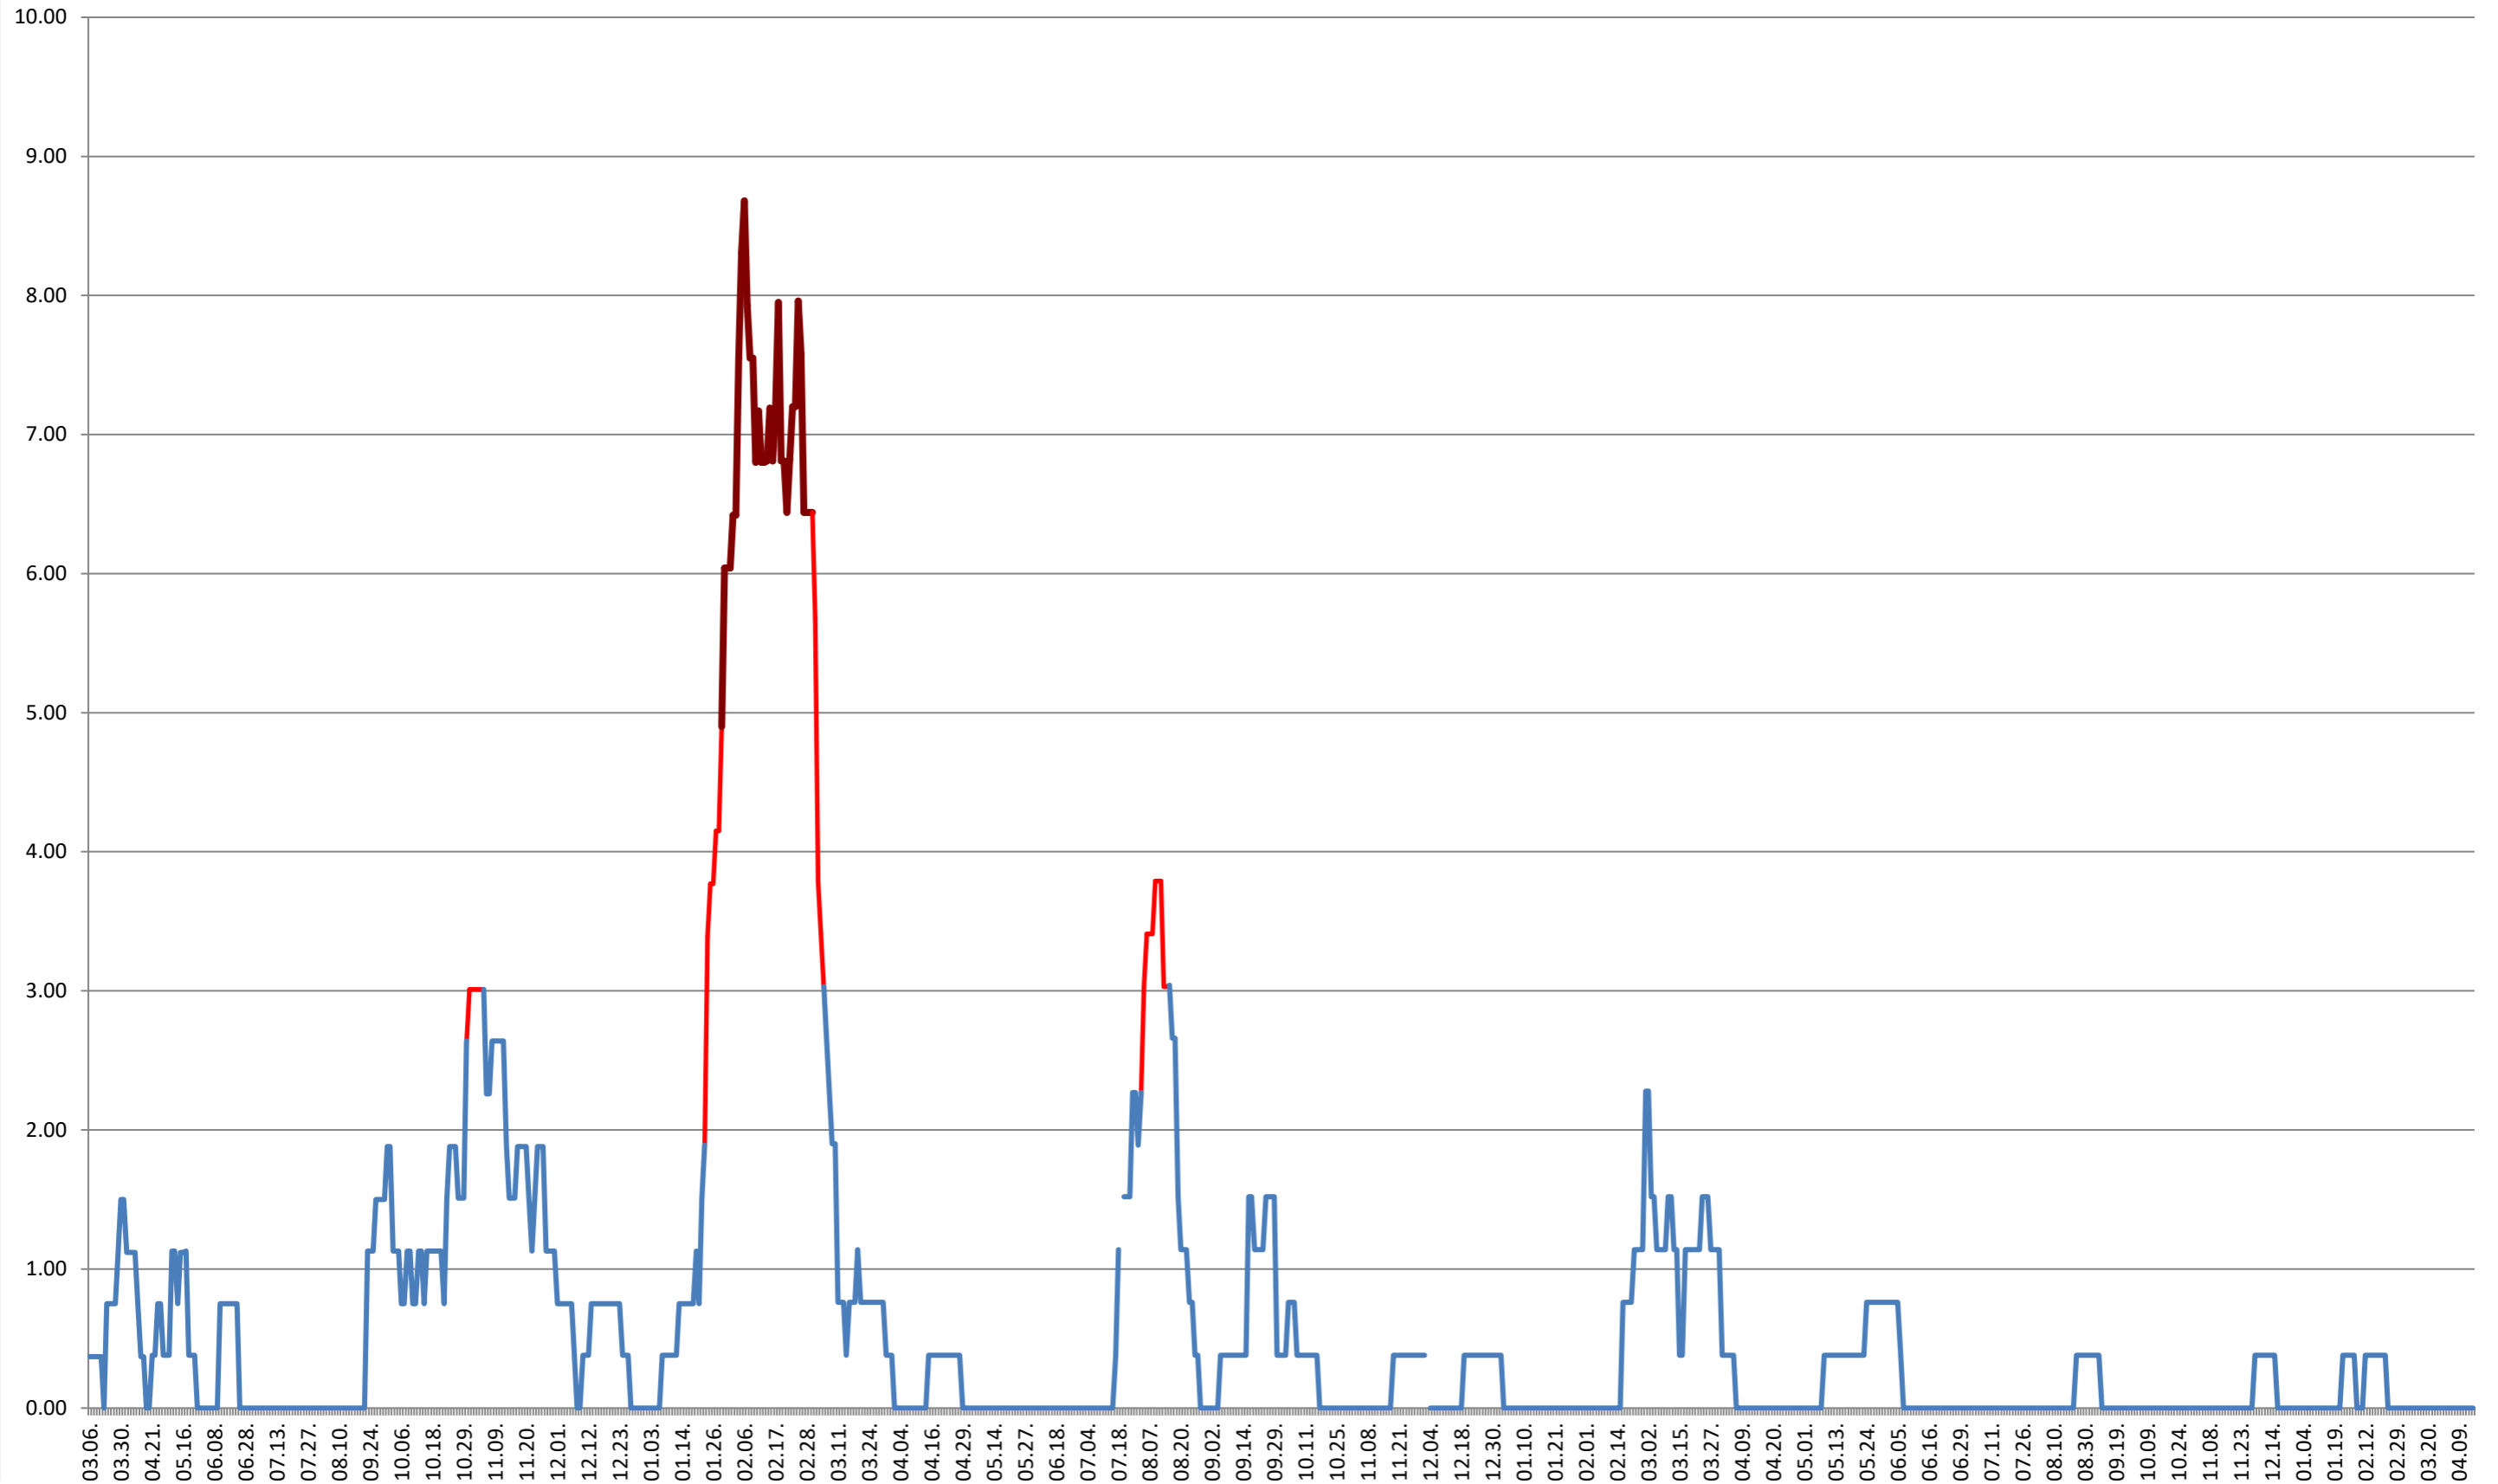

**ATID - Evolutia incidentei cumulate pe 14 zile la ‰ de locuitori**  
**2021.03.07. - 2024.04.18.**

**AVRĂMEȘTI - Evolutia incidentei cumulate pe 14 zile la % de locuitori**  
**2021.03.07. - 2024.04.18.**

**ORAȘ BĂILE TUȘNAD - Evolutia incidentei cumulate pe 14 zile la % de locuitori**  
**2021.03.07. - 2024.04.18.**

**ORAȘ BĂLAN - Evolutia incidentei cumulate pe 14 zile la ‰ de locuitori**  
**2021.03.07. - 2024.04.18.**

**BILBOR - Evolutia incidentei cumulate pe 14 zile la ‰ de locuitori**  
**2021.03.07. - 2024.04.18.**

**ORAȘ BORSEC - Evolutia incidentei cumulate pe 14 zile la % de locuitori**  
**2021.03.07. - 2024.04.18.**

### BRĂDEȘTI - Evolutia incidentei cumulate pe 14 zile la ‰ de locuitori 2021.03.07. - 2024.04.18.

**CĂPÂLNIȚA - Evolutia incidentei cumulate pe 14 zile la ‰ de locuitori**  
**2021.03.07. - 2024.04.18.**