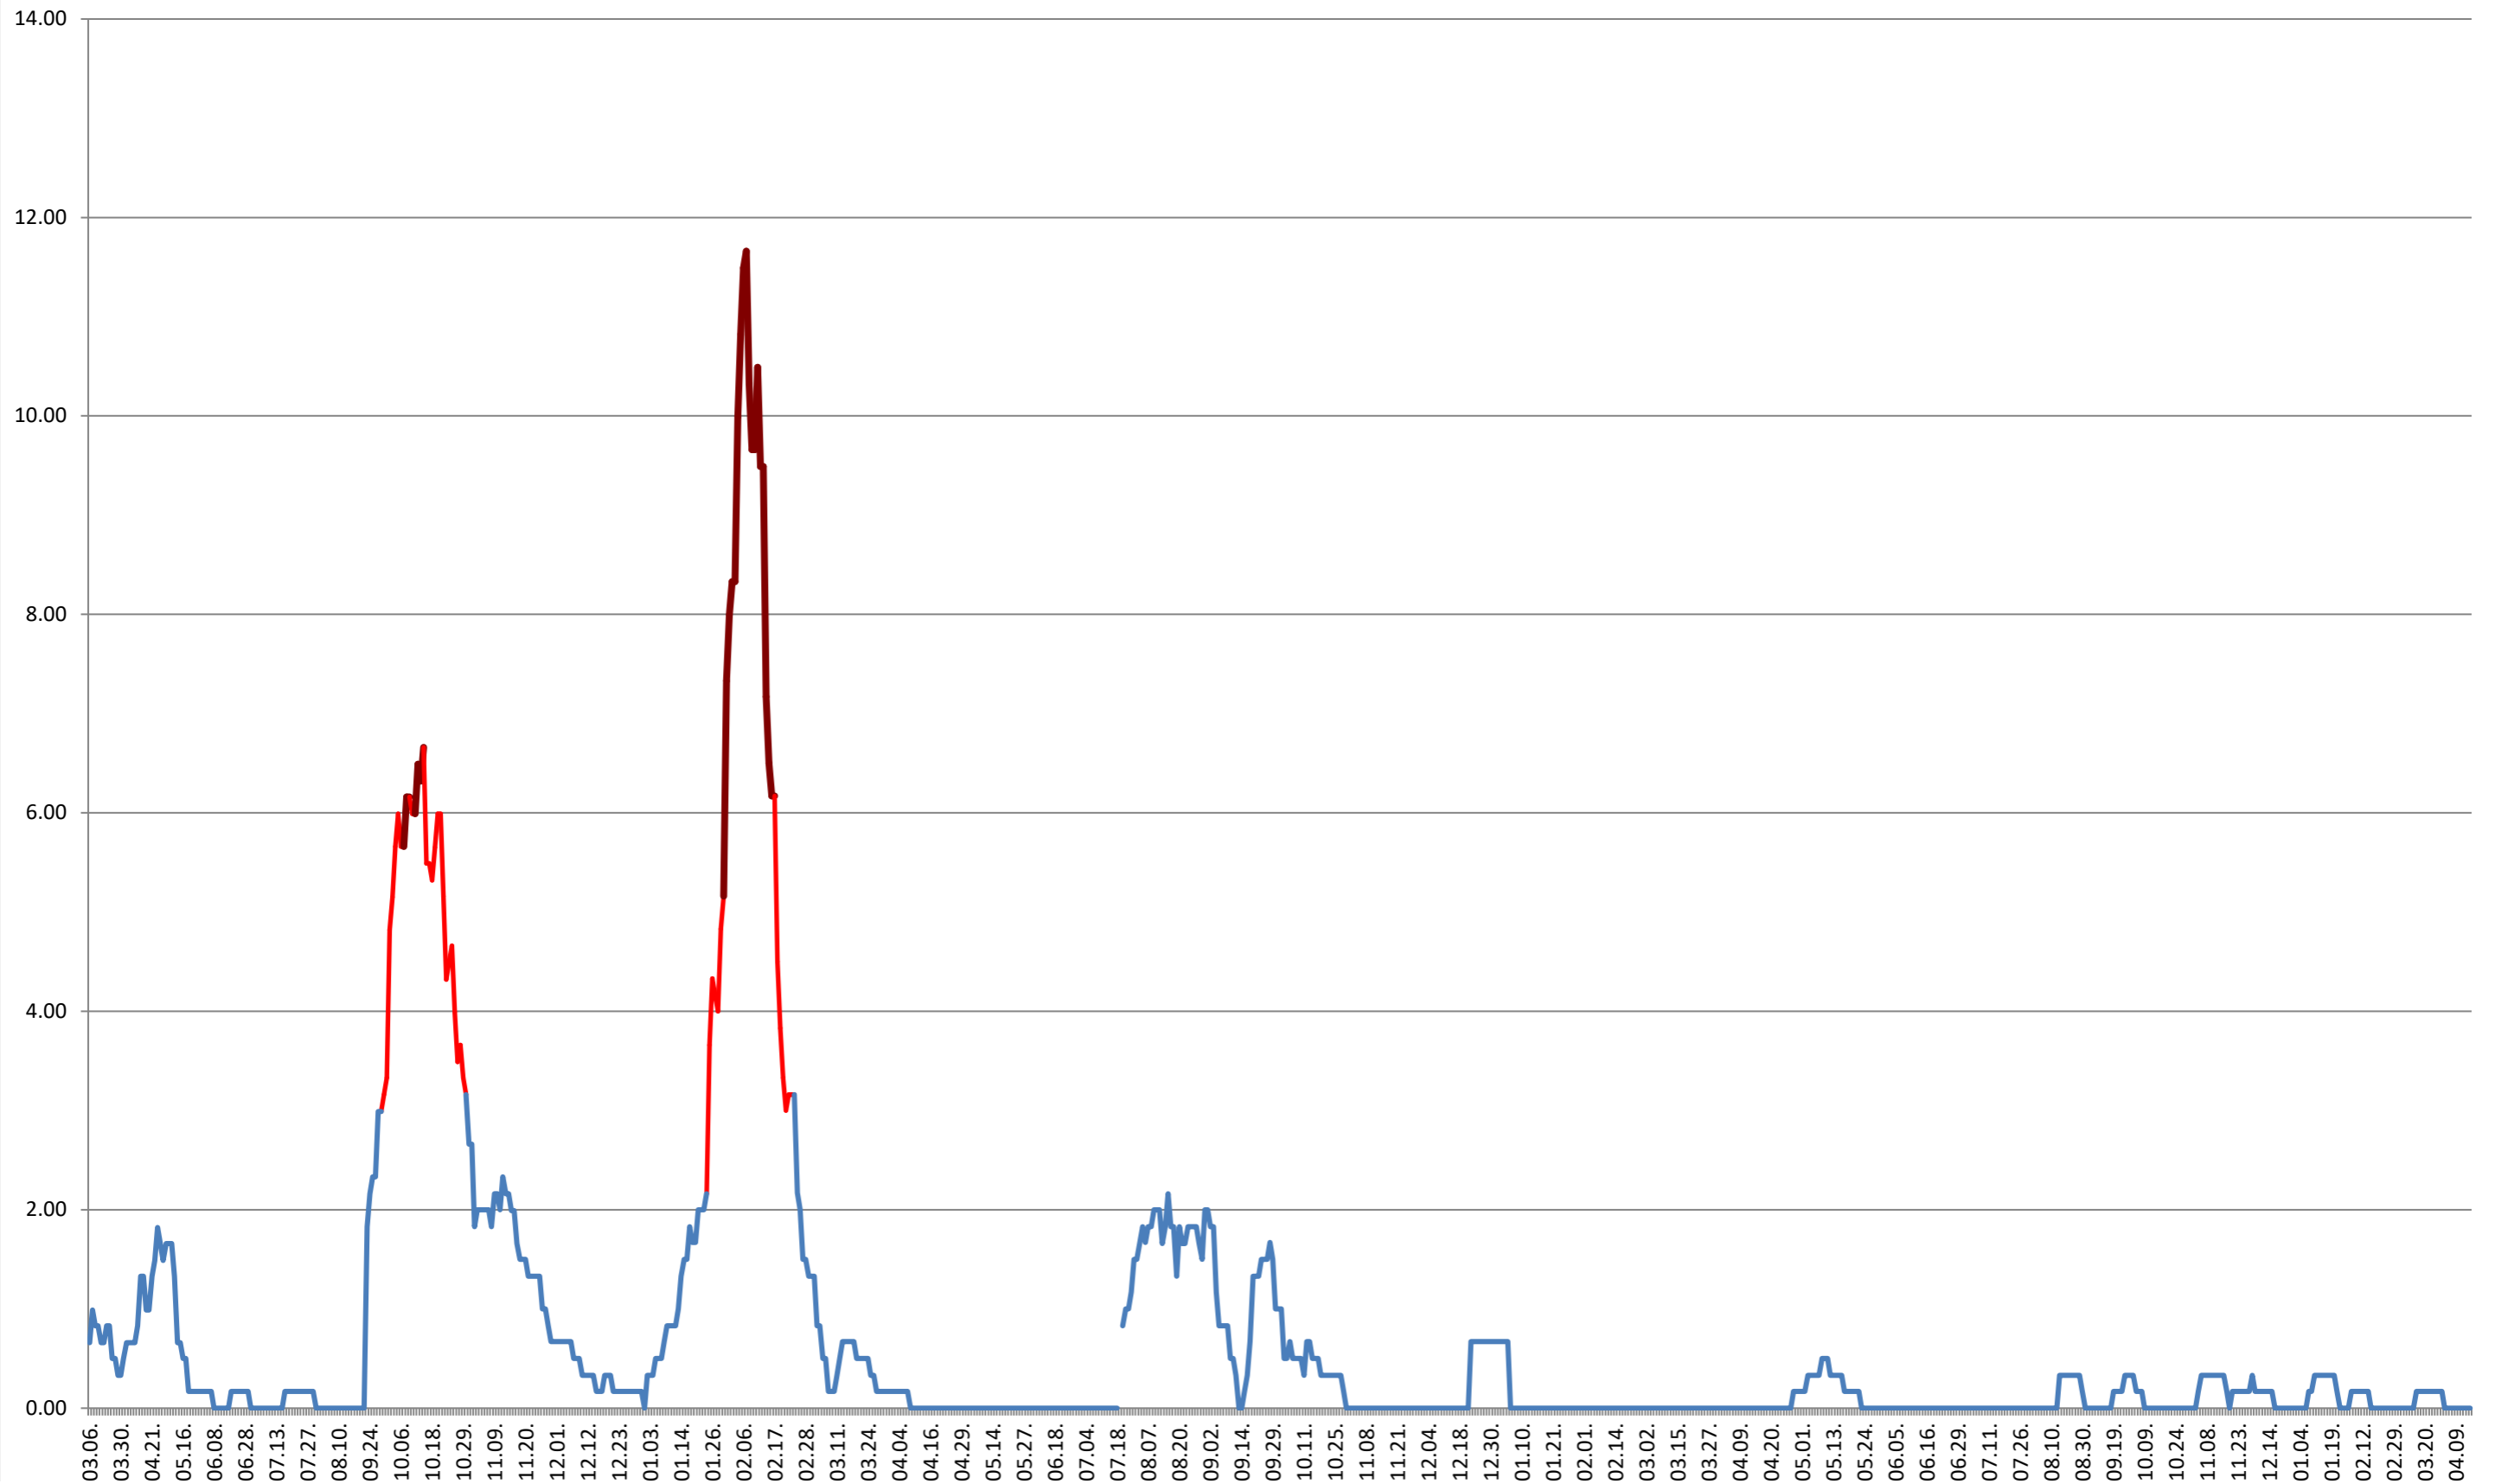

**VOȘLĂBENI - Evolutia incidentei cumulate pe 14 zile la ‰ de locuitori**  
**2021.03.07. - 2024.04.18.**

**ZETEA - Evolutia incidentei cumulate pe 14 zile la ‰ de locuitori**  
**2021.03.07. - 2024.04.18.**