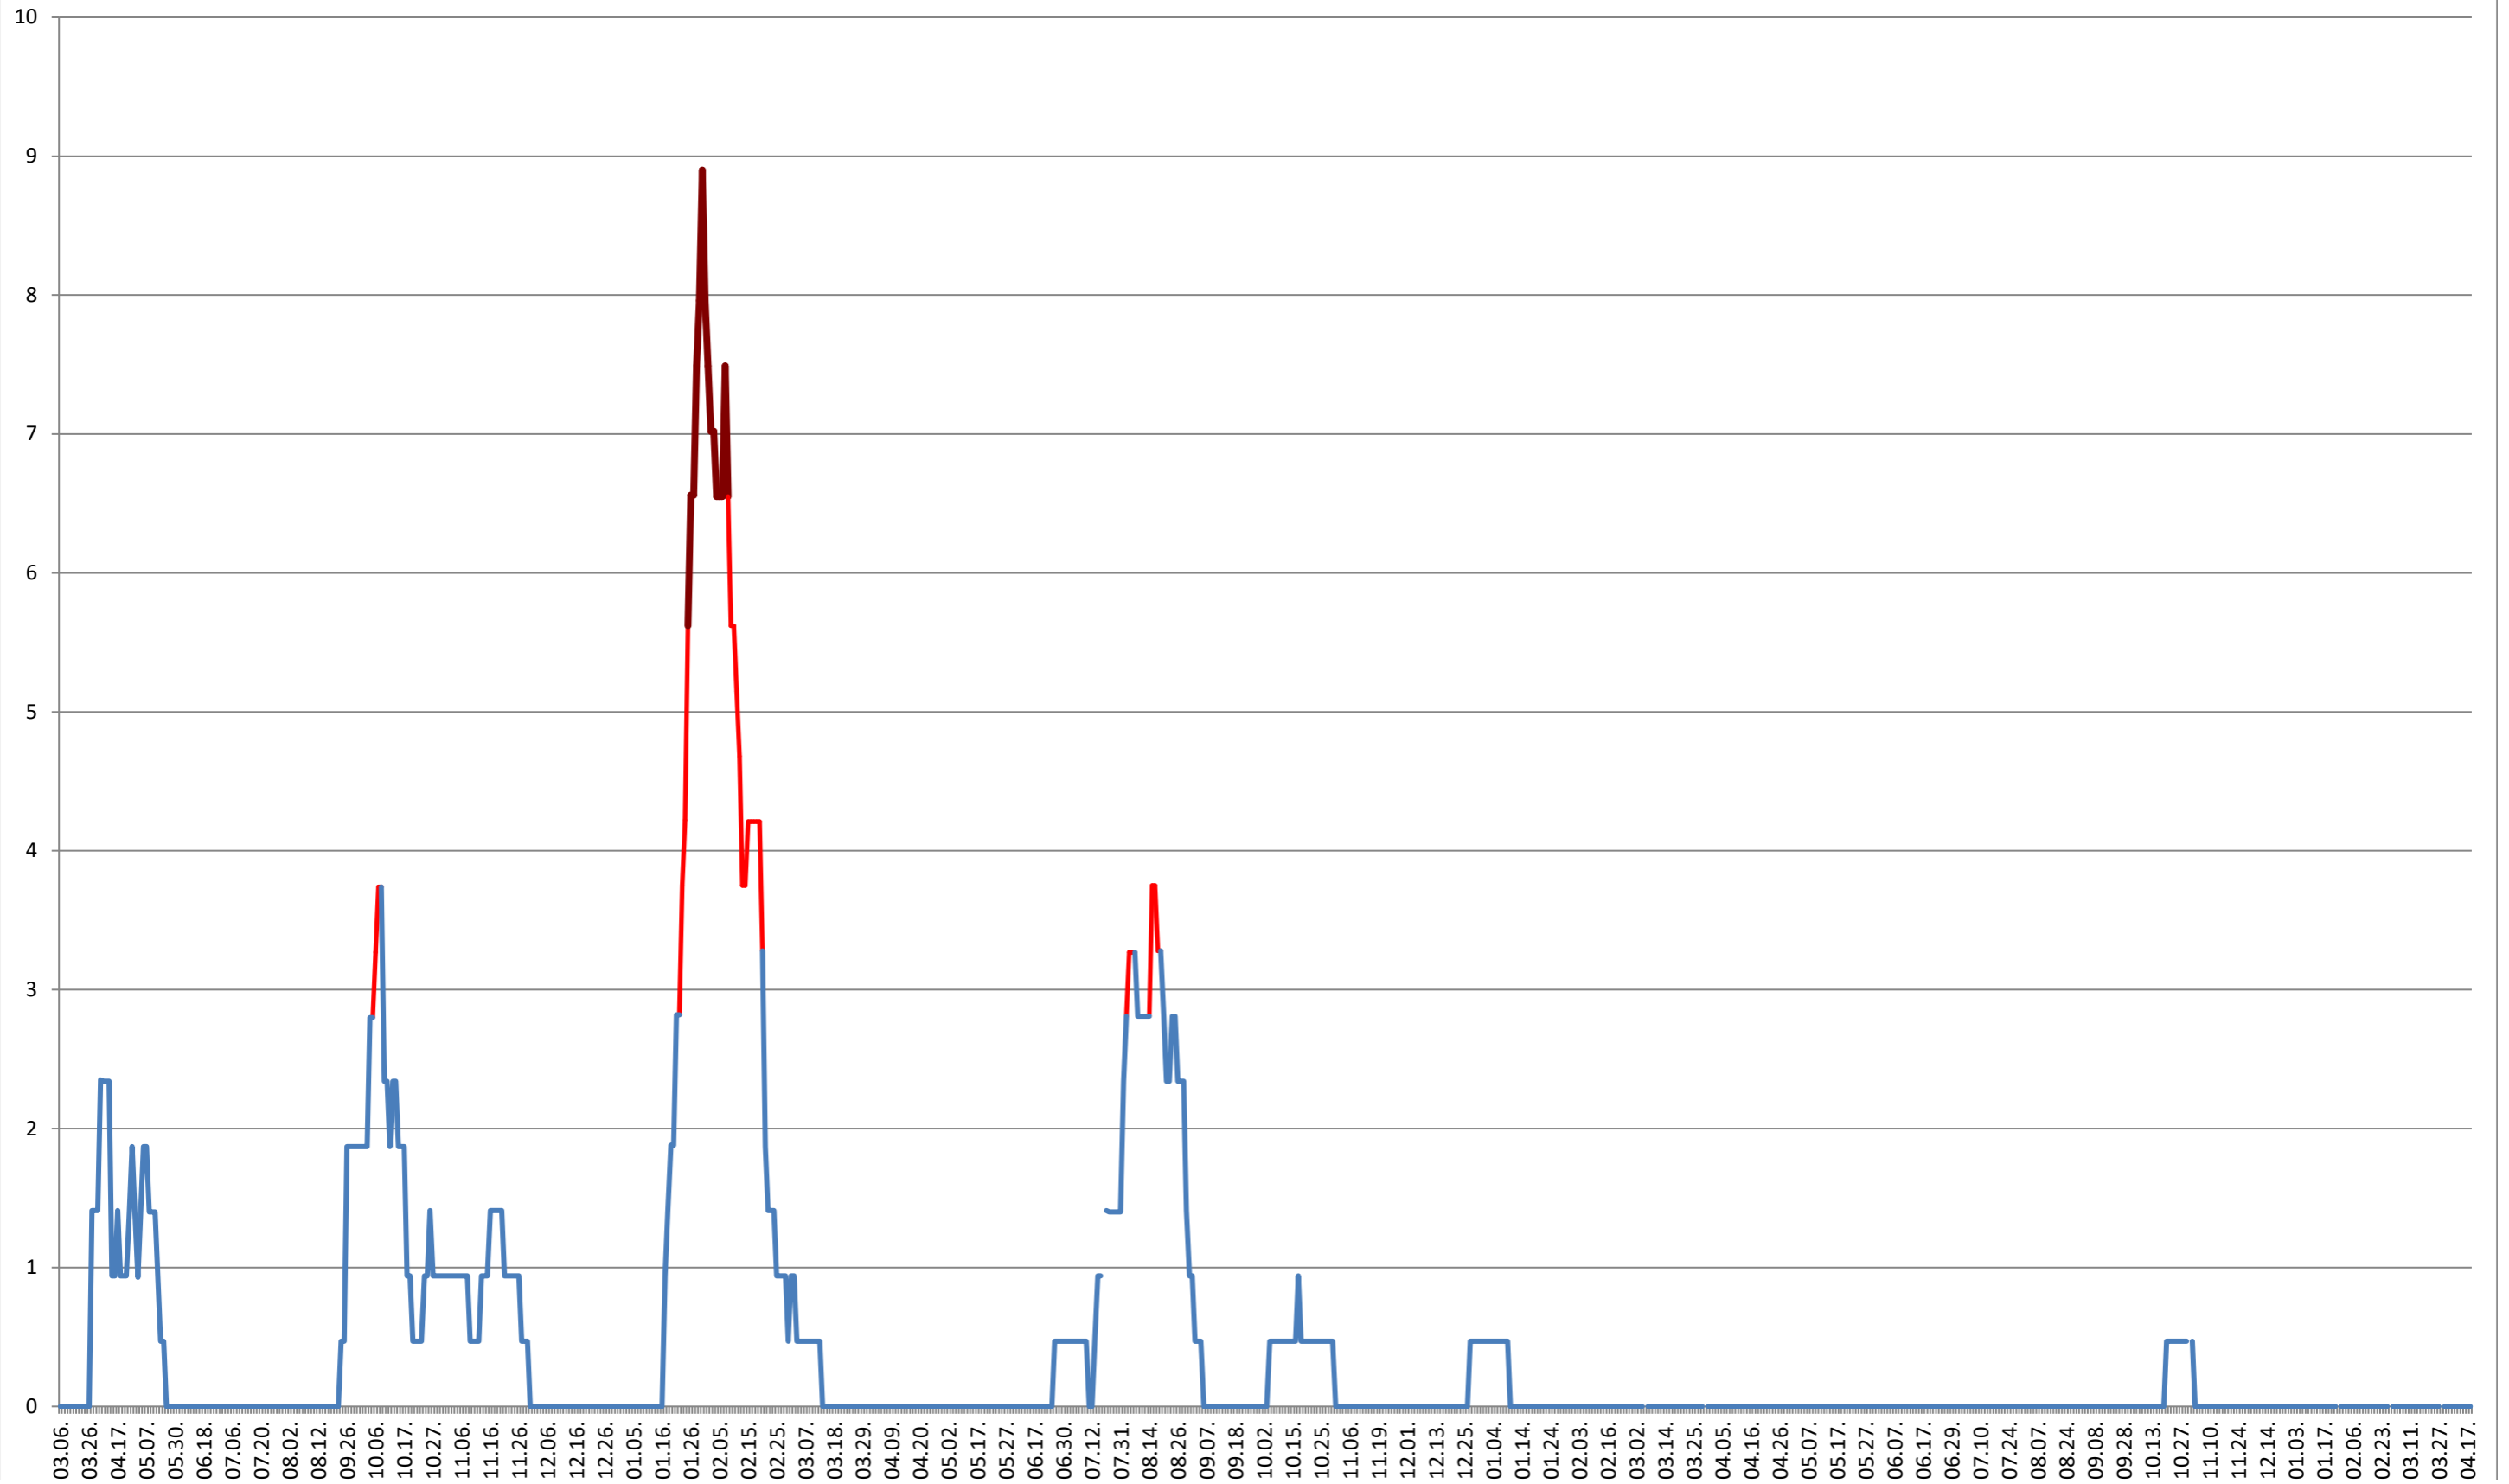

SATU MARE - Evolutia incidentei cumulate pe 14 zile la % de locuitori 2021.03.07. - 2024.04.18.