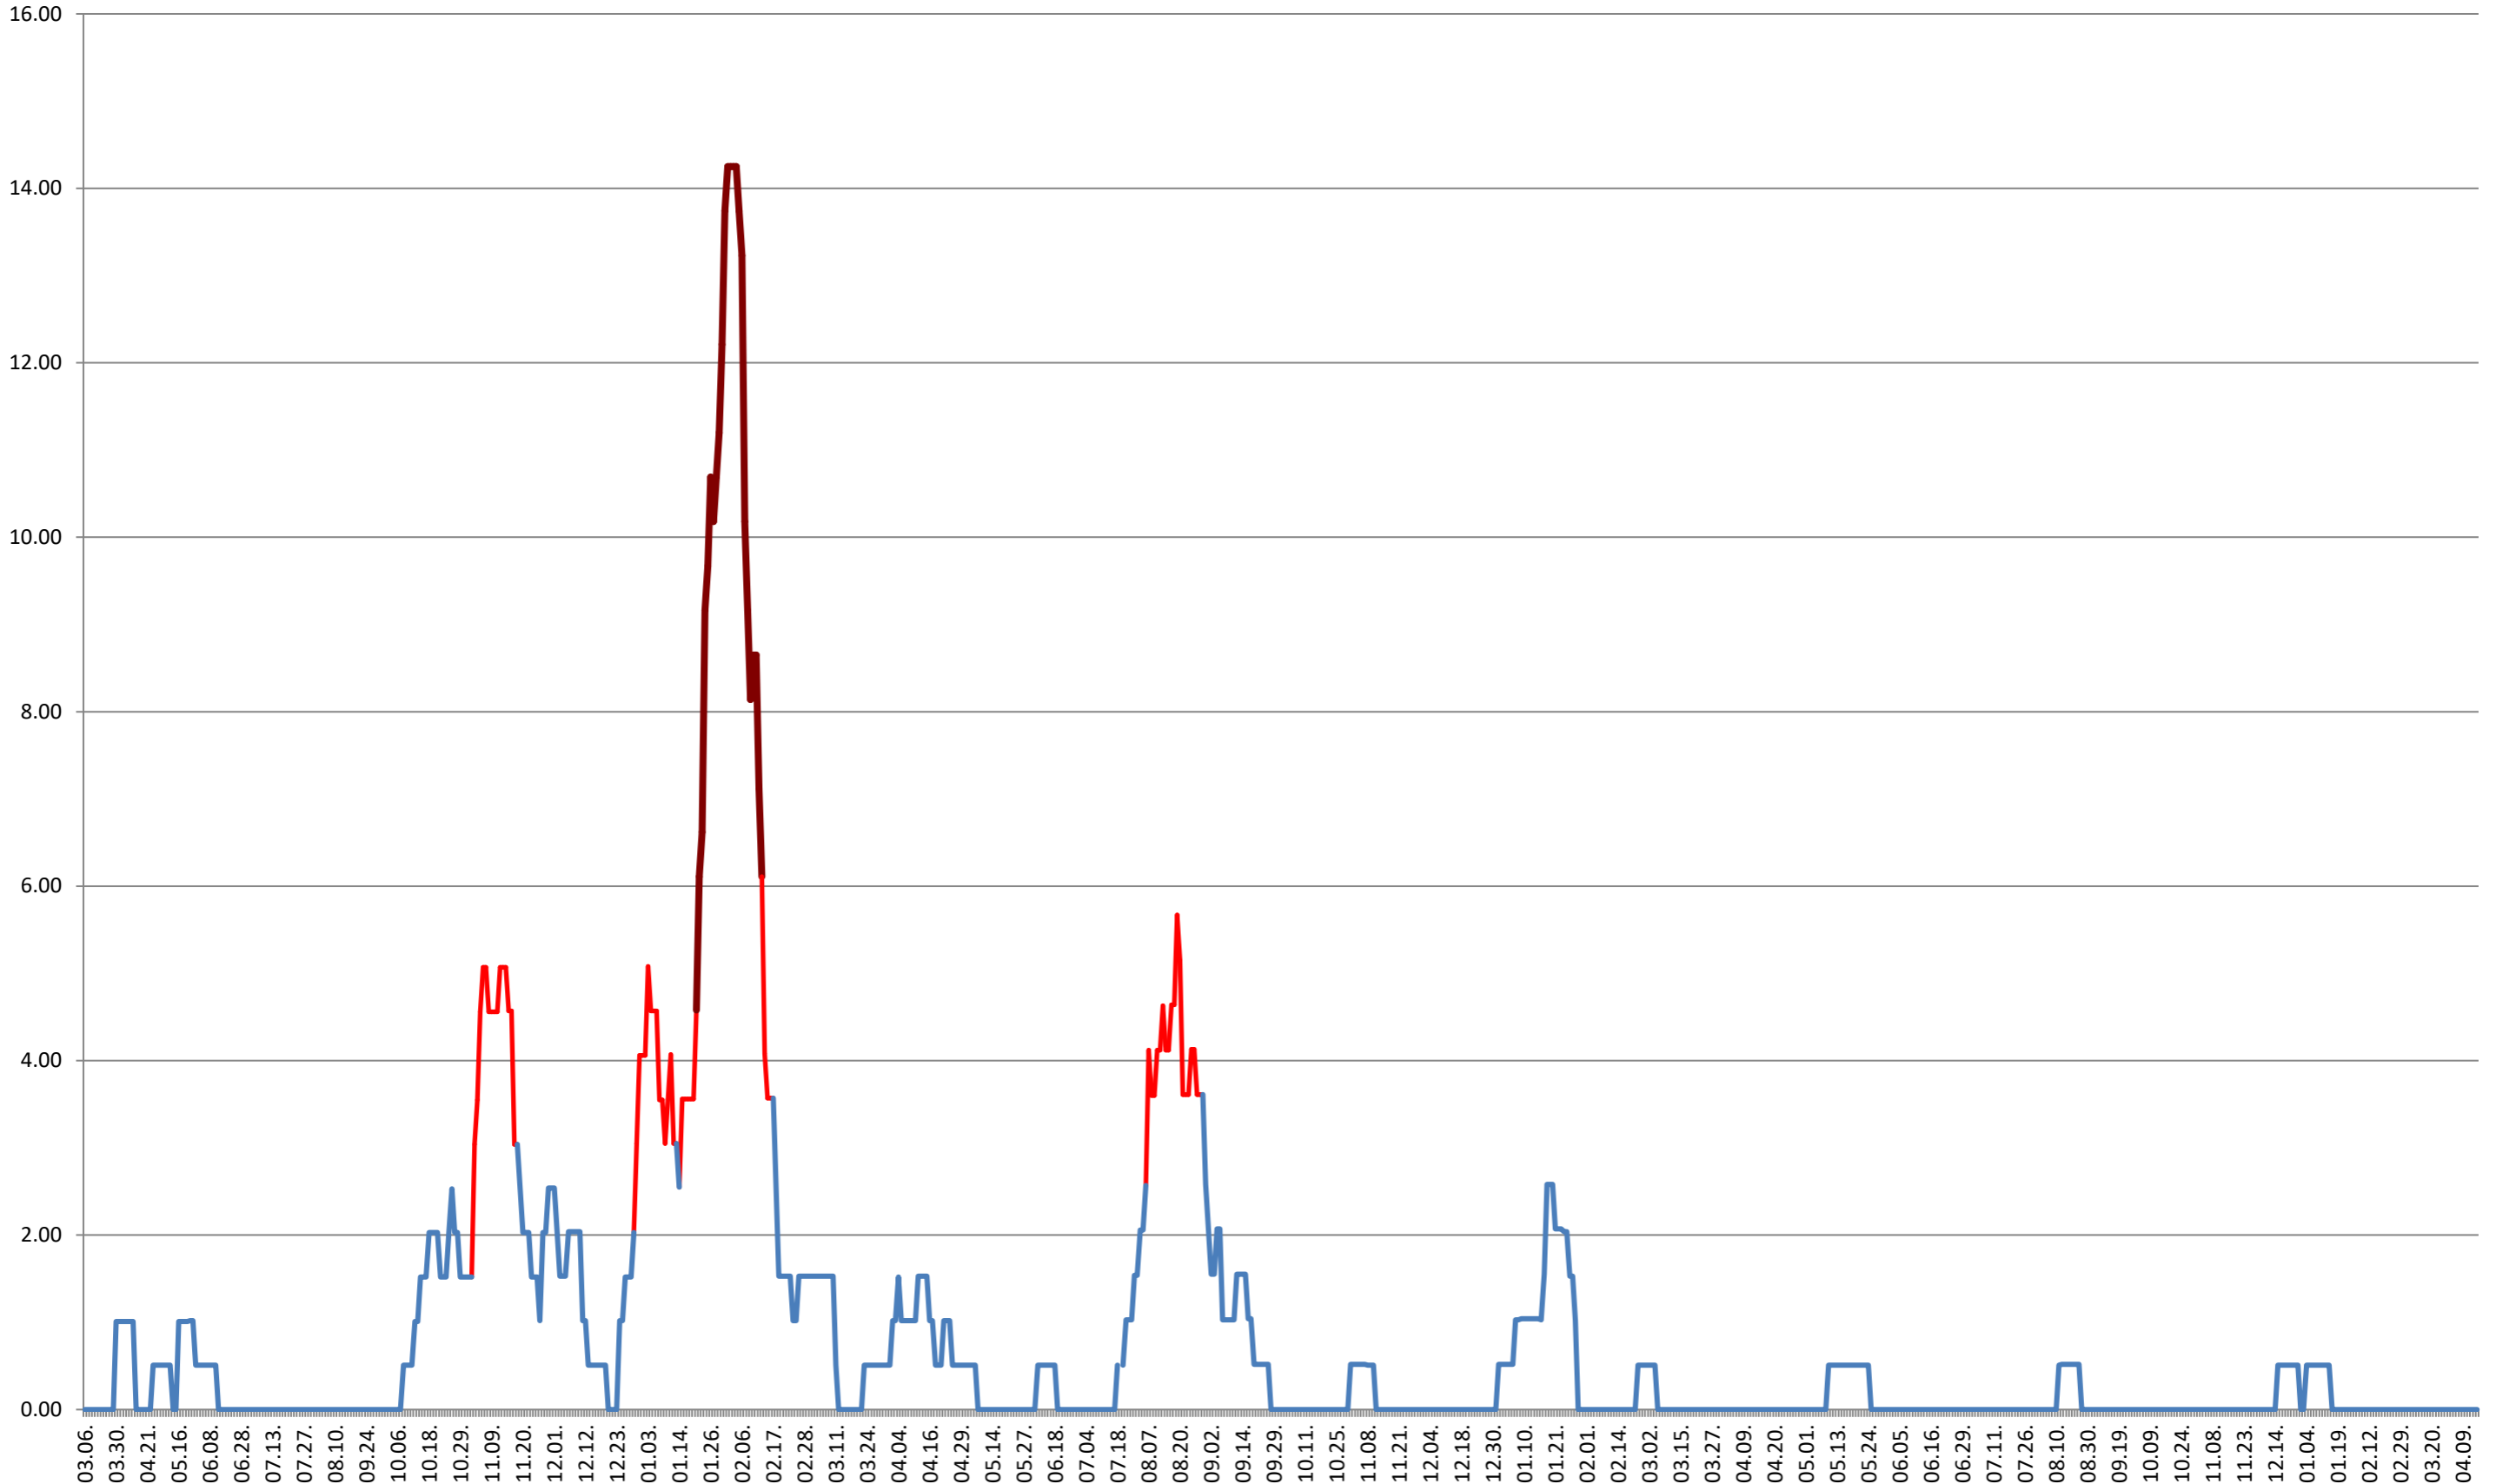

**VOȘLĂBENI - Evolutia incidentei cumulate pe 14 zile la ‰ de locuitori**  
**2021.03.07. - 2024.04.18.**

**ZETEA - Evolutia incidentei cumulate pe 14 zile la ‰ de locuitori**  
**2021.03.07. - 2024.04.18.**