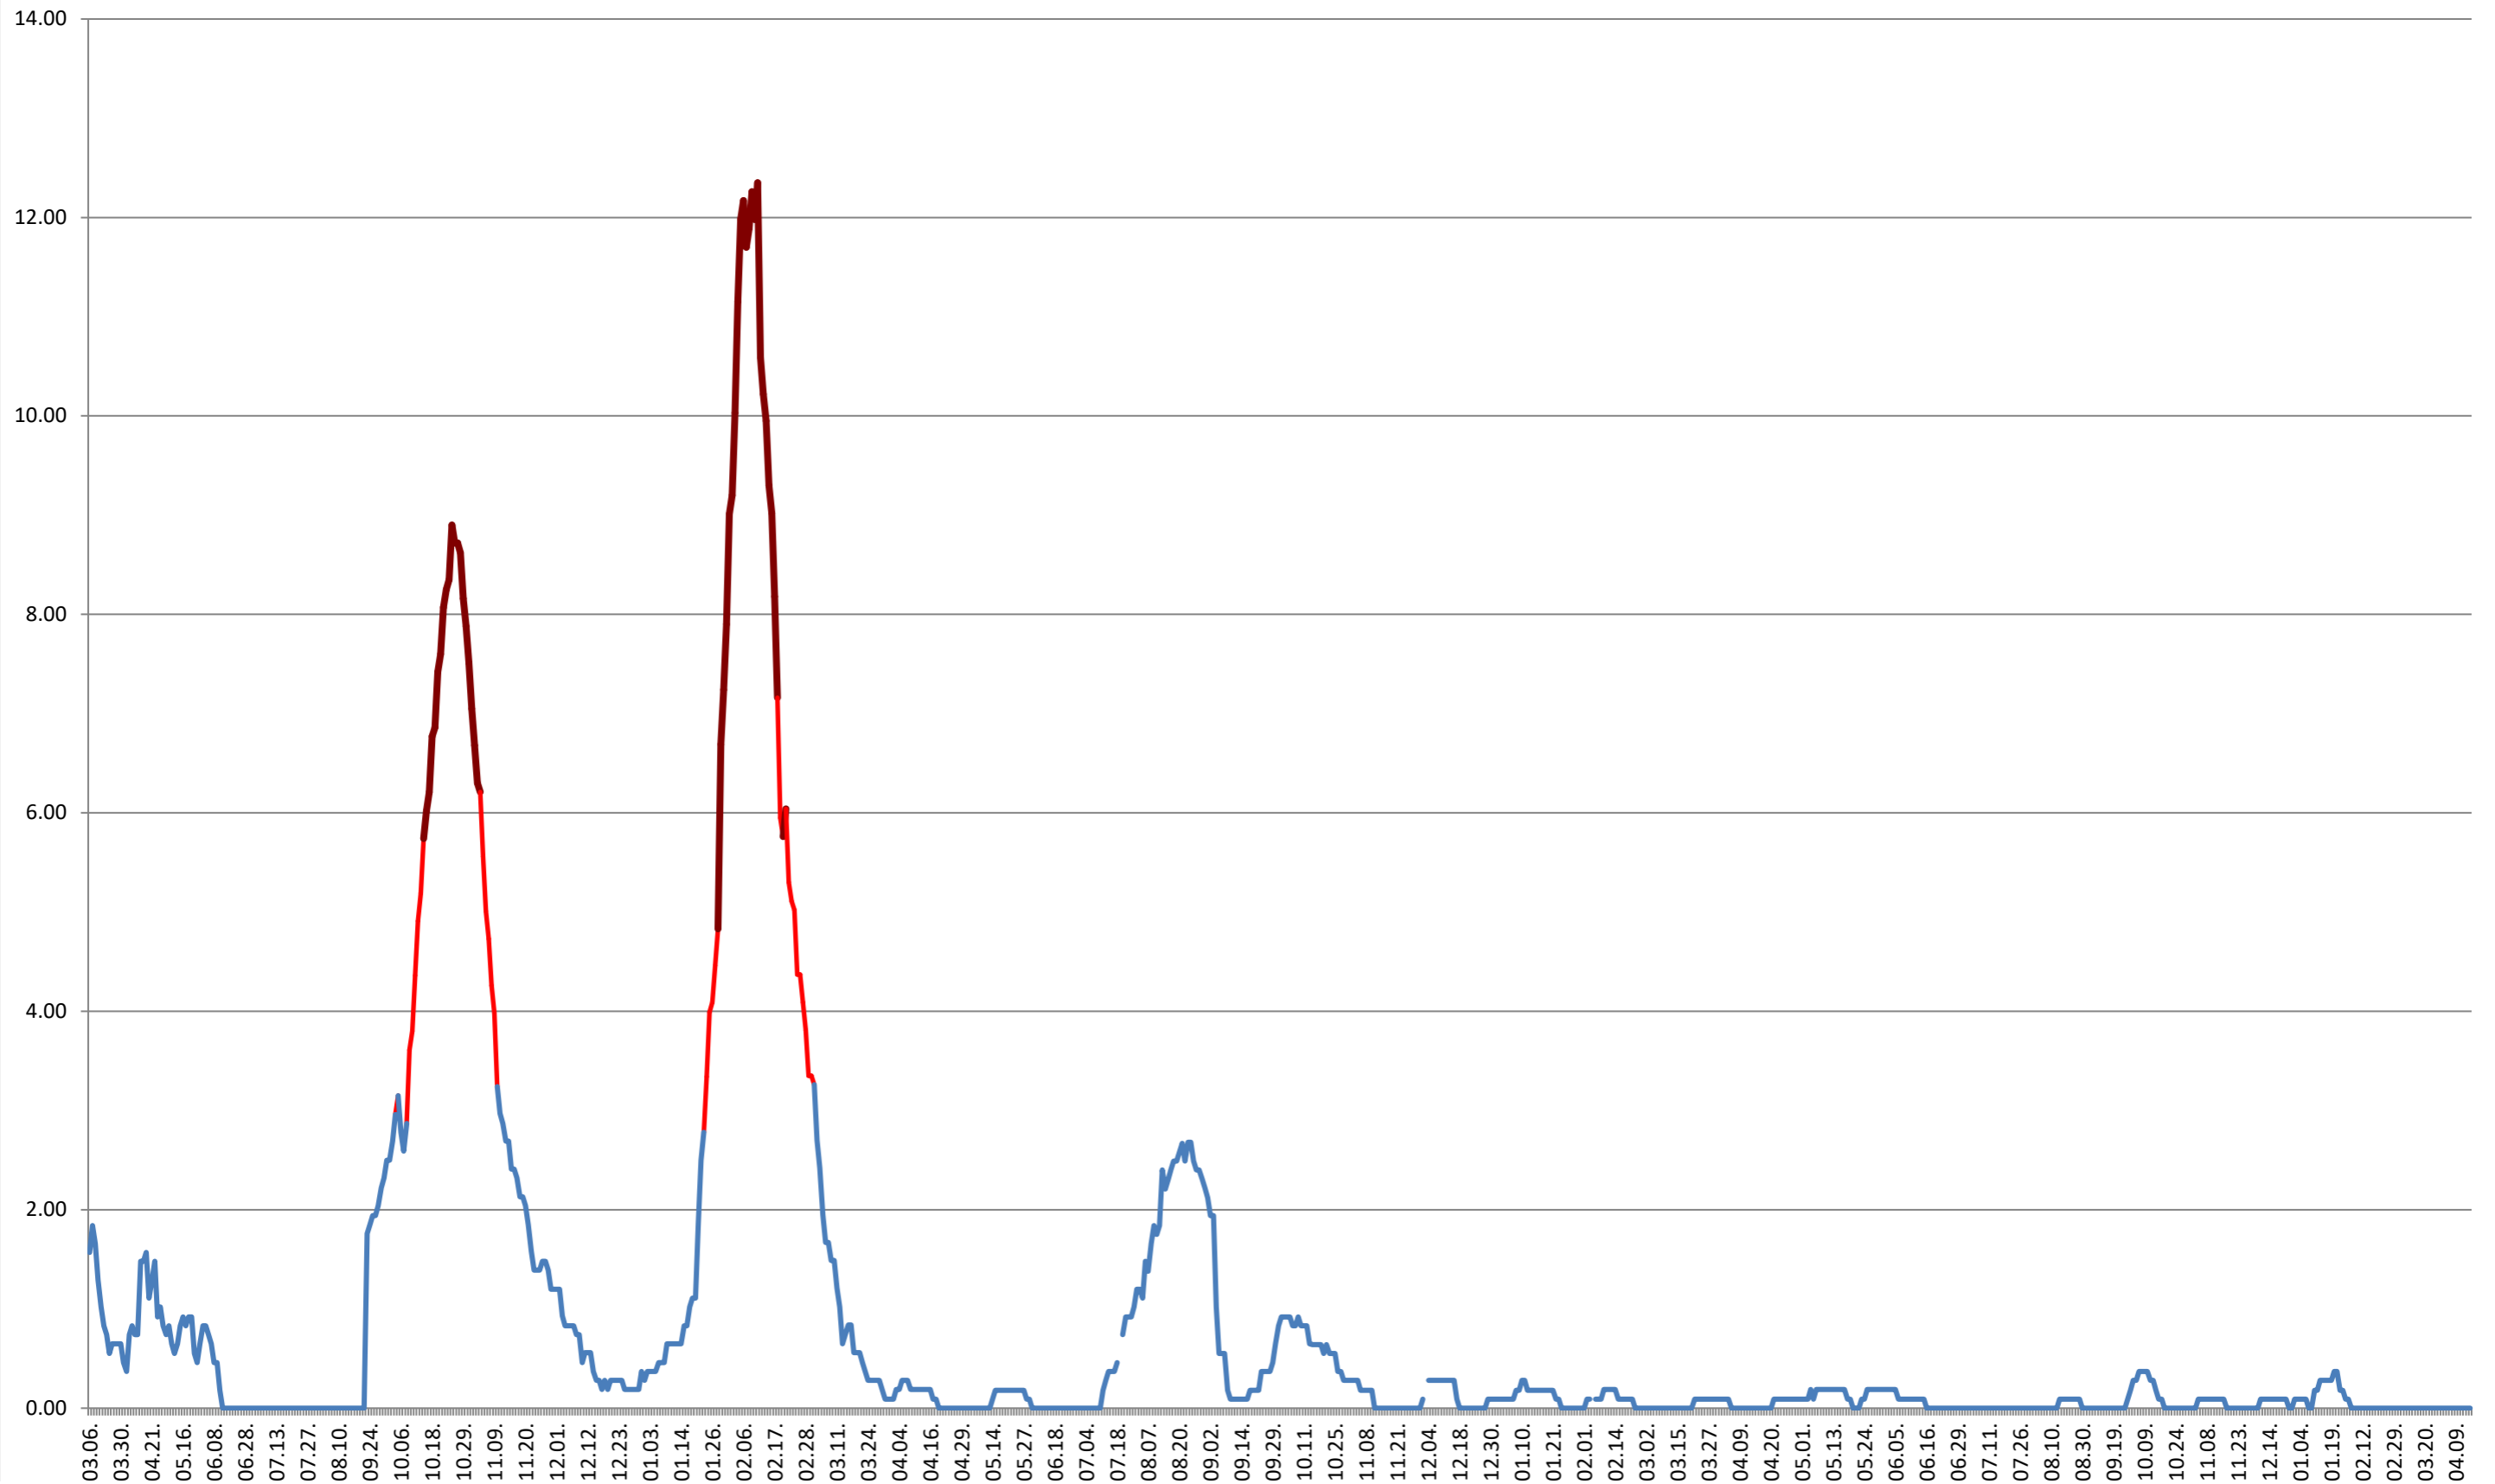

### BRĂDEȘTI - Evolutia incidentei cumulate pe 14 zile la ‰ de locuitori 2021.03.07. - 2024.04.18.

**CĂPÂLNIȚA - Evolutia incidentei cumulate pe 14 zile la ‰ de locuitori**  
**2021.03.07. - 2024.04.18.**

### CÂRȚA - Evolutia incidentei cumulate pe 14 zile la ‰ de locuitori 2021.03.07. - 2024.04.18.

CICEU - Evolutia incidentei cumulate pe 14 zile la ‰ de locuitori  
2021.03.07. - 2024.04.18.

CIUCSÂNGEORGIU - Evolutia incidentei cumulate pe 14 zile la ‰ de locuitori  
2021.03.07. - 2024.04.18.

### CORBU - Evolutia incidentei cumulate pe 14 zile la ‰ de locuitori 2021.03.07. - 2024.04.18.

**CORUND - Evolutia incidentei cumulate pe 14 zile la % de locuitori**  
**2021.03.07. - 2024.04.18.**

**COZMENI - Evolutia incidentei cumulate pe 14 zile la ‰ de locuitori**  
**2021.03.07. - 2024.04.18.**

**ORAȘ CRISTURU SECUIESC - Evolutia incidentei cumulate pe 14 zile la ‰ de locuitori**  
**2021.03.07. - 2024.04.18.**

**DĂNEȘTI - Evolutia incidentei cumulate pe 14 zile la % de locuitori**  
**2021.03.07. - 2024.04.18.**