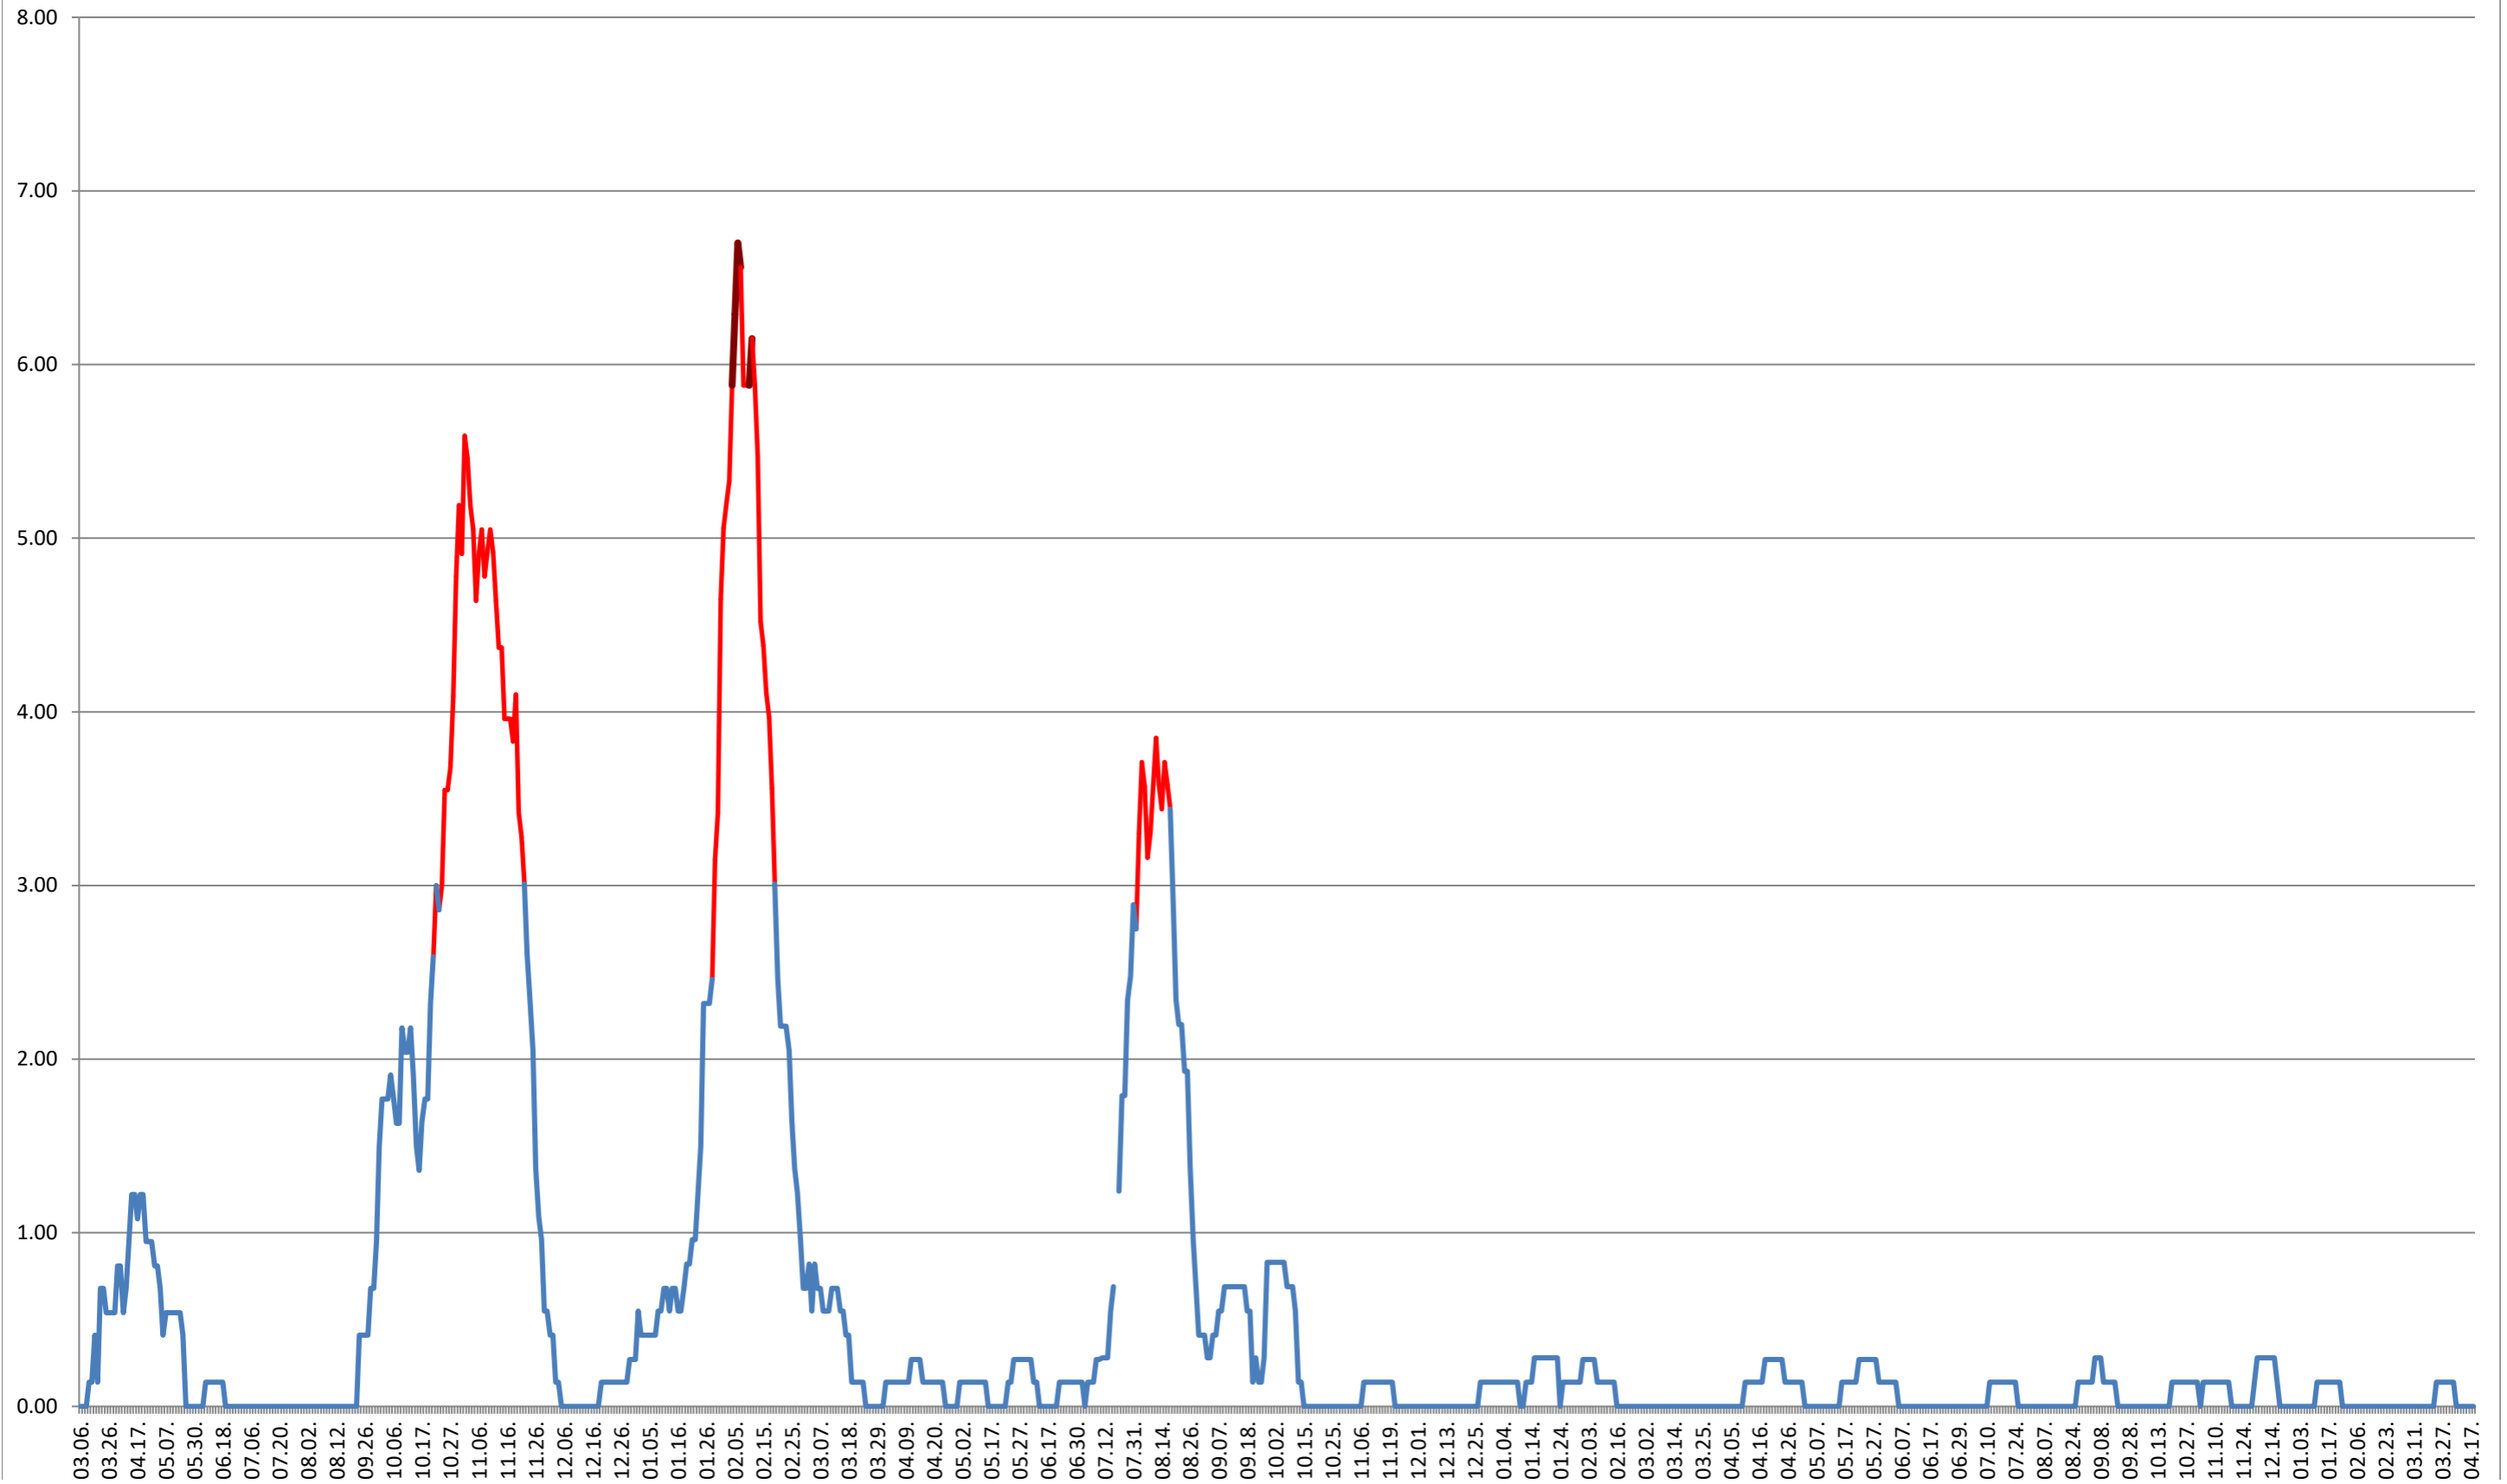

**ATID - Evolutia incidentei cumulate pe 14 zile la ‰ de locuitori**  
**2021.03.07. - 2024.04.18.**

**AVRĂMEȘTI - Evolutia incidentei cumulate pe 14 zile la % de locuitori**  
**2021.03.07. - 2024.04.18.**

**ORAȘ BĂILE TUȘNAD - Evolutia incidentei cumulate pe 14 zile la % de locuitori**  
**2021.03.07. - 2024.04.18.**

**ORAȘ BĂLAN - Evolutia incidentei cumulate pe 14 zile la ‰ de locuitori**  
**2021.03.07. - 2024.04.18.**

**BILBOR - Evolutia incidentei cumulate pe 14 zile la ‰ de locuitori**  
**2021.03.07. - 2024.04.18.**

**ORAȘ BORSEC - Evolutia incidentei cumulate pe 14 zile la % de locuitori**  
**2021.03.07. - 2024.04.18.**

### BRĂDEȘTI - Evolutia incidentei cumulate pe 14 zile la ‰ de locuitori 2021.03.07. - 2024.04.18.

**CĂPÂLNIȚA - Evolutia incidentei cumulate pe 14 zile la ‰ de locuitori**  
**2021.03.07. - 2024.04.18.**