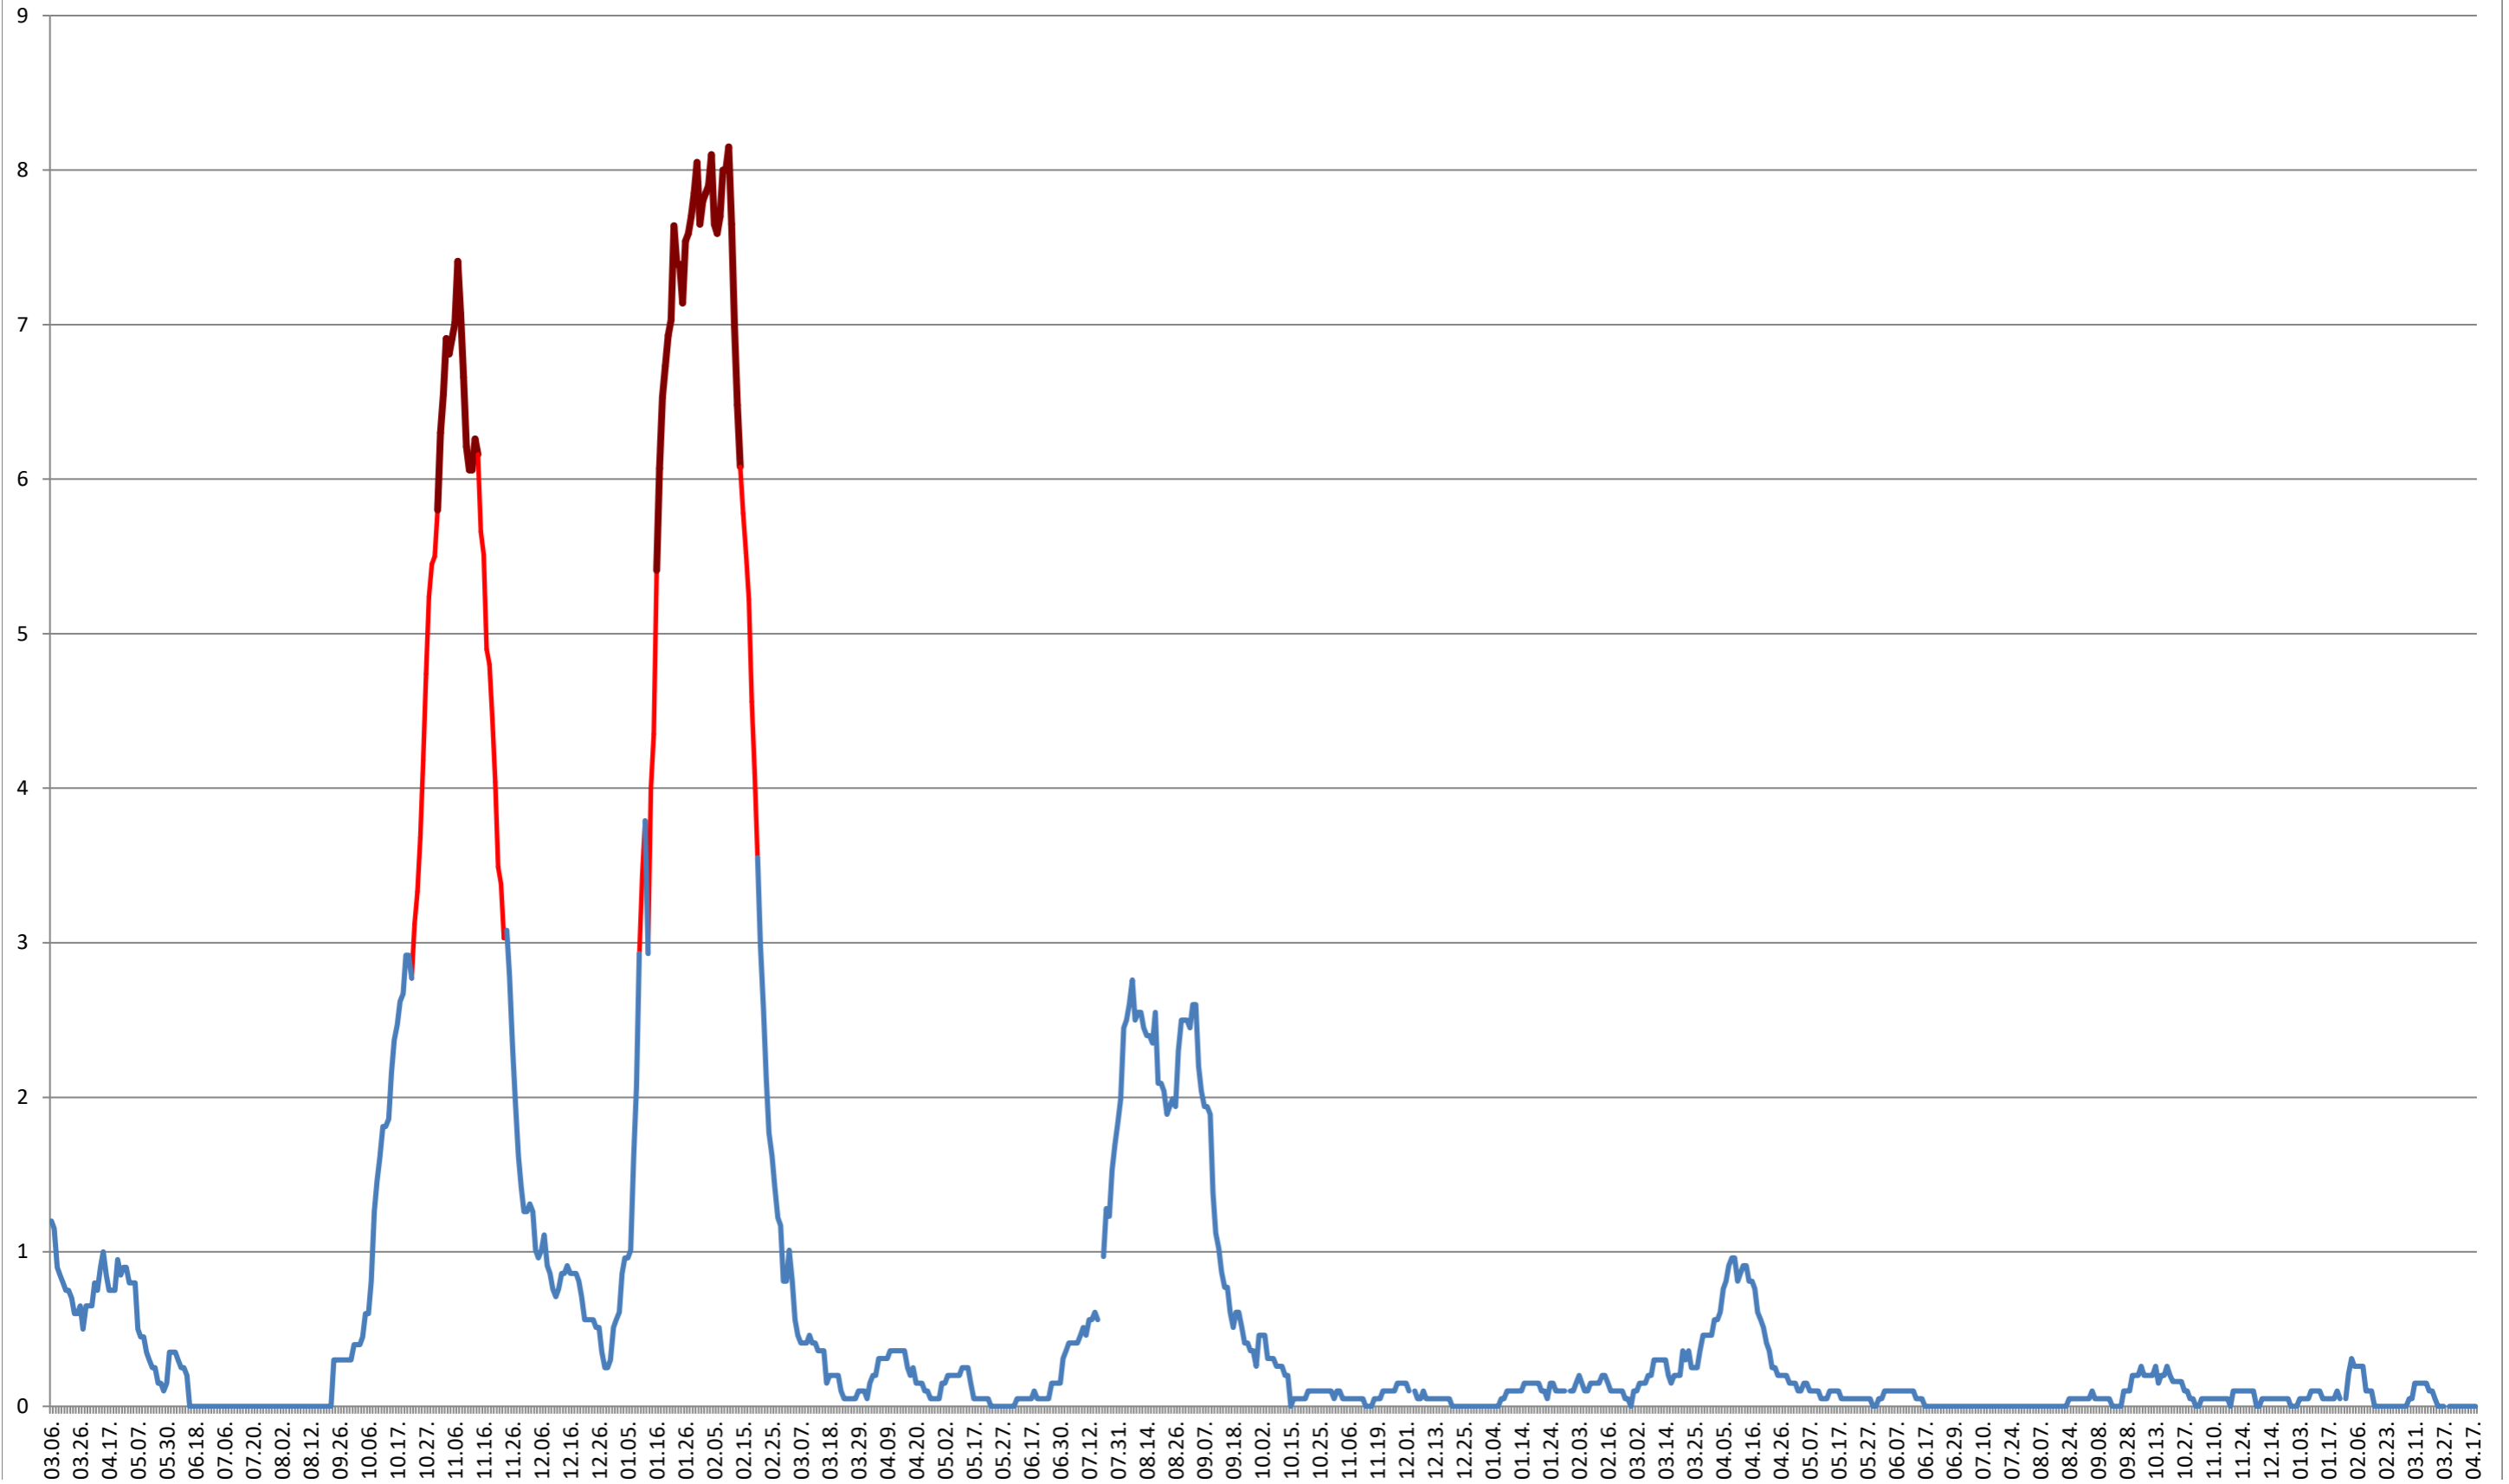

JOSENI - Evolutia incidentei cumulate pe 14 zile la % de locuitori
2021.03.07. - 2024.04.18.

MUNICIPIUL GHEORGHENI - Evolutia incidentei cumulate pe 14 zile la ‰ de locuitori
2021.03.07. - 2024.04.18.