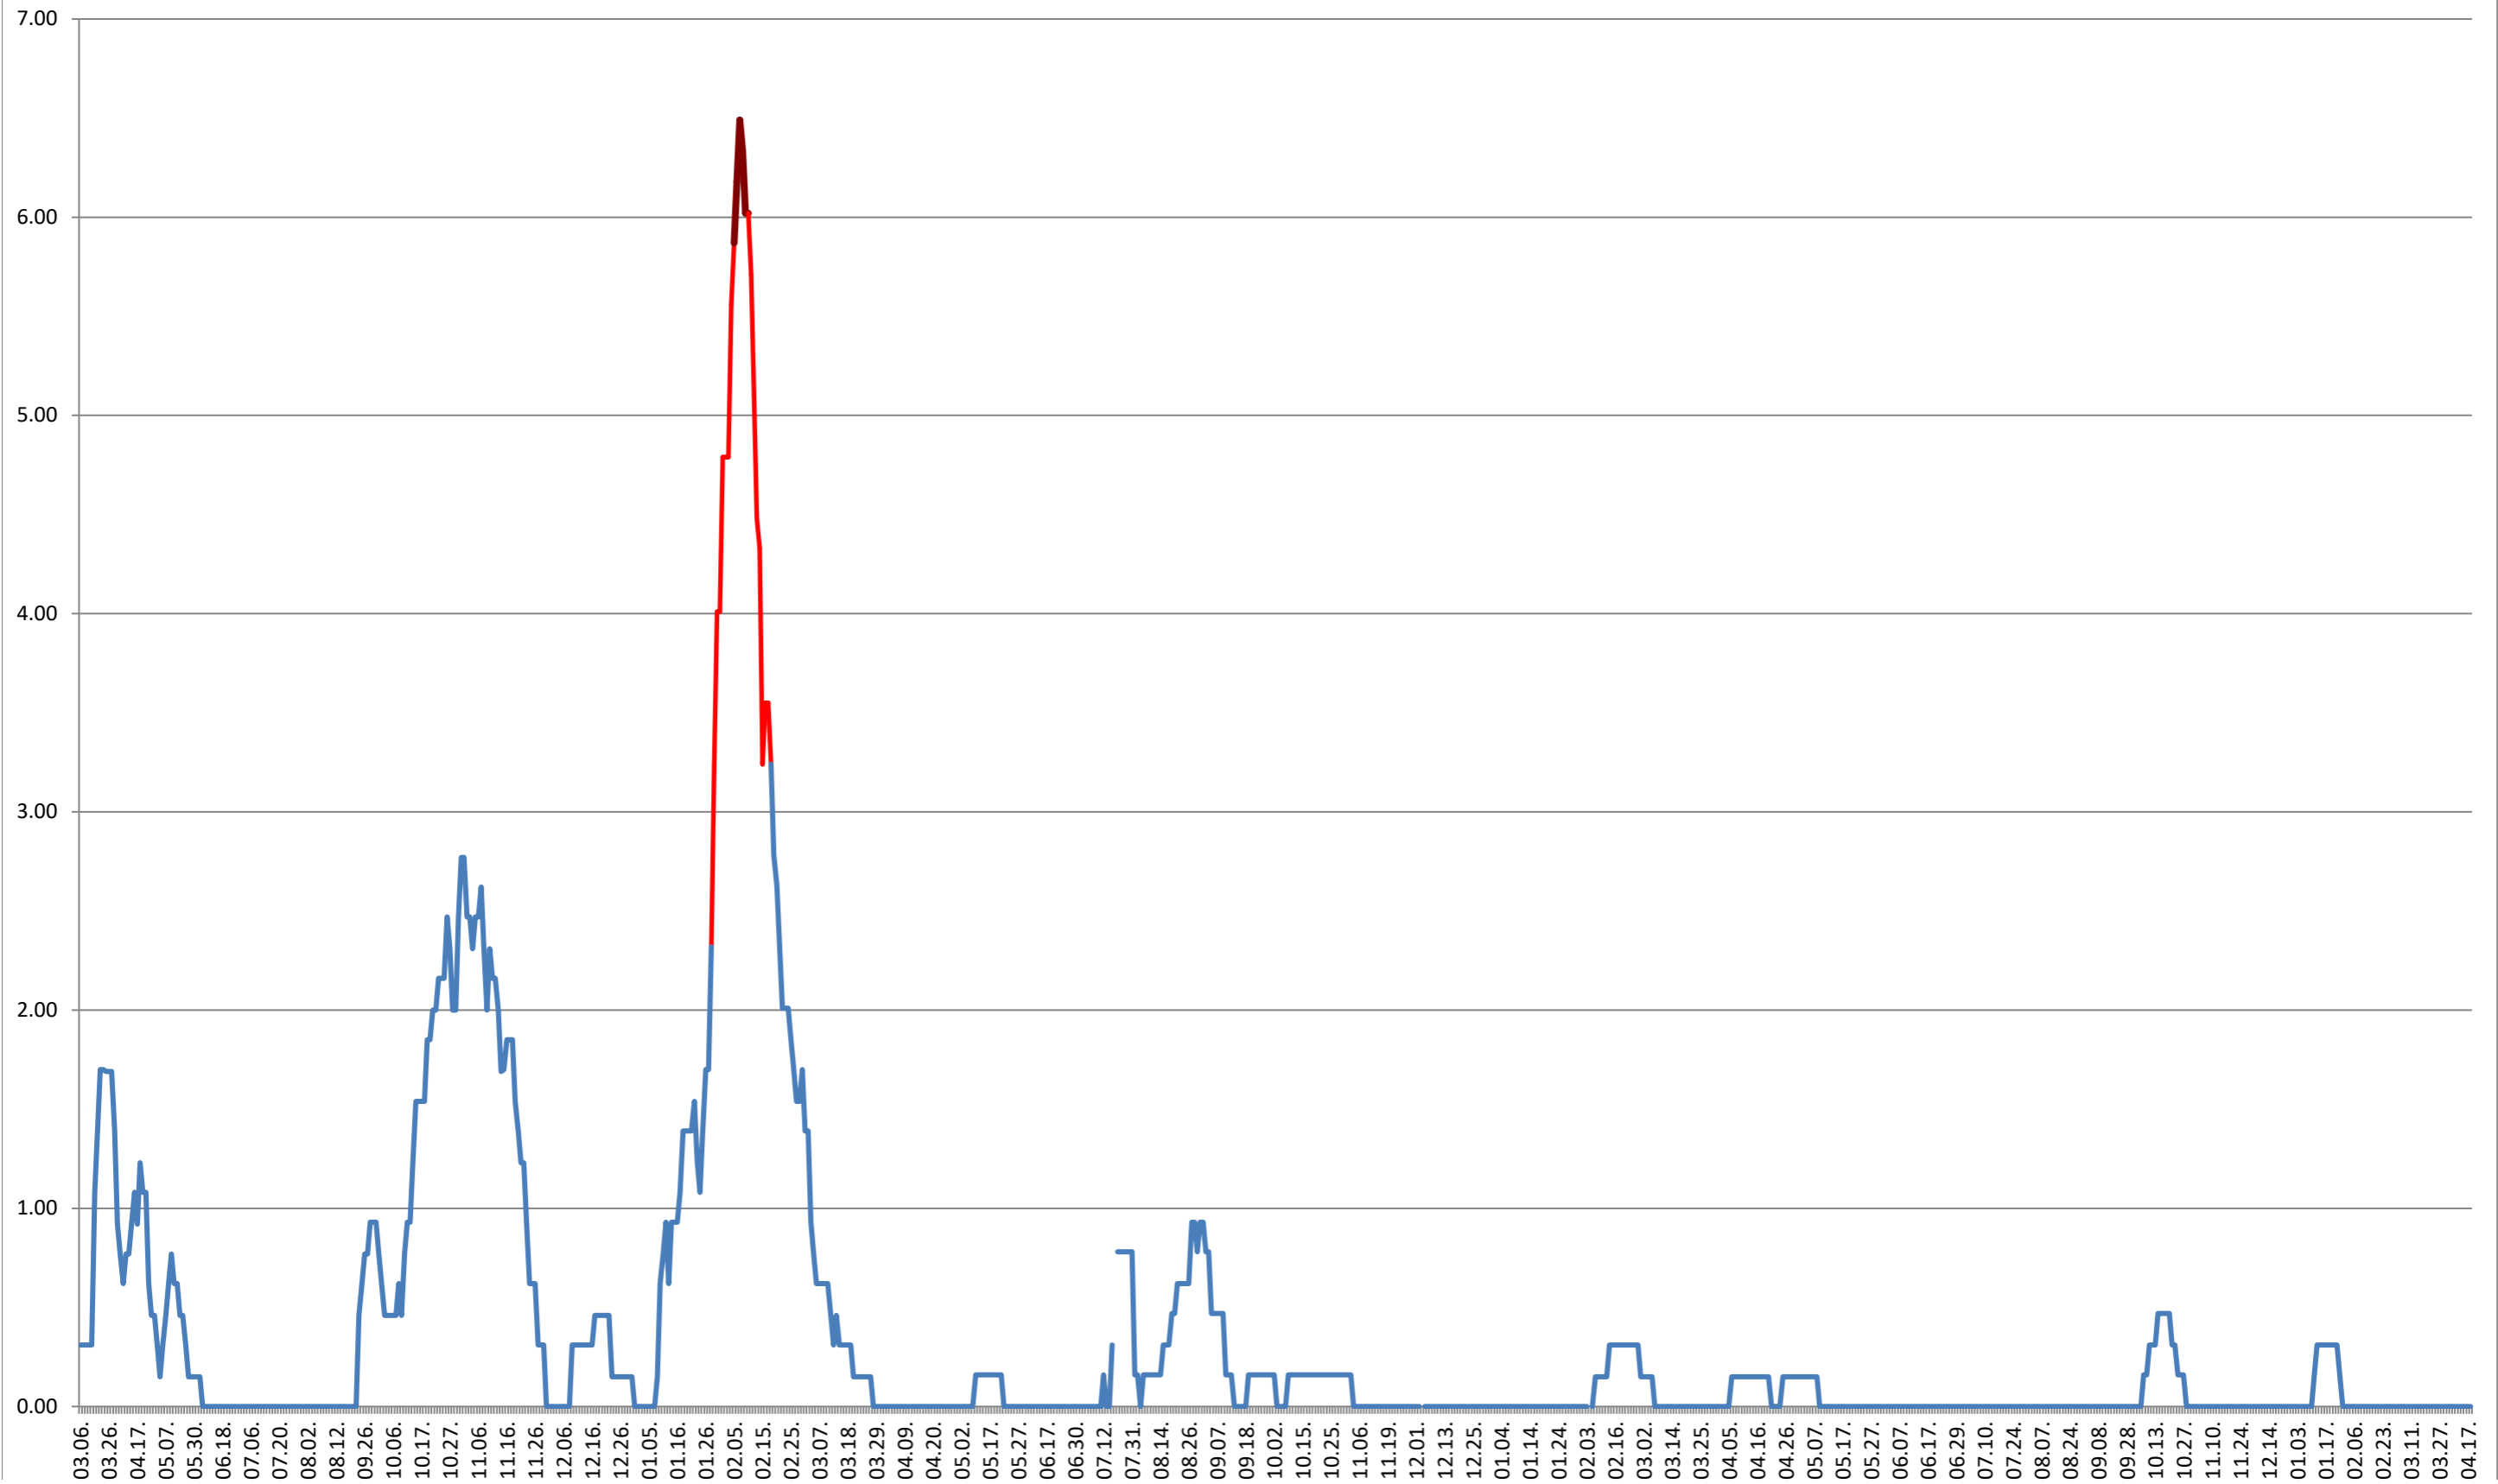

CORUND - Evolutia incidentei cumulate pe 14 zile la % de locuitori
2021.03.07. - 2024.04.18.