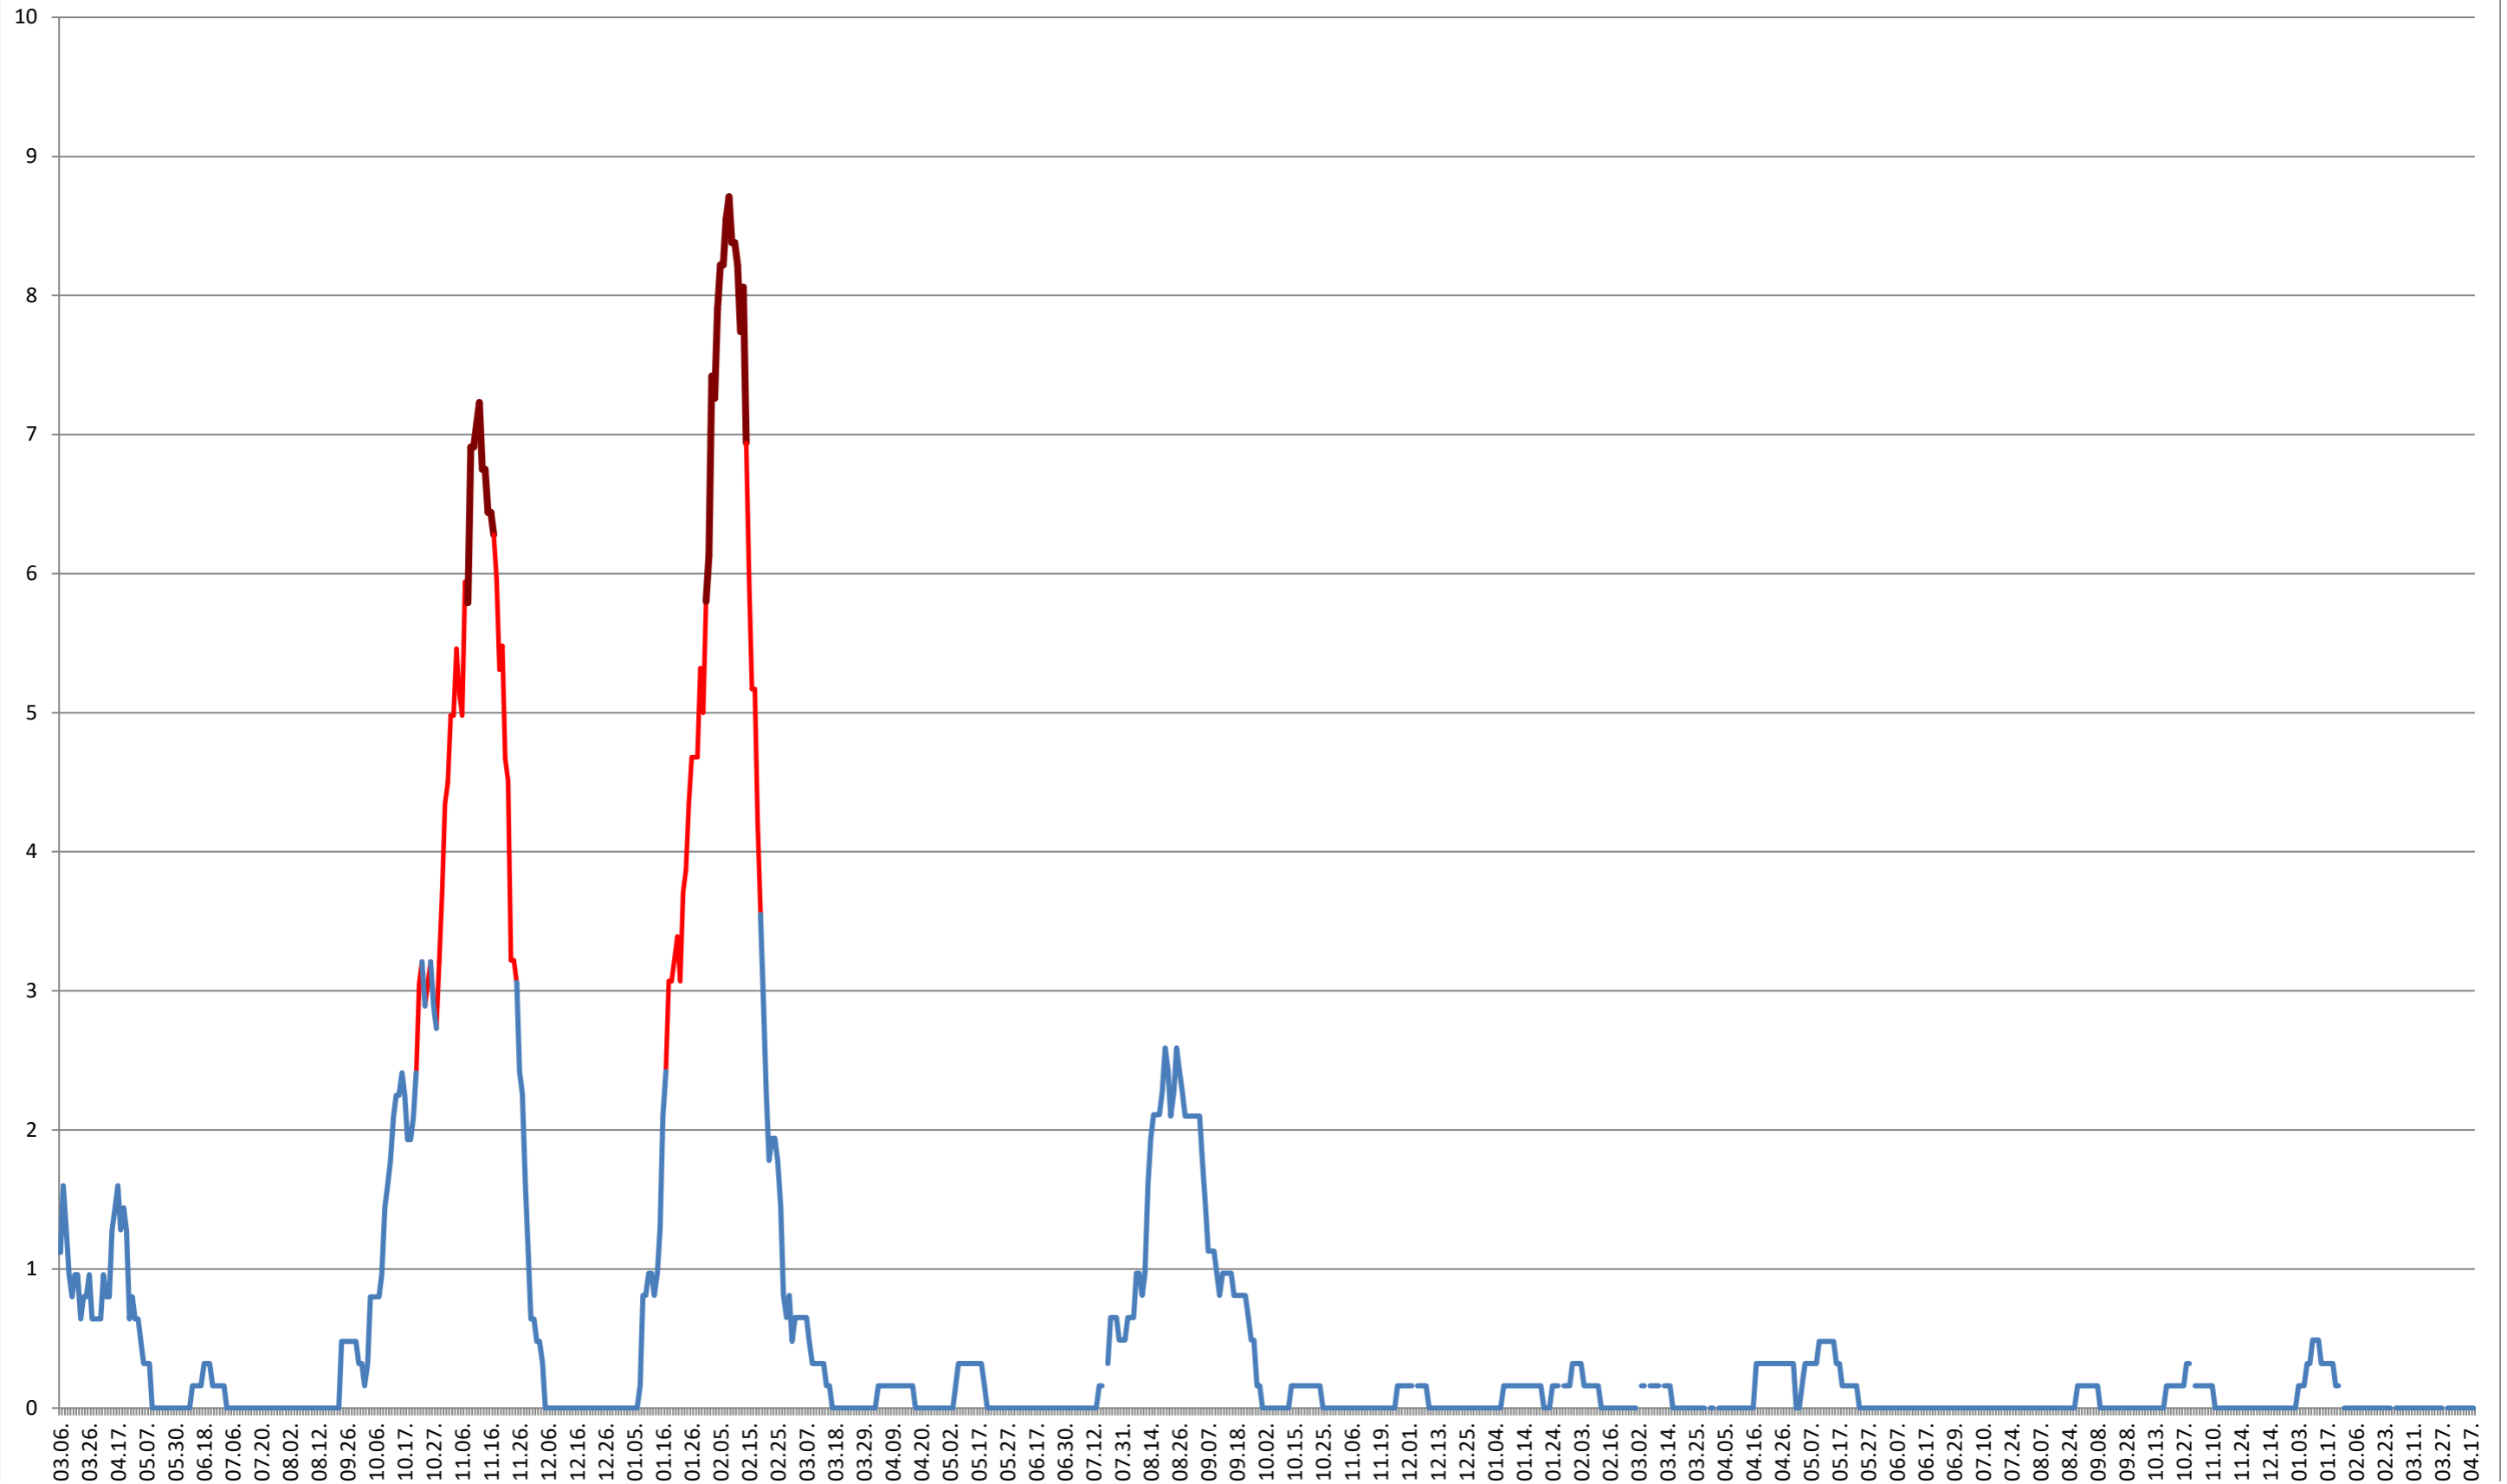

SÂNDOMINIC - Evolutia incidentei cumulate pe 14 zile la % de locuitori

2021.03.07. - 2024.04.18.