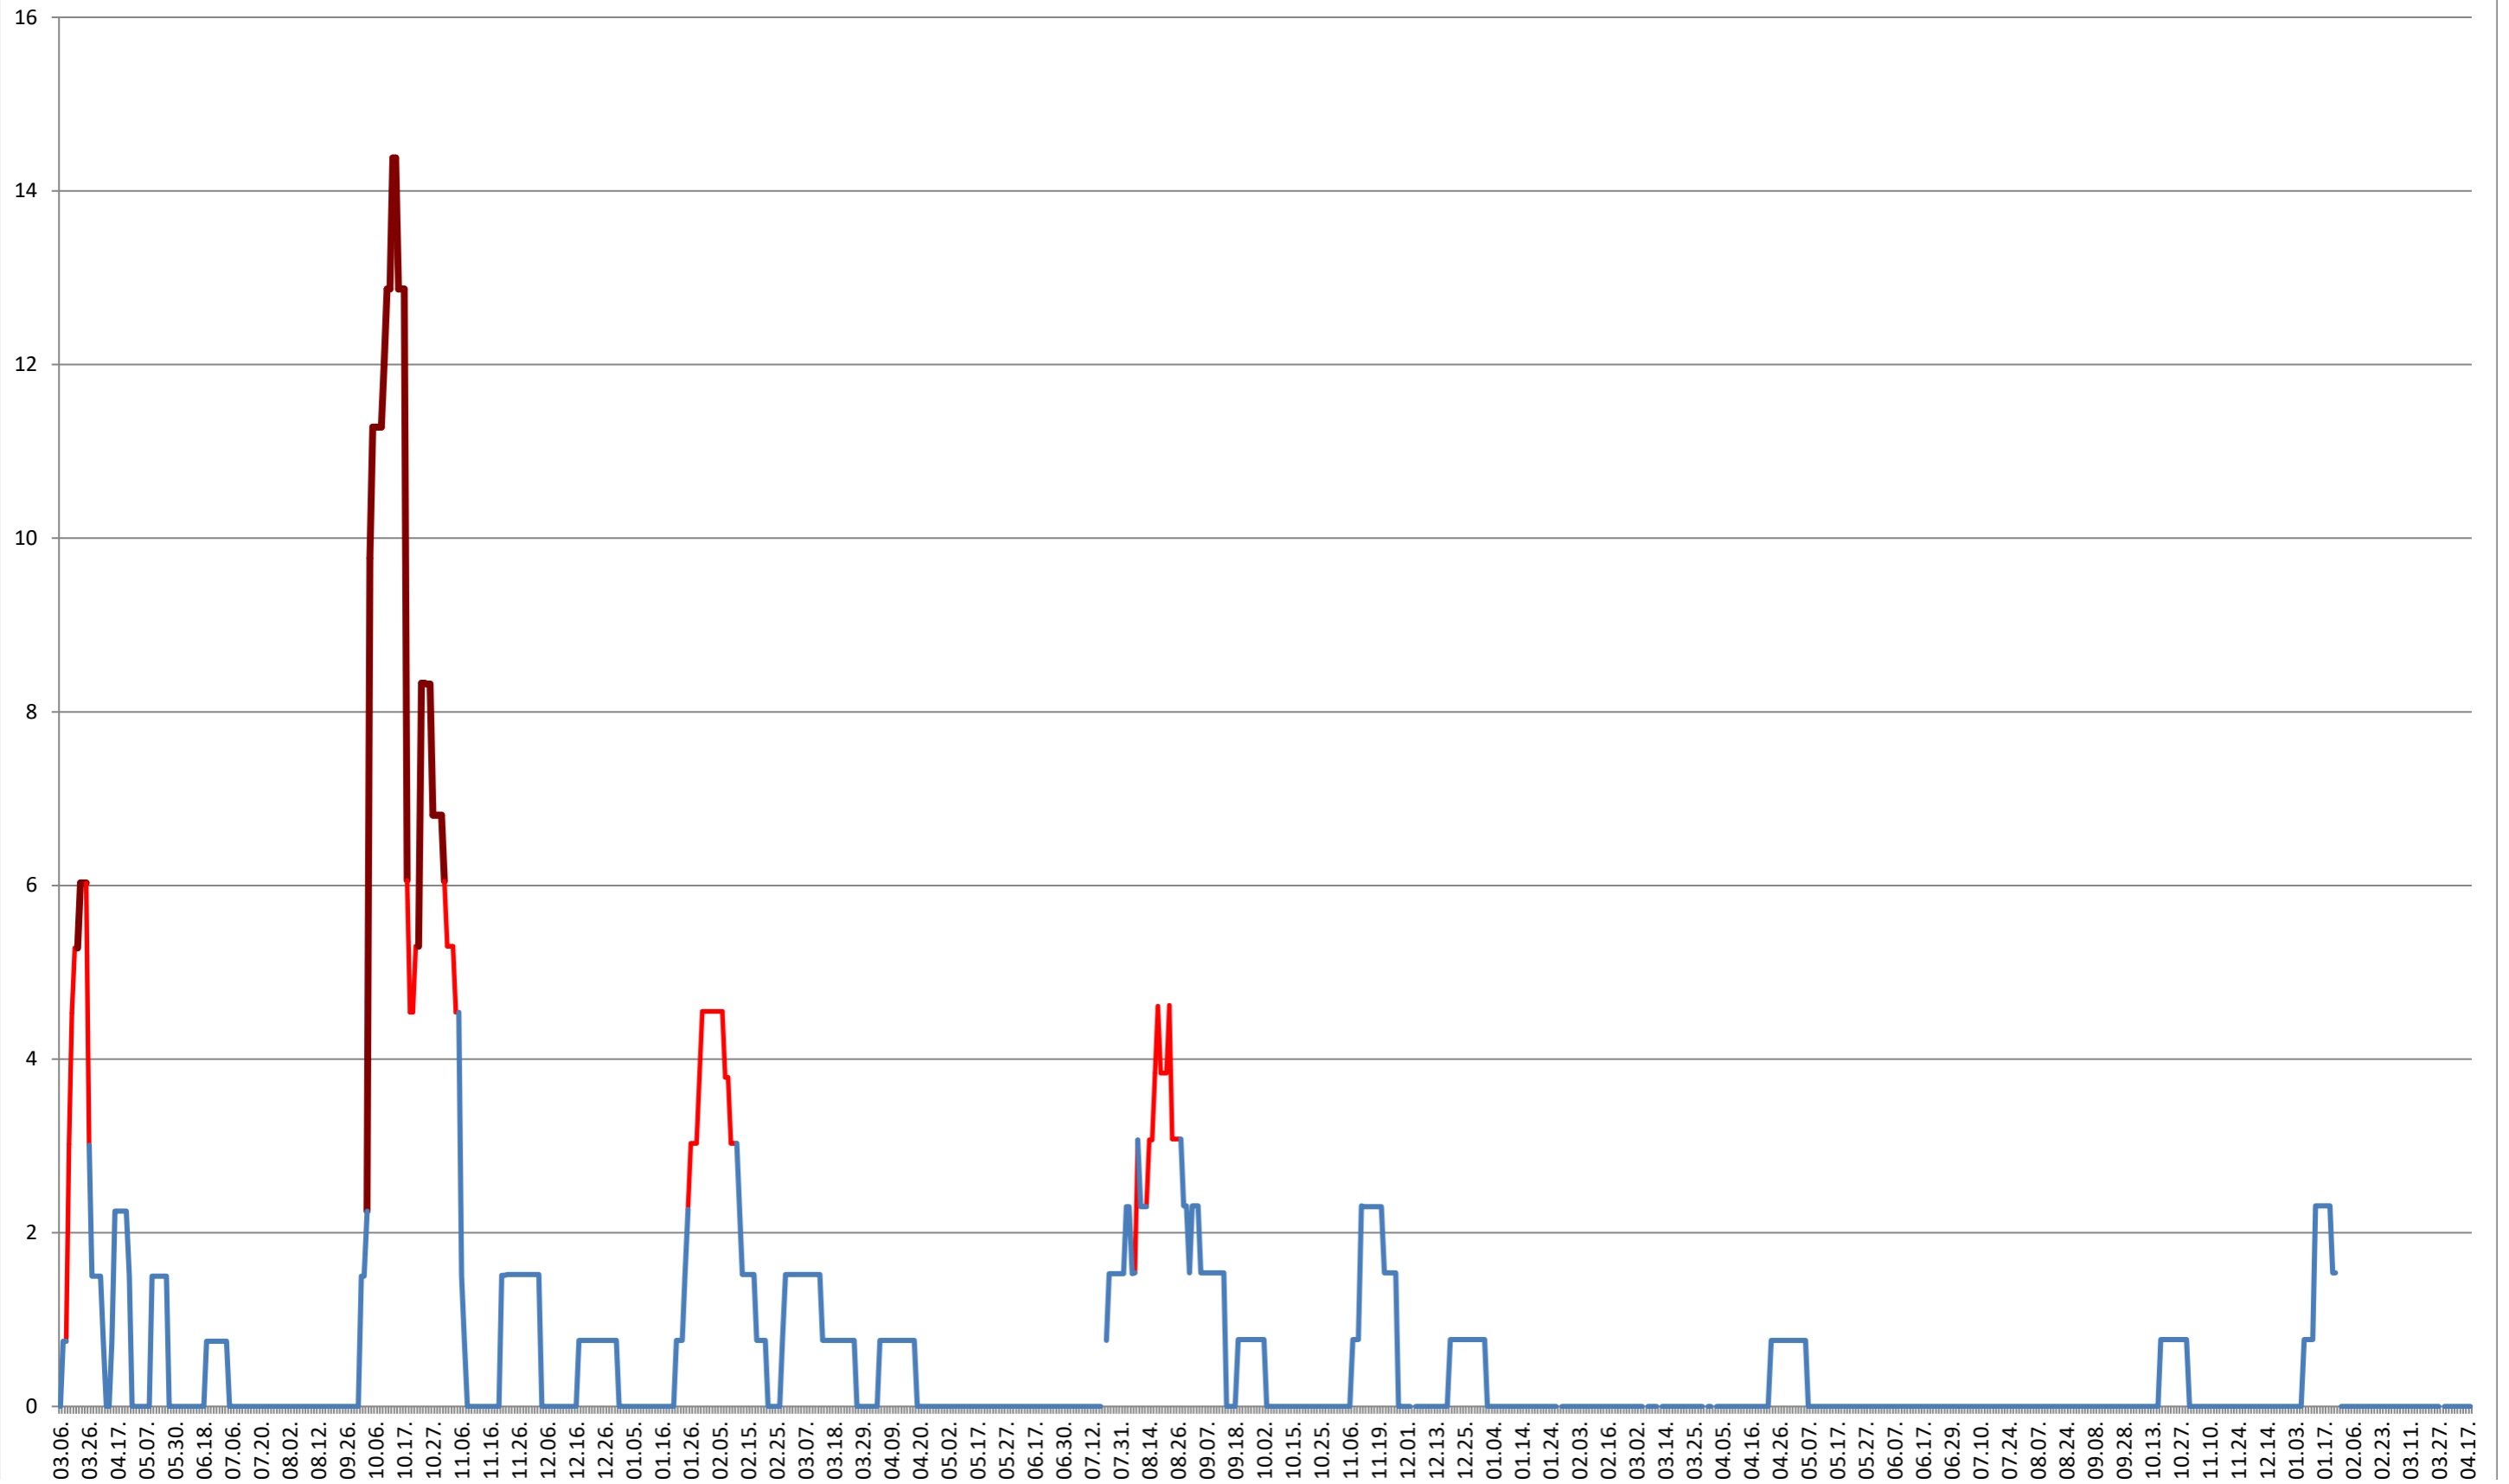

OCLAND - Evolutia incidentei cumulate pe 14 zile la % de locuitori 2021.03.07. - 2024.04.18.