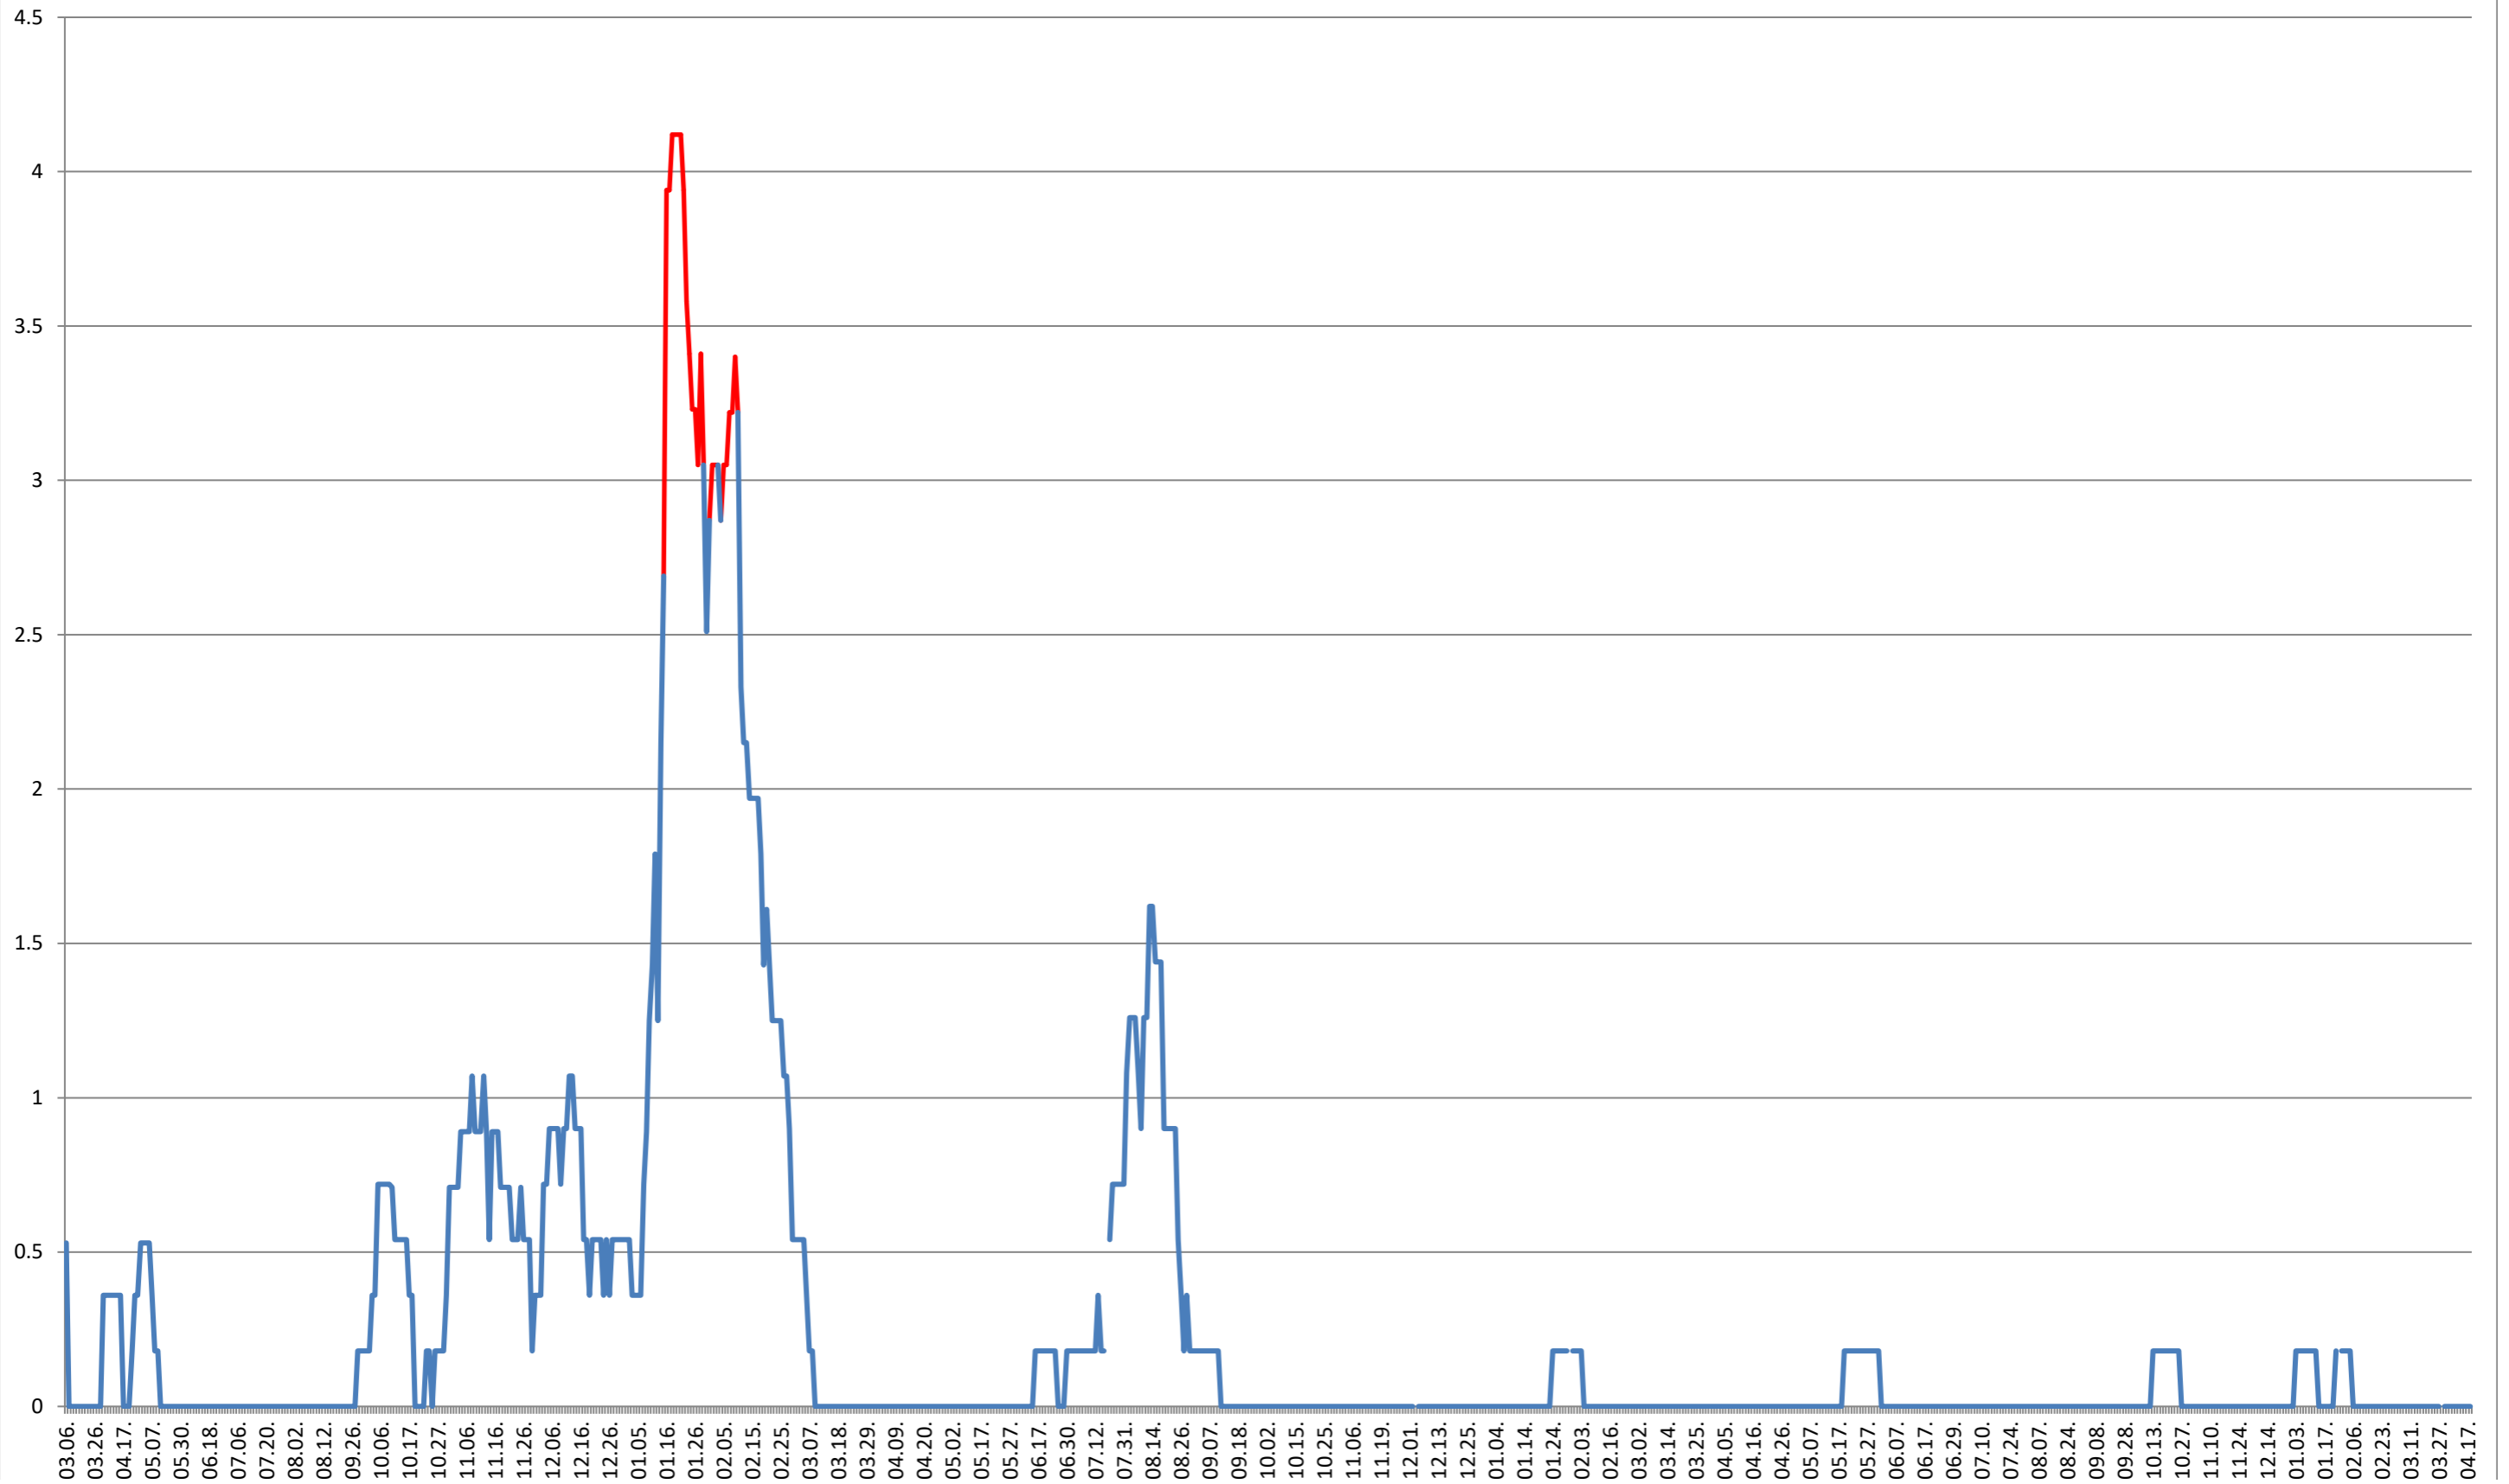

JOSENI - Evolutia incidentei cumulate pe 14 zile la % de locuitori  
2021.03.07. - 2024.04.18.

### LĂZAREA - Evolutia incidentei cumulate pe 14 zile la % de locuitori 2021.03.07. - 2024.04.18.

**LELICENI - Evolutia incidentei cumulate pe 14 zile la % de locuitori**  
**2021.03.07. - 2024.04.18.**

**LUETA - Evolutia incidentei cumulate pe 14 zile la ‰ de locuitori**  
**2021.03.07. - 2024.04.18.**

LUNCA DE JOS - Evolutia incidentei cumulate pe 14 zile la ‰ de locuitori  
2021.03.07. - 2024.04.18.