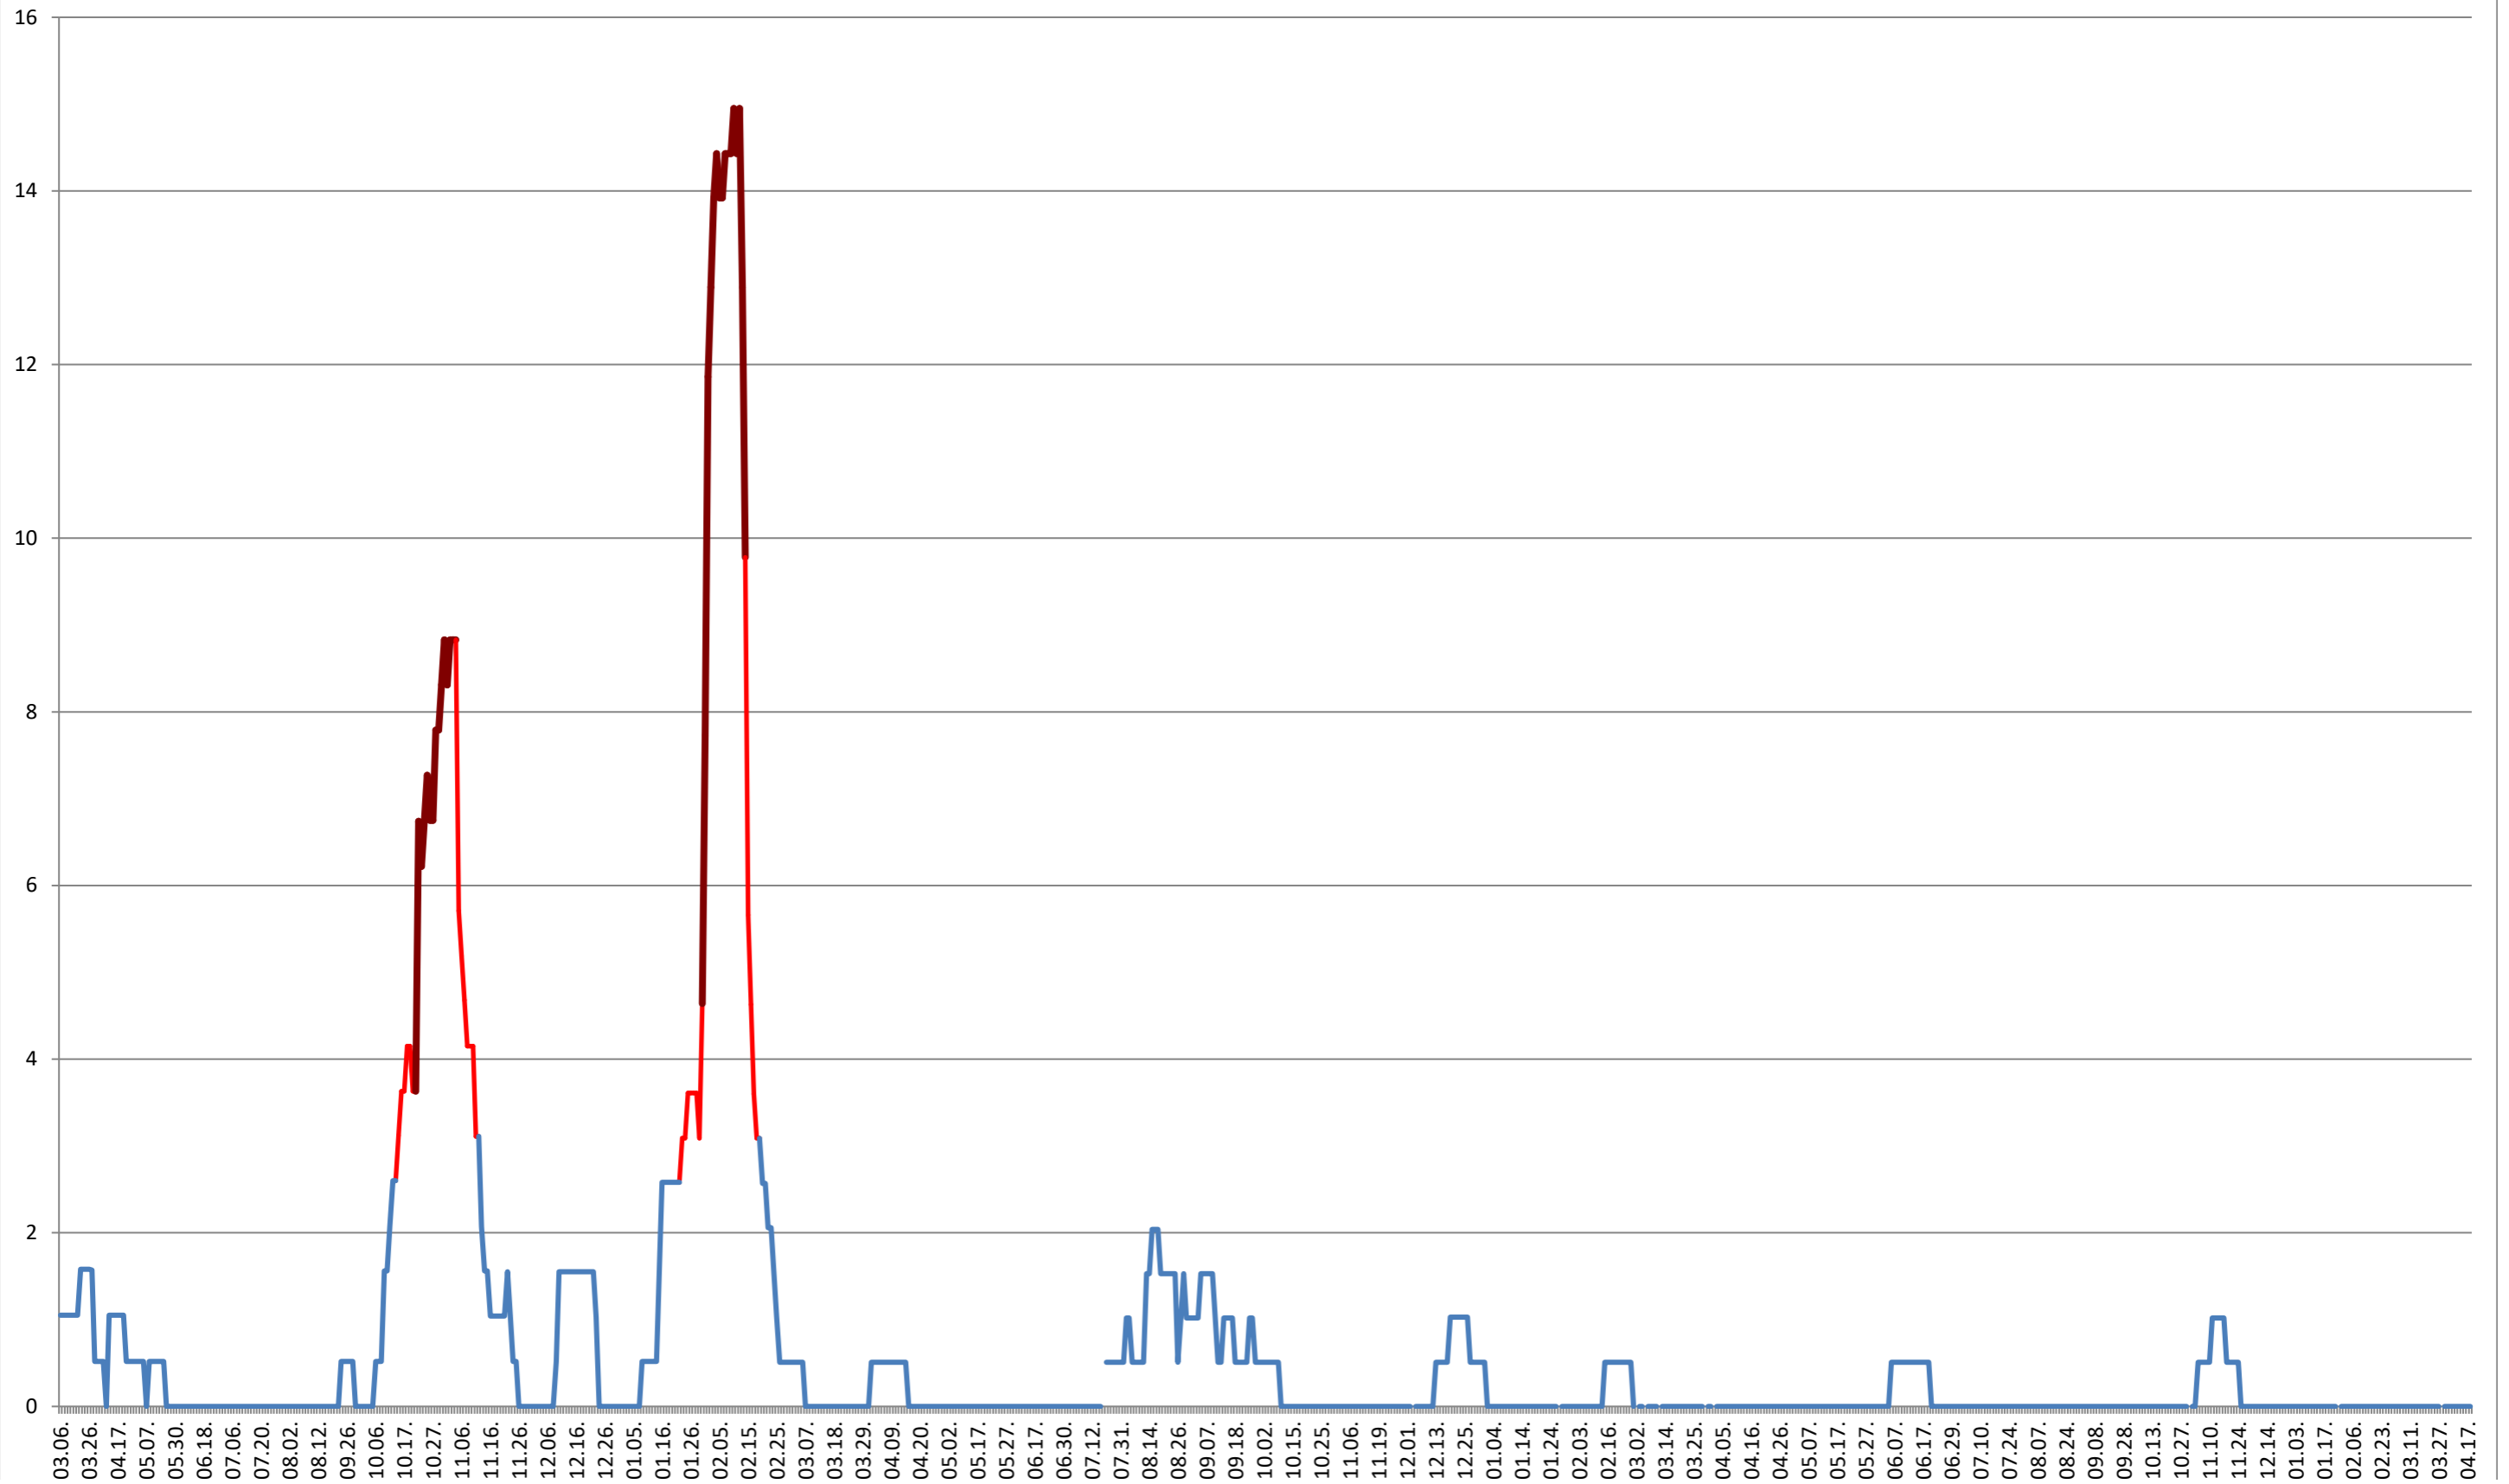

PRAID - Evolutia incidentei cumulate pe 14 zile la ‰ de locuitori
2021.03.07. - 2024.04.18.

PORUMBENI - Evolutia incidentei cumulate pe 14 zile la ‰ de locuitori
2021.03.07. - 2024.04.18.