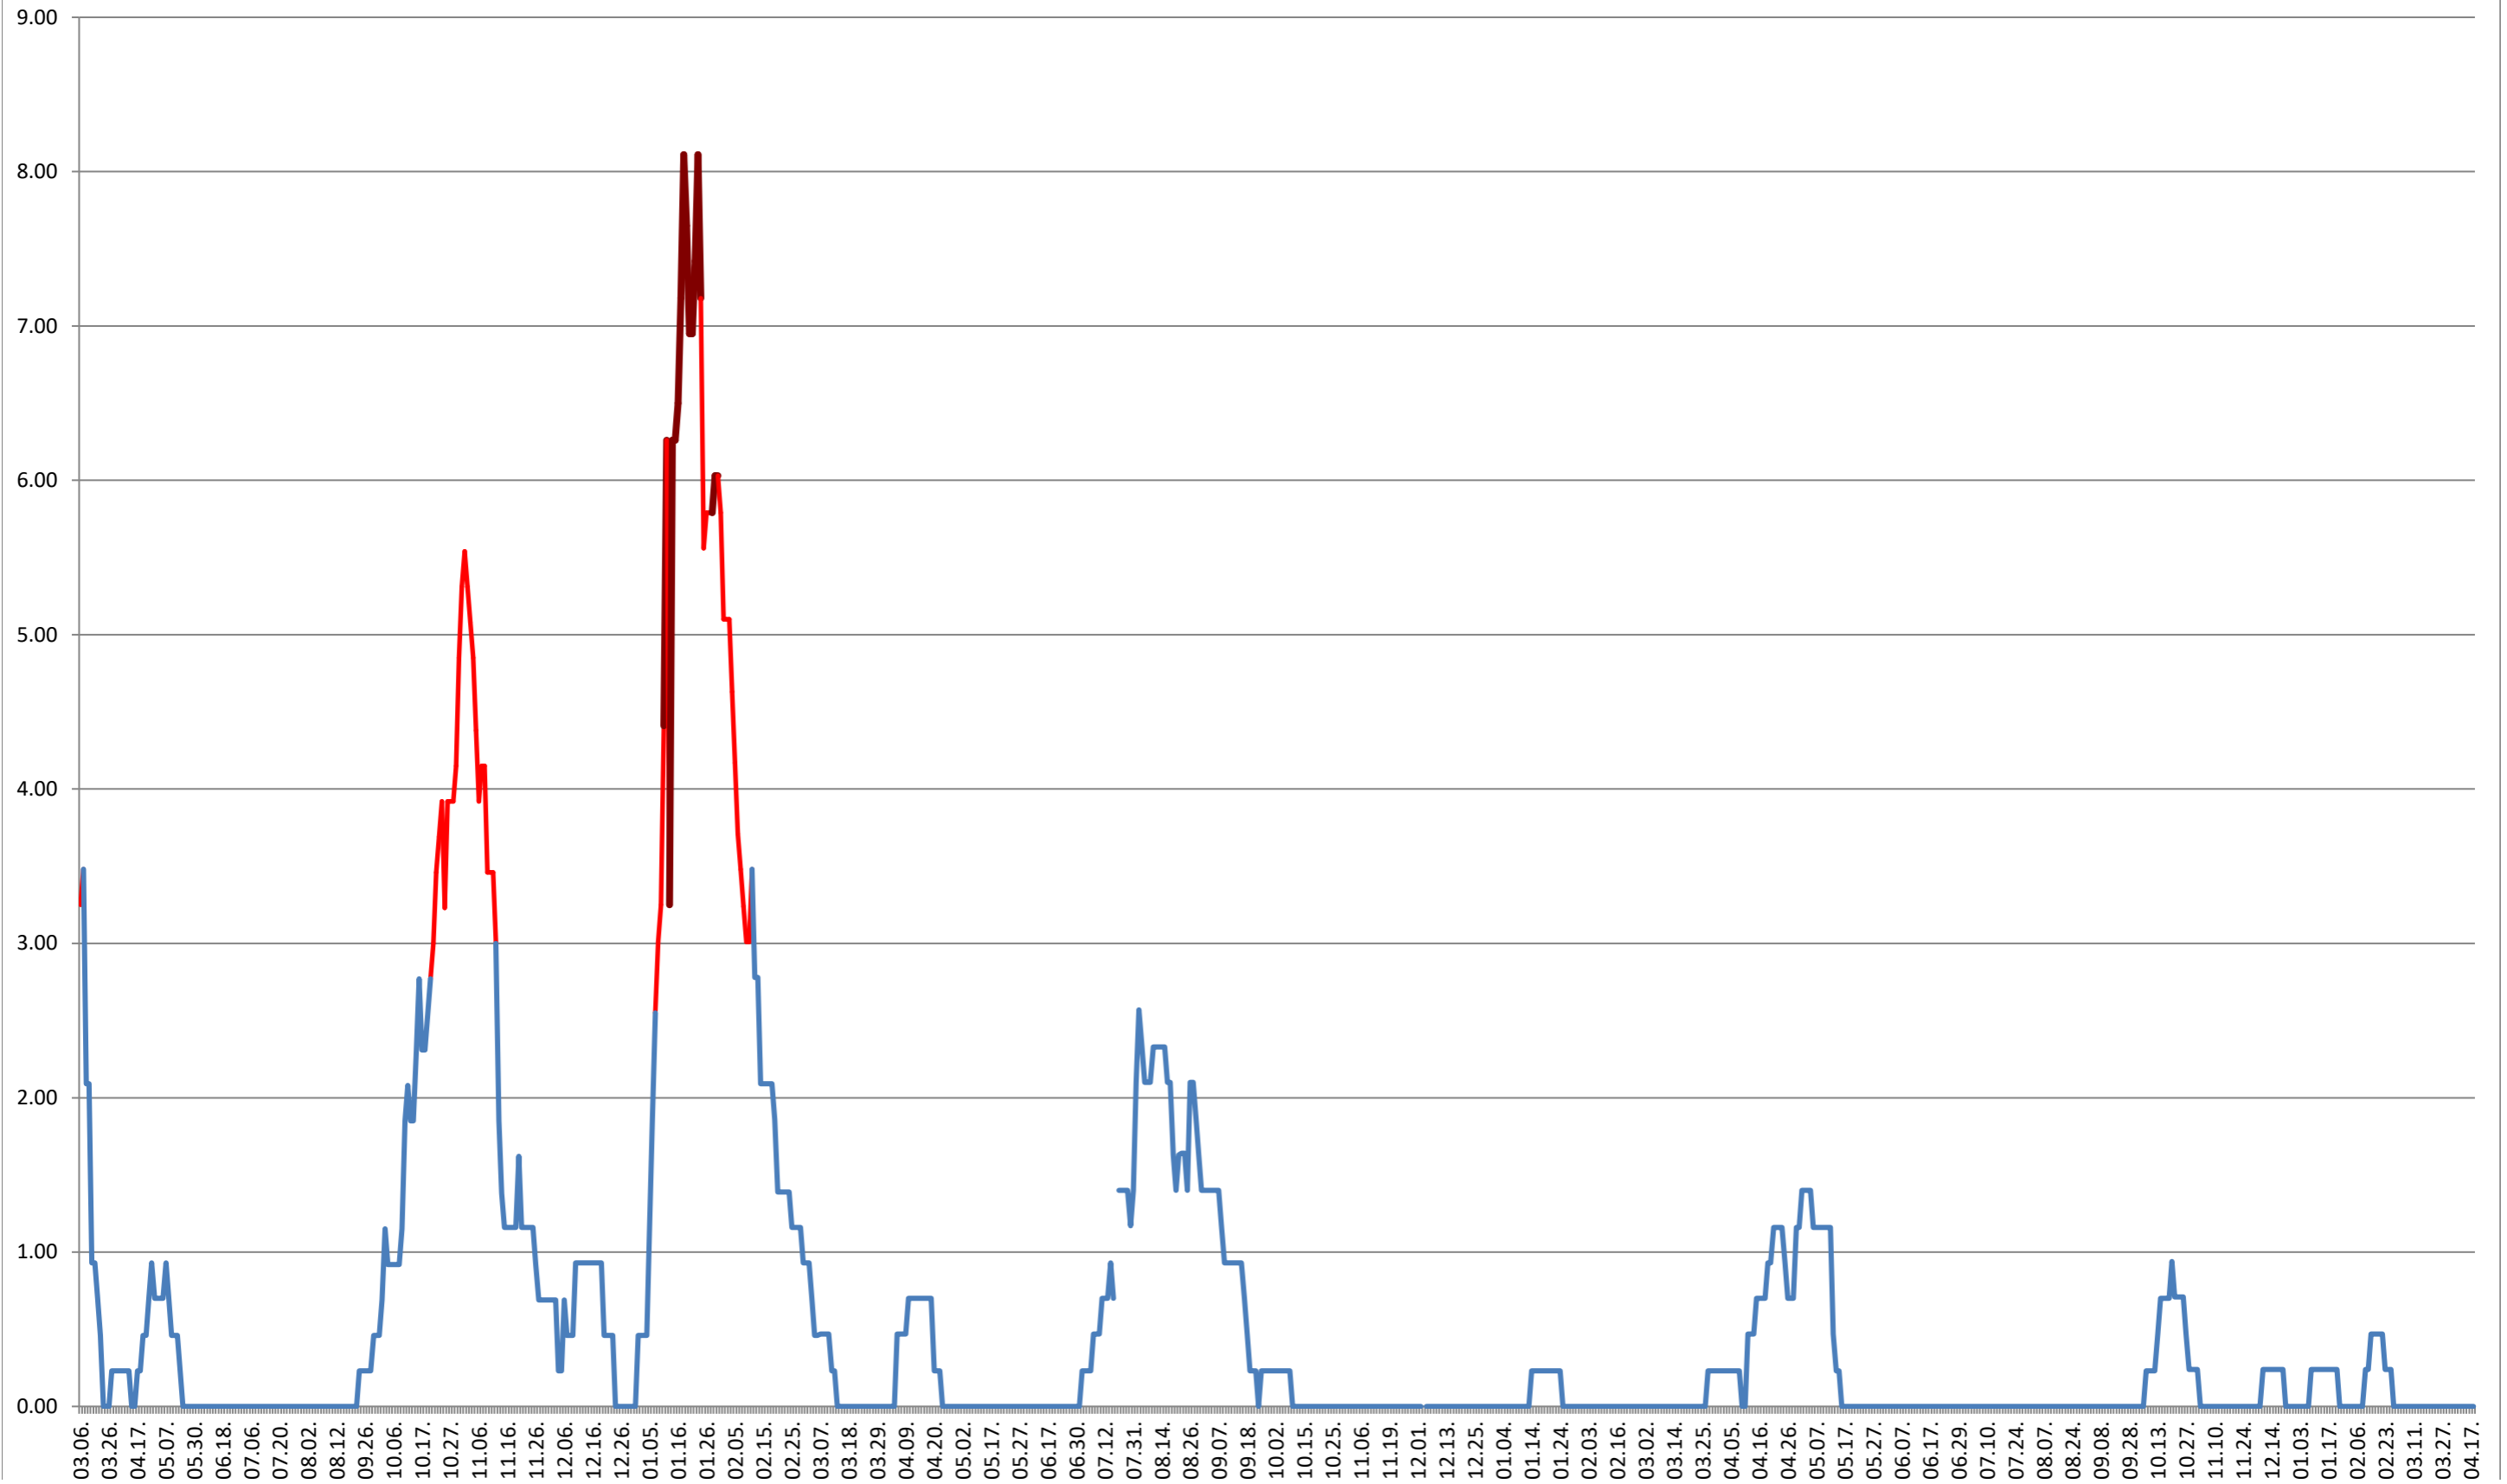

**BILBOR - Evolutia incidentei cumulate pe 14 zile la ‰ de locuitori**  
**2021.03.07. - 2024.04.18.**

**ORAȘ BORSEC - Evolutia incidentei cumulate pe 14 zile la % de locuitori**  
**2021.03.07. - 2024.04.18.**

### BRĂDEȘTI - Evolutia incidentei cumulate pe 14 zile la ‰ de locuitori 2021.03.07. - 2024.04.18.

**CĂPÂLNIȚA - Evolutia incidentei cumulate pe 14 zile la ‰ de locuitori**  
**2021.03.07. - 2024.04.18.**

### CÂRȚA - Evolutia incidentei cumulate pe 14 zile la ‰ de locuitori 2021.03.07. - 2024.04.18.

CICEU - Evolutia incidentei cumulate pe 14 zile la ‰ de locuitori  
2021.03.07. - 2024.04.18.

CIUCSÂNGEORGIU - Evolutia incidentei cumulate pe 14 zile la ‰ de locuitori  
2021.03.07. - 2024.04.18.

**CIUMANI - Evolutia incidentei cumulate pe 14 zile la ‰ de locuitori**  
**2021.03.07. - 2024.04.18.**