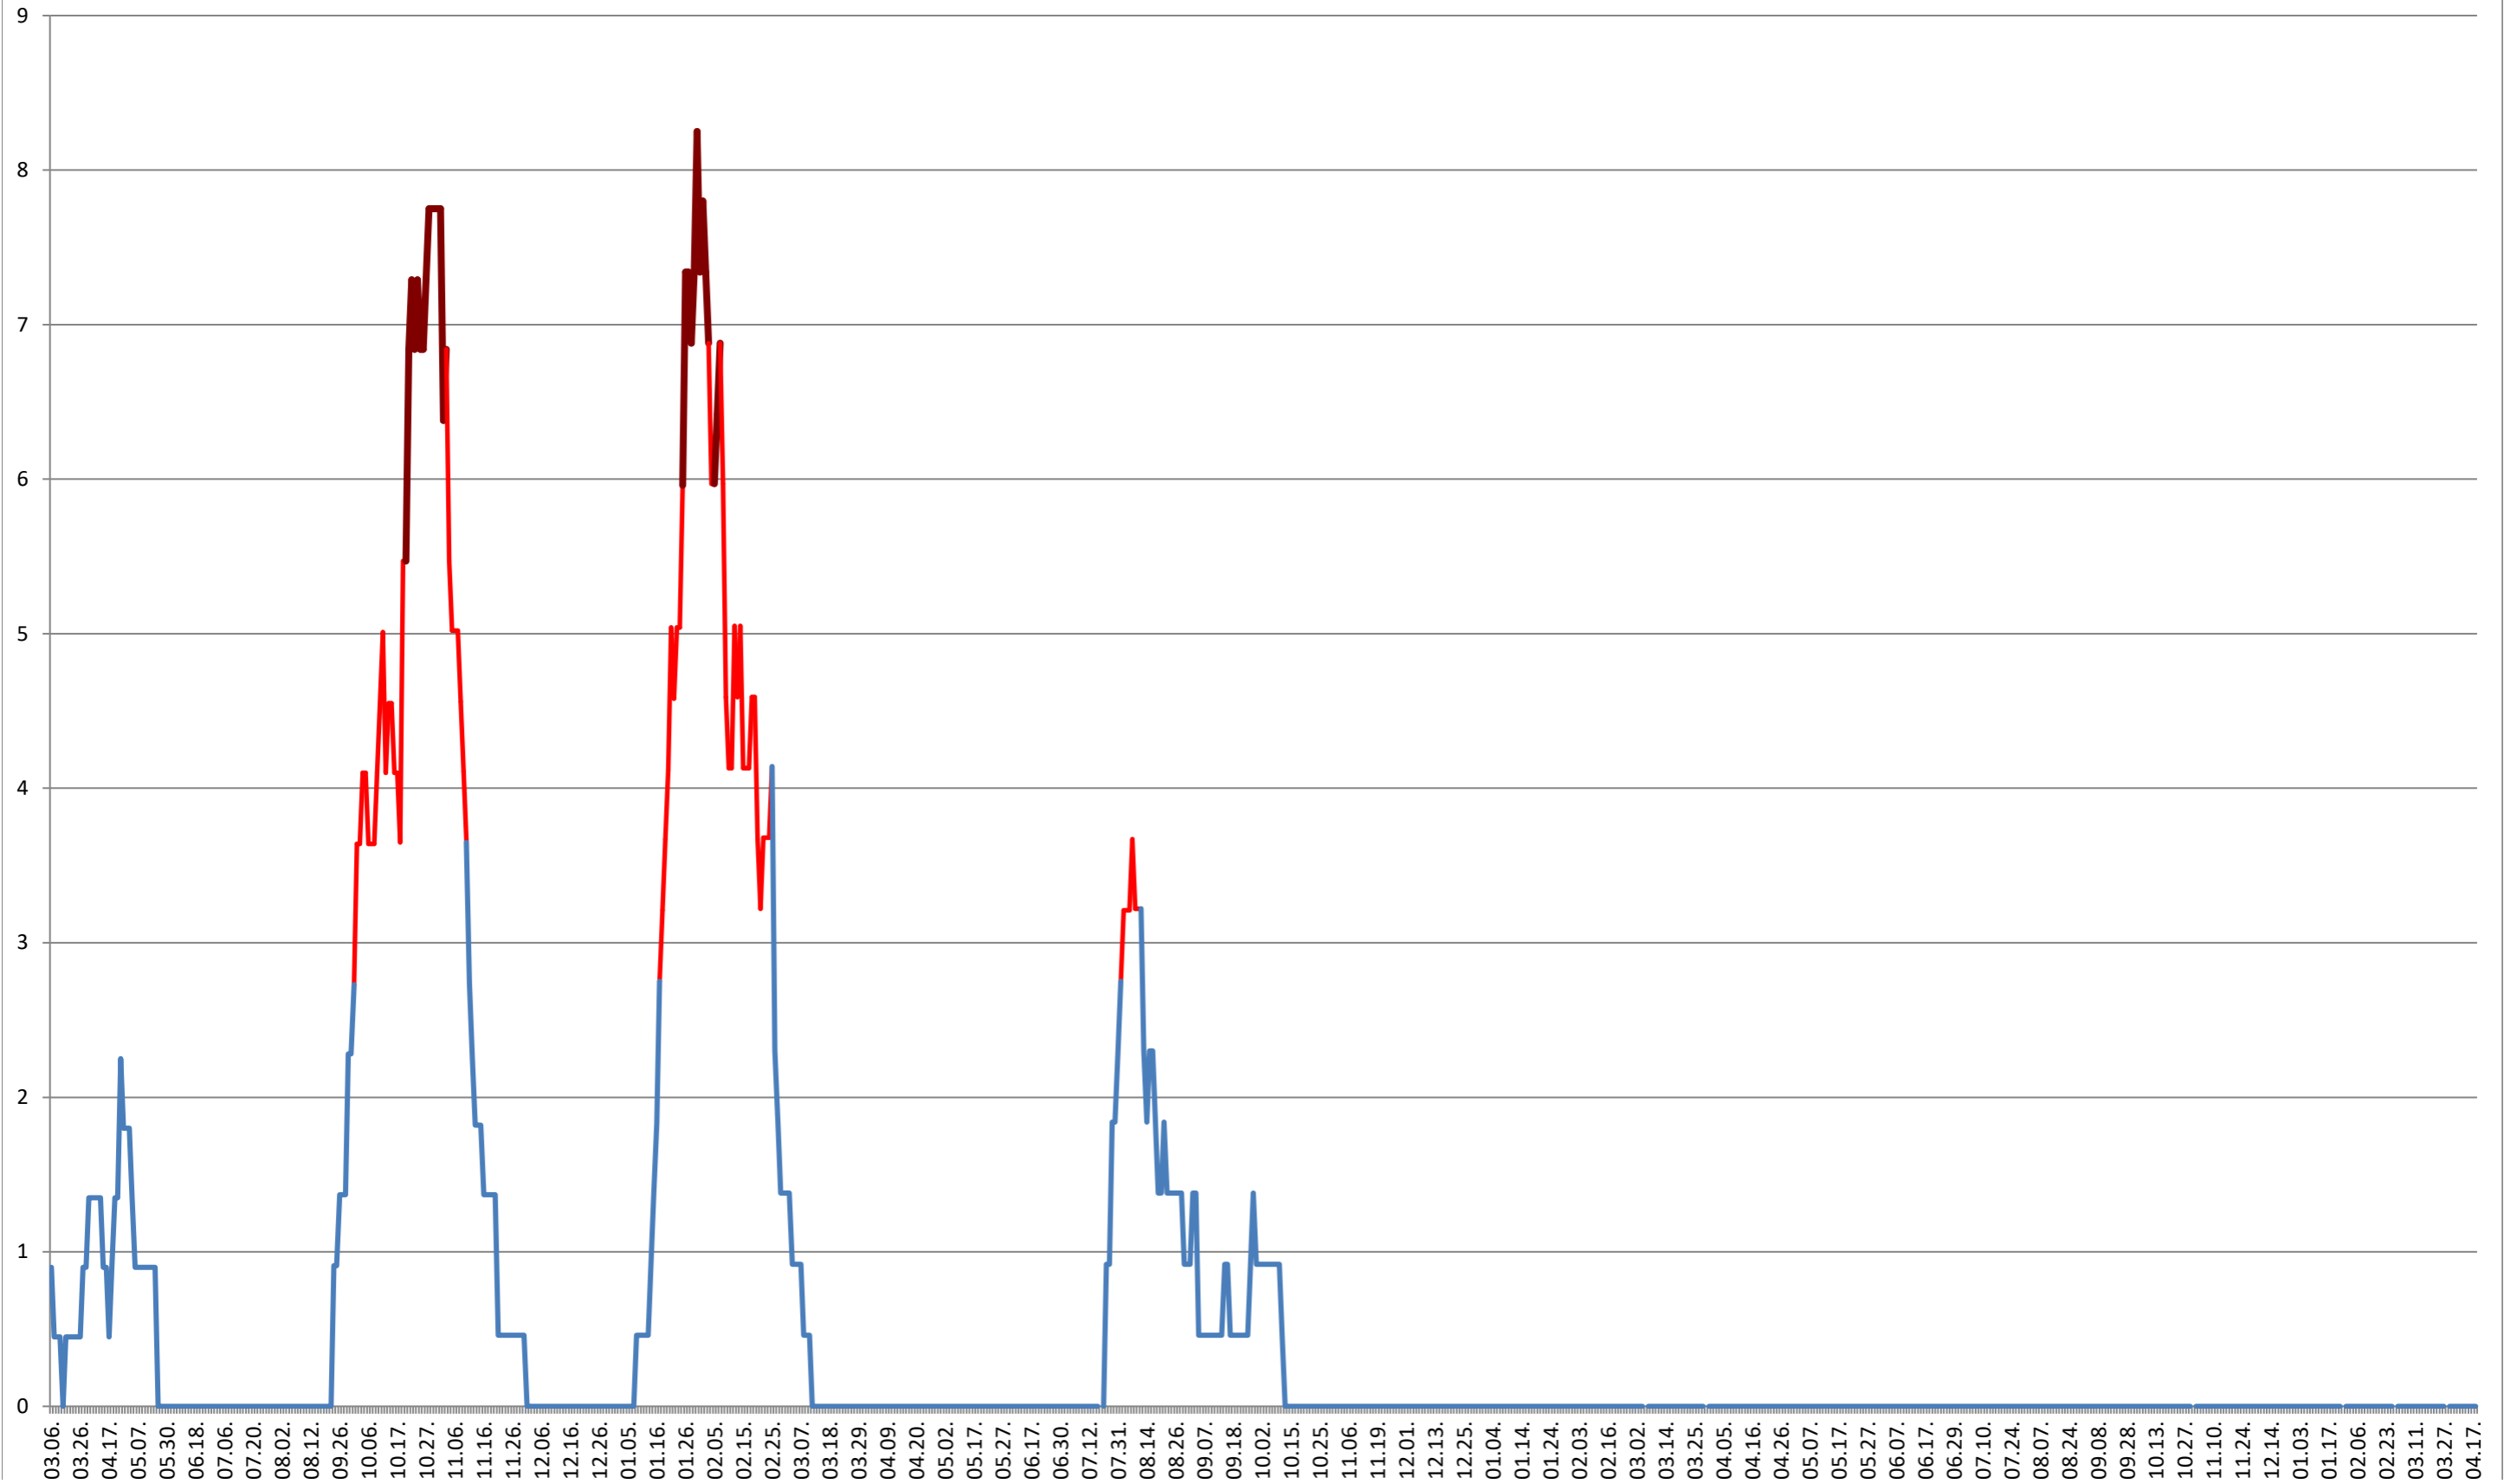

SÂNTIMBRU - Evolutia incidentei cumulate pe 14 zile la ‰ de locuitori
2021.03.07. - 2024.04.18.