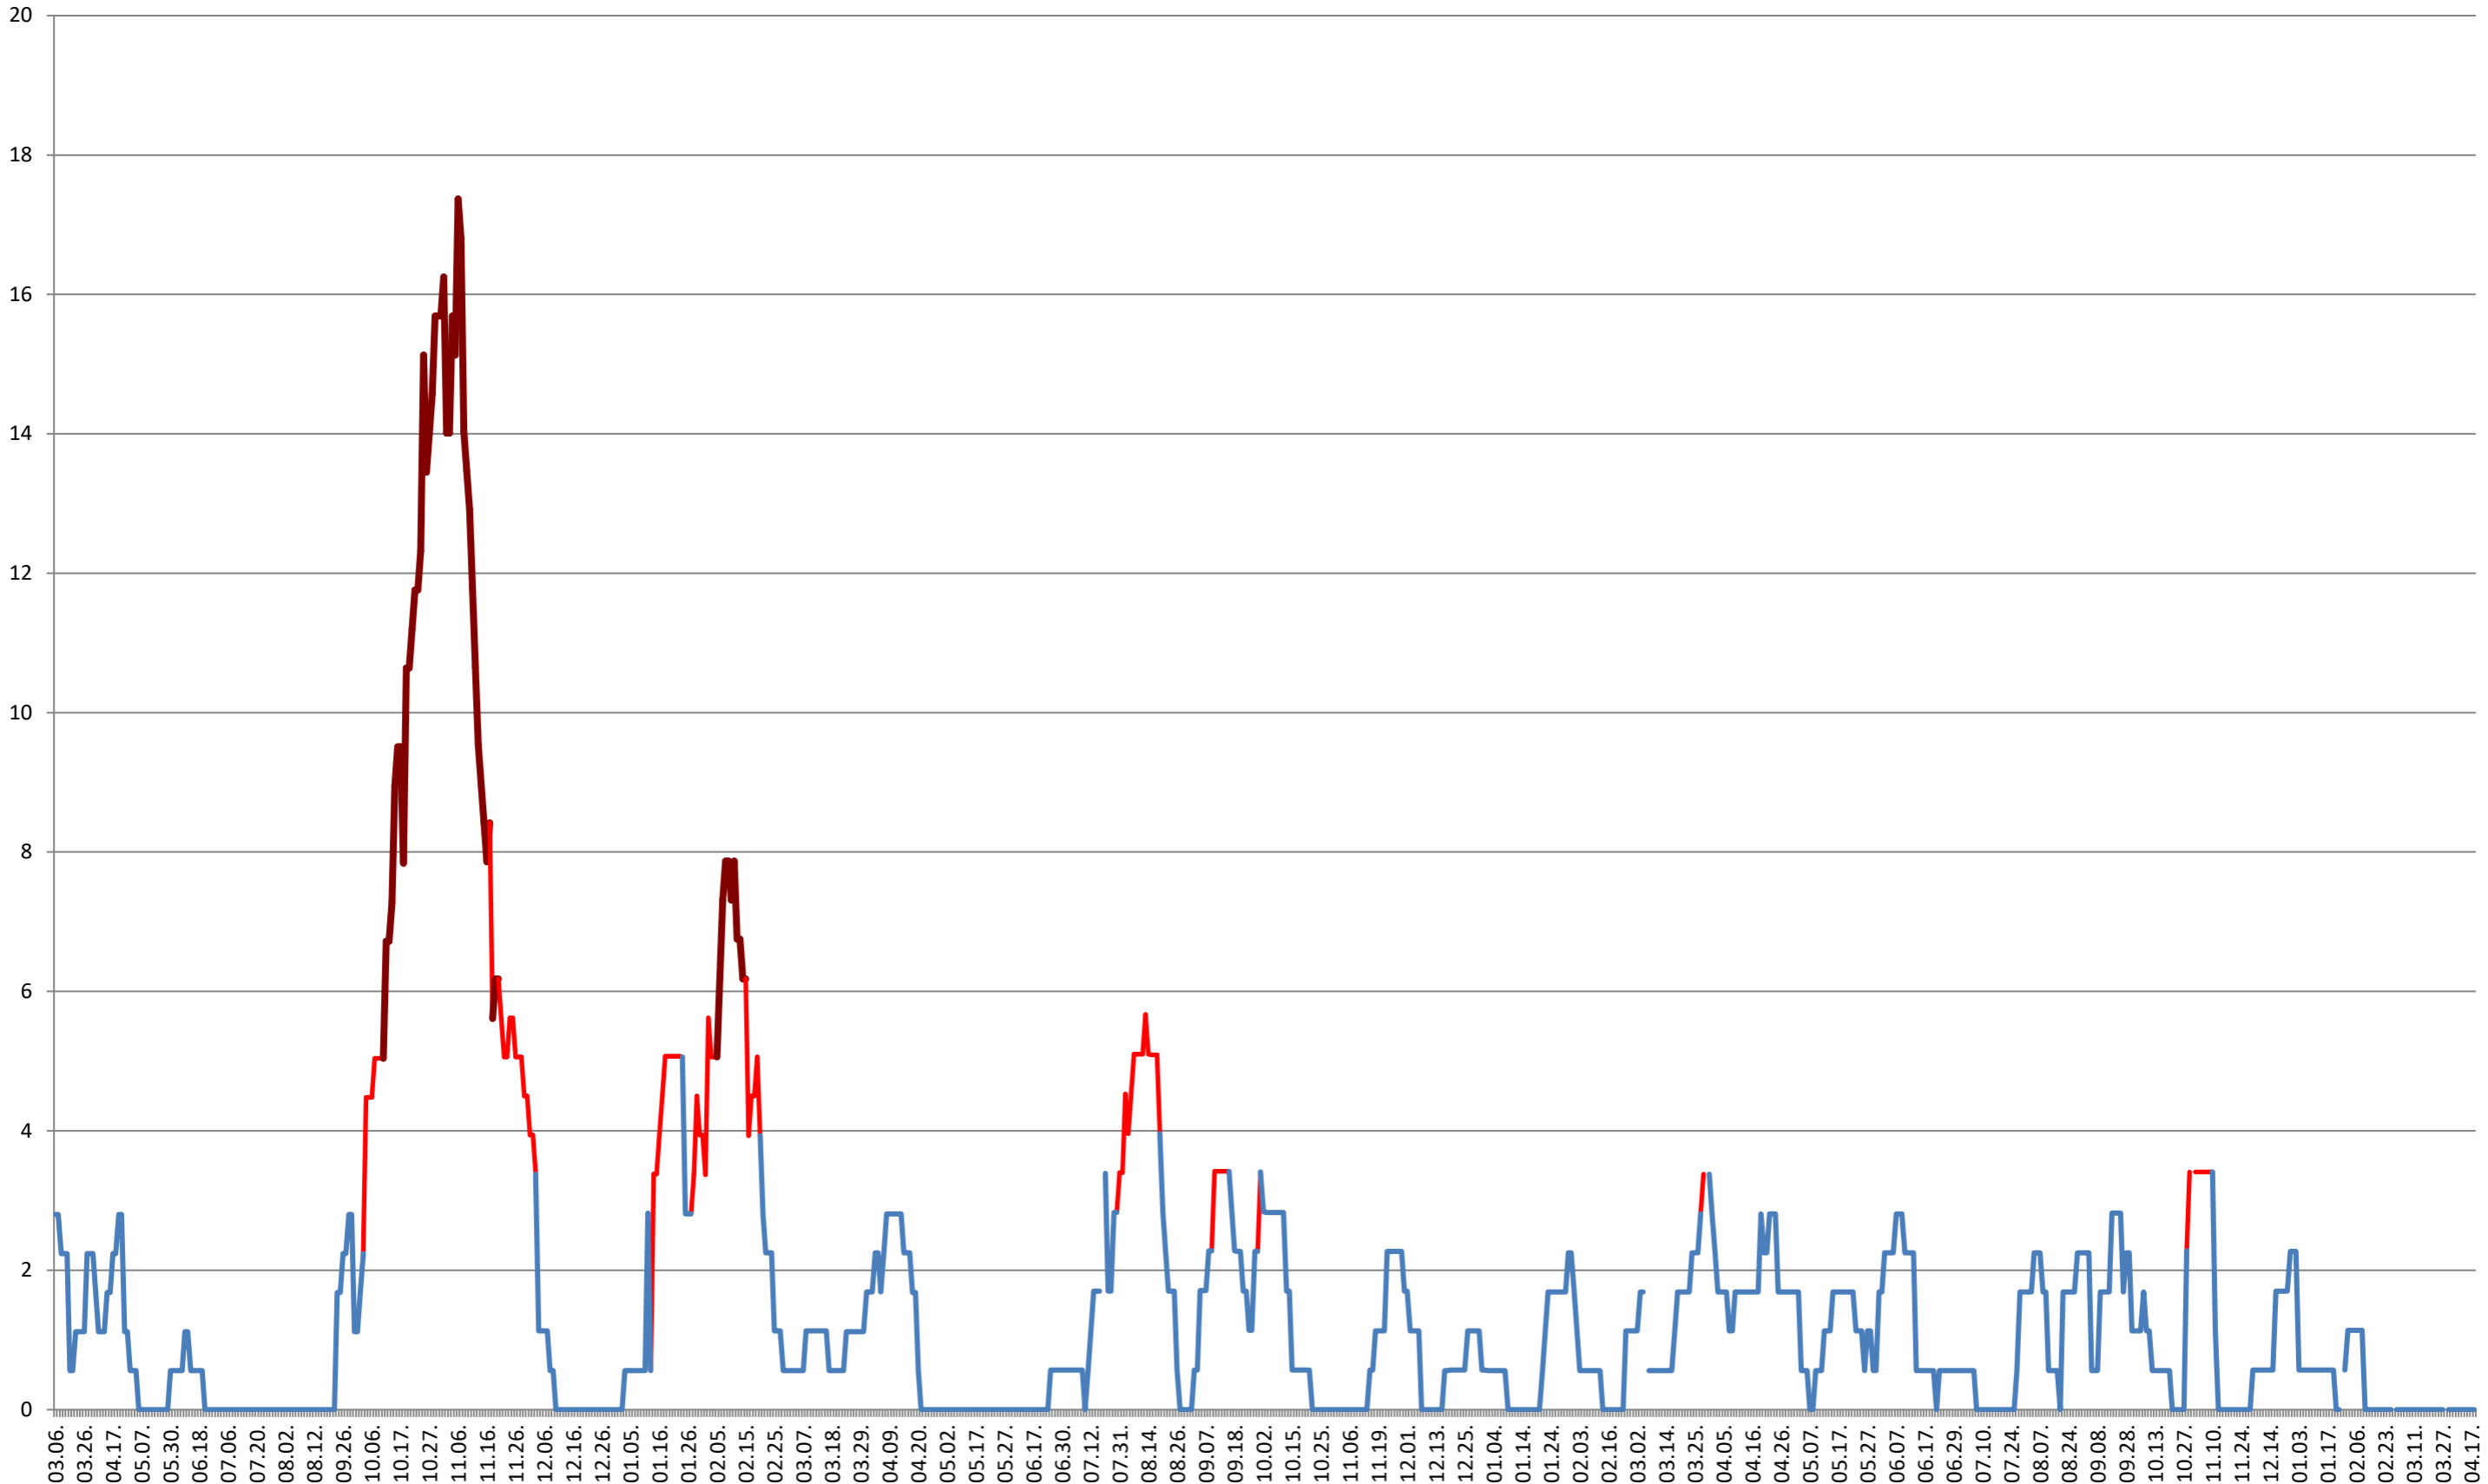

SUBCETATE - Evolutia incidentei cumulate pe 14 zile la ‰ de locuitori
2021.03.07. - 2024.04.18.