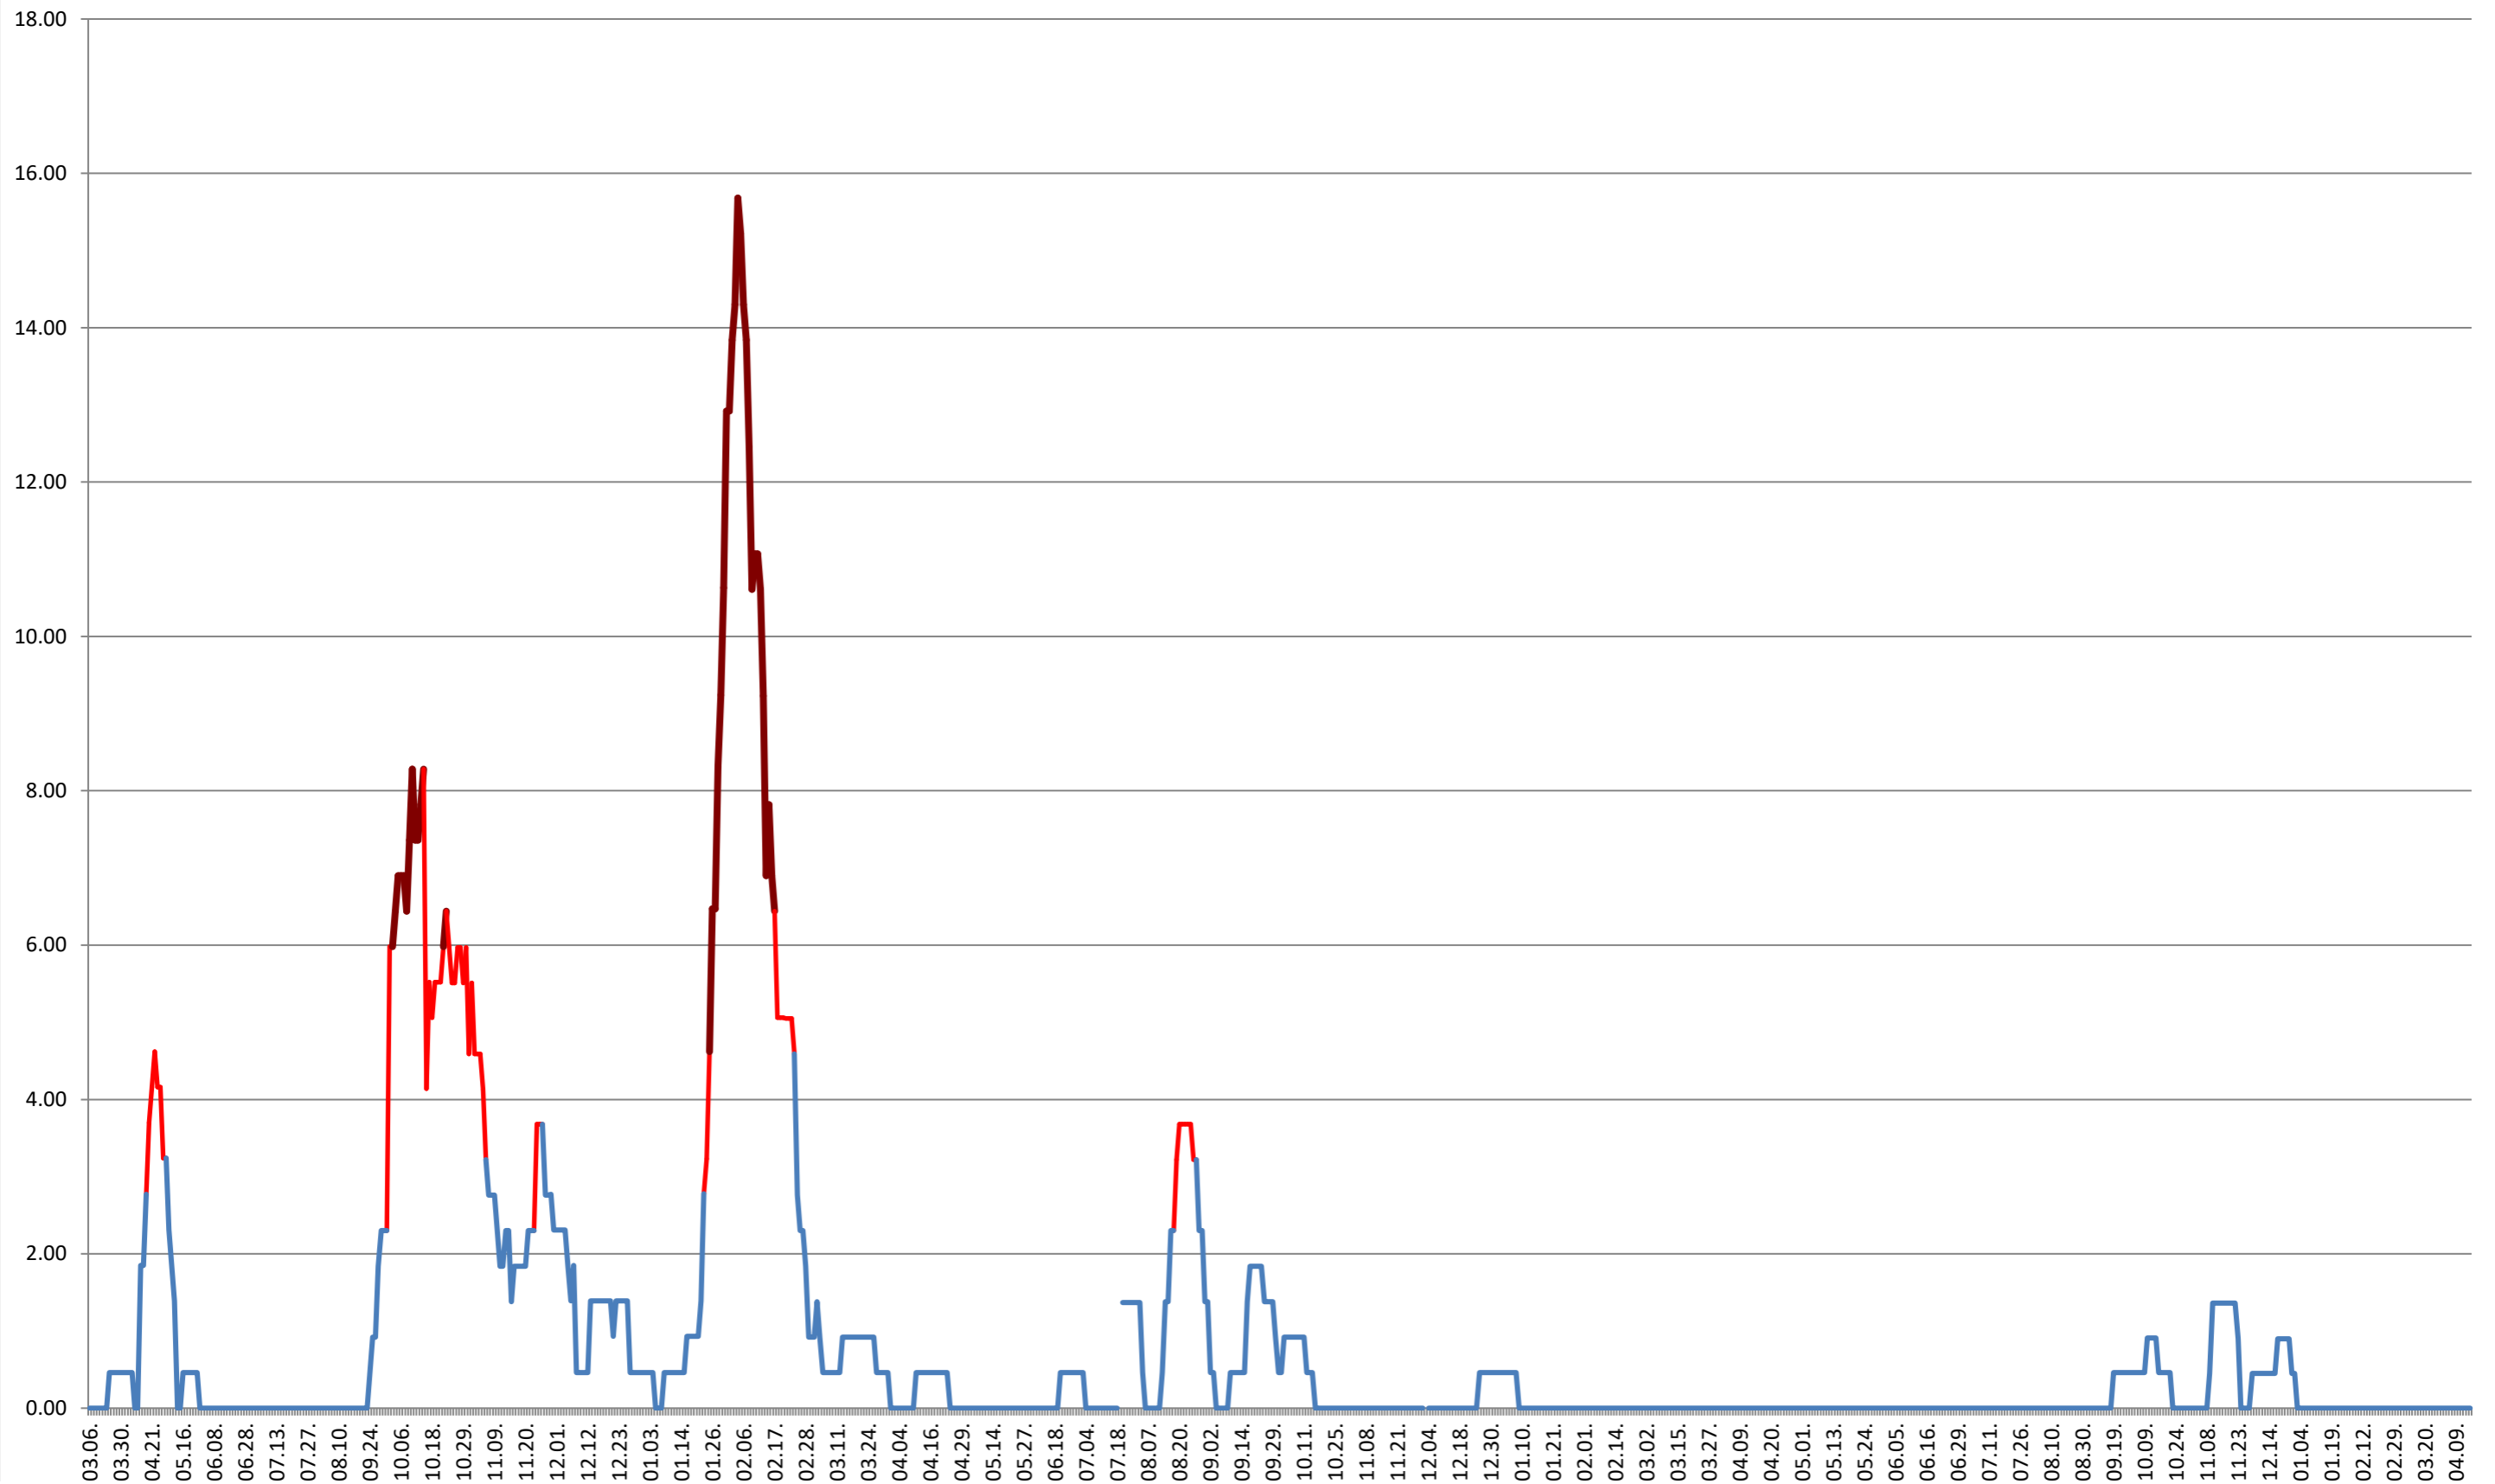

**ATID - Evolutia incidentei cumulate pe 14 zile la ‰ de locuitori**  
**2021.03.07. - 2024.04.18.**

**AVRĂMEȘTI - Evolutia incidentei cumulate pe 14 zile la % de locuitori**  
**2021.03.07. - 2024.04.18.**

**ORAȘ BĂILE TUȘNAD - Evolutia incidentei cumulate pe 14 zile la % de locuitori**  
**2021.03.07. - 2024.04.18.**

**ORAȘ BĂLAN - Evolutia incidentei cumulate pe 14 zile la ‰ de locuitori**  
**2021.03.07. - 2024.04.18.**

**BILBOR - Evolutia incidentei cumulate pe 14 zile la ‰ de locuitori**  
**2021.03.07. - 2024.04.18.**

**ORAȘ BORSEC - Evolutia incidentei cumulate pe 14 zile la % de locuitori**  
**2021.03.07. - 2024.04.18.**

### BRĂDEȘTI - Evolutia incidentei cumulate pe 14 zile la ‰ de locuitori 2021.03.07. - 2024.04.18.

**CĂPÂLNIȚA - Evolutia incidentei cumulate pe 14 zile la ‰ de locuitori**  
**2021.03.07. - 2024.04.18.**