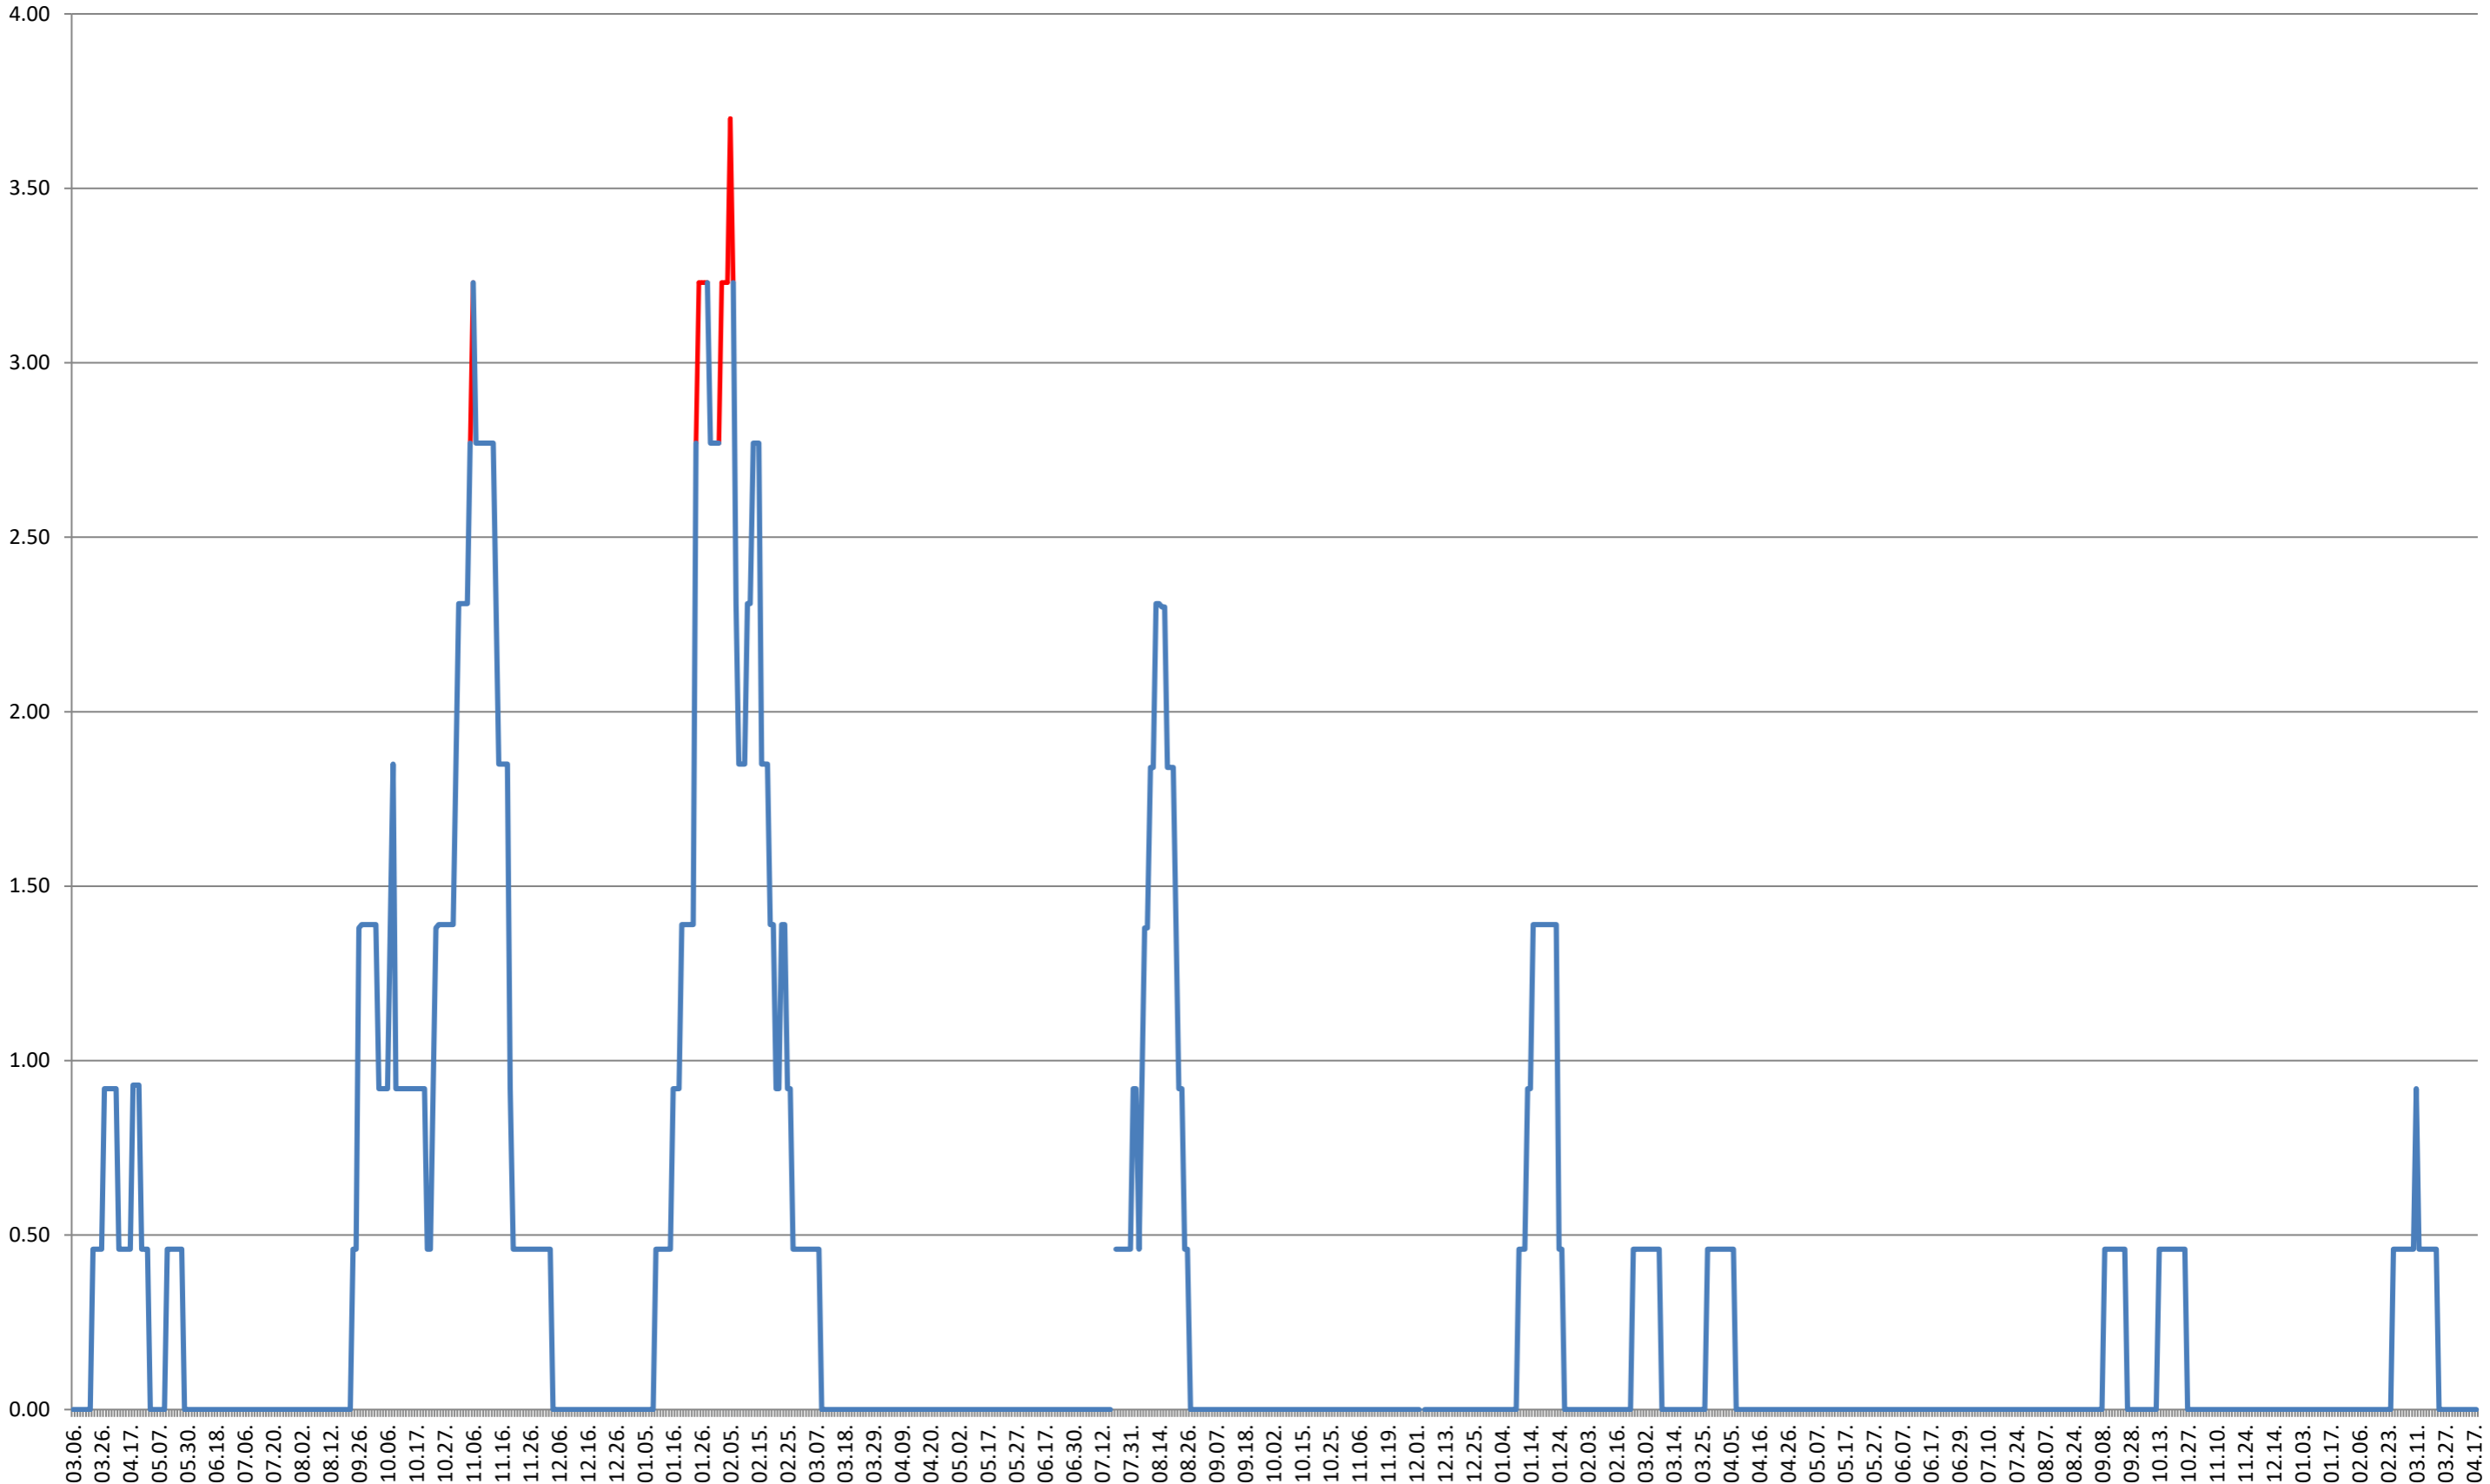

**ORAȘ BĂILE TUȘNAD - Evolutia incidentei cumulate pe 14 zile la % de locuitori**  
**2021.03.07. - 2024.04.18.**

**ORAȘ BĂLAN - Evolutia incidentei cumulate pe 14 zile la ‰ de locuitori**  
**2021.03.07. - 2024.04.18.**

**BILBOR - Evolutia incidentei cumulate pe 14 zile la ‰ de locuitori**  
**2021.03.07. - 2024.04.18.**

**ORAȘ BORSEC - Evolutia incidentei cumulate pe 14 zile la % de locuitori**  
**2021.03.07. - 2024.04.18.**

### BRĂDEȘTI - Evolutia incidentei cumulate pe 14 zile la ‰ de locuitori 2021.03.07. - 2024.04.18.

**CĂPÂLNIȚA - Evolutia incidentei cumulate pe 14 zile la ‰ de locuitori**  
**2021.03.07. - 2024.04.18.**

### CÂRȚA - Evolutia incidentei cumulate pe 14 zile la ‰ de locuitori 2021.03.07. - 2024.04.18.

CICEU - Evolutia incidentei cumulate pe 14 zile la ‰ de locuitori  
2021.03.07. - 2024.04.18.

CIUCSÂNGEORGIU - Evolutia incidentei cumulate pe 14 zile la ‰ de locuitori  
2021.03.07. - 2024.04.18.