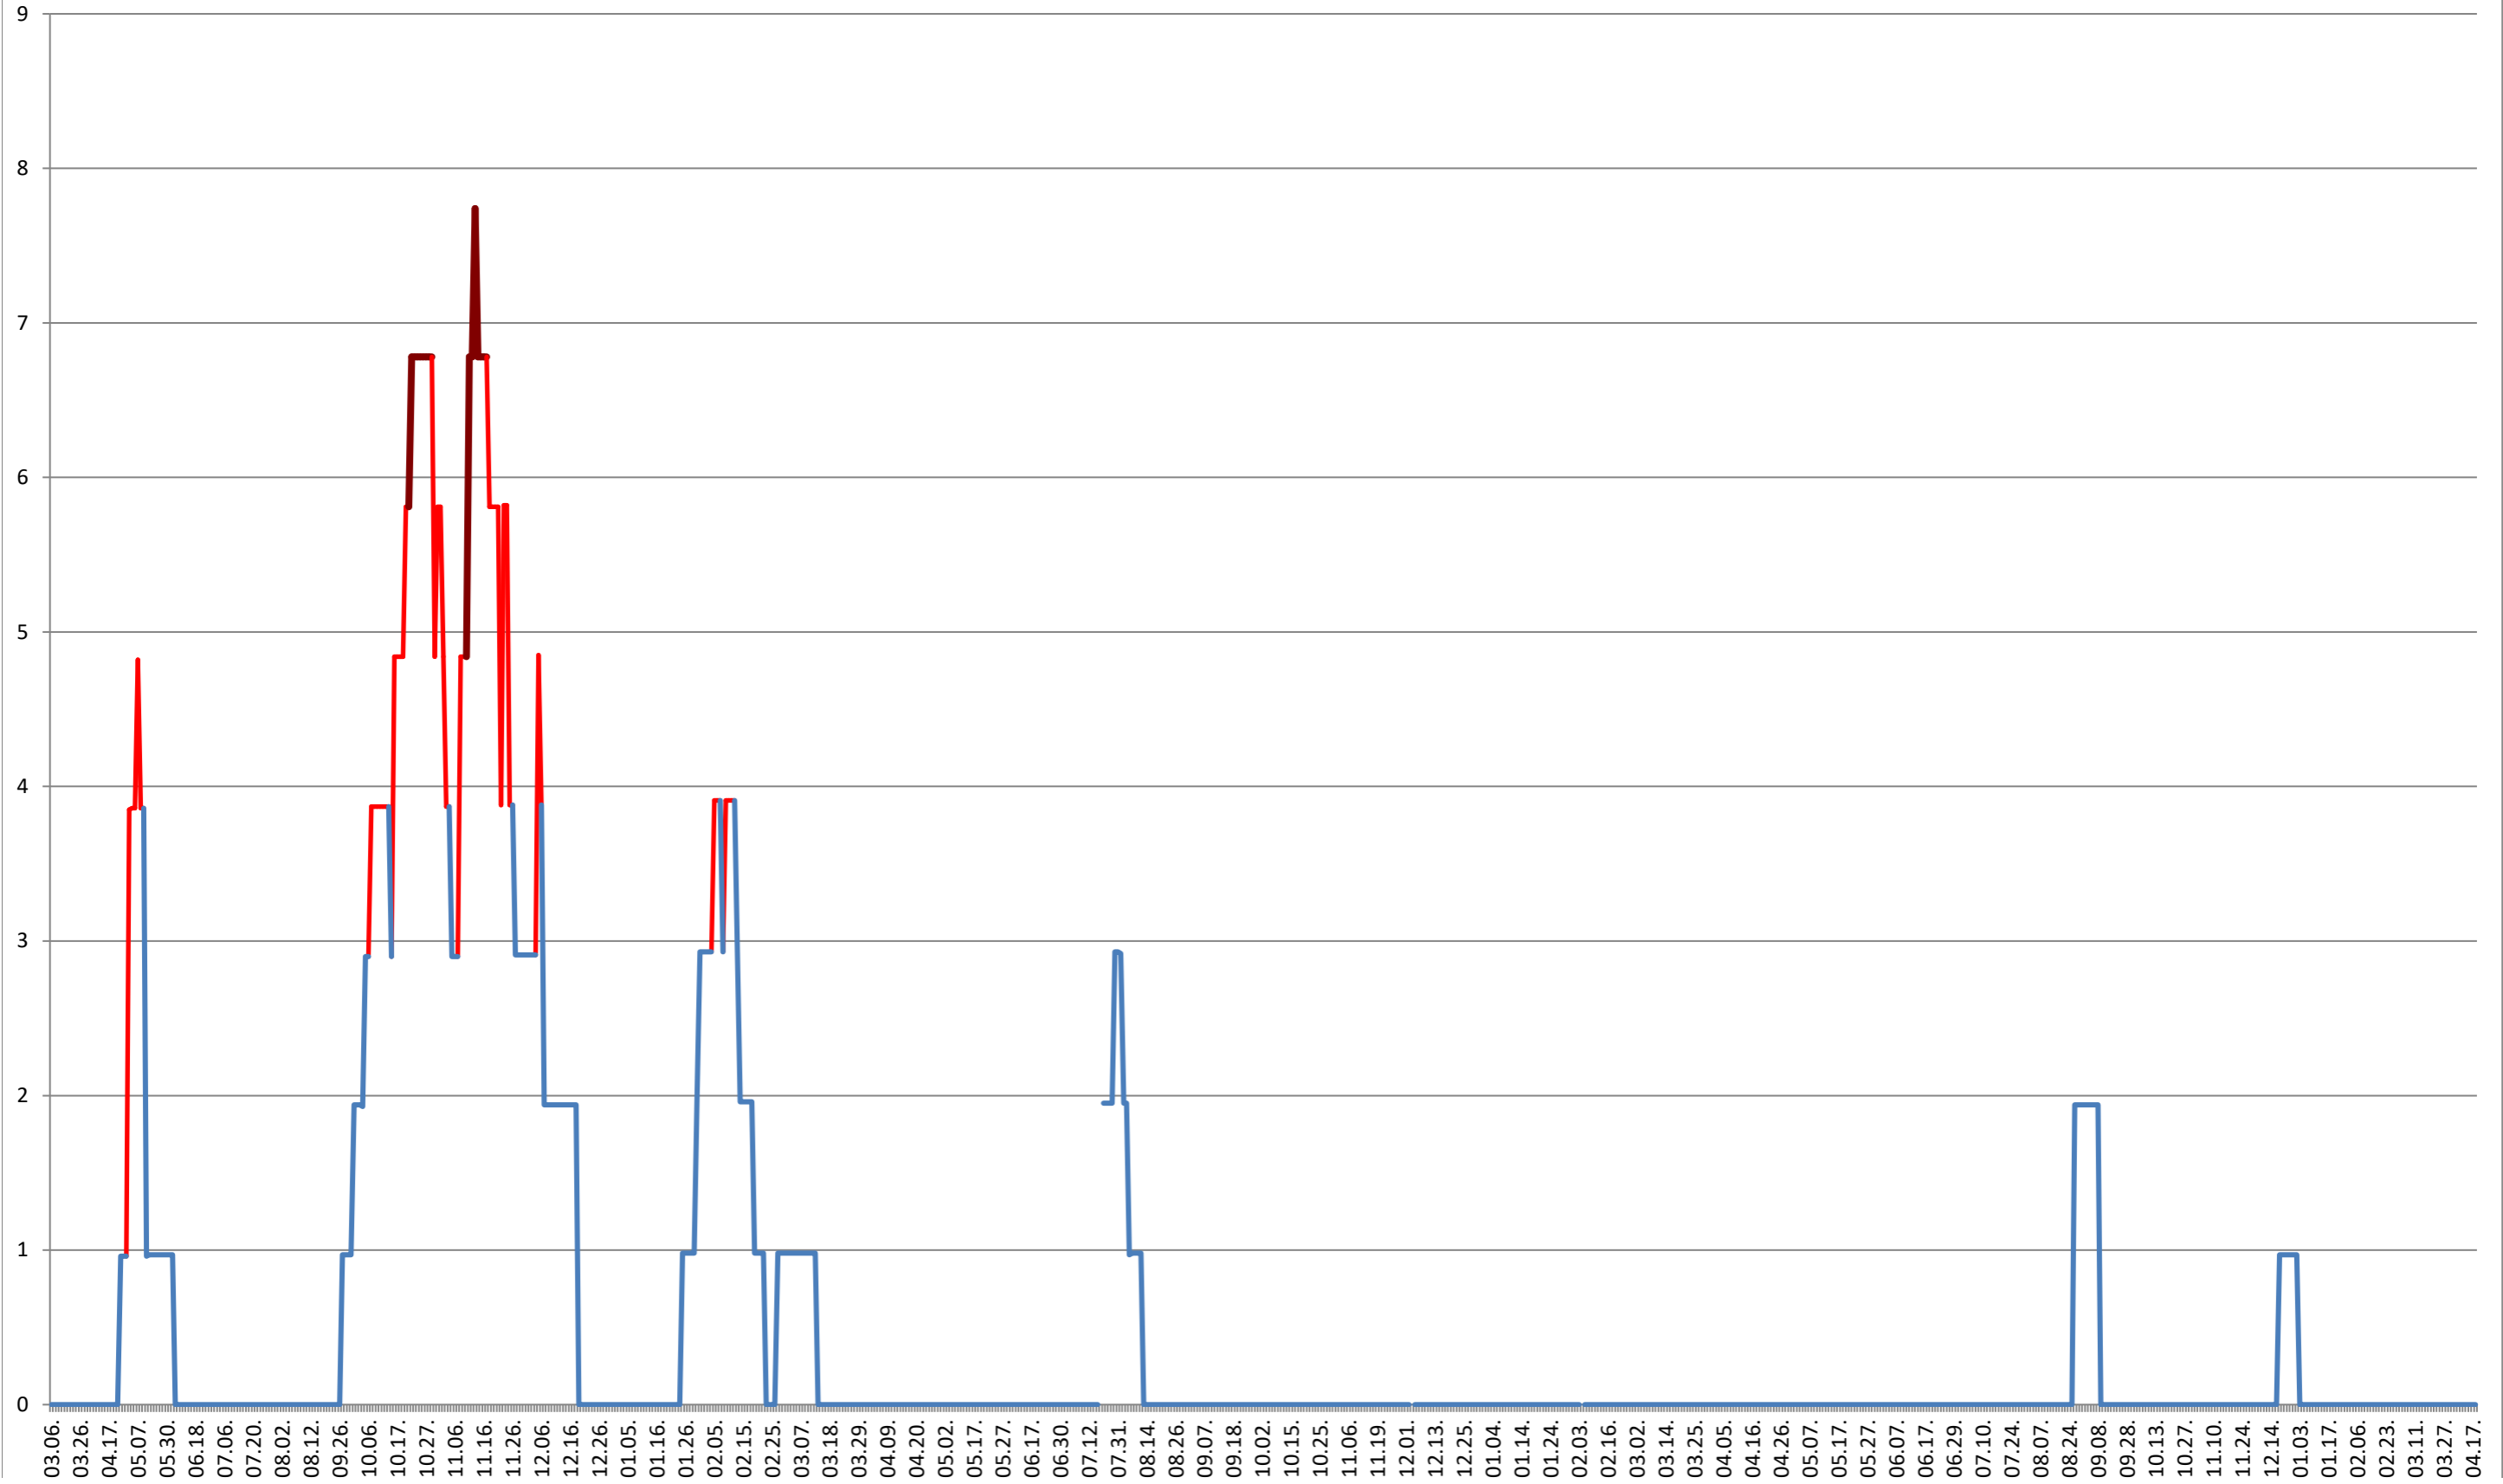

DÂRJIU - Evolutia incidentei cumulate pe 14 zile la ‰ de locuitori
2021.03.07. - 2024.04.18.