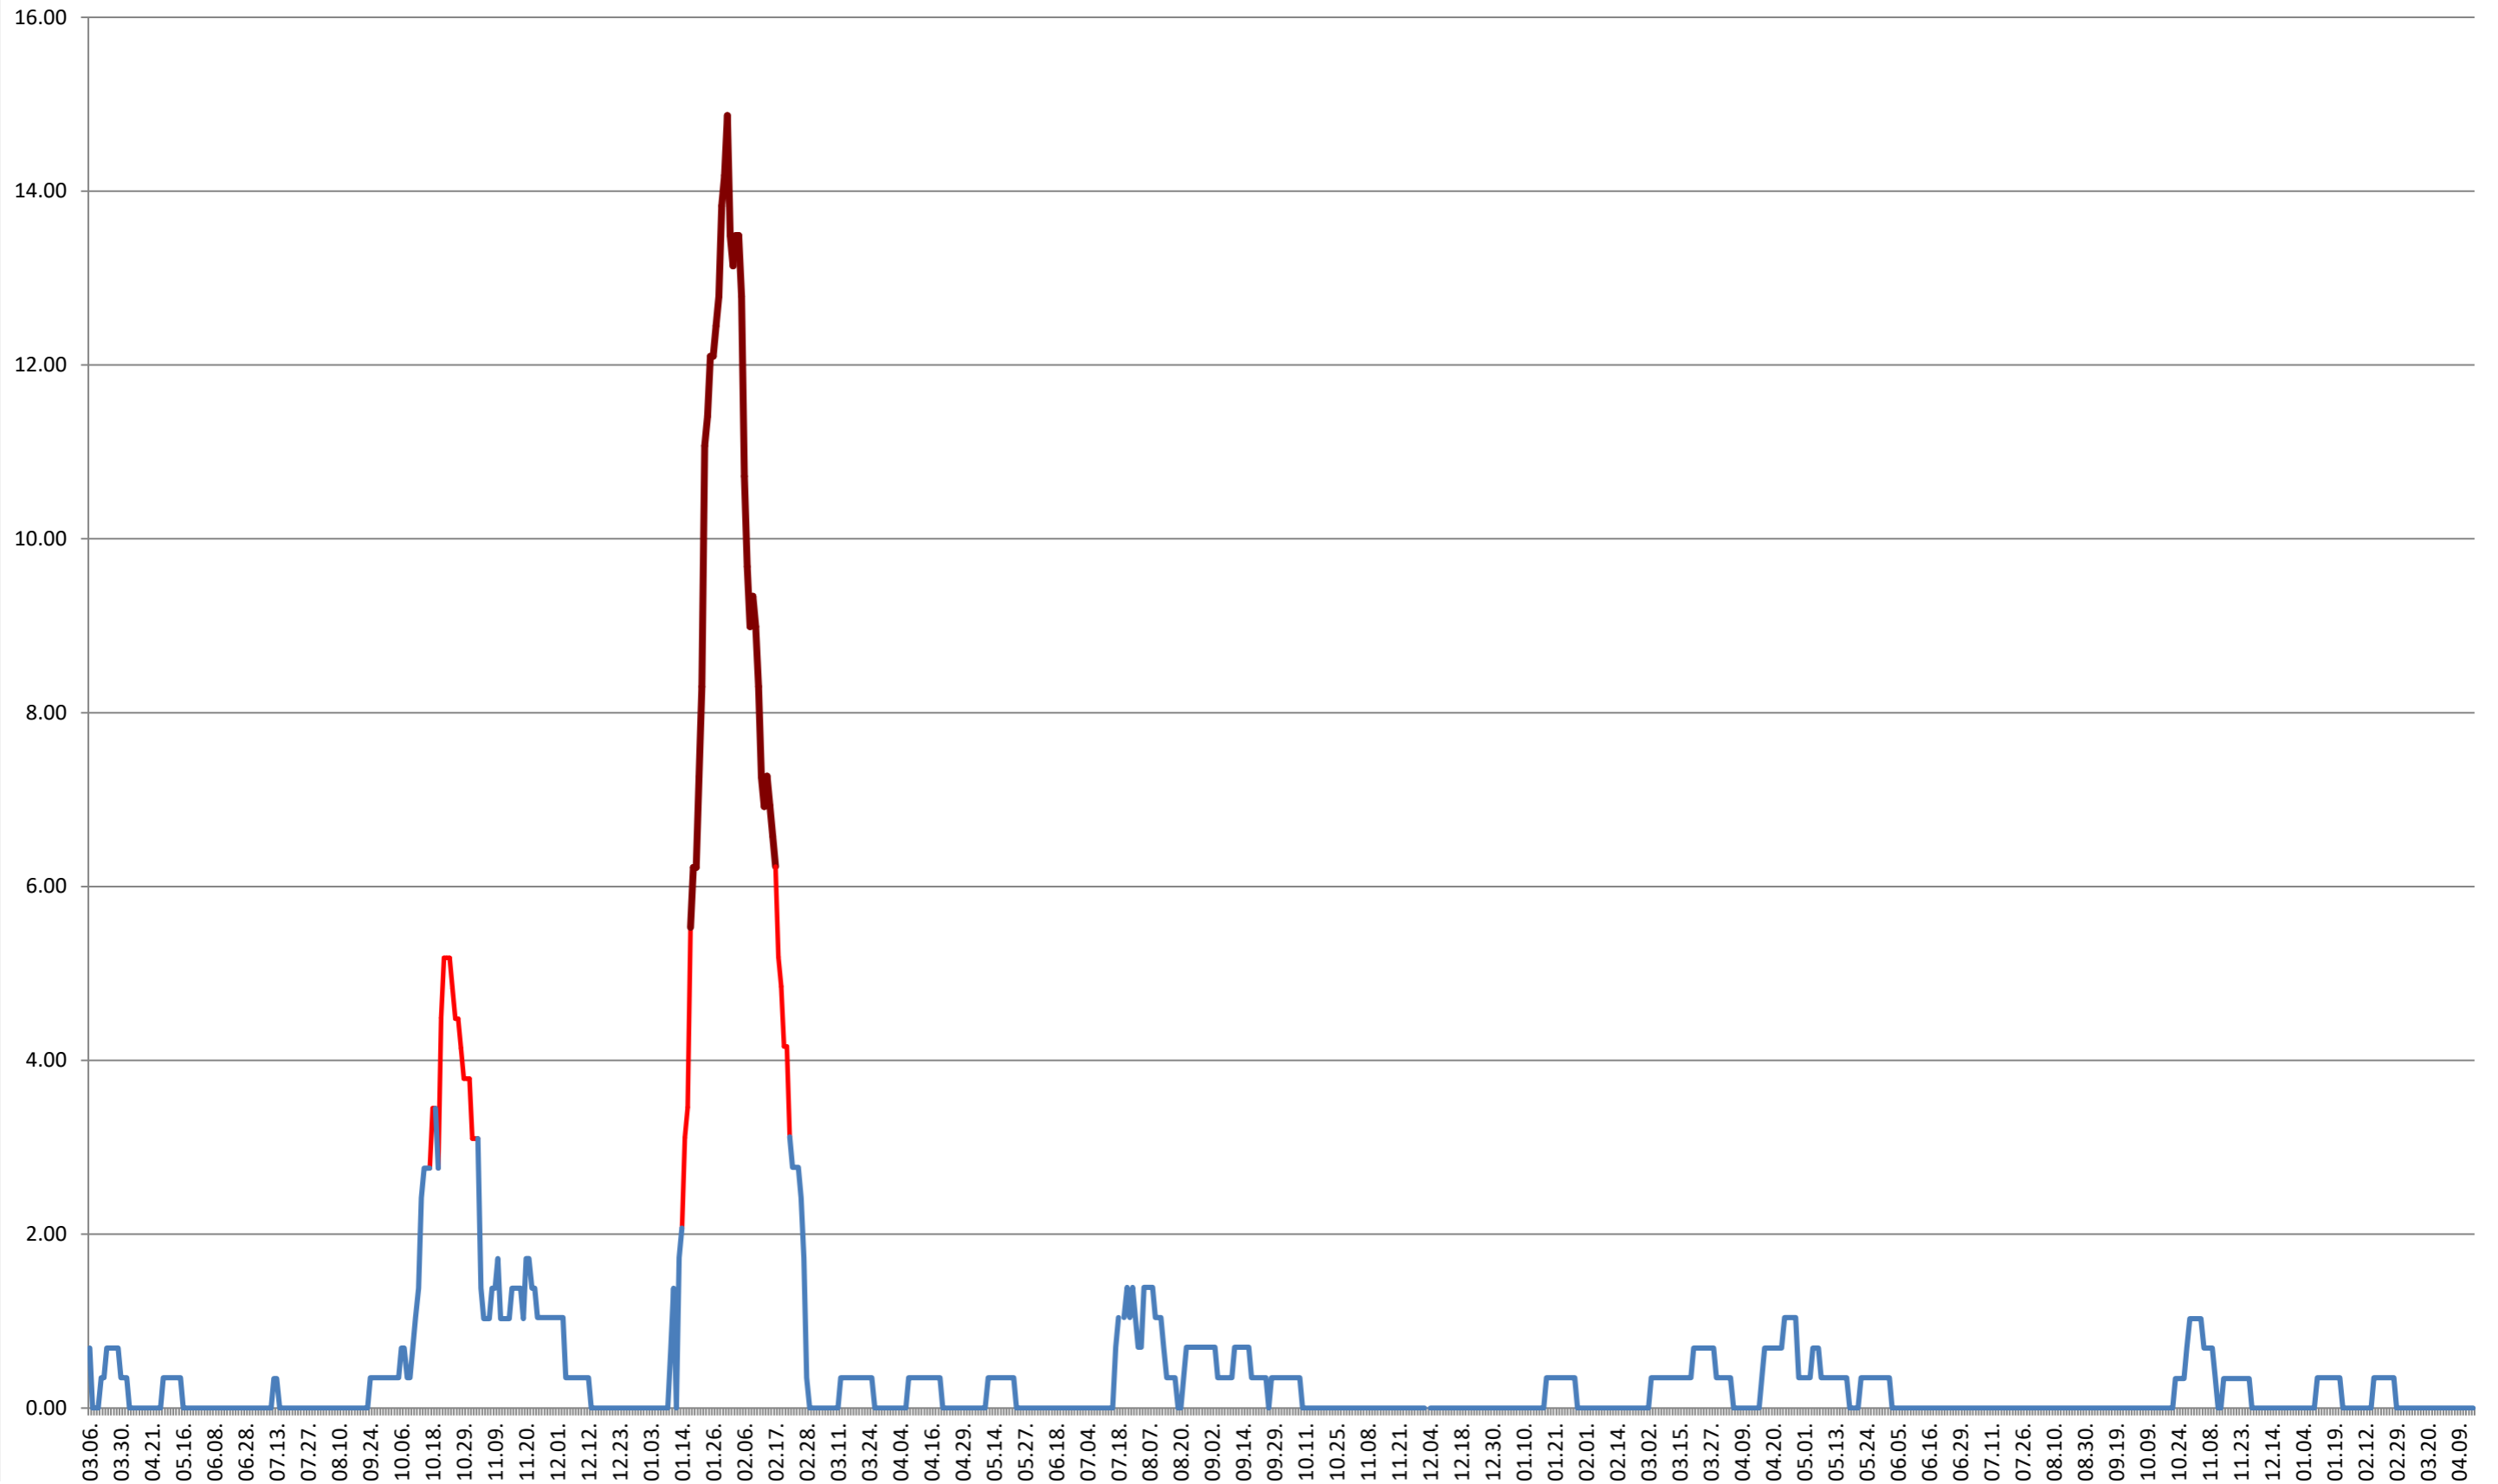

**BILBOR - Evolutia incidentei cumulate pe 14 zile la ‰ de locuitori**  
**2021.03.07. - 2024.04.18.**

**ORAȘ BORSEC - Evolutia incidentei cumulate pe 14 zile la % de locuitori**  
**2021.03.07. - 2024.04.18.**

### BRĂDEȘTI - Evolutia incidentei cumulate pe 14 zile la ‰ de locuitori 2021.03.07. - 2024.04.18.

**CĂPÂLNIȚA - Evolutia incidentei cumulate pe 14 zile la ‰ de locuitori**  
**2021.03.07. - 2024.04.18.**

### CÂRȚA - Evolutia incidentei cumulate pe 14 zile la ‰ de locuitori 2021.03.07. - 2024.04.18.

CICEU - Evolutia incidentei cumulate pe 14 zile la ‰ de locuitori  
2021.03.07. - 2024.04.18.

CIUCSÂNGEORGIU - Evolutia incidentei cumulate pe 14 zile la ‰ de locuitori  
2021.03.07. - 2024.04.18.