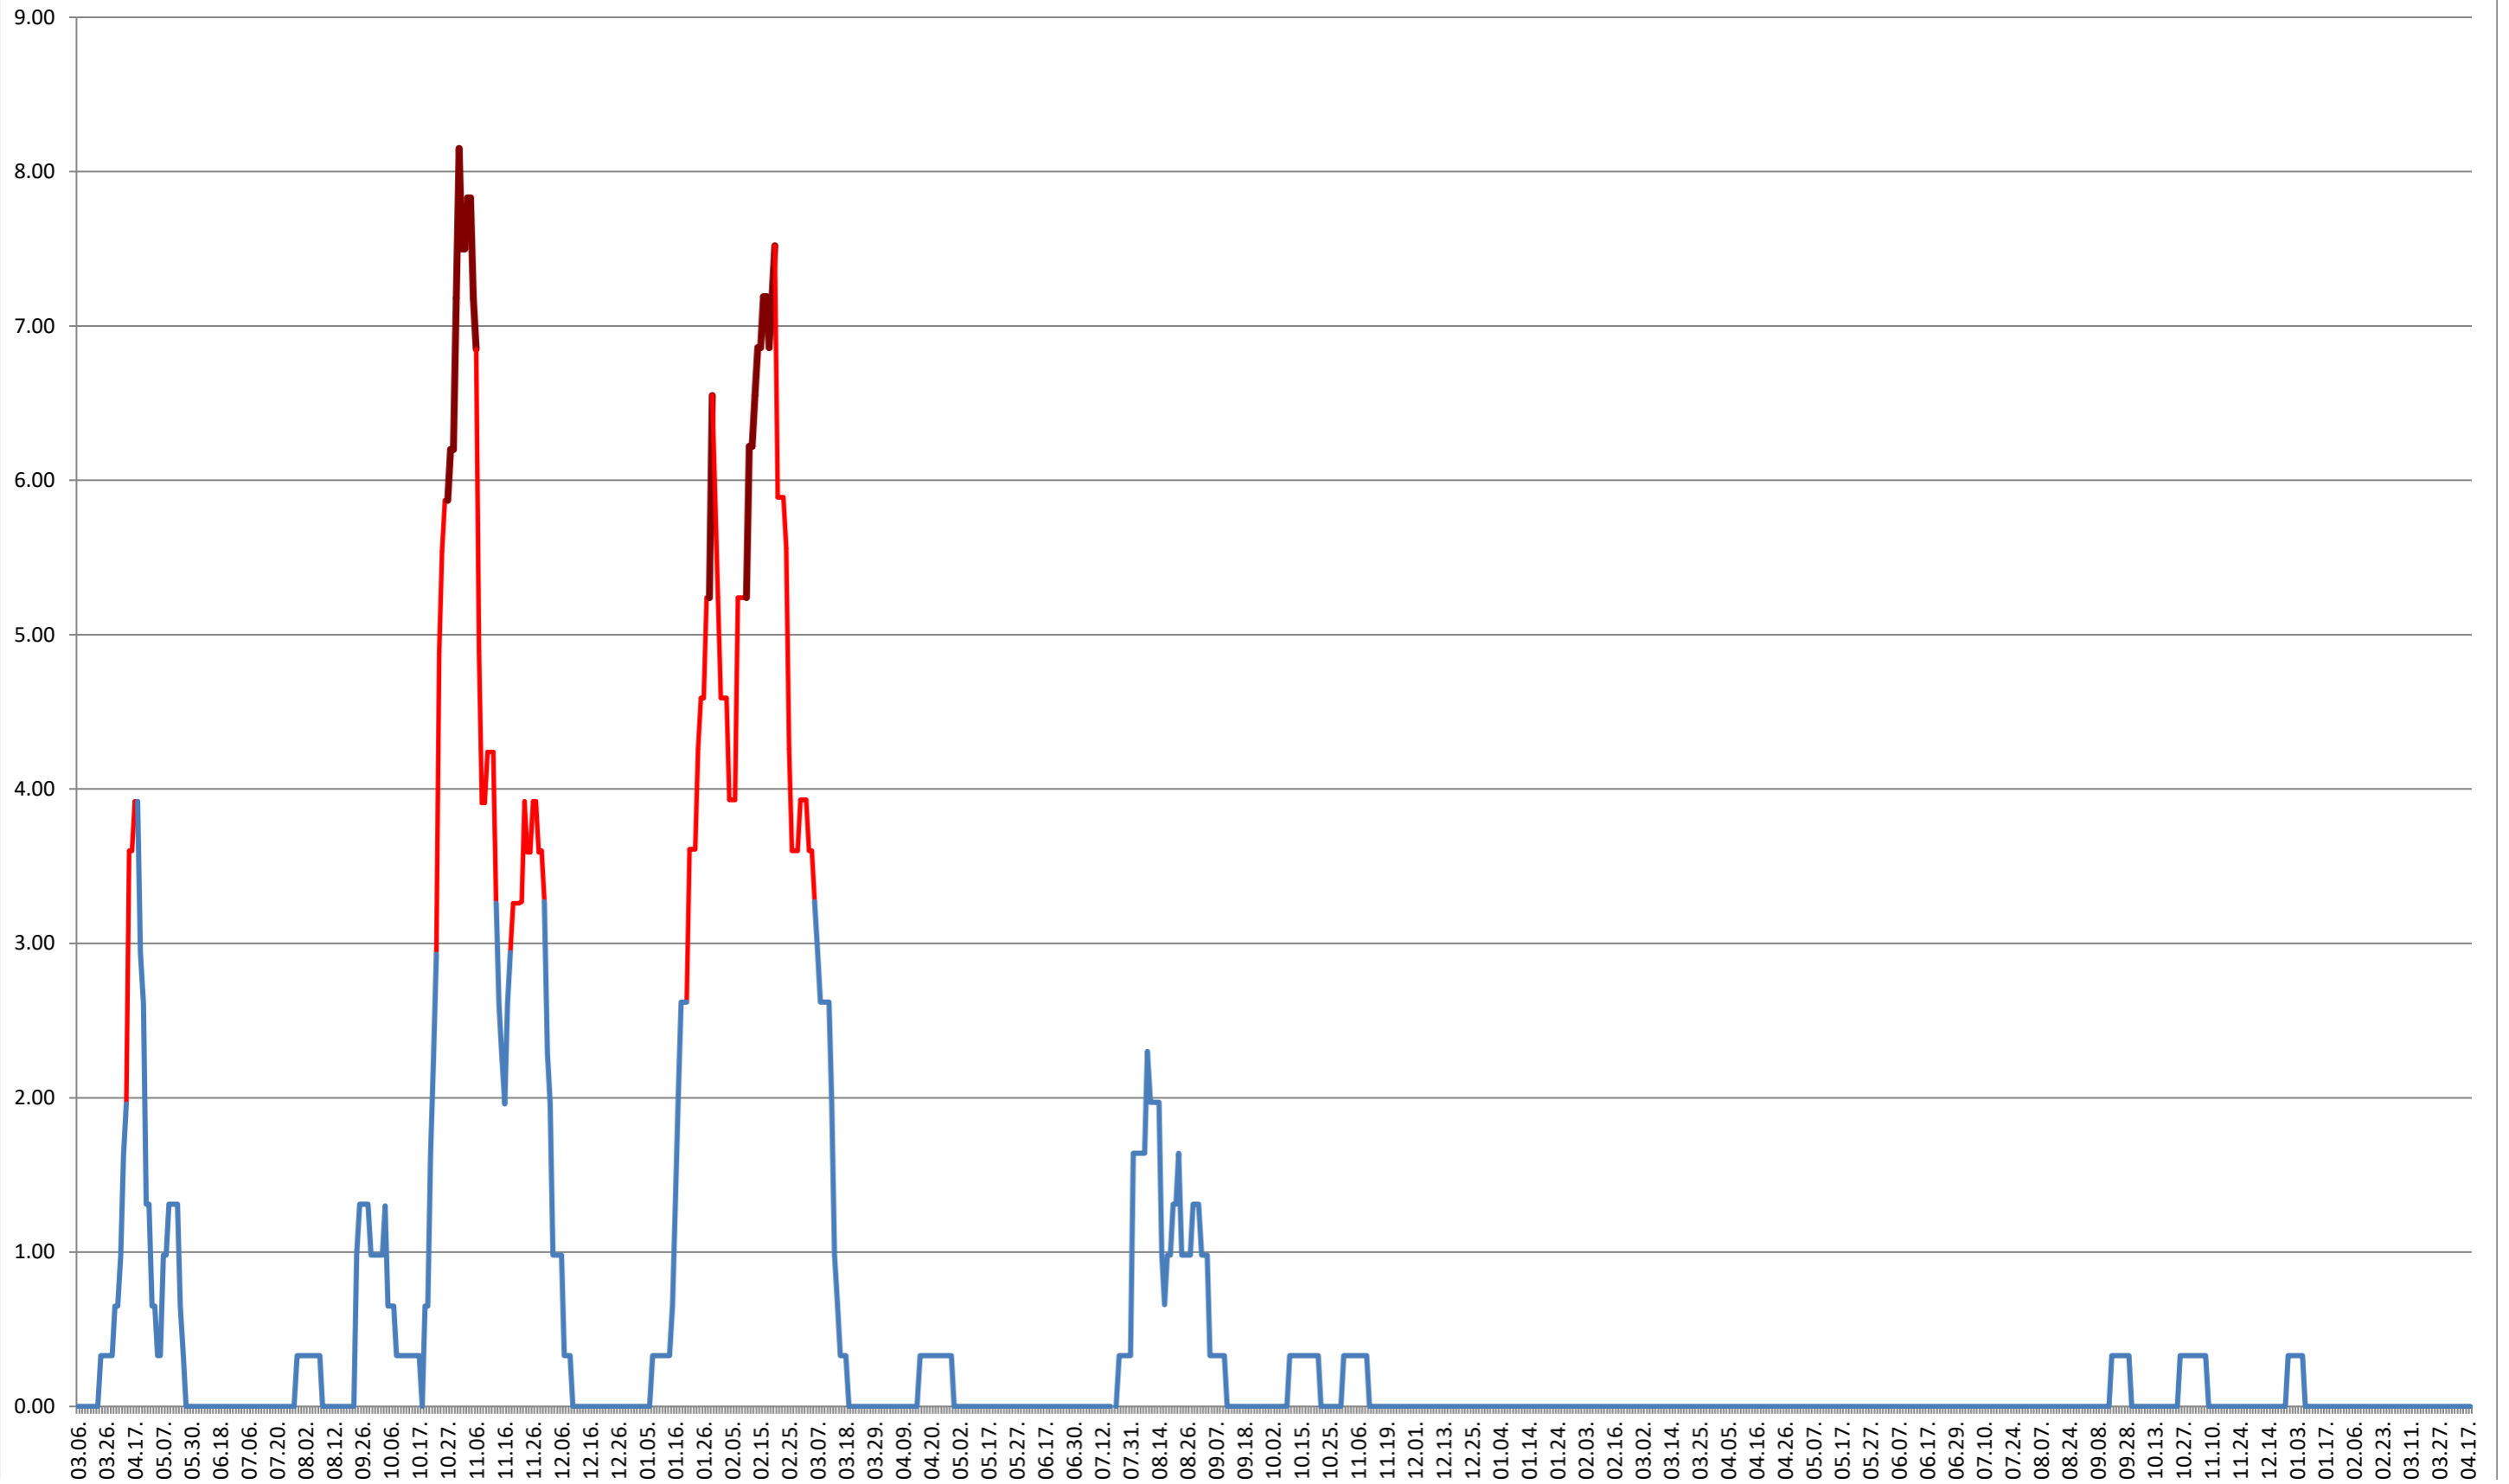

**ATID - Evolutia incidentei cumulate pe 14 zile la ‰ de locuitori**  
**2021.03.07. - 2024.04.18.**

**AVRĂMEȘTI - Evolutia incidentei cumulate pe 14 zile la % de locuitori**  
**2021.03.07. - 2024.04.18.**

**ORAȘ BĂILE TUȘNAD - Evolutia incidentei cumulate pe 14 zile la % de locuitori**  
**2021.03.07. - 2024.04.18.**

**ORAȘ BĂLAN - Evolutia incidentei cumulate pe 14 zile la ‰ de locuitori**  
**2021.03.07. - 2024.04.18.**

**BILBOR - Evolutia incidentei cumulate pe 14 zile la ‰ de locuitori**  
**2021.03.07. - 2024.04.18.**

**ORAȘ BORSEC - Evolutia incidentei cumulate pe 14 zile la % de locuitori**  
**2021.03.07. - 2024.04.18.**

### BRĂDEȘTI - Evolutia incidentei cumulate pe 14 zile la ‰ de locuitori 2021.03.07. - 2024.04.18.

**CĂPÂLNIȚA - Evolutia incidentei cumulate pe 14 zile la ‰ de locuitori**  
**2021.03.07. - 2024.04.18.**