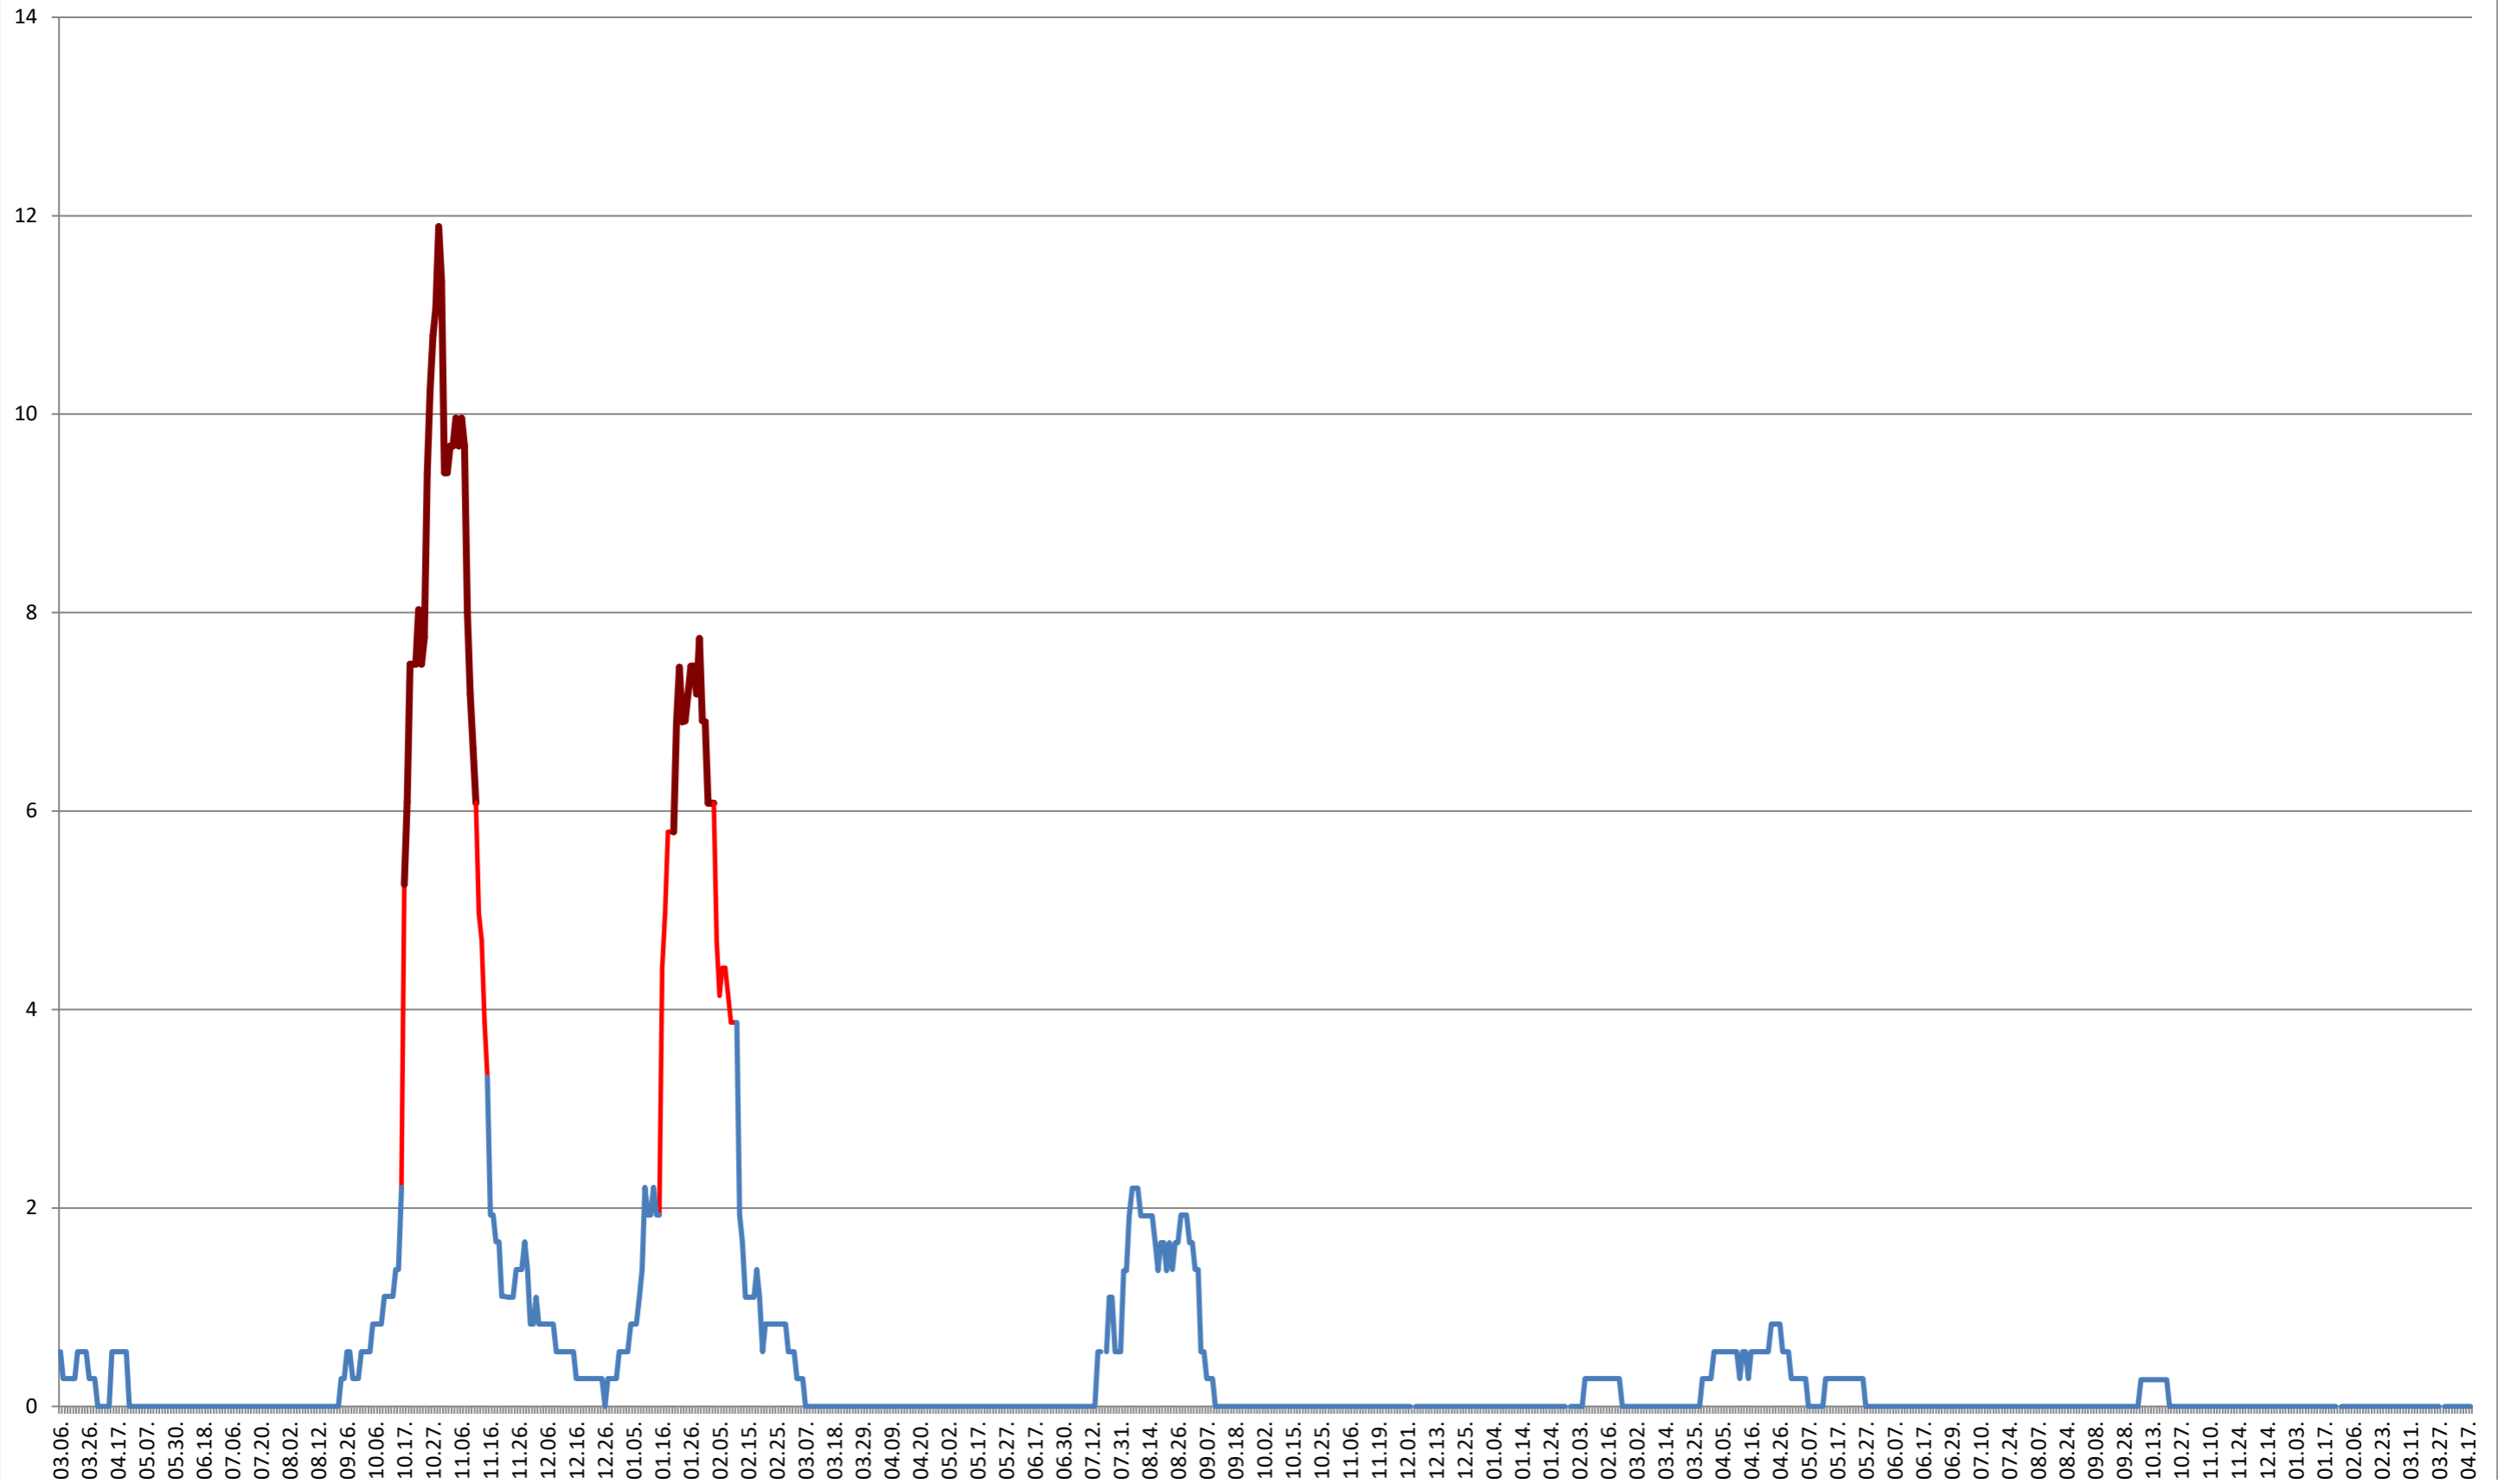

LĂZAREA - Evolutia incidentei cumulate pe 14 zile la % de locuitori 2021.03.07. - 2024.04.18.