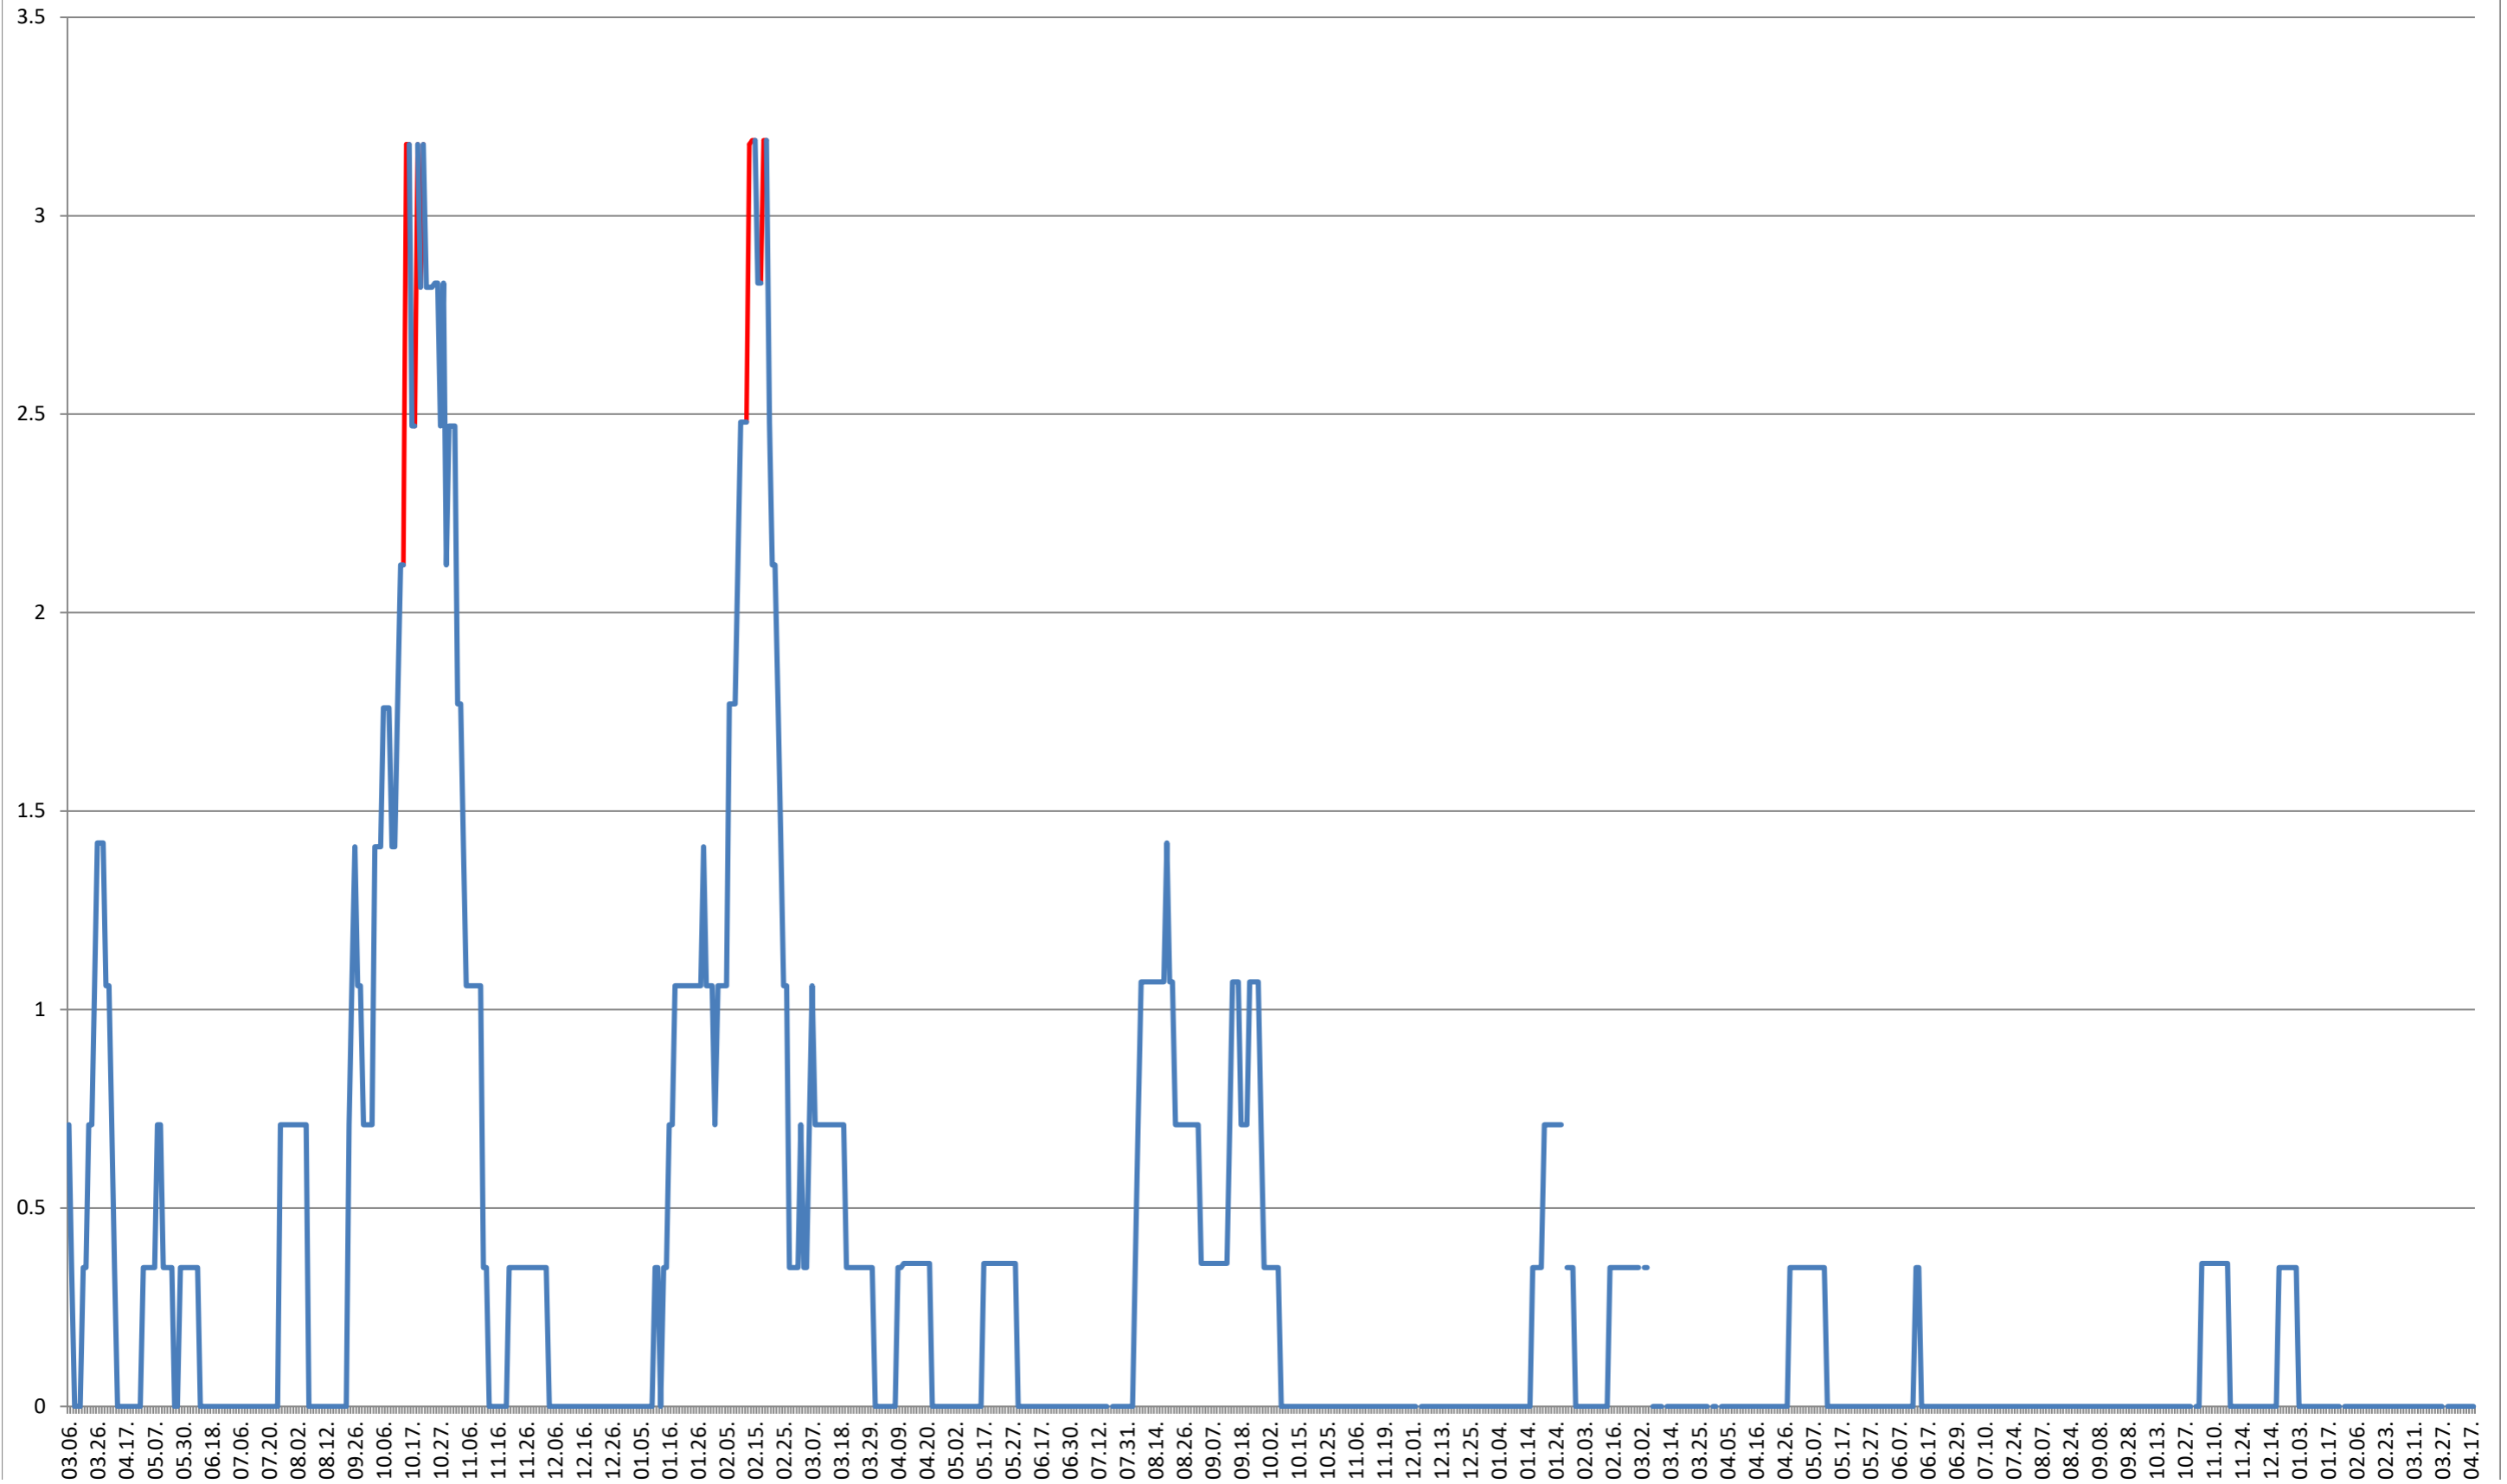

PLĂIEȘII DE JOS - Evolutia incidentei cumulate pe 14 zile la % de locuitori
2021.03.07. - 2024.04.18.