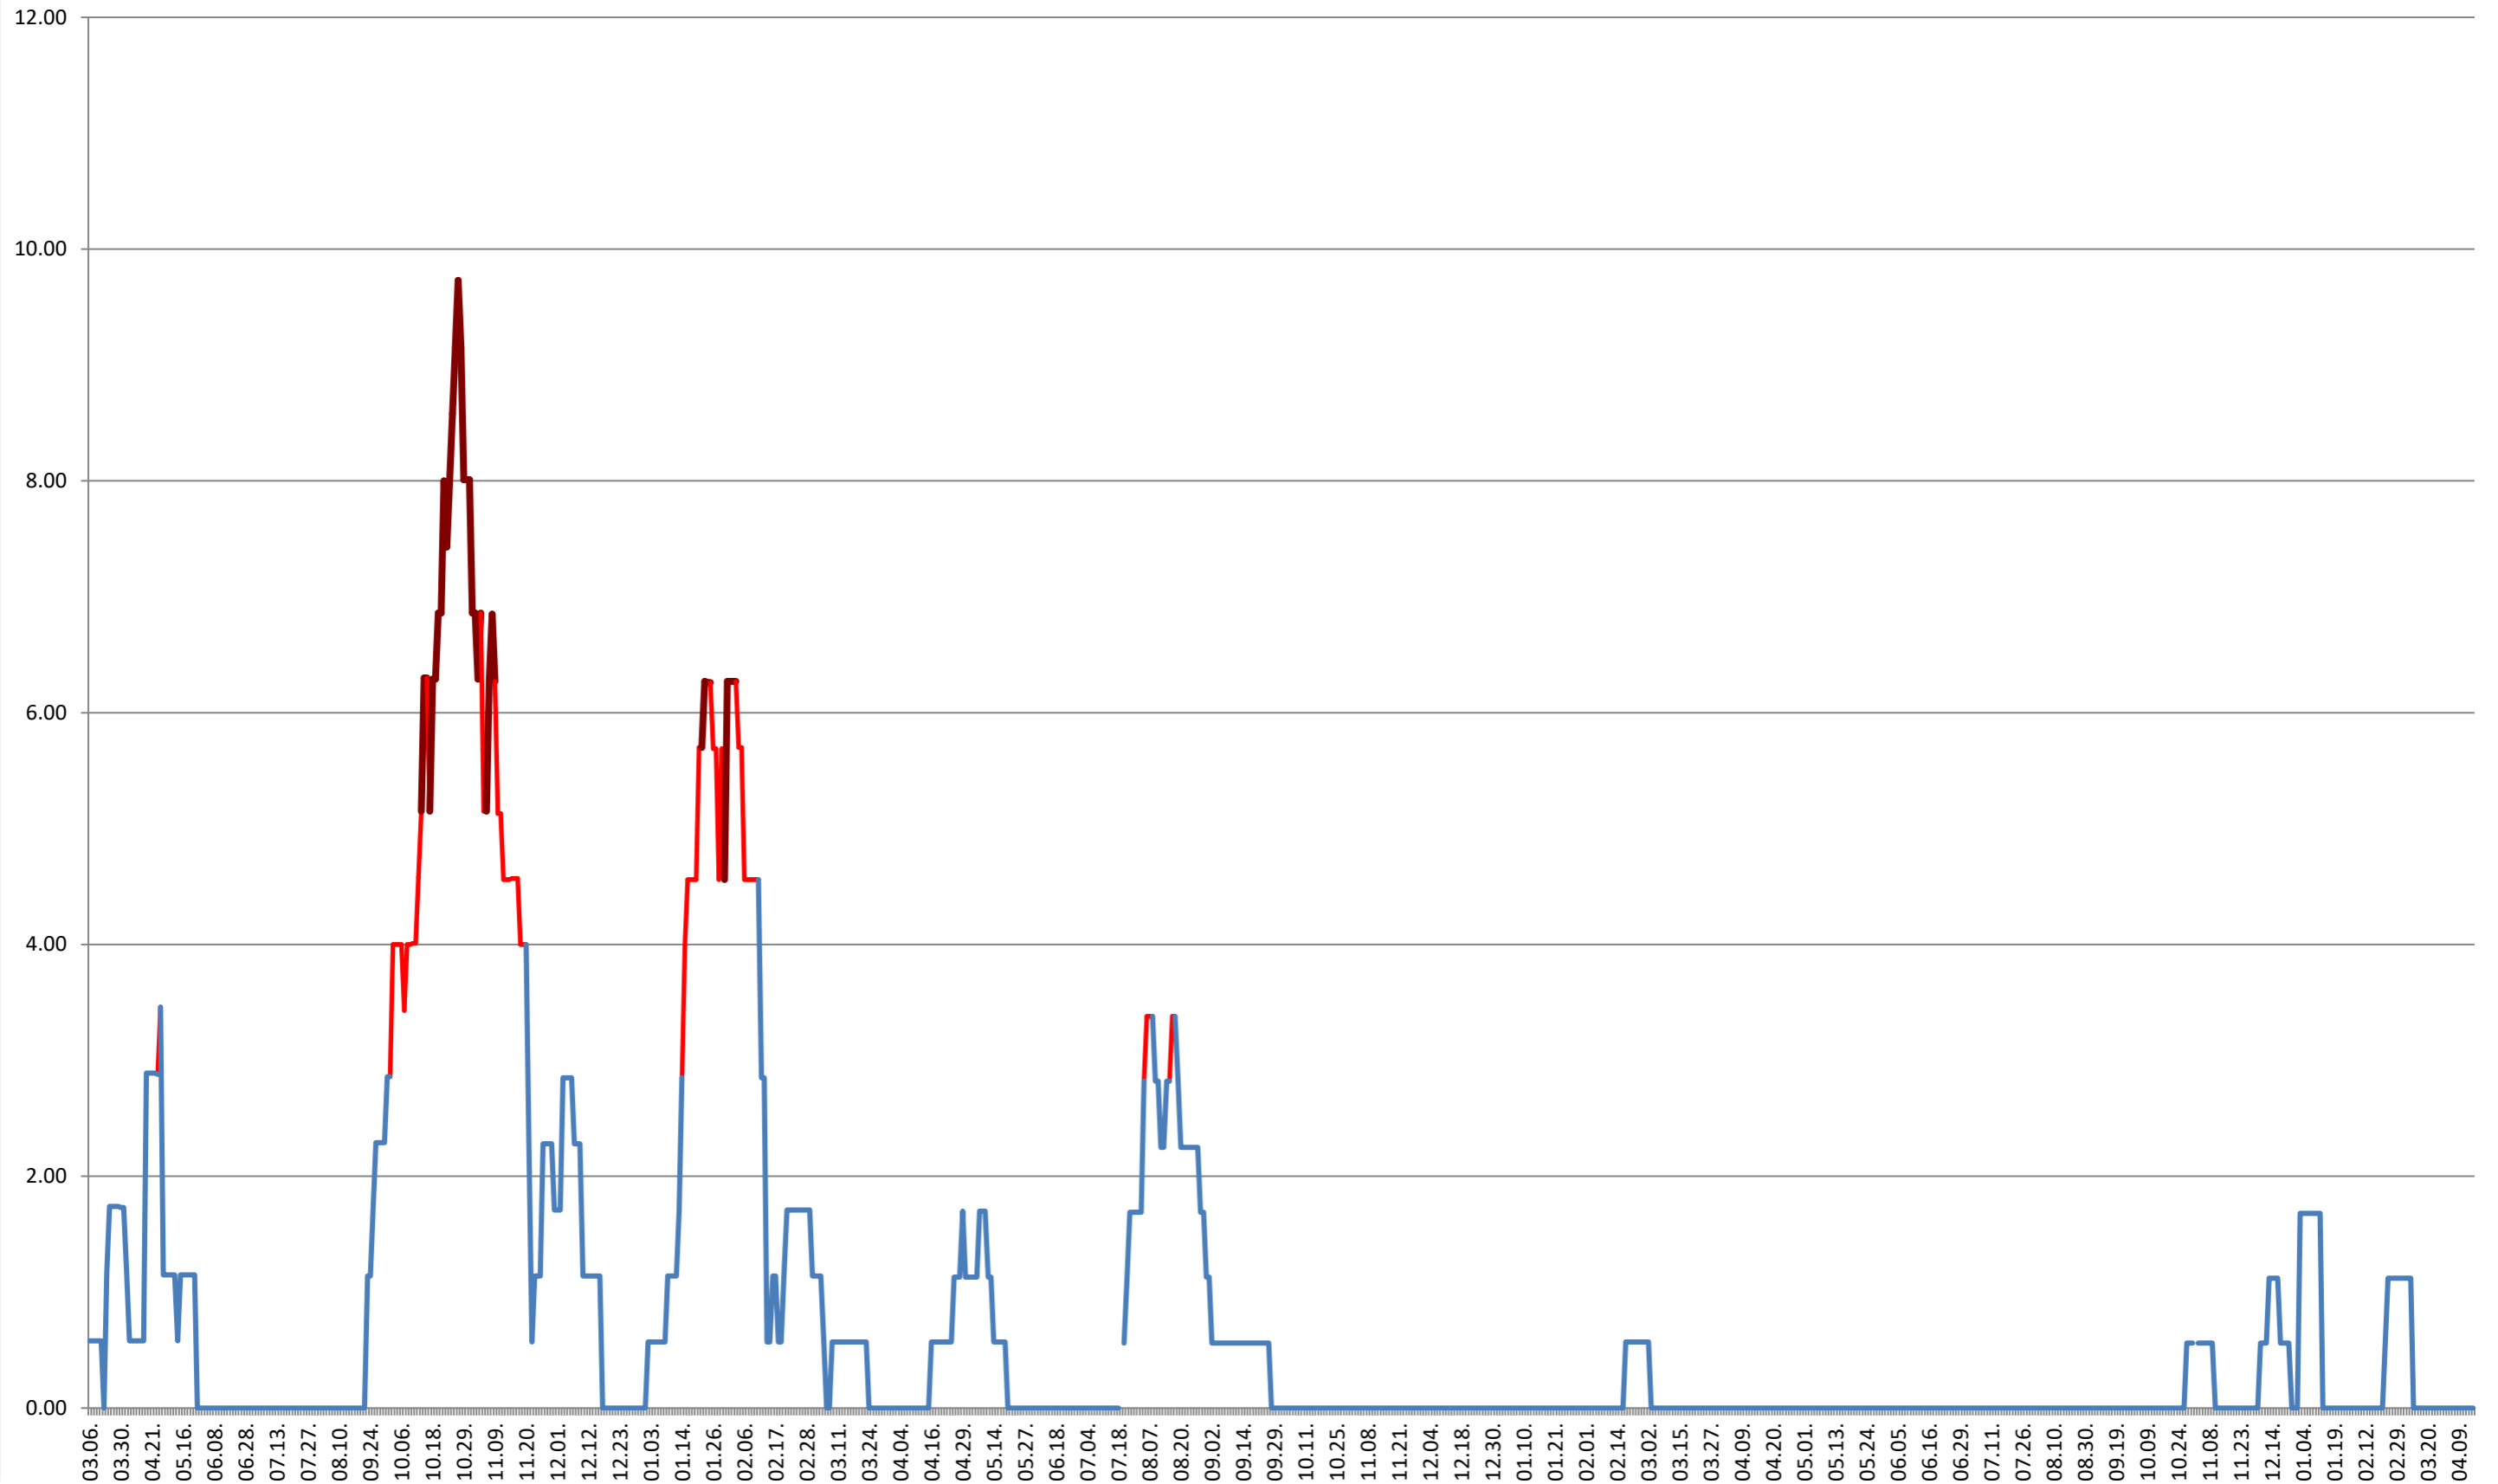

VĂRȘAG - Evolutia incidentei cumulate pe 14 zile la ‰ de locuitori
2021.03.07. - 2024.04.18.