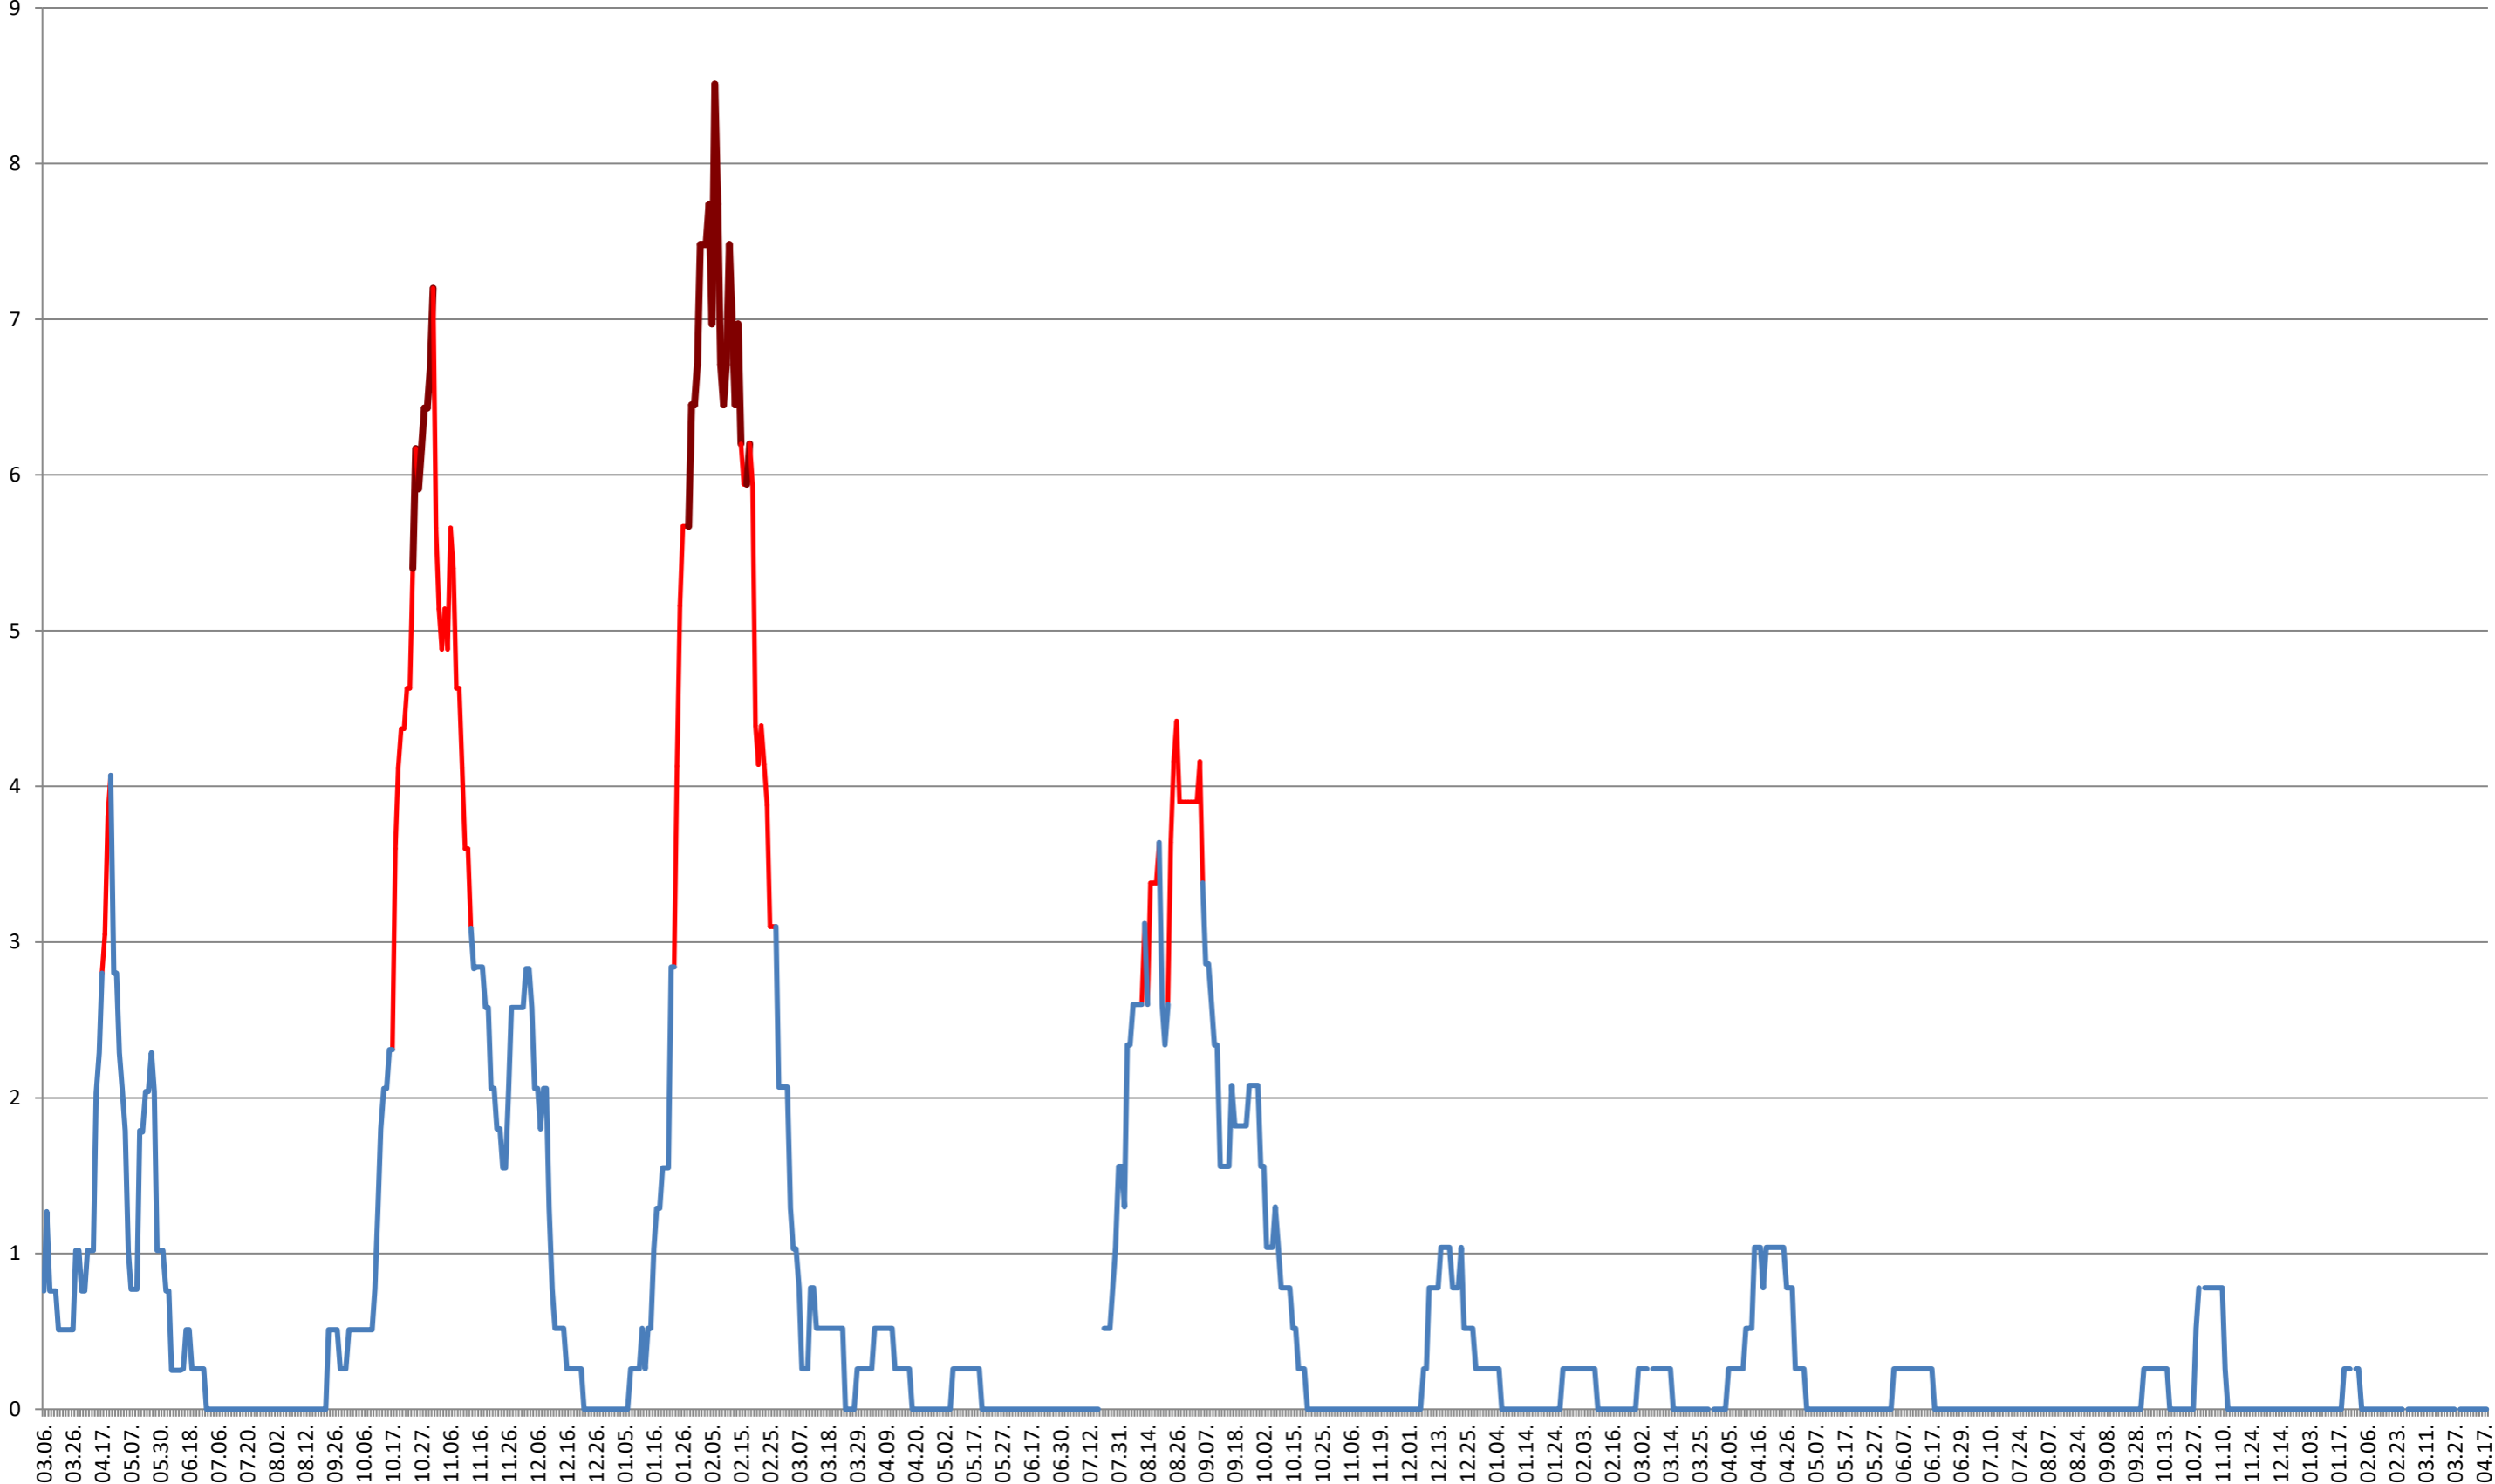

SICULENI - Evolutia incidentei cumulate pe 14 zile la ‰ de locuitori  
2021.03.07. - 2024.04.18.

**ȘIMONEȘTI - Evolutia incidentei cumulate pe 14 zile la ‰ de locuitori**  
**2021.03.07. - 2024.04.18.**