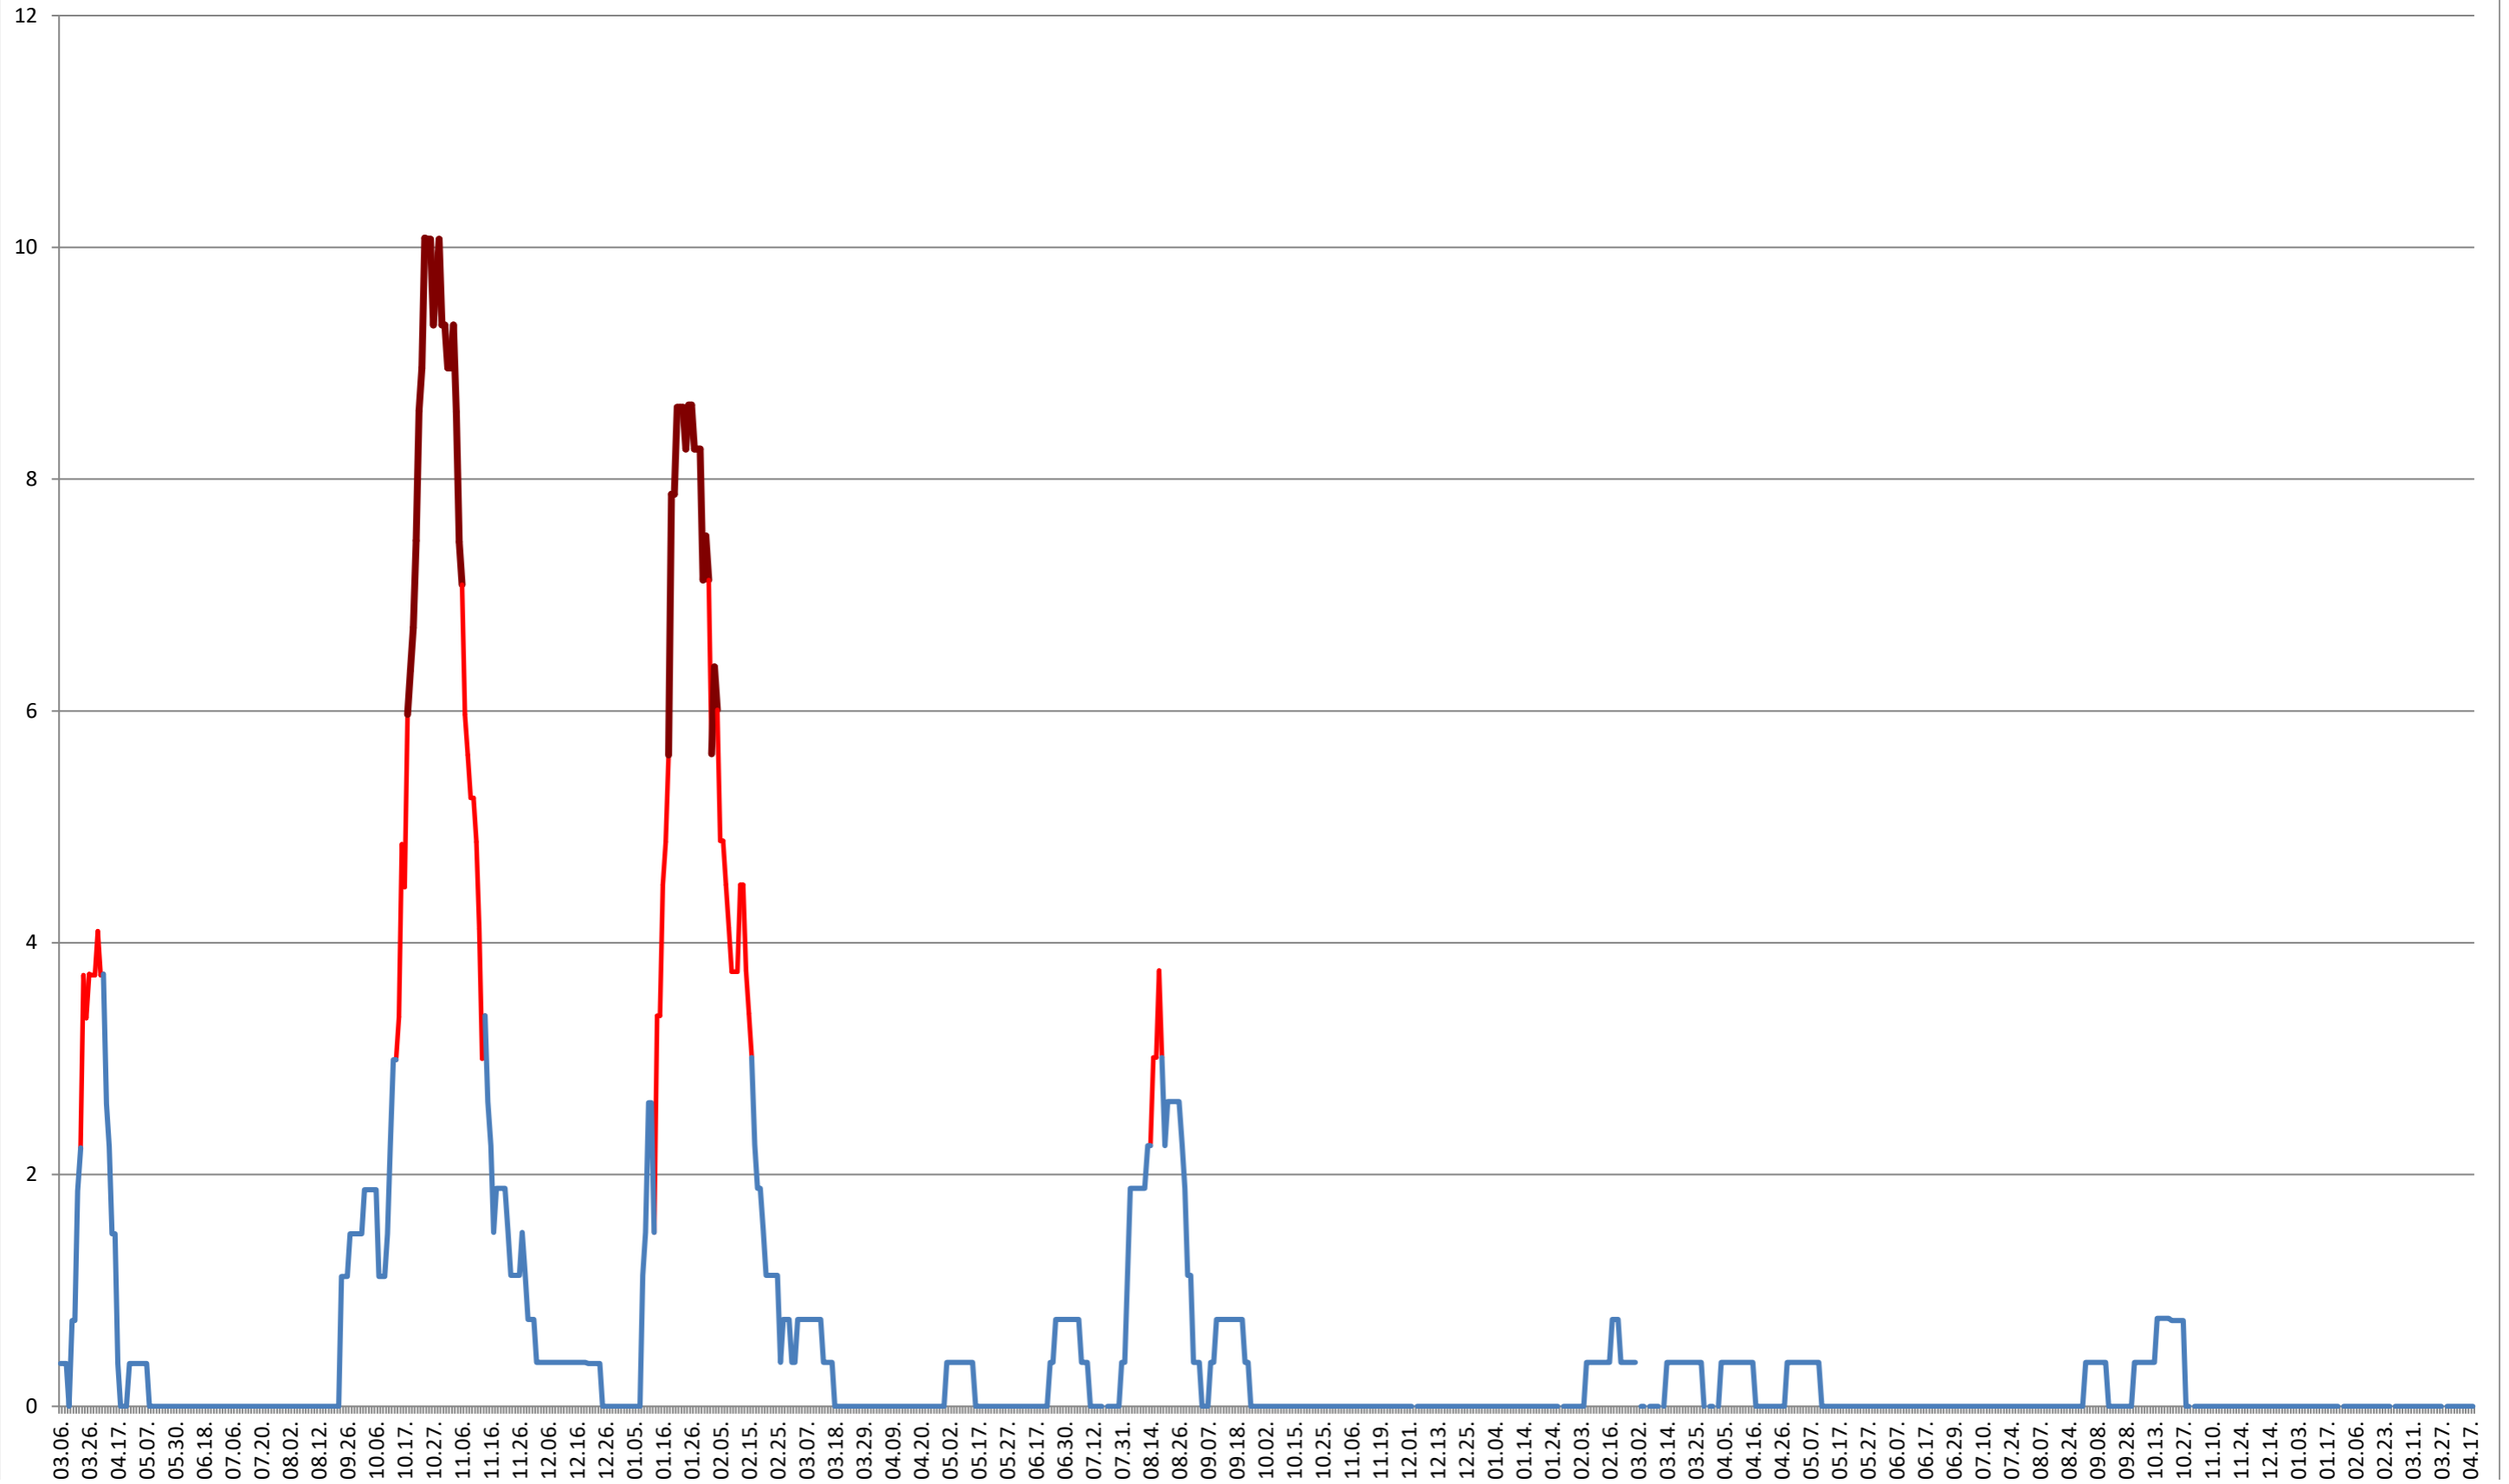

SÂNCRĂIENI - Evolutia incidentei cumulate pe 14 zile la ‰ de locuitori
2021.03.07. - 2024.04.18.