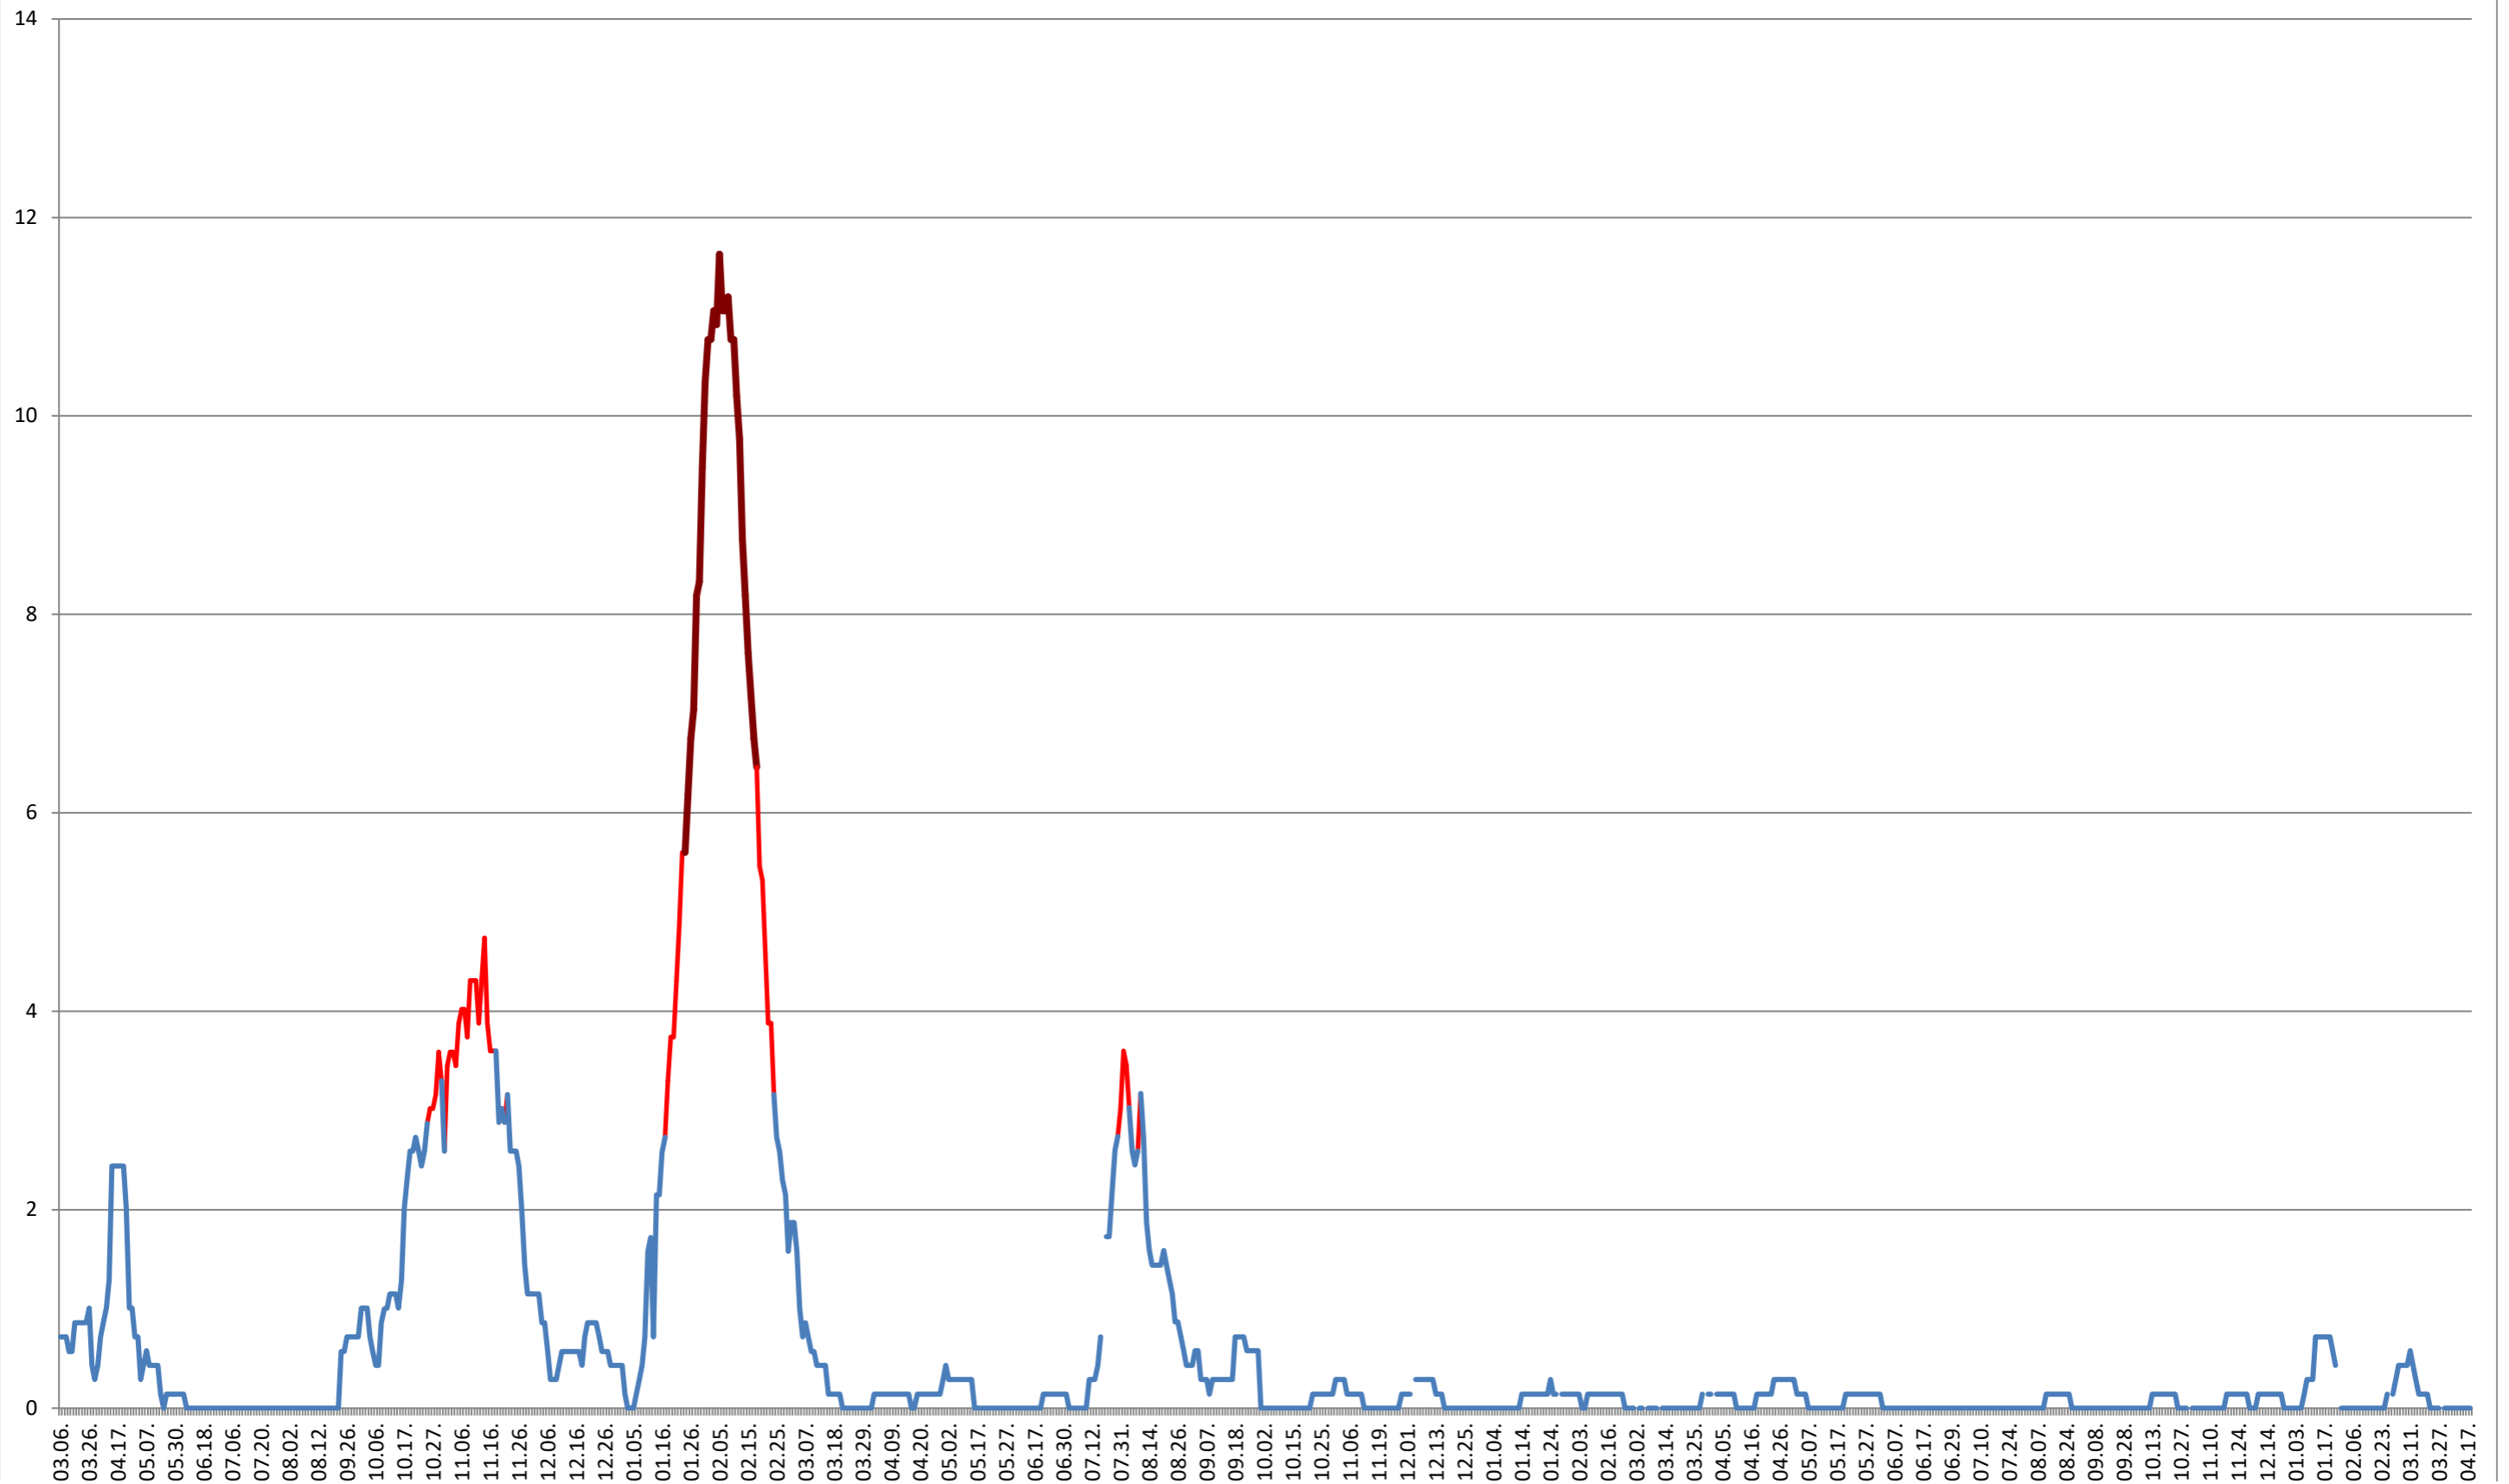

RACU - Evolutia incidentei cumulate pe 14 zile la ‰ de locuitori
2021.03.07. - 2024.04.18.