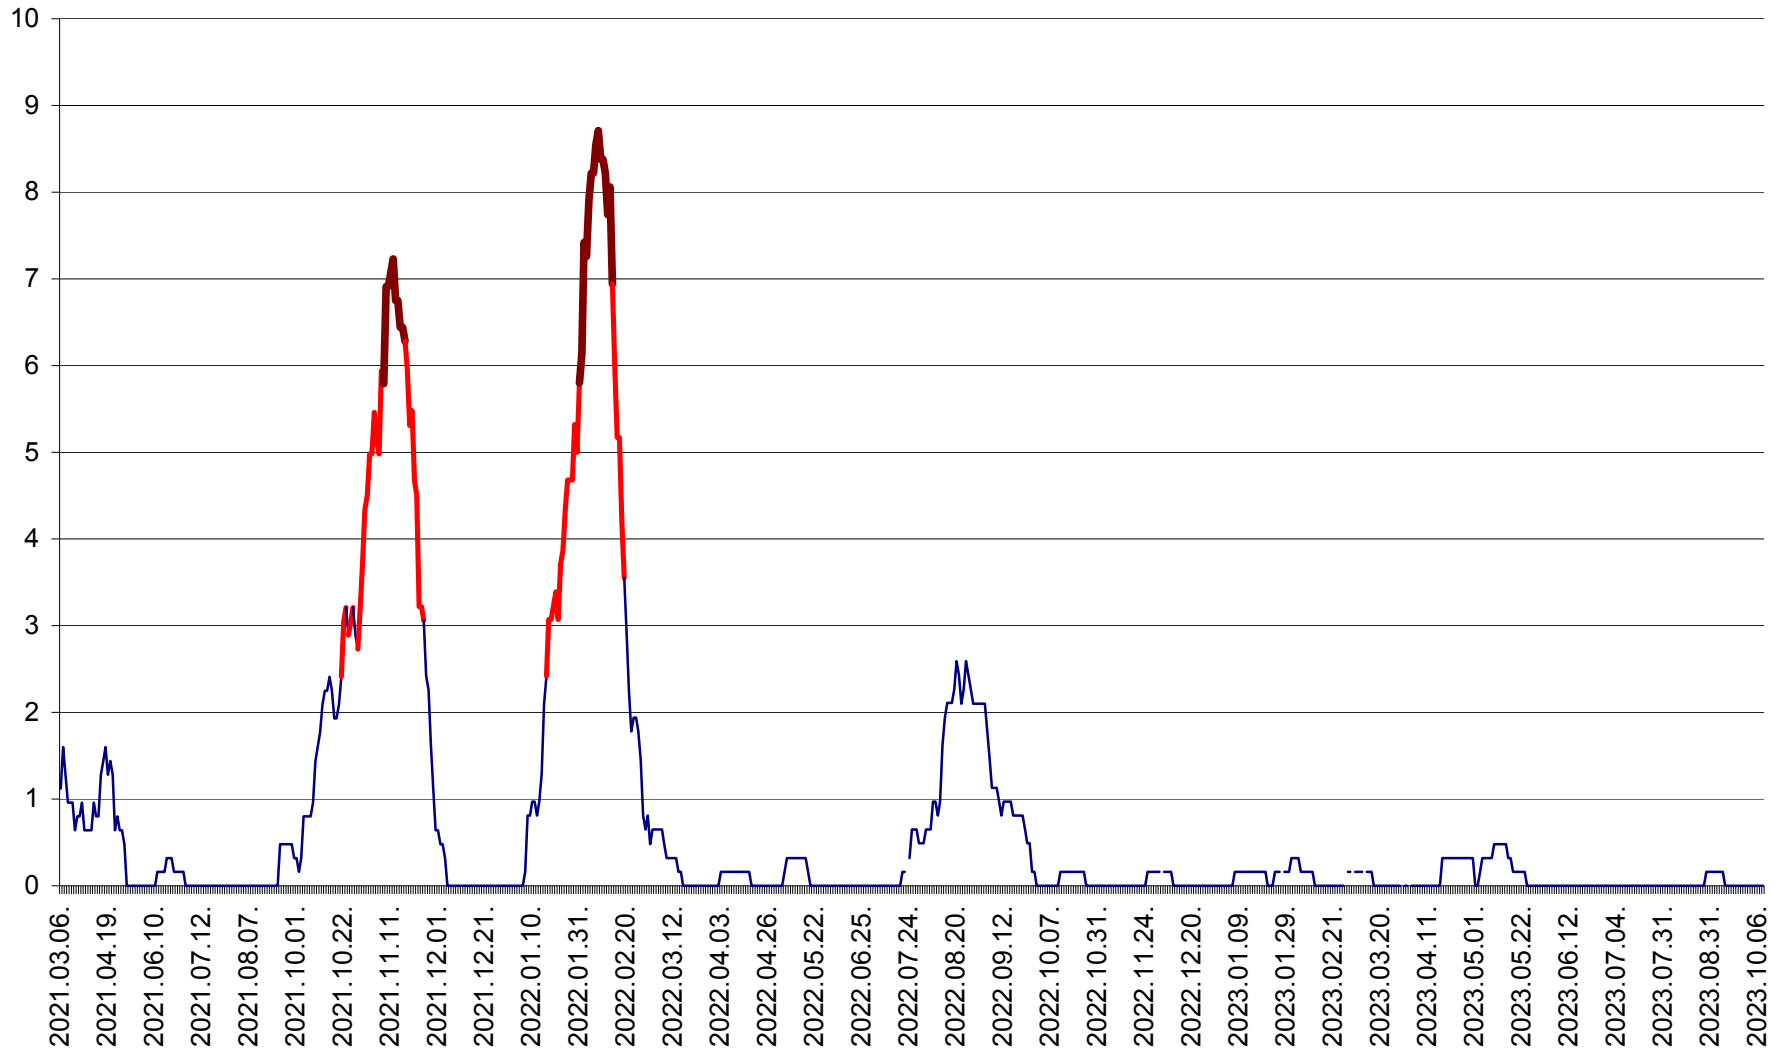

RACU - Evolutia incidentei cumulate pe 14 zile la ‰ de locuitori
2021.03.07. - 2023.10.10.

REMETEA - Evolutia incidentei cumulate pe 14 zile la ‰ de locuitori
2021.03.07. - 2023.10.10.

SĂCEL - Evolutia incidentei cumulate pe 14 zile la ‰ de locuitori
2021.03.07. - 2023.10.10.

SÂNCRĂIENI - Evolutia incidentei cumulate pe 14 zile la ‰ de locuitori
2021.03.07. - 2023.10.10.

SÂNDOMIC - Evolutia incidentei cumulate pe 14 zile la ‰ de locuitori
2021.03.07. - 2023.10.10.

SÂNMARTIN - Evolutia incidentei cumulate pe 14 zile la ‰ de locuitori
2021.03.07. - 2023.10.10.