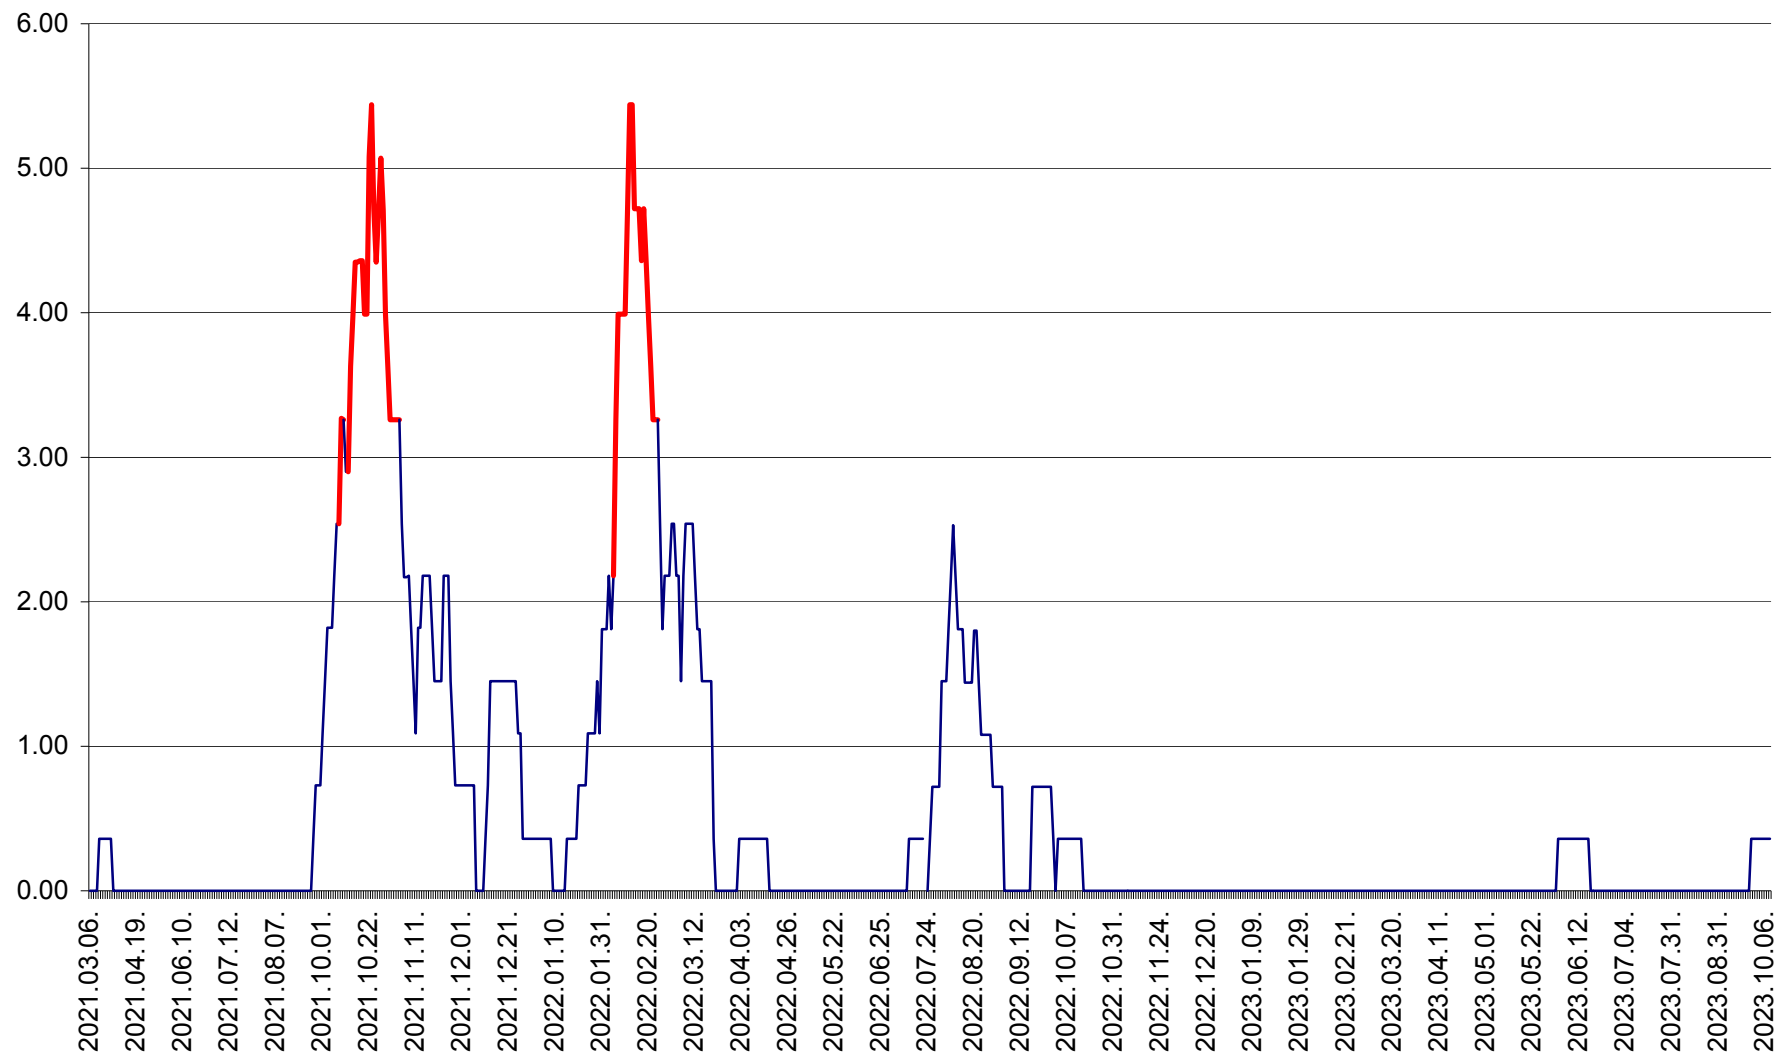

ATID - Evolutia incidentei cumulate pe 14 zile la % de locuitori
2021.03.07. - 2023.10.10.

AVRĂMEȘTI - Evolutia incidentei cumulate pe 14 zile la ‰ de locuitori
2021.03.07. - 2023.10.10.

ORAȘ BĂILE TUȘNAD - Evoluția incidenței cumulate pe 14 zile la ‰ de locuitori
2021.03.07. - 2023.10.10.

ORAȘ BĂLAN - Evoluția incidenței cumulate pe 14 zile la ‰ de locuitori
2021.03.07. - 2023.10.10.

BILBOR - Evolutia incidentei cumulate pe 14 zile la ‰ de locuitori
2021.03.07. - 2023.10.10.

ORAȘ BORSEC - Evolutia incidentei cumulate pe 14 zile la ‰ de locuitori
2021.03.07. - 2023.10.10.

BRĂDEȘTI - Evolutia incidentei cumulate pe 14 zile la ‰ de locuitori
2021.03.07. - 2023.10.10.

CĂPÂLNIȚA - Evolutia incidentei cumulate pe 14 zile la ‰ de locuitori
2021.03.07. - 2023.10.10.

CÂRȚA - Evolutia incidentei cumulate pe 14 zile la ‰ de locuitori
2021.03.07. - 2023.10.10.