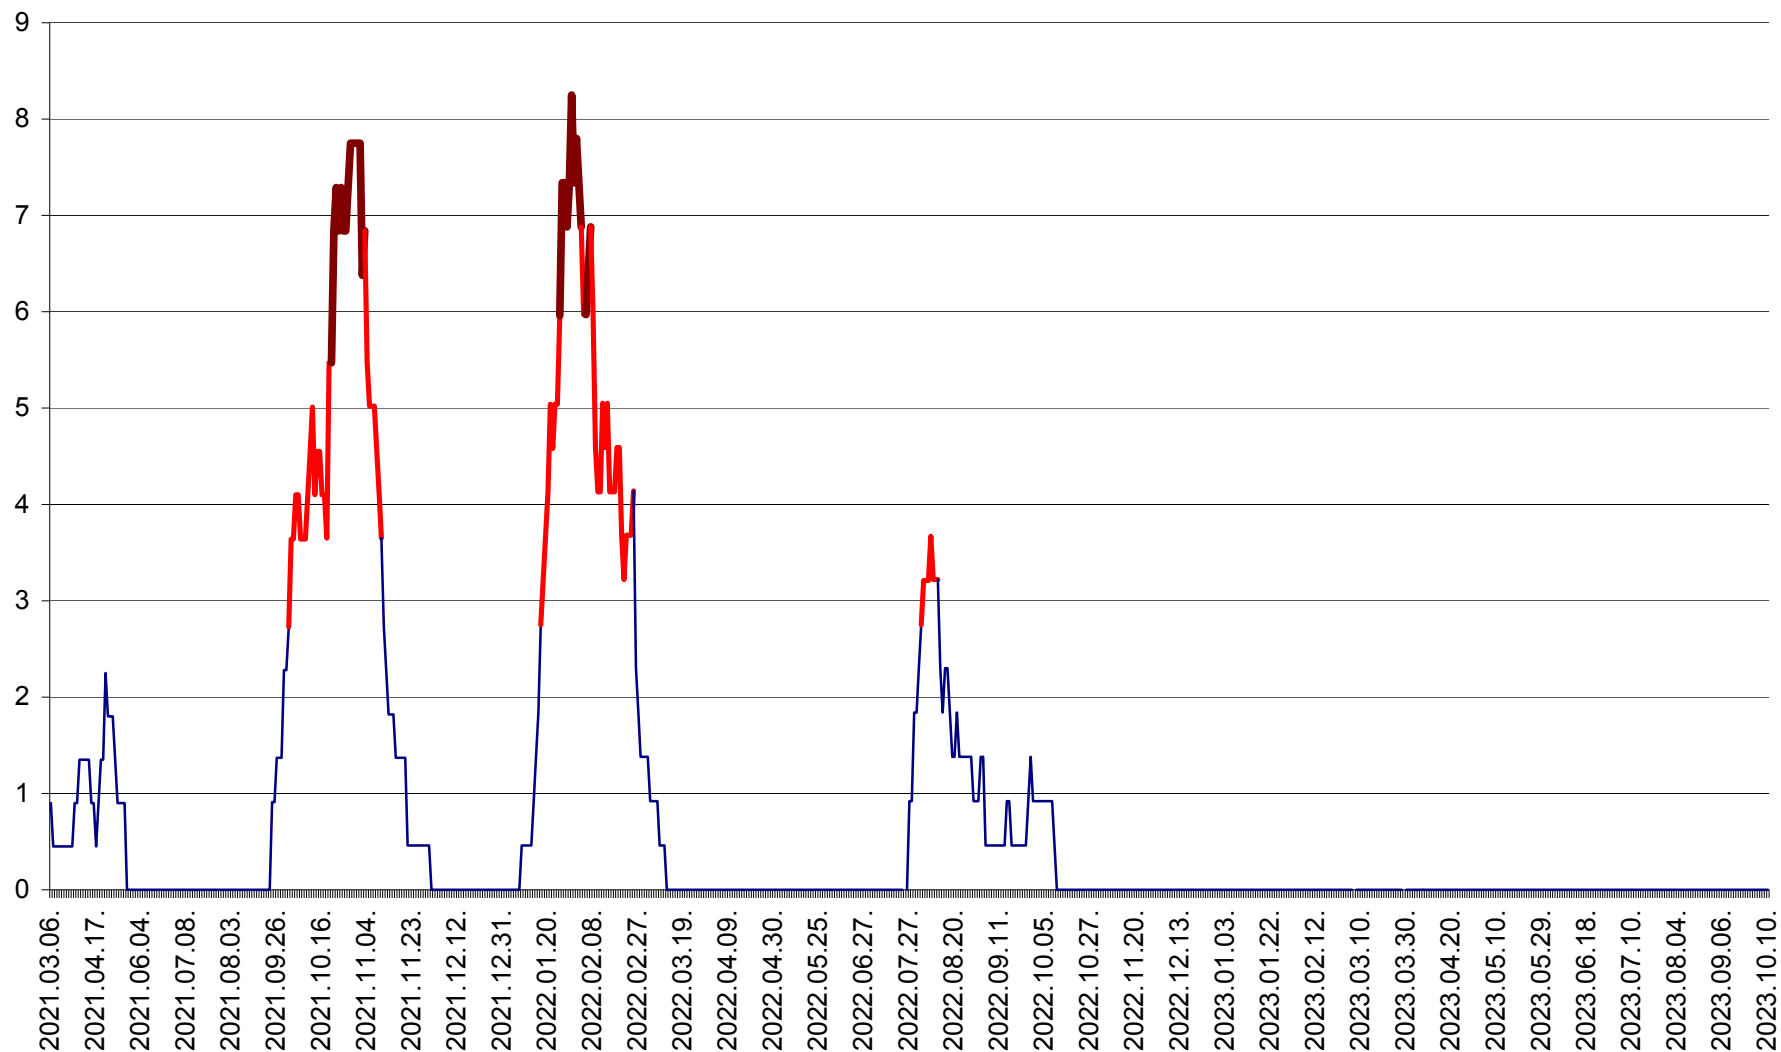

SÂNCRĂIENI - Evolutia incidentei cumulate pe 14 zile la ‰ de locuitori
2021.03.07. - 2023.10.10.

SÂNDOMIC - Evolutia incidentei cumulate pe 14 zile la ‰ de locuitori
2021.03.07. - 2023.10.10.

SÂNMARTIN - Evolutia incidentei cumulate pe 14 zile la ‰ de locuitori
2021.03.07. - 2023.10.10.

SÂNSIMION - Evolutia incidentei cumulate pe 14 zile la ‰ de locuitori
2021.03.07. - 2023.10.10.

SÂNTIMBRU - Evolutia incidentei cumulate pe 14 zile la ‰ de locuitori
2021.03.07. - 2023.10.10.

SĂRMAȘ - Evolutia incidentei cumulate pe 14 zile la ‰ de locuitori
2021.03.07. - 2023.10.10.