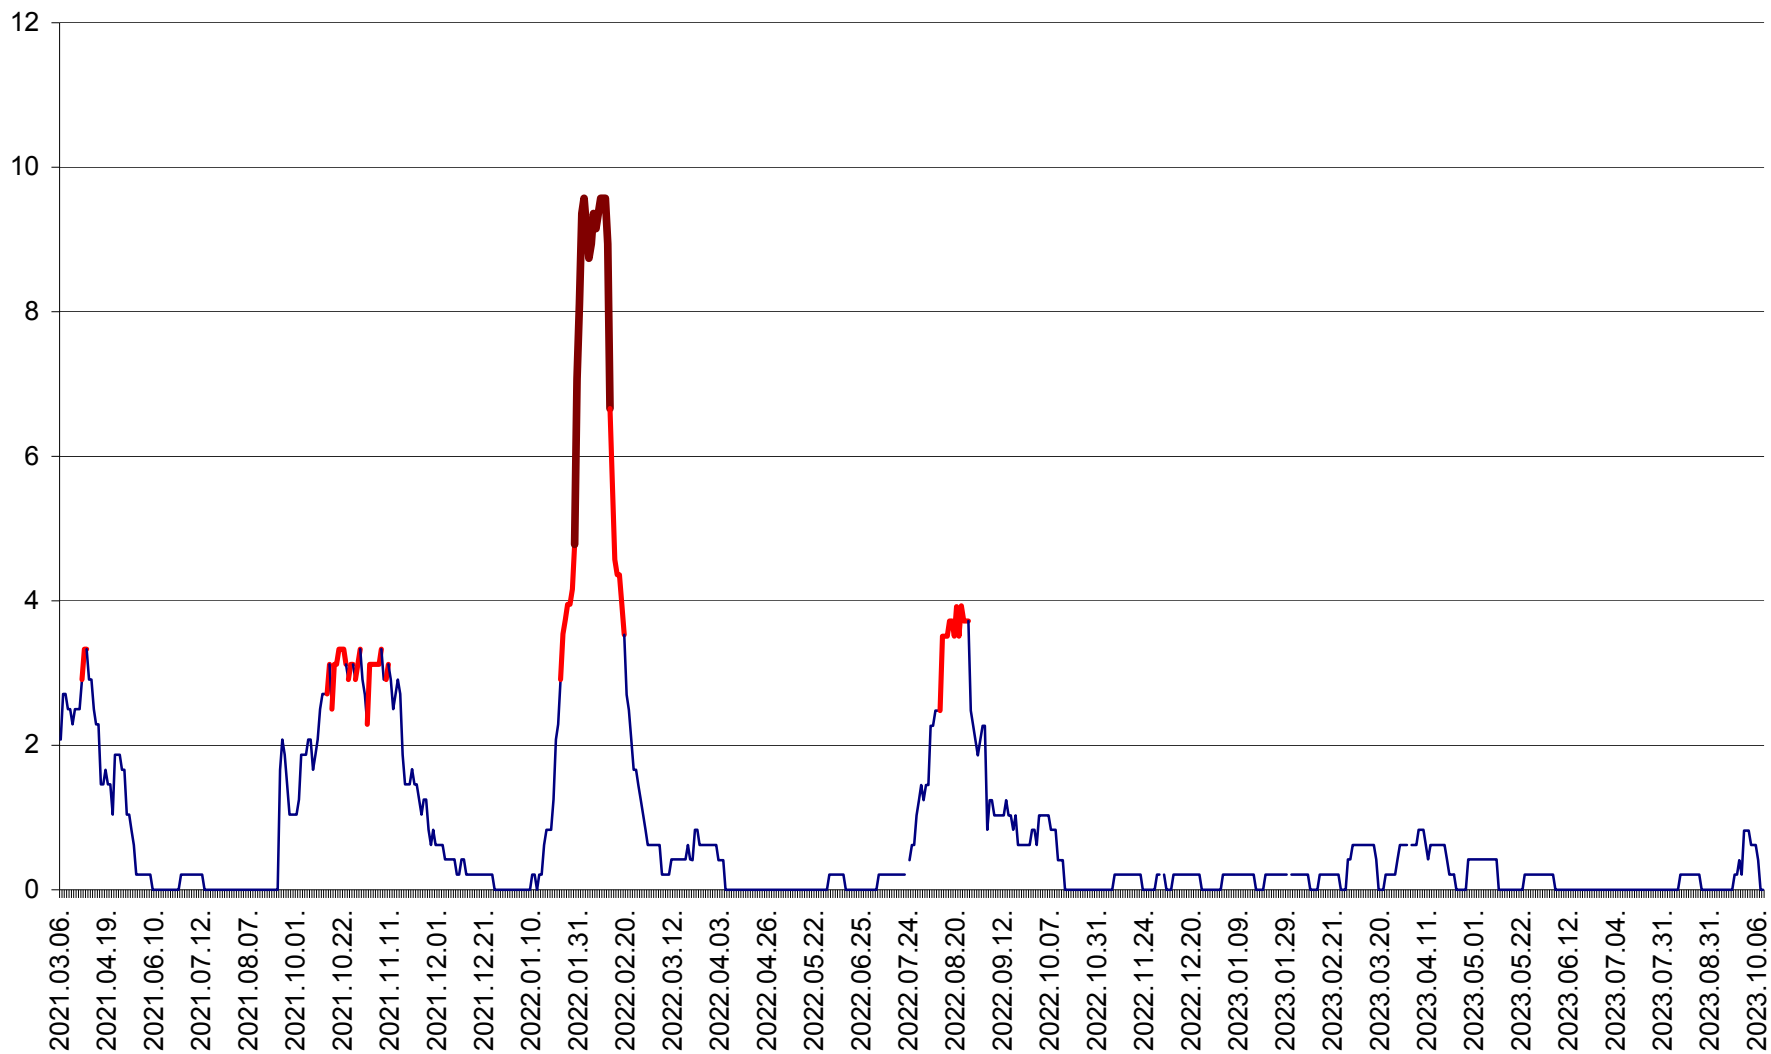

MUNICIPIUL GHEORGHENI - Evolutia incidentei cumulate pe 14 zile la ‰ de locuitori
2021.03.07. - 2023.10.10.

JOSENI - Evolutia incidentei cumulate pe 14 zile la ‰ de locuitori
2021.03.07. - 2023.10.10.

LĂZAREA - Evolutia incidentei cumulate pe 14 zile la % de locuitori
2021.03.07. - 2023.10.10.

LELICENI - Evolutia incidentei cumulate pe 14 zile la ‰ de locuitori
2021.03.07. - 2023.10.10.

LUETA - Evolutia incidentei cumulate pe 14 zile la ‰ de locuitori
2021.03.07. - 2023.10.10.

LUNCA DE JOS - Evolutia incidentei cumulate pe 14 zile la ‰ de locuitori
2021.03.07. - 2023.10.10.

LUNCA DE SUS - Evolutia incidentei cumulate pe 14 zile la ‰ de locuitori
2021.03.07. - 2023.10.10.

LUPENI - Evolutia incidentei cumulate pe 14 zile la ‰ de locuitori
2021.03.07. - 2023.10.10.

MĂDĂRAȘ - Evolutia incidentei cumulate pe 14 zile la ‰ de locuitori
2021.03.07. - 2023.10.10.