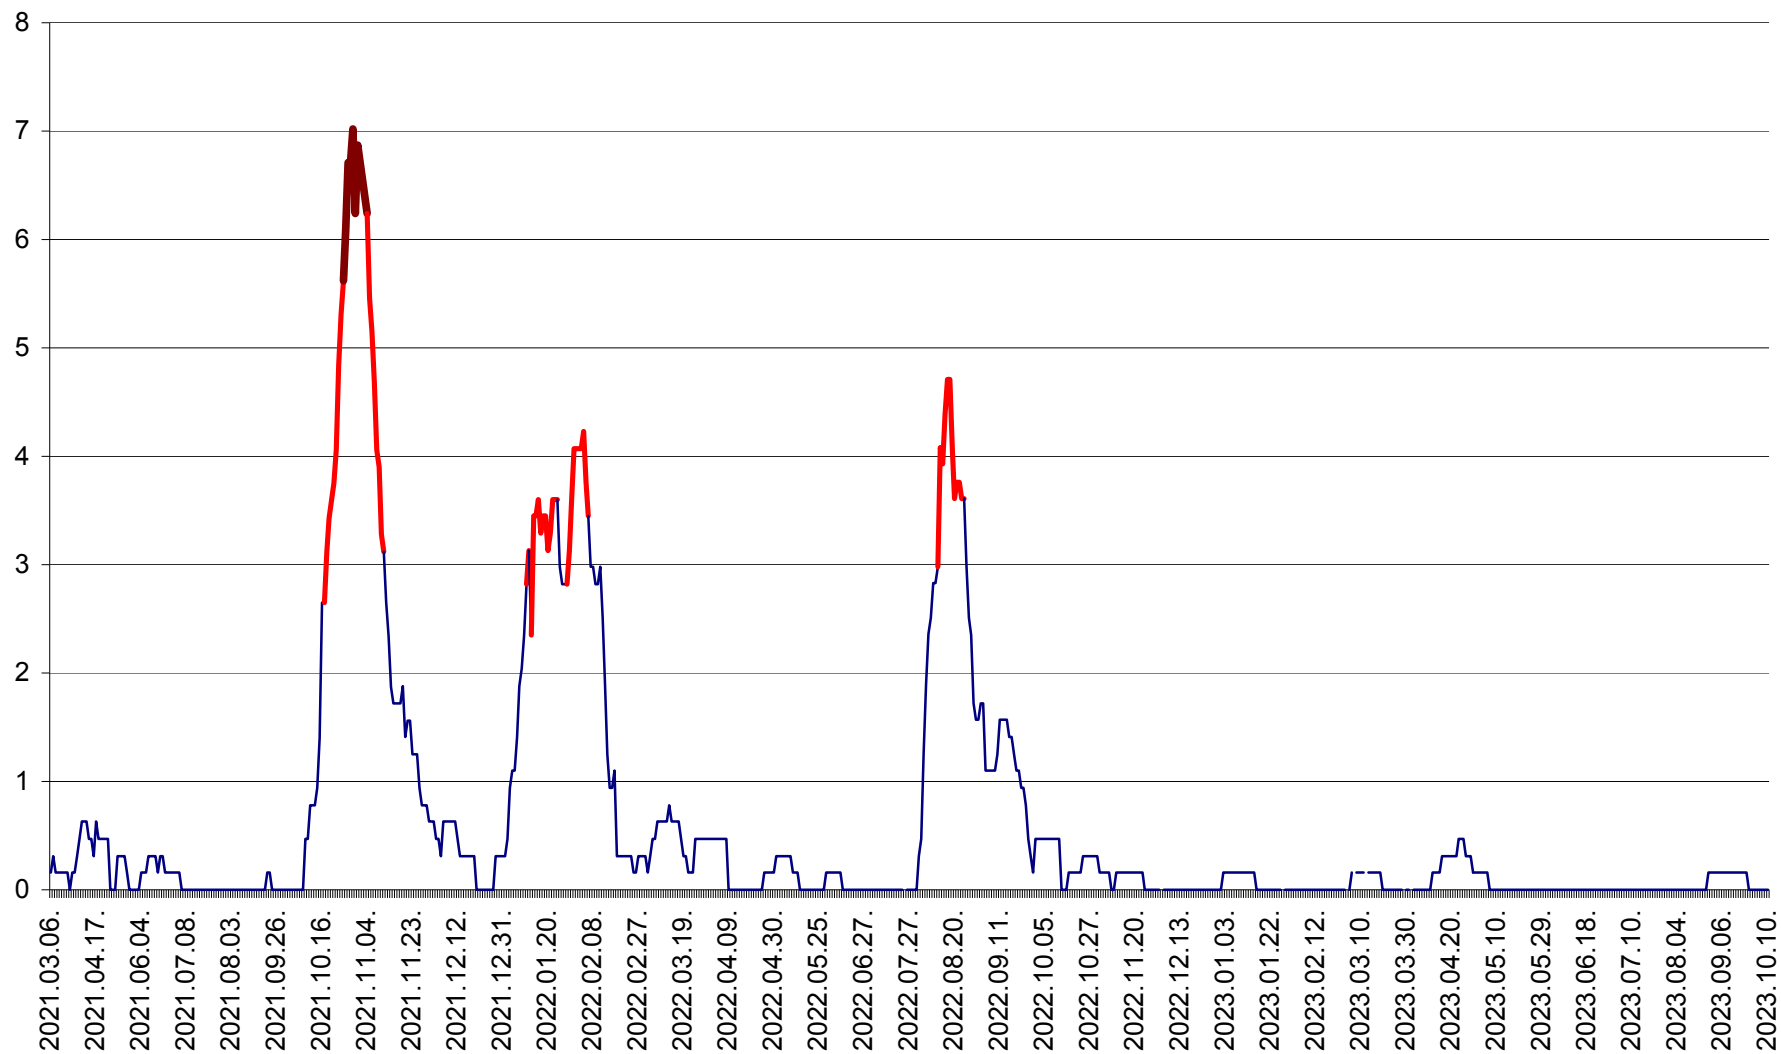

PLĂIEȘII DE JOS - Evoluția incidenței cumulate pe 14 zile la ‰ de locuitori
2021.03.07. - 2023.10.10.

PORUMBENI - Evolutia incidentei cumulate pe 14 zile la ‰ de locuitori
2021.03.07. - 2023.10.10.

PRAID - Evolutia incidentei cumulate pe 14 zile la ‰ de locuitori
2021.03.07. - 2023.10.10.

RACU - Evolutia incidentei cumulate pe 14 zile la ‰ de locuitori
2021.03.07. - 2023.10.10.

REMETEA - Evolutia incidentei cumulate pe 14 zile la ‰ de locuitori
2021.03.07. - 2023.10.10.

SĂCEL - Evolutia incidentei cumulate pe 14 zile la ‰ de locuitori
2021.03.07. - 2023.10.10.