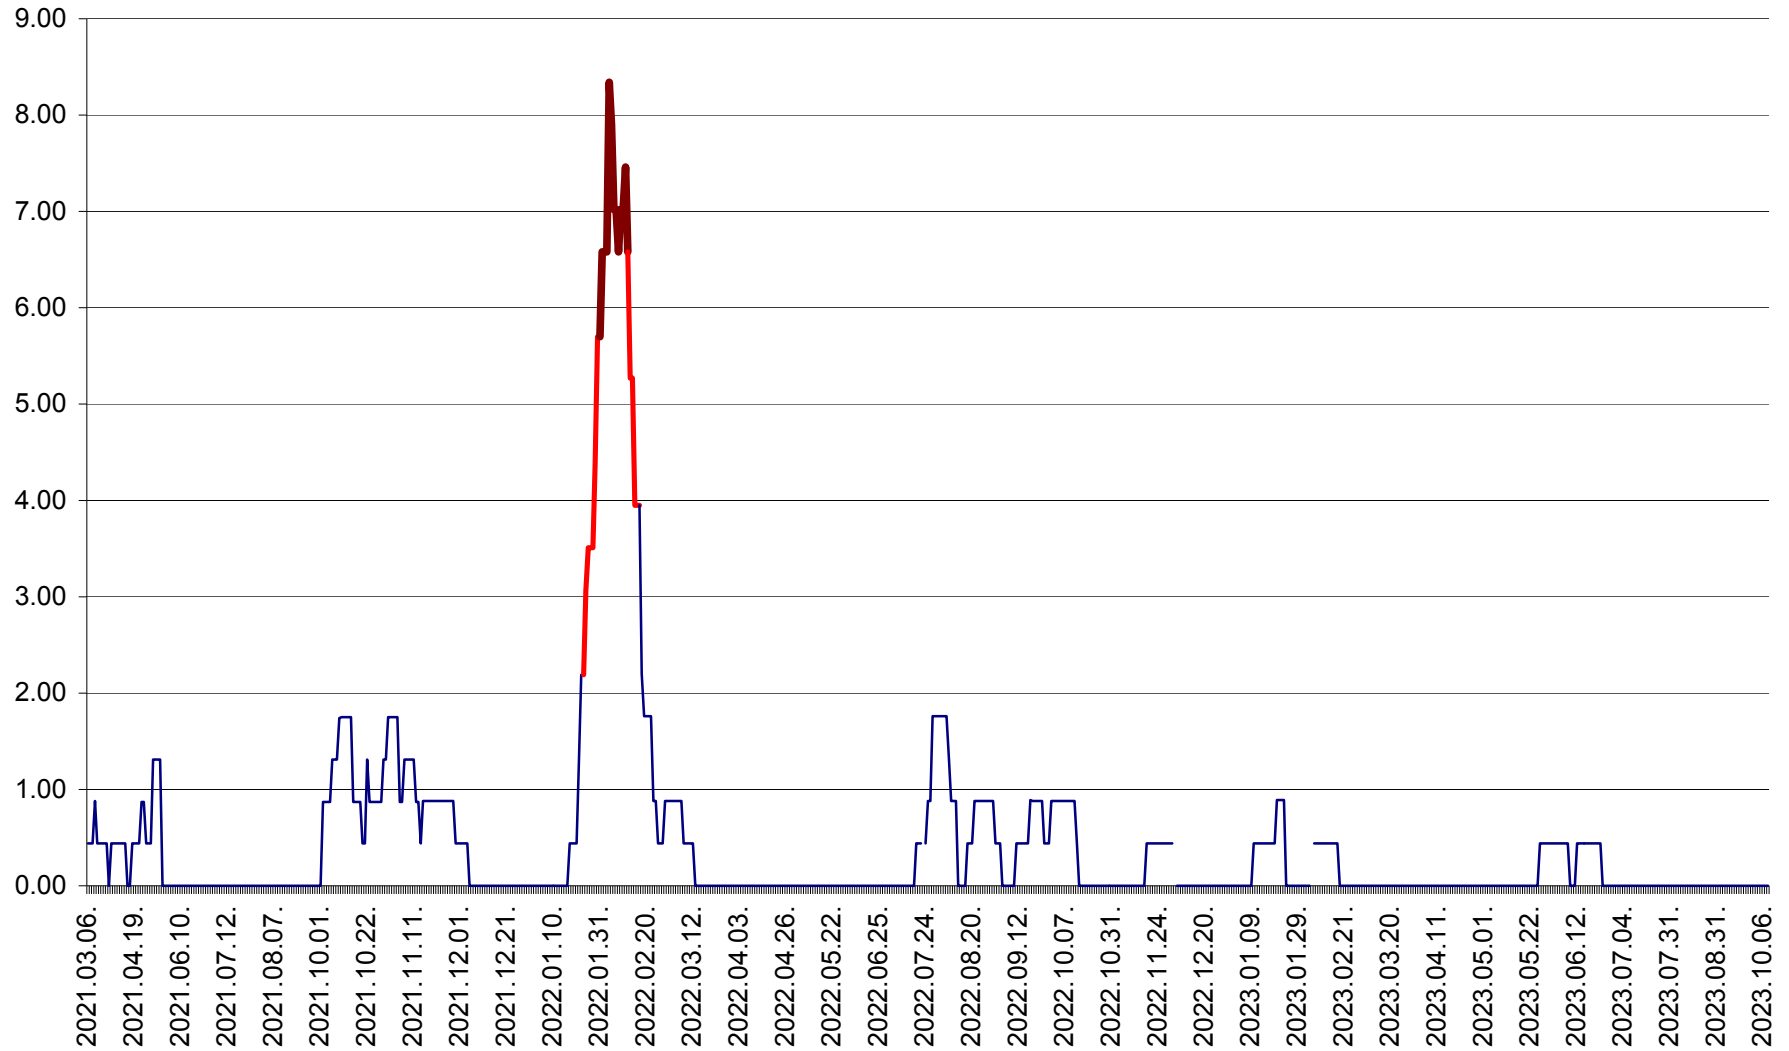

ORAȘ BĂLAN - Evoluția incidenței cumulate pe 14 zile la ‰ de locuitori
2021.03.07. - 2023.10.10.

BILBOR - Evolutia incidentei cumulate pe 14 zile la ‰ de locuitori
2021.03.07. - 2023.10.10.

ORAȘ BORSEC - Evolutia incidentei cumulate pe 14 zile la ‰ de locuitori
2021.03.07. - 2023.10.10.

BRĂDEȘTI - Evolutia incidentei cumulate pe 14 zile la ‰ de locuitori
2021.03.07. - 2023.10.10.

CĂPÂLNIȚA - Evolutia incidentei cumulate pe 14 zile la ‰ de locuitori
2021.03.07. - 2023.10.10.

CÂRȚA - Evolutia incidentei cumulate pe 14 zile la ‰ de locuitori
2021.03.07. - 2023.10.10.

CICEU - Evolutia incidentei cumulate pe 14 zile la ‰ de locuitori
2021.03.07. - 2023.10.10.

CIUCSÂNGEORGIU - Evolutia incidentei cumulate pe 14 zile la ‰ de locuitori
2021.03.07. - 2023.10.10.

CIUMANI - Evolutia incidentei cumulate pe 14 zile la ‰ de locuitori
2021.03.07. - 2023.10.10.

CORBU - Evolutia incidentei cumulate pe 14 zile la ‰ de locuitori
2021.03.07. - 2023.10.10.

CORUND - Evolutia incidentei cumulate pe 14 zile la ‰ de locuitori
2021.03.07. - 2023.10.10.

COZMENI - Evolutia incidentei cumulate pe 14 zile la % de locuitori
2021.03.07. - 2023.10.10.