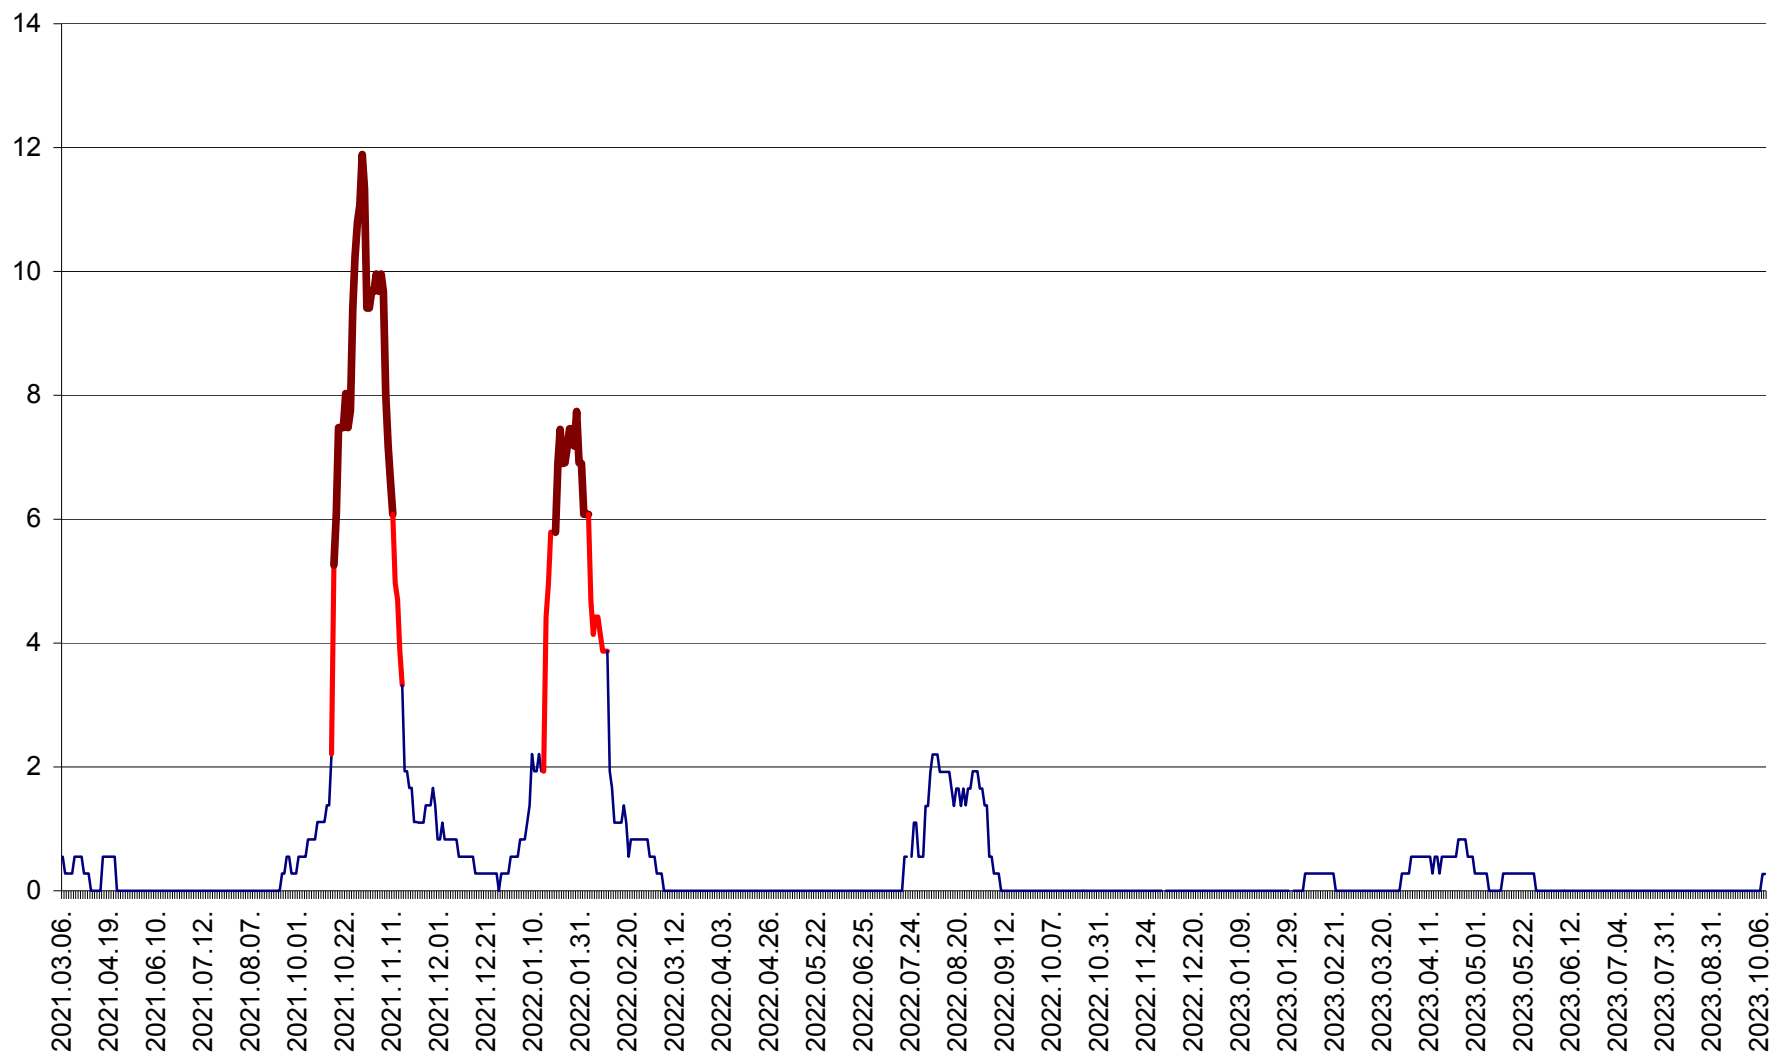

DÂRJIU - Evolutia incidentei cumulate pe 14 zile la ‰ de locuitori
2021.03.07. - 2023.10.10.

DEALU - Evolutia incidentei cumulate pe 14 zile la ‰ de locuitori
2021.03.07. - 2023.10.10.

DITRĂU - Evolutia incidentei cumulate pe 14 zile la ‰ de locuitori
2021.03.07. - 2023.10.10.

FELICENI - Evolutia incidentei cumulate pe 14 zile la ‰ de locuitori
2021.03.07. - 2023.10.10.

FRUMOASA - Evolutia incidentei cumulate pe 14 zile la ‰ de locuitori
2021.03.07. - 2023.10.10.

GĂLĂUȚAȘ - Evoluția incidenței cumulate pe 14 zile la ‰ de locuitori
2021.03.07. - 2023.10.10.

MUNICIPIUL GHEORGHENI - Evolutia incidentei cumulate pe 14 zile la ‰ de locuitori
2021.03.07. - 2023.10.10.

JOSENI - Evolutia incidentei cumulate pe 14 zile la ‰ de locuitori
2021.03.07. - 2023.10.10.

LĂZAREA - Evolutia incidentei cumulate pe 14 zile la % de locuitori
2021.03.07. - 2023.10.10.

LELICENI - Evolutia incidentei cumulate pe 14 zile la ‰ de locuitori
2021.03.07. - 2023.10.10.

LUETA - Evolutia incidentei cumulate pe 14 zile la ‰ de locuitori
2021.03.07. - 2023.10.10.

LUNCA DE JOS - Evolutia incidentei cumulate pe 14 zile la ‰ de locuitori
2021.03.07. - 2023.10.10.