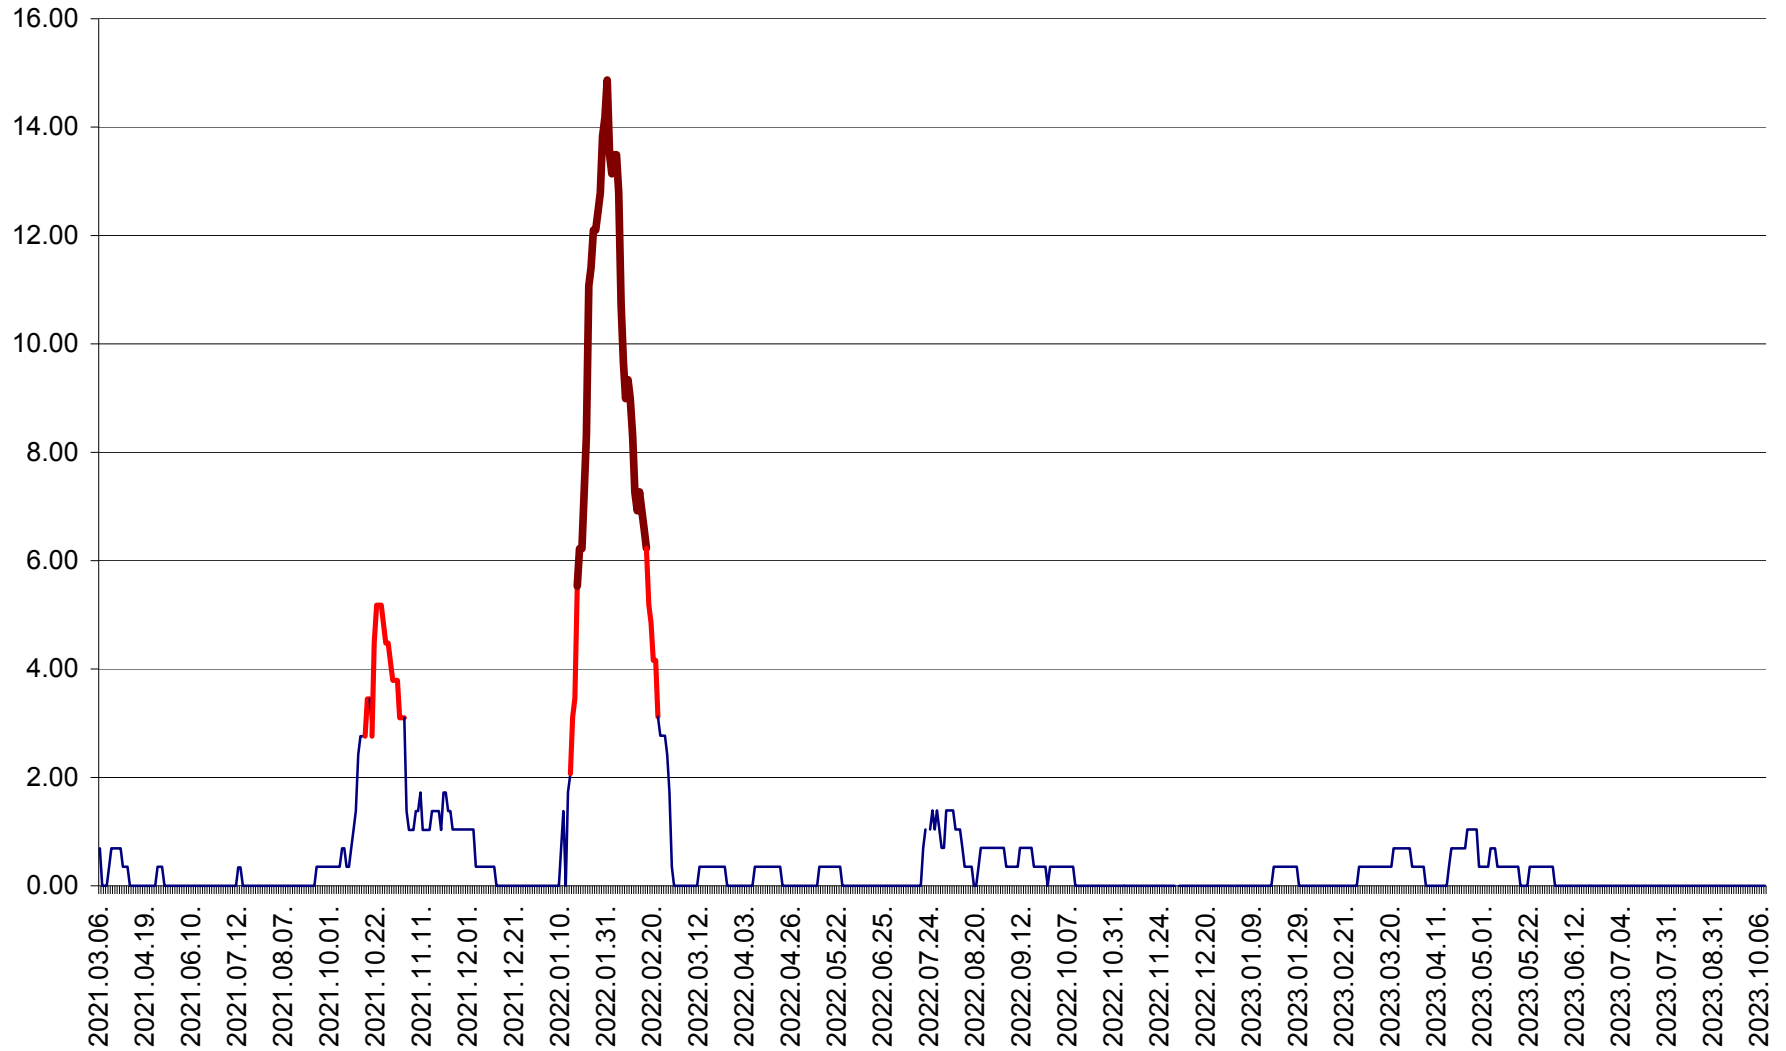

ORAȘ BĂLAN - Evoluția incidenței cumulate pe 14 zile la ‰ de locuitori
2021.03.07. - 2023.10.10.

BILBOR - Evolutia incidentei cumulate pe 14 zile la ‰ de locuitori
2021.03.07. - 2023.10.10.

ORAȘ BORSEC - Evolutia incidentei cumulate pe 14 zile la ‰ de locuitori
2021.03.07. - 2023.10.10.

BRĂDEȘTI - Evolutia incidentei cumulate pe 14 zile la ‰ de locuitori
2021.03.07. - 2023.10.10.

CĂPÂLNIȚA - Evolutia incidentei cumulate pe 14 zile la ‰ de locuitori
2021.03.07. - 2023.10.10.

CÂRȚA - Evolutia incidentei cumulate pe 14 zile la ‰ de locuitori
2021.03.07. - 2023.10.10.

CICEU - Evolutia incidentei cumulate pe 14 zile la ‰ de locuitori
2021.03.07. - 2023.10.10.

CIUCSÂNGEORGIU - Evolutia incidentei cumulate pe 14 zile la ‰ de locuitori
2021.03.07. - 2023.10.10.

CIUMANI - Evolutia incidentei cumulate pe 14 zile la ‰ de locuitori
2021.03.07. - 2023.10.10.

CORBU - Evolutia incidentei cumulate pe 14 zile la ‰ de locuitori
2021.03.07. - 2023.10.10.

CORUND - Evolutia incidentei cumulate pe 14 zile la ‰ de locuitori
2021.03.07. - 2023.10.10.

COZMENI - Evolutia incidentei cumulate pe 14 zile la % de locuitori
2021.03.07. - 2023.10.10.