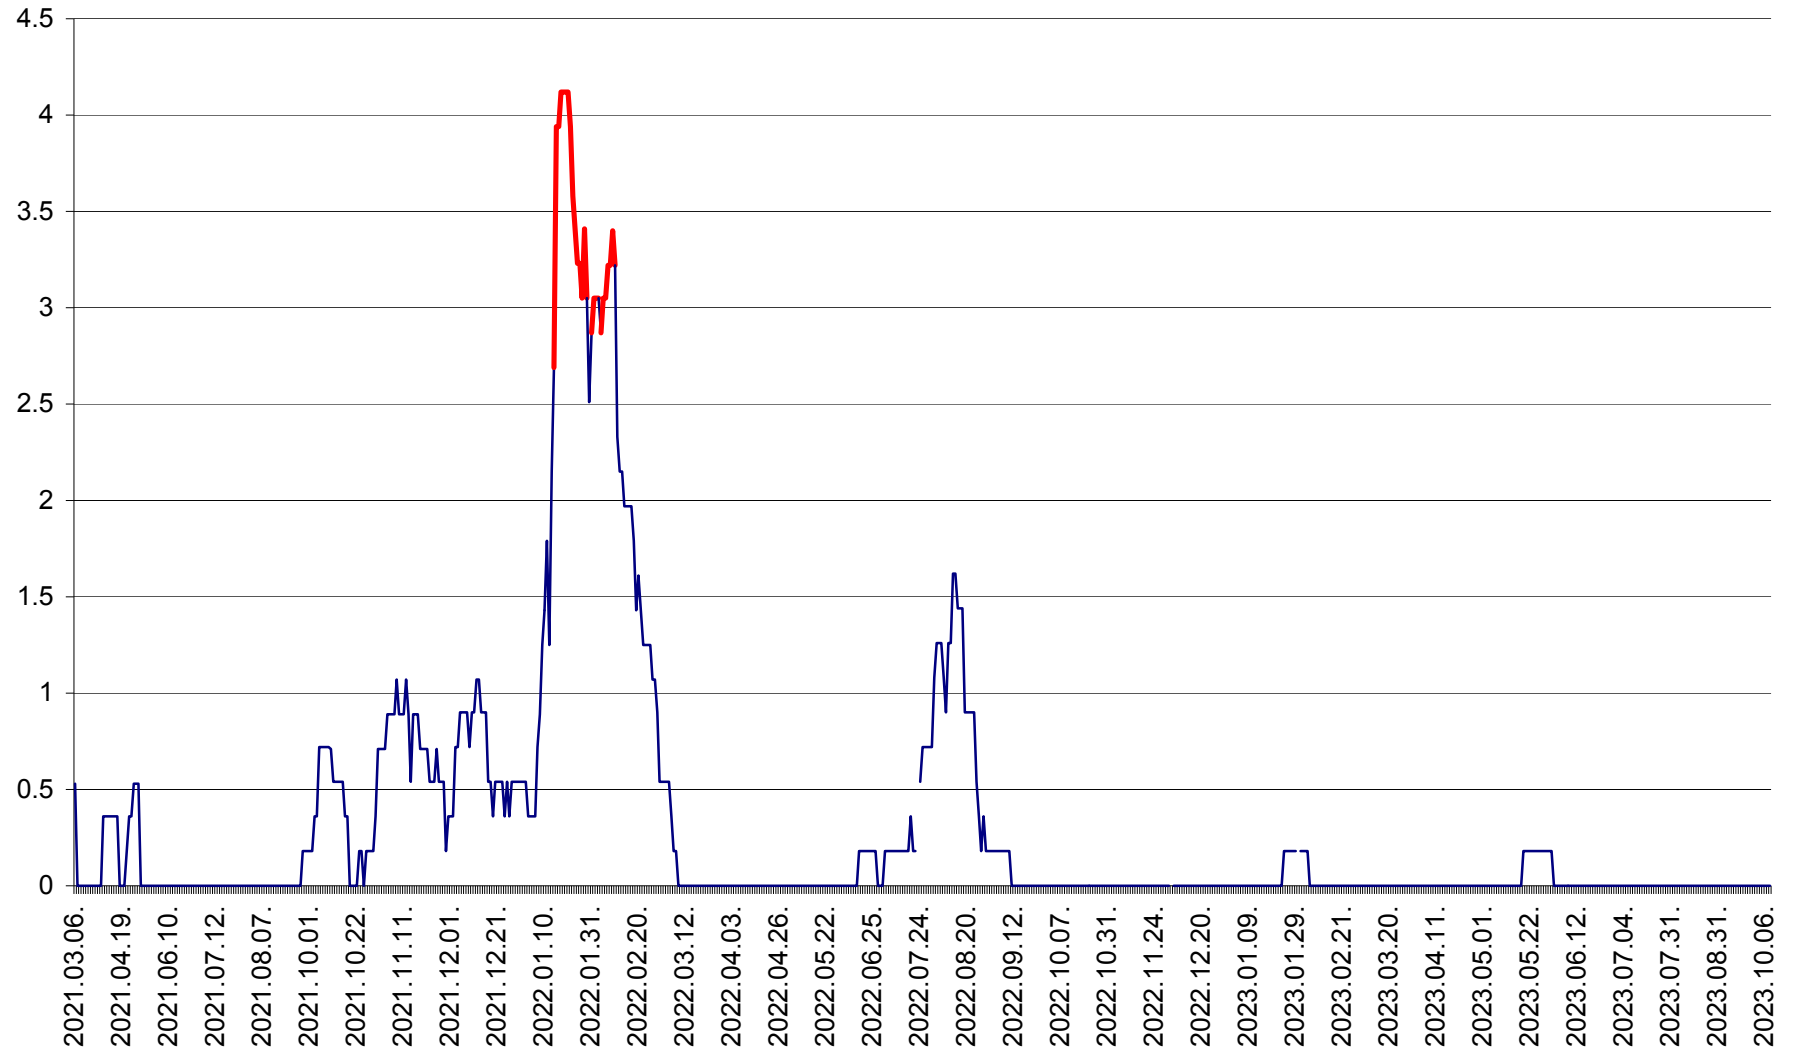

FELICENI - Evolutia incidentei cumulate pe 14 zile la ‰ de locuitori
2021.03.07. - 2023.10.10.

FRUMOASA - Evolutia incidentei cumulate pe 14 zile la ‰ de locuitori
2021.03.07. - 2023.10.10.

GĂLĂUȚAȘ - Evoluția incidenței cumulate pe 14 zile la ‰ de locuitori
2021.03.07. - 2023.10.10.

MUNICIPIUL GHEORGHENI - Evolutia incidentei cumulate pe 14 zile la ‰ de locuitori
2021.03.07. - 2023.10.10.

JOSENI - Evolutia incidentei cumulate pe 14 zile la ‰ de locuitori
2021.03.07. - 2023.10.10.

LĂZAREA - Evolutia incidentei cumulate pe 14 zile la % de locuitori
2021.03.07. - 2023.10.10.

LELICENI - Evolutia incidentei cumulate pe 14 zile la ‰ de locuitori
2021.03.07. - 2023.10.10.

LUETA - Evolutia incidentei cumulate pe 14 zile la ‰ de locuitori
2021.03.07. - 2023.10.10.

LUNCA DE JOS - Evolutia incidentei cumulate pe 14 zile la ‰ de locuitori
2021.03.07. - 2023.10.10.