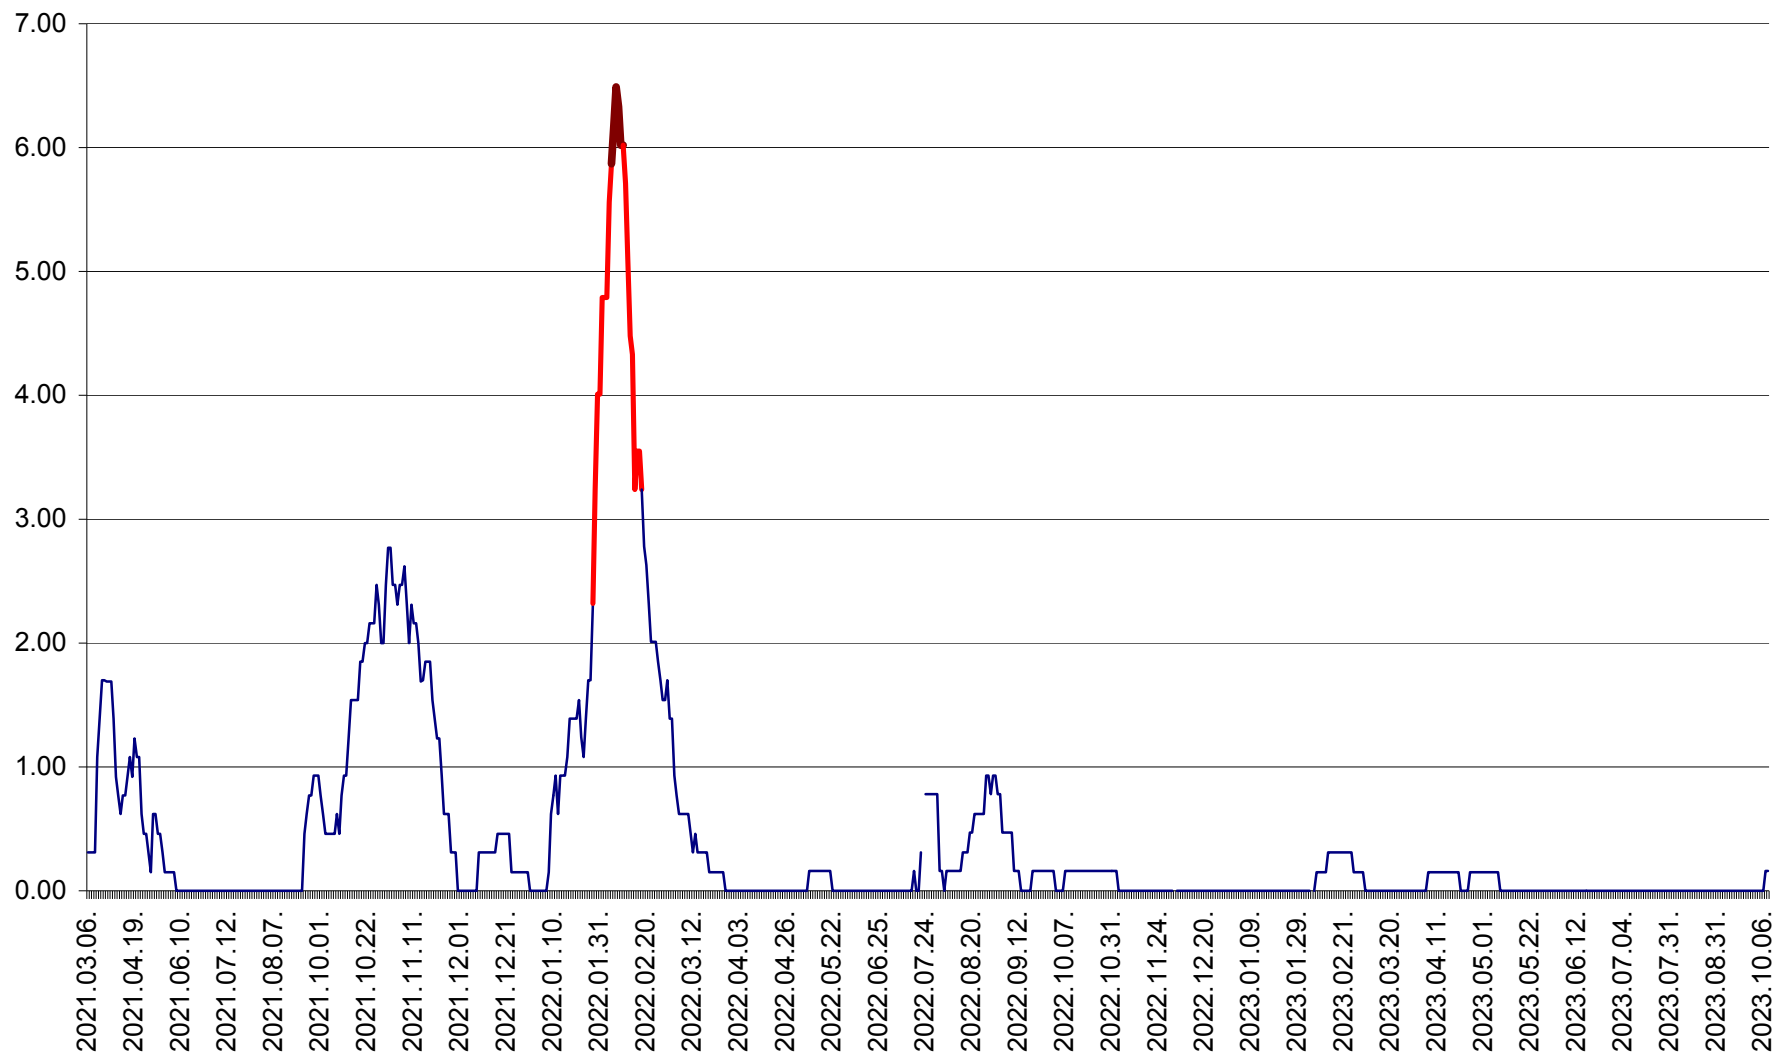

ORAȘ BĂLAN - Evoluția incidenței cumulate pe 14 zile la ‰ de locuitori
2021.03.07. - 2023.10.10.

BILBOR - Evolutia incidentei cumulate pe 14 zile la ‰ de locuitori
2021.03.07. - 2023.10.10.

ORAȘ BORSEC - Evolutia incidentei cumulate pe 14 zile la ‰ de locuitori
2021.03.07. - 2023.10.10.

BRĂDEȘTI - Evolutia incidentei cumulate pe 14 zile la ‰ de locuitori
2021.03.07. - 2023.10.10.

CĂPÂLNIȚA - Evolutia incidentei cumulate pe 14 zile la ‰ de locuitori
2021.03.07. - 2023.10.10.

CÂRȚA - Evolutia incidentei cumulate pe 14 zile la ‰ de locuitori
2021.03.07. - 2023.10.10.

CICEU - Evolutia incidentei cumulate pe 14 zile la ‰ de locuitori
2021.03.07. - 2023.10.10.

CIUCSÂNGEORGIU - Evolutia incidentei cumulate pe 14 zile la ‰ de locuitori
2021.03.07. - 2023.10.10.

CIUMANI - Evolutia incidentei cumulate pe 14 zile la ‰ de locuitori
2021.03.07. - 2023.10.10.

CORBU - Evolutia incidentei cumulate pe 14 zile la ‰ de locuitori
2021.03.07. - 2023.10.10.

CORUND - Evolutia incidentei cumulate pe 14 zile la ‰ de locuitori
2021.03.07. - 2023.10.10.

COZMENI - Evolutia incidentei cumulate pe 14 zile la % de locuitori
2021.03.07. - 2023.10.10.