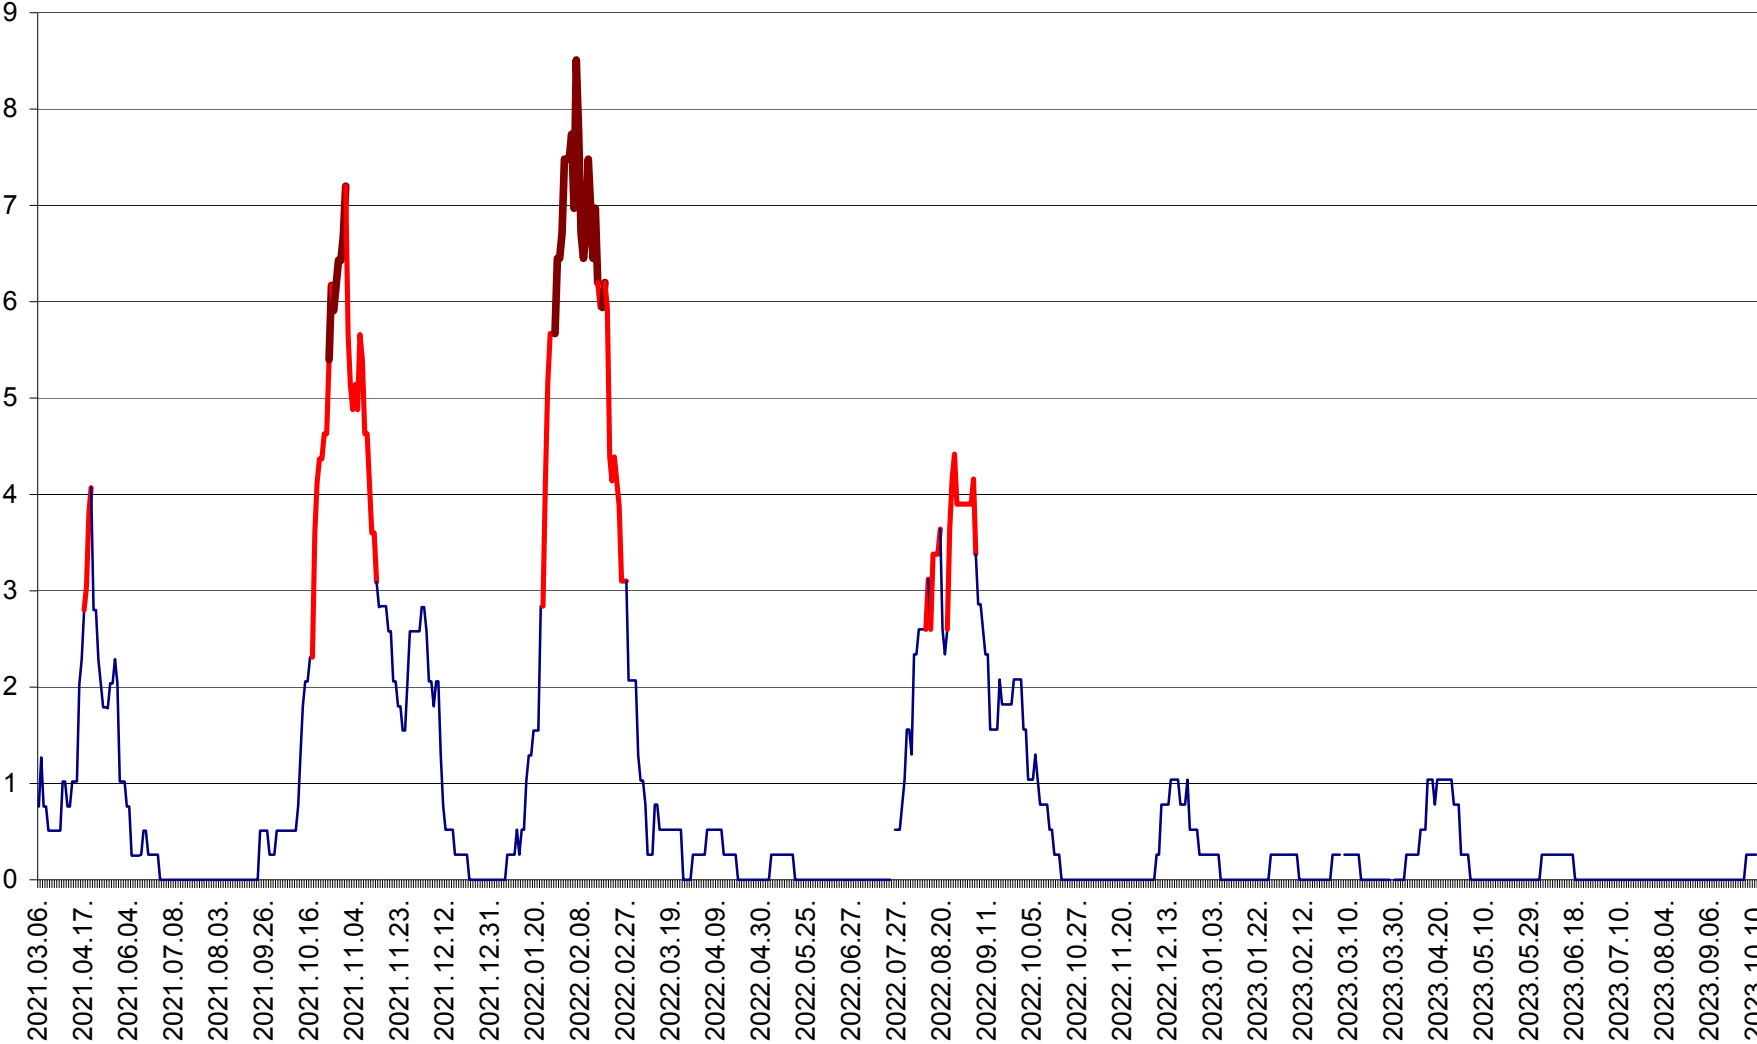

SATU MARE - Evolutia incidentei cumulate pe 14 zile la ‰ de locuitori
2021.03.07. - 2023.10.10.

SECUIENI - Evolutia incidentei cumulate pe 14 zile la % de locuitori
2021.03.07. - 2023.10.10.

SICULENI - Evolutia incidentei cumulate pe 14 zile la ‰ de locuitori
2021.03.07. - 2023.10.10.

ȘIMONEȘTI - Evoluția incidenței cumulate pe 14 zile la ‰ de locuitori
2021.03.07. - 2023.10.10.

SUBCETATE - Evolutia incidentei cumulate pe 14 zile la ‰ de locuitori
2021.03.07. - 2023.10.10.

SUSENI - Evolutia incidentei cumulate pe 14 zile la ‰ de locuitori
2021.03.07. - 2023.10.10.