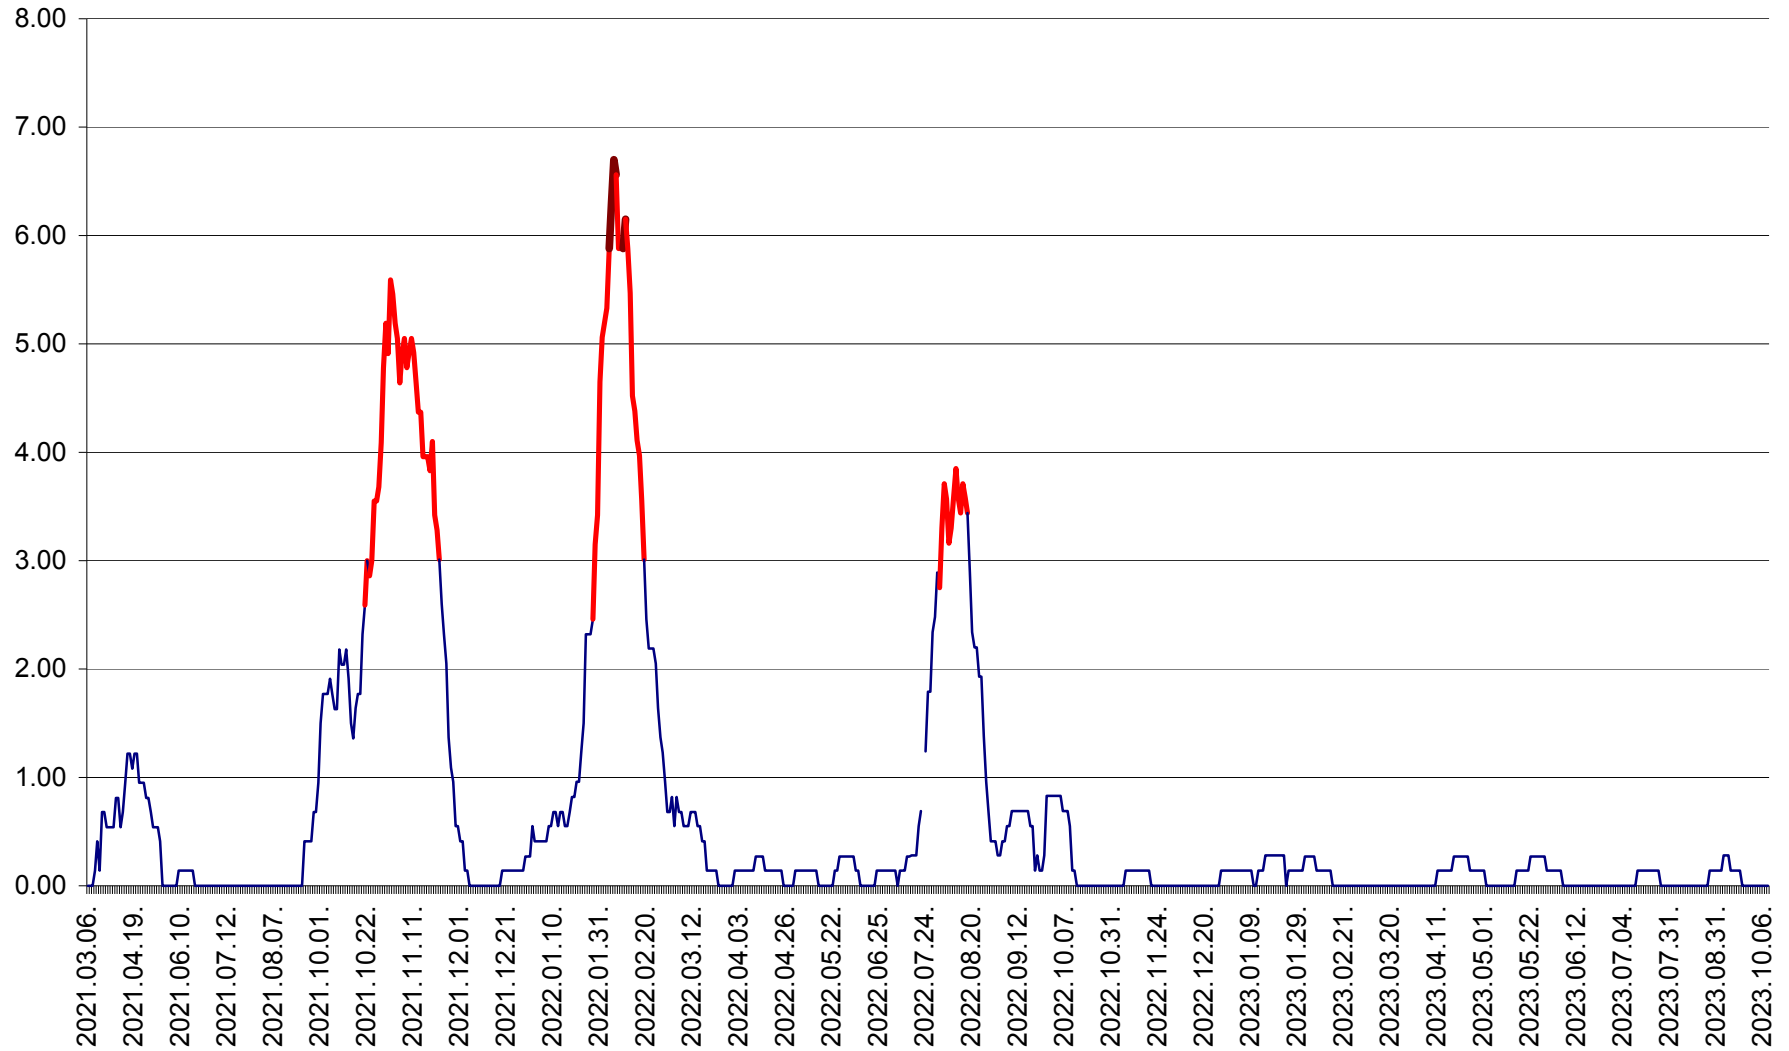

ATID - Evolutia incidentei cumulate pe 14 zile la % de locuitori
2021.03.07. - 2023.10.10.

AVRĂMEȘTI - Evolutia incidentei cumulate pe 14 zile la ‰ de locuitori
2021.03.07. - 2023.10.10.

ORAȘ BĂILE TUȘNAD - Evoluția incidenței cumulate pe 14 zile la ‰ de locuitori
2021.03.07. - 2023.10.10.

ORAȘ BĂLAN - Evoluția incidenței cumulate pe 14 zile la ‰ de locuitori
2021.03.07. - 2023.10.10.

BILBOR - Evolutia incidentei cumulate pe 14 zile la ‰ de locuitori
2021.03.07. - 2023.10.10.

ORAȘ BORSEC - Evolutia incidentei cumulate pe 14 zile la ‰ de locuitori
2021.03.07. - 2023.10.10.

BRĂDEȘTI - Evolutia incidentei cumulate pe 14 zile la ‰ de locuitori
2021.03.07. - 2023.10.10.

CĂPÂLNIȚA - Evolutia incidentei cumulate pe 14 zile la ‰ de locuitori
2021.03.07. - 2023.10.10.

CÂRȚA - Evolutia incidentei cumulate pe 14 zile la ‰ de locuitori
2021.03.07. - 2023.10.10.