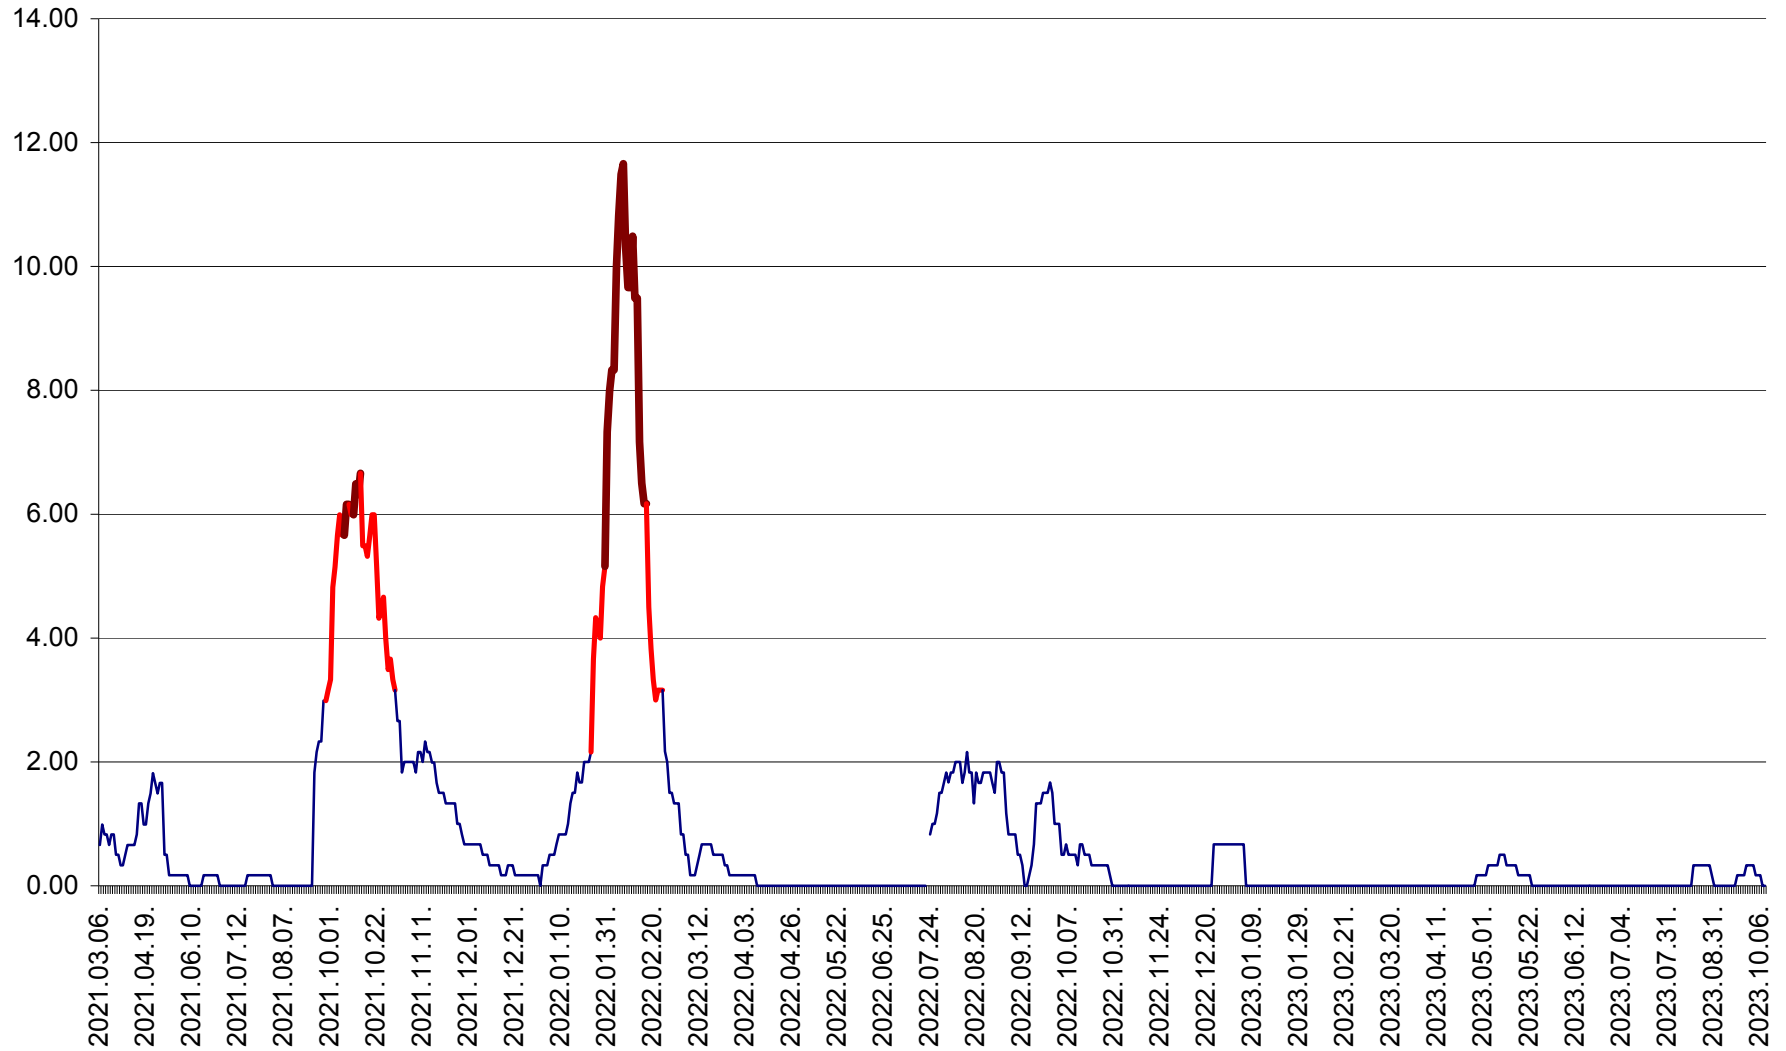

Total - Evolutia incidentei cumulate pe 14 zile la ‰ de locuitori
2021.03.07. - 2023.10.10.