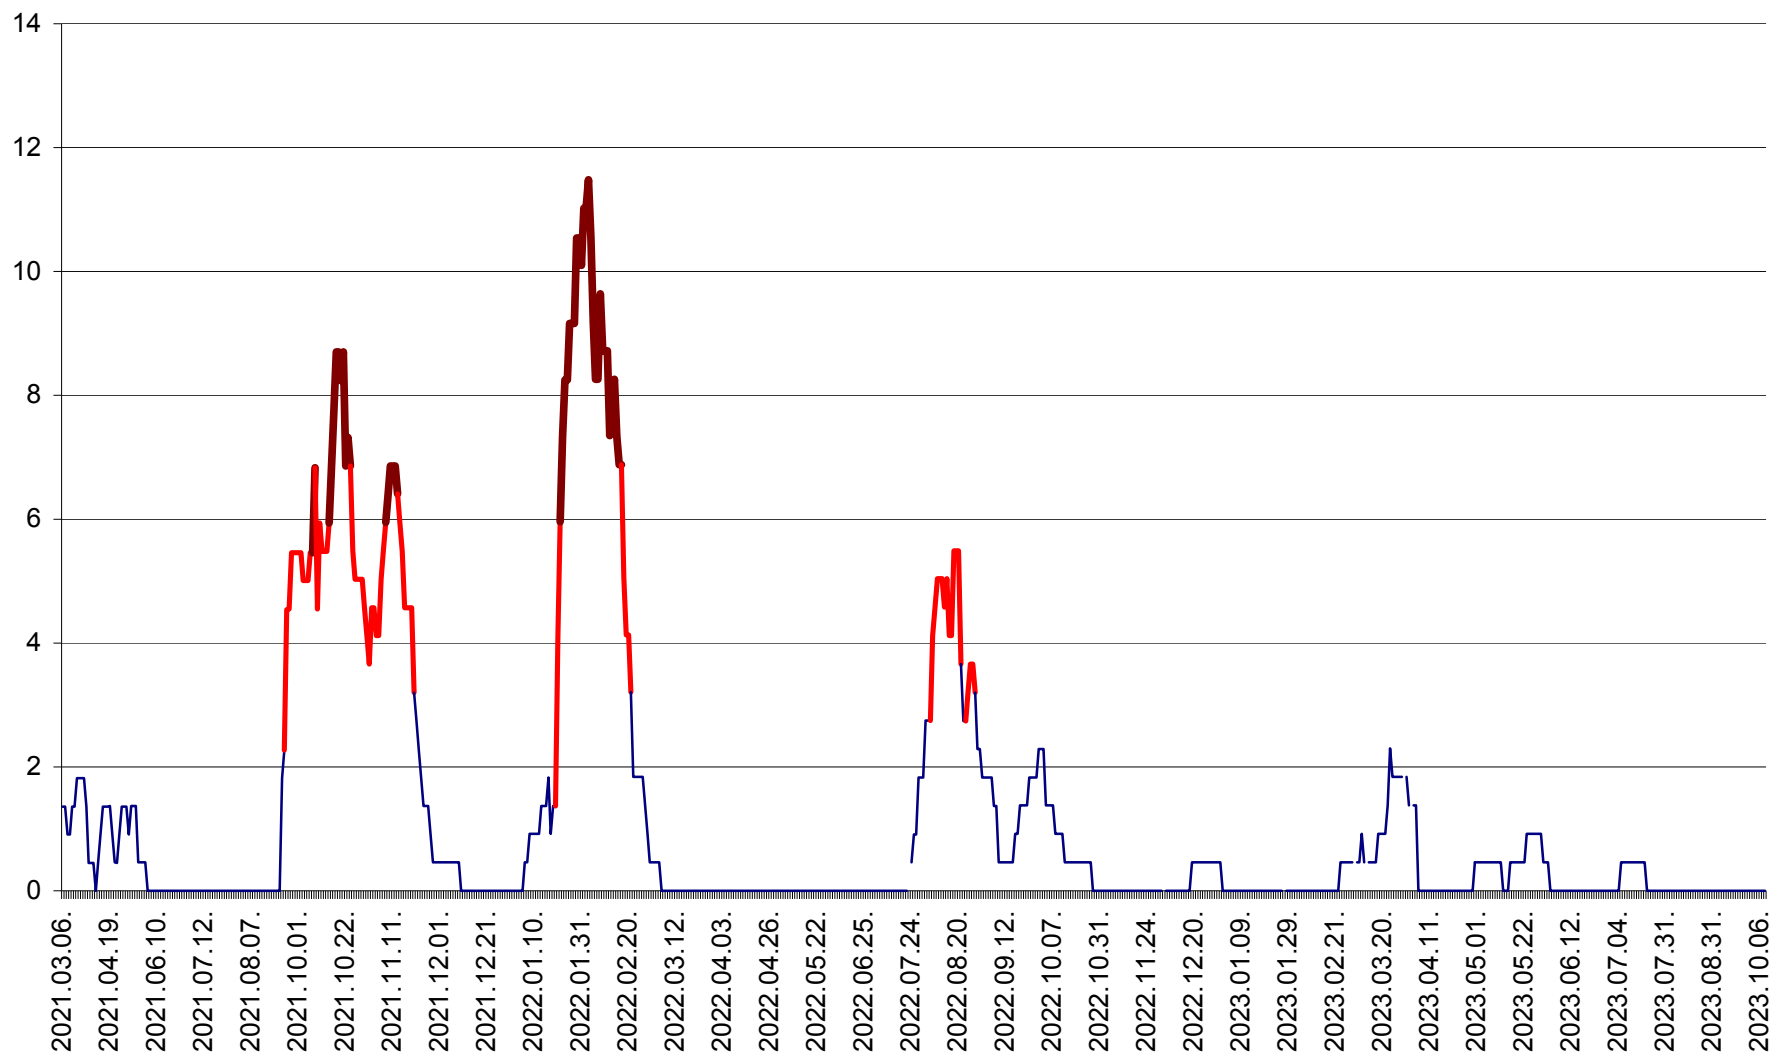

MUNICIPIUL GHEORGHENI - Evolutia incidentei cumulate pe 14 zile la ‰ de locuitori
2021.03.07. - 2023.10.10.

JOSENI - Evolutia incidentei cumulate pe 14 zile la ‰ de locuitori
2021.03.07. - 2023.10.10.

LĂZAREA - Evolutia incidentei cumulate pe 14 zile la % de locuitori
2021.03.07. - 2023.10.10.

LELICENI - Evolutia incidentei cumulate pe 14 zile la ‰ de locuitori
2021.03.07. - 2023.10.10.

LUETA - Evolutia incidentei cumulate pe 14 zile la ‰ de locuitori
2021.03.07. - 2023.10.10.

LUNCA DE JOS - Evolutia incidentei cumulate pe 14 zile la ‰ de locuitori
2021.03.07. - 2023.10.10.

LUNCA DE SUS - Evolutia incidentei cumulate pe 14 zile la ‰ de locuitori
2021.03.07. - 2023.10.10.

LUPENI - Evolutia incidentei cumulate pe 14 zile la ‰ de locuitori
2021.03.07. - 2023.10.10.

MĂDĂRAȘ - Evolutia incidentei cumulate pe 14 zile la ‰ de locuitori
2021.03.07. - 2023.10.10.