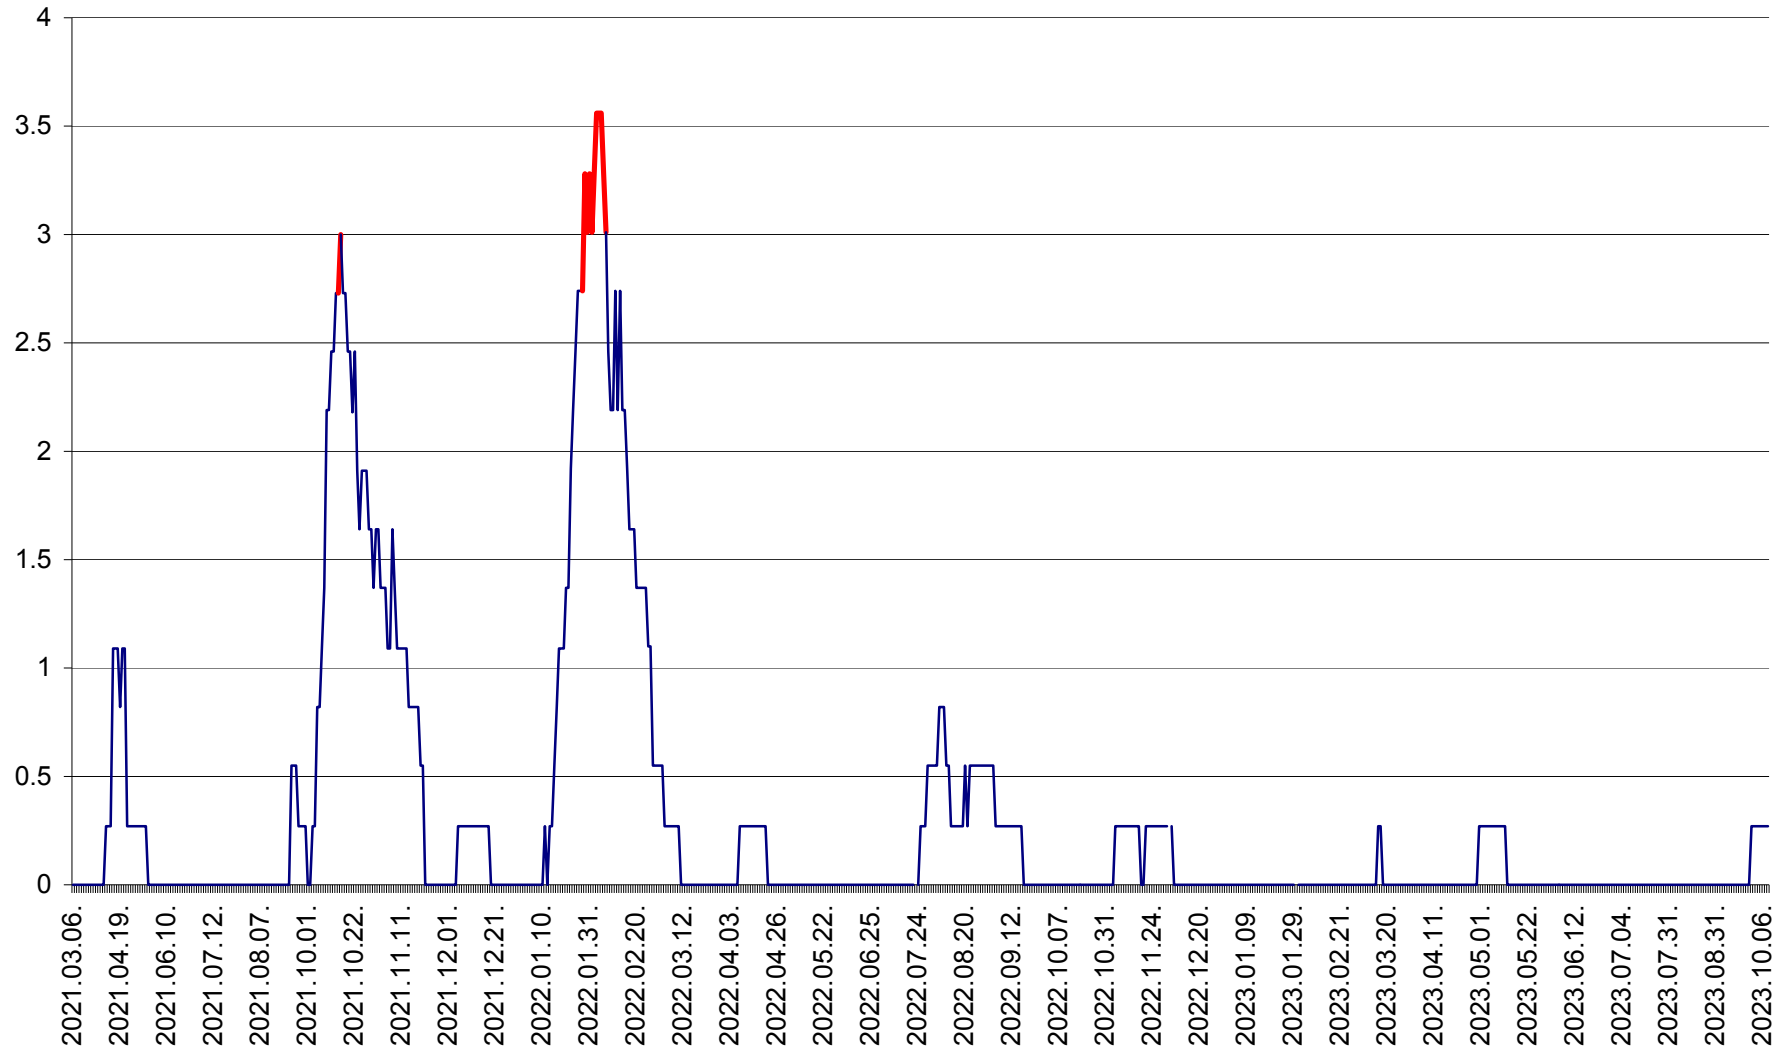

FELICENI - Evolutia incidentei cumulate pe 14 zile la ‰ de locuitori
2021.03.07. - 2023.10.10.

FRUMOASA - Evolutia incidentei cumulate pe 14 zile la ‰ de locuitori
2021.03.07. - 2023.10.10.

GĂLĂUȚAȘ - Evoluția incidenței cumulate pe 14 zile la ‰ de locuitori
2021.03.07. - 2023.10.10.

MUNICIPIUL GHEORGHENI - Evolutia incidentei cumulate pe 14 zile la ‰ de locuitori
2021.03.07. - 2023.10.10.

JOSENI - Evolutia incidentei cumulate pe 14 zile la ‰ de locuitori
2021.03.07. - 2023.10.10.

LĂZAREA - Evolutia incidentei cumulate pe 14 zile la % de locuitori
2021.03.07. - 2023.10.10.

LELICENI - Evolutia incidentei cumulate pe 14 zile la ‰ de locuitori
2021.03.07. - 2023.10.10.

LUETA - Evolutia incidentei cumulate pe 14 zile la ‰ de locuitori
2021.03.07. - 2023.10.10.

LUNCA DE JOS - Evolutia incidentei cumulate pe 14 zile la ‰ de locuitori
2021.03.07. - 2023.10.10.