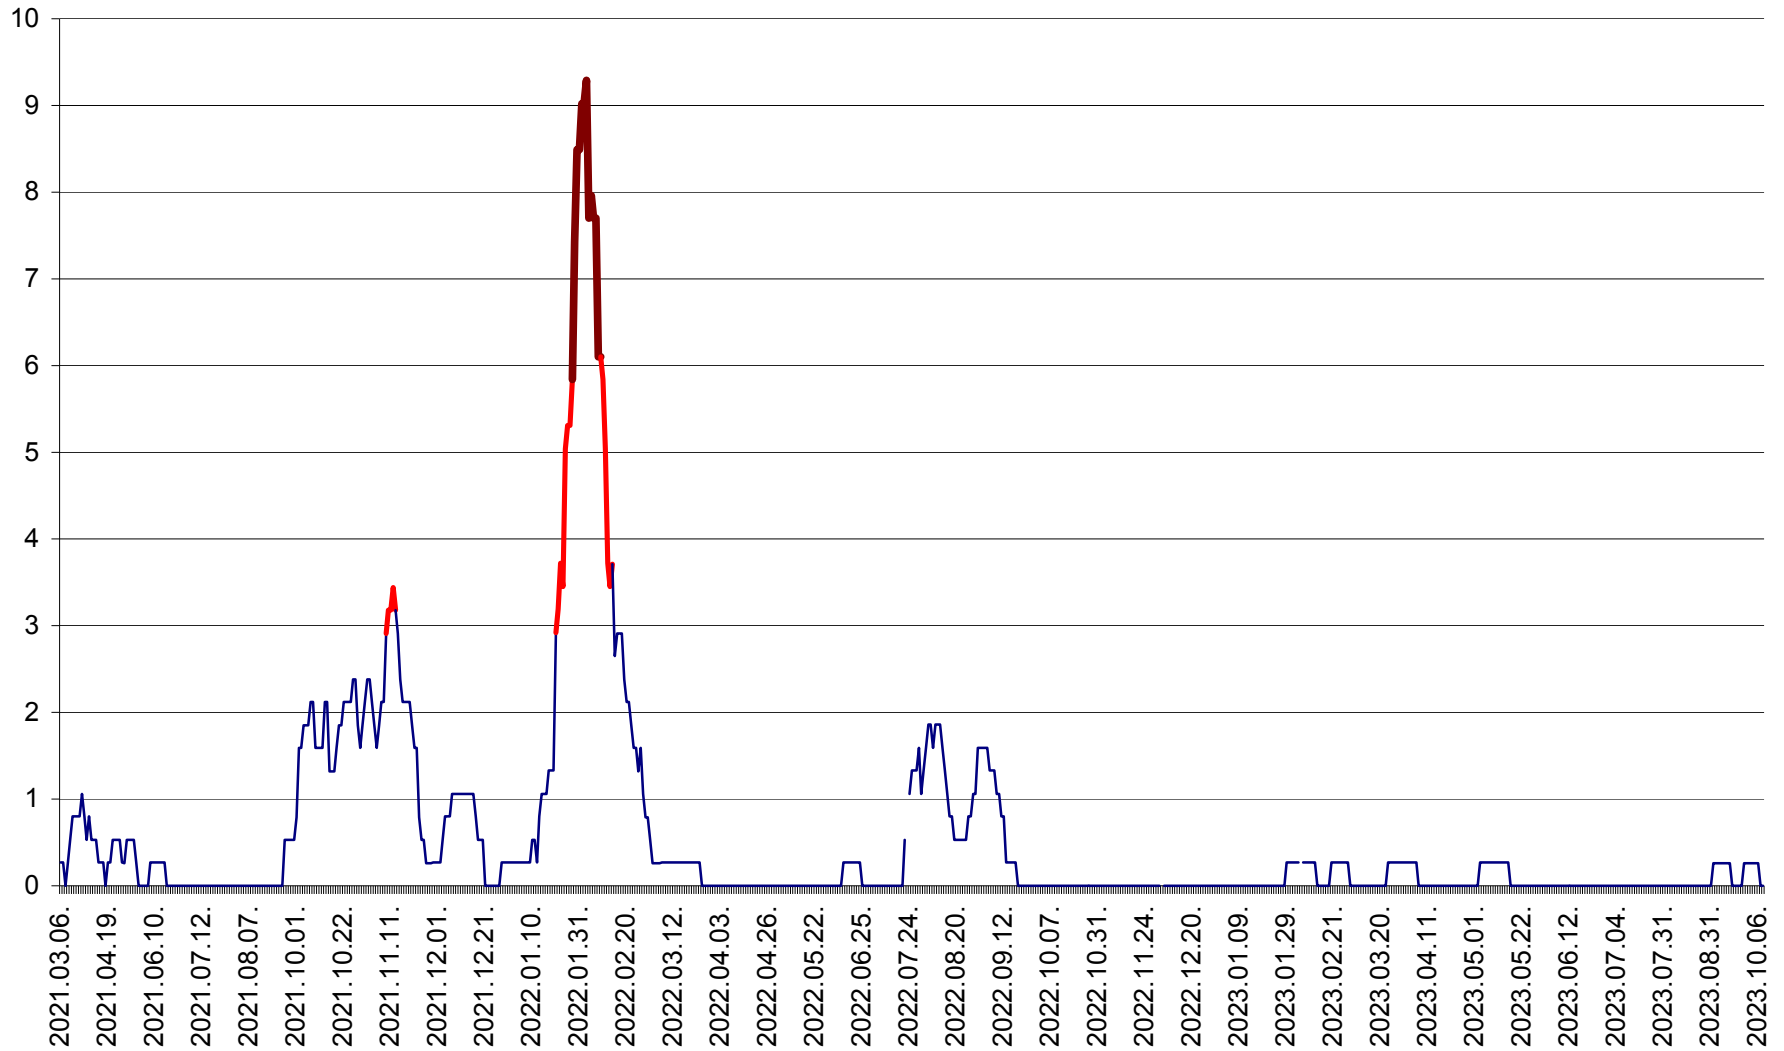

ORAȘ CRISTURU SECUIESC - Evolutia incidentei cumulate pe 14 zile la ‰ de locuitori
2021.03.07. - 2023.10.10.

DĂNEȘTI - Evolutia incidentei cumulate pe 14 zile la ‰ de locuitori
2021.03.07. - 2023.10.10.

DÂRJIU - Evolutia incidentei cumulate pe 14 zile la ‰ de locuitori
2021.03.07. - 2023.10.10.

DEALU - Evolutia incidentei cumulate pe 14 zile la ‰ de locuitori
2021.03.07. - 2023.10.10.

DITRĂU - Evolutia incidentei cumulate pe 14 zile la ‰ de locuitori
2021.03.07. - 2023.10.10.

FELICENI - Evolutia incidentei cumulate pe 14 zile la ‰ de locuitori
2021.03.07. - 2023.10.10.

FRUMOASA - Evolutia incidentei cumulate pe 14 zile la ‰ de locuitori
2021.03.07. - 2023.10.10.

GĂLĂUȚAȘ - Evoluția incidenței cumulate pe 14 zile la ‰ de locuitori
2021.03.07. - 2023.10.10.