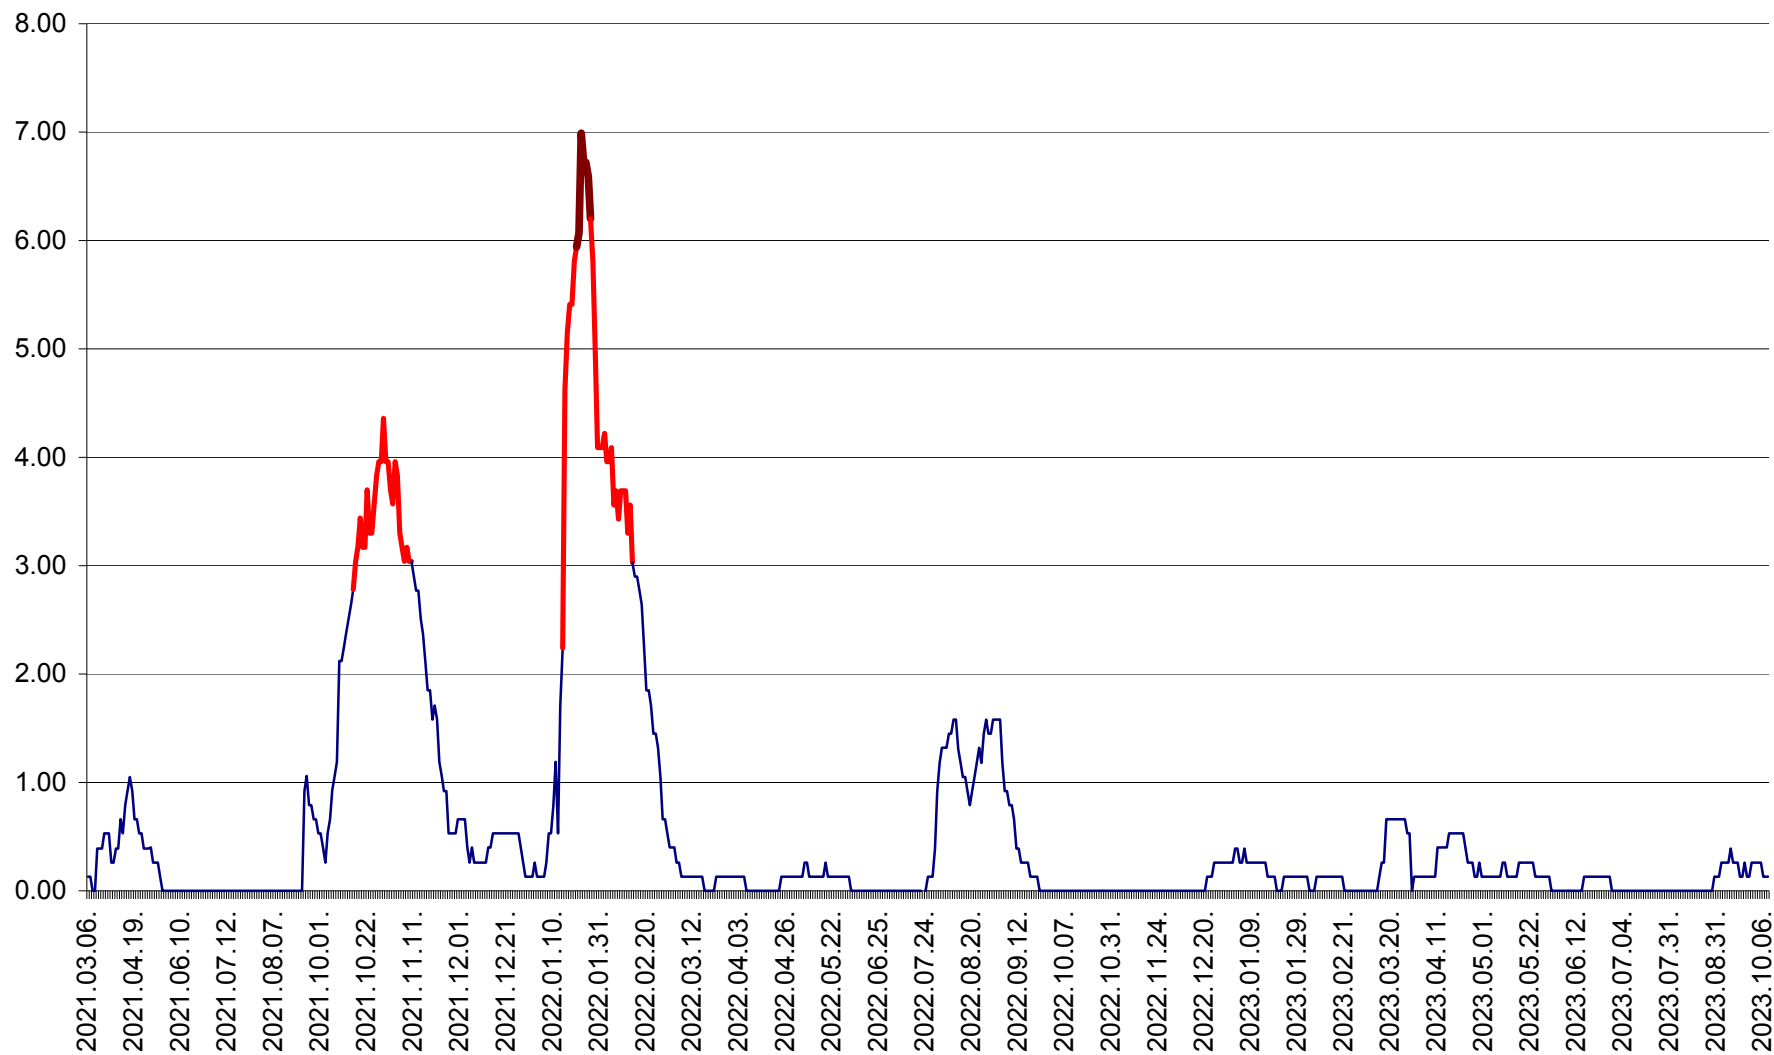

TUȘNAD - Evolutia incidentei cumulate pe 14 zile la ‰ de locuitori
2021.03.07. - 2023.10.10.

ULIEȘ - Evoluția incidenței cumulate pe 14 zile la ‰ de locuitori
2021.03.07. - 2023.10.10.

VĂRȘAG - Evolutia incidentei cumulate pe 14 zile la ‰ de locuitori
2021.03.07. - 2023.10.10.

ORAȘ VLĂHIȚA - Evolutia incidentei cumulate pe 14 zile la ‰ de locuitori
2021.03.07. - 2023.10.10.

VOȘLĂBENI - Evolutia incidentei cumulate pe 14 zile la ‰ de locuitori
2021.03.07. - 2023.10.10.

ZETEA - Evolutia incidentei cumulate pe 14 zile la ‰ de locuitori
2021.03.07. - 2023.10.10.