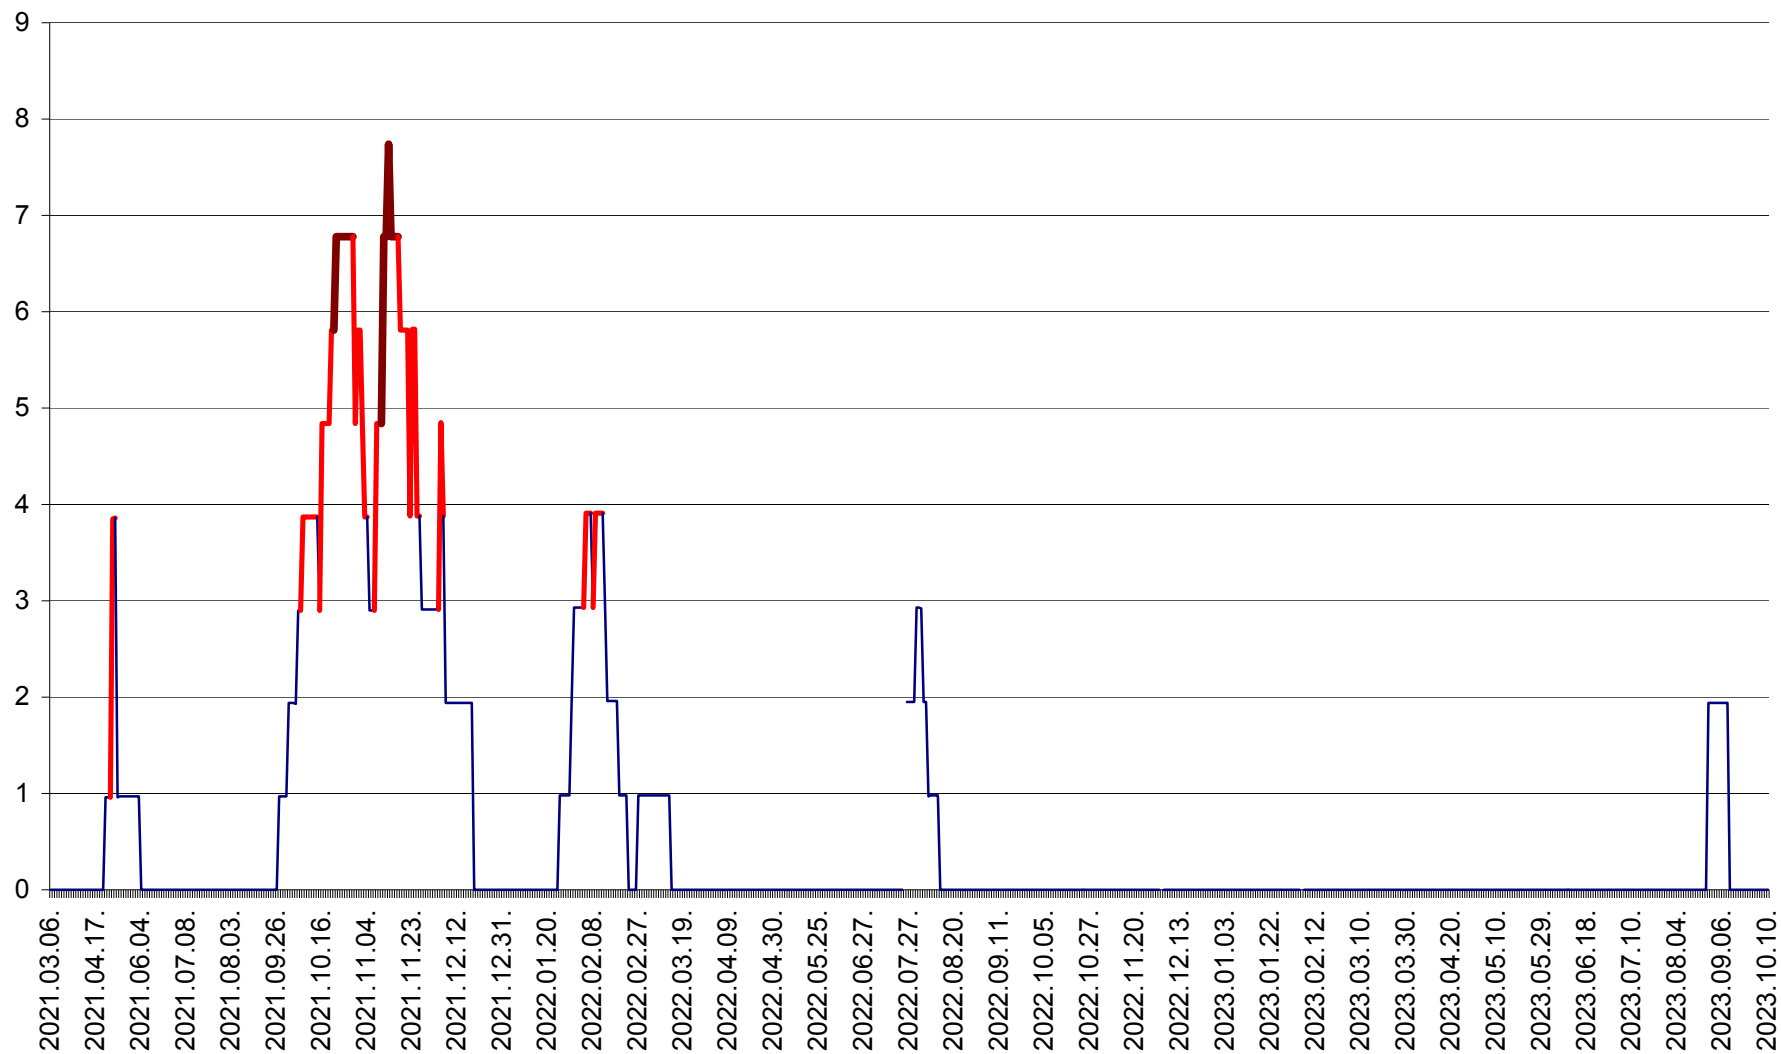

DEALU - Evolutia incidentei cumulate pe 14 zile la ‰ de locuitori
2021.03.07. - 2023.10.10.