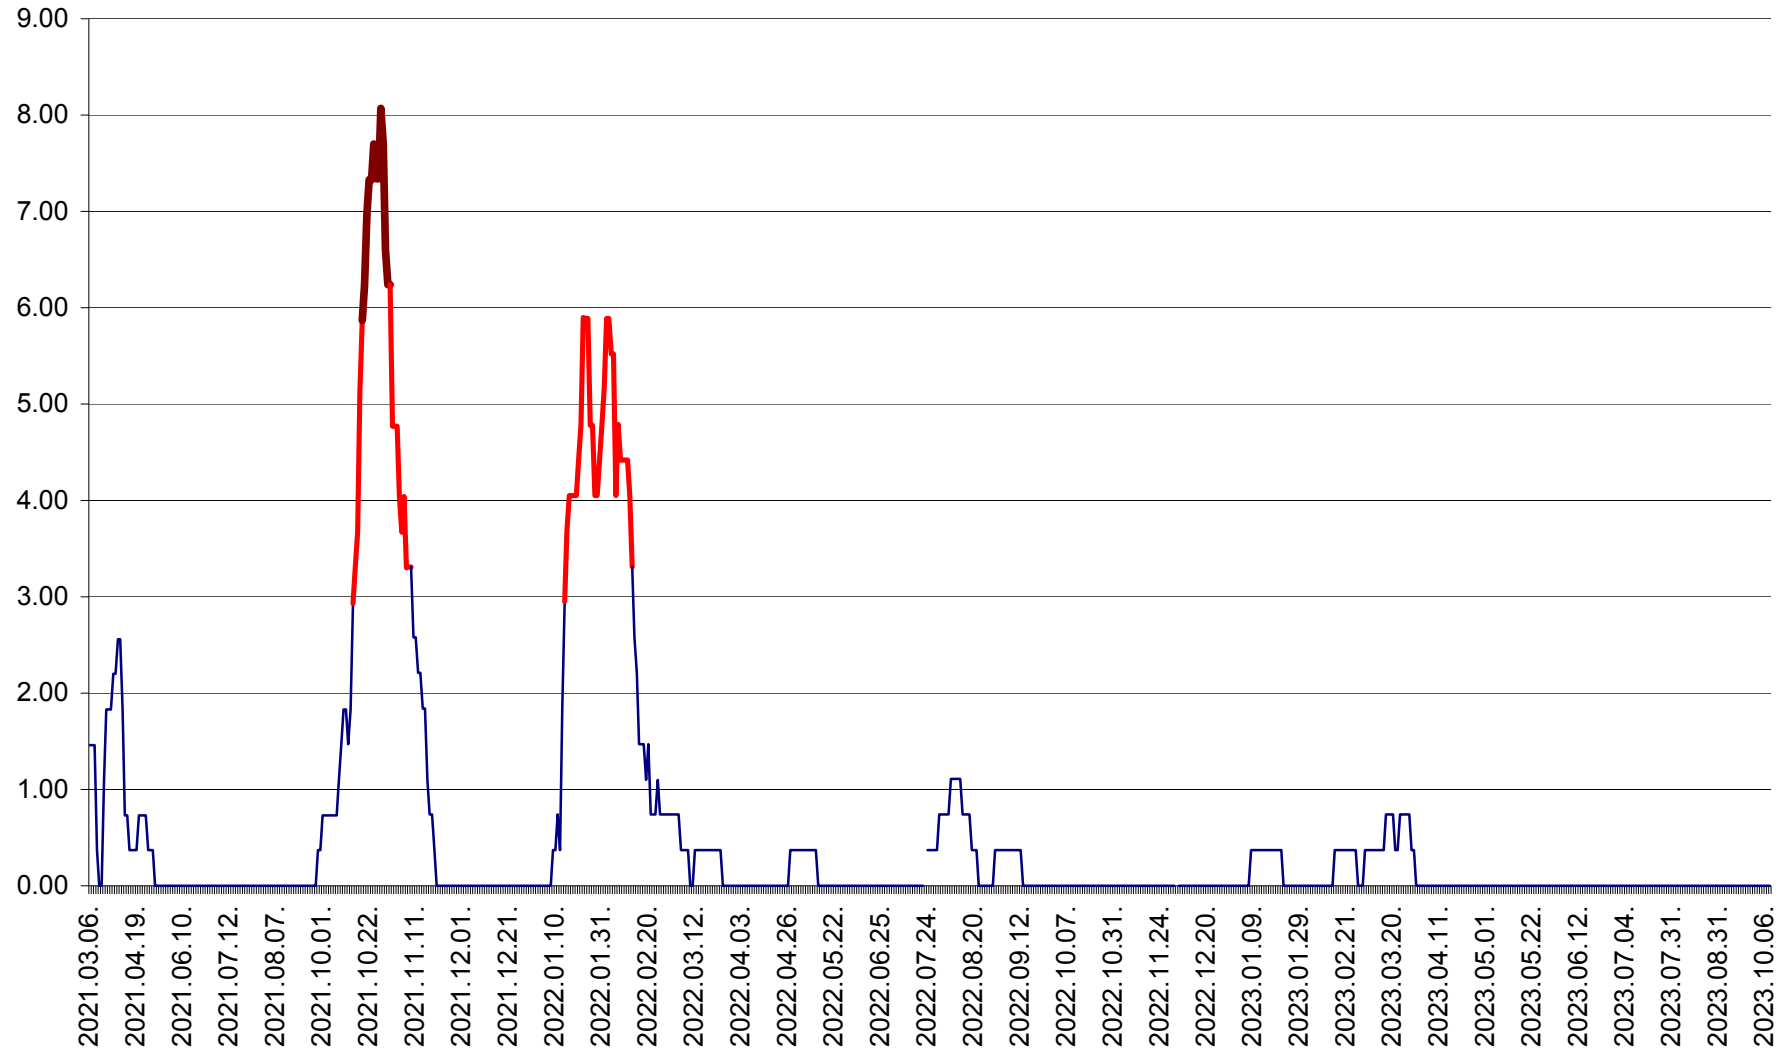

ATID - Evolutia incidentei cumulate pe 14 zile la % de locuitori
2021.03.07. - 2023.10.10.

AVRĂMEȘTI - Evolutia incidentei cumulate pe 14 zile la ‰ de locuitori
2021.03.07. - 2023.10.10.

ORAȘ BĂILE TUȘNAD - Evoluția incidenței cumulate pe 14 zile la ‰ de locuitori
2021.03.07. - 2023.10.10.

ORAȘ BĂLAN - Evoluția incidenței cumulate pe 14 zile la ‰ de locuitori
2021.03.07. - 2023.10.10.

BILBOR - Evolutia incidentei cumulate pe 14 zile la ‰ de locuitori
2021.03.07. - 2023.10.10.

ORAȘ BORSEC - Evolutia incidentei cumulate pe 14 zile la ‰ de locuitori
2021.03.07. - 2023.10.10.

BRĂDEȘTI - Evolutia incidentei cumulate pe 14 zile la ‰ de locuitori
2021.03.07. - 2023.10.10.

CĂPÂLNIȚA - Evolutia incidentei cumulate pe 14 zile la ‰ de locuitori
2021.03.07. - 2023.10.10.

CÂRȚA - Evolutia incidentei cumulate pe 14 zile la ‰ de locuitori
2021.03.07. - 2023.10.10.