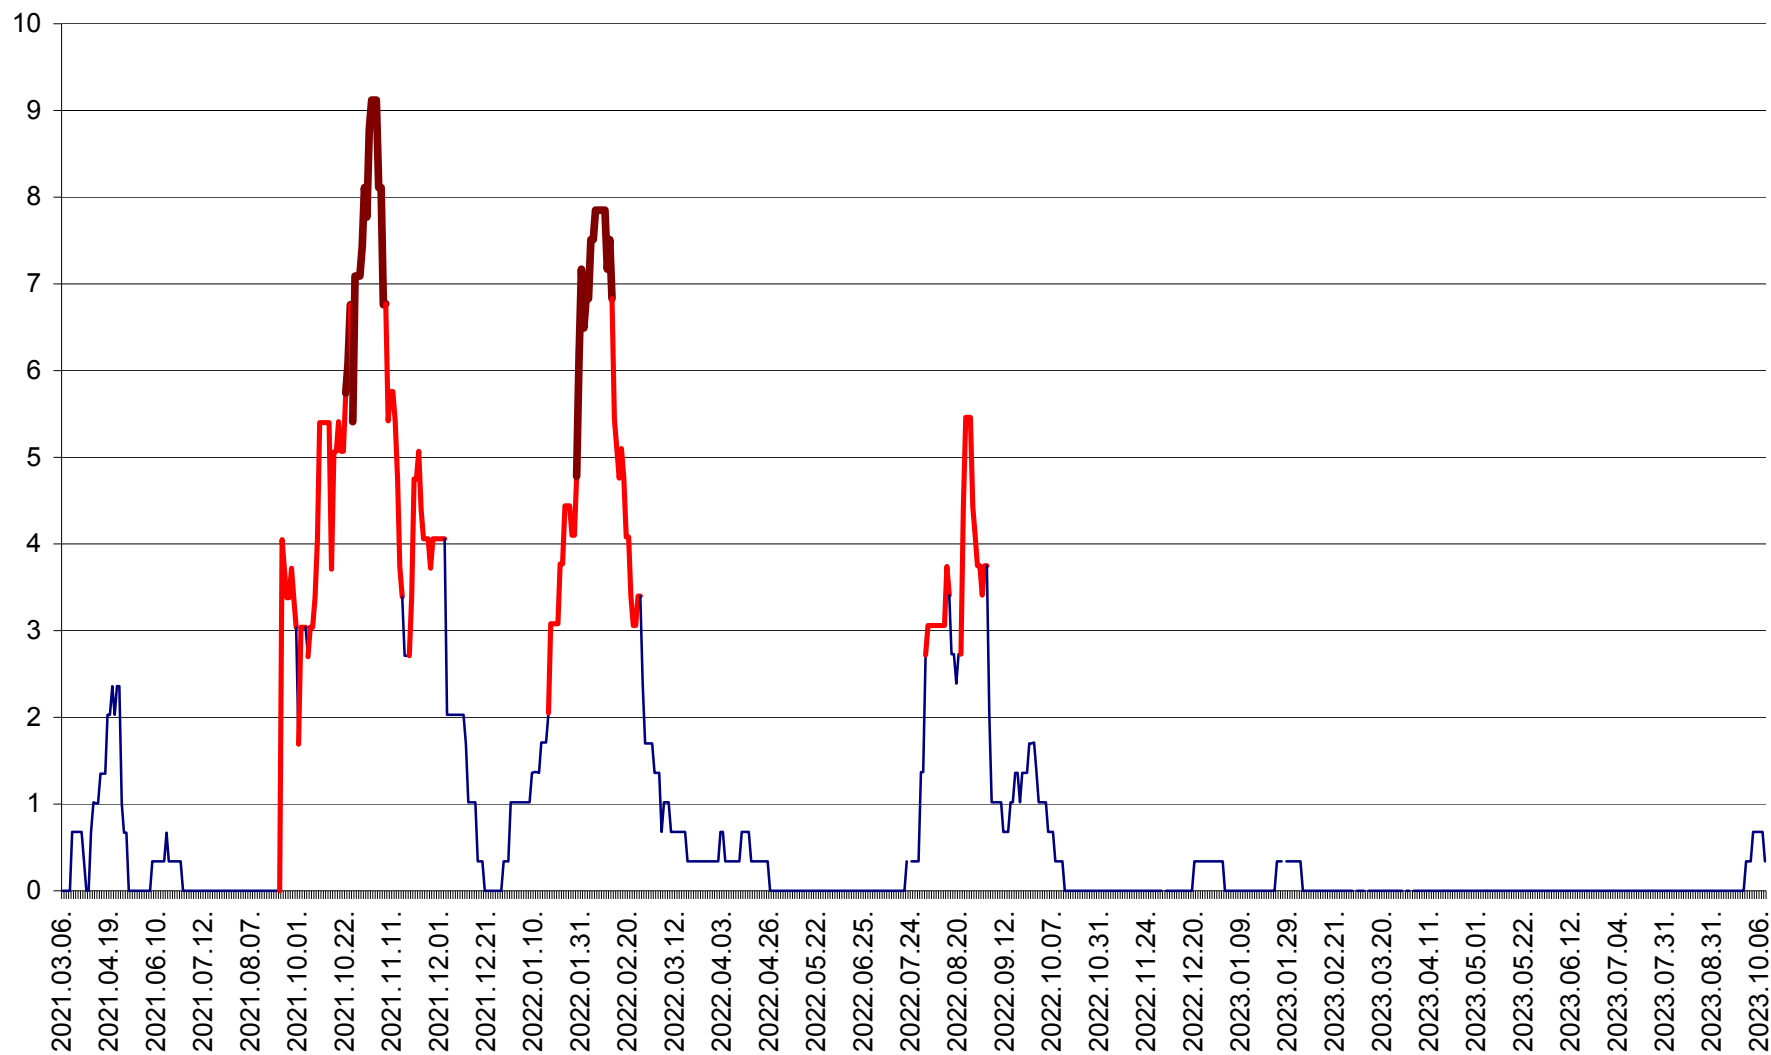

LELICENI - Evolutia incidentei cumulate pe 14 zile la ‰ de locuitori
2021.03.07. - 2023.10.10.

LUETA - Evolutia incidentei cumulate pe 14 zile la ‰ de locuitori
2021.03.07. - 2023.10.10.

LUNCA DE JOS - Evolutia incidentei cumulate pe 14 zile la ‰ de locuitori
2021.03.07. - 2023.10.10.

LUNCA DE SUS - Evolutia incidentei cumulate pe 14 zile la ‰ de locuitori
2021.03.07. - 2023.10.10.

LUPENI - Evolutia incidentei cumulate pe 14 zile la ‰ de locuitori
2021.03.07. - 2023.10.10.

MĂDĂRAȘ - Evolutia incidentei cumulate pe 14 zile la ‰ de locuitori
2021.03.07. - 2023.10.10.

MĂRTINIȘ - Evolutia incidentei cumulate pe 14 zile la ‰ de locuitori
2021.03.07. - 2023.10.10.

MEREȘTI - Evolutia incidentei cumulate pe 14 zile la ‰ de locuitori
2021.03.07. - 2023.10.10.

MUNICIPIUL MIERCUREA-CIUC - Evolutia incidentei cumulate pe 14 zile la ‰ de locuitori
2021.03.07. - 2023.10.10.