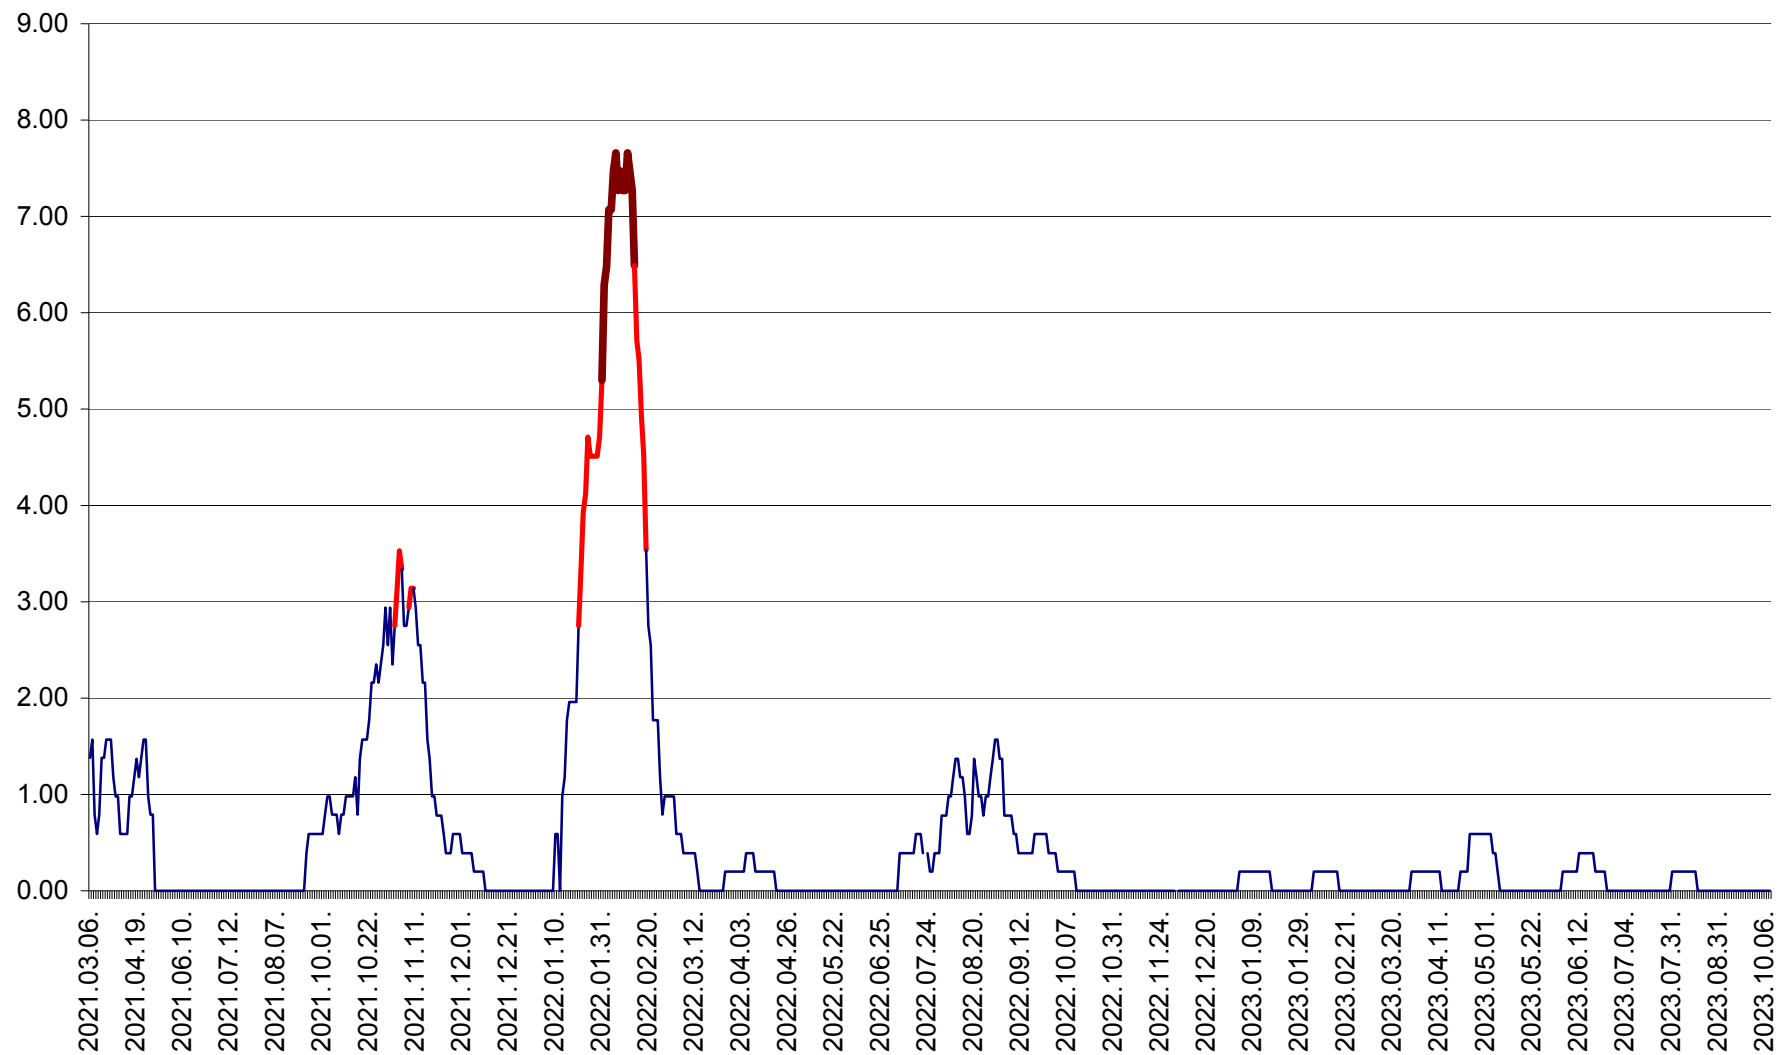

ORAȘ BĂLAN - Evoluția incidenței cumulate pe 14 zile la ‰ de locuitori
2021.03.07. - 2023.10.10.

BILBOR - Evolutia incidentei cumulate pe 14 zile la ‰ de locuitori
2021.03.07. - 2023.10.10.

ORAȘ BORSEC - Evolutia incidentei cumulate pe 14 zile la ‰ de locuitori
2021.03.07. - 2023.10.10.

BRĂDEȘTI - Evolutia incidentei cumulate pe 14 zile la ‰ de locuitori
2021.03.07. - 2023.10.10.

CĂPÂLNIȚA - Evolutia incidentei cumulate pe 14 zile la ‰ de locuitori
2021.03.07. - 2023.10.10.

CÂRȚA - Evolutia incidentei cumulate pe 14 zile la ‰ de locuitori
2021.03.07. - 2023.10.10.

CICEU - Evolutia incidentei cumulate pe 14 zile la ‰ de locuitori
2021.03.07. - 2023.10.10.

CIUCSÂNGEORGIU - Evolutia incidentei cumulate pe 14 zile la ‰ de locuitori
2021.03.07. - 2023.10.10.

CIUMANI - Evolutia incidentei cumulate pe 14 zile la ‰ de locuitori
2021.03.07. - 2023.10.10.

CORBU - Evolutia incidentei cumulate pe 14 zile la ‰ de locuitori
2021.03.07. - 2023.10.10.

CORUND - Evolutia incidentei cumulate pe 14 zile la ‰ de locuitori
2021.03.07. - 2023.10.10.

COZMENI - Evolutia incidentei cumulate pe 14 zile la % de locuitori
2021.03.07. - 2023.10.10.