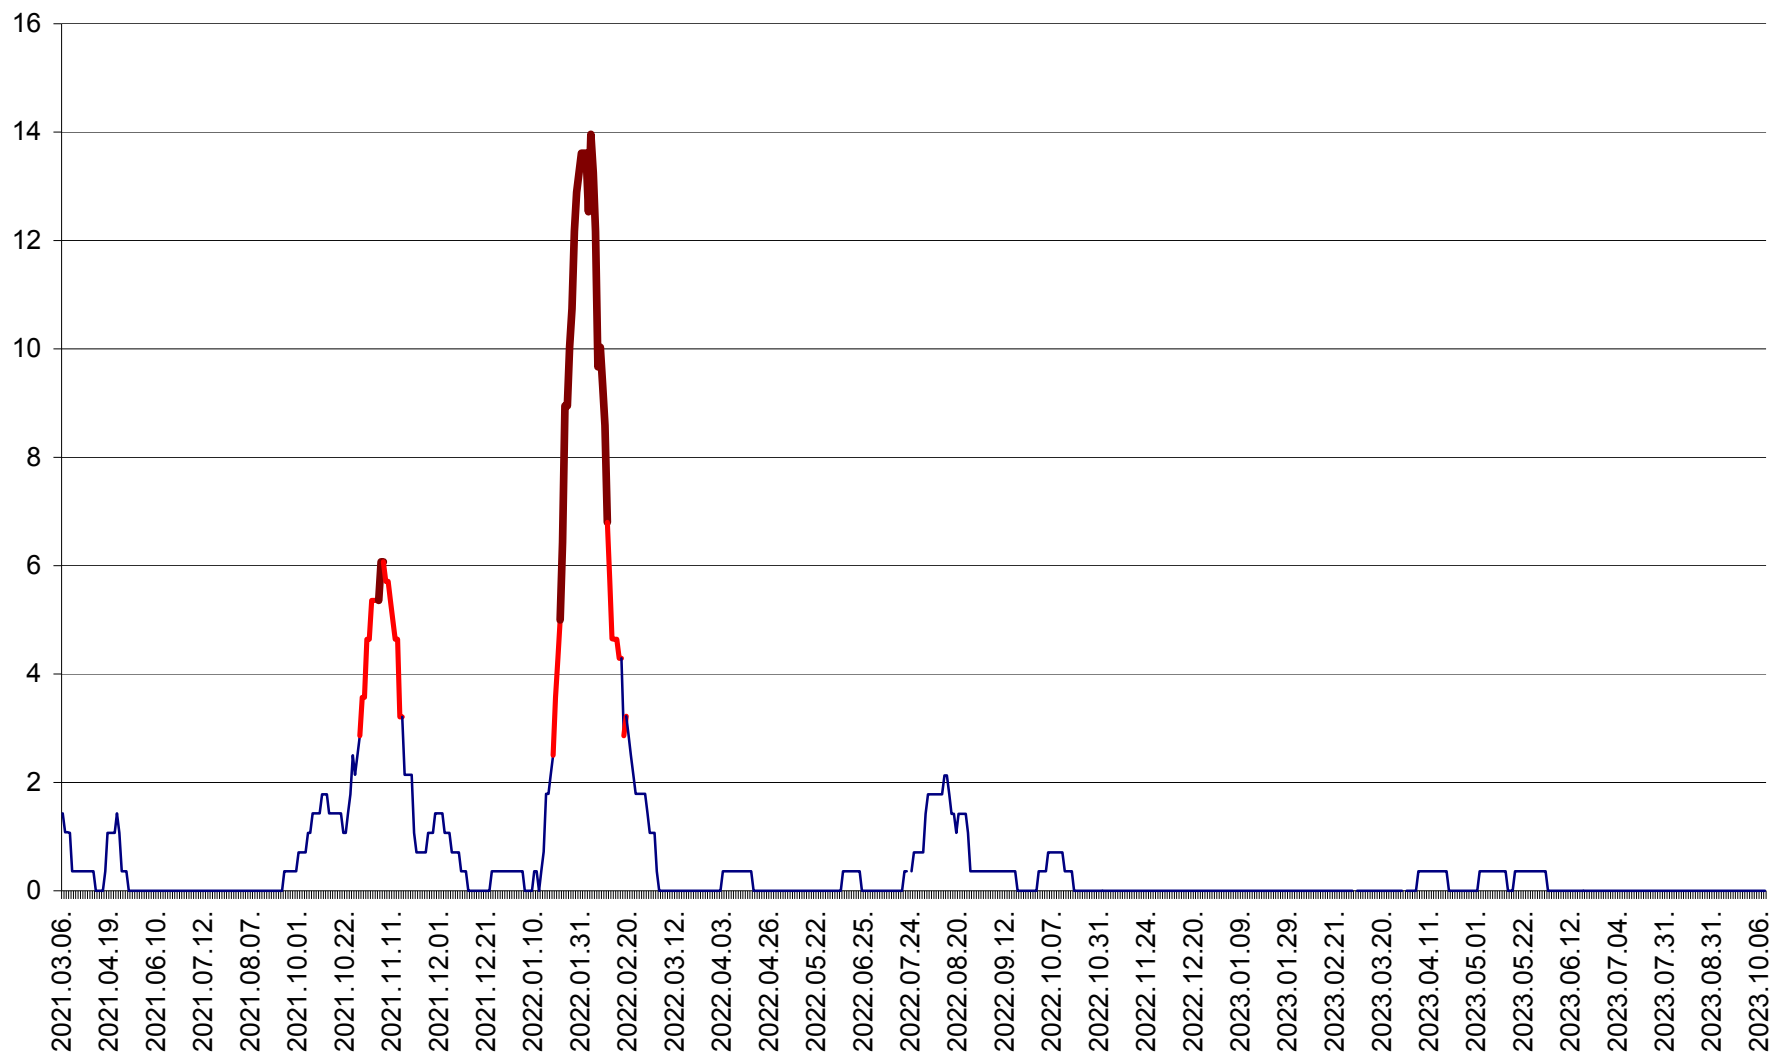

ȘIMONEȘTI - Evoluția incidenței cumulate pe 14 zile la ‰ de locuitori
2021.03.07. - 2023.10.10.