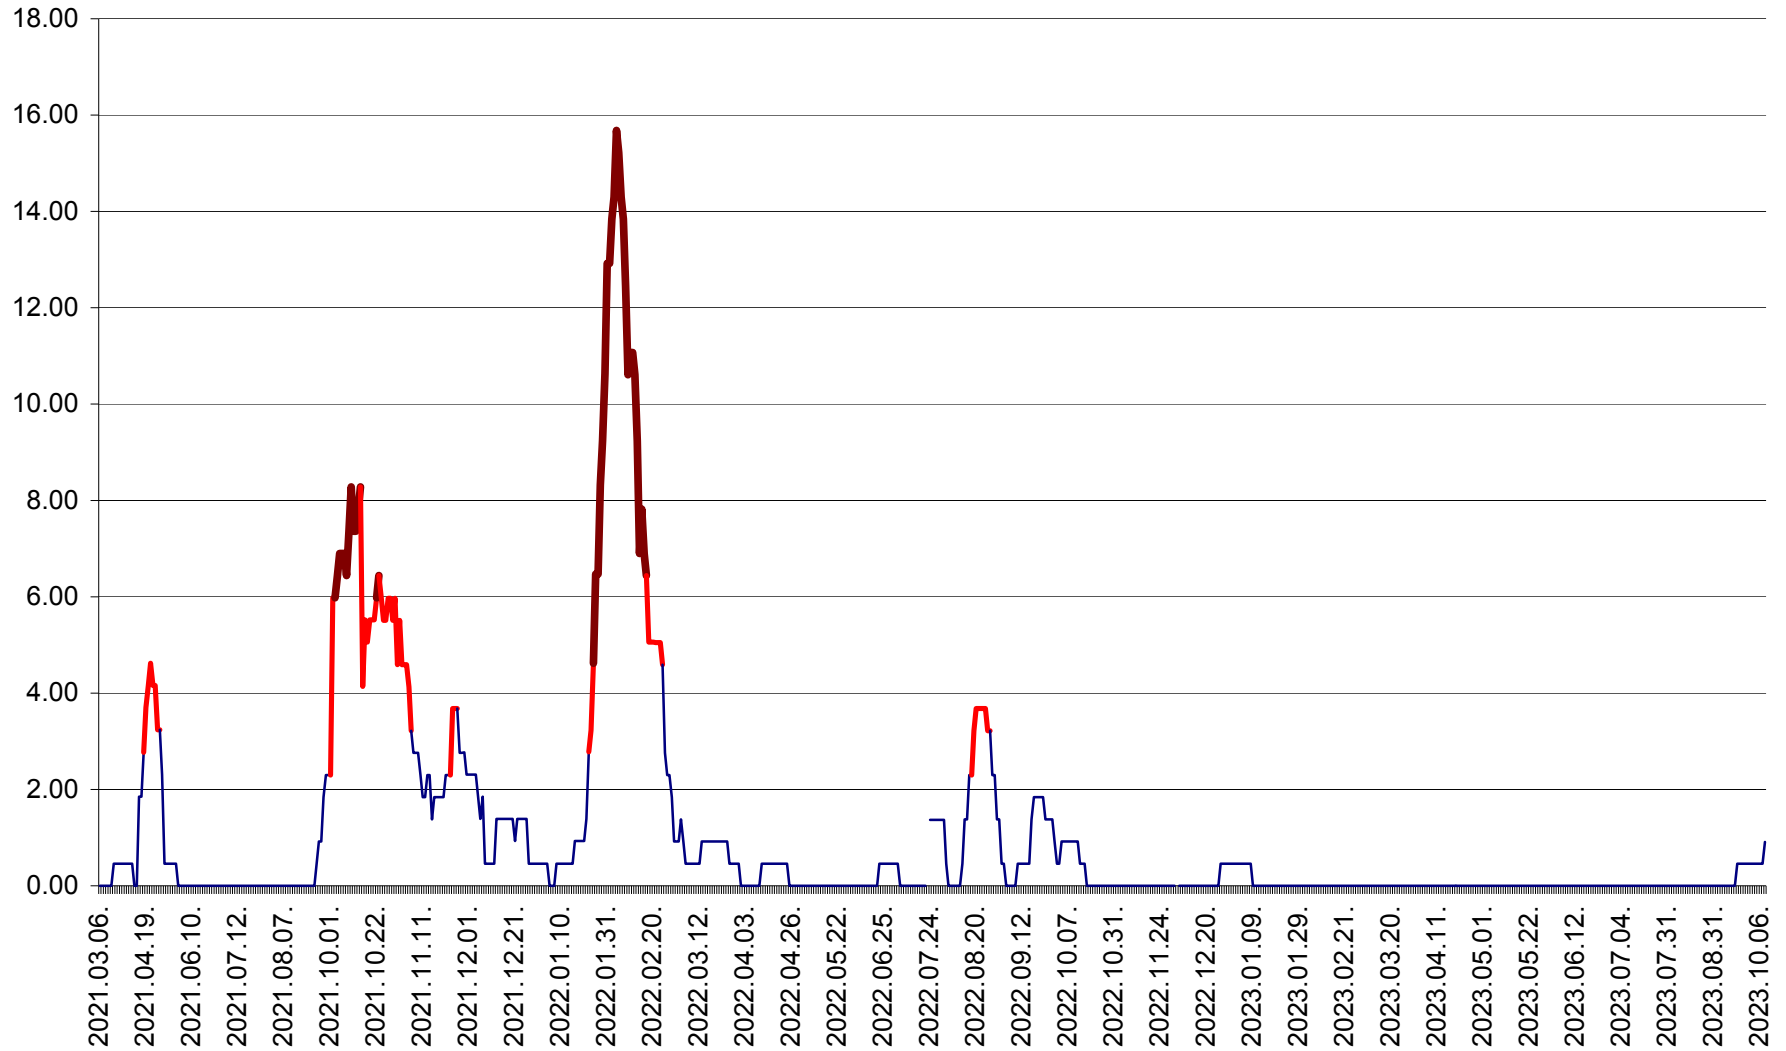

ATID - Evolutia incidentei cumulate pe 14 zile la % de locuitori
2021.03.07. - 2023.10.10.

AVRĂMEȘTI - Evolutia incidentei cumulate pe 14 zile la ‰ de locuitori
2021.03.07. - 2023.10.10.

ORAȘ BĂILE TUȘNAD - Evoluția incidenței cumulate pe 14 zile la ‰ de locuitori
2021.03.07. - 2023.10.10.

ORAȘ BĂLAN - Evoluția incidenței cumulate pe 14 zile la ‰ de locuitori
2021.03.07. - 2023.10.10.

BILBOR - Evolutia incidentei cumulate pe 14 zile la ‰ de locuitori
2021.03.07. - 2023.10.10.

ORAȘ BORSEC - Evolutia incidentei cumulate pe 14 zile la ‰ de locuitori
2021.03.07. - 2023.10.10.

BRĂDEȘTI - Evolutia incidentei cumulate pe 14 zile la ‰ de locuitori
2021.03.07. - 2023.10.10.

CĂPÂLNIȚA - Evolutia incidentei cumulate pe 14 zile la ‰ de locuitori
2021.03.07. - 2023.10.10.

CÂRȚA - Evolutia incidentei cumulate pe 14 zile la ‰ de locuitori
2021.03.07. - 2023.10.10.

CICEU - Evolutia incidentei cumulate pe 14 zile la ‰ de locuitori
2021.03.07. - 2023.10.10.

CIUCSÂNGEORGIU - Evolutia incidentei cumulate pe 14 zile la ‰ de locuitori
2021.03.07. - 2023.10.10.

CIUMANI - Evolutia incidentei cumulate pe 14 zile la ‰ de locuitori
2021.03.07. - 2023.10.10.