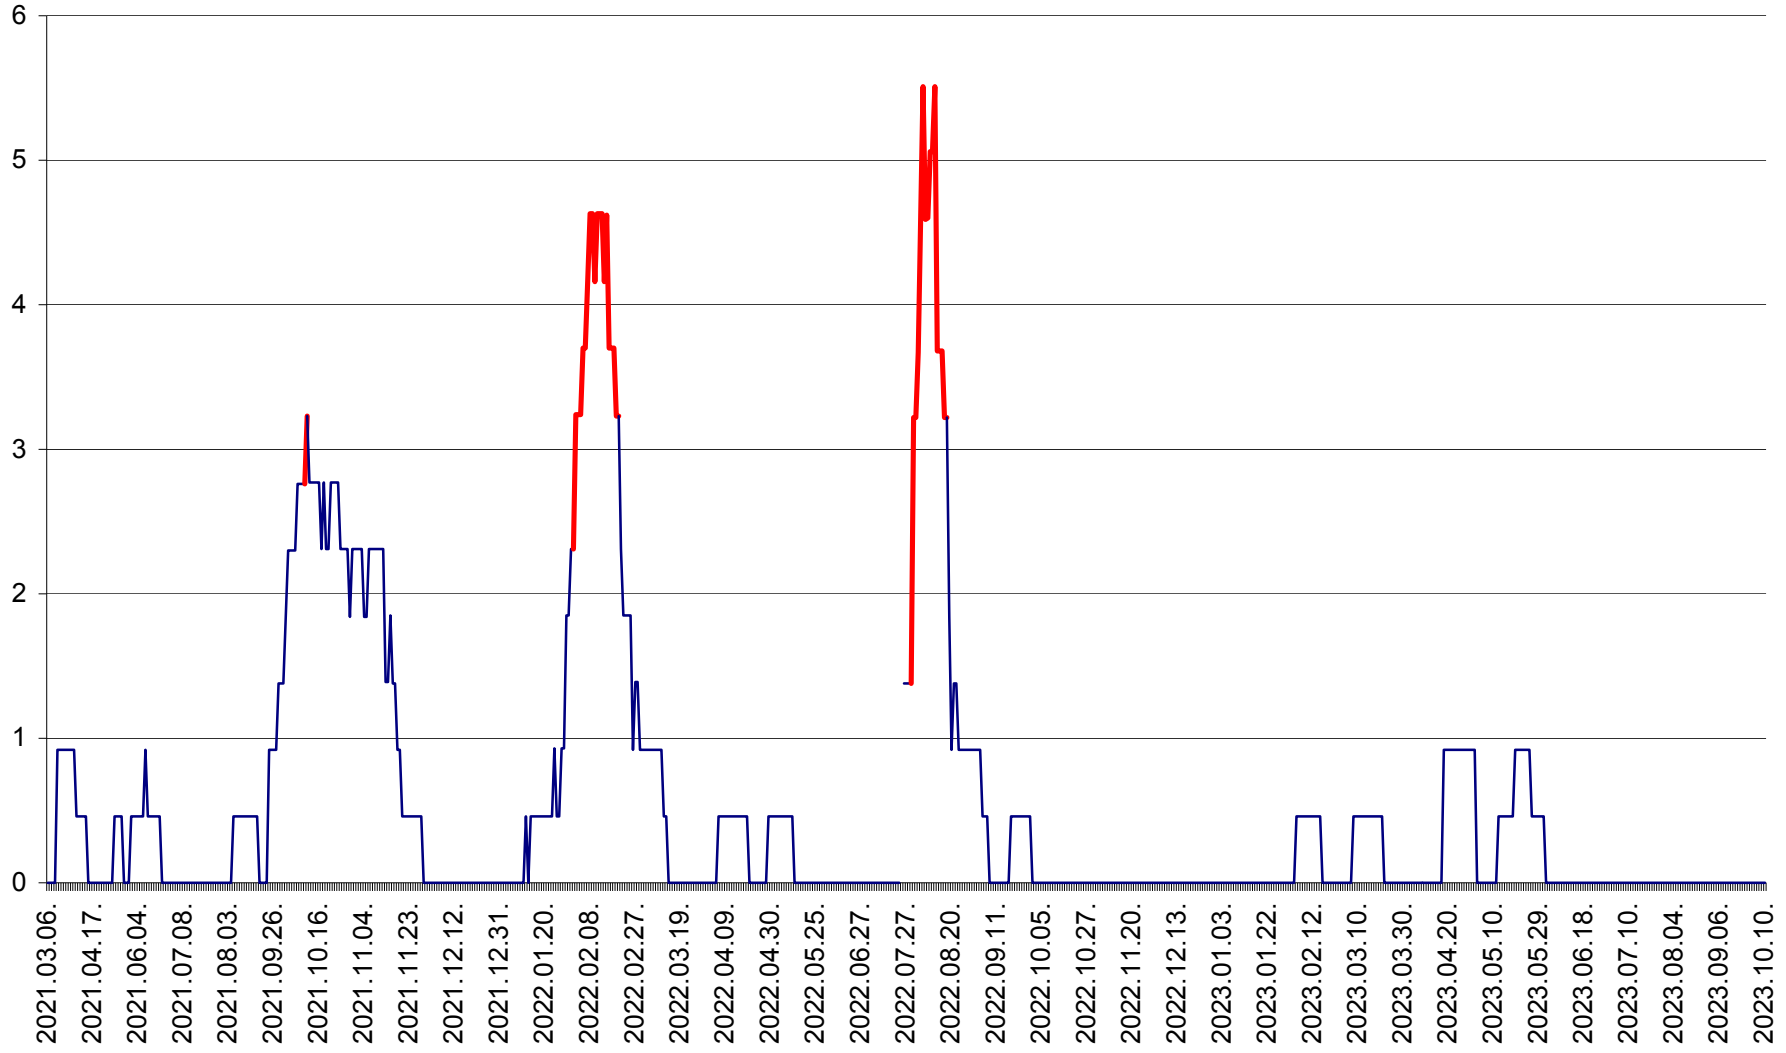

ULIEȘ - Evoluția incidenței cumulate pe 14 zile la ‰ de locuitori
2021.03.07. - 2023.10.10.