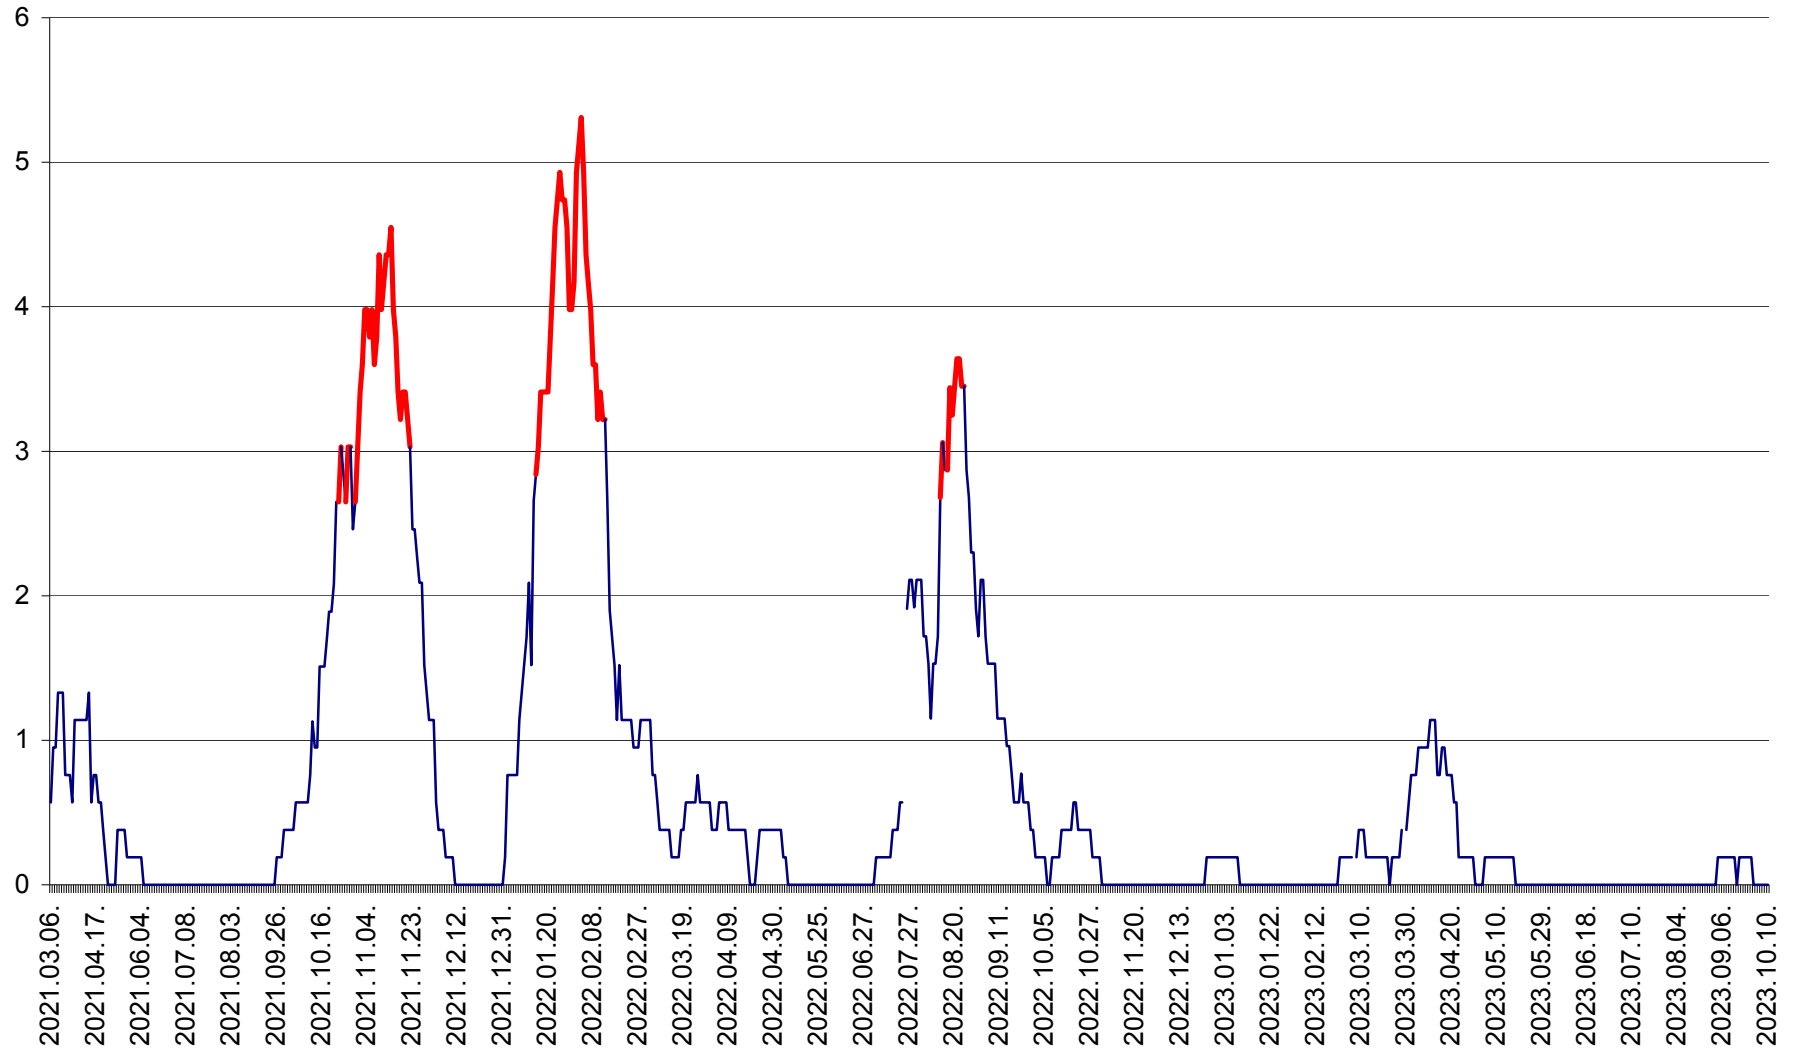

SÂNSIMION - Evolutia incidentei cumulate pe 14 zile la ‰ de locuitori
2021.03.07. - 2023.10.10.

SÂNTIMBRU - Evolutia incidentei cumulate pe 14 zile la ‰ de locuitori
2021.03.07. - 2023.10.10.

SĂRMAȘ - Evolutia incidentei cumulate pe 14 zile la ‰ de locuitori
2021.03.07. - 2023.10.10.

SATU MARE - Evolutia incidentei cumulate pe 14 zile la ‰ de locuitori
2021.03.07. - 2023.10.10.

SECUIENI - Evolutia incidentei cumulate pe 14 zile la % de locuitori
2021.03.07. - 2023.10.10.

SICULENI - Evolutia incidentei cumulate pe 14 zile la ‰ de locuitori
2021.03.07. - 2023.10.10.

ȘIMONEȘTI - Evoluția incidenței cumulate pe 14 zile la ‰ de locuitori
2021.03.07. - 2023.10.10.

SUBCETATE - Evolutia incidentei cumulate pe 14 zile la ‰ de locuitori
2021.03.07. - 2023.10.10.

SUSENI - Evolutia incidentei cumulate pe 14 zile la ‰ de locuitori
2021.03.07. - 2023.10.10.