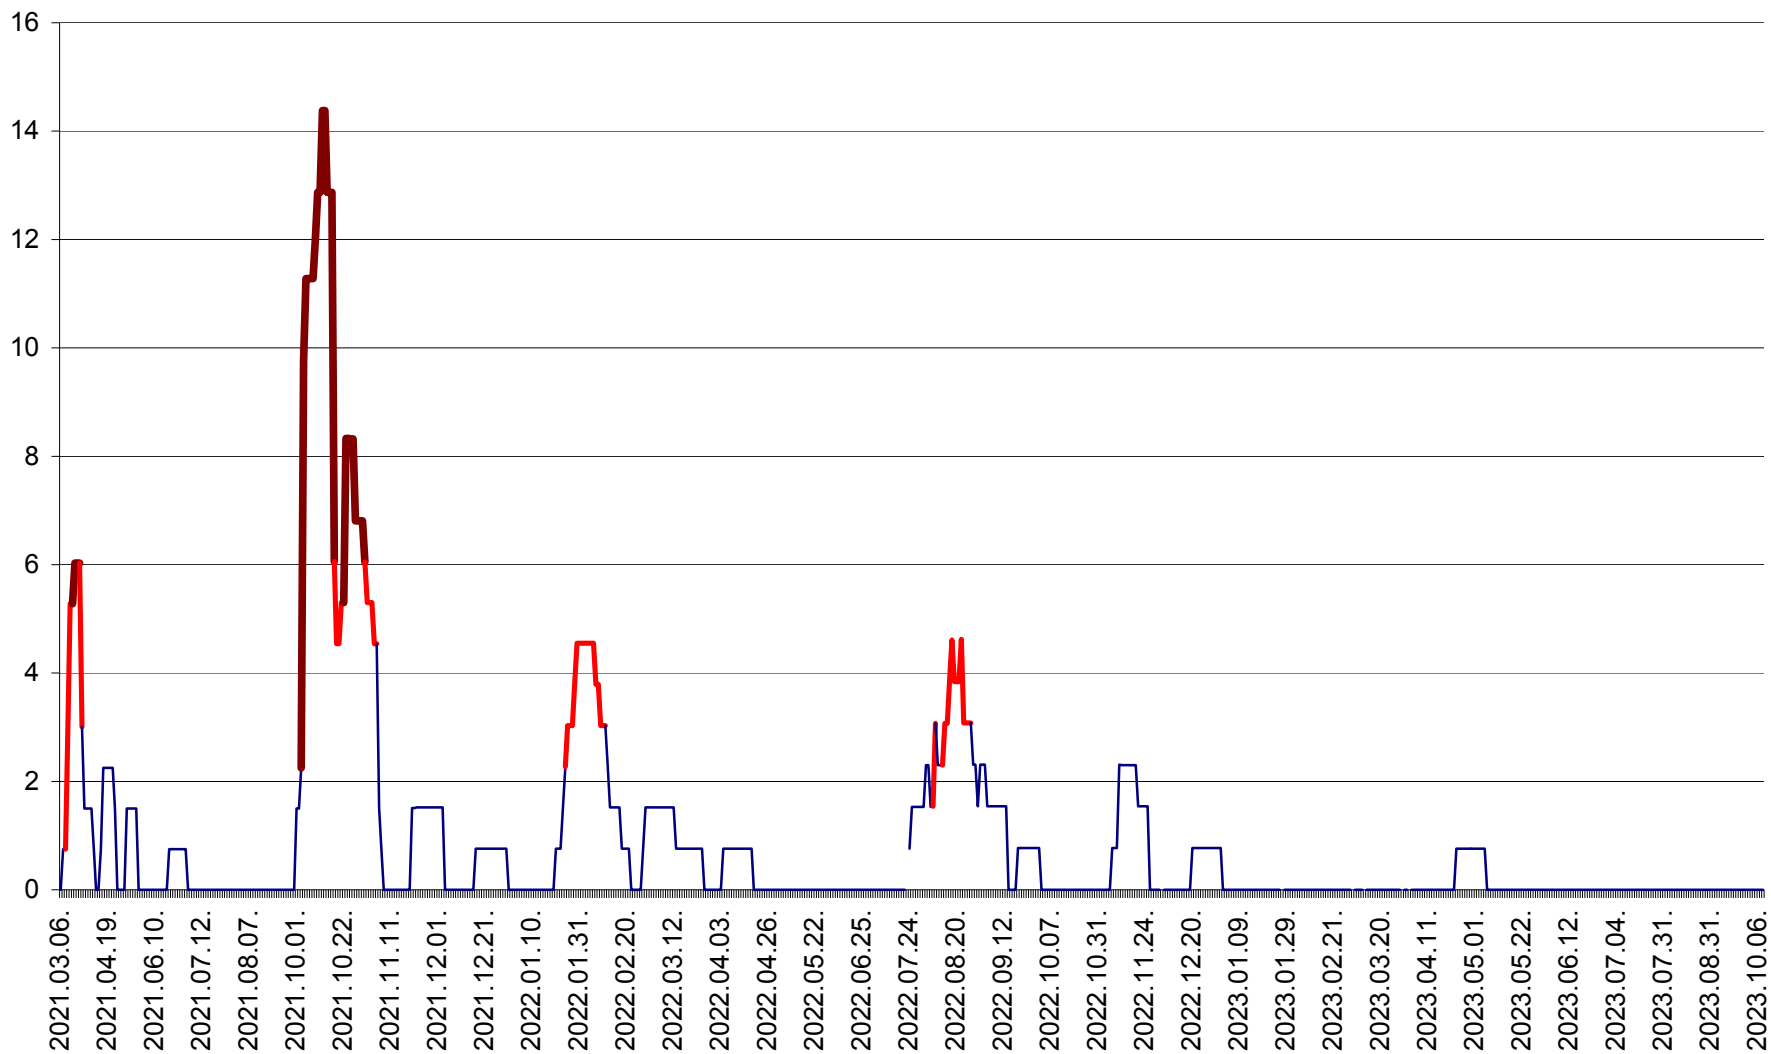

MĂRTINIȘ - Evolutia incidentei cumulate pe 14 zile la ‰ de locuitori
2021.03.07. - 2023.10.10.

MEREȘTI - Evolutia incidentei cumulate pe 14 zile la ‰ de locuitori
2021.03.07. - 2023.10.10.

MUNICIPIUL MIERCUREA-CIUC - Evolutia incidentei cumulate pe 14 zile la ‰ de locuitori
2021.03.07. - 2023.10.10.

MIHĂILENI - Evolutia incidentei cumulate pe 14 zile la ‰ de locuitori
2021.03.07. - 2023.10.10.

MUGENI - Evolutia incidentei cumulate pe 14 zile la ‰ de locuitori
2021.03.07. - 2023.10.10.

OCLAND - Evolutia incidentei cumulate pe 14 zile la ‰ de locuitori
2021.03.07. - 2023.10.10.