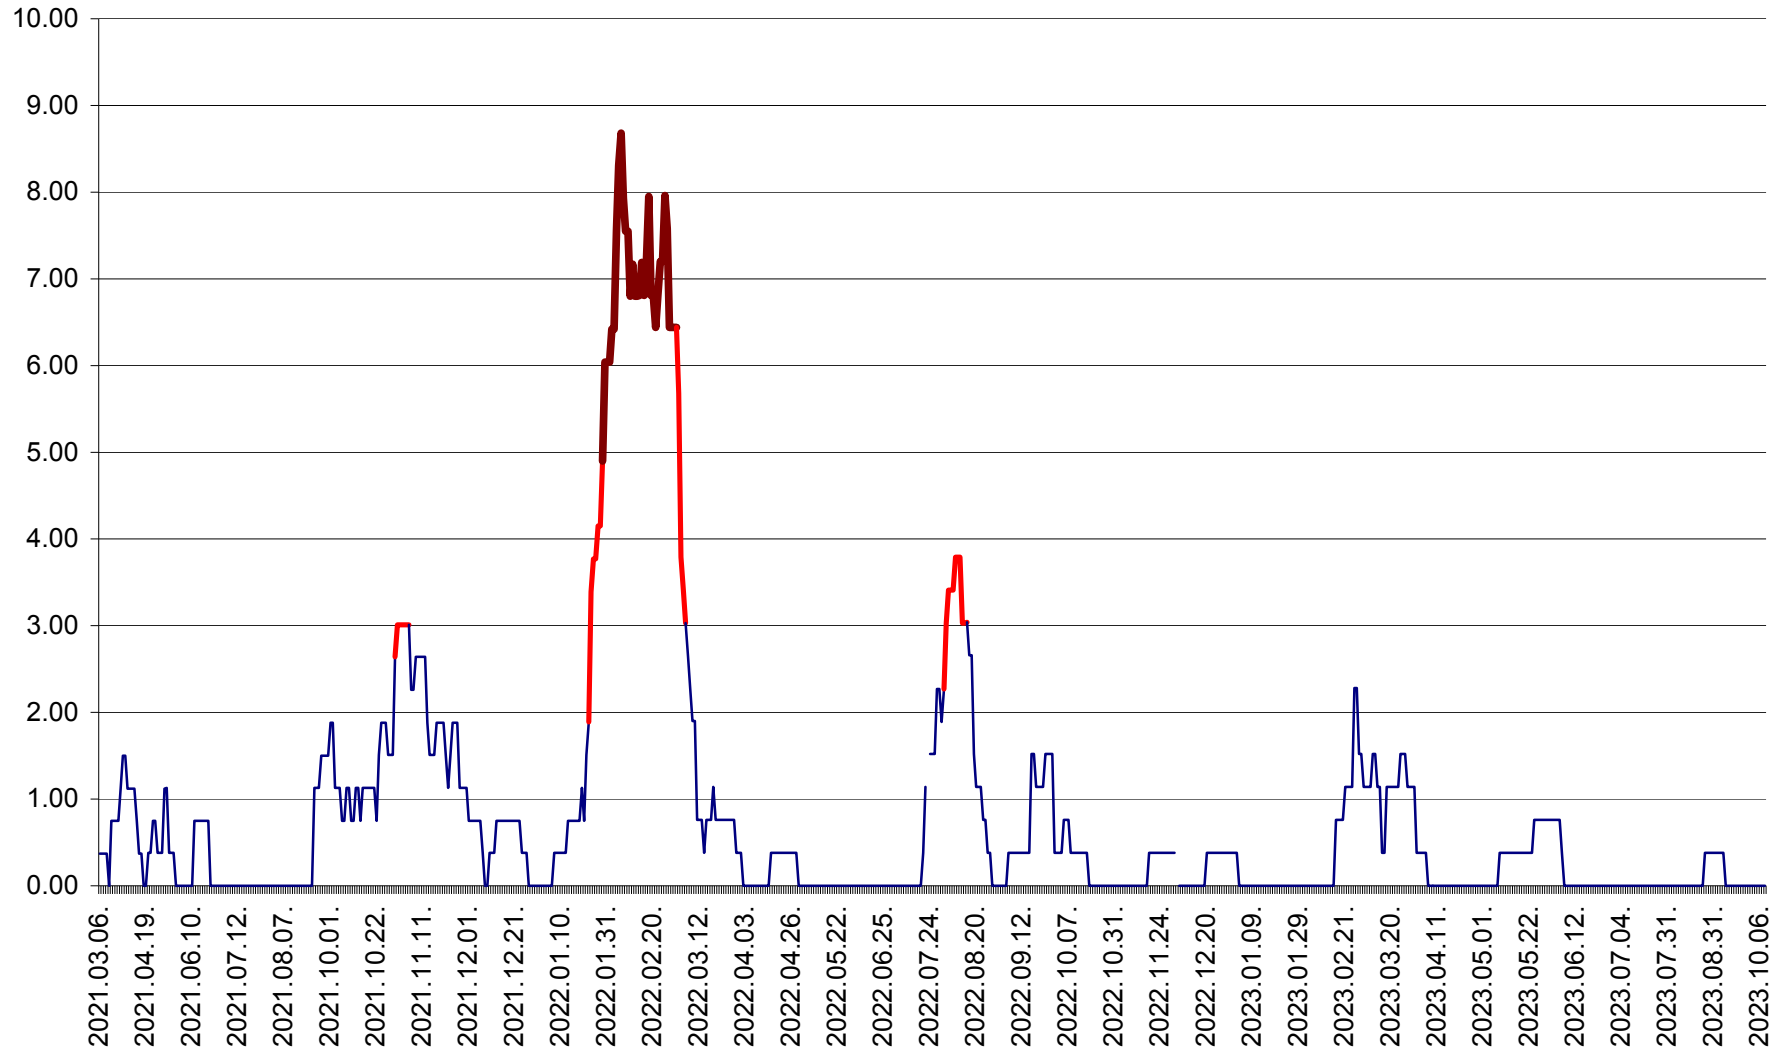

ATID - Evolutia incidentei cumulate pe 14 zile la % de locuitori
2021.03.07. - 2023.10.10.

AVRĂMEȘTI - Evolutia incidentei cumulate pe 14 zile la ‰ de locuitori
2021.03.07. - 2023.10.10.

ORAȘ BĂILE TUȘNAD - Evoluția incidenței cumulate pe 14 zile la ‰ de locuitori
2021.03.07. - 2023.10.10.

ORAȘ BĂLAN - Evoluția incidenței cumulate pe 14 zile la ‰ de locuitori
2021.03.07. - 2023.10.10.

BILBOR - Evolutia incidentei cumulate pe 14 zile la ‰ de locuitori
2021.03.07. - 2023.10.10.

ORAȘ BORSEC - Evolutia incidentei cumulate pe 14 zile la ‰ de locuitori
2021.03.07. - 2023.10.10.

BRĂDEȘTI - Evolutia incidentei cumulate pe 14 zile la ‰ de locuitori
2021.03.07. - 2023.10.10.

CĂPÂLNIȚA - Evolutia incidentei cumulate pe 14 zile la ‰ de locuitori
2021.03.07. - 2023.10.10.

CÂRȚA - Evolutia incidentei cumulate pe 14 zile la ‰ de locuitori
2021.03.07. - 2023.10.10.