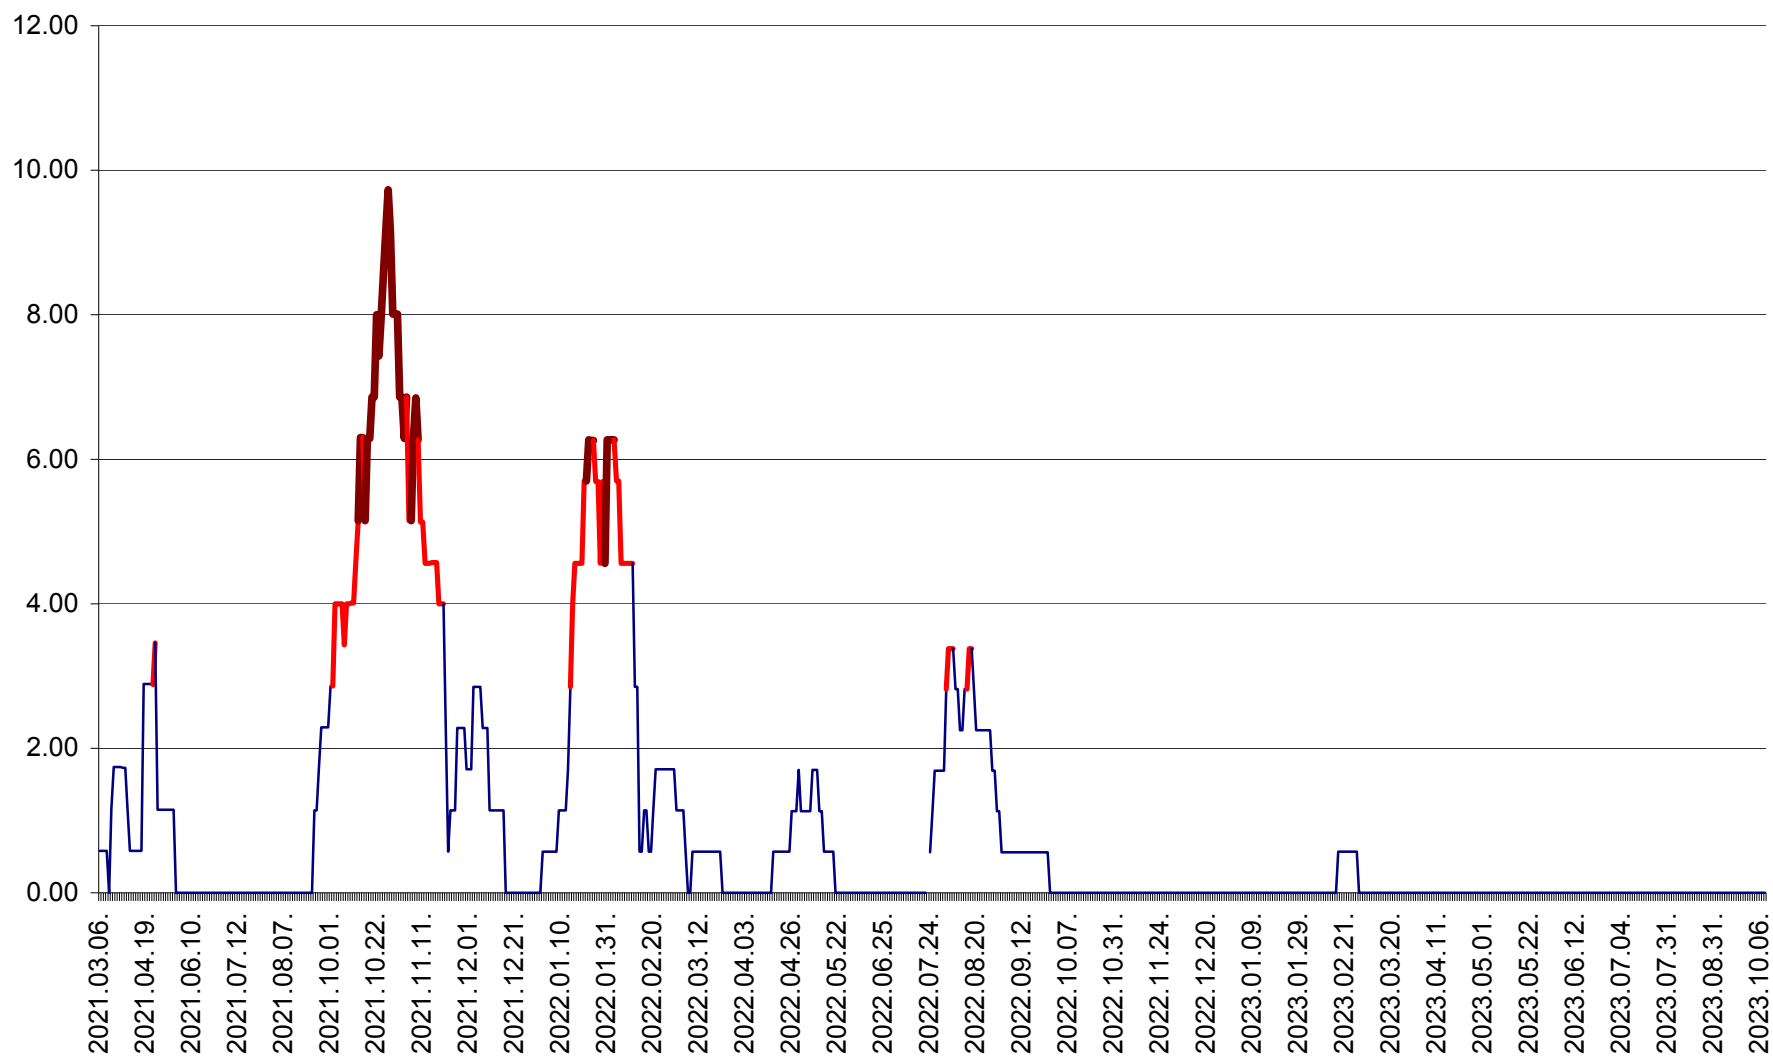

ORAȘ VLĂHIȚA - Evolutia incidentei cumulate pe 14 zile la ‰ de locuitori
2021.03.07. - 2023.10.10.

VĂRȘAG - Evolutia incidentei cumulate pe 14 zile la ‰ de locuitori
2021.03.07. - 2023.10.10.