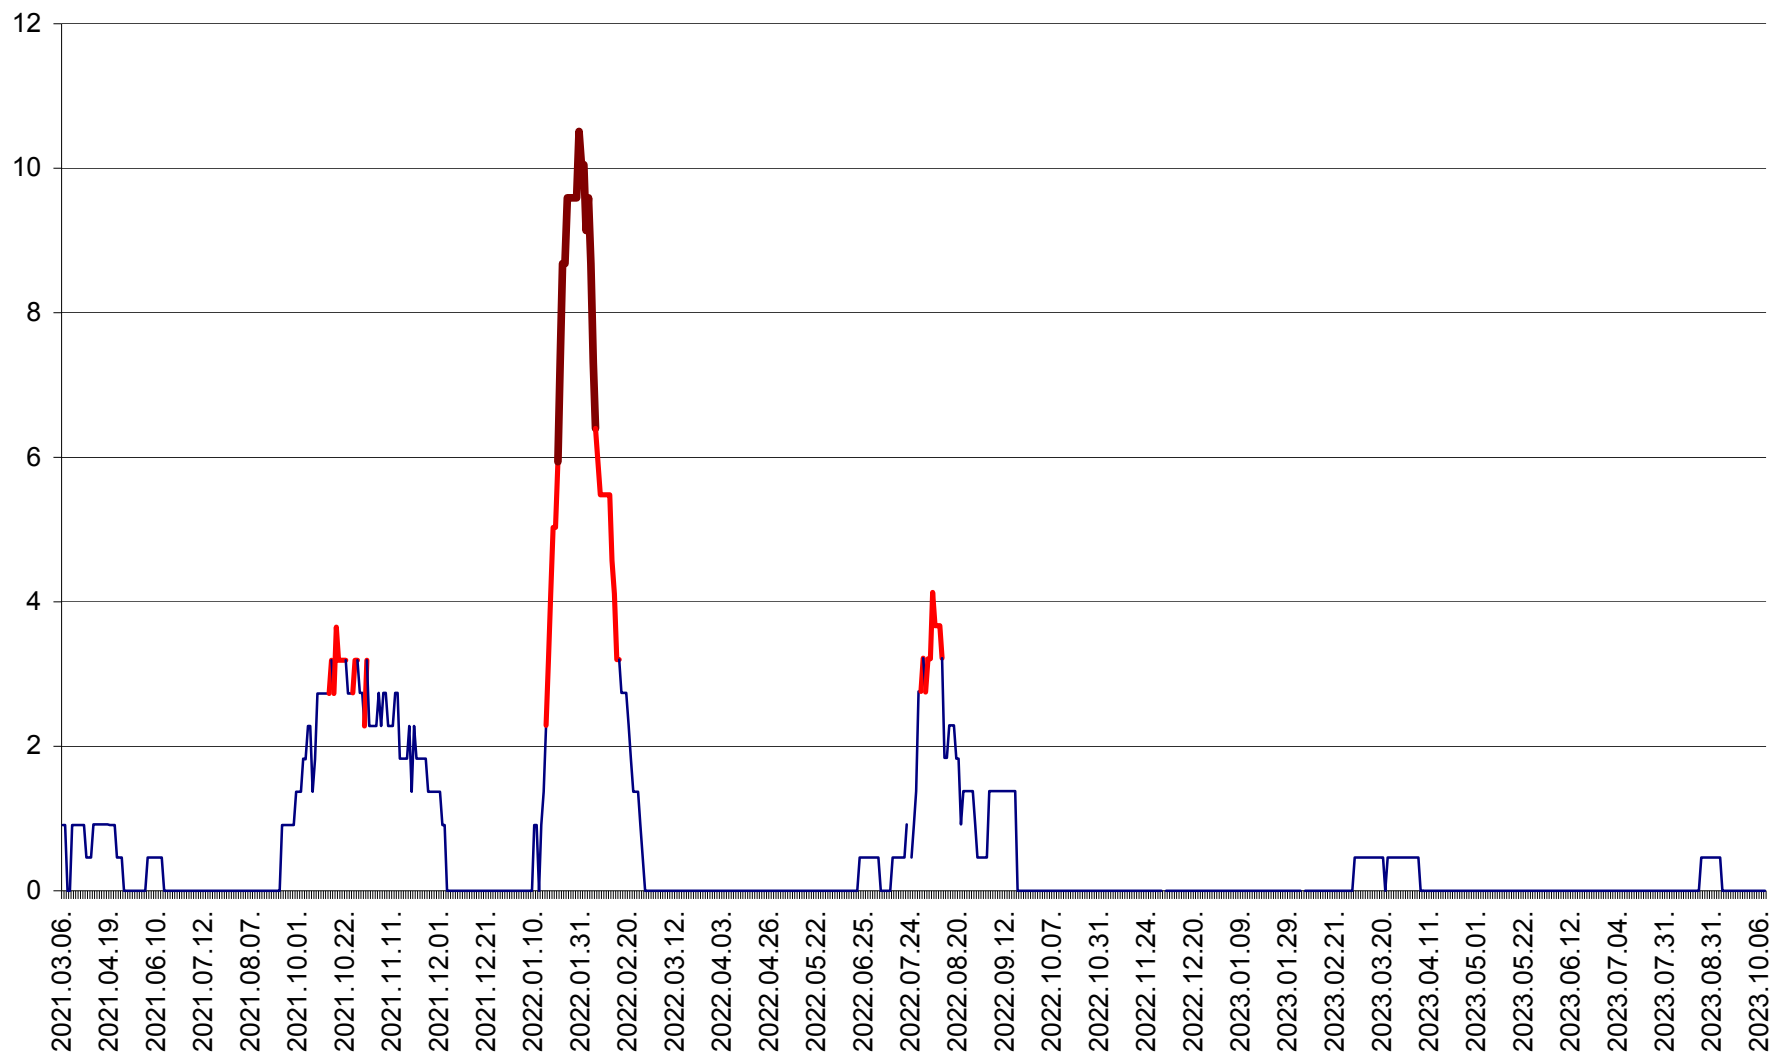

ORAȘ BĂLAN - Evoluția incidenței cumulate pe 14 zile la ‰ de locuitori
2021.03.07. - 2023.10.10.

BILBOR - Evolutia incidentei cumulate pe 14 zile la ‰ de locuitori
2021.03.07. - 2023.10.10.

ORAȘ BORSEC - Evolutia incidentei cumulate pe 14 zile la ‰ de locuitori
2021.03.07. - 2023.10.10.

CICEU - Evolutia incidentei cumulate pe 14 zile la ‰ de locuitori
2021.03.07. - 2023.10.10.

CIUCSÂNGEORGIU - Evolutia incidentei cumulate pe 14 zile la ‰ de locuitori
2021.03.07. - 2023.10.10.

CIUMANI - Evolutia incidentei cumulate pe 14 zile la ‰ de locuitori
2021.03.07. - 2023.10.10.

CORBU - Evolutia incidentei cumulate pe 14 zile la ‰ de locuitori
2021.03.07. - 2023.10.10.

CORUND - Evolutia incidentei cumulate pe 14 zile la ‰ de locuitori
2021.03.07. - 2023.10.10.

COZMENI - Evolutia incidentei cumulate pe 14 zile la % de locuitori
2021.03.07. - 2023.10.10.

ORAȘ CRISTURU SECUIESC - Evolutia incidentei cumulate pe 14 zile la ‰ de locuitori
2021.03.07. - 2023.10.10.

DĂNEȘTI - Evolutia incidentei cumulate pe 14 zile la ‰ de locuitori
2021.03.07. - 2023.10.10.