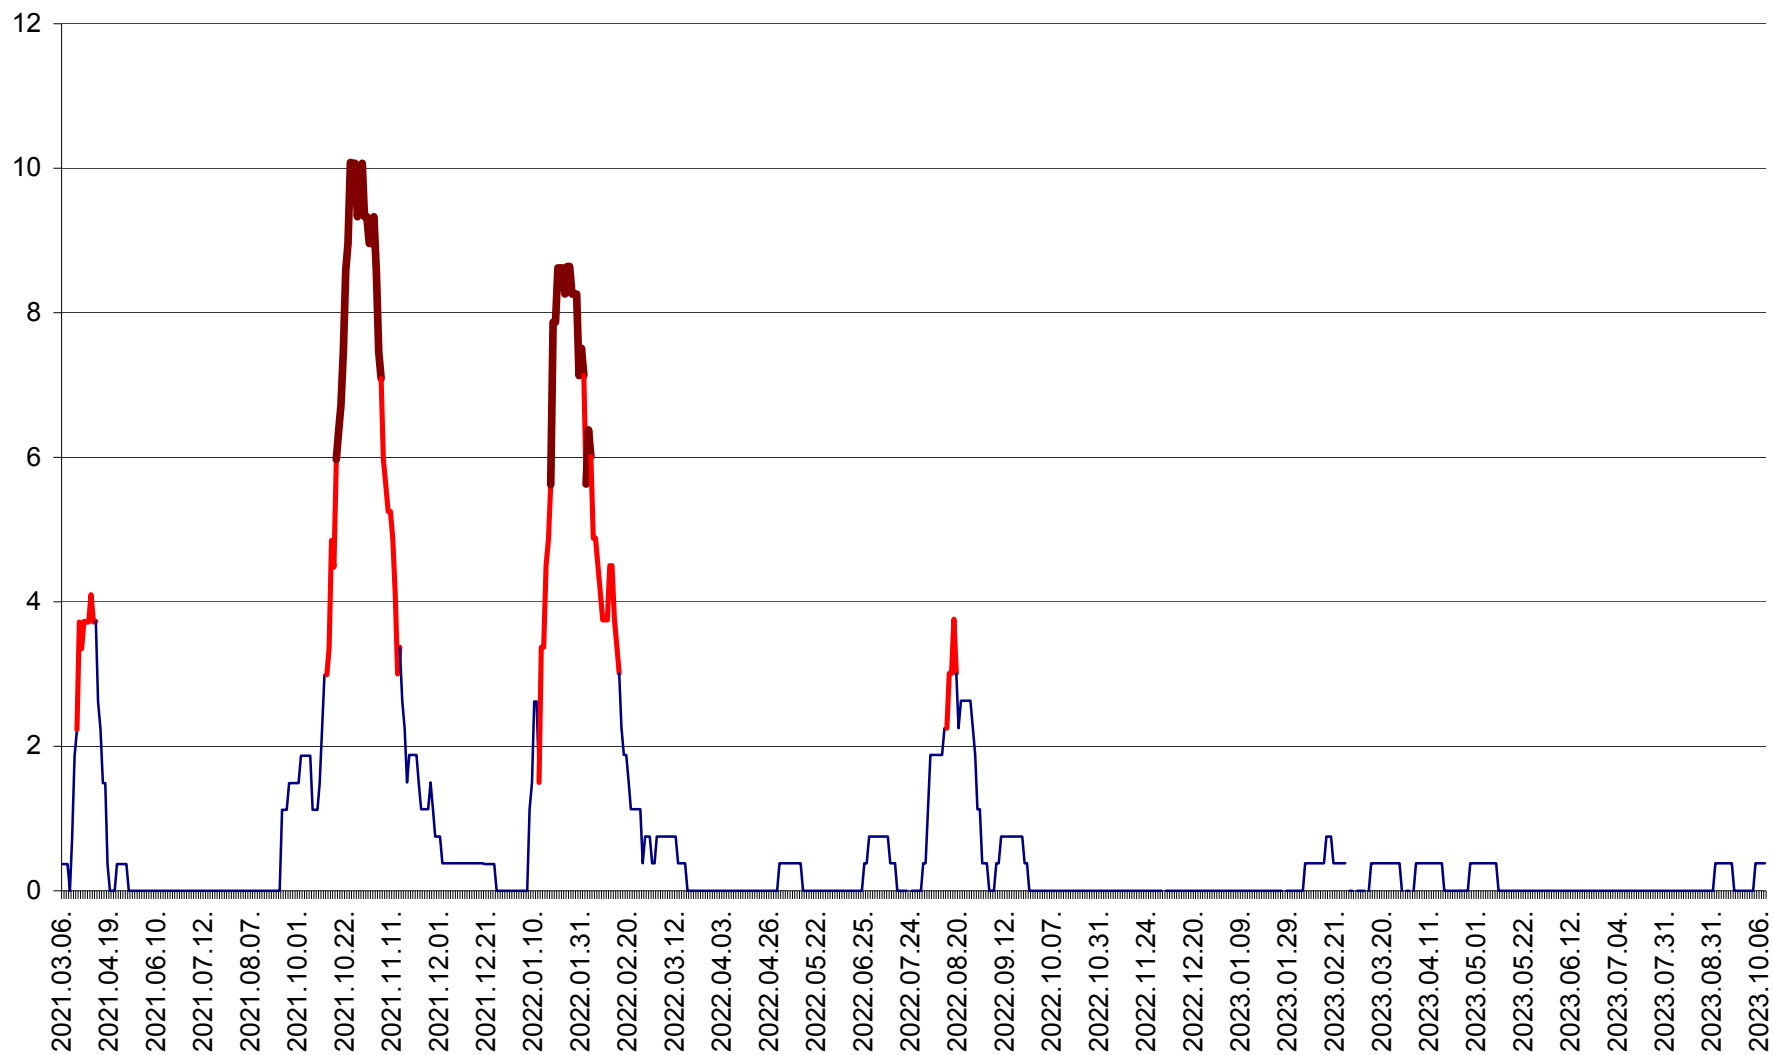

RACU - Evolutia incidentei cumulate pe 14 zile la ‰ de locuitori
2021.03.07. - 2023.10.10.

REMETEA - Evolutia incidentei cumulate pe 14 zile la ‰ de locuitori
2021.03.07. - 2023.10.10.

SĂCEL - Evolutia incidentei cumulate pe 14 zile la ‰ de locuitori
2021.03.07. - 2023.10.10.

SÂNCRĂIENI - Evolutia incidentei cumulate pe 14 zile la ‰ de locuitori
2021.03.07. - 2023.10.10.

SÂNDOMIC - Evolutia incidentei cumulate pe 14 zile la ‰ de locuitori
2021.03.07. - 2023.10.10.

SÂNMARTIN - Evolutia incidentei cumulate pe 14 zile la ‰ de locuitori
2021.03.07. - 2023.10.10.