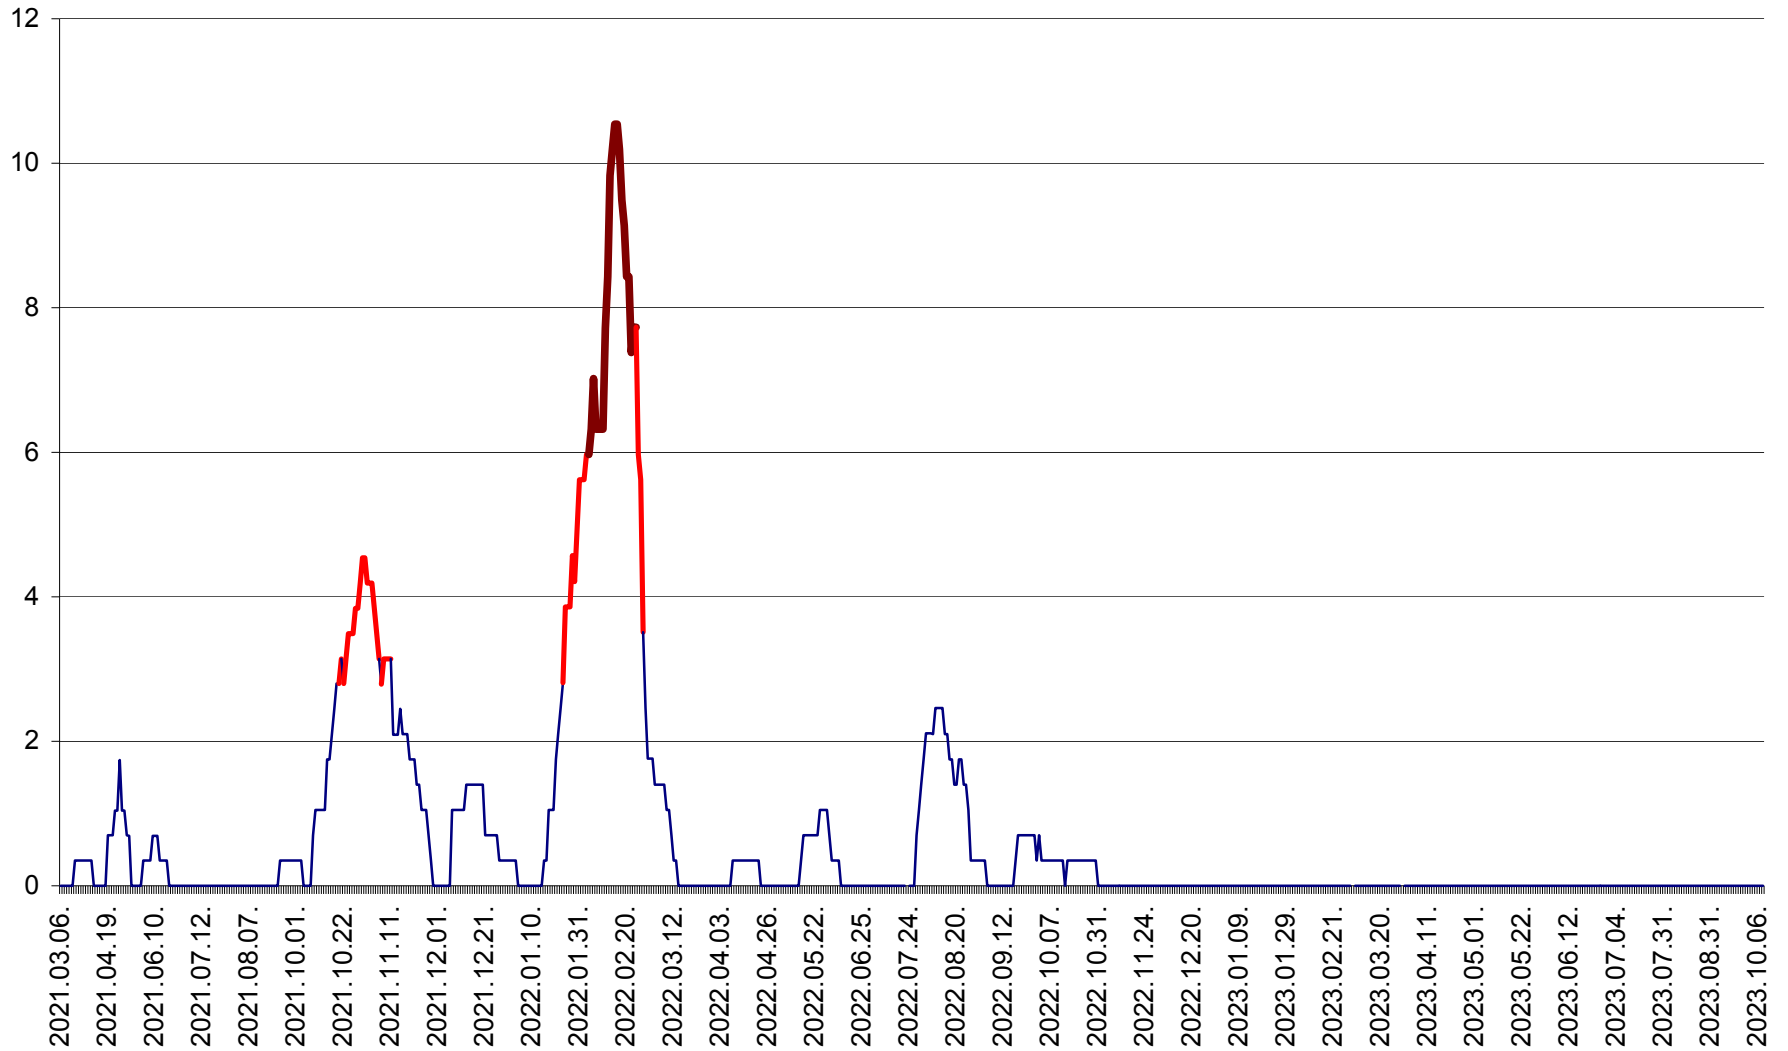

SICULENI - Evolutia incidentei cumulate pe 14 zile la ‰ de locuitori
2021.03.07. - 2023.10.10.