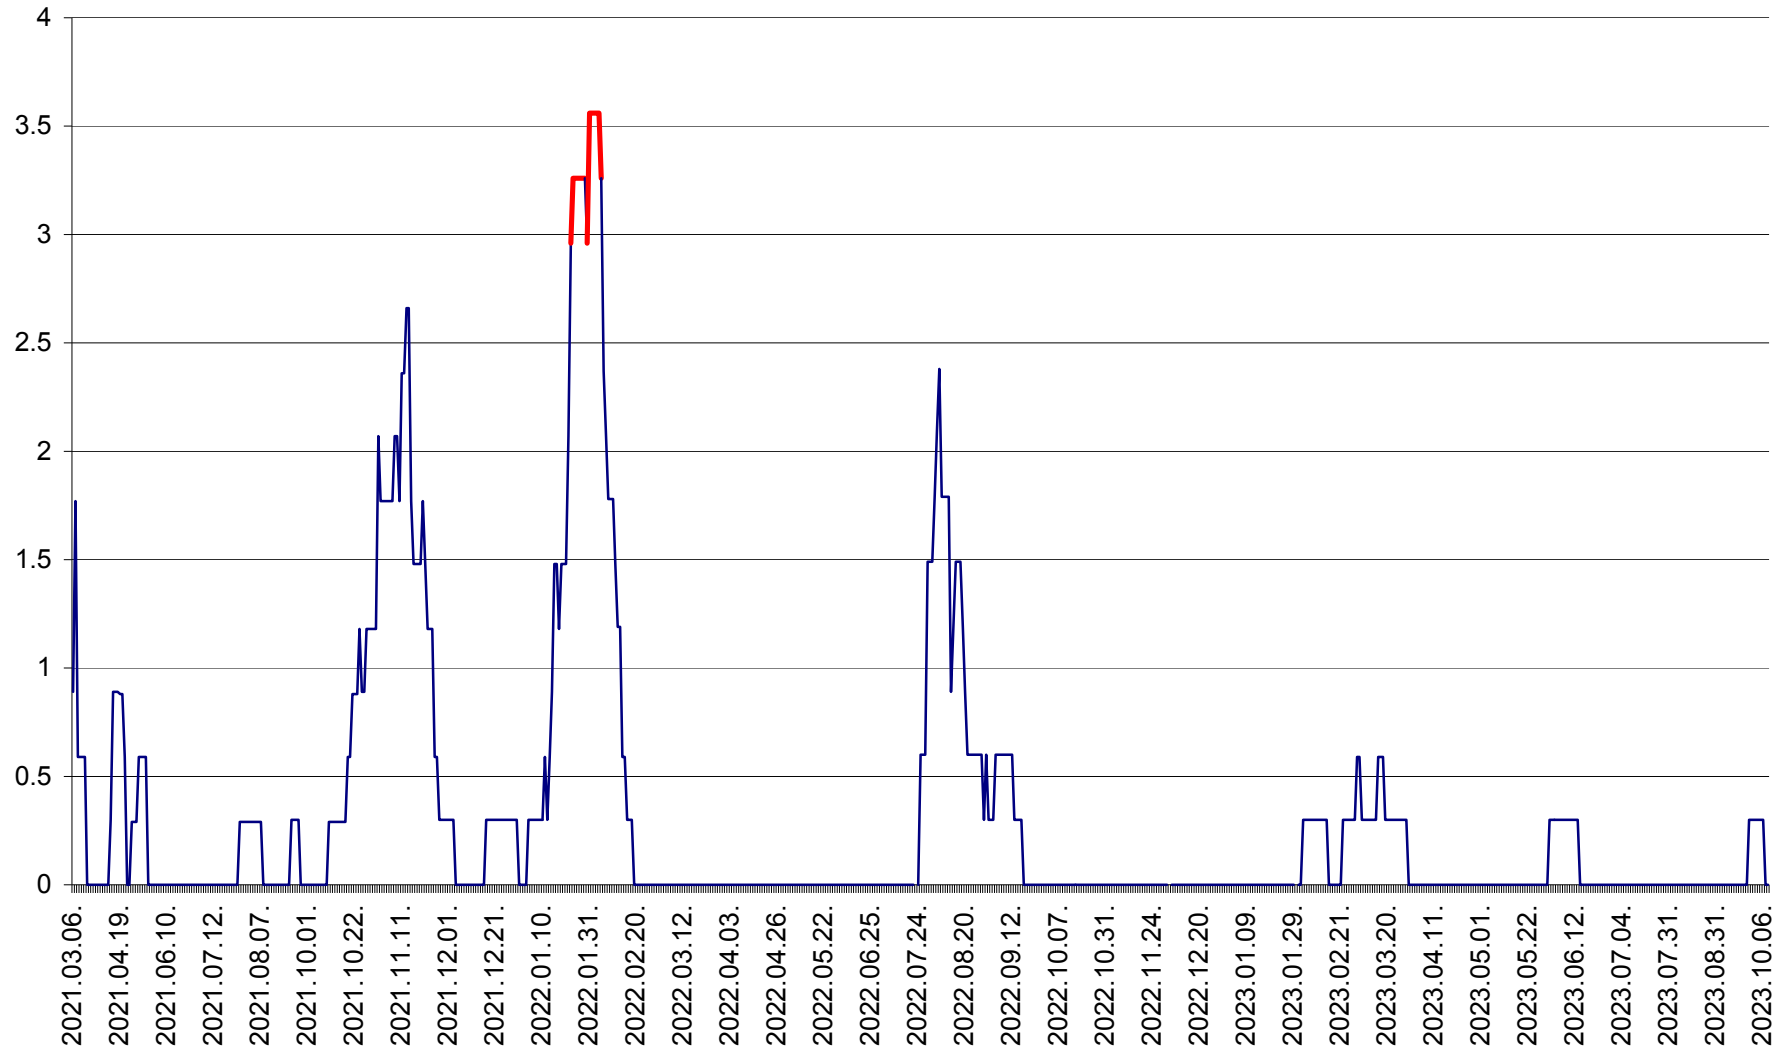

MUNICIPIUL GHEORGHENI - Evolutia incidentei cumulate pe 14 zile la ‰ de locuitori
2021.03.07. - 2023.10.10.

JOSENI - Evolutia incidentei cumulate pe 14 zile la ‰ de locuitori
2021.03.07. - 2023.10.10.

LĂZAREA - Evolutia incidentei cumulate pe 14 zile la % de locuitori
2021.03.07. - 2023.10.10.

LELICENI - Evolutia incidentei cumulate pe 14 zile la ‰ de locuitori
2021.03.07. - 2023.10.10.

LUETA - Evolutia incidentei cumulate pe 14 zile la ‰ de locuitori
2021.03.07. - 2023.10.10.

LUNCA DE JOS - Evolutia incidentei cumulate pe 14 zile la ‰ de locuitori
2021.03.07. - 2023.10.10.

LUNCA DE SUS - Evolutia incidentei cumulate pe 14 zile la ‰ de locuitori
2021.03.07. - 2023.10.10.

LUPENI - Evolutia incidentei cumulate pe 14 zile la ‰ de locuitori
2021.03.07. - 2023.10.10.

MĂDĂRAȘ - Evolutia incidentei cumulate pe 14 zile la ‰ de locuitori
2021.03.07. - 2023.10.10.