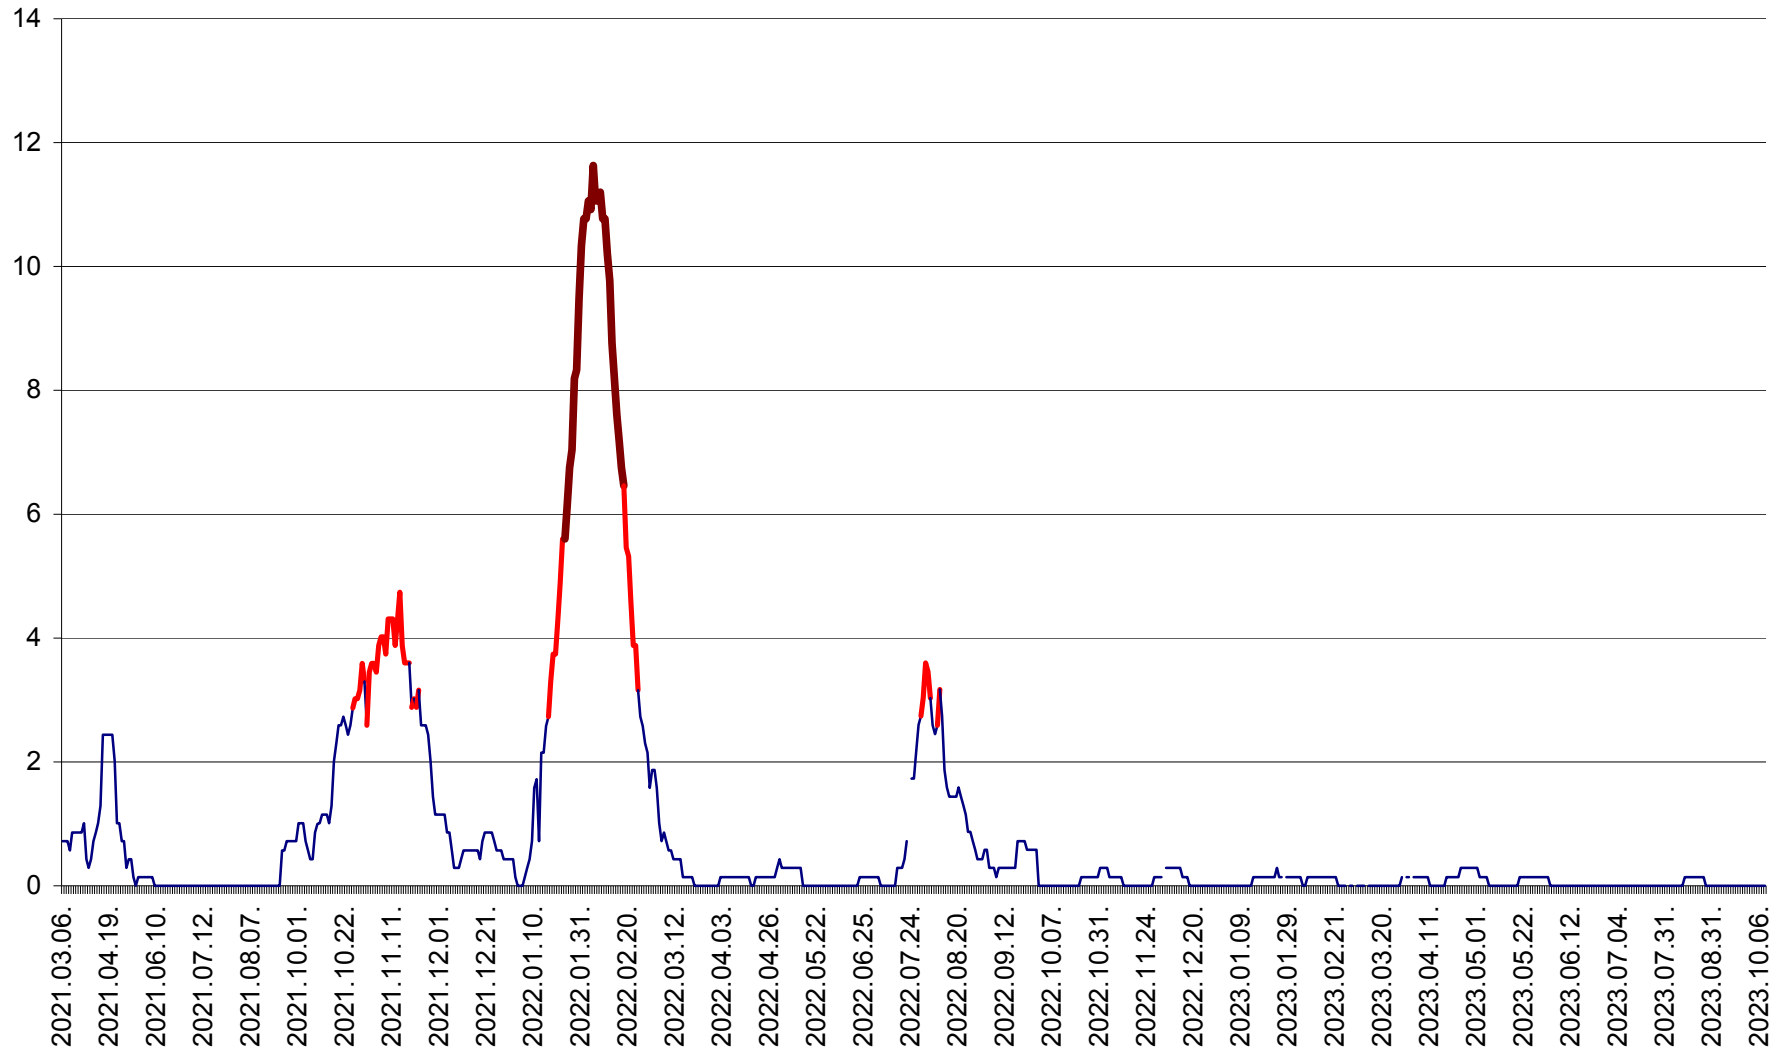

MIHĂILENI - Evolutia incidentei cumulate pe 14 zile la ‰ de locuitori
2021.03.07. - 2023.10.10.

MUGENI - Evolutia incidentei cumulate pe 14 zile la ‰ de locuitori
2021.03.07. - 2023.10.10.

OCLAND - Evolutia incidentei cumulate pe 14 zile la ‰ de locuitori
2021.03.07. - 2023.10.10.

MUNICIPIUL ODORHEIU SECUIESC - Evolutia incidentei cumulate pe 14 zile la % de locuitori
2021.03.07. - 2023.10.10.

PĂULENI-CIUC - Evolutia incidentei cumulate pe 14 zile la ‰ de locuitori
2021.03.07. - 2023.10.10.

PLĂIEȘII DE JOS - Evoluția incidenței cumulate pe 14 zile la ‰ de locuitori
2021.03.07. - 2023.10.10.

PORUMBENI - Evolutia incidentei cumulate pe 14 zile la ‰ de locuitori
2021.03.07. - 2023.10.10.

PRAID - Evolutia incidentei cumulate pe 14 zile la ‰ de locuitori
2021.03.07. - 2023.10.10.