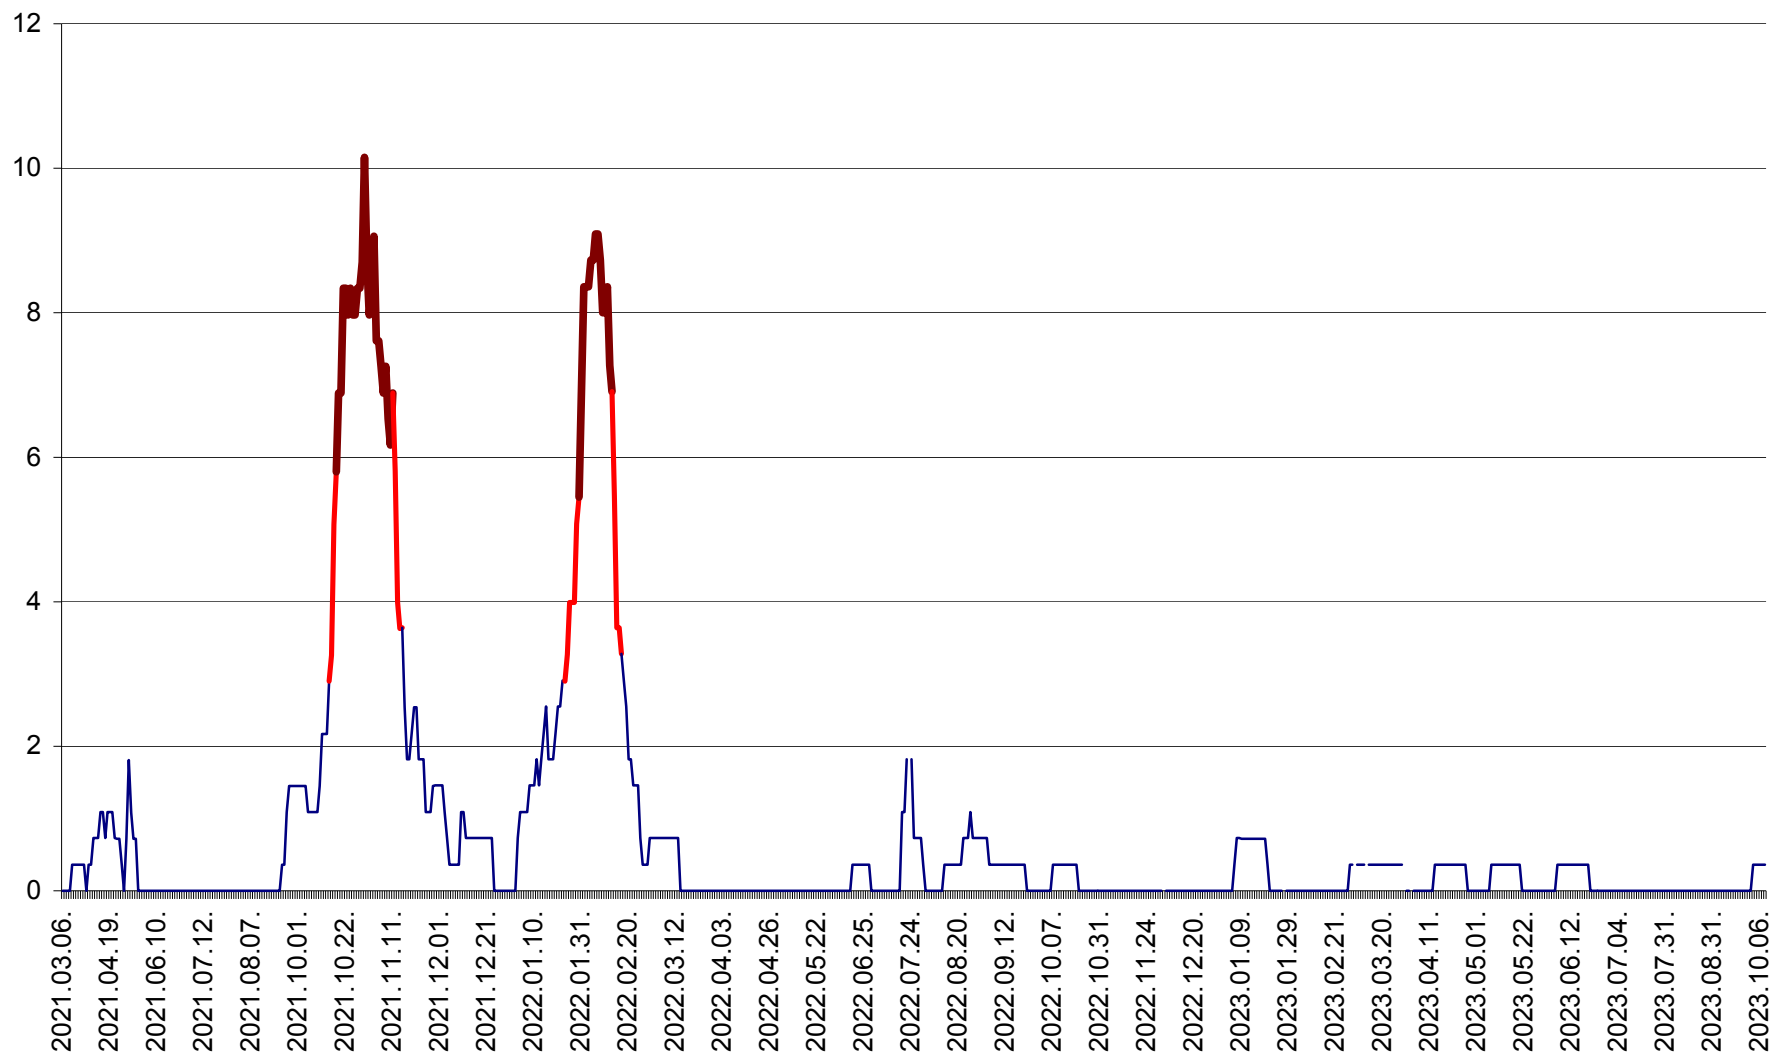

MĂRTINIȘ - Evolutia incidentei cumulate pe 14 zile la ‰ de locuitori
2021.03.07. - 2023.10.10.

MEREȘTI - Evolutia incidentei cumulate pe 14 zile la ‰ de locuitori
2021.03.07. - 2023.10.10.

MUNICIPIUL MIERCUREA-CIUC - Evolutia incidentei cumulate pe 14 zile la ‰ de locuitori
2021.03.07. - 2023.10.10.

MIHĂILENI - Evolutia incidentei cumulate pe 14 zile la ‰ de locuitori
2021.03.07. - 2023.10.10.

MUGENI - Evolutia incidentei cumulate pe 14 zile la ‰ de locuitori
2021.03.07. - 2023.10.10.

OCLAND - Evolutia incidentei cumulate pe 14 zile la ‰ de locuitori
2021.03.07. - 2023.10.10.