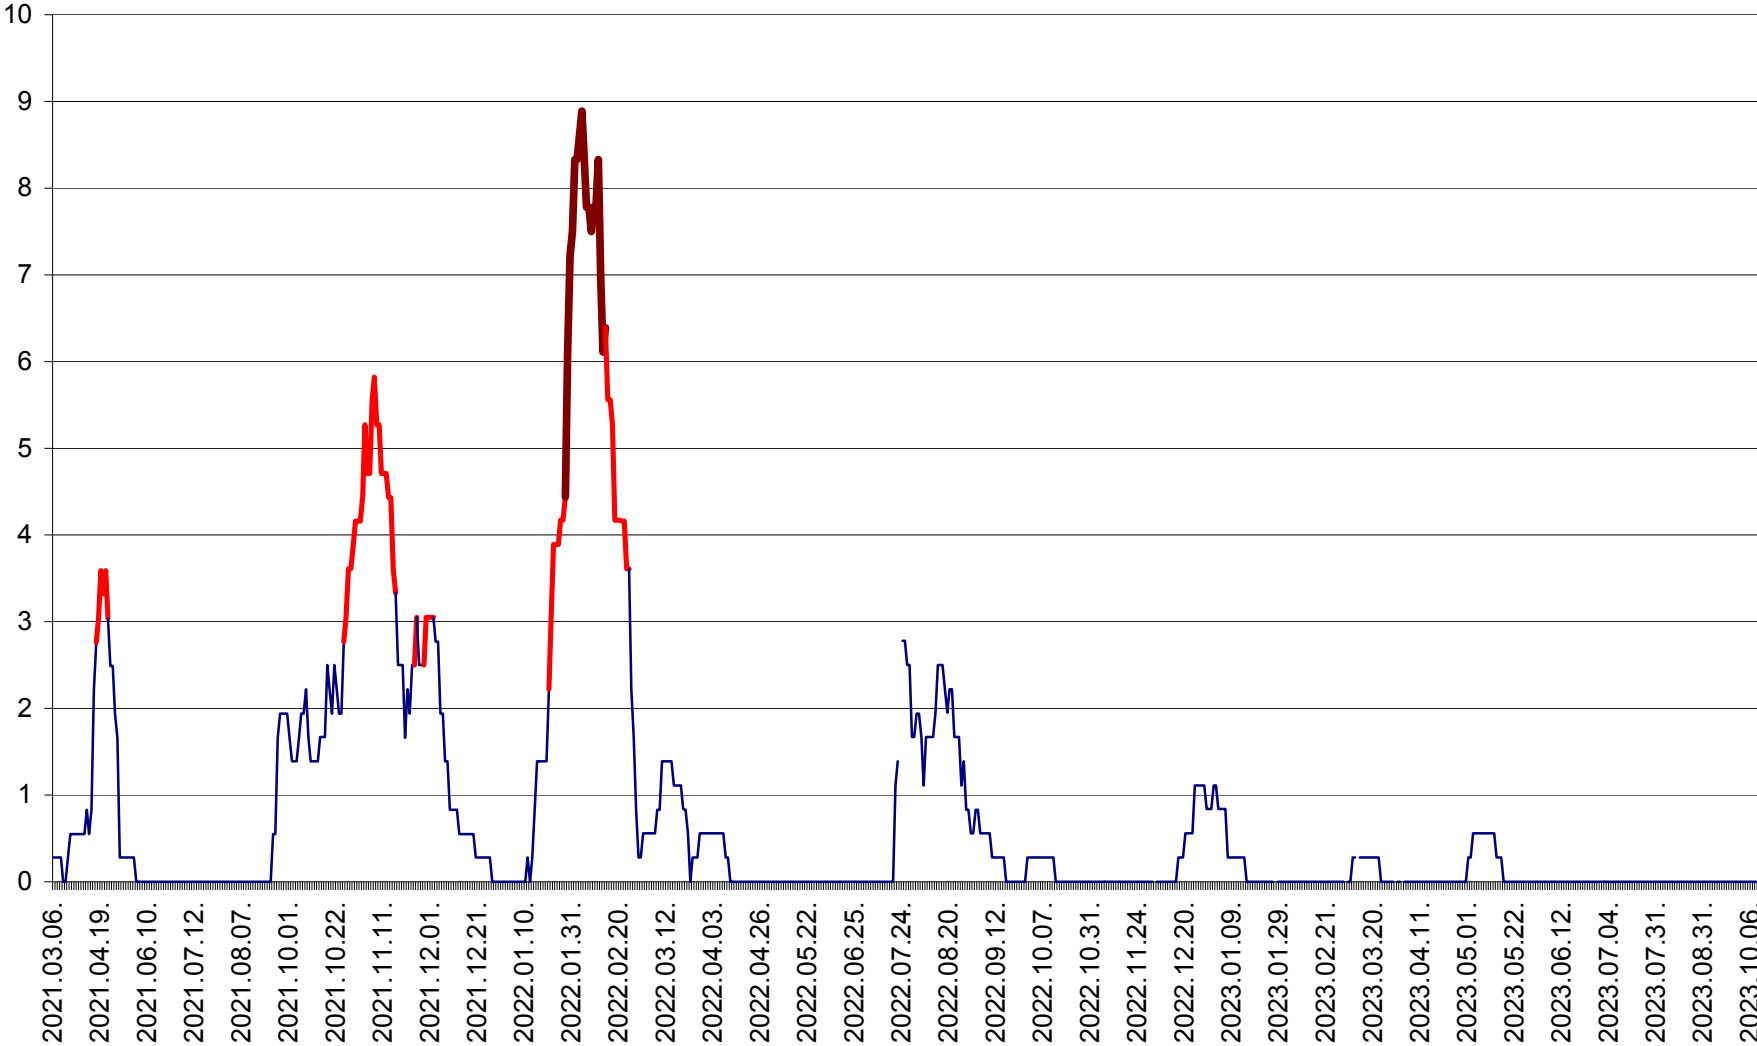

MĂRTINIȘ - Evolutia incidentei cumulate pe 14 zile la ‰ de locuitori
2021.03.07. - 2023.10.10.

MEREȘTI - Evolutia incidentei cumulate pe 14 zile la ‰ de locuitori
2021.03.07. - 2023.10.10.

MUNICIPIUL MIERCUREA-CIUC - Evolutia incidentei cumulate pe 14 zile la ‰ de locuitori
2021.03.07. - 2023.10.10.

MIHĂILENI - Evolutia incidentei cumulate pe 14 zile la ‰ de locuitori
2021.03.07. - 2023.10.10.

MUGENI - Evolutia incidentei cumulate pe 14 zile la ‰ de locuitori
2021.03.07. - 2023.10.10.

OCLAND - Evolutia incidentei cumulate pe 14 zile la ‰ de locuitori
2021.03.07. - 2023.10.10.