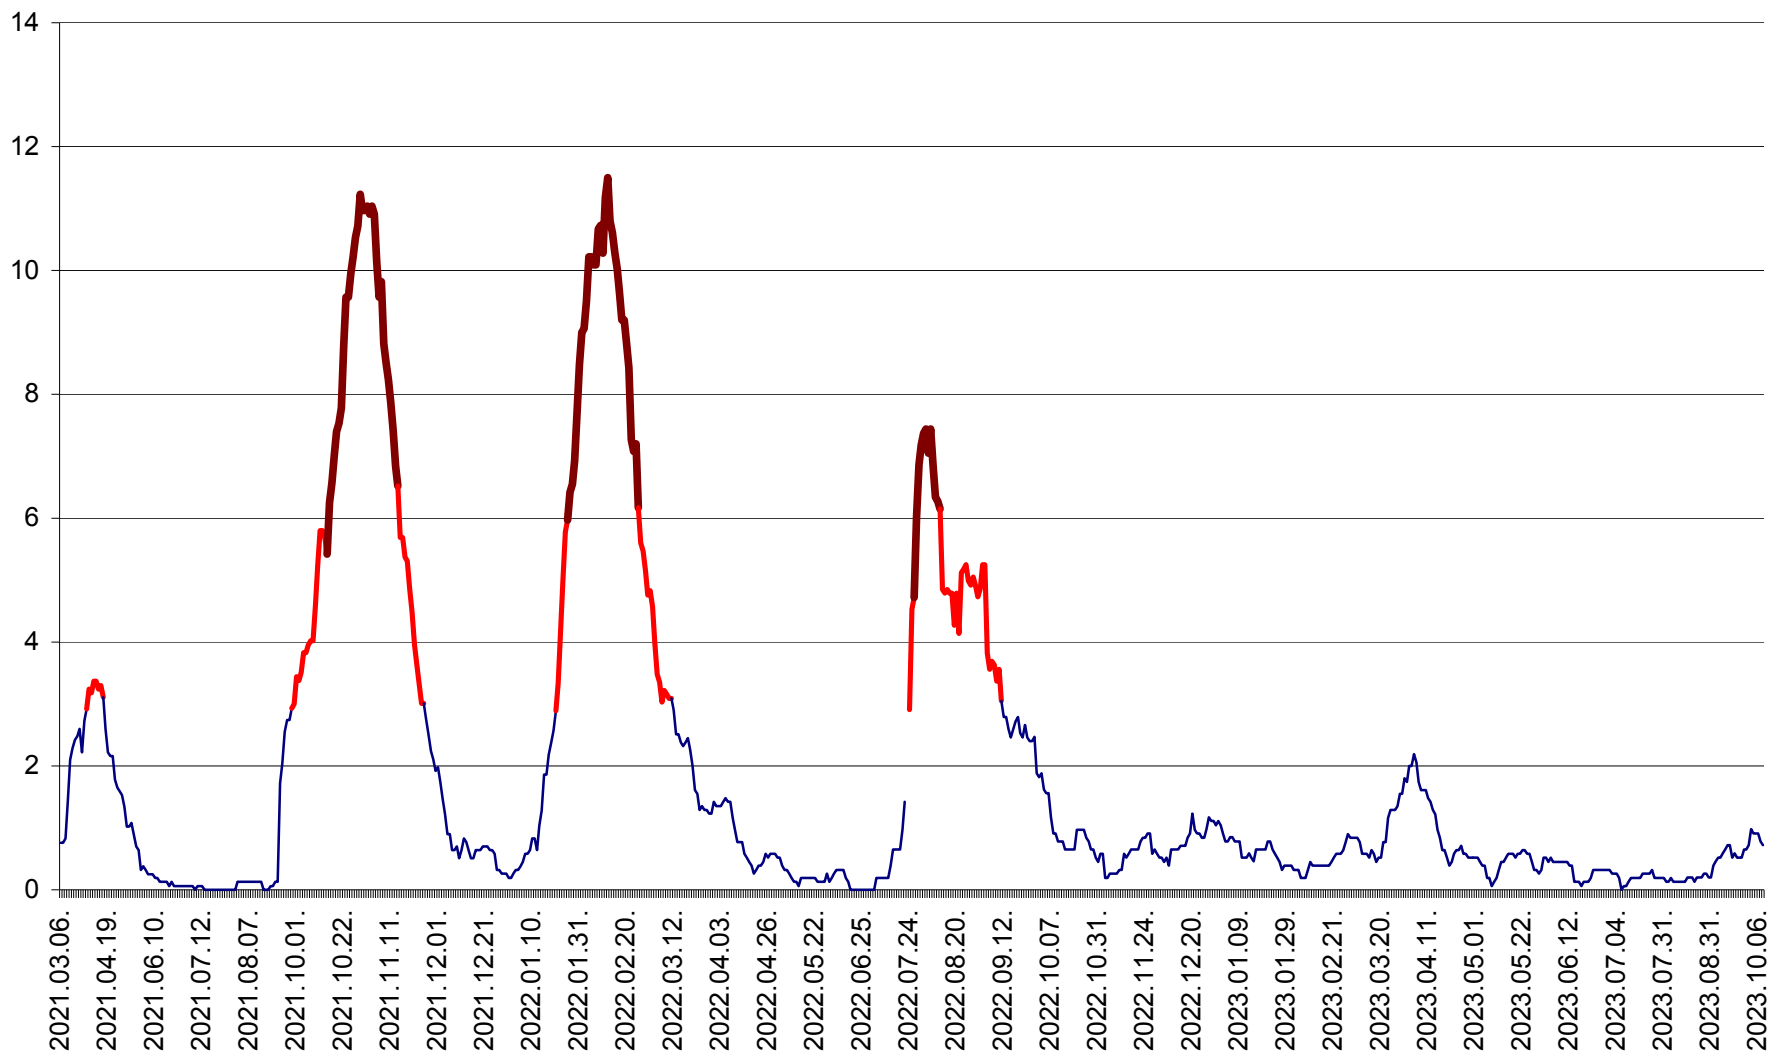

TULGHEȘ - Evolutia incidentei cumulate pe 14 zile la ‰ de locuitori
2021.03.07. - 2023.10.10.