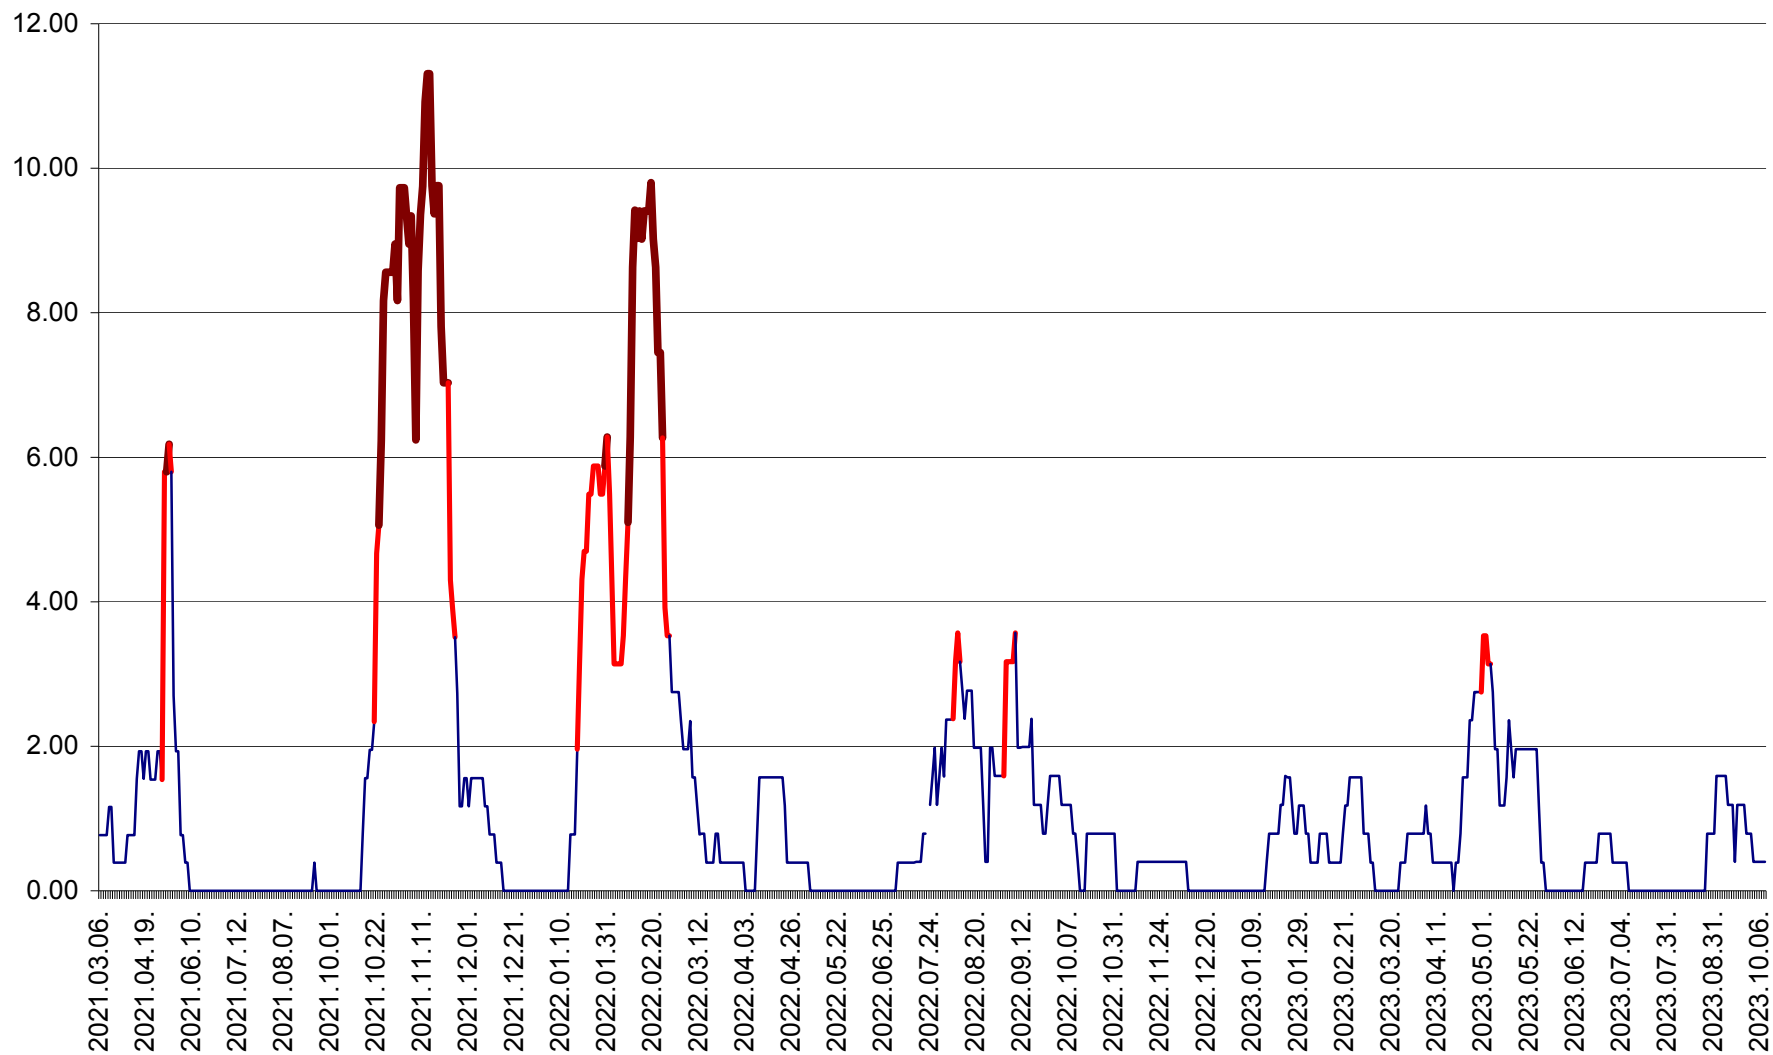

ATID - Evolutia incidentei cumulate pe 14 zile la % de locuitori
2021.03.07. - 2023.10.10.

AVRĂMEȘTI - Evolutia incidentei cumulate pe 14 zile la ‰ de locuitori
2021.03.07. - 2023.10.10.

ORAȘ BĂILE TUȘNAD - Evoluția incidenței cumulate pe 14 zile la ‰ de locuitori
2021.03.07. - 2023.10.10.

ORAȘ BĂLAN - Evoluția incidenței cumulate pe 14 zile la ‰ de locuitori
2021.03.07. - 2023.10.10.

BILBOR - Evolutia incidentei cumulate pe 14 zile la ‰ de locuitori
2021.03.07. - 2023.10.10.

ORAȘ BORSEC - Evolutia incidentei cumulate pe 14 zile la ‰ de locuitori
2021.03.07. - 2023.10.10.

BRĂDEȘTI - Evolutia incidentei cumulate pe 14 zile la ‰ de locuitori
2021.03.07. - 2023.10.10.

CĂPÂLNIȚA - Evolutia incidentei cumulate pe 14 zile la ‰ de locuitori
2021.03.07. - 2023.10.10.

CÂRȚA - Evolutia incidentei cumulate pe 14 zile la ‰ de locuitori
2021.03.07. - 2023.10.10.