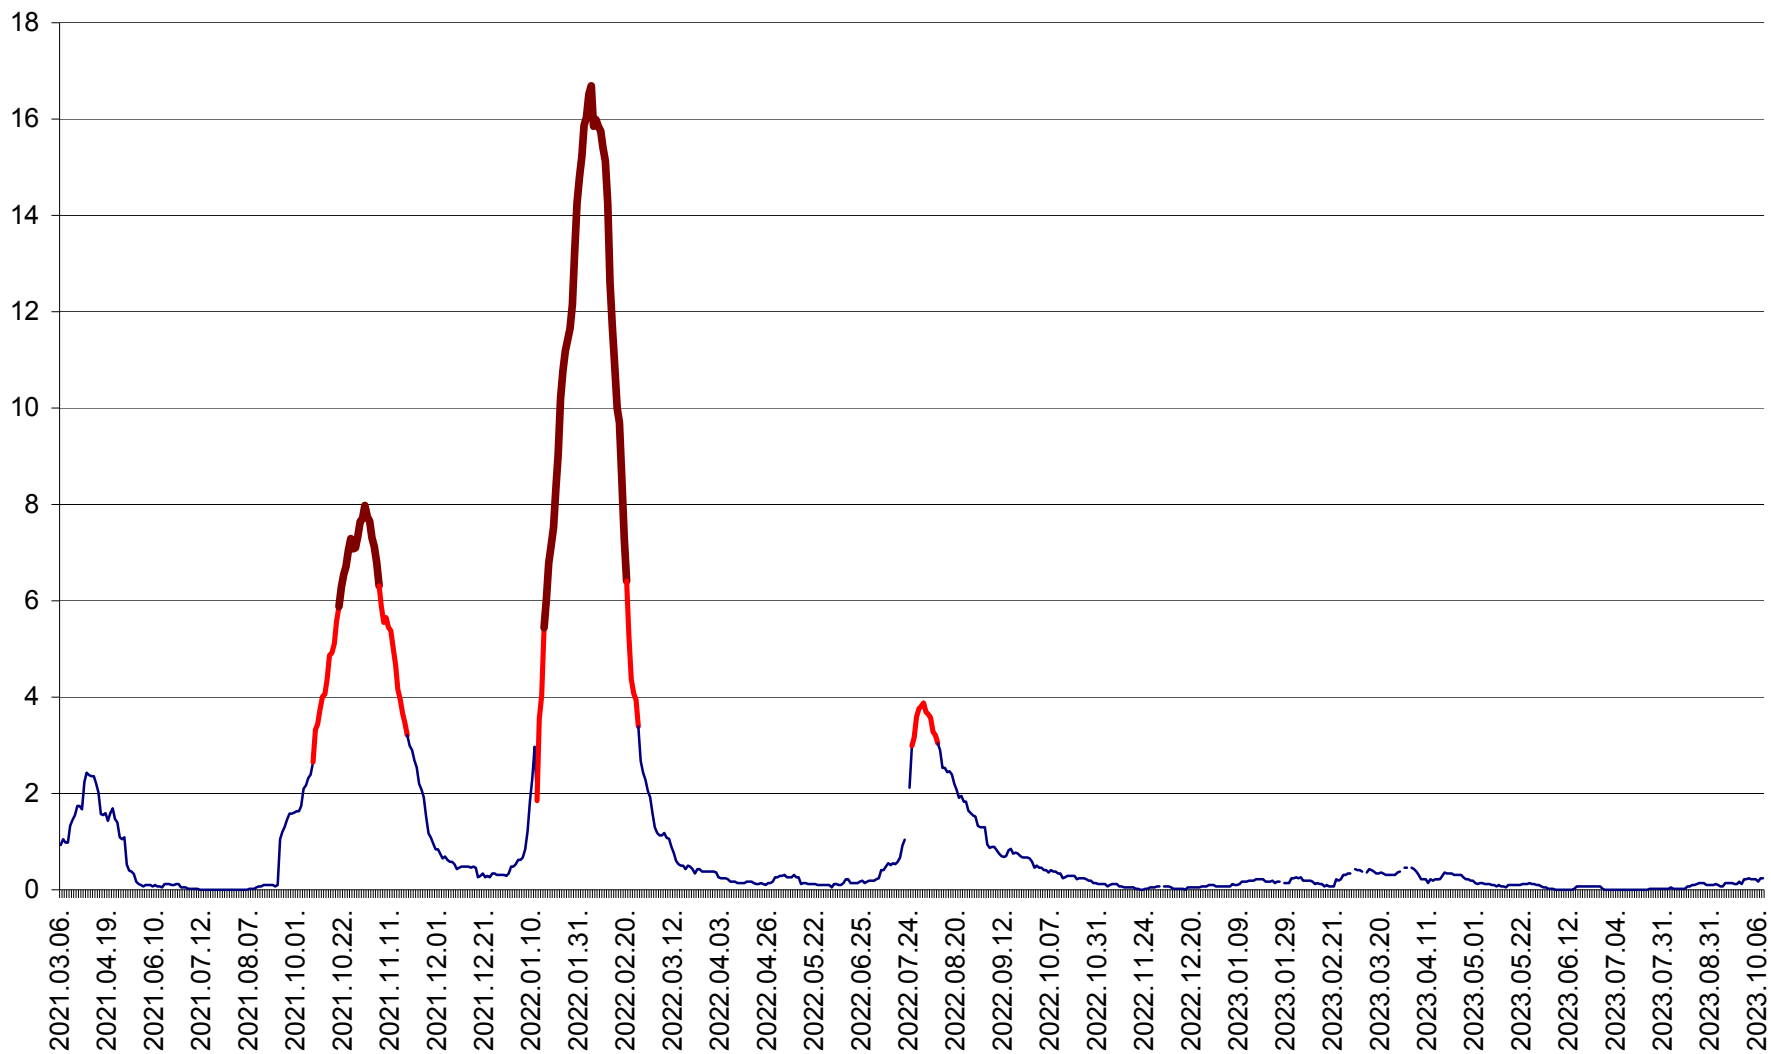

LELICENI - Evolutia incidentei cumulate pe 14 zile la ‰ de locuitori
2021.03.07. - 2023.10.10.

LUETA - Evolutia incidentei cumulate pe 14 zile la ‰ de locuitori
2021.03.07. - 2023.10.10.

LUNCA DE JOS - Evolutia incidentei cumulate pe 14 zile la ‰ de locuitori
2021.03.07. - 2023.10.10.

LUNCA DE SUS - Evolutia incidentei cumulate pe 14 zile la ‰ de locuitori
2021.03.07. - 2023.10.10.

LUPENI - Evolutia incidentei cumulate pe 14 zile la ‰ de locuitori
2021.03.07. - 2023.10.10.

MĂDĂRAȘ - Evolutia incidentei cumulate pe 14 zile la ‰ de locuitori
2021.03.07. - 2023.10.10.

MĂRTINIȘ - Evolutia incidentei cumulate pe 14 zile la ‰ de locuitori
2021.03.07. - 2023.10.10.

MEREȘTI - Evolutia incidentei cumulate pe 14 zile la ‰ de locuitori
2021.03.07. - 2023.10.10.

MUNICIPIUL MIERCUREA-CIUC - Evolutia incidentei cumulate pe 14 zile la ‰ de locuitori
2021.03.07. - 2023.10.10.