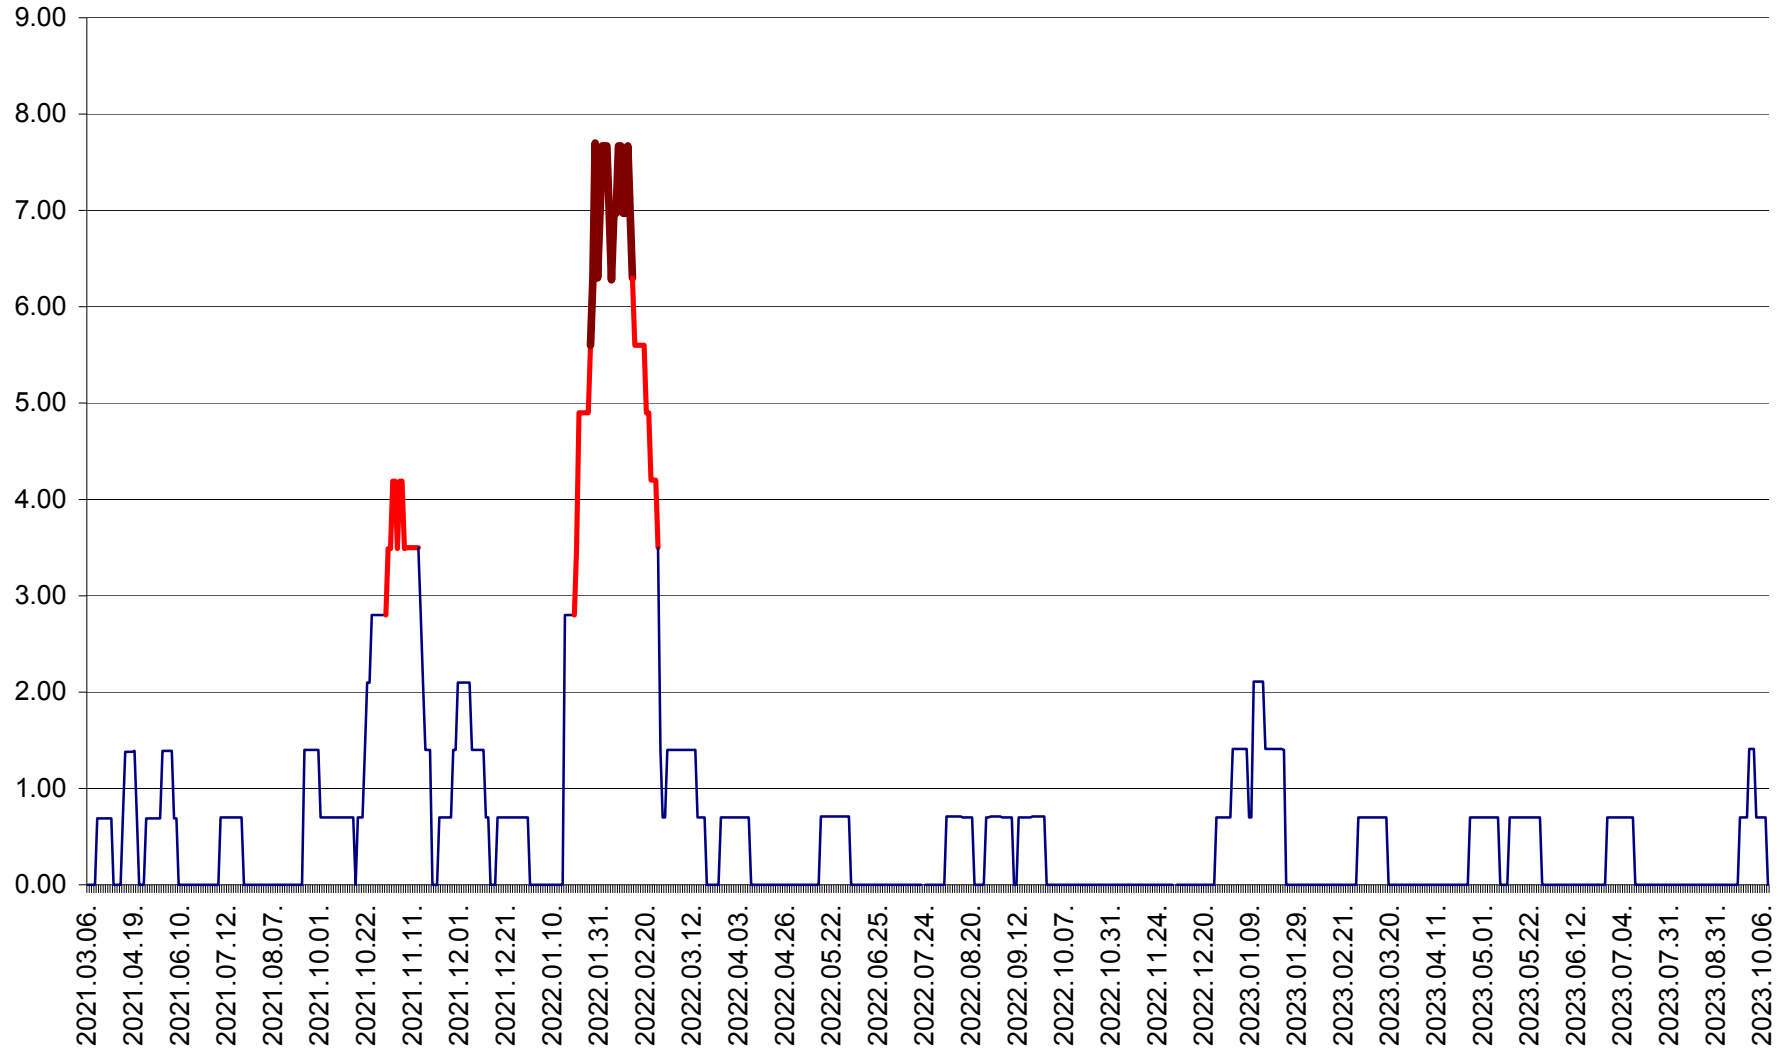

ORAȘ BĂLAN - Evoluția incidenței cumulate pe 14 zile la ‰ de locuitori
2021.03.07. - 2023.10.10.

BILBOR - Evolutia incidentei cumulate pe 14 zile la ‰ de locuitori
2021.03.07. - 2023.10.10.

ORAȘ BORSEC - Evolutia incidentei cumulate pe 14 zile la ‰ de locuitori
2021.03.07. - 2023.10.10.

BRĂDEȘTI - Evolutia incidentei cumulate pe 14 zile la ‰ de locuitori
2021.03.07. - 2023.10.10.

CĂPÂLNIȚA - Evolutia incidentei cumulate pe 14 zile la ‰ de locuitori
2021.03.07. - 2023.10.10.

CÂRȚA - Evolutia incidentei cumulate pe 14 zile la ‰ de locuitori
2021.03.07. - 2023.10.10.

CICEU - Evolutia incidentei cumulate pe 14 zile la ‰ de locuitori
2021.03.07. - 2023.10.10.

CIUCSÂNGEORGIU - Evolutia incidentei cumulate pe 14 zile la ‰ de locuitori
2021.03.07. - 2023.10.10.

CIUMANI - Evolutia incidentei cumulate pe 14 zile la ‰ de locuitori
2021.03.07. - 2023.10.10.

CORBU - Evolutia incidentei cumulate pe 14 zile la ‰ de locuitori
2021.03.07. - 2023.10.10.

CORUND - Evolutia incidentei cumulate pe 14 zile la ‰ de locuitori
2021.03.07. - 2023.10.10.

COZMENI - Evolutia incidentei cumulate pe 14 zile la % de locuitori
2021.03.07. - 2023.10.10.