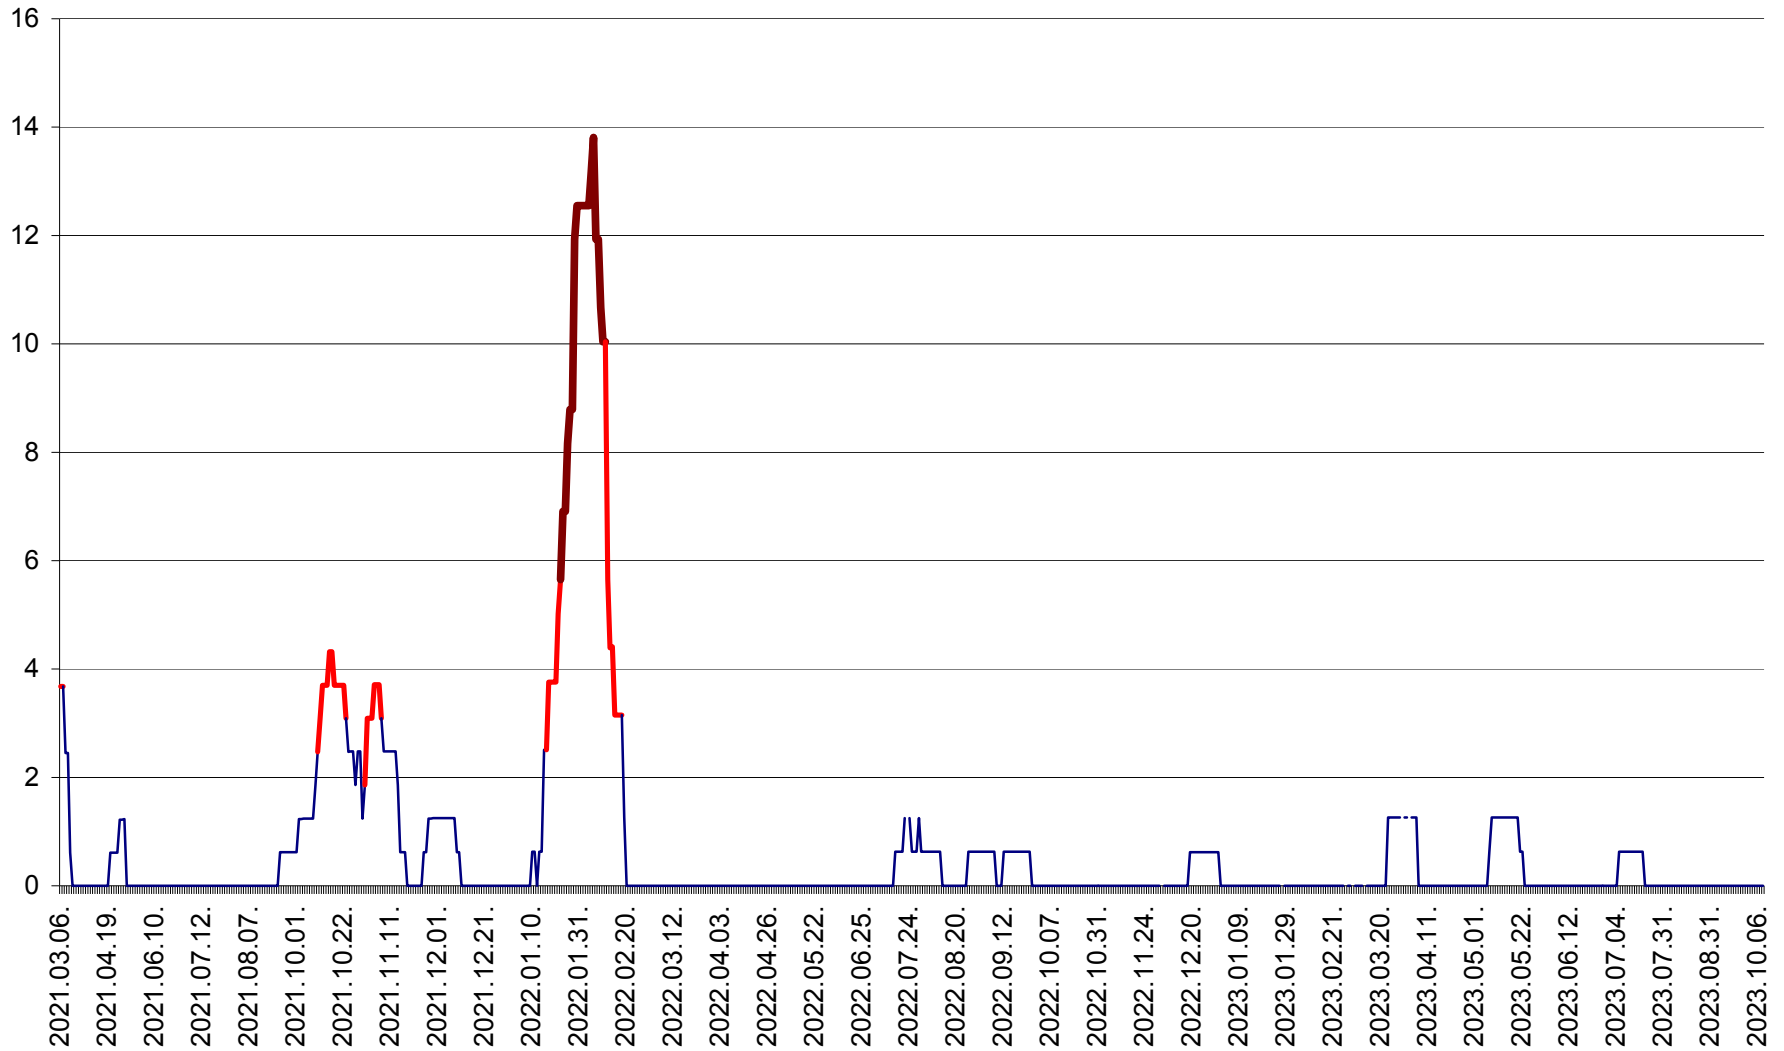

PLĂIEȘII DE JOS - Evoluția incidenței cumulate pe 14 zile la ‰ de locuitori
2021.03.07. - 2023.10.10.

PORUMBENI - Evolutia incidentei cumulate pe 14 zile la ‰ de locuitori
2021.03.07. - 2023.10.10.

PRAID - Evolutia incidentei cumulate pe 14 zile la ‰ de locuitori
2021.03.07. - 2023.10.10.

RACU - Evolutia incidentei cumulate pe 14 zile la ‰ de locuitori
2021.03.07. - 2023.10.10.

REMETEA - Evolutia incidentei cumulate pe 14 zile la ‰ de locuitori
2021.03.07. - 2023.10.10.

SĂCEL - Evolutia incidentei cumulate pe 14 zile la ‰ de locuitori
2021.03.07. - 2023.10.10.