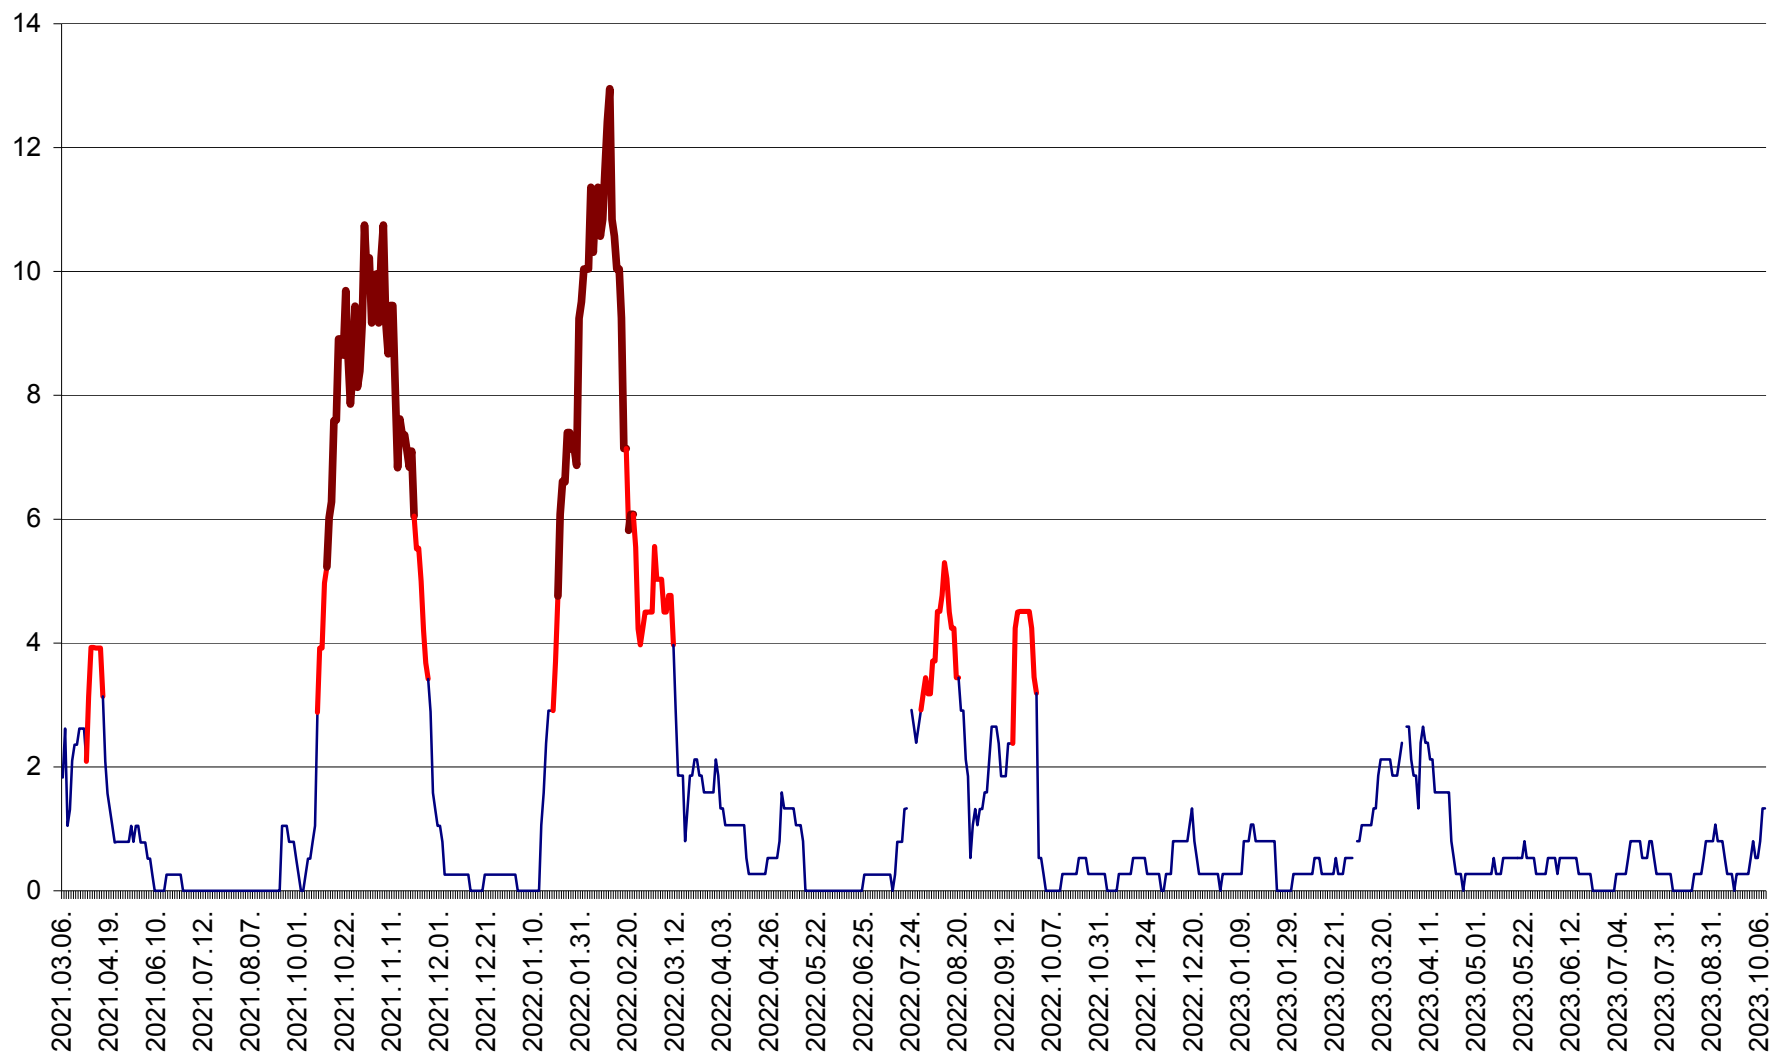

RACU - Evolutia incidentei cumulate pe 14 zile la ‰ de locuitori
2021.03.07. - 2023.10.10.

REMETEA - Evolutia incidentei cumulate pe 14 zile la ‰ de locuitori
2021.03.07. - 2023.10.10.

SĂCEL - Evolutia incidentei cumulate pe 14 zile la ‰ de locuitori
2021.03.07. - 2023.10.10.

SÂNCRĂIENI - Evolutia incidentei cumulate pe 14 zile la ‰ de locuitori
2021.03.07. - 2023.10.10.

SÂNDOMIC - Evolutia incidentei cumulate pe 14 zile la ‰ de locuitori
2021.03.07. - 2023.10.10.

SÂNMARTIN - Evolutia incidentei cumulate pe 14 zile la ‰ de locuitori
2021.03.07. - 2023.10.10.

SÂNSIMION - Evolutia incidentei cumulate pe 14 zile la ‰ de locuitori
2021.03.07. - 2023.10.10.

SÂNTIMBRU - Evolutia incidentei cumulate pe 14 zile la ‰ de locuitori
2021.03.07. - 2023.10.10.

SĂRMAȘ - Evolutia incidentei cumulate pe 14 zile la ‰ de locuitori
2021.03.07. - 2023.10.10.