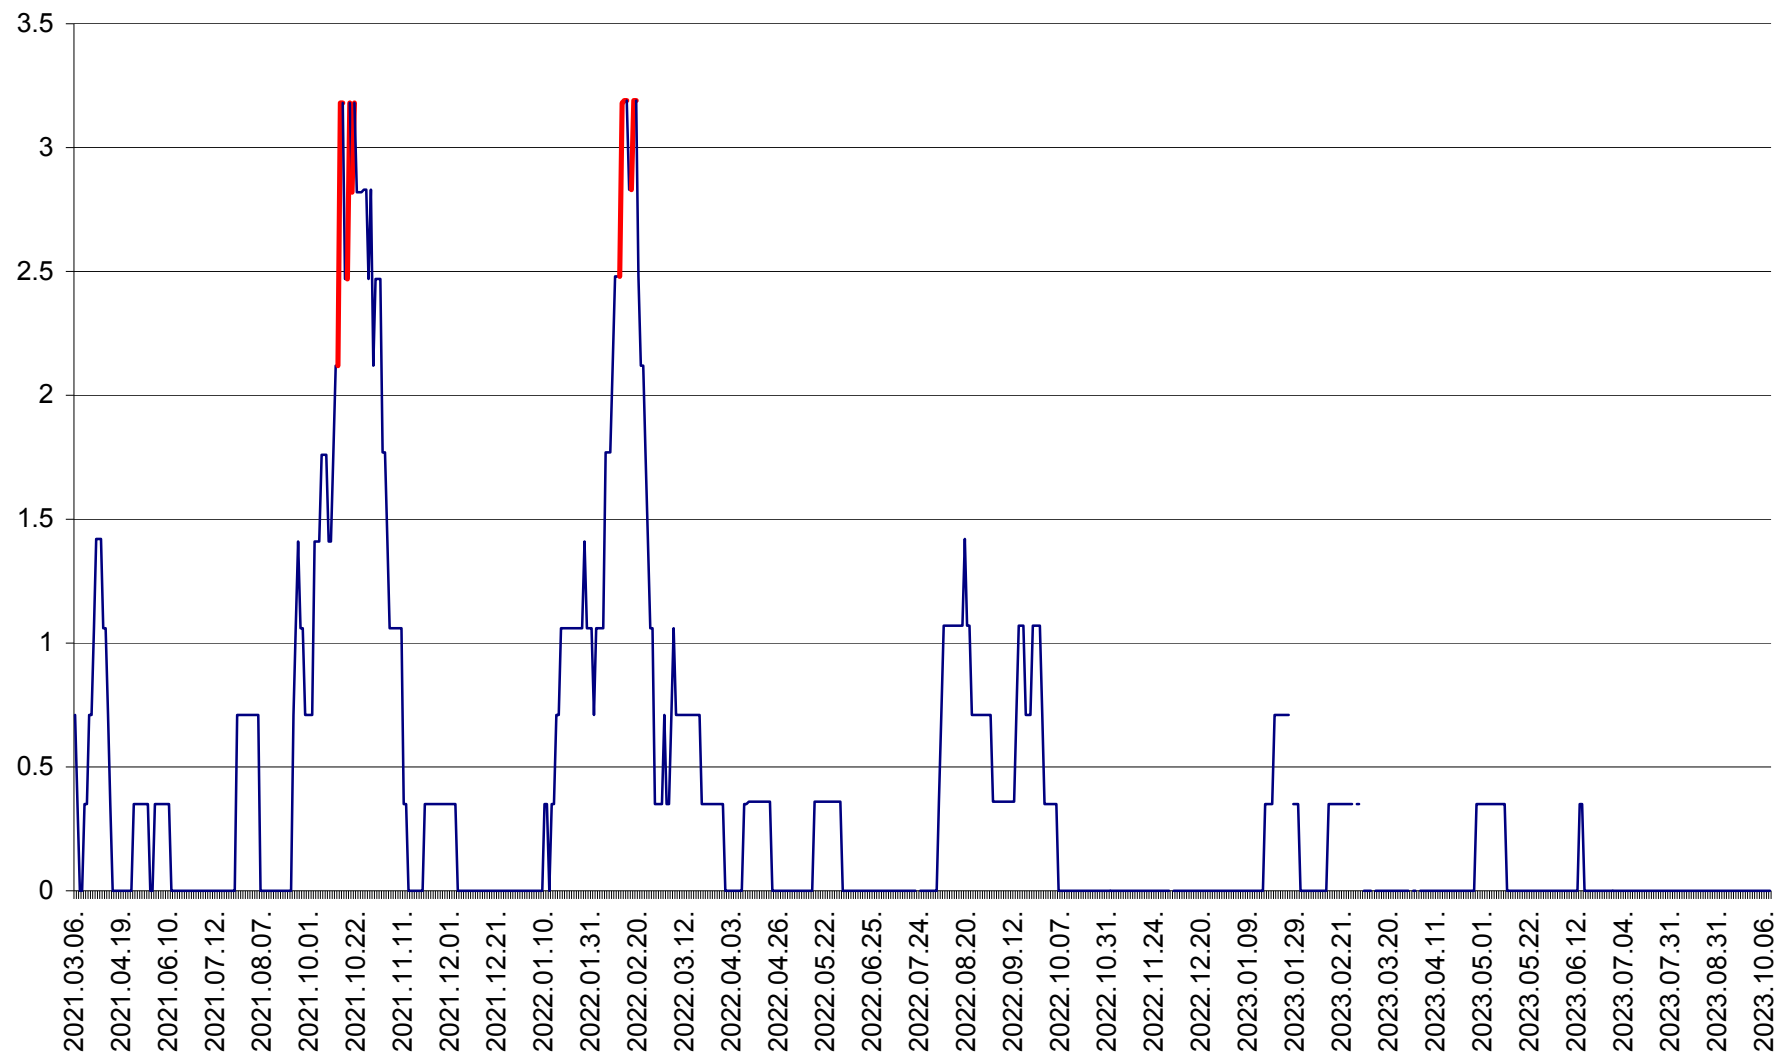

PORUMBENI - Evolutia incidentei cumulate pe 14 zile la ‰ de locuitori
2021.03.07. - 2023.10.10.