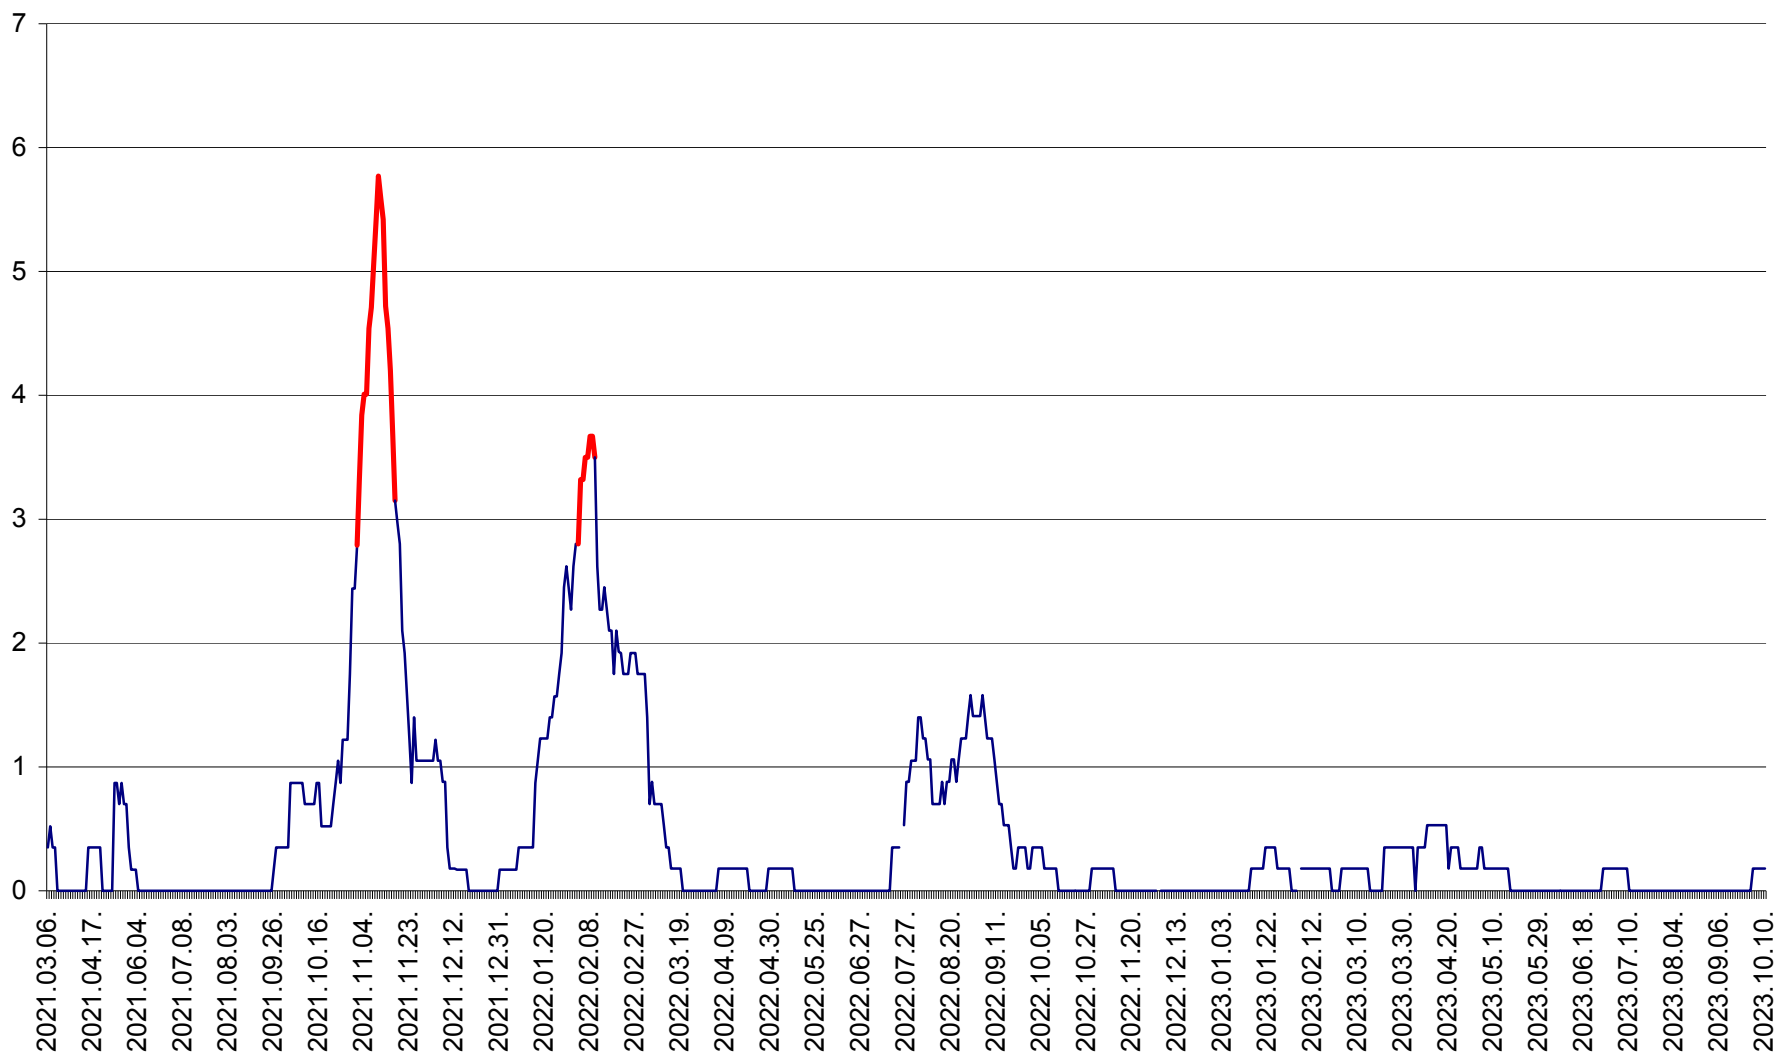

ORAȘ BĂLAN - Evoluția incidenței cumulate pe 14 zile la ‰ de locuitori
2021.03.07. - 2023.10.10.

BILBOR - Evolutia incidentei cumulate pe 14 zile la ‰ de locuitori
2021.03.07. - 2023.10.10.

ORAȘ BORSEC - Evolutia incidentei cumulate pe 14 zile la ‰ de locuitori
2021.03.07. - 2023.10.10.

CORBU - Evolutia incidentei cumulate pe 14 zile la ‰ de locuitori
2021.03.07. - 2023.10.10.

CORUND - Evolutia incidentei cumulate pe 14 zile la ‰ de locuitori
2021.03.07. - 2023.10.10.

COZMENI - Evolutia incidentei cumulate pe 14 zile la % de locuitori
2021.03.07. - 2023.10.10.

ORAȘ CRISTURU SECUIESC - Evolutia incidentei cumulate pe 14 zile la ‰ de locuitori
2021.03.07. - 2023.10.10.

DĂNEȘTI - Evolutia incidentei cumulate pe 14 zile la ‰ de locuitori
2021.03.07. - 2023.10.10.

DÂRJIU - Evolutia incidentei cumulate pe 14 zile la ‰ de locuitori
2021.03.07. - 2023.10.10.

DEALU - Evolutia incidentei cumulate pe 14 zile la ‰ de locuitori
2021.03.07. - 2023.10.10.

DITRĂU - Evolutia incidentei cumulate pe 14 zile la ‰ de locuitori
2021.03.07. - 2023.10.10.