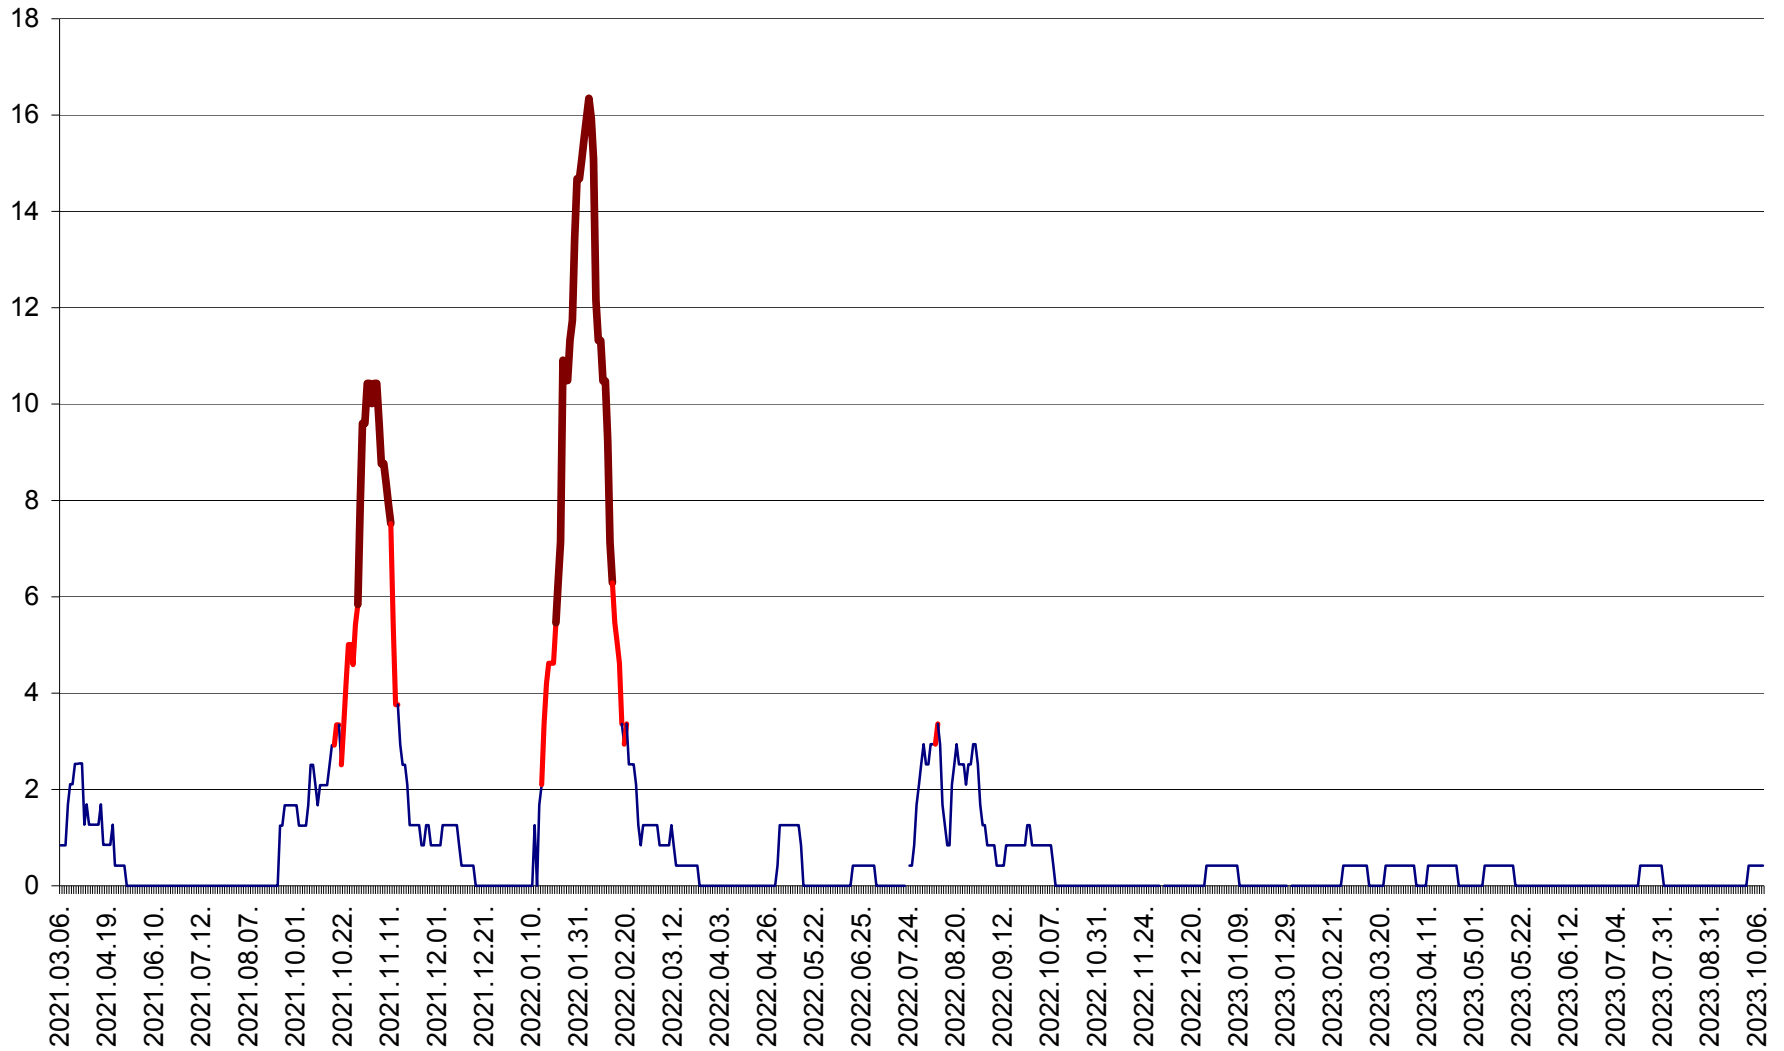

FELICENI - Evolutia incidentei cumulate pe 14 zile la ‰ de locuitori
2021.03.07. - 2023.10.10.

FRUMOASA - Evolutia incidentei cumulate pe 14 zile la ‰ de locuitori
2021.03.07. - 2023.10.10.

GĂLĂUȚAȘ - Evoluția incidenței cumulate pe 14 zile la ‰ de locuitori
2021.03.07. - 2023.10.10.

MUNICIPIUL GHEORGHENI - Evolutia incidentei cumulate pe 14 zile la ‰ de locuitori
2021.03.07. - 2023.10.10.

JOSENI - Evolutia incidentei cumulate pe 14 zile la ‰ de locuitori
2021.03.07. - 2023.10.10.

LĂZAREA - Evolutia incidentei cumulate pe 14 zile la % de locuitori
2021.03.07. - 2023.10.10.

LELICENI - Evolutia incidentei cumulate pe 14 zile la ‰ de locuitori
2021.03.07. - 2023.10.10.

LUETA - Evolutia incidentei cumulate pe 14 zile la ‰ de locuitori
2021.03.07. - 2023.10.10.

LUNCA DE JOS - Evolutia incidentei cumulate pe 14 zile la ‰ de locuitori
2021.03.07. - 2023.10.10.