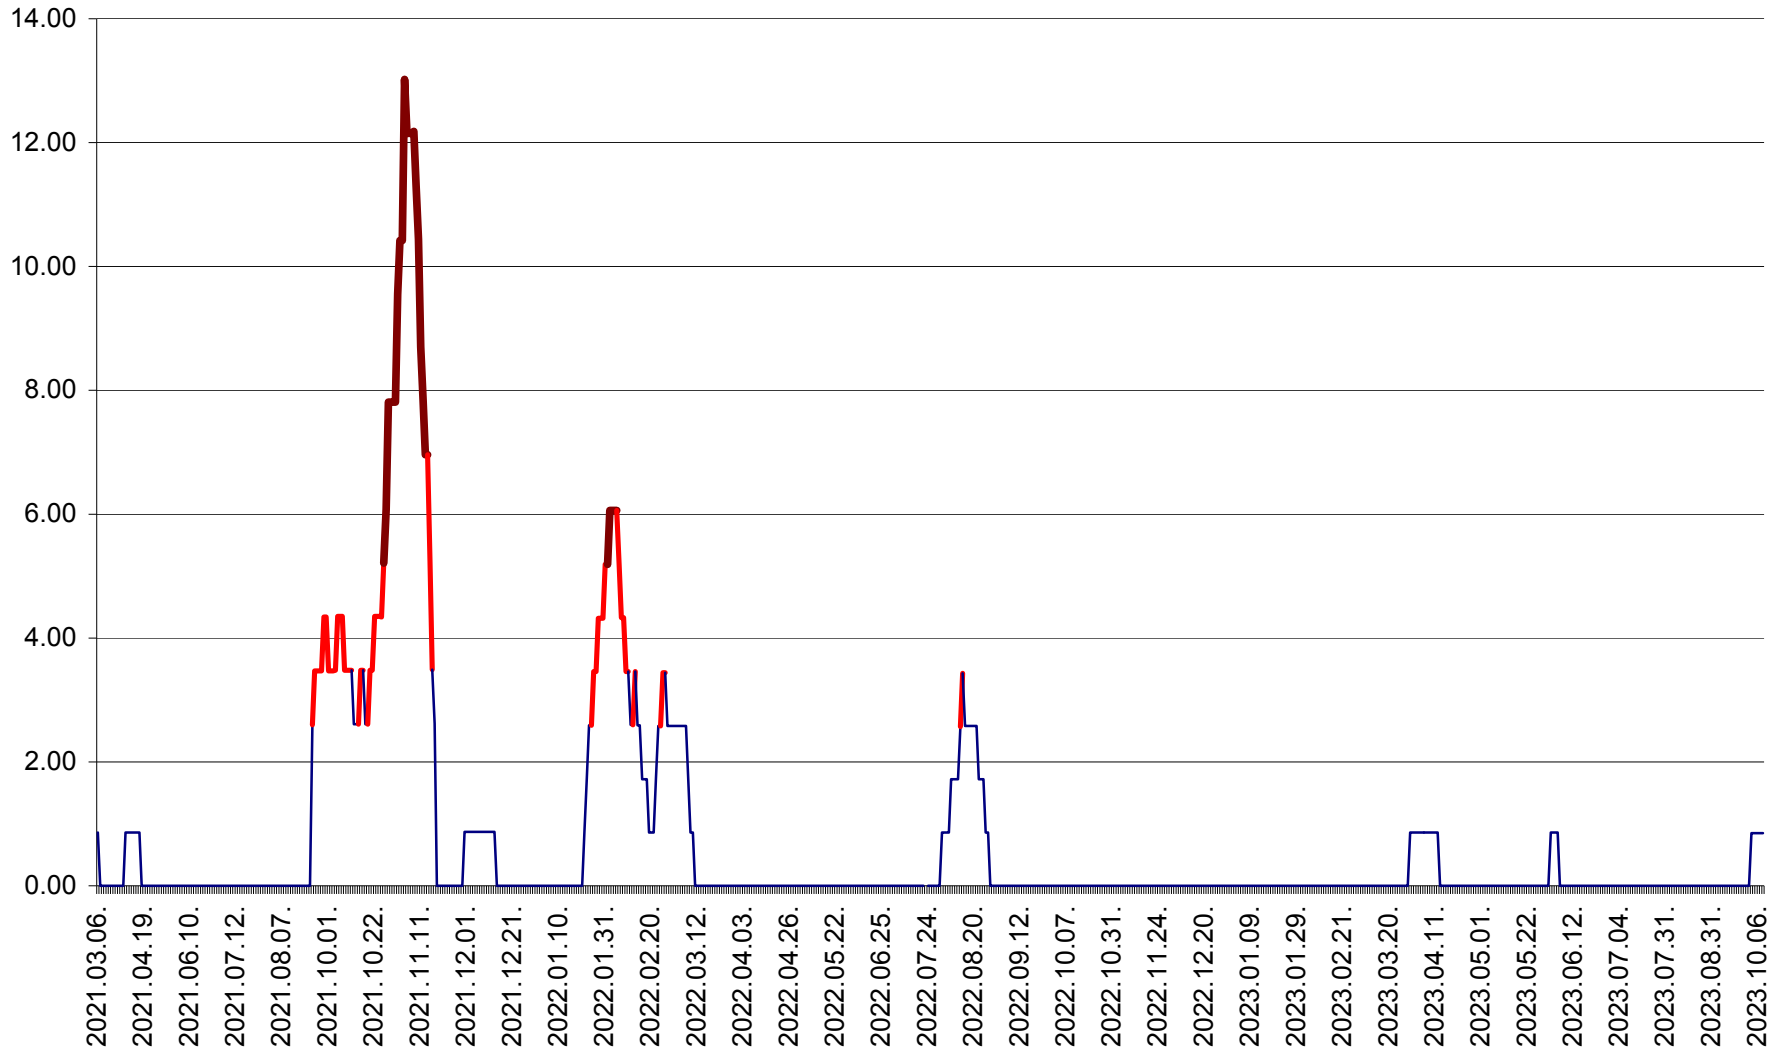

VĂRȘAG - Evolutia incidentei cumulate pe 14 zile la ‰ de locuitori
2021.03.07. - 2023.10.10.

ULIEȘ - Evoluția incidenței cumulate pe 14 zile la ‰ de locuitori
2021.03.07. - 2023.10.10.