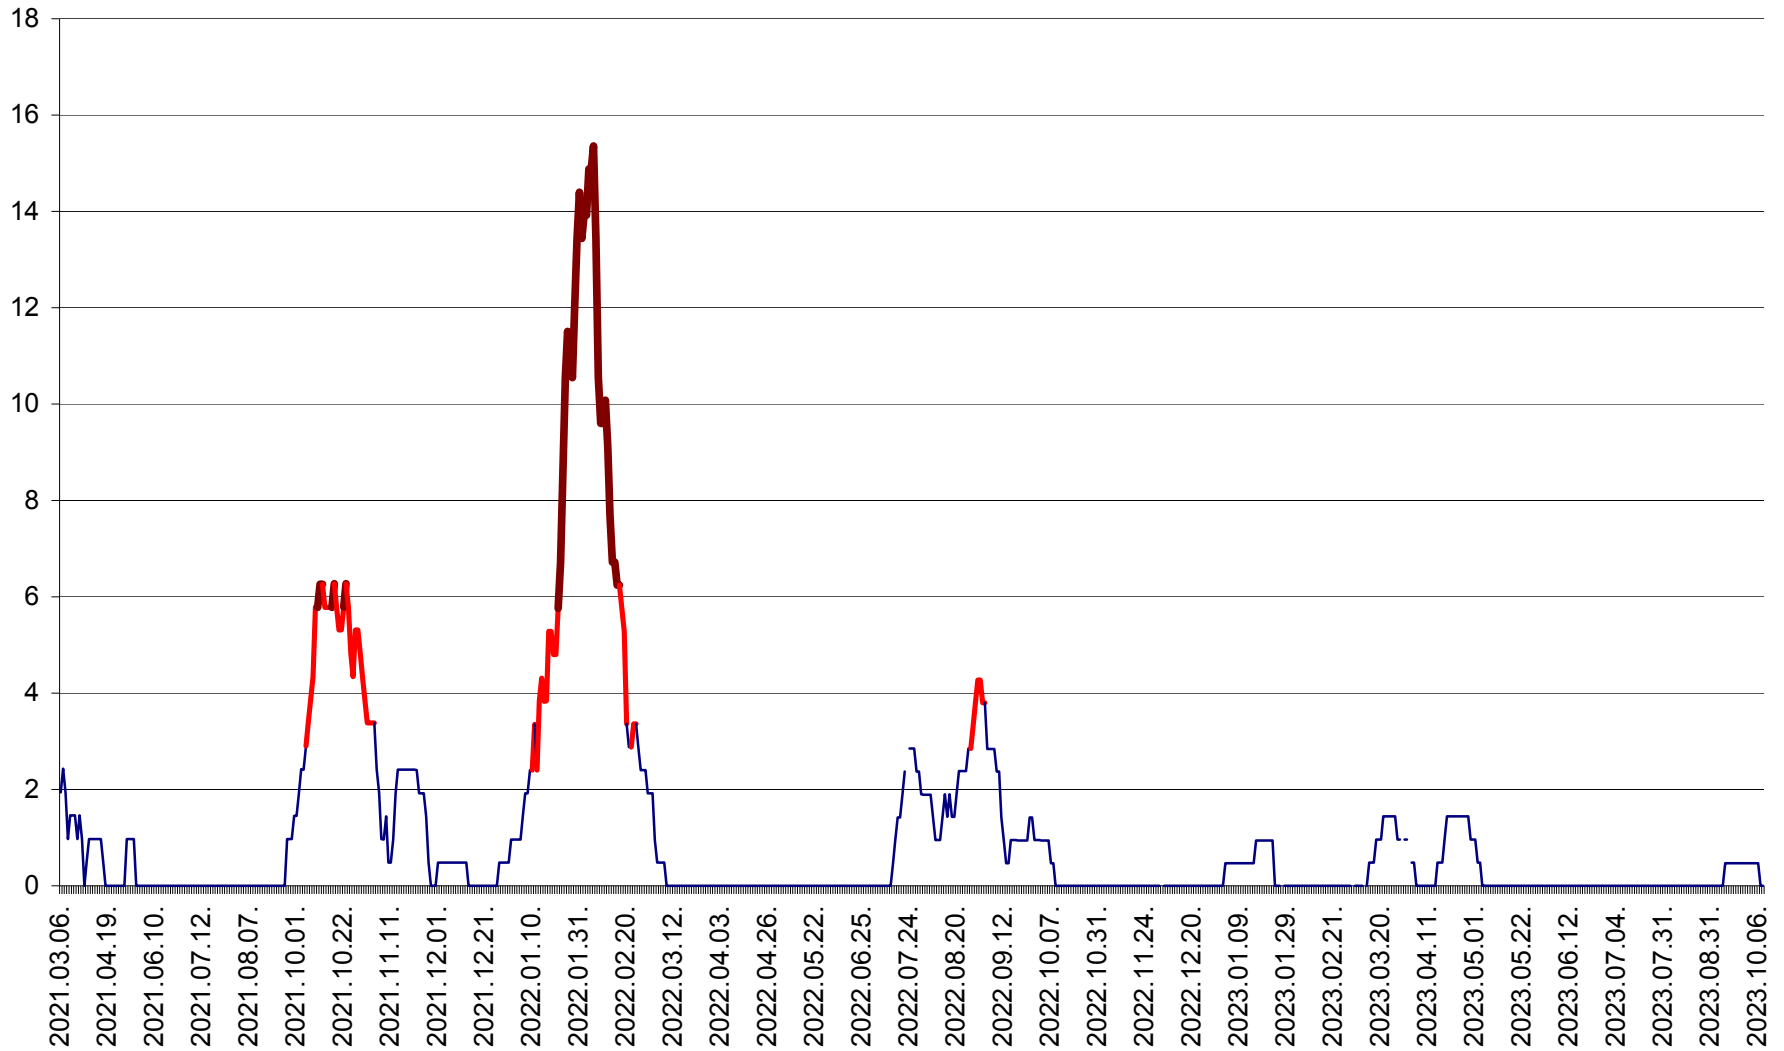

PLĂIEȘII DE JOS - Evoluția incidenței cumulate pe 14 zile la ‰ de locuitori
2021.03.07. - 2023.10.10.