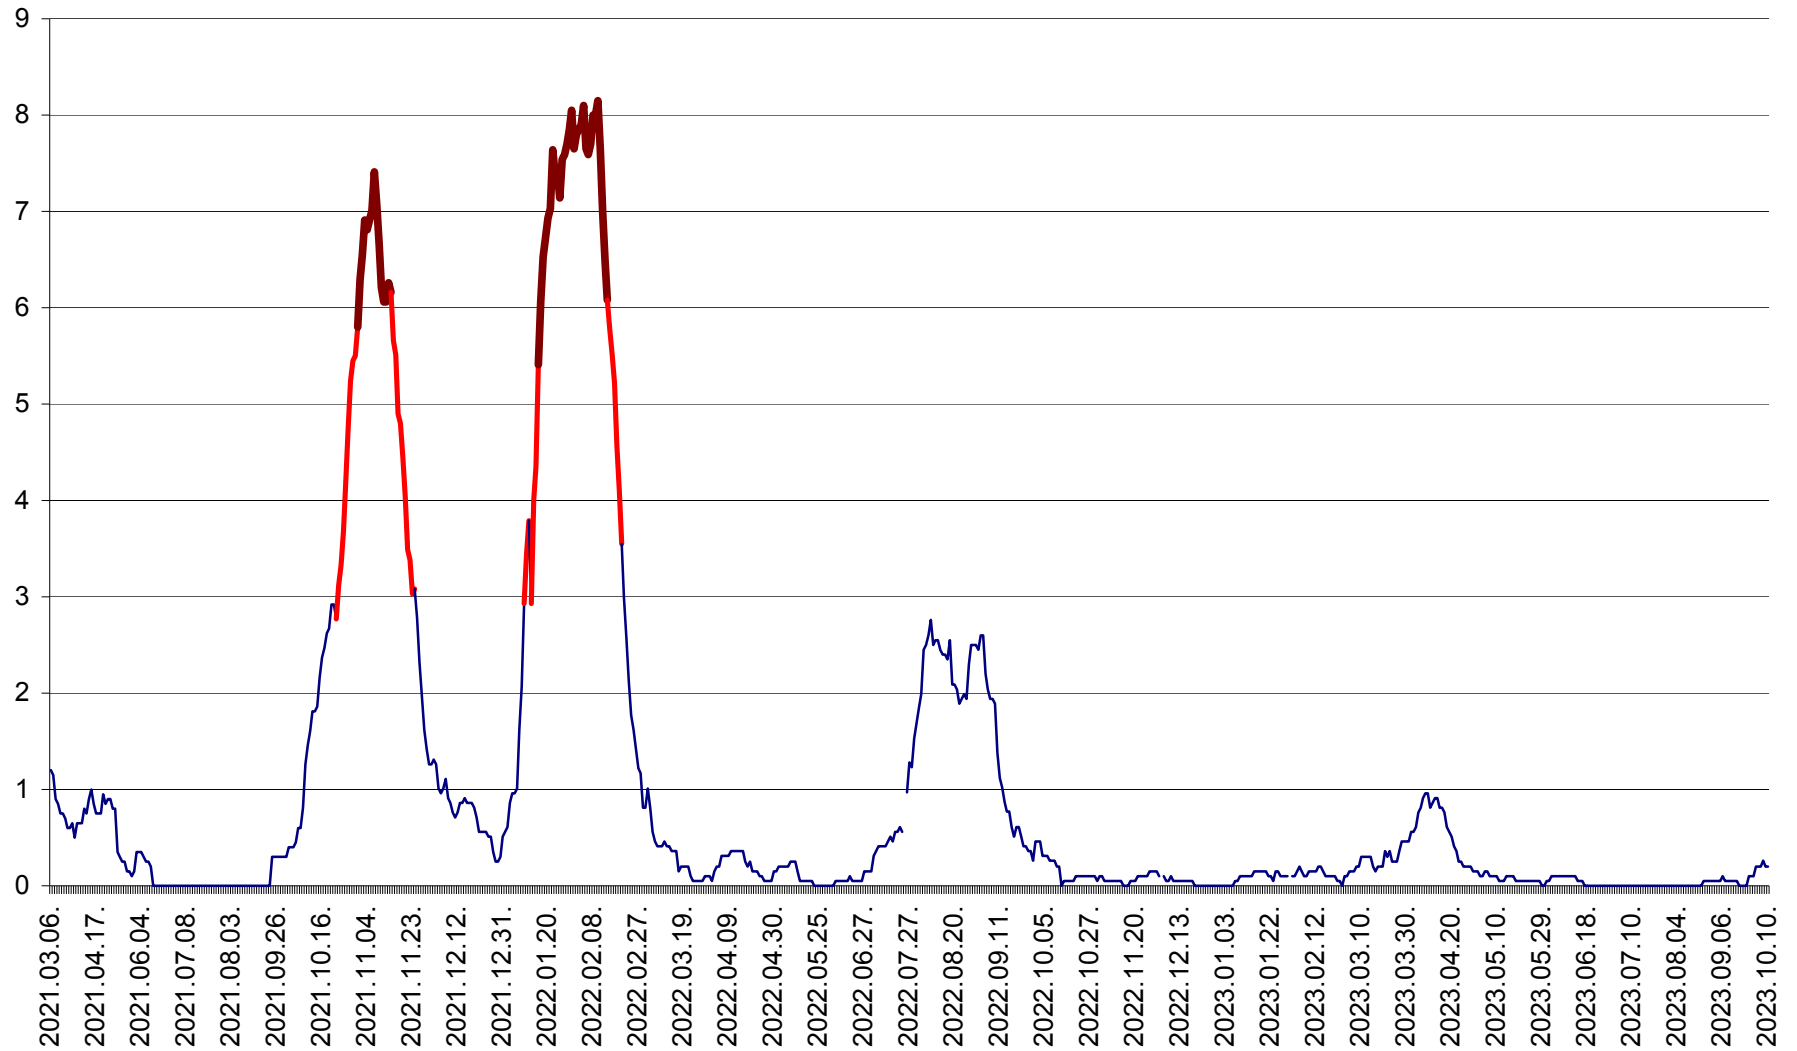

DÂRJIU - Evolutia incidentei cumulate pe 14 zile la ‰ de locuitori
2021.03.07. - 2023.10.10.

DEALU - Evolutia incidentei cumulate pe 14 zile la ‰ de locuitori
2021.03.07. - 2023.10.10.

DITRĂU - Evolutia incidentei cumulate pe 14 zile la ‰ de locuitori
2021.03.07. - 2023.10.10.

FELICENI - Evolutia incidentei cumulate pe 14 zile la ‰ de locuitori
2021.03.07. - 2023.10.10.

FRUMOASA - Evolutia incidentei cumulate pe 14 zile la ‰ de locuitori
2021.03.07. - 2023.10.10.

GĂLĂUȚAȘ - Evoluția incidenței cumulate pe 14 zile la ‰ de locuitori
2021.03.07. - 2023.10.10.

MUNICIPIUL GHEORGHENI - Evolutia incidentei cumulate pe 14 zile la ‰ de locuitori
2021.03.07. - 2023.10.10.

JOSENI - Evolutia incidentei cumulate pe 14 zile la ‰ de locuitori
2021.03.07. - 2023.10.10.

LĂZAREA - Evolutia incidentei cumulate pe 14 zile la % de locuitori
2021.03.07. - 2023.10.10.

LELICENI - Evolutia incidentei cumulate pe 14 zile la ‰ de locuitori
2021.03.07. - 2023.10.10.

LUETA - Evolutia incidentei cumulate pe 14 zile la ‰ de locuitori
2021.03.07. - 2023.10.10.

LUNCA DE JOS - Evolutia incidentei cumulate pe 14 zile la ‰ de locuitori
2021.03.07. - 2023.10.10.