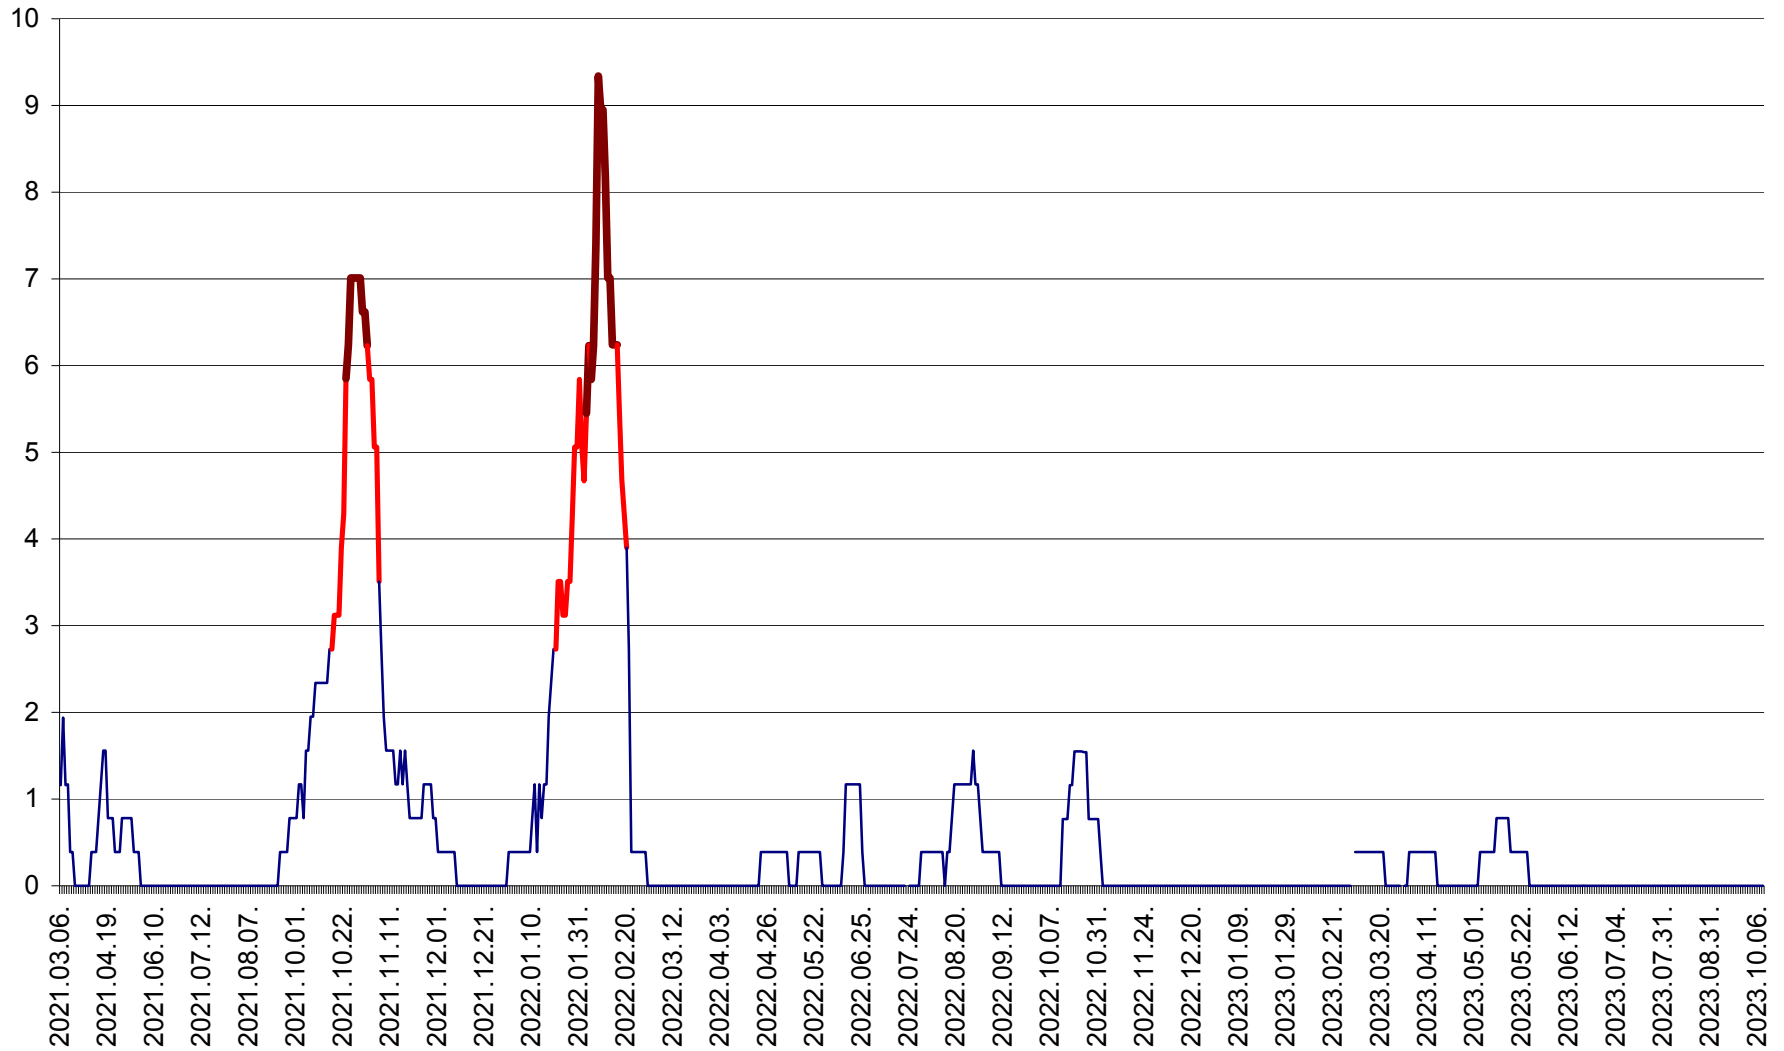

MUNICIPIUL TOPLIȚA - Evolutia incidentei cumulate pe 14 zile la ‰ de locuitori
2021.03.07. - 2023.10.10.

TOMEȘTI - Evolutia incidentei cumulate pe 14 zile la ‰ de locuitori
2021.03.07. - 2023.10.10.