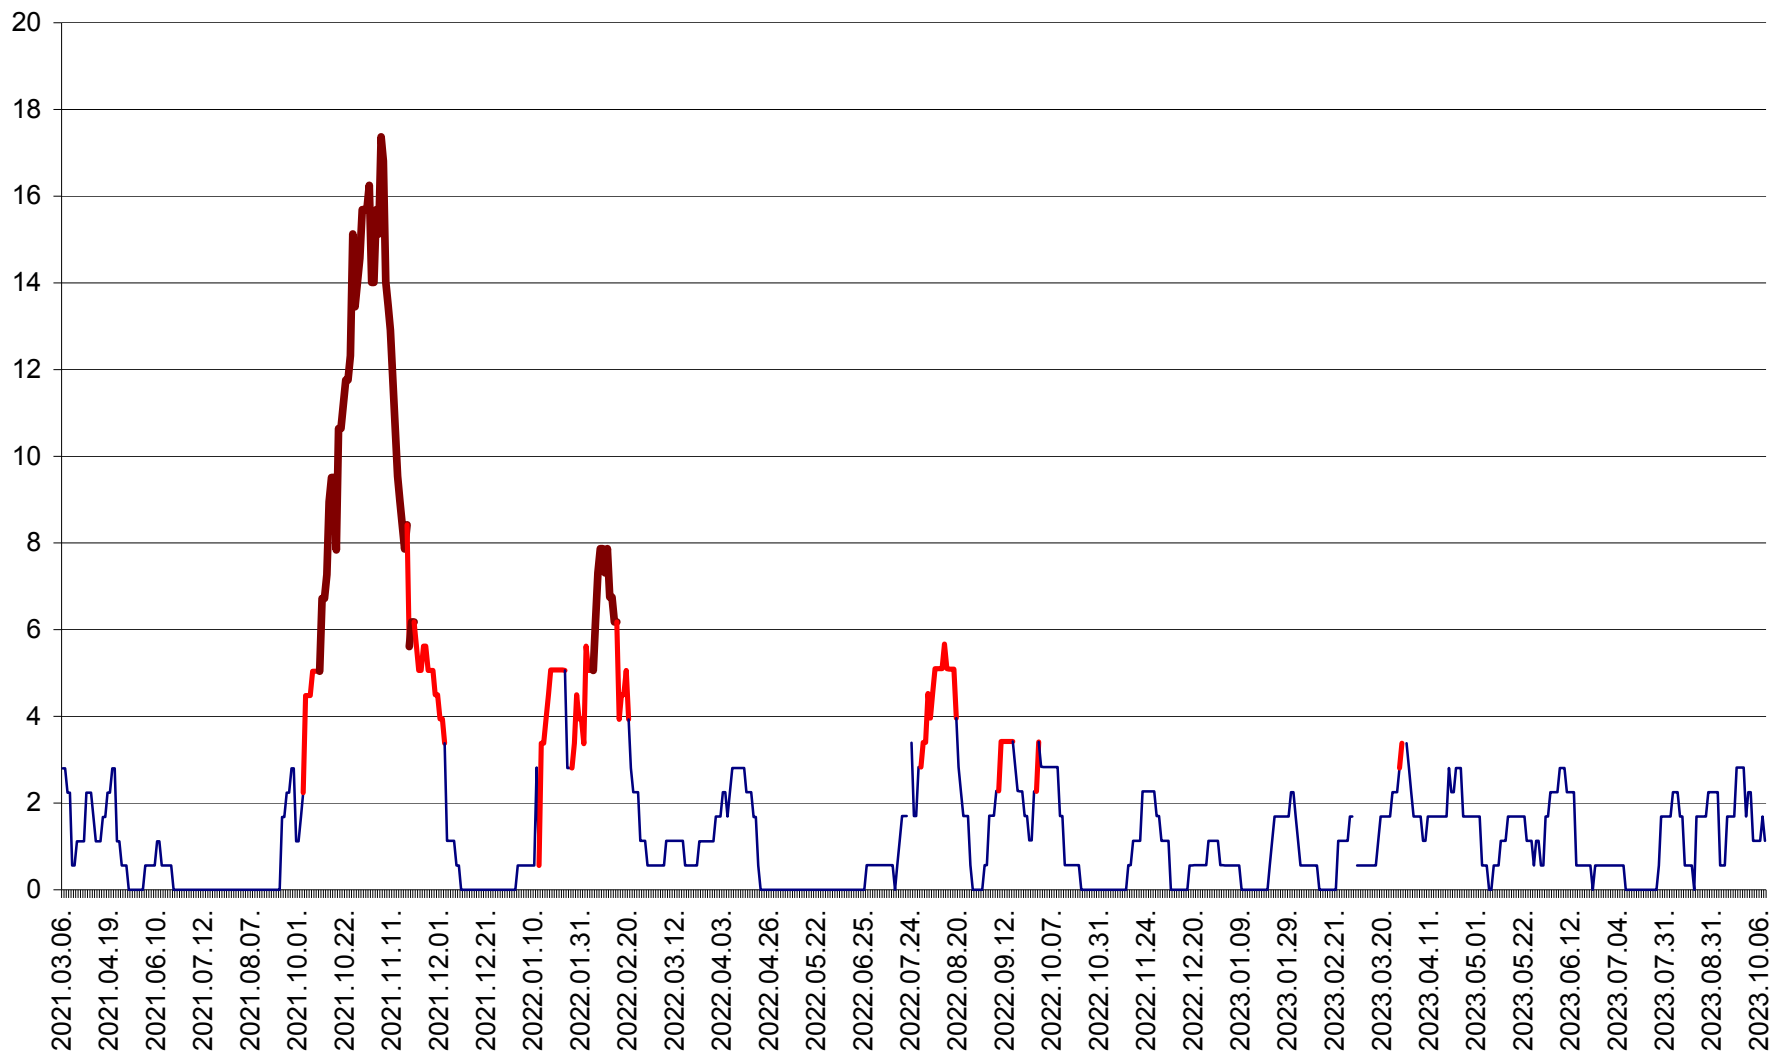

SÂNSIMION - Evolutia incidentei cumulate pe 14 zile la ‰ de locuitori
2021.03.07. - 2023.10.10.

SÂNTIMBRU - Evolutia incidentei cumulate pe 14 zile la ‰ de locuitori
2021.03.07. - 2023.10.10.

SĂRMAȘ - Evolutia incidentei cumulate pe 14 zile la ‰ de locuitori
2021.03.07. - 2023.10.10.

SATU MARE - Evolutia incidentei cumulate pe 14 zile la ‰ de locuitori
2021.03.07. - 2023.10.10.

SECUIENI - Evolutia incidentei cumulate pe 14 zile la % de locuitori
2021.03.07. - 2023.10.10.

SICULENI - Evolutia incidentei cumulate pe 14 zile la ‰ de locuitori
2021.03.07. - 2023.10.10.

ȘIMONEȘTI - Evoluția incidenței cumulate pe 14 zile la ‰ de locuitori
2021.03.07. - 2023.10.10.

SUBCETATE - Evolutia incidentei cumulate pe 14 zile la ‰ de locuitori
2021.03.07. - 2023.10.10.

SUSENI - Evolutia incidentei cumulate pe 14 zile la ‰ de locuitori
2021.03.07. - 2023.10.10.