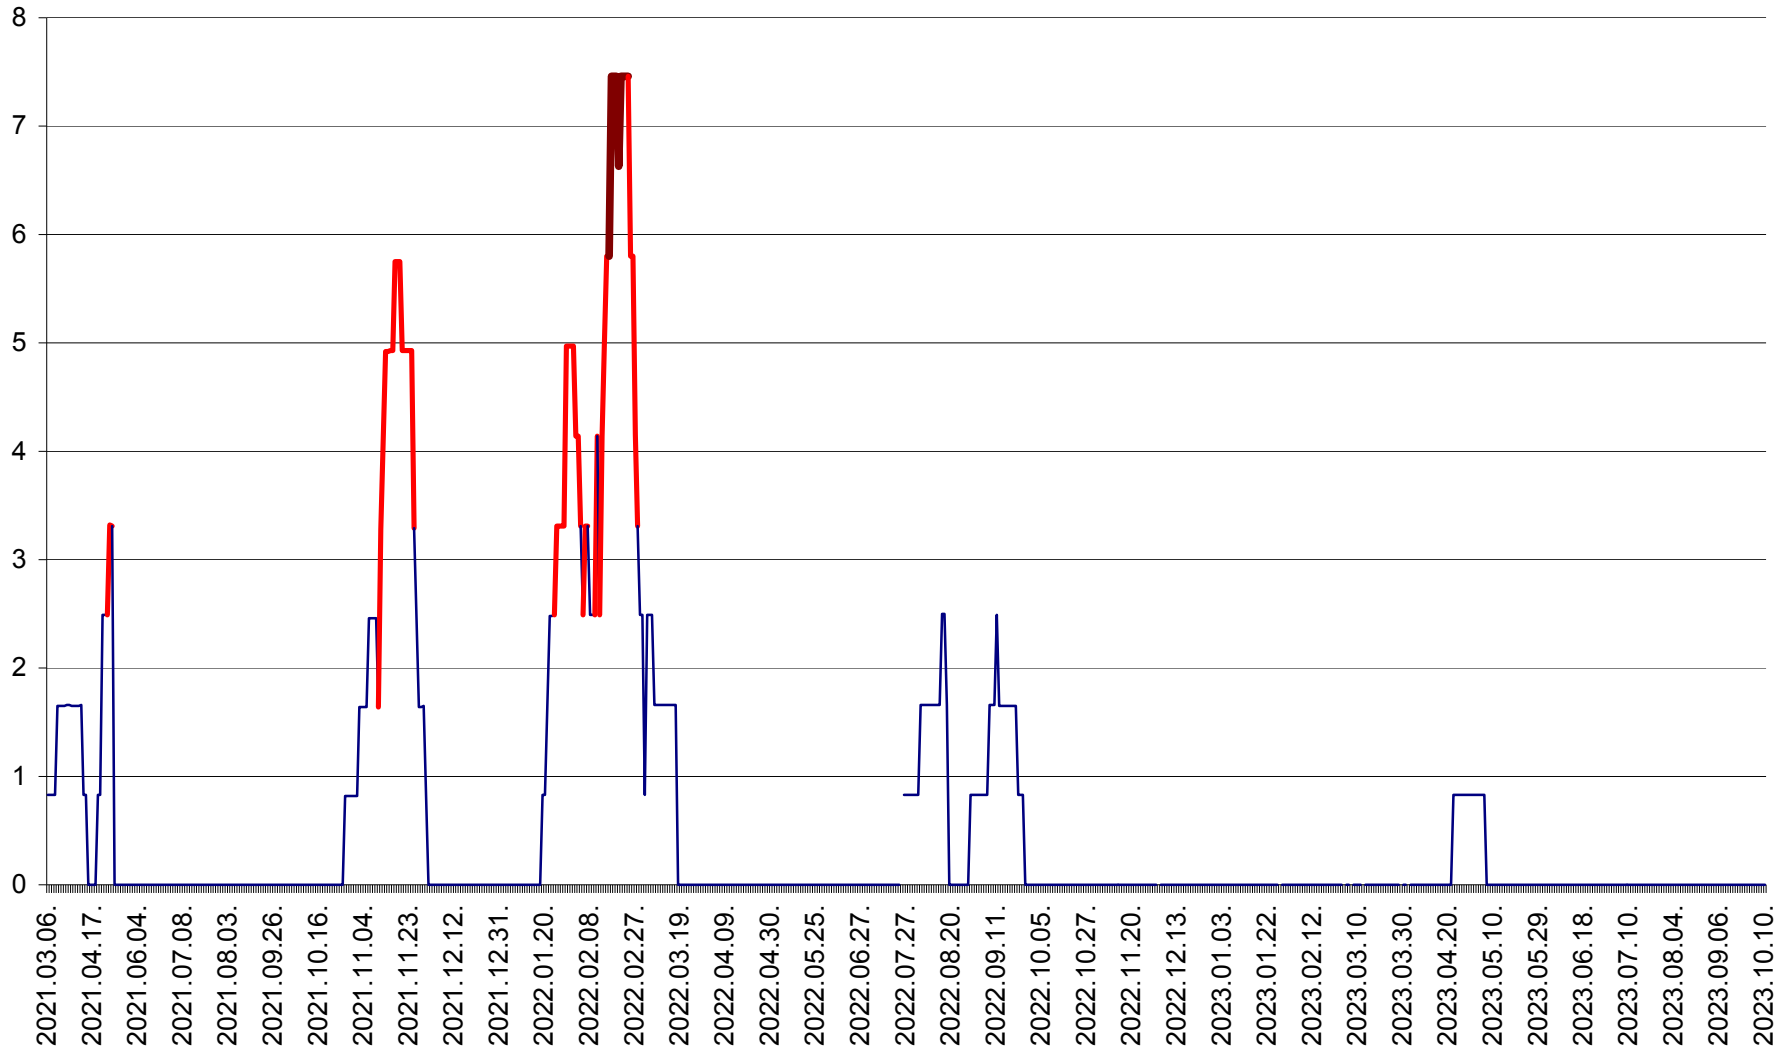

PLĂIEȘII DE JOS - Evoluția incidenței cumulate pe 14 zile la ‰ de locuitori
2021.03.07. - 2023.10.10.

PORUMBENI - Evolutia incidentei cumulate pe 14 zile la ‰ de locuitori
2021.03.07. - 2023.10.10.

PRAID - Evolutia incidentei cumulate pe 14 zile la ‰ de locuitori
2021.03.07. - 2023.10.10.

RACU - Evolutia incidentei cumulate pe 14 zile la ‰ de locuitori
2021.03.07. - 2023.10.10.

REMETEA - Evolutia incidentei cumulate pe 14 zile la ‰ de locuitori
2021.03.07. - 2023.10.10.

SĂCEL - Evolutia incidentei cumulate pe 14 zile la ‰ de locuitori
2021.03.07. - 2023.10.10.