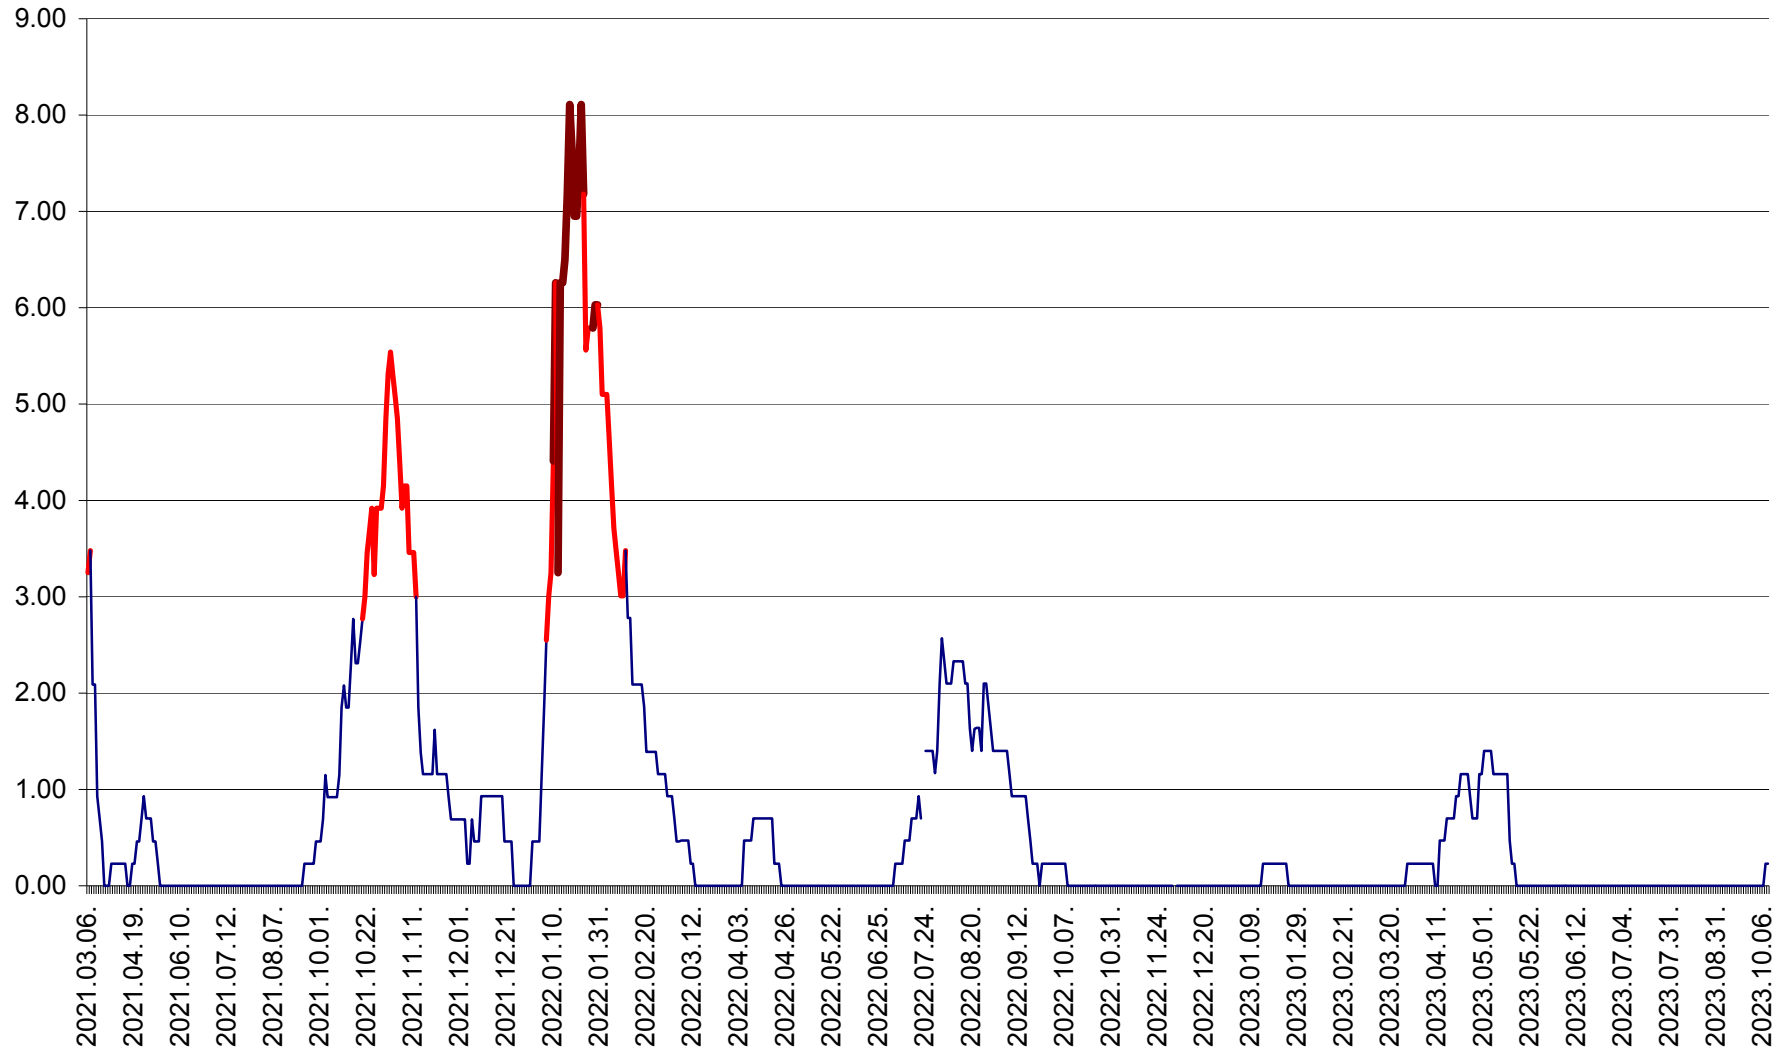

ORAȘ BĂLAN - Evoluția incidenței cumulate pe 14 zile la ‰ de locuitori
2021.03.07. - 2023.10.10.

BILBOR - Evolutia incidentei cumulate pe 14 zile la ‰ de locuitori
2021.03.07. - 2023.10.10.

ORAȘ BORSEC - Evolutia incidentei cumulate pe 14 zile la ‰ de locuitori
2021.03.07. - 2023.10.10.

BRĂDEȘTI - Evolutia incidentei cumulate pe 14 zile la ‰ de locuitori
2021.03.07. - 2023.10.10.

CĂPÂLNIȚA - Evolutia incidentei cumulate pe 14 zile la ‰ de locuitori
2021.03.07. - 2023.10.10.

CÂRȚA - Evolutia incidentei cumulate pe 14 zile la ‰ de locuitori
2021.03.07. - 2023.10.10.

CICEU - Evolutia incidentei cumulate pe 14 zile la ‰ de locuitori
2021.03.07. - 2023.10.10.

CIUCSÂNGEORGIU - Evolutia incidentei cumulate pe 14 zile la ‰ de locuitori
2021.03.07. - 2023.10.10.

CIUMANI - Evolutia incidentei cumulate pe 14 zile la ‰ de locuitori
2021.03.07. - 2023.10.10.

CORBU - Evolutia incidentei cumulate pe 14 zile la ‰ de locuitori
2021.03.07. - 2023.10.10.

CORUND - Evolutia incidentei cumulate pe 14 zile la ‰ de locuitori
2021.03.07. - 2023.10.10.

COZMENI - Evolutia incidentei cumulate pe 14 zile la % de locuitori
2021.03.07. - 2023.10.10.