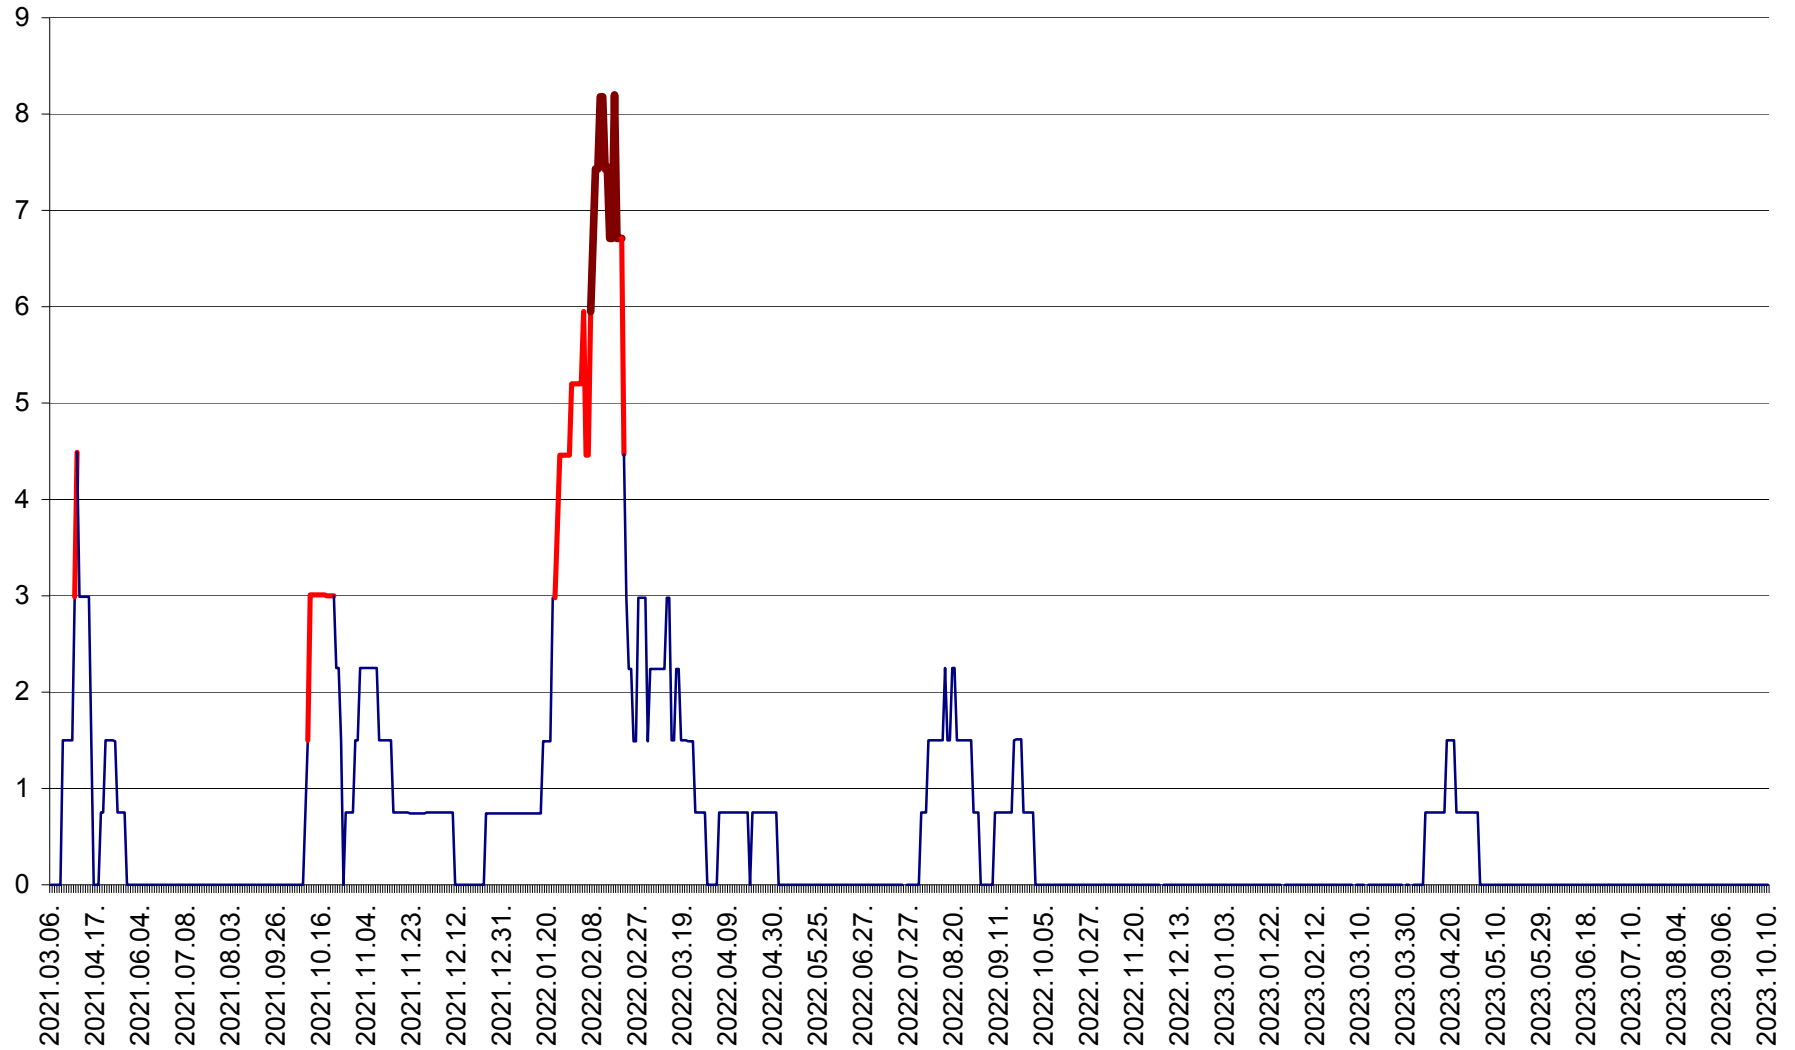

LELICENI - Evolutia incidentei cumulate pe 14 zile la ‰ de locuitori
2021.03.07. - 2023.10.10.

LUETA - Evolutia incidentei cumulate pe 14 zile la ‰ de locuitori
2021.03.07. - 2023.10.10.

LUNCA DE JOS - Evolutia incidentei cumulate pe 14 zile la ‰ de locuitori
2021.03.07. - 2023.10.10.

LUNCA DE SUS - Evolutia incidentei cumulate pe 14 zile la ‰ de locuitori
2021.03.07. - 2023.10.10.

LUPENI - Evolutia incidentei cumulate pe 14 zile la ‰ de locuitori
2021.03.07. - 2023.10.10.

MĂDĂRAȘ - Evolutia incidentei cumulate pe 14 zile la ‰ de locuitori
2021.03.07. - 2023.10.10.

MĂRTINIȘ - Evolutia incidentei cumulate pe 14 zile la ‰ de locuitori
2021.03.07. - 2023.10.10.

MEREȘTI - Evolutia incidentei cumulate pe 14 zile la ‰ de locuitori
2021.03.07. - 2023.10.10.

MUNICIPIUL MIERCUREA-CIUC - Evolutia incidentei cumulate pe 14 zile la ‰ de locuitori
2021.03.07. - 2023.10.10.