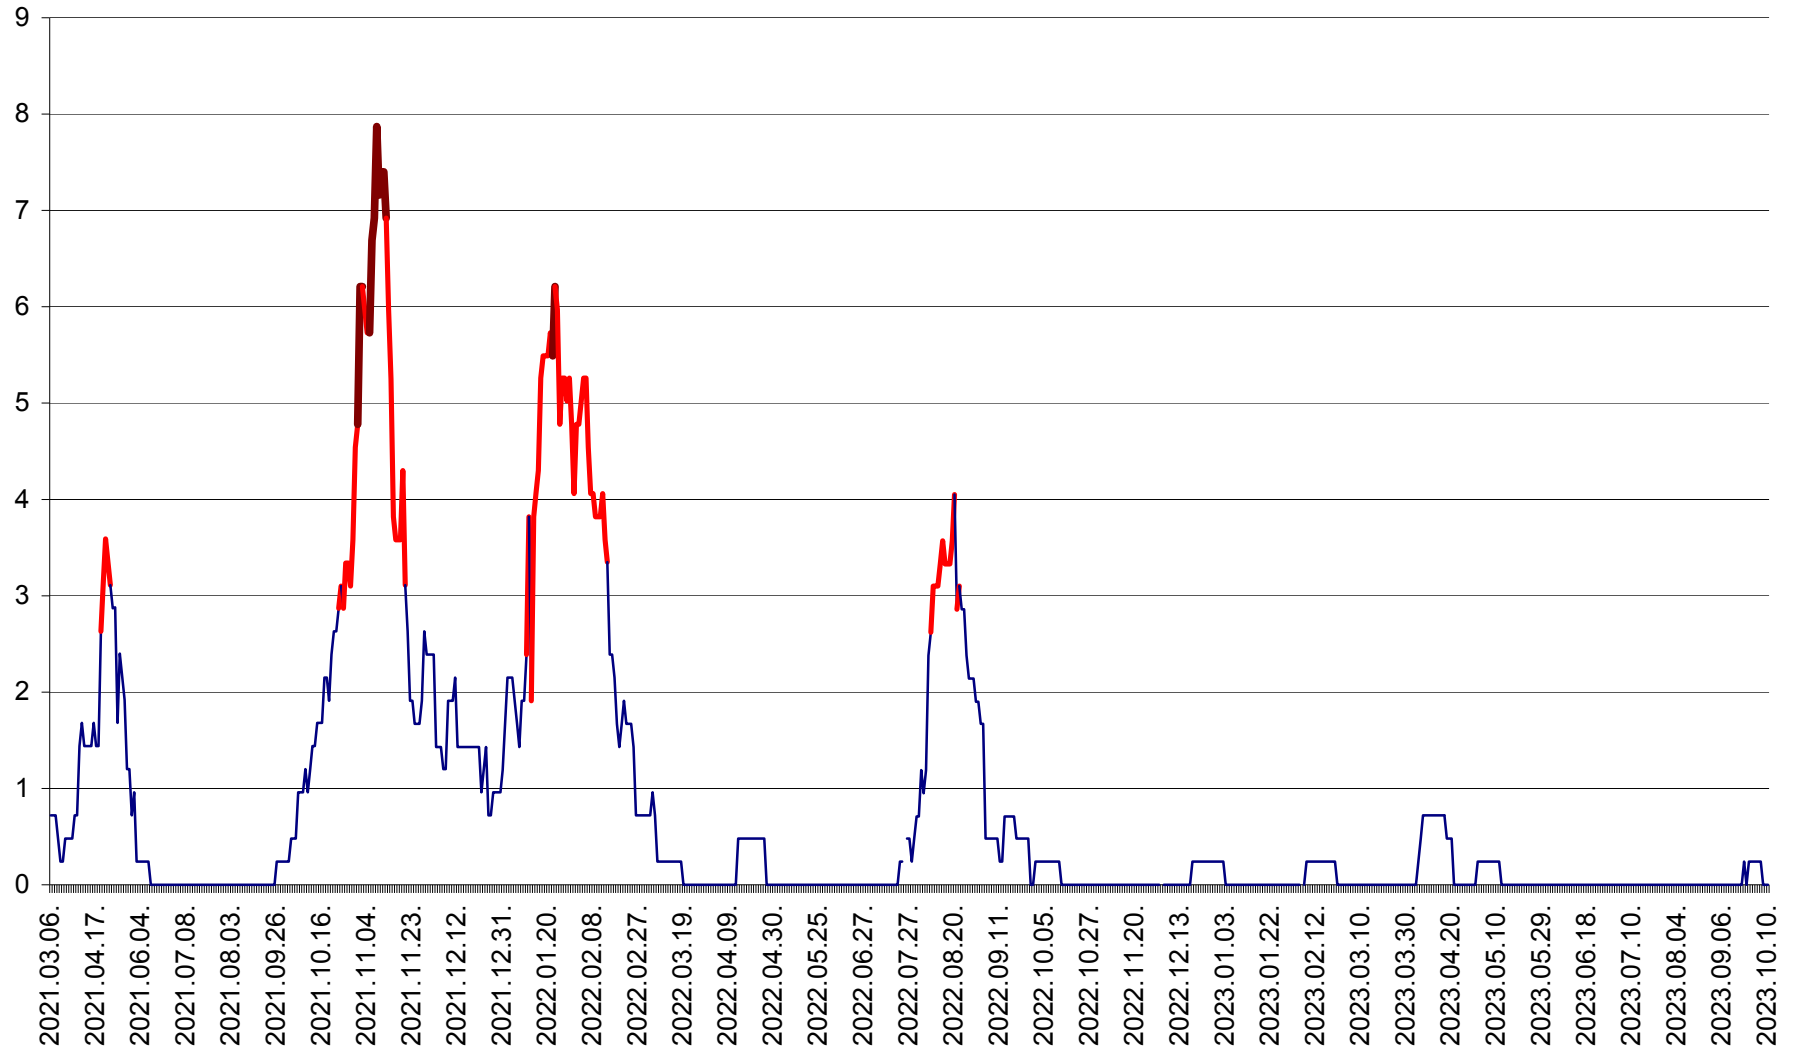

CORBU - Evolutia incidentei cumulate pe 14 zile la ‰ de locuitori
2021.03.07. - 2023.10.10.

CORUND - Evolutia incidentei cumulate pe 14 zile la ‰ de locuitori
2021.03.07. - 2023.10.10.

COZMENI - Evolutia incidentei cumulate pe 14 zile la % de locuitori
2021.03.07. - 2023.10.10.

ORAȘ CRISTURU SECUIESC - Evolutia incidentei cumulate pe 14 zile la ‰ de locuitori
2021.03.07. - 2023.10.10.

DĂNEȘTI - Evolutia incidentei cumulate pe 14 zile la ‰ de locuitori
2021.03.07. - 2023.10.10.

DÂRJIU - Evolutia incidentei cumulate pe 14 zile la ‰ de locuitori
2021.03.07. - 2023.10.10.

DEALU - Evolutia incidentei cumulate pe 14 zile la ‰ de locuitori
2021.03.07. - 2023.10.10.

DITRĂU - Evolutia incidentei cumulate pe 14 zile la ‰ de locuitori
2021.03.07. - 2023.10.10.