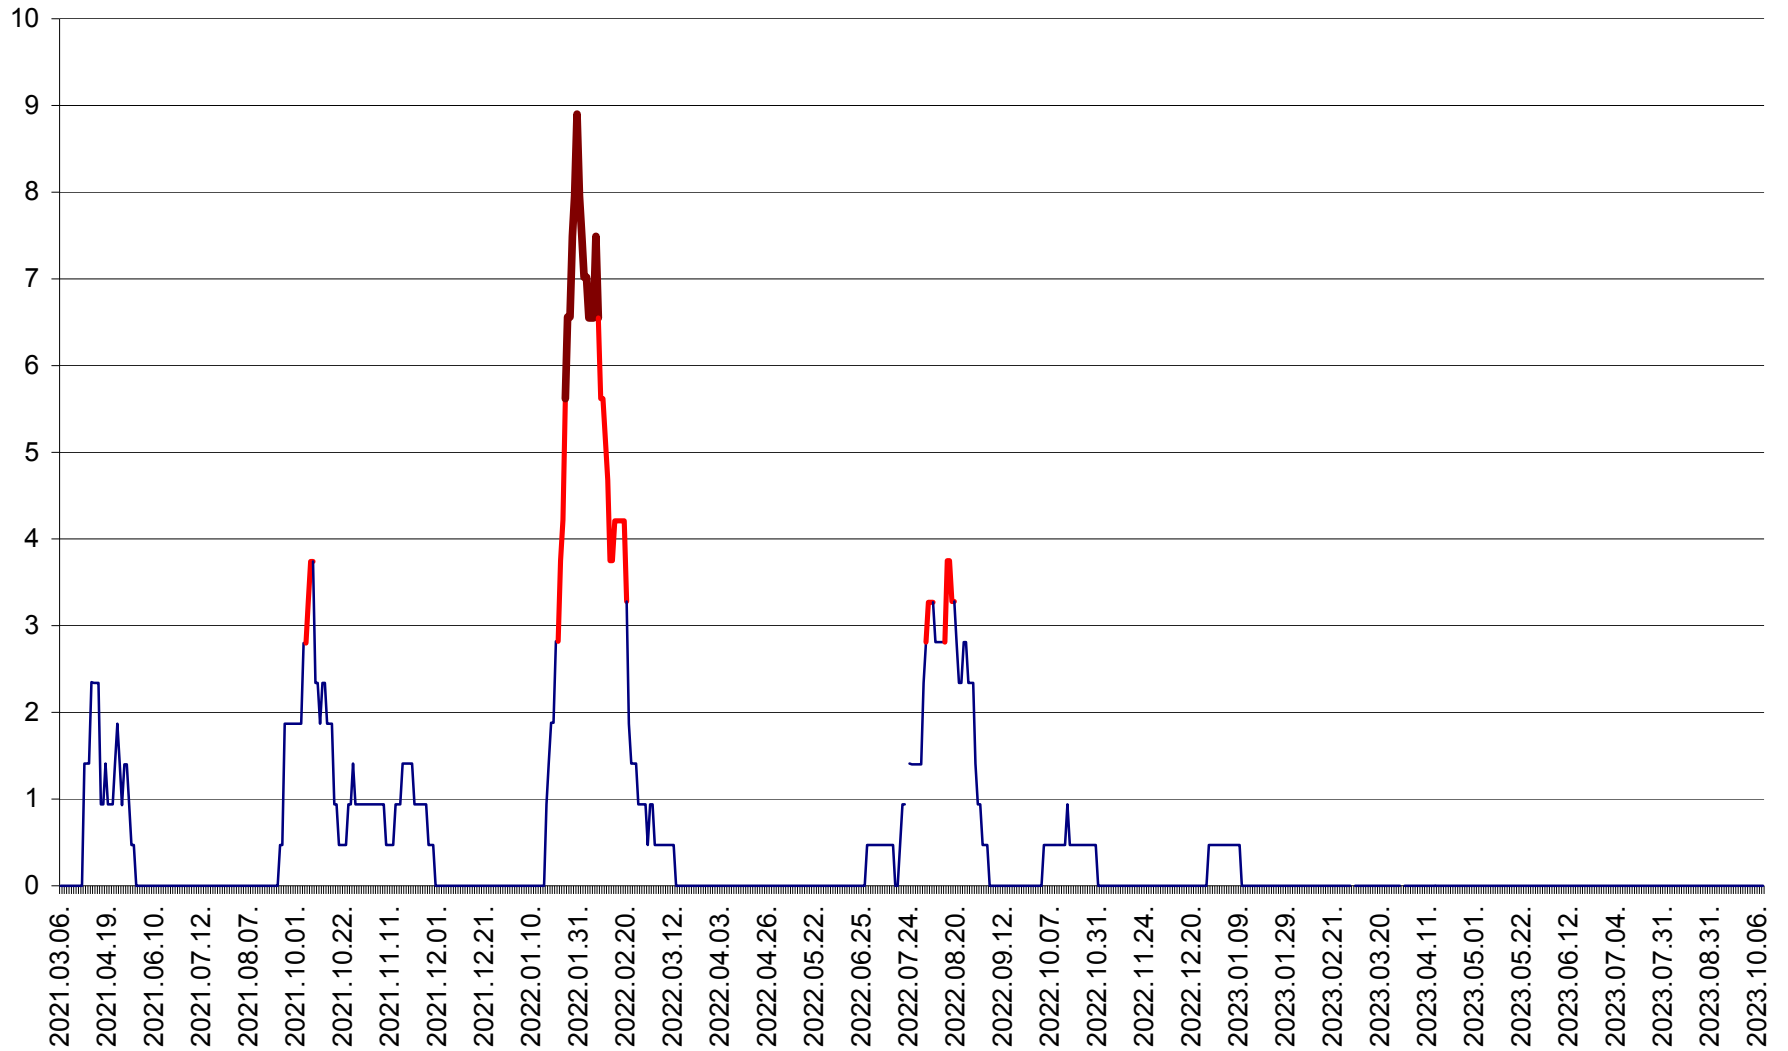

SECUIENI - Evolutia incidentei cumulate pe 14 zile la % de locuitori
2021.03.07. - 2023.10.10.