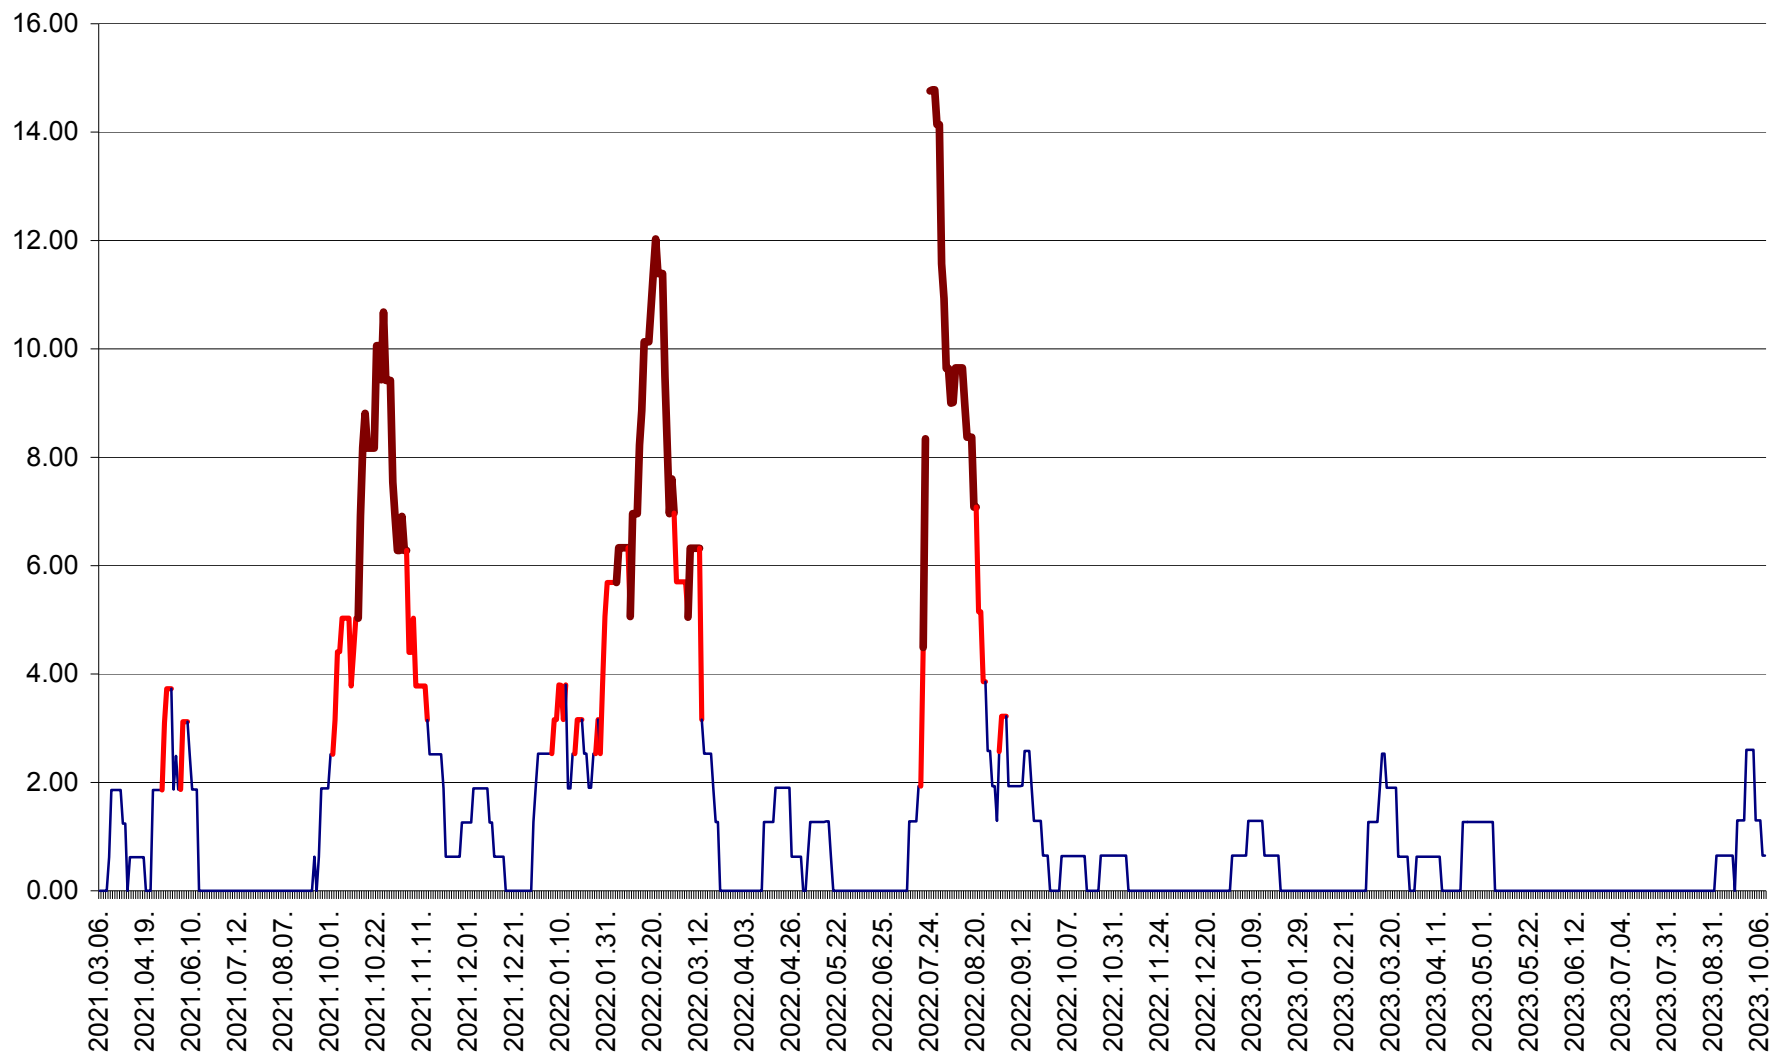

ATID - Evolutia incidentei cumulate pe 14 zile la % de locuitori
2021.03.07. - 2023.10.10.

AVRĂMEȘTI - Evolutia incidentei cumulate pe 14 zile la ‰ de locuitori
2021.03.07. - 2023.10.10.

ORAȘ BĂILE TUȘNAD - Evoluția incidenței cumulate pe 14 zile la ‰ de locuitori
2021.03.07. - 2023.10.10.

ORAȘ BĂLAN - Evoluția incidenței cumulate pe 14 zile la ‰ de locuitori
2021.03.07. - 2023.10.10.

BILBOR - Evolutia incidentei cumulate pe 14 zile la ‰ de locuitori
2021.03.07. - 2023.10.10.

ORAȘ BORSEC - Evolutia incidentei cumulate pe 14 zile la ‰ de locuitori
2021.03.07. - 2023.10.10.

BRĂDEȘTI - Evolutia incidentei cumulate pe 14 zile la ‰ de locuitori
2021.03.07. - 2023.10.10.

CĂPÂLNIȚA - Evolutia incidentei cumulate pe 14 zile la ‰ de locuitori
2021.03.07. - 2023.10.10.

CÂRȚA - Evolutia incidentei cumulate pe 14 zile la ‰ de locuitori
2021.03.07. - 2023.10.10.