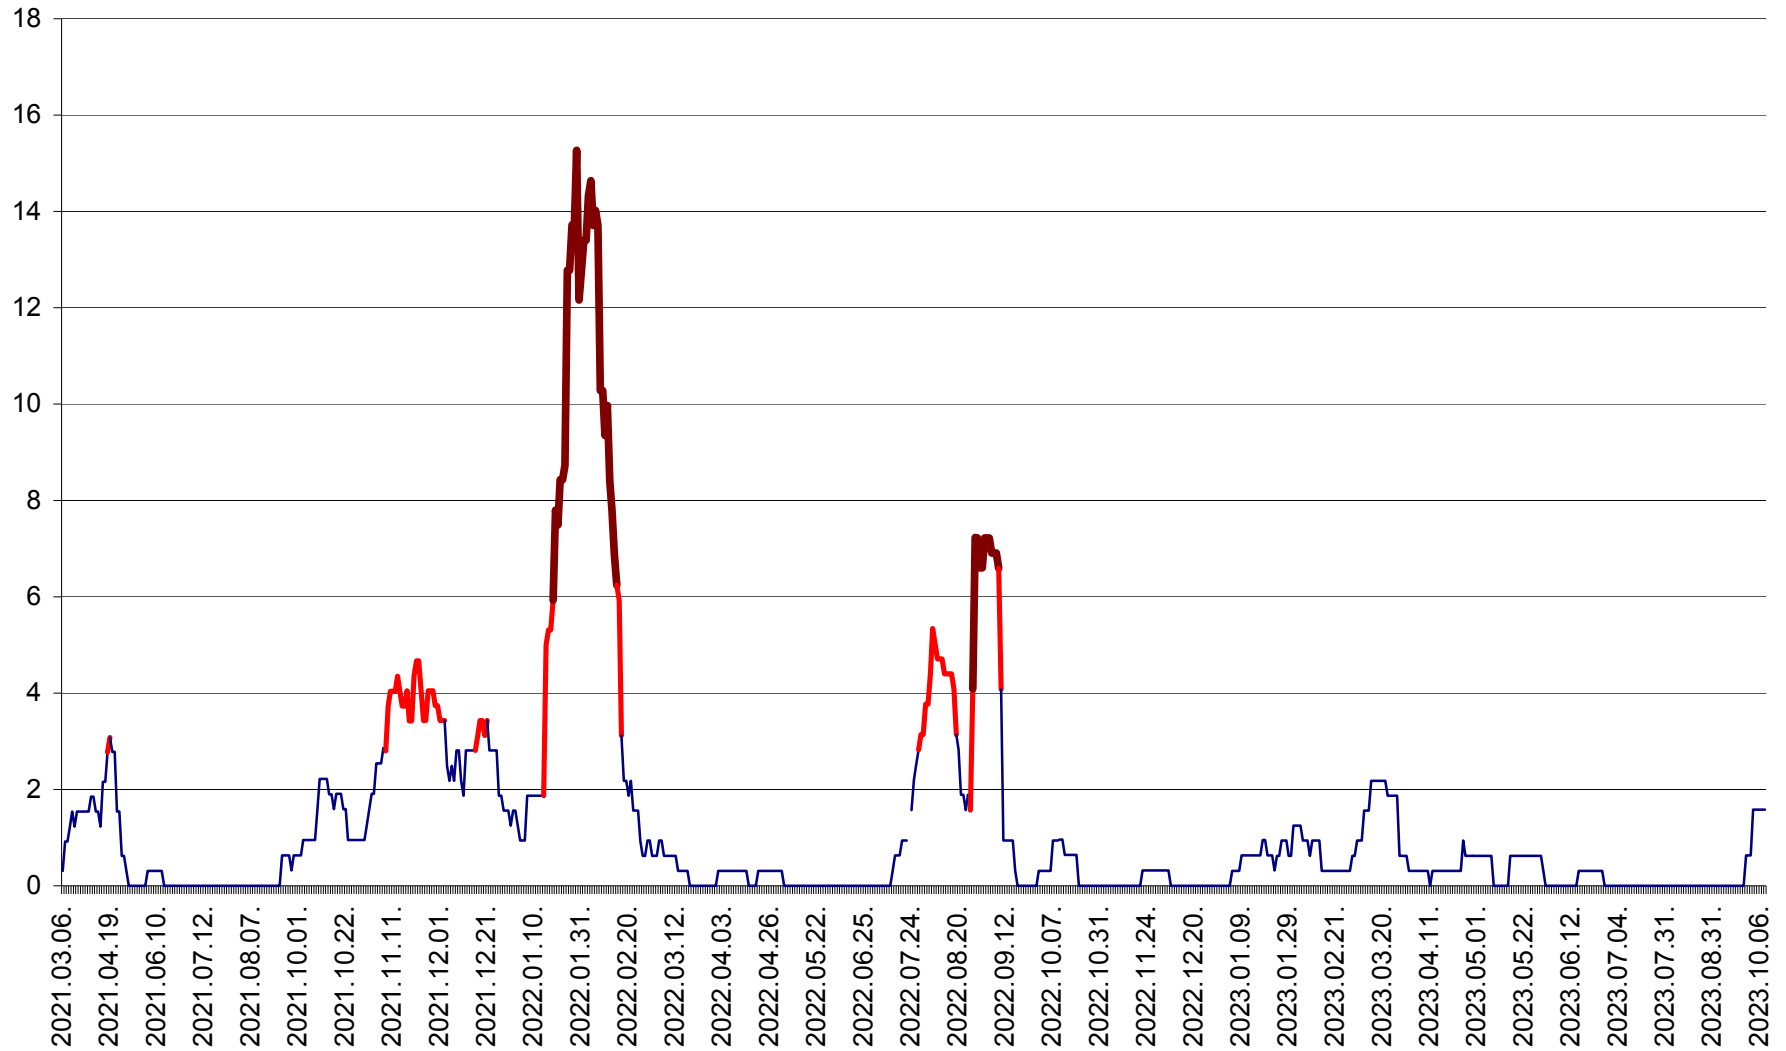

TUȘNAD - Evolutia incidentei cumulate pe 14 zile la ‰ de locuitori
2021.03.07. - 2023.10.10.