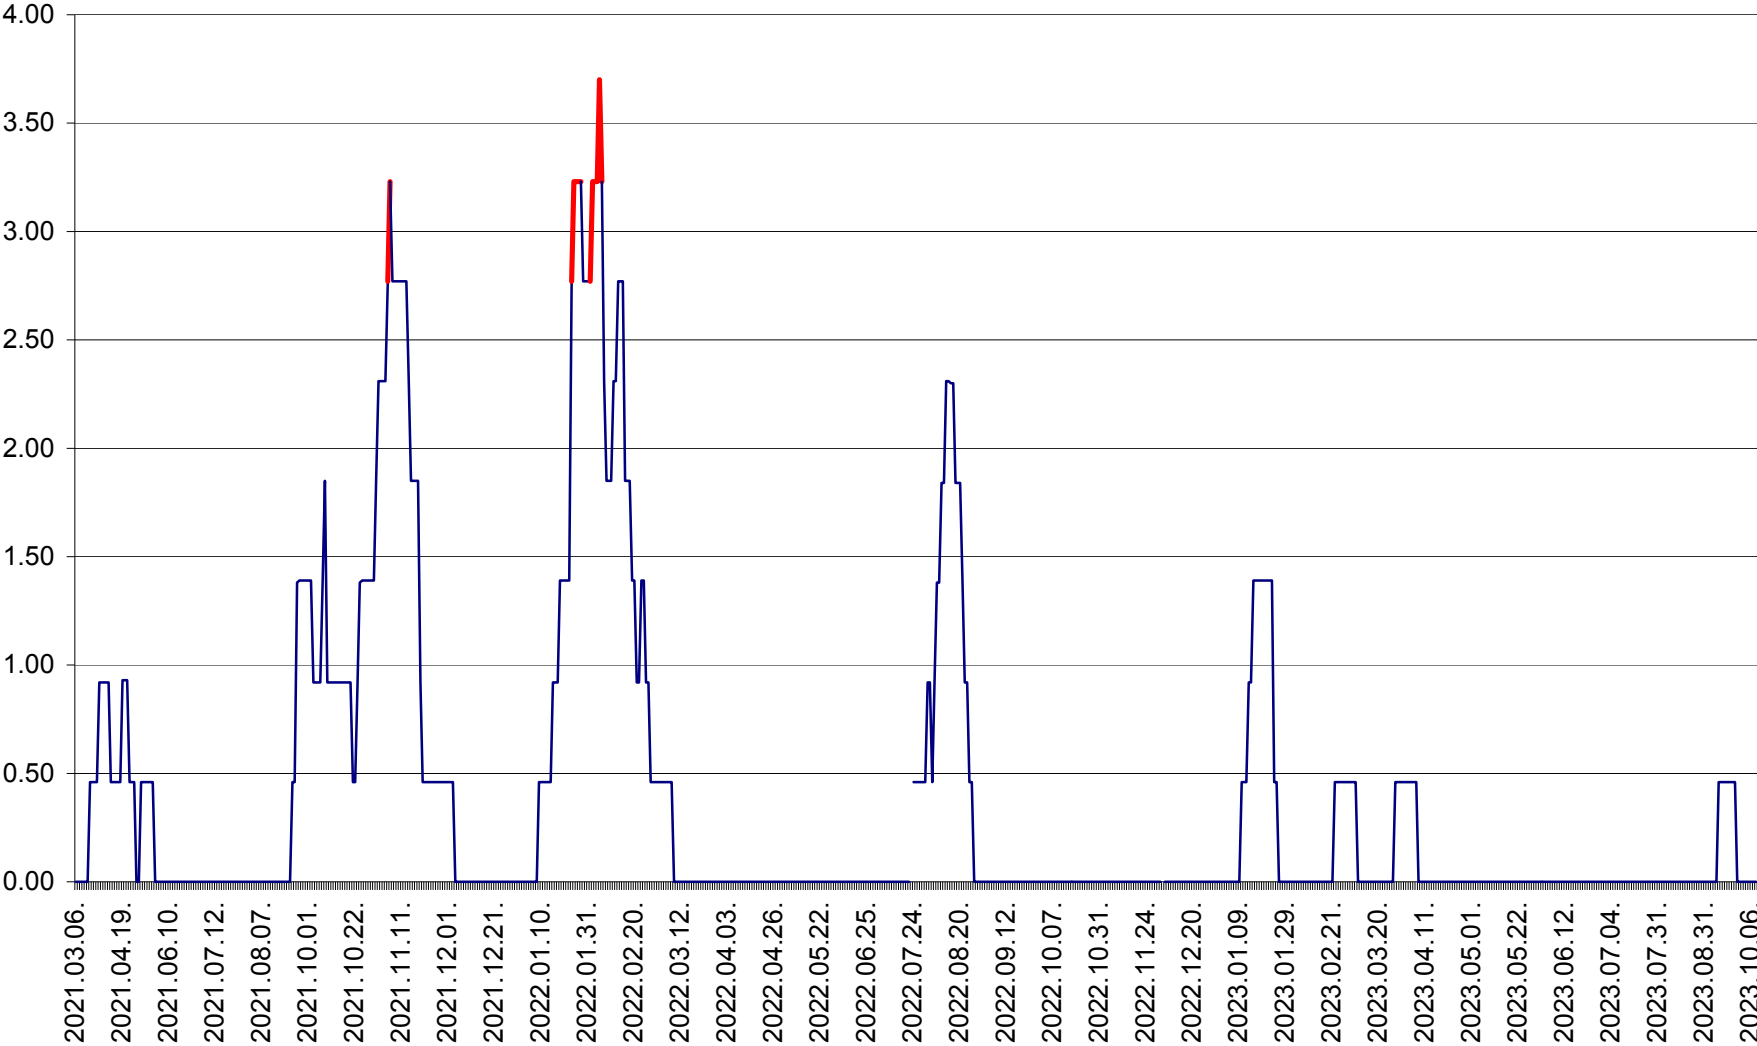

ATID - Evolutia incidentei cumulate pe 14 zile la % de locuitori
2021.03.07. - 2023.10.10.

AVRĂMEȘTI - Evolutia incidentei cumulate pe 14 zile la ‰ de locuitori
2021.03.07. - 2023.10.10.

ORAȘ BĂILE TUȘNAD - Evoluția incidenței cumulate pe 14 zile la ‰ de locuitori
2021.03.07. - 2023.10.10.

ORAȘ BĂLAN - Evoluția incidenței cumulate pe 14 zile la ‰ de locuitori
2021.03.07. - 2023.10.10.

BILBOR - Evolutia incidentei cumulate pe 14 zile la ‰ de locuitori
2021.03.07. - 2023.10.10.

ORAȘ BORSEC - Evolutia incidentei cumulate pe 14 zile la ‰ de locuitori
2021.03.07. - 2023.10.10.

BRĂDEȘTI - Evolutia incidentei cumulate pe 14 zile la ‰ de locuitori
2021.03.07. - 2023.10.10.

CĂPÂLNIȚA - Evolutia incidentei cumulate pe 14 zile la ‰ de locuitori
2021.03.07. - 2023.10.10.

CÂRȚA - Evolutia incidentei cumulate pe 14 zile la ‰ de locuitori
2021.03.07. - 2023.10.10.