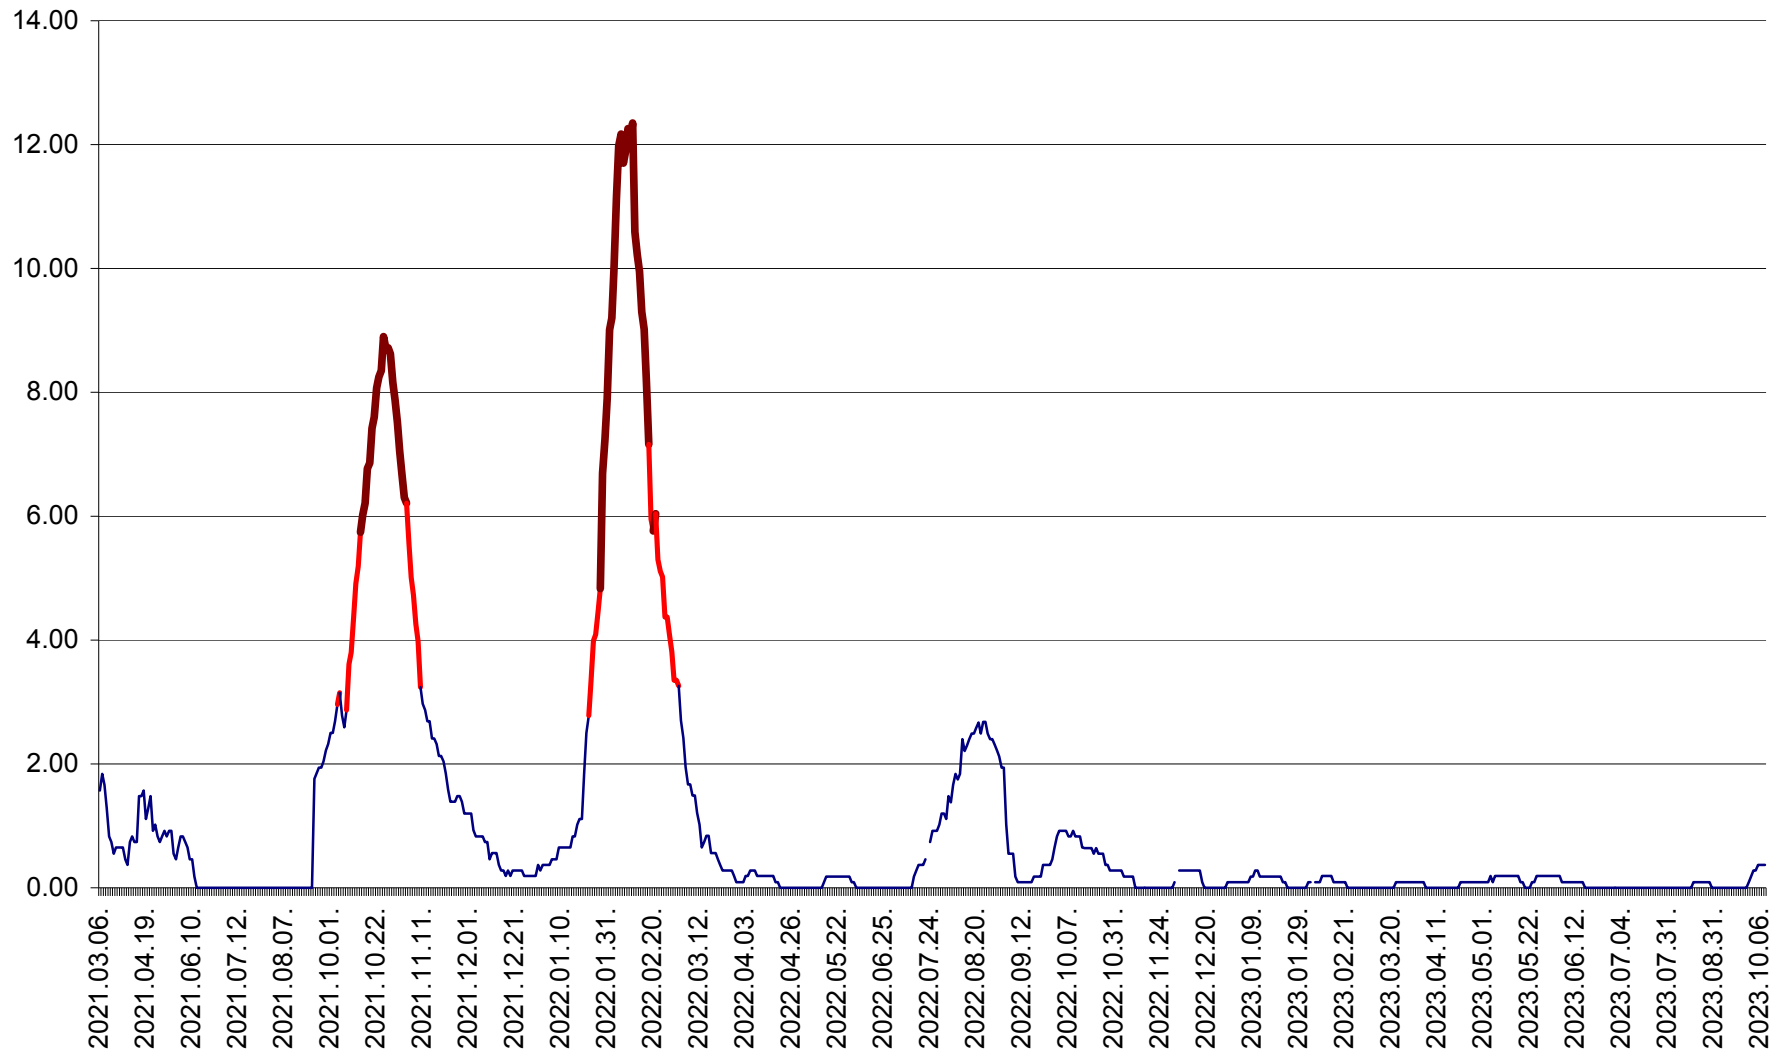

ORAȘ BĂLAN - Evoluția incidenței cumulate pe 14 zile la ‰ de locuitori
2021.03.07. - 2023.10.10.

BILBOR - Evolutia incidentei cumulate pe 14 zile la ‰ de locuitori
2021.03.07. - 2023.10.10.

ORAȘ BORSEC - Evolutia incidentei cumulate pe 14 zile la ‰ de locuitori
2021.03.07. - 2023.10.10.

CICEU - Evolutia incidentei cumulate pe 14 zile la ‰ de locuitori
2021.03.07. - 2023.10.10.

CIUCSÂNGEORGIU - Evolutia incidentei cumulate pe 14 zile la ‰ de locuitori
2021.03.07. - 2023.10.10.

CIUMANI - Evolutia incidentei cumulate pe 14 zile la ‰ de locuitori
2021.03.07. - 2023.10.10.

CORBU - Evolutia incidentei cumulate pe 14 zile la ‰ de locuitori
2021.03.07. - 2023.10.10.

CORUND - Evolutia incidentei cumulate pe 14 zile la ‰ de locuitori
2021.03.07. - 2023.10.10.

COZMENI - Evolutia incidentei cumulate pe 14 zile la % de locuitori
2021.03.07. - 2023.10.10.

ORAȘ CRISTURU SECUIESC - Evolutia incidentei cumulate pe 14 zile la ‰ de locuitori
2021.03.07. - 2023.10.10.

DĂNEȘTI - Evolutia incidentei cumulate pe 14 zile la ‰ de locuitori
2021.03.07. - 2023.10.10.