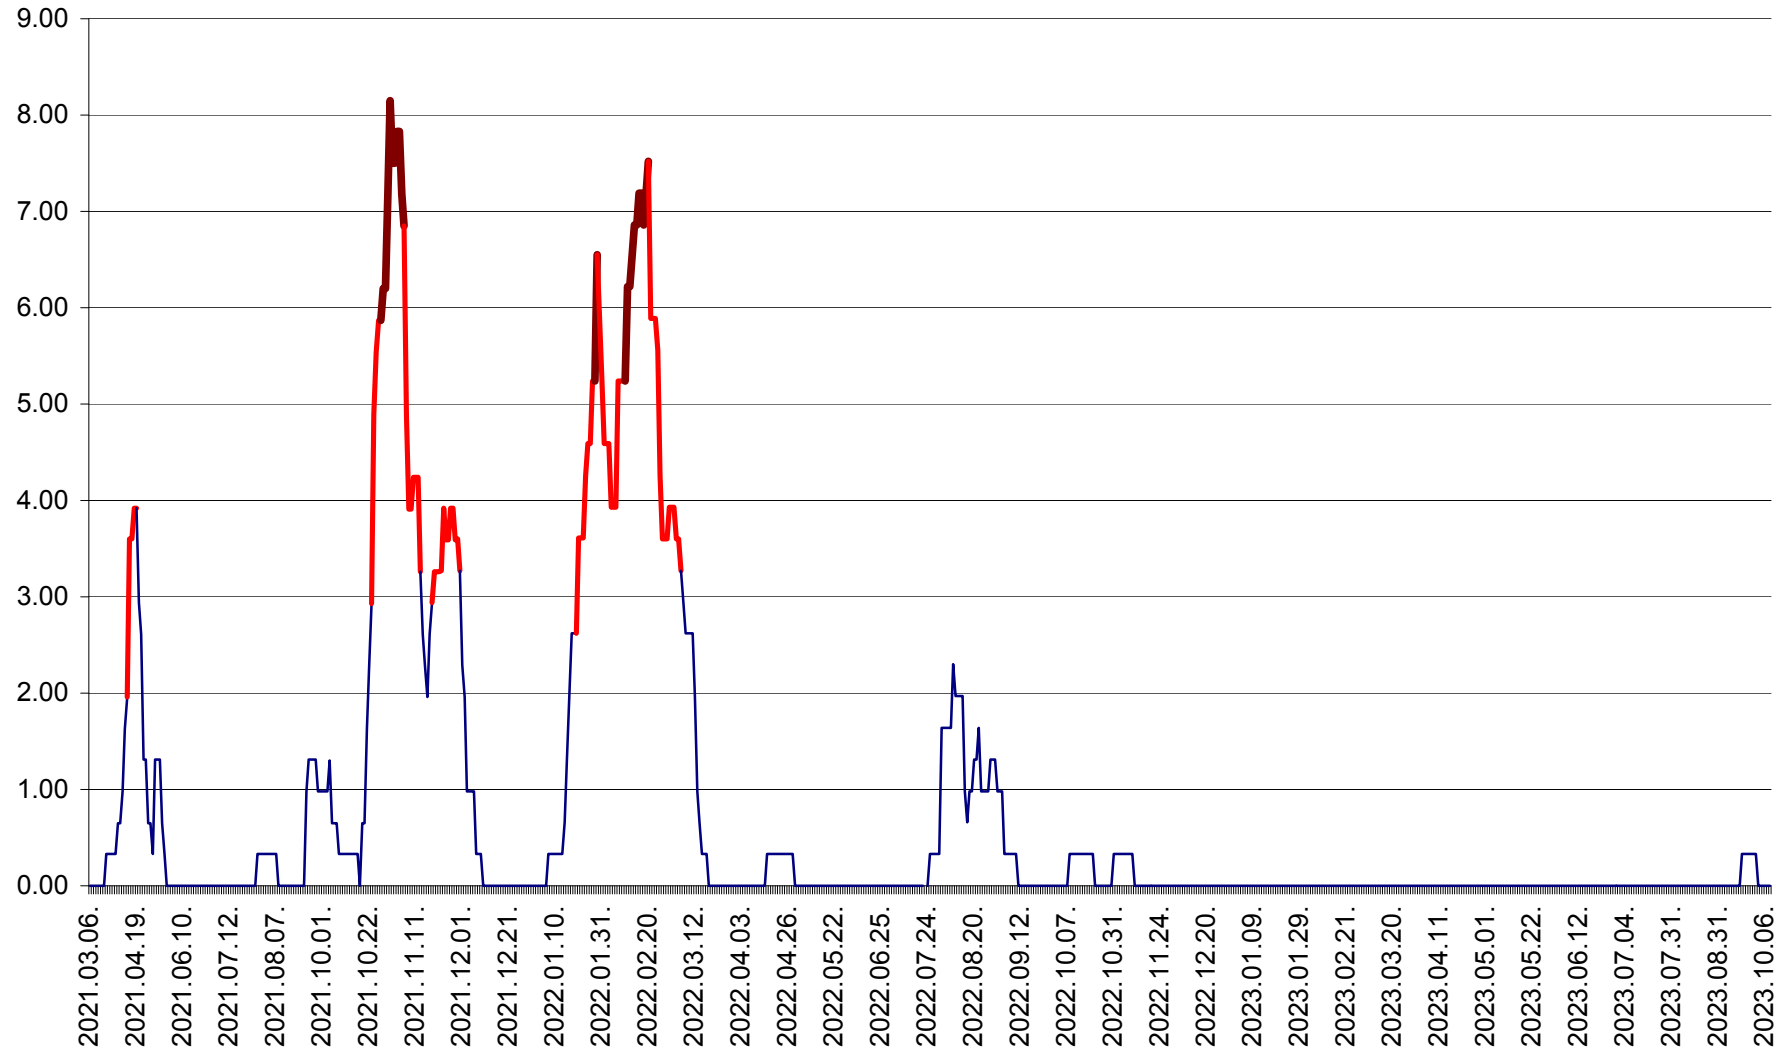

ATID - Evolutia incidentei cumulate pe 14 zile la % de locuitori
2021.03.07. - 2023.10.10.

AVRĂMEȘTI - Evolutia incidentei cumulate pe 14 zile la ‰ de locuitori
2021.03.07. - 2023.10.10.

ORAȘ BĂILE TUȘNAD - Evoluția incidenței cumulate pe 14 zile la ‰ de locuitori
2021.03.07. - 2023.10.10.

ORAȘ BĂLAN - Evoluția incidenței cumulate pe 14 zile la ‰ de locuitori
2021.03.07. - 2023.10.10.

BILBOR - Evolutia incidentei cumulate pe 14 zile la ‰ de locuitori
2021.03.07. - 2023.10.10.

ORAȘ BORSEC - Evolutia incidentei cumulate pe 14 zile la ‰ de locuitori
2021.03.07. - 2023.10.10.

BRĂDEȘTI - Evolutia incidentei cumulate pe 14 zile la ‰ de locuitori
2021.03.07. - 2023.10.10.

CĂPÂLNIȚA - Evolutia incidentei cumulate pe 14 zile la ‰ de locuitori
2021.03.07. - 2023.10.10.

CÂRȚA - Evolutia incidentei cumulate pe 14 zile la ‰ de locuitori
2021.03.07. - 2023.10.10.