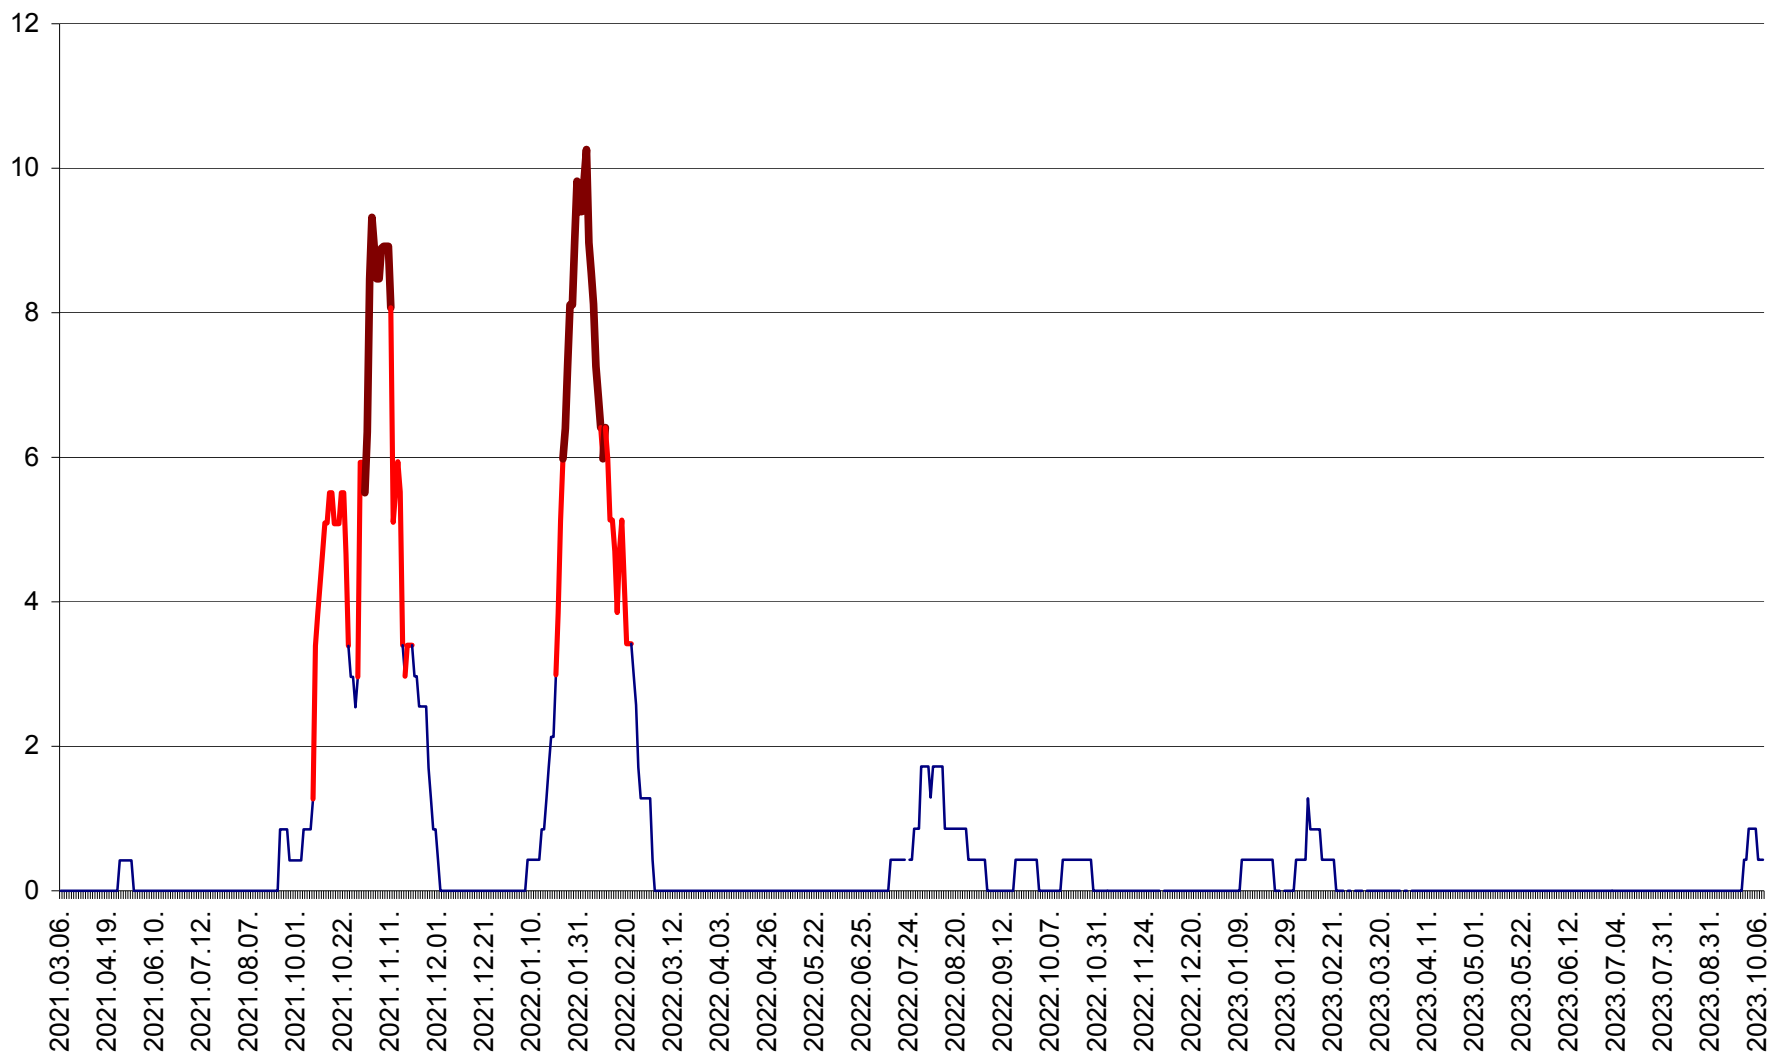

RACU - Evolutia incidentei cumulate pe 14 zile la ‰ de locuitori
2021.03.07. - 2023.10.10.

REMETEA - Evolutia incidentei cumulate pe 14 zile la ‰ de locuitori
2021.03.07. - 2023.10.10.

SĂCEL - Evolutia incidentei cumulate pe 14 zile la ‰ de locuitori
2021.03.07. - 2023.10.10.

SÂNCRĂIENI - Evolutia incidentei cumulate pe 14 zile la ‰ de locuitori
2021.03.07. - 2023.10.10.

SÂNDOMIC - Evolutia incidentei cumulate pe 14 zile la ‰ de locuitori
2021.03.07. - 2023.10.10.

SÂNMARTIN - Evolutia incidentei cumulate pe 14 zile la ‰ de locuitori
2021.03.07. - 2023.10.10.