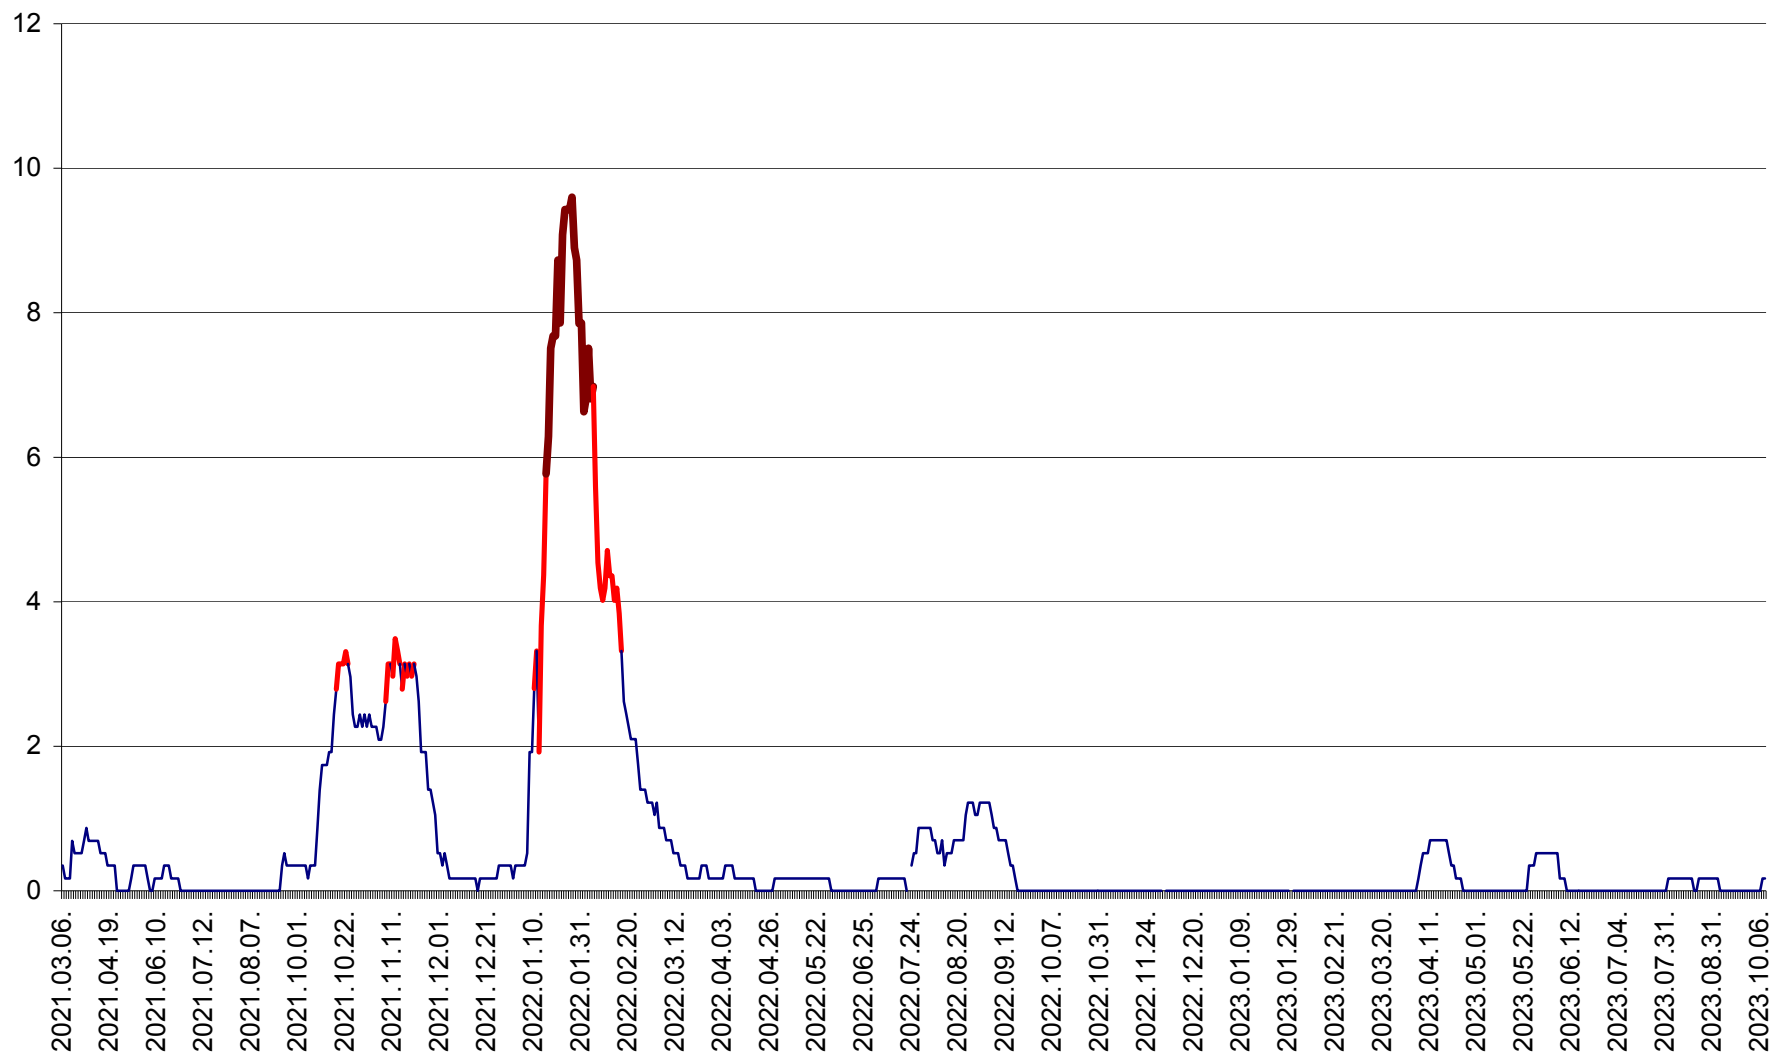

DÂRJIU - Evolutia incidentei cumulate pe 14 zile la ‰ de locuitori
2021.03.07. - 2023.10.10.

DEALU - Evolutia incidentei cumulate pe 14 zile la ‰ de locuitori
2021.03.07. - 2023.10.10.

DITRĂU - Evolutia incidentei cumulate pe 14 zile la ‰ de locuitori
2021.03.07. - 2023.10.10.

FELICENI - Evolutia incidentei cumulate pe 14 zile la ‰ de locuitori
2021.03.07. - 2023.10.10.

FRUMOASA - Evolutia incidentei cumulate pe 14 zile la ‰ de locuitori
2021.03.07. - 2023.10.10.

GĂLĂUȚAȘ - Evoluția incidenței cumulate pe 14 zile la ‰ de locuitori
2021.03.07. - 2023.10.10.

MUNICIPIUL GHEORGHENI - Evolutia incidentei cumulate pe 14 zile la ‰ de locuitori
2021.03.07. - 2023.10.10.

JOSENI - Evolutia incidentei cumulate pe 14 zile la ‰ de locuitori
2021.03.07. - 2023.10.10.

LĂZAREA - Evolutia incidentei cumulate pe 14 zile la % de locuitori
2021.03.07. - 2023.10.10.

LELICENI - Evolutia incidentei cumulate pe 14 zile la ‰ de locuitori
2021.03.07. - 2023.10.10.

LUETA - Evolutia incidentei cumulate pe 14 zile la ‰ de locuitori
2021.03.07. - 2023.10.10.

LUNCA DE JOS - Evolutia incidentei cumulate pe 14 zile la ‰ de locuitori
2021.03.07. - 2023.10.10.