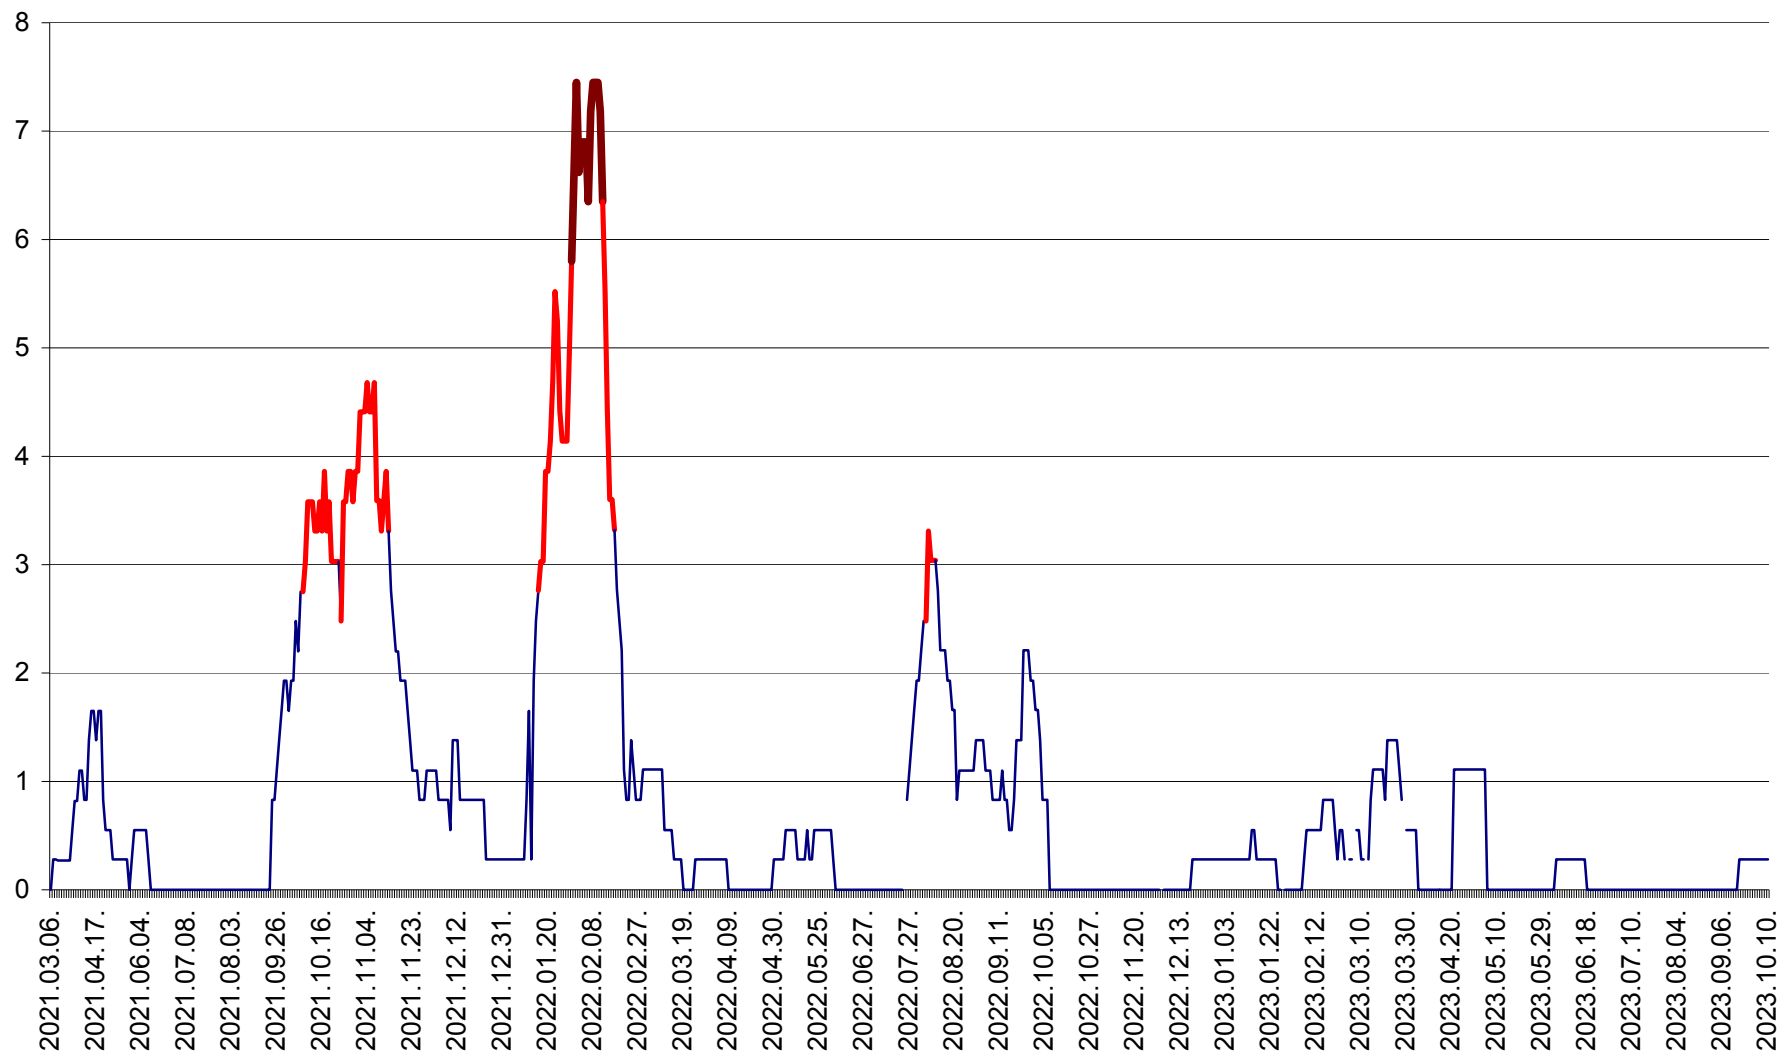

SÂNCRĂIENI - Evolutia incidentei cumulate pe 14 zile la ‰ de locuitori
2021.03.07. - 2023.10.10.

SÂNDOMIC - Evolutia incidentei cumulate pe 14 zile la ‰ de locuitori
2021.03.07. - 2023.10.10.

SÂNMARTIN - Evolutia incidentei cumulate pe 14 zile la ‰ de locuitori
2021.03.07. - 2023.10.10.

SÂNSIMION - Evolutia incidentei cumulate pe 14 zile la ‰ de locuitori
2021.03.07. - 2023.10.10.

SÂNTIMBRU - Evolutia incidentei cumulate pe 14 zile la ‰ de locuitori
2021.03.07. - 2023.10.10.

SĂRMAȘ - Evolutia incidentei cumulate pe 14 zile la ‰ de locuitori
2021.03.07. - 2023.10.10.