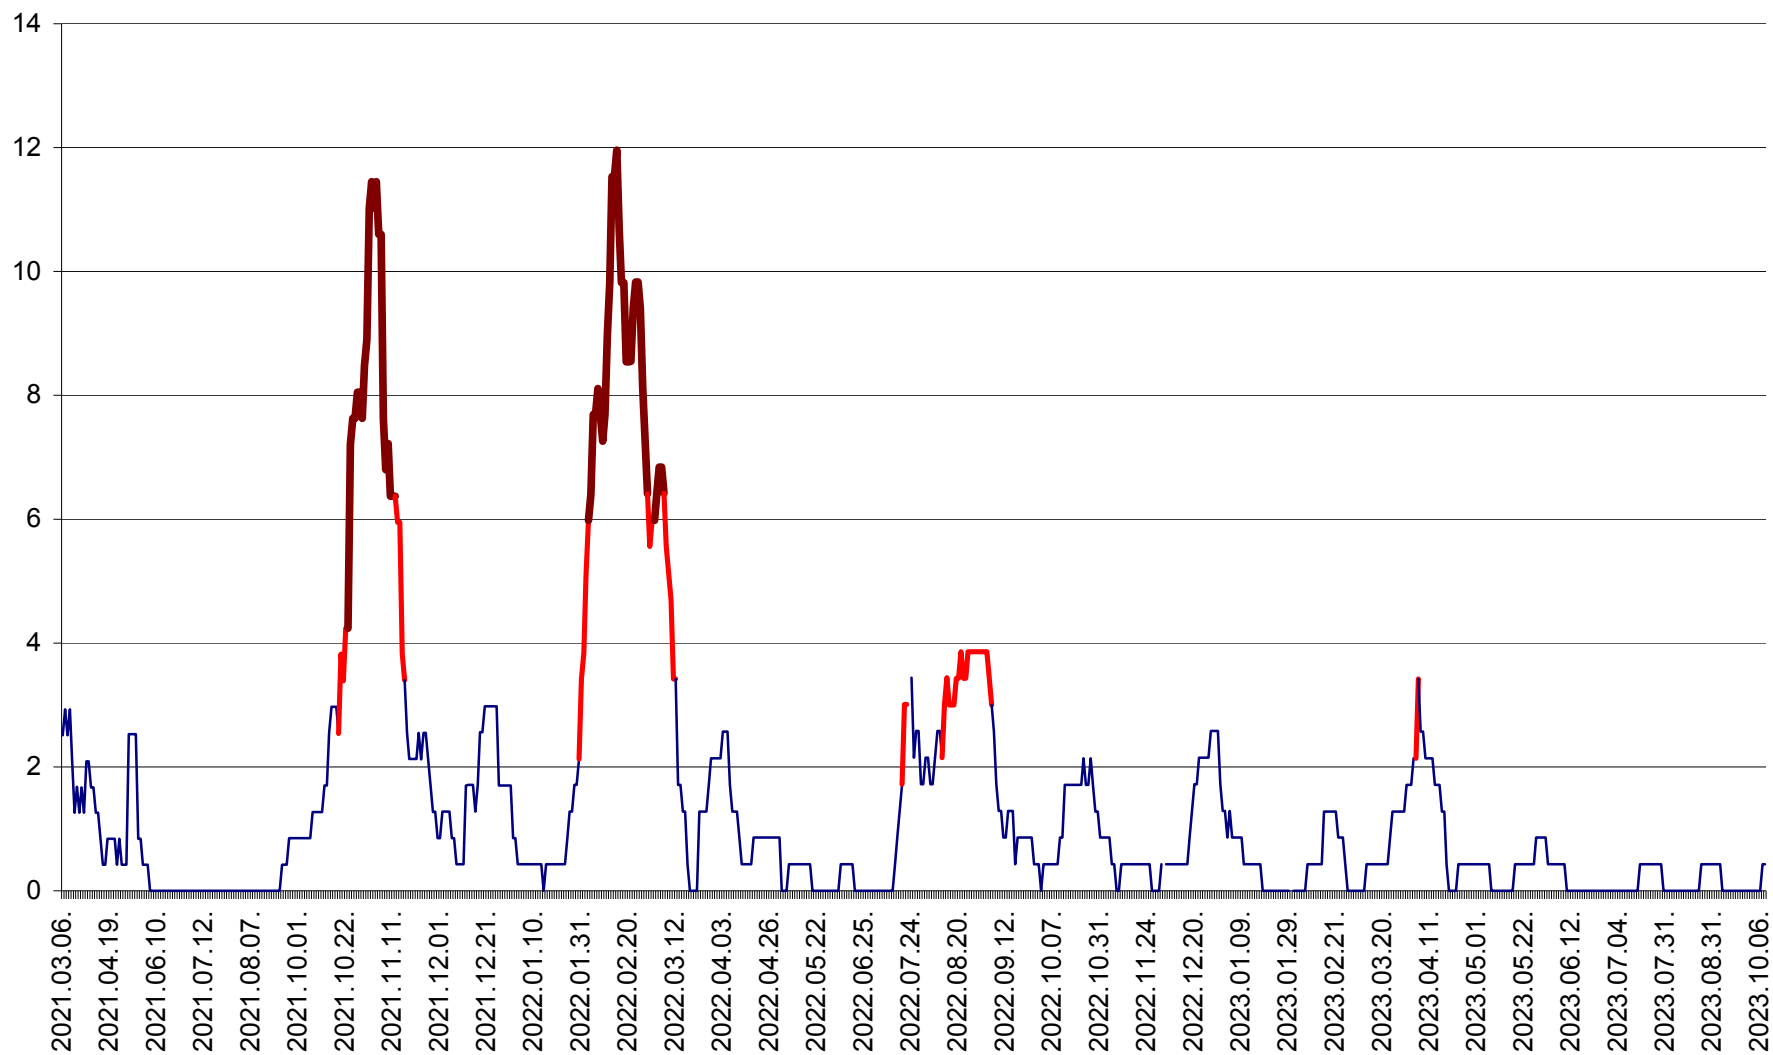

ORAȘ BĂLAN - Evoluția incidenței cumulate pe 14 zile la ‰ de locuitori
2021.03.07. - 2023.10.10.

BILBOR - Evolutia incidentei cumulate pe 14 zile la ‰ de locuitori
2021.03.07. - 2023.10.10.

ORAȘ BORSEC - Evolutia incidentei cumulate pe 14 zile la ‰ de locuitori
2021.03.07. - 2023.10.10.

ORAȘ CRISTURU SECUIESC - Evolutia incidentei cumulate pe 14 zile la ‰ de locuitori
2021.03.07. - 2023.10.10.

DĂNEȘTI - Evolutia incidentei cumulate pe 14 zile la ‰ de locuitori
2021.03.07. - 2023.10.10.

DÂRJIU - Evolutia incidentei cumulate pe 14 zile la ‰ de locuitori
2021.03.07. - 2023.10.10.

DEALU - Evolutia incidentei cumulate pe 14 zile la ‰ de locuitori
2021.03.07. - 2023.10.10.

DITRĂU - Evolutia incidentei cumulate pe 14 zile la ‰ de locuitori
2021.03.07. - 2023.10.10.

FELICENI - Evolutia incidentei cumulate pe 14 zile la ‰ de locuitori
2021.03.07. - 2023.10.10.

FRUMOASA - Evolutia incidentei cumulate pe 14 zile la ‰ de locuitori
2021.03.07. - 2023.10.10.

GĂLĂUȚAȘ - Evoluția incidenței cumulate pe 14 zile la ‰ de locuitori
2021.03.07. - 2023.10.10.