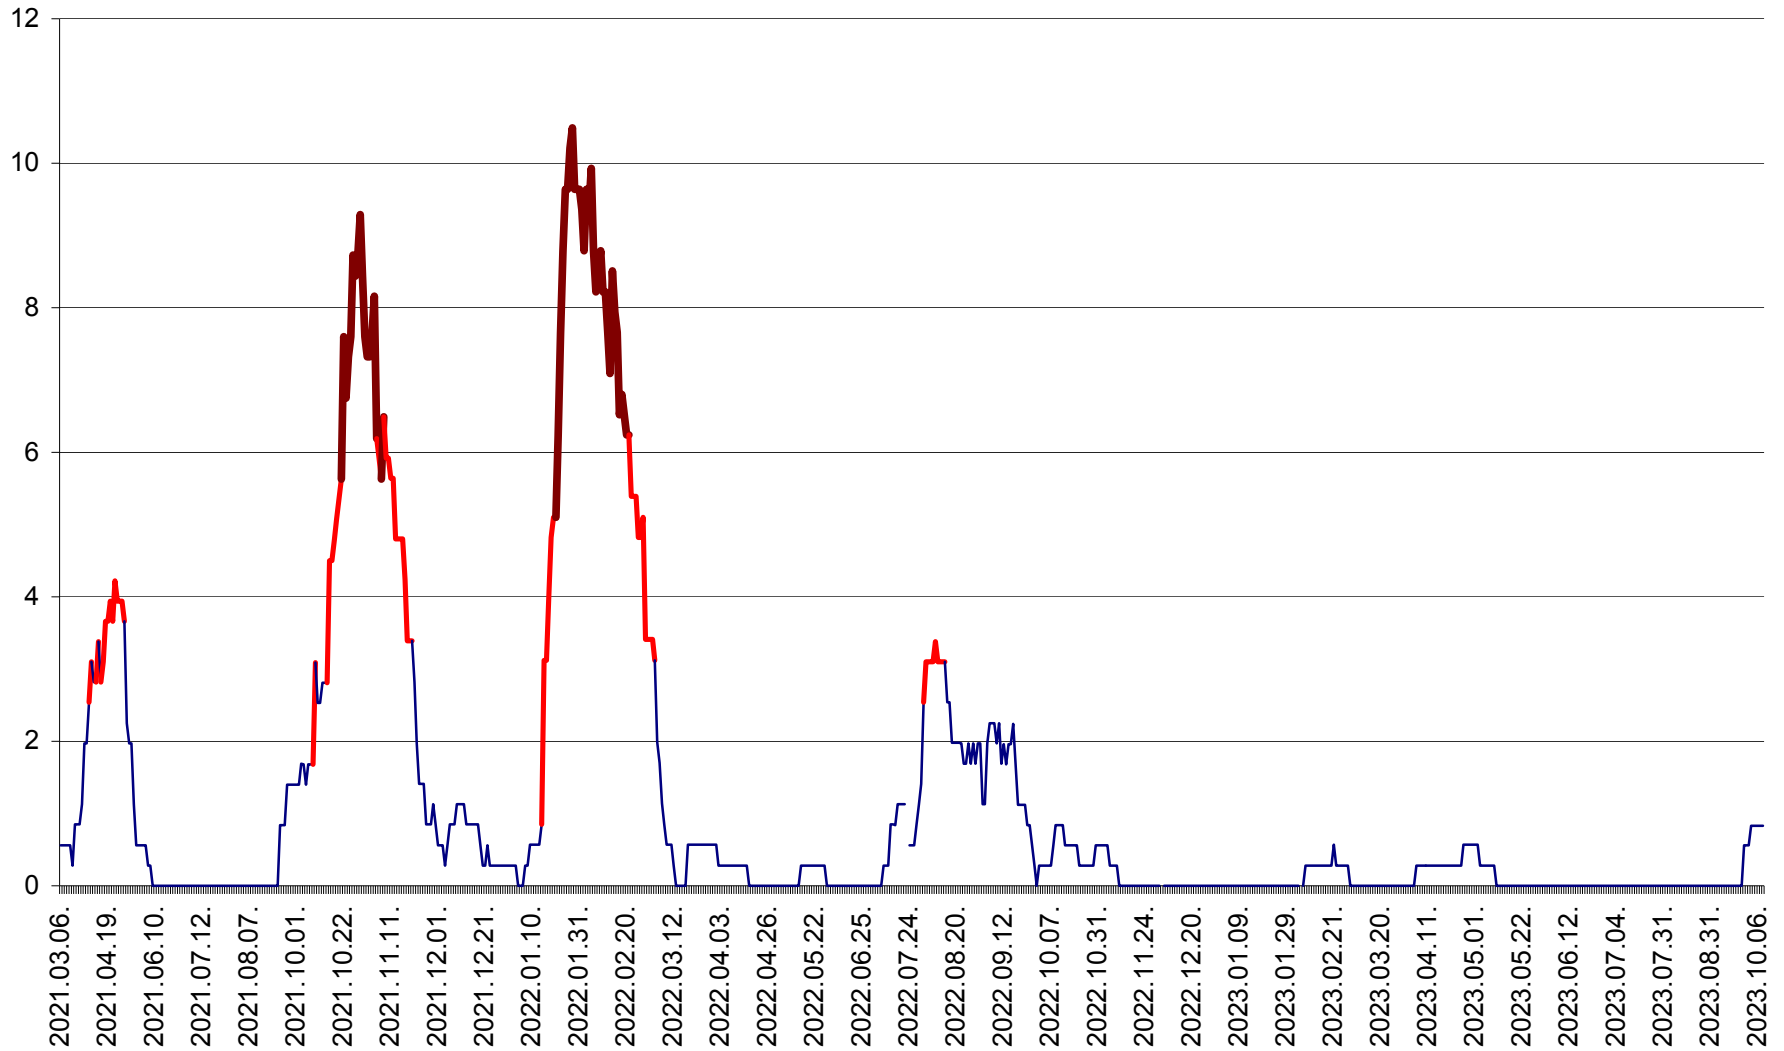

ORAȘ CRISTURU SECUIESC - Evolutia incidentei cumulate pe 14 zile la ‰ de locuitori
2021.03.07. - 2023.10.10.

DĂNEȘTI - Evolutia incidentei cumulate pe 14 zile la ‰ de locuitori
2021.03.07. - 2023.10.10.

DÂRJIU - Evolutia incidentei cumulate pe 14 zile la ‰ de locuitori
2021.03.07. - 2023.10.10.

DEALU - Evolutia incidentei cumulate pe 14 zile la ‰ de locuitori
2021.03.07. - 2023.10.10.

DITRĂU - Evolutia incidentei cumulate pe 14 zile la ‰ de locuitori
2021.03.07. - 2023.10.10.

FELICENI - Evolutia incidentei cumulate pe 14 zile la ‰ de locuitori
2021.03.07. - 2023.10.10.

FRUMOASA - Evolutia incidentei cumulate pe 14 zile la ‰ de locuitori
2021.03.07. - 2023.10.10.

GĂLĂUȚAȘ - Evoluția incidenței cumulate pe 14 zile la ‰ de locuitori
2021.03.07. - 2023.10.10.