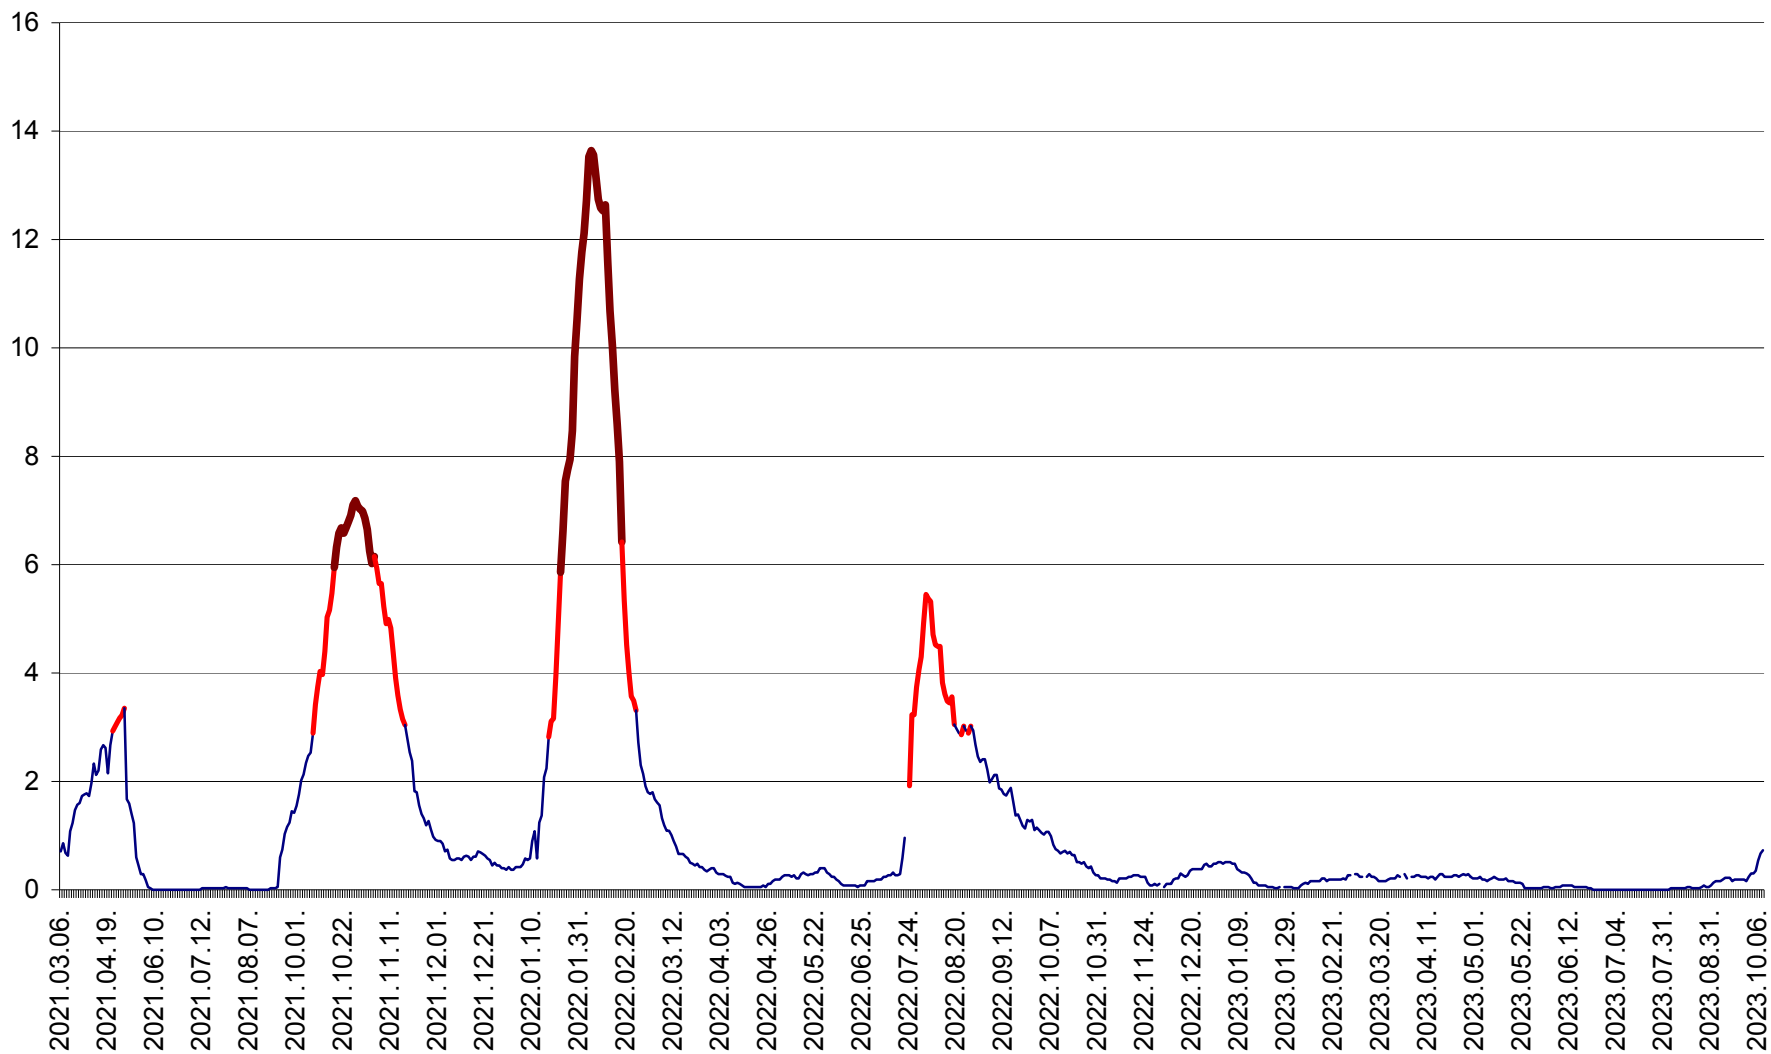

PĂULENI-CIUC - Evolutia incidentei cumulate pe 14 zile la ‰ de locuitori
2021.03.07. - 2023.10.10.