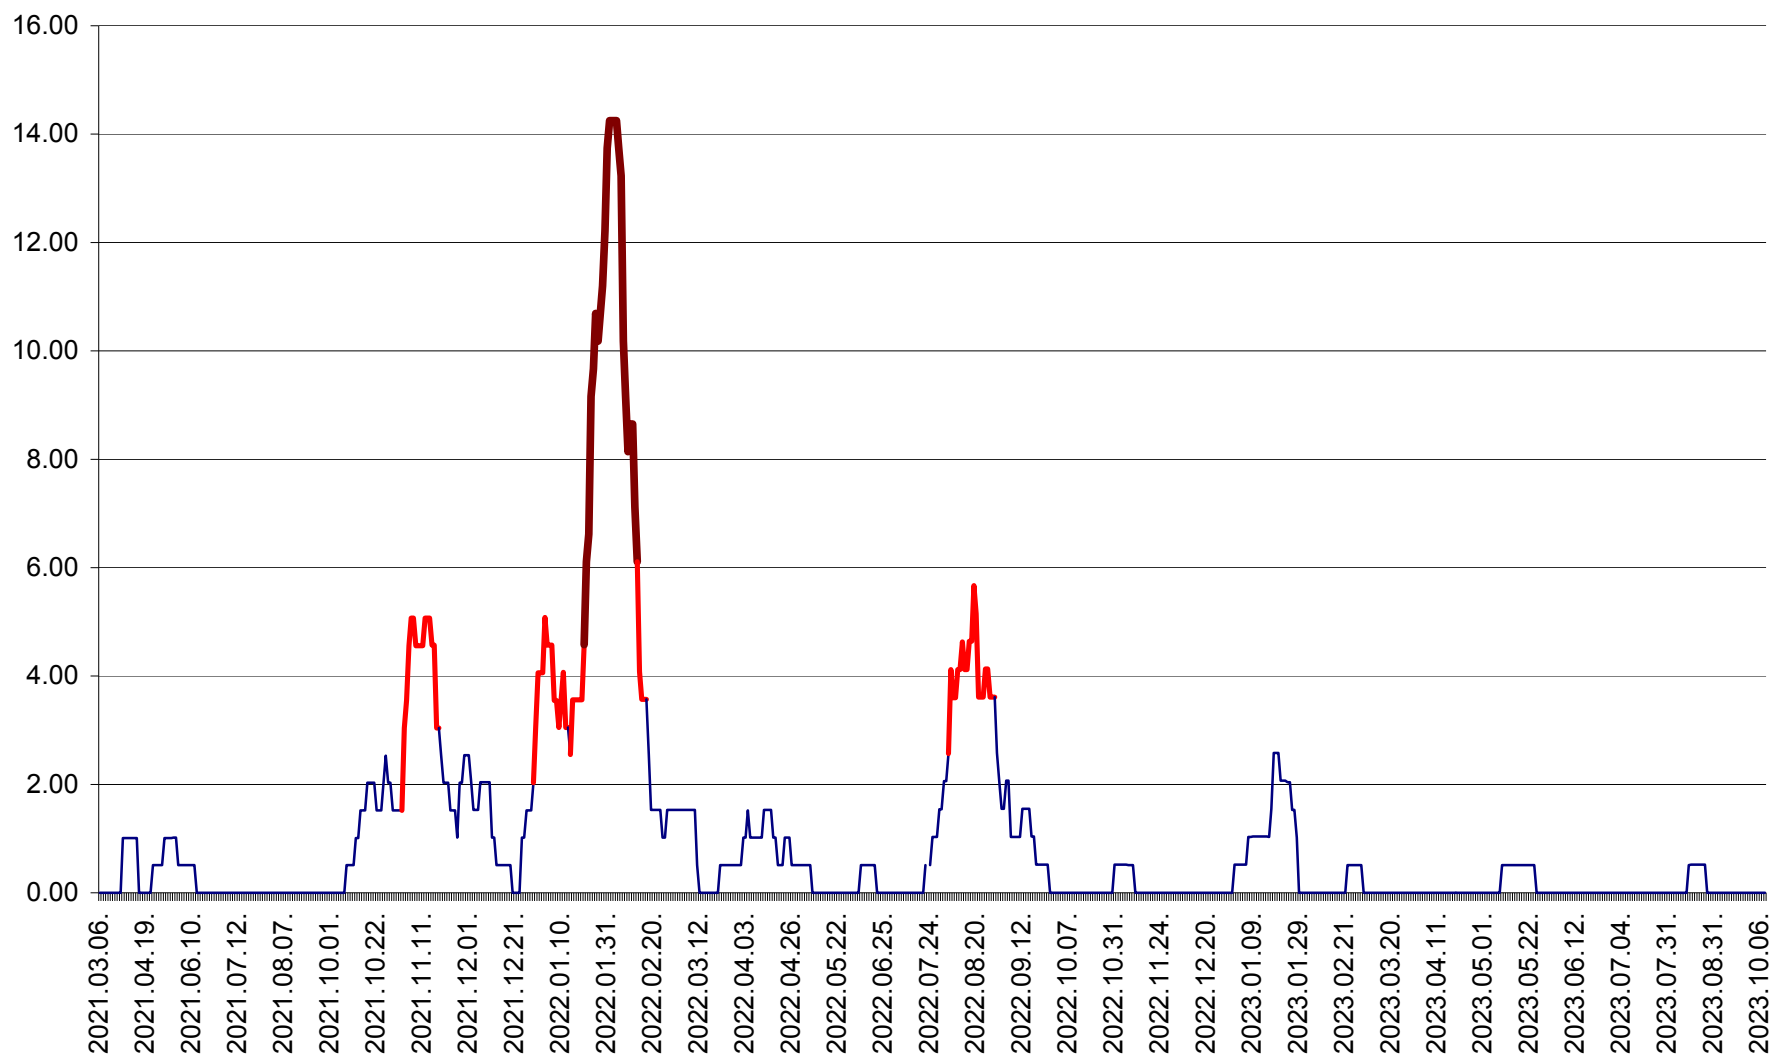

TUȘNAD - Evolutia incidentei cumulate pe 14 zile la ‰ de locuitori
2021.03.07. - 2023.10.10.

ULIEȘ - Evoluția incidenței cumulate pe 14 zile la ‰ de locuitori
2021.03.07. - 2023.10.10.

VĂRȘAG - Evolutia incidentei cumulate pe 14 zile la ‰ de locuitori
2021.03.07. - 2023.10.10.

ORAȘ VLĂHIȚA - Evolutia incidentei cumulate pe 14 zile la ‰ de locuitori
2021.03.07. - 2023.10.10.

VOȘLĂBENI - Evolutia incidentei cumulate pe 14 zile la ‰ de locuitori
2021.03.07. - 2023.10.10.

ZETEA - Evolutia incidentei cumulate pe 14 zile la ‰ de locuitori
2021.03.07. - 2023.10.10.