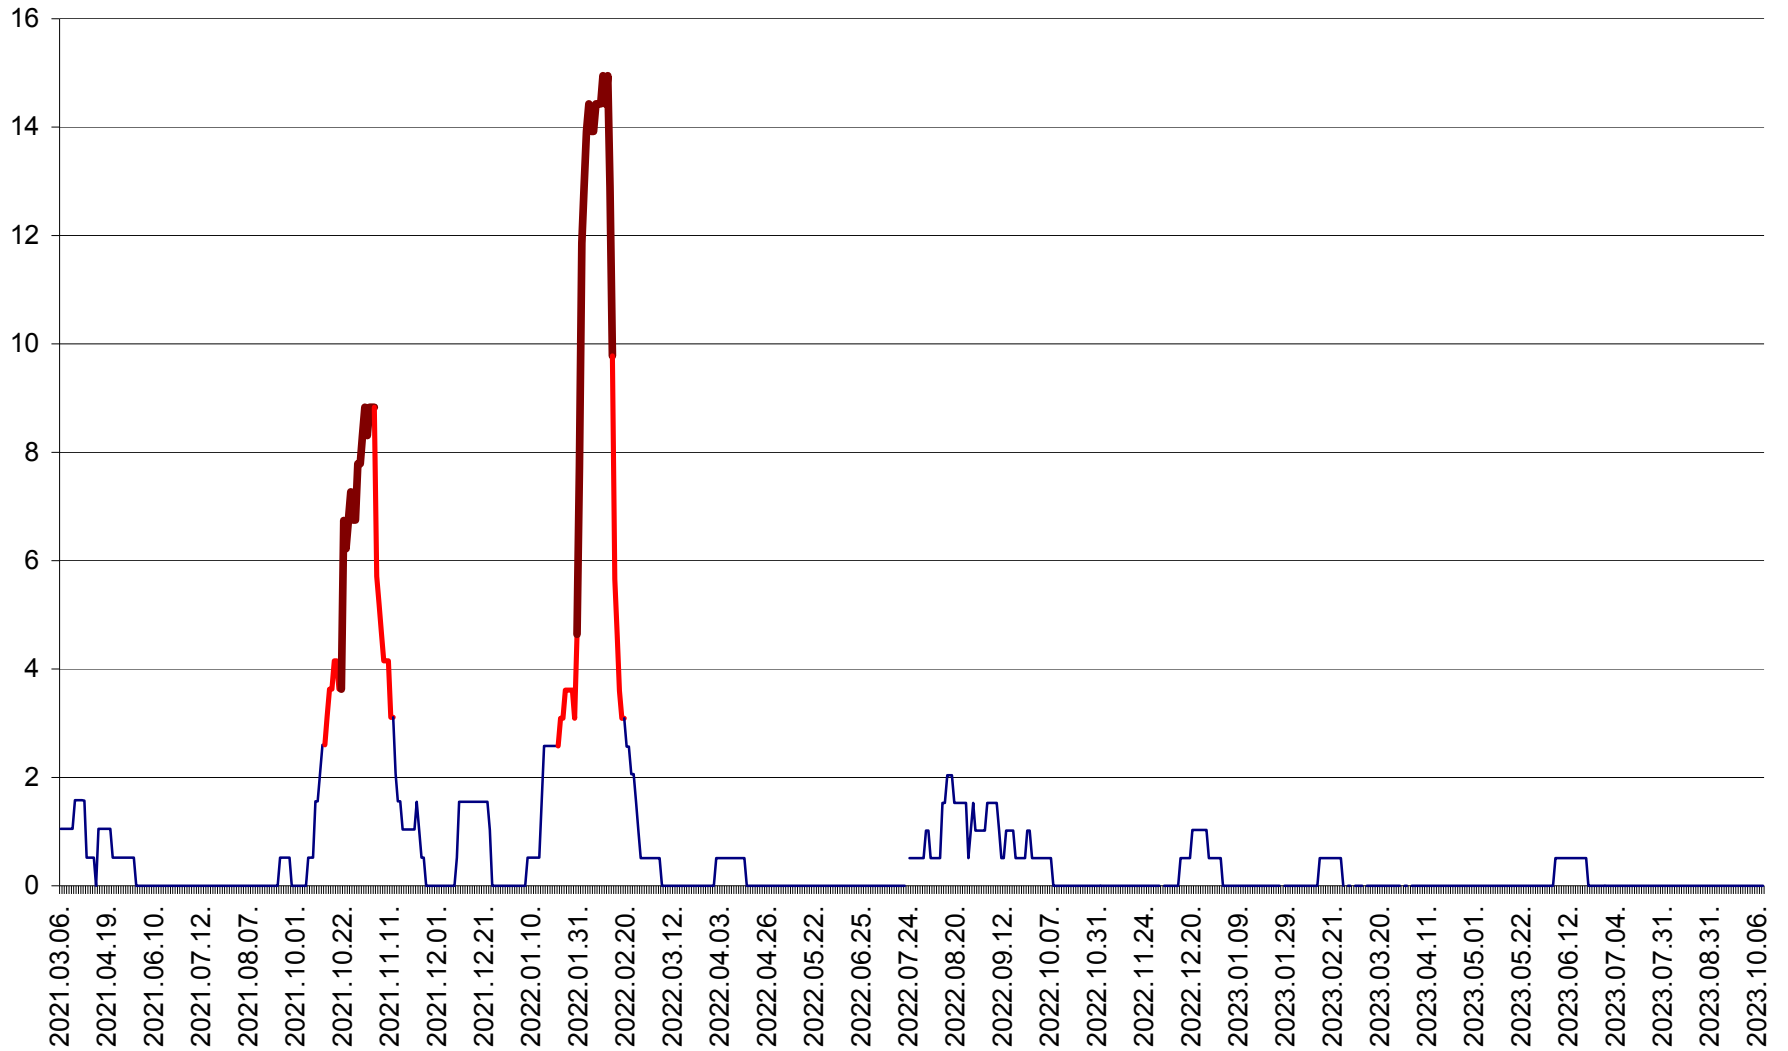

MIHĂILENI - Evolutia incidentei cumulate pe 14 zile la ‰ de locuitori
2021.03.07. - 2023.10.10.

MUGENI - Evolutia incidentei cumulate pe 14 zile la ‰ de locuitori
2021.03.07. - 2023.10.10.

OCLAND - Evolutia incidentei cumulate pe 14 zile la ‰ de locuitori
2021.03.07. - 2023.10.10.

MUNICIPIUL ODORHEIU SECUIESC - Evolutia incidentei cumulate pe 14 zile la % de locuitori
2021.03.07. - 2023.10.10.

PĂULENI-CIUC - Evolutia incidentei cumulate pe 14 zile la ‰ de locuitori
2021.03.07. - 2023.10.10.

PLĂIEȘII DE JOS - Evoluția incidenței cumulate pe 14 zile la ‰ de locuitori
2021.03.07. - 2023.10.10.

PORUMBENI - Evolutia incidentei cumulate pe 14 zile la ‰ de locuitori
2021.03.07. - 2023.10.10.

PRAID - Evolutia incidentei cumulate pe 14 zile la ‰ de locuitori
2021.03.07. - 2023.10.10.