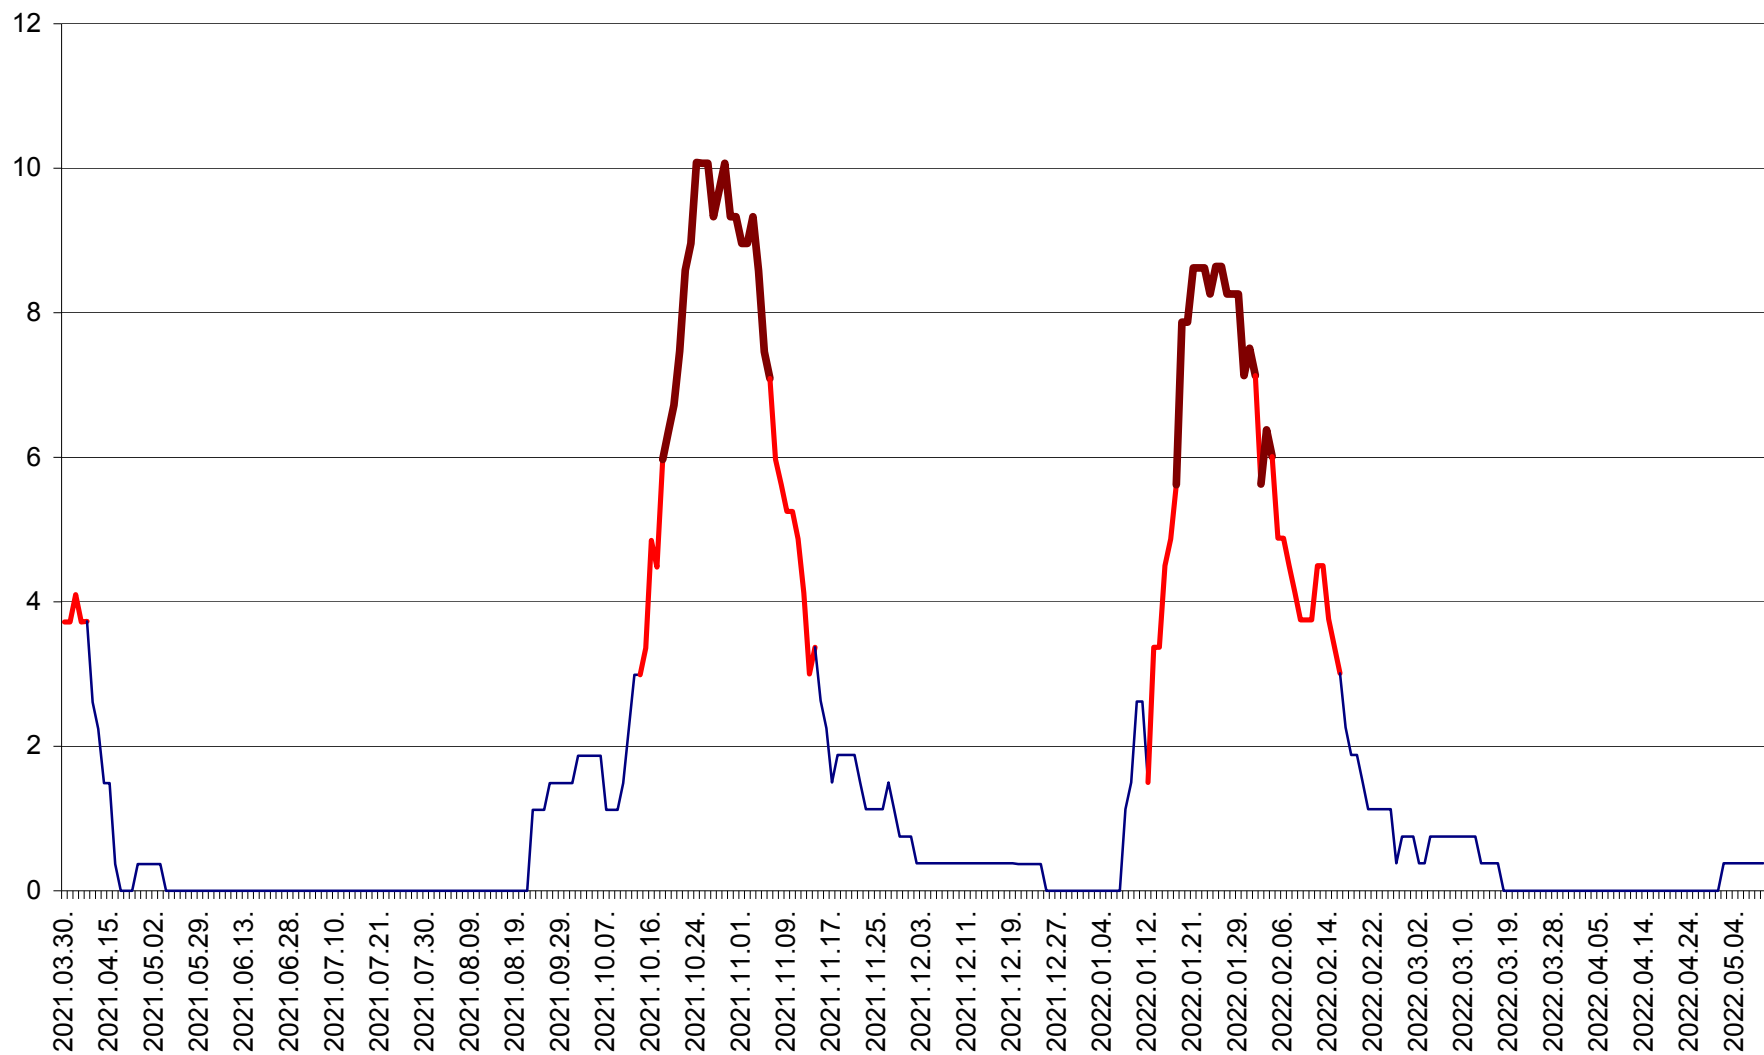

RACU - Evolutia incidentei cumulate pe 14 zile la ‰ de locuitori
2021.04.01. - 2022.05.09.

REMETEA - Evolutia incidentei cumulate pe 14 zile la ‰ de locuitori
2021.04.01. - 2022.05.09.

SĂCEL - Evolutia incidentei cumulate pe 14 zile la ‰ de locuitori
2021.04.01. - 2022.05.09.

SÂNCRĂIENI - Evolutia incidentei cumulate pe 14 zile la ‰ de locuitori
2021.04.01. - 2022.05.09.

SÂNDOMIC - Evolutia incidentei cumulate pe 14 zile la ‰ de locuitori
2021.04.01. - 2022.05.09.

SÂNMARTIN - Evolutia incidentei cumulate pe 14 zile la ‰ de locuitori
2021.04.01. - 2022.05.09.