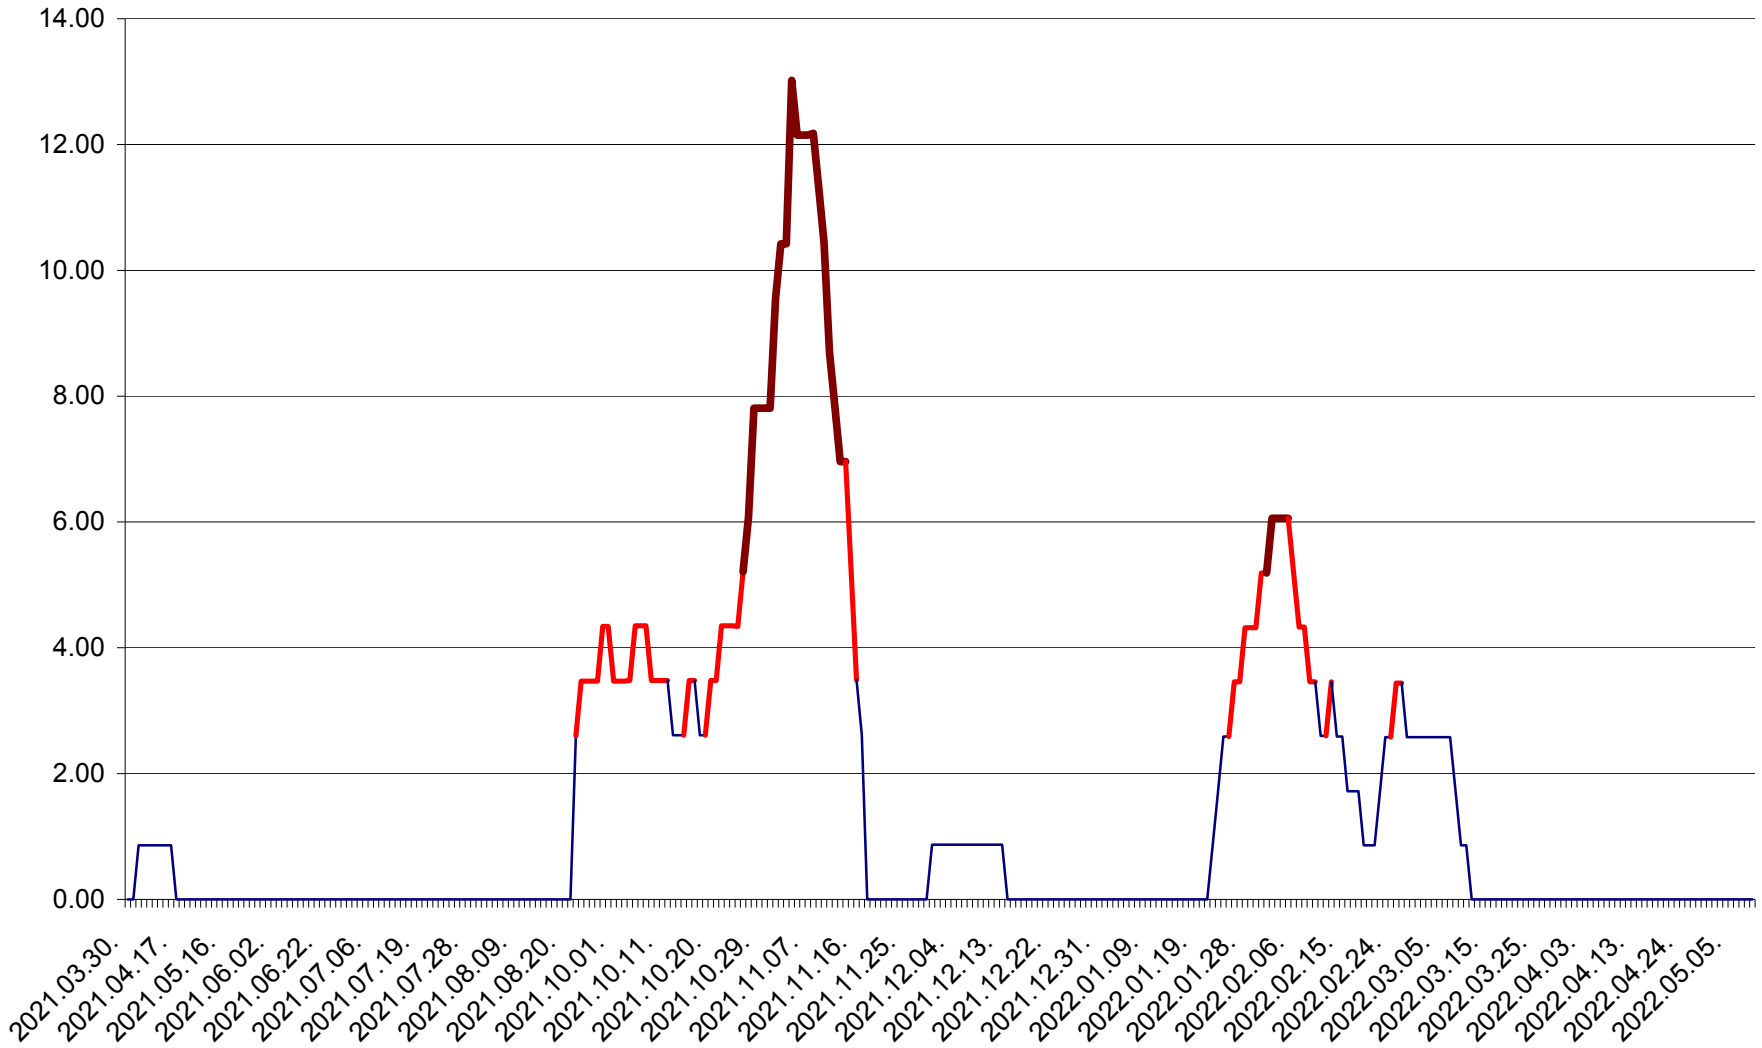

ȘIMONEȘTI - Evoluția incidenței cumulate pe 14 zile la ‰ de locuitori
2021.04.01. - 2022.05.09.

SUBCETATE - Evolutia incidentei cumulate pe 14 zile la ‰ de locuitori
2021.04.01. - 2022.05.09.

SUSENI - Evolutia incidentei cumulate pe 14 zile la ‰ de locuitori
2021.04.01. - 2022.05.09.

TOMEȘTI - Evolutia incidentei cumulate pe 14 zile la ‰ de locuitori
2021.04.01. - 2022.05.09.

MUNICIPIUL TOPLIȚA - Evolutia incidentei cumulate pe 14 zile la ‰ de locuitori
2021.04.01. - 2022.05.09.

TULGHEȘ - Evolutia incidentei cumulate pe 14 zile la % de locuitori
2021.04.01. - 2022.05.09.

TUȘNAD - Evolutia incidentei cumulate pe 14 zile la ‰ de locuitori
2021.04.01. - 2022.05.09.

ULIEȘ - Evoluția incidentei cumulate pe 14 zile la ‰ de locuitori
2021.04.01. - 2022.05.09.

VĂRȘAG - Evolutia incidentei cumulate pe 14 zile la ‰ de locuitori
2021.04.01. - 2022.05.09.