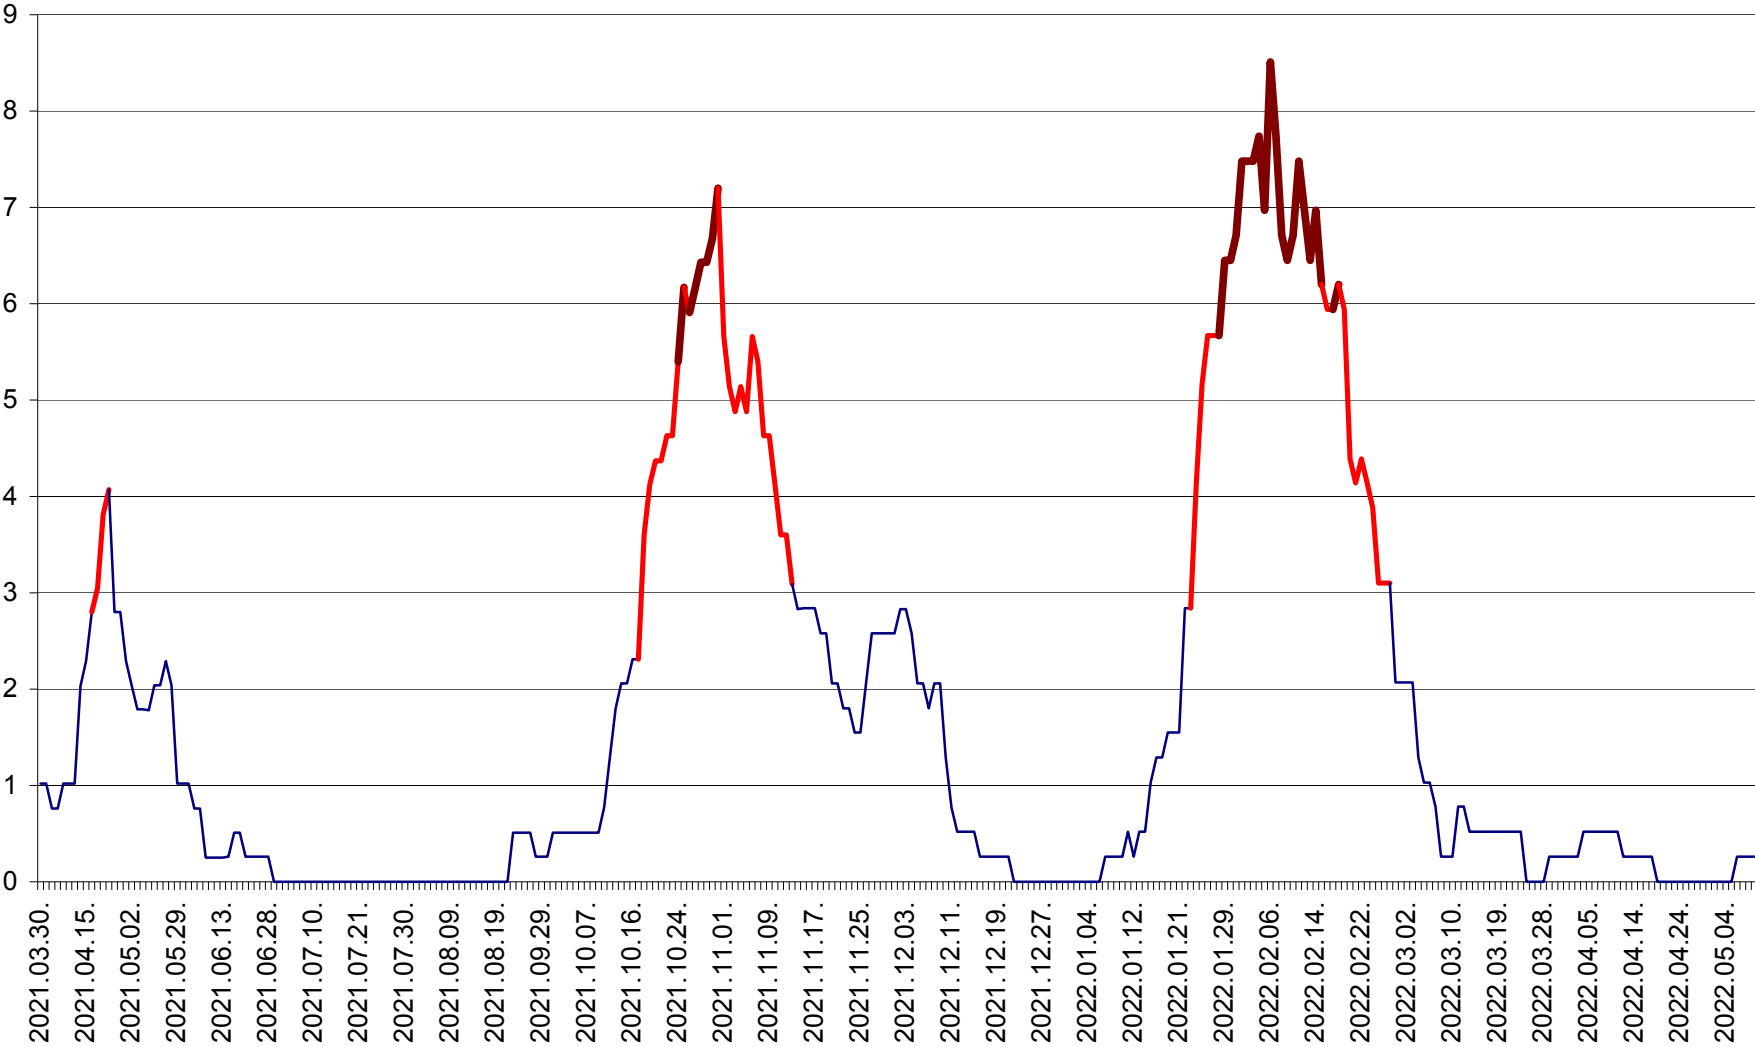

SÂNSIMION - Evolutia incidentei cumulate pe 14 zile la ‰ de locuitori
2021.04.01. - 2022.05.09.

SÂNTIMBRU - Evolutia incidentei cumulate pe 14 zile la ‰ de locuitori
2021.04.01. - 2022.05.09.

SĂRMAȘ - Evolutia incidentei cumulate pe 14 zile la ‰ de locuitori
2021.04.01. - 2022.05.09.

SATU MARE - Evolutia incidentei cumulate pe 14 zile la ‰ de locuitori
2021.04.01. - 2022.05.09.

SECUIENI - Evolutia incidentei cumulate pe 14 zile la ‰ de locuitori
2021.04.01. - 2022.05.09.

SICULENI - Evolutia incidentei cumulate pe 14 zile la % de locuitori
2021.04.01. - 2022.05.09.

ȘIMONEȘTI - Evoluția incidenței cumulate pe 14 zile la ‰ de locuitori
2021.04.01. - 2022.05.09.

SUBCETATE - Evolutia incidentei cumulate pe 14 zile la ‰ de locuitori
2021.04.01. - 2022.05.09.

SUSENI - Evolutia incidentei cumulate pe 14 zile la ‰ de locuitori
2021.04.01. - 2022.05.09.