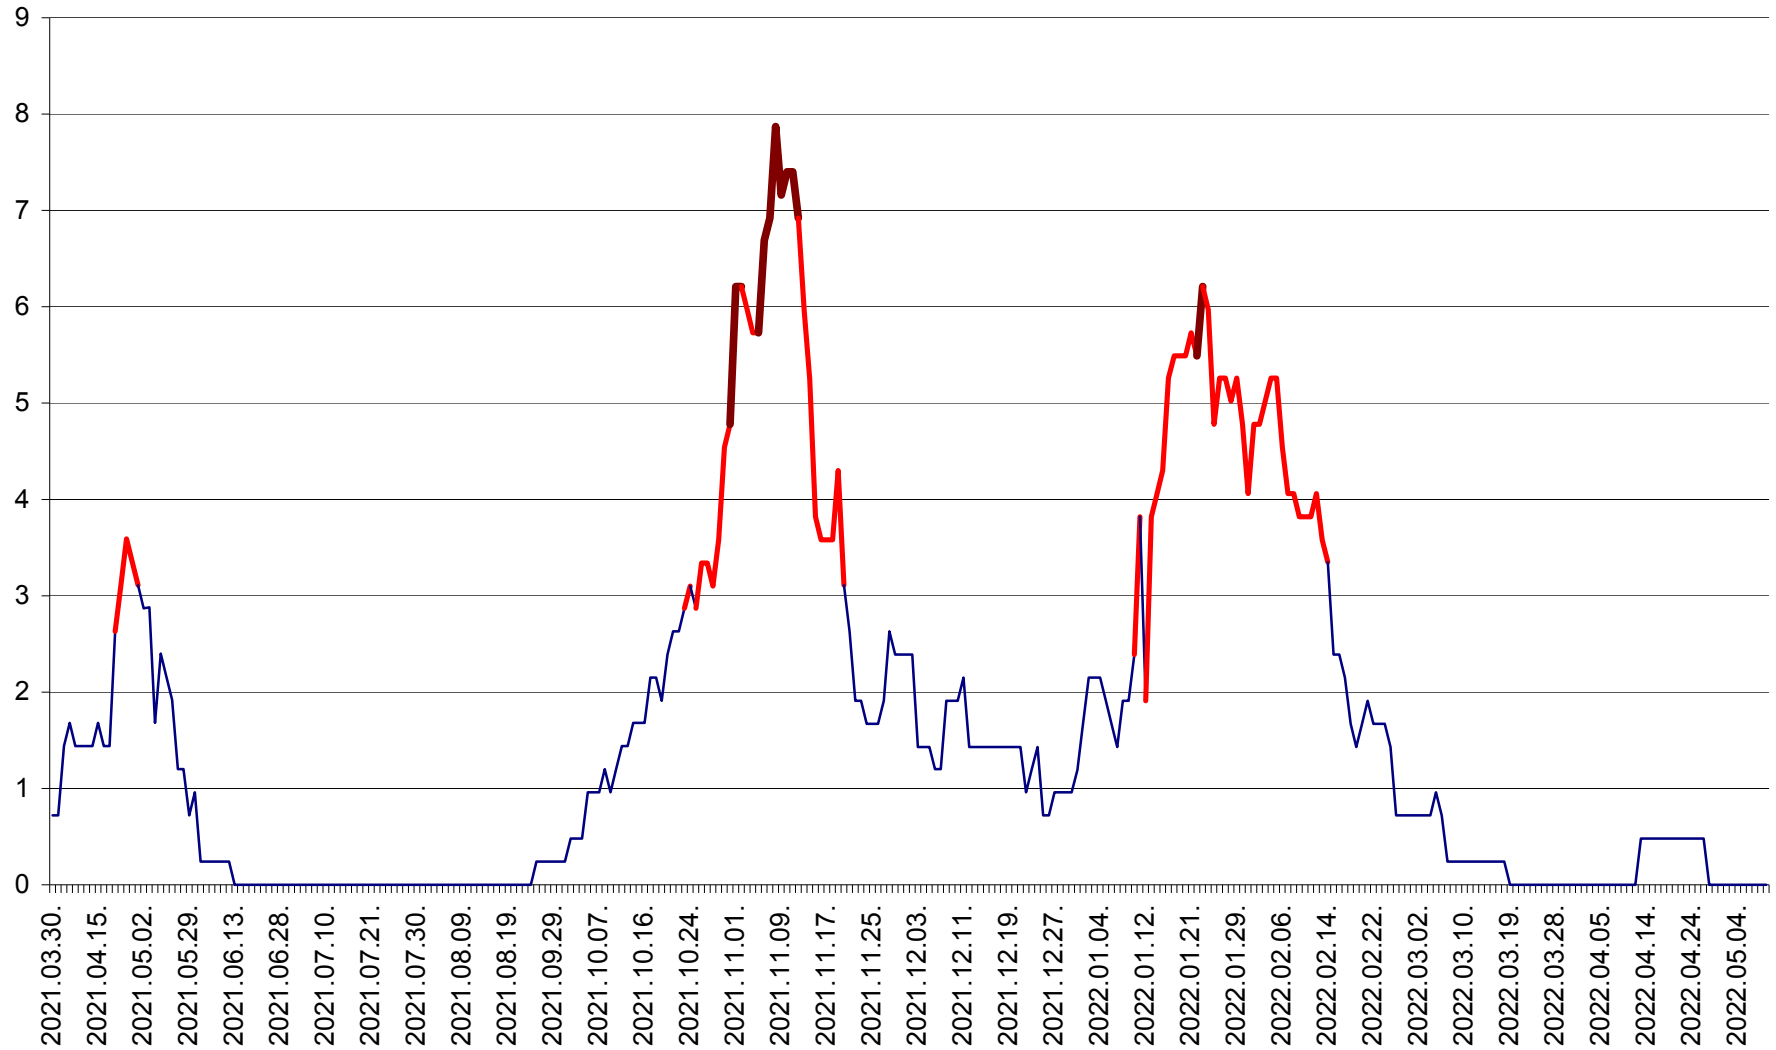

CORBU - Evolutia incidentei cumulate pe 14 zile la ‰ de locuitori
2021.04.01. - 2022.05.09.

CORUND - Evolutia incidentei cumulate pe 14 zile la ‰ de locuitori
2021.04.01. - 2022.05.09.

COZMENI - Evolutia incidentei cumulate pe 14 zile la ‰ de locuitori
2021.04.01. - 2022.05.09.

ORAȘ CRISTURU SECUIESC - Evolutia incidentei cumulate pe 14 zile la ‰ de locuitori
2021.04.01. - 2022.05.09.

DĂNEȘTI - Evolutia incidentei cumulate pe 14 zile la ‰ de locuitori
2021.04.01. - 2022.05.09.

DÂRJIU - Evolutia incidentei cumulate pe 14 zile la ‰ de locuitori
2021.04.01. - 2022.05.09.

DEALU - Evolutia incidentei cumulate pe 14 zile la ‰ de locuitori
2021.04.01. - 2022.05.09.

DITRĂU - Evolutia incidentei cumulate pe 14 zile la ‰ de locuitori
2021.04.01. - 2022.05.09.