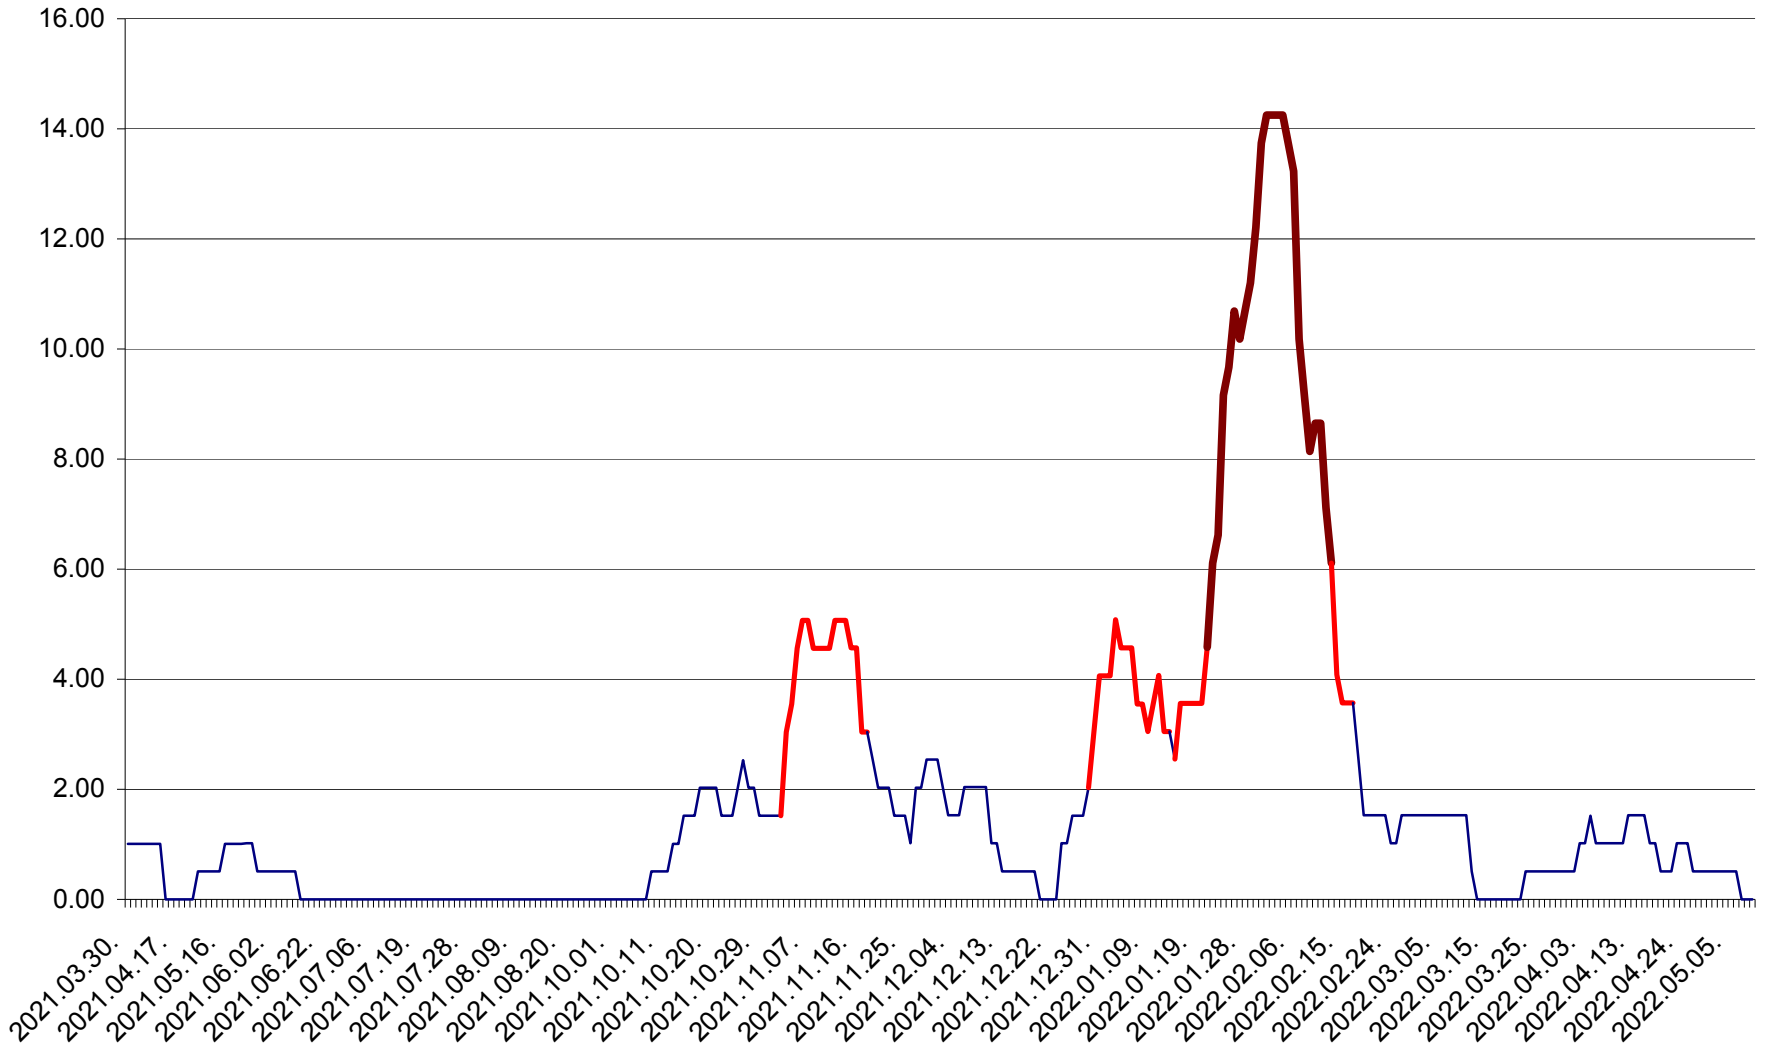

TUȘNAD - Evolutia incidentei cumulate pe 14 zile la ‰ de locuitori
2021.04.01. - 2022.05.09.

ULIEȘ - Evoluția incidentei cumulate pe 14 zile la ‰ de locuitori
2021.04.01. - 2022.05.09.

VĂRȘAG - Evolutia incidentei cumulate pe 14 zile la ‰ de locuitori
2021.04.01. - 2022.05.09.

ORAȘ VLĂHIȚA - Evolutia incidentei cumulate pe 14 zile la ‰ de locuitori
2021.04.01. - 2022.05.09.

VOȘLĂBENI - Evolutia incidentei cumulate pe 14 zile la ‰ de locuitori
2021.04.01. - 2022.05.09.

ZETEA - Evolutia incidentei cumulate pe 14 zile la ‰ de locuitori
2021.04.01. - 2022.05.09.