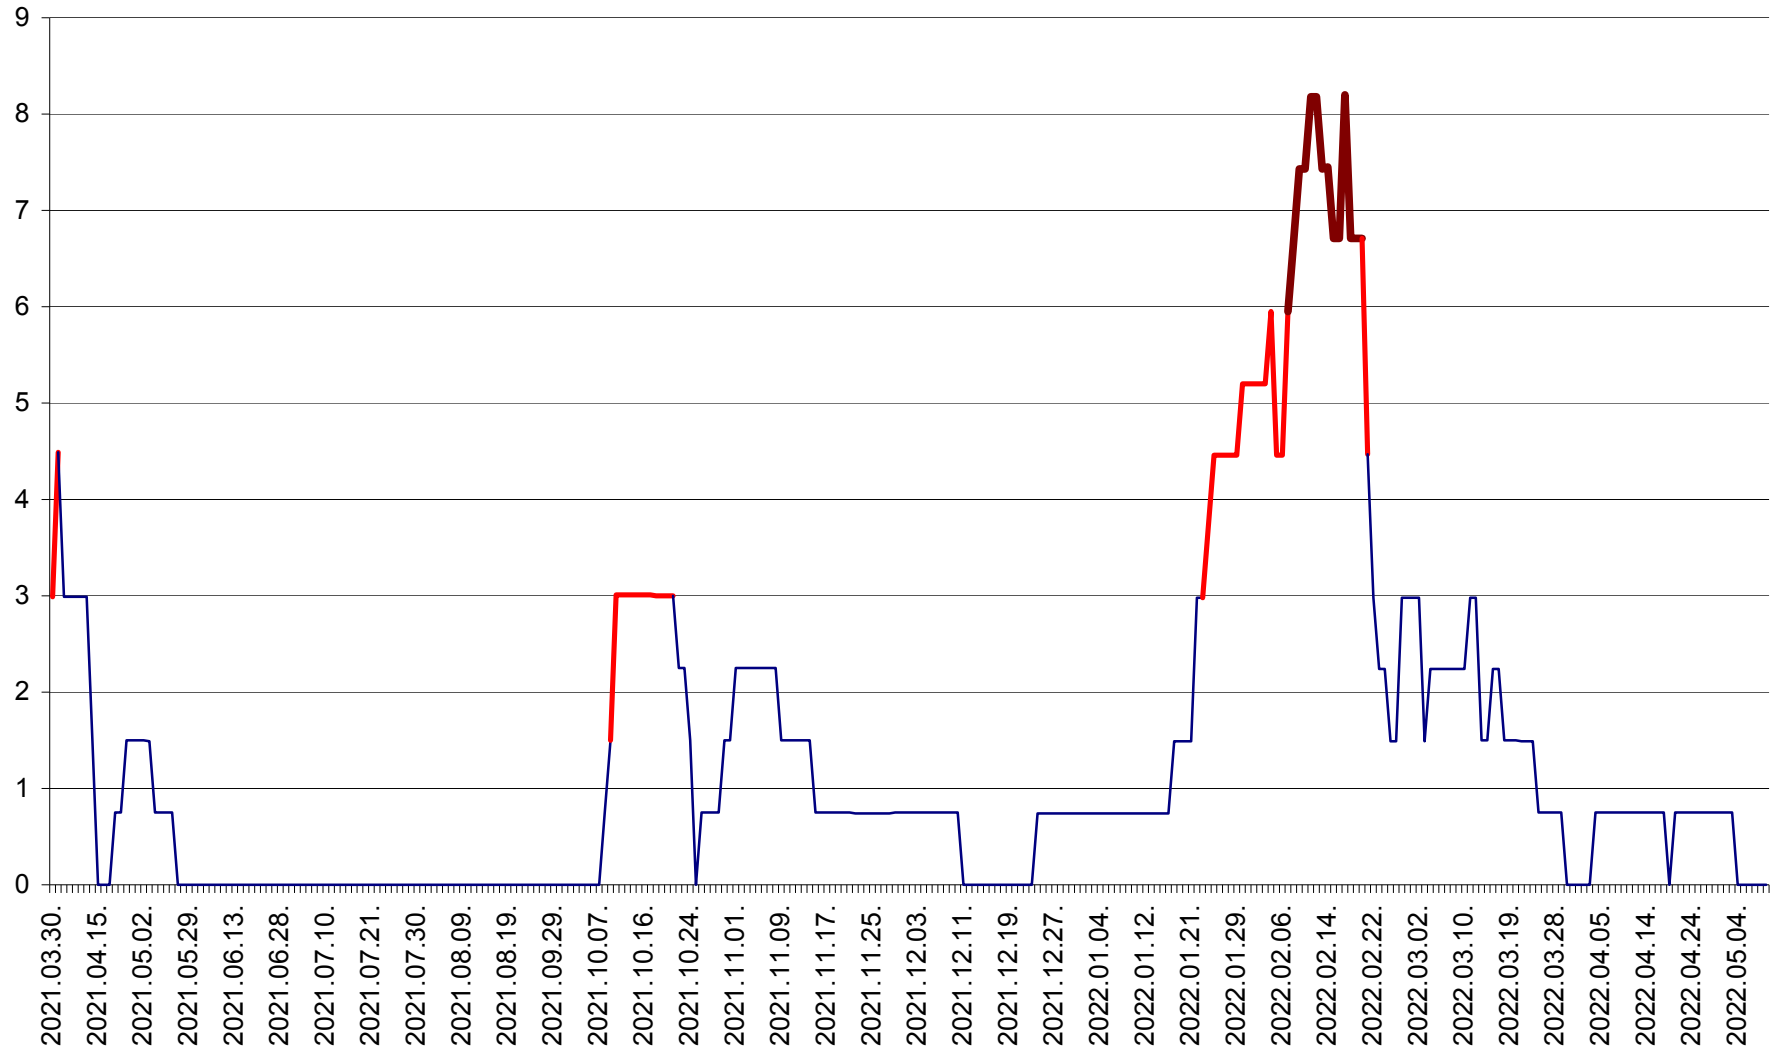

LELICENI - Evolutia incidentei cumulate pe 14 zile la % de locuitori
2021.04.01. - 2022.05.09.

LUETA - Evolutia incidentei cumulate pe 14 zile la ‰ de locuitori
2021.04.01. - 2022.05.09.

LUNCA DE JOS - Evolutia incidentei cumulate pe 14 zile la ‰ de locuitori
2021.04.01. - 2022.05.09.

LUNCA DE SUS - Evolutia incidentei cumulate pe 14 zile la ‰ de locuitori
2021.04.01. - 2022.05.09.

LUPENI - Evolutia incidentei cumulate pe 14 zile la ‰ de locuitori
2021.04.01. - 2022.05.09.

MĂDĂRAȘ - Evolutia incidentei cumulate pe 14 zile la ‰ de locuitori
2021.04.01. - 2022.05.09.

MĂRTINIȘ - Evolutia incidentei cumulate pe 14 zile la ‰ de locuitori
2021.04.01. - 2022.05.09.

MEREȘTI - Evolutia incidentei cumulate pe 14 zile la ‰ de locuitori
2021.04.01. - 2022.05.09.

MUNICIPIUL MIERCUREA-CIUC - Evolutia incidentei cumulate pe 14 zile la ‰ de locuitori
2021.04.01. - 2022.05.09.