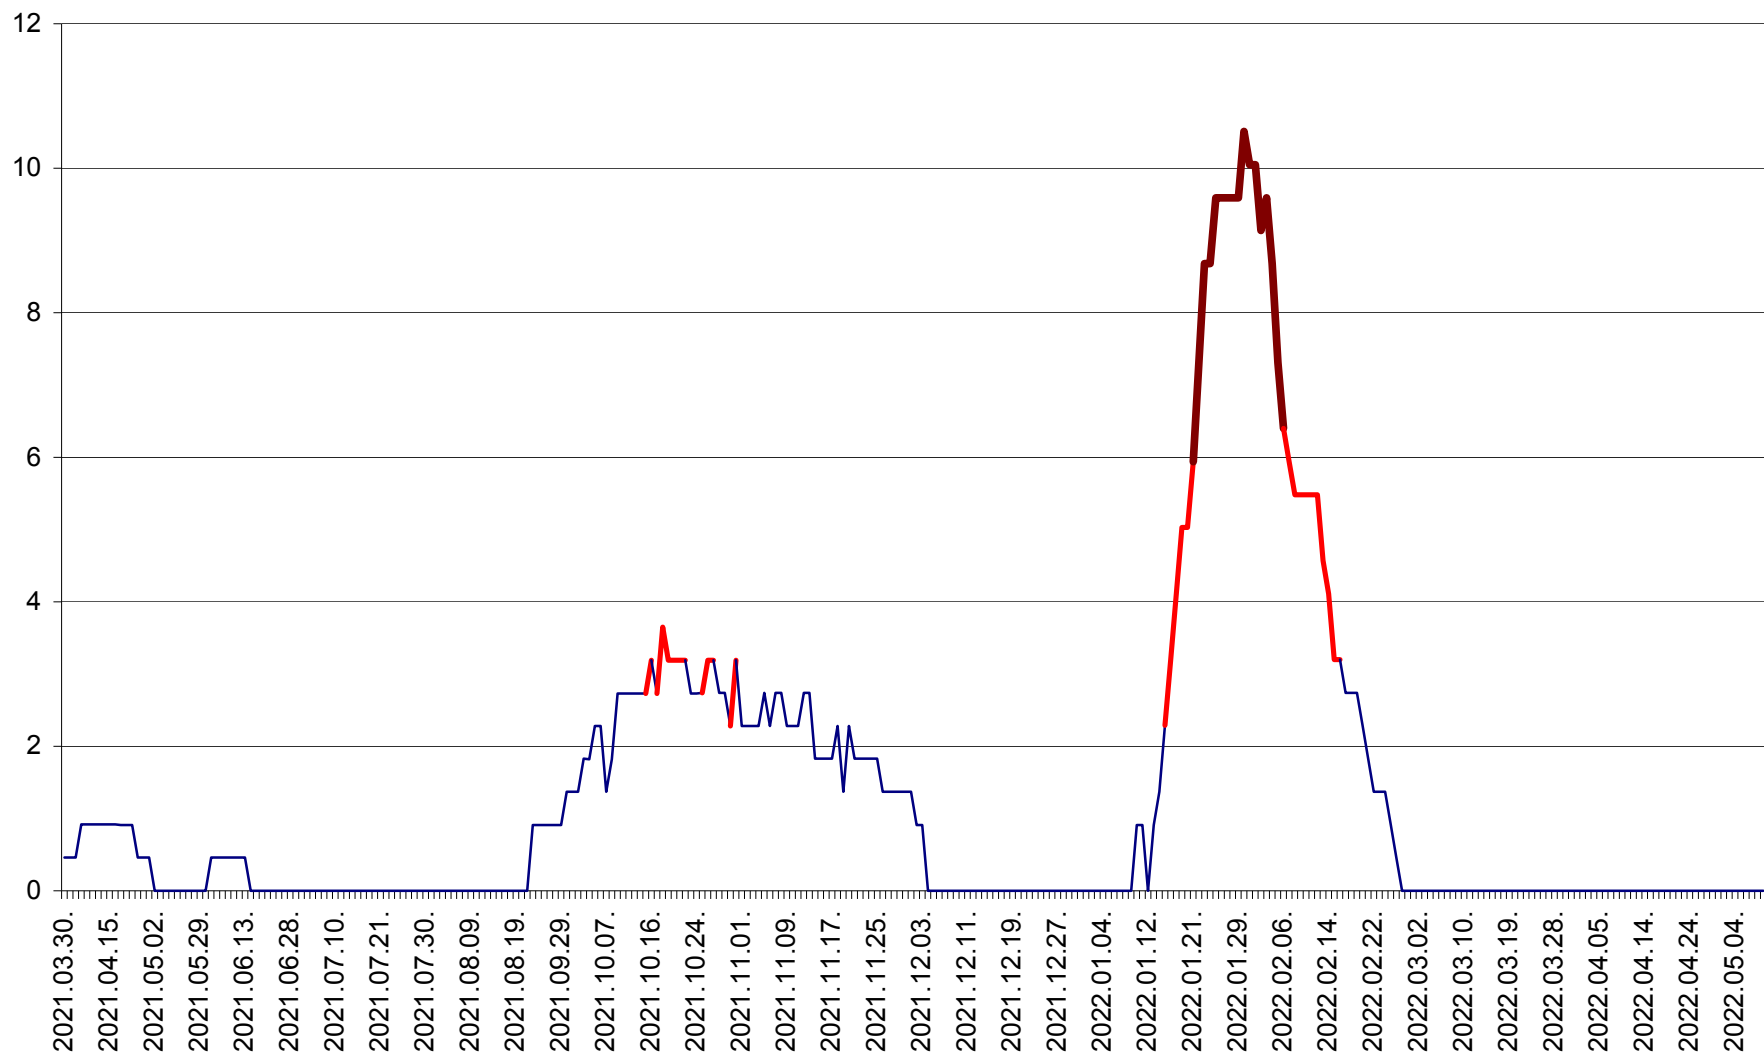

CICEU - Evolutia incidentei cumulate pe 14 zile la ‰ de locuitori
2021.04.01. - 2022.05.09.

CIUCSÂNGEORGIU - Evolutia incidentei cumulate pe 14 zile la % de locuitori
2021.04.01. - 2022.05.09.

CIUMANI - Evolutia incidentei cumulate pe 14 zile la ‰ de locuitori
2021.04.01. - 2022.05.09.

CORBU - Evolutia incidentei cumulate pe 14 zile la ‰ de locuitori
2021.04.01. - 2022.05.09.

CORUND - Evolutia incidentei cumulate pe 14 zile la ‰ de locuitori
2021.04.01. - 2022.05.09.

COZMENI - Evolutia incidentei cumulate pe 14 zile la ‰ de locuitori
2021.04.01. - 2022.05.09.

ORAȘ CRISTURU SECUIESC - Evolutia incidentei cumulate pe 14 zile la ‰ de locuitori
2021.04.01. - 2022.05.09.

DĂNEȘTI - Evolutia incidentei cumulate pe 14 zile la ‰ de locuitori
2021.04.01. - 2022.05.09.

DÂRJIU - Evolutia incidentei cumulate pe 14 zile la ‰ de locuitori
2021.04.01. - 2022.05.09.

DEALU - Evolutia incidentei cumulate pe 14 zile la ‰ de locuitori
2021.04.01. - 2022.05.09.

DITRĂU - Evolutia incidentei cumulate pe 14 zile la ‰ de locuitori
2021.04.01. - 2022.05.09.