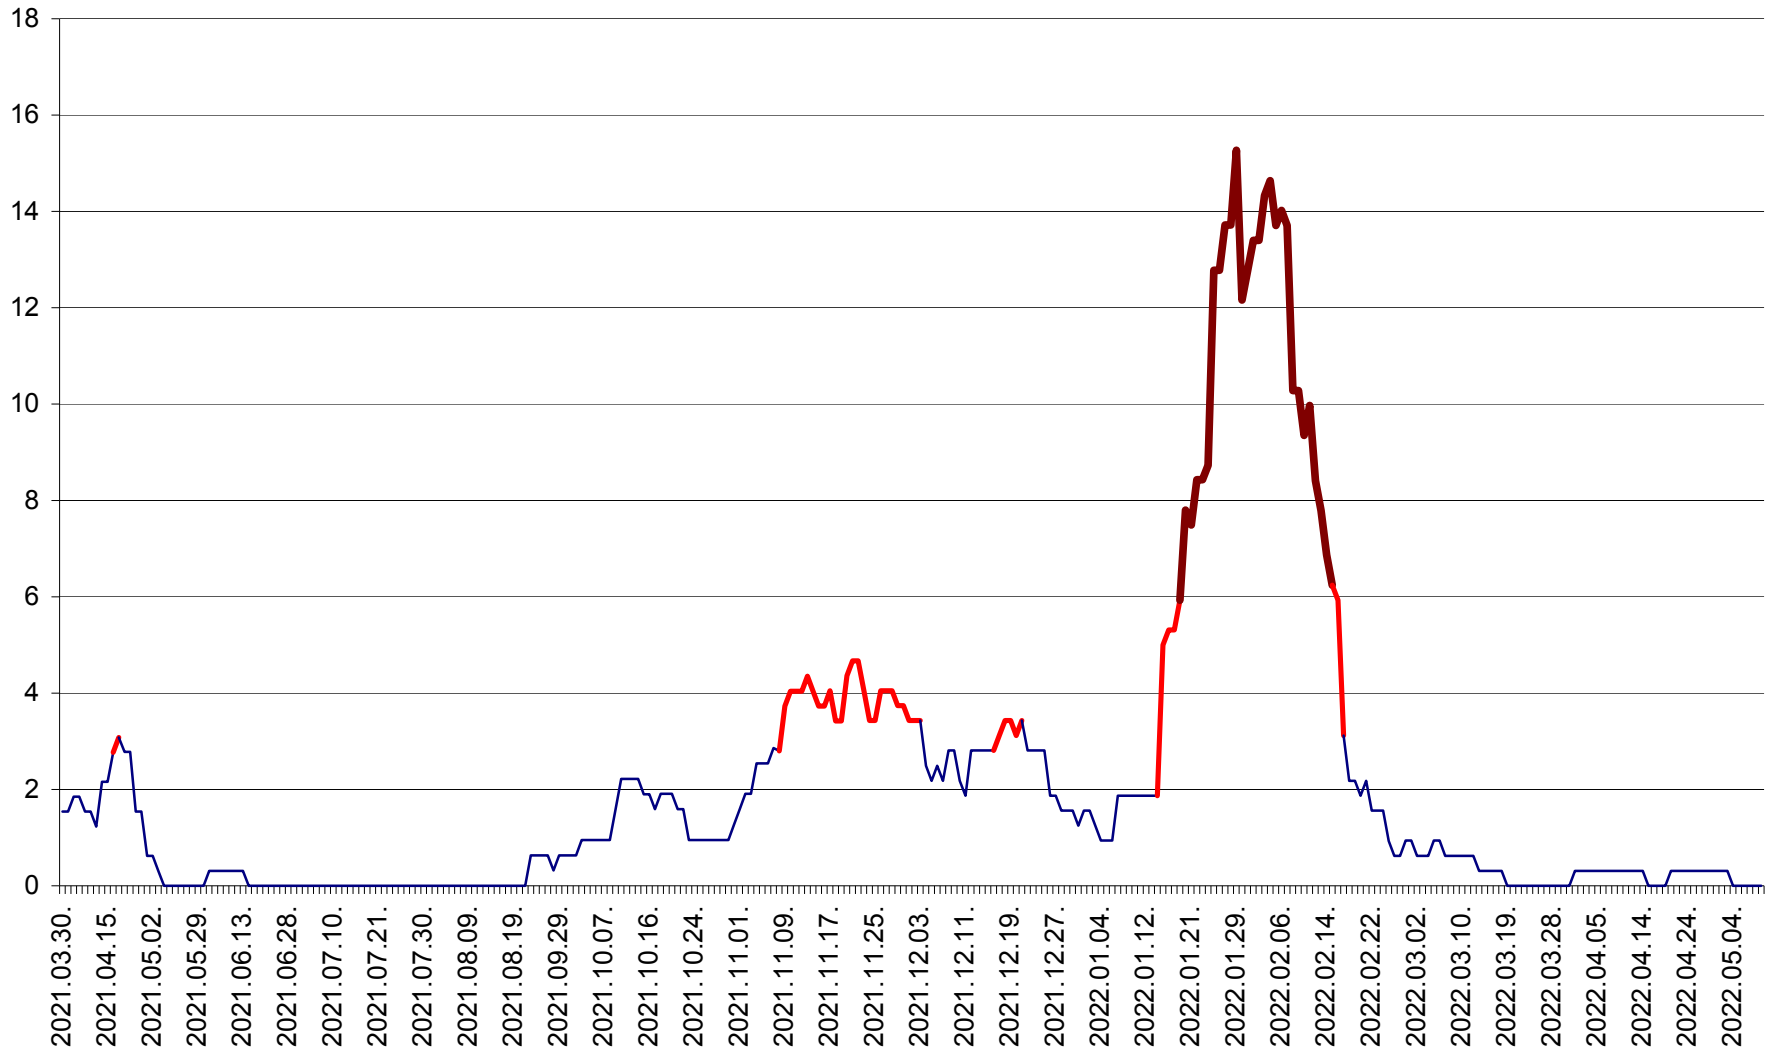

TUȘNAD - Evolutia incidentei cumulate pe 14 zile la ‰ de locuitori
2021.04.01. - 2022.05.09.