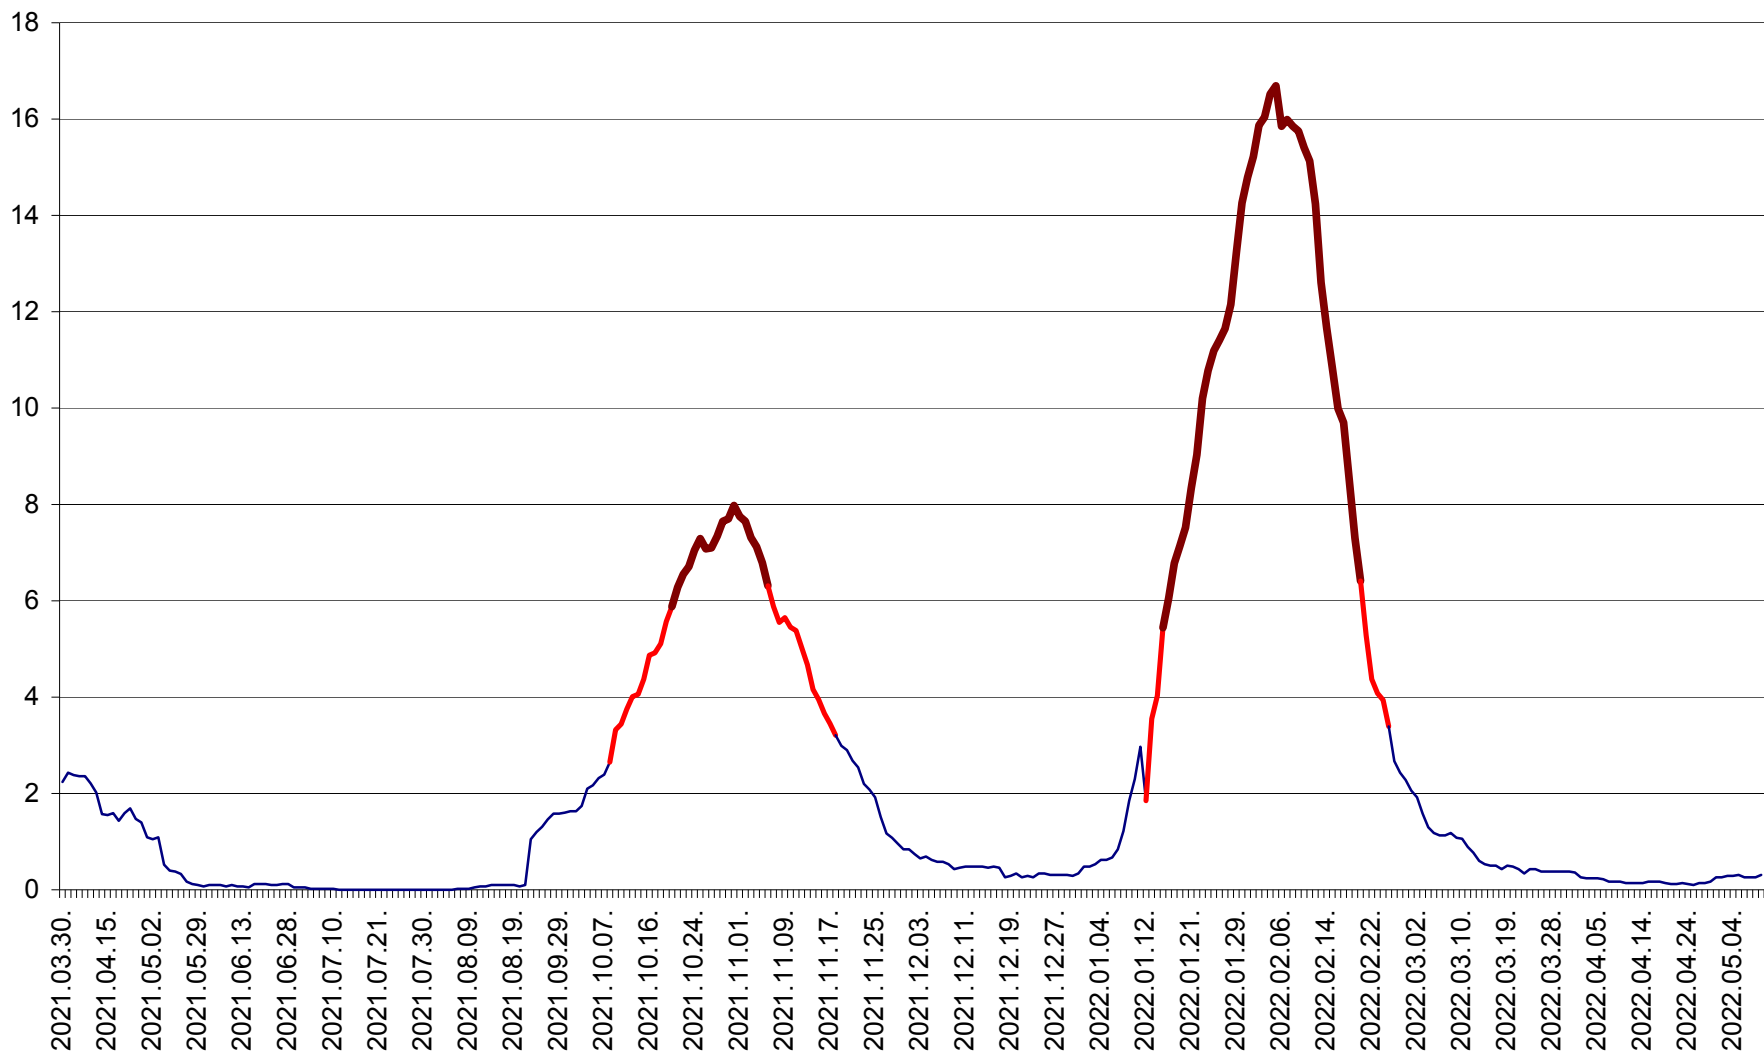

LELICENI - Evolutia incidentei cumulate pe 14 zile la % de locuitori
2021.04.01. - 2022.05.09.

LUETA - Evolutia incidentei cumulate pe 14 zile la ‰ de locuitori
2021.04.01. - 2022.05.09.

LUNCA DE JOS - Evolutia incidentei cumulate pe 14 zile la ‰ de locuitori
2021.04.01. - 2022.05.09.

LUNCA DE SUS - Evolutia incidentei cumulate pe 14 zile la ‰ de locuitori
2021.04.01. - 2022.05.09.

LUPENI - Evolutia incidentei cumulate pe 14 zile la ‰ de locuitori
2021.04.01. - 2022.05.09.

MĂDĂRAȘ - Evolutia incidentei cumulate pe 14 zile la ‰ de locuitori
2021.04.01. - 2022.05.09.

MĂRTINIȘ - Evolutia incidentei cumulate pe 14 zile la ‰ de locuitori
2021.04.01. - 2022.05.09.

MEREȘTI - Evolutia incidentei cumulate pe 14 zile la ‰ de locuitori
2021.04.01. - 2022.05.09.

MUNICIPIUL MIERCUREA-CIUC - Evolutia incidentei cumulate pe 14 zile la ‰ de locuitori
2021.04.01. - 2022.05.09.