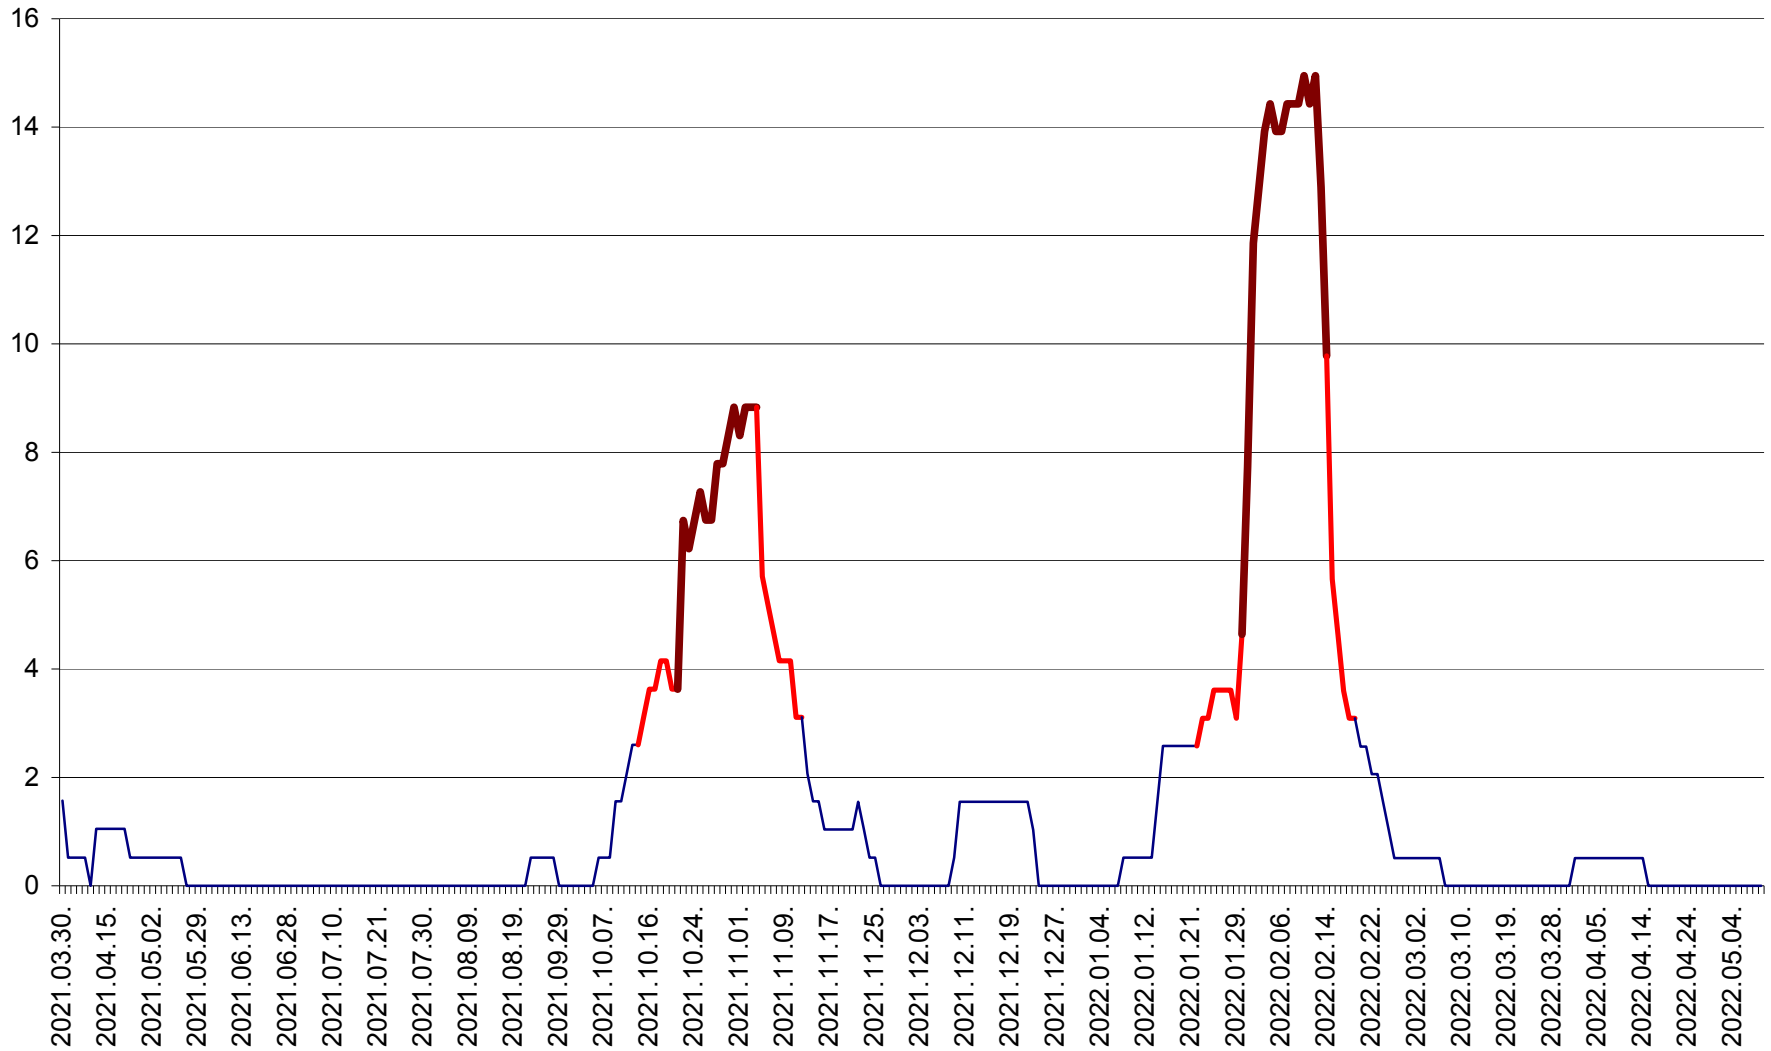

MIHĂILENI - Evolutia incidentei cumulate pe 14 zile la ‰ de locuitori
2021.04.01. - 2022.05.09.

MUGENI - Evolutia incidentei cumulate pe 14 zile la ‰ de locuitori
2021.04.01. - 2022.05.09.

OCLAND - Evolutia incidentei cumulate pe 14 zile la ‰ de locuitori
2021.04.01. - 2022.05.09.

MUNICIPIUL ODORHEIU SECUIESC - Evolutia incidentei cumulate pe 14 zile la % de locuitori
2021.04.01. - 2022.05.09.

PĂULENI-CIUC - Evolutia incidentei cumulate pe 14 zile la ‰ de locuitori
2021.04.01. - 2022.05.09.

PLĂIEȘII DE JOS - Evoluția incidenței cumulate pe 14 zile la ‰ de locuitori
2021.04.01. - 2022.05.09.

PORUMBENI - Evolutia incidentei cumulate pe 14 zile la ‰ de locuitori
2021.04.01. - 2022.05.09.

PRAID - Evolutia incidentei cumulate pe 14 zile la ‰ de locuitori
2021.04.01. - 2022.05.09.