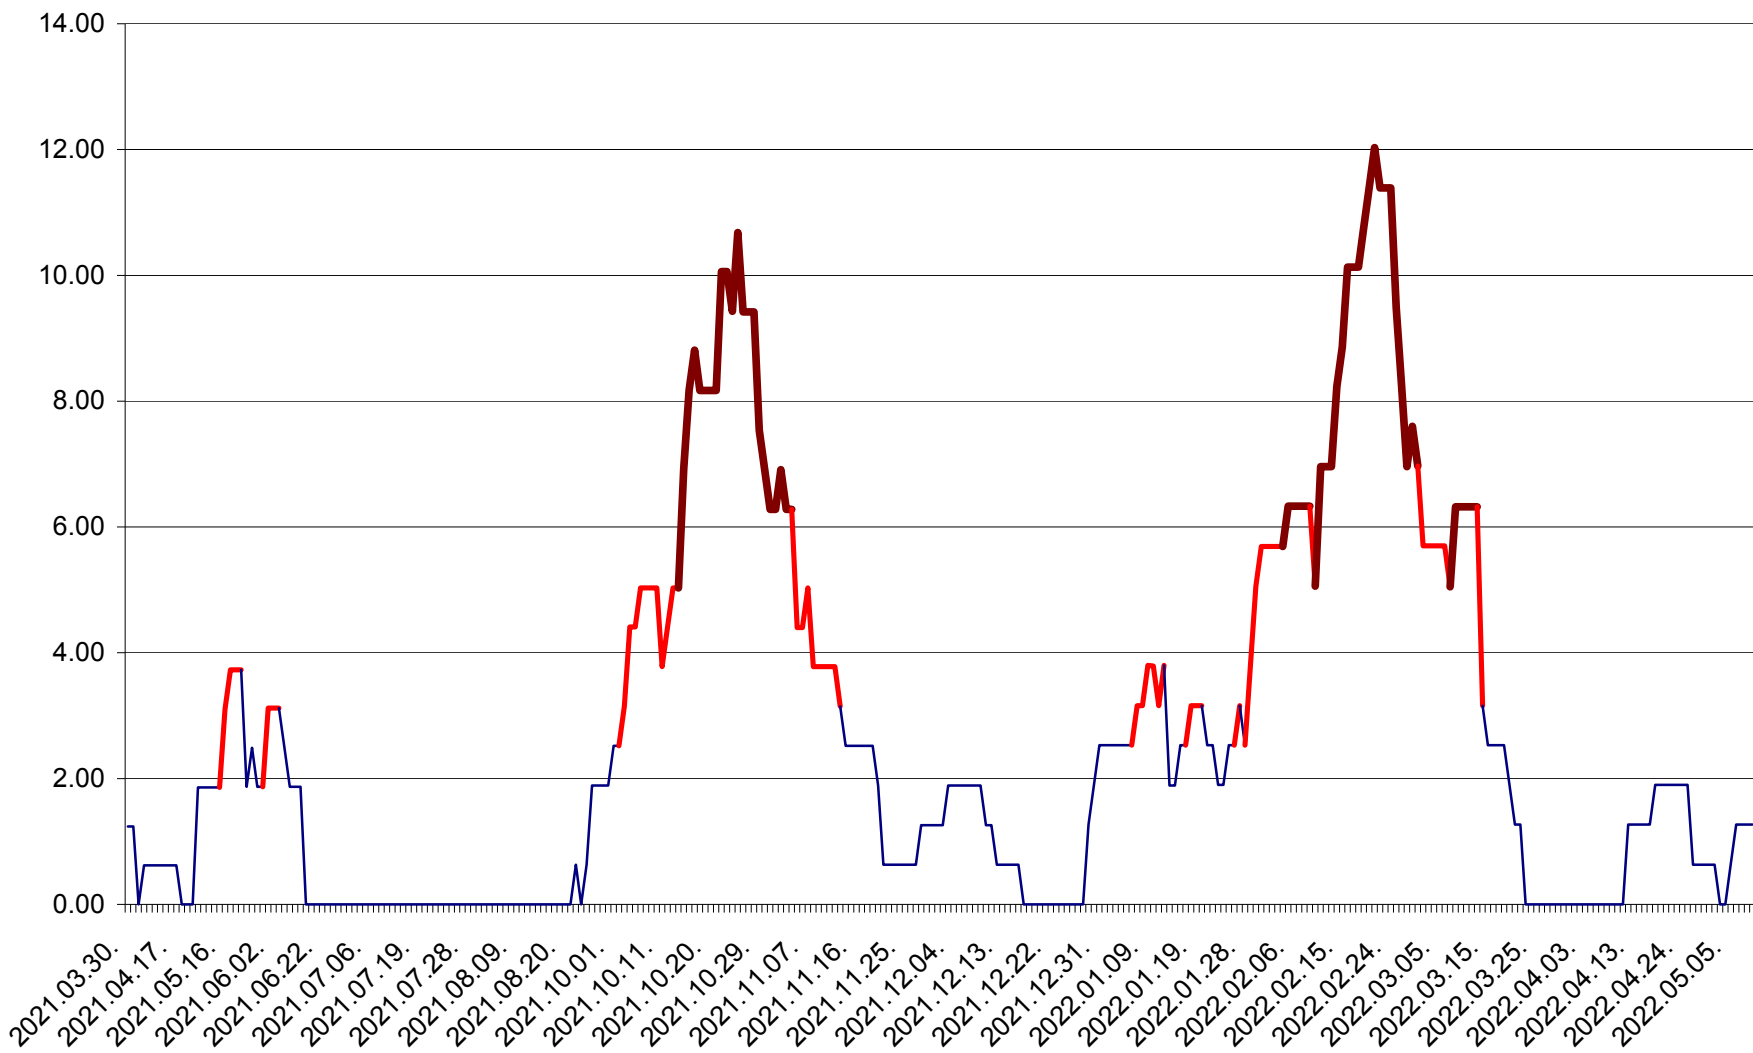

ATID - Evolutia incidentei cumulate pe 14 zile la ‰ de locuitori
2021.04.01. - 2022.05.09.

AVRĂMEȘTI - Evolutia incidentei cumulate pe 14 zile la ‰ de locuitori
2021.04.01. - 2022.05.09.

ORAȘ BĂILE TUȘNAD - Evoluția incidenței cumulate pe 14 zile la ‰ de locuitori
2021.04.01. - 2022.05.09.

ORAȘ BĂLAN - Evolutia incidentei cumulate pe 14 zile la ‰ de locuitori
2021.04.01. - 2022.05.09.

BILBOR - Evolutia incidentei cumulate pe 14 zile la ‰ de locuitori
2021.04.01. - 2022.05.09.

ORAȘ BORSEC - Evolutia incidentei cumulate pe 14 zile la ‰ de locuitori
2021.04.01. - 2022.05.09.

BRĂDEȘTI - Evolutia incidentei cumulate pe 14 zile la ‰ de locuitori
2021.04.01. - 2022.05.09.

CĂPÂLNIȚA - Evolutia incidentei cumulate pe 14 zile la ‰ de locuitori
2021.04.01. - 2022.05.09.

CÂRȚA - Evolutia incidentei cumulate pe 14 zile la ‰ de locuitori
2021.04.01. - 2022.05.09.