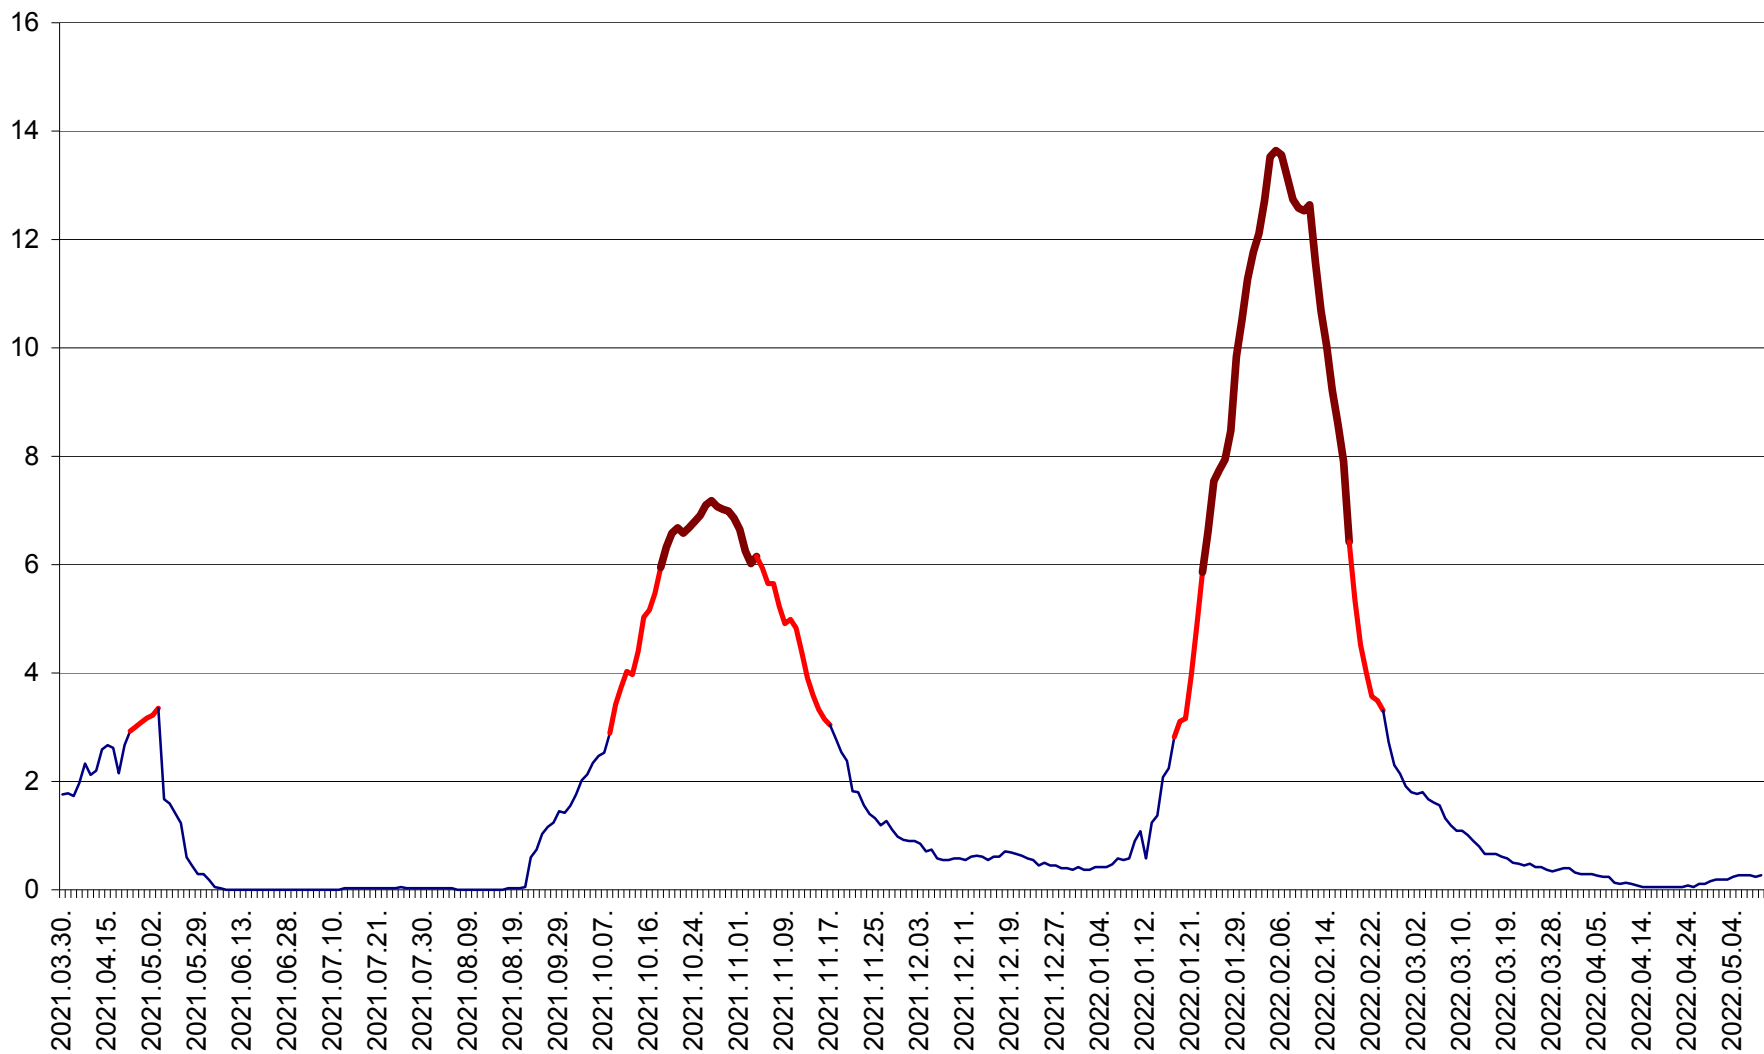

PĂULENI-CIUC - Evolutia incidentei cumulate pe 14 zile la ‰ de locuitori
2021.04.01. - 2022.05.09.