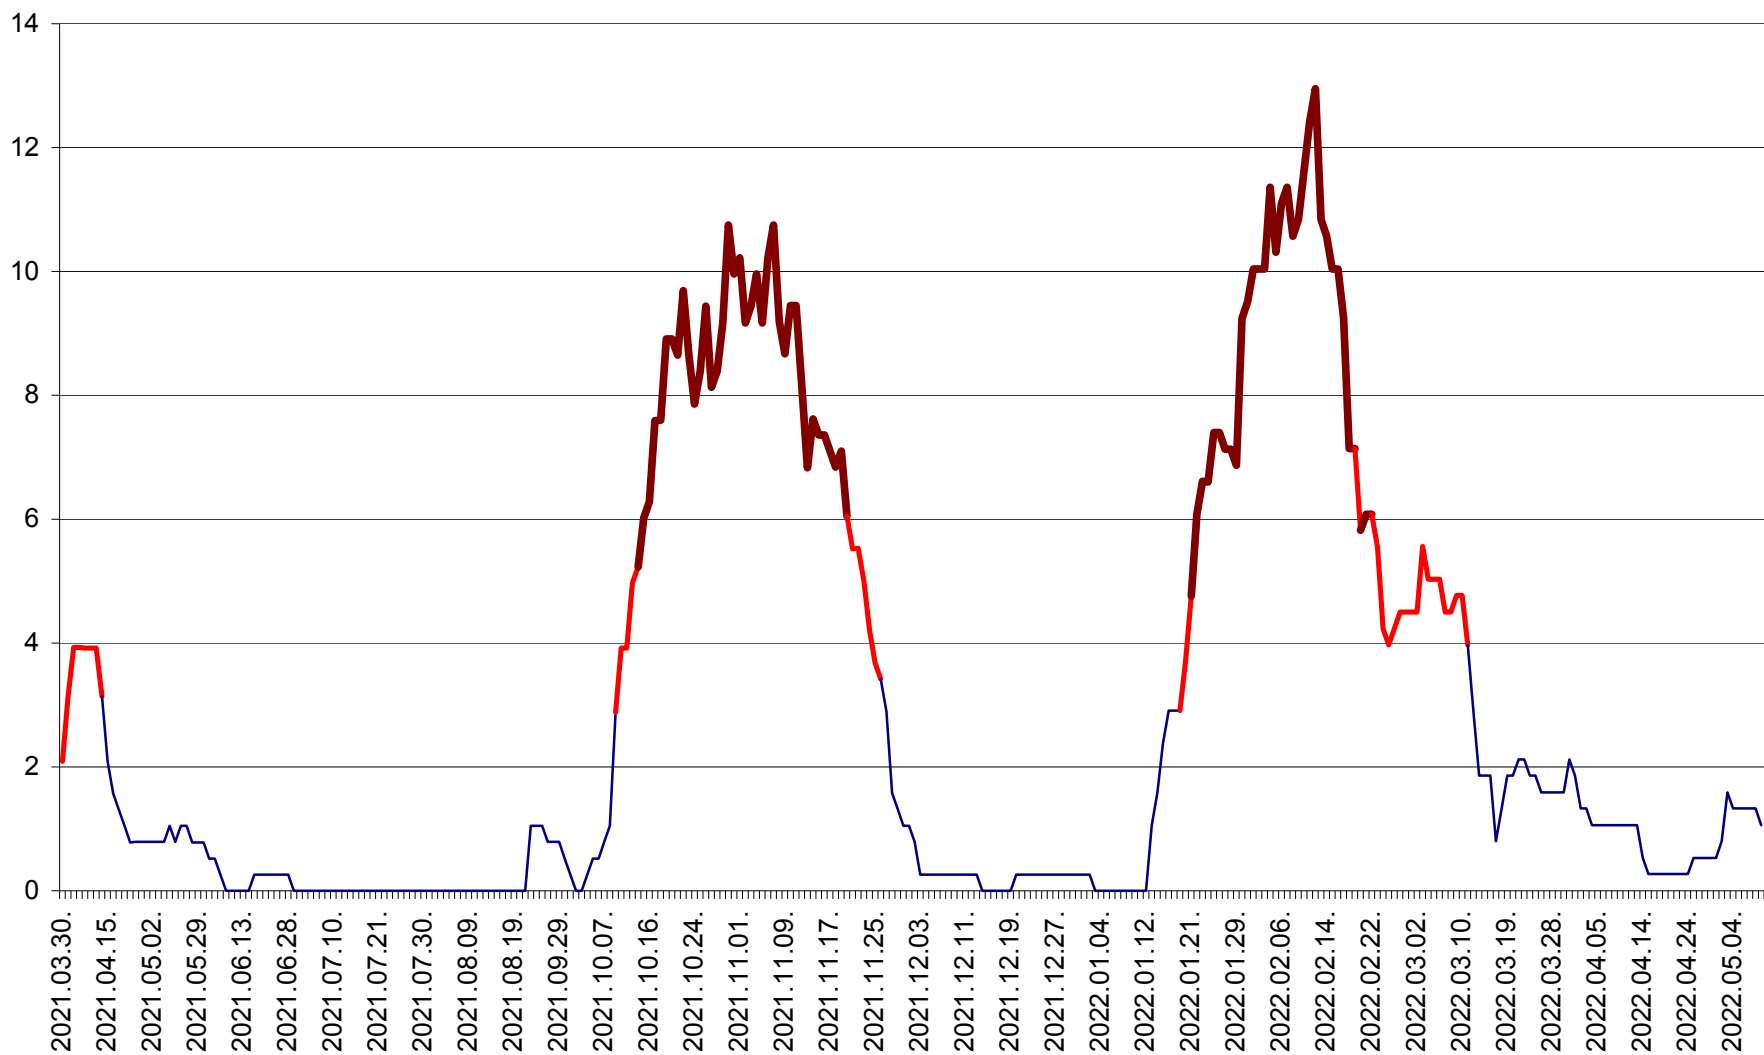

RACU - Evolutia incidentei cumulate pe 14 zile la ‰ de locuitori
2021.04.01. - 2022.05.09.

REMETEA - Evolutia incidentei cumulate pe 14 zile la ‰ de locuitori
2021.04.01. - 2022.05.09.

SĂCEL - Evolutia incidentei cumulate pe 14 zile la ‰ de locuitori
2021.04.01. - 2022.05.09.

SÂNCRĂIENI - Evolutia incidentei cumulate pe 14 zile la ‰ de locuitori
2021.04.01. - 2022.05.09.

SÂNDOMIC - Evolutia incidentei cumulate pe 14 zile la ‰ de locuitori
2021.04.01. - 2022.05.09.

SÂNMARTIN - Evolutia incidentei cumulate pe 14 zile la ‰ de locuitori
2021.04.01. - 2022.05.09.

SÂNSIMION - Evolutia incidentei cumulate pe 14 zile la ‰ de locuitori
2021.04.01. - 2022.05.09.

SÂNTIMBRU - Evolutia incidentei cumulate pe 14 zile la ‰ de locuitori
2021.04.01. - 2022.05.09.

SĂRMAȘ - Evolutia incidentei cumulate pe 14 zile la ‰ de locuitori
2021.04.01. - 2022.05.09.