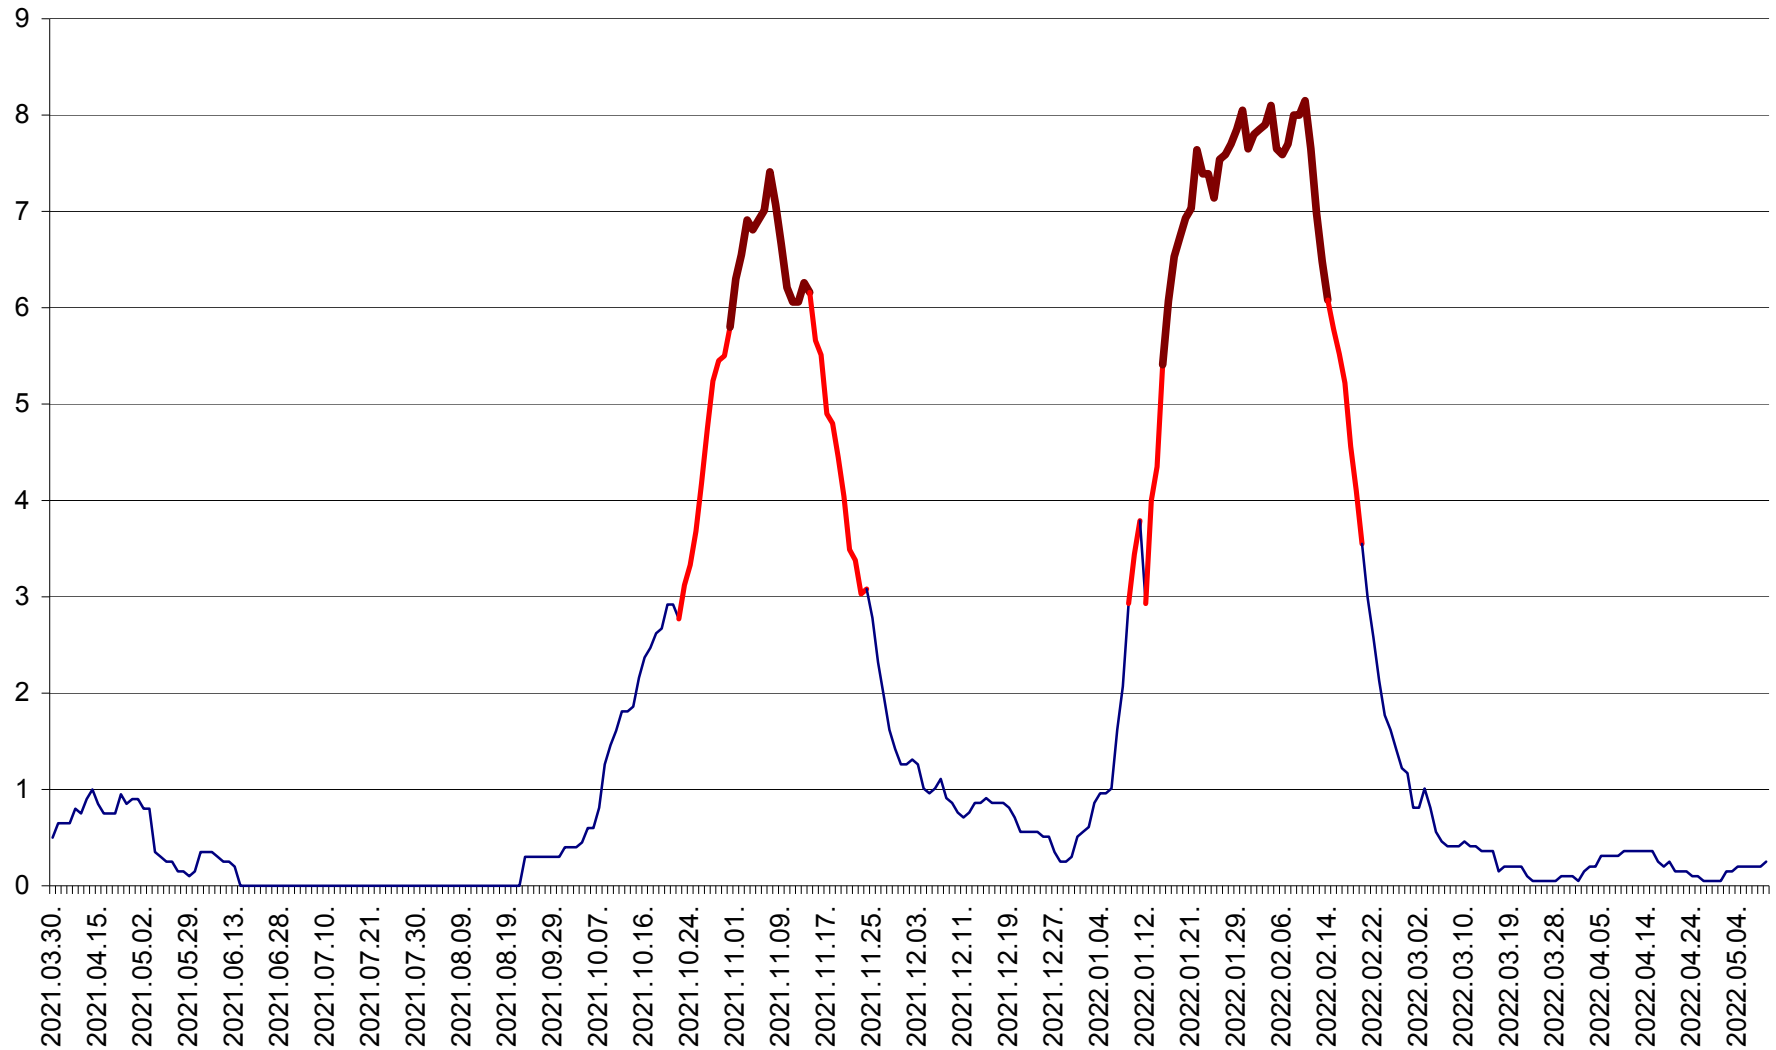

DÂRJIU - Evolutia incidentei cumulate pe 14 zile la ‰ de locuitori
2021.04.01. - 2022.05.09.

DEALU - Evolutia incidentei cumulate pe 14 zile la ‰ de locuitori
2021.04.01. - 2022.05.09.

DITRĂU - Evolutia incidentei cumulate pe 14 zile la ‰ de locuitori
2021.04.01. - 2022.05.09.

FELICENI - Evolutia incidentei cumulate pe 14 zile la % de locuitori
2021.04.01. - 2022.05.09.

FRUMOASA - Evolutia incidentei cumulate pe 14 zile la ‰ de locuitori
2021.04.01. - 2022.05.09.

GĂLĂUȚAȘ - Evolutia incidentei cumulate pe 14 zile la ‰ de locuitori
2021.04.01. - 2022.05.09.

MUNICIPIUL GHEORGHENI - Evolutia incidentei cumulate pe 14 zile la % de locuitori
2021.04.01. - 2022.05.09.

JOSENI - Evolutia incidentei cumulate pe 14 zile la ‰ de locuitori
2021.04.01. - 2022.05.09.

LĂZAREA - Evolutia incidentei cumulate pe 14 zile la % de locuitori
2021.04.01. - 2022.05.09.

LELICENI - Evolutia incidentei cumulate pe 14 zile la % de locuitori
2021.04.01. - 2022.05.09.

LUETA - Evolutia incidentei cumulate pe 14 zile la ‰ de locuitori
2021.04.01. - 2022.05.09.

LUNCA DE JOS - Evolutia incidentei cumulate pe 14 zile la ‰ de locuitori
2021.04.01. - 2022.05.09.