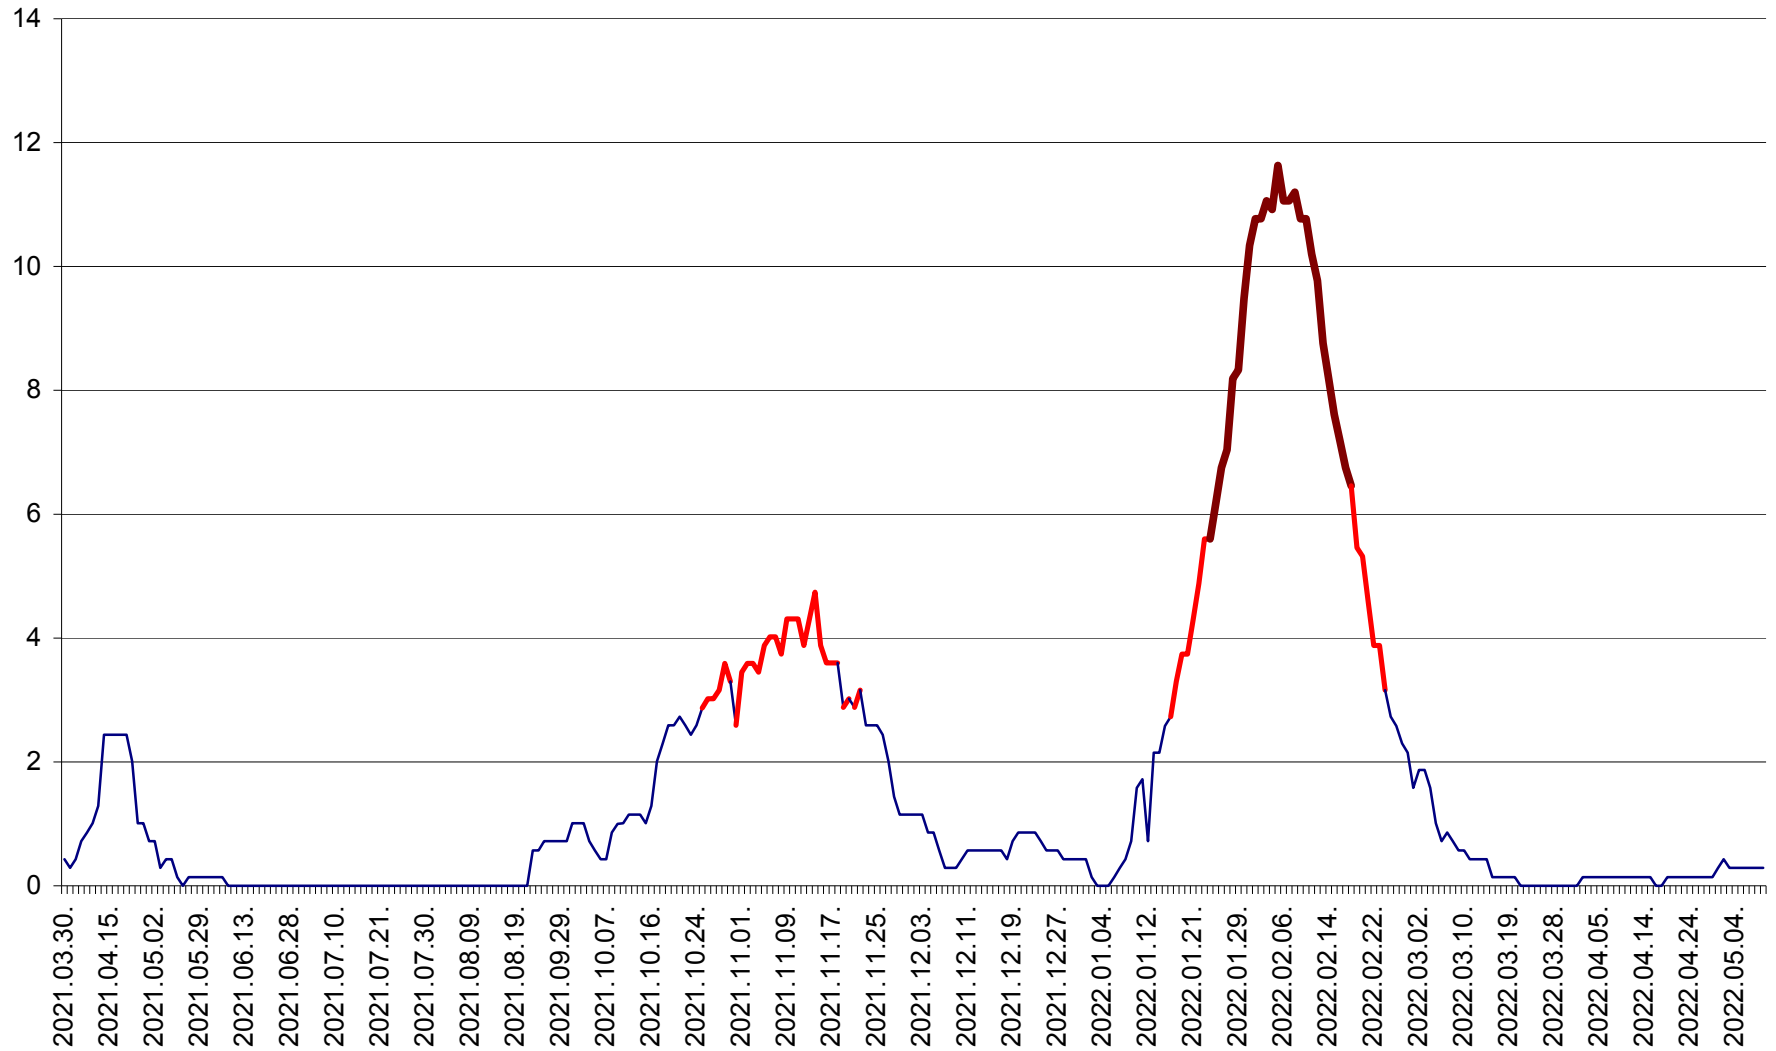

MIHĂILENI - Evolutia incidentei cumulate pe 14 zile la ‰ de locuitori
2021.04.01. - 2022.05.09.

MUGENI - Evolutia incidentei cumulate pe 14 zile la ‰ de locuitori
2021.04.01. - 2022.05.09.

OCLAND - Evolutia incidentei cumulate pe 14 zile la ‰ de locuitori
2021.04.01. - 2022.05.09.

MUNICIPIUL ODORHEIU SECUIESC - Evolutia incidentei cumulate pe 14 zile la % de locuitori
2021.04.01. - 2022.05.09.

PĂULENI-CIUC - Evolutia incidentei cumulate pe 14 zile la ‰ de locuitori
2021.04.01. - 2022.05.09.

PLĂIEȘII DE JOS - Evoluția incidenței cumulate pe 14 zile la ‰ de locuitori
2021.04.01. - 2022.05.09.

PORUMBENI - Evolutia incidentei cumulate pe 14 zile la ‰ de locuitori
2021.04.01. - 2022.05.09.

PRAID - Evolutia incidentei cumulate pe 14 zile la ‰ de locuitori
2021.04.01. - 2022.05.09.

RACU - Evolutia incidentei cumulate pe 14 zile la ‰ de locuitori
2021.04.01. - 2022.05.09.

REMETEA - Evolutia incidentei cumulate pe 14 zile la ‰ de locuitori
2021.04.01. - 2022.05.09.

SĂCEL - Evolutia incidentei cumulate pe 14 zile la ‰ de locuitori
2021.04.01. - 2022.05.09.