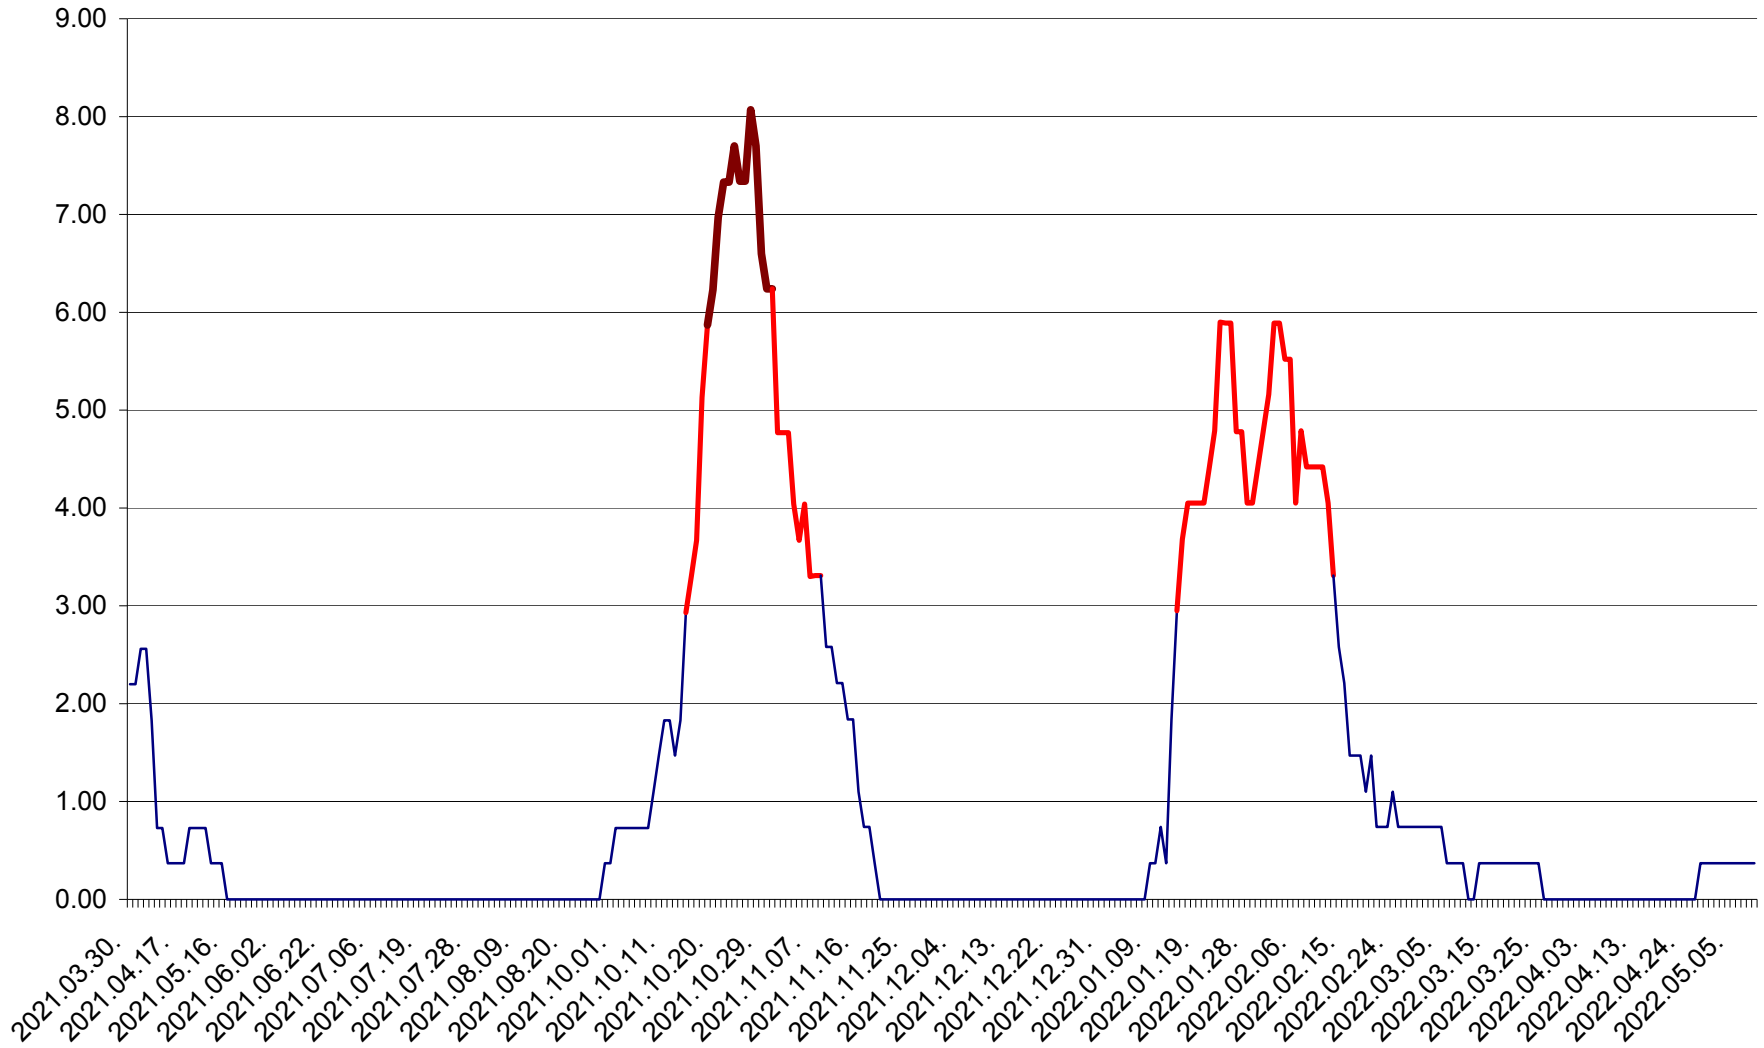

ATID - Evolutia incidentei cumulate pe 14 zile la ‰ de locuitori
2021.04.01. - 2022.05.09.

AVRĂMEȘTI - Evolutia incidentei cumulate pe 14 zile la ‰ de locuitori
2021.04.01. - 2022.05.09.

ORAȘ BĂILE TUȘNAD - Evoluția incidenței cumulate pe 14 zile la ‰ de locuitori
2021.04.01. - 2022.05.09.

ORAȘ BĂLAN - Evolutia incidentei cumulate pe 14 zile la ‰ de locuitori
2021.04.01. - 2022.05.09.

BILBOR - Evolutia incidentei cumulate pe 14 zile la ‰ de locuitori
2021.04.01. - 2022.05.09.

ORAȘ BORSEC - Evolutia incidentei cumulate pe 14 zile la ‰ de locuitori
2021.04.01. - 2022.05.09.

BRĂDEȘTI - Evolutia incidentei cumulate pe 14 zile la ‰ de locuitori
2021.04.01. - 2022.05.09.

CĂPÂLNIȚA - Evolutia incidentei cumulate pe 14 zile la ‰ de locuitori
2021.04.01. - 2022.05.09.

CÂRȚA - Evolutia incidentei cumulate pe 14 zile la ‰ de locuitori
2021.04.01. - 2022.05.09.

CICEU - Evolutia incidentei cumulate pe 14 zile la ‰ de locuitori
2021.04.01. - 2022.05.09.

CIUCSÂNGEORGIU - Evolutia incidentei cumulate pe 14 zile la % de locuitori
2021.04.01. - 2022.05.09.

CIUMANI - Evolutia incidentei cumulate pe 14 zile la ‰ de locuitori
2021.04.01. - 2022.05.09.