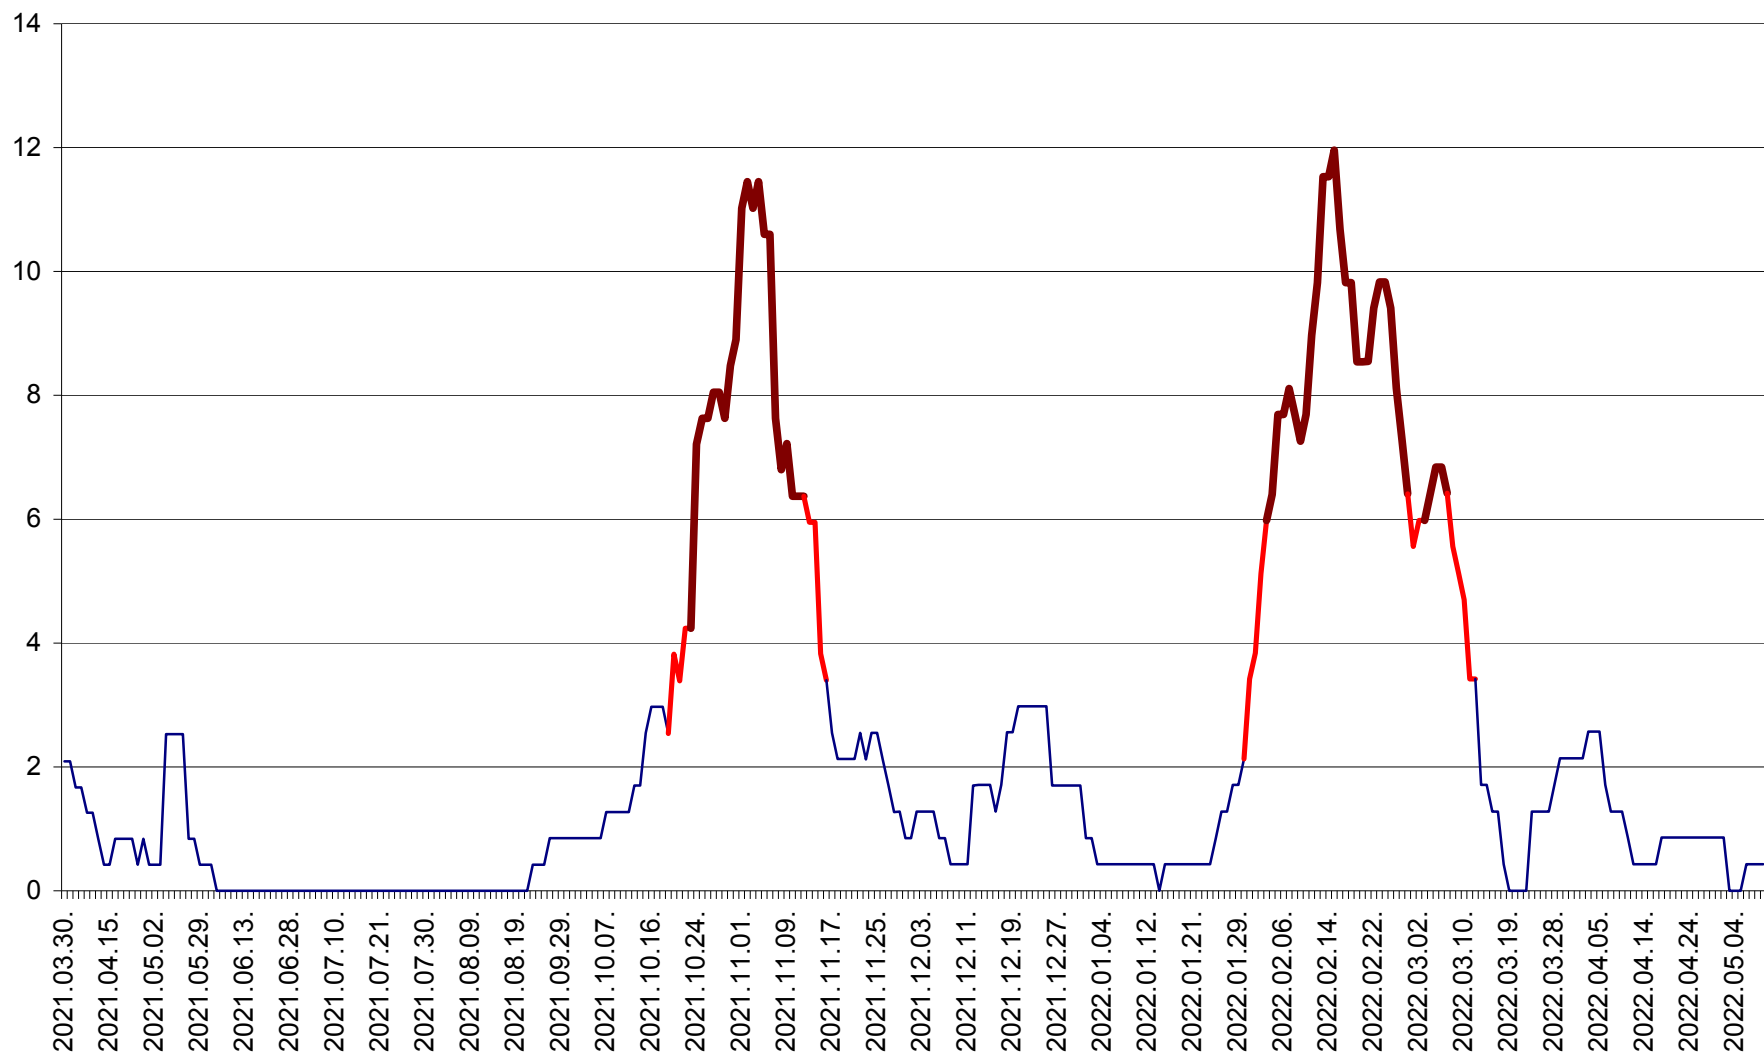

ORAȘ CRISTURU SECUIESC - Evolutia incidentei cumulate pe 14 zile la ‰ de locuitori
2021.04.01. - 2022.05.09.

DĂNEȘTI - Evolutia incidentei cumulate pe 14 zile la ‰ de locuitori
2021.04.01. - 2022.05.09.

DÂRJIU - Evolutia incidentei cumulate pe 14 zile la ‰ de locuitori
2021.04.01. - 2022.05.09.

DEALU - Evolutia incidentei cumulate pe 14 zile la ‰ de locuitori
2021.04.01. - 2022.05.09.

DITRĂU - Evolutia incidentei cumulate pe 14 zile la ‰ de locuitori
2021.04.01. - 2022.05.09.

FELICENI - Evolutia incidentei cumulate pe 14 zile la % de locuitori
2021.04.01. - 2022.05.09.

FRUMOASA - Evolutia incidentei cumulate pe 14 zile la ‰ de locuitori
2021.04.01. - 2022.05.09.

GĂLĂUȚAȘ - Evolutia incidentei cumulate pe 14 zile la ‰ de locuitori
2021.04.01. - 2022.05.09.