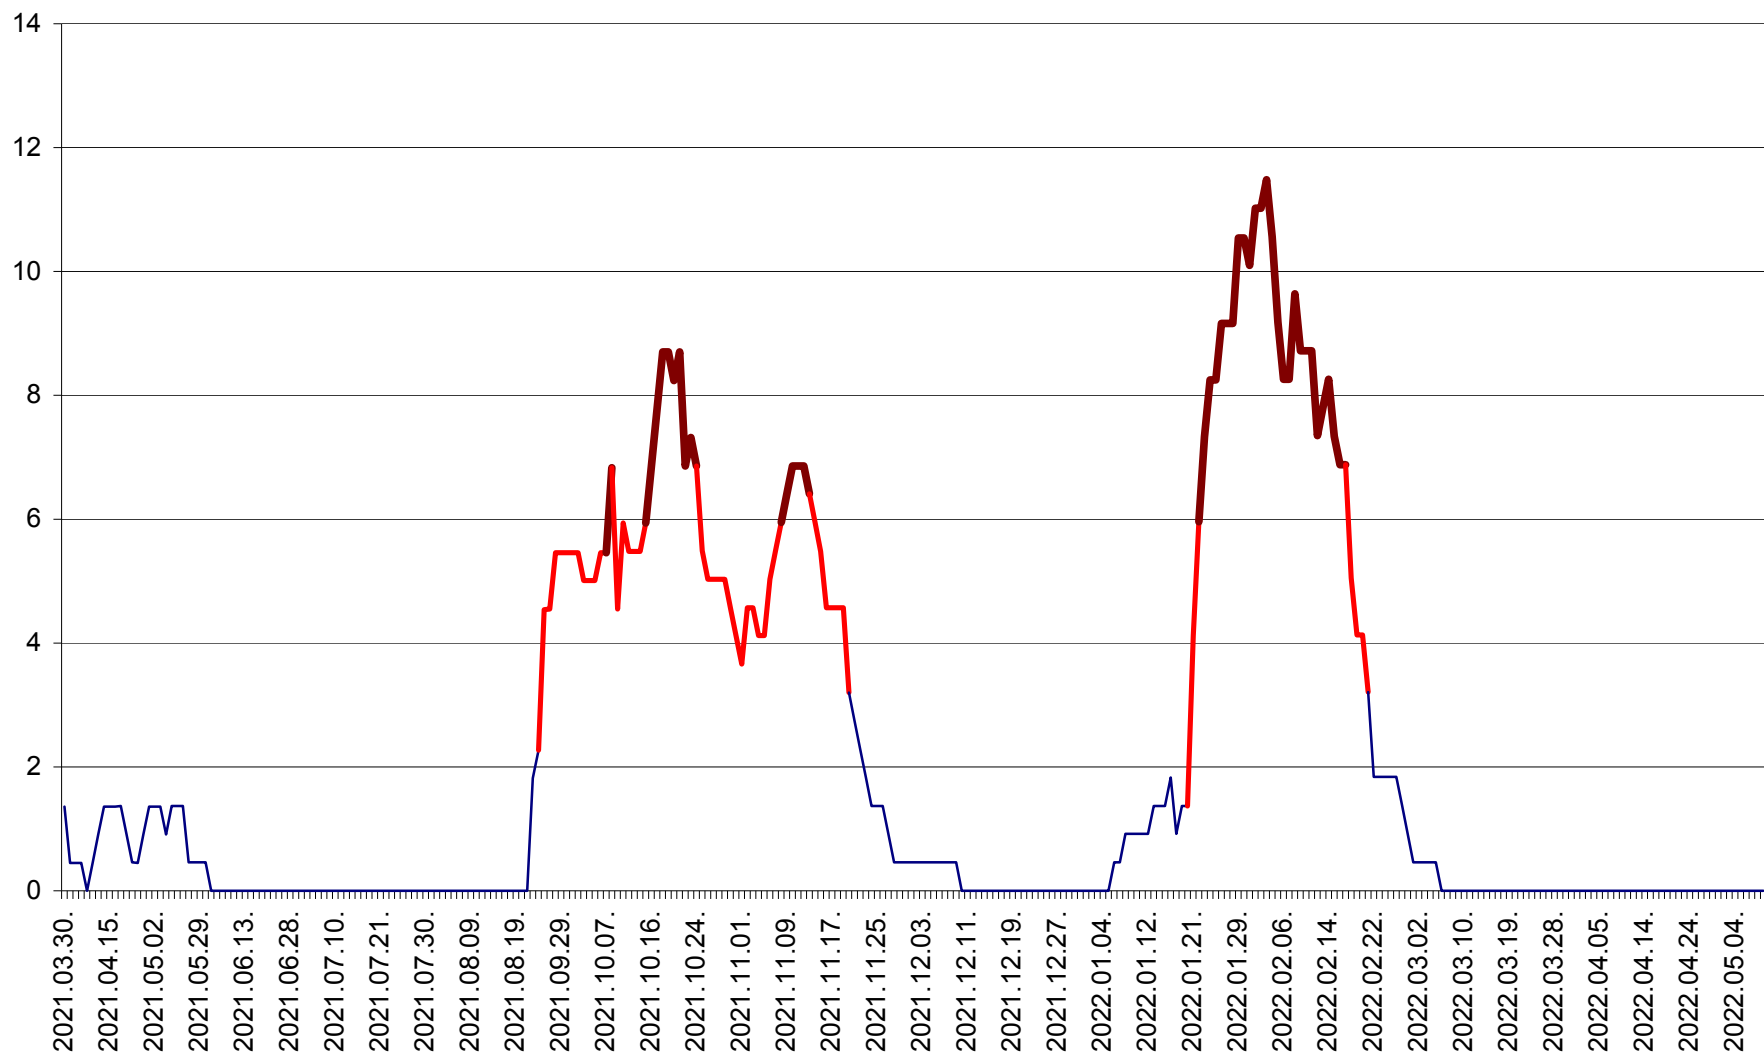

MUNICIPIUL GHEORGHENI - Evolutia incidentei cumulate pe 14 zile la % de locuitori
2021.04.01. - 2022.05.09.

JOSENI - Evolutia incidentei cumulate pe 14 zile la ‰ de locuitori
2021.04.01. - 2022.05.09.

LĂZAREA - Evolutia incidentei cumulate pe 14 zile la % de locuitori
2021.04.01. - 2022.05.09.

LELICENI - Evolutia incidentei cumulate pe 14 zile la % de locuitori
2021.04.01. - 2022.05.09.

LUETA - Evolutia incidentei cumulate pe 14 zile la ‰ de locuitori
2021.04.01. - 2022.05.09.

LUNCA DE JOS - Evolutia incidentei cumulate pe 14 zile la ‰ de locuitori
2021.04.01. - 2022.05.09.

LUNCA DE SUS - Evolutia incidentei cumulate pe 14 zile la ‰ de locuitori
2021.04.01. - 2022.05.09.

LUPENI - Evolutia incidentei cumulate pe 14 zile la ‰ de locuitori
2021.04.01. - 2022.05.09.

MĂDĂRAȘ - Evolutia incidentei cumulate pe 14 zile la ‰ de locuitori
2021.04.01. - 2022.05.09.