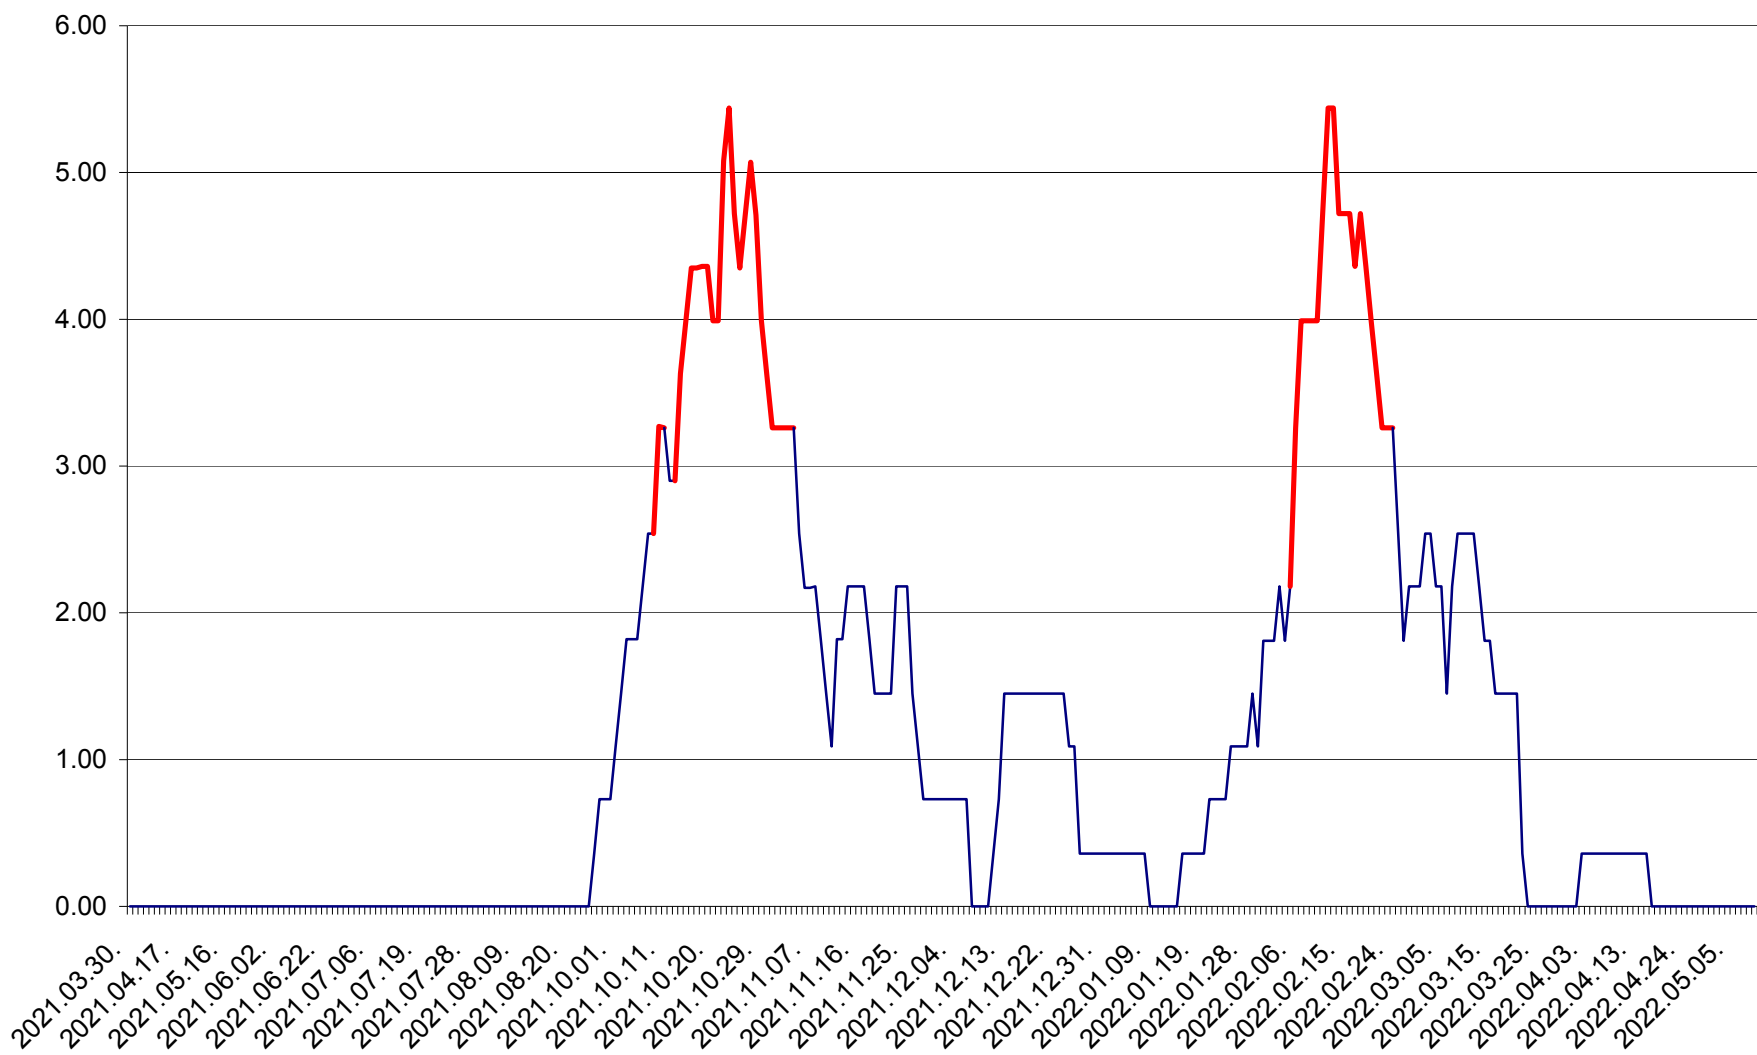

ATID - Evolutia incidentei cumulate pe 14 zile la ‰ de locuitori
2021.04.01. - 2022.05.09.

AVRĂMEȘTI - Evolutia incidentei cumulate pe 14 zile la ‰ de locuitori
2021.04.01. - 2022.05.09.

ORAȘ BĂILE TUȘNAD - Evoluția incidenței cumulate pe 14 zile la ‰ de locuitori
2021.04.01. - 2022.05.09.

ORAȘ BĂLAN - Evolutia incidentei cumulate pe 14 zile la ‰ de locuitori
2021.04.01. - 2022.05.09.

BILBOR - Evolutia incidentei cumulate pe 14 zile la ‰ de locuitori
2021.04.01. - 2022.05.09.

ORAȘ BORSEC - Evolutia incidentei cumulate pe 14 zile la ‰ de locuitori
2021.04.01. - 2022.05.09.

BRĂDEȘTI - Evolutia incidentei cumulate pe 14 zile la ‰ de locuitori
2021.04.01. - 2022.05.09.

CĂPÂLNIȚA - Evolutia incidentei cumulate pe 14 zile la ‰ de locuitori
2021.04.01. - 2022.05.09.

CÂRȚA - Evolutia incidentei cumulate pe 14 zile la ‰ de locuitori
2021.04.01. - 2022.05.09.