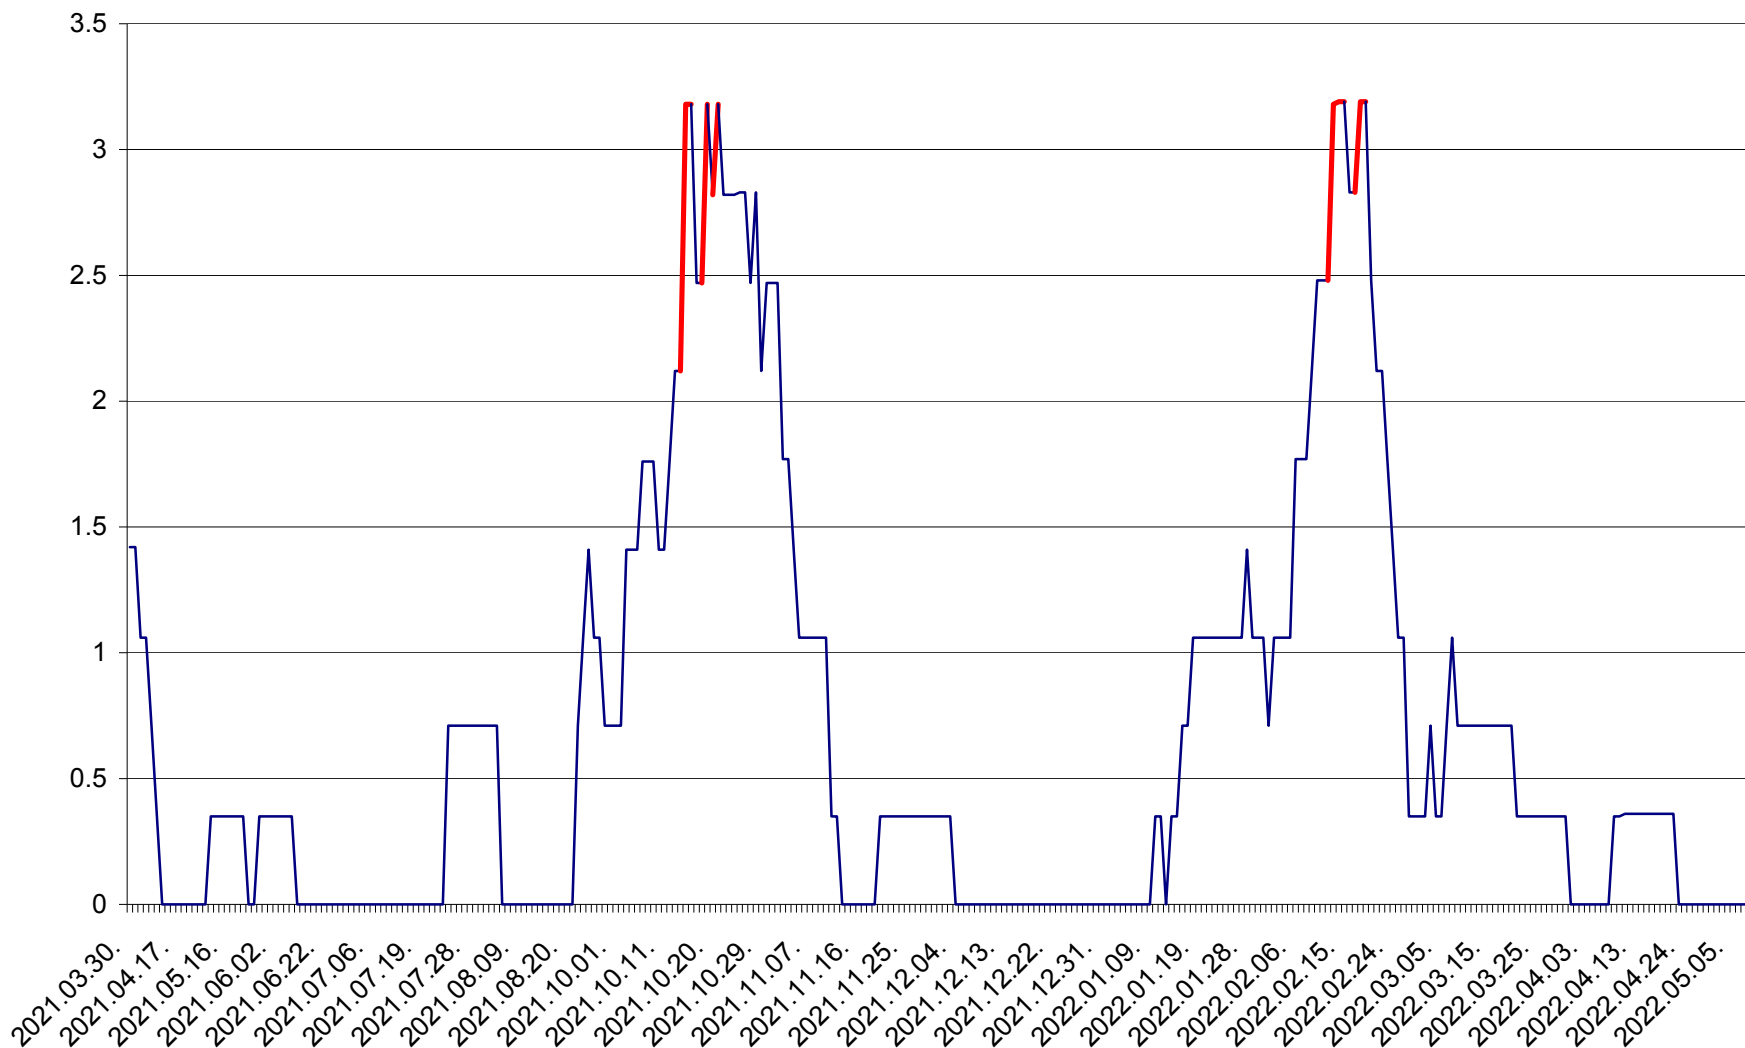

PORUMBENI - Evolutia incidentei cumulate pe 14 zile la ‰ de locuitori
2021.04.01. - 2022.05.09.