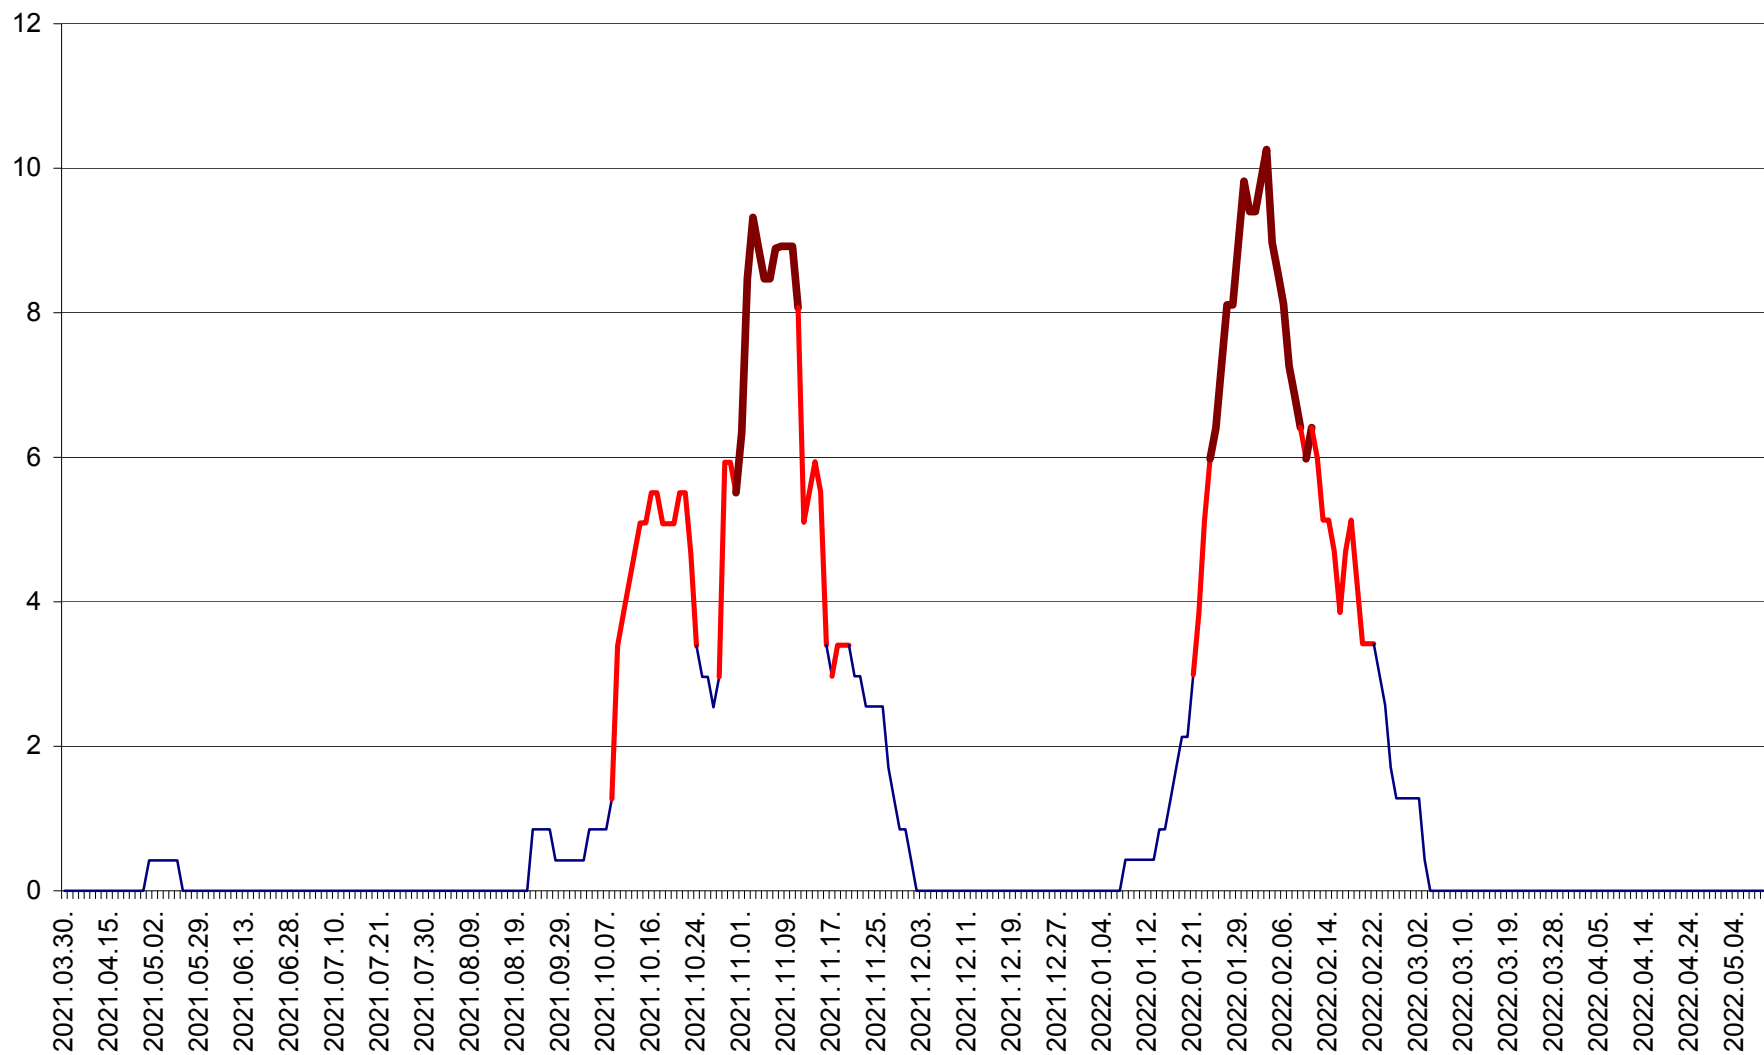

PLĂIEȘII DE JOS - Evoluția incidenței cumulate pe 14 zile la ‰ de locuitori
2021.04.01. - 2022.05.09.

PORUMBENI - Evolutia incidentei cumulate pe 14 zile la ‰ de locuitori
2021.04.01. - 2022.05.09.

PRAID - Evolutia incidentei cumulate pe 14 zile la ‰ de locuitori
2021.04.01. - 2022.05.09.

RACU - Evolutia incidentei cumulate pe 14 zile la ‰ de locuitori
2021.04.01. - 2022.05.09.

REMETEA - Evolutia incidentei cumulate pe 14 zile la ‰ de locuitori
2021.04.01. - 2022.05.09.

SĂCEL - Evolutia incidentei cumulate pe 14 zile la ‰ de locuitori
2021.04.01. - 2022.05.09.

SÂNCRĂIENI - Evolutia incidentei cumulate pe 14 zile la ‰ de locuitori
2021.04.01. - 2022.05.09.

SÂNDOMIC - Evolutia incidentei cumulate pe 14 zile la ‰ de locuitori
2021.04.01. - 2022.05.09.

SÂNMARTIN - Evolutia incidentei cumulate pe 14 zile la ‰ de locuitori
2021.04.01. - 2022.05.09.