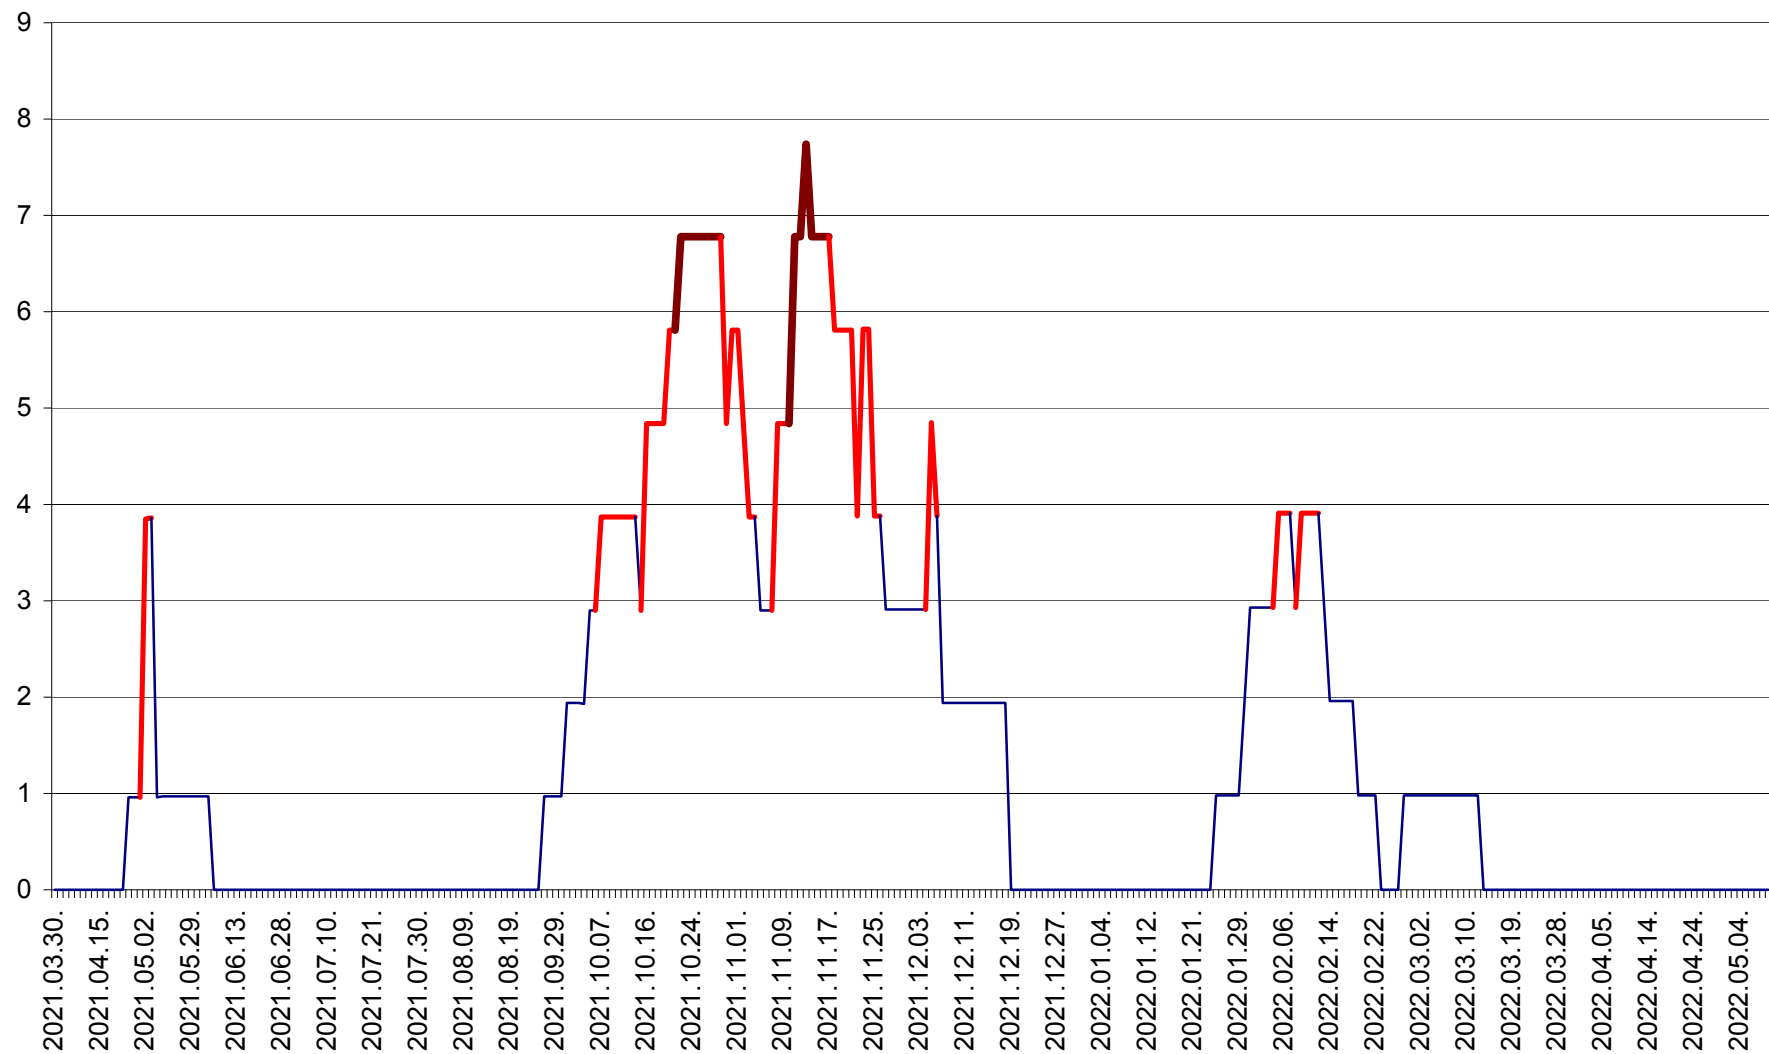

DEALU - Evolutia incidentei cumulate pe 14 zile la ‰ de locuitori
2021.04.01. - 2022.05.09.