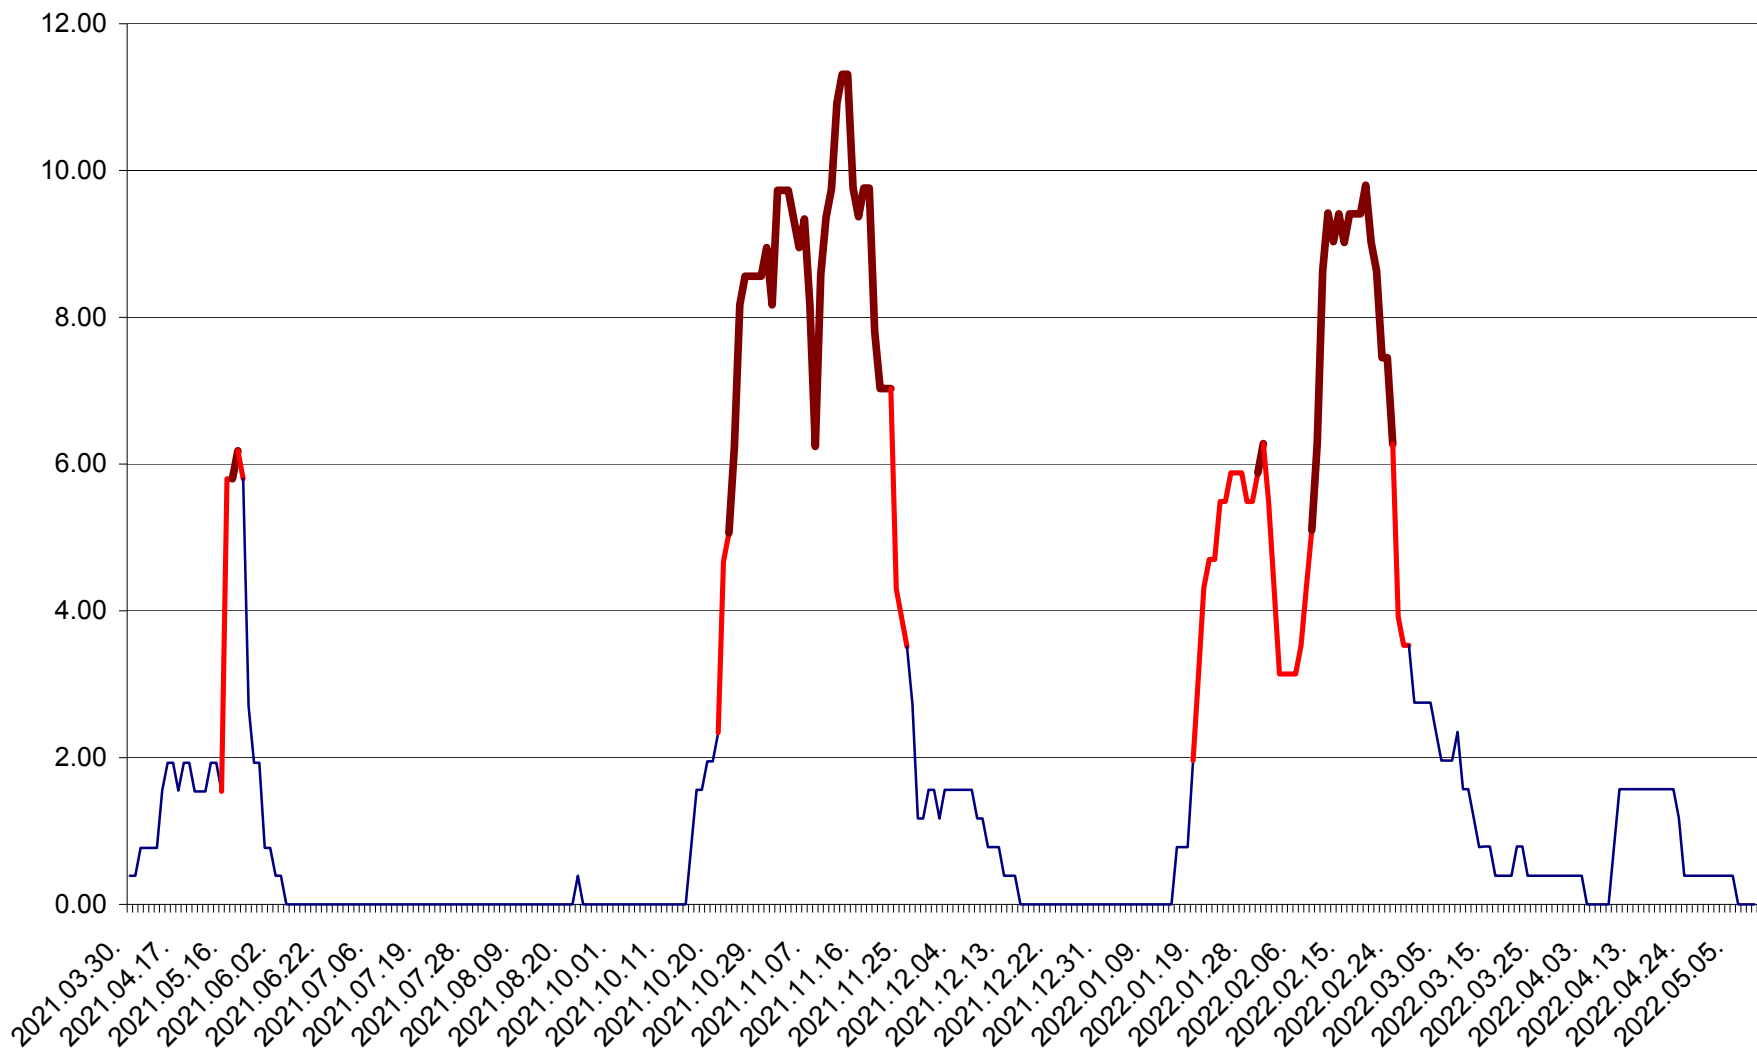

ATID - Evolutia incidentei cumulate pe 14 zile la ‰ de locuitori
2021.04.01. - 2022.05.09.

AVRĂMEȘTI - Evolutia incidentei cumulate pe 14 zile la ‰ de locuitori
2021.04.01. - 2022.05.09.

ORAȘ BĂILE TUȘNAD - Evoluția incidenței cumulate pe 14 zile la ‰ de locuitori
2021.04.01. - 2022.05.09.

ORAȘ BĂLAN - Evolutia incidentei cumulate pe 14 zile la ‰ de locuitori
2021.04.01. - 2022.05.09.

BILBOR - Evolutia incidentei cumulate pe 14 zile la ‰ de locuitori
2021.04.01. - 2022.05.09.

ORAȘ BORSEC - Evolutia incidentei cumulate pe 14 zile la ‰ de locuitori
2021.04.01. - 2022.05.09.

BRĂDEȘTI - Evolutia incidentei cumulate pe 14 zile la ‰ de locuitori
2021.04.01. - 2022.05.09.

CĂPÂLNIȚA - Evolutia incidentei cumulate pe 14 zile la ‰ de locuitori
2021.04.01. - 2022.05.09.

CÂRȚA - Evolutia incidentei cumulate pe 14 zile la ‰ de locuitori
2021.04.01. - 2022.05.09.