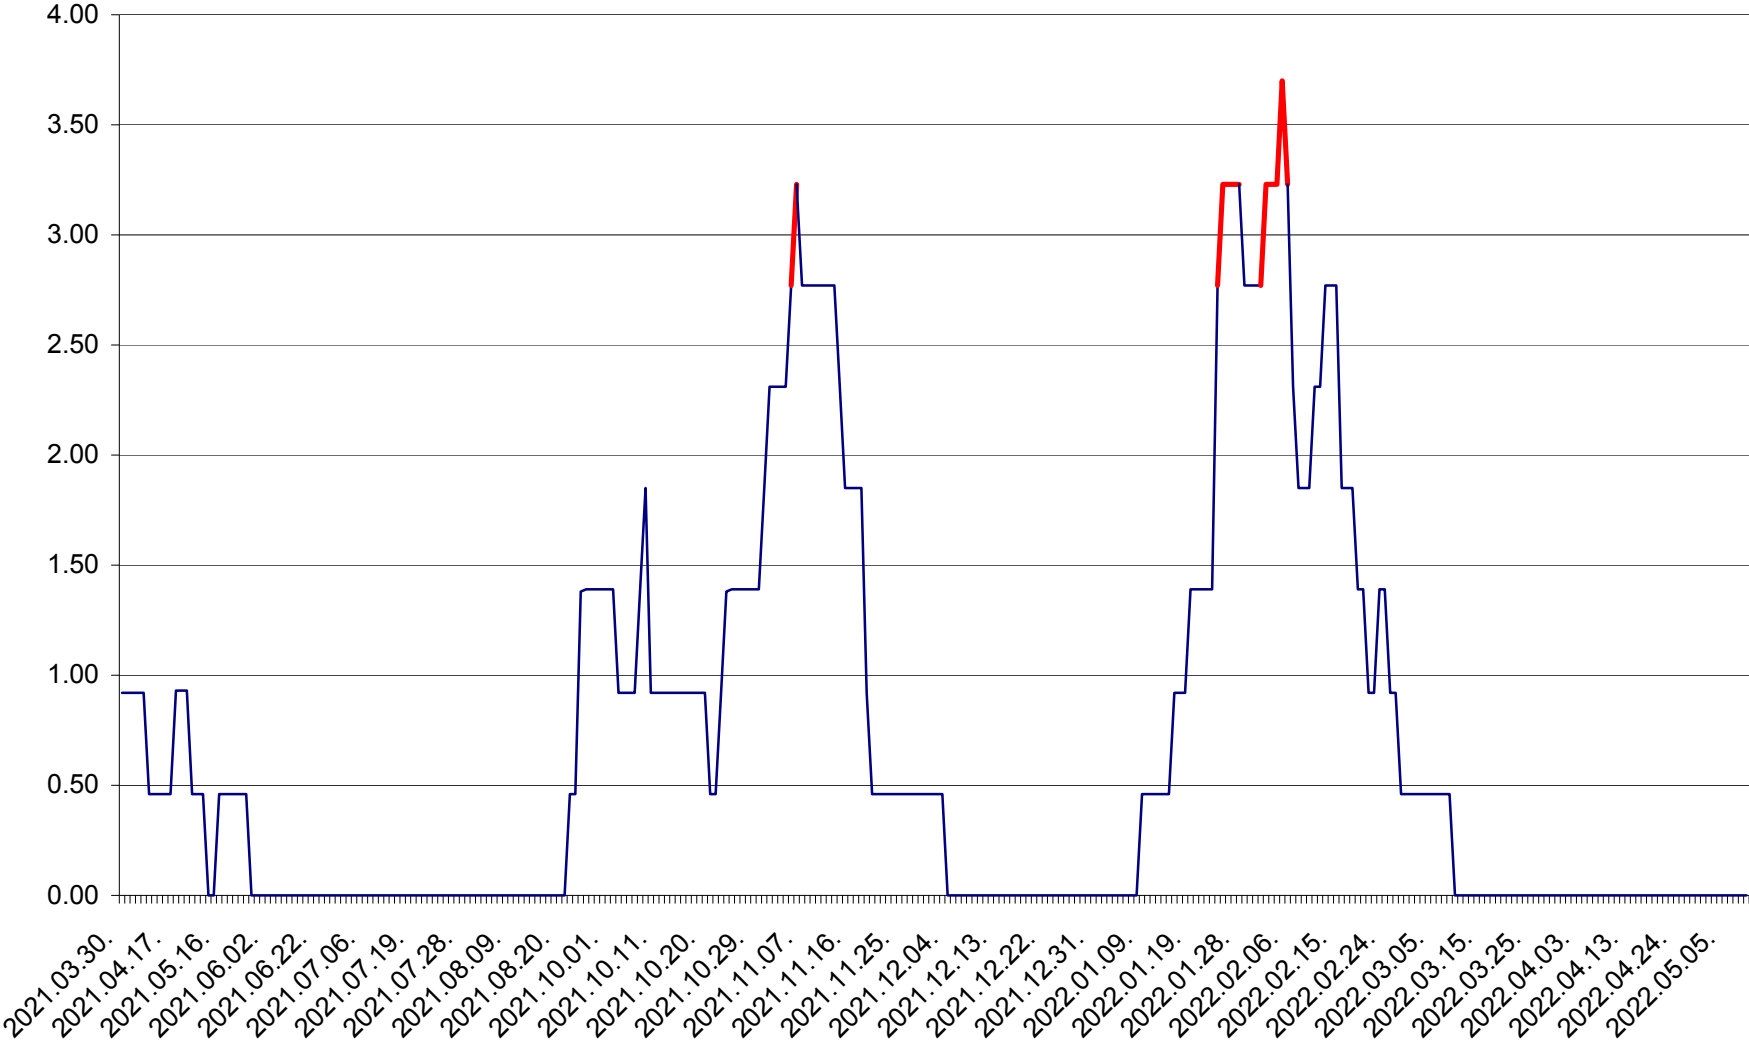

ATID - Evolutia incidentei cumulate pe 14 zile la ‰ de locuitori
2021.04.01. - 2022.05.09.

AVRĂMEȘTI - Evolutia incidentei cumulate pe 14 zile la ‰ de locuitori
2021.04.01. - 2022.05.09.

ORAȘ BĂILE TUȘNAD - Evoluția incidenței cumulate pe 14 zile la ‰ de locuitori
2021.04.01. - 2022.05.09.

ORAȘ BĂLAN - Evolutia incidentei cumulate pe 14 zile la ‰ de locuitori
2021.04.01. - 2022.05.09.

BILBOR - Evolutia incidentei cumulate pe 14 zile la ‰ de locuitori
2021.04.01. - 2022.05.09.

ORAȘ BORSEC - Evolutia incidentei cumulate pe 14 zile la ‰ de locuitori
2021.04.01. - 2022.05.09.

BRĂDEȘTI - Evolutia incidentei cumulate pe 14 zile la ‰ de locuitori
2021.04.01. - 2022.05.09.

CĂPÂLNIȚA - Evolutia incidentei cumulate pe 14 zile la ‰ de locuitori
2021.04.01. - 2022.05.09.

CÂRȚA - Evolutia incidentei cumulate pe 14 zile la ‰ de locuitori
2021.04.01. - 2022.05.09.

CICEU - Evolutia incidentei cumulate pe 14 zile la ‰ de locuitori
2021.04.01. - 2022.05.09.

CIUCSÂNGEORGIU - Evolutia incidentei cumulate pe 14 zile la % de locuitori
2021.04.01. - 2022.05.09.

CIUMANI - Evolutia incidentei cumulate pe 14 zile la ‰ de locuitori
2021.04.01. - 2022.05.09.