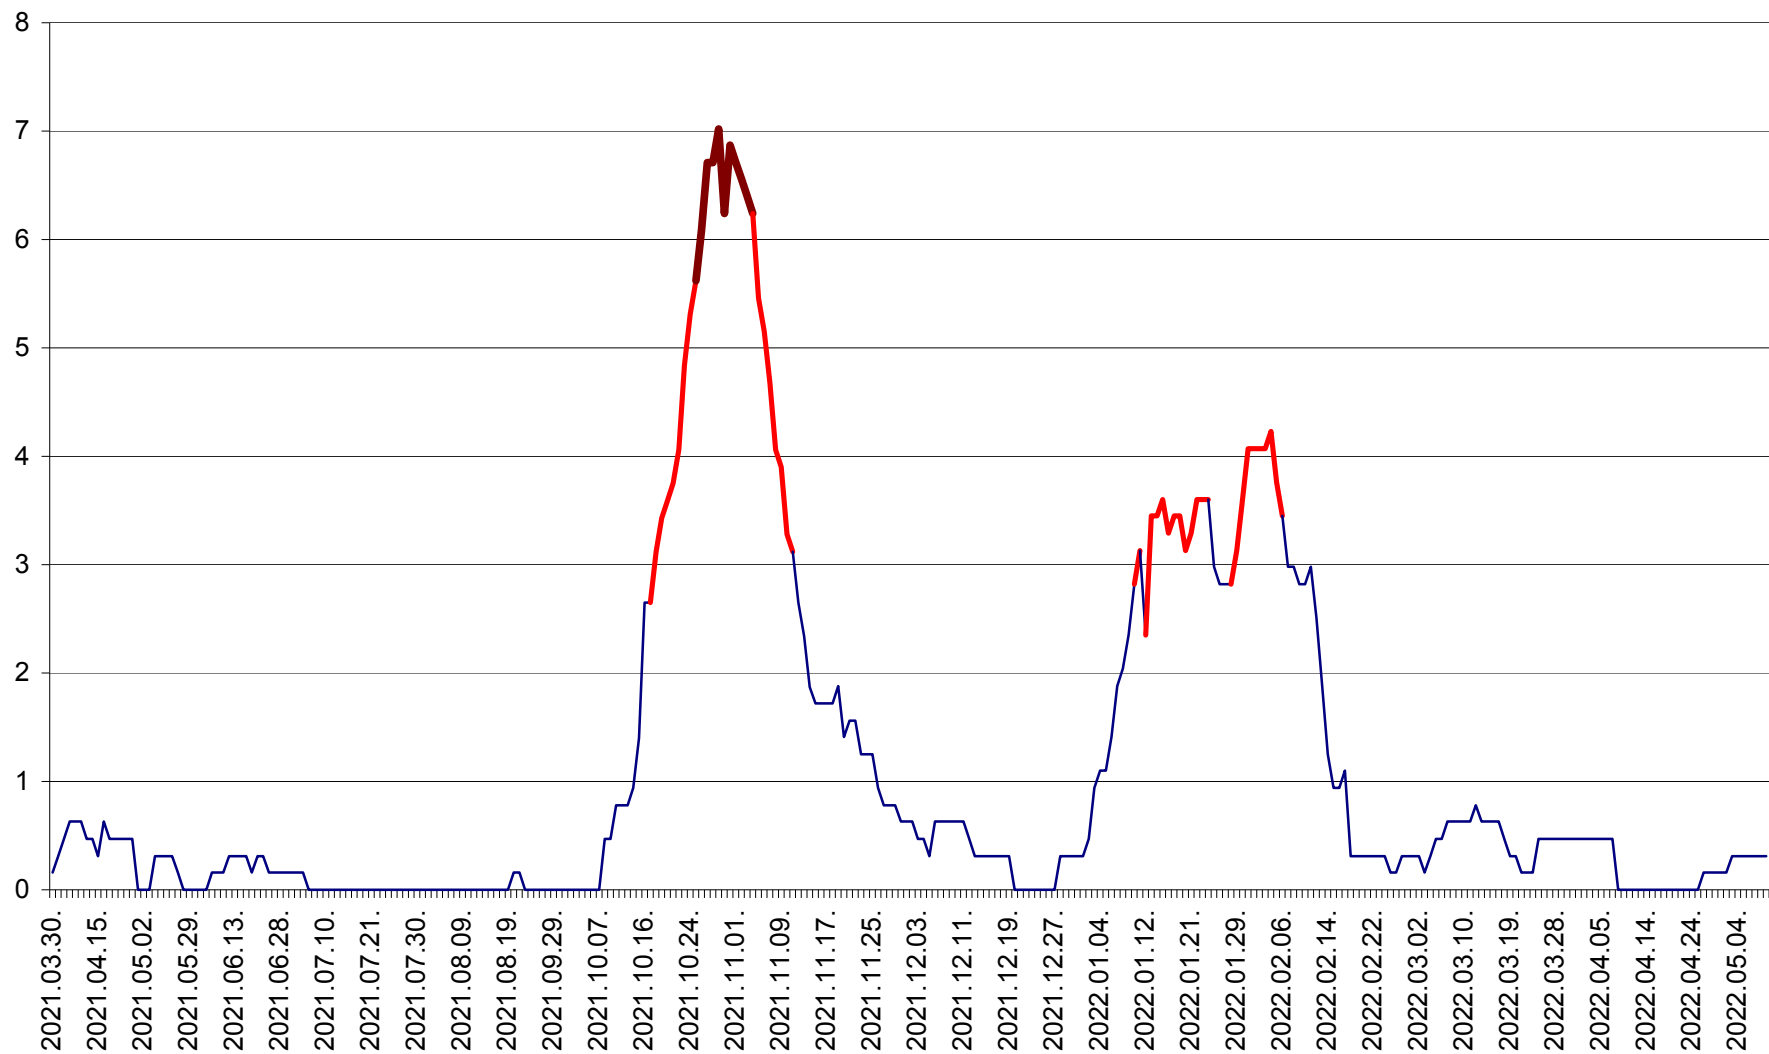

PLĂIEȘII DE JOS - Evoluția incidenței cumulate pe 14 zile la ‰ de locuitori
2021.04.01. - 2022.05.09.

PORUMBENI - Evolutia incidentei cumulate pe 14 zile la ‰ de locuitori
2021.04.01. - 2022.05.09.

PRAID - Evolutia incidentei cumulate pe 14 zile la ‰ de locuitori
2021.04.01. - 2022.05.09.

RACU - Evolutia incidentei cumulate pe 14 zile la ‰ de locuitori
2021.04.01. - 2022.05.09.

REMETEA - Evolutia incidentei cumulate pe 14 zile la ‰ de locuitori
2021.04.01. - 2022.05.09.

SĂCEL - Evolutia incidentei cumulate pe 14 zile la ‰ de locuitori
2021.04.01. - 2022.05.09.