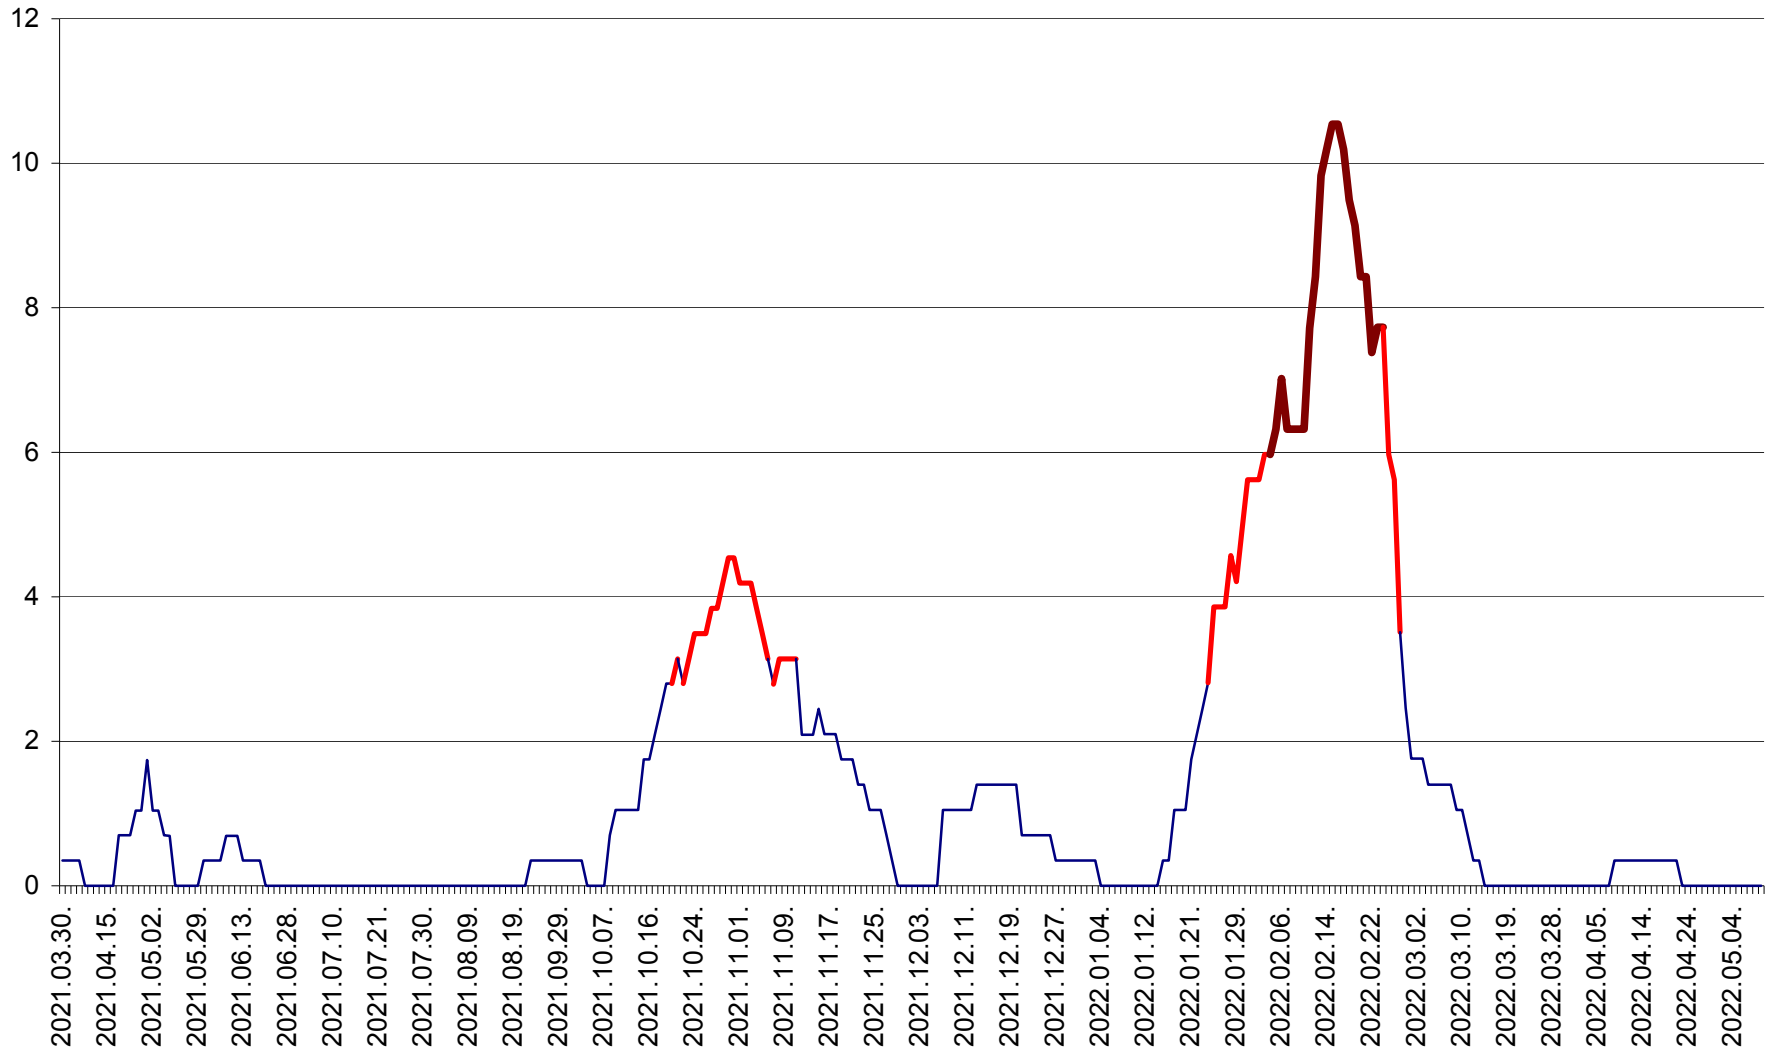

SICULENI - Evolutia incidentei cumulate pe 14 zile la % de locuitori
2021.04.01. - 2022.05.09.