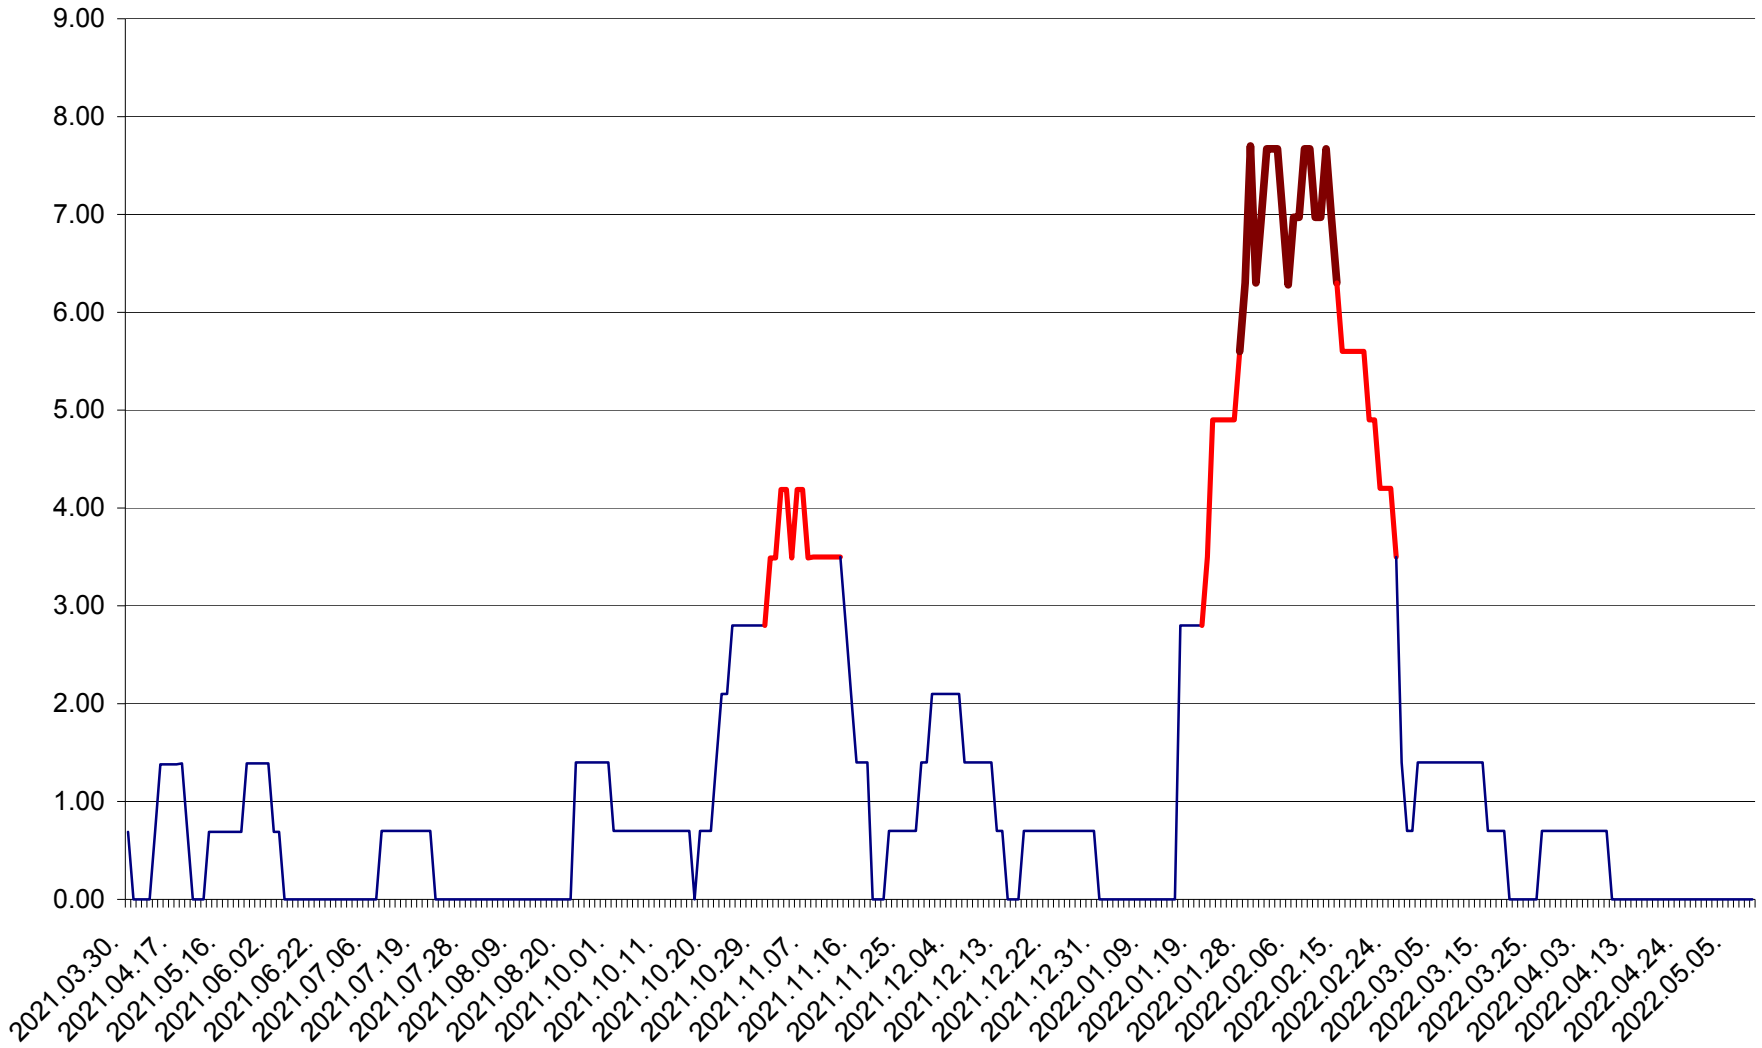

ORAȘ BĂLAN - Evolutia incidentei cumulate pe 14 zile la ‰ de locuitori
2021.04.01. - 2022.05.09.

BILBOR - Evolutia incidentei cumulate pe 14 zile la ‰ de locuitori
2021.04.01. - 2022.05.09.

ORAȘ BORSEC - Evolutia incidentei cumulate pe 14 zile la ‰ de locuitori
2021.04.01. - 2022.05.09.

BRĂDEȘTI - Evolutia incidentei cumulate pe 14 zile la ‰ de locuitori
2021.04.01. - 2022.05.09.

CĂPÂLNIȚA - Evolutia incidentei cumulate pe 14 zile la ‰ de locuitori
2021.04.01. - 2022.05.09.

CÂRȚA - Evolutia incidentei cumulate pe 14 zile la ‰ de locuitori
2021.04.01. - 2022.05.09.

CICEU - Evolutia incidentei cumulate pe 14 zile la ‰ de locuitori
2021.04.01. - 2022.05.09.

CIUCSÂNGEORGIU - Evolutia incidentei cumulate pe 14 zile la % de locuitori
2021.04.01. - 2022.05.09.

CIUMANI - Evolutia incidentei cumulate pe 14 zile la ‰ de locuitori
2021.04.01. - 2022.05.09.

CORBU - Evolutia incidentei cumulate pe 14 zile la ‰ de locuitori
2021.04.01. - 2022.05.09.

CORUND - Evolutia incidentei cumulate pe 14 zile la ‰ de locuitori
2021.04.01. - 2022.05.09.

COZMENI - Evolutia incidentei cumulate pe 14 zile la ‰ de locuitori
2021.04.01. - 2022.05.09.