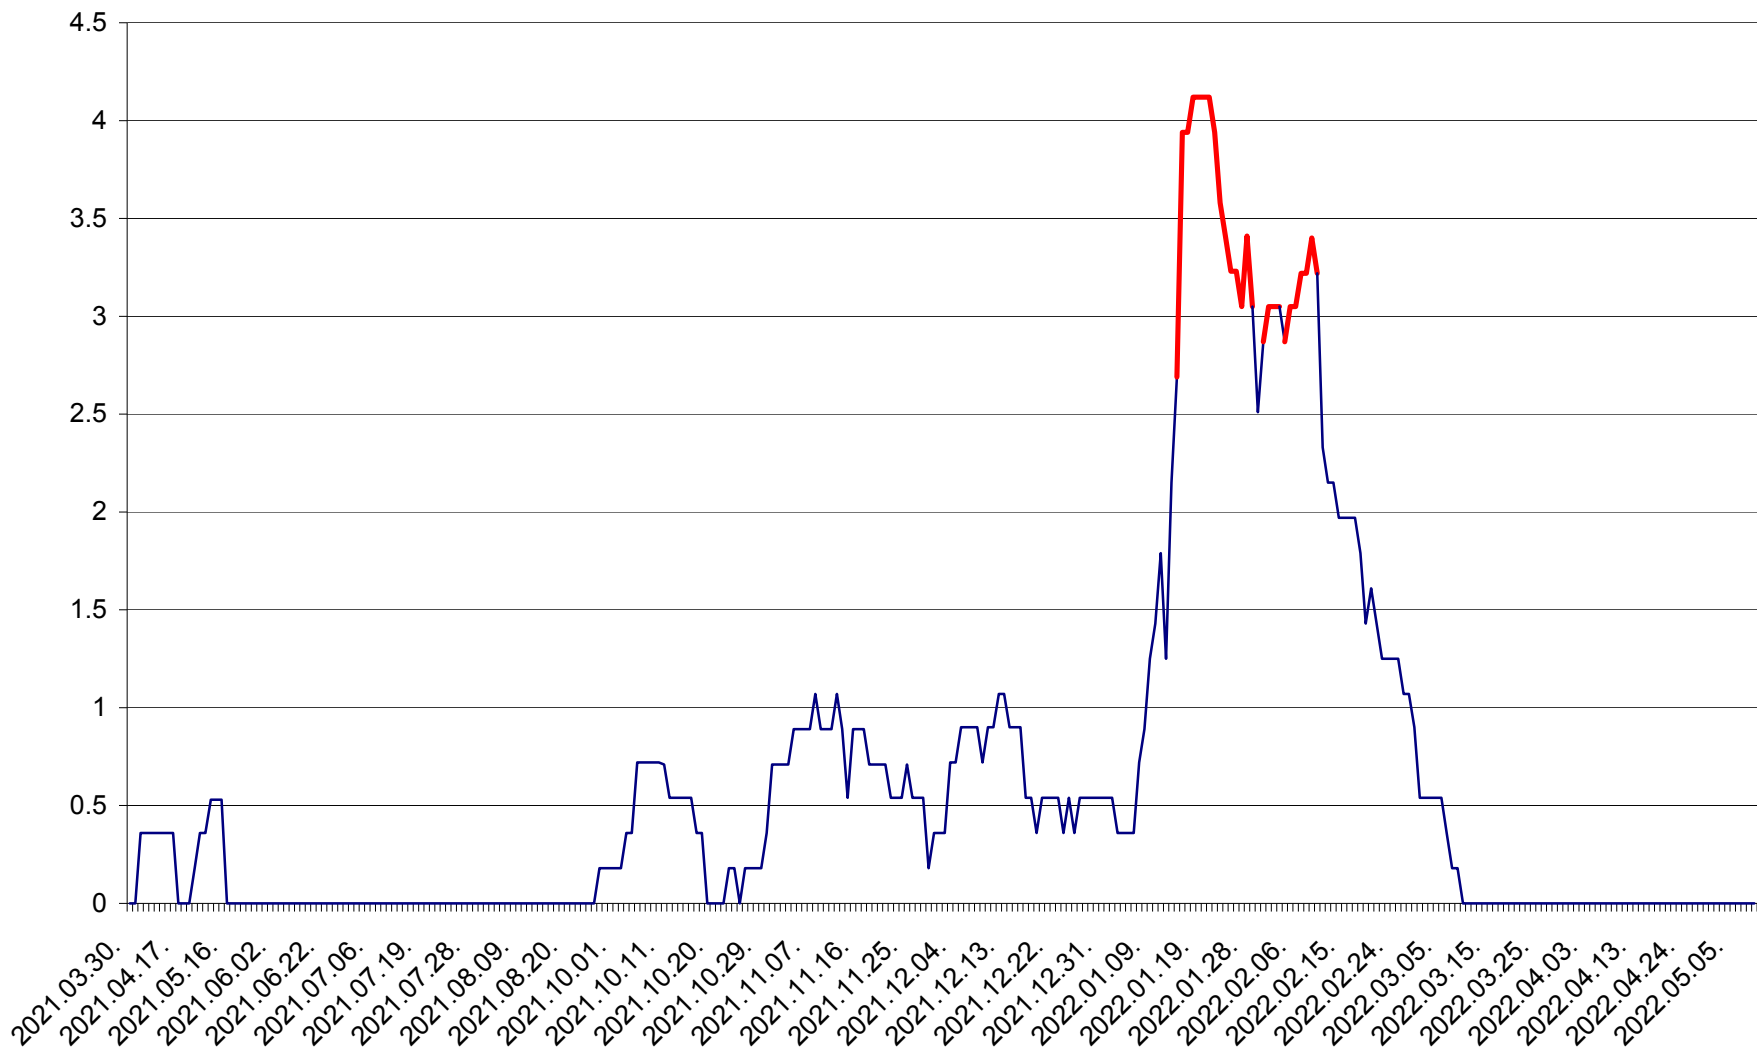

FELICENI - Evolutia incidentei cumulate pe 14 zile la % de locuitori
2021.04.01. - 2022.05.09.

FRUMOASA - Evolutia incidentei cumulate pe 14 zile la ‰ de locuitori
2021.04.01. - 2022.05.09.

GĂLĂUȚAȘ - Evolutia incidentei cumulate pe 14 zile la ‰ de locuitori
2021.04.01. - 2022.05.09.

MUNICIPIUL GHEORGHENI - Evolutia incidentei cumulate pe 14 zile la % de locuitori
2021.04.01. - 2022.05.09.

JOSENI - Evolutia incidentei cumulate pe 14 zile la ‰ de locuitori
2021.04.01. - 2022.05.09.

LĂZAREA - Evolutia incidentei cumulate pe 14 zile la % de locuitori
2021.04.01. - 2022.05.09.

LELICENI - Evolutia incidentei cumulate pe 14 zile la % de locuitori
2021.04.01. - 2022.05.09.

LUETA - Evolutia incidentei cumulate pe 14 zile la ‰ de locuitori
2021.04.01. - 2022.05.09.

LUNCA DE JOS - Evolutia incidentei cumulate pe 14 zile la ‰ de locuitori
2021.04.01. - 2022.05.09.