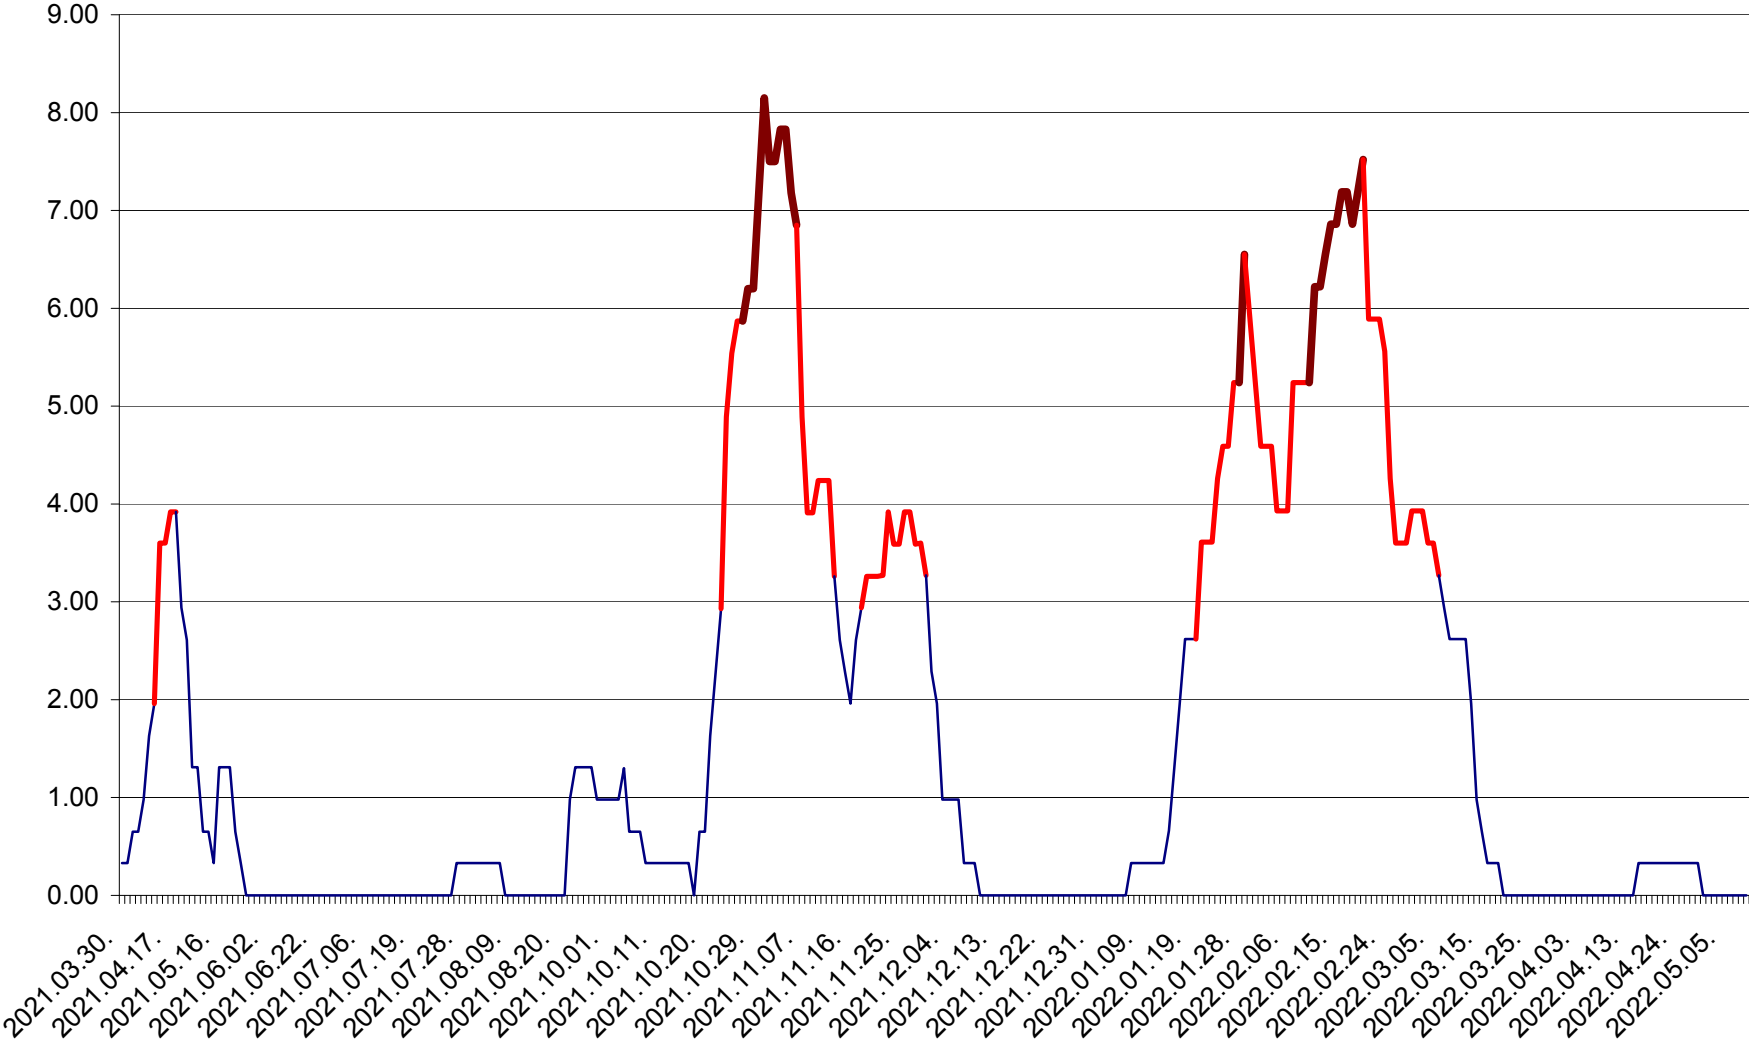

ATID - Evolutia incidentei cumulate pe 14 zile la ‰ de locuitori
2021.04.01. - 2022.05.09.

AVRĂMEȘTI - Evolutia incidentei cumulate pe 14 zile la ‰ de locuitori
2021.04.01. - 2022.05.09.

ORAȘ BĂILE TUȘNAD - Evoluția incidenței cumulate pe 14 zile la ‰ de locuitori
2021.04.01. - 2022.05.09.

ORAȘ BĂLAN - Evolutia incidentei cumulate pe 14 zile la ‰ de locuitori
2021.04.01. - 2022.05.09.

BILBOR - Evolutia incidentei cumulate pe 14 zile la ‰ de locuitori
2021.04.01. - 2022.05.09.

ORAȘ BORSEC - Evolutia incidentei cumulate pe 14 zile la ‰ de locuitori
2021.04.01. - 2022.05.09.

BRĂDEȘTI - Evolutia incidentei cumulate pe 14 zile la ‰ de locuitori
2021.04.01. - 2022.05.09.

CĂPÂLNIȚA - Evolutia incidentei cumulate pe 14 zile la ‰ de locuitori
2021.04.01. - 2022.05.09.

CÂRȚA - Evolutia incidentei cumulate pe 14 zile la ‰ de locuitori
2021.04.01. - 2022.05.09.