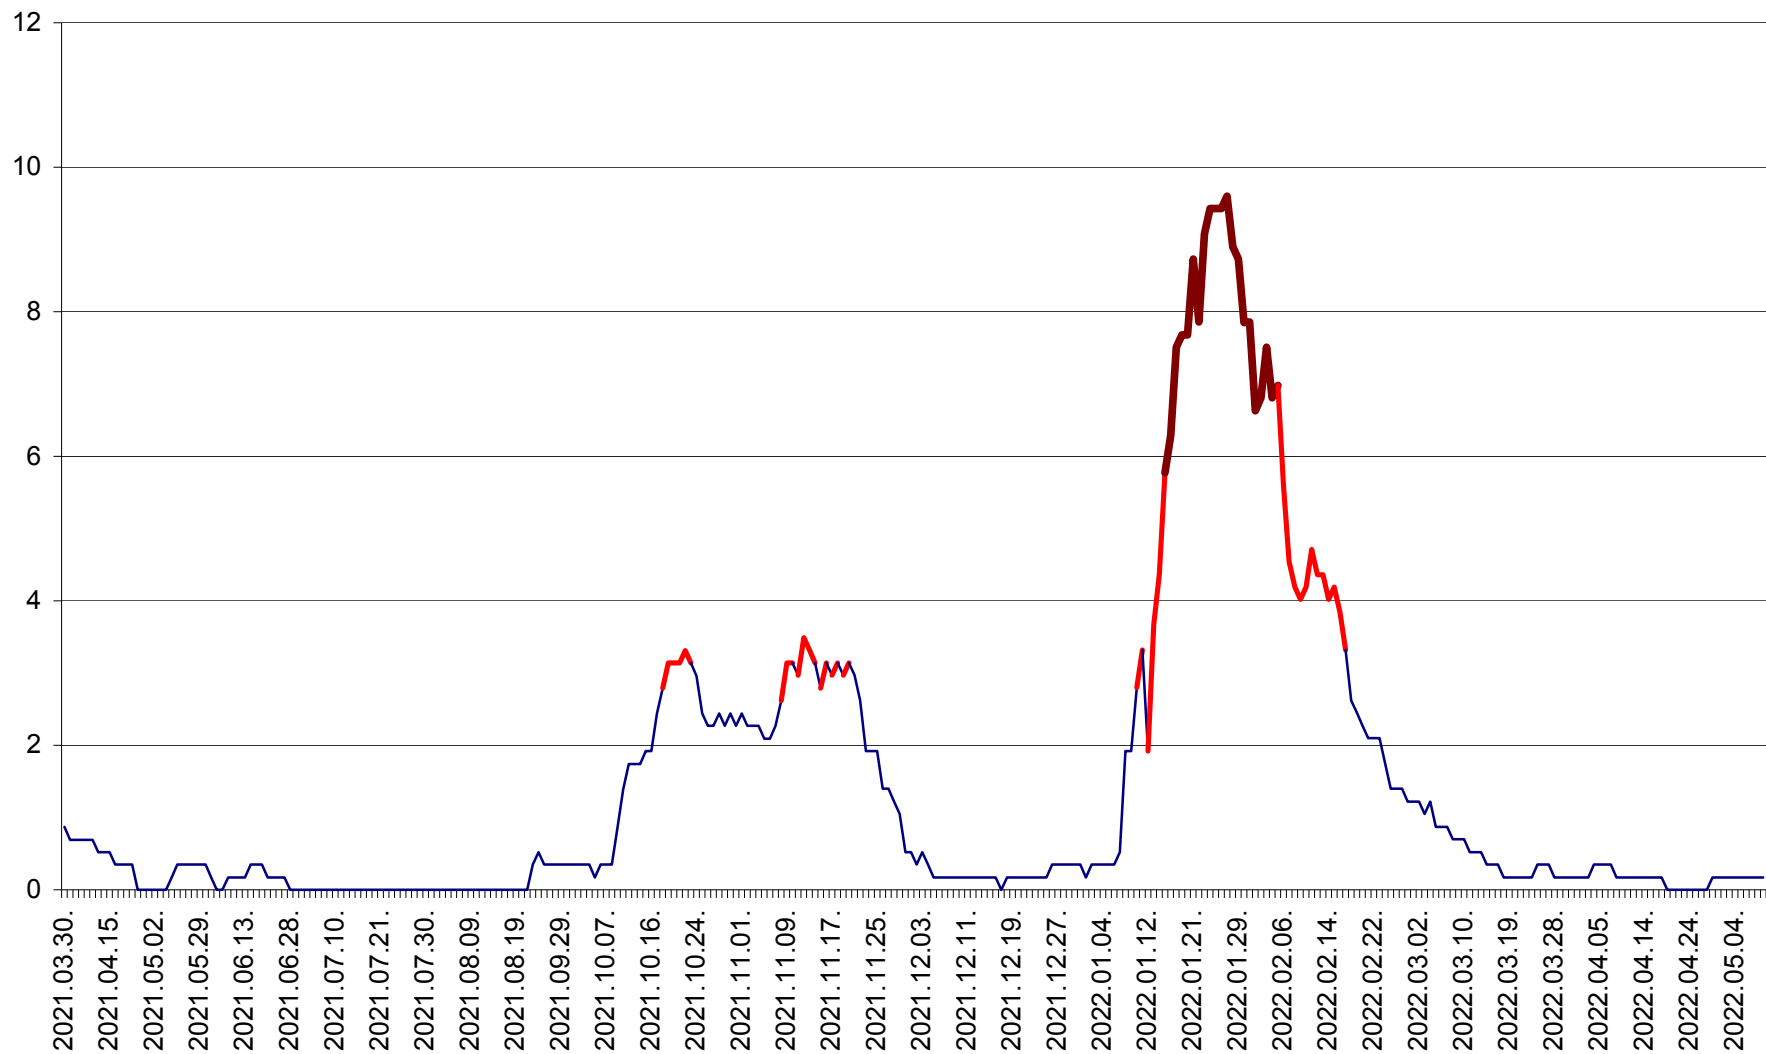

DÂRJIU - Evolutia incidentei cumulate pe 14 zile la ‰ de locuitori
2021.04.01. - 2022.05.09.

DEALU - Evolutia incidentei cumulate pe 14 zile la ‰ de locuitori
2021.04.01. - 2022.05.09.

DITRĂU - Evolutia incidentei cumulate pe 14 zile la ‰ de locuitori
2021.04.01. - 2022.05.09.

FELICENI - Evolutia incidentei cumulate pe 14 zile la % de locuitori
2021.04.01. - 2022.05.09.

FRUMOASA - Evolutia incidentei cumulate pe 14 zile la ‰ de locuitori
2021.04.01. - 2022.05.09.

GĂLĂUȚAȘ - Evolutia incidentei cumulate pe 14 zile la ‰ de locuitori
2021.04.01. - 2022.05.09.

MUNICIPIUL GHEORGHENI - Evolutia incidentei cumulate pe 14 zile la % de locuitori
2021.04.01. - 2022.05.09.

JOSENI - Evolutia incidentei cumulate pe 14 zile la ‰ de locuitori
2021.04.01. - 2022.05.09.

LĂZAREA - Evolutia incidentei cumulate pe 14 zile la % de locuitori
2021.04.01. - 2022.05.09.

LELICENI - Evolutia incidentei cumulate pe 14 zile la % de locuitori
2021.04.01. - 2022.05.09.

LUETA - Evolutia incidentei cumulate pe 14 zile la ‰ de locuitori
2021.04.01. - 2022.05.09.

LUNCA DE JOS - Evolutia incidentei cumulate pe 14 zile la ‰ de locuitori
2021.04.01. - 2022.05.09.