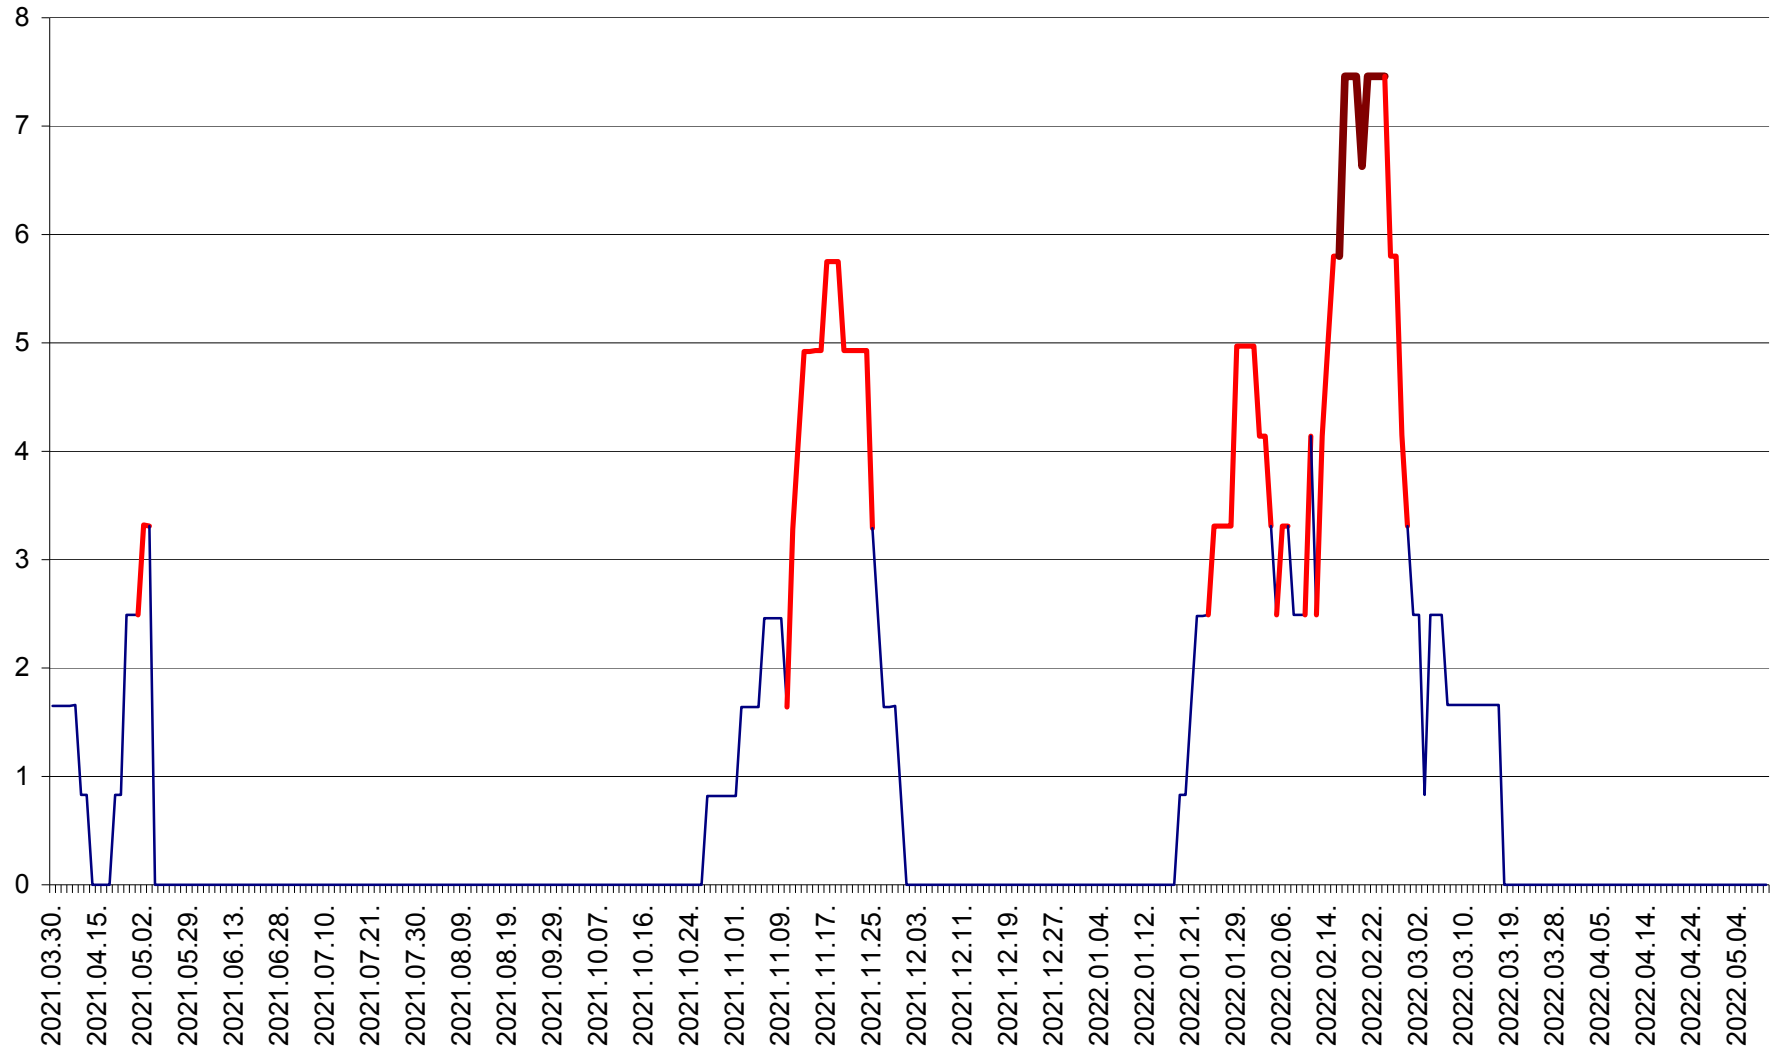

PLĂIEȘII DE JOS - Evoluția incidenței cumulate pe 14 zile la ‰ de locuitori
2021.04.01. - 2022.05.09.

PORUMBENI - Evolutia incidentei cumulate pe 14 zile la ‰ de locuitori
2021.04.01. - 2022.05.09.

PRAID - Evolutia incidentei cumulate pe 14 zile la ‰ de locuitori
2021.04.01. - 2022.05.09.

RACU - Evolutia incidentei cumulate pe 14 zile la ‰ de locuitori
2021.04.01. - 2022.05.09.

REMETEA - Evolutia incidentei cumulate pe 14 zile la ‰ de locuitori
2021.04.01. - 2022.05.09.

SĂCEL - Evolutia incidentei cumulate pe 14 zile la ‰ de locuitori
2021.04.01. - 2022.05.09.