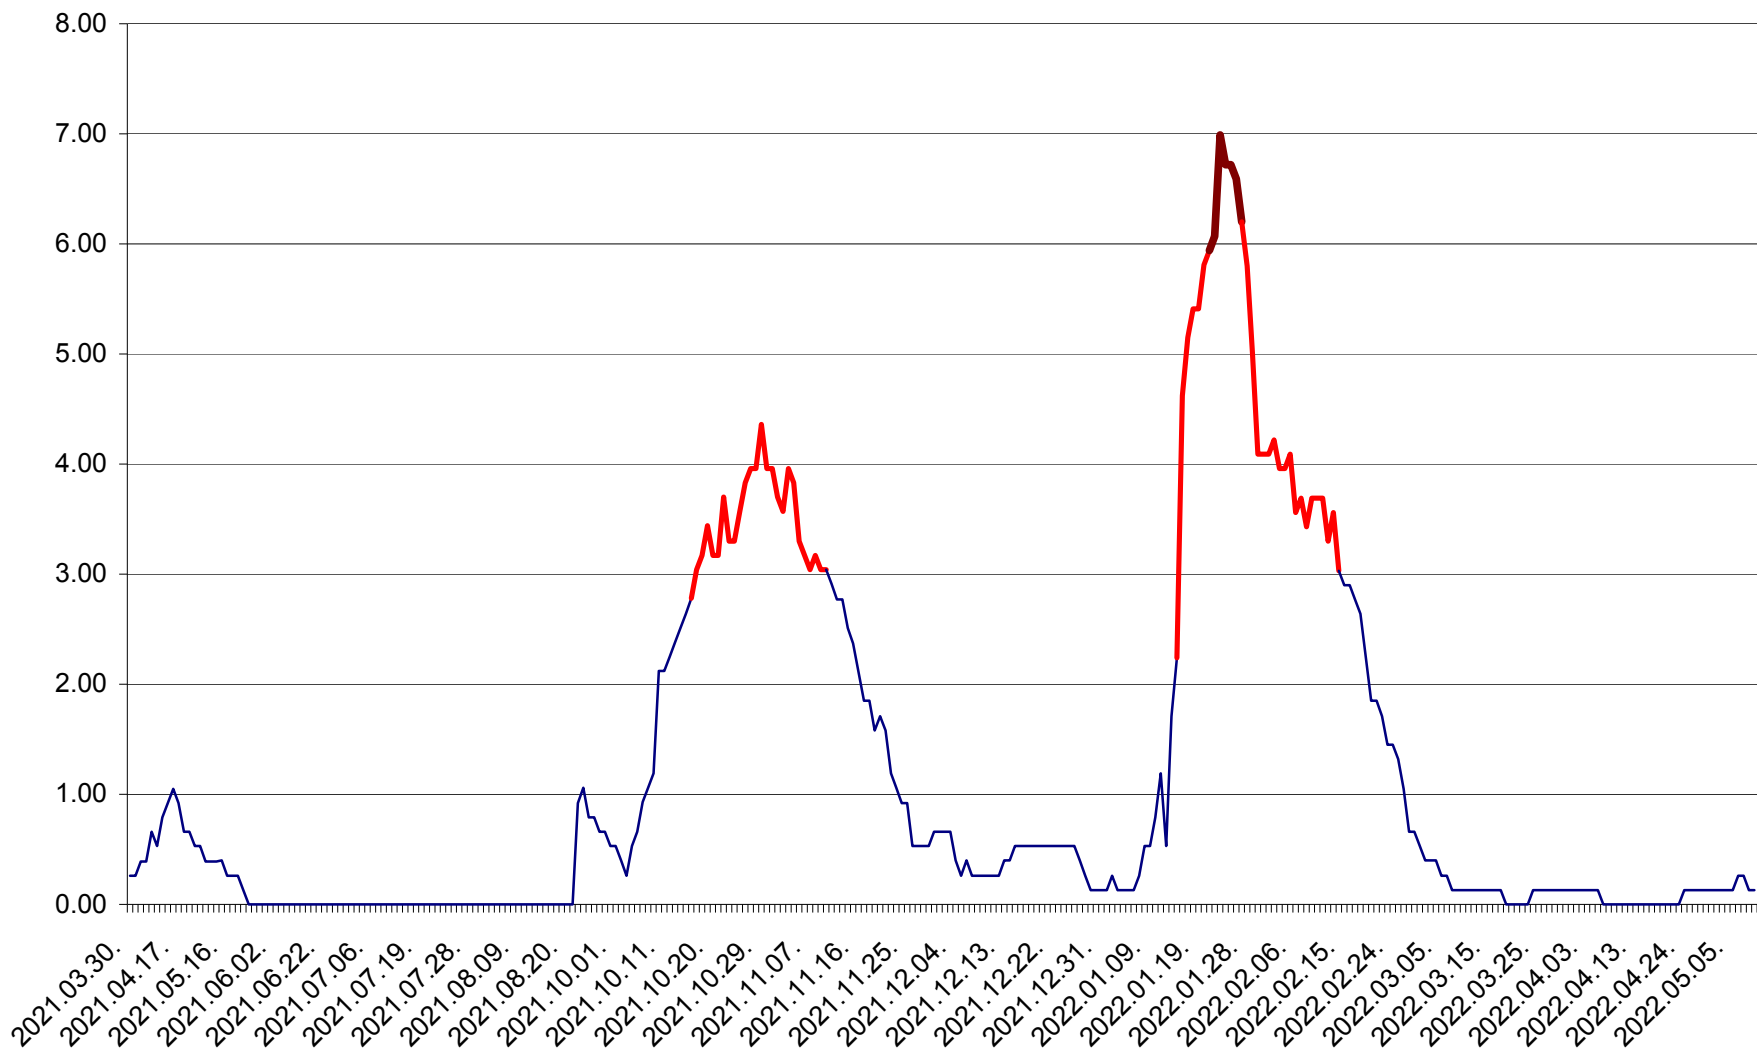

TUȘNAD - Evolutia incidentei cumulate pe 14 zile la ‰ de locuitori
2021.04.01. - 2022.05.09.

ULIEȘ - Evoluția incidentei cumulate pe 14 zile la ‰ de locuitori
2021.04.01. - 2022.05.09.

VĂRȘAG - Evolutia incidentei cumulate pe 14 zile la ‰ de locuitori
2021.04.01. - 2022.05.09.

ORAȘ VLĂHIȚA - Evolutia incidentei cumulate pe 14 zile la ‰ de locuitori
2021.04.01. - 2022.05.09.

VOȘLĂBENI - Evolutia incidentei cumulate pe 14 zile la ‰ de locuitori
2021.04.01. - 2022.05.09.

ZETEA - Evolutia incidentei cumulate pe 14 zile la ‰ de locuitori
2021.04.01. - 2022.05.09.