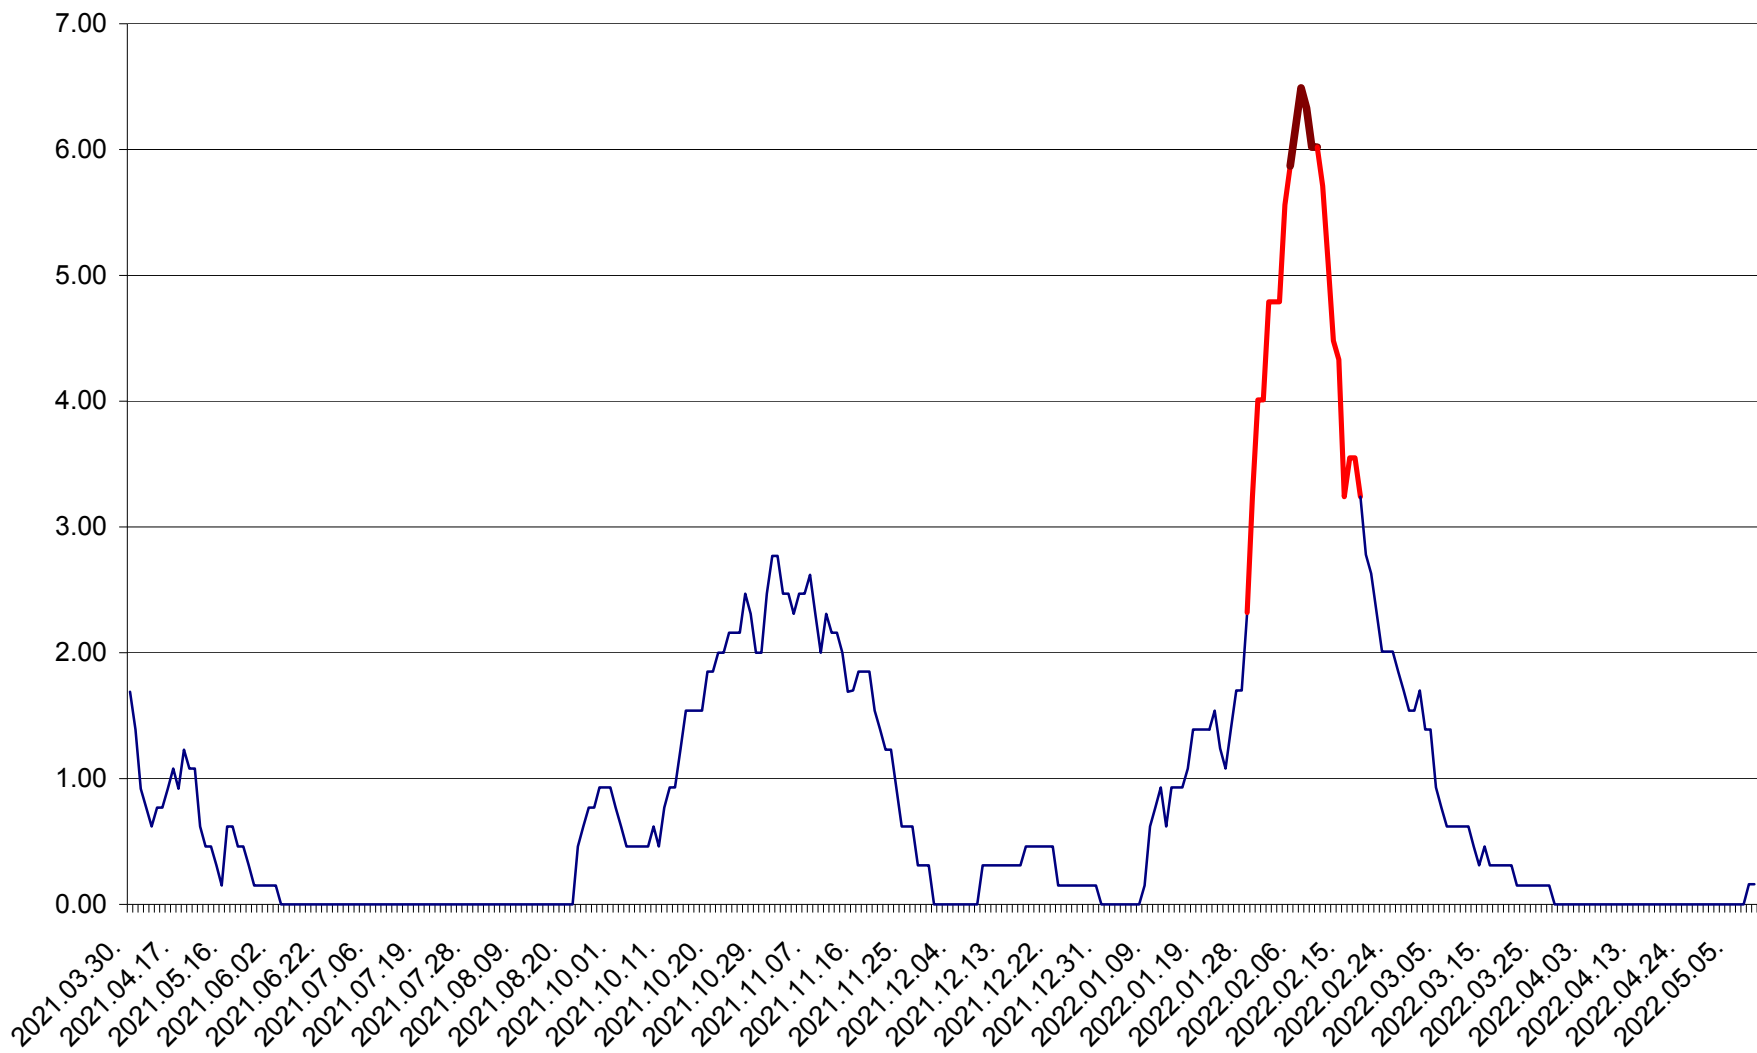

ORAȘ BĂLAN - Evolutia incidentei cumulate pe 14 zile la ‰ de locuitori
2021.04.01. - 2022.05.09.

BILBOR - Evolutia incidentei cumulate pe 14 zile la ‰ de locuitori
2021.04.01. - 2022.05.09.

ORAȘ BORSEC - Evolutia incidentei cumulate pe 14 zile la ‰ de locuitori
2021.04.01. - 2022.05.09.

BRĂDEȘTI - Evolutia incidentei cumulate pe 14 zile la ‰ de locuitori
2021.04.01. - 2022.05.09.

CĂPÂLNIȚA - Evolutia incidentei cumulate pe 14 zile la ‰ de locuitori
2021.04.01. - 2022.05.09.

CÂRȚA - Evolutia incidentei cumulate pe 14 zile la ‰ de locuitori
2021.04.01. - 2022.05.09.

CICEU - Evolutia incidentei cumulate pe 14 zile la ‰ de locuitori
2021.04.01. - 2022.05.09.

CIUCSÂNGEORGIU - Evolutia incidentei cumulate pe 14 zile la % de locuitori
2021.04.01. - 2022.05.09.

CIUMANI - Evolutia incidentei cumulate pe 14 zile la ‰ de locuitori
2021.04.01. - 2022.05.09.

CORBU - Evolutia incidentei cumulate pe 14 zile la ‰ de locuitori
2021.04.01. - 2022.05.09.

CORUND - Evolutia incidentei cumulate pe 14 zile la ‰ de locuitori
2021.04.01. - 2022.05.09.

COZMENI - Evolutia incidentei cumulate pe 14 zile la ‰ de locuitori
2021.04.01. - 2022.05.09.