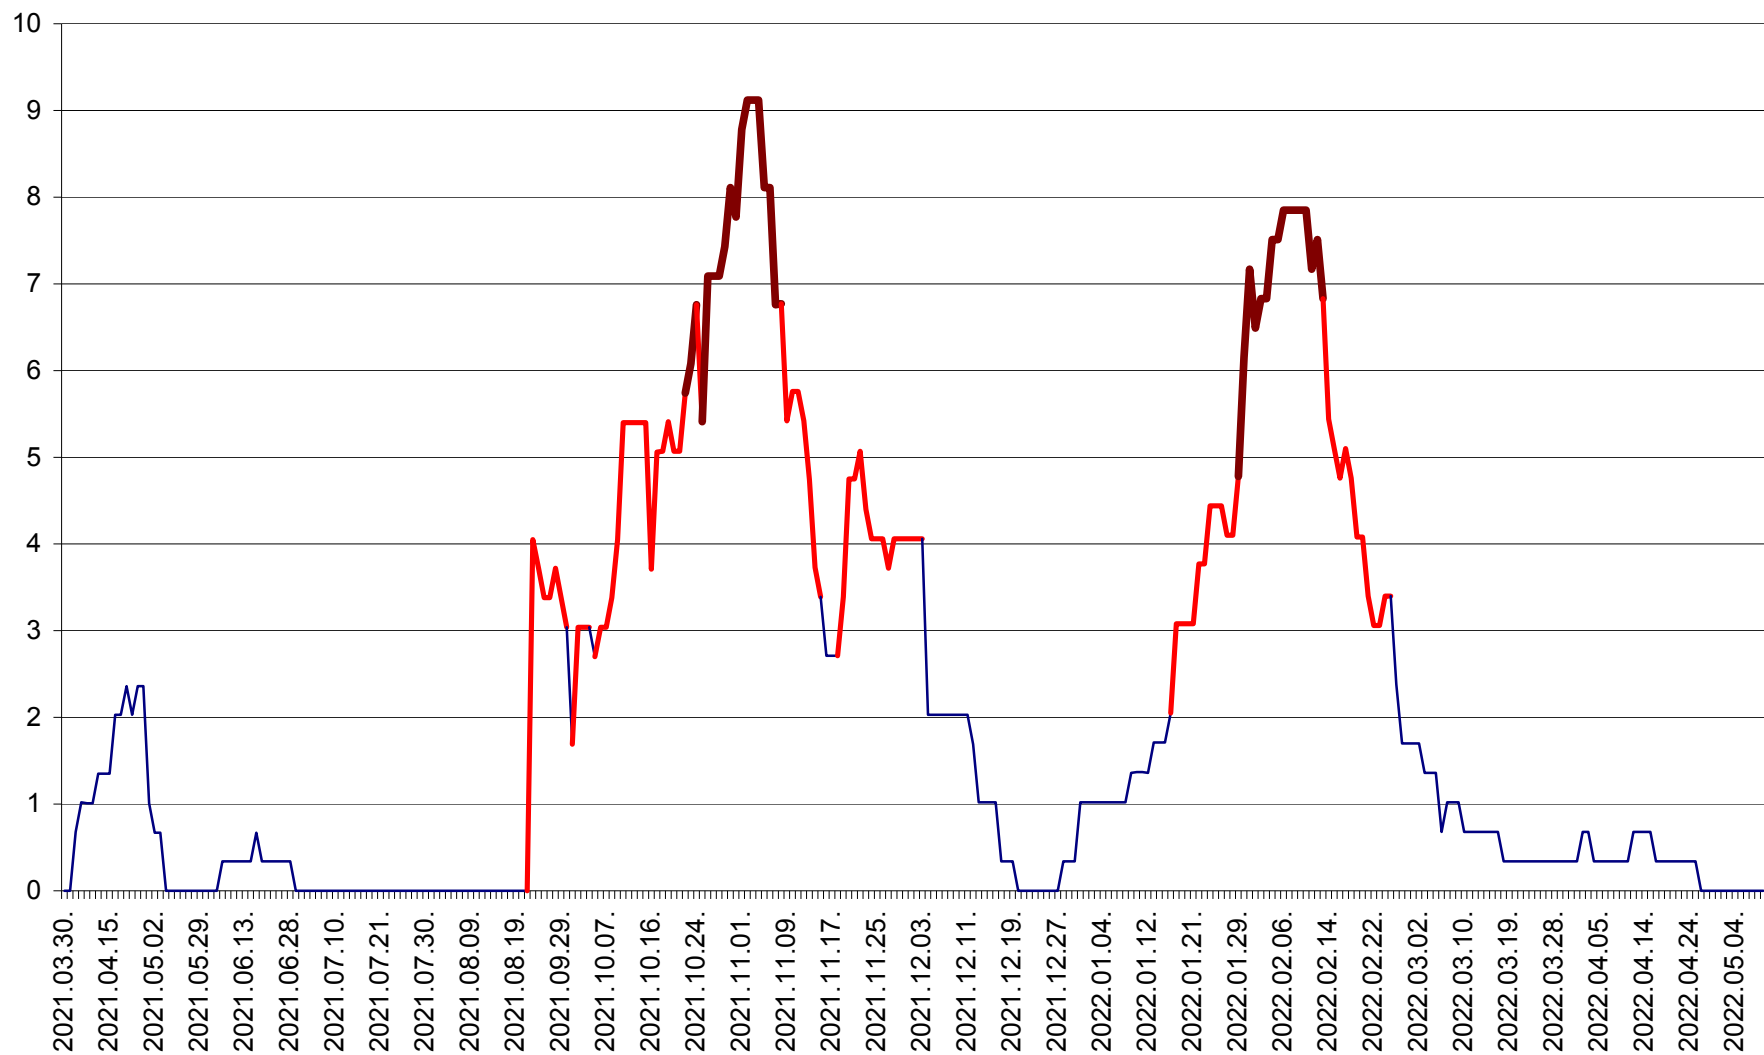

LELICENI - Evolutia incidentei cumulate pe 14 zile la % de locuitori
2021.04.01. - 2022.05.09.

LUETA - Evolutia incidentei cumulate pe 14 zile la ‰ de locuitori
2021.04.01. - 2022.05.09.

LUNCA DE JOS - Evolutia incidentei cumulate pe 14 zile la ‰ de locuitori
2021.04.01. - 2022.05.09.

LUNCA DE SUS - Evolutia incidentei cumulate pe 14 zile la ‰ de locuitori
2021.04.01. - 2022.05.09.

LUPENI - Evolutia incidentei cumulate pe 14 zile la ‰ de locuitori
2021.04.01. - 2022.05.09.

MĂDĂRAȘ - Evolutia incidentei cumulate pe 14 zile la ‰ de locuitori
2021.04.01. - 2022.05.09.

MĂRTINIȘ - Evolutia incidentei cumulate pe 14 zile la ‰ de locuitori
2021.04.01. - 2022.05.09.

MEREȘTI - Evolutia incidentei cumulate pe 14 zile la ‰ de locuitori
2021.04.01. - 2022.05.09.

MUNICIPIUL MIERCUREA-CIUC - Evolutia incidentei cumulate pe 14 zile la ‰ de locuitori
2021.04.01. - 2022.05.09.