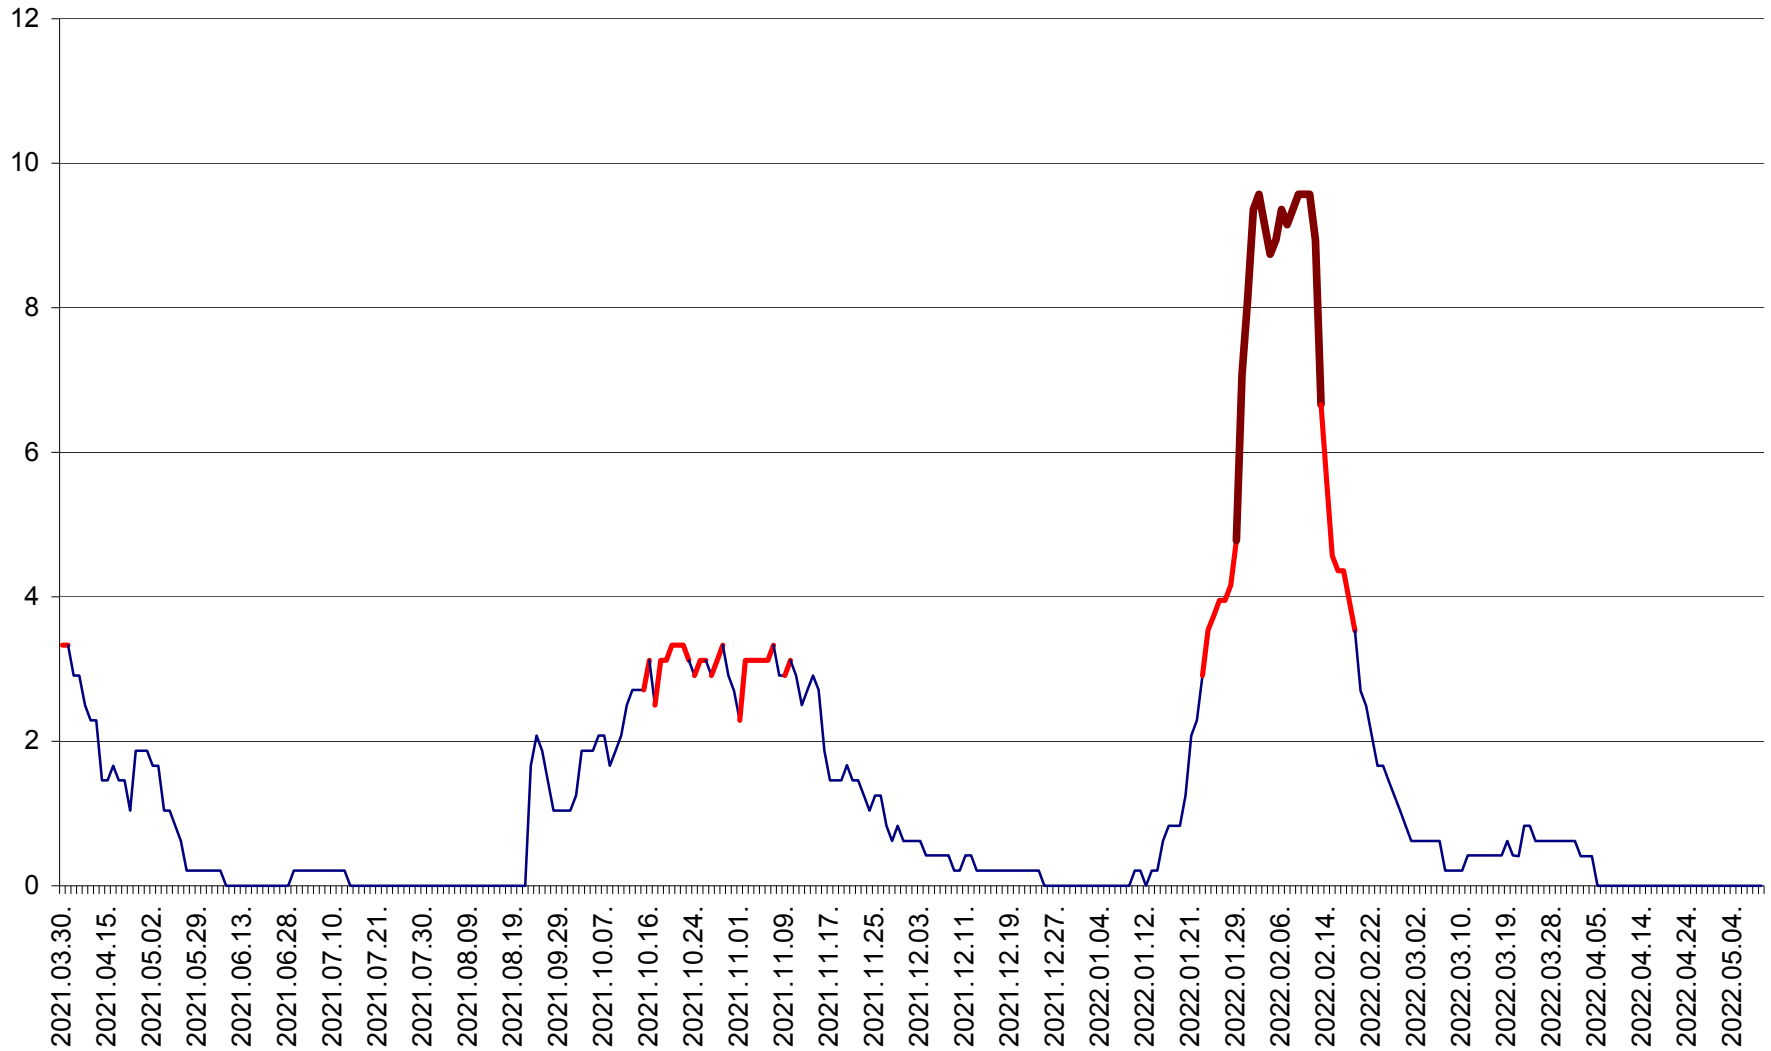

LELICENI - Evolutia incidentei cumulate pe 14 zile la % de locuitori
2021.04.01. - 2022.05.09.

LUETA - Evolutia incidentei cumulate pe 14 zile la ‰ de locuitori
2021.04.01. - 2022.05.09.

LUNCA DE JOS - Evolutia incidentei cumulate pe 14 zile la ‰ de locuitori
2021.04.01. - 2022.05.09.

LUNCA DE SUS - Evolutia incidentei cumulate pe 14 zile la ‰ de locuitori
2021.04.01. - 2022.05.09.

LUPENI - Evolutia incidentei cumulate pe 14 zile la ‰ de locuitori
2021.04.01. - 2022.05.09.

MĂDĂRAȘ - Evolutia incidentei cumulate pe 14 zile la ‰ de locuitori
2021.04.01. - 2022.05.09.