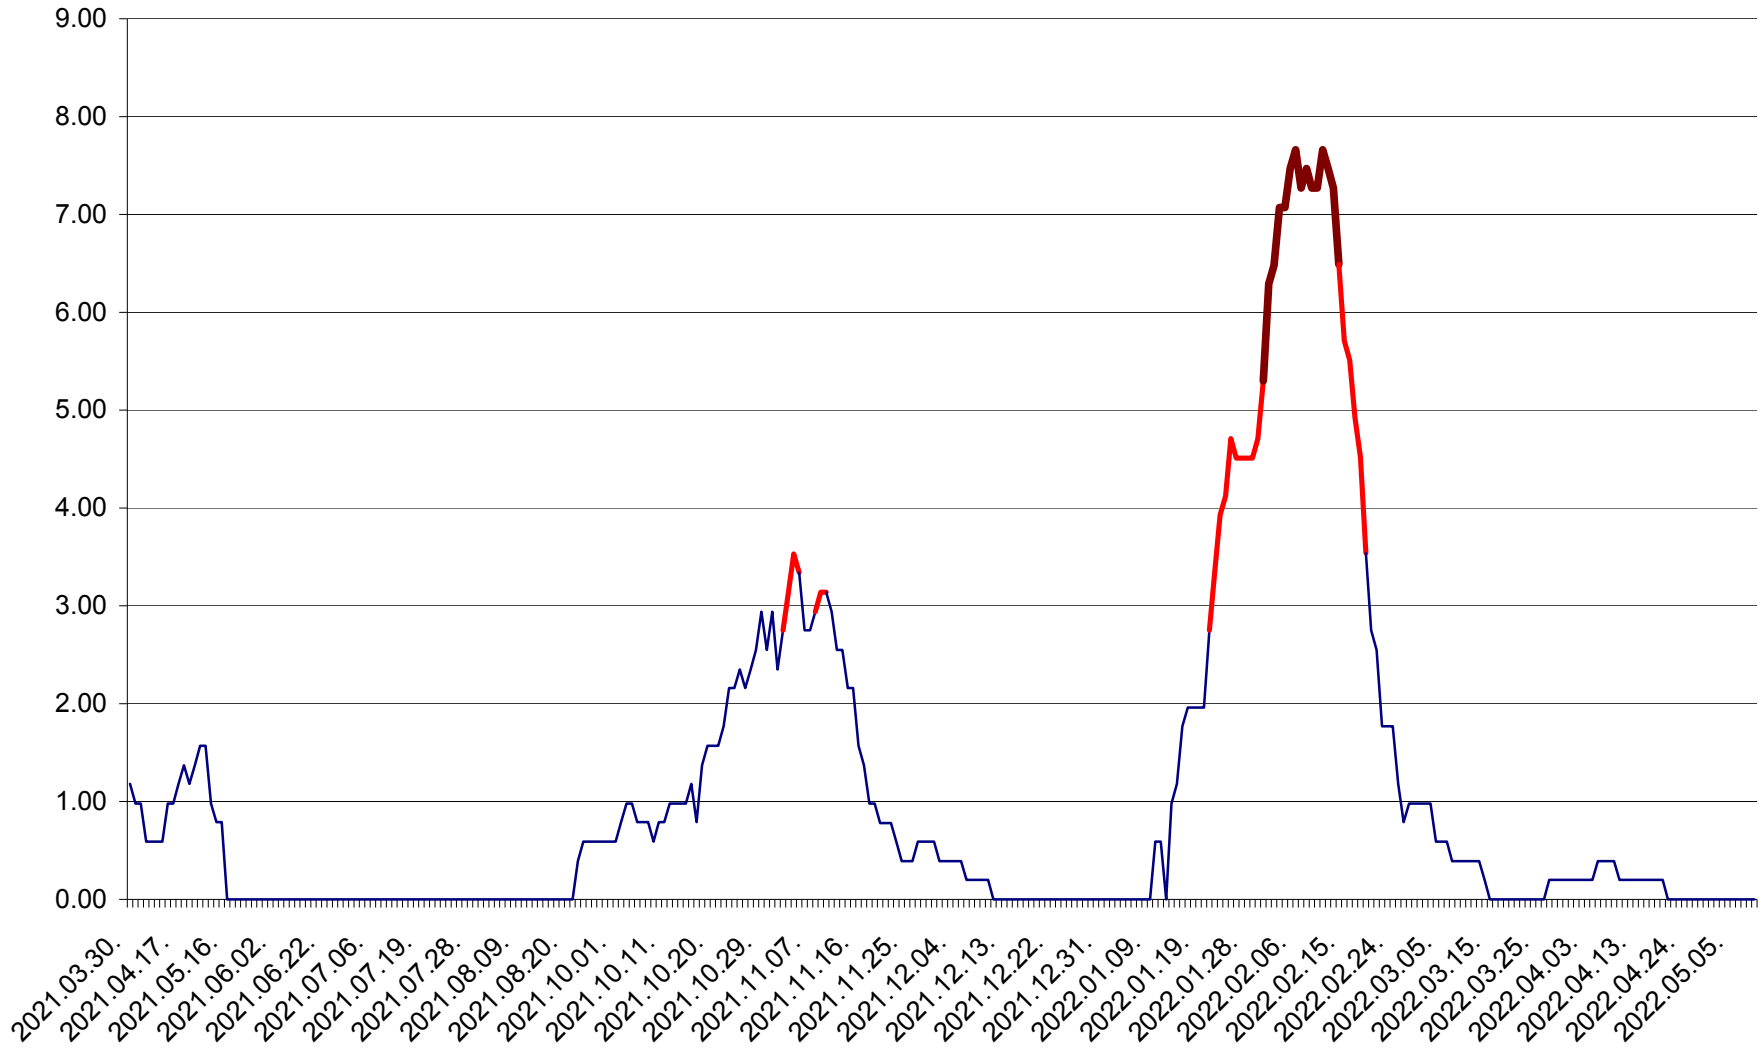

ORAȘ BĂLAN - Evolutia incidentei cumulate pe 14 zile la ‰ de locuitori
2021.04.01. - 2022.05.09.

BILBOR - Evolutia incidentei cumulate pe 14 zile la ‰ de locuitori
2021.04.01. - 2022.05.09.

ORAȘ BORSEC - Evolutia incidentei cumulate pe 14 zile la ‰ de locuitori
2021.04.01. - 2022.05.09.

BRĂDEȘTI - Evolutia incidentei cumulate pe 14 zile la ‰ de locuitori
2021.04.01. - 2022.05.09.

CĂPÂLNIȚA - Evolutia incidentei cumulate pe 14 zile la ‰ de locuitori
2021.04.01. - 2022.05.09.

CÂRȚA - Evolutia incidentei cumulate pe 14 zile la ‰ de locuitori
2021.04.01. - 2022.05.09.

CICEU - Evolutia incidentei cumulate pe 14 zile la ‰ de locuitori
2021.04.01. - 2022.05.09.

CIUCSÂNGEORGIU - Evolutia incidentei cumulate pe 14 zile la % de locuitori
2021.04.01. - 2022.05.09.

CIUMANI - Evolutia incidentei cumulate pe 14 zile la ‰ de locuitori
2021.04.01. - 2022.05.09.

CORBU - Evolutia incidentei cumulate pe 14 zile la ‰ de locuitori
2021.04.01. - 2022.05.09.

CORUND - Evolutia incidentei cumulate pe 14 zile la ‰ de locuitori
2021.04.01. - 2022.05.09.

COZMENI - Evolutia incidentei cumulate pe 14 zile la ‰ de locuitori
2021.04.01. - 2022.05.09.