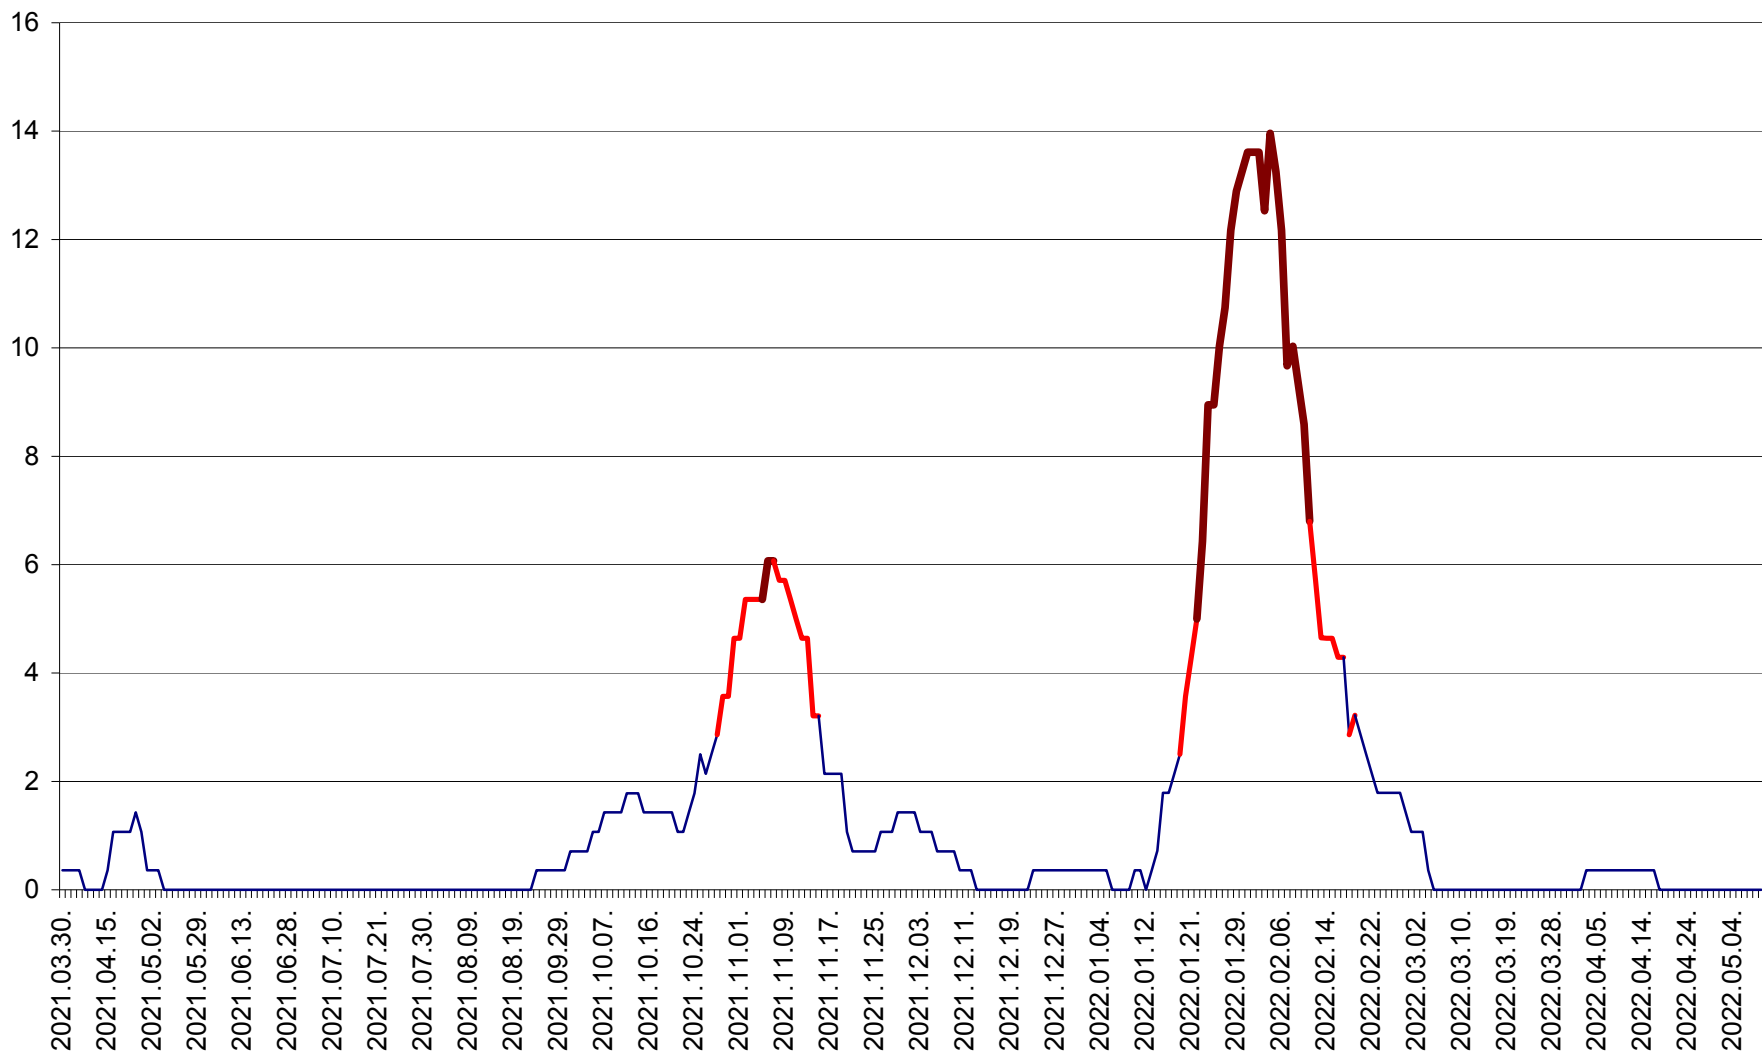

ȘIMONEȘTI - Evoluția incidenței cumulate pe 14 zile la ‰ de locuitori
2021.04.01. - 2022.05.09.