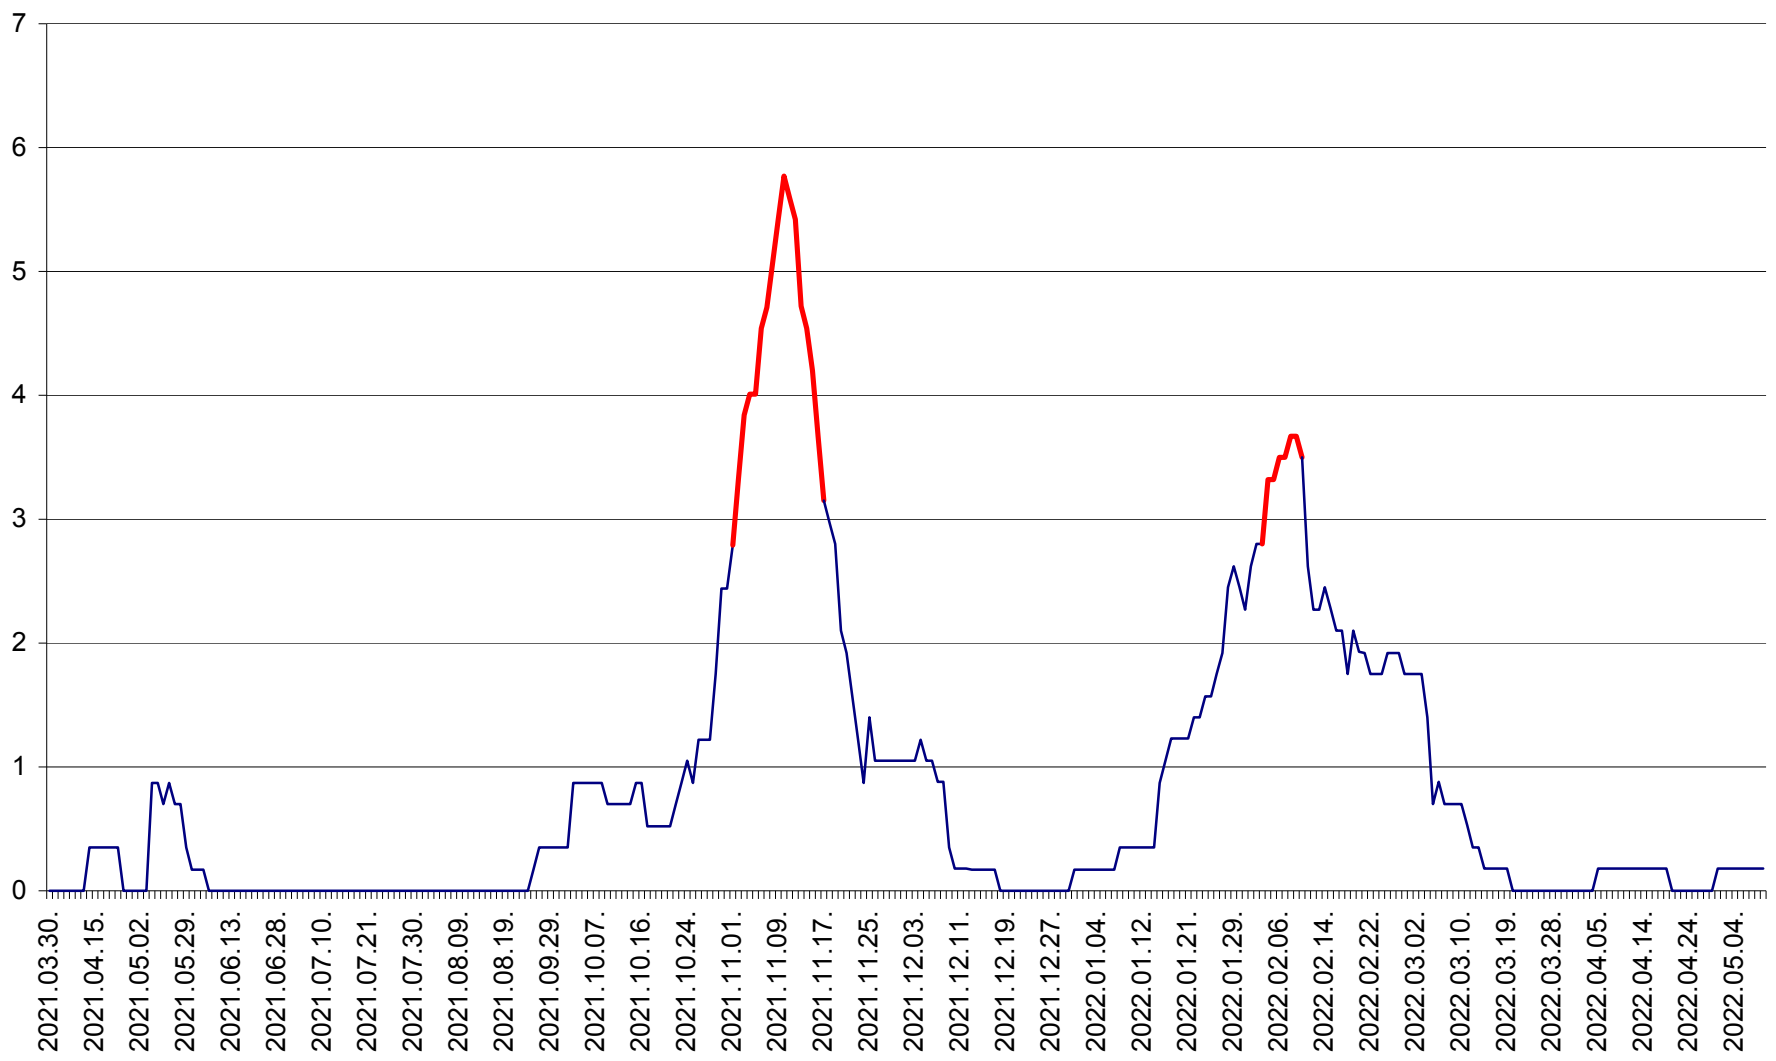

CORBU - Evolutia incidentei cumulate pe 14 zile la ‰ de locuitori
2021.04.01. - 2022.05.09.

CORUND - Evolutia incidentei cumulate pe 14 zile la ‰ de locuitori
2021.04.01. - 2022.05.09.

COZMENI - Evolutia incidentei cumulate pe 14 zile la ‰ de locuitori
2021.04.01. - 2022.05.09.

ORAȘ CRISTURU SECUIESC - Evolutia incidentei cumulate pe 14 zile la ‰ de locuitori
2021.04.01. - 2022.05.09.

DĂNEȘTI - Evolutia incidentei cumulate pe 14 zile la ‰ de locuitori
2021.04.01. - 2022.05.09.

DÂRJIU - Evolutia incidentei cumulate pe 14 zile la ‰ de locuitori
2021.04.01. - 2022.05.09.

DEALU - Evolutia incidentei cumulate pe 14 zile la ‰ de locuitori
2021.04.01. - 2022.05.09.

DITRĂU - Evolutia incidentei cumulate pe 14 zile la ‰ de locuitori
2021.04.01. - 2022.05.09.