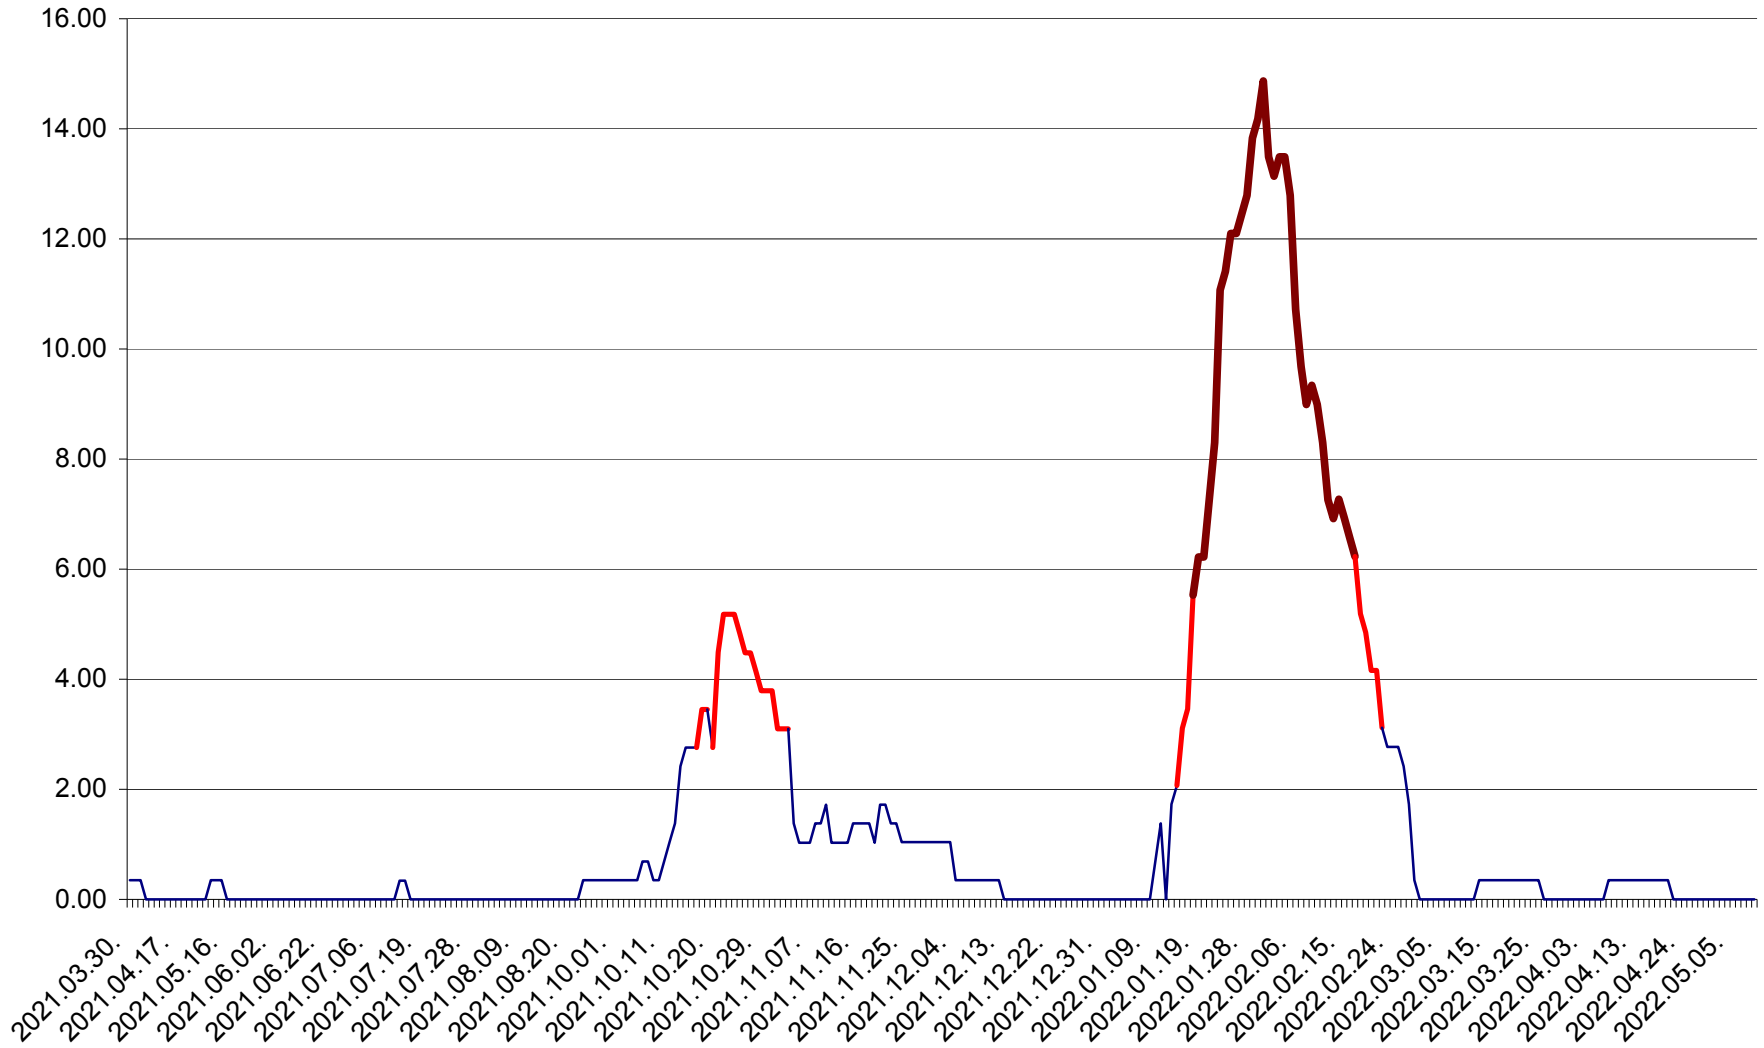

ORAȘ BĂLAN - Evolutia incidentei cumulate pe 14 zile la ‰ de locuitori
2021.04.01. - 2022.05.09.

BILBOR - Evolutia incidentei cumulate pe 14 zile la ‰ de locuitori
2021.04.01. - 2022.05.09.

ORAȘ BORSEC - Evolutia incidentei cumulate pe 14 zile la ‰ de locuitori
2021.04.01. - 2022.05.09.

BRĂDEȘTI - Evolutia incidentei cumulate pe 14 zile la ‰ de locuitori
2021.04.01. - 2022.05.09.

CĂPÂLNIȚA - Evolutia incidentei cumulate pe 14 zile la ‰ de locuitori
2021.04.01. - 2022.05.09.

CÂRȚA - Evolutia incidentei cumulate pe 14 zile la ‰ de locuitori
2021.04.01. - 2022.05.09.

CICEU - Evolutia incidentei cumulate pe 14 zile la ‰ de locuitori
2021.04.01. - 2022.05.09.

CIUCSÂNGEORGIU - Evolutia incidentei cumulate pe 14 zile la % de locuitori
2021.04.01. - 2022.05.09.

CIUMANI - Evolutia incidentei cumulate pe 14 zile la ‰ de locuitori
2021.04.01. - 2022.05.09.

CORBU - Evolutia incidentei cumulate pe 14 zile la ‰ de locuitori
2021.04.01. - 2022.05.09.

CORUND - Evolutia incidentei cumulate pe 14 zile la ‰ de locuitori
2021.04.01. - 2022.05.09.

COZMENI - Evolutia incidentei cumulate pe 14 zile la ‰ de locuitori
2021.04.01. - 2022.05.09.