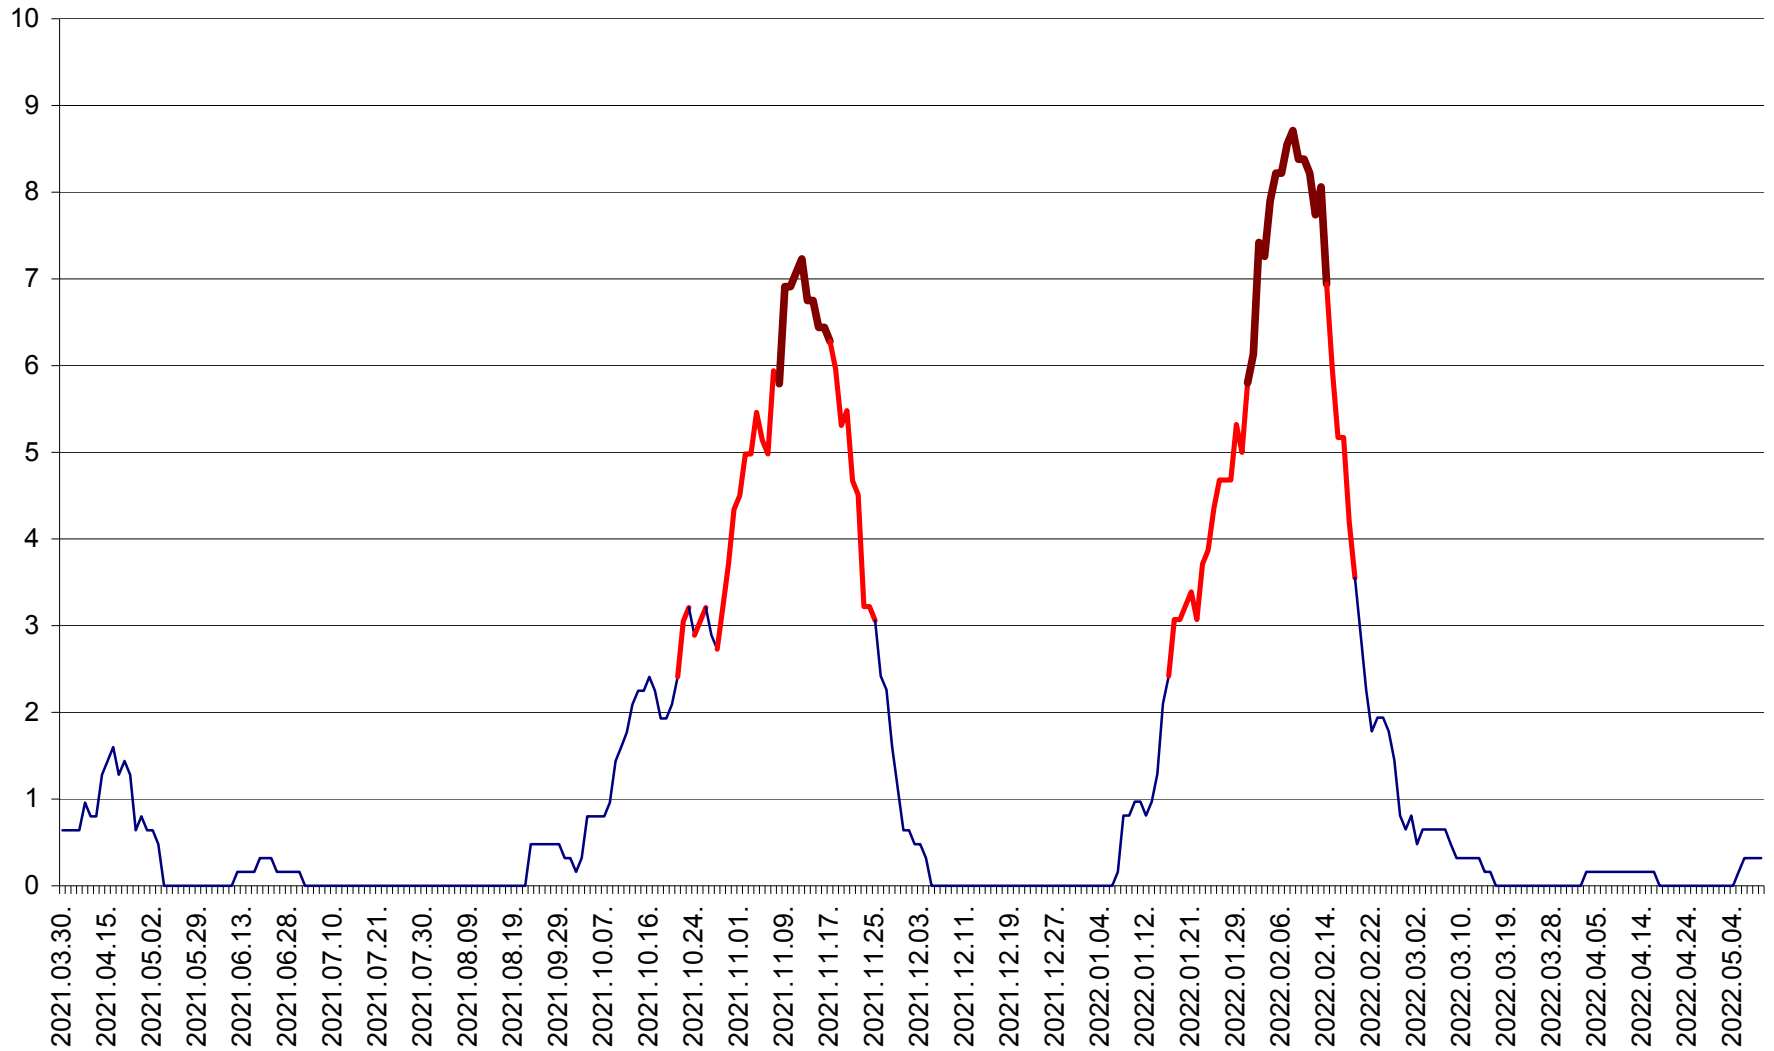

PLĂIEȘII DE JOS - Evoluția incidenței cumulate pe 14 zile la ‰ de locuitori
2021.04.01. - 2022.05.09.

PORUMBENI - Evolutia incidentei cumulate pe 14 zile la ‰ de locuitori
2021.04.01. - 2022.05.09.

PRAID - Evolutia incidentei cumulate pe 14 zile la ‰ de locuitori
2021.04.01. - 2022.05.09.

RACU - Evolutia incidentei cumulate pe 14 zile la ‰ de locuitori
2021.04.01. - 2022.05.09.

REMETEA - Evolutia incidentei cumulate pe 14 zile la ‰ de locuitori
2021.04.01. - 2022.05.09.

SĂCEL - Evolutia incidentei cumulate pe 14 zile la ‰ de locuitori
2021.04.01. - 2022.05.09.

SÂNCRĂIENI - Evolutia incidentei cumulate pe 14 zile la ‰ de locuitori
2021.04.01. - 2022.05.09.

SÂNDOMIC - Evolutia incidentei cumulate pe 14 zile la ‰ de locuitori
2021.04.01. - 2022.05.09.

SÂNMARTIN - Evolutia incidentei cumulate pe 14 zile la ‰ de locuitori
2021.04.01. - 2022.05.09.