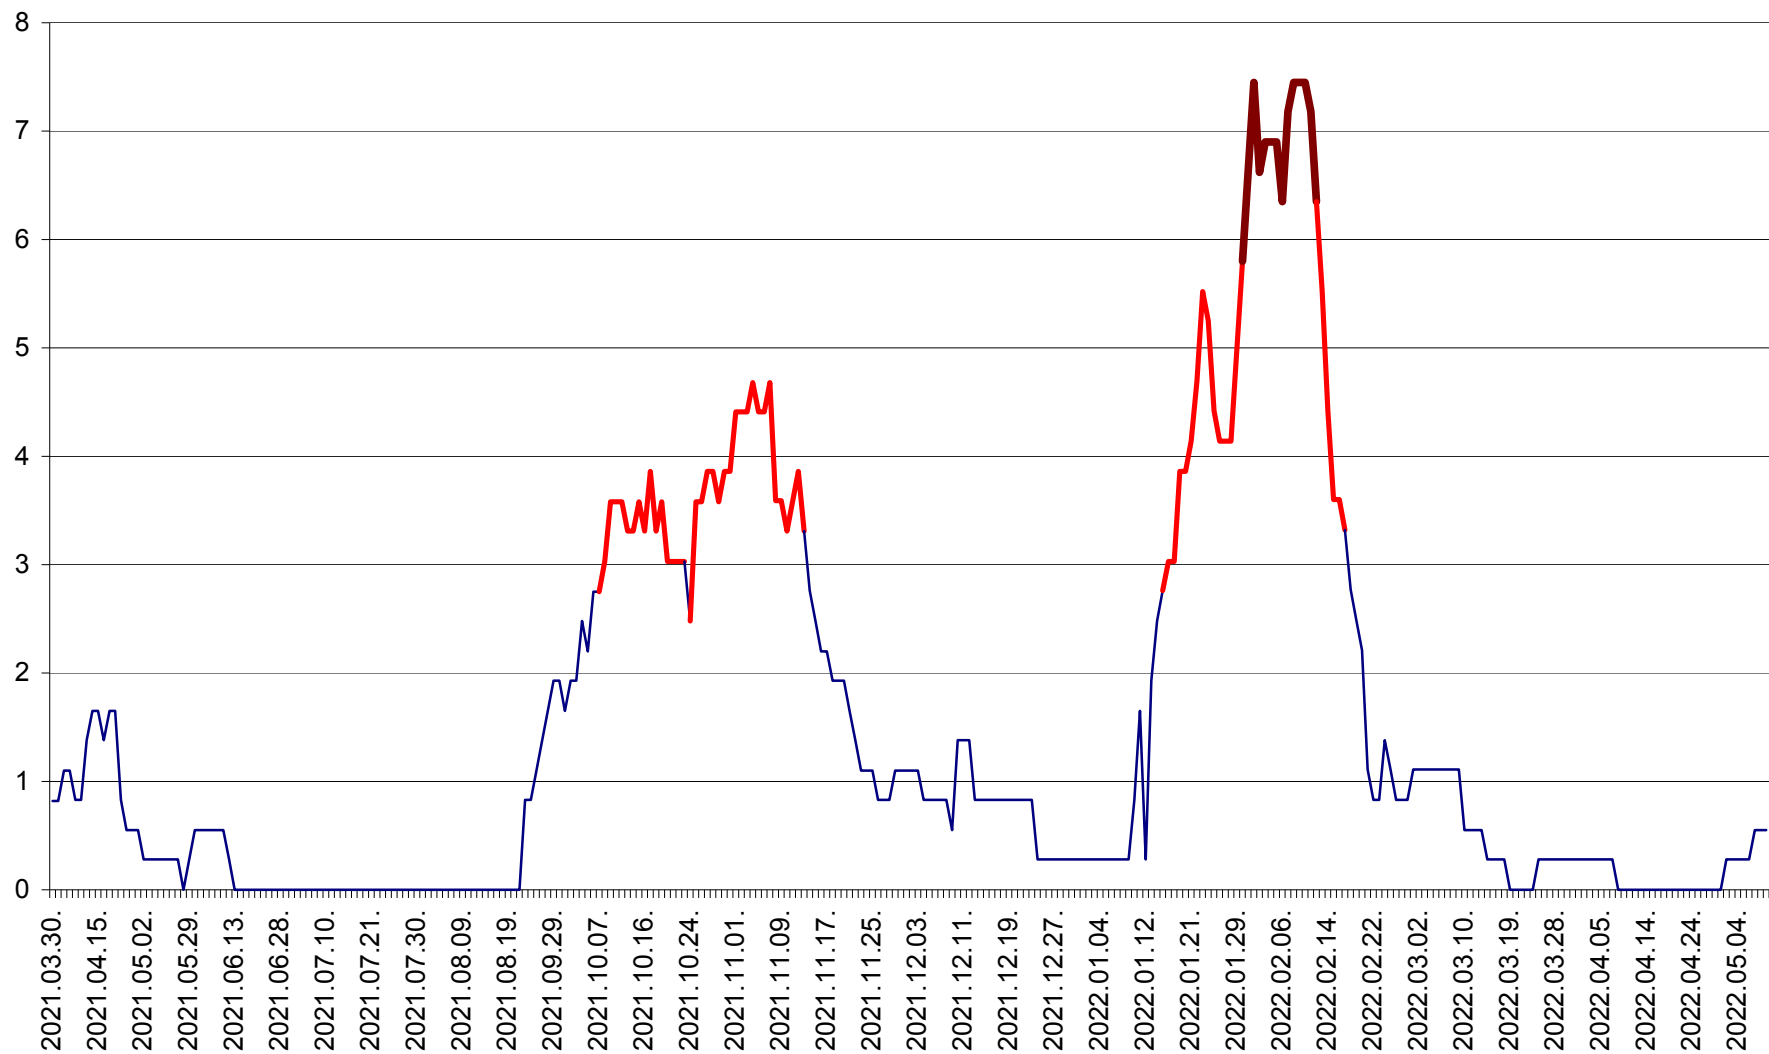

RACU - Evolutia incidentei cumulate pe 14 zile la ‰ de locuitori
2021.04.01. - 2022.05.09.

REMETEA - Evolutia incidentei cumulate pe 14 zile la ‰ de locuitori
2021.04.01. - 2022.05.09.

SĂCEL - Evolutia incidentei cumulate pe 14 zile la ‰ de locuitori
2021.04.01. - 2022.05.09.

SÂNCRĂIENI - Evolutia incidentei cumulate pe 14 zile la ‰ de locuitori
2021.04.01. - 2022.05.09.

SÂNDOMIC - Evolutia incidentei cumulate pe 14 zile la ‰ de locuitori
2021.04.01. - 2022.05.09.

SÂNMARTIN - Evolutia incidentei cumulate pe 14 zile la ‰ de locuitori
2021.04.01. - 2022.05.09.

SÂNSIMION - Evolutia incidentei cumulate pe 14 zile la ‰ de locuitori
2021.04.01. - 2022.05.09.

SÂNTIMBRU - Evolutia incidentei cumulate pe 14 zile la ‰ de locuitori
2021.04.01. - 2022.05.09.

SĂRMAȘ - Evolutia incidentei cumulate pe 14 zile la ‰ de locuitori
2021.04.01. - 2022.05.09.