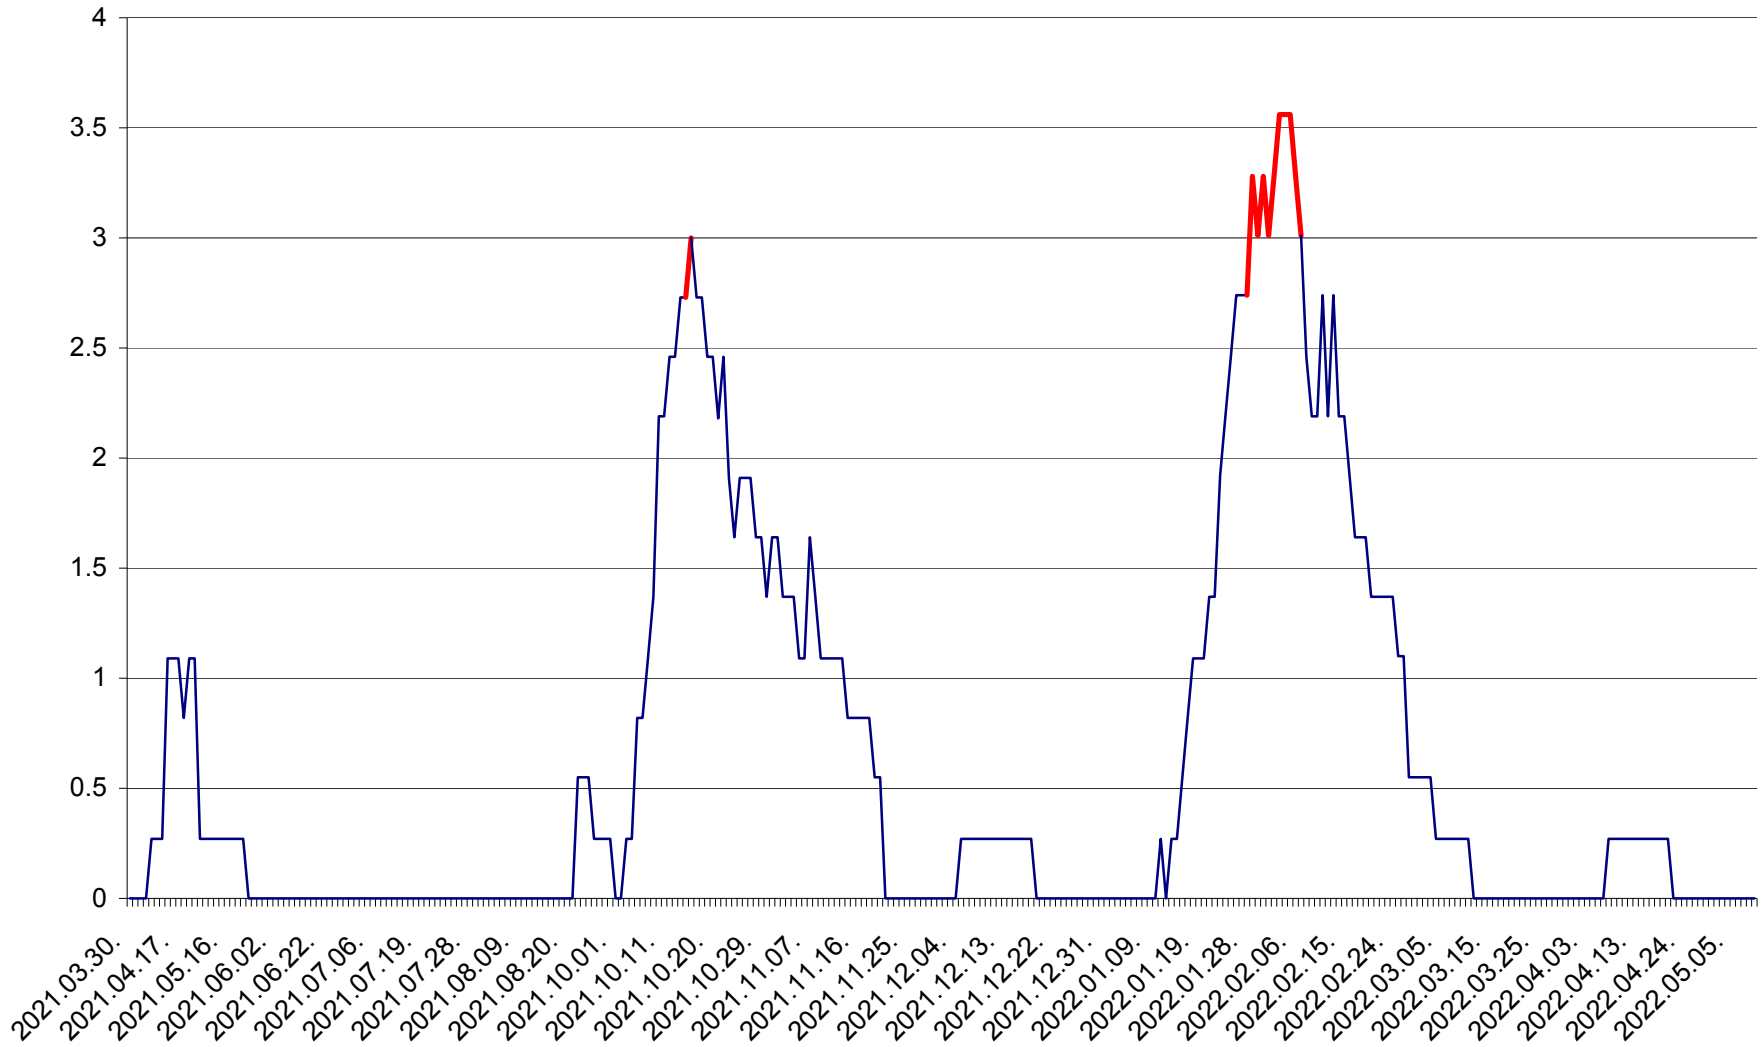

FELICENI - Evolutia incidentei cumulate pe 14 zile la % de locuitori
2021.04.01. - 2022.05.09.

FRUMOASA - Evolutia incidentei cumulate pe 14 zile la ‰ de locuitori
2021.04.01. - 2022.05.09.

GĂLĂUȚAȘ - Evolutia incidentei cumulate pe 14 zile la ‰ de locuitori
2021.04.01. - 2022.05.09.

MUNICIPIUL GHEORGHENI - Evolutia incidentei cumulate pe 14 zile la % de locuitori
2021.04.01. - 2022.05.09.

JOSENI - Evolutia incidentei cumulate pe 14 zile la ‰ de locuitori
2021.04.01. - 2022.05.09.

LĂZAREA - Evolutia incidentei cumulate pe 14 zile la % de locuitori
2021.04.01. - 2022.05.09.

LELICENI - Evolutia incidentei cumulate pe 14 zile la % de locuitori
2021.04.01. - 2022.05.09.

LUETA - Evolutia incidentei cumulate pe 14 zile la ‰ de locuitori
2021.04.01. - 2022.05.09.

LUNCA DE JOS - Evolutia incidentei cumulate pe 14 zile la ‰ de locuitori
2021.04.01. - 2022.05.09.