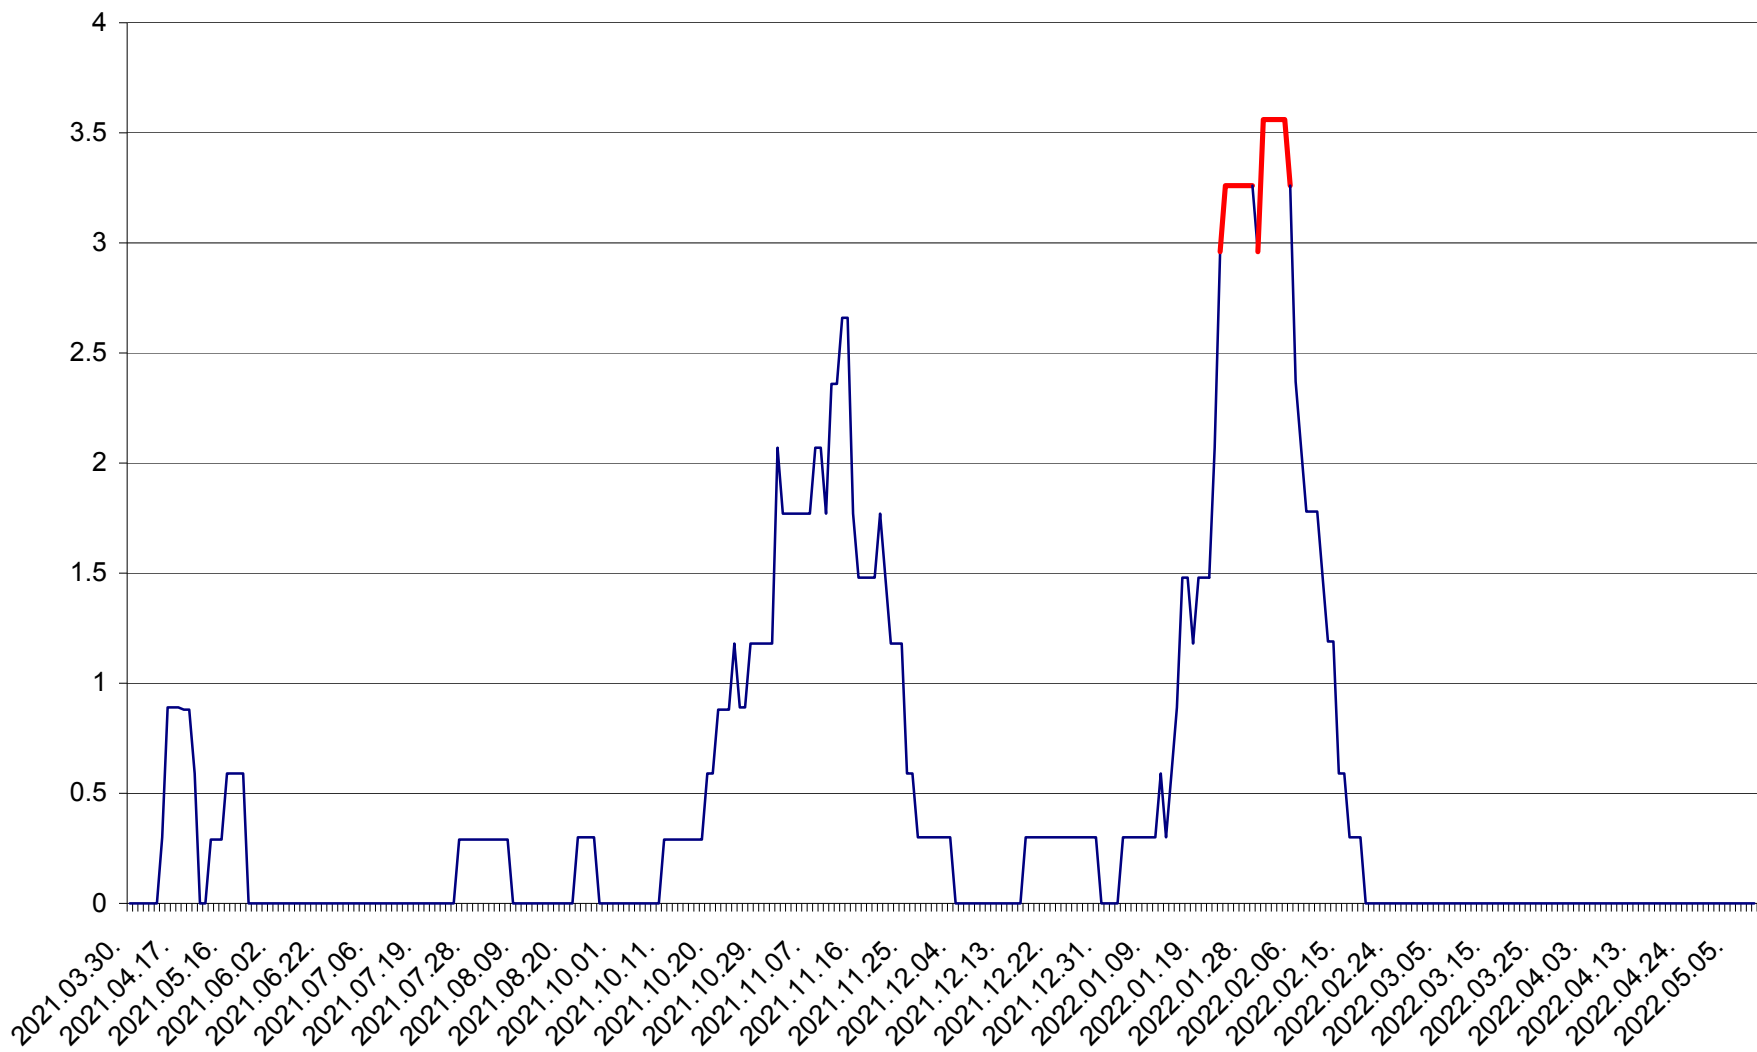

MUNICIPIUL GHEORGHENI - Evolutia incidentei cumulate pe 14 zile la % de locuitori
2021.04.01. - 2022.05.09.

JOSENI - Evolutia incidentei cumulate pe 14 zile la ‰ de locuitori
2021.04.01. - 2022.05.09.

LĂZAREA - Evolutia incidentei cumulate pe 14 zile la % de locuitori
2021.04.01. - 2022.05.09.

LELICENI - Evolutia incidentei cumulate pe 14 zile la % de locuitori
2021.04.01. - 2022.05.09.

LUETA - Evolutia incidentei cumulate pe 14 zile la ‰ de locuitori
2021.04.01. - 2022.05.09.

LUNCA DE JOS - Evolutia incidentei cumulate pe 14 zile la ‰ de locuitori
2021.04.01. - 2022.05.09.

LUNCA DE SUS - Evolutia incidentei cumulate pe 14 zile la ‰ de locuitori
2021.04.01. - 2022.05.09.

LUPENI - Evolutia incidentei cumulate pe 14 zile la ‰ de locuitori
2021.04.01. - 2022.05.09.

MĂDĂRAȘ - Evolutia incidentei cumulate pe 14 zile la ‰ de locuitori
2021.04.01. - 2022.05.09.