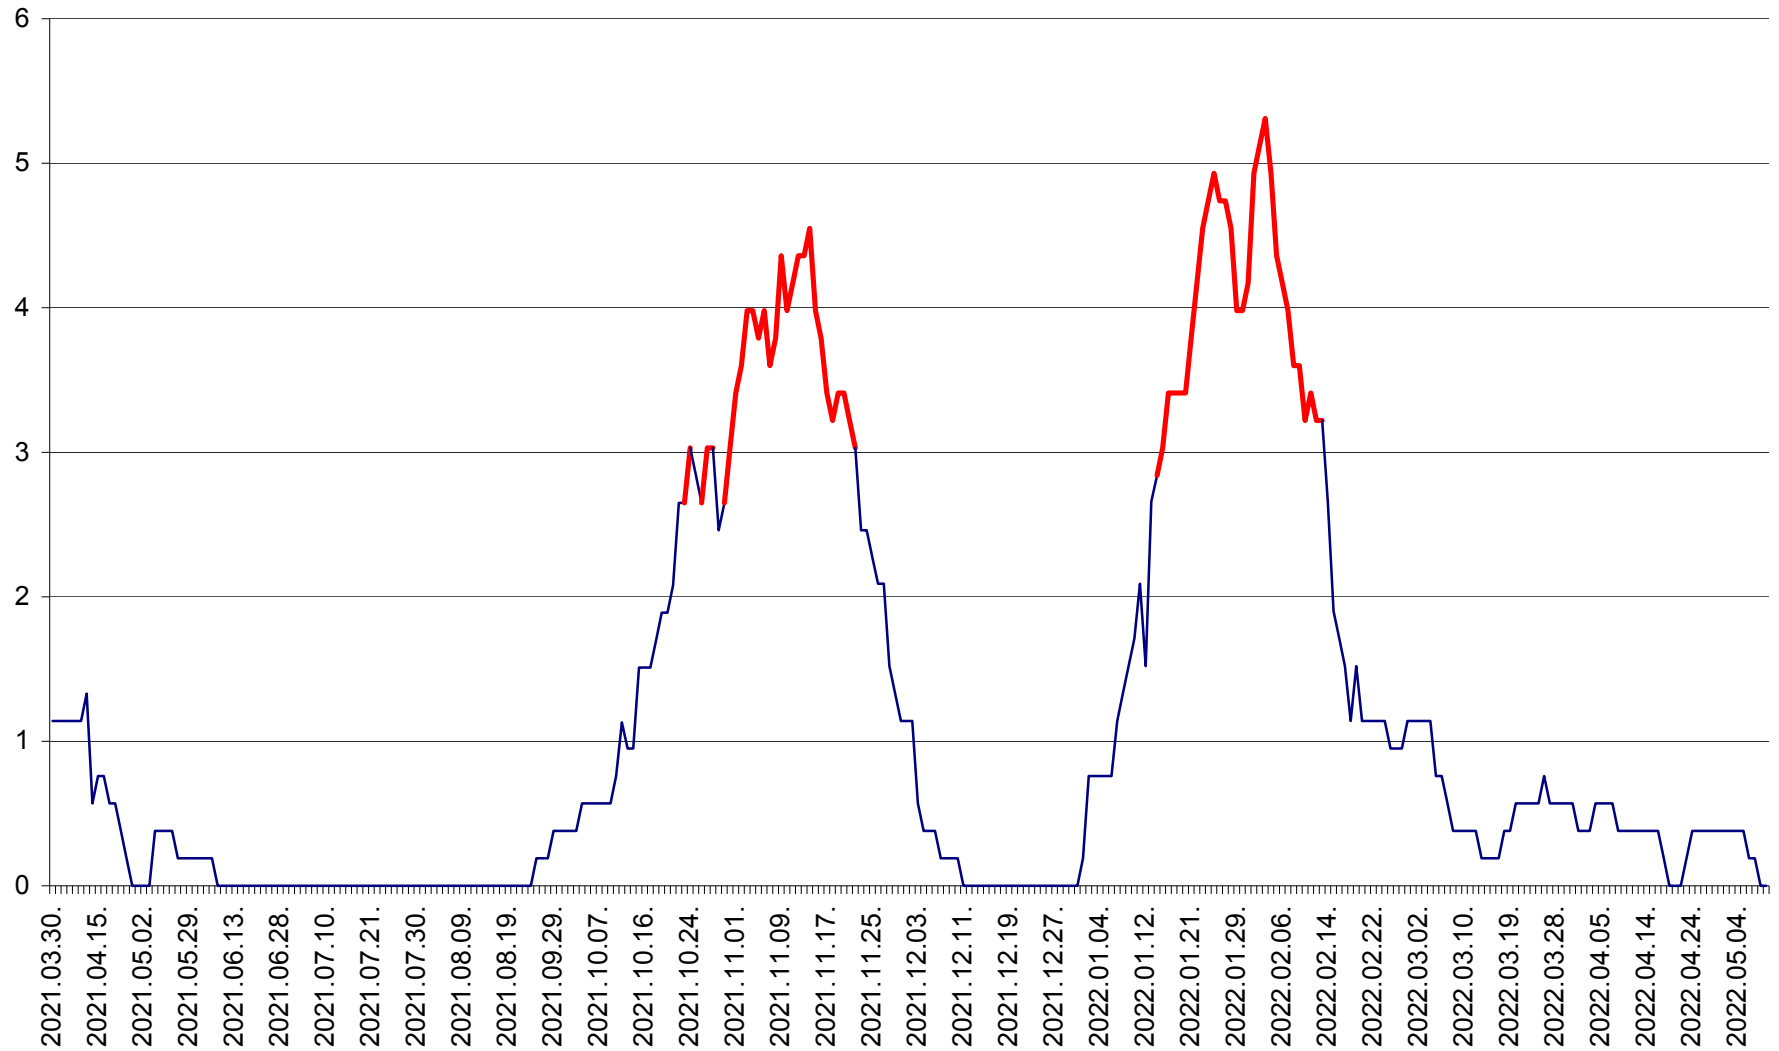

SÂNSIMION - Evolutia incidentei cumulate pe 14 zile la ‰ de locuitori
2021.04.01. - 2022.05.09.

SÂNTIMBRU - Evolutia incidentei cumulate pe 14 zile la ‰ de locuitori
2021.04.01. - 2022.05.09.

SĂRMAȘ - Evolutia incidentei cumulate pe 14 zile la ‰ de locuitori
2021.04.01. - 2022.05.09.

SATU MARE - Evolutia incidentei cumulate pe 14 zile la ‰ de locuitori
2021.04.01. - 2022.05.09.

SECUIENI - Evolutia incidentei cumulate pe 14 zile la ‰ de locuitori
2021.04.01. - 2022.05.09.

SICULENI - Evolutia incidentei cumulate pe 14 zile la % de locuitori
2021.04.01. - 2022.05.09.

ȘIMONEȘTI - Evoluția incidenței cumulate pe 14 zile la ‰ de locuitori
2021.04.01. - 2022.05.09.

SUBCETATE - Evolutia incidentei cumulate pe 14 zile la ‰ de locuitori
2021.04.01. - 2022.05.09.

SUSENI - Evolutia incidentei cumulate pe 14 zile la ‰ de locuitori
2021.04.01. - 2022.05.09.