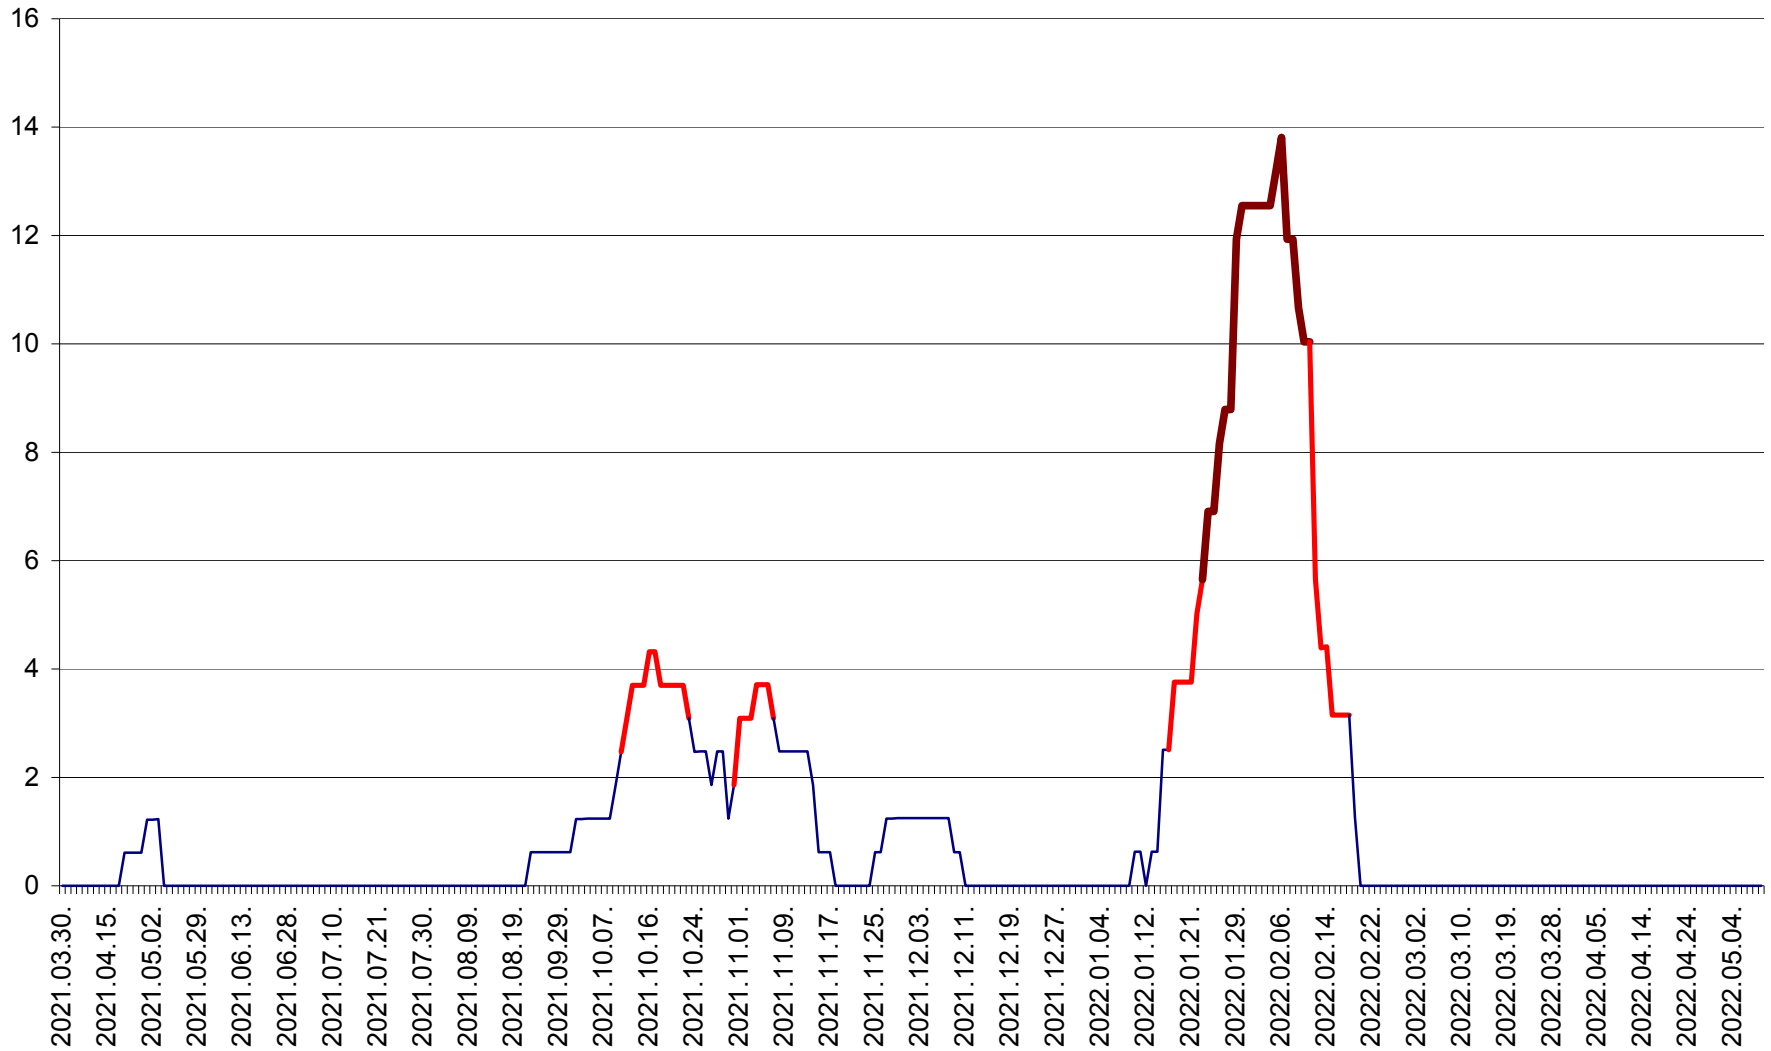

PLĂIEȘII DE JOS - Evoluția incidenței cumulate pe 14 zile la ‰ de locuitori
2021.04.01. - 2022.05.09.

PORUMBENI - Evolutia incidentei cumulate pe 14 zile la ‰ de locuitori
2021.04.01. - 2022.05.09.

PRAID - Evolutia incidentei cumulate pe 14 zile la ‰ de locuitori
2021.04.01. - 2022.05.09.

RACU - Evolutia incidentei cumulate pe 14 zile la ‰ de locuitori
2021.04.01. - 2022.05.09.

REMETEA - Evolutia incidentei cumulate pe 14 zile la ‰ de locuitori
2021.04.01. - 2022.05.09.

SĂCEL - Evolutia incidentei cumulate pe 14 zile la ‰ de locuitori
2021.04.01. - 2022.05.09.