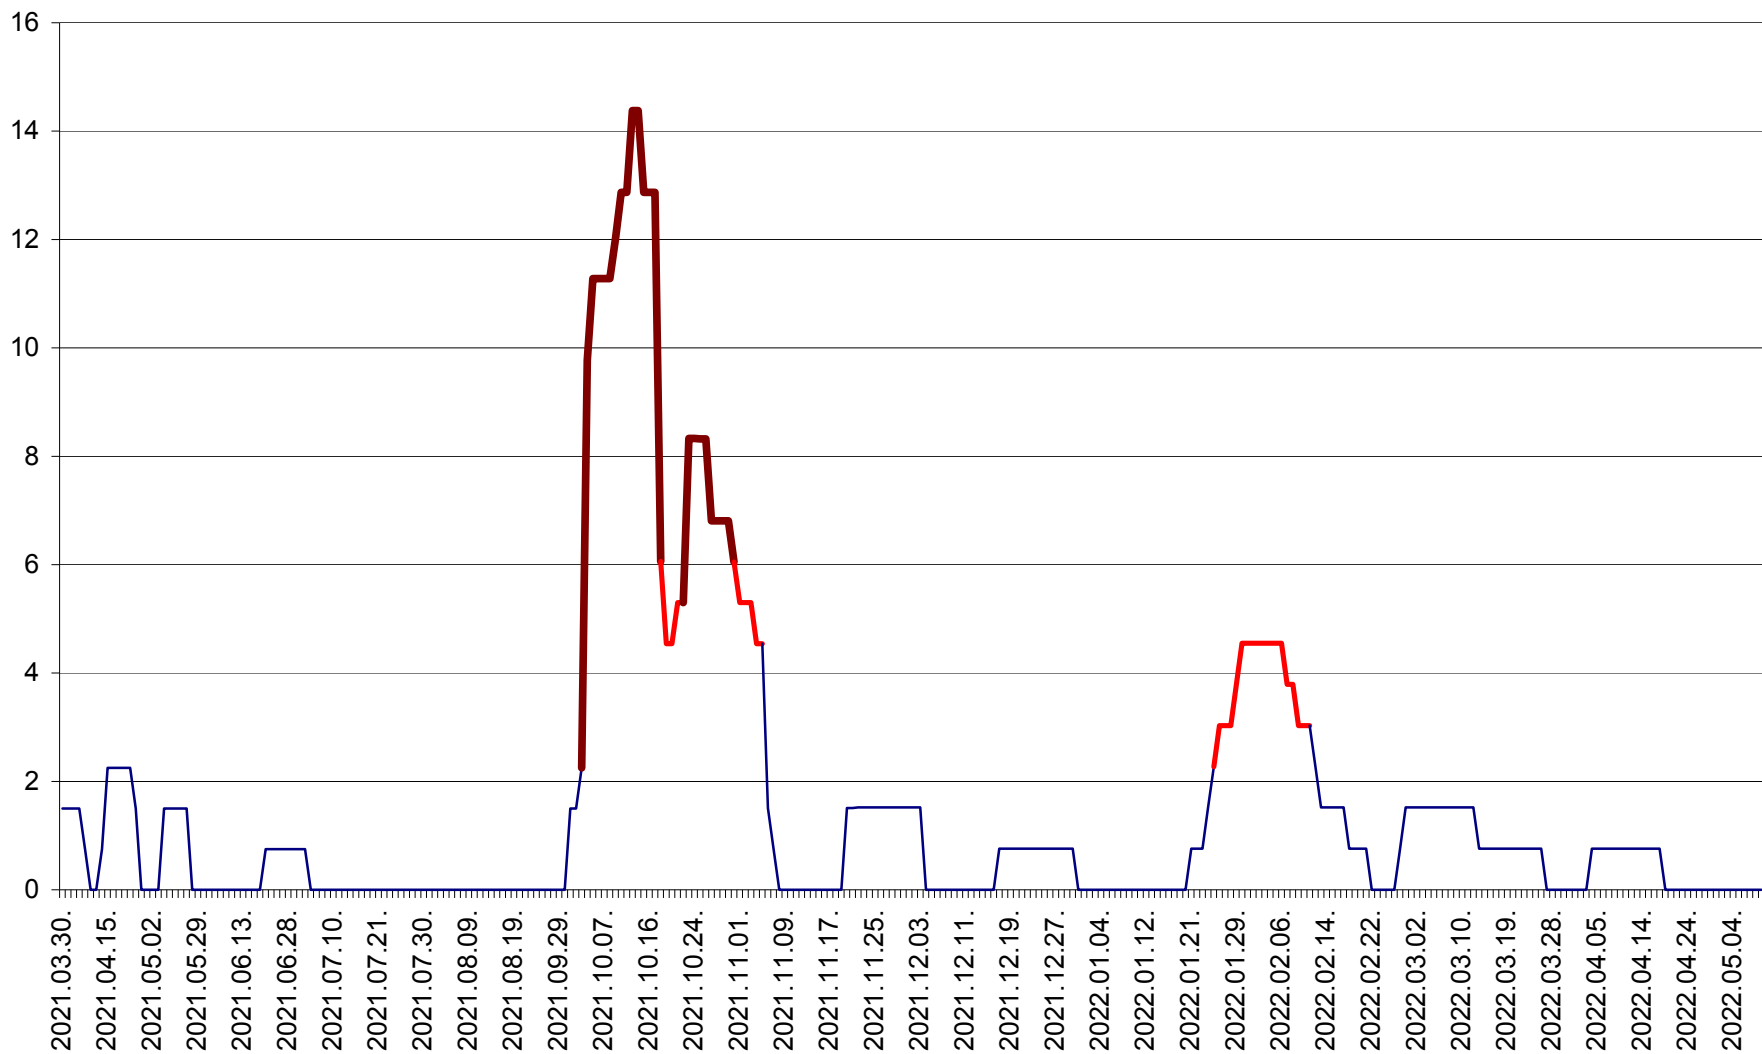

MĂRTINIȘ - Evolutia incidentei cumulate pe 14 zile la ‰ de locuitori
2021.04.01. - 2022.05.09.

MEREȘTI - Evolutia incidentei cumulate pe 14 zile la ‰ de locuitori
2021.04.01. - 2022.05.09.

MUNICIPIUL MIERCUREA-CIUC - Evolutia incidentei cumulate pe 14 zile la ‰ de locuitori
2021.04.01. - 2022.05.09.

MIHĂILENI - Evolutia incidentei cumulate pe 14 zile la ‰ de locuitori
2021.04.01. - 2022.05.09.

MUGENI - Evolutia incidentei cumulate pe 14 zile la ‰ de locuitori
2021.04.01. - 2022.05.09.

OCLAND - Evolutia incidentei cumulate pe 14 zile la ‰ de locuitori
2021.04.01. - 2022.05.09.