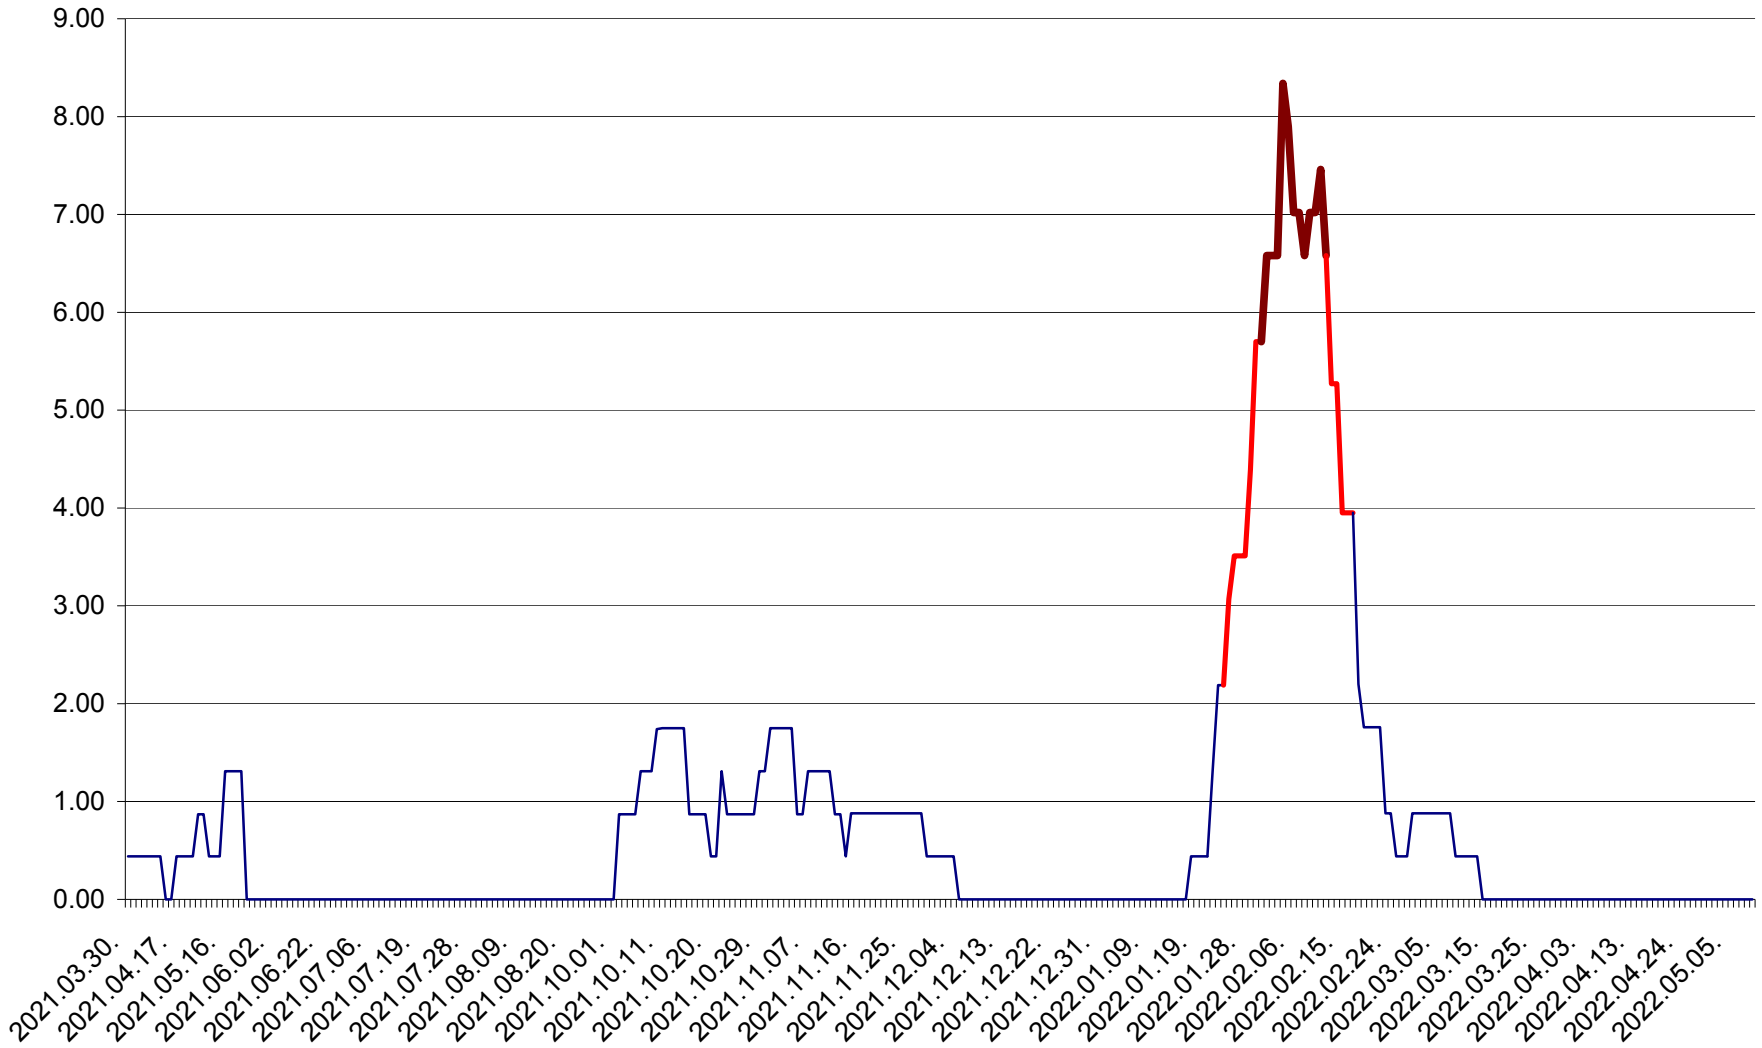

ORAȘ BĂLAN - Evolutia incidentei cumulate pe 14 zile la ‰ de locuitori
2021.04.01. - 2022.05.09.

BILBOR - Evolutia incidentei cumulate pe 14 zile la ‰ de locuitori
2021.04.01. - 2022.05.09.

ORAȘ BORSEC - Evolutia incidentei cumulate pe 14 zile la ‰ de locuitori
2021.04.01. - 2022.05.09.

BRĂDEȘTI - Evolutia incidentei cumulate pe 14 zile la ‰ de locuitori
2021.04.01. - 2022.05.09.

CĂPÂLNIȚA - Evolutia incidentei cumulate pe 14 zile la ‰ de locuitori
2021.04.01. - 2022.05.09.

CÂRȚA - Evolutia incidentei cumulate pe 14 zile la ‰ de locuitori
2021.04.01. - 2022.05.09.

CICEU - Evolutia incidentei cumulate pe 14 zile la ‰ de locuitori
2021.04.01. - 2022.05.09.

CIUCSÂNGEORGIU - Evolutia incidentei cumulate pe 14 zile la % de locuitori
2021.04.01. - 2022.05.09.

CIUMANI - Evolutia incidentei cumulate pe 14 zile la ‰ de locuitori
2021.04.01. - 2022.05.09.

CORBU - Evolutia incidentei cumulate pe 14 zile la ‰ de locuitori
2021.04.01. - 2022.05.09.

CORUND - Evolutia incidentei cumulate pe 14 zile la ‰ de locuitori
2021.04.01. - 2022.05.09.

COZMENI - Evolutia incidentei cumulate pe 14 zile la ‰ de locuitori
2021.04.01. - 2022.05.09.