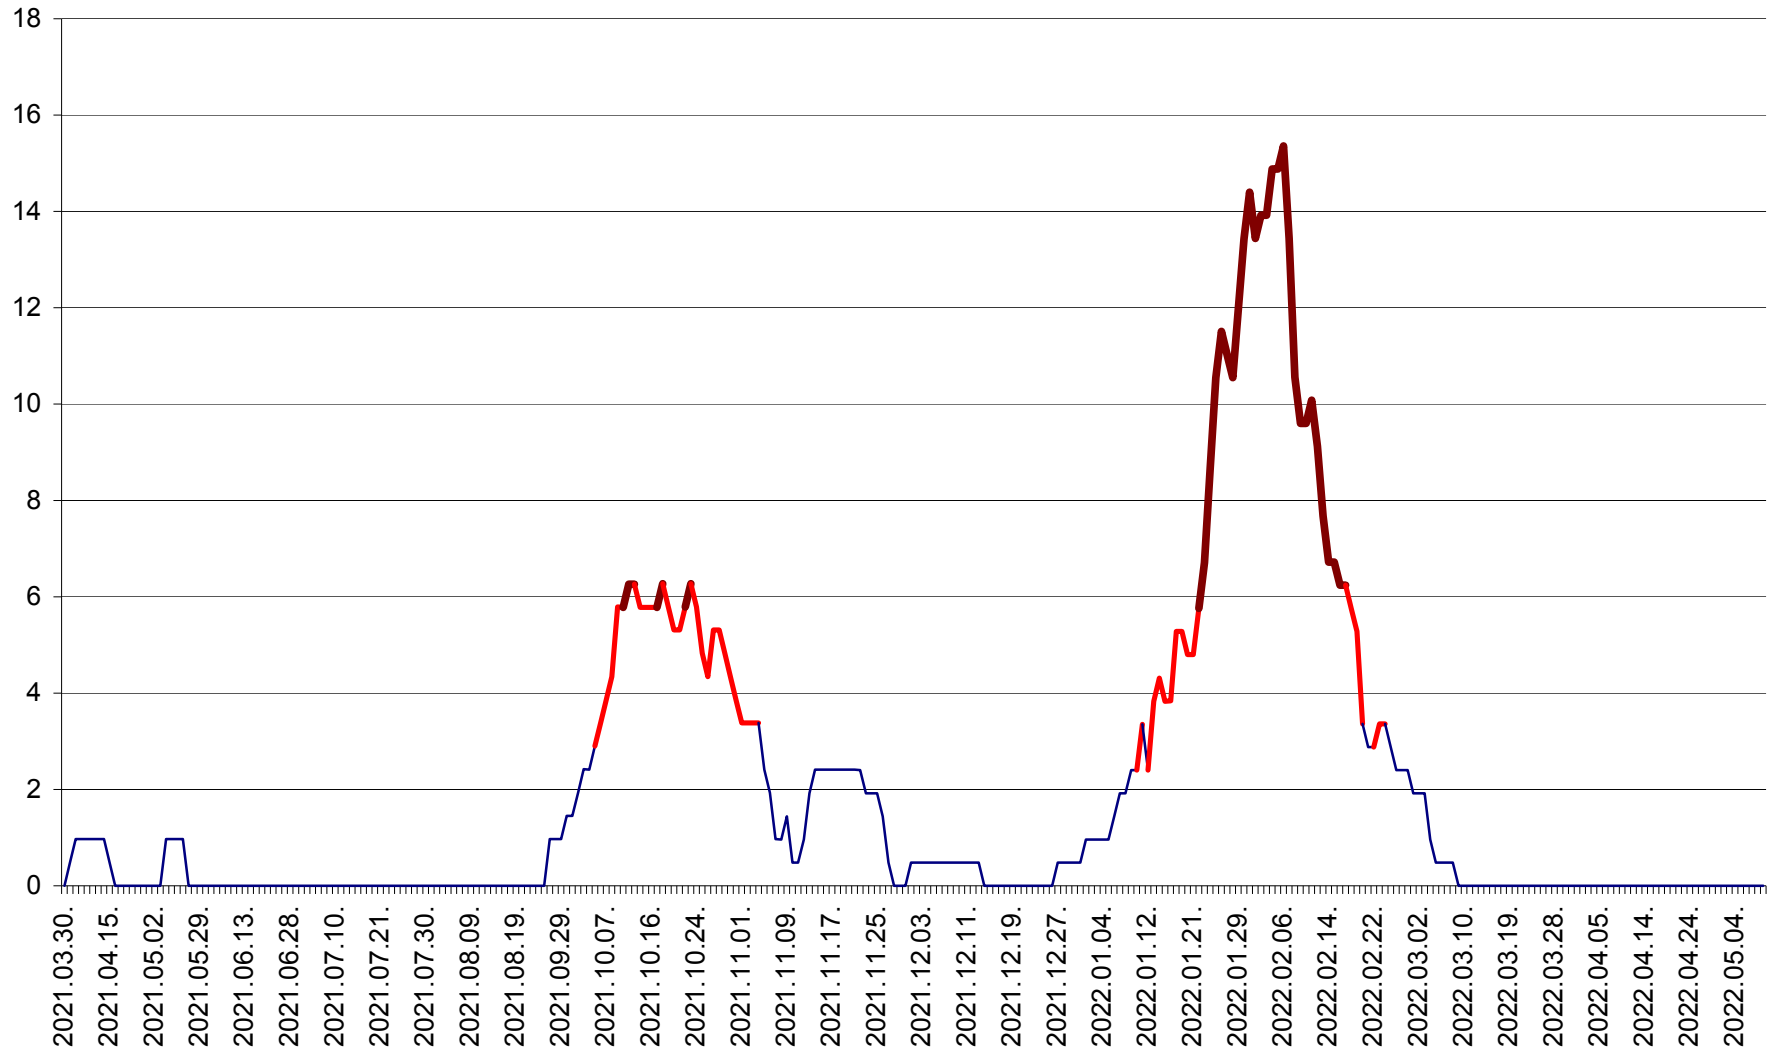

PLĂIEȘII DE JOS - Evoluția incidenței cumulate pe 14 zile la ‰ de locuitori
2021.04.01. - 2022.05.09.