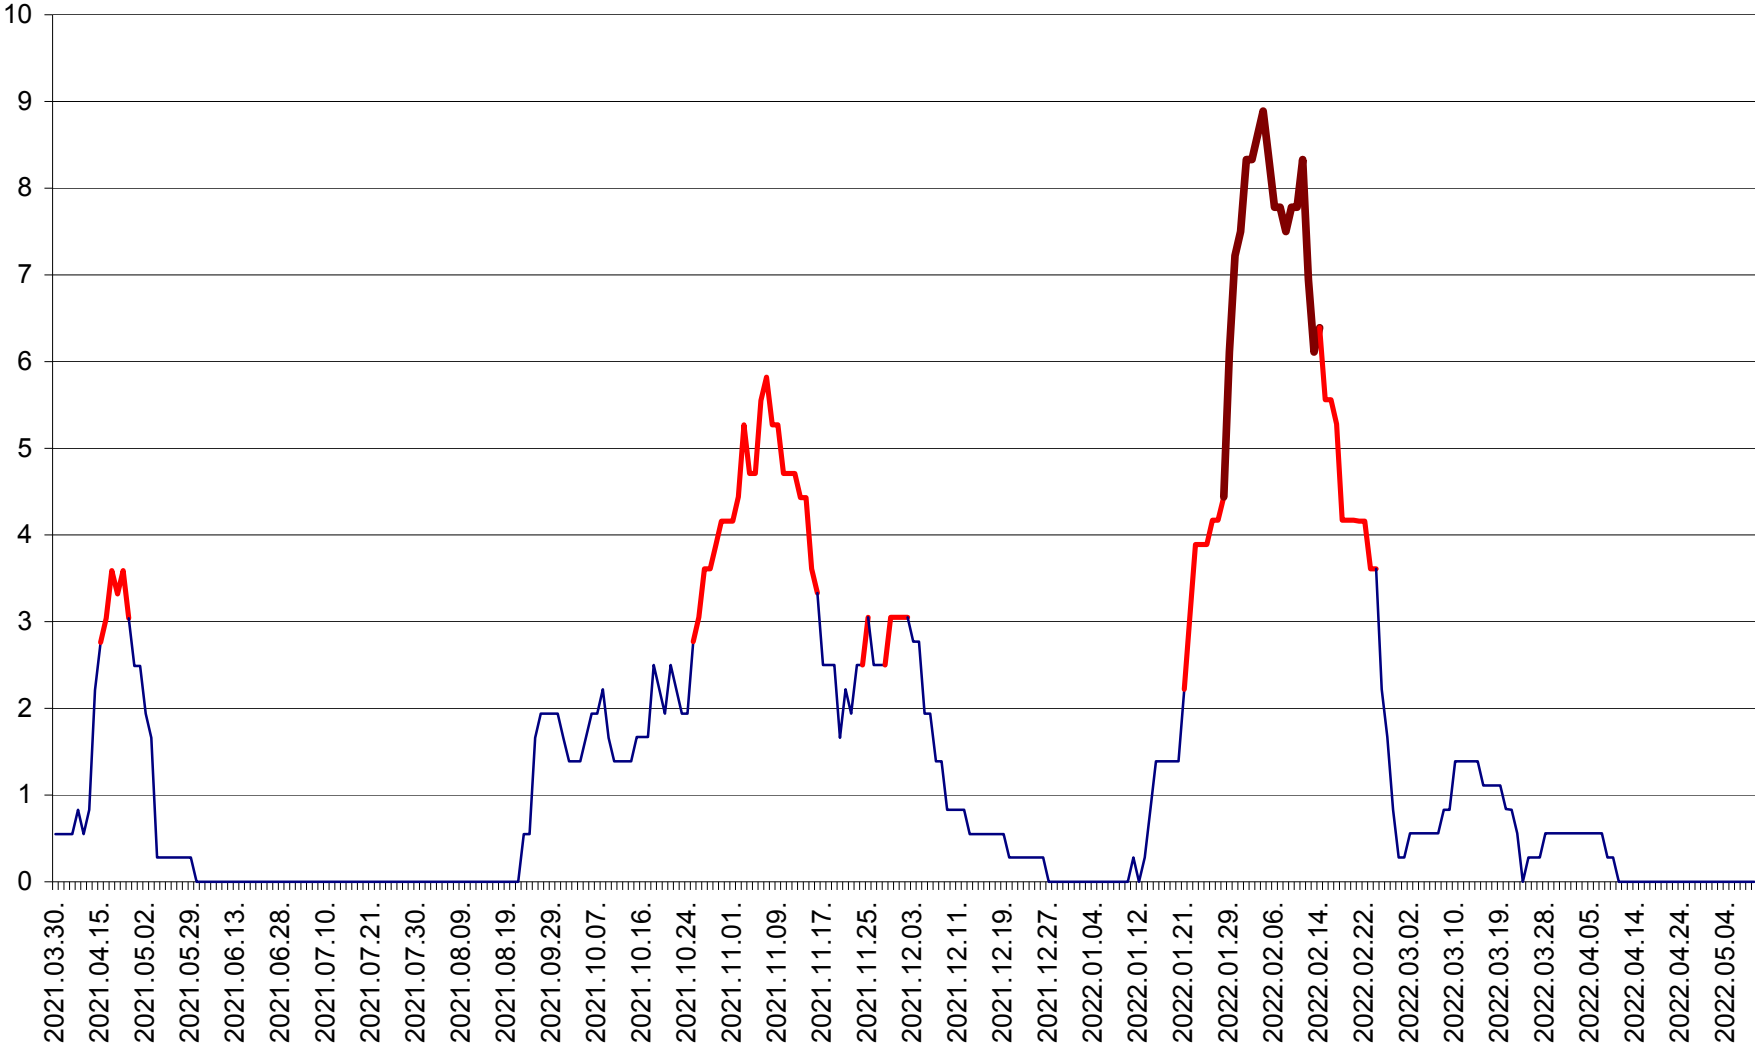

MĂRTINIȘ - Evolutia incidentei cumulate pe 14 zile la ‰ de locuitori
2021.04.01. - 2022.05.09.

MEREȘTI - Evolutia incidentei cumulate pe 14 zile la ‰ de locuitori
2021.04.01. - 2022.05.09.

MUNICIPIUL MIERCUREA-CIUC - Evolutia incidentei cumulate pe 14 zile la ‰ de locuitori
2021.04.01. - 2022.05.09.

MIHĂILENI - Evolutia incidentei cumulate pe 14 zile la ‰ de locuitori
2021.04.01. - 2022.05.09.

MUGENI - Evolutia incidentei cumulate pe 14 zile la ‰ de locuitori
2021.04.01. - 2022.05.09.

OCLAND - Evolutia incidentei cumulate pe 14 zile la ‰ de locuitori
2021.04.01. - 2022.05.09.