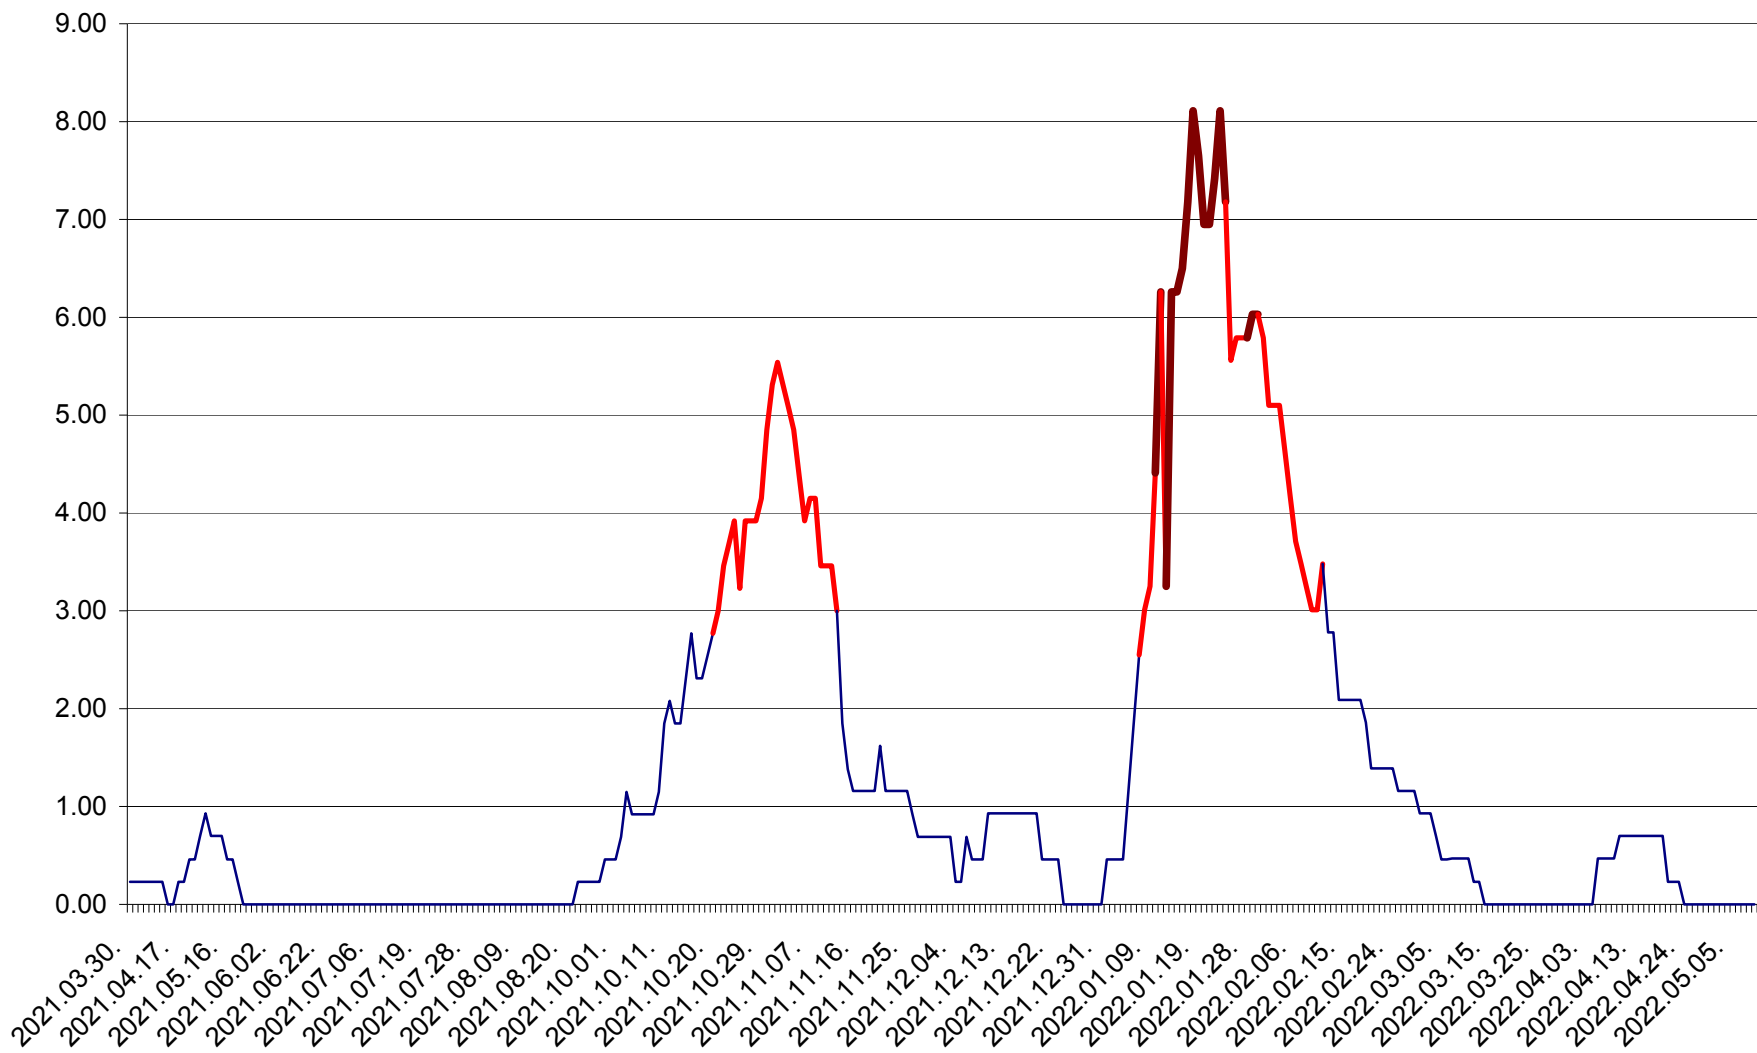

ORAȘ BĂLAN - Evolutia incidentei cumulate pe 14 zile la ‰ de locuitori
2021.04.01. - 2022.05.09.

BILBOR - Evolutia incidentei cumulate pe 14 zile la ‰ de locuitori
2021.04.01. - 2022.05.09.

ORAȘ BORSEC - Evolutia incidentei cumulate pe 14 zile la ‰ de locuitori
2021.04.01. - 2022.05.09.

BRĂDEȘTI - Evolutia incidentei cumulate pe 14 zile la ‰ de locuitori
2021.04.01. - 2022.05.09.

CĂPÂLNIȚA - Evolutia incidentei cumulate pe 14 zile la ‰ de locuitori
2021.04.01. - 2022.05.09.

CÂRȚA - Evolutia incidentei cumulate pe 14 zile la ‰ de locuitori
2021.04.01. - 2022.05.09.

CICEU - Evolutia incidentei cumulate pe 14 zile la ‰ de locuitori
2021.04.01. - 2022.05.09.

CIUCSÂNGEORGIU - Evolutia incidentei cumulate pe 14 zile la % de locuitori
2021.04.01. - 2022.05.09.

CIUMANI - Evolutia incidentei cumulate pe 14 zile la ‰ de locuitori
2021.04.01. - 2022.05.09.

CORBU - Evolutia incidentei cumulate pe 14 zile la ‰ de locuitori
2021.04.01. - 2022.05.09.

CORUND - Evolutia incidentei cumulate pe 14 zile la ‰ de locuitori
2021.04.01. - 2022.05.09.

COZMENI - Evolutia incidentei cumulate pe 14 zile la ‰ de locuitori
2021.04.01. - 2022.05.09.