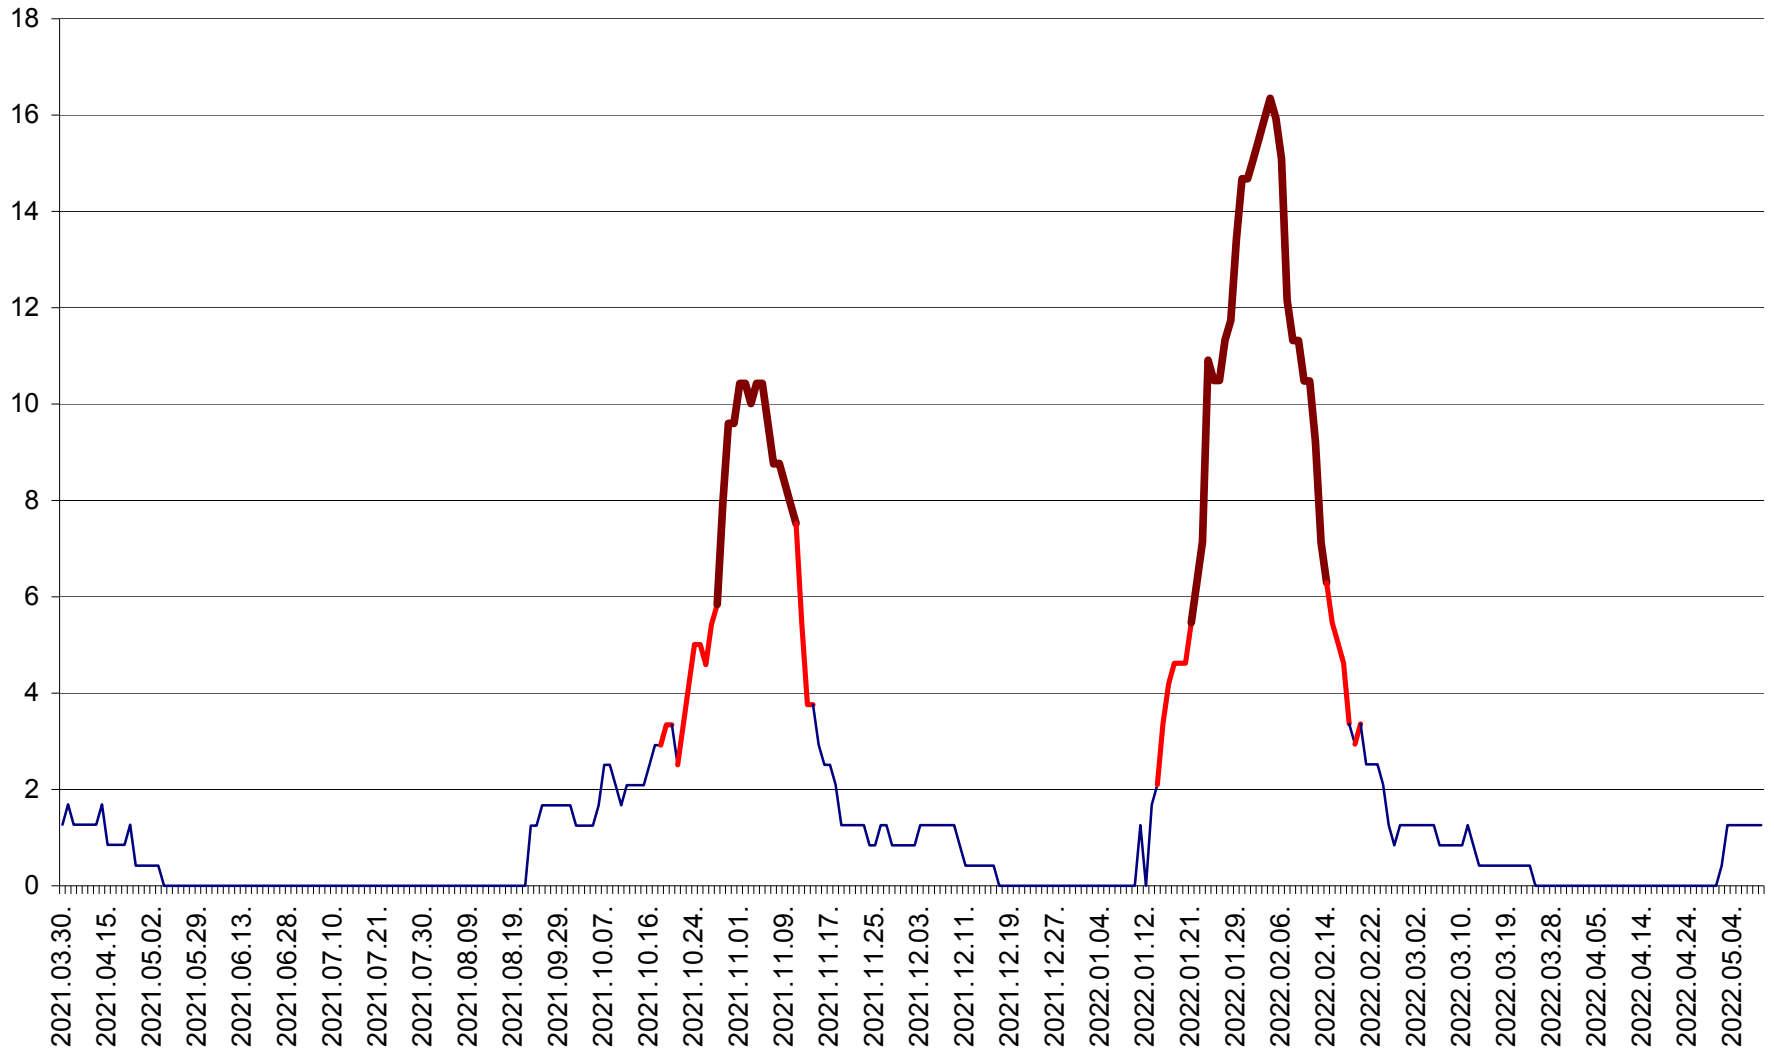

FELICENI - Evolutia incidentei cumulate pe 14 zile la % de locuitori
2021.04.01. - 2022.05.09.

FRUMOASA - Evolutia incidentei cumulate pe 14 zile la ‰ de locuitori
2021.04.01. - 2022.05.09.

GĂLĂUȚAȘ - Evolutia incidentei cumulate pe 14 zile la ‰ de locuitori
2021.04.01. - 2022.05.09.

MUNICIPIUL GHEORGHENI - Evolutia incidentei cumulate pe 14 zile la % de locuitori
2021.04.01. - 2022.05.09.

JOSENI - Evolutia incidentei cumulate pe 14 zile la ‰ de locuitori
2021.04.01. - 2022.05.09.

LĂZAREA - Evolutia incidentei cumulate pe 14 zile la % de locuitori
2021.04.01. - 2022.05.09.

LELICENI - Evolutia incidentei cumulate pe 14 zile la % de locuitori
2021.04.01. - 2022.05.09.

LUETA - Evolutia incidentei cumulate pe 14 zile la ‰ de locuitori
2021.04.01. - 2022.05.09.

LUNCA DE JOS - Evolutia incidentei cumulate pe 14 zile la ‰ de locuitori
2021.04.01. - 2022.05.09.