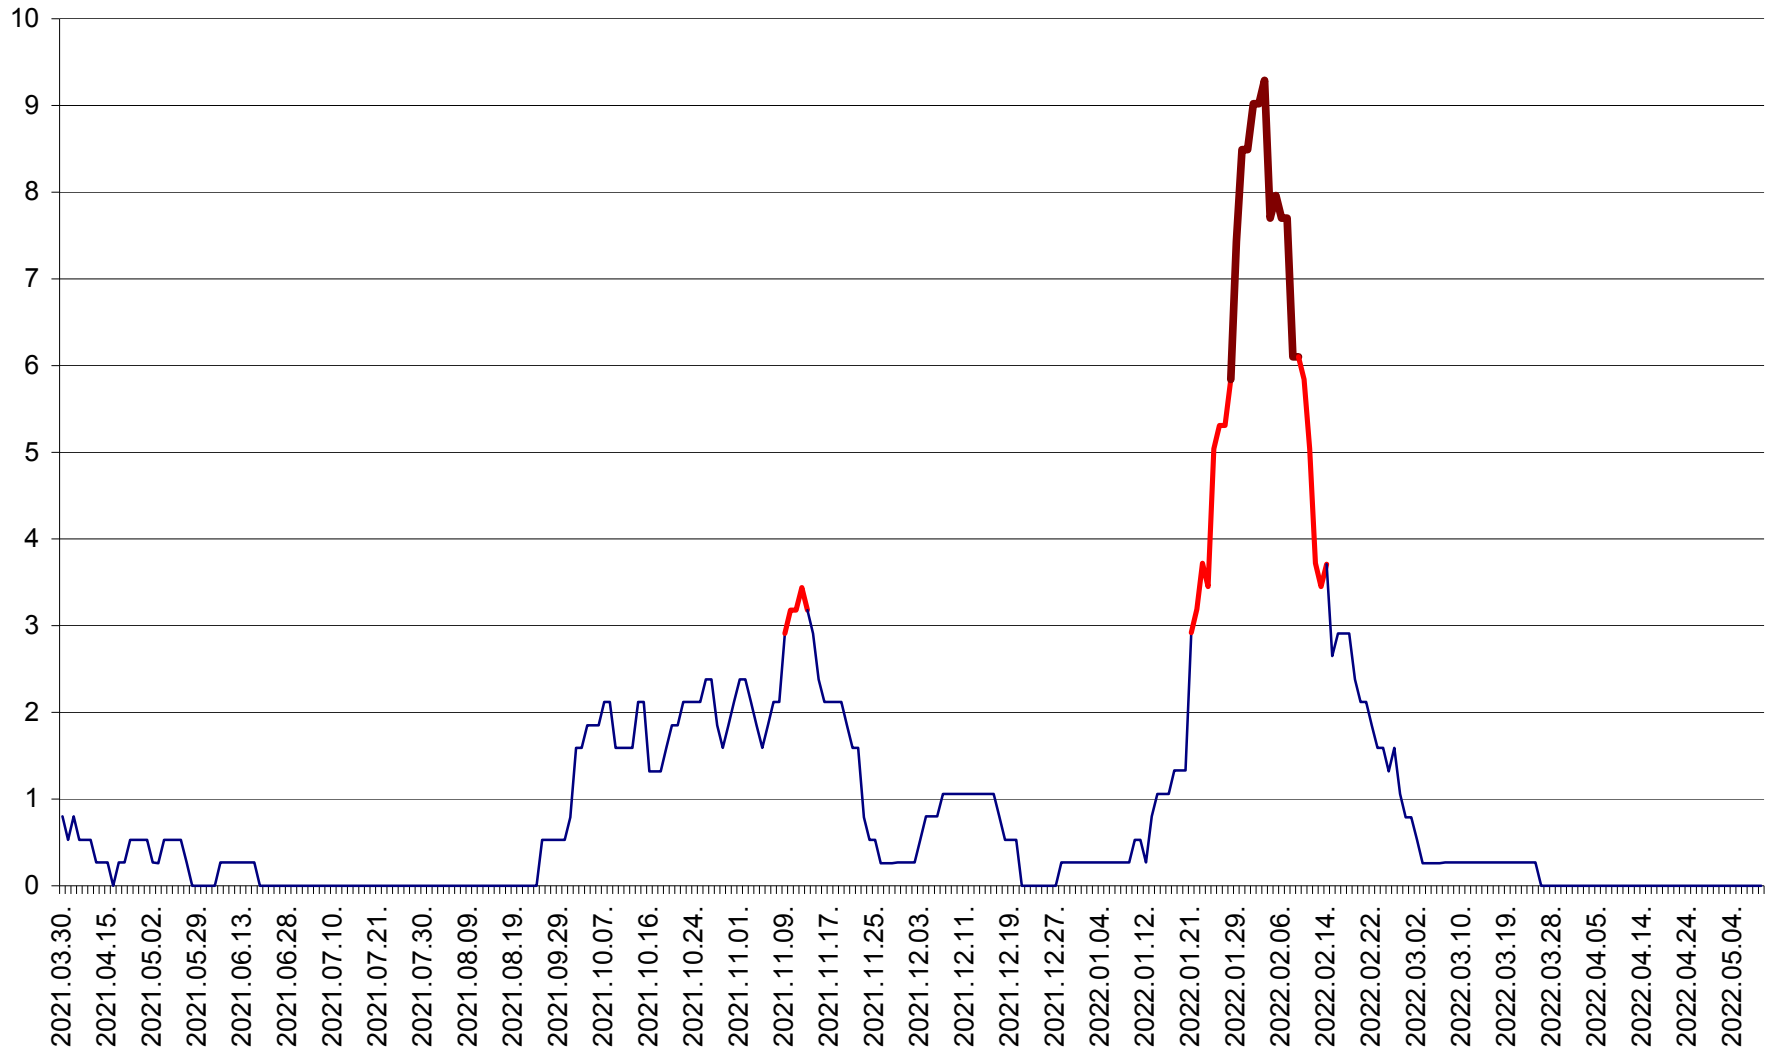

ORAȘ CRISTURU SECUIESC - Evolutia incidentei cumulate pe 14 zile la ‰ de locuitori
2021.04.01. - 2022.05.09.

DĂNEȘTI - Evolutia incidentei cumulate pe 14 zile la ‰ de locuitori
2021.04.01. - 2022.05.09.

DÂRJIU - Evolutia incidentei cumulate pe 14 zile la ‰ de locuitori
2021.04.01. - 2022.05.09.

DEALU - Evolutia incidentei cumulate pe 14 zile la ‰ de locuitori
2021.04.01. - 2022.05.09.

DITRĂU - Evolutia incidentei cumulate pe 14 zile la ‰ de locuitori
2021.04.01. - 2022.05.09.

FELICENI - Evolutia incidentei cumulate pe 14 zile la % de locuitori
2021.04.01. - 2022.05.09.

FRUMOASA - Evolutia incidentei cumulate pe 14 zile la ‰ de locuitori
2021.04.01. - 2022.05.09.

GĂLĂUȚAȘ - Evolutia incidentei cumulate pe 14 zile la ‰ de locuitori
2021.04.01. - 2022.05.09.