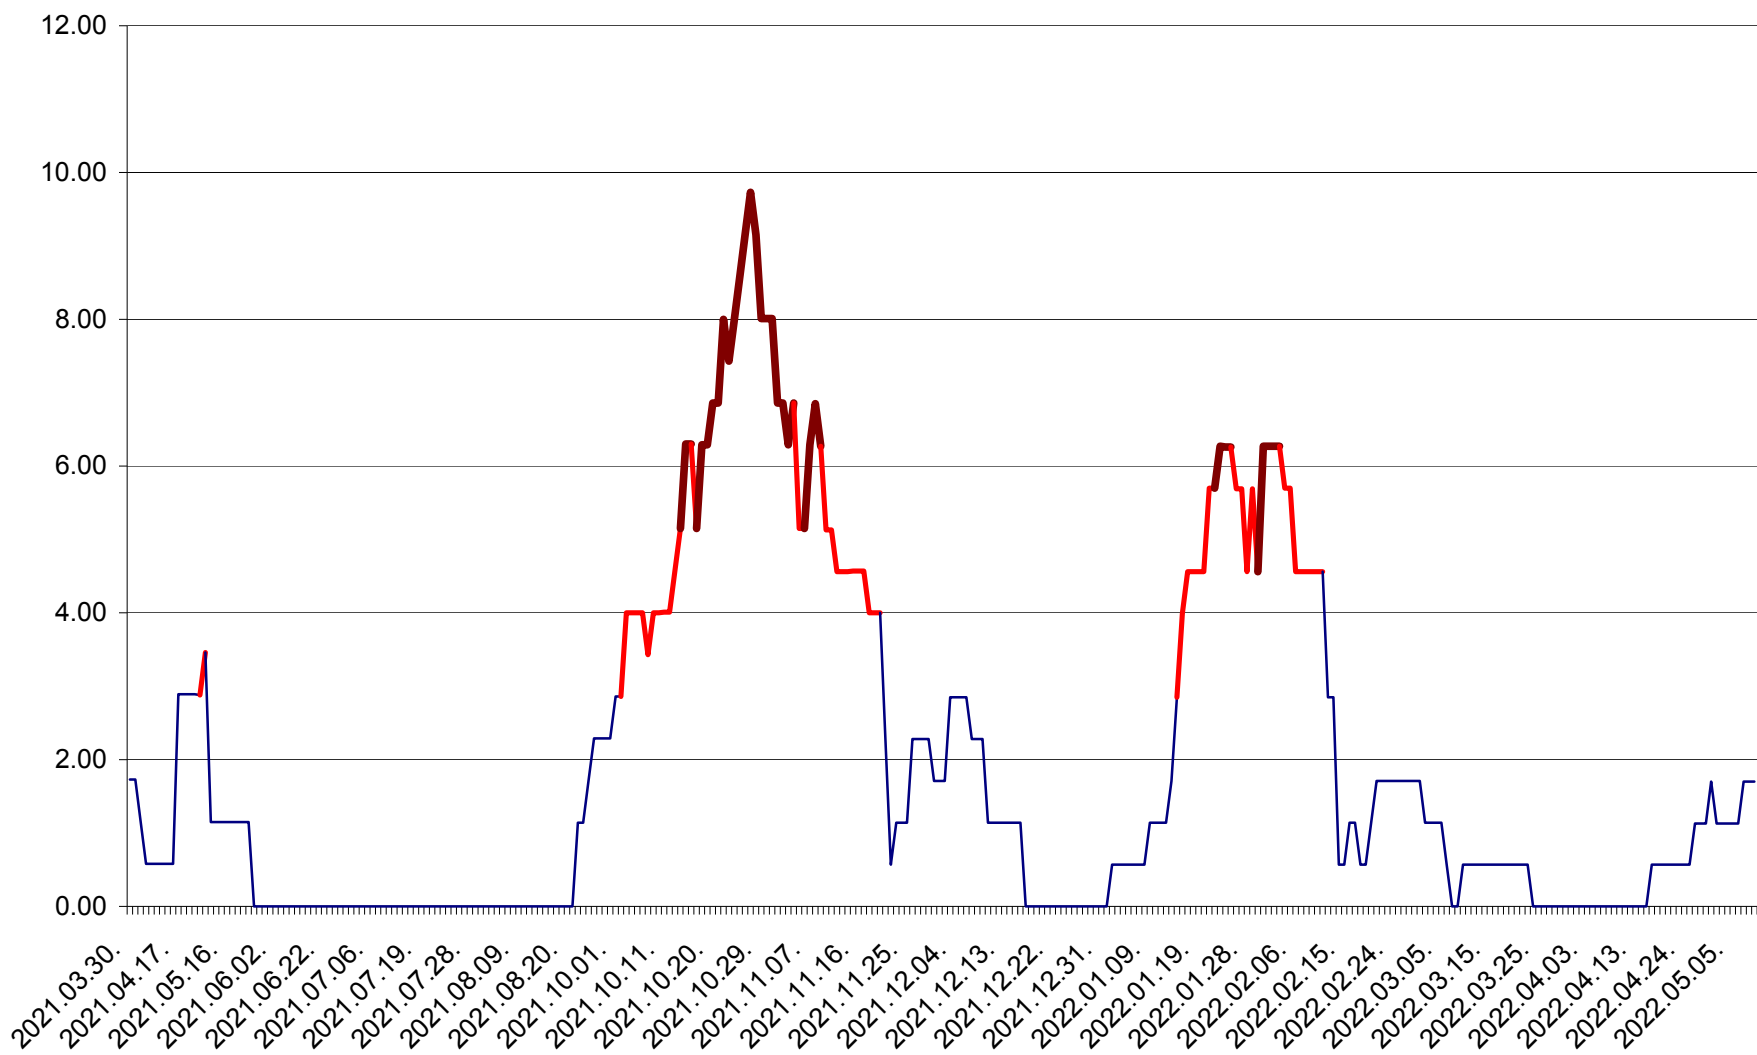

ȘIMONEȘTI - Evoluția incidenței cumulate pe 14 zile la ‰ de locuitori
2021.04.01. - 2022.05.09.

SUBCETATE - Evolutia incidentei cumulate pe 14 zile la ‰ de locuitori
2021.04.01. - 2022.05.09.

SUSENI - Evolutia incidentei cumulate pe 14 zile la ‰ de locuitori
2021.04.01. - 2022.05.09.

TOMEȘTI - Evolutia incidentei cumulate pe 14 zile la ‰ de locuitori
2021.04.01. - 2022.05.09.

MUNICIPIUL TOPLIȚA - Evolutia incidentei cumulate pe 14 zile la ‰ de locuitori
2021.04.01. - 2022.05.09.

TULGHEȘ - Evolutia incidentei cumulate pe 14 zile la % de locuitori
2021.04.01. - 2022.05.09.

TUȘNAD - Evolutia incidentei cumulate pe 14 zile la ‰ de locuitori
2021.04.01. - 2022.05.09.

ULIEȘ - Evoluția incidentei cumulate pe 14 zile la ‰ de locuitori
2021.04.01. - 2022.05.09.

VĂRȘAG - Evolutia incidentei cumulate pe 14 zile la ‰ de locuitori
2021.04.01. - 2022.05.09.