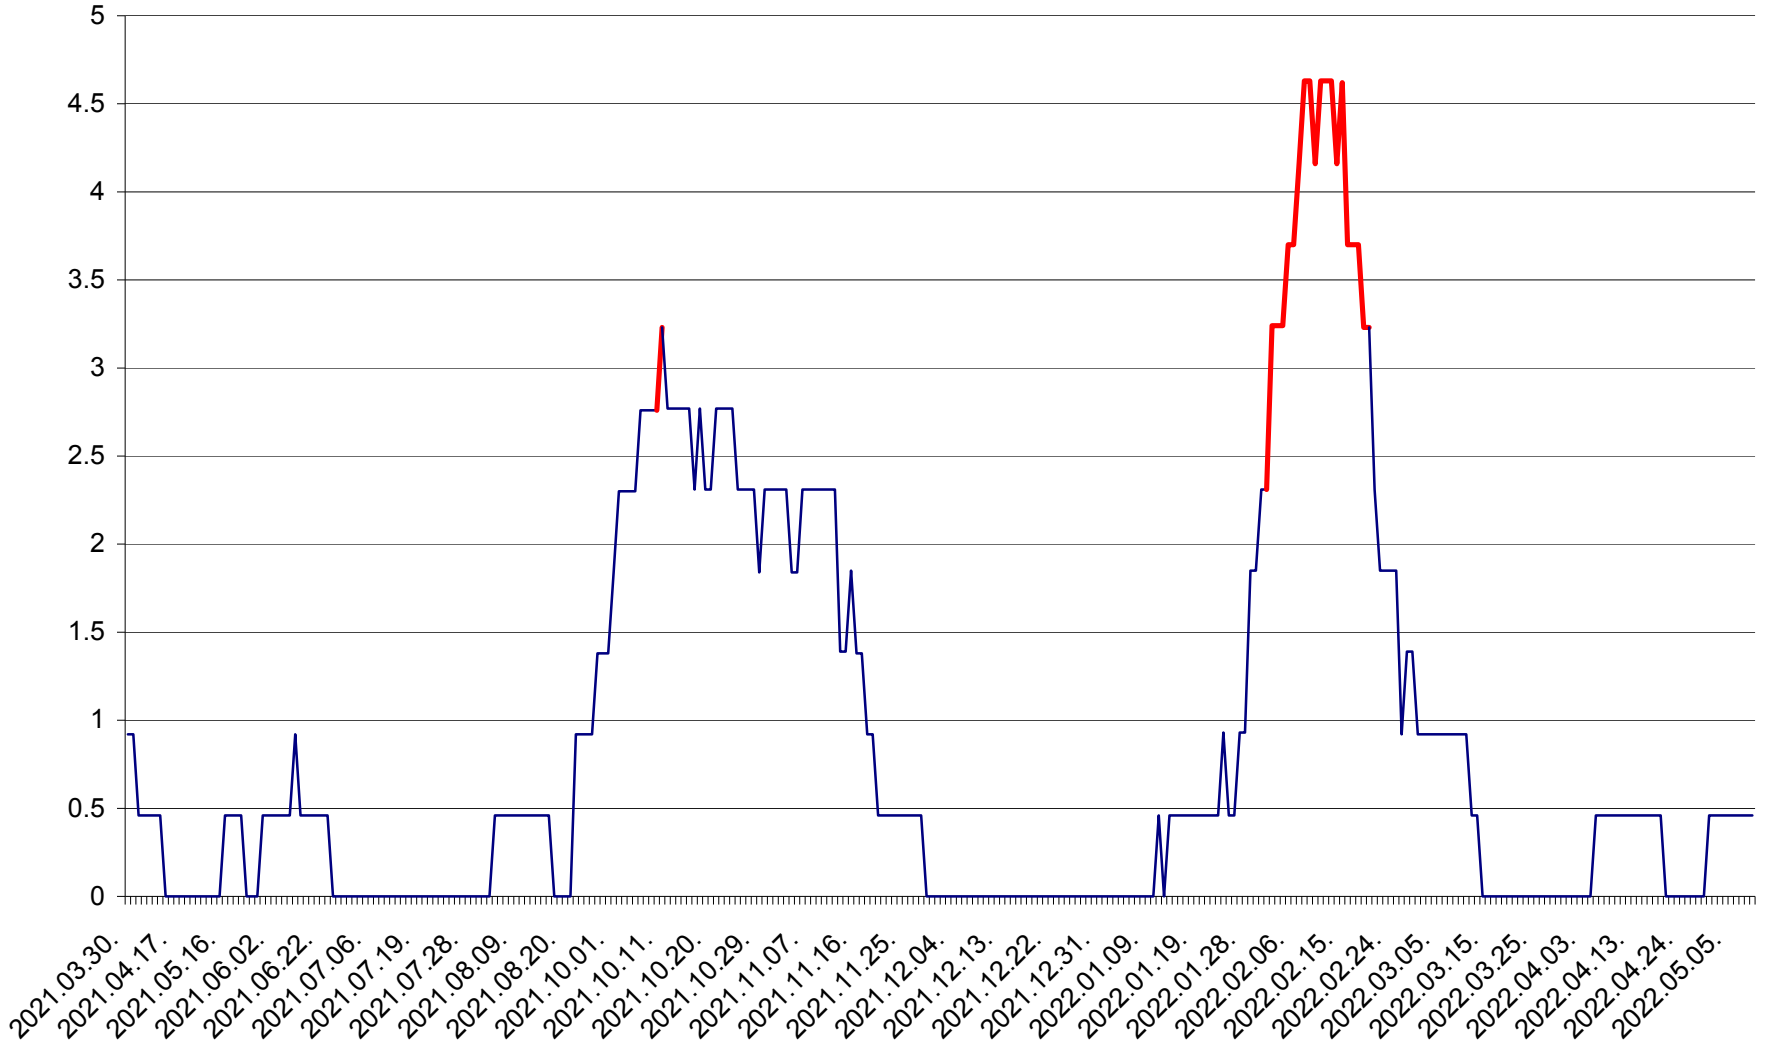

ȘIMONEȘTI - Evoluția incidenței cumulate pe 14 zile la ‰ de locuitori
2021.04.01. - 2022.05.09.

SUBCETATE - Evolutia incidentei cumulate pe 14 zile la ‰ de locuitori
2021.04.01. - 2022.05.09.

SUSENI - Evolutia incidentei cumulate pe 14 zile la ‰ de locuitori
2021.04.01. - 2022.05.09.

TOMEȘTI - Evolutia incidentei cumulate pe 14 zile la ‰ de locuitori
2021.04.01. - 2022.05.09.

MUNICIPIUL TOPLIȚA - Evolutia incidentei cumulate pe 14 zile la ‰ de locuitori
2021.04.01. - 2022.05.09.

TULGHEȘ - Evolutia incidentei cumulate pe 14 zile la % de locuitori
2021.04.01. - 2022.05.09.

TUȘNAD - Evolutia incidentei cumulate pe 14 zile la ‰ de locuitori
2021.04.01. - 2022.05.09.

ULIEȘ - Evoluția incidentei cumulate pe 14 zile la ‰ de locuitori
2021.04.01. - 2022.05.09.

VĂRȘAG - Evolutia incidentei cumulate pe 14 zile la ‰ de locuitori
2021.04.01. - 2022.05.09.