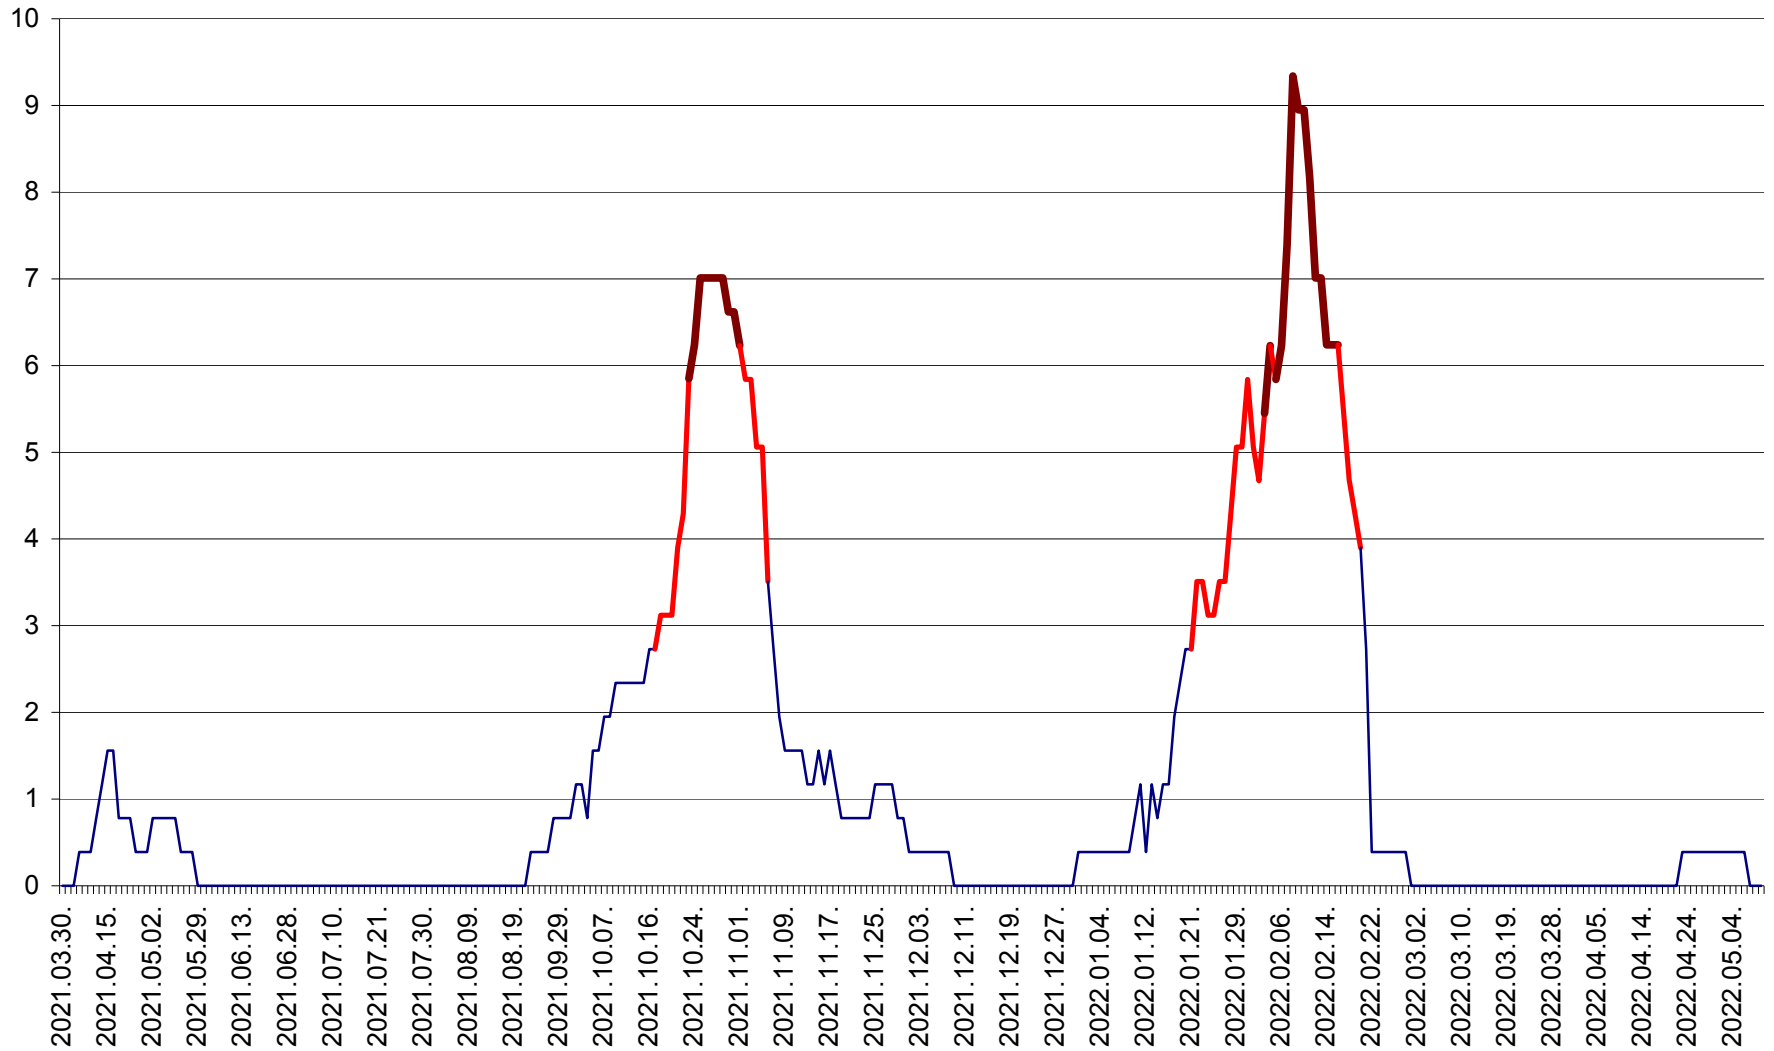

MUNICIPIUL TOPLIȚA - Evolutia incidentei cumulate pe 14 zile la ‰ de locuitori
2021.04.01. - 2022.05.09.