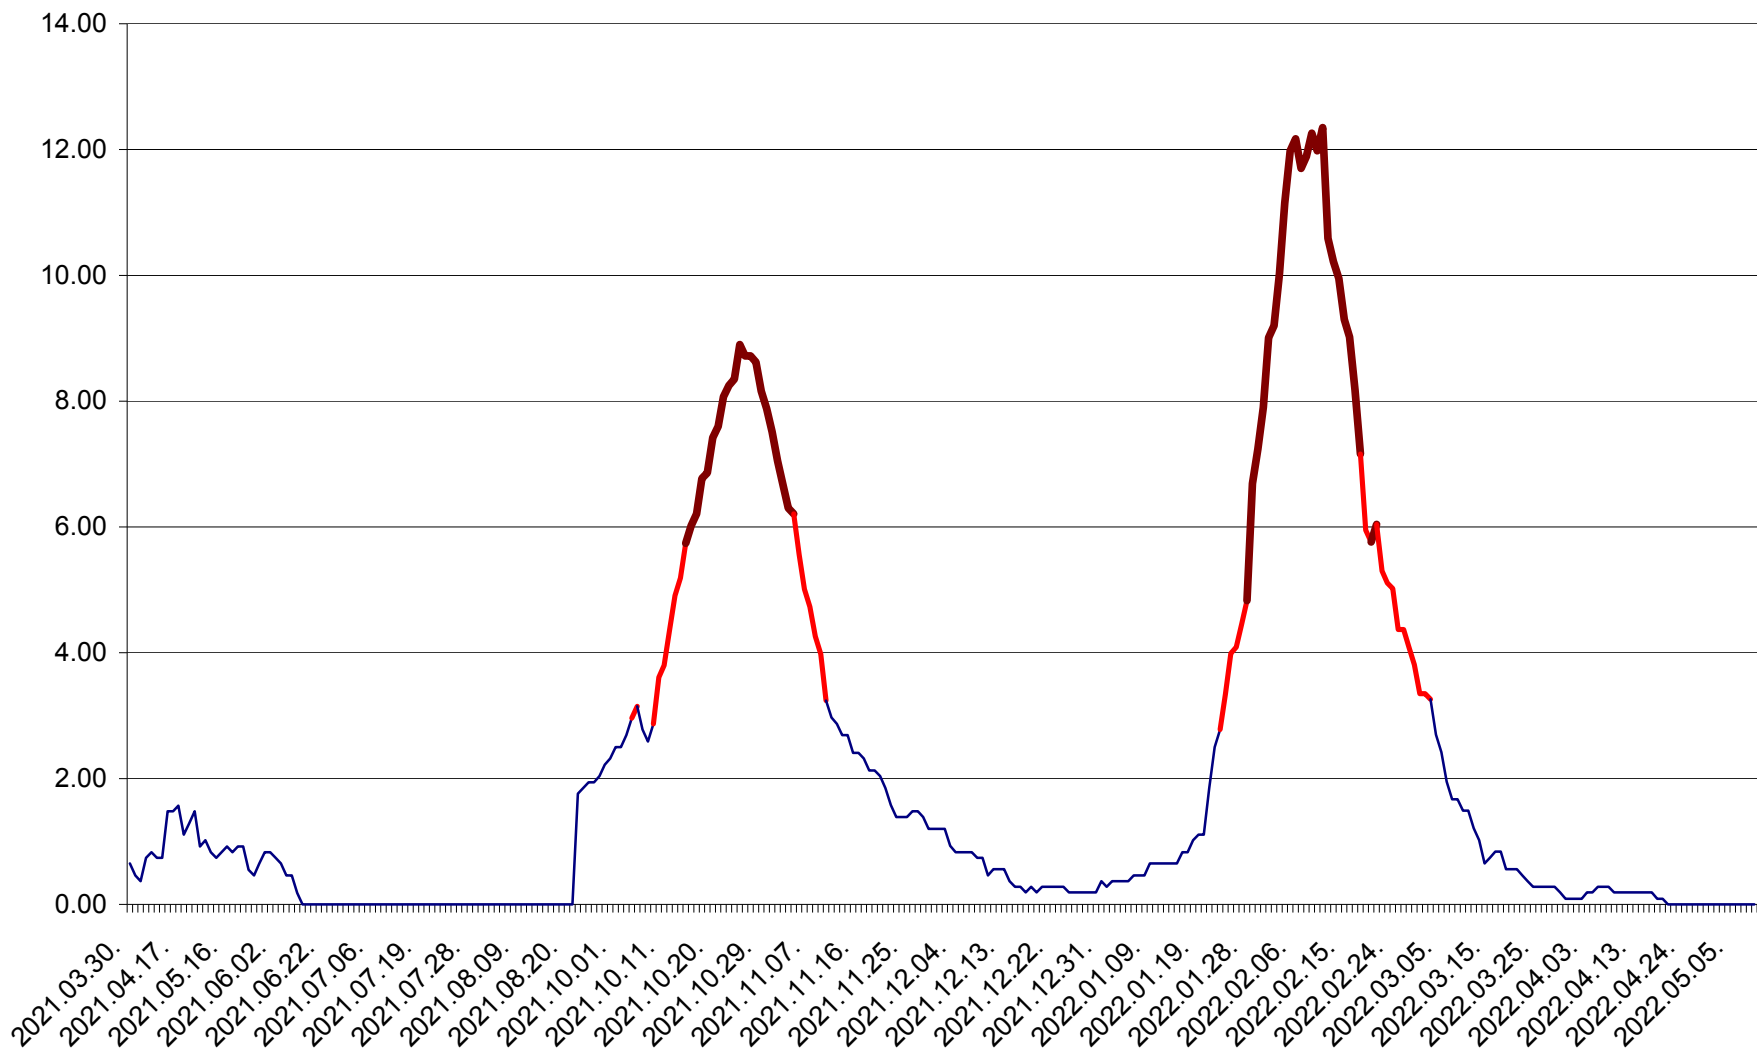

ORAȘ BĂLAN - Evolutia incidentei cumulate pe 14 zile la ‰ de locuitori
2021.04.01. - 2022.05.09.

BILBOR - Evolutia incidentei cumulate pe 14 zile la ‰ de locuitori
2021.04.01. - 2022.05.09.

ORAȘ BORSEC - Evolutia incidentei cumulate pe 14 zile la ‰ de locuitori
2021.04.01. - 2022.05.09.

CICEU - Evolutia incidentei cumulate pe 14 zile la ‰ de locuitori
2021.04.01. - 2022.05.09.

CIUCSÂNGEORGIU - Evolutia incidentei cumulate pe 14 zile la % de locuitori
2021.04.01. - 2022.05.09.

CIUMANI - Evolutia incidentei cumulate pe 14 zile la ‰ de locuitori
2021.04.01. - 2022.05.09.

CORBU - Evolutia incidentei cumulate pe 14 zile la ‰ de locuitori
2021.04.01. - 2022.05.09.

CORUND - Evolutia incidentei cumulate pe 14 zile la ‰ de locuitori
2021.04.01. - 2022.05.09.

COZMENI - Evolutia incidentei cumulate pe 14 zile la ‰ de locuitori
2021.04.01. - 2022.05.09.

ORAȘ CRISTURU SECUIESC - Evolutia incidentei cumulate pe 14 zile la ‰ de locuitori
2021.04.01. - 2022.05.09.

DĂNEȘTI - Evolutia incidentei cumulate pe 14 zile la ‰ de locuitori
2021.04.01. - 2022.05.09.