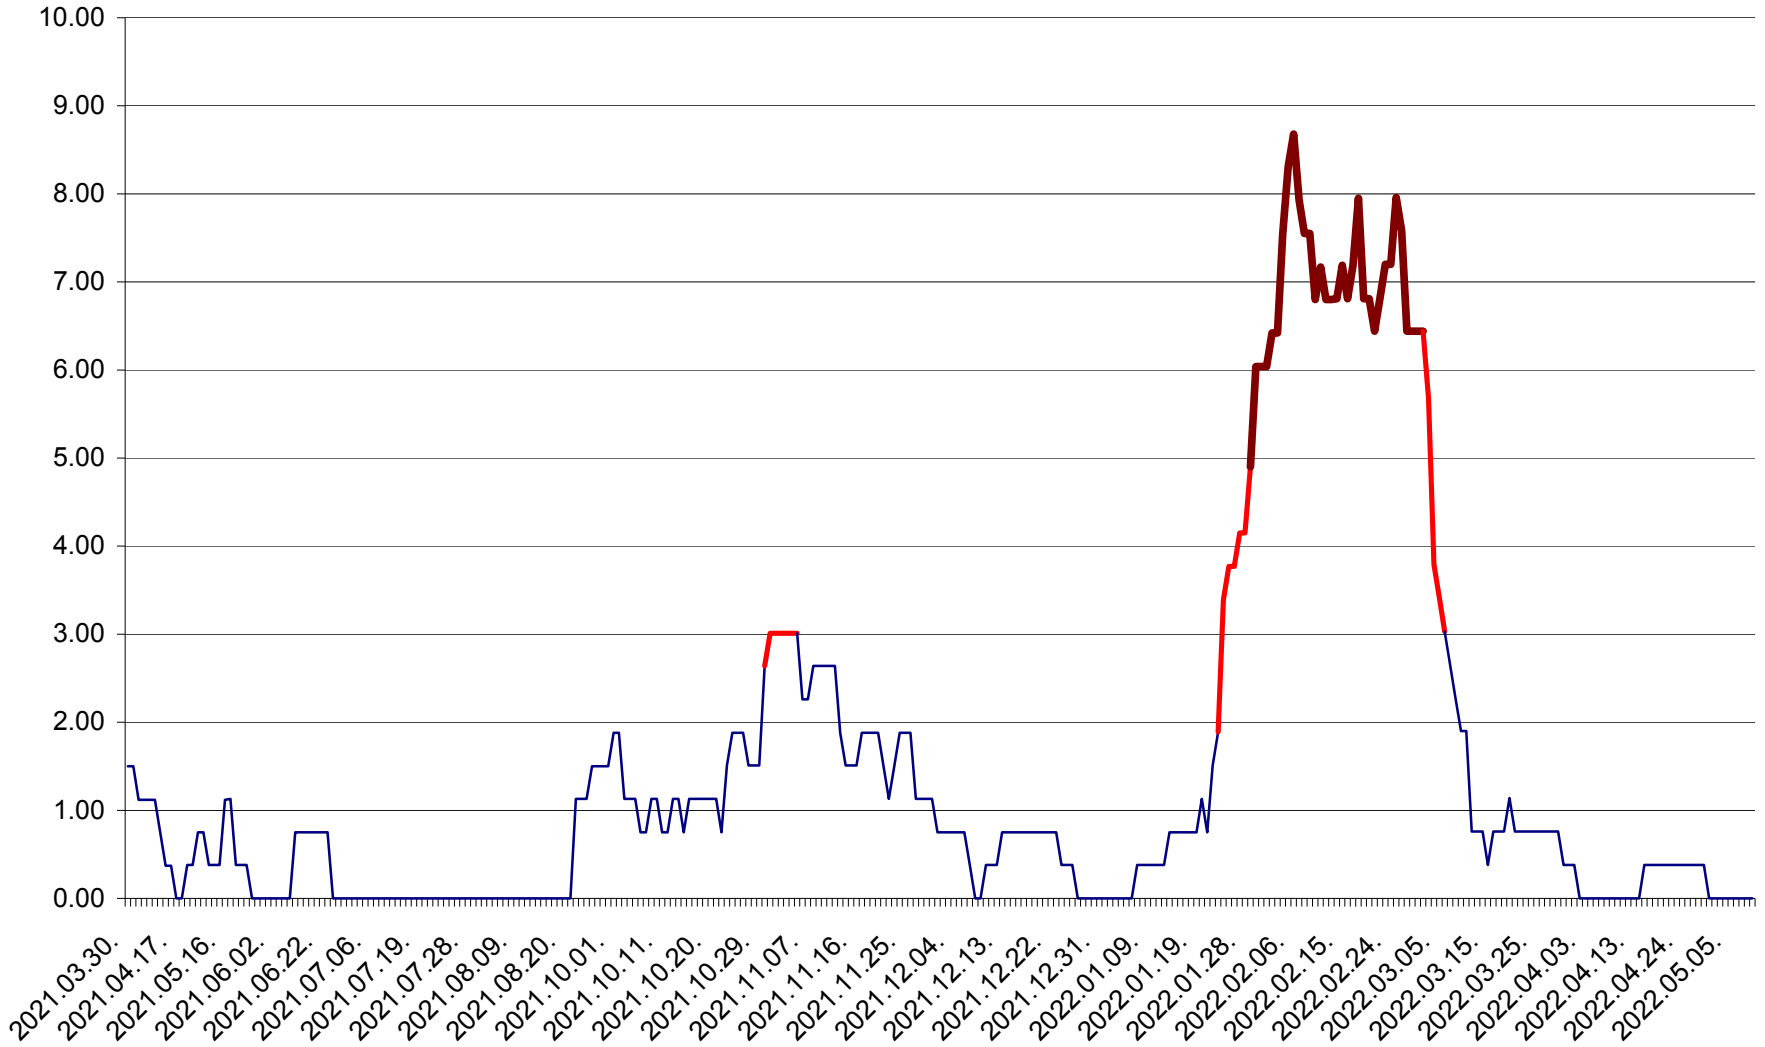

ATID - Evolutia incidentei cumulate pe 14 zile la ‰ de locuitori
2021.04.01. - 2022.05.09.

AVRĂMEȘTI - Evolutia incidentei cumulate pe 14 zile la ‰ de locuitori
2021.04.01. - 2022.05.09.

ORAȘ BĂILE TUȘNAD - Evoluția incidenței cumulate pe 14 zile la ‰ de locuitori
2021.04.01. - 2022.05.09.

ORAȘ BĂLAN - Evolutia incidentei cumulate pe 14 zile la ‰ de locuitori
2021.04.01. - 2022.05.09.

BILBOR - Evolutia incidentei cumulate pe 14 zile la ‰ de locuitori
2021.04.01. - 2022.05.09.

ORAȘ BORSEC - Evolutia incidentei cumulate pe 14 zile la ‰ de locuitori
2021.04.01. - 2022.05.09.

BRĂDEȘTI - Evolutia incidentei cumulate pe 14 zile la ‰ de locuitori
2021.04.01. - 2022.05.09.

CĂPÂLNIȚA - Evolutia incidentei cumulate pe 14 zile la ‰ de locuitori
2021.04.01. - 2022.05.09.

CÂRȚA - Evolutia incidentei cumulate pe 14 zile la ‰ de locuitori
2021.04.01. - 2022.05.09.