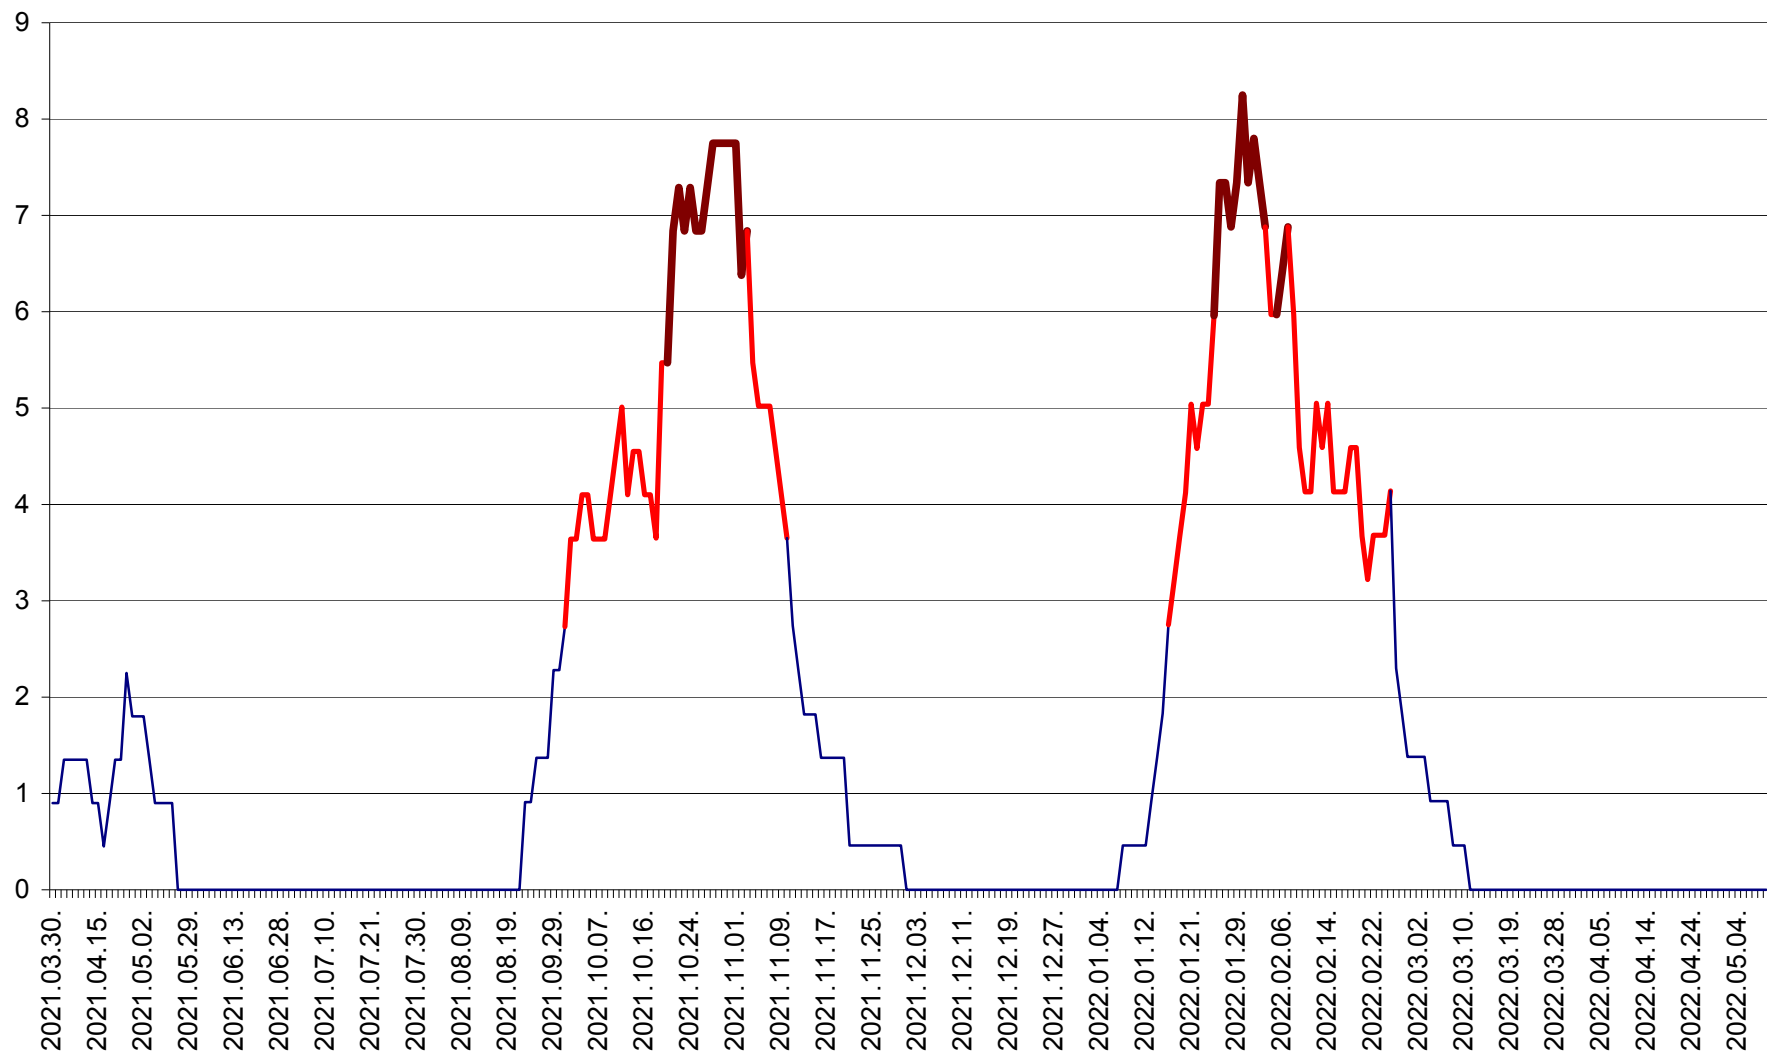

RACU - Evolutia incidentei cumulate pe 14 zile la ‰ de locuitori
2021.04.01. - 2022.05.09.

REMETEA - Evolutia incidentei cumulate pe 14 zile la ‰ de locuitori
2021.04.01. - 2022.05.09.

SĂCEL - Evolutia incidentei cumulate pe 14 zile la ‰ de locuitori
2021.04.01. - 2022.05.09.

SÂNCRĂIENI - Evolutia incidentei cumulate pe 14 zile la ‰ de locuitori
2021.04.01. - 2022.05.09.

SÂNDOMIC - Evolutia incidentei cumulate pe 14 zile la ‰ de locuitori
2021.04.01. - 2022.05.09.

SÂNMARTIN - Evolutia incidentei cumulate pe 14 zile la ‰ de locuitori
2021.04.01. - 2022.05.09.

SÂNSIMION - Evolutia incidentei cumulate pe 14 zile la ‰ de locuitori
2021.04.01. - 2022.05.09.

SÂNTIMBRU - Evolutia incidentei cumulate pe 14 zile la ‰ de locuitori
2021.04.01. - 2022.05.09.

SĂRMAȘ - Evolutia incidentei cumulate pe 14 zile la ‰ de locuitori
2021.04.01. - 2022.05.09.