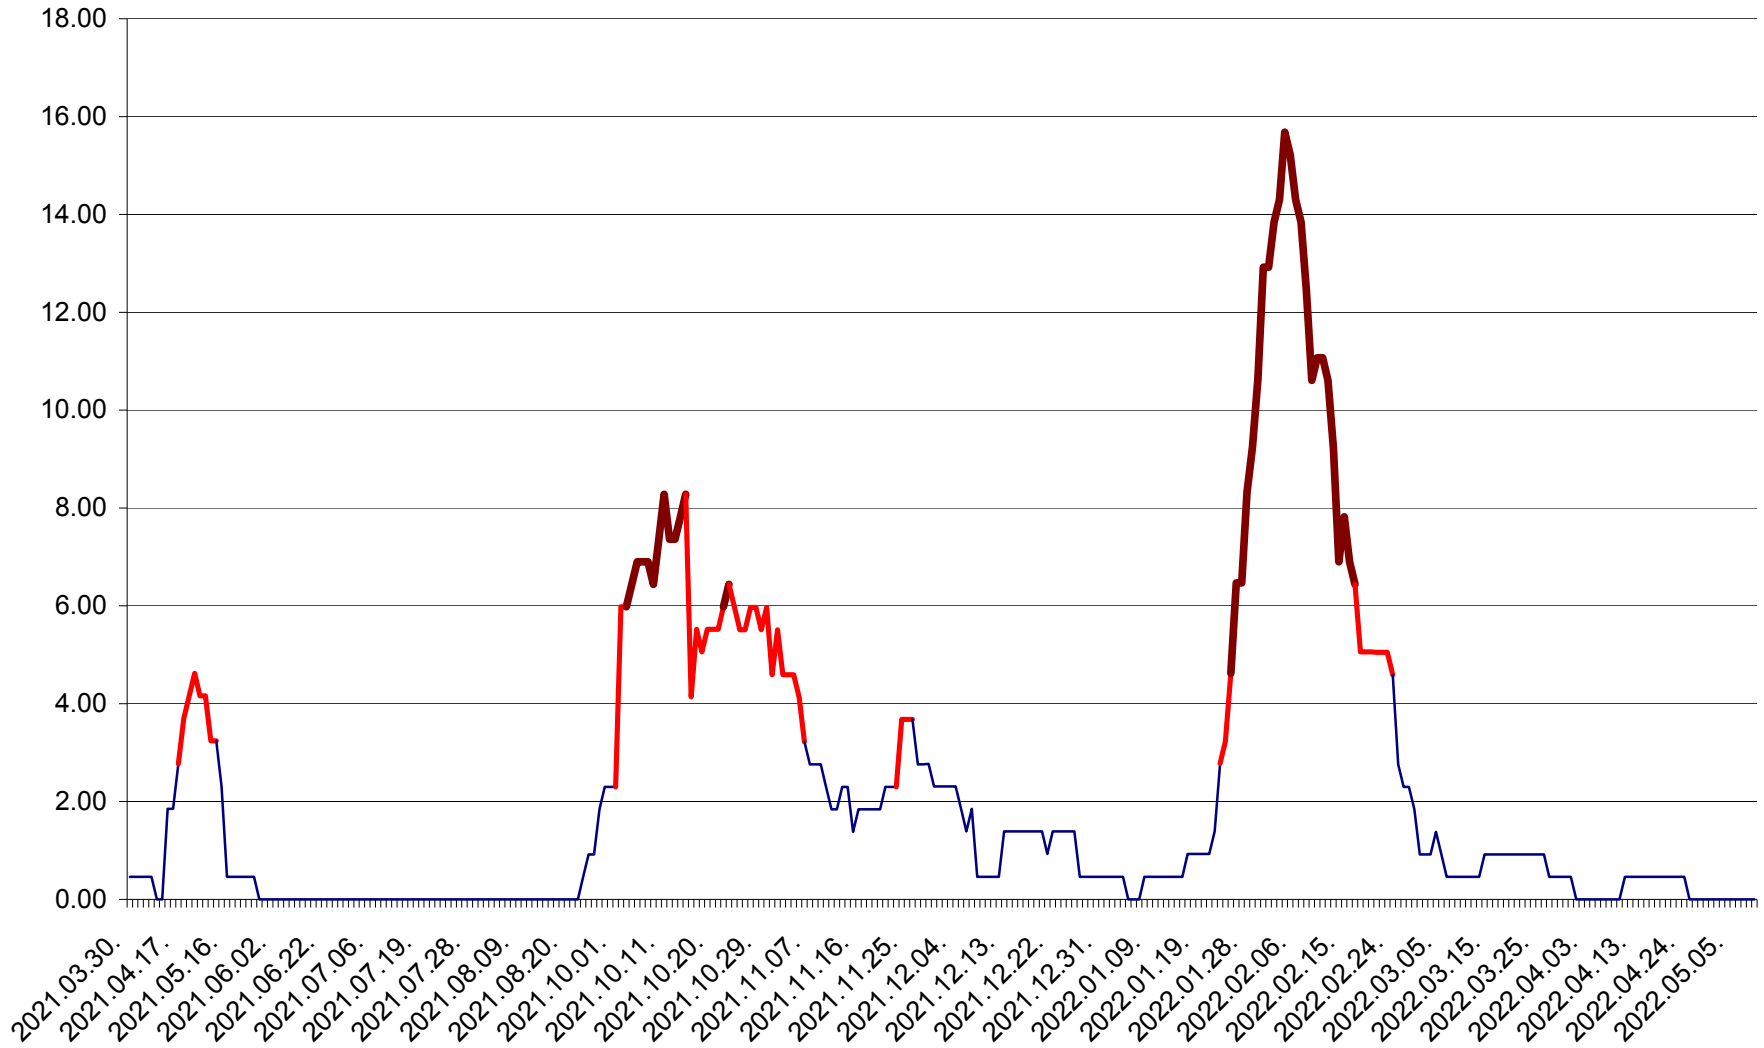

ATID - Evolutia incidentei cumulate pe 14 zile la ‰ de locuitori
2021.04.01. - 2022.05.09.

AVRĂMEȘTI - Evolutia incidentei cumulate pe 14 zile la ‰ de locuitori
2021.04.01. - 2022.05.09.

ORAȘ BĂILE TUȘNAD - Evoluția incidenței cumulate pe 14 zile la ‰ de locuitori
2021.04.01. - 2022.05.09.

ORAȘ BĂLAN - Evolutia incidentei cumulate pe 14 zile la ‰ de locuitori
2021.04.01. - 2022.05.09.

BILBOR - Evolutia incidentei cumulate pe 14 zile la ‰ de locuitori
2021.04.01. - 2022.05.09.

ORAȘ BORSEC - Evolutia incidentei cumulate pe 14 zile la ‰ de locuitori
2021.04.01. - 2022.05.09.

BRĂDEȘTI - Evolutia incidentei cumulate pe 14 zile la ‰ de locuitori
2021.04.01. - 2022.05.09.

CĂPÂLNIȚA - Evolutia incidentei cumulate pe 14 zile la ‰ de locuitori
2021.04.01. - 2022.05.09.

CÂRȚA - Evolutia incidentei cumulate pe 14 zile la ‰ de locuitori
2021.04.01. - 2022.05.09.

CICEU - Evolutia incidentei cumulate pe 14 zile la ‰ de locuitori
2021.04.01. - 2022.05.09.

CIUCSÂNGEORGIU - Evolutia incidentei cumulate pe 14 zile la % de locuitori
2021.04.01. - 2022.05.09.

CIUMANI - Evolutia incidentei cumulate pe 14 zile la ‰ de locuitori
2021.04.01. - 2022.05.09.