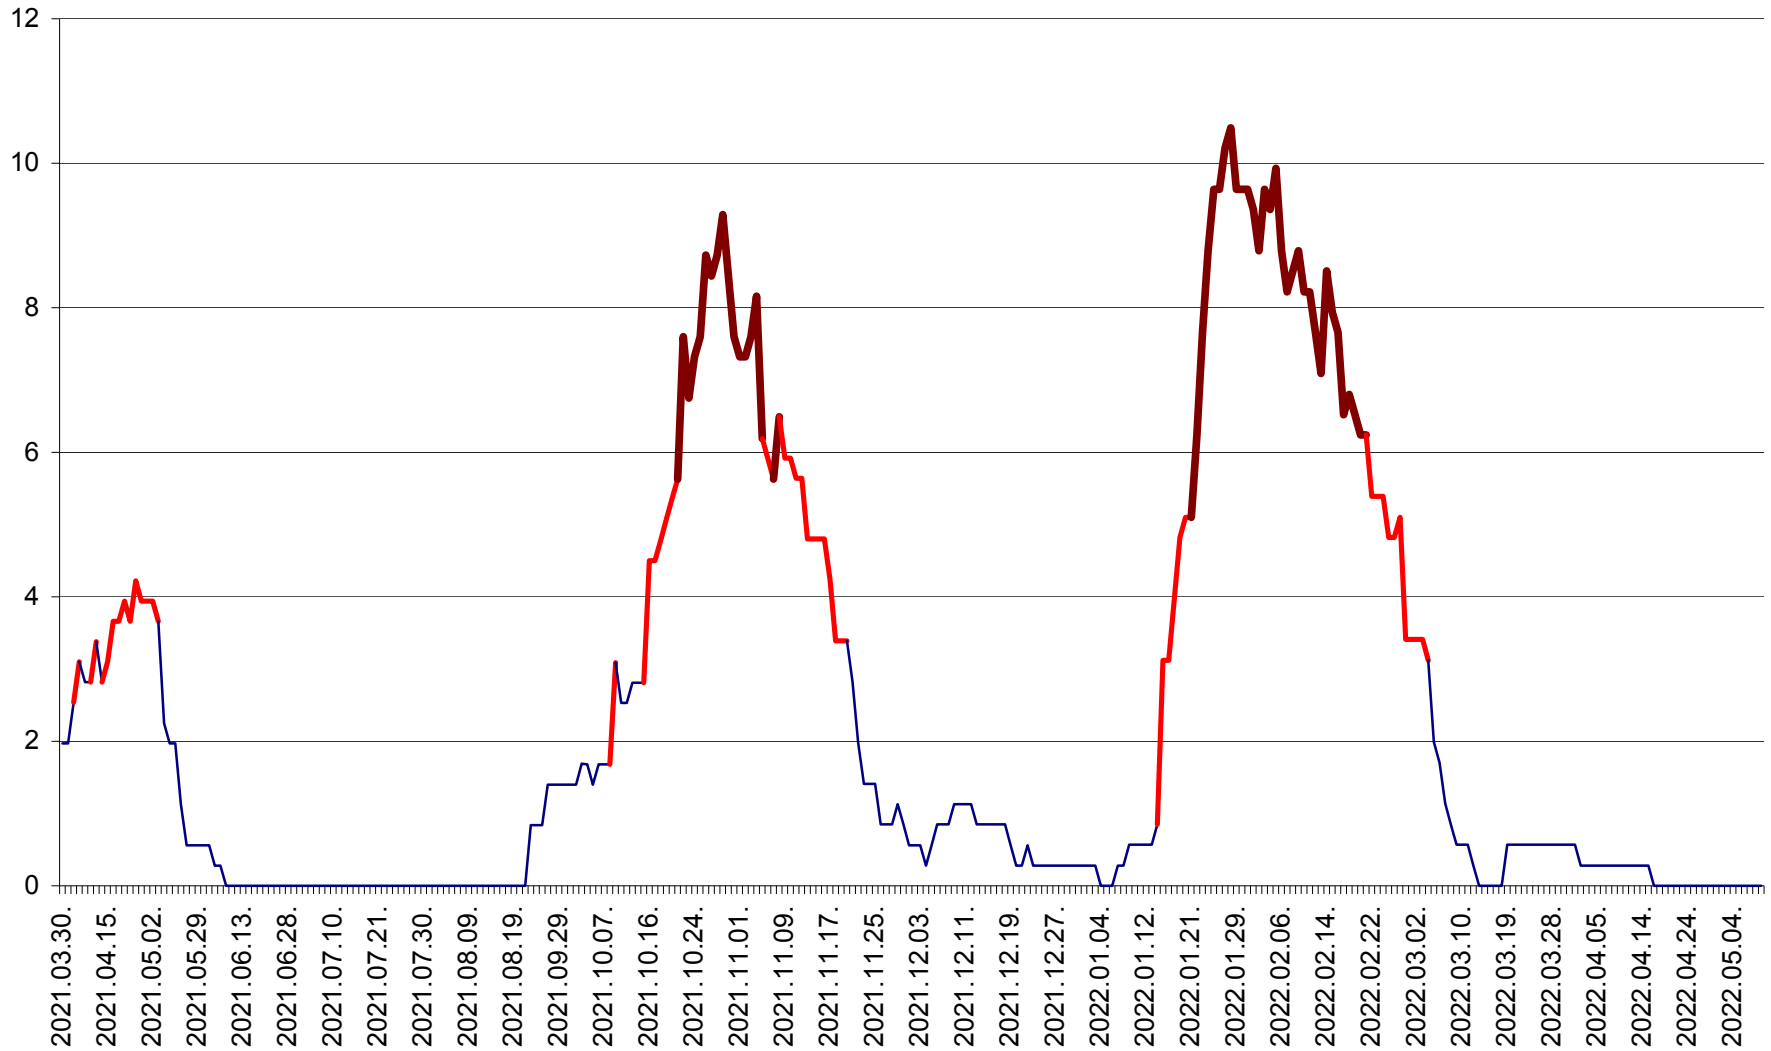

ORAȘ CRISTURU SECUIESC - Evolutia incidentei cumulate pe 14 zile la ‰ de locuitori
2021.04.01. - 2022.05.09.

DĂNEȘTI - Evolutia incidentei cumulate pe 14 zile la ‰ de locuitori
2021.04.01. - 2022.05.09.

DÂRJIU - Evolutia incidentei cumulate pe 14 zile la ‰ de locuitori
2021.04.01. - 2022.05.09.

DEALU - Evolutia incidentei cumulate pe 14 zile la ‰ de locuitori
2021.04.01. - 2022.05.09.

DITRĂU - Evolutia incidentei cumulate pe 14 zile la ‰ de locuitori
2021.04.01. - 2022.05.09.

FELICENI - Evolutia incidentei cumulate pe 14 zile la % de locuitori
2021.04.01. - 2022.05.09.

FRUMOASA - Evolutia incidentei cumulate pe 14 zile la ‰ de locuitori
2021.04.01. - 2022.05.09.

GĂLĂUȚAȘ - Evolutia incidentei cumulate pe 14 zile la ‰ de locuitori
2021.04.01. - 2022.05.09.