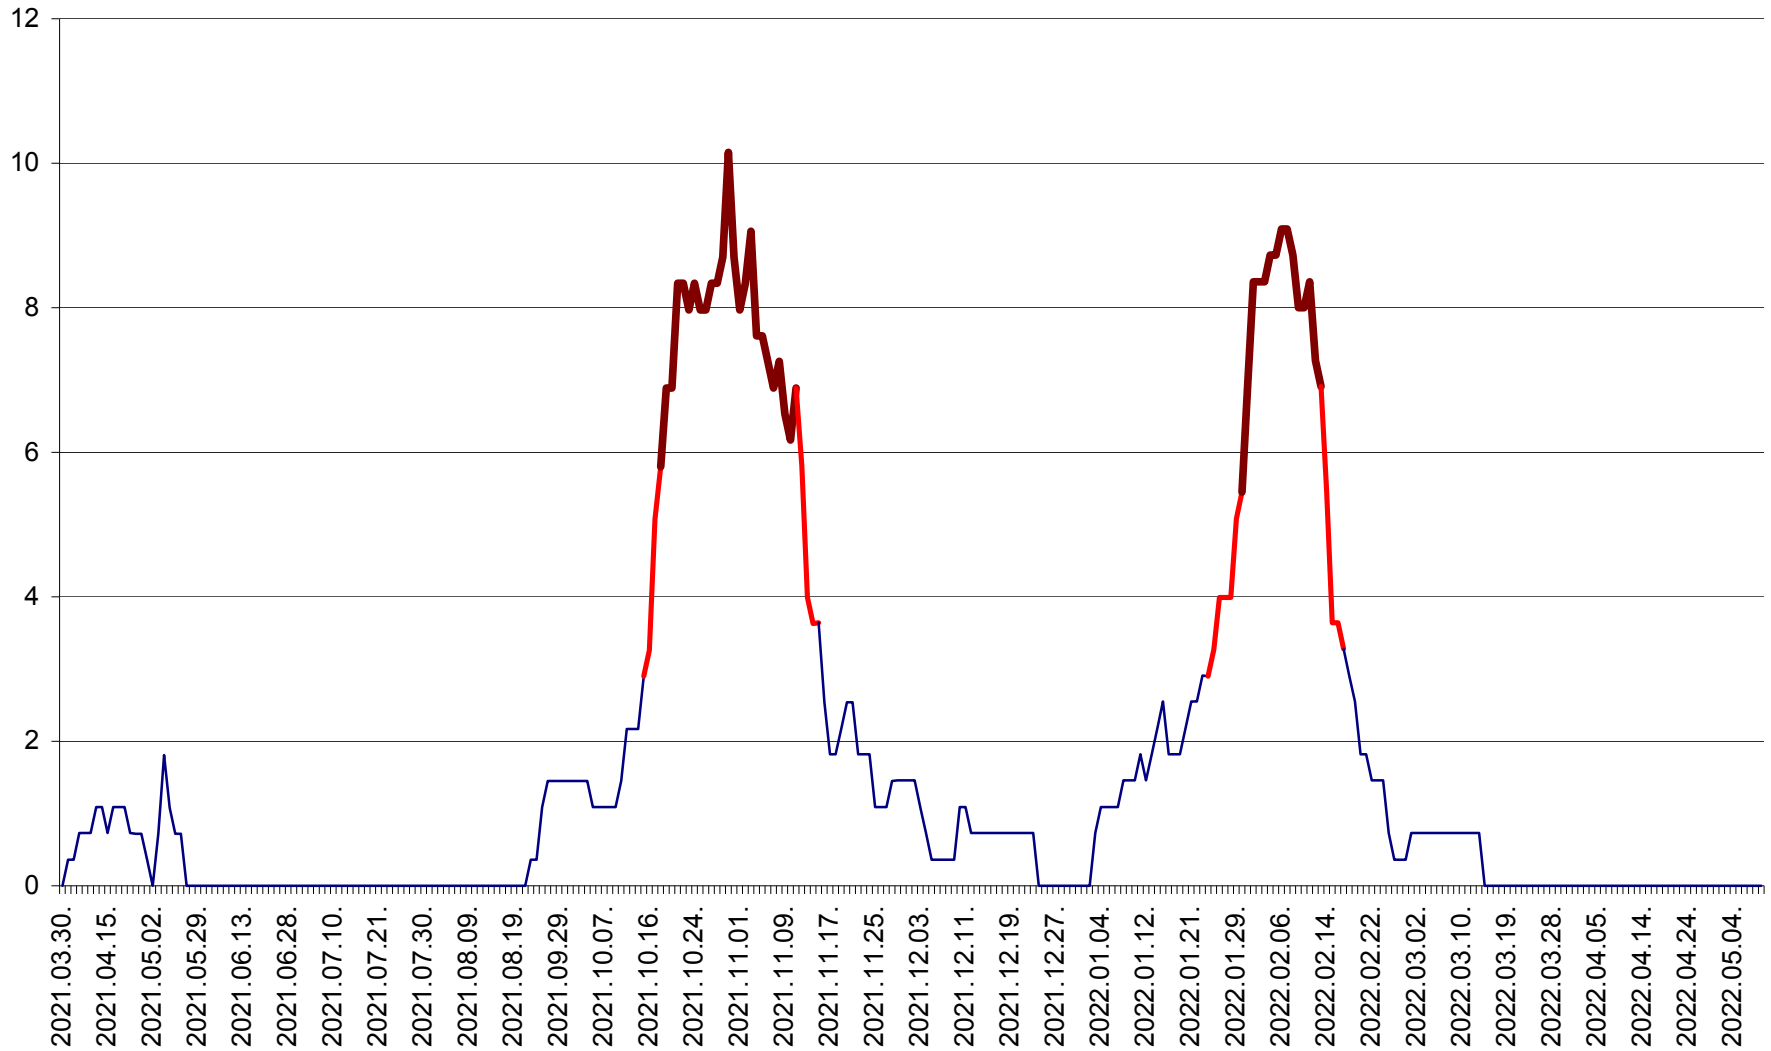

MĂRTINIȘ - Evolutia incidentei cumulate pe 14 zile la ‰ de locuitori
2021.04.01. - 2022.05.09.

MEREȘTI - Evolutia incidentei cumulate pe 14 zile la ‰ de locuitori
2021.04.01. - 2022.05.09.

MUNICIPIUL MIERCUREA-CIUC - Evolutia incidentei cumulate pe 14 zile la ‰ de locuitori
2021.04.01. - 2022.05.09.

MIHĂILENI - Evolutia incidentei cumulate pe 14 zile la ‰ de locuitori
2021.04.01. - 2022.05.09.

MUGENI - Evolutia incidentei cumulate pe 14 zile la ‰ de locuitori
2021.04.01. - 2022.05.09.

OCLAND - Evolutia incidentei cumulate pe 14 zile la ‰ de locuitori
2021.04.01. - 2022.05.09.