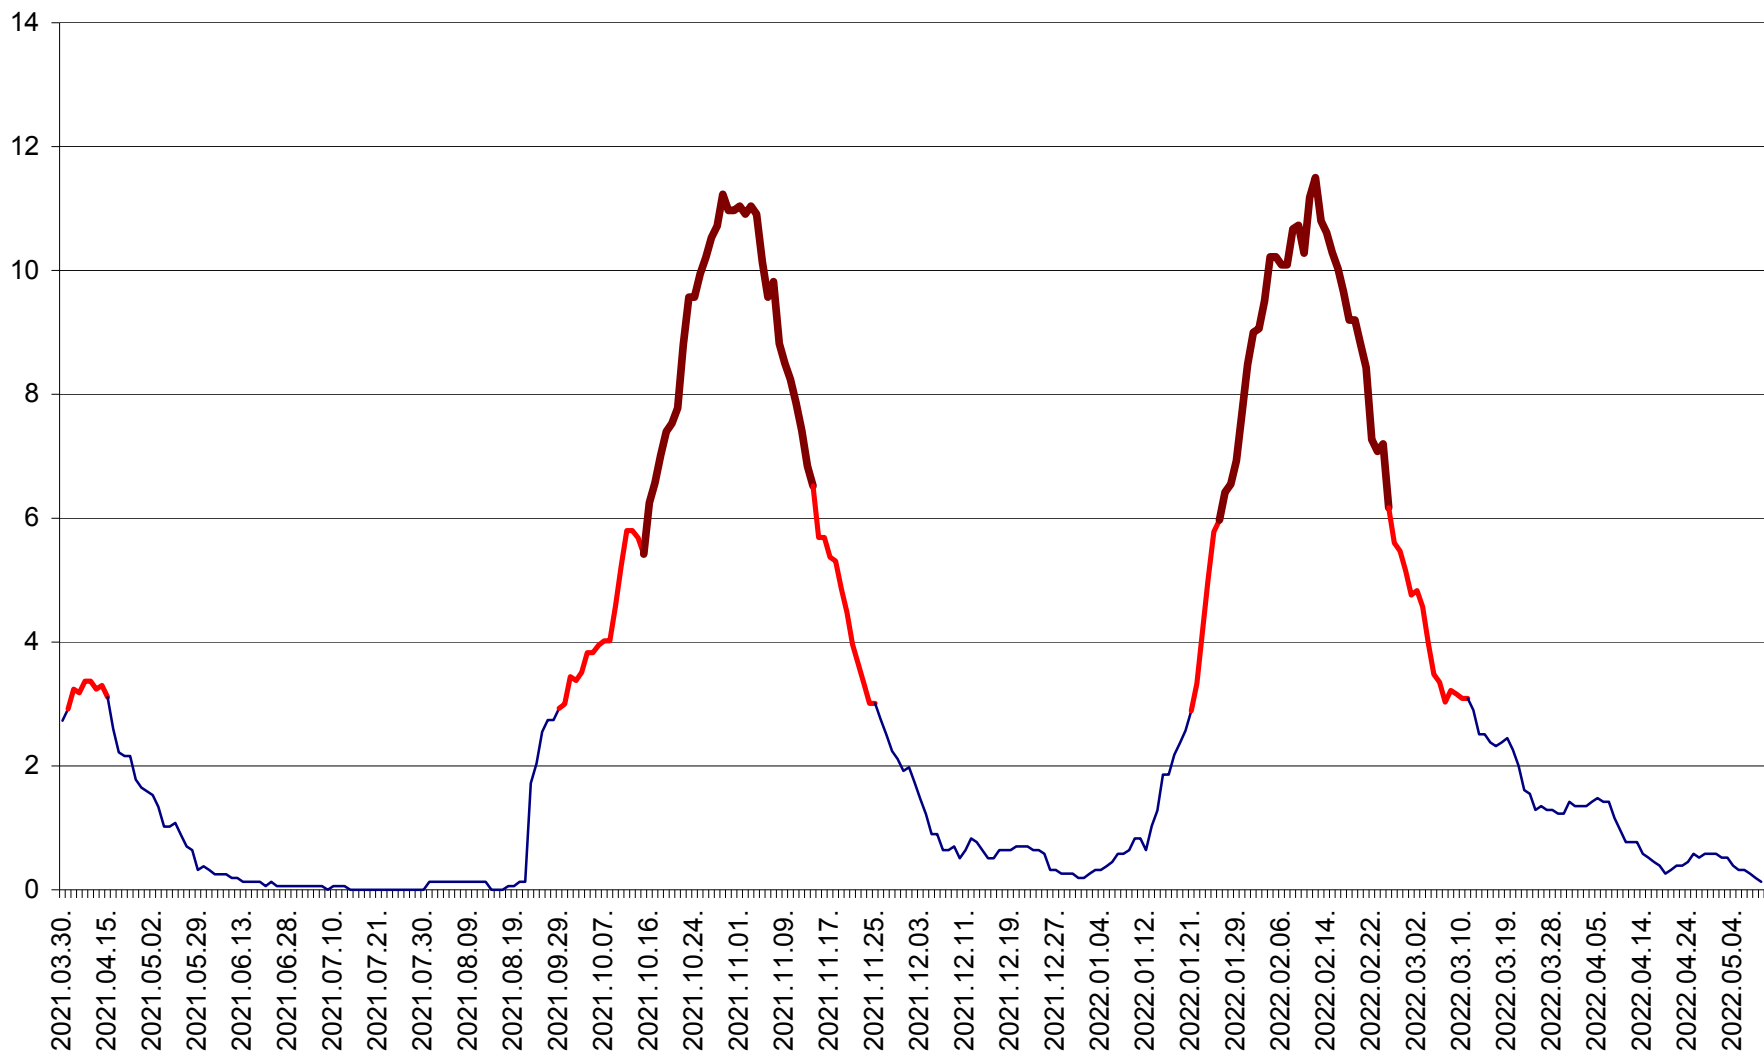

TULGHEȘ - Evolutia incidentei cumulate pe 14 zile la % de locuitori
2021.04.01. - 2022.05.09.