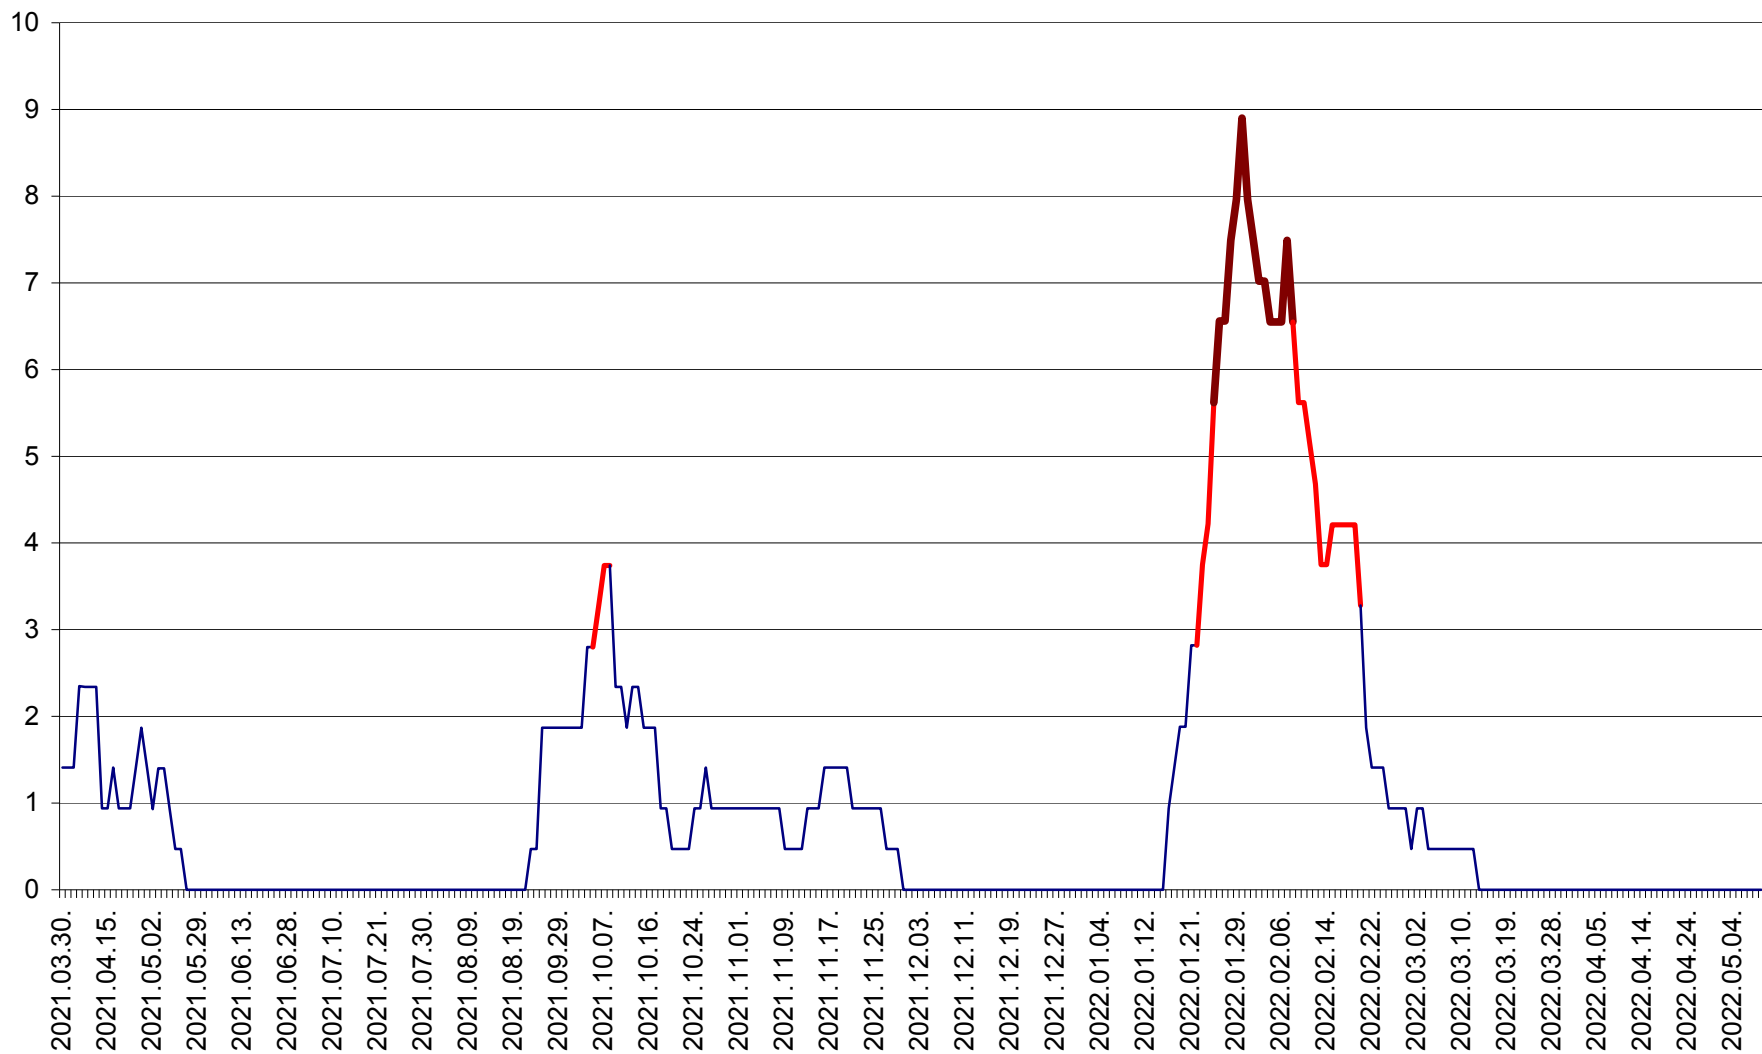

SECUIENI - Evolutia incidentei cumulate pe 14 zile la ‰ de locuitori
2021.04.01. - 2022.05.09.