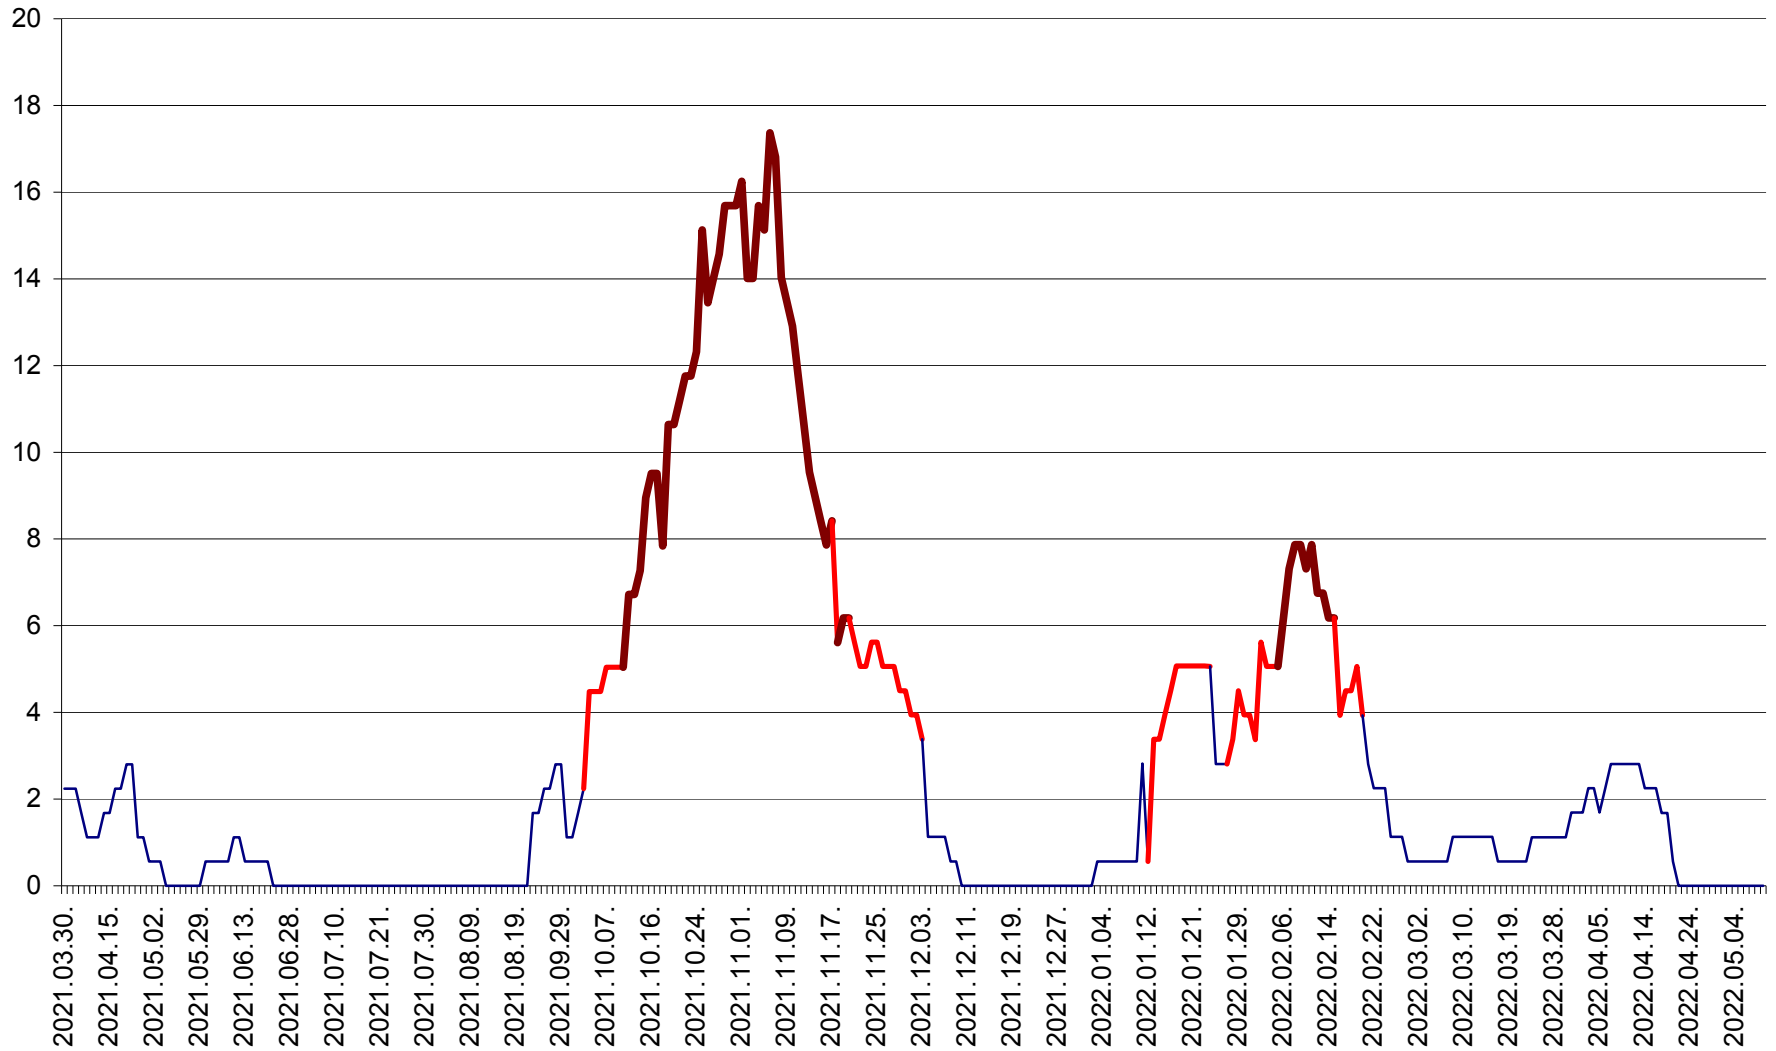

SÂNSIMION - Evolutia incidentei cumulate pe 14 zile la ‰ de locuitori
2021.04.01. - 2022.05.09.

SÂNTIMBRU - Evolutia incidentei cumulate pe 14 zile la ‰ de locuitori
2021.04.01. - 2022.05.09.

SĂRMAȘ - Evolutia incidentei cumulate pe 14 zile la ‰ de locuitori
2021.04.01. - 2022.05.09.

SATU MARE - Evolutia incidentei cumulate pe 14 zile la ‰ de locuitori
2021.04.01. - 2022.05.09.

SECUIENI - Evolutia incidentei cumulate pe 14 zile la ‰ de locuitori
2021.04.01. - 2022.05.09.

SICULENI - Evolutia incidentei cumulate pe 14 zile la % de locuitori
2021.04.01. - 2022.05.09.

ȘIMONEȘTI - Evoluția incidenței cumulate pe 14 zile la ‰ de locuitori
2021.04.01. - 2022.05.09.

SUBCETATE - Evolutia incidentei cumulate pe 14 zile la ‰ de locuitori
2021.04.01. - 2022.05.09.

SUSENI - Evolutia incidentei cumulate pe 14 zile la ‰ de locuitori
2021.04.01. - 2022.05.09.