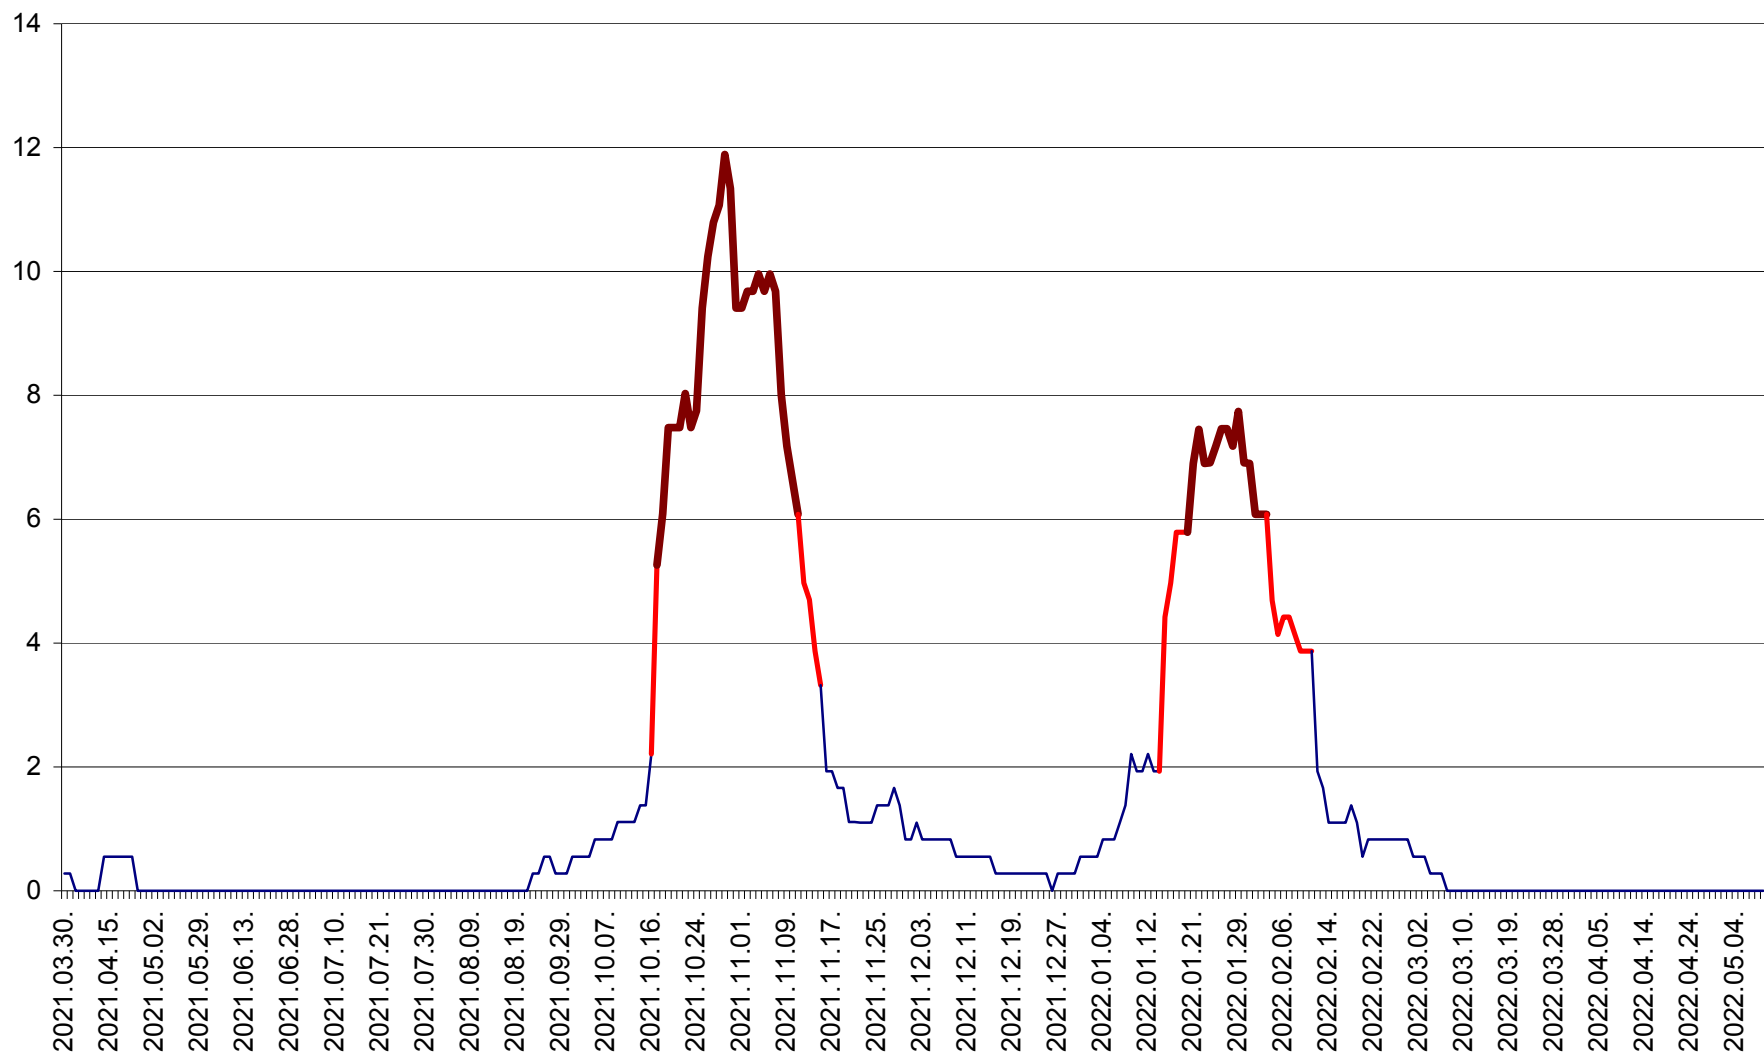

DÂRJIU - Evolutia incidentei cumulate pe 14 zile la ‰ de locuitori
2021.04.01. - 2022.05.09.

DEALU - Evolutia incidentei cumulate pe 14 zile la ‰ de locuitori
2021.04.01. - 2022.05.09.

DITRĂU - Evolutia incidentei cumulate pe 14 zile la ‰ de locuitori
2021.04.01. - 2022.05.09.

FELICENI - Evolutia incidentei cumulate pe 14 zile la % de locuitori
2021.04.01. - 2022.05.09.

FRUMOASA - Evolutia incidentei cumulate pe 14 zile la ‰ de locuitori
2021.04.01. - 2022.05.09.

GĂLĂUȚAȘ - Evolutia incidentei cumulate pe 14 zile la ‰ de locuitori
2021.04.01. - 2022.05.09.

MUNICIPIUL GHEORGHENI - Evolutia incidentei cumulate pe 14 zile la % de locuitori
2021.04.01. - 2022.05.09.

JOSENI - Evolutia incidentei cumulate pe 14 zile la ‰ de locuitori
2021.04.01. - 2022.05.09.

LĂZAREA - Evolutia incidentei cumulate pe 14 zile la % de locuitori
2021.04.01. - 2022.05.09.

LELICENI - Evolutia incidentei cumulate pe 14 zile la % de locuitori
2021.04.01. - 2022.05.09.

LUETA - Evolutia incidentei cumulate pe 14 zile la ‰ de locuitori
2021.04.01. - 2022.05.09.

LUNCA DE JOS - Evolutia incidentei cumulate pe 14 zile la ‰ de locuitori
2021.04.01. - 2022.05.09.