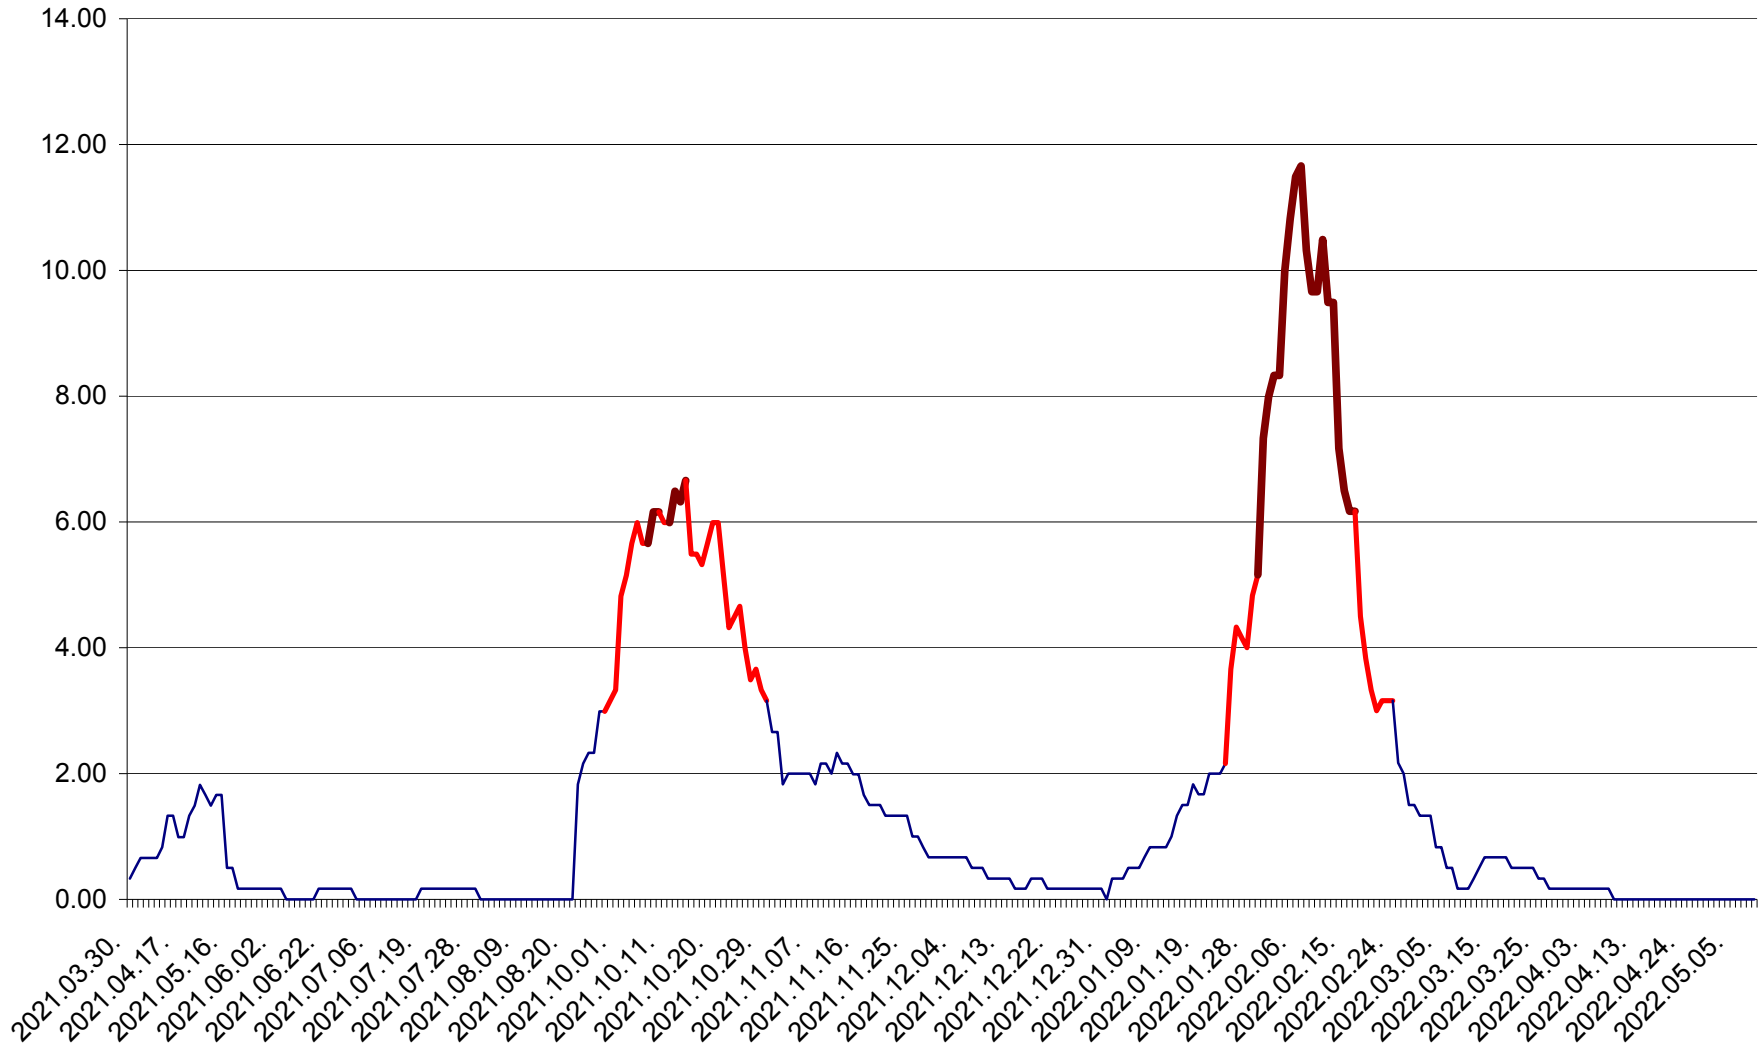

TUȘNAD - Evolutia incidentei cumulate pe 14 zile la ‰ de locuitori
2021.04.01. - 2022.05.09.

ULIEȘ - Evoluția incidentei cumulate pe 14 zile la ‰ de locuitori
2021.04.01. - 2022.05.09.

VĂRȘAG - Evolutia incidentei cumulate pe 14 zile la ‰ de locuitori
2021.04.01. - 2022.05.09.

ORAȘ VLĂHIȚA - Evolutia incidentei cumulate pe 14 zile la ‰ de locuitori
2021.04.01. - 2022.05.09.

VOȘLĂBENI - Evolutia incidentei cumulate pe 14 zile la ‰ de locuitori
2021.04.01. - 2022.05.09.

ZETEA - Evolutia incidentei cumulate pe 14 zile la ‰ de locuitori
2021.04.01. - 2022.05.09.