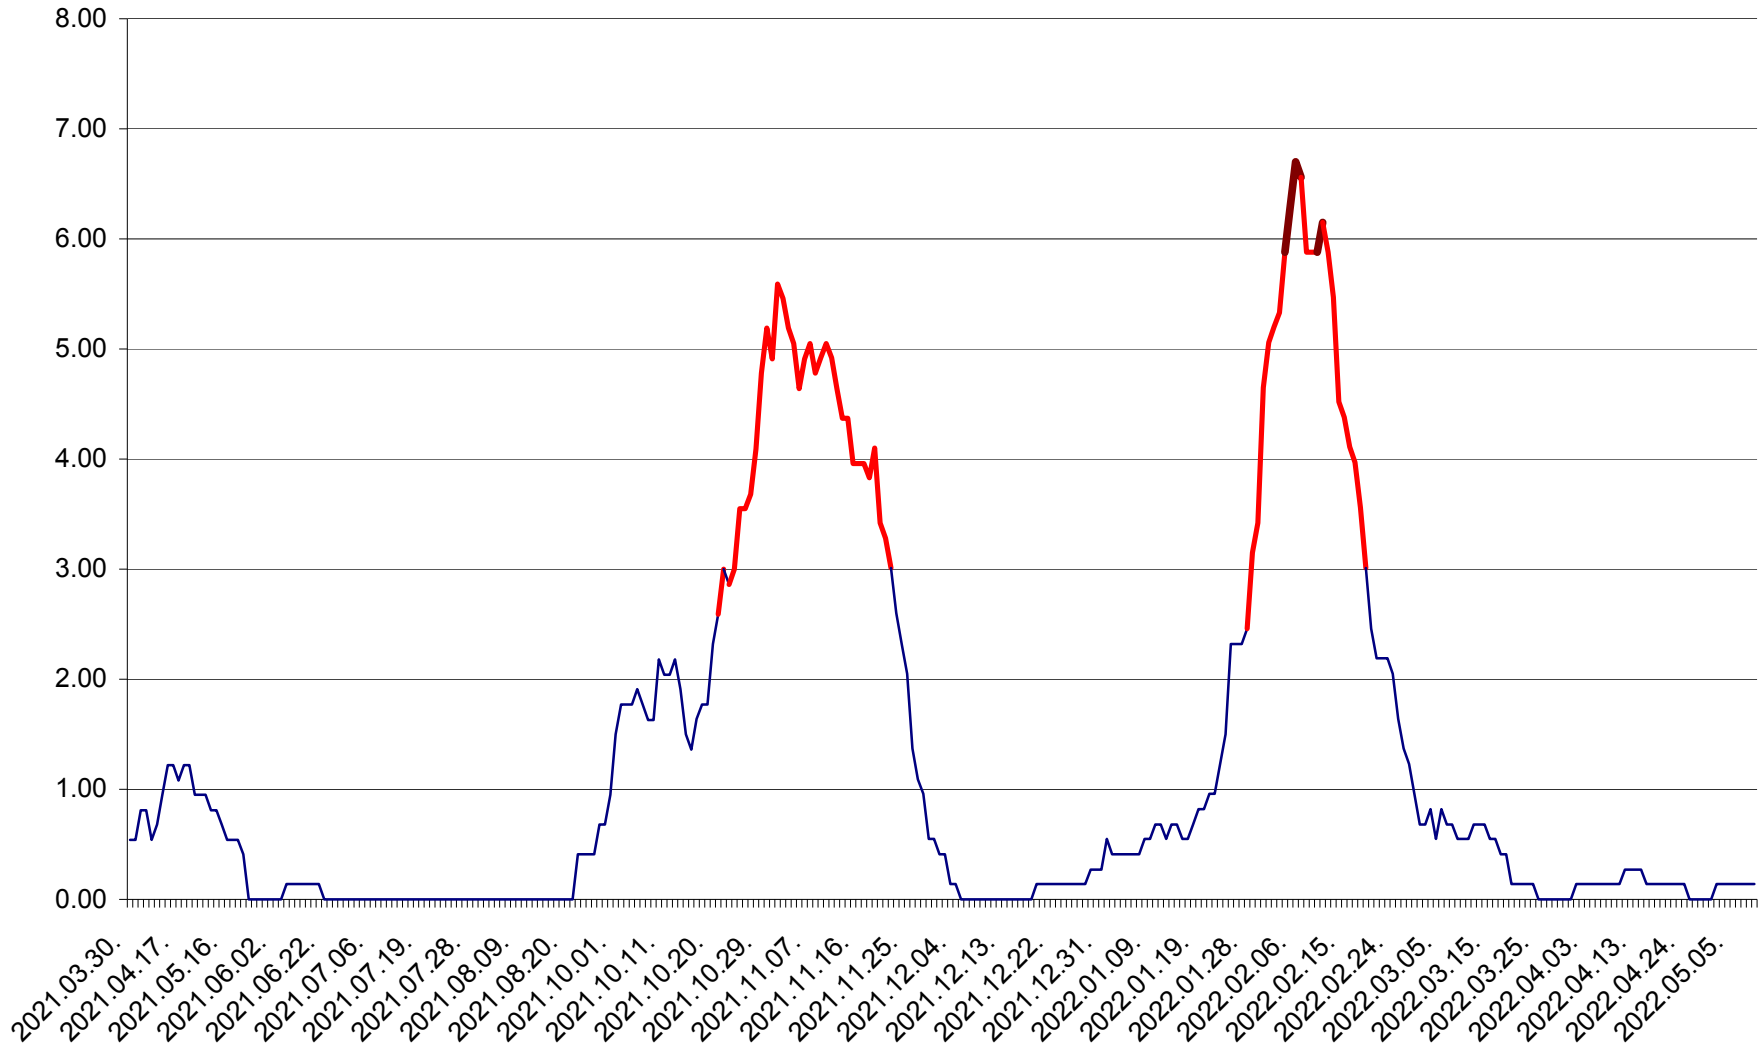

ATID - Evolutia incidentei cumulate pe 14 zile la ‰ de locuitori
2021.04.01. - 2022.05.09.

AVRĂMEȘTI - Evolutia incidentei cumulate pe 14 zile la ‰ de locuitori
2021.04.01. - 2022.05.09.

ORAȘ BĂILE TUȘNAD - Evoluția incidenței cumulate pe 14 zile la ‰ de locuitori
2021.04.01. - 2022.05.09.

ORAȘ BĂLAN - Evolutia incidentei cumulate pe 14 zile la ‰ de locuitori
2021.04.01. - 2022.05.09.

BILBOR - Evolutia incidentei cumulate pe 14 zile la ‰ de locuitori
2021.04.01. - 2022.05.09.

ORAȘ BORSEC - Evolutia incidentei cumulate pe 14 zile la ‰ de locuitori
2021.04.01. - 2022.05.09.

BRĂDEȘTI - Evolutia incidentei cumulate pe 14 zile la ‰ de locuitori
2021.04.01. - 2022.05.09.

CĂPÂLNIȚA - Evolutia incidentei cumulate pe 14 zile la ‰ de locuitori
2021.04.01. - 2022.05.09.

CÂRȚA - Evolutia incidentei cumulate pe 14 zile la ‰ de locuitori
2021.04.01. - 2022.05.09.