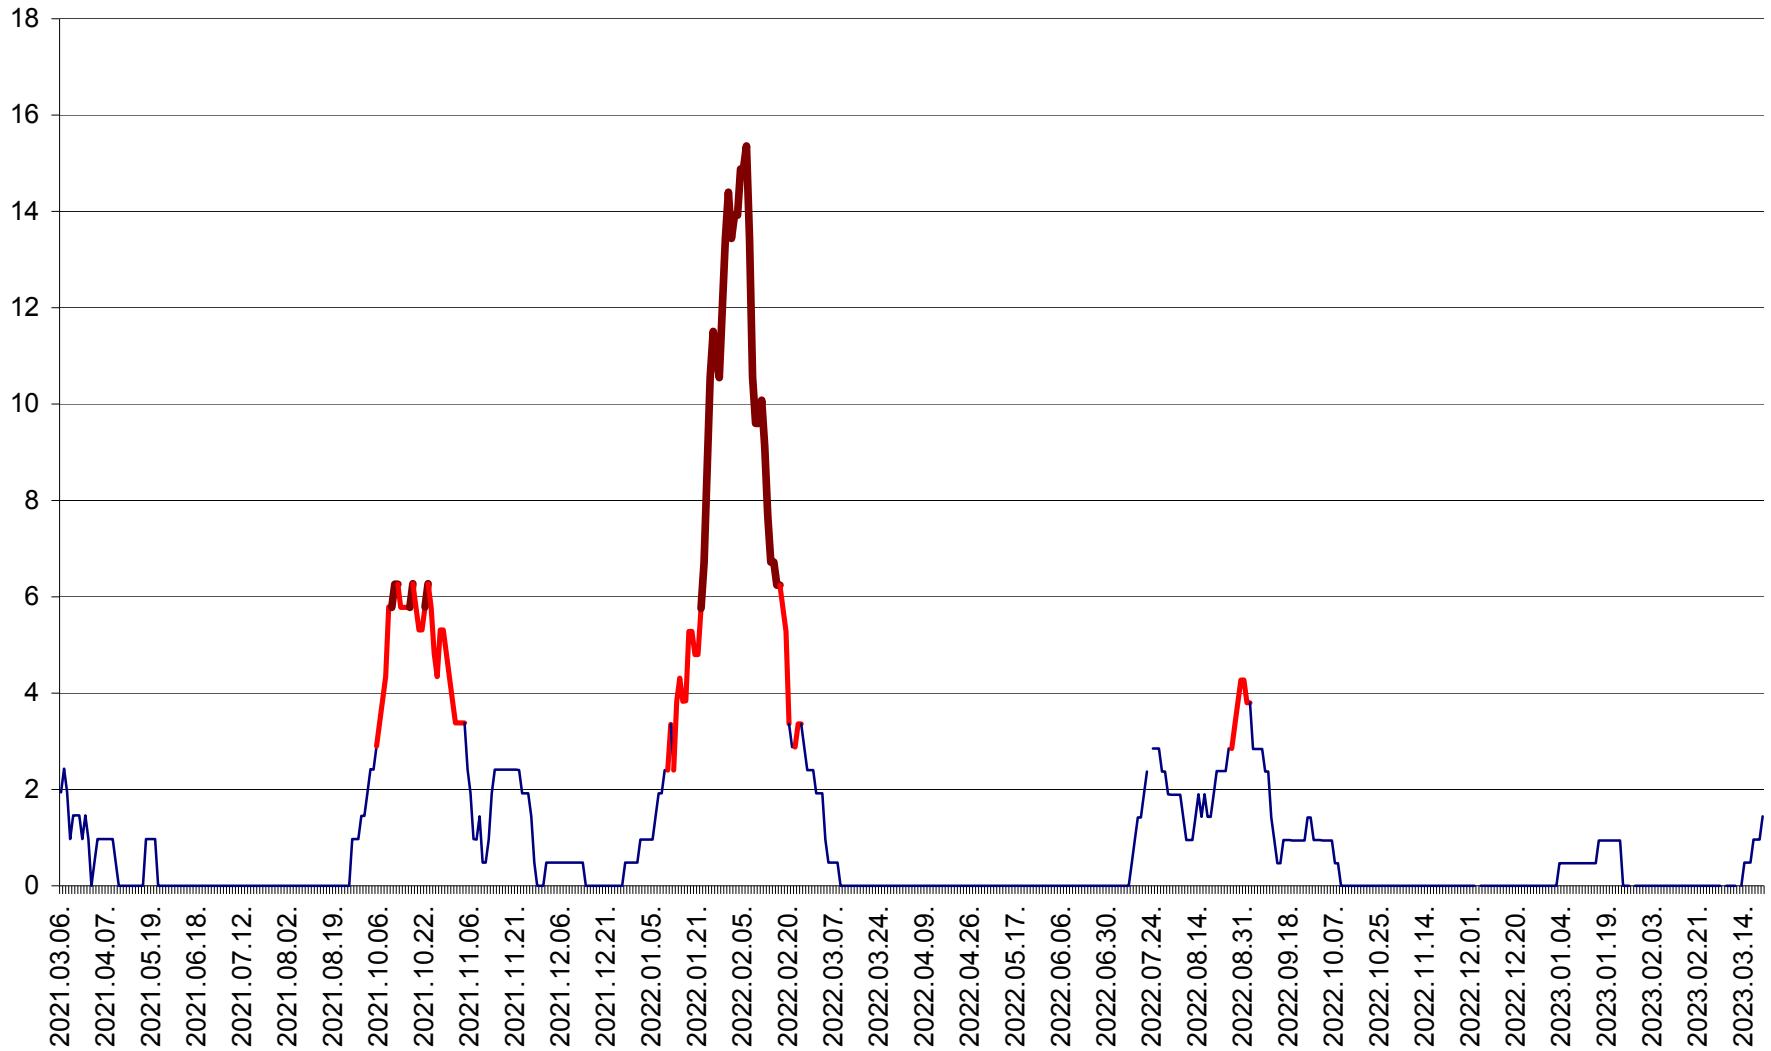

PLĂIEȘII DE JOS - Evolutia incidentei cumulate pe 14 zile la ‰ de locuitori
2021.03.07. - 2023.03.21.