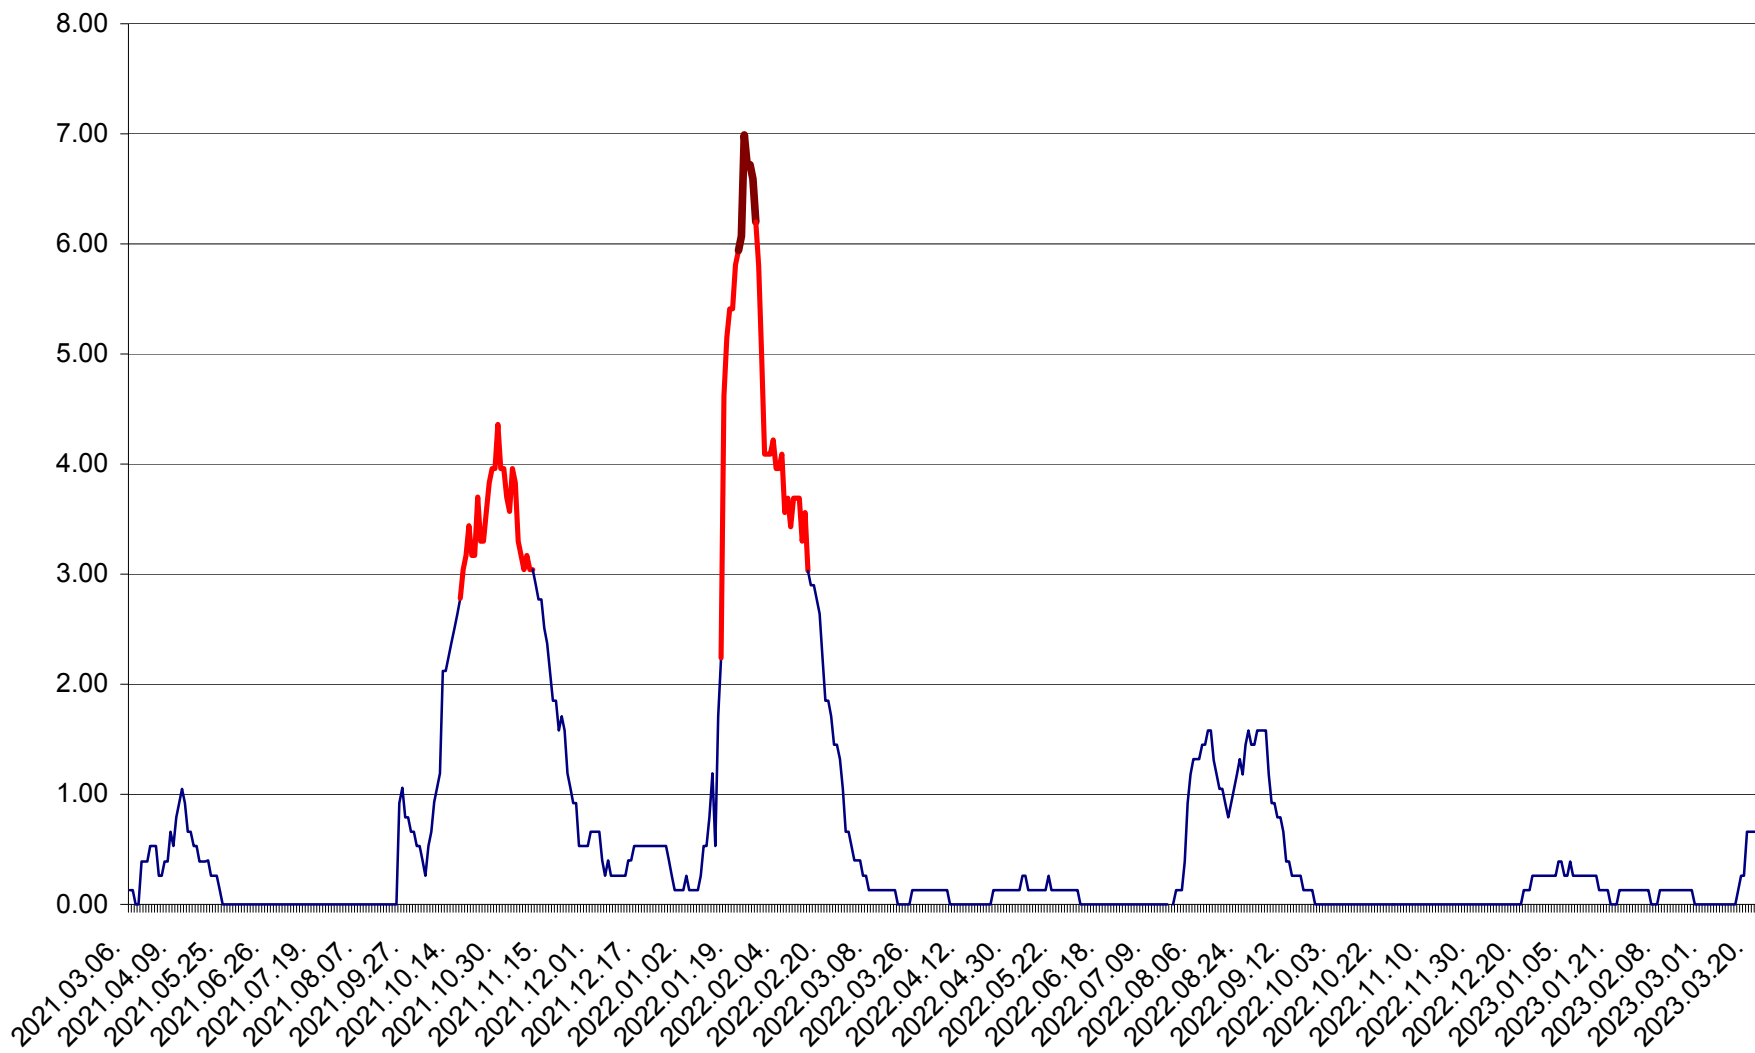

VOȘLĂBENI - Evolutia incidentei cumulate pe 14 zile la ‰ de locuitori
2021.03.07. - 2023.03.21.