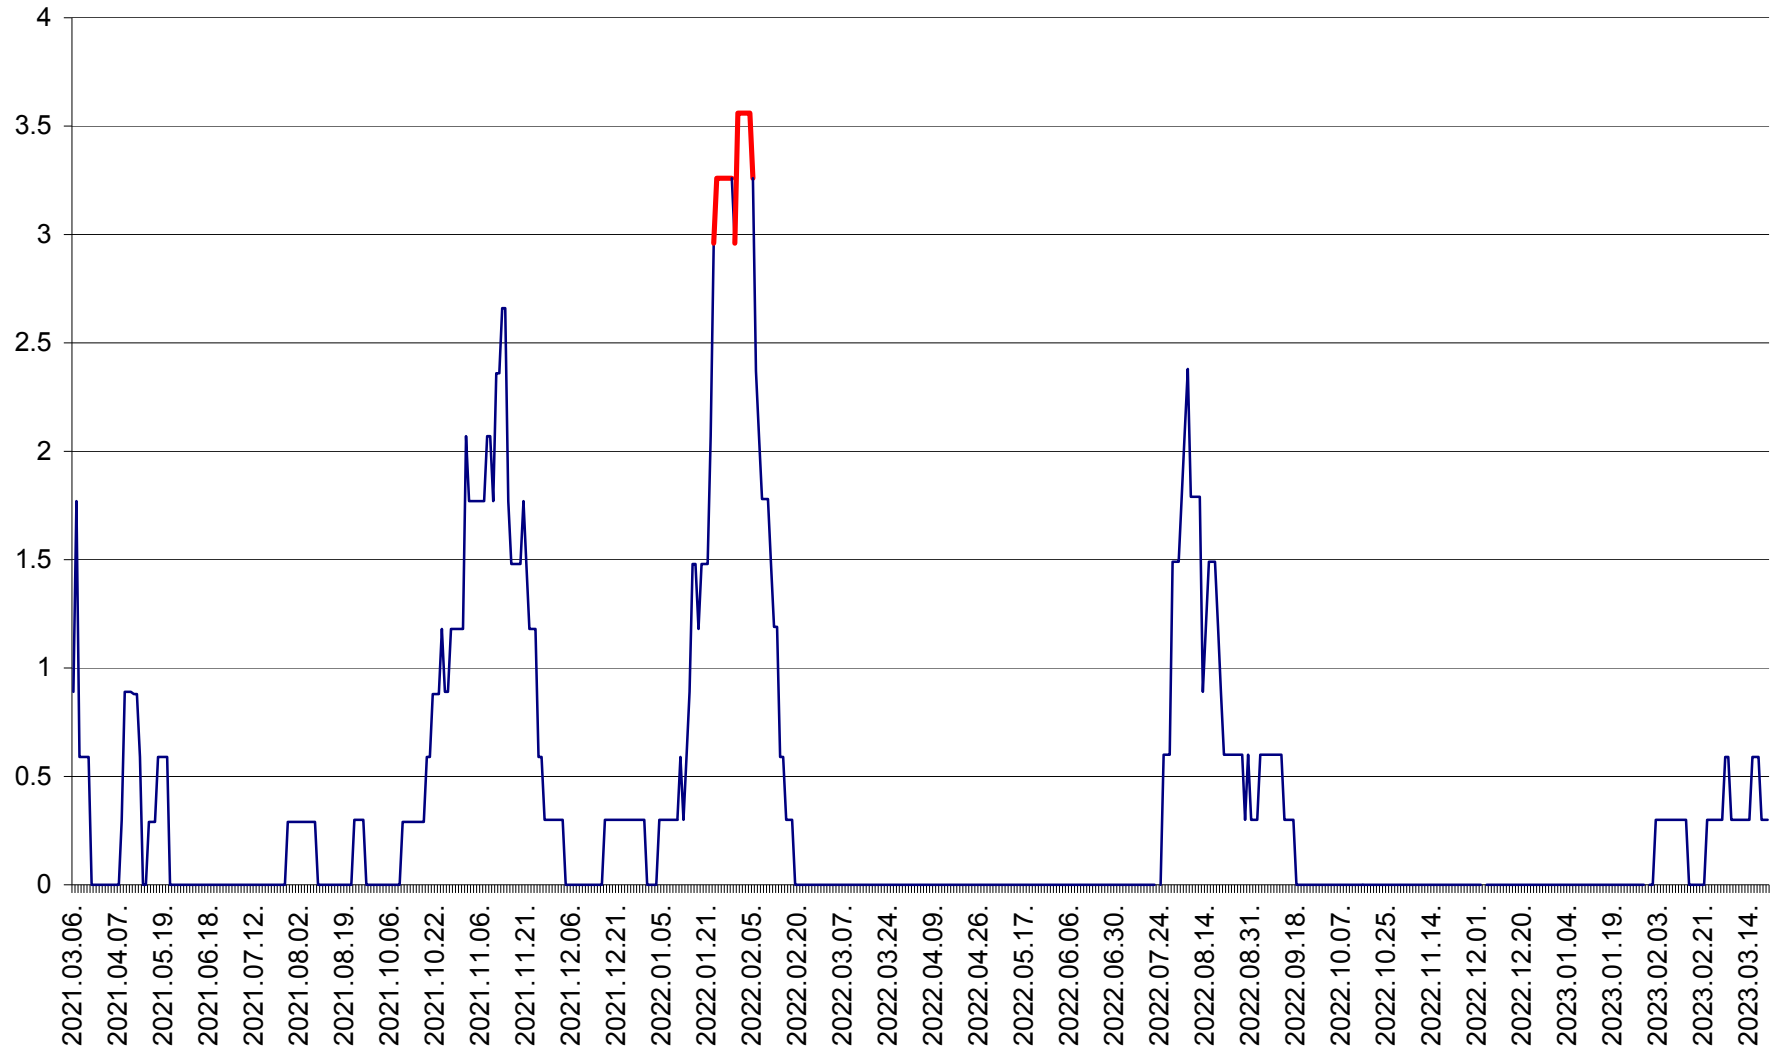

LĂZAREA - Evolutia incidentei cumulate pe 14 zile la % de locuitori  
2021.03.07. - 2023.03.21.

LELICENI - Evolutia incidentei cumulate pe 14 zile la ‰ de locuitori  
2021.03.07. - 2023.03.21.

LUETA - Evolutia incidentei cumulate pe 14 zile la ‰ de locuitori  
2021.03.07. - 2023.03.21.

LUNCA DE JOS - Evolutia incidentei cumulate pe 14 zile la ‰ de locuitori  
2021.03.07. - 2023.03.21.

LUNCA DE SUS - Evolutia incidentei cumulate pe 14 zile la ‰ de locuitori  
2021.03.07. - 2023.03.21.