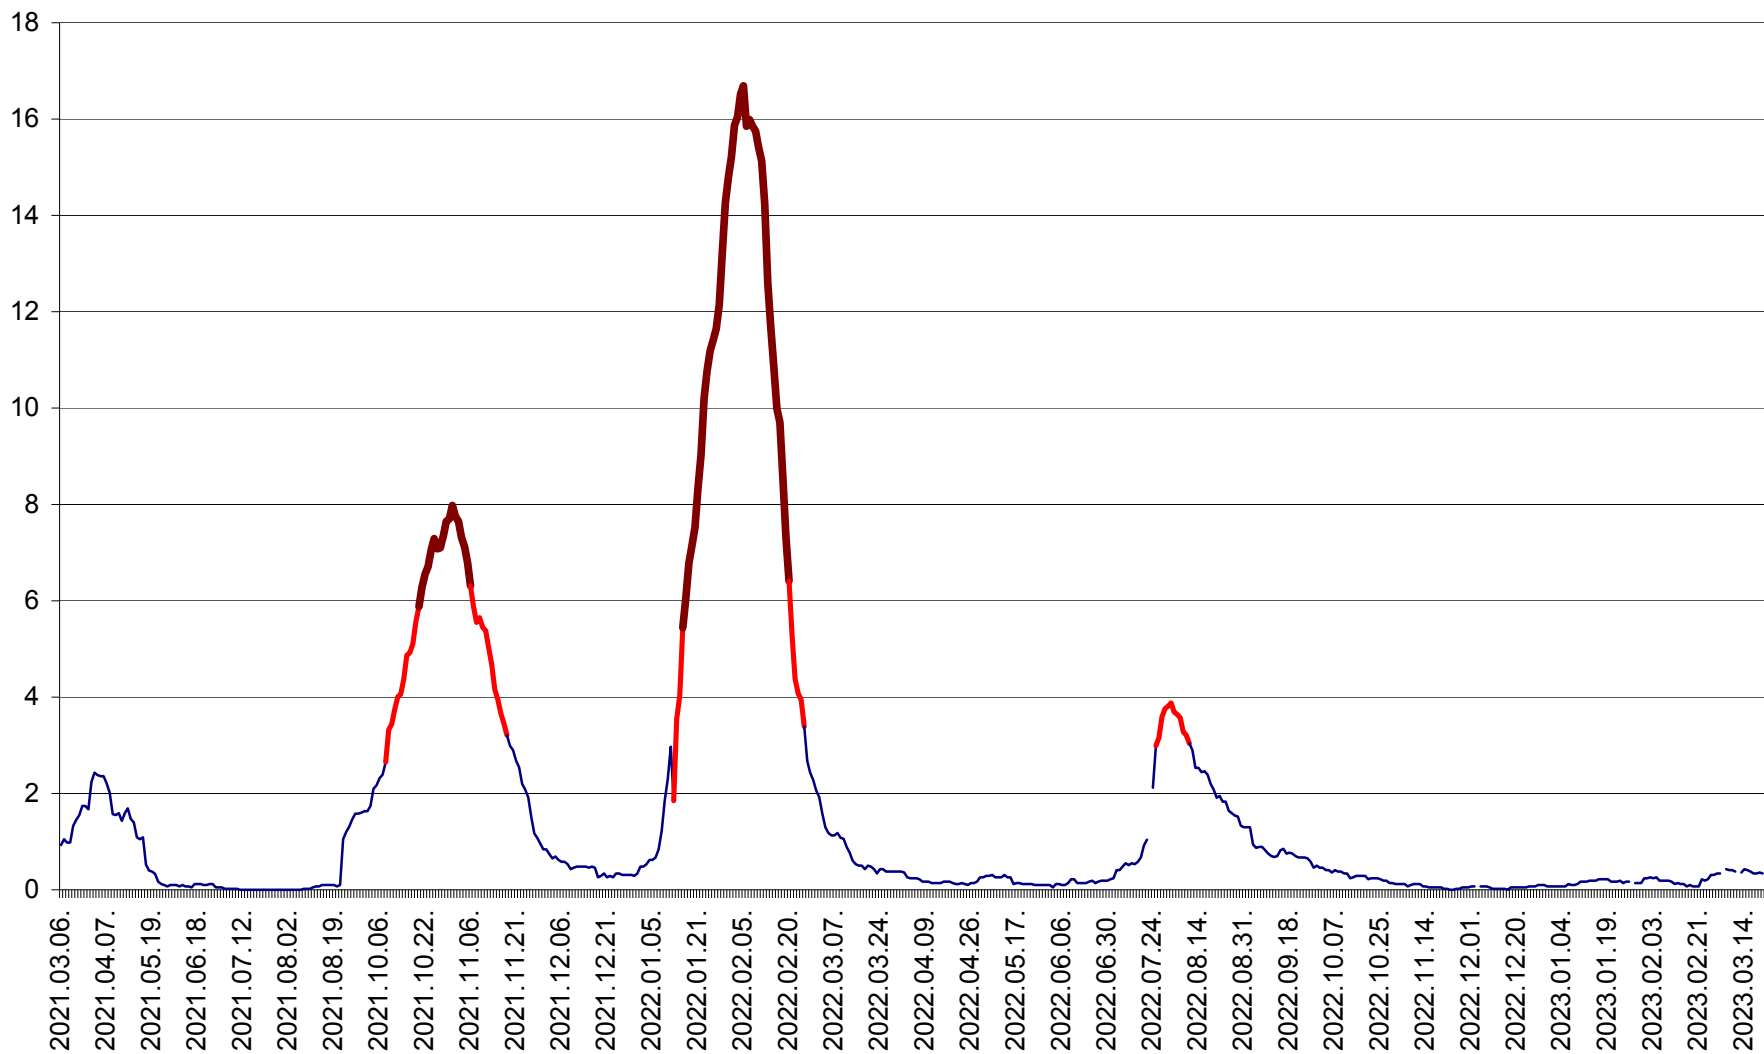

LUNCA DE JOS - Evolutia incidentei cumulate pe 14 zile la ‰ de locuitori  
2021.03.07. - 2023.03.21.

LUNCA DE SUS - Evolutia incidentei cumulate pe 14 zile la ‰ de locuitori  
2021.03.07. - 2023.03.21.

LUPENI - Evolutia incidentei cumulate pe 14 zile la ‰ de locuitori  
2021.03.07. - 2023.03.21.

MĂDĂRAȘ - Evolutia incidentei cumulate pe 14 zile la ‰ de locuitori  
2021.03.07. - 2023.03.21.

MĂRTINIȘ - Evolutia incidentei cumulate pe 14 zile la ‰ de locuitori  
2021.03.07. - 2023.03.21.

MEREȘTI - Evolutia incidentei cumulate pe 14 zile la ‰ de locuitori  
2021.03.07. - 2023.03.21.

MUNICIPIUL MIERCUREA-CIUC - Evolutia incidentei cumulate pe 14 zile la ‰ de locuitori  
2021.03.07. - 2023.03.21.