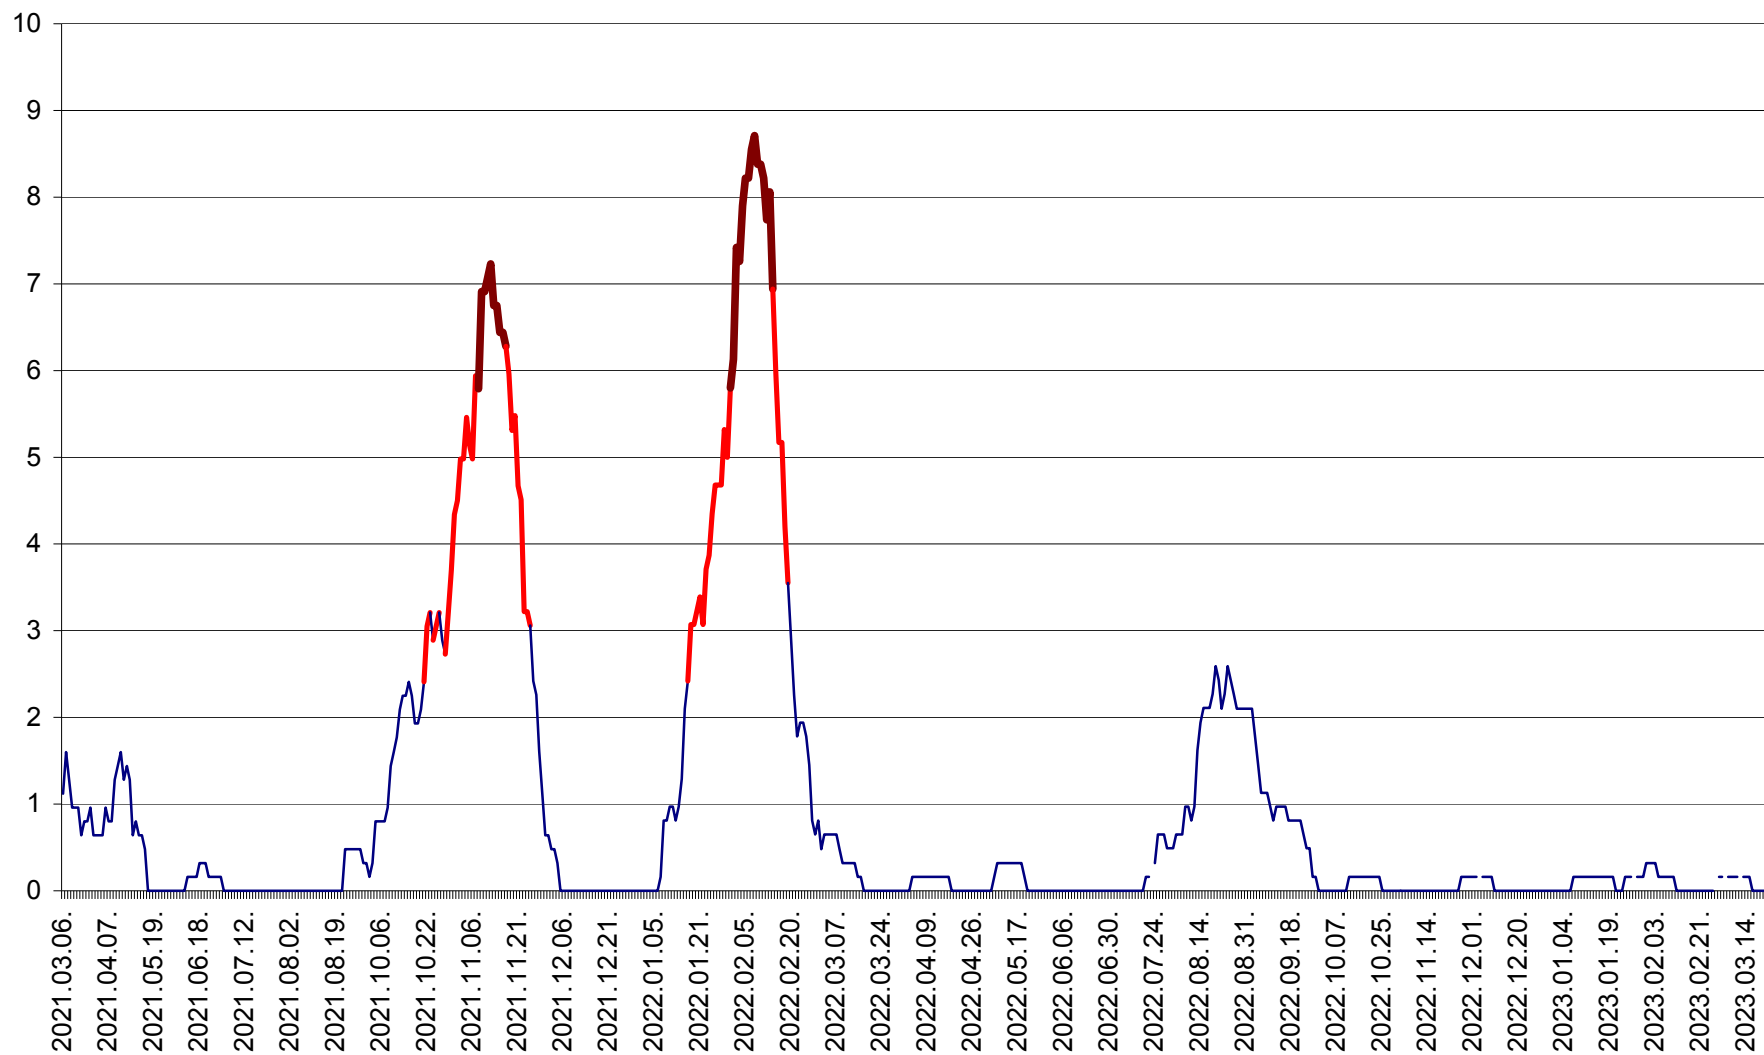

PRAID - Evolutia incidentei cumulate pe 14 zile la ‰ de locuitori  
2021.03.07. - 2023.03.21.

RACU - Evolutia incidentei cumulate pe 14 zile la ‰ de locuitori  
2021.03.07. - 2023.03.21.

REMETEA - Evolutia incidentei cumulate pe 14 zile la % de locuitori  
2021.03.07. - 2023.03.21.

SĂCEL - Evolutia incidentei cumulate pe 14 zile la ‰ de locuitori  
2021.03.07. - 2023.03.21.

SÂNCRĂIENI - Evolutia incidentei cumulate pe 14 zile la ‰ de locuitori  
2021.03.07. - 2023.03.21.

SÂNDOMIC - Evolutia incidentei cumulate pe 14 zile la ‰ de locuitori  
2021.03.07. - 2023.03.21.