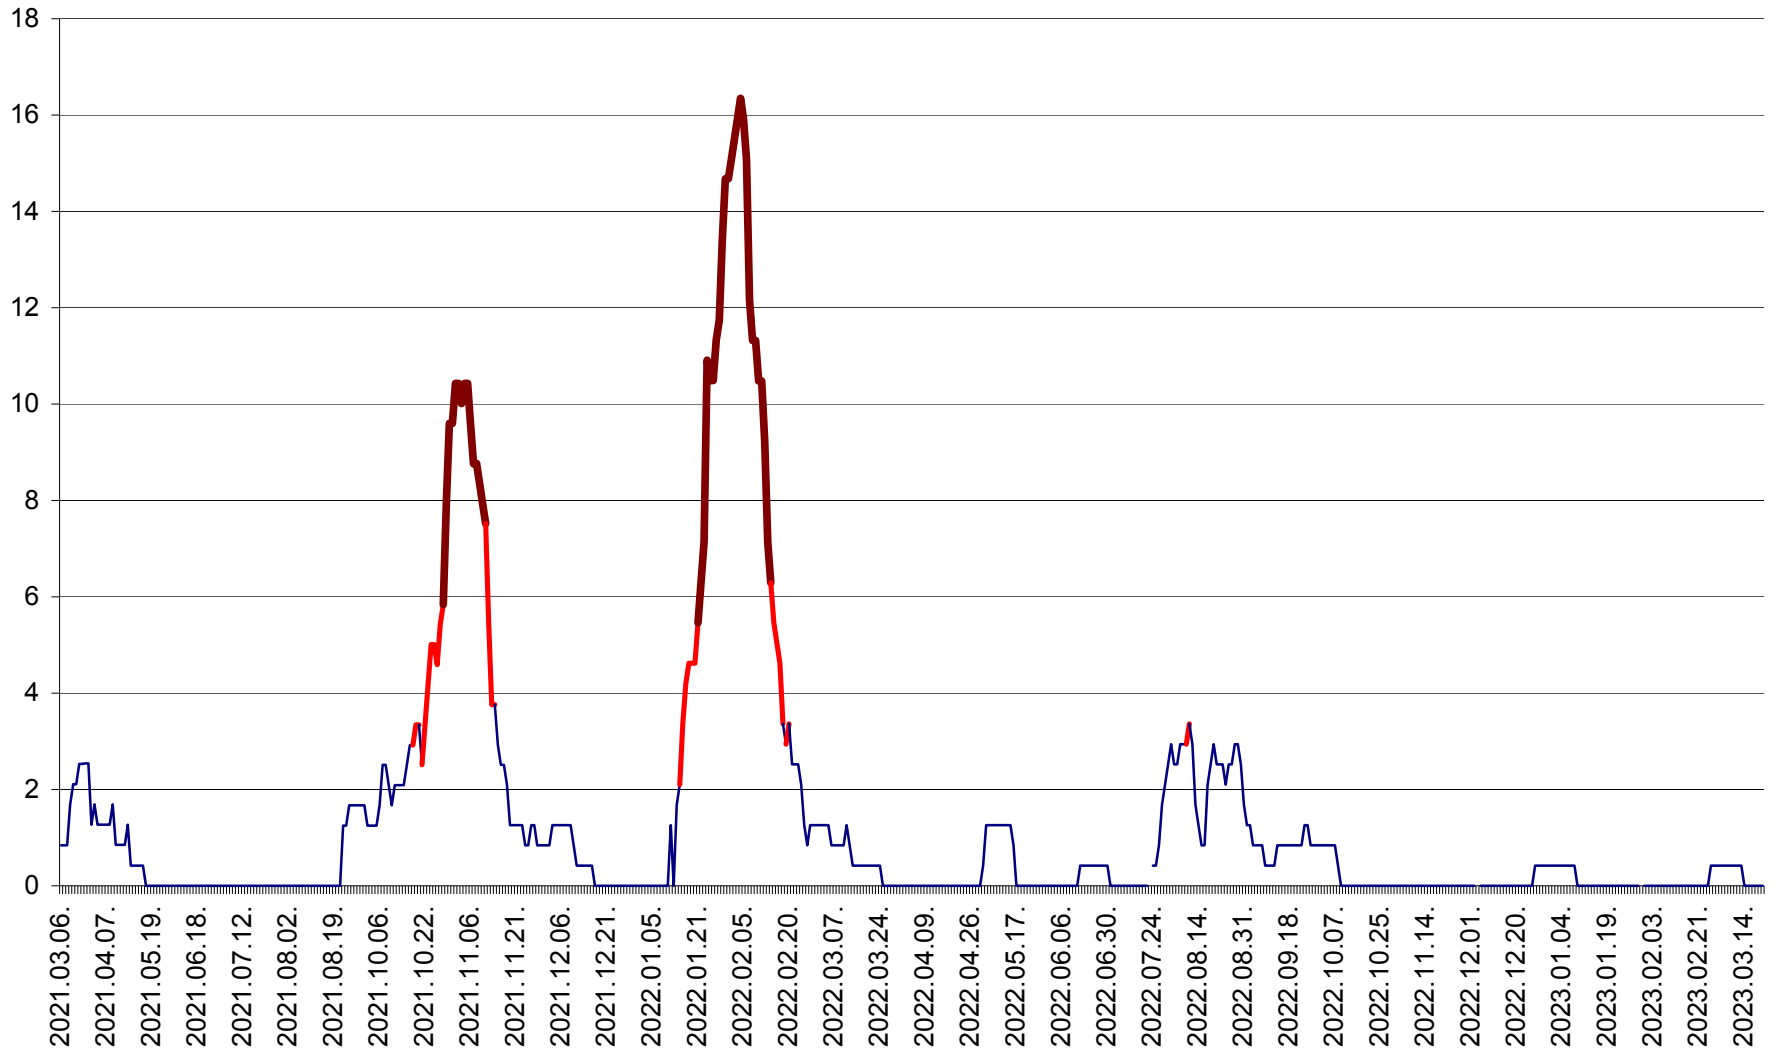

FELICENI - Evolutia incidentei cumulate pe 14 zile la ‰ de locuitori  
2021.03.07. - 2023.03.21.

FRUMOASA - Evolutia incidentei cumulate pe 14 zile la ‰ de locuitori  
2021.03.07. - 2023.03.21.

GĂLĂUȚAȘ - Evoluția incidenței cumulate pe 14 zile la ‰ de locuitori  
2021.03.07. - 2023.03.21.

MUNICIPIUL GHEORGHENI - Evolutia incidentei cumulate pe 14 zile la % de locuitori  
2021.03.07. - 2023.03.21.

JOSENI - Evolutia incidentei cumulate pe 14 zile la ‰ de locuitori  
2021.03.07. - 2023.03.21.

LĂZAREA - Evolutia incidentei cumulate pe 14 zile la % de locuitori  
2021.03.07. - 2023.03.21.

LELICENI - Evolutia incidentei cumulate pe 14 zile la ‰ de locuitori  
2021.03.07. - 2023.03.21.

LUETA - Evolutia incidentei cumulate pe 14 zile la ‰ de locuitori  
2021.03.07. - 2023.03.21.

LUNCA DE JOS - Evolutia incidentei cumulate pe 14 zile la ‰ de locuitori  
2021.03.07. - 2023.03.21.

LUNCA DE SUS - Evolutia incidentei cumulate pe 14 zile la ‰ de locuitori  
2021.03.07. - 2023.03.21.