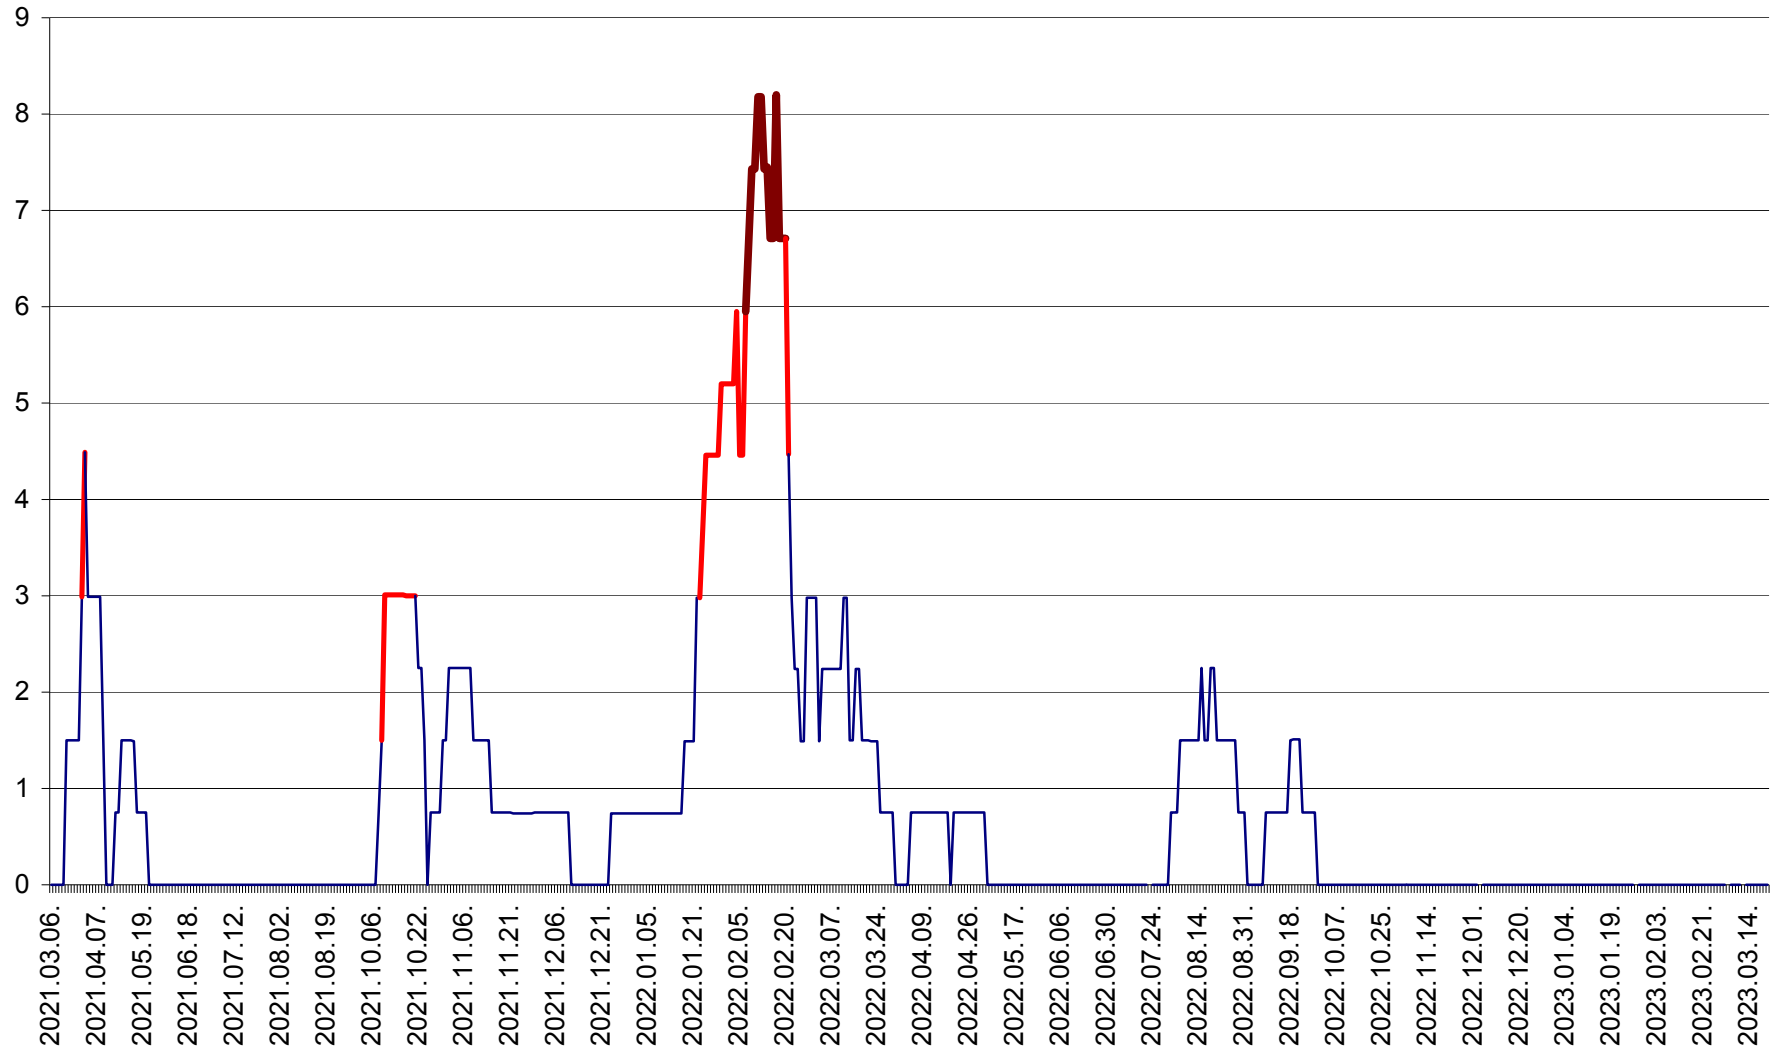

LUNCA DE JOS - Evolutia incidentei cumulate pe 14 zile la ‰ de locuitori  
2021.03.07. - 2023.03.21.

LUNCA DE SUS - Evolutia incidentei cumulate pe 14 zile la ‰ de locuitori  
2021.03.07. - 2023.03.21.

LUPENI - Evolutia incidentei cumulate pe 14 zile la ‰ de locuitori  
2021.03.07. - 2023.03.21.

MĂDĂRAȘ - Evolutia incidentei cumulate pe 14 zile la ‰ de locuitori  
2021.03.07. - 2023.03.21.

MĂRTINIȘ - Evolutia incidentei cumulate pe 14 zile la ‰ de locuitori  
2021.03.07. - 2023.03.21.

MEREȘTI - Evolutia incidentei cumulate pe 14 zile la ‰ de locuitori  
2021.03.07. - 2023.03.21.

MUNICIPIUL MIERCUREA-CIUC - Evolutia incidentei cumulate pe 14 zile la ‰ de locuitori  
2021.03.07. - 2023.03.21.