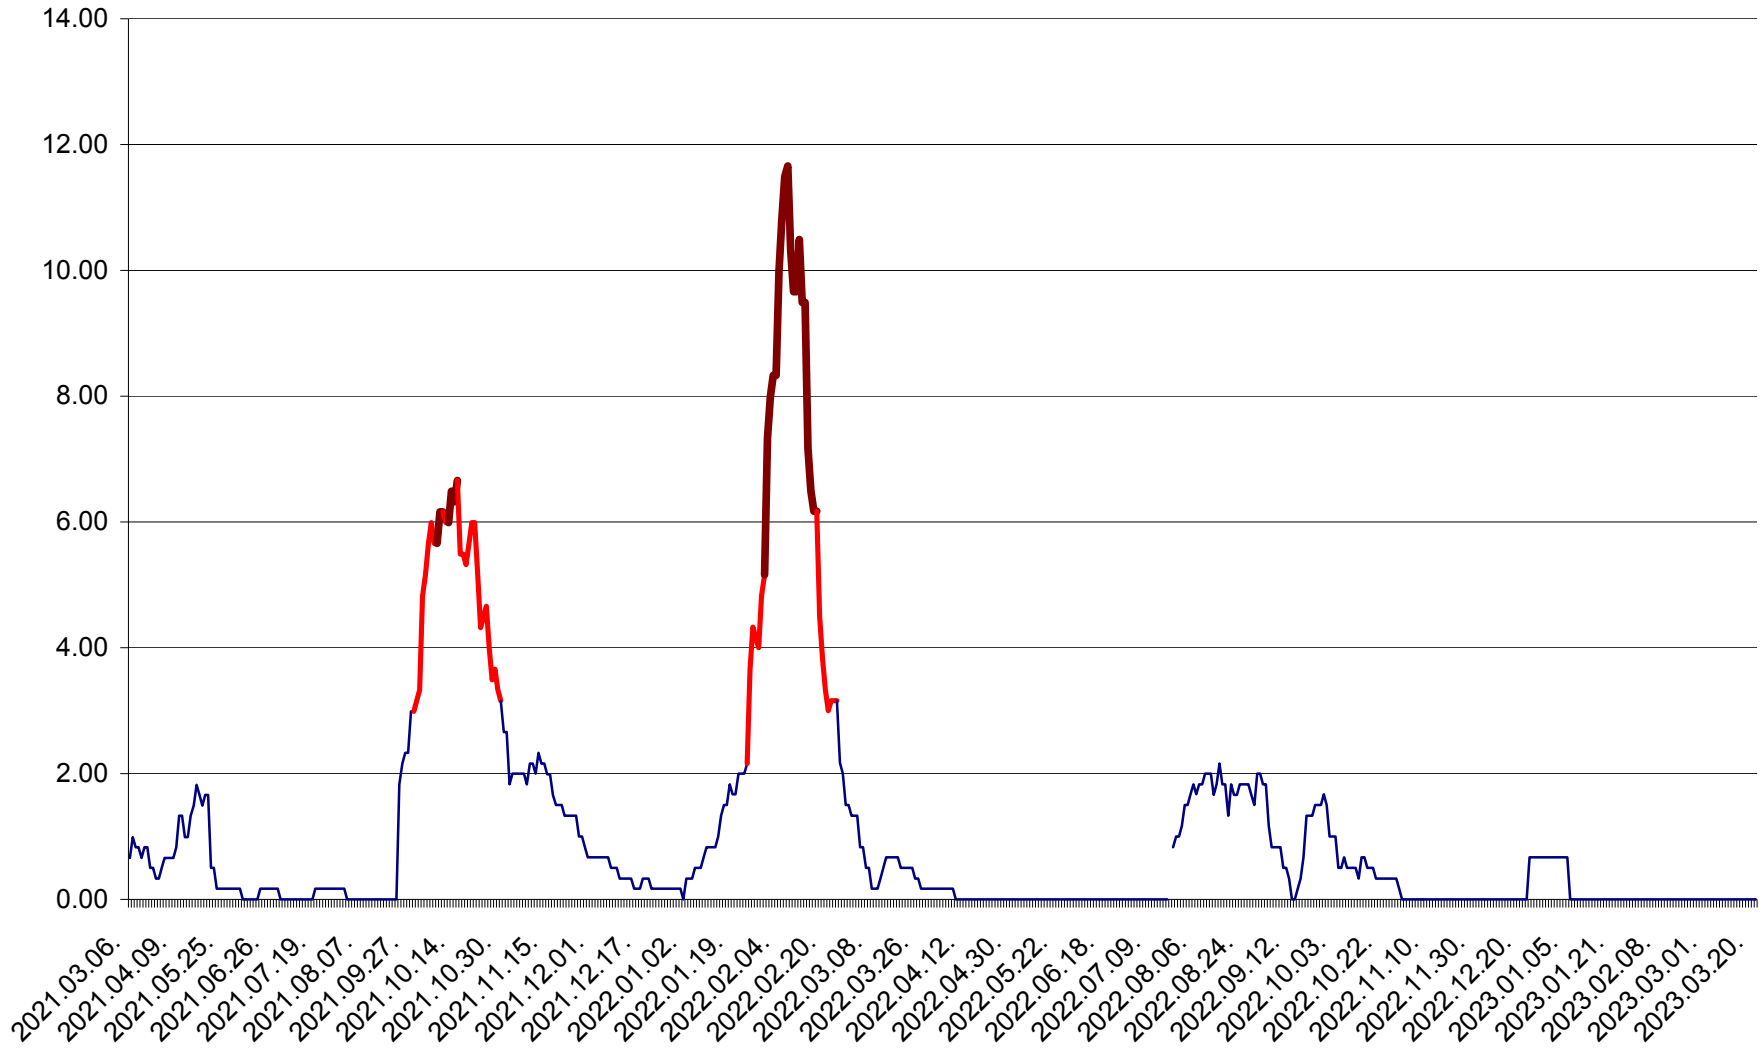

VĂRȘAG - Evolutia incidentei cumulate pe 14 zile la ‰ de locuitori  
2021.03.07. - 2023.03.21.

ORAȘ VLĂHIȚA - Evolutia incidentei cumulate pe 14 zile la ‰ de locuitori  
2021.03.07. - 2023.03.21.

VOȘLĂBENI - Evolutia incidentei cumulate pe 14 zile la ‰ de locuitori  
2021.03.07. - 2023.03.21.

ZETEA - Evolutia incidentei cumulate pe 14 zile la ‰ de locuitori  
2021.03.07. - 2023.03.21.

Total - Evolutia incidentei cumulate pe 14 zile la ‰ de locuitori  
2021.03.07. - 2023.03.21.