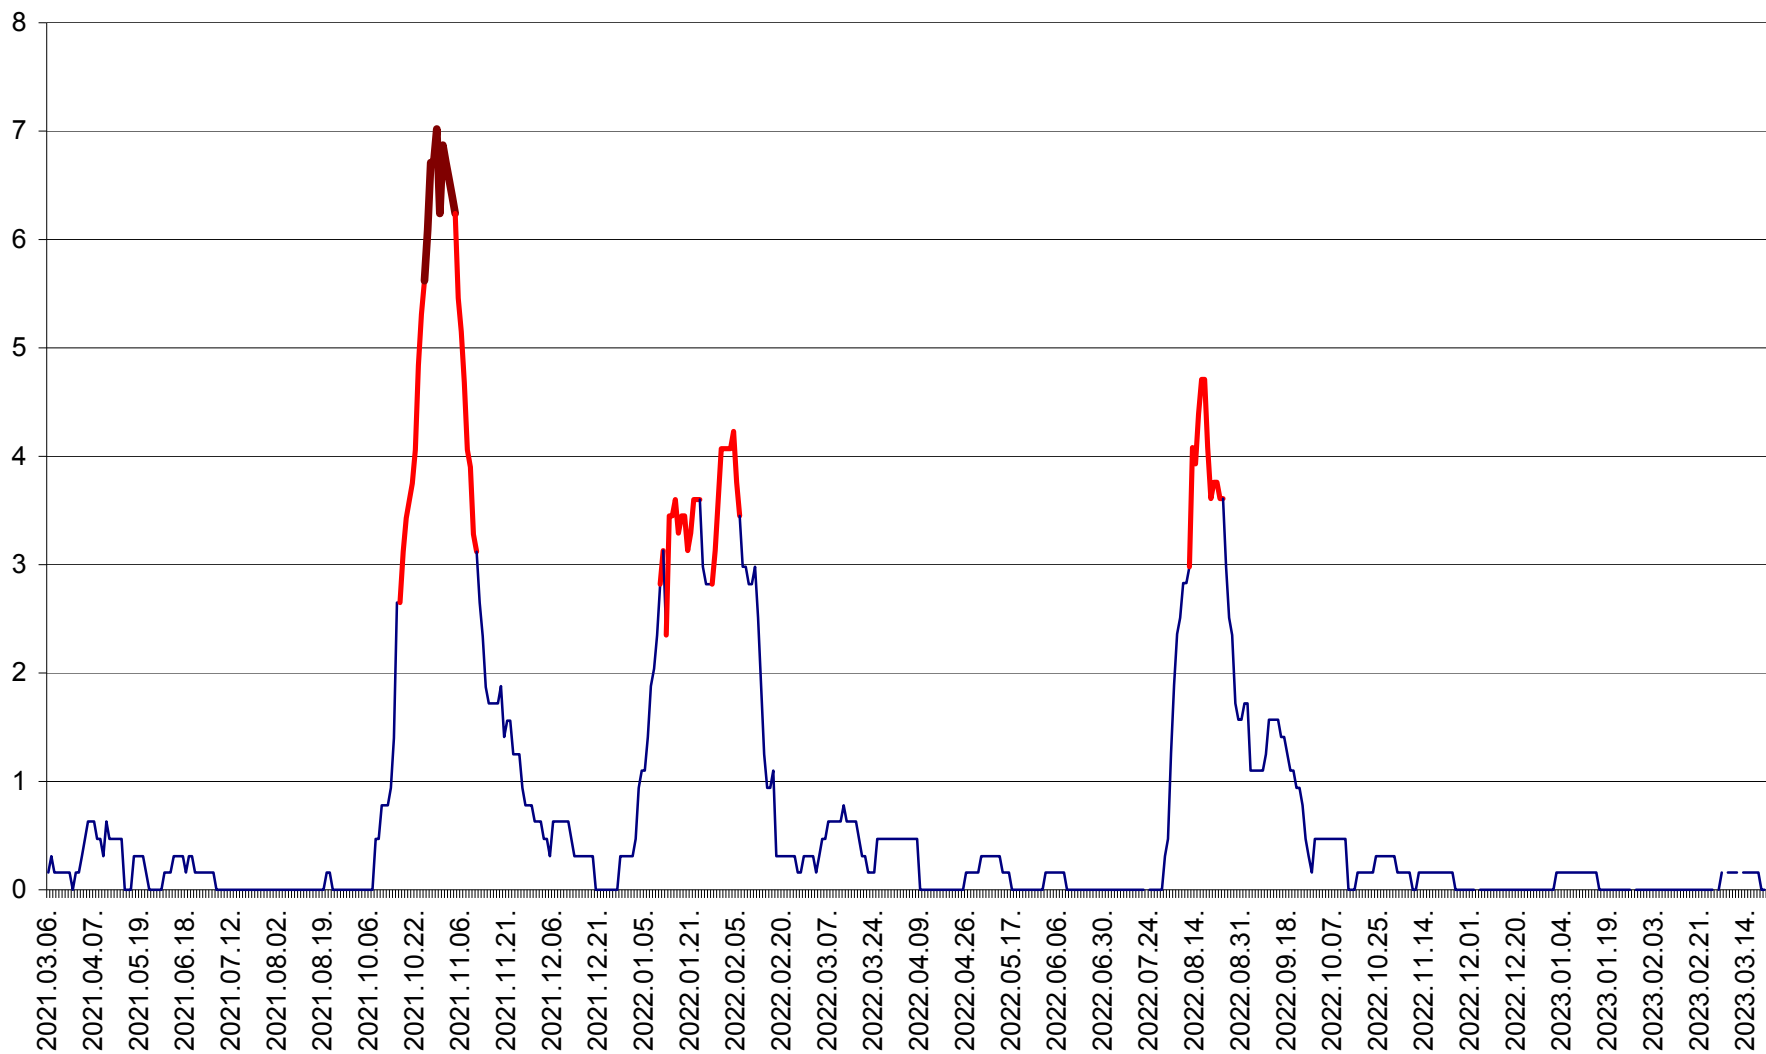

PLĂIEȘII DE JOS - Evolutia incidentei cumulate pe 14 zile la ‰ de locuitori  
2021.03.07. - 2023.03.21.

PORUMBENI - Evolutia incidentei cumulate pe 14 zile la ‰ de locuitori  
2021.03.07. - 2023.03.21.

PRAID - Evolutia incidentei cumulate pe 14 zile la ‰ de locuitori  
2021.03.07. - 2023.03.21.

RACU - Evolutia incidentei cumulate pe 14 zile la ‰ de locuitori  
2021.03.07. - 2023.03.21.

REMETEA - Evolutia incidentei cumulate pe 14 zile la % de locuitori  
2021.03.07. - 2023.03.21.