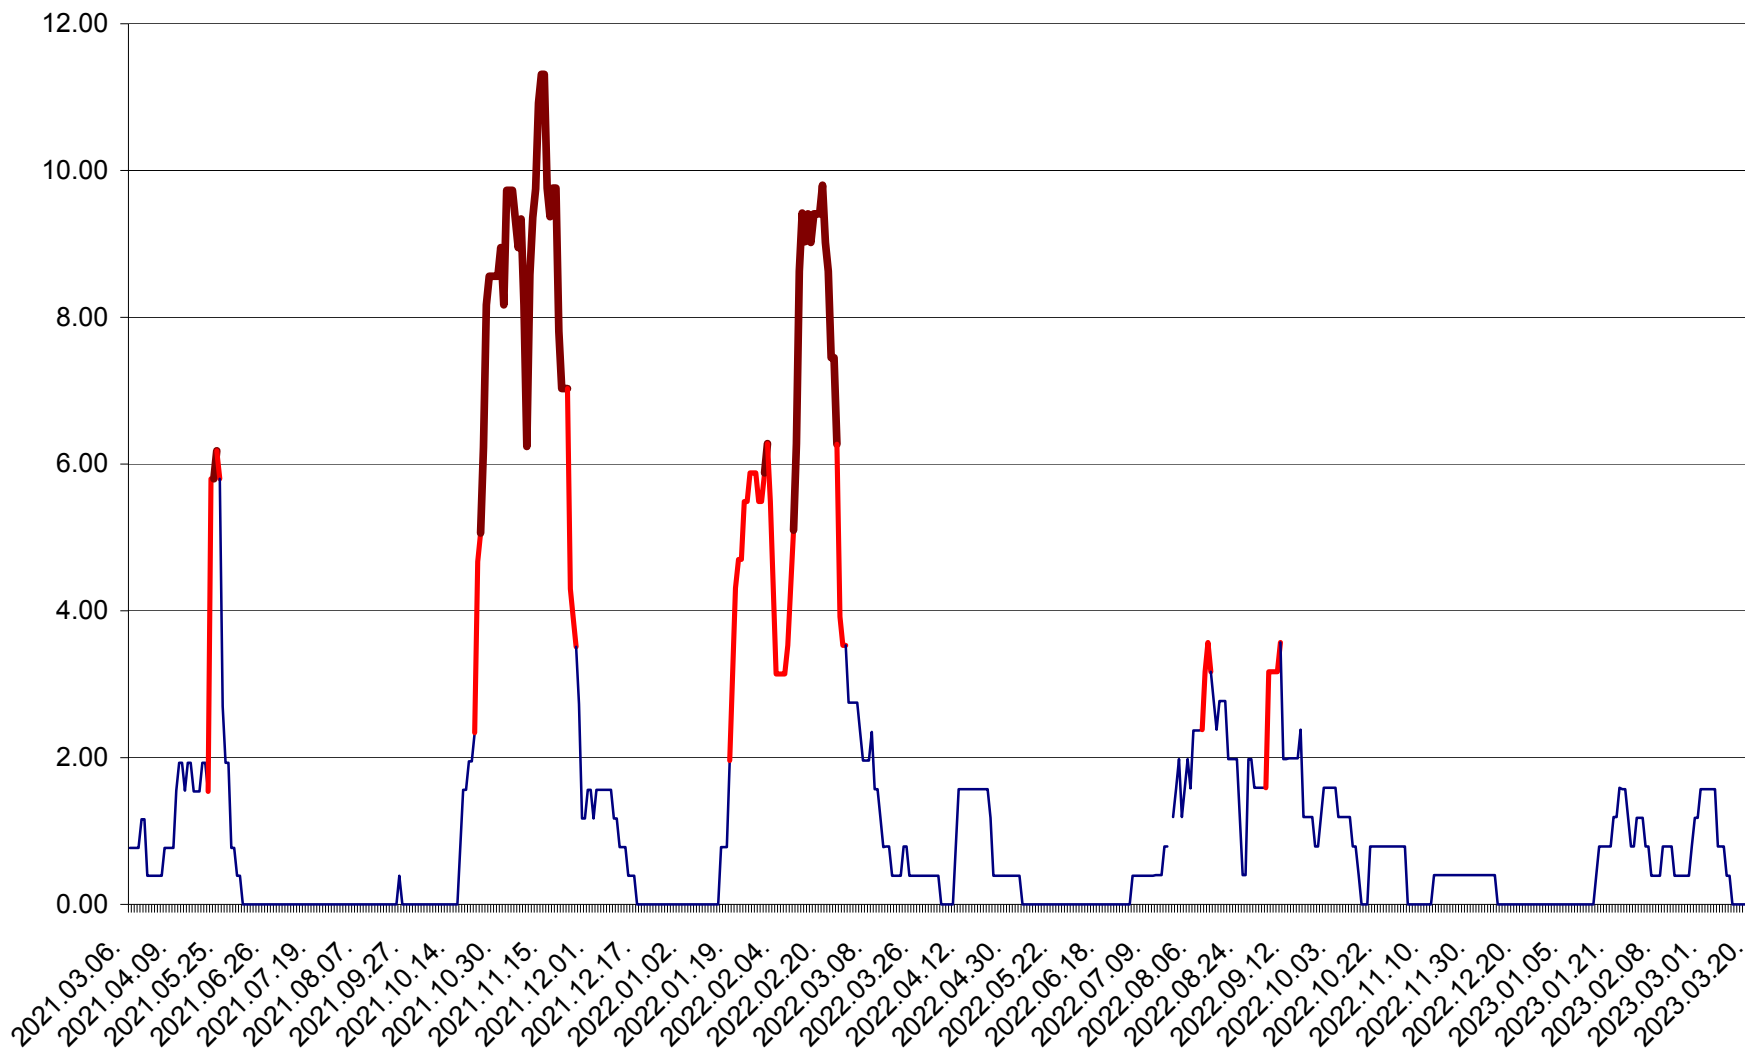

ATID - Evolutia incidentei cumulate pe 14 zile la ‰ de locuitori  
2021.03.07. - 2023.03.21.

AVRĂMEȘTI - Evolutia incidentei cumulate pe 14 zile la ‰ de locuitori  
2021.03.07. - 2023.03.21.

ORAȘ BĂILE TUȘNAD - Evoluția incidenței cumulate pe 14 zile la ‰ de locuitori  
2021.03.07. - 2023.03.21.

ORAȘ BĂLAN - Evoluția incidenței cumulate pe 14 zile la ‰ de locuitori  
2021.03.07. - 2023.03.21.

BILBOR - Evolutia incidentei cumulate pe 14 zile la ‰ de locuitori  
2021.03.07. - 2023.03.21.

ORAȘ BORSEC - Evolutia incidentei cumulate pe 14 zile la ‰ de locuitori  
2021.03.07. - 2023.03.21.

BRĂDEȘTI - Evolutia incidentei cumulate pe 14 zile la ‰ de locuitori  
2021.03.07. - 2023.03.21.

CĂPÂLNIȚA - Evoluția incidenței cumulate pe 14 zile la ‰ de locuitori  
2021.03.07. - 2023.03.21.

CÂRȚA - Evolutia incidentei cumulate pe 14 zile la ‰ de locuitori  
2021.03.07. - 2023.03.21.