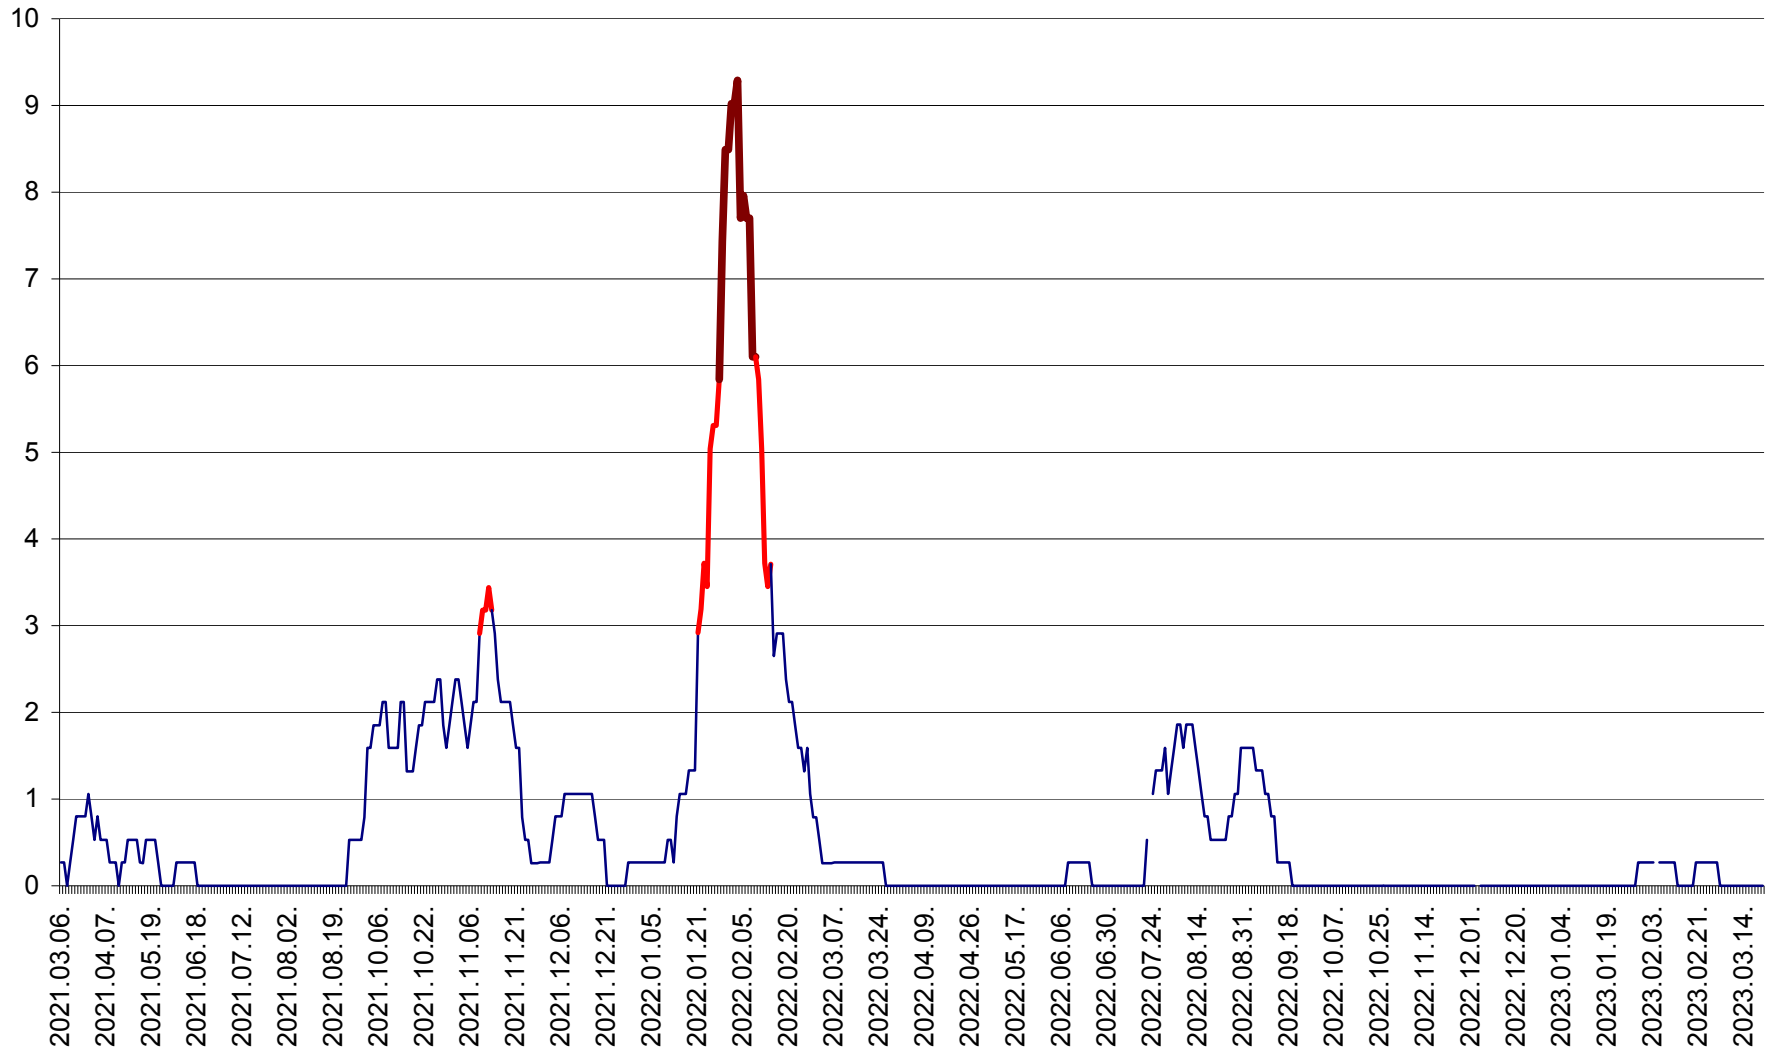

ORAȘ CRISTURU SECUIESC - Evolutia incidentei cumulate pe 14 zile la ‰ de locuitori  
2021.03.07. - 2023.03.21.

DĂNEȘTI - Evolutia incidentei cumulate pe 14 zile la ‰ de locuitori  
2021.03.07. - 2023.03.21.

DÂRJIU - Evolutia incidentei cumulate pe 14 zile la ‰ de locuitori  
2021.03.07. - 2023.03.21.

DEALU - Evolutia incidentei cumulate pe 14 zile la ‰ de locuitori  
2021.03.07. - 2023.03.21.

DITRĂU - Evolutia incidentei cumulate pe 14 zile la ‰ de locuitori  
2021.03.07. - 2023.03.21.

FELICENI - Evolutia incidentei cumulate pe 14 zile la ‰ de locuitori  
2021.03.07. - 2023.03.21.

FRUMOASA - Evolutia incidentei cumulate pe 14 zile la ‰ de locuitori  
2021.03.07. - 2023.03.21.

GĂLĂUȚAȘ - Evoluția incidenței cumulate pe 14 zile la ‰ de locuitori  
2021.03.07. - 2023.03.21.