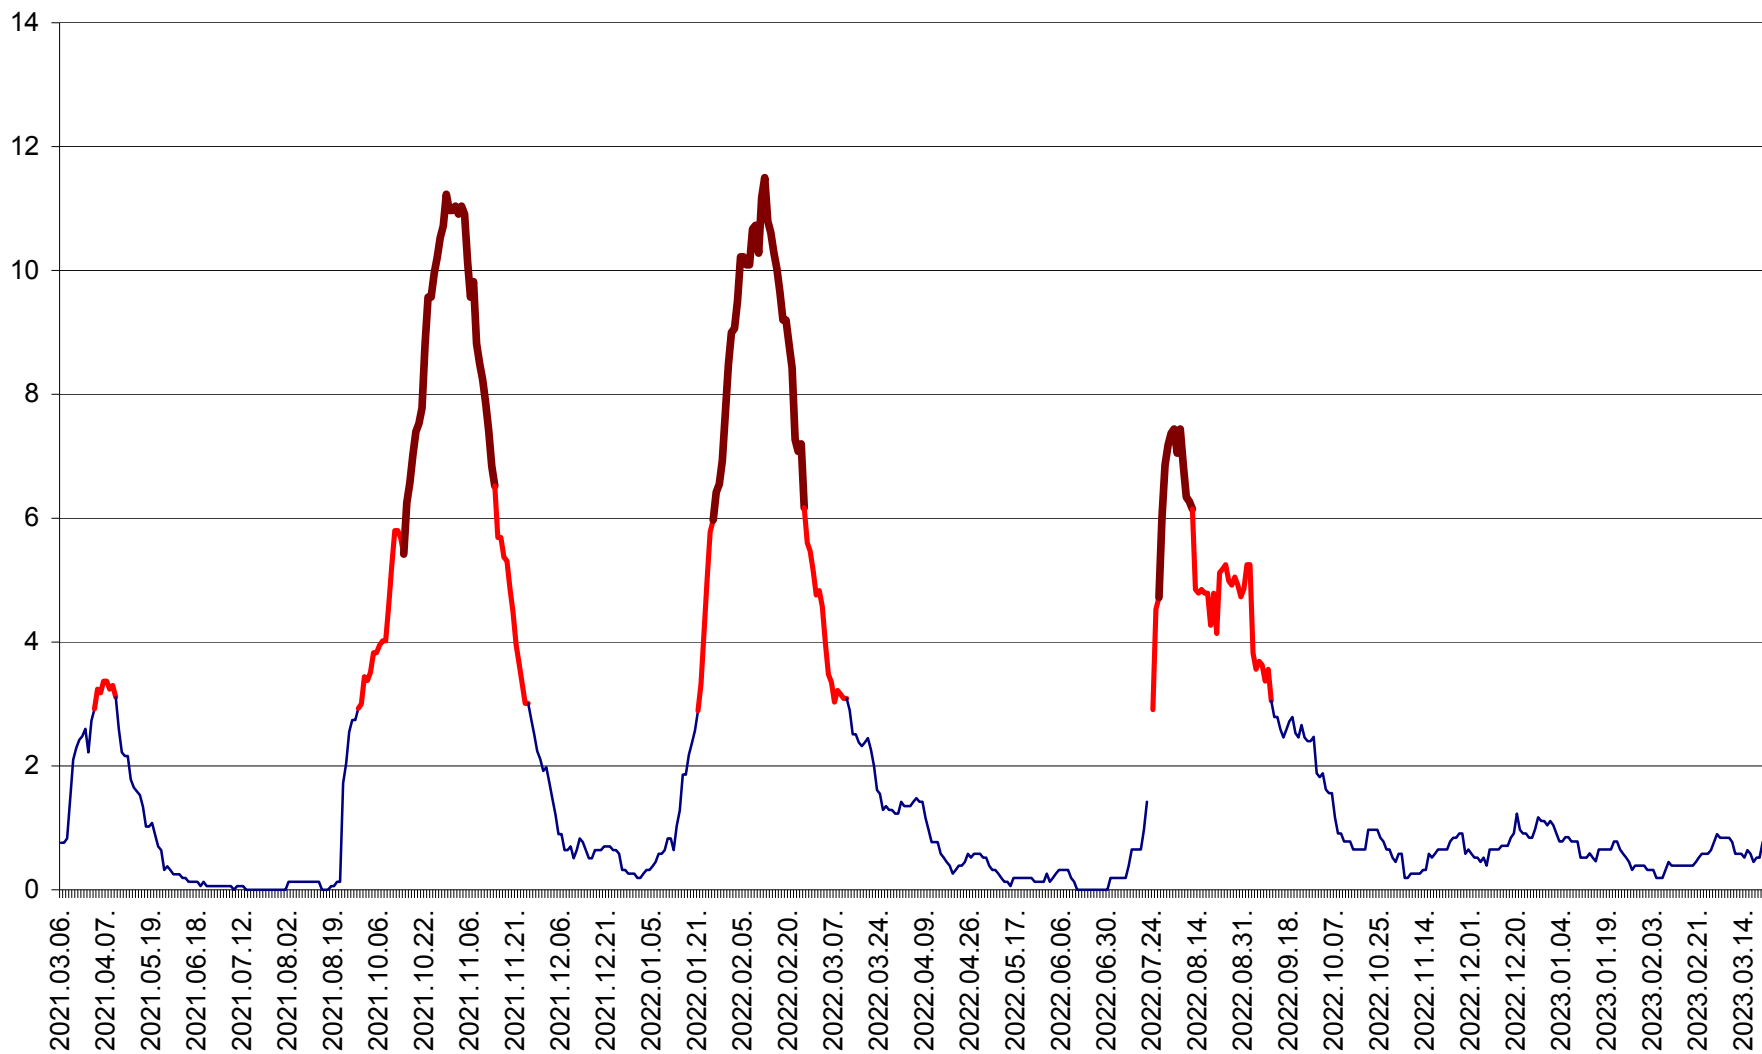

TULGHEȘ - Evolutia incidentei cumulate pe 14 zile la ‰ de locuitori
2021.03.07. - 2023.03.21.