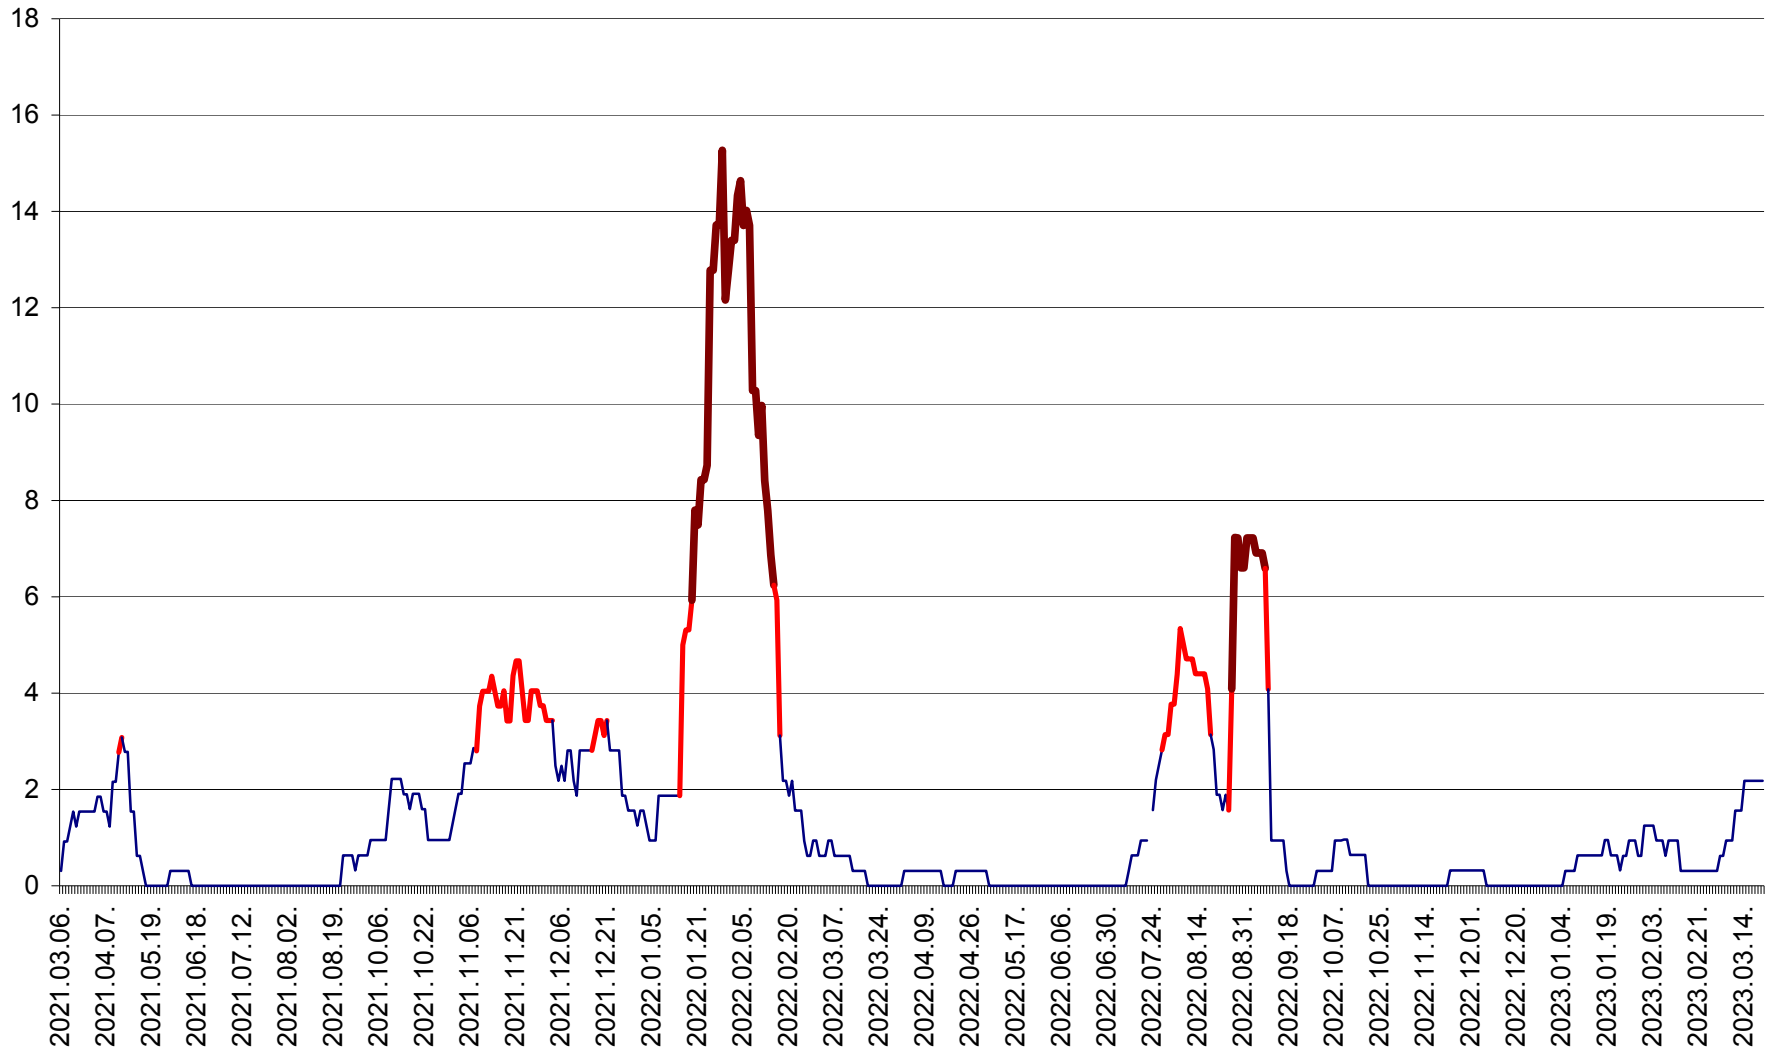

TUȘNAD - Evolutia incidentei cumulate pe 14 zile la ‰ de locuitori
2021.03.07. - 2023.03.21.