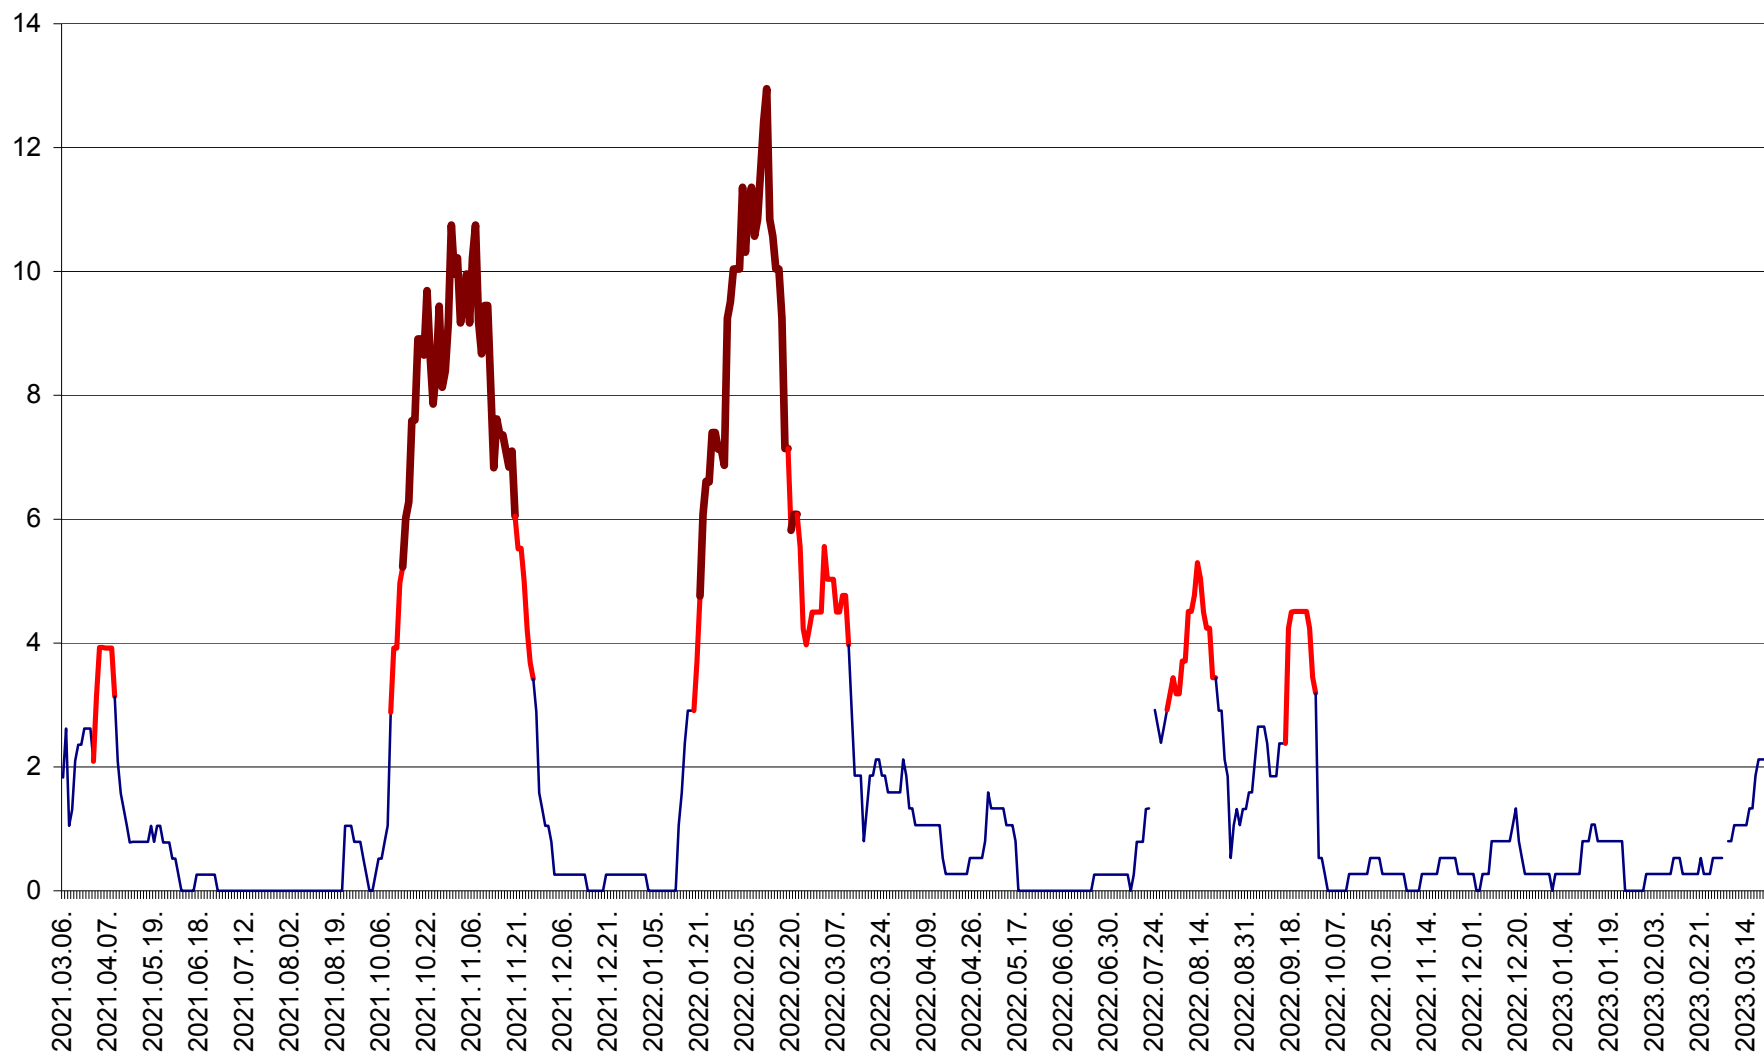

SATU MARE - Evolutia incidentei cumulate pe 14 zile la ‰ de locuitori
2021.03.07. - 2023.03.21.