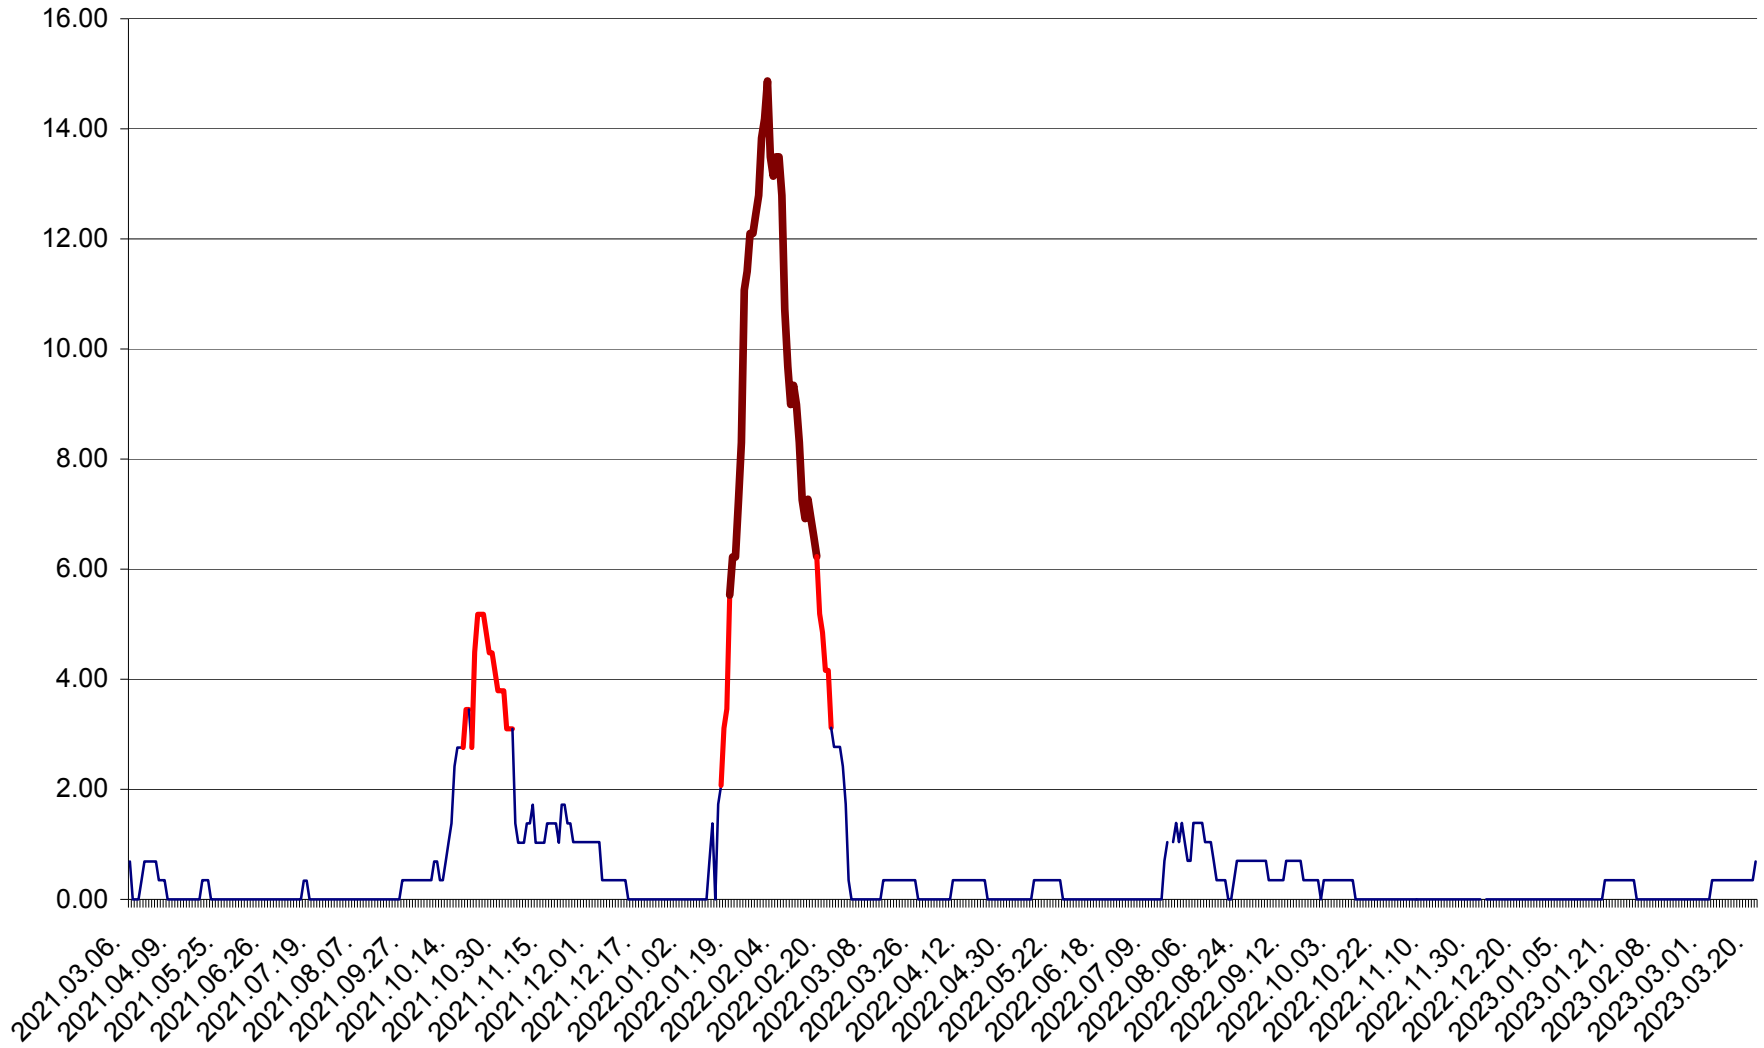

ORAȘ BĂLAN - Evoluția incidenței cumulate pe 14 zile la ‰ de locuitori  
2021.03.07. - 2023.03.21.

BILBOR - Evolutia incidentei cumulate pe 14 zile la ‰ de locuitori  
2021.03.07. - 2023.03.21.

ORAȘ BORSEC - Evolutia incidentei cumulate pe 14 zile la ‰ de locuitori  
2021.03.07. - 2023.03.21.

BRĂDEȘTI - Evolutia incidentei cumulate pe 14 zile la ‰ de locuitori  
2021.03.07. - 2023.03.21.

CĂPÂLNIȚA - Evoluția incidenței cumulate pe 14 zile la ‰ de locuitori  
2021.03.07. - 2023.03.21.

CÂRȚA - Evolutia incidentei cumulate pe 14 zile la ‰ de locuitori  
2021.03.07. - 2023.03.21.

CICEU - Evolutia incidentei cumulate pe 14 zile la ‰ de locuitori  
2021.03.07. - 2023.03.21.

CIUCSÂNGEORGIU - Evolutia incidentei cumulate pe 14 zile la ‰ de locuitori  
2021.03.07. - 2023.03.21.

CIUMANI - Evolutia incidentei cumulate pe 14 zile la ‰ de locuitori  
2021.03.07. - 2023.03.21.

CORBU - Evolutia incidentei cumulate pe 14 zile la % de locuitori  
2021.03.07. - 2023.03.21.

CORUND - Evolutia incidentei cumulate pe 14 zile la ‰ de locuitori  
2021.03.07. - 2023.03.21.

COZMENI - Evolutia incidentei cumulate pe 14 zile la ‰ de locuitori  
2021.03.07. - 2023.03.21.