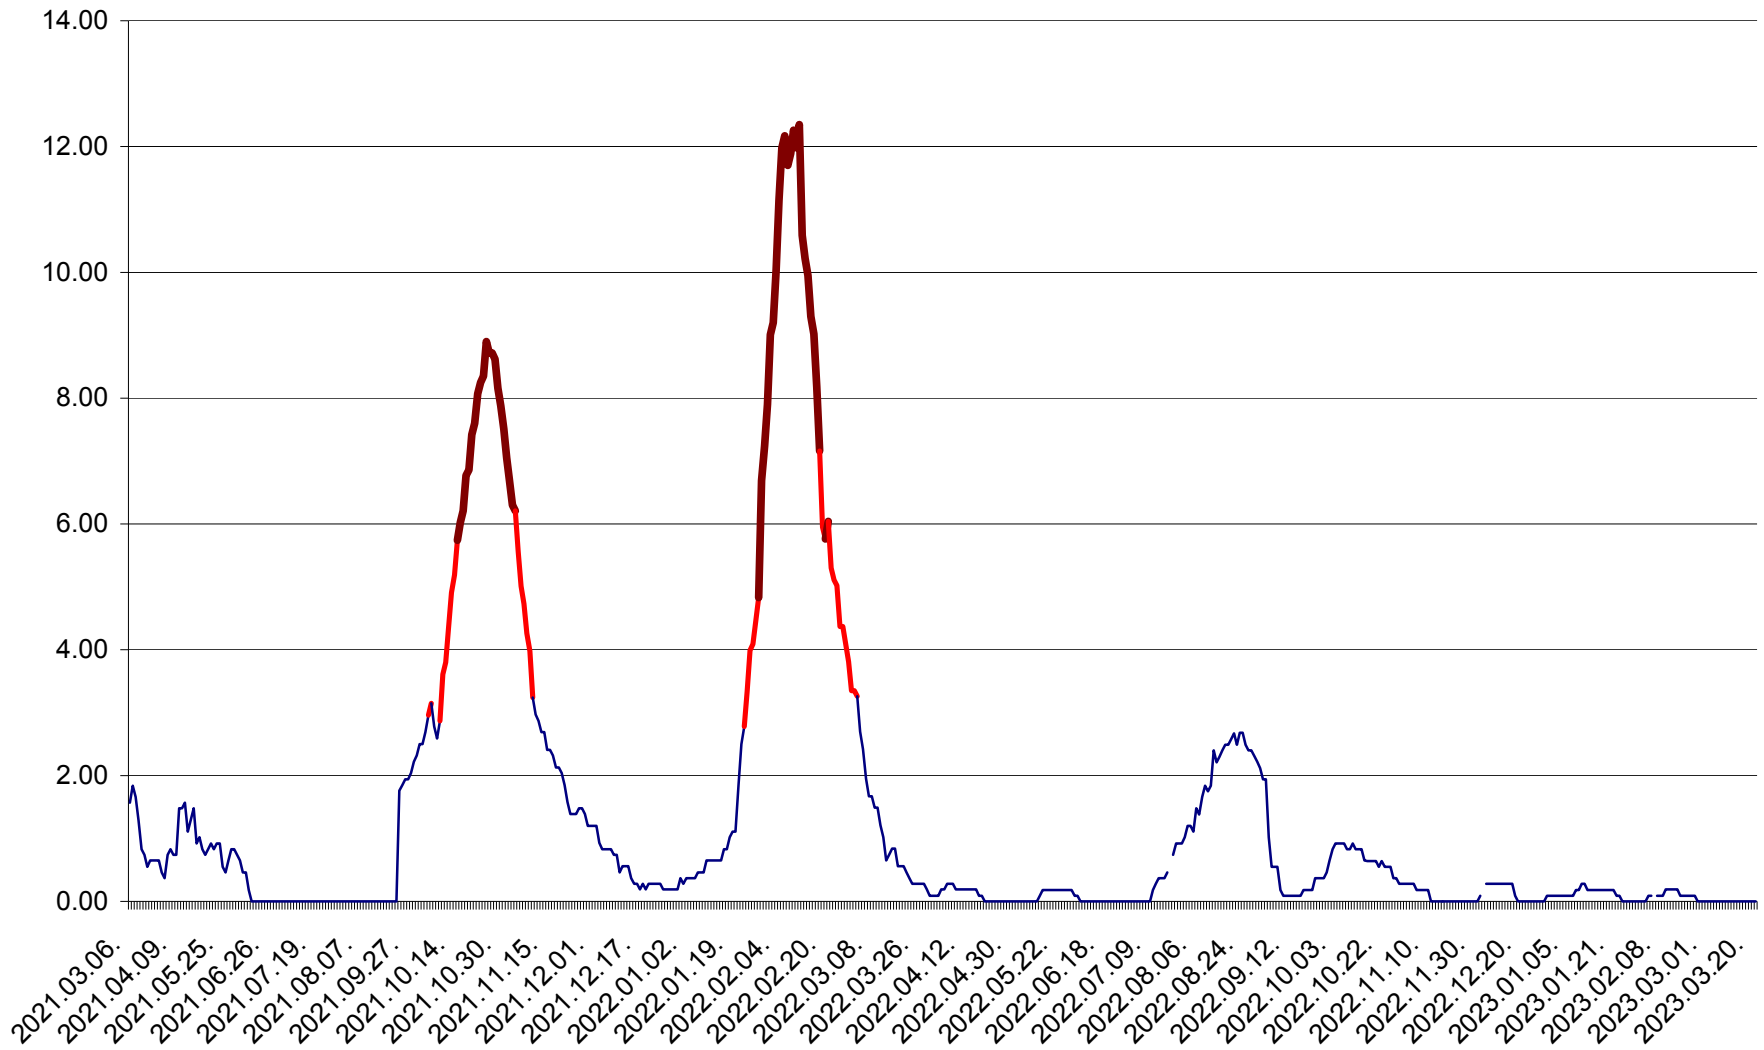

ORAȘ BĂLAN - Evoluția incidenței cumulate pe 14 zile la ‰ de locuitori  
2021.03.07. - 2023.03.21.

BILBOR - Evolutia incidentei cumulate pe 14 zile la ‰ de locuitori  
2021.03.07. - 2023.03.21.

ORAȘ BORSEC - Evolutia incidentei cumulate pe 14 zile la ‰ de locuitori  
2021.03.07. - 2023.03.21.

CICEU - Evolutia incidentei cumulate pe 14 zile la ‰ de locuitori  
2021.03.07. - 2023.03.21.

CIUCSÂNGEORGIU - Evolutia incidentei cumulate pe 14 zile la ‰ de locuitori  
2021.03.07. - 2023.03.21.

CIUMANI - Evolutia incidentei cumulate pe 14 zile la ‰ de locuitori  
2021.03.07. - 2023.03.21.

CORBU - Evolutia incidentei cumulate pe 14 zile la % de locuitori  
2021.03.07. - 2023.03.21.

CORUND - Evolutia incidentei cumulate pe 14 zile la ‰ de locuitori  
2021.03.07. - 2023.03.21.

COZMENI - Evolutia incidentei cumulate pe 14 zile la ‰ de locuitori  
2021.03.07. - 2023.03.21.

ORAȘ CRISTURU SECUIESC - Evolutia incidentei cumulate pe 14 zile la ‰ de locuitori  
2021.03.07. - 2023.03.21.

DĂNEȘTI - Evolutia incidentei cumulate pe 14 zile la ‰ de locuitori  
2021.03.07. - 2023.03.21.