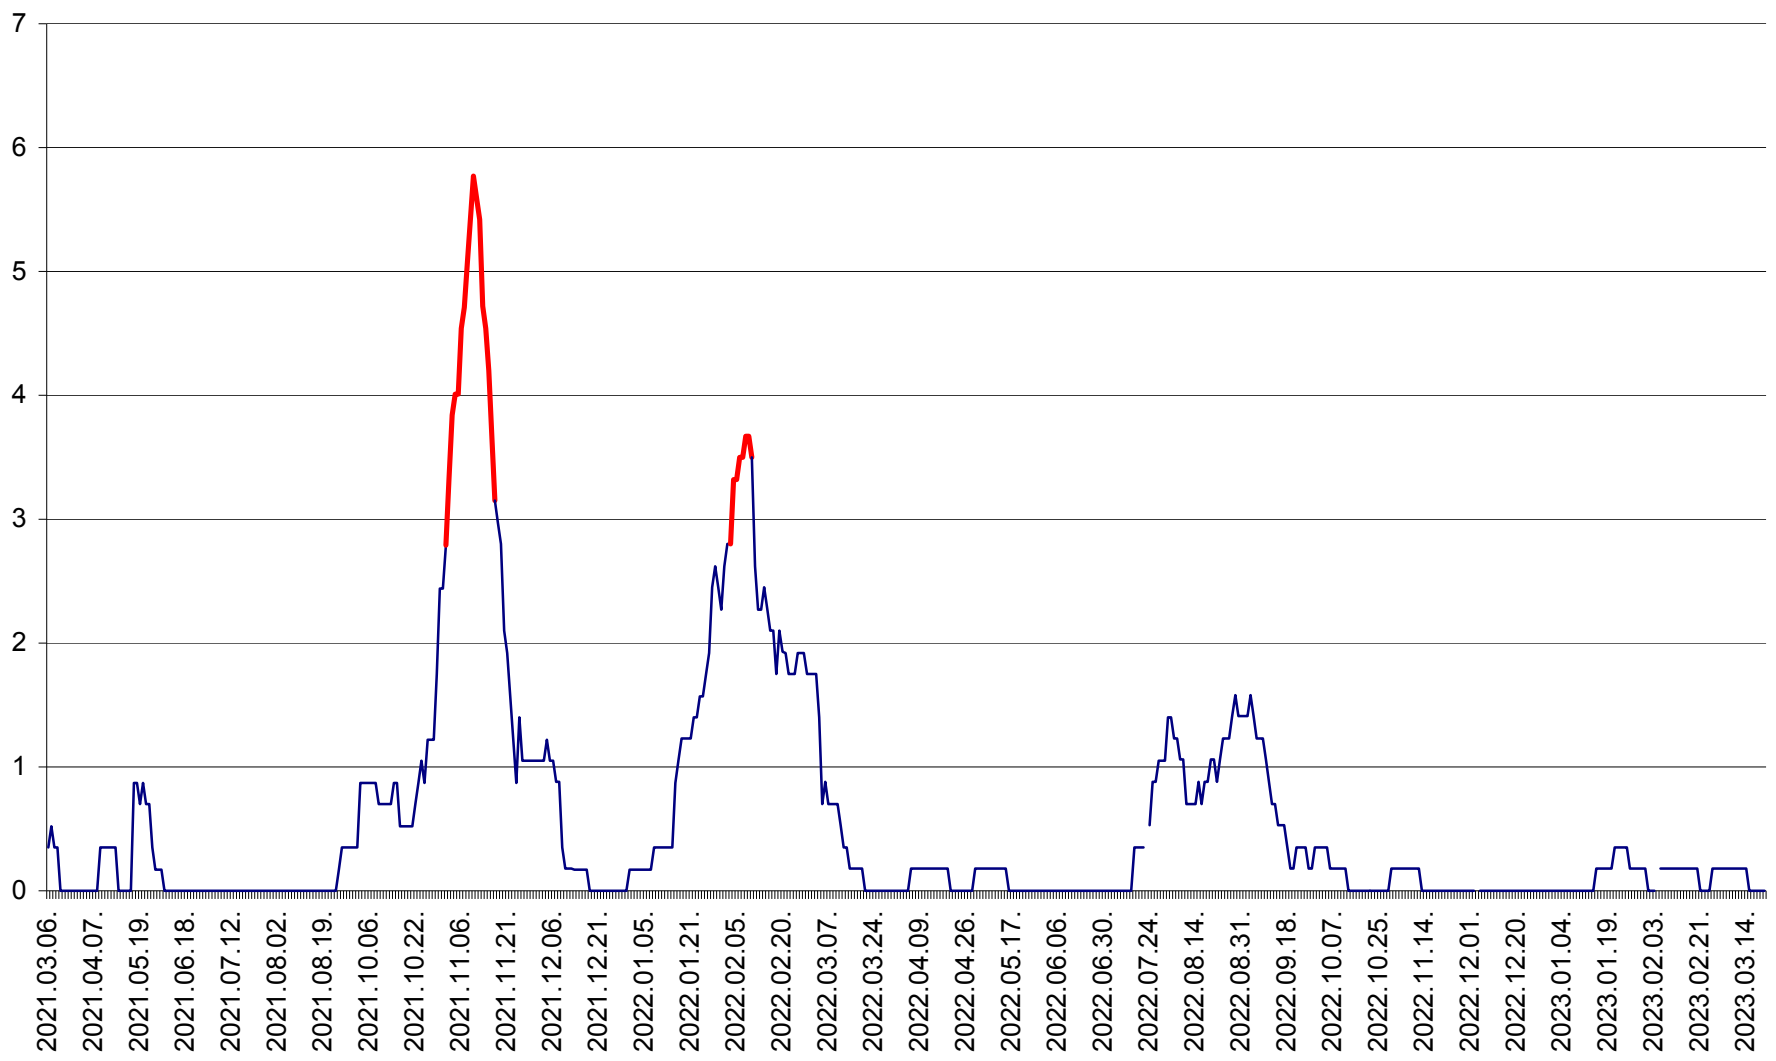

CORBU - Evolutia incidentei cumulate pe 14 zile la % de locuitori  
2021.03.07. - 2023.03.21.

CORUND - Evolutia incidentei cumulate pe 14 zile la ‰ de locuitori  
2021.03.07. - 2023.03.21.

COZMENI - Evolutia incidentei cumulate pe 14 zile la ‰ de locuitori  
2021.03.07. - 2023.03.21.

ORAȘ CRISTURU SECUIESC - Evolutia incidentei cumulate pe 14 zile la ‰ de locuitori  
2021.03.07. - 2023.03.21.

DĂNEȘTI - Evolutia incidentei cumulate pe 14 zile la ‰ de locuitori  
2021.03.07. - 2023.03.21.

DÂRJIU - Evolutia incidentei cumulate pe 14 zile la ‰ de locuitori  
2021.03.07. - 2023.03.21.

DEALU - Evolutia incidentei cumulate pe 14 zile la ‰ de locuitori  
2021.03.07. - 2023.03.21.

DITRĂU - Evolutia incidentei cumulate pe 14 zile la ‰ de locuitori  
2021.03.07. - 2023.03.21.