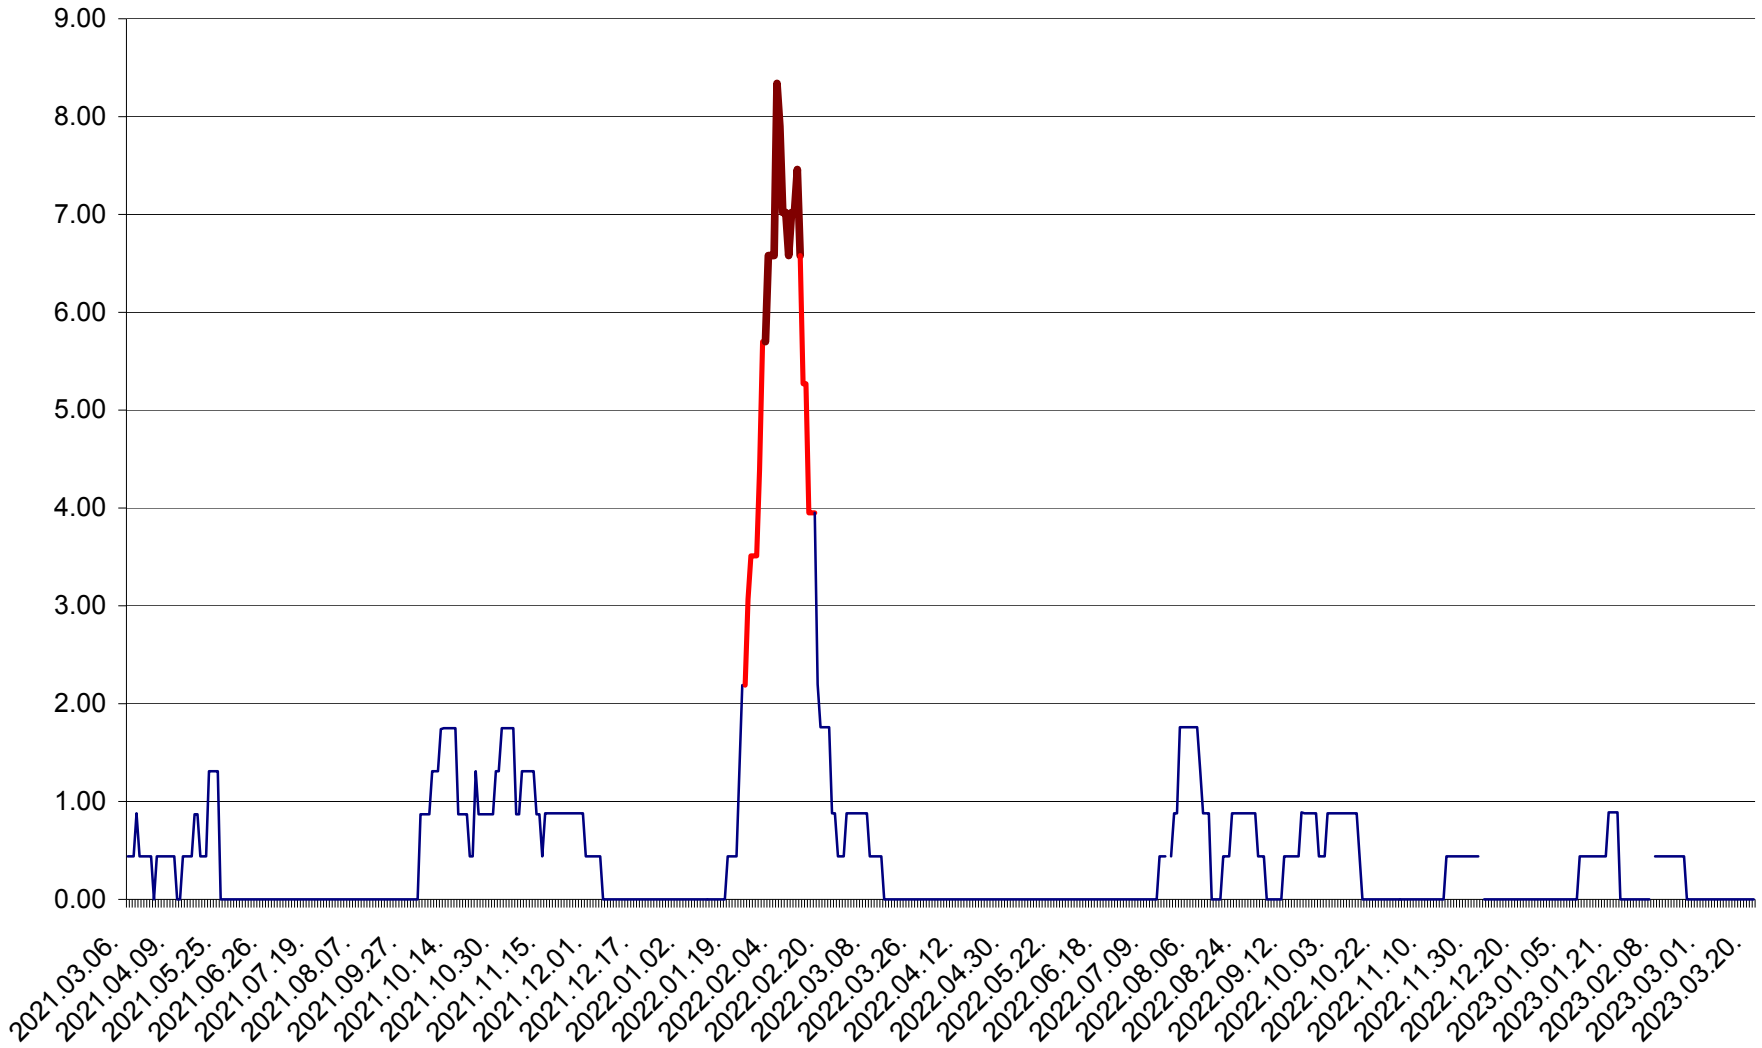

ORAȘ BĂLAN - Evoluția incidenței cumulate pe 14 zile la ‰ de locuitori  
2021.03.07. - 2023.03.21.

BILBOR - Evolutia incidentei cumulate pe 14 zile la ‰ de locuitori  
2021.03.07. - 2023.03.21.

ORAȘ BORSEC - Evolutia incidentei cumulate pe 14 zile la ‰ de locuitori  
2021.03.07. - 2023.03.21.

BRĂDEȘTI - Evolutia incidentei cumulate pe 14 zile la ‰ de locuitori  
2021.03.07. - 2023.03.21.

CĂPÂLNIȚA - Evoluția incidenței cumulate pe 14 zile la ‰ de locuitori  
2021.03.07. - 2023.03.21.

CÂRȚA - Evolutia incidentei cumulate pe 14 zile la ‰ de locuitori  
2021.03.07. - 2023.03.21.

CICEU - Evolutia incidentei cumulate pe 14 zile la ‰ de locuitori  
2021.03.07. - 2023.03.21.

CIUCSÂNGEORGIU - Evolutia incidentei cumulate pe 14 zile la ‰ de locuitori  
2021.03.07. - 2023.03.21.

CIUMANI - Evolutia incidentei cumulate pe 14 zile la ‰ de locuitori  
2021.03.07. - 2023.03.21.

CORBU - Evolutia incidentei cumulate pe 14 zile la % de locuitori  
2021.03.07. - 2023.03.21.

CORUND - Evolutia incidentei cumulate pe 14 zile la ‰ de locuitori  
2021.03.07. - 2023.03.21.

COZMENI - Evolutia incidentei cumulate pe 14 zile la ‰ de locuitori  
2021.03.07. - 2023.03.21.