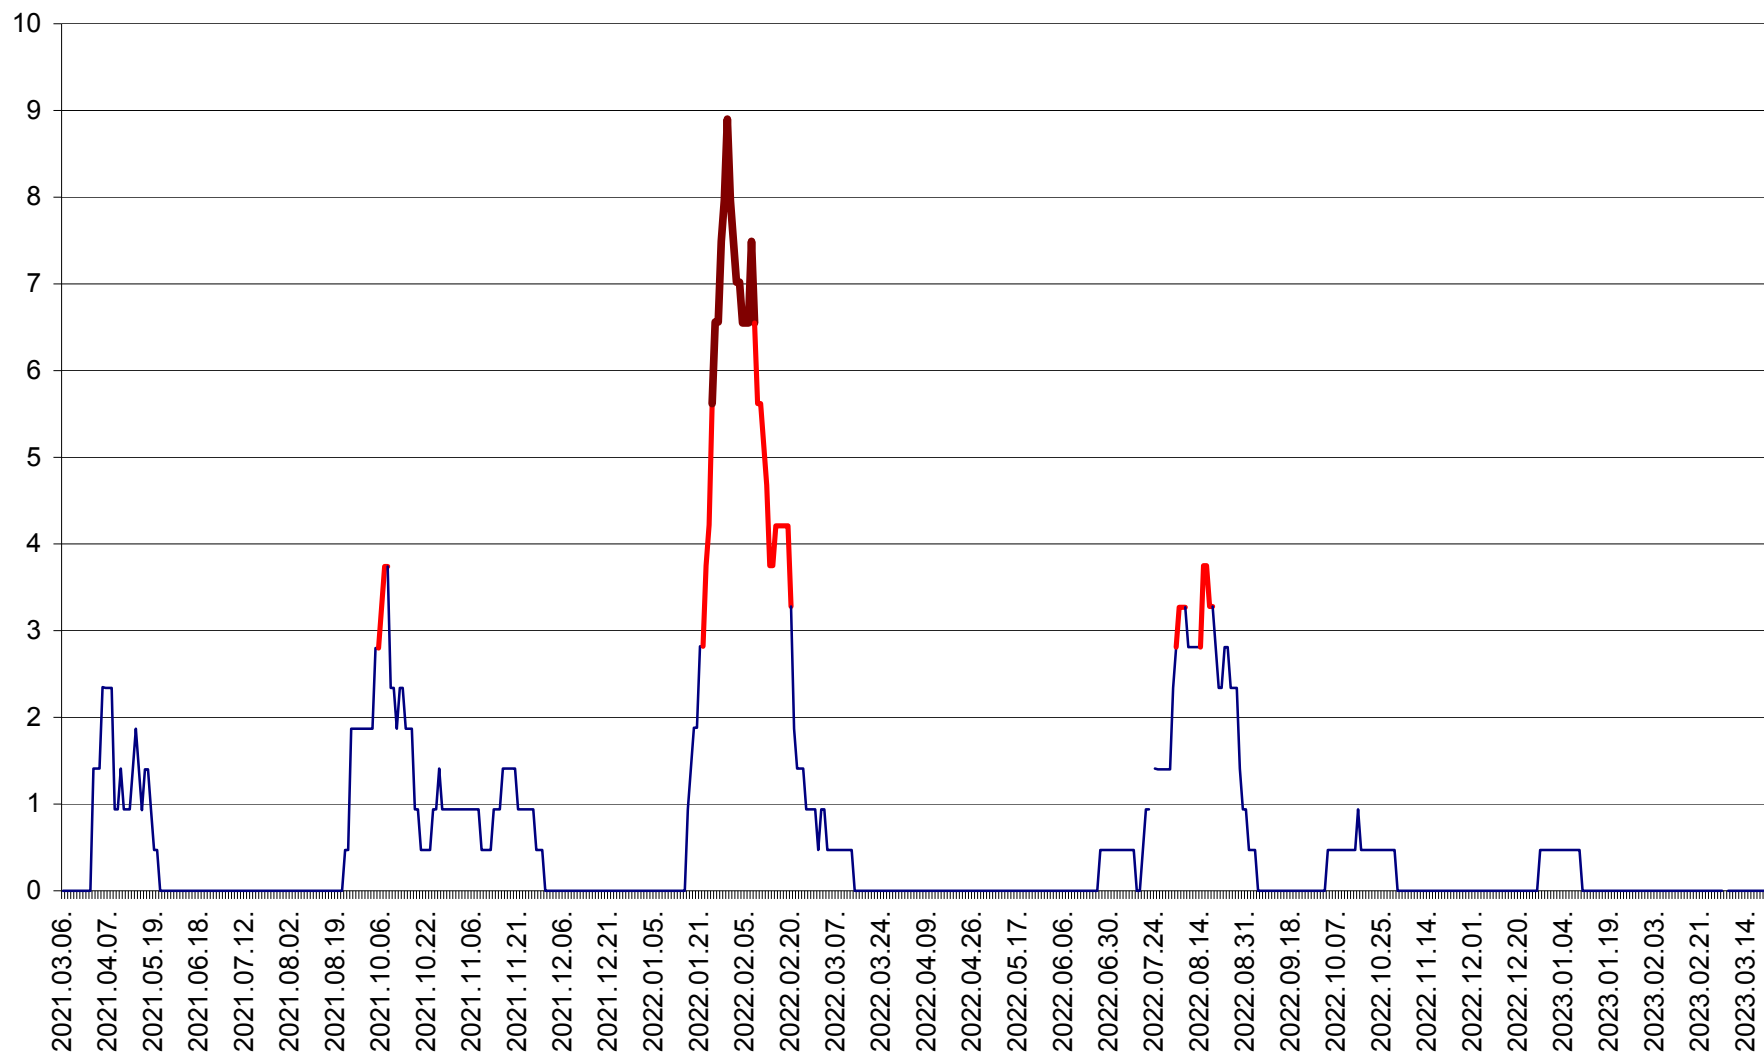

SECUIENI - Evolutia incidentei cumulate pe 14 zile la ‰ de locuitori
2021.03.07. - 2023.03.21.