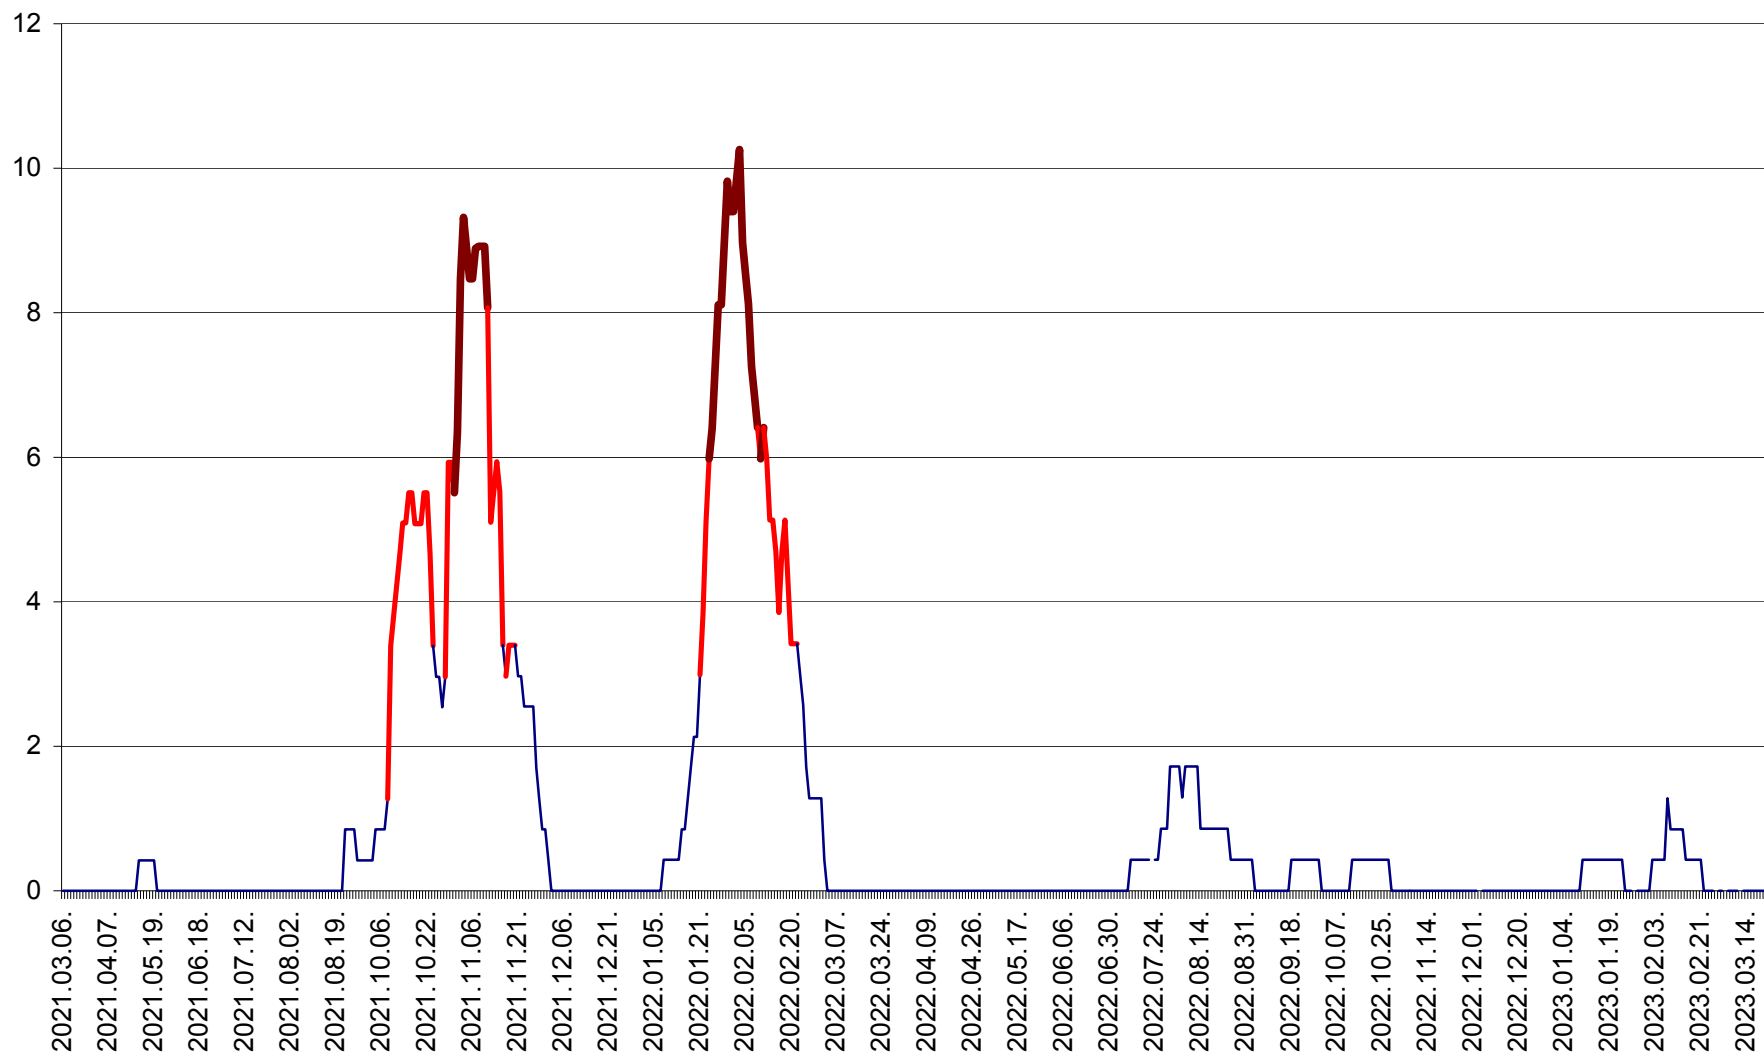

SĂCEL - Evolutia incidentei cumulate pe 14 zile la ‰ de locuitori  
2021.03.07. - 2023.03.21.

SÂNCRĂIENI - Evolutia incidentei cumulate pe 14 zile la ‰ de locuitori  
2021.03.07. - 2023.03.21.

SÂNDOMIC - Evolutia incidentei cumulate pe 14 zile la ‰ de locuitori  
2021.03.07. - 2023.03.21.

SÂNMARTIN - Evolutia incidentei cumulate pe 14 zile la ‰ de locuitori  
2021.03.07. - 2023.03.21.

SÂNSIMION - Evolutia incidentei cumulate pe 14 zile la ‰ de locuitori  
2021.03.07. - 2023.03.21.

SÂNTIMBRU - Evolutia incidentei cumulate pe 14 zile la ‰ de locuitori  
2021.03.07. - 2023.03.21.