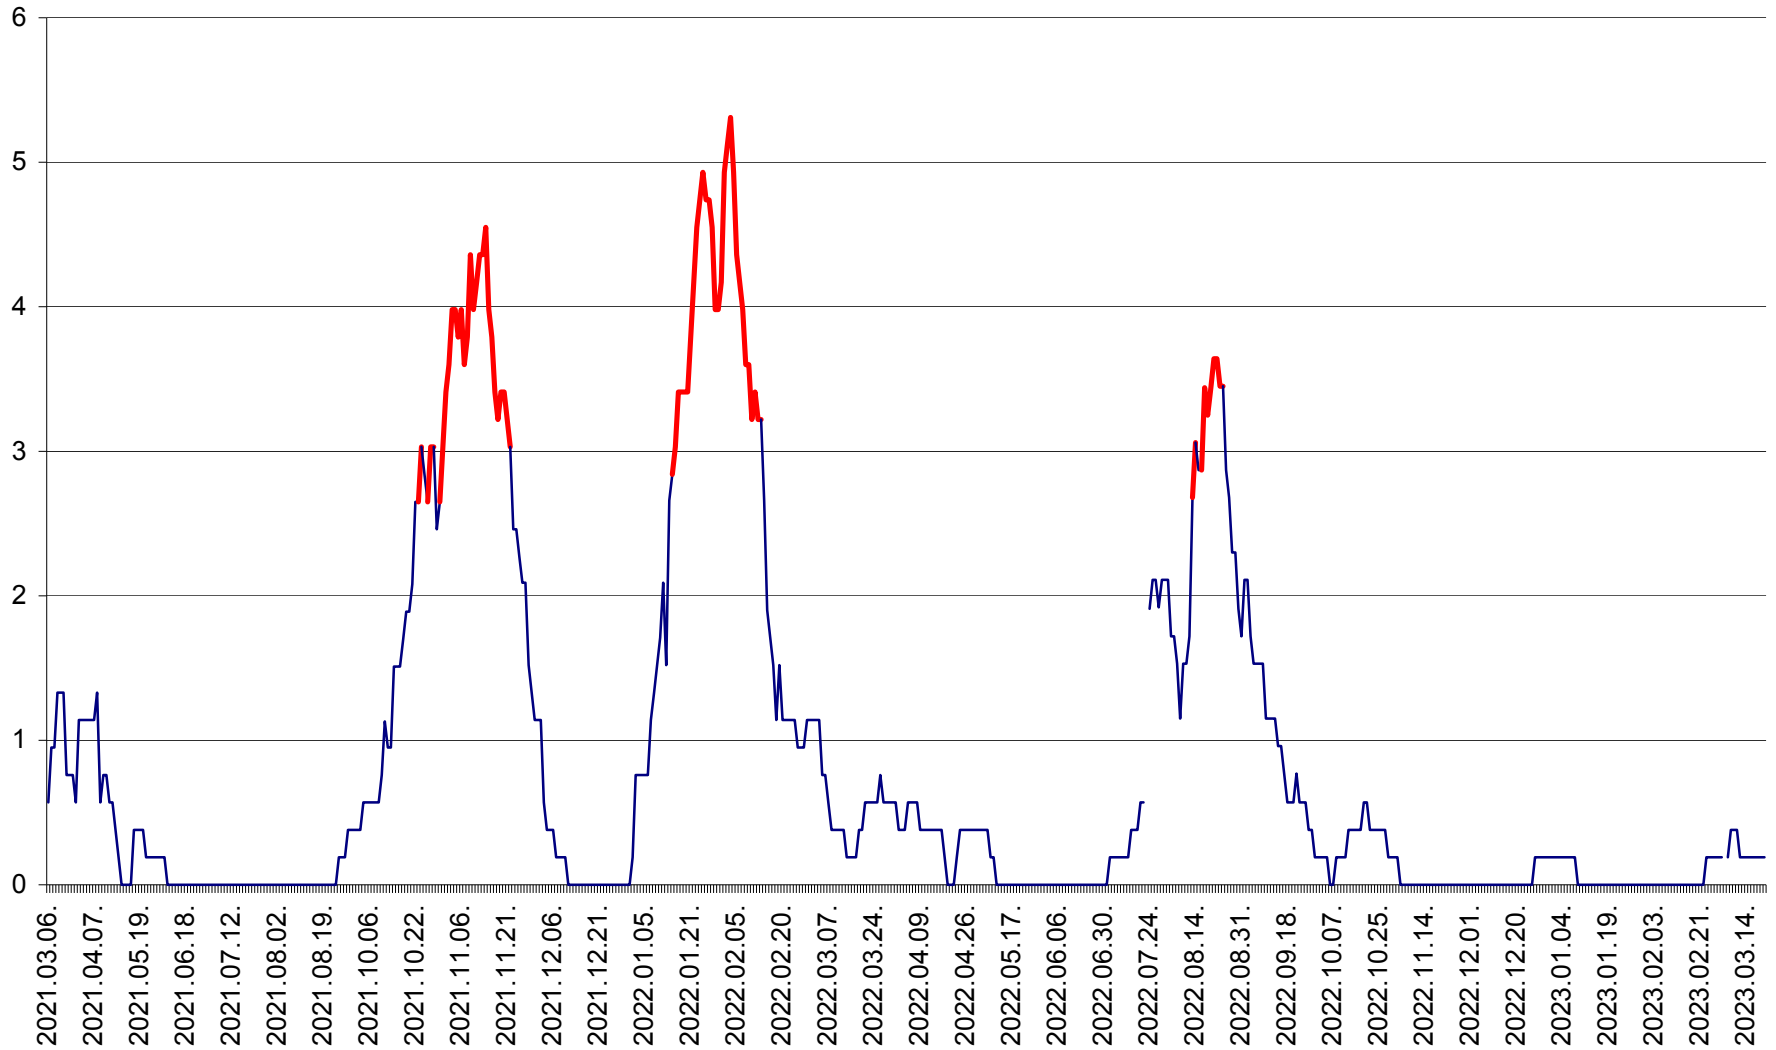

TOMEȘTI - Evolutia incidentei cumulate pe 14 zile la ‰ de locuitori
2021.03.07. - 2023.03.21.