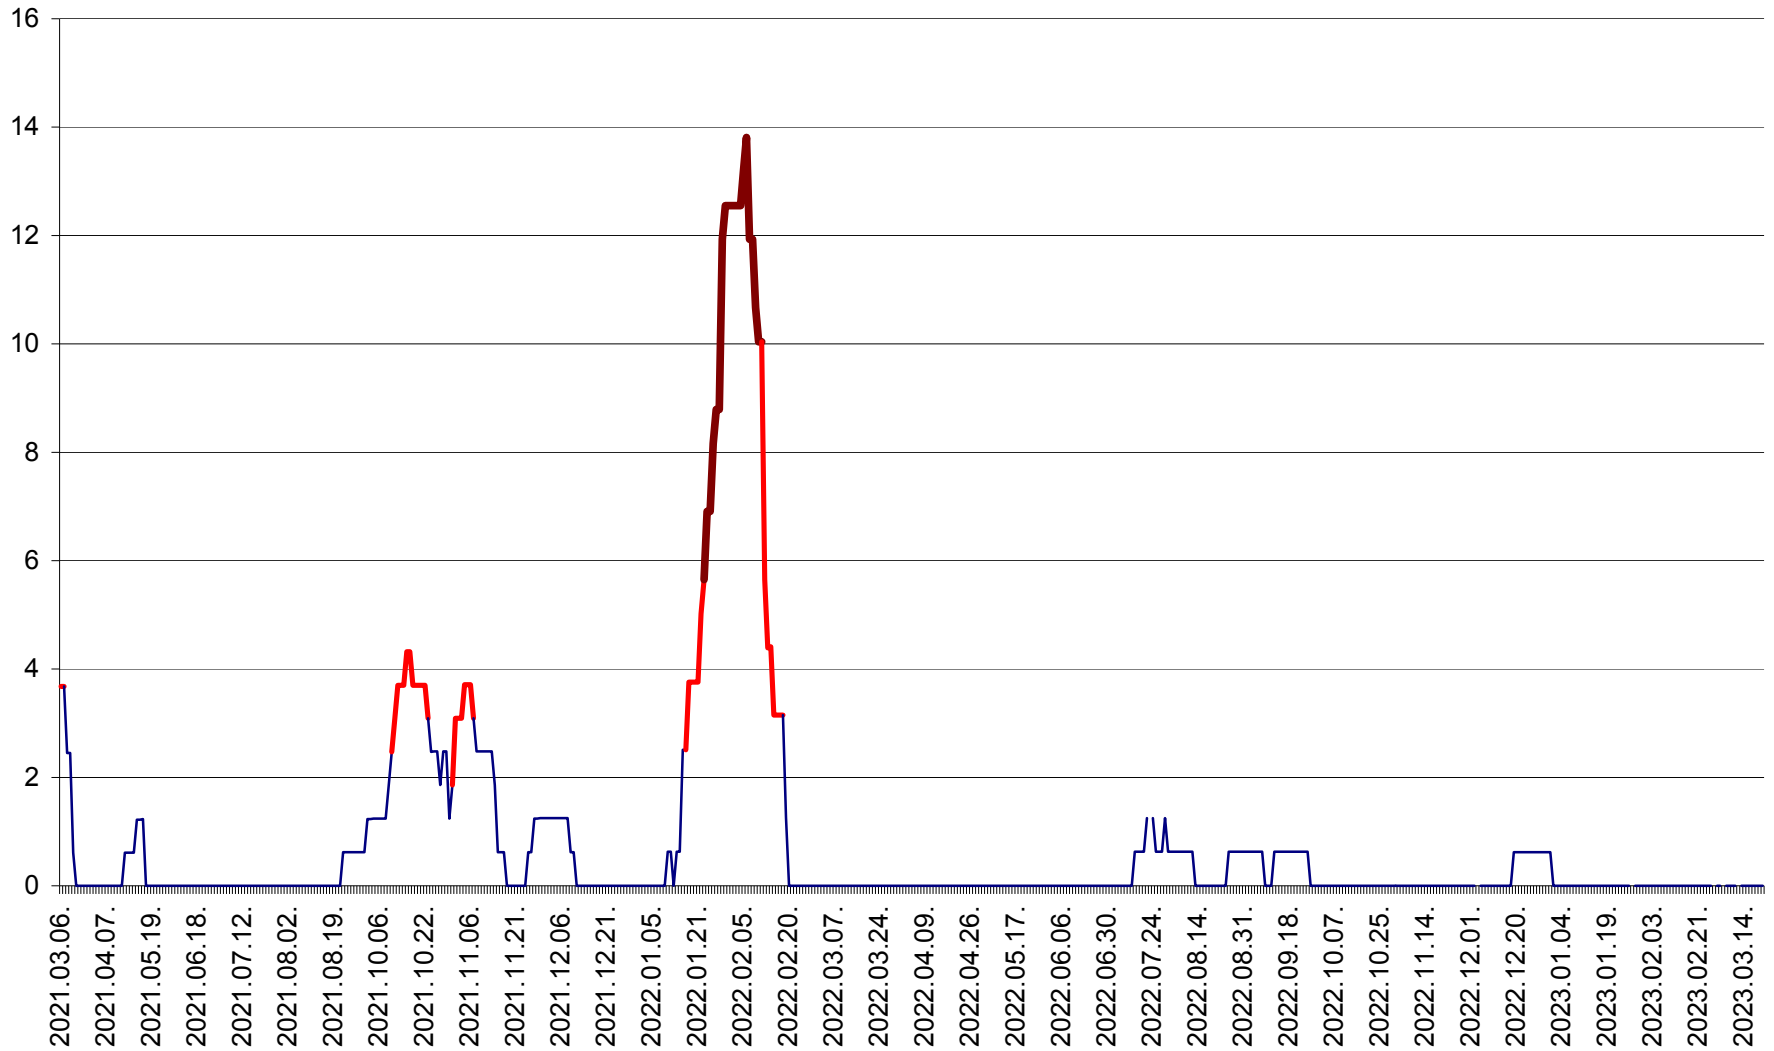

PLĂIEȘII DE JOS - Evolutia incidentei cumulate pe 14 zile la ‰ de locuitori  
2021.03.07. - 2023.03.21.

PORUMBENI - Evolutia incidentei cumulate pe 14 zile la ‰ de locuitori  
2021.03.07. - 2023.03.21.

PRAID - Evolutia incidentei cumulate pe 14 zile la ‰ de locuitori  
2021.03.07. - 2023.03.21.

RACU - Evolutia incidentei cumulate pe 14 zile la ‰ de locuitori  
2021.03.07. - 2023.03.21.

REMETEA - Evolutia incidentei cumulate pe 14 zile la % de locuitori  
2021.03.07. - 2023.03.21.