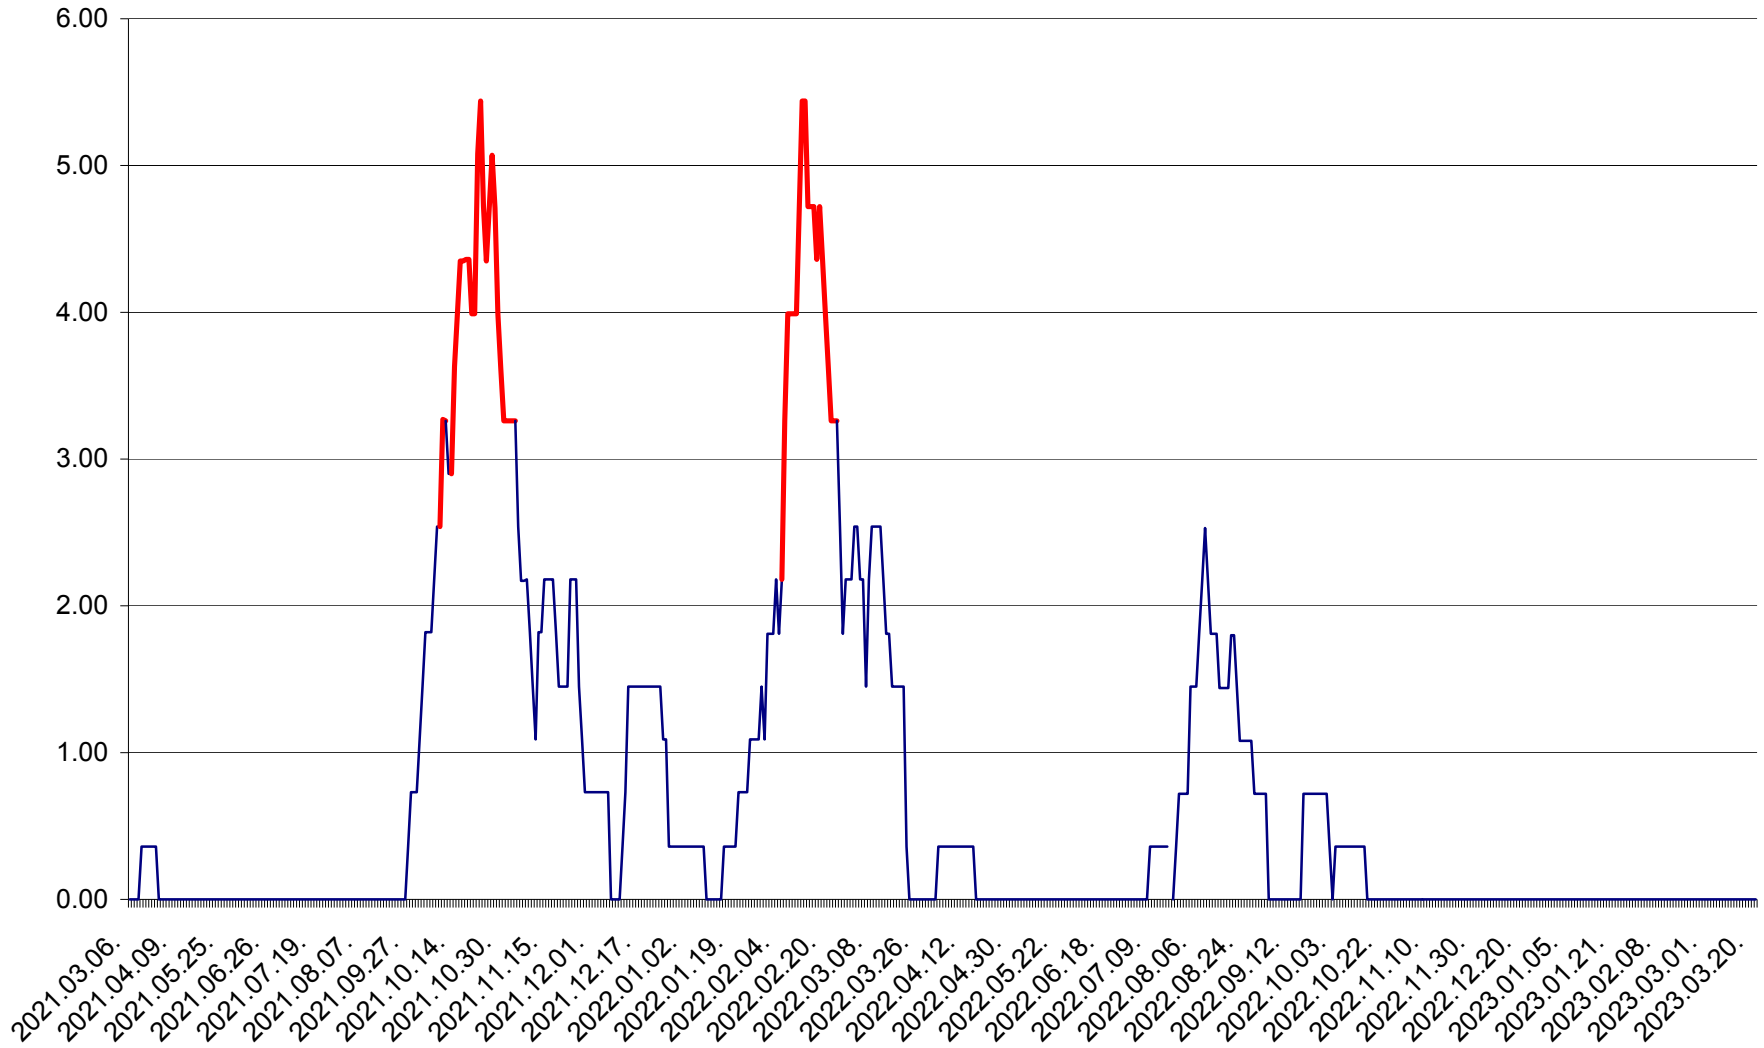

ATID - Evolutia incidentei cumulate pe 14 zile la ‰ de locuitori  
2021.03.07. - 2023.03.21.

AVRĂMEȘTI - Evolutia incidentei cumulate pe 14 zile la ‰ de locuitori  
2021.03.07. - 2023.03.21.

ORAȘ BĂILE TUȘNAD - Evoluția incidenței cumulate pe 14 zile la ‰ de locuitori  
2021.03.07. - 2023.03.21.

ORAȘ BĂLAN - Evoluția incidenței cumulate pe 14 zile la ‰ de locuitori  
2021.03.07. - 2023.03.21.

BILBOR - Evolutia incidentei cumulate pe 14 zile la ‰ de locuitori  
2021.03.07. - 2023.03.21.

ORAȘ BORSEC - Evolutia incidentei cumulate pe 14 zile la ‰ de locuitori  
2021.03.07. - 2023.03.21.

BRĂDEȘTI - Evolutia incidentei cumulate pe 14 zile la ‰ de locuitori  
2021.03.07. - 2023.03.21.

CĂPÂLNIȚA - Evoluția incidenței cumulate pe 14 zile la ‰ de locuitori  
2021.03.07. - 2023.03.21.

CÂRȚA - Evolutia incidentei cumulate pe 14 zile la ‰ de locuitori  
2021.03.07. - 2023.03.21.