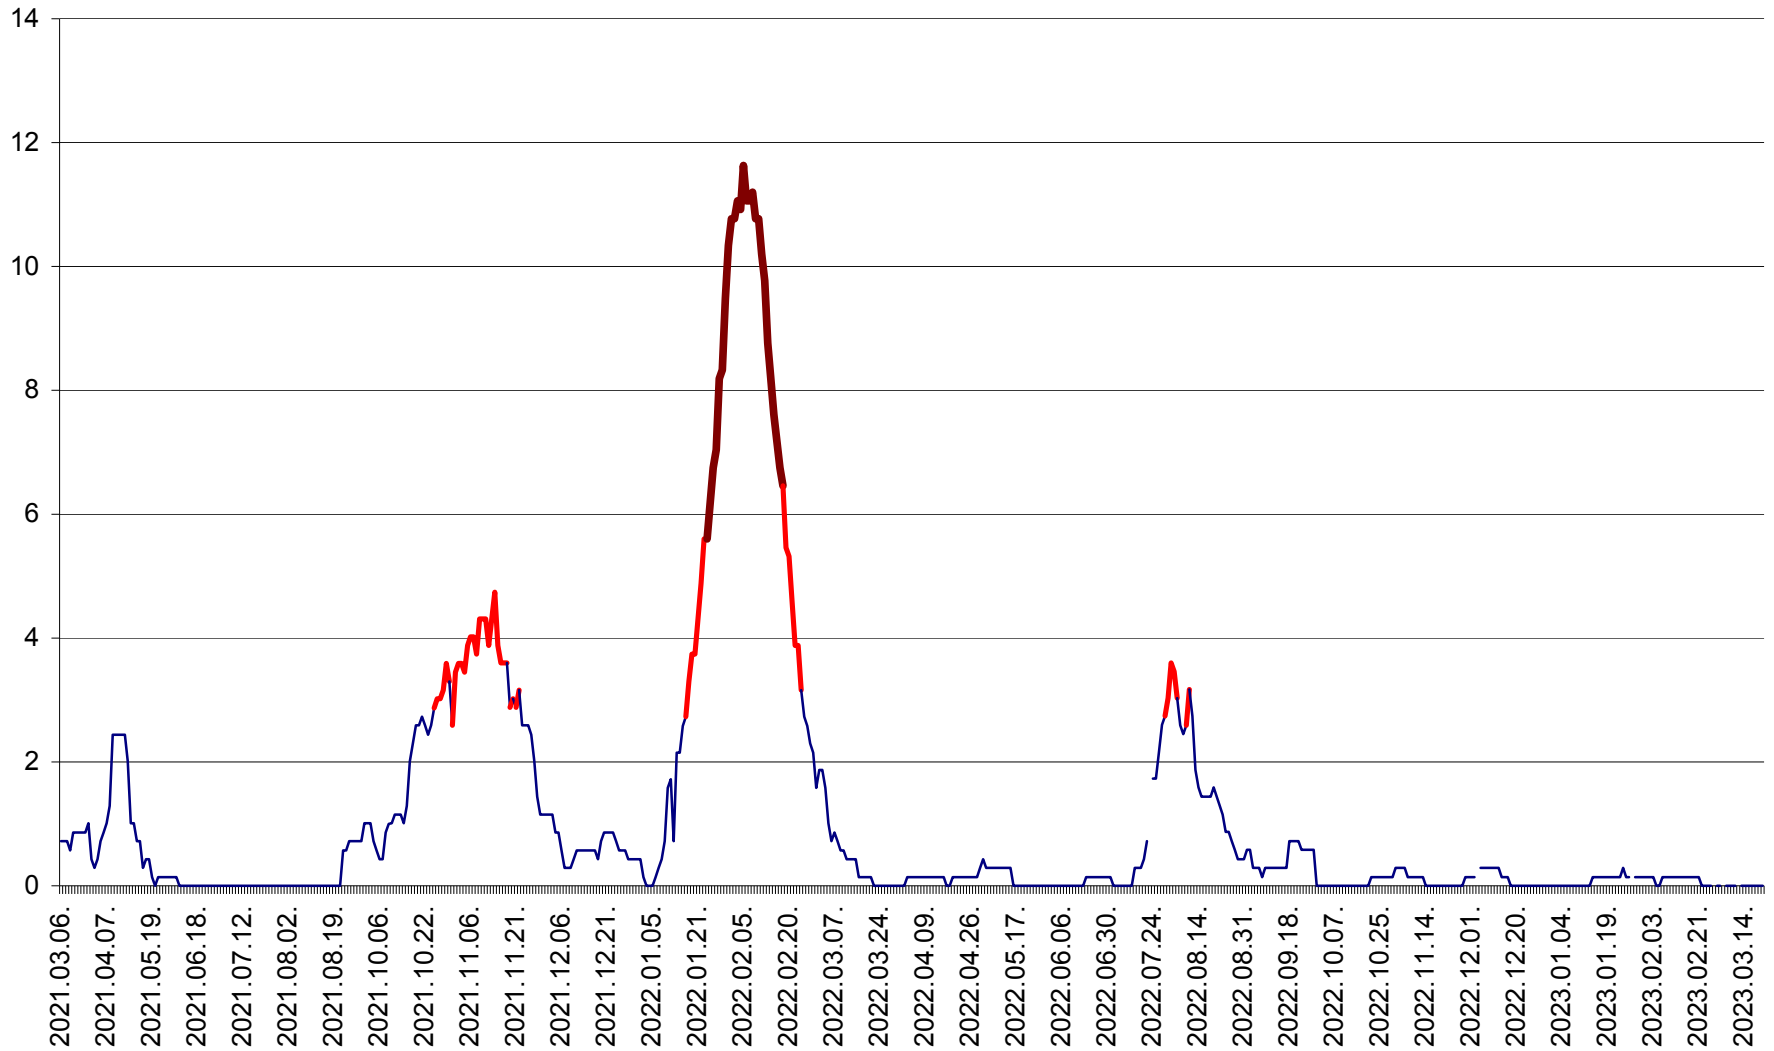

RACU - Evolutia incidentei cumulate pe 14 zile la ‰ de locuitori
2021.03.07. - 2023.03.21.

PRAID - Evolutia incidentei cumulate pe 14 zile la ‰ de locuitori
2021.03.07. - 2023.03.21.