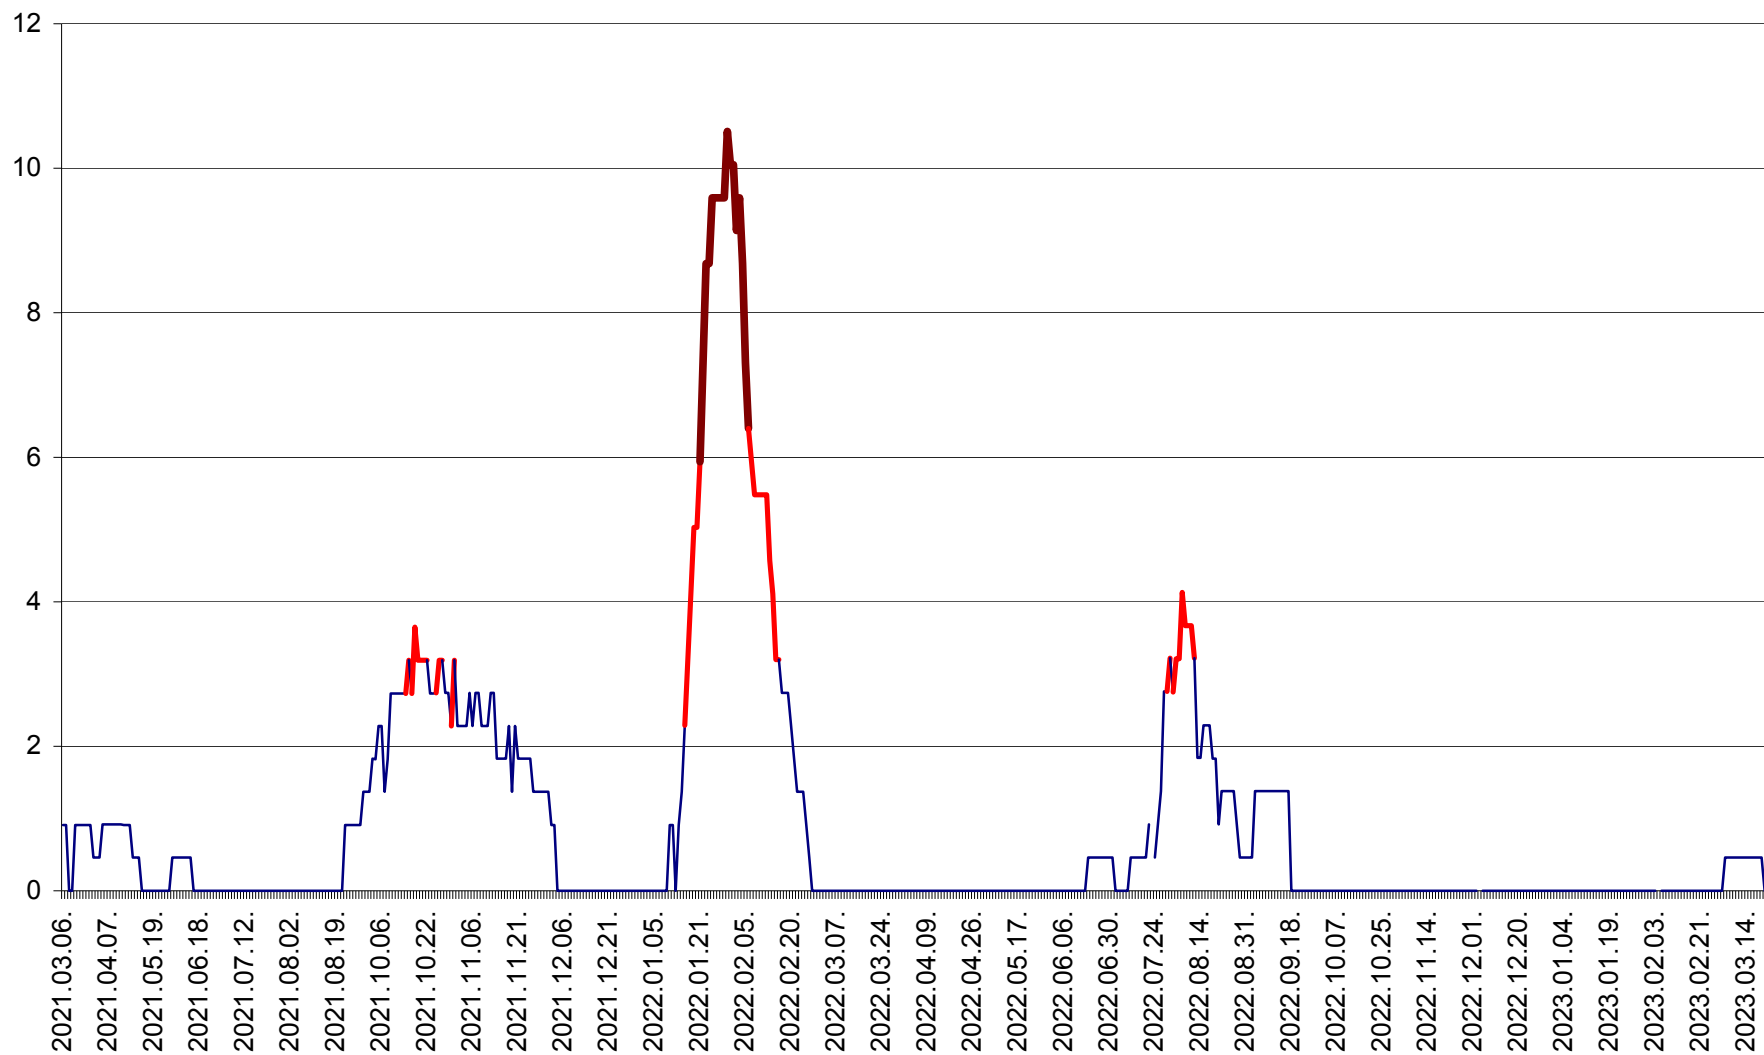

CICEU - Evolutia incidentei cumulate pe 14 zile la ‰ de locuitori  
2021.03.07. - 2023.03.21.

CIUCSÂNGEORGIU - Evolutia incidentei cumulate pe 14 zile la ‰ de locuitori  
2021.03.07. - 2023.03.21.

CIUMANI - Evolutia incidentei cumulate pe 14 zile la ‰ de locuitori  
2021.03.07. - 2023.03.21.

CORBU - Evolutia incidentei cumulate pe 14 zile la % de locuitori  
2021.03.07. - 2023.03.21.

CORUND - Evolutia incidentei cumulate pe 14 zile la ‰ de locuitori  
2021.03.07. - 2023.03.21.

COZMENI - Evolutia incidentei cumulate pe 14 zile la ‰ de locuitori  
2021.03.07. - 2023.03.21.

ORAȘ CRISTURU SECUIESC - Evolutia incidentei cumulate pe 14 zile la ‰ de locuitori  
2021.03.07. - 2023.03.21.

DĂNEȘTI - Evolutia incidentei cumulate pe 14 zile la ‰ de locuitori  
2021.03.07. - 2023.03.21.