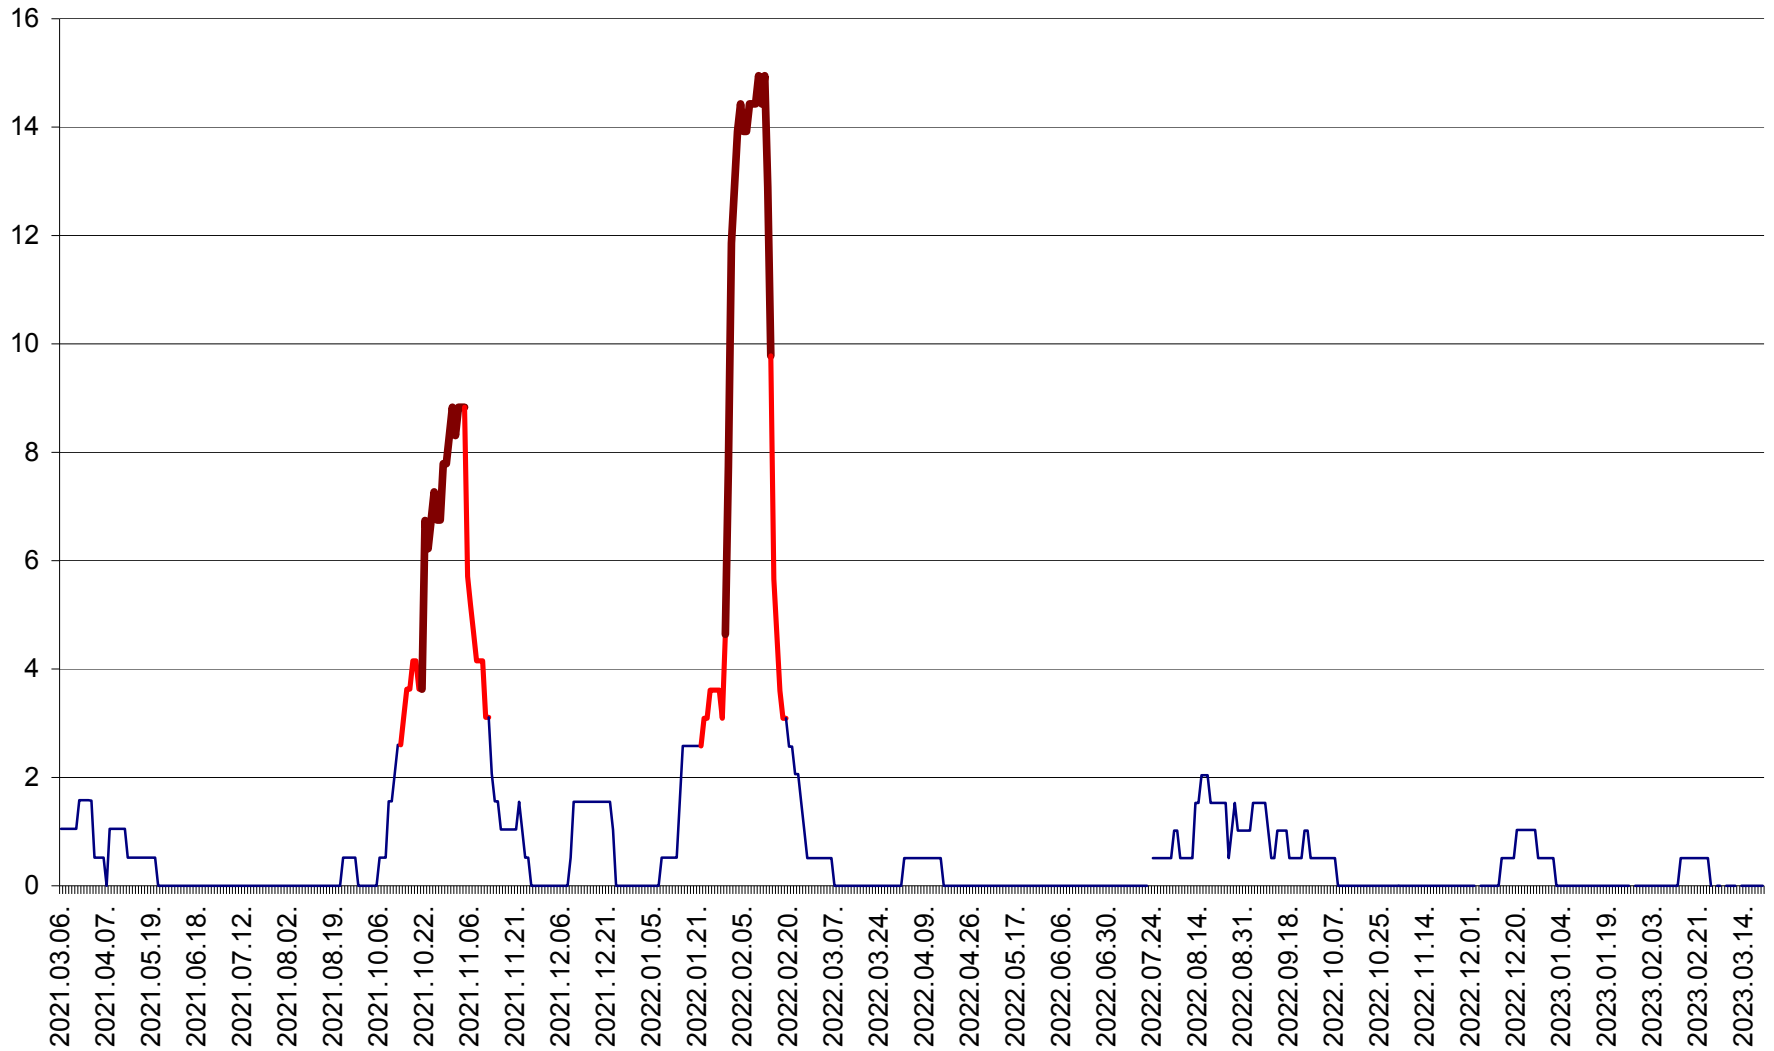

PRAID - Evolutia incidentei cumulate pe 14 zile la ‰ de locuitori
2021.03.07. - 2023.03.21.