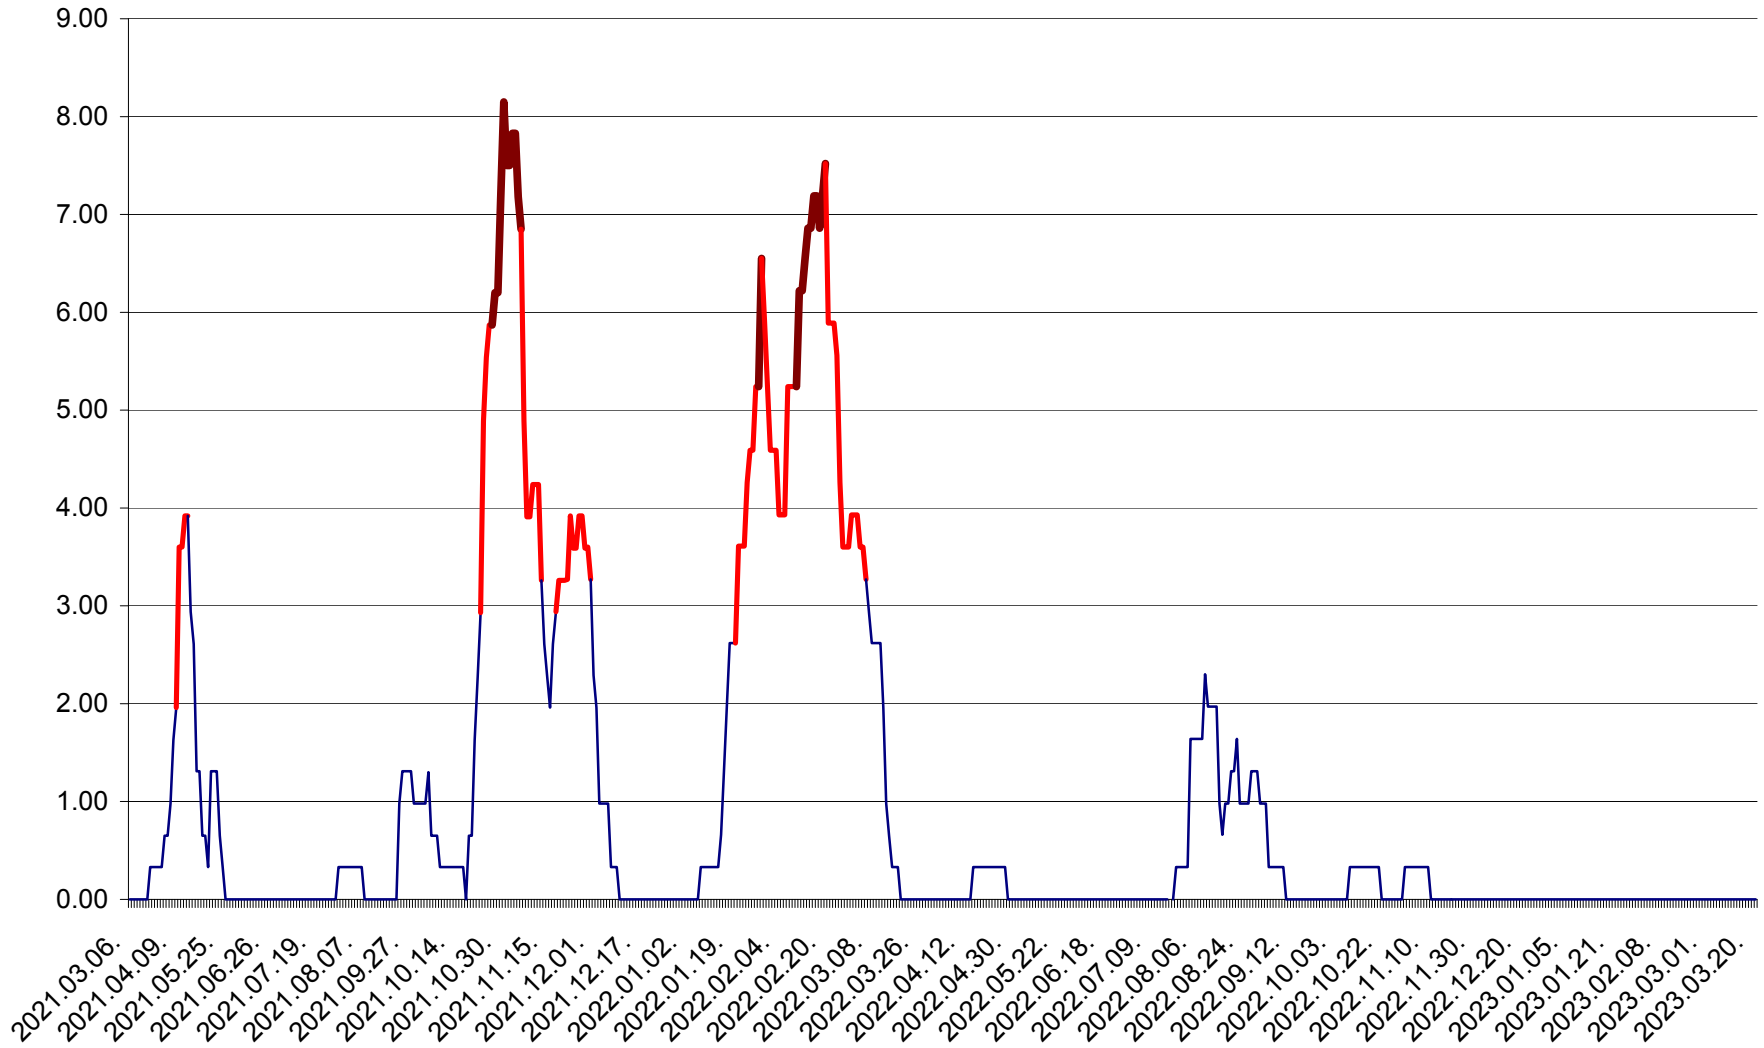

ATID - Evolutia incidentei cumulate pe 14 zile la ‰ de locuitori  
2021.03.07. - 2023.03.21.

AVRĂMEȘTI - Evolutia incidentei cumulate pe 14 zile la ‰ de locuitori  
2021.03.07. - 2023.03.21.

ORAȘ BĂILE TUȘNAD - Evoluția incidenței cumulate pe 14 zile la ‰ de locuitori  
2021.03.07. - 2023.03.21.

ORAȘ BĂLAN - Evoluția incidenței cumulate pe 14 zile la ‰ de locuitori  
2021.03.07. - 2023.03.21.

BILBOR - Evolutia incidentei cumulate pe 14 zile la ‰ de locuitori  
2021.03.07. - 2023.03.21.

ORAȘ BORSEC - Evolutia incidentei cumulate pe 14 zile la ‰ de locuitori  
2021.03.07. - 2023.03.21.

BRĂDEȘTI - Evolutia incidentei cumulate pe 14 zile la ‰ de locuitori  
2021.03.07. - 2023.03.21.

CĂPÂLNIȚA - Evoluția incidenței cumulate pe 14 zile la ‰ de locuitori  
2021.03.07. - 2023.03.21.

CÂRȚA - Evolutia incidentei cumulate pe 14 zile la ‰ de locuitori  
2021.03.07. - 2023.03.21.