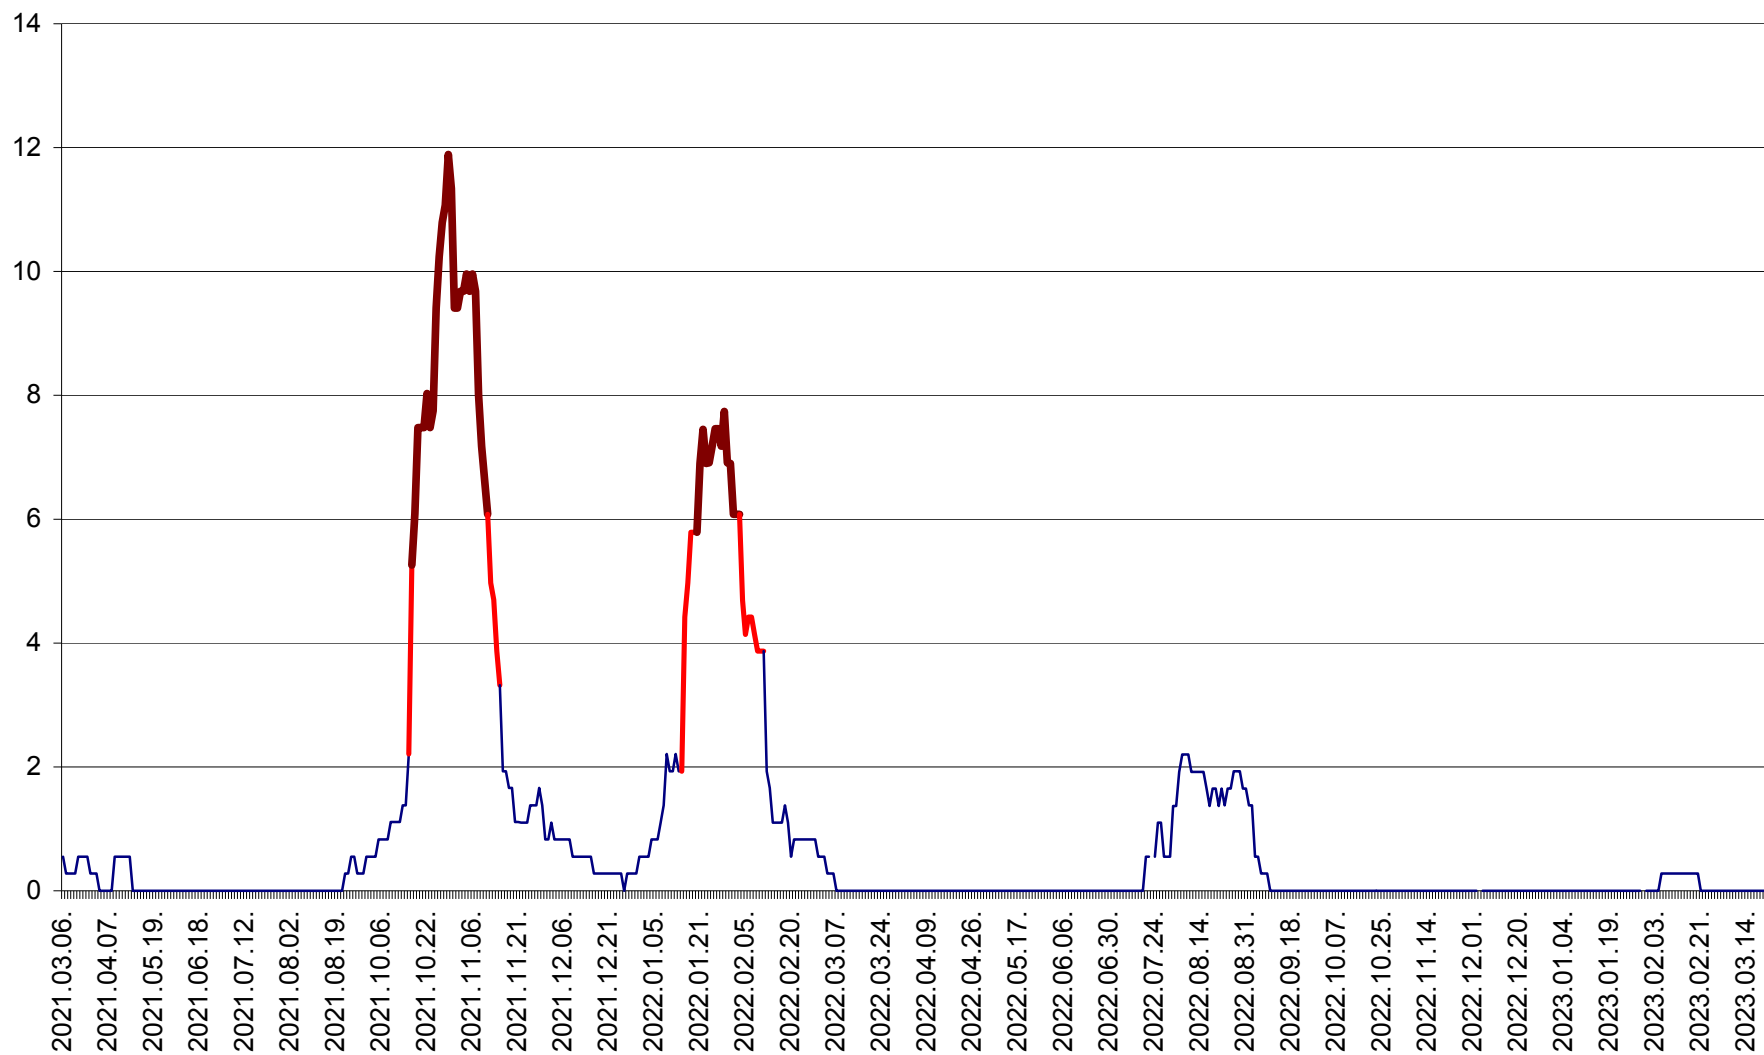

FELICENI - Evolutia incidentei cumulate pe 14 zile la ‰ de locuitori  
2021.03.07. - 2023.03.21.

FRUMOASA - Evolutia incidentei cumulate pe 14 zile la ‰ de locuitori  
2021.03.07. - 2023.03.21.

GĂLĂUȚAȘ - Evoluția incidenței cumulate pe 14 zile la ‰ de locuitori  
2021.03.07. - 2023.03.21.

MUNICIPIUL GHEORGHENI - Evolutia incidentei cumulate pe 14 zile la % de locuitori  
2021.03.07. - 2023.03.21.

JOSENI - Evolutia incidentei cumulate pe 14 zile la ‰ de locuitori  
2021.03.07. - 2023.03.21.

LĂZAREA - Evolutia incidentei cumulate pe 14 zile la % de locuitori  
2021.03.07. - 2023.03.21.

LELICENI - Evolutia incidentei cumulate pe 14 zile la ‰ de locuitori  
2021.03.07. - 2023.03.21.

LUETA - Evolutia incidentei cumulate pe 14 zile la ‰ de locuitori  
2021.03.07. - 2023.03.21.

LUNCA DE JOS - Evolutia incidentei cumulate pe 14 zile la ‰ de locuitori  
2021.03.07. - 2023.03.21.

LUNCA DE SUS - Evolutia incidentei cumulate pe 14 zile la ‰ de locuitori  
2021.03.07. - 2023.03.21.