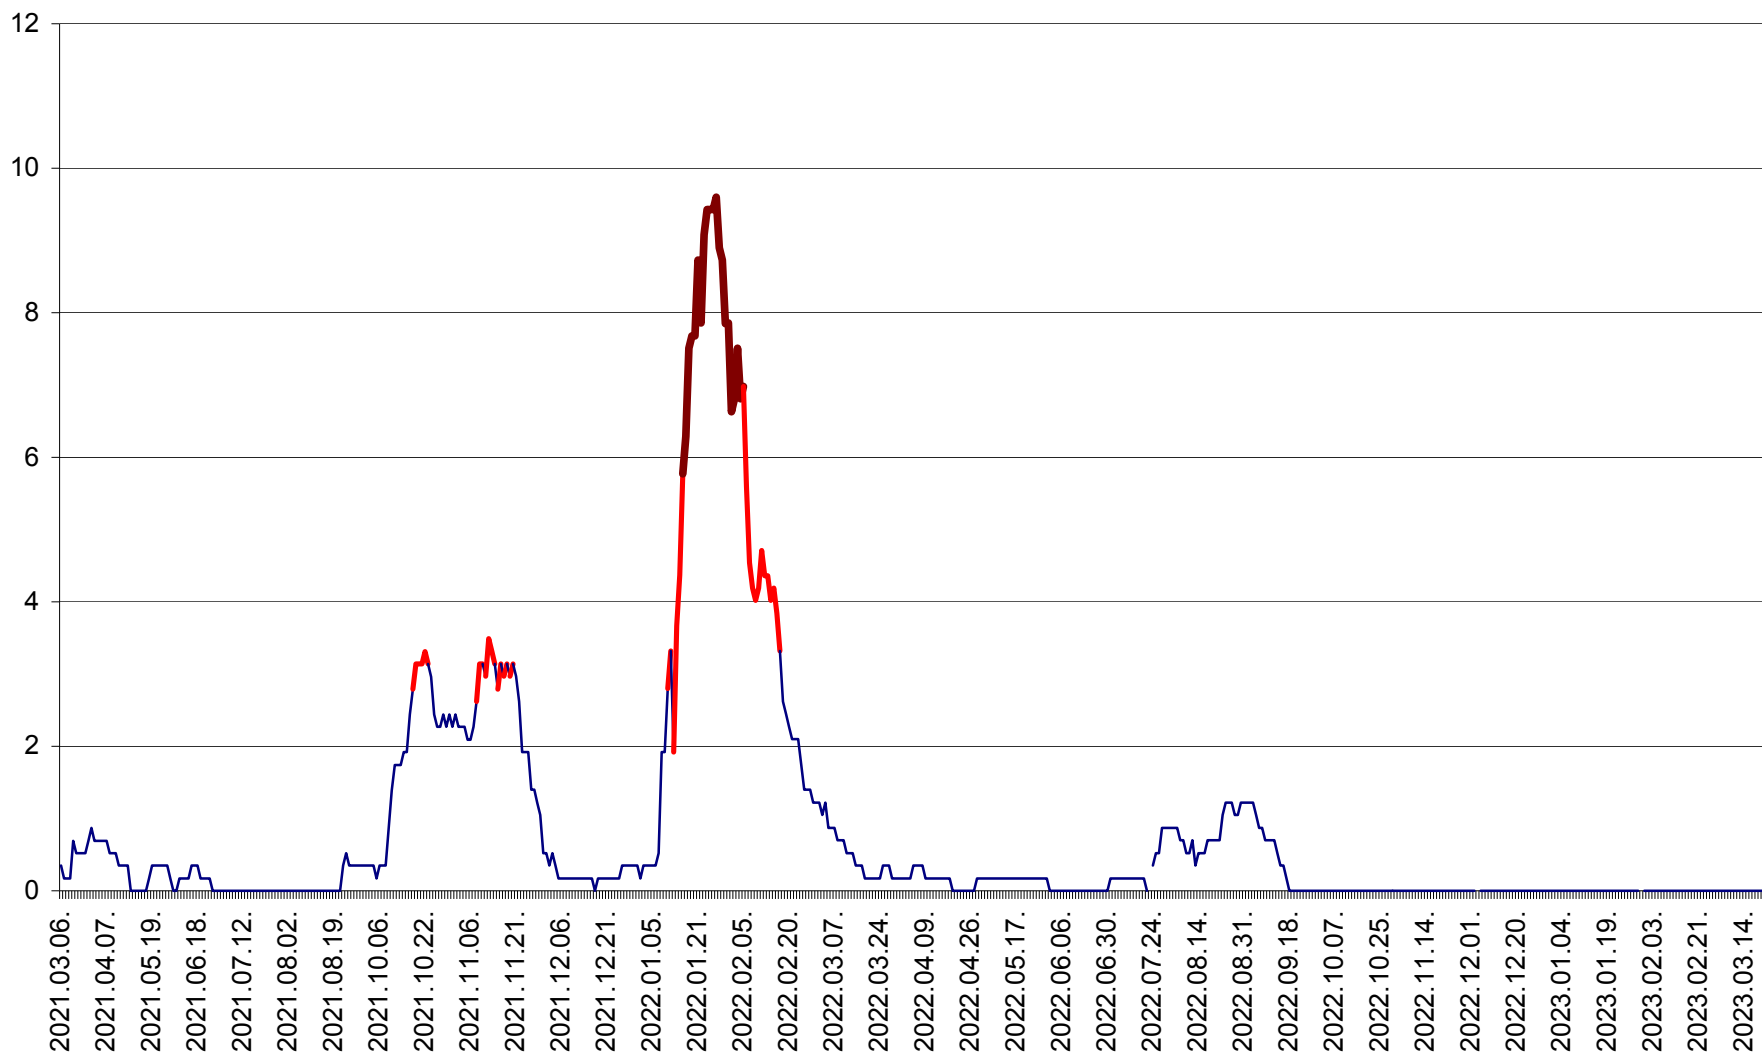

DÂRJIU - Evolutia incidentei cumulate pe 14 zile la ‰ de locuitori  
2021.03.07. - 2023.03.21.

DEALU - Evolutia incidentei cumulate pe 14 zile la ‰ de locuitori  
2021.03.07. - 2023.03.21.

DITRĂU - Evolutia incidentei cumulate pe 14 zile la ‰ de locuitori  
2021.03.07. - 2023.03.21.

FELICENI - Evolutia incidentei cumulate pe 14 zile la ‰ de locuitori  
2021.03.07. - 2023.03.21.

FRUMOASA - Evolutia incidentei cumulate pe 14 zile la ‰ de locuitori  
2021.03.07. - 2023.03.21.

GĂLĂUȚAȘ - Evoluția incidenței cumulate pe 14 zile la ‰ de locuitori  
2021.03.07. - 2023.03.21.

MUNICIPIUL GHEORGHENI - Evolutia incidentei cumulate pe 14 zile la % de locuitori  
2021.03.07. - 2023.03.21.

JOSENI - Evolutia incidentei cumulate pe 14 zile la ‰ de locuitori  
2021.03.07. - 2023.03.21.

LĂZAREA - Evolutia incidentei cumulate pe 14 zile la % de locuitori  
2021.03.07. - 2023.03.21.

LELICENI - Evolutia incidentei cumulate pe 14 zile la ‰ de locuitori  
2021.03.07. - 2023.03.21.

LUETA - Evolutia incidentei cumulate pe 14 zile la ‰ de locuitori  
2021.03.07. - 2023.03.21.