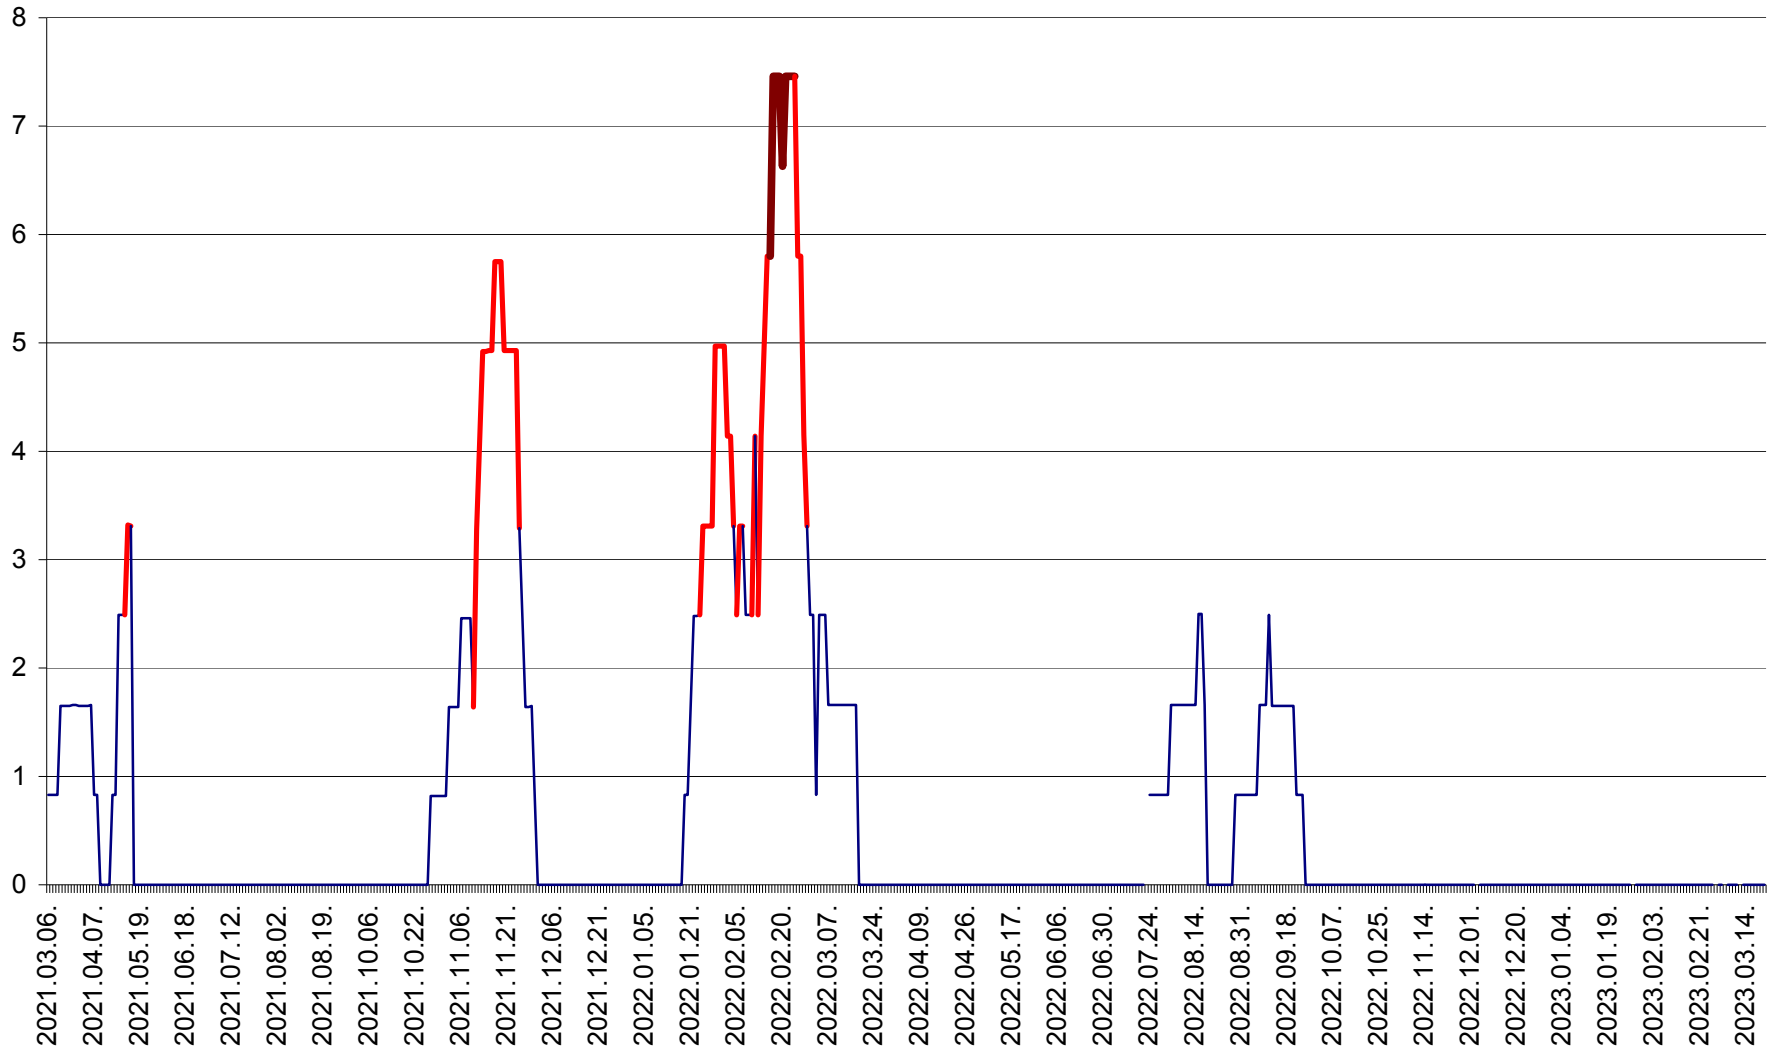

PRAID - Evolutia incidentei cumulate pe 14 zile la ‰ de locuitori  
2021.03.07. - 2023.03.21.

RACU - Evolutia incidentei cumulate pe 14 zile la ‰ de locuitori  
2021.03.07. - 2023.03.21.

REMETEA - Evolutia incidentei cumulate pe 14 zile la % de locuitori  
2021.03.07. - 2023.03.21.

SĂCEL - Evolutia incidentei cumulate pe 14 zile la ‰ de locuitori  
2021.03.07. - 2023.03.21.

SÂNCRĂIENI - Evolutia incidentei cumulate pe 14 zile la ‰ de locuitori  
2021.03.07. - 2023.03.21.

SÂNDOMIC - Evolutia incidentei cumulate pe 14 zile la ‰ de locuitori  
2021.03.07. - 2023.03.21.