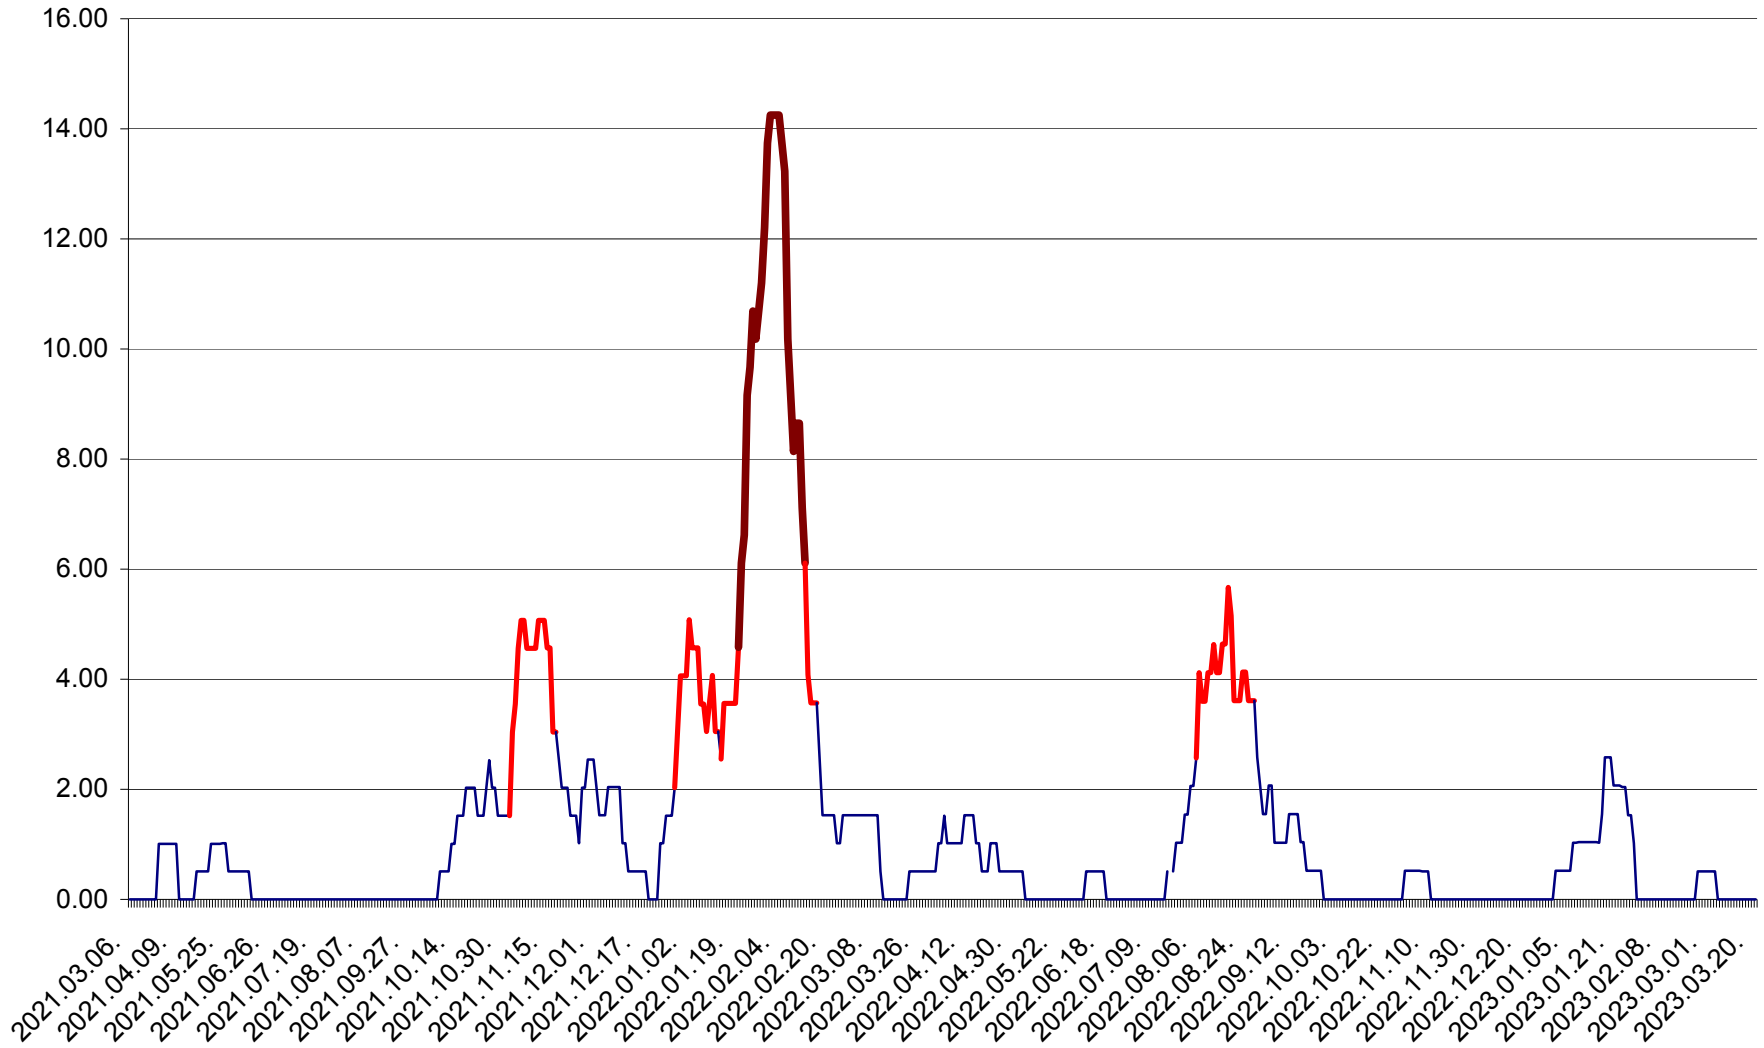

VĂRȘAG - Evolutia incidentei cumulate pe 14 zile la ‰ de locuitori  
2021.03.07. - 2023.03.21.

ORAȘ VLĂHIȚA - Evolutia incidentei cumulate pe 14 zile la ‰ de locuitori  
2021.03.07. - 2023.03.21.

VOȘLĂBENI - Evolutia incidentei cumulate pe 14 zile la ‰ de locuitori  
2021.03.07. - 2023.03.21.

ZETEA - Evolutia incidentei cumulate pe 14 zile la ‰ de locuitori  
2021.03.07. - 2023.03.21.

Total - Evolutia incidentei cumulate pe 14 zile la ‰ de locuitori  
2021.03.07. - 2023.03.21.