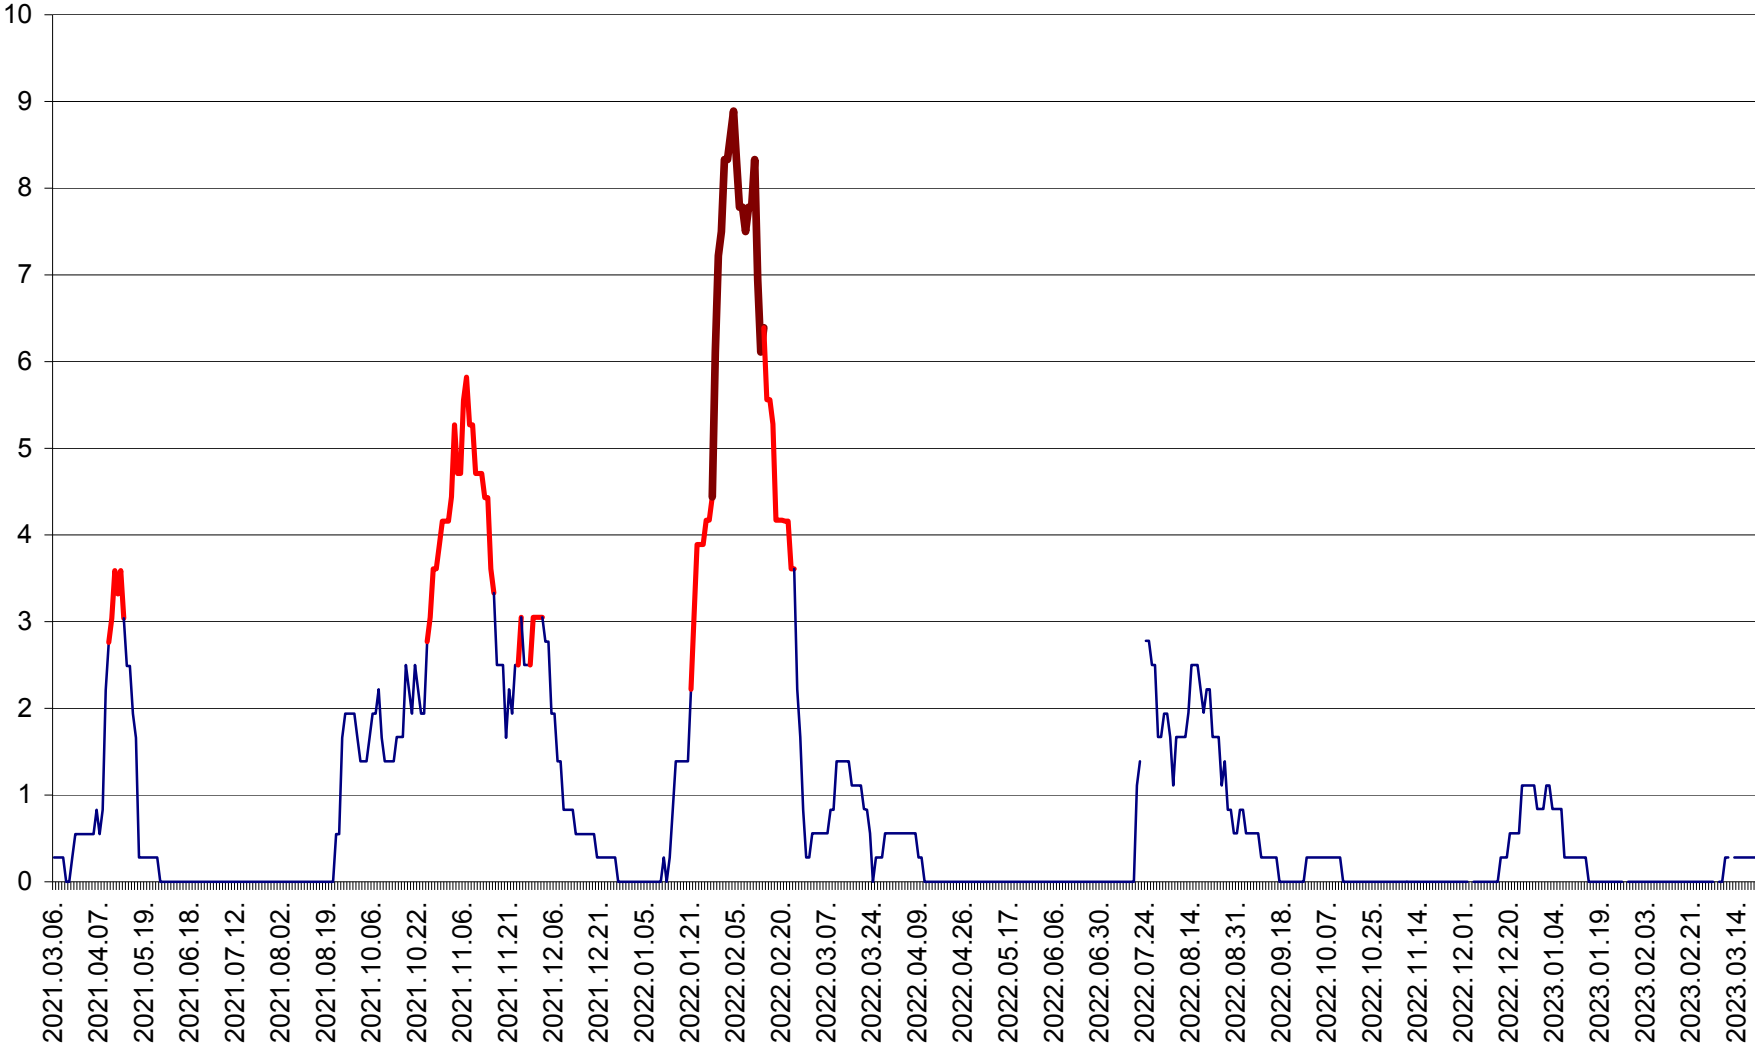

MEREȘTI - Evolutia incidentei cumulate pe 14 zile la ‰ de locuitori  
2021.03.07. - 2023.03.21.

MUNICIPIUL MIERCUREA-CIUC - Evolutia incidentei cumulate pe 14 zile la ‰ de locuitori  
2021.03.07. - 2023.03.21.

MIHĂILENI - Evolutia incidentei cumulate pe 14 zile la ‰ de locuitori  
2021.03.07. - 2023.03.21.

MUGENI - Evolutia incidentei cumulate pe 14 zile la ‰ de locuitori  
2021.03.07. - 2023.03.21.

OCLAND - Evolutia incidentei cumulate pe 14 zile la ‰ de locuitori  
2021.03.07. - 2023.03.21.