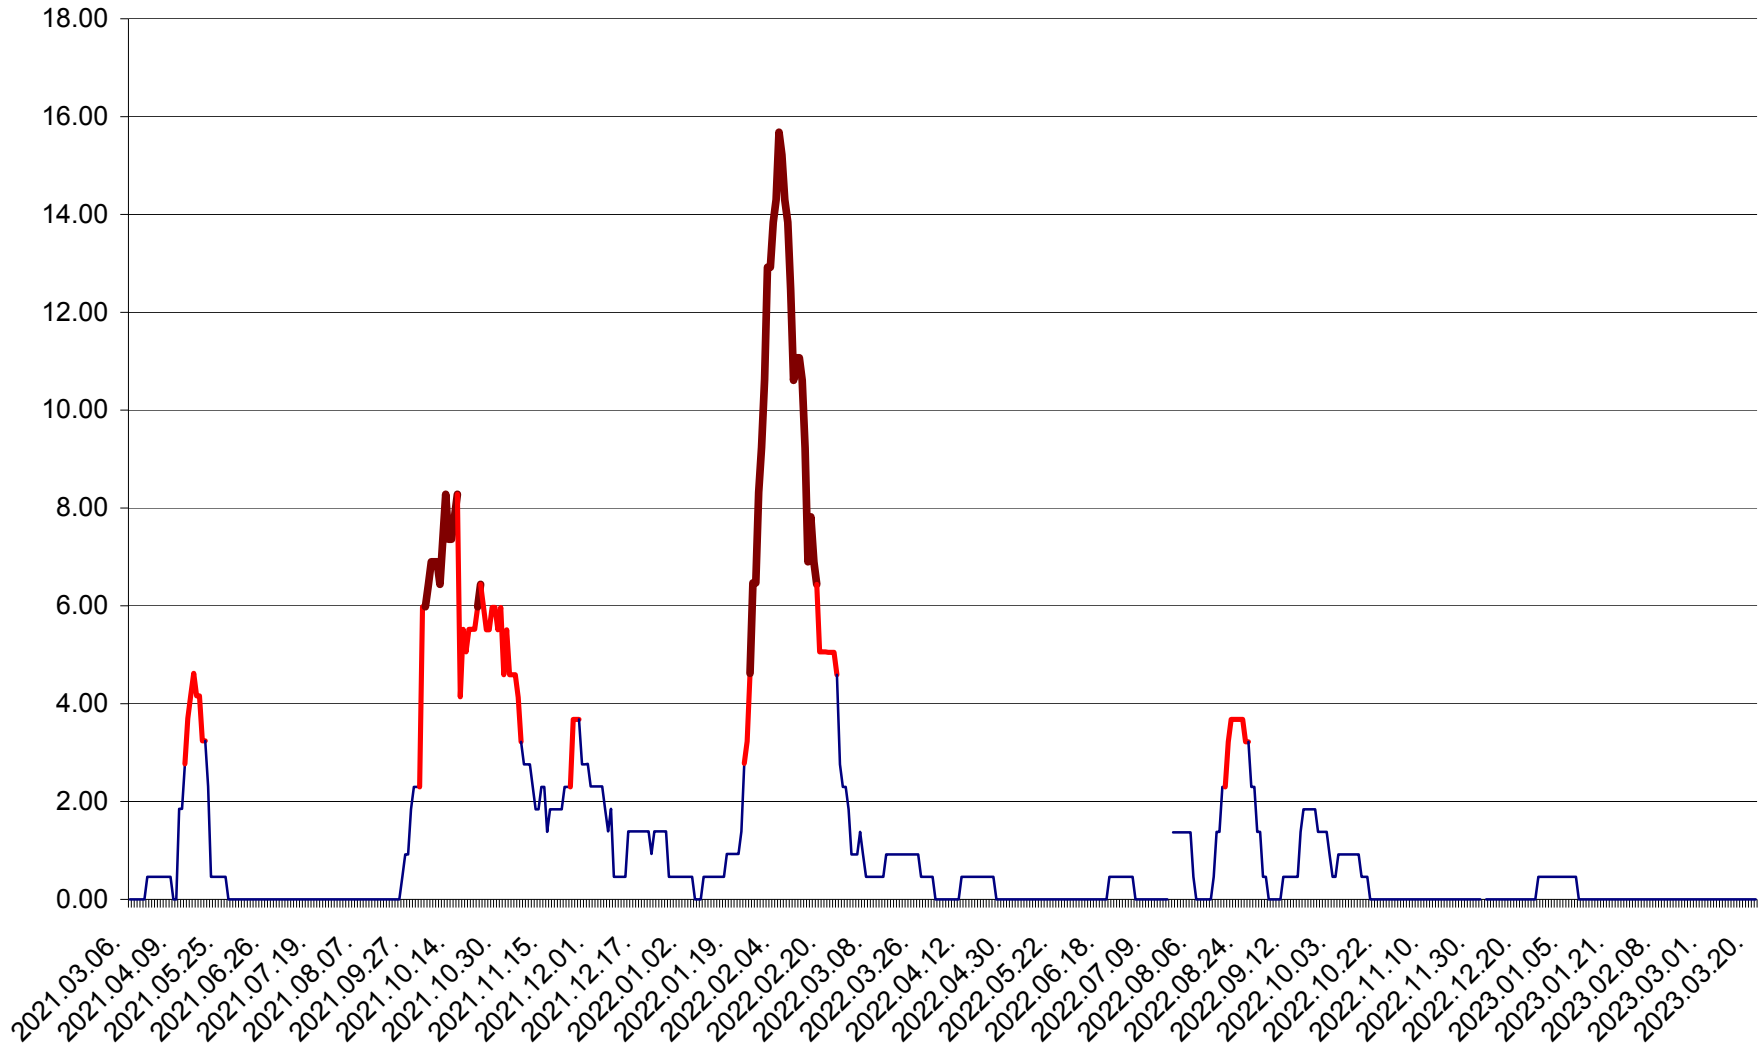

ATID - Evolutia incidentei cumulate pe 14 zile la ‰ de locuitori  
2021.03.07. - 2023.03.21.

AVRĂMEȘTI - Evolutia incidentei cumulate pe 14 zile la ‰ de locuitori  
2021.03.07. - 2023.03.21.

ORAȘ BĂILE TUȘNAD - Evoluția incidenței cumulate pe 14 zile la ‰ de locuitori  
2021.03.07. - 2023.03.21.

ORAȘ BĂLAN - Evoluția incidenței cumulate pe 14 zile la ‰ de locuitori  
2021.03.07. - 2023.03.21.

BILBOR - Evolutia incidentei cumulate pe 14 zile la ‰ de locuitori  
2021.03.07. - 2023.03.21.

ORAȘ BORSEC - Evolutia incidentei cumulate pe 14 zile la ‰ de locuitori  
2021.03.07. - 2023.03.21.

BRĂDEȘTI - Evolutia incidentei cumulate pe 14 zile la ‰ de locuitori  
2021.03.07. - 2023.03.21.

CĂPÂLNIȚA - Evoluția incidenței cumulate pe 14 zile la ‰ de locuitori  
2021.03.07. - 2023.03.21.

CÂRȚA - Evolutia incidentei cumulate pe 14 zile la ‰ de locuitori  
2021.03.07. - 2023.03.21.

CICEU - Evolutia incidentei cumulate pe 14 zile la ‰ de locuitori  
2021.03.07. - 2023.03.21.

CIUCSÂNGEORGIU - Evolutia incidentei cumulate pe 14 zile la ‰ de locuitori  
2021.03.07. - 2023.03.21.

CIUMANI - Evolutia incidentei cumulate pe 14 zile la ‰ de locuitori  
2021.03.07. - 2023.03.21.