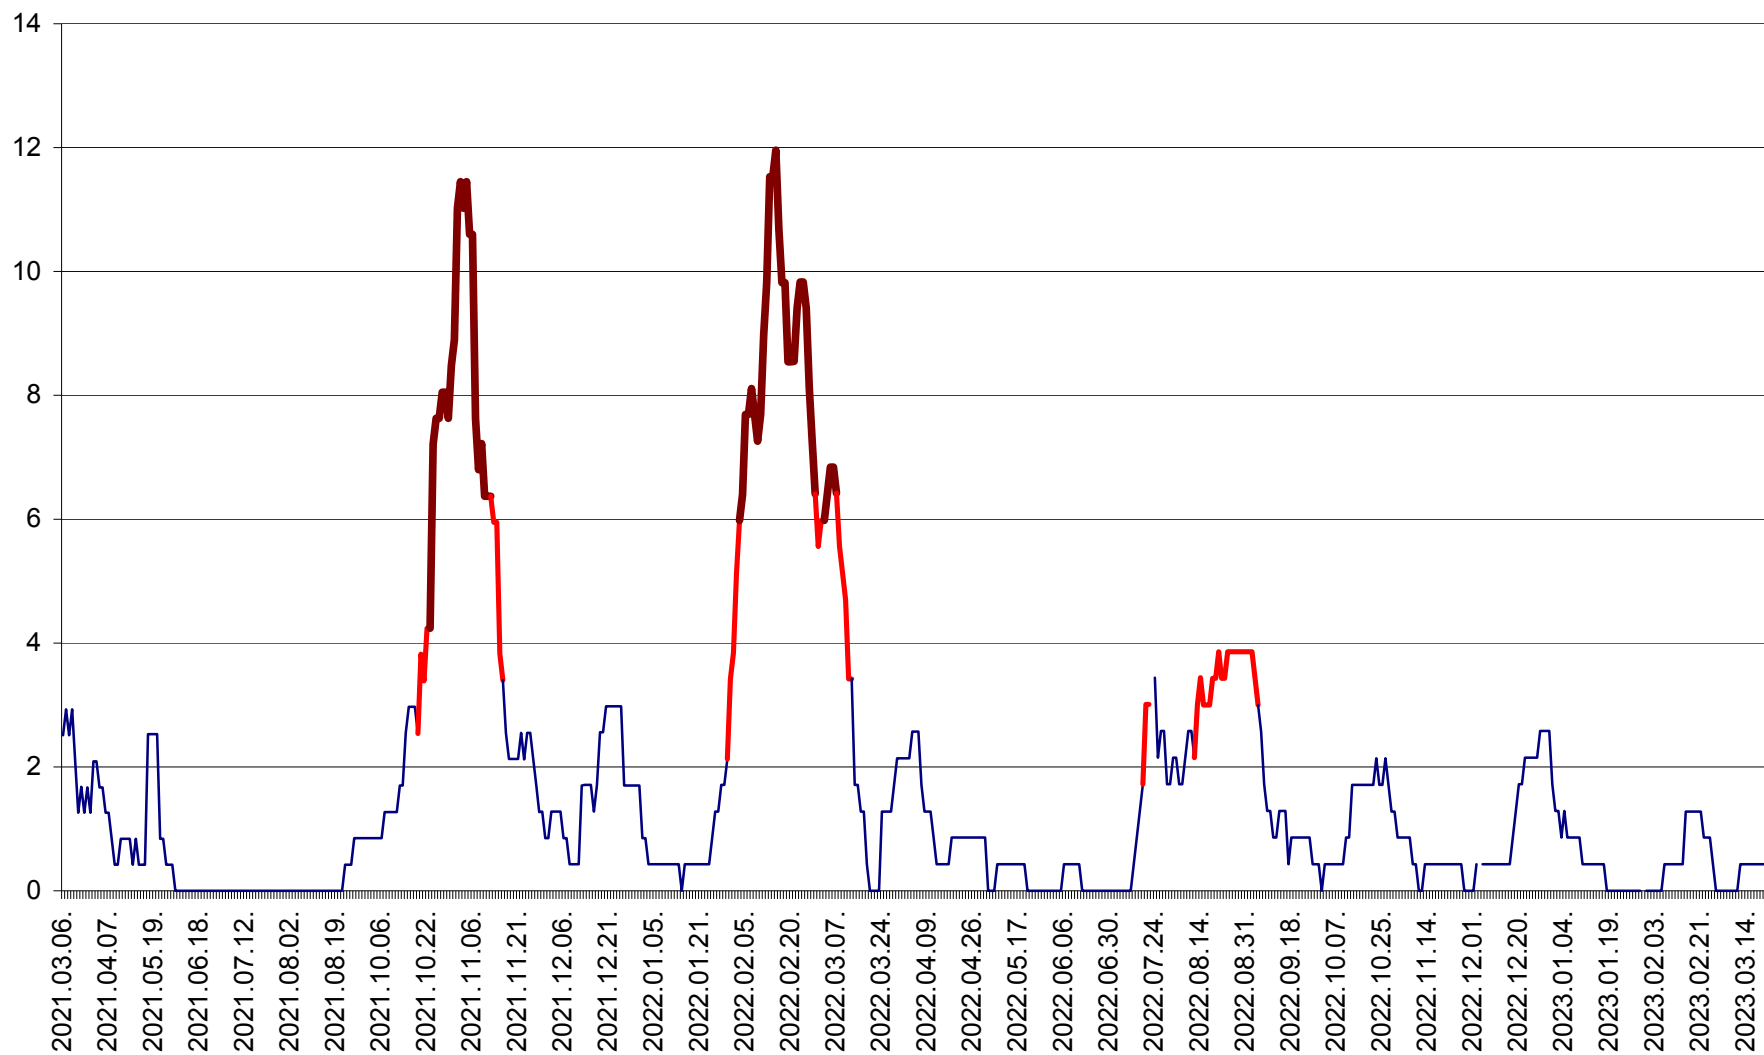

ORAȘ CRISTURU SECUIESC - Evolutia incidentei cumulate pe 14 zile la ‰ de locuitori  
2021.03.07. - 2023.03.21.

DĂNEȘTI - Evolutia incidentei cumulate pe 14 zile la ‰ de locuitori  
2021.03.07. - 2023.03.21.

DÂRJIU - Evolutia incidentei cumulate pe 14 zile la ‰ de locuitori  
2021.03.07. - 2023.03.21.

DEALU - Evolutia incidentei cumulate pe 14 zile la ‰ de locuitori  
2021.03.07. - 2023.03.21.

DITRĂU - Evolutia incidentei cumulate pe 14 zile la ‰ de locuitori  
2021.03.07. - 2023.03.21.

FELICENI - Evolutia incidentei cumulate pe 14 zile la ‰ de locuitori  
2021.03.07. - 2023.03.21.

FRUMOASA - Evolutia incidentei cumulate pe 14 zile la ‰ de locuitori  
2021.03.07. - 2023.03.21.

GĂLĂUȚAȘ - Evoluția incidenței cumulate pe 14 zile la ‰ de locuitori  
2021.03.07. - 2023.03.21.