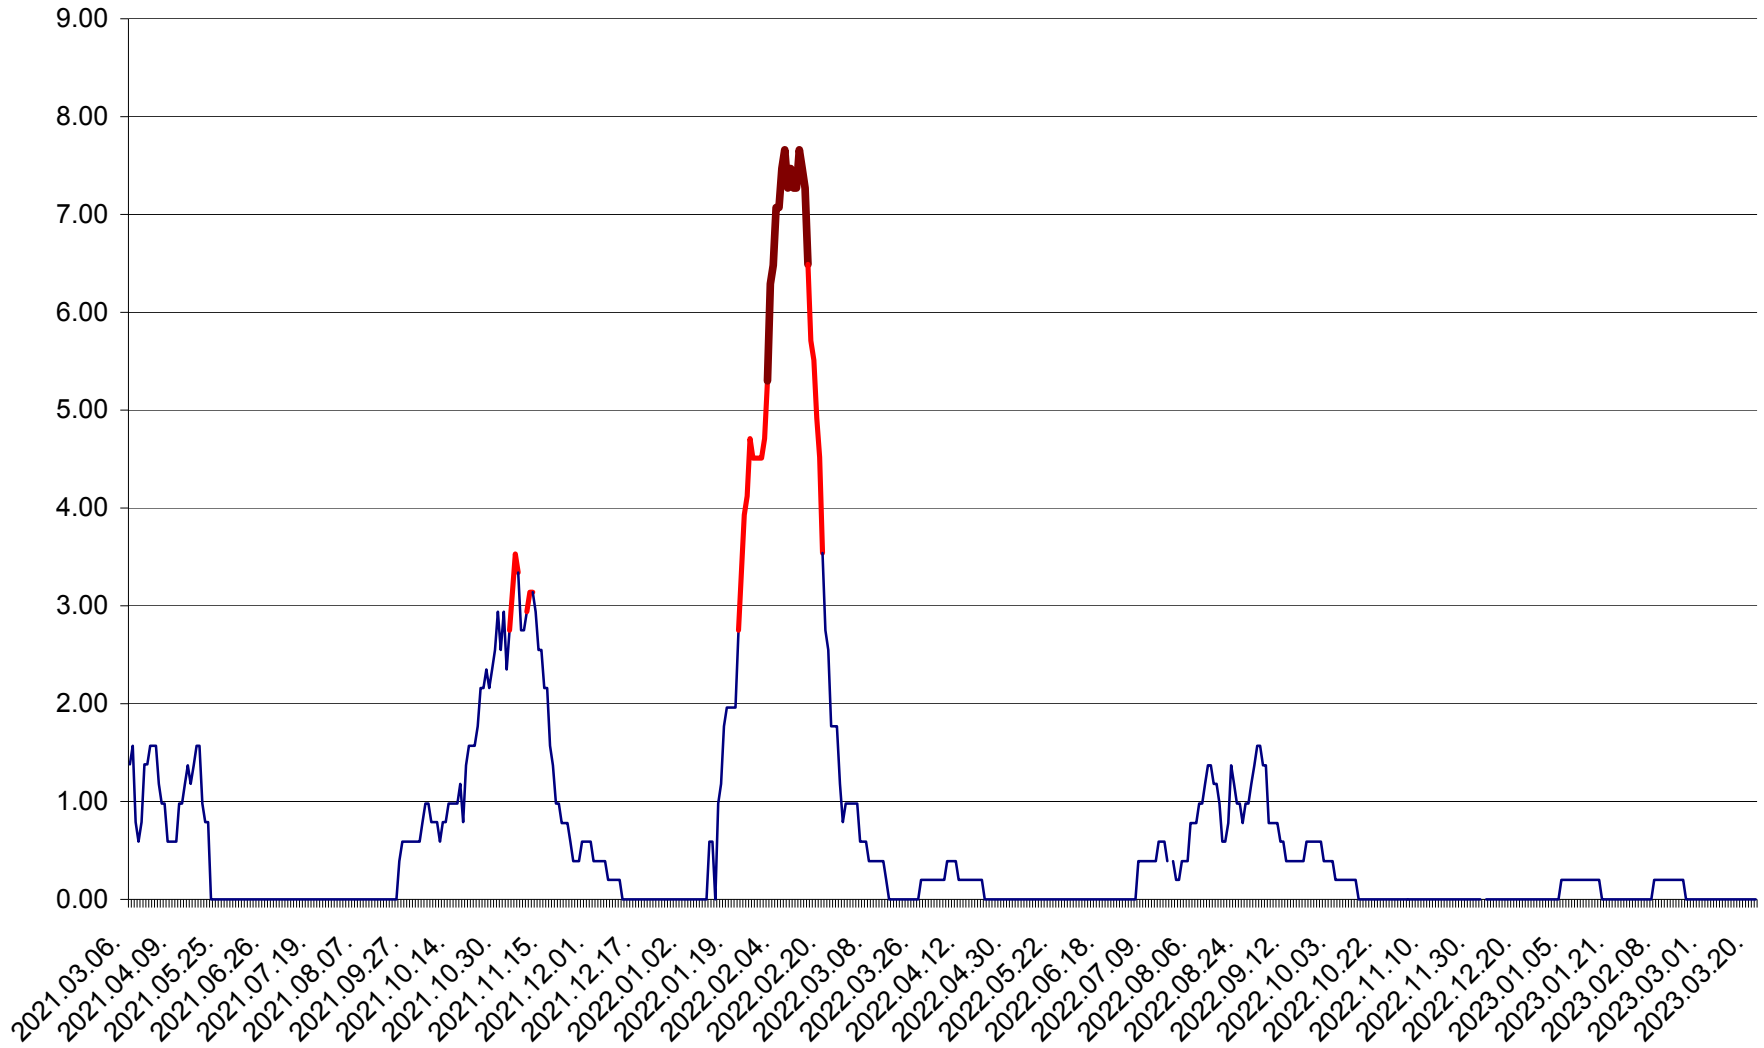

ORAȘ BĂLAN - Evoluția incidenței cumulate pe 14 zile la ‰ de locuitori  
2021.03.07. - 2023.03.21.

BILBOR - Evolutia incidentei cumulate pe 14 zile la ‰ de locuitori  
2021.03.07. - 2023.03.21.

ORAȘ BORSEC - Evolutia incidentei cumulate pe 14 zile la ‰ de locuitori  
2021.03.07. - 2023.03.21.

BRĂDEȘTI - Evolutia incidentei cumulate pe 14 zile la ‰ de locuitori  
2021.03.07. - 2023.03.21.

CĂPÂLNIȚA - Evoluția incidenței cumulate pe 14 zile la ‰ de locuitori  
2021.03.07. - 2023.03.21.

CÂRȚA - Evolutia incidentei cumulate pe 14 zile la ‰ de locuitori  
2021.03.07. - 2023.03.21.

CICEU - Evolutia incidentei cumulate pe 14 zile la ‰ de locuitori  
2021.03.07. - 2023.03.21.

CIUCSÂNGEORGIU - Evolutia incidentei cumulate pe 14 zile la ‰ de locuitori  
2021.03.07. - 2023.03.21.

CIUMANI - Evolutia incidentei cumulate pe 14 zile la ‰ de locuitori  
2021.03.07. - 2023.03.21.

CORBU - Evolutia incidentei cumulate pe 14 zile la % de locuitori  
2021.03.07. - 2023.03.21.

CORUND - Evolutia incidentei cumulate pe 14 zile la ‰ de locuitori  
2021.03.07. - 2023.03.21.

COZMENI - Evolutia incidentei cumulate pe 14 zile la ‰ de locuitori  
2021.03.07. - 2023.03.21.