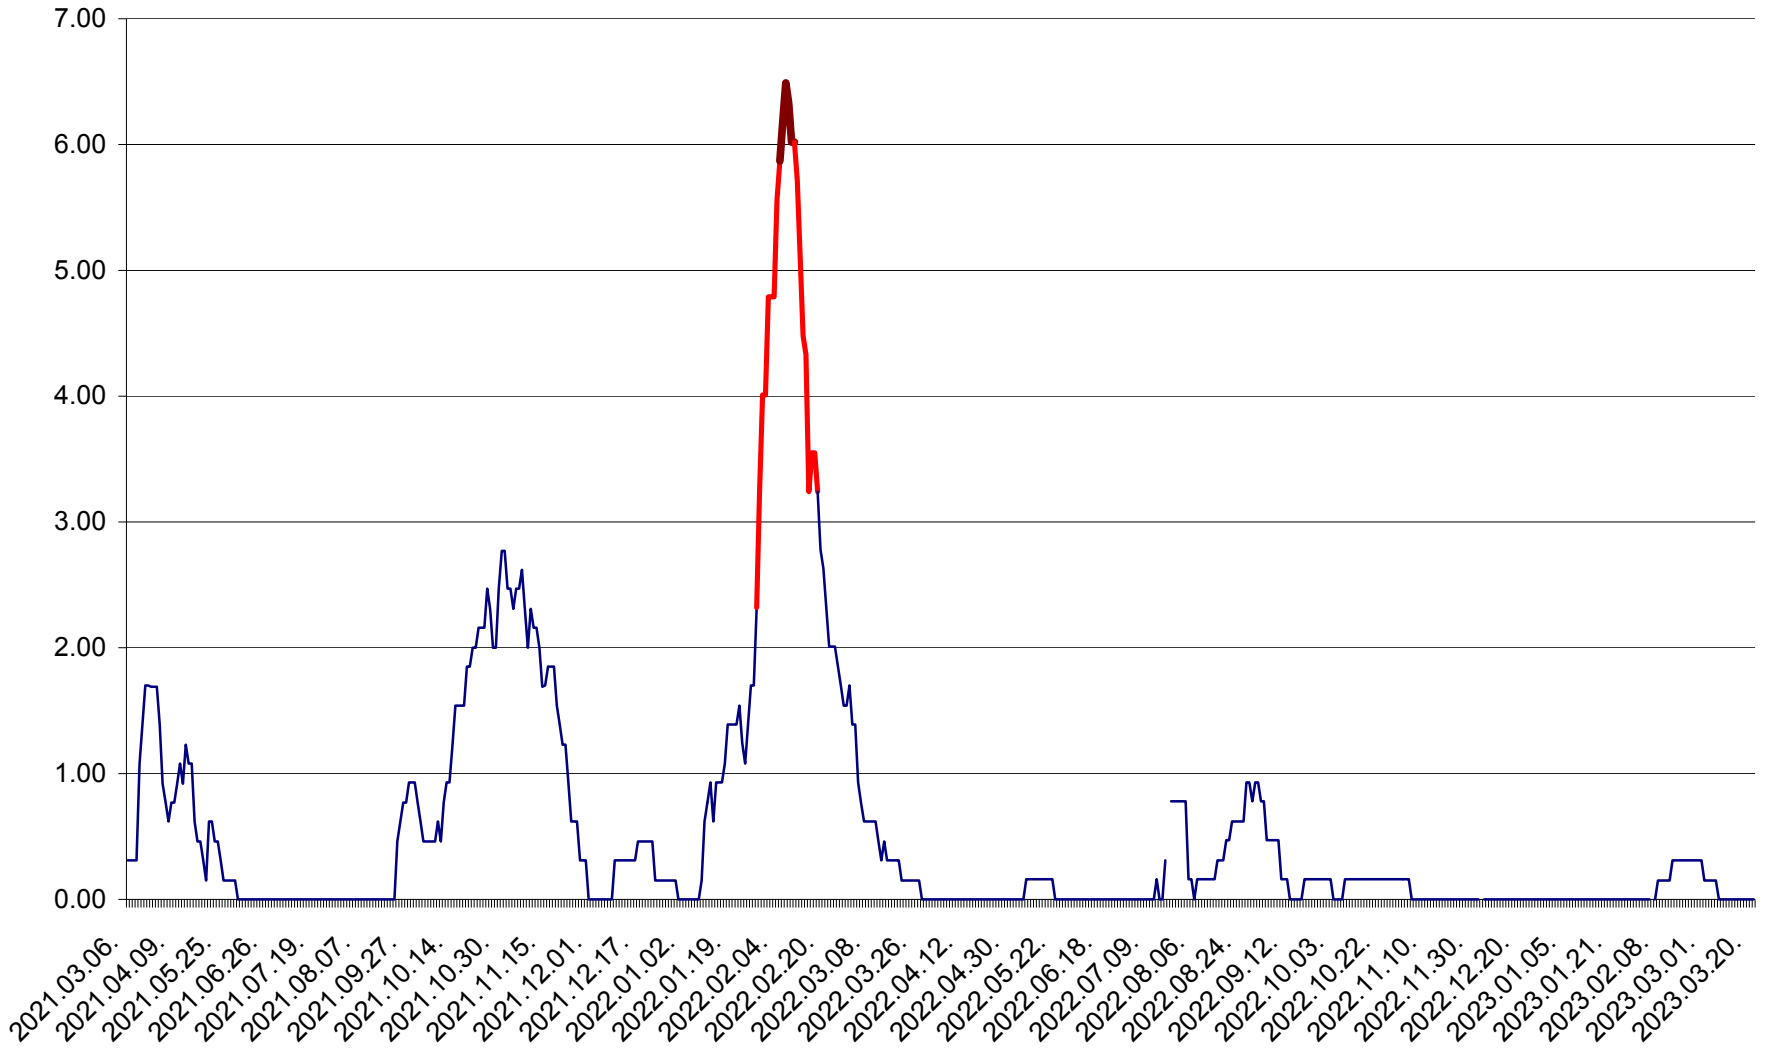

ORAȘ BĂLAN - Evoluția incidenței cumulate pe 14 zile la ‰ de locuitori  
2021.03.07. - 2023.03.21.

BILBOR - Evolutia incidentei cumulate pe 14 zile la ‰ de locuitori  
2021.03.07. - 2023.03.21.

ORAȘ BORSEC - Evolutia incidentei cumulate pe 14 zile la ‰ de locuitori  
2021.03.07. - 2023.03.21.

BRĂDEȘTI - Evolutia incidentei cumulate pe 14 zile la ‰ de locuitori  
2021.03.07. - 2023.03.21.

CĂPÂLNIȚA - Evoluția incidenței cumulate pe 14 zile la ‰ de locuitori  
2021.03.07. - 2023.03.21.

CÂRȚA - Evolutia incidentei cumulate pe 14 zile la ‰ de locuitori  
2021.03.07. - 2023.03.21.

CICEU - Evolutia incidentei cumulate pe 14 zile la ‰ de locuitori  
2021.03.07. - 2023.03.21.

CIUCSÂNGEORGIU - Evolutia incidentei cumulate pe 14 zile la ‰ de locuitori  
2021.03.07. - 2023.03.21.

CIUMANI - Evolutia incidentei cumulate pe 14 zile la ‰ de locuitori  
2021.03.07. - 2023.03.21.

CORBU - Evolutia incidentei cumulate pe 14 zile la % de locuitori  
2021.03.07. - 2023.03.21.

CORUND - Evolutia incidentei cumulate pe 14 zile la ‰ de locuitori  
2021.03.07. - 2023.03.21.

COZMENI - Evolutia incidentei cumulate pe 14 zile la ‰ de locuitori  
2021.03.07. - 2023.03.21.