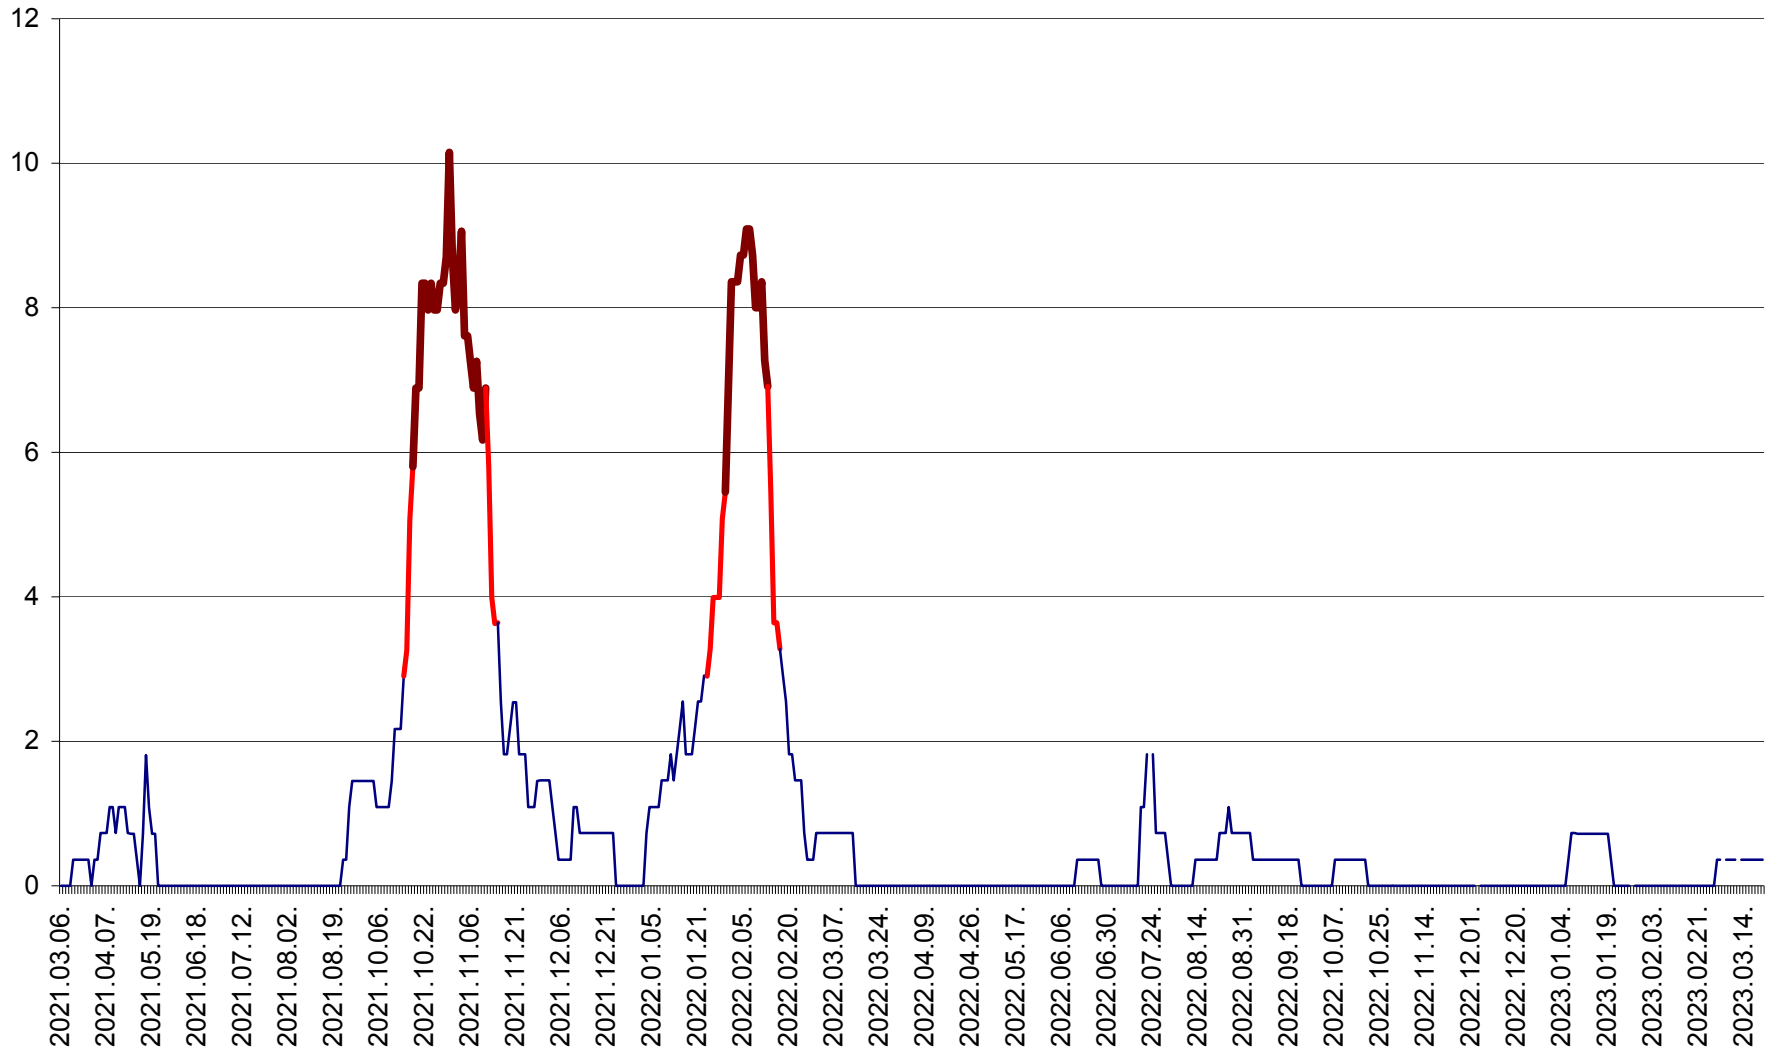

MUGENI - Evolutia incidentei cumulate pe 14 zile la ‰ de locuitori
2021.03.07. - 2023.03.21.

MIHĂILENI - Evolutia incidentei cumulate pe 14 zile la ‰ de locuitori
2021.03.07. - 2023.03.21.