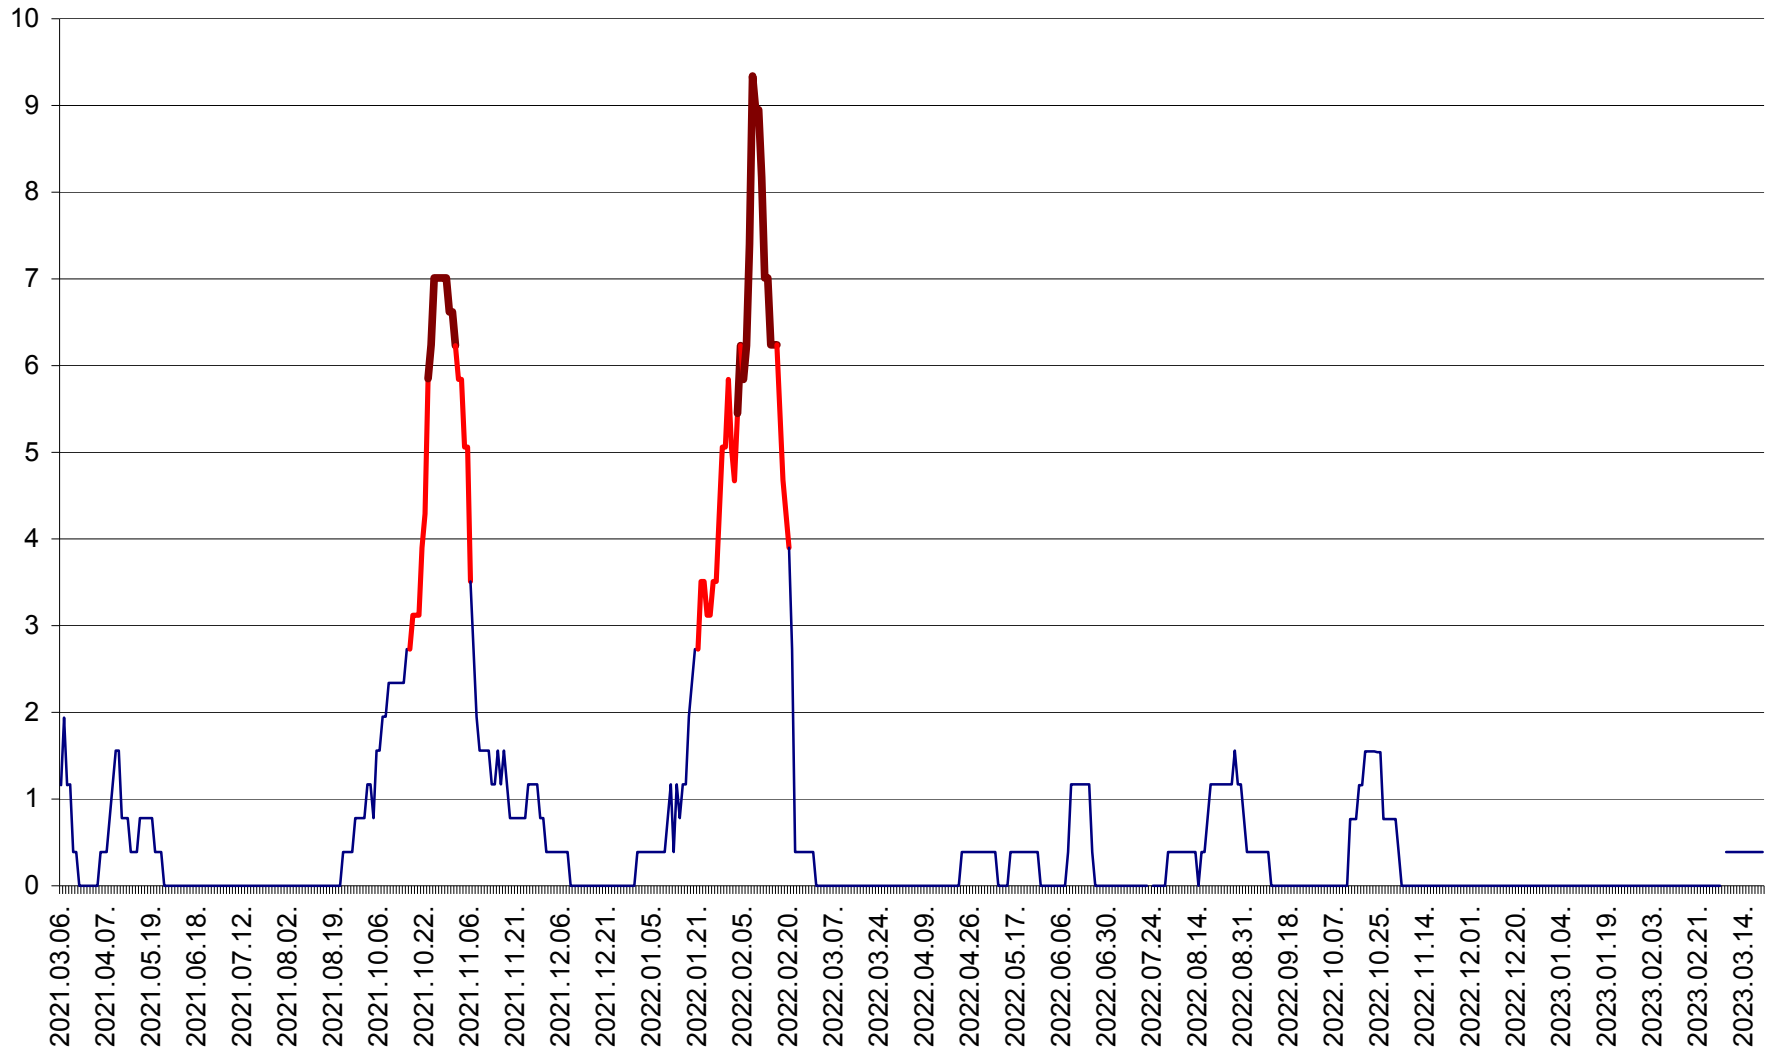

MUNICIPIUL TOPLIȚA - Evoluția incidenței cumulate pe 14 zile la ‰ de locuitori
2021.03.07. - 2023.03.21.

TOMEȘTI - Evolutia incidentei cumulate pe 14 zile la ‰ de locuitori
2021.03.07. - 2023.03.21.