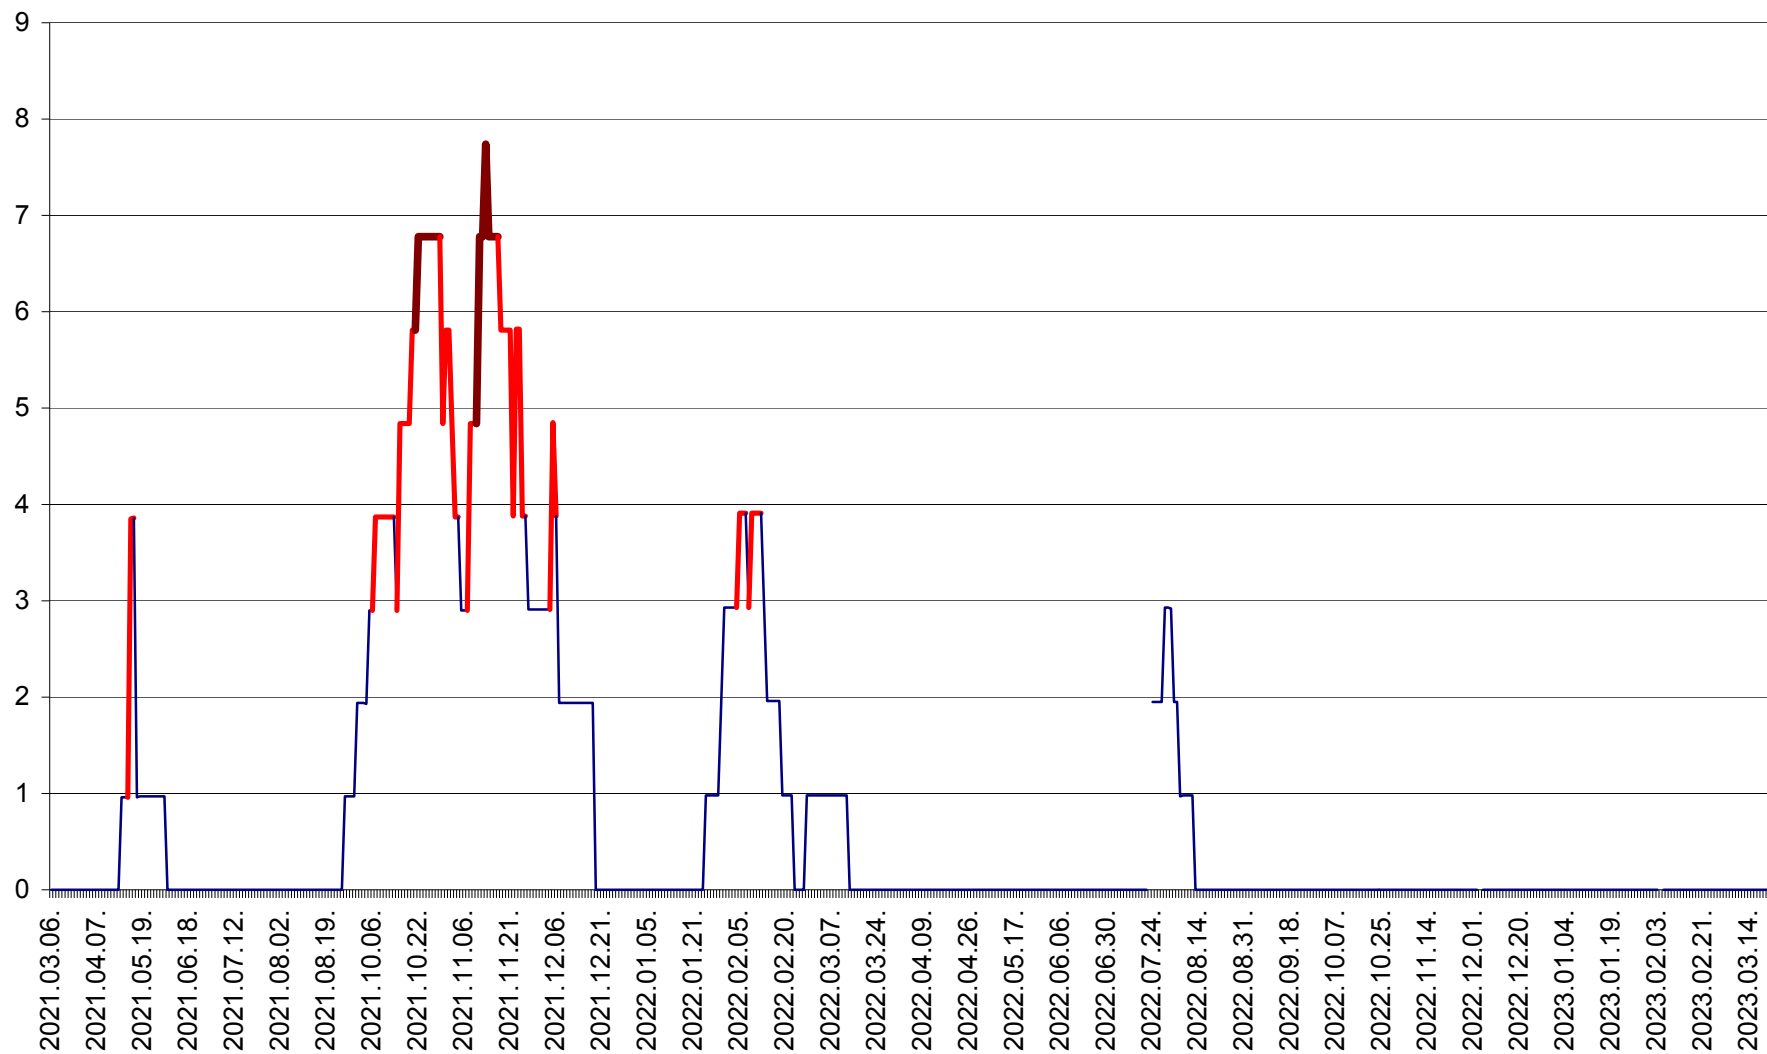

CORBU - Evolutia incidentei cumulate pe 14 zile la % de locuitori  
2021.03.07. - 2023.03.21.

CORUND - Evolutia incidentei cumulate pe 14 zile la ‰ de locuitori  
2021.03.07. - 2023.03.21.

COZMENI - Evolutia incidentei cumulate pe 14 zile la ‰ de locuitori  
2021.03.07. - 2023.03.21.

ORAȘ CRISTURU SECUIESC - Evolutia incidentei cumulate pe 14 zile la ‰ de locuitori  
2021.03.07. - 2023.03.21.

DĂNEȘTI - Evolutia incidentei cumulate pe 14 zile la ‰ de locuitori  
2021.03.07. - 2023.03.21.

DÂRJIU - Evolutia incidentei cumulate pe 14 zile la ‰ de locuitori  
2021.03.07. - 2023.03.21.

DEALU - Evolutia incidentei cumulate pe 14 zile la ‰ de locuitori  
2021.03.07. - 2023.03.21.

DITRĂU - Evolutia incidentei cumulate pe 14 zile la ‰ de locuitori  
2021.03.07. - 2023.03.21.