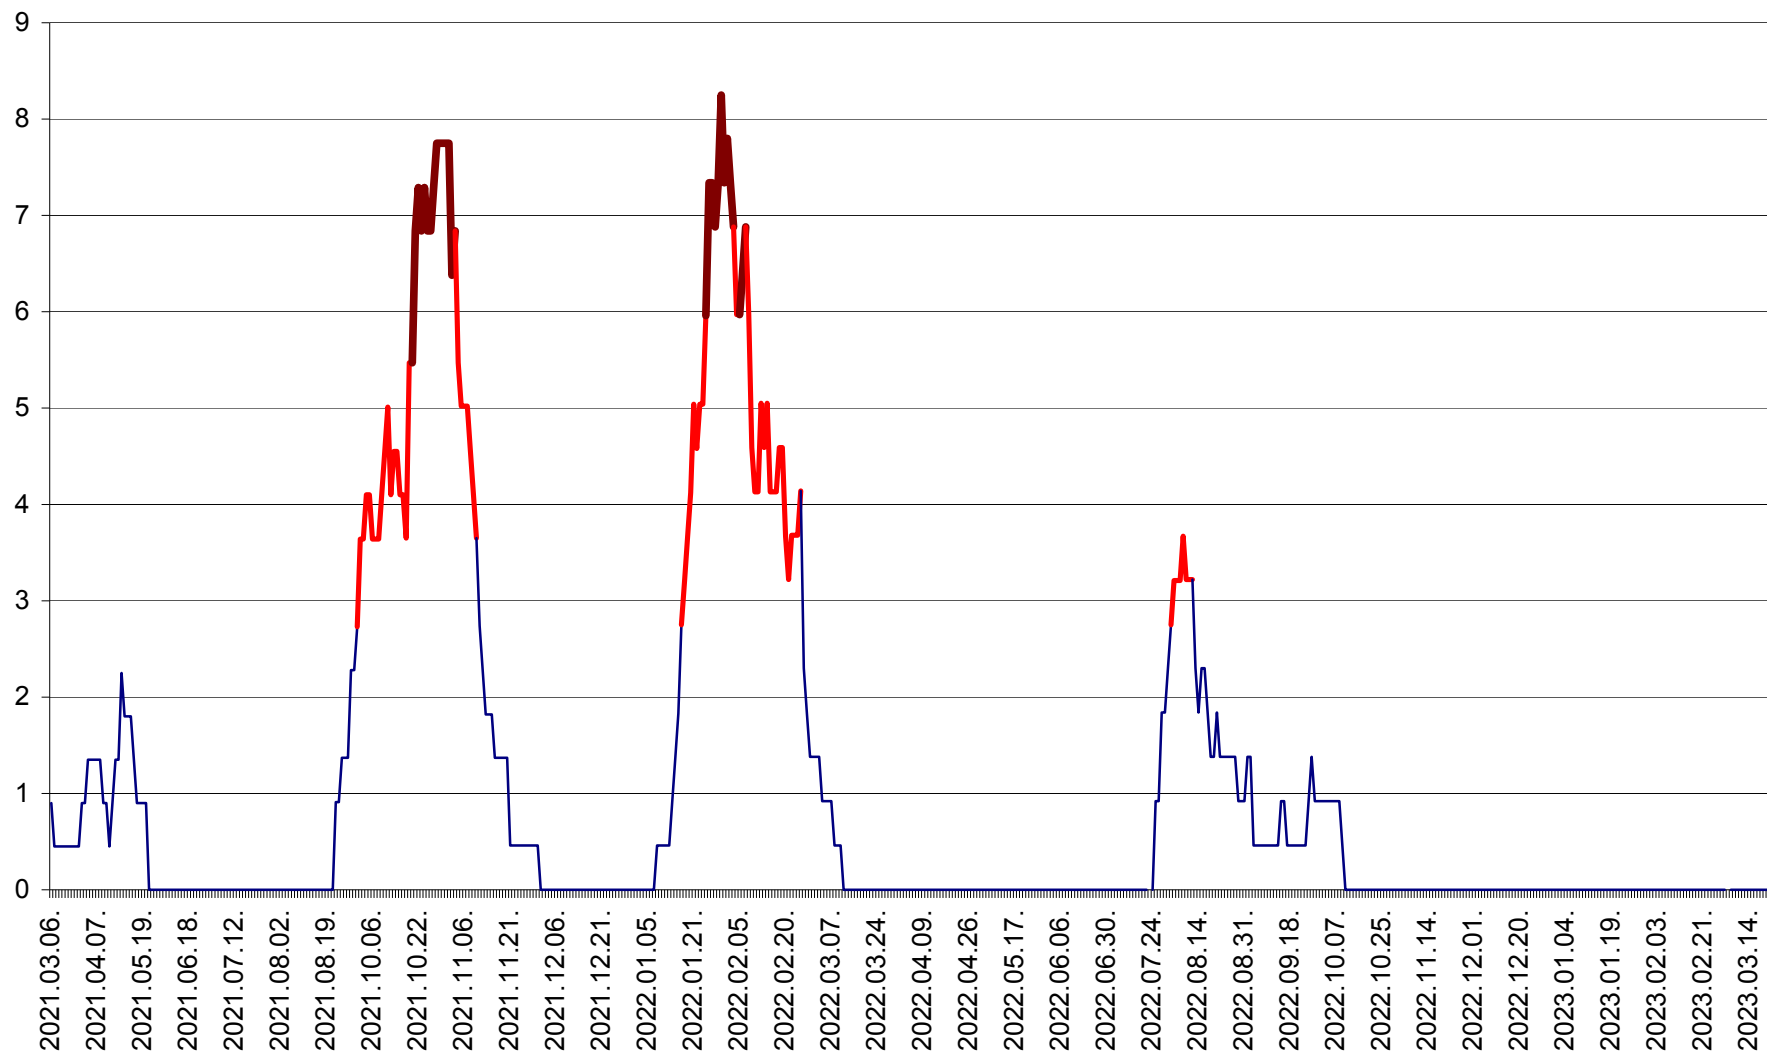

SĂCEL - Evolutia incidentei cumulate pe 14 zile la ‰ de locuitori  
2021.03.07. - 2023.03.21.

SÂNCRĂIENI - Evolutia incidentei cumulate pe 14 zile la ‰ de locuitori  
2021.03.07. - 2023.03.21.

SÂNDOMIC - Evolutia incidentei cumulate pe 14 zile la ‰ de locuitori  
2021.03.07. - 2023.03.21.

SÂNMARTIN - Evolutia incidentei cumulate pe 14 zile la ‰ de locuitori  
2021.03.07. - 2023.03.21.

SÂNSIMION - Evolutia incidentei cumulate pe 14 zile la ‰ de locuitori  
2021.03.07. - 2023.03.21.

SÂNTIMBRU - Evolutia incidentei cumulate pe 14 zile la ‰ de locuitori  
2021.03.07. - 2023.03.21.