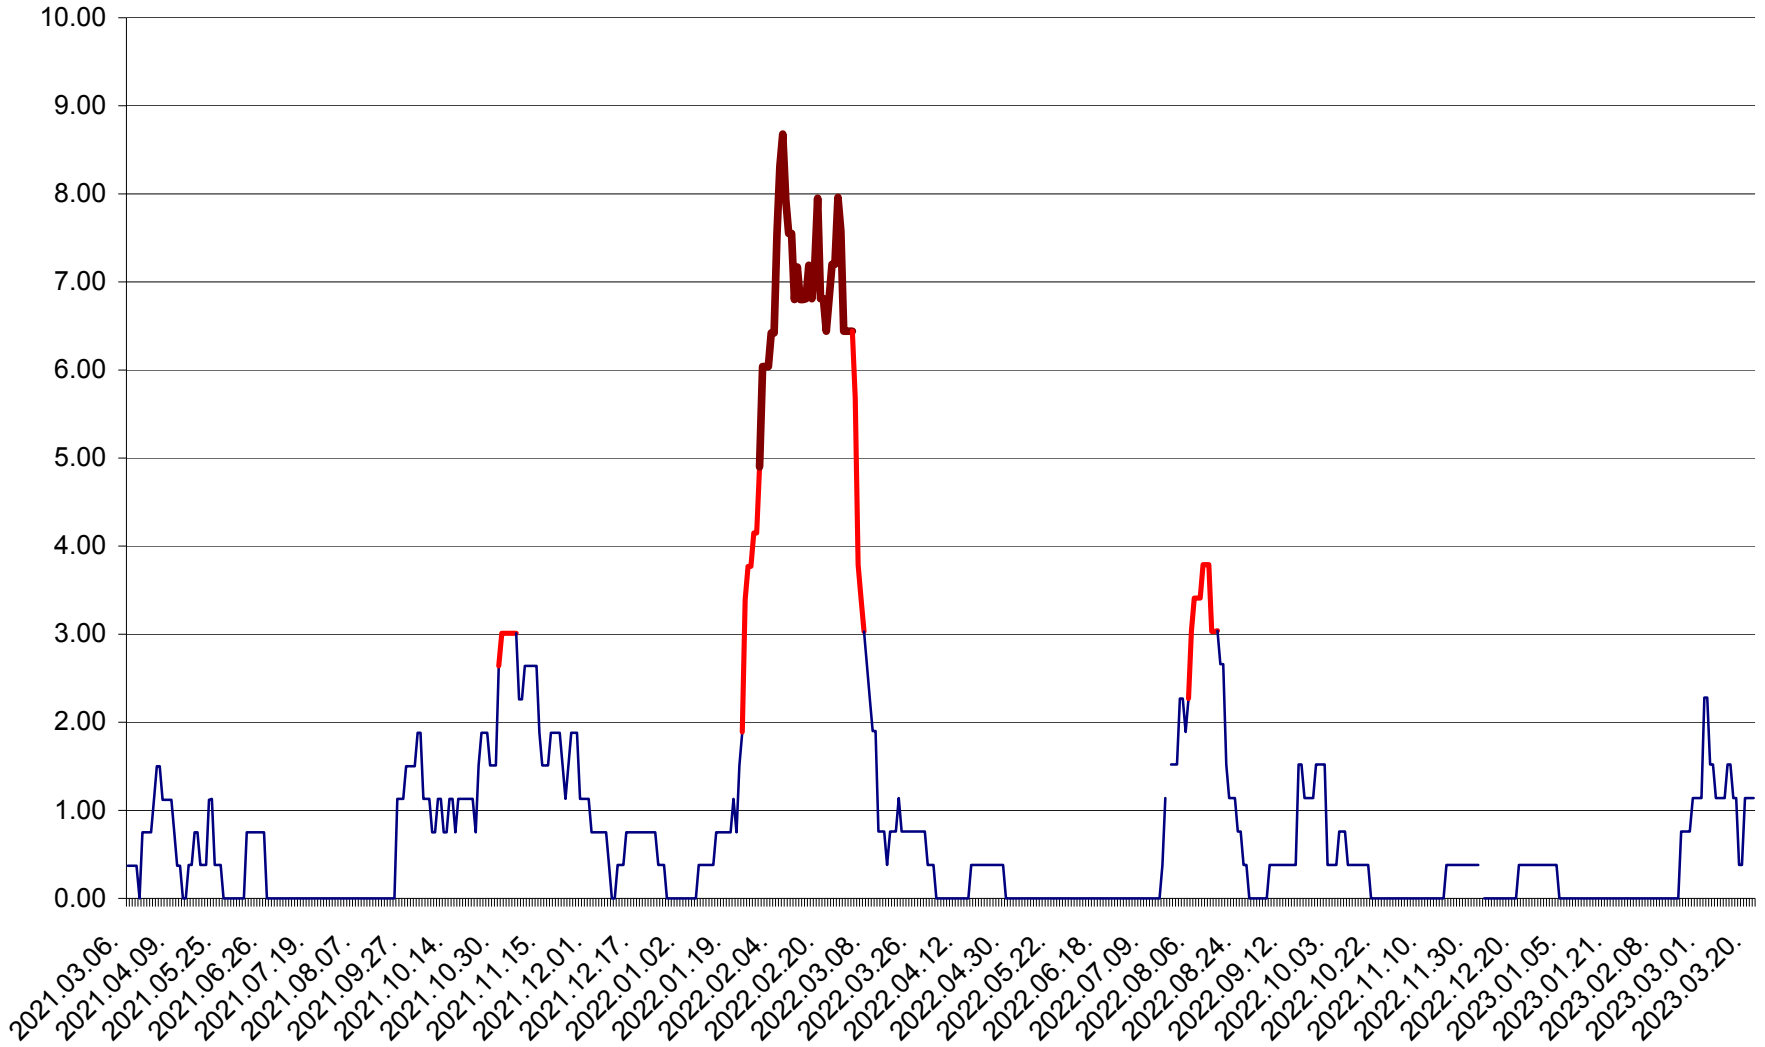

ATID - Evolutia incidentei cumulate pe 14 zile la ‰ de locuitori  
2021.03.07. - 2023.03.21.

AVRĂMEȘTI - Evolutia incidentei cumulate pe 14 zile la ‰ de locuitori  
2021.03.07. - 2023.03.21.

ORAȘ BĂILE TUȘNAD - Evoluția incidenței cumulate pe 14 zile la ‰ de locuitori  
2021.03.07. - 2023.03.21.

ORAȘ BĂLAN - Evoluția incidenței cumulate pe 14 zile la ‰ de locuitori  
2021.03.07. - 2023.03.21.

BILBOR - Evolutia incidentei cumulate pe 14 zile la ‰ de locuitori  
2021.03.07. - 2023.03.21.

ORAȘ BORSEC - Evolutia incidentei cumulate pe 14 zile la ‰ de locuitori  
2021.03.07. - 2023.03.21.

BRĂDEȘTI - Evolutia incidentei cumulate pe 14 zile la ‰ de locuitori  
2021.03.07. - 2023.03.21.

CĂPÂLNIȚA - Evoluția incidenței cumulate pe 14 zile la ‰ de locuitori  
2021.03.07. - 2023.03.21.

CÂRȚA - Evolutia incidentei cumulate pe 14 zile la ‰ de locuitori  
2021.03.07. - 2023.03.21.