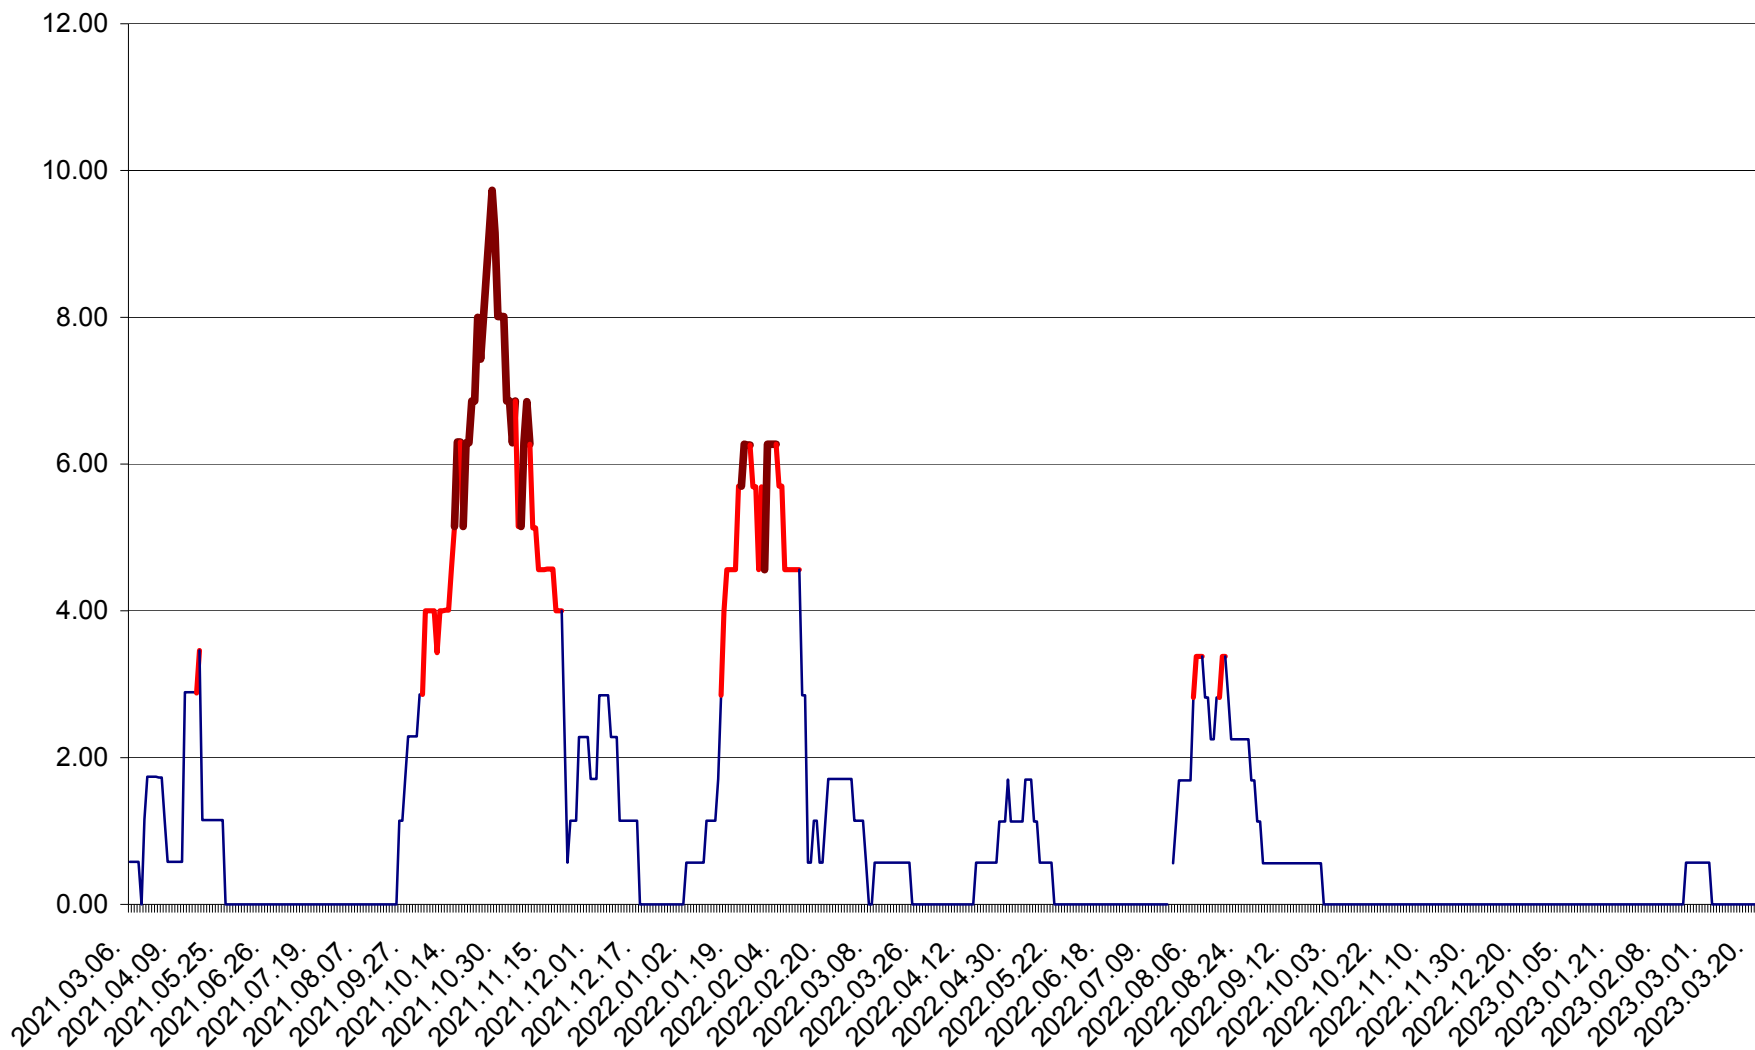

ORAȘ VLĂHIȚA - Evolutia incidentei cumulate pe 14 zile la ‰ de locuitori
2021.03.07. - 2023.03.21.