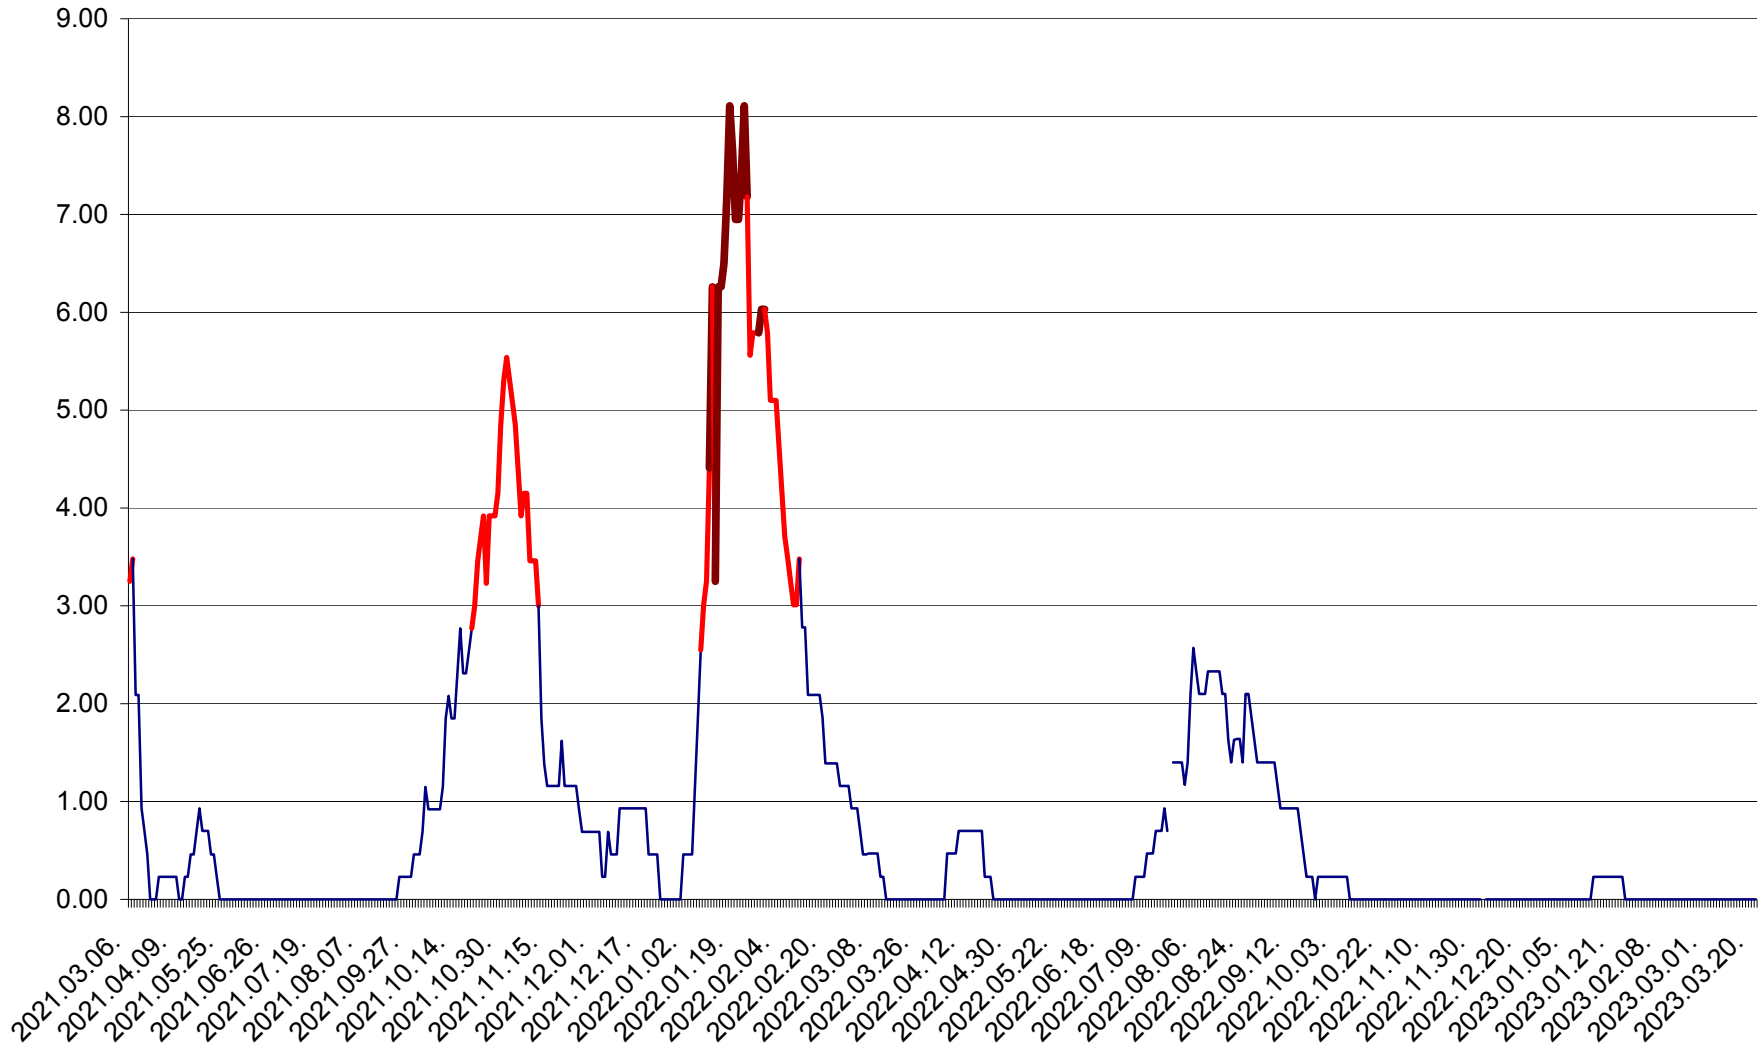

ORAȘ BĂLAN - Evoluția incidenței cumulate pe 14 zile la ‰ de locuitori  
2021.03.07. - 2023.03.21.

BILBOR - Evolutia incidentei cumulate pe 14 zile la ‰ de locuitori  
2021.03.07. - 2023.03.21.

ORAȘ BORSEC - Evolutia incidentei cumulate pe 14 zile la ‰ de locuitori  
2021.03.07. - 2023.03.21.

BRĂDEȘTI - Evolutia incidentei cumulate pe 14 zile la ‰ de locuitori  
2021.03.07. - 2023.03.21.

CĂPÂLNIȚA - Evoluția incidenței cumulate pe 14 zile la ‰ de locuitori  
2021.03.07. - 2023.03.21.

CÂRȚA - Evolutia incidentei cumulate pe 14 zile la ‰ de locuitori  
2021.03.07. - 2023.03.21.

CICEU - Evolutia incidentei cumulate pe 14 zile la ‰ de locuitori  
2021.03.07. - 2023.03.21.

CIUCSÂNGEORGIU - Evolutia incidentei cumulate pe 14 zile la ‰ de locuitori  
2021.03.07. - 2023.03.21.

CIUMANI - Evolutia incidentei cumulate pe 14 zile la ‰ de locuitori  
2021.03.07. - 2023.03.21.

CORBU - Evolutia incidentei cumulate pe 14 zile la % de locuitori  
2021.03.07. - 2023.03.21.

CORUND - Evolutia incidentei cumulate pe 14 zile la ‰ de locuitori  
2021.03.07. - 2023.03.21.

COZMENI - Evolutia incidentei cumulate pe 14 zile la ‰ de locuitori  
2021.03.07. - 2023.03.21.