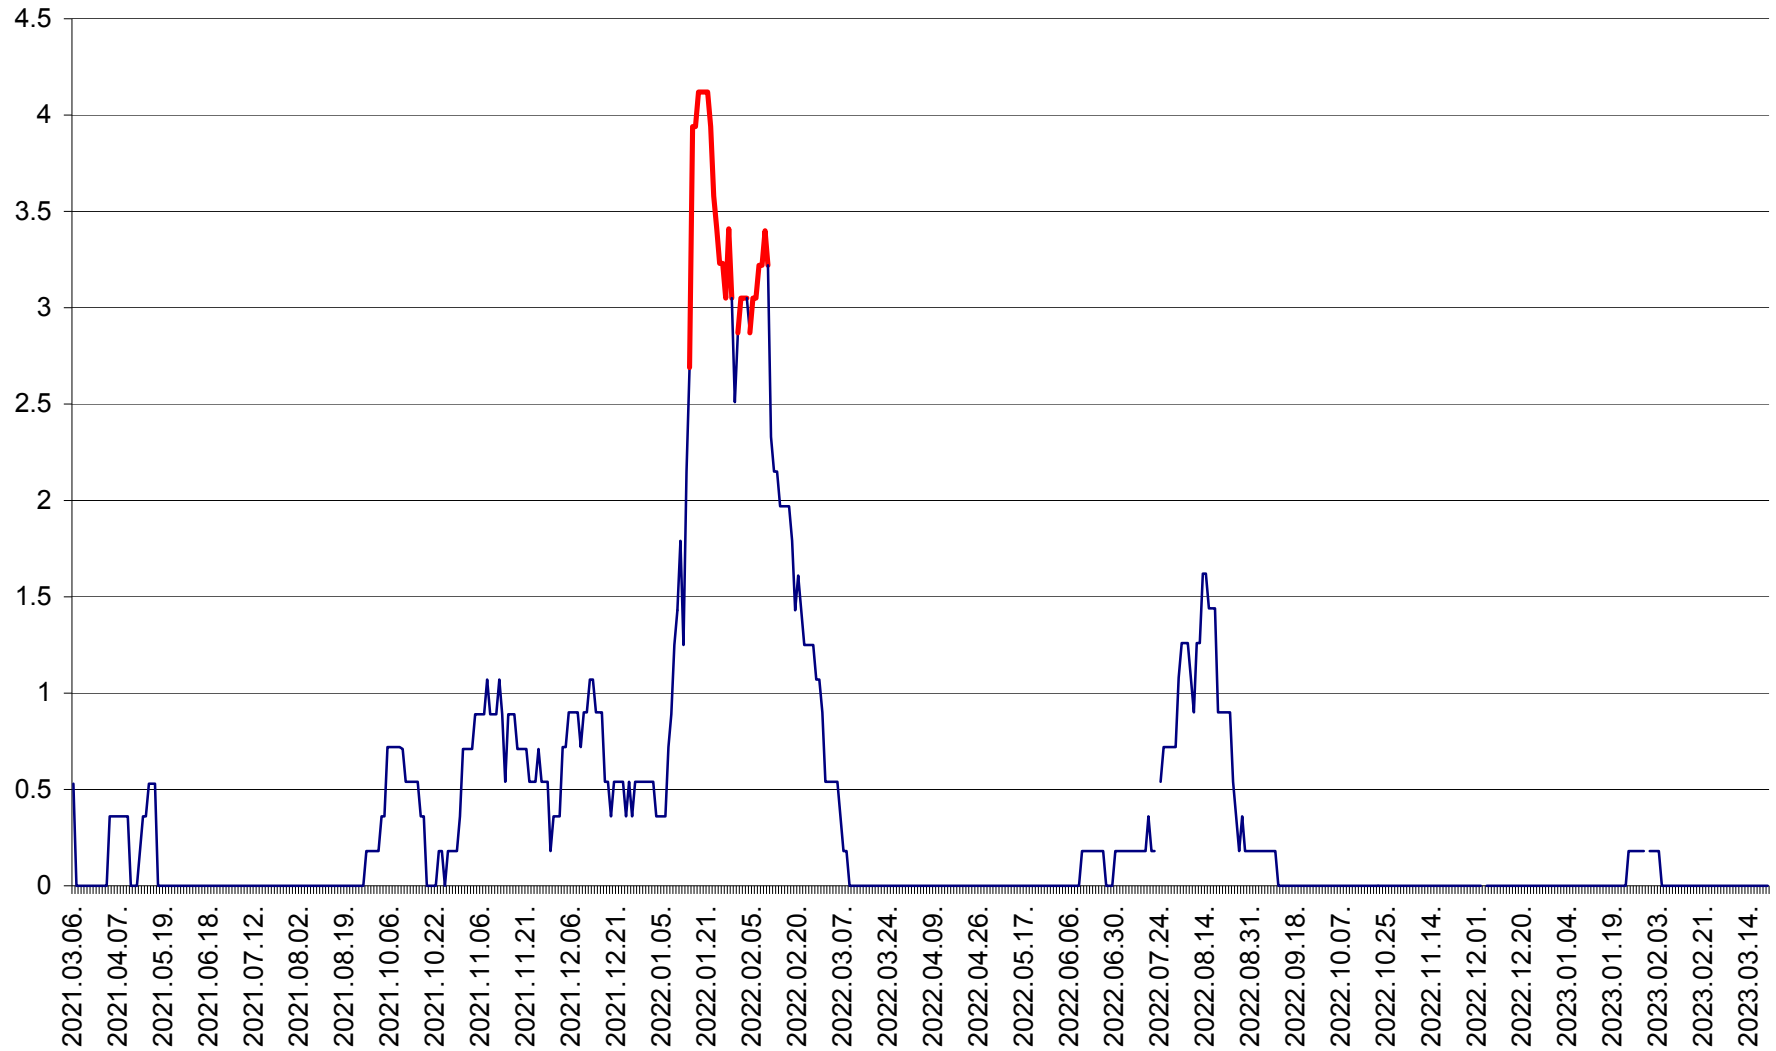

LĂZAREA - Evolutia incidentei cumulate pe 14 zile la % de locuitori  
2021.03.07. - 2023.03.21.

LELICENI - Evolutia incidentei cumulate pe 14 zile la ‰ de locuitori  
2021.03.07. - 2023.03.21.

LUETA - Evolutia incidentei cumulate pe 14 zile la ‰ de locuitori  
2021.03.07. - 2023.03.21.

LUNCA DE JOS - Evolutia incidentei cumulate pe 14 zile la ‰ de locuitori  
2021.03.07. - 2023.03.21.

LUNCA DE SUS - Evolutia incidentei cumulate pe 14 zile la ‰ de locuitori  
2021.03.07. - 2023.03.21.