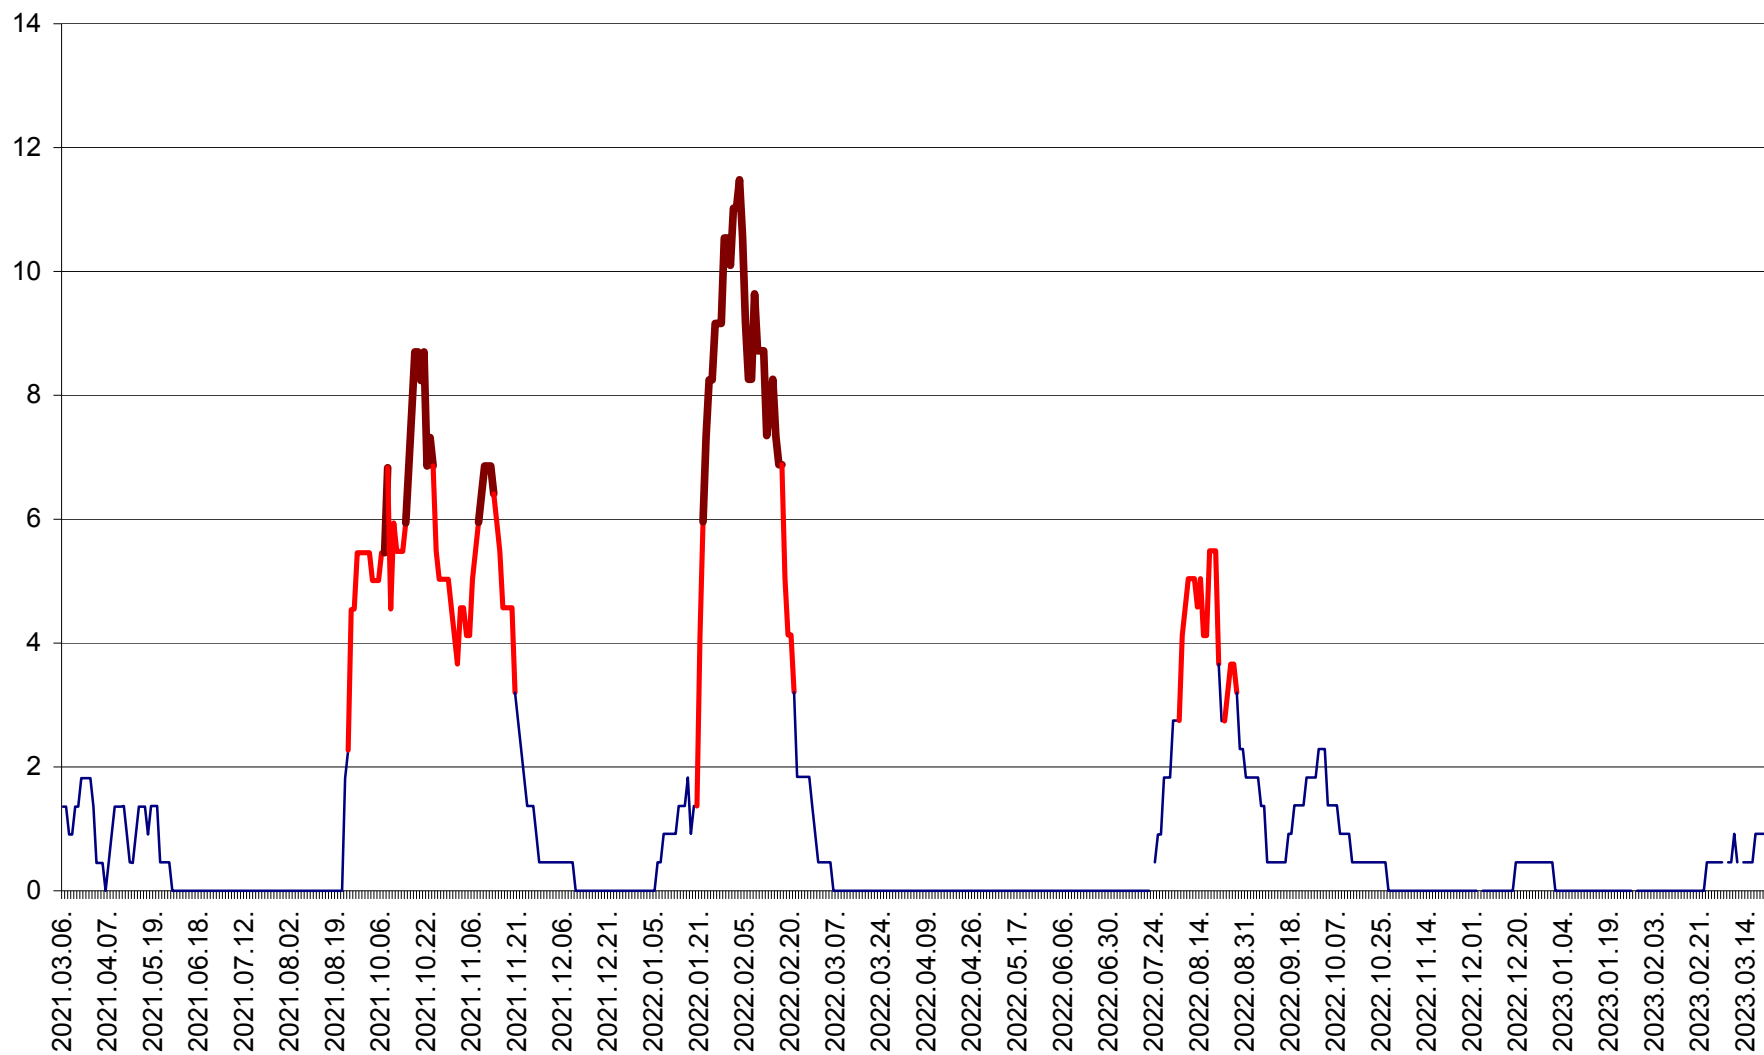

LĂZAREA - Evolutia incidentei cumulate pe 14 zile la % de locuitori  
2021.03.07. - 2023.03.21.

LELICENI - Evolutia incidentei cumulate pe 14 zile la ‰ de locuitori  
2021.03.07. - 2023.03.21.

LUETA - Evolutia incidentei cumulate pe 14 zile la ‰ de locuitori  
2021.03.07. - 2023.03.21.

LUNCA DE JOS - Evolutia incidentei cumulate pe 14 zile la ‰ de locuitori  
2021.03.07. - 2023.03.21.

LUNCA DE SUS - Evolutia incidentei cumulate pe 14 zile la ‰ de locuitori  
2021.03.07. - 2023.03.21.

LUPENI - Evolutia incidentei cumulate pe 14 zile la ‰ de locuitori  
2021.03.07. - 2023.03.21.

MĂDĂRAȘ - Evolutia incidentei cumulate pe 14 zile la ‰ de locuitori  
2021.03.07. - 2023.03.21.

MĂRTINIȘ - Evolutia incidentei cumulate pe 14 zile la ‰ de locuitori  
2021.03.07. - 2023.03.21.