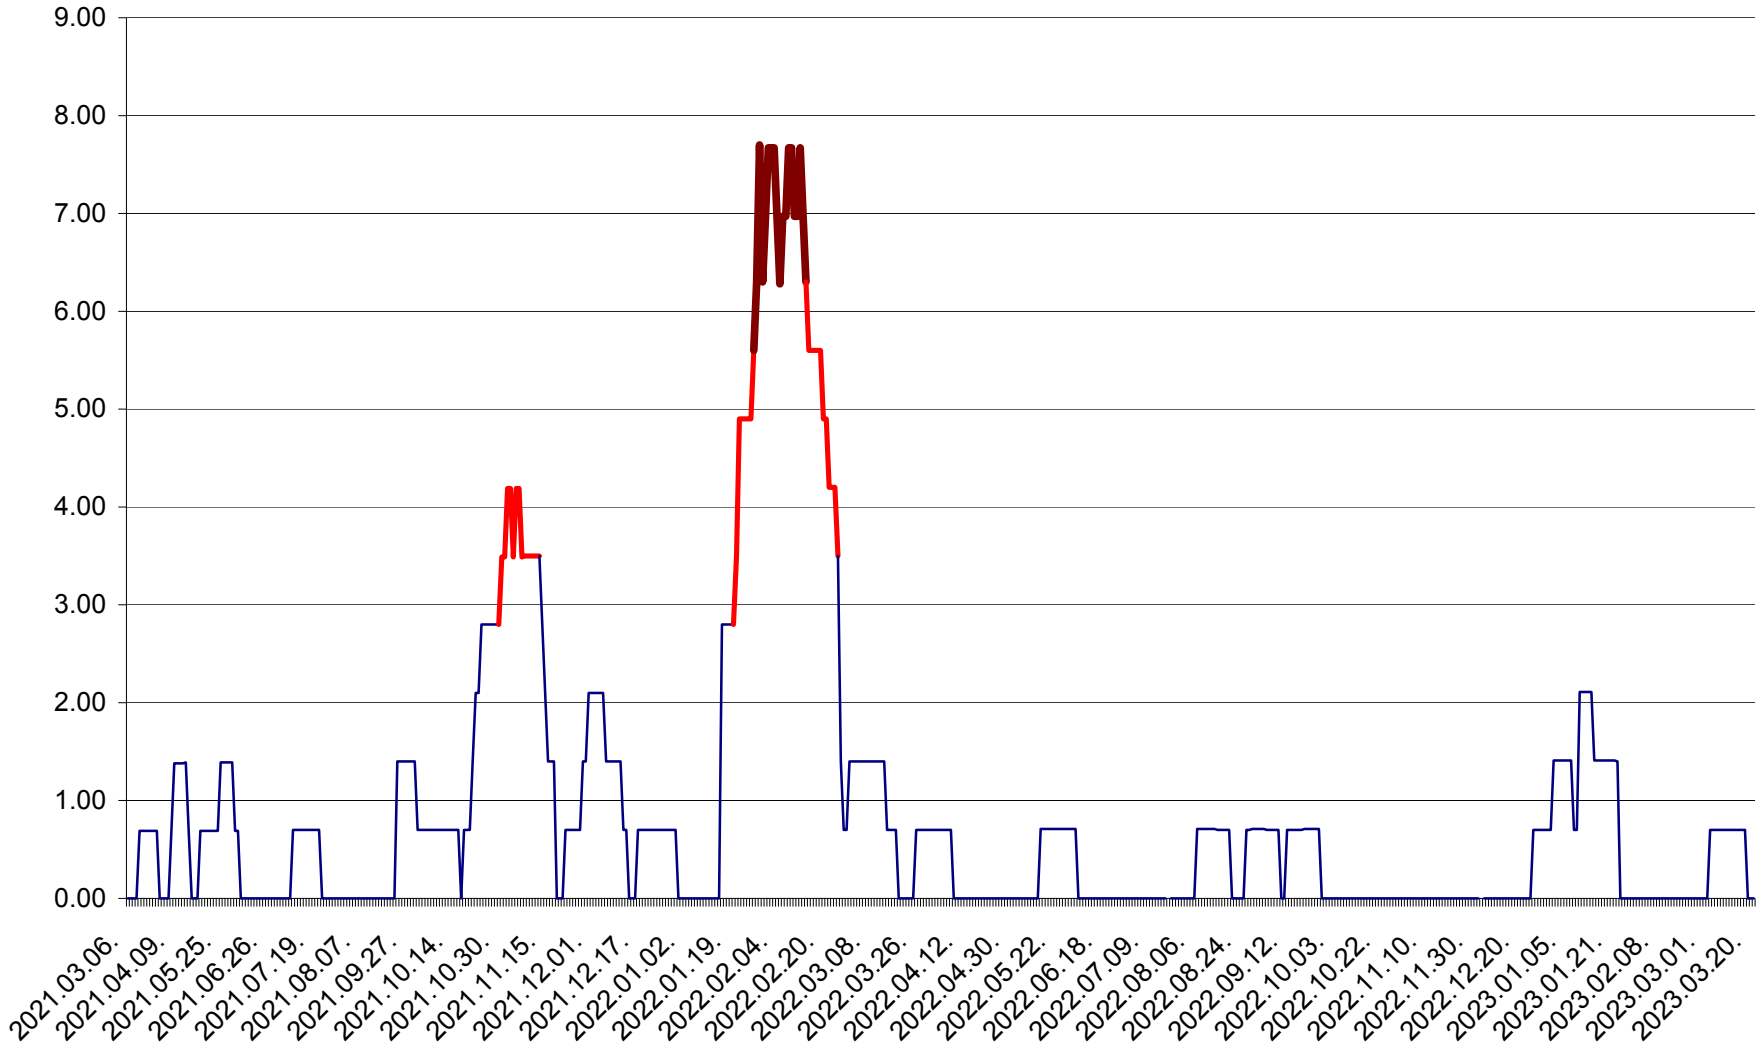

ORAȘ BĂLAN - Evoluția incidenței cumulate pe 14 zile la ‰ de locuitori  
2021.03.07. - 2023.03.21.

BILBOR - Evolutia incidentei cumulate pe 14 zile la ‰ de locuitori  
2021.03.07. - 2023.03.21.

ORAȘ BORSEC - Evolutia incidentei cumulate pe 14 zile la ‰ de locuitori  
2021.03.07. - 2023.03.21.

BRĂDEȘTI - Evolutia incidentei cumulate pe 14 zile la ‰ de locuitori  
2021.03.07. - 2023.03.21.

CĂPÂLNIȚA - Evoluția incidenței cumulate pe 14 zile la ‰ de locuitori  
2021.03.07. - 2023.03.21.

CÂRȚA - Evolutia incidentei cumulate pe 14 zile la ‰ de locuitori  
2021.03.07. - 2023.03.21.

CICEU - Evolutia incidentei cumulate pe 14 zile la ‰ de locuitori  
2021.03.07. - 2023.03.21.

CIUCSÂNGEORGIU - Evolutia incidentei cumulate pe 14 zile la ‰ de locuitori  
2021.03.07. - 2023.03.21.

CIUMANI - Evolutia incidentei cumulate pe 14 zile la ‰ de locuitori  
2021.03.07. - 2023.03.21.

CORBU - Evolutia incidentei cumulate pe 14 zile la % de locuitori  
2021.03.07. - 2023.03.21.

CORUND - Evolutia incidentei cumulate pe 14 zile la ‰ de locuitori  
2021.03.07. - 2023.03.21.

COZMENI - Evolutia incidentei cumulate pe 14 zile la ‰ de locuitori  
2021.03.07. - 2023.03.21.