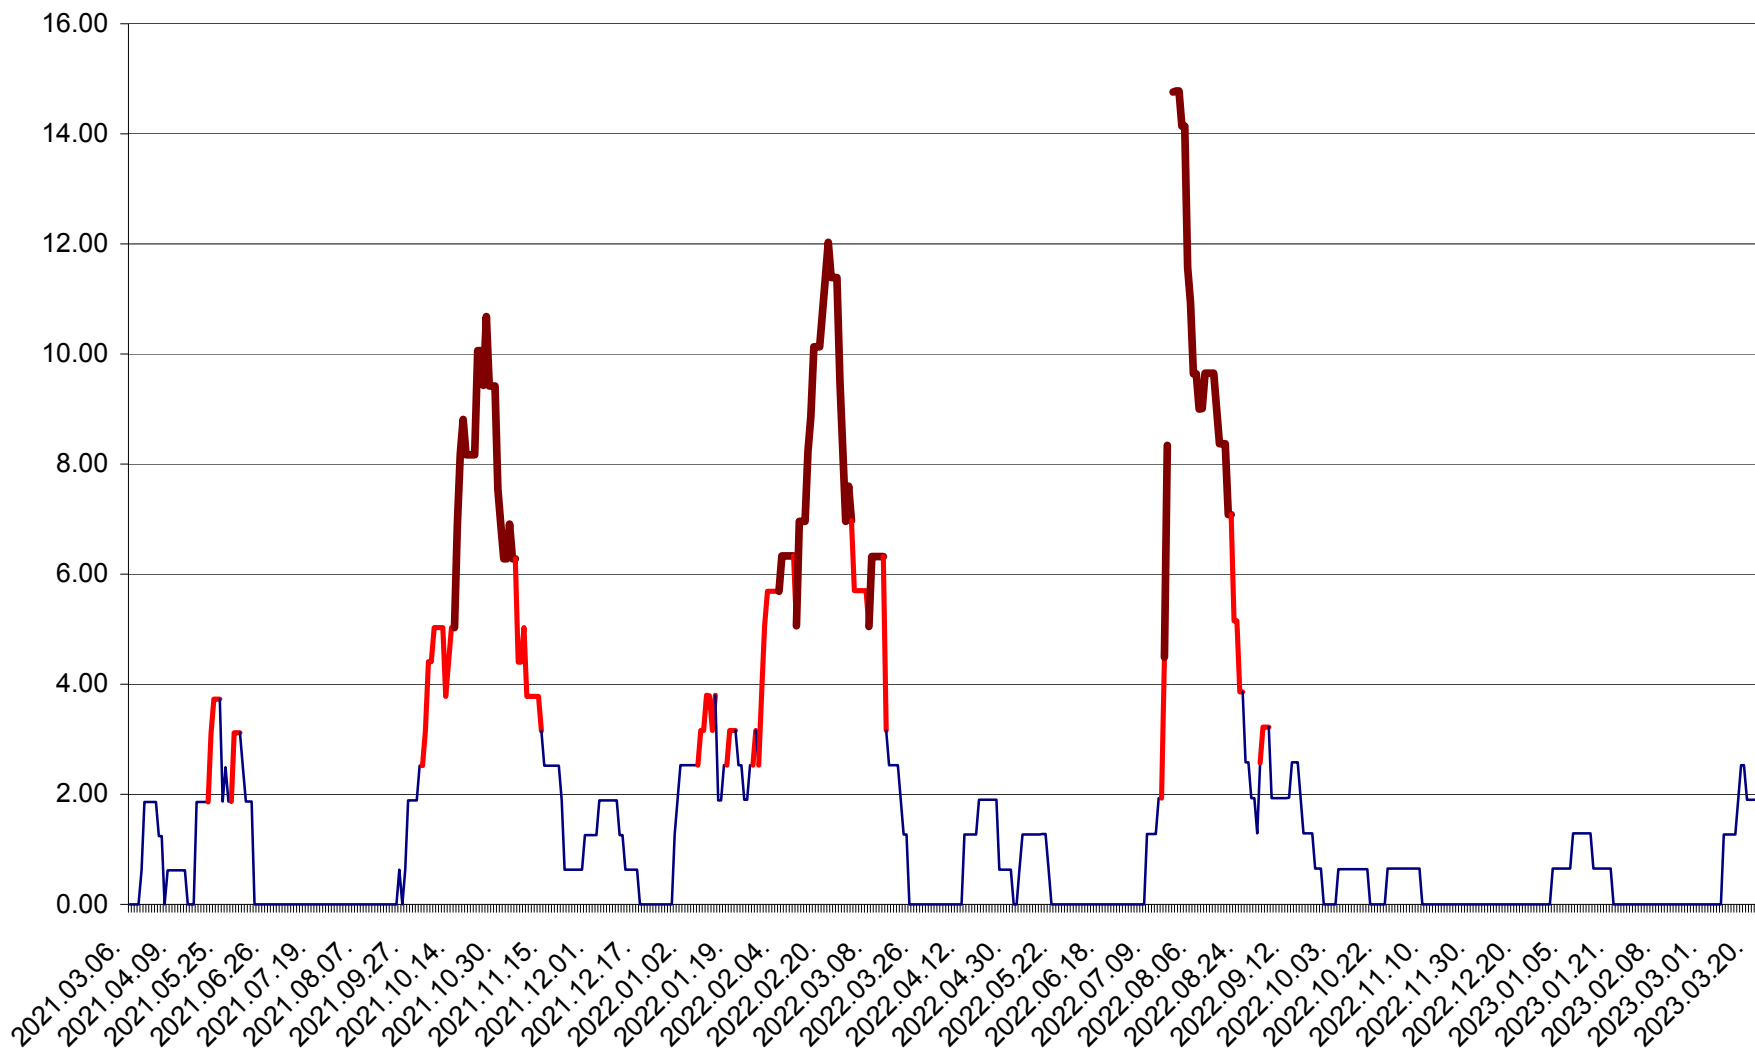

ATID - Evolutia incidentei cumulate pe 14 zile la ‰ de locuitori  
2021.03.07. - 2023.03.21.

AVRĂMEȘTI - Evolutia incidentei cumulate pe 14 zile la ‰ de locuitori  
2021.03.07. - 2023.03.21.

ORAȘ BĂILE TUȘNAD - Evoluția incidenței cumulate pe 14 zile la ‰ de locuitori  
2021.03.07. - 2023.03.21.

ORAȘ BĂLAN - Evoluția incidenței cumulate pe 14 zile la ‰ de locuitori  
2021.03.07. - 2023.03.21.

BILBOR - Evolutia incidentei cumulate pe 14 zile la ‰ de locuitori  
2021.03.07. - 2023.03.21.

ORAȘ BORSEC - Evolutia incidentei cumulate pe 14 zile la ‰ de locuitori  
2021.03.07. - 2023.03.21.

BRĂDEȘTI - Evolutia incidentei cumulate pe 14 zile la ‰ de locuitori  
2021.03.07. - 2023.03.21.

CĂPÂLNIȚA - Evoluția incidenței cumulate pe 14 zile la ‰ de locuitori  
2021.03.07. - 2023.03.21.

CÂRȚA - Evolutia incidentei cumulate pe 14 zile la ‰ de locuitori  
2021.03.07. - 2023.03.21.