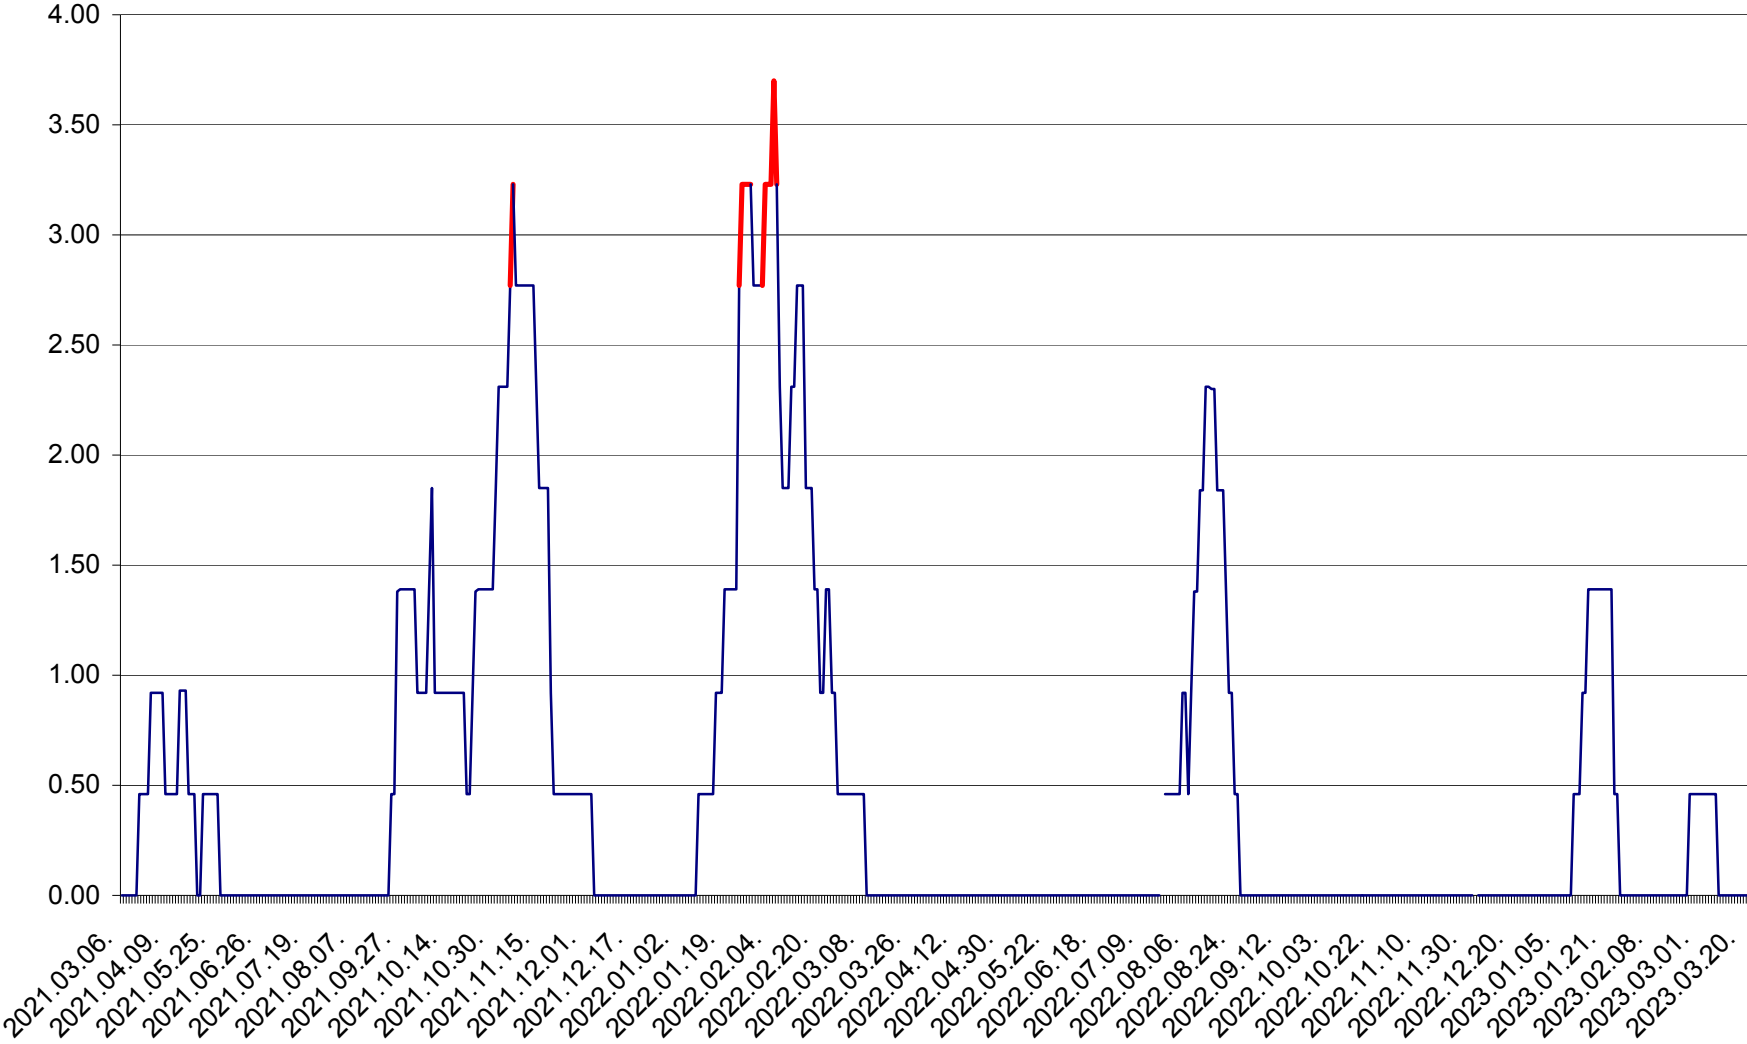

ATID - Evolutia incidentei cumulate pe 14 zile la ‰ de locuitori  
2021.03.07. - 2023.03.21.

AVRĂMEȘTI - Evolutia incidentei cumulate pe 14 zile la ‰ de locuitori  
2021.03.07. - 2023.03.21.

ORAȘ BĂILE TUȘNAD - Evoluția incidenței cumulate pe 14 zile la ‰ de locuitori  
2021.03.07. - 2023.03.21.

ORAȘ BĂLAN - Evoluția incidenței cumulate pe 14 zile la ‰ de locuitori  
2021.03.07. - 2023.03.21.

BILBOR - Evolutia incidentei cumulate pe 14 zile la ‰ de locuitori  
2021.03.07. - 2023.03.21.

ORAȘ BORSEC - Evolutia incidentei cumulate pe 14 zile la ‰ de locuitori  
2021.03.07. - 2023.03.21.

BRĂDEȘTI - Evolutia incidentei cumulate pe 14 zile la ‰ de locuitori  
2021.03.07. - 2023.03.21.

CĂPÂLNIȚA - Evoluția incidenței cumulate pe 14 zile la ‰ de locuitori  
2021.03.07. - 2023.03.21.

CÂRȚA - Evolutia incidentei cumulate pe 14 zile la ‰ de locuitori  
2021.03.07. - 2023.03.21.

CICEU - Evolutia incidentei cumulate pe 14 zile la ‰ de locuitori  
2021.03.07. - 2023.03.21.

CIUCSÂNGEORGIU - Evolutia incidentei cumulate pe 14 zile la ‰ de locuitori  
2021.03.07. - 2023.03.21.

CIUMANI - Evolutia incidentei cumulate pe 14 zile la ‰ de locuitori  
2021.03.07. - 2023.03.21.