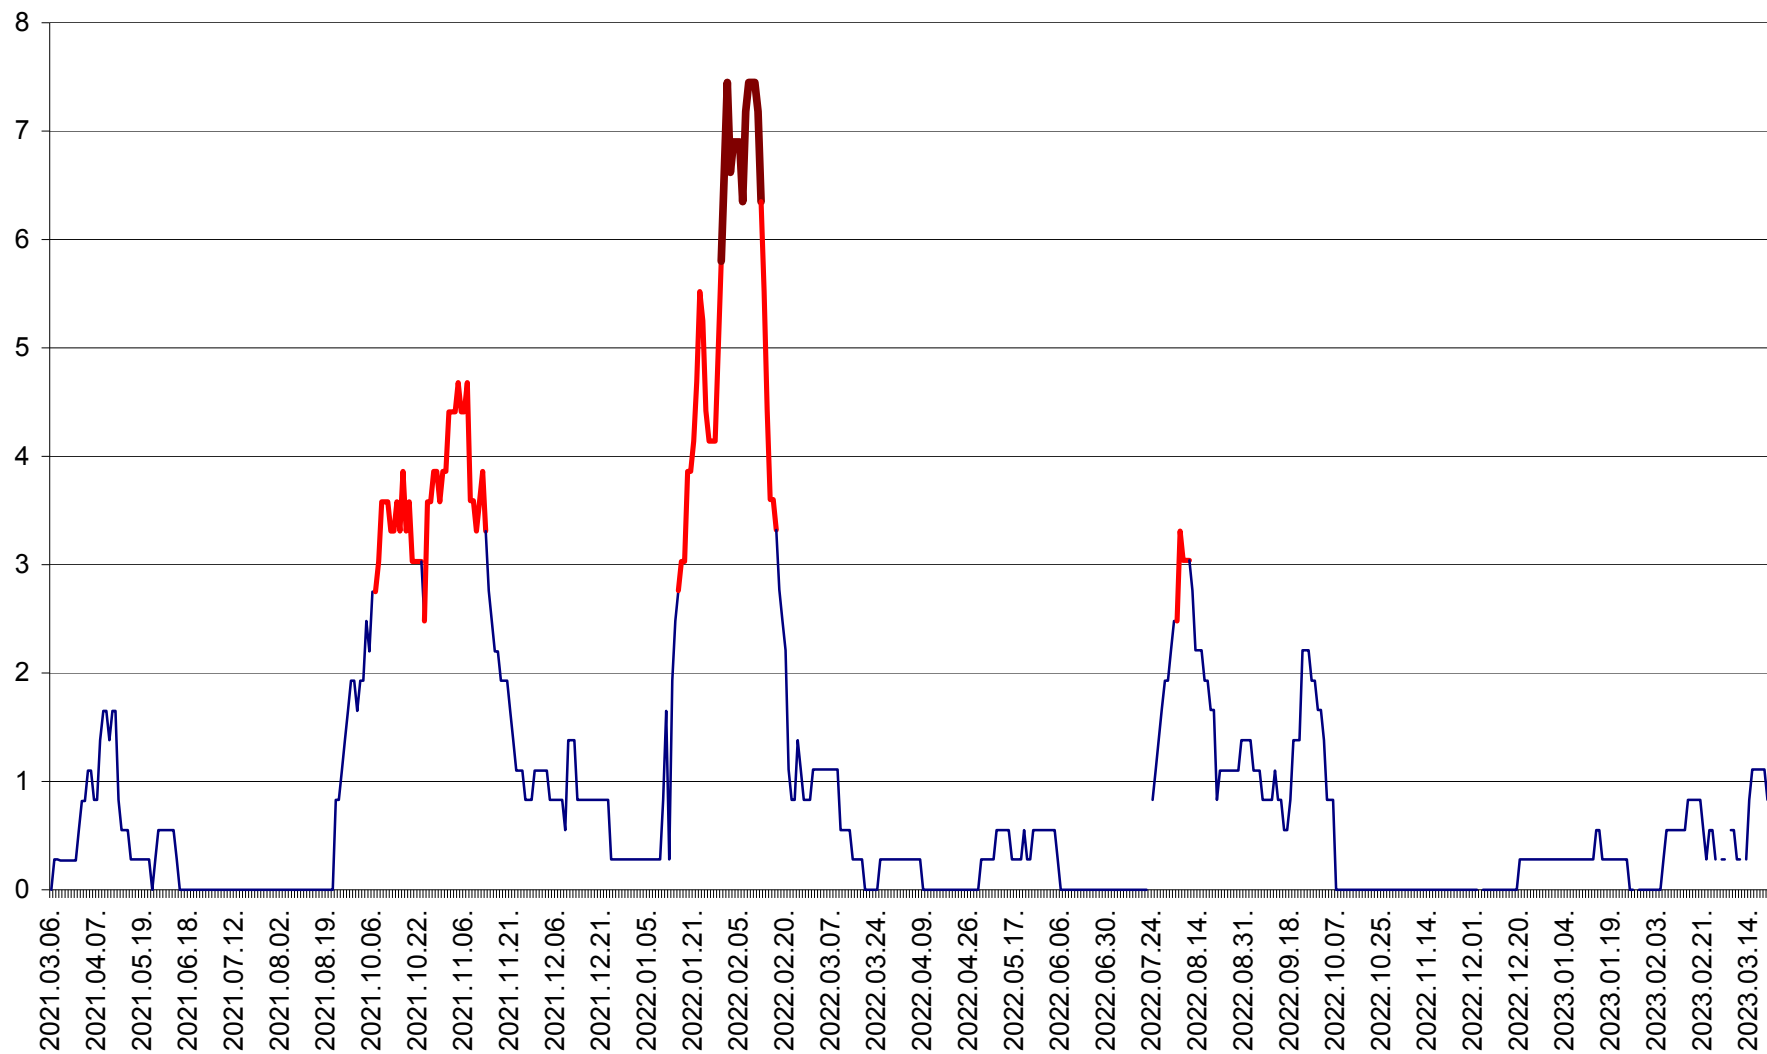

SĂCEL - Evolutia incidentei cumulate pe 14 zile la ‰ de locuitori  
2021.03.07. - 2023.03.21.

SÂNCRĂIENI - Evolutia incidentei cumulate pe 14 zile la ‰ de locuitori  
2021.03.07. - 2023.03.21.

SÂNDOMIC - Evolutia incidentei cumulate pe 14 zile la ‰ de locuitori  
2021.03.07. - 2023.03.21.

SÂNMARTIN - Evolutia incidentei cumulate pe 14 zile la ‰ de locuitori  
2021.03.07. - 2023.03.21.

SÂNSIMION - Evolutia incidentei cumulate pe 14 zile la ‰ de locuitori  
2021.03.07. - 2023.03.21.

SÂNTIMBRU - Evolutia incidentei cumulate pe 14 zile la ‰ de locuitori  
2021.03.07. - 2023.03.21.