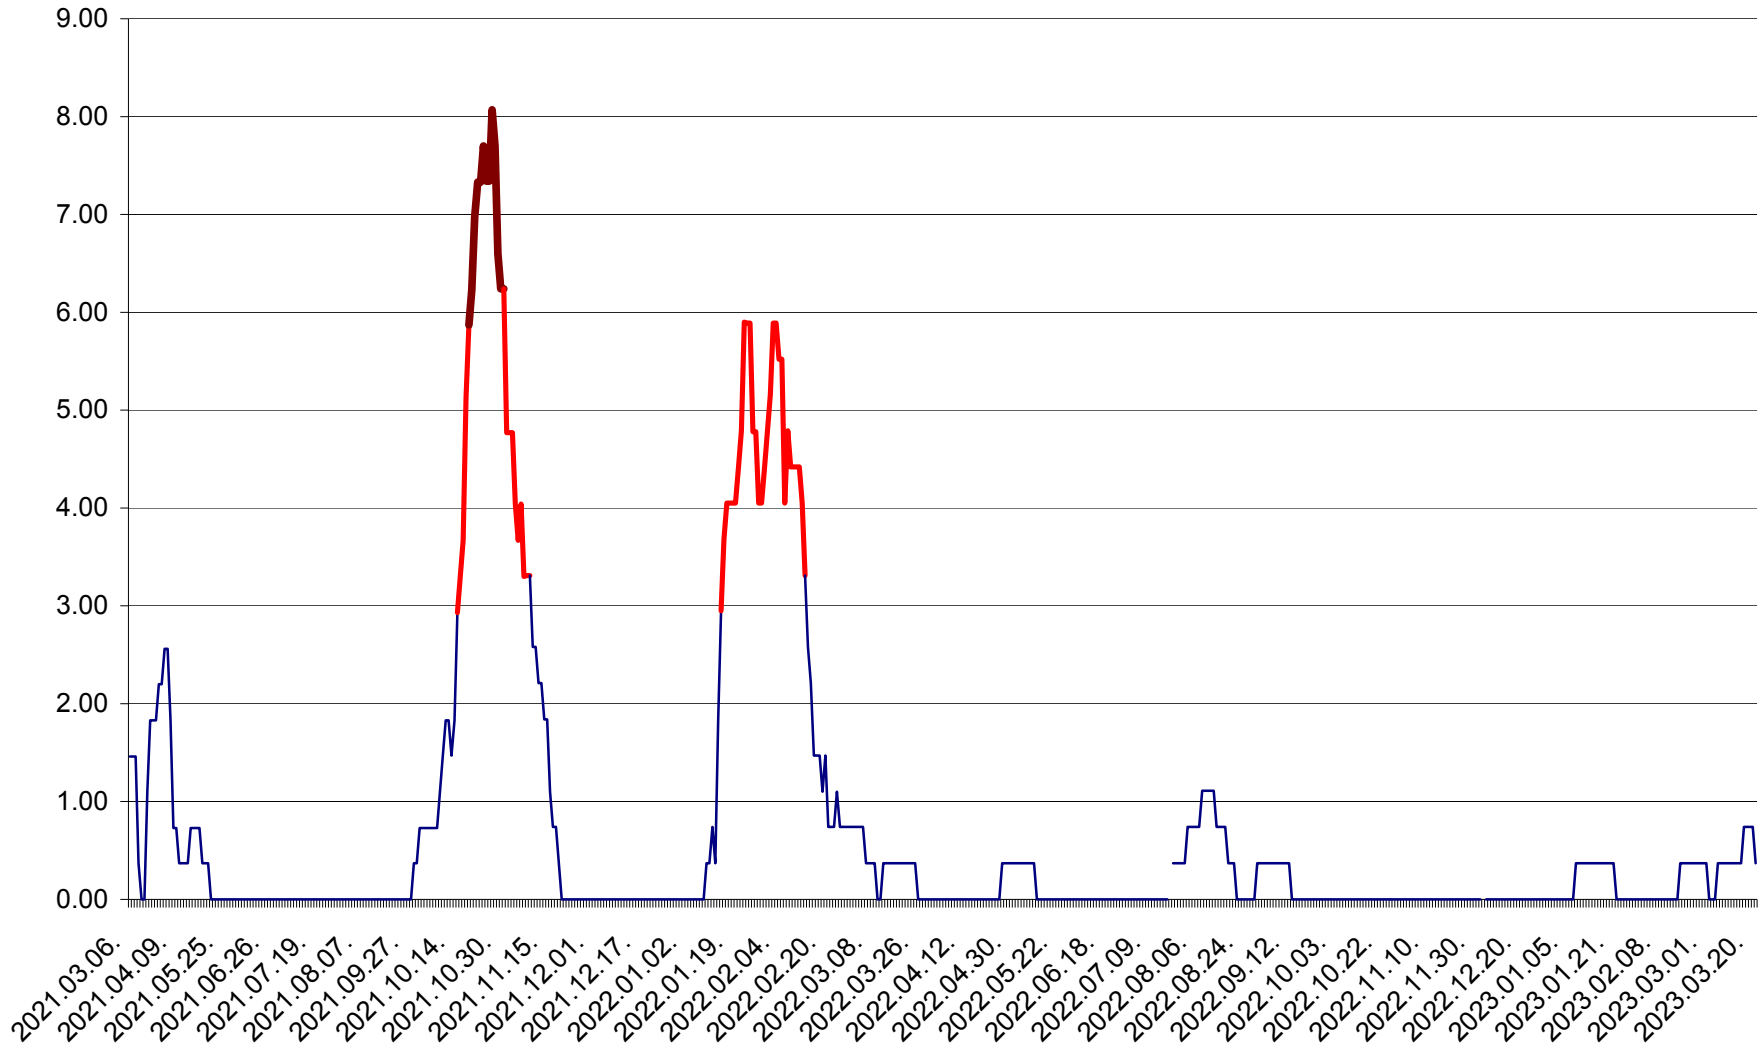

ORAȘ BĂLAN - Evoluția incidenței cumulate pe 14 zile la ‰ de locuitori  
2021.03.07. - 2023.03.21.

BILBOR - Evolutia incidentei cumulate pe 14 zile la ‰ de locuitori  
2021.03.07. - 2023.03.21.

ORAȘ BORSEC - Evolutia incidentei cumulate pe 14 zile la ‰ de locuitori  
2021.03.07. - 2023.03.21.

BRĂDEȘTI - Evolutia incidentei cumulate pe 14 zile la ‰ de locuitori  
2021.03.07. - 2023.03.21.

CĂPÂLNIȚA - Evoluția incidenței cumulate pe 14 zile la ‰ de locuitori  
2021.03.07. - 2023.03.21.

CÂRȚA - Evolutia incidentei cumulate pe 14 zile la ‰ de locuitori  
2021.03.07. - 2023.03.21.

CICEU - Evolutia incidentei cumulate pe 14 zile la ‰ de locuitori  
2021.03.07. - 2023.03.21.

CIUCSÂNGEORGIU - Evolutia incidentei cumulate pe 14 zile la ‰ de locuitori  
2021.03.07. - 2023.03.21.

CIUMANI - Evolutia incidentei cumulate pe 14 zile la ‰ de locuitori  
2021.03.07. - 2023.03.21.

CORBU - Evolutia incidentei cumulate pe 14 zile la % de locuitori  
2021.03.07. - 2023.03.21.

CORUND - Evolutia incidentei cumulate pe 14 zile la ‰ de locuitori  
2021.03.07. - 2023.03.21.

COZMENI - Evolutia incidentei cumulate pe 14 zile la ‰ de locuitori  
2021.03.07. - 2023.03.21.