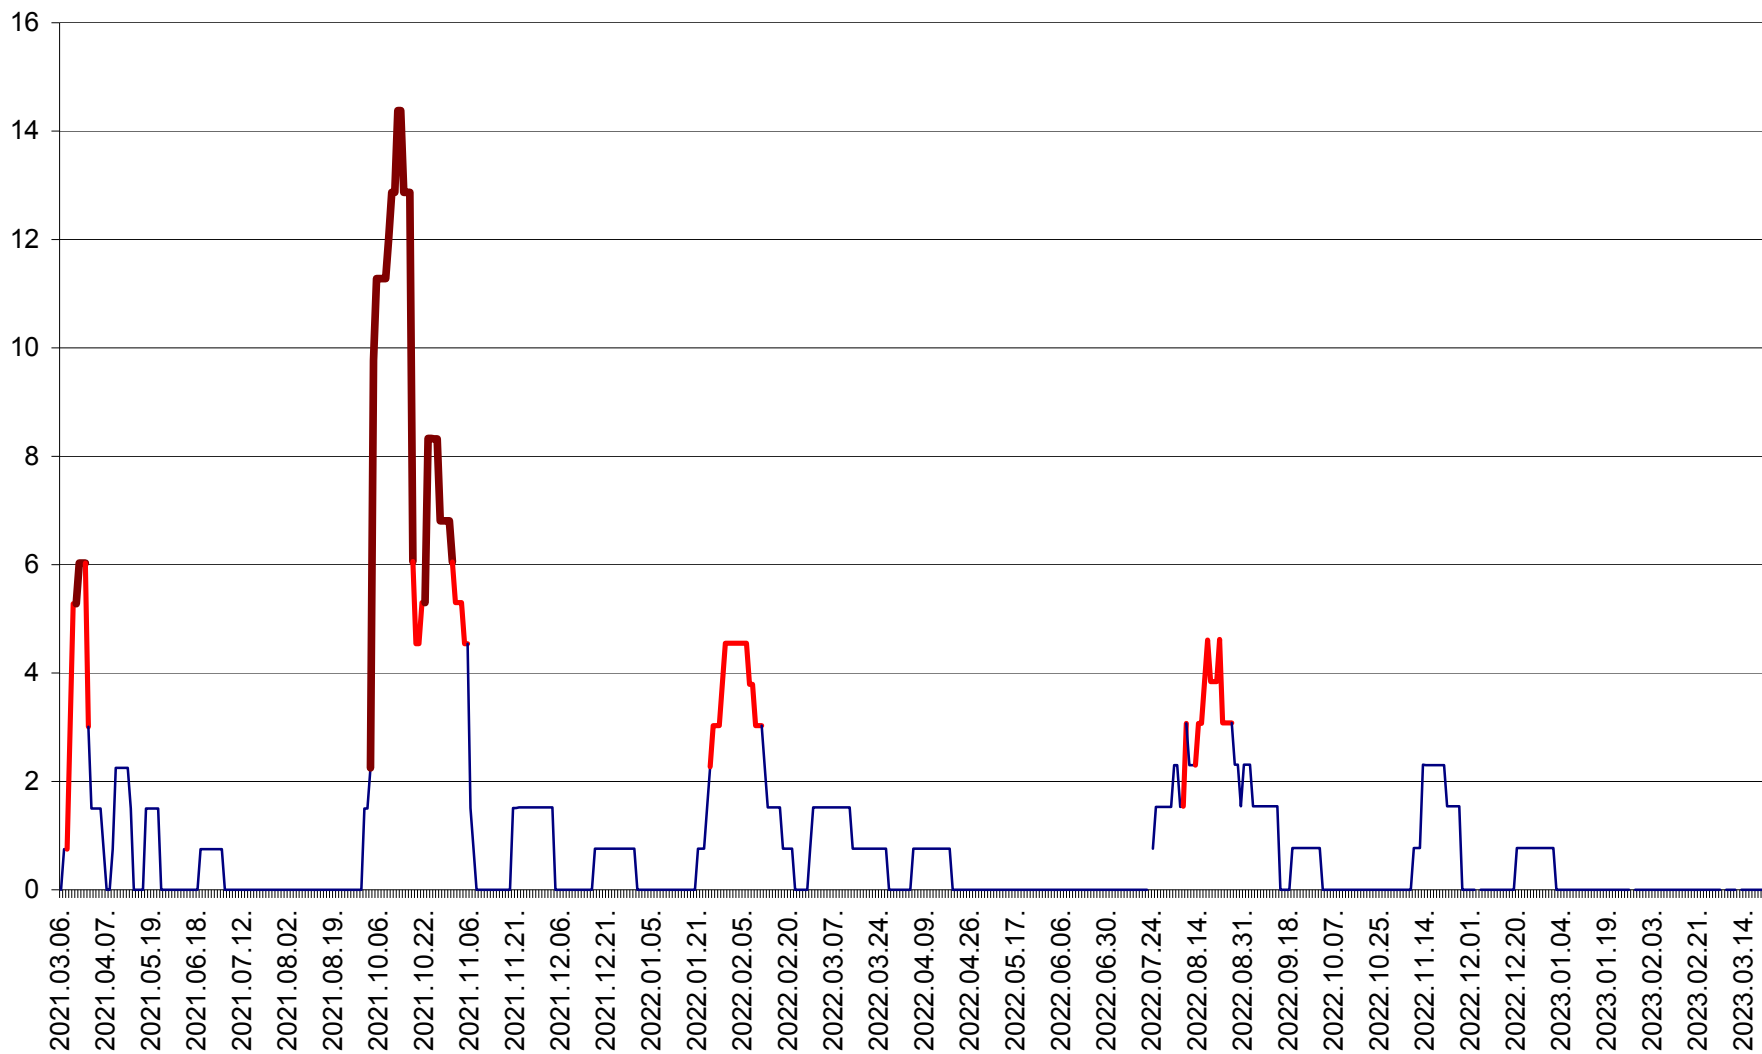

MEREȘTI - Evolutia incidentei cumulate pe 14 zile la ‰ de locuitori  
2021.03.07. - 2023.03.21.

MUNICIPIUL MIERCUREA-CIUC - Evolutia incidentei cumulate pe 14 zile la ‰ de locuitori  
2021.03.07. - 2023.03.21.

MIHĂILENI - Evolutia incidentei cumulate pe 14 zile la ‰ de locuitori  
2021.03.07. - 2023.03.21.

MUGENI - Evolutia incidentei cumulate pe 14 zile la ‰ de locuitori  
2021.03.07. - 2023.03.21.

OCLAND - Evolutia incidentei cumulate pe 14 zile la ‰ de locuitori  
2021.03.07. - 2023.03.21.