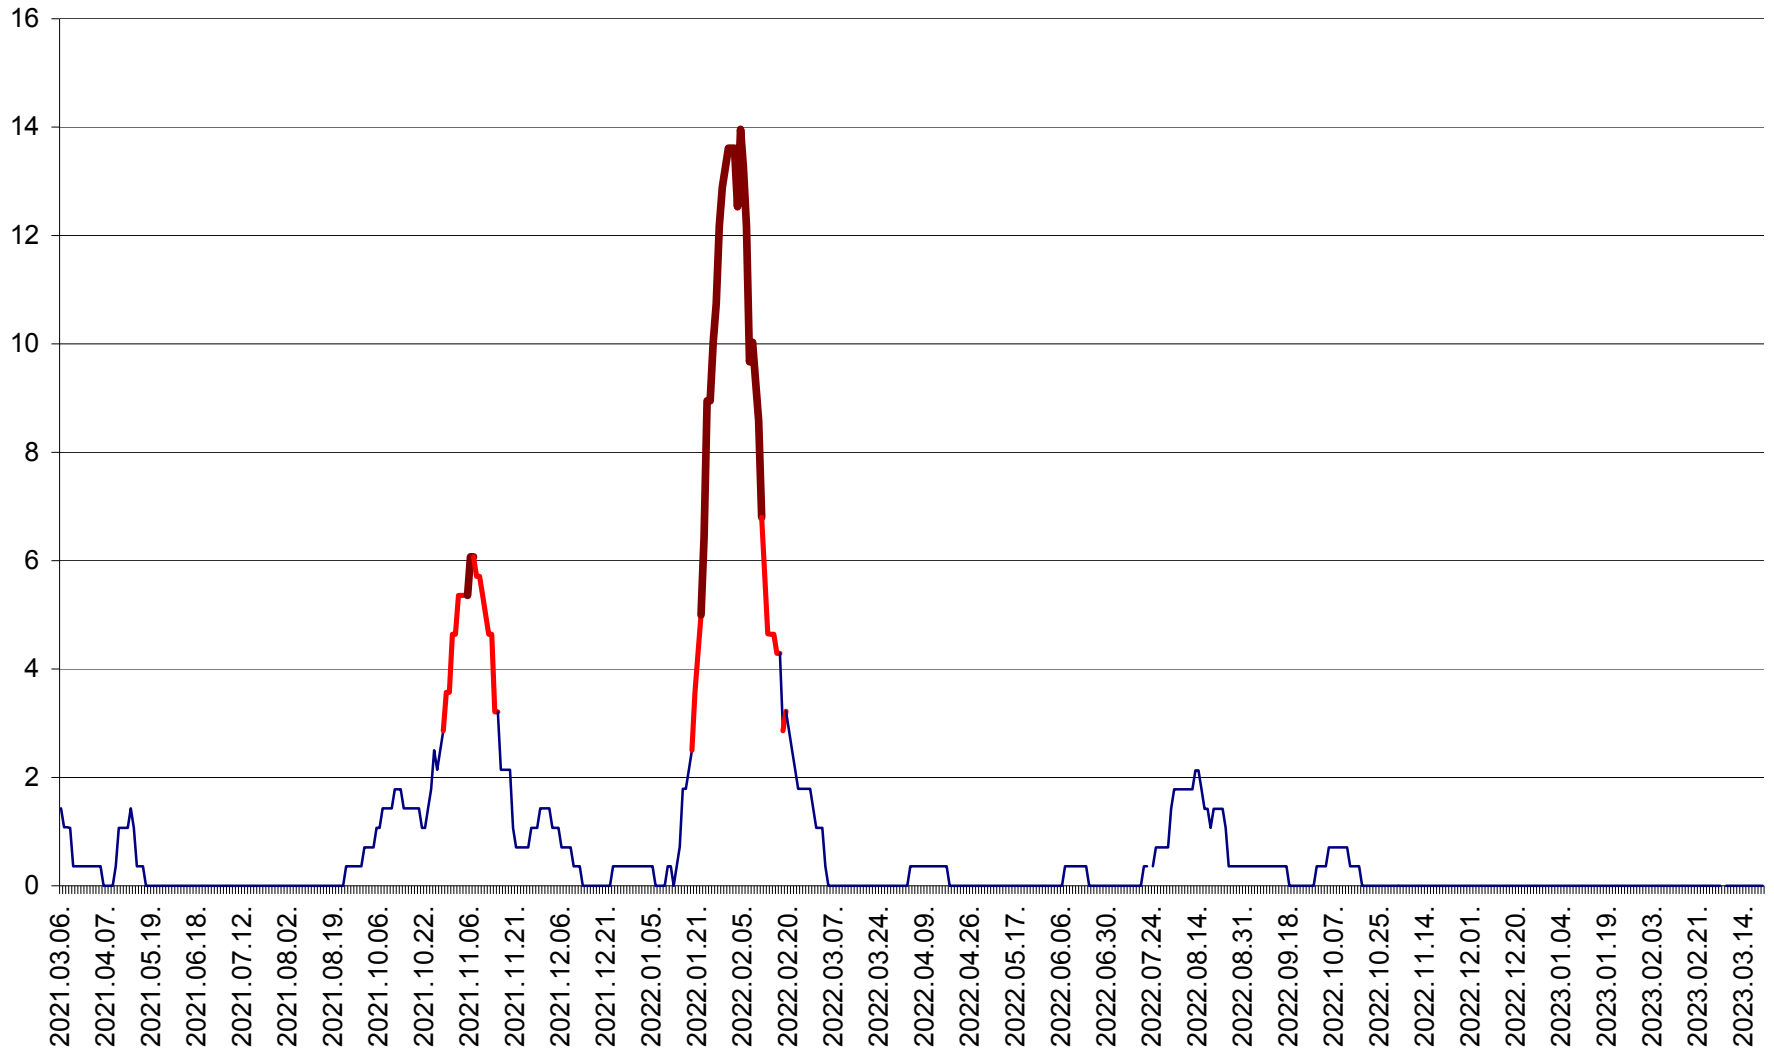

ȘIMONEȘTI - Evolutia incidentei cumulate pe 14 zile la ‰ de locuitori
2021.03.07. - 2023.03.21.

SICULENI - Evolutia incidentei cumulate pe 14 zile la ‰ de locuitori
2021.03.07. - 2023.03.21.