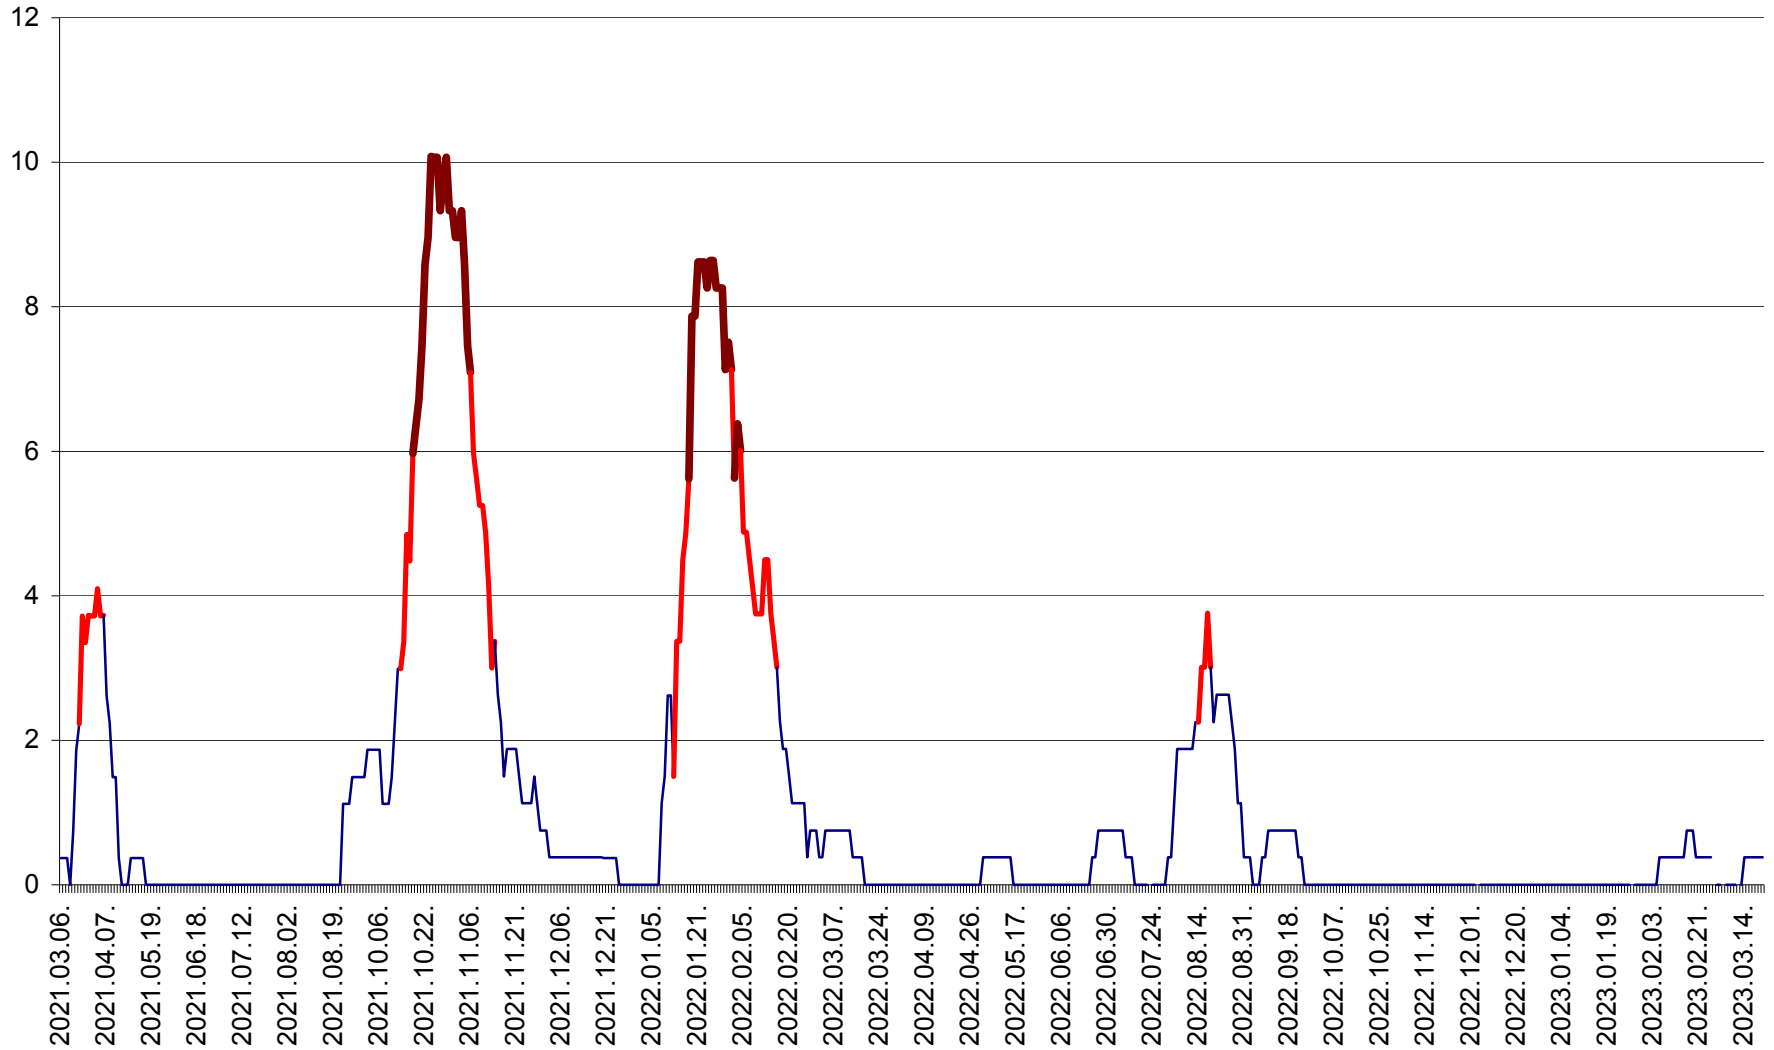

PRAID - Evolutia incidentei cumulate pe 14 zile la ‰ de locuitori  
2021.03.07. - 2023.03.21.

RACU - Evolutia incidentei cumulate pe 14 zile la ‰ de locuitori  
2021.03.07. - 2023.03.21.

REMETEA - Evolutia incidentei cumulate pe 14 zile la % de locuitori  
2021.03.07. - 2023.03.21.

SĂCEL - Evolutia incidentei cumulate pe 14 zile la ‰ de locuitori  
2021.03.07. - 2023.03.21.

SÂNCRĂIENI - Evolutia incidentei cumulate pe 14 zile la ‰ de locuitori  
2021.03.07. - 2023.03.21.

SÂNDOMIC - Evolutia incidentei cumulate pe 14 zile la ‰ de locuitori  
2021.03.07. - 2023.03.21.