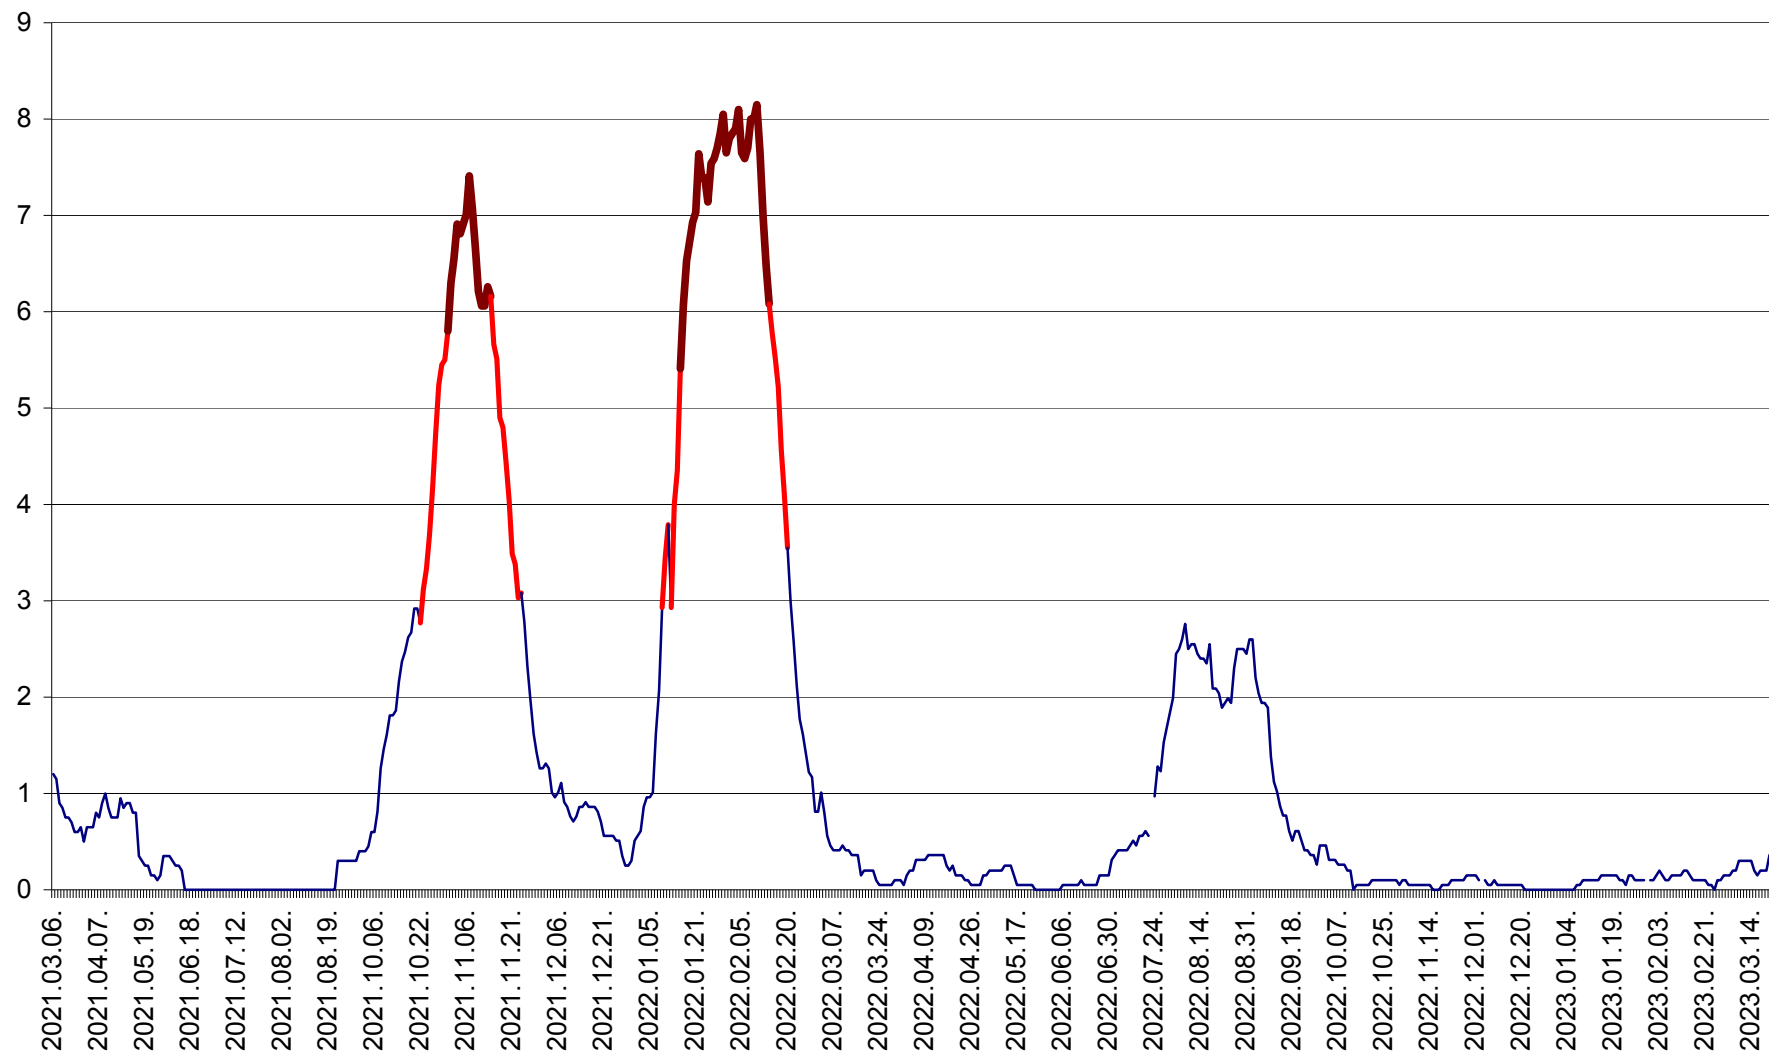

DÂRJIU - Evolutia incidentei cumulate pe 14 zile la ‰ de locuitori  
2021.03.07. - 2023.03.21.

DEALU - Evolutia incidentei cumulate pe 14 zile la ‰ de locuitori  
2021.03.07. - 2023.03.21.

DITRĂU - Evolutia incidentei cumulate pe 14 zile la ‰ de locuitori  
2021.03.07. - 2023.03.21.

FELICENI - Evolutia incidentei cumulate pe 14 zile la ‰ de locuitori  
2021.03.07. - 2023.03.21.

FRUMOASA - Evolutia incidentei cumulate pe 14 zile la ‰ de locuitori  
2021.03.07. - 2023.03.21.

GĂLĂUȚAȘ - Evoluția incidenței cumulate pe 14 zile la ‰ de locuitori  
2021.03.07. - 2023.03.21.

MUNICIPIUL GHEORGHENI - Evolutia incidentei cumulate pe 14 zile la % de locuitori  
2021.03.07. - 2023.03.21.

JOSENI - Evolutia incidentei cumulate pe 14 zile la ‰ de locuitori  
2021.03.07. - 2023.03.21.

LĂZAREA - Evolutia incidentei cumulate pe 14 zile la % de locuitori  
2021.03.07. - 2023.03.21.

LELICENI - Evolutia incidentei cumulate pe 14 zile la ‰ de locuitori  
2021.03.07. - 2023.03.21.

LUETA - Evolutia incidentei cumulate pe 14 zile la ‰ de locuitori  
2021.03.07. - 2023.03.21.