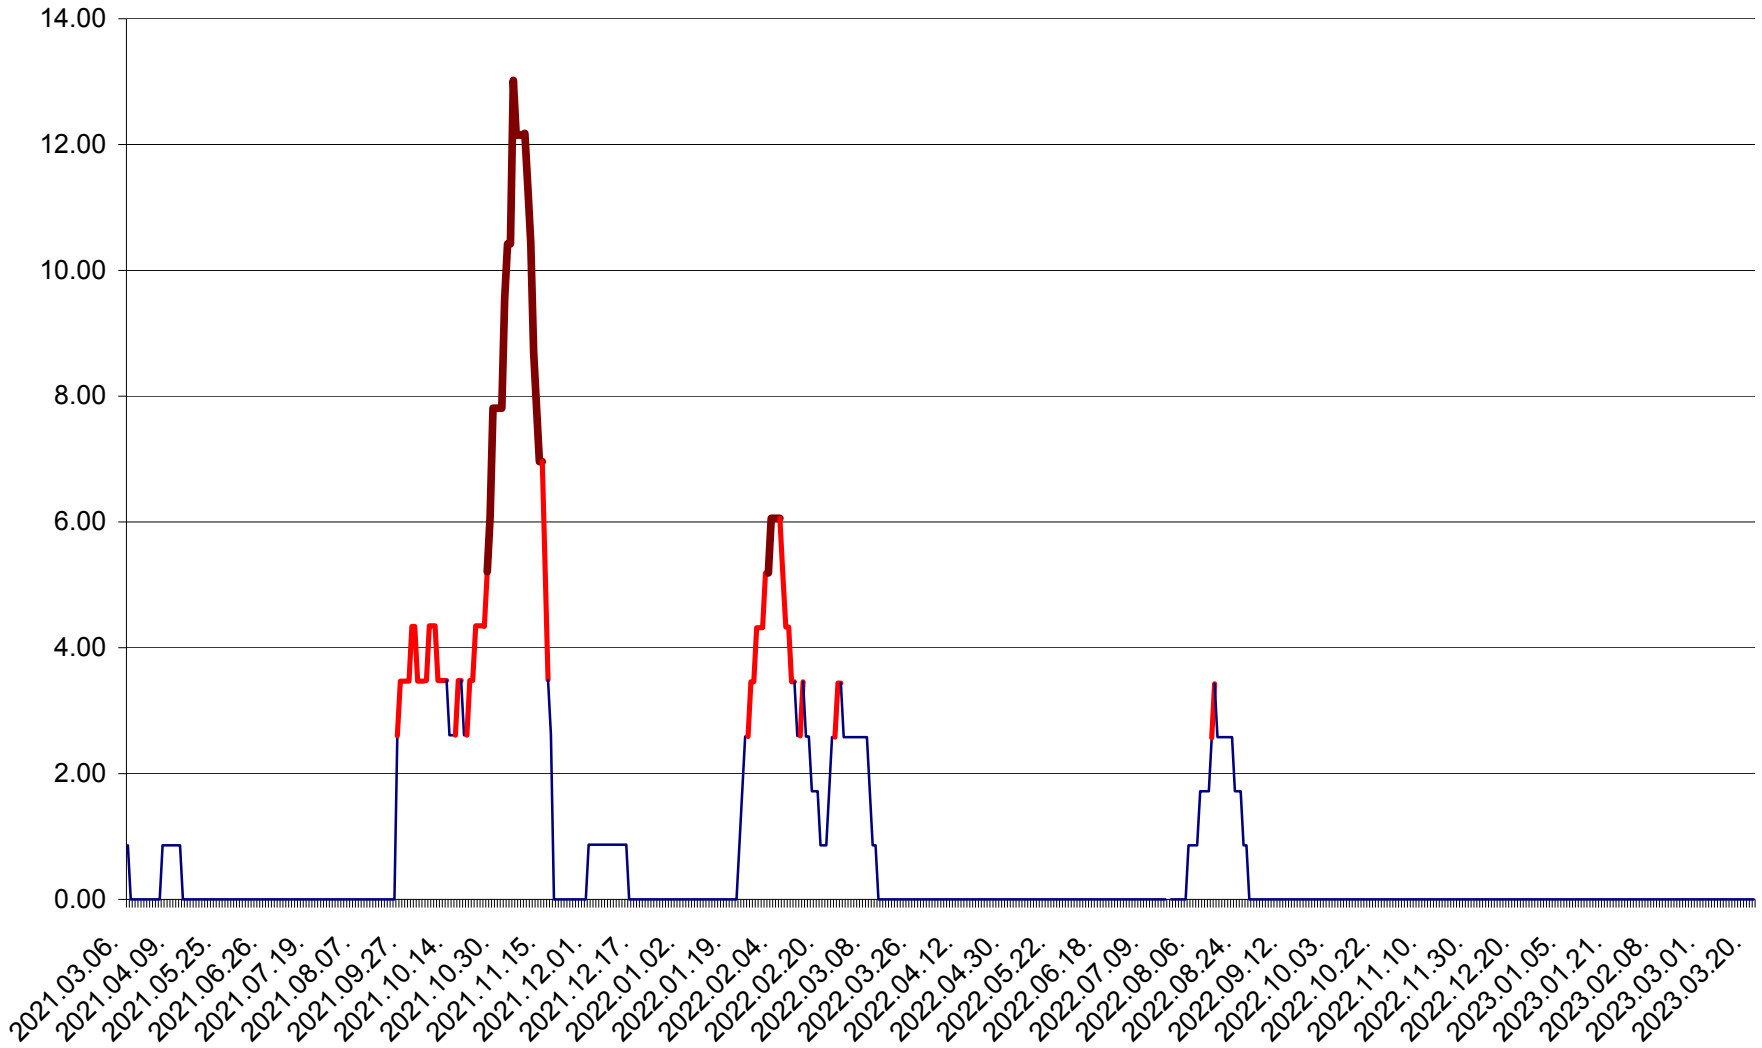

VĂRȘAG - Evolutia incidentei cumulate pe 14 zile la ‰ de locuitori
2021.03.07. - 2023.03.21.