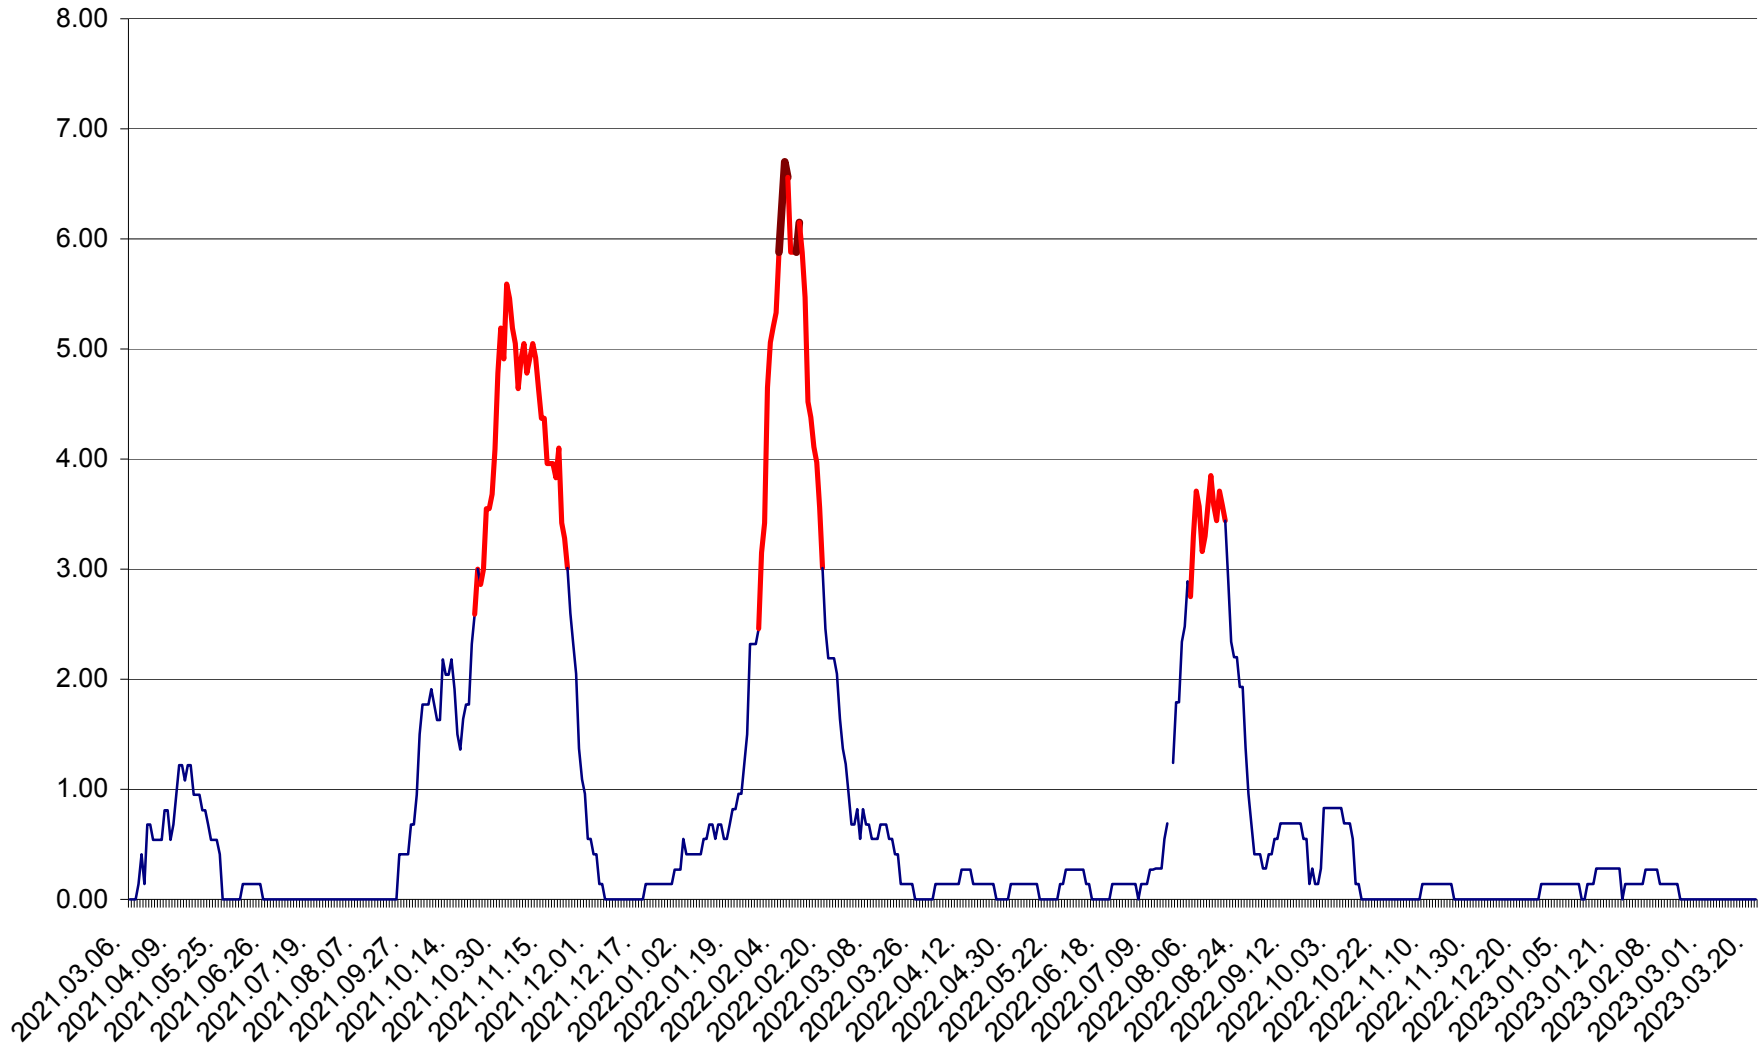

ATID - Evolutia incidentei cumulate pe 14 zile la ‰ de locuitori  
2021.03.07. - 2023.03.21.

AVRĂMEȘTI - Evolutia incidentei cumulate pe 14 zile la ‰ de locuitori  
2021.03.07. - 2023.03.21.

ORAȘ BĂILE TUȘNAD - Evoluția incidenței cumulate pe 14 zile la ‰ de locuitori  
2021.03.07. - 2023.03.21.

ORAȘ BĂLAN - Evoluția incidenței cumulate pe 14 zile la ‰ de locuitori  
2021.03.07. - 2023.03.21.

BILBOR - Evolutia incidentei cumulate pe 14 zile la ‰ de locuitori  
2021.03.07. - 2023.03.21.

ORAȘ BORSEC - Evolutia incidentei cumulate pe 14 zile la ‰ de locuitori  
2021.03.07. - 2023.03.21.

BRĂDEȘTI - Evolutia incidentei cumulate pe 14 zile la ‰ de locuitori  
2021.03.07. - 2023.03.21.

CĂPÂLNIȚA - Evoluția incidenței cumulate pe 14 zile la ‰ de locuitori  
2021.03.07. - 2023.03.21.

CÂRȚA - Evolutia incidentei cumulate pe 14 zile la ‰ de locuitori  
2021.03.07. - 2023.03.21.