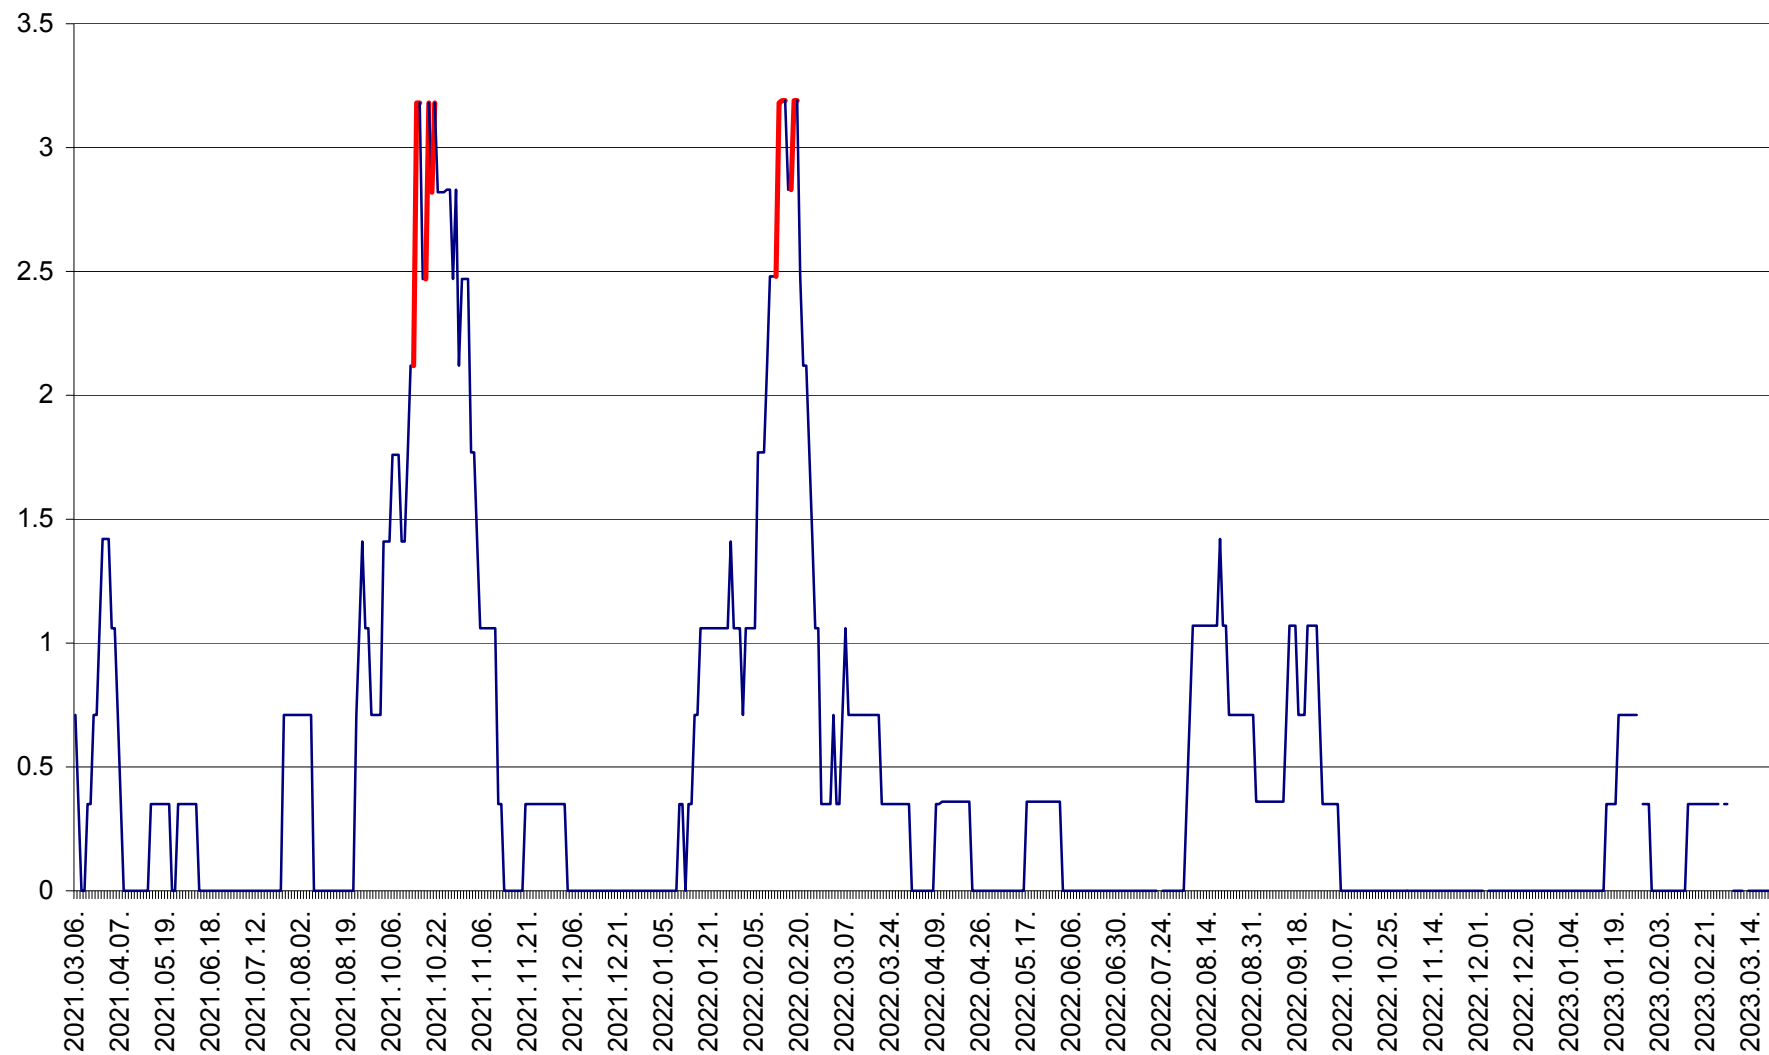

PORUMBENI - Evolutia incidentei cumulate pe 14 zile la ‰ de locuitori
2021.03.07. - 2023.03.21.