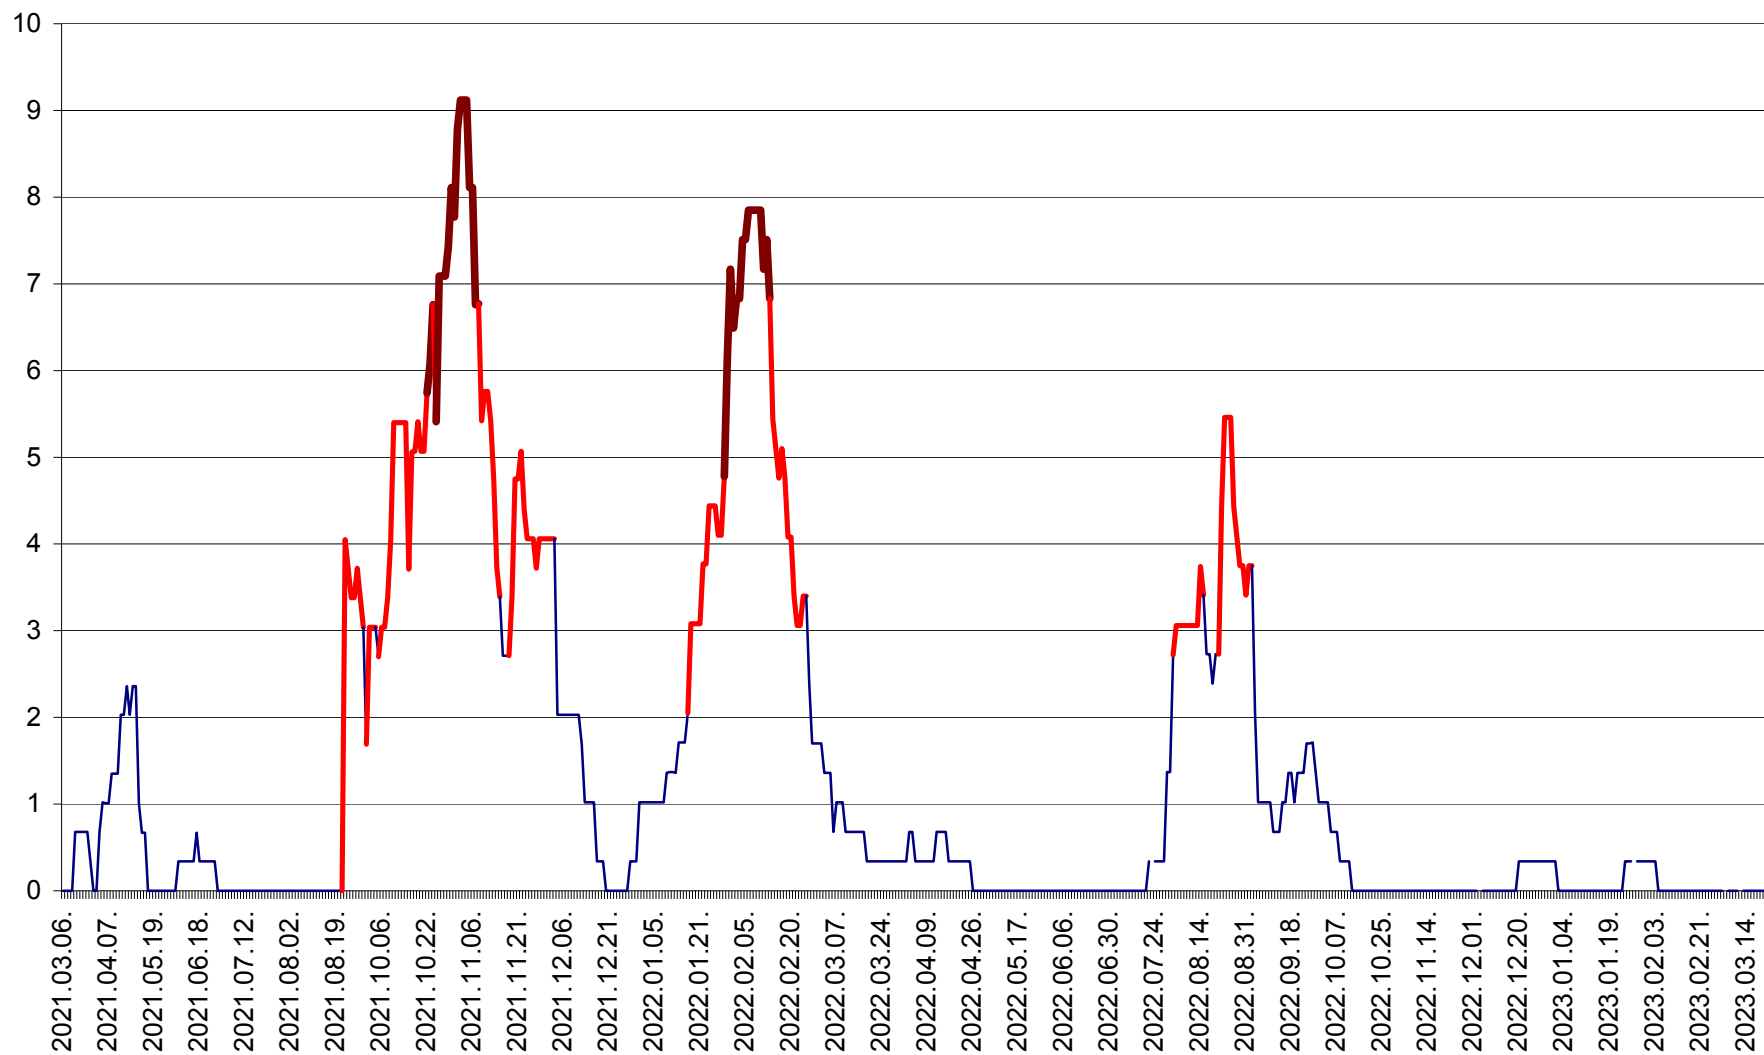

LUNCA DE JOS - Evolutia incidentei cumulate pe 14 zile la ‰ de locuitori  
2021.03.07. - 2023.03.21.

LUNCA DE SUS - Evolutia incidentei cumulate pe 14 zile la ‰ de locuitori  
2021.03.07. - 2023.03.21.

LUPENI - Evolutia incidentei cumulate pe 14 zile la ‰ de locuitori  
2021.03.07. - 2023.03.21.

MĂDĂRAȘ - Evolutia incidentei cumulate pe 14 zile la ‰ de locuitori  
2021.03.07. - 2023.03.21.

MĂRTINIȘ - Evolutia incidentei cumulate pe 14 zile la ‰ de locuitori  
2021.03.07. - 2023.03.21.

MEREȘTI - Evolutia incidentei cumulate pe 14 zile la ‰ de locuitori  
2021.03.07. - 2023.03.21.

MUNICIPIUL MIERCUREA-CIUC - Evolutia incidentei cumulate pe 14 zile la ‰ de locuitori  
2021.03.07. - 2023.03.21.