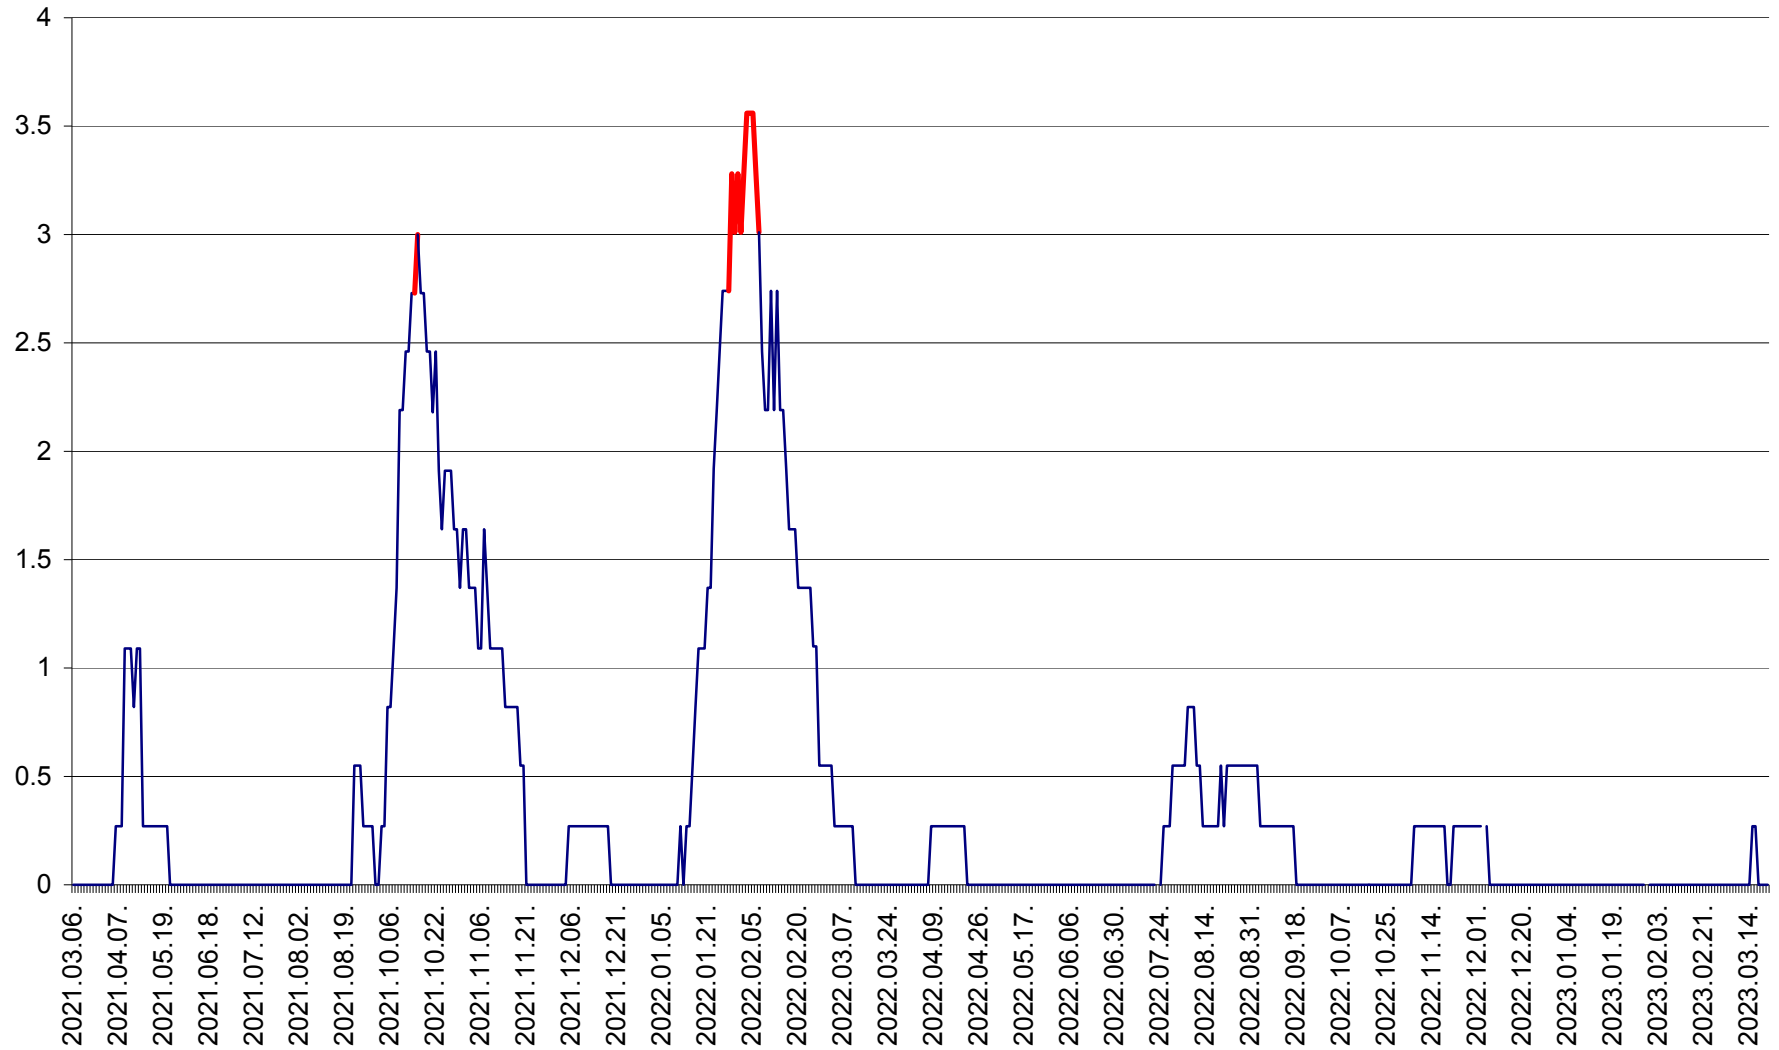

FELICENI - Evolutia incidentei cumulate pe 14 zile la ‰ de locuitori  
2021.03.07. - 2023.03.21.

FRUMOASA - Evolutia incidentei cumulate pe 14 zile la ‰ de locuitori  
2021.03.07. - 2023.03.21.

GĂLĂUȚAȘ - Evoluția incidenței cumulate pe 14 zile la ‰ de locuitori  
2021.03.07. - 2023.03.21.

MUNICIPIUL GHEORGHENI - Evolutia incidentei cumulate pe 14 zile la % de locuitori  
2021.03.07. - 2023.03.21.

JOSENI - Evolutia incidentei cumulate pe 14 zile la ‰ de locuitori  
2021.03.07. - 2023.03.21.

LĂZAREA - Evolutia incidentei cumulate pe 14 zile la % de locuitori  
2021.03.07. - 2023.03.21.

LELICENI - Evolutia incidentei cumulate pe 14 zile la ‰ de locuitori  
2021.03.07. - 2023.03.21.

LUETA - Evolutia incidentei cumulate pe 14 zile la ‰ de locuitori  
2021.03.07. - 2023.03.21.

LUNCA DE JOS - Evolutia incidentei cumulate pe 14 zile la ‰ de locuitori  
2021.03.07. - 2023.03.21.

LUNCA DE SUS - Evolutia incidentei cumulate pe 14 zile la ‰ de locuitori  
2021.03.07. - 2023.03.21.