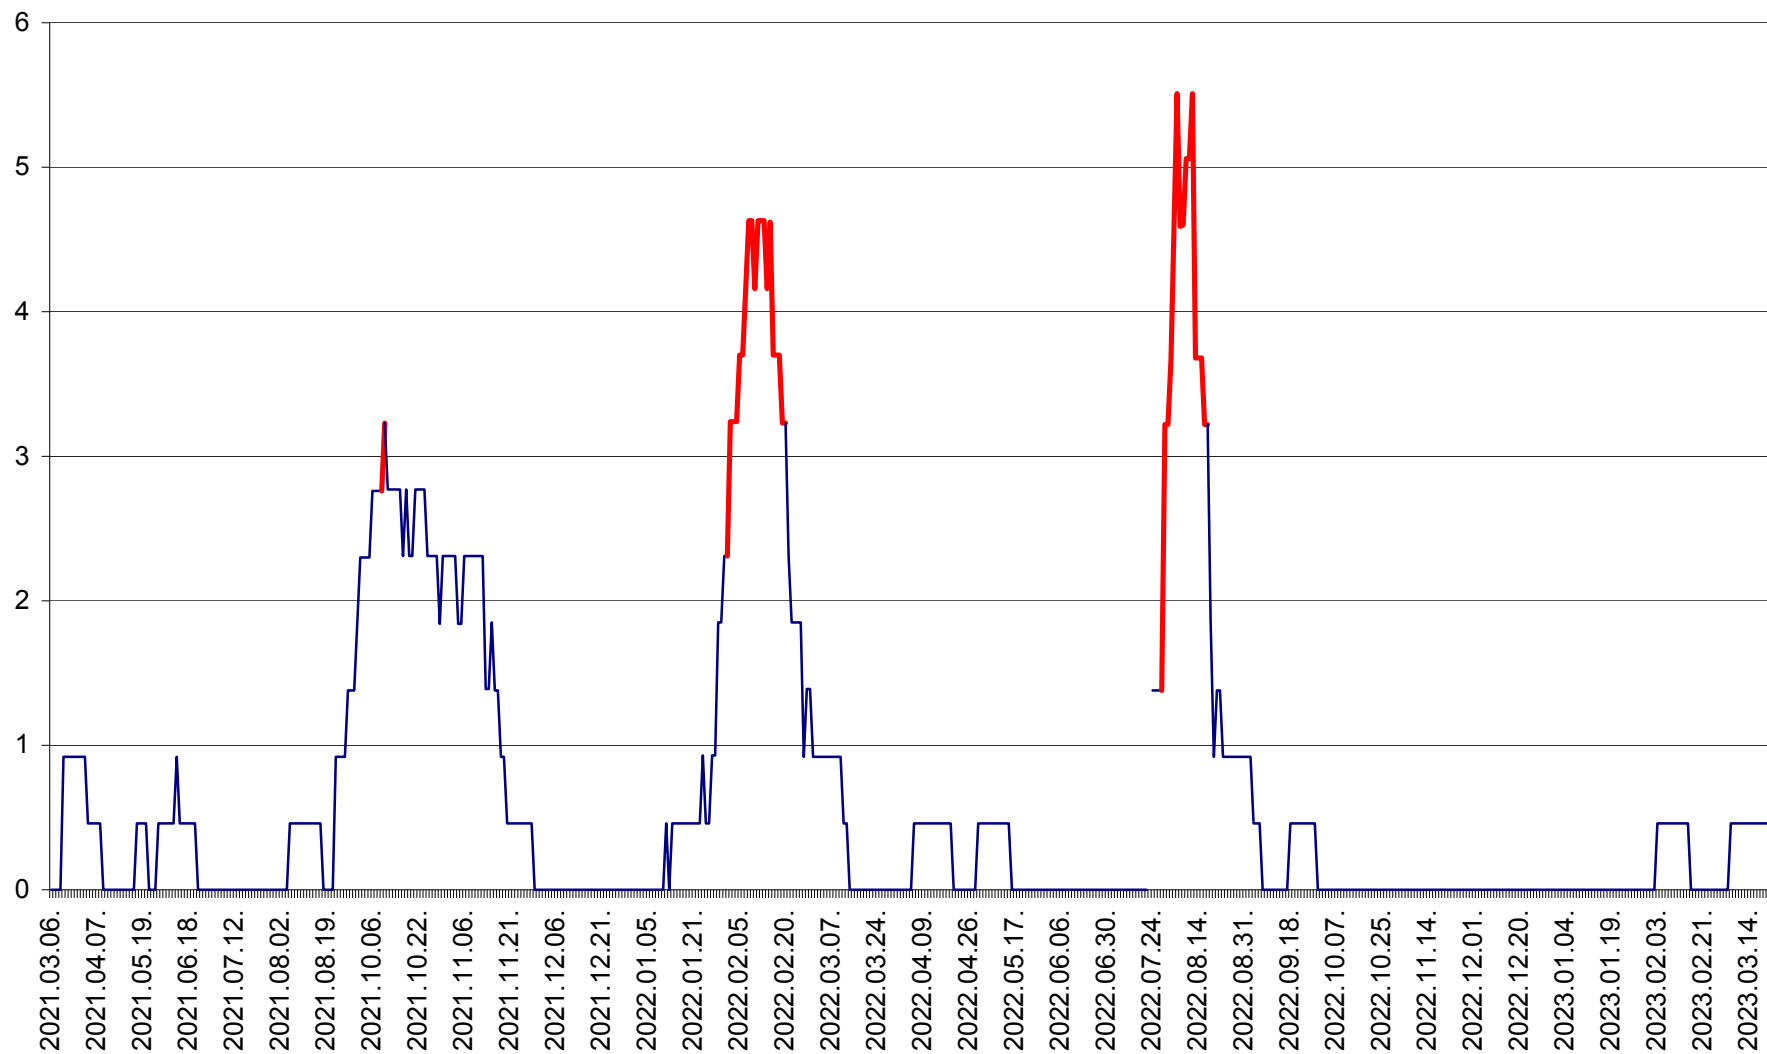

ULIEȘ - Evoluția incidenței cumulate pe 14 zile la ‰ de locuitori
2021.03.07. - 2023.03.21.