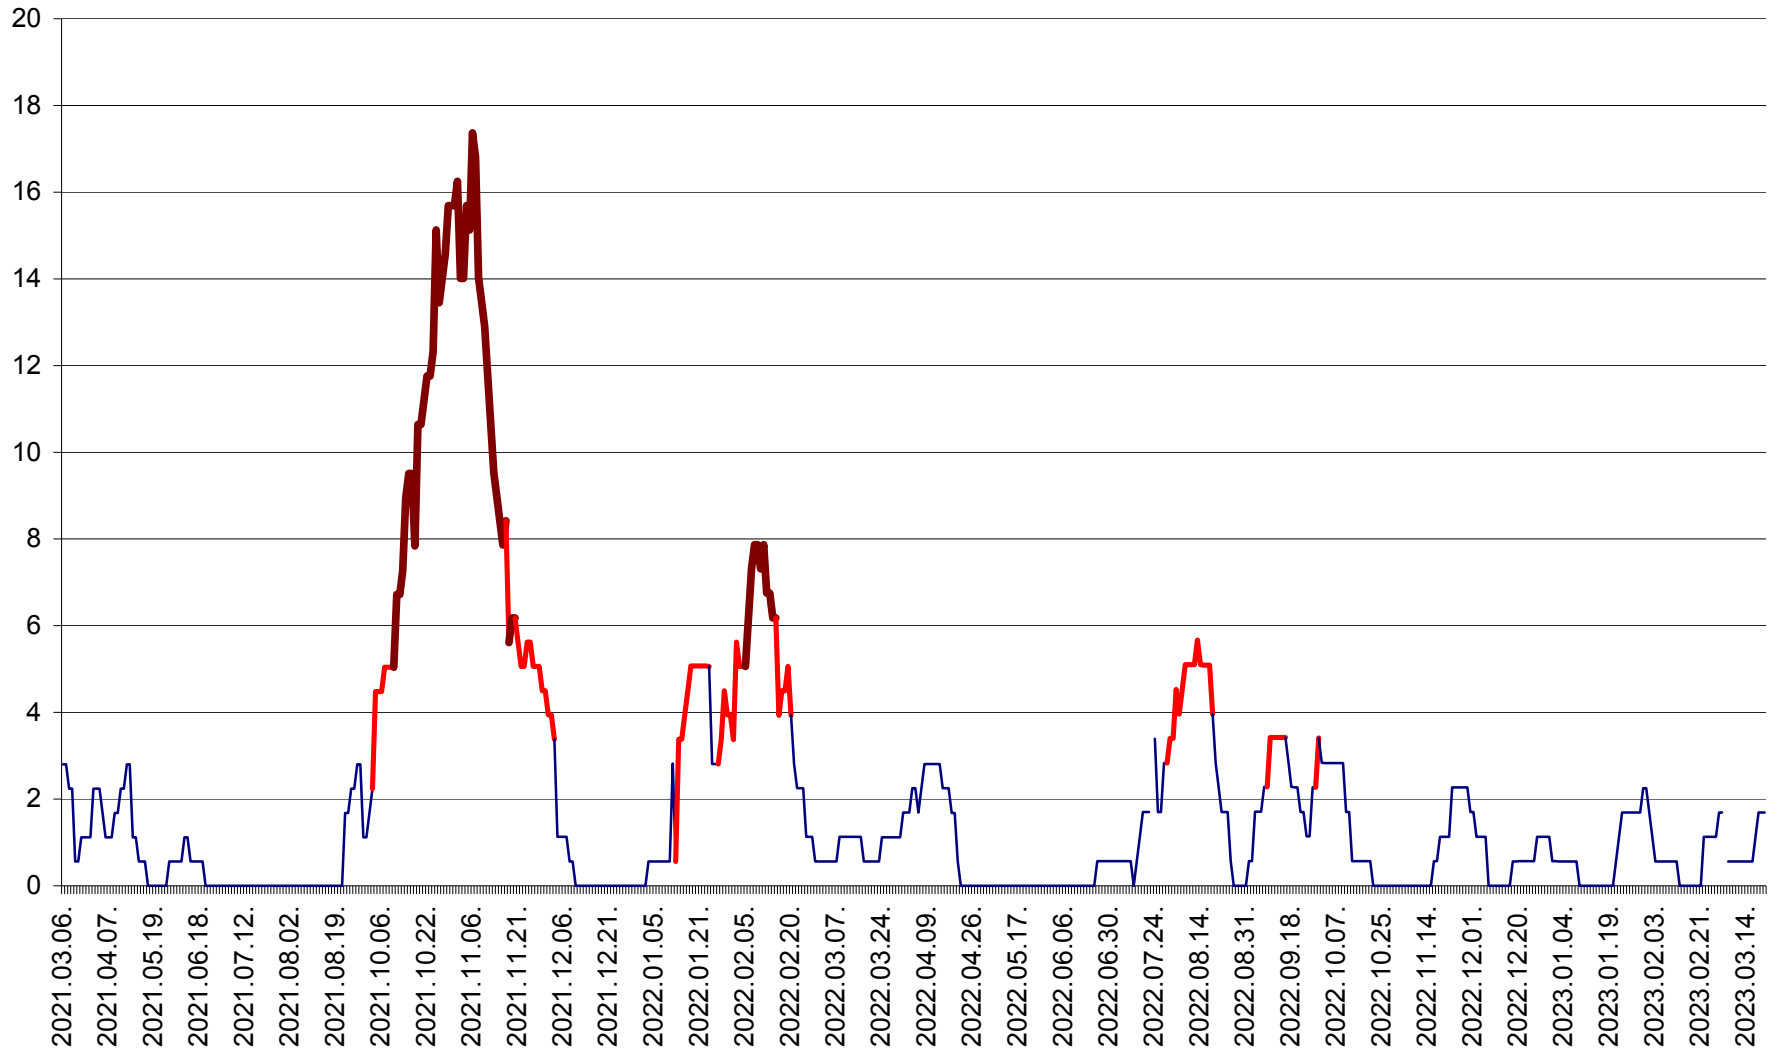

SICULENI - Evolutia incidentei cumulate pe 14 zile la ‰ de locuitori  
2021.03.07. - 2023.03.21.

ȘIMONEȘTI - Evolutia incidentei cumulate pe 14 zile la ‰ de locuitori  
2021.03.07. - 2023.03.21.

SUBCETATE - Evolutia incidentei cumulate pe 14 zile la ‰ de locuitori  
2021.03.07. - 2023.03.21.