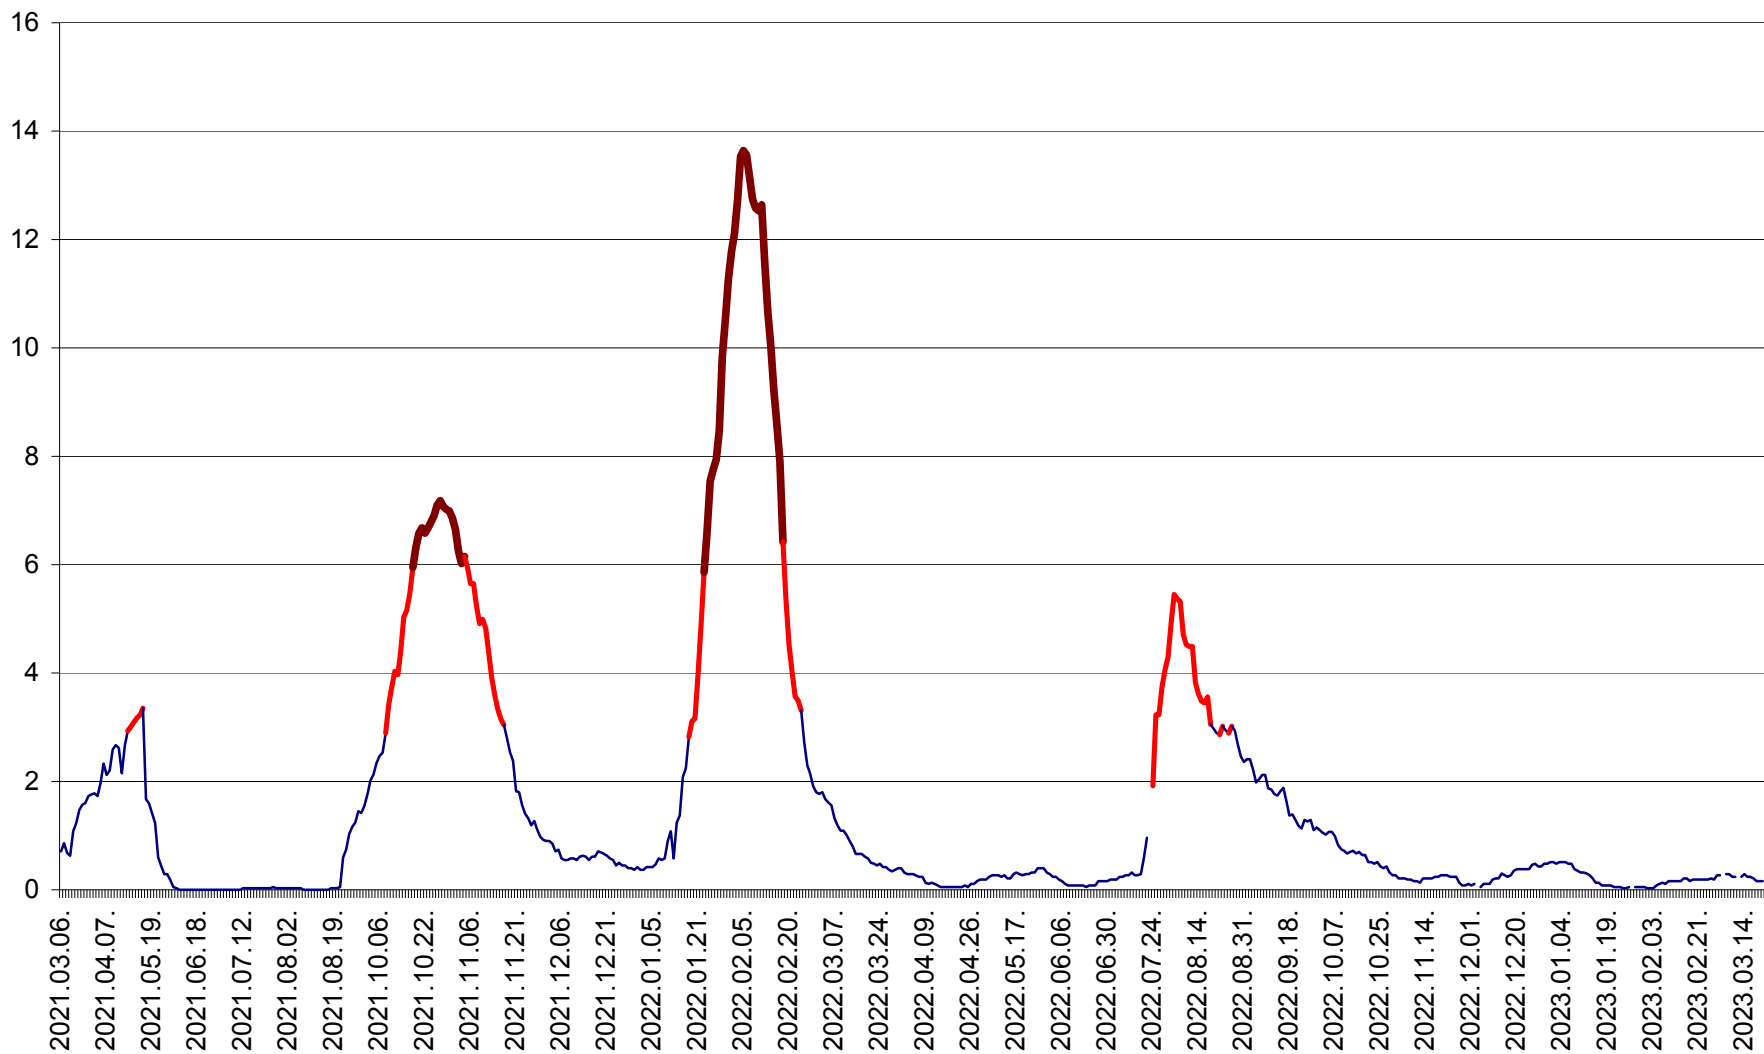

PĂULENI-CIUC - Evolutia incidentei cumulate pe 14 zile la % de locuitori
2021.03.07. - 2023.03.21.