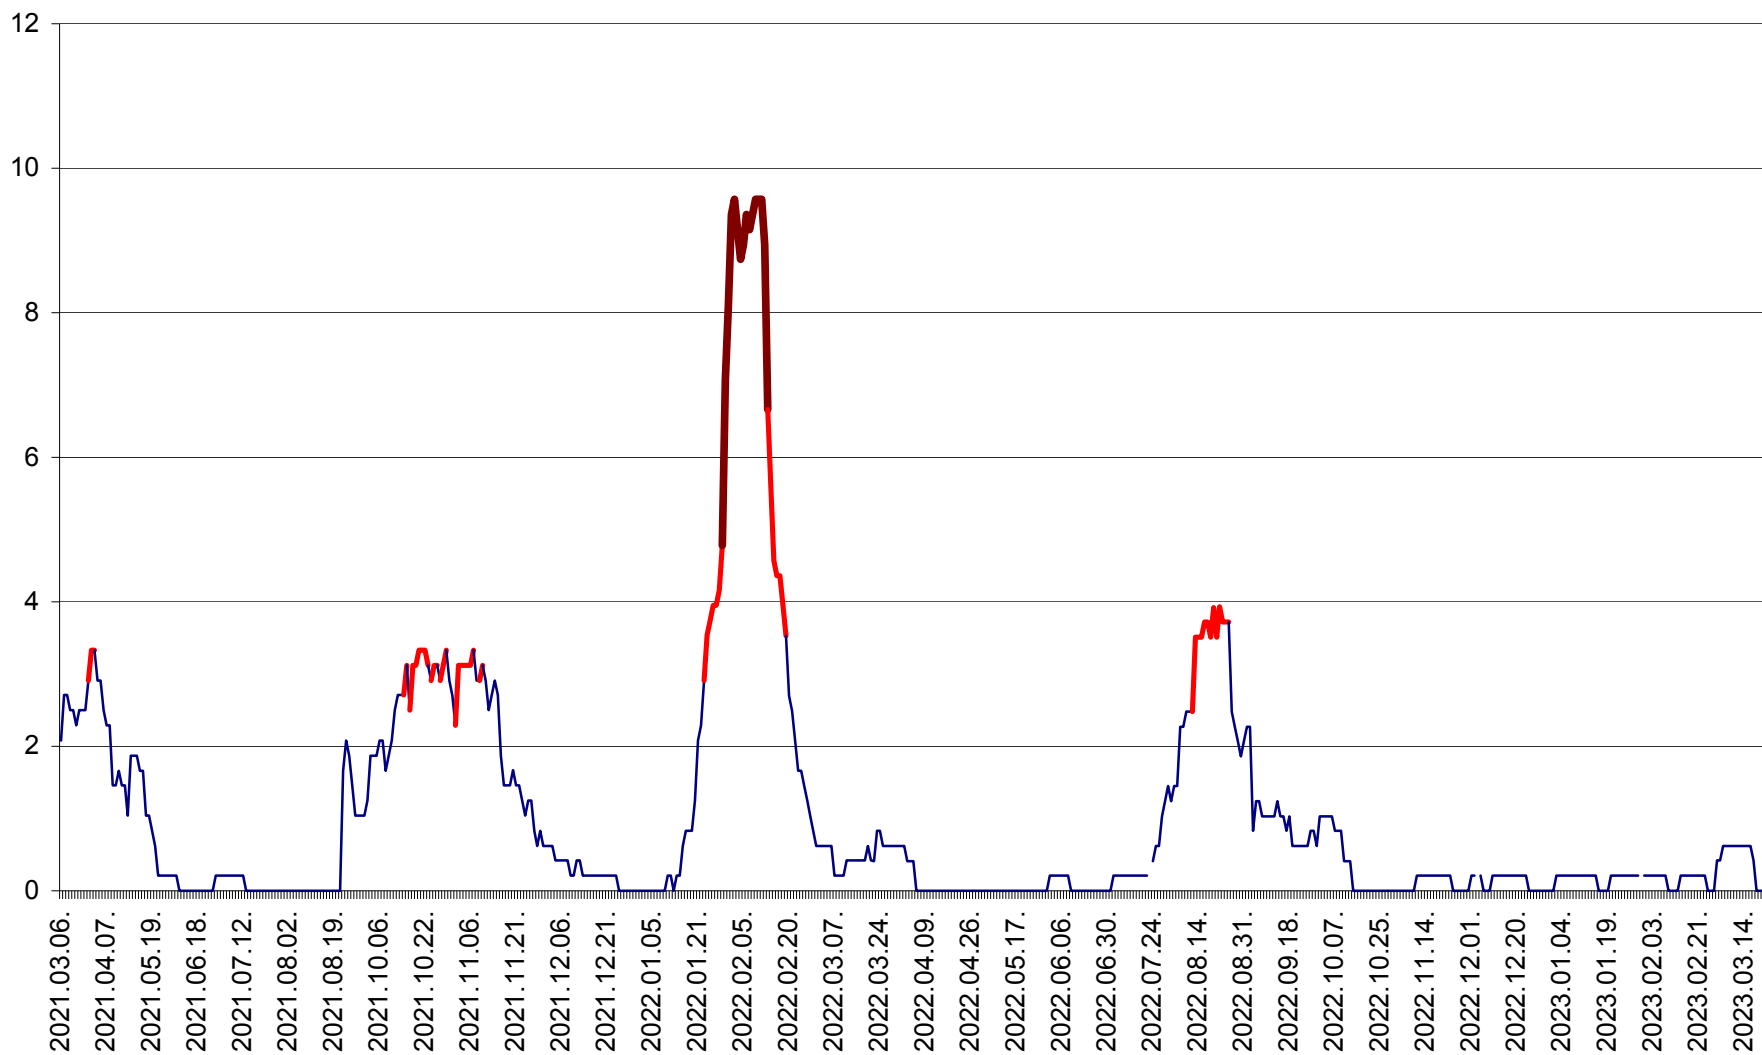

MĂDĂRAȘ - Evolutia incidentei cumulate pe 14 zile la ‰ de locuitori
2021.03.07. - 2023.03.21.