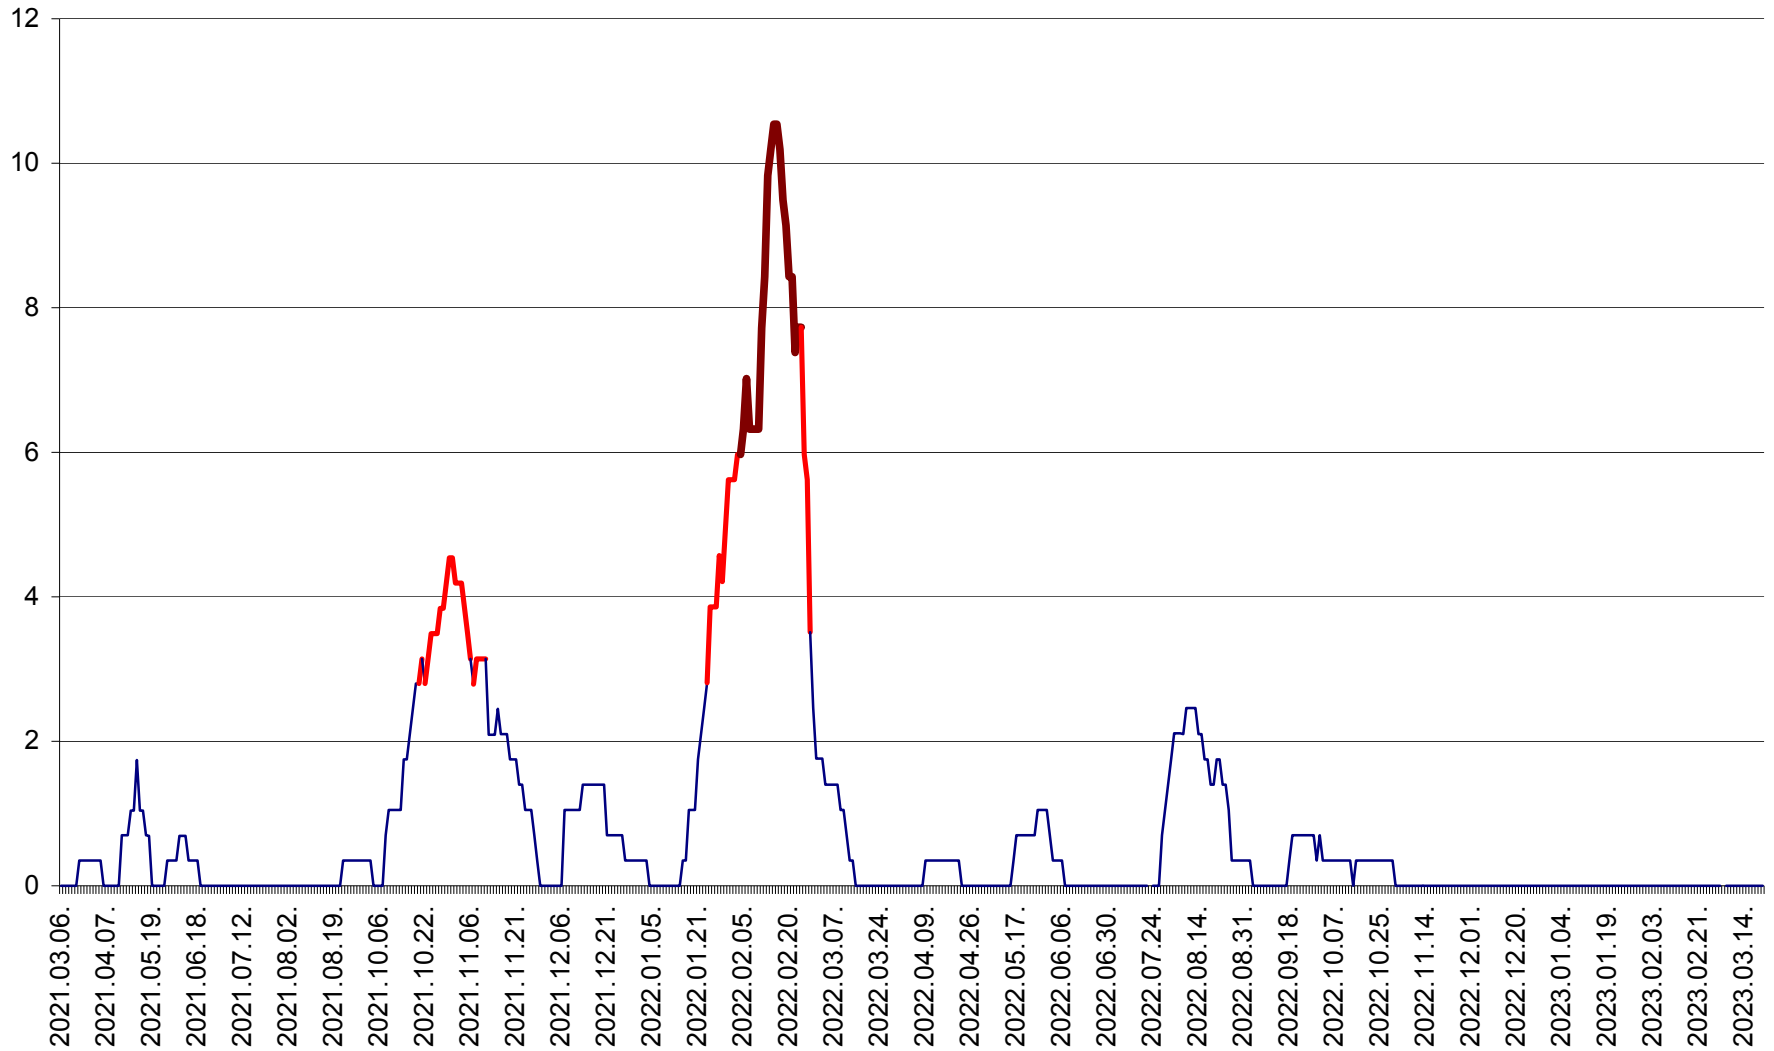

SICULENI - Evolutia incidentei cumulate pe 14 zile la ‰ de locuitori
2021.03.07. - 2023.03.21.

SECUIENI - Evolutia incidentei cumulate pe 14 zile la ‰ de locuitori
2021.03.07. - 2023.03.21.