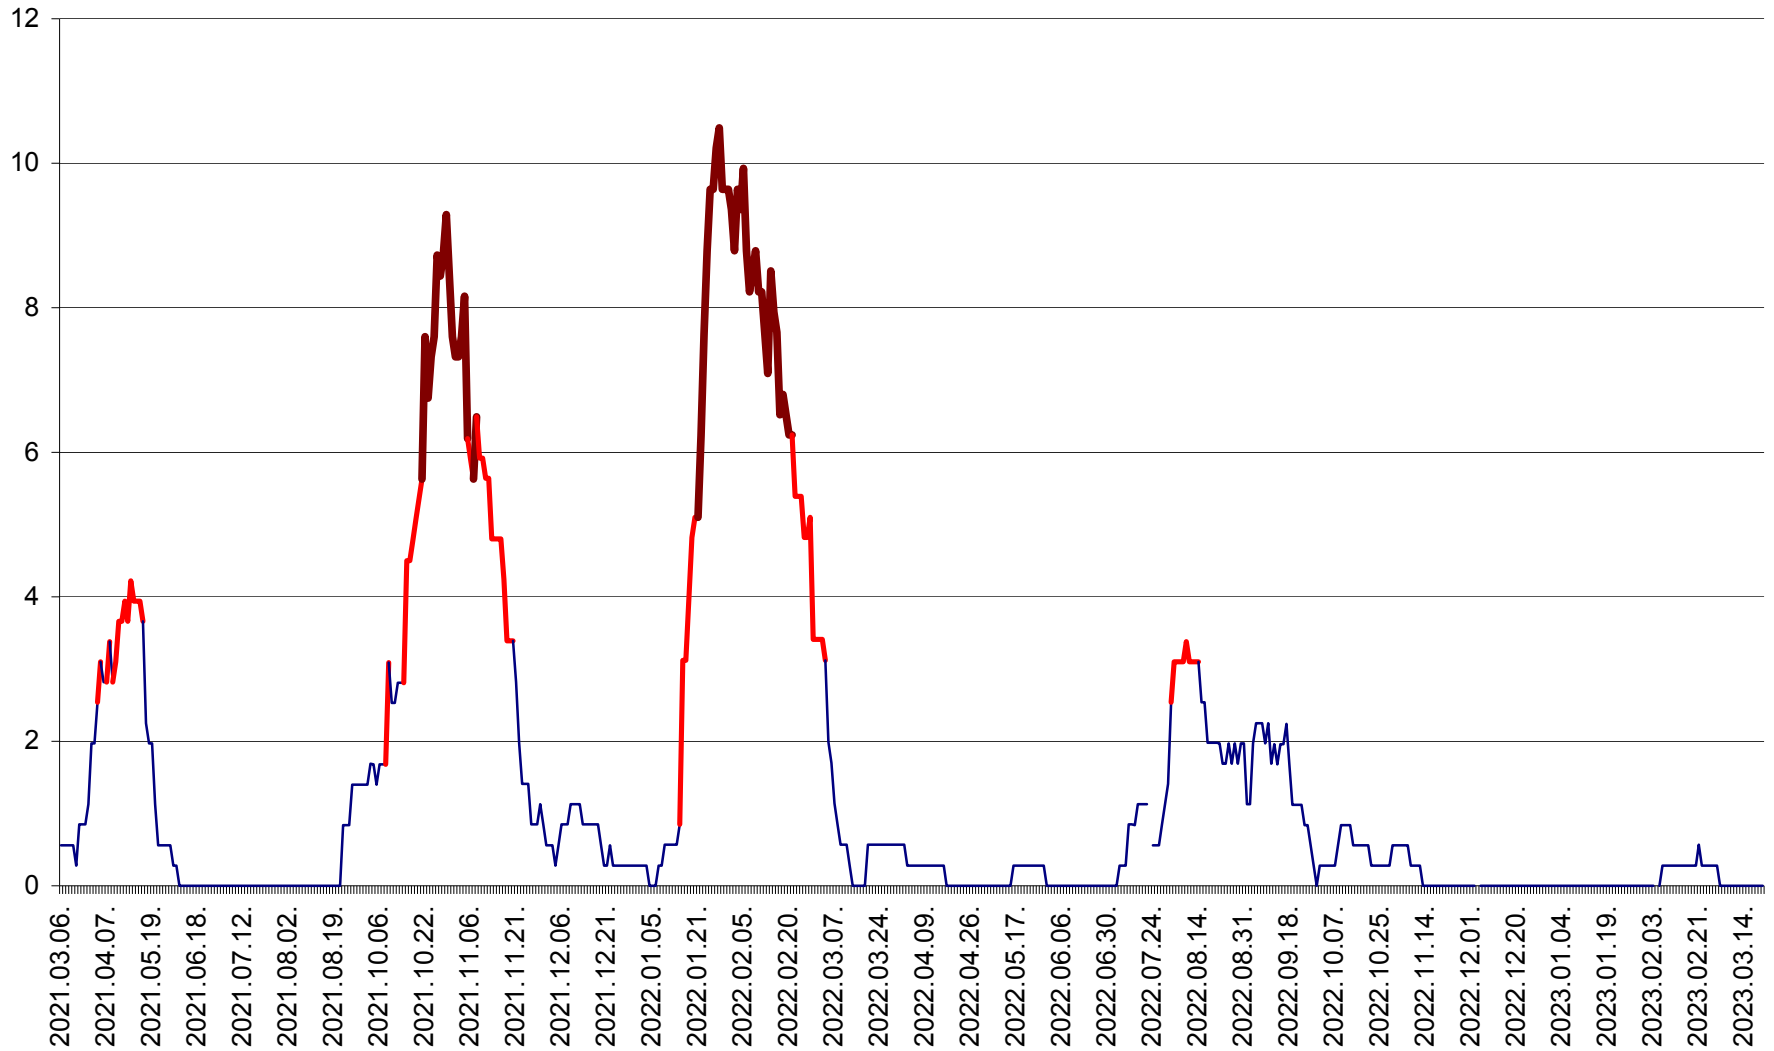

ORAȘ CRISTURU SECUIESC - Evolutia incidentei cumulate pe 14 zile la ‰ de locuitori  
2021.03.07. - 2023.03.21.

DĂNEȘTI - Evolutia incidentei cumulate pe 14 zile la ‰ de locuitori  
2021.03.07. - 2023.03.21.

DÂRJIU - Evolutia incidentei cumulate pe 14 zile la ‰ de locuitori  
2021.03.07. - 2023.03.21.

DEALU - Evolutia incidentei cumulate pe 14 zile la ‰ de locuitori  
2021.03.07. - 2023.03.21.

DITRĂU - Evolutia incidentei cumulate pe 14 zile la ‰ de locuitori  
2021.03.07. - 2023.03.21.

FELICENI - Evolutia incidentei cumulate pe 14 zile la ‰ de locuitori  
2021.03.07. - 2023.03.21.

FRUMOASA - Evolutia incidentei cumulate pe 14 zile la ‰ de locuitori  
2021.03.07. - 2023.03.21.

GĂLĂUȚAȘ - Evoluția incidenței cumulate pe 14 zile la ‰ de locuitori  
2021.03.07. - 2023.03.21.