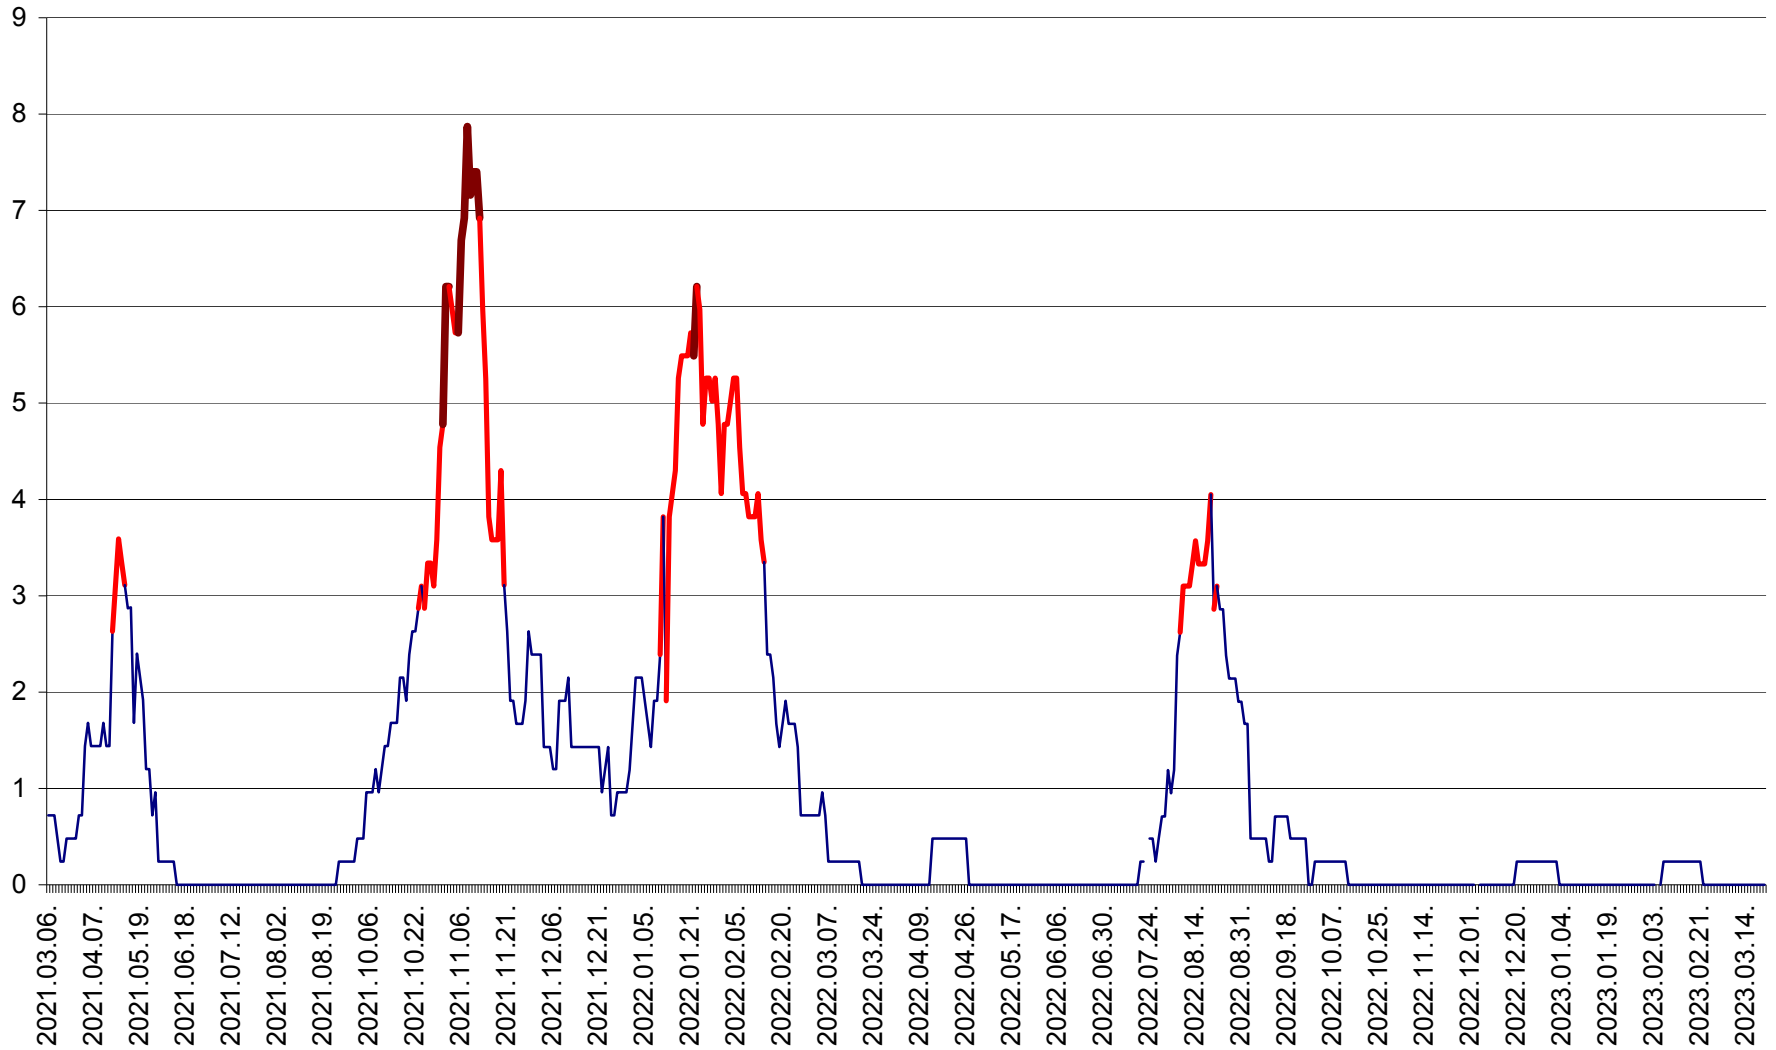

CORBU - Evolutia incidentei cumulate pe 14 zile la % de locuitori  
2021.03.07. - 2023.03.21.

CORUND - Evolutia incidentei cumulate pe 14 zile la ‰ de locuitori  
2021.03.07. - 2023.03.21.

COZMENI - Evolutia incidentei cumulate pe 14 zile la ‰ de locuitori  
2021.03.07. - 2023.03.21.

ORAȘ CRISTURU SECUIESC - Evolutia incidentei cumulate pe 14 zile la ‰ de locuitori  
2021.03.07. - 2023.03.21.

DĂNEȘTI - Evolutia incidentei cumulate pe 14 zile la ‰ de locuitori  
2021.03.07. - 2023.03.21.

DÂRJIU - Evolutia incidentei cumulate pe 14 zile la ‰ de locuitori  
2021.03.07. - 2023.03.21.

DEALU - Evolutia incidentei cumulate pe 14 zile la ‰ de locuitori  
2021.03.07. - 2023.03.21.

DITRĂU - Evolutia incidentei cumulate pe 14 zile la ‰ de locuitori  
2021.03.07. - 2023.03.21.