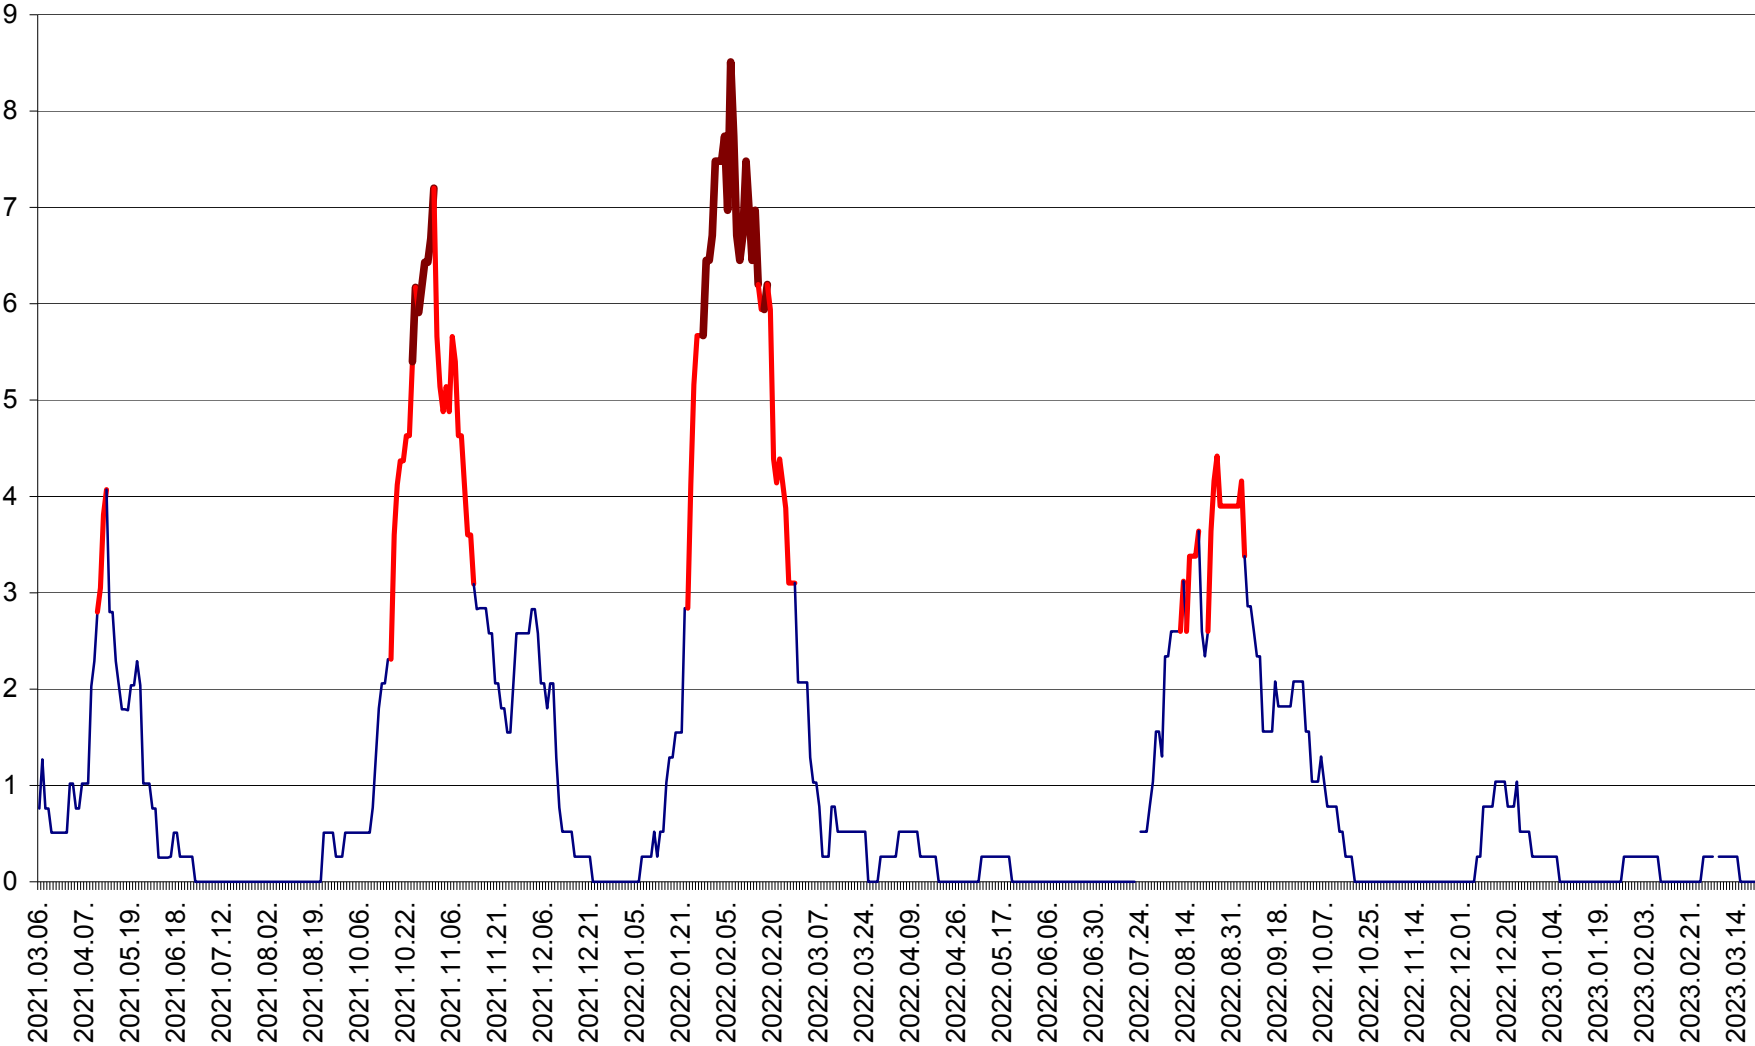

SÂNMARTIN - Evolutia incidentei cumulate pe 14 zile la ‰ de locuitori  
2021.03.07. - 2023.03.21.

SÂNSIMION - Evolutia incidentei cumulate pe 14 zile la ‰ de locuitori  
2021.03.07. - 2023.03.21.

SÂNTIMBRU - Evolutia incidentei cumulate pe 14 zile la ‰ de locuitori  
2021.03.07. - 2023.03.21.

SĂRMAȘ - Evolutia incidentei cumulate pe 14 zile la ‰ de locuitori  
2021.03.07. - 2023.03.21.

SATU MARE - Evolutia incidentei cumulate pe 14 zile la ‰ de locuitori  
2021.03.07. - 2023.03.21.

SECUIENI - Evolutia incidentei cumulate pe 14 zile la ‰ de locuitori  
2021.03.07. - 2023.03.21.

SICULENI - Evolutia incidentei cumulate pe 14 zile la ‰ de locuitori  
2021.03.07. - 2023.03.21.

ȘIMONEȘTI - Evolutia incidentei cumulate pe 14 zile la ‰ de locuitori  
2021.03.07. - 2023.03.21.

SUBCETATE - Evolutia incidentei cumulate pe 14 zile la ‰ de locuitori  
2021.03.07. - 2023.03.21.