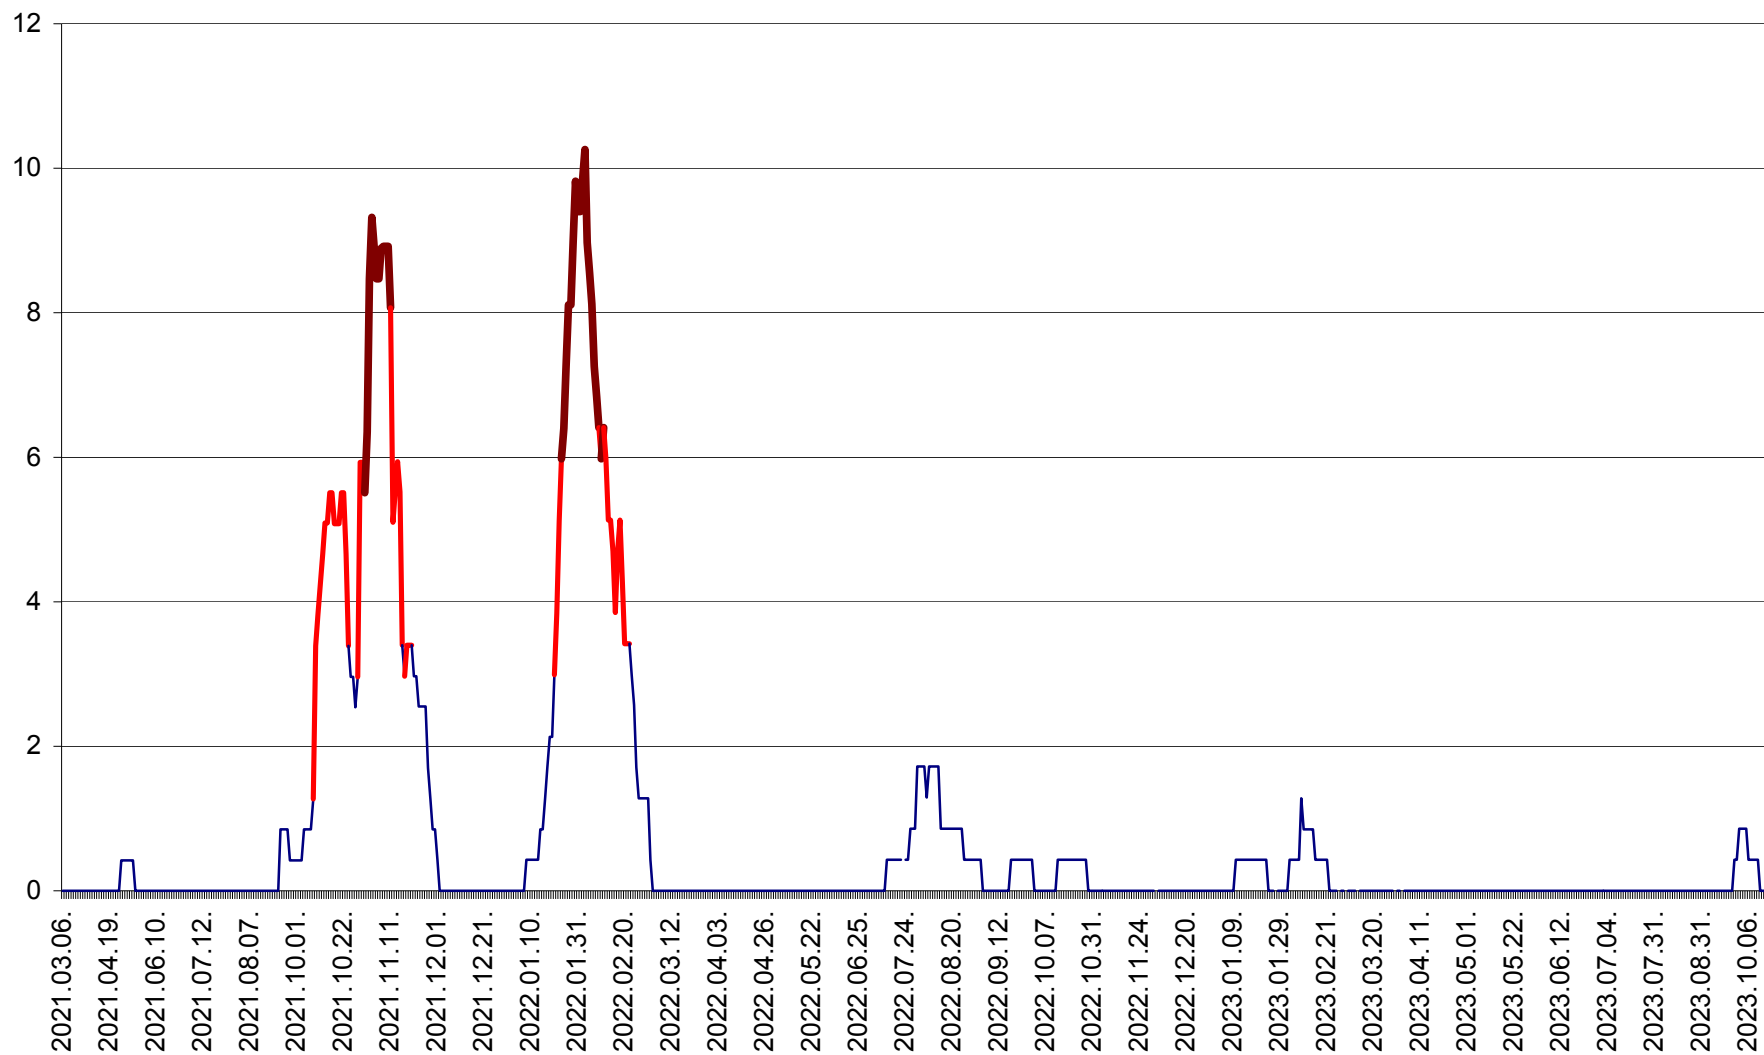

SĂCEL - Evolutia incidentei cumulate pe 14 zile la ‰ de locuitori  
2021.03.07. - 2023.10.17.

SÂNCRĂIENI - Evolutia incidentei cumulate pe 14 zile la ‰ de locuitori  
2021.03.07. - 2023.10.17.

SÂNDOMINIC - Evolutia incidentei cumulate pe 14 zile la ‰ de locuitori  
2021.03.07. - 2023.10.17.

SÂNMARTIN - Evolutia incidentei cumulate pe 14 zile la ‰ de locuitori  
2021.03.07. - 2023.10.17.

SÂNSIMION - Evolutia incidentei cumulate pe 14 zile la ‰ de locuitori  
2021.03.07. - 2023.10.17.

SÂNTIMBRU - Evolutia incidentei cumulate pe 14 zile la ‰ de locuitori  
2021.03.07. - 2023.10.17.