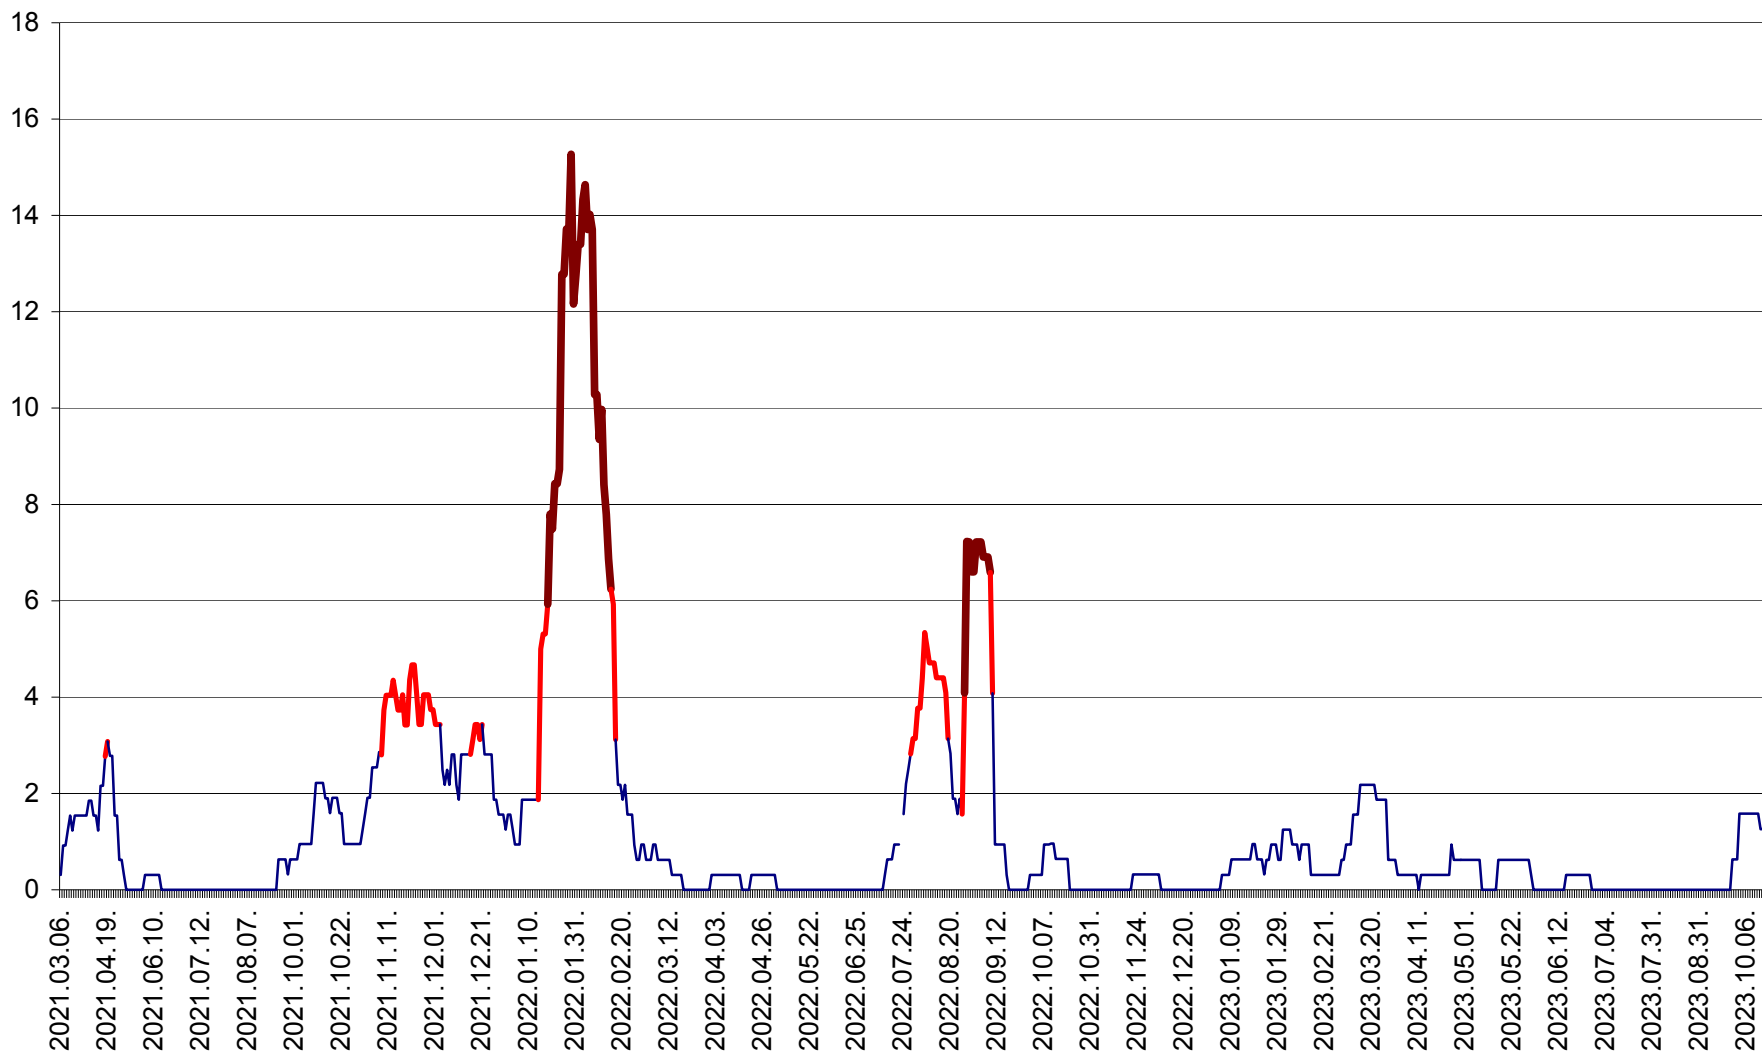

TUȘNAD - Evolutia incidentei cumulate pe 14 zile la ‰ de locuitori
2021.03.07. - 2023.10.17.

TULGHEȘ - Evolutia incidentei cumulate pe 14 zile la ‰ de locuitori
2021.03.07. - 2023.10.17.