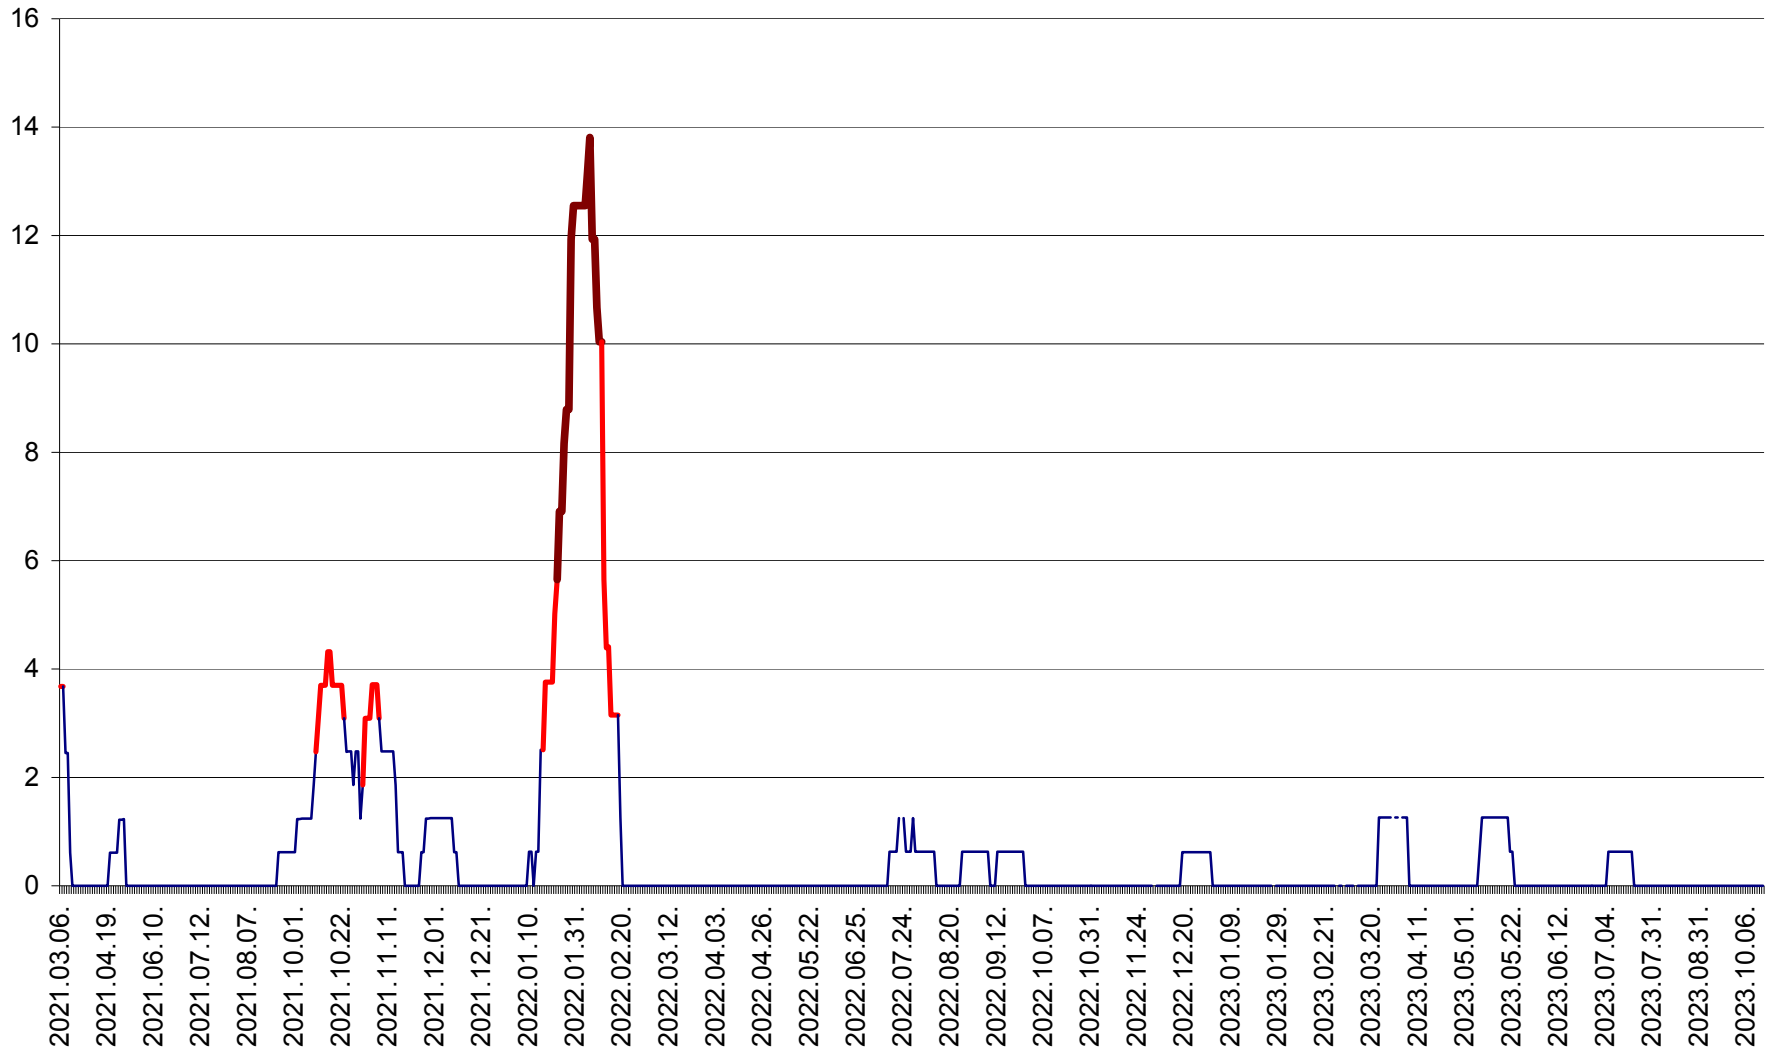

PLĂIEȘII DE JOS - Evoluția incidentei cumulate pe 14 zile la ‰ de locuitori  
2021.03.07. - 2023.10.17.

PORUMBENI - Evolutia incidentei cumulate pe 14 zile la ‰ de locuitori  
2021.03.07. - 2023.10.17.

PRAID - Evolutia incidentei cumulate pe 14 zile la ‰ de locuitori  
2021.03.07. - 2023.10.17.

RACU - Evolutia incidentei cumulate pe 14 zile la ‰ de locuitori  
2021.03.07. - 2023.10.17.

REMETEA - Evolutia incidentei cumulate pe 14 zile la ‰ de locuitori  
2021.03.07. - 2023.10.17.