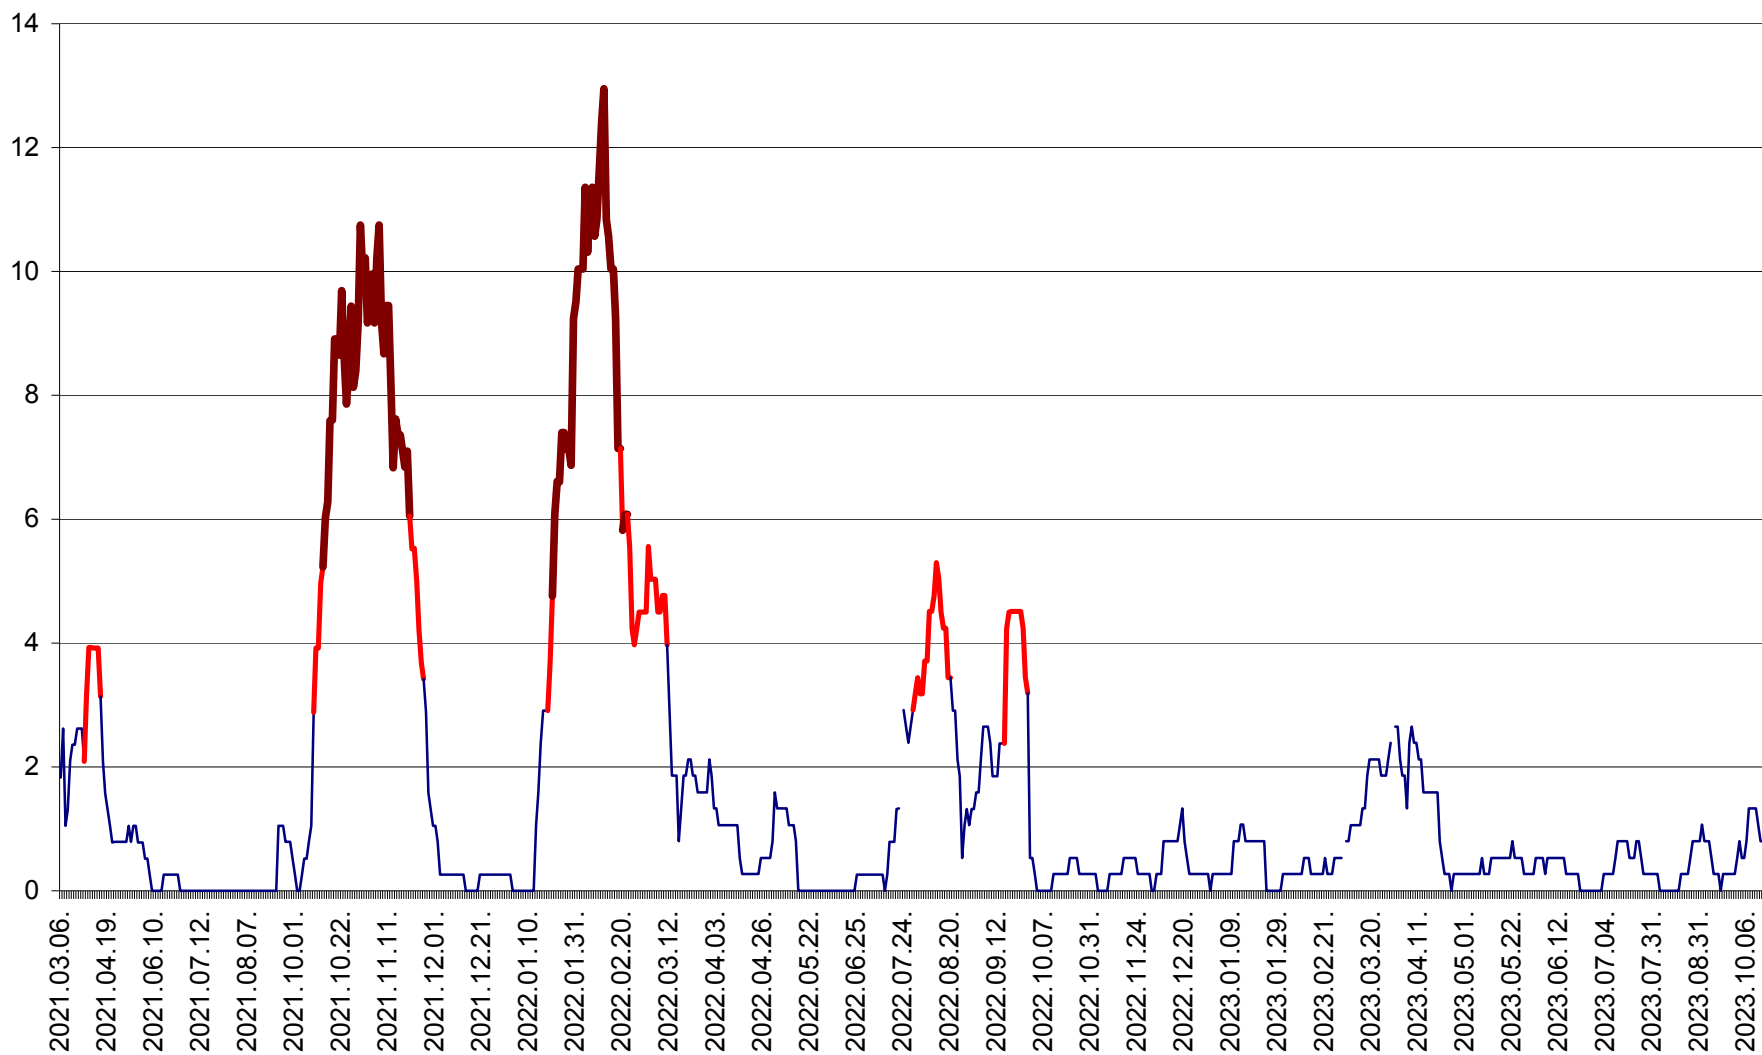

SATU MARE - Evolutia incidentei cumulate pe 14 zile la ‰ de locuitori
2021.03.07. - 2023.10.17.