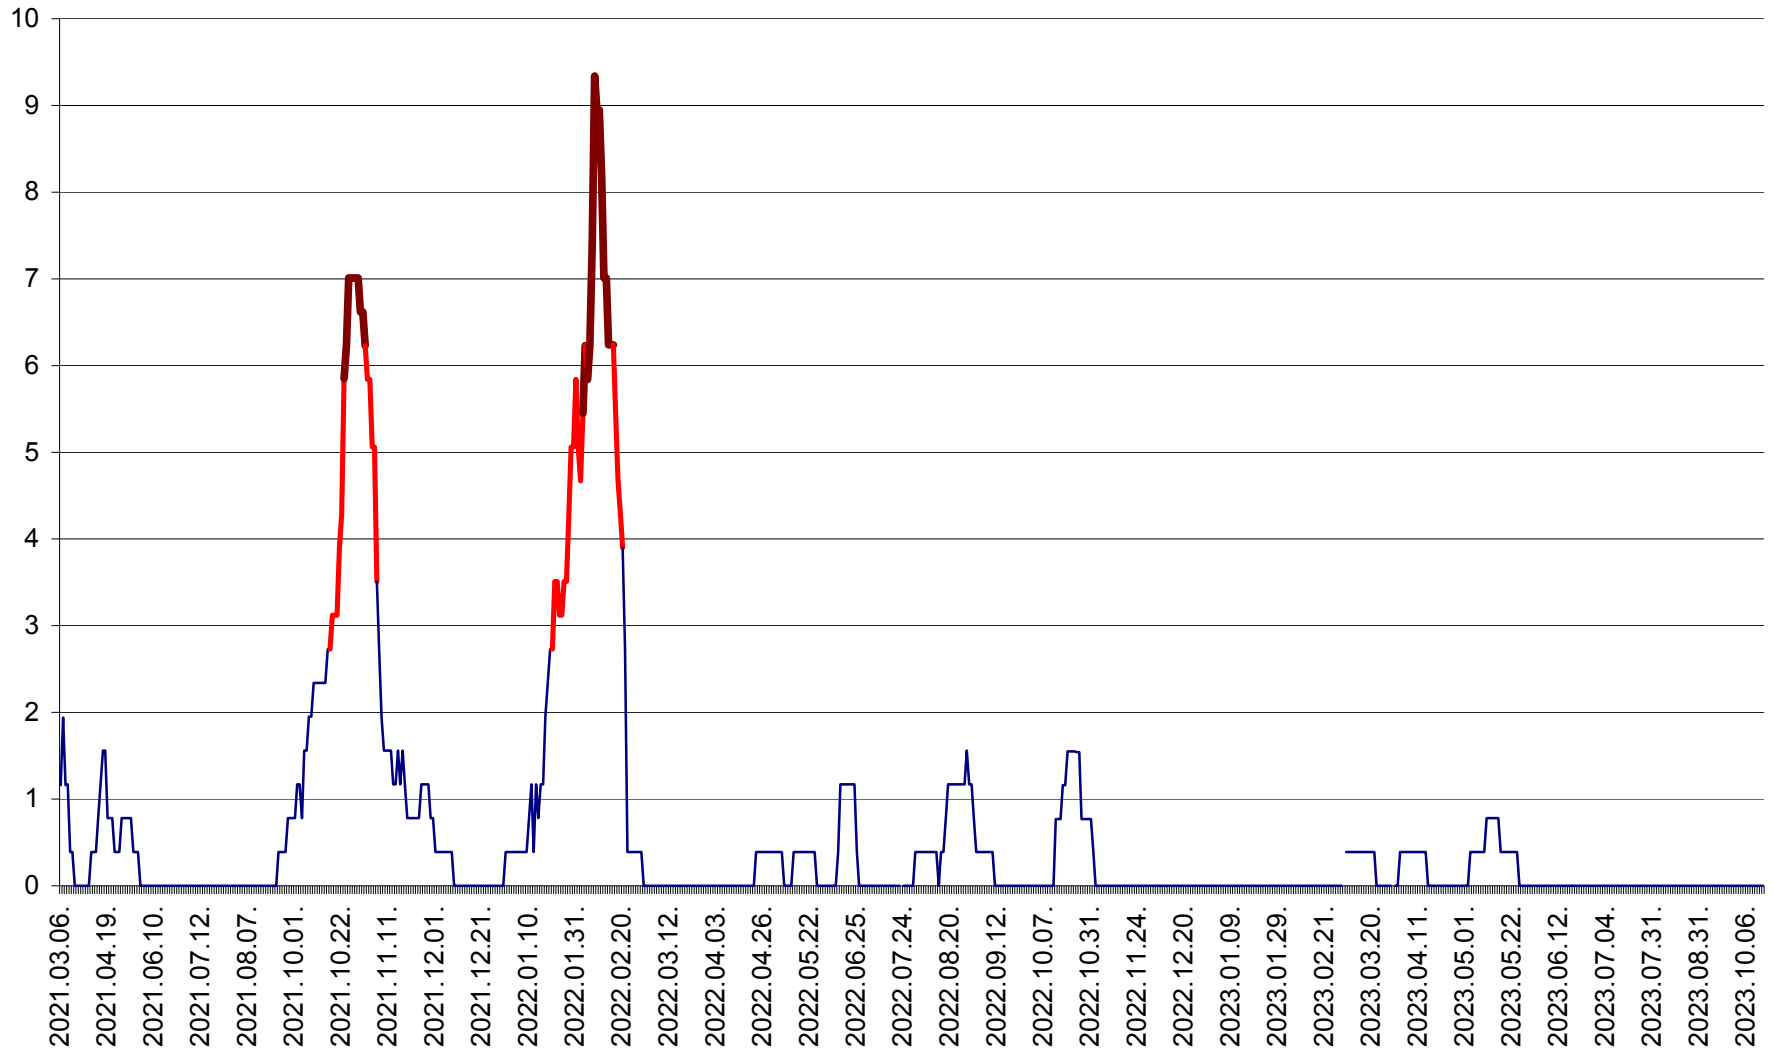

MUNICIPIUL TOPLIȚA - Evolutia incidentei cumulate pe 14 zile la ‰ de locuitori
2021.03.07. - 2023.10.17.

TOMEȘTI - Evolutia incidentei cumulate pe 14 zile la ‰ de locuitori
2021.03.07. - 2023.10.17.