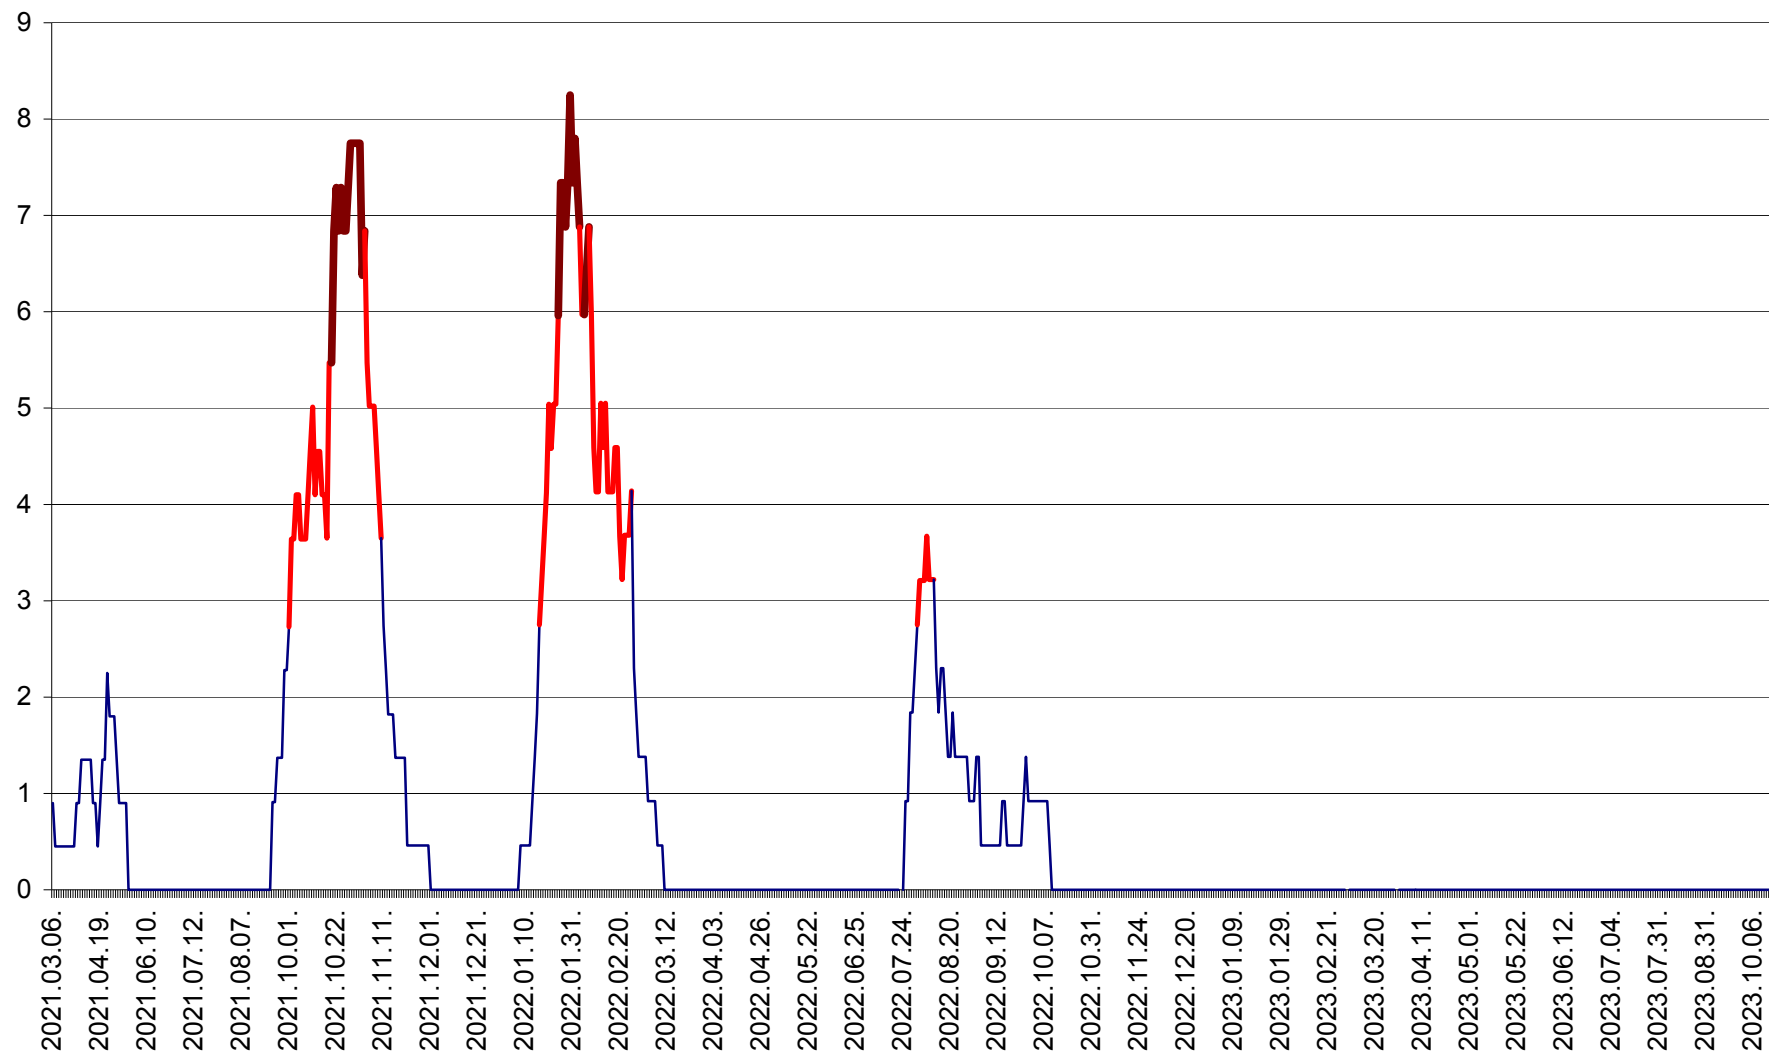

SĂCEL - Evolutia incidentei cumulate pe 14 zile la ‰ de locuitori  
2021.03.07. - 2023.10.17.

SÂNCRĂIENI - Evolutia incidentei cumulate pe 14 zile la ‰ de locuitori  
2021.03.07. - 2023.10.17.

SÂNDOMINIC - Evolutia incidentei cumulate pe 14 zile la ‰ de locuitori  
2021.03.07. - 2023.10.17.

SÂNMARTIN - Evolutia incidentei cumulate pe 14 zile la ‰ de locuitori  
2021.03.07. - 2023.10.17.

SÂNSIMION - Evolutia incidentei cumulate pe 14 zile la ‰ de locuitori  
2021.03.07. - 2023.10.17.

SÂNTIMBRU - Evolutia incidentei cumulate pe 14 zile la ‰ de locuitori  
2021.03.07. - 2023.10.17.