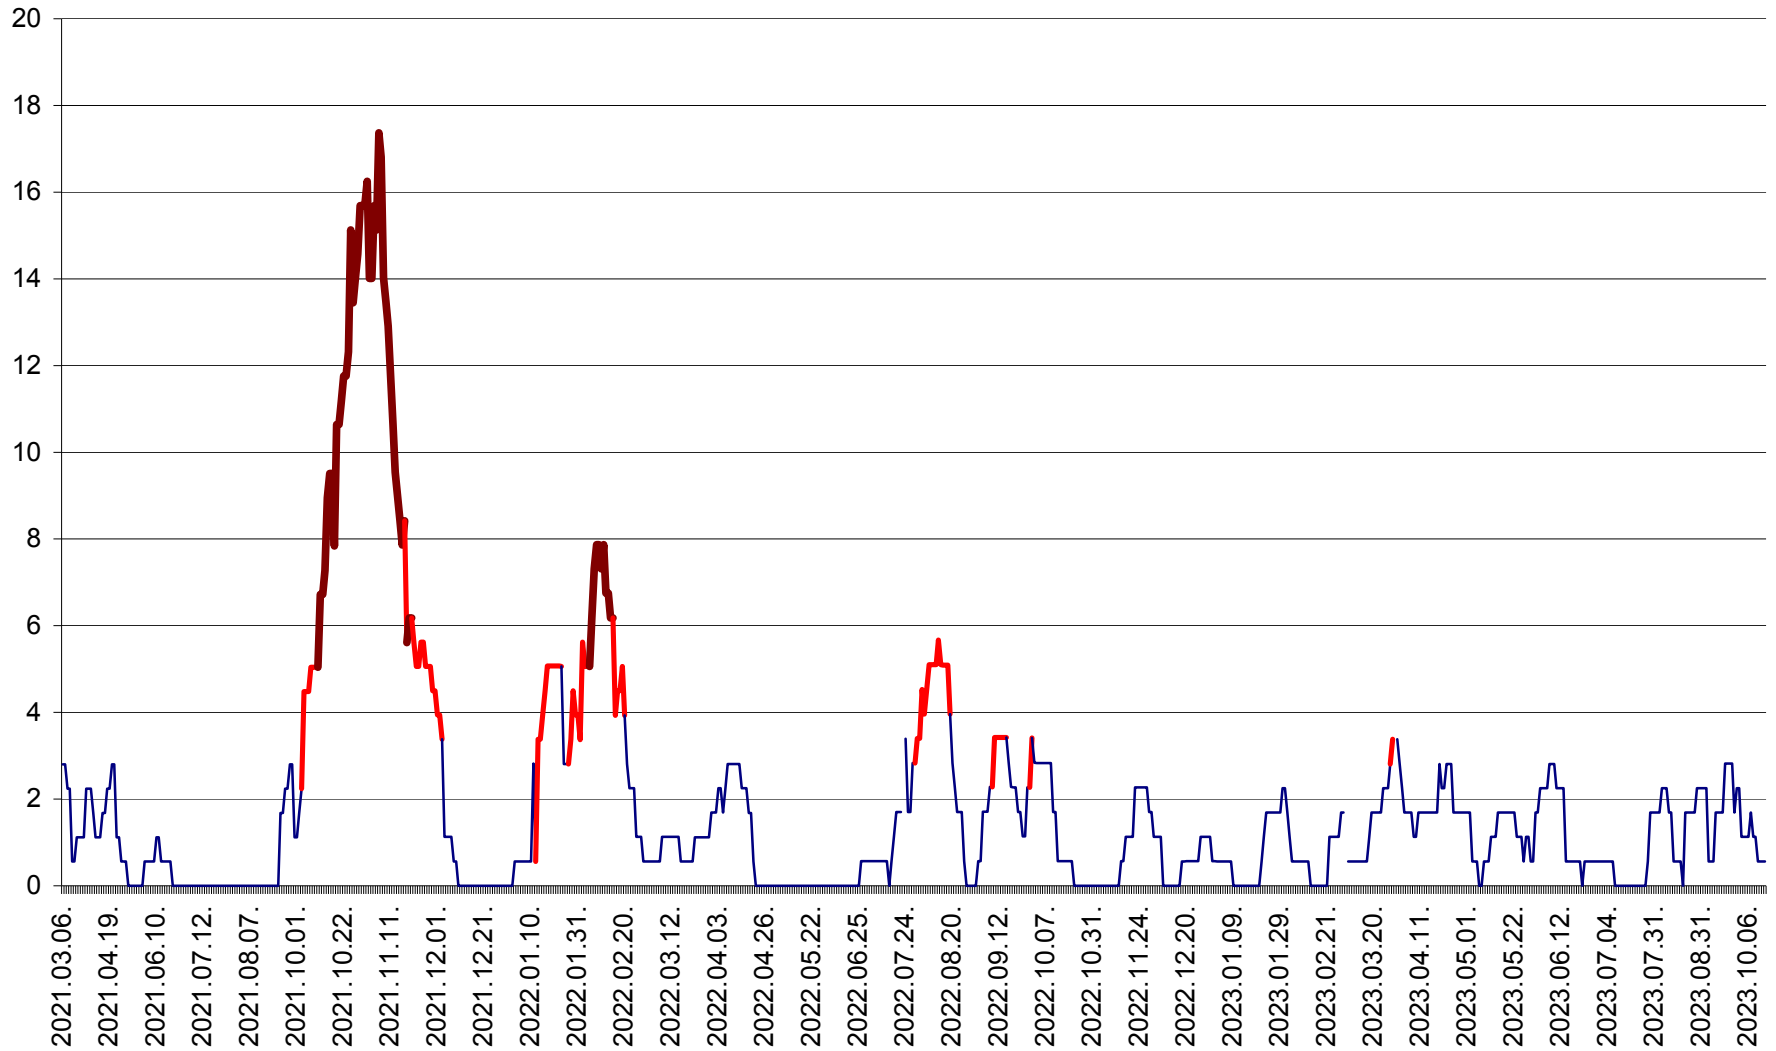

SICULENI - Evolutia incidentei cumulate pe 14 zile la ‰ de locuitori  
2021.03.07. - 2023.10.17.

ȘIMONEȘTI - Evolutia incidentei cumulate pe 14 zile la ‰ de locuitori  
2021.03.07. - 2023.10.17.

SUBCETATE - Evolutia incidentei cumulate pe 14 zile la ‰ de locuitori  
2021.03.07. - 2023.10.17.