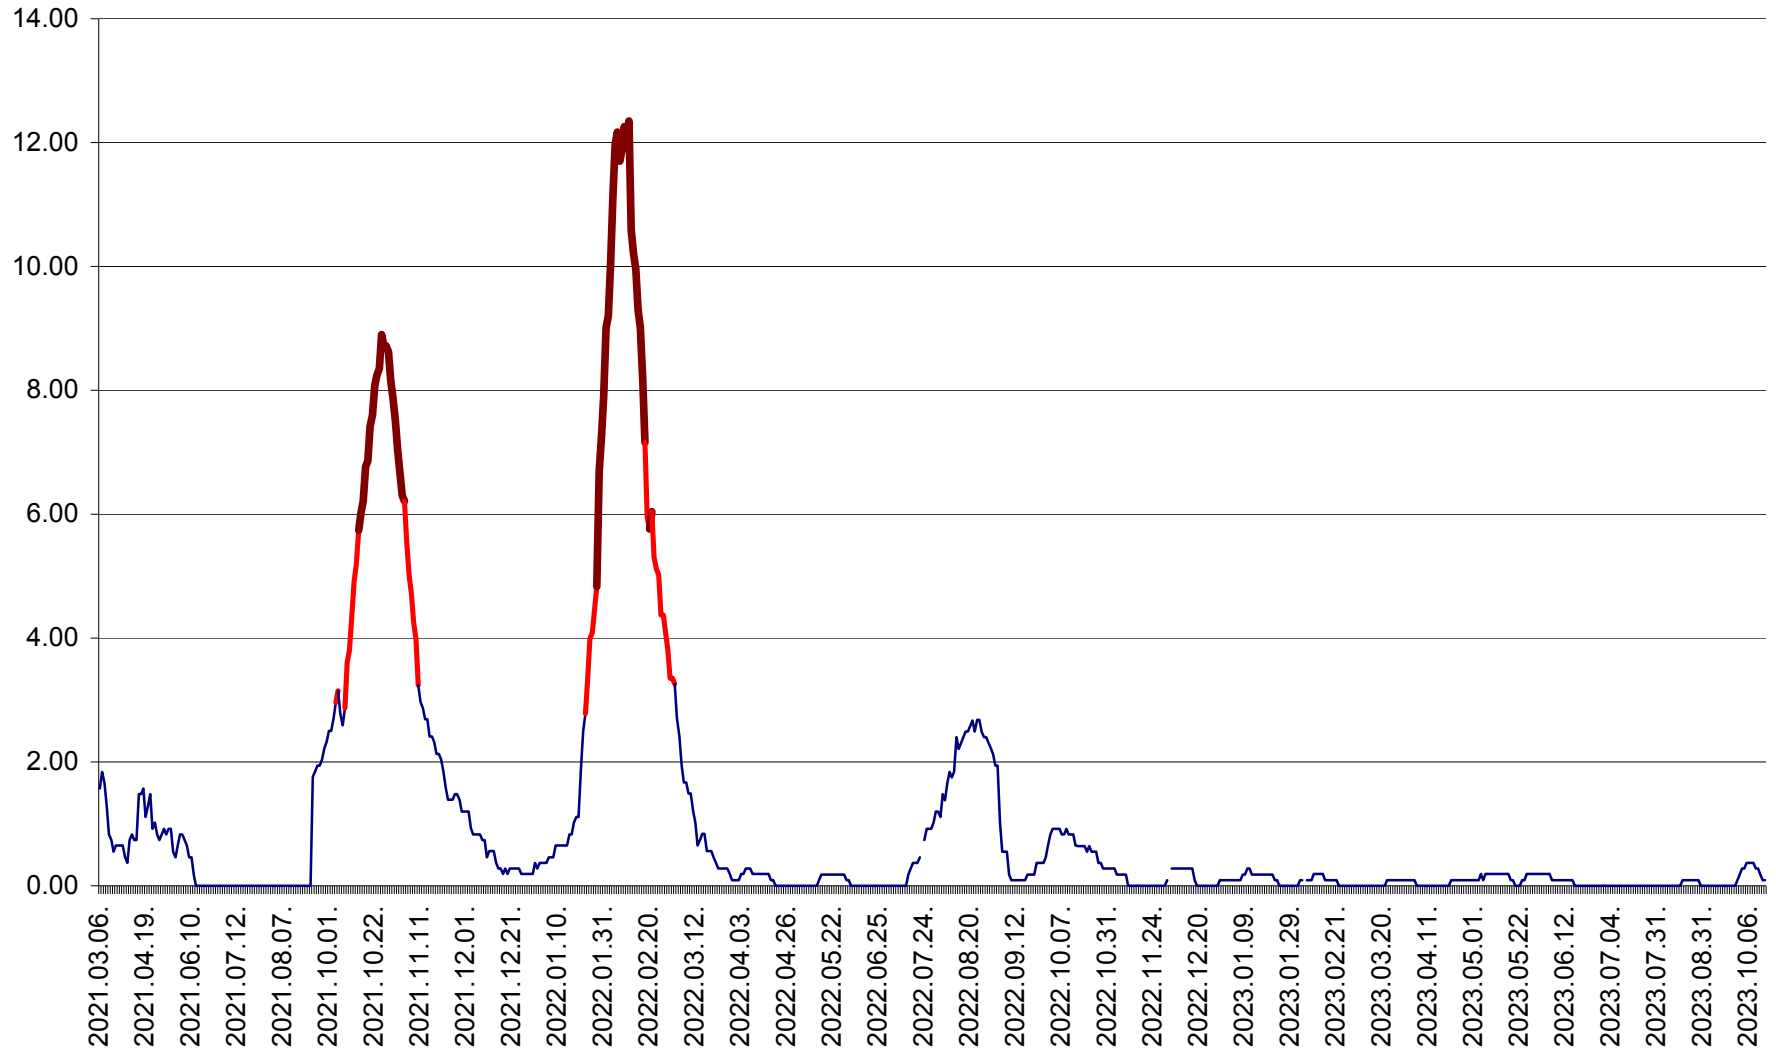

ORAȘ BĂLAN - Evoluția incidenței cumulate pe 14 zile la ‰ de locuitori  
2021.03.07. - 2023.10.17.

BILBOR - Evolutia incidentei cumulate pe 14 zile la ‰ de locuitori  
2021.03.07. - 2023.10.17.

ORAȘ BORSEC - Evolutia incidentei cumulate pe 14 zile la ‰ de locuitori  
2021.03.07. - 2023.10.17.

CICEU - Evolutia incidentei cumulate pe 14 zile la ‰ de locuitori  
2021.03.07. - 2023.10.17.

CIUCSÂNGEORGIU - Evolutia incidentei cumulate pe 14 zile la ‰ de locuitori  
2021.03.07. - 2023.10.17.

CIUMANI - Evolutia incidentei cumulate pe 14 zile la ‰ de locuitori  
2021.03.07. - 2023.10.17.

CORBU - Evolutia incidentei cumulate pe 14 zile la ‰ de locuitori  
2021.03.07. - 2023.10.17.

CORUND - Evolutia incidentei cumulate pe 14 zile la ‰ de locuitori  
2021.03.07. - 2023.10.17.

COZMENI - Evolutia incidentei cumulate pe 14 zile la ‰ de locuitori  
2021.03.07. - 2023.10.17.

ORAȘ CRISTURU SECUIESC - Evolutia incidentei cumulate pe 14 zile la ‰ de locuitori  
2021.03.07. - 2023.10.17.

DĂNEȘTI - Evolutia incidentei cumulate pe 14 zile la ‰ de locuitori  
2021.03.07. - 2023.10.17.