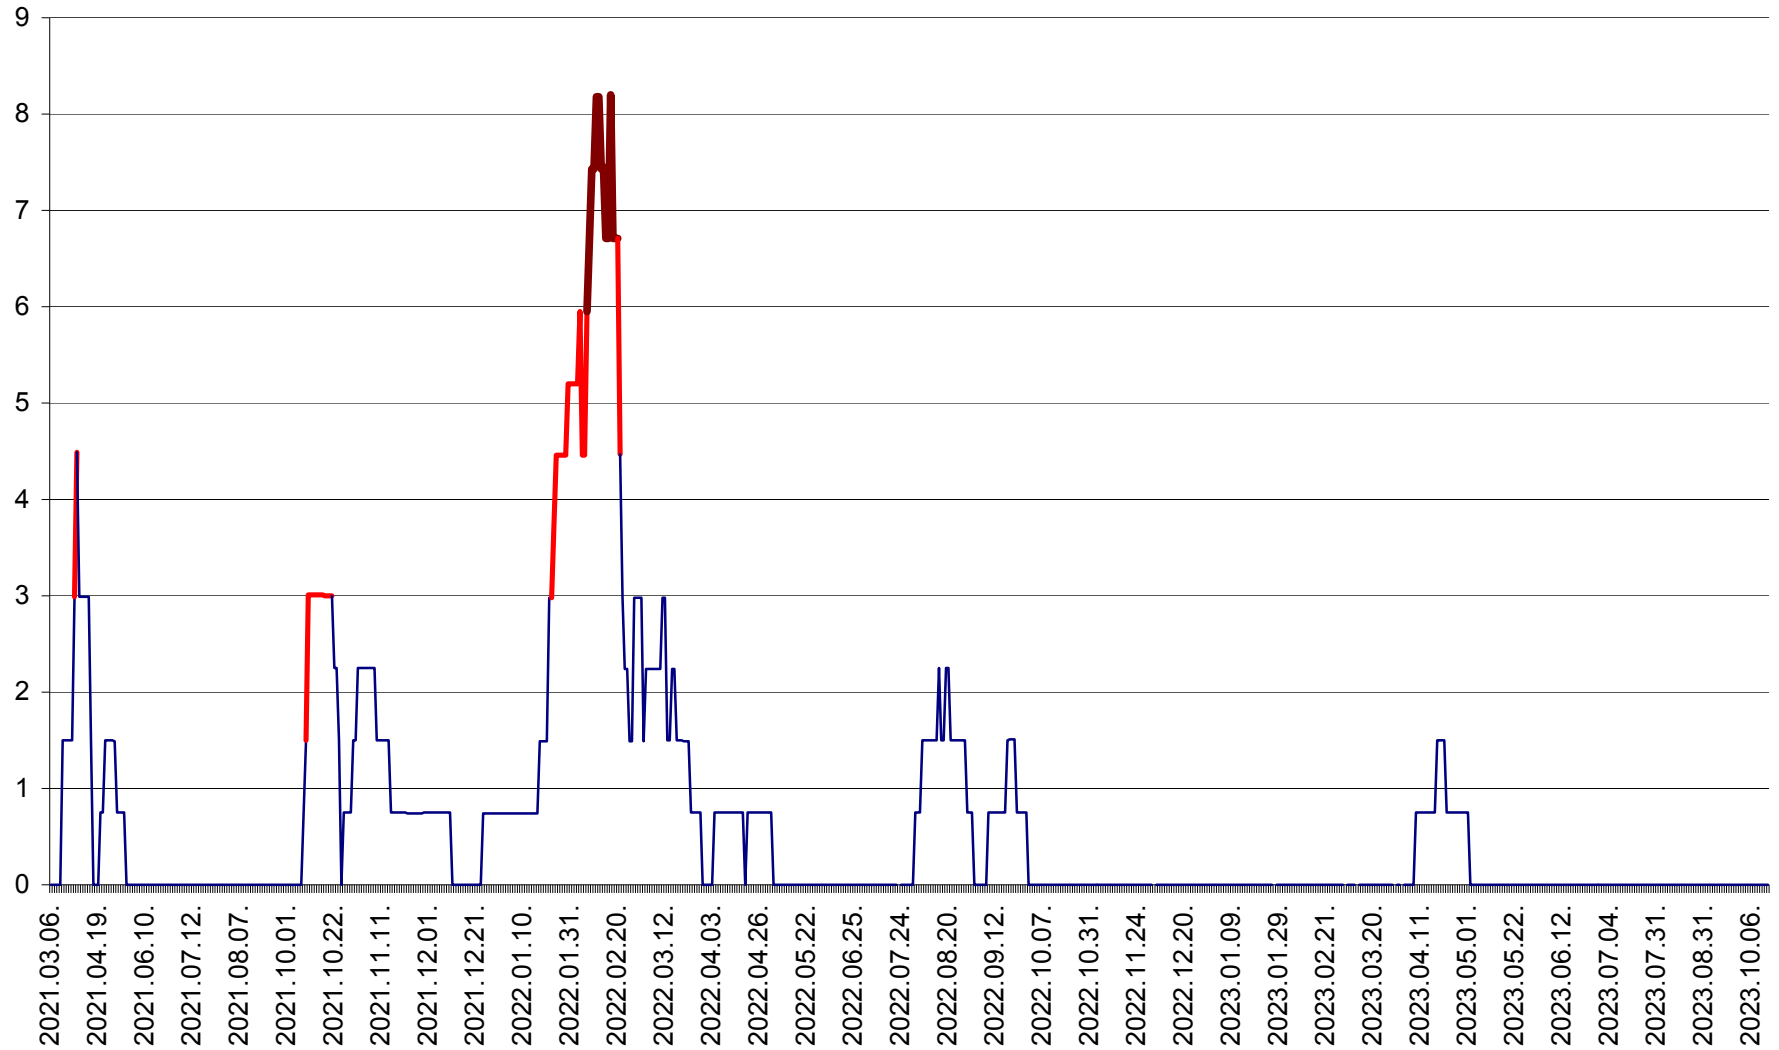

LUNCA DE JOS - Evolutia incidentei cumulate pe 14 zile la ‰ de locuitori  
2021.03.07. - 2023.10.17.

LUNCA DE SUS - Evolutia incidentei cumulate pe 14 zile la ‰ de locuitori  
2021.03.07. - 2023.10.17.

LUPENI - Evolutia incidentei cumulate pe 14 zile la ‰ de locuitori  
2021.03.07. - 2023.10.17.

MĂDĂRAȘ - Evolutia incidentei cumulate pe 14 zile la ‰ de locuitori  
2021.03.07. - 2023.10.17.

MĂRTINIȘ - Evolutia incidentei cumulate pe 14 zile la ‰ de locuitori  
2021.03.07. - 2023.10.17.

MEREȘTI - Evolutia incidentei cumulate pe 14 zile la ‰ de locuitori  
2021.03.07. - 2023.10.17.

MUNICIPIUL MIERCUREA-CIUC - Evolutia incidentei cumulate pe 14 zile la ‰ de locuitori  
2021.03.07. - 2023.10.17.