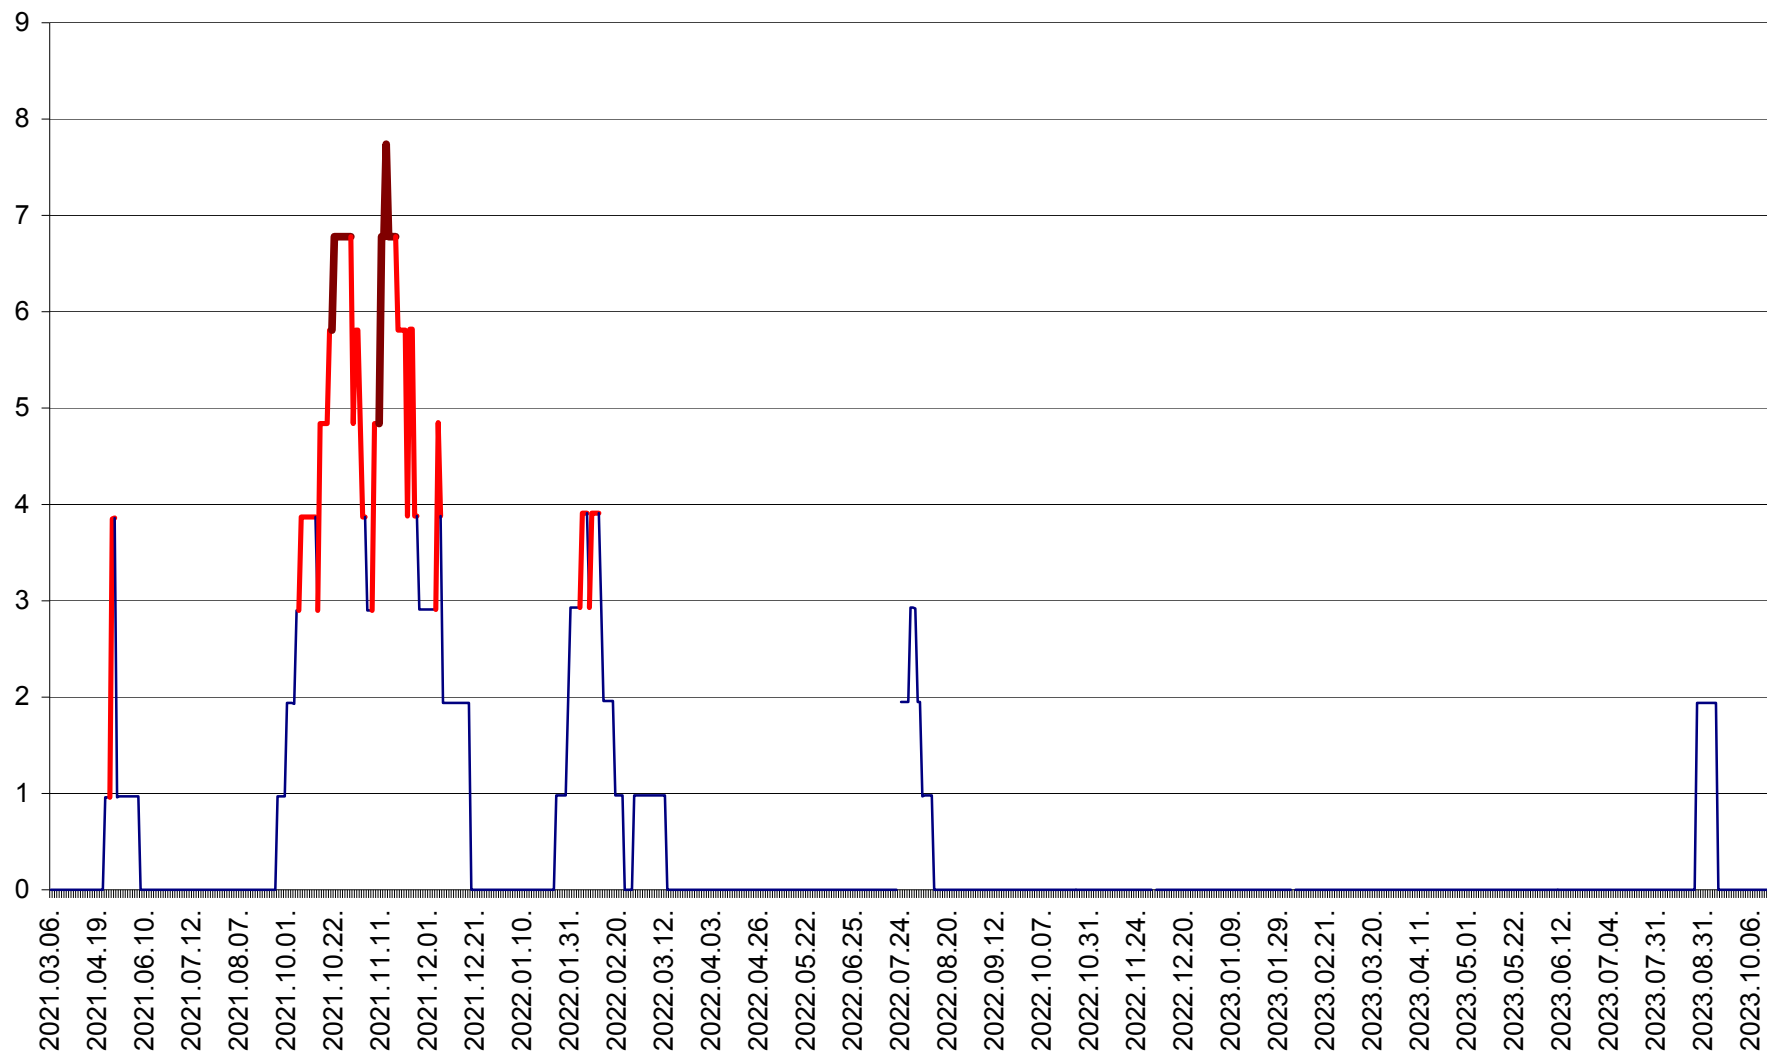

CORBU - Evolutia incidentei cumulate pe 14 zile la ‰ de locuitori  
2021.03.07. - 2023.10.17.

CORUND - Evolutia incidentei cumulate pe 14 zile la ‰ de locuitori  
2021.03.07. - 2023.10.17.

COZMENI - Evolutia incidentei cumulate pe 14 zile la ‰ de locuitori  
2021.03.07. - 2023.10.17.

ORAȘ CRISTURU SECUIESC - Evolutia incidentei cumulate pe 14 zile la ‰ de locuitori  
2021.03.07. - 2023.10.17.

DĂNEȘTI - Evolutia incidentei cumulate pe 14 zile la ‰ de locuitori  
2021.03.07. - 2023.10.17.

DÂRJIU - Evolutia incidentei cumulate pe 14 zile la ‰ de locuitori  
2021.03.07. - 2023.10.17.

DEALU - Evolutia incidentei cumulate pe 14 zile la ‰ de locuitori  
2021.03.07. - 2023.10.17.

DITRĂU - Evolutia incidentei cumulate pe 14 zile la ‰ de locuitori  
2021.03.07. - 2023.10.17.