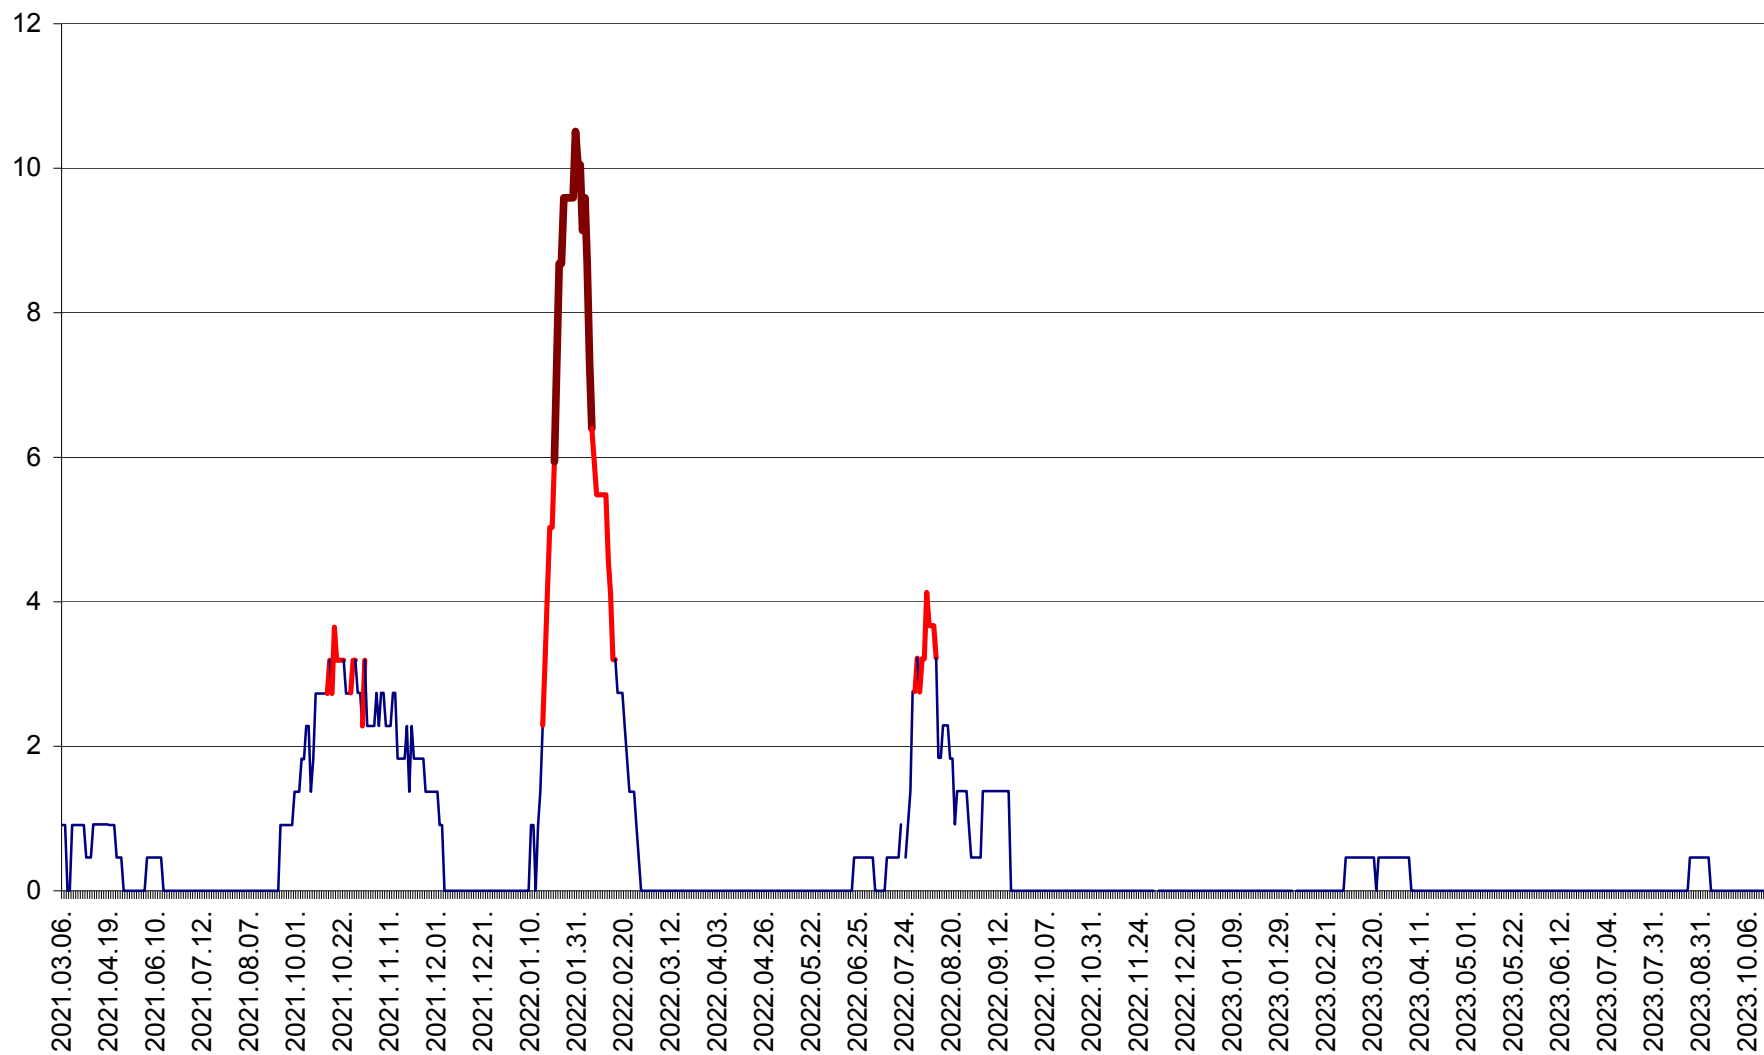

ORAȘ BĂLAN - Evoluția incidenței cumulate pe 14 zile la ‰ de locuitori  
2021.03.07. - 2023.10.17.

BILBOR - Evolutia incidentei cumulate pe 14 zile la ‰ de locuitori  
2021.03.07. - 2023.10.17.

ORAȘ BORSEC - Evolutia incidentei cumulate pe 14 zile la ‰ de locuitori  
2021.03.07. - 2023.10.17.

CICEU - Evolutia incidentei cumulate pe 14 zile la ‰ de locuitori  
2021.03.07. - 2023.10.17.

CIUCSÂNGEORGIU - Evolutia incidentei cumulate pe 14 zile la ‰ de locuitori  
2021.03.07. - 2023.10.17.

CIUMANI - Evolutia incidentei cumulate pe 14 zile la ‰ de locuitori  
2021.03.07. - 2023.10.17.

CORBU - Evolutia incidentei cumulate pe 14 zile la ‰ de locuitori  
2021.03.07. - 2023.10.17.

CORUND - Evolutia incidentei cumulate pe 14 zile la ‰ de locuitori  
2021.03.07. - 2023.10.17.

COZMENI - Evolutia incidentei cumulate pe 14 zile la ‰ de locuitori  
2021.03.07. - 2023.10.17.

ORAȘ CRISTURU SECUIESC - Evolutia incidentei cumulate pe 14 zile la ‰ de locuitori  
2021.03.07. - 2023.10.17.

DĂNEȘTI - Evolutia incidentei cumulate pe 14 zile la ‰ de locuitori  
2021.03.07. - 2023.10.17.