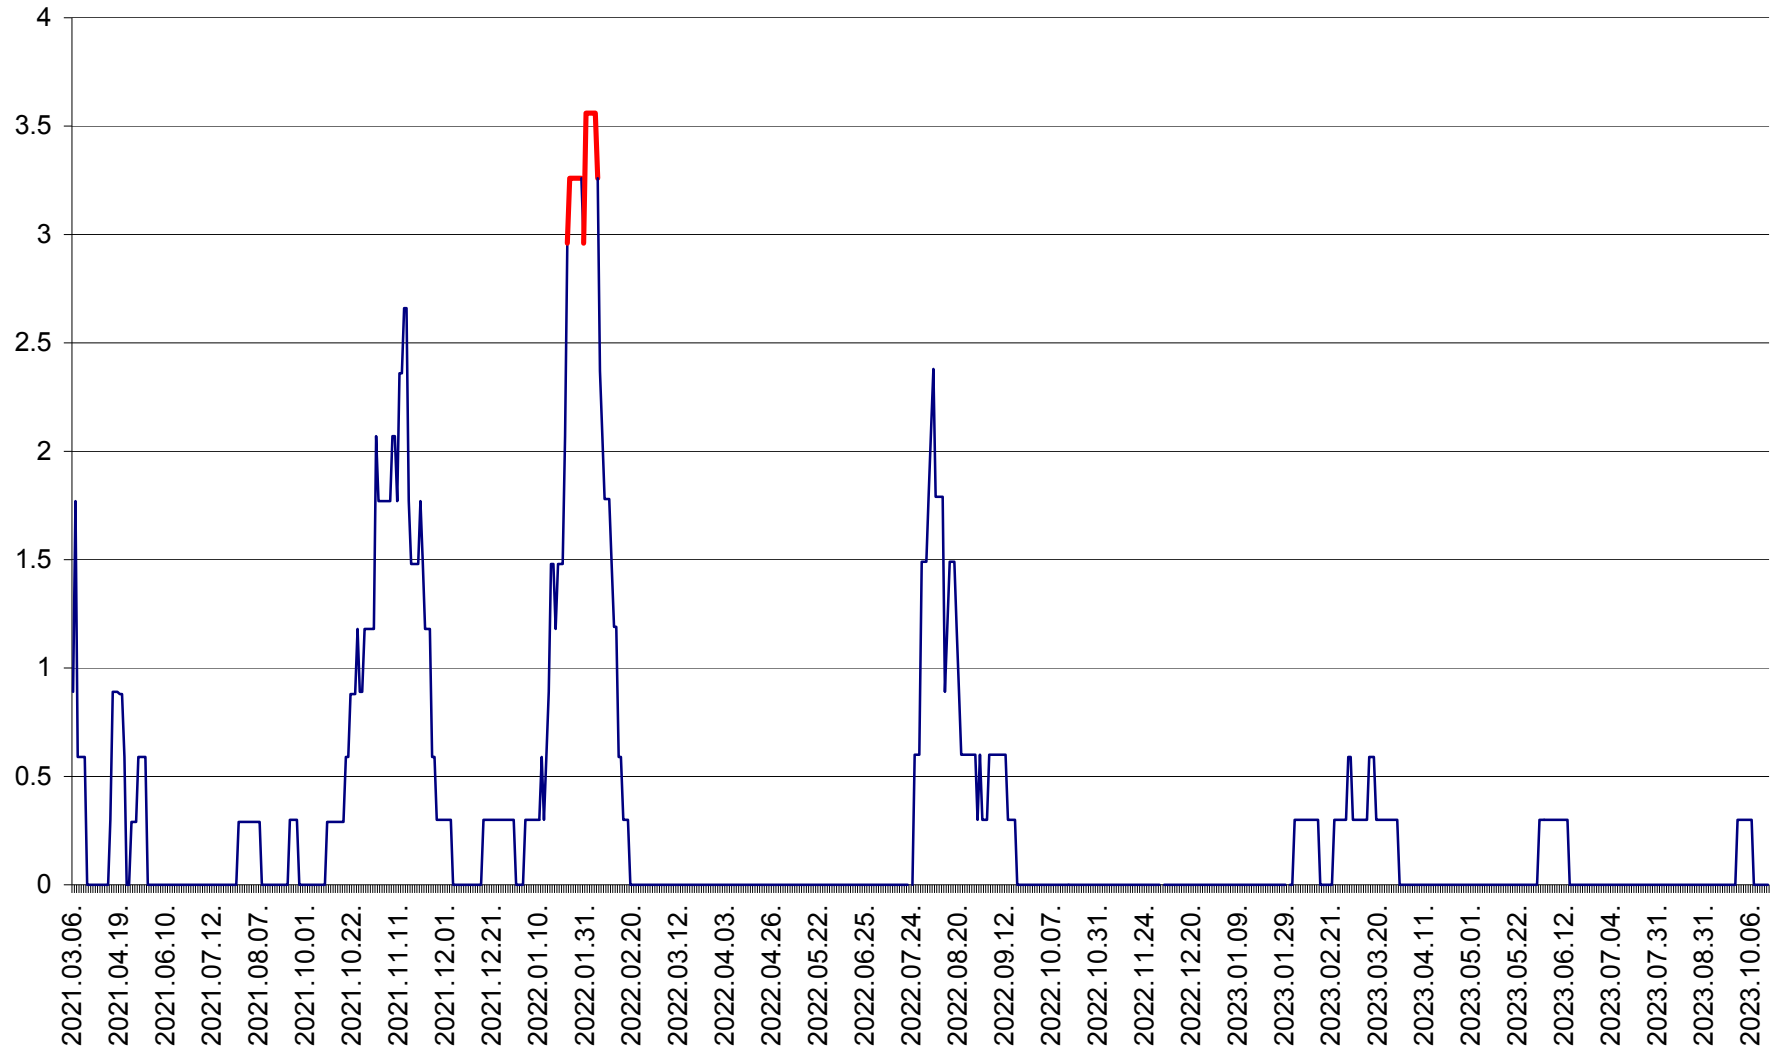

MUNICIPIUL GHEORGHENI - Evolutia incidentei cumulate pe 14 zile la % de locuitori  
2021.03.07. - 2023.10.17.

JOSENI - Evolutia incidentei cumulate pe 14 zile la ‰ de locuitori  
2021.03.07. - 2023.10.17.

LĂZAREA - Evolutia incidentei cumulate pe 14 zile la % de locuitori  
2021.03.07. - 2023.10.17.

LELICENI - Evolutia incidentei cumulate pe 14 zile la ‰ de locuitori  
2021.03.07. - 2023.10.17.

LUETA - Evolutia incidentei cumulate pe 14 zile la ‰ de locuitori  
2021.03.07. - 2023.10.17.

LUNCA DE JOS - Evolutia incidentei cumulate pe 14 zile la ‰ de locuitori  
2021.03.07. - 2023.10.17.

LUNCA DE SUS - Evolutia incidentei cumulate pe 14 zile la ‰ de locuitori  
2021.03.07. - 2023.10.17.