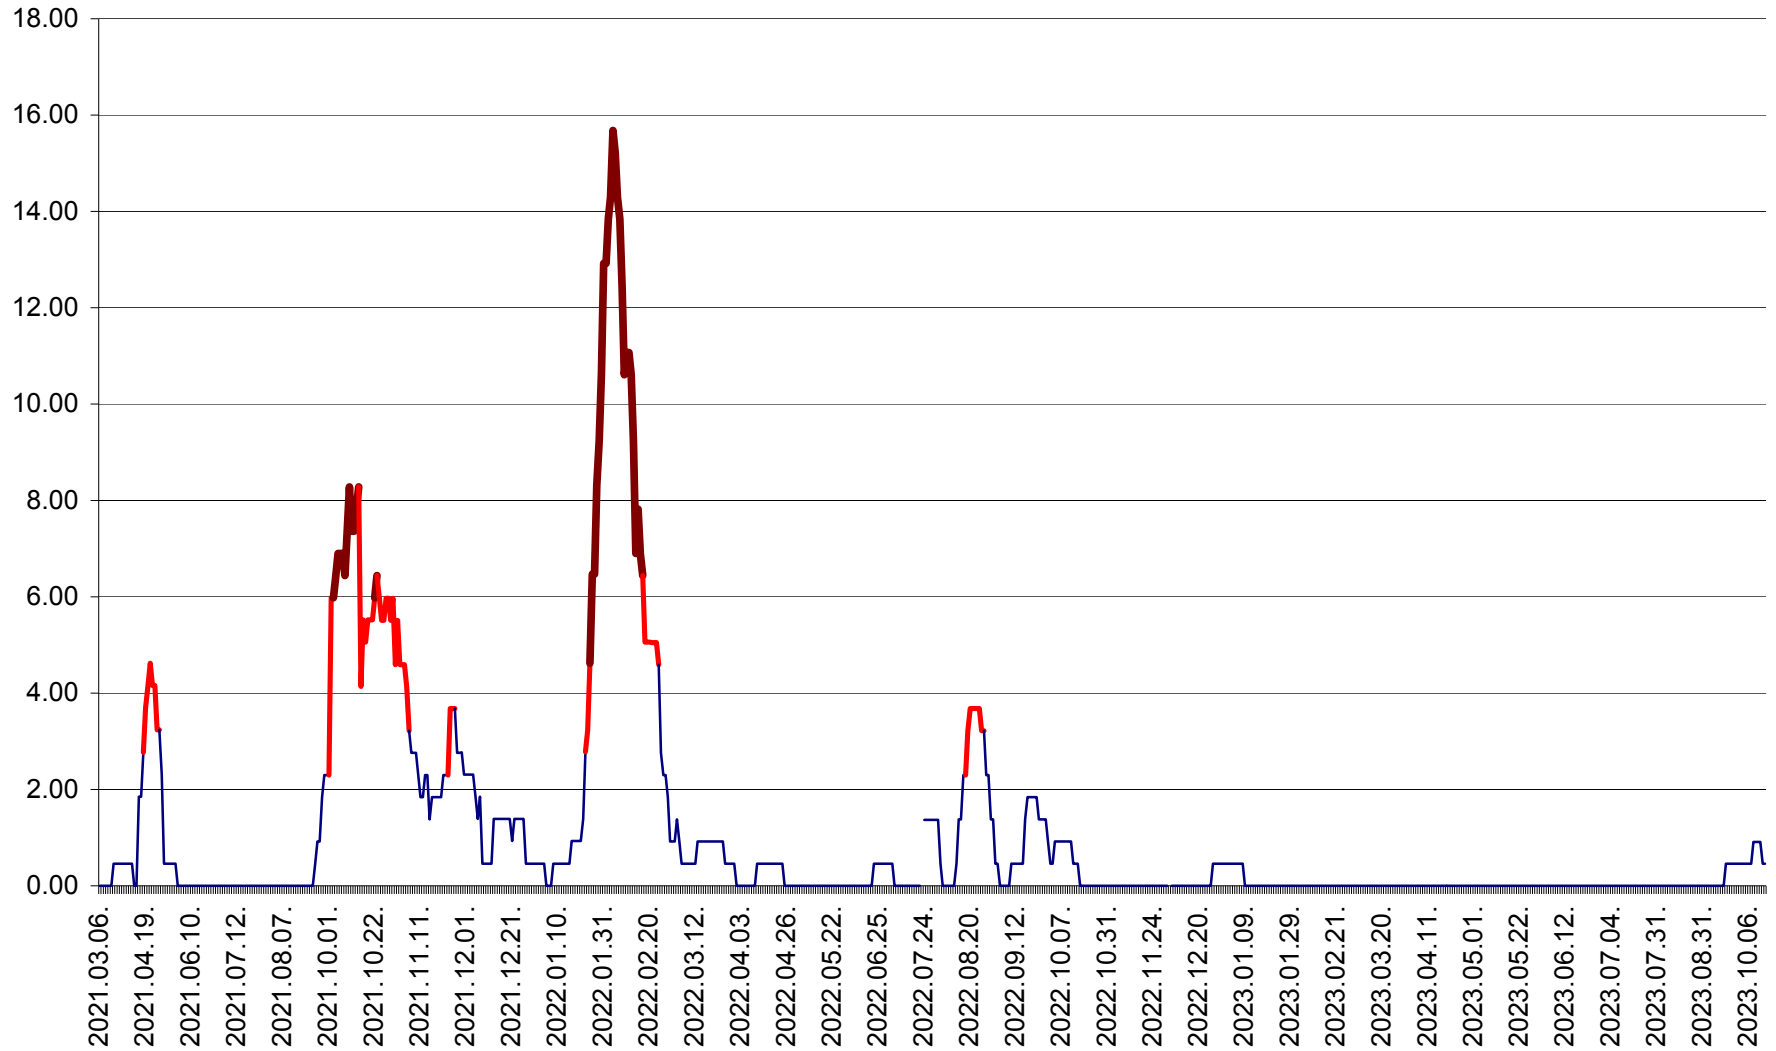

ATID - Evolutia incidentei cumulate pe 14 zile la % de locuitori  
2021.03.07. - 2023.10.17.

AVRĂMEȘTI - Evolutia incidentei cumulate pe 14 zile la ‰ de locuitori  
2021.03.07. - 2023.10.17.

ORAȘ BĂILE TUȘNAD - Evolutia incidentei cumulate pe 14 zile la ‰ de locuitori  
2021.03.07. - 2023.10.17.

ORAȘ BĂLAN - Evoluția incidenței cumulate pe 14 zile la ‰ de locuitori  
2021.03.07. - 2023.10.17.

BILBOR - Evolutia incidentei cumulate pe 14 zile la ‰ de locuitori  
2021.03.07. - 2023.10.17.

ORAȘ BORSEC - Evolutia incidentei cumulate pe 14 zile la ‰ de locuitori  
2021.03.07. - 2023.10.17.

BRĂDEȘTI - Evolutia incidentei cumulate pe 14 zile la ‰ de locuitori  
2021.03.07. - 2023.10.17.

CĂPÂLNIȚA - Evolutia incidentei cumulate pe 14 zile la ‰ de locuitori  
2021.03.07. - 2023.10.17.

CÂRȚA - Evolutia incidentei cumulate pe 14 zile la ‰ de locuitori  
2021.03.07. - 2023.10.17.

CICEU - Evolutia incidentei cumulate pe 14 zile la ‰ de locuitori  
2021.03.07. - 2023.10.17.

CIUCSÂNGEORGIU - Evolutia incidentei cumulate pe 14 zile la ‰ de locuitori  
2021.03.07. - 2023.10.17.

CIUMANI - Evolutia incidentei cumulate pe 14 zile la ‰ de locuitori  
2021.03.07. - 2023.10.17.