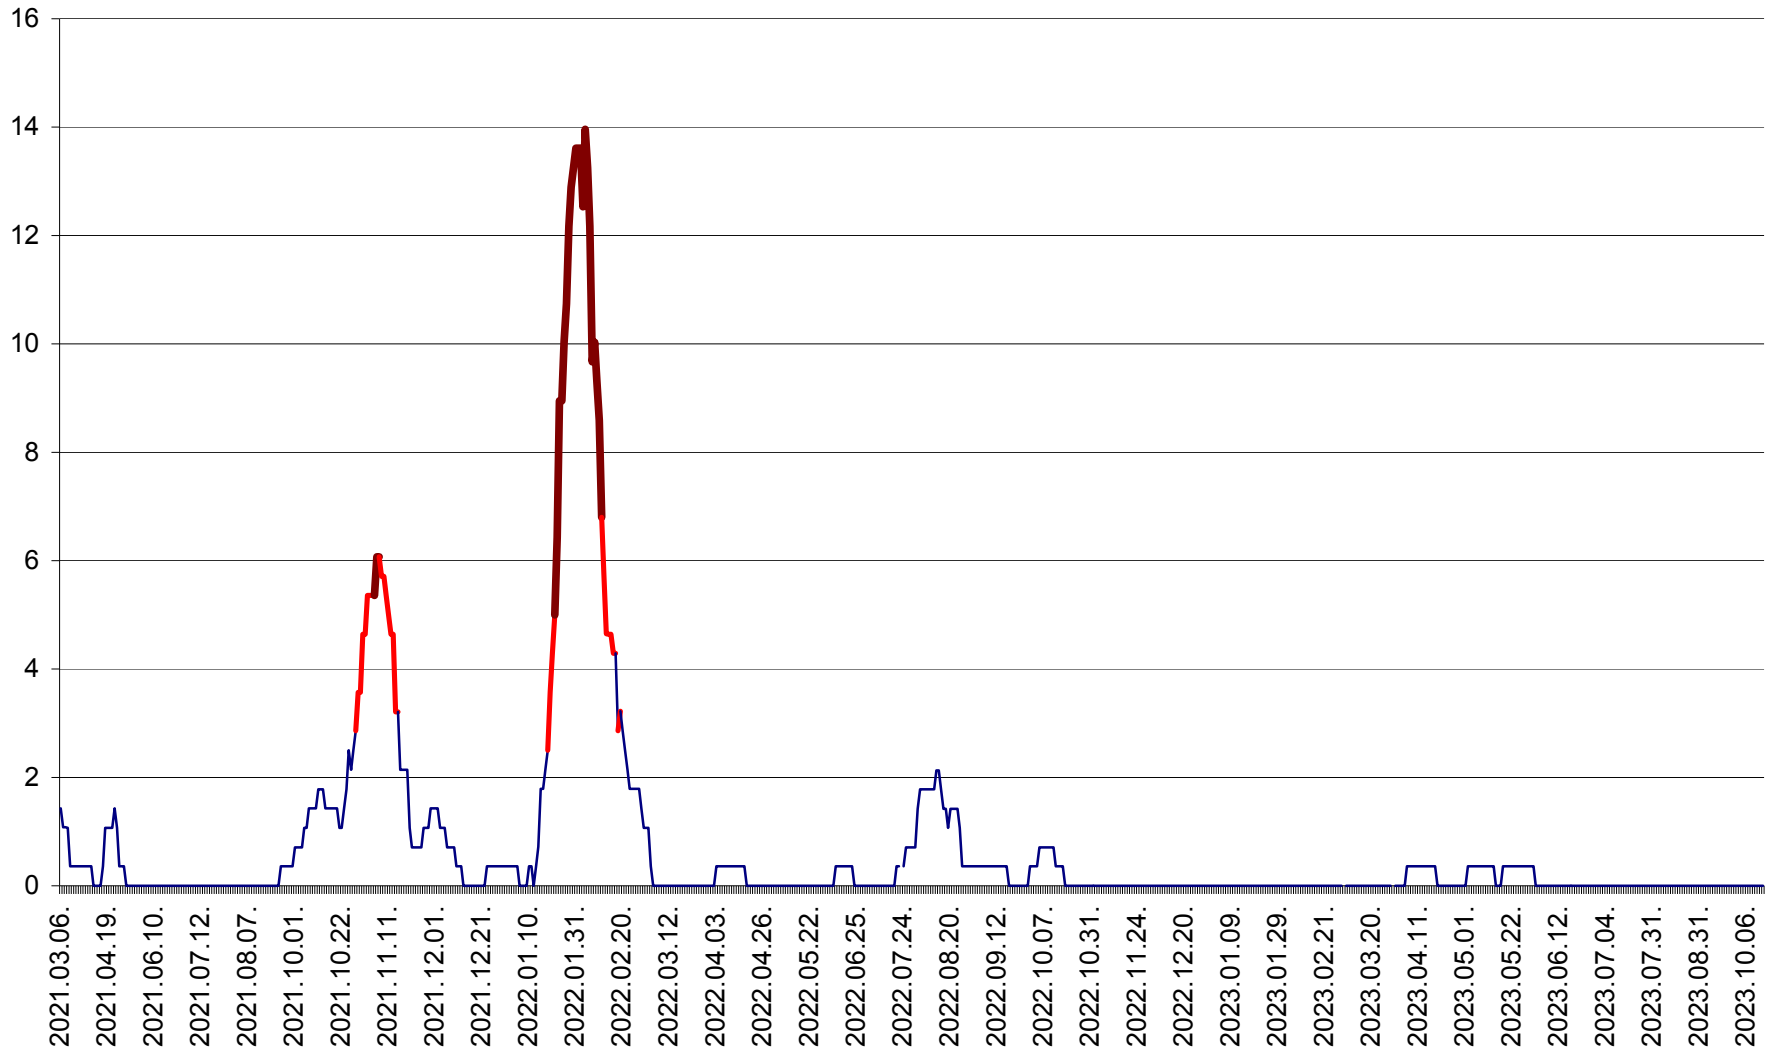

ȘIMONEȘTI - Evolutia incidentei cumulate pe 14 zile la ‰ de locuitori
2021.03.07. - 2023.10.17.

SICULENI - Evolutia incidentei cumulate pe 14 zile la ‰ de locuitori
2021.03.07. - 2023.10.17.