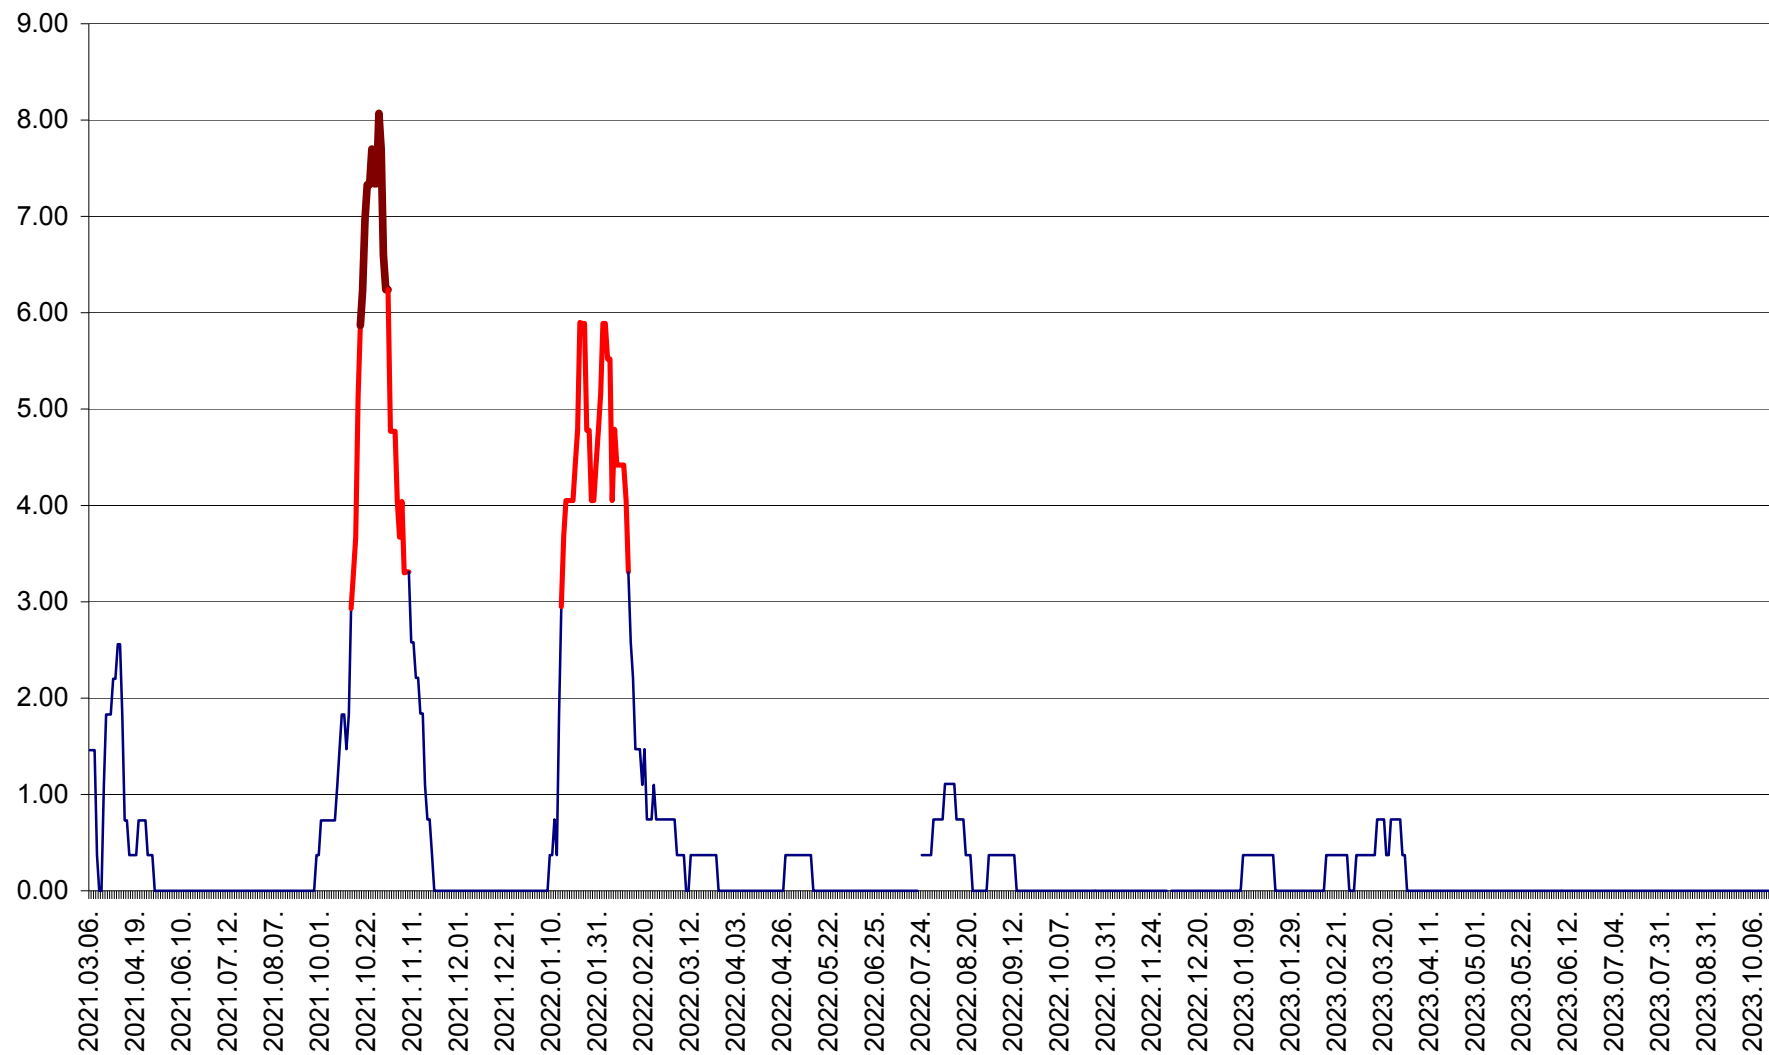

ORAȘ BĂLAN - Evoluția incidenței cumulate pe 14 zile la ‰ de locuitori  
2021.03.07. - 2023.10.17.

BILBOR - Evolutia incidentei cumulate pe 14 zile la ‰ de locuitori  
2021.03.07. - 2023.10.17.

ORAȘ BORSEC - Evolutia incidentei cumulate pe 14 zile la ‰ de locuitori  
2021.03.07. - 2023.10.17.

BRĂDEȘTI - Evolutia incidentei cumulate pe 14 zile la ‰ de locuitori  
2021.03.07. - 2023.10.17.

CĂPÂLNIȚA - Evolutia incidentei cumulate pe 14 zile la ‰ de locuitori  
2021.03.07. - 2023.10.17.

CÂRȚA - Evolutia incidentei cumulate pe 14 zile la ‰ de locuitori  
2021.03.07. - 2023.10.17.

CICEU - Evolutia incidentei cumulate pe 14 zile la ‰ de locuitori  
2021.03.07. - 2023.10.17.

CIUCSÂNGEORGIU - Evolutia incidentei cumulate pe 14 zile la ‰ de locuitori  
2021.03.07. - 2023.10.17.

CIUMANI - Evolutia incidentei cumulate pe 14 zile la ‰ de locuitori  
2021.03.07. - 2023.10.17.

CORBU - Evolutia incidentei cumulate pe 14 zile la ‰ de locuitori  
2021.03.07. - 2023.10.17.

CORUND - Evolutia incidentei cumulate pe 14 zile la ‰ de locuitori  
2021.03.07. - 2023.10.17.

COZMENI - Evolutia incidentei cumulate pe 14 zile la ‰ de locuitori  
2021.03.07. - 2023.10.17.