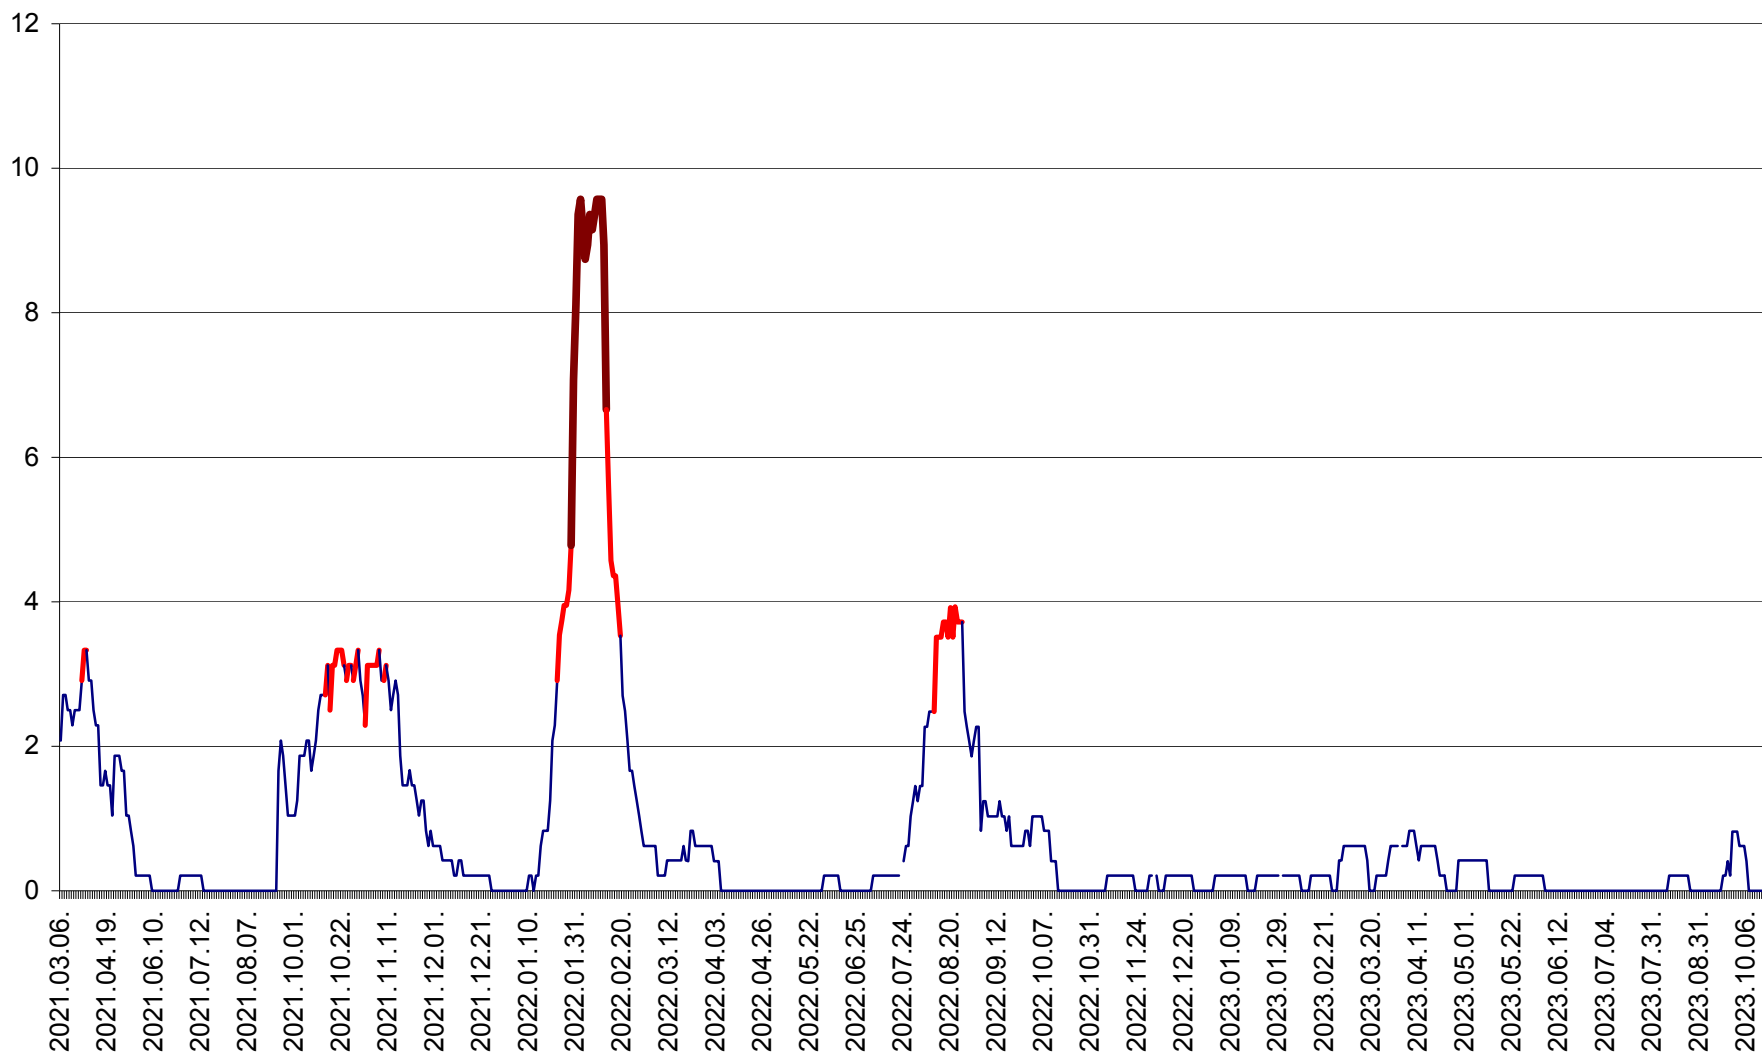

MĂDĂRAȘ - Evolutia incidentei cumulate pe 14 zile la ‰ de locuitori
2021.03.07. - 2023.10.17.