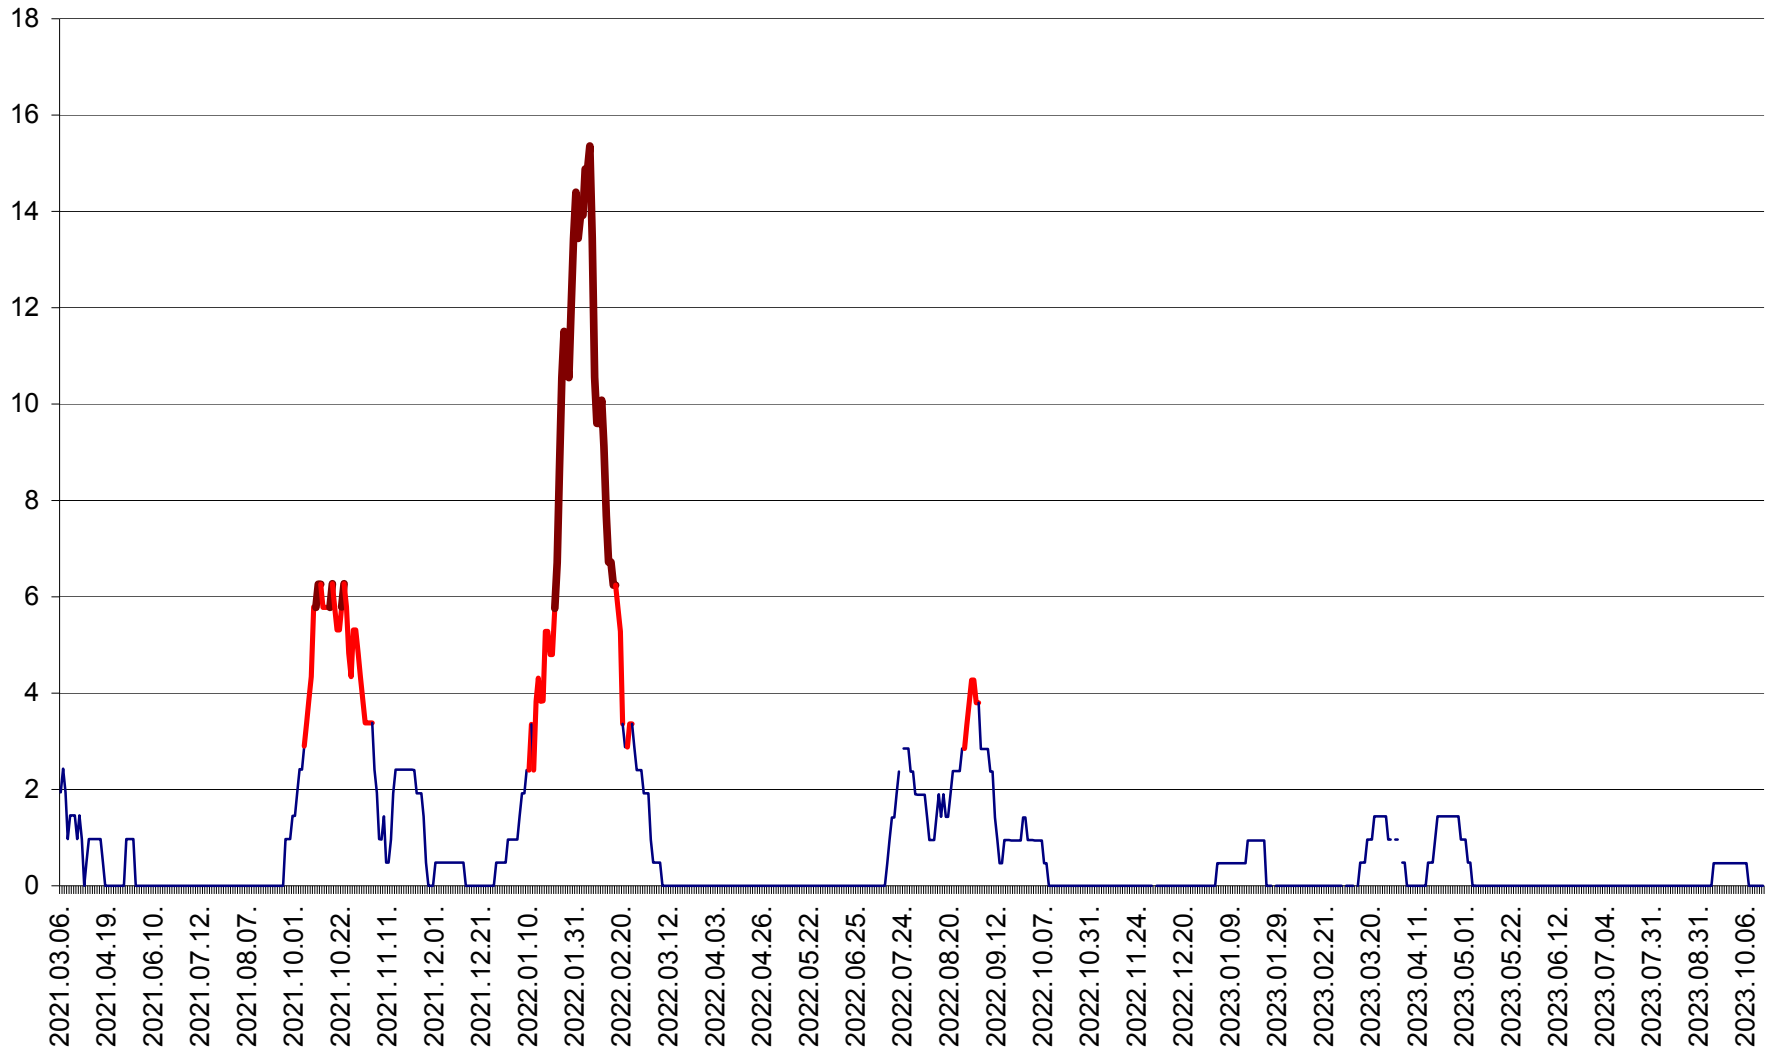

PLĂIEȘII DE JOS - Evoluția incidentei cumulate pe 14 zile la ‰ de locuitori
2021.03.07. - 2023.10.17.

PĂULENI-CIUC - Evolutia incidentei cumulate pe 14 zile la ‰ de locuitori
2021.03.07. - 2023.10.17.