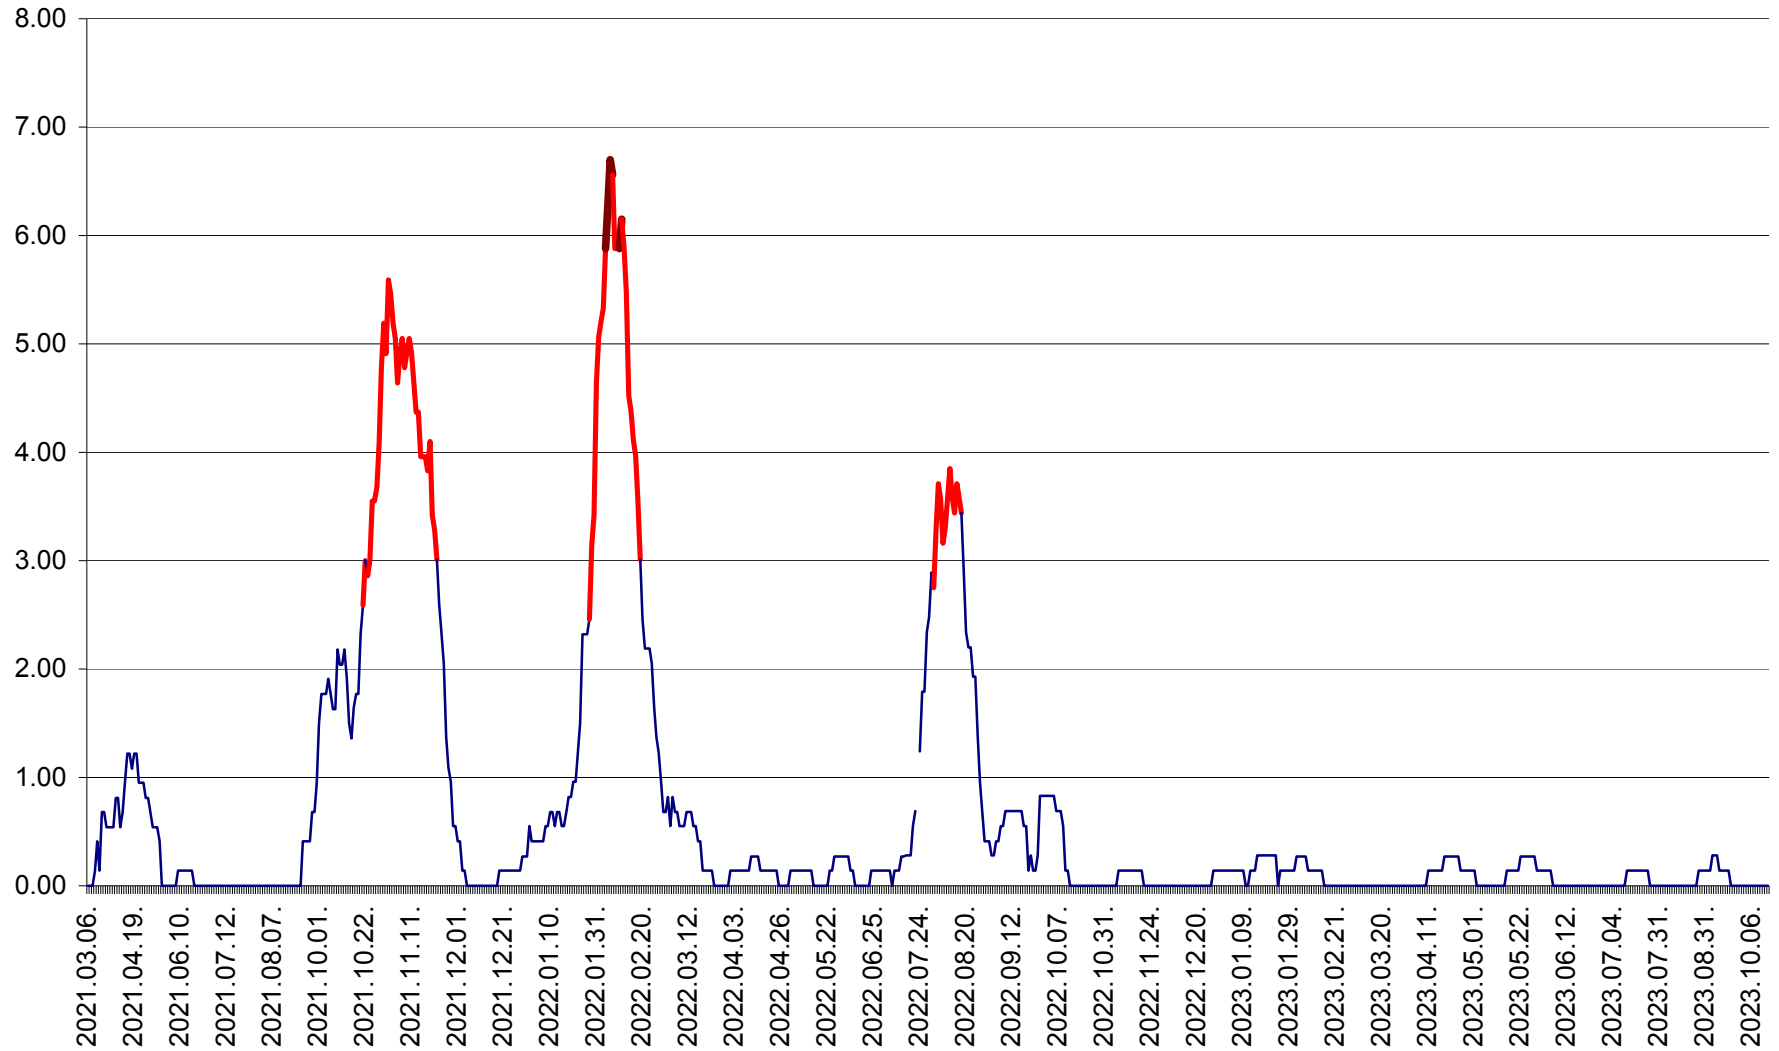

ATID - Evolutia incidentei cumulate pe 14 zile la % de locuitori  
2021.03.07. - 2023.10.17.

AVRĂMEȘTI - Evolutia incidentei cumulate pe 14 zile la ‰ de locuitori  
2021.03.07. - 2023.10.17.

ORAȘ BĂILE TUȘNAD - Evolutia incidentei cumulate pe 14 zile la ‰ de locuitori  
2021.03.07. - 2023.10.17.

ORAȘ BĂLAN - Evoluția incidenței cumulate pe 14 zile la ‰ de locuitori  
2021.03.07. - 2023.10.17.

BILBOR - Evolutia incidentei cumulate pe 14 zile la ‰ de locuitori  
2021.03.07. - 2023.10.17.

ORAȘ BORSEC - Evolutia incidentei cumulate pe 14 zile la ‰ de locuitori  
2021.03.07. - 2023.10.17.

BRĂDEȘTI - Evolutia incidentei cumulate pe 14 zile la ‰ de locuitori  
2021.03.07. - 2023.10.17.

CĂPÂLNIȚA - Evolutia incidentei cumulate pe 14 zile la ‰ de locuitori  
2021.03.07. - 2023.10.17.

CÂRȚA - Evolutia incidentei cumulate pe 14 zile la ‰ de locuitori  
2021.03.07. - 2023.10.17.