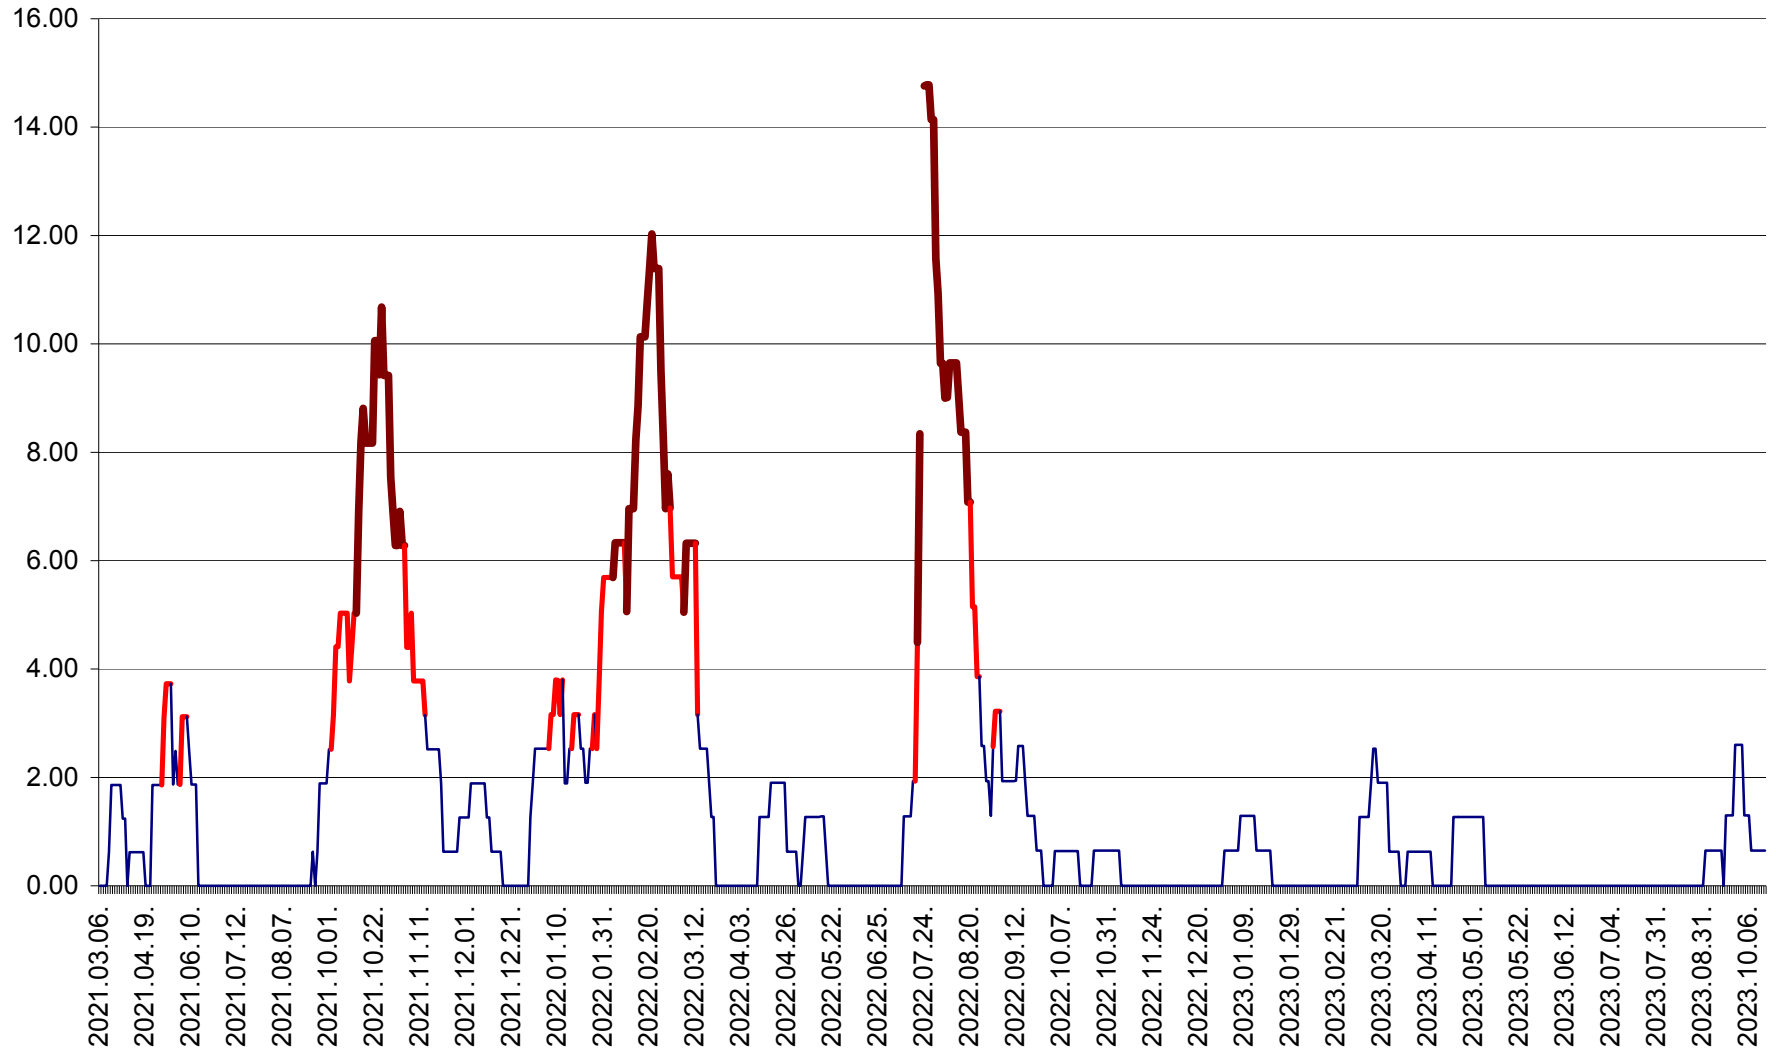

ATID - Evolutia incidentei cumulate pe 14 zile la % de locuitori  
2021.03.07. - 2023.10.17.

AVRĂMEȘTI - Evolutia incidentei cumulate pe 14 zile la ‰ de locuitori  
2021.03.07. - 2023.10.17.

ORAȘ BĂILE TUȘNAD - Evolutia incidentei cumulate pe 14 zile la ‰ de locuitori  
2021.03.07. - 2023.10.17.

ORAȘ BĂLAN - Evoluția incidenței cumulate pe 14 zile la ‰ de locuitori  
2021.03.07. - 2023.10.17.

BILBOR - Evolutia incidentei cumulate pe 14 zile la ‰ de locuitori  
2021.03.07. - 2023.10.17.

ORAȘ BORSEC - Evolutia incidentei cumulate pe 14 zile la ‰ de locuitori  
2021.03.07. - 2023.10.17.

BRĂDEȘTI - Evolutia incidentei cumulate pe 14 zile la ‰ de locuitori  
2021.03.07. - 2023.10.17.

CĂPÂLNIȚA - Evolutia incidentei cumulate pe 14 zile la ‰ de locuitori  
2021.03.07. - 2023.10.17.

CÂRȚA - Evolutia incidentei cumulate pe 14 zile la ‰ de locuitori  
2021.03.07. - 2023.10.17.