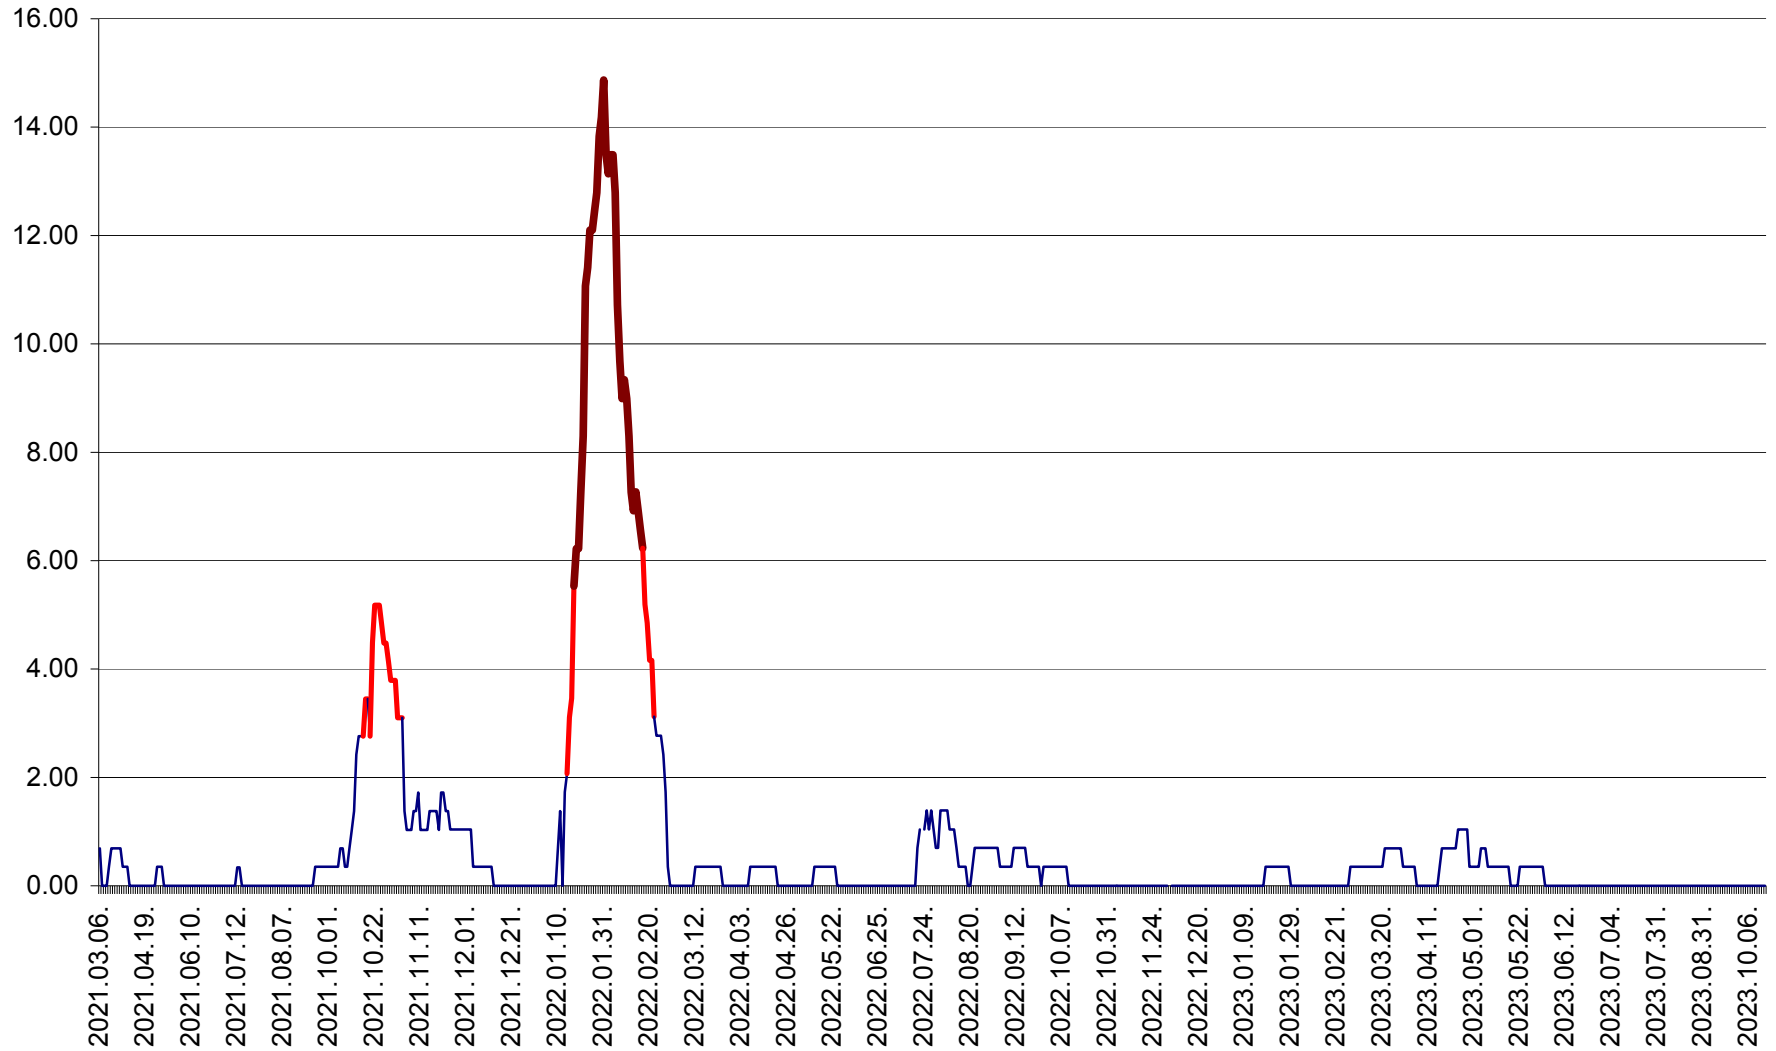

ORAȘ BĂLAN - Evoluția incidenței cumulate pe 14 zile la ‰ de locuitori  
2021.03.07. - 2023.10.17.

BILBOR - Evolutia incidentei cumulate pe 14 zile la ‰ de locuitori  
2021.03.07. - 2023.10.17.

ORAȘ BORSEC - Evolutia incidentei cumulate pe 14 zile la ‰ de locuitori  
2021.03.07. - 2023.10.17.

BRĂDEȘTI - Evolutia incidentei cumulate pe 14 zile la ‰ de locuitori  
2021.03.07. - 2023.10.17.

CĂPÂLNIȚA - Evolutia incidentei cumulate pe 14 zile la ‰ de locuitori  
2021.03.07. - 2023.10.17.

CÂRȚA - Evolutia incidentei cumulate pe 14 zile la ‰ de locuitori  
2021.03.07. - 2023.10.17.

CICEU - Evolutia incidentei cumulate pe 14 zile la ‰ de locuitori  
2021.03.07. - 2023.10.17.

CIUCSÂNGEORGIU - Evolutia incidentei cumulate pe 14 zile la ‰ de locuitori  
2021.03.07. - 2023.10.17.

CIUMANI - Evolutia incidentei cumulate pe 14 zile la ‰ de locuitori  
2021.03.07. - 2023.10.17.

CORBU - Evolutia incidentei cumulate pe 14 zile la ‰ de locuitori  
2021.03.07. - 2023.10.17.

CORUND - Evolutia incidentei cumulate pe 14 zile la ‰ de locuitori  
2021.03.07. - 2023.10.17.

COZMENI - Evolutia incidentei cumulate pe 14 zile la ‰ de locuitori  
2021.03.07. - 2023.10.17.