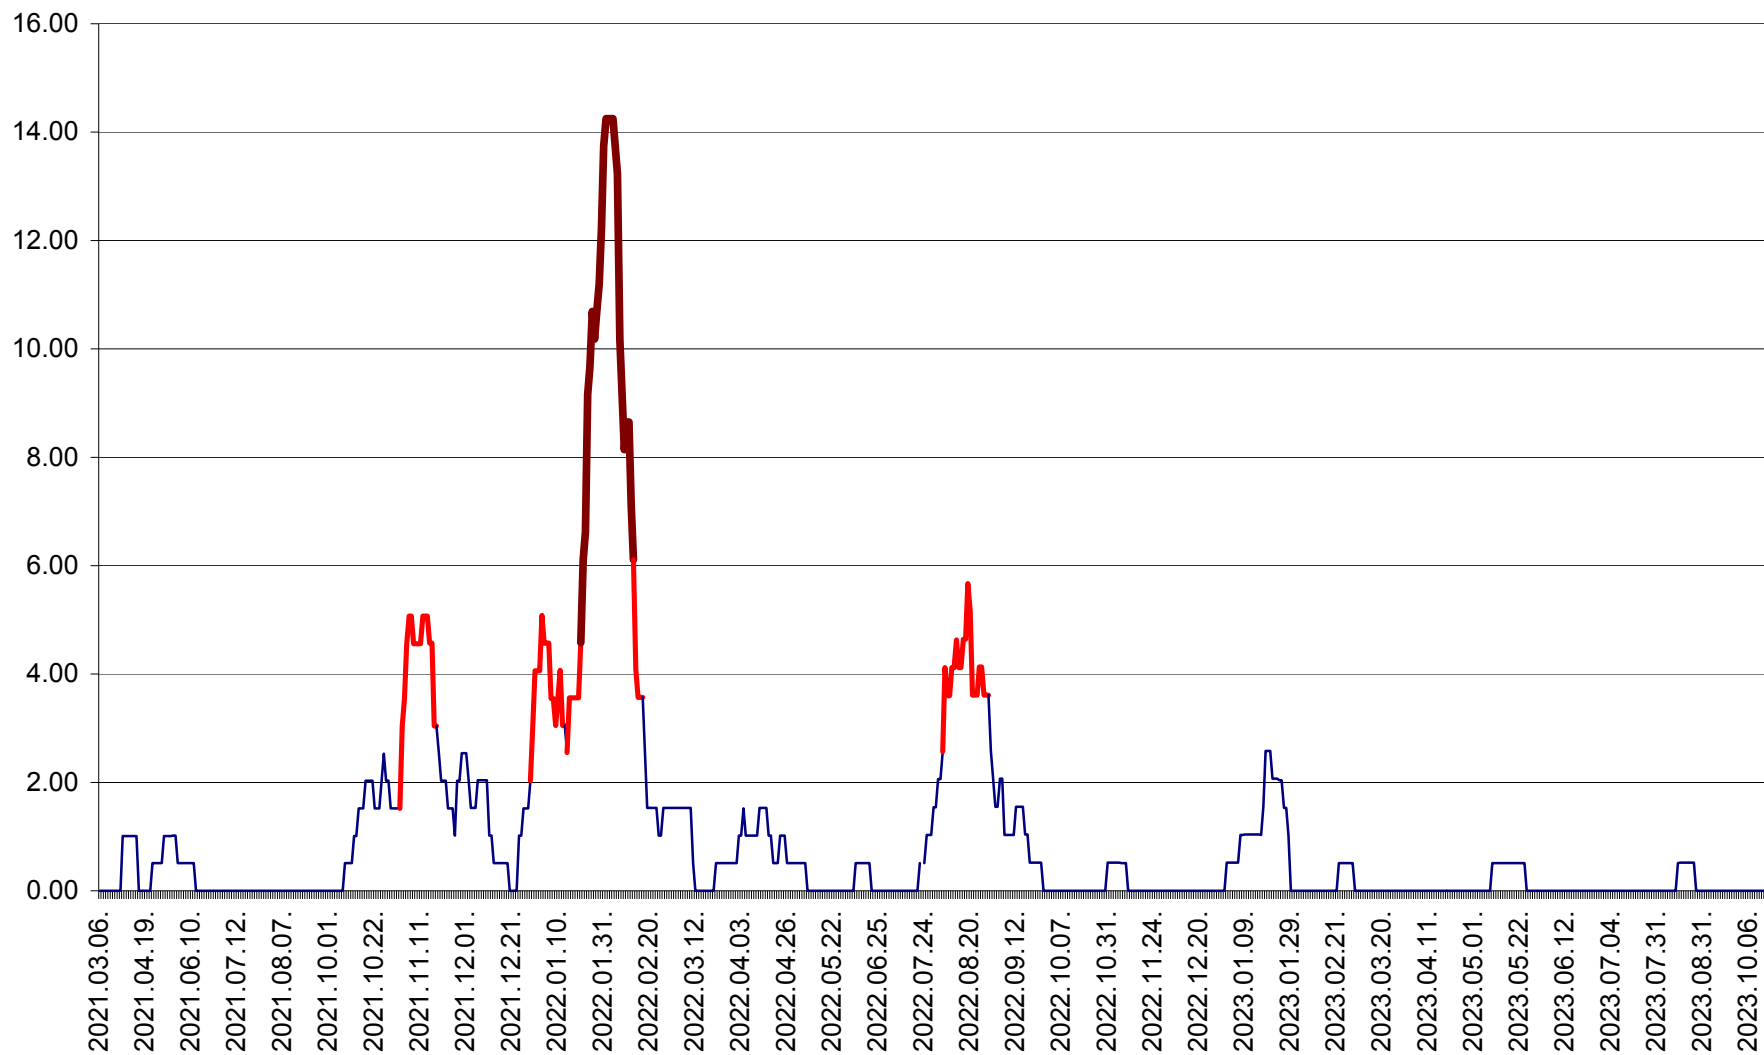

VĂRȘAG - Evolutia incidentei cumulate pe 14 zile la ‰ de locuitori  
2021.03.07. - 2023.10.17.

ORAȘ VLĂHIȚA - Evolutia incidentei cumulate pe 14 zile la ‰ de locuitori  
2021.03.07. - 2023.10.17.

VOȘLĂBENI - Evolutia incidentei cumulate pe 14 zile la ‰ de locuitori  
2021.03.07. - 2023.10.17.

ZETEA - Evolutia incidentei cumulate pe 14 zile la ‰ de locuitori  
2021.03.07. - 2023.10.17.

Total - Evolutia incidentei cumulate pe 14 zile la ‰ de locuitori  
2021.03.07. - 2023.10.17.