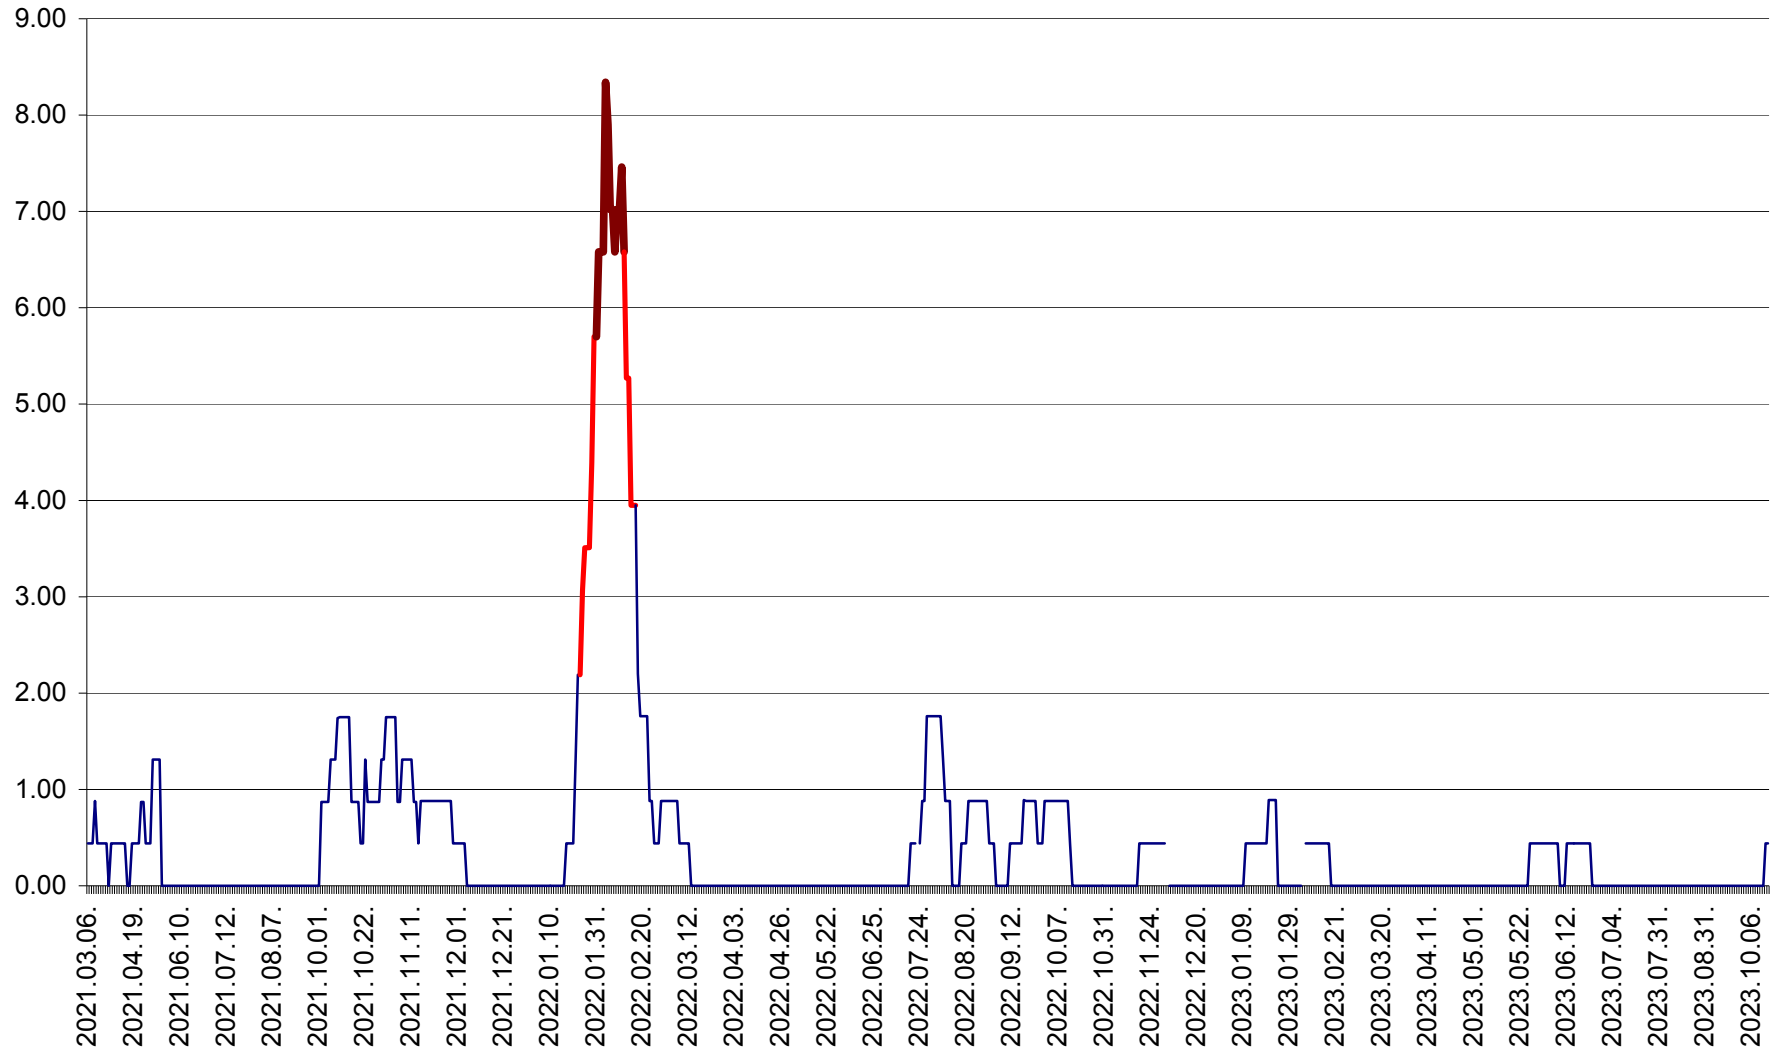

ORAȘ BĂLAN - Evoluția incidenței cumulate pe 14 zile la ‰ de locuitori  
2021.03.07. - 2023.10.17.

BILBOR - Evolutia incidentei cumulate pe 14 zile la ‰ de locuitori  
2021.03.07. - 2023.10.17.

ORAȘ BORSEC - Evolutia incidentei cumulate pe 14 zile la ‰ de locuitori  
2021.03.07. - 2023.10.17.

BRĂDEȘTI - Evolutia incidentei cumulate pe 14 zile la ‰ de locuitori  
2021.03.07. - 2023.10.17.

CĂPÂLNIȚA - Evolutia incidentei cumulate pe 14 zile la ‰ de locuitori  
2021.03.07. - 2023.10.17.

CÂRȚA - Evolutia incidentei cumulate pe 14 zile la ‰ de locuitori  
2021.03.07. - 2023.10.17.

CICEU - Evolutia incidentei cumulate pe 14 zile la ‰ de locuitori  
2021.03.07. - 2023.10.17.

CIUCSÂNGEORGIU - Evolutia incidentei cumulate pe 14 zile la ‰ de locuitori  
2021.03.07. - 2023.10.17.

CIUMANI - Evolutia incidentei cumulate pe 14 zile la ‰ de locuitori  
2021.03.07. - 2023.10.17.

CORBU - Evolutia incidentei cumulate pe 14 zile la ‰ de locuitori  
2021.03.07. - 2023.10.17.

CORUND - Evolutia incidentei cumulate pe 14 zile la ‰ de locuitori  
2021.03.07. - 2023.10.17.

COZMENI - Evolutia incidentei cumulate pe 14 zile la ‰ de locuitori  
2021.03.07. - 2023.10.17.