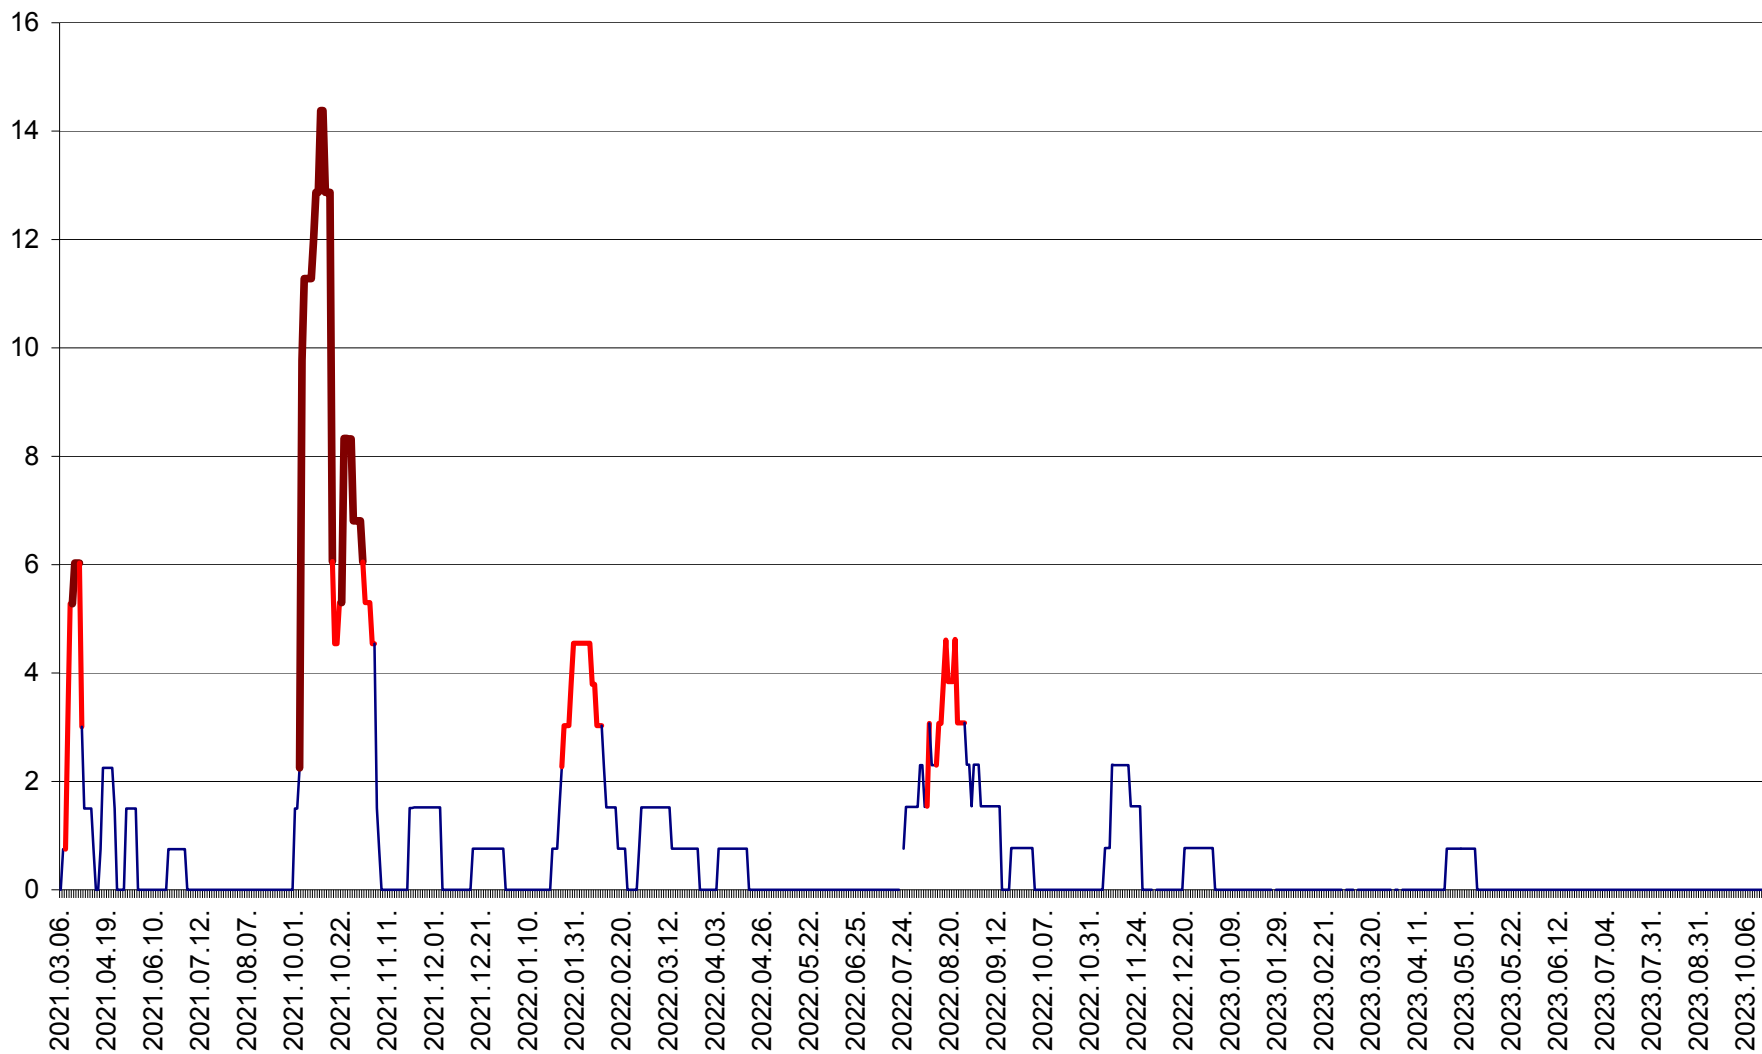

MEREȘTI - Evolutia incidentei cumulate pe 14 zile la ‰ de locuitori  
2021.03.07. - 2023.10.17.

MUNICIPIUL MIERCUREA-CIUC - Evolutia incidentei cumulate pe 14 zile la ‰ de locuitori  
2021.03.07. - 2023.10.17.

MIHĂILENI - Evolutia incidentei cumulate pe 14 zile la ‰ de locuitori  
2021.03.07. - 2023.10.17.

MUGENI - Evolutia incidentei cumulate pe 14 zile la ‰ de locuitori  
2021.03.07. - 2023.10.17.

OCLAND - Evolutia incidentei cumulate pe 14 zile la ‰ de locuitori  
2021.03.07. - 2023.10.17.