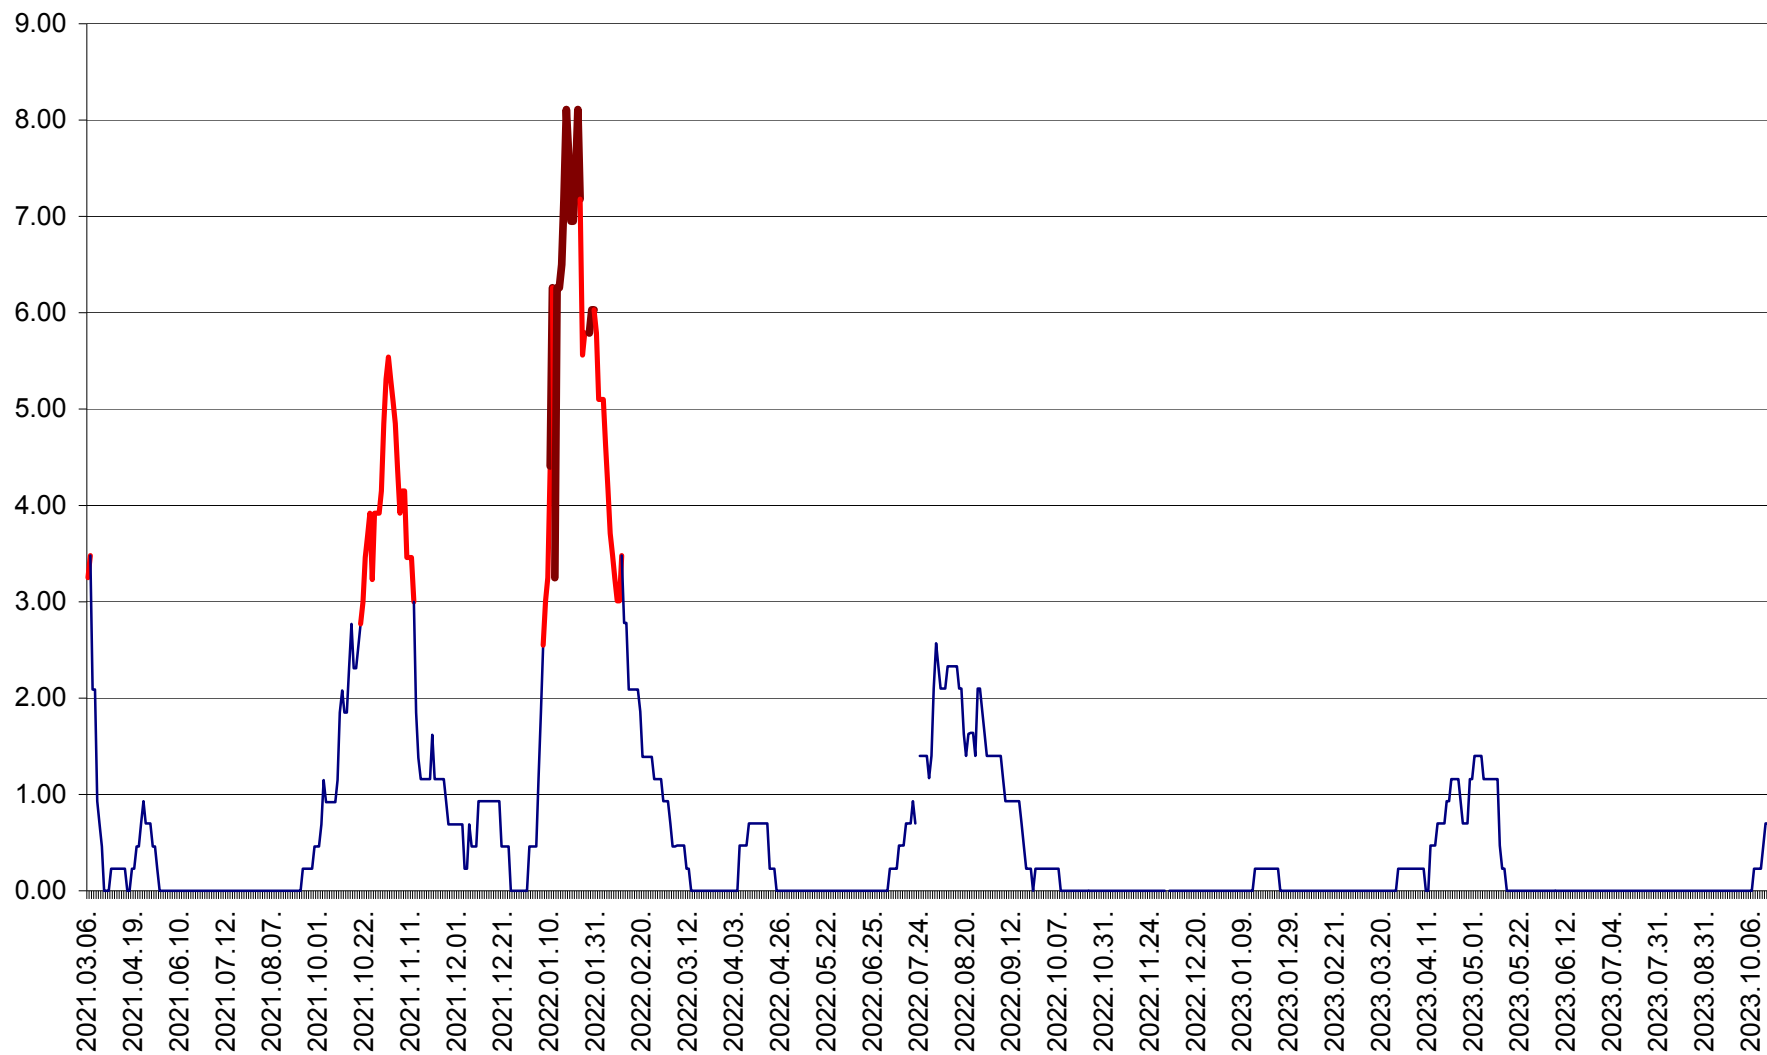

ORAȘ BĂLAN - Evoluția incidenței cumulate pe 14 zile la ‰ de locuitori  
2021.03.07. - 2023.10.17.

BILBOR - Evolutia incidentei cumulate pe 14 zile la ‰ de locuitori  
2021.03.07. - 2023.10.17.

ORAȘ BORSEC - Evolutia incidentei cumulate pe 14 zile la ‰ de locuitori  
2021.03.07. - 2023.10.17.

BRĂDEȘTI - Evolutia incidentei cumulate pe 14 zile la ‰ de locuitori  
2021.03.07. - 2023.10.17.

CĂPÂLNIȚA - Evolutia incidentei cumulate pe 14 zile la ‰ de locuitori  
2021.03.07. - 2023.10.17.

CÂRȚA - Evolutia incidentei cumulate pe 14 zile la ‰ de locuitori  
2021.03.07. - 2023.10.17.

CICEU - Evolutia incidentei cumulate pe 14 zile la ‰ de locuitori  
2021.03.07. - 2023.10.17.

CIUCSÂNGEORGIU - Evolutia incidentei cumulate pe 14 zile la ‰ de locuitori  
2021.03.07. - 2023.10.17.

CIUMANI - Evolutia incidentei cumulate pe 14 zile la ‰ de locuitori  
2021.03.07. - 2023.10.17.

CORBU - Evolutia incidentei cumulate pe 14 zile la ‰ de locuitori  
2021.03.07. - 2023.10.17.

CORUND - Evolutia incidentei cumulate pe 14 zile la ‰ de locuitori  
2021.03.07. - 2023.10.17.

COZMENI - Evolutia incidentei cumulate pe 14 zile la ‰ de locuitori  
2021.03.07. - 2023.10.17.