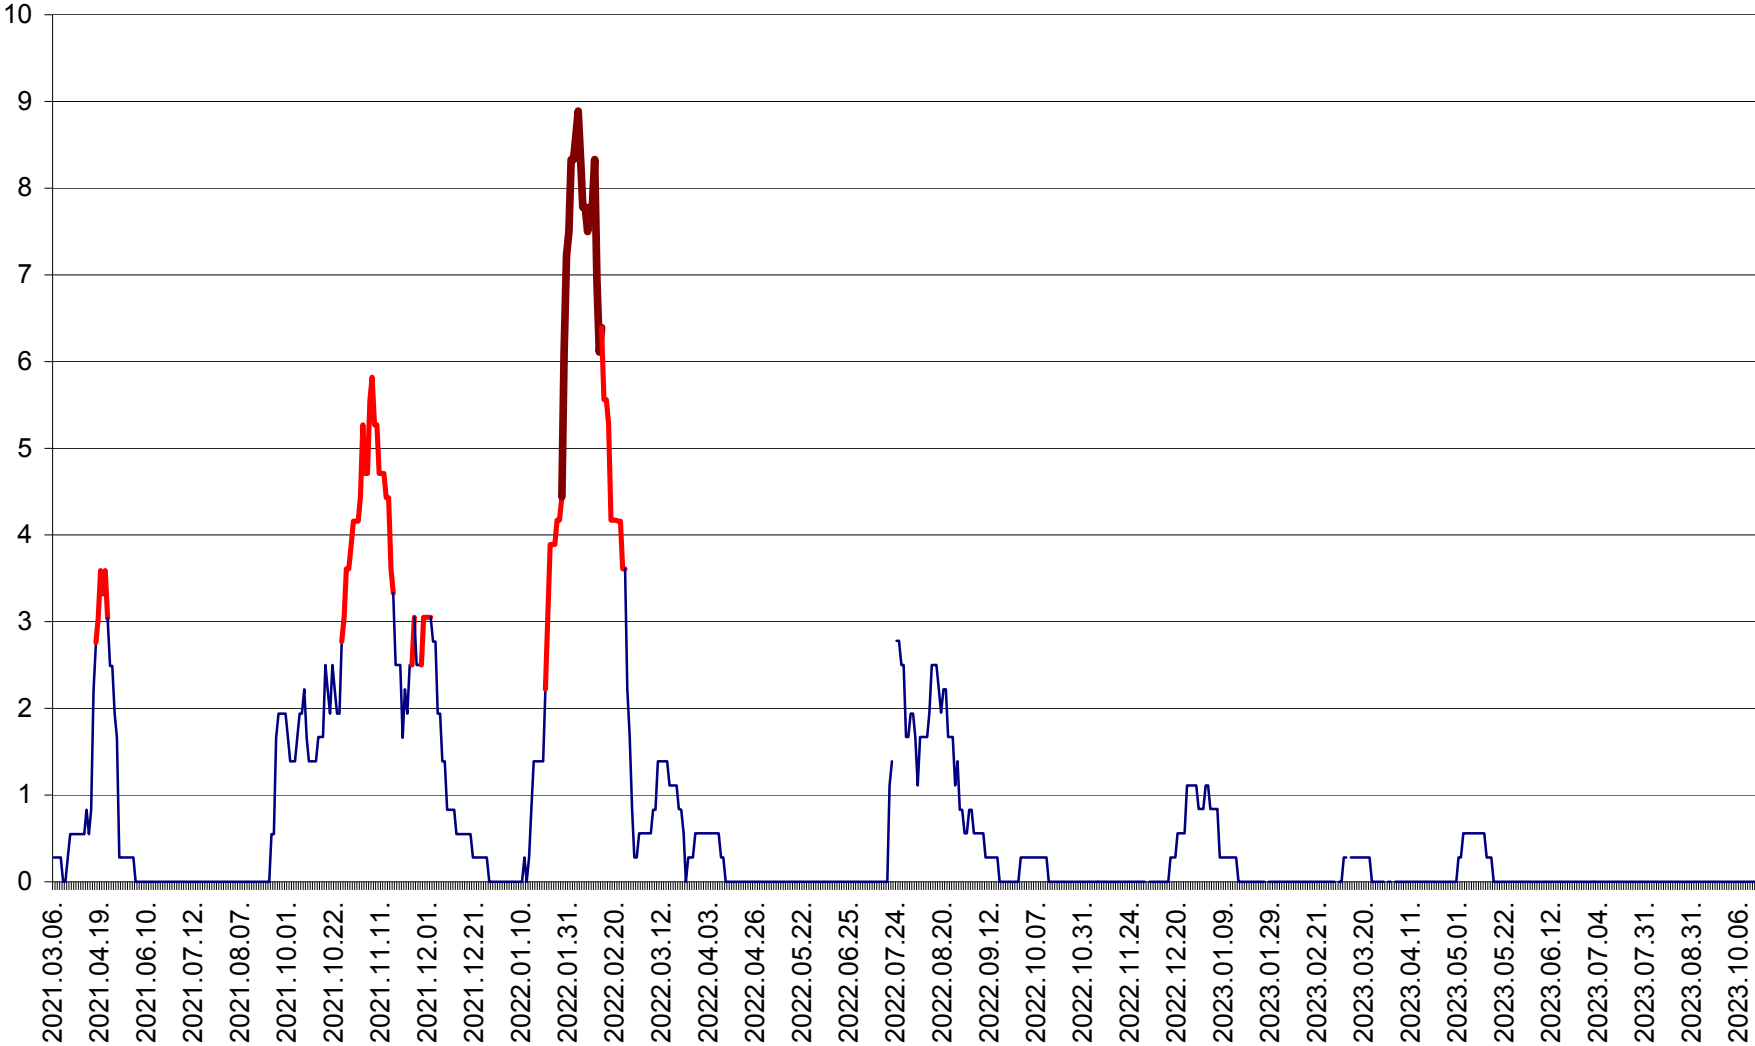

MEREȘTI - Evolutia incidentei cumulate pe 14 zile la ‰ de locuitori  
2021.03.07. - 2023.10.17.

MUNICIPIUL MIERCUREA-CIUC - Evolutia incidentei cumulate pe 14 zile la ‰ de locuitori  
2021.03.07. - 2023.10.17.

MIHĂILENI - Evolutia incidentei cumulate pe 14 zile la ‰ de locuitori  
2021.03.07. - 2023.10.17.

MUGENI - Evolutia incidentei cumulate pe 14 zile la ‰ de locuitori  
2021.03.07. - 2023.10.17.

OCLAND - Evolutia incidentei cumulate pe 14 zile la ‰ de locuitori  
2021.03.07. - 2023.10.17.