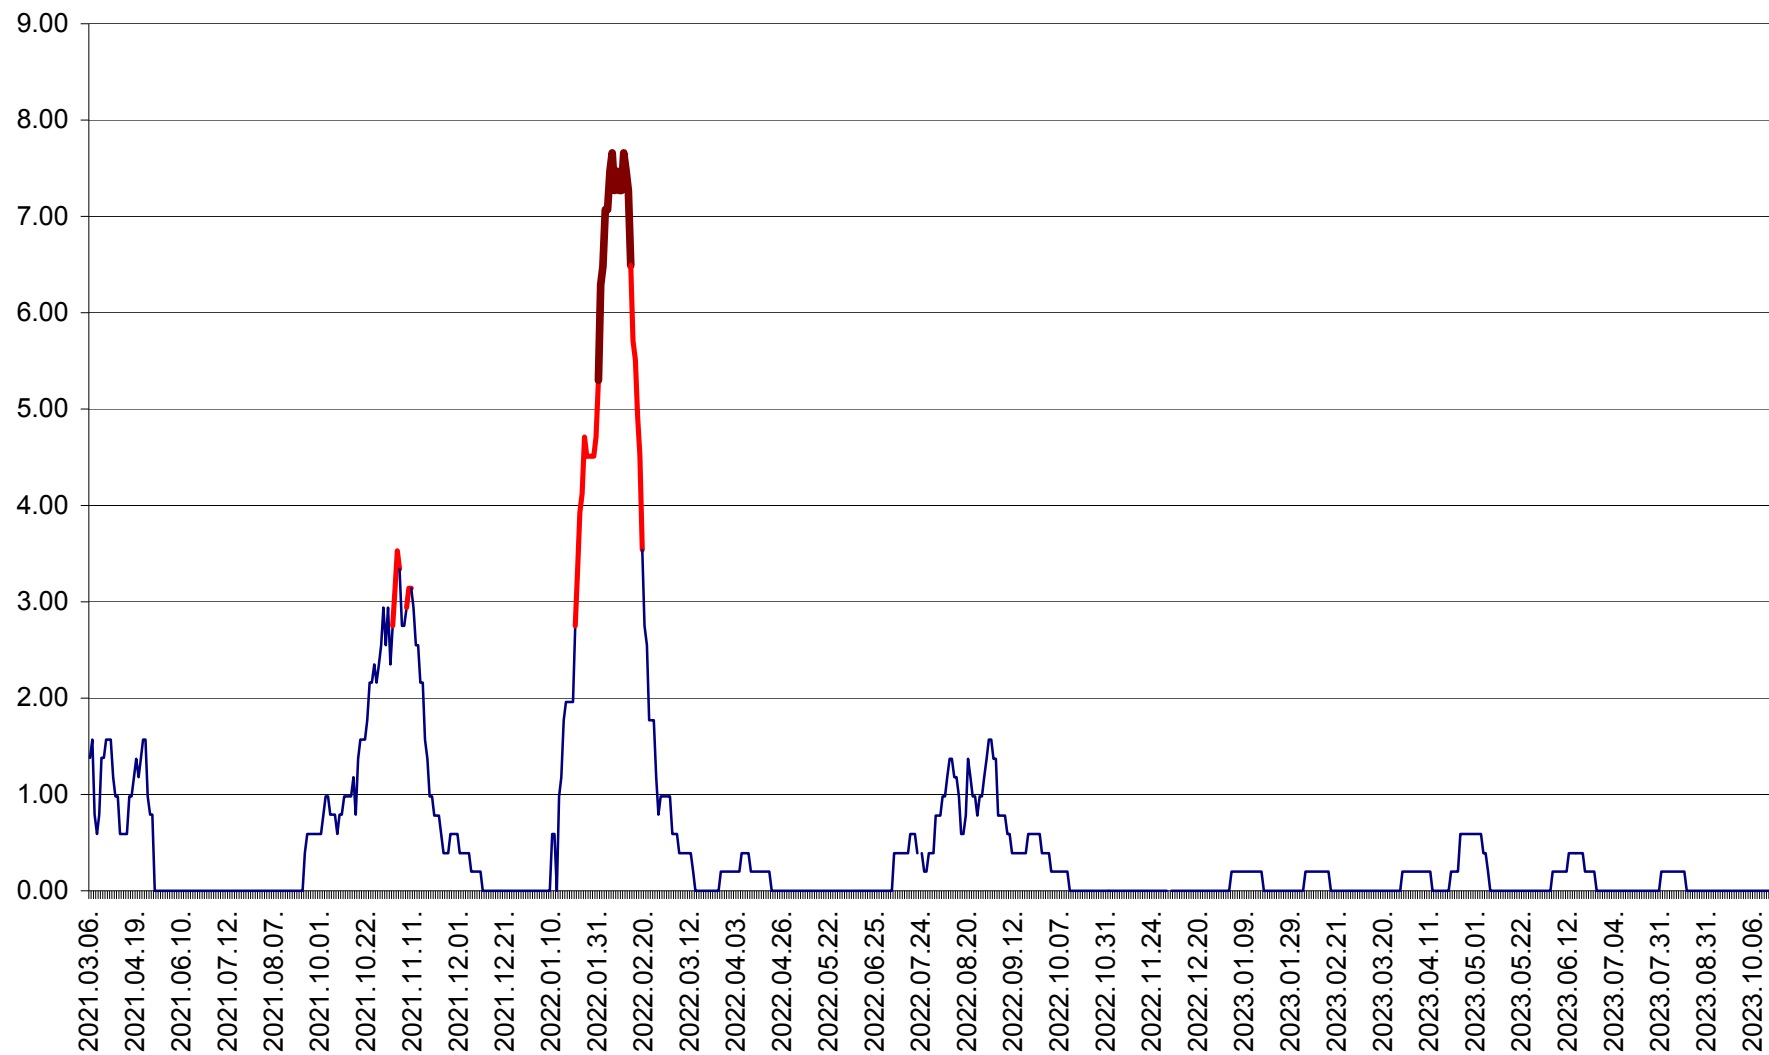

ORAȘ BĂLAN - Evoluția incidenței cumulate pe 14 zile la ‰ de locuitori  
2021.03.07. - 2023.10.17.

BILBOR - Evolutia incidentei cumulate pe 14 zile la ‰ de locuitori  
2021.03.07. - 2023.10.17.

ORAȘ BORSEC - Evolutia incidentei cumulate pe 14 zile la ‰ de locuitori  
2021.03.07. - 2023.10.17.

BRĂDEȘTI - Evolutia incidentei cumulate pe 14 zile la ‰ de locuitori  
2021.03.07. - 2023.10.17.

CĂPÂLNIȚA - Evolutia incidentei cumulate pe 14 zile la ‰ de locuitori  
2021.03.07. - 2023.10.17.

CÂRȚA - Evolutia incidentei cumulate pe 14 zile la ‰ de locuitori  
2021.03.07. - 2023.10.17.

CICEU - Evolutia incidentei cumulate pe 14 zile la ‰ de locuitori  
2021.03.07. - 2023.10.17.

CIUCSÂNGEORGIU - Evolutia incidentei cumulate pe 14 zile la ‰ de locuitori  
2021.03.07. - 2023.10.17.

CIUMANI - Evolutia incidentei cumulate pe 14 zile la ‰ de locuitori  
2021.03.07. - 2023.10.17.

CORBU - Evolutia incidentei cumulate pe 14 zile la ‰ de locuitori  
2021.03.07. - 2023.10.17.

CORUND - Evolutia incidentei cumulate pe 14 zile la ‰ de locuitori  
2021.03.07. - 2023.10.17.

COZMENI - Evolutia incidentei cumulate pe 14 zile la ‰ de locuitori  
2021.03.07. - 2023.10.17.