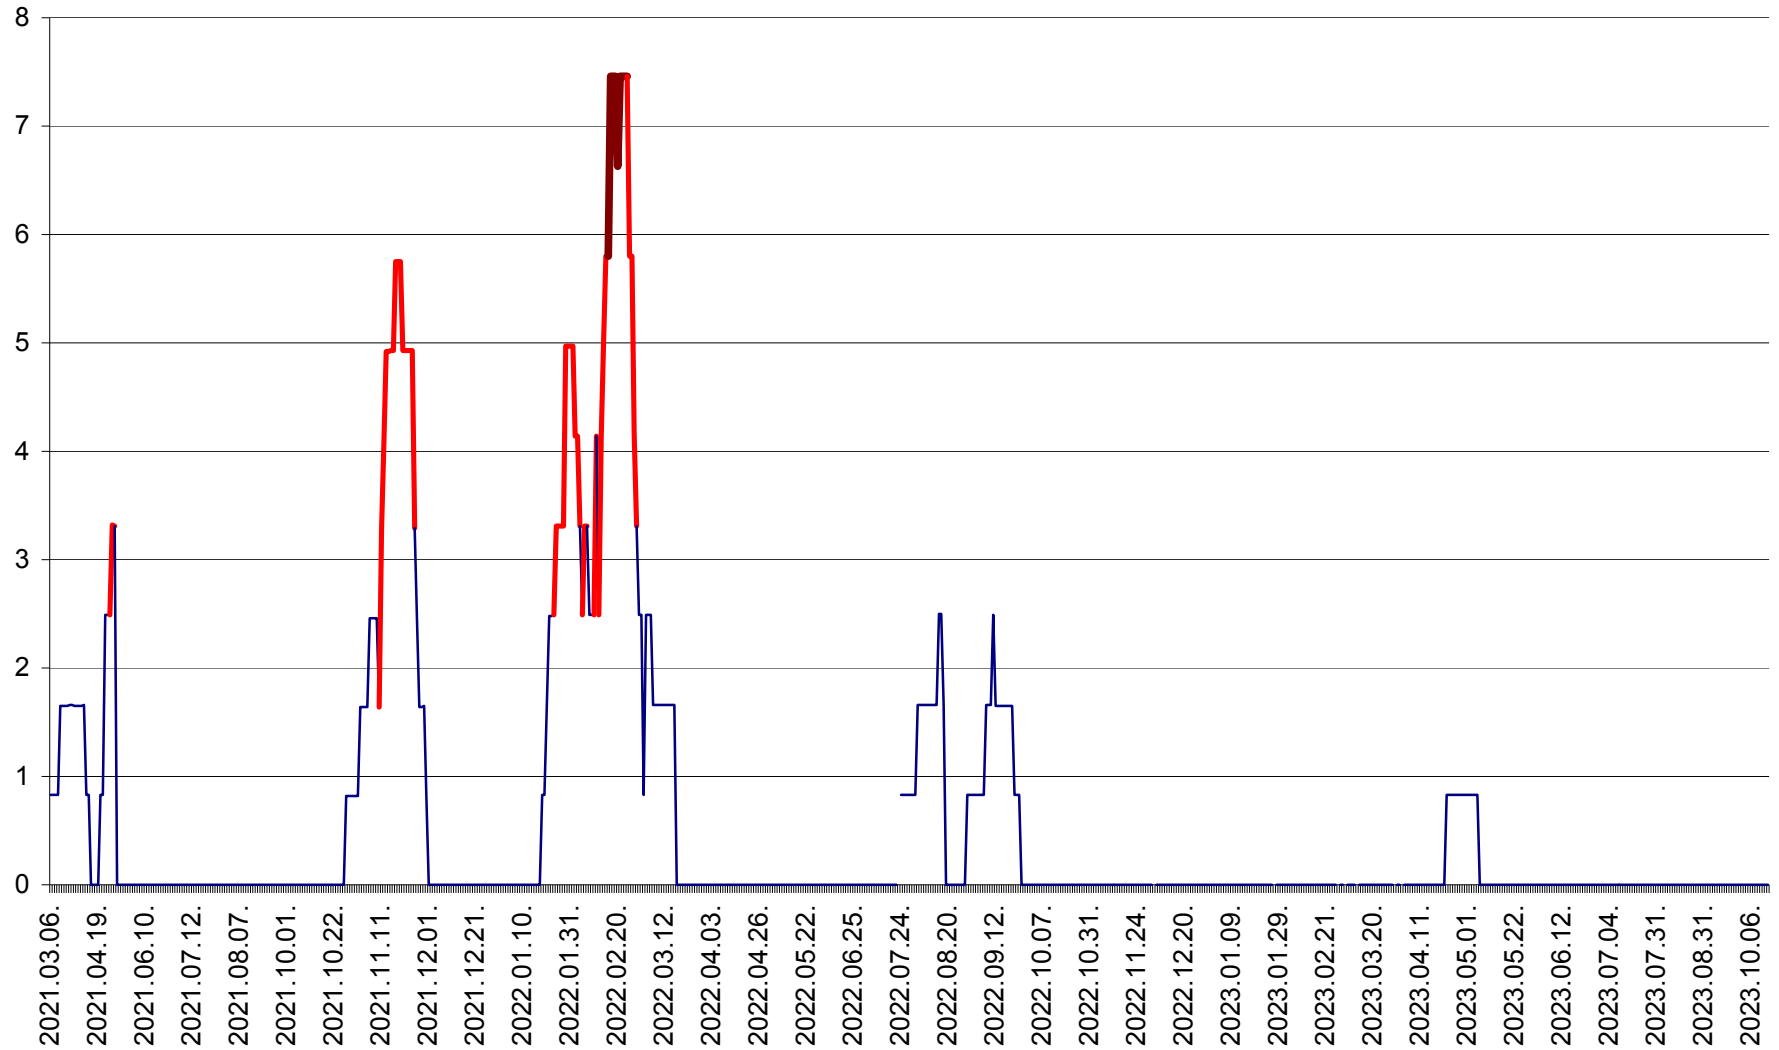

PRAID - Evolutia incidentei cumulate pe 14 zile la ‰ de locuitori  
2021.03.07. - 2023.10.17.

RACU - Evolutia incidentei cumulate pe 14 zile la ‰ de locuitori  
2021.03.07. - 2023.10.17.

REMETEA - Evolutia incidentei cumulate pe 14 zile la ‰ de locuitori  
2021.03.07. - 2023.10.17.

SĂCEL - Evolutia incidentei cumulate pe 14 zile la ‰ de locuitori  
2021.03.07. - 2023.10.17.

SÂNCRĂIENI - Evolutia incidentei cumulate pe 14 zile la ‰ de locuitori  
2021.03.07. - 2023.10.17.

SÂNDOMINIC - Evolutia incidentei cumulate pe 14 zile la ‰ de locuitori  
2021.03.07. - 2023.10.17.