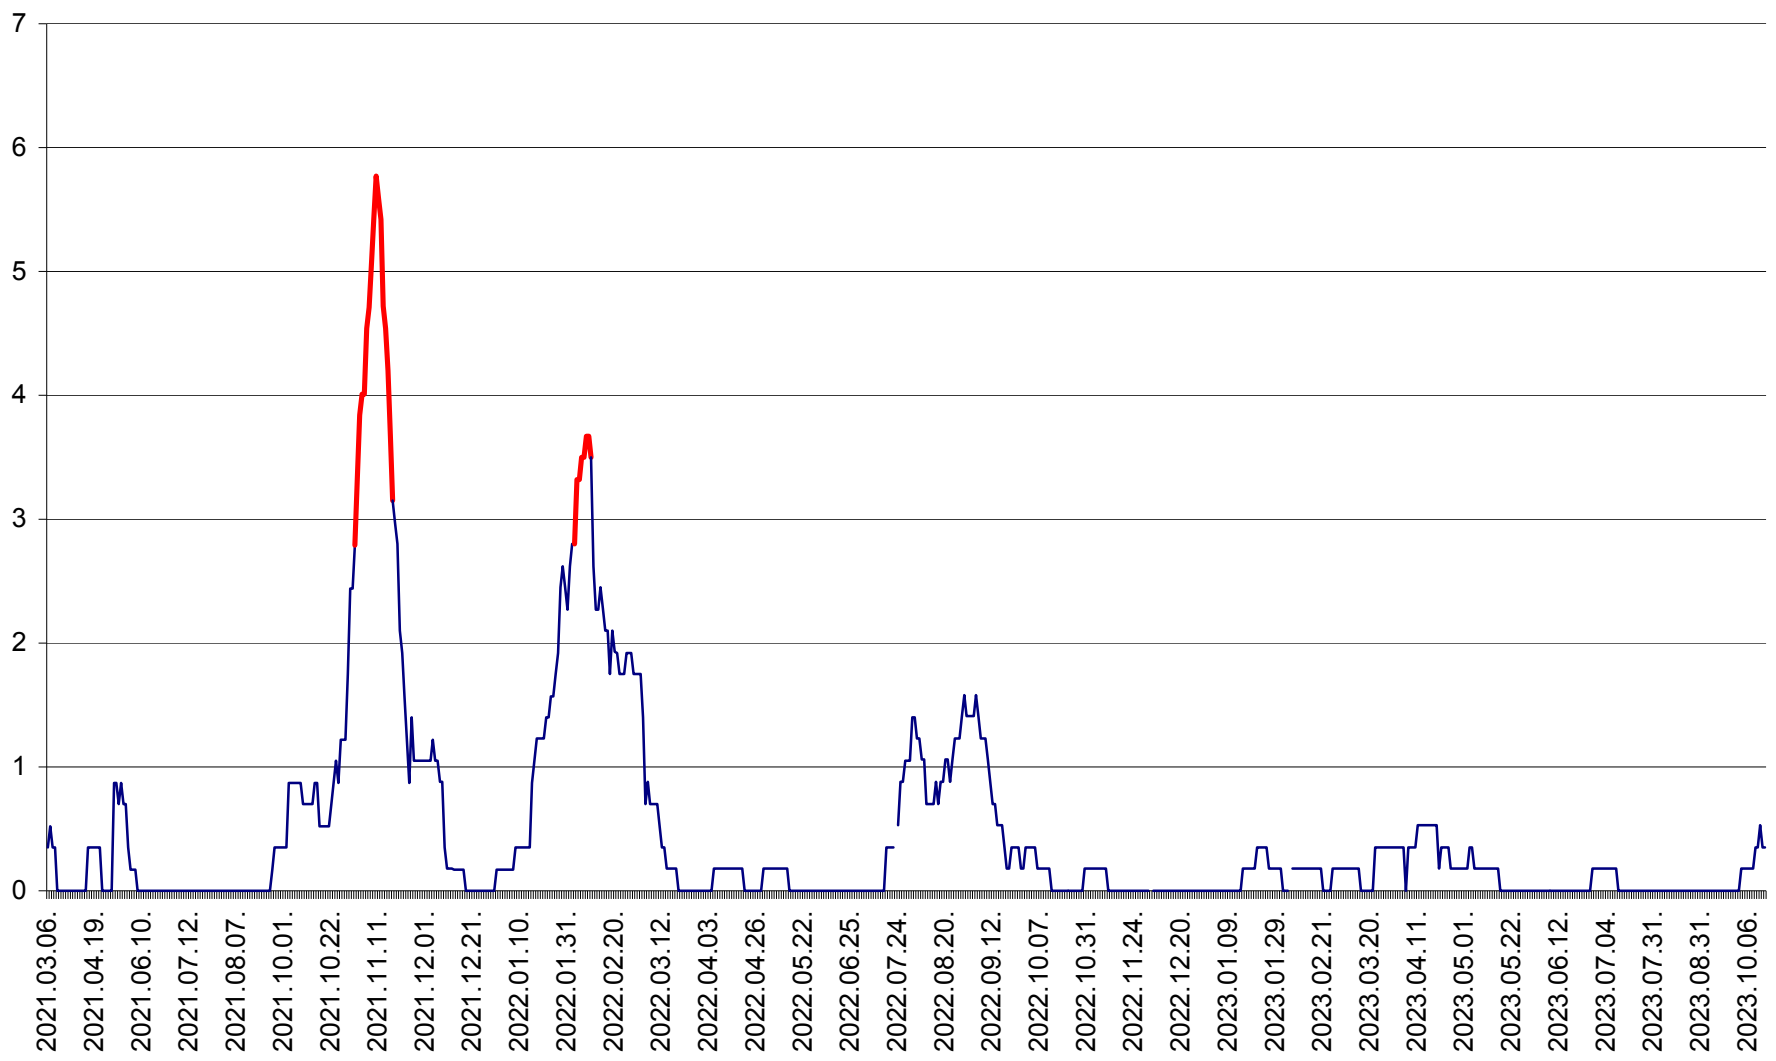

ORAȘ BĂLAN - Evoluția incidenței cumulate pe 14 zile la ‰ de locuitori  
2021.03.07. - 2023.10.17.

BILBOR - Evolutia incidentei cumulate pe 14 zile la ‰ de locuitori  
2021.03.07. - 2023.10.17.

ORAȘ BORSEC - Evolutia incidentei cumulate pe 14 zile la ‰ de locuitori  
2021.03.07. - 2023.10.17.

CORBU - Evolutia incidentei cumulate pe 14 zile la ‰ de locuitori  
2021.03.07. - 2023.10.17.

CORUND - Evolutia incidentei cumulate pe 14 zile la ‰ de locuitori  
2021.03.07. - 2023.10.17.

COZMENI - Evolutia incidentei cumulate pe 14 zile la ‰ de locuitori  
2021.03.07. - 2023.10.17.

ORAȘ CRISTURU SECUIESC - Evolutia incidentei cumulate pe 14 zile la ‰ de locuitori  
2021.03.07. - 2023.10.17.

DĂNEȘTI - Evolutia incidentei cumulate pe 14 zile la ‰ de locuitori  
2021.03.07. - 2023.10.17.

DÂRJIU - Evolutia incidentei cumulate pe 14 zile la ‰ de locuitori  
2021.03.07. - 2023.10.17.

DEALU - Evolutia incidentei cumulate pe 14 zile la ‰ de locuitori  
2021.03.07. - 2023.10.17.

DITRĂU - Evolutia incidentei cumulate pe 14 zile la ‰ de locuitori  
2021.03.07. - 2023.10.17.