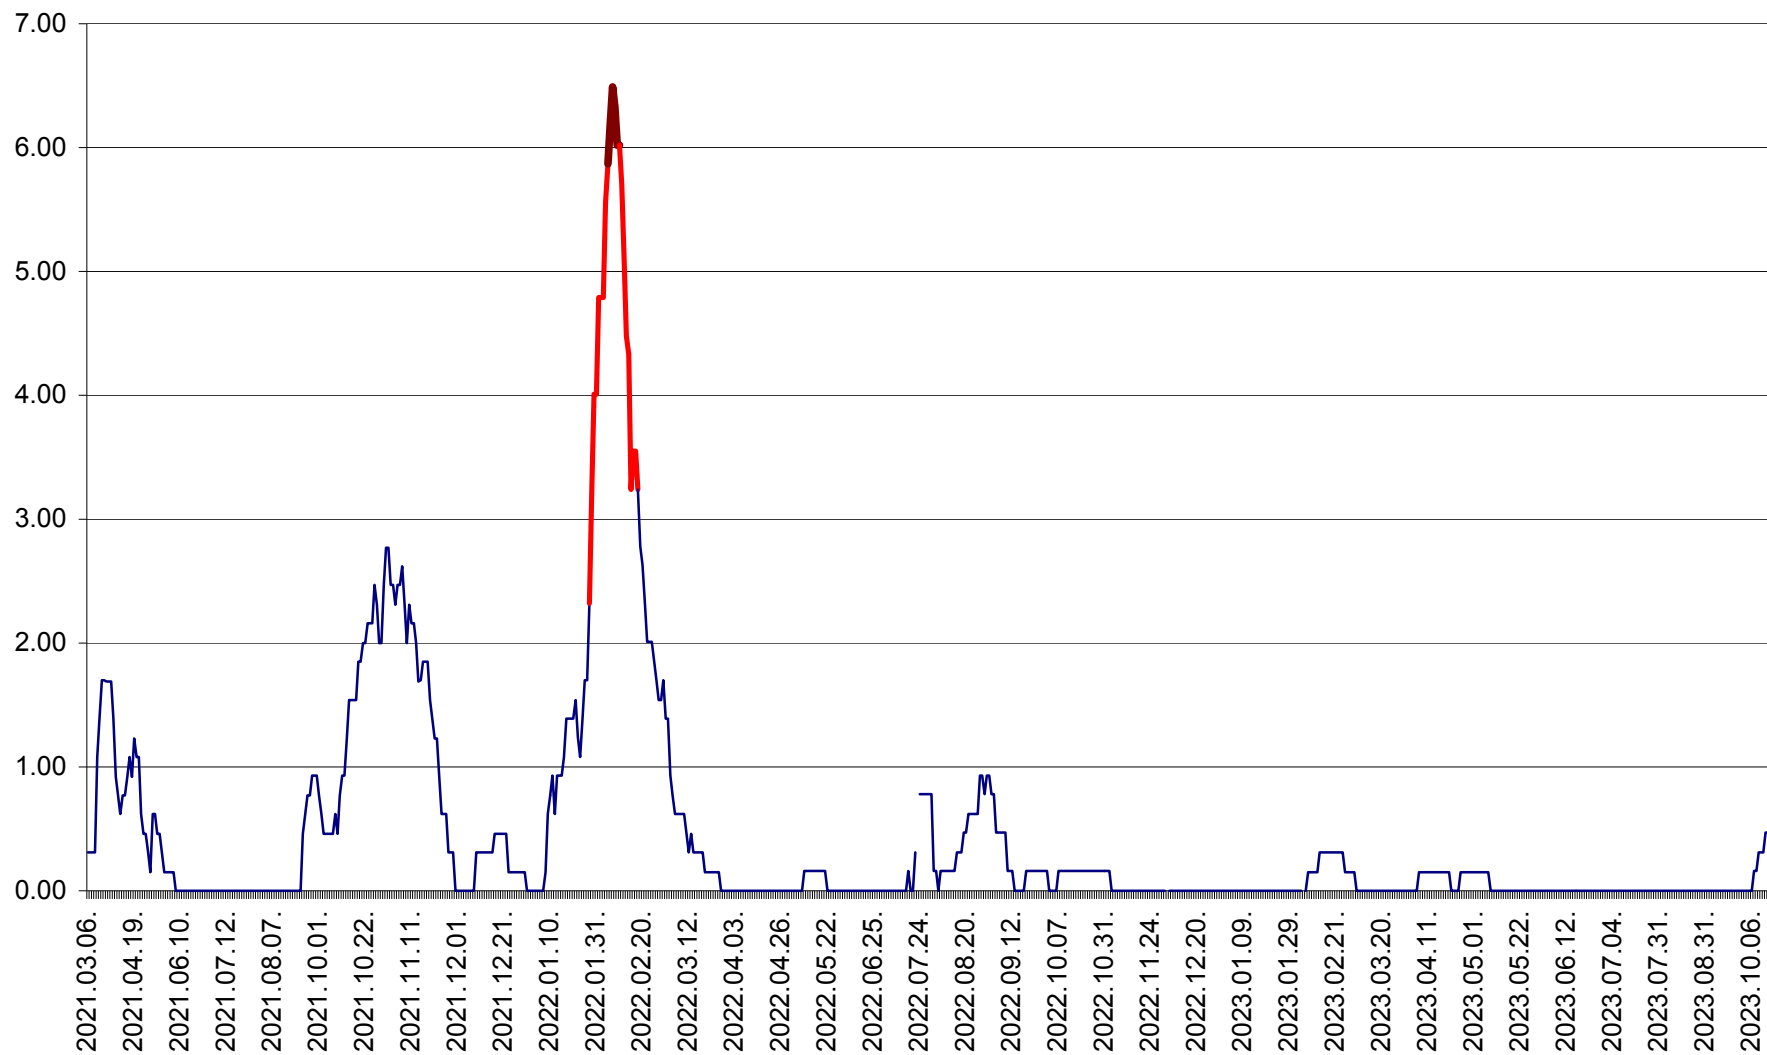

ORAȘ BĂLAN - Evoluția incidenței cumulate pe 14 zile la ‰ de locuitori  
2021.03.07. - 2023.10.17.

BILBOR - Evolutia incidentei cumulate pe 14 zile la ‰ de locuitori  
2021.03.07. - 2023.10.17.

ORAȘ BORSEC - Evolutia incidentei cumulate pe 14 zile la ‰ de locuitori  
2021.03.07. - 2023.10.17.

BRĂDEȘTI - Evolutia incidentei cumulate pe 14 zile la ‰ de locuitori  
2021.03.07. - 2023.10.17.

CĂPÂLNIȚA - Evolutia incidentei cumulate pe 14 zile la ‰ de locuitori  
2021.03.07. - 2023.10.17.

CÂRȚA - Evolutia incidentei cumulate pe 14 zile la ‰ de locuitori  
2021.03.07. - 2023.10.17.

CICEU - Evolutia incidentei cumulate pe 14 zile la ‰ de locuitori  
2021.03.07. - 2023.10.17.

CIUCSÂNGEORGIU - Evolutia incidentei cumulate pe 14 zile la ‰ de locuitori  
2021.03.07. - 2023.10.17.

CIUMANI - Evolutia incidentei cumulate pe 14 zile la ‰ de locuitori  
2021.03.07. - 2023.10.17.

CORBU - Evolutia incidentei cumulate pe 14 zile la ‰ de locuitori  
2021.03.07. - 2023.10.17.

CORUND - Evolutia incidentei cumulate pe 14 zile la ‰ de locuitori  
2021.03.07. - 2023.10.17.

COZMENI - Evolutia incidentei cumulate pe 14 zile la ‰ de locuitori  
2021.03.07. - 2023.10.17.