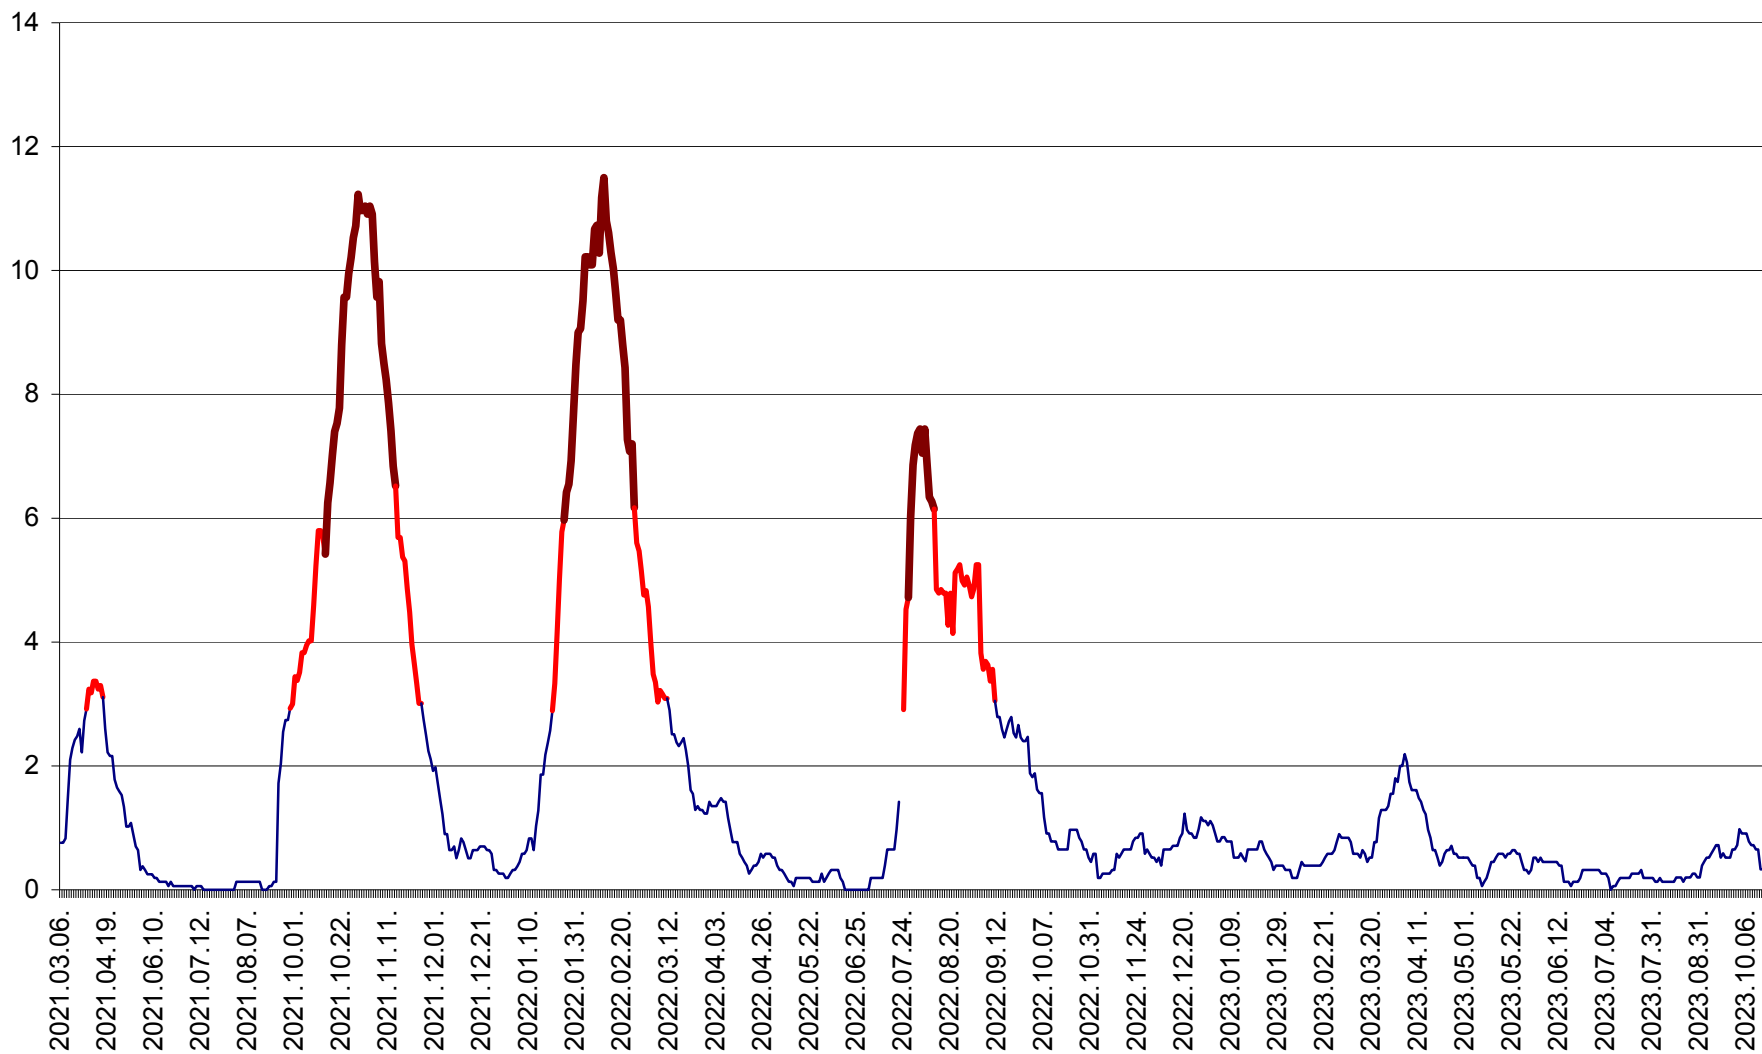

TULGHEȘ - Evolutia incidentei cumulate pe 14 zile la ‰ de locuitori
2021.03.07. - 2023.10.17.