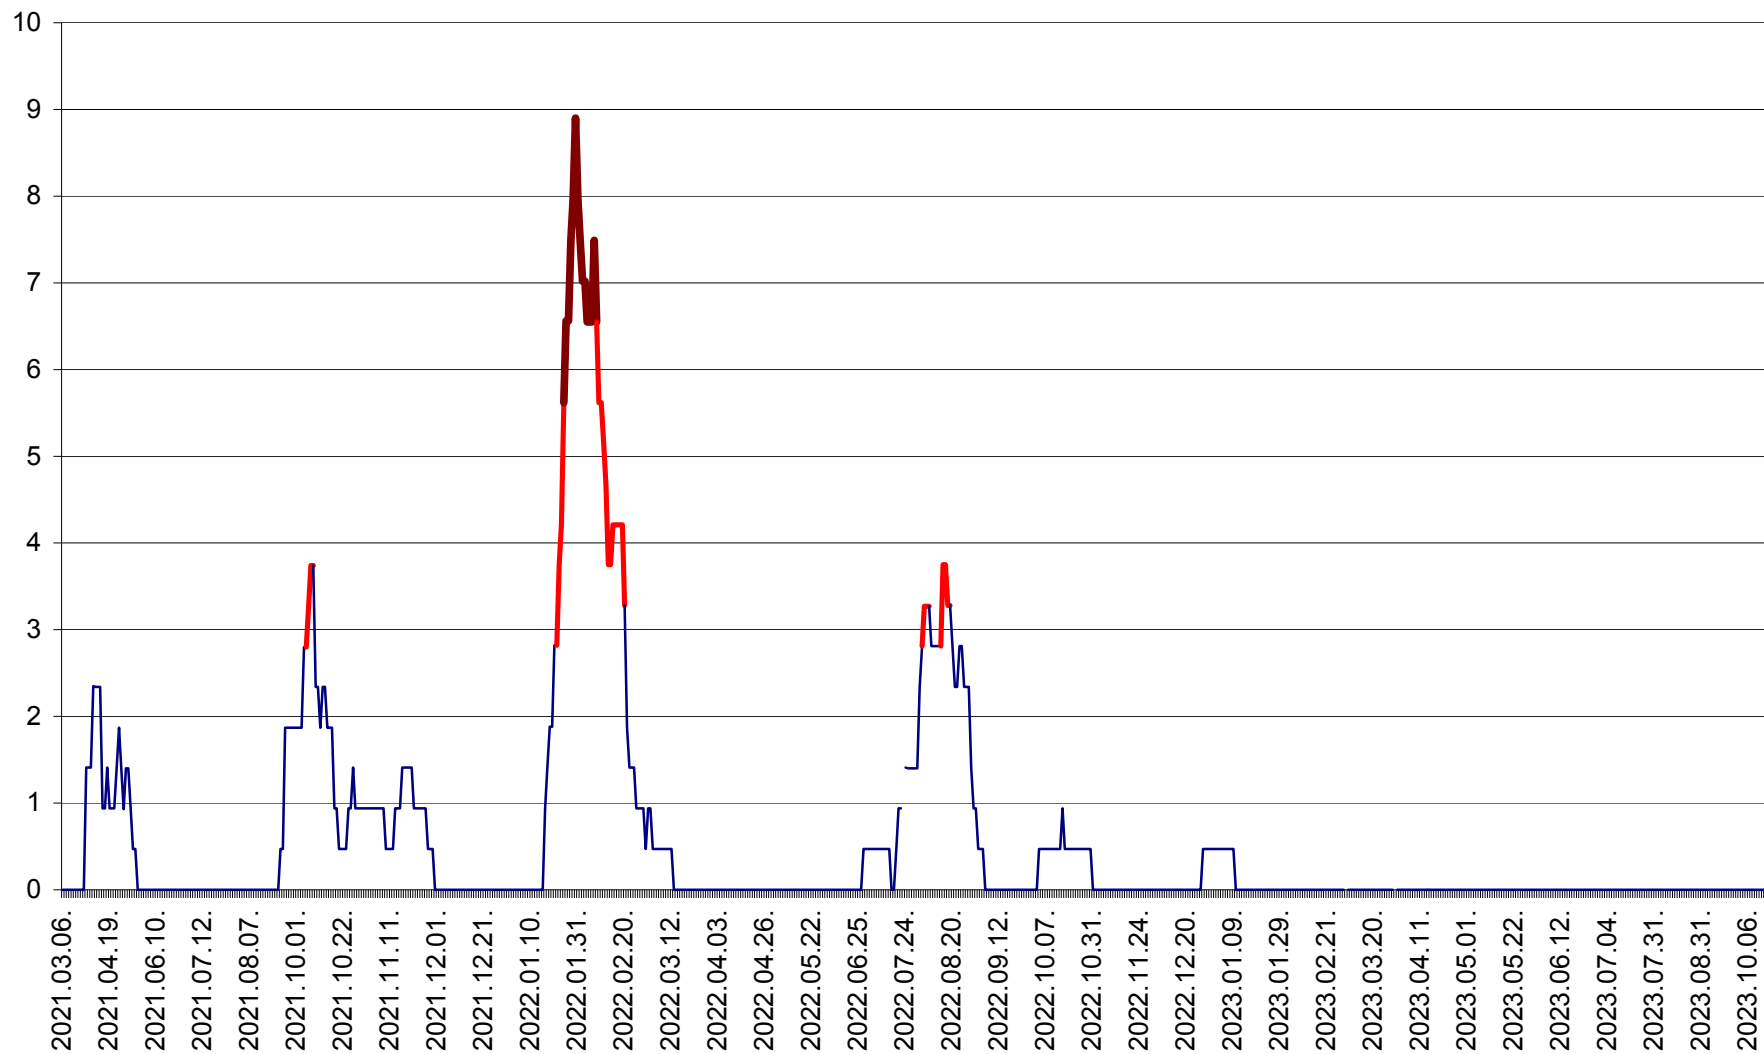

SECUIENI - Evolutia incidentei cumulate pe 14 zile la % de locuitori
2021.03.07. - 2023.10.17.