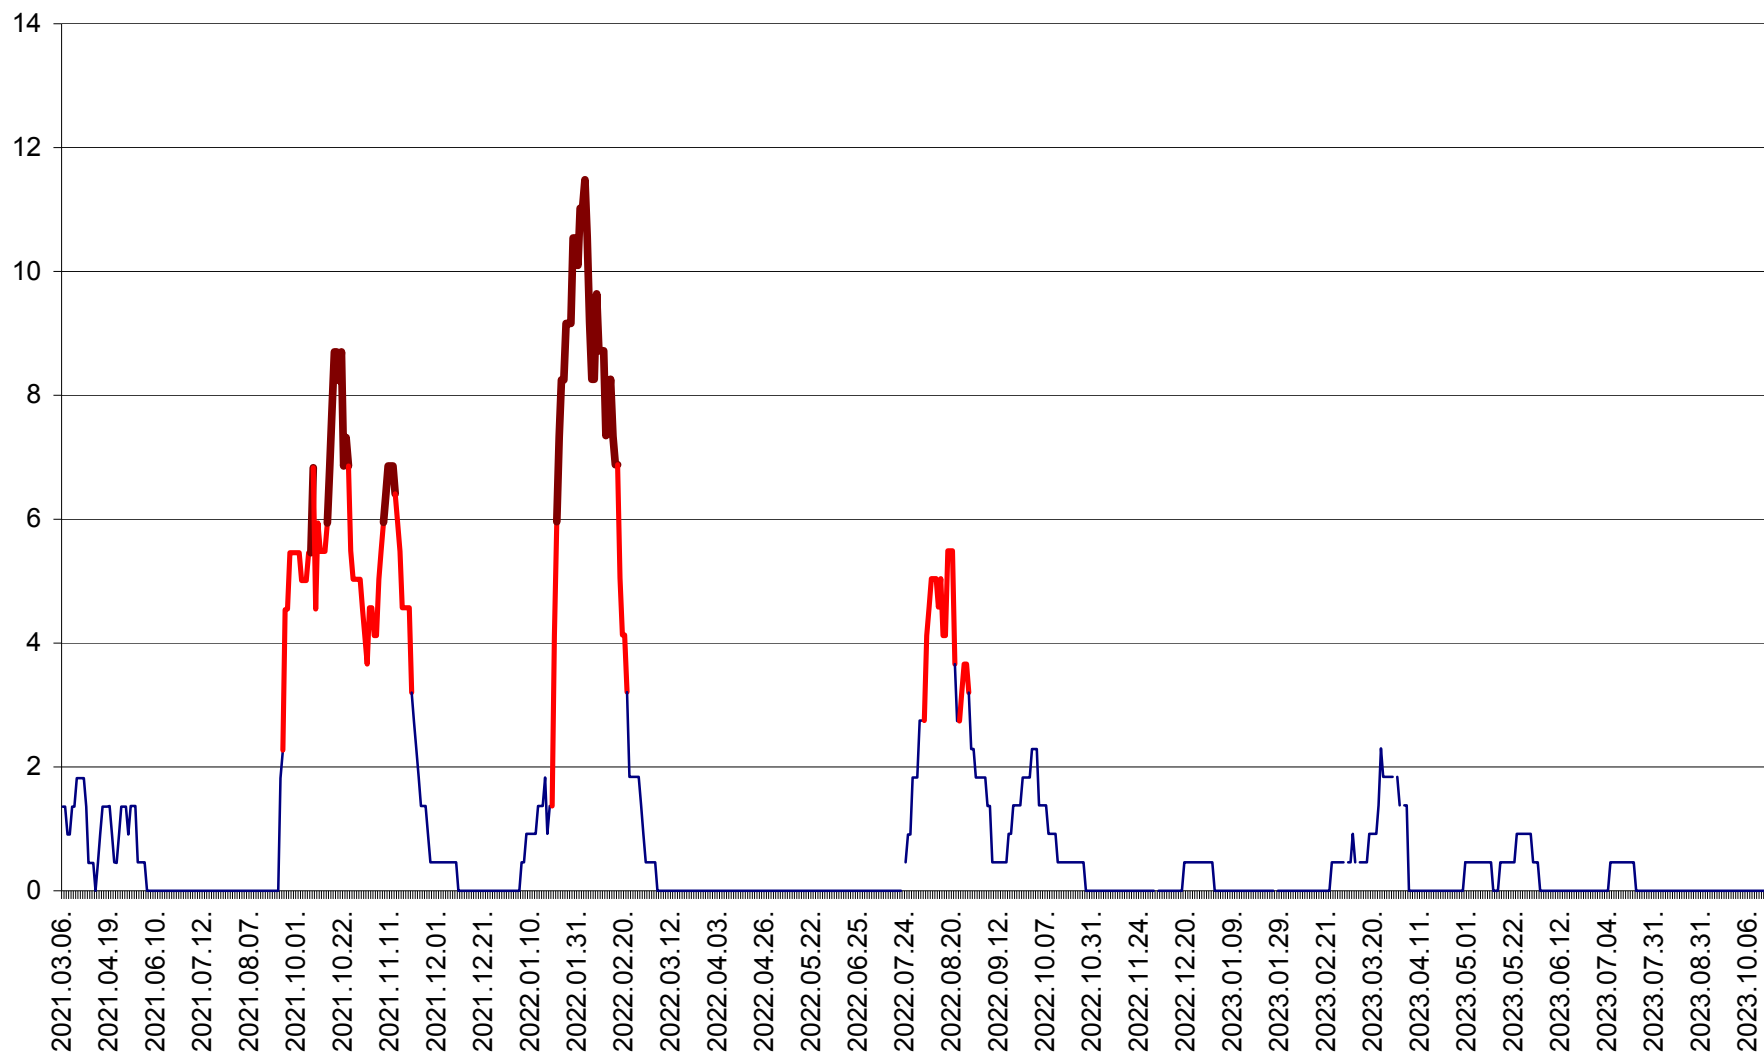

LĂZAREA - Evolutia incidentei cumulate pe 14 zile la % de locuitori  
2021.03.07. - 2023.10.17.

LELICENI - Evolutia incidentei cumulate pe 14 zile la ‰ de locuitori  
2021.03.07. - 2023.10.17.

LUETA - Evolutia incidentei cumulate pe 14 zile la ‰ de locuitori  
2021.03.07. - 2023.10.17.

LUNCA DE JOS - Evolutia incidentei cumulate pe 14 zile la ‰ de locuitori  
2021.03.07. - 2023.10.17.

LUNCA DE SUS - Evolutia incidentei cumulate pe 14 zile la ‰ de locuitori  
2021.03.07. - 2023.10.17.

LUPENI - Evolutia incidentei cumulate pe 14 zile la ‰ de locuitori  
2021.03.07. - 2023.10.17.

MĂDĂRAȘ - Evolutia incidentei cumulate pe 14 zile la ‰ de locuitori  
2021.03.07. - 2023.10.17.

MĂRTINIȘ - Evolutia incidentei cumulate pe 14 zile la ‰ de locuitori  
2021.03.07. - 2023.10.17.