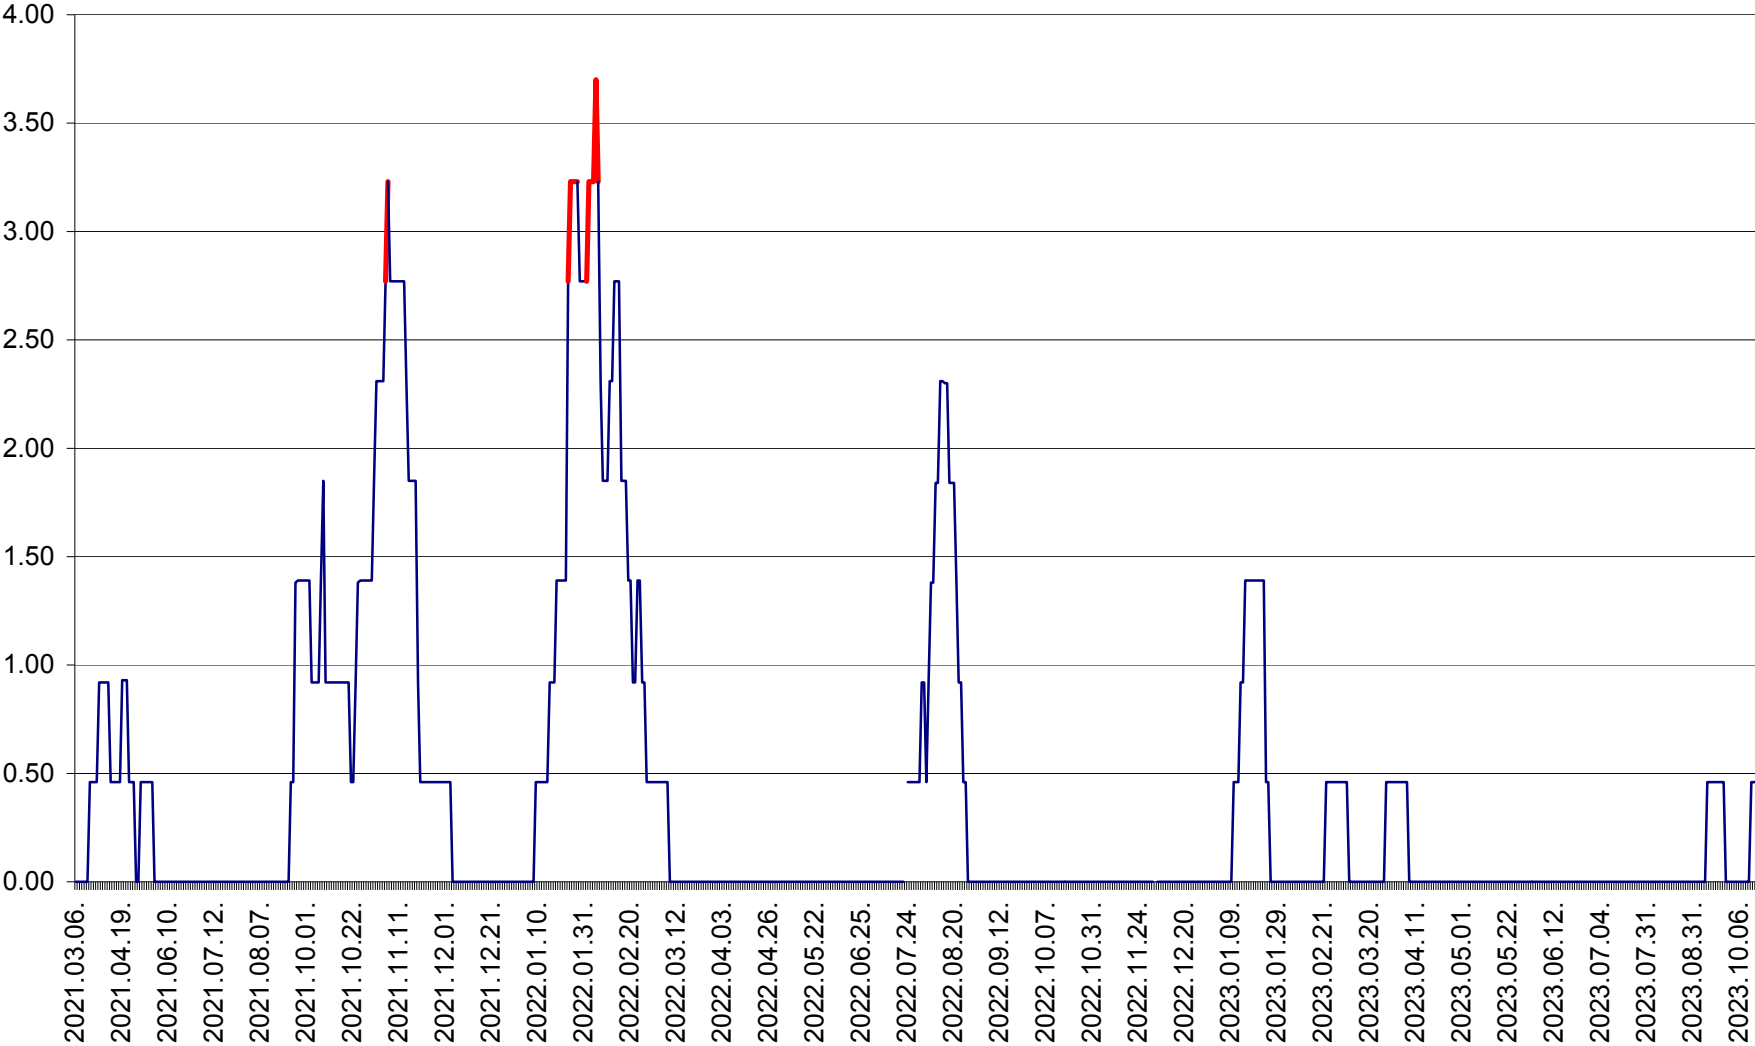

ATID - Evolutia incidentei cumulate pe 14 zile la % de locuitori  
2021.03.07. - 2023.10.17.

AVRĂMEȘTI - Evolutia incidentei cumulate pe 14 zile la ‰ de locuitori  
2021.03.07. - 2023.10.17.

ORAȘ BĂILE TUȘNAD - Evolutia incidentei cumulate pe 14 zile la ‰ de locuitori  
2021.03.07. - 2023.10.17.

ORAȘ BĂLAN - Evoluția incidenței cumulate pe 14 zile la ‰ de locuitori  
2021.03.07. - 2023.10.17.

BILBOR - Evolutia incidentei cumulate pe 14 zile la ‰ de locuitori  
2021.03.07. - 2023.10.17.

ORAȘ BORSEC - Evolutia incidentei cumulate pe 14 zile la ‰ de locuitori  
2021.03.07. - 2023.10.17.

BRĂDEȘTI - Evolutia incidentei cumulate pe 14 zile la ‰ de locuitori  
2021.03.07. - 2023.10.17.

CĂPÂLNIȚA - Evolutia incidentei cumulate pe 14 zile la ‰ de locuitori  
2021.03.07. - 2023.10.17.

CÂRȚA - Evolutia incidentei cumulate pe 14 zile la ‰ de locuitori  
2021.03.07. - 2023.10.17.

CICEU - Evolutia incidentei cumulate pe 14 zile la ‰ de locuitori  
2021.03.07. - 2023.10.17.

CIUCSÂNGEORGIU - Evolutia incidentei cumulate pe 14 zile la ‰ de locuitori  
2021.03.07. - 2023.10.17.

CIUMANI - Evolutia incidentei cumulate pe 14 zile la ‰ de locuitori  
2021.03.07. - 2023.10.17.