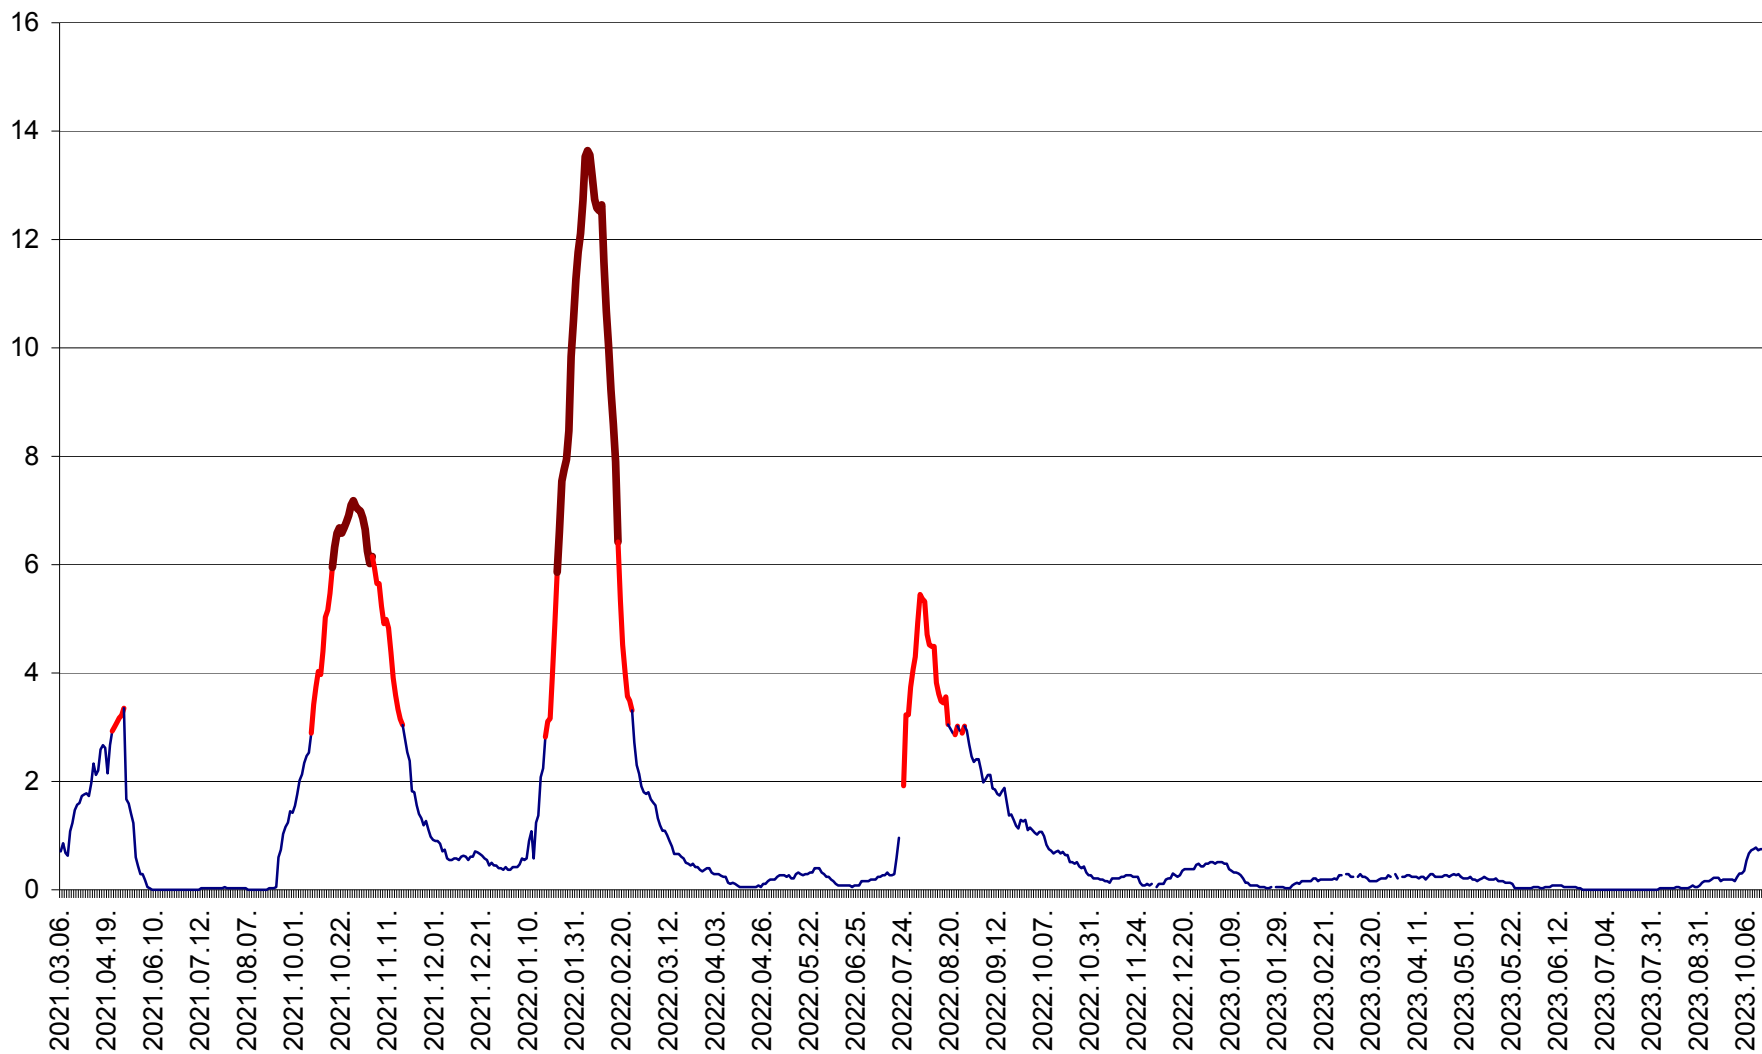

PĂULENI-CIUC - Evolutia incidentei cumulate pe 14 zile la ‰ de locuitori
2021.03.07. - 2023.10.17.