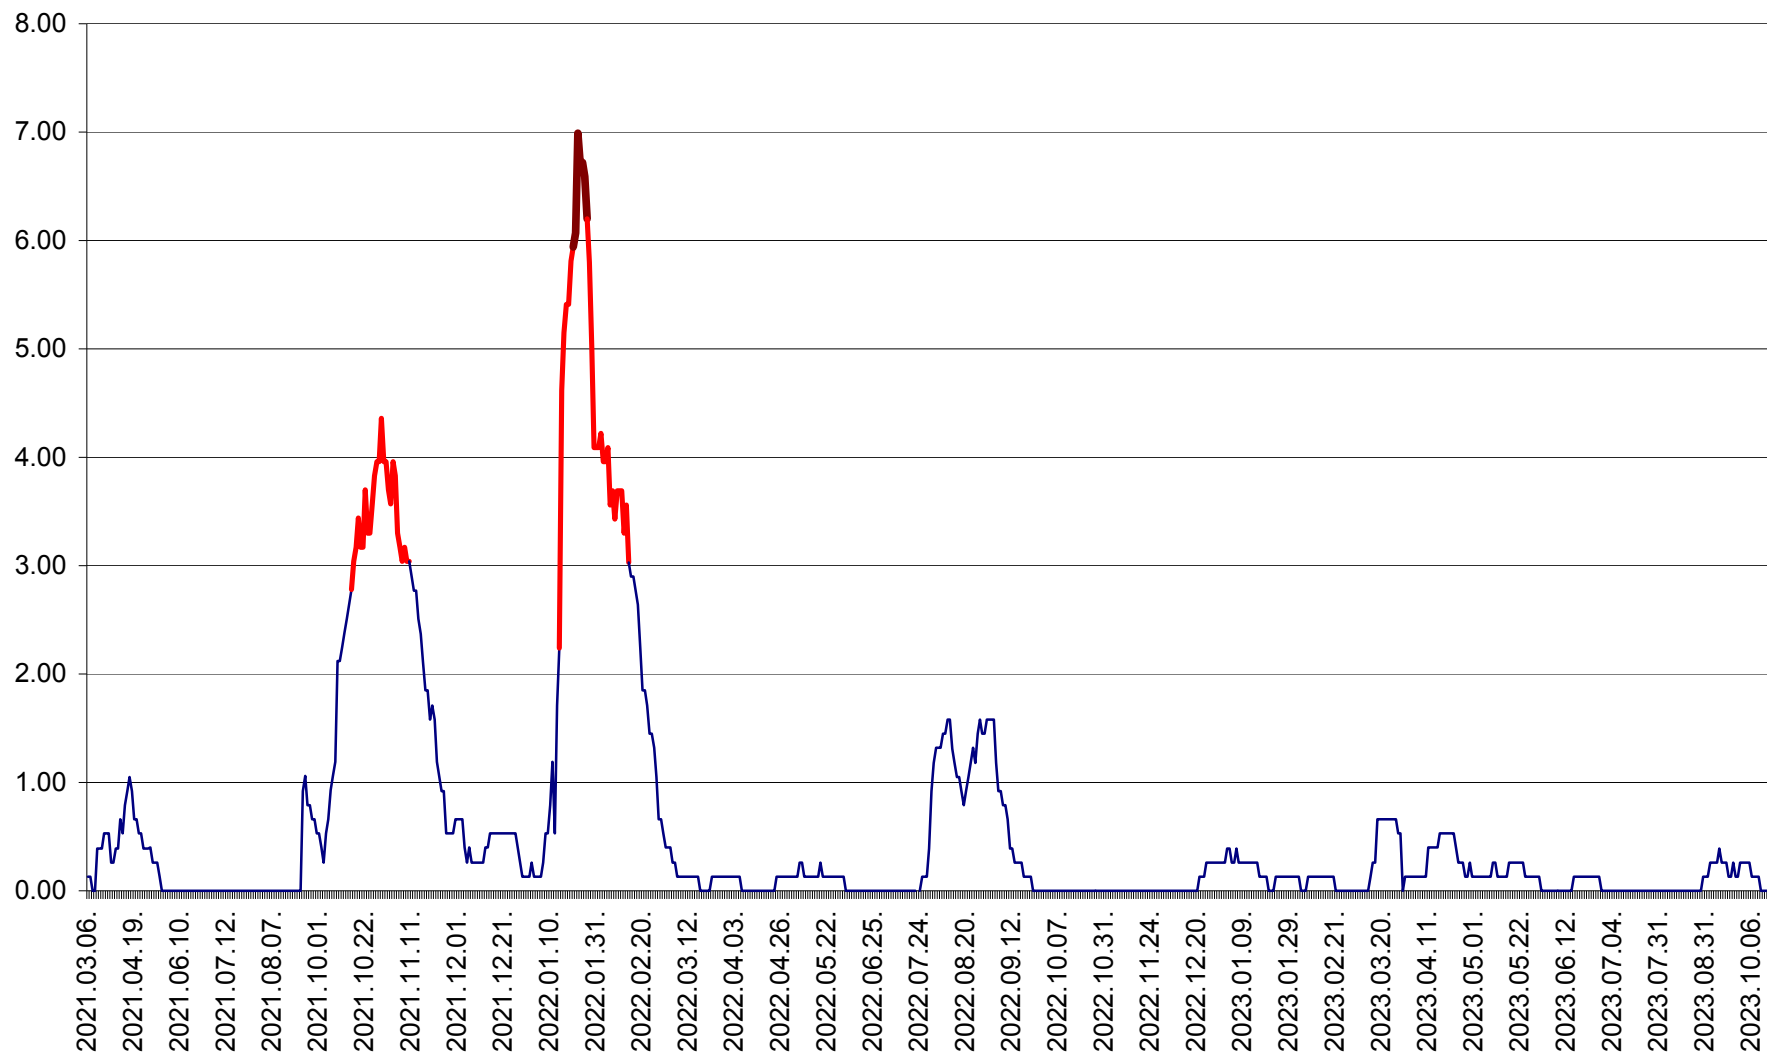

VOȘLĂBENI - Evolutia incidentei cumulate pe 14 zile la ‰ de locuitori
2021.03.07. - 2023.10.17.