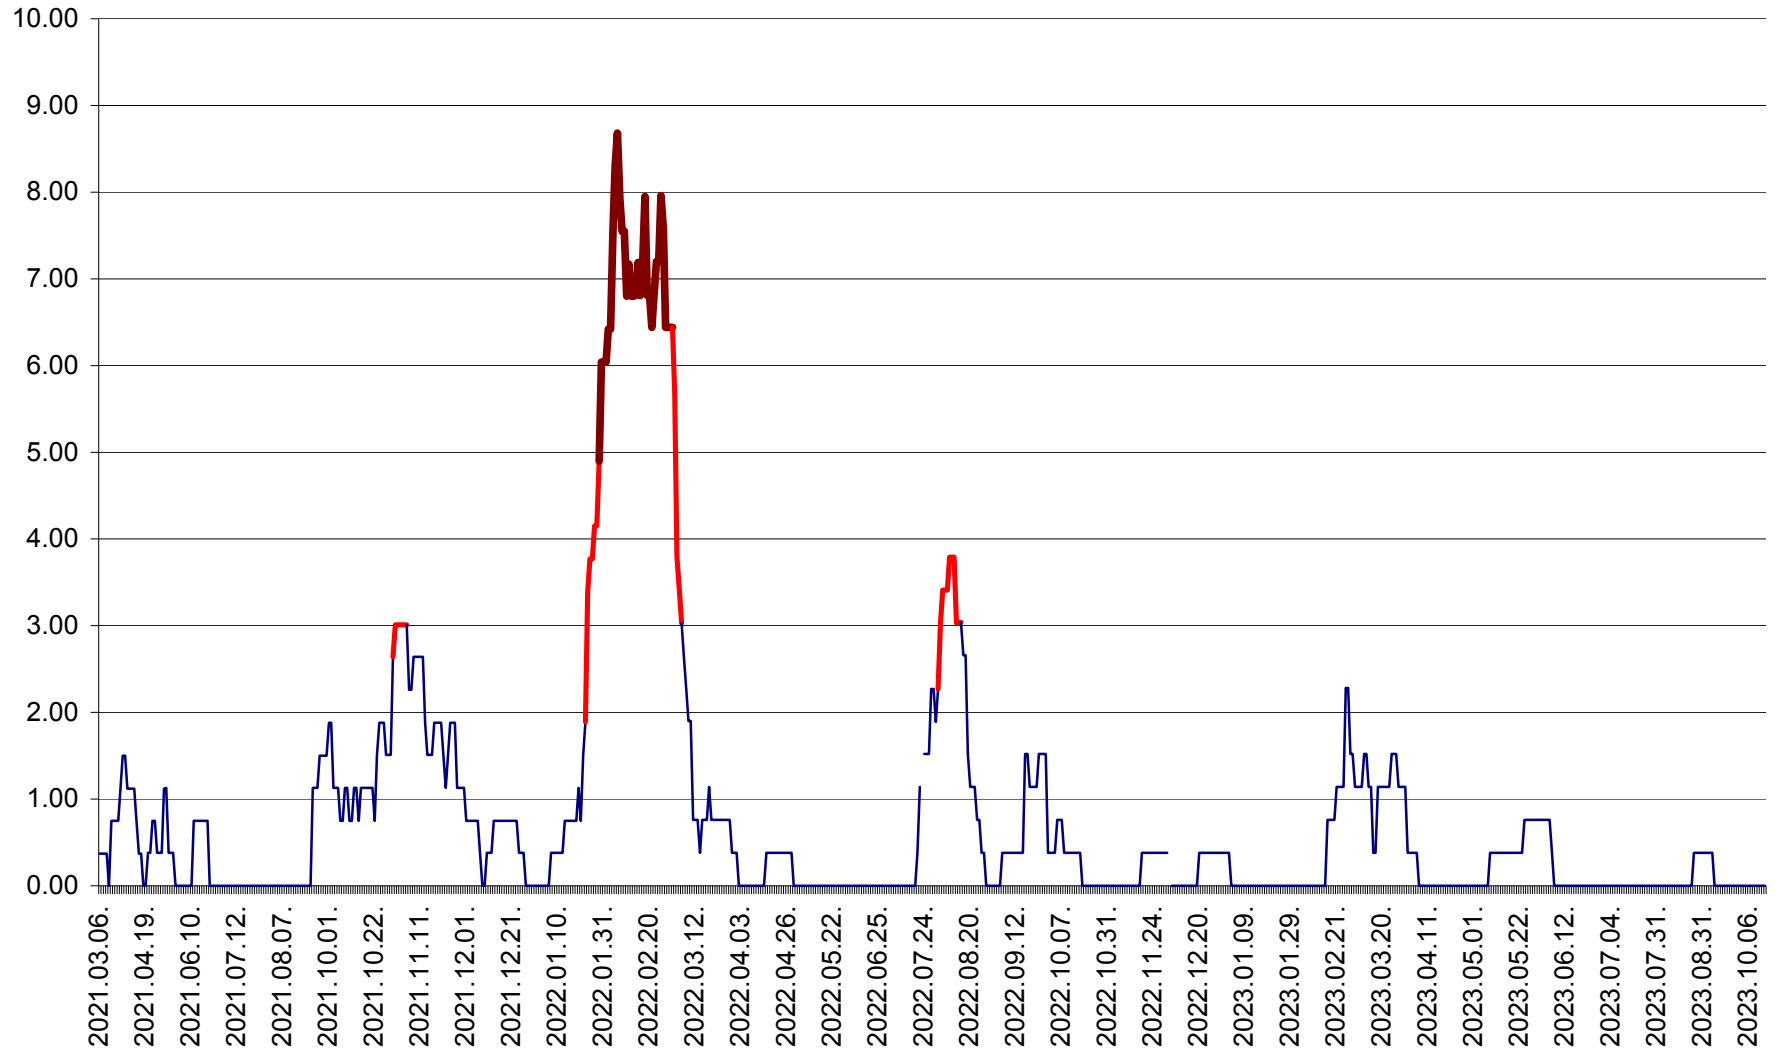

ATID - Evolutia incidentei cumulate pe 14 zile la % de locuitori  
2021.03.07. - 2023.10.17.

AVRĂMEȘTI - Evolutia incidentei cumulate pe 14 zile la ‰ de locuitori  
2021.03.07. - 2023.10.17.

ORAȘ BĂILE TUȘNAD - Evolutia incidentei cumulate pe 14 zile la ‰ de locuitori  
2021.03.07. - 2023.10.17.

ORAȘ BĂLAN - Evoluția incidenței cumulate pe 14 zile la ‰ de locuitori  
2021.03.07. - 2023.10.17.

BILBOR - Evolutia incidentei cumulate pe 14 zile la ‰ de locuitori  
2021.03.07. - 2023.10.17.

ORAȘ BORSEC - Evolutia incidentei cumulate pe 14 zile la ‰ de locuitori  
2021.03.07. - 2023.10.17.

BRĂDEȘTI - Evolutia incidentei cumulate pe 14 zile la ‰ de locuitori  
2021.03.07. - 2023.10.17.

CĂPÂLNIȚA - Evolutia incidentei cumulate pe 14 zile la ‰ de locuitori  
2021.03.07. - 2023.10.17.

CÂRȚA - Evolutia incidentei cumulate pe 14 zile la ‰ de locuitori  
2021.03.07. - 2023.10.17.