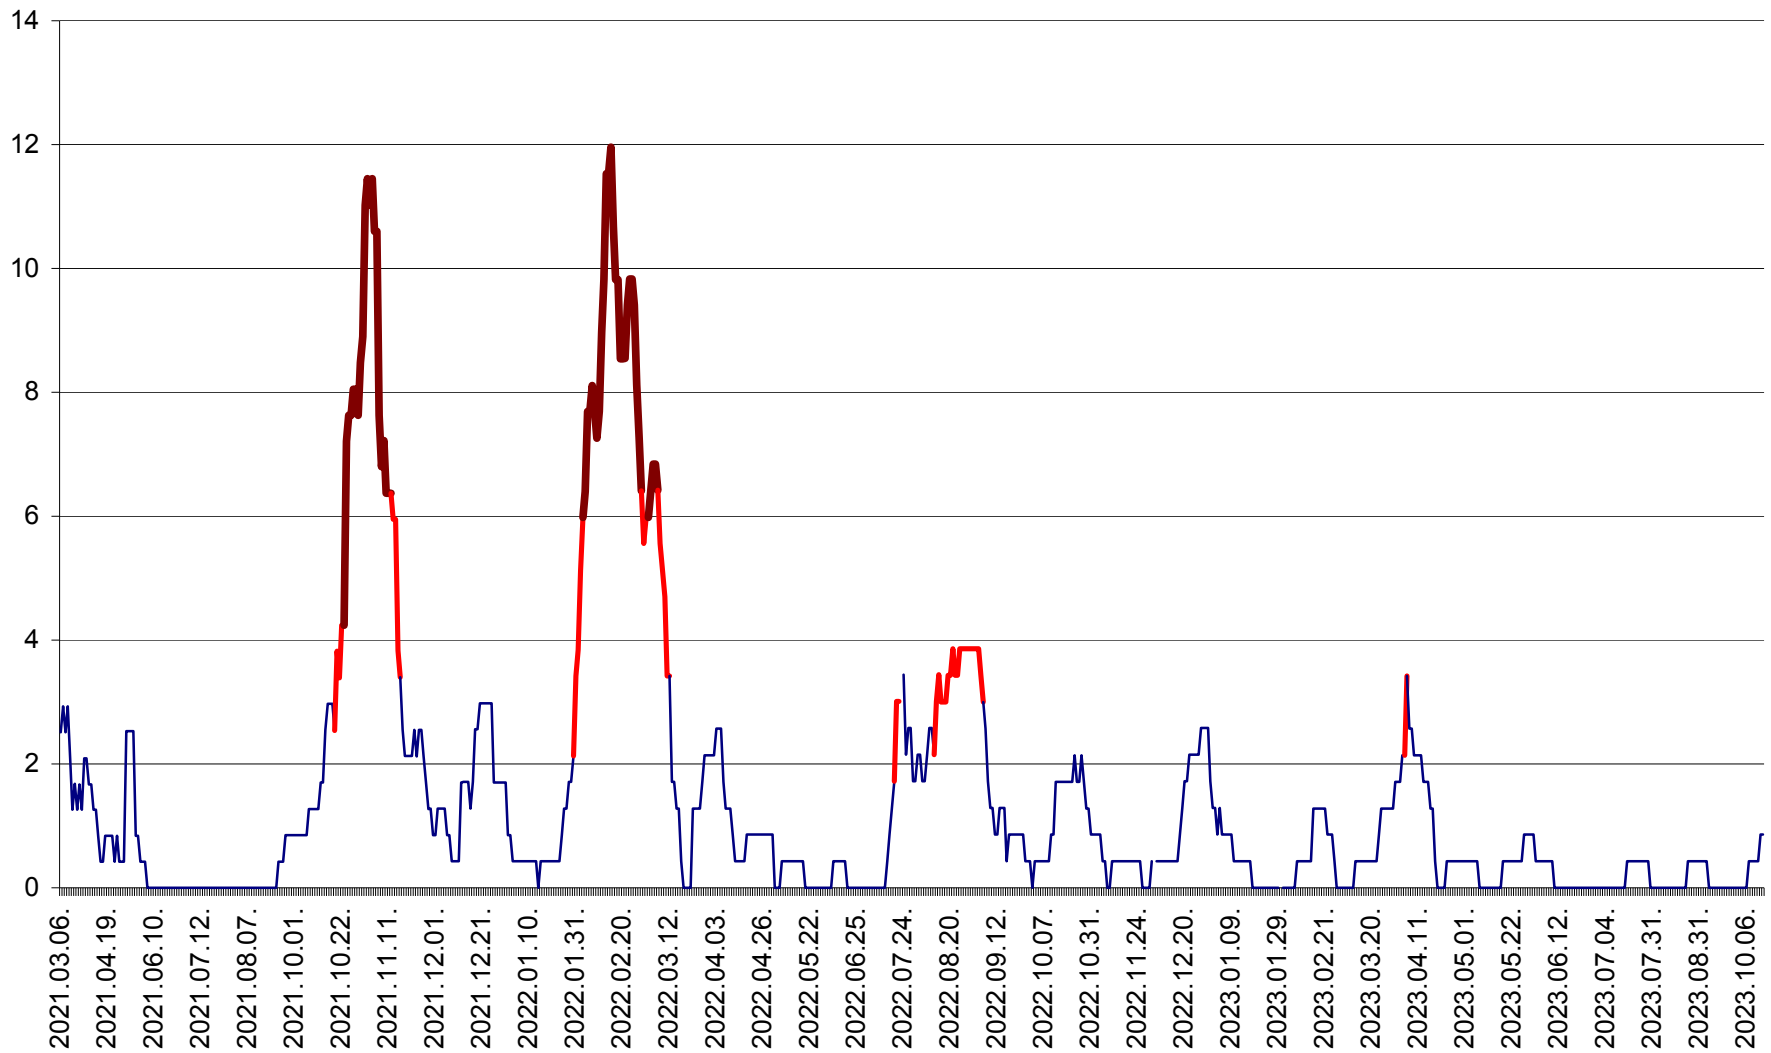

ORAȘ BĂLAN - Evoluția incidenței cumulate pe 14 zile la ‰ de locuitori  
2021.03.07. - 2023.10.17.

BILBOR - Evolutia incidentei cumulate pe 14 zile la ‰ de locuitori  
2021.03.07. - 2023.10.17.

ORAȘ BORSEC - Evolutia incidentei cumulate pe 14 zile la ‰ de locuitori  
2021.03.07. - 2023.10.17.

ORAȘ CRISTURU SECUIESC - Evolutia incidentei cumulate pe 14 zile la ‰ de locuitori  
2021.03.07. - 2023.10.17.

DĂNEȘTI - Evolutia incidentei cumulate pe 14 zile la ‰ de locuitori  
2021.03.07. - 2023.10.17.

DÂRJIU - Evolutia incidentei cumulate pe 14 zile la ‰ de locuitori  
2021.03.07. - 2023.10.17.

DEALU - Evolutia incidentei cumulate pe 14 zile la ‰ de locuitori  
2021.03.07. - 2023.10.17.

DITRĂU - Evolutia incidentei cumulate pe 14 zile la ‰ de locuitori  
2021.03.07. - 2023.10.17.

FELICENI - Evolutia incidentei cumulate pe 14 zile la ‰ de locuitori  
2021.03.07. - 2023.10.17.

FRUMOASA - Evolutia incidentei cumulate pe 14 zile la ‰ de locuitori  
2021.03.07. - 2023.10.17.

GĂLĂUȚAȘ - Evoluția incidenței cumulate pe 14 zile la ‰ de locuitori  
2021.03.07. - 2023.10.17.