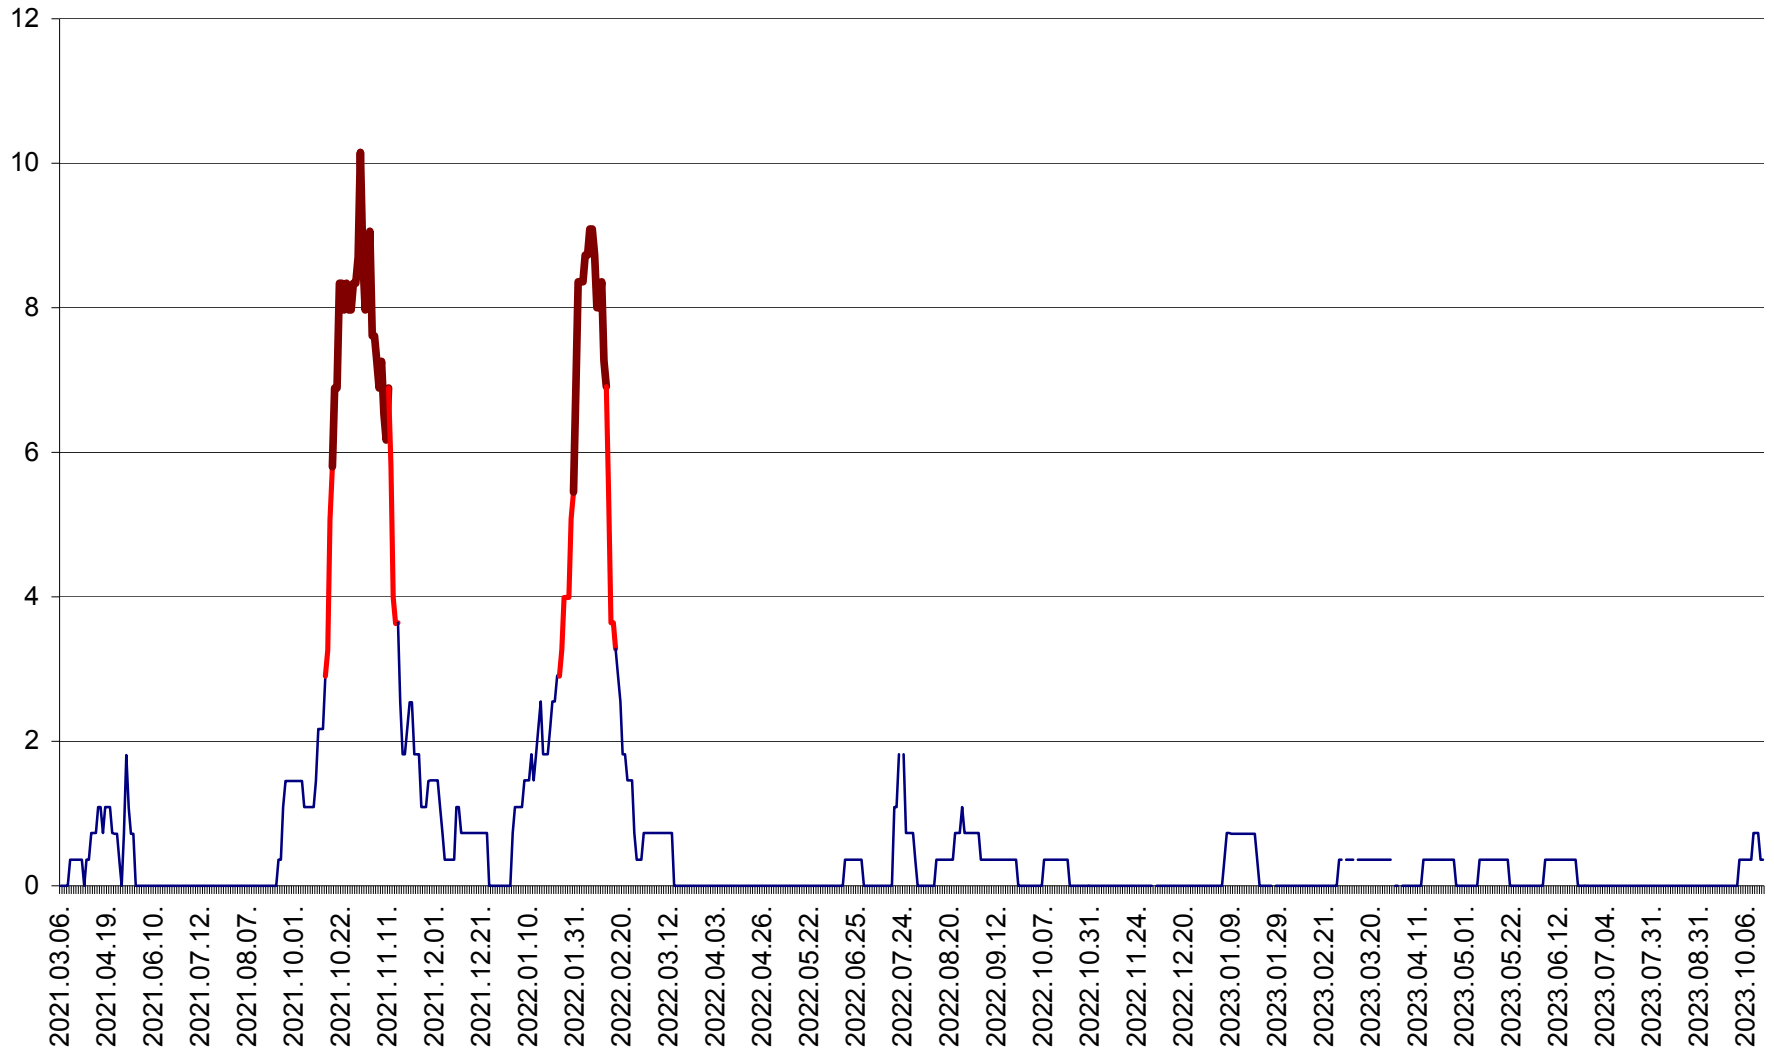

MUGENI - Evolutia incidentei cumulate pe 14 zile la ‰ de locuitori
2021.03.07. - 2023.10.17.

MIHĂILENI - Evolutia incidentei cumulate pe 14 zile la ‰ de locuitori
2021.03.07. - 2023.10.17.