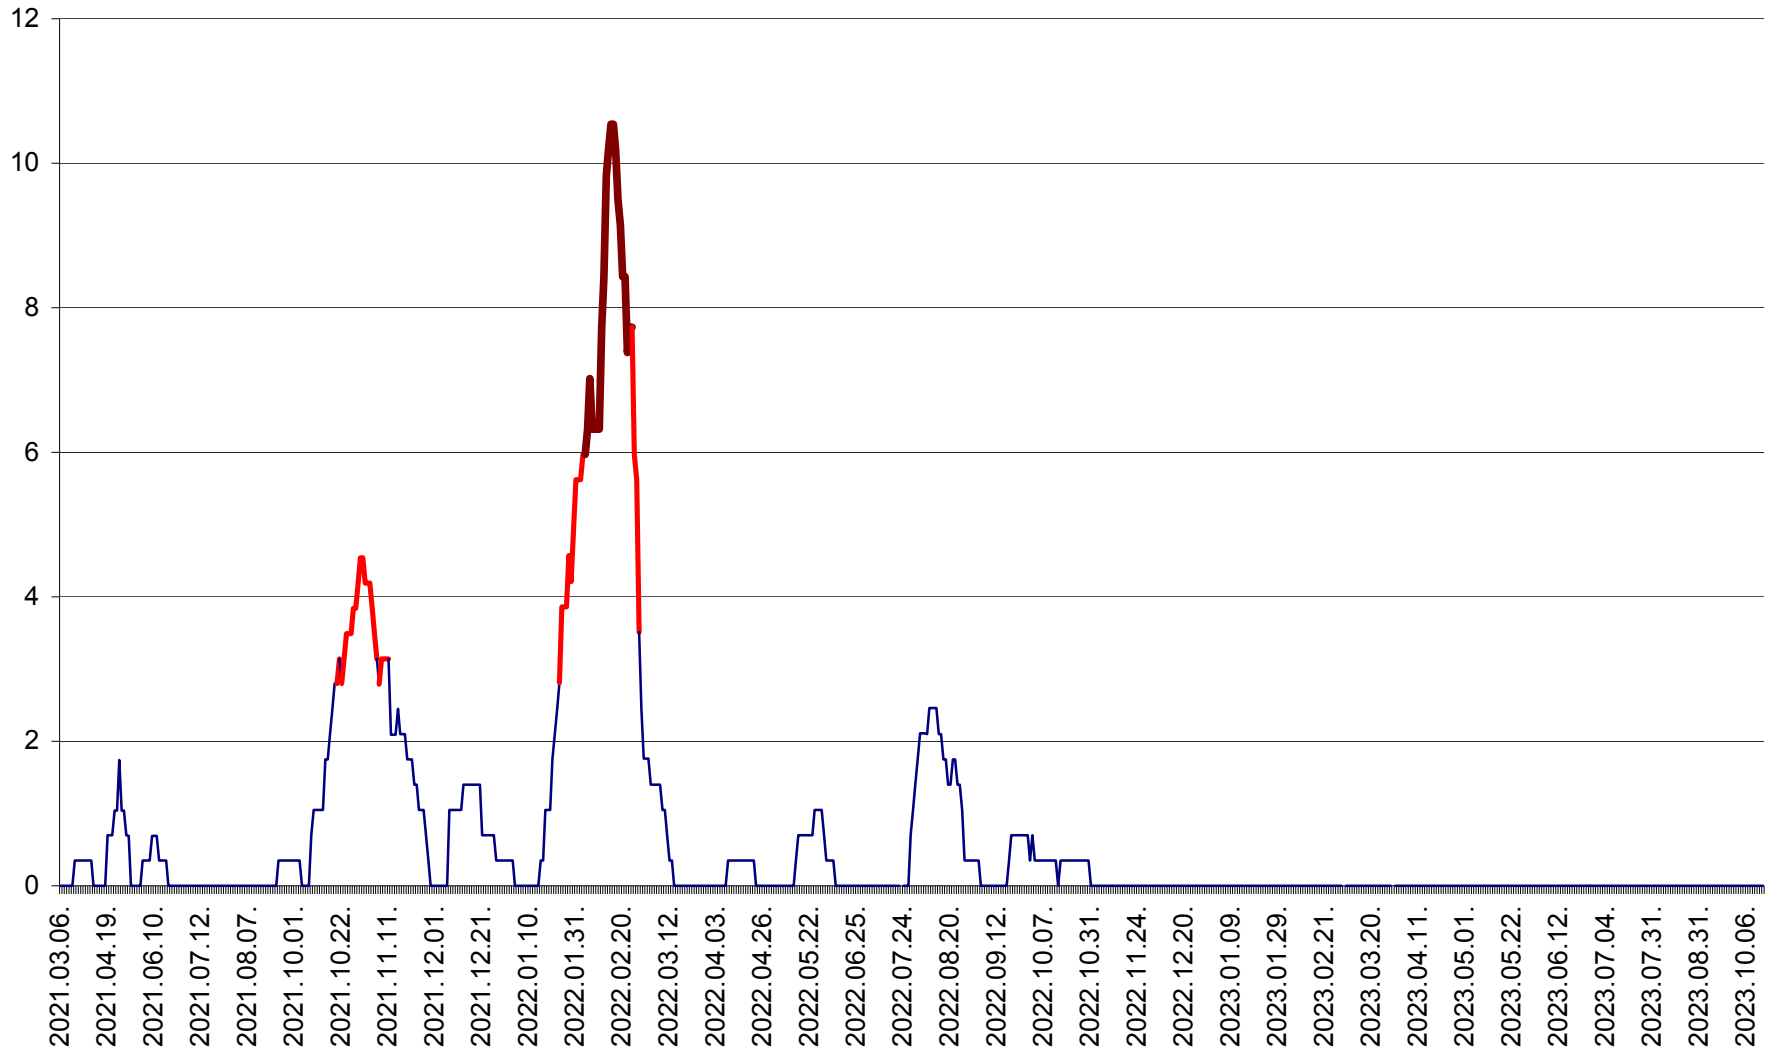

SICULENI - Evolutia incidentei cumulate pe 14 zile la ‰ de locuitori
2021.03.07. - 2023.10.17.