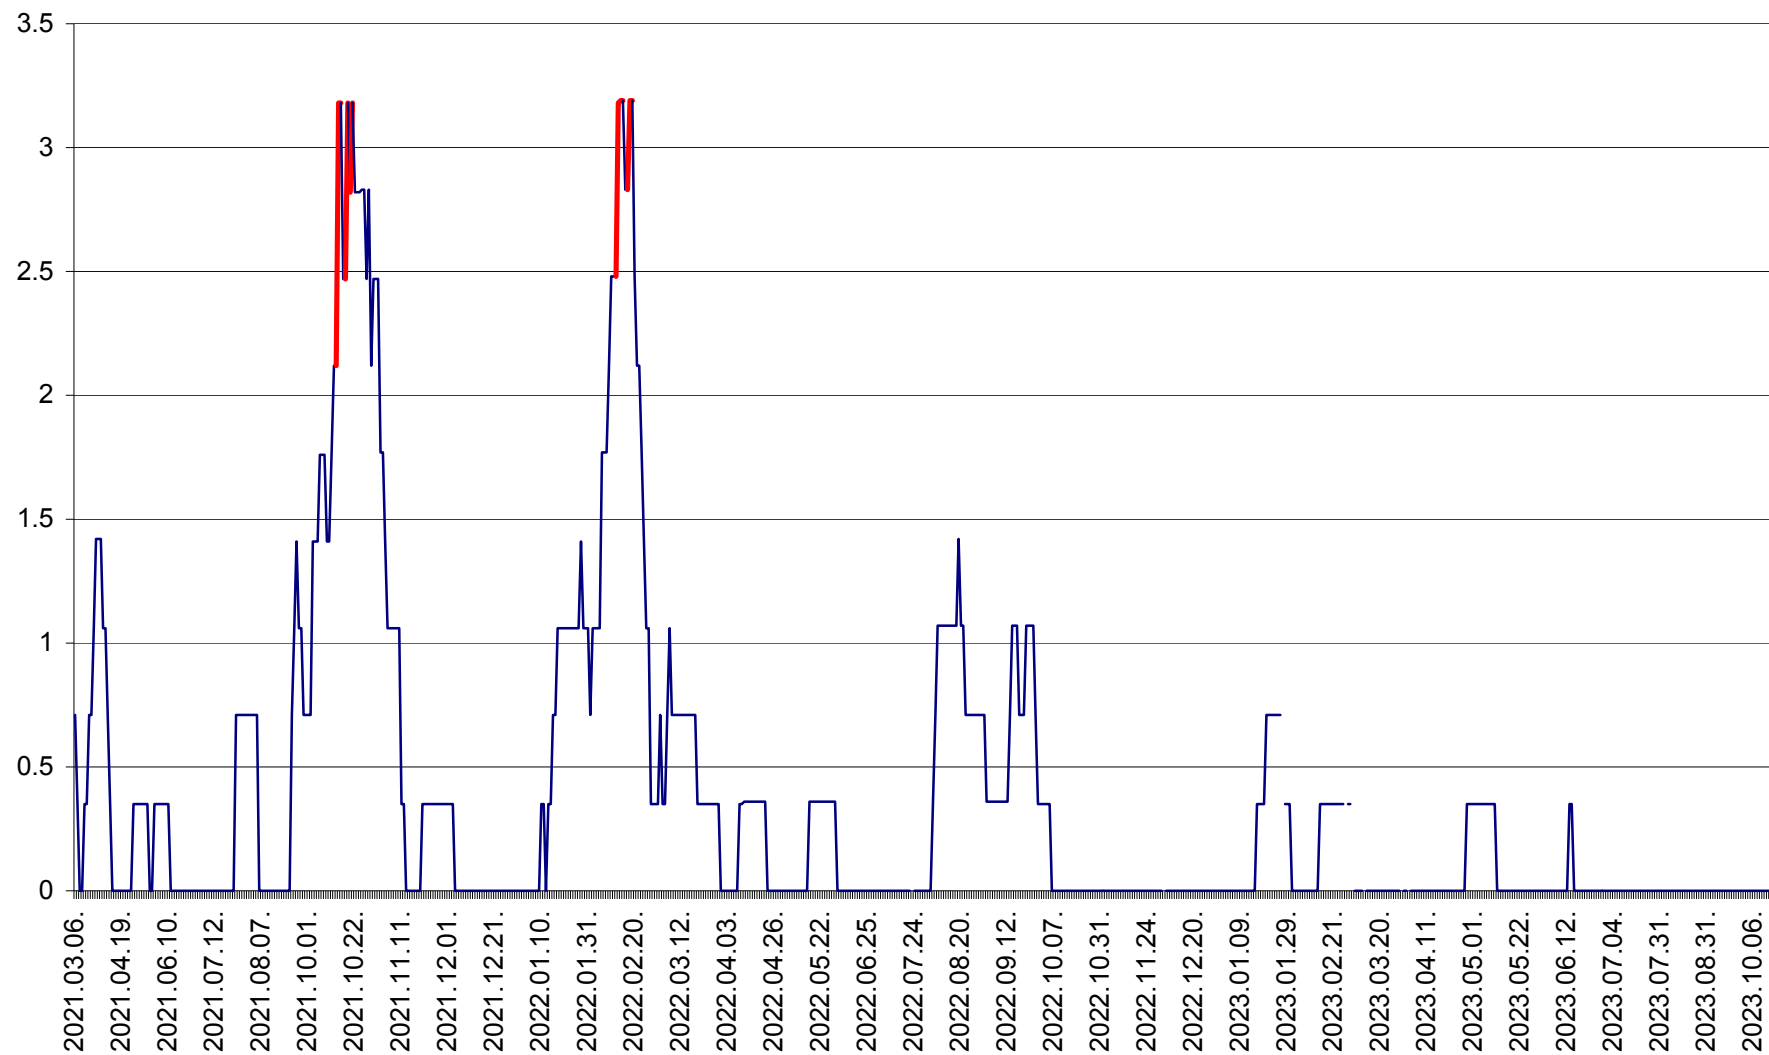

MIHĂILENI - Evolutia incidentei cumulate pe 14 zile la ‰ de locuitori  
2021.03.07. - 2023.10.17.

MUGENI - Evolutia incidentei cumulate pe 14 zile la ‰ de locuitori  
2021.03.07. - 2023.10.17.

OCLAND - Evolutia incidentei cumulate pe 14 zile la ‰ de locuitori  
2021.03.07. - 2023.10.17.

MUNICIPIUL ODORHEIU SECUIESC - Evolutia incidentei cumulate pe 14 zile la % de locuitori  
2021.03.07. - 2023.10.17.

PĂULENI-CIUC - Evolutia incidentei cumulate pe 14 zile la ‰ de locuitori  
2021.03.07. - 2023.10.17.

PLĂIEȘII DE JOS - Evoluția incidentei cumulate pe 14 zile la ‰ de locuitori  
2021.03.07. - 2023.10.17.

PORUMBENI - Evolutia incidentei cumulate pe 14 zile la ‰ de locuitori  
2021.03.07. - 2023.10.17.