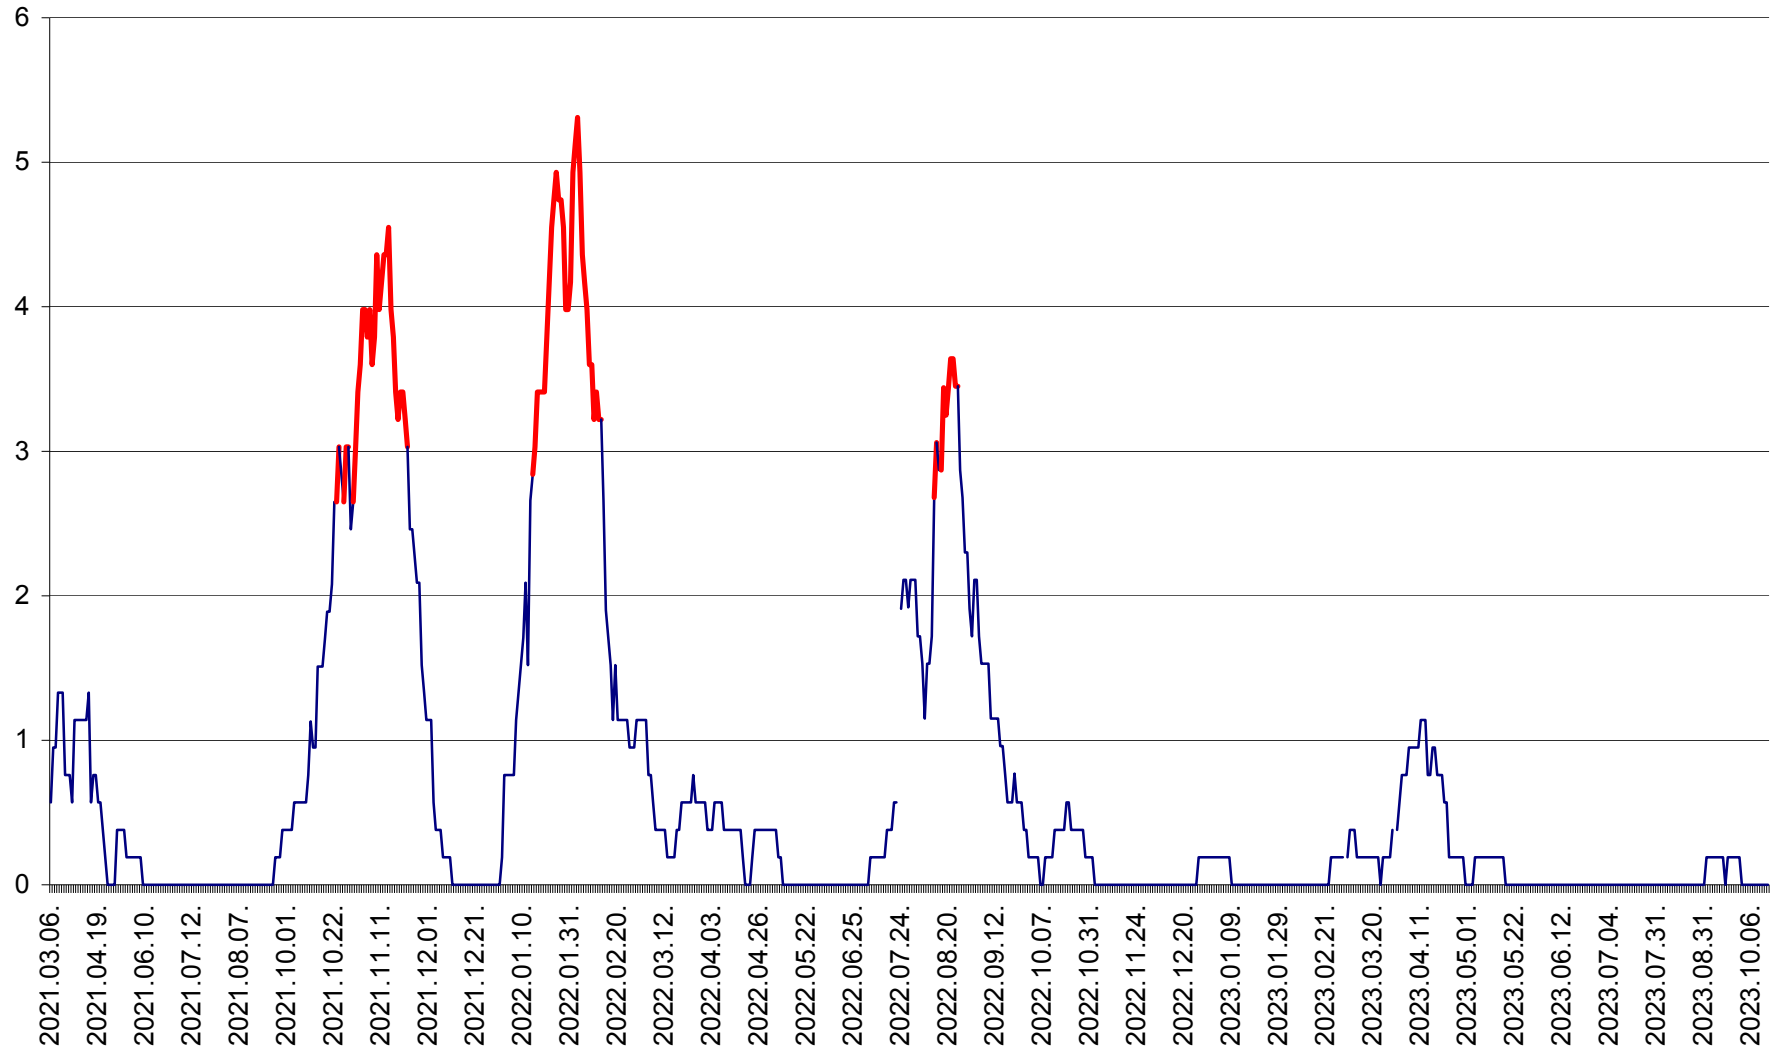

TOMEȘTI - Evolutia incidentei cumulate pe 14 zile la ‰ de locuitori
2021.03.07. - 2023.10.17.