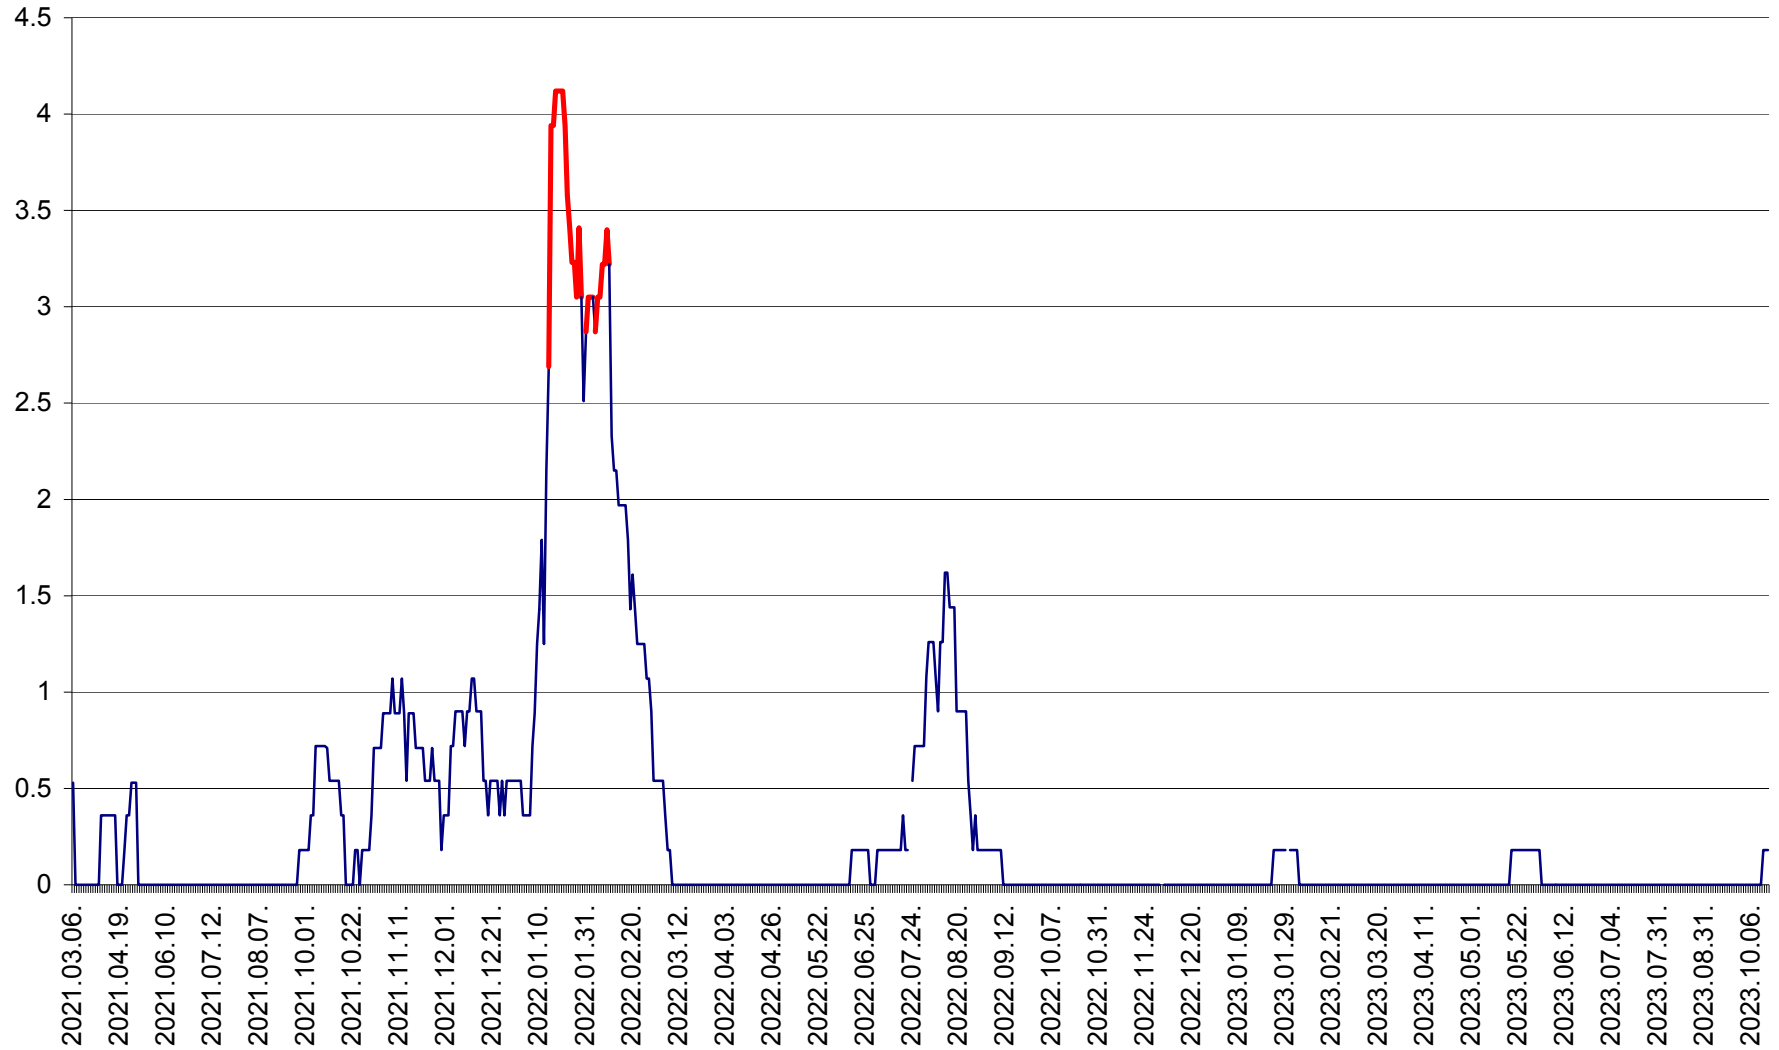

MUNICIPIUL GHEORGHENI - Evolutia incidentei cumulate pe 14 zile la % de locuitori  
2021.03.07. - 2023.10.17.

JOSENI - Evolutia incidentei cumulate pe 14 zile la ‰ de locuitori  
2021.03.07. - 2023.10.17.

LĂZAREA - Evolutia incidentei cumulate pe 14 zile la % de locuitori  
2021.03.07. - 2023.10.17.

LELICENI - Evolutia incidentei cumulate pe 14 zile la ‰ de locuitori  
2021.03.07. - 2023.10.17.

LUETA - Evolutia incidentei cumulate pe 14 zile la ‰ de locuitori  
2021.03.07. - 2023.10.17.

LUNCA DE JOS - Evolutia incidentei cumulate pe 14 zile la ‰ de locuitori  
2021.03.07. - 2023.10.17.

LUNCA DE SUS - Evolutia incidentei cumulate pe 14 zile la ‰ de locuitori  
2021.03.07. - 2023.10.17.