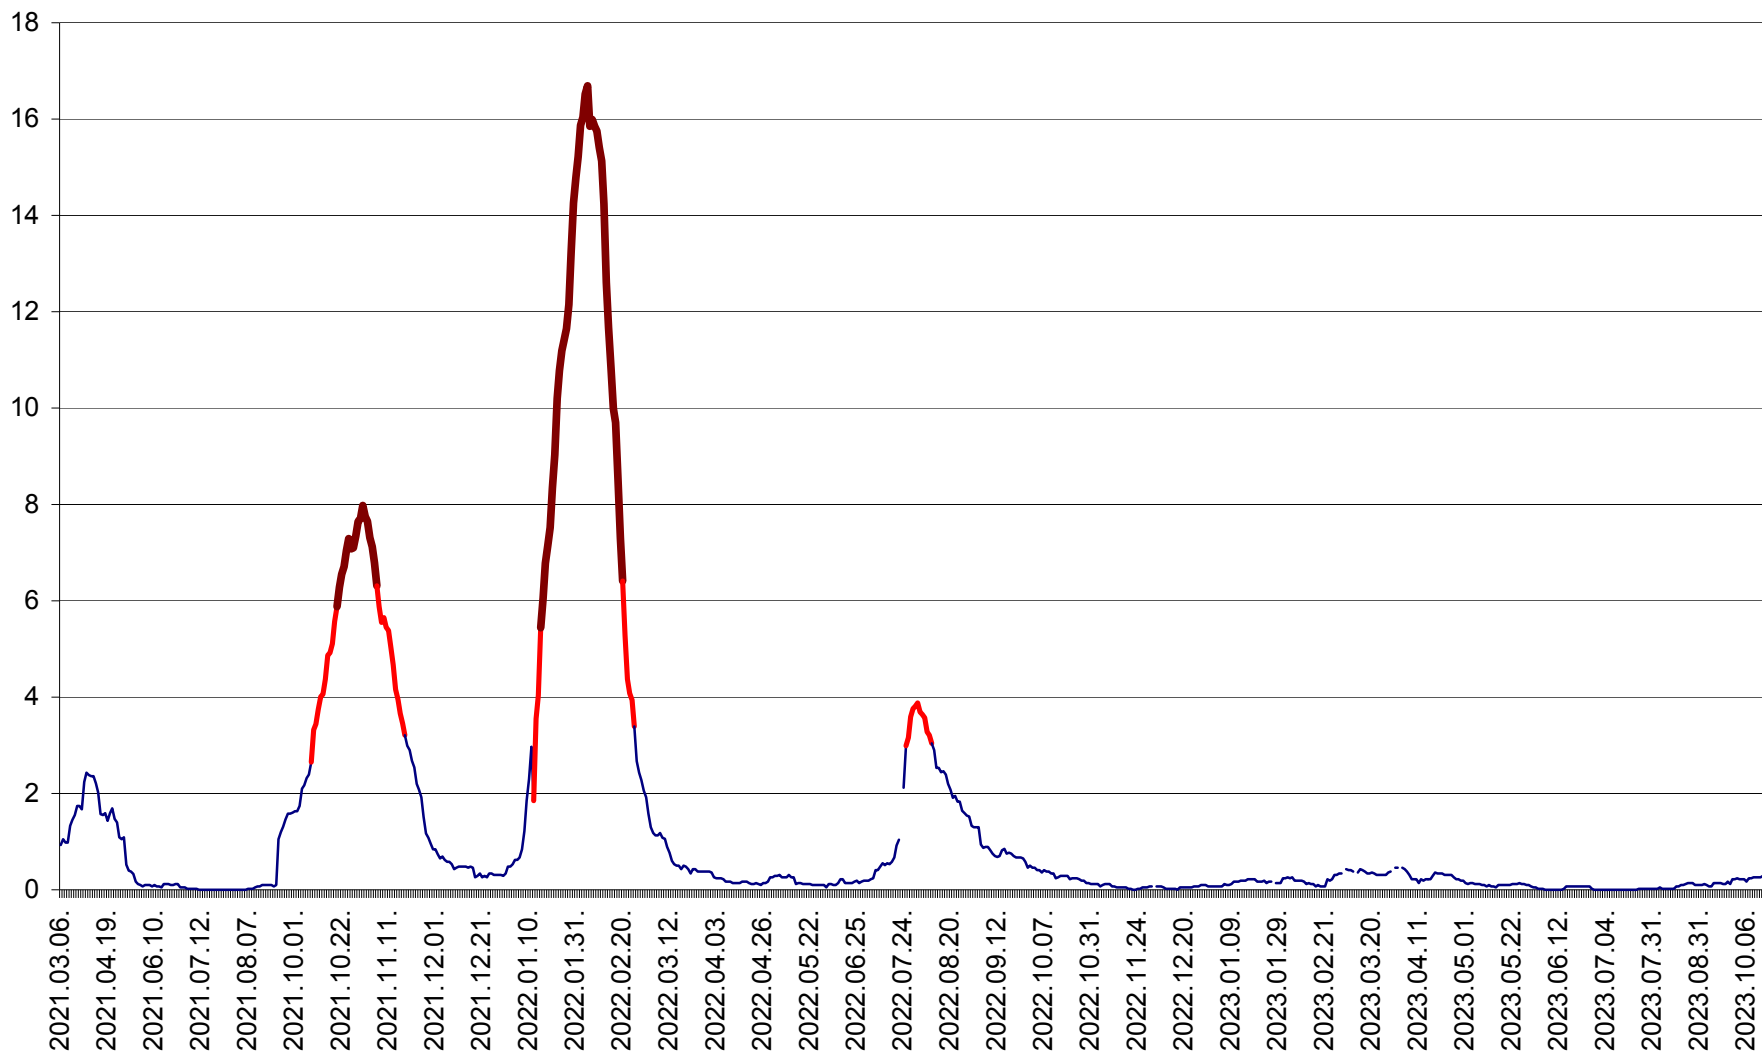

LUNCA DE JOS - Evolutia incidentei cumulate pe 14 zile la ‰ de locuitori  
2021.03.07. - 2023.10.17.

LUNCA DE SUS - Evolutia incidentei cumulate pe 14 zile la ‰ de locuitori  
2021.03.07. - 2023.10.17.

LUPENI - Evolutia incidentei cumulate pe 14 zile la ‰ de locuitori  
2021.03.07. - 2023.10.17.

MĂDĂRAȘ - Evolutia incidentei cumulate pe 14 zile la ‰ de locuitori  
2021.03.07. - 2023.10.17.

MĂRTINIȘ - Evolutia incidentei cumulate pe 14 zile la ‰ de locuitori  
2021.03.07. - 2023.10.17.

MEREȘTI - Evolutia incidentei cumulate pe 14 zile la ‰ de locuitori  
2021.03.07. - 2023.10.17.

MUNICIPIUL MIERCUREA-CIUC - Evolutia incidentei cumulate pe 14 zile la ‰ de locuitori  
2021.03.07. - 2023.10.17.