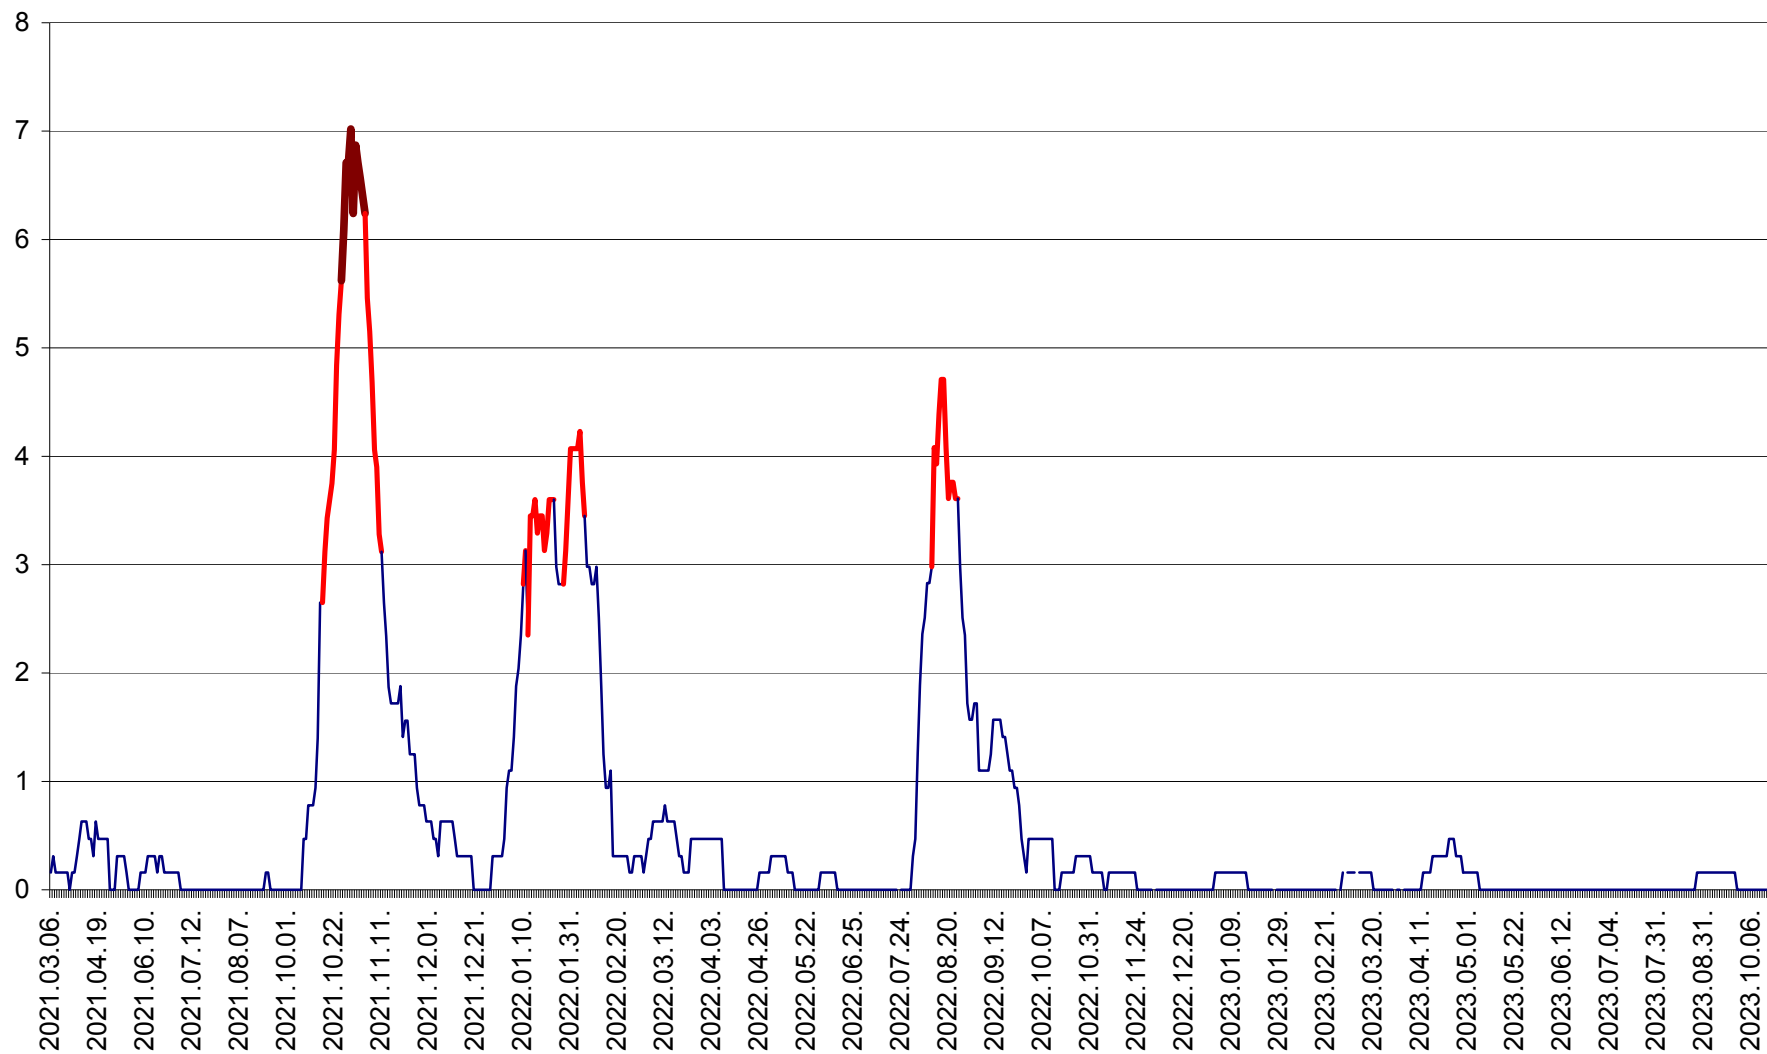

PLĂIEȘII DE JOS - Evoluția incidentei cumulate pe 14 zile la ‰ de locuitori  
2021.03.07. - 2023.10.17.

PORUMBENI - Evolutia incidentei cumulate pe 14 zile la ‰ de locuitori  
2021.03.07. - 2023.10.17.

PRAID - Evolutia incidentei cumulate pe 14 zile la ‰ de locuitori  
2021.03.07. - 2023.10.17.

RACU - Evolutia incidentei cumulate pe 14 zile la ‰ de locuitori  
2021.03.07. - 2023.10.17.

REMETEA - Evolutia incidentei cumulate pe 14 zile la ‰ de locuitori  
2021.03.07. - 2023.10.17.