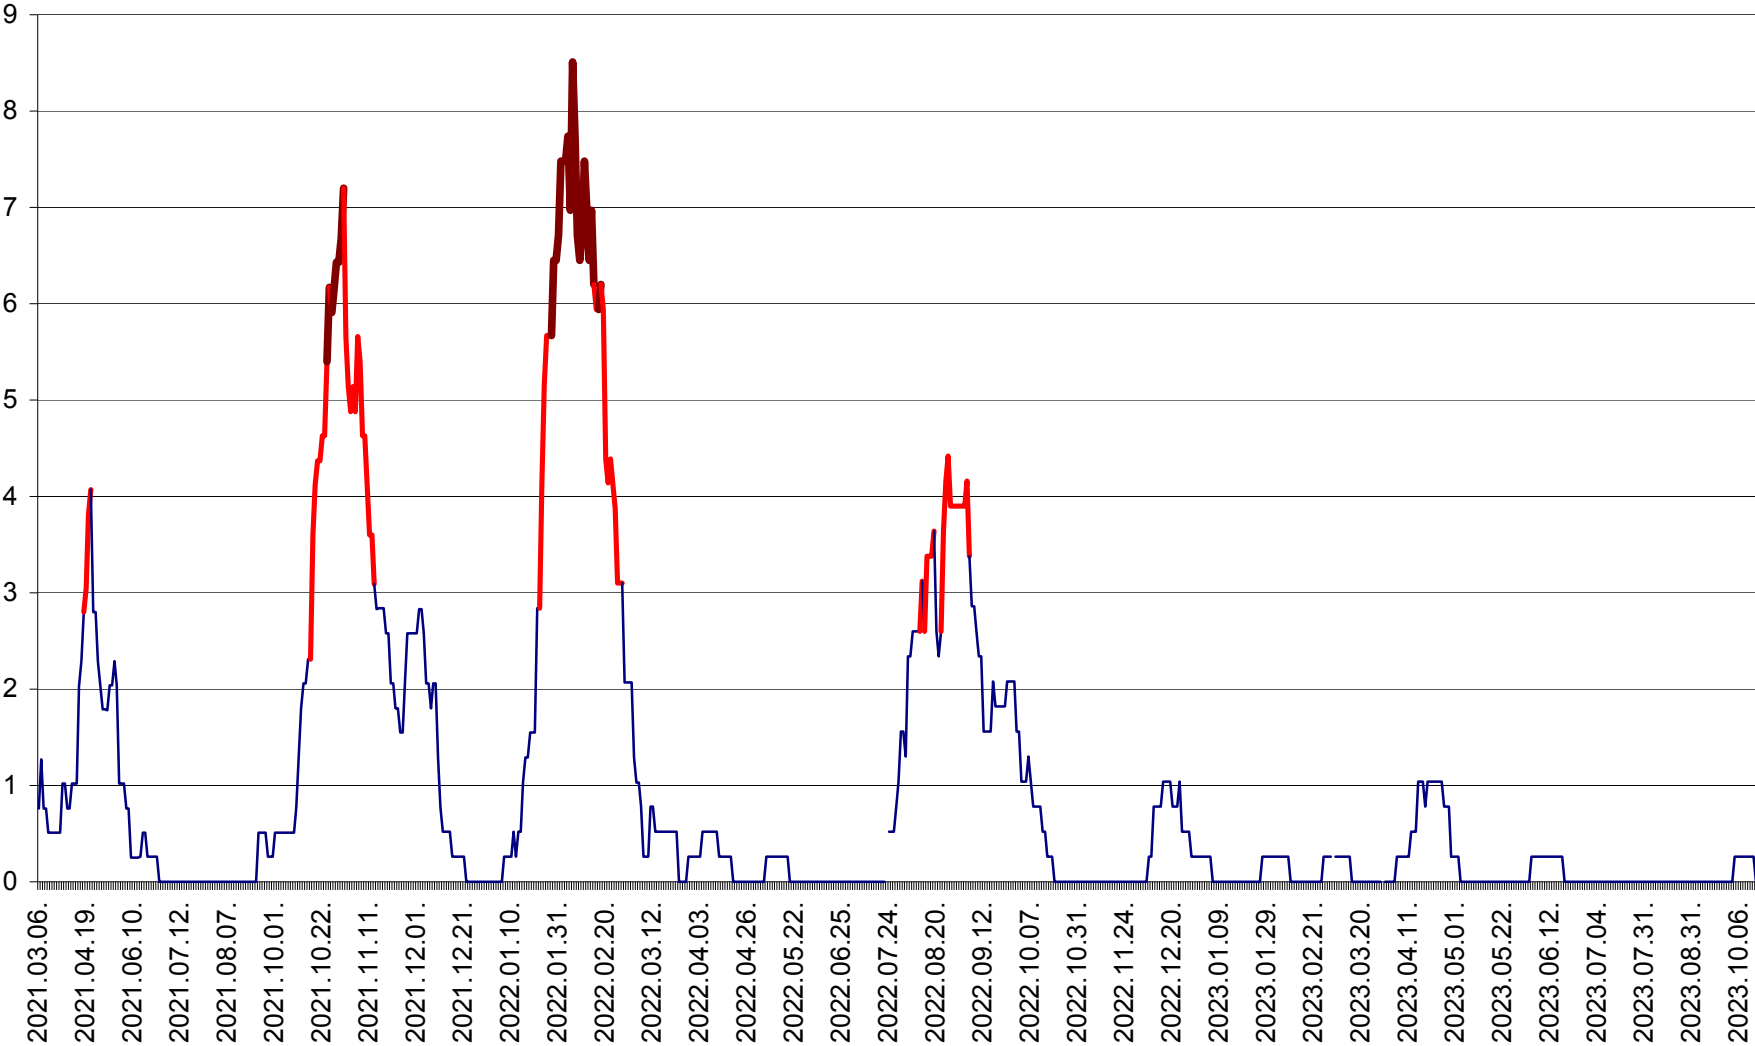

SÂNMARTIN - Evolutia incidentei cumulate pe 14 zile la ‰ de locuitori  
2021.03.07. - 2023.10.17.

SÂNSIMION - Evolutia incidentei cumulate pe 14 zile la ‰ de locuitori  
2021.03.07. - 2023.10.17.

SÂNTIMBRU - Evolutia incidentei cumulate pe 14 zile la ‰ de locuitori  
2021.03.07. - 2023.10.17.

SĂRMAȘ - Evolutia incidentei cumulate pe 14 zile la ‰ de locuitori  
2021.03.07. - 2023.10.17.

SATU MARE - Evolutia incidentei cumulate pe 14 zile la ‰ de locuitori  
2021.03.07. - 2023.10.17.

SECUIENI - Evolutia incidentei cumulate pe 14 zile la % de locuitori  
2021.03.07. - 2023.10.17.

SICULENI - Evolutia incidentei cumulate pe 14 zile la ‰ de locuitori  
2021.03.07. - 2023.10.17.

ȘIMONEȘTI - Evolutia incidentei cumulate pe 14 zile la ‰ de locuitori  
2021.03.07. - 2023.10.17.

SUBCETATE - Evolutia incidentei cumulate pe 14 zile la ‰ de locuitori  
2021.03.07. - 2023.10.17.