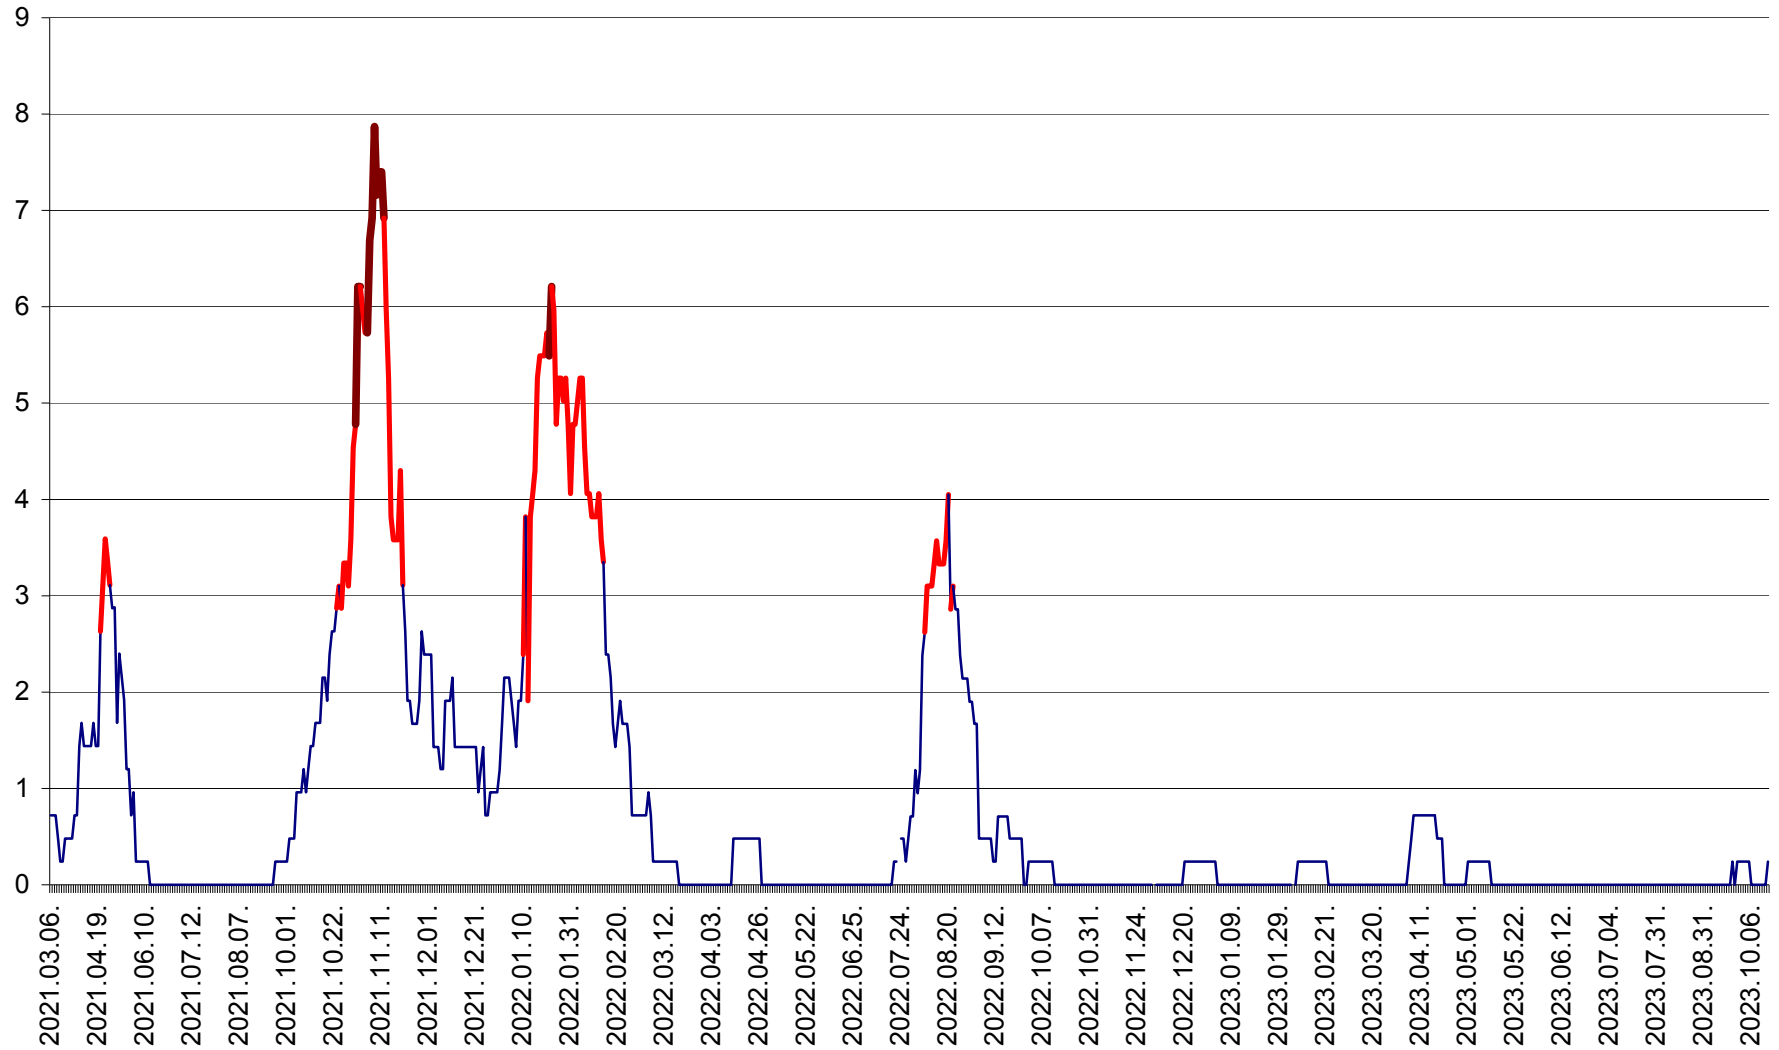

ORAȘ BĂLAN - Evoluția incidenței cumulate pe 14 zile la ‰ de locuitori  
2021.03.07. - 2023.10.17.

BILBOR - Evolutia incidentei cumulate pe 14 zile la ‰ de locuitori  
2021.03.07. - 2023.10.17.

ORAȘ BORSEC - Evolutia incidentei cumulate pe 14 zile la ‰ de locuitori  
2021.03.07. - 2023.10.17.

CORBU - Evolutia incidentei cumulate pe 14 zile la ‰ de locuitori  
2021.03.07. - 2023.10.17.

CORUND - Evolutia incidentei cumulate pe 14 zile la ‰ de locuitori  
2021.03.07. - 2023.10.17.

COZMENI - Evolutia incidentei cumulate pe 14 zile la ‰ de locuitori  
2021.03.07. - 2023.10.17.

ORAȘ CRISTURU SECUIESC - Evolutia incidentei cumulate pe 14 zile la ‰ de locuitori  
2021.03.07. - 2023.10.17.

DĂNEȘTI - Evolutia incidentei cumulate pe 14 zile la ‰ de locuitori  
2021.03.07. - 2023.10.17.

DÂRJIU - Evolutia incidentei cumulate pe 14 zile la ‰ de locuitori  
2021.03.07. - 2023.10.17.

DEALU - Evolutia incidentei cumulate pe 14 zile la ‰ de locuitori  
2021.03.07. - 2023.10.17.

DITRĂU - Evolutia incidentei cumulate pe 14 zile la ‰ de locuitori  
2021.03.07. - 2023.10.17.