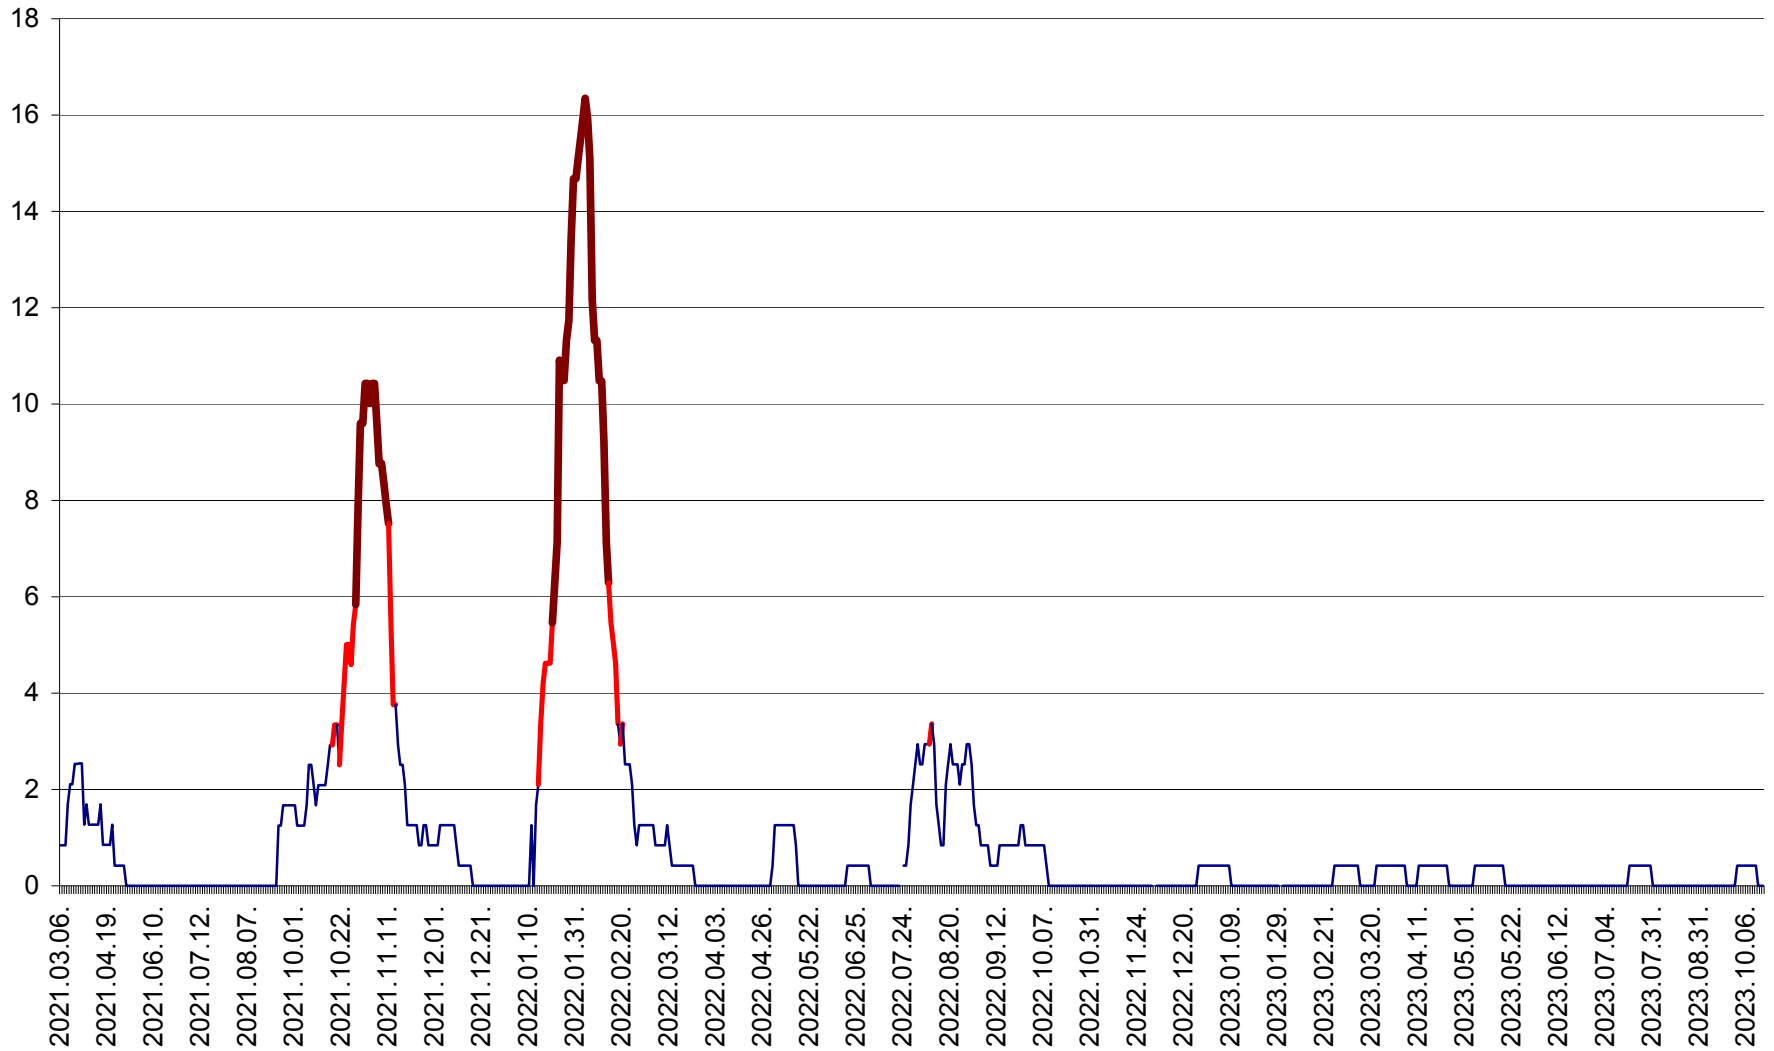

FELICENI - Evolutia incidentei cumulate pe 14 zile la ‰ de locuitori  
2021.03.07. - 2023.10.17.

FRUMOASA - Evolutia incidentei cumulate pe 14 zile la ‰ de locuitori  
2021.03.07. - 2023.10.17.

GĂLĂUȚAȘ - Evoluția incidenței cumulate pe 14 zile la ‰ de locuitori  
2021.03.07. - 2023.10.17.

MUNICIPIUL GHEORGHENI - Evolutia incidentei cumulate pe 14 zile la % de locuitori  
2021.03.07. - 2023.10.17.

JOSENI - Evolutia incidentei cumulate pe 14 zile la ‰ de locuitori  
2021.03.07. - 2023.10.17.

LĂZAREA - Evolutia incidentei cumulate pe 14 zile la % de locuitori  
2021.03.07. - 2023.10.17.

LELICENI - Evolutia incidentei cumulate pe 14 zile la ‰ de locuitori  
2021.03.07. - 2023.10.17.

LUETA - Evolutia incidentei cumulate pe 14 zile la ‰ de locuitori  
2021.03.07. - 2023.10.17.

LUNCA DE JOS - Evolutia incidentei cumulate pe 14 zile la ‰ de locuitori  
2021.03.07. - 2023.10.17.

LUNCA DE SUS - Evolutia incidentei cumulate pe 14 zile la ‰ de locuitori  
2021.03.07. - 2023.10.17.