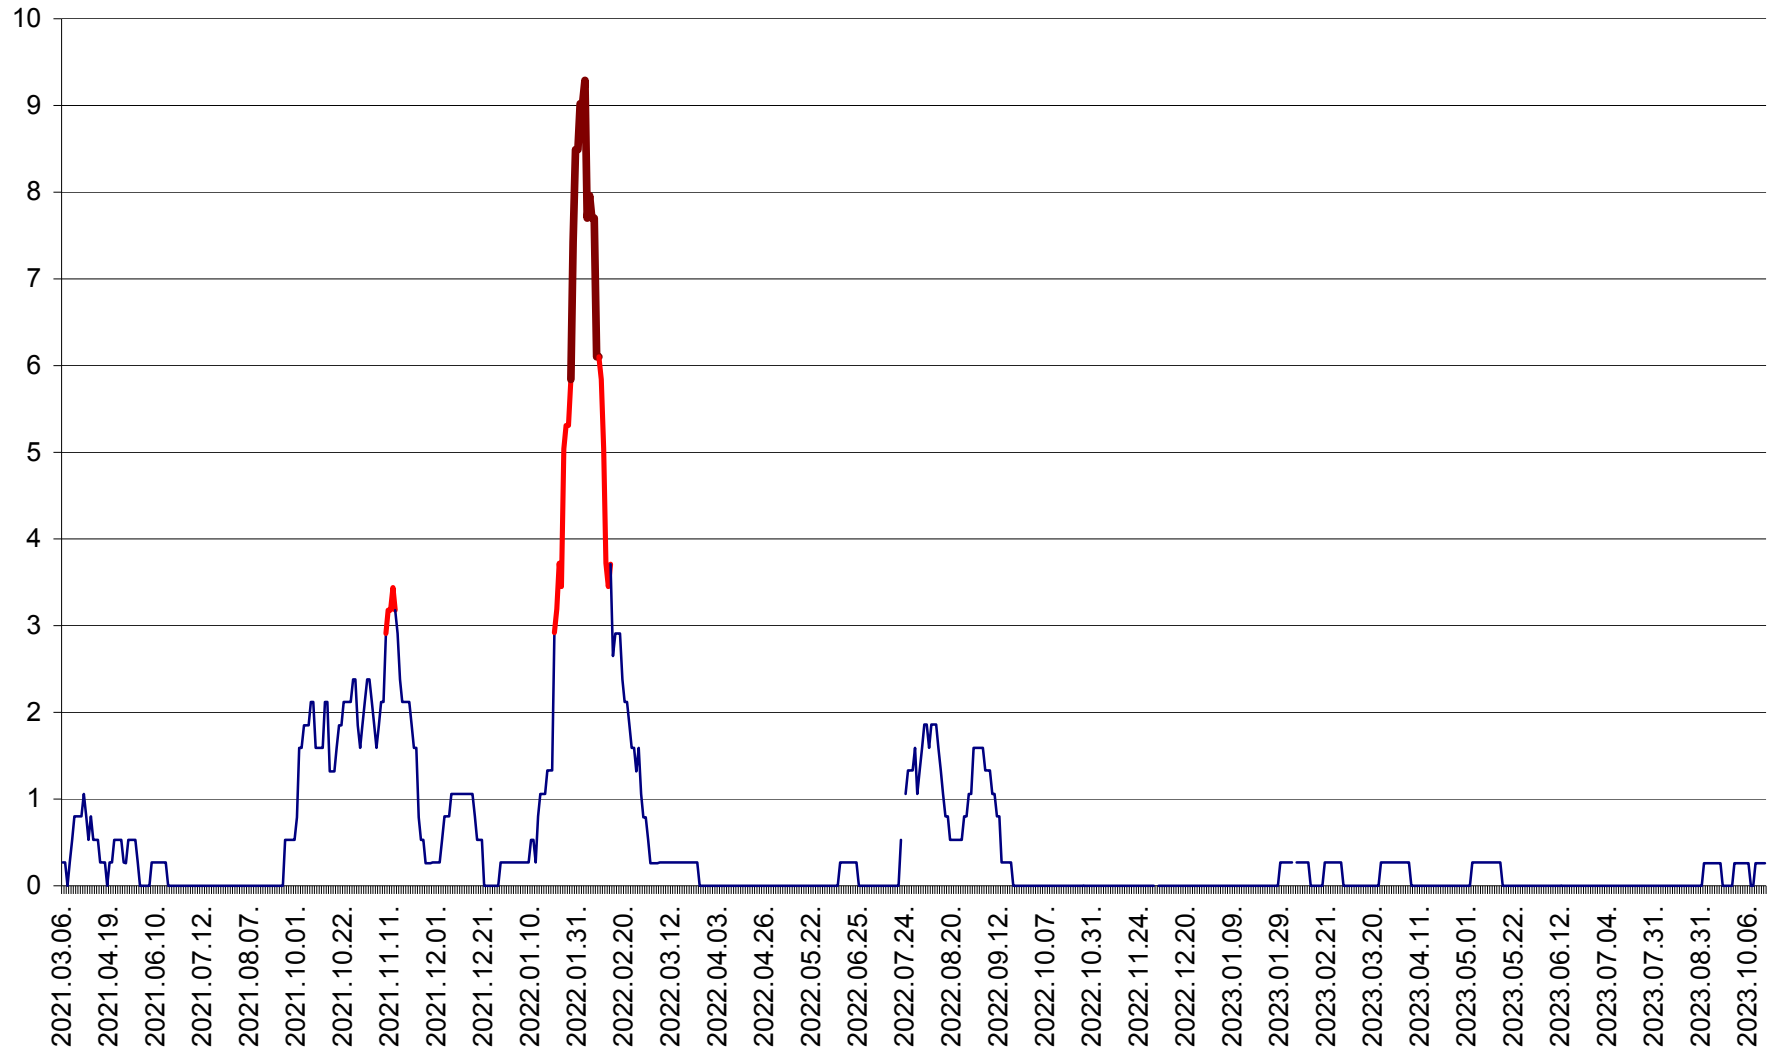

ORAȘ CRISTURU SECUIESC - Evolutia incidentei cumulate pe 14 zile la ‰ de locuitori  
2021.03.07. - 2023.10.17.

DĂNEȘTI - Evolutia incidentei cumulate pe 14 zile la ‰ de locuitori  
2021.03.07. - 2023.10.17.

DÂRJIU - Evolutia incidentei cumulate pe 14 zile la ‰ de locuitori  
2021.03.07. - 2023.10.17.

DEALU - Evolutia incidentei cumulate pe 14 zile la ‰ de locuitori  
2021.03.07. - 2023.10.17.

DITRĂU - Evolutia incidentei cumulate pe 14 zile la ‰ de locuitori  
2021.03.07. - 2023.10.17.

FELICENI - Evolutia incidentei cumulate pe 14 zile la ‰ de locuitori  
2021.03.07. - 2023.10.17.

FRUMOASA - Evolutia incidentei cumulate pe 14 zile la ‰ de locuitori  
2021.03.07. - 2023.10.17.

GĂLĂUȚAȘ - Evoluția incidenței cumulate pe 14 zile la ‰ de locuitori  
2021.03.07. - 2023.10.17.