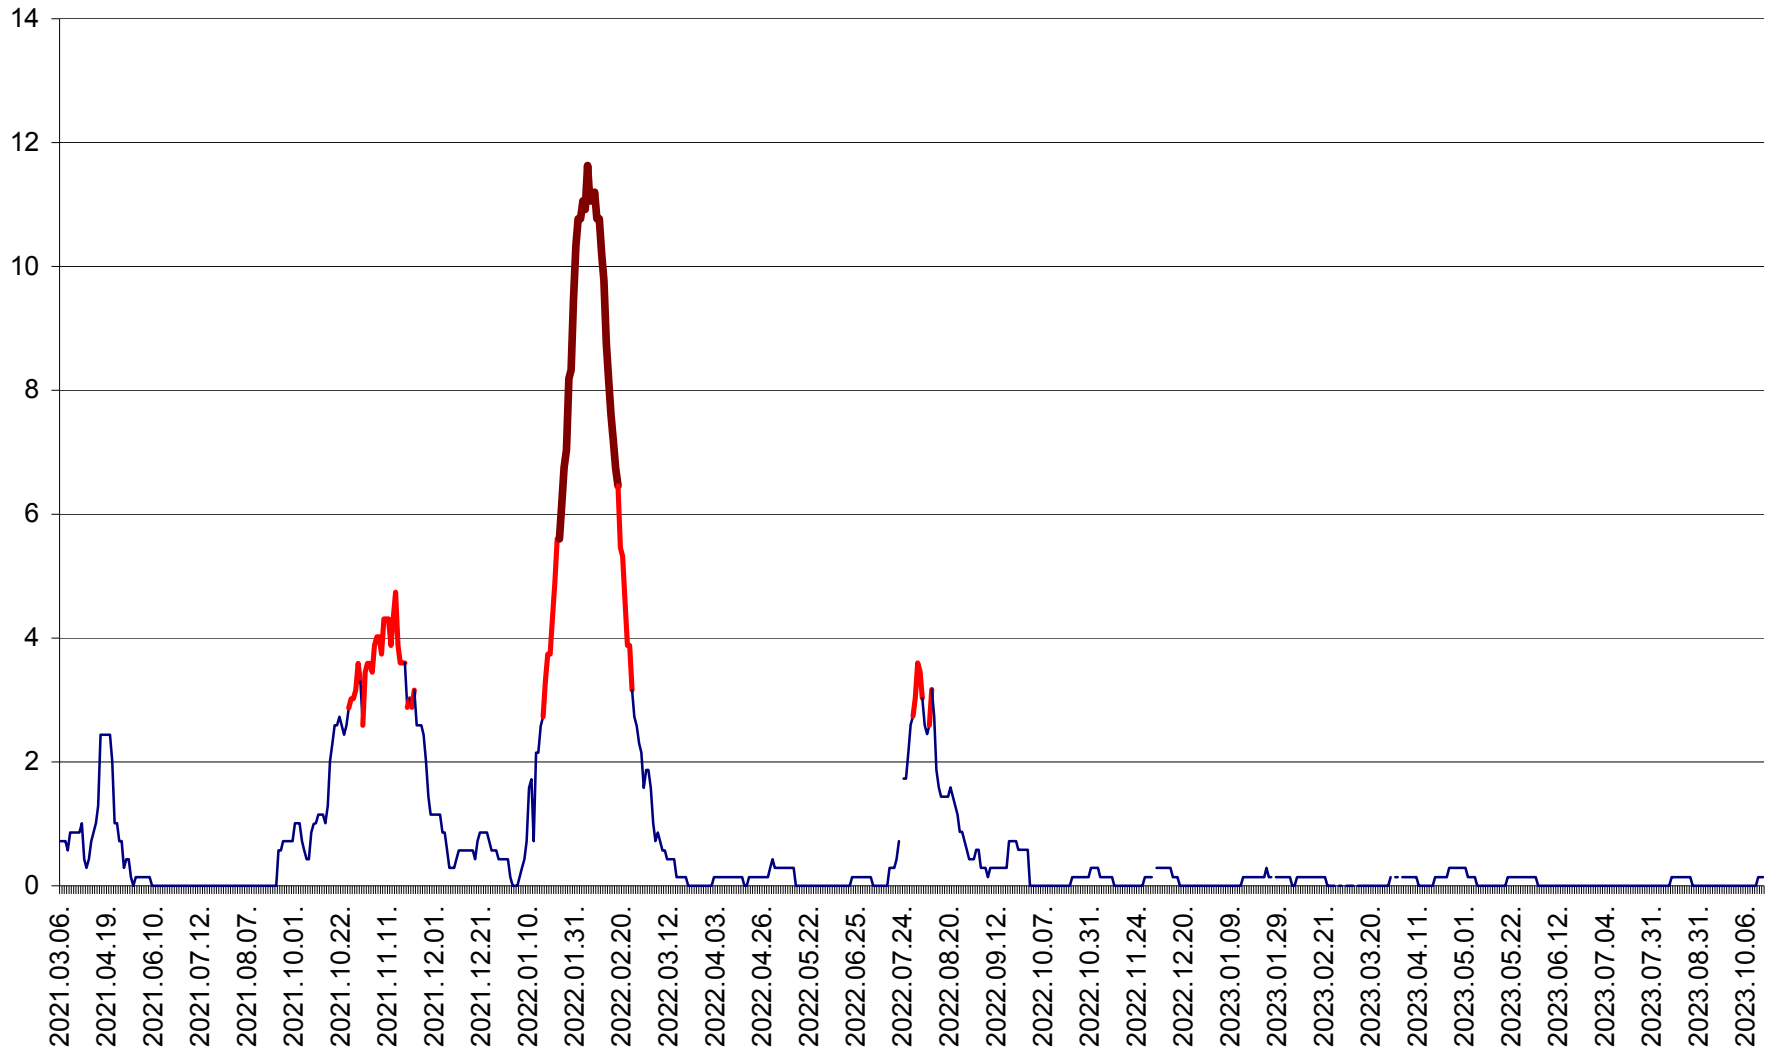

RACU - Evolutia incidentei cumulate pe 14 zile la ‰ de locuitori
2021.03.07. - 2023.10.17.

PRAID - Evolutia incidentei cumulate pe 14 zile la ‰ de locuitori
2021.03.07. - 2023.10.17.