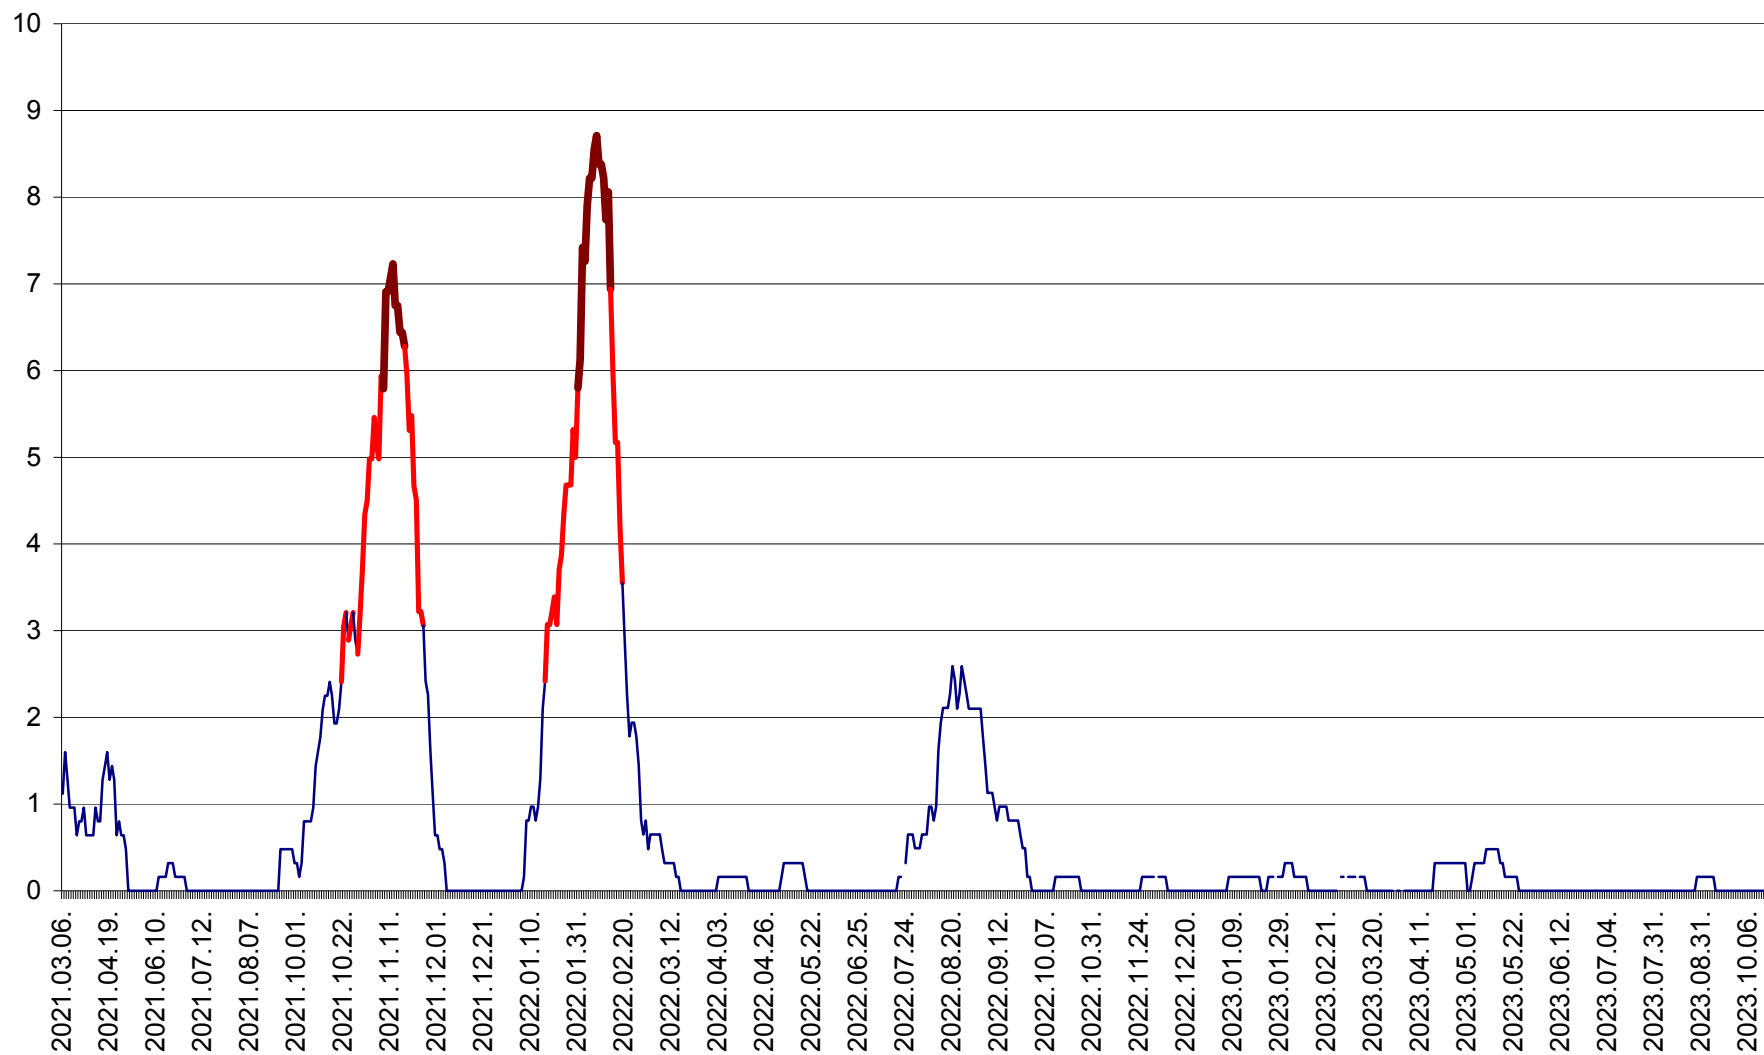

PRAID - Evolutia incidentei cumulate pe 14 zile la ‰ de locuitori  
2021.03.07. - 2023.10.17.

RACU - Evolutia incidentei cumulate pe 14 zile la ‰ de locuitori  
2021.03.07. - 2023.10.17.

REMETEA - Evolutia incidentei cumulate pe 14 zile la ‰ de locuitori  
2021.03.07. - 2023.10.17.

SĂCEL - Evolutia incidentei cumulate pe 14 zile la ‰ de locuitori  
2021.03.07. - 2023.10.17.

SÂNCRĂIENI - Evolutia incidentei cumulate pe 14 zile la ‰ de locuitori  
2021.03.07. - 2023.10.17.

SÂNDOMINIC - Evolutia incidentei cumulate pe 14 zile la ‰ de locuitori  
2021.03.07. - 2023.10.17.