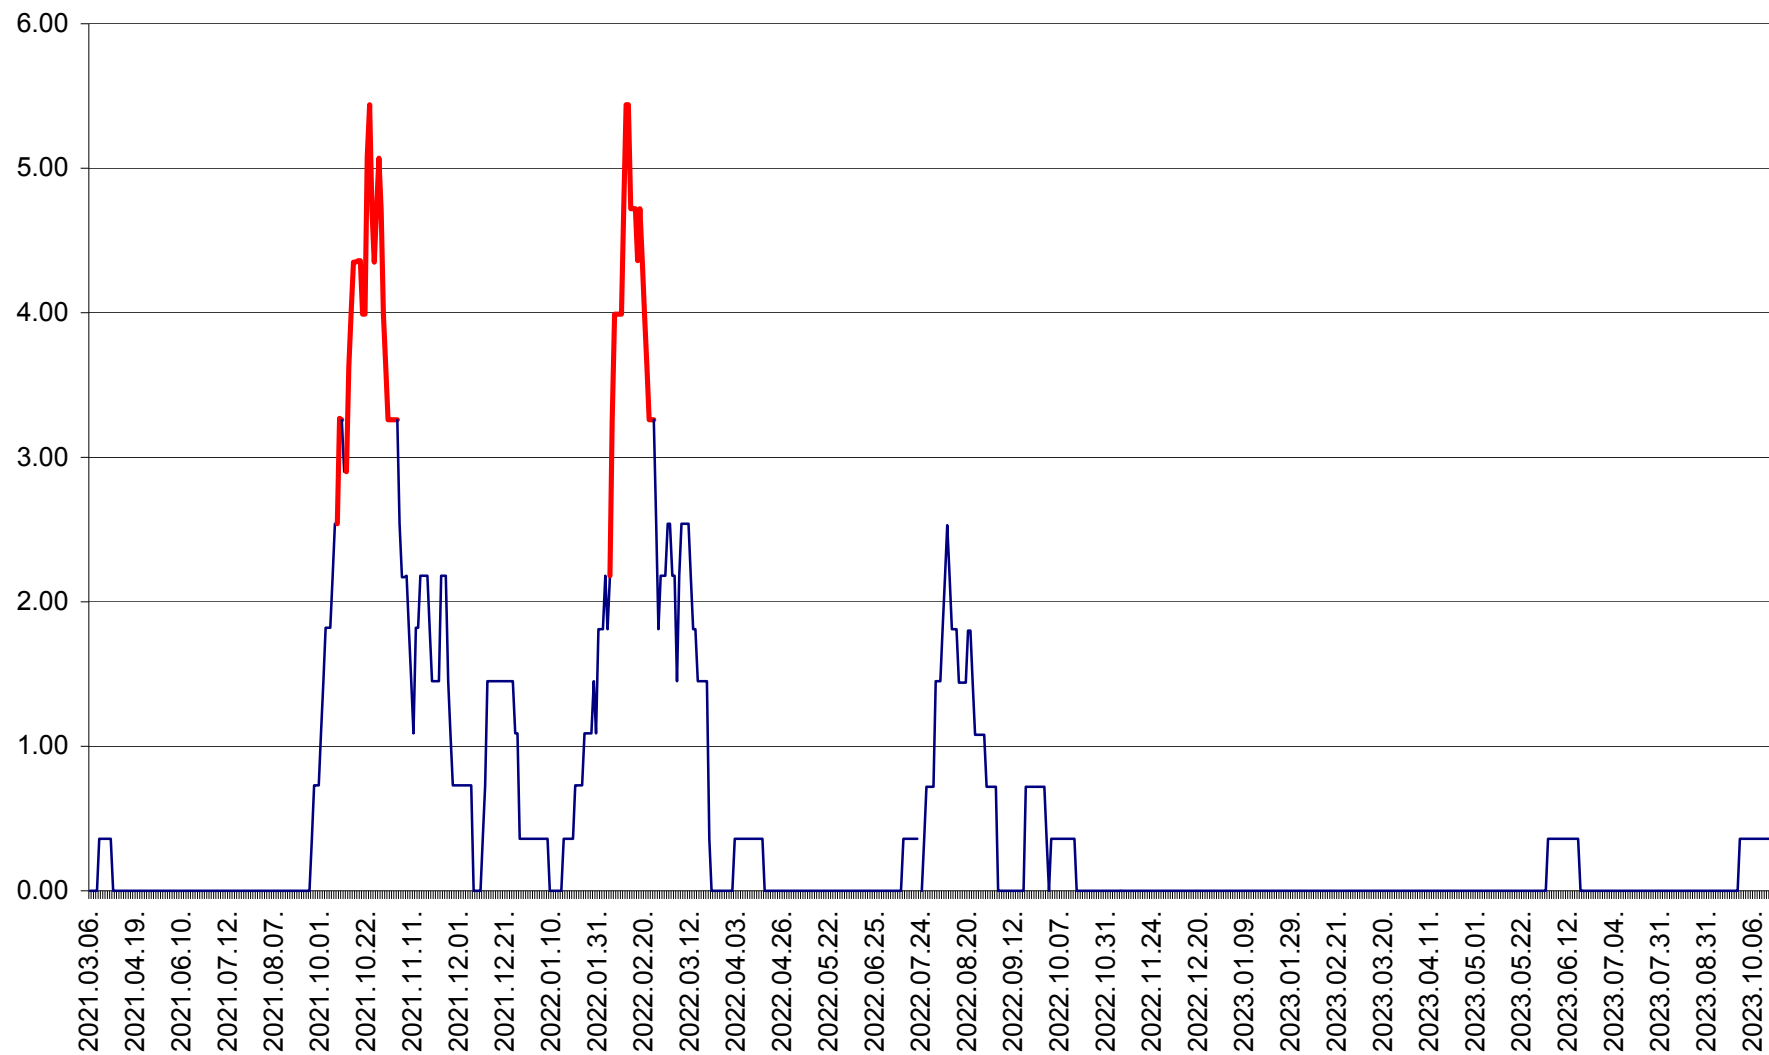

ATID - Evolutia incidentei cumulate pe 14 zile la % de locuitori  
2021.03.07. - 2023.10.17.

AVRĂMEȘTI - Evolutia incidentei cumulate pe 14 zile la ‰ de locuitori  
2021.03.07. - 2023.10.17.

ORAȘ BĂILE TUȘNAD - Evolutia incidentei cumulate pe 14 zile la ‰ de locuitori  
2021.03.07. - 2023.10.17.

ORAȘ BĂLAN - Evoluția incidenței cumulate pe 14 zile la ‰ de locuitori  
2021.03.07. - 2023.10.17.

BILBOR - Evolutia incidentei cumulate pe 14 zile la ‰ de locuitori  
2021.03.07. - 2023.10.17.

ORAȘ BORSEC - Evolutia incidentei cumulate pe 14 zile la ‰ de locuitori  
2021.03.07. - 2023.10.17.

BRĂDEȘTI - Evolutia incidentei cumulate pe 14 zile la ‰ de locuitori  
2021.03.07. - 2023.10.17.

CĂPÂLNIȚA - Evolutia incidentei cumulate pe 14 zile la ‰ de locuitori  
2021.03.07. - 2023.10.17.

CÂRȚA - Evolutia incidentei cumulate pe 14 zile la ‰ de locuitori  
2021.03.07. - 2023.10.17.