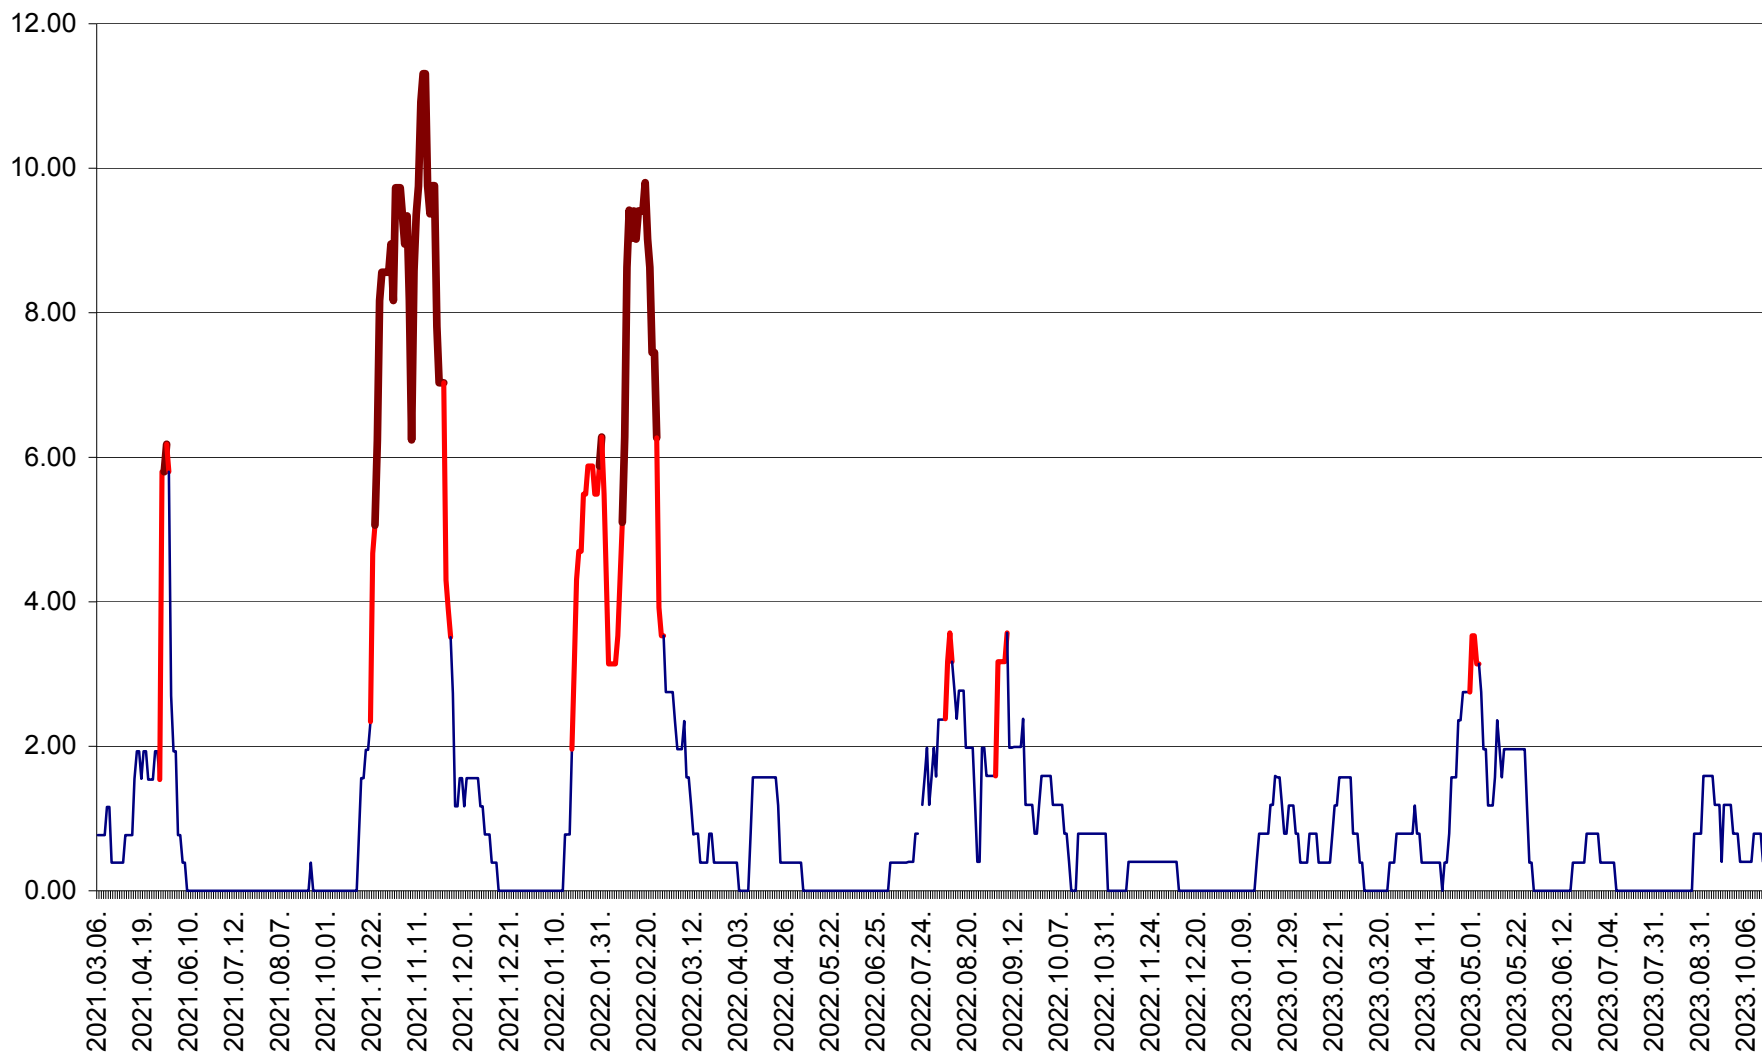

ATID - Evolutia incidentei cumulate pe 14 zile la % de locuitori  
2021.03.07. - 2023.10.17.

AVRĂMEȘTI - Evolutia incidentei cumulate pe 14 zile la ‰ de locuitori  
2021.03.07. - 2023.10.17.

ORAȘ BĂILE TUȘNAD - Evolutia incidentei cumulate pe 14 zile la ‰ de locuitori  
2021.03.07. - 2023.10.17.

ORAȘ BĂLAN - Evoluția incidenței cumulate pe 14 zile la ‰ de locuitori  
2021.03.07. - 2023.10.17.

BILBOR - Evolutia incidentei cumulate pe 14 zile la ‰ de locuitori  
2021.03.07. - 2023.10.17.

ORAȘ BORSEC - Evolutia incidentei cumulate pe 14 zile la ‰ de locuitori  
2021.03.07. - 2023.10.17.

BRĂDEȘTI - Evolutia incidentei cumulate pe 14 zile la ‰ de locuitori  
2021.03.07. - 2023.10.17.

CĂPÂLNIȚA - Evolutia incidentei cumulate pe 14 zile la ‰ de locuitori  
2021.03.07. - 2023.10.17.

CÂRȚA - Evolutia incidentei cumulate pe 14 zile la ‰ de locuitori  
2021.03.07. - 2023.10.17.