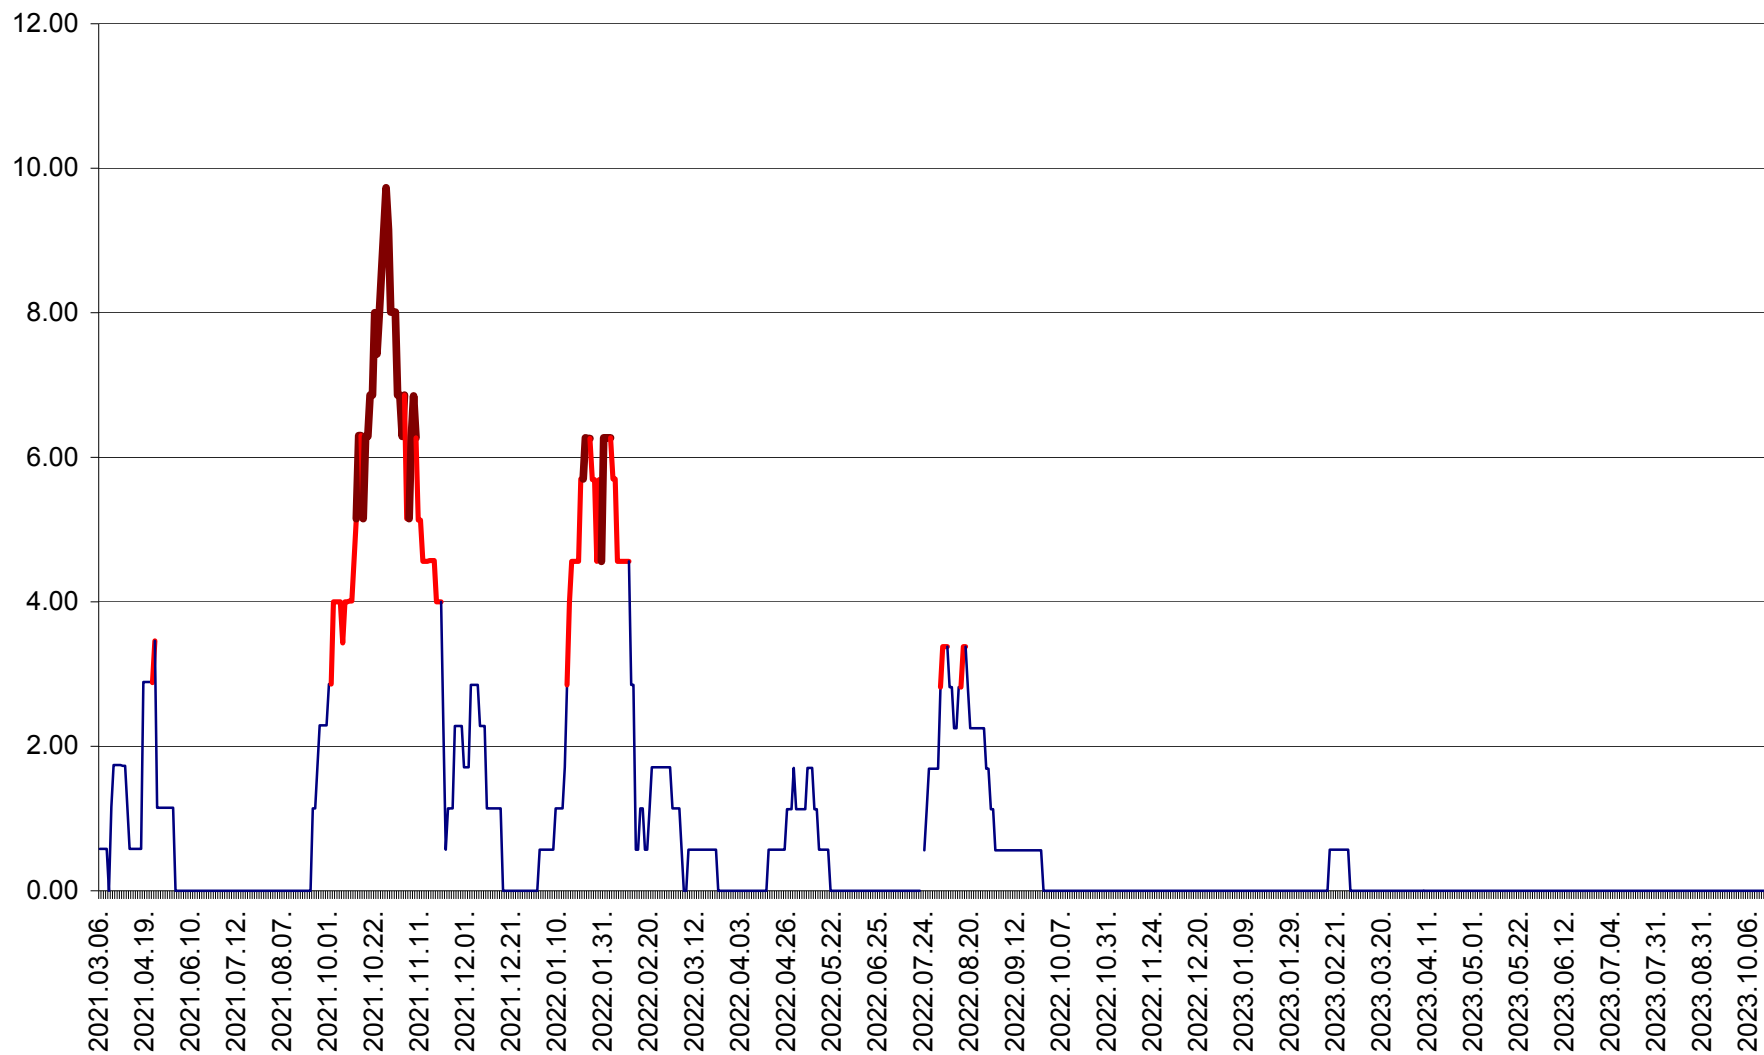

ORAȘ VLĂHIȚA - Evolutia incidentei cumulate pe 14 zile la ‰ de locuitori
2021.03.07. - 2023.10.17.