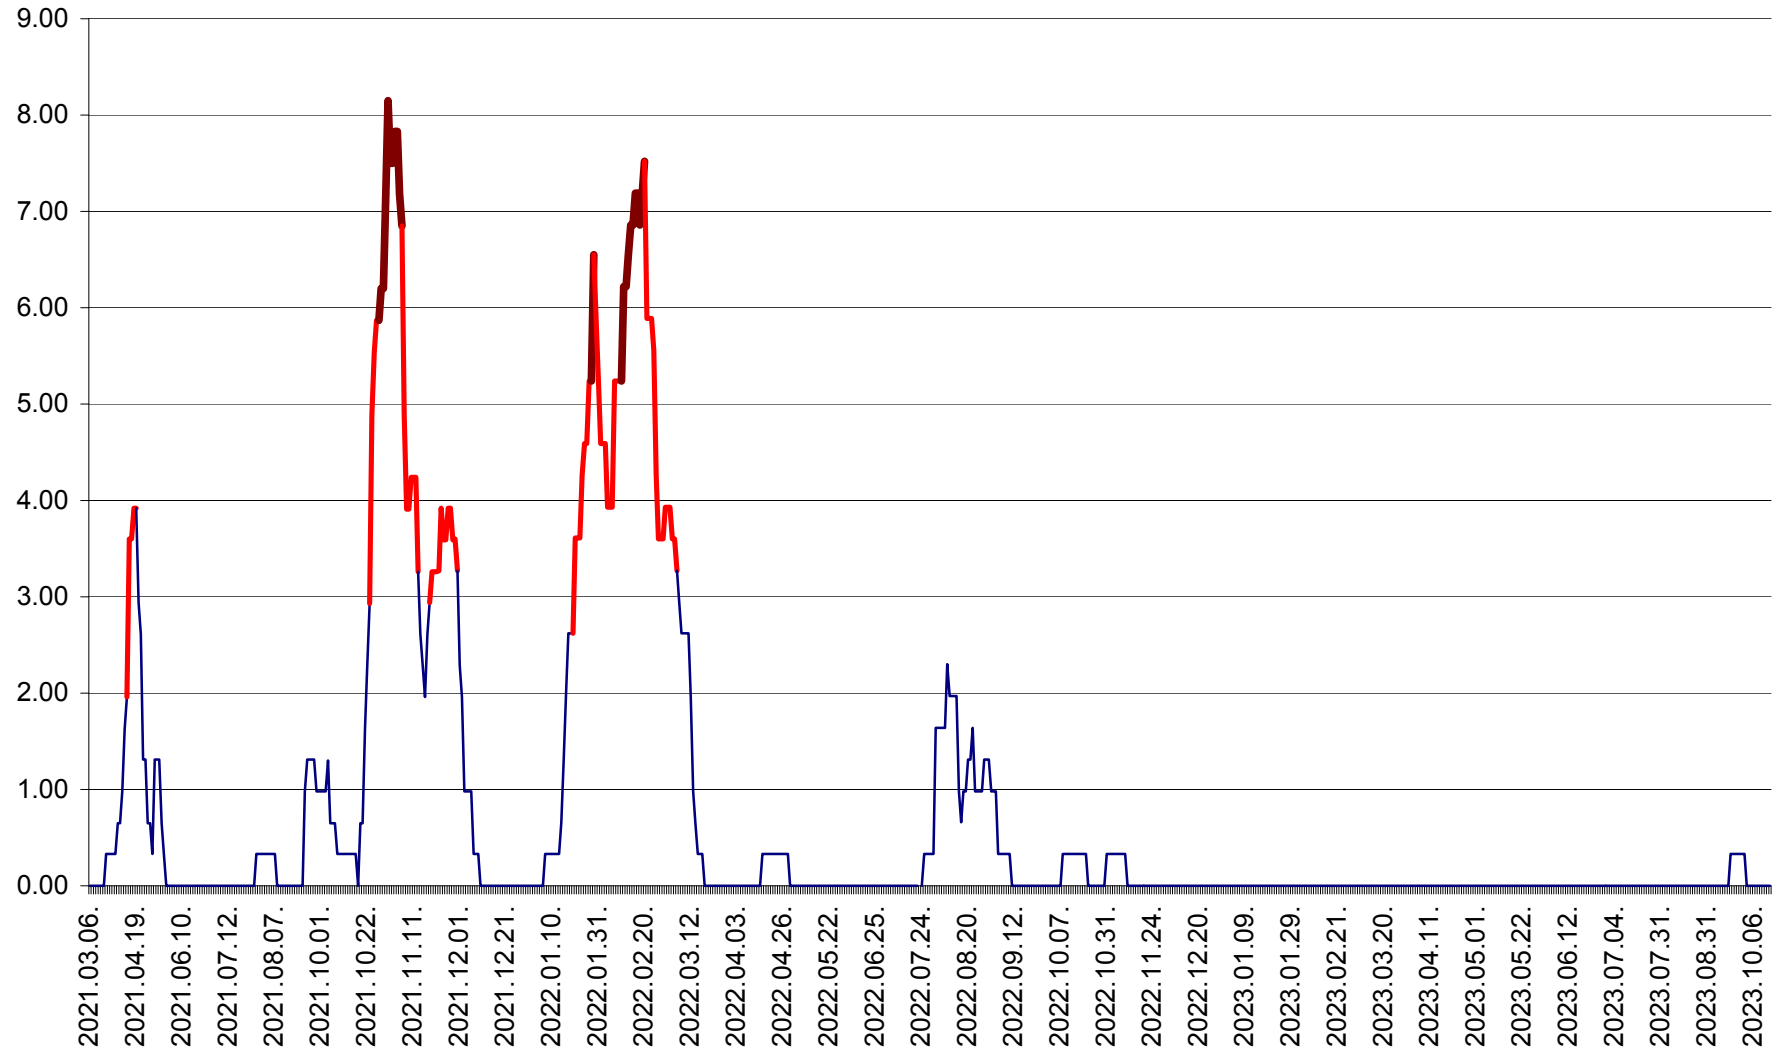

ATID - Evolutia incidentei cumulate pe 14 zile la % de locuitori  
2021.03.07. - 2023.10.17.

AVRĂMEȘTI - Evolutia incidentei cumulate pe 14 zile la ‰ de locuitori  
2021.03.07. - 2023.10.17.

ORAȘ BĂILE TUȘNAD - Evolutia incidentei cumulate pe 14 zile la ‰ de locuitori  
2021.03.07. - 2023.10.17.

ORAȘ BĂLAN - Evoluția incidenței cumulate pe 14 zile la ‰ de locuitori  
2021.03.07. - 2023.10.17.

BILBOR - Evolutia incidentei cumulate pe 14 zile la ‰ de locuitori  
2021.03.07. - 2023.10.17.

ORAȘ BORSEC - Evolutia incidentei cumulate pe 14 zile la ‰ de locuitori  
2021.03.07. - 2023.10.17.

BRĂDEȘTI - Evolutia incidentei cumulate pe 14 zile la ‰ de locuitori  
2021.03.07. - 2023.10.17.

CĂPÂLNIȚA - Evolutia incidentei cumulate pe 14 zile la ‰ de locuitori  
2021.03.07. - 2023.10.17.

CÂRȚA - Evolutia incidentei cumulate pe 14 zile la ‰ de locuitori  
2021.03.07. - 2023.10.17.