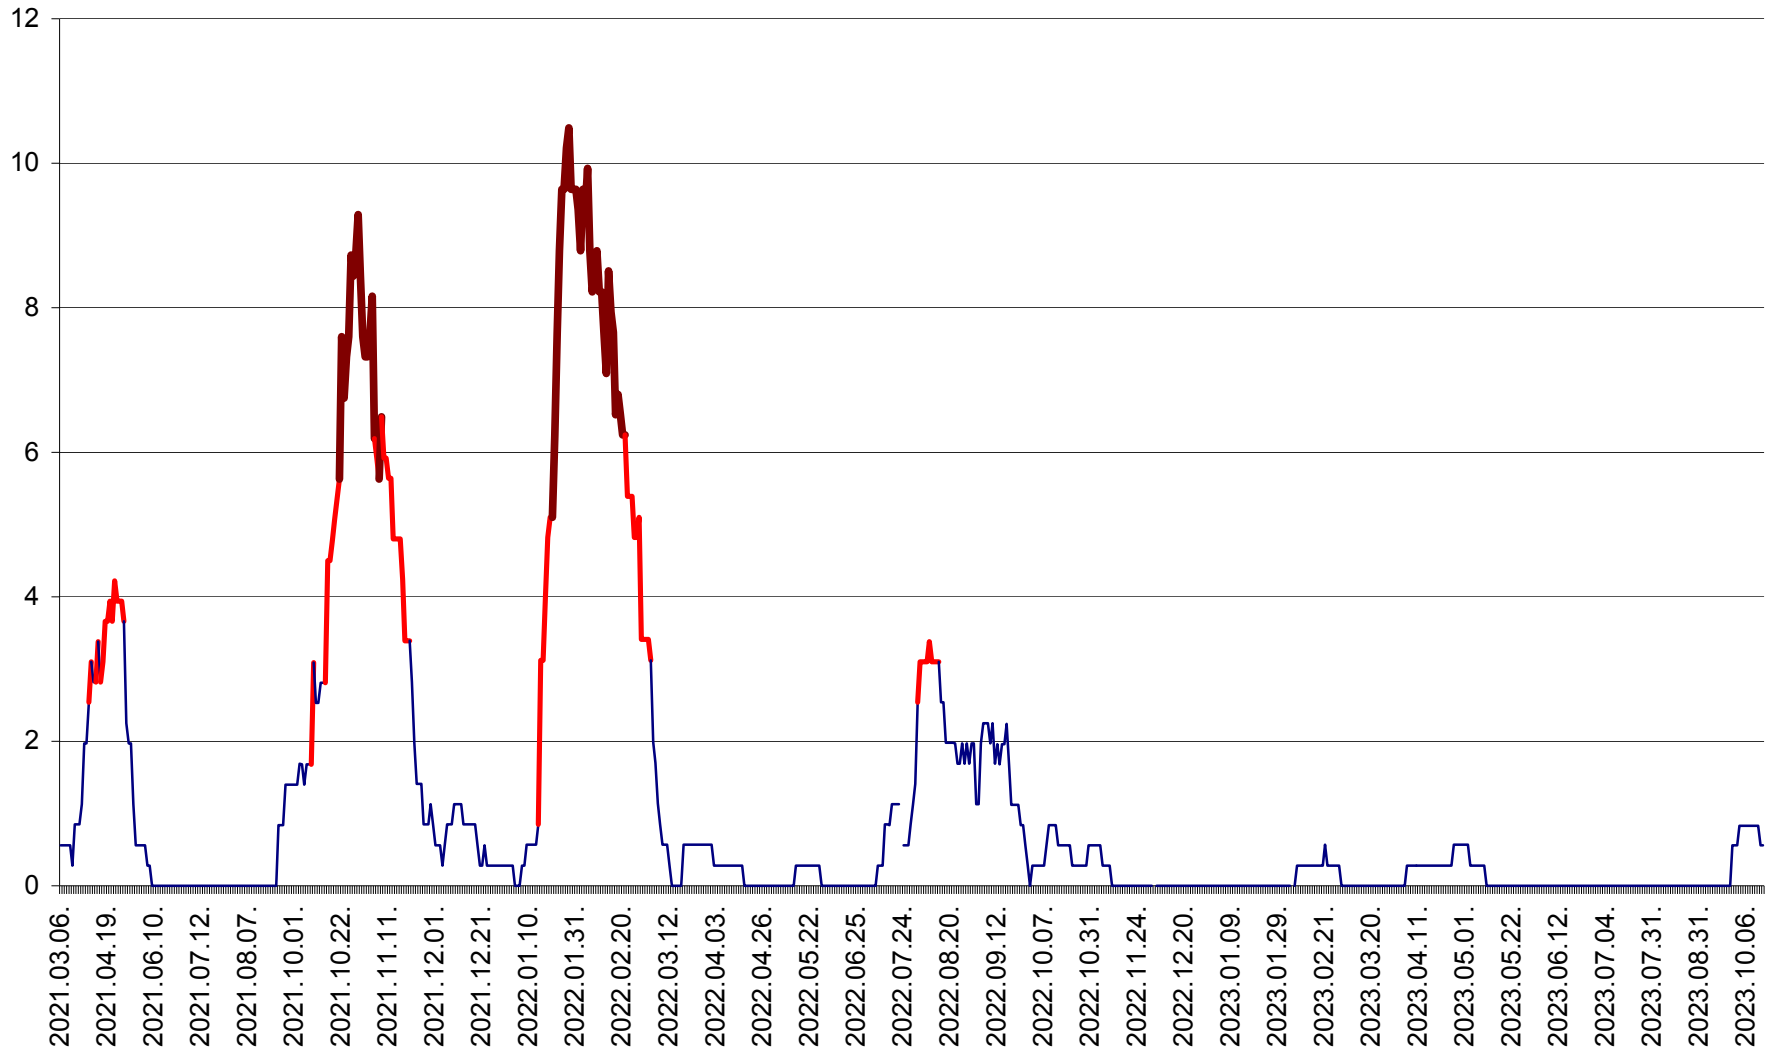

ORAȘ CRISTURU SECUIESC - Evolutia incidentei cumulate pe 14 zile la ‰ de locuitori  
2021.03.07. - 2023.10.17.

DĂNEȘTI - Evolutia incidentei cumulate pe 14 zile la ‰ de locuitori  
2021.03.07. - 2023.10.17.

DÂRJIU - Evolutia incidentei cumulate pe 14 zile la ‰ de locuitori  
2021.03.07. - 2023.10.17.

DEALU - Evolutia incidentei cumulate pe 14 zile la ‰ de locuitori  
2021.03.07. - 2023.10.17.

DITRĂU - Evolutia incidentei cumulate pe 14 zile la ‰ de locuitori  
2021.03.07. - 2023.10.17.

FELICENI - Evolutia incidentei cumulate pe 14 zile la ‰ de locuitori  
2021.03.07. - 2023.10.17.

FRUMOASA - Evolutia incidentei cumulate pe 14 zile la ‰ de locuitori  
2021.03.07. - 2023.10.17.

GĂLĂUȚAȘ - Evoluția incidenței cumulate pe 14 zile la ‰ de locuitori  
2021.03.07. - 2023.10.17.