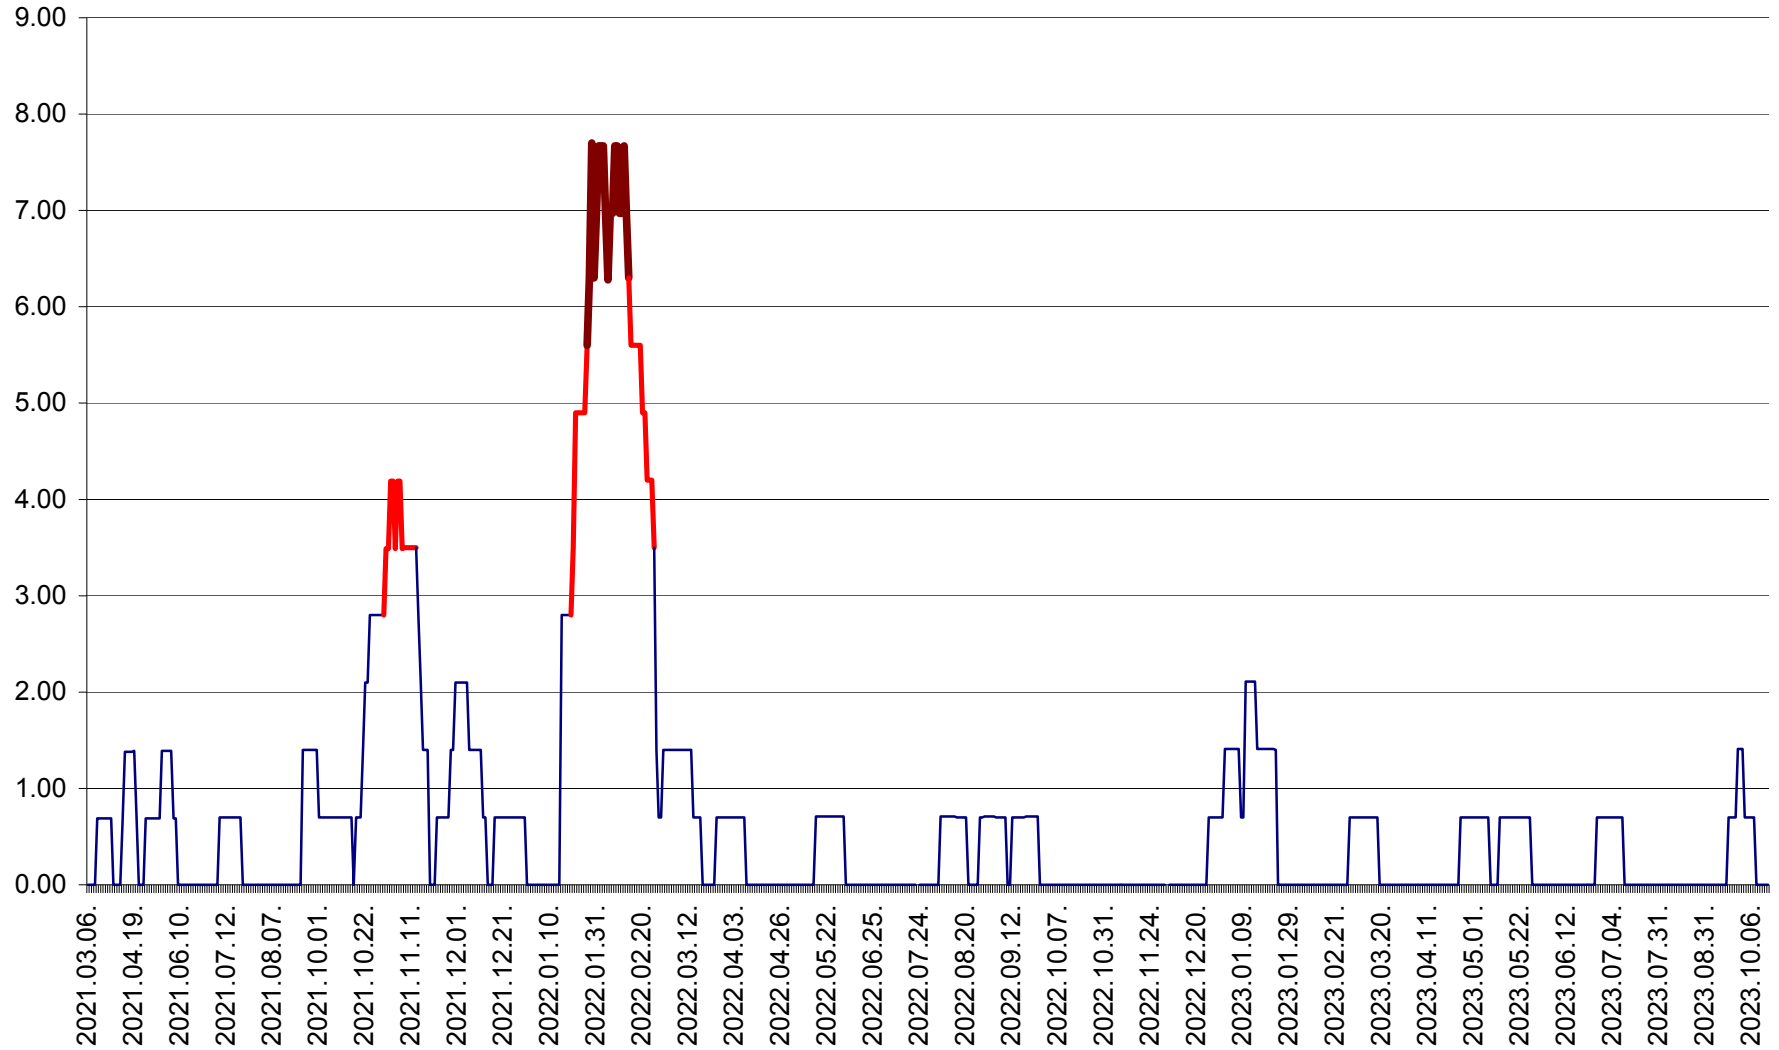

ORAȘ BĂLAN - Evoluția incidenței cumulate pe 14 zile la ‰ de locuitori  
2021.03.07. - 2023.10.17.

BILBOR - Evolutia incidentei cumulate pe 14 zile la ‰ de locuitori  
2021.03.07. - 2023.10.17.

ORAȘ BORSEC - Evolutia incidentei cumulate pe 14 zile la ‰ de locuitori  
2021.03.07. - 2023.10.17.

BRĂDEȘTI - Evolutia incidentei cumulate pe 14 zile la ‰ de locuitori  
2021.03.07. - 2023.10.17.

CĂPÂLNIȚA - Evolutia incidentei cumulate pe 14 zile la ‰ de locuitori  
2021.03.07. - 2023.10.17.

CÂRȚA - Evolutia incidentei cumulate pe 14 zile la ‰ de locuitori  
2021.03.07. - 2023.10.17.

CICEU - Evolutia incidentei cumulate pe 14 zile la ‰ de locuitori  
2021.03.07. - 2023.10.17.

CIUCSÂNGEORGIU - Evolutia incidentei cumulate pe 14 zile la ‰ de locuitori  
2021.03.07. - 2023.10.17.

CIUMANI - Evolutia incidentei cumulate pe 14 zile la ‰ de locuitori  
2021.03.07. - 2023.10.17.

CORBU - Evolutia incidentei cumulate pe 14 zile la ‰ de locuitori  
2021.03.07. - 2023.10.17.

CORUND - Evolutia incidentei cumulate pe 14 zile la ‰ de locuitori  
2021.03.07. - 2023.10.17.

COZMENI - Evolutia incidentei cumulate pe 14 zile la ‰ de locuitori  
2021.03.07. - 2023.10.17.