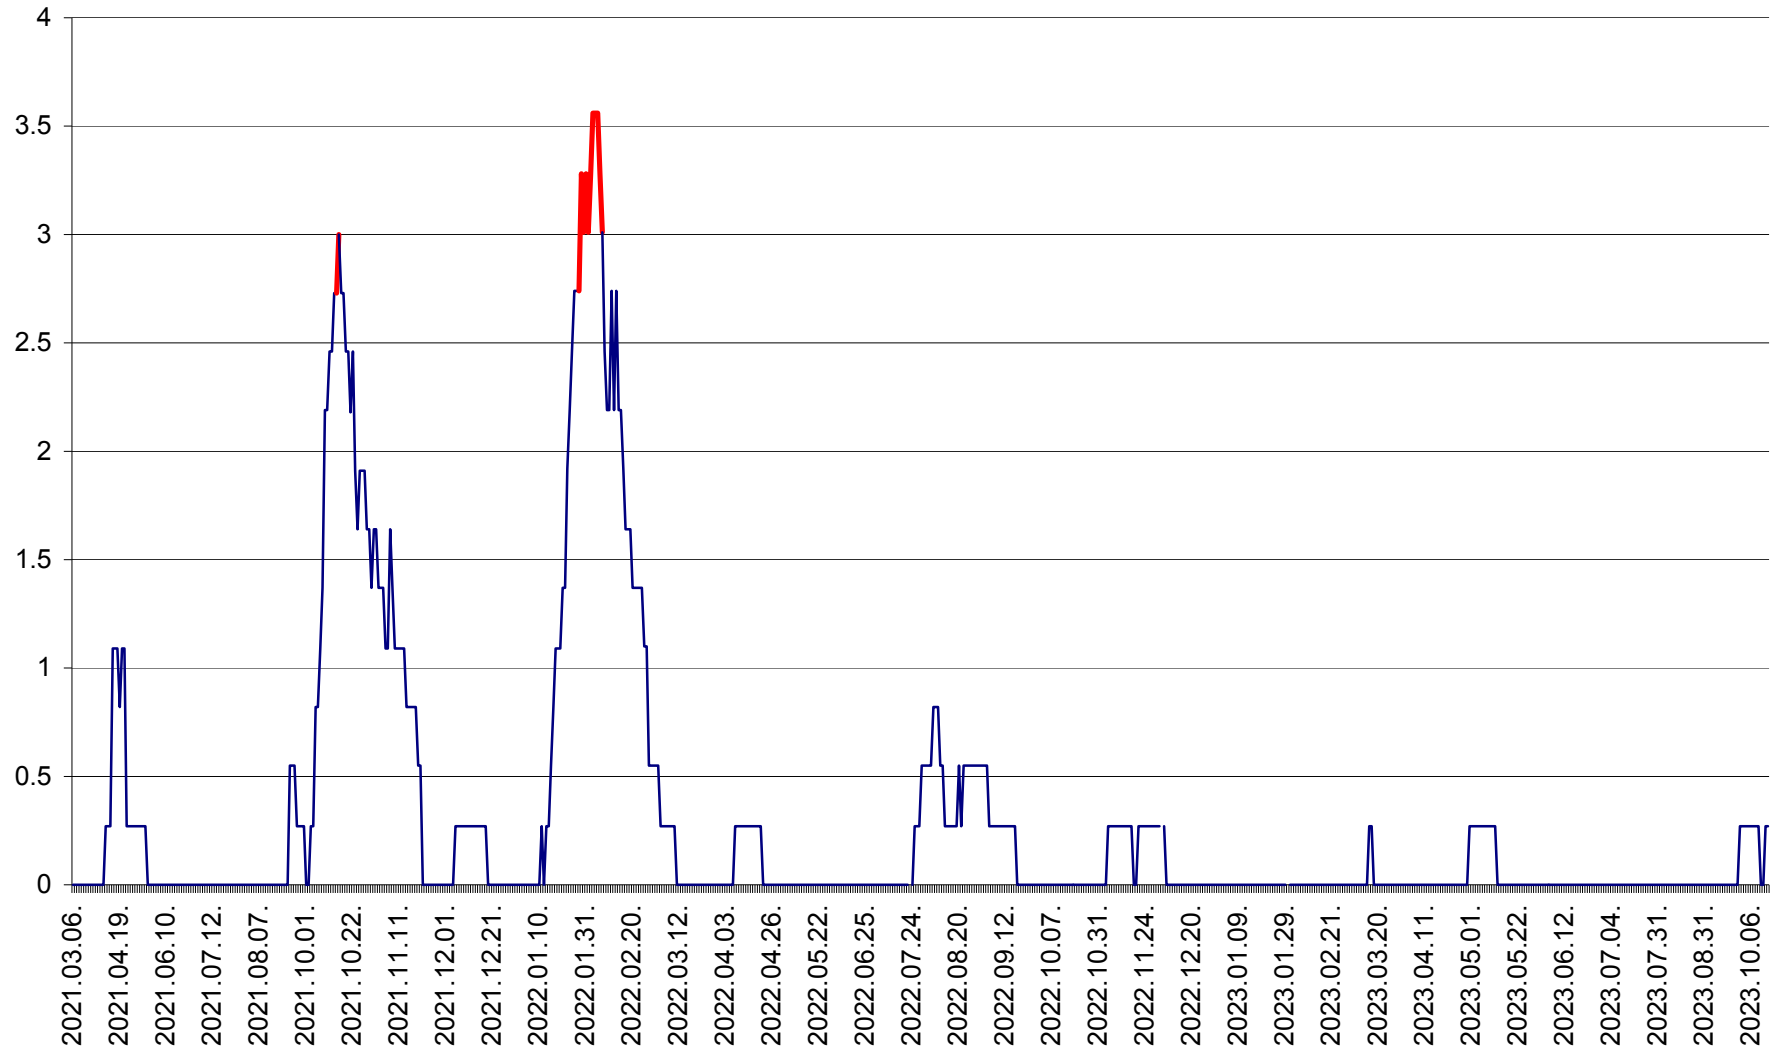

FELICENI - Evolutia incidentei cumulate pe 14 zile la ‰ de locuitori  
2021.03.07. - 2023.10.17.

FRUMOASA - Evolutia incidentei cumulate pe 14 zile la ‰ de locuitori  
2021.03.07. - 2023.10.17.

GĂLĂUȚAȘ - Evoluția incidenței cumulate pe 14 zile la ‰ de locuitori  
2021.03.07. - 2023.10.17.

MUNICIPIUL GHEORGHENI - Evolutia incidentei cumulate pe 14 zile la % de locuitori  
2021.03.07. - 2023.10.17.

JOSENI - Evolutia incidentei cumulate pe 14 zile la ‰ de locuitori  
2021.03.07. - 2023.10.17.

LĂZAREA - Evolutia incidentei cumulate pe 14 zile la % de locuitori  
2021.03.07. - 2023.10.17.

LELICENI - Evolutia incidentei cumulate pe 14 zile la ‰ de locuitori  
2021.03.07. - 2023.10.17.

LUETA - Evolutia incidentei cumulate pe 14 zile la ‰ de locuitori  
2021.03.07. - 2023.10.17.

LUNCA DE JOS - Evolutia incidentei cumulate pe 14 zile la ‰ de locuitori  
2021.03.07. - 2023.10.17.

LUNCA DE SUS - Evolutia incidentei cumulate pe 14 zile la ‰ de locuitori  
2021.03.07. - 2023.10.17.