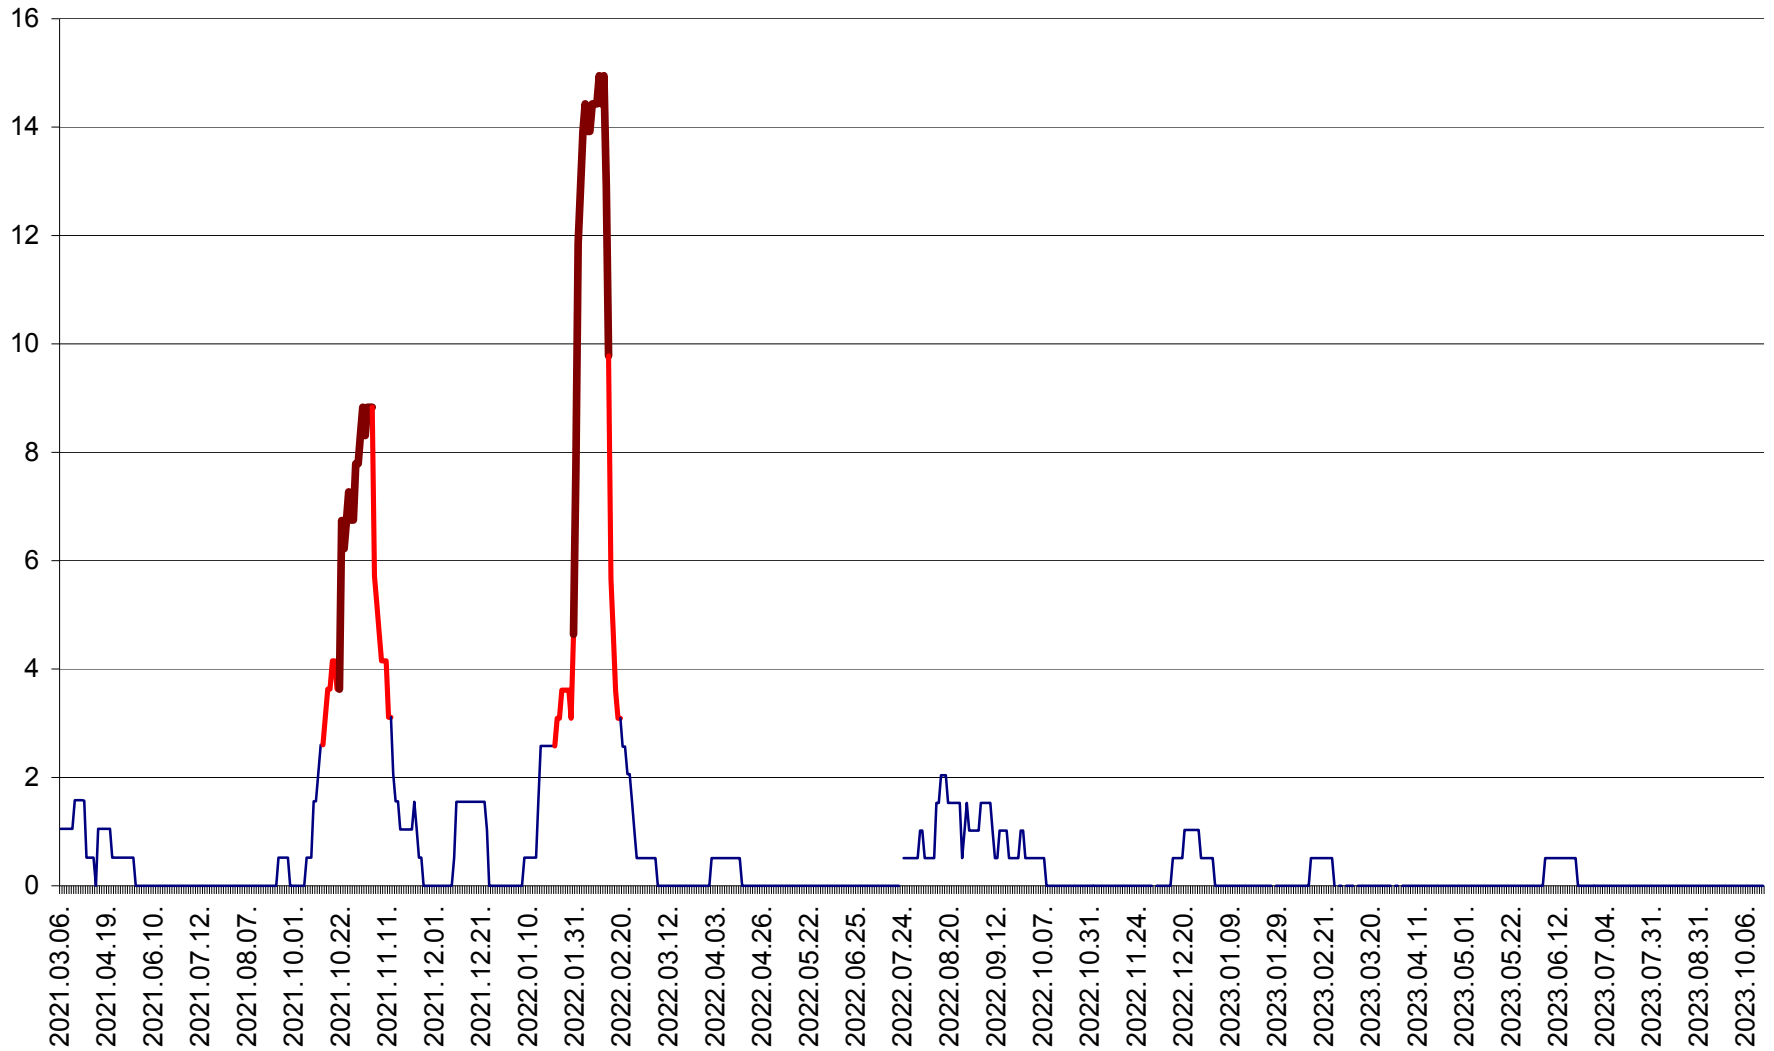

PRAID - Evolutia incidentei cumulate pe 14 zile la ‰ de locuitori
2021.03.07. - 2023.10.17.