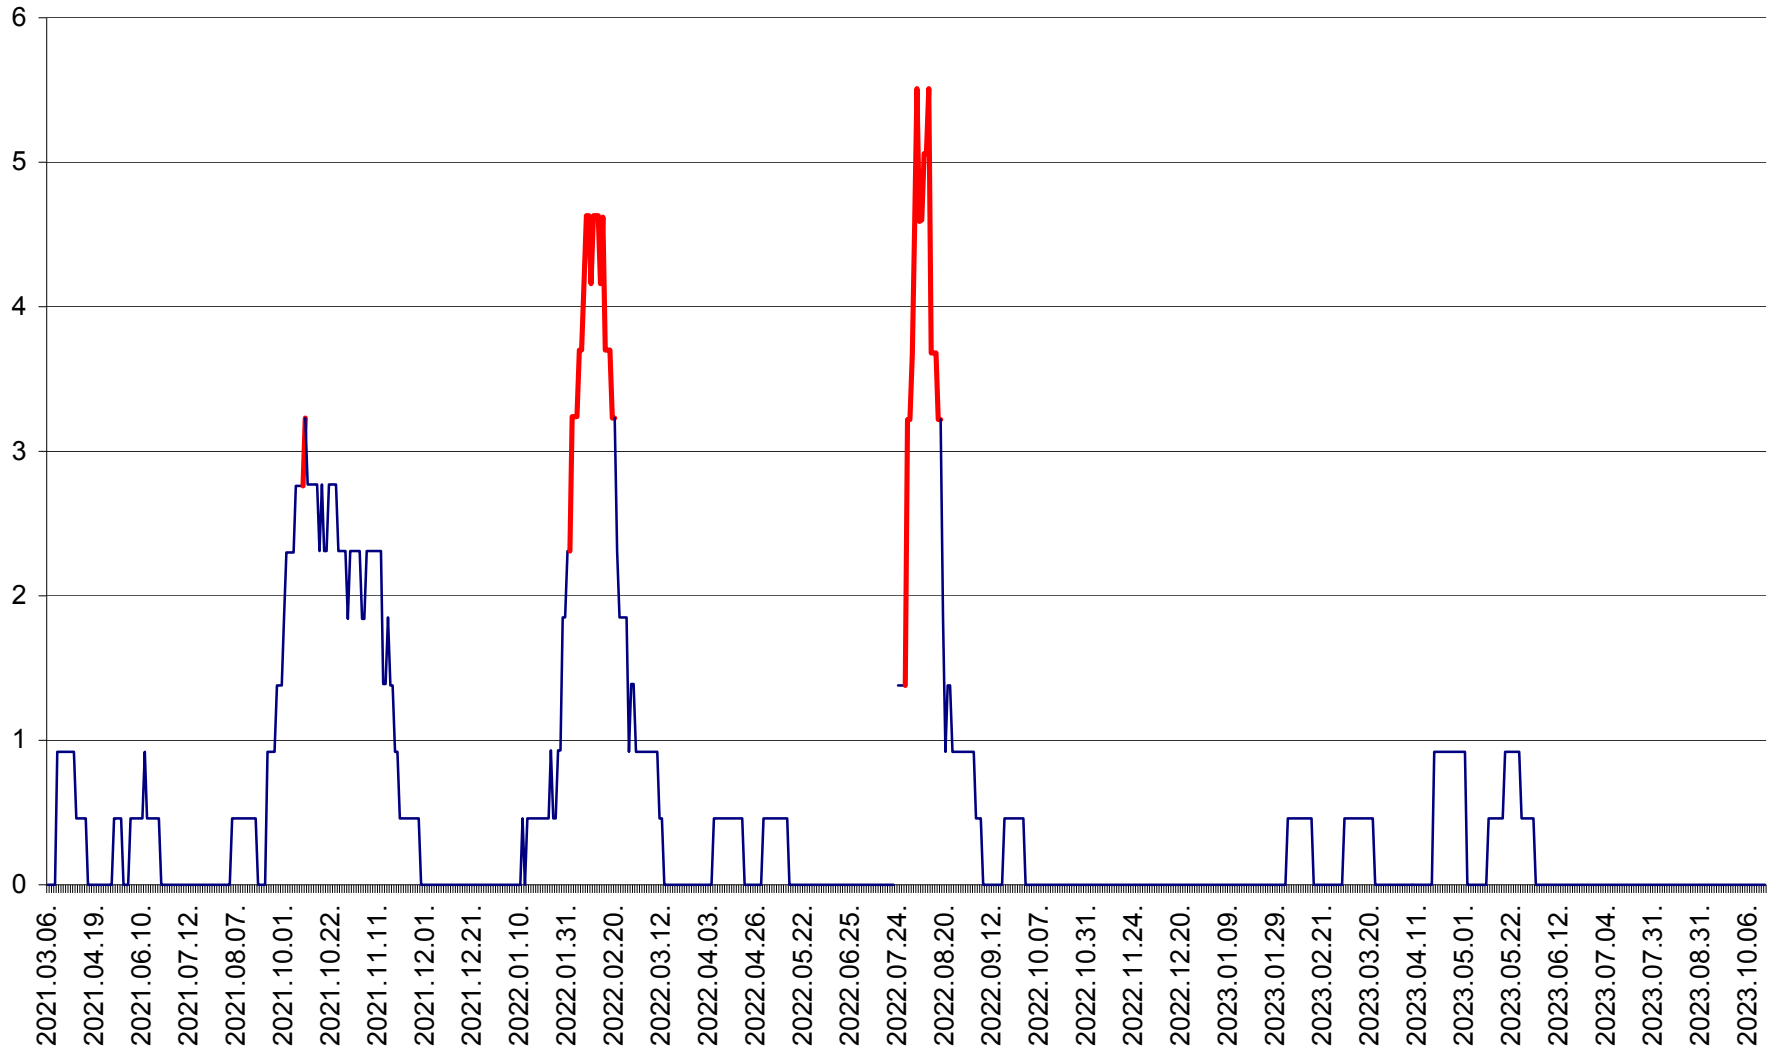

ULIEȘ - Evoluția incidenței cumulate pe 14 zile la ‰ de locuitori
2021.03.07. - 2023.10.17.