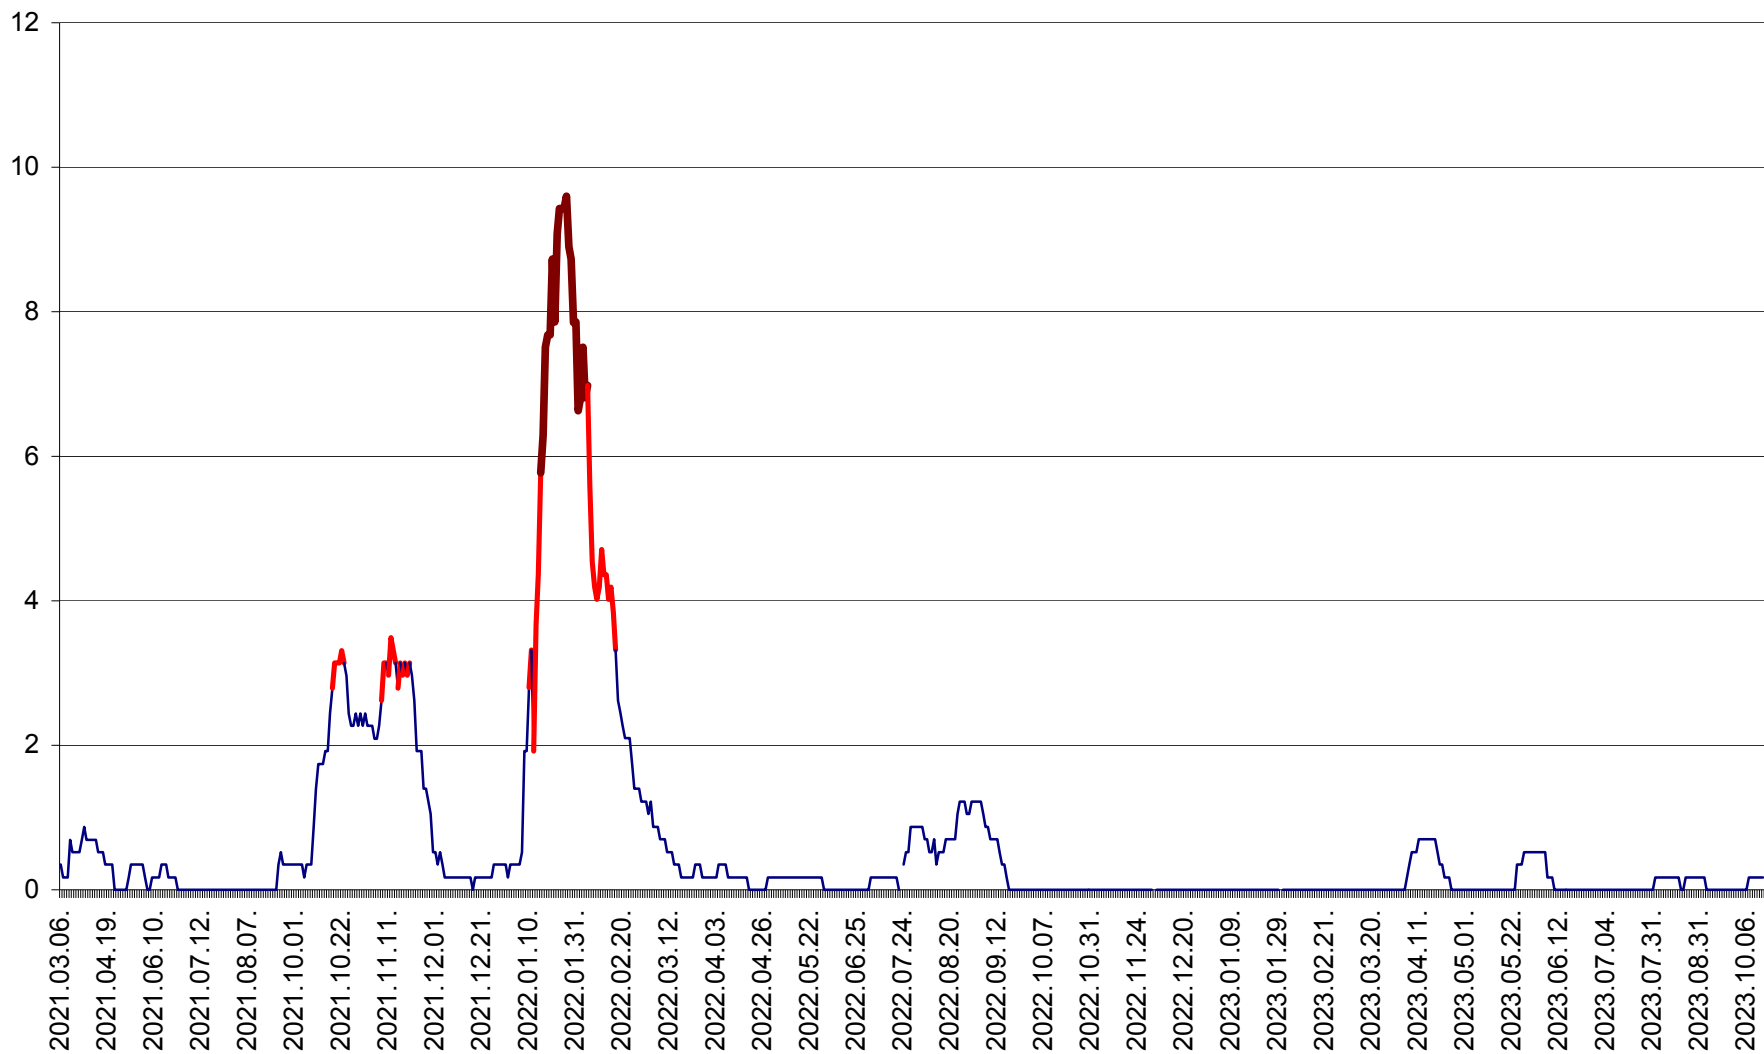

DÂRJIU - Evolutia incidentei cumulate pe 14 zile la ‰ de locuitori  
2021.03.07. - 2023.10.17.

DEALU - Evolutia incidentei cumulate pe 14 zile la ‰ de locuitori  
2021.03.07. - 2023.10.17.

DITRĂU - Evolutia incidentei cumulate pe 14 zile la ‰ de locuitori  
2021.03.07. - 2023.10.17.

FELICENI - Evolutia incidentei cumulate pe 14 zile la ‰ de locuitori  
2021.03.07. - 2023.10.17.

FRUMOASA - Evolutia incidentei cumulate pe 14 zile la ‰ de locuitori  
2021.03.07. - 2023.10.17.

GĂLĂUȚAȘ - Evoluția incidenței cumulate pe 14 zile la ‰ de locuitori  
2021.03.07. - 2023.10.17.

MUNICIPIUL GHEORGHENI - Evolutia incidentei cumulate pe 14 zile la % de locuitori  
2021.03.07. - 2023.10.17.

JOSENI - Evolutia incidentei cumulate pe 14 zile la ‰ de locuitori  
2021.03.07. - 2023.10.17.

LĂZAREA - Evolutia incidentei cumulate pe 14 zile la % de locuitori  
2021.03.07. - 2023.10.17.

LELICENI - Evolutia incidentei cumulate pe 14 zile la ‰ de locuitori  
2021.03.07. - 2023.10.17.

LUETA - Evolutia incidentei cumulate pe 14 zile la ‰ de locuitori  
2021.03.07. - 2023.10.17.