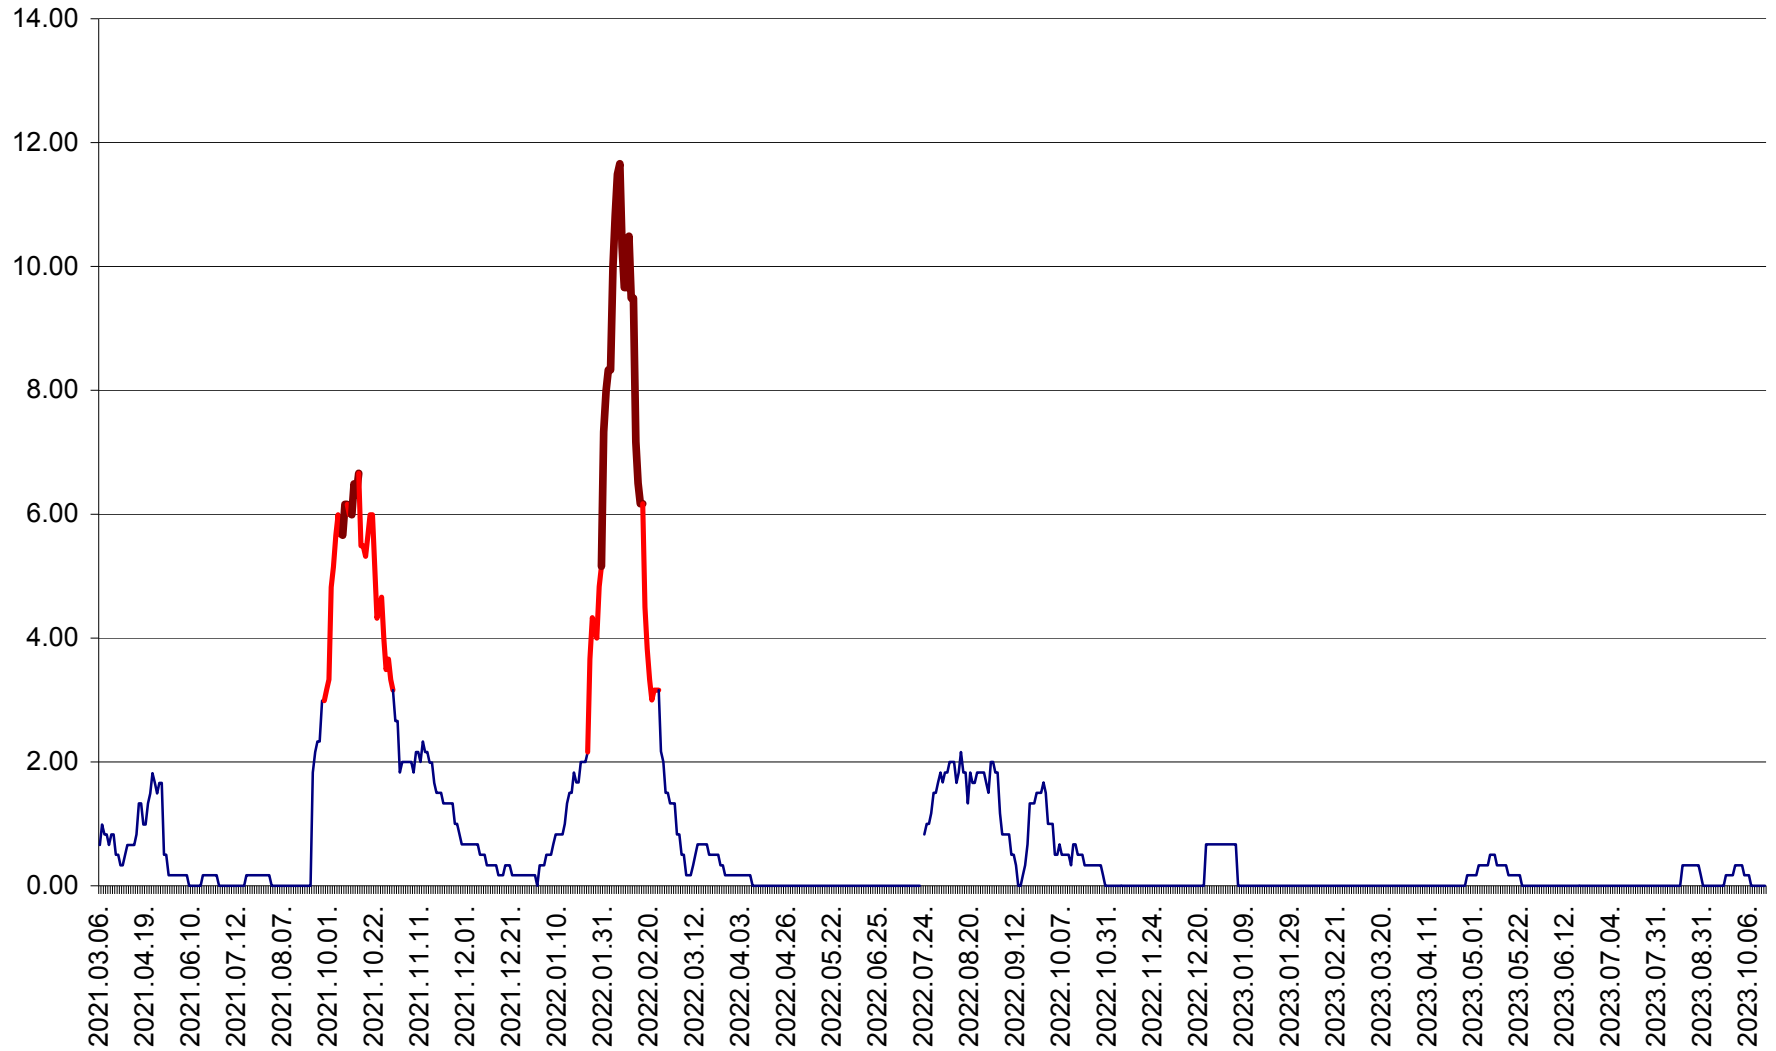

Total - Evolutia incidentei cumulate pe 14 zile la ‰ de locuitori
2021.03.07. - 2023.10.17.