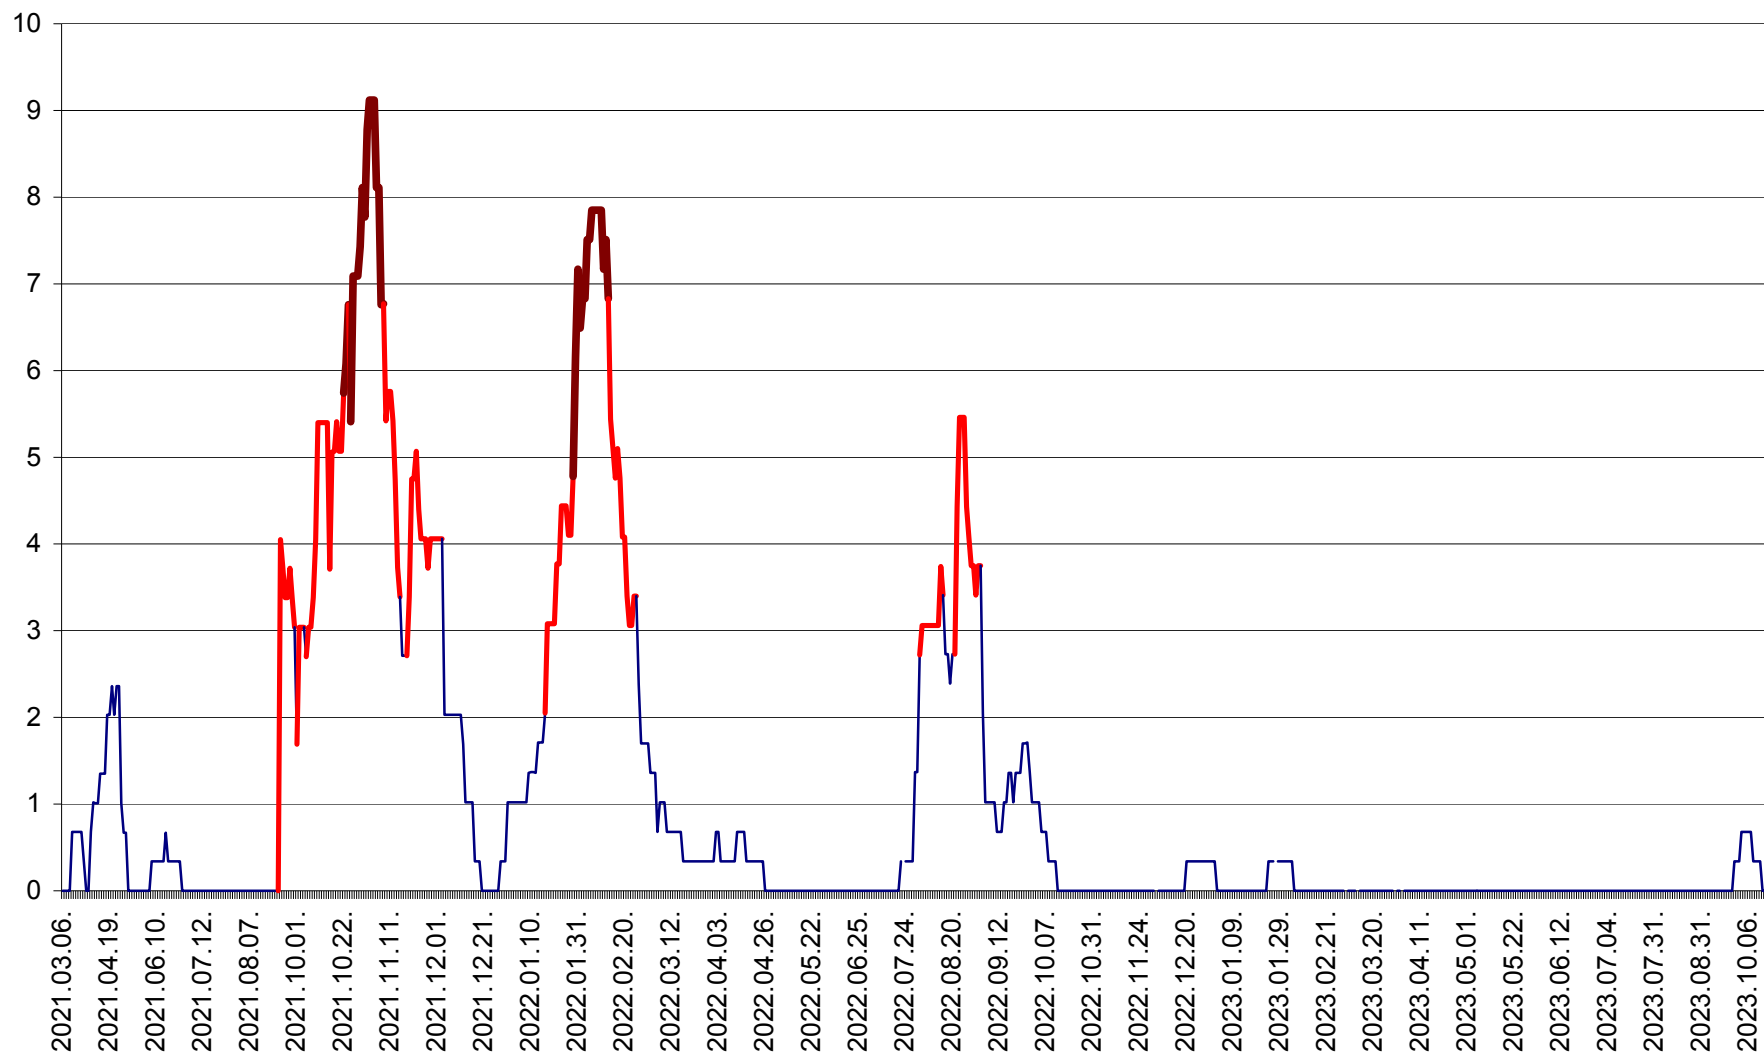

LUNCA DE JOS - Evolutia incidentei cumulate pe 14 zile la ‰ de locuitori  
2021.03.07. - 2023.10.17.

LUNCA DE SUS - Evolutia incidentei cumulate pe 14 zile la ‰ de locuitori  
2021.03.07. - 2023.10.17.

LUPENI - Evolutia incidentei cumulate pe 14 zile la ‰ de locuitori  
2021.03.07. - 2023.10.17.

MĂDĂRAȘ - Evolutia incidentei cumulate pe 14 zile la ‰ de locuitori  
2021.03.07. - 2023.10.17.

MĂRTINIȘ - Evolutia incidentei cumulate pe 14 zile la ‰ de locuitori  
2021.03.07. - 2023.10.17.

MEREȘTI - Evolutia incidentei cumulate pe 14 zile la ‰ de locuitori  
2021.03.07. - 2023.10.17.

MUNICIPIUL MIERCUREA-CIUC - Evolutia incidentei cumulate pe 14 zile la ‰ de locuitori  
2021.03.07. - 2023.10.17.