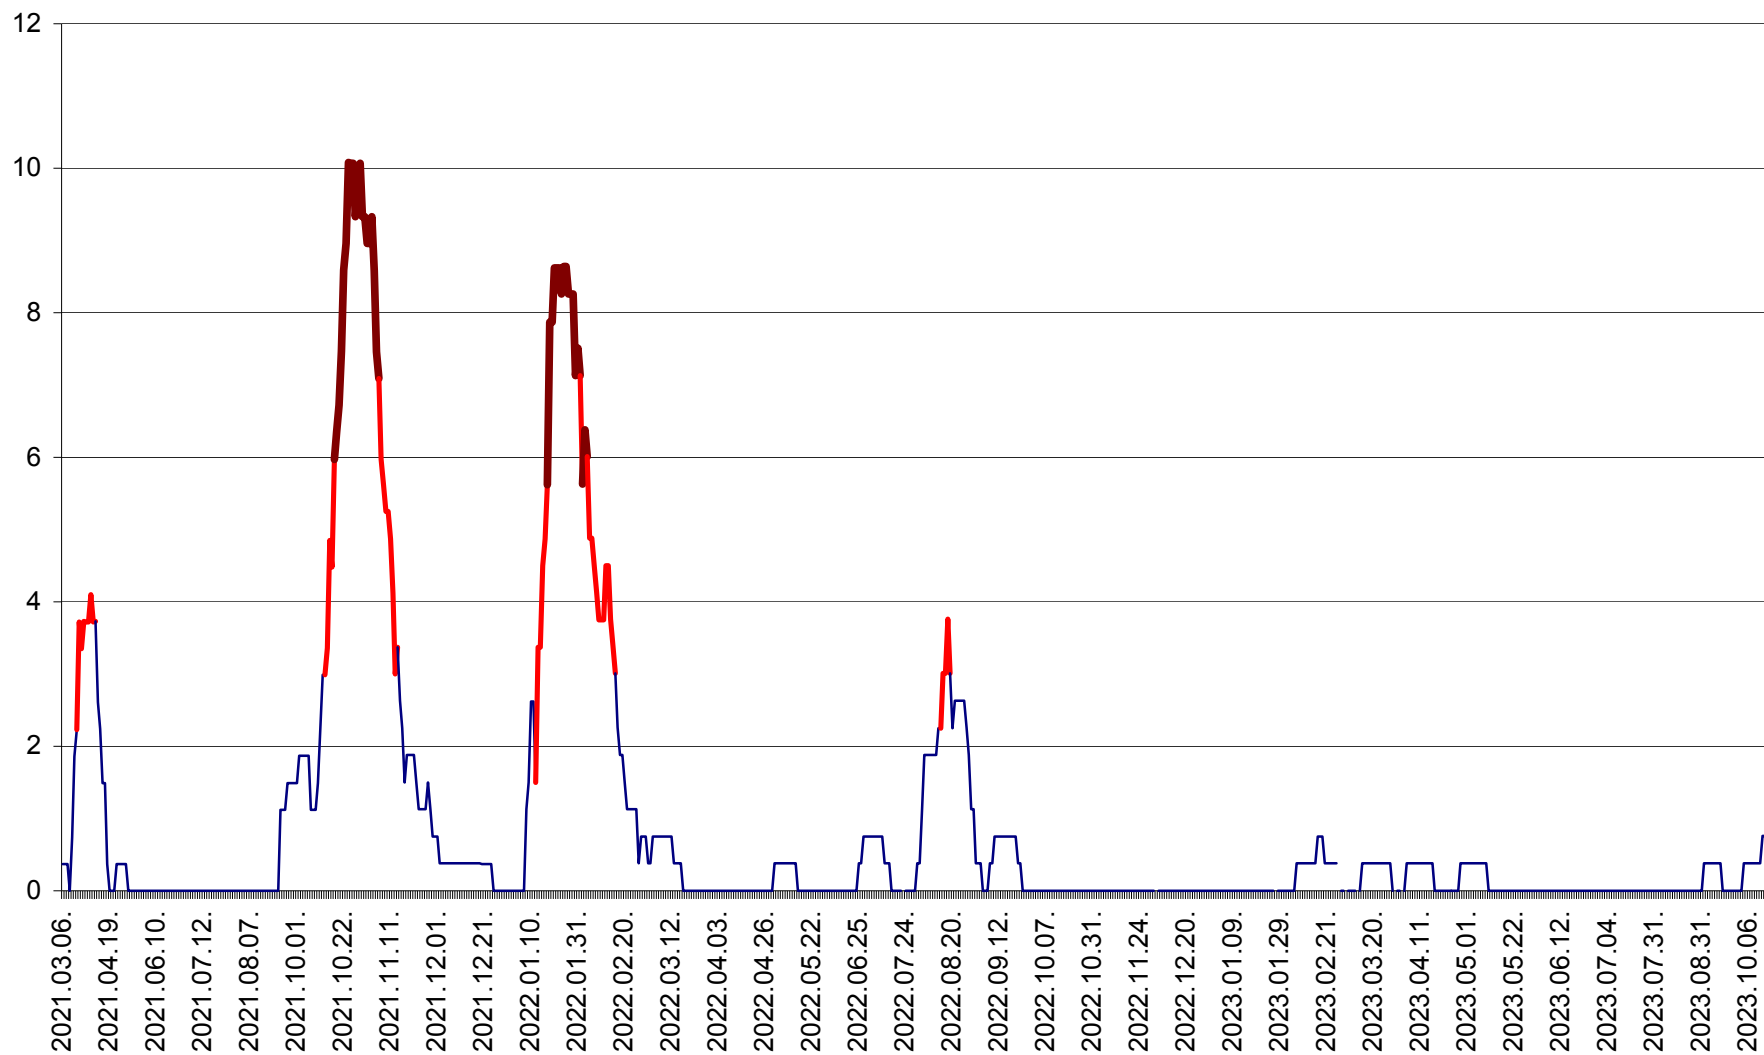

PRAID - Evolutia incidentei cumulate pe 14 zile la ‰ de locuitori  
2021.03.07. - 2023.10.17.

RACU - Evolutia incidentei cumulate pe 14 zile la ‰ de locuitori  
2021.03.07. - 2023.10.17.

REMETEA - Evolutia incidentei cumulate pe 14 zile la ‰ de locuitori  
2021.03.07. - 2023.10.17.

SĂCEL - Evolutia incidentei cumulate pe 14 zile la ‰ de locuitori  
2021.03.07. - 2023.10.17.

SÂNCRĂIENI - Evolutia incidentei cumulate pe 14 zile la ‰ de locuitori  
2021.03.07. - 2023.10.17.

SÂNDOMINIC - Evolutia incidentei cumulate pe 14 zile la ‰ de locuitori  
2021.03.07. - 2023.10.17.