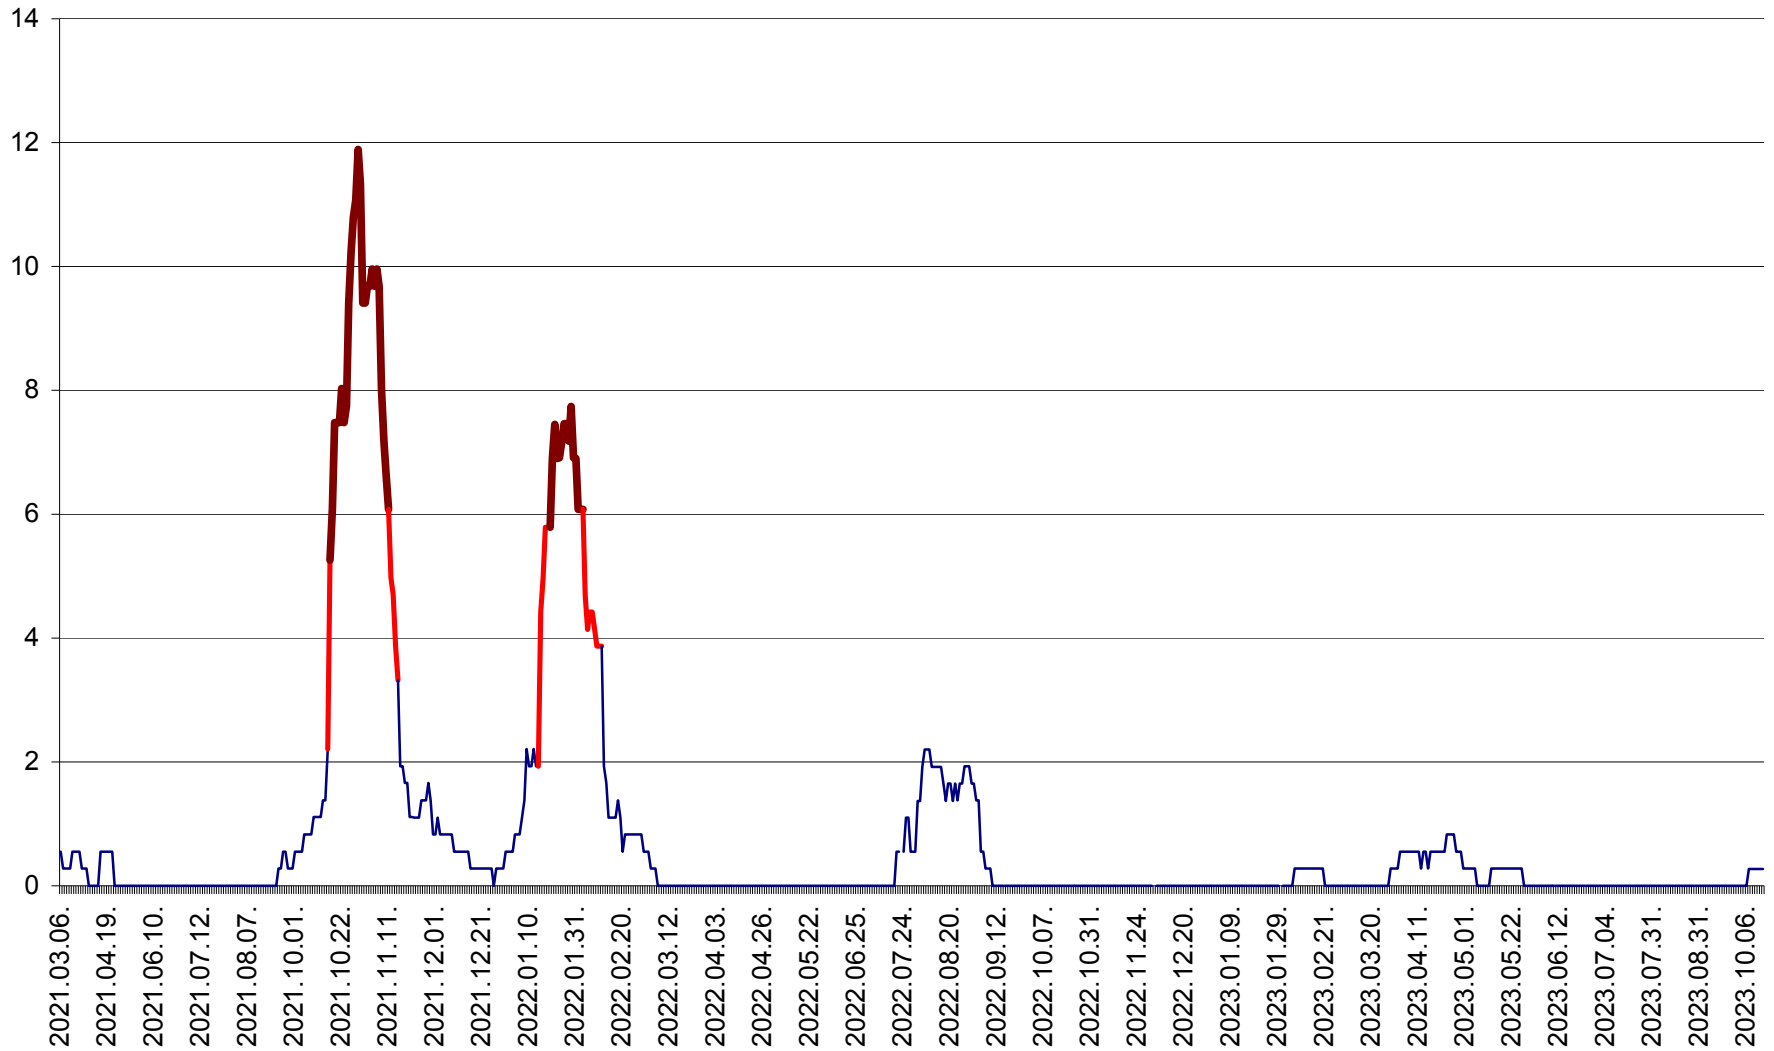

FELICENI - Evolutia incidentei cumulate pe 14 zile la ‰ de locuitori  
2021.03.07. - 2023.10.17.

FRUMOASA - Evolutia incidentei cumulate pe 14 zile la ‰ de locuitori  
2021.03.07. - 2023.10.17.

GĂLĂUȚAȘ - Evoluția incidenței cumulate pe 14 zile la ‰ de locuitori  
2021.03.07. - 2023.10.17.

MUNICIPIUL GHEORGHENI - Evolutia incidentei cumulate pe 14 zile la % de locuitori  
2021.03.07. - 2023.10.17.

JOSENI - Evolutia incidentei cumulate pe 14 zile la ‰ de locuitori  
2021.03.07. - 2023.10.17.

LĂZAREA - Evolutia incidentei cumulate pe 14 zile la % de locuitori  
2021.03.07. - 2023.10.17.

LELICENI - Evolutia incidentei cumulate pe 14 zile la ‰ de locuitori  
2021.03.07. - 2023.10.17.

LUETA - Evolutia incidentei cumulate pe 14 zile la ‰ de locuitori  
2021.03.07. - 2023.10.17.

LUNCA DE JOS - Evolutia incidentei cumulate pe 14 zile la ‰ de locuitori  
2021.03.07. - 2023.10.17.

LUNCA DE SUS - Evolutia incidentei cumulate pe 14 zile la ‰ de locuitori  
2021.03.07. - 2023.10.17.