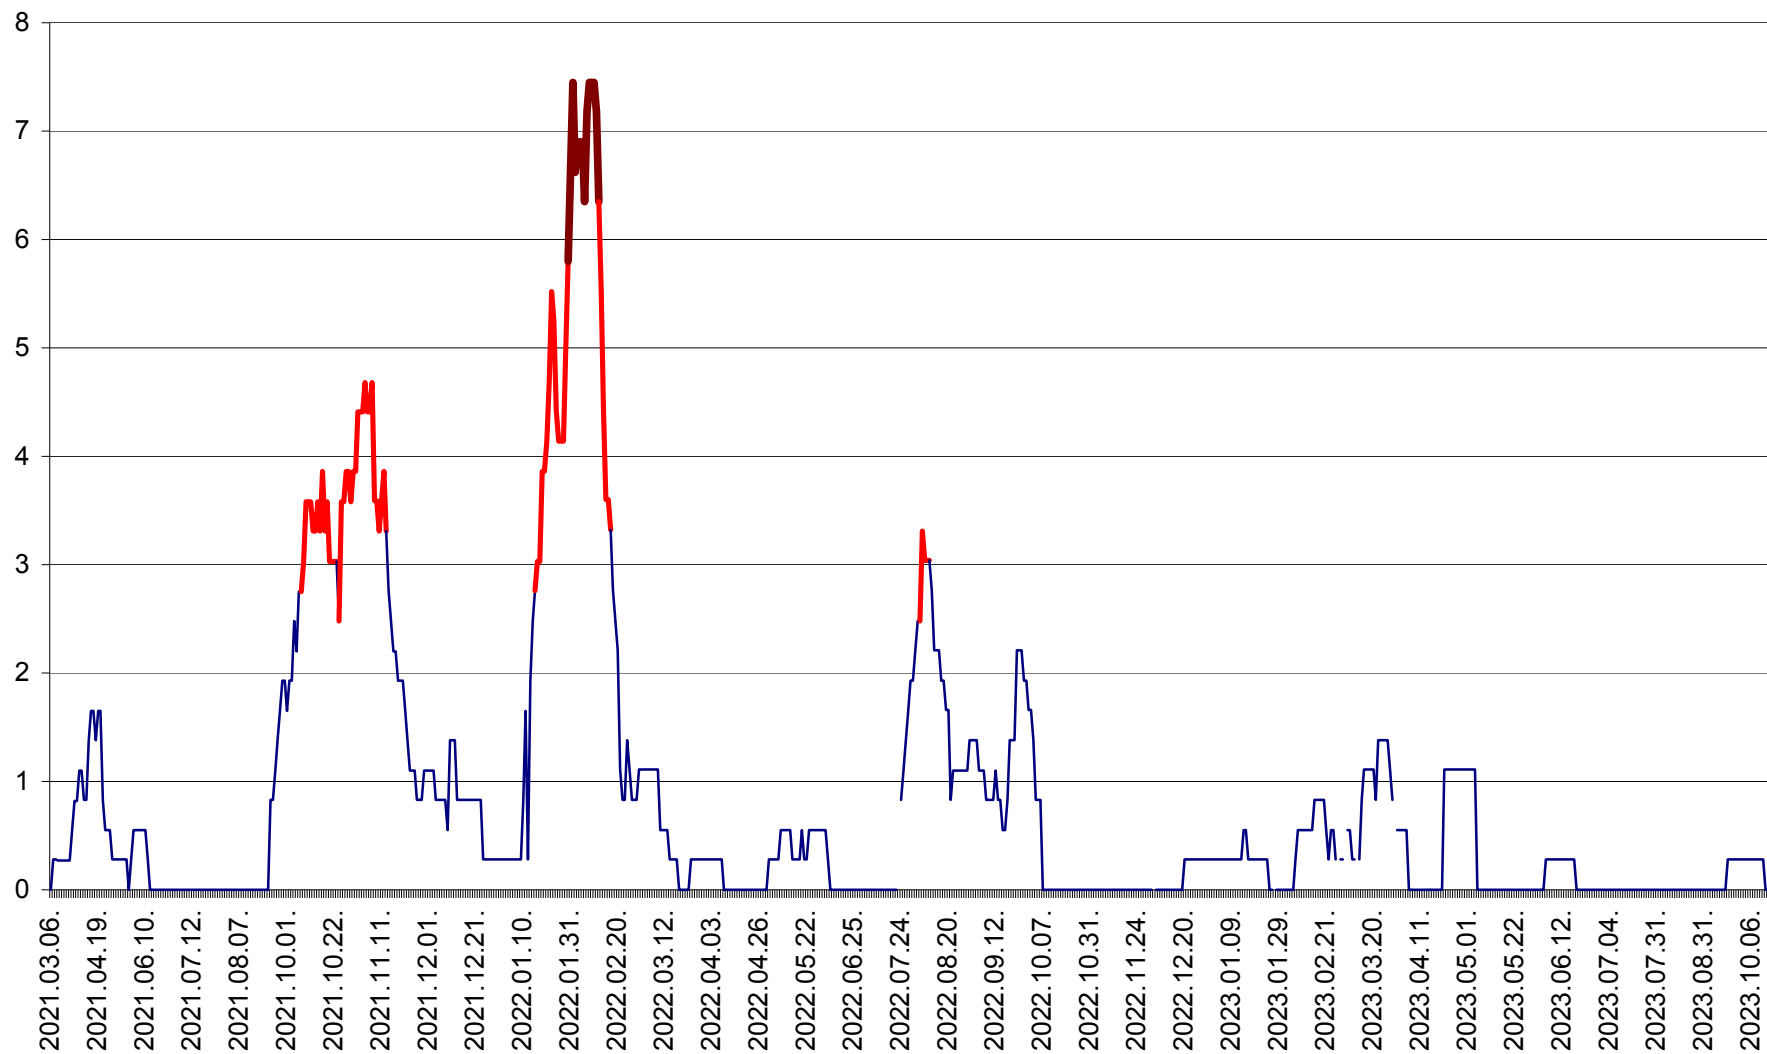

SĂCEL - Evolutia incidentei cumulate pe 14 zile la ‰ de locuitori  
2021.03.07. - 2023.10.17.

SÂNCRĂIENI - Evolutia incidentei cumulate pe 14 zile la ‰ de locuitori  
2021.03.07. - 2023.10.17.

SÂNDOMINIC - Evolutia incidentei cumulate pe 14 zile la ‰ de locuitori  
2021.03.07. - 2023.10.17.

SÂNMARTIN - Evolutia incidentei cumulate pe 14 zile la ‰ de locuitori  
2021.03.07. - 2023.10.17.

SÂNSIMION - Evolutia incidentei cumulate pe 14 zile la ‰ de locuitori  
2021.03.07. - 2023.10.17.

SÂNTIMBRU - Evolutia incidentei cumulate pe 14 zile la ‰ de locuitori  
2021.03.07. - 2023.10.17.