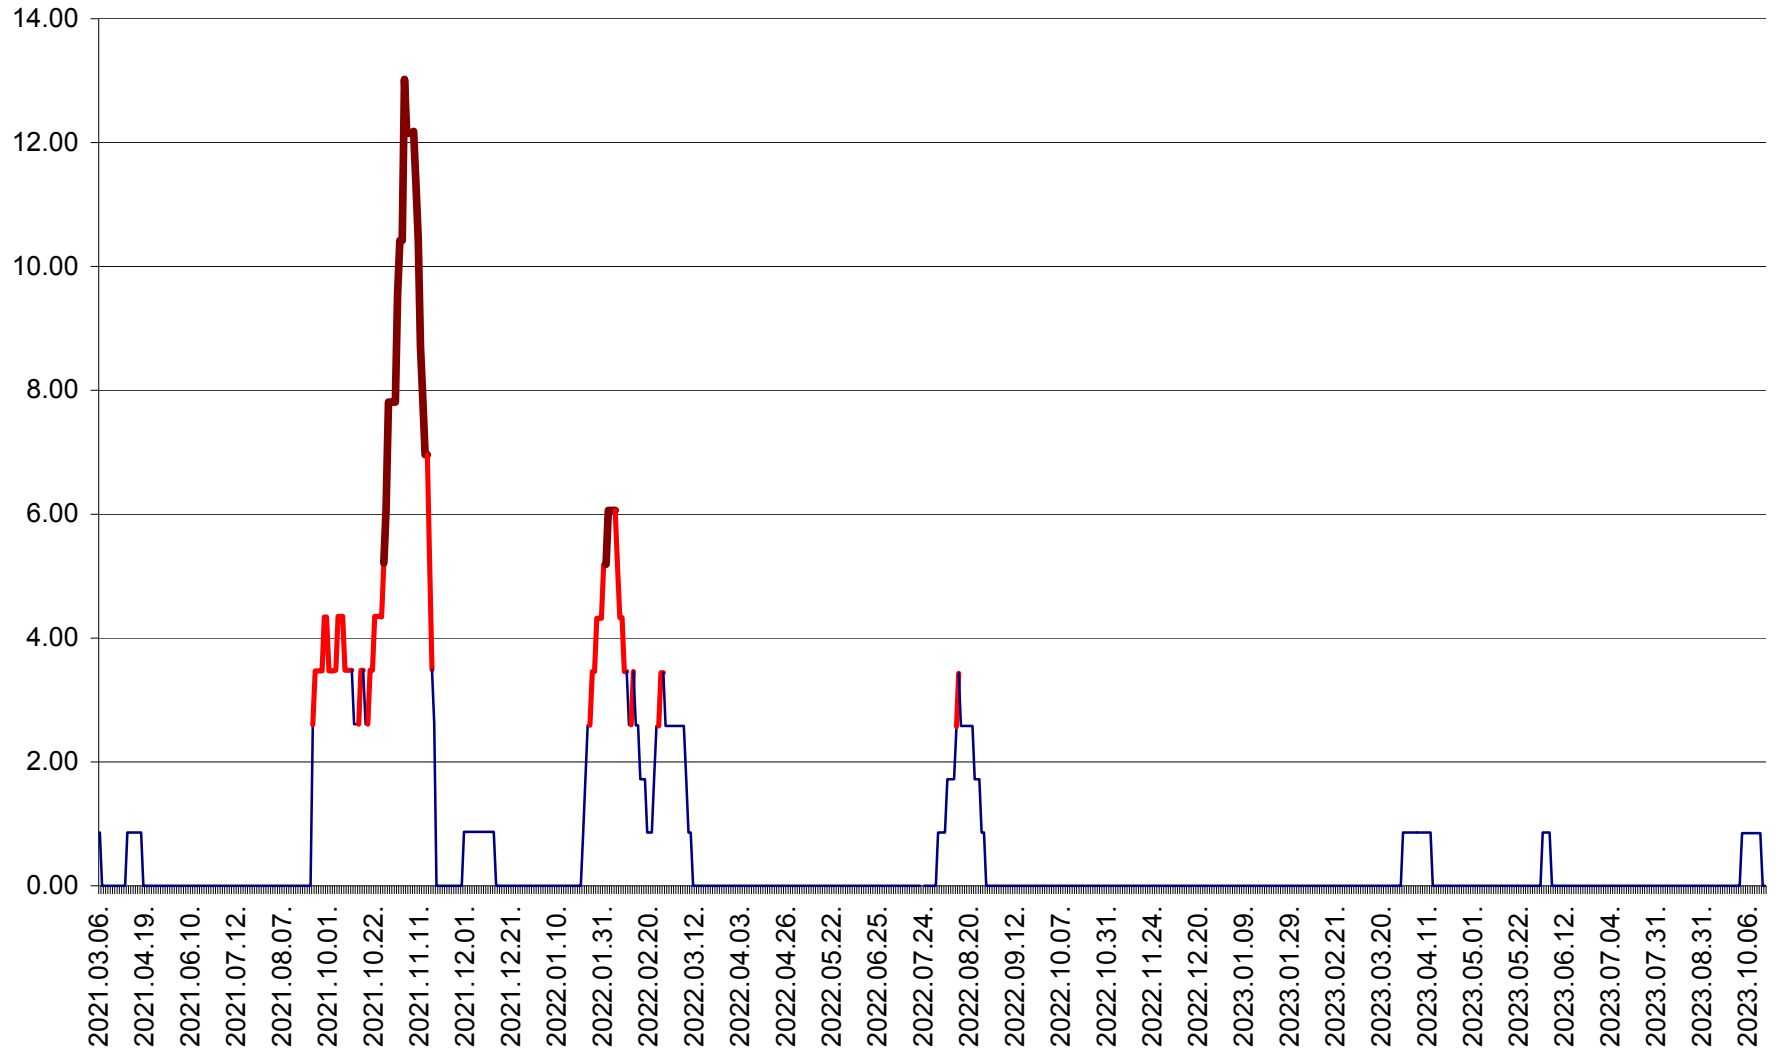

VĂRȘAG - Evolutia incidentei cumulate pe 14 zile la ‰ de locuitori
2021.03.07. - 2023.10.17.