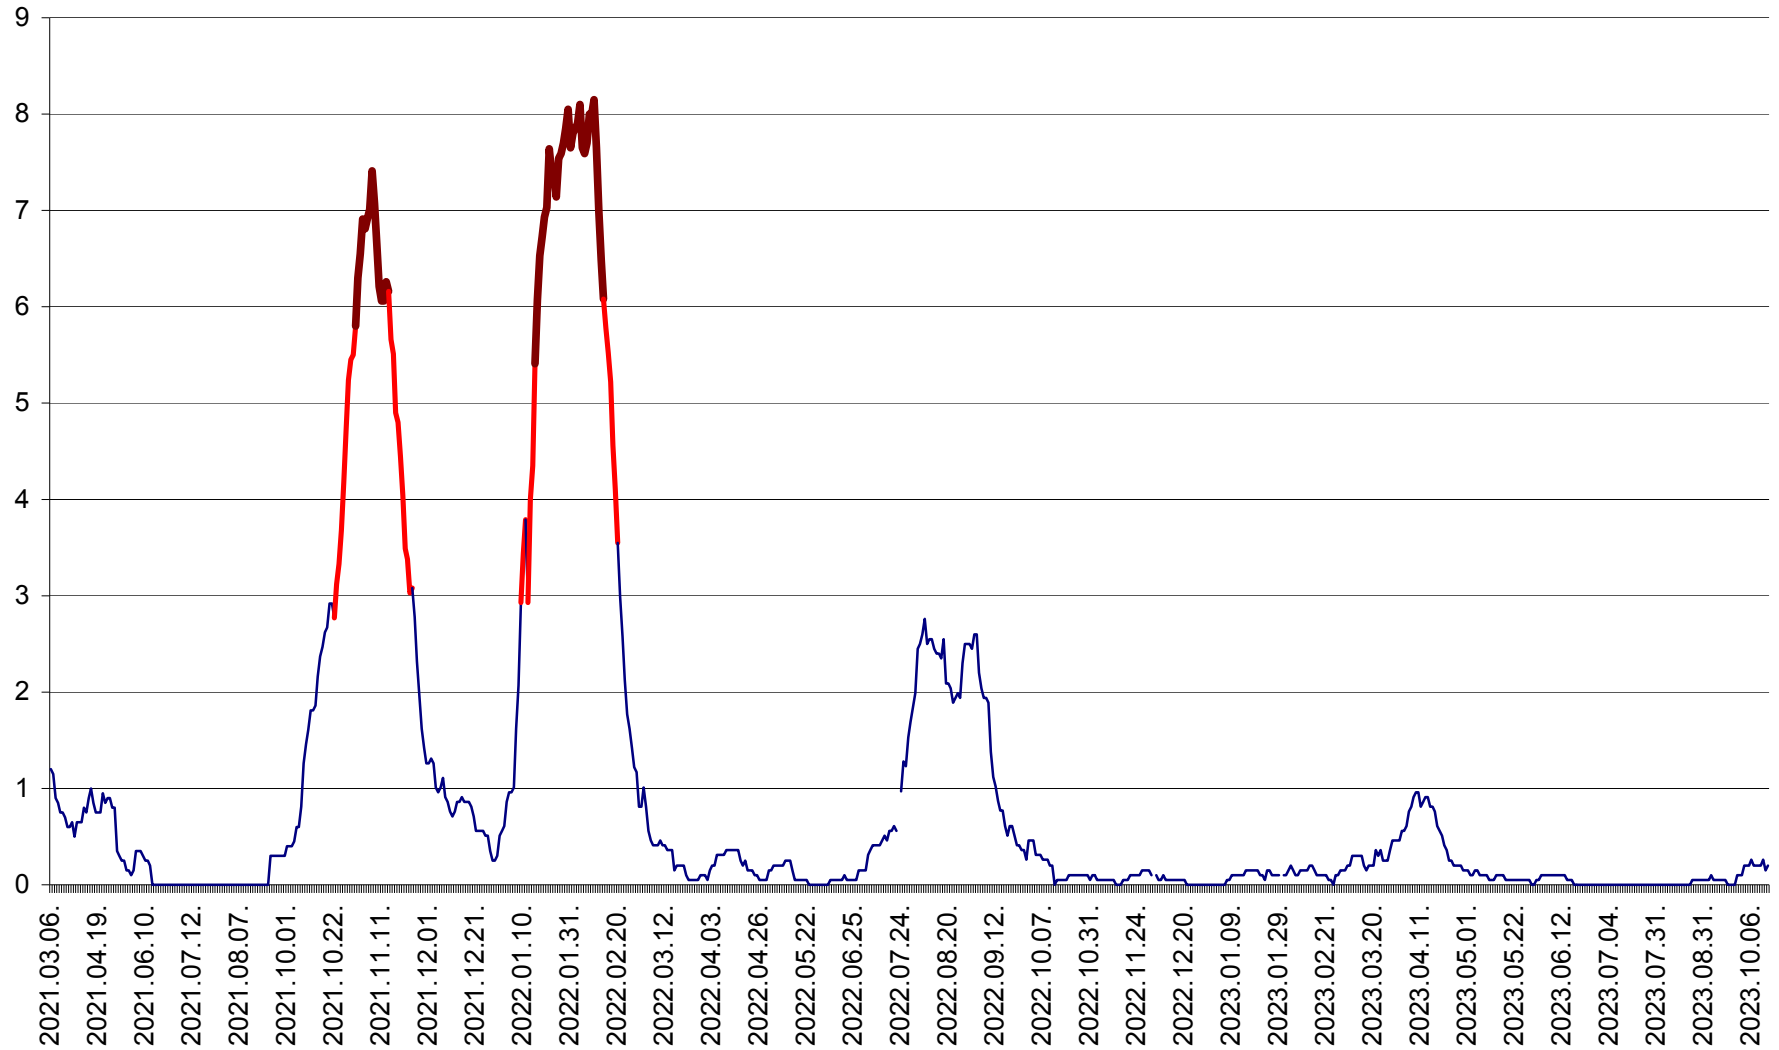

DÂRJIU - Evolutia incidentei cumulate pe 14 zile la ‰ de locuitori  
2021.03.07. - 2023.10.17.

DEALU - Evolutia incidentei cumulate pe 14 zile la ‰ de locuitori  
2021.03.07. - 2023.10.17.

DITRĂU - Evolutia incidentei cumulate pe 14 zile la ‰ de locuitori  
2021.03.07. - 2023.10.17.

FELICENI - Evolutia incidentei cumulate pe 14 zile la ‰ de locuitori  
2021.03.07. - 2023.10.17.

FRUMOASA - Evolutia incidentei cumulate pe 14 zile la ‰ de locuitori  
2021.03.07. - 2023.10.17.

GĂLĂUȚAȘ - Evoluția incidenței cumulate pe 14 zile la ‰ de locuitori  
2021.03.07. - 2023.10.17.

MUNICIPIUL GHEORGHENI - Evolutia incidentei cumulate pe 14 zile la % de locuitori  
2021.03.07. - 2023.10.17.

JOSENI - Evolutia incidentei cumulate pe 14 zile la ‰ de locuitori  
2021.03.07. - 2023.10.17.

LĂZAREA - Evolutia incidentei cumulate pe 14 zile la % de locuitori  
2021.03.07. - 2023.10.17.

LELICENI - Evolutia incidentei cumulate pe 14 zile la ‰ de locuitori  
2021.03.07. - 2023.10.17.

LUETA - Evolutia incidentei cumulate pe 14 zile la ‰ de locuitori  
2021.03.07. - 2023.10.17.