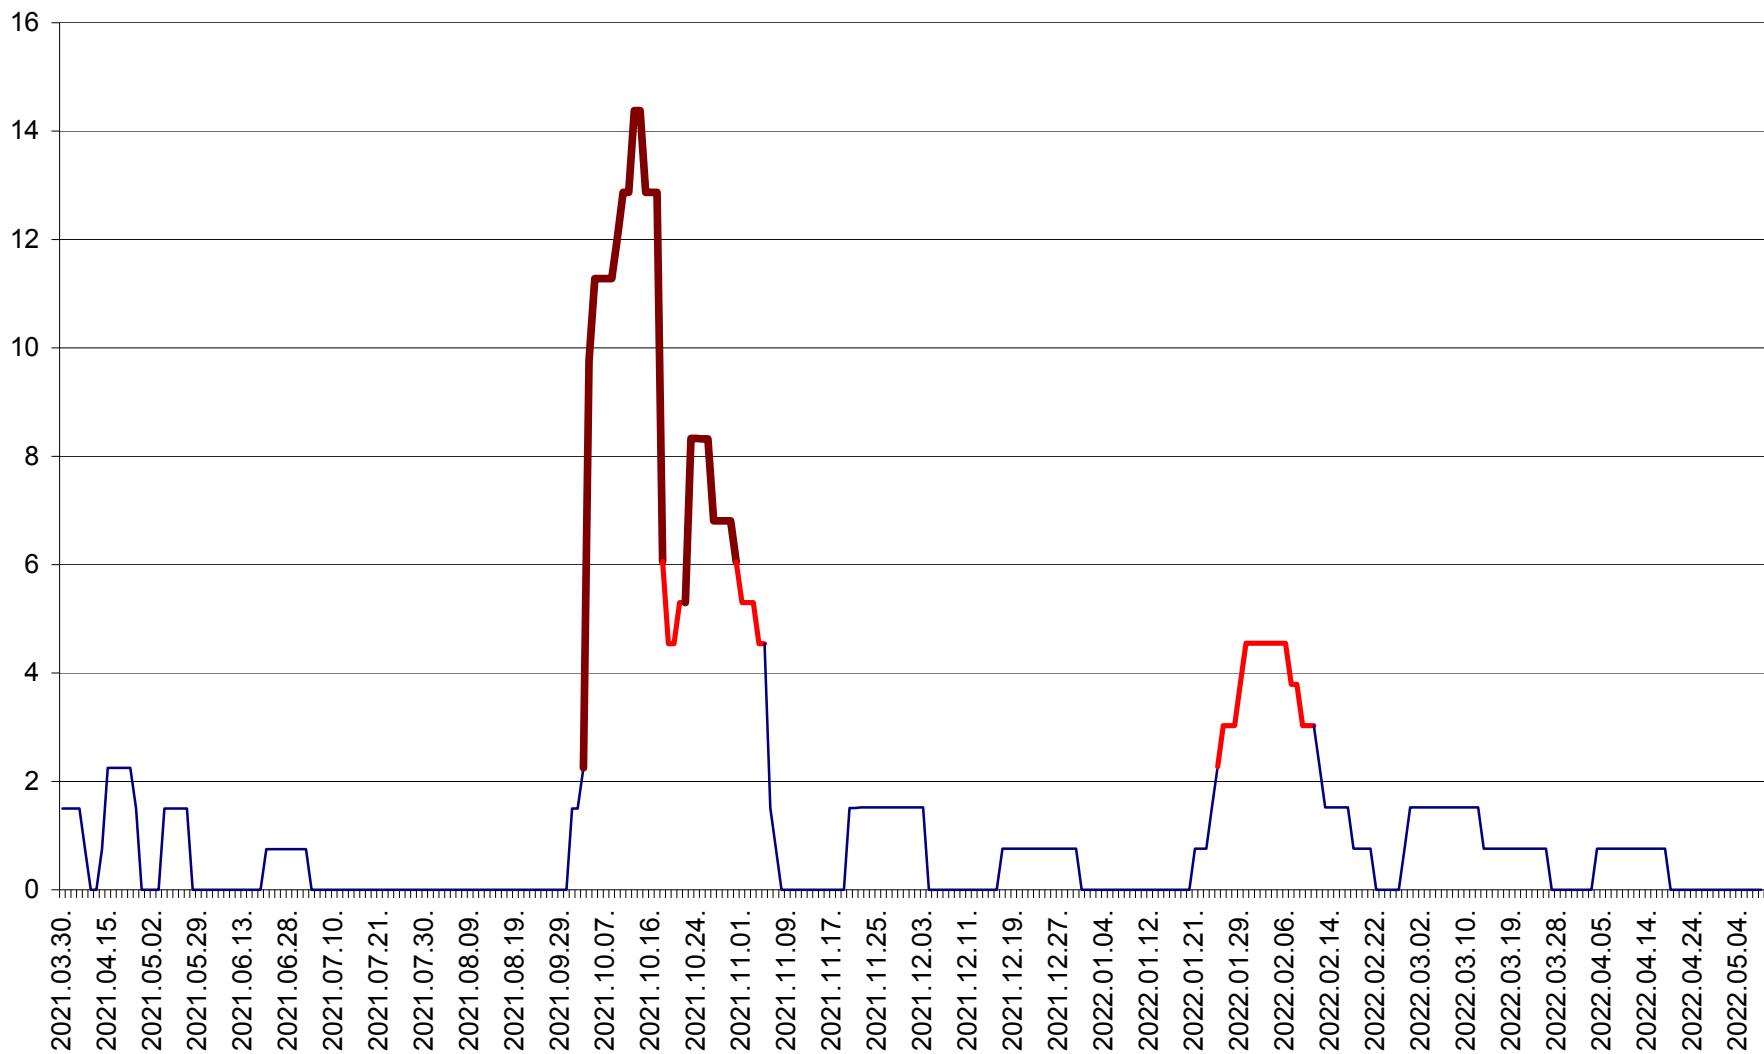

MĂRTINIȘ - Evolutia incidentei cumulate pe 14 zile la ‰ de locuitori
2021.04.01. - 2022.05.08.

MEREȘTI - Evolutia incidentei cumulate pe 14 zile la ‰ de locuitori
2021.04.01. - 2022.05.08.

MUNICIPIUL MIERCUREA-CIUC - Evolutia incidentei cumulate pe 14 zile la ‰ de locuitori
2021.04.01. - 2022.05.08.

MIHĂILENI - Evolutia incidentei cumulate pe 14 zile la ‰ de locuitori
2021.04.01. - 2022.05.08.

MUGENI - Evolutia incidentei cumulate pe 14 zile la ‰ de locuitori
2021.04.01. - 2022.05.08.

OCLAND - Evolutia incidentei cumulate pe 14 zile la ‰ de locuitori
2021.04.01. - 2022.05.08.