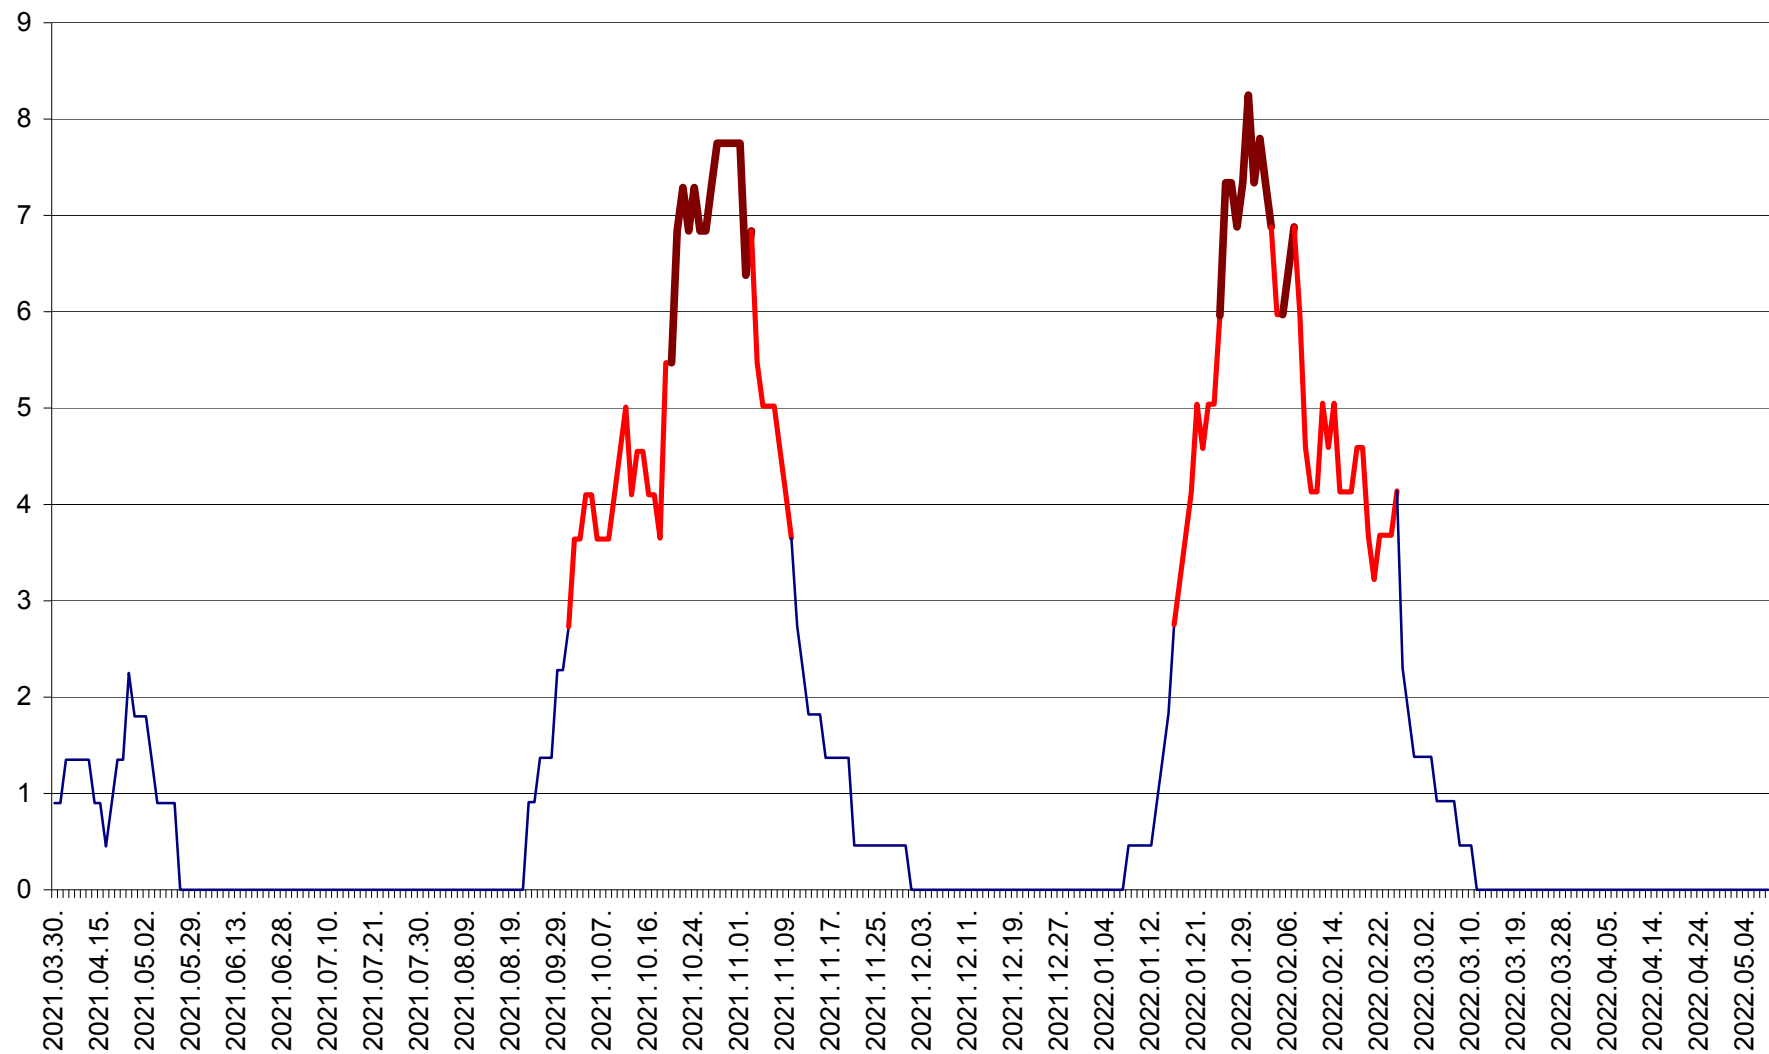

RACU - Evolutia incidentei cumulate pe 14 zile la ‰ de locuitori
2021.04.01. - 2022.05.08.

REMETEA - Evolutia incidentei cumulate pe 14 zile la ‰ de locuitori
2021.04.01. - 2022.05.08.

SĂCEL - Evolutia incidentei cumulate pe 14 zile la ‰ de locuitori
2021.04.01. - 2022.05.08.

SÂNCRĂIENI - Evolutia incidentei cumulate pe 14 zile la ‰ de locuitori
2021.04.01. - 2022.05.08.

SÂNDOMIC - Evolutia incidentei cumulate pe 14 zile la ‰ de locuitori
2021.04.01. - 2022.05.08.

SÂNMARTIN - Evolutia incidentei cumulate pe 14 zile la ‰ de locuitori
2021.04.01. - 2022.05.08.

SÂNSIMION - Evolutia incidentei cumulate pe 14 zile la ‰ de locuitori
2021.04.01. - 2022.05.08.

SÂNTIMBRU - Evolutia incidentei cumulate pe 14 zile la ‰ de locuitori
2021.04.01. - 2022.05.08.

SĂRMAȘ - Evolutia incidentei cumulate pe 14 zile la ‰ de locuitori
2021.04.01. - 2022.05.08.