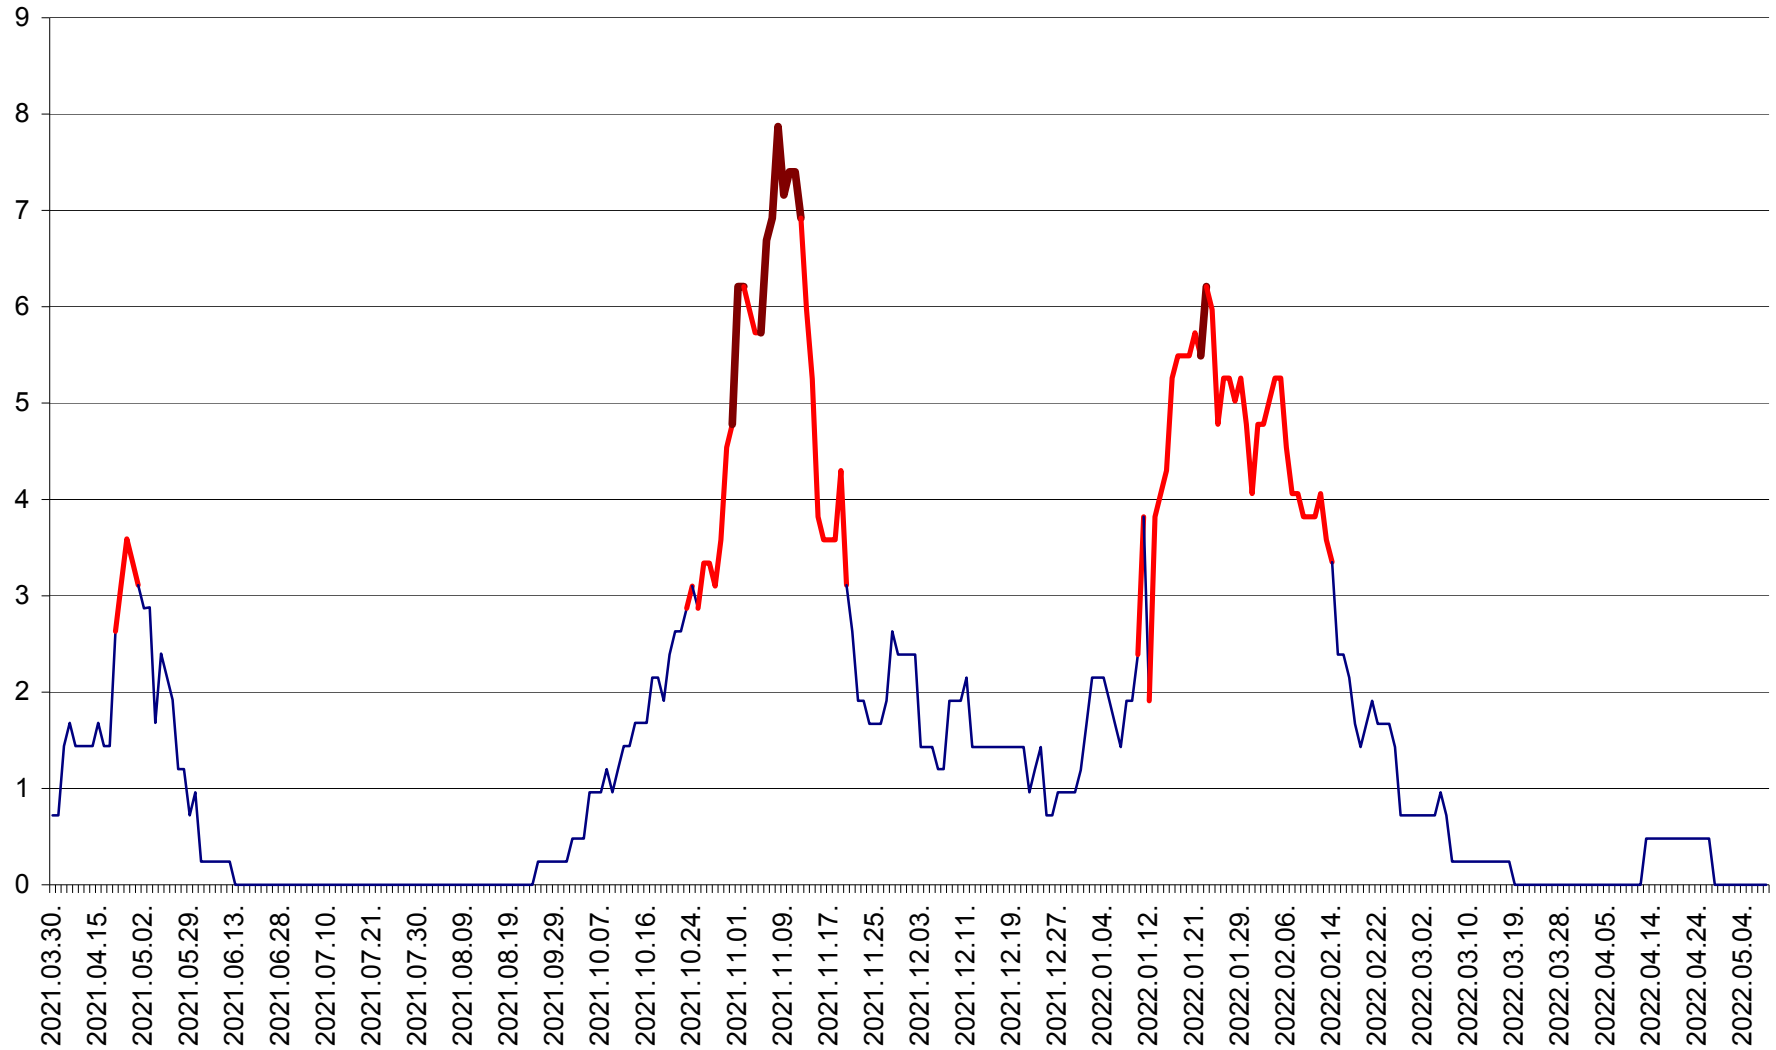

CORBU - Evolutia incidentei cumulate pe 14 zile la ‰ de locuitori
2021.04.01. - 2022.05.08.

CORUND - Evolutia incidentei cumulate pe 14 zile la ‰ de locuitori
2021.04.01. - 2022.05.08.

COZMENI - Evolutia incidentei cumulate pe 14 zile la ‰ de locuitori
2021.04.01. - 2022.05.08.

ORAȘ CRISTURU SECUIESC - Evolutia incidentei cumulate pe 14 zile la ‰ de locuitori
2021.04.01. - 2022.05.08.

DĂNEȘTI - Evolutia incidentei cumulate pe 14 zile la ‰ de locuitori
2021.04.01. - 2022.05.08.

DÂRJIU - Evolutia incidentei cumulate pe 14 zile la ‰ de locuitori
2021.04.01. - 2022.05.08.

DEALU - Evolutia incidentei cumulate pe 14 zile la ‰ de locuitori
2021.04.01. - 2022.05.08.

DITRĂU - Evolutia incidentei cumulate pe 14 zile la ‰ de locuitori
2021.04.01. - 2022.05.08.

FELICENI - Evolutia incidentei cumulate pe 14 zile la % de locuitori
2021.04.01. - 2022.05.08.

FRUMOASA - Evolutia incidentei cumulate pe 14 zile la ‰ de locuitori
2021.04.01. - 2022.05.08.

GĂLĂUȚAȘ - Evolutia incidentei cumulate pe 14 zile la ‰ de locuitori
2021.04.01. - 2022.05.08.