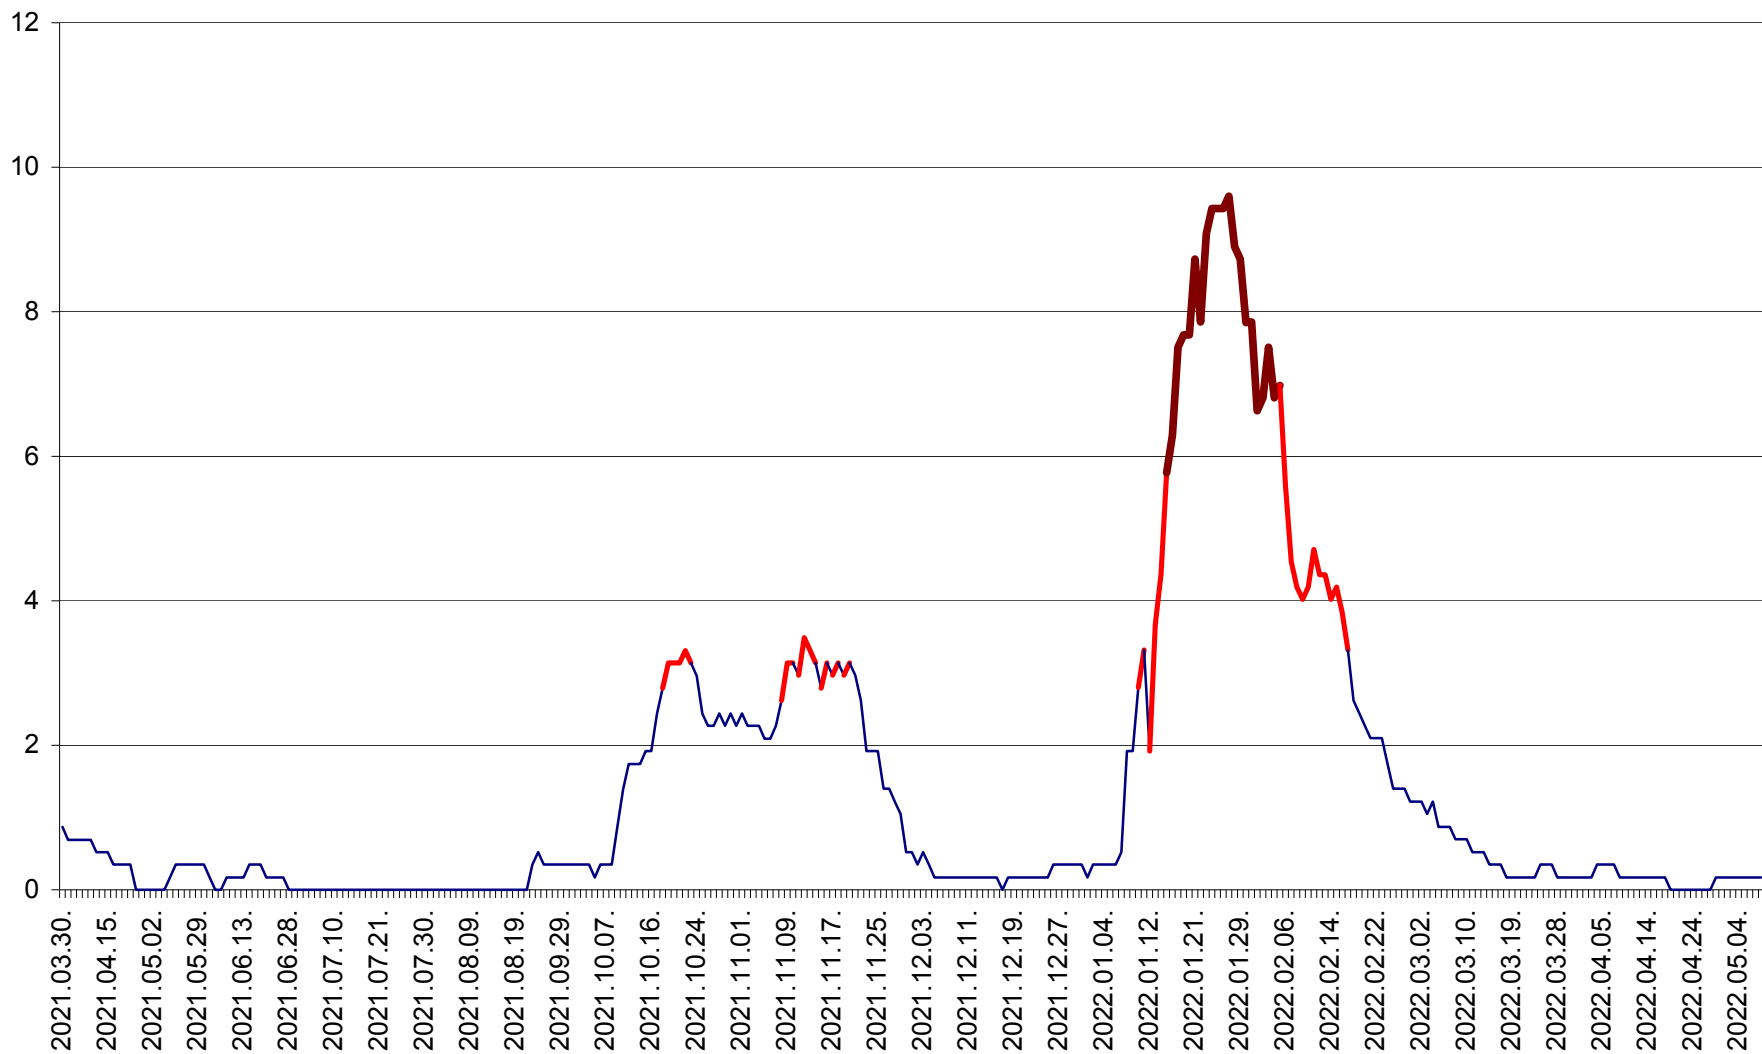

DÂRJIU - Evolutia incidentei cumulate pe 14 zile la ‰ de locuitori
2021.04.01. - 2022.05.08.

DEALU - Evolutia incidentei cumulate pe 14 zile la ‰ de locuitori
2021.04.01. - 2022.05.08.

DITRĂU - Evolutia incidentei cumulate pe 14 zile la ‰ de locuitori
2021.04.01. - 2022.05.08.

FELICENI - Evolutia incidentei cumulate pe 14 zile la % de locuitori
2021.04.01. - 2022.05.08.

FRUMOASA - Evolutia incidentei cumulate pe 14 zile la ‰ de locuitori
2021.04.01. - 2022.05.08.

GĂLĂUȚAȘ - Evolutia incidentei cumulate pe 14 zile la ‰ de locuitori
2021.04.01. - 2022.05.08.

MUNICIPIUL GHEORGHENI - Evolutia incidentei cumulate pe 14 zile la % de locuitori
2021.04.01. - 2022.05.08.

JOSENI - Evolutia incidentei cumulate pe 14 zile la ‰ de locuitori
2021.04.01. - 2022.05.08.

LĂZAREA - Evolutia incidentei cumulate pe 14 zile la % de locuitori
2021.04.01. - 2022.05.08.

LELICENI - Evolutia incidentei cumulate pe 14 zile la % de locuitori
2021.04.01. - 2022.05.08.

LUETA - Evolutia incidentei cumulate pe 14 zile la ‰ de locuitori
2021.04.01. - 2022.05.08.

LUNCA DE JOS - Evolutia incidentei cumulate pe 14 zile la ‰ de locuitori
2021.04.01. - 2022.05.08.