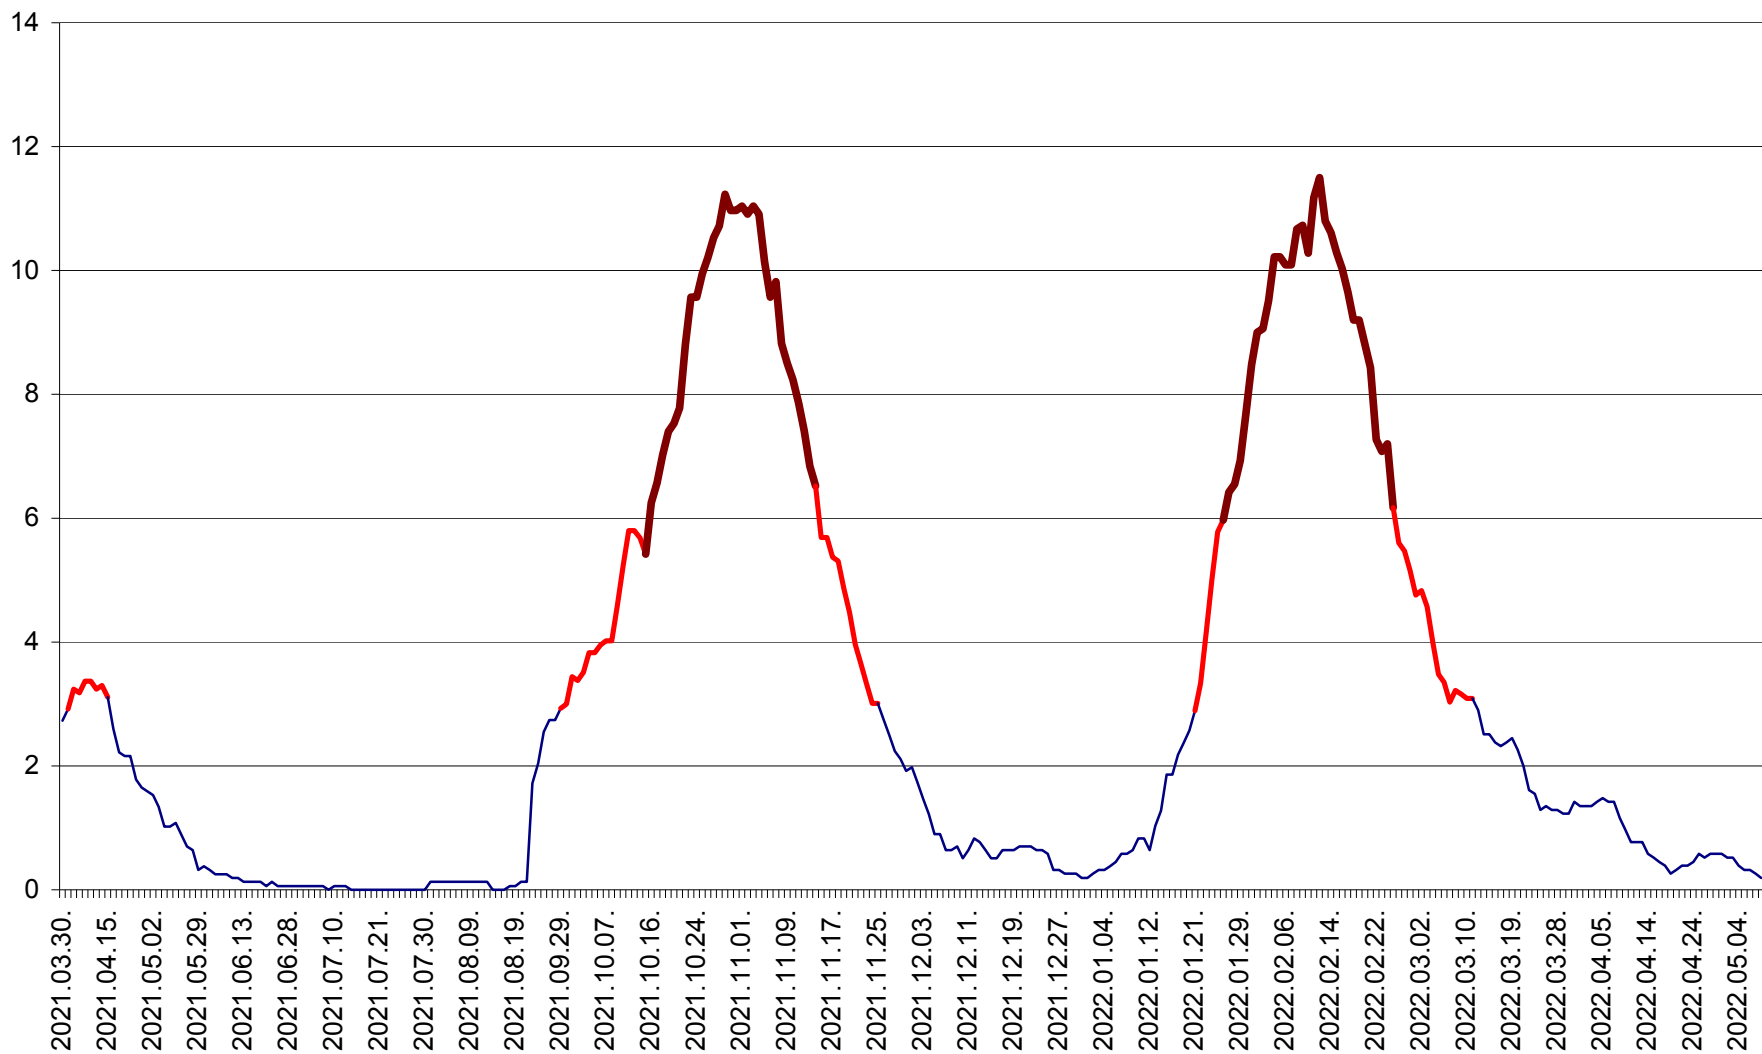

TULGHEȘ - Evolutia incidentei cumulate pe 14 zile la ‰ de locuitori
2021.04.01. - 2022.05.08.