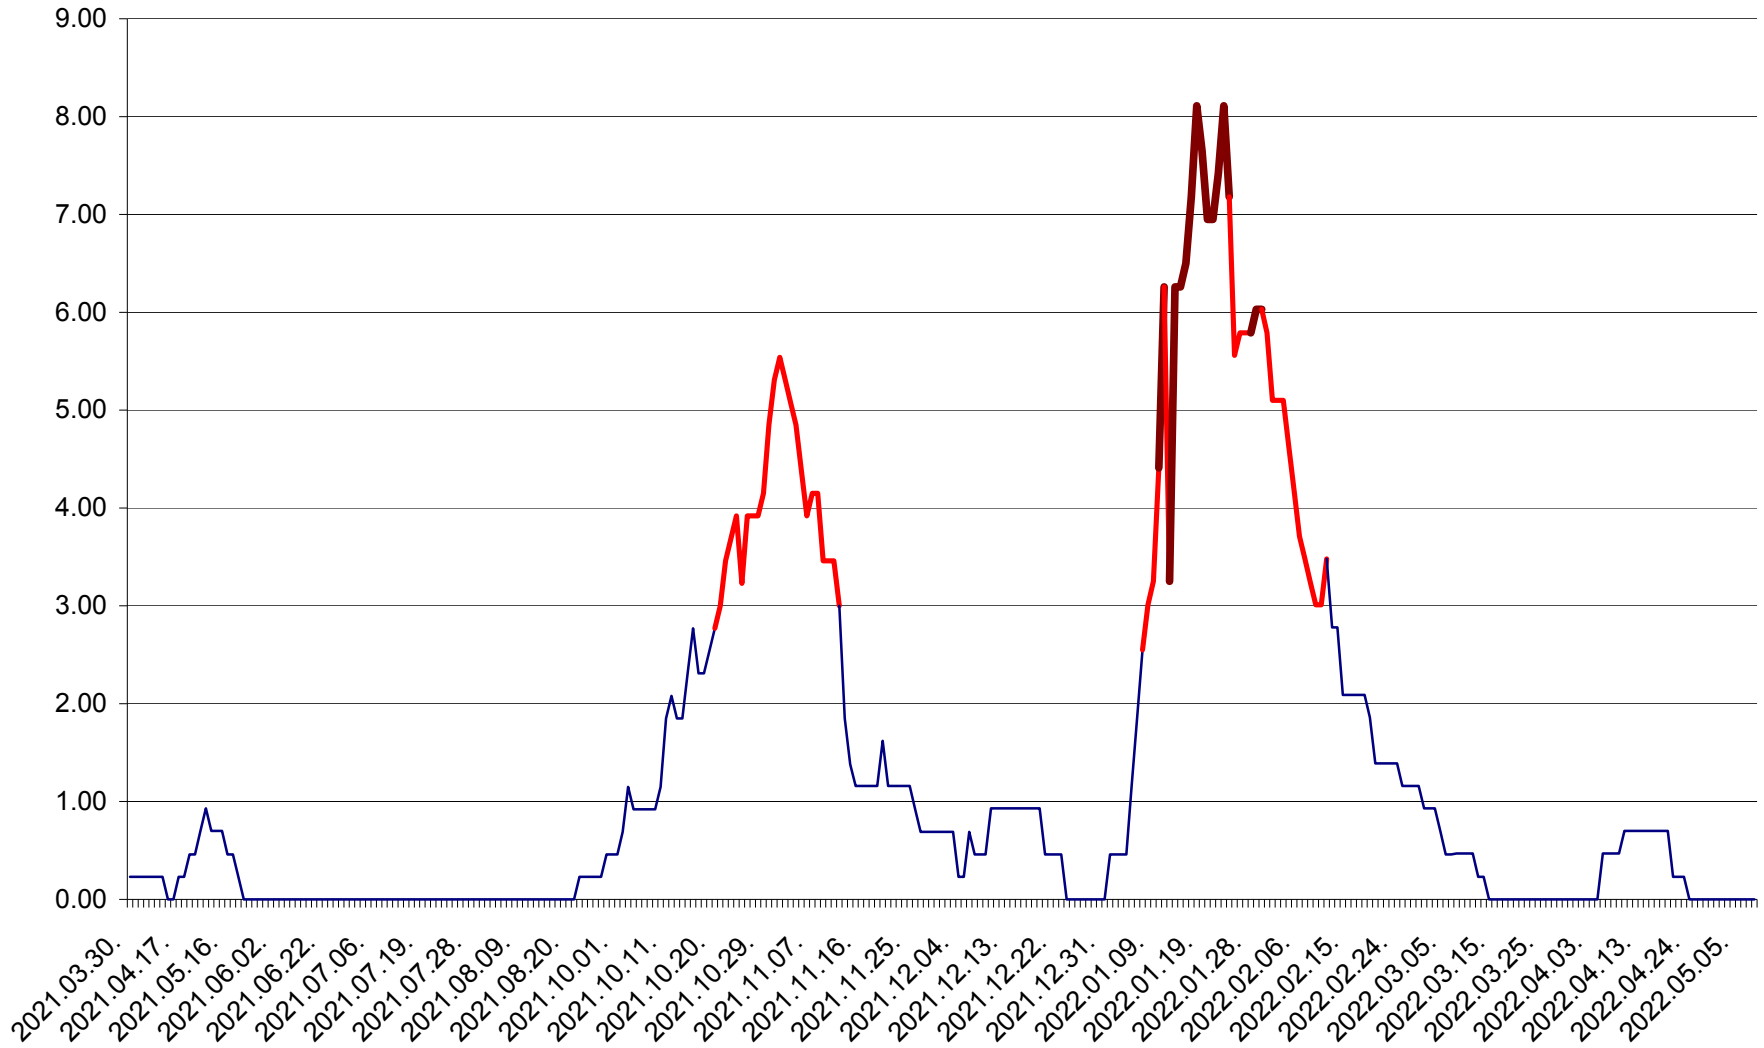

ORAȘ BĂLAN - Evoluția incidenței cumulate pe 14 zile la ‰ de locuitori
2021.04.01. - 2022.05.08.

BILBOR - Evolutia incidentei cumulate pe 14 zile la ‰ de locuitori
2021.04.01. - 2022.05.08.

ORAȘ BORSEC - Evolutia incidentei cumulate pe 14 zile la ‰ de locuitori
2021.04.01. - 2022.05.08.

BRĂDEȘTI - Evolutia incidentei cumulate pe 14 zile la ‰ de locuitori
2021.04.01. - 2022.05.08.

CĂPÂLNIȚA - Evolutia incidentei cumulate pe 14 zile la ‰ de locuitori
2021.04.01. - 2022.05.08.

CÂRȚA - Evolutia incidentei cumulate pe 14 zile la ‰ de locuitori
2021.04.01. - 2022.05.08.

CICEU - Evolutia incidentei cumulate pe 14 zile la ‰ de locuitori
2021.04.01. - 2022.05.08.

CIUCSÂNGEORGIU - Evolutia incidentei cumulate pe 14 zile la ‰ de locuitori
2021.04.01. - 2022.05.08.

CIUMANI - Evolutia incidentei cumulate pe 14 zile la ‰ de locuitori
2021.04.01. - 2022.05.08.

CORBU - Evolutia incidentei cumulate pe 14 zile la ‰ de locuitori
2021.04.01. - 2022.05.08.

CORUND - Evolutia incidentei cumulate pe 14 zile la ‰ de locuitori
2021.04.01. - 2022.05.08.

COZMENI - Evolutia incidentei cumulate pe 14 zile la ‰ de locuitori
2021.04.01. - 2022.05.08.