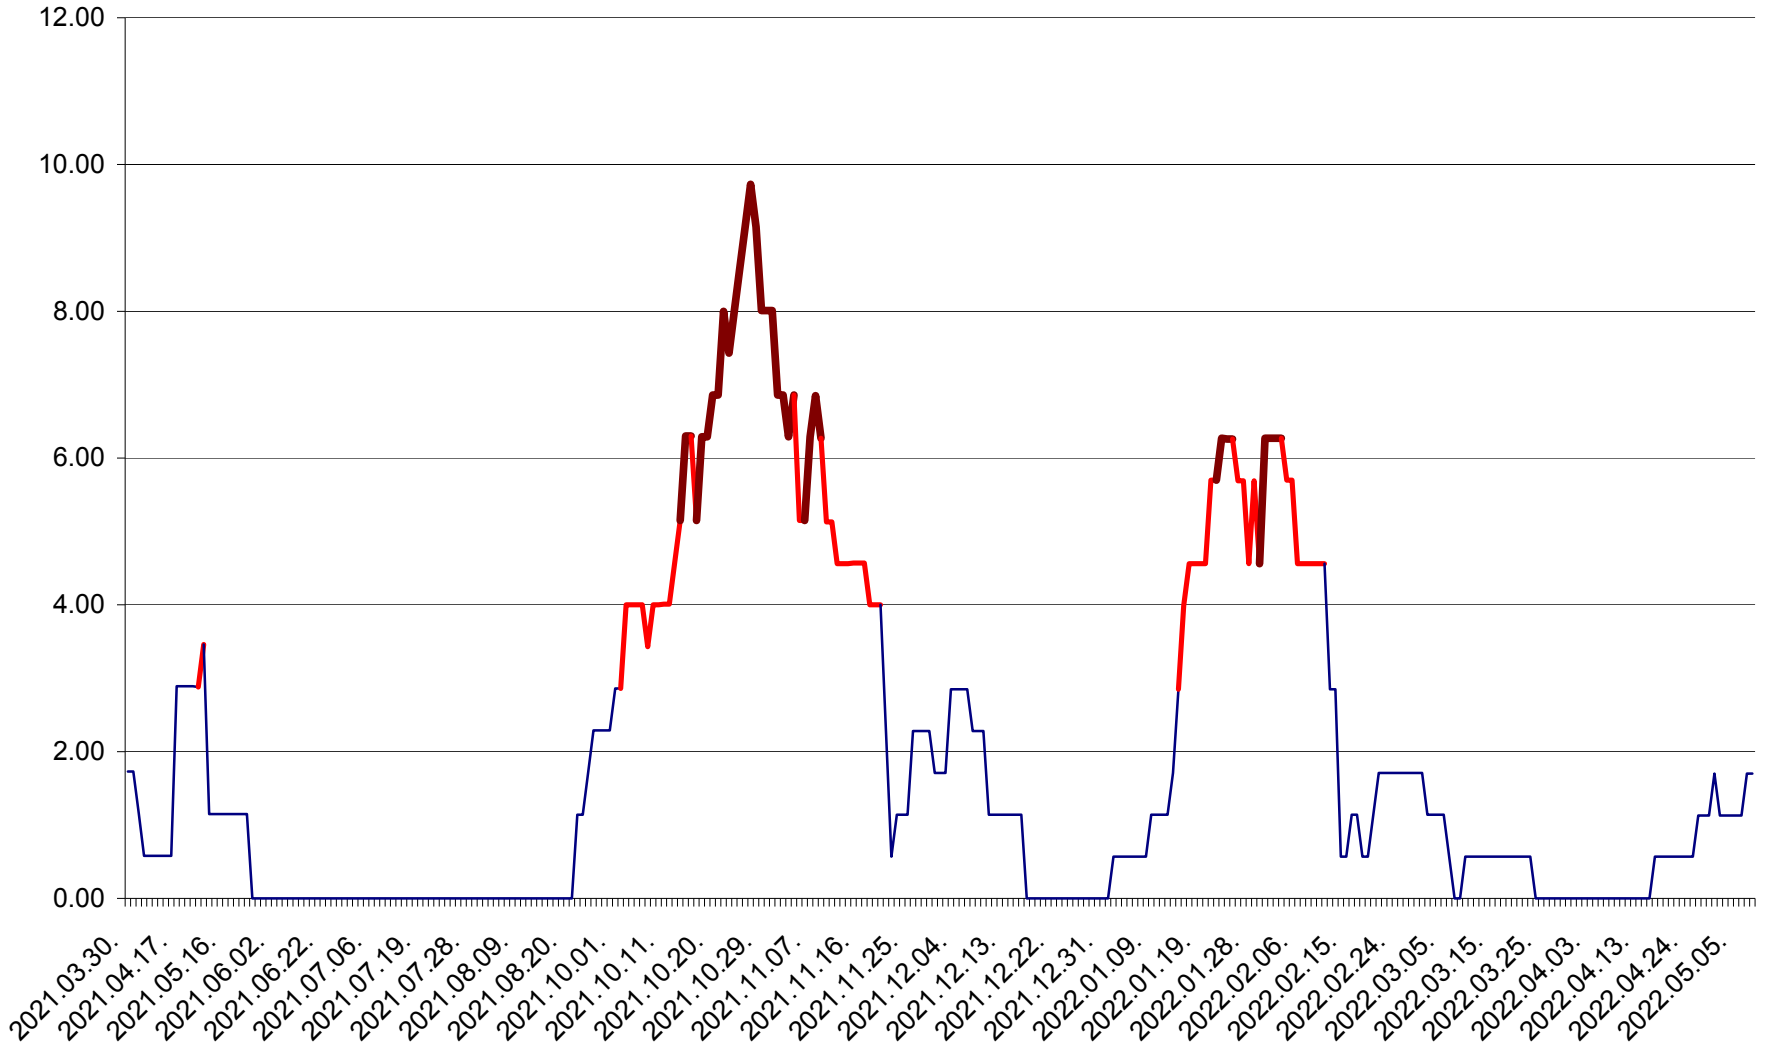

ȘIMONEȘTI - Evoluția incidenței cumulate pe 14 zile la ‰ de locuitori
2021.04.01. - 2022.05.08.

SUBCETATE - Evolutia incidentei cumulate pe 14 zile la ‰ de locuitori
2021.04.01. - 2022.05.08.

SUSENI - Evolutia incidentei cumulate pe 14 zile la ‰ de locuitori
2021.04.01. - 2022.05.08.

TOMEȘTI - Evolutia incidentei cumulate pe 14 zile la ‰ de locuitori
2021.04.01. - 2022.05.08.

MUNICIPIUL TOPLIȚA - Evolutia incidentei cumulate pe 14 zile la ‰ de locuitori
2021.04.01. - 2022.05.08.

TULGHEȘ - Evolutia incidentei cumulate pe 14 zile la ‰ de locuitori
2021.04.01. - 2022.05.08.

TUȘNAD - Evolutia incidentei cumulate pe 14 zile la ‰ de locuitori
2021.04.01. - 2022.05.08.

ULIEȘ - Evolutia incidentei cumulate pe 14 zile la ‰ de locuitori
2021.04.01. - 2022.05.08.

VĂRȘAG - Evolutia incidentei cumulate pe 14 zile la ‰ de locuitori
2021.04.01. - 2022.05.08.