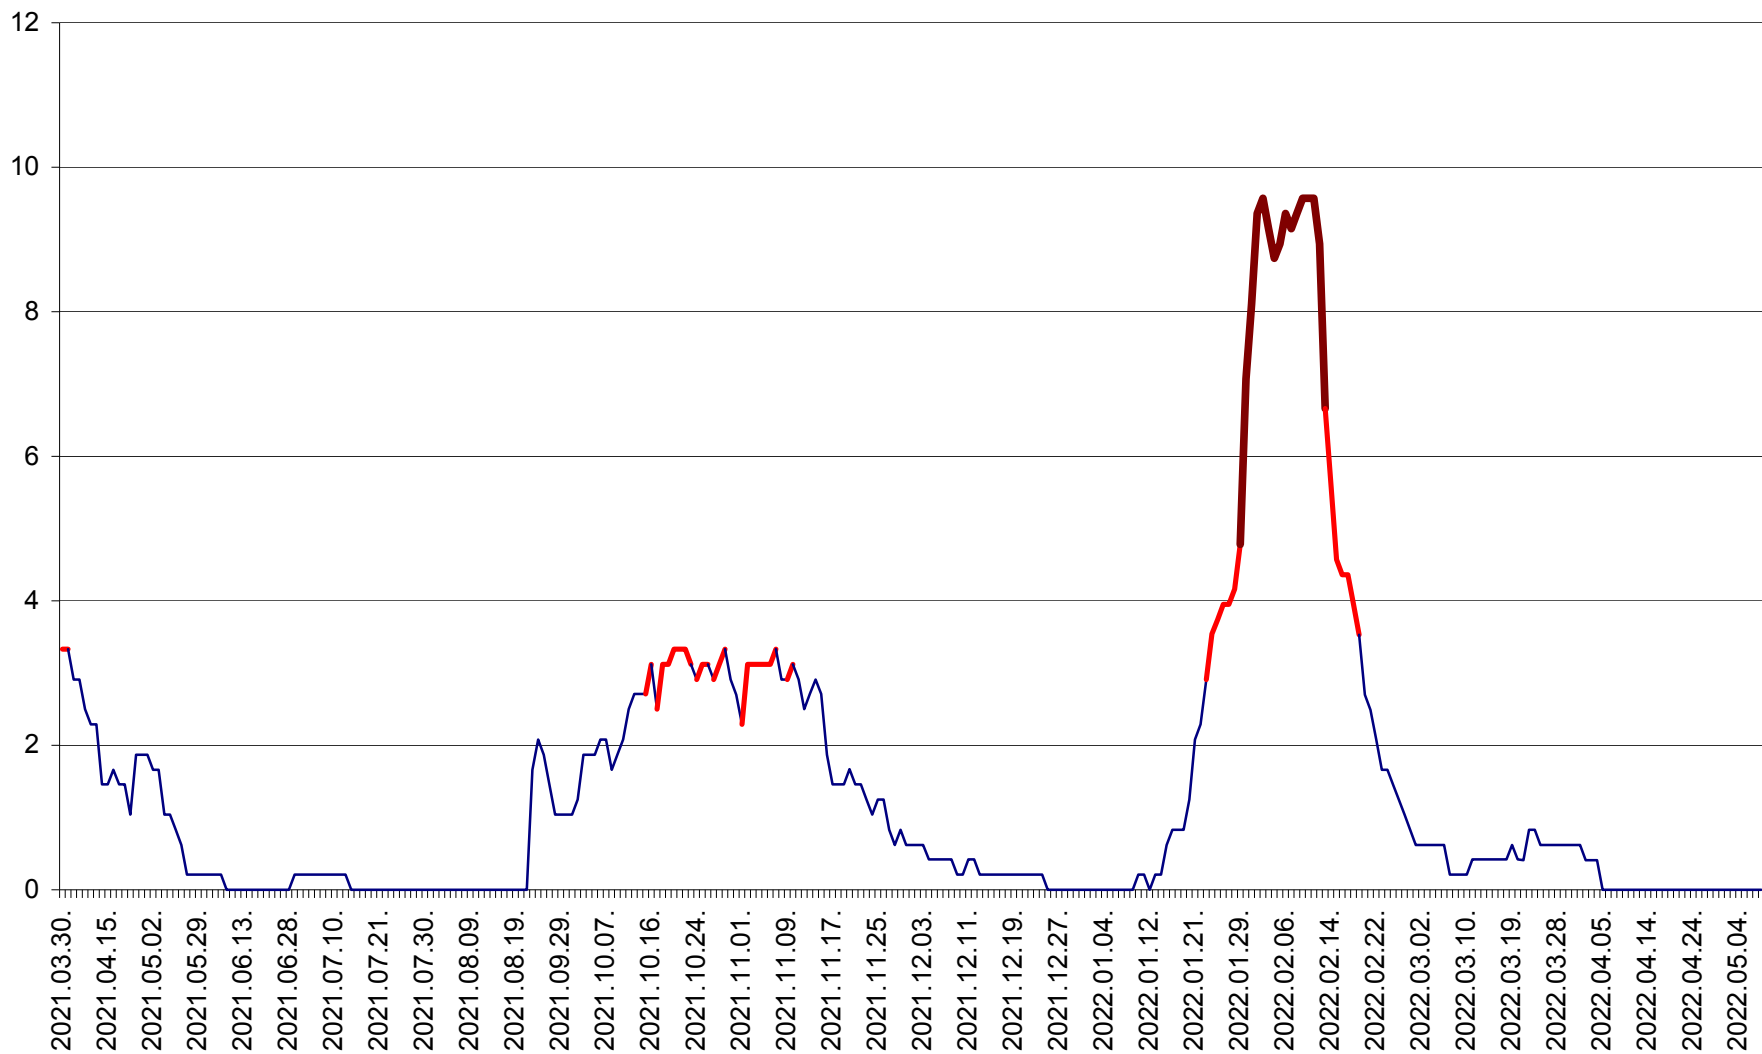

MUNICIPIUL GHEORGHENI - Evolutia incidentei cumulate pe 14 zile la % de locuitori
2021.04.01. - 2022.05.08.

JOSENI - Evolutia incidentei cumulate pe 14 zile la ‰ de locuitori
2021.04.01. - 2022.05.08.

LĂZAREA - Evolutia incidentei cumulate pe 14 zile la % de locuitori
2021.04.01. - 2022.05.08.

LELICENI - Evolutia incidentei cumulate pe 14 zile la % de locuitori
2021.04.01. - 2022.05.08.

LUETA - Evolutia incidentei cumulate pe 14 zile la ‰ de locuitori
2021.04.01. - 2022.05.08.

LUNCA DE JOS - Evolutia incidentei cumulate pe 14 zile la ‰ de locuitori
2021.04.01. - 2022.05.08.

LUNCA DE SUS - Evolutia incidentei cumulate pe 14 zile la ‰ de locuitori
2021.04.01. - 2022.05.08.

LUPENI - Evolutia incidentei cumulate pe 14 zile la ‰ de locuitori
2021.04.01. - 2022.05.08.

MĂDĂRAȘ - Evolutia incidentei cumulate pe 14 zile la ‰ de locuitori
2021.04.01. - 2022.05.08.