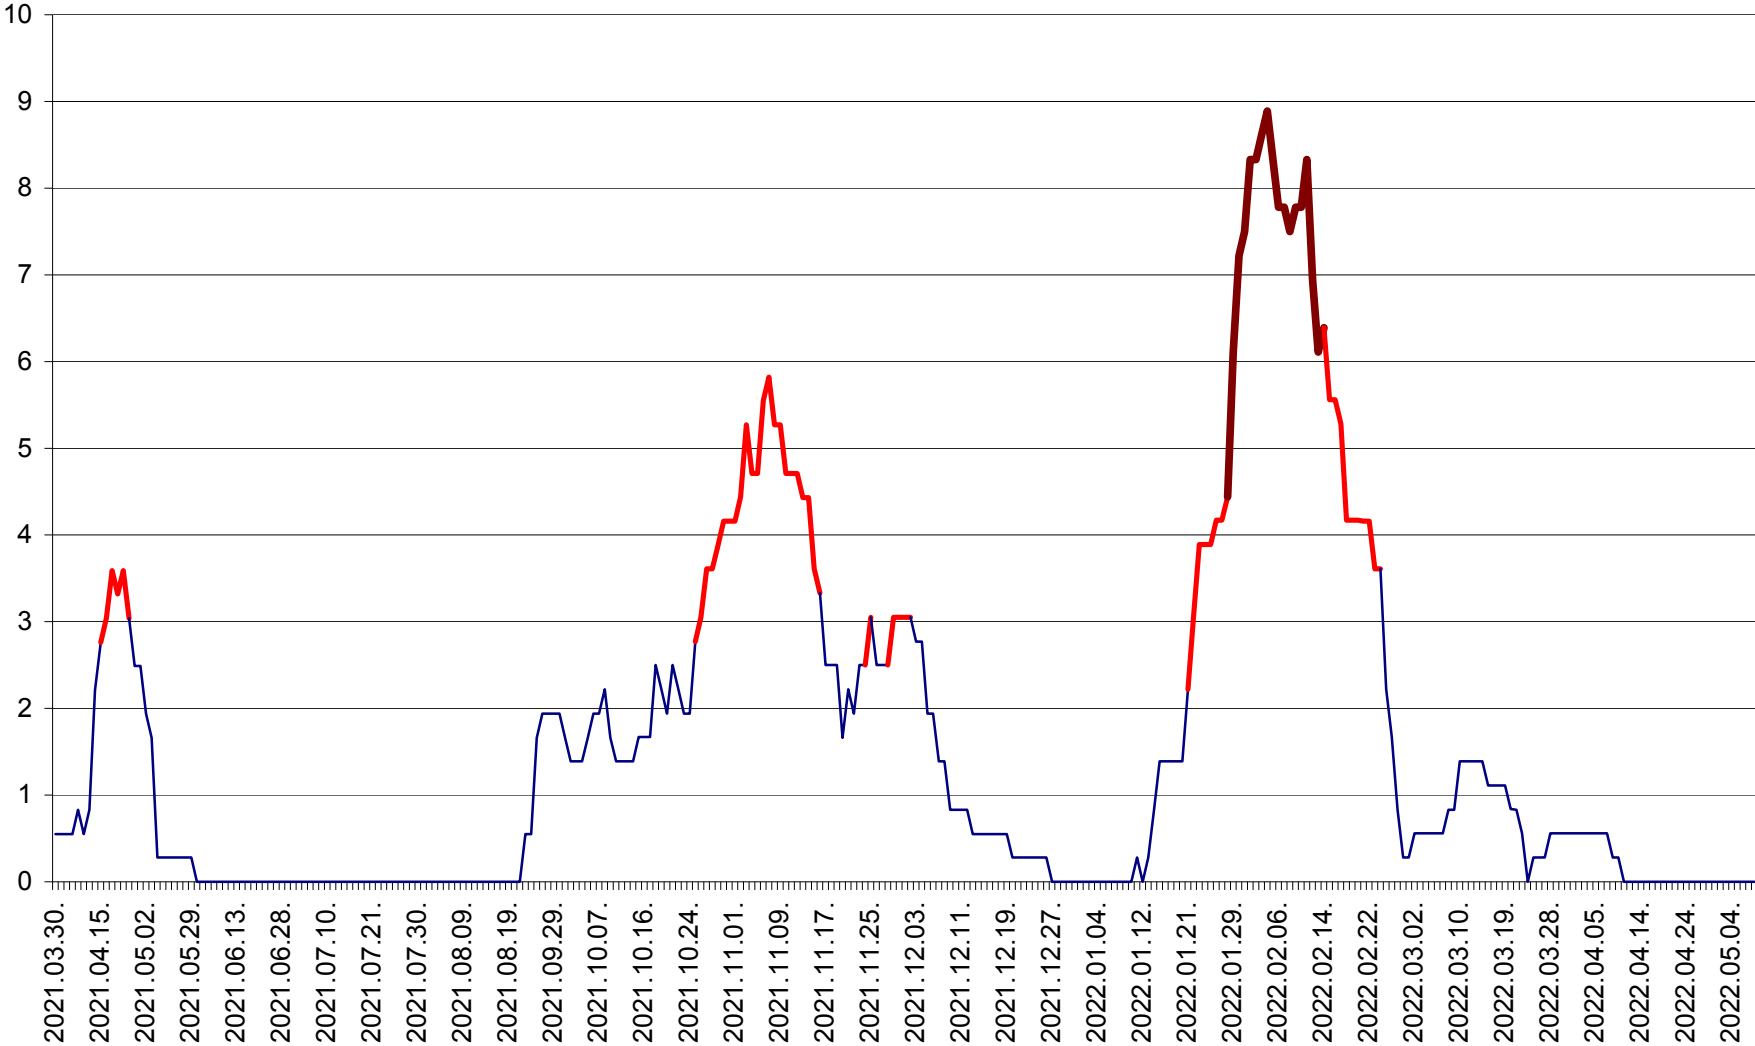

LUNCA DE SUS - Evolutia incidentei cumulate pe 14 zile la ‰ de locuitori
2021.04.01. - 2022.05.08.

LUPENI - Evolutia incidentei cumulate pe 14 zile la ‰ de locuitori
2021.04.01. - 2022.05.08.

MĂDĂRAȘ - Evolutia incidentei cumulate pe 14 zile la ‰ de locuitori
2021.04.01. - 2022.05.08.

MĂRTINIȘ - Evolutia incidentei cumulate pe 14 zile la ‰ de locuitori
2021.04.01. - 2022.05.08.

MEREȘTI - Evolutia incidentei cumulate pe 14 zile la ‰ de locuitori
2021.04.01. - 2022.05.08.

MUNICIPIUL MIERCUREA-CIUC - Evolutia incidentei cumulate pe 14 zile la ‰ de locuitori
2021.04.01. - 2022.05.08.

MIHĂILENI - Evolutia incidentei cumulate pe 14 zile la ‰ de locuitori
2021.04.01. - 2022.05.08.

MUGENI - Evolutia incidentei cumulate pe 14 zile la ‰ de locuitori
2021.04.01. - 2022.05.08.

OCLAND - Evolutia incidentei cumulate pe 14 zile la ‰ de locuitori
2021.04.01. - 2022.05.08.