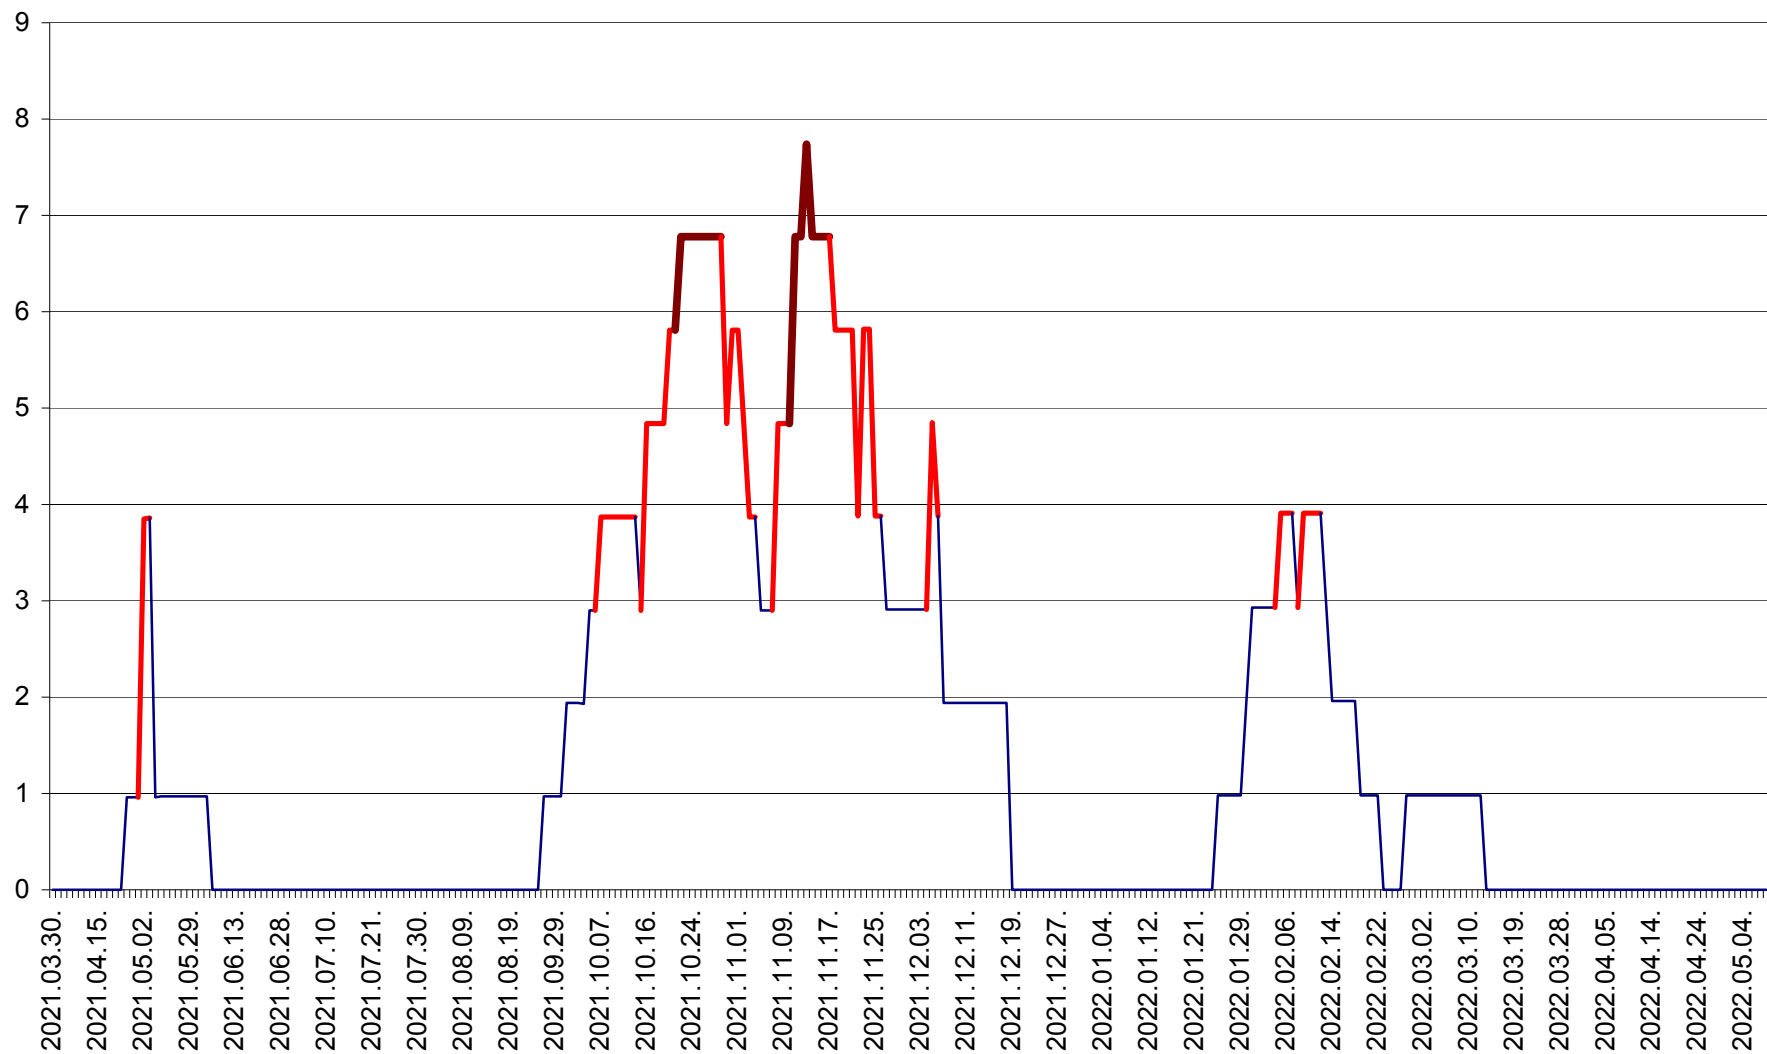

DEALU - Evolutia incidentei cumulate pe 14 zile la ‰ de locuitori
2021.04.01. - 2022.05.08.