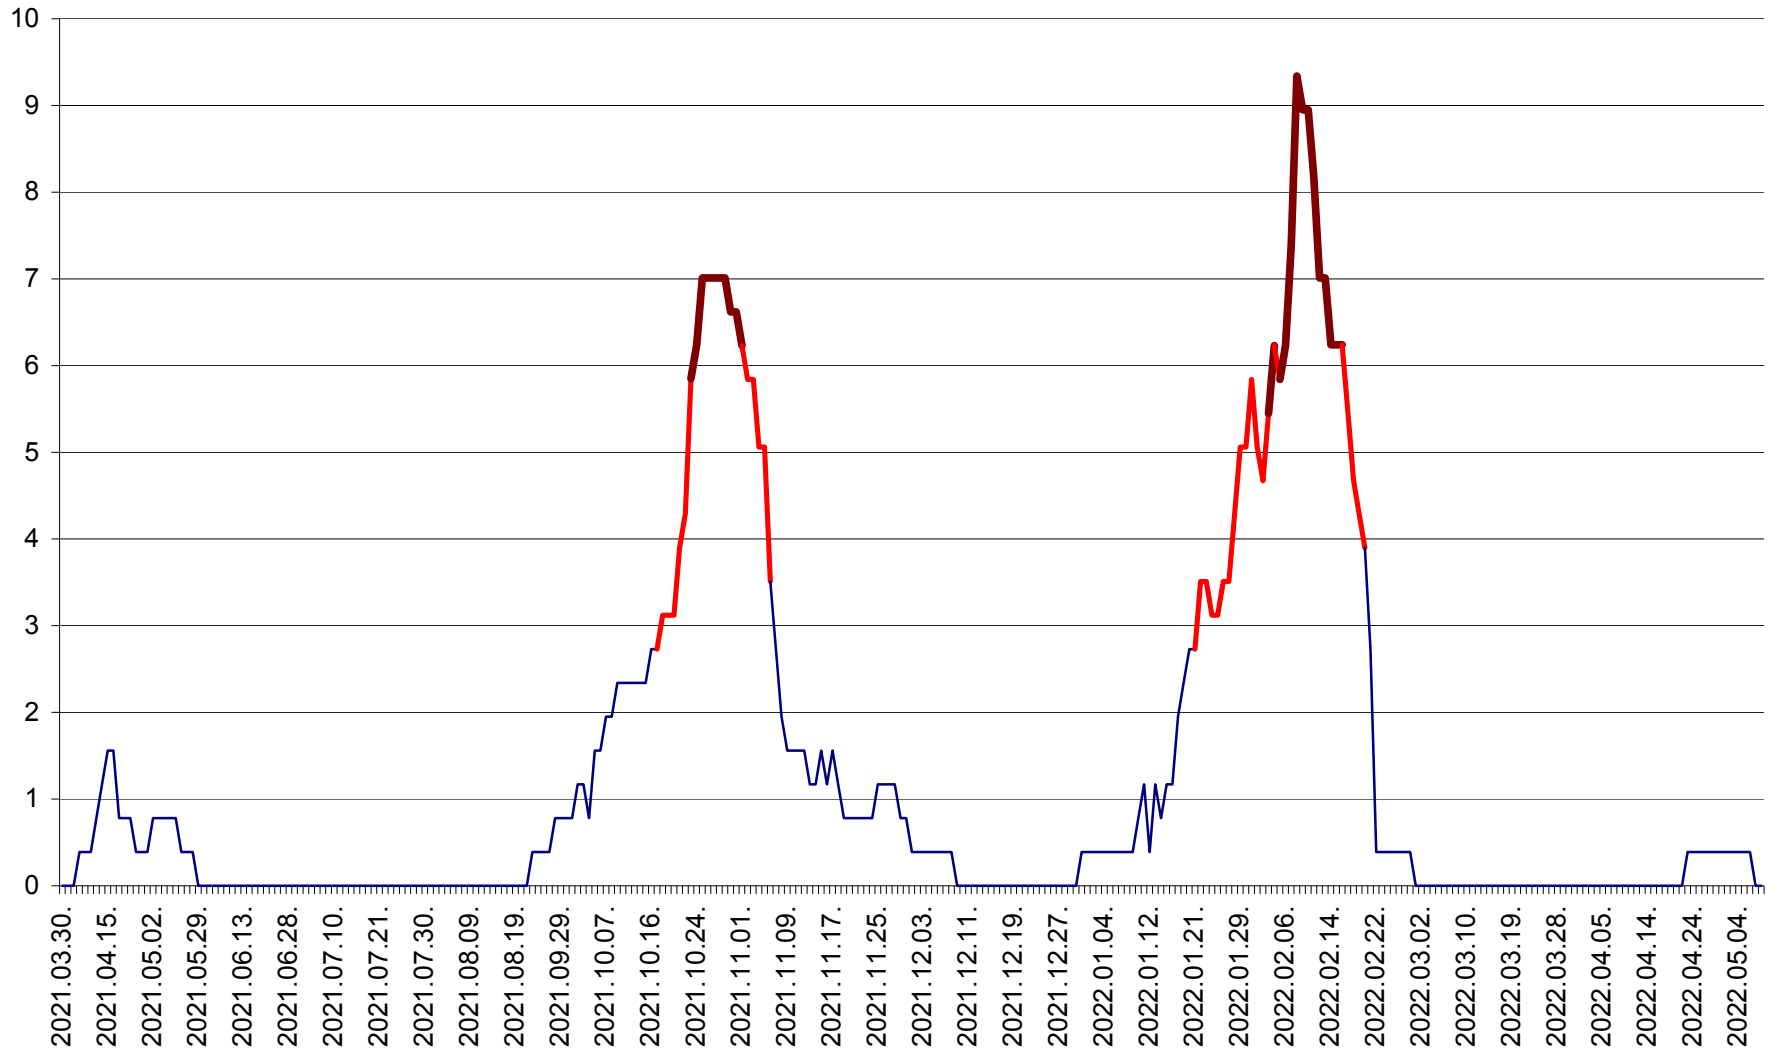

MUNICIPIUL TOPLIȚA - Evolutia incidentei cumulate pe 14 zile la ‰ de locuitori
2021.04.01. - 2022.05.08.