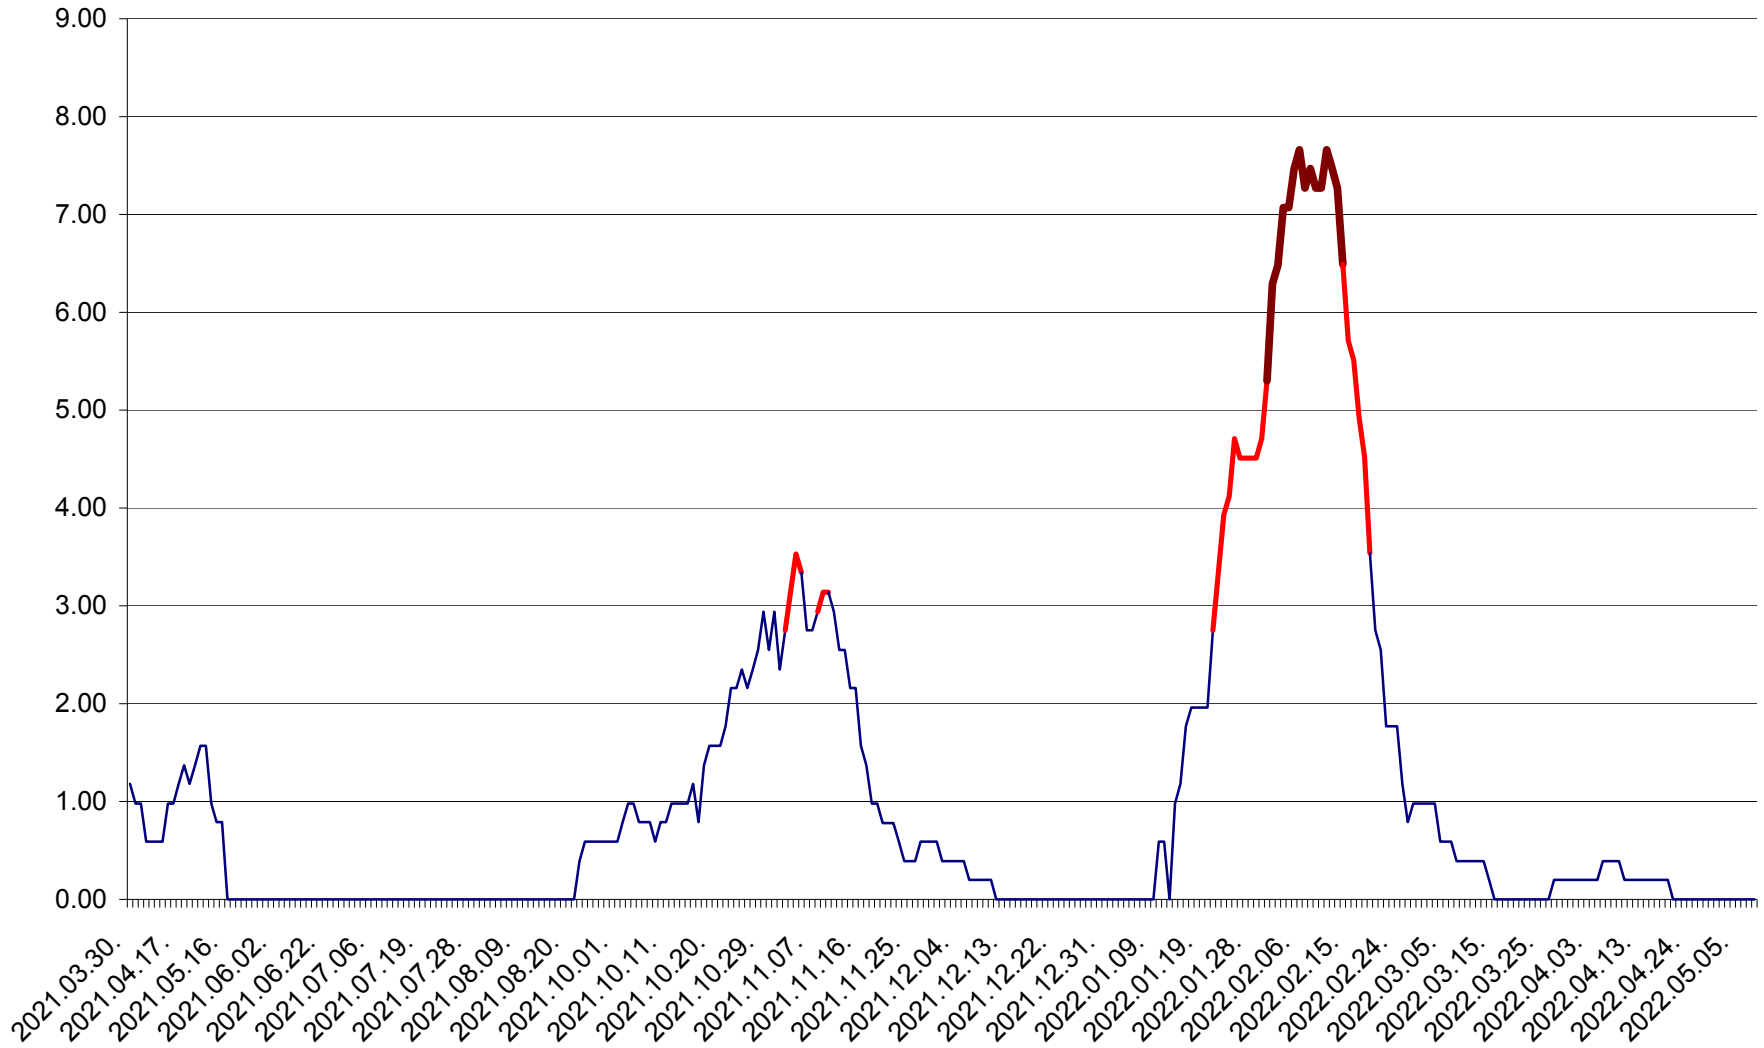

ORAȘ BĂLAN - Evoluția incidenței cumulate pe 14 zile la ‰ de locuitori
2021.04.01. - 2022.05.08.

BILBOR - Evolutia incidentei cumulate pe 14 zile la ‰ de locuitori
2021.04.01. - 2022.05.08.

ORAȘ BORSEC - Evolutia incidentei cumulate pe 14 zile la ‰ de locuitori
2021.04.01. - 2022.05.08.

BRĂDEȘTI - Evolutia incidentei cumulate pe 14 zile la ‰ de locuitori
2021.04.01. - 2022.05.08.

CĂPÂLNIȚA - Evolutia incidentei cumulate pe 14 zile la ‰ de locuitori
2021.04.01. - 2022.05.08.

CÂRȚA - Evolutia incidentei cumulate pe 14 zile la ‰ de locuitori
2021.04.01. - 2022.05.08.

CICEU - Evolutia incidentei cumulate pe 14 zile la ‰ de locuitori
2021.04.01. - 2022.05.08.

CIUCSÂNGEORGIU - Evolutia incidentei cumulate pe 14 zile la ‰ de locuitori
2021.04.01. - 2022.05.08.

CIUMANI - Evolutia incidentei cumulate pe 14 zile la ‰ de locuitori
2021.04.01. - 2022.05.08.

CORBU - Evolutia incidentei cumulate pe 14 zile la ‰ de locuitori
2021.04.01. - 2022.05.08.

CORUND - Evolutia incidentei cumulate pe 14 zile la ‰ de locuitori
2021.04.01. - 2022.05.08.

COZMENI - Evolutia incidentei cumulate pe 14 zile la ‰ de locuitori
2021.04.01. - 2022.05.08.