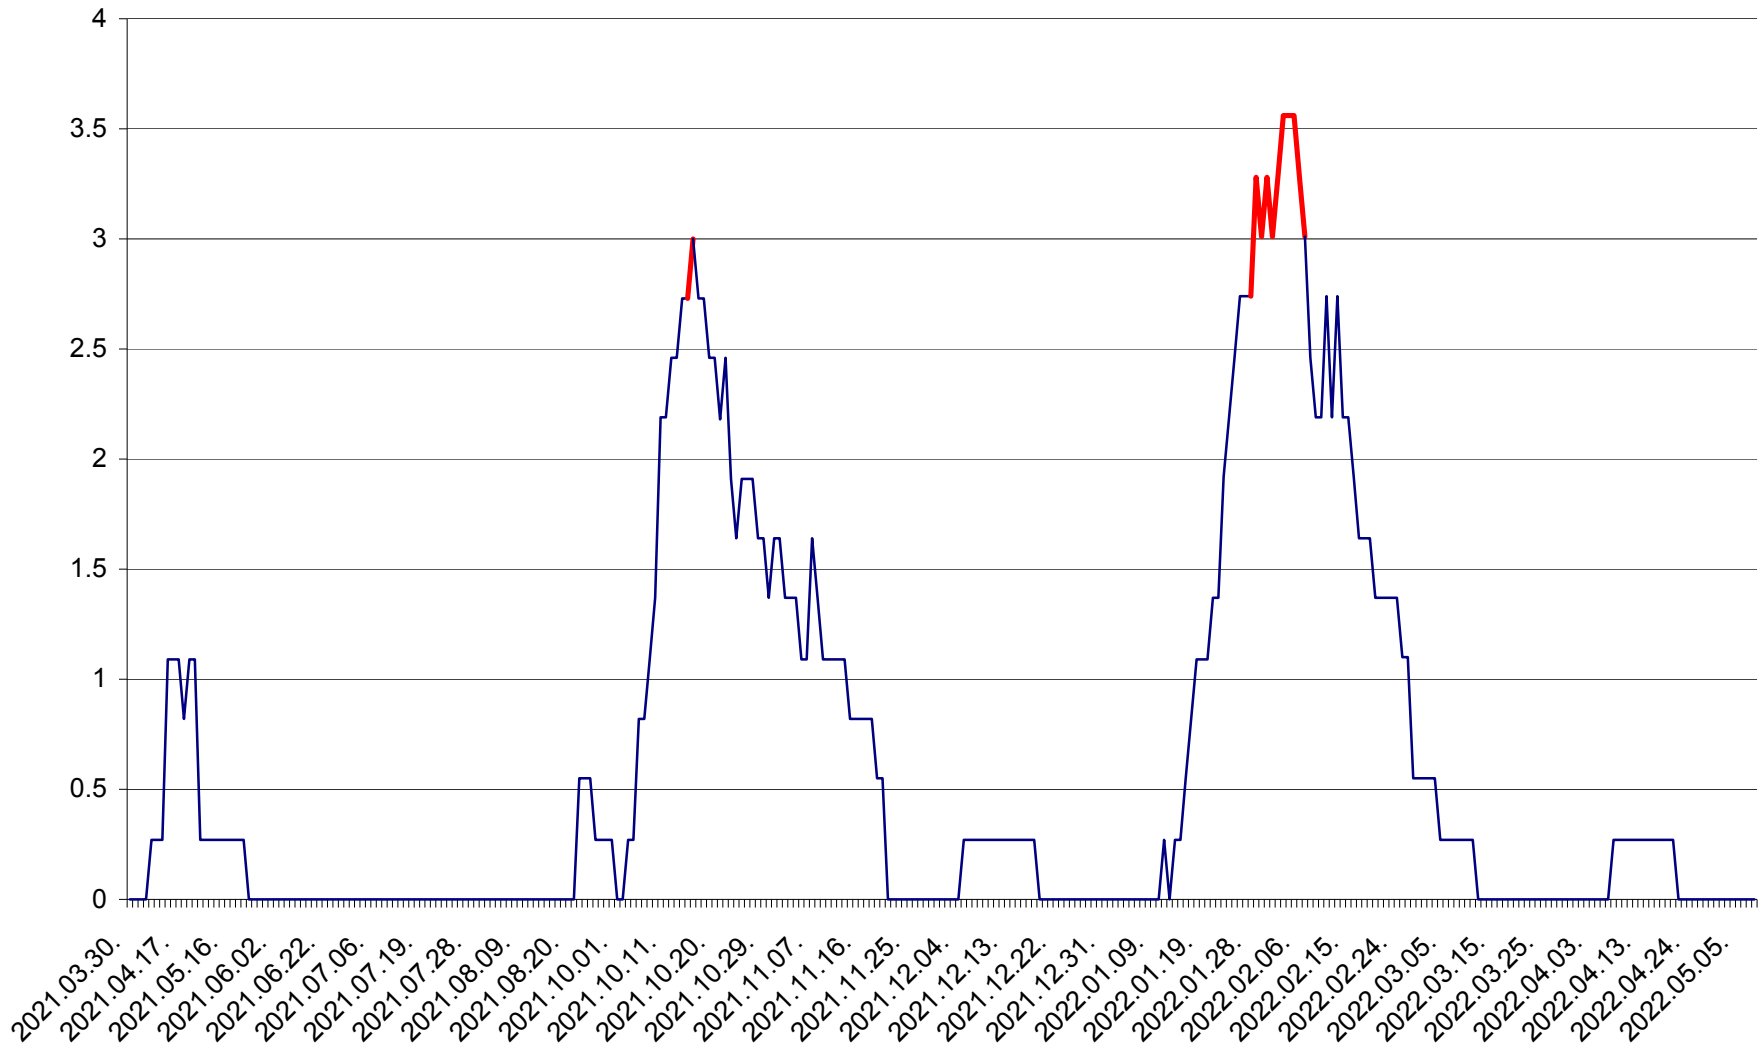

FELICENI - Evolutia incidentei cumulate pe 14 zile la % de locuitori
2021.04.01. - 2022.05.08.

FRUMOASA - Evolutia incidentei cumulate pe 14 zile la ‰ de locuitori
2021.04.01. - 2022.05.08.

GĂLĂUȚAȘ - Evolutia incidentei cumulate pe 14 zile la ‰ de locuitori
2021.04.01. - 2022.05.08.

MUNICIPIUL GHEORGHENI - Evolutia incidentei cumulate pe 14 zile la % de locuitori
2021.04.01. - 2022.05.08.

JOSENI - Evolutia incidentei cumulate pe 14 zile la ‰ de locuitori
2021.04.01. - 2022.05.08.

LĂZAREA - Evolutia incidentei cumulate pe 14 zile la % de locuitori
2021.04.01. - 2022.05.08.

LELICENI - Evolutia incidentei cumulate pe 14 zile la % de locuitori
2021.04.01. - 2022.05.08.

LUETA - Evolutia incidentei cumulate pe 14 zile la ‰ de locuitori
2021.04.01. - 2022.05.08.

LUNCA DE JOS - Evolutia incidentei cumulate pe 14 zile la ‰ de locuitori
2021.04.01. - 2022.05.08.