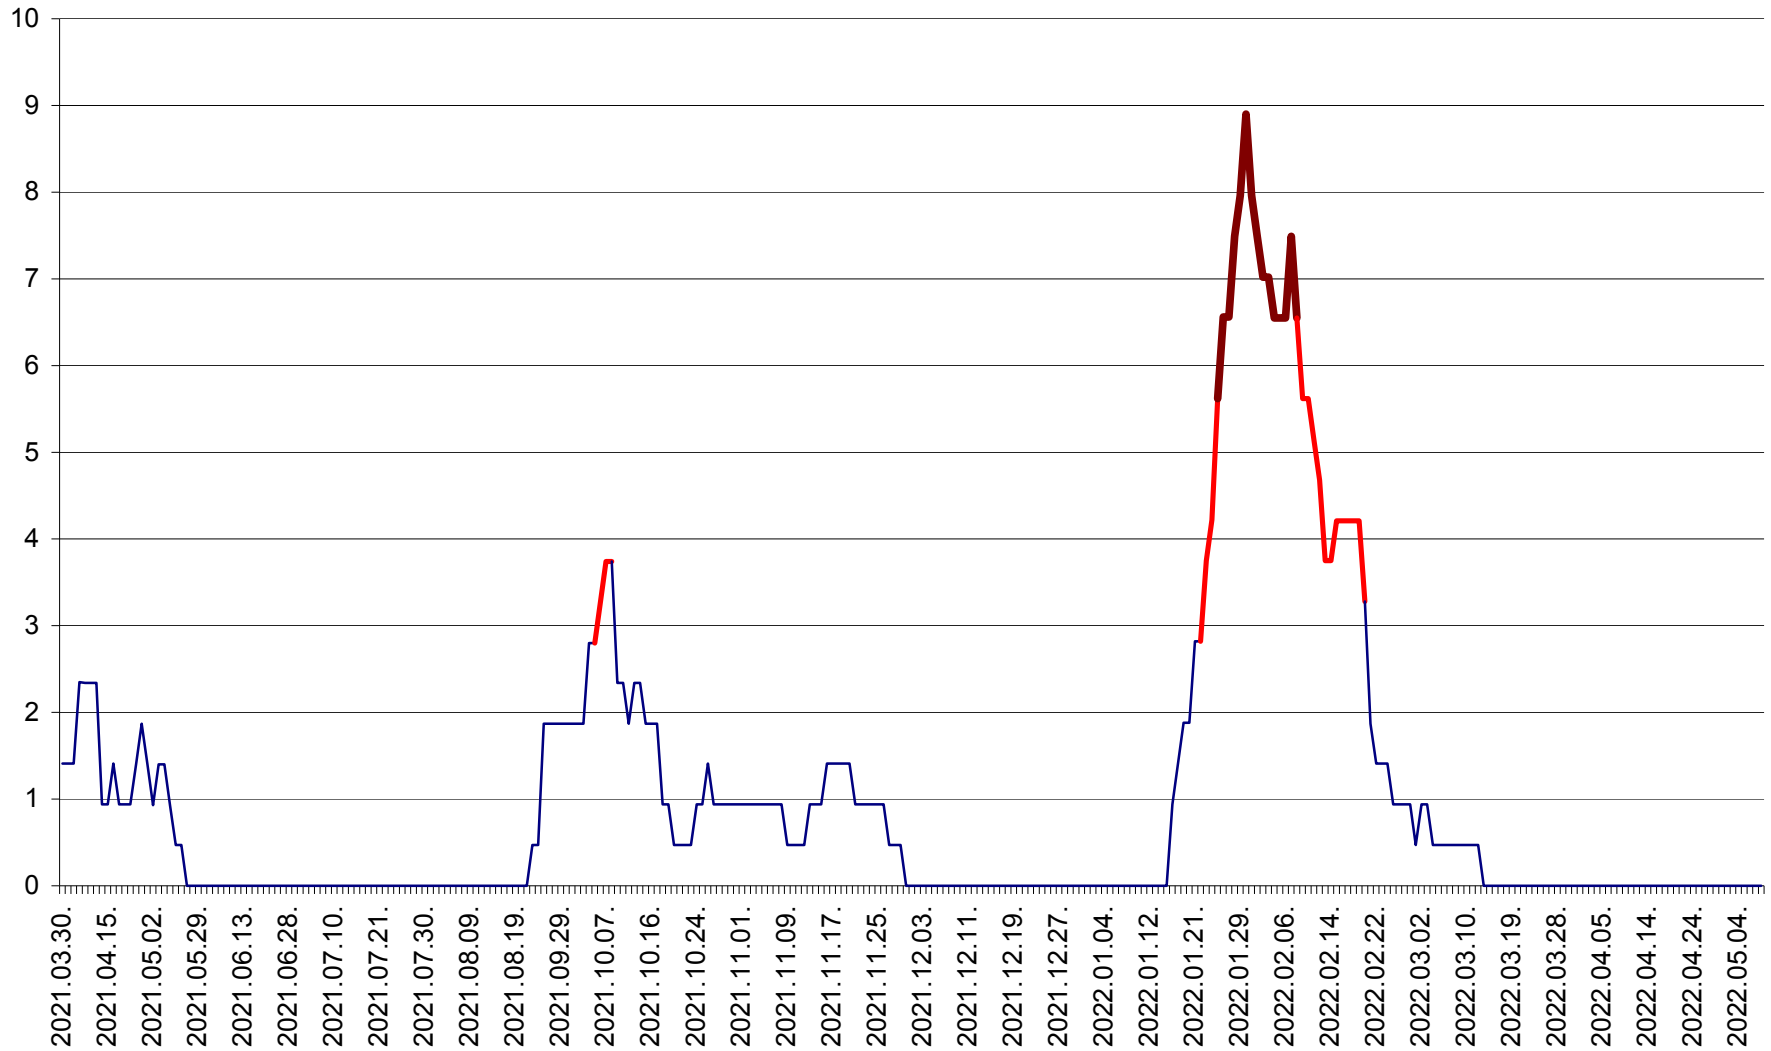

SECUIENI - Evolutia incidentei cumulate pe 14 zile la ‰ de locuitori
2021.04.01. - 2022.05.08.