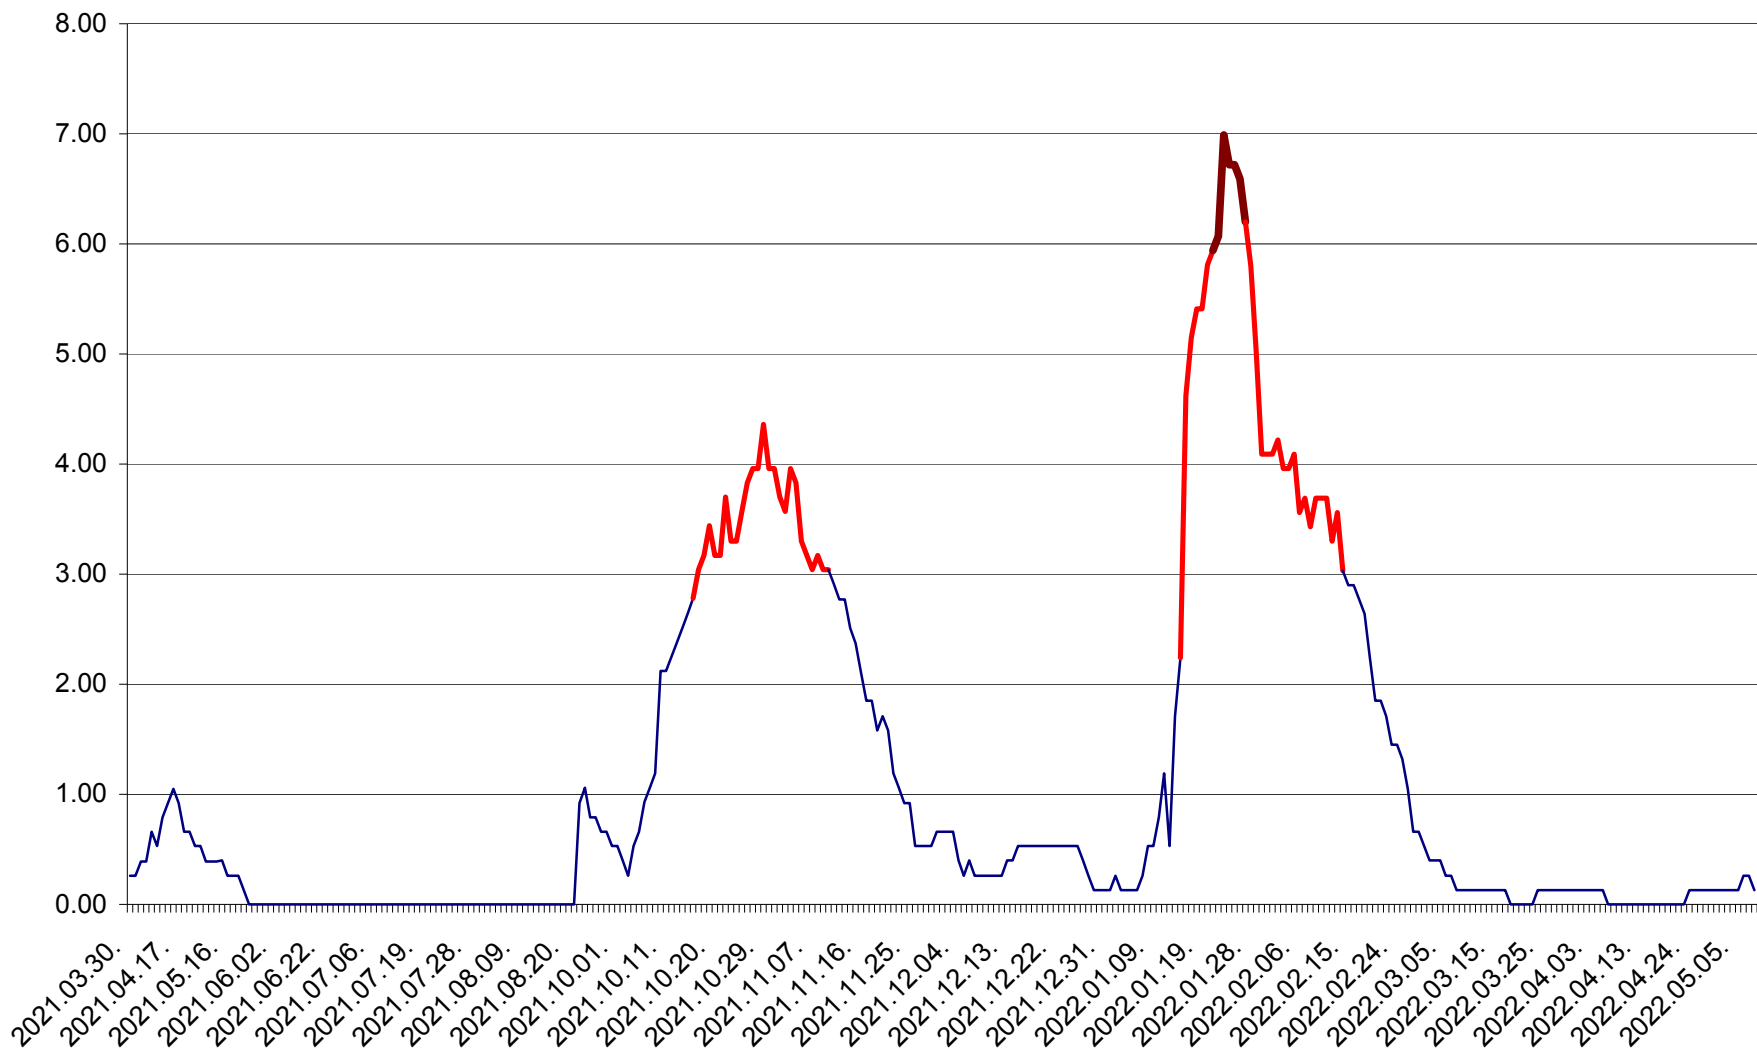

TUȘNAD - Evolutia incidentei cumulate pe 14 zile la ‰ de locuitori
2021.04.01. - 2022.05.08.

ULIEȘ - Evolutia incidentei cumulate pe 14 zile la ‰ de locuitori
2021.04.01. - 2022.05.08.

VĂRȘAG - Evolutia incidentei cumulate pe 14 zile la ‰ de locuitori
2021.04.01. - 2022.05.08.

ORAȘ VLĂHIȚA - Evolutia incidentei cumulate pe 14 zile la ‰ de locuitori
2021.04.01. - 2022.05.08.

VOȘLĂBENI - Evolutia incidentei cumulate pe 14 zile la ‰ de locuitori
2021.04.01. - 2022.05.08.

ZETEA - Evolutia incidentei cumulate pe 14 zile la ‰ de locuitori
2021.04.01. - 2022.05.08.