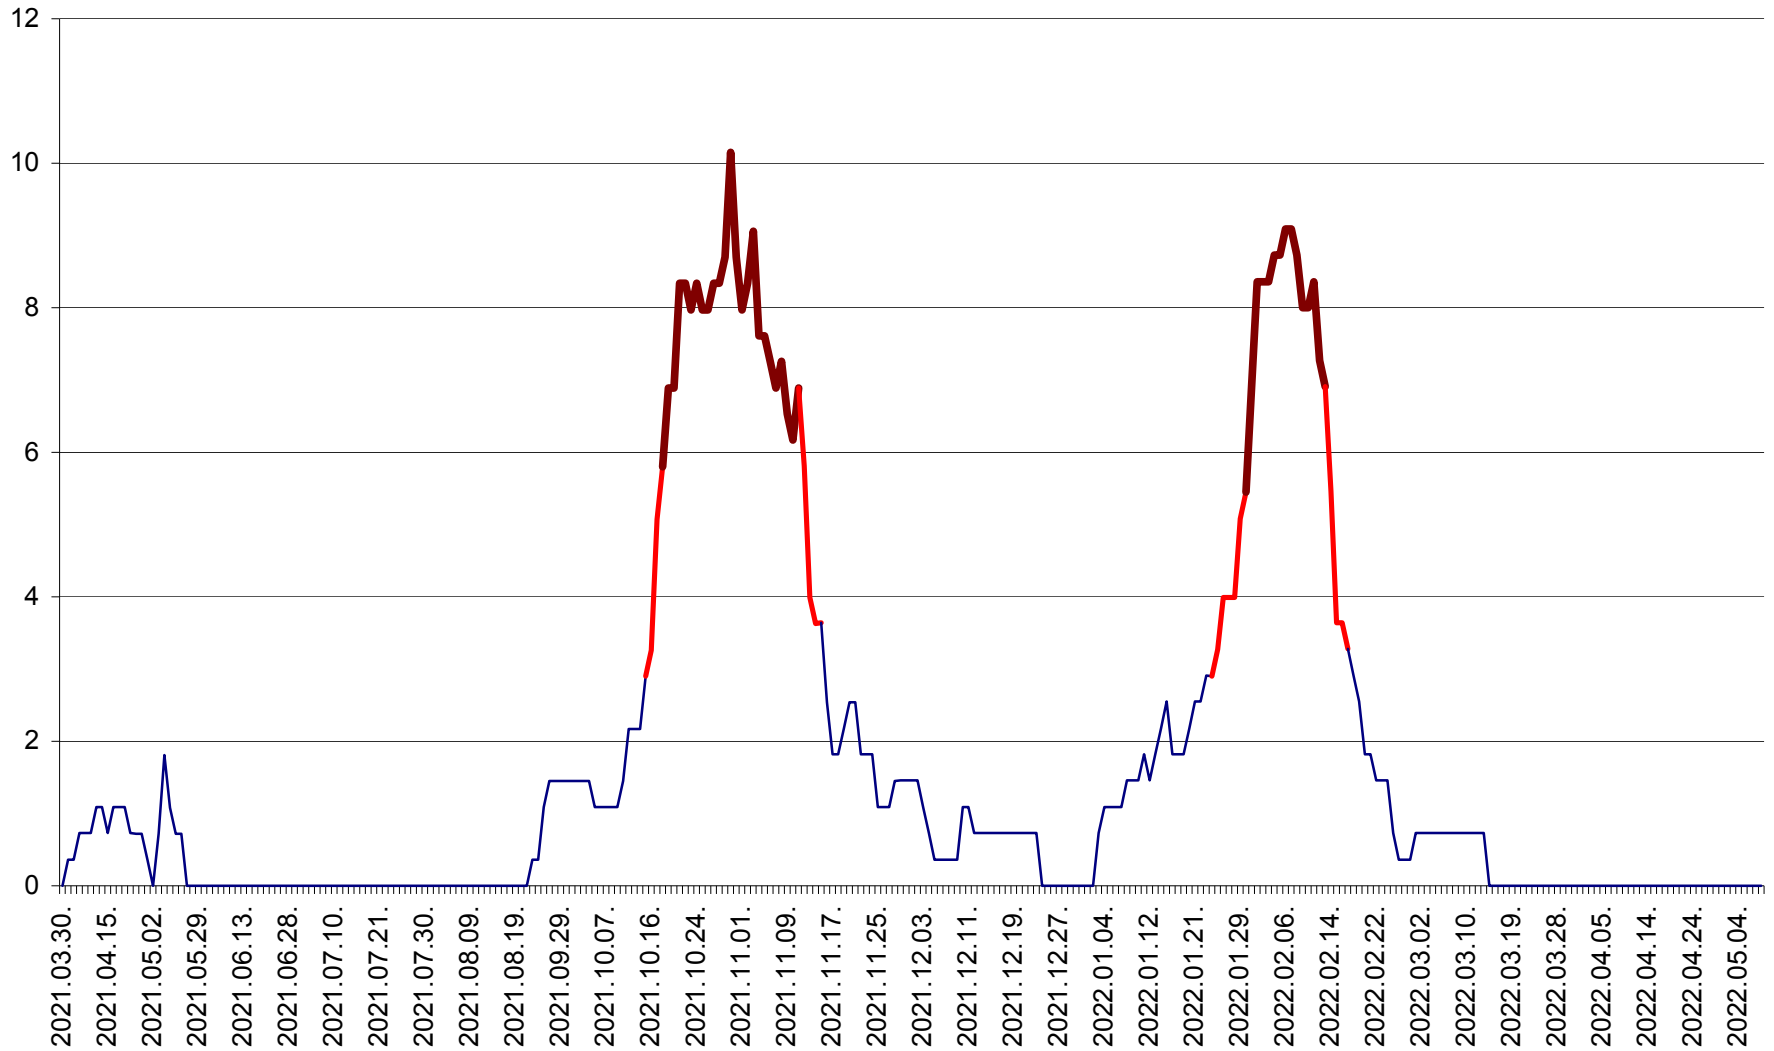

MĂRTINIȘ - Evolutia incidentei cumulate pe 14 zile la ‰ de locuitori
2021.04.01. - 2022.05.08.

MEREȘTI - Evolutia incidentei cumulate pe 14 zile la ‰ de locuitori
2021.04.01. - 2022.05.08.

MUNICIPIUL MIERCUREA-CIUC - Evolutia incidentei cumulate pe 14 zile la ‰ de locuitori
2021.04.01. - 2022.05.08.

MIHĂILENI - Evolutia incidentei cumulate pe 14 zile la ‰ de locuitori
2021.04.01. - 2022.05.08.

MUGENI - Evolutia incidentei cumulate pe 14 zile la ‰ de locuitori
2021.04.01. - 2022.05.08.

OCLAND - Evolutia incidentei cumulate pe 14 zile la ‰ de locuitori
2021.04.01. - 2022.05.08.