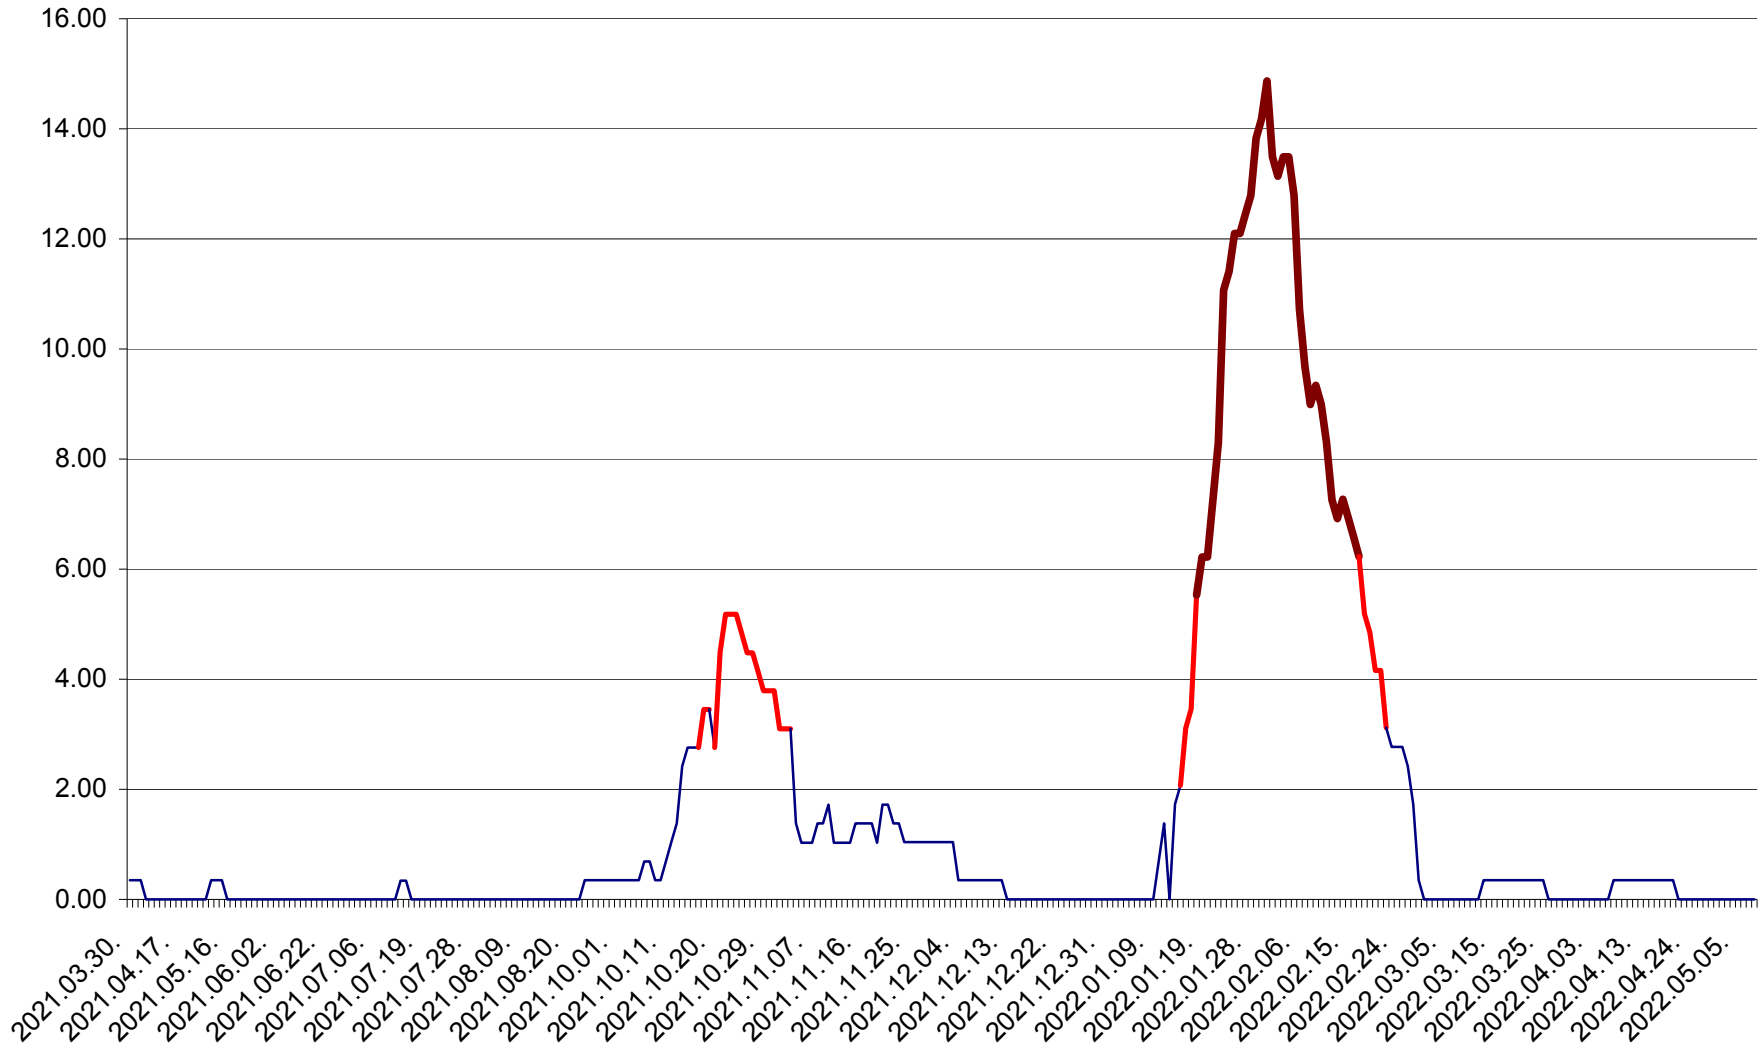

ORAȘ BĂLAN - Evoluția incidenței cumulate pe 14 zile la ‰ de locuitori
2021.04.01. - 2022.05.08.

BILBOR - Evolutia incidentei cumulate pe 14 zile la ‰ de locuitori
2021.04.01. - 2022.05.08.

ORAȘ BORSEC - Evolutia incidentei cumulate pe 14 zile la ‰ de locuitori
2021.04.01. - 2022.05.08.

BRĂDEȘTI - Evolutia incidentei cumulate pe 14 zile la ‰ de locuitori
2021.04.01. - 2022.05.08.

CĂPÂLNIȚA - Evolutia incidentei cumulate pe 14 zile la ‰ de locuitori
2021.04.01. - 2022.05.08.

CÂRȚA - Evolutia incidentei cumulate pe 14 zile la ‰ de locuitori
2021.04.01. - 2022.05.08.

CICEU - Evolutia incidentei cumulate pe 14 zile la ‰ de locuitori
2021.04.01. - 2022.05.08.

CIUCSÂNGEORGIU - Evolutia incidentei cumulate pe 14 zile la ‰ de locuitori
2021.04.01. - 2022.05.08.

CIUMANI - Evolutia incidentei cumulate pe 14 zile la ‰ de locuitori
2021.04.01. - 2022.05.08.

CORBU - Evolutia incidentei cumulate pe 14 zile la ‰ de locuitori
2021.04.01. - 2022.05.08.

CORUND - Evolutia incidentei cumulate pe 14 zile la ‰ de locuitori
2021.04.01. - 2022.05.08.

COZMENI - Evolutia incidentei cumulate pe 14 zile la ‰ de locuitori
2021.04.01. - 2022.05.08.