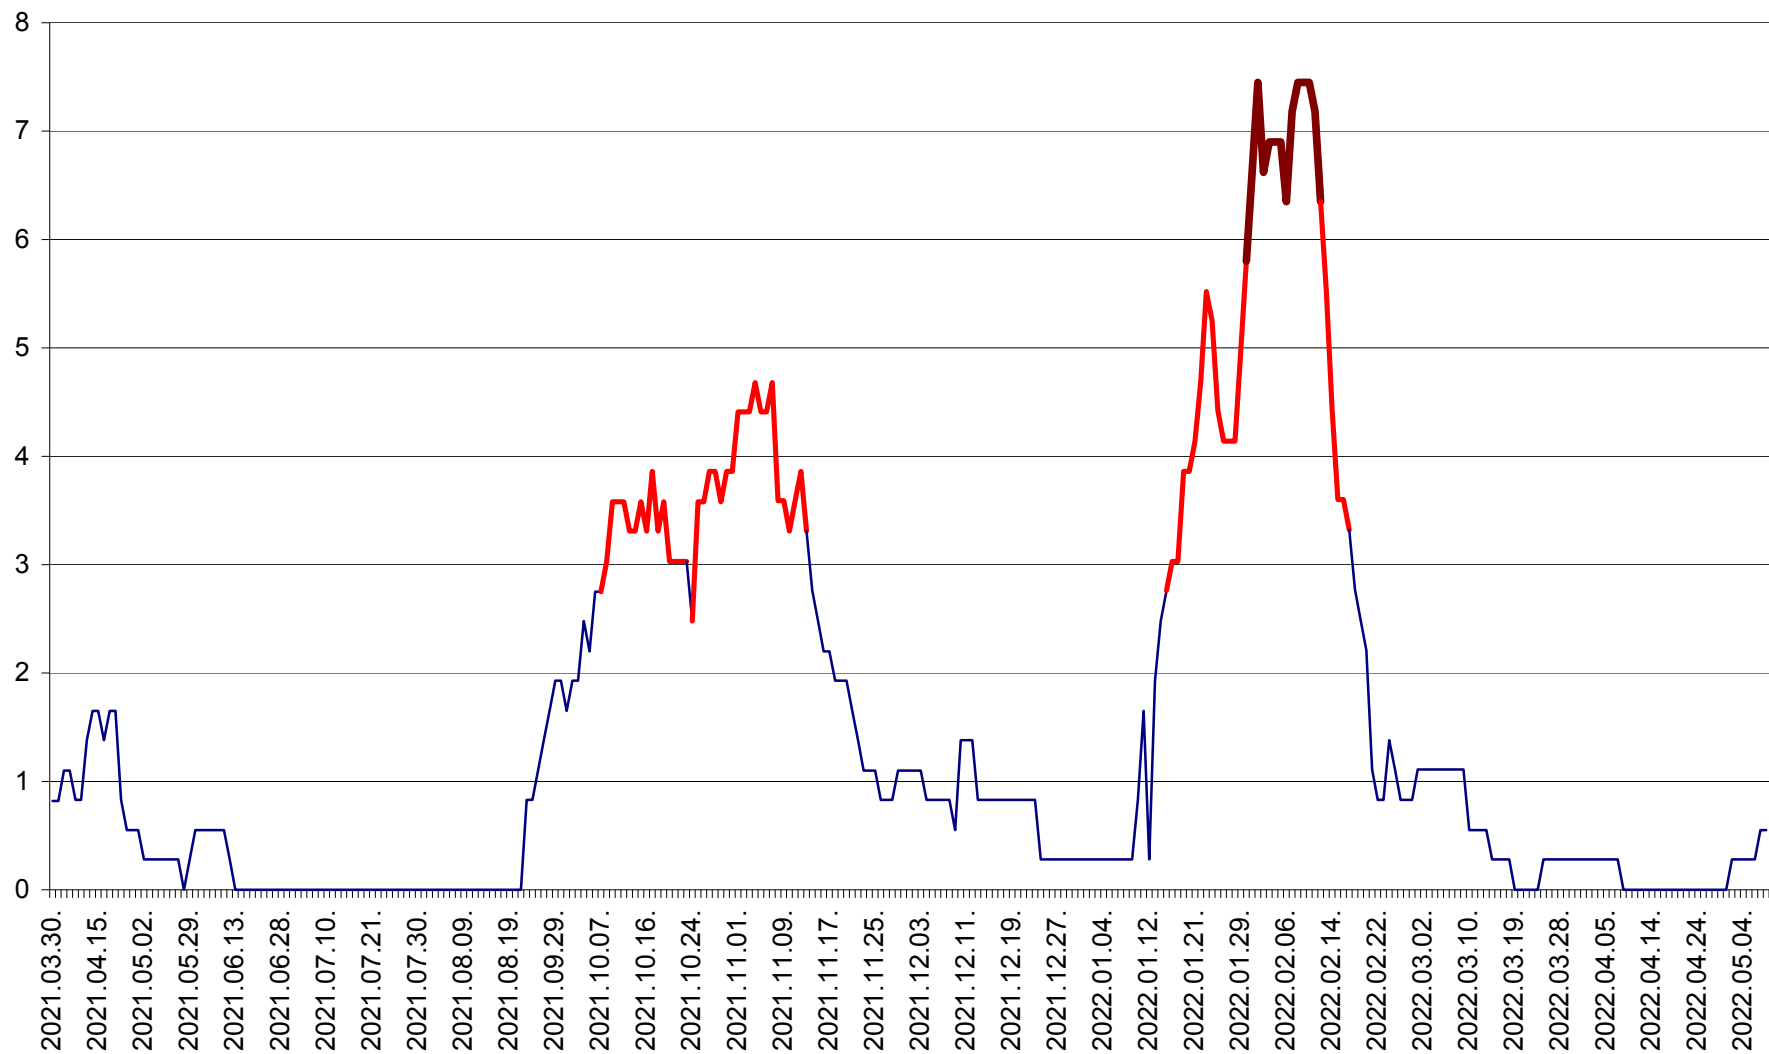

RACU - Evolutia incidentei cumulate pe 14 zile la ‰ de locuitori
2021.04.01. - 2022.05.08.

REMETEA - Evolutia incidentei cumulate pe 14 zile la ‰ de locuitori
2021.04.01. - 2022.05.08.

SĂCEL - Evolutia incidentei cumulate pe 14 zile la ‰ de locuitori
2021.04.01. - 2022.05.08.

SÂNCRĂIENI - Evolutia incidentei cumulate pe 14 zile la ‰ de locuitori
2021.04.01. - 2022.05.08.

SÂNDOMIC - Evolutia incidentei cumulate pe 14 zile la ‰ de locuitori
2021.04.01. - 2022.05.08.

SÂNMARTIN - Evolutia incidentei cumulate pe 14 zile la ‰ de locuitori
2021.04.01. - 2022.05.08.

SÂNSIMION - Evolutia incidentei cumulate pe 14 zile la ‰ de locuitori
2021.04.01. - 2022.05.08.

SÂNTIMBRU - Evolutia incidentei cumulate pe 14 zile la ‰ de locuitori
2021.04.01. - 2022.05.08.

SĂRMAȘ - Evolutia incidentei cumulate pe 14 zile la ‰ de locuitori
2021.04.01. - 2022.05.08.