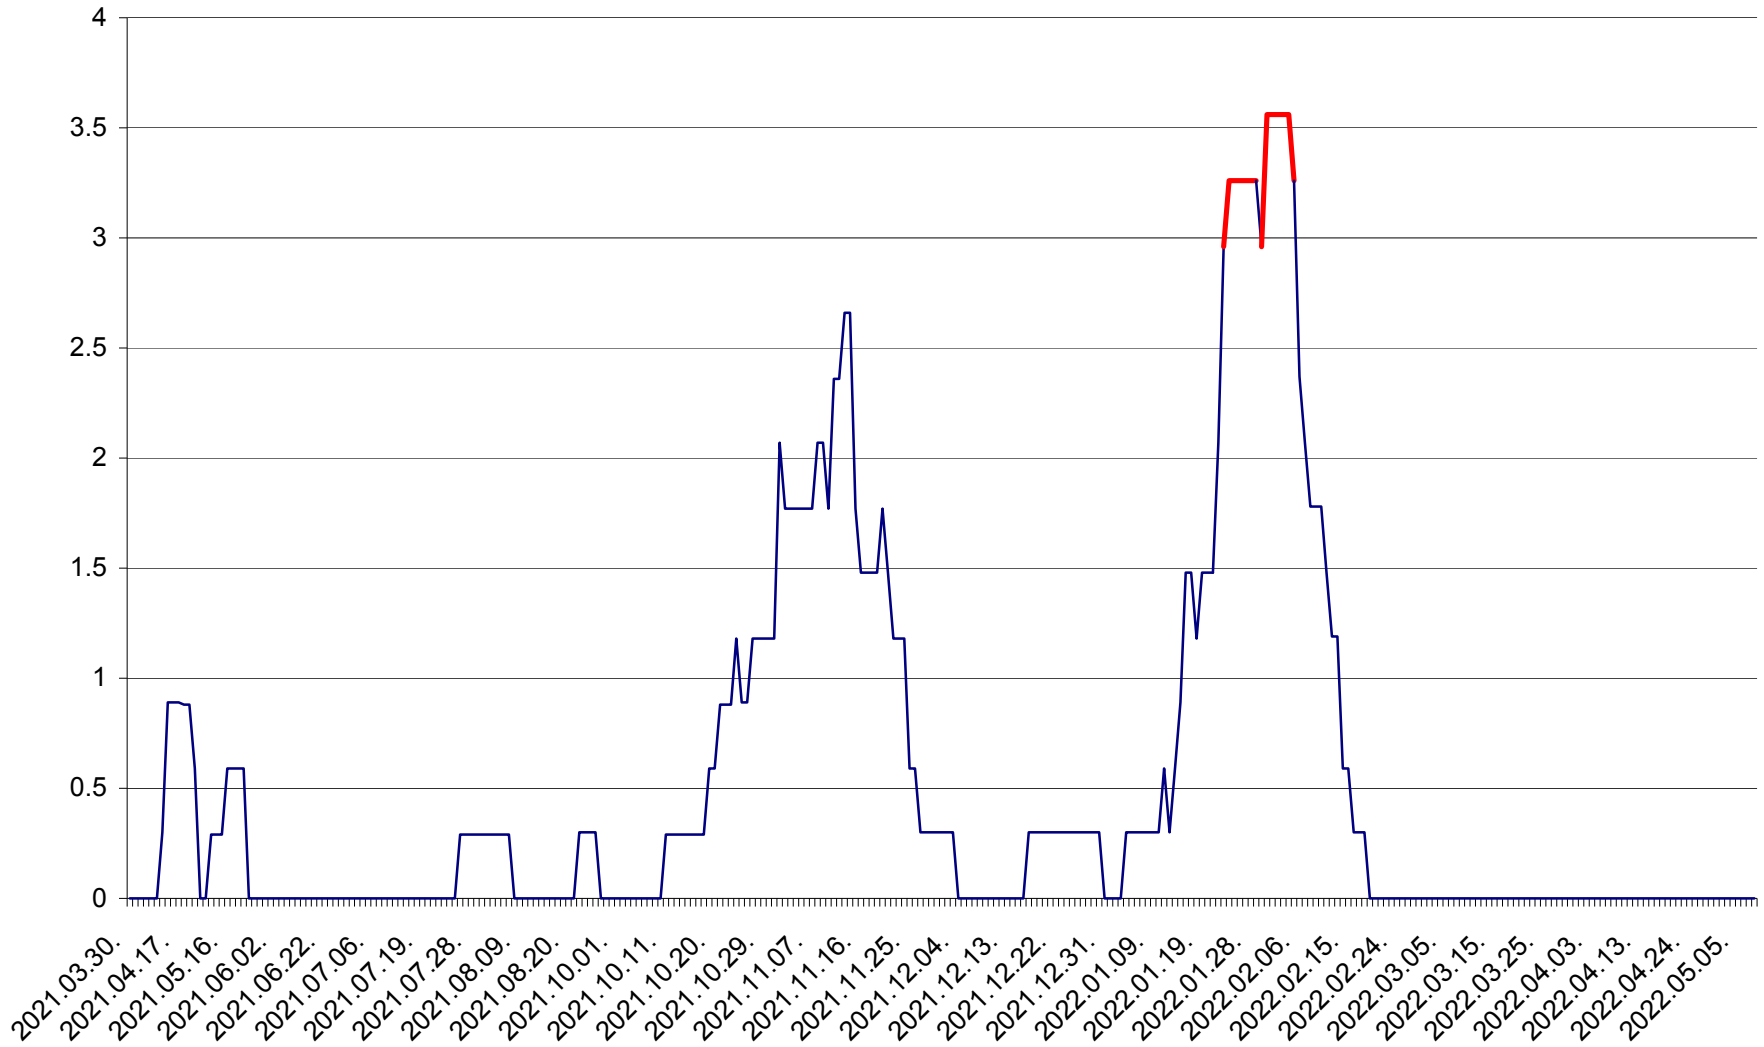

MUNICIPIUL GHEORGHENI - Evolutia incidentei cumulate pe 14 zile la % de locuitori
2021.04.01. - 2022.05.08.

JOSENI - Evolutia incidentei cumulate pe 14 zile la ‰ de locuitori
2021.04.01. - 2022.05.08.

LĂZAREA - Evolutia incidentei cumulate pe 14 zile la % de locuitori
2021.04.01. - 2022.05.08.

LELICENI - Evolutia incidentei cumulate pe 14 zile la % de locuitori
2021.04.01. - 2022.05.08.

LUETA - Evolutia incidentei cumulate pe 14 zile la ‰ de locuitori
2021.04.01. - 2022.05.08.

LUNCA DE JOS - Evolutia incidentei cumulate pe 14 zile la ‰ de locuitori
2021.04.01. - 2022.05.08.

LUNCA DE SUS - Evolutia incidentei cumulate pe 14 zile la ‰ de locuitori
2021.04.01. - 2022.05.08.

LUPENI - Evolutia incidentei cumulate pe 14 zile la ‰ de locuitori
2021.04.01. - 2022.05.08.

MĂDĂRAȘ - Evolutia incidentei cumulate pe 14 zile la ‰ de locuitori
2021.04.01. - 2022.05.08.