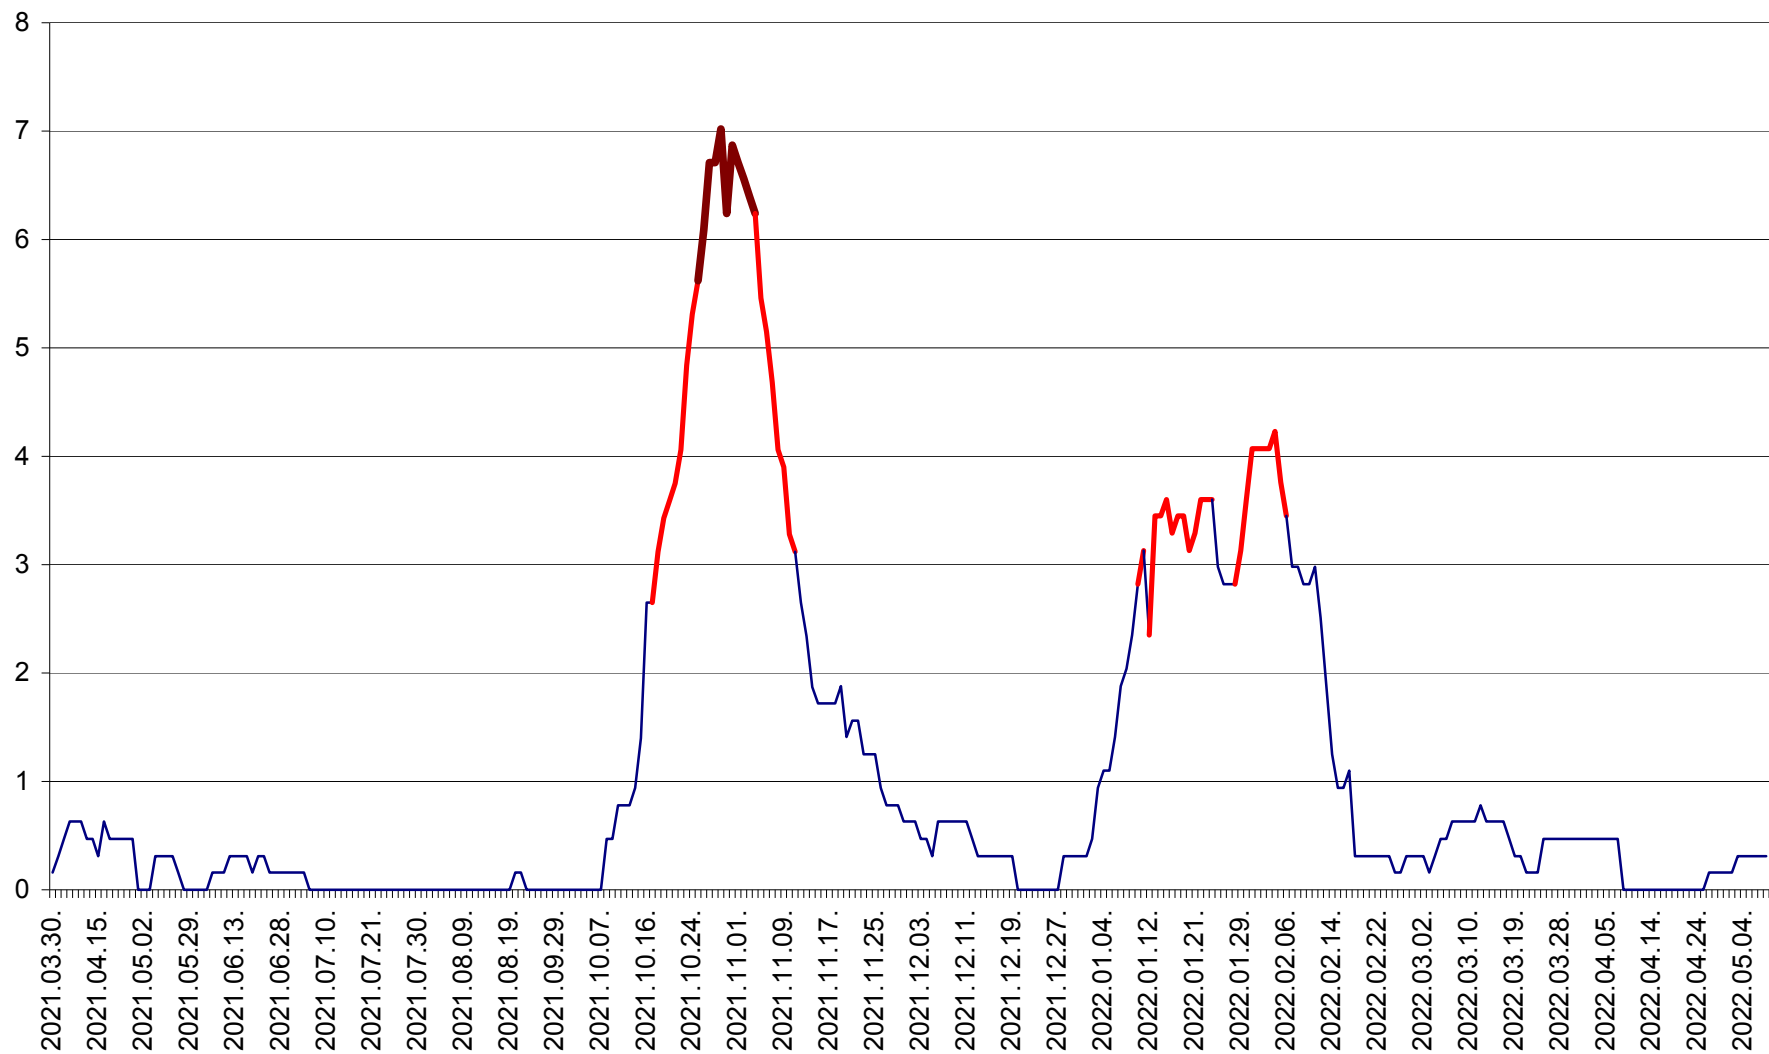

PLĂIEȘII DE JOS - Evolutia incidentei cumulate pe 14 zile la ‰ de locuitori
2021.04.01. - 2022.05.08.

PORUMBENI - Evolutia incidentei cumulate pe 14 zile la ‰ de locuitori
2021.04.01. - 2022.05.08.

PRAID - Evolutia incidentei cumulate pe 14 zile la ‰ de locuitori
2021.04.01. - 2022.05.08.

RACU - Evolutia incidentei cumulate pe 14 zile la ‰ de locuitori
2021.04.01. - 2022.05.08.

REMETEA - Evolutia incidentei cumulate pe 14 zile la ‰ de locuitori
2021.04.01. - 2022.05.08.

SĂCEL - Evolutia incidentei cumulate pe 14 zile la ‰ de locuitori
2021.04.01. - 2022.05.08.