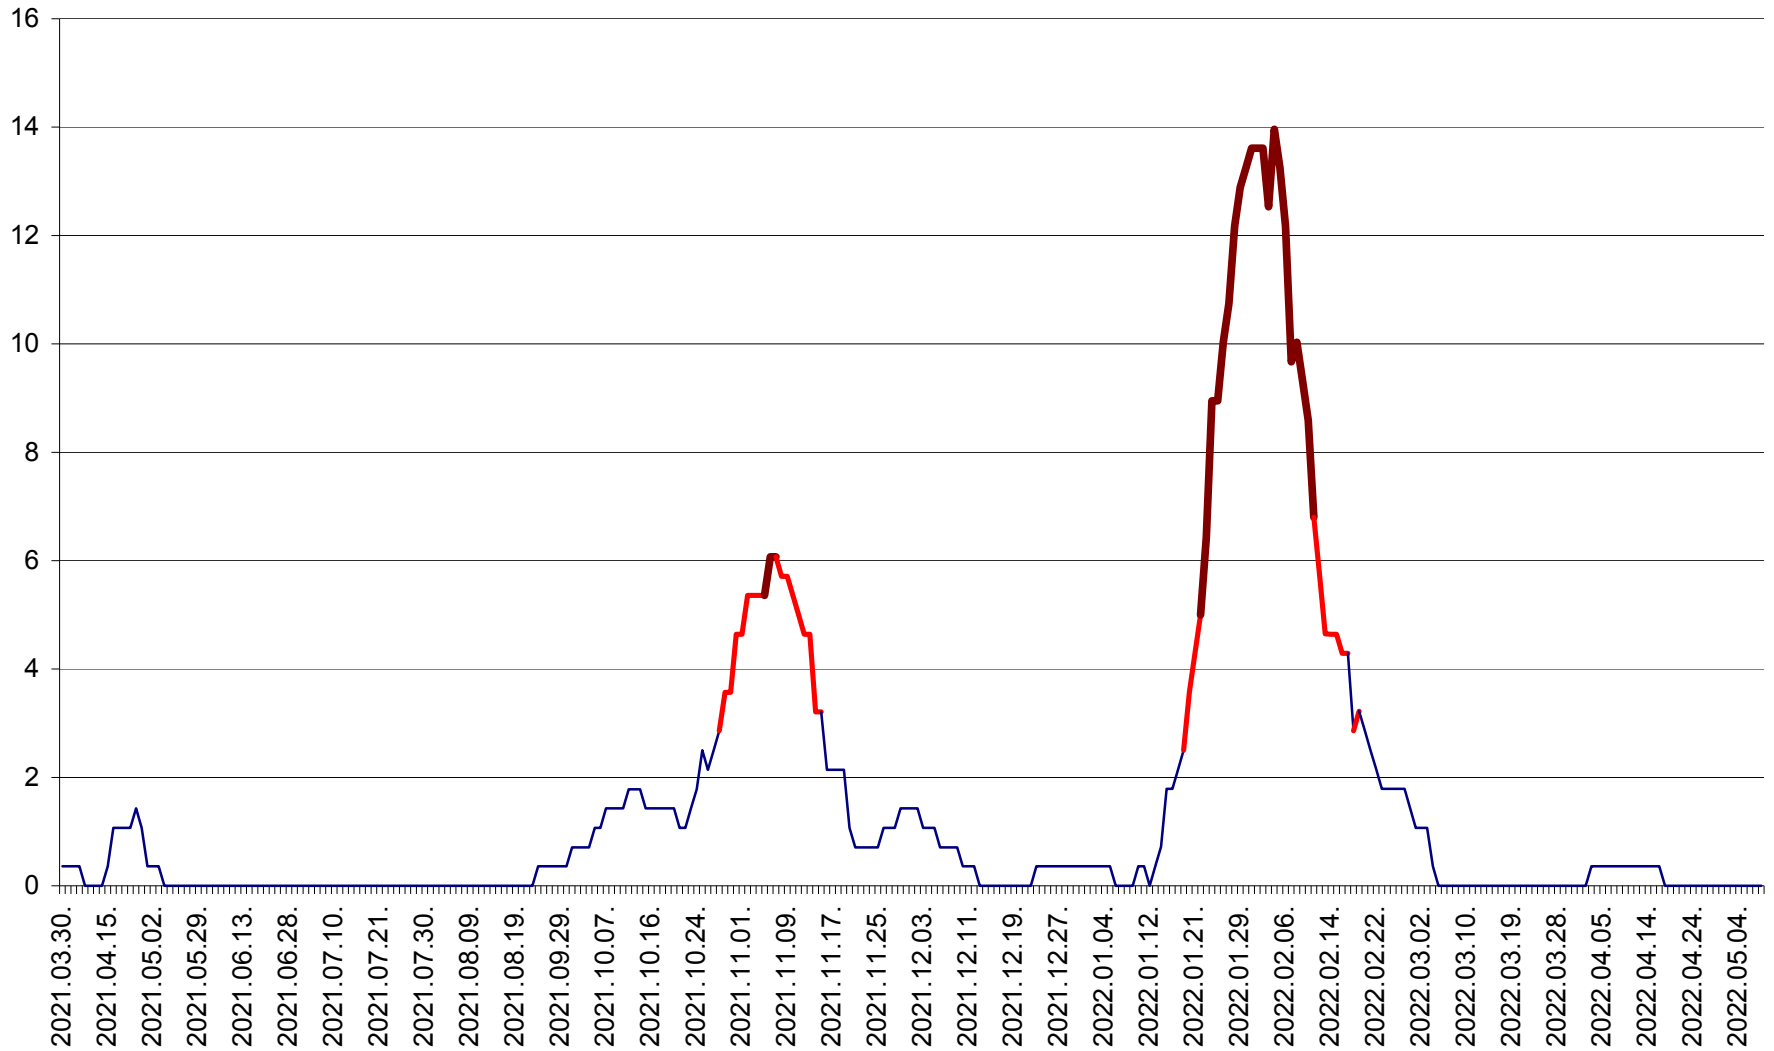

ȘIMONEȘTI - Evoluția incidenței cumulate pe 14 zile la ‰ de locuitori
2021.04.01. - 2022.05.08.