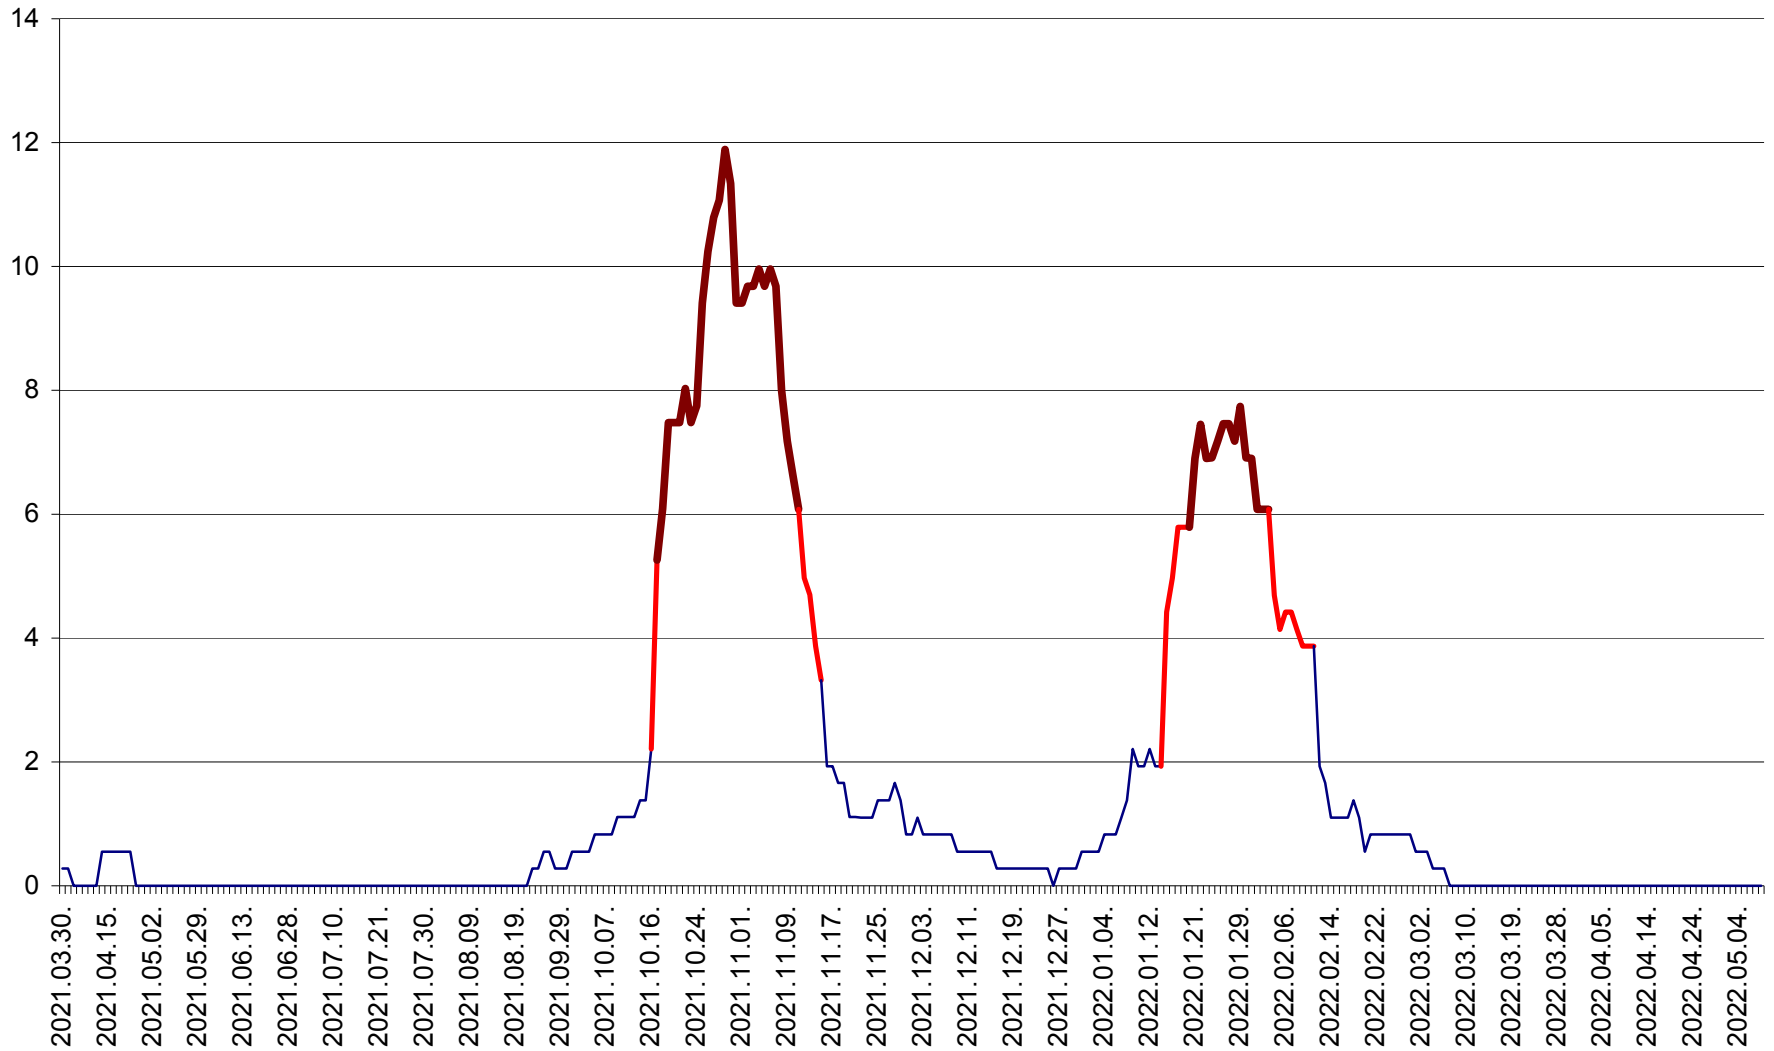

DÂRJIU - Evolutia incidentei cumulate pe 14 zile la ‰ de locuitori
2021.04.01. - 2022.05.08.

DEALU - Evolutia incidentei cumulate pe 14 zile la ‰ de locuitori
2021.04.01. - 2022.05.08.

DITRĂU - Evolutia incidentei cumulate pe 14 zile la ‰ de locuitori
2021.04.01. - 2022.05.08.

FELICENI - Evolutia incidentei cumulate pe 14 zile la % de locuitori
2021.04.01. - 2022.05.08.

FRUMOASA - Evolutia incidentei cumulate pe 14 zile la ‰ de locuitori
2021.04.01. - 2022.05.08.

GĂLĂUȚAȘ - Evolutia incidentei cumulate pe 14 zile la ‰ de locuitori
2021.04.01. - 2022.05.08.

MUNICIPIUL GHEORGHENI - Evolutia incidentei cumulate pe 14 zile la % de locuitori
2021.04.01. - 2022.05.08.

JOSENI - Evolutia incidentei cumulate pe 14 zile la ‰ de locuitori
2021.04.01. - 2022.05.08.

LĂZAREA - Evolutia incidentei cumulate pe 14 zile la % de locuitori
2021.04.01. - 2022.05.08.

LELICENI - Evolutia incidentei cumulate pe 14 zile la % de locuitori
2021.04.01. - 2022.05.08.

LUETA - Evolutia incidentei cumulate pe 14 zile la ‰ de locuitori
2021.04.01. - 2022.05.08.

LUNCA DE JOS - Evolutia incidentei cumulate pe 14 zile la ‰ de locuitori
2021.04.01. - 2022.05.08.