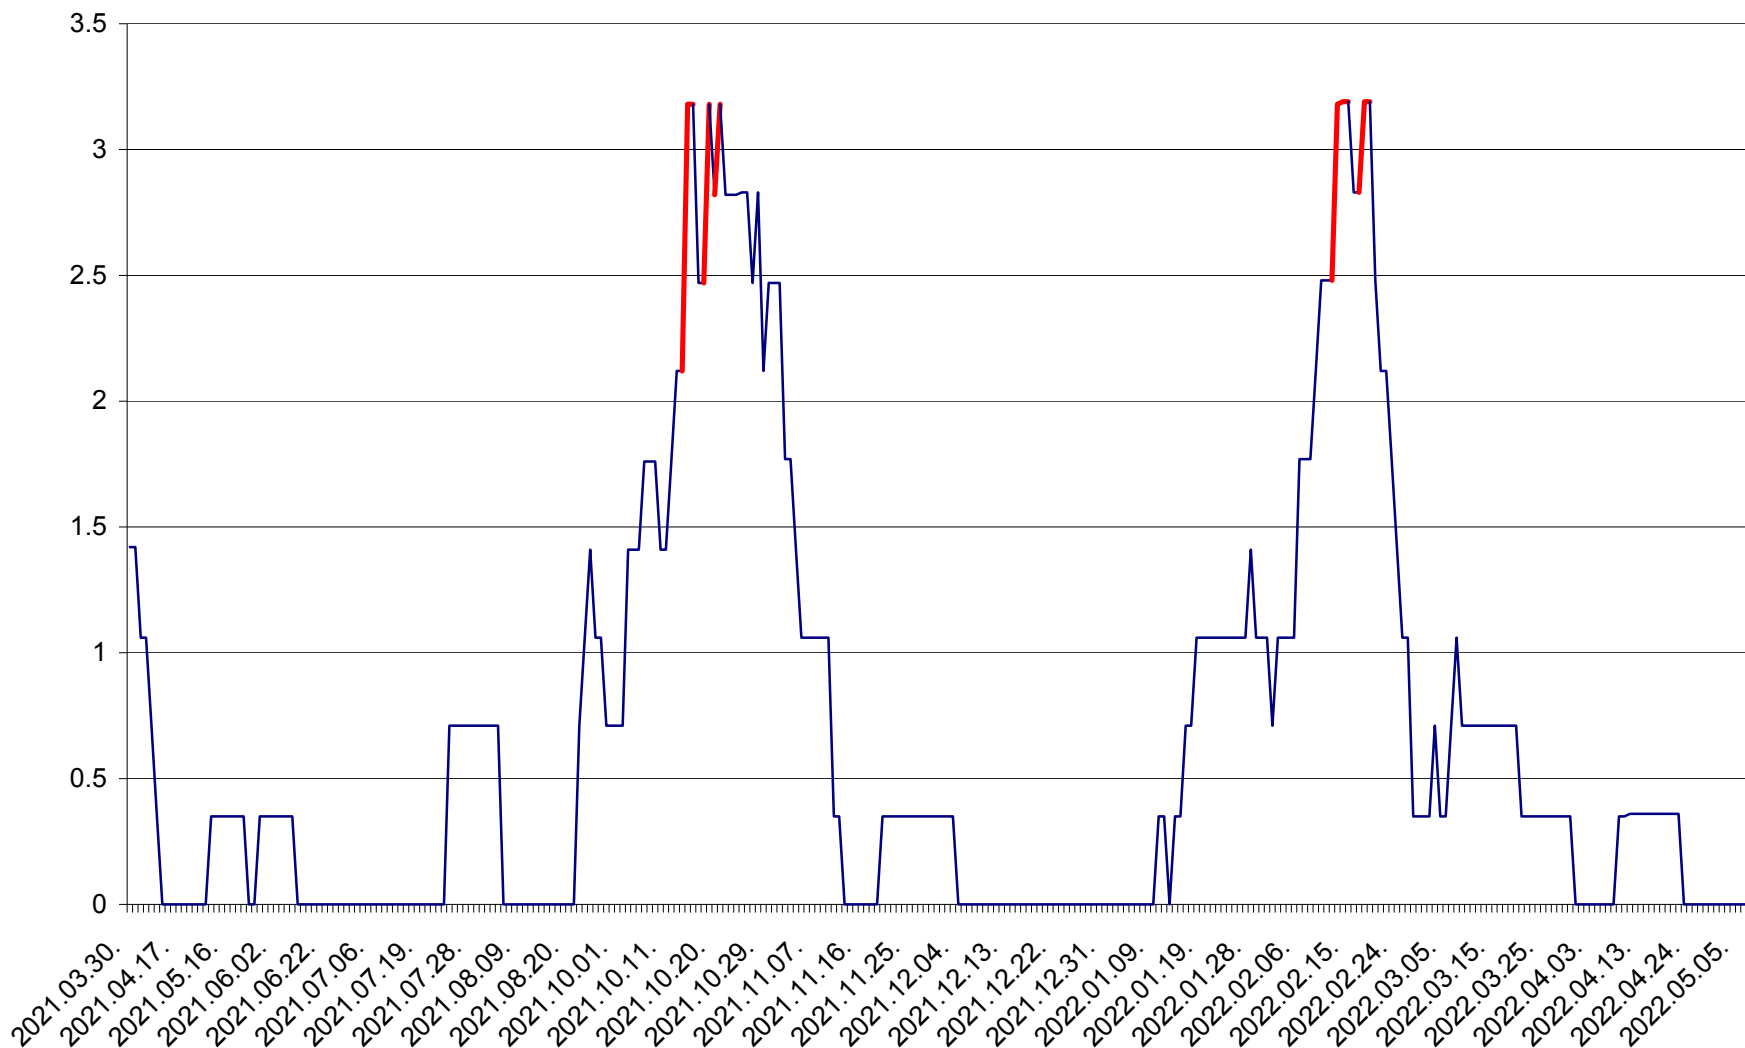

PORUMBENI - Evolutia incidentei cumulate pe 14 zile la ‰ de locuitori
2021.04.01. - 2022.05.08.