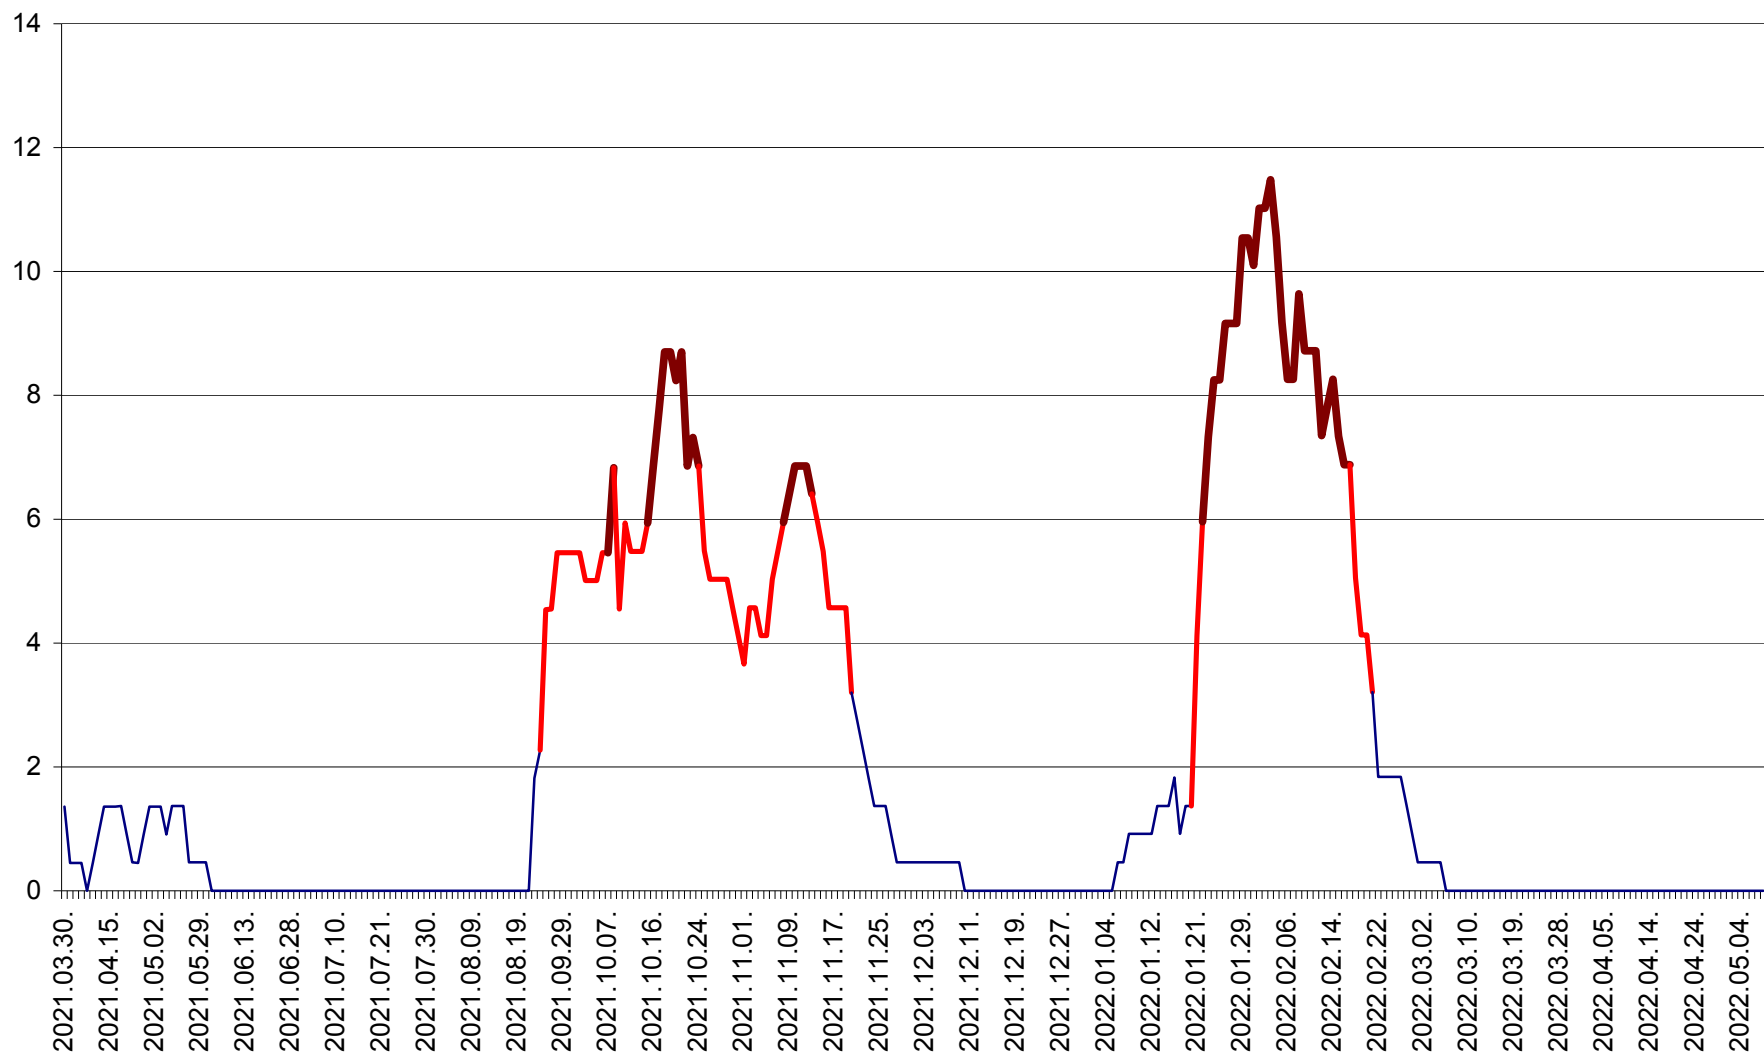

MUNICIPIUL GHEORGHENI - Evolutia incidentei cumulate pe 14 zile la % de locuitori
2021.04.01. - 2022.05.08.

JOSENI - Evolutia incidentei cumulate pe 14 zile la ‰ de locuitori
2021.04.01. - 2022.05.08.

LĂZAREA - Evolutia incidentei cumulate pe 14 zile la % de locuitori
2021.04.01. - 2022.05.08.

LELICENI - Evolutia incidentei cumulate pe 14 zile la % de locuitori
2021.04.01. - 2022.05.08.

LUETA - Evolutia incidentei cumulate pe 14 zile la ‰ de locuitori
2021.04.01. - 2022.05.08.

LUNCA DE JOS - Evolutia incidentei cumulate pe 14 zile la ‰ de locuitori
2021.04.01. - 2022.05.08.

LUNCA DE SUS - Evolutia incidentei cumulate pe 14 zile la ‰ de locuitori
2021.04.01. - 2022.05.08.

LUPENI - Evolutia incidentei cumulate pe 14 zile la ‰ de locuitori
2021.04.01. - 2022.05.08.

MĂDĂRAȘ - Evolutia incidentei cumulate pe 14 zile la ‰ de locuitori
2021.04.01. - 2022.05.08.