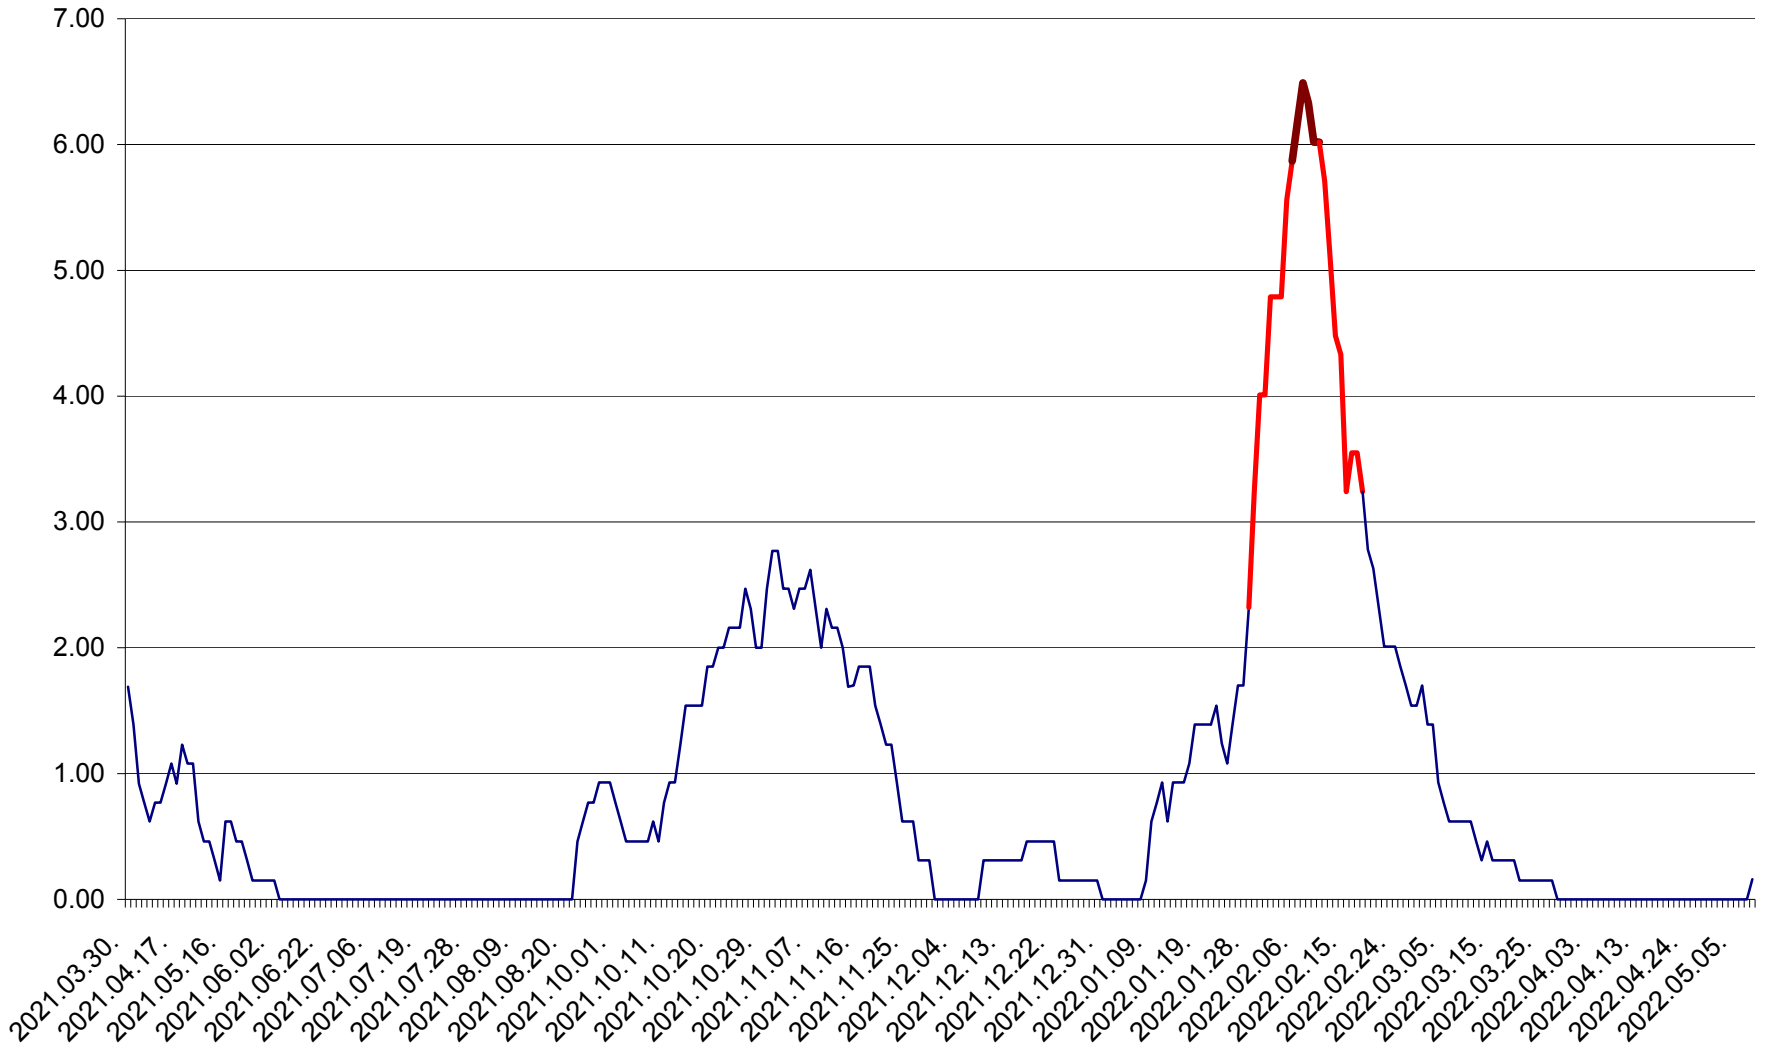

ORAȘ BĂLAN - Evoluția incidenței cumulate pe 14 zile la ‰ de locuitori
2021.04.01. - 2022.05.08.

BILBOR - Evolutia incidentei cumulate pe 14 zile la ‰ de locuitori
2021.04.01. - 2022.05.08.

ORAȘ BORSEC - Evolutia incidentei cumulate pe 14 zile la ‰ de locuitori
2021.04.01. - 2022.05.08.

BRĂDEȘTI - Evolutia incidentei cumulate pe 14 zile la ‰ de locuitori
2021.04.01. - 2022.05.08.

CĂPÂLNIȚA - Evolutia incidentei cumulate pe 14 zile la ‰ de locuitori
2021.04.01. - 2022.05.08.

CÂRȚA - Evolutia incidentei cumulate pe 14 zile la ‰ de locuitori
2021.04.01. - 2022.05.08.

CICEU - Evolutia incidentei cumulate pe 14 zile la ‰ de locuitori
2021.04.01. - 2022.05.08.

CIUCSÂNGEORGIU - Evolutia incidentei cumulate pe 14 zile la ‰ de locuitori
2021.04.01. - 2022.05.08.

CIUMANI - Evolutia incidentei cumulate pe 14 zile la ‰ de locuitori
2021.04.01. - 2022.05.08.

CORBU - Evolutia incidentei cumulate pe 14 zile la ‰ de locuitori
2021.04.01. - 2022.05.08.

CORUND - Evolutia incidentei cumulate pe 14 zile la ‰ de locuitori
2021.04.01. - 2022.05.08.

COZMENI - Evolutia incidentei cumulate pe 14 zile la ‰ de locuitori
2021.04.01. - 2022.05.08.