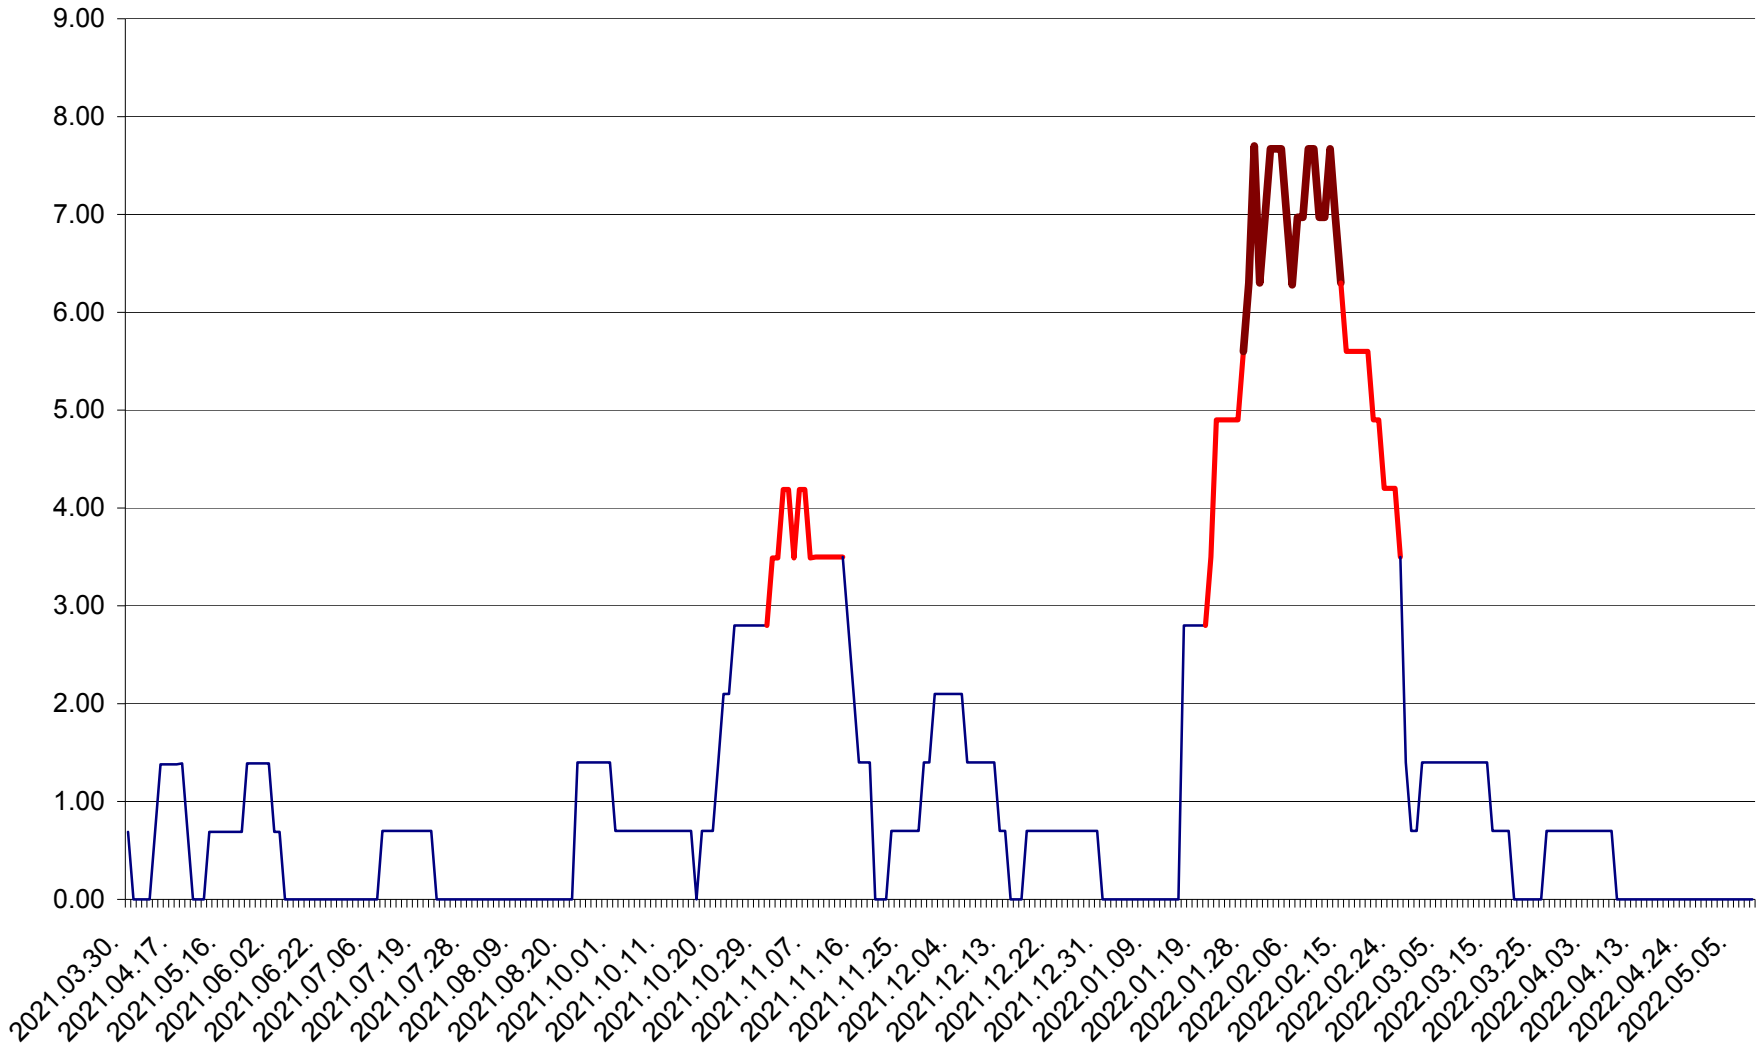

ORAȘ BĂLAN - Evoluția incidenței cumulate pe 14 zile la ‰ de locuitori
2021.04.01. - 2022.05.08.

BILBOR - Evolutia incidentei cumulate pe 14 zile la ‰ de locuitori
2021.04.01. - 2022.05.08.

ORAȘ BORSEC - Evolutia incidentei cumulate pe 14 zile la ‰ de locuitori
2021.04.01. - 2022.05.08.

BRĂDEȘTI - Evolutia incidentei cumulate pe 14 zile la ‰ de locuitori
2021.04.01. - 2022.05.08.

CĂPÂLNIȚA - Evolutia incidentei cumulate pe 14 zile la ‰ de locuitori
2021.04.01. - 2022.05.08.

CÂRȚA - Evolutia incidentei cumulate pe 14 zile la ‰ de locuitori
2021.04.01. - 2022.05.08.

CICEU - Evolutia incidentei cumulate pe 14 zile la ‰ de locuitori
2021.04.01. - 2022.05.08.

CIUCSÂNGEORGIU - Evolutia incidentei cumulate pe 14 zile la ‰ de locuitori
2021.04.01. - 2022.05.08.

CIUMANI - Evolutia incidentei cumulate pe 14 zile la ‰ de locuitori
2021.04.01. - 2022.05.08.

CORBU - Evolutia incidentei cumulate pe 14 zile la ‰ de locuitori
2021.04.01. - 2022.05.08.

CORUND - Evolutia incidentei cumulate pe 14 zile la ‰ de locuitori
2021.04.01. - 2022.05.08.

COZMENI - Evolutia incidentei cumulate pe 14 zile la ‰ de locuitori
2021.04.01. - 2022.05.08.