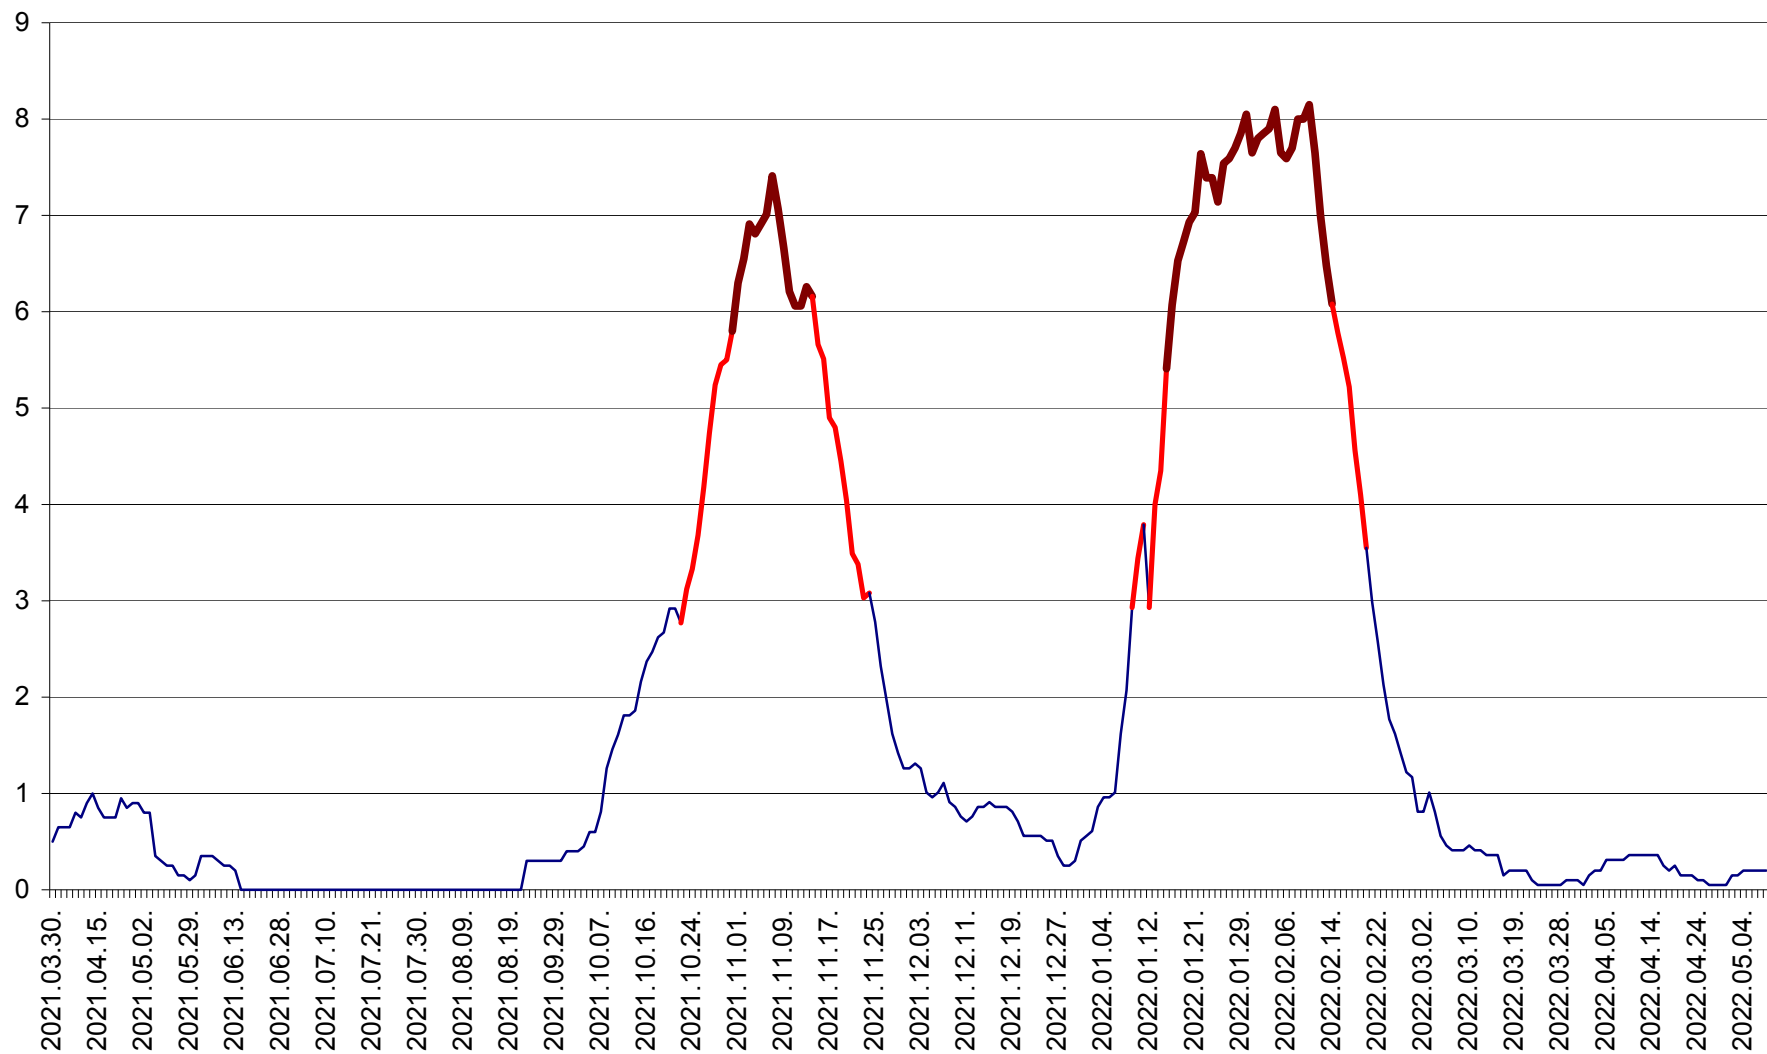

DÂRJIU - Evolutia incidentei cumulate pe 14 zile la ‰ de locuitori
2021.04.01. - 2022.05.08.

DEALU - Evolutia incidentei cumulate pe 14 zile la ‰ de locuitori
2021.04.01. - 2022.05.08.

DITRĂU - Evolutia incidentei cumulate pe 14 zile la ‰ de locuitori
2021.04.01. - 2022.05.08.

FELICENI - Evolutia incidentei cumulate pe 14 zile la % de locuitori
2021.04.01. - 2022.05.08.

FRUMOASA - Evolutia incidentei cumulate pe 14 zile la ‰ de locuitori
2021.04.01. - 2022.05.08.

GĂLĂUȚAȘ - Evolutia incidentei cumulate pe 14 zile la ‰ de locuitori
2021.04.01. - 2022.05.08.

MUNICIPIUL GHEORGHENI - Evolutia incidentei cumulate pe 14 zile la % de locuitori
2021.04.01. - 2022.05.08.

JOSENI - Evolutia incidentei cumulate pe 14 zile la ‰ de locuitori
2021.04.01. - 2022.05.08.

LĂZAREA - Evolutia incidentei cumulate pe 14 zile la % de locuitori
2021.04.01. - 2022.05.08.

LELICENI - Evolutia incidentei cumulate pe 14 zile la % de locuitori
2021.04.01. - 2022.05.08.

LUETA - Evolutia incidentei cumulate pe 14 zile la ‰ de locuitori
2021.04.01. - 2022.05.08.

LUNCA DE JOS - Evolutia incidentei cumulate pe 14 zile la ‰ de locuitori
2021.04.01. - 2022.05.08.