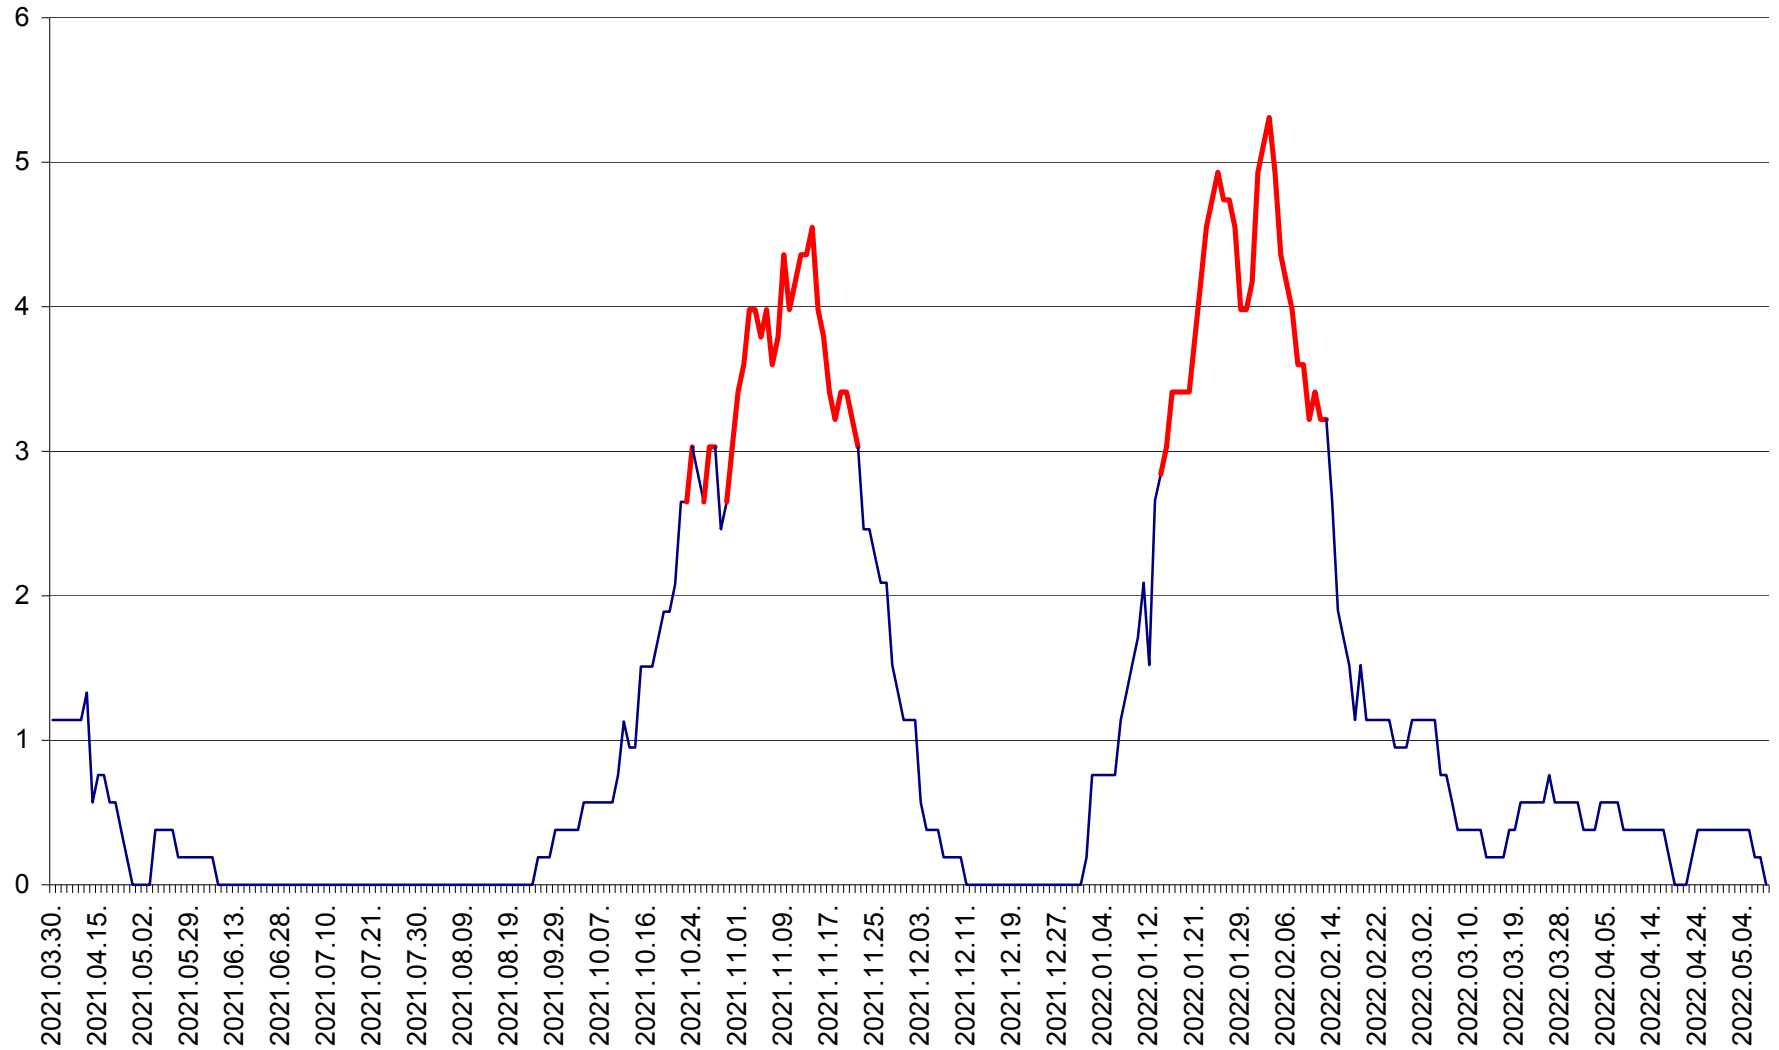

SÂNSIMION - Evolutia incidentei cumulate pe 14 zile la ‰ de locuitori
2021.04.01. - 2022.05.08.

SÂNTIMBRU - Evolutia incidentei cumulate pe 14 zile la ‰ de locuitori
2021.04.01. - 2022.05.08.

SĂRMAȘ - Evolutia incidentei cumulate pe 14 zile la ‰ de locuitori
2021.04.01. - 2022.05.08.

SATU MARE - Evolutia incidentei cumulate pe 14 zile la ‰ de locuitori
2021.04.01. - 2022.05.08.

SECUIENI - Evolutia incidentei cumulate pe 14 zile la ‰ de locuitori
2021.04.01. - 2022.05.08.

SICULENI - Evolutia incidentei cumulate pe 14 zile la ‰ de locuitori
2021.04.01. - 2022.05.08.

ȘIMONEȘTI - Evoluția incidenței cumulate pe 14 zile la ‰ de locuitori
2021.04.01. - 2022.05.08.

SUBCETATE - Evolutia incidentei cumulate pe 14 zile la ‰ de locuitori
2021.04.01. - 2022.05.08.

SUSENI - Evolutia incidentei cumulate pe 14 zile la ‰ de locuitori
2021.04.01. - 2022.05.08.