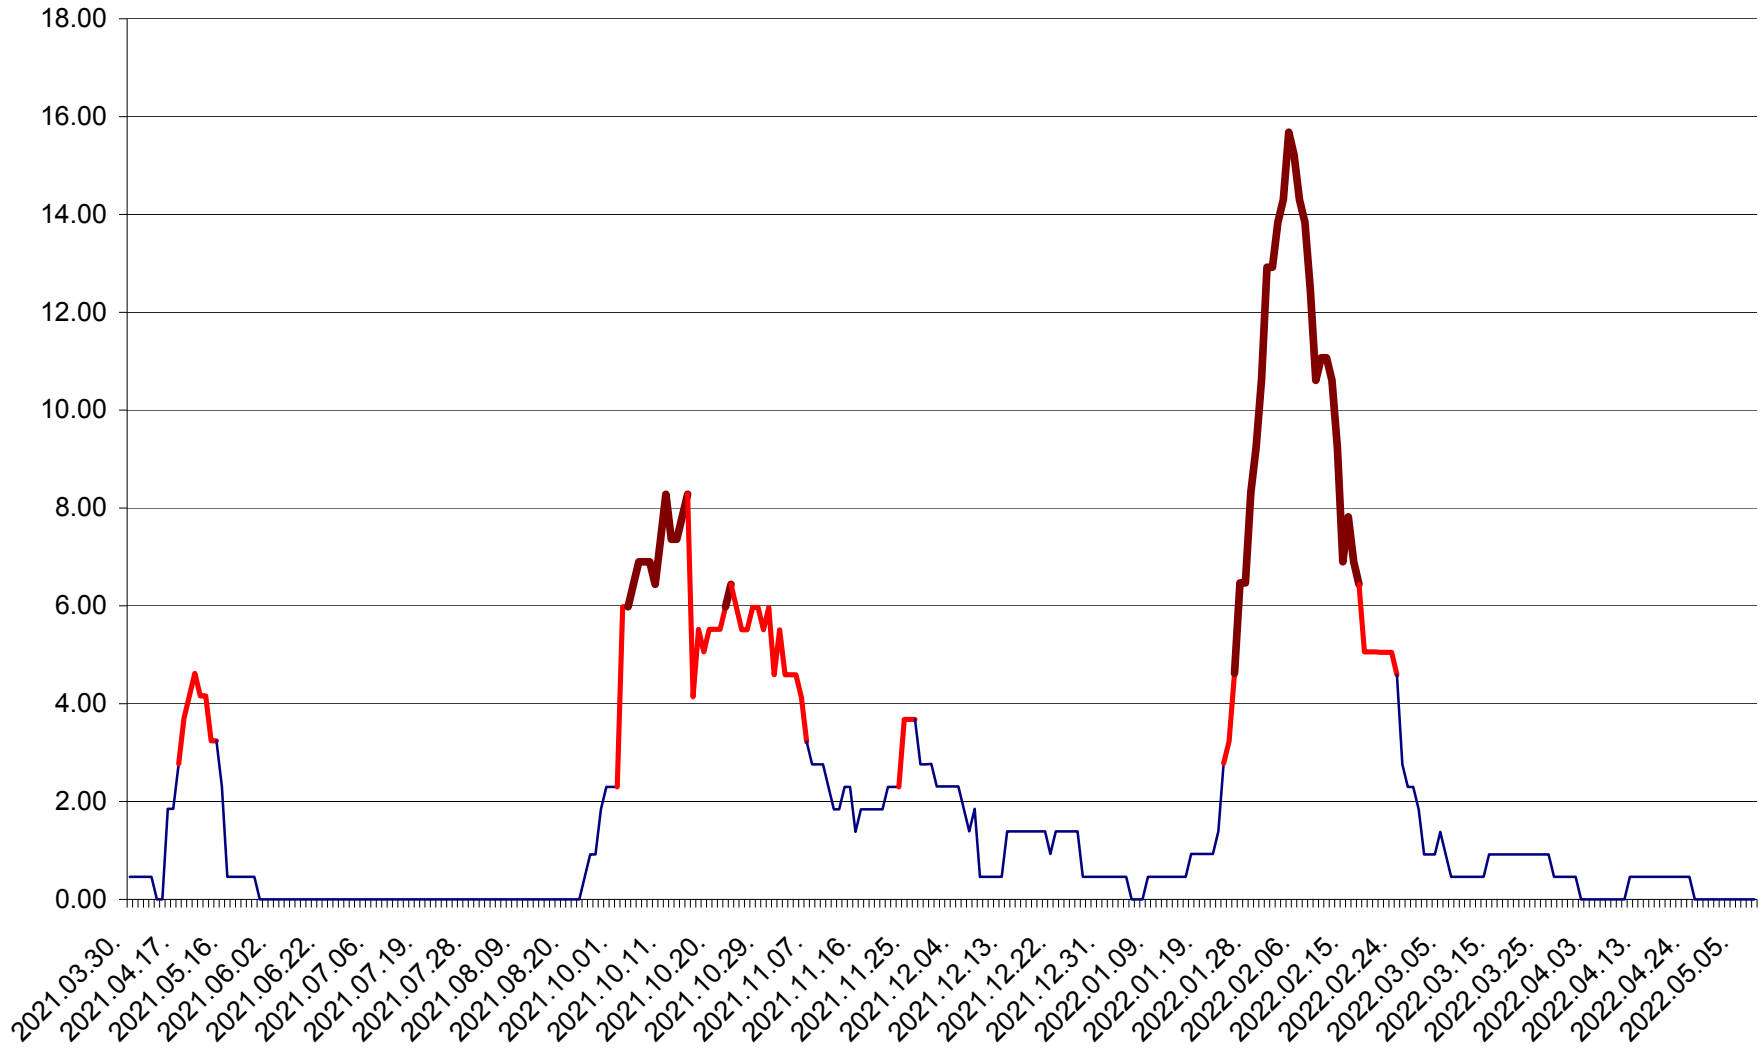

ATID - Evolutia incidentei cumulate pe 14 zile la ‰ de locuitori
2021.04.01. - 2022.05.08.

AVRĂMEȘTI - Evolutia incidentei cumulate pe 14 zile la ‰ de locuitori
2021.04.01. - 2022.05.08.

ORAȘ BĂILE TUȘNAD - Evoluția incidenței cumulate pe 14 zile la ‰ de locuitori
2021.04.01. - 2022.05.08.

ORAȘ BĂLAN - Evoluția incidenței cumulate pe 14 zile la ‰ de locuitori
2021.04.01. - 2022.05.08.

BILBOR - Evolutia incidentei cumulate pe 14 zile la ‰ de locuitori
2021.04.01. - 2022.05.08.

ORAȘ BORSEC - Evolutia incidentei cumulate pe 14 zile la ‰ de locuitori
2021.04.01. - 2022.05.08.

BRĂDEȘTI - Evolutia incidentei cumulate pe 14 zile la ‰ de locuitori
2021.04.01. - 2022.05.08.

CĂPÂLNIȚA - Evolutia incidentei cumulate pe 14 zile la ‰ de locuitori
2021.04.01. - 2022.05.08.

CÂRȚA - Evolutia incidentei cumulate pe 14 zile la ‰ de locuitori
2021.04.01. - 2022.05.08.

CICEU - Evolutia incidentei cumulate pe 14 zile la ‰ de locuitori
2021.04.01. - 2022.05.08.

CIUCSÂNGEORGIU - Evolutia incidentei cumulate pe 14 zile la ‰ de locuitori
2021.04.01. - 2022.05.08.

CIUMANI - Evolutia incidentei cumulate pe 14 zile la ‰ de locuitori
2021.04.01. - 2022.05.08.