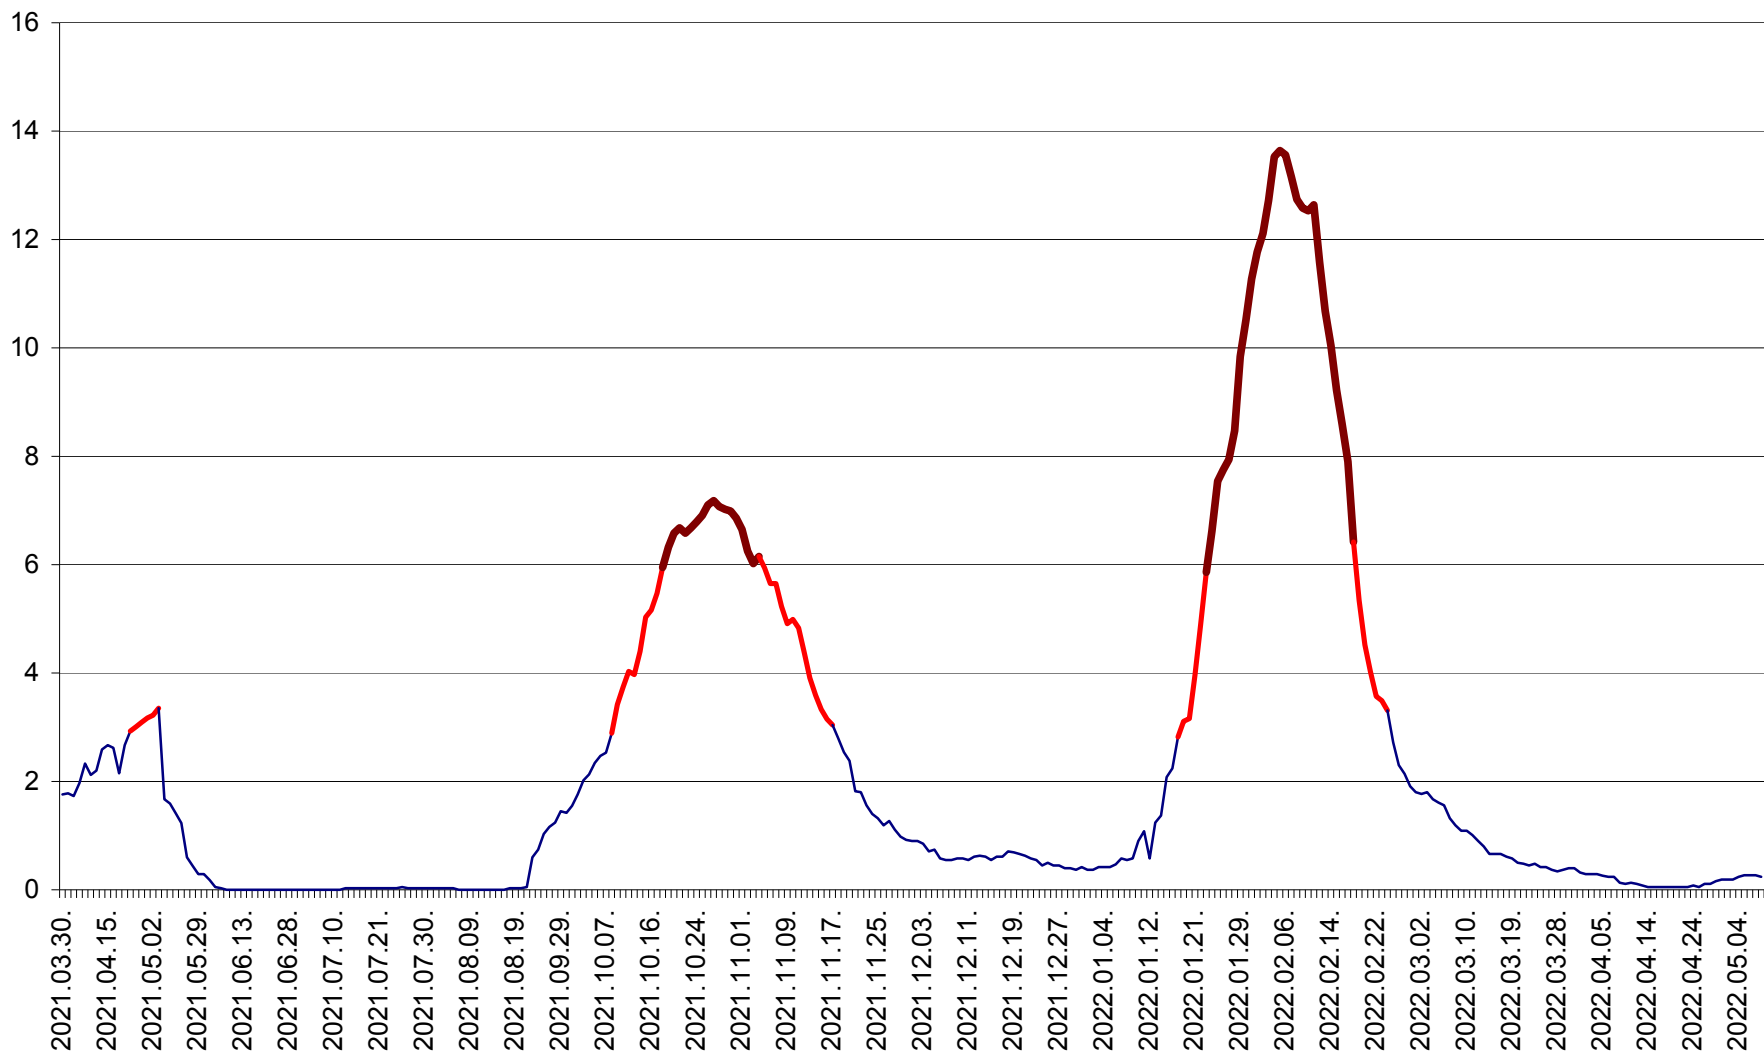

PĂULENI-CIUC - Evolutia incidentei cumulate pe 14 zile la % de locuitori
2021.04.01. - 2022.05.08.