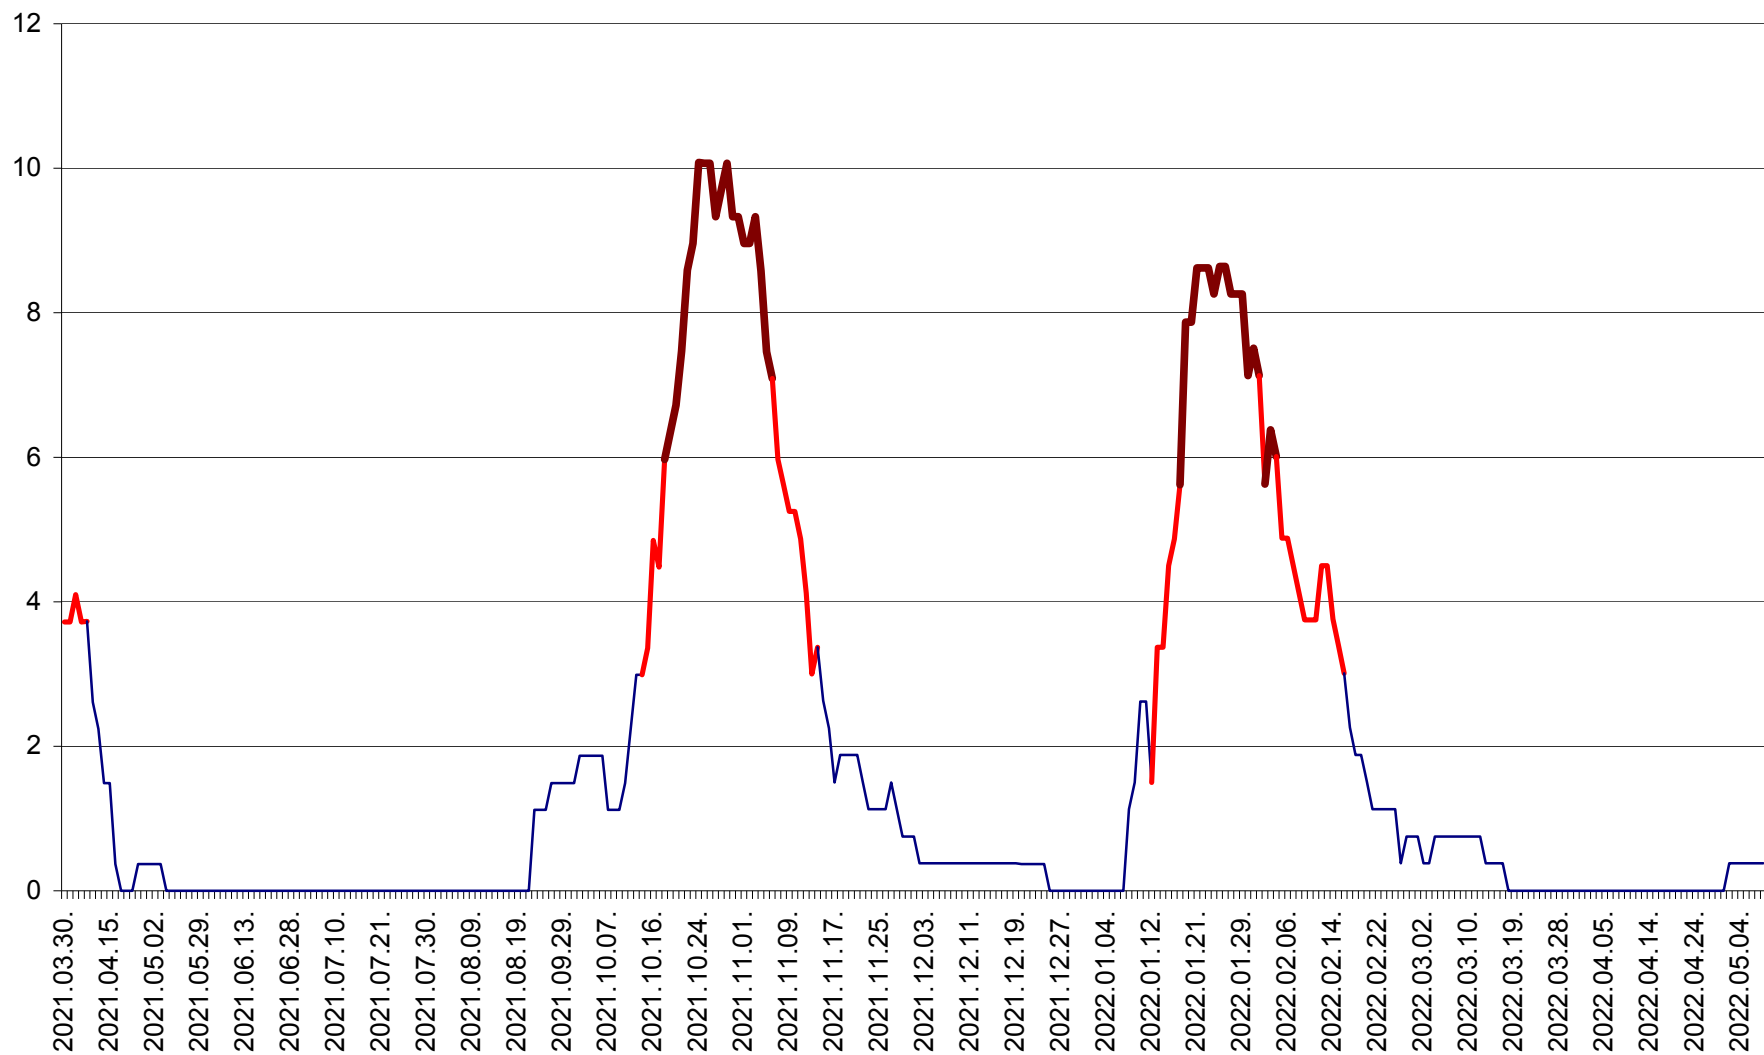

RACU - Evolutia incidentei cumulate pe 14 zile la ‰ de locuitori
2021.04.01. - 2022.05.08.

REMETEA - Evolutia incidentei cumulate pe 14 zile la ‰ de locuitori
2021.04.01. - 2022.05.08.

SĂCEL - Evolutia incidentei cumulate pe 14 zile la ‰ de locuitori
2021.04.01. - 2022.05.08.

SÂNCRĂIENI - Evolutia incidentei cumulate pe 14 zile la ‰ de locuitori
2021.04.01. - 2022.05.08.

SÂNDOMIC - Evolutia incidentei cumulate pe 14 zile la ‰ de locuitori
2021.04.01. - 2022.05.08.

SÂNMARTIN - Evolutia incidentei cumulate pe 14 zile la ‰ de locuitori
2021.04.01. - 2022.05.08.