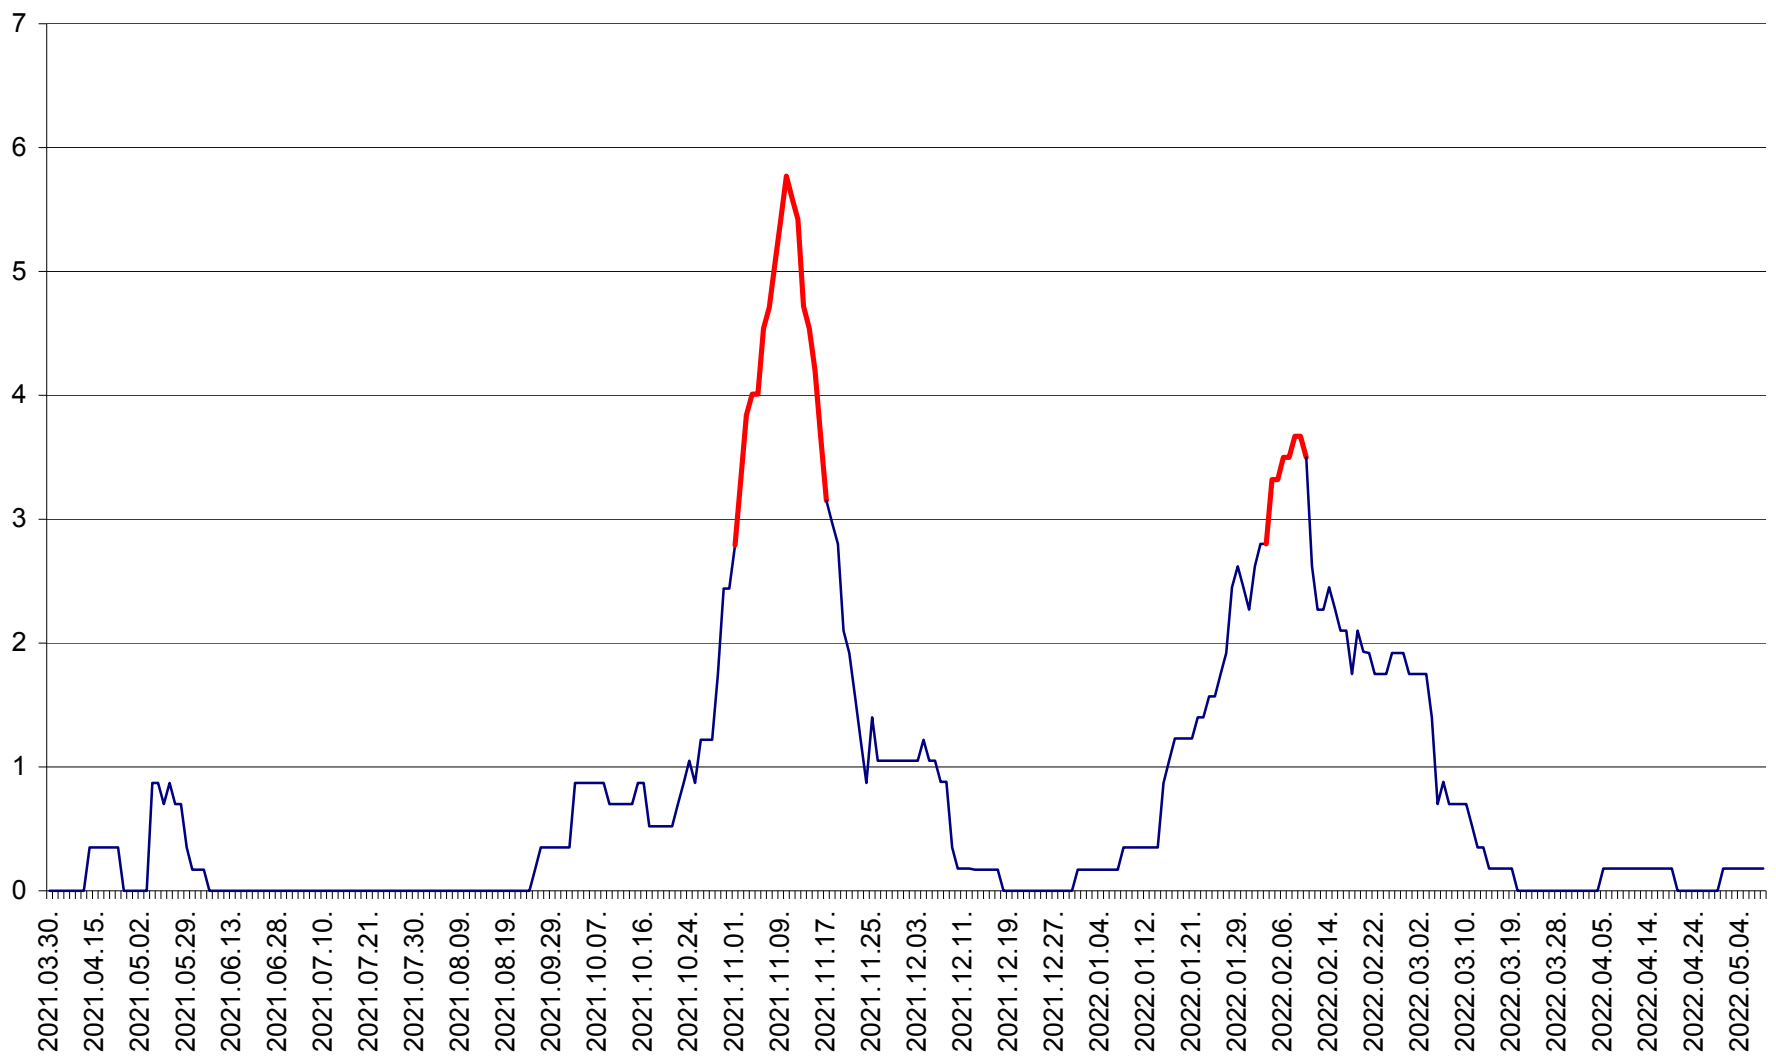

ORAȘ BĂLAN - Evoluția incidenței cumulate pe 14 zile la ‰ de locuitori
2021.04.01. - 2022.05.08.

BILBOR - Evolutia incidentei cumulate pe 14 zile la ‰ de locuitori
2021.04.01. - 2022.05.08.

ORAȘ BORSEC - Evolutia incidentei cumulate pe 14 zile la ‰ de locuitori
2021.04.01. - 2022.05.08.

CORBU - Evolutia incidentei cumulate pe 14 zile la ‰ de locuitori
2021.04.01. - 2022.05.08.

CORUND - Evolutia incidentei cumulate pe 14 zile la ‰ de locuitori
2021.04.01. - 2022.05.08.

COZMENI - Evolutia incidentei cumulate pe 14 zile la ‰ de locuitori
2021.04.01. - 2022.05.08.

ORAȘ CRISTURU SECUIESC - Evolutia incidentei cumulate pe 14 zile la ‰ de locuitori
2021.04.01. - 2022.05.08.

DĂNEȘTI - Evolutia incidentei cumulate pe 14 zile la ‰ de locuitori
2021.04.01. - 2022.05.08.

DÂRJIU - Evolutia incidentei cumulate pe 14 zile la ‰ de locuitori
2021.04.01. - 2022.05.08.

DEALU - Evolutia incidentei cumulate pe 14 zile la ‰ de locuitori
2021.04.01. - 2022.05.08.

DITRĂU - Evolutia incidentei cumulate pe 14 zile la ‰ de locuitori
2021.04.01. - 2022.05.08.