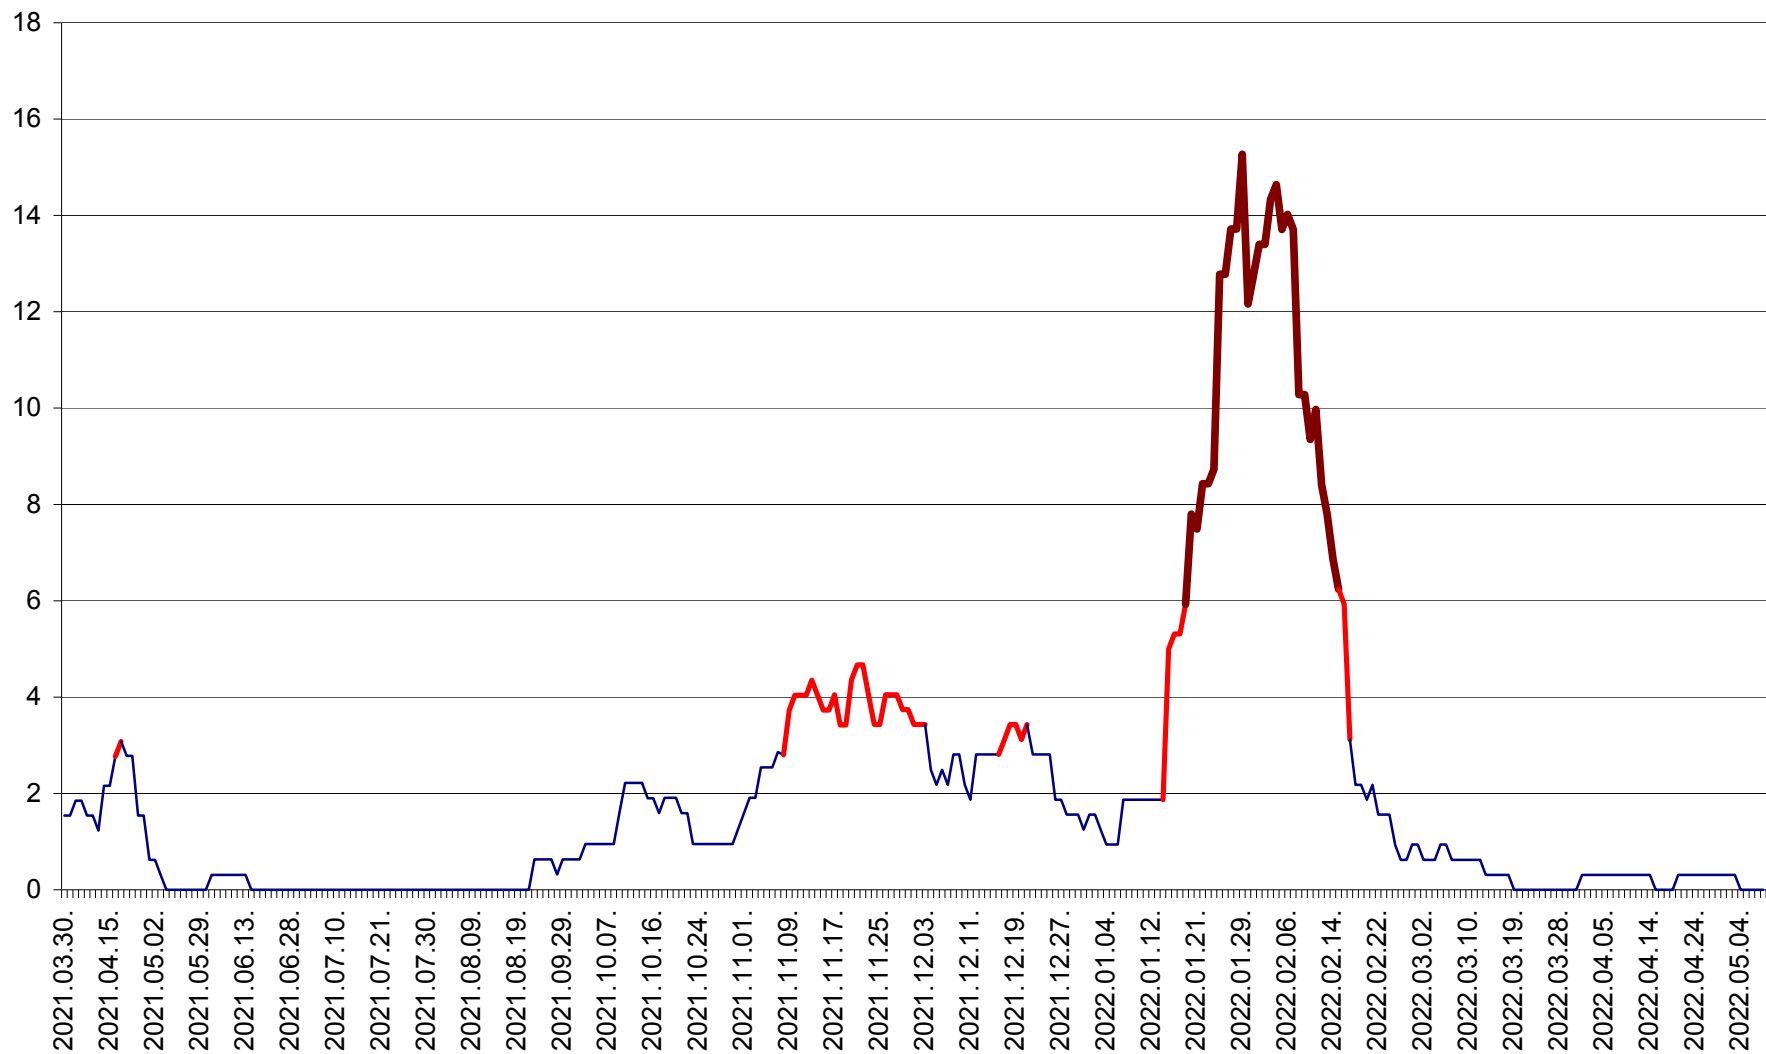

TUȘNAD - Evolutia incidentei cumulate pe 14 zile la ‰ de locuitori
2021.04.01. - 2022.05.08.