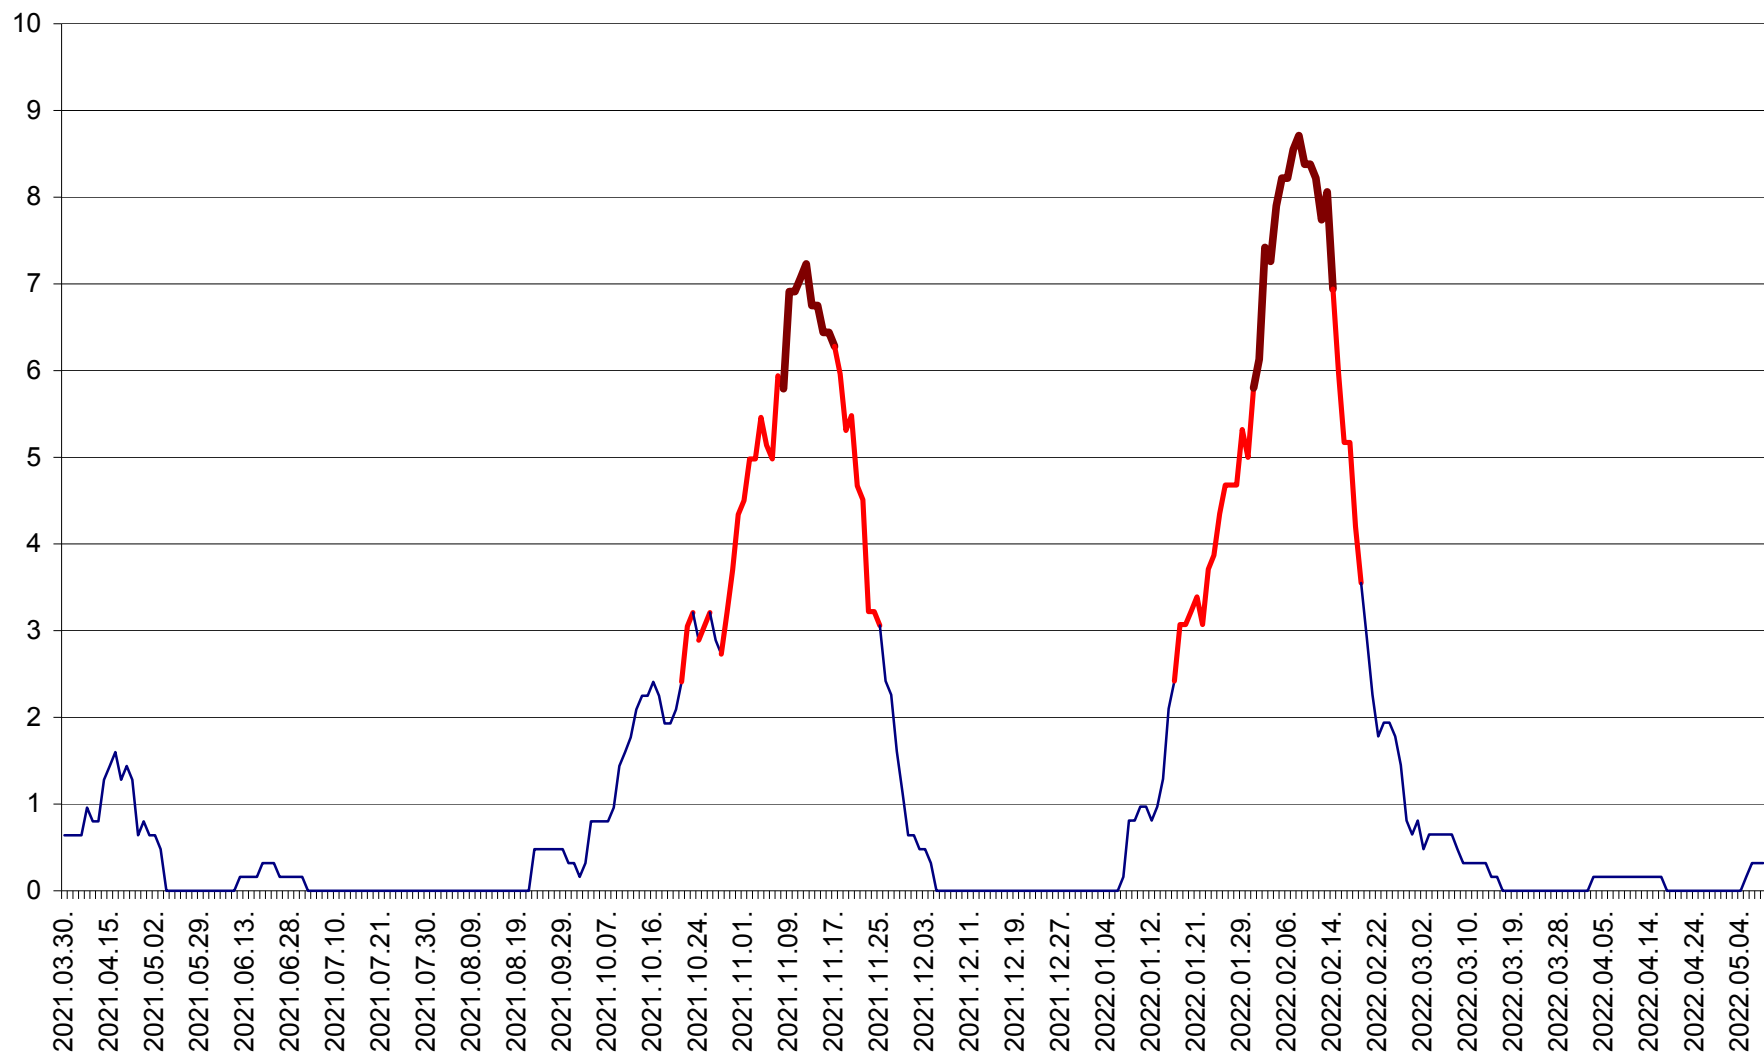

PLĂIEȘII DE JOS - Evolutia incidentei cumulate pe 14 zile la ‰ de locuitori
2021.04.01. - 2022.05.08.

PORUMBENI - Evolutia incidentei cumulate pe 14 zile la ‰ de locuitori
2021.04.01. - 2022.05.08.

PRAID - Evolutia incidentei cumulate pe 14 zile la ‰ de locuitori
2021.04.01. - 2022.05.08.

RACU - Evolutia incidentei cumulate pe 14 zile la ‰ de locuitori
2021.04.01. - 2022.05.08.

REMETEA - Evolutia incidentei cumulate pe 14 zile la ‰ de locuitori
2021.04.01. - 2022.05.08.

SĂCEL - Evolutia incidentei cumulate pe 14 zile la ‰ de locuitori
2021.04.01. - 2022.05.08.

SÂNCRĂIENI - Evolutia incidentei cumulate pe 14 zile la ‰ de locuitori
2021.04.01. - 2022.05.08.

SÂNDOMIC - Evolutia incidentei cumulate pe 14 zile la ‰ de locuitori
2021.04.01. - 2022.05.08.

SÂNMARTIN - Evolutia incidentei cumulate pe 14 zile la ‰ de locuitori
2021.04.01. - 2022.05.08.