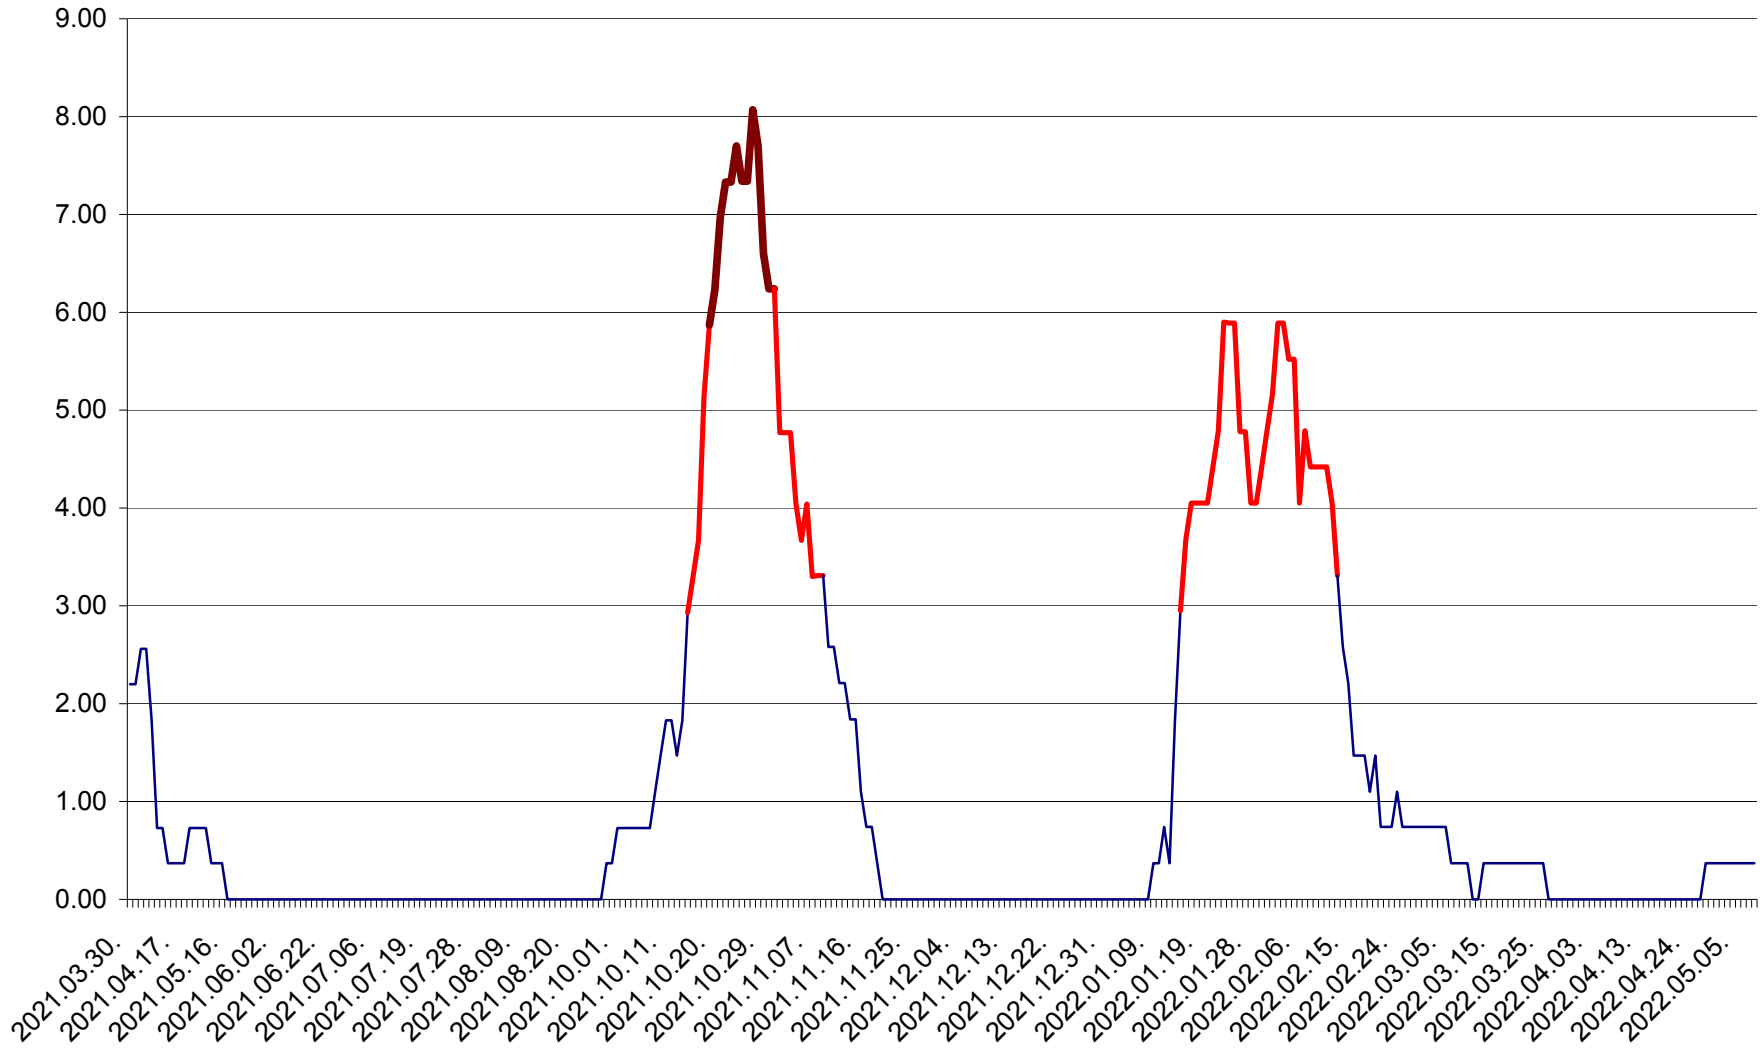

ATID - Evolutia incidentei cumulate pe 14 zile la ‰ de locuitori
2021.04.01. - 2022.05.08.

AVRĂMEȘTI - Evolutia incidentei cumulate pe 14 zile la ‰ de locuitori
2021.04.01. - 2022.05.08.

ORAȘ BĂILE TUȘNAD - Evoluția incidenței cumulate pe 14 zile la ‰ de locuitori
2021.04.01. - 2022.05.08.

ORAȘ BĂLAN - Evoluția incidenței cumulate pe 14 zile la ‰ de locuitori
2021.04.01. - 2022.05.08.

BILBOR - Evolutia incidentei cumulate pe 14 zile la ‰ de locuitori
2021.04.01. - 2022.05.08.

ORAȘ BORSEC - Evolutia incidentei cumulate pe 14 zile la ‰ de locuitori
2021.04.01. - 2022.05.08.

BRĂDEȘTI - Evolutia incidentei cumulate pe 14 zile la ‰ de locuitori
2021.04.01. - 2022.05.08.

CĂPÂLNIȚA - Evolutia incidentei cumulate pe 14 zile la ‰ de locuitori
2021.04.01. - 2022.05.08.

CÂRȚA - Evolutia incidentei cumulate pe 14 zile la ‰ de locuitori
2021.04.01. - 2022.05.08.

CICEU - Evolutia incidentei cumulate pe 14 zile la ‰ de locuitori
2021.04.01. - 2022.05.08.

CIUCSÂNGEORGIU - Evolutia incidentei cumulate pe 14 zile la ‰ de locuitori
2021.04.01. - 2022.05.08.

CIUMANI - Evolutia incidentei cumulate pe 14 zile la ‰ de locuitori
2021.04.01. - 2022.05.08.