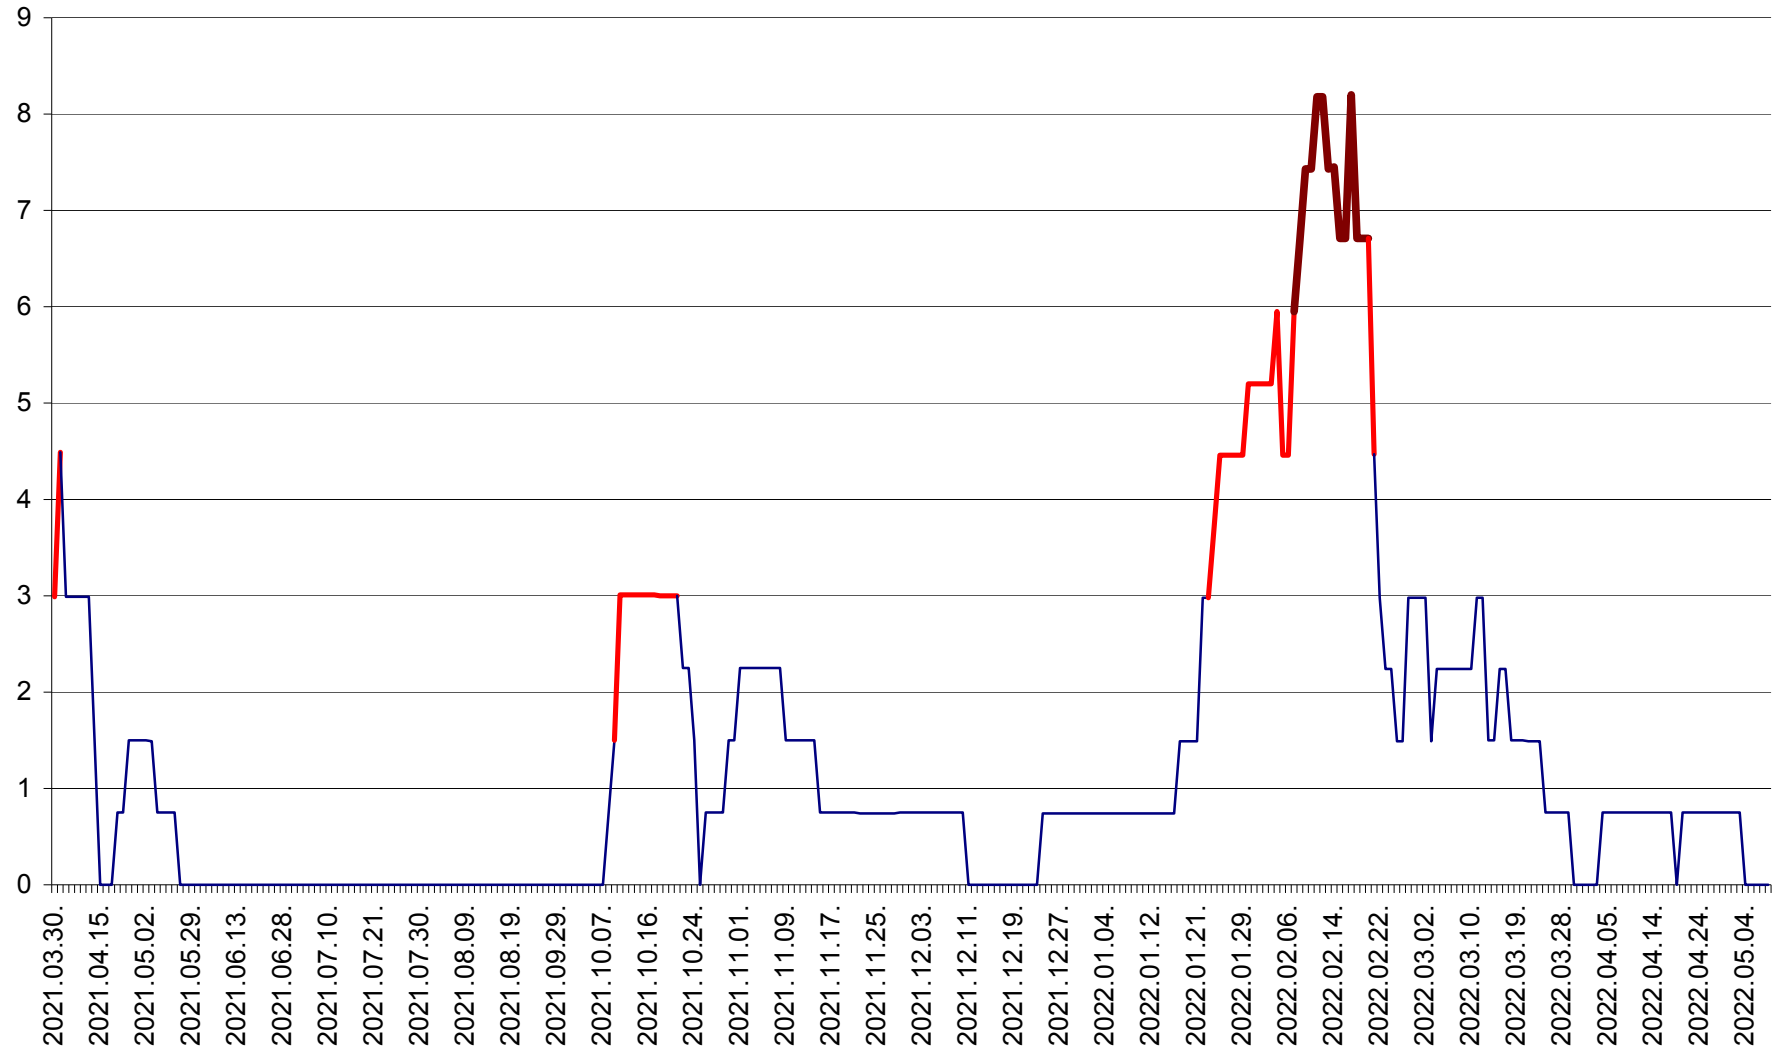

LELICENI - Evolutia incidentei cumulate pe 14 zile la % de locuitori
2021.04.01. - 2022.05.08.

LUETA - Evolutia incidentei cumulate pe 14 zile la ‰ de locuitori
2021.04.01. - 2022.05.08.

LUNCA DE JOS - Evolutia incidentei cumulate pe 14 zile la ‰ de locuitori
2021.04.01. - 2022.05.08.

LUNCA DE SUS - Evolutia incidentei cumulate pe 14 zile la ‰ de locuitori
2021.04.01. - 2022.05.08.

LUPENI - Evolutia incidentei cumulate pe 14 zile la ‰ de locuitori
2021.04.01. - 2022.05.08.

MĂDĂRAȘ - Evolutia incidentei cumulate pe 14 zile la ‰ de locuitori
2021.04.01. - 2022.05.08.

MĂRTINIȘ - Evolutia incidentei cumulate pe 14 zile la ‰ de locuitori
2021.04.01. - 2022.05.08.

MEREȘTI - Evolutia incidentei cumulate pe 14 zile la ‰ de locuitori
2021.04.01. - 2022.05.08.

MUNICIPIUL MIERCUREA-CIUC - Evolutia incidentei cumulate pe 14 zile la ‰ de locuitori
2021.04.01. - 2022.05.08.