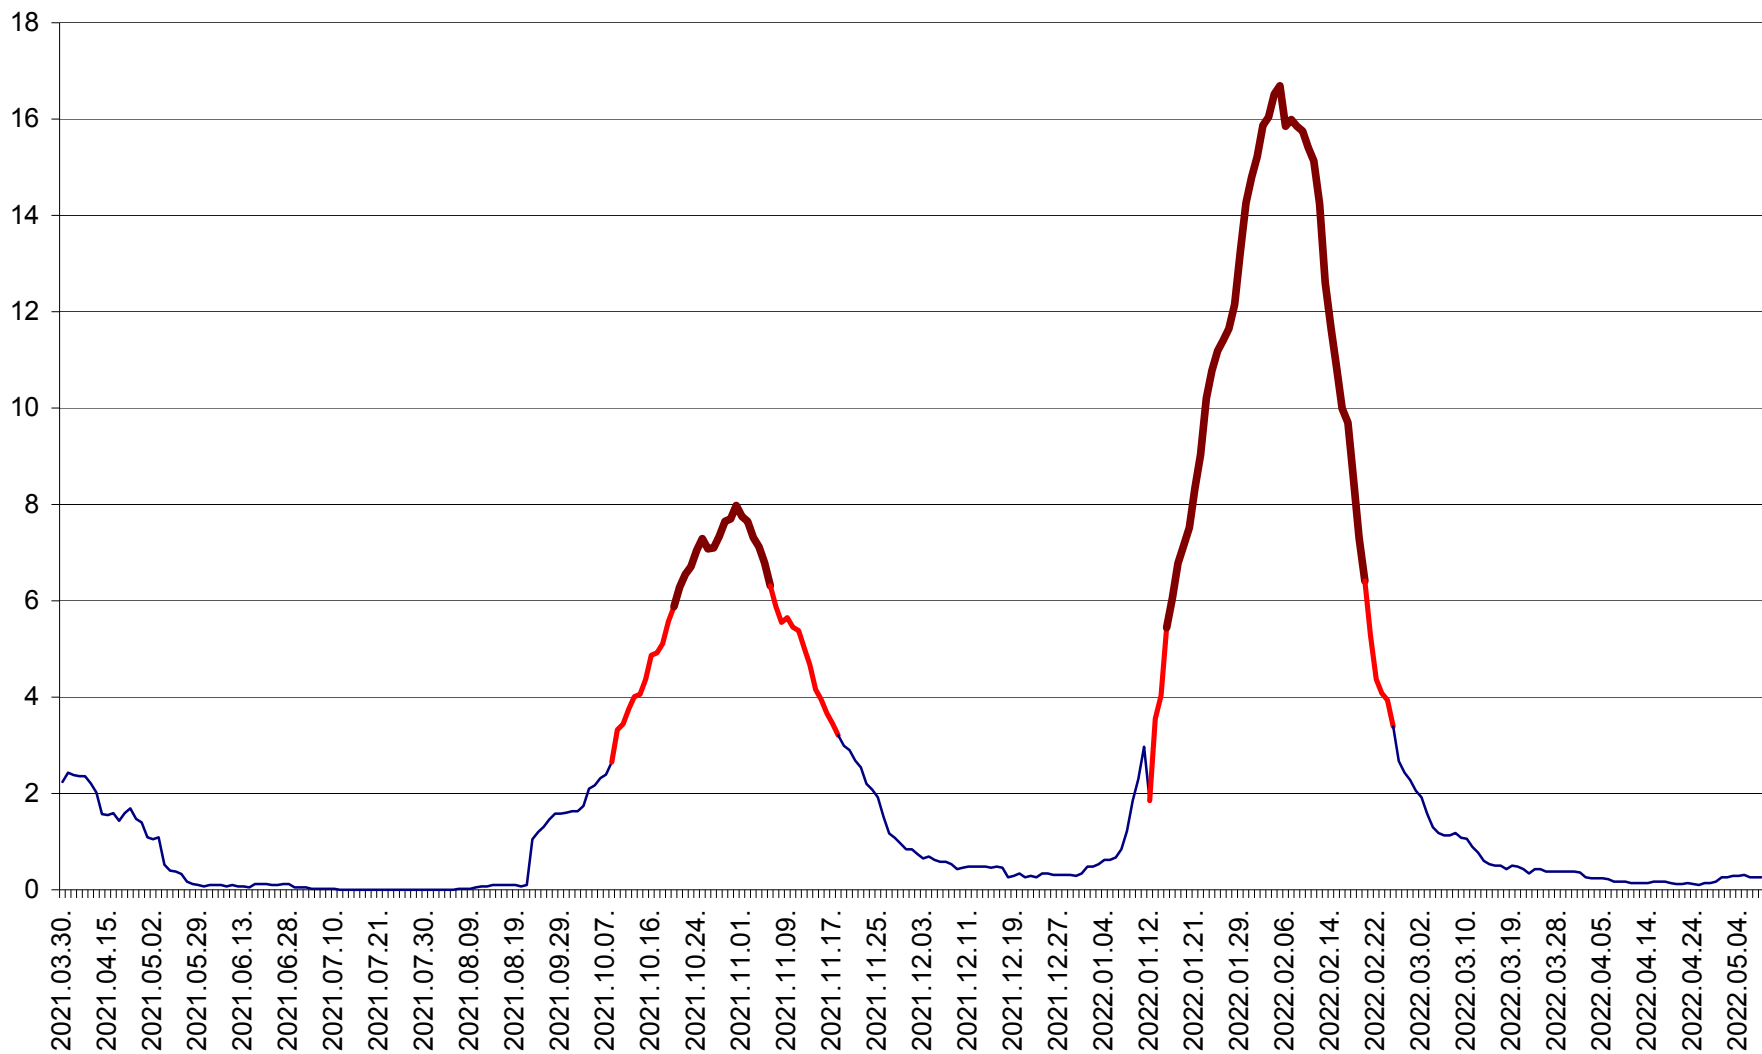

LELICENI - Evolutia incidentei cumulate pe 14 zile la % de locuitori
2021.04.01. - 2022.05.08.

LUETA - Evolutia incidentei cumulate pe 14 zile la ‰ de locuitori
2021.04.01. - 2022.05.08.

LUNCA DE JOS - Evolutia incidentei cumulate pe 14 zile la ‰ de locuitori
2021.04.01. - 2022.05.08.

LUNCA DE SUS - Evolutia incidentei cumulate pe 14 zile la ‰ de locuitori
2021.04.01. - 2022.05.08.

LUPENI - Evolutia incidentei cumulate pe 14 zile la ‰ de locuitori
2021.04.01. - 2022.05.08.

MĂDĂRAȘ - Evolutia incidentei cumulate pe 14 zile la ‰ de locuitori
2021.04.01. - 2022.05.08.

MĂRTINIȘ - Evolutia incidentei cumulate pe 14 zile la ‰ de locuitori
2021.04.01. - 2022.05.08.

MEREȘTI - Evolutia incidentei cumulate pe 14 zile la ‰ de locuitori
2021.04.01. - 2022.05.08.

MUNICIPIUL MIERCUREA-CIUC - Evolutia incidentei cumulate pe 14 zile la ‰ de locuitori
2021.04.01. - 2022.05.08.