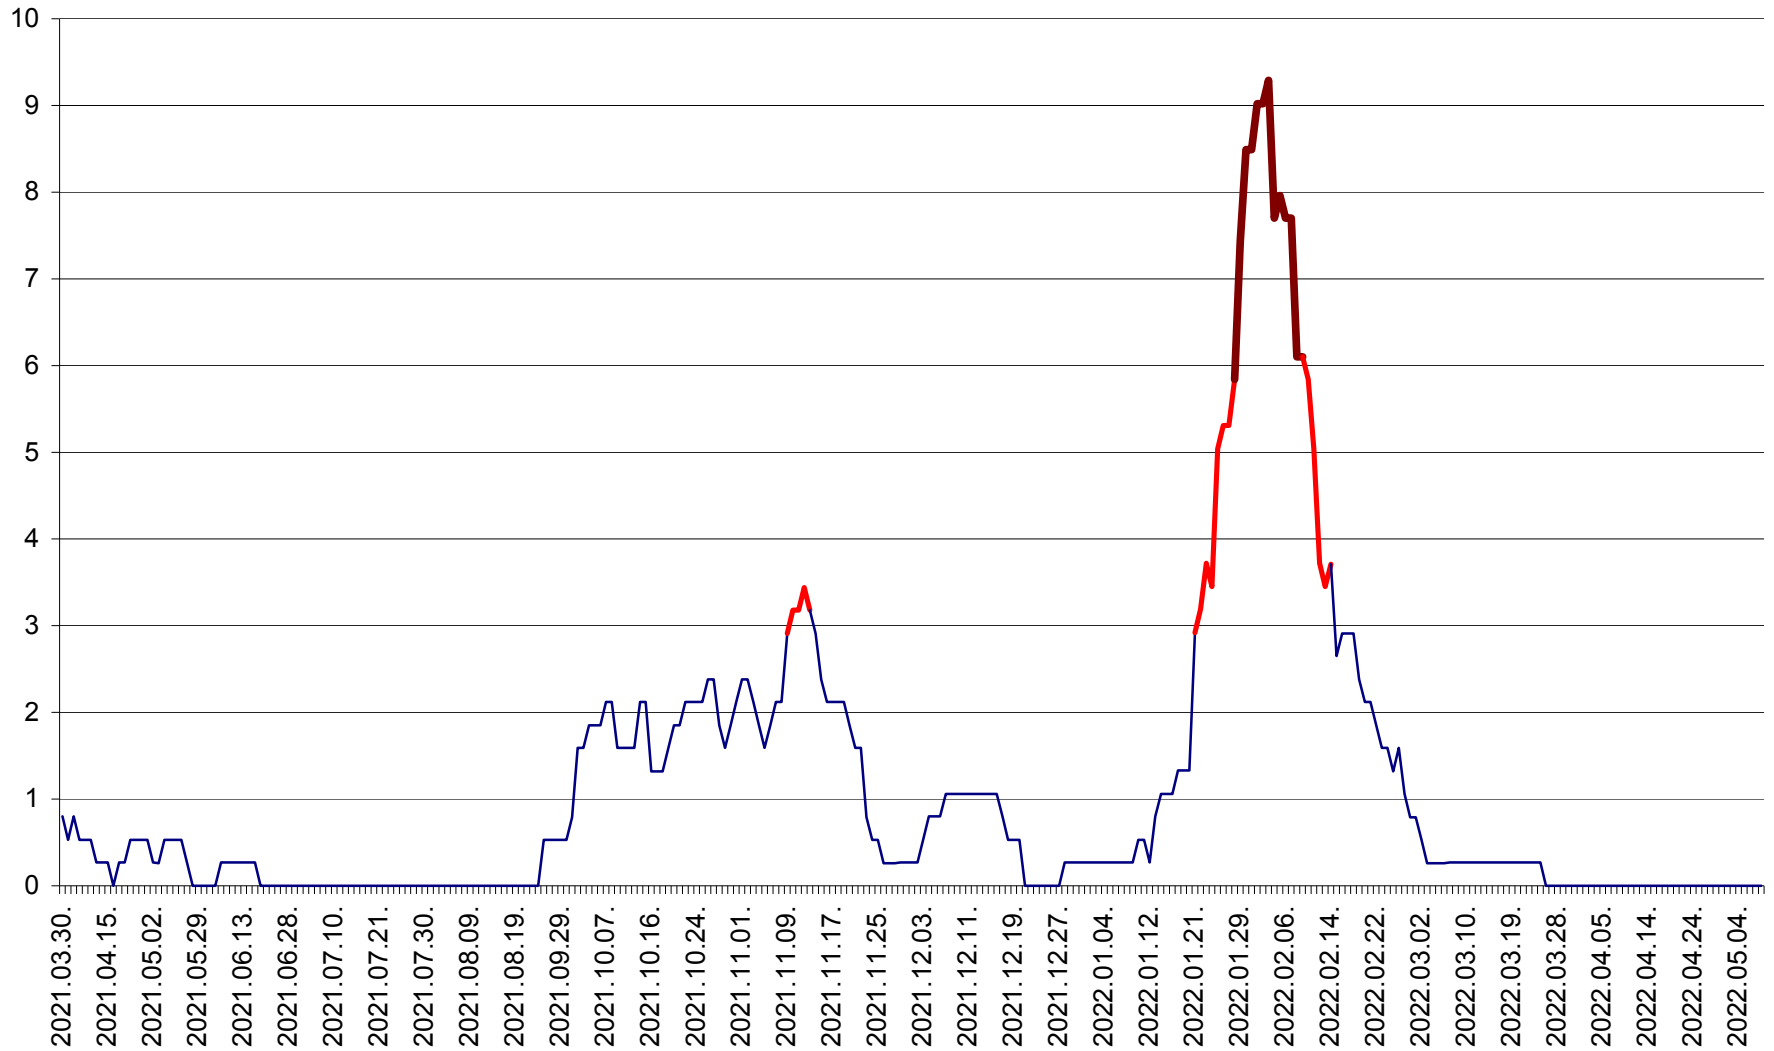

ORAȘ CRISTURU SECUIESC - Evolutia incidentei cumulate pe 14 zile la ‰ de locuitori
2021.04.01. - 2022.05.08.

DĂNEȘTI - Evolutia incidentei cumulate pe 14 zile la ‰ de locuitori
2021.04.01. - 2022.05.08.

DÂRJIU - Evolutia incidentei cumulate pe 14 zile la ‰ de locuitori
2021.04.01. - 2022.05.08.

DEALU - Evolutia incidentei cumulate pe 14 zile la ‰ de locuitori
2021.04.01. - 2022.05.08.

DITRĂU - Evolutia incidentei cumulate pe 14 zile la ‰ de locuitori
2021.04.01. - 2022.05.08.

FELICENI - Evolutia incidentei cumulate pe 14 zile la % de locuitori
2021.04.01. - 2022.05.08.

FRUMOASA - Evolutia incidentei cumulate pe 14 zile la ‰ de locuitori
2021.04.01. - 2022.05.08.

GĂLĂUȚAȘ - Evolutia incidentei cumulate pe 14 zile la ‰ de locuitori
2021.04.01. - 2022.05.08.