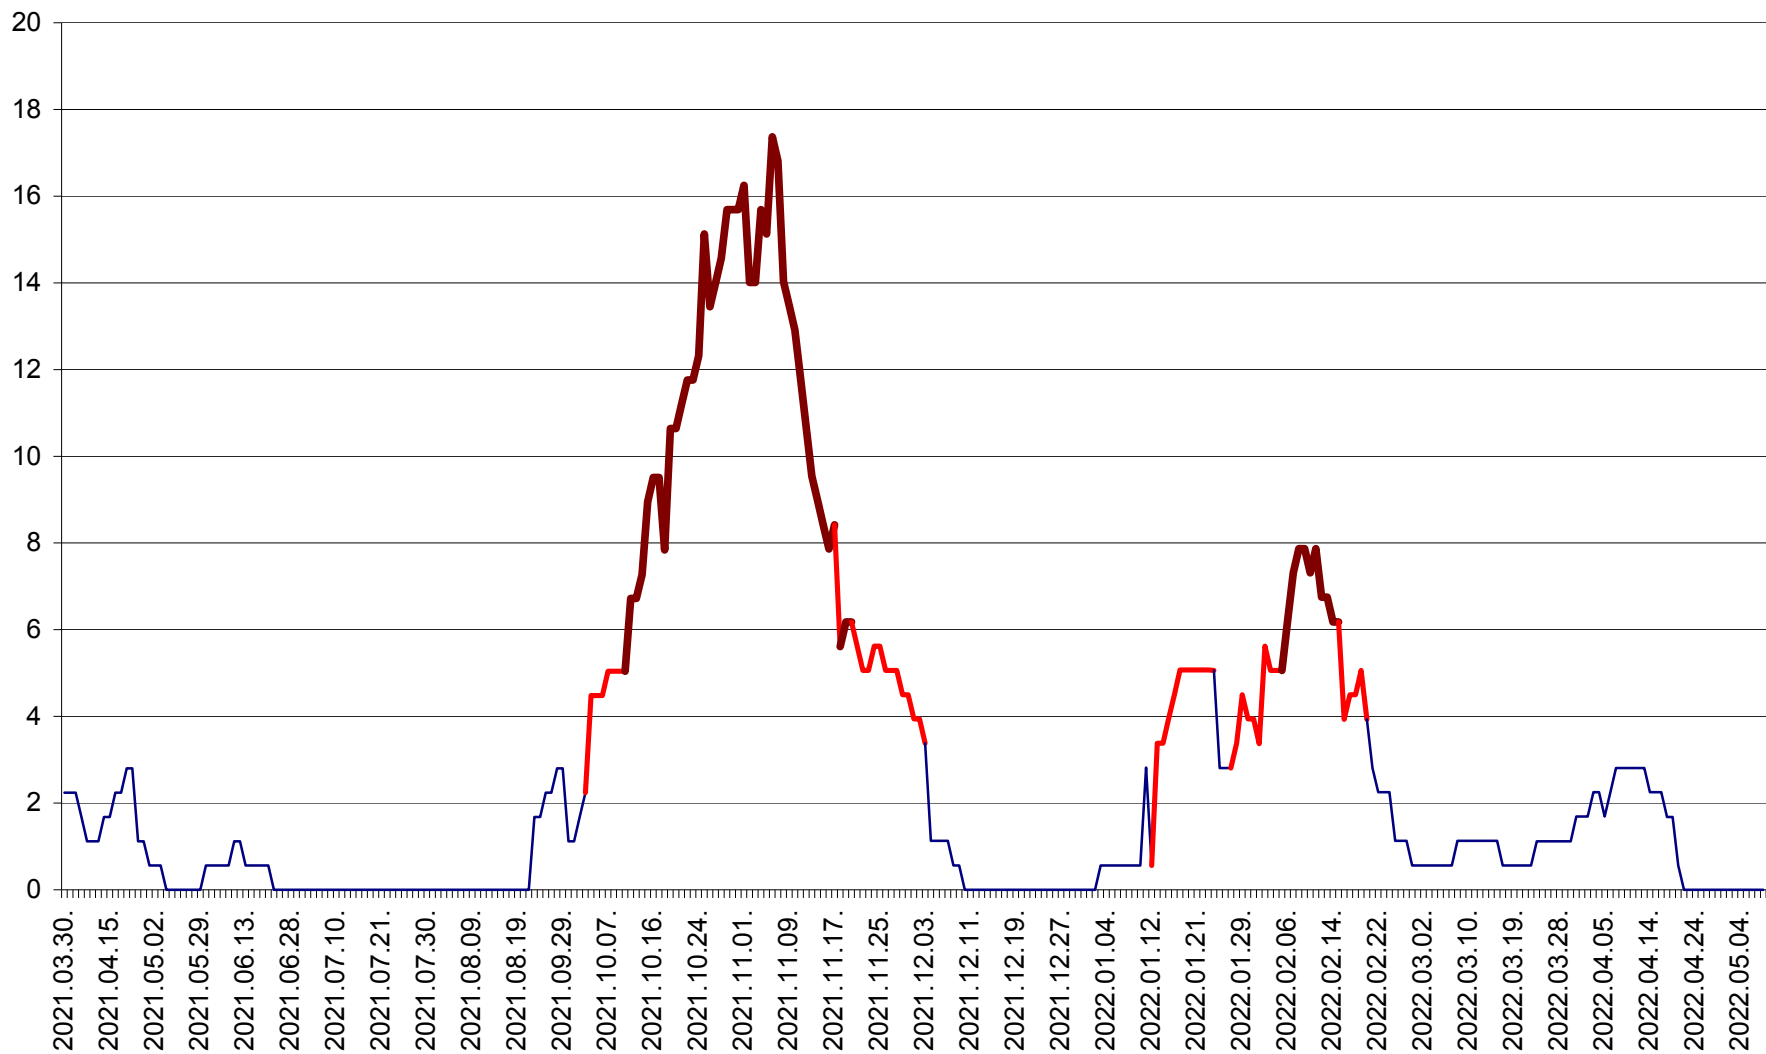

SÂNSIMION - Evolutia incidentei cumulate pe 14 zile la ‰ de locuitori
2021.04.01. - 2022.05.08.

SÂNTIMBRU - Evolutia incidentei cumulate pe 14 zile la ‰ de locuitori
2021.04.01. - 2022.05.08.

SĂRMAȘ - Evolutia incidentei cumulate pe 14 zile la ‰ de locuitori
2021.04.01. - 2022.05.08.

SATU MARE - Evolutia incidentei cumulate pe 14 zile la ‰ de locuitori
2021.04.01. - 2022.05.08.

SECUIENI - Evolutia incidentei cumulate pe 14 zile la ‰ de locuitori
2021.04.01. - 2022.05.08.

SICULENI - Evolutia incidentei cumulate pe 14 zile la ‰ de locuitori
2021.04.01. - 2022.05.08.

ȘIMONEȘTI - Evoluția incidenței cumulate pe 14 zile la ‰ de locuitori
2021.04.01. - 2022.05.08.

SUBCETATE - Evolutia incidentei cumulate pe 14 zile la ‰ de locuitori
2021.04.01. - 2022.05.08.

SUSENI - Evolutia incidentei cumulate pe 14 zile la ‰ de locuitori
2021.04.01. - 2022.05.08.