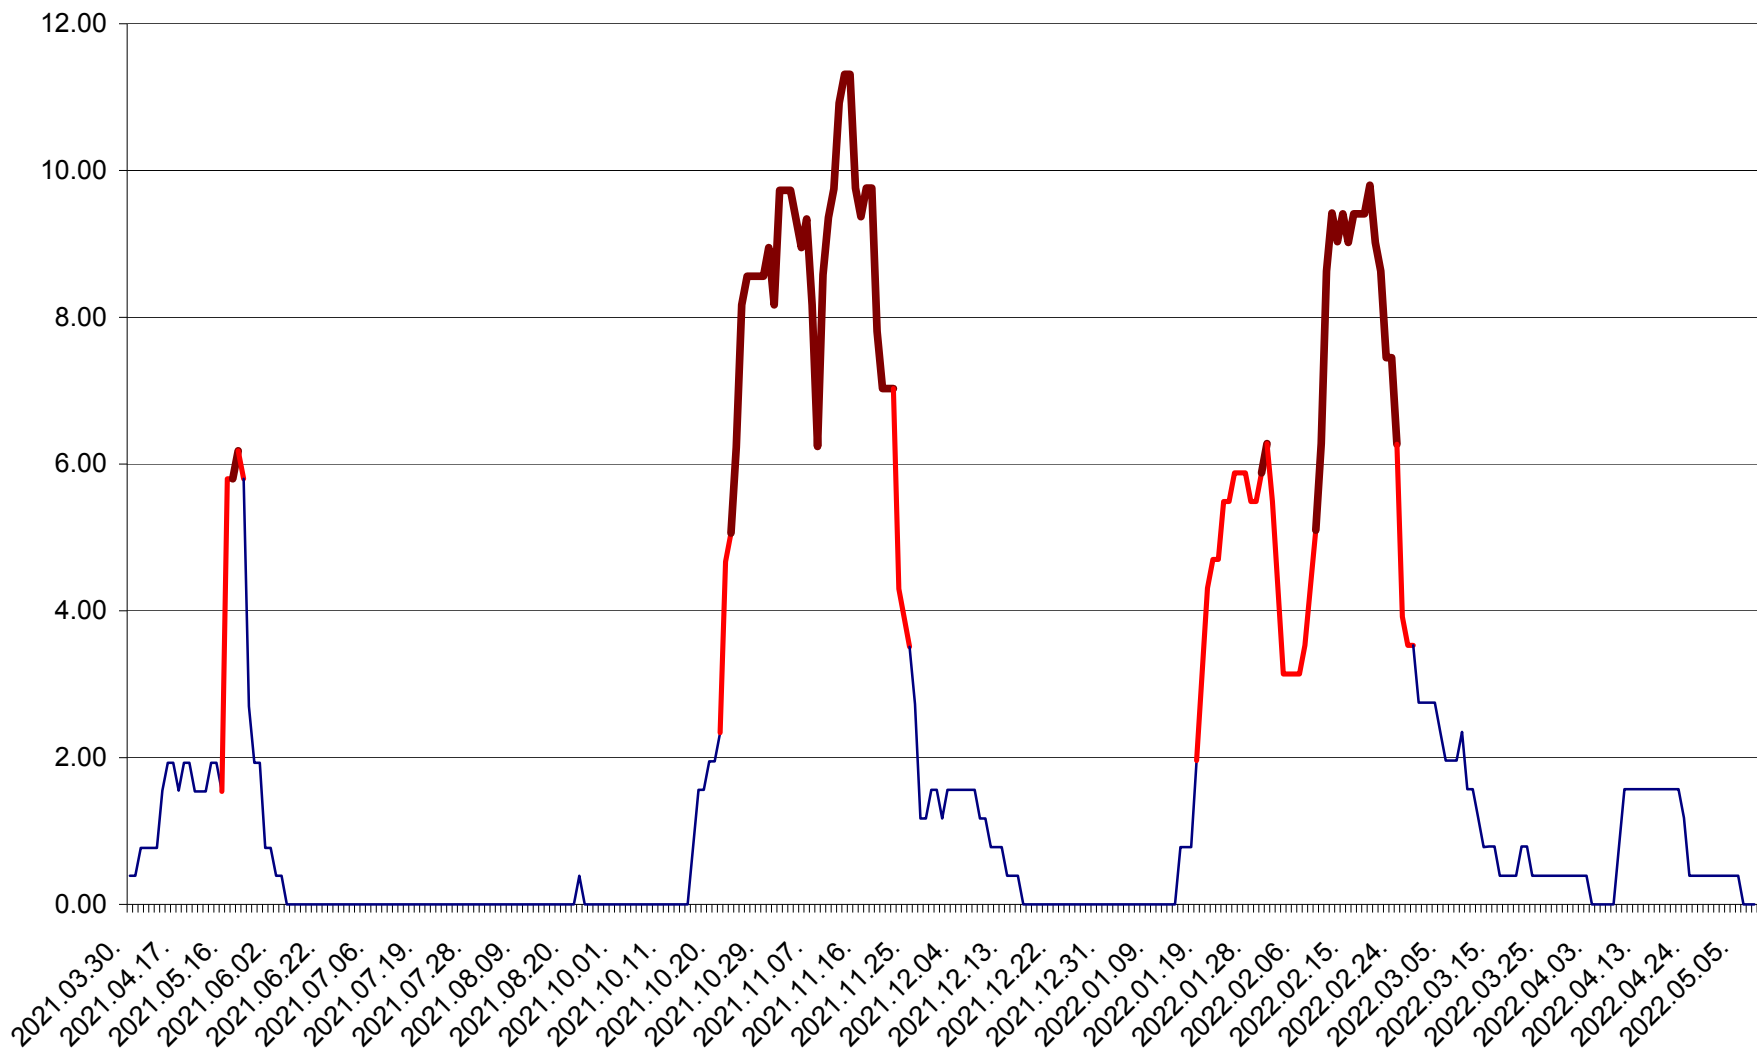

ATID - Evolutia incidentei cumulate pe 14 zile la ‰ de locuitori
2021.04.01. - 2022.05.08.

AVRĂMEȘTI - Evolutia incidentei cumulate pe 14 zile la ‰ de locuitori
2021.04.01. - 2022.05.08.

ORAȘ BĂILE TUȘNAD - Evoluția incidenței cumulate pe 14 zile la ‰ de locuitori
2021.04.01. - 2022.05.08.

ORAȘ BĂLAN - Evoluția incidenței cumulate pe 14 zile la ‰ de locuitori
2021.04.01. - 2022.05.08.

BILBOR - Evolutia incidentei cumulate pe 14 zile la ‰ de locuitori
2021.04.01. - 2022.05.08.

ORAȘ BORSEC - Evolutia incidentei cumulate pe 14 zile la ‰ de locuitori
2021.04.01. - 2022.05.08.

BRĂDEȘTI - Evolutia incidentei cumulate pe 14 zile la ‰ de locuitori
2021.04.01. - 2022.05.08.

CĂPÂLNIȚA - Evolutia incidentei cumulate pe 14 zile la ‰ de locuitori
2021.04.01. - 2022.05.08.

CÂRȚA - Evolutia incidentei cumulate pe 14 zile la ‰ de locuitori
2021.04.01. - 2022.05.08.