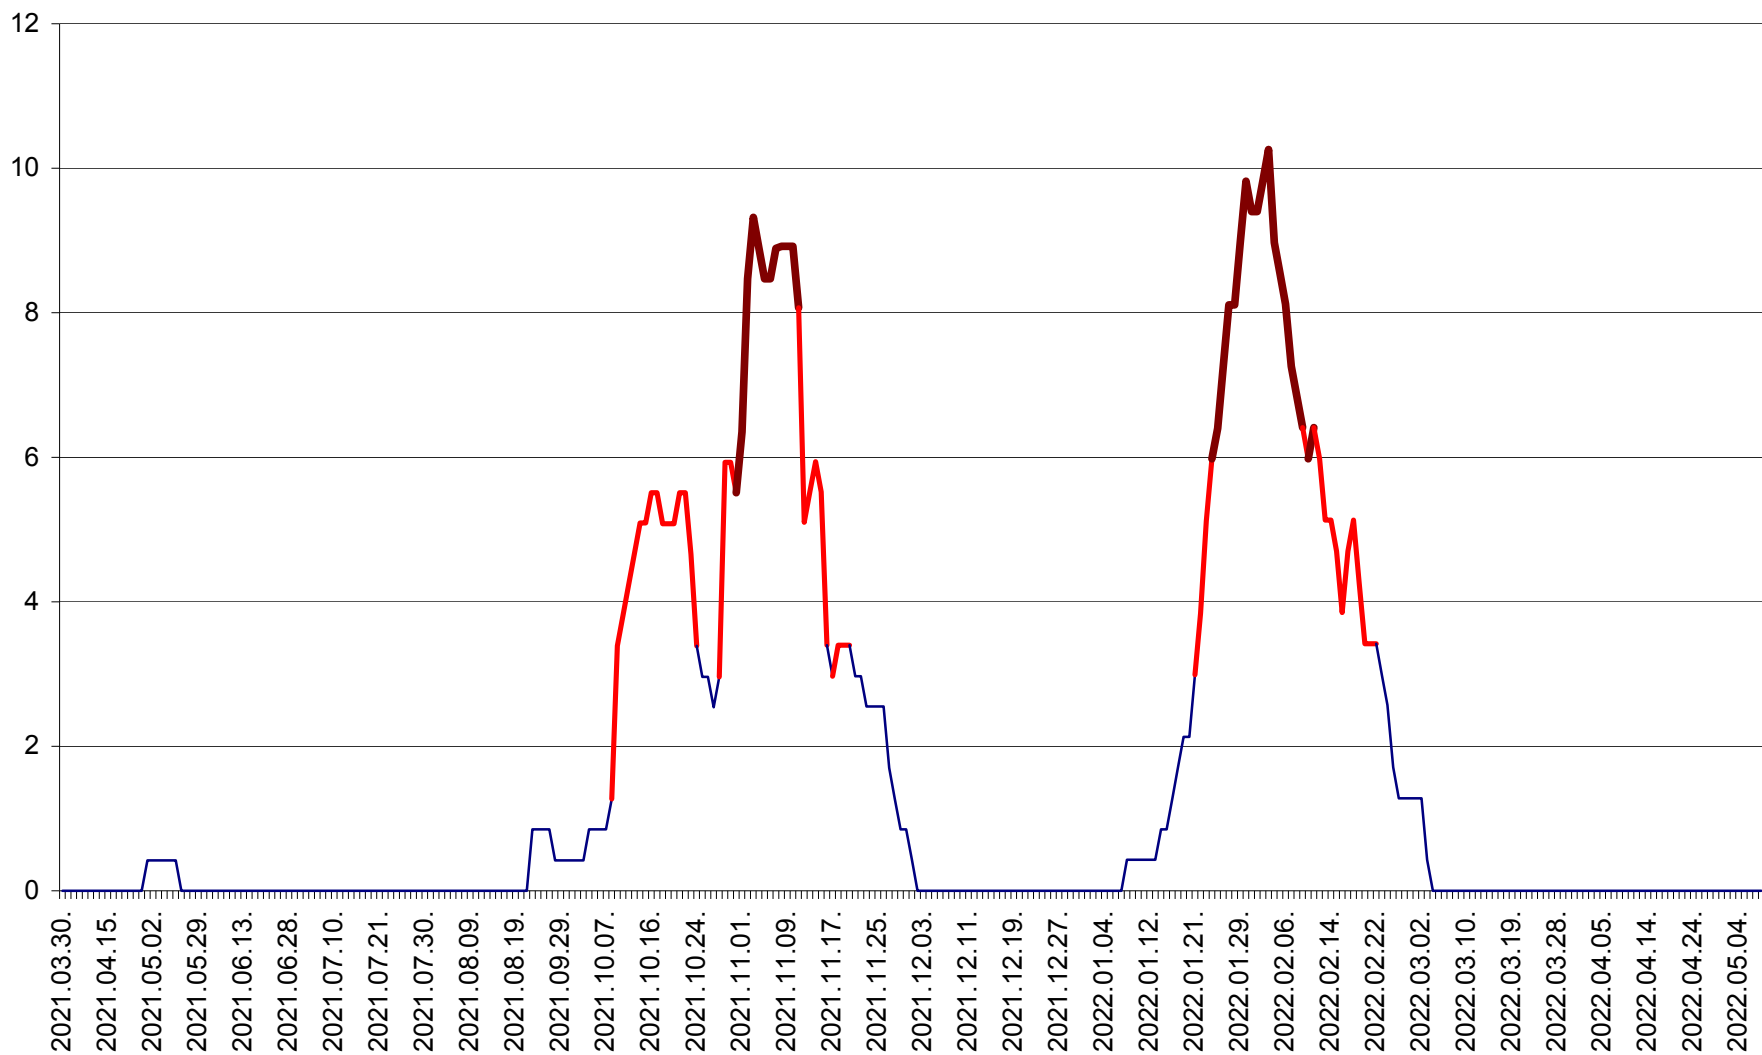

PLĂIEȘII DE JOS - Evolutia incidentei cumulate pe 14 zile la ‰ de locuitori
2021.04.01. - 2022.05.08.

PORUMBENI - Evolutia incidentei cumulate pe 14 zile la ‰ de locuitori
2021.04.01. - 2022.05.08.

PRAID - Evolutia incidentei cumulate pe 14 zile la ‰ de locuitori
2021.04.01. - 2022.05.08.

RACU - Evolutia incidentei cumulate pe 14 zile la ‰ de locuitori
2021.04.01. - 2022.05.08.

REMETEA - Evolutia incidentei cumulate pe 14 zile la ‰ de locuitori
2021.04.01. - 2022.05.08.

SĂCEL - Evolutia incidentei cumulate pe 14 zile la ‰ de locuitori
2021.04.01. - 2022.05.08.

SÂNCRĂIENI - Evolutia incidentei cumulate pe 14 zile la ‰ de locuitori
2021.04.01. - 2022.05.08.

SÂNDOMIC - Evolutia incidentei cumulate pe 14 zile la ‰ de locuitori
2021.04.01. - 2022.05.08.

SÂNMARTIN - Evolutia incidentei cumulate pe 14 zile la ‰ de locuitori
2021.04.01. - 2022.05.08.