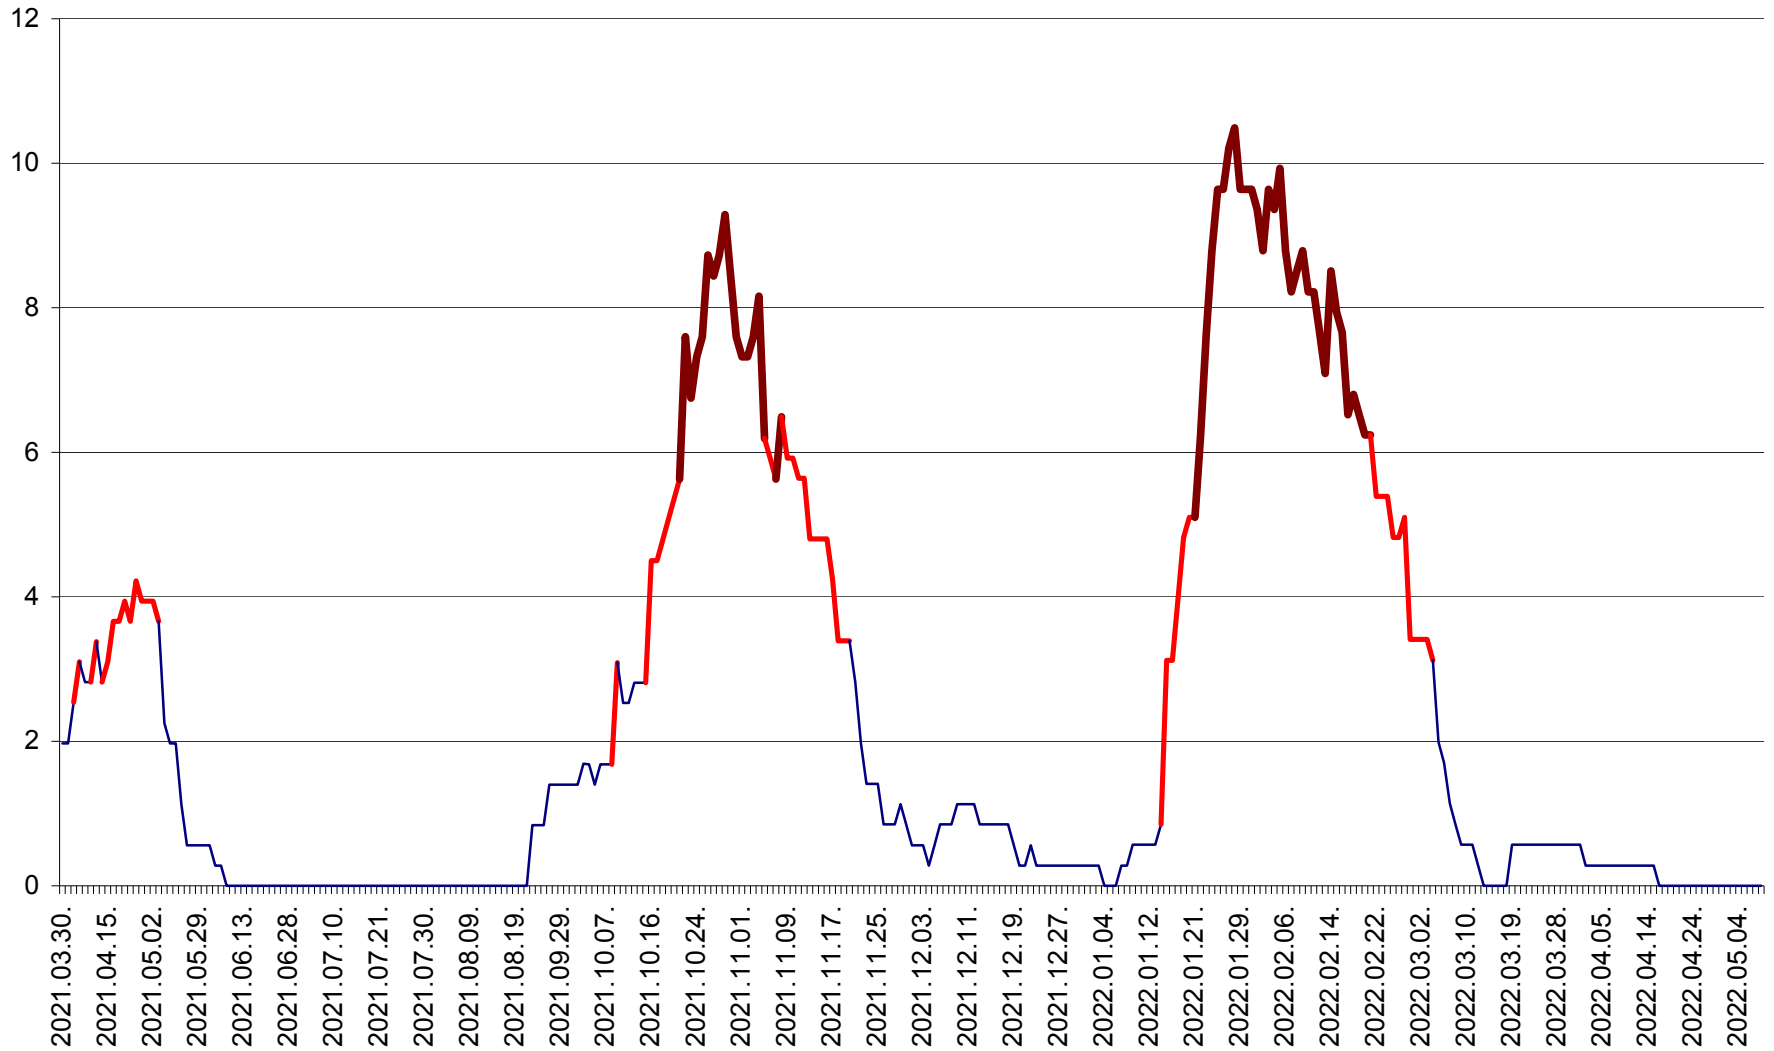

ORAȘ CRISTURU SECUIESC - Evolutia incidentei cumulate pe 14 zile la ‰ de locuitori
2021.04.01. - 2022.05.08.

DĂNEȘTI - Evolutia incidentei cumulate pe 14 zile la ‰ de locuitori
2021.04.01. - 2022.05.08.

DÂRJIU - Evolutia incidentei cumulate pe 14 zile la ‰ de locuitori
2021.04.01. - 2022.05.08.

DEALU - Evolutia incidentei cumulate pe 14 zile la ‰ de locuitori
2021.04.01. - 2022.05.08.

DITRĂU - Evolutia incidentei cumulate pe 14 zile la ‰ de locuitori
2021.04.01. - 2022.05.08.

FELICENI - Evolutia incidentei cumulate pe 14 zile la % de locuitori
2021.04.01. - 2022.05.08.

FRUMOASA - Evolutia incidentei cumulate pe 14 zile la ‰ de locuitori
2021.04.01. - 2022.05.08.

GĂLĂUȚAȘ - Evolutia incidentei cumulate pe 14 zile la ‰ de locuitori
2021.04.01. - 2022.05.08.