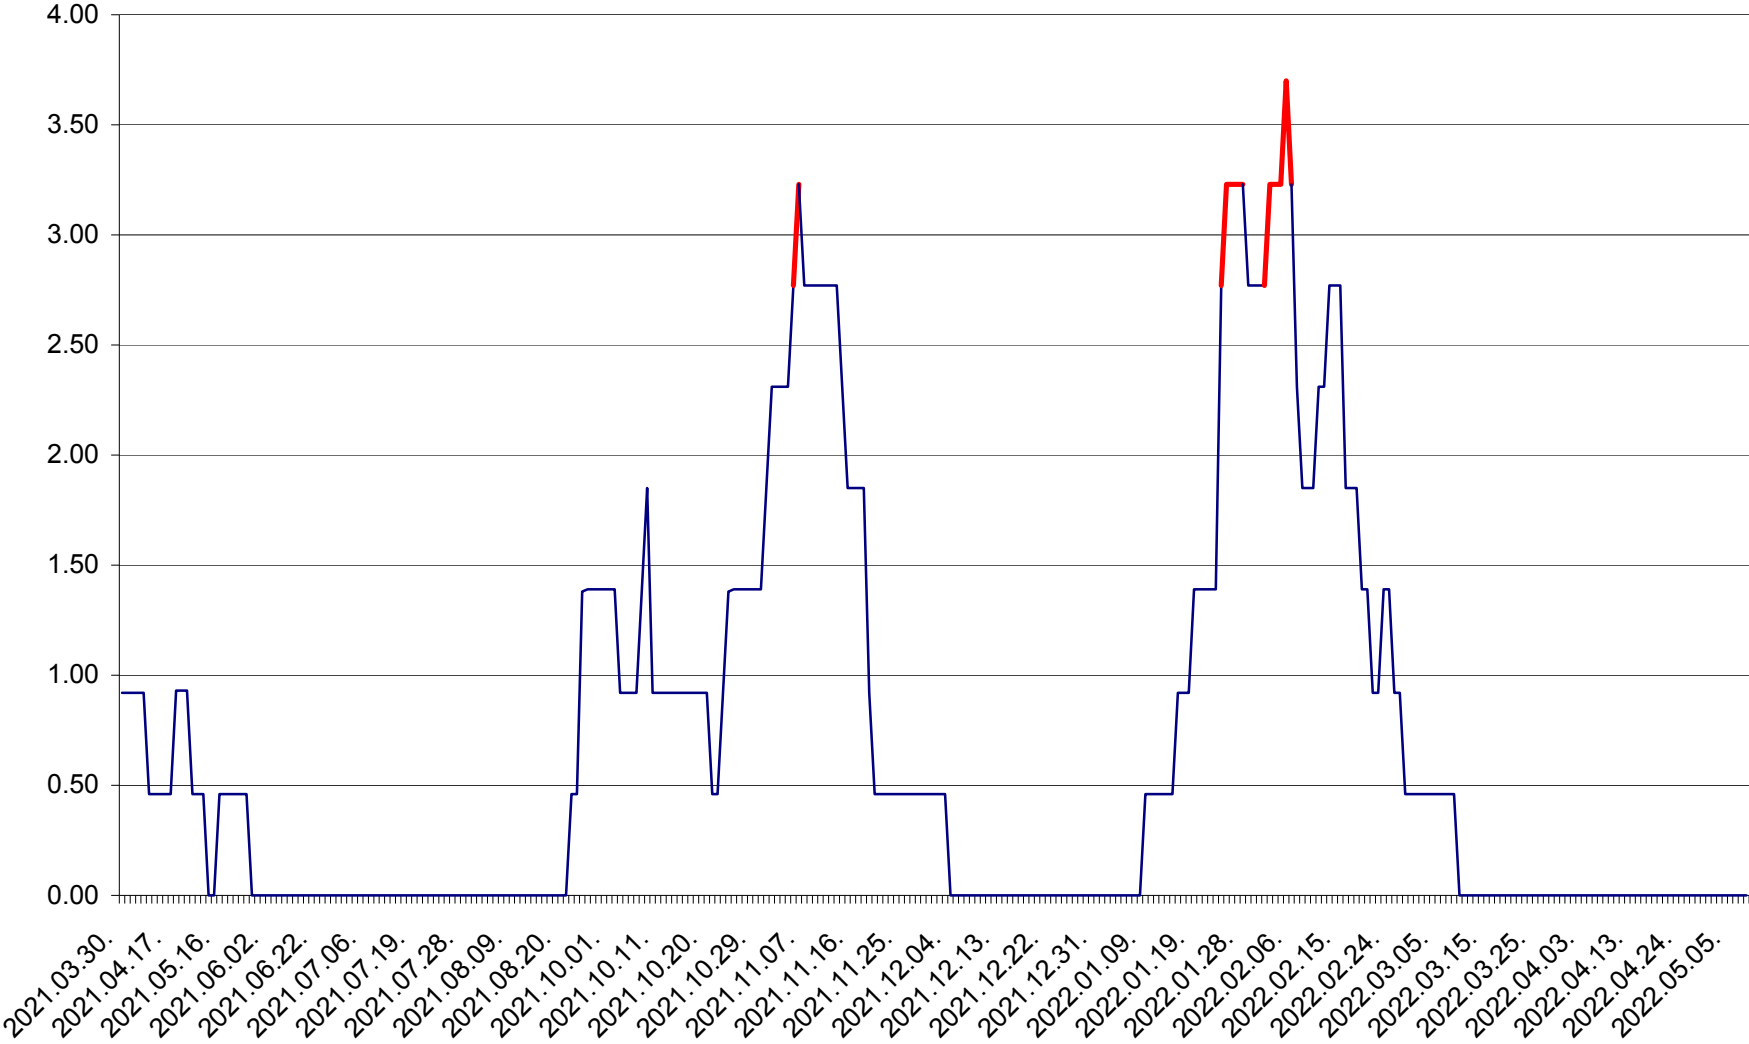

ATID - Evolutia incidentei cumulate pe 14 zile la ‰ de locuitori
2021.04.01. - 2022.05.08.

AVRĂMEȘTI - Evolutia incidentei cumulate pe 14 zile la ‰ de locuitori
2021.04.01. - 2022.05.08.

ORAȘ BĂILE TUȘNAD - Evoluția incidenței cumulate pe 14 zile la ‰ de locuitori
2021.04.01. - 2022.05.08.

ORAȘ BĂLAN - Evoluția incidenței cumulate pe 14 zile la ‰ de locuitori
2021.04.01. - 2022.05.08.

BILBOR - Evolutia incidentei cumulate pe 14 zile la ‰ de locuitori
2021.04.01. - 2022.05.08.

ORAȘ BORSEC - Evolutia incidentei cumulate pe 14 zile la ‰ de locuitori
2021.04.01. - 2022.05.08.

BRĂDEȘTI - Evolutia incidentei cumulate pe 14 zile la ‰ de locuitori
2021.04.01. - 2022.05.08.

CĂPÂLNIȚA - Evolutia incidentei cumulate pe 14 zile la ‰ de locuitori
2021.04.01. - 2022.05.08.

CÂRȚA - Evolutia incidentei cumulate pe 14 zile la ‰ de locuitori
2021.04.01. - 2022.05.08.

CICEU - Evolutia incidentei cumulate pe 14 zile la ‰ de locuitori
2021.04.01. - 2022.05.08.

CIUCSÂNGEORGIU - Evolutia incidentei cumulate pe 14 zile la ‰ de locuitori
2021.04.01. - 2022.05.08.

CIUMANI - Evolutia incidentei cumulate pe 14 zile la ‰ de locuitori
2021.04.01. - 2022.05.08.