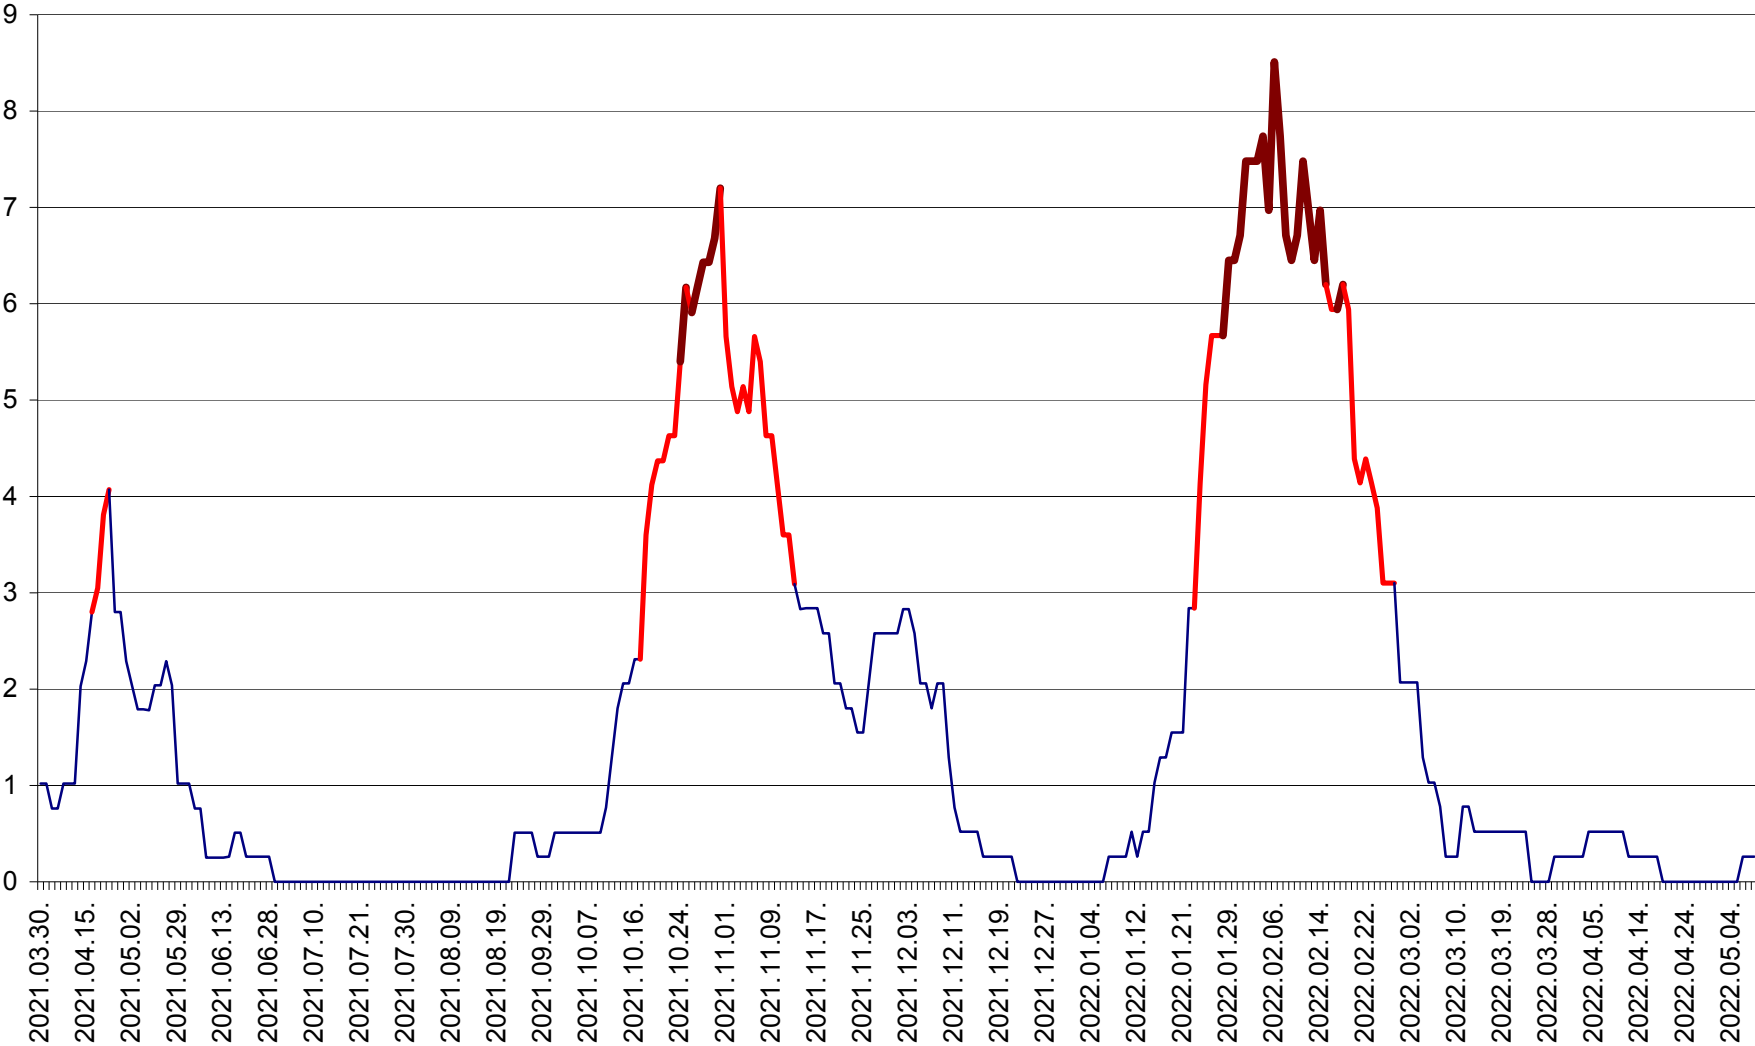

SÂNSIMION - Evolutia incidentei cumulate pe 14 zile la ‰ de locuitori
2021.04.01. - 2022.05.08.

SÂNTIMBRU - Evolutia incidentei cumulate pe 14 zile la ‰ de locuitori
2021.04.01. - 2022.05.08.

SĂRMAȘ - Evolutia incidentei cumulate pe 14 zile la ‰ de locuitori
2021.04.01. - 2022.05.08.

SATU MARE - Evolutia incidentei cumulate pe 14 zile la ‰ de locuitori
2021.04.01. - 2022.05.08.

SECUIENI - Evolutia incidentei cumulate pe 14 zile la ‰ de locuitori
2021.04.01. - 2022.05.08.

SICULENI - Evolutia incidentei cumulate pe 14 zile la ‰ de locuitori
2021.04.01. - 2022.05.08.

ȘIMONEȘTI - Evoluția incidenței cumulate pe 14 zile la ‰ de locuitori
2021.04.01. - 2022.05.08.

SUBCETATE - Evolutia incidentei cumulate pe 14 zile la ‰ de locuitori
2021.04.01. - 2022.05.08.

SUSENI - Evolutia incidentei cumulate pe 14 zile la ‰ de locuitori
2021.04.01. - 2022.05.08.