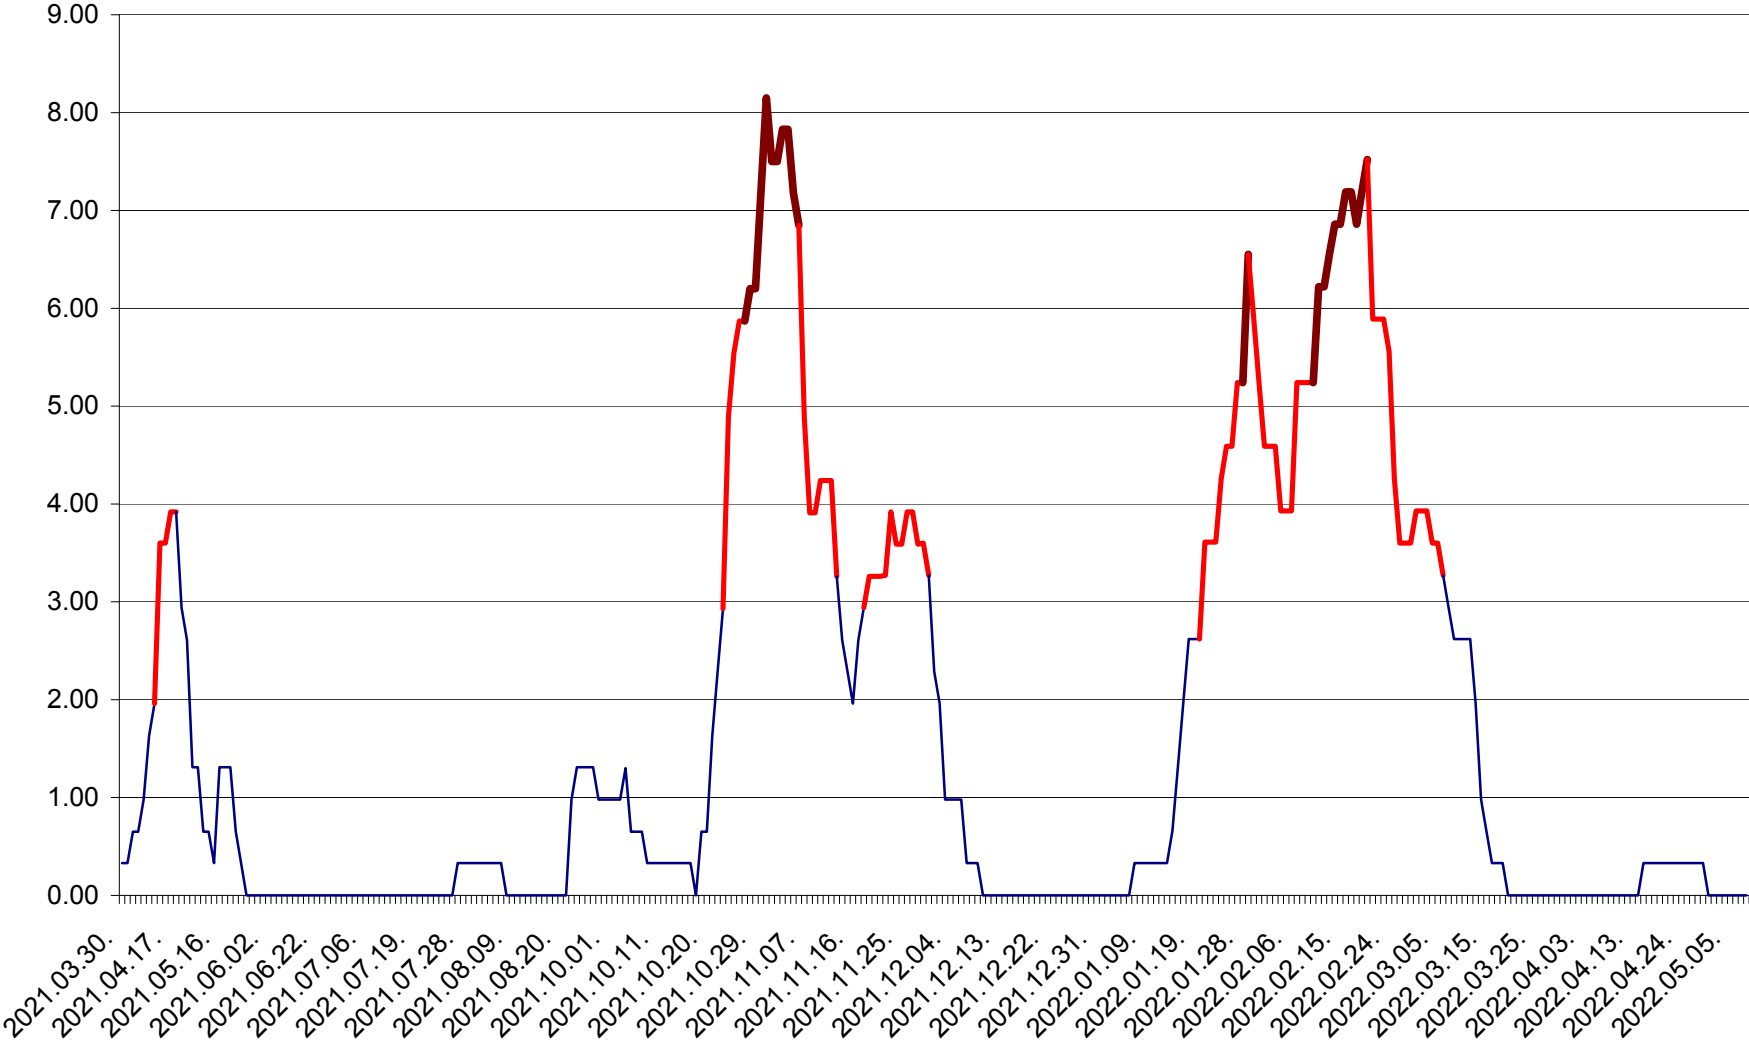

ATID - Evolutia incidentei cumulate pe 14 zile la ‰ de locuitori
2021.04.01. - 2022.05.08.

AVRĂMEȘTI - Evolutia incidentei cumulate pe 14 zile la ‰ de locuitori
2021.04.01. - 2022.05.08.

ORAȘ BĂILE TUȘNAD - Evoluția incidenței cumulate pe 14 zile la ‰ de locuitori
2021.04.01. - 2022.05.08.

ORAȘ BĂLAN - Evoluția incidenței cumulate pe 14 zile la ‰ de locuitori
2021.04.01. - 2022.05.08.

BILBOR - Evolutia incidentei cumulate pe 14 zile la ‰ de locuitori
2021.04.01. - 2022.05.08.

ORAȘ BORSEC - Evolutia incidentei cumulate pe 14 zile la ‰ de locuitori
2021.04.01. - 2022.05.08.

BRĂDEȘTI - Evolutia incidentei cumulate pe 14 zile la ‰ de locuitori
2021.04.01. - 2022.05.08.

CĂPÂLNIȚA - Evolutia incidentei cumulate pe 14 zile la ‰ de locuitori
2021.04.01. - 2022.05.08.

CÂRȚA - Evolutia incidentei cumulate pe 14 zile la ‰ de locuitori
2021.04.01. - 2022.05.08.