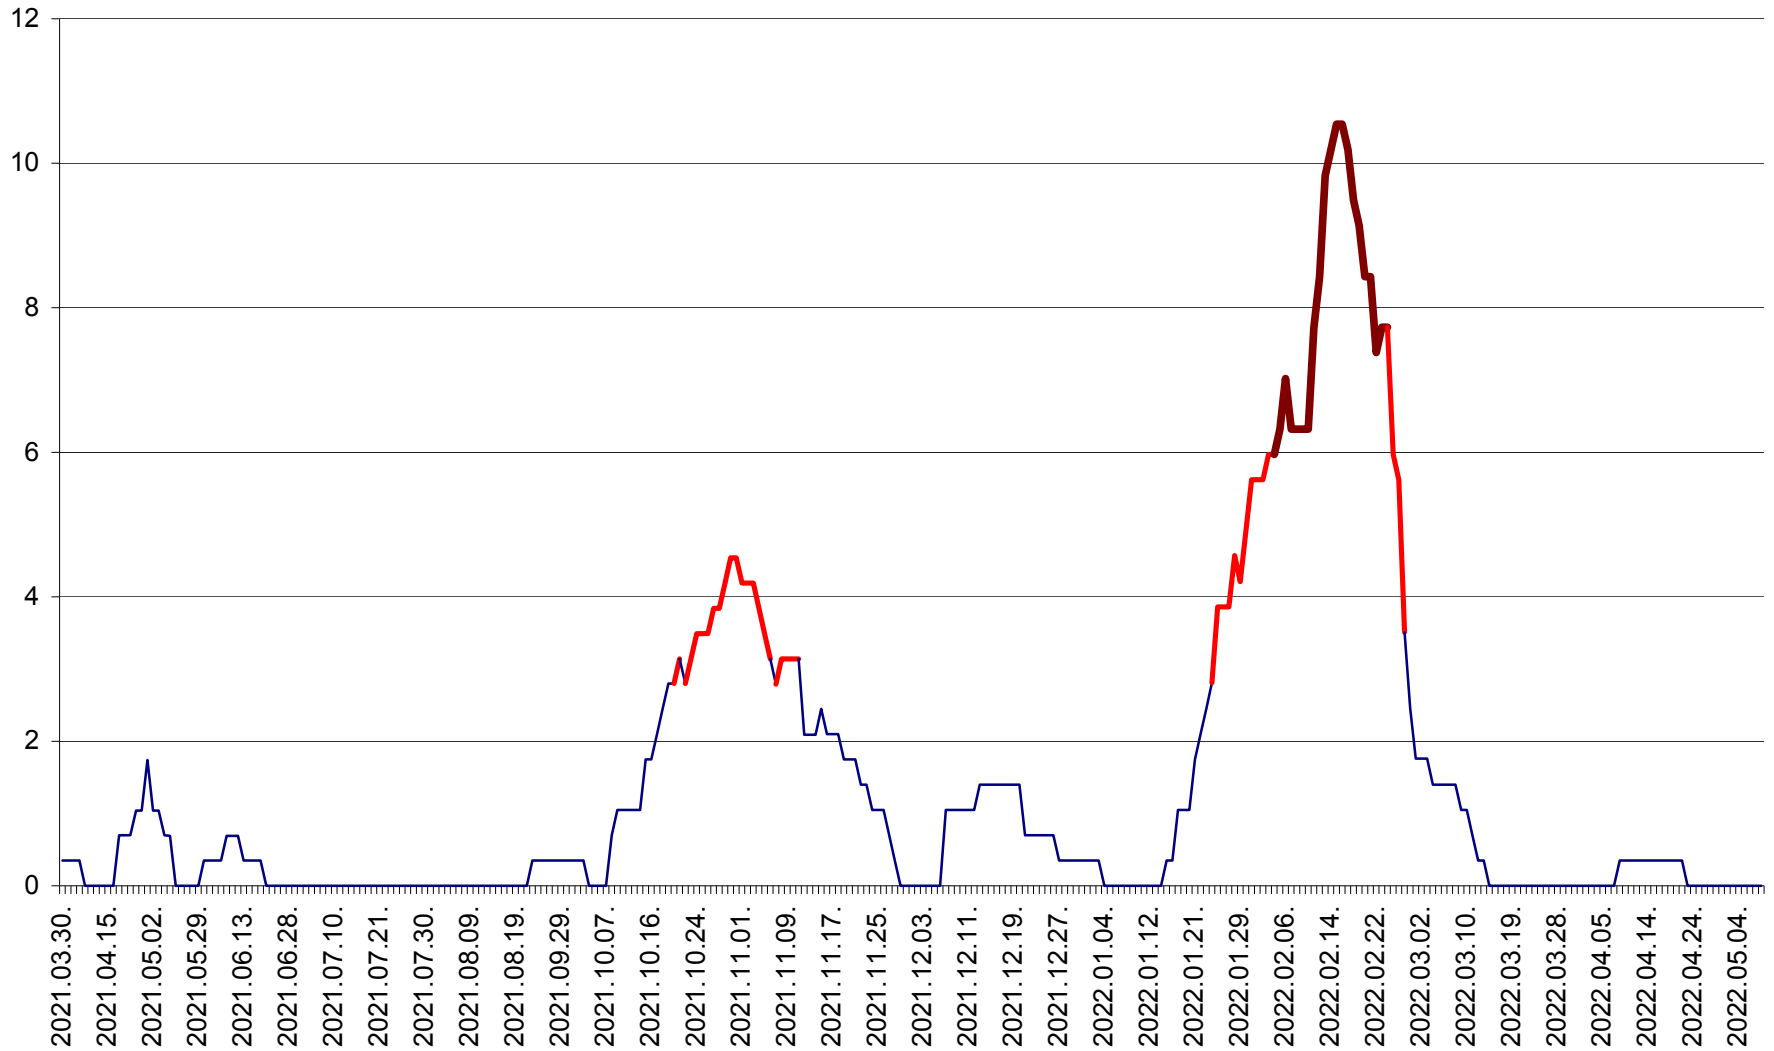

SICULENI - Evolutia incidentei cumulate pe 14 zile la ‰ de locuitori
2021.04.01. - 2022.05.08.