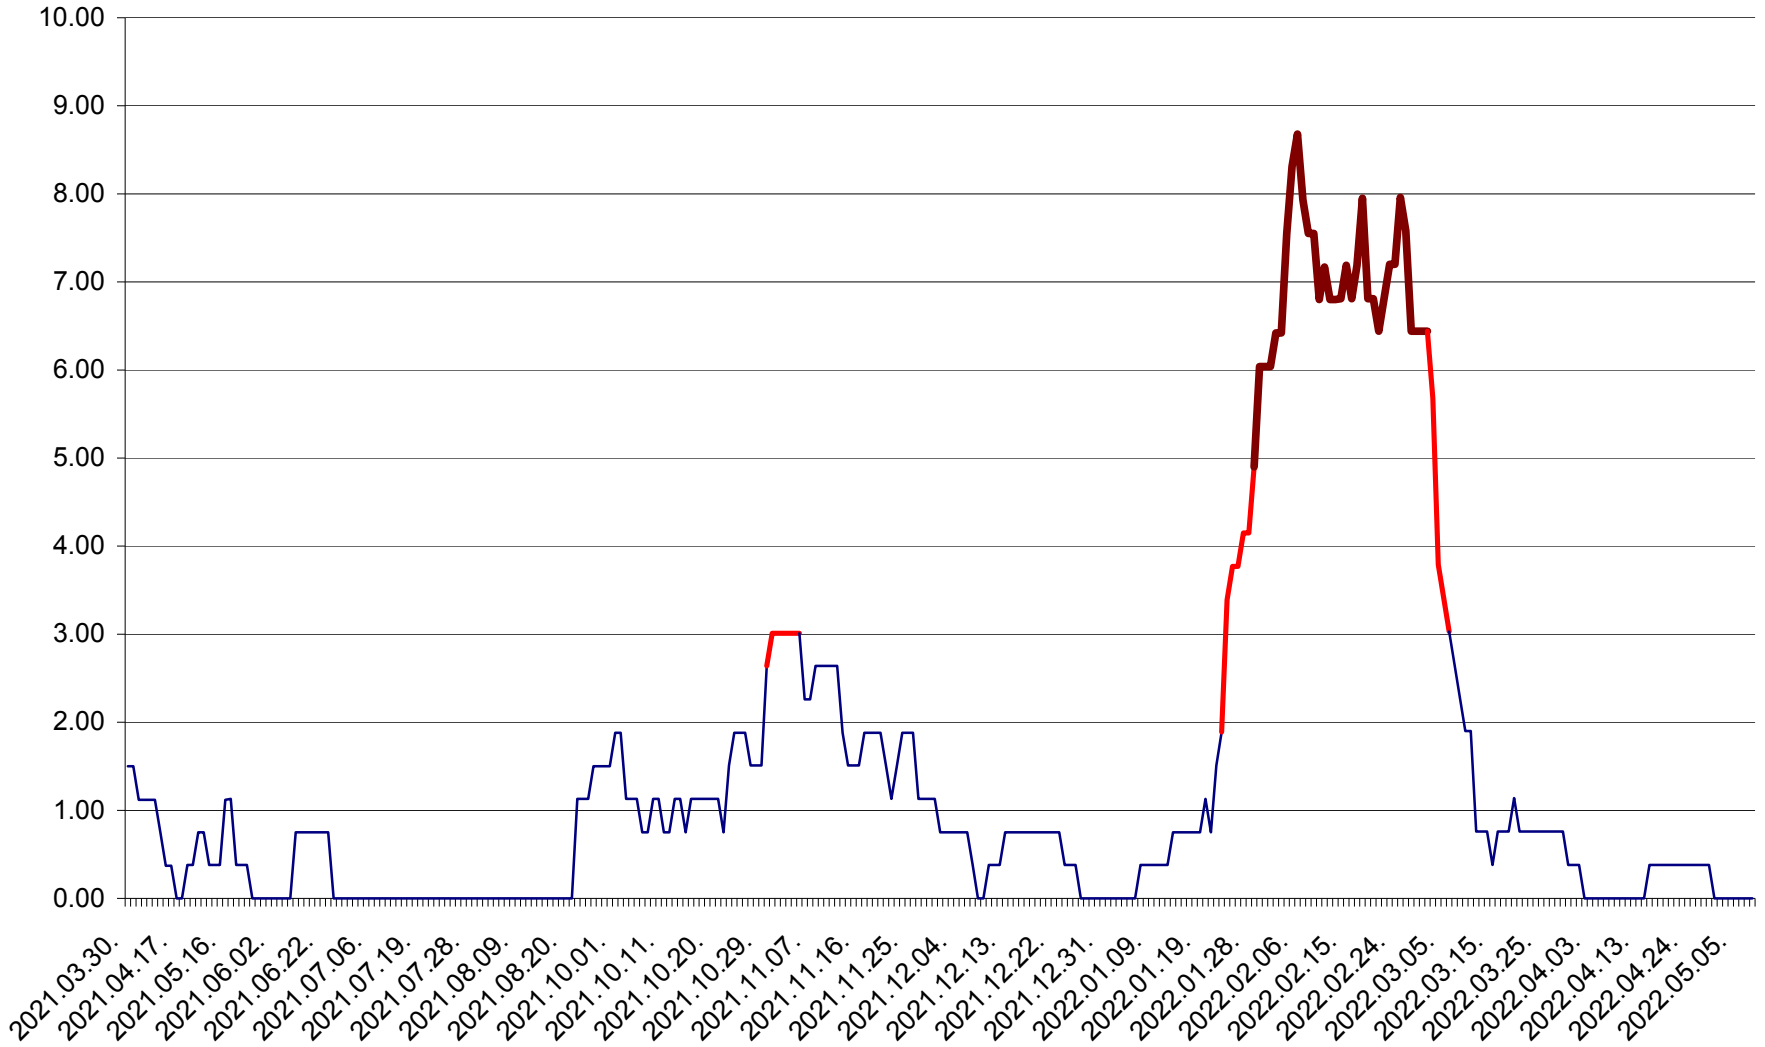

ATID - Evolutia incidentei cumulate pe 14 zile la ‰ de locuitori
2021.04.01. - 2022.05.08.

AVRĂMEȘTI - Evolutia incidentei cumulate pe 14 zile la ‰ de locuitori
2021.04.01. - 2022.05.08.

ORAȘ BĂILE TUȘNAD - Evoluția incidenței cumulate pe 14 zile la ‰ de locuitori
2021.04.01. - 2022.05.08.

ORAȘ BĂLAN - Evoluția incidenței cumulate pe 14 zile la ‰ de locuitori
2021.04.01. - 2022.05.08.

BILBOR - Evolutia incidentei cumulate pe 14 zile la ‰ de locuitori
2021.04.01. - 2022.05.08.

ORAȘ BORSEC - Evolutia incidentei cumulate pe 14 zile la ‰ de locuitori
2021.04.01. - 2022.05.08.

BRĂDEȘTI - Evolutia incidentei cumulate pe 14 zile la ‰ de locuitori
2021.04.01. - 2022.05.08.

CĂPÂLNIȚA - Evolutia incidentei cumulate pe 14 zile la ‰ de locuitori
2021.04.01. - 2022.05.08.

CÂRȚA - Evolutia incidentei cumulate pe 14 zile la ‰ de locuitori
2021.04.01. - 2022.05.08.