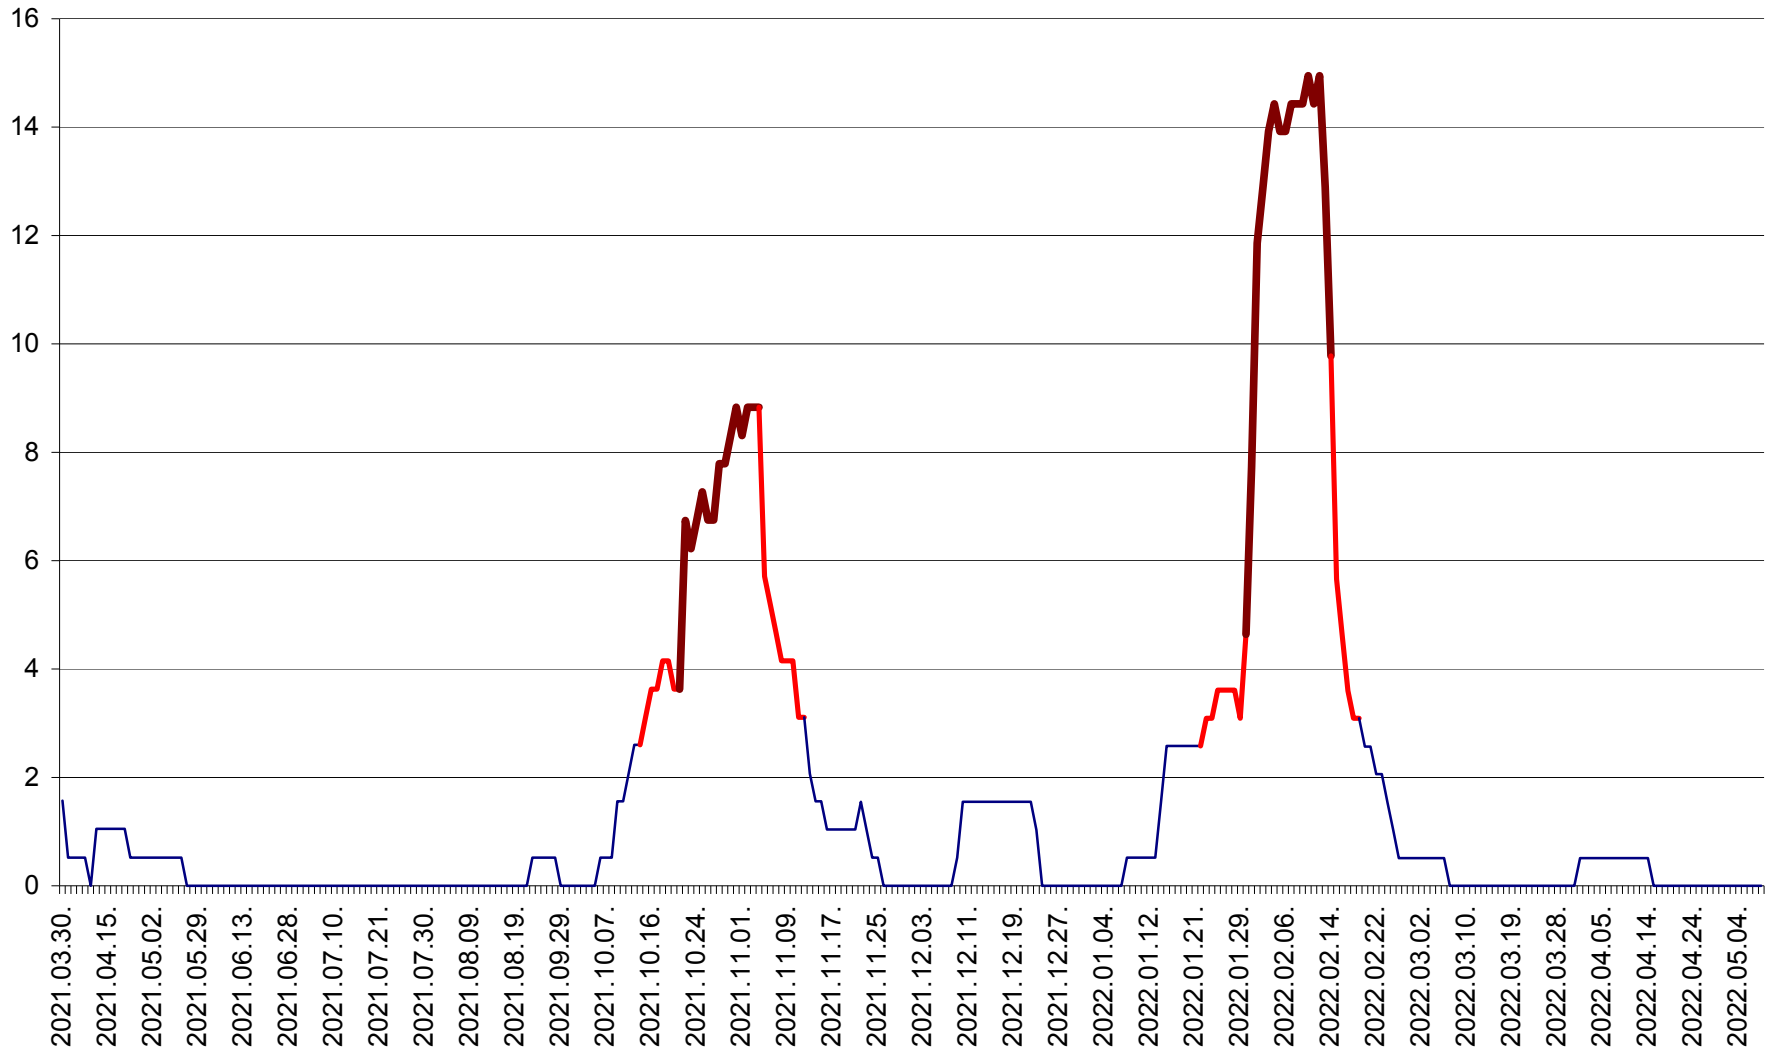

MIHĂILENI - Evolutia incidentei cumulate pe 14 zile la ‰ de locuitori
2021.04.01. - 2022.05.08.

MUGENI - Evolutia incidentei cumulate pe 14 zile la ‰ de locuitori
2021.04.01. - 2022.05.08.

OCLAND - Evolutia incidentei cumulate pe 14 zile la ‰ de locuitori
2021.04.01. - 2022.05.08.

MUNICIPIUL ODORHEIU SECUIESC - Evolutia incidentei cumulate pe 14 zile la % de locuitori
2021.04.01. - 2022.05.08.

PĂULENI-CIUC - Evolutia incidentei cumulate pe 14 zile la % de locuitori
2021.04.01. - 2022.05.08.

PLĂIEȘII DE JOS - Evolutia incidentei cumulate pe 14 zile la ‰ de locuitori
2021.04.01. - 2022.05.08.

PORUMBENI - Evolutia incidentei cumulate pe 14 zile la ‰ de locuitori
2021.04.01. - 2022.05.08.

PRAID - Evolutia incidentei cumulate pe 14 zile la ‰ de locuitori
2021.04.01. - 2022.05.08.