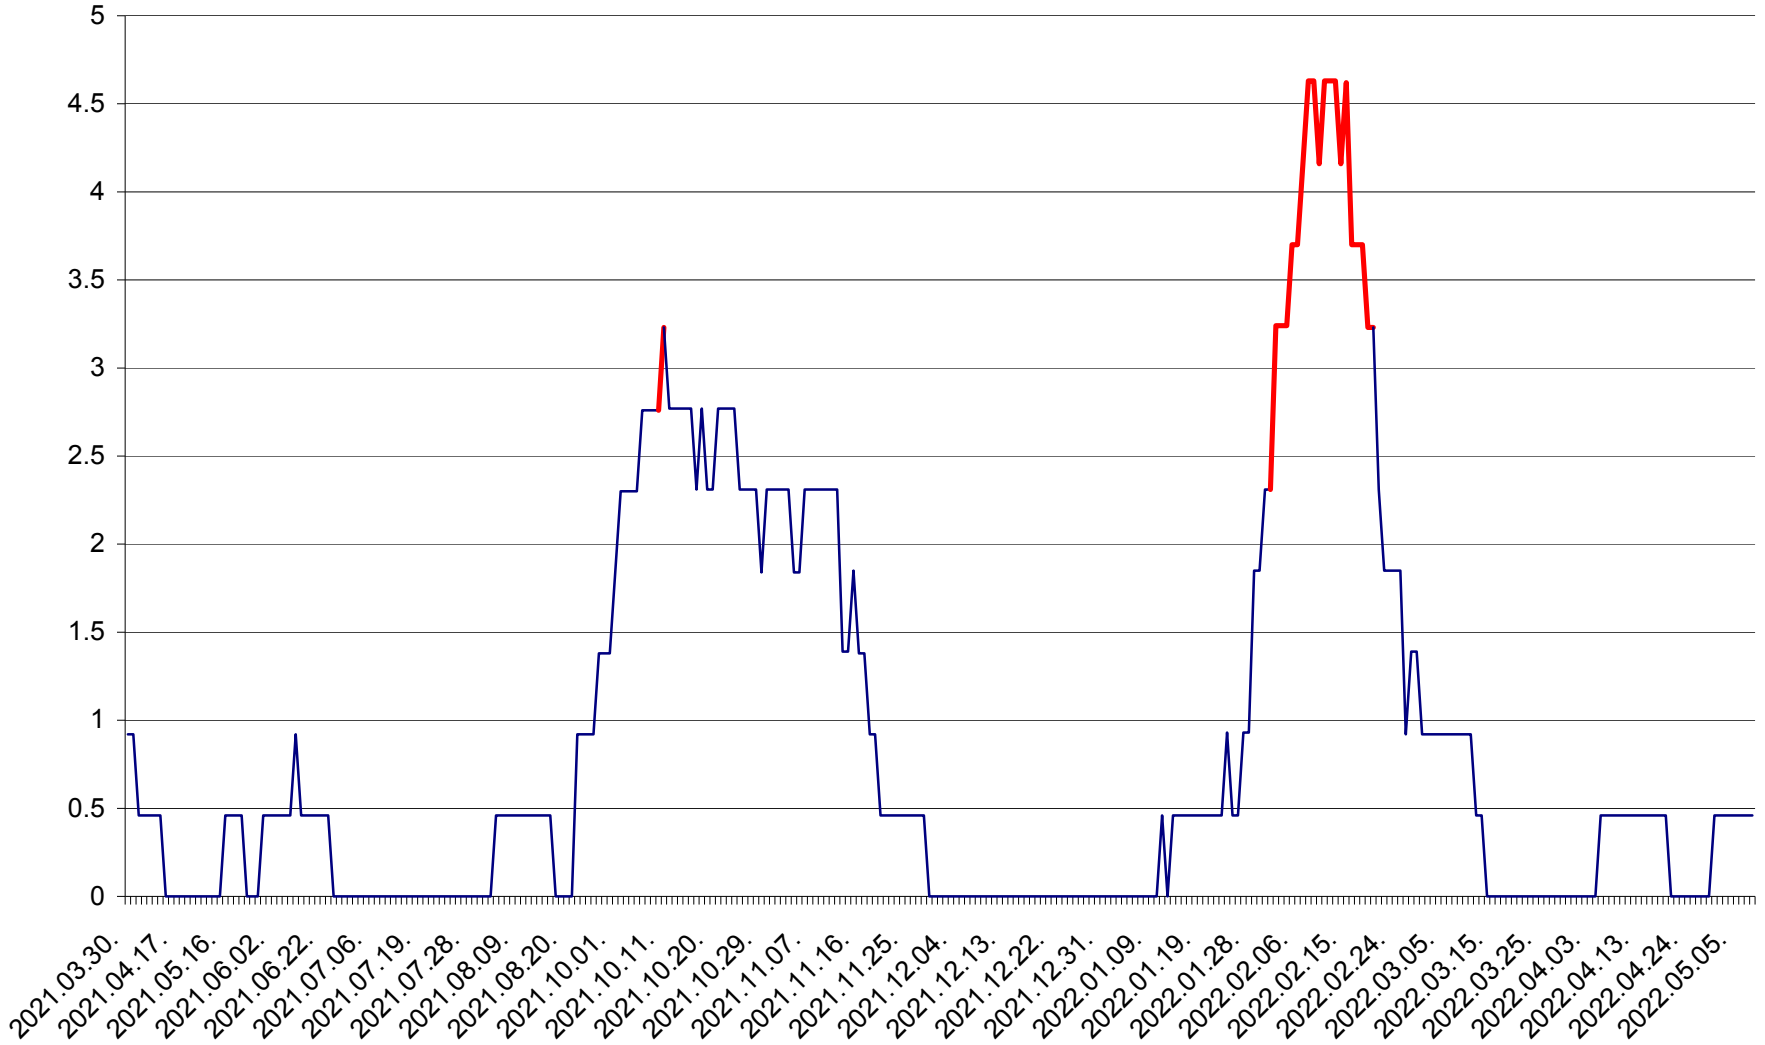

ȘIMONEȘTI - Evoluția incidenței cumulate pe 14 zile la ‰ de locuitori
2021.04.01. - 2022.05.08.

SUBCETATE - Evolutia incidentei cumulate pe 14 zile la ‰ de locuitori
2021.04.01. - 2022.05.08.

SUSENI - Evolutia incidentei cumulate pe 14 zile la ‰ de locuitori
2021.04.01. - 2022.05.08.

TOMEȘTI - Evolutia incidentei cumulate pe 14 zile la ‰ de locuitori
2021.04.01. - 2022.05.08.

MUNICIPIUL TOPLIȚA - Evolutia incidentei cumulate pe 14 zile la ‰ de locuitori
2021.04.01. - 2022.05.08.

TULGHEȘ - Evolutia incidentei cumulate pe 14 zile la ‰ de locuitori
2021.04.01. - 2022.05.08.

TUȘNAD - Evolutia incidentei cumulate pe 14 zile la ‰ de locuitori
2021.04.01. - 2022.05.08.

ULIEȘ - Evolutia incidentei cumulate pe 14 zile la ‰ de locuitori
2021.04.01. - 2022.05.08.

VĂRȘAG - Evolutia incidentei cumulate pe 14 zile la ‰ de locuitori
2021.04.01. - 2022.05.08.