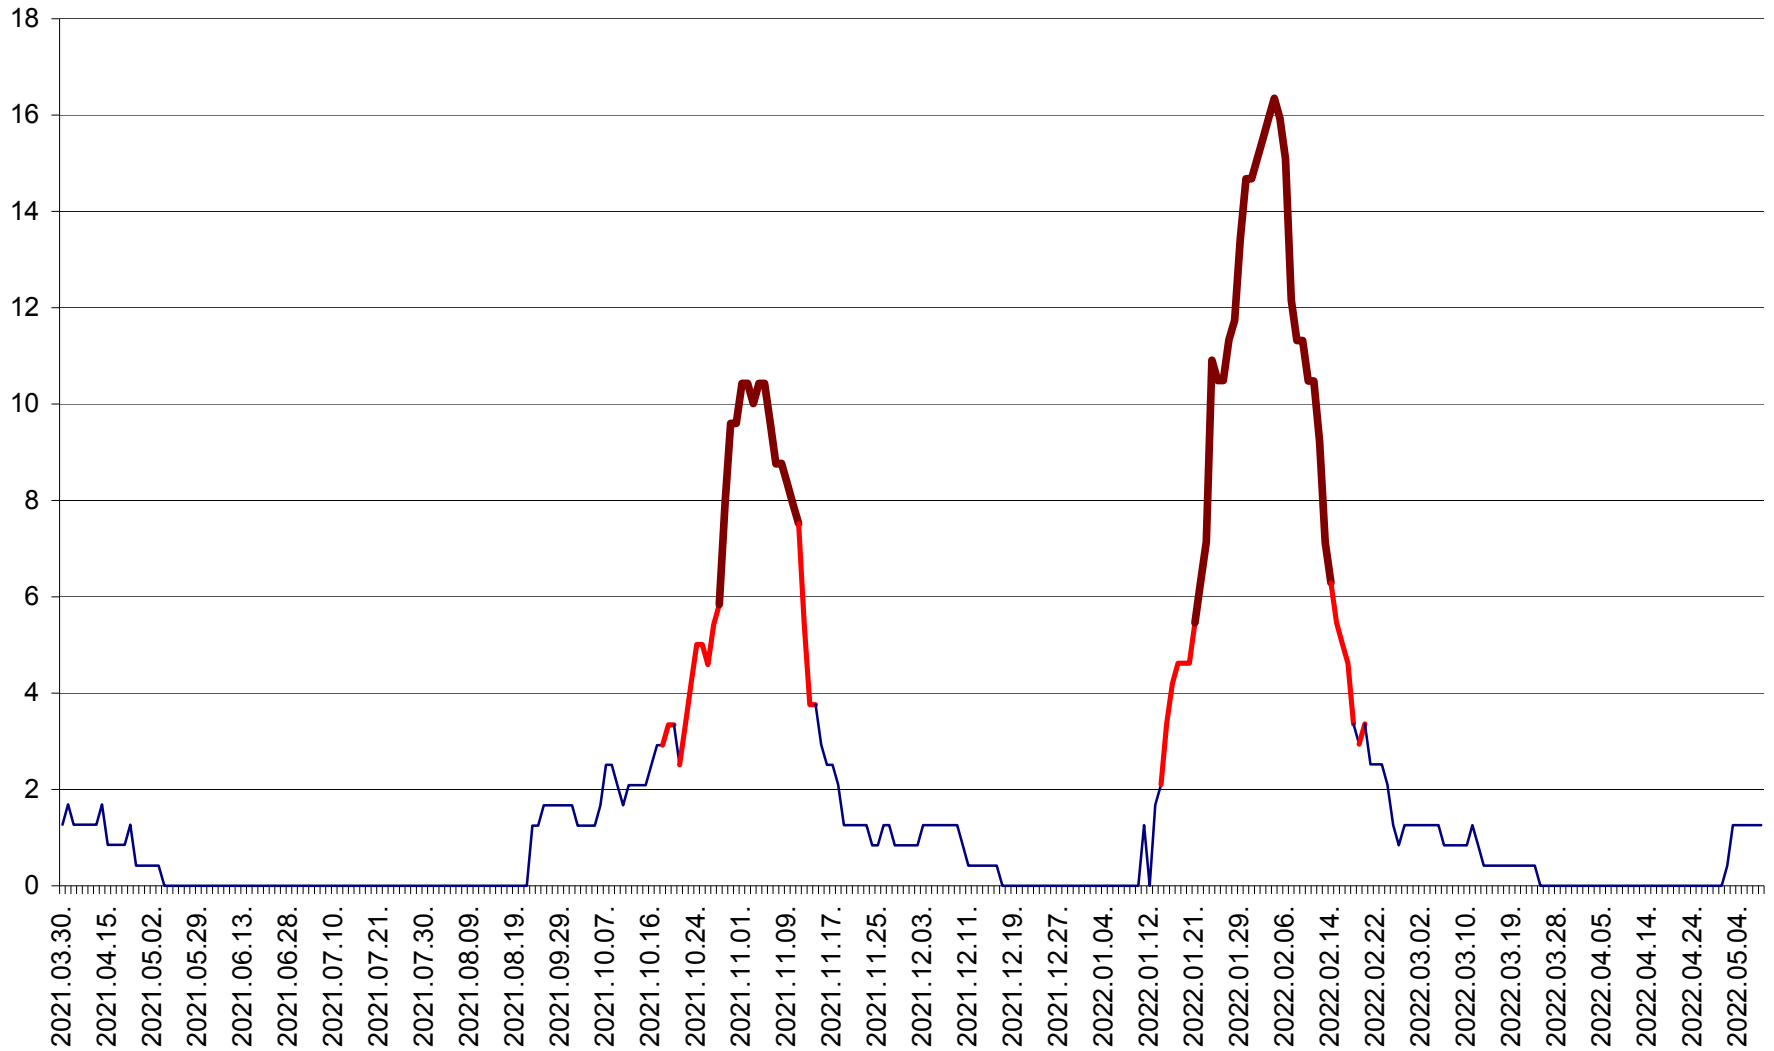

FELICENI - Evolutia incidentei cumulate pe 14 zile la % de locuitori
2021.04.01. - 2022.05.08.

FRUMOASA - Evolutia incidentei cumulate pe 14 zile la ‰ de locuitori
2021.04.01. - 2022.05.08.

GĂLĂUȚAȘ - Evolutia incidentei cumulate pe 14 zile la ‰ de locuitori
2021.04.01. - 2022.05.08.

MUNICIPIUL GHEORGHENI - Evolutia incidentei cumulate pe 14 zile la % de locuitori
2021.04.01. - 2022.05.08.

JOSENI - Evolutia incidentei cumulate pe 14 zile la ‰ de locuitori
2021.04.01. - 2022.05.08.

LĂZAREA - Evolutia incidentei cumulate pe 14 zile la % de locuitori
2021.04.01. - 2022.05.08.

LELICENI - Evolutia incidentei cumulate pe 14 zile la % de locuitori
2021.04.01. - 2022.05.08.

LUETA - Evolutia incidentei cumulate pe 14 zile la ‰ de locuitori
2021.04.01. - 2022.05.08.

LUNCA DE JOS - Evolutia incidentei cumulate pe 14 zile la ‰ de locuitori
2021.04.01. - 2022.05.08.