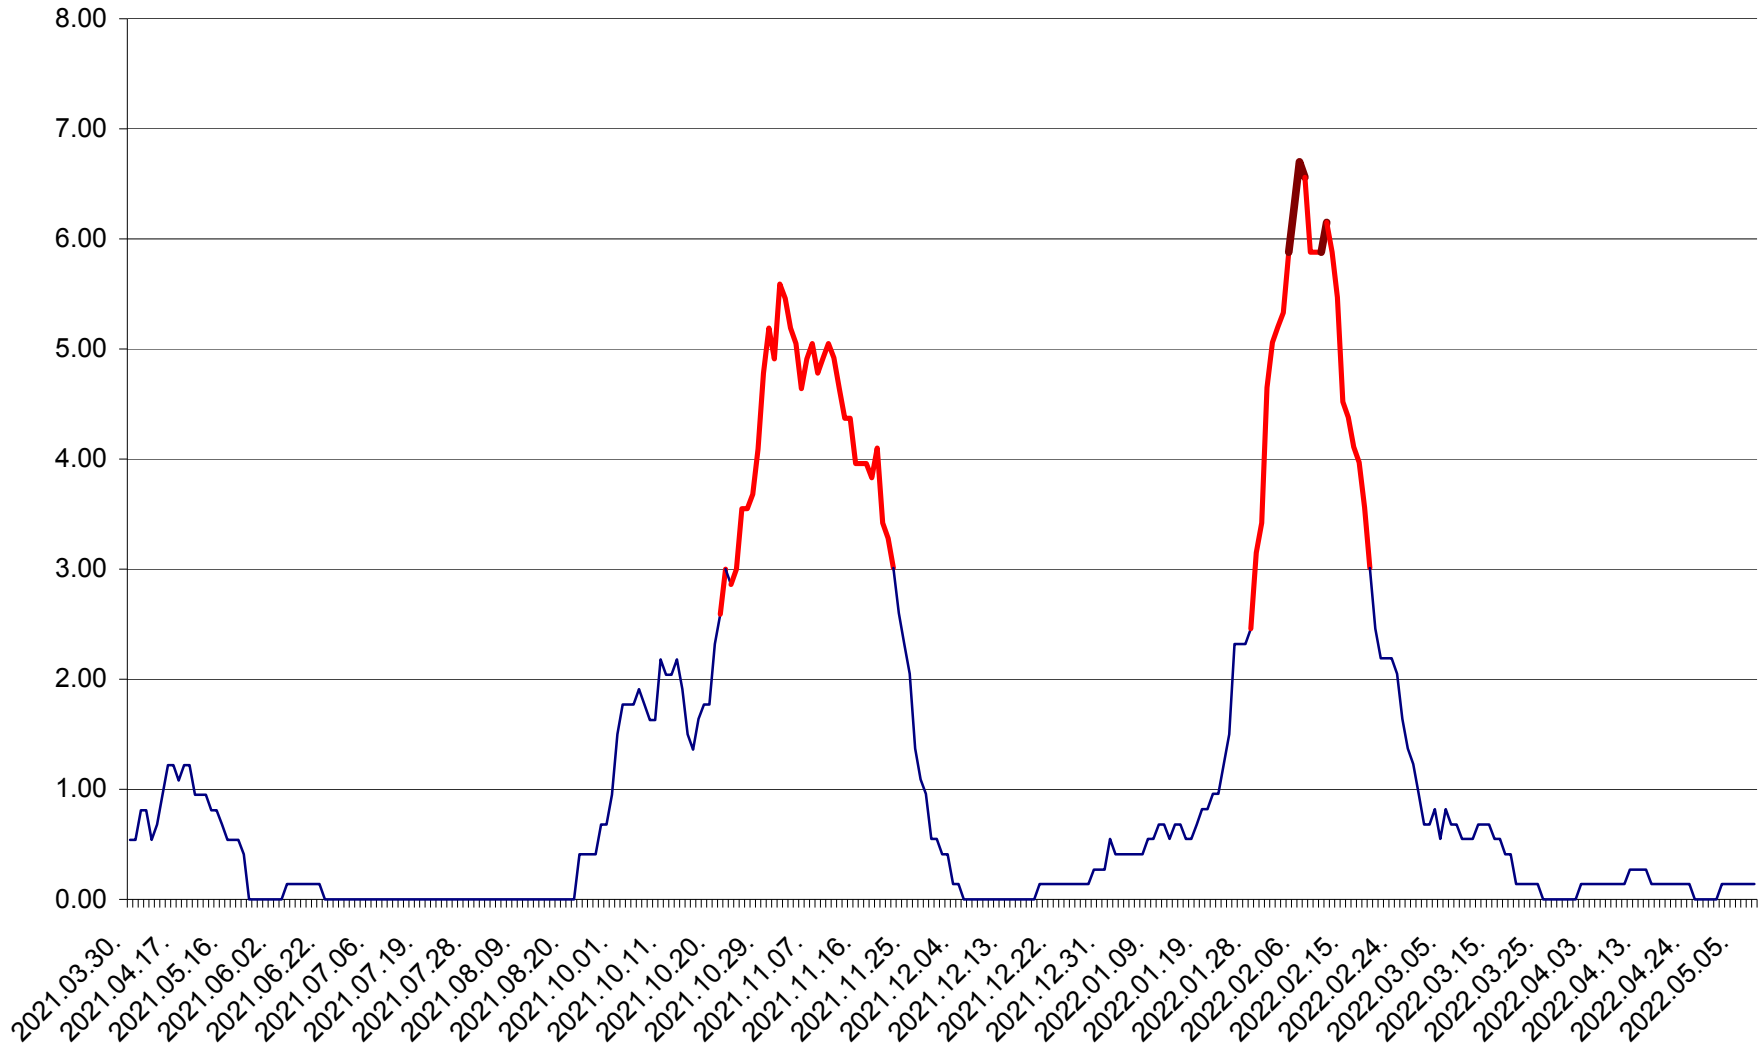

ATID - Evolutia incidentei cumulate pe 14 zile la ‰ de locuitori
2021.04.01. - 2022.05.08.

AVRĂMEȘTI - Evolutia incidentei cumulate pe 14 zile la ‰ de locuitori
2021.04.01. - 2022.05.08.

ORAȘ BĂILE TUȘNAD - Evoluția incidenței cumulate pe 14 zile la ‰ de locuitori
2021.04.01. - 2022.05.08.

ORAȘ BĂLAN - Evoluția incidenței cumulate pe 14 zile la ‰ de locuitori
2021.04.01. - 2022.05.08.

BILBOR - Evolutia incidentei cumulate pe 14 zile la ‰ de locuitori
2021.04.01. - 2022.05.08.

ORAȘ BORSEC - Evolutia incidentei cumulate pe 14 zile la ‰ de locuitori
2021.04.01. - 2022.05.08.

BRĂDEȘTI - Evolutia incidentei cumulate pe 14 zile la ‰ de locuitori
2021.04.01. - 2022.05.08.

CĂPÂLNIȚA - Evolutia incidentei cumulate pe 14 zile la ‰ de locuitori
2021.04.01. - 2022.05.08.

CÂRȚA - Evolutia incidentei cumulate pe 14 zile la ‰ de locuitori
2021.04.01. - 2022.05.08.