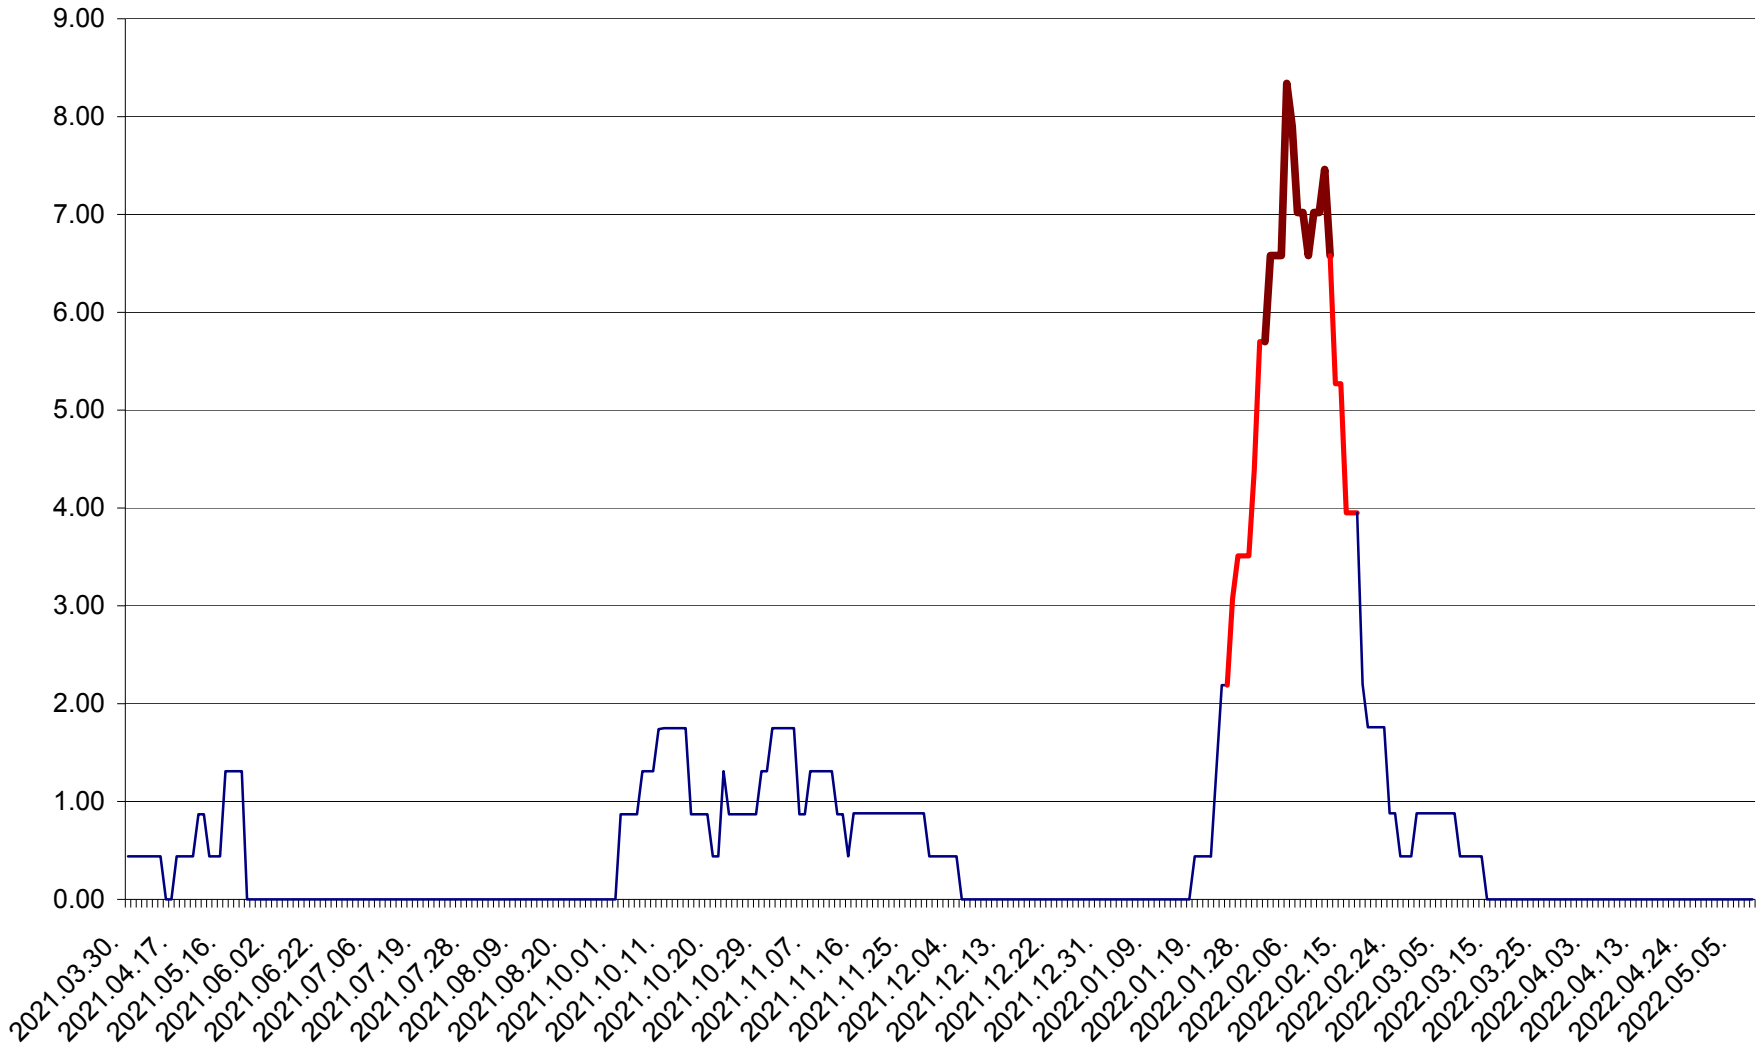

ORAȘ BĂLAN - Evoluția incidenței cumulate pe 14 zile la ‰ de locuitori
2021.04.01. - 2022.05.08.

BILBOR - Evolutia incidentei cumulate pe 14 zile la ‰ de locuitori
2021.04.01. - 2022.05.08.

ORAȘ BORSEC - Evolutia incidentei cumulate pe 14 zile la ‰ de locuitori
2021.04.01. - 2022.05.08.

BRĂDEȘTI - Evolutia incidentei cumulate pe 14 zile la ‰ de locuitori
2021.04.01. - 2022.05.08.

CĂPÂLNIȚA - Evolutia incidentei cumulate pe 14 zile la ‰ de locuitori
2021.04.01. - 2022.05.08.

CÂRȚA - Evolutia incidentei cumulate pe 14 zile la ‰ de locuitori
2021.04.01. - 2022.05.08.

CICEU - Evolutia incidentei cumulate pe 14 zile la ‰ de locuitori
2021.04.01. - 2022.05.08.

CIUCSÂNGEORGIU - Evolutia incidentei cumulate pe 14 zile la ‰ de locuitori
2021.04.01. - 2022.05.08.

CIUMANI - Evolutia incidentei cumulate pe 14 zile la ‰ de locuitori
2021.04.01. - 2022.05.08.

CORBU - Evolutia incidentei cumulate pe 14 zile la ‰ de locuitori
2021.04.01. - 2022.05.08.

CORUND - Evolutia incidentei cumulate pe 14 zile la ‰ de locuitori
2021.04.01. - 2022.05.08.

COZMENI - Evolutia incidentei cumulate pe 14 zile la ‰ de locuitori
2021.04.01. - 2022.05.08.