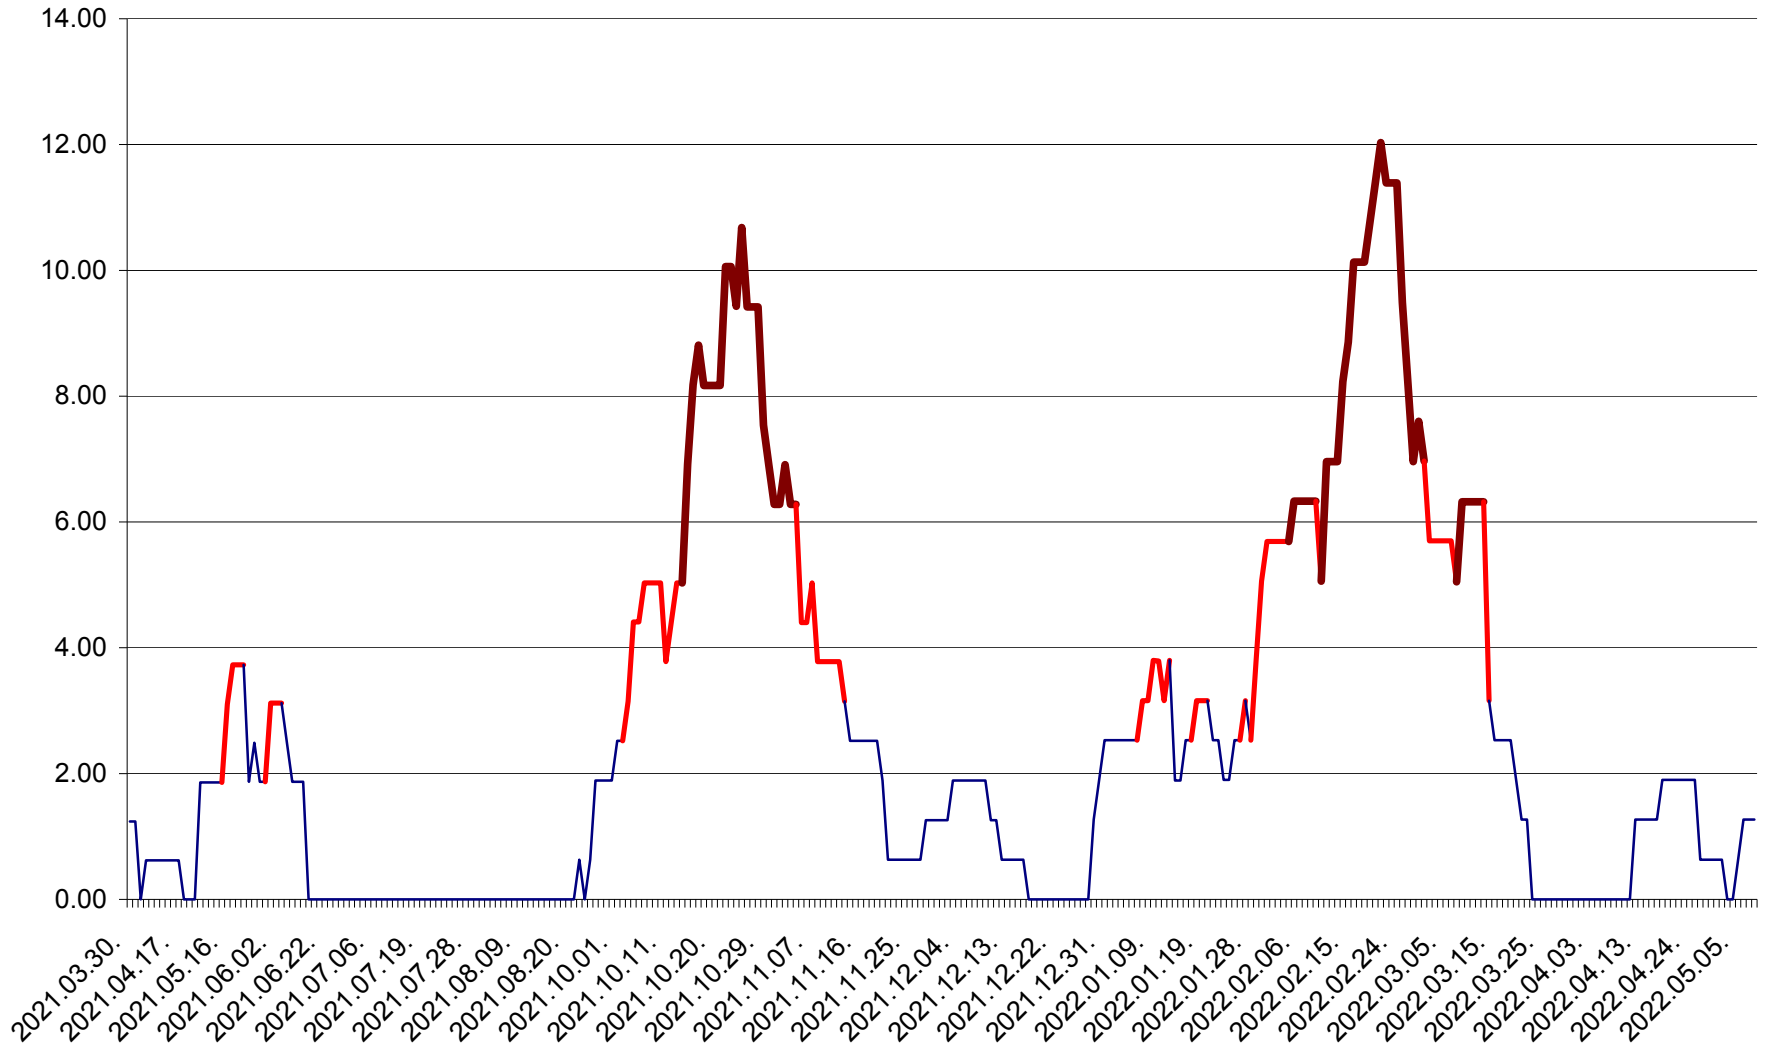

ATID - Evolutia incidentei cumulate pe 14 zile la ‰ de locuitori
2021.04.01. - 2022.05.08.

AVRĂMEȘTI - Evolutia incidentei cumulate pe 14 zile la ‰ de locuitori
2021.04.01. - 2022.05.08.

ORAȘ BĂILE TUȘNAD - Evoluția incidenței cumulate pe 14 zile la ‰ de locuitori
2021.04.01. - 2022.05.08.

ORAȘ BĂLAN - Evoluția incidenței cumulate pe 14 zile la ‰ de locuitori
2021.04.01. - 2022.05.08.

BILBOR - Evolutia incidentei cumulate pe 14 zile la ‰ de locuitori
2021.04.01. - 2022.05.08.

ORAȘ BORSEC - Evolutia incidentei cumulate pe 14 zile la ‰ de locuitori
2021.04.01. - 2022.05.08.

BRĂDEȘTI - Evolutia incidentei cumulate pe 14 zile la ‰ de locuitori
2021.04.01. - 2022.05.08.

CĂPÂLNIȚA - Evolutia incidentei cumulate pe 14 zile la ‰ de locuitori
2021.04.01. - 2022.05.08.

CÂRȚA - Evolutia incidentei cumulate pe 14 zile la ‰ de locuitori
2021.04.01. - 2022.05.08.