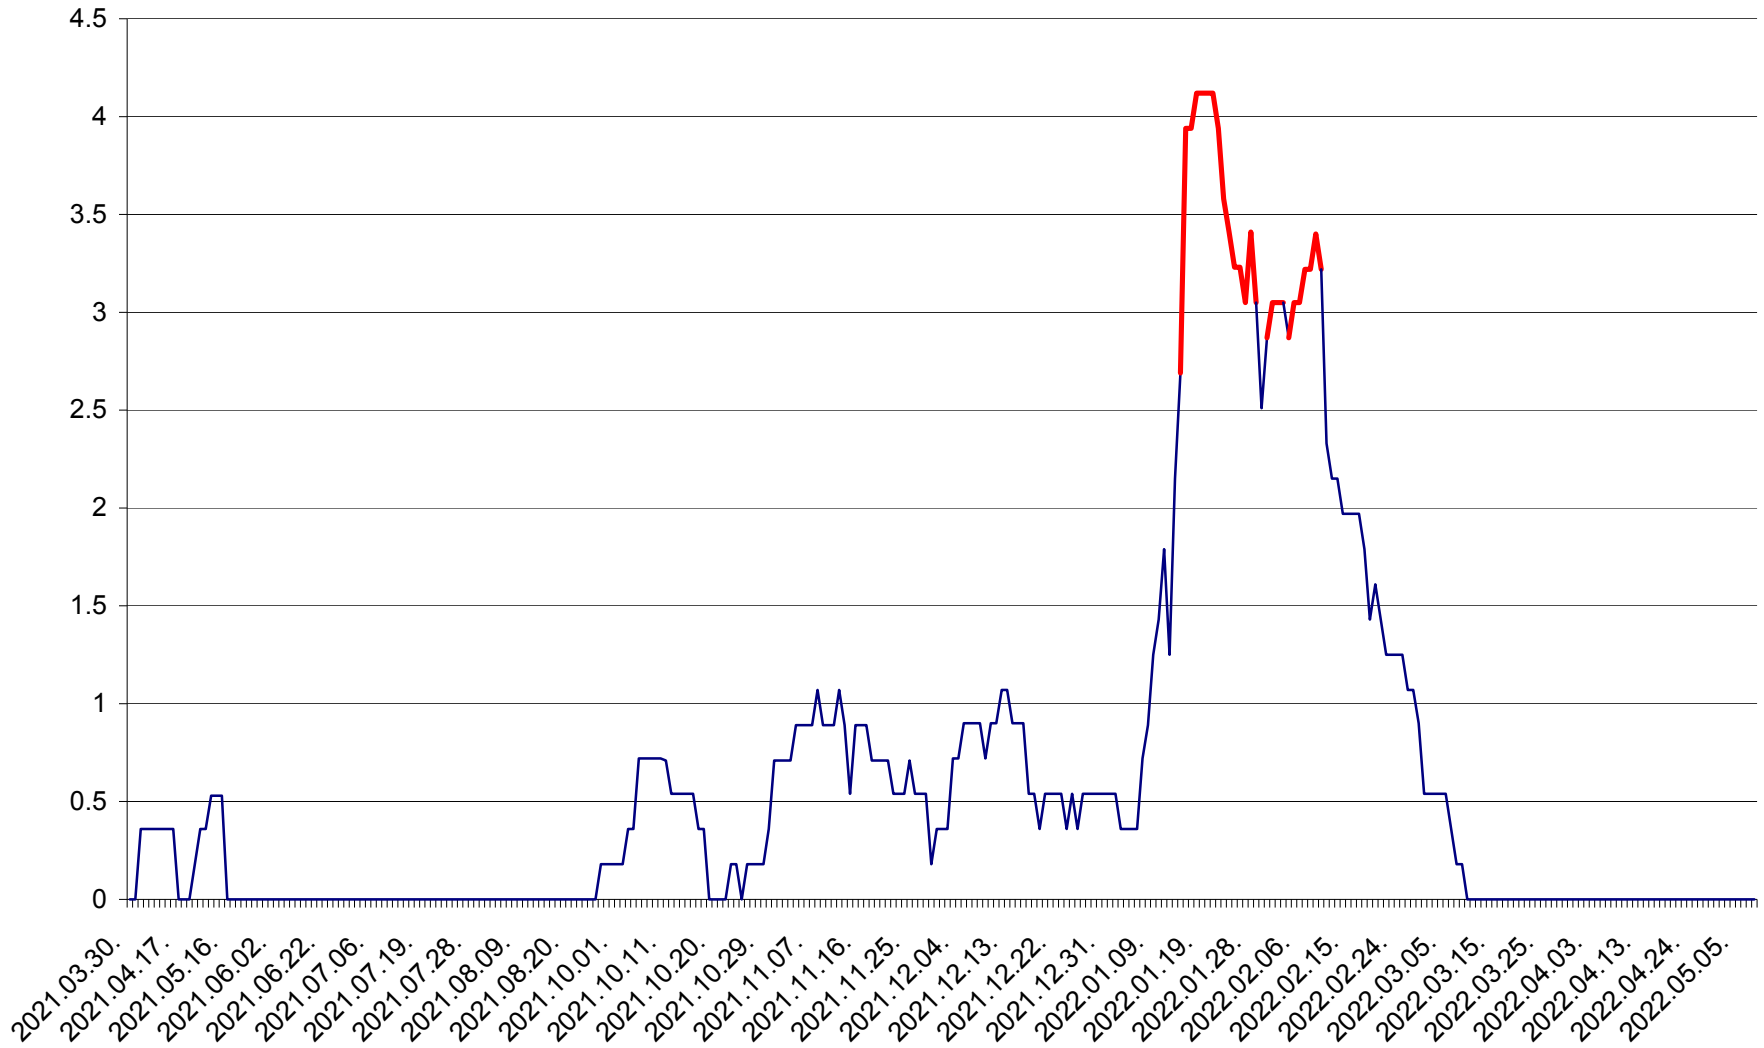

FELICENI - Evolutia incidentei cumulate pe 14 zile la % de locuitori
2021.04.01. - 2022.05.08.

FRUMOASA - Evolutia incidentei cumulate pe 14 zile la ‰ de locuitori
2021.04.01. - 2022.05.08.

GĂLĂUȚAȘ - Evolutia incidentei cumulate pe 14 zile la ‰ de locuitori
2021.04.01. - 2022.05.08.

MUNICIPIUL GHEORGHENI - Evolutia incidentei cumulate pe 14 zile la % de locuitori
2021.04.01. - 2022.05.08.

JOSENI - Evolutia incidentei cumulate pe 14 zile la ‰ de locuitori
2021.04.01. - 2022.05.08.

LĂZAREA - Evolutia incidentei cumulate pe 14 zile la % de locuitori
2021.04.01. - 2022.05.08.

LELICENI - Evolutia incidentei cumulate pe 14 zile la % de locuitori
2021.04.01. - 2022.05.08.

LUETA - Evolutia incidentei cumulate pe 14 zile la ‰ de locuitori
2021.04.01. - 2022.05.08.

LUNCA DE JOS - Evolutia incidentei cumulate pe 14 zile la ‰ de locuitori
2021.04.01. - 2022.05.08.