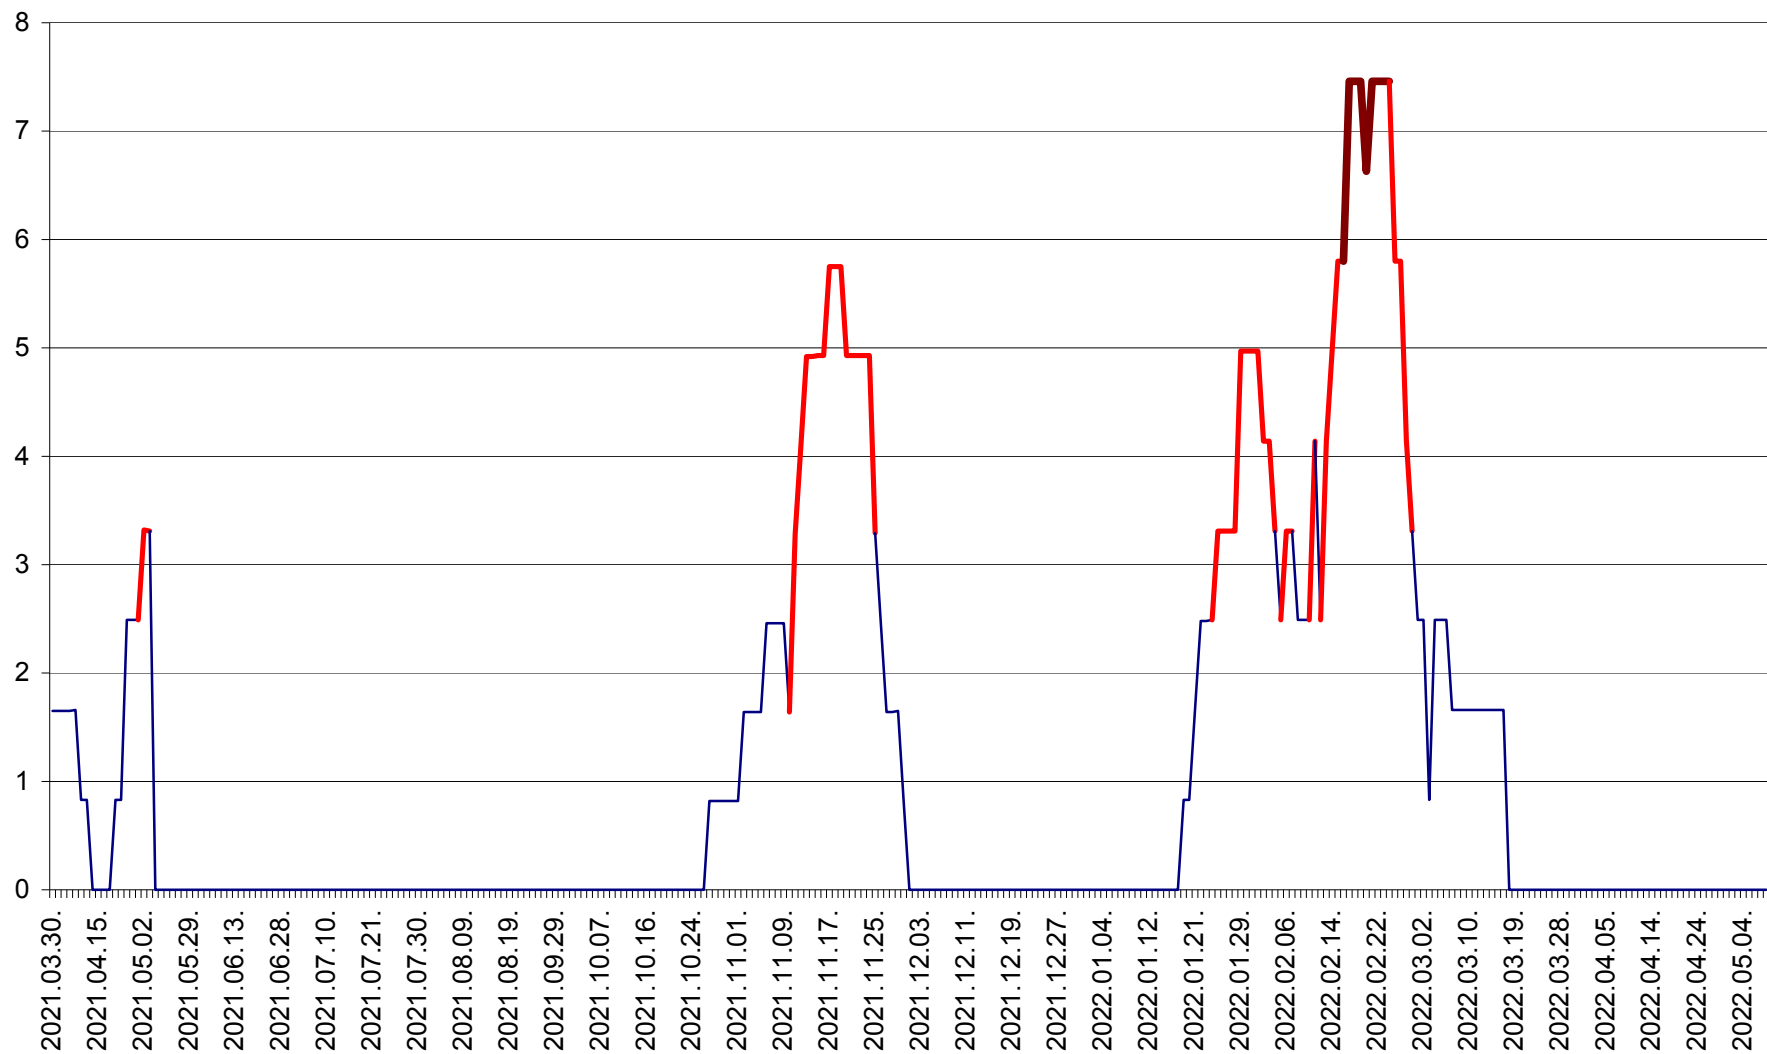

PLĂIEȘII DE JOS - Evolutia incidentei cumulate pe 14 zile la ‰ de locuitori
2021.04.01. - 2022.05.08.

PORUMBENI - Evolutia incidentei cumulate pe 14 zile la ‰ de locuitori
2021.04.01. - 2022.05.08.

PRAID - Evolutia incidentei cumulate pe 14 zile la ‰ de locuitori
2021.04.01. - 2022.05.08.

RACU - Evolutia incidentei cumulate pe 14 zile la ‰ de locuitori
2021.04.01. - 2022.05.08.

REMETEA - Evolutia incidentei cumulate pe 14 zile la ‰ de locuitori
2021.04.01. - 2022.05.08.

SĂCEL - Evolutia incidentei cumulate pe 14 zile la ‰ de locuitori
2021.04.01. - 2022.05.08.