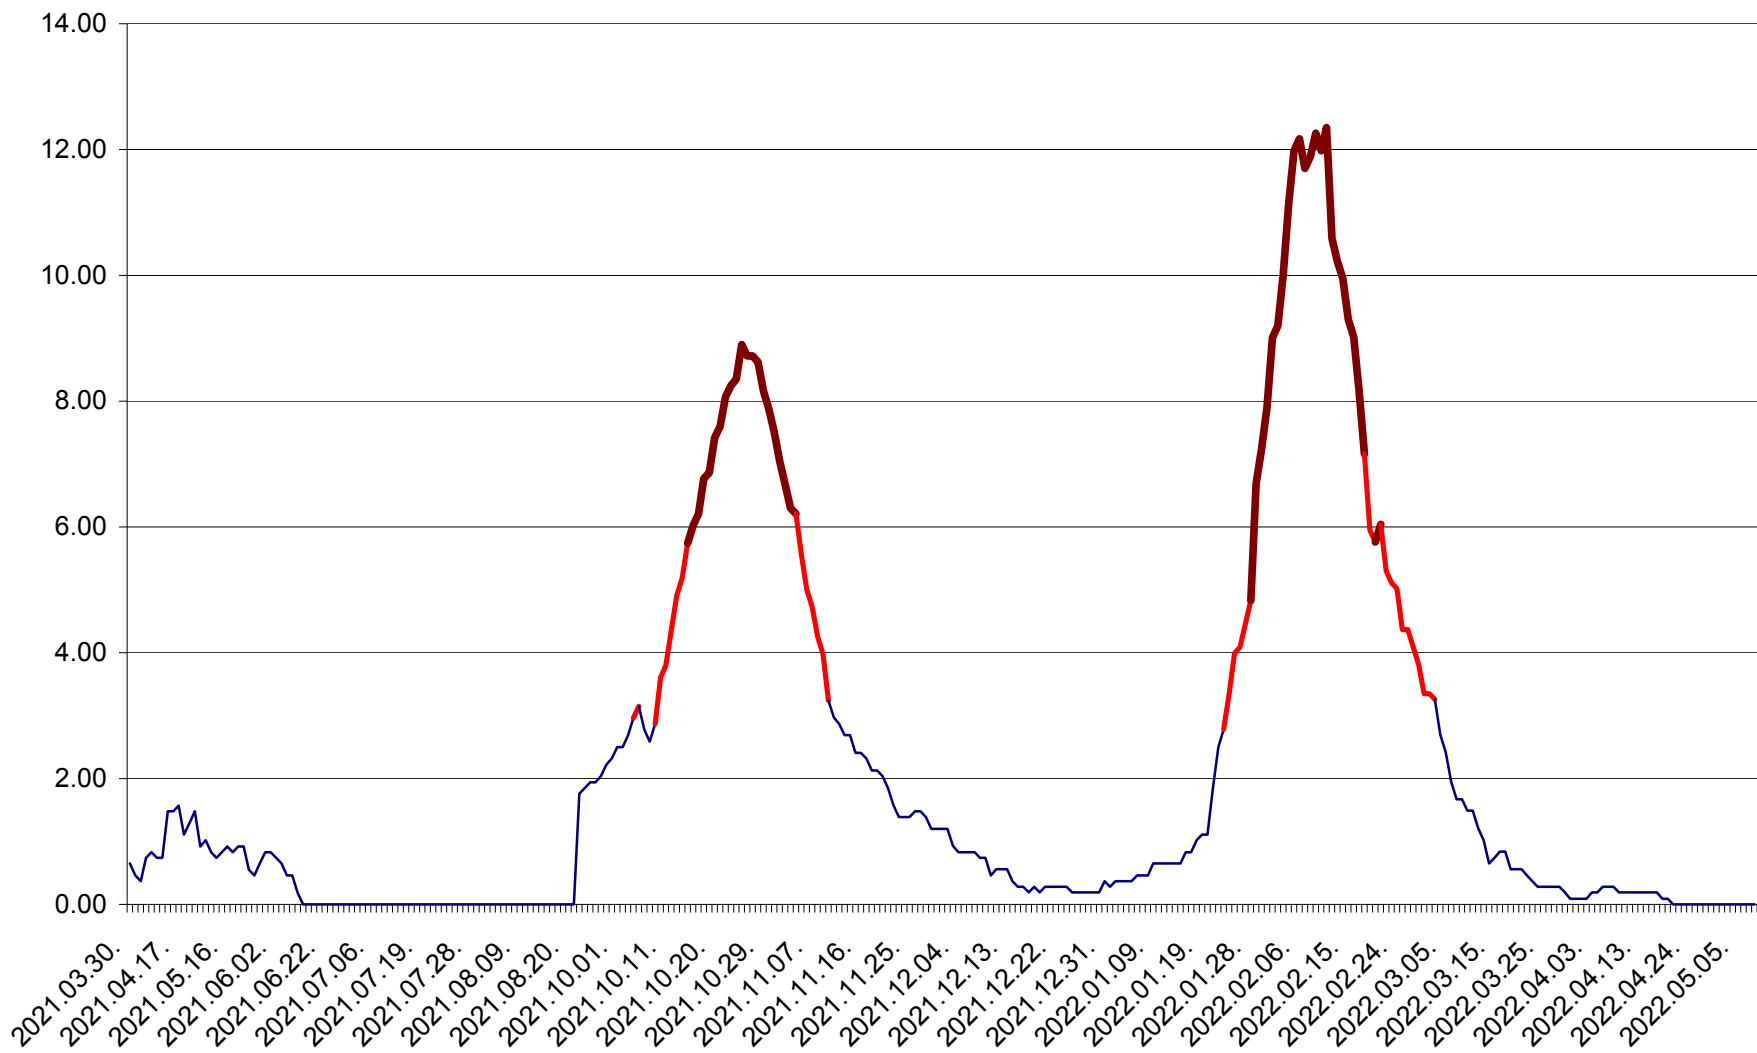

ORAȘ BĂLAN - Evoluția incidenței cumulate pe 14 zile la ‰ de locuitori
2021.04.01. - 2022.05.08.

BILBOR - Evolutia incidentei cumulate pe 14 zile la ‰ de locuitori
2021.04.01. - 2022.05.08.

ORAȘ BORSEC - Evolutia incidentei cumulate pe 14 zile la ‰ de locuitori
2021.04.01. - 2022.05.08.

CICEU - Evolutia incidentei cumulate pe 14 zile la ‰ de locuitori
2021.04.01. - 2022.05.08.

CIUCSÂNGEORGIU - Evolutia incidentei cumulate pe 14 zile la ‰ de locuitori
2021.04.01. - 2022.05.08.

CIUMANI - Evolutia incidentei cumulate pe 14 zile la ‰ de locuitori
2021.04.01. - 2022.05.08.

CORBU - Evolutia incidentei cumulate pe 14 zile la ‰ de locuitori
2021.04.01. - 2022.05.08.

CORUND - Evolutia incidentei cumulate pe 14 zile la ‰ de locuitori
2021.04.01. - 2022.05.08.

COZMENI - Evolutia incidentei cumulate pe 14 zile la ‰ de locuitori
2021.04.01. - 2022.05.08.

ORAȘ CRISTURU SECUIESC - Evolutia incidentei cumulate pe 14 zile la ‰ de locuitori
2021.04.01. - 2022.05.08.

DĂNEȘTI - Evolutia incidentei cumulate pe 14 zile la ‰ de locuitori
2021.04.01. - 2022.05.08.