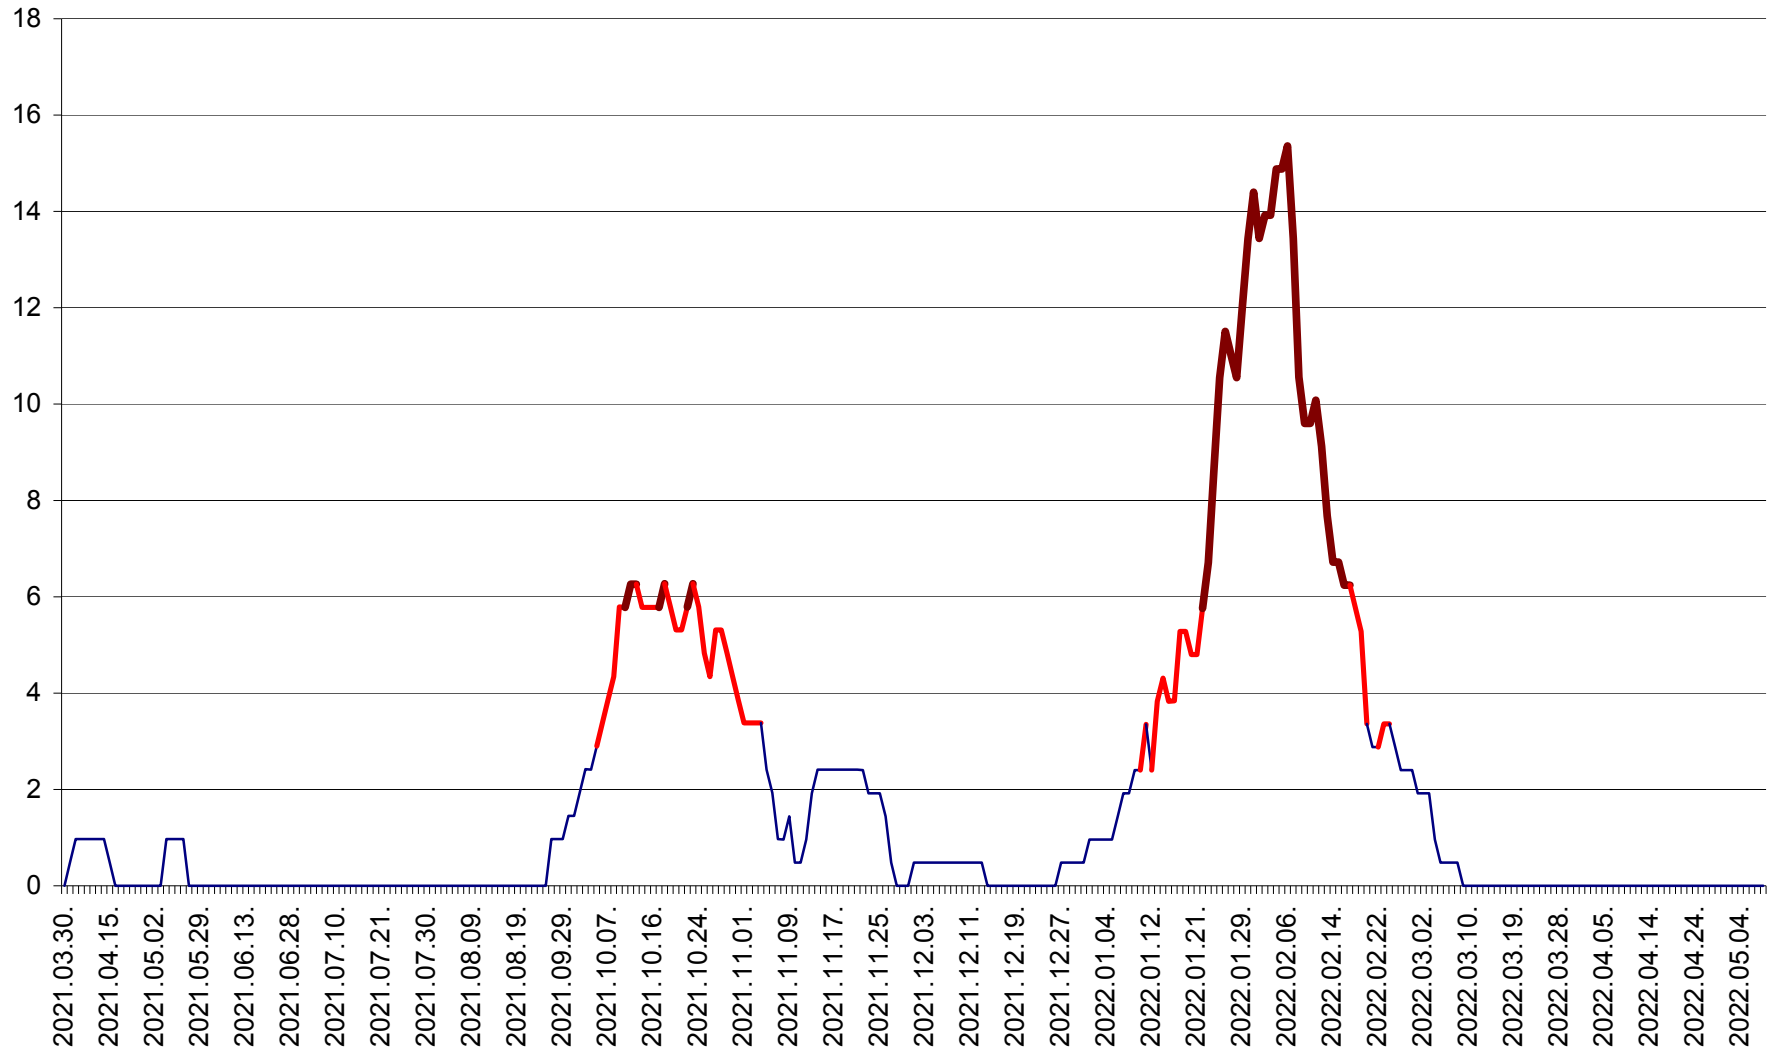

PLĂIEȘII DE JOS - Evolutia incidentei cumulate pe 14 zile la ‰ de locuitori
2021.04.01. - 2022.05.08.