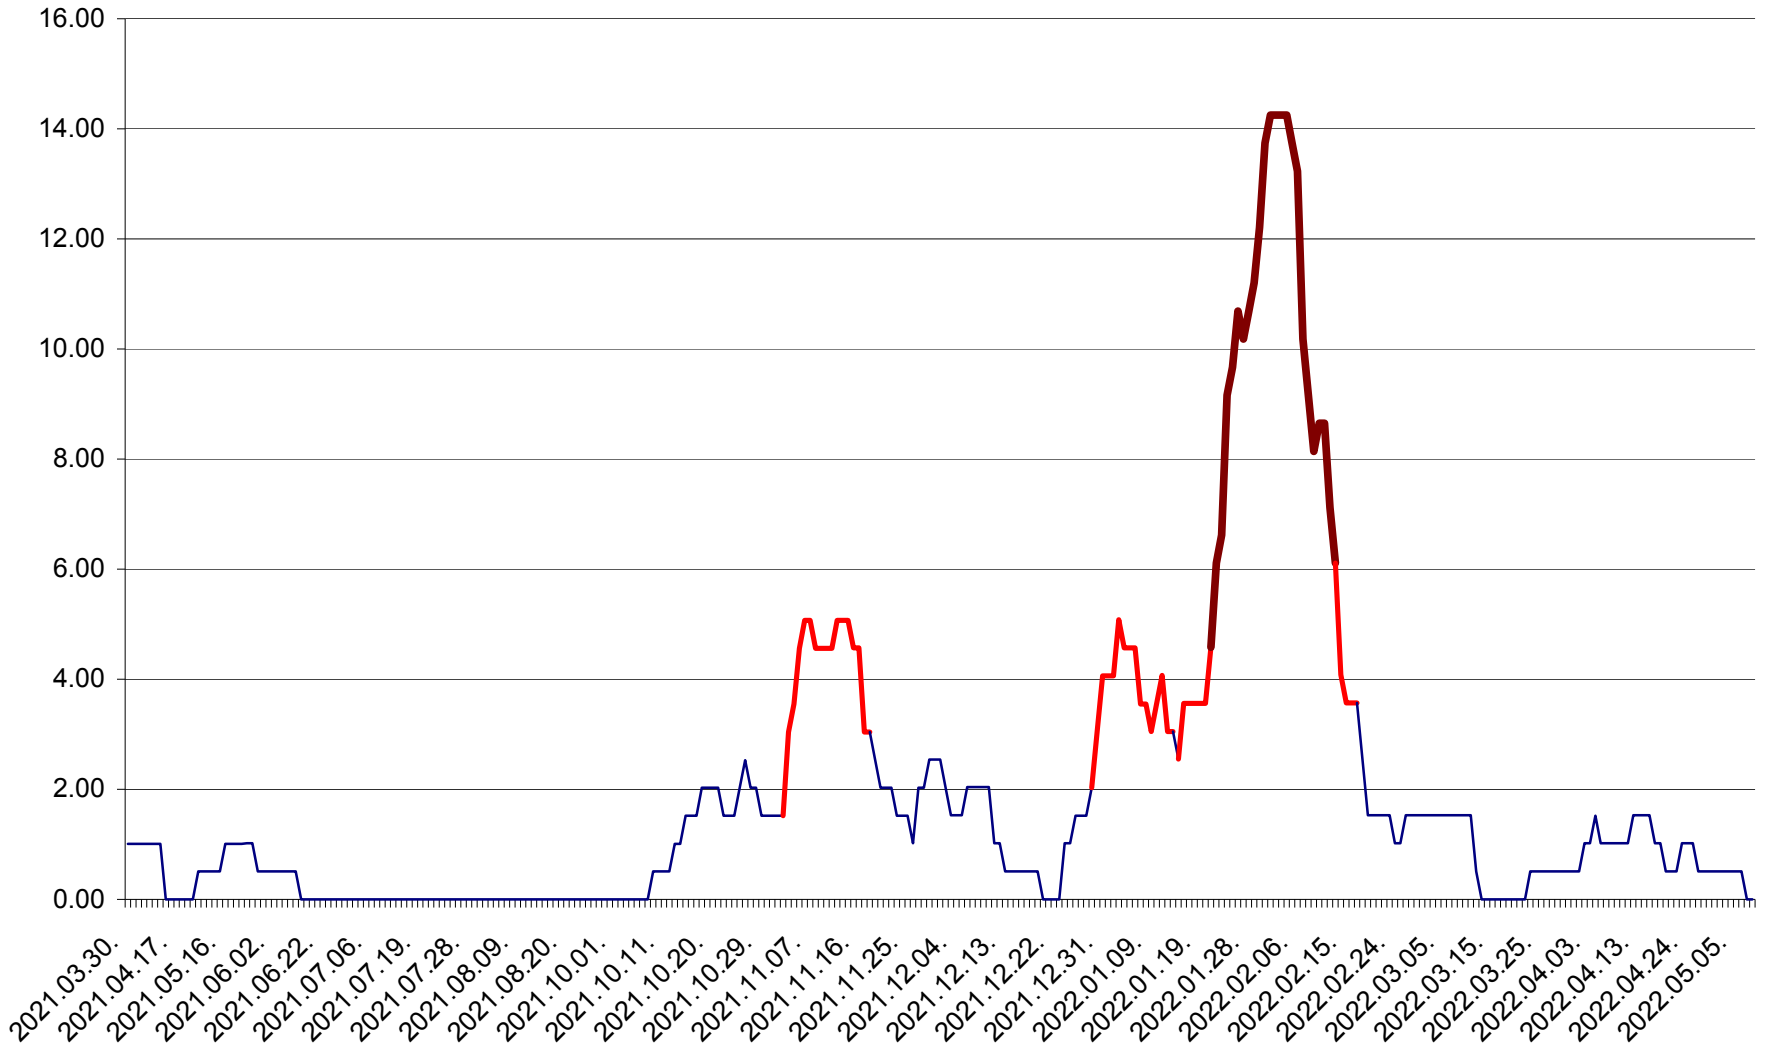

TUȘNAD - Evolutia incidentei cumulate pe 14 zile la ‰ de locuitori
2021.04.01. - 2022.05.08.

ULIEȘ - Evolutia incidentei cumulate pe 14 zile la ‰ de locuitori
2021.04.01. - 2022.05.08.

VĂRȘAG - Evolutia incidentei cumulate pe 14 zile la ‰ de locuitori
2021.04.01. - 2022.05.08.

ORAȘ VLĂHIȚA - Evolutia incidentei cumulate pe 14 zile la ‰ de locuitori
2021.04.01. - 2022.05.08.

VOȘLĂBENI - Evolutia incidentei cumulate pe 14 zile la ‰ de locuitori
2021.04.01. - 2022.05.08.

ZETEA - Evolutia incidentei cumulate pe 14 zile la ‰ de locuitori
2021.04.01. - 2022.05.08.