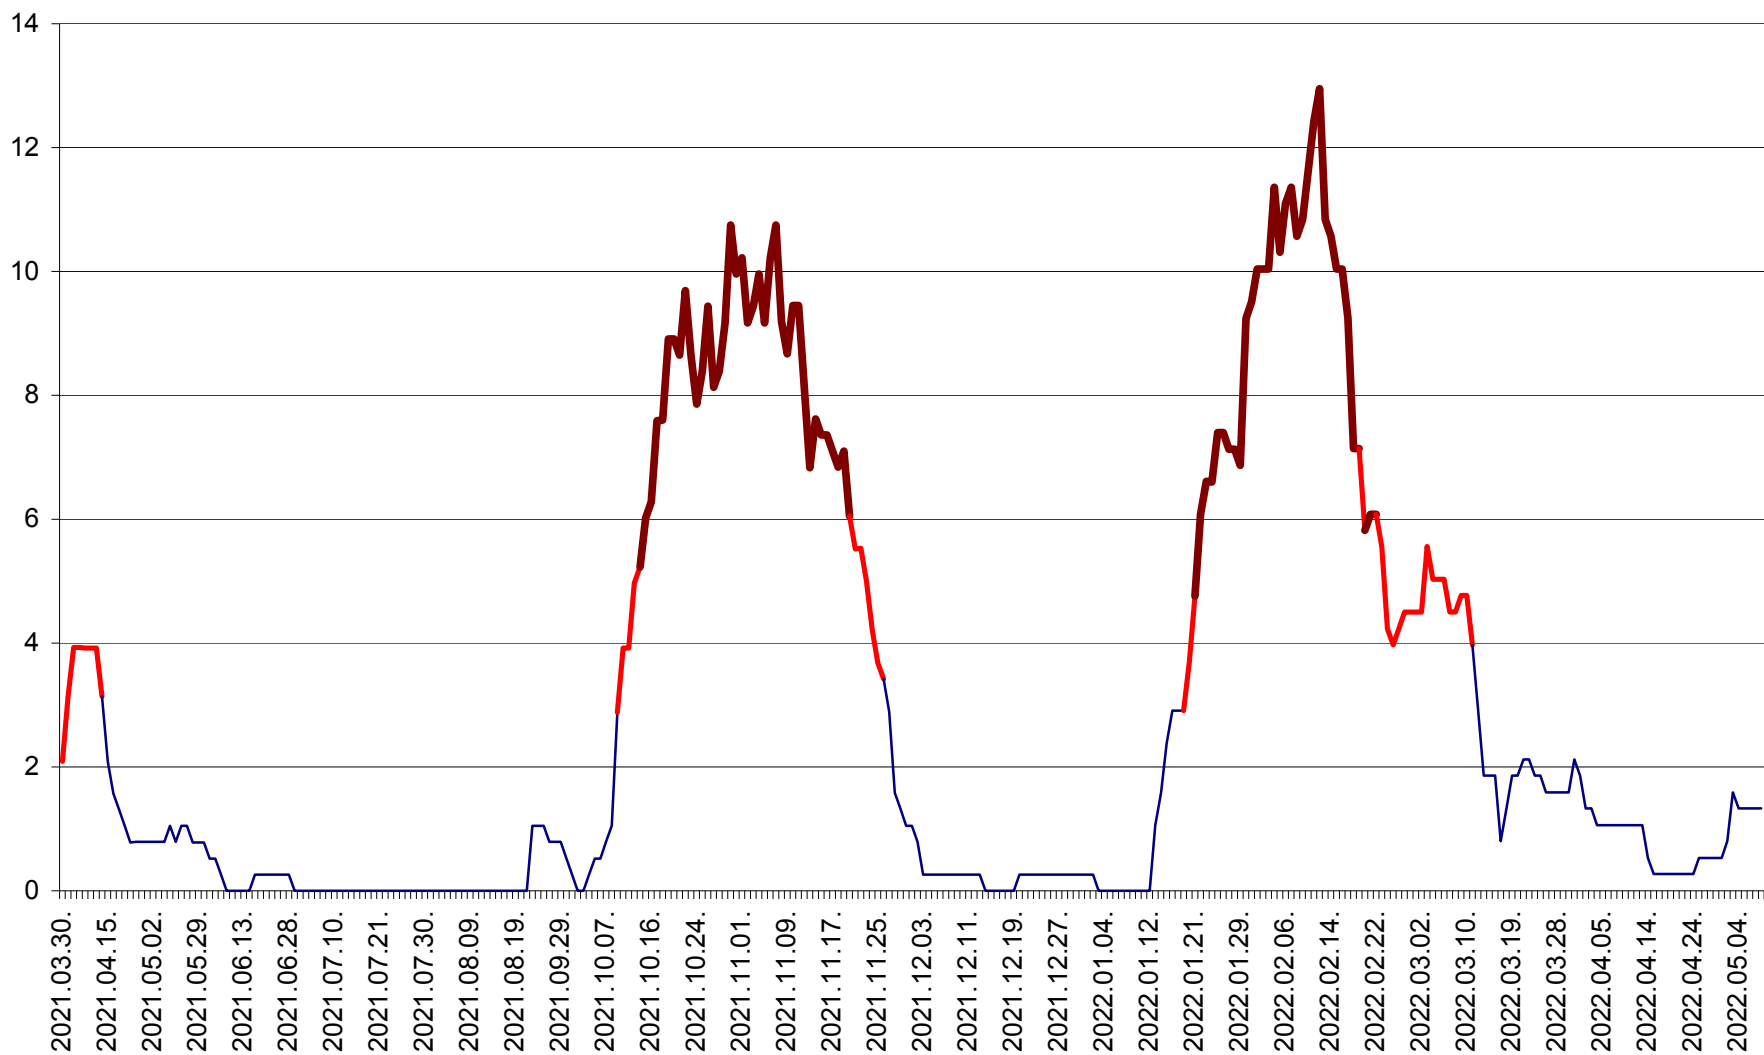

RACU - Evolutia incidentei cumulate pe 14 zile la ‰ de locuitori
2021.04.01. - 2022.05.08.

REMETEA - Evolutia incidentei cumulate pe 14 zile la ‰ de locuitori
2021.04.01. - 2022.05.08.

SĂCEL - Evolutia incidentei cumulate pe 14 zile la ‰ de locuitori
2021.04.01. - 2022.05.08.

SÂNCRĂIENI - Evolutia incidentei cumulate pe 14 zile la ‰ de locuitori
2021.04.01. - 2022.05.08.

SÂNDOMIC - Evolutia incidentei cumulate pe 14 zile la ‰ de locuitori
2021.04.01. - 2022.05.08.

SÂNMARTIN - Evolutia incidentei cumulate pe 14 zile la ‰ de locuitori
2021.04.01. - 2022.05.08.

SÂNSIMION - Evolutia incidentei cumulate pe 14 zile la ‰ de locuitori
2021.04.01. - 2022.05.08.

SÂNTIMBRU - Evolutia incidentei cumulate pe 14 zile la ‰ de locuitori
2021.04.01. - 2022.05.08.

SĂRMAȘ - Evolutia incidentei cumulate pe 14 zile la ‰ de locuitori
2021.04.01. - 2022.05.08.