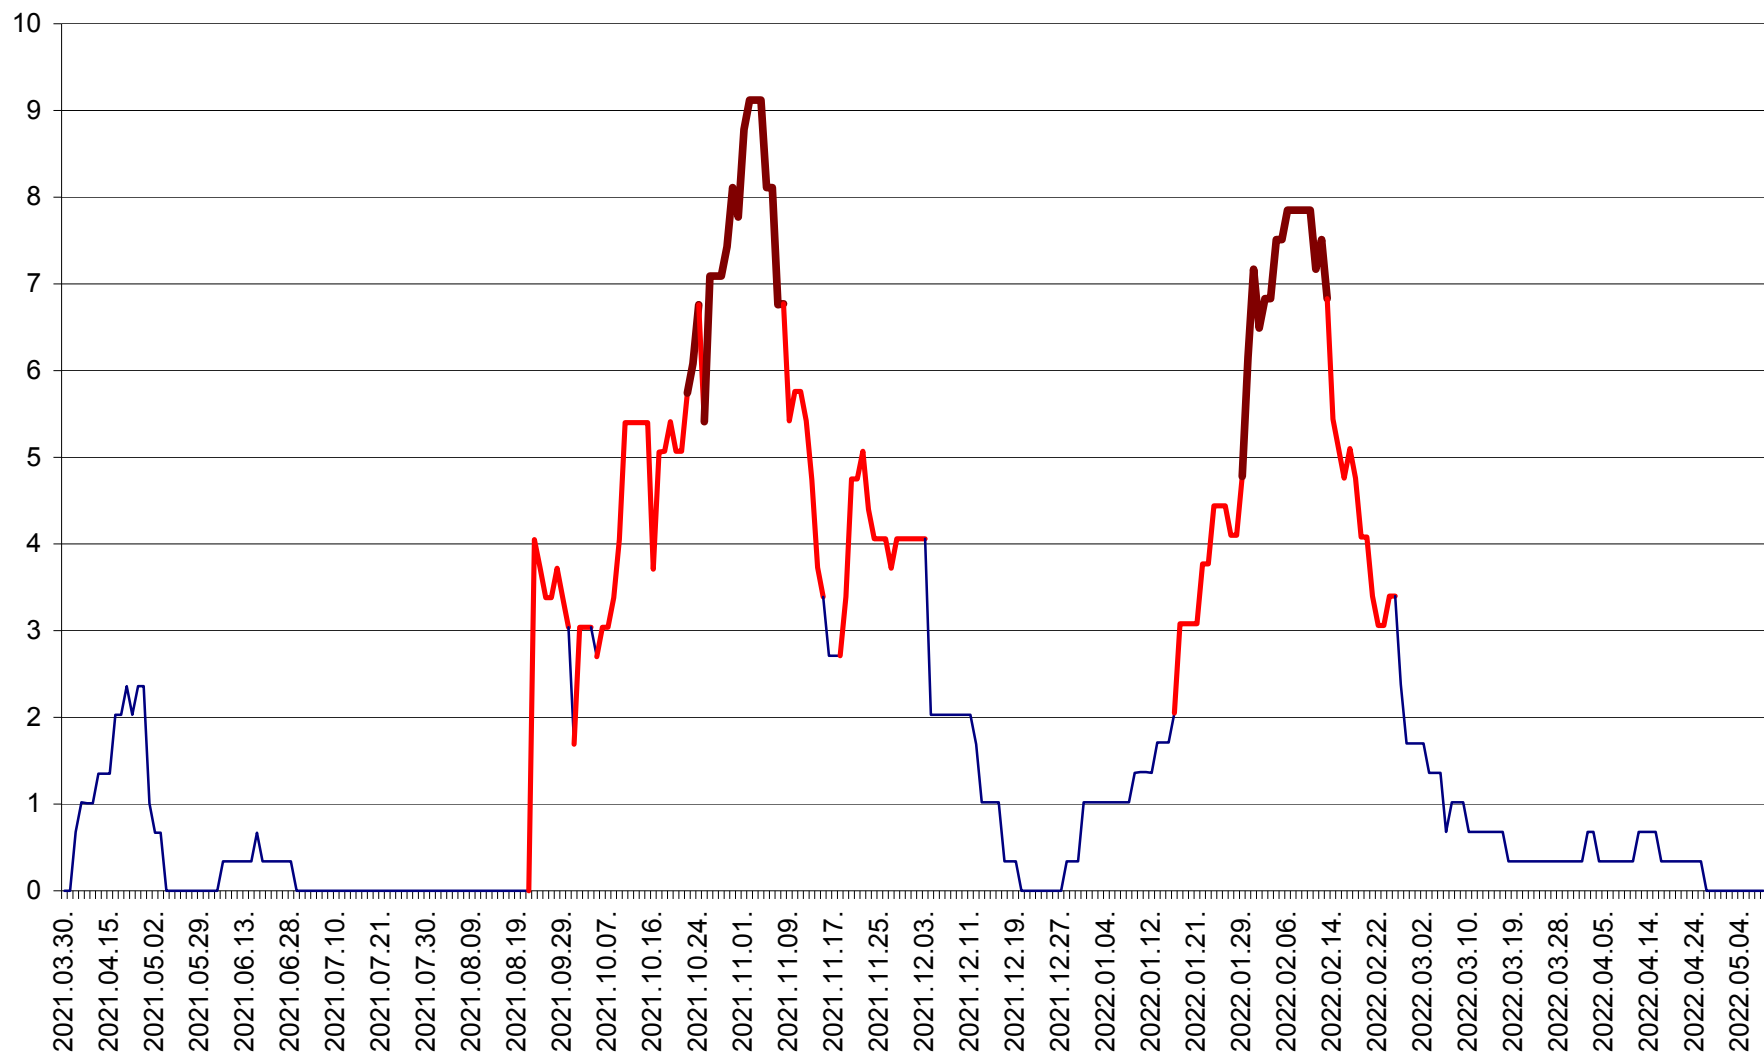

LELICENI - Evolutia incidentei cumulate pe 14 zile la % de locuitori
2021.04.01. - 2022.05.08.

LUETA - Evolutia incidentei cumulate pe 14 zile la ‰ de locuitori
2021.04.01. - 2022.05.08.

LUNCA DE JOS - Evolutia incidentei cumulate pe 14 zile la ‰ de locuitori
2021.04.01. - 2022.05.08.

LUNCA DE SUS - Evolutia incidentei cumulate pe 14 zile la ‰ de locuitori
2021.04.01. - 2022.05.08.

LUPENI - Evolutia incidentei cumulate pe 14 zile la ‰ de locuitori
2021.04.01. - 2022.05.08.

MĂDĂRAȘ - Evolutia incidentei cumulate pe 14 zile la ‰ de locuitori
2021.04.01. - 2022.05.08.

MĂRTINIȘ - Evolutia incidentei cumulate pe 14 zile la ‰ de locuitori
2021.04.01. - 2022.05.08.

MEREȘTI - Evolutia incidentei cumulate pe 14 zile la ‰ de locuitori
2021.04.01. - 2022.05.08.

MUNICIPIUL MIERCUREA-CIUC - Evolutia incidentei cumulate pe 14 zile la ‰ de locuitori
2021.04.01. - 2022.05.08.