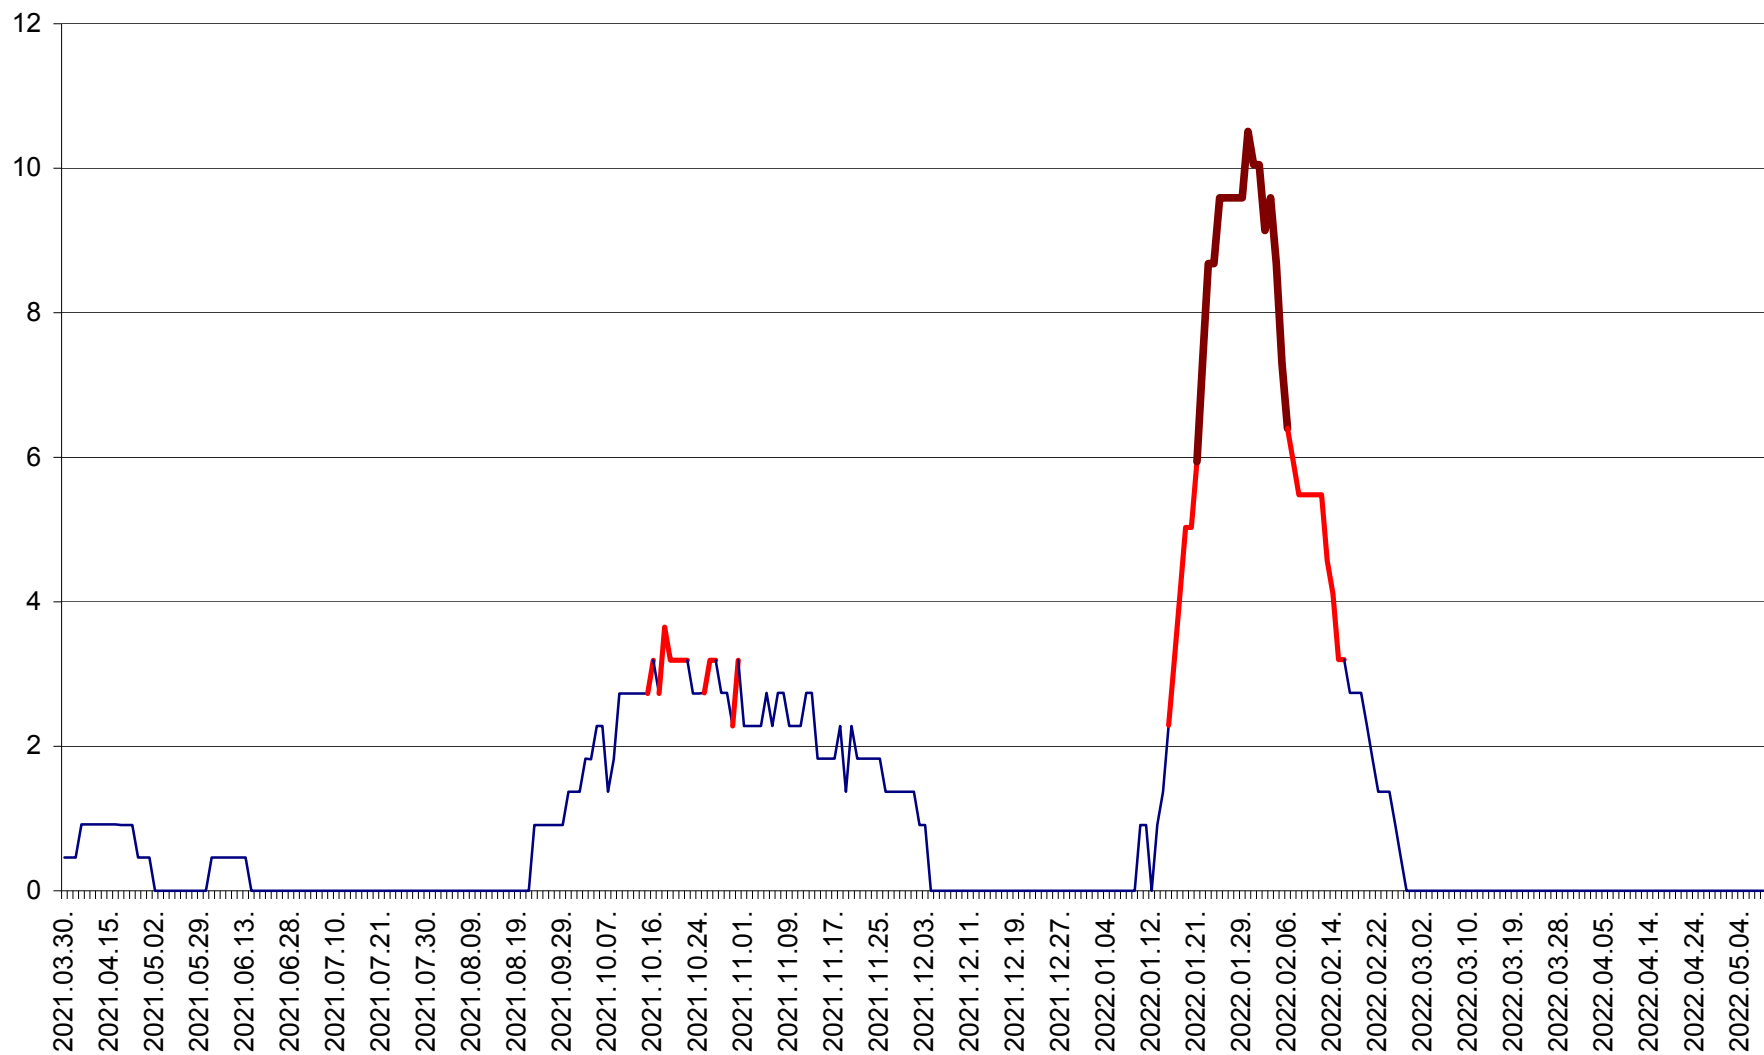

CICEU - Evolutia incidentei cumulate pe 14 zile la ‰ de locuitori
2021.04.01. - 2022.05.08.

CIUCSÂNGEORGIU - Evolutia incidentei cumulate pe 14 zile la ‰ de locuitori
2021.04.01. - 2022.05.08.

CIUMANI - Evolutia incidentei cumulate pe 14 zile la ‰ de locuitori
2021.04.01. - 2022.05.08.

CORBU - Evolutia incidentei cumulate pe 14 zile la ‰ de locuitori
2021.04.01. - 2022.05.08.

CORUND - Evolutia incidentei cumulate pe 14 zile la ‰ de locuitori
2021.04.01. - 2022.05.08.

COZMENI - Evolutia incidentei cumulate pe 14 zile la ‰ de locuitori
2021.04.01. - 2022.05.08.

ORAȘ CRISTURU SECUIESC - Evolutia incidentei cumulate pe 14 zile la ‰ de locuitori
2021.04.01. - 2022.05.08.

DĂNEȘTI - Evolutia incidentei cumulate pe 14 zile la ‰ de locuitori
2021.04.01. - 2022.05.08.

DÂRJIU - Evolutia incidentei cumulate pe 14 zile la ‰ de locuitori
2021.04.01. - 2022.05.08.

DEALU - Evolutia incidentei cumulate pe 14 zile la ‰ de locuitori
2021.04.01. - 2022.05.08.

DITRĂU - Evolutia incidentei cumulate pe 14 zile la ‰ de locuitori
2021.04.01. - 2022.05.08.