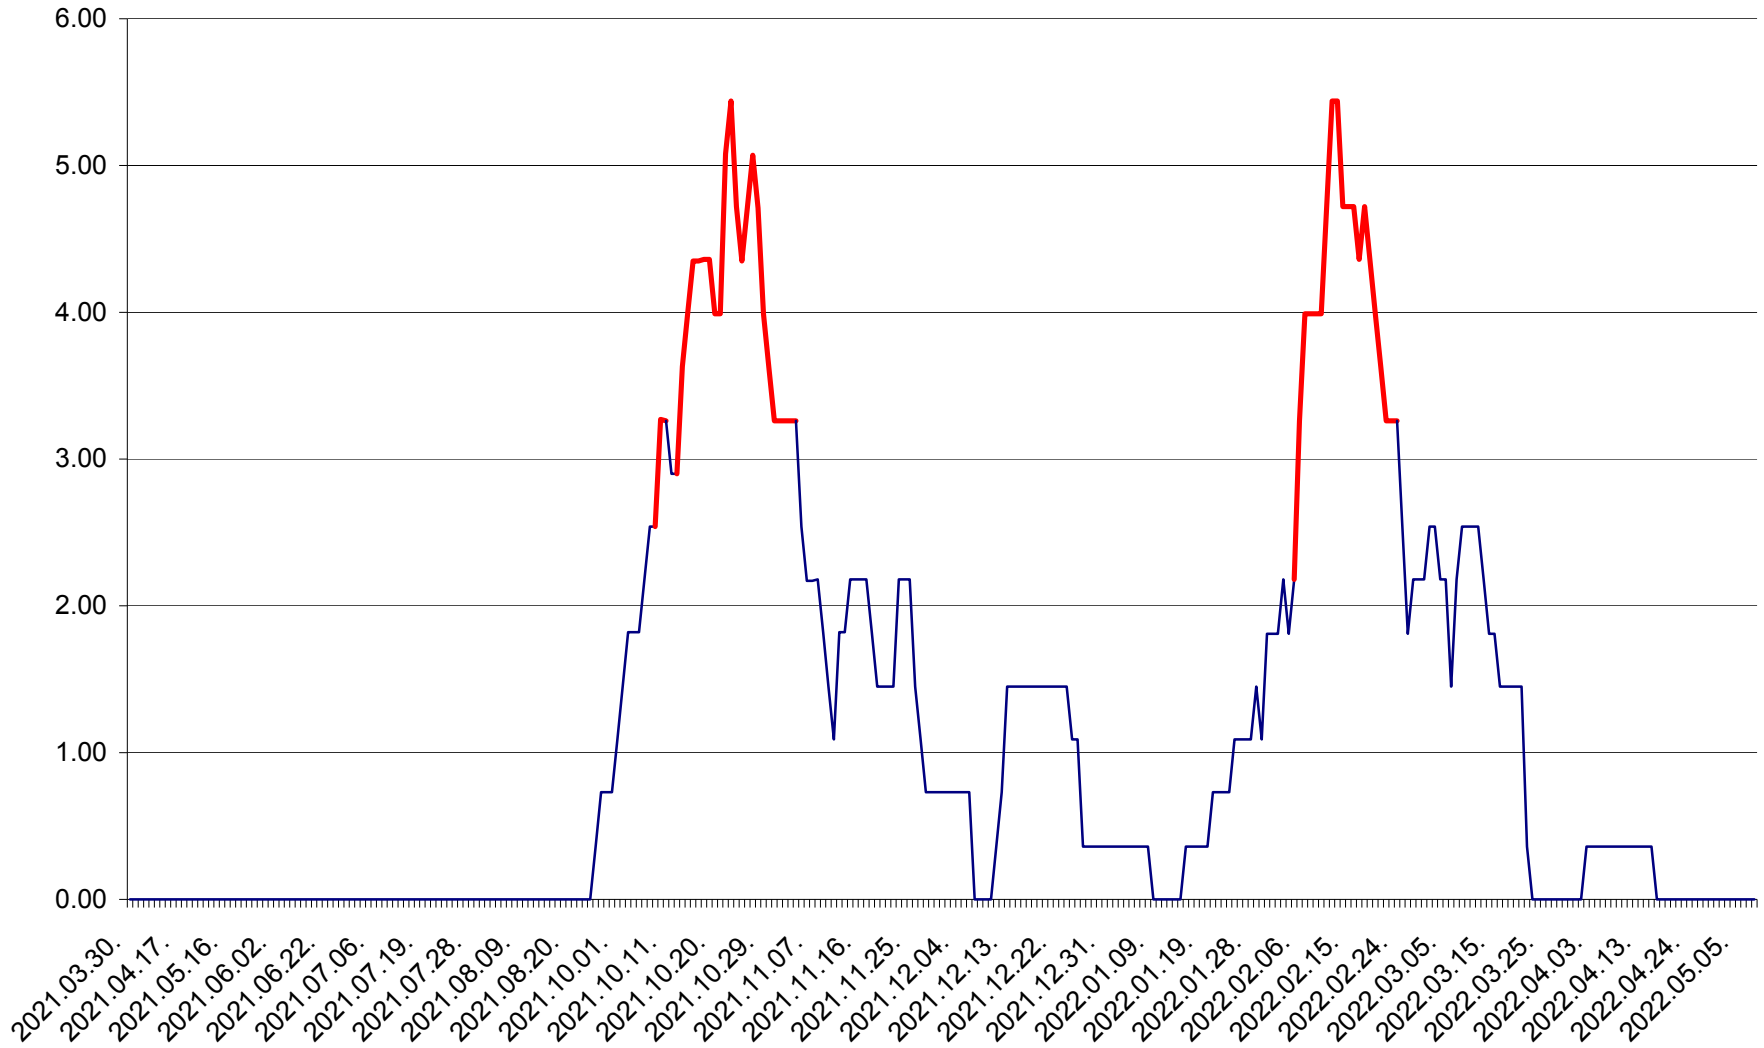

ATID - Evolutia incidentei cumulate pe 14 zile la ‰ de locuitori
2021.04.01. - 2022.05.08.

AVRĂMEȘTI - Evolutia incidentei cumulate pe 14 zile la ‰ de locuitori
2021.04.01. - 2022.05.08.

ORAȘ BĂILE TUȘNAD - Evoluția incidenței cumulate pe 14 zile la ‰ de locuitori
2021.04.01. - 2022.05.08.

ORAȘ BĂLAN - Evoluția incidenței cumulate pe 14 zile la ‰ de locuitori
2021.04.01. - 2022.05.08.

BILBOR - Evolutia incidentei cumulate pe 14 zile la ‰ de locuitori
2021.04.01. - 2022.05.08.

ORAȘ BORSEC - Evolutia incidentei cumulate pe 14 zile la ‰ de locuitori
2021.04.01. - 2022.05.08.

BRĂDEȘTI - Evolutia incidentei cumulate pe 14 zile la ‰ de locuitori
2021.04.01. - 2022.05.08.

CĂPÂLNIȚA - Evolutia incidentei cumulate pe 14 zile la ‰ de locuitori
2021.04.01. - 2022.05.08.

CÂRȚA - Evolutia incidentei cumulate pe 14 zile la ‰ de locuitori
2021.04.01. - 2022.05.08.