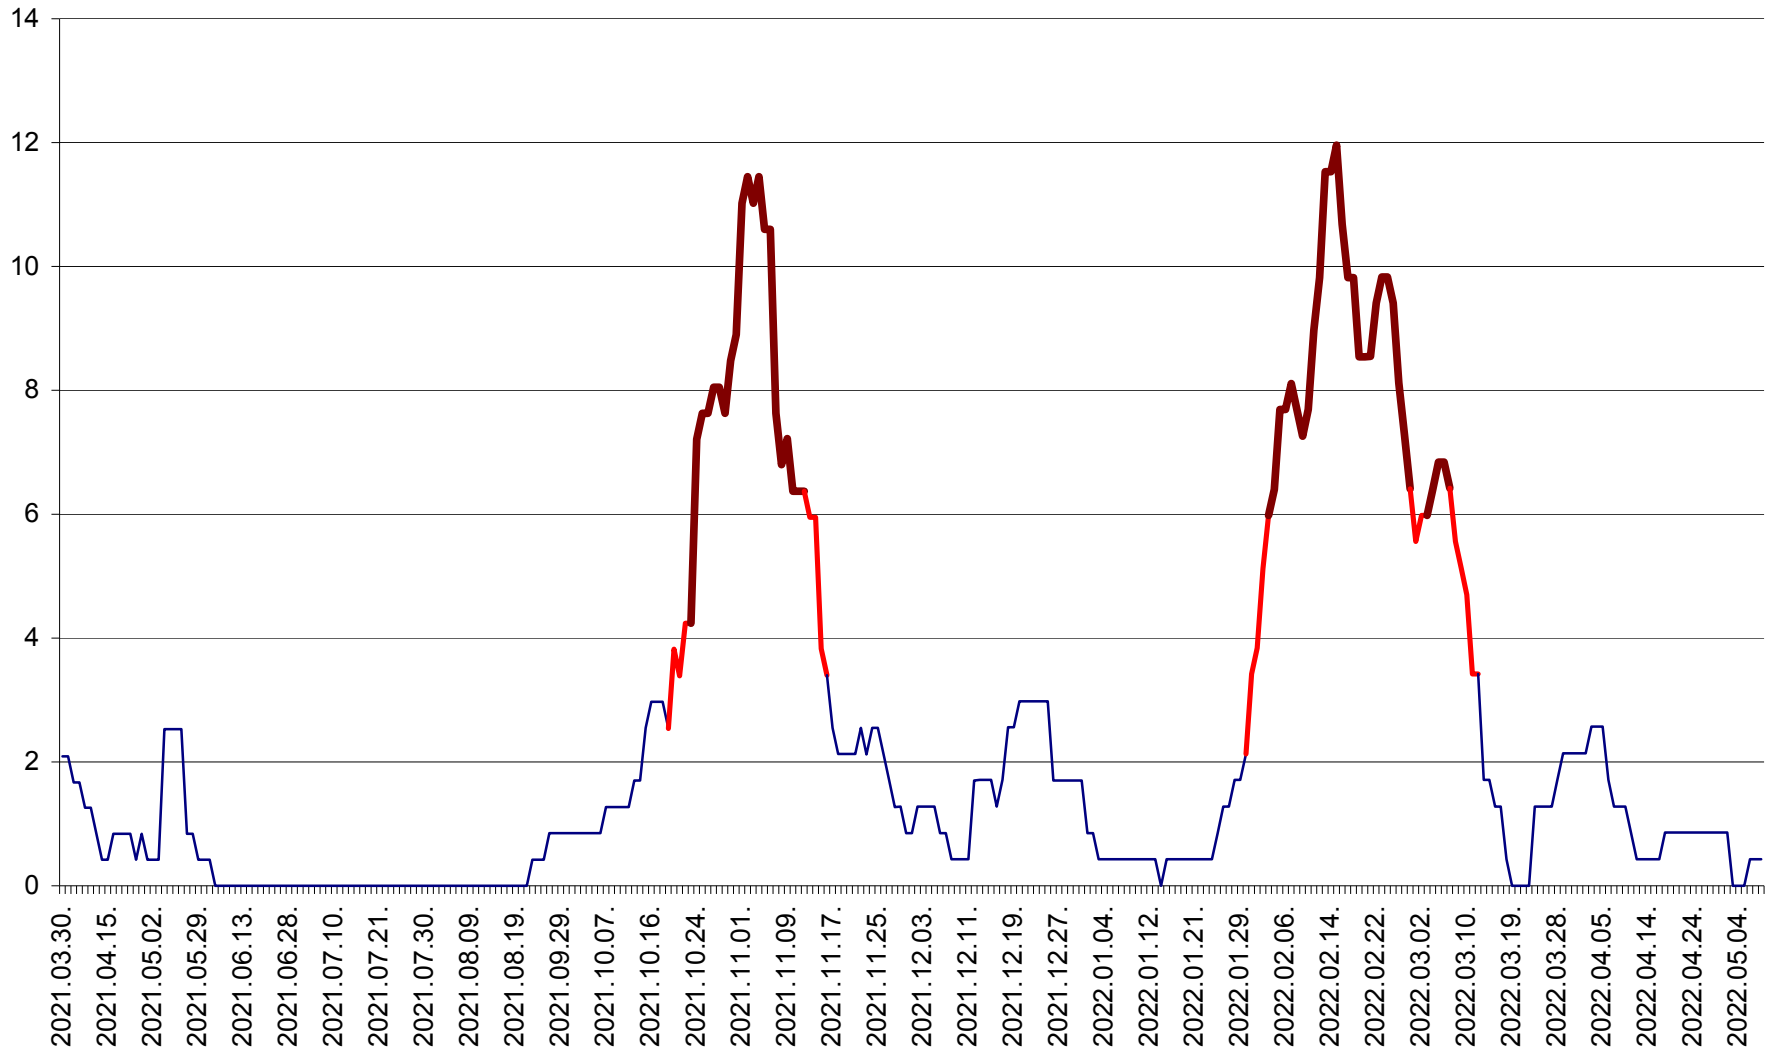

ORAȘ CRISTURU SECUIESC - Evolutia incidentei cumulate pe 14 zile la ‰ de locuitori
2021.04.01. - 2022.05.08.

DĂNEȘTI - Evolutia incidentei cumulate pe 14 zile la ‰ de locuitori
2021.04.01. - 2022.05.08.

DÂRJIU - Evolutia incidentei cumulate pe 14 zile la ‰ de locuitori
2021.04.01. - 2022.05.08.

DEALU - Evolutia incidentei cumulate pe 14 zile la ‰ de locuitori
2021.04.01. - 2022.05.08.

DITRĂU - Evolutia incidentei cumulate pe 14 zile la ‰ de locuitori
2021.04.01. - 2022.05.08.

FELICENI - Evolutia incidentei cumulate pe 14 zile la % de locuitori
2021.04.01. - 2022.05.08.

FRUMOASA - Evolutia incidentei cumulate pe 14 zile la ‰ de locuitori
2021.04.01. - 2022.05.08.

GĂLĂUȚAȘ - Evolutia incidentei cumulate pe 14 zile la ‰ de locuitori
2021.04.01. - 2022.05.08.