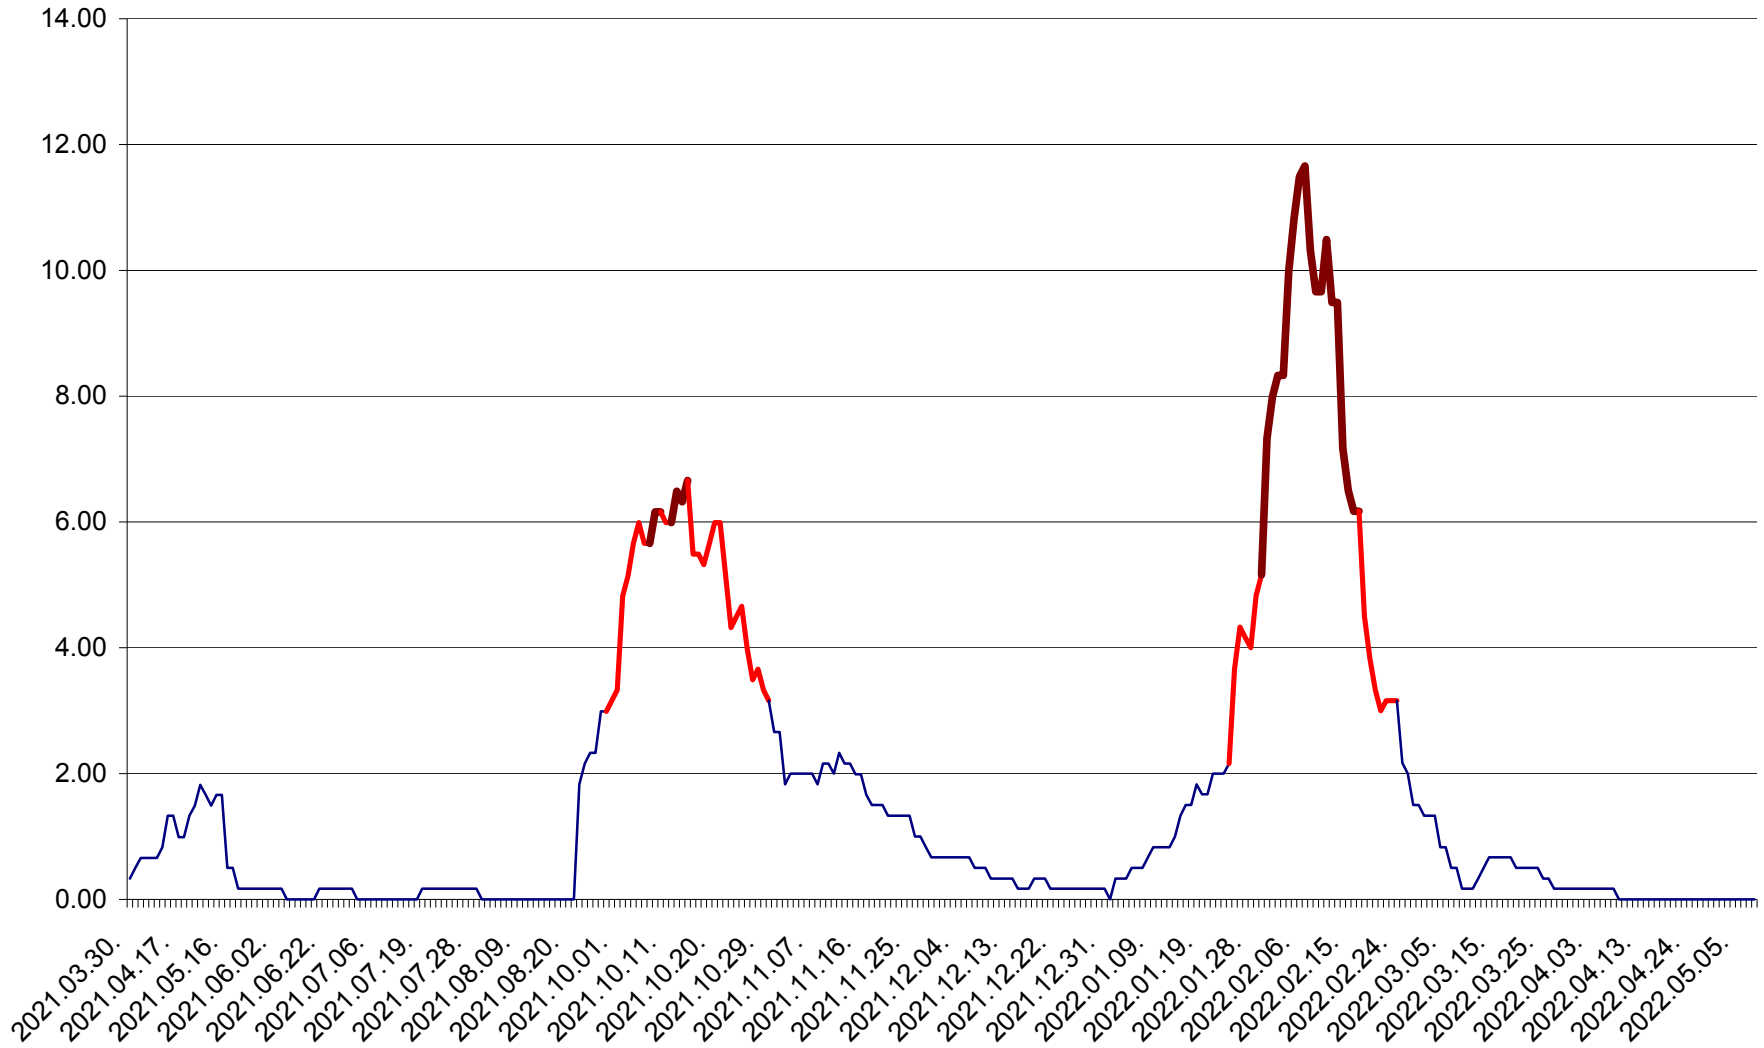

TUȘNAD - Evolutia incidentei cumulate pe 14 zile la ‰ de locuitori
2021.04.01. - 2022.05.08.

ULIEȘ - Evolutia incidentei cumulate pe 14 zile la ‰ de locuitori
2021.04.01. - 2022.05.08.

VĂRȘAG - Evolutia incidentei cumulate pe 14 zile la ‰ de locuitori
2021.04.01. - 2022.05.08.

ORAȘ VLĂHIȚA - Evolutia incidentei cumulate pe 14 zile la ‰ de locuitori
2021.04.01. - 2022.05.08.

VOȘLĂBENI - Evolutia incidentei cumulate pe 14 zile la ‰ de locuitori
2021.04.01. - 2022.05.08.

ZETEA - Evolutia incidentei cumulate pe 14 zile la ‰ de locuitori
2021.04.01. - 2022.05.08.