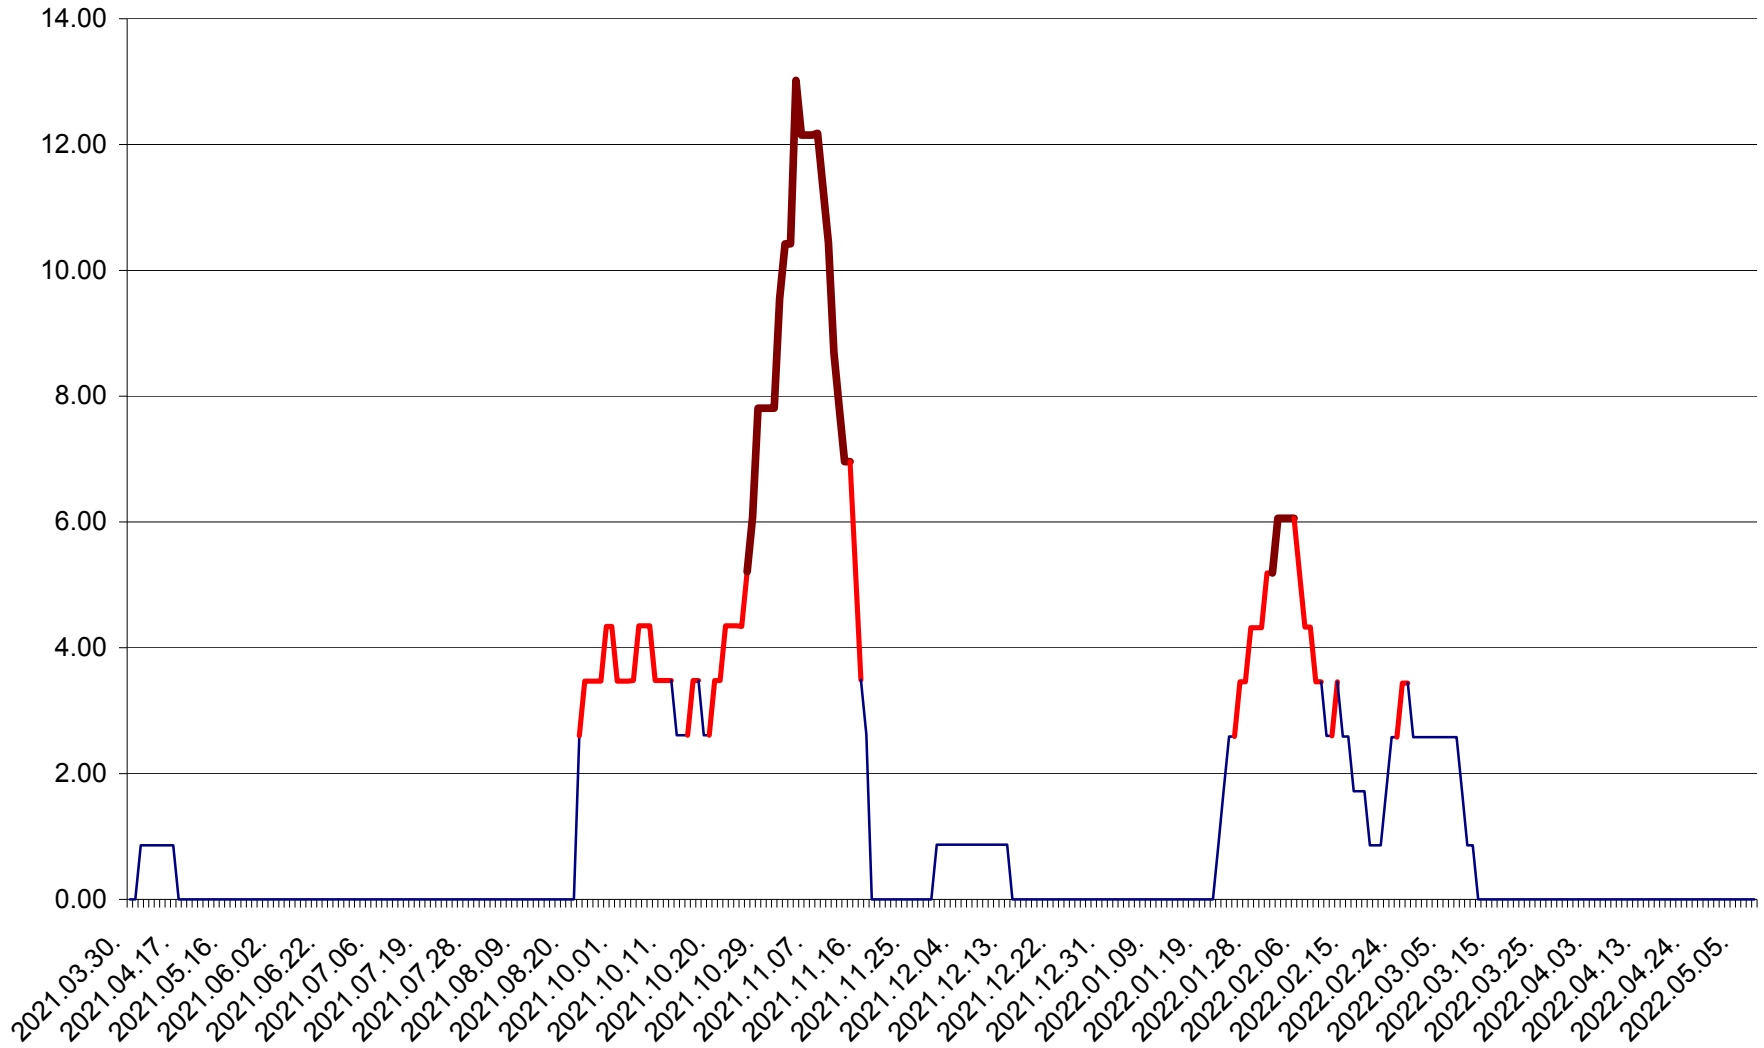

ȘIMONEȘTI - Evoluția incidenței cumulate pe 14 zile la ‰ de locuitori
2021.04.01. - 2022.05.08.

SUBCETATE - Evolutia incidentei cumulate pe 14 zile la ‰ de locuitori
2021.04.01. - 2022.05.08.

SUSENI - Evolutia incidentei cumulate pe 14 zile la ‰ de locuitori
2021.04.01. - 2022.05.08.

TOMEȘTI - Evolutia incidentei cumulate pe 14 zile la ‰ de locuitori
2021.04.01. - 2022.05.08.

MUNICIPIUL TOPLIȚA - Evolutia incidentei cumulate pe 14 zile la ‰ de locuitori
2021.04.01. - 2022.05.08.

TULGHEȘ - Evolutia incidentei cumulate pe 14 zile la ‰ de locuitori
2021.04.01. - 2022.05.08.

TUȘNAD - Evolutia incidentei cumulate pe 14 zile la ‰ de locuitori
2021.04.01. - 2022.05.08.

ULIEȘ - Evolutia incidentei cumulate pe 14 zile la ‰ de locuitori
2021.04.01. - 2022.05.08.

VĂRȘAG - Evolutia incidentei cumulate pe 14 zile la ‰ de locuitori
2021.04.01. - 2022.05.08.