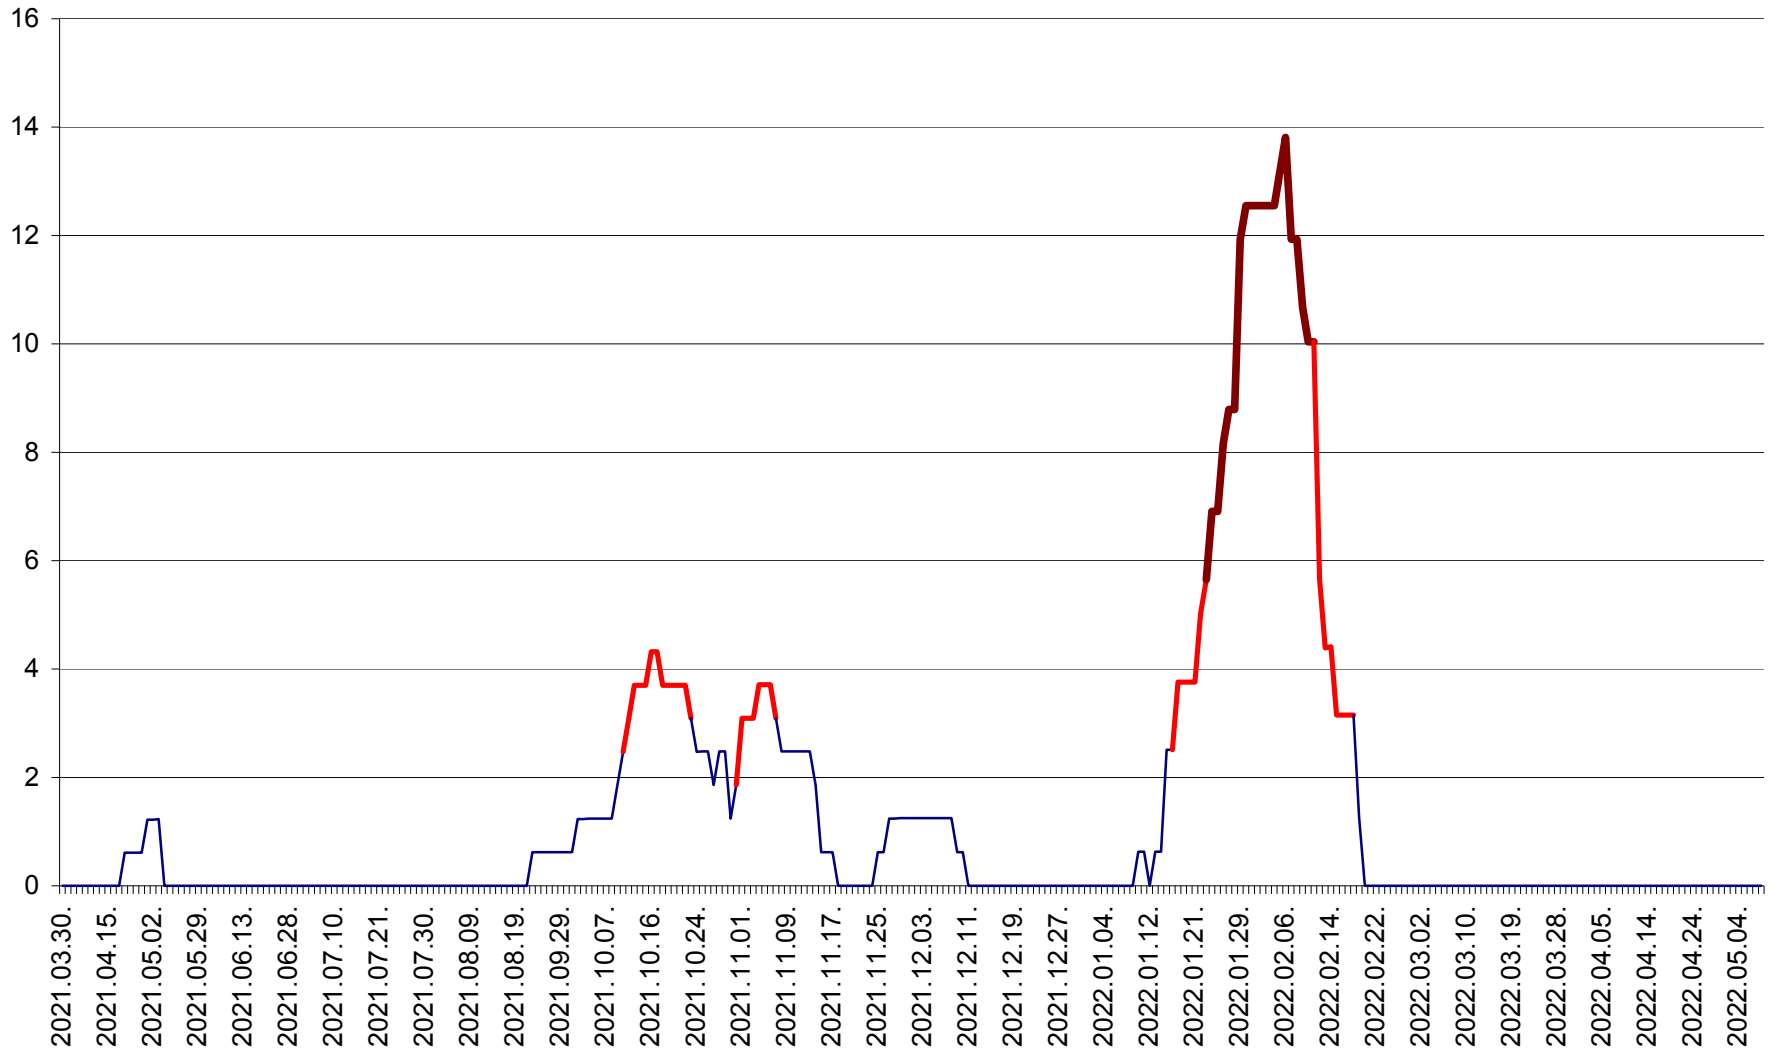

PLĂIEȘII DE JOS - Evolutia incidentei cumulate pe 14 zile la ‰ de locuitori
2021.04.01. - 2022.05.08.

PORUMBENI - Evolutia incidentei cumulate pe 14 zile la ‰ de locuitori
2021.04.01. - 2022.05.08.

PRAID - Evolutia incidentei cumulate pe 14 zile la ‰ de locuitori
2021.04.01. - 2022.05.08.

RACU - Evolutia incidentei cumulate pe 14 zile la ‰ de locuitori
2021.04.01. - 2022.05.08.

REMETEA - Evolutia incidentei cumulate pe 14 zile la ‰ de locuitori
2021.04.01. - 2022.05.08.

SĂCEL - Evolutia incidentei cumulate pe 14 zile la ‰ de locuitori
2021.04.01. - 2022.05.08.