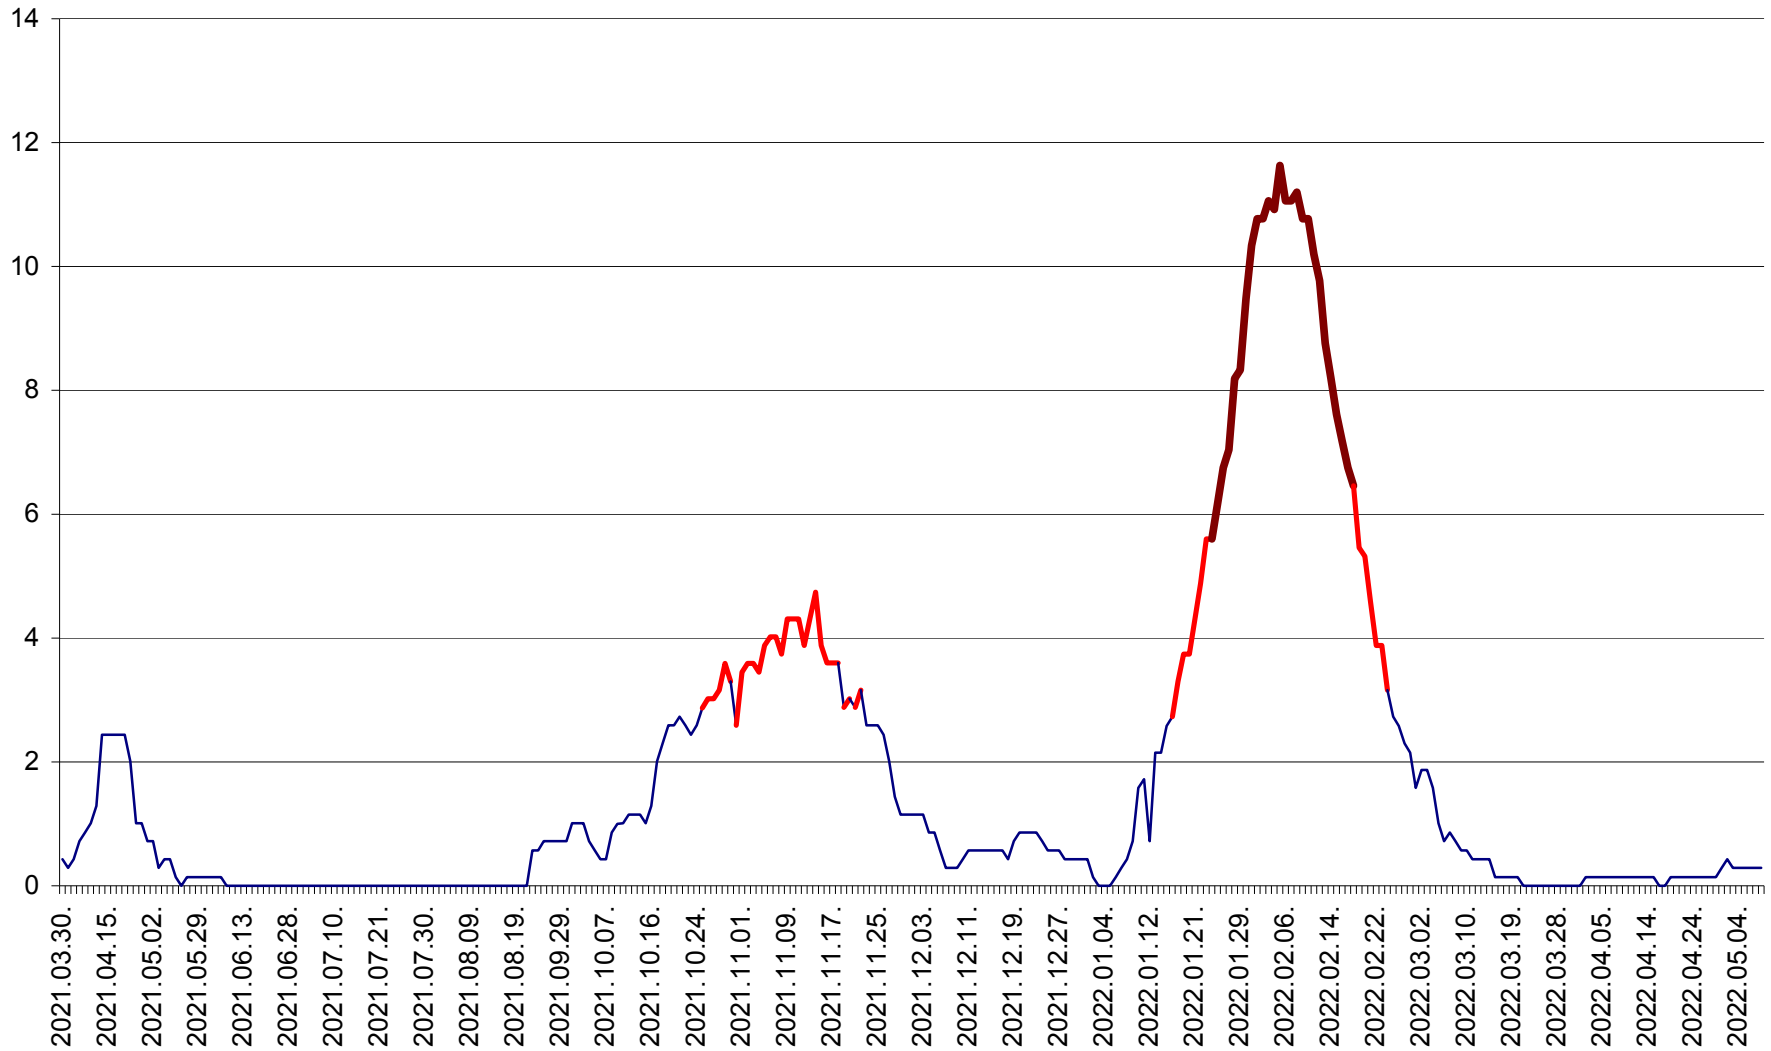

MIHĂILENI - Evolutia incidentei cumulate pe 14 zile la ‰ de locuitori
2021.04.01. - 2022.05.08.

MUGENI - Evolutia incidentei cumulate pe 14 zile la ‰ de locuitori
2021.04.01. - 2022.05.08.

OCLAND - Evolutia incidentei cumulate pe 14 zile la ‰ de locuitori
2021.04.01. - 2022.05.08.

MUNICIPIUL ODORHEIU SECUIESC - Evolutia incidentei cumulate pe 14 zile la % de locuitori
2021.04.01. - 2022.05.08.

PĂULENI-CIUC - Evolutia incidentei cumulate pe 14 zile la % de locuitori
2021.04.01. - 2022.05.08.

PLĂIEȘII DE JOS - Evolutia incidentei cumulate pe 14 zile la ‰ de locuitori
2021.04.01. - 2022.05.08.

PORUMBENI - Evolutia incidentei cumulate pe 14 zile la ‰ de locuitori
2021.04.01. - 2022.05.08.

PRAID - Evolutia incidentei cumulate pe 14 zile la ‰ de locuitori
2021.04.01. - 2022.05.08.