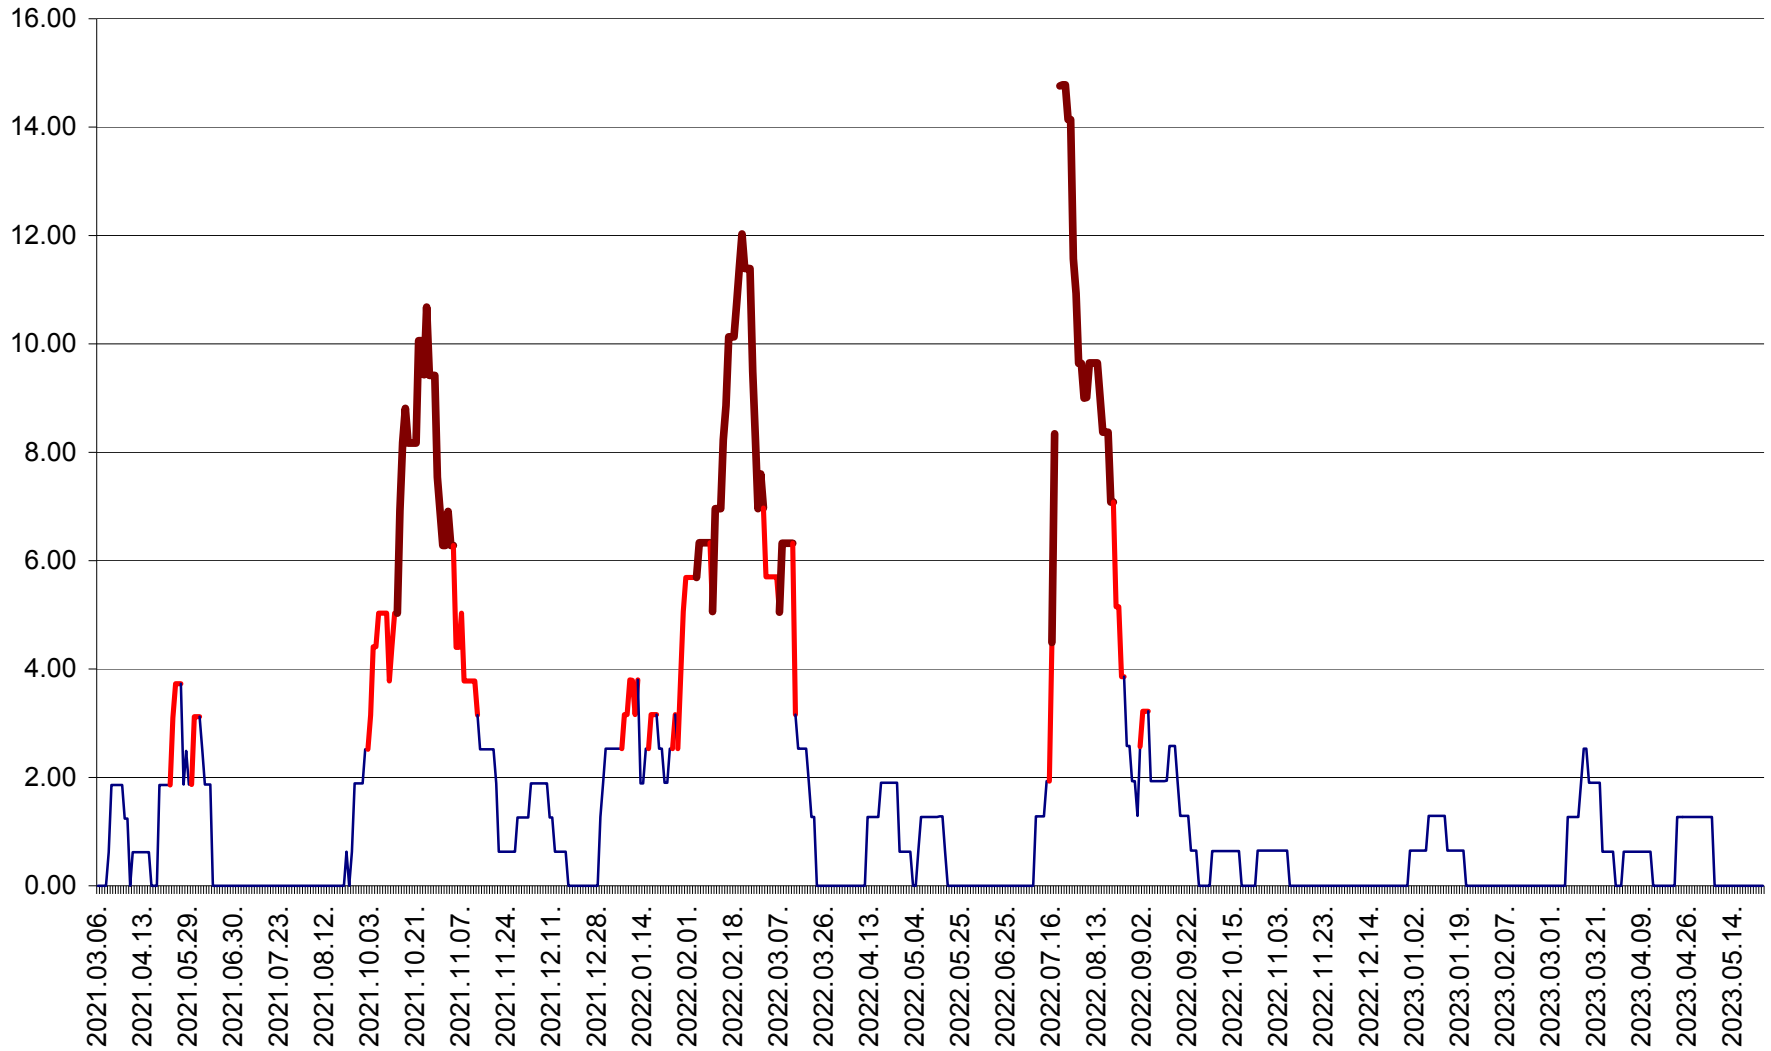

ATID - Evolutia incidentei cumulate pe 14 zile la % de locuitori  
2021.03.07. - 2023.05.25.

AVRĂMEȘTI - Evolutia incidentei cumulate pe 14 zile la ‰ de locuitori  
2021.03.07. - 2023.05.25.

ORAȘ BĂILE TUȘNAD - Evoluția incidenței cumulate pe 14 zile la ‰ de locuitori  
2021.03.07. - 2023.05.25.

ORAȘ BĂLAN - Evoluția incidenței cumulate pe 14 zile la ‰ de locuitori  
2021.03.07. - 2023.05.25.

BILBOR - Evolutia incidentei cumulate pe 14 zile la ‰ de locuitori  
2021.03.07. - 2023.05.25.

ORAȘ BORSEC - Evolutia incidentei cumulate pe 14 zile la ‰ de locuitori  
2021.03.07. - 2023.05.25.

BRĂDEȘTI - Evoluția incidenței cumulate pe 14 zile la ‰ de locuitori  
2021.03.07. - 2023.05.25.

CĂPÂLNIȚA - Evolutia incidentei cumulate pe 14 zile la ‰ de locuitori  
2021.03.07. - 2023.05.25.

CÂRȚA - Evolutia incidentei cumulate pe 14 zile la ‰ de locuitori  
2021.03.07. - 2023.05.25.