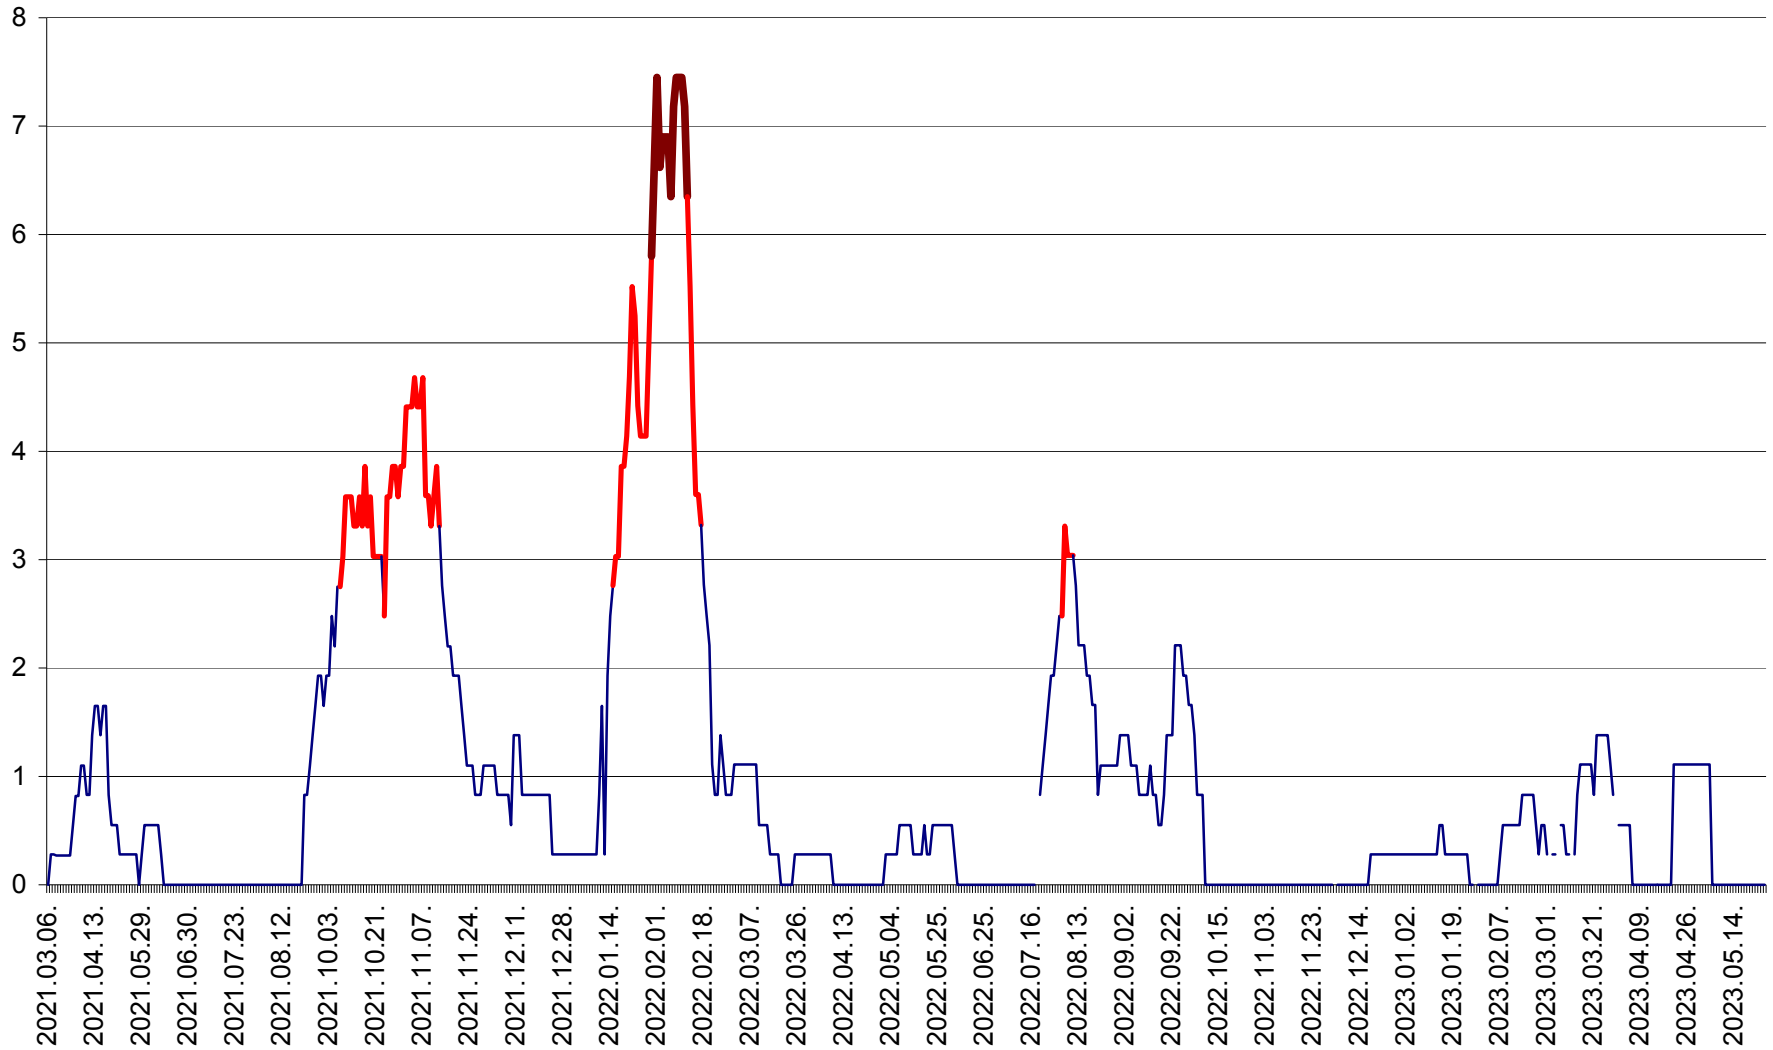

SĂCEL - Evolutia incidentei cumulate pe 14 zile la ‰ de locuitori  
2021.03.07. - 2023.05.25.

SÂNCRĂIENI - Evolutia incidentei cumulate pe 14 zile la ‰ de locuitori  
2021.03.07. - 2023.05.25.

SÂNDOMIC - Evolutia incidentei cumulate pe 14 zile la ‰ de locuitori  
2021.03.07. - 2023.05.25.

SÂNMARTIN - Evolutia incidentei cumulate pe 14 zile la ‰ de locuitori  
2021.03.07. - 2023.05.25.

SÂNSIMION - Evolutia incidentei cumulate pe 14 zile la ‰ de locuitori  
2021.03.07. - 2023.05.25.

SÂNTIMBRU - Evolutia incidentei cumulate pe 14 zile la ‰ de locuitori  
2021.03.07. - 2023.05.25.