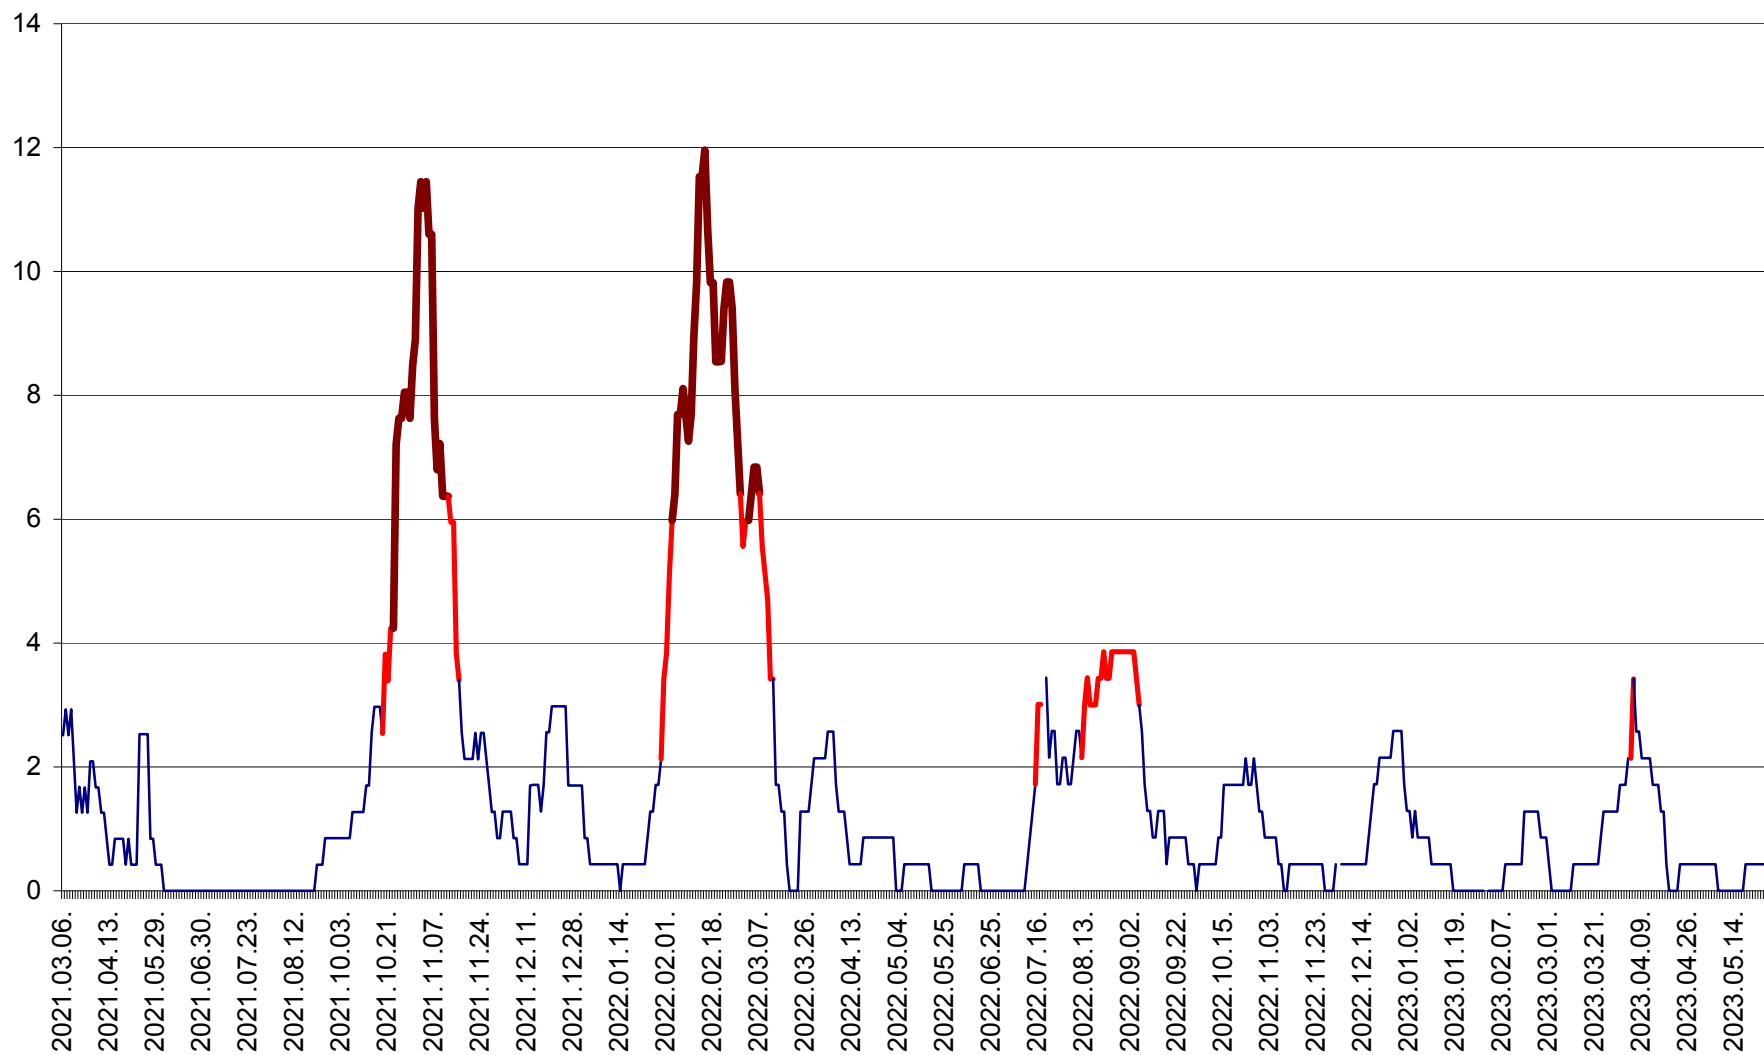

ORAȘ CRISTURU SECUIESC - Evolutia incidentei cumulate pe 14 zile la ‰ de locuitori  
2021.03.07. - 2023.05.25.

DĂNEȘTI - Evolutia incidentei cumulate pe 14 zile la ‰ de locuitori  
2021.03.07. - 2023.05.25.

DÂRJIU - Evolutia incidentei cumulate pe 14 zile la ‰ de locuitori  
2021.03.07. - 2023.05.25.

DEALU - Evolutia incidentei cumulate pe 14 zile la ‰ de locuitori  
2021.03.07. - 2023.05.25.

DITRĂU - Evolutia incidentei cumulate pe 14 zile la ‰ de locuitori  
2021.03.07. - 2023.05.25.

FELICENI - Evolutia incidentei cumulate pe 14 zile la ‰ de locuitori  
2021.03.07. - 2023.05.25.

FRUMOASA - Evolutia incidentei cumulate pe 14 zile la ‰ de locuitori  
2021.03.07. - 2023.05.25.

GĂLĂUȚAȘ - Evoluția incidenței cumulate pe 14 zile la ‰ de locuitori  
2021.03.07. - 2023.05.25.

MUNICIPIUL GHEORGHENI - Evolutia incidentei cumulate pe 14 zile la ‰ de locuitori  
2021.03.07. - 2023.05.25.

JOSENI - Evolutia incidentei cumulate pe 14 zile la ‰ de locuitori  
2021.03.07. - 2023.05.25.