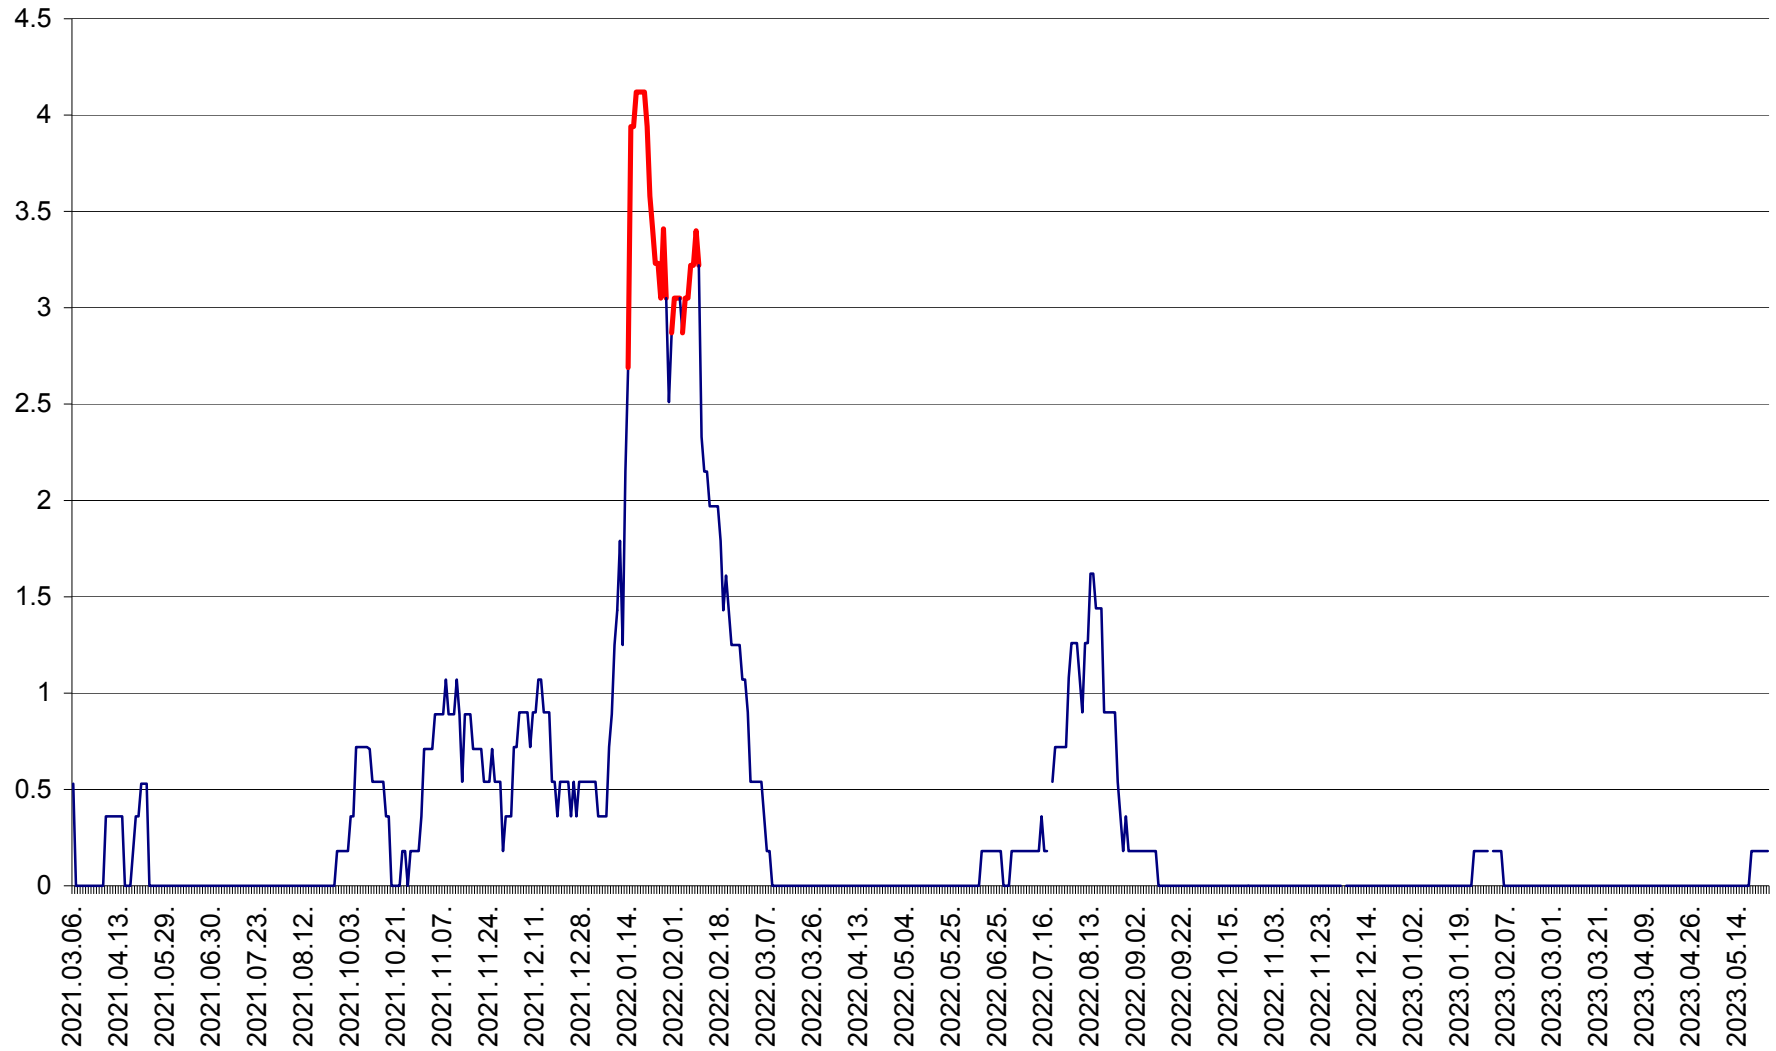

MUNICIPIUL GHEORGHENI - Evolutia incidentei cumulate pe 14 zile la ‰ de locuitori  
2021.03.07. - 2023.05.25.

JOSENI - Evolutia incidentei cumulate pe 14 zile la ‰ de locuitori  
2021.03.07. - 2023.05.25.

LĂZAREA - Evolutia incidentei cumulate pe 14 zile la % de locuitori  
2021.03.07. - 2023.05.25.

LELICENI - Evolutia incidentei cumulate pe 14 zile la % de locuitori  
2021.03.07. - 2023.05.25.

LUETA - Evolutia incidentei cumulate pe 14 zile la ‰ de locuitori  
2021.03.07. - 2023.05.25.

LUNCA DE JOS - Evolutia incidentei cumulate pe 14 zile la ‰ de locuitori  
2021.03.07. - 2023.05.25.

LUNCA DE SUS - Evolutia incidentei cumulate pe 14 zile la ‰ de locuitori  
2021.03.07. - 2023.05.25.