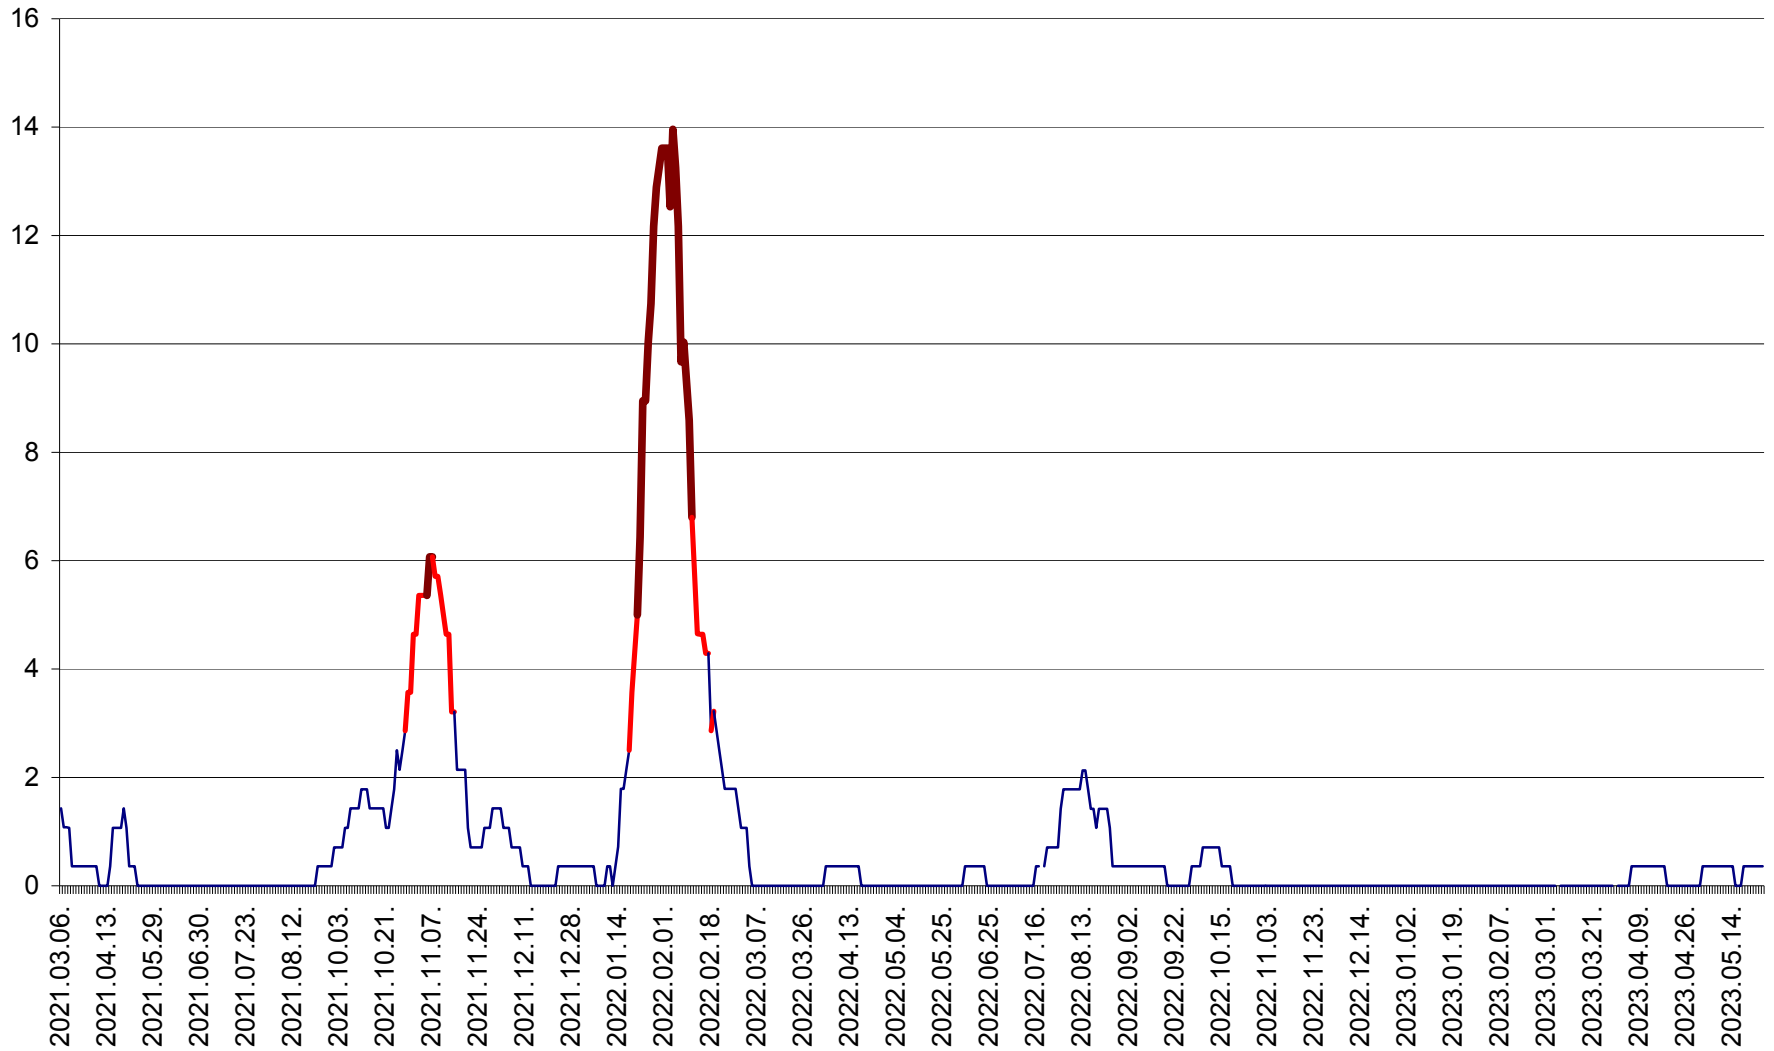

ȘIMONEȘTI - Evolutia incidentei cumulate pe 14 zile la ‰ de locuitori
2021.03.07. - 2023.05.25.

SICULENI - Evolutia incidentei cumulate pe 14 zile la % de locuitori
2021.03.07. - 2023.05.25.