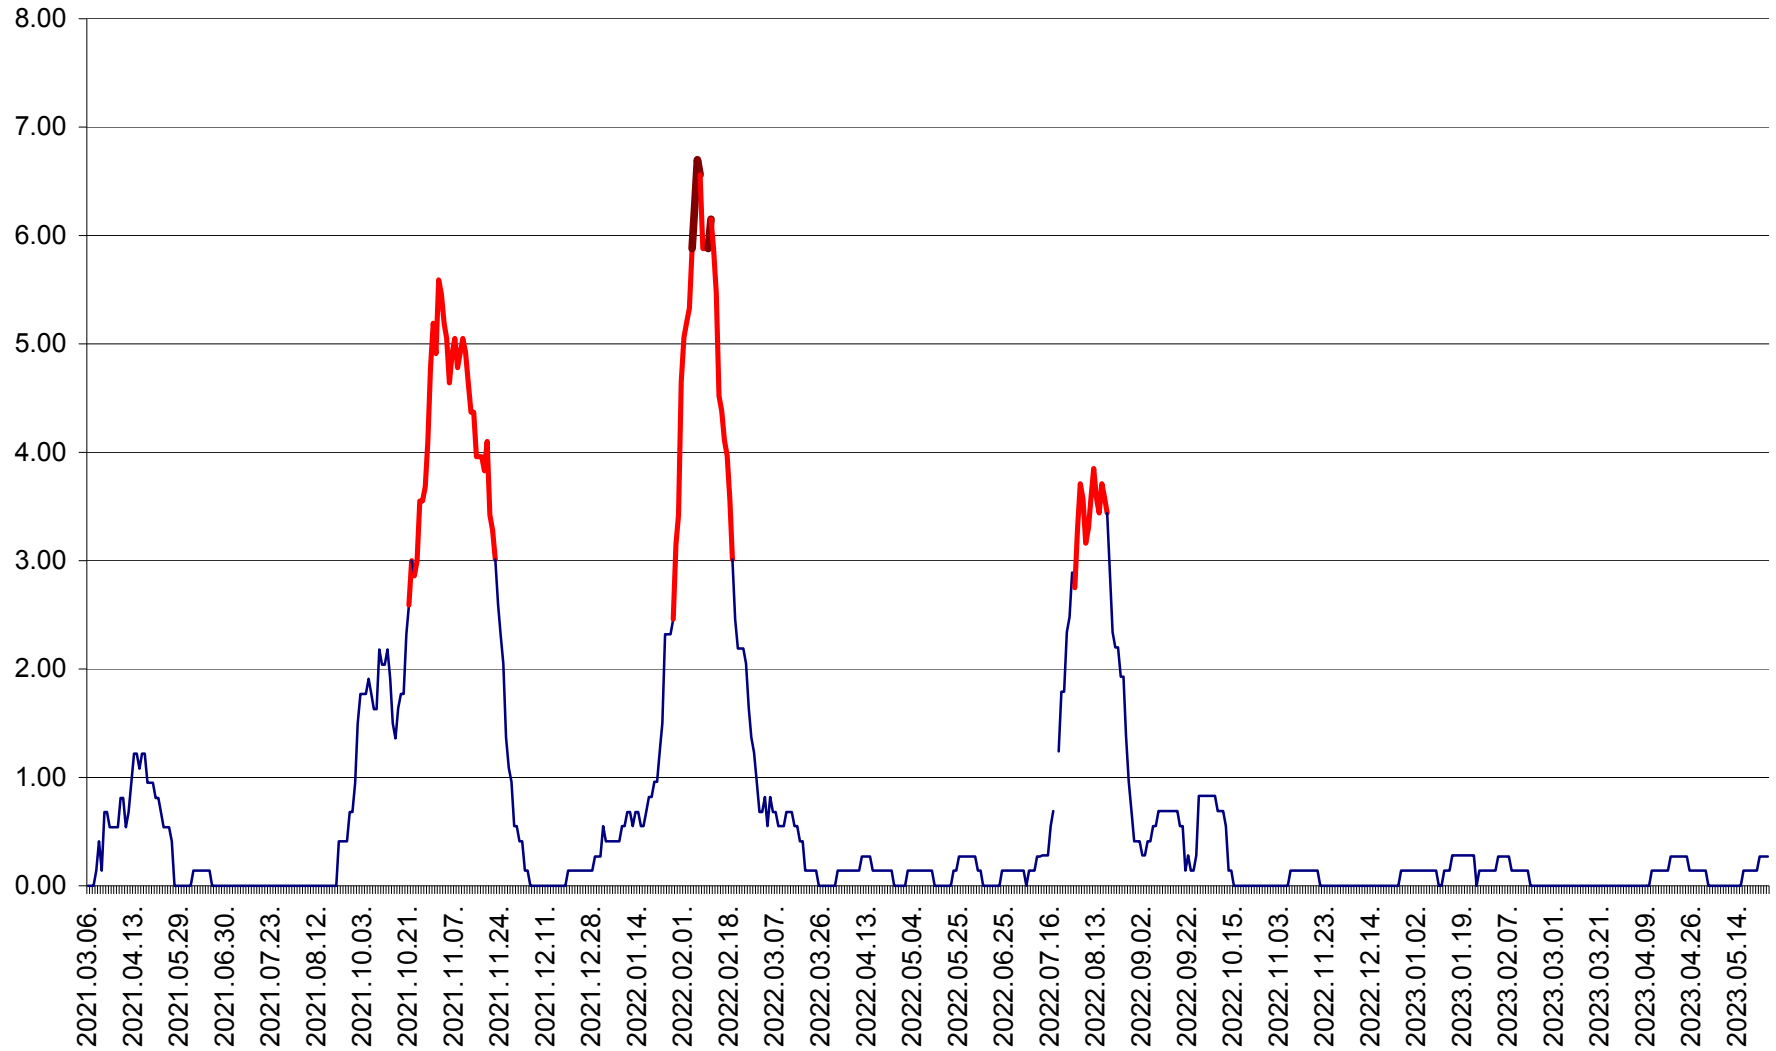

ATID - Evolutia incidentei cumulate pe 14 zile la % de locuitori  
2021.03.07. - 2023.05.25.

AVRĂMEȘTI - Evolutia incidentei cumulate pe 14 zile la ‰ de locuitori  
2021.03.07. - 2023.05.25.

ORAȘ BĂILE TUȘNAD - Evoluția incidenței cumulate pe 14 zile la ‰ de locuitori  
2021.03.07. - 2023.05.25.

ORAȘ BĂLAN - Evoluția incidenței cumulate pe 14 zile la ‰ de locuitori  
2021.03.07. - 2023.05.25.

BILBOR - Evolutia incidentei cumulate pe 14 zile la ‰ de locuitori  
2021.03.07. - 2023.05.25.

ORAȘ BORSEC - Evolutia incidentei cumulate pe 14 zile la ‰ de locuitori  
2021.03.07. - 2023.05.25.

BRĂDEȘTI - Evoluția incidenței cumulate pe 14 zile la ‰ de locuitori  
2021.03.07. - 2023.05.25.

CĂPÂLNIȚA - Evolutia incidentei cumulate pe 14 zile la ‰ de locuitori  
2021.03.07. - 2023.05.25.

CÂRȚA - Evolutia incidentei cumulate pe 14 zile la ‰ de locuitori  
2021.03.07. - 2023.05.25.