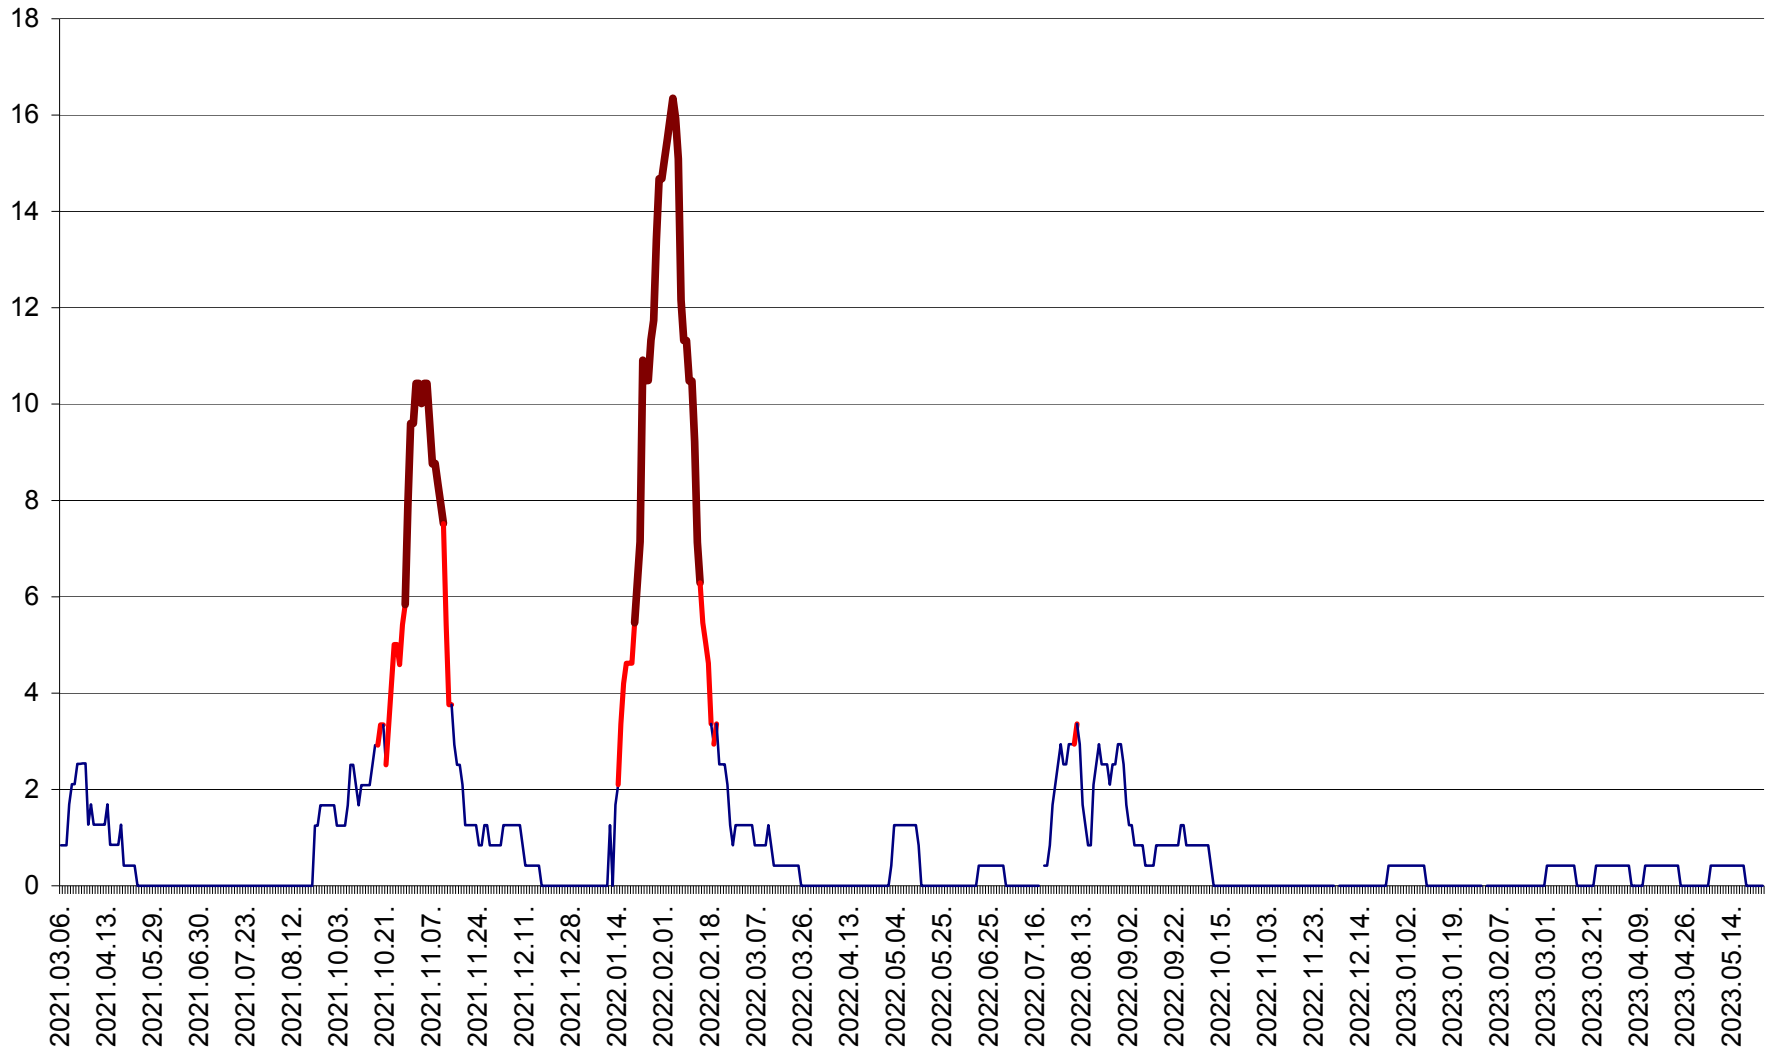

FELICENI - Evolutia incidentei cumulate pe 14 zile la ‰ de locuitori  
2021.03.07. - 2023.05.25.

FRUMOASA - Evolutia incidentei cumulate pe 14 zile la ‰ de locuitori  
2021.03.07. - 2023.05.25.

GĂLĂUȚAȘ - Evoluția incidenței cumulate pe 14 zile la ‰ de locuitori  
2021.03.07. - 2023.05.25.

MUNICIPIUL GHEORGHENI - Evolutia incidentei cumulate pe 14 zile la ‰ de locuitori  
2021.03.07. - 2023.05.25.

JOSENI - Evolutia incidentei cumulate pe 14 zile la ‰ de locuitori  
2021.03.07. - 2023.05.25.

LĂZAREA - Evolutia incidentei cumulate pe 14 zile la % de locuitori  
2021.03.07. - 2023.05.25.

LELICENI - Evolutia incidentei cumulate pe 14 zile la % de locuitori  
2021.03.07. - 2023.05.25.

LUETA - Evolutia incidentei cumulate pe 14 zile la ‰ de locuitori  
2021.03.07. - 2023.05.25.

LUNCA DE JOS - Evolutia incidentei cumulate pe 14 zile la ‰ de locuitori  
2021.03.07. - 2023.05.25.

LUNCA DE SUS - Evolutia incidentei cumulate pe 14 zile la ‰ de locuitori  
2021.03.07. - 2023.05.25.