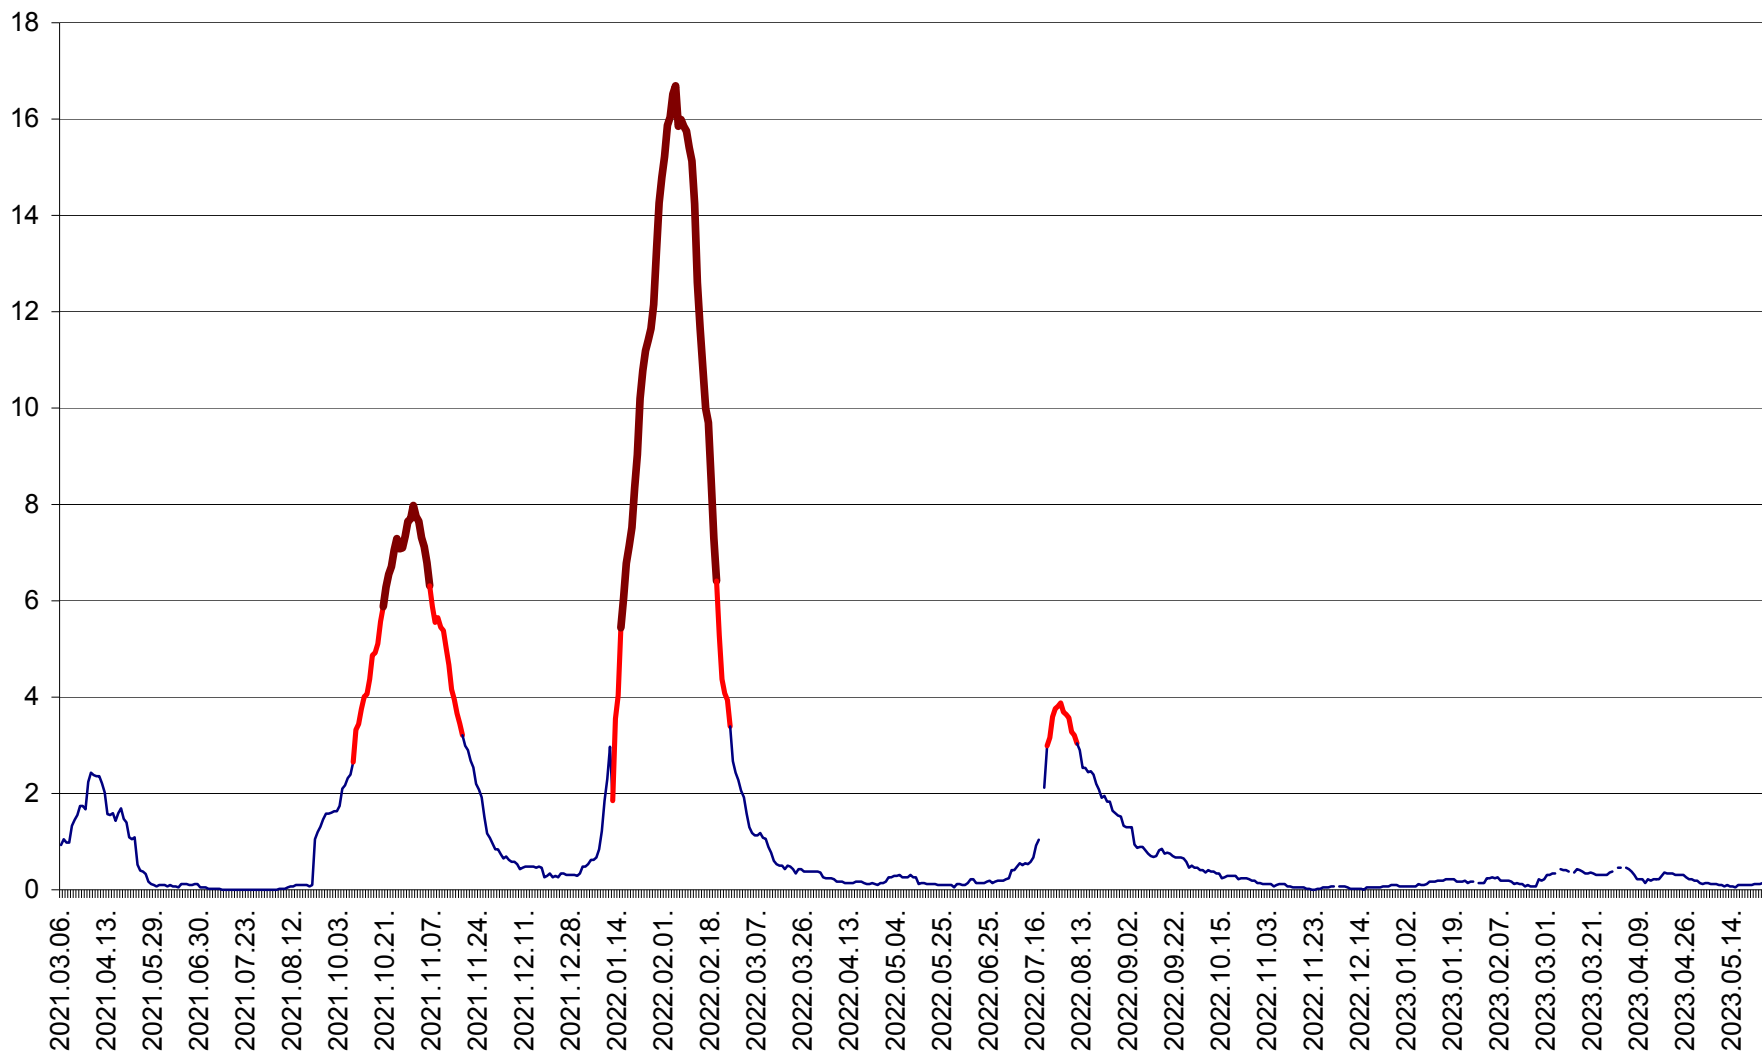

LUNCA DE JOS - Evolutia incidentei cumulate pe 14 zile la ‰ de locuitori  
2021.03.07. - 2023.05.25.

LUNCA DE SUS - Evolutia incidentei cumulate pe 14 zile la ‰ de locuitori  
2021.03.07. - 2023.05.25.

LUPENI - Evolutia incidentei cumulate pe 14 zile la ‰ de locuitori  
2021.03.07. - 2023.05.25.

MĂDĂRAȘ - Evolutia incidentei cumulate pe 14 zile la ‰ de locuitori  
2021.03.07. - 2023.05.25.

MĂRTINIȘ - Evolutia incidentei cumulate pe 14 zile la % de locuitori  
2021.03.07. - 2023.05.25.

MEREȘTI - Evolutia incidentei cumulate pe 14 zile la ‰ de locuitori  
2021.03.07. - 2023.05.25.

MUNICIPIUL MIERCUREA-CIUC - Evolutia incidentei cumulate pe 14 zile la ‰ de locuitori  
2021.03.07. - 2023.05.25.