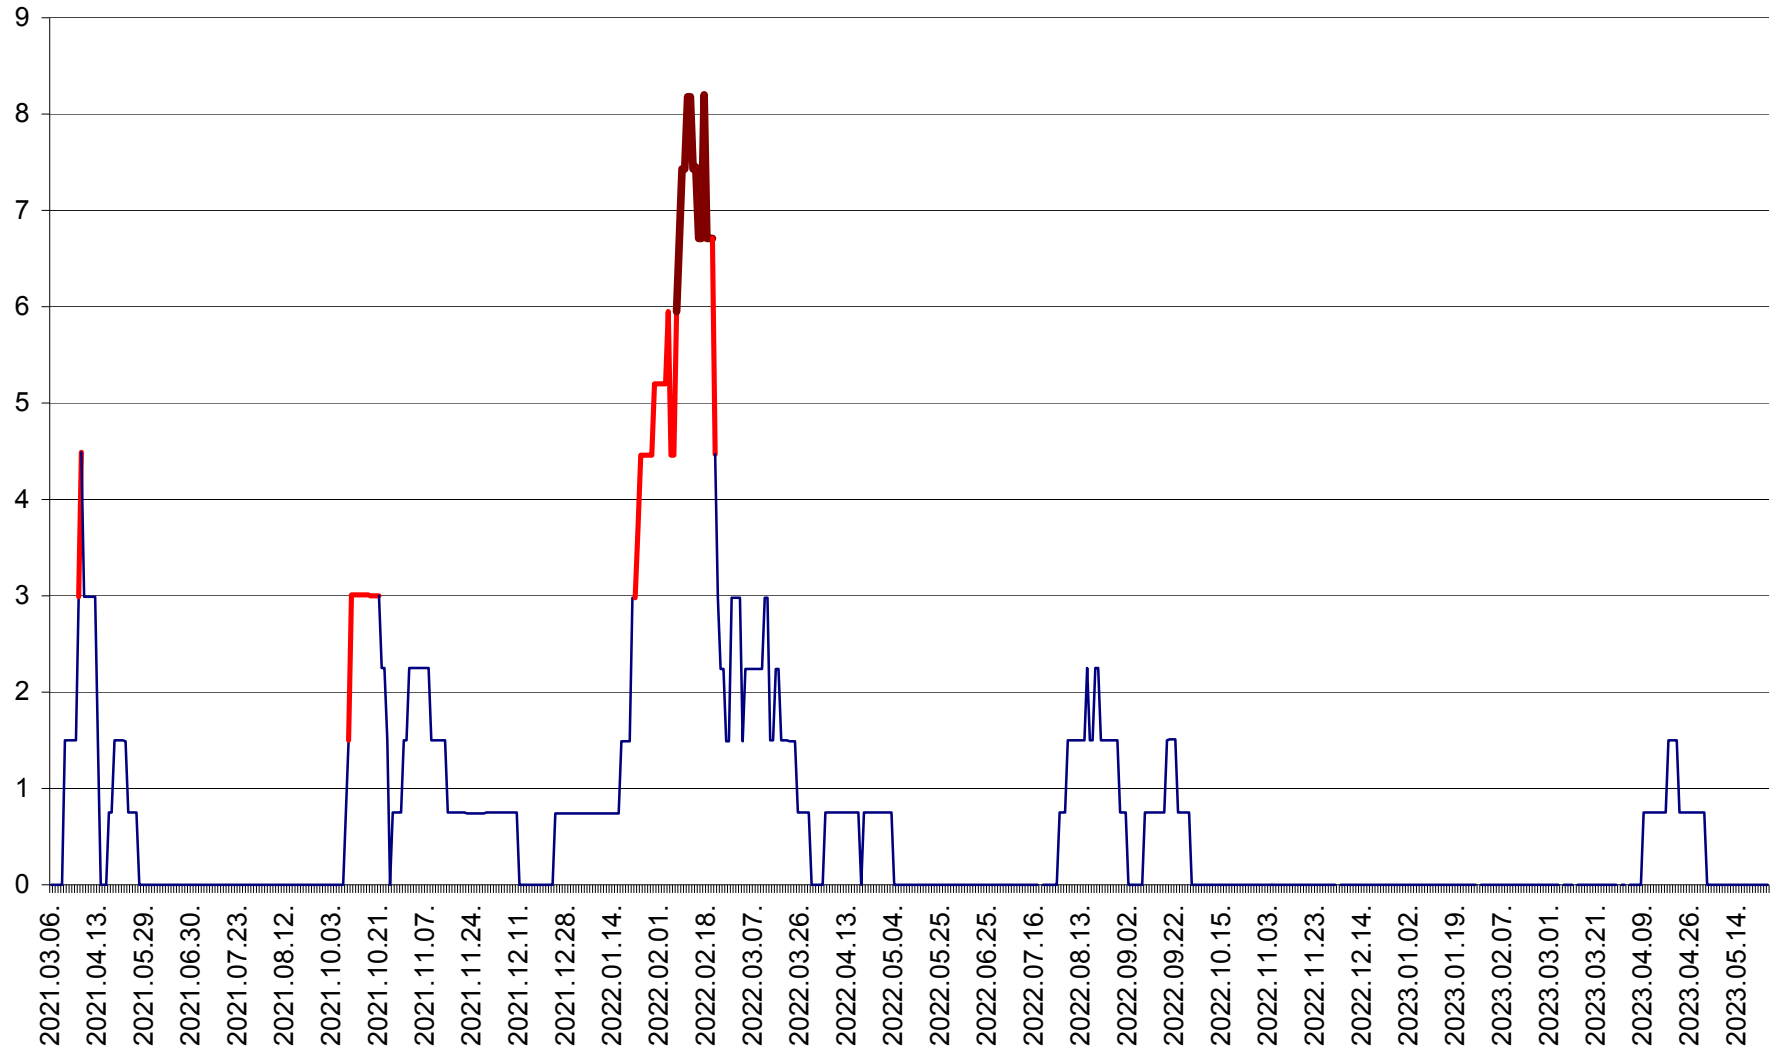

LUNCA DE JOS - Evolutia incidentei cumulate pe 14 zile la ‰ de locuitori  
2021.03.07. - 2023.05.25.

LUNCA DE SUS - Evolutia incidentei cumulate pe 14 zile la ‰ de locuitori  
2021.03.07. - 2023.05.25.

LUPENI - Evolutia incidentei cumulate pe 14 zile la ‰ de locuitori  
2021.03.07. - 2023.05.25.

MĂDĂRAȘ - Evolutia incidentei cumulate pe 14 zile la ‰ de locuitori  
2021.03.07. - 2023.05.25.

MĂRTINIȘ - Evolutia incidentei cumulate pe 14 zile la % de locuitori  
2021.03.07. - 2023.05.25.

MEREȘTI - Evolutia incidentei cumulate pe 14 zile la ‰ de locuitori  
2021.03.07. - 2023.05.25.

MUNICIPIUL MIERCUREA-CIUC - Evolutia incidentei cumulate pe 14 zile la ‰ de locuitori  
2021.03.07. - 2023.05.25.