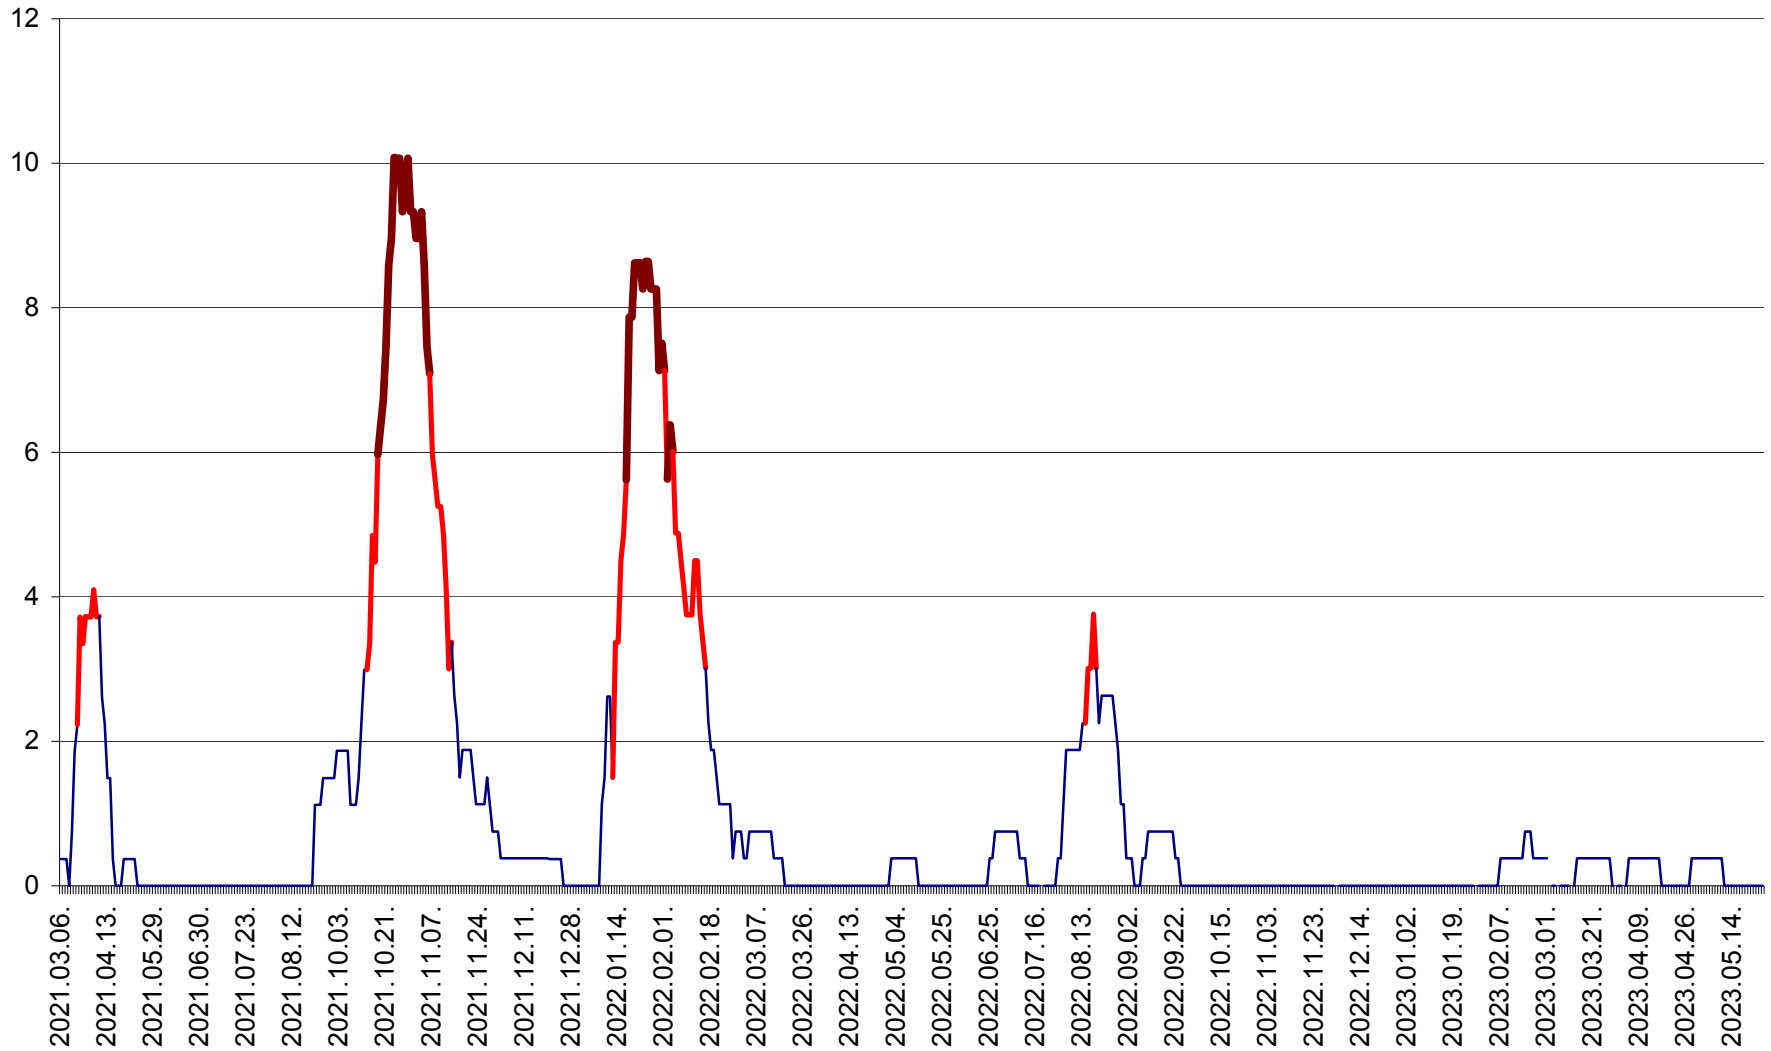

PRAID - Evolutia incidentei cumulate pe 14 zile la ‰ de locuitori  
2021.03.07. - 2023.05.25.

RACU - Evolutia incidentei cumulate pe 14 zile la ‰ de locuitori  
2021.03.07. - 2023.05.25.

REMETEA - Evolutia incidentei cumulate pe 14 zile la ‰ de locuitori  
2021.03.07. - 2023.05.25.

SĂCEL - Evolutia incidentei cumulate pe 14 zile la ‰ de locuitori  
2021.03.07. - 2023.05.25.

SÂNCRĂIENI - Evolutia incidentei cumulate pe 14 zile la ‰ de locuitori  
2021.03.07. - 2023.05.25.

SÂNDOMIC - Evolutia incidentei cumulate pe 14 zile la ‰ de locuitori  
2021.03.07. - 2023.05.25.