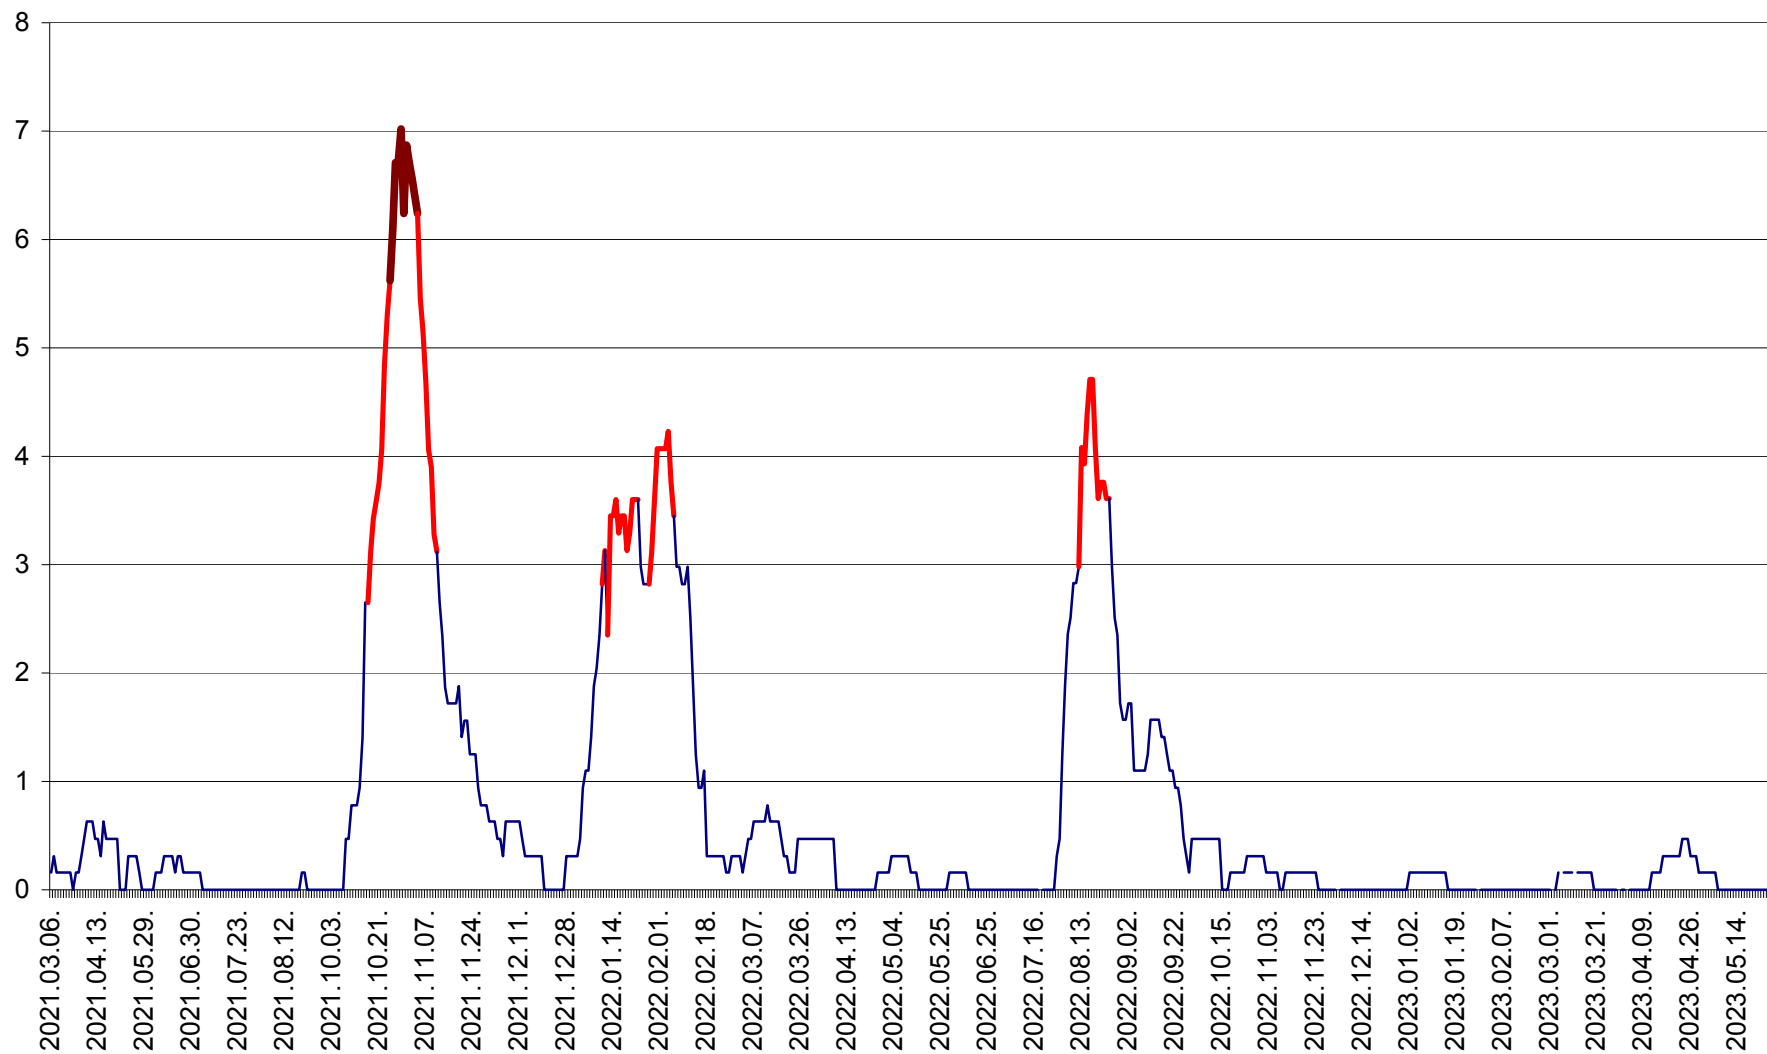

PLĂIEȘII DE JOS - Evoluția incidenței cumulate pe 14 zile la ‰ de locuitori  
2021.03.07. - 2023.05.25.

PORUMBENI - Evolutia incidentei cumulate pe 14 zile la ‰ de locuitori  
2021.03.07. - 2023.05.25.

PRAID - Evolutia incidentei cumulate pe 14 zile la ‰ de locuitori  
2021.03.07. - 2023.05.25.

RACU - Evolutia incidentei cumulate pe 14 zile la ‰ de locuitori  
2021.03.07. - 2023.05.25.

REMETEA - Evolutia incidentei cumulate pe 14 zile la ‰ de locuitori  
2021.03.07. - 2023.05.25.