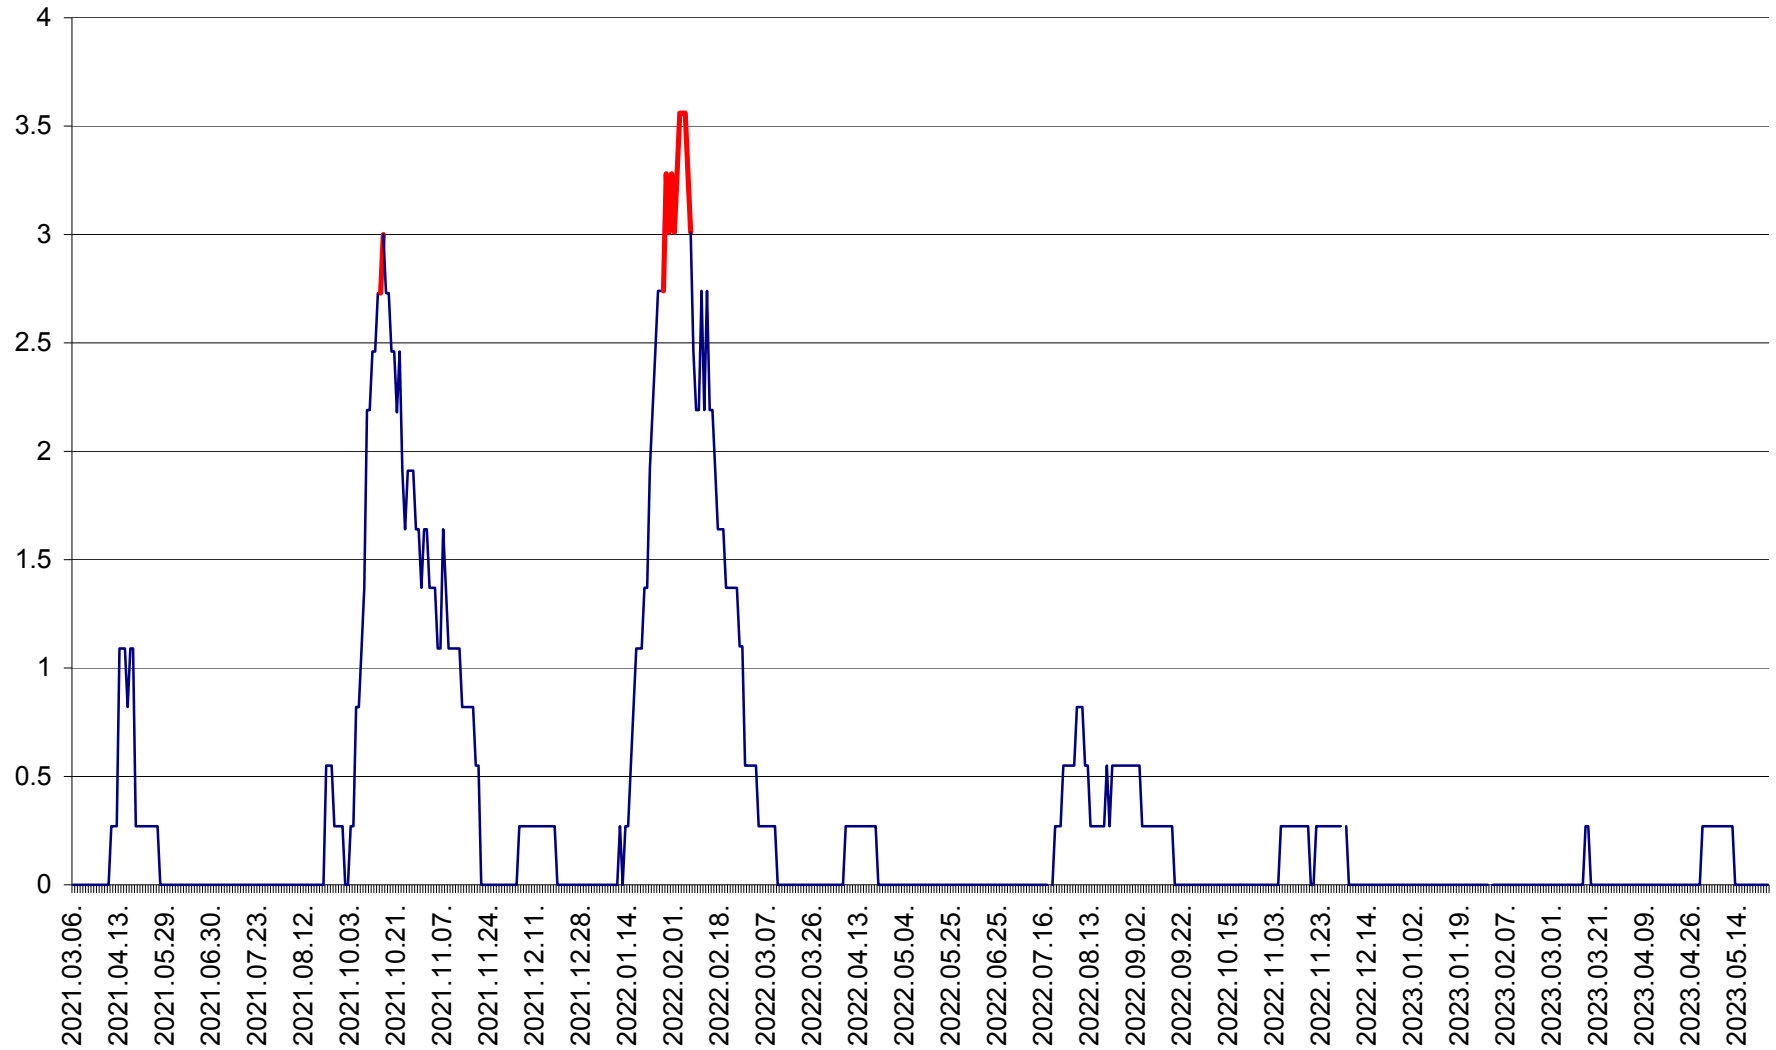

FELICENI - Evolutia incidentei cumulate pe 14 zile la ‰ de locuitori  
2021.03.07. - 2023.05.25.

FRUMOASA - Evolutia incidentei cumulate pe 14 zile la ‰ de locuitori  
2021.03.07. - 2023.05.25.

GĂLĂUȚAȘ - Evoluția incidenței cumulate pe 14 zile la ‰ de locuitori  
2021.03.07. - 2023.05.25.

MUNICIPIUL GHEORGHENI - Evolutia incidentei cumulate pe 14 zile la ‰ de locuitori  
2021.03.07. - 2023.05.25.

JOSENI - Evolutia incidentei cumulate pe 14 zile la ‰ de locuitori  
2021.03.07. - 2023.05.25.

LĂZAREA - Evolutia incidentei cumulate pe 14 zile la % de locuitori  
2021.03.07. - 2023.05.25.

LELICENI - Evolutia incidentei cumulate pe 14 zile la % de locuitori  
2021.03.07. - 2023.05.25.

LUETA - Evolutia incidentei cumulate pe 14 zile la ‰ de locuitori  
2021.03.07. - 2023.05.25.

LUNCA DE JOS - Evolutia incidentei cumulate pe 14 zile la ‰ de locuitori  
2021.03.07. - 2023.05.25.

LUNCA DE SUS - Evolutia incidentei cumulate pe 14 zile la ‰ de locuitori  
2021.03.07. - 2023.05.25.