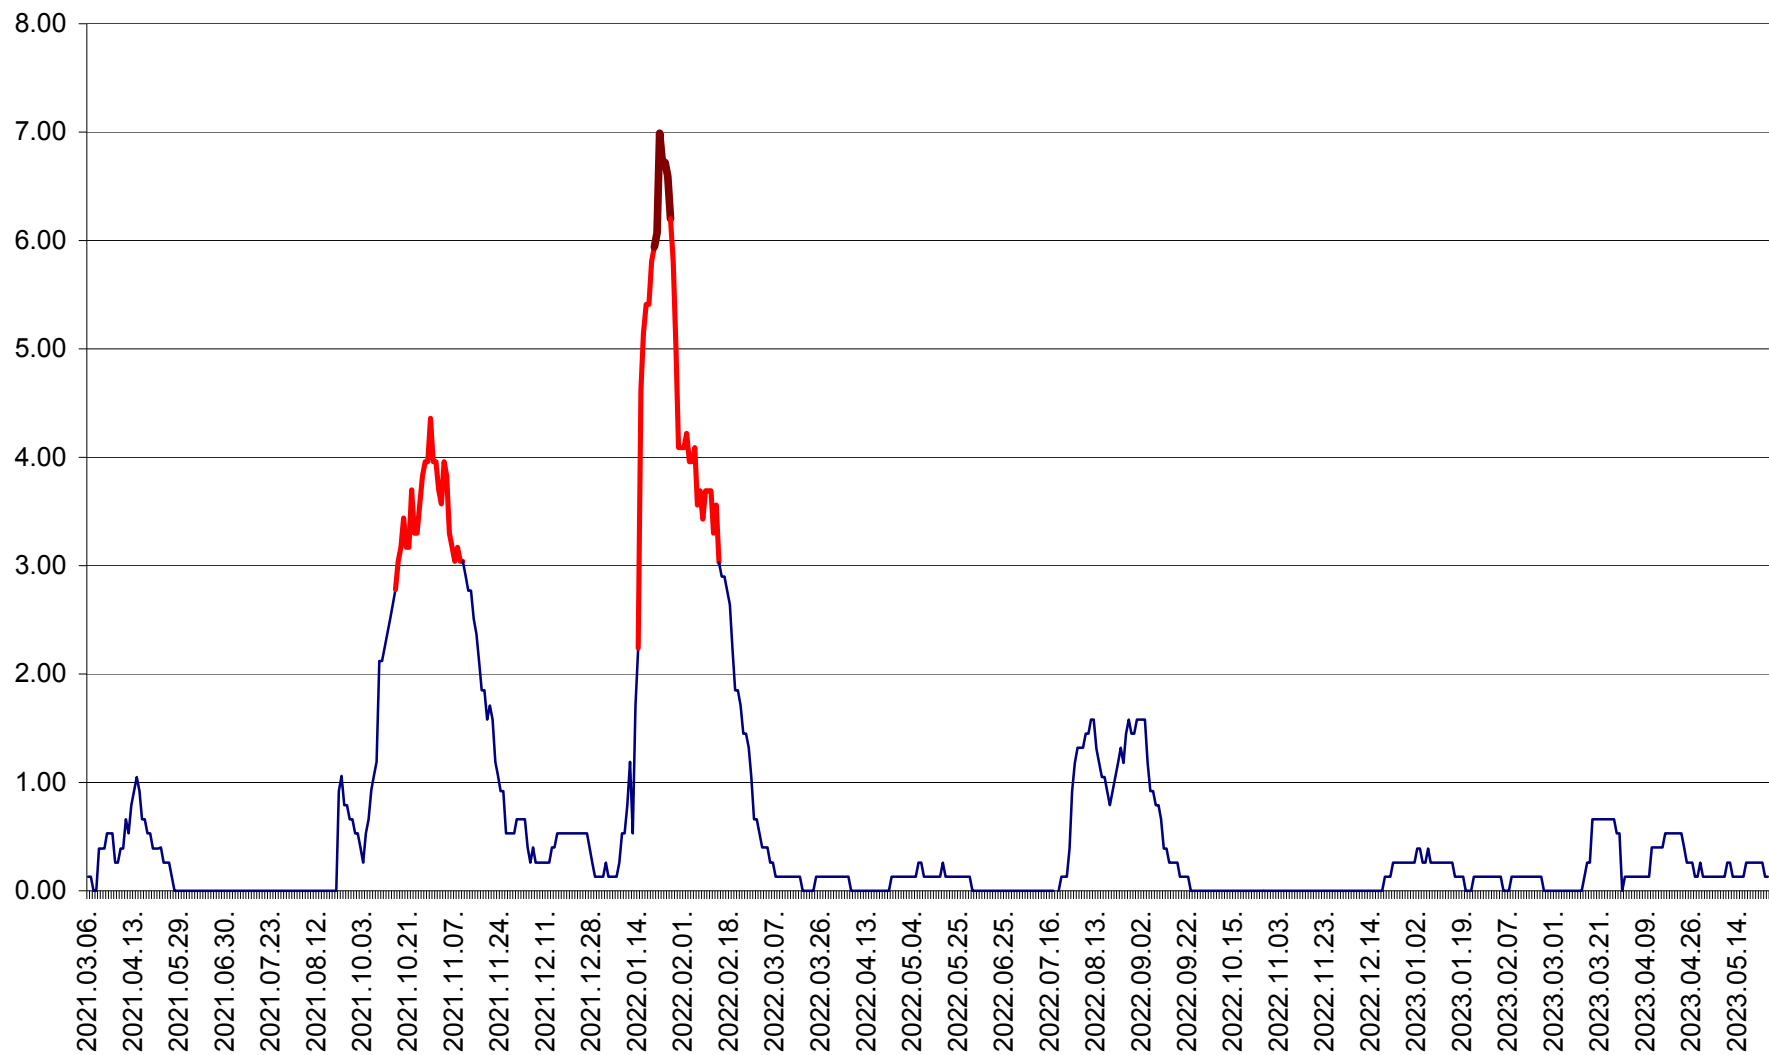

VOȘLĂBENI - Evolutia incidentei cumulate pe 14 zile la ‰ de locuitori
2021.03.07. - 2023.05.25.