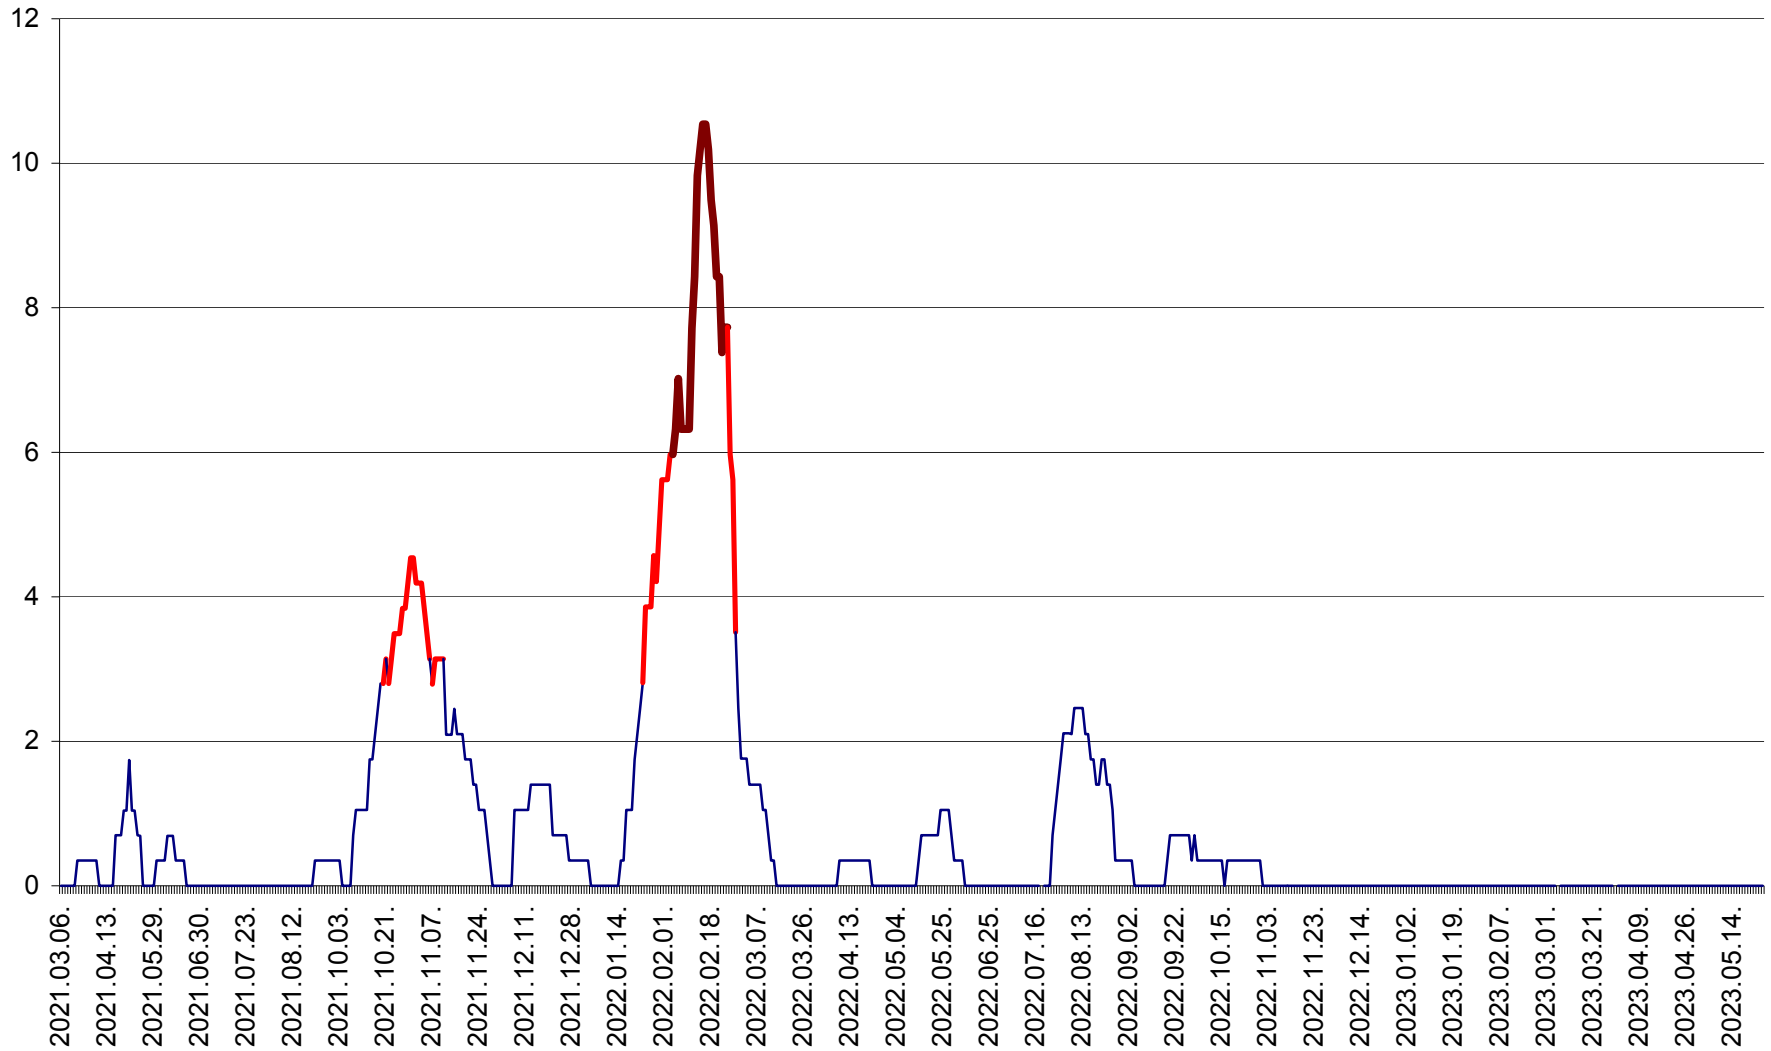

SICULENI - Evolutia incidentei cumulate pe 14 zile la % de locuitori
2021.03.07. - 2023.05.25.