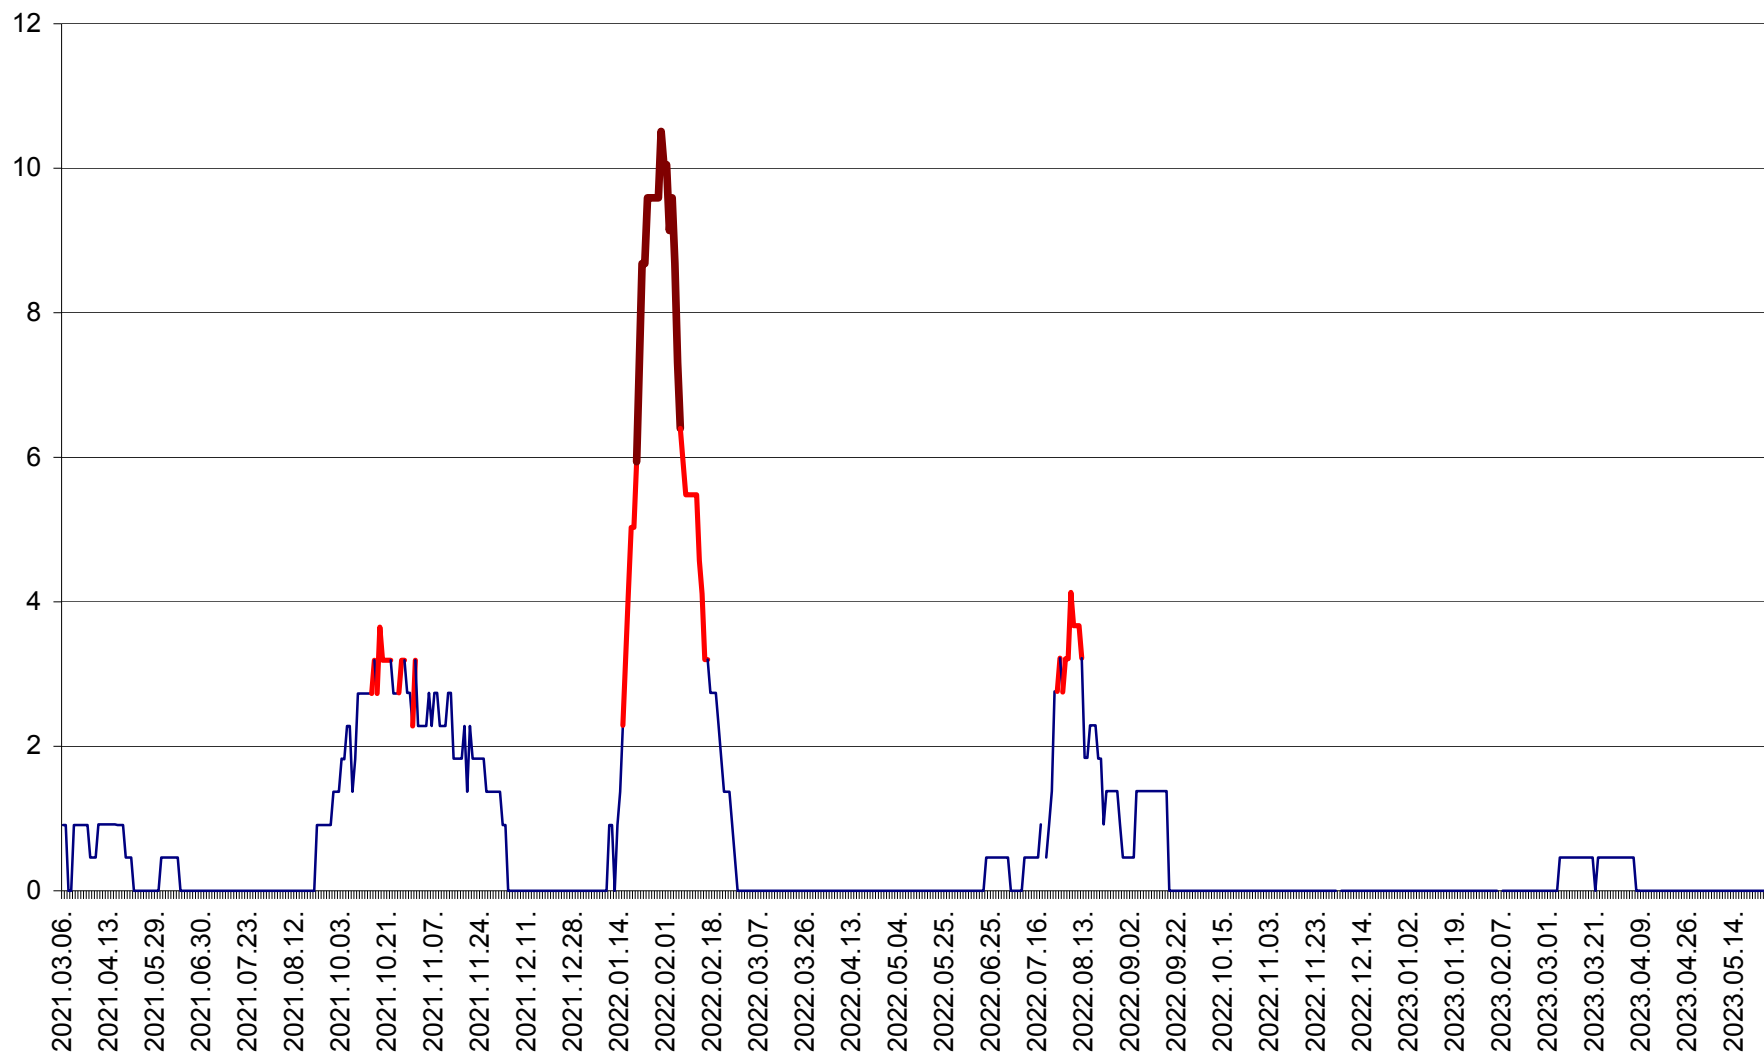

CICEU - Evolutia incidentei cumulate pe 14 zile la ‰ de locuitori  
2021.03.07. - 2023.05.25.

CIUCSÂNGEORGIU - Evolutia incidentei cumulate pe 14 zile la ‰ de locuitori  
2021.03.07. - 2023.05.25.

CIUMANI - Evolutia incidentei cumulate pe 14 zile la ‰ de locuitori  
2021.03.07. - 2023.05.25.

CORBU - Evolutia incidentei cumulate pe 14 zile la ‰ de locuitori  
2021.03.07. - 2023.05.25.

CORUND - Evolutia incidentei cumulate pe 14 zile la ‰ de locuitori  
2021.03.07. - 2023.05.25.

COZMENI - Evolutia incidentei cumulate pe 14 zile la ‰ de locuitori  
2021.03.07. - 2023.05.25.

ORAȘ CRISTURU SECUIESC - Evolutia incidentei cumulate pe 14 zile la ‰ de locuitori  
2021.03.07. - 2023.05.25.

DĂNEȘTI - Evolutia incidentei cumulate pe 14 zile la ‰ de locuitori  
2021.03.07. - 2023.05.25.

DÂRJIU - Evolutia incidentei cumulate pe 14 zile la ‰ de locuitori  
2021.03.07. - 2023.05.25.

DEALU - Evolutia incidentei cumulate pe 14 zile la ‰ de locuitori  
2021.03.07. - 2023.05.25.

DITRĂU - Evolutia incidentei cumulate pe 14 zile la ‰ de locuitori  
2021.03.07. - 2023.05.25.