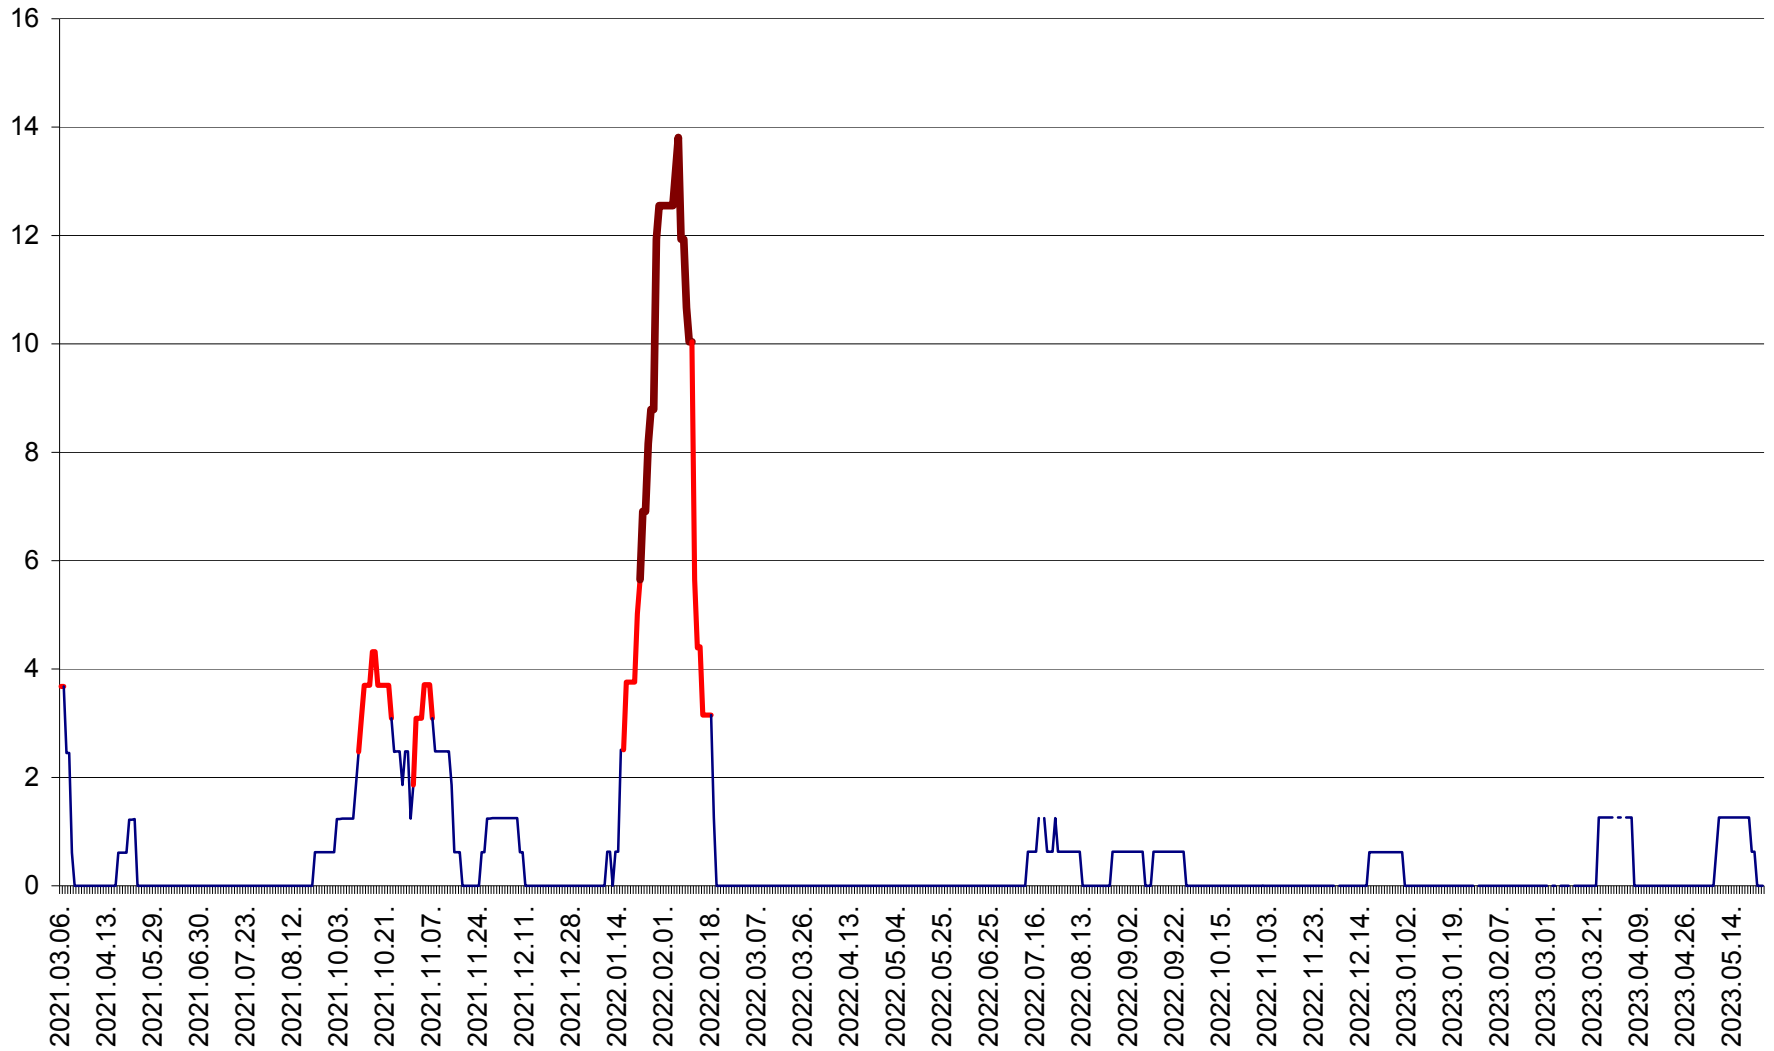

PLĂIEȘII DE JOS - Evoluția incidenței cumulate pe 14 zile la ‰ de locuitori  
2021.03.07. - 2023.05.25.

PORUMBENI - Evolutia incidentei cumulate pe 14 zile la ‰ de locuitori  
2021.03.07. - 2023.05.25.

PRAID - Evolutia incidentei cumulate pe 14 zile la ‰ de locuitori  
2021.03.07. - 2023.05.25.

RACU - Evolutia incidentei cumulate pe 14 zile la ‰ de locuitori  
2021.03.07. - 2023.05.25.

REMETEA - Evolutia incidentei cumulate pe 14 zile la ‰ de locuitori  
2021.03.07. - 2023.05.25.