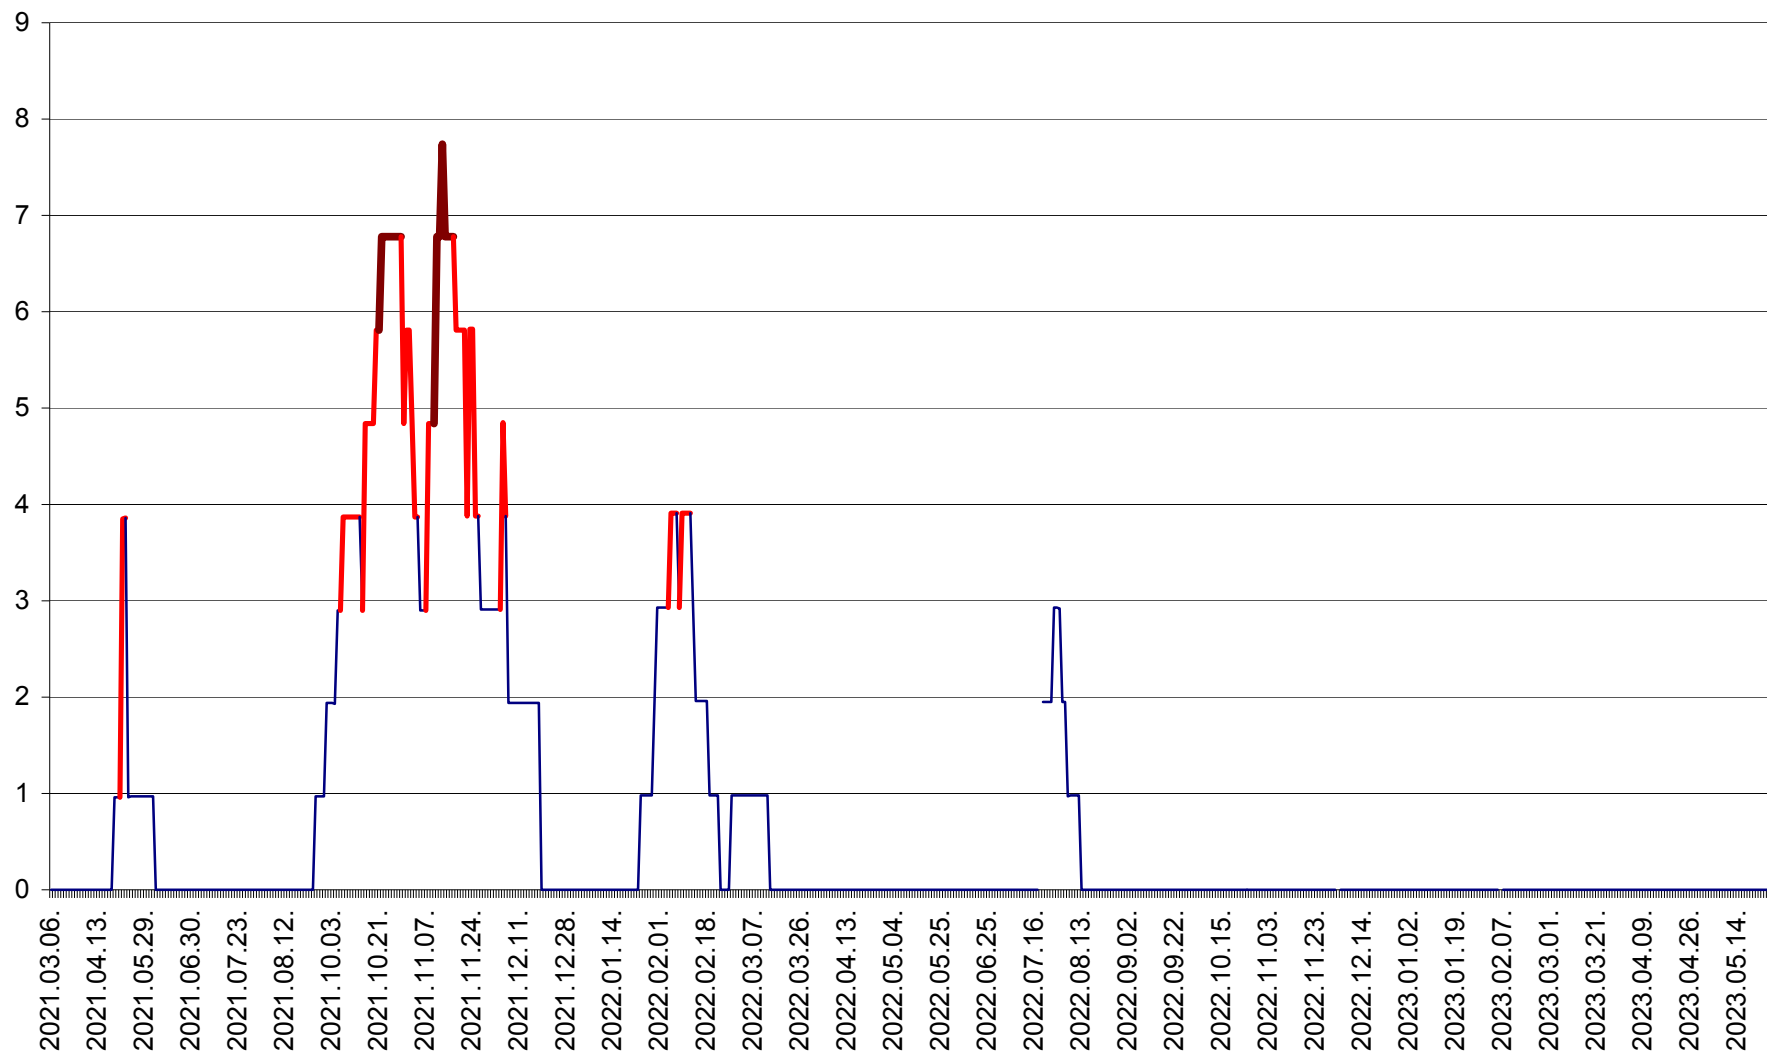

CORBU - Evolutia incidentei cumulate pe 14 zile la ‰ de locuitori  
2021.03.07. - 2023.05.25.

CORUND - Evolutia incidentei cumulate pe 14 zile la ‰ de locuitori  
2021.03.07. - 2023.05.25.

COZMENI - Evolutia incidentei cumulate pe 14 zile la ‰ de locuitori  
2021.03.07. - 2023.05.25.

ORAȘ CRISTURU SECUIESC - Evolutia incidentei cumulate pe 14 zile la ‰ de locuitori  
2021.03.07. - 2023.05.25.

DĂNEȘTI - Evolutia incidentei cumulate pe 14 zile la ‰ de locuitori  
2021.03.07. - 2023.05.25.

DÂRJIU - Evolutia incidentei cumulate pe 14 zile la ‰ de locuitori  
2021.03.07. - 2023.05.25.

DEALU - Evolutia incidentei cumulate pe 14 zile la ‰ de locuitori  
2021.03.07. - 2023.05.25.

DITRĂU - Evolutia incidentei cumulate pe 14 zile la ‰ de locuitori  
2021.03.07. - 2023.05.25.