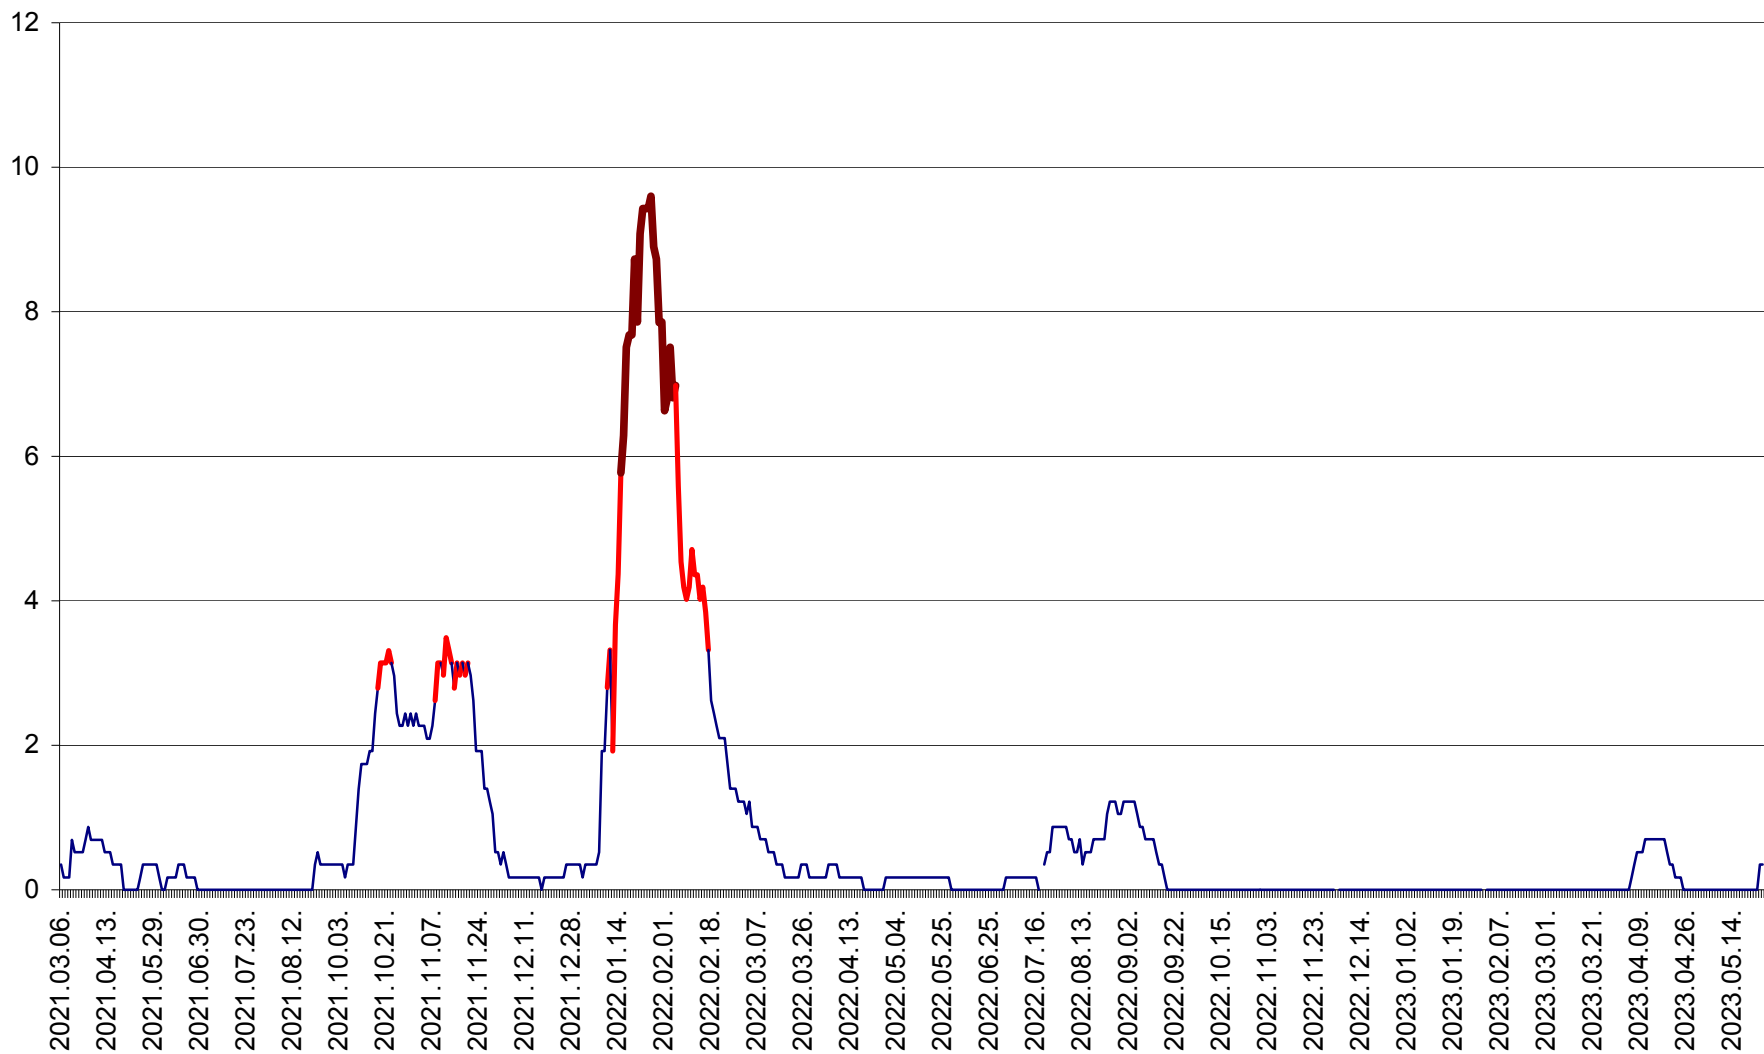

DÂRJIU - Evolutia incidentei cumulate pe 14 zile la ‰ de locuitori  
2021.03.07. - 2023.05.25.

DEALU - Evolutia incidentei cumulate pe 14 zile la ‰ de locuitori  
2021.03.07. - 2023.05.25.

DITRĂU - Evolutia incidentei cumulate pe 14 zile la ‰ de locuitori  
2021.03.07. - 2023.05.25.

FELICENI - Evolutia incidentei cumulate pe 14 zile la ‰ de locuitori  
2021.03.07. - 2023.05.25.

FRUMOASA - Evolutia incidentei cumulate pe 14 zile la ‰ de locuitori  
2021.03.07. - 2023.05.25.

GĂLĂUȚAȘ - Evoluția incidenței cumulate pe 14 zile la ‰ de locuitori  
2021.03.07. - 2023.05.25.

MUNICIPIUL GHEORGHENI - Evolutia incidentei cumulate pe 14 zile la ‰ de locuitori  
2021.03.07. - 2023.05.25.

JOSENI - Evolutia incidentei cumulate pe 14 zile la ‰ de locuitori  
2021.03.07. - 2023.05.25.