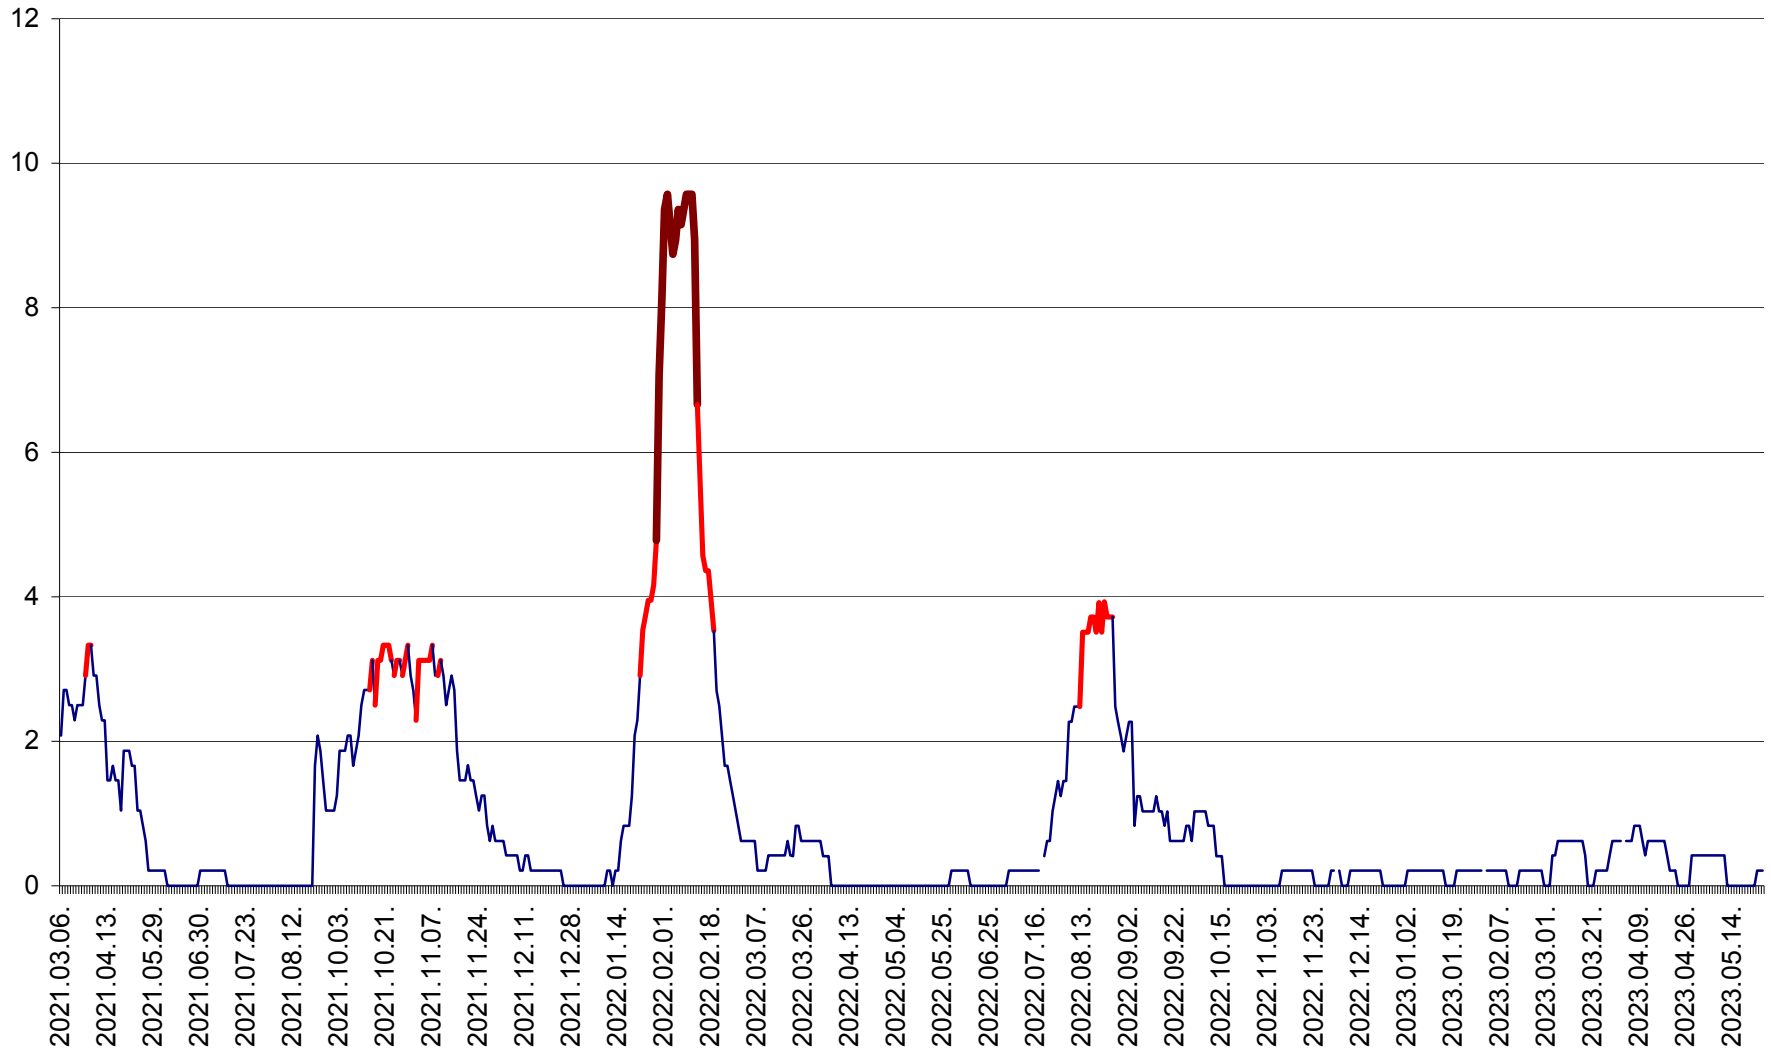

MĂDĂRAȘ - Evolutia incidentei cumulate pe 14 zile la ‰ de locuitori
2021.03.07. - 2023.05.25.