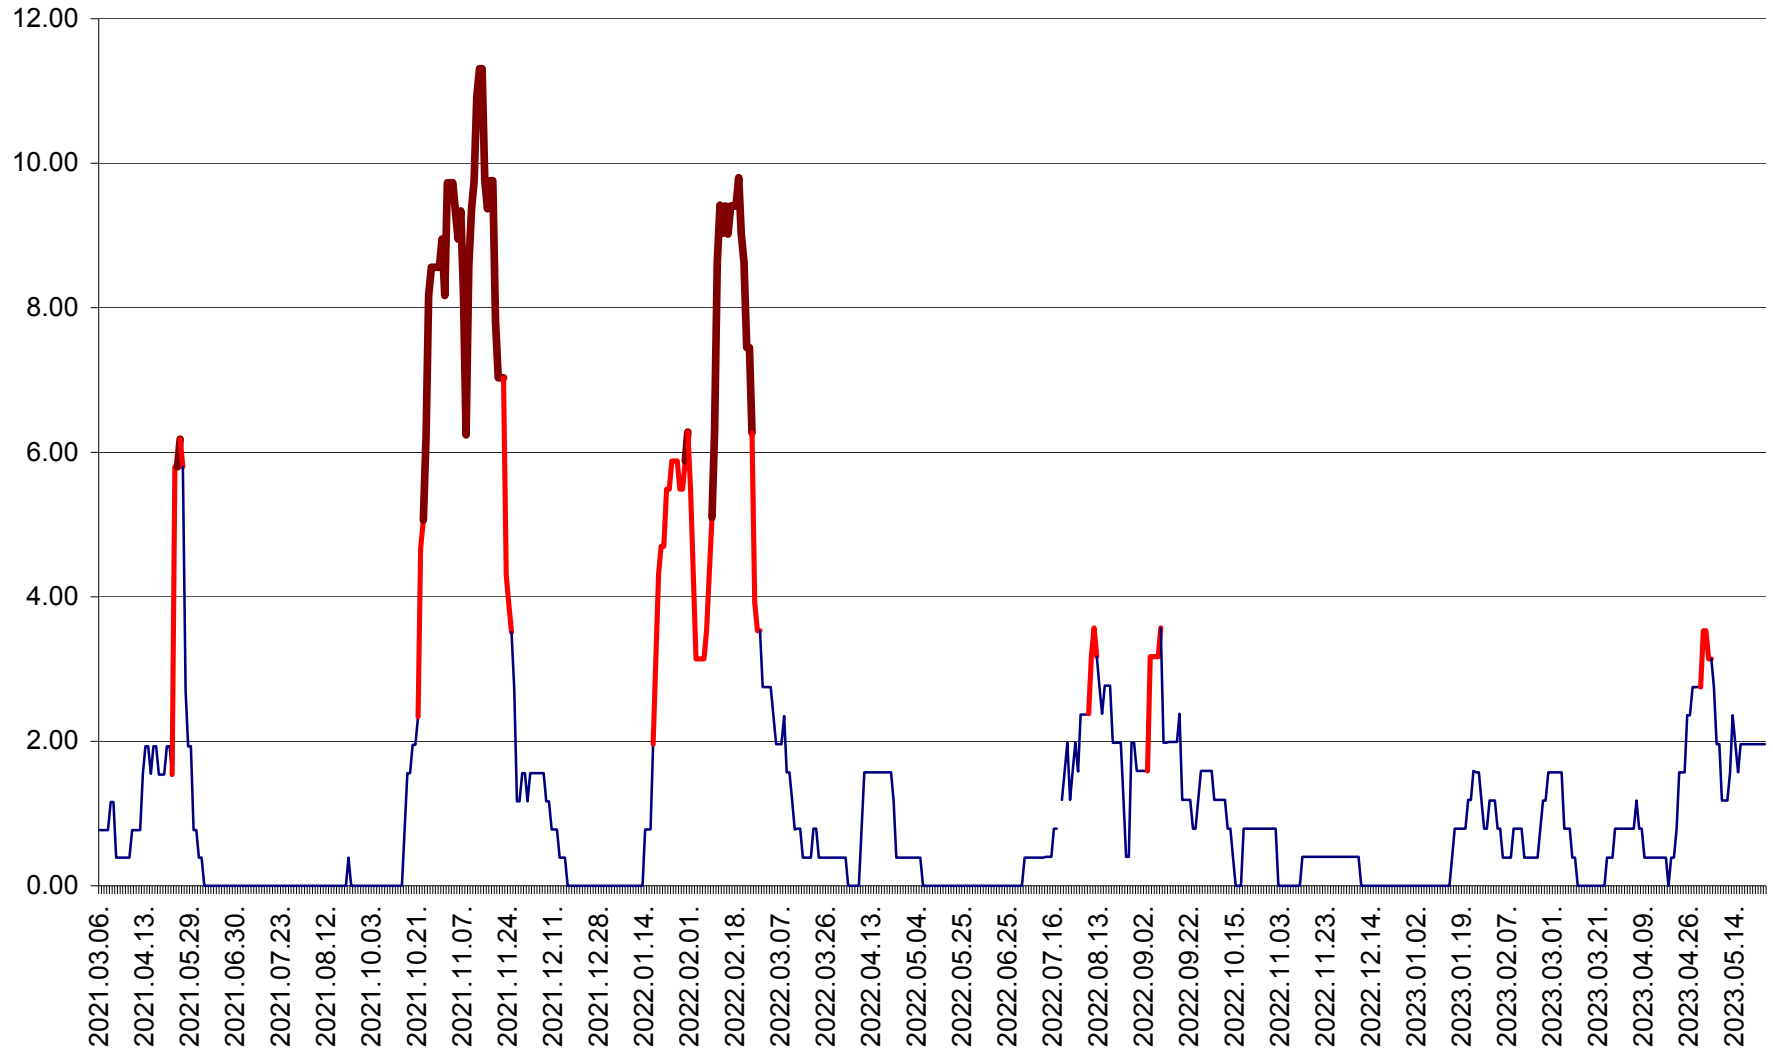

ATID - Evolutia incidentei cumulate pe 14 zile la % de locuitori  
2021.03.07. - 2023.05.25.

AVRĂMEȘTI - Evolutia incidentei cumulate pe 14 zile la ‰ de locuitori  
2021.03.07. - 2023.05.25.

ORAȘ BĂILE TUȘNAD - Evoluția incidenței cumulate pe 14 zile la ‰ de locuitori  
2021.03.07. - 2023.05.25.

ORAȘ BĂLAN - Evoluția incidenței cumulate pe 14 zile la ‰ de locuitori  
2021.03.07. - 2023.05.25.

BILBOR - Evolutia incidentei cumulate pe 14 zile la ‰ de locuitori  
2021.03.07. - 2023.05.25.

ORAȘ BORSEC - Evolutia incidentei cumulate pe 14 zile la ‰ de locuitori  
2021.03.07. - 2023.05.25.

BRĂDEȘTI - Evoluția incidenței cumulate pe 14 zile la ‰ de locuitori  
2021.03.07. - 2023.05.25.

CĂPÂLNIȚA - Evolutia incidentei cumulate pe 14 zile la ‰ de locuitori  
2021.03.07. - 2023.05.25.

CÂRȚA - Evolutia incidentei cumulate pe 14 zile la ‰ de locuitori  
2021.03.07. - 2023.05.25.