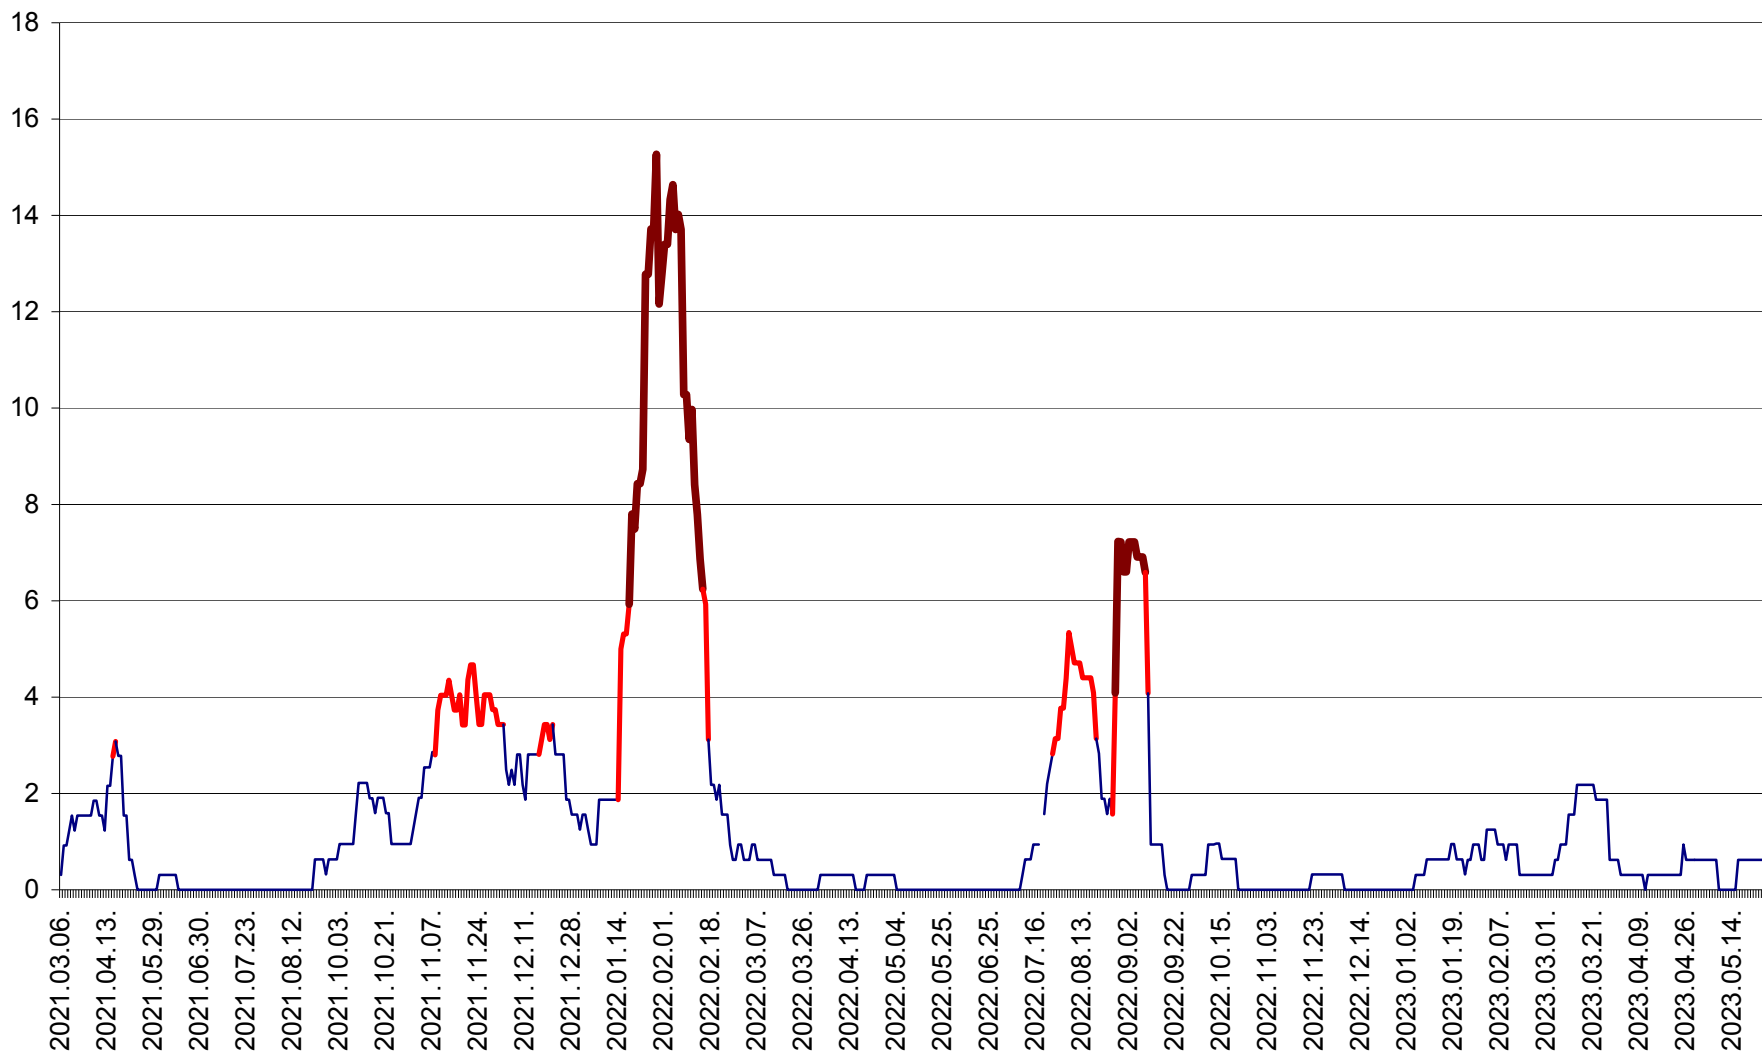

TUȘNAD - Evolutia incidentei cumulate pe 14 zile la ‰ de locuitori
2021.03.07. - 2023.05.25.