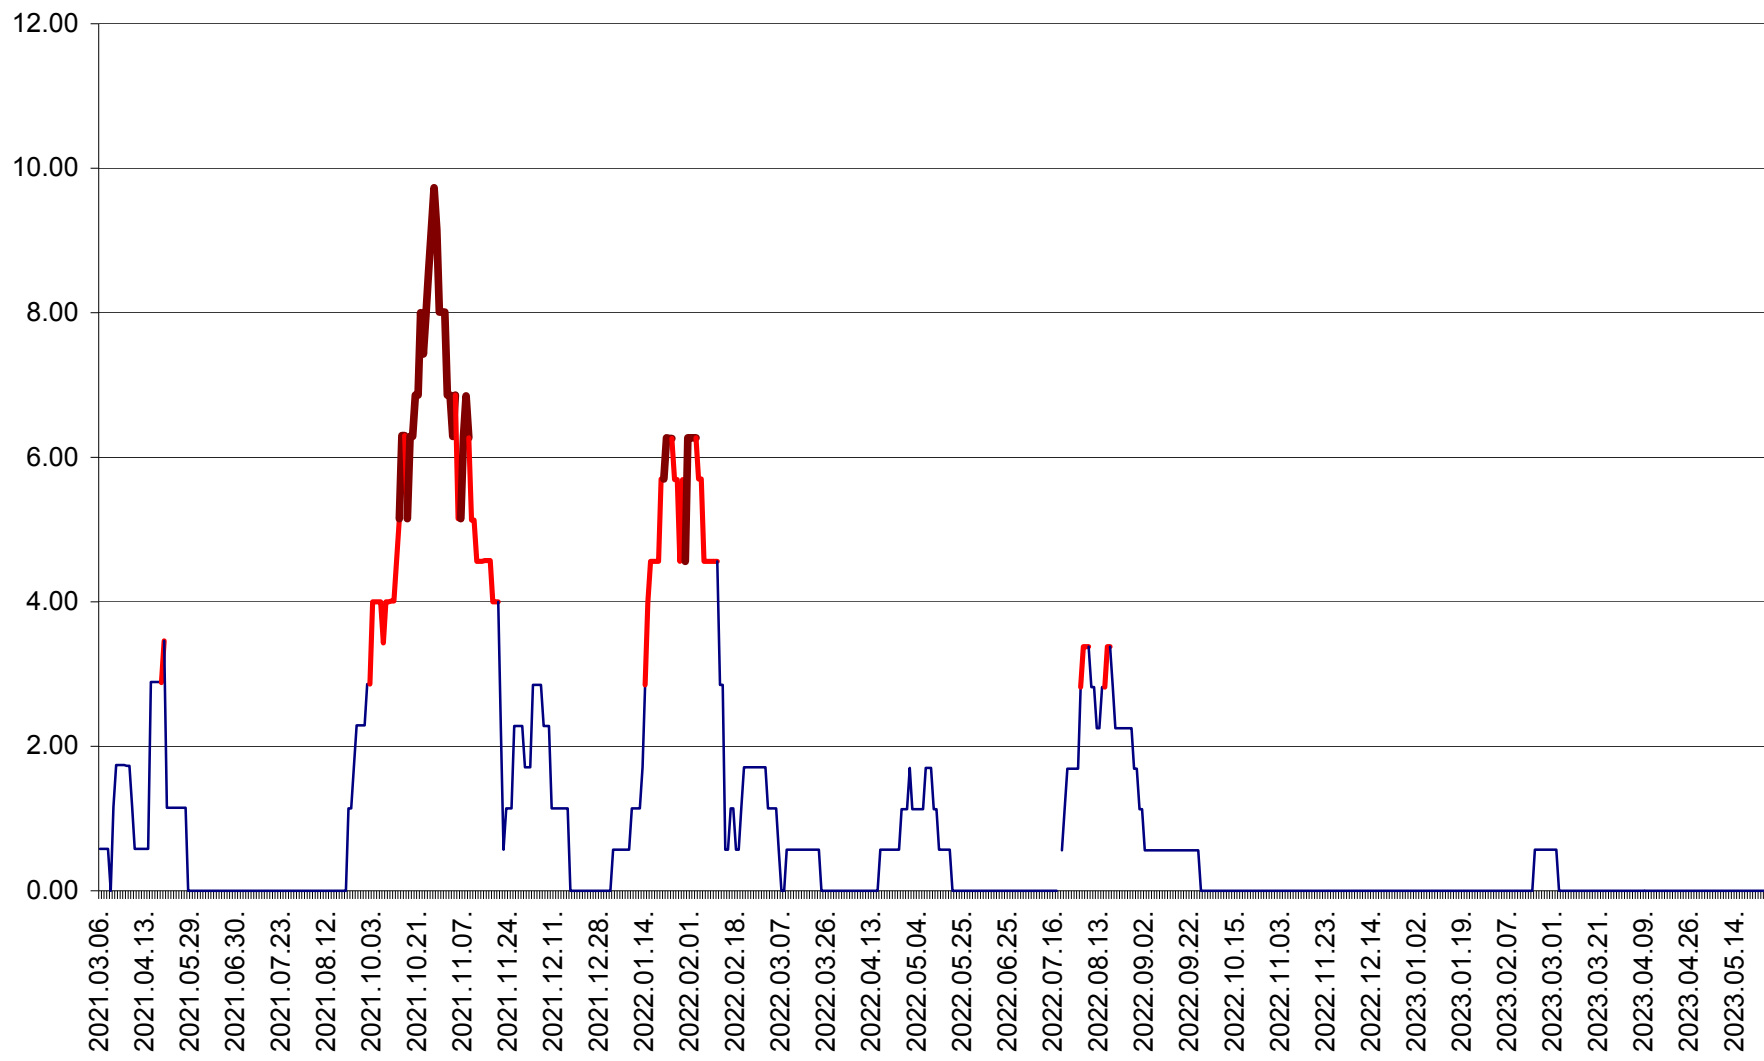

ORAȘ VLĂHIȚA - Evolutia incidentei cumulate pe 14 zile la ‰ de locuitori
2021.03.07. - 2023.05.25.