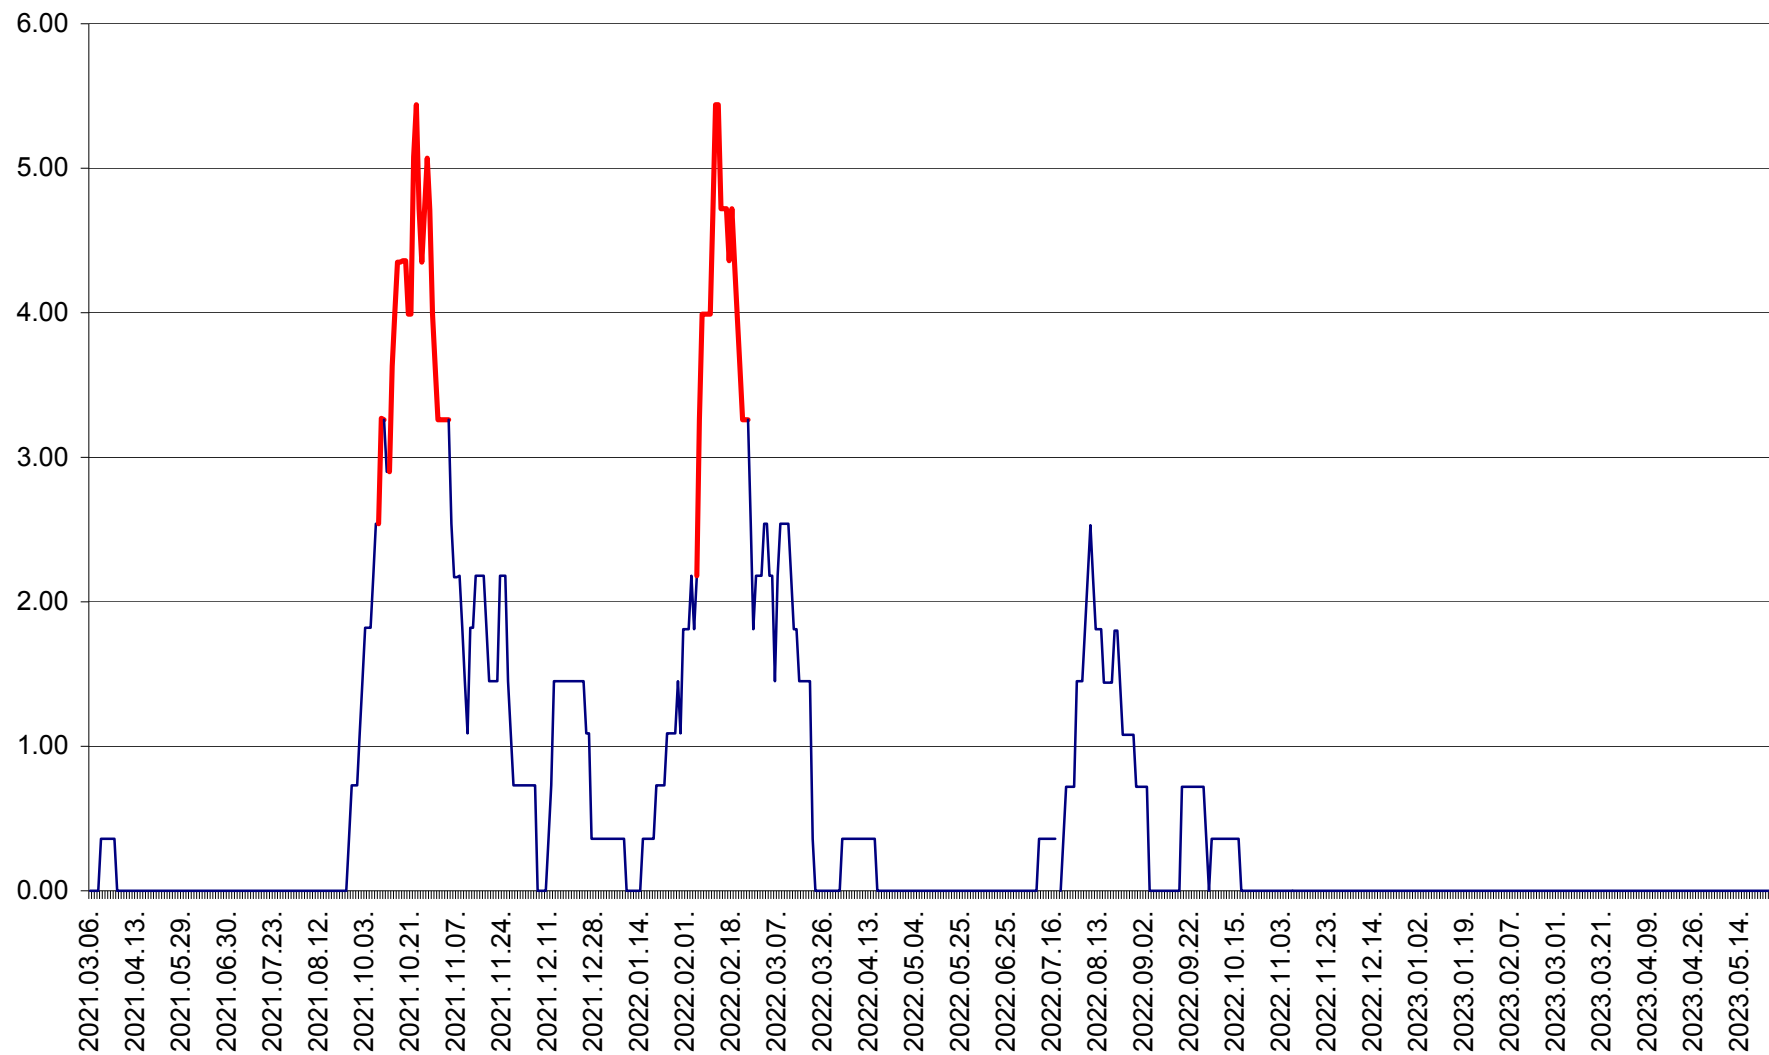

ATID - Evolutia incidentei cumulate pe 14 zile la % de locuitori  
2021.03.07. - 2023.05.25.

AVRĂMEȘTI - Evolutia incidentei cumulate pe 14 zile la ‰ de locuitori  
2021.03.07. - 2023.05.25.

ORAȘ BĂILE TUȘNAD - Evoluția incidenței cumulate pe 14 zile la ‰ de locuitori  
2021.03.07. - 2023.05.25.

ORAȘ BĂLAN - Evoluția incidenței cumulate pe 14 zile la ‰ de locuitori  
2021.03.07. - 2023.05.25.

BILBOR - Evolutia incidentei cumulate pe 14 zile la ‰ de locuitori  
2021.03.07. - 2023.05.25.

ORAȘ BORSEC - Evolutia incidentei cumulate pe 14 zile la ‰ de locuitori  
2021.03.07. - 2023.05.25.

BRĂDEȘTI - Evoluția incidenței cumulate pe 14 zile la ‰ de locuitori  
2021.03.07. - 2023.05.25.

CĂPÂLNIȚA - Evolutia incidentei cumulate pe 14 zile la ‰ de locuitori  
2021.03.07. - 2023.05.25.

CÂRȚA - Evolutia incidentei cumulate pe 14 zile la ‰ de locuitori  
2021.03.07. - 2023.05.25.