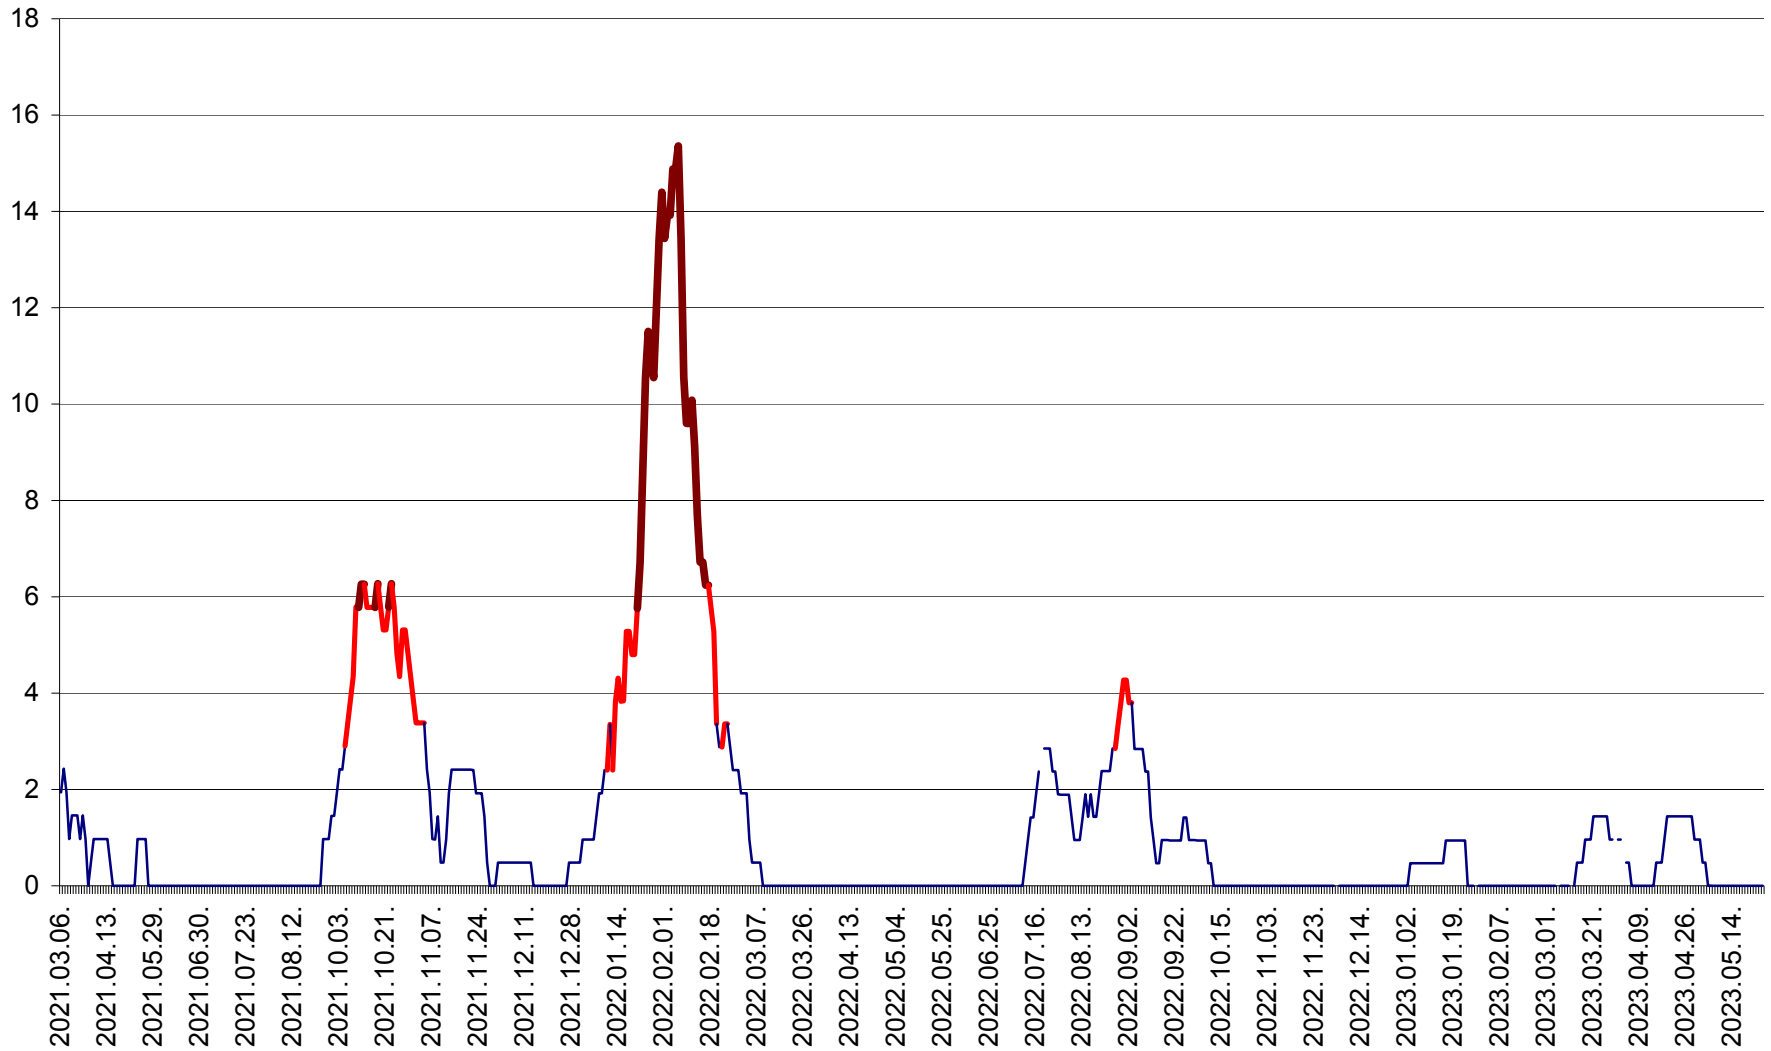

PLĂIEȘII DE JOS - Evoluția incidenței cumulate pe 14 zile la ‰ de locuitori
2021.03.07. - 2023.05.25.