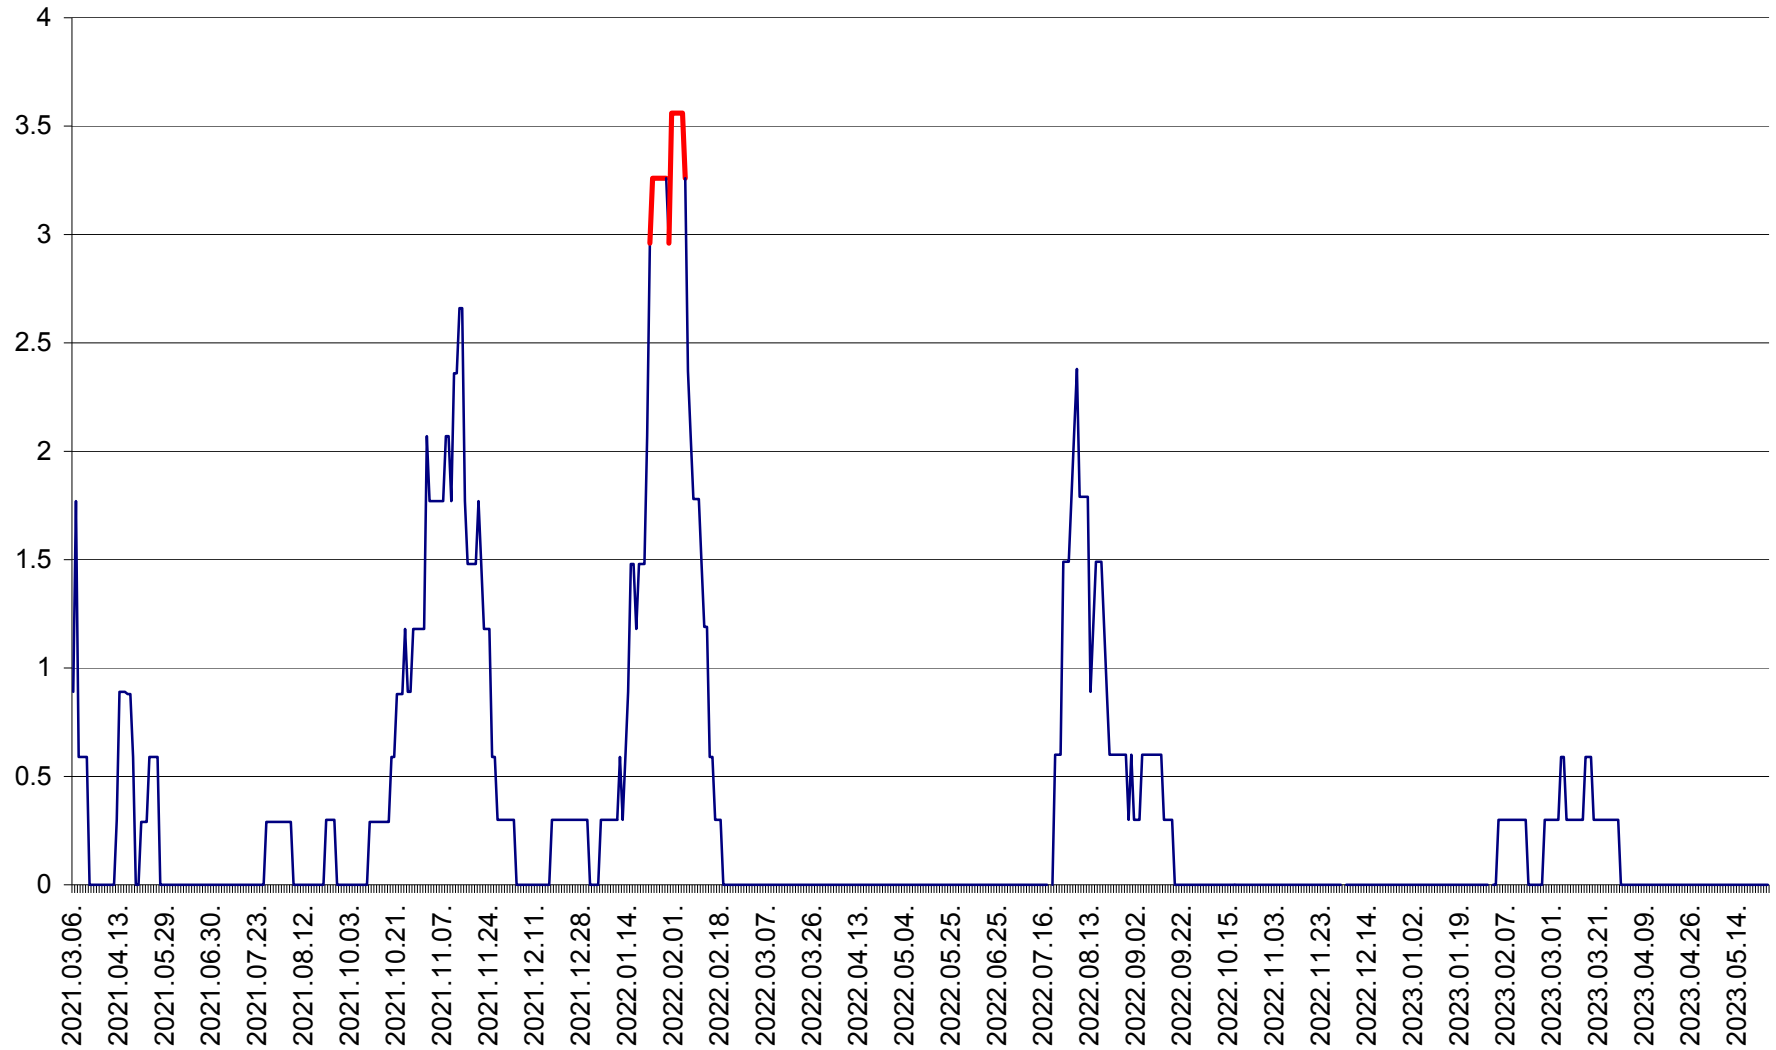

MUNICIPIUL GHEORGHENI - Evolutia incidentei cumulate pe 14 zile la ‰ de locuitori  
2021.03.07. - 2023.05.25.

JOSENI - Evolutia incidentei cumulate pe 14 zile la ‰ de locuitori  
2021.03.07. - 2023.05.25.

LĂZAREA - Evolutia incidentei cumulate pe 14 zile la % de locuitori  
2021.03.07. - 2023.05.25.

LELICENI - Evolutia incidentei cumulate pe 14 zile la % de locuitori  
2021.03.07. - 2023.05.25.

LUETA - Evolutia incidentei cumulate pe 14 zile la ‰ de locuitori  
2021.03.07. - 2023.05.25.

LUNCA DE JOS - Evolutia incidentei cumulate pe 14 zile la ‰ de locuitori  
2021.03.07. - 2023.05.25.

LUNCA DE SUS - Evolutia incidentei cumulate pe 14 zile la ‰ de locuitori  
2021.03.07. - 2023.05.25.