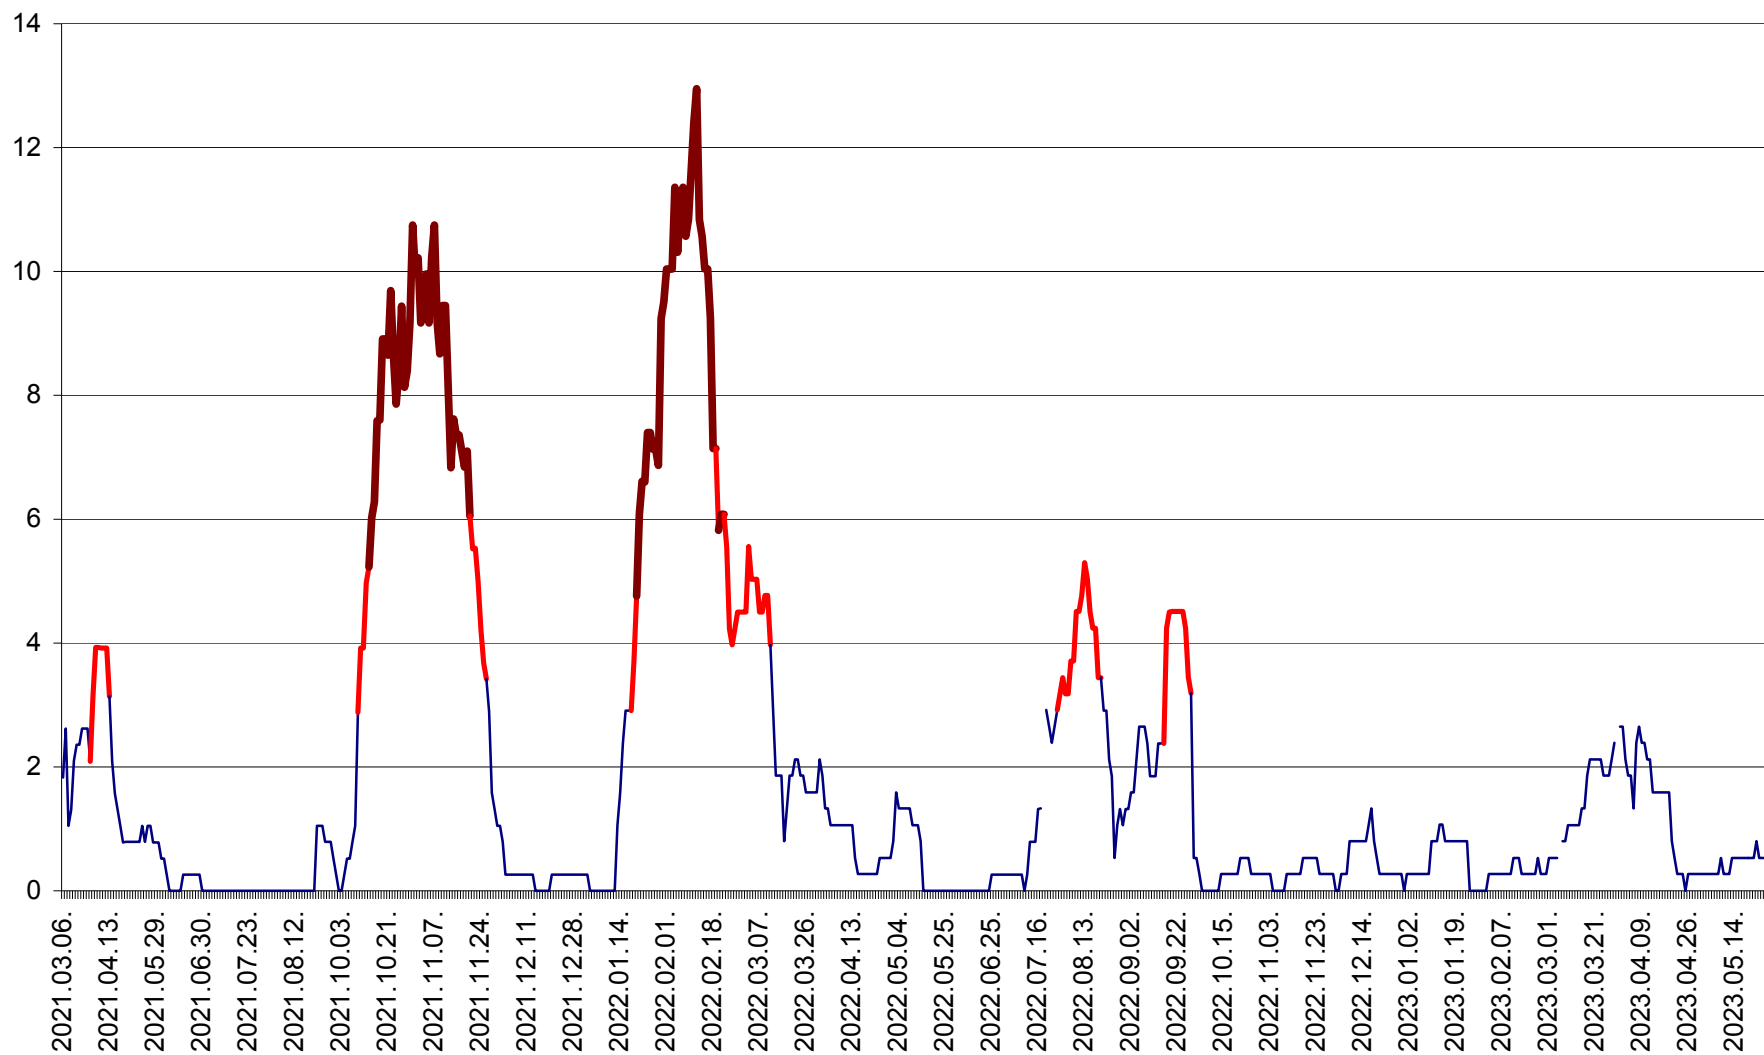

SATU MARE - Evolutia incidentei cumulate pe 14 zile la ‰ de locuitori
2021.03.07. - 2023.05.25.