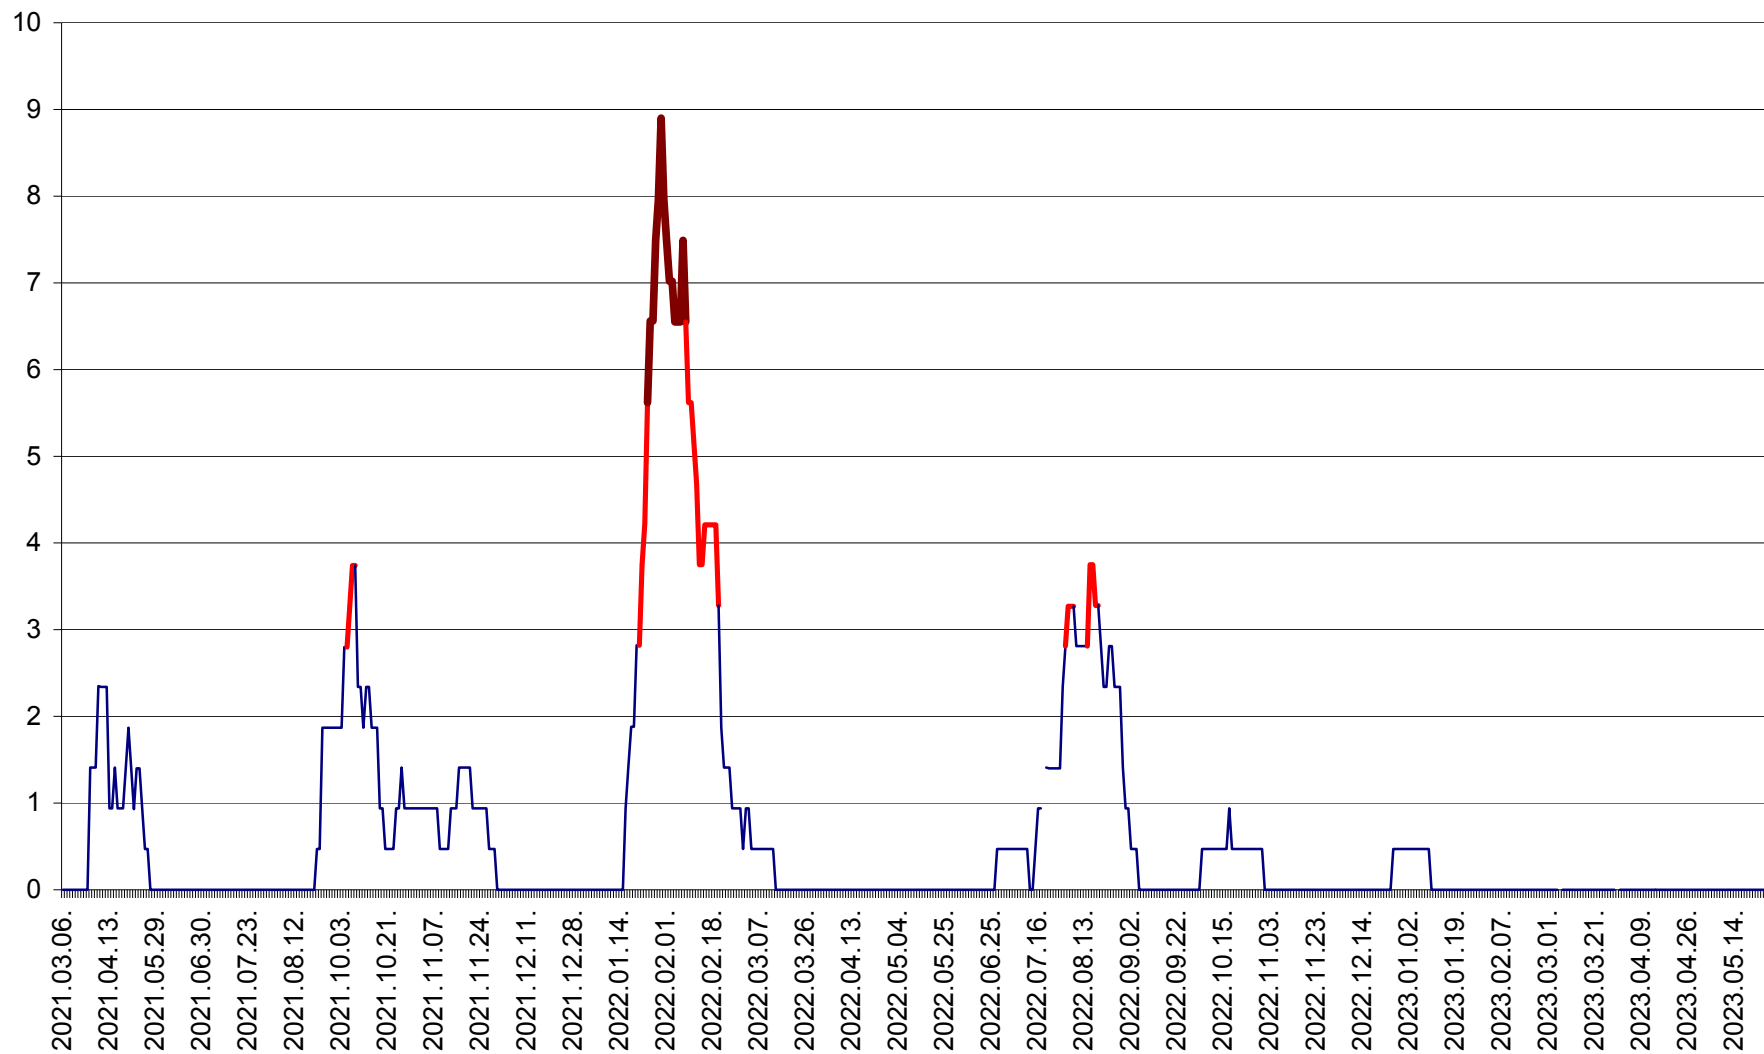

SECUIENI - Evolutia incidentei cumulate pe 14 zile la ‰ de locuitori
2021.03.07. - 2023.05.25.