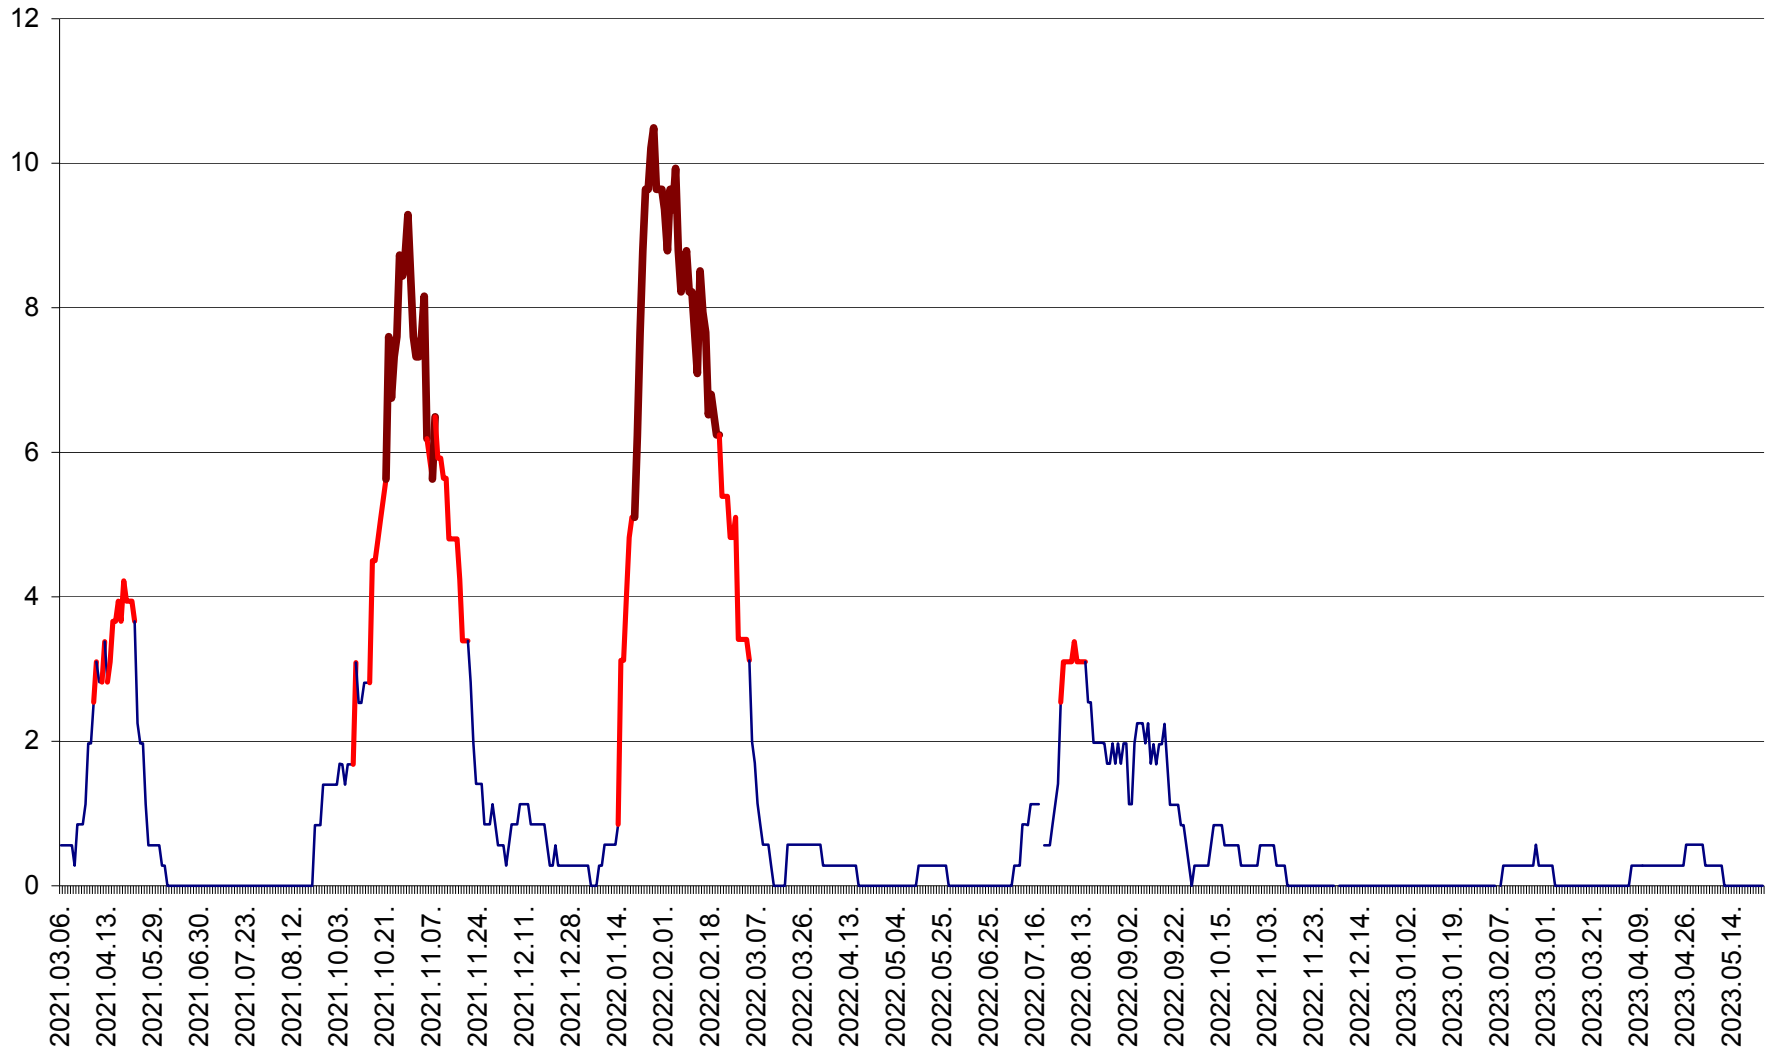

ORAȘ CRISTURU SECUIESC - Evolutia incidentei cumulate pe 14 zile la ‰ de locuitori  
2021.03.07. - 2023.05.25.

DĂNEȘTI - Evolutia incidentei cumulate pe 14 zile la ‰ de locuitori  
2021.03.07. - 2023.05.25.

DÂRJIU - Evolutia incidentei cumulate pe 14 zile la ‰ de locuitori  
2021.03.07. - 2023.05.25.

DEALU - Evolutia incidentei cumulate pe 14 zile la ‰ de locuitori  
2021.03.07. - 2023.05.25.

DITRĂU - Evolutia incidentei cumulate pe 14 zile la ‰ de locuitori  
2021.03.07. - 2023.05.25.

FELICENI - Evolutia incidentei cumulate pe 14 zile la ‰ de locuitori  
2021.03.07. - 2023.05.25.

FRUMOASA - Evolutia incidentei cumulate pe 14 zile la ‰ de locuitori  
2021.03.07. - 2023.05.25.

GĂLĂUȚAȘ - Evoluția incidenței cumulate pe 14 zile la ‰ de locuitori  
2021.03.07. - 2023.05.25.