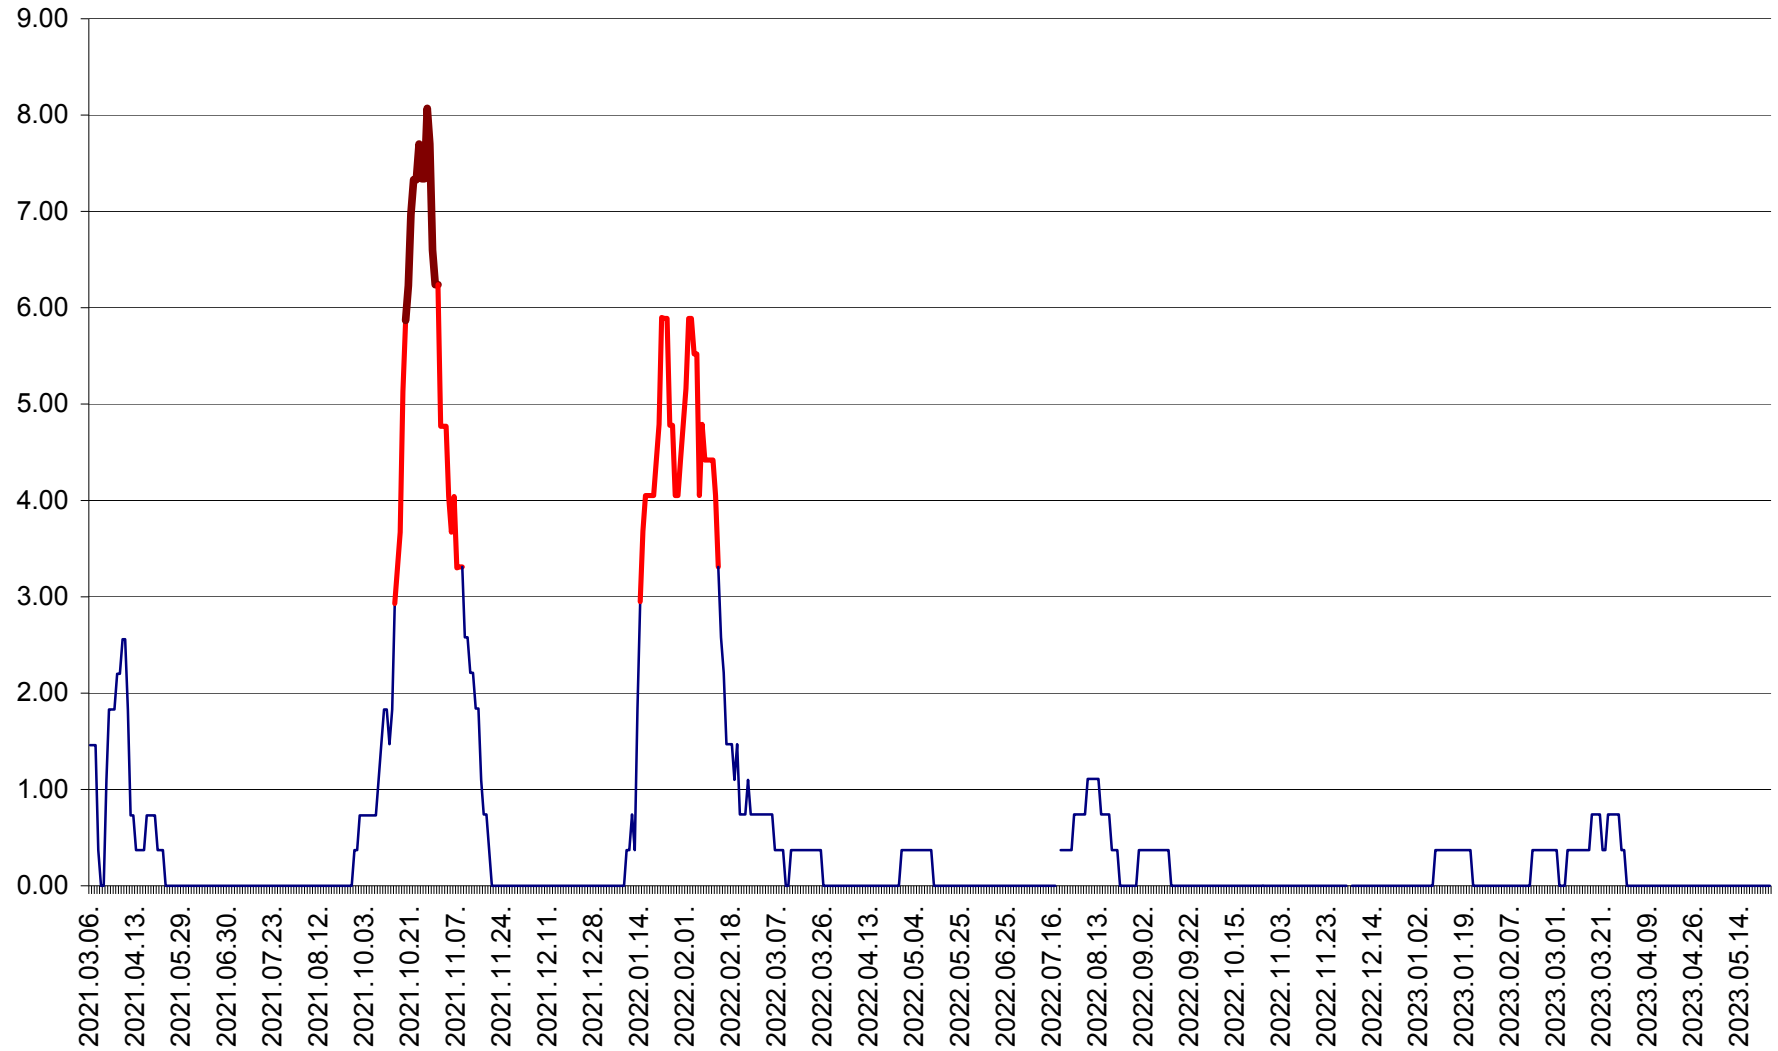

ORAȘ BĂLAN - Evoluția incidenței cumulate pe 14 zile la ‰ de locuitori  
2021.03.07. - 2023.05.25.

BILBOR - Evolutia incidentei cumulate pe 14 zile la ‰ de locuitori  
2021.03.07. - 2023.05.25.

ORAȘ BORSEC - Evolutia incidentei cumulate pe 14 zile la ‰ de locuitori  
2021.03.07. - 2023.05.25.

BRĂDEȘTI - Evoluția incidenței cumulate pe 14 zile la ‰ de locuitori  
2021.03.07. - 2023.05.25.

CĂPÂLNIȚA - Evolutia incidentei cumulate pe 14 zile la ‰ de locuitori  
2021.03.07. - 2023.05.25.

CÂRȚA - Evolutia incidentei cumulate pe 14 zile la ‰ de locuitori  
2021.03.07. - 2023.05.25.

CICEU - Evolutia incidentei cumulate pe 14 zile la ‰ de locuitori  
2021.03.07. - 2023.05.25.

CIUCSÂNGEORGIU - Evolutia incidentei cumulate pe 14 zile la ‰ de locuitori  
2021.03.07. - 2023.05.25.

CIUMANI - Evolutia incidentei cumulate pe 14 zile la ‰ de locuitori  
2021.03.07. - 2023.05.25.

CORBU - Evolutia incidentei cumulate pe 14 zile la ‰ de locuitori  
2021.03.07. - 2023.05.25.

CORUND - Evolutia incidentei cumulate pe 14 zile la ‰ de locuitori  
2021.03.07. - 2023.05.25.

COZMENI - Evolutia incidentei cumulate pe 14 zile la ‰ de locuitori  
2021.03.07. - 2023.05.25.