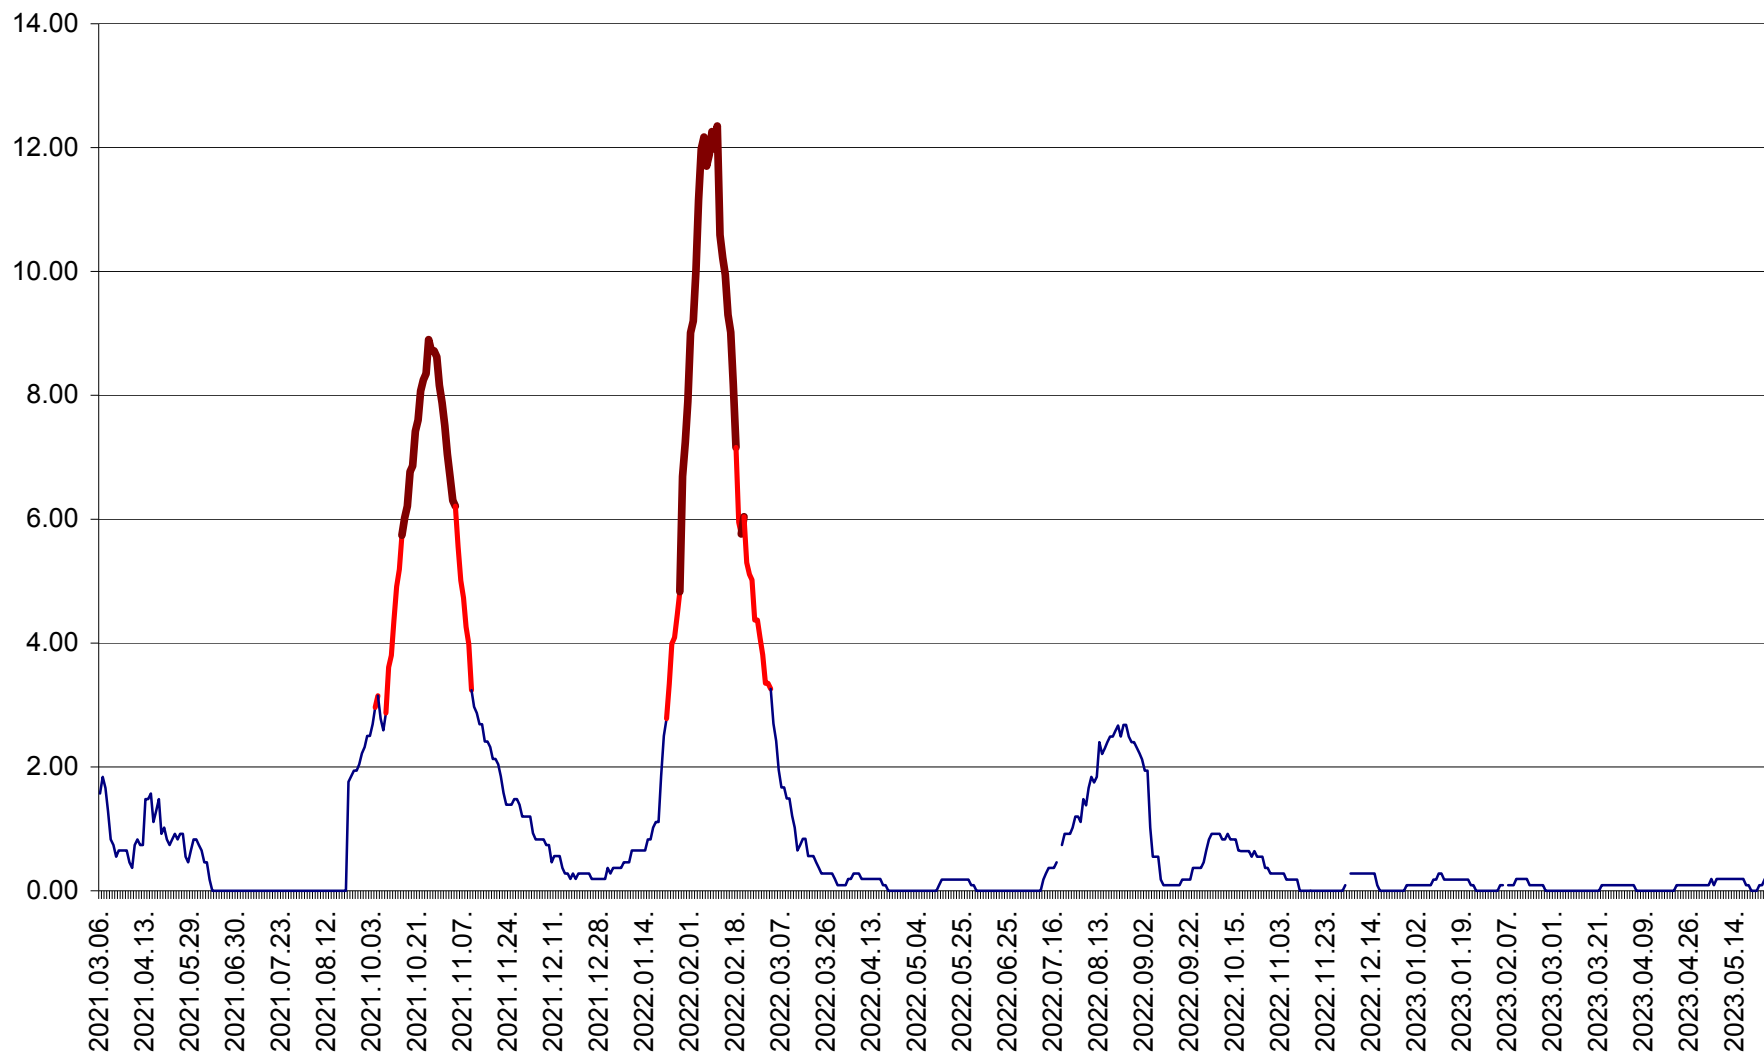

CICEU - Evolutia incidentei cumulate pe 14 zile la ‰ de locuitori  
2021.03.07. - 2023.05.25.

CIUCSÂNGEORGIU - Evolutia incidentei cumulate pe 14 zile la ‰ de locuitori  
2021.03.07. - 2023.05.25.

CIUMANI - Evolutia incidentei cumulate pe 14 zile la ‰ de locuitori  
2021.03.07. - 2023.05.25.

CORBU - Evolutia incidentei cumulate pe 14 zile la ‰ de locuitori  
2021.03.07. - 2023.05.25.

CORUND - Evolutia incidentei cumulate pe 14 zile la ‰ de locuitori  
2021.03.07. - 2023.05.25.

COZMENI - Evolutia incidentei cumulate pe 14 zile la ‰ de locuitori  
2021.03.07. - 2023.05.25.

ORAȘ CRISTURU SECUIESC - Evolutia incidentei cumulate pe 14 zile la ‰ de locuitori  
2021.03.07. - 2023.05.25.

DĂNEȘTI - Evolutia incidentei cumulate pe 14 zile la ‰ de locuitori  
2021.03.07. - 2023.05.25.