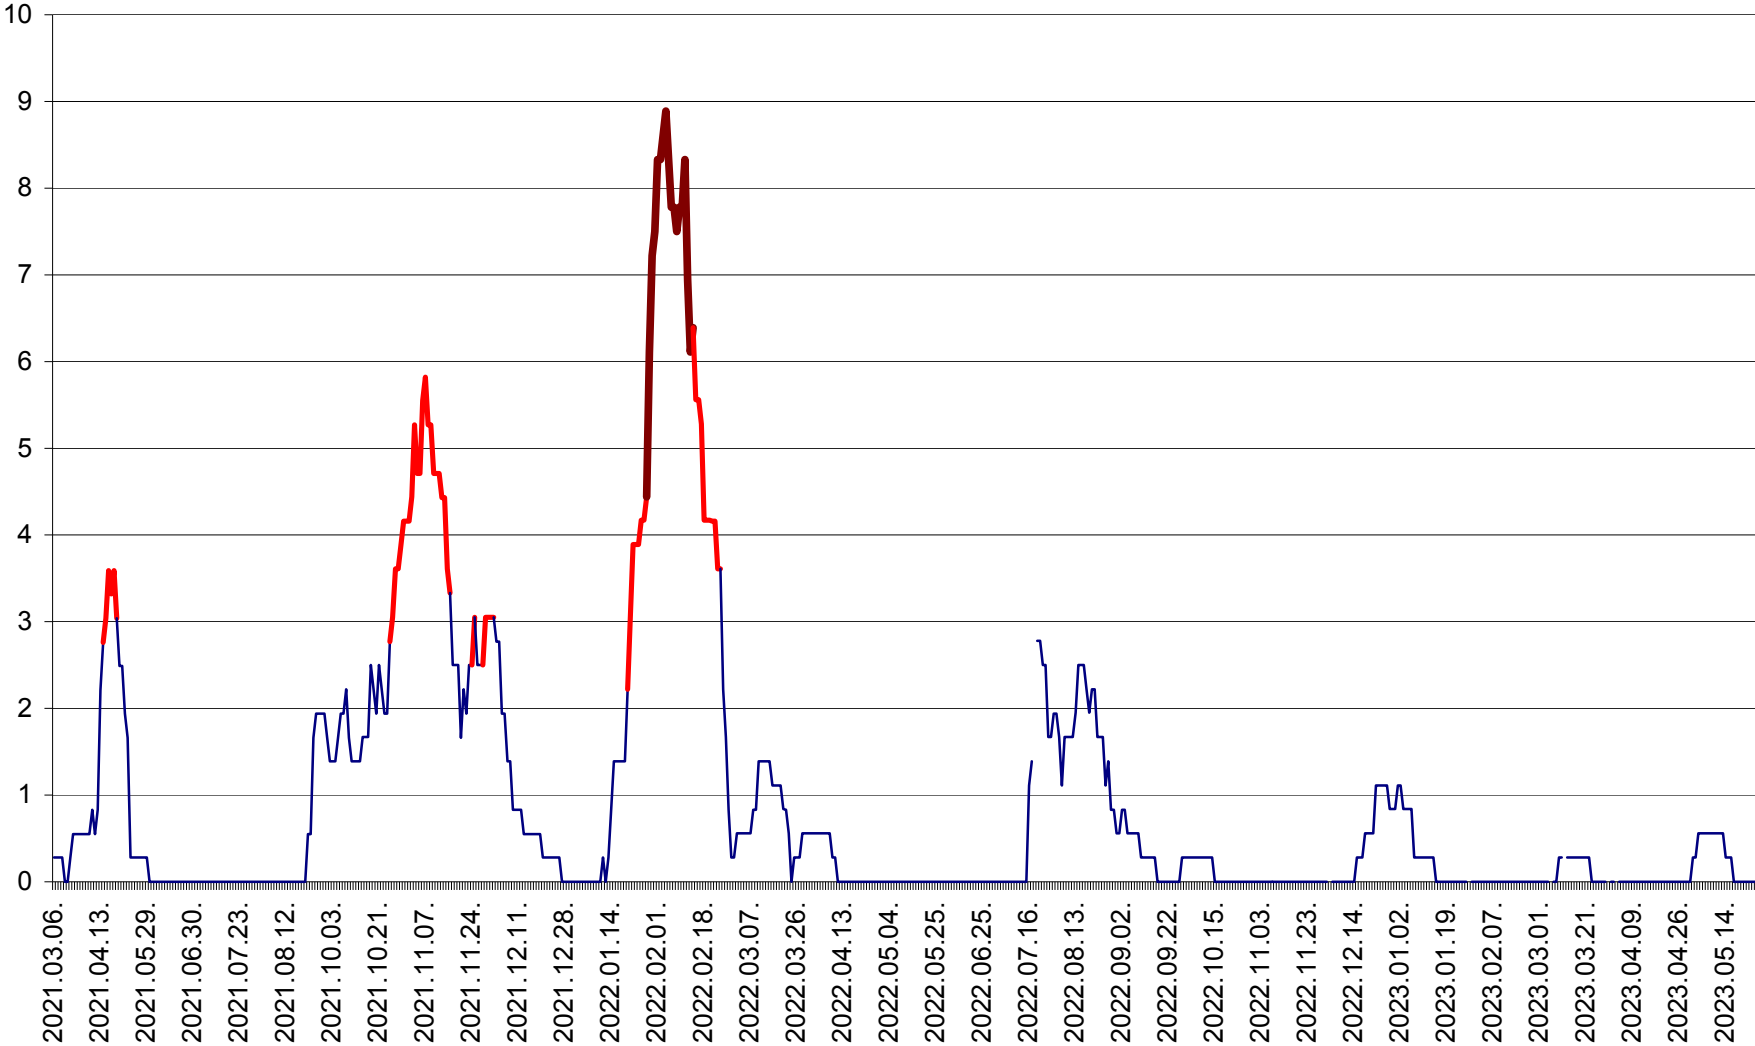

MEREȘTI - Evolutia incidentei cumulate pe 14 zile la ‰ de locuitori  
2021.03.07. - 2023.05.25.

MUNICIPIUL MIERCUREA-CIUC - Evolutia incidentei cumulate pe 14 zile la ‰ de locuitori  
2021.03.07. - 2023.05.25.

MIHĂILENI - Evolutia incidentei cumulate pe 14 zile la ‰ de locuitori  
2021.03.07. - 2023.05.25.

MUGENI - Evolutia incidentei cumulate pe 14 zile la ‰ de locuitori  
2021.03.07. - 2023.05.25.

OCLAND - Evolutia incidentei cumulate pe 14 zile la ‰ de locuitori  
2021.03.07. - 2023.05.25.