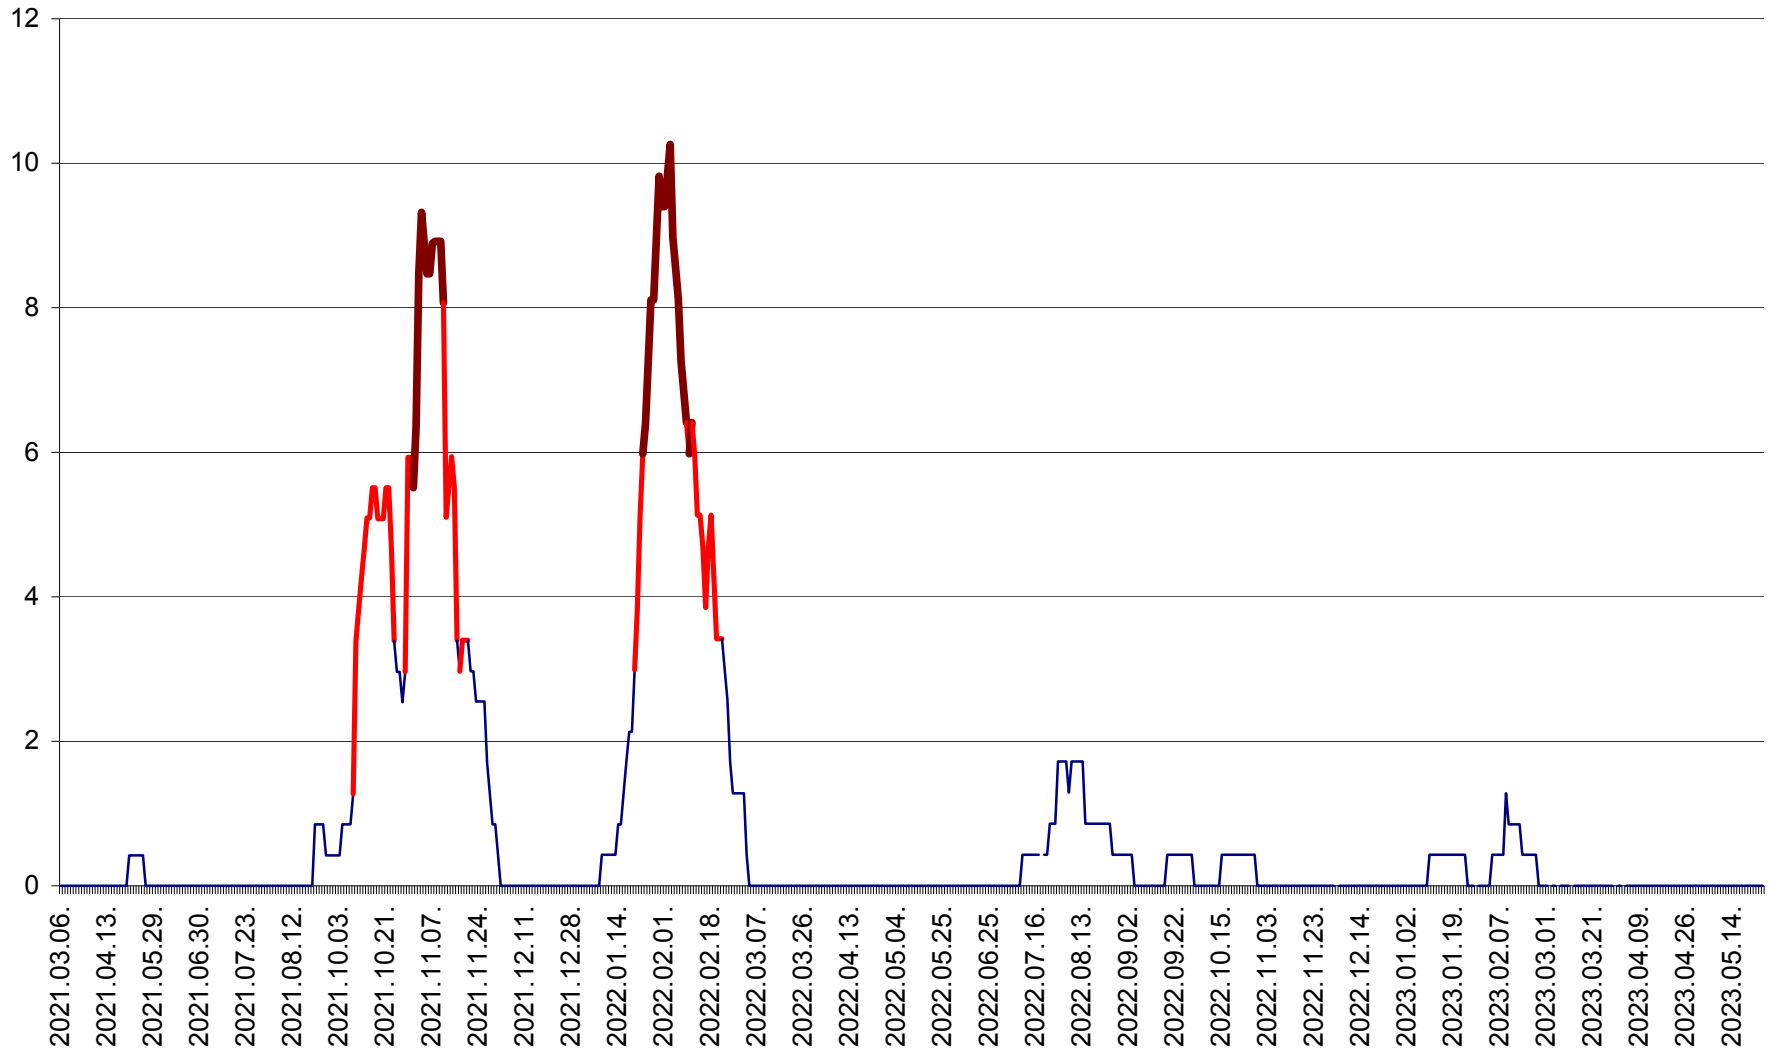

SĂCEL - Evolutia incidentei cumulate pe 14 zile la ‰ de locuitori  
2021.03.07. - 2023.05.25.

SÂNCRĂIENI - Evolutia incidentei cumulate pe 14 zile la ‰ de locuitori  
2021.03.07. - 2023.05.25.

SÂNDOMIC - Evolutia incidentei cumulate pe 14 zile la ‰ de locuitori  
2021.03.07. - 2023.05.25.

SÂNMARTIN - Evolutia incidentei cumulate pe 14 zile la ‰ de locuitori  
2021.03.07. - 2023.05.25.

SÂNSIMION - Evolutia incidentei cumulate pe 14 zile la ‰ de locuitori  
2021.03.07. - 2023.05.25.

SÂNTIMBRU - Evolutia incidentei cumulate pe 14 zile la ‰ de locuitori  
2021.03.07. - 2023.05.25.