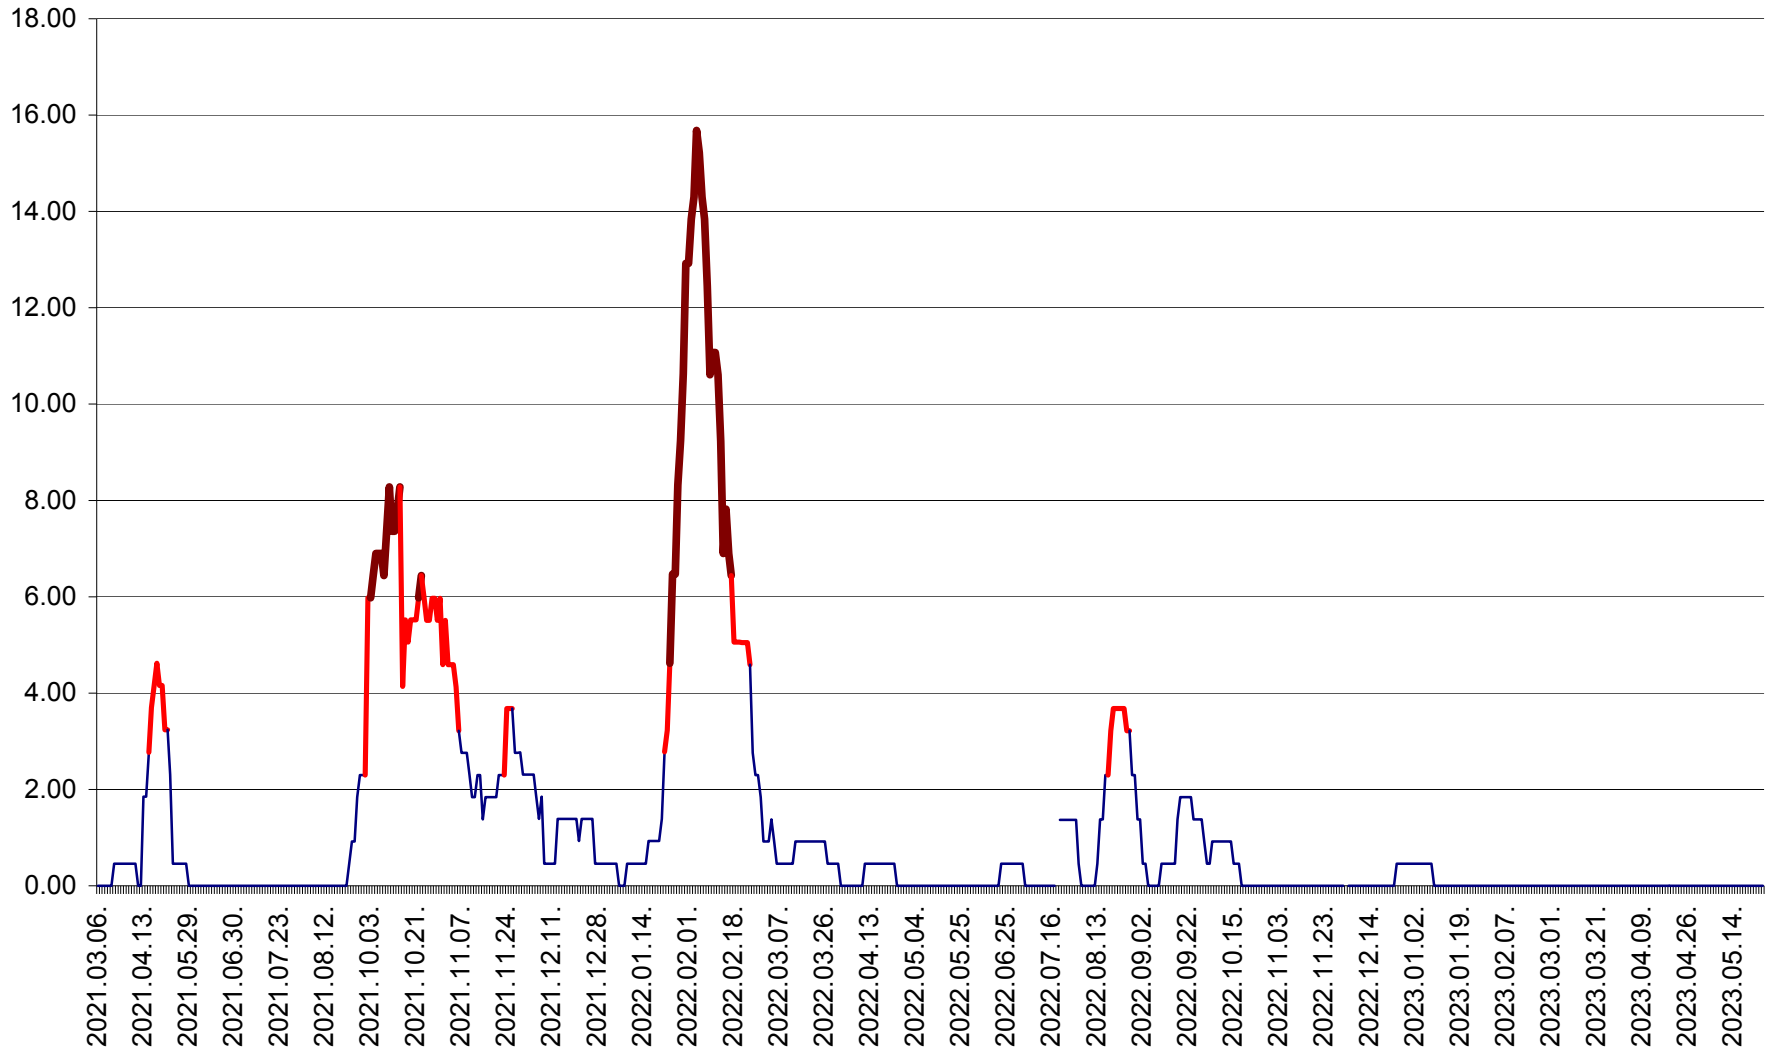

ATID - Evolutia incidentei cumulate pe 14 zile la % de locuitori  
2021.03.07. - 2023.05.25.

AVRĂMEȘTI - Evolutia incidentei cumulate pe 14 zile la ‰ de locuitori  
2021.03.07. - 2023.05.25.

ORAȘ BĂILE TUȘNAD - Evoluția incidenței cumulate pe 14 zile la ‰ de locuitori  
2021.03.07. - 2023.05.25.

ORAȘ BĂLAN - Evoluția incidenței cumulate pe 14 zile la ‰ de locuitori  
2021.03.07. - 2023.05.25.

BILBOR - Evolutia incidentei cumulate pe 14 zile la ‰ de locuitori  
2021.03.07. - 2023.05.25.

ORAȘ BORSEC - Evolutia incidentei cumulate pe 14 zile la ‰ de locuitori  
2021.03.07. - 2023.05.25.

BRĂDEȘTI - Evoluția incidenței cumulate pe 14 zile la ‰ de locuitori  
2021.03.07. - 2023.05.25.

CĂPÂLNIȚA - Evolutia incidentei cumulate pe 14 zile la ‰ de locuitori  
2021.03.07. - 2023.05.25.

CÂRȚA - Evolutia incidentei cumulate pe 14 zile la ‰ de locuitori  
2021.03.07. - 2023.05.25.

CICEU - Evolutia incidentei cumulate pe 14 zile la ‰ de locuitori  
2021.03.07. - 2023.05.25.

CIUCSÂNGEORGIU - Evolutia incidentei cumulate pe 14 zile la ‰ de locuitori  
2021.03.07. - 2023.05.25.

CIUMANI - Evolutia incidentei cumulate pe 14 zile la ‰ de locuitori  
2021.03.07. - 2023.05.25.