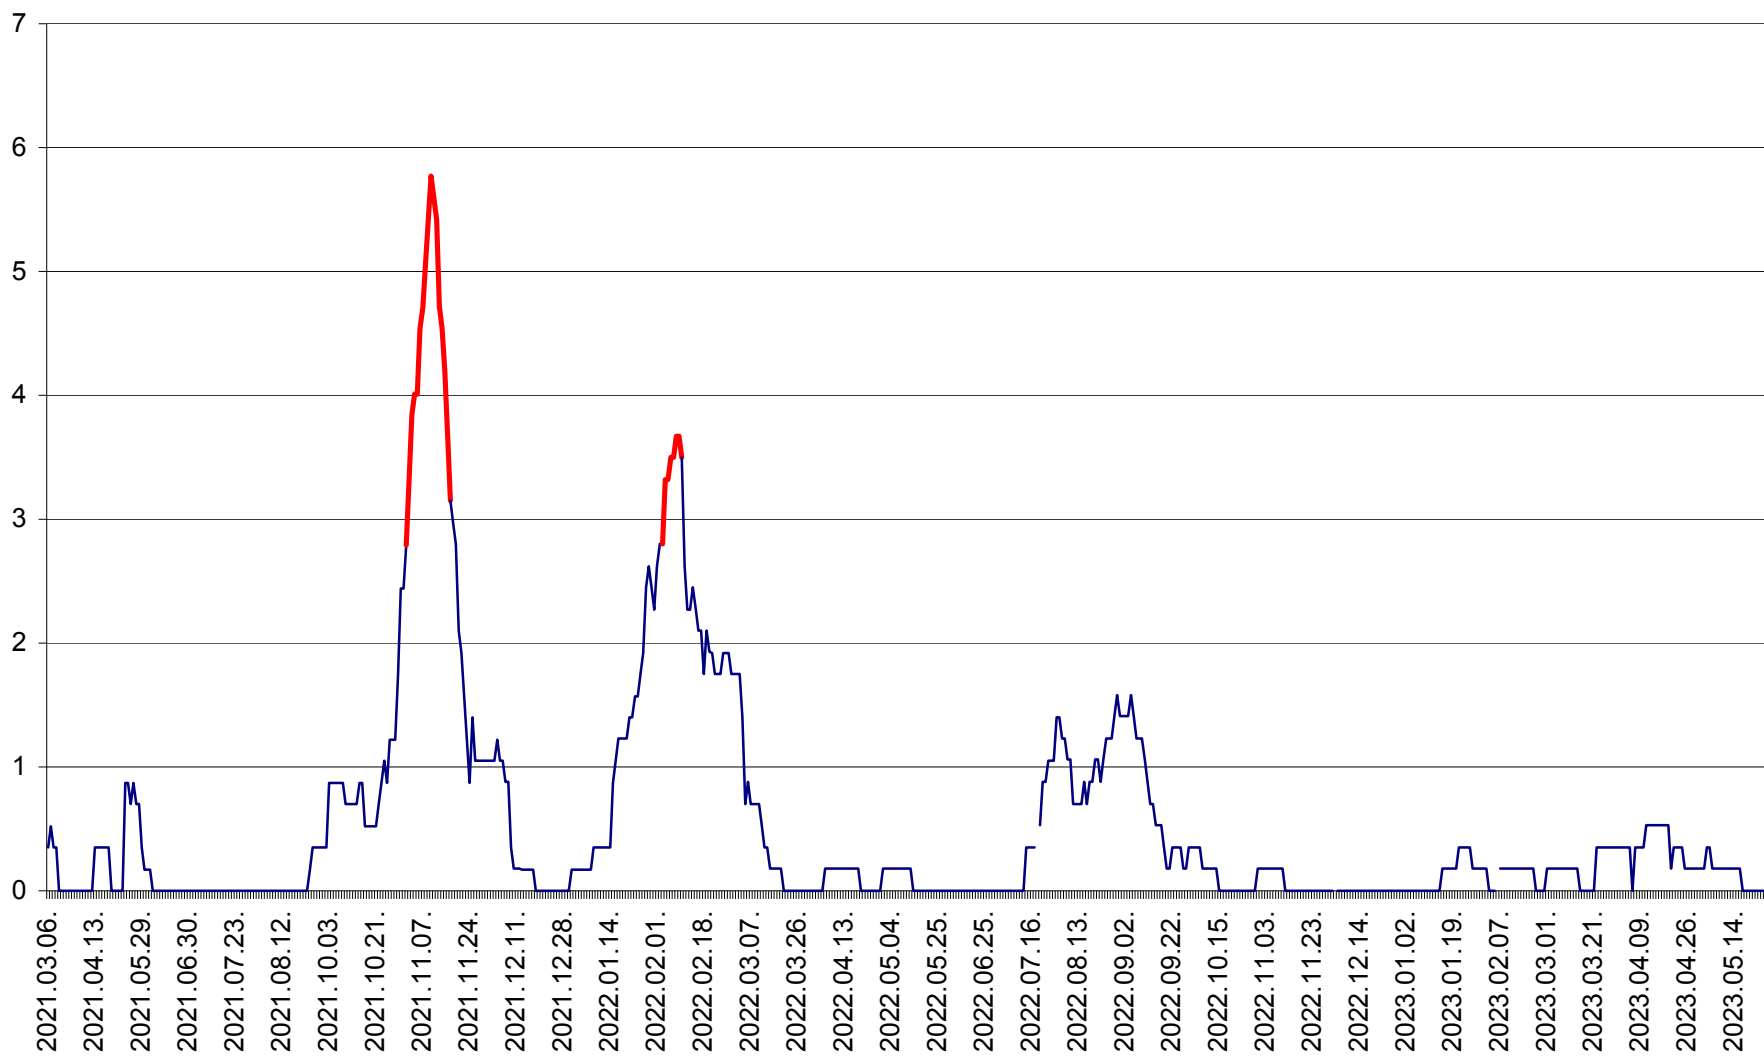

CORBU - Evolutia incidentei cumulate pe 14 zile la ‰ de locuitori  
2021.03.07. - 2023.05.25.

CORUND - Evolutia incidentei cumulate pe 14 zile la ‰ de locuitori  
2021.03.07. - 2023.05.25.

COZMENI - Evolutia incidentei cumulate pe 14 zile la ‰ de locuitori  
2021.03.07. - 2023.05.25.

ORAȘ CRISTURU SECUIESC - Evolutia incidentei cumulate pe 14 zile la ‰ de locuitori  
2021.03.07. - 2023.05.25.

DĂNEȘTI - Evolutia incidentei cumulate pe 14 zile la ‰ de locuitori  
2021.03.07. - 2023.05.25.

DÂRJIU - Evolutia incidentei cumulate pe 14 zile la ‰ de locuitori  
2021.03.07. - 2023.05.25.

DEALU - Evolutia incidentei cumulate pe 14 zile la ‰ de locuitori  
2021.03.07. - 2023.05.25.

DITRĂU - Evolutia incidentei cumulate pe 14 zile la ‰ de locuitori  
2021.03.07. - 2023.05.25.