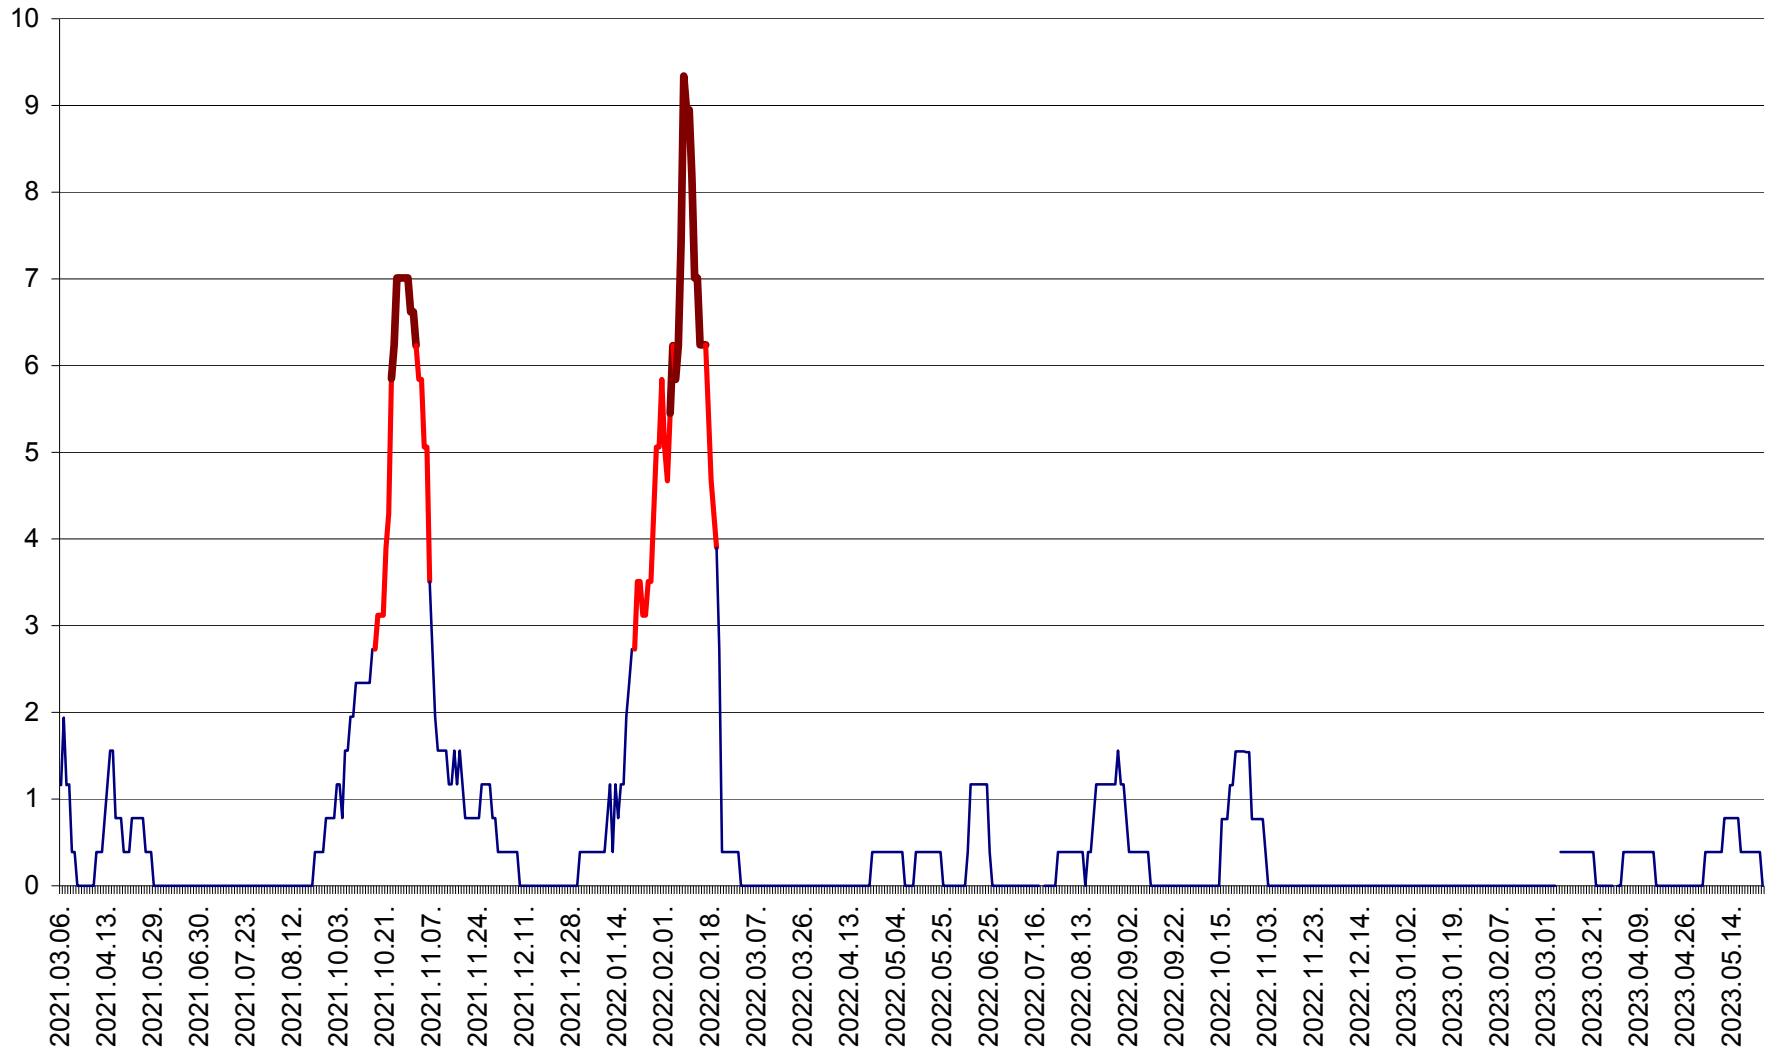

MUNICIPIUL TOPLIȚA - Evolutia incidentei cumulate pe 14 zile la ‰ de locuitori
2021.03.07. - 2023.05.25.

TOMEȘTI - Evolutia incidentei cumulate pe 14 zile la ‰ de locuitori
2021.03.07. - 2023.05.25.