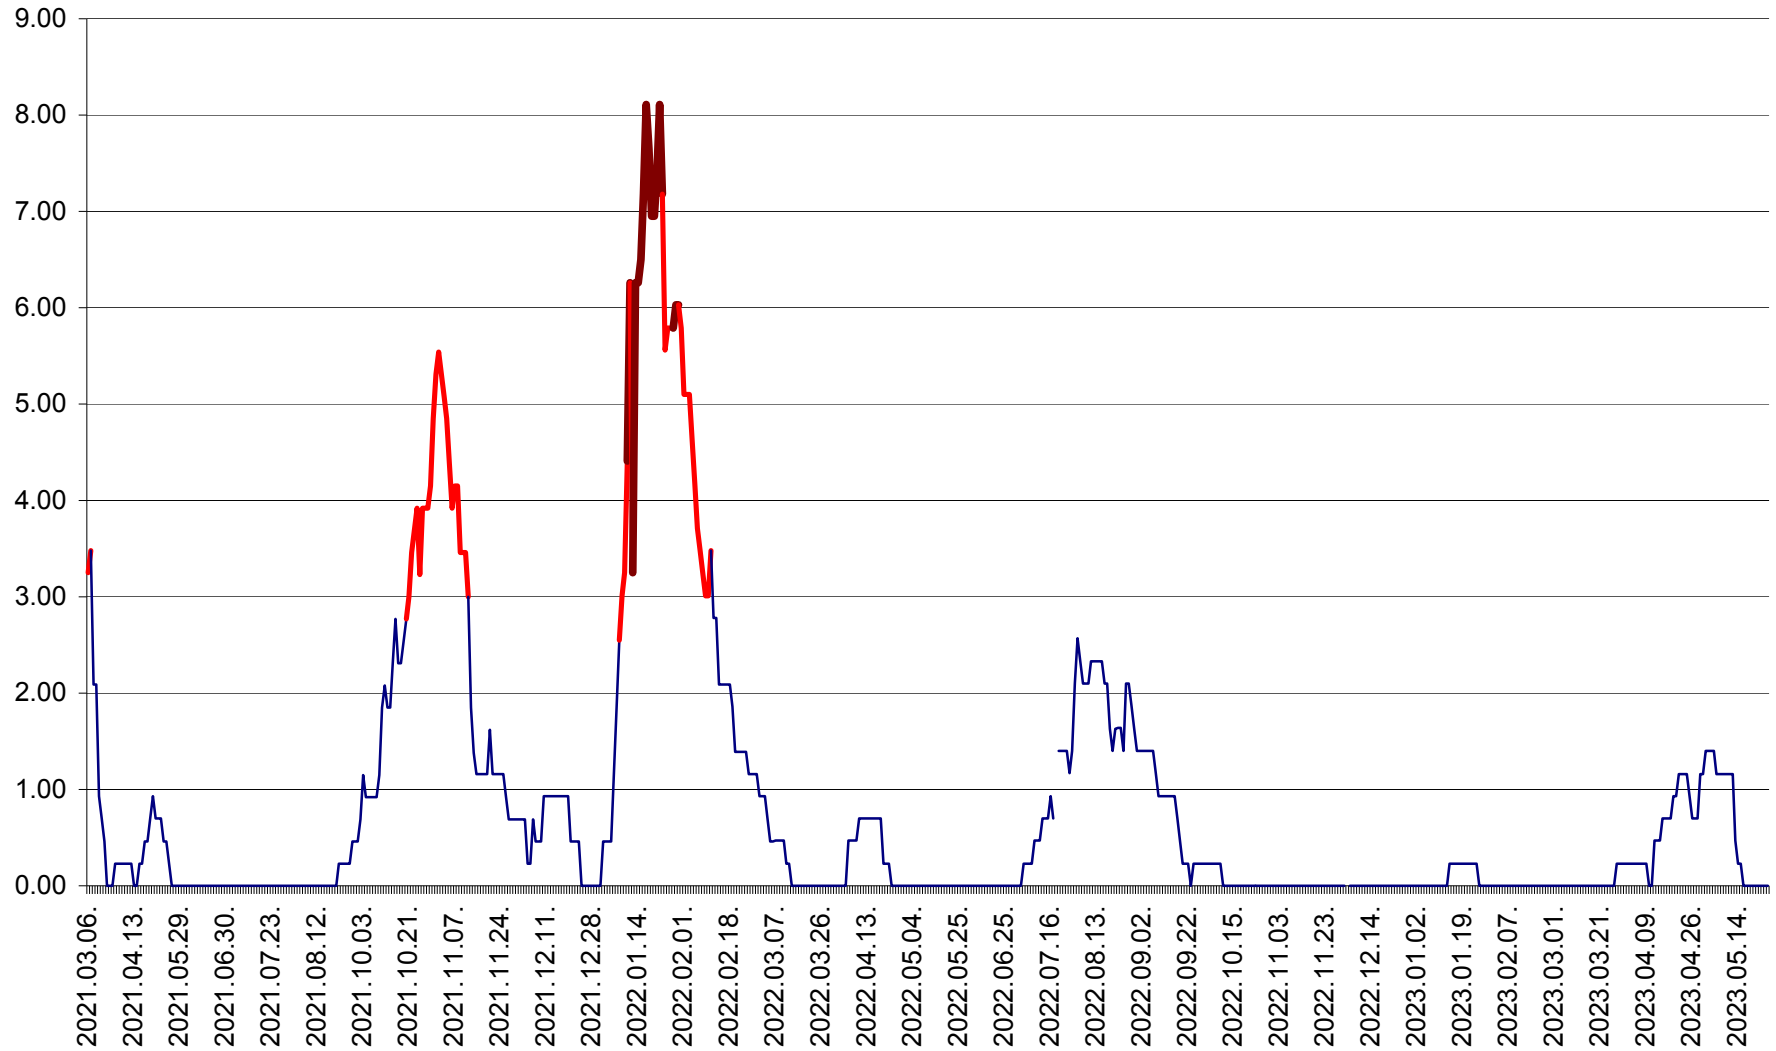

ORAȘ BĂLAN - Evoluția incidenței cumulate pe 14 zile la ‰ de locuitori  
2021.03.07. - 2023.05.25.

BILBOR - Evolutia incidentei cumulate pe 14 zile la ‰ de locuitori  
2021.03.07. - 2023.05.25.

ORAȘ BORSEC - Evolutia incidentei cumulate pe 14 zile la ‰ de locuitori  
2021.03.07. - 2023.05.25.

BRĂDEȘTI - Evoluția incidenței cumulate pe 14 zile la ‰ de locuitori  
2021.03.07. - 2023.05.25.

CĂPÂLNIȚA - Evolutia incidentei cumulate pe 14 zile la ‰ de locuitori  
2021.03.07. - 2023.05.25.

CÂRȚA - Evolutia incidentei cumulate pe 14 zile la ‰ de locuitori  
2021.03.07. - 2023.05.25.

CICEU - Evolutia incidentei cumulate pe 14 zile la ‰ de locuitori  
2021.03.07. - 2023.05.25.

CIUCSÂNGEORGIU - Evolutia incidentei cumulate pe 14 zile la ‰ de locuitori  
2021.03.07. - 2023.05.25.

CIUMANI - Evolutia incidentei cumulate pe 14 zile la ‰ de locuitori  
2021.03.07. - 2023.05.25.

CORBU - Evolutia incidentei cumulate pe 14 zile la ‰ de locuitori  
2021.03.07. - 2023.05.25.

CORUND - Evolutia incidentei cumulate pe 14 zile la ‰ de locuitori  
2021.03.07. - 2023.05.25.

COZMENI - Evolutia incidentei cumulate pe 14 zile la ‰ de locuitori  
2021.03.07. - 2023.05.25.