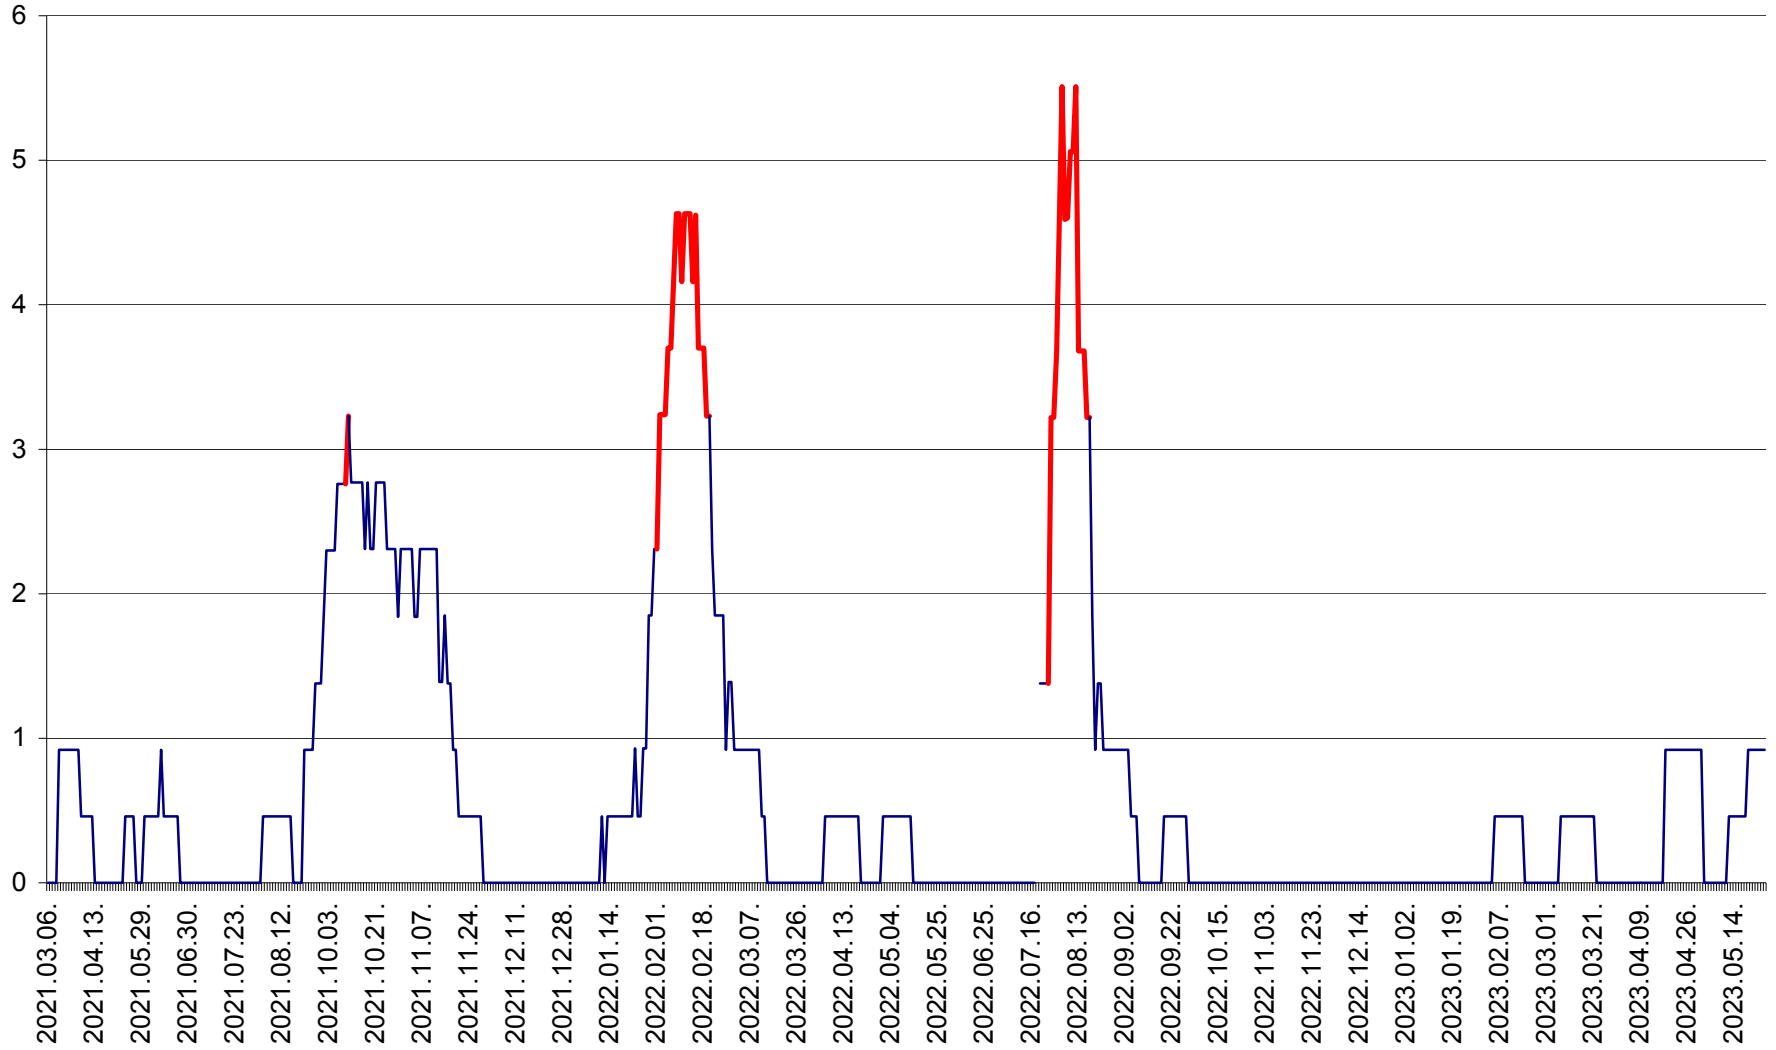

ULIEȘ - Evoluția incidenței cumulate pe 14 zile la ‰ de locuitori
2021.03.07. - 2023.05.25.