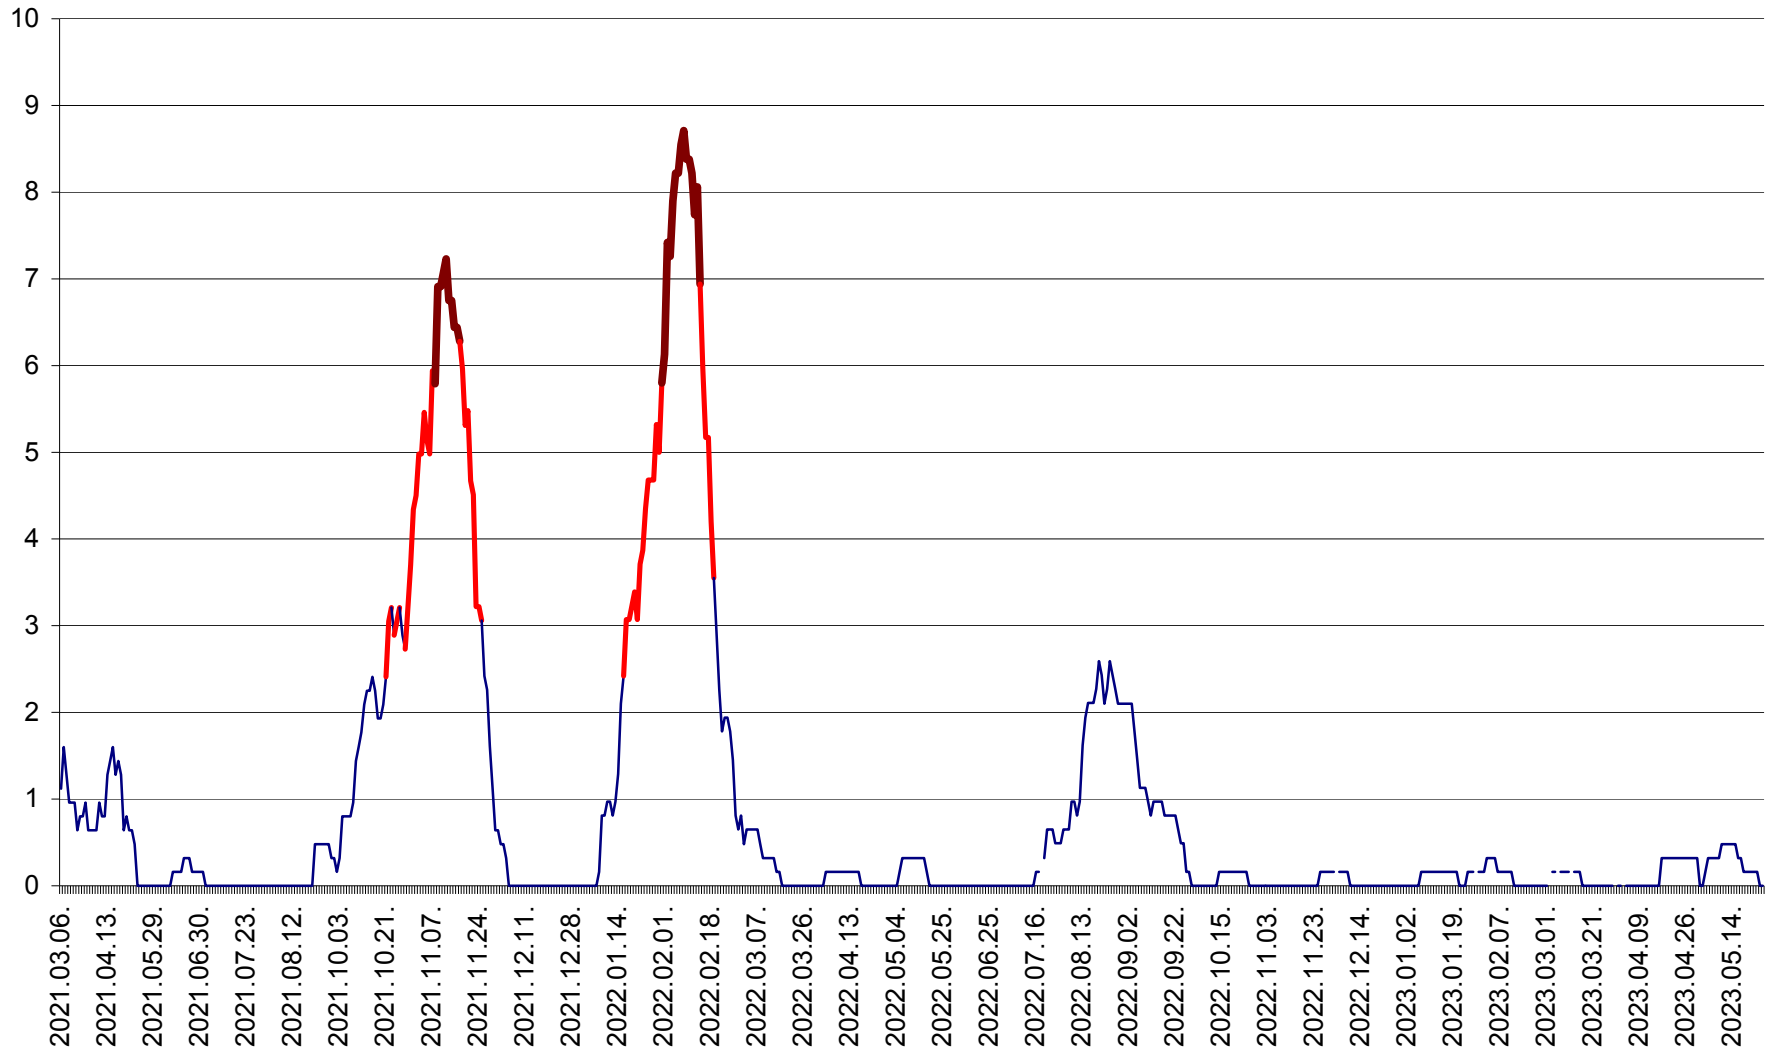

PRAID - Evolutia incidentei cumulate pe 14 zile la ‰ de locuitori  
2021.03.07. - 2023.05.25.

RACU - Evolutia incidentei cumulate pe 14 zile la ‰ de locuitori  
2021.03.07. - 2023.05.25.

REMETEA - Evolutia incidentei cumulate pe 14 zile la ‰ de locuitori  
2021.03.07. - 2023.05.25.

SĂCEL - Evolutia incidentei cumulate pe 14 zile la ‰ de locuitori  
2021.03.07. - 2023.05.25.

SÂNCRĂIENI - Evolutia incidentei cumulate pe 14 zile la ‰ de locuitori  
2021.03.07. - 2023.05.25.

SÂNDOMIC - Evolutia incidentei cumulate pe 14 zile la ‰ de locuitori  
2021.03.07. - 2023.05.25.