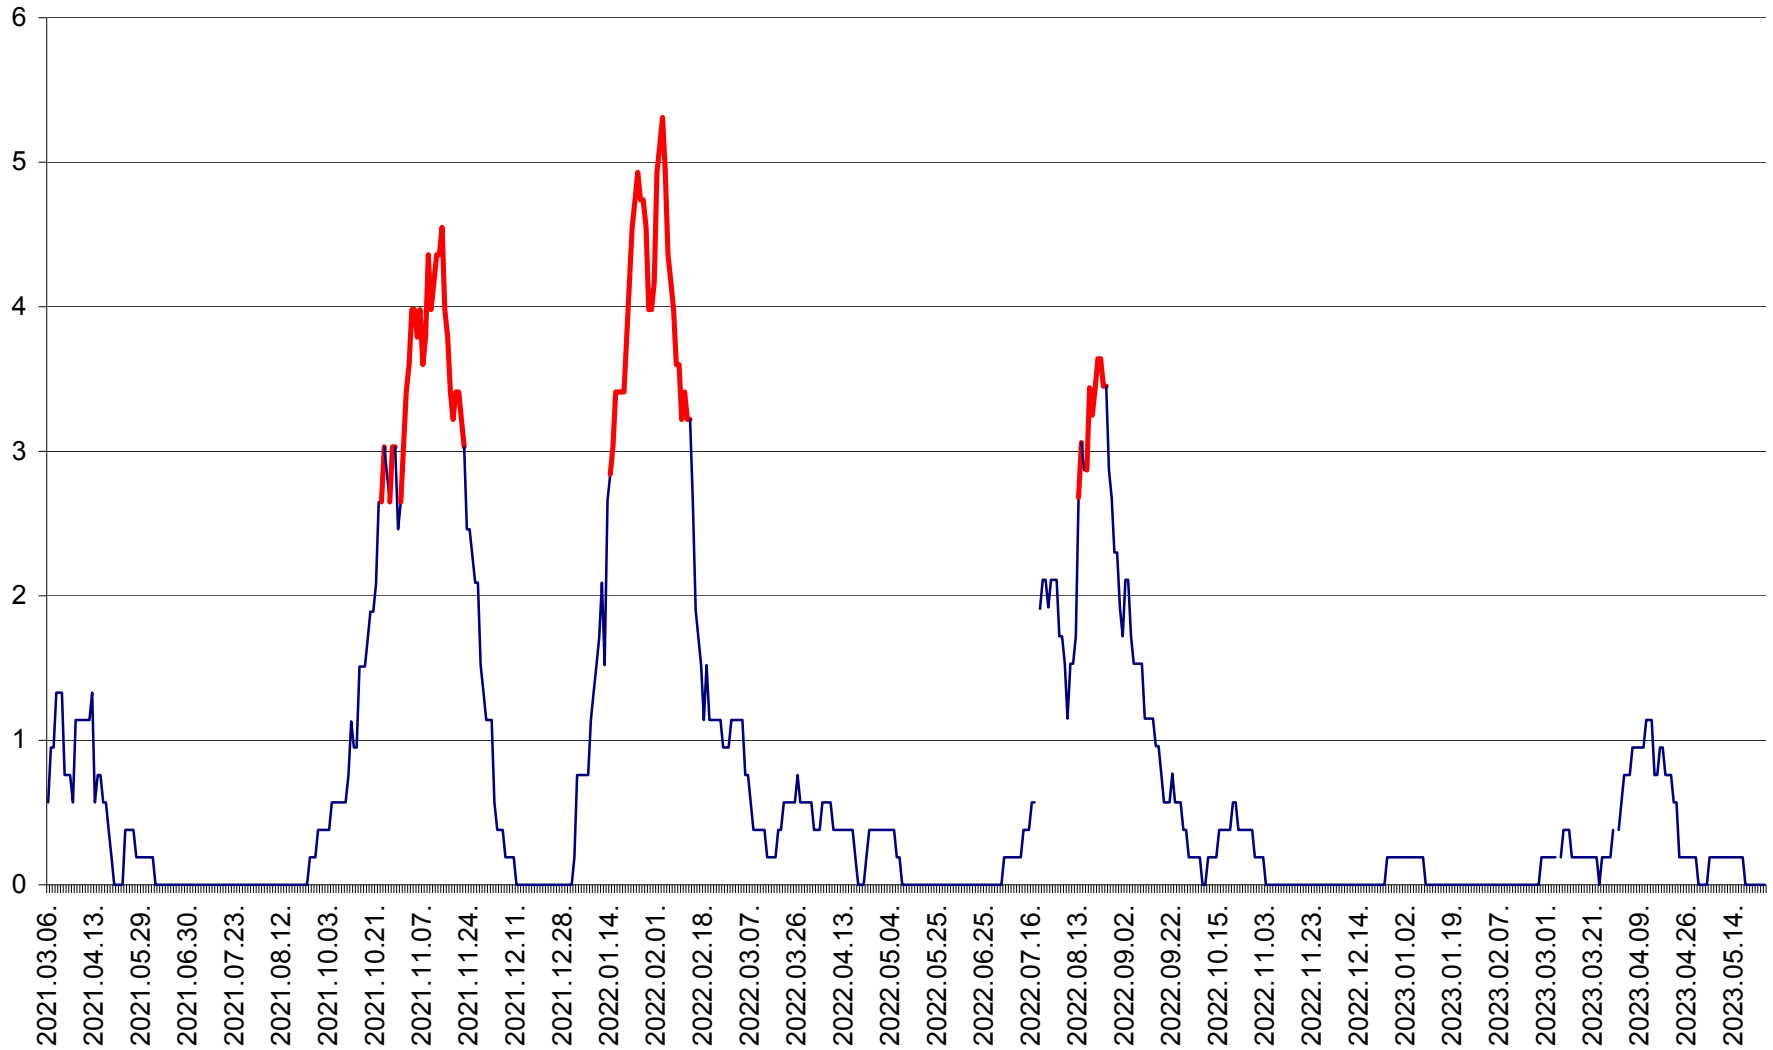

TOMEȘTI - Evolutia incidentei cumulate pe 14 zile la ‰ de locuitori
2021.03.07. - 2023.05.25.