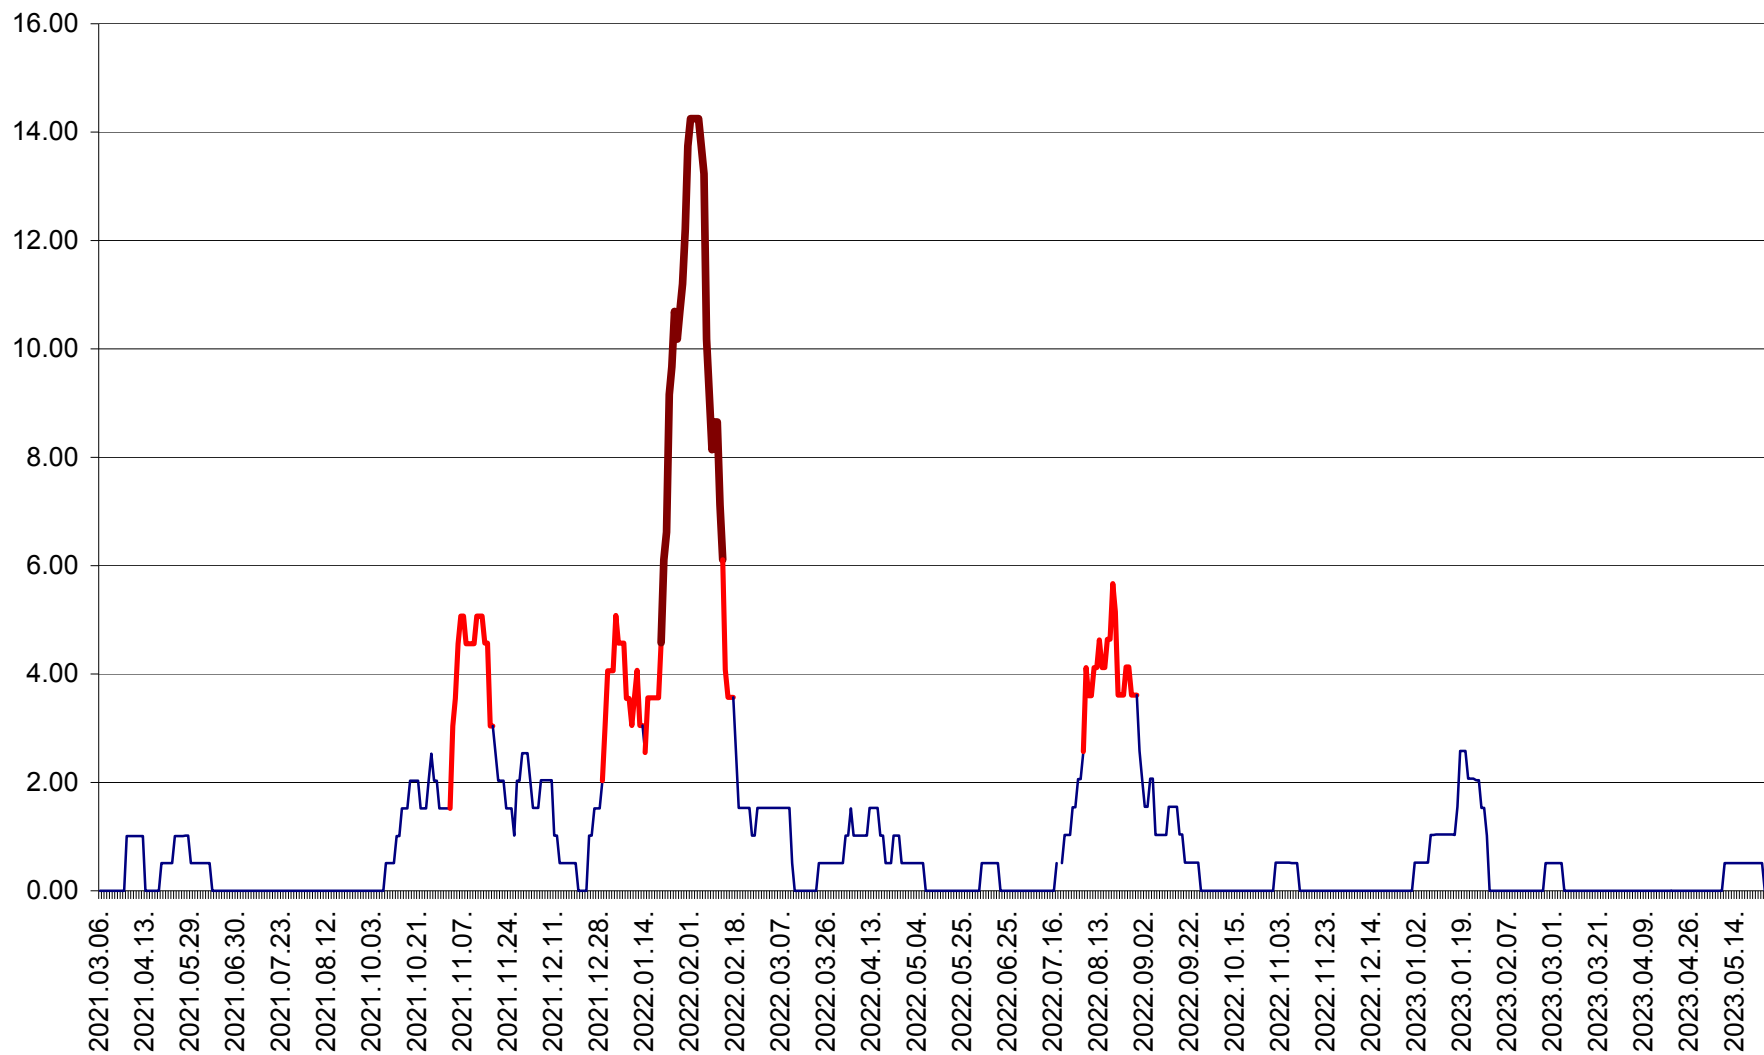

VĂRȘAG - Evolutia incidentei cumulate pe 14 zile la ‰ de locuitori  
2021.03.07. - 2023.05.25.

ORAȘ VLĂHIȚA - Evolutia incidentei cumulate pe 14 zile la ‰ de locuitori  
2021.03.07. - 2023.05.25.

VOȘLĂBENI - Evolutia incidentei cumulate pe 14 zile la ‰ de locuitori  
2021.03.07. - 2023.05.25.

ZETEA - Evolutia incidentei cumulate pe 14 zile la ‰ de locuitori  
2021.03.07. - 2023.05.25.

Total - Evolutia incidentei cumulate pe 14 zile la ‰ de locuitori  
2021.03.07. - 2023.05.25.