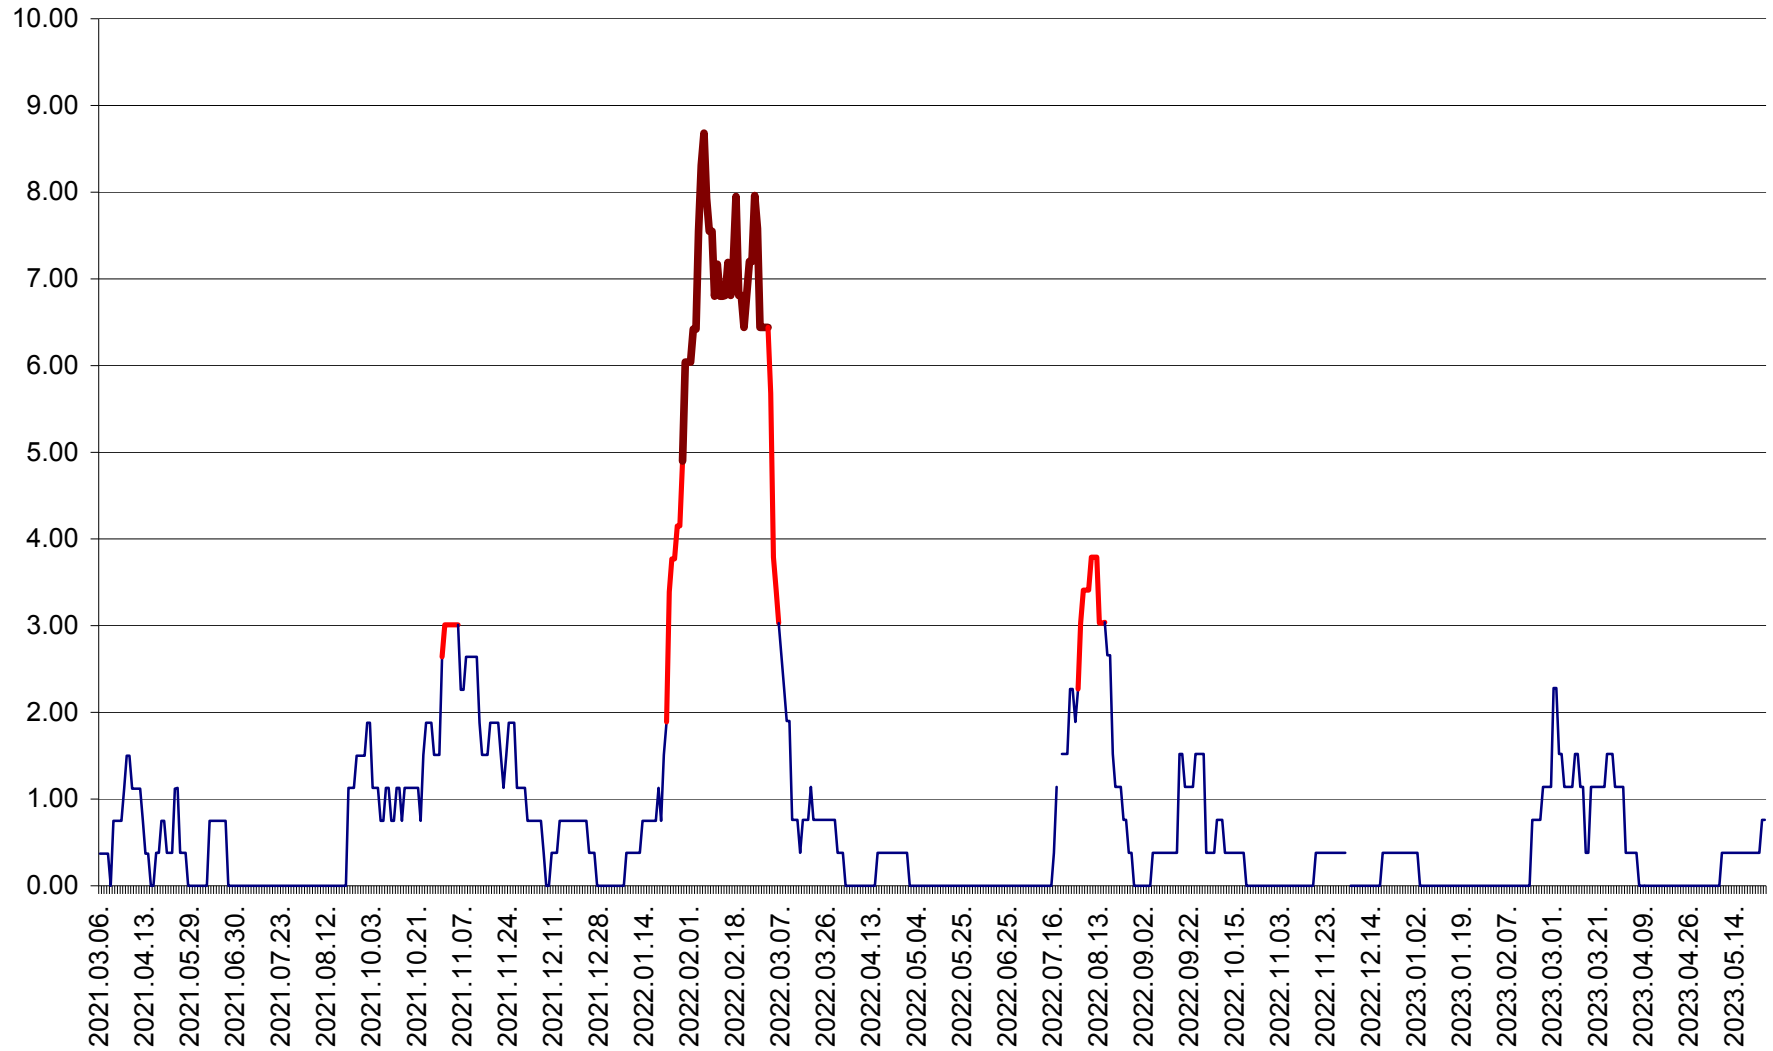

ATID - Evolutia incidentei cumulate pe 14 zile la % de locuitori  
2021.03.07. - 2023.05.25.

AVRĂMEȘTI - Evolutia incidentei cumulate pe 14 zile la ‰ de locuitori  
2021.03.07. - 2023.05.25.

ORAȘ BĂILE TUȘNAD - Evoluția incidenței cumulate pe 14 zile la ‰ de locuitori  
2021.03.07. - 2023.05.25.

ORAȘ BĂLAN - Evoluția incidenței cumulate pe 14 zile la ‰ de locuitori  
2021.03.07. - 2023.05.25.

BILBOR - Evolutia incidentei cumulate pe 14 zile la ‰ de locuitori  
2021.03.07. - 2023.05.25.

ORAȘ BORSEC - Evolutia incidentei cumulate pe 14 zile la ‰ de locuitori  
2021.03.07. - 2023.05.25.

BRĂDEȘTI - Evoluția incidenței cumulate pe 14 zile la ‰ de locuitori  
2021.03.07. - 2023.05.25.

CĂPÂLNIȚA - Evolutia incidentei cumulate pe 14 zile la ‰ de locuitori  
2021.03.07. - 2023.05.25.

CÂRȚA - Evolutia incidentei cumulate pe 14 zile la ‰ de locuitori  
2021.03.07. - 2023.05.25.