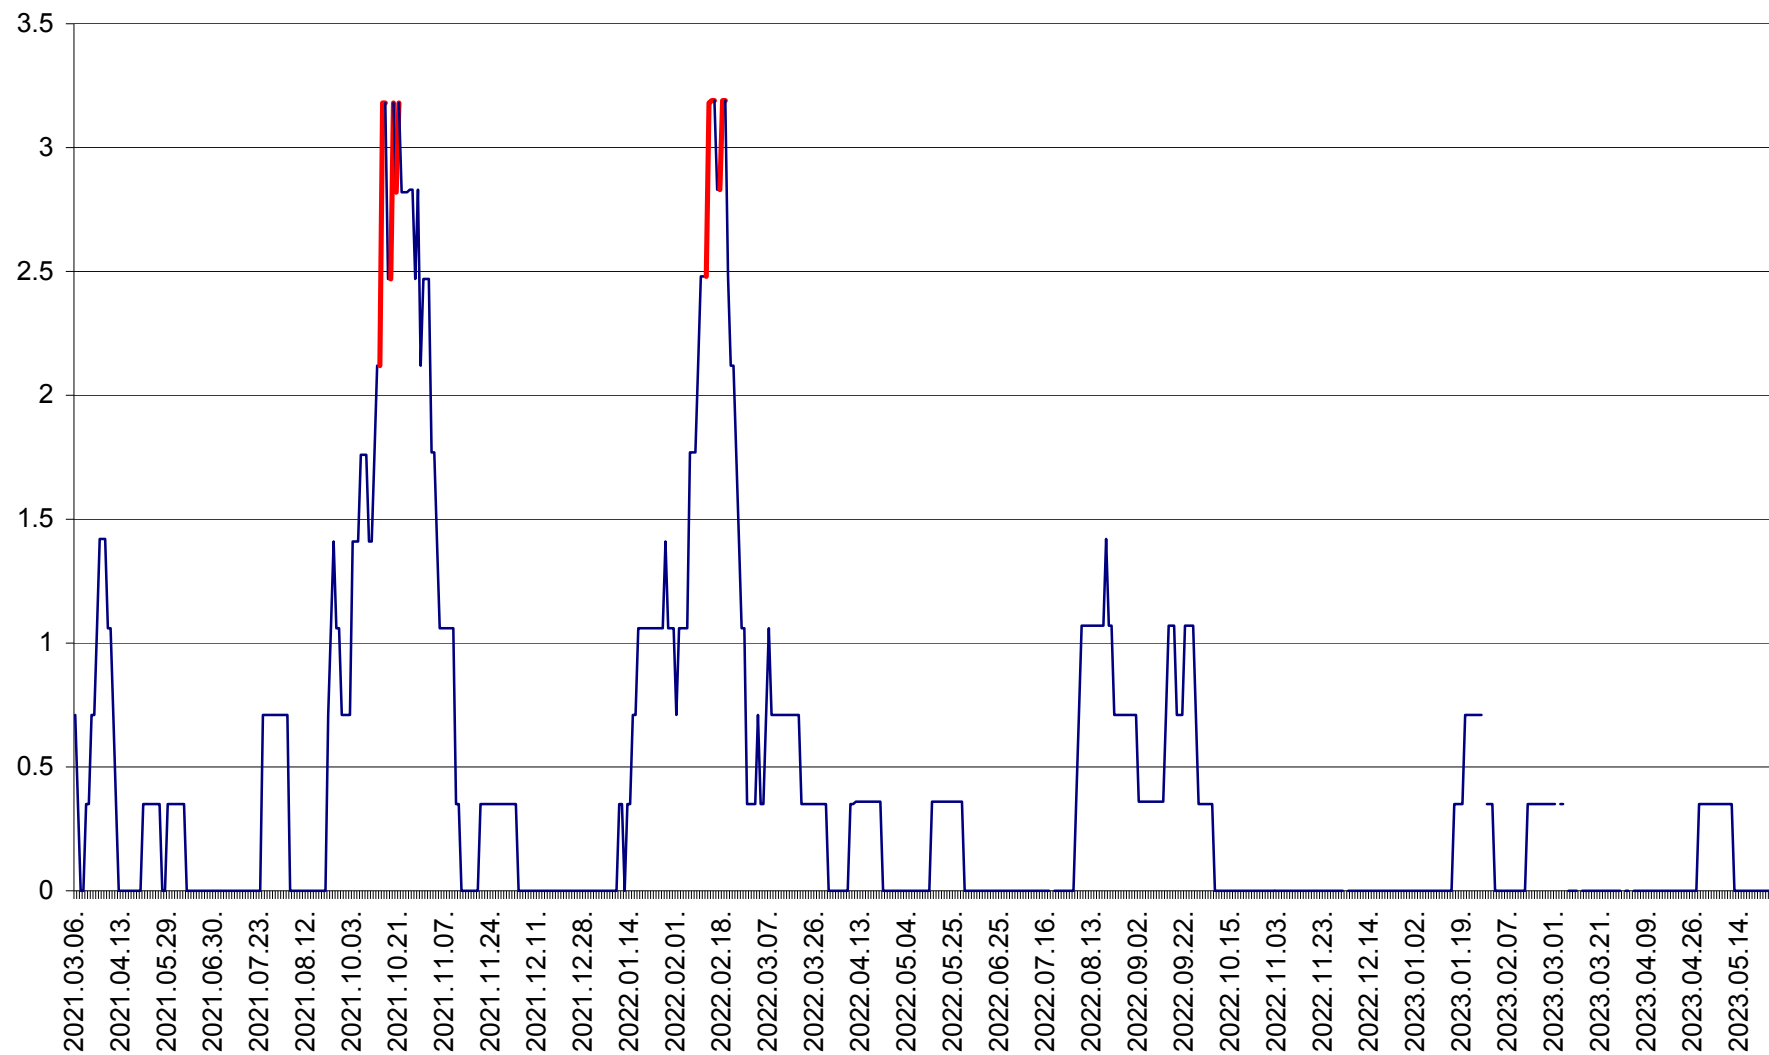

MIHĂILENI - Evolutia incidentei cumulate pe 14 zile la ‰ de locuitori  
2021.03.07. - 2023.05.25.

MUGENI - Evolutia incidentei cumulate pe 14 zile la ‰ de locuitori  
2021.03.07. - 2023.05.25.

OCLAND - Evolutia incidentei cumulate pe 14 zile la ‰ de locuitori  
2021.03.07. - 2023.05.25.

MUNICIPIUL ODORHEIU SECUIESC - Evolutia incidentei cumulate pe 14 zile la % de locuitori  
2021.03.07. - 2023.05.25.

PĂULENI-CIUC - Evolutia incidentei cumulate pe 14 zile la % de locuitori  
2021.03.07. - 2023.05.25.

PLĂIEȘII DE JOS - Evoluția incidenței cumulate pe 14 zile la ‰ de locuitori  
2021.03.07. - 2023.05.25.

PORUMBENI - Evolutia incidentei cumulate pe 14 zile la ‰ de locuitori  
2021.03.07. - 2023.05.25.