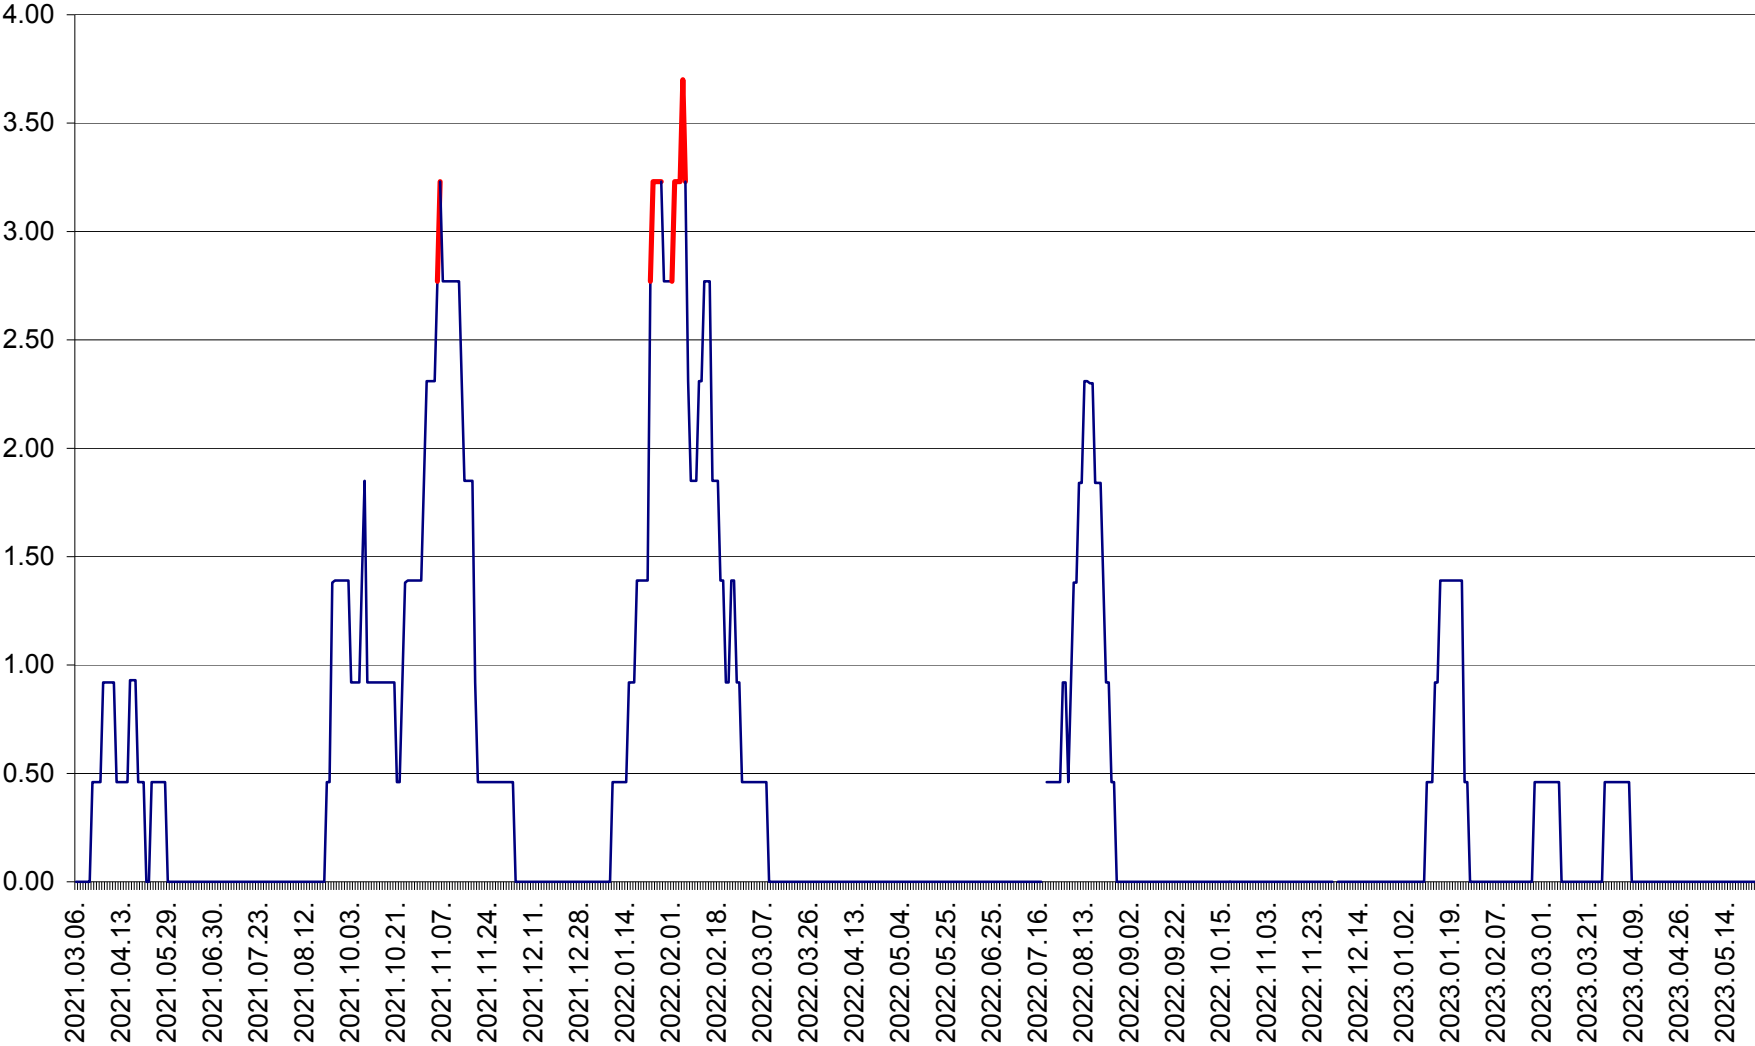

ATID - Evolutia incidentei cumulate pe 14 zile la % de locuitori  
2021.03.07. - 2023.05.25.

AVRĂMEȘTI - Evolutia incidentei cumulate pe 14 zile la ‰ de locuitori  
2021.03.07. - 2023.05.25.

ORAȘ BĂILE TUȘNAD - Evoluția incidenței cumulate pe 14 zile la ‰ de locuitori  
2021.03.07. - 2023.05.25.

ORAȘ BĂLAN - Evoluția incidenței cumulate pe 14 zile la ‰ de locuitori  
2021.03.07. - 2023.05.25.

BILBOR - Evolutia incidentei cumulate pe 14 zile la ‰ de locuitori  
2021.03.07. - 2023.05.25.

ORAȘ BORSEC - Evolutia incidentei cumulate pe 14 zile la ‰ de locuitori  
2021.03.07. - 2023.05.25.

BRĂDEȘTI - Evoluția incidenței cumulate pe 14 zile la ‰ de locuitori  
2021.03.07. - 2023.05.25.

CĂPÂLNIȚA - Evolutia incidentei cumulate pe 14 zile la ‰ de locuitori  
2021.03.07. - 2023.05.25.

CÂRȚA - Evolutia incidentei cumulate pe 14 zile la ‰ de locuitori  
2021.03.07. - 2023.05.25.