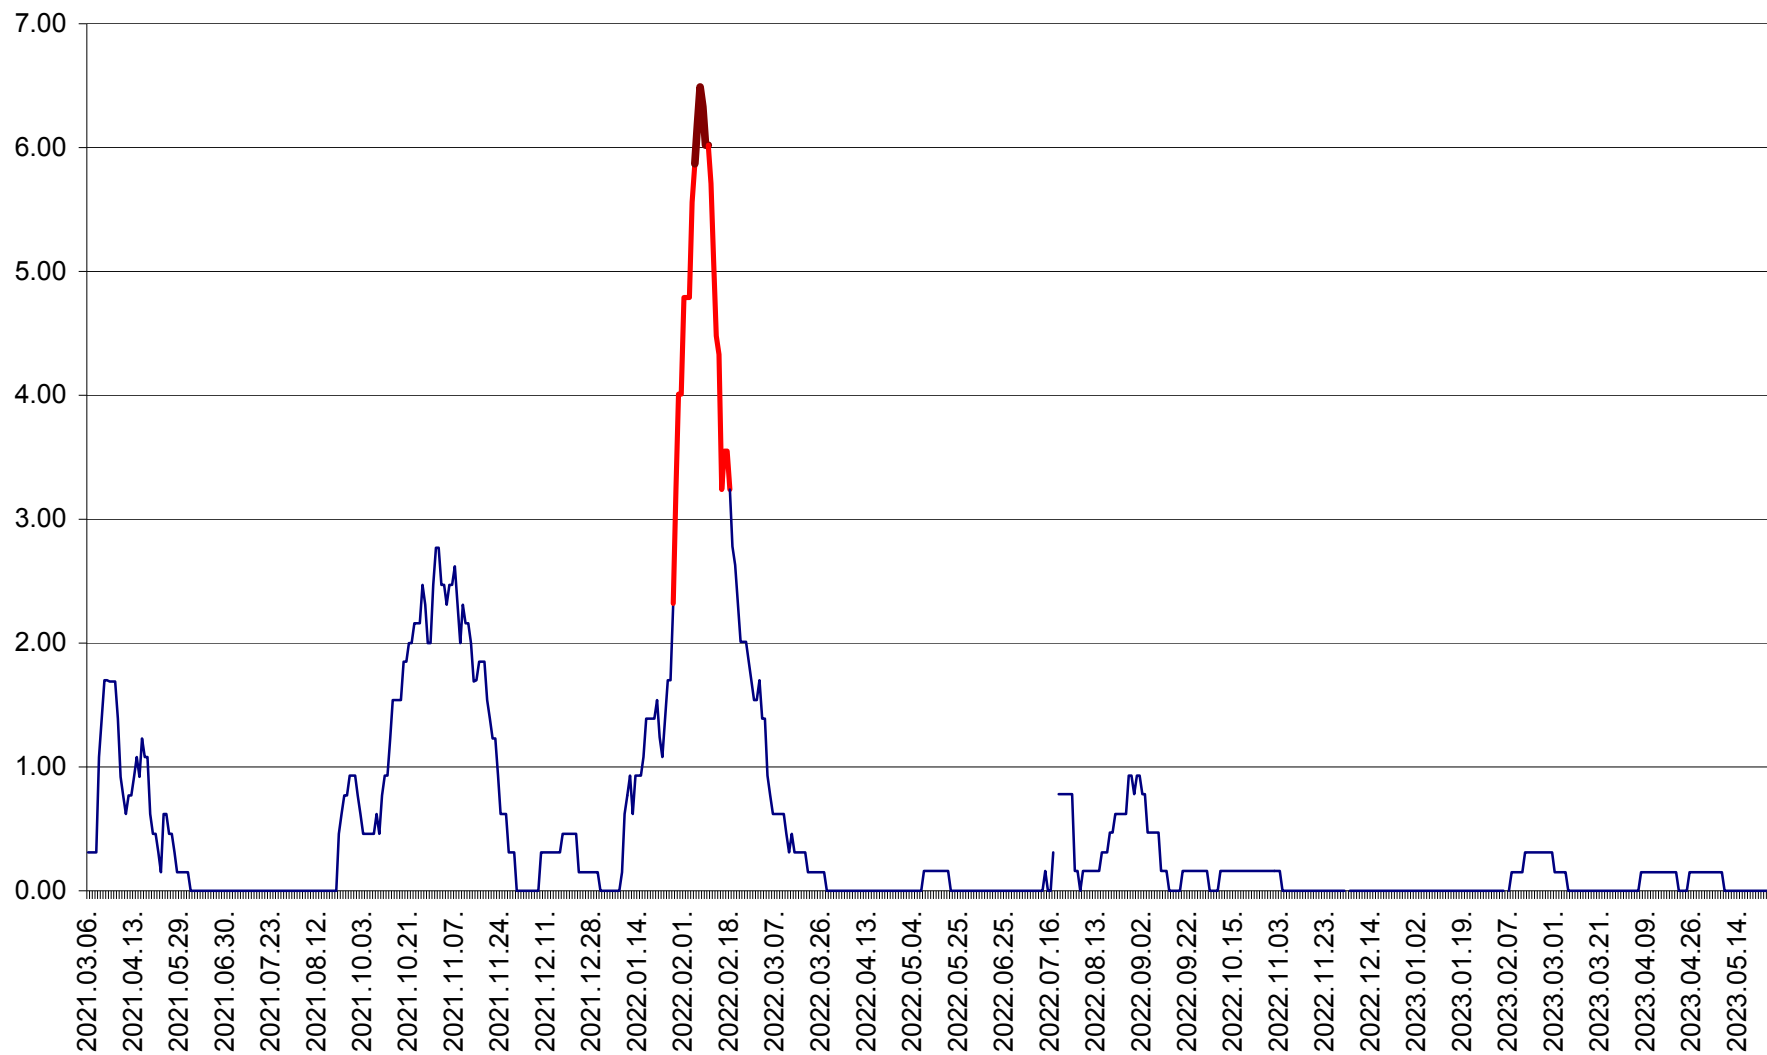

ORAȘ BĂLAN - Evoluția incidenței cumulate pe 14 zile la ‰ de locuitori  
2021.03.07. - 2023.05.25.

BILBOR - Evolutia incidentei cumulate pe 14 zile la ‰ de locuitori  
2021.03.07. - 2023.05.25.

ORAȘ BORSEC - Evolutia incidentei cumulate pe 14 zile la ‰ de locuitori  
2021.03.07. - 2023.05.25.

BRĂDEȘTI - Evoluția incidenței cumulate pe 14 zile la ‰ de locuitori  
2021.03.07. - 2023.05.25.

CĂPÂLNIȚA - Evolutia incidentei cumulate pe 14 zile la ‰ de locuitori  
2021.03.07. - 2023.05.25.

CÂRȚA - Evolutia incidentei cumulate pe 14 zile la ‰ de locuitori  
2021.03.07. - 2023.05.25.

CICEU - Evolutia incidentei cumulate pe 14 zile la ‰ de locuitori  
2021.03.07. - 2023.05.25.

CIUCSÂNGEORGIU - Evolutia incidentei cumulate pe 14 zile la ‰ de locuitori  
2021.03.07. - 2023.05.25.

CIUMANI - Evolutia incidentei cumulate pe 14 zile la ‰ de locuitori  
2021.03.07. - 2023.05.25.

CORBU - Evolutia incidentei cumulate pe 14 zile la ‰ de locuitori  
2021.03.07. - 2023.05.25.

CORUND - Evolutia incidentei cumulate pe 14 zile la ‰ de locuitori  
2021.03.07. - 2023.05.25.

COZMENI - Evolutia incidentei cumulate pe 14 zile la ‰ de locuitori  
2021.03.07. - 2023.05.25.