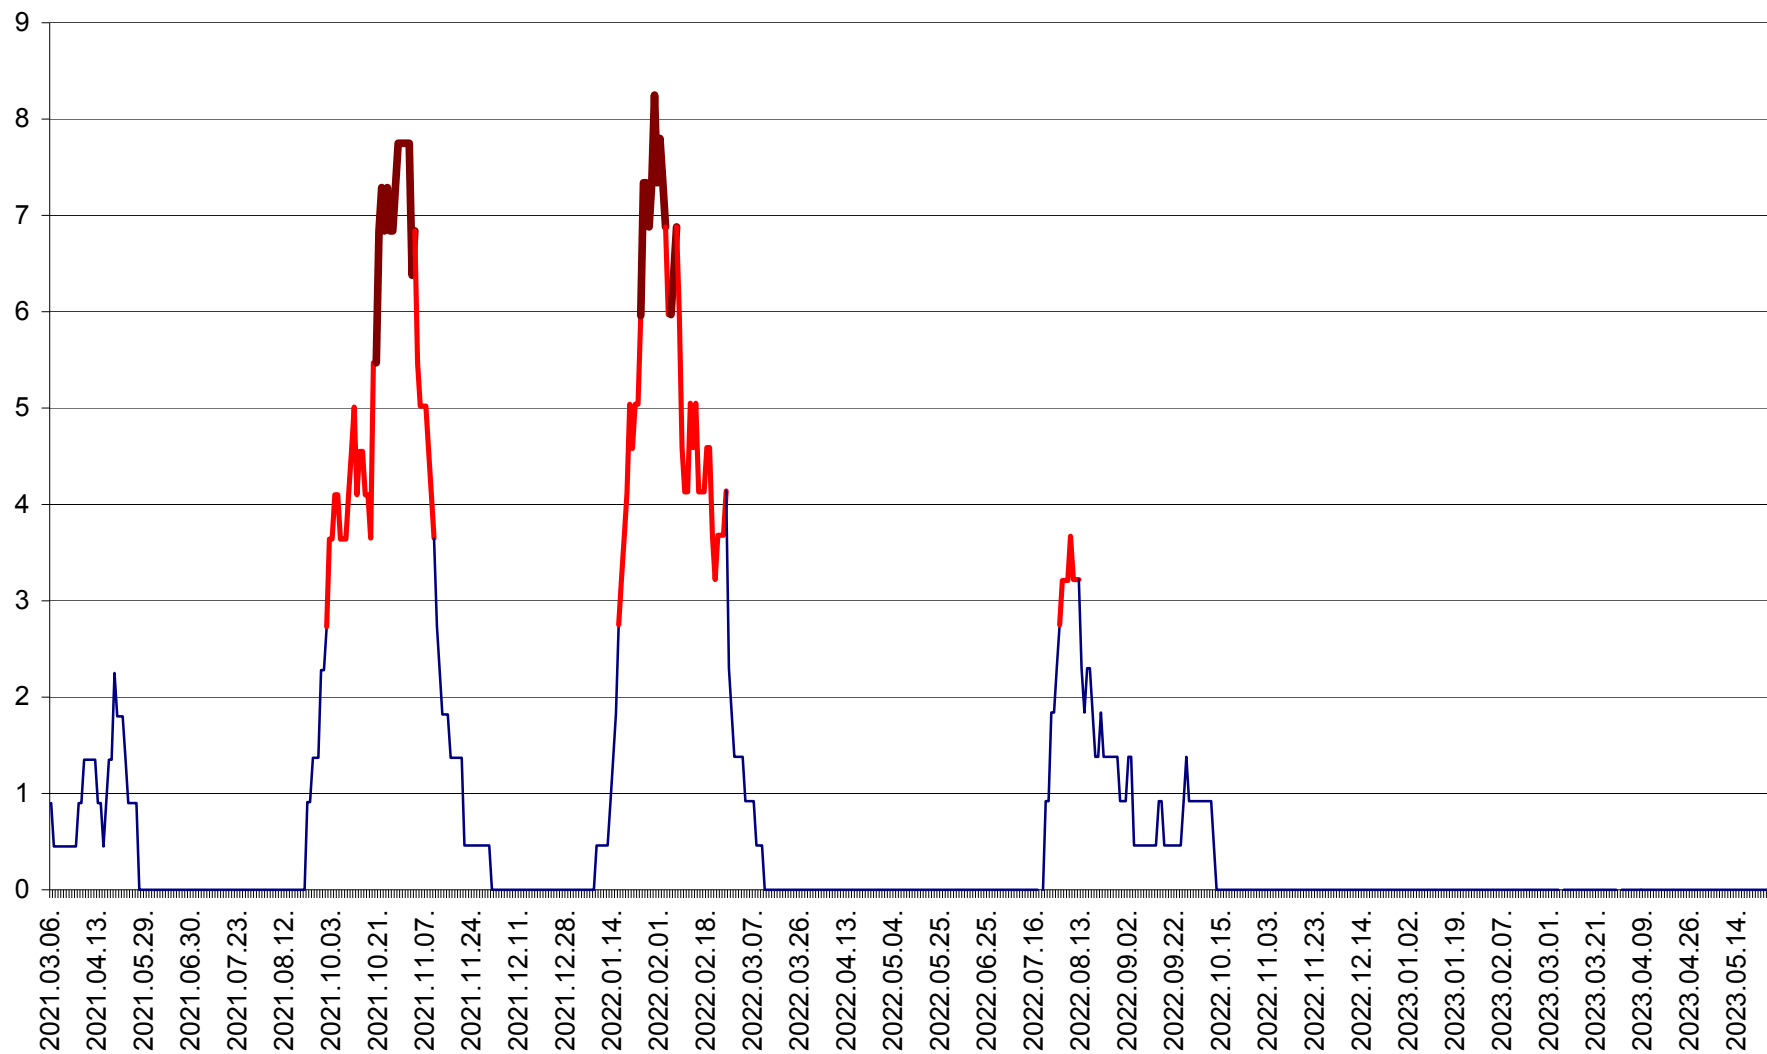

SĂCEL - Evolutia incidentei cumulate pe 14 zile la ‰ de locuitori  
2021.03.07. - 2023.05.25.

SÂNCRĂIENI - Evolutia incidentei cumulate pe 14 zile la ‰ de locuitori  
2021.03.07. - 2023.05.25.

SÂNDOMIC - Evolutia incidentei cumulate pe 14 zile la ‰ de locuitori  
2021.03.07. - 2023.05.25.

SÂNMARTIN - Evolutia incidentei cumulate pe 14 zile la ‰ de locuitori  
2021.03.07. - 2023.05.25.

SÂNSIMION - Evolutia incidentei cumulate pe 14 zile la ‰ de locuitori  
2021.03.07. - 2023.05.25.

SÂNTIMBRU - Evolutia incidentei cumulate pe 14 zile la ‰ de locuitori  
2021.03.07. - 2023.05.25.