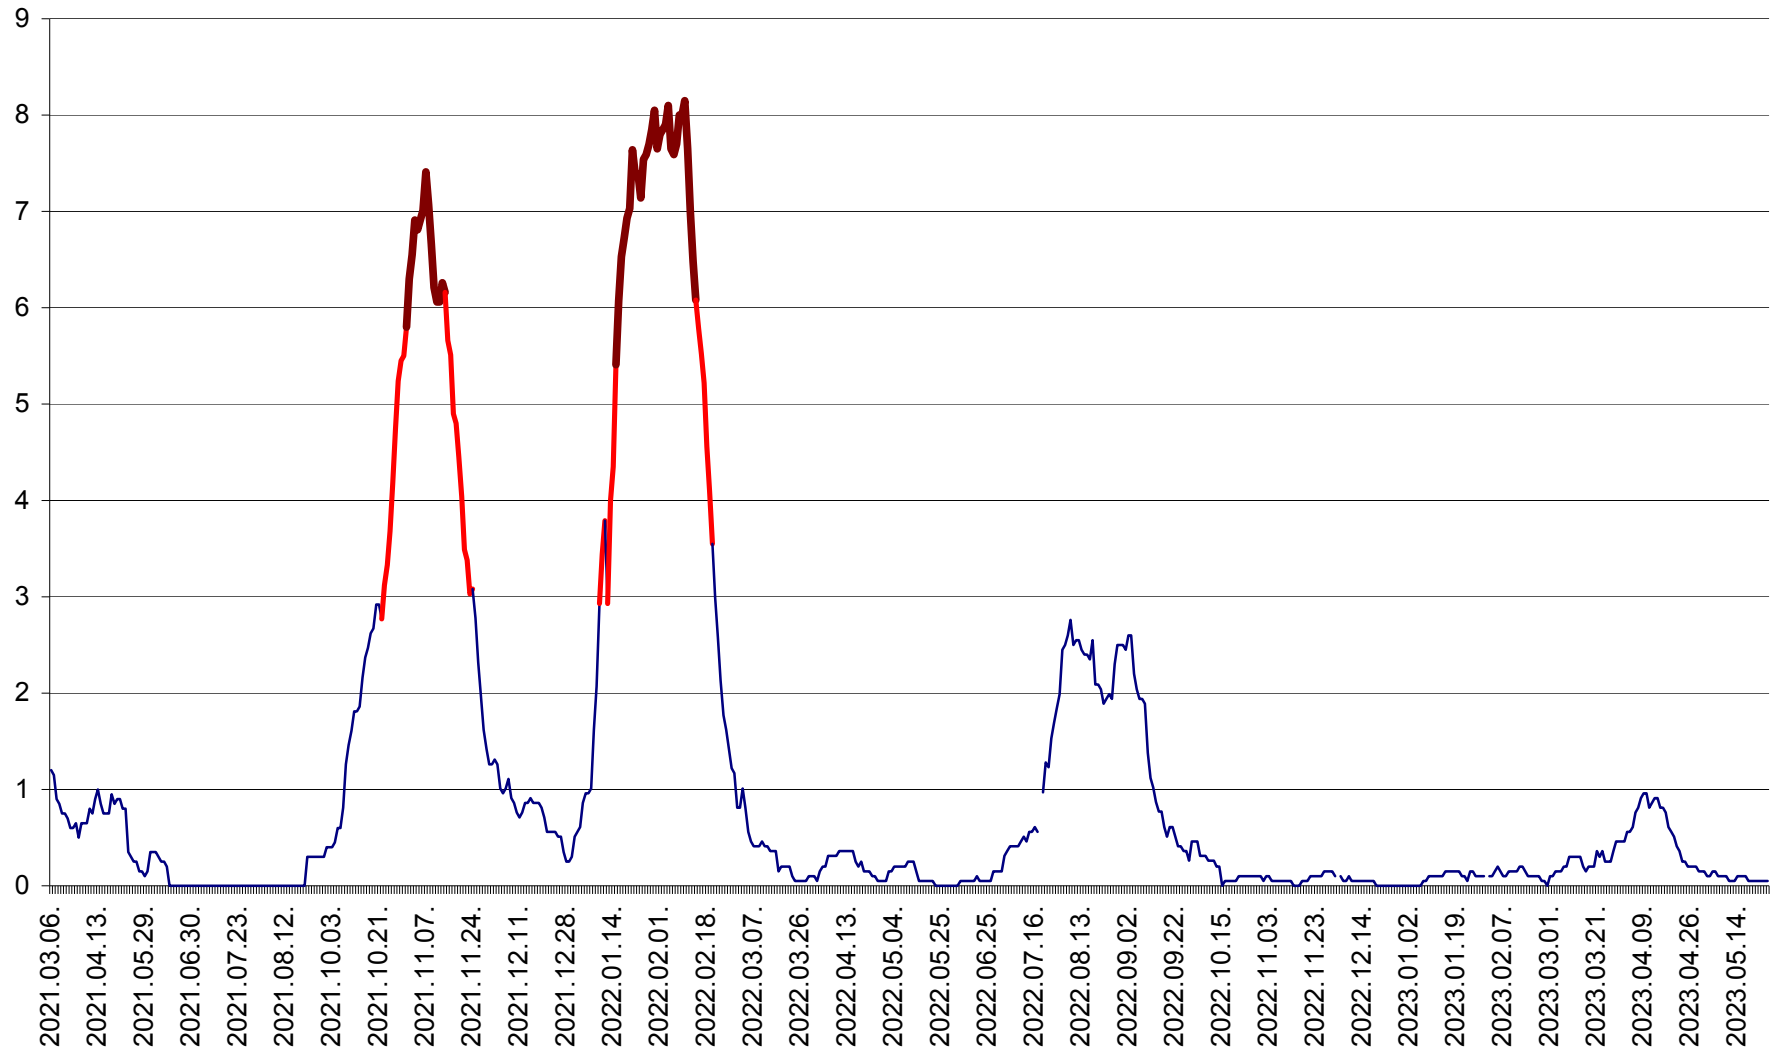

DÂRJIU - Evolutia incidentei cumulate pe 14 zile la ‰ de locuitori  
2021.03.07. - 2023.05.25.

DEALU - Evolutia incidentei cumulate pe 14 zile la ‰ de locuitori  
2021.03.07. - 2023.05.25.

DITRĂU - Evolutia incidentei cumulate pe 14 zile la ‰ de locuitori  
2021.03.07. - 2023.05.25.

FELICENI - Evolutia incidentei cumulate pe 14 zile la ‰ de locuitori  
2021.03.07. - 2023.05.25.

FRUMOASA - Evolutia incidentei cumulate pe 14 zile la ‰ de locuitori  
2021.03.07. - 2023.05.25.

GĂLĂUȚAȘ - Evoluția incidenței cumulate pe 14 zile la ‰ de locuitori  
2021.03.07. - 2023.05.25.

MUNICIPIUL GHEORGHENI - Evolutia incidentei cumulate pe 14 zile la ‰ de locuitori  
2021.03.07. - 2023.05.25.

JOSENI - Evolutia incidentei cumulate pe 14 zile la ‰ de locuitori  
2021.03.07. - 2023.05.25.

LĂZAREA - Evolutia incidentei cumulate pe 14 zile la % de locuitori  
2021.03.07. - 2023.05.25.

LELICENI - Evolutia incidentei cumulate pe 14 zile la % de locuitori  
2021.03.07. - 2023.05.25.

LUETA - Evolutia incidentei cumulate pe 14 zile la ‰ de locuitori  
2021.03.07. - 2023.05.25.