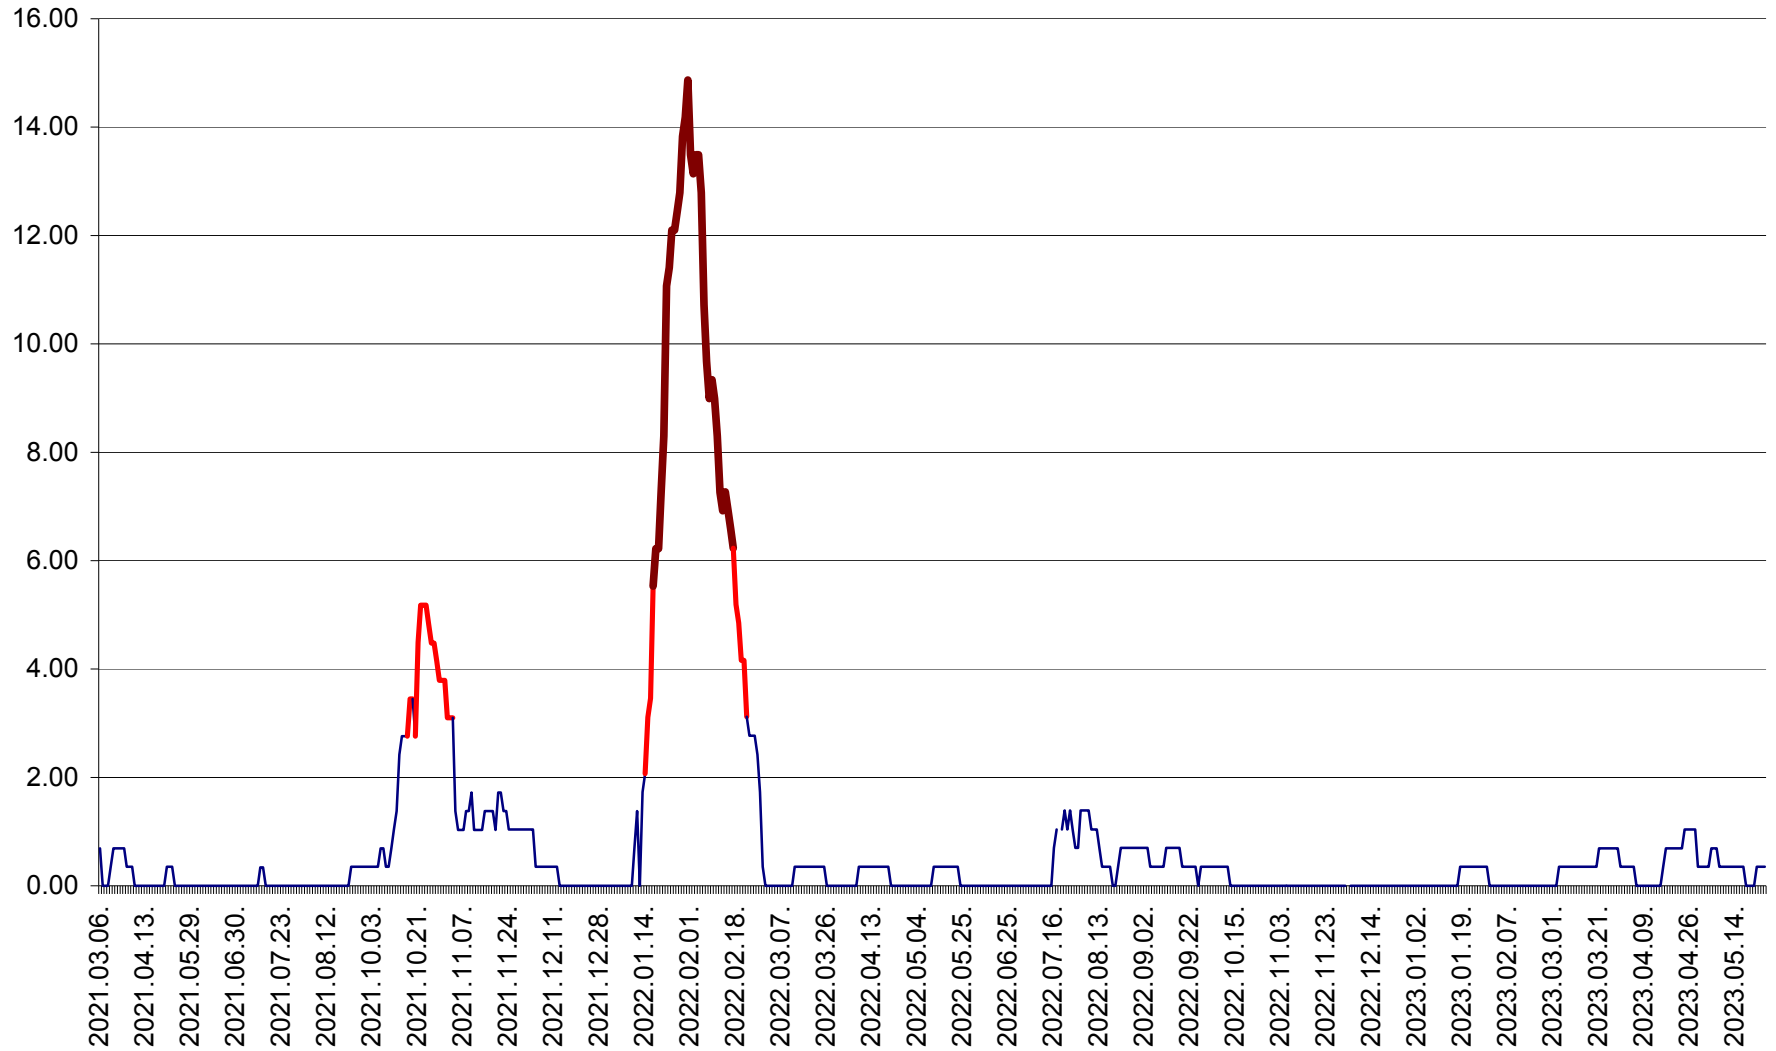

ORAȘ BĂLAN - Evoluția incidenței cumulate pe 14 zile la ‰ de locuitori  
2021.03.07. - 2023.05.25.

BILBOR - Evolutia incidentei cumulate pe 14 zile la ‰ de locuitori  
2021.03.07. - 2023.05.25.

ORAȘ BORSEC - Evolutia incidentei cumulate pe 14 zile la ‰ de locuitori  
2021.03.07. - 2023.05.25.

BRĂDEȘTI - Evoluția incidenței cumulate pe 14 zile la ‰ de locuitori  
2021.03.07. - 2023.05.25.

CĂPÂLNIȚA - Evolutia incidentei cumulate pe 14 zile la ‰ de locuitori  
2021.03.07. - 2023.05.25.

CÂRȚA - Evolutia incidentei cumulate pe 14 zile la ‰ de locuitori  
2021.03.07. - 2023.05.25.

CICEU - Evolutia incidentei cumulate pe 14 zile la ‰ de locuitori  
2021.03.07. - 2023.05.25.

CIUCSÂNGEORGIU - Evolutia incidentei cumulate pe 14 zile la ‰ de locuitori  
2021.03.07. - 2023.05.25.

CIUMANI - Evolutia incidentei cumulate pe 14 zile la ‰ de locuitori  
2021.03.07. - 2023.05.25.

CORBU - Evolutia incidentei cumulate pe 14 zile la ‰ de locuitori  
2021.03.07. - 2023.05.25.

CORUND - Evolutia incidentei cumulate pe 14 zile la ‰ de locuitori  
2021.03.07. - 2023.05.25.

COZMENI - Evolutia incidentei cumulate pe 14 zile la ‰ de locuitori  
2021.03.07. - 2023.05.25.