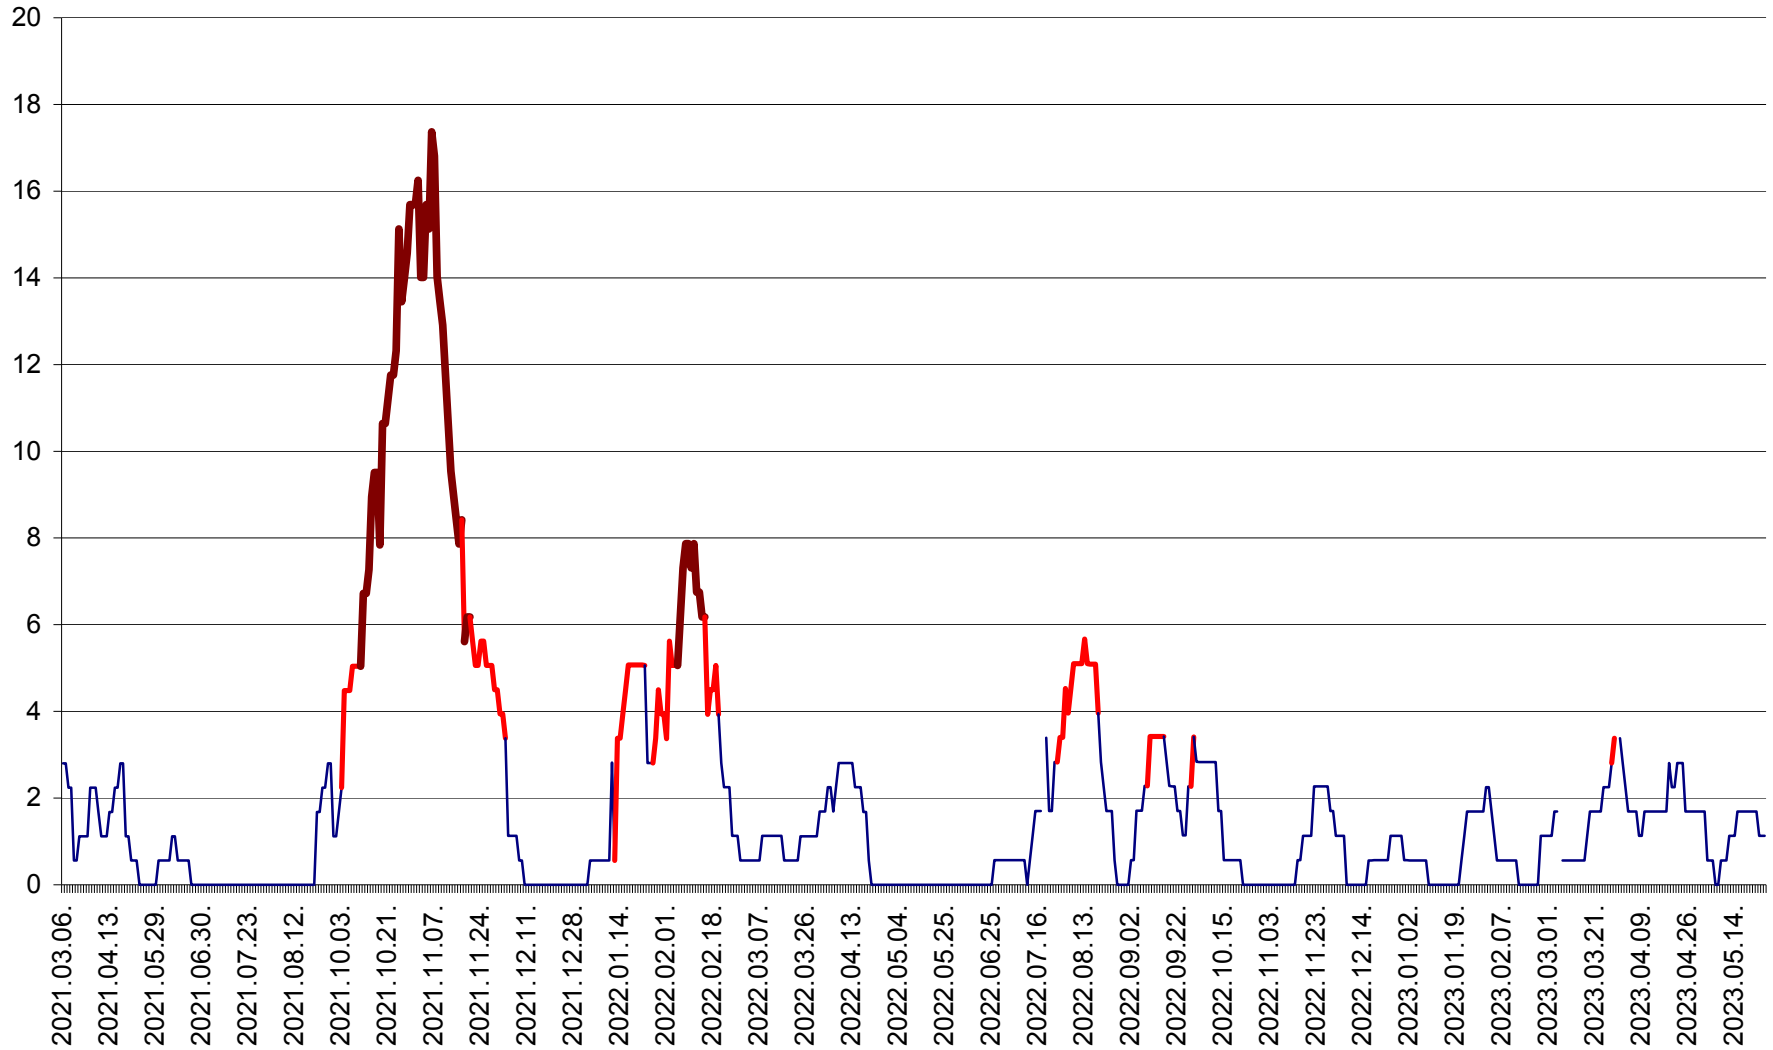

SICULENI - Evolutia incidentei cumulate pe 14 zile la % de locuitori  
2021.03.07. - 2023.05.25.

ȘIMONEȘTI - Evolutia incidentei cumulate pe 14 zile la ‰ de locuitori  
2021.03.07. - 2023.05.25.

SUBCETATE - Evolutia incidentei cumulate pe 14 zile la ‰ de locuitori  
2021.03.07. - 2023.05.25.