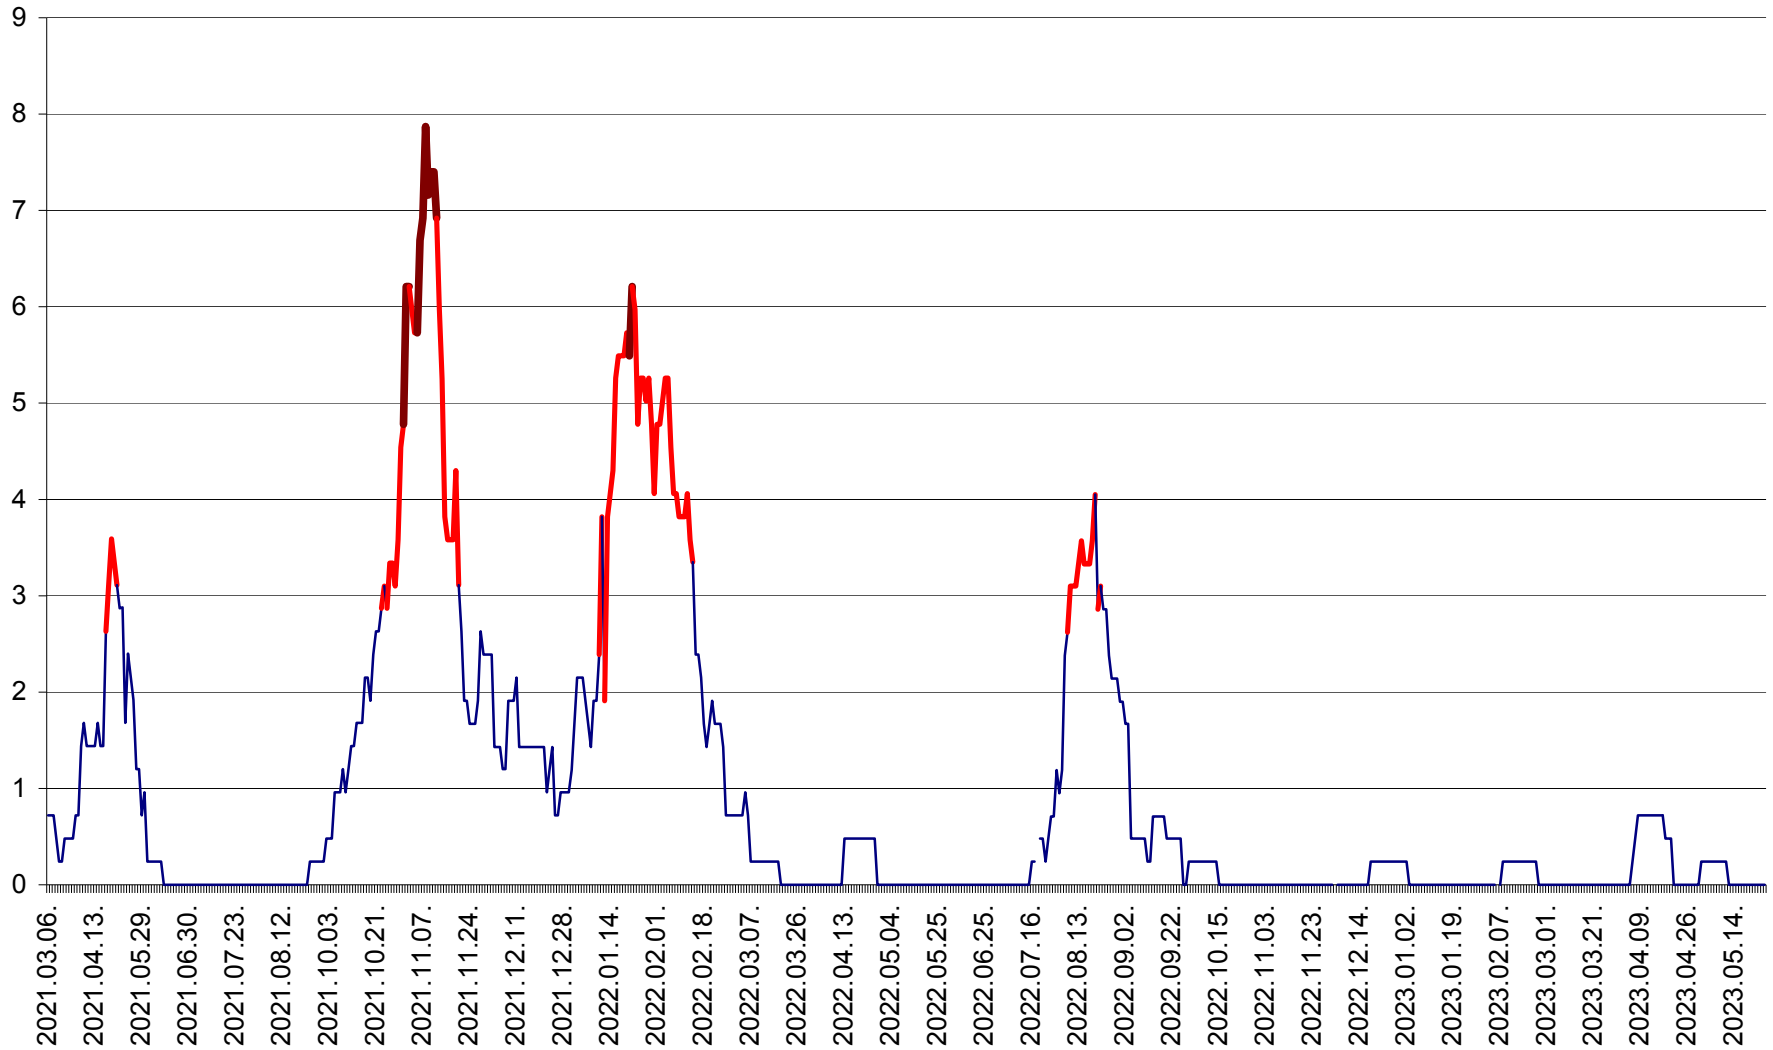

CORBU - Evolutia incidentei cumulate pe 14 zile la ‰ de locuitori  
2021.03.07. - 2023.05.25.

CORUND - Evolutia incidentei cumulate pe 14 zile la ‰ de locuitori  
2021.03.07. - 2023.05.25.

COZMENI - Evolutia incidentei cumulate pe 14 zile la ‰ de locuitori  
2021.03.07. - 2023.05.25.

ORAȘ CRISTURU SECUIESC - Evolutia incidentei cumulate pe 14 zile la ‰ de locuitori  
2021.03.07. - 2023.05.25.

DĂNEȘTI - Evolutia incidentei cumulate pe 14 zile la ‰ de locuitori  
2021.03.07. - 2023.05.25.

DÂRJIU - Evolutia incidentei cumulate pe 14 zile la ‰ de locuitori  
2021.03.07. - 2023.05.25.

DEALU - Evolutia incidentei cumulate pe 14 zile la ‰ de locuitori  
2021.03.07. - 2023.05.25.

DITRĂU - Evolutia incidentei cumulate pe 14 zile la ‰ de locuitori  
2021.03.07. - 2023.05.25.