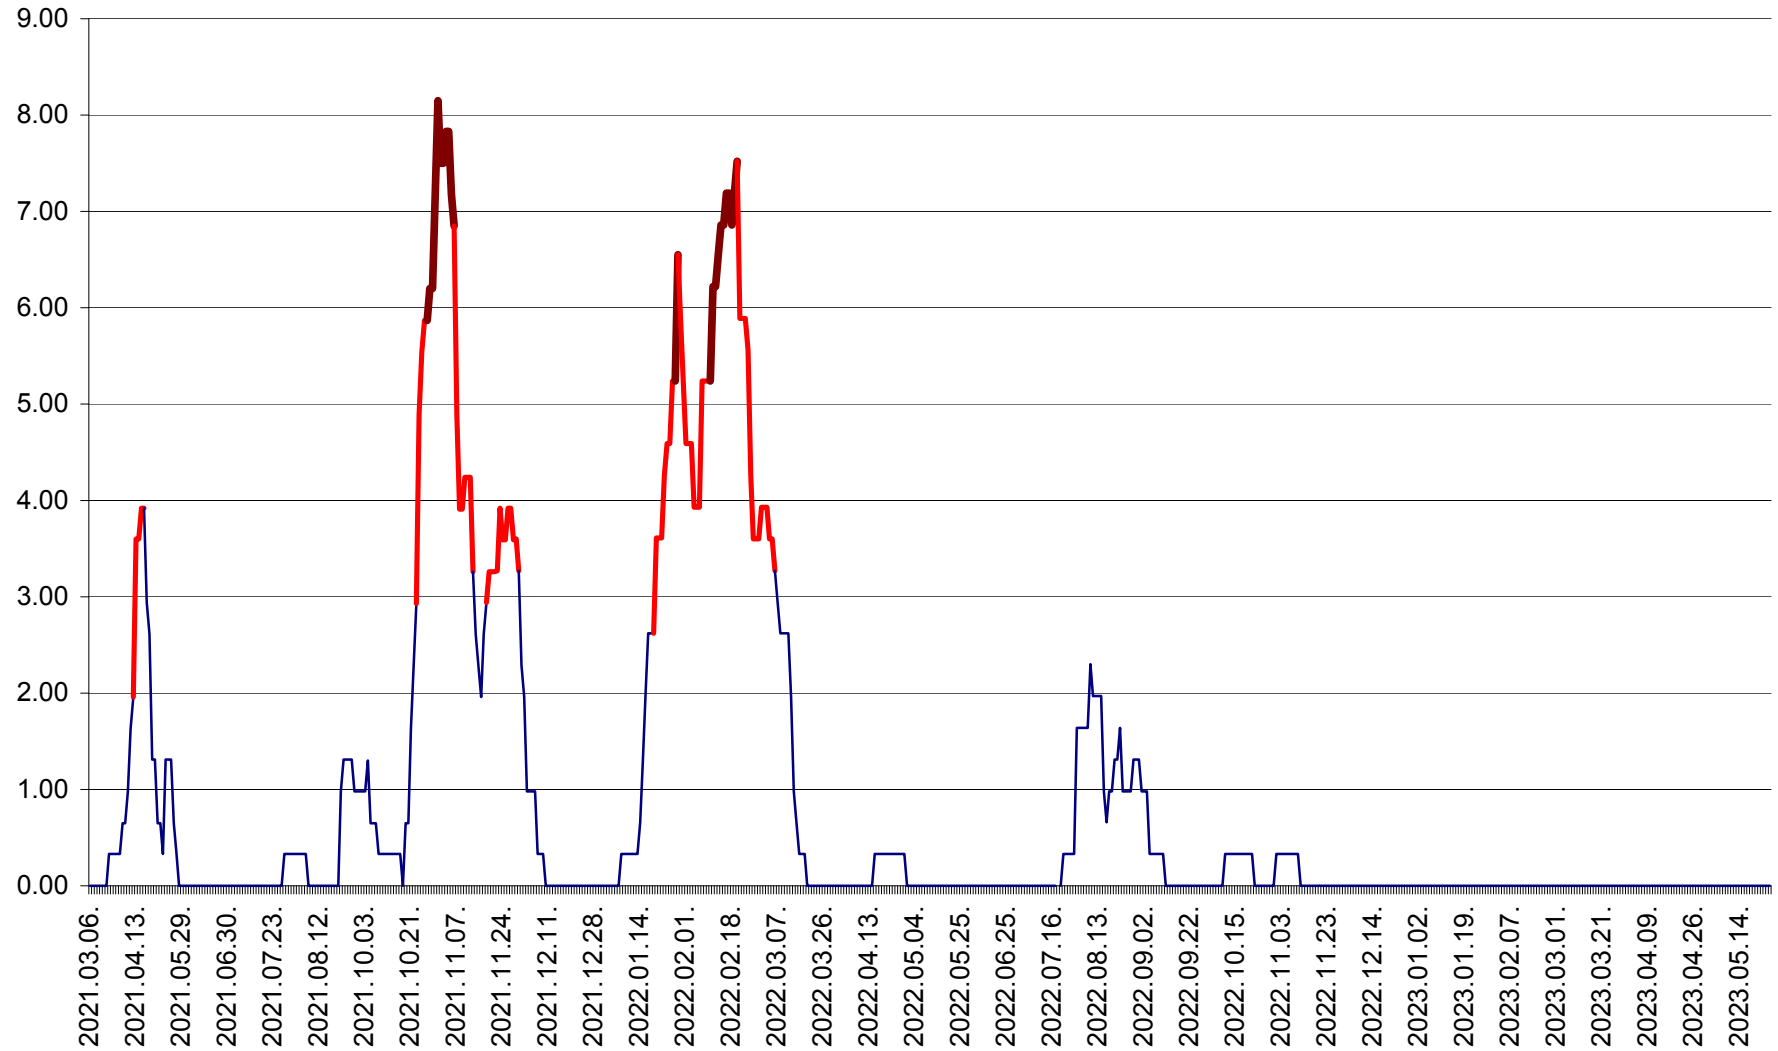

ATID - Evolutia incidentei cumulate pe 14 zile la % de locuitori  
2021.03.07. - 2023.05.25.

AVRĂMEȘTI - Evolutia incidentei cumulate pe 14 zile la ‰ de locuitori  
2021.03.07. - 2023.05.25.

ORAȘ BĂILE TUȘNAD - Evoluția incidenței cumulate pe 14 zile la ‰ de locuitori  
2021.03.07. - 2023.05.25.

ORAȘ BĂLAN - Evoluția incidenței cumulate pe 14 zile la ‰ de locuitori  
2021.03.07. - 2023.05.25.

BILBOR - Evolutia incidentei cumulate pe 14 zile la ‰ de locuitori  
2021.03.07. - 2023.05.25.

ORAȘ BORSEC - Evolutia incidentei cumulate pe 14 zile la ‰ de locuitori  
2021.03.07. - 2023.05.25.

BRĂDEȘTI - Evoluția incidenței cumulate pe 14 zile la ‰ de locuitori  
2021.03.07. - 2023.05.25.

CĂPÂLNIȚA - Evolutia incidentei cumulate pe 14 zile la ‰ de locuitori  
2021.03.07. - 2023.05.25.

CÂRȚA - Evolutia incidentei cumulate pe 14 zile la ‰ de locuitori  
2021.03.07. - 2023.05.25.