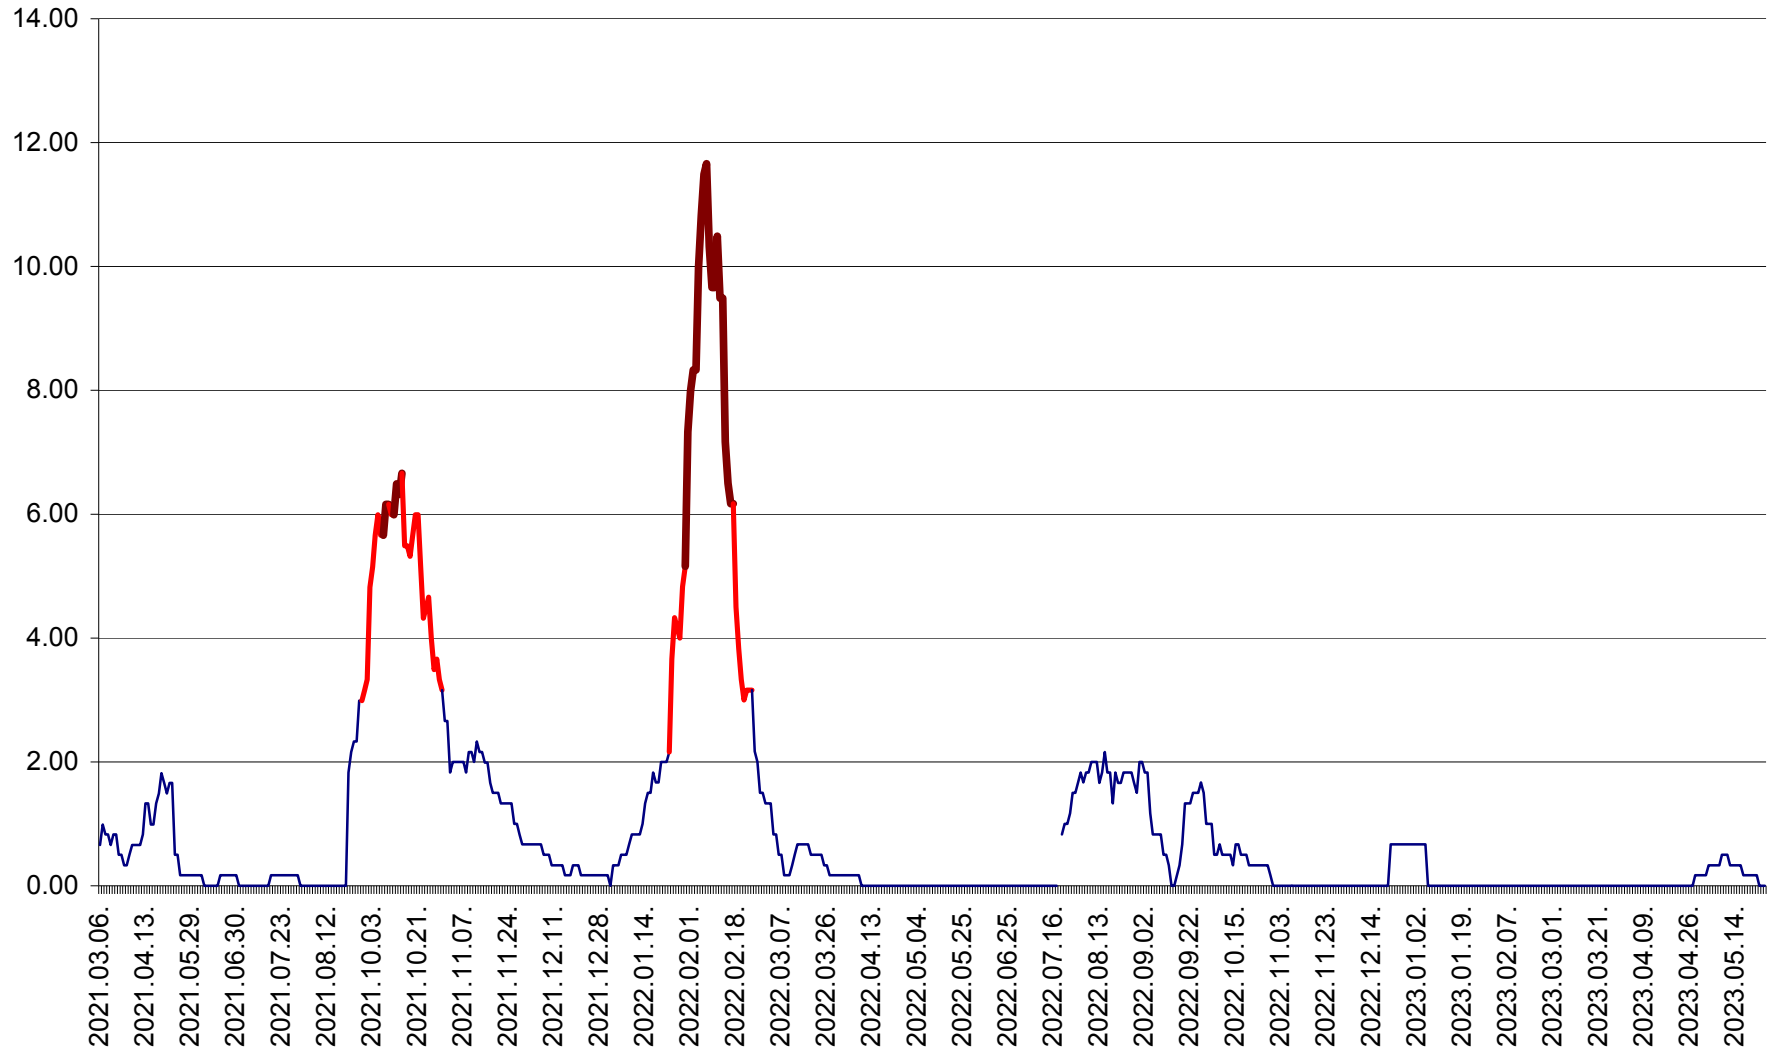

Total - Evolutia incidentei cumulate pe 14 zile la ‰ de locuitori
2021.03.07. - 2023.05.25.