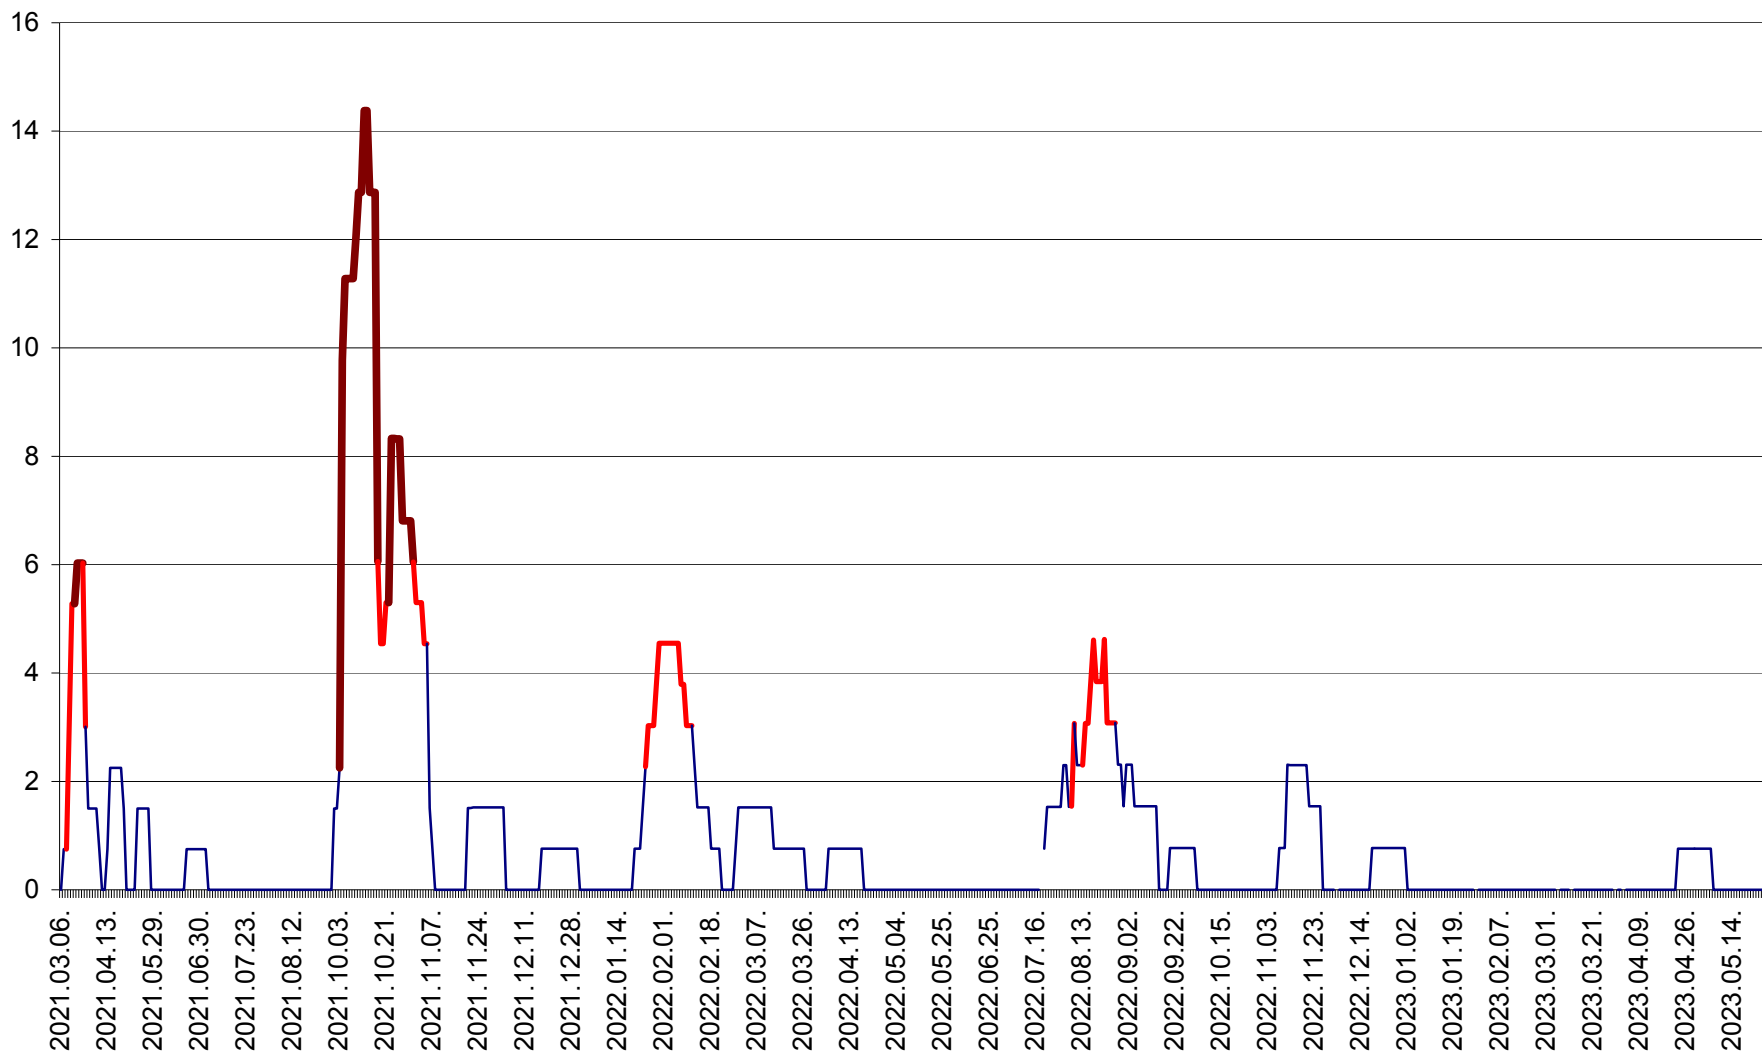

MEREȘTI - Evolutia incidentei cumulate pe 14 zile la ‰ de locuitori  
2021.03.07. - 2023.05.25.

MUNICIPIUL MIERCUREA-CIUC - Evolutia incidentei cumulate pe 14 zile la ‰ de locuitori  
2021.03.07. - 2023.05.25.

MIHĂILENI - Evolutia incidentei cumulate pe 14 zile la ‰ de locuitori  
2021.03.07. - 2023.05.25.

MUGENI - Evolutia incidentei cumulate pe 14 zile la ‰ de locuitori  
2021.03.07. - 2023.05.25.

OCLAND - Evolutia incidentei cumulate pe 14 zile la ‰ de locuitori  
2021.03.07. - 2023.05.25.