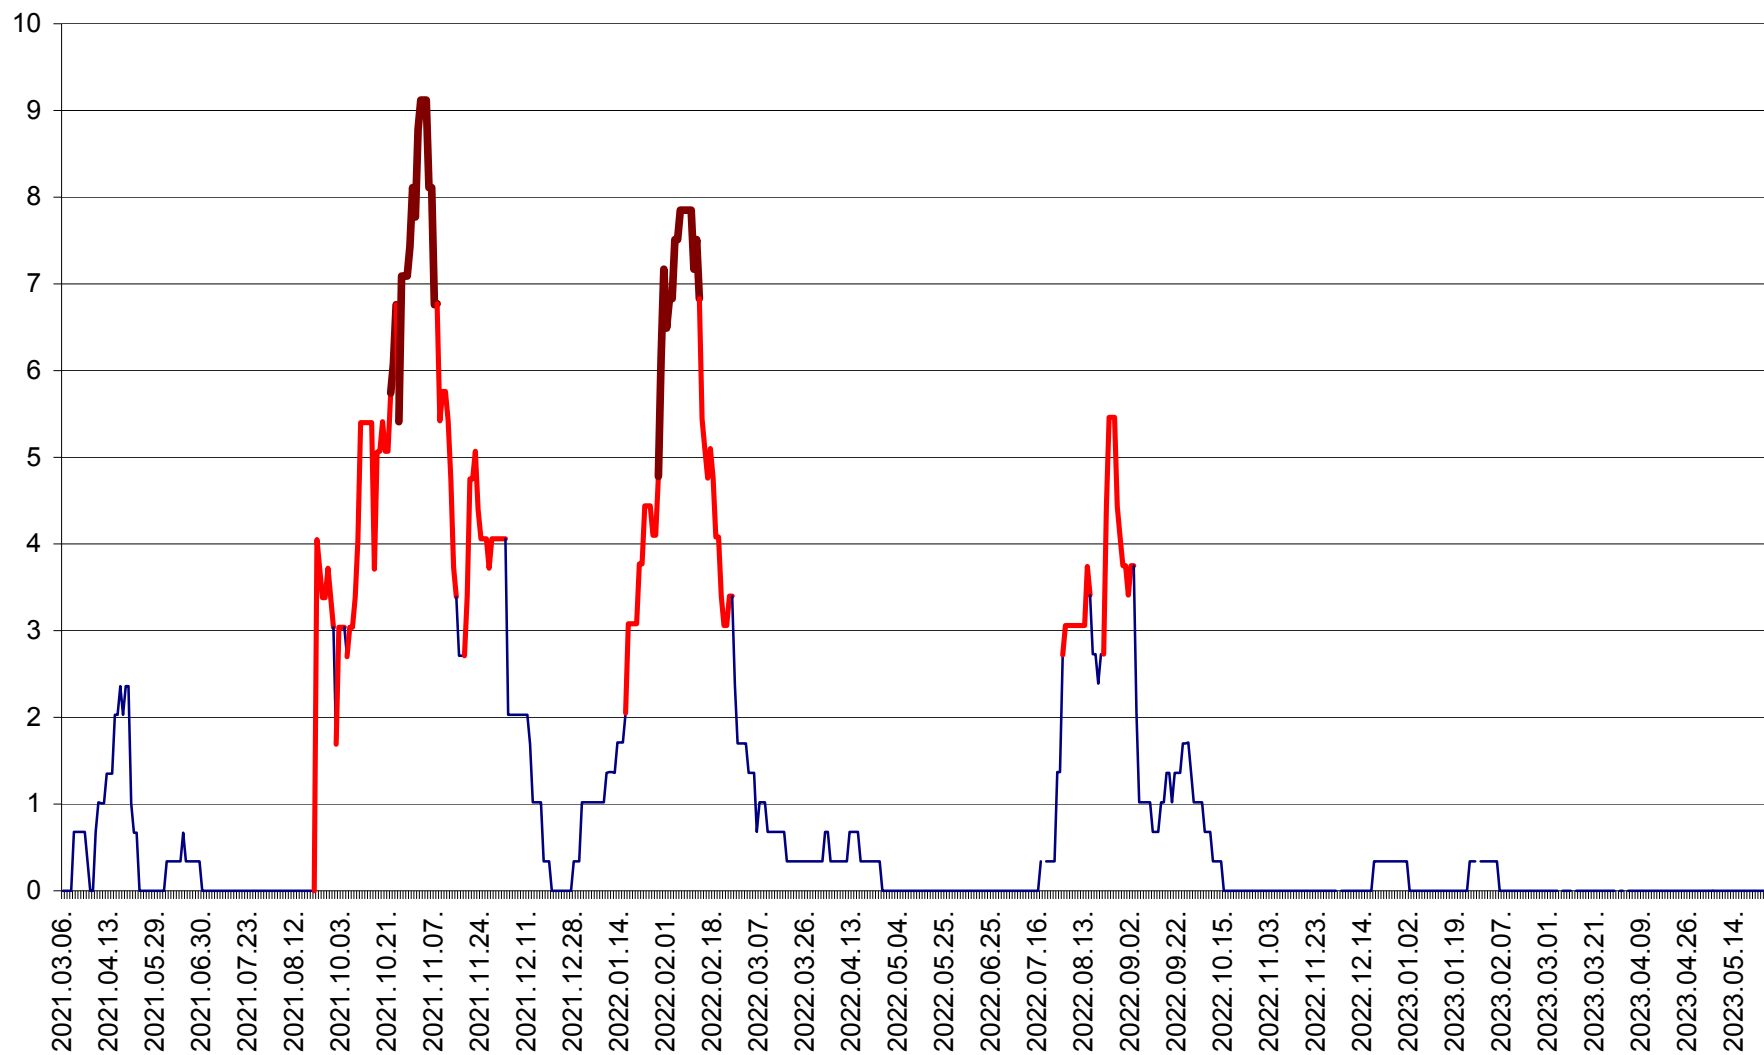

LUNCA DE JOS - Evolutia incidentei cumulate pe 14 zile la ‰ de locuitori  
2021.03.07. - 2023.05.25.

LUNCA DE SUS - Evolutia incidentei cumulate pe 14 zile la ‰ de locuitori  
2021.03.07. - 2023.05.25.

LUPENI - Evolutia incidentei cumulate pe 14 zile la ‰ de locuitori  
2021.03.07. - 2023.05.25.

MĂDĂRAȘ - Evolutia incidentei cumulate pe 14 zile la ‰ de locuitori  
2021.03.07. - 2023.05.25.

MĂRTINIȘ - Evolutia incidentei cumulate pe 14 zile la % de locuitori  
2021.03.07. - 2023.05.25.

MEREȘTI - Evolutia incidentei cumulate pe 14 zile la ‰ de locuitori  
2021.03.07. - 2023.05.25.

MUNICIPIUL MIERCUREA-CIUC - Evolutia incidentei cumulate pe 14 zile la ‰ de locuitori  
2021.03.07. - 2023.05.25.