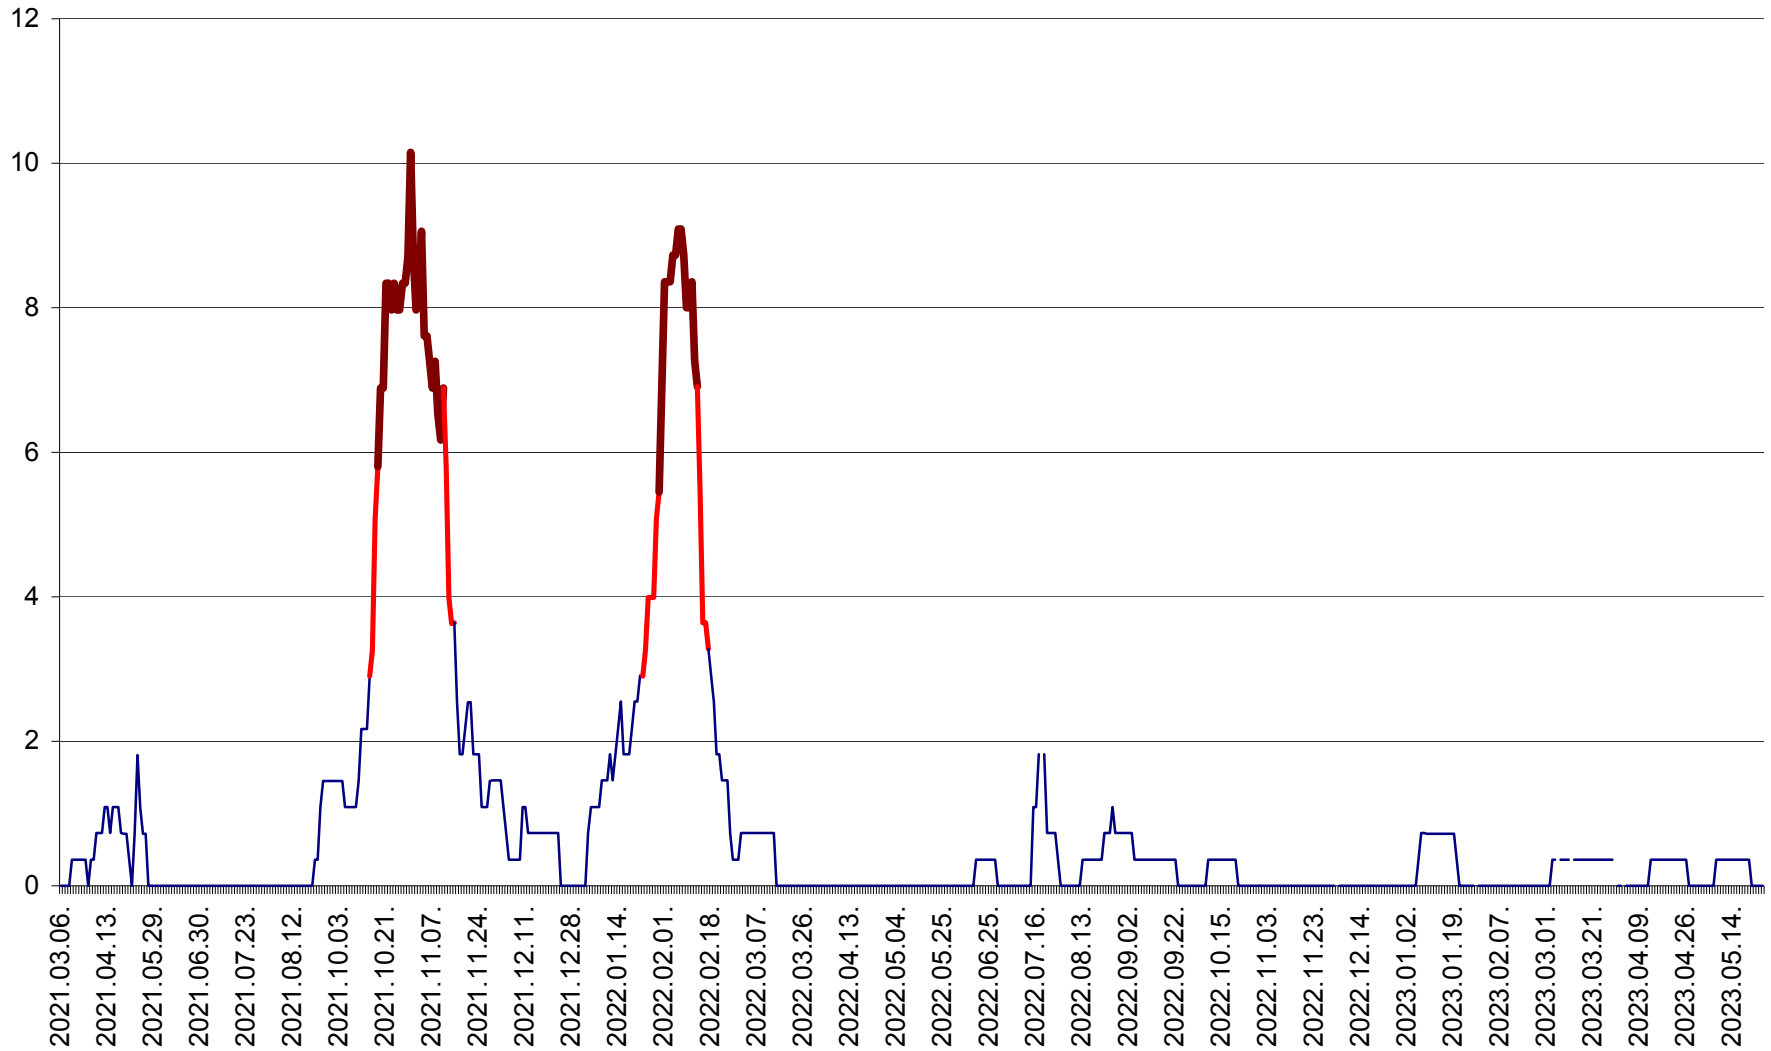

MUGENI - Evolutia incidentei cumulate pe 14 zile la ‰ de locuitori
2021.03.07. - 2023.05.25.

MIHĂILENI - Evolutia incidentei cumulate pe 14 zile la ‰ de locuitori
2021.03.07. - 2023.05.25.