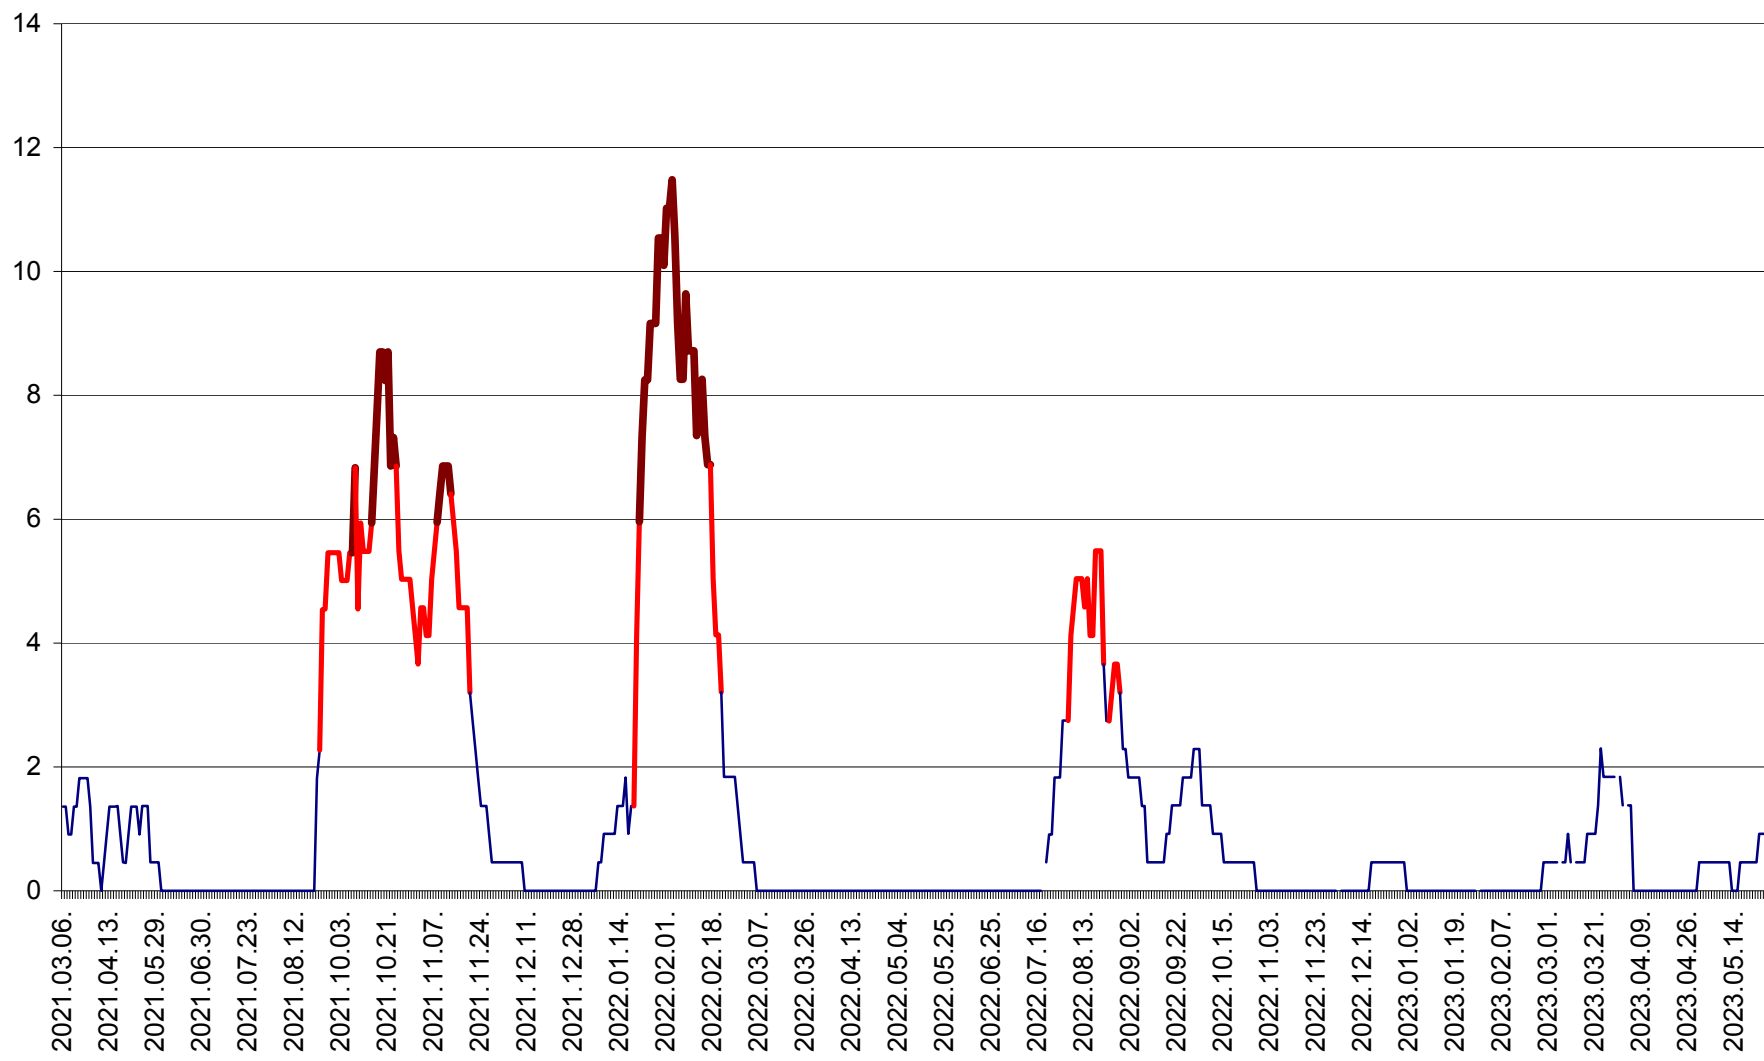

LĂZAREA - Evolutia incidentei cumulate pe 14 zile la % de locuitori  
2021.03.07. - 2023.05.25.

LELICENI - Evolutia incidentei cumulate pe 14 zile la % de locuitori  
2021.03.07. - 2023.05.25.

LUETA - Evolutia incidentei cumulate pe 14 zile la ‰ de locuitori  
2021.03.07. - 2023.05.25.

LUNCA DE JOS - Evolutia incidentei cumulate pe 14 zile la ‰ de locuitori  
2021.03.07. - 2023.05.25.

LUNCA DE SUS - Evolutia incidentei cumulate pe 14 zile la ‰ de locuitori  
2021.03.07. - 2023.05.25.

LUPENI - Evolutia incidentei cumulate pe 14 zile la ‰ de locuitori  
2021.03.07. - 2023.05.25.

MĂDĂRAȘ - Evolutia incidentei cumulate pe 14 zile la ‰ de locuitori  
2021.03.07. - 2023.05.25.

MĂRTINIȘ - Evolutia incidentei cumulate pe 14 zile la % de locuitori  
2021.03.07. - 2023.05.25.