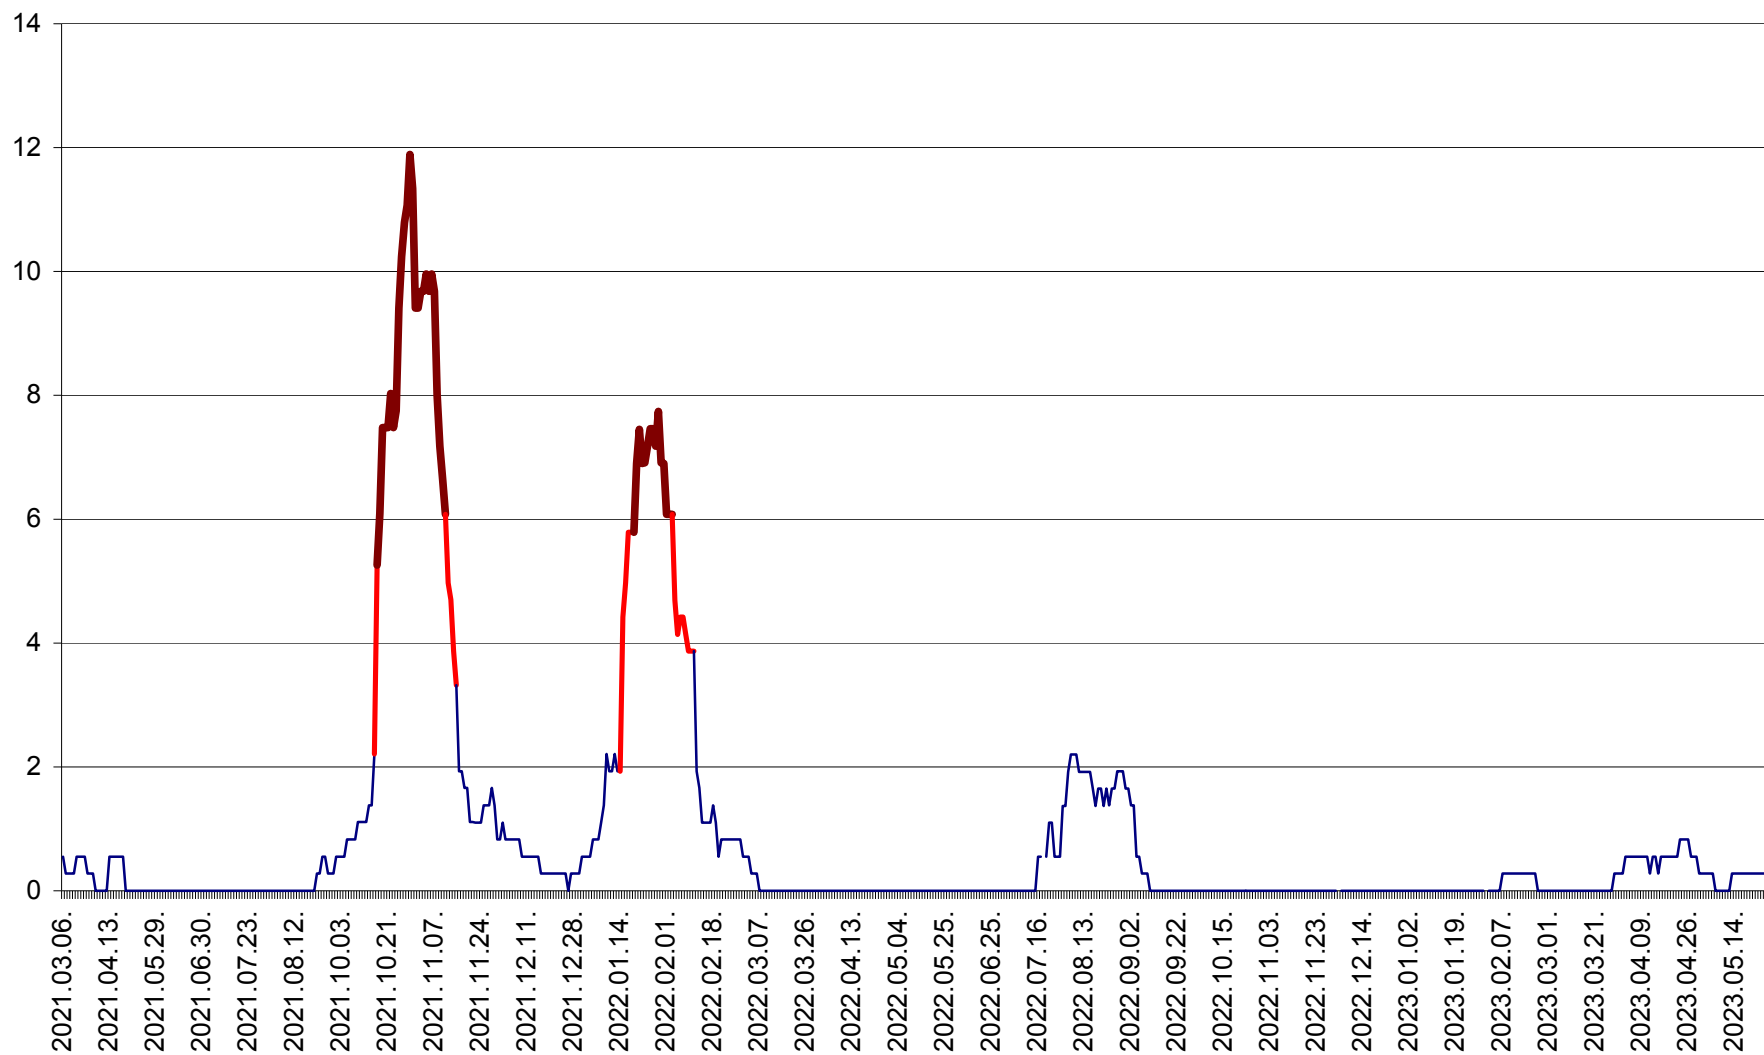

FELICENI - Evolutia incidentei cumulate pe 14 zile la ‰ de locuitori  
2021.03.07. - 2023.05.25.

FRUMOASA - Evolutia incidentei cumulate pe 14 zile la ‰ de locuitori  
2021.03.07. - 2023.05.25.

GĂLĂUȚAȘ - Evoluția incidenței cumulate pe 14 zile la ‰ de locuitori  
2021.03.07. - 2023.05.25.

MUNICIPIUL GHEORGHENI - Evolutia incidentei cumulate pe 14 zile la ‰ de locuitori  
2021.03.07. - 2023.05.25.

JOSENI - Evolutia incidentei cumulate pe 14 zile la ‰ de locuitori  
2021.03.07. - 2023.05.25.

LĂZAREA - Evolutia incidentei cumulate pe 14 zile la % de locuitori  
2021.03.07. - 2023.05.25.

LELICENI - Evolutia incidentei cumulate pe 14 zile la % de locuitori  
2021.03.07. - 2023.05.25.

LUETA - Evolutia incidentei cumulate pe 14 zile la ‰ de locuitori  
2021.03.07. - 2023.05.25.

LUNCA DE JOS - Evolutia incidentei cumulate pe 14 zile la ‰ de locuitori  
2021.03.07. - 2023.05.25.

LUNCA DE SUS - Evolutia incidentei cumulate pe 14 zile la ‰ de locuitori  
2021.03.07. - 2023.05.25.