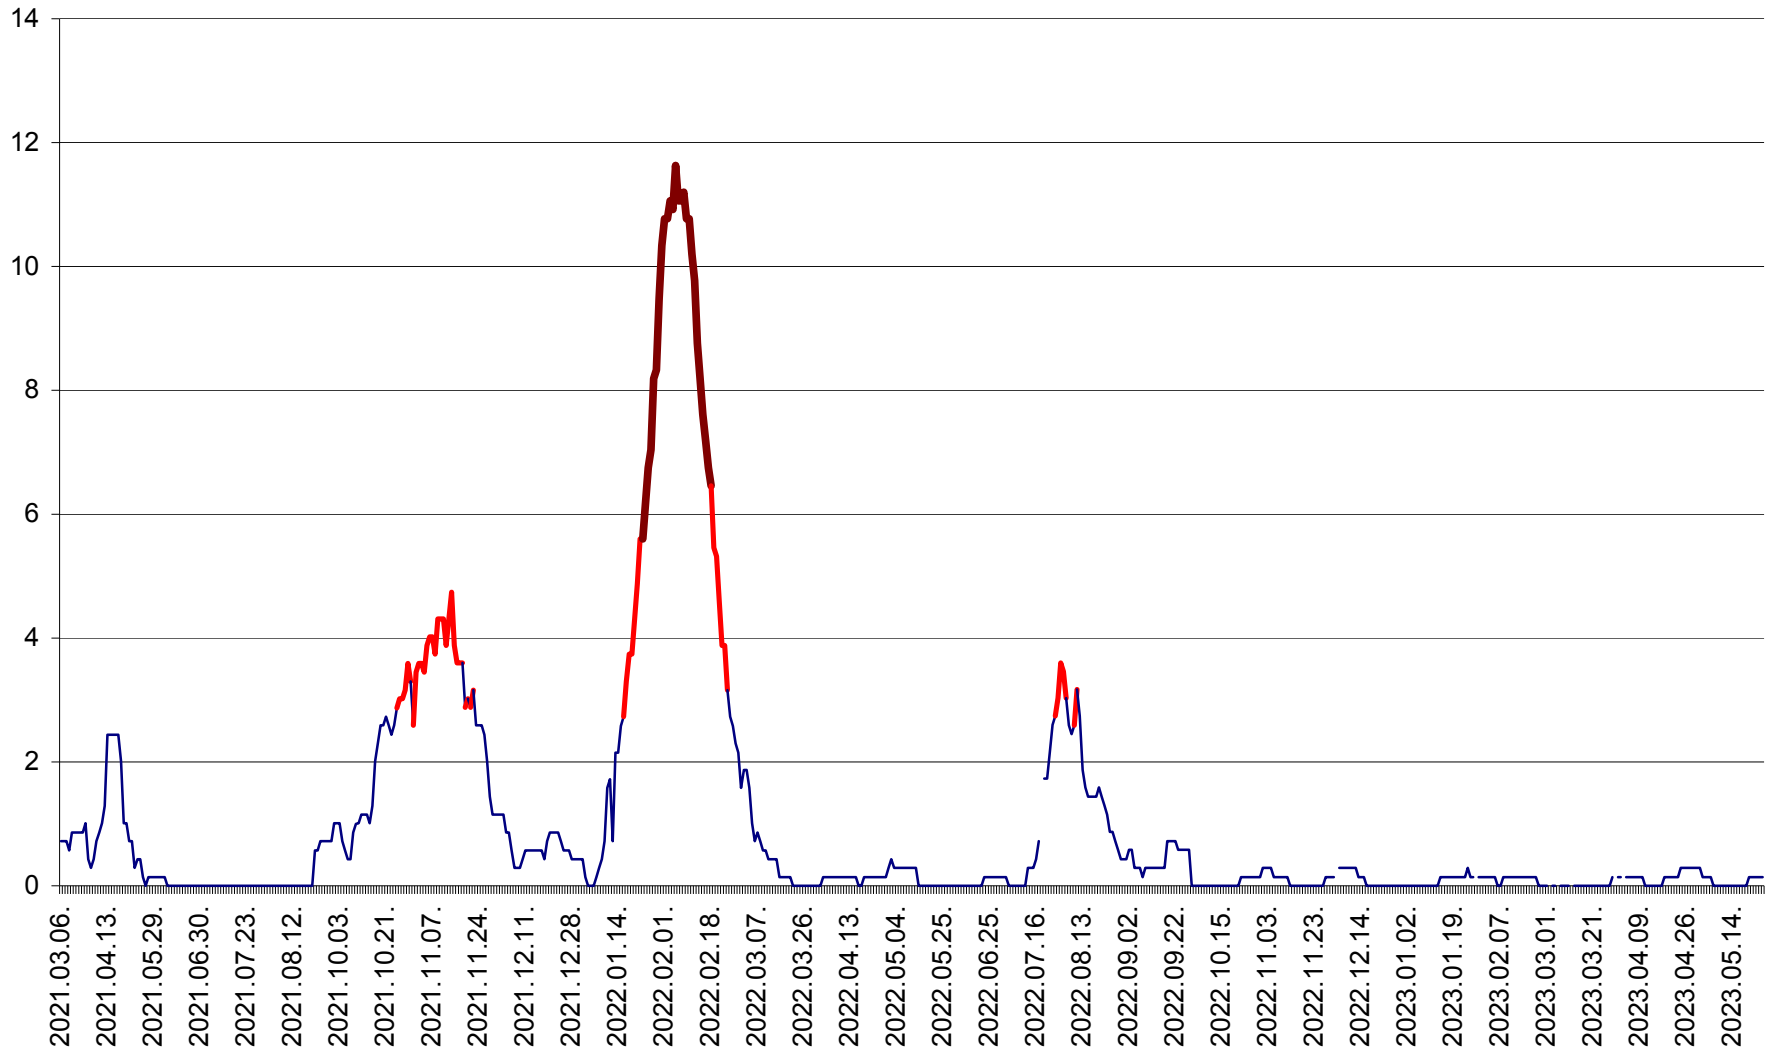

RACU - Evolutia incidentei cumulate pe 14 zile la ‰ de locuitori
2021.03.07. - 2023.05.25.

PRAID - Evolutia incidentei cumulate pe 14 zile la ‰ de locuitori
2021.03.07. - 2023.05.25.