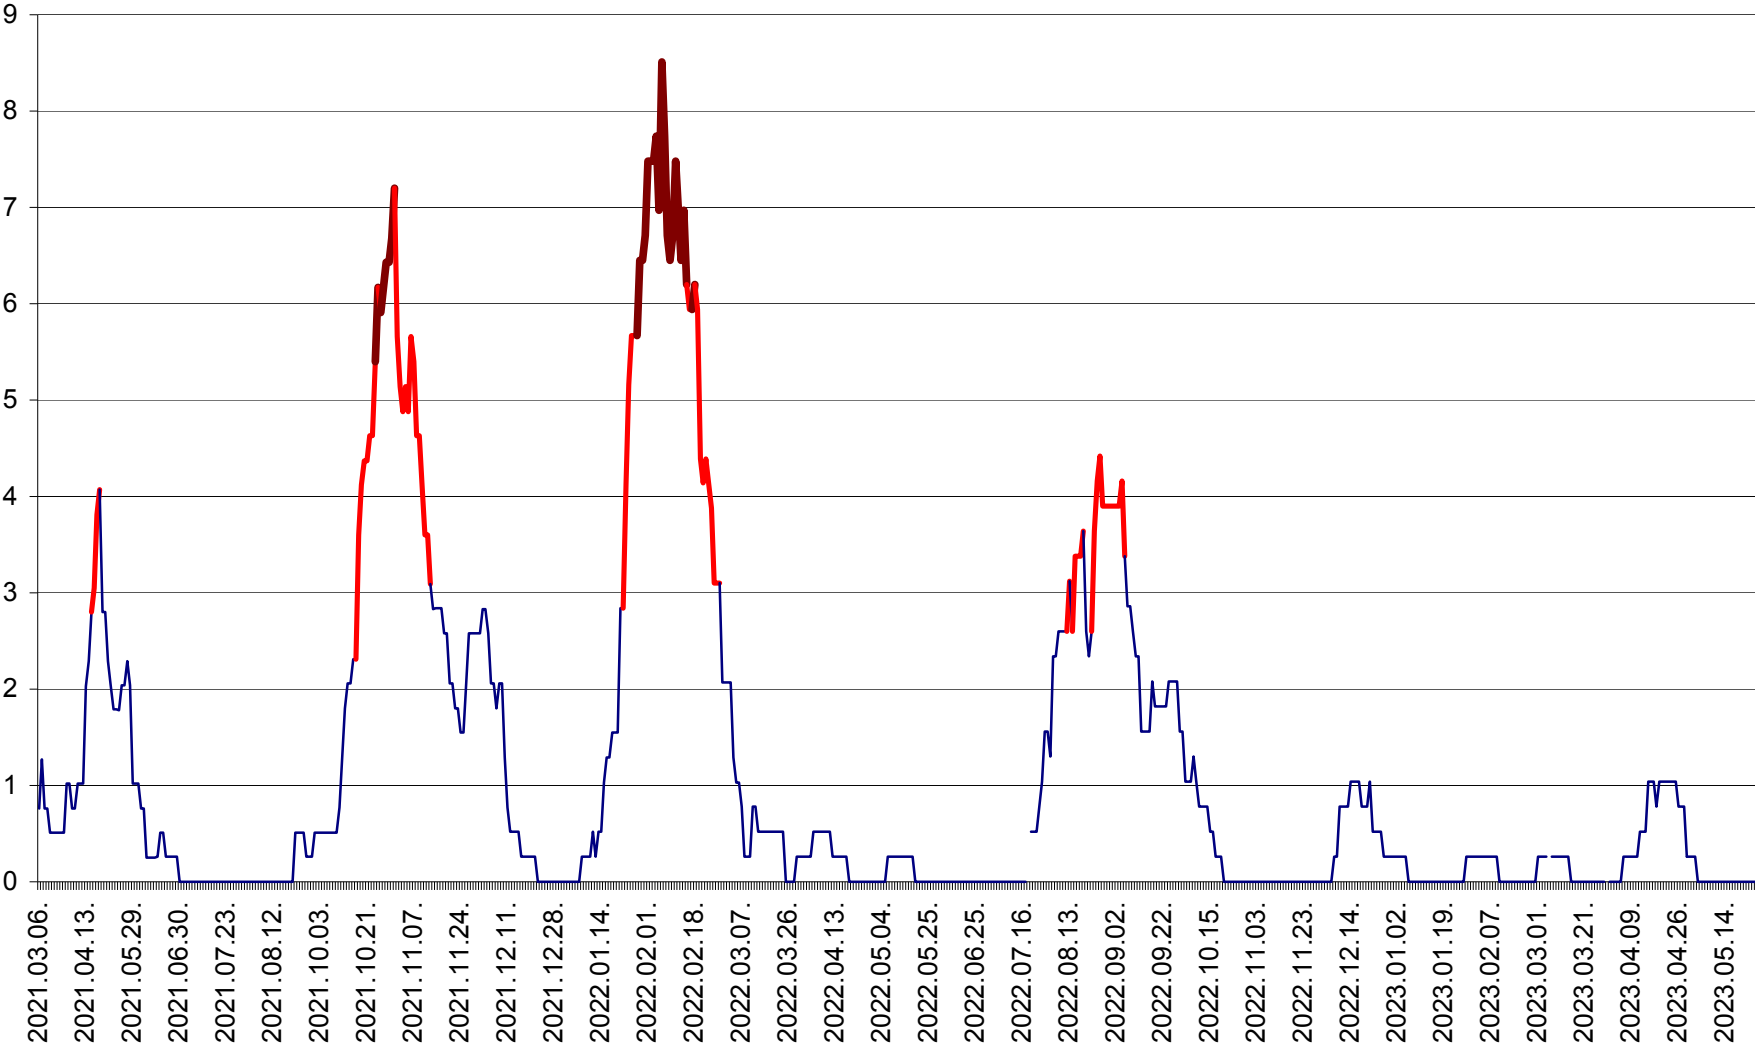

SUBCETATE - Evolutia incidentei cumulate pe 14 zile la ‰ de locuitori
2021.03.07. - 2023.05.25.