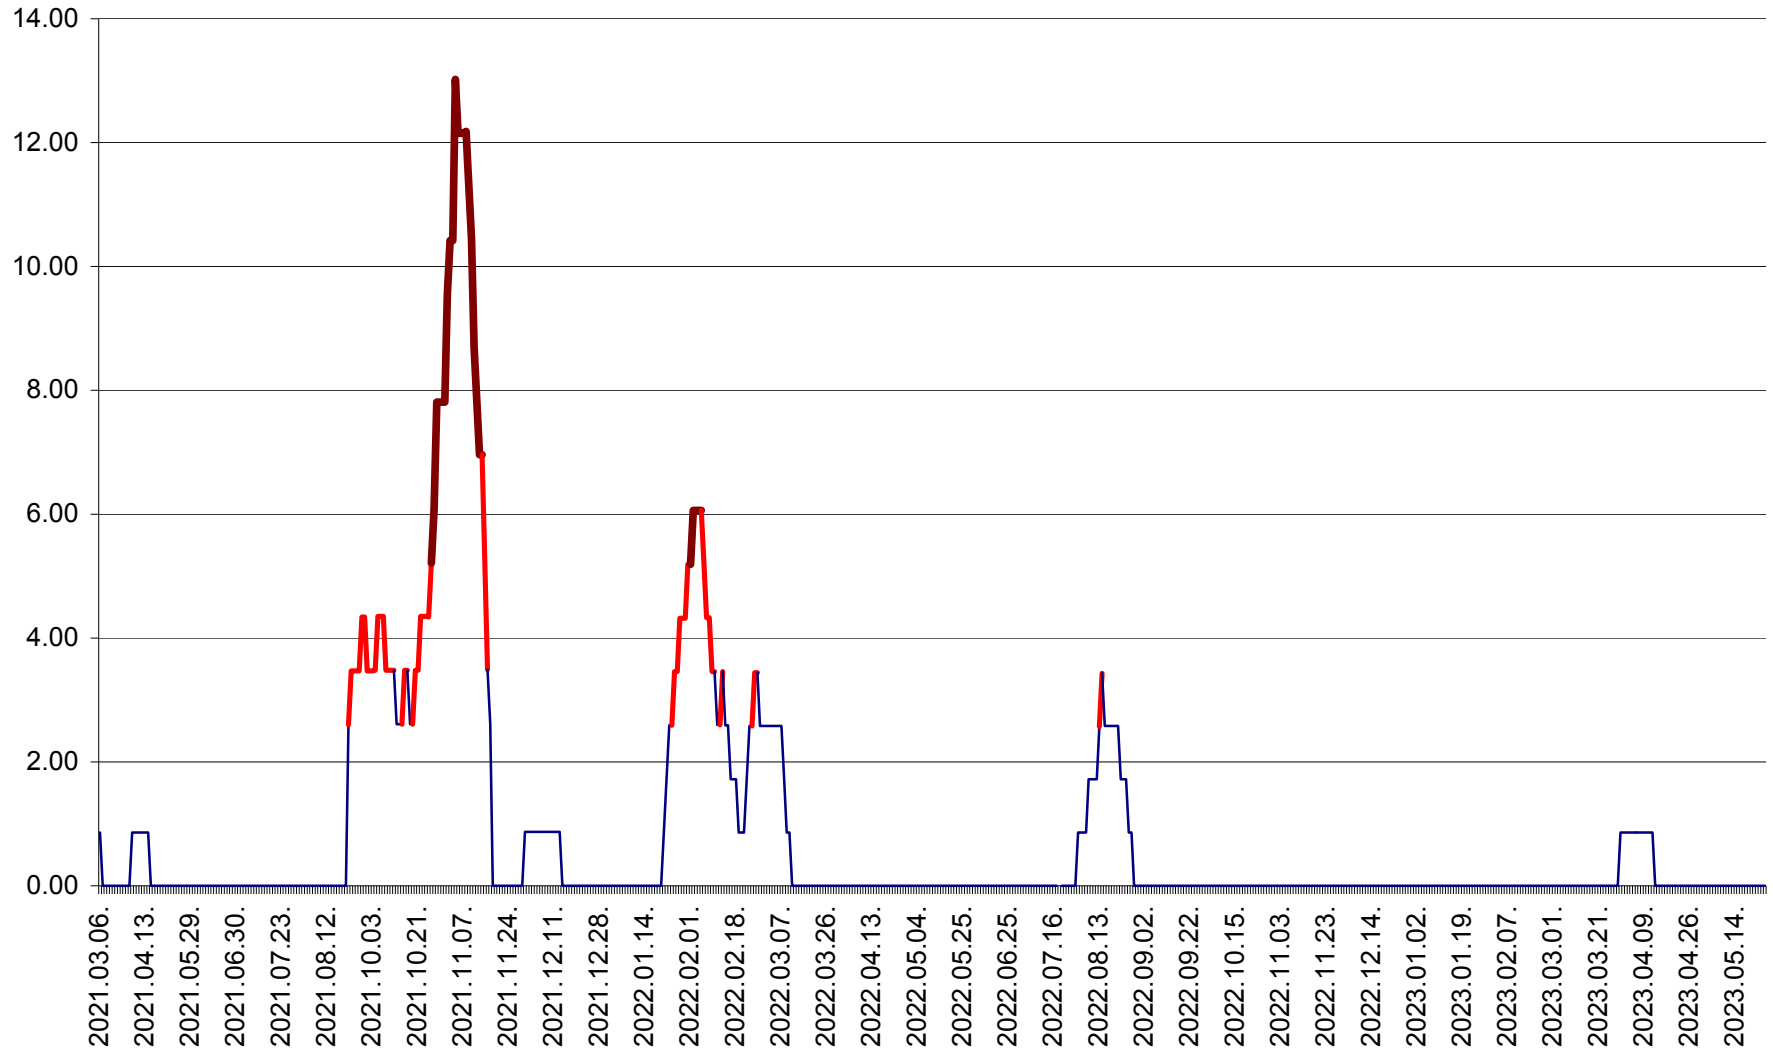

VĂRȘAG - Evolutia incidentei cumulate pe 14 zile la ‰ de locuitori
2021.03.07. - 2023.05.25.

ULIEȘ - Evoluția incidenței cumulate pe 14 zile la ‰ de locuitori
2021.03.07. - 2023.05.25.