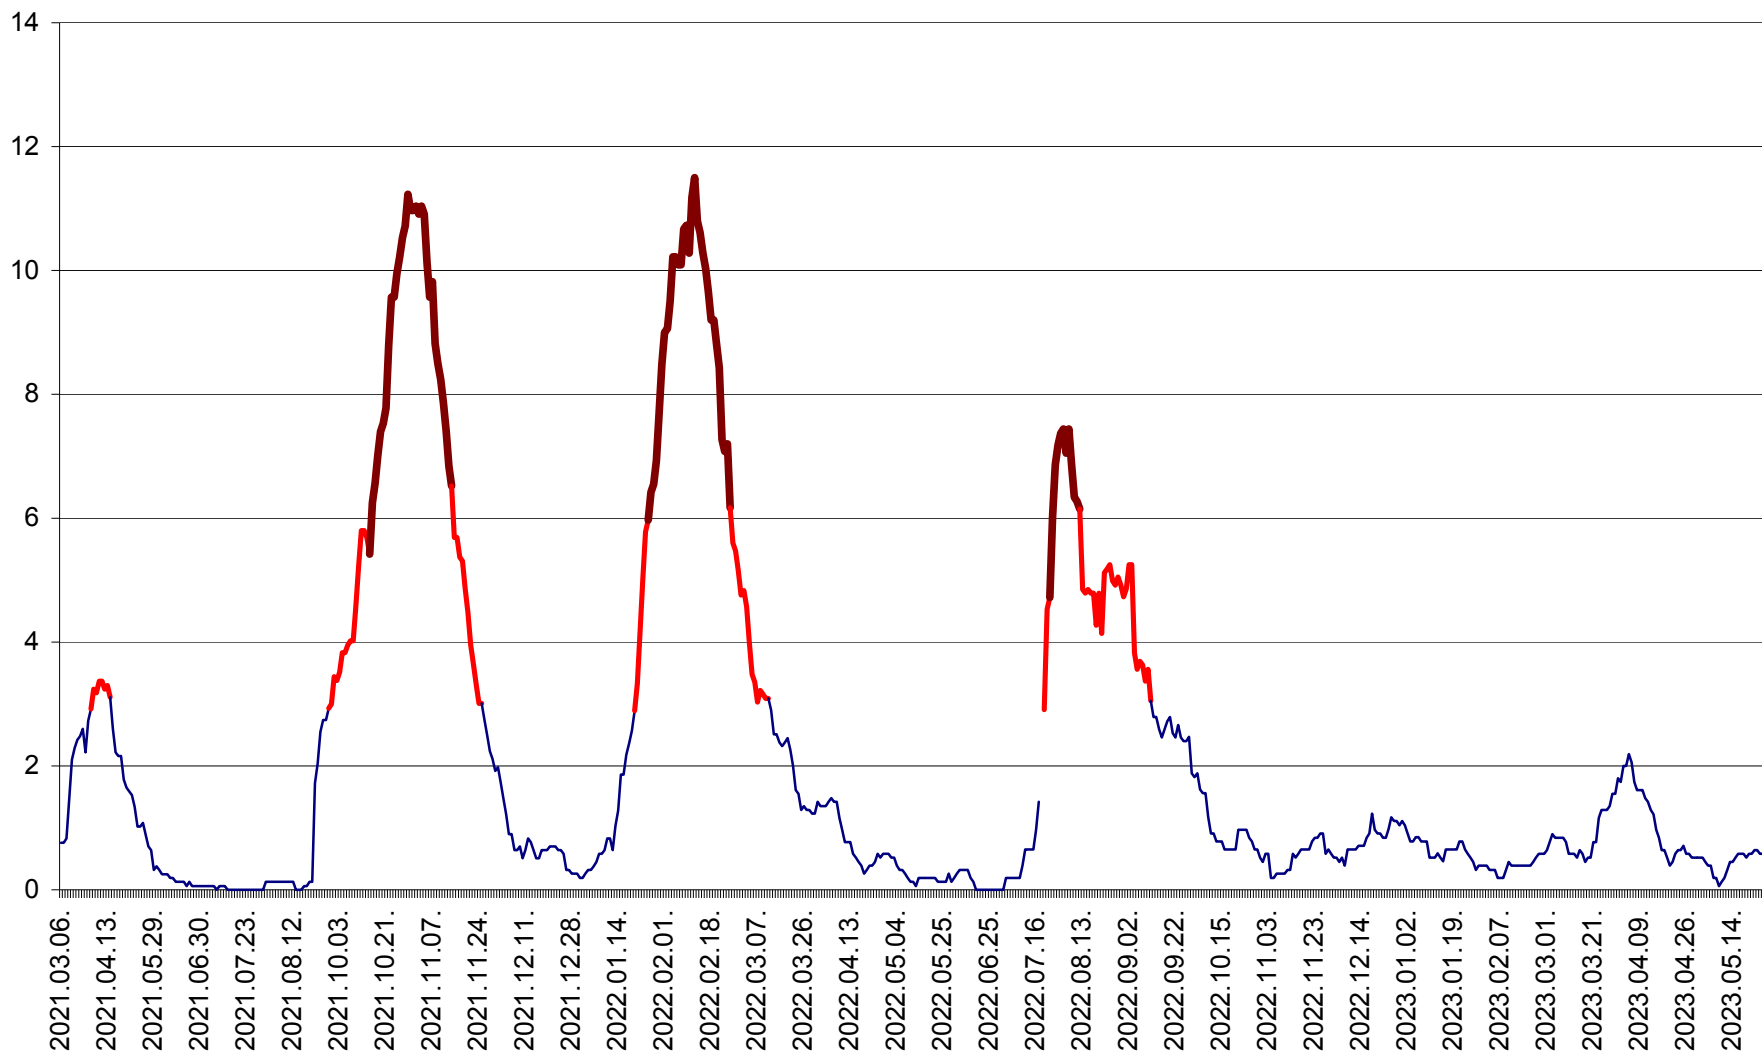

TULGHEȘ - Evolutia incidentei cumulate pe 14 zile la ‰ de locuitori
2021.03.07. - 2023.05.25.