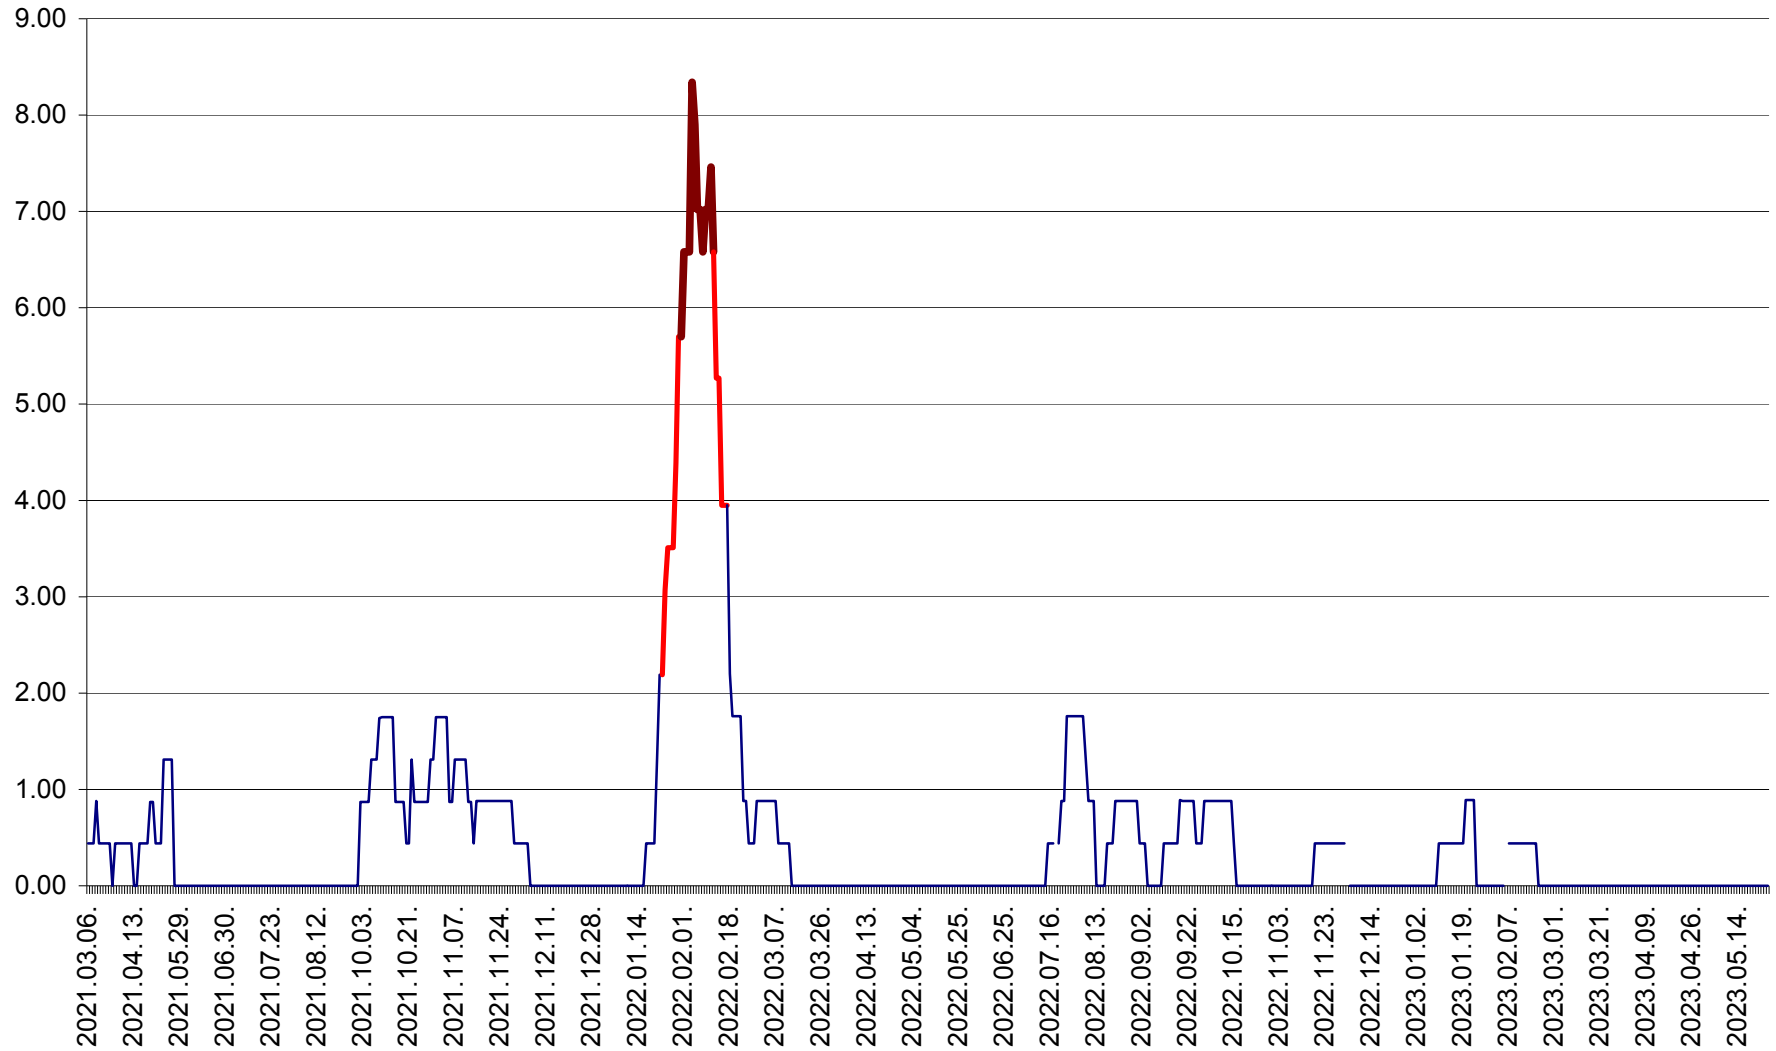

ORAȘ BĂLAN - Evoluția incidenței cumulate pe 14 zile la ‰ de locuitori  
2021.03.07. - 2023.05.25.

BILBOR - Evolutia incidentei cumulate pe 14 zile la ‰ de locuitori  
2021.03.07. - 2023.05.25.

ORAȘ BORSEC - Evolutia incidentei cumulate pe 14 zile la ‰ de locuitori  
2021.03.07. - 2023.05.25.

BRĂDEȘTI - Evoluția incidenței cumulate pe 14 zile la ‰ de locuitori  
2021.03.07. - 2023.05.25.

CĂPÂLNIȚA - Evolutia incidentei cumulate pe 14 zile la ‰ de locuitori  
2021.03.07. - 2023.05.25.

CÂRȚA - Evolutia incidentei cumulate pe 14 zile la ‰ de locuitori  
2021.03.07. - 2023.05.25.

CICEU - Evolutia incidentei cumulate pe 14 zile la ‰ de locuitori  
2021.03.07. - 2023.05.25.

CIUCSÂNGEORGIU - Evolutia incidentei cumulate pe 14 zile la ‰ de locuitori  
2021.03.07. - 2023.05.25.

CIUMANI - Evolutia incidentei cumulate pe 14 zile la ‰ de locuitori  
2021.03.07. - 2023.05.25.

CORBU - Evolutia incidentei cumulate pe 14 zile la ‰ de locuitori  
2021.03.07. - 2023.05.25.

CORUND - Evolutia incidentei cumulate pe 14 zile la ‰ de locuitori  
2021.03.07. - 2023.05.25.

COZMENI - Evolutia incidentei cumulate pe 14 zile la ‰ de locuitori  
2021.03.07. - 2023.05.25.