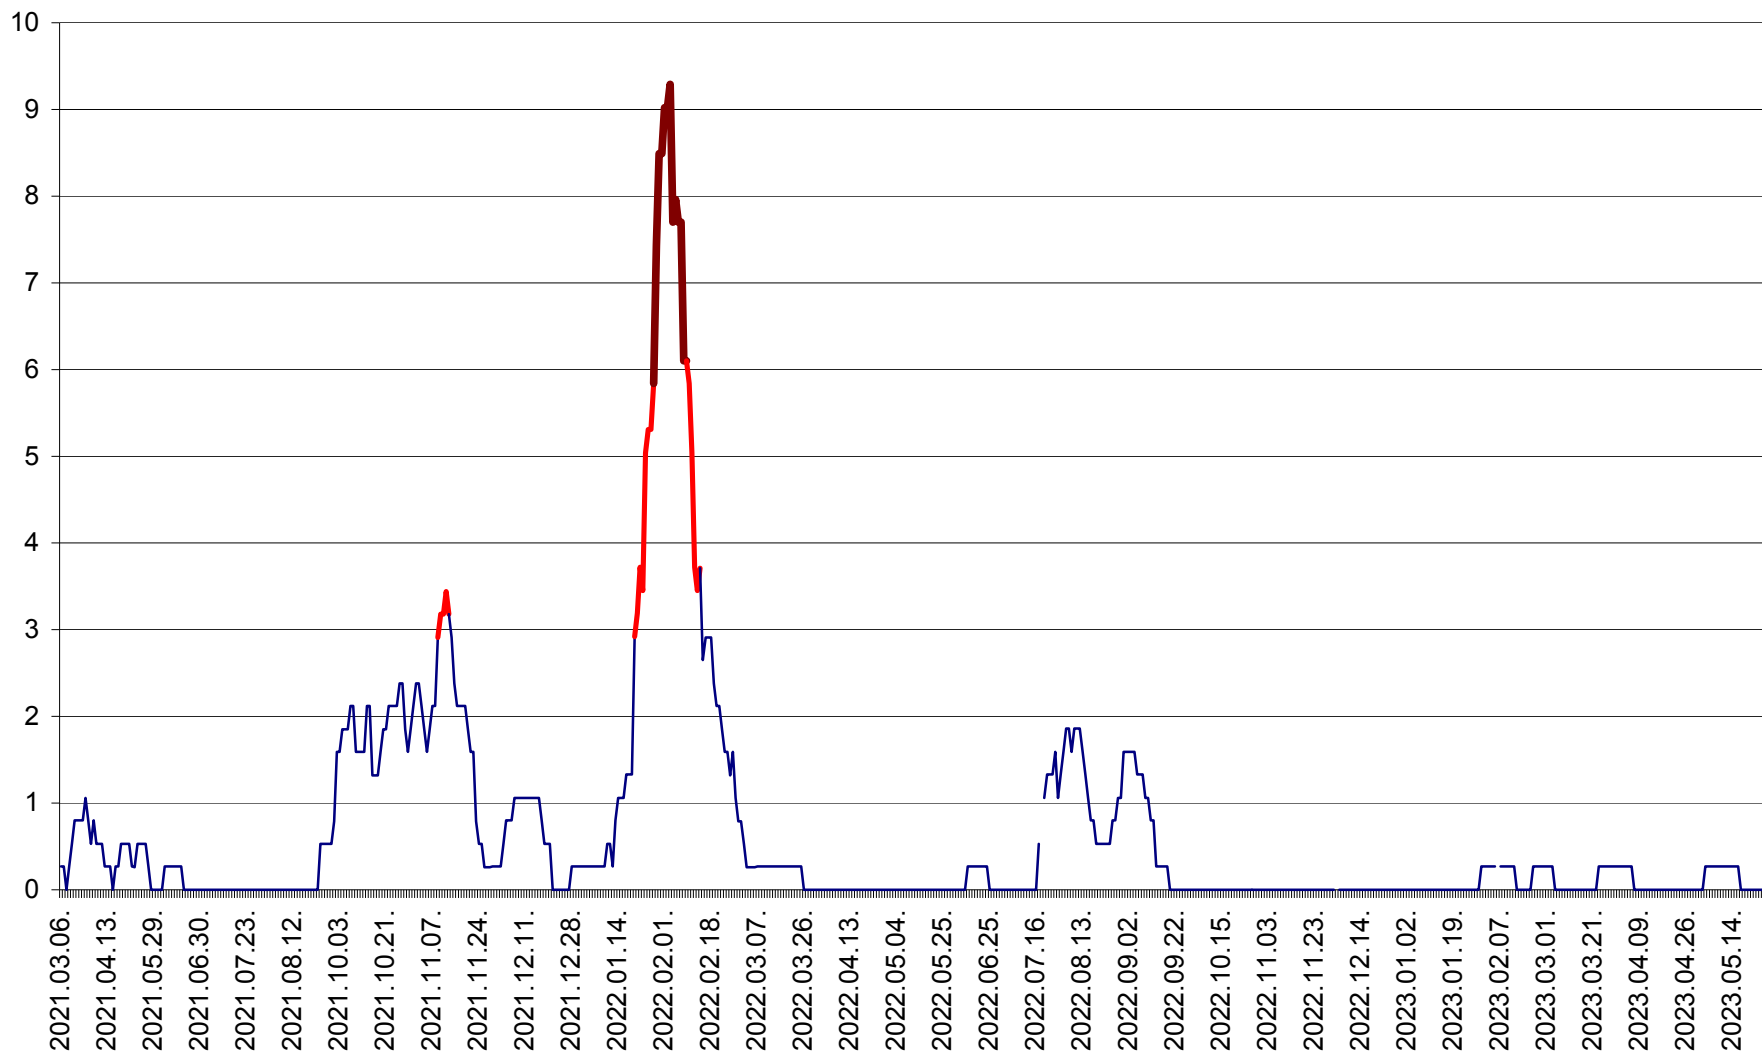

ORAȘ CRISTURU SECUIESC - Evolutia incidentei cumulate pe 14 zile la ‰ de locuitori  
2021.03.07. - 2023.05.25.

DĂNEȘTI - Evolutia incidentei cumulate pe 14 zile la ‰ de locuitori  
2021.03.07. - 2023.05.25.

DÂRJIU - Evolutia incidentei cumulate pe 14 zile la ‰ de locuitori  
2021.03.07. - 2023.05.25.

DEALU - Evolutia incidentei cumulate pe 14 zile la ‰ de locuitori  
2021.03.07. - 2023.05.25.

DITRĂU - Evolutia incidentei cumulate pe 14 zile la ‰ de locuitori  
2021.03.07. - 2023.05.25.

FELICENI - Evolutia incidentei cumulate pe 14 zile la ‰ de locuitori  
2021.03.07. - 2023.05.25.

FRUMOASA - Evolutia incidentei cumulate pe 14 zile la ‰ de locuitori  
2021.03.07. - 2023.05.25.

GĂLĂUȚAȘ - Evoluția incidenței cumulate pe 14 zile la ‰ de locuitori  
2021.03.07. - 2023.05.25.