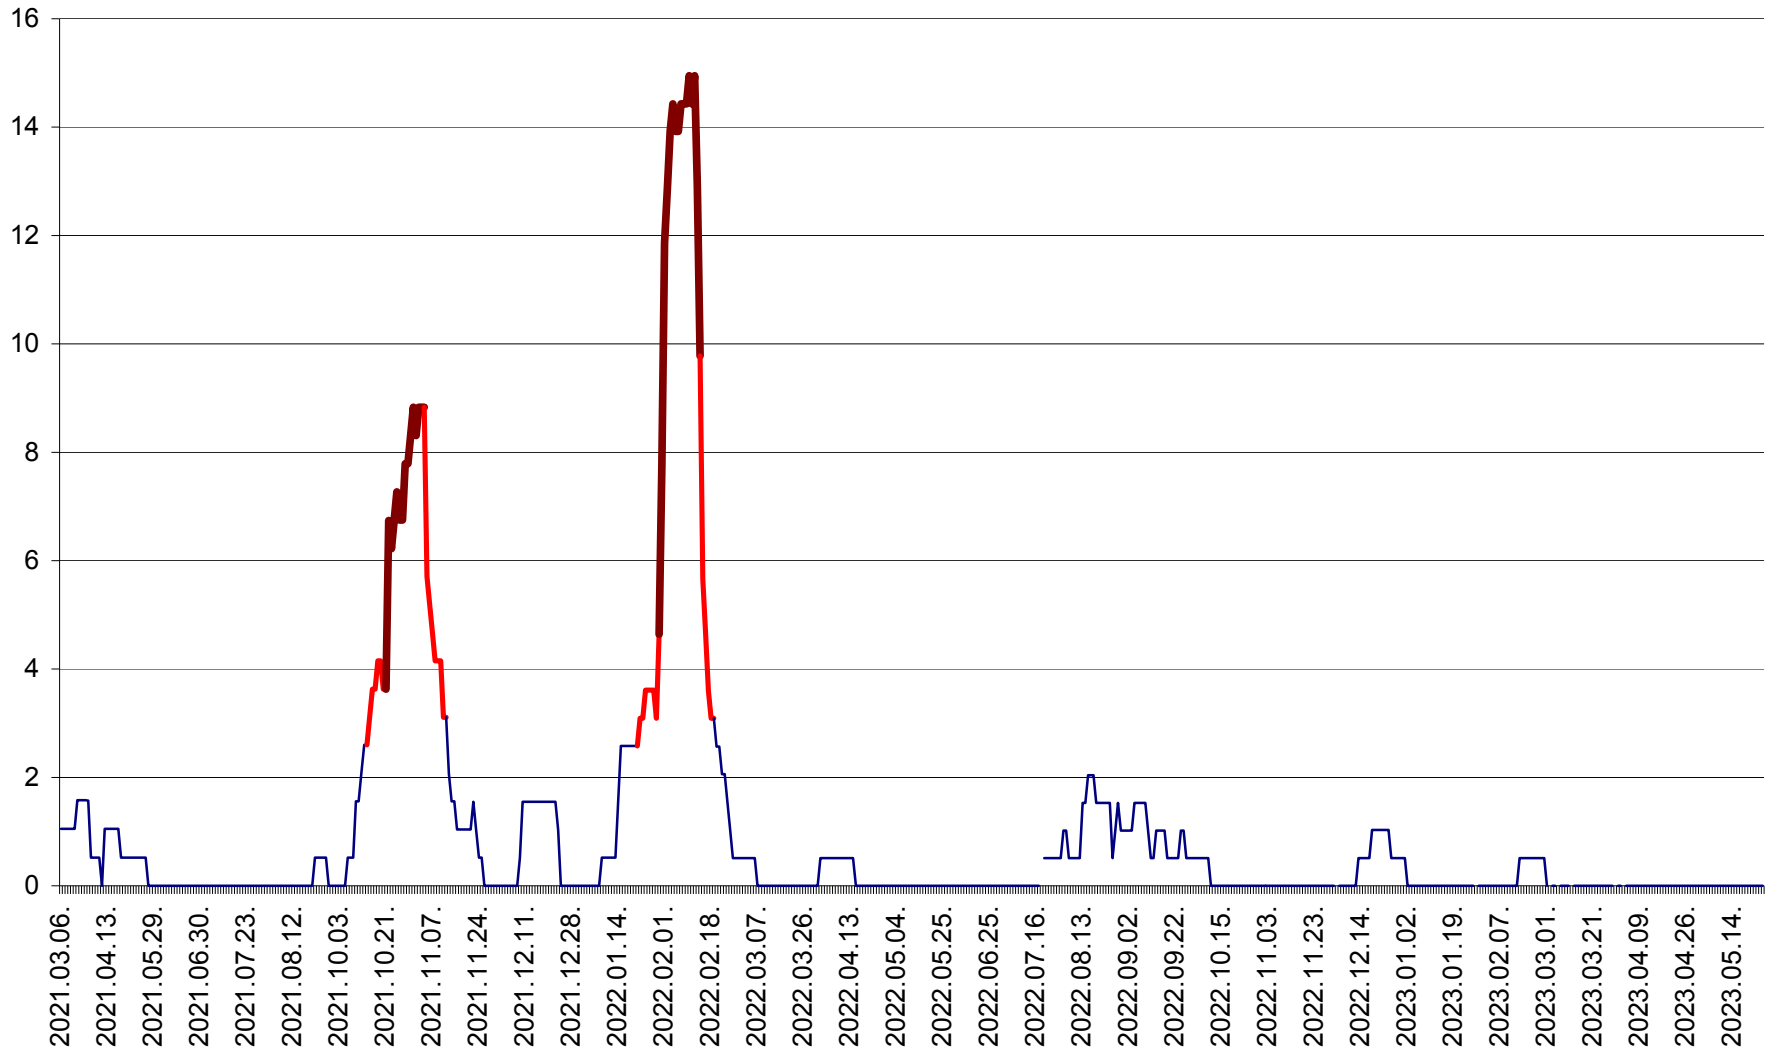

MIHĂILENI - Evolutia incidentei cumulate pe 14 zile la ‰ de locuitori  
2021.03.07. - 2023.05.25.

MUGENI - Evolutia incidentei cumulate pe 14 zile la ‰ de locuitori  
2021.03.07. - 2023.05.25.

OCLAND - Evolutia incidentei cumulate pe 14 zile la ‰ de locuitori  
2021.03.07. - 2023.05.25.

MUNICIPIUL ODORHEIU SECUIESC - Evolutia incidentei cumulate pe 14 zile la % de locuitori  
2021.03.07. - 2023.05.25.

PĂULENI-CIUC - Evolutia incidentei cumulate pe 14 zile la % de locuitori  
2021.03.07. - 2023.05.25.

PLĂIEȘII DE JOS - Evoluția incidenței cumulate pe 14 zile la ‰ de locuitori  
2021.03.07. - 2023.05.25.

PORUMBENI - Evolutia incidentei cumulate pe 14 zile la ‰ de locuitori  
2021.03.07. - 2023.05.25.