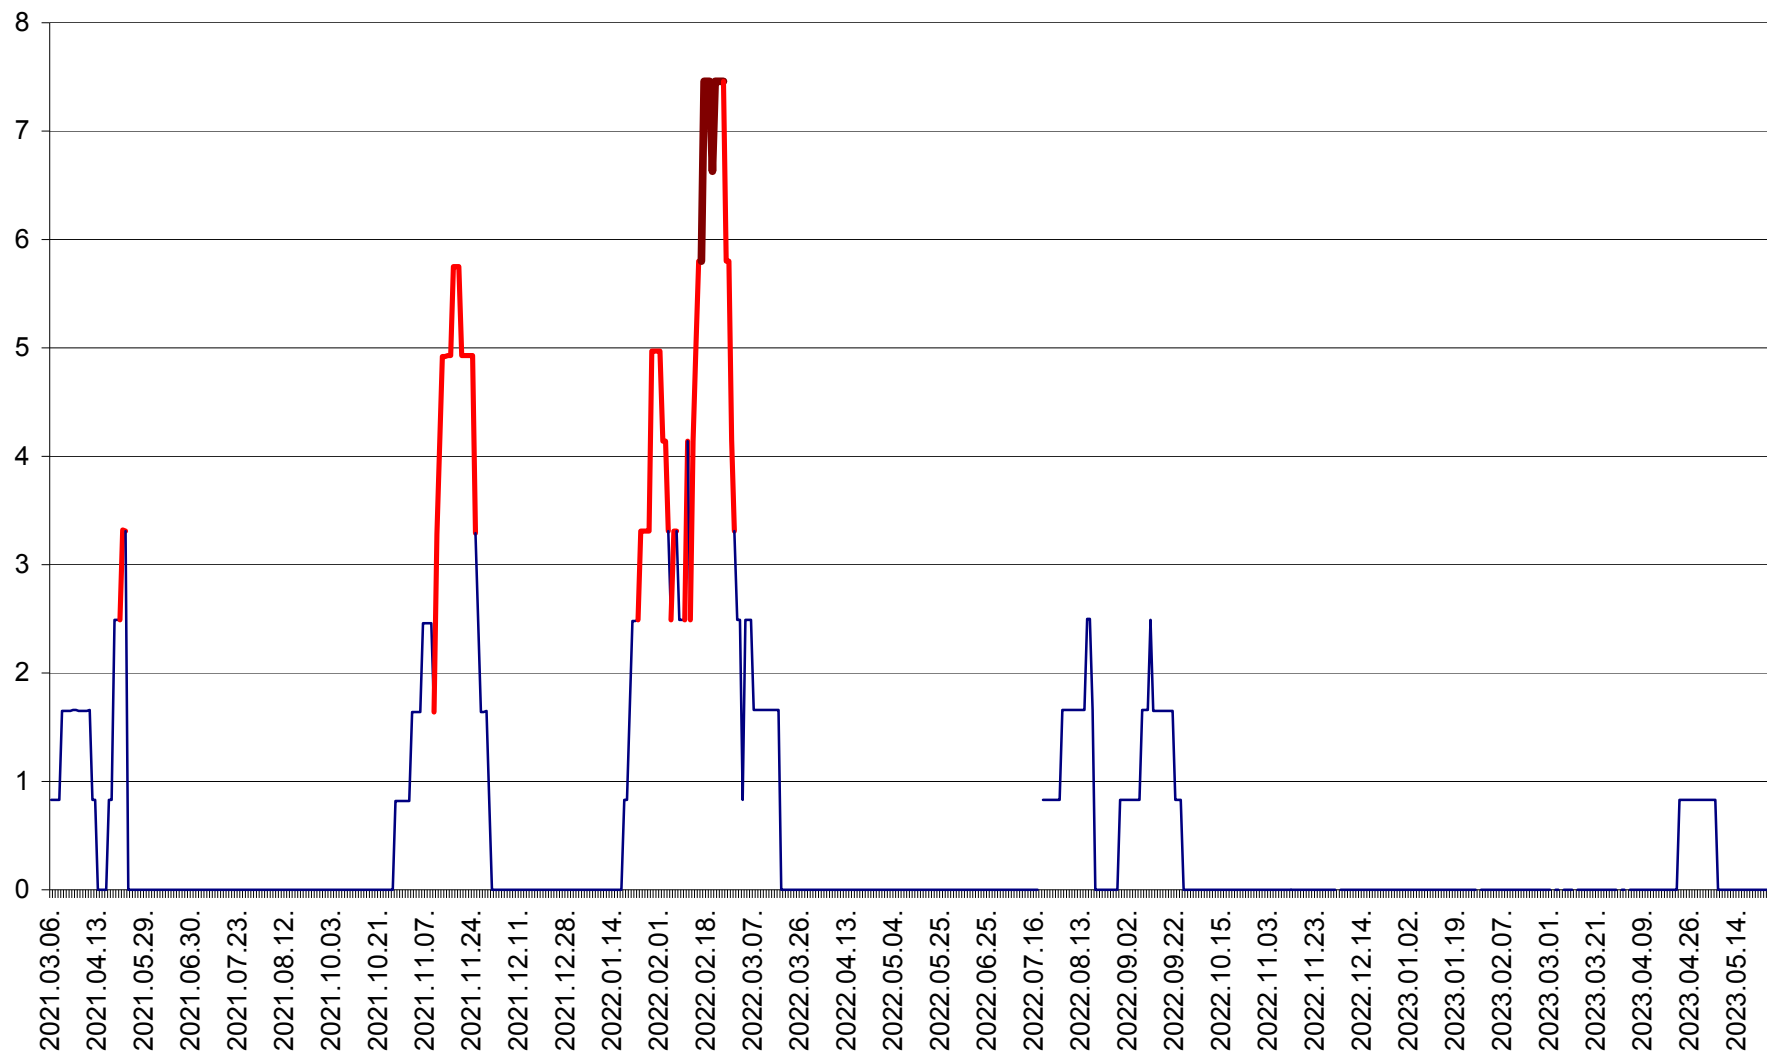

PRAID - Evolutia incidentei cumulate pe 14 zile la ‰ de locuitori  
2021.03.07. - 2023.05.25.

RACU - Evolutia incidentei cumulate pe 14 zile la ‰ de locuitori  
2021.03.07. - 2023.05.25.

REMETEA - Evolutia incidentei cumulate pe 14 zile la ‰ de locuitori  
2021.03.07. - 2023.05.25.

SĂCEL - Evolutia incidentei cumulate pe 14 zile la ‰ de locuitori  
2021.03.07. - 2023.05.25.

SÂNCRĂIENI - Evolutia incidentei cumulate pe 14 zile la ‰ de locuitori  
2021.03.07. - 2023.05.25.

SÂNDOMIC - Evolutia incidentei cumulate pe 14 zile la ‰ de locuitori  
2021.03.07. - 2023.05.25.