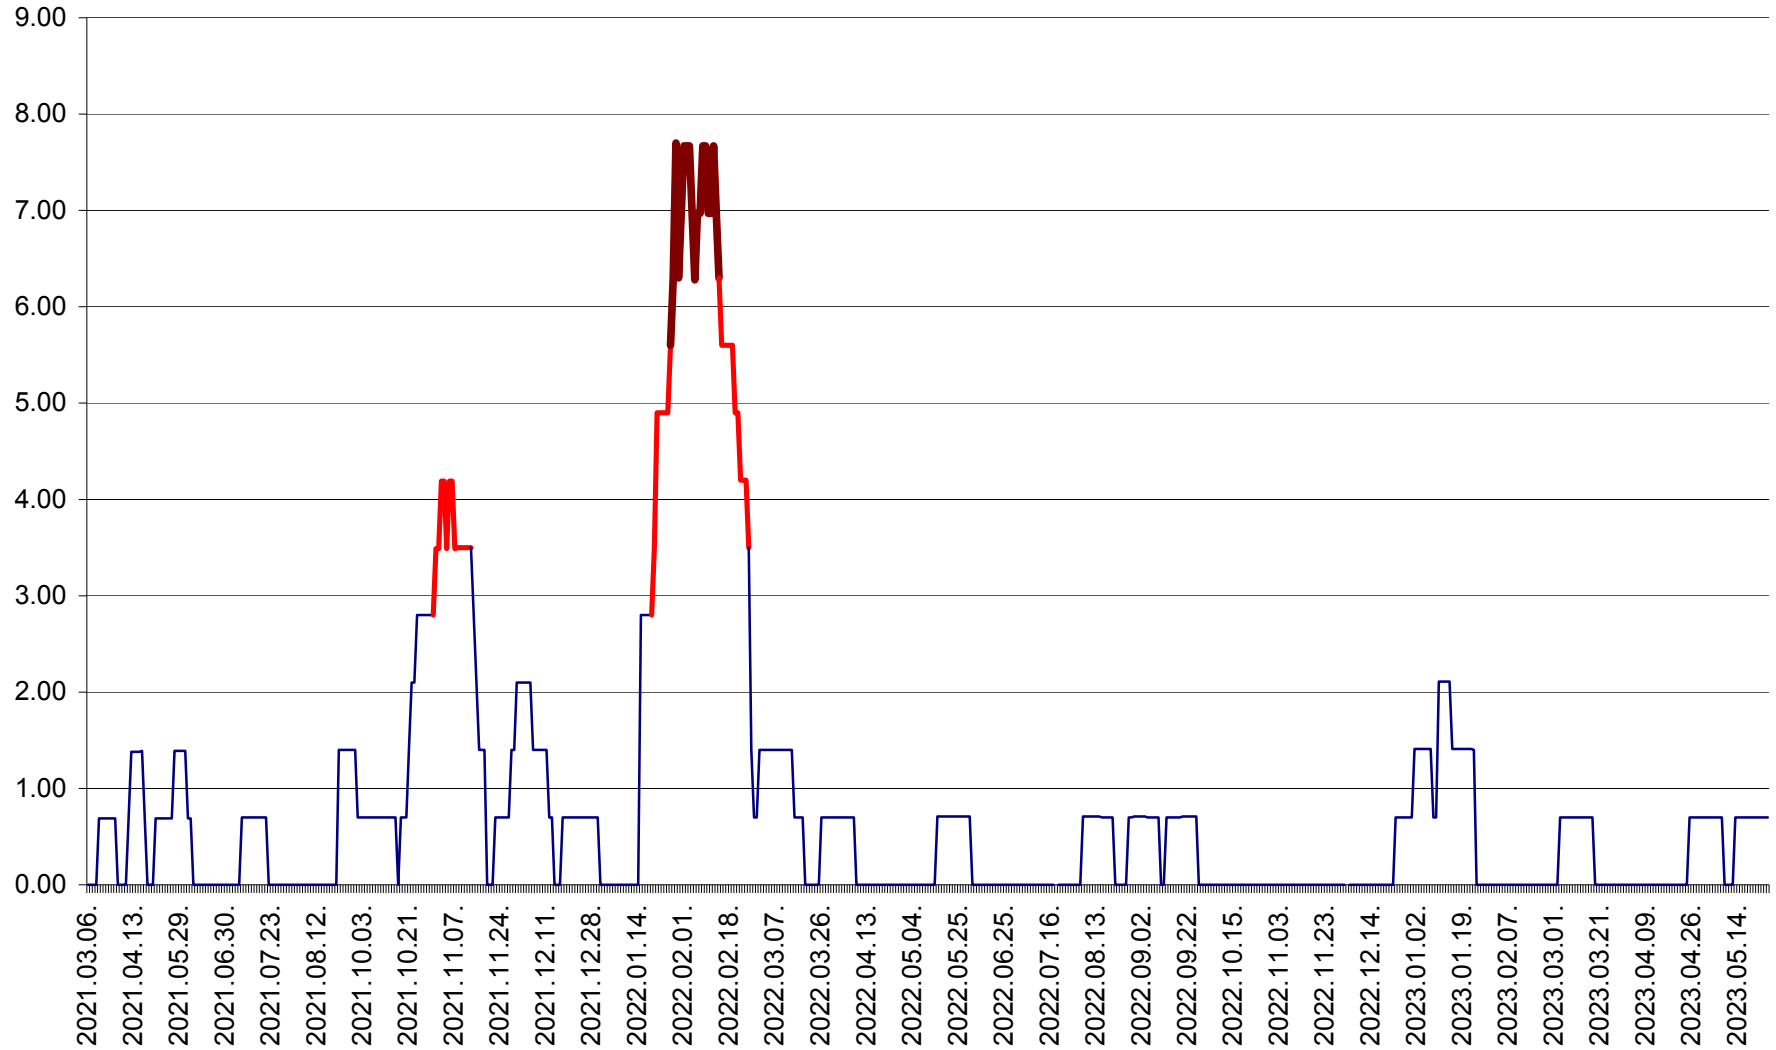

ORAȘ BĂLAN - Evoluția incidenței cumulate pe 14 zile la ‰ de locuitori  
2021.03.07. - 2023.05.25.

BILBOR - Evolutia incidentei cumulate pe 14 zile la ‰ de locuitori  
2021.03.07. - 2023.05.25.

ORAȘ BORSEC - Evolutia incidentei cumulate pe 14 zile la ‰ de locuitori  
2021.03.07. - 2023.05.25.

BRĂDEȘTI - Evoluția incidenței cumulate pe 14 zile la ‰ de locuitori  
2021.03.07. - 2023.05.25.

CĂPÂLNIȚA - Evolutia incidentei cumulate pe 14 zile la ‰ de locuitori  
2021.03.07. - 2023.05.25.

CÂRȚA - Evolutia incidentei cumulate pe 14 zile la ‰ de locuitori  
2021.03.07. - 2023.05.25.

CICEU - Evolutia incidentei cumulate pe 14 zile la ‰ de locuitori  
2021.03.07. - 2023.05.25.

CIUCSÂNGEORGIU - Evolutia incidentei cumulate pe 14 zile la ‰ de locuitori  
2021.03.07. - 2023.05.25.

CIUMANI - Evolutia incidentei cumulate pe 14 zile la ‰ de locuitori  
2021.03.07. - 2023.05.25.

CORBU - Evolutia incidentei cumulate pe 14 zile la ‰ de locuitori  
2021.03.07. - 2023.05.25.

CORUND - Evolutia incidentei cumulate pe 14 zile la ‰ de locuitori  
2021.03.07. - 2023.05.25.

COZMENI - Evolutia incidentei cumulate pe 14 zile la ‰ de locuitori  
2021.03.07. - 2023.05.25.