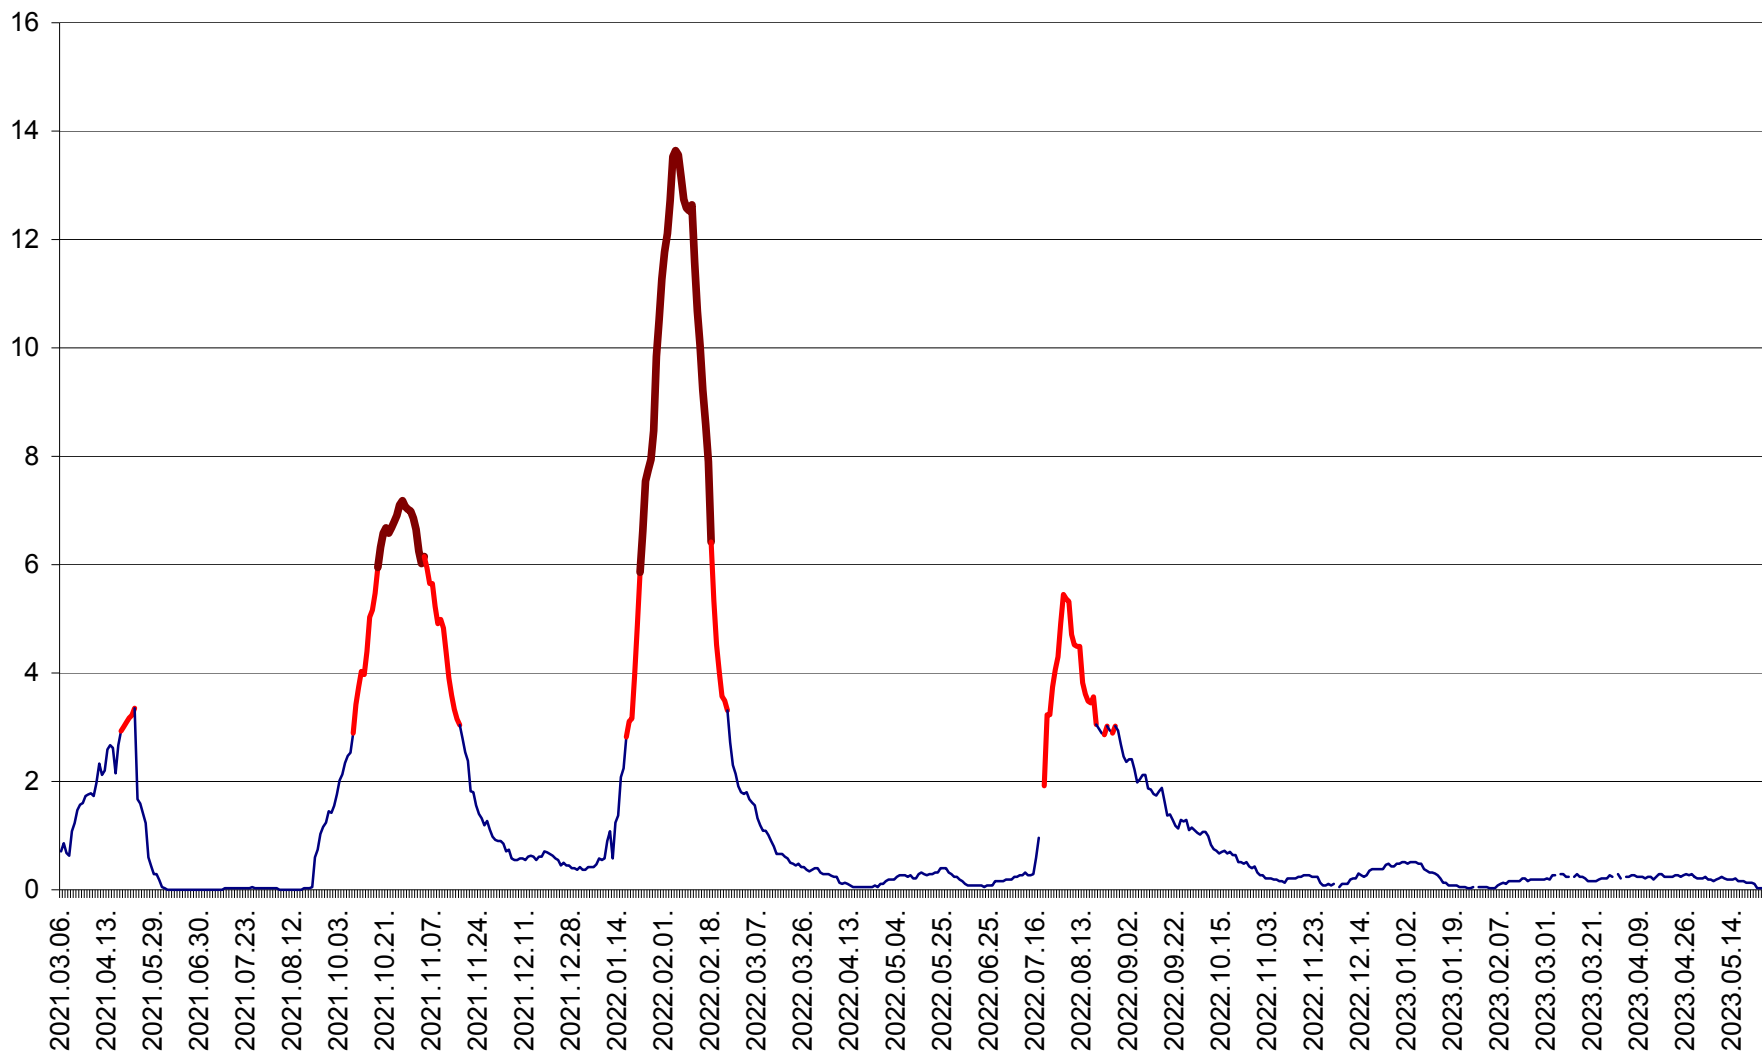

PĂULENI-CIUC - Evolutia incidentei cumulate pe 14 zile la % de locuitori
2021.03.07. - 2023.05.25.