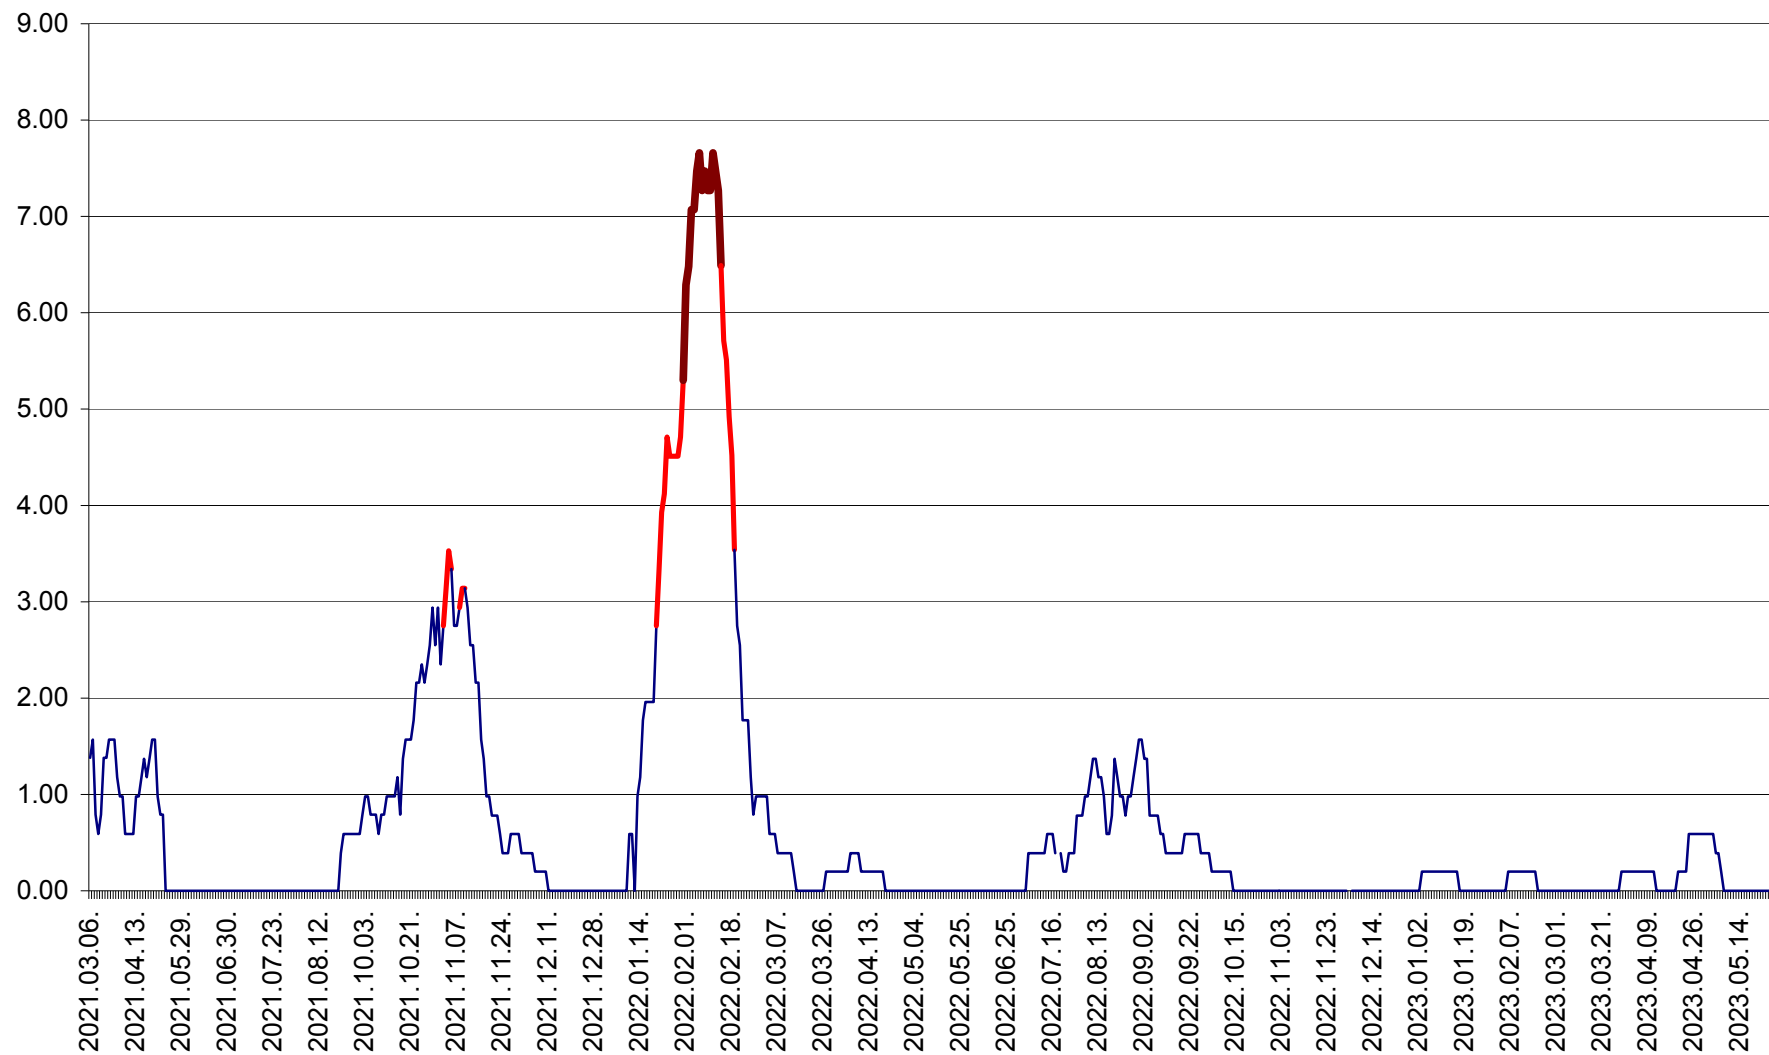

ORAȘ BĂLAN - Evoluția incidenței cumulate pe 14 zile la ‰ de locuitori  
2021.03.07. - 2023.05.25.

BILBOR - Evolutia incidentei cumulate pe 14 zile la ‰ de locuitori  
2021.03.07. - 2023.05.25.

ORAȘ BORSEC - Evolutia incidentei cumulate pe 14 zile la ‰ de locuitori  
2021.03.07. - 2023.05.25.

BRĂDEȘTI - Evoluția incidenței cumulate pe 14 zile la ‰ de locuitori  
2021.03.07. - 2023.05.25.

CĂPÂLNIȚA - Evolutia incidentei cumulate pe 14 zile la ‰ de locuitori  
2021.03.07. - 2023.05.25.

CÂRȚA - Evolutia incidentei cumulate pe 14 zile la ‰ de locuitori  
2021.03.07. - 2023.05.25.

CICEU - Evolutia incidentei cumulate pe 14 zile la ‰ de locuitori  
2021.03.07. - 2023.05.25.

CIUCSÂNGEORGIU - Evolutia incidentei cumulate pe 14 zile la ‰ de locuitori  
2021.03.07. - 2023.05.25.

CIUMANI - Evolutia incidentei cumulate pe 14 zile la ‰ de locuitori  
2021.03.07. - 2023.05.25.

CORBU - Evolutia incidentei cumulate pe 14 zile la ‰ de locuitori  
2021.03.07. - 2023.05.25.

CORUND - Evolutia incidentei cumulate pe 14 zile la ‰ de locuitori  
2021.03.07. - 2023.05.25.

COZMENI - Evolutia incidentei cumulate pe 14 zile la ‰ de locuitori  
2021.03.07. - 2023.05.25.