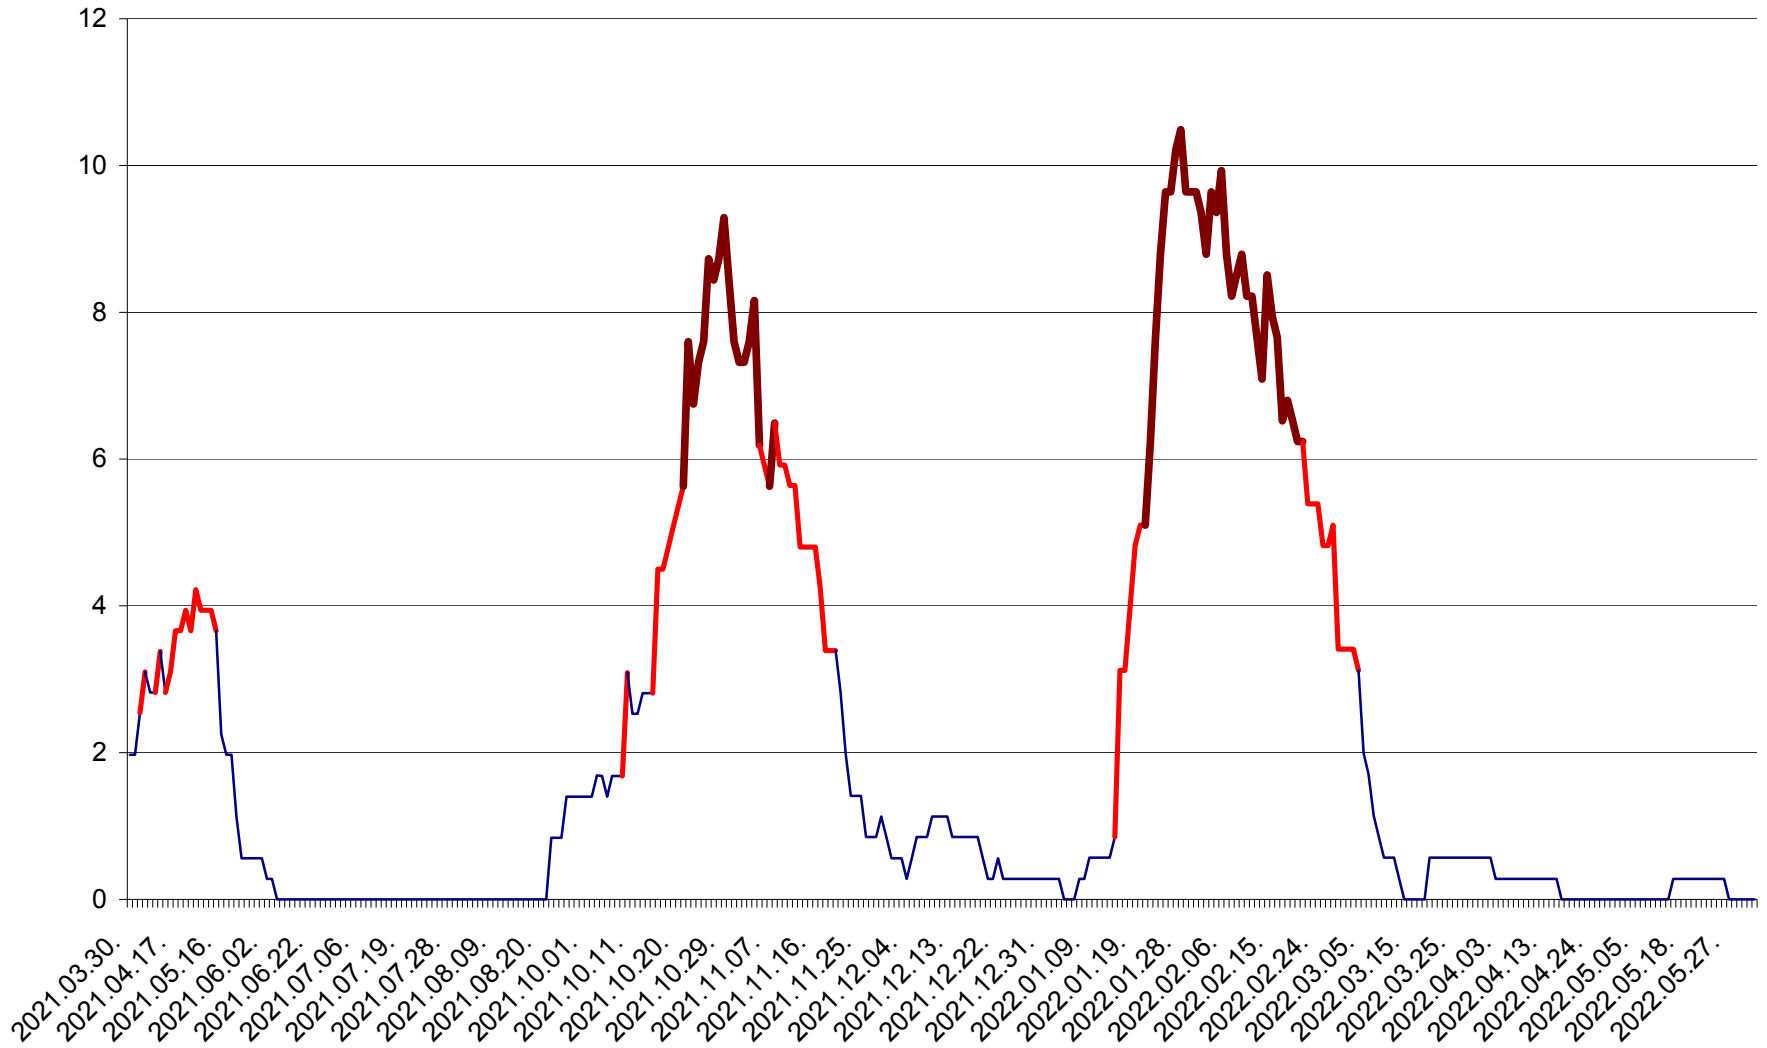

CORBU - Evolutia incidentei cumulate pe 14 zile la ‰ de locuitori
2021.04.01. - 2022.06.06.

CORUND - Evolutia incidentei cumulate pe 14 zile la ‰ de locuitori
2021.04.01. - 2022.06.06.

COZMENI - Evolutia incidentei cumulate pe 14 zile la % de locuitori
2021.04.01. - 2022.06.06.

ORAȘ CRISTURU SECUIESC - Evolutia incidentei cumulate pe 14 zile la ‰ de locuitori
2021.04.01. - 2022.06.06.

DĂNEȘTI - Evolutia incidentei cumulate pe 14 zile la ‰ de locuitori
2021.04.01. - 2022.06.06.

DÂRJIU - Evolutia incidentei cumulate pe 14 zile la ‰ de locuitori
2021.04.01. - 2022.06.06.

DEALU - Evolutia incidentei cumulate pe 14 zile la ‰ de locuitori
2021.04.01. - 2022.06.06.

DITRĂU - Evolutia incidentei cumulate pe 14 zile la ‰ de locuitori
2021.04.01. - 2022.06.06.

FELICENI - Evolutia incidentei cumulate pe 14 zile la % de locuitori
2021.04.01. - 2022.06.06.

FRUMOASA - Evolutia incidentei cumulate pe 14 zile la ‰ de locuitori
2021.04.01. - 2022.06.06.

GĂLĂUȚAȘ - Evoluția incidenței cumulate pe 14 zile la ‰ de locuitori
2021.04.01. - 2022.06.06.