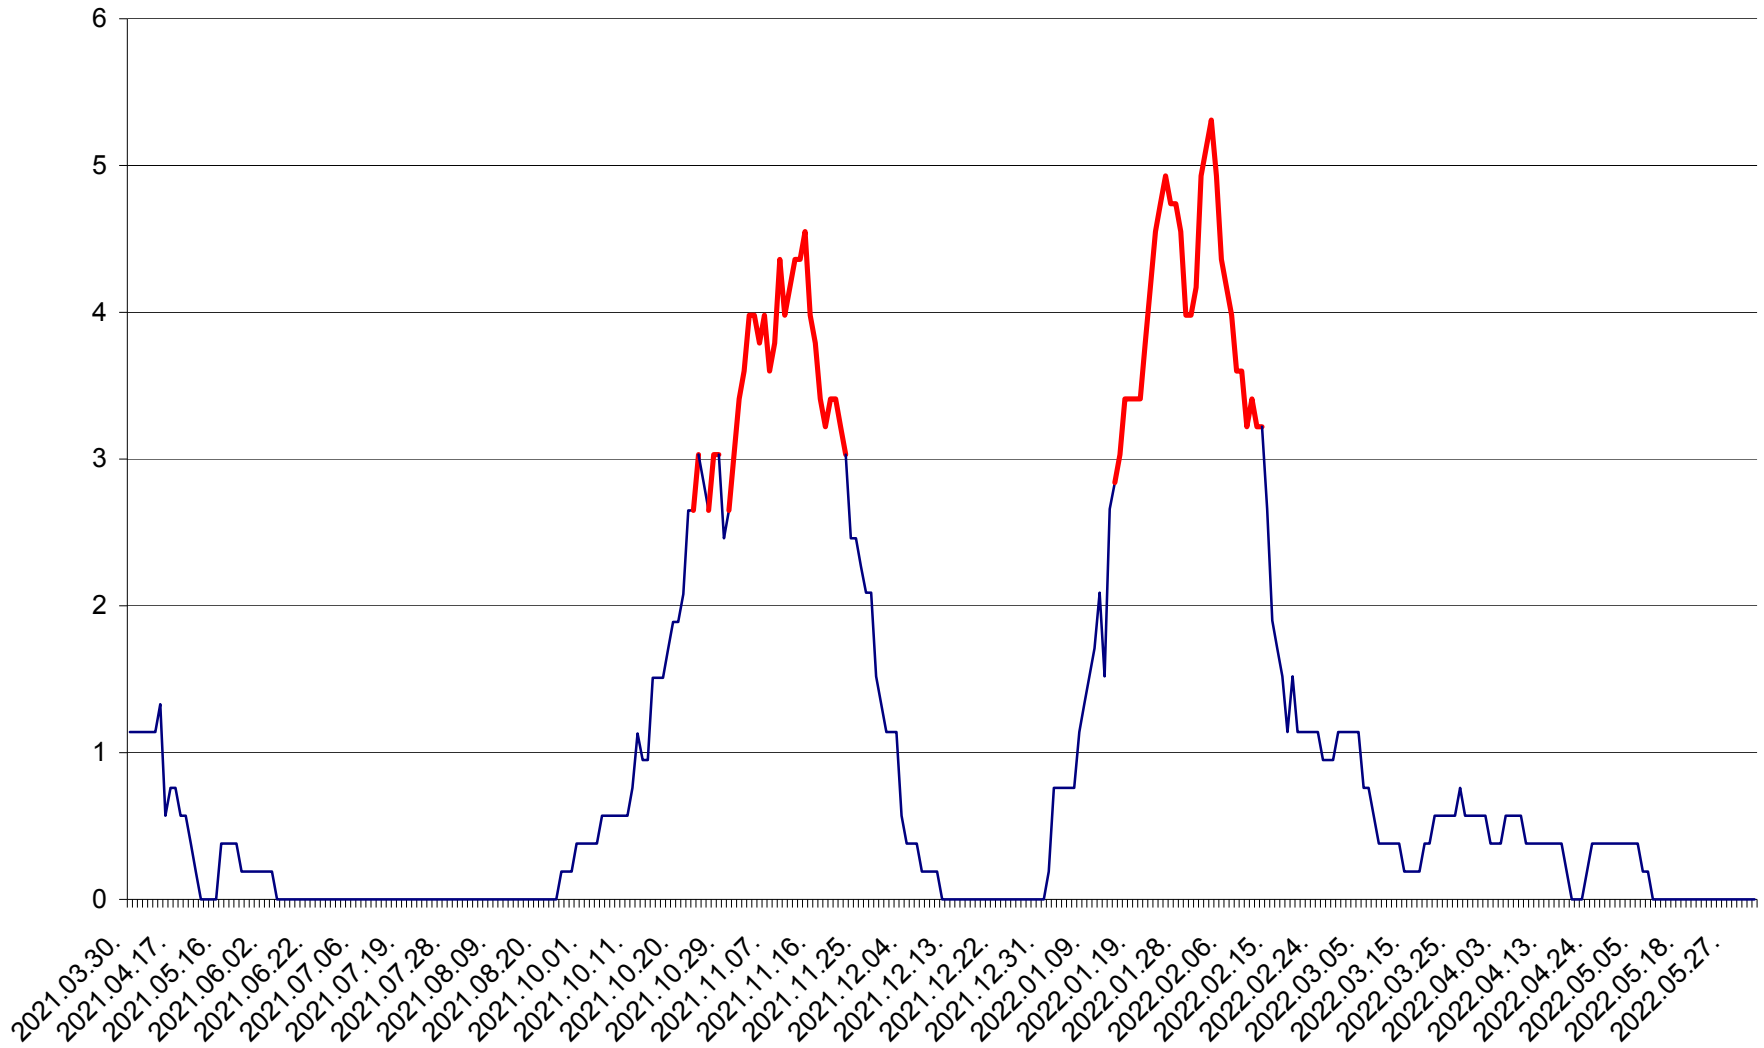

SÂNSIMION - Evolutia incidentei cumulate pe 14 zile la ‰ de locuitori
2021.04.01. - 2022.06.06.

SÂNTIMBRU - Evolutia incidentei cumulate pe 14 zile la ‰ de locuitori
2021.04.01. - 2022.06.06.

SĂRMAȘ - Evolutia incidentei cumulate pe 14 zile la ‰ de locuitori
2021.04.01. - 2022.06.06.

SATU MARE - Evolutia incidentei cumulate pe 14 zile la ‰ de locuitori
2021.04.01. - 2022.06.06.

SECUIENI - Evolutia incidentei cumulate pe 14 zile la ‰ de locuitori
2021.04.01. - 2022.06.06.

SICULENI - Evolutia incidentei cumulate pe 14 zile la ‰ de locuitori
2021.04.01. - 2022.06.06.

ȘIMONEȘTI - Evolutia incidentei cumulate pe 14 zile la ‰ de locuitori
2021.04.01. - 2022.06.06.

SUBCETATE - Evolutia incidentei cumulate pe 14 zile la ‰ de locuitori
2021.04.01. - 2022.06.06.

SUSENI - Evolutia incidentei cumulate pe 14 zile la ‰ de locuitori
2021.04.01. - 2022.06.06.