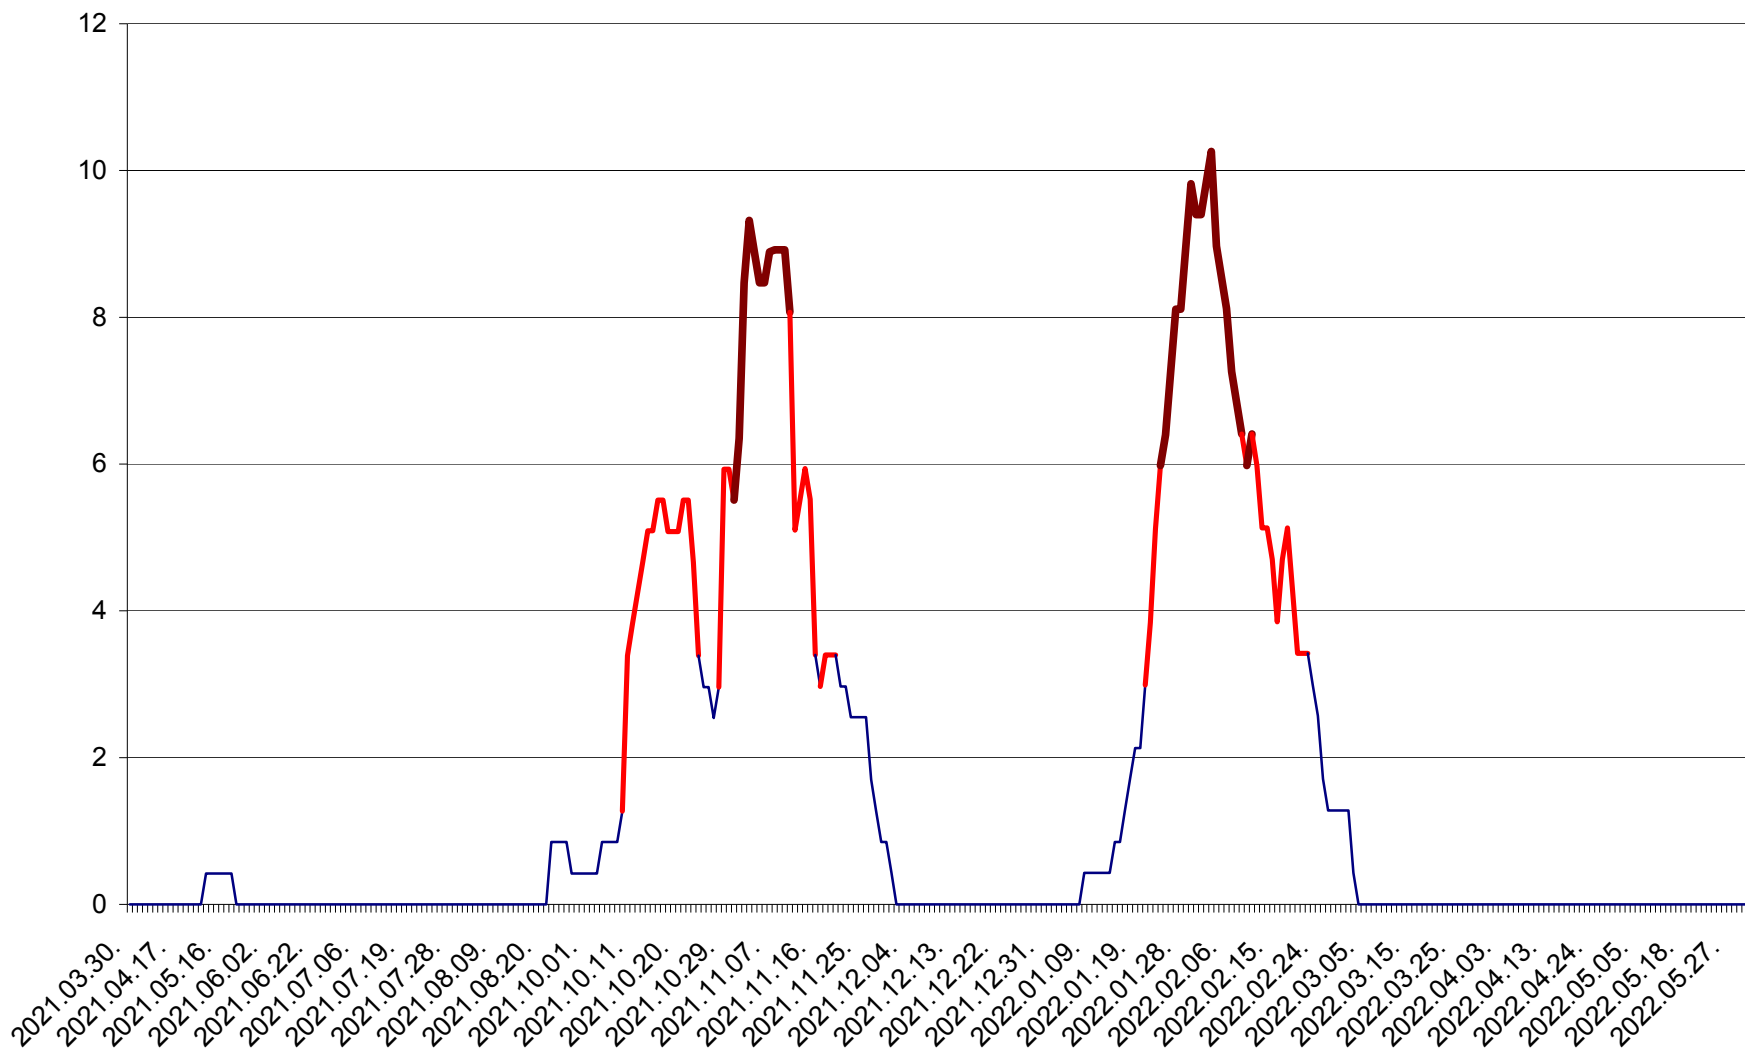

PLĂIEȘII DE JOS - Evolutia incidentei cumulate pe 14 zile la ‰ de locuitori
2021.04.01. - 2022.06.06.

PORUMBENI - Evolutia incidentei cumulate pe 14 zile la ‰ de locuitori
2021.04.01. - 2022.06.06.

PRAID - Evolutia incidentei cumulate pe 14 zile la ‰ de locuitori
2021.04.01. - 2022.06.06.

RACU - Evolutia incidentei cumulate pe 14 zile la ‰ de locuitori
2021.04.01. - 2022.06.06.

REMETEA - Evolutia incidentei cumulate pe 14 zile la ‰ de locuitori
2021.04.01. - 2022.06.06.

SĂCEL - Evolutia incidentei cumulate pe 14 zile la ‰ de locuitori
2021.04.01. - 2022.06.06.

SÂNCRĂIENI - Evolutia incidentei cumulate pe 14 zile la ‰ de locuitori
2021.04.01. - 2022.06.06.

SÂNDOMINIC - Evolutia incidentei cumulate pe 14 zile la ‰ de locuitori
2021.04.01. - 2022.06.06.

SÂNMARTIN - Evolutia incidentei cumulate pe 14 zile la ‰ de locuitori
2021.04.01. - 2022.06.06.