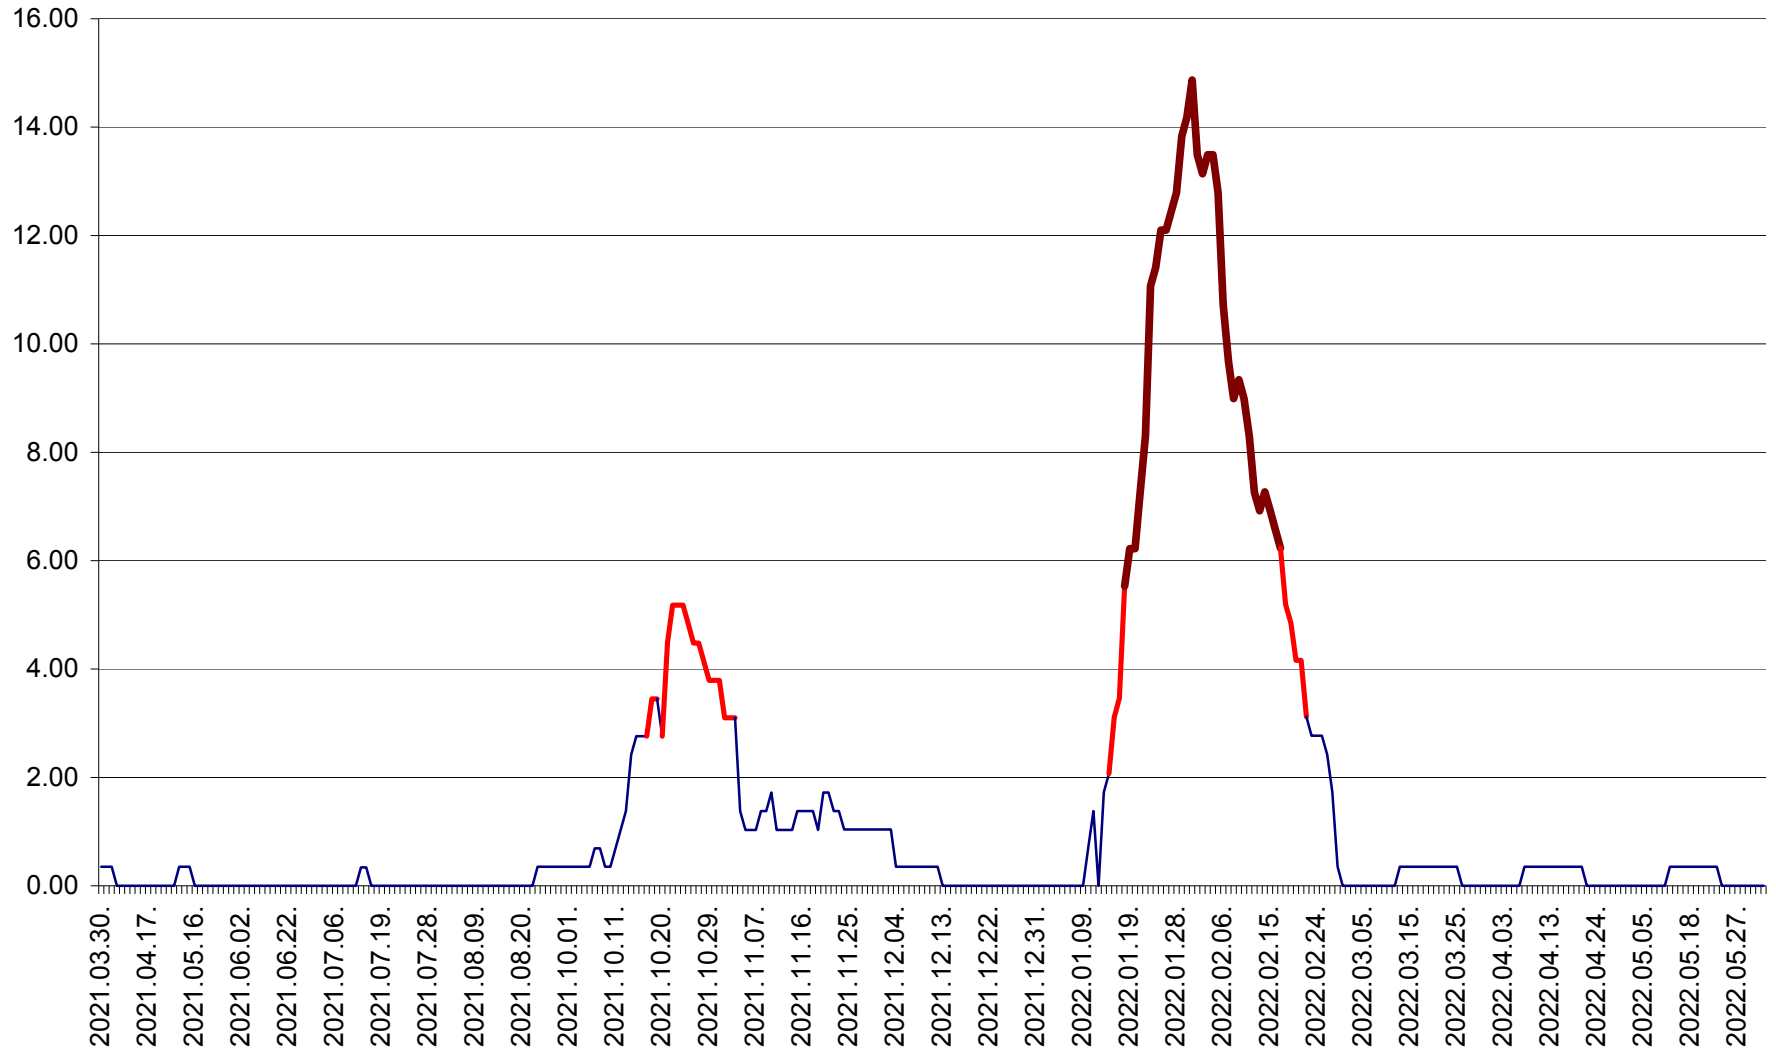

ORAȘ BĂLAN - Evoluția incidenței cumulate pe 14 zile la ‰ de locuitori
2021.04.01. - 2022.06.06.

BILBOR - Evolutia incidentei cumulate pe 14 zile la ‰ de locuitori
2021.04.01. - 2022.06.06.

ORAȘ BORSEC - Evolutia incidentei cumulate pe 14 zile la ‰ de locuitori
2021.04.01. - 2022.06.06.

BRĂDEȘTI - Evoluția incidenței cumulate pe 14 zile la ‰ de locuitori
2021.04.01. - 2022.06.06.

CĂPÂLNIȚA - Evoluția incidenței cumulate pe 14 zile la ‰ de locuitori
2021.04.01. - 2022.06.06.

CÂRȚA - Evolutia incidentei cumulate pe 14 zile la ‰ de locuitori
2021.04.01. - 2022.06.06.

CICEU - Evolutia incidentei cumulate pe 14 zile la ‰ de locuitori
2021.04.01. - 2022.06.06.

CIUCSÂNGEORGIU - Evolutia incidentei cumulate pe 14 zile la % de locuitori
2021.04.01. - 2022.06.06.

CIUMANI - Evolutia incidentei cumulate pe 14 zile la ‰ de locuitori
2021.04.01. - 2022.06.06.

CORBU - Evolutia incidentei cumulate pe 14 zile la ‰ de locuitori
2021.04.01. - 2022.06.06.

CORUND - Evolutia incidentei cumulate pe 14 zile la ‰ de locuitori
2021.04.01. - 2022.06.06.

COZMENI - Evolutia incidentei cumulate pe 14 zile la % de locuitori
2021.04.01. - 2022.06.06.