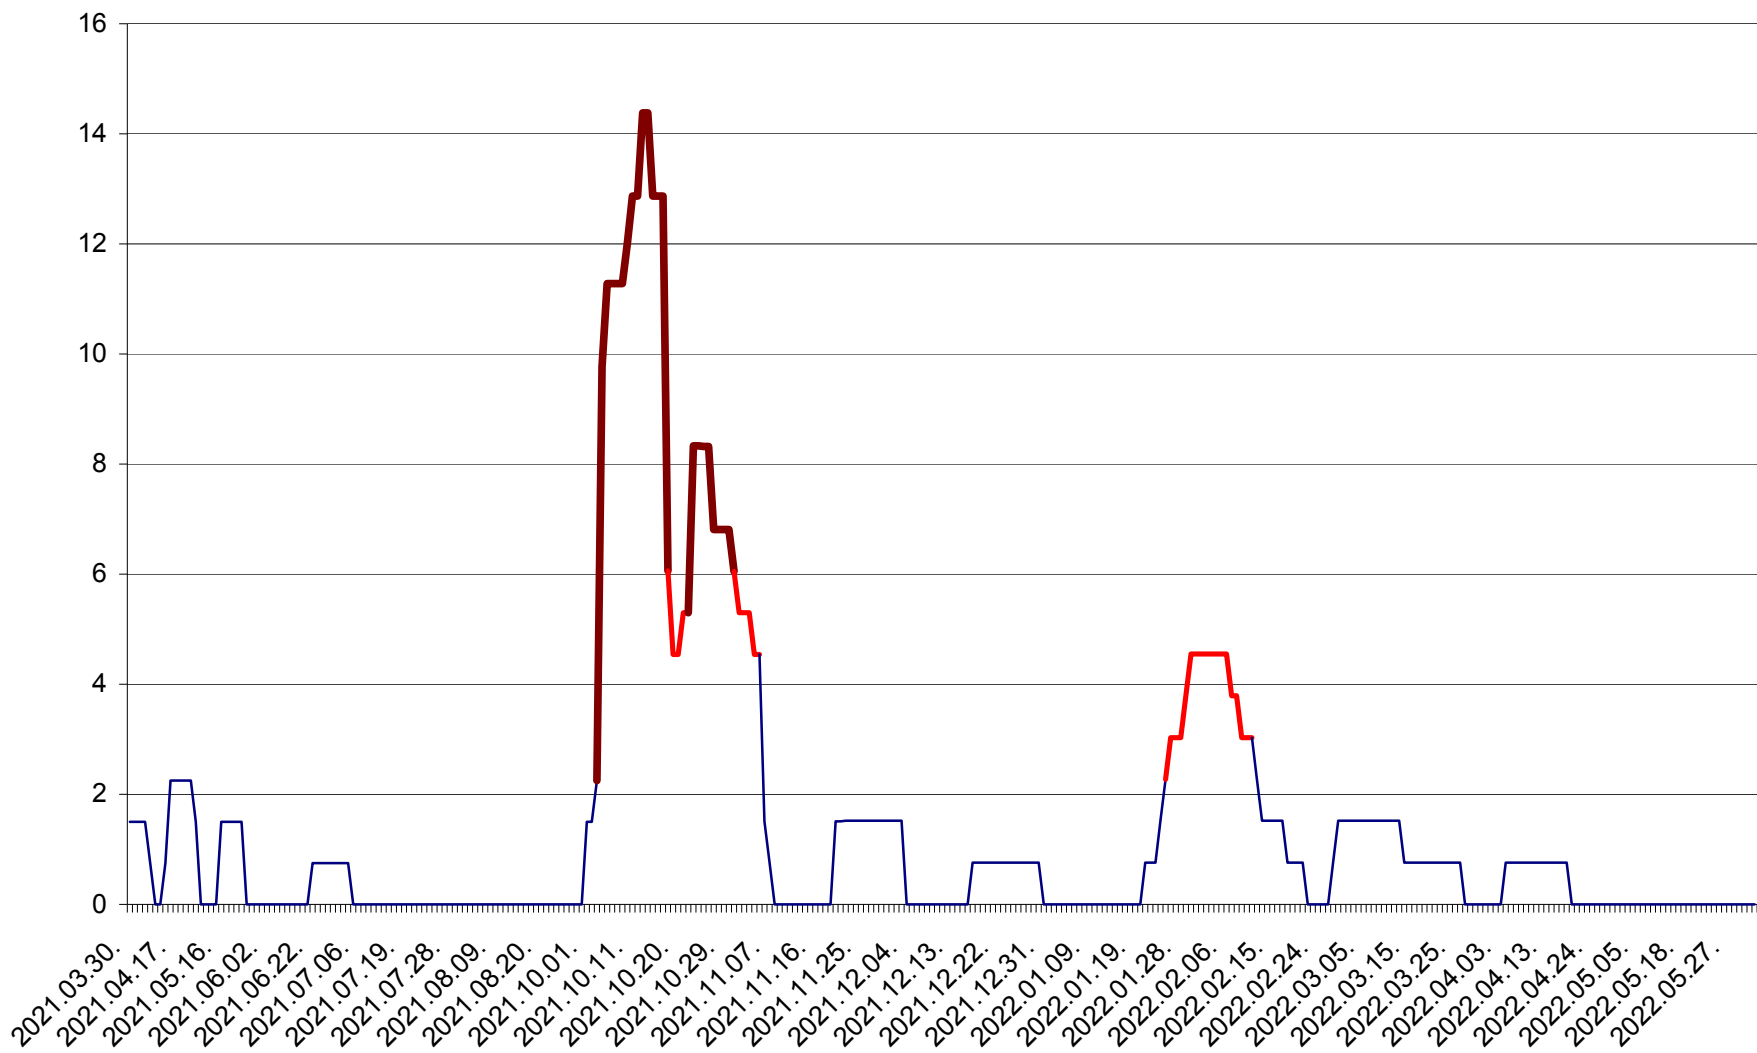

LELICENI - Evolutia incidentei cumulate pe 14 zile la ‰ de locuitori
2021.04.01. - 2022.06.06.

LUETA - Evolutia incidentei cumulate pe 14 zile la ‰ de locuitori
2021.04.01. - 2022.06.06.

LUNCA DE JOS - Evolutia incidentei cumulate pe 14 zile la ‰ de locuitori
2021.04.01. - 2022.06.06.

LUNCA DE SUS - Evolutia incidentei cumulate pe 14 zile la ‰ de locuitori
2021.04.01. - 2022.06.06.

LUPENI - Evolutia incidentei cumulate pe 14 zile la ‰ de locuitori
2021.04.01. - 2022.06.06.

MĂDĂRAȘ - Evolutia incidentei cumulate pe 14 zile la ‰ de locuitori
2021.04.01. - 2022.06.06.

MĂRTINIȘ - Evolutia incidentei cumulate pe 14 zile la ‰ de locuitori
2021.04.01. - 2022.06.06.

MEREȘTI - Evolutia incidentei cumulate pe 14 zile la ‰ de locuitori
2021.04.01. - 2022.06.06.

MUNICIPIUL MIERCUREA-CIUC - Evolutia incidentei cumulate pe 14 zile la ‰ de locuitori
2021.04.01. - 2022.06.06.

MIHĂILENI - Evolutia incidentei cumulate pe 14 zile la ‰ de locuitori
2021.04.01. - 2022.06.06.

MUGENI - Evolutia incidentei cumulate pe 14 zile la ‰ de locuitori
2021.04.01. - 2022.06.06.

OCLAND - Evolutia incidentei cumulate pe 14 zile la ‰ de locuitori
2021.04.01. - 2022.06.06.