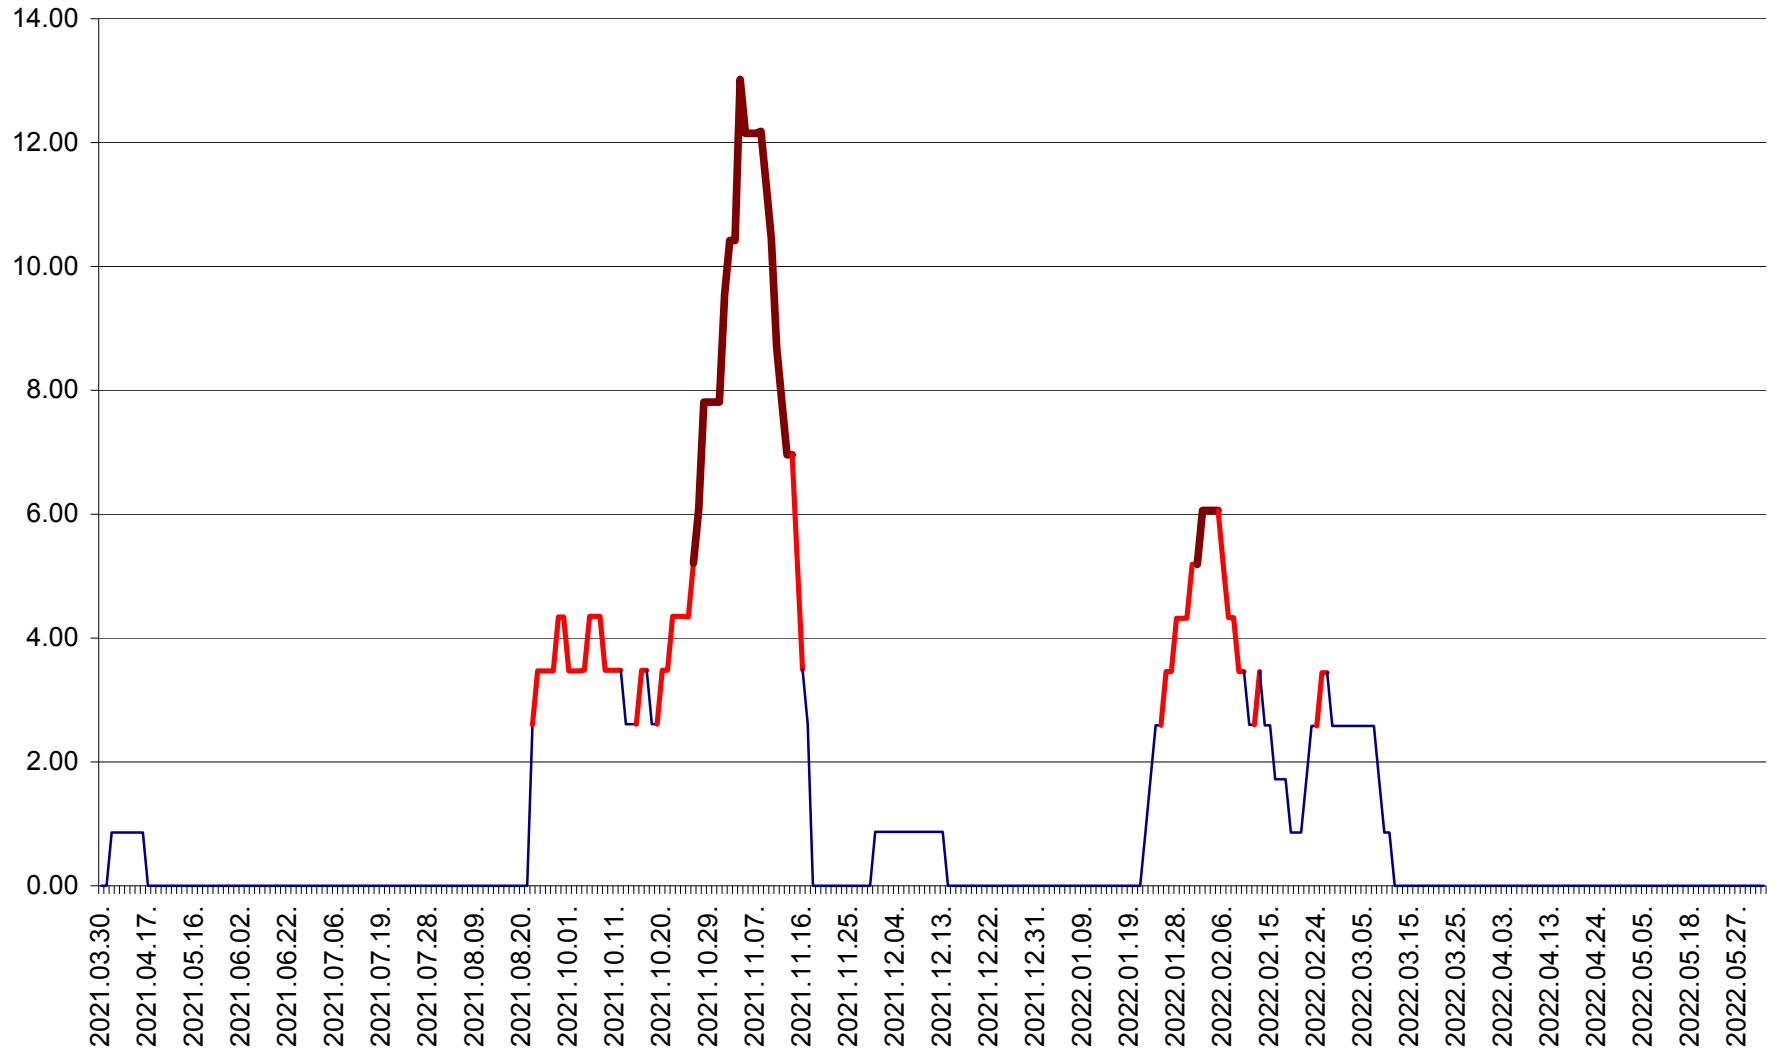

VĂRȘAG - Evolutia incidentei cumulate pe 14 zile la ‰ de locuitori
2021.04.01. - 2022.06.06.