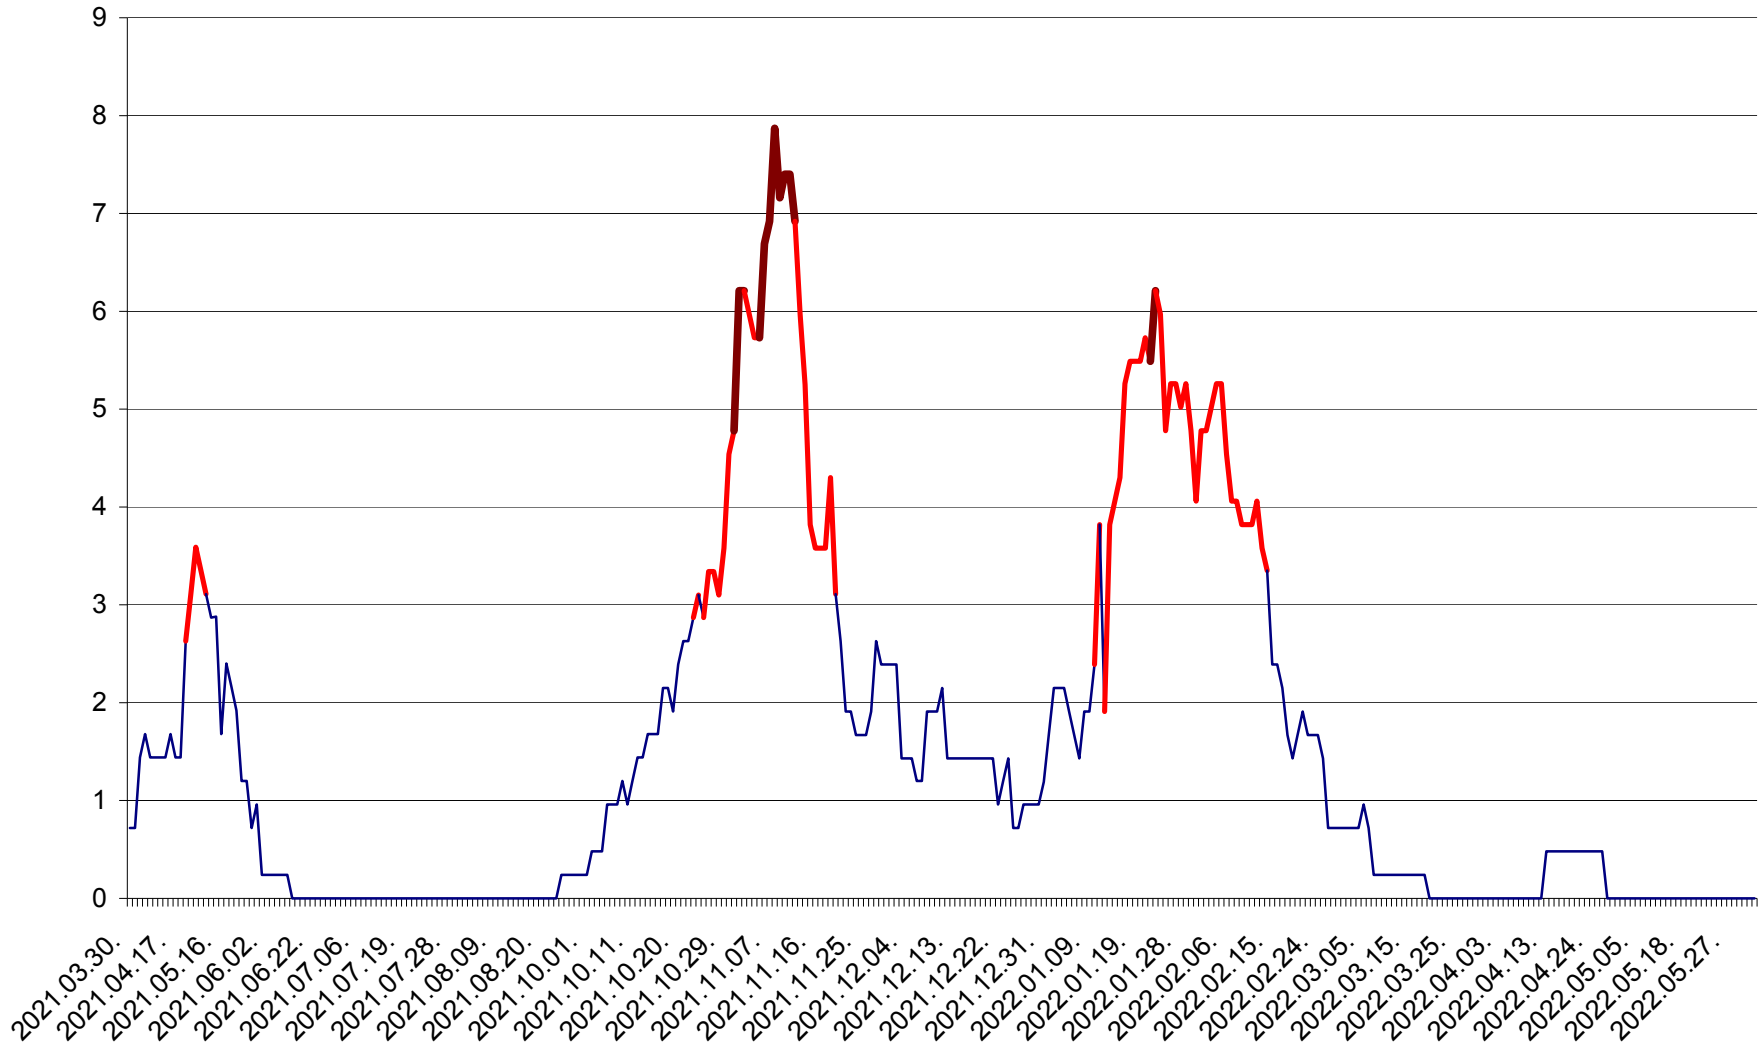

CORBU - Evolutia incidentei cumulate pe 14 zile la ‰ de locuitori
2021.04.01. - 2022.06.06.

CORUND - Evolutia incidentei cumulate pe 14 zile la ‰ de locuitori
2021.04.01. - 2022.06.06.

COZMENI - Evolutia incidentei cumulate pe 14 zile la % de locuitori
2021.04.01. - 2022.06.06.

ORAȘ CRISTURU SECUIESC - Evolutia incidentei cumulate pe 14 zile la ‰ de locuitori
2021.04.01. - 2022.06.06.

DĂNEȘTI - Evolutia incidentei cumulate pe 14 zile la ‰ de locuitori
2021.04.01. - 2022.06.06.

DÂRJIU - Evolutia incidentei cumulate pe 14 zile la ‰ de locuitori
2021.04.01. - 2022.06.06.

DEALU - Evolutia incidentei cumulate pe 14 zile la ‰ de locuitori
2021.04.01. - 2022.06.06.

DITRĂU - Evolutia incidentei cumulate pe 14 zile la ‰ de locuitori
2021.04.01. - 2022.06.06.

FELICENI - Evolutia incidentei cumulate pe 14 zile la % de locuitori
2021.04.01. - 2022.06.06.

FRUMOASA - Evolutia incidentei cumulate pe 14 zile la ‰ de locuitori
2021.04.01. - 2022.06.06.

GĂLĂUȚAȘ - Evoluția incidenței cumulate pe 14 zile la ‰ de locuitori
2021.04.01. - 2022.06.06.