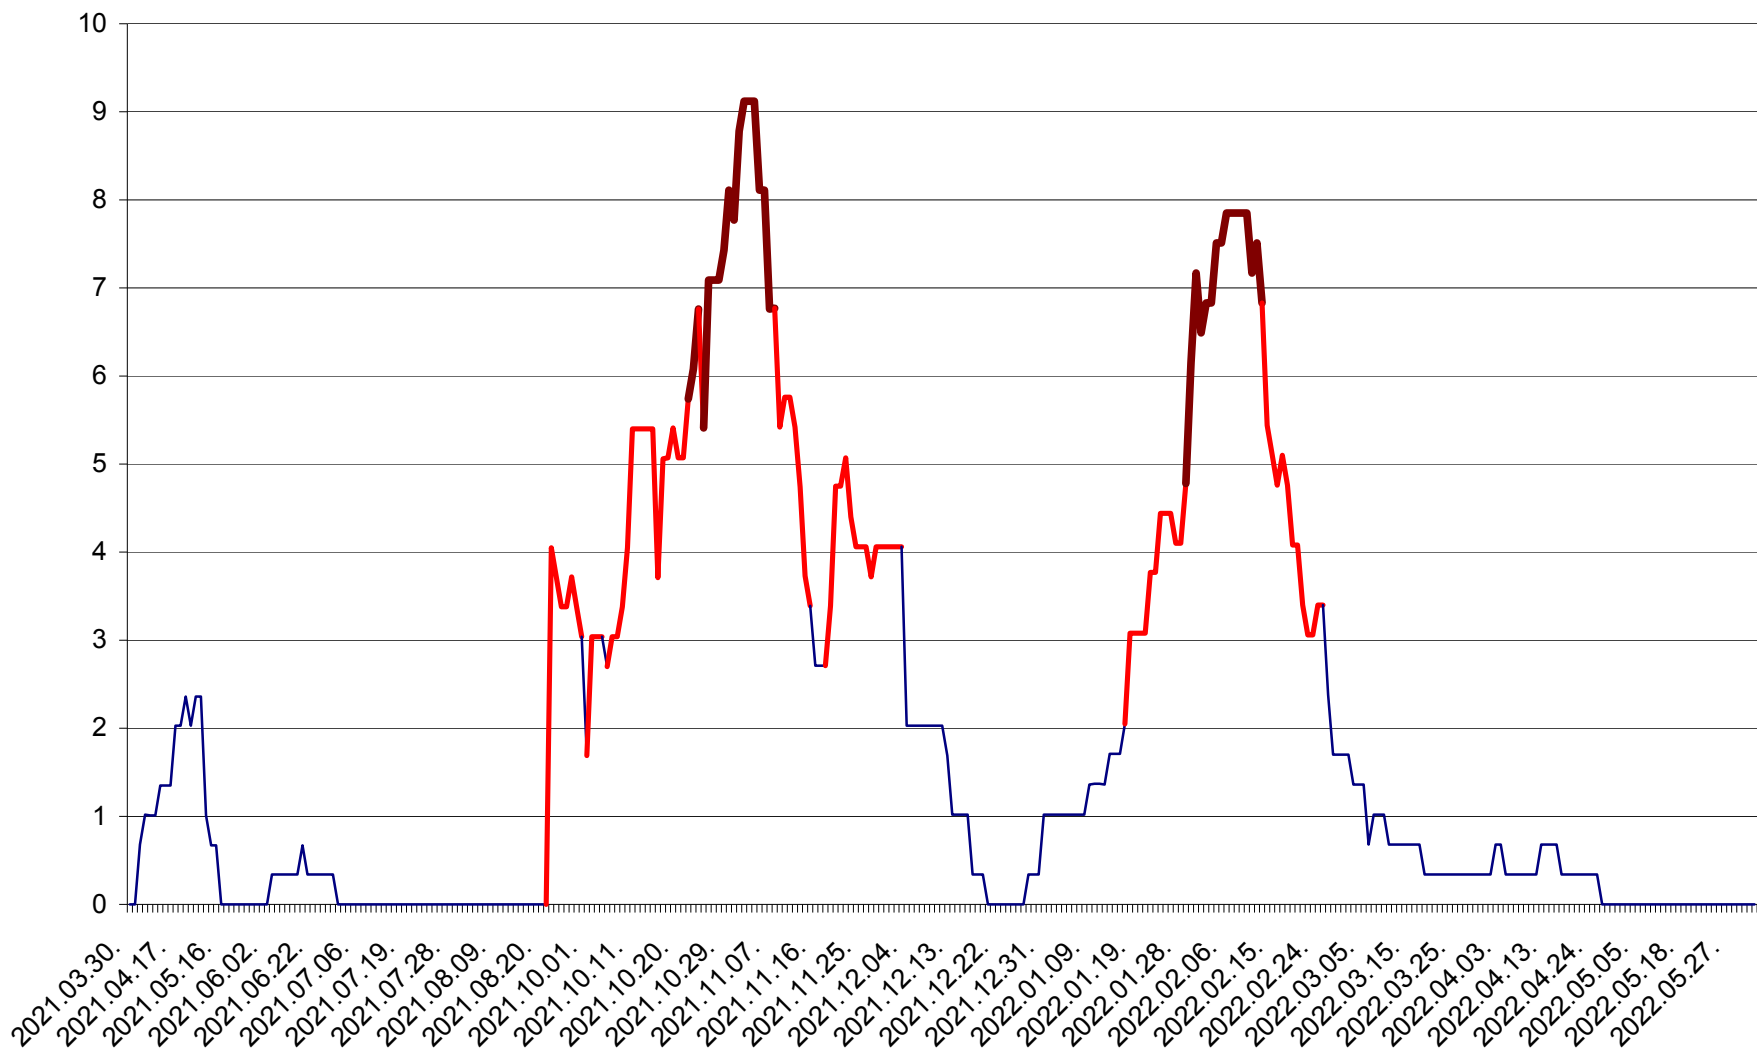

LELICENI - Evolutia incidentei cumulate pe 14 zile la ‰ de locuitori
2021.04.01. - 2022.06.06.

LUETA - Evolutia incidentei cumulate pe 14 zile la ‰ de locuitori
2021.04.01. - 2022.06.06.

LUNCA DE JOS - Evolutia incidentei cumulate pe 14 zile la ‰ de locuitori
2021.04.01. - 2022.06.06.

LUNCA DE SUS - Evolutia incidentei cumulate pe 14 zile la ‰ de locuitori
2021.04.01. - 2022.06.06.

LUPENI - Evolutia incidentei cumulate pe 14 zile la ‰ de locuitori
2021.04.01. - 2022.06.06.

MĂDĂRAȘ - Evolutia incidentei cumulate pe 14 zile la ‰ de locuitori
2021.04.01. - 2022.06.06.

MĂRTINIȘ - Evolutia incidentei cumulate pe 14 zile la ‰ de locuitori
2021.04.01. - 2022.06.06.

MEREȘTI - Evolutia incidentei cumulate pe 14 zile la ‰ de locuitori
2021.04.01. - 2022.06.06.

MUNICIPIUL MIERCUREA-CIUC - Evolutia incidentei cumulate pe 14 zile la ‰ de locuitori
2021.04.01. - 2022.06.06.