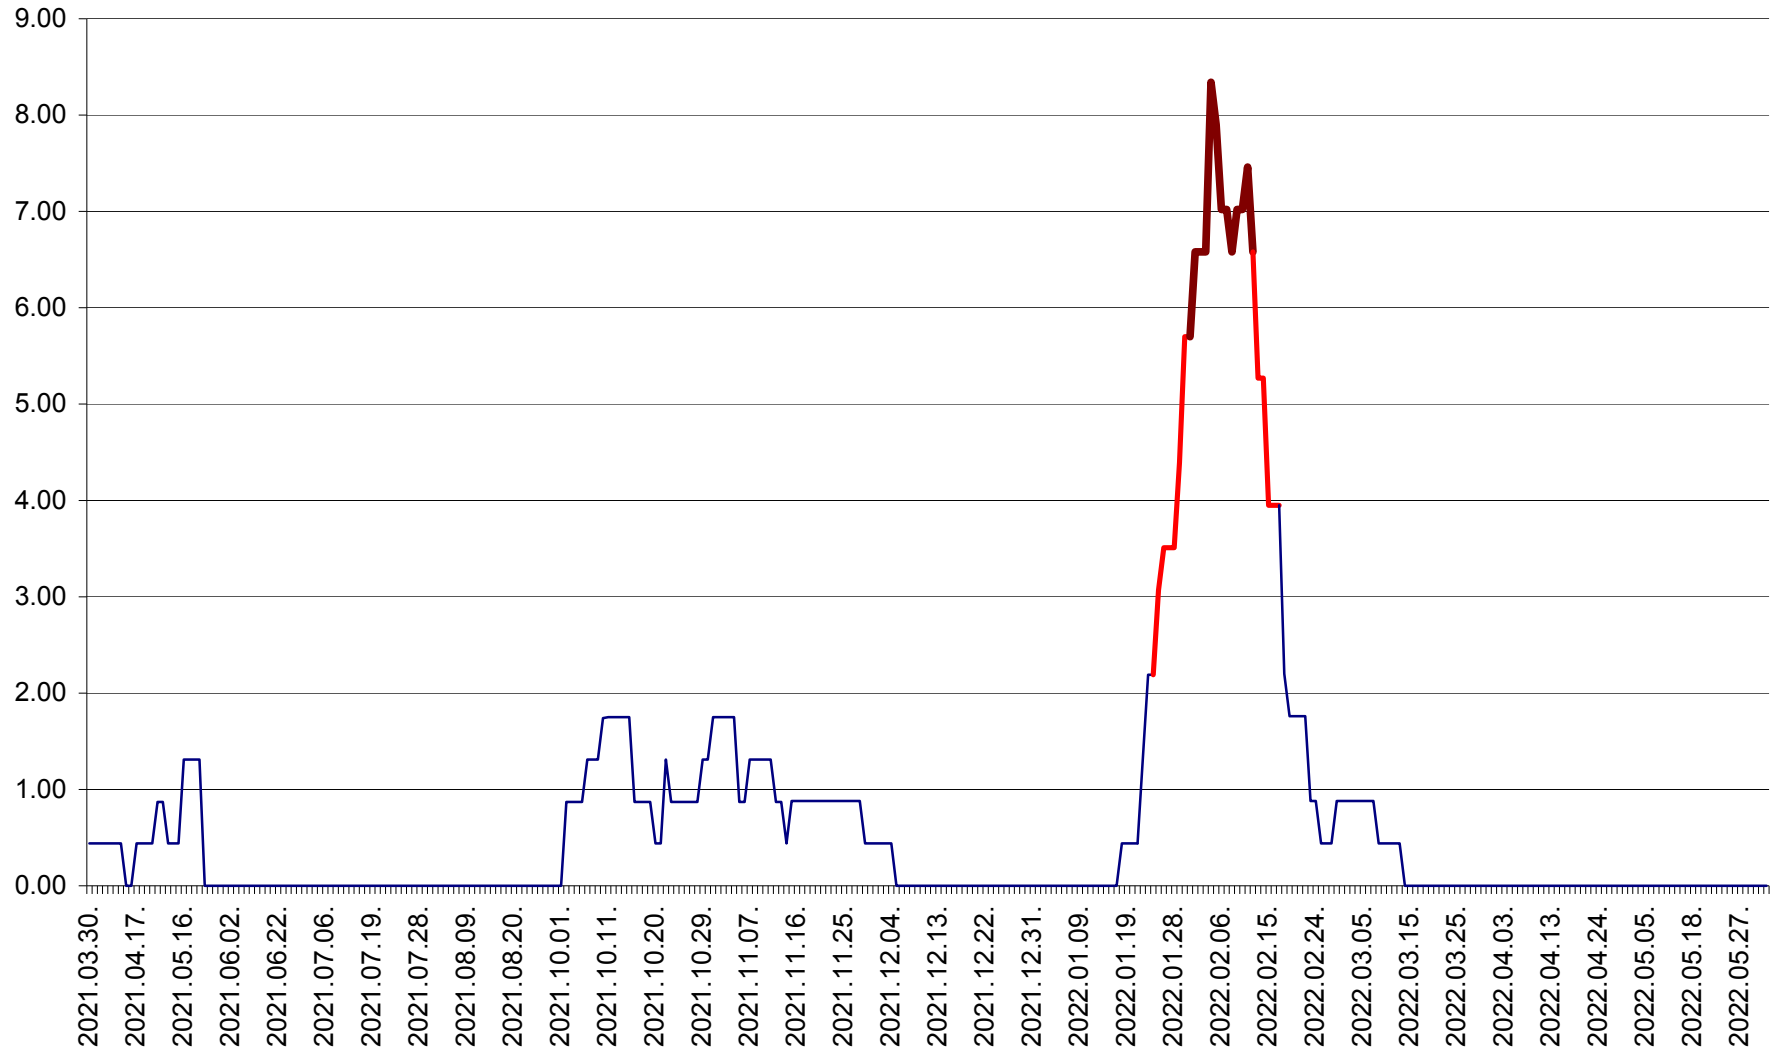

ORAȘ BĂLAN - Evoluția incidenței cumulate pe 14 zile la ‰ de locuitori
2021.04.01. - 2022.06.06.

BILBOR - Evolutia incidentei cumulate pe 14 zile la ‰ de locuitori
2021.04.01. - 2022.06.06.

ORAȘ BORSEC - Evolutia incidentei cumulate pe 14 zile la ‰ de locuitori
2021.04.01. - 2022.06.06.

BRĂDEȘTI - Evoluția incidenței cumulate pe 14 zile la ‰ de locuitori
2021.04.01. - 2022.06.06.

CĂPÂLNIȚA - Evoluția incidenței cumulate pe 14 zile la ‰ de locuitori
2021.04.01. - 2022.06.06.

CÂRȚA - Evolutia incidentei cumulate pe 14 zile la ‰ de locuitori
2021.04.01. - 2022.06.06.

CICEU - Evolutia incidentei cumulate pe 14 zile la ‰ de locuitori
2021.04.01. - 2022.06.06.

CIUCSÂNGEORGIU - Evolutia incidentei cumulate pe 14 zile la % de locuitori
2021.04.01. - 2022.06.06.

CIUMANI - Evolutia incidentei cumulate pe 14 zile la ‰ de locuitori
2021.04.01. - 2022.06.06.

CORBU - Evolutia incidentei cumulate pe 14 zile la ‰ de locuitori
2021.04.01. - 2022.06.06.

CORUND - Evolutia incidentei cumulate pe 14 zile la ‰ de locuitori
2021.04.01. - 2022.06.06.

COZMENI - Evolutia incidentei cumulate pe 14 zile la % de locuitori
2021.04.01. - 2022.06.06.