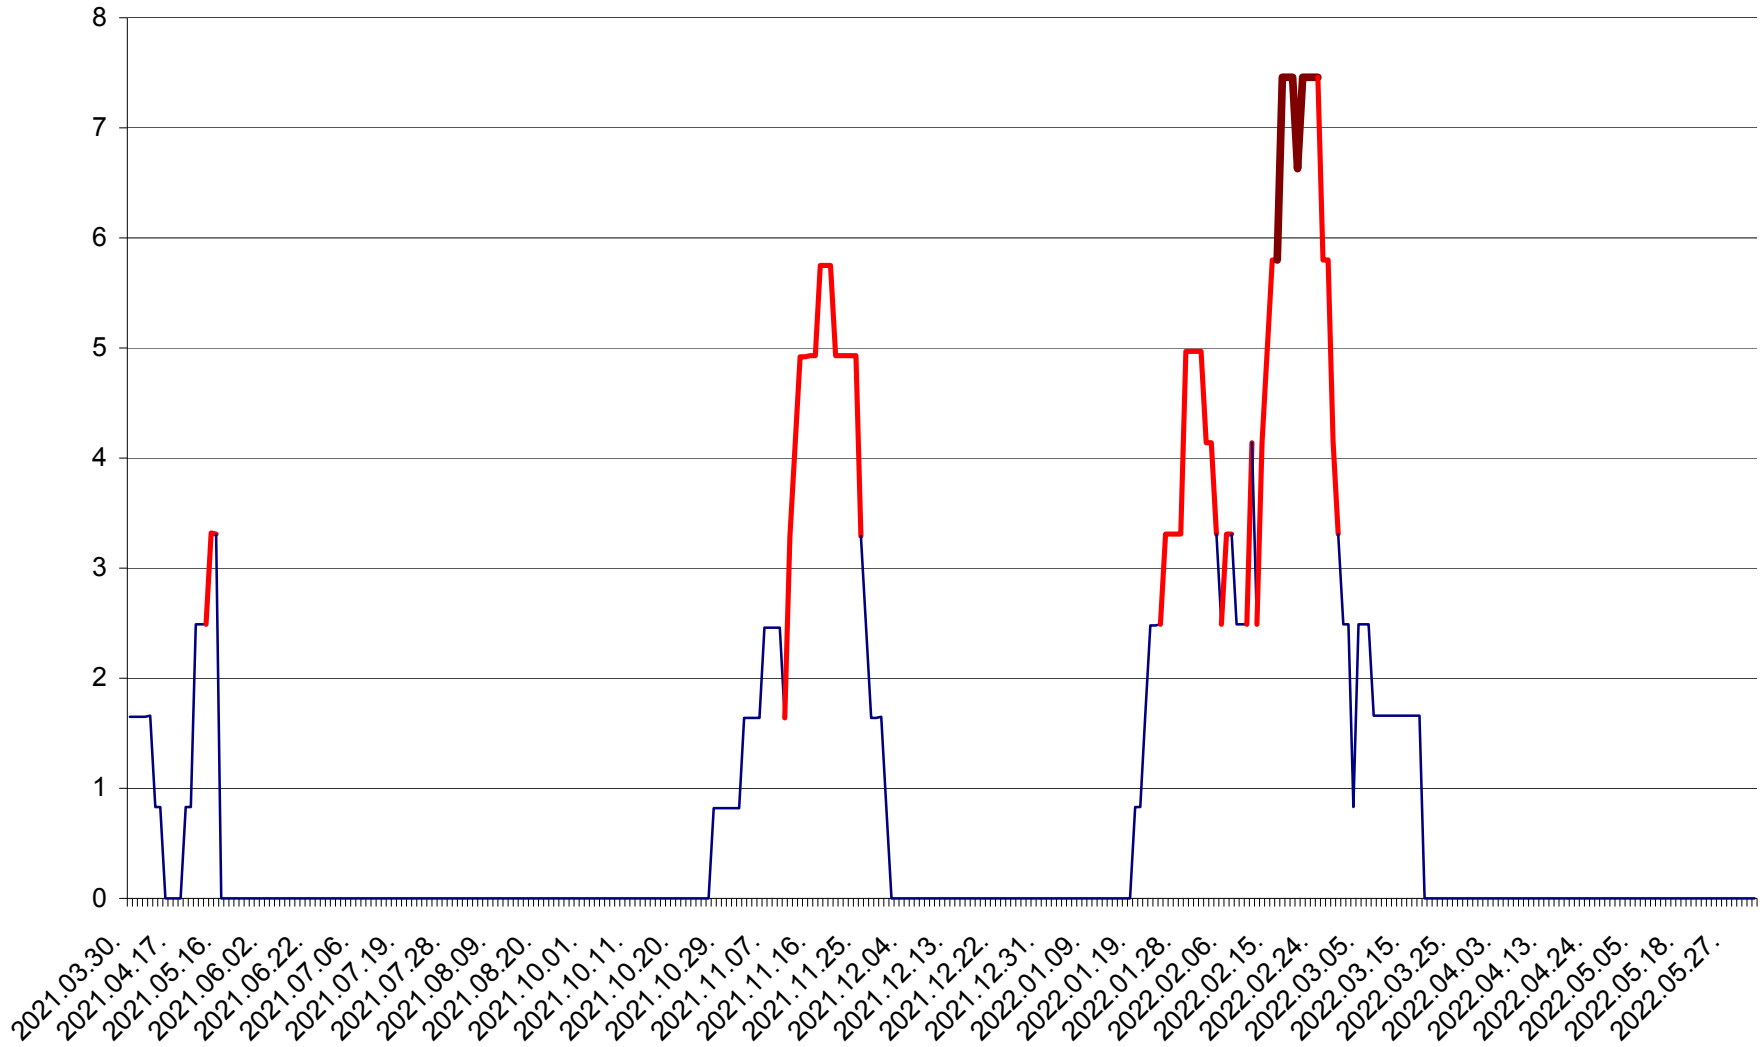

MUNICIPIUL ODORHEIU SECUIESC - Evolutia incidentei cumulate pe 14 zile la % de locuitori
2021.04.01. - 2022.06.06.

PĂULENI-CIUC - Evolutia incidentei cumulate pe 14 zile la % de locuitori
2021.04.01. - 2022.06.06.

PLĂIEȘII DE JOS - Evolutia incidentei cumulate pe 14 zile la ‰ de locuitori
2021.04.01. - 2022.06.06.

PORUMBENI - Evolutia incidentei cumulate pe 14 zile la ‰ de locuitori
2021.04.01. - 2022.06.06.

PRAID - Evolutia incidentei cumulate pe 14 zile la ‰ de locuitori
2021.04.01. - 2022.06.06.

RACU - Evolutia incidentei cumulate pe 14 zile la ‰ de locuitori
2021.04.01. - 2022.06.06.

REMETEA - Evolutia incidentei cumulate pe 14 zile la ‰ de locuitori
2021.04.01. - 2022.06.06.

SĂCEL - Evolutia incidentei cumulate pe 14 zile la ‰ de locuitori
2021.04.01. - 2022.06.06.