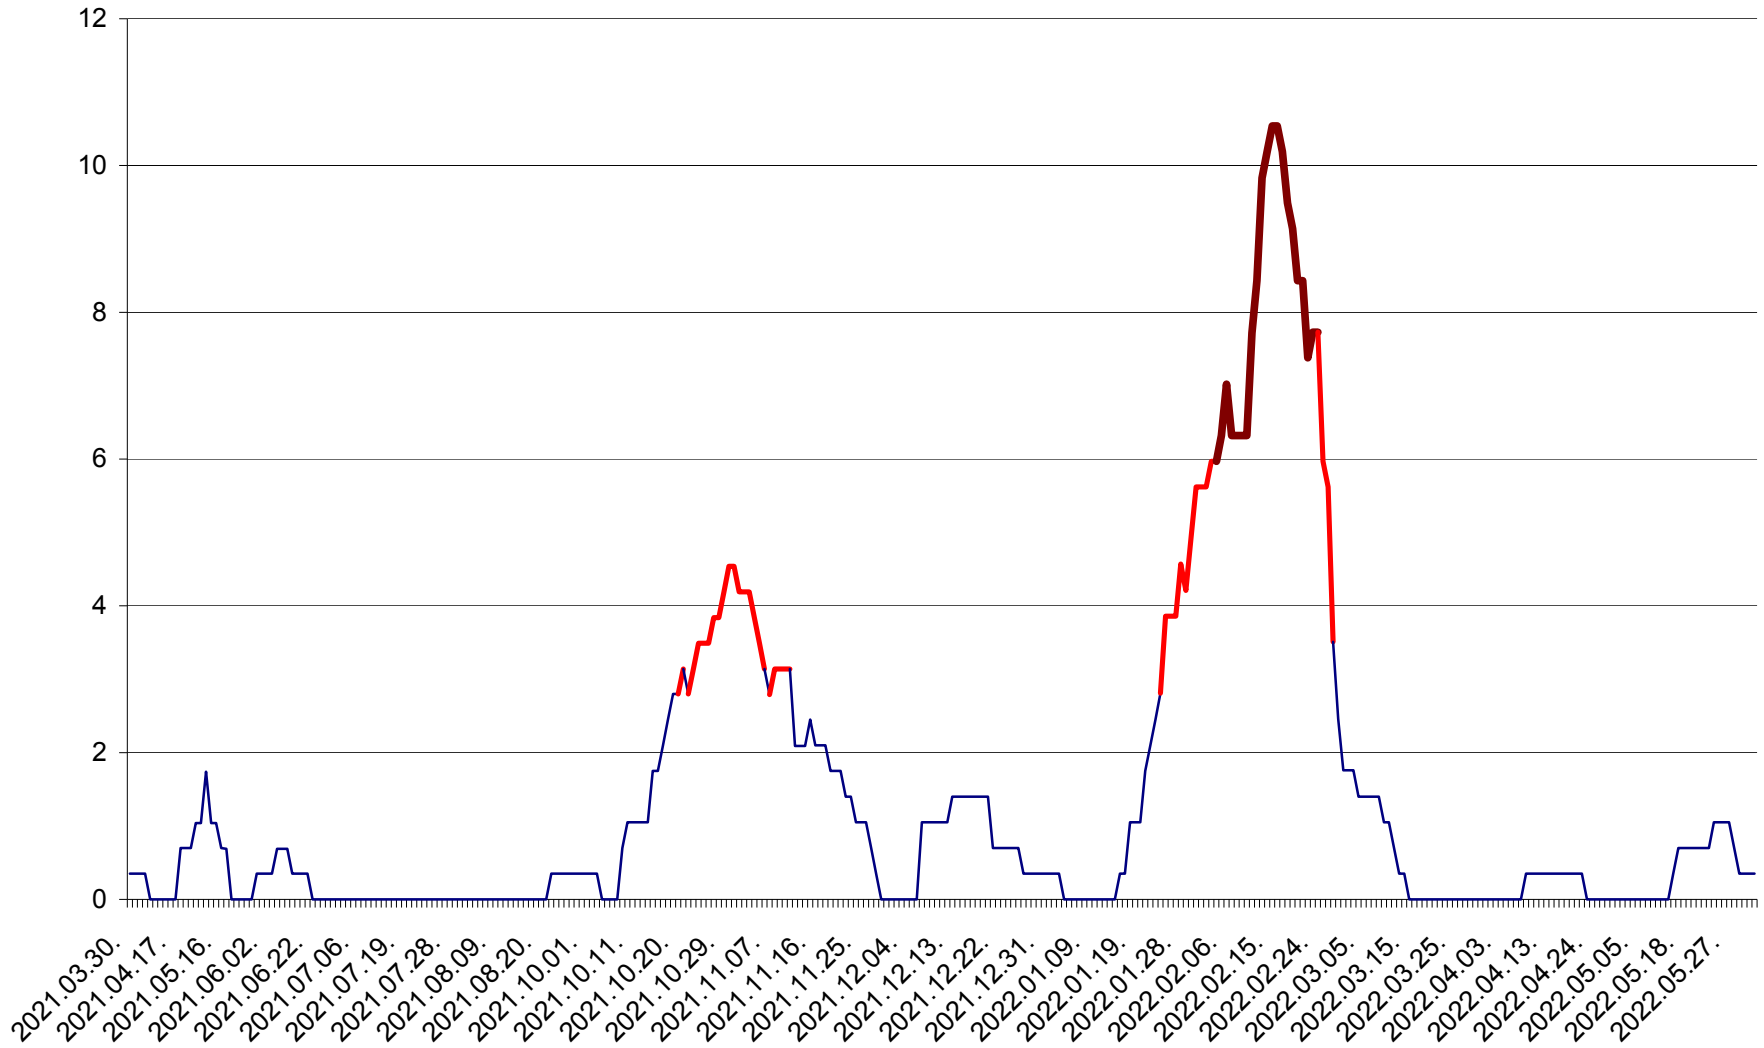

SÂNCRĂIENI - Evolutia incidentei cumulate pe 14 zile la ‰ de locuitori
2021.04.01. - 2022.06.06.

SÂNDOMINIC - Evolutia incidentei cumulate pe 14 zile la ‰ de locuitori
2021.04.01. - 2022.06.06.

SÂNMARTIN - Evolutia incidentei cumulate pe 14 zile la ‰ de locuitori
2021.04.01. - 2022.06.06.

SÂNSIMION - Evolutia incidentei cumulate pe 14 zile la ‰ de locuitori
2021.04.01. - 2022.06.06.

SÂNTIMBRU - Evolutia incidentei cumulate pe 14 zile la ‰ de locuitori
2021.04.01. - 2022.06.06.

SĂRMAȘ - Evolutia incidentei cumulate pe 14 zile la ‰ de locuitori
2021.04.01. - 2022.06.06.

SATU MARE - Evolutia incidentei cumulate pe 14 zile la ‰ de locuitori
2021.04.01. - 2022.06.06.

SECUIENI - Evolutia incidentei cumulate pe 14 zile la ‰ de locuitori
2021.04.01. - 2022.06.06.

SICULENI - Evolutia incidentei cumulate pe 14 zile la ‰ de locuitori
2021.04.01. - 2022.06.06.