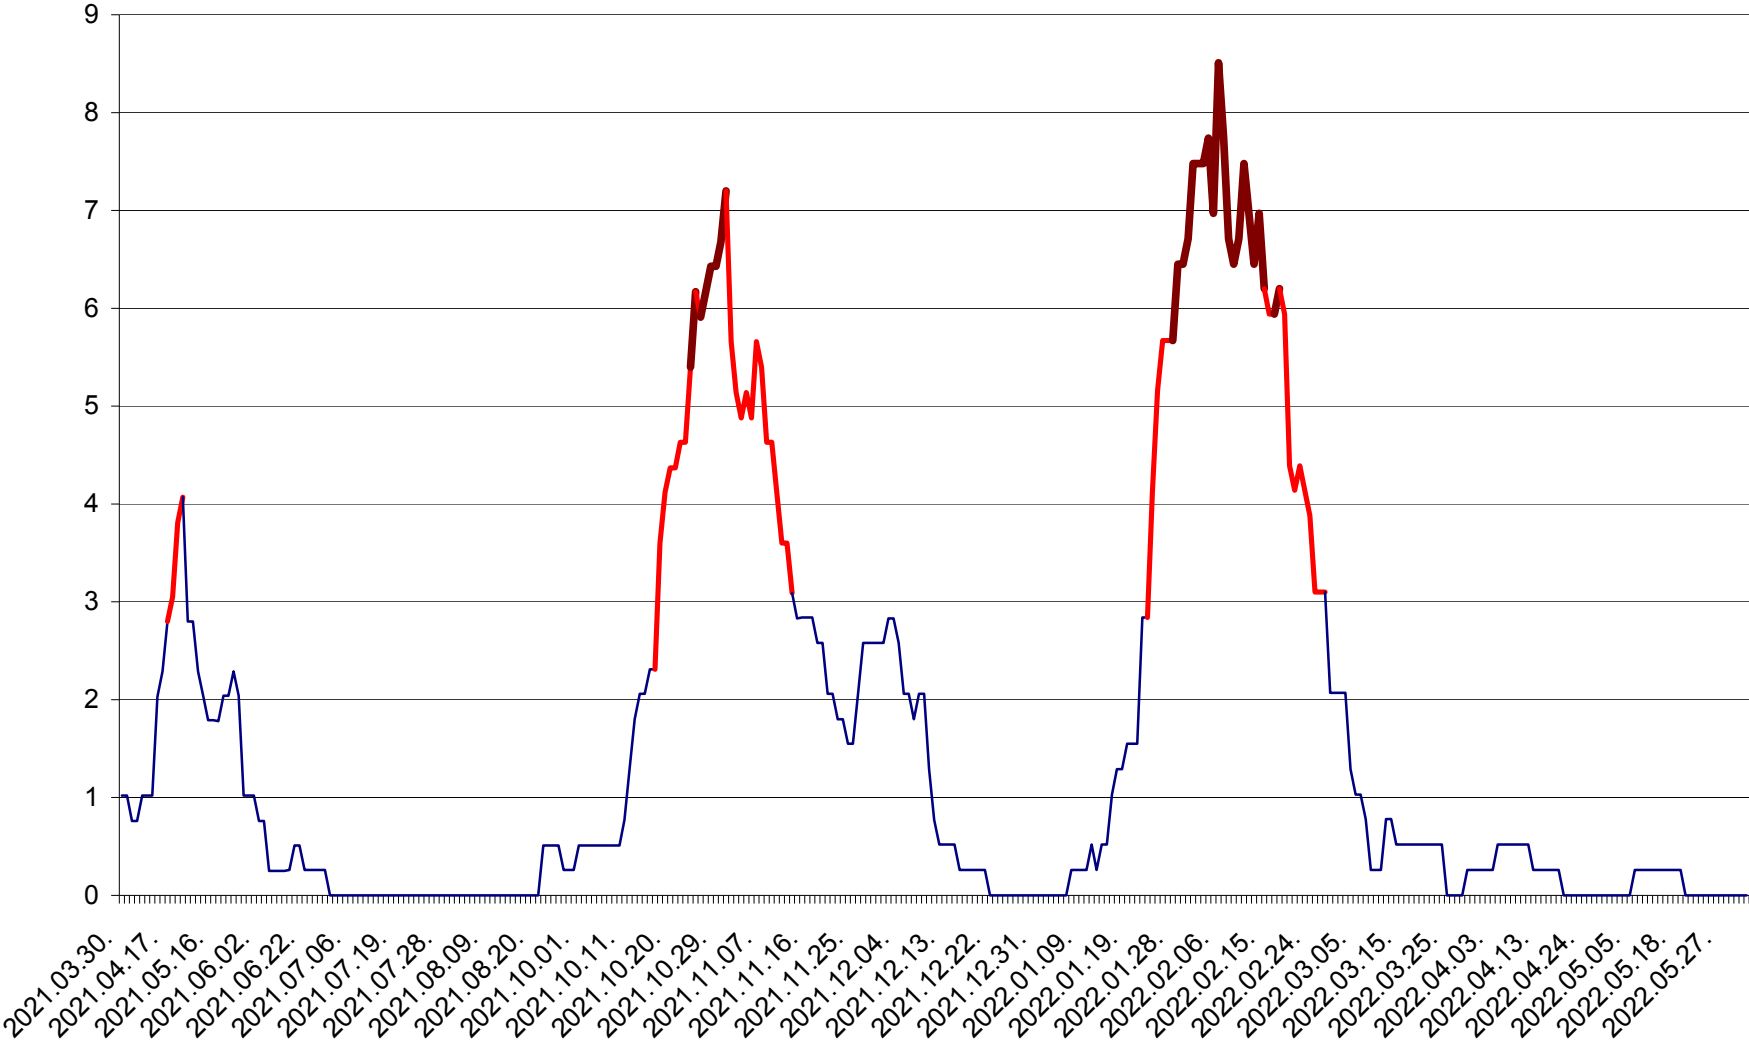

SÂNSIMION - Evolutia incidentei cumulate pe 14 zile la ‰ de locuitori
2021.04.01. - 2022.06.06.

SÂNTIMBRU - Evolutia incidentei cumulate pe 14 zile la ‰ de locuitori
2021.04.01. - 2022.06.06.

SĂRMAȘ - Evolutia incidentei cumulate pe 14 zile la ‰ de locuitori
2021.04.01. - 2022.06.06.

SATU MARE - Evolutia incidentei cumulate pe 14 zile la ‰ de locuitori
2021.04.01. - 2022.06.06.

SECUIENI - Evolutia incidentei cumulate pe 14 zile la ‰ de locuitori
2021.04.01. - 2022.06.06.

SICULENI - Evolutia incidentei cumulate pe 14 zile la ‰ de locuitori
2021.04.01. - 2022.06.06.

ȘIMONEȘTI - Evolutia incidentei cumulate pe 14 zile la ‰ de locuitori
2021.04.01. - 2022.06.06.

SUBCETATE - Evolutia incidentei cumulate pe 14 zile la ‰ de locuitori
2021.04.01. - 2022.06.06.

SUSENI - Evolutia incidentei cumulate pe 14 zile la ‰ de locuitori
2021.04.01. - 2022.06.06.