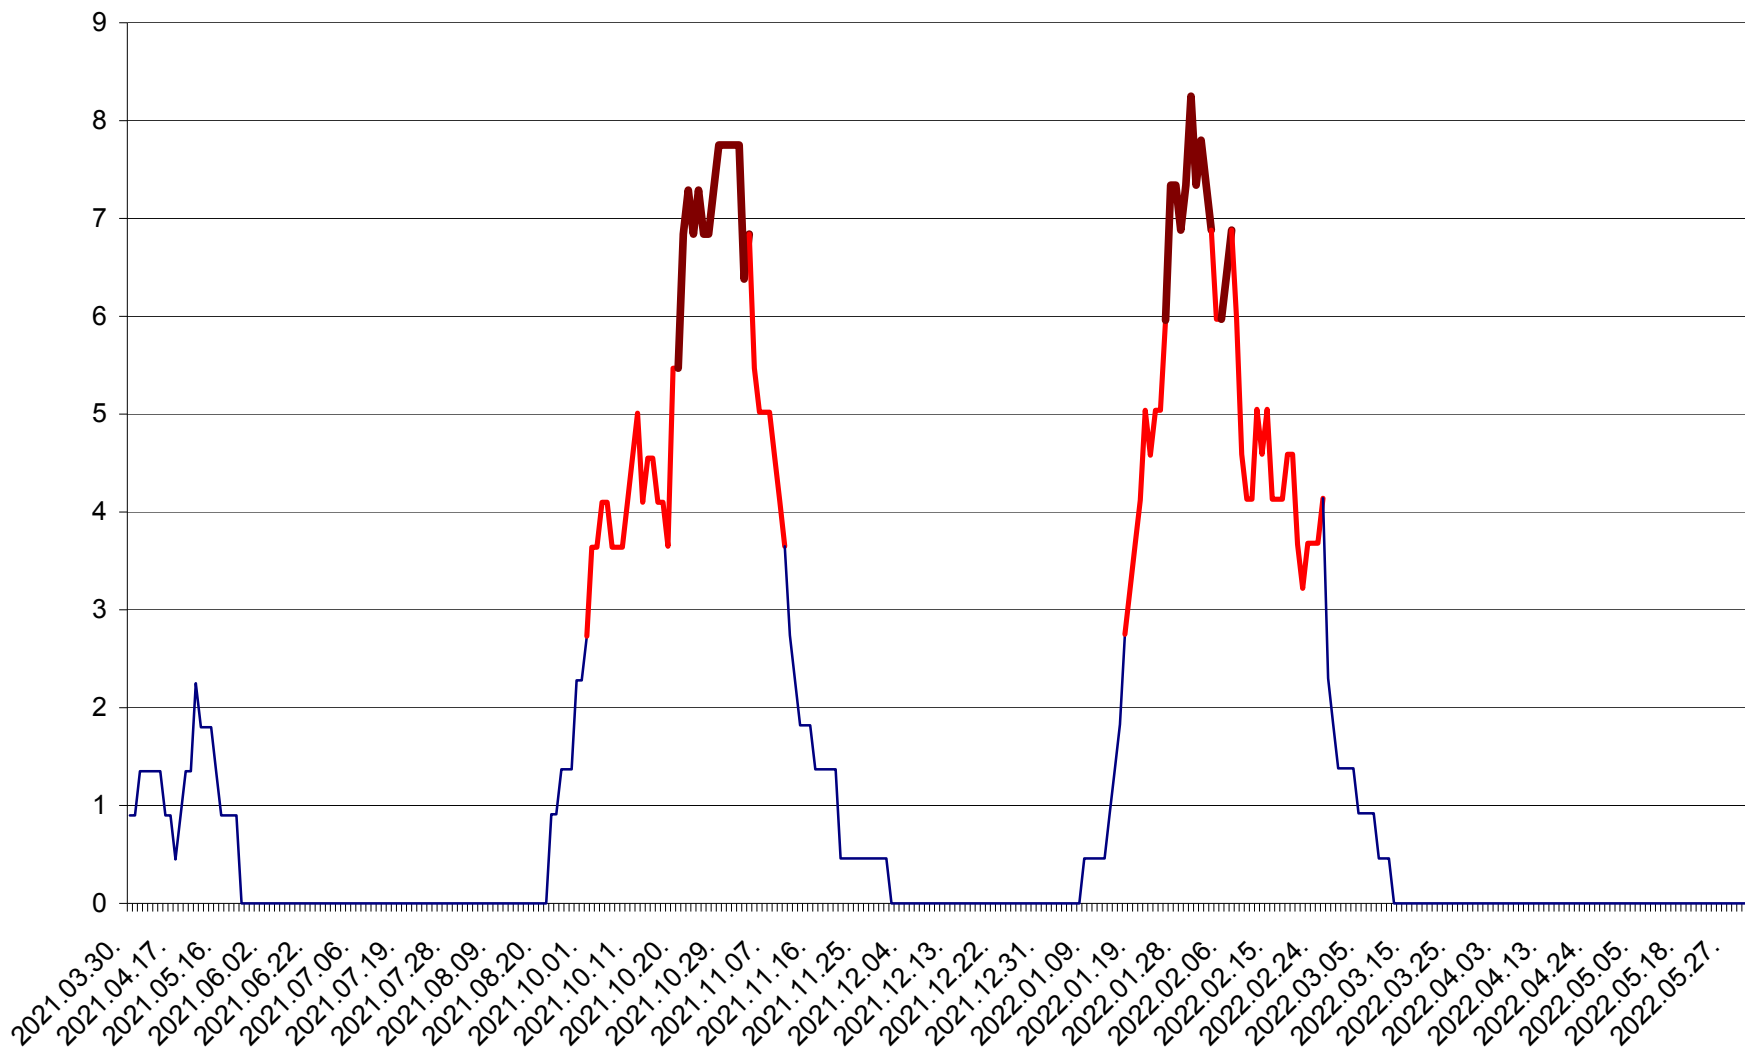

RACU - Evolutia incidentei cumulate pe 14 zile la ‰ de locuitori
2021.04.01. - 2022.06.06.

REMETEA - Evolutia incidentei cumulate pe 14 zile la ‰ de locuitori
2021.04.01. - 2022.06.06.

SĂCEL - Evolutia incidentei cumulate pe 14 zile la ‰ de locuitori
2021.04.01. - 2022.06.06.

SÂNCRĂIENI - Evolutia incidentei cumulate pe 14 zile la ‰ de locuitori
2021.04.01. - 2022.06.06.

SÂNDOMINIC - Evolutia incidentei cumulate pe 14 zile la ‰ de locuitori
2021.04.01. - 2022.06.06.

SÂNMARTIN - Evolutia incidentei cumulate pe 14 zile la ‰ de locuitori
2021.04.01. - 2022.06.06.

SÂNSIMION - Evolutia incidentei cumulate pe 14 zile la ‰ de locuitori
2021.04.01. - 2022.06.06.

SÂNTIMBRU - Evolutia incidentei cumulate pe 14 zile la ‰ de locuitori
2021.04.01. - 2022.06.06.

SĂRMAȘ - Evolutia incidentei cumulate pe 14 zile la ‰ de locuitori
2021.04.01. - 2022.06.06.