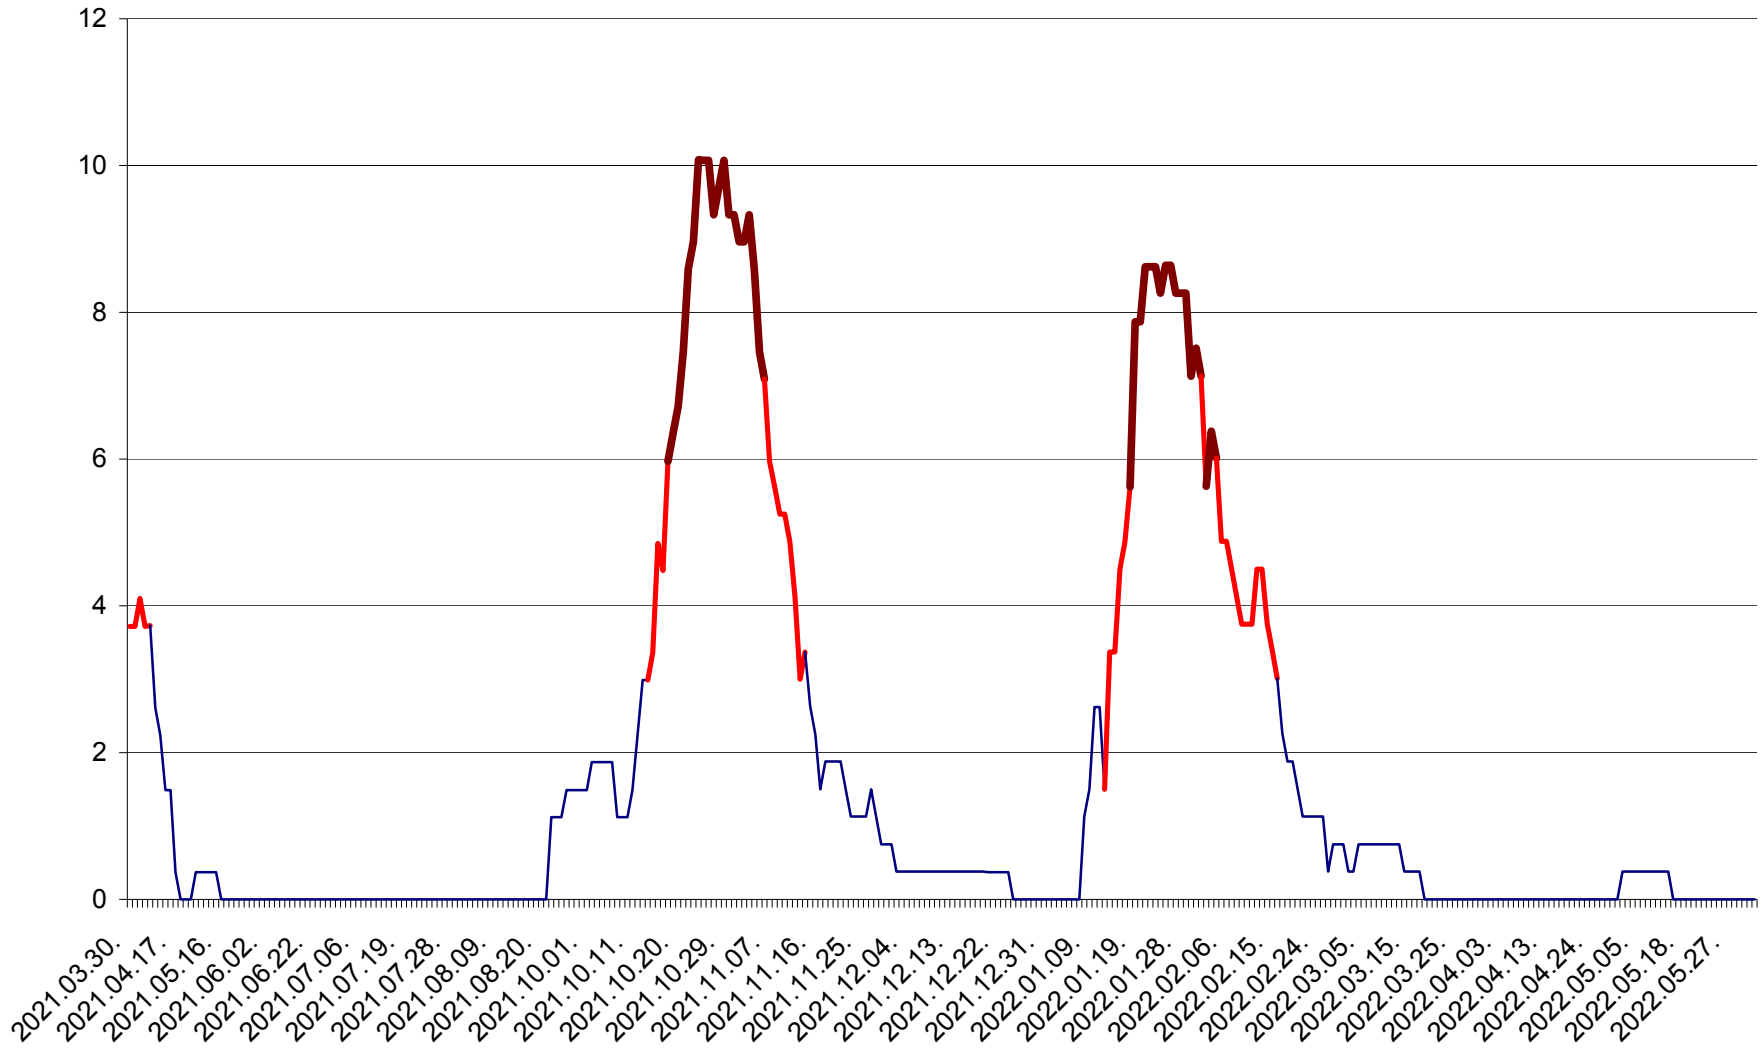

PLĂIEȘII DE JOS - Evolutia incidentei cumulate pe 14 zile la ‰ de locuitori
2021.04.01. - 2022.06.06.

PORUMBENI - Evolutia incidentei cumulate pe 14 zile la ‰ de locuitori
2021.04.01. - 2022.06.06.

PRAID - Evolutia incidentei cumulate pe 14 zile la ‰ de locuitori
2021.04.01. - 2022.06.06.

RACU - Evolutia incidentei cumulate pe 14 zile la ‰ de locuitori
2021.04.01. - 2022.06.06.

REMETEA - Evolutia incidentei cumulate pe 14 zile la ‰ de locuitori
2021.04.01. - 2022.06.06.

SĂCEL - Evolutia incidentei cumulate pe 14 zile la ‰ de locuitori
2021.04.01. - 2022.06.06.

SÂNCRĂIENI - Evolutia incidentei cumulate pe 14 zile la ‰ de locuitori
2021.04.01. - 2022.06.06.

SÂNDOMINIC - Evolutia incidentei cumulate pe 14 zile la ‰ de locuitori
2021.04.01. - 2022.06.06.

SÂNMARTIN - Evolutia incidentei cumulate pe 14 zile la ‰ de locuitori
2021.04.01. - 2022.06.06.