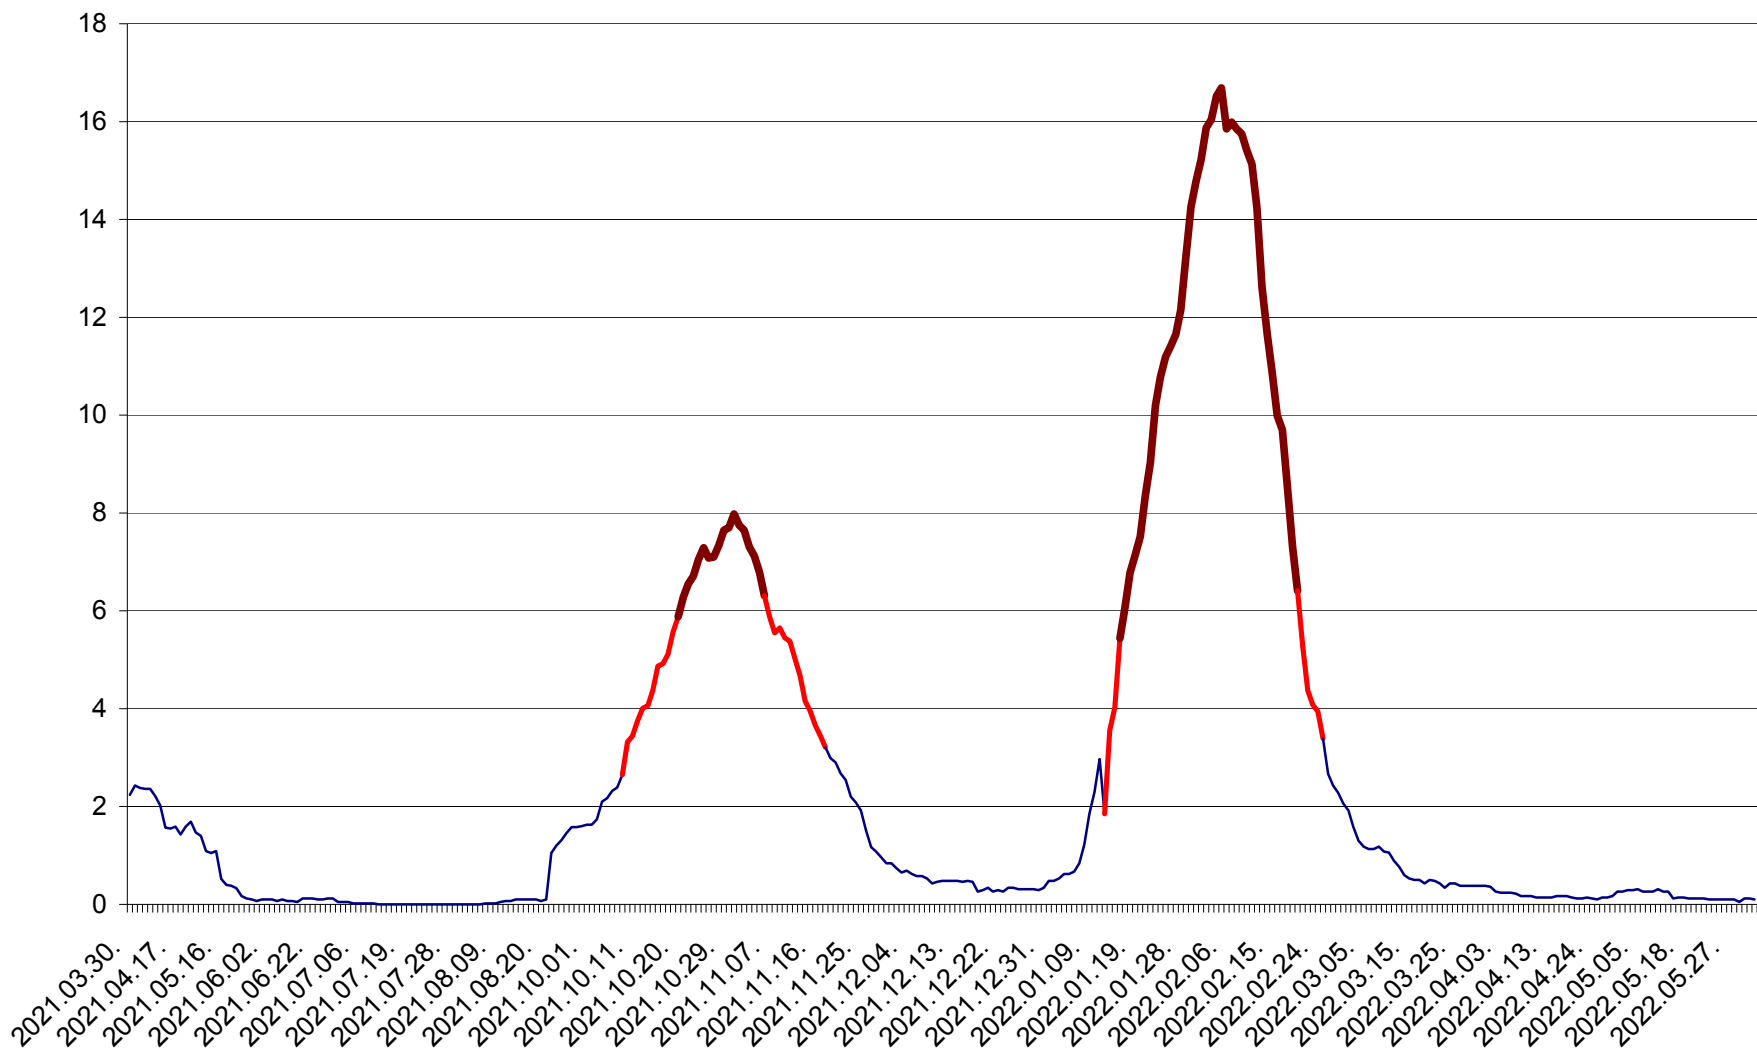

LELICENI - Evolutia incidentei cumulate pe 14 zile la ‰ de locuitori
2021.04.01. - 2022.06.06.

LUETA - Evolutia incidentei cumulate pe 14 zile la ‰ de locuitori
2021.04.01. - 2022.06.06.

LUNCA DE JOS - Evolutia incidentei cumulate pe 14 zile la ‰ de locuitori
2021.04.01. - 2022.06.06.

LUNCA DE SUS - Evolutia incidentei cumulate pe 14 zile la ‰ de locuitori
2021.04.01. - 2022.06.06.

LUPENI - Evolutia incidentei cumulate pe 14 zile la ‰ de locuitori
2021.04.01. - 2022.06.06.

MĂDĂRAȘ - Evolutia incidentei cumulate pe 14 zile la ‰ de locuitori
2021.04.01. - 2022.06.06.

MĂRTINIȘ - Evolutia incidentei cumulate pe 14 zile la ‰ de locuitori
2021.04.01. - 2022.06.06.

MEREȘTI - Evolutia incidentei cumulate pe 14 zile la ‰ de locuitori
2021.04.01. - 2022.06.06.

MUNICIPIUL MIERCUREA-CIUC - Evolutia incidentei cumulate pe 14 zile la ‰ de locuitori
2021.04.01. - 2022.06.06.