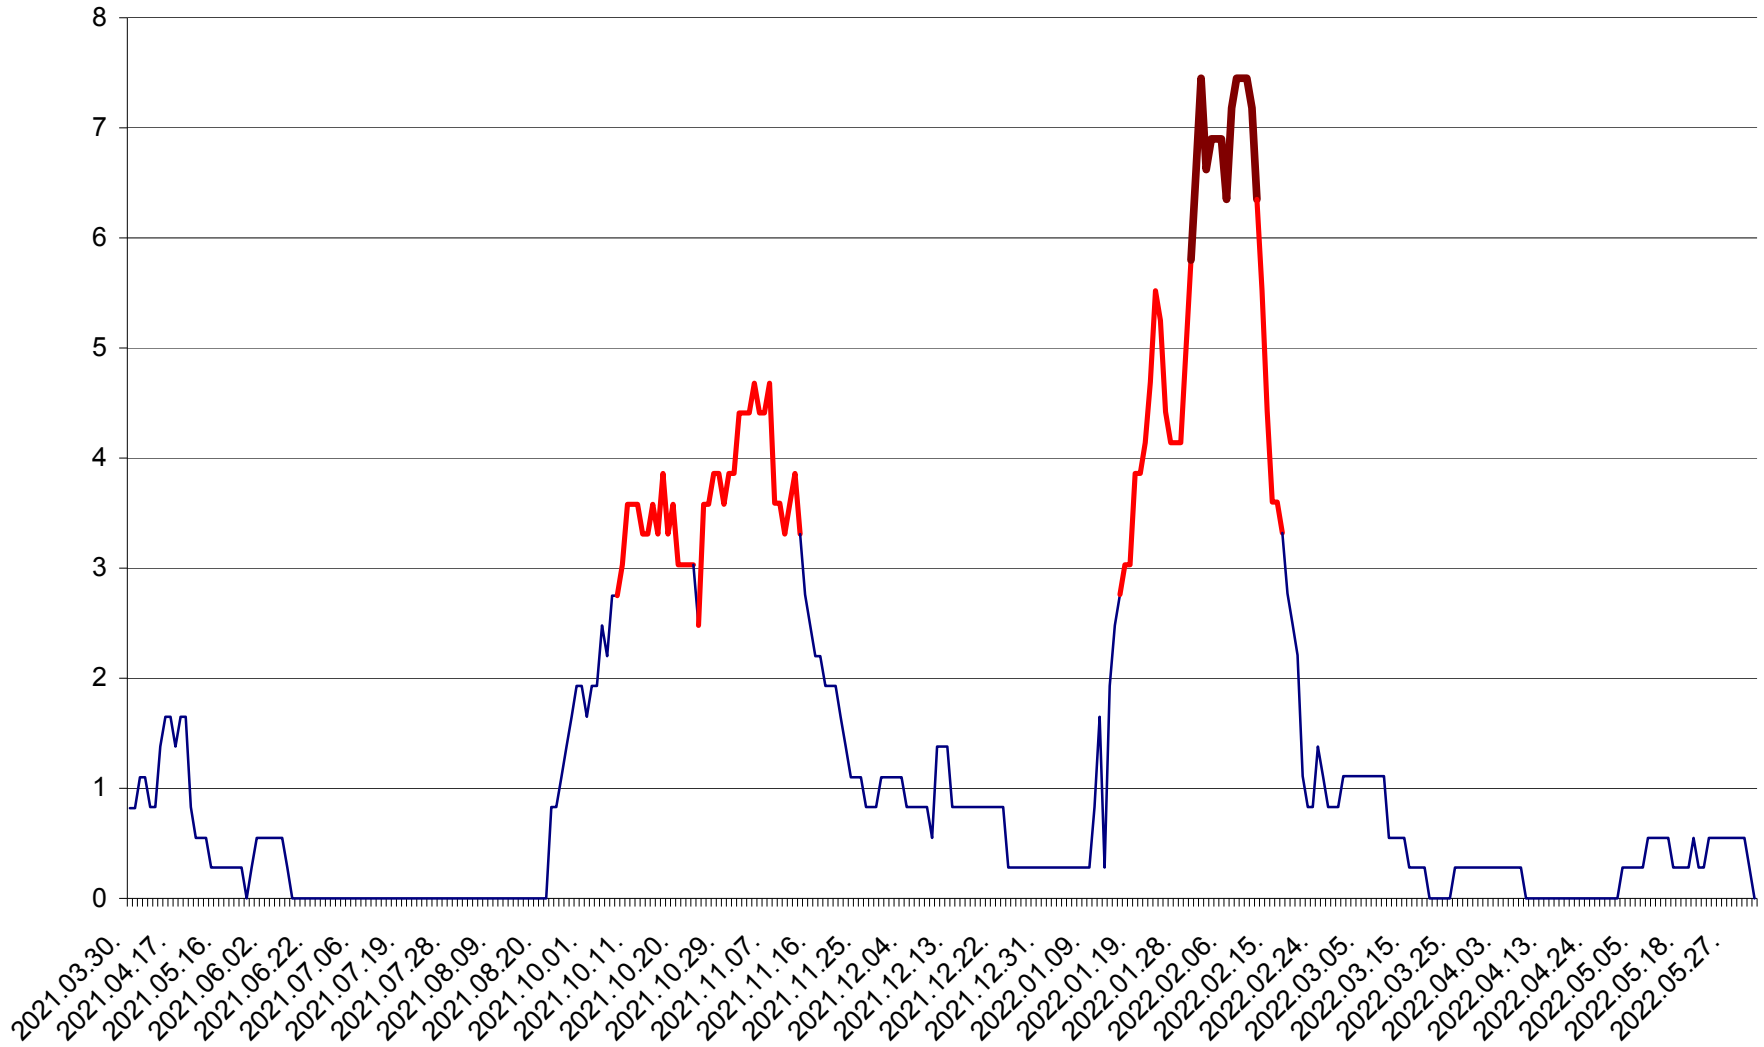

RACU - Evolutia incidentei cumulate pe 14 zile la ‰ de locuitori
2021.04.01. - 2022.06.06.

REMETEA - Evolutia incidentei cumulate pe 14 zile la ‰ de locuitori
2021.04.01. - 2022.06.06.

SĂCEL - Evolutia incidentei cumulate pe 14 zile la ‰ de locuitori
2021.04.01. - 2022.06.06.

SÂNCRĂIENI - Evolutia incidentei cumulate pe 14 zile la ‰ de locuitori
2021.04.01. - 2022.06.06.

SÂNDOMINIC - Evolutia incidentei cumulate pe 14 zile la ‰ de locuitori
2021.04.01. - 2022.06.06.

SÂNMARTIN - Evolutia incidentei cumulate pe 14 zile la ‰ de locuitori
2021.04.01. - 2022.06.06.

SÂNSIMION - Evolutia incidentei cumulate pe 14 zile la ‰ de locuitori
2021.04.01. - 2022.06.06.

SÂNTIMBRU - Evolutia incidentei cumulate pe 14 zile la ‰ de locuitori
2021.04.01. - 2022.06.06.

SĂRMAȘ - Evolutia incidentei cumulate pe 14 zile la ‰ de locuitori
2021.04.01. - 2022.06.06.