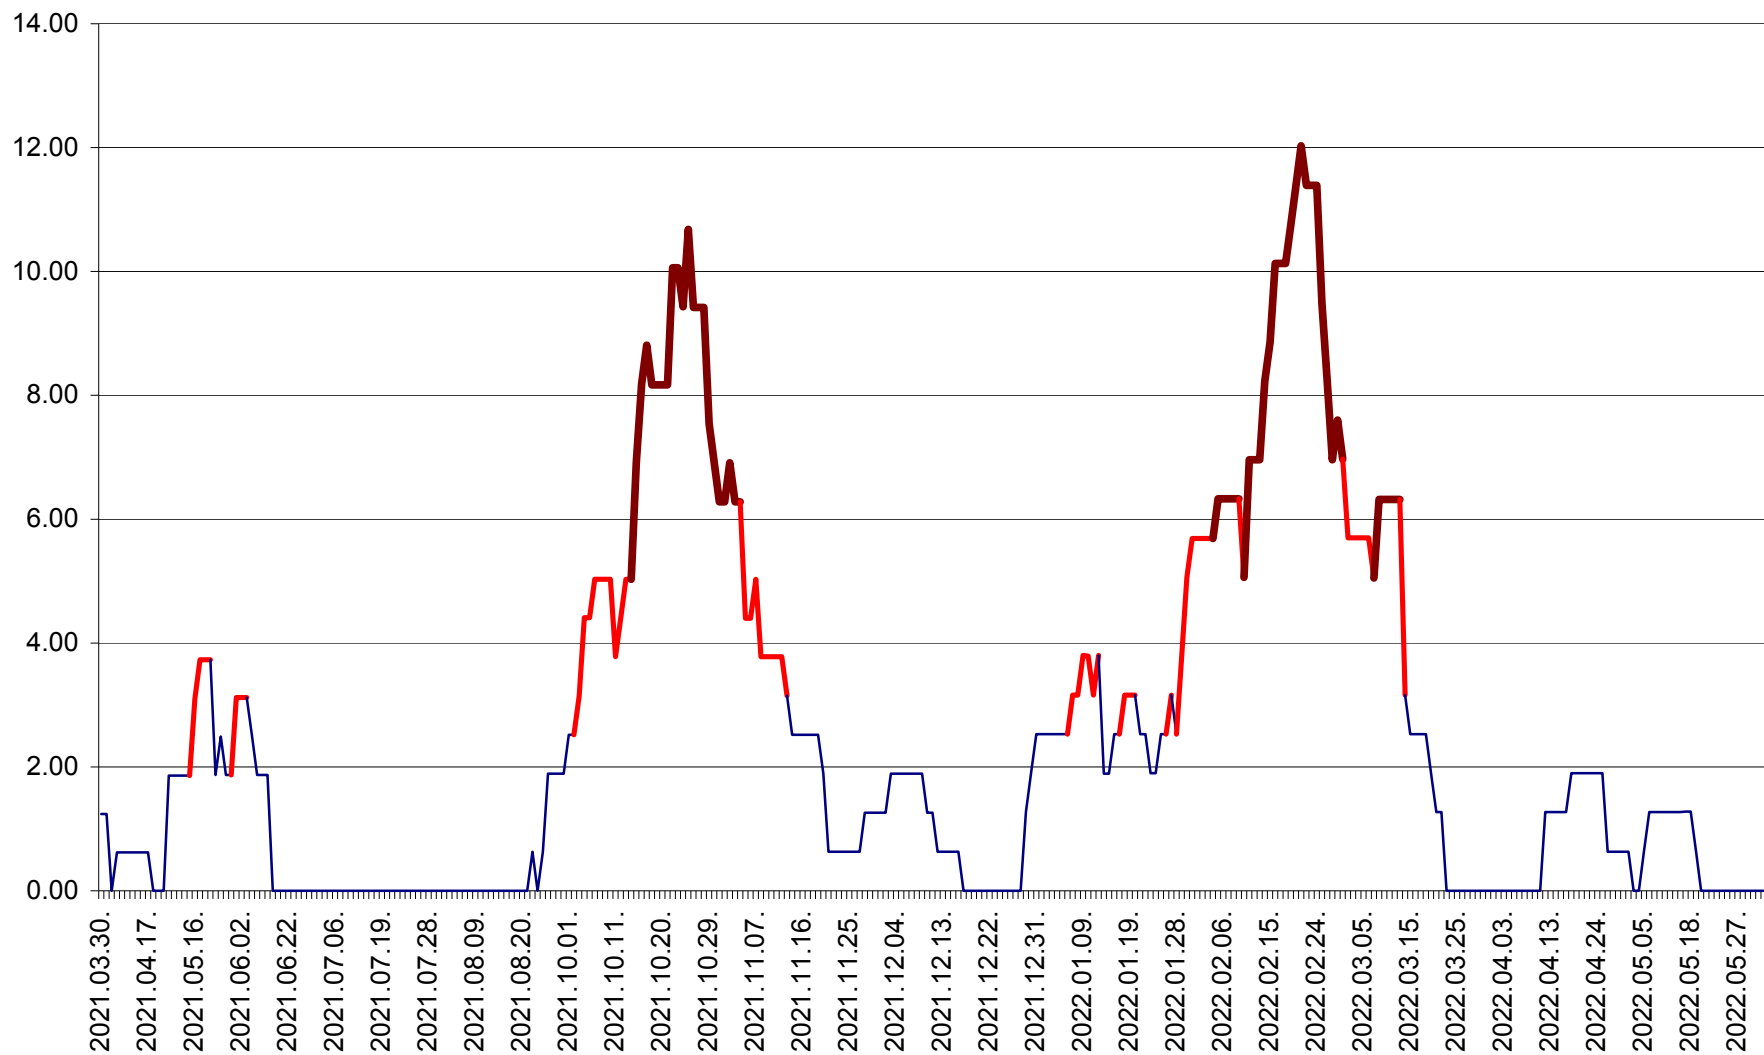

ATID - Evolutia incidentei cumulate pe 14 zile la % de locuitori
2021.04.01. - 2022.06.06.

AVRĂMEȘTI - Evolutia incidentei cumulate pe 14 zile la ‰ de locuitori
2021.04.01. - 2022.06.06.

ORAȘ BĂILE TUȘNAD - Evoluția incidenței cumulate pe 14 zile la ‰ de locuitori
2021.04.01. - 2022.06.06.

ORAȘ BĂLAN - Evoluția incidenței cumulate pe 14 zile la ‰ de locuitori
2021.04.01. - 2022.06.06.

BILBOR - Evolutia incidentei cumulate pe 14 zile la ‰ de locuitori
2021.04.01. - 2022.06.06.

ORAȘ BORSEC - Evolutia incidentei cumulate pe 14 zile la ‰ de locuitori
2021.04.01. - 2022.06.06.

BRĂDEȘTI - Evoluția incidenței cumulate pe 14 zile la ‰ de locuitori
2021.04.01. - 2022.06.06.

CĂPÂLNIȚA - Evoluția incidenței cumulate pe 14 zile la ‰ de locuitori
2021.04.01. - 2022.06.06.

CÂRȚA - Evolutia incidentei cumulate pe 14 zile la ‰ de locuitori
2021.04.01. - 2022.06.06.