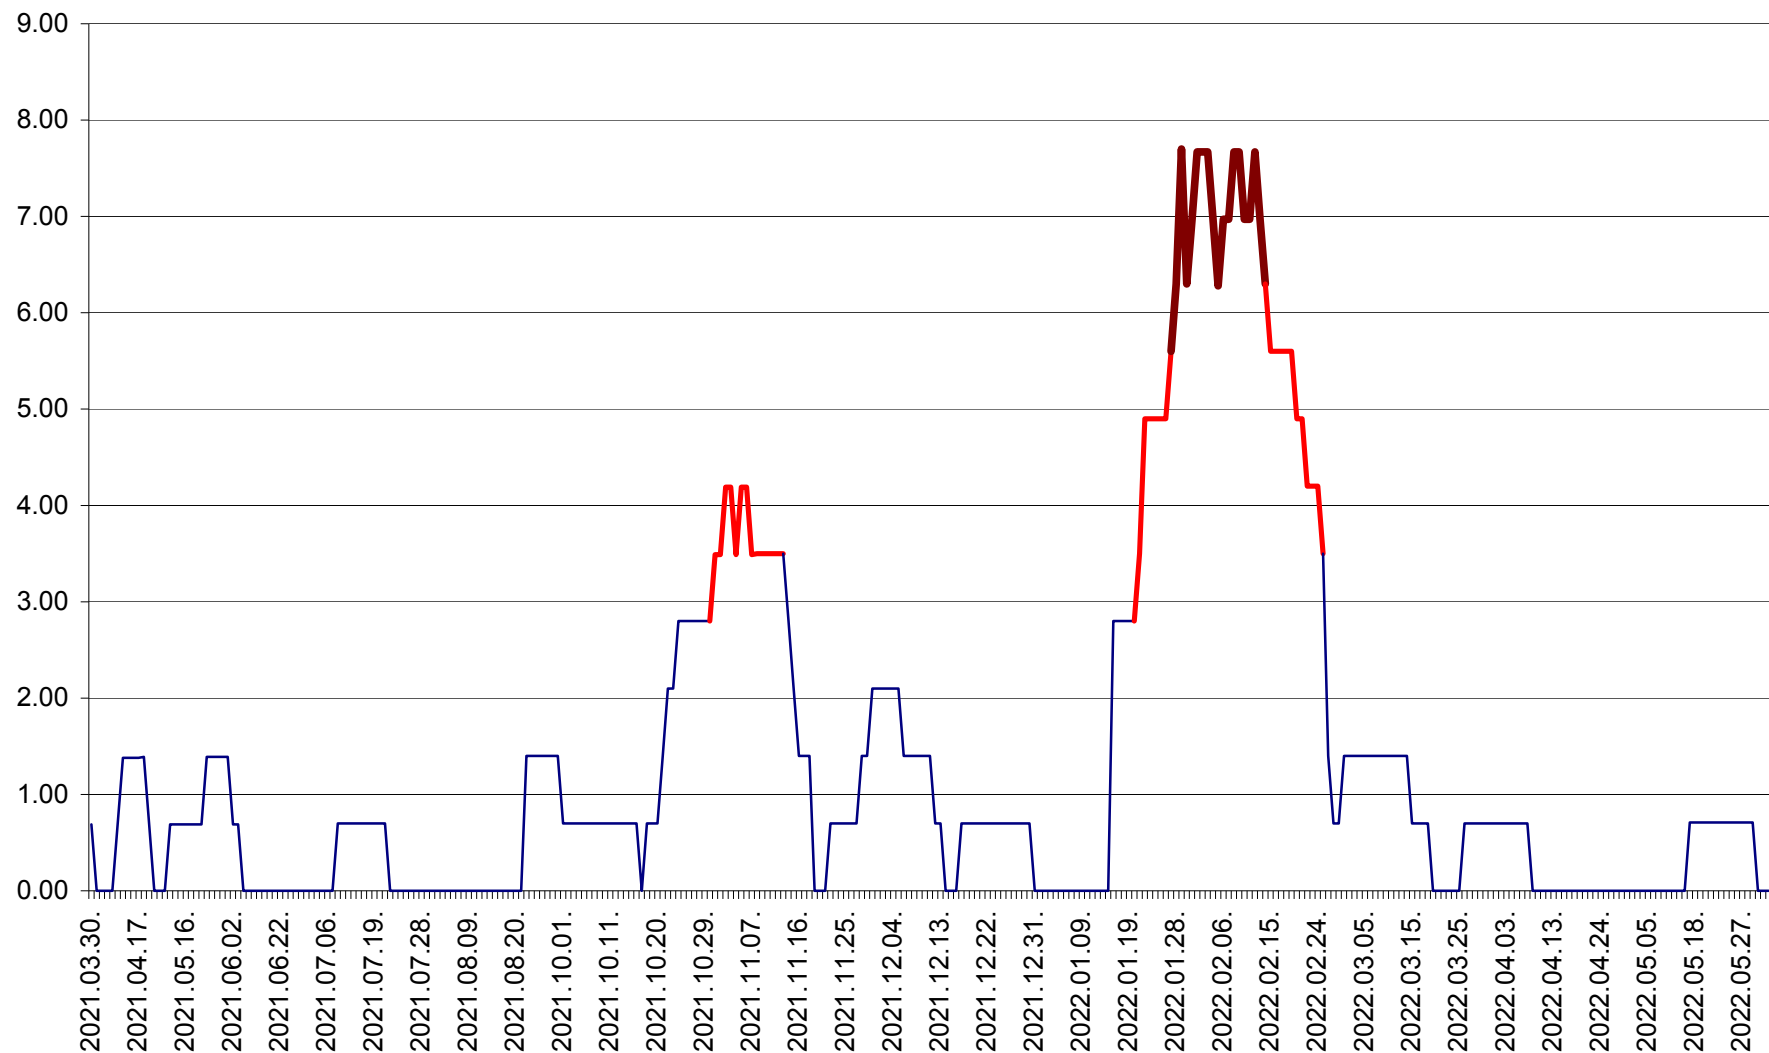

ORAȘ BĂLAN - Evoluția incidenței cumulate pe 14 zile la ‰ de locuitori
2021.04.01. - 2022.06.06.

BILBOR - Evolutia incidentei cumulate pe 14 zile la ‰ de locuitori
2021.04.01. - 2022.06.06.

ORAȘ BORSEC - Evolutia incidentei cumulate pe 14 zile la ‰ de locuitori
2021.04.01. - 2022.06.06.

BRĂDEȘTI - Evoluția incidenței cumulate pe 14 zile la ‰ de locuitori
2021.04.01. - 2022.06.06.

CĂPÂLNIȚA - Evoluția incidenței cumulate pe 14 zile la ‰ de locuitori
2021.04.01. - 2022.06.06.

CÂRȚA - Evolutia incidentei cumulate pe 14 zile la ‰ de locuitori
2021.04.01. - 2022.06.06.

CICEU - Evolutia incidentei cumulate pe 14 zile la ‰ de locuitori
2021.04.01. - 2022.06.06.

CIUCSÂNGEORGIU - Evolutia incidentei cumulate pe 14 zile la % de locuitori
2021.04.01. - 2022.06.06.

CIUMANI - Evolutia incidentei cumulate pe 14 zile la ‰ de locuitori
2021.04.01. - 2022.06.06.

CORBU - Evolutia incidentei cumulate pe 14 zile la ‰ de locuitori
2021.04.01. - 2022.06.06.

CORUND - Evolutia incidentei cumulate pe 14 zile la ‰ de locuitori
2021.04.01. - 2022.06.06.

COZMENI - Evolutia incidentei cumulate pe 14 zile la % de locuitori
2021.04.01. - 2022.06.06.