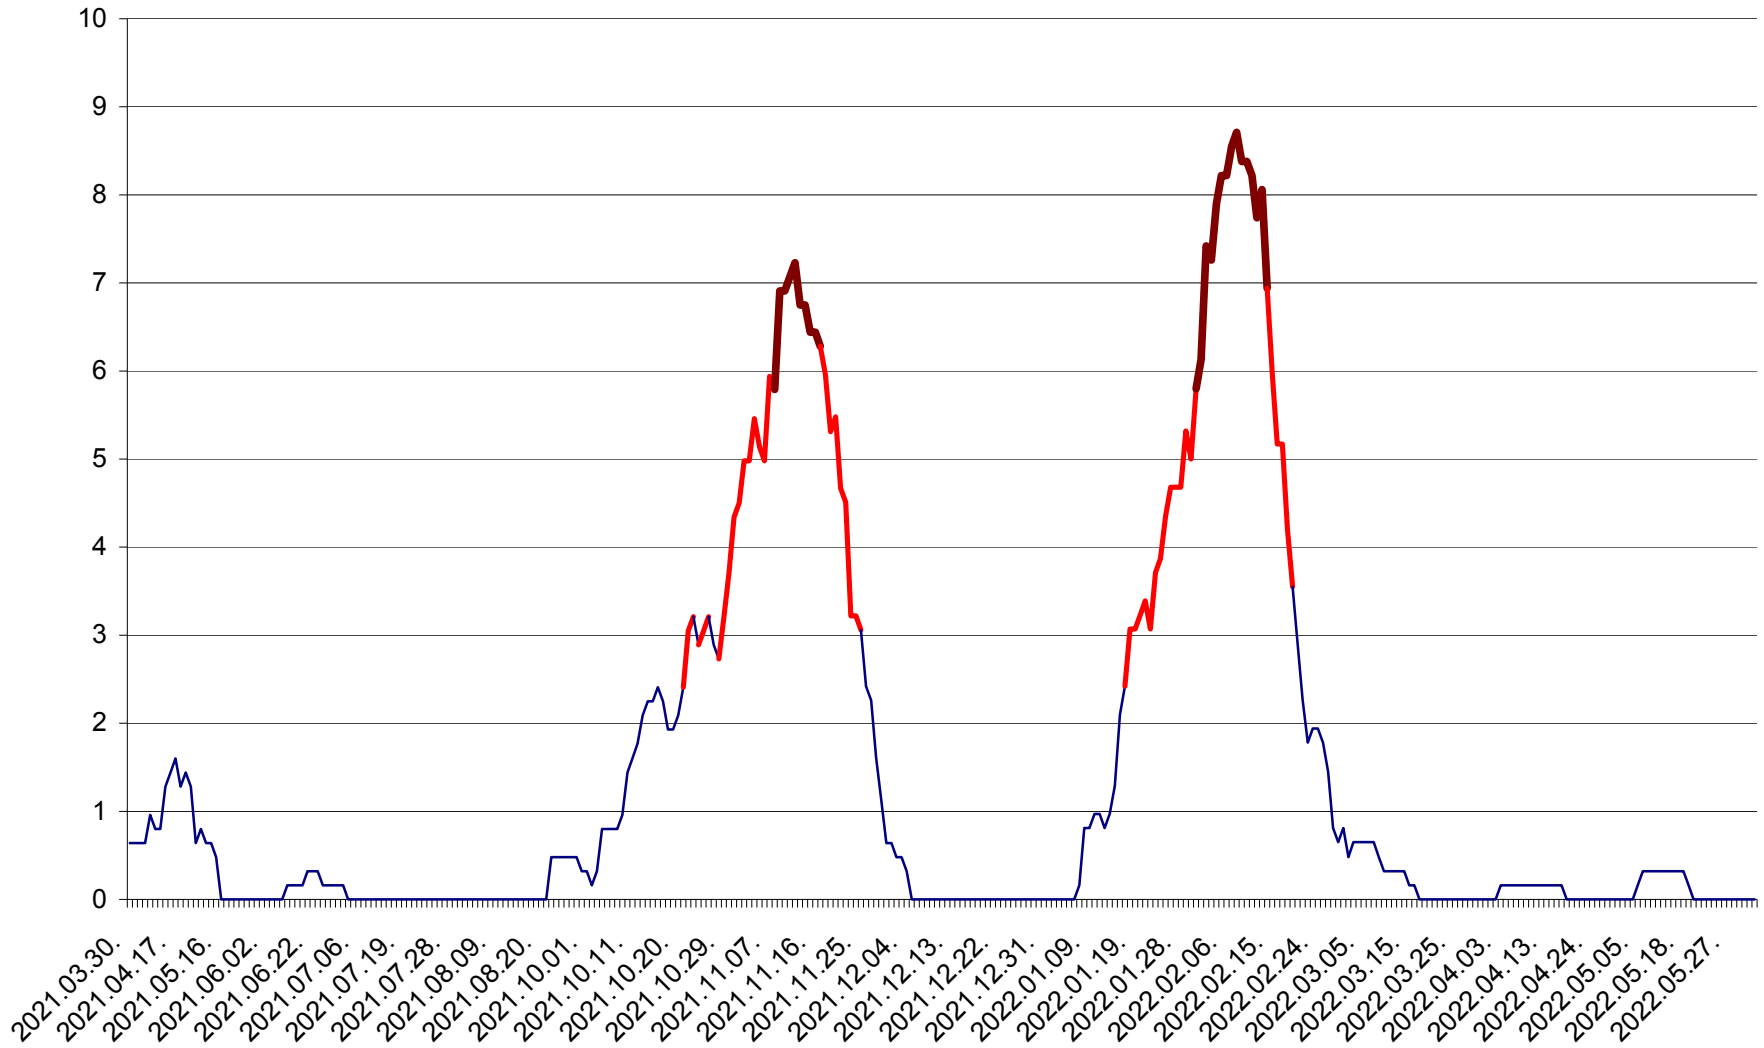

PLĂIEȘII DE JOS - Evolutia incidentei cumulate pe 14 zile la ‰ de locuitori
2021.04.01. - 2022.06.06.

PORUMBENI - Evolutia incidentei cumulate pe 14 zile la ‰ de locuitori
2021.04.01. - 2022.06.06.

PRAID - Evolutia incidentei cumulate pe 14 zile la ‰ de locuitori
2021.04.01. - 2022.06.06.

RACU - Evolutia incidentei cumulate pe 14 zile la ‰ de locuitori
2021.04.01. - 2022.06.06.

REMETEA - Evolutia incidentei cumulate pe 14 zile la ‰ de locuitori
2021.04.01. - 2022.06.06.

SĂCEL - Evolutia incidentei cumulate pe 14 zile la ‰ de locuitori
2021.04.01. - 2022.06.06.

SÂNCRĂIENI - Evolutia incidentei cumulate pe 14 zile la ‰ de locuitori
2021.04.01. - 2022.06.06.

SÂNDOMINIC - Evolutia incidentei cumulate pe 14 zile la ‰ de locuitori
2021.04.01. - 2022.06.06.

SÂNMARTIN - Evolutia incidentei cumulate pe 14 zile la ‰ de locuitori
2021.04.01. - 2022.06.06.