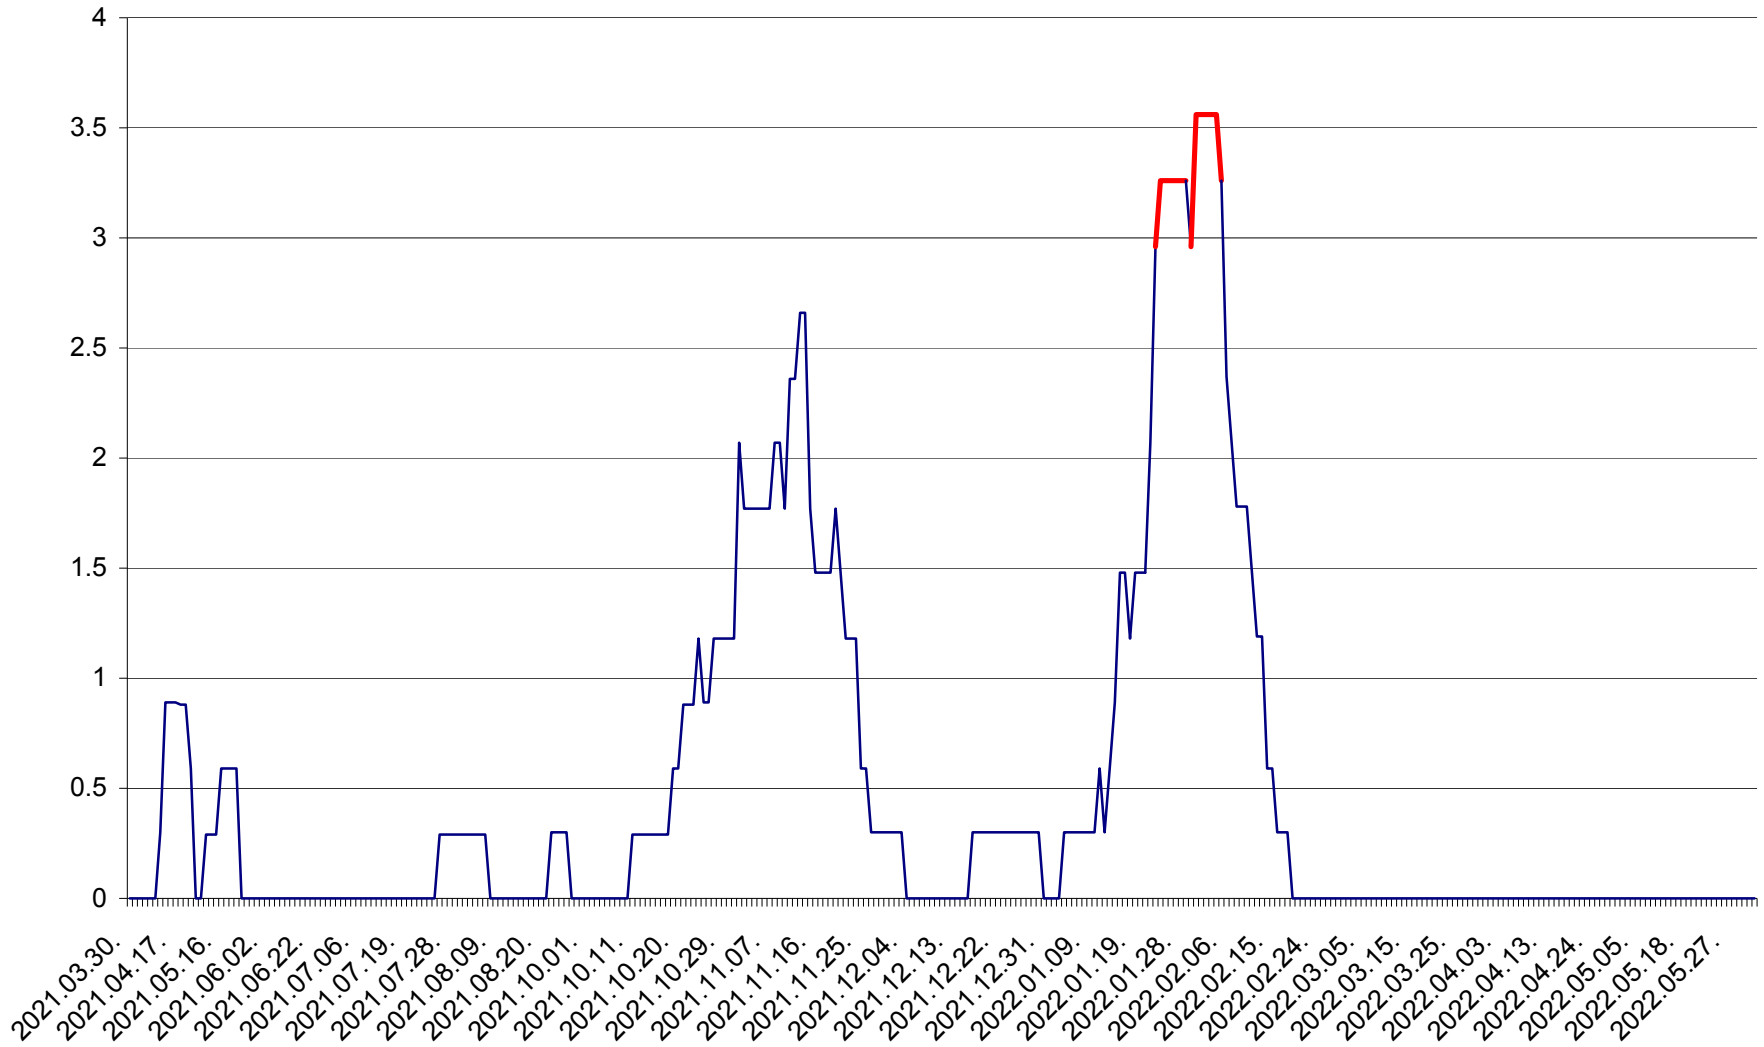

MUNICIPIUL GHEORGHENI - Evolutia incidentei cumulate pe 14 zile la ‰ de locuitori
2021.04.01. - 2022.06.06.

JOSENI - Evolutia incidentei cumulate pe 14 zile la ‰ de locuitori
2021.04.01. - 2022.06.06.

LĂZAREA - Evolutia incidentei cumulate pe 14 zile la % de locuitori
2021.04.01. - 2022.06.06.

LELICENI - Evolutia incidentei cumulate pe 14 zile la ‰ de locuitori
2021.04.01. - 2022.06.06.

LUETA - Evolutia incidentei cumulate pe 14 zile la ‰ de locuitori
2021.04.01. - 2022.06.06.

LUNCA DE JOS - Evolutia incidentei cumulate pe 14 zile la ‰ de locuitori
2021.04.01. - 2022.06.06.

LUNCA DE SUS - Evolutia incidentei cumulate pe 14 zile la ‰ de locuitori
2021.04.01. - 2022.06.06.

LUPENI - Evolutia incidentei cumulate pe 14 zile la ‰ de locuitori
2021.04.01. - 2022.06.06.

MĂDĂRAȘ - Evolutia incidentei cumulate pe 14 zile la ‰ de locuitori
2021.04.01. - 2022.06.06.