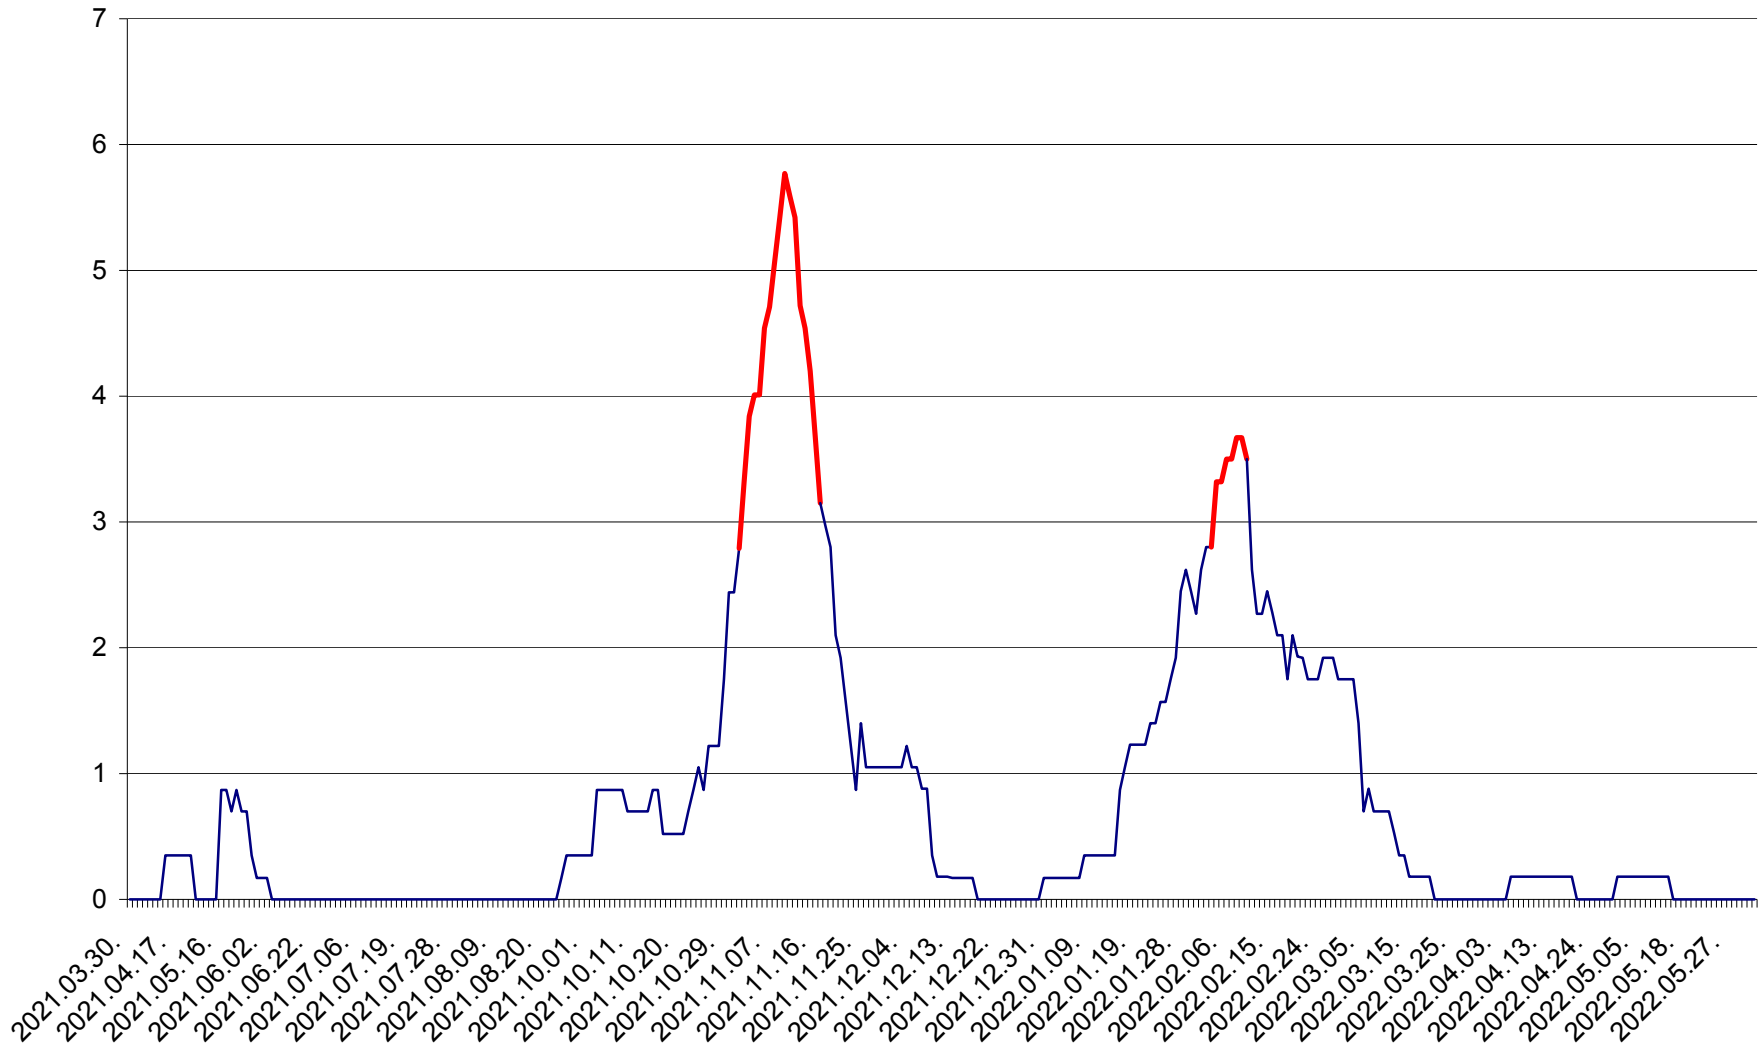

ORAȘ BĂLAN - Evoluția incidenței cumulate pe 14 zile la ‰ de locuitori
2021.04.01. - 2022.06.06.

BILBOR - Evolutia incidentei cumulate pe 14 zile la ‰ de locuitori
2021.04.01. - 2022.06.06.

ORAȘ BORSEC - Evolutia incidentei cumulate pe 14 zile la ‰ de locuitori
2021.04.01. - 2022.06.06.

CORBU - Evolutia incidentei cumulate pe 14 zile la ‰ de locuitori
2021.04.01. - 2022.06.06.

CORUND - Evolutia incidentei cumulate pe 14 zile la ‰ de locuitori
2021.04.01. - 2022.06.06.

COZMENI - Evolutia incidentei cumulate pe 14 zile la % de locuitori
2021.04.01. - 2022.06.06.

ORAȘ CRISTURU SECUIESC - Evolutia incidentei cumulate pe 14 zile la ‰ de locuitori
2021.04.01. - 2022.06.06.

DĂNEȘTI - Evolutia incidentei cumulate pe 14 zile la ‰ de locuitori
2021.04.01. - 2022.06.06.

DÂRJIU - Evolutia incidentei cumulate pe 14 zile la ‰ de locuitori
2021.04.01. - 2022.06.06.

DEALU - Evolutia incidentei cumulate pe 14 zile la ‰ de locuitori
2021.04.01. - 2022.06.06.

DITRĂU - Evolutia incidentei cumulate pe 14 zile la ‰ de locuitori
2021.04.01. - 2022.06.06.