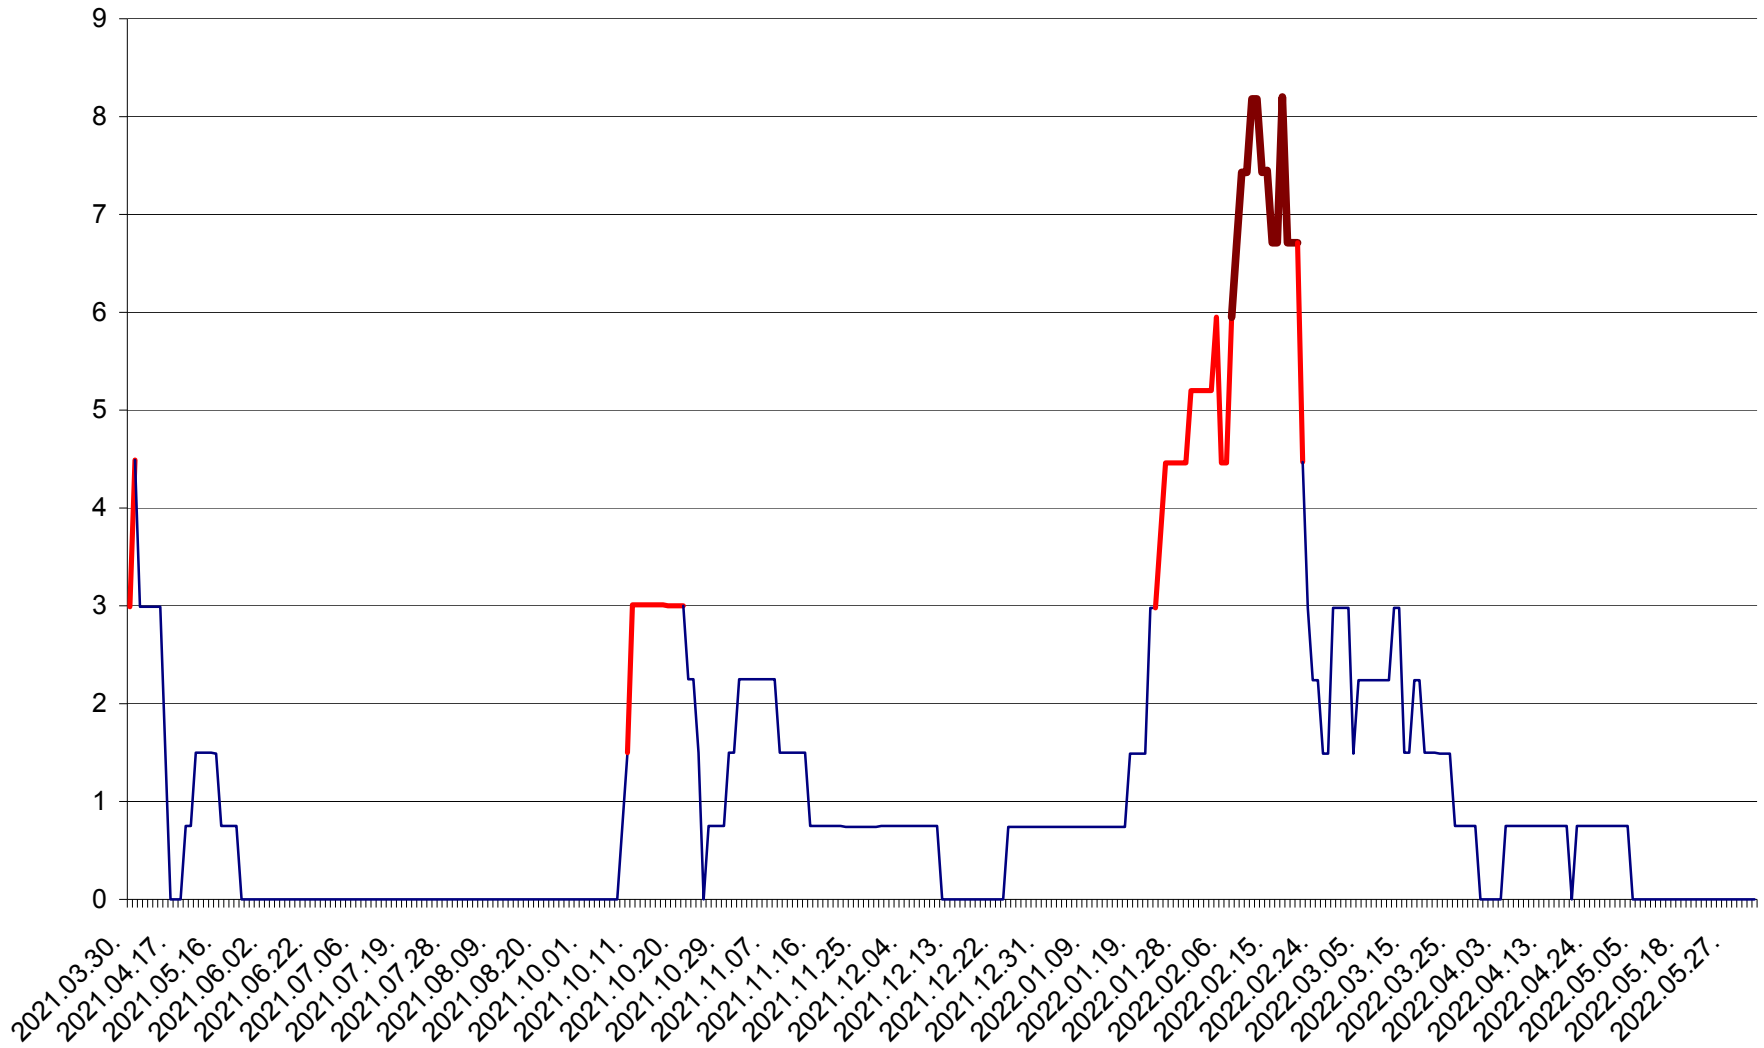

LELICENI - Evolutia incidentei cumulate pe 14 zile la ‰ de locuitori
2021.04.01. - 2022.06.06.

LUETA - Evolutia incidentei cumulate pe 14 zile la ‰ de locuitori
2021.04.01. - 2022.06.06.

LUNCA DE JOS - Evolutia incidentei cumulate pe 14 zile la ‰ de locuitori
2021.04.01. - 2022.06.06.

LUNCA DE SUS - Evolutia incidentei cumulate pe 14 zile la ‰ de locuitori
2021.04.01. - 2022.06.06.

LUPENI - Evolutia incidentei cumulate pe 14 zile la ‰ de locuitori
2021.04.01. - 2022.06.06.

MĂDĂRAȘ - Evolutia incidentei cumulate pe 14 zile la ‰ de locuitori
2021.04.01. - 2022.06.06.

MĂRTINIȘ - Evolutia incidentei cumulate pe 14 zile la ‰ de locuitori
2021.04.01. - 2022.06.06.

MEREȘTI - Evolutia incidentei cumulate pe 14 zile la ‰ de locuitori
2021.04.01. - 2022.06.06.

MUNICIPIUL MIERCUREA-CIUC - Evolutia incidentei cumulate pe 14 zile la ‰ de locuitori
2021.04.01. - 2022.06.06.