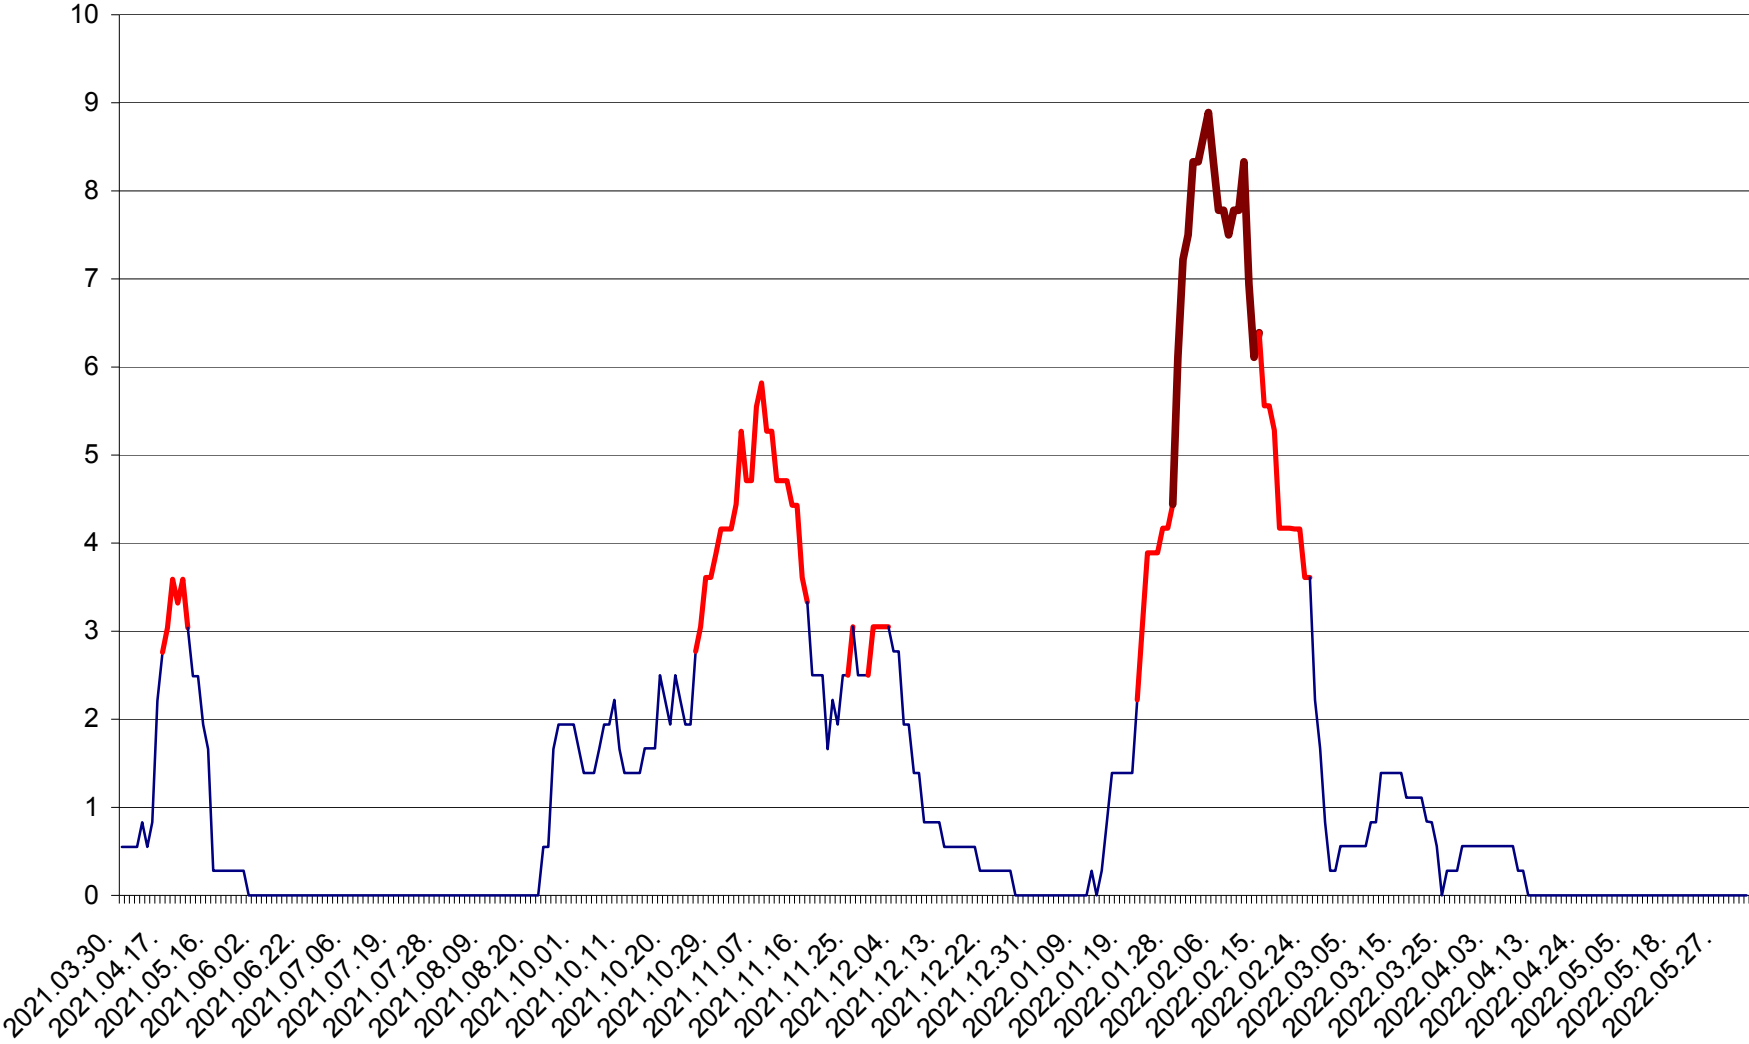

LELICENI - Evolutia incidentei cumulate pe 14 zile la ‰ de locuitori
2021.04.01. - 2022.06.06.

LUETA - Evolutia incidentei cumulate pe 14 zile la ‰ de locuitori
2021.04.01. - 2022.06.06.

LUNCA DE JOS - Evolutia incidentei cumulate pe 14 zile la ‰ de locuitori
2021.04.01. - 2022.06.06.

LUNCA DE SUS - Evolutia incidentei cumulate pe 14 zile la ‰ de locuitori
2021.04.01. - 2022.06.06.

LUPENI - Evolutia incidentei cumulate pe 14 zile la ‰ de locuitori
2021.04.01. - 2022.06.06.

MĂDĂRAȘ - Evolutia incidentei cumulate pe 14 zile la ‰ de locuitori
2021.04.01. - 2022.06.06.

MĂRTINIȘ - Evolutia incidentei cumulate pe 14 zile la ‰ de locuitori
2021.04.01. - 2022.06.06.

MEREȘTI - Evolutia incidentei cumulate pe 14 zile la ‰ de locuitori
2021.04.01. - 2022.06.06.

MUNICIPIUL MIERCUREA-CIUC - Evolutia incidentei cumulate pe 14 zile la ‰ de locuitori
2021.04.01. - 2022.06.06.

MIHĂILENI - Evolutia incidentei cumulate pe 14 zile la ‰ de locuitori
2021.04.01. - 2022.06.06.

MUGENI - Evolutia incidentei cumulate pe 14 zile la ‰ de locuitori
2021.04.01. - 2022.06.06.

OCLAND - Evolutia incidentei cumulate pe 14 zile la ‰ de locuitori
2021.04.01. - 2022.06.06.