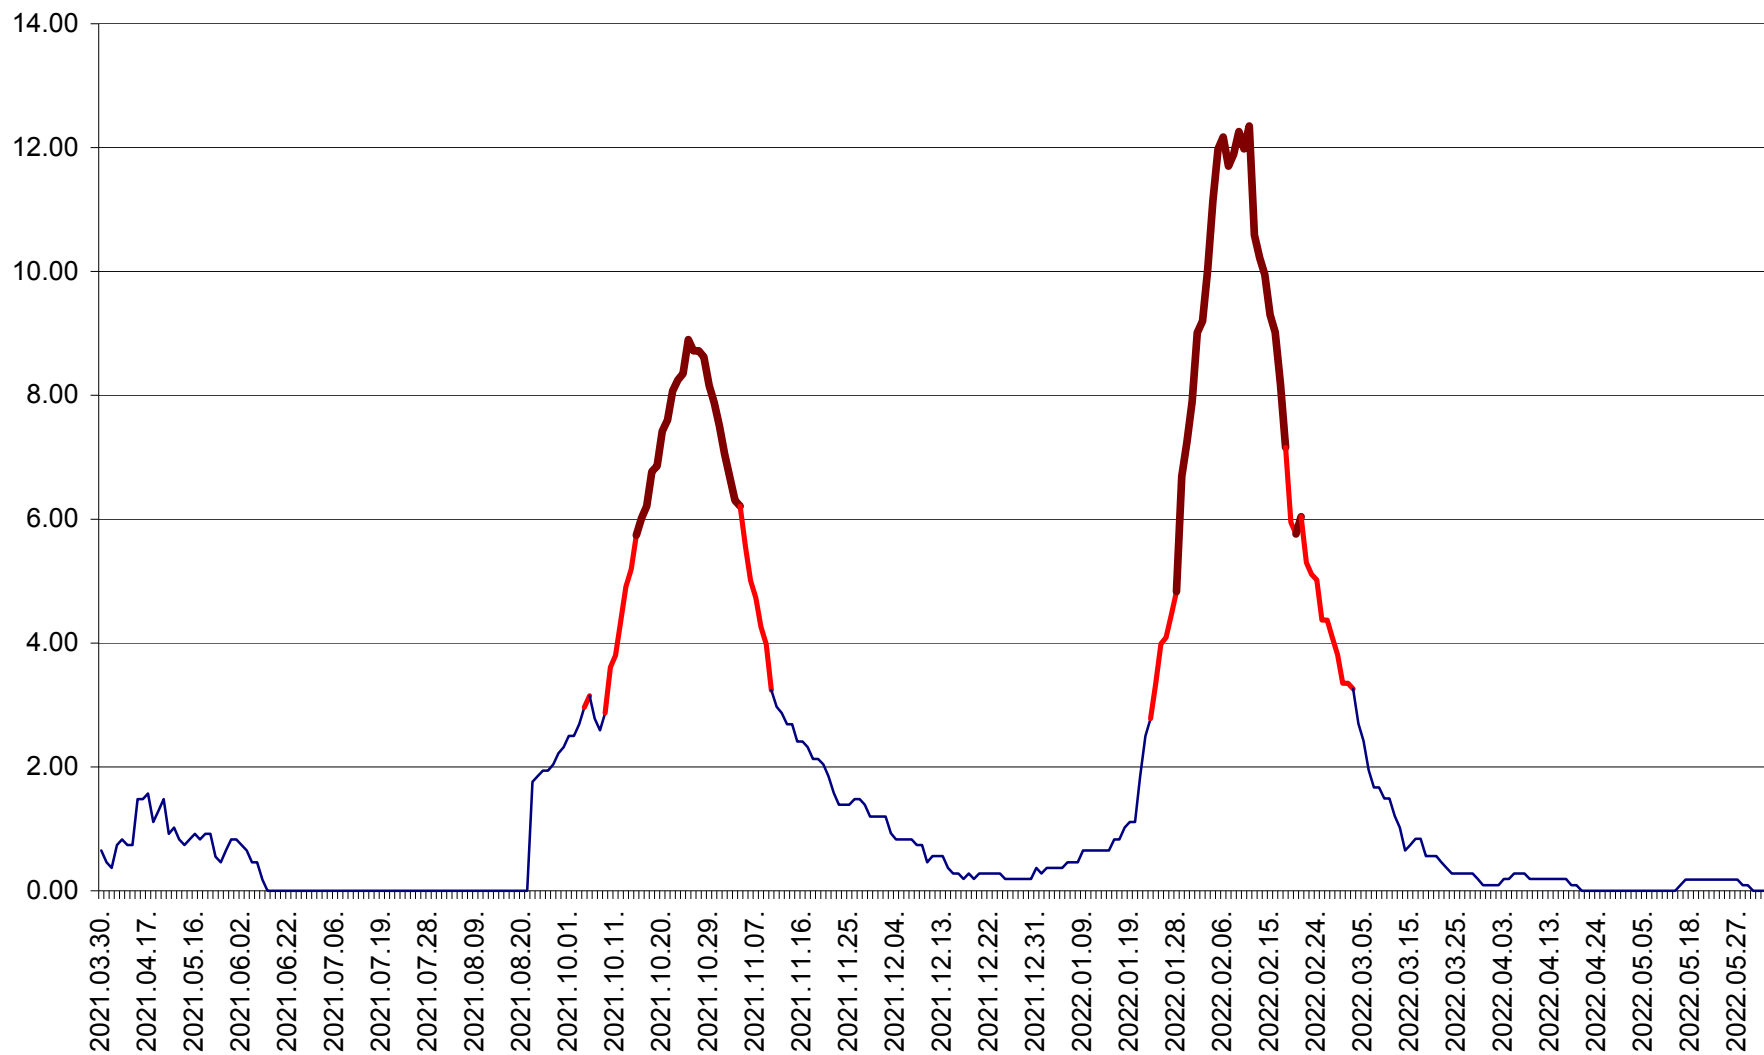

BRĂDEȘTI - Evoluția incidenței cumulate pe 14 zile la ‰ de locuitori
2021.04.01. - 2022.06.06.

CĂPÂLNIȚA - Evoluția incidenței cumulate pe 14 zile la ‰ de locuitori
2021.04.01. - 2022.06.06.

CÂRȚA - Evolutia incidentei cumulate pe 14 zile la ‰ de locuitori
2021.04.01. - 2022.06.06.

CICEU - Evolutia incidentei cumulate pe 14 zile la ‰ de locuitori
2021.04.01. - 2022.06.06.

CIUCSÂNGEORGIU - Evolutia incidentei cumulate pe 14 zile la % de locuitori
2021.04.01. - 2022.06.06.

CIUMANI - Evolutia incidentei cumulate pe 14 zile la ‰ de locuitori
2021.04.01. - 2022.06.06.

CORBU - Evolutia incidentei cumulate pe 14 zile la ‰ de locuitori
2021.04.01. - 2022.06.06.

CORUND - Evolutia incidentei cumulate pe 14 zile la ‰ de locuitori
2021.04.01. - 2022.06.06.

COZMENI - Evolutia incidentei cumulate pe 14 zile la % de locuitori
2021.04.01. - 2022.06.06.

ORAȘ CRISTURU SECUIESC - Evolutia incidentei cumulate pe 14 zile la ‰ de locuitori
2021.04.01. - 2022.06.06.

DĂNEȘTI - Evolutia incidentei cumulate pe 14 zile la ‰ de locuitori
2021.04.01. - 2022.06.06.