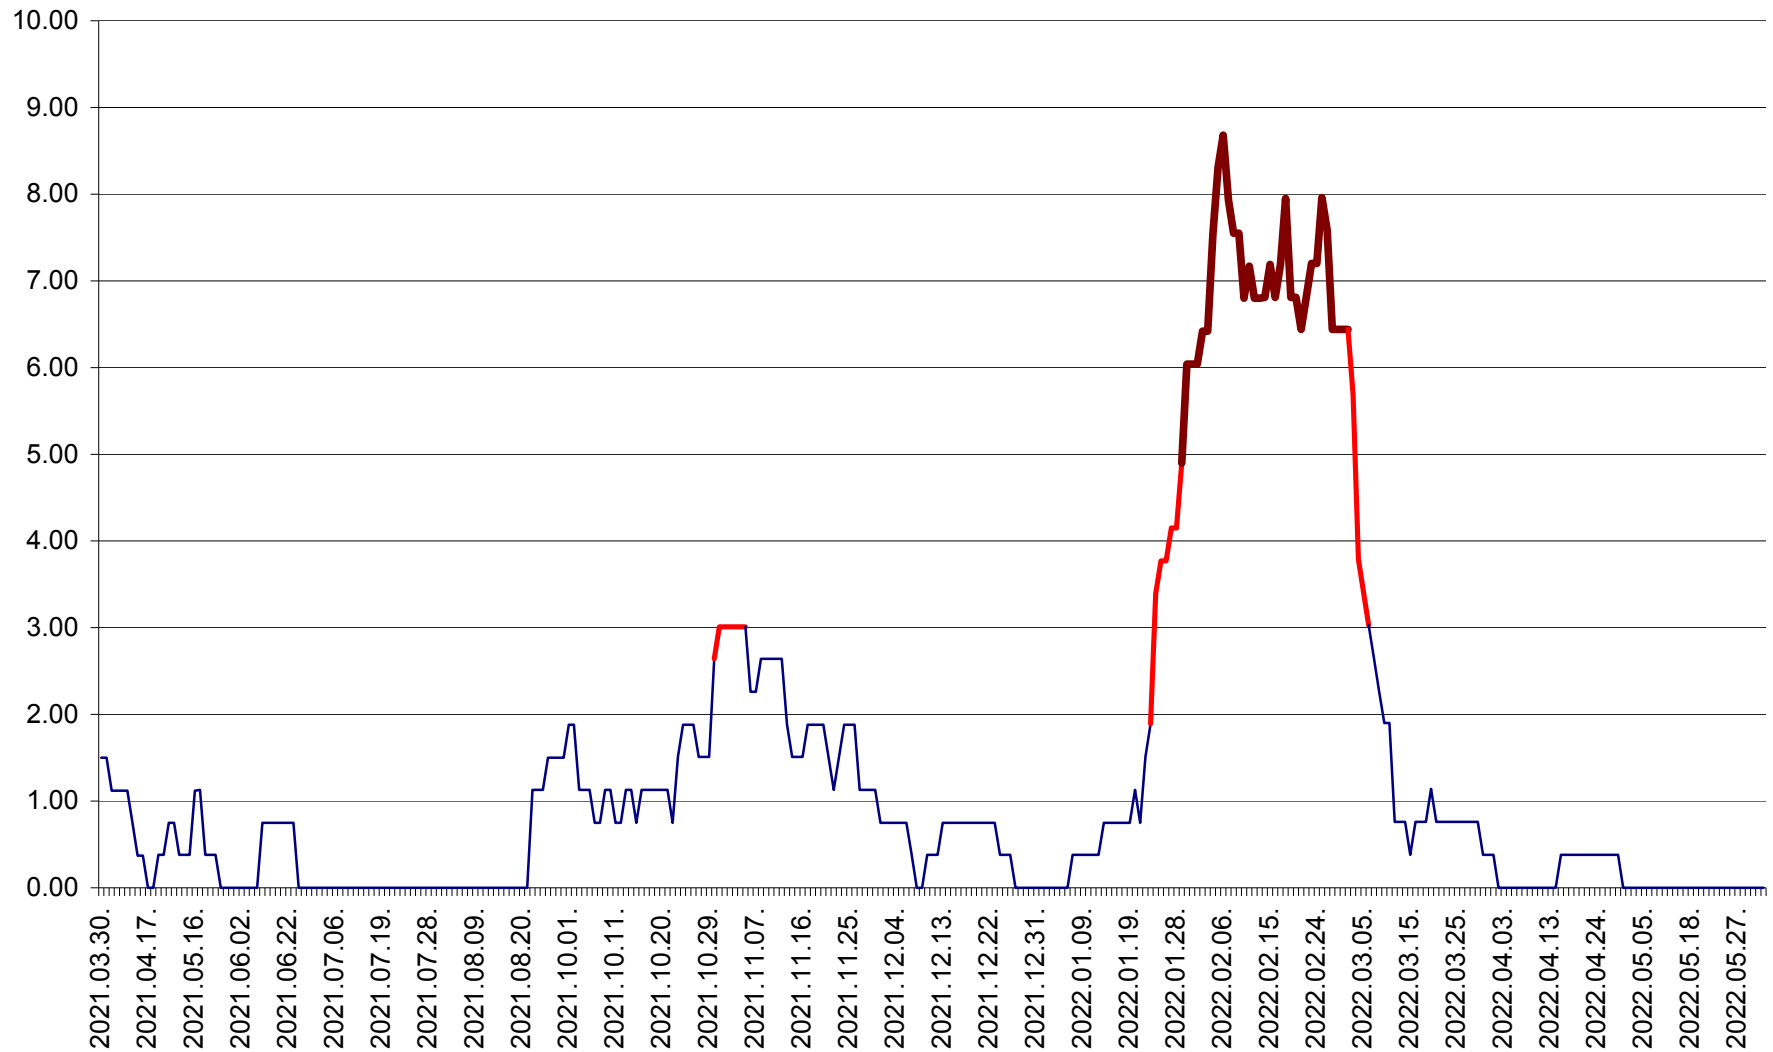

ATID - Evolutia incidentei cumulate pe 14 zile la % de locuitori
2021.04.01. - 2022.06.06.

AVRĂMEȘTI - Evolutia incidentei cumulate pe 14 zile la ‰ de locuitori
2021.04.01. - 2022.06.06.

ORAȘ BĂILE TUȘNAD - Evoluția incidenței cumulate pe 14 zile la ‰ de locuitori
2021.04.01. - 2022.06.06.

ORAȘ BĂLAN - Evoluția incidenței cumulate pe 14 zile la ‰ de locuitori
2021.04.01. - 2022.06.06.

BILBOR - Evolutia incidentei cumulate pe 14 zile la ‰ de locuitori
2021.04.01. - 2022.06.06.

ORAȘ BORSEC - Evolutia incidentei cumulate pe 14 zile la ‰ de locuitori
2021.04.01. - 2022.06.06.

BRĂDEȘTI - Evoluția incidenței cumulate pe 14 zile la ‰ de locuitori
2021.04.01. - 2022.06.06.

CĂPÂLNIȚA - Evoluția incidenței cumulate pe 14 zile la ‰ de locuitori
2021.04.01. - 2022.06.06.

CÂRȚA - Evolutia incidentei cumulate pe 14 zile la ‰ de locuitori
2021.04.01. - 2022.06.06.