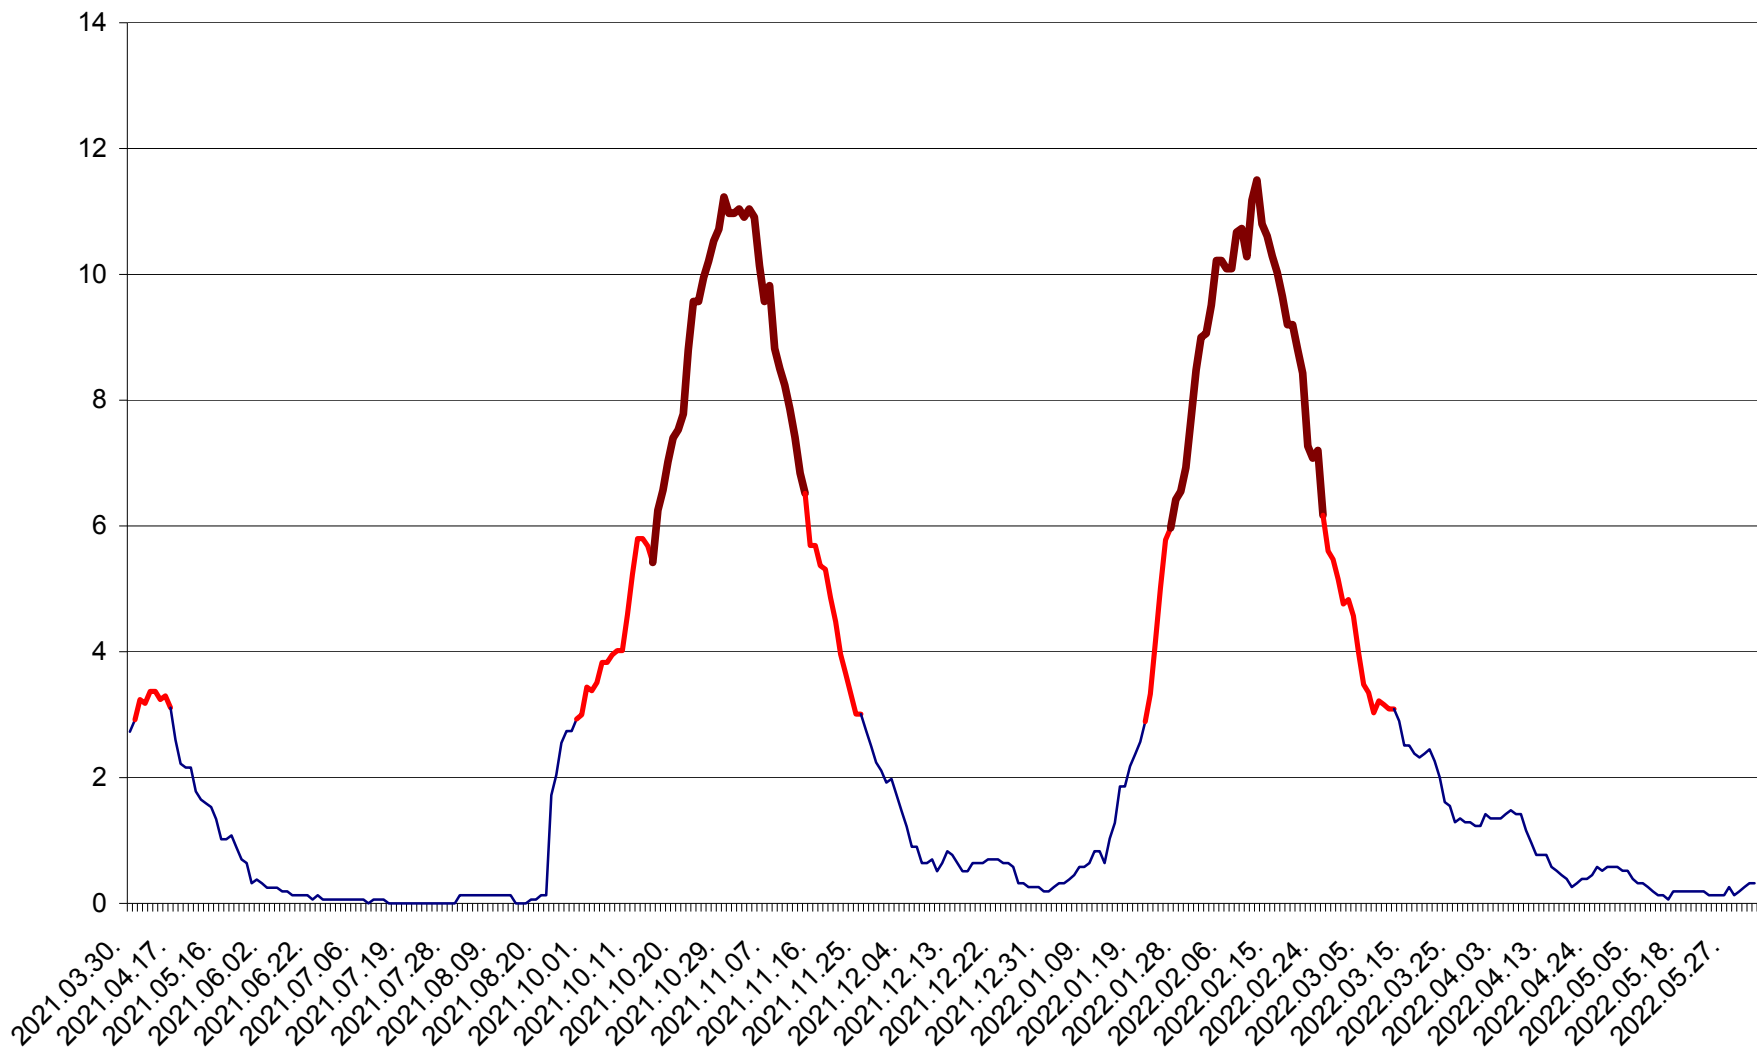

ȘIMONEȘTI - Evolutia incidentei cumulate pe 14 zile la ‰ de locuitori
2021.04.01. - 2022.06.06.

SUBCETATE - Evolutia incidentei cumulate pe 14 zile la ‰ de locuitori
2021.04.01. - 2022.06.06.

SUSENI - Evolutia incidentei cumulate pe 14 zile la ‰ de locuitori
2021.04.01. - 2022.06.06.

TOMEȘTI - Evolutia incidentei cumulate pe 14 zile la ‰ de locuitori
2021.04.01. - 2022.06.06.

MUNICIPIUL TOPLIȚA - Evolutia incidentei cumulate pe 14 zile la ‰ de locuitori
2021.04.01. - 2022.06.06.

TULGHEȘ - Evolutia incidentei cumulate pe 14 zile la ‰ de locuitori
2021.04.01. - 2022.06.06.