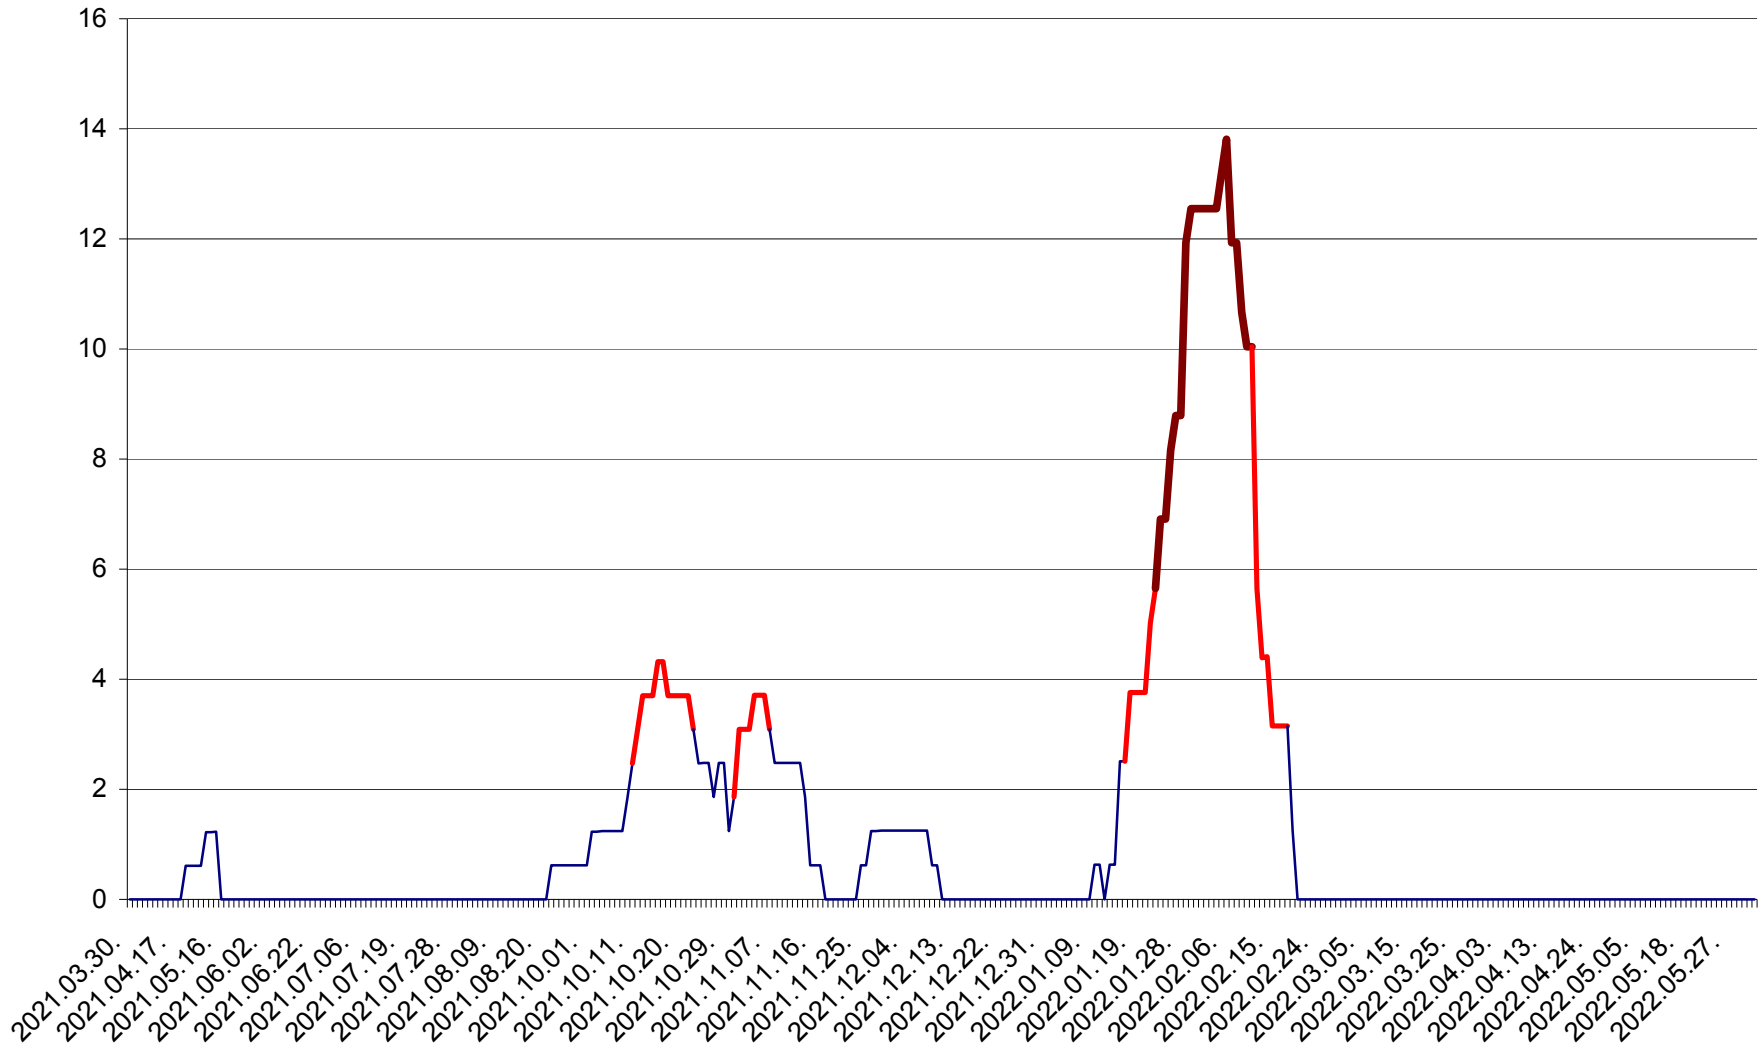

MUNICIPIUL ODORHEIU SECUIESC - Evolutia incidentei cumulate pe 14 zile la % de locuitori
2021.04.01. - 2022.06.06.

PĂULENI-CIUC - Evolutia incidentei cumulate pe 14 zile la % de locuitori
2021.04.01. - 2022.06.06.

PLĂIEȘII DE JOS - Evolutia incidentei cumulate pe 14 zile la ‰ de locuitori
2021.04.01. - 2022.06.06.

PORUMBENI - Evolutia incidentei cumulate pe 14 zile la ‰ de locuitori
2021.04.01. - 2022.06.06.

PRAID - Evolutia incidentei cumulate pe 14 zile la ‰ de locuitori
2021.04.01. - 2022.06.06.

RACU - Evolutia incidentei cumulate pe 14 zile la ‰ de locuitori
2021.04.01. - 2022.06.06.

REMETEA - Evolutia incidentei cumulate pe 14 zile la ‰ de locuitori
2021.04.01. - 2022.06.06.

SĂCEL - Evolutia incidentei cumulate pe 14 zile la ‰ de locuitori
2021.04.01. - 2022.06.06.