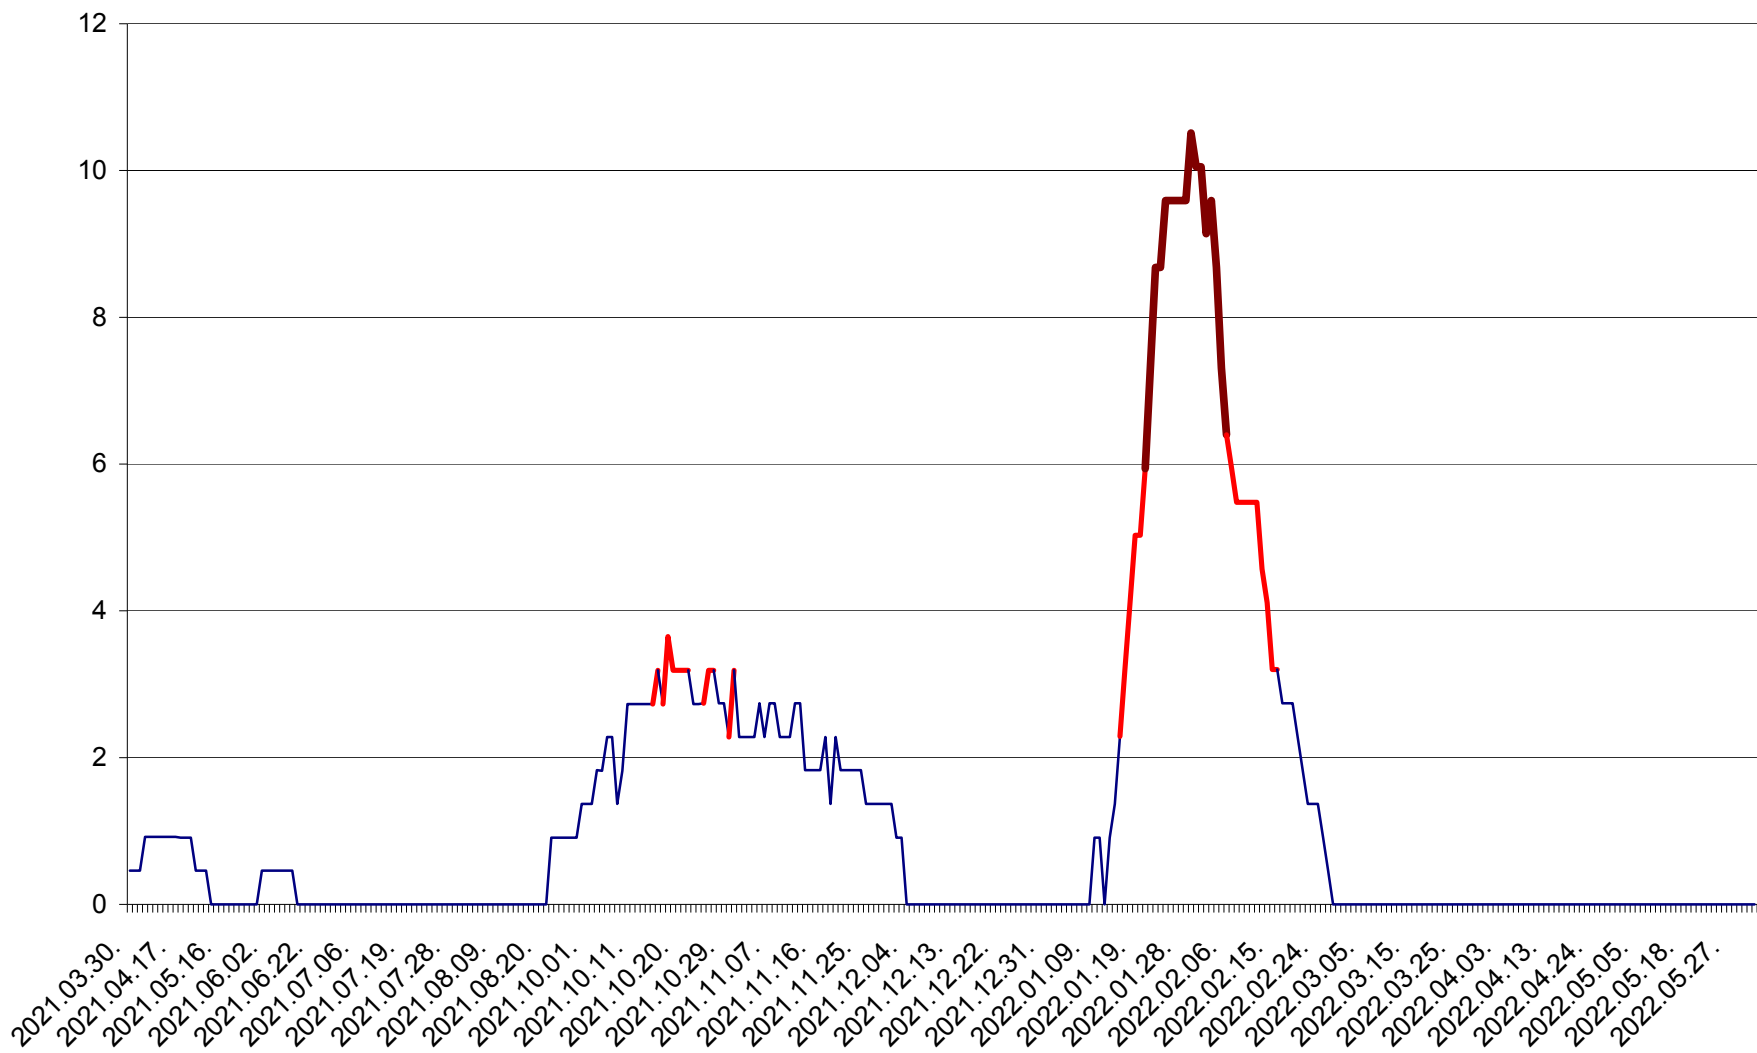

CICEU - Evolutia incidentei cumulate pe 14 zile la ‰ de locuitori
2021.04.01. - 2022.06.06.

CIUCSÂNGEORGIU - Evolutia incidentei cumulate pe 14 zile la % de locuitori
2021.04.01. - 2022.06.06.

CIUMANI - Evolutia incidentei cumulate pe 14 zile la ‰ de locuitori
2021.04.01. - 2022.06.06.

CORBU - Evolutia incidentei cumulate pe 14 zile la ‰ de locuitori
2021.04.01. - 2022.06.06.

CORUND - Evolutia incidentei cumulate pe 14 zile la ‰ de locuitori
2021.04.01. - 2022.06.06.

COZMENI - Evolutia incidentei cumulate pe 14 zile la % de locuitori
2021.04.01. - 2022.06.06.

ORAȘ CRISTURU SECUIESC - Evolutia incidentei cumulate pe 14 zile la ‰ de locuitori
2021.04.01. - 2022.06.06.

DĂNEȘTI - Evolutia incidentei cumulate pe 14 zile la ‰ de locuitori
2021.04.01. - 2022.06.06.

DÂRJIU - Evolutia incidentei cumulate pe 14 zile la ‰ de locuitori
2021.04.01. - 2022.06.06.

DEALU - Evolutia incidentei cumulate pe 14 zile la ‰ de locuitori
2021.04.01. - 2022.06.06.

DITRĂU - Evolutia incidentei cumulate pe 14 zile la ‰ de locuitori
2021.04.01. - 2022.06.06.