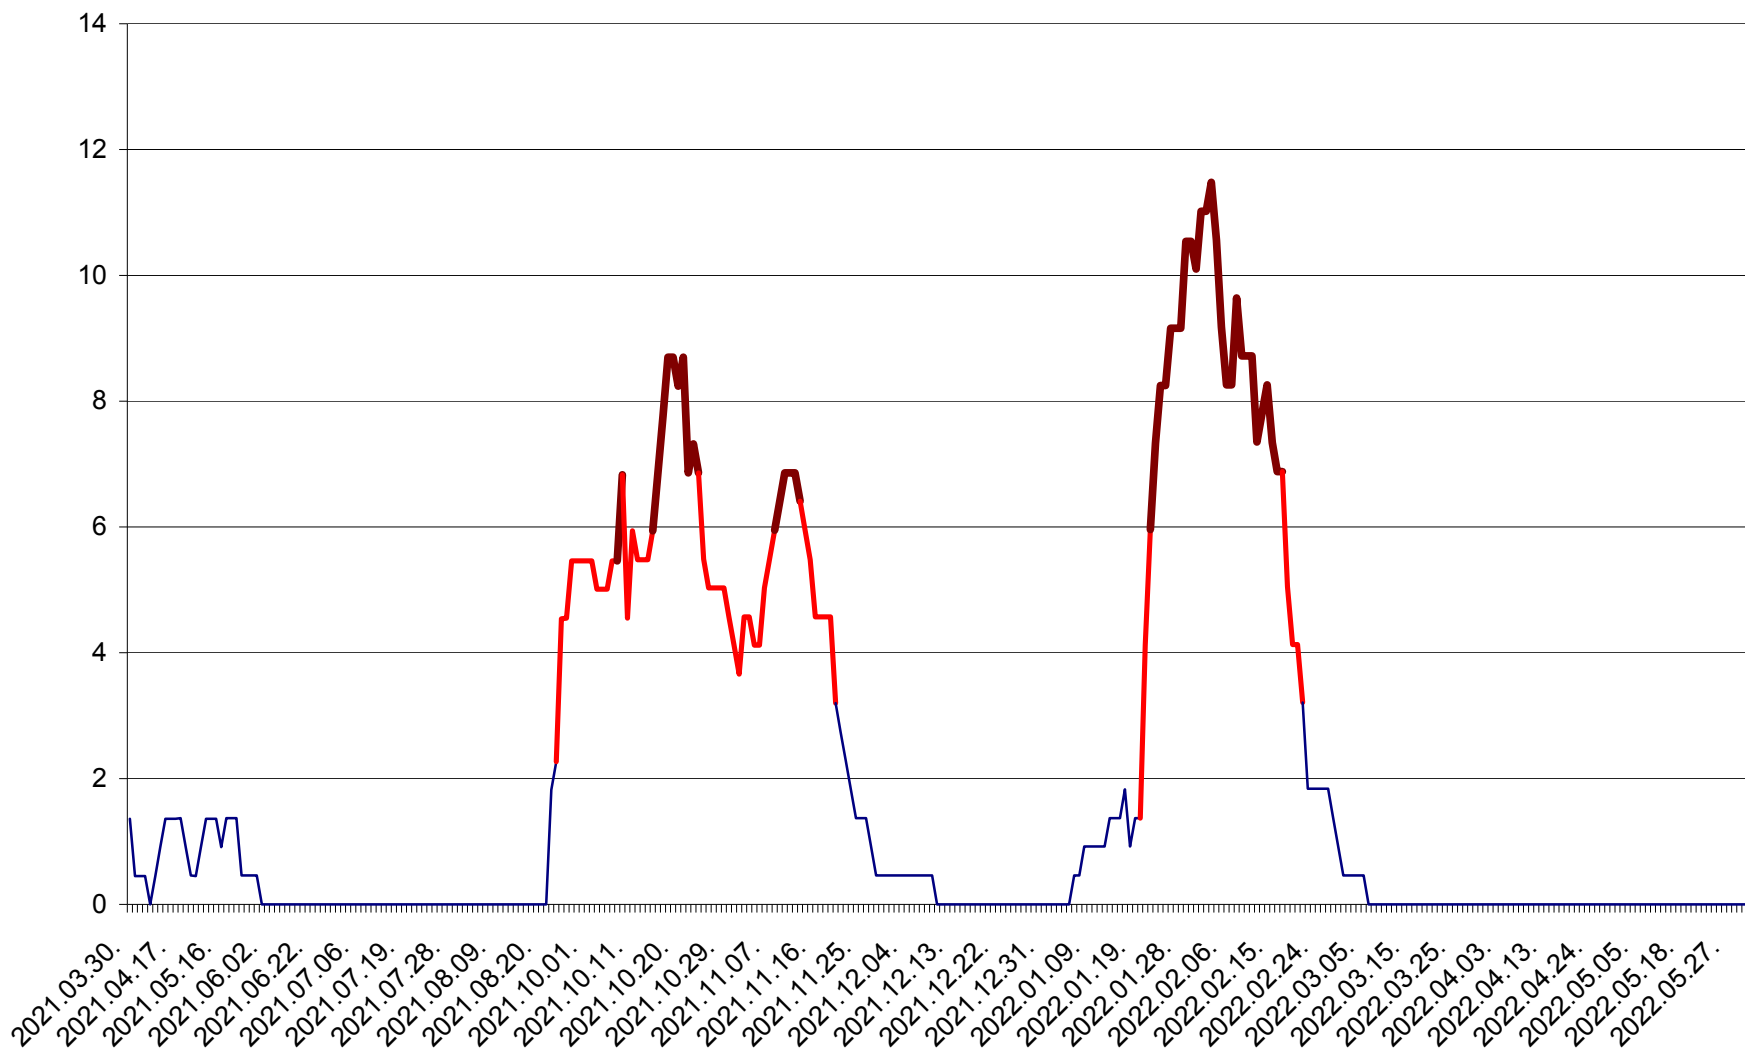

MUNICIPIUL GHEORGHENI - Evolutia incidentei cumulate pe 14 zile la ‰ de locuitori
2021.04.01. - 2022.06.06.

JOSENI - Evolutia incidentei cumulate pe 14 zile la ‰ de locuitori
2021.04.01. - 2022.06.06.

LĂZAREA - Evolutia incidentei cumulate pe 14 zile la % de locuitori
2021.04.01. - 2022.06.06.

LELICENI - Evolutia incidentei cumulate pe 14 zile la ‰ de locuitori
2021.04.01. - 2022.06.06.

LUETA - Evolutia incidentei cumulate pe 14 zile la ‰ de locuitori
2021.04.01. - 2022.06.06.

LUNCA DE JOS - Evolutia incidentei cumulate pe 14 zile la ‰ de locuitori
2021.04.01. - 2022.06.06.

LUNCA DE SUS - Evolutia incidentei cumulate pe 14 zile la ‰ de locuitori
2021.04.01. - 2022.06.06.

LUPENI - Evolutia incidentei cumulate pe 14 zile la ‰ de locuitori
2021.04.01. - 2022.06.06.

MĂDĂRAȘ - Evolutia incidentei cumulate pe 14 zile la ‰ de locuitori
2021.04.01. - 2022.06.06.