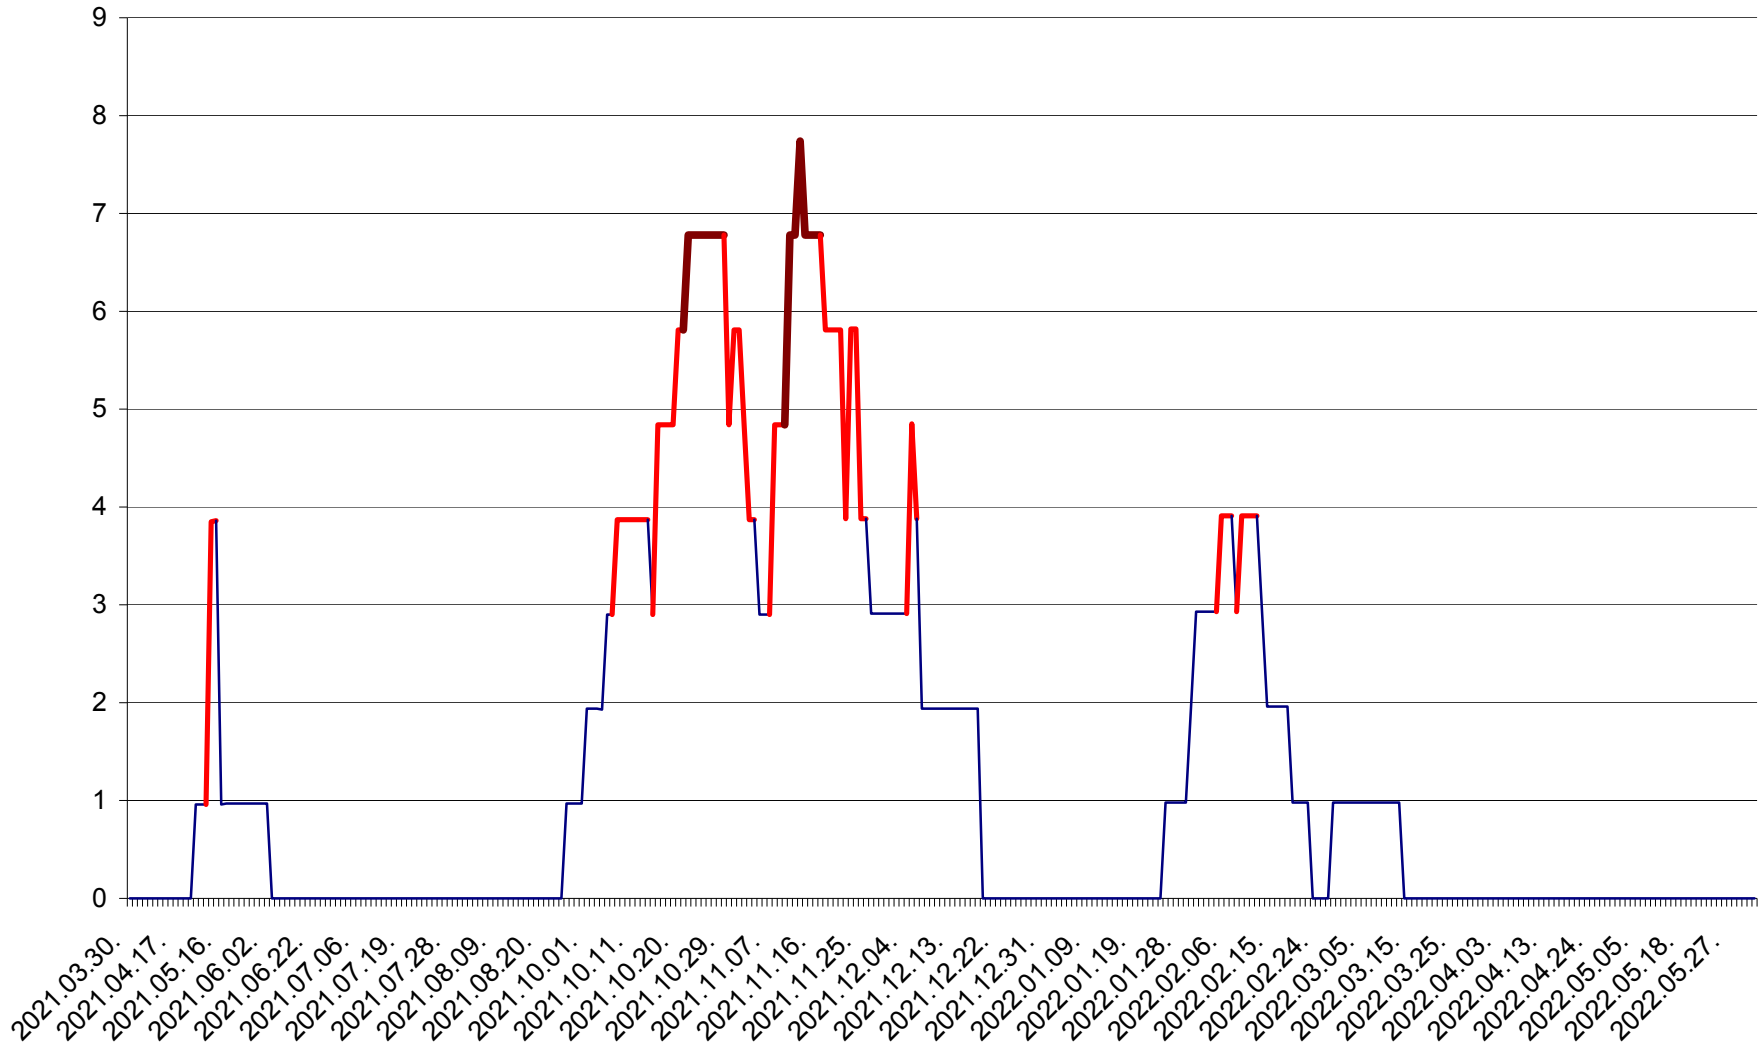

DEALU - Evolutia incidentei cumulate pe 14 zile la ‰ de locuitori
2021.04.01. - 2022.06.06.