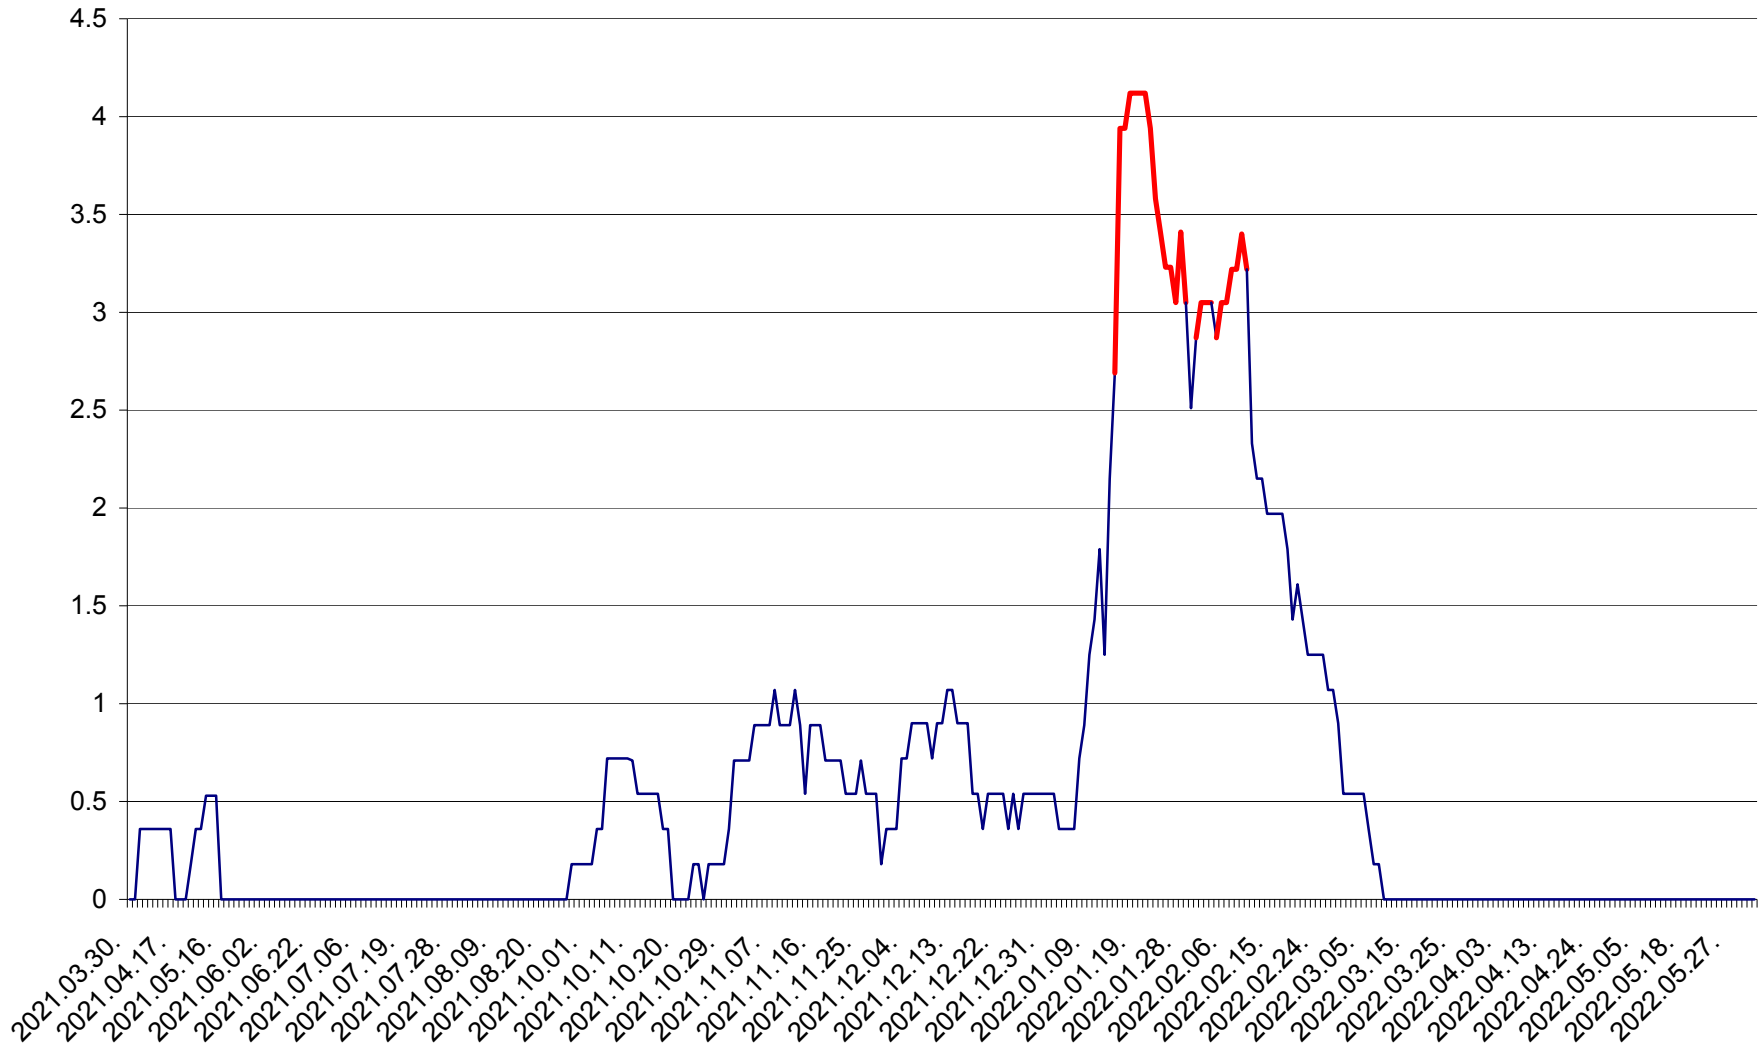

FELICENI - Evolutia incidentei cumulate pe 14 zile la % de locuitori
2021.04.01. - 2022.06.06.

FRUMOASA - Evolutia incidentei cumulate pe 14 zile la ‰ de locuitori
2021.04.01. - 2022.06.06.

GĂLĂUȚAȘ - Evoluția incidenței cumulate pe 14 zile la ‰ de locuitori
2021.04.01. - 2022.06.06.

MUNICIPIUL GHEORGHENI - Evolutia incidentei cumulate pe 14 zile la ‰ de locuitori
2021.04.01. - 2022.06.06.

JOSENI - Evolutia incidentei cumulate pe 14 zile la ‰ de locuitori
2021.04.01. - 2022.06.06.

LĂZAREA - Evolutia incidentei cumulate pe 14 zile la % de locuitori
2021.04.01. - 2022.06.06.

LELICENI - Evolutia incidentei cumulate pe 14 zile la ‰ de locuitori
2021.04.01. - 2022.06.06.

LUETA - Evolutia incidentei cumulate pe 14 zile la ‰ de locuitori
2021.04.01. - 2022.06.06.

LUNCA DE JOS - Evolutia incidentei cumulate pe 14 zile la ‰ de locuitori
2021.04.01. - 2022.06.06.