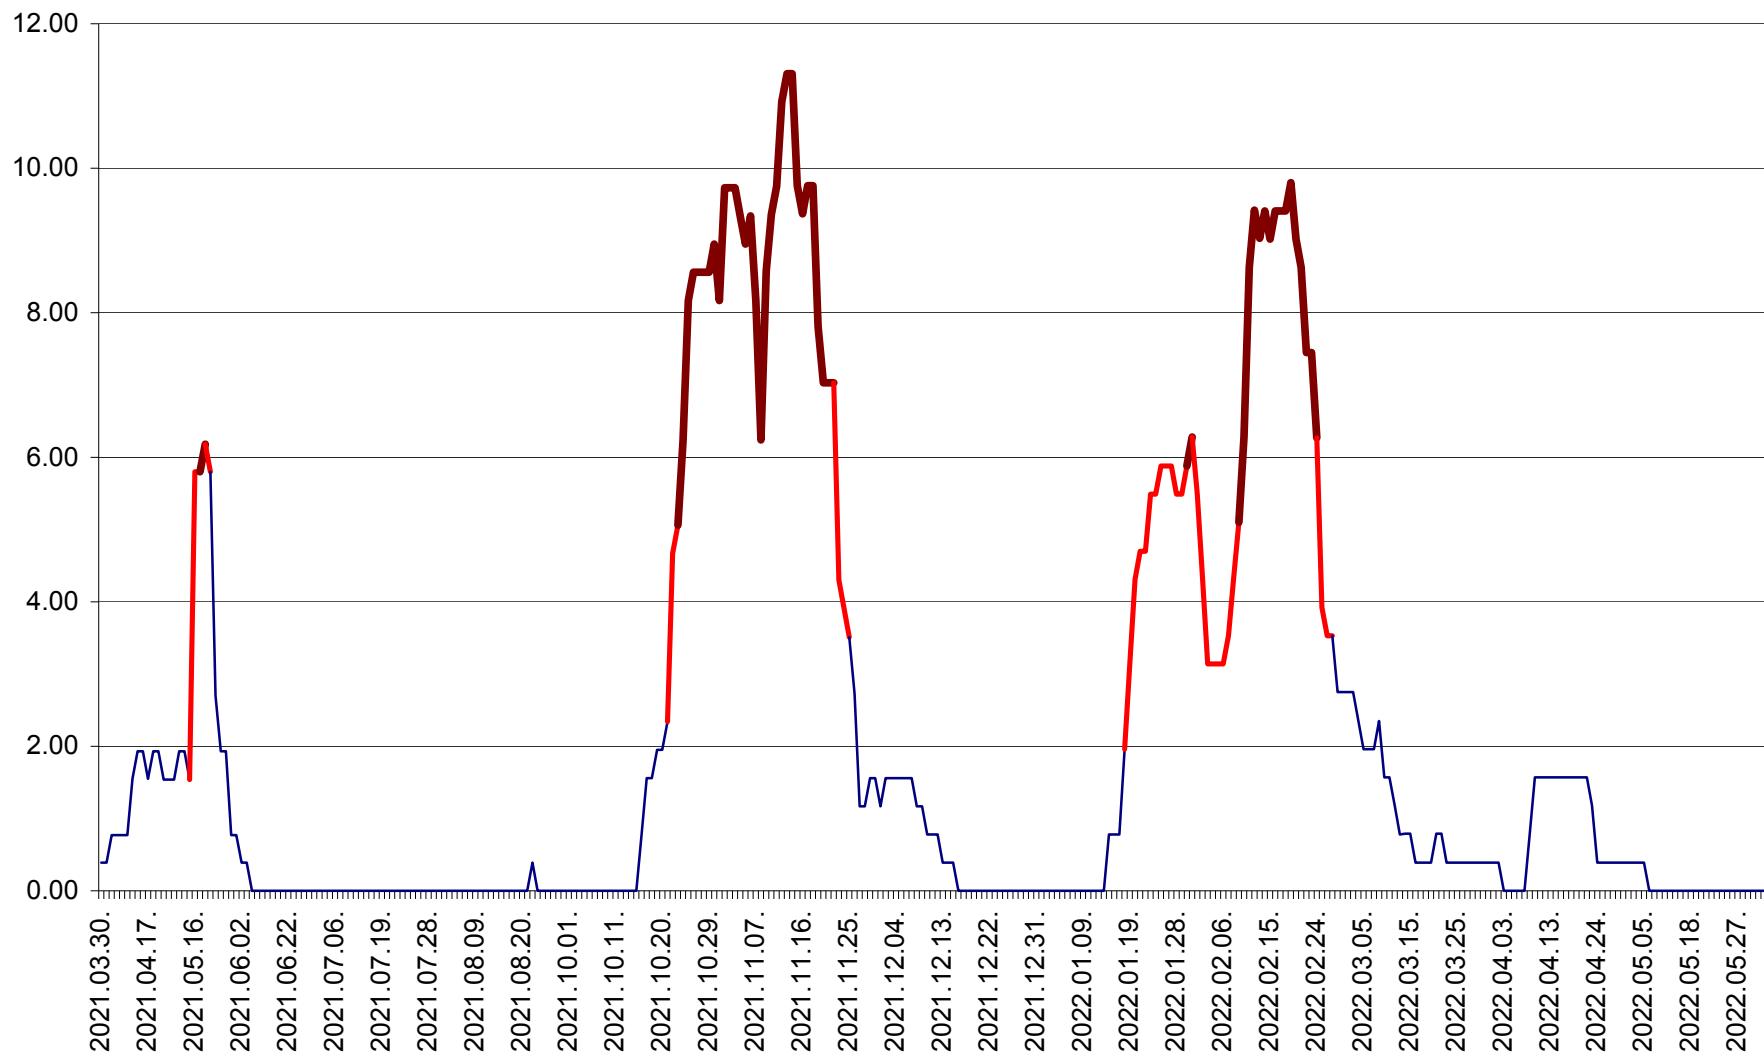

ATID - Evolutia incidentei cumulate pe 14 zile la % de locuitori
2021.04.01. - 2022.06.06.

AVRĂMEȘTI - Evolutia incidentei cumulate pe 14 zile la ‰ de locuitori
2021.04.01. - 2022.06.06.

ORAȘ BĂILE TUȘNAD - Evoluția incidenței cumulate pe 14 zile la ‰ de locuitori
2021.04.01. - 2022.06.06.

ORAȘ BĂLAN - Evoluția incidenței cumulate pe 14 zile la ‰ de locuitori
2021.04.01. - 2022.06.06.

BILBOR - Evolutia incidentei cumulate pe 14 zile la ‰ de locuitori
2021.04.01. - 2022.06.06.

ORAȘ BORSEC - Evolutia incidentei cumulate pe 14 zile la ‰ de locuitori
2021.04.01. - 2022.06.06.

BRĂDEȘTI - Evoluția incidenței cumulate pe 14 zile la ‰ de locuitori
2021.04.01. - 2022.06.06.

CĂPÂLNIȚA - Evoluția incidenței cumulate pe 14 zile la ‰ de locuitori
2021.04.01. - 2022.06.06.

CÂRȚA - Evolutia incidentei cumulate pe 14 zile la ‰ de locuitori
2021.04.01. - 2022.06.06.