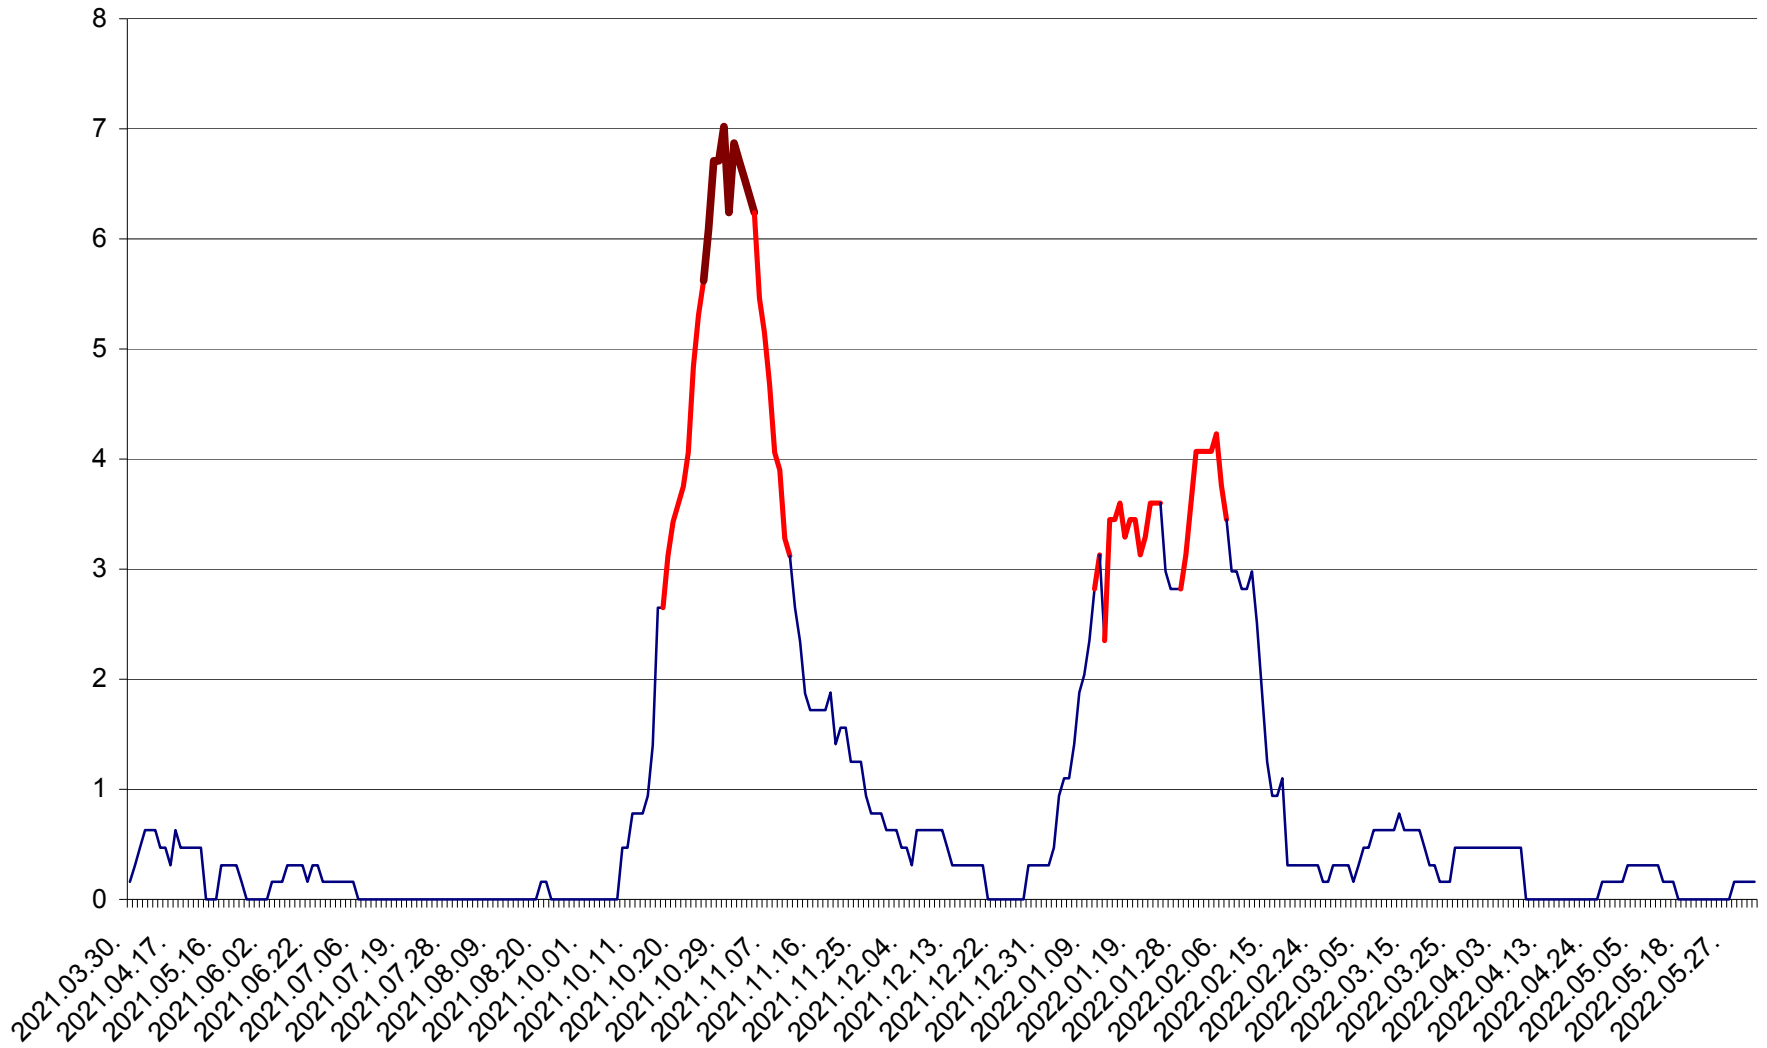

MUNICIPIUL ODORHEIU SECUIESC - Evolutia incidentei cumulate pe 14 zile la % de locuitori
2021.04.01. - 2022.06.06.

PĂULENI-CIUC - Evolutia incidentei cumulate pe 14 zile la % de locuitori
2021.04.01. - 2022.06.06.

PLĂIEȘII DE JOS - Evolutia incidentei cumulate pe 14 zile la ‰ de locuitori
2021.04.01. - 2022.06.06.

PORUMBENI - Evolutia incidentei cumulate pe 14 zile la ‰ de locuitori
2021.04.01. - 2022.06.06.

PRAID - Evolutia incidentei cumulate pe 14 zile la ‰ de locuitori
2021.04.01. - 2022.06.06.

RACU - Evolutia incidentei cumulate pe 14 zile la ‰ de locuitori
2021.04.01. - 2022.06.06.

REMETEA - Evolutia incidentei cumulate pe 14 zile la ‰ de locuitori
2021.04.01. - 2022.06.06.

SĂCEL - Evolutia incidentei cumulate pe 14 zile la ‰ de locuitori
2021.04.01. - 2022.06.06.