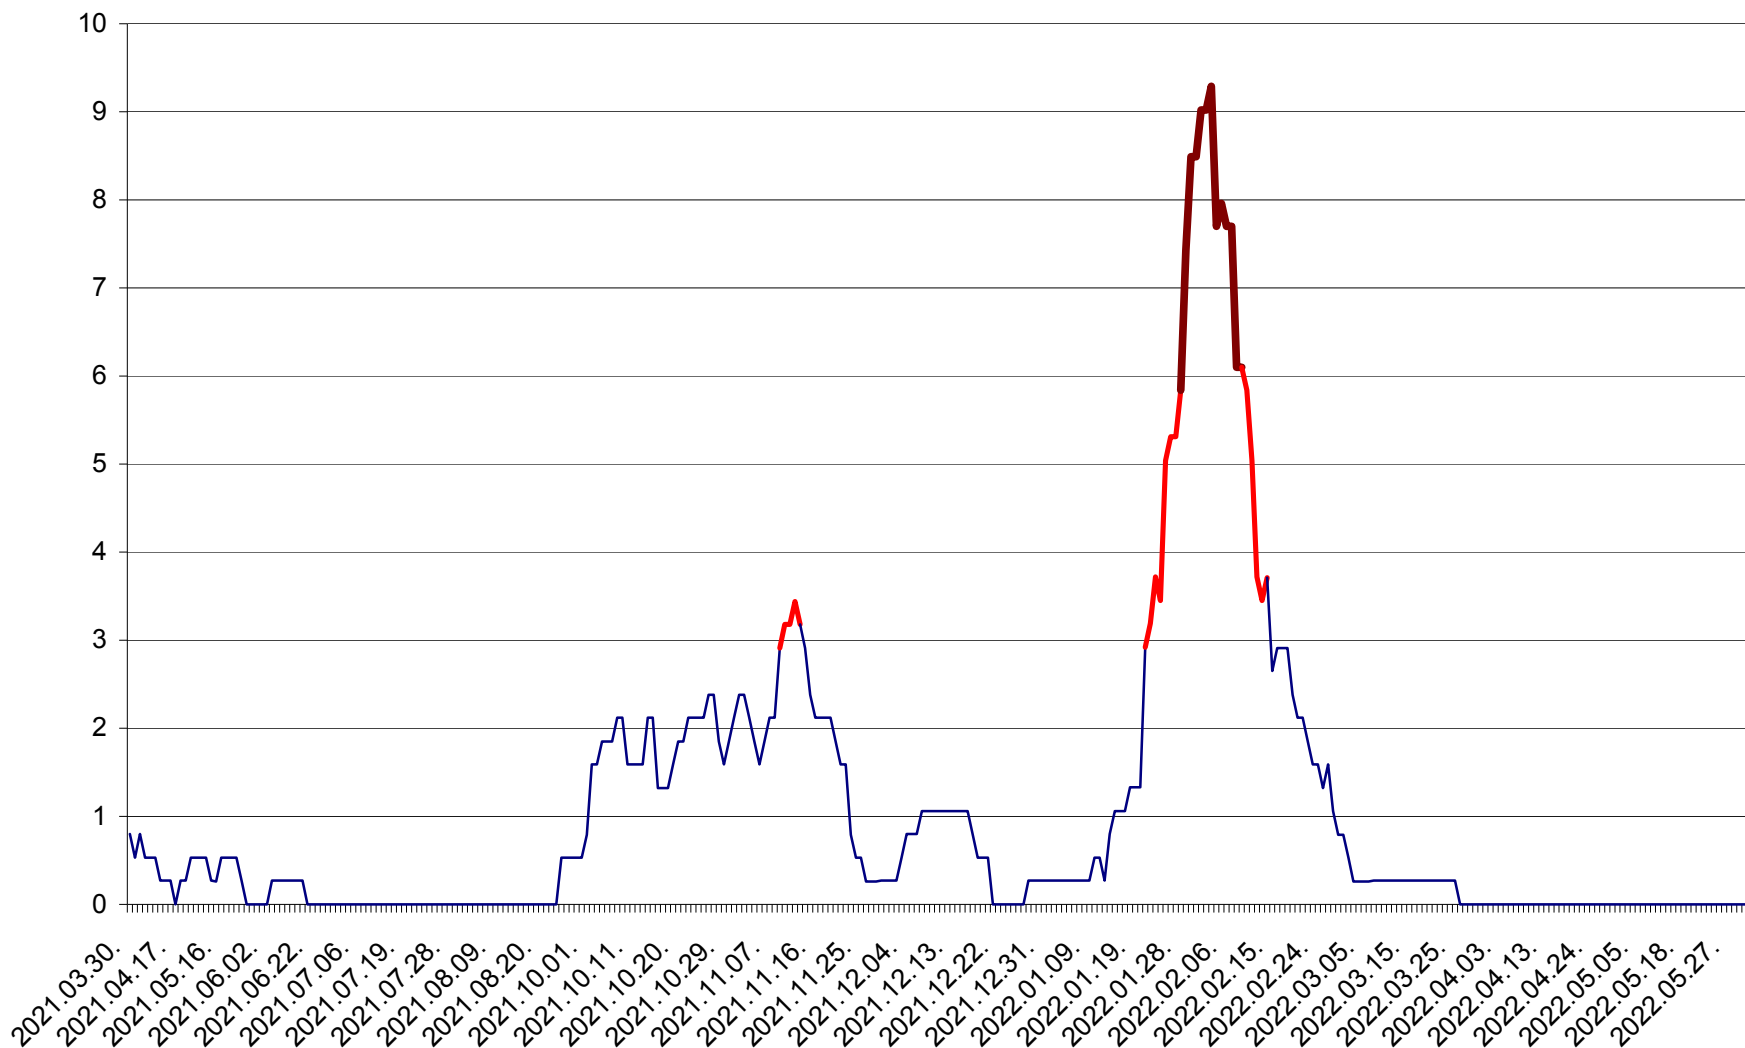

ORAȘ BĂLAN - Evoluția incidenței cumulate pe 14 zile la ‰ de locuitori
2021.04.01. - 2022.06.06.

BILBOR - Evolutia incidentei cumulate pe 14 zile la ‰ de locuitori
2021.04.01. - 2022.06.06.

ORAȘ BORSEC - Evolutia incidentei cumulate pe 14 zile la ‰ de locuitori
2021.04.01. - 2022.06.06.

ORAȘ CRISTURU SECUIESC - Evolutia incidentei cumulate pe 14 zile la ‰ de locuitori
2021.04.01. - 2022.06.06.

DĂNEȘTI - Evolutia incidentei cumulate pe 14 zile la ‰ de locuitori
2021.04.01. - 2022.06.06.

DÂRJIU - Evolutia incidentei cumulate pe 14 zile la ‰ de locuitori
2021.04.01. - 2022.06.06.

DEALU - Evolutia incidentei cumulate pe 14 zile la ‰ de locuitori
2021.04.01. - 2022.06.06.

DITRĂU - Evolutia incidentei cumulate pe 14 zile la ‰ de locuitori
2021.04.01. - 2022.06.06.

FELICENI - Evolutia incidentei cumulate pe 14 zile la % de locuitori
2021.04.01. - 2022.06.06.

FRUMOASA - Evolutia incidentei cumulate pe 14 zile la ‰ de locuitori
2021.04.01. - 2022.06.06.

GĂLĂUȚAȘ - Evoluția incidenței cumulate pe 14 zile la ‰ de locuitori
2021.04.01. - 2022.06.06.