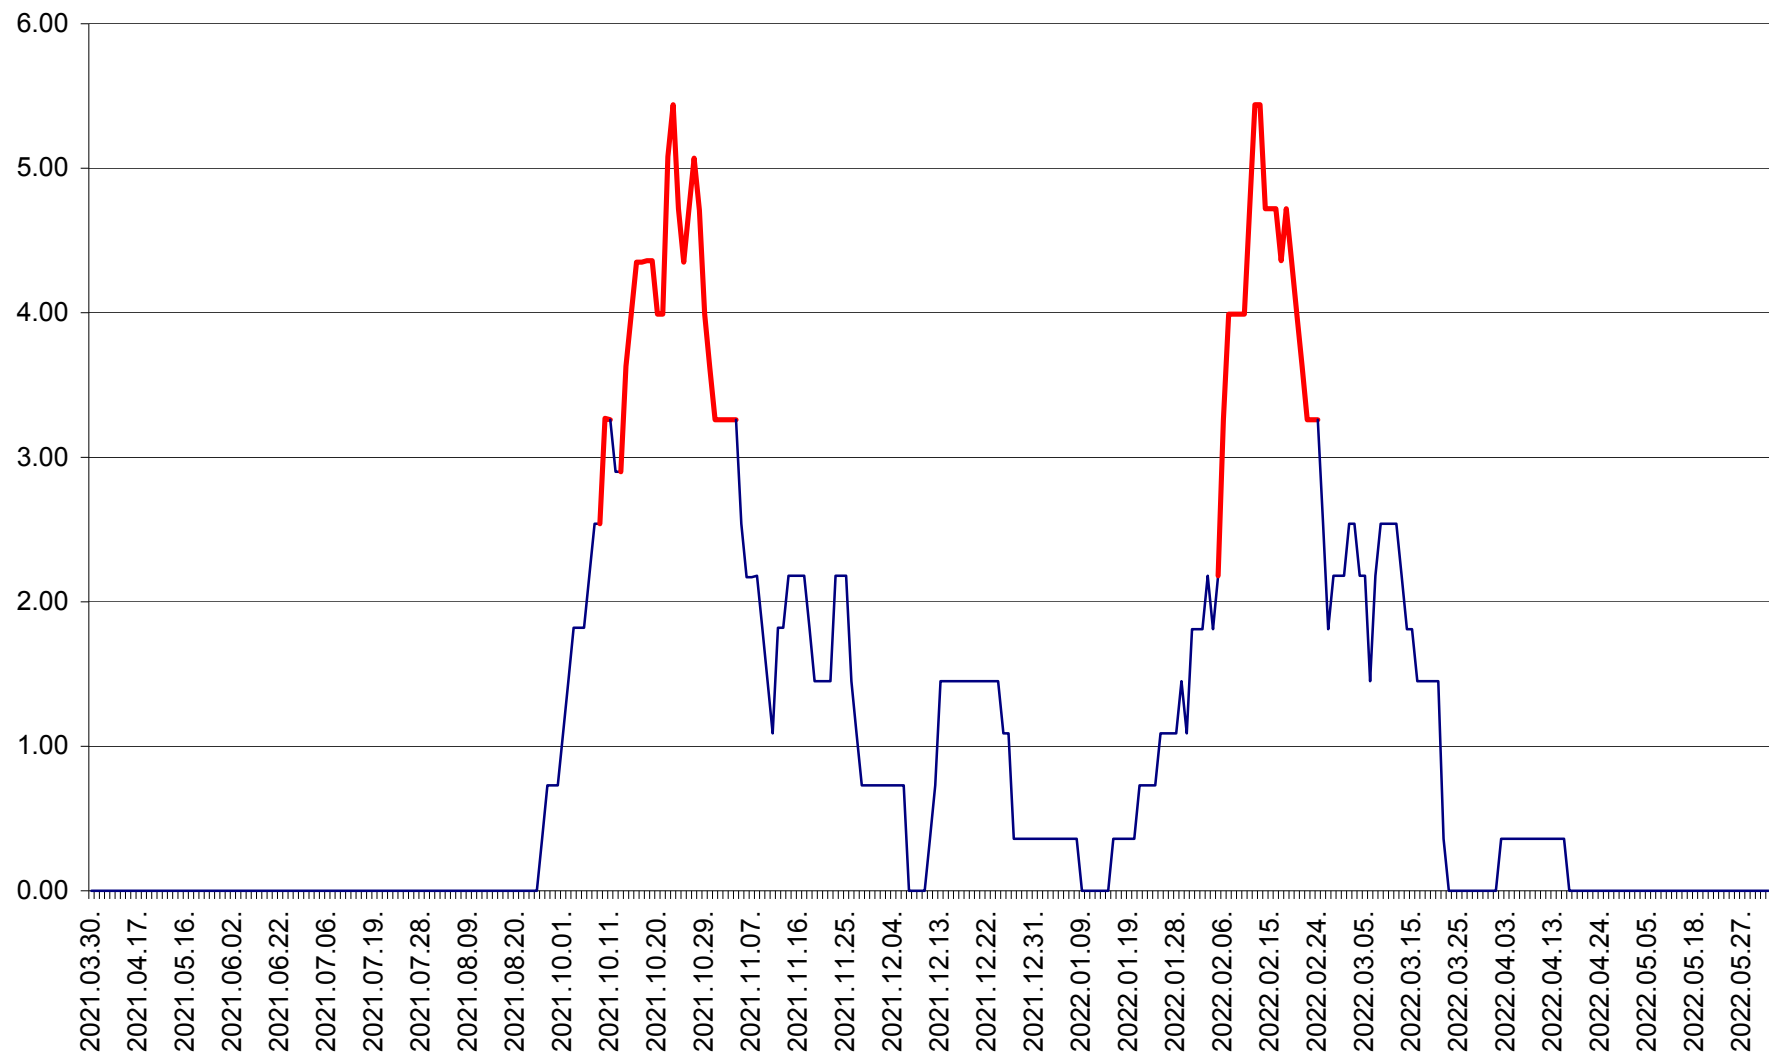

ATID - Evolutia incidentei cumulate pe 14 zile la % de locuitori
2021.04.01. - 2022.06.06.

AVRĂMEȘTI - Evolutia incidentei cumulate pe 14 zile la ‰ de locuitori
2021.04.01. - 2022.06.06.

ORAȘ BĂILE TUȘNAD - Evoluția incidenței cumulate pe 14 zile la ‰ de locuitori
2021.04.01. - 2022.06.06.

ORAȘ BĂLAN - Evoluția incidenței cumulate pe 14 zile la ‰ de locuitori
2021.04.01. - 2022.06.06.

BILBOR - Evolutia incidentei cumulate pe 14 zile la ‰ de locuitori
2021.04.01. - 2022.06.06.

ORAȘ BORSEC - Evolutia incidentei cumulate pe 14 zile la ‰ de locuitori
2021.04.01. - 2022.06.06.

BRĂDEȘTI - Evoluția incidenței cumulate pe 14 zile la ‰ de locuitori
2021.04.01. - 2022.06.06.

CĂPÂLNIȚA - Evoluția incidenței cumulate pe 14 zile la ‰ de locuitori
2021.04.01. - 2022.06.06.

CÂRȚA - Evolutia incidentei cumulate pe 14 zile la ‰ de locuitori
2021.04.01. - 2022.06.06.