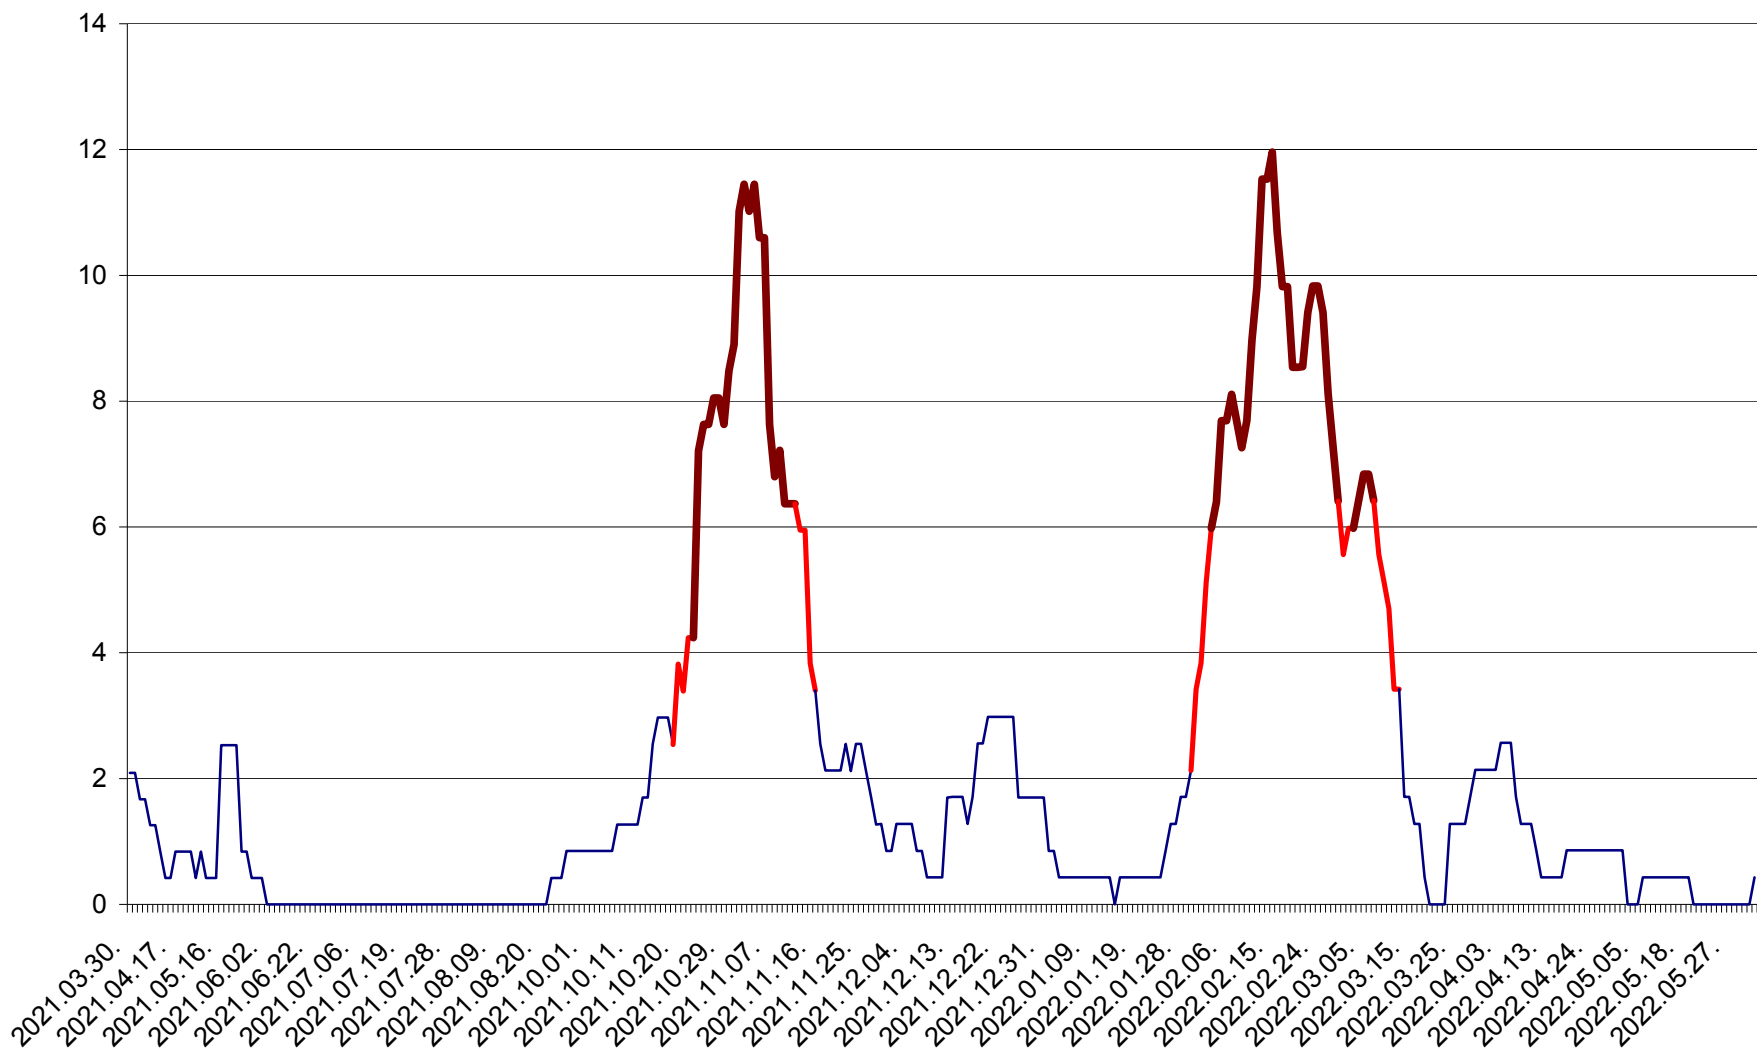

CORBU - Evolutia incidentei cumulate pe 14 zile la ‰ de locuitori
2021.04.01. - 2022.06.06.

CORUND - Evolutia incidentei cumulate pe 14 zile la ‰ de locuitori
2021.04.01. - 2022.06.06.

COZMENI - Evolutia incidentei cumulate pe 14 zile la % de locuitori
2021.04.01. - 2022.06.06.

ORAȘ CRISTURU SECUIESC - Evolutia incidentei cumulate pe 14 zile la ‰ de locuitori
2021.04.01. - 2022.06.06.

DĂNEȘTI - Evolutia incidentei cumulate pe 14 zile la ‰ de locuitori
2021.04.01. - 2022.06.06.

DÂRJIU - Evolutia incidentei cumulate pe 14 zile la ‰ de locuitori
2021.04.01. - 2022.06.06.

DEALU - Evolutia incidentei cumulate pe 14 zile la ‰ de locuitori
2021.04.01. - 2022.06.06.

DITRĂU - Evolutia incidentei cumulate pe 14 zile la ‰ de locuitori
2021.04.01. - 2022.06.06.

FELICENI - Evolutia incidentei cumulate pe 14 zile la % de locuitori
2021.04.01. - 2022.06.06.

FRUMOASA - Evolutia incidentei cumulate pe 14 zile la ‰ de locuitori
2021.04.01. - 2022.06.06.

GĂLĂUȚAȘ - Evoluția incidenței cumulate pe 14 zile la ‰ de locuitori
2021.04.01. - 2022.06.06.