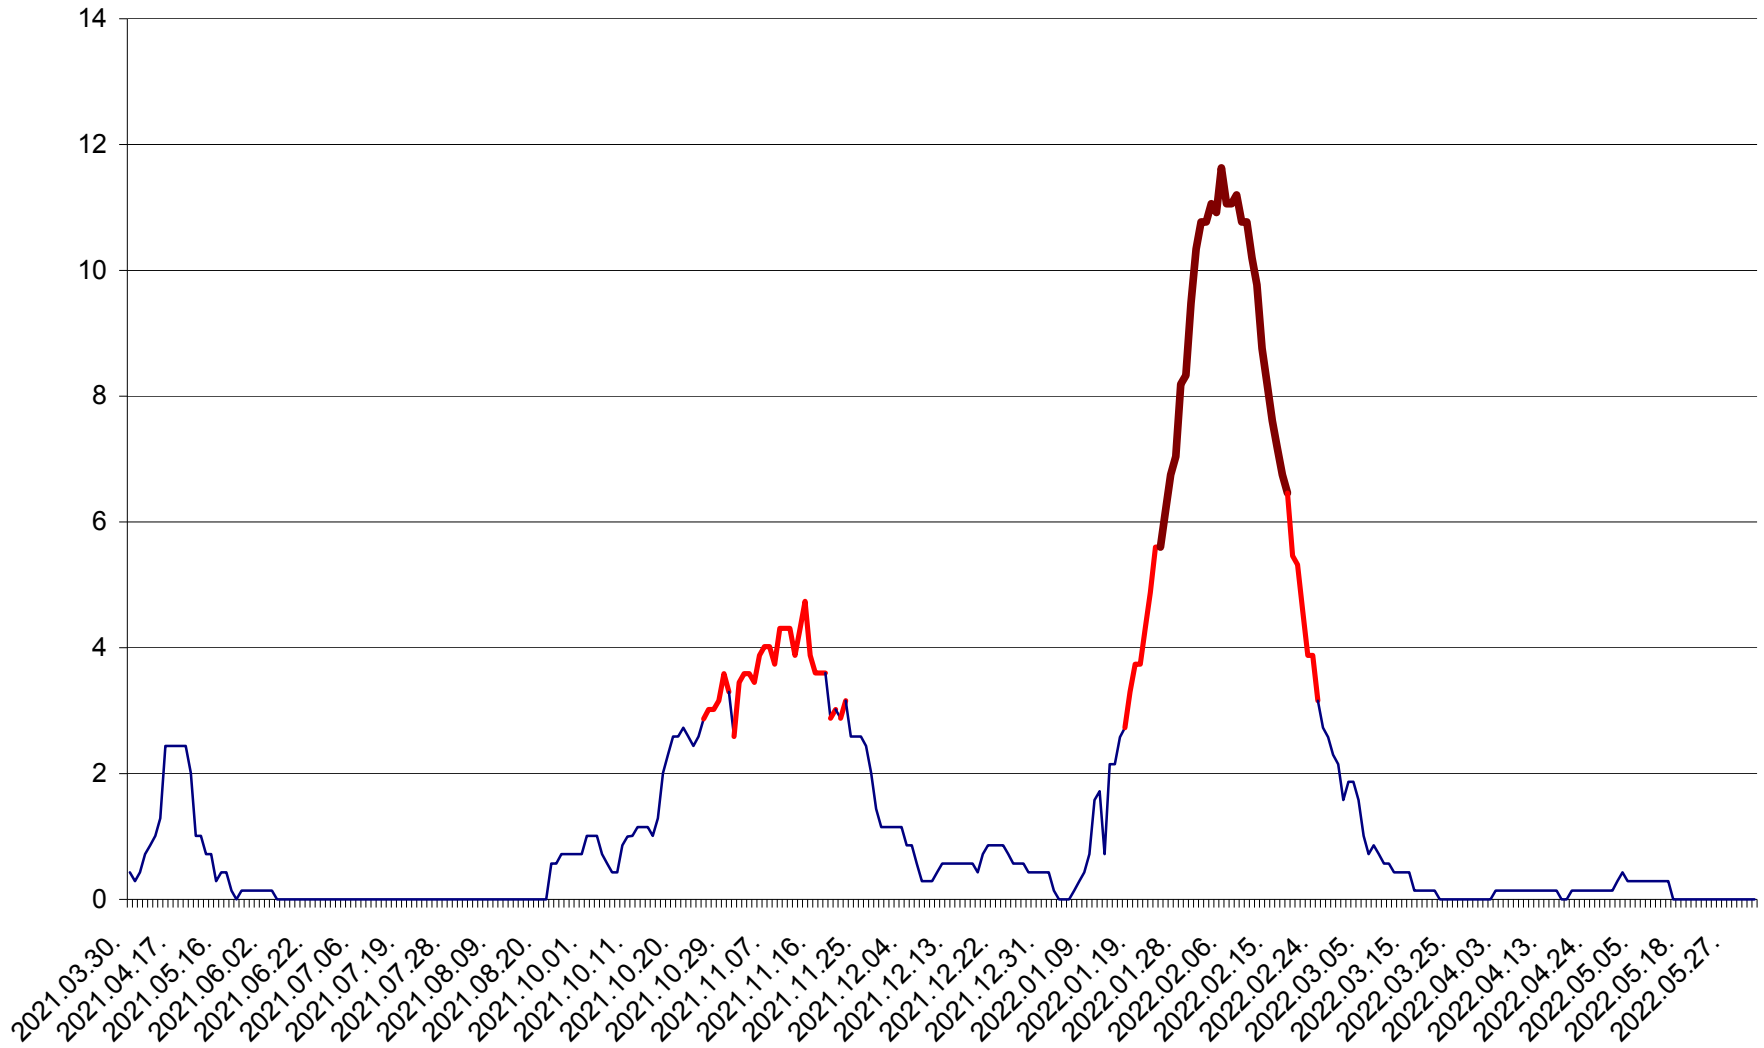

MIHĂILENI - Evolutia incidentei cumulate pe 14 zile la ‰ de locuitori
2021.04.01. - 2022.06.06.

MUGENI - Evolutia incidentei cumulate pe 14 zile la ‰ de locuitori
2021.04.01. - 2022.06.06.

OCLAND - Evolutia incidentei cumulate pe 14 zile la ‰ de locuitori
2021.04.01. - 2022.06.06.

MUNICIPIUL ODORHEIU SECUIESC - Evolutia incidentei cumulate pe 14 zile la % de locuitori
2021.04.01. - 2022.06.06.

PĂULENI-CIUC - Evolutia incidentei cumulate pe 14 zile la % de locuitori
2021.04.01. - 2022.06.06.

PLĂIEȘII DE JOS - Evolutia incidentei cumulate pe 14 zile la ‰ de locuitori
2021.04.01. - 2022.06.06.

PORUMBENI - Evolutia incidentei cumulate pe 14 zile la ‰ de locuitori
2021.04.01. - 2022.06.06.

PRAID - Evolutia incidentei cumulate pe 14 zile la ‰ de locuitori
2021.04.01. - 2022.06.06.

RACU - Evolutia incidentei cumulate pe 14 zile la ‰ de locuitori
2021.04.01. - 2022.06.06.

REMETEA - Evolutia incidentei cumulate pe 14 zile la ‰ de locuitori
2021.04.01. - 2022.06.06.

SĂCEL - Evolutia incidentei cumulate pe 14 zile la ‰ de locuitori
2021.04.01. - 2022.06.06.