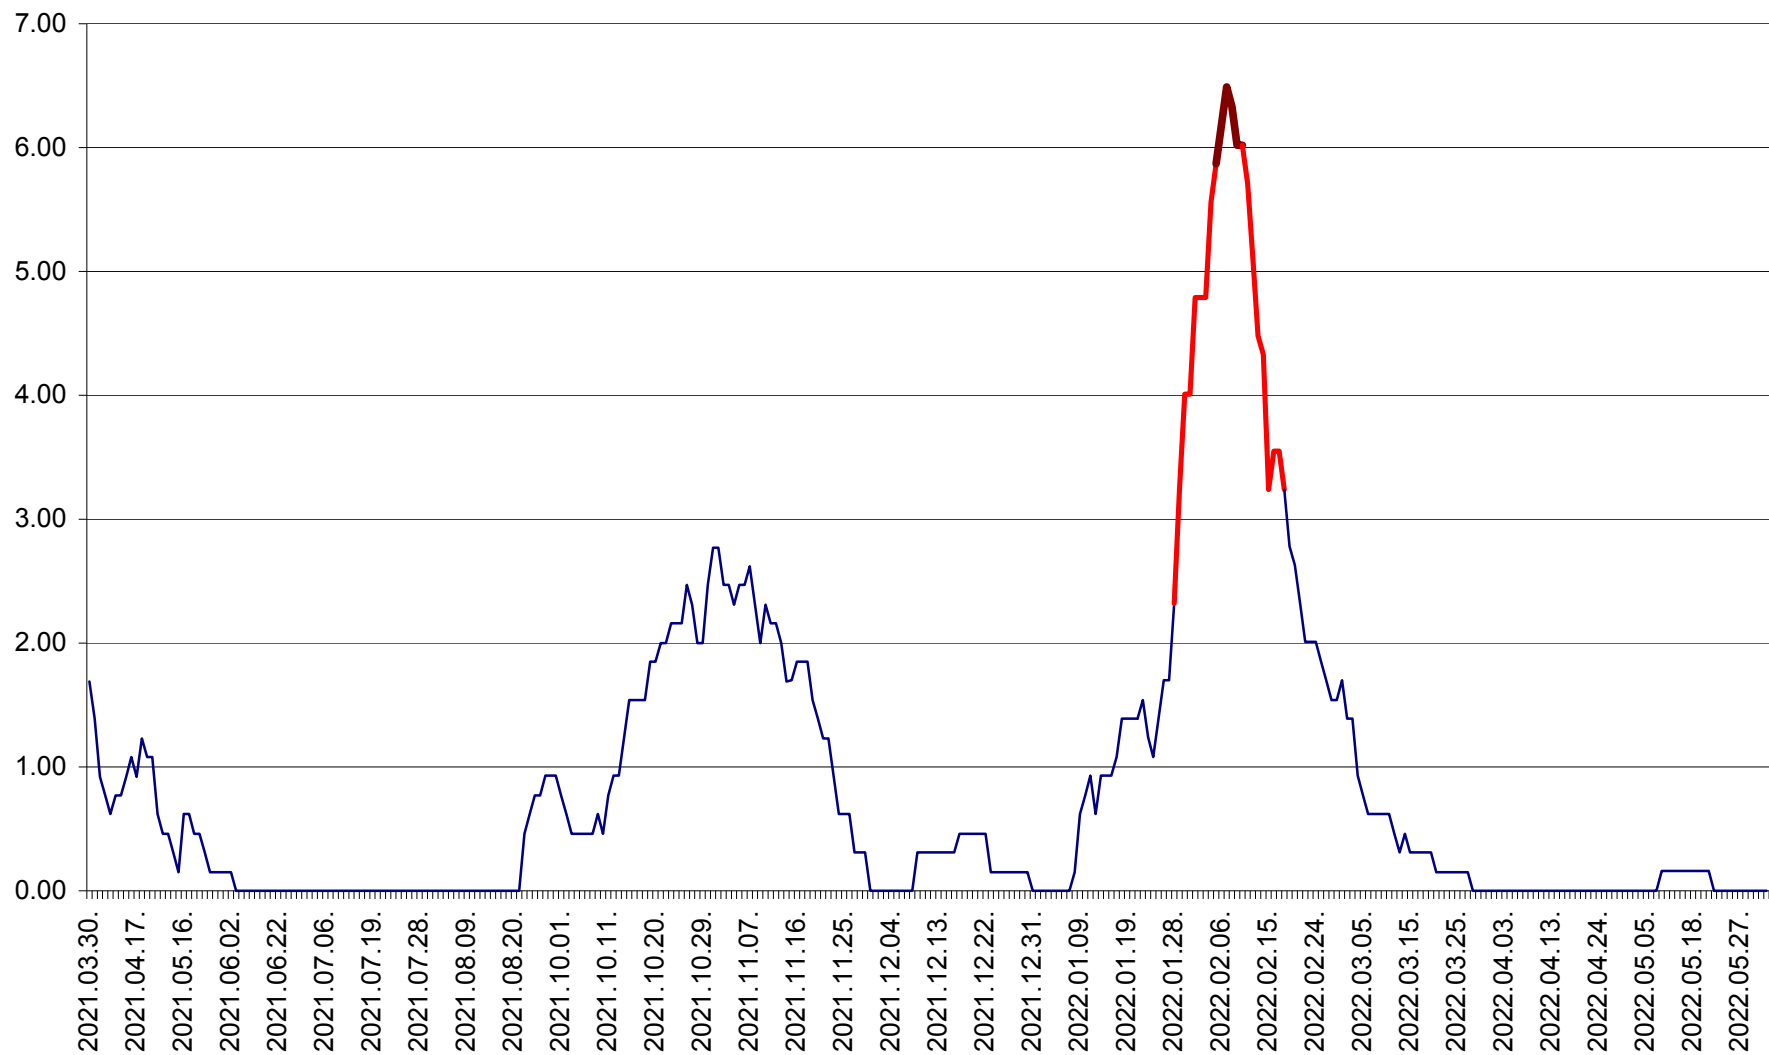

ORAȘ BĂLAN - Evoluția incidenței cumulate pe 14 zile la ‰ de locuitori
2021.04.01. - 2022.06.06.

BILBOR - Evolutia incidentei cumulate pe 14 zile la ‰ de locuitori
2021.04.01. - 2022.06.06.

ORAȘ BORSEC - Evolutia incidentei cumulate pe 14 zile la ‰ de locuitori
2021.04.01. - 2022.06.06.

BRĂDEȘTI - Evoluția incidenței cumulate pe 14 zile la ‰ de locuitori
2021.04.01. - 2022.06.06.

CĂPÂLNIȚA - Evoluția incidenței cumulate pe 14 zile la ‰ de locuitori
2021.04.01. - 2022.06.06.

CÂRȚA - Evolutia incidentei cumulate pe 14 zile la ‰ de locuitori
2021.04.01. - 2022.06.06.

CICEU - Evolutia incidentei cumulate pe 14 zile la ‰ de locuitori
2021.04.01. - 2022.06.06.

CIUCSÂNGEORGIU - Evolutia incidentei cumulate pe 14 zile la % de locuitori
2021.04.01. - 2022.06.06.

CIUMANI - Evolutia incidentei cumulate pe 14 zile la ‰ de locuitori
2021.04.01. - 2022.06.06.

CORBU - Evolutia incidentei cumulate pe 14 zile la ‰ de locuitori
2021.04.01. - 2022.06.06.

CORUND - Evolutia incidentei cumulate pe 14 zile la ‰ de locuitori
2021.04.01. - 2022.06.06.

COZMENI - Evolutia incidentei cumulate pe 14 zile la % de locuitori
2021.04.01. - 2022.06.06.