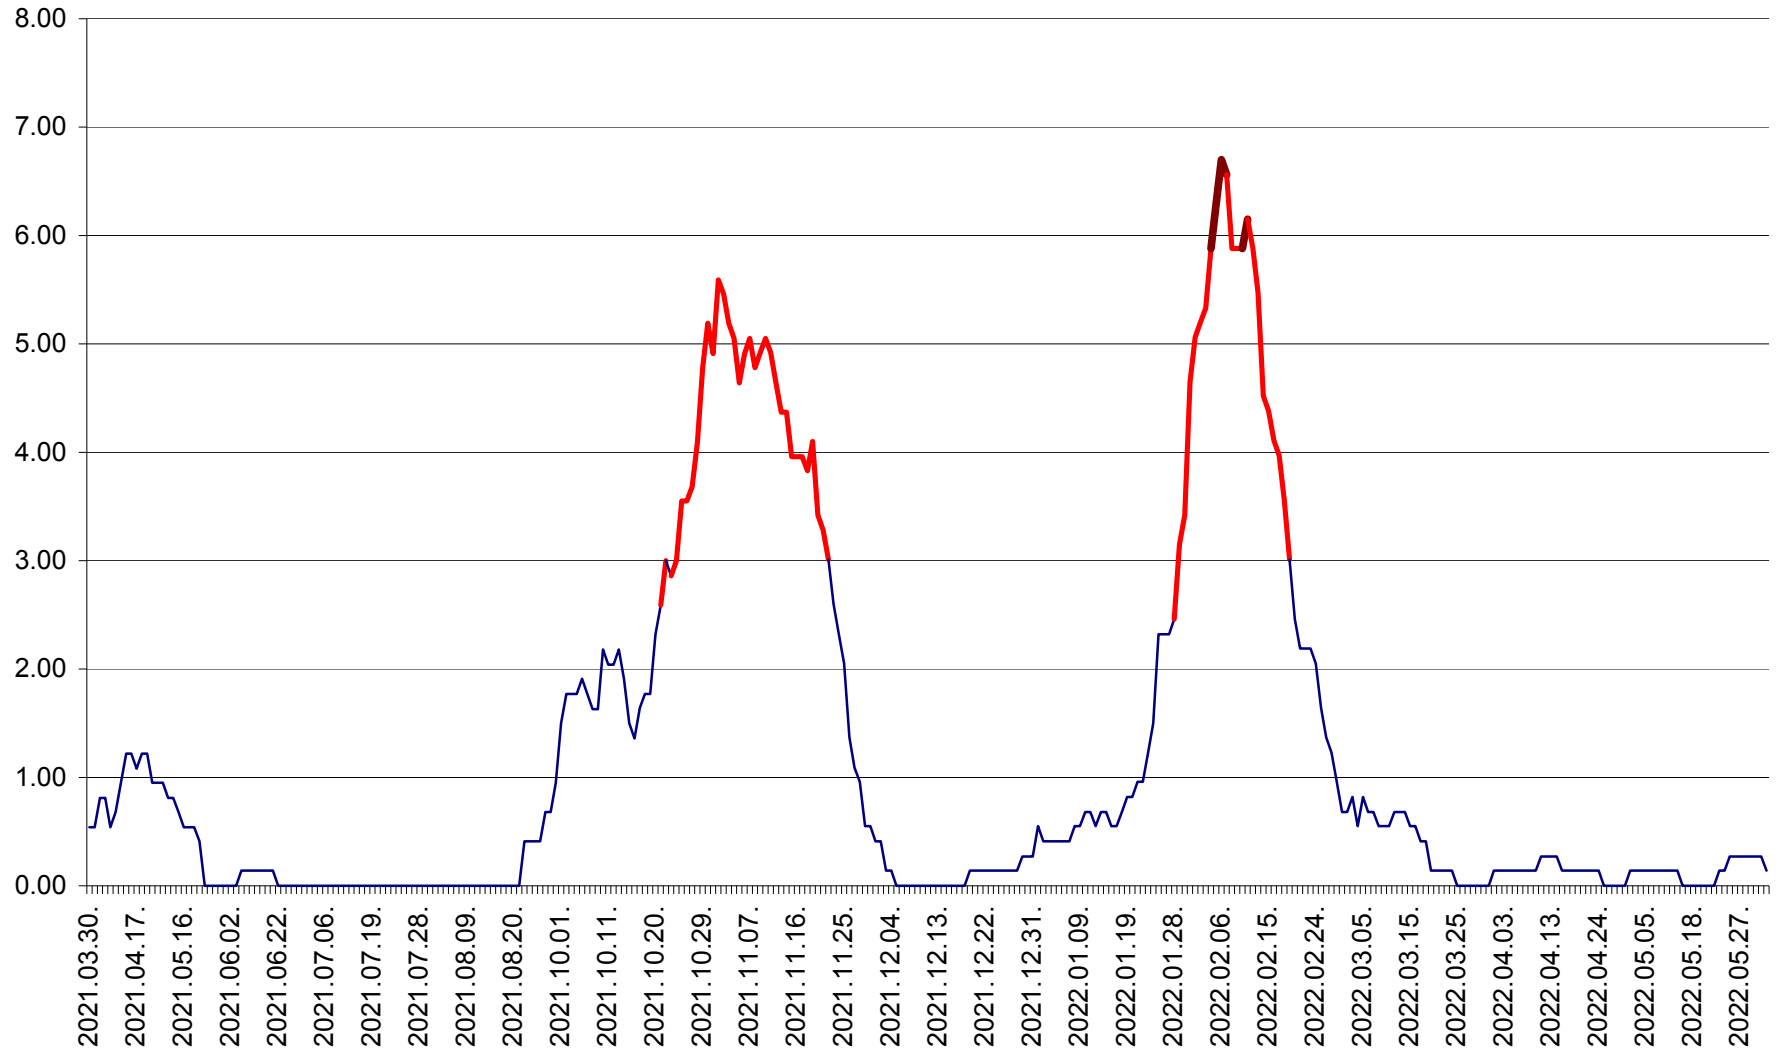

ATID - Evolutia incidentei cumulate pe 14 zile la % de locuitori
2021.04.01. - 2022.06.06.

AVRĂMEȘTI - Evolutia incidentei cumulate pe 14 zile la ‰ de locuitori
2021.04.01. - 2022.06.06.

ORAȘ BĂILE TUȘNAD - Evoluția incidenței cumulate pe 14 zile la ‰ de locuitori
2021.04.01. - 2022.06.06.

ORAȘ BĂLAN - Evoluția incidenței cumulate pe 14 zile la ‰ de locuitori
2021.04.01. - 2022.06.06.

BILBOR - Evolutia incidentei cumulate pe 14 zile la ‰ de locuitori
2021.04.01. - 2022.06.06.

ORAȘ BORSEC - Evolutia incidentei cumulate pe 14 zile la ‰ de locuitori
2021.04.01. - 2022.06.06.

BRĂDEȘTI - Evoluția incidenței cumulate pe 14 zile la ‰ de locuitori
2021.04.01. - 2022.06.06.

CĂPÂLNIȚA - Evoluția incidenței cumulate pe 14 zile la ‰ de locuitori
2021.04.01. - 2022.06.06.

CÂRȚA - Evolutia incidentei cumulate pe 14 zile la ‰ de locuitori
2021.04.01. - 2022.06.06.