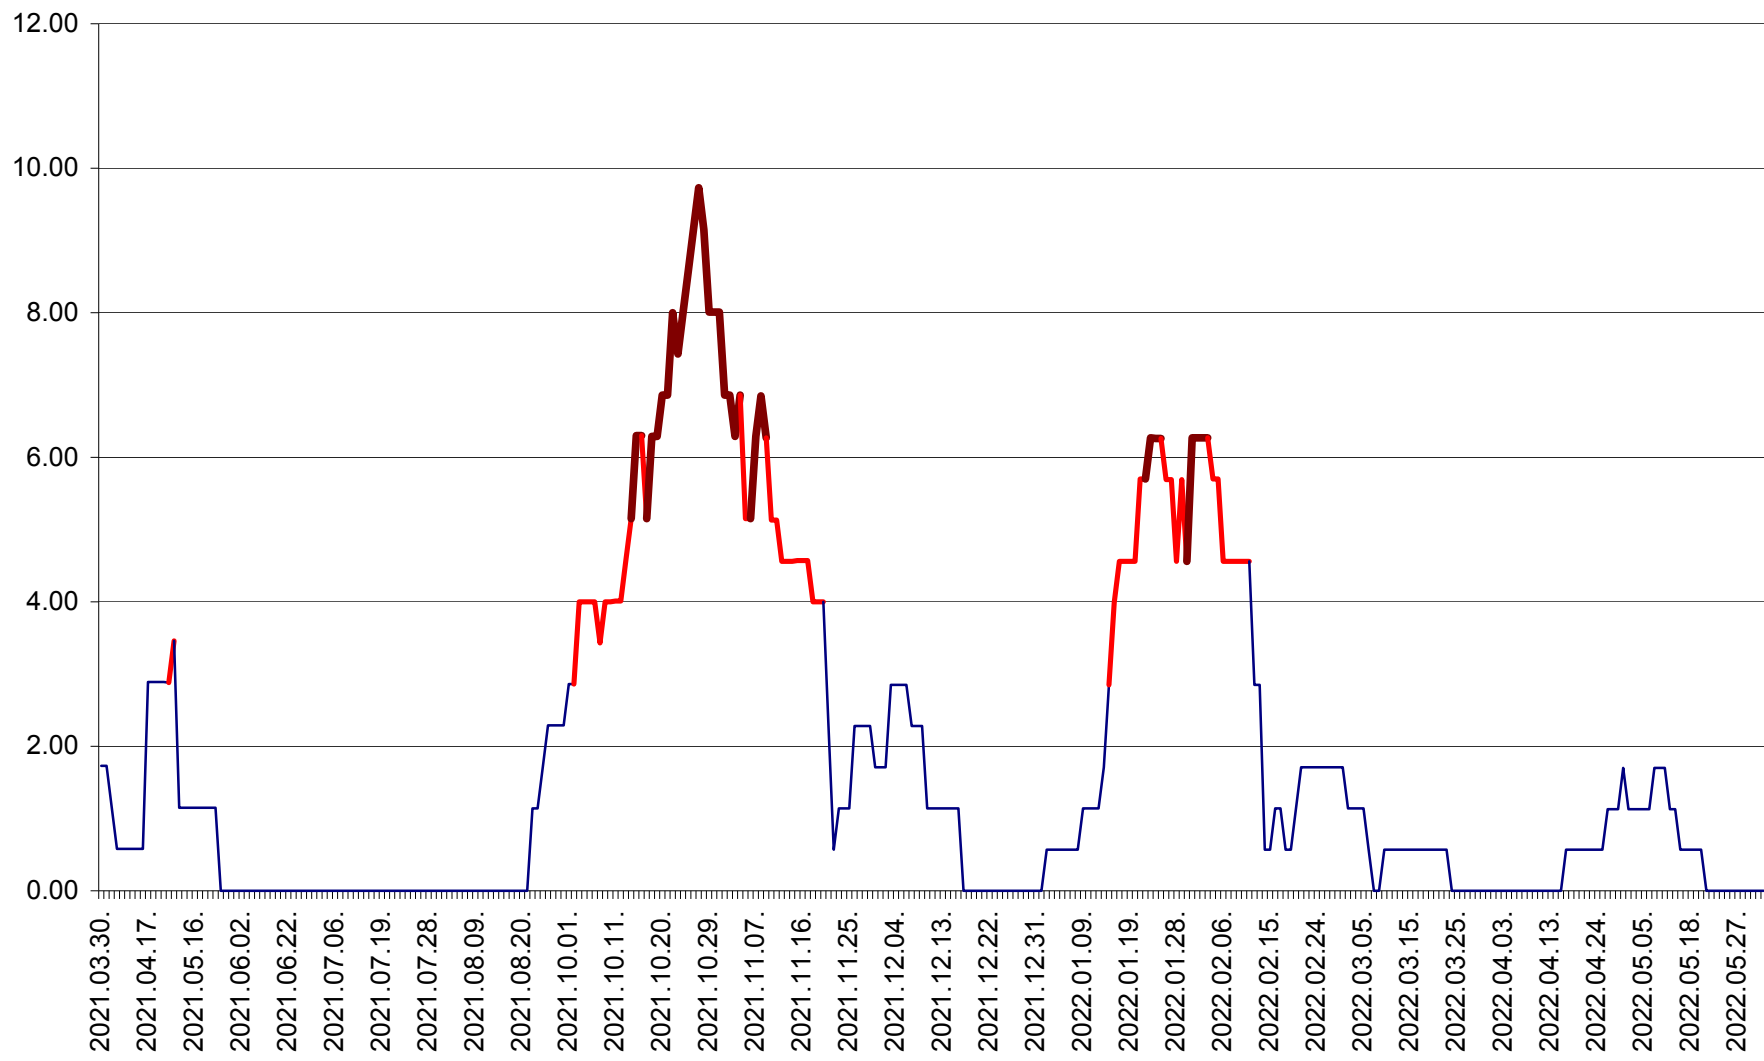

ȘIMONEȘTI - Evolutia incidentei cumulate pe 14 zile la ‰ de locuitori
2021.04.01. - 2022.06.06.

SUBCETATE - Evolutia incidentei cumulate pe 14 zile la ‰ de locuitori
2021.04.01. - 2022.06.06.

SUSENI - Evolutia incidentei cumulate pe 14 zile la ‰ de locuitori
2021.04.01. - 2022.06.06.

TOMEȘTI - Evolutia incidentei cumulate pe 14 zile la ‰ de locuitori
2021.04.01. - 2022.06.06.

MUNICIPIUL TOPLIȚA - Evolutia incidentei cumulate pe 14 zile la ‰ de locuitori
2021.04.01. - 2022.06.06.

TULGHEȘ - Evolutia incidentei cumulate pe 14 zile la ‰ de locuitori
2021.04.01. - 2022.06.06.

TUȘNAD - Evolutia incidentei cumulate pe 14 zile la ‰ de locuitori
2021.04.01. - 2022.06.06.

ULIEȘ - Evoluția incidenței cumulate pe 14 zile la ‰ de locuitori
2021.04.01. - 2022.06.06.

VĂRȘAG - Evolutia incidentei cumulate pe 14 zile la ‰ de locuitori
2021.04.01. - 2022.06.06.