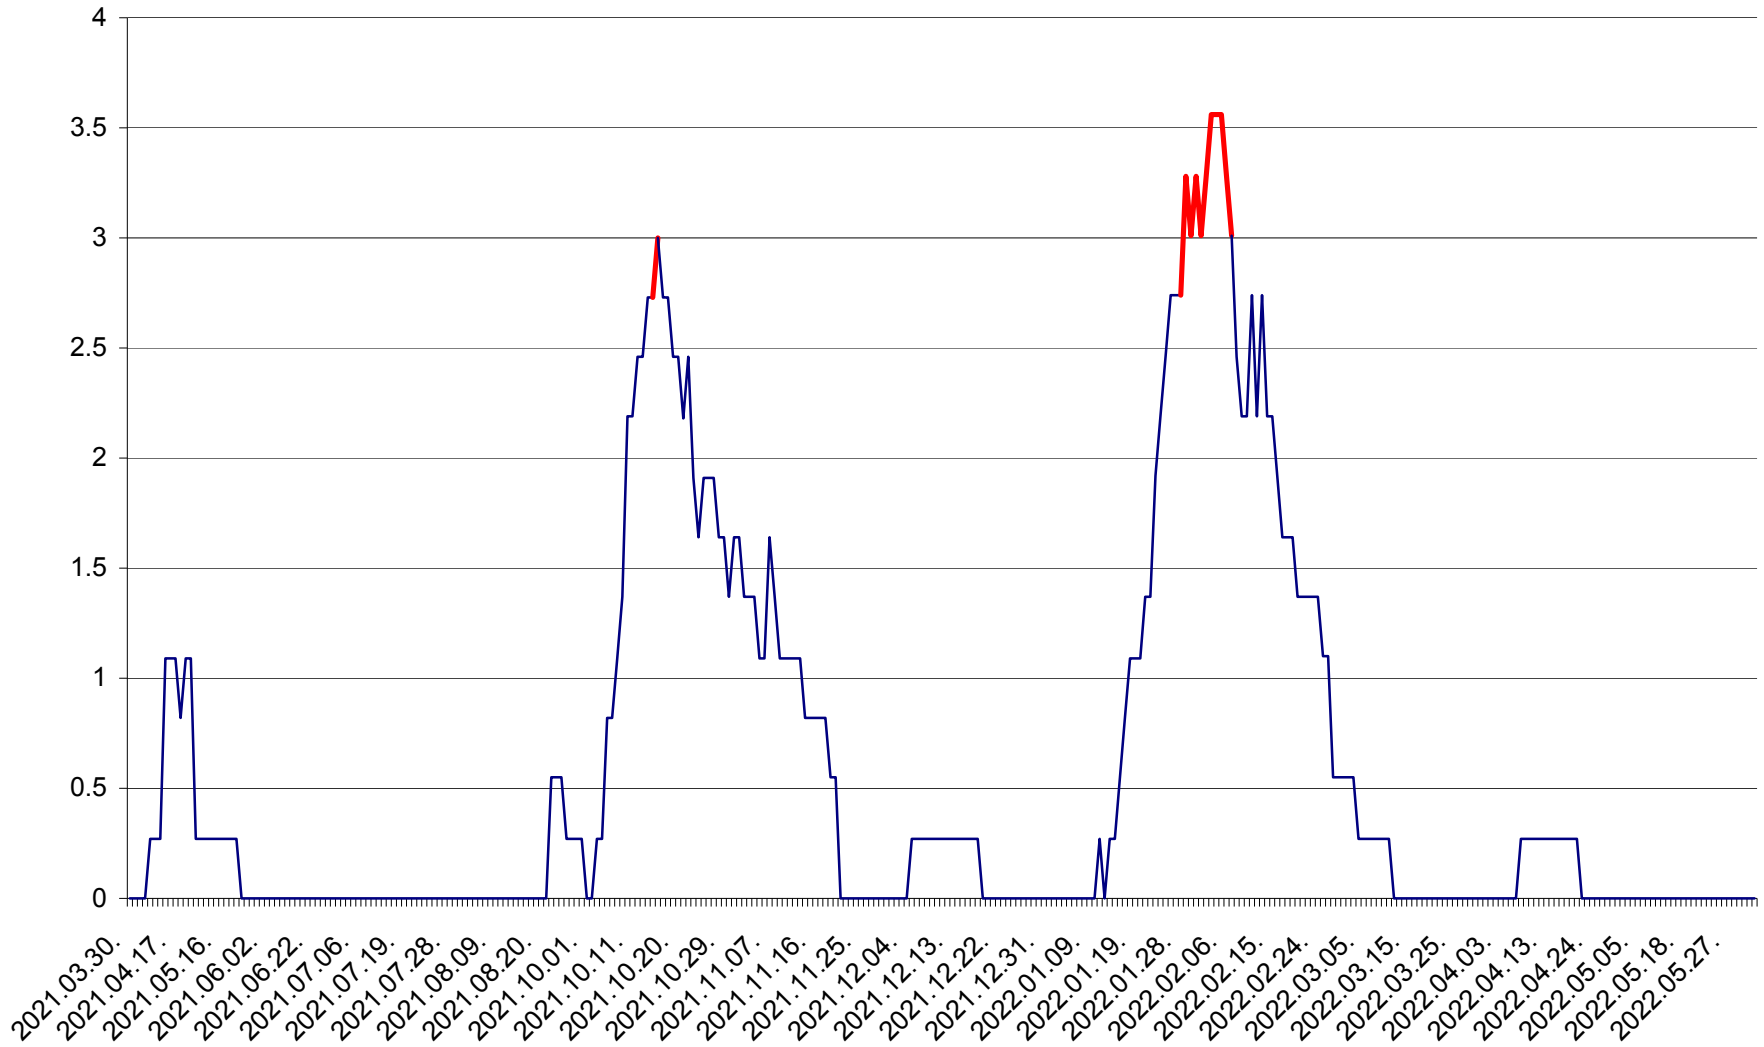

FELICENI - Evolutia incidentei cumulate pe 14 zile la % de locuitori
2021.04.01. - 2022.06.06.

FRUMOASA - Evolutia incidentei cumulate pe 14 zile la ‰ de locuitori
2021.04.01. - 2022.06.06.

GĂLĂUȚAȘ - Evoluția incidenței cumulate pe 14 zile la ‰ de locuitori
2021.04.01. - 2022.06.06.

MUNICIPIUL GHEORGHENI - Evolutia incidentei cumulate pe 14 zile la ‰ de locuitori
2021.04.01. - 2022.06.06.

JOSENI - Evolutia incidentei cumulate pe 14 zile la ‰ de locuitori
2021.04.01. - 2022.06.06.

LĂZAREA - Evolutia incidentei cumulate pe 14 zile la % de locuitori
2021.04.01. - 2022.06.06.

LELICENI - Evolutia incidentei cumulate pe 14 zile la ‰ de locuitori
2021.04.01. - 2022.06.06.

LUETA - Evolutia incidentei cumulate pe 14 zile la ‰ de locuitori
2021.04.01. - 2022.06.06.

LUNCA DE JOS - Evolutia incidentei cumulate pe 14 zile la ‰ de locuitori
2021.04.01. - 2022.06.06.