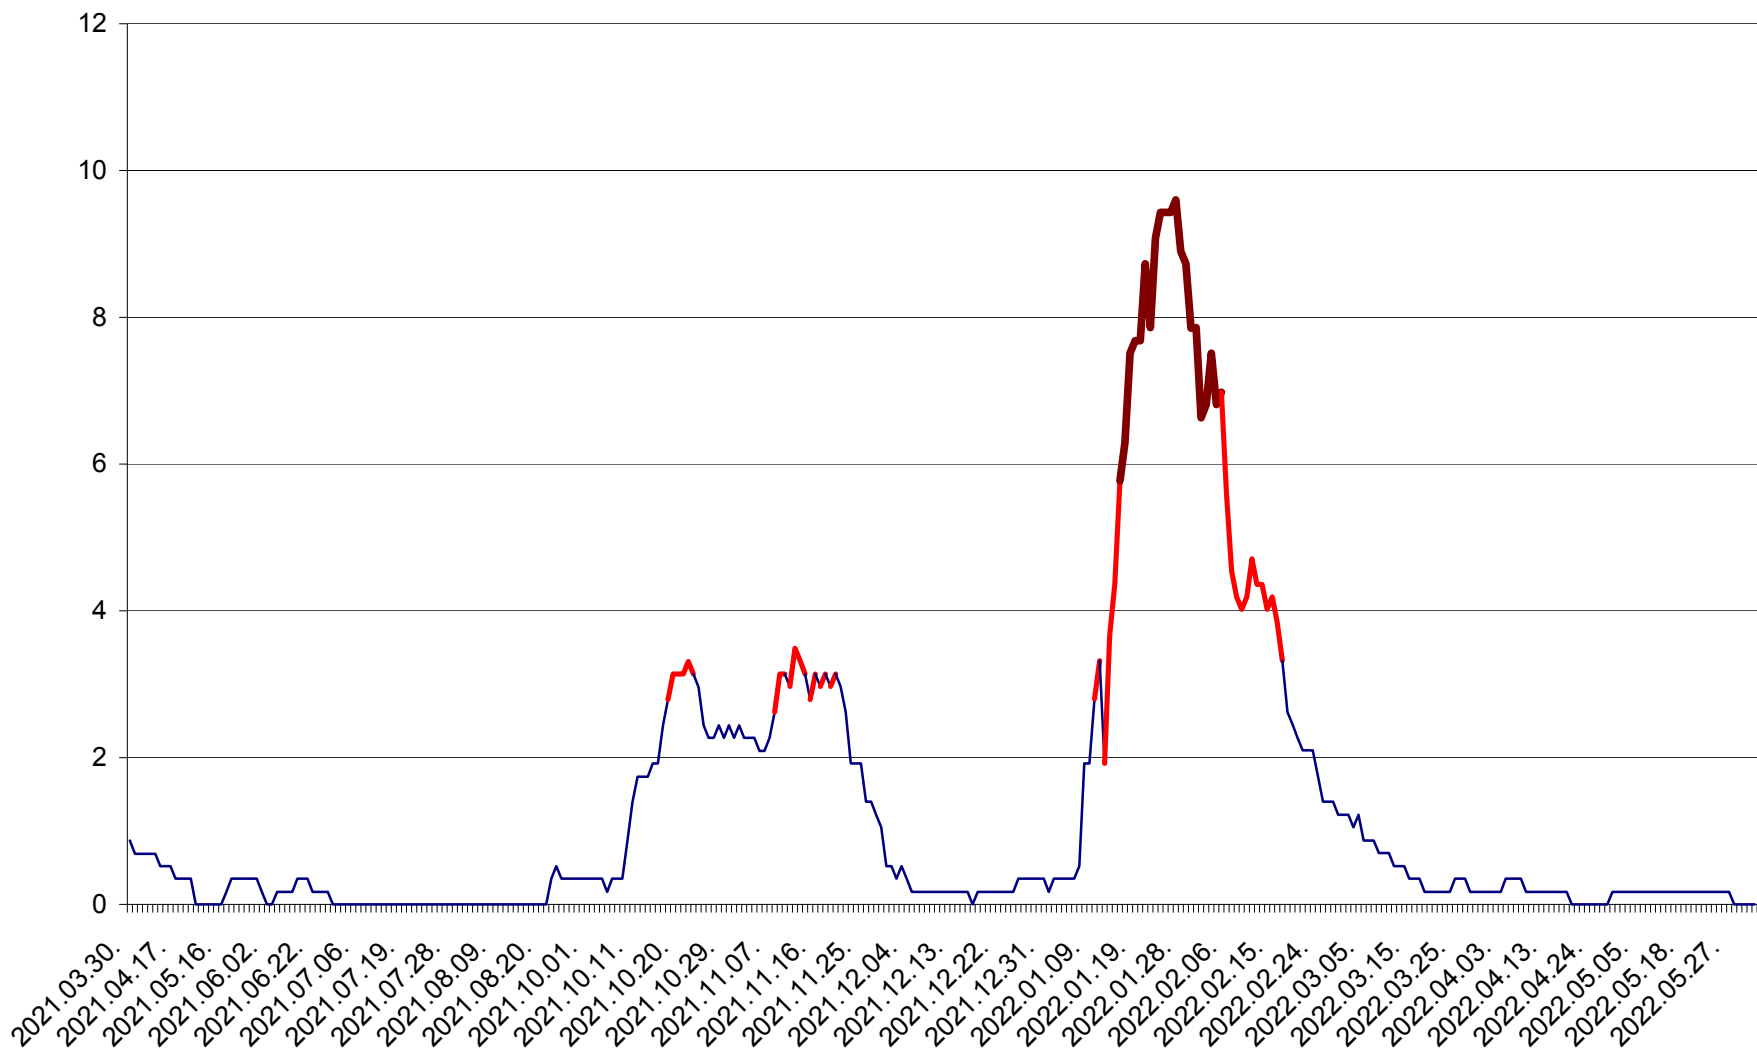

DÂRJIU - Evolutia incidentei cumulate pe 14 zile la ‰ de locuitori
2021.04.01. - 2022.06.06.

DEALU - Evolutia incidentei cumulate pe 14 zile la ‰ de locuitori
2021.04.01. - 2022.06.06.

DITRĂU - Evolutia incidentei cumulate pe 14 zile la ‰ de locuitori
2021.04.01. - 2022.06.06.

FELICENI - Evolutia incidentei cumulate pe 14 zile la % de locuitori
2021.04.01. - 2022.06.06.

FRUMOASA - Evolutia incidentei cumulate pe 14 zile la ‰ de locuitori
2021.04.01. - 2022.06.06.

GĂLĂUȚAȘ - Evoluția incidenței cumulate pe 14 zile la ‰ de locuitori
2021.04.01. - 2022.06.06.

MUNICIPIUL GHEORGHENI - Evolutia incidentei cumulate pe 14 zile la ‰ de locuitori
2021.04.01. - 2022.06.06.

JOSENI - Evolutia incidentei cumulate pe 14 zile la ‰ de locuitori
2021.04.01. - 2022.06.06.

LĂZAREA - Evolutia incidentei cumulate pe 14 zile la % de locuitori
2021.04.01. - 2022.06.06.

LELICENI - Evolutia incidentei cumulate pe 14 zile la ‰ de locuitori
2021.04.01. - 2022.06.06.

LUETA - Evolutia incidentei cumulate pe 14 zile la ‰ de locuitori
2021.04.01. - 2022.06.06.

LUNCA DE JOS - Evolutia incidentei cumulate pe 14 zile la ‰ de locuitori
2021.04.01. - 2022.06.06.