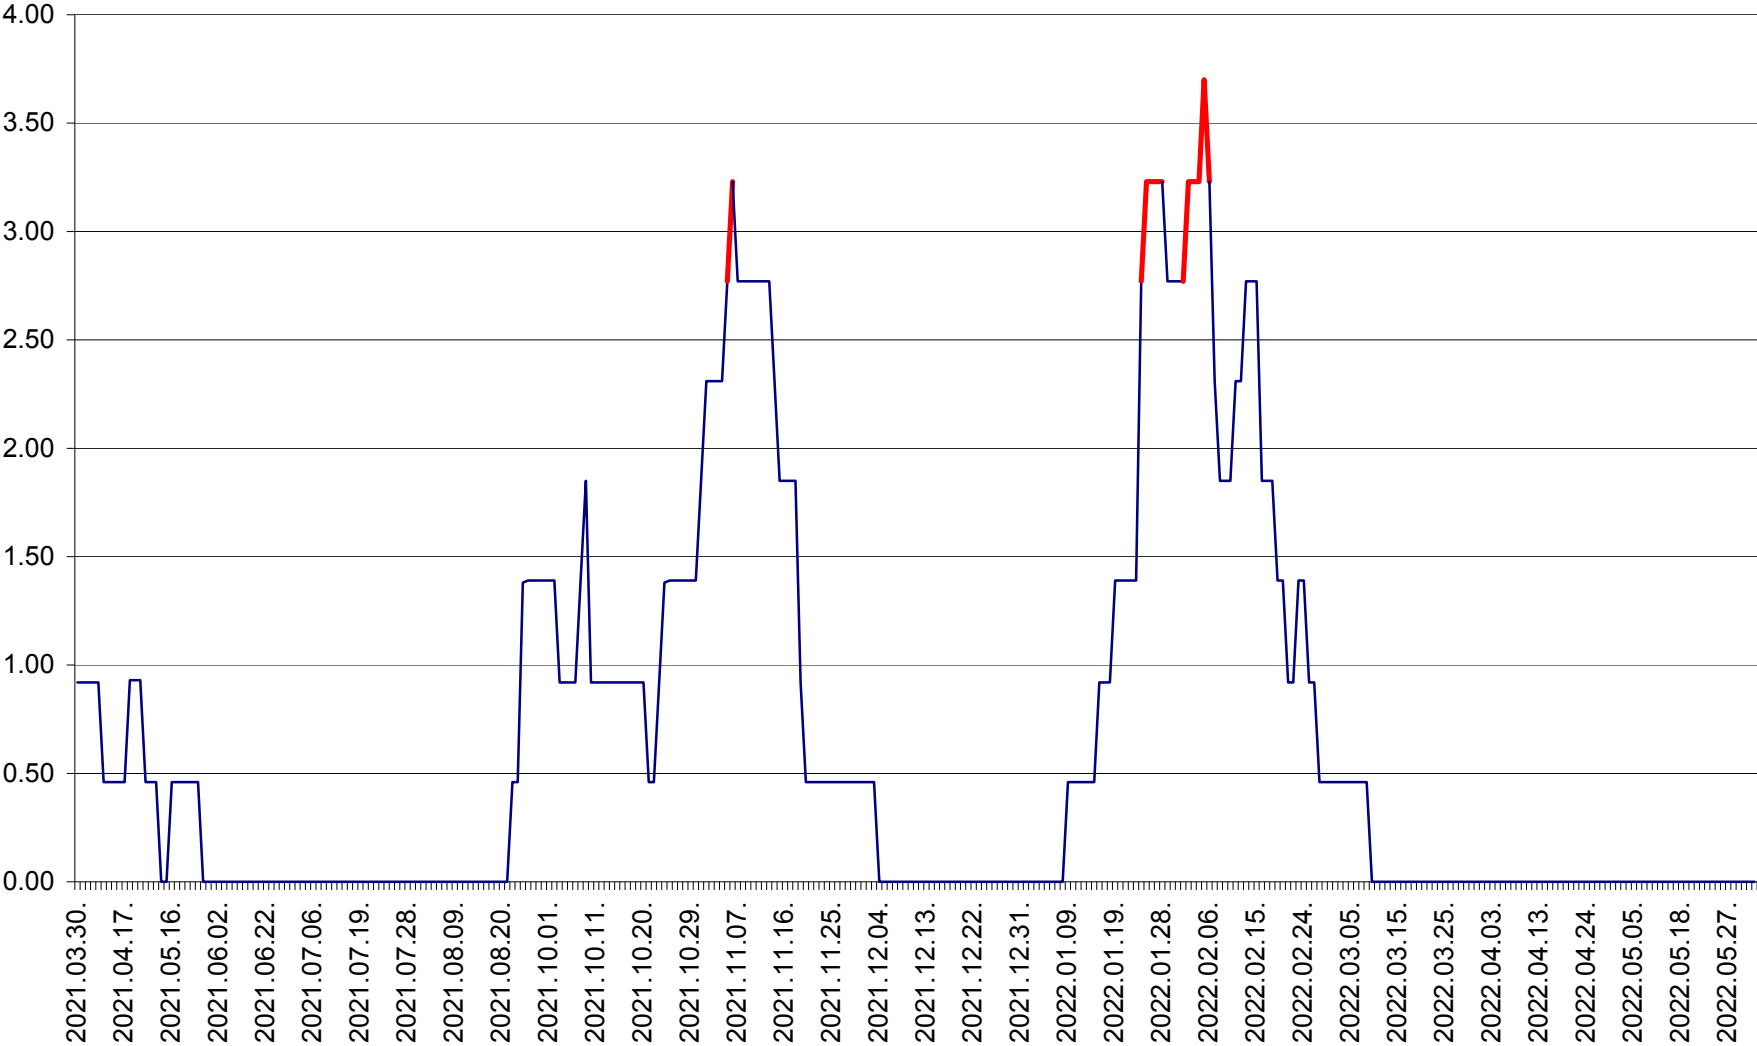

ATID - Evolutia incidentei cumulate pe 14 zile la % de locuitori
2021.04.01. - 2022.06.06.

AVRĂMEȘTI - Evolutia incidentei cumulate pe 14 zile la ‰ de locuitori
2021.04.01. - 2022.06.06.

ORAȘ BĂILE TUȘNAD - Evoluția incidenței cumulate pe 14 zile la ‰ de locuitori
2021.04.01. - 2022.06.06.

ORAȘ BĂLAN - Evoluția incidenței cumulate pe 14 zile la ‰ de locuitori
2021.04.01. - 2022.06.06.

BILBOR - Evolutia incidentei cumulate pe 14 zile la ‰ de locuitori
2021.04.01. - 2022.06.06.

ORAȘ BORSEC - Evolutia incidentei cumulate pe 14 zile la ‰ de locuitori
2021.04.01. - 2022.06.06.

BRĂDEȘTI - Evoluția incidenței cumulate pe 14 zile la ‰ de locuitori
2021.04.01. - 2022.06.06.

CĂPÂLNIȚA - Evoluția incidenței cumulate pe 14 zile la ‰ de locuitori
2021.04.01. - 2022.06.06.

CÂRȚA - Evolutia incidentei cumulate pe 14 zile la ‰ de locuitori
2021.04.01. - 2022.06.06.