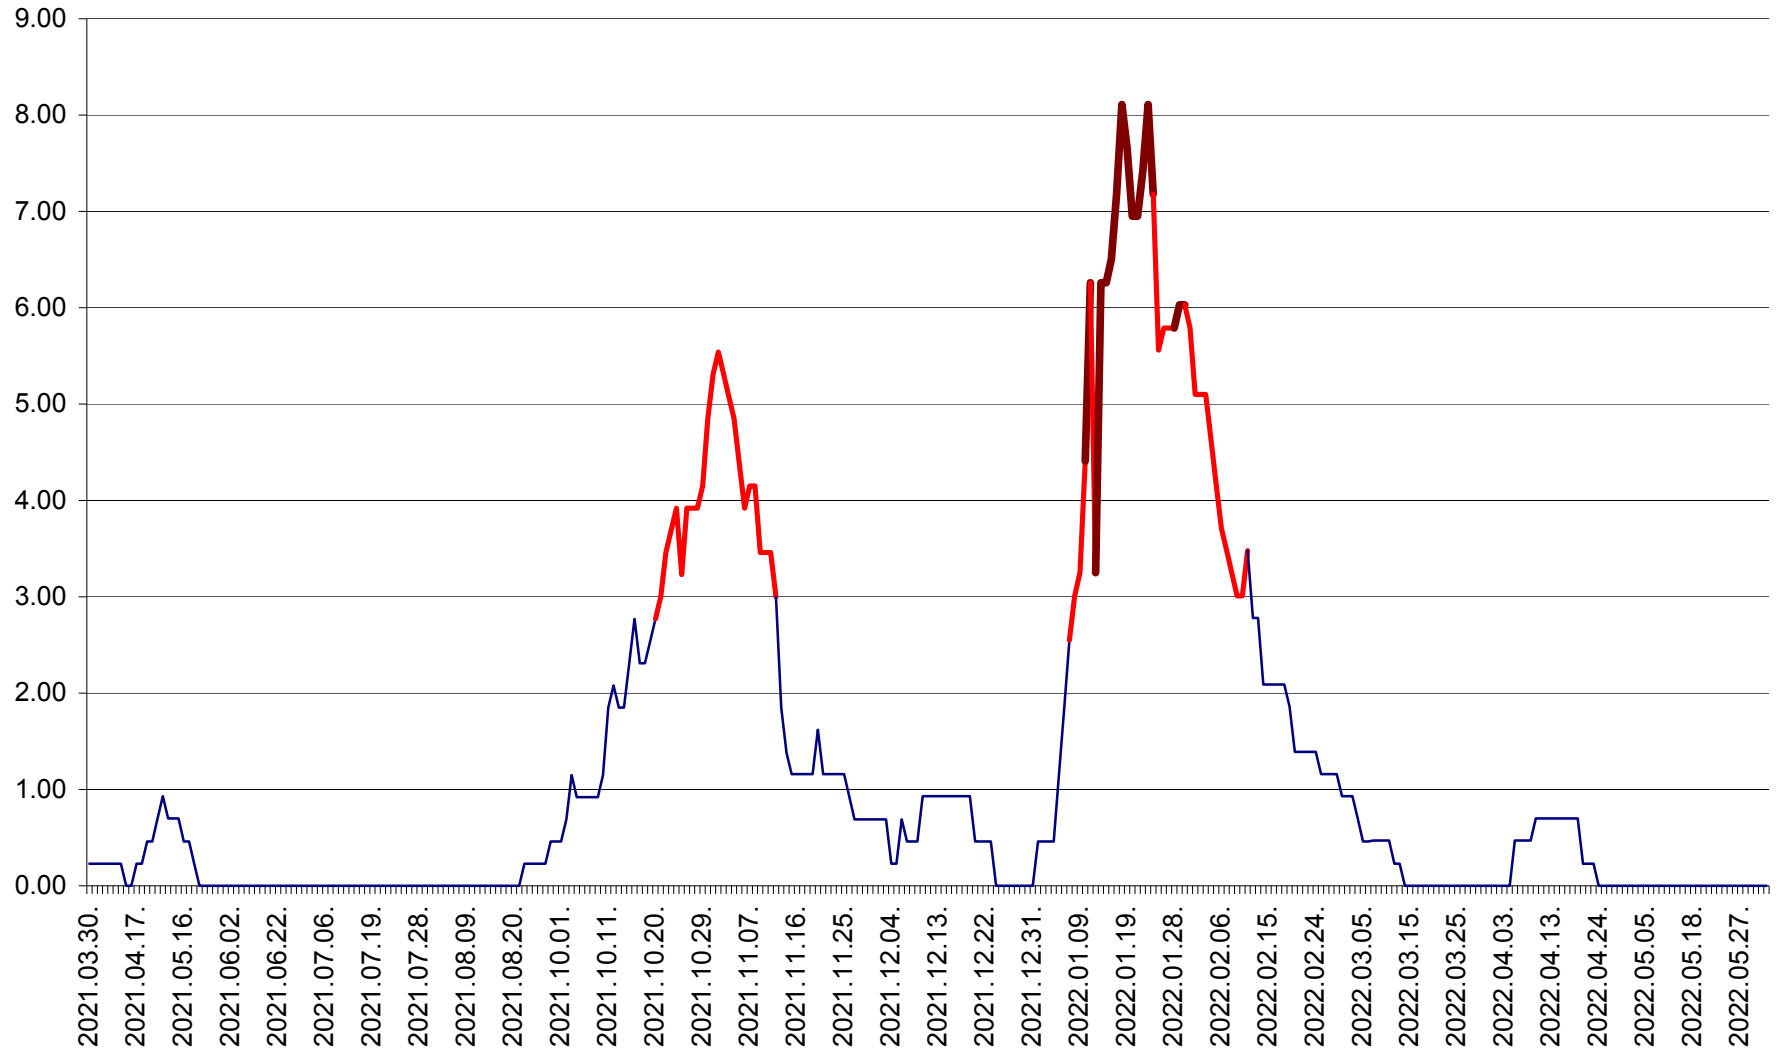

ORAȘ BĂLAN - Evoluția incidenței cumulate pe 14 zile la ‰ de locuitori
2021.04.01. - 2022.06.06.

BILBOR - Evolutia incidentei cumulate pe 14 zile la ‰ de locuitori
2021.04.01. - 2022.06.06.

ORAȘ BORSEC - Evolutia incidentei cumulate pe 14 zile la ‰ de locuitori
2021.04.01. - 2022.06.06.

BRĂDEȘTI - Evoluția incidenței cumulate pe 14 zile la ‰ de locuitori
2021.04.01. - 2022.06.06.

CĂPÂLNIȚA - Evoluția incidenței cumulate pe 14 zile la ‰ de locuitori
2021.04.01. - 2022.06.06.

CÂRȚA - Evolutia incidentei cumulate pe 14 zile la ‰ de locuitori
2021.04.01. - 2022.06.06.

CICEU - Evolutia incidentei cumulate pe 14 zile la ‰ de locuitori
2021.04.01. - 2022.06.06.

CIUCSÂNGEORGIU - Evolutia incidentei cumulate pe 14 zile la % de locuitori
2021.04.01. - 2022.06.06.

CIUMANI - Evolutia incidentei cumulate pe 14 zile la ‰ de locuitori
2021.04.01. - 2022.06.06.

CORBU - Evolutia incidentei cumulate pe 14 zile la ‰ de locuitori
2021.04.01. - 2022.06.06.

CORUND - Evolutia incidentei cumulate pe 14 zile la ‰ de locuitori
2021.04.01. - 2022.06.06.

COZMENI - Evolutia incidentei cumulate pe 14 zile la % de locuitori
2021.04.01. - 2022.06.06.