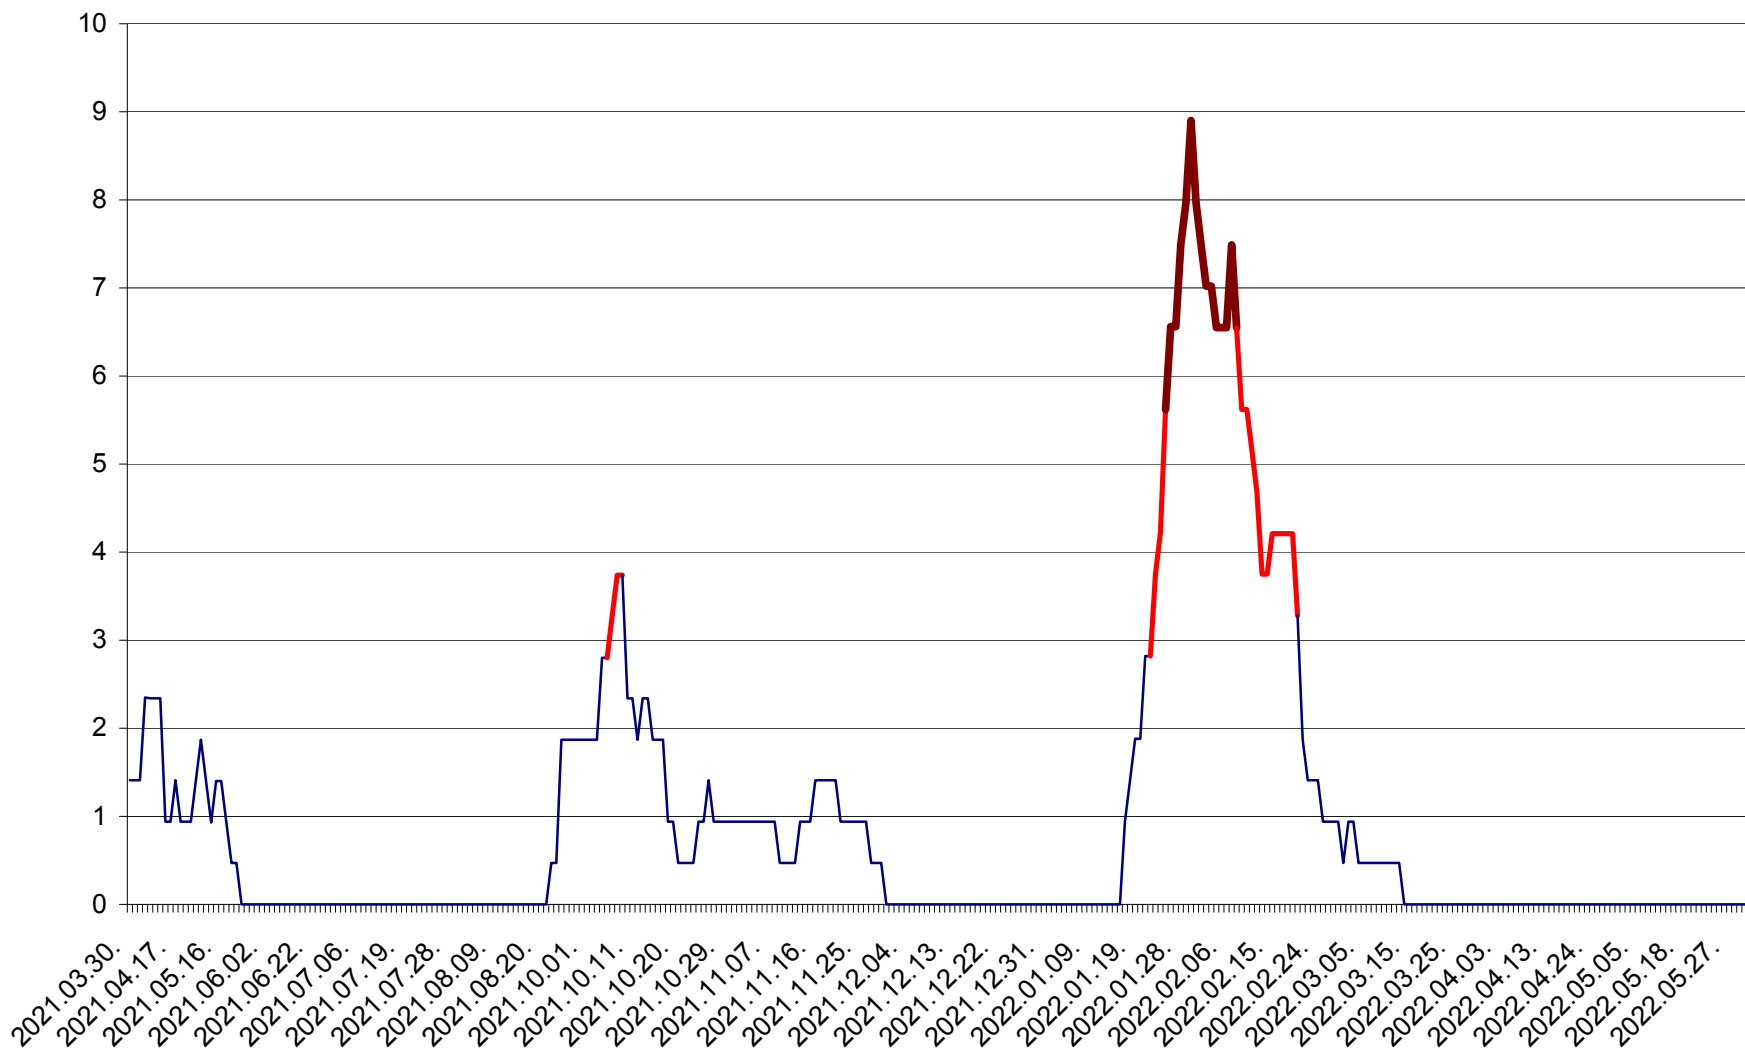

SECUIENI - Evolutia incidentei cumulate pe 14 zile la ‰ de locuitori
2021.04.01. - 2022.06.06.