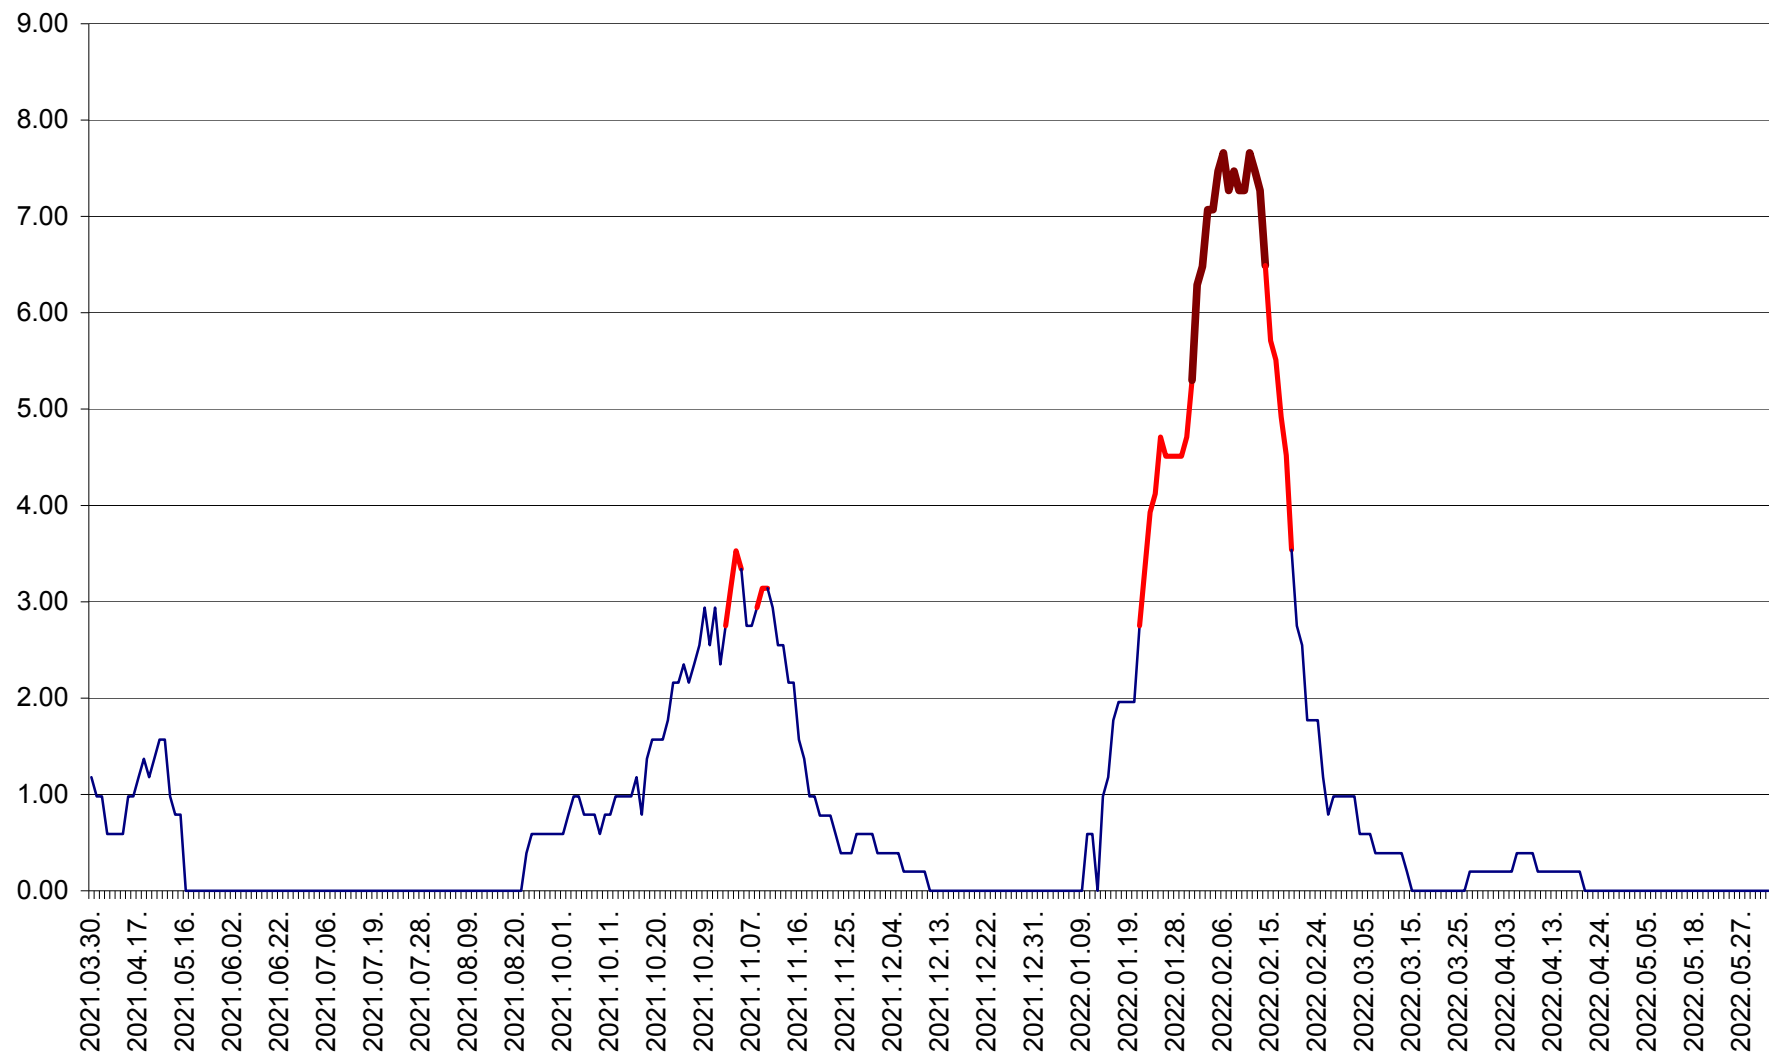

ORAȘ BĂLAN - Evoluția incidenței cumulate pe 14 zile la ‰ de locuitori
2021.04.01. - 2022.06.06.

BILBOR - Evolutia incidentei cumulate pe 14 zile la ‰ de locuitori
2021.04.01. - 2022.06.06.

ORAȘ BORSEC - Evolutia incidentei cumulate pe 14 zile la ‰ de locuitori
2021.04.01. - 2022.06.06.

BRĂDEȘTI - Evoluția incidenței cumulate pe 14 zile la ‰ de locuitori
2021.04.01. - 2022.06.06.

CĂPÂLNIȚA - Evoluția incidenței cumulate pe 14 zile la ‰ de locuitori
2021.04.01. - 2022.06.06.

CÂRȚA - Evolutia incidentei cumulate pe 14 zile la ‰ de locuitori
2021.04.01. - 2022.06.06.

CICEU - Evolutia incidentei cumulate pe 14 zile la ‰ de locuitori
2021.04.01. - 2022.06.06.

CIUCSÂNGEORGIU - Evolutia incidentei cumulate pe 14 zile la % de locuitori
2021.04.01. - 2022.06.06.

CIUMANI - Evolutia incidentei cumulate pe 14 zile la ‰ de locuitori
2021.04.01. - 2022.06.06.

CORBU - Evolutia incidentei cumulate pe 14 zile la ‰ de locuitori
2021.04.01. - 2022.06.06.

CORUND - Evolutia incidentei cumulate pe 14 zile la ‰ de locuitori
2021.04.01. - 2022.06.06.

COZMENI - Evolutia incidentei cumulate pe 14 zile la % de locuitori
2021.04.01. - 2022.06.06.