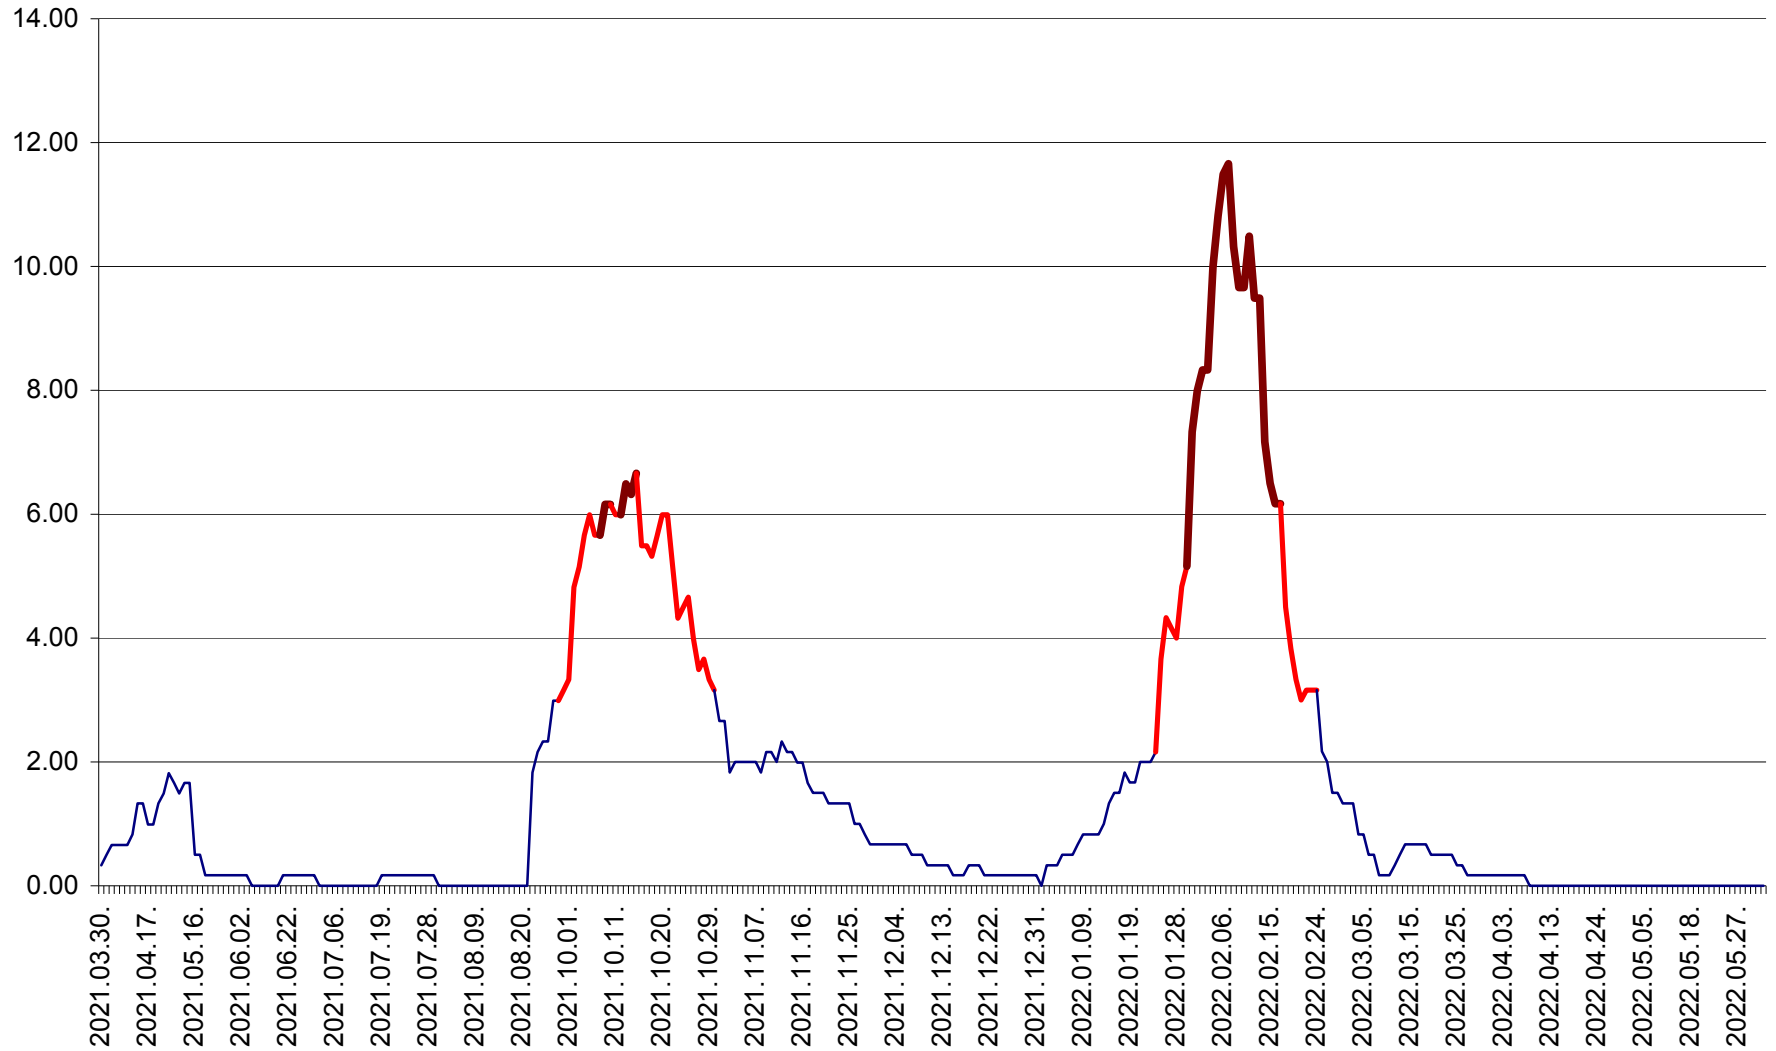

TUȘNAD - Evolutia incidentei cumulate pe 14 zile la ‰ de locuitori
2021.04.01. - 2022.06.06.

ULIEȘ - Evoluția incidenței cumulate pe 14 zile la ‰ de locuitori
2021.04.01. - 2022.06.06.

VĂRȘAG - Evolutia incidentei cumulate pe 14 zile la ‰ de locuitori
2021.04.01. - 2022.06.06.

ORAȘ VLĂHIȚA - Evolutia incidentei cumulate pe 14 zile la ‰ de locuitori
2021.04.01. - 2022.06.06.

VOȘLĂBENI - Evolutia incidentei cumulate pe 14 zile la ‰ de locuitori
2021.04.01. - 2022.06.06.

ZETEA - Evolutia incidentei cumulate pe 14 zile la ‰ de locuitori
2021.04.01. - 2022.06.06.