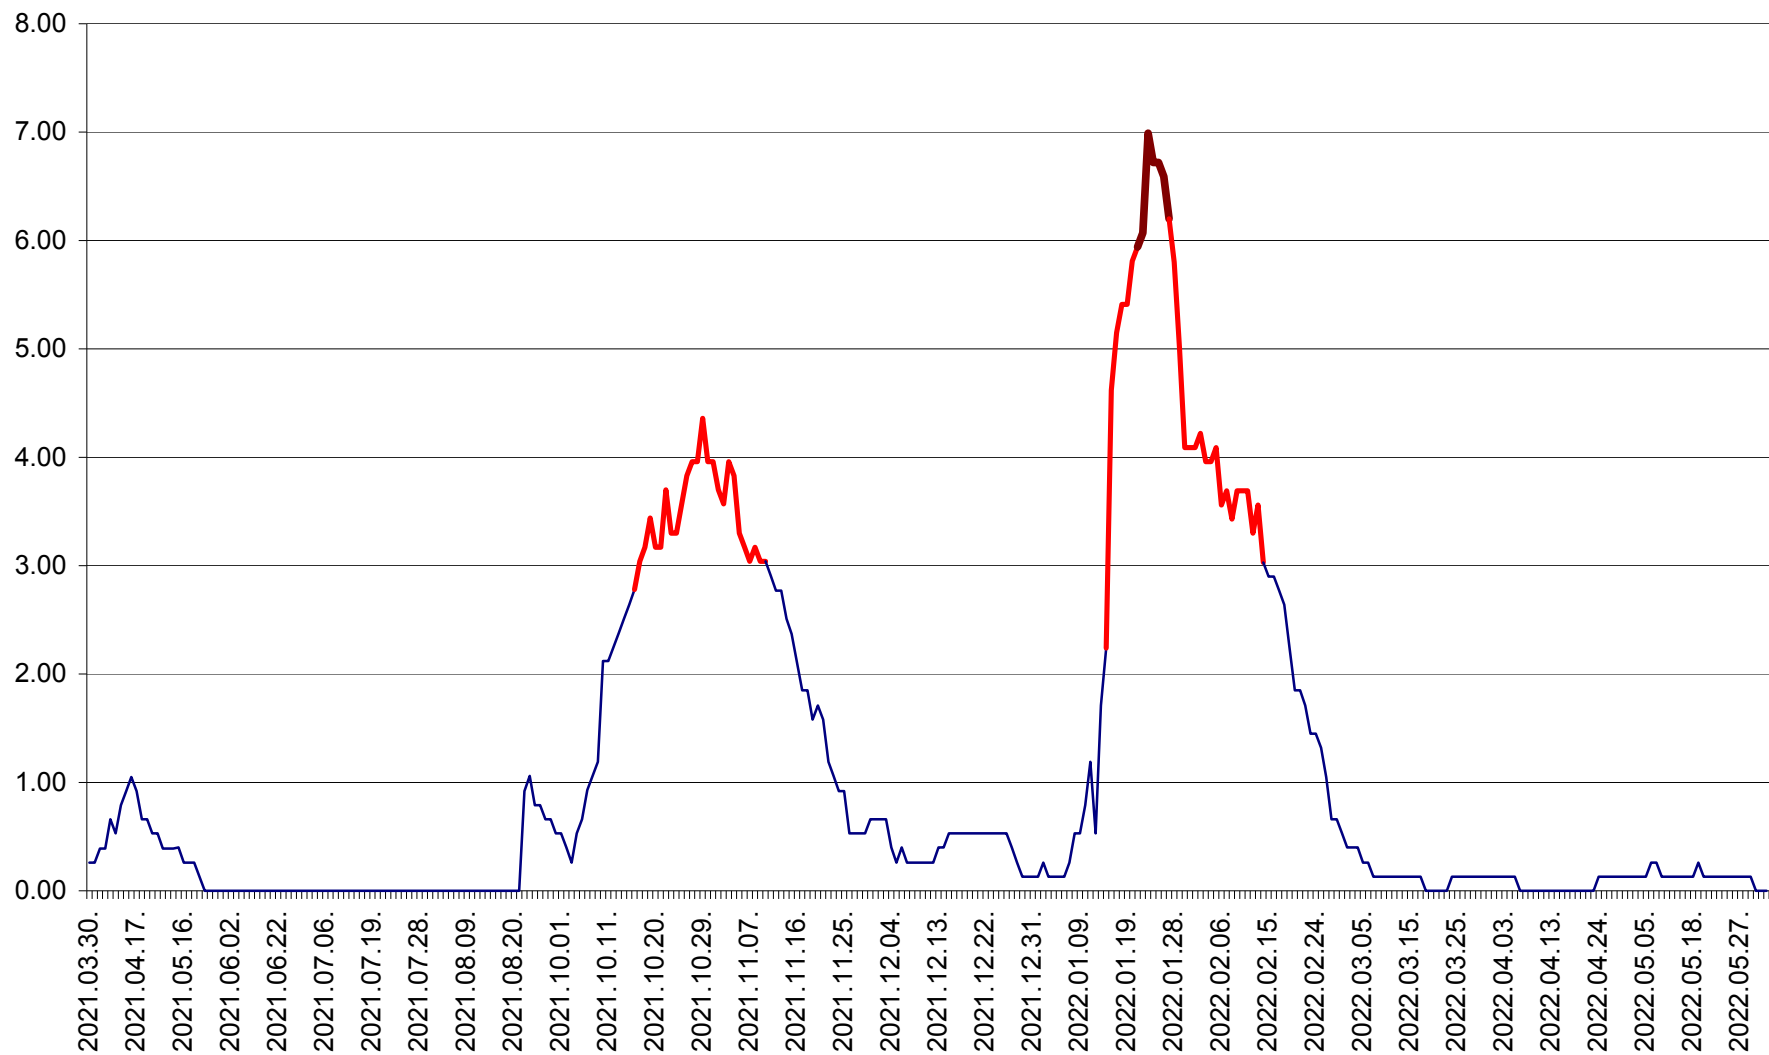

TUȘNAD - Evolutia incidentei cumulate pe 14 zile la ‰ de locuitori
2021.04.01. - 2022.06.06.

ULIEȘ - Evoluția incidenței cumulate pe 14 zile la ‰ de locuitori
2021.04.01. - 2022.06.06.

VĂRȘAG - Evolutia incidentei cumulate pe 14 zile la ‰ de locuitori
2021.04.01. - 2022.06.06.

ORAȘ VLĂHIȚA - Evolutia incidentei cumulate pe 14 zile la ‰ de locuitori
2021.04.01. - 2022.06.06.

VOȘLĂBENI - Evolutia incidentei cumulate pe 14 zile la ‰ de locuitori
2021.04.01. - 2022.06.06.

ZETEA - Evolutia incidentei cumulate pe 14 zile la ‰ de locuitori
2021.04.01. - 2022.06.06.