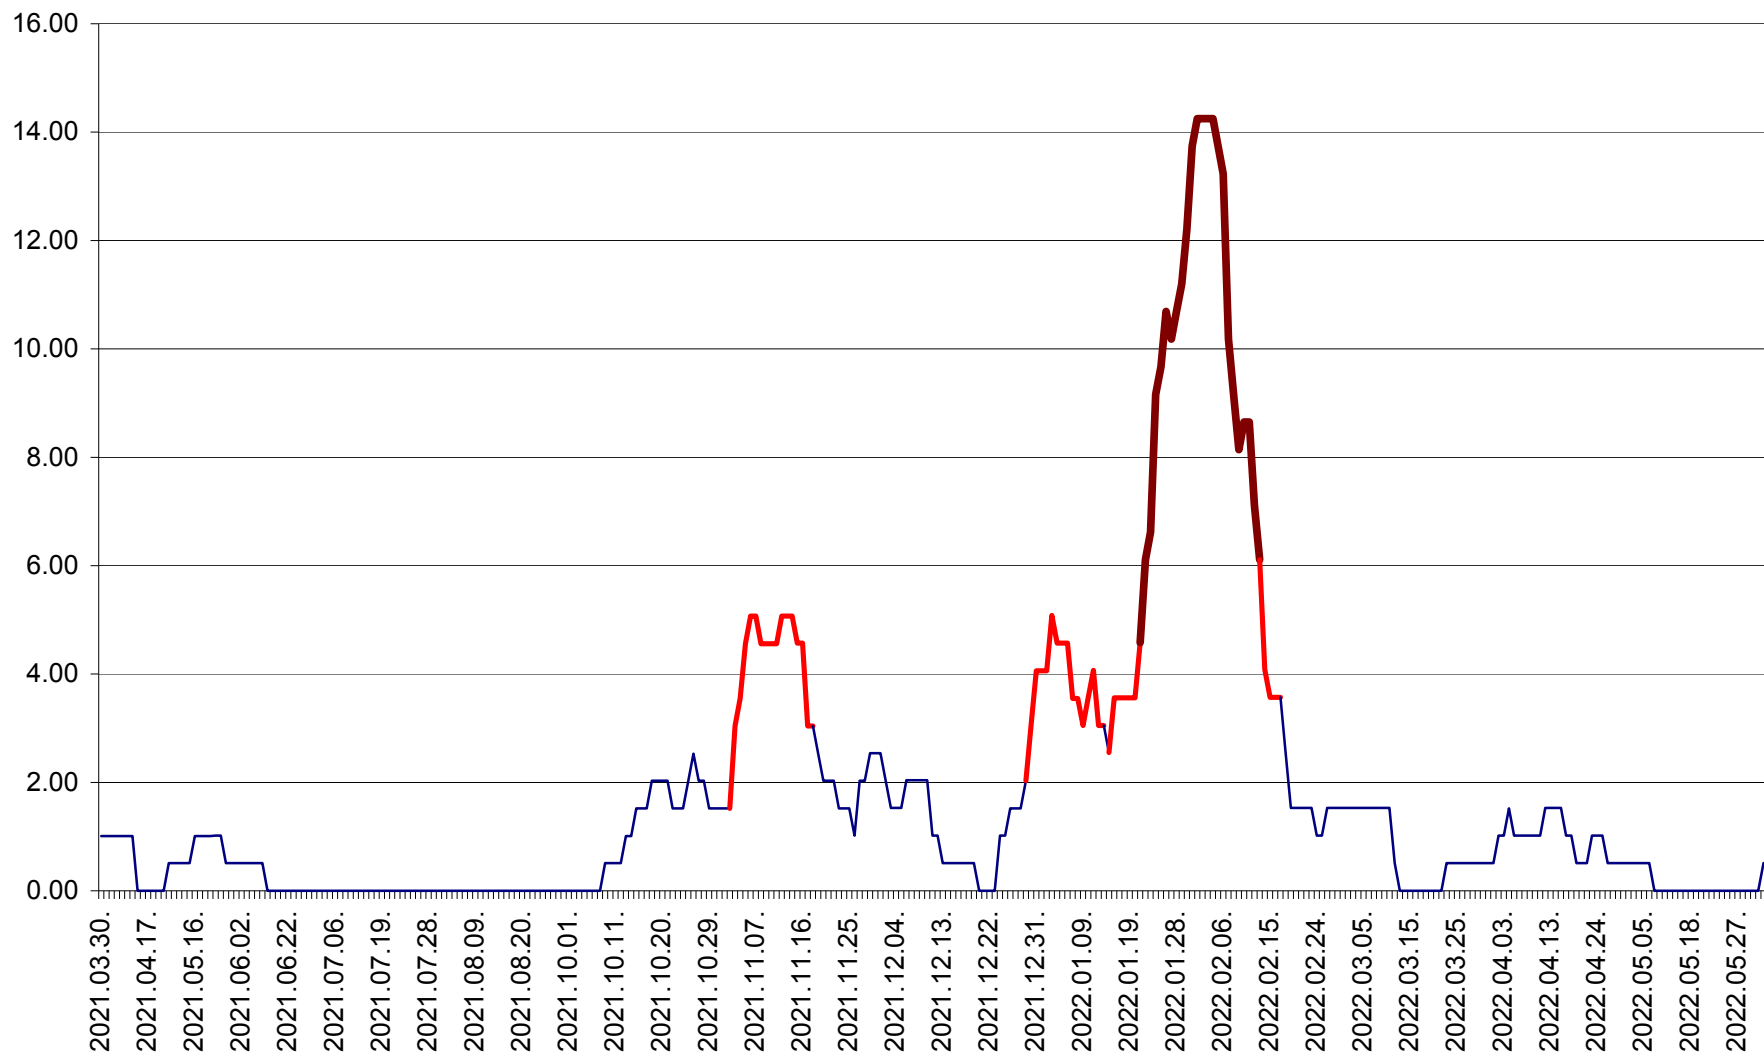

TUȘNAD - Evolutia incidentei cumulate pe 14 zile la ‰ de locuitori
2021.04.01. - 2022.06.06.

ULIEȘ - Evoluția incidenței cumulate pe 14 zile la ‰ de locuitori
2021.04.01. - 2022.06.06.

VĂRȘAG - Evolutia incidentei cumulate pe 14 zile la ‰ de locuitori
2021.04.01. - 2022.06.06.

ORAȘ VLĂHIȚA - Evolutia incidentei cumulate pe 14 zile la ‰ de locuitori
2021.04.01. - 2022.06.06.

VOȘLĂBENI - Evolutia incidentei cumulate pe 14 zile la ‰ de locuitori
2021.04.01. - 2022.06.06.

ZETEA - Evolutia incidentei cumulate pe 14 zile la ‰ de locuitori
2021.04.01. - 2022.06.06.