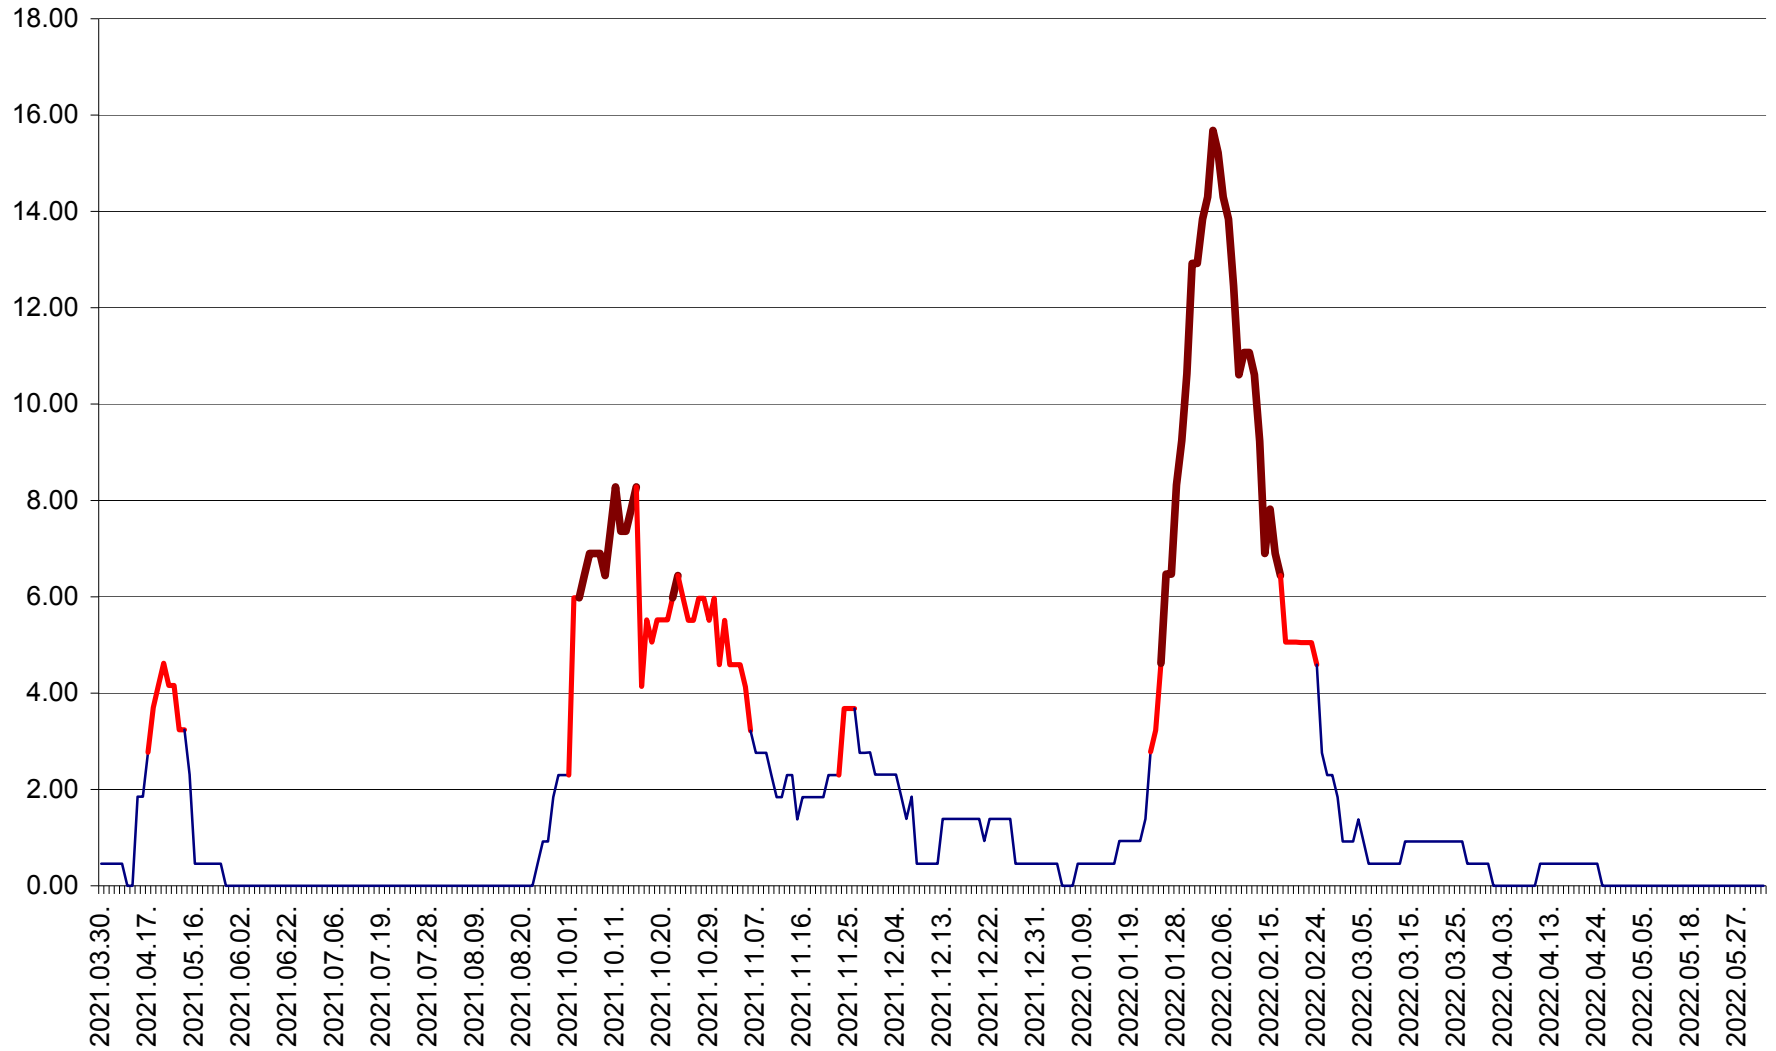

ATID - Evolutia incidentei cumulate pe 14 zile la % de locuitori
2021.04.01. - 2022.06.06.

AVRĂMEȘTI - Evolutia incidentei cumulate pe 14 zile la ‰ de locuitori
2021.04.01. - 2022.06.06.

ORAȘ BĂILE TUȘNAD - Evoluția incidenței cumulate pe 14 zile la ‰ de locuitori
2021.04.01. - 2022.06.06.

ORAȘ BĂLAN - Evoluția incidenței cumulate pe 14 zile la ‰ de locuitori
2021.04.01. - 2022.06.06.

BILBOR - Evolutia incidentei cumulate pe 14 zile la ‰ de locuitori
2021.04.01. - 2022.06.06.

ORAȘ BORSEC - Evolutia incidentei cumulate pe 14 zile la ‰ de locuitori
2021.04.01. - 2022.06.06.

BRĂDEȘTI - Evoluția incidenței cumulate pe 14 zile la ‰ de locuitori
2021.04.01. - 2022.06.06.

CĂPÂLNIȚA - Evoluția incidenței cumulate pe 14 zile la ‰ de locuitori
2021.04.01. - 2022.06.06.

CÂRȚA - Evolutia incidentei cumulate pe 14 zile la ‰ de locuitori
2021.04.01. - 2022.06.06.

CICEU - Evolutia incidentei cumulate pe 14 zile la ‰ de locuitori
2021.04.01. - 2022.06.06.

CIUCSÂNGEORGIU - Evolutia incidentei cumulate pe 14 zile la % de locuitori
2021.04.01. - 2022.06.06.

CIUMANI - Evolutia incidentei cumulate pe 14 zile la ‰ de locuitori
2021.04.01. - 2022.06.06.