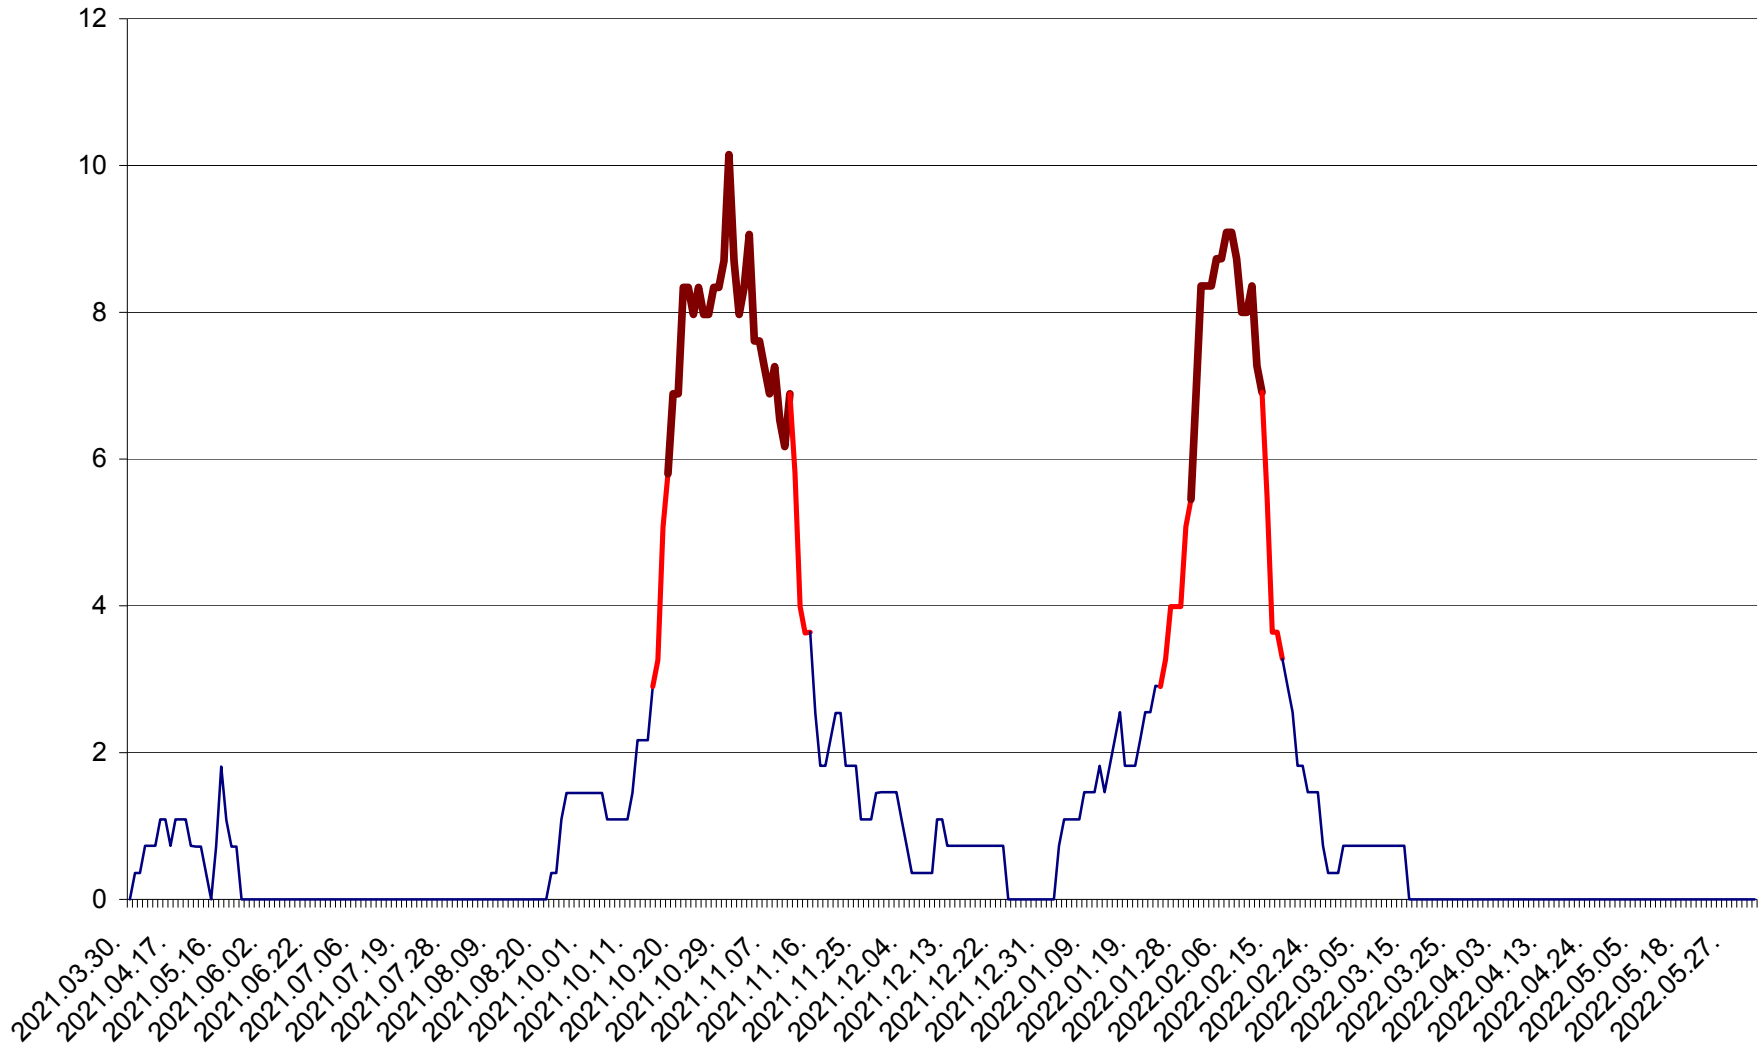

LELICENI - Evolutia incidentei cumulate pe 14 zile la ‰ de locuitori
2021.04.01. - 2022.06.06.

LUETA - Evolutia incidentei cumulate pe 14 zile la ‰ de locuitori
2021.04.01. - 2022.06.06.

LUNCA DE JOS - Evolutia incidentei cumulate pe 14 zile la ‰ de locuitori
2021.04.01. - 2022.06.06.

LUNCA DE SUS - Evolutia incidentei cumulate pe 14 zile la ‰ de locuitori
2021.04.01. - 2022.06.06.

LUPENI - Evolutia incidentei cumulate pe 14 zile la ‰ de locuitori
2021.04.01. - 2022.06.06.

MĂDĂRAȘ - Evolutia incidentei cumulate pe 14 zile la ‰ de locuitori
2021.04.01. - 2022.06.06.

MĂRTINIȘ - Evolutia incidentei cumulate pe 14 zile la ‰ de locuitori
2021.04.01. - 2022.06.06.

MEREȘTI - Evolutia incidentei cumulate pe 14 zile la ‰ de locuitori
2021.04.01. - 2022.06.06.

MUNICIPIUL MIERCUREA-CIUC - Evolutia incidentei cumulate pe 14 zile la ‰ de locuitori
2021.04.01. - 2022.06.06.

MIHĂILENI - Evolutia incidentei cumulate pe 14 zile la ‰ de locuitori
2021.04.01. - 2022.06.06.

MUGENI - Evolutia incidentei cumulate pe 14 zile la ‰ de locuitori
2021.04.01. - 2022.06.06.

OCLAND - Evolutia incidentei cumulate pe 14 zile la ‰ de locuitori
2021.04.01. - 2022.06.06.