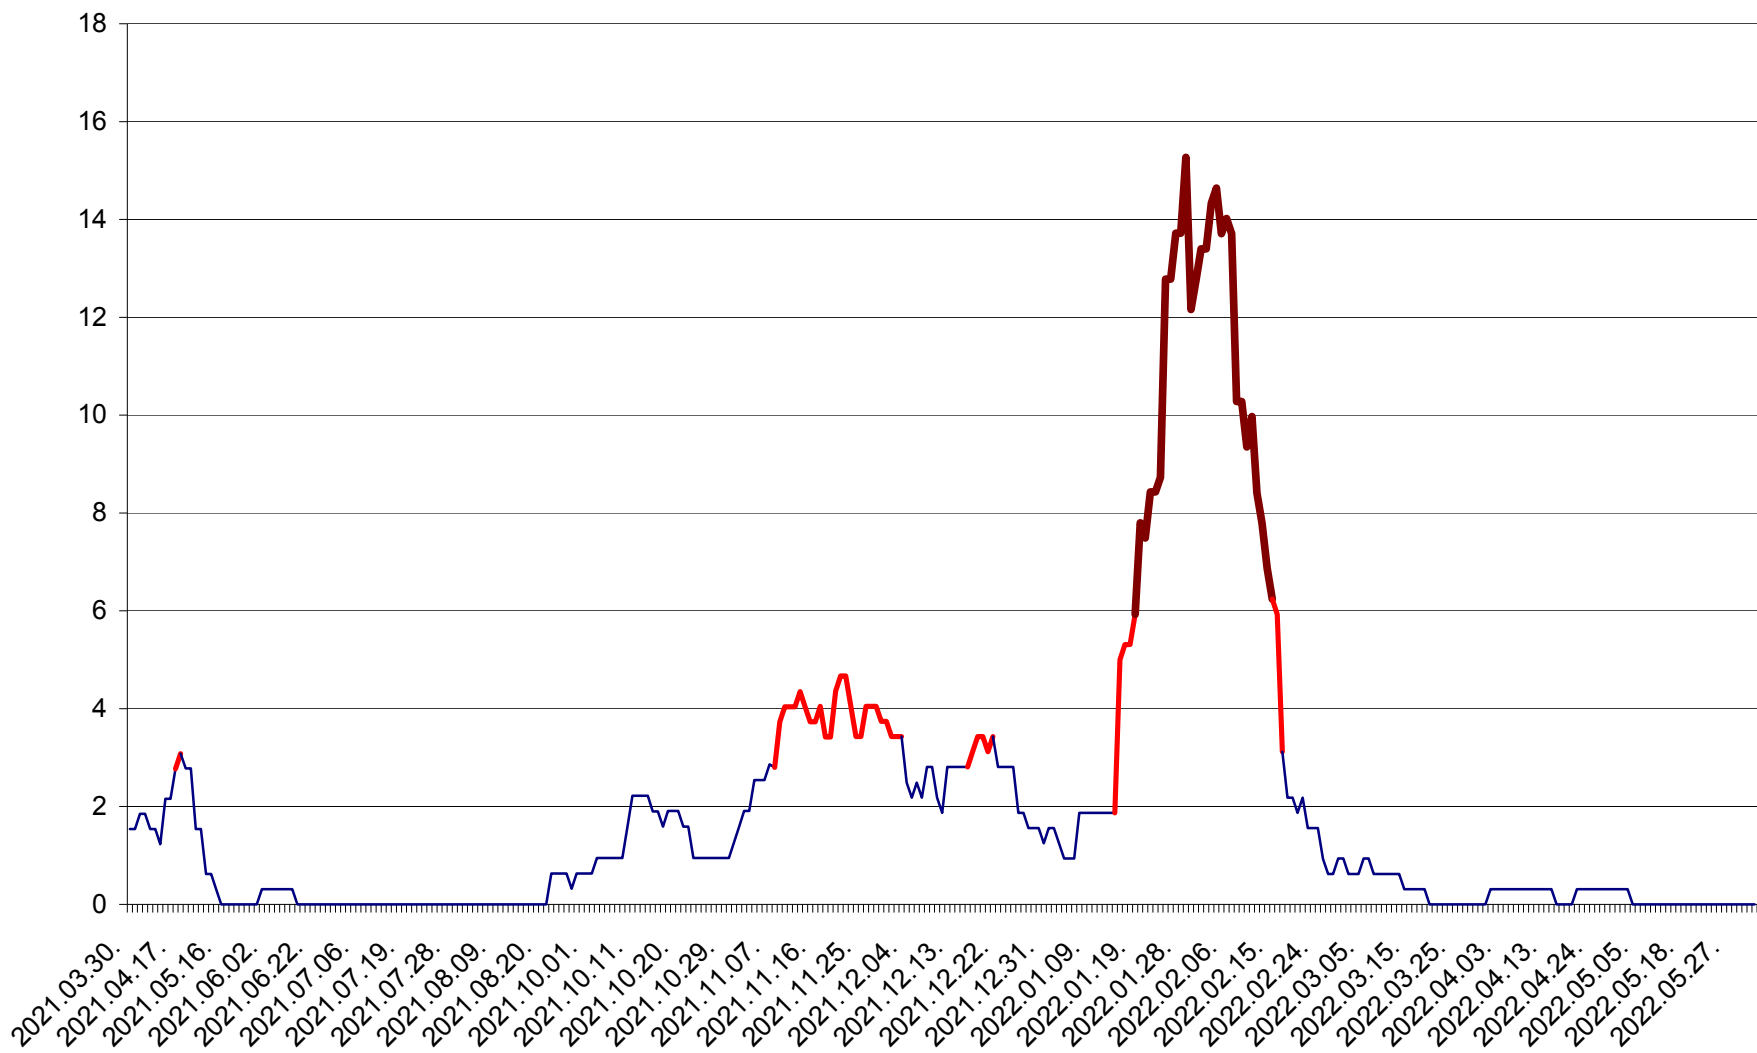

TUȘNAD - Evolutia incidentei cumulate pe 14 zile la ‰ de locuitori
2021.04.01. - 2022.06.06.