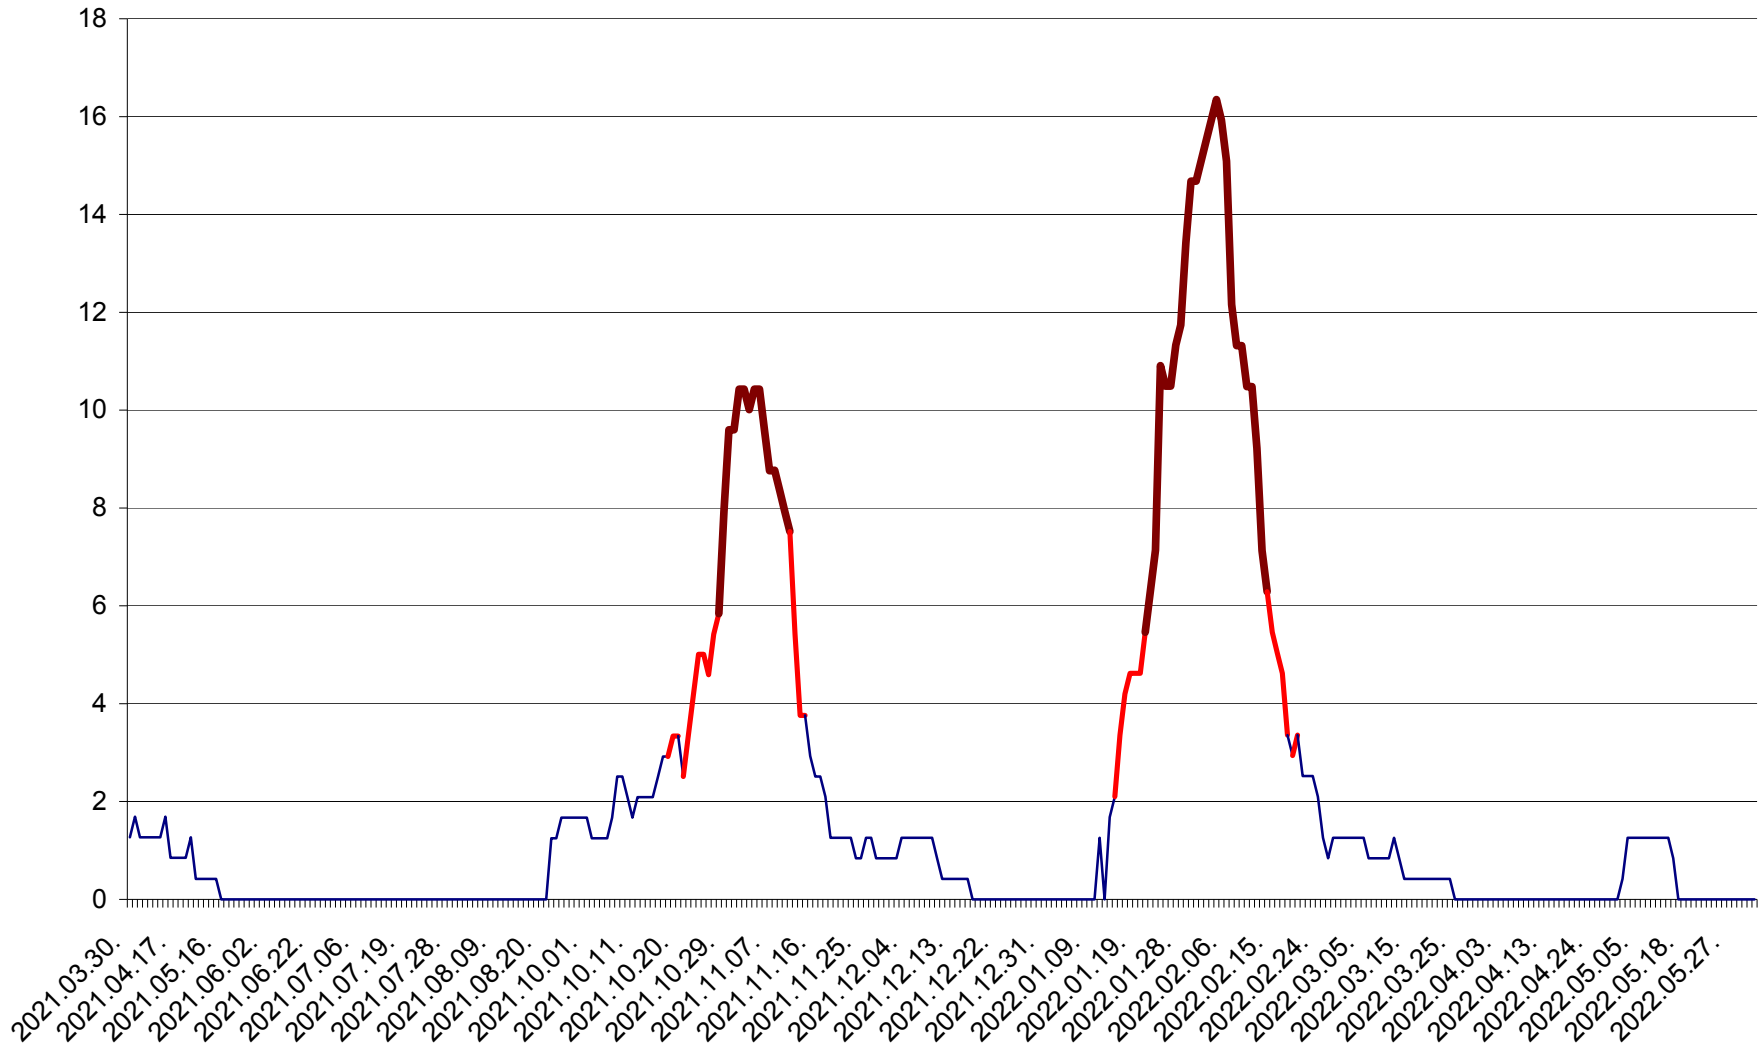

FELICENI - Evolutia incidentei cumulate pe 14 zile la % de locuitori
2021.04.01. - 2022.06.06.

FRUMOASA - Evolutia incidentei cumulate pe 14 zile la ‰ de locuitori
2021.04.01. - 2022.06.06.

GĂLĂUȚAȘ - Evoluția incidenței cumulate pe 14 zile la ‰ de locuitori
2021.04.01. - 2022.06.06.

MUNICIPIUL GHEORGHENI - Evolutia incidentei cumulate pe 14 zile la ‰ de locuitori
2021.04.01. - 2022.06.06.

JOSENI - Evolutia incidentei cumulate pe 14 zile la ‰ de locuitori
2021.04.01. - 2022.06.06.

LĂZAREA - Evolutia incidentei cumulate pe 14 zile la % de locuitori
2021.04.01. - 2022.06.06.

LELICENI - Evolutia incidentei cumulate pe 14 zile la ‰ de locuitori
2021.04.01. - 2022.06.06.

LUETA - Evolutia incidentei cumulate pe 14 zile la ‰ de locuitori
2021.04.01. - 2022.06.06.

LUNCA DE JOS - Evolutia incidentei cumulate pe 14 zile la ‰ de locuitori
2021.04.01. - 2022.06.06.