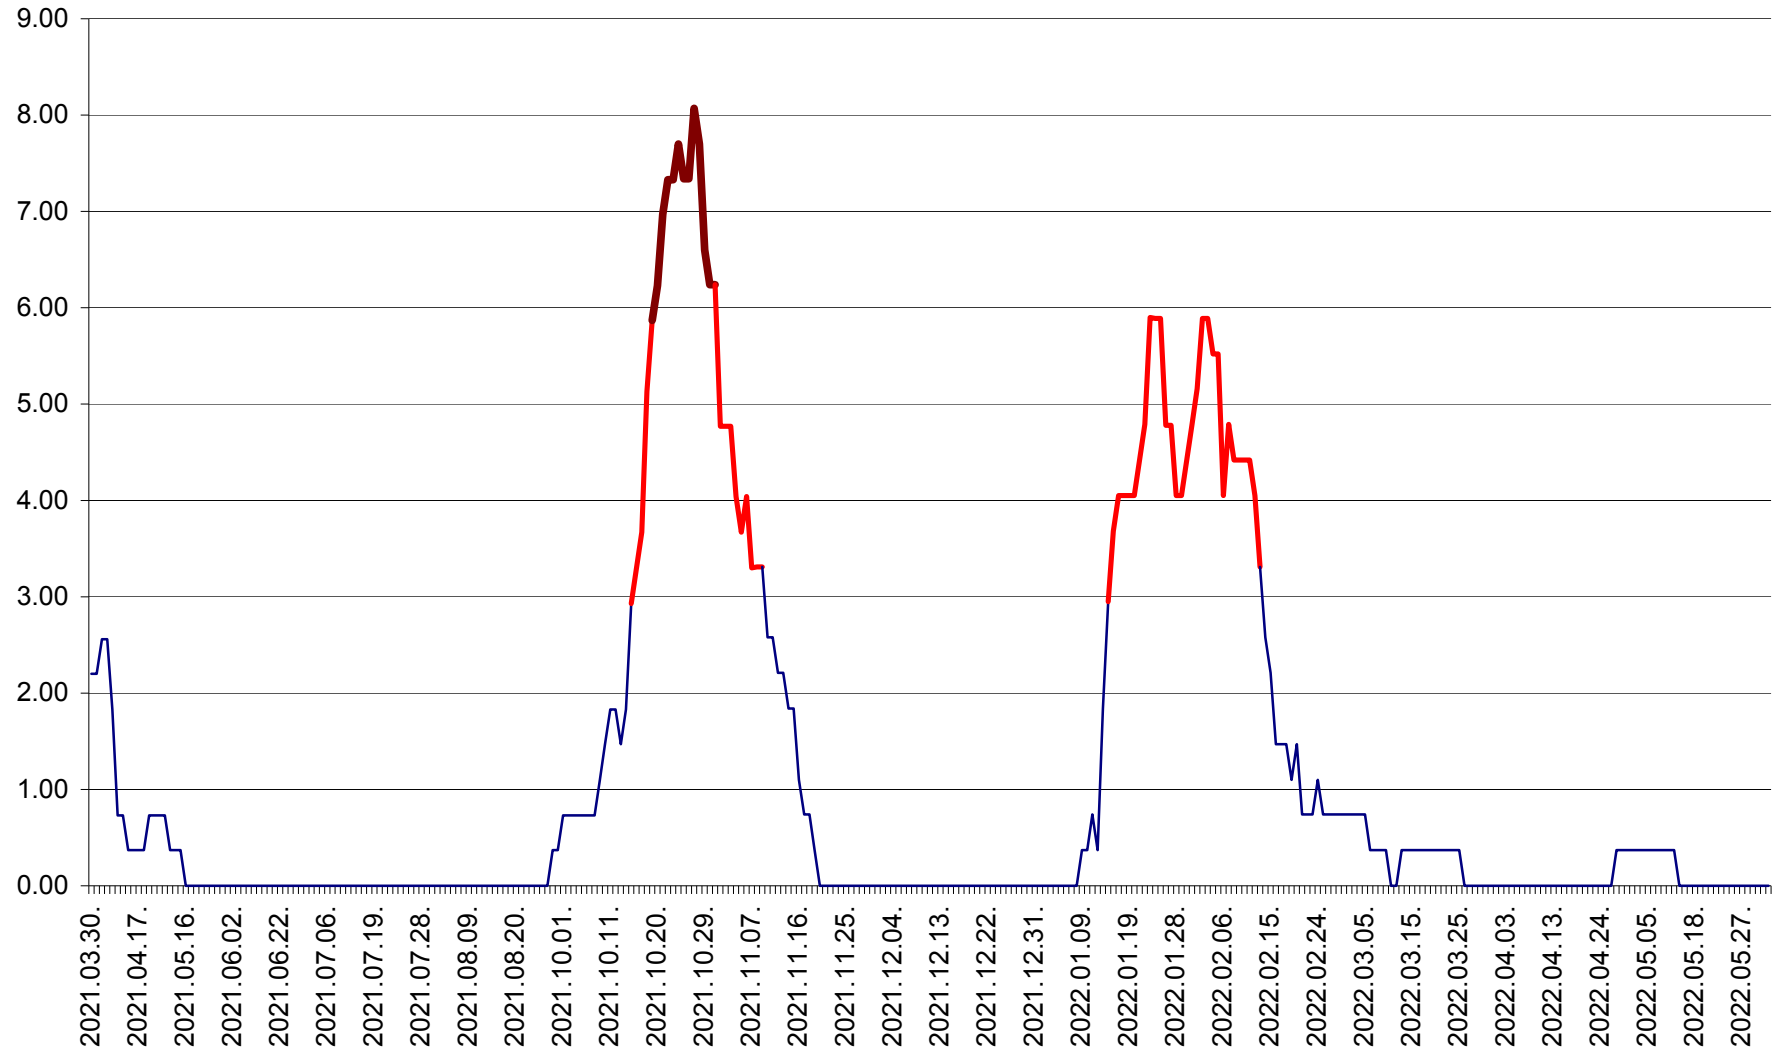

ATID - Evolutia incidentei cumulate pe 14 zile la % de locuitori
2021.04.01. - 2022.06.06.

AVRĂMEȘTI - Evolutia incidentei cumulate pe 14 zile la ‰ de locuitori
2021.04.01. - 2022.06.06.

ORAȘ BĂILE TUȘNAD - Evoluția incidenței cumulate pe 14 zile la ‰ de locuitori
2021.04.01. - 2022.06.06.

ORAȘ BĂLAN - Evoluția incidenței cumulate pe 14 zile la ‰ de locuitori
2021.04.01. - 2022.06.06.

BILBOR - Evolutia incidentei cumulate pe 14 zile la ‰ de locuitori
2021.04.01. - 2022.06.06.

ORAȘ BORSEC - Evolutia incidentei cumulate pe 14 zile la ‰ de locuitori
2021.04.01. - 2022.06.06.

BRĂDEȘTI - Evoluția incidenței cumulate pe 14 zile la ‰ de locuitori
2021.04.01. - 2022.06.06.

CĂPÂLNIȚA - Evoluția incidenței cumulate pe 14 zile la ‰ de locuitori
2021.04.01. - 2022.06.06.

CÂRȚA - Evolutia incidentei cumulate pe 14 zile la ‰ de locuitori
2021.04.01. - 2022.06.06.

CICEU - Evolutia incidentei cumulate pe 14 zile la ‰ de locuitori
2021.04.01. - 2022.06.06.

CIUCSÂNGEORGIU - Evolutia incidentei cumulate pe 14 zile la % de locuitori
2021.04.01. - 2022.06.06.

CIUMANI - Evolutia incidentei cumulate pe 14 zile la ‰ de locuitori
2021.04.01. - 2022.06.06.