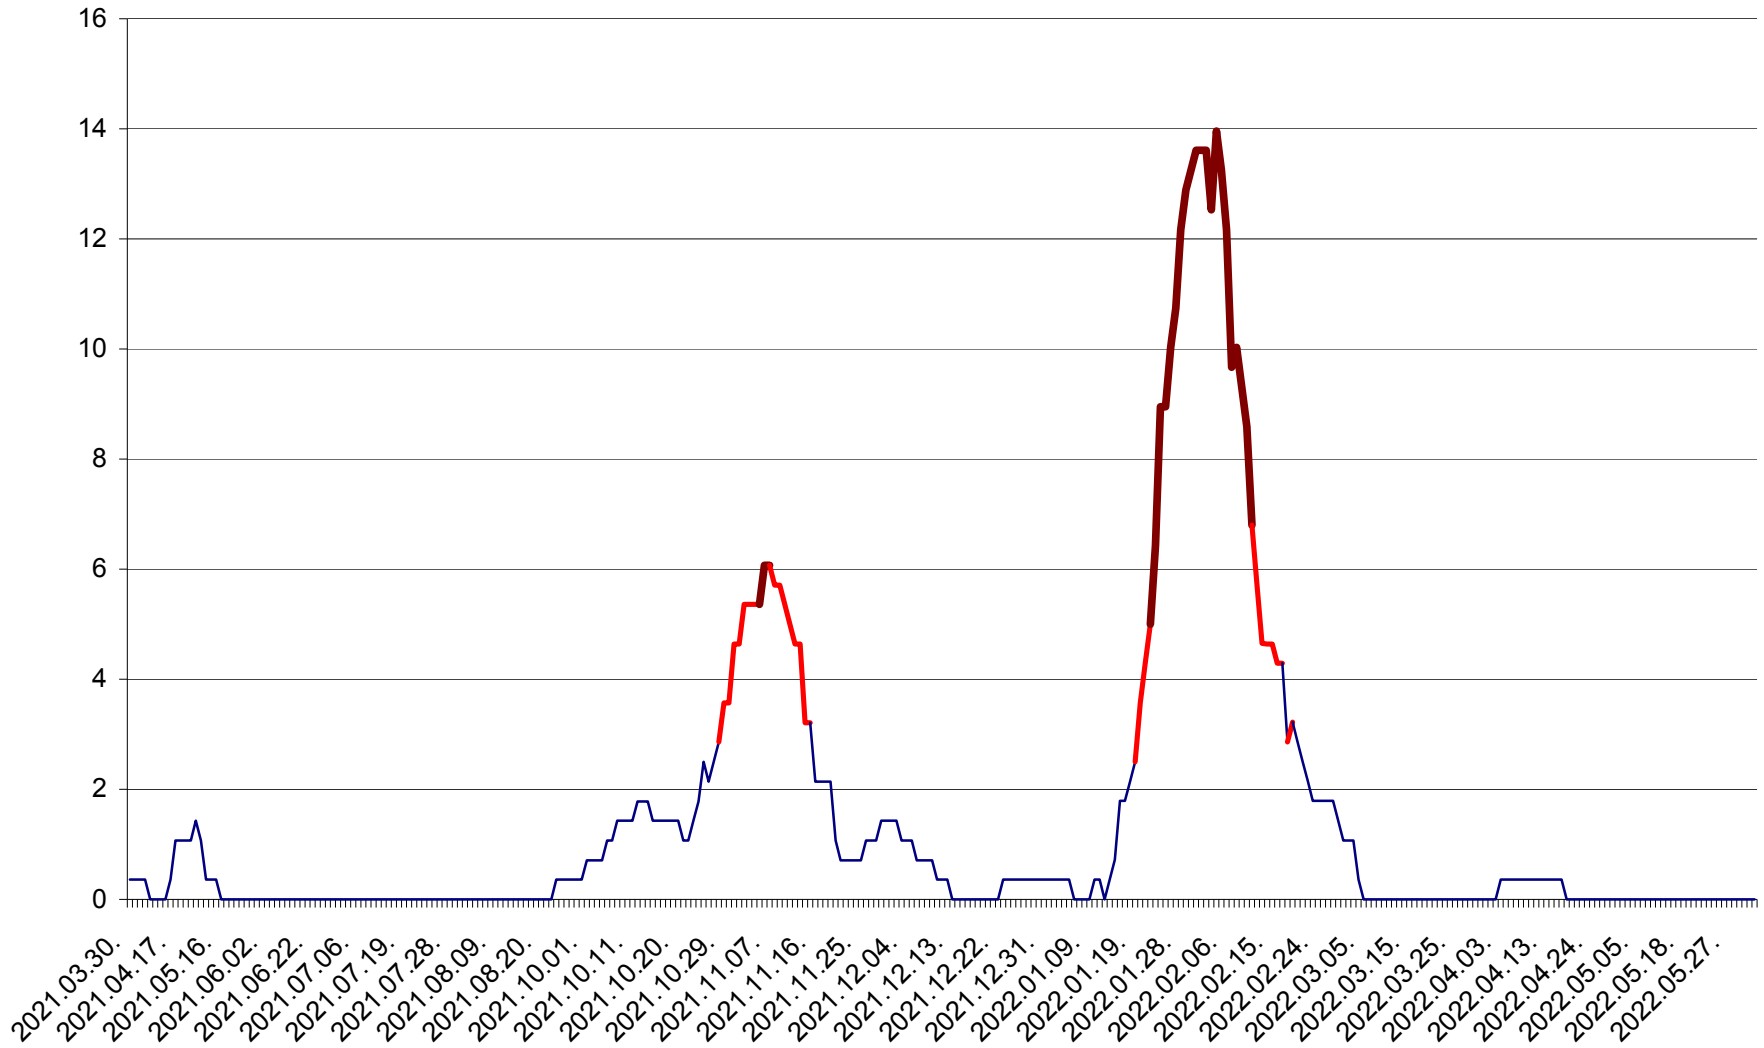

SÂNCRĂIENI - Evolutia incidentei cumulate pe 14 zile la ‰ de locuitori
2021.04.01. - 2022.06.06.

SÂNDOMINIC - Evolutia incidentei cumulate pe 14 zile la ‰ de locuitori
2021.04.01. - 2022.06.06.

SÂNMARTIN - Evolutia incidentei cumulate pe 14 zile la ‰ de locuitori
2021.04.01. - 2022.06.06.

SÂNSIMION - Evolutia incidentei cumulate pe 14 zile la ‰ de locuitori
2021.04.01. - 2022.06.06.

SÂNTIMBRU - Evolutia incidentei cumulate pe 14 zile la ‰ de locuitori
2021.04.01. - 2022.06.06.

SĂRMAȘ - Evolutia incidentei cumulate pe 14 zile la ‰ de locuitori
2021.04.01. - 2022.06.06.

SATU MARE - Evolutia incidentei cumulate pe 14 zile la ‰ de locuitori
2021.04.01. - 2022.06.06.

SECUIENI - Evolutia incidentei cumulate pe 14 zile la ‰ de locuitori
2021.04.01. - 2022.06.06.

SICULENI - Evolutia incidentei cumulate pe 14 zile la ‰ de locuitori
2021.04.01. - 2022.06.06.