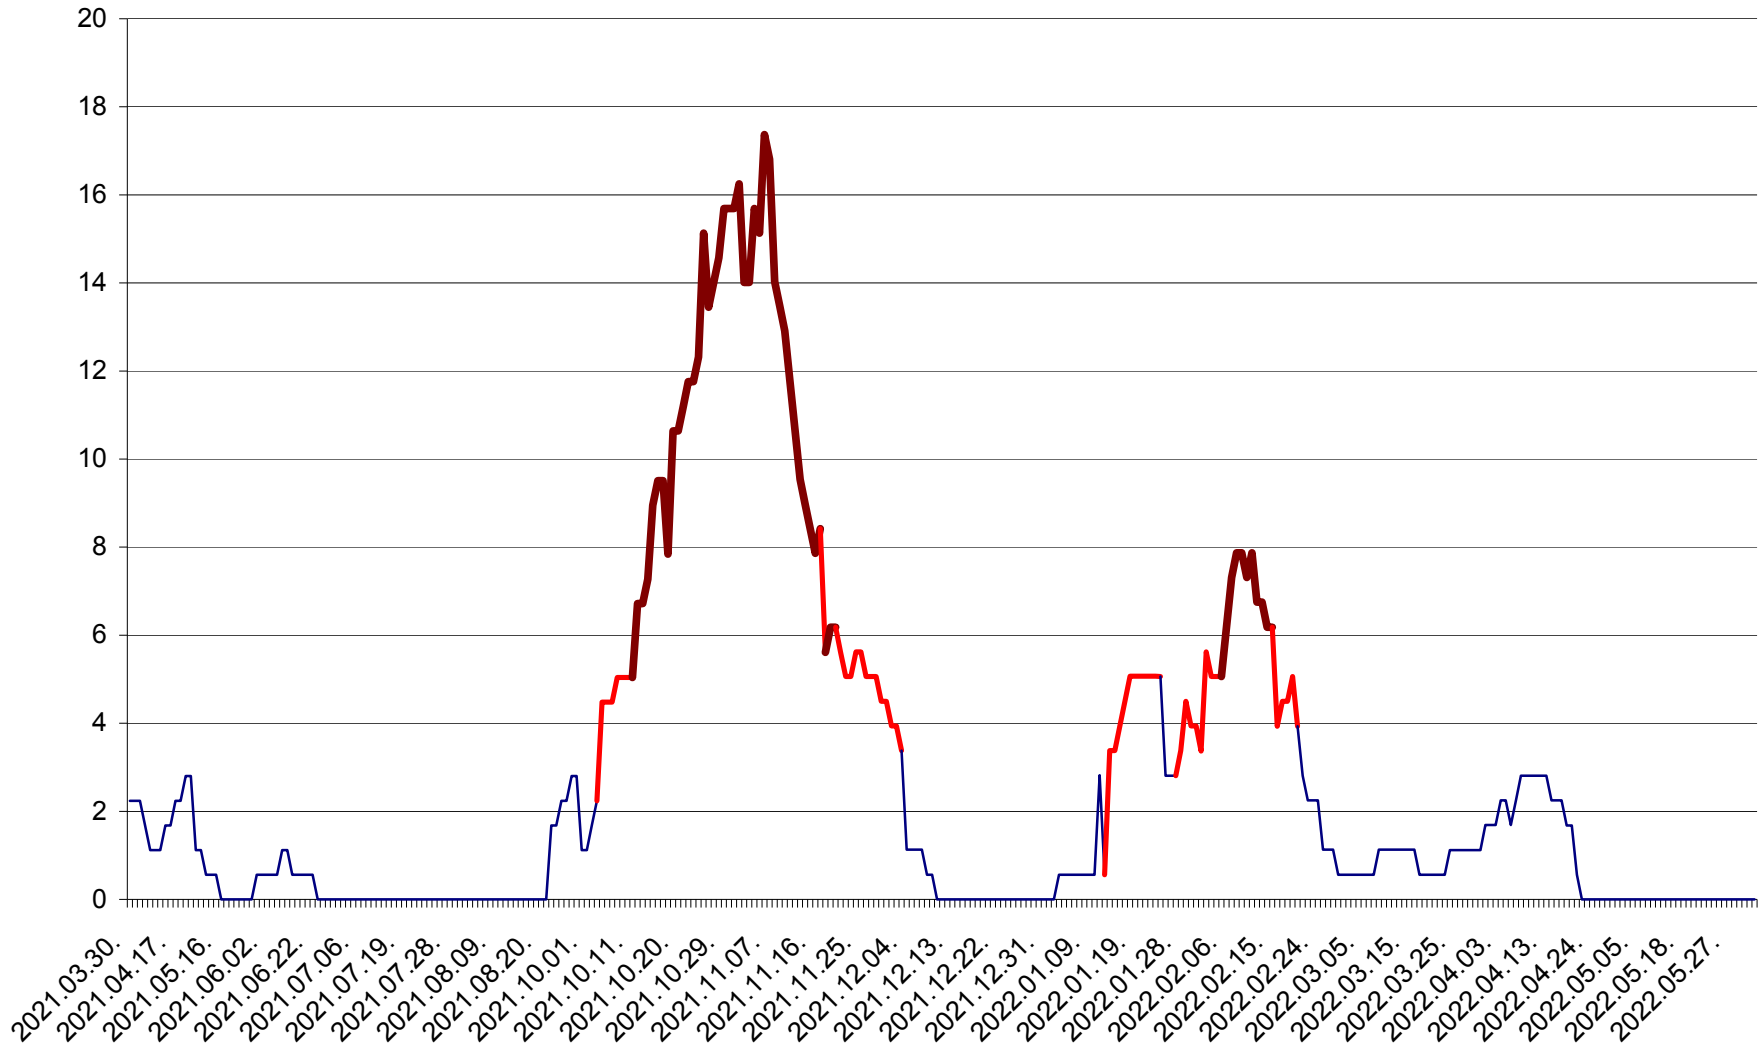

SÂNSIMION - Evolutia incidentei cumulate pe 14 zile la ‰ de locuitori
2021.04.01. - 2022.06.06.

SÂNTIMBRU - Evolutia incidentei cumulate pe 14 zile la ‰ de locuitori
2021.04.01. - 2022.06.06.

SĂRMAȘ - Evolutia incidentei cumulate pe 14 zile la ‰ de locuitori
2021.04.01. - 2022.06.06.

SATU MARE - Evolutia incidentei cumulate pe 14 zile la ‰ de locuitori
2021.04.01. - 2022.06.06.

SECUIENI - Evolutia incidentei cumulate pe 14 zile la ‰ de locuitori
2021.04.01. - 2022.06.06.

SICULENI - Evolutia incidentei cumulate pe 14 zile la ‰ de locuitori
2021.04.01. - 2022.06.06.

ȘIMONEȘTI - Evolutia incidentei cumulate pe 14 zile la ‰ de locuitori
2021.04.01. - 2022.06.06.

SUBCETATE - Evolutia incidentei cumulate pe 14 zile la ‰ de locuitori
2021.04.01. - 2022.06.06.

SUSENI - Evolutia incidentei cumulate pe 14 zile la ‰ de locuitori
2021.04.01. - 2022.06.06.