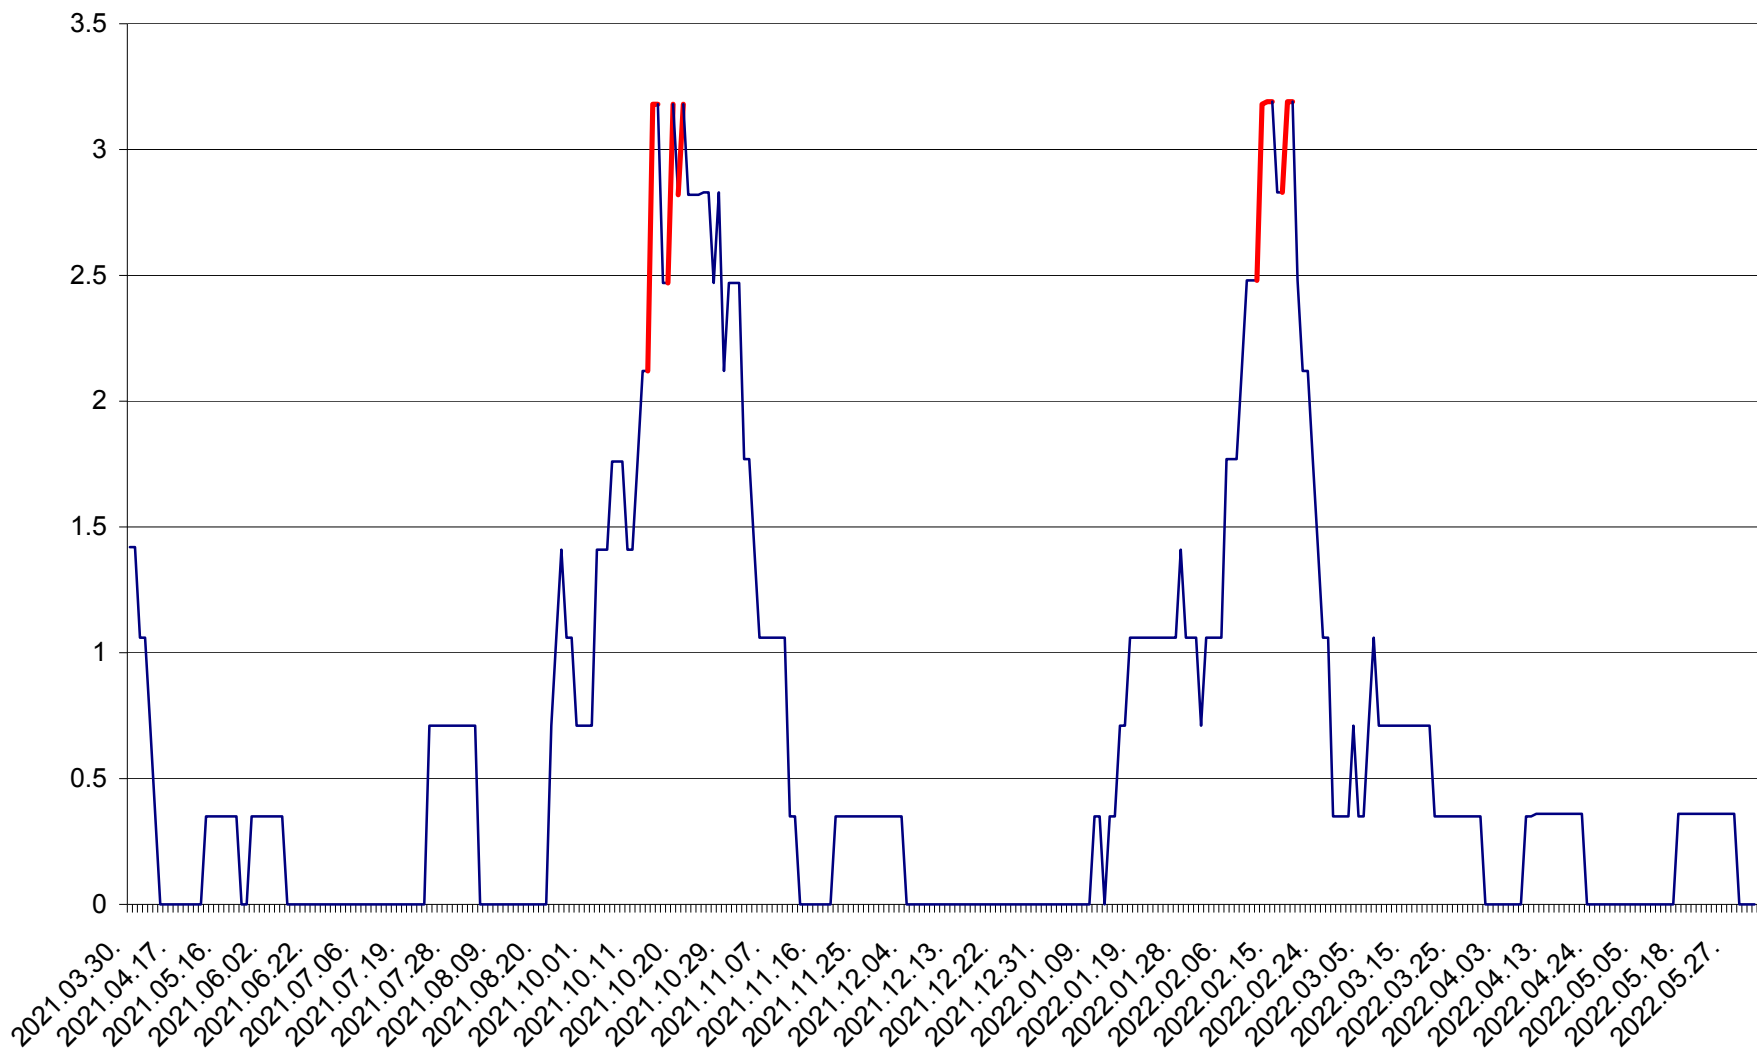

PORUMBENI - Evolutia incidentei cumulate pe 14 zile la ‰ de locuitori
2021.04.01. - 2022.06.06.