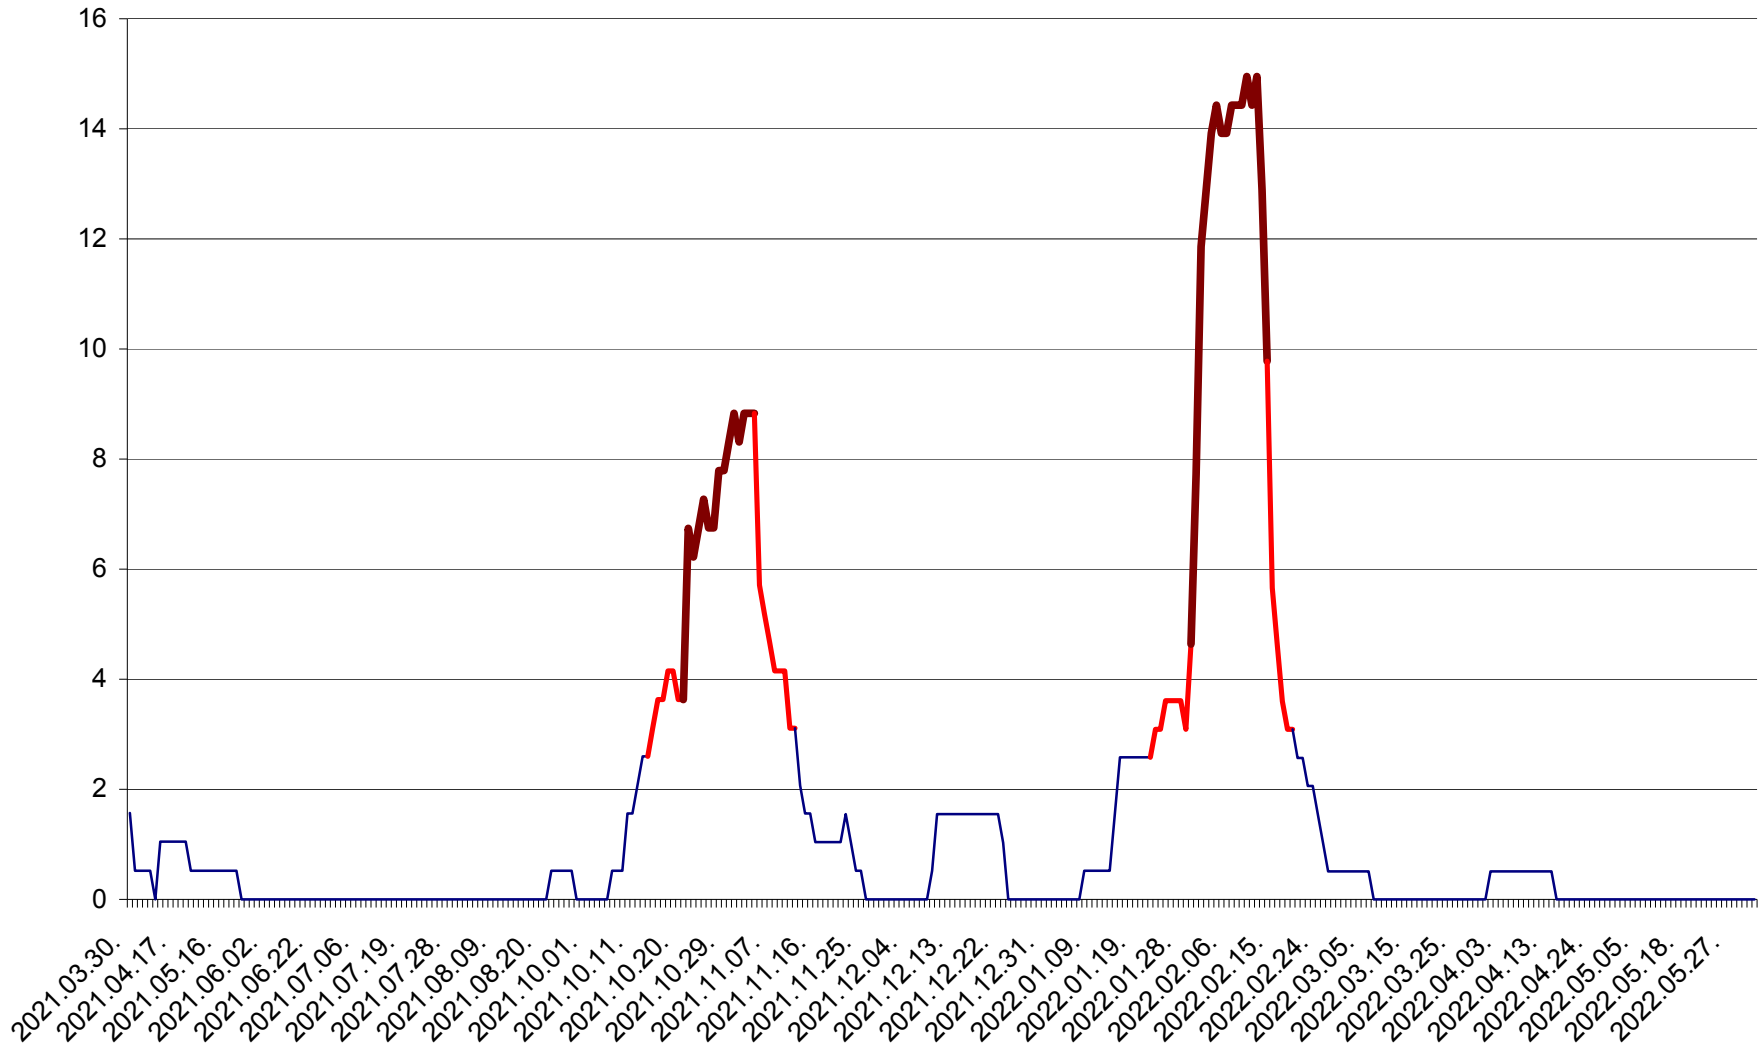

MIHĂILENI - Evolutia incidentei cumulate pe 14 zile la ‰ de locuitori
2021.04.01. - 2022.06.06.

MUGENI - Evolutia incidentei cumulate pe 14 zile la ‰ de locuitori
2021.04.01. - 2022.06.06.

OCLAND - Evolutia incidentei cumulate pe 14 zile la ‰ de locuitori
2021.04.01. - 2022.06.06.

MUNICIPIUL ODORHEIU SECUIESC - Evolutia incidentei cumulate pe 14 zile la % de locuitori
2021.04.01. - 2022.06.06.

PĂULENI-CIUC - Evolutia incidentei cumulate pe 14 zile la % de locuitori
2021.04.01. - 2022.06.06.

PLĂIEȘII DE JOS - Evolutia incidentei cumulate pe 14 zile la ‰ de locuitori
2021.04.01. - 2022.06.06.

PORUMBENI - Evolutia incidentei cumulate pe 14 zile la ‰ de locuitori
2021.04.01. - 2022.06.06.

PRAID - Evolutia incidentei cumulate pe 14 zile la ‰ de locuitori
2021.04.01. - 2022.06.06.

RACU - Evolutia incidentei cumulate pe 14 zile la ‰ de locuitori
2021.04.01. - 2022.06.06.

REMETEA - Evolutia incidentei cumulate pe 14 zile la ‰ de locuitori
2021.04.01. - 2022.06.06.

SĂCEL - Evolutia incidentei cumulate pe 14 zile la ‰ de locuitori
2021.04.01. - 2022.06.06.