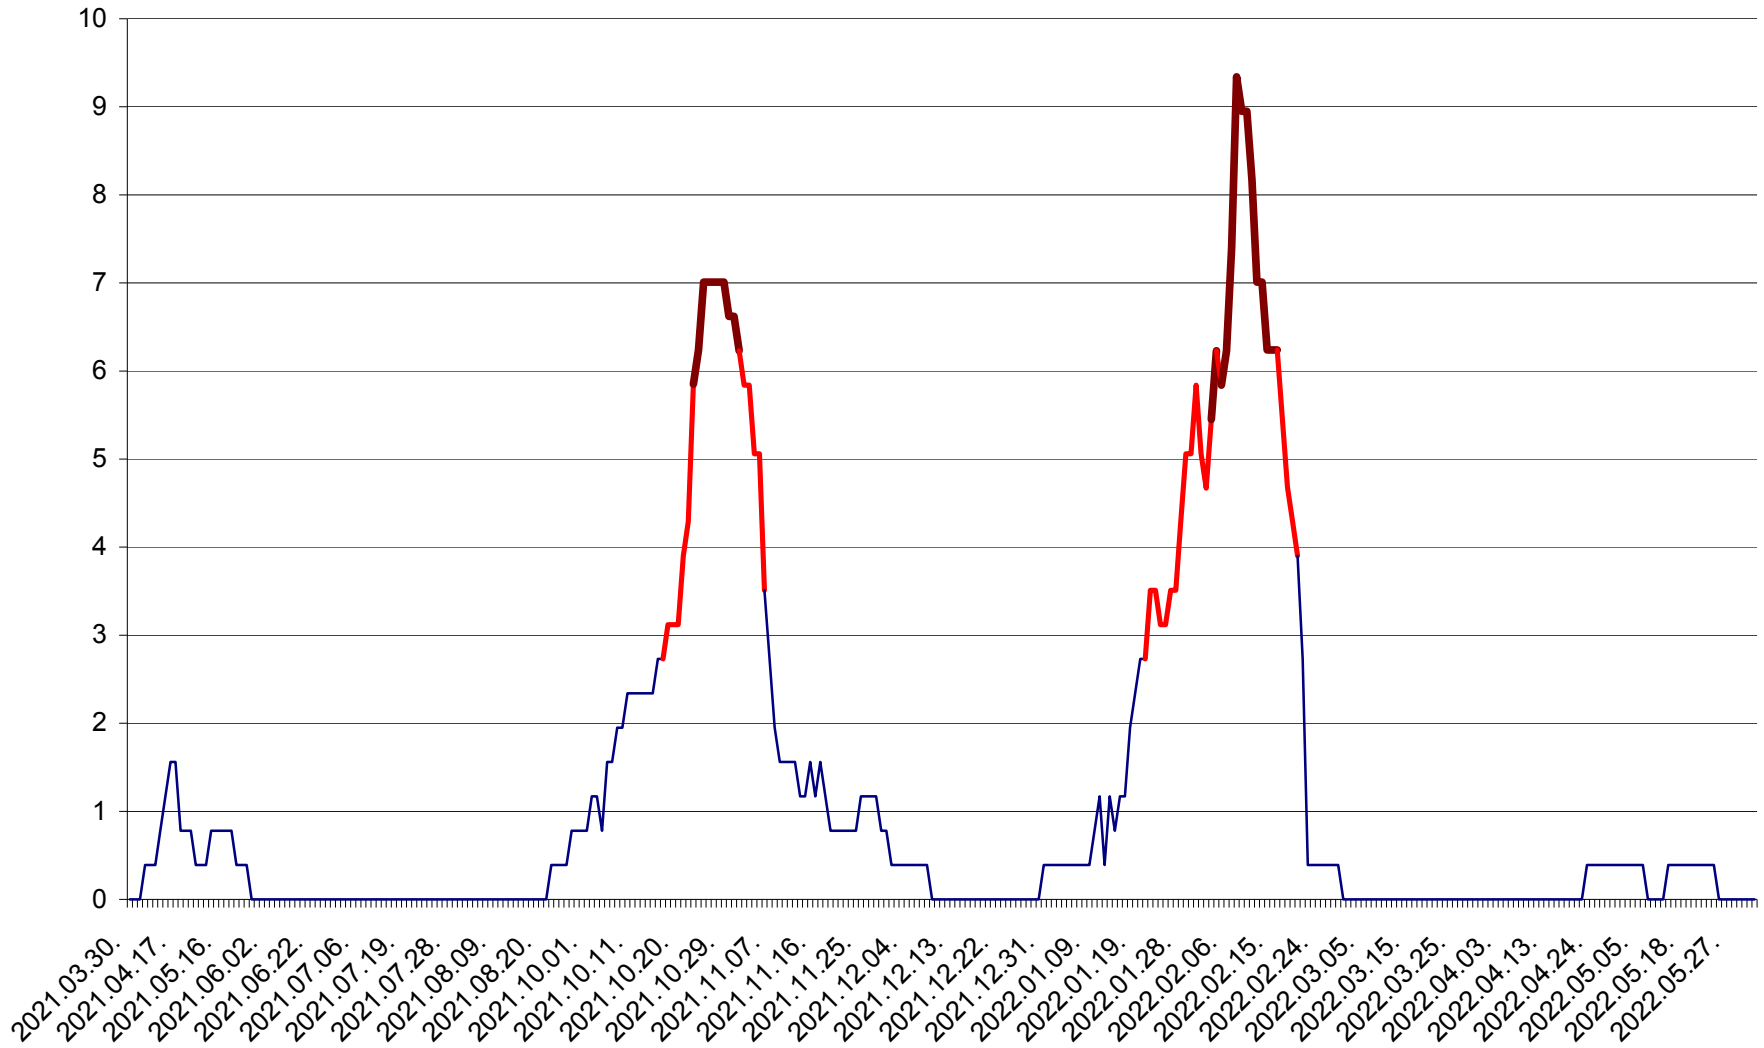

ȘIMONEȘTI - Evolutia incidentei cumulate pe 14 zile la ‰ de locuitori
2021.04.01. - 2022.06.06.

SUBCETATE - Evolutia incidentei cumulate pe 14 zile la ‰ de locuitori
2021.04.01. - 2022.06.06.

SUSENI - Evolutia incidentei cumulate pe 14 zile la ‰ de locuitori
2021.04.01. - 2022.06.06.

TOMEȘTI - Evolutia incidentei cumulate pe 14 zile la ‰ de locuitori
2021.04.01. - 2022.06.06.

MUNICIPIUL TOPLIȚA - Evolutia incidentei cumulate pe 14 zile la ‰ de locuitori
2021.04.01. - 2022.06.06.

TULGHEȘ - Evolutia incidentei cumulate pe 14 zile la ‰ de locuitori
2021.04.01. - 2022.06.06.