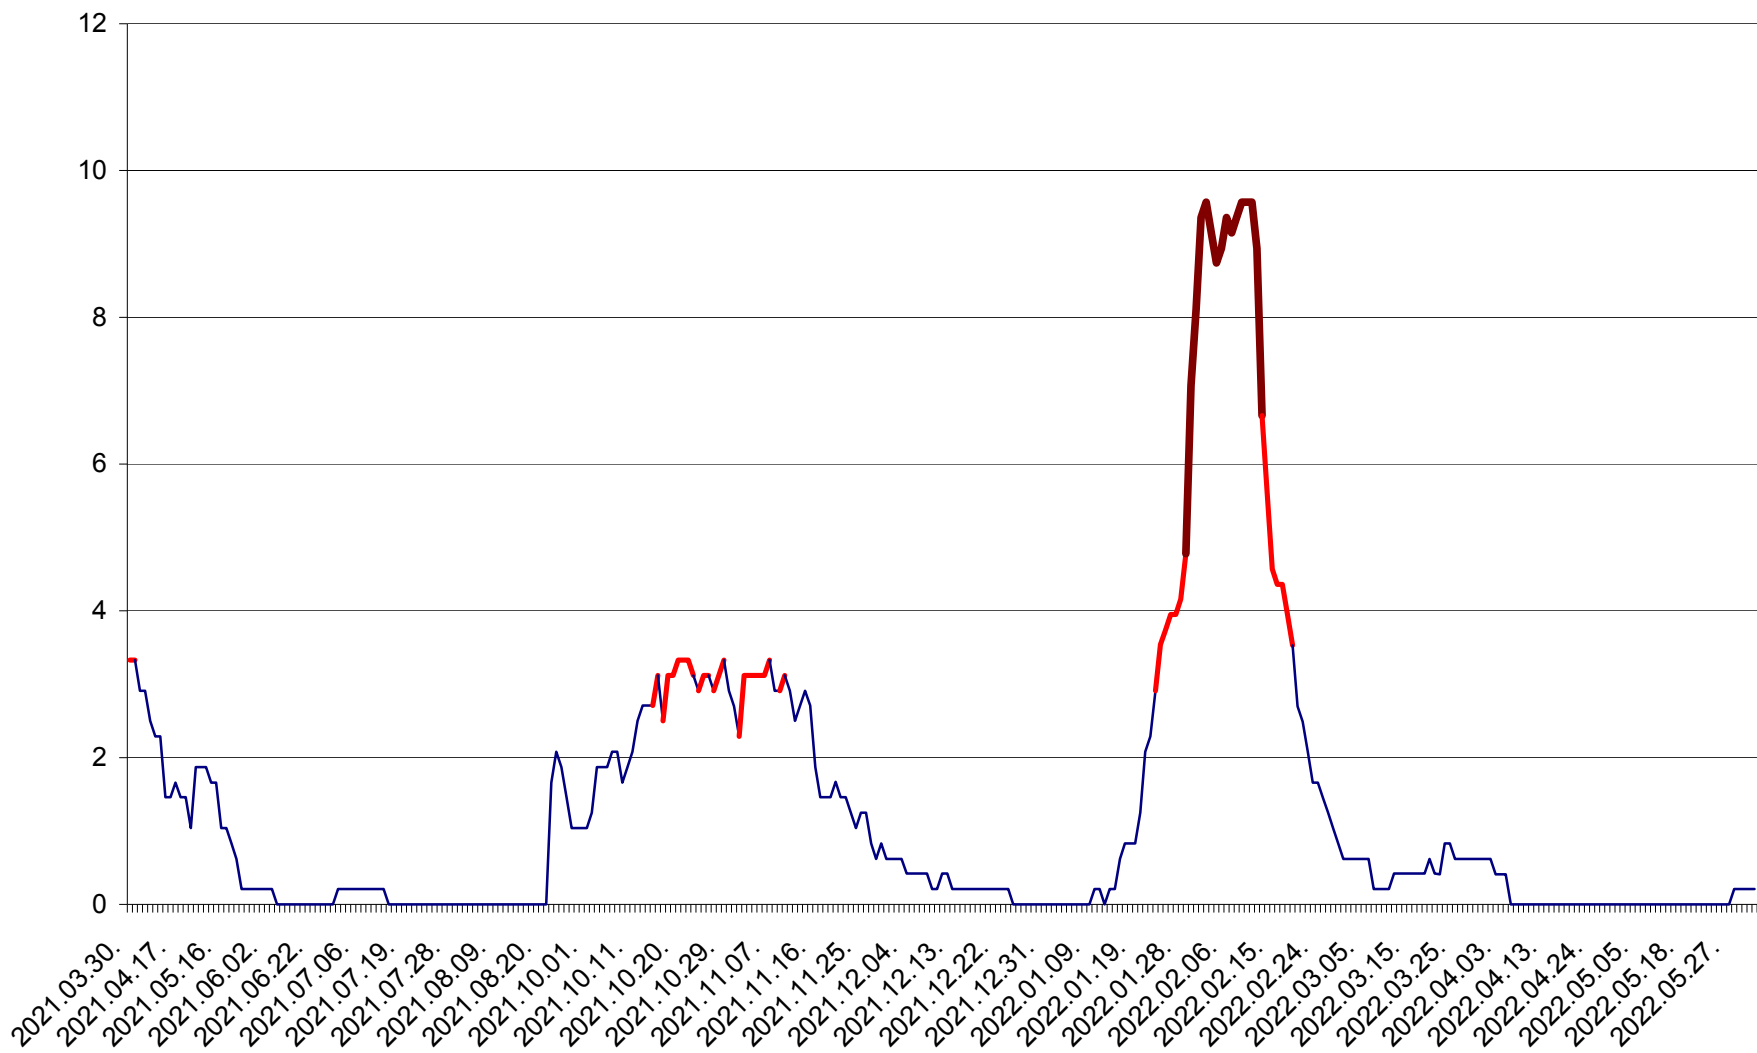

MUNICIPIUL GHEORGHENI - Evolutia incidentei cumulate pe 14 zile la ‰ de locuitori
2021.04.01. - 2022.06.06.

JOSENI - Evolutia incidentei cumulate pe 14 zile la ‰ de locuitori
2021.04.01. - 2022.06.06.

LĂZAREA - Evolutia incidentei cumulate pe 14 zile la % de locuitori
2021.04.01. - 2022.06.06.

LELICENI - Evolutia incidentei cumulate pe 14 zile la ‰ de locuitori
2021.04.01. - 2022.06.06.

LUETA - Evolutia incidentei cumulate pe 14 zile la ‰ de locuitori
2021.04.01. - 2022.06.06.

LUNCA DE JOS - Evolutia incidentei cumulate pe 14 zile la ‰ de locuitori
2021.04.01. - 2022.06.06.

LUNCA DE SUS - Evolutia incidentei cumulate pe 14 zile la ‰ de locuitori
2021.04.01. - 2022.06.06.

LUPENI - Evolutia incidentei cumulate pe 14 zile la ‰ de locuitori
2021.04.01. - 2022.06.06.

MĂDĂRAȘ - Evolutia incidentei cumulate pe 14 zile la ‰ de locuitori
2021.04.01. - 2022.06.06.