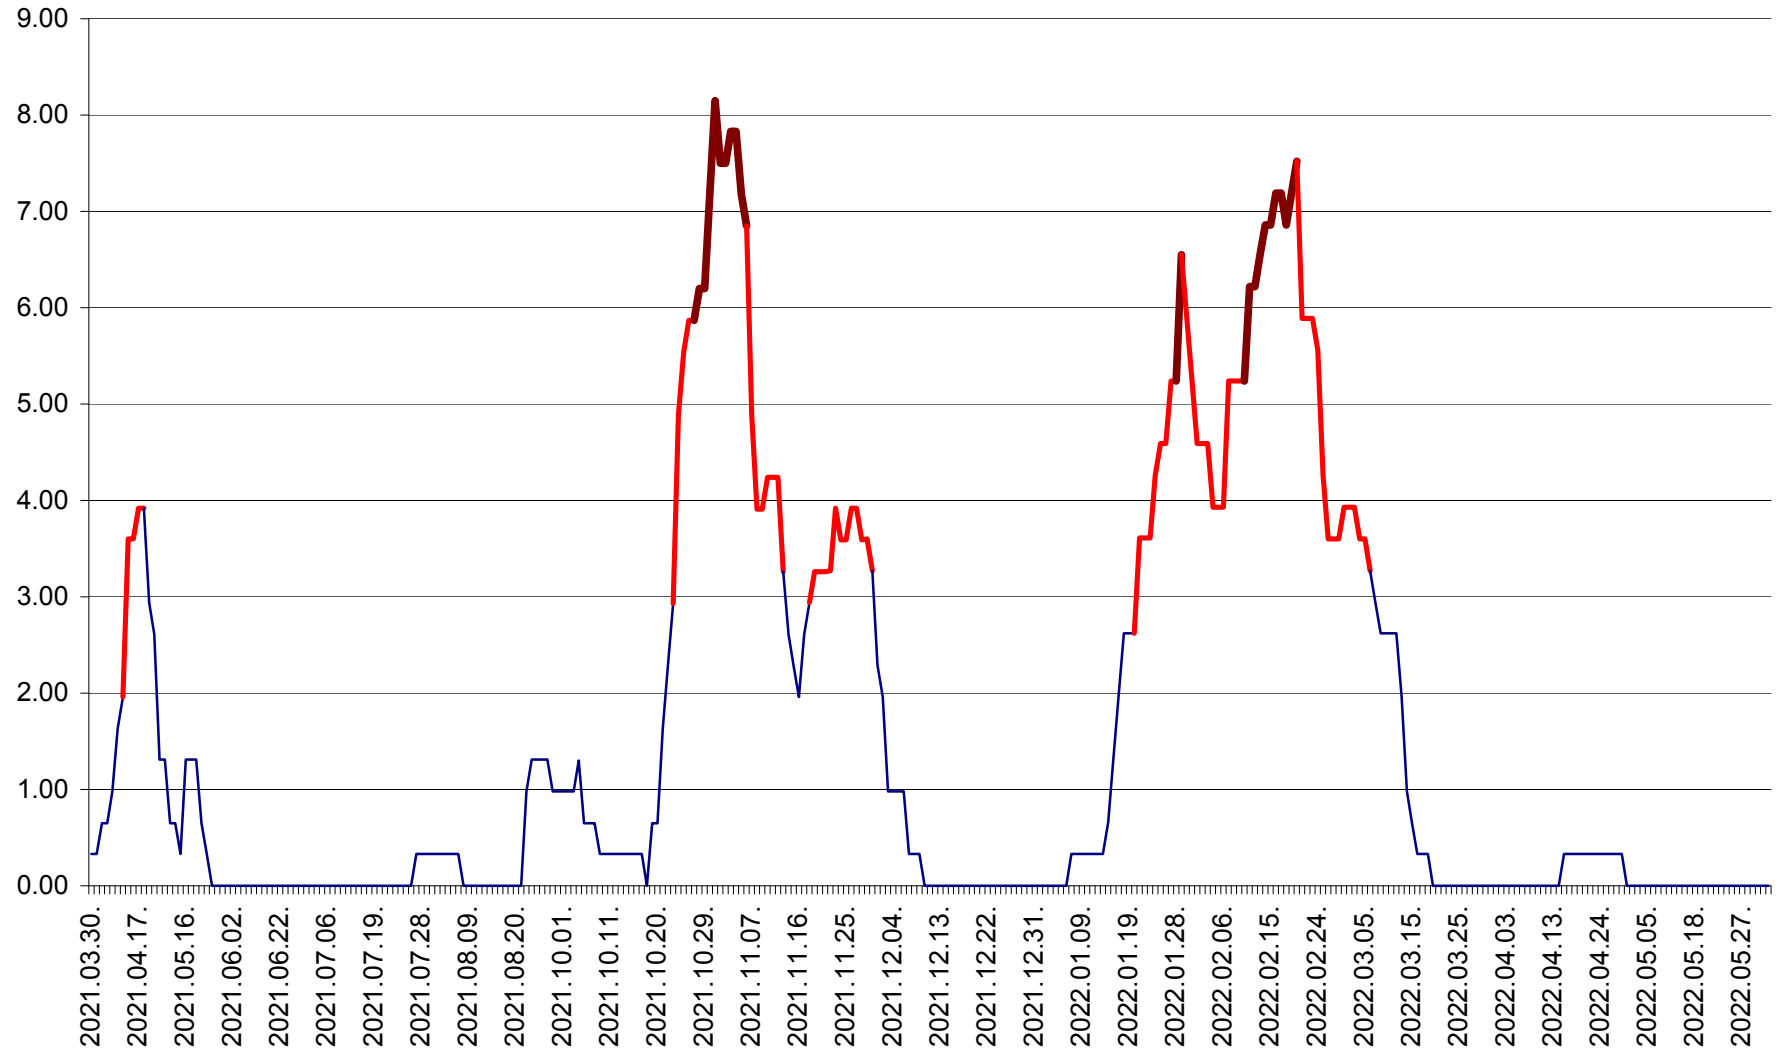

ATID - Evolutia incidentei cumulate pe 14 zile la % de locuitori
2021.04.01. - 2022.06.06.

AVRĂMEȘTI - Evolutia incidentei cumulate pe 14 zile la ‰ de locuitori
2021.04.01. - 2022.06.06.

ORAȘ BĂILE TUȘNAD - Evoluția incidenței cumulate pe 14 zile la ‰ de locuitori
2021.04.01. - 2022.06.06.

ORAȘ BĂLAN - Evoluția incidenței cumulate pe 14 zile la ‰ de locuitori
2021.04.01. - 2022.06.06.

BILBOR - Evolutia incidentei cumulate pe 14 zile la ‰ de locuitori
2021.04.01. - 2022.06.06.

ORAȘ BORSEC - Evolutia incidentei cumulate pe 14 zile la ‰ de locuitori
2021.04.01. - 2022.06.06.

BRĂDEȘTI - Evoluția incidenței cumulate pe 14 zile la ‰ de locuitori
2021.04.01. - 2022.06.06.

CĂPÂLNIȚA - Evoluția incidenței cumulate pe 14 zile la ‰ de locuitori
2021.04.01. - 2022.06.06.

CÂRȚA - Evolutia incidentei cumulate pe 14 zile la ‰ de locuitori
2021.04.01. - 2022.06.06.