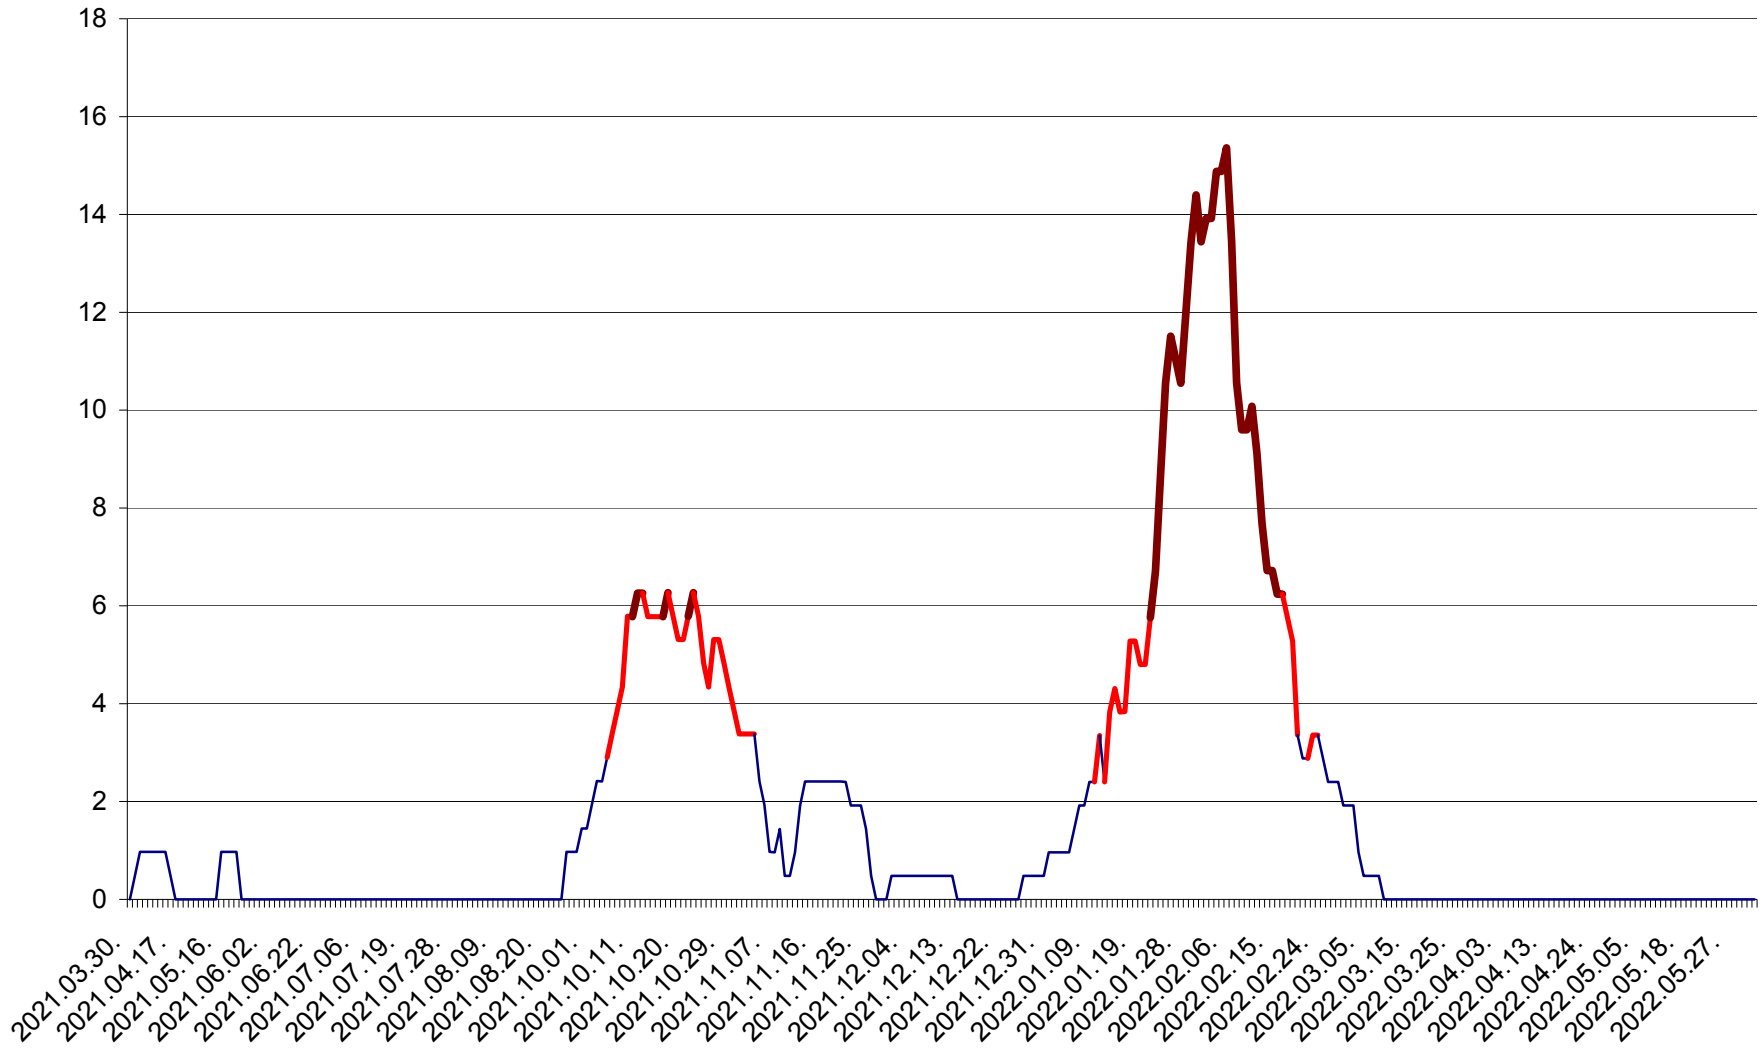

MĂRTINIȘ - Evolutia incidentei cumulate pe 14 zile la ‰ de locuitori
2021.04.01. - 2022.06.06.

MEREȘTI - Evolutia incidentei cumulate pe 14 zile la ‰ de locuitori
2021.04.01. - 2022.06.06.

MUNICIPIUL MIERCUREA-CIUC - Evolutia incidentei cumulate pe 14 zile la ‰ de locuitori
2021.04.01. - 2022.06.06.

MIHĂILENI - Evolutia incidentei cumulate pe 14 zile la ‰ de locuitori
2021.04.01. - 2022.06.06.

MUGENI - Evolutia incidentei cumulate pe 14 zile la ‰ de locuitori
2021.04.01. - 2022.06.06.

OCLAND - Evolutia incidentei cumulate pe 14 zile la ‰ de locuitori
2021.04.01. - 2022.06.06.

MUNICIPIUL ODORHEIU SECUIESC - Evolutia incidentei cumulate pe 14 zile la % de locuitori
2021.04.01. - 2022.06.06.

PĂULENI-CIUC - Evolutia incidentei cumulate pe 14 zile la % de locuitori
2021.04.01. - 2022.06.06.