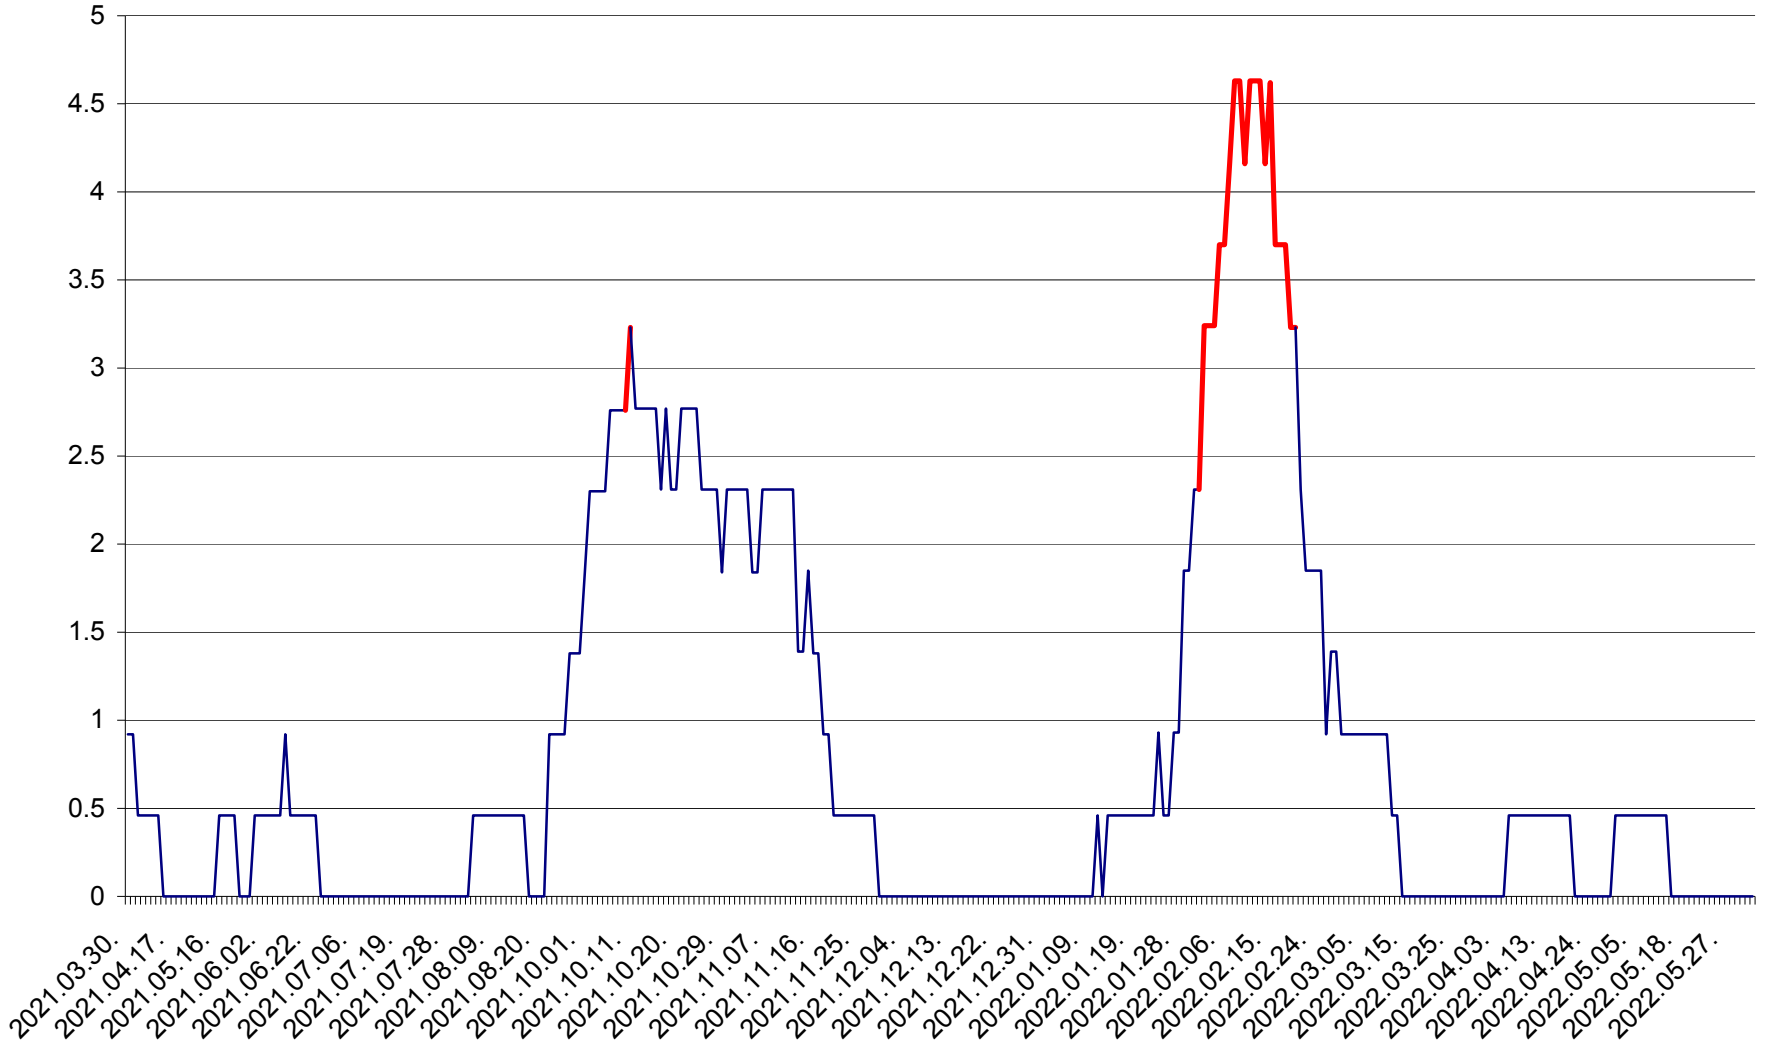

ȘIMONEȘTI - Evolutia incidentei cumulate pe 14 zile la ‰ de locuitori
2021.04.01. - 2022.06.06.

SUBCETATE - Evolutia incidentei cumulate pe 14 zile la ‰ de locuitori
2021.04.01. - 2022.06.06.

SUSENI - Evolutia incidentei cumulate pe 14 zile la ‰ de locuitori
2021.04.01. - 2022.06.06.

TOMEȘTI - Evolutia incidentei cumulate pe 14 zile la ‰ de locuitori
2021.04.01. - 2022.06.06.

MUNICIPIUL TOPLIȚA - Evolutia incidentei cumulate pe 14 zile la ‰ de locuitori
2021.04.01. - 2022.06.06.

TULGHEȘ - Evolutia incidentei cumulate pe 14 zile la ‰ de locuitori
2021.04.01. - 2022.06.06.

TUȘNAD - Evolutia incidentei cumulate pe 14 zile la ‰ de locuitori
2021.04.01. - 2022.06.06.

ULIEȘ - Evoluția incidenței cumulate pe 14 zile la ‰ de locuitori
2021.04.01. - 2022.06.06.

VĂRȘAG - Evolutia incidentei cumulate pe 14 zile la ‰ de locuitori
2021.04.01. - 2022.06.06.