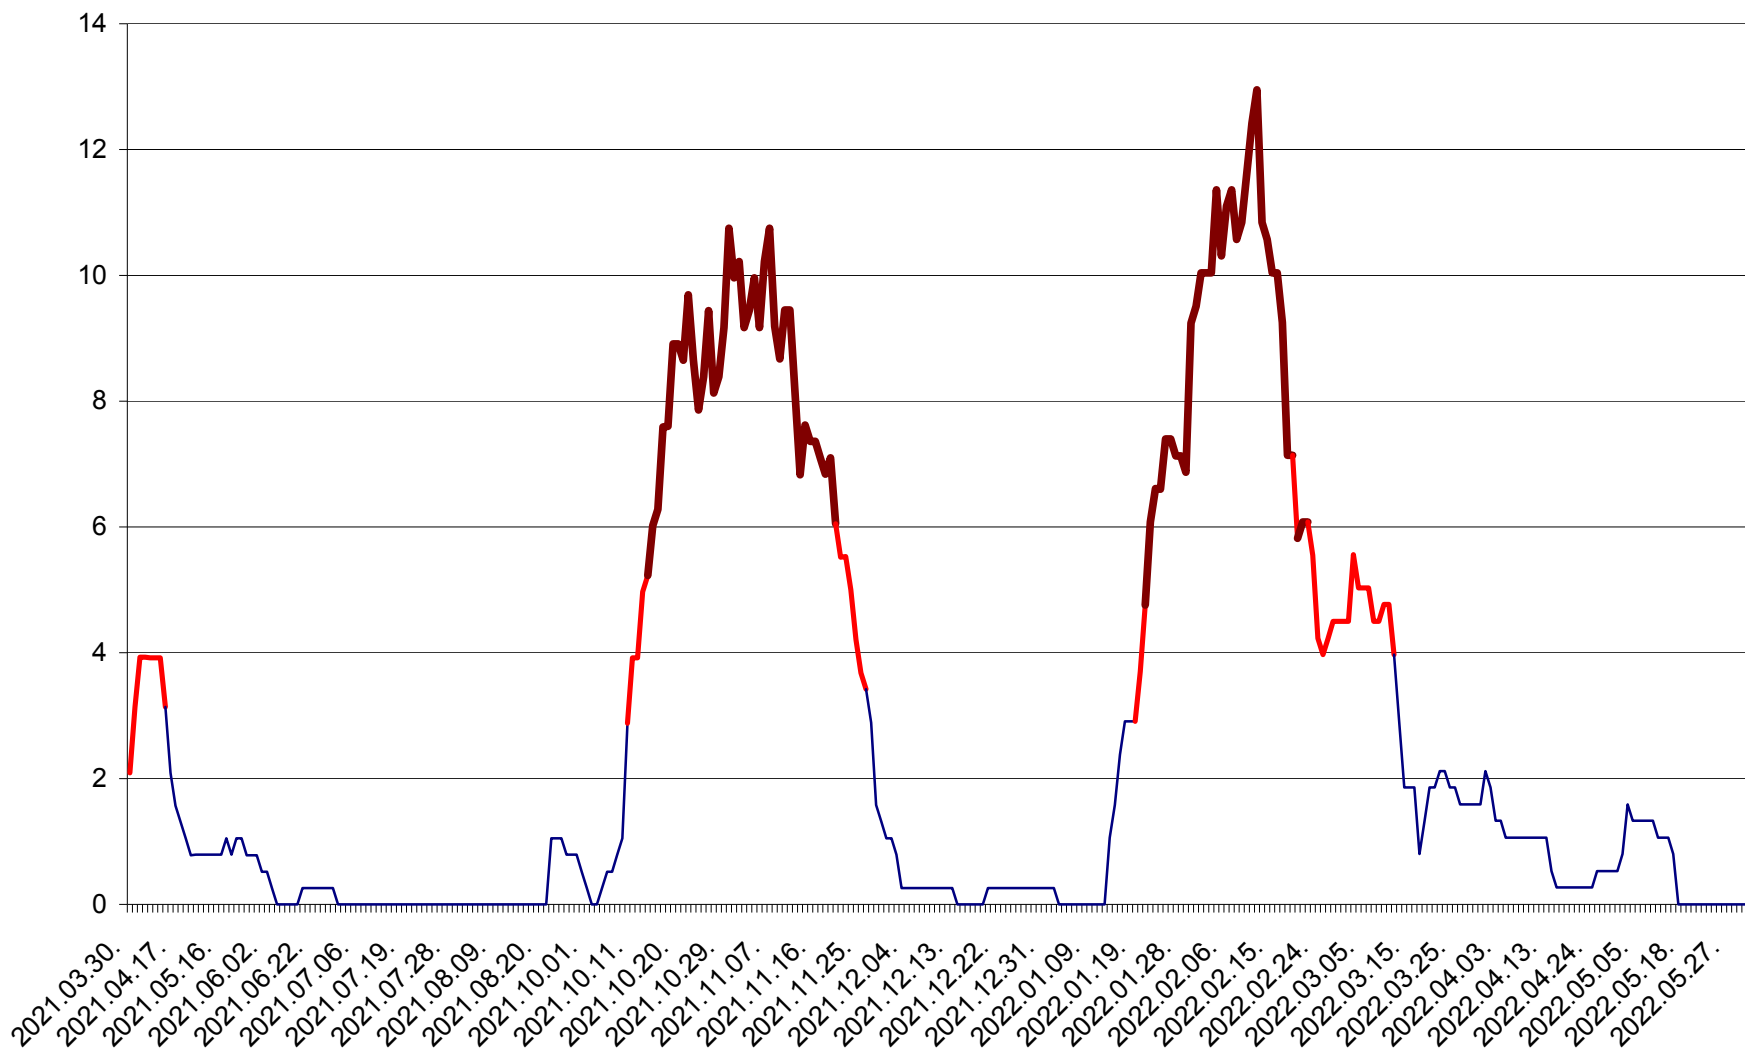

RACU - Evolutia incidentei cumulate pe 14 zile la ‰ de locuitori
2021.04.01. - 2022.06.06.

REMETEA - Evolutia incidentei cumulate pe 14 zile la ‰ de locuitori
2021.04.01. - 2022.06.06.

SĂCEL - Evolutia incidentei cumulate pe 14 zile la ‰ de locuitori
2021.04.01. - 2022.06.06.

SÂNCRĂIENI - Evolutia incidentei cumulate pe 14 zile la ‰ de locuitori
2021.04.01. - 2022.06.06.

SÂNDOMINIC - Evolutia incidentei cumulate pe 14 zile la ‰ de locuitori
2021.04.01. - 2022.06.06.

SÂNMARTIN - Evolutia incidentei cumulate pe 14 zile la ‰ de locuitori
2021.04.01. - 2022.06.06.

SÂNSIMION - Evolutia incidentei cumulate pe 14 zile la ‰ de locuitori
2021.04.01. - 2022.06.06.

SÂNTIMBRU - Evolutia incidentei cumulate pe 14 zile la ‰ de locuitori
2021.04.01. - 2022.06.06.

SĂRMAȘ - Evolutia incidentei cumulate pe 14 zile la ‰ de locuitori
2021.04.01. - 2022.06.06.