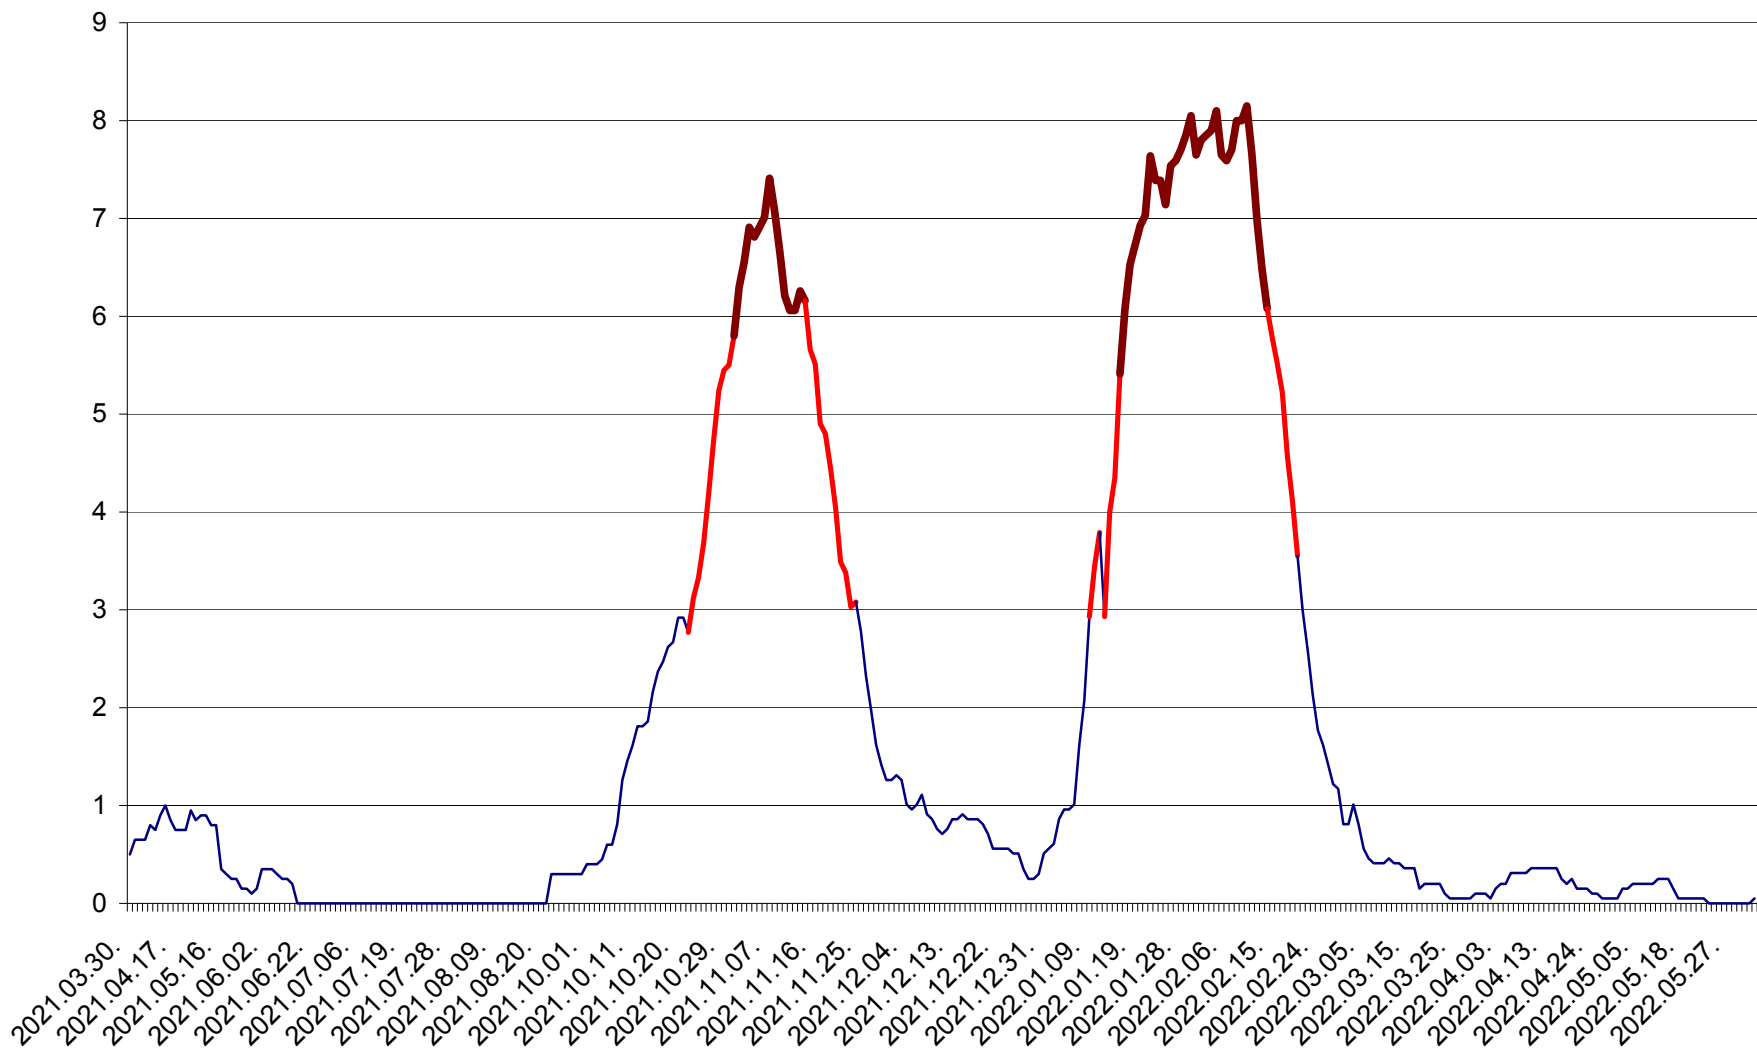

DÂRJIU - Evolutia incidentei cumulate pe 14 zile la ‰ de locuitori
2021.04.01. - 2022.06.06.

DEALU - Evolutia incidentei cumulate pe 14 zile la ‰ de locuitori
2021.04.01. - 2022.06.06.

DITRĂU - Evolutia incidentei cumulate pe 14 zile la ‰ de locuitori
2021.04.01. - 2022.06.06.

FELICENI - Evolutia incidentei cumulate pe 14 zile la % de locuitori
2021.04.01. - 2022.06.06.

FRUMOASA - Evolutia incidentei cumulate pe 14 zile la ‰ de locuitori
2021.04.01. - 2022.06.06.

GĂLĂUȚAȘ - Evoluția incidenței cumulate pe 14 zile la ‰ de locuitori
2021.04.01. - 2022.06.06.

MUNICIPIUL GHEORGHENI - Evolutia incidentei cumulate pe 14 zile la ‰ de locuitori
2021.04.01. - 2022.06.06.

JOSENI - Evolutia incidentei cumulate pe 14 zile la ‰ de locuitori
2021.04.01. - 2022.06.06.

LĂZAREA - Evolutia incidentei cumulate pe 14 zile la % de locuitori
2021.04.01. - 2022.06.06.

LELICENI - Evolutia incidentei cumulate pe 14 zile la ‰ de locuitori
2021.04.01. - 2022.06.06.

LUETA - Evolutia incidentei cumulate pe 14 zile la ‰ de locuitori
2021.04.01. - 2022.06.06.

LUNCA DE JOS - Evolutia incidentei cumulate pe 14 zile la ‰ de locuitori
2021.04.01. - 2022.06.06.