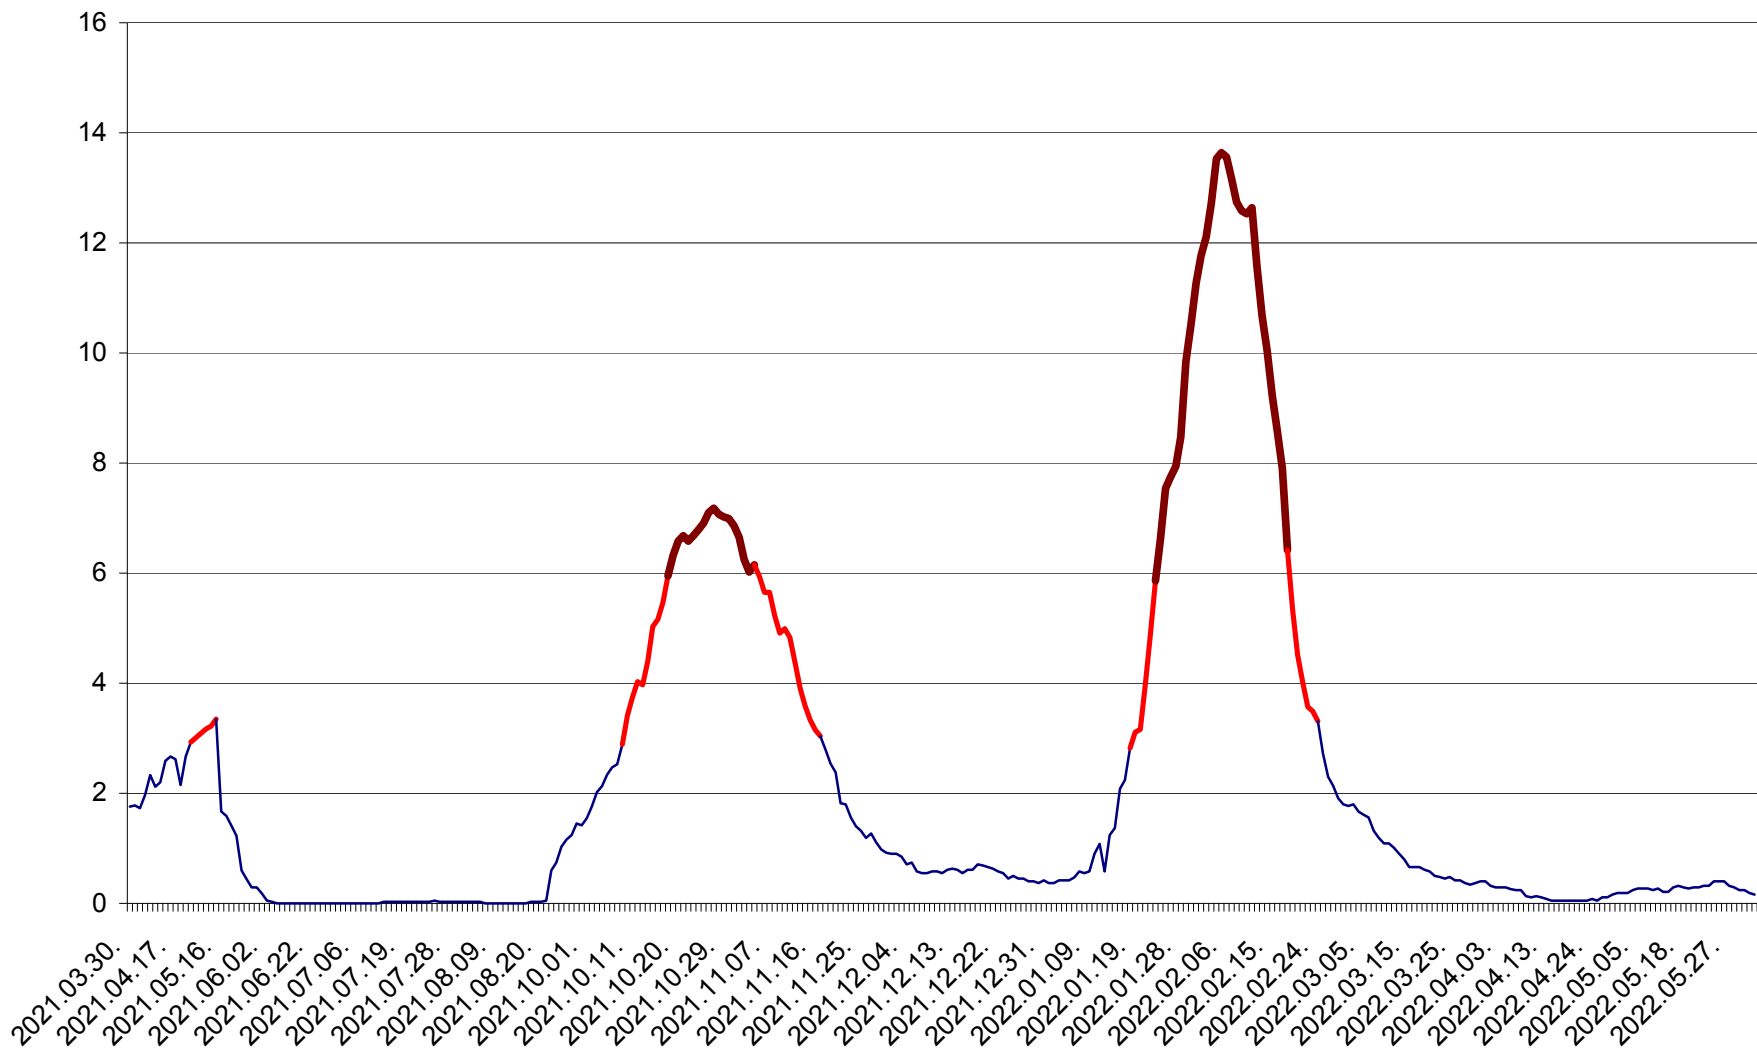

MĂRTINIȘ - Evolutia incidentei cumulate pe 14 zile la ‰ de locuitori
2021.04.01. - 2022.06.06.

MEREȘTI - Evolutia incidentei cumulate pe 14 zile la ‰ de locuitori
2021.04.01. - 2022.06.06.

MUNICIPIUL MIERCUREA-CIUC - Evolutia incidentei cumulate pe 14 zile la ‰ de locuitori
2021.04.01. - 2022.06.06.

MIHĂILENI - Evolutia incidentei cumulate pe 14 zile la ‰ de locuitori
2021.04.01. - 2022.06.06.

MUGENI - Evolutia incidentei cumulate pe 14 zile la ‰ de locuitori
2021.04.01. - 2022.06.06.

OCLAND - Evolutia incidentei cumulate pe 14 zile la ‰ de locuitori
2021.04.01. - 2022.06.06.

MUNICIPIUL ODORHEIU SECUIESC - Evolutia incidentei cumulate pe 14 zile la % de locuitori
2021.04.01. - 2022.06.06.

PĂULENI-CIUC - Evolutia incidentei cumulate pe 14 zile la % de locuitori
2021.04.01. - 2022.06.06.