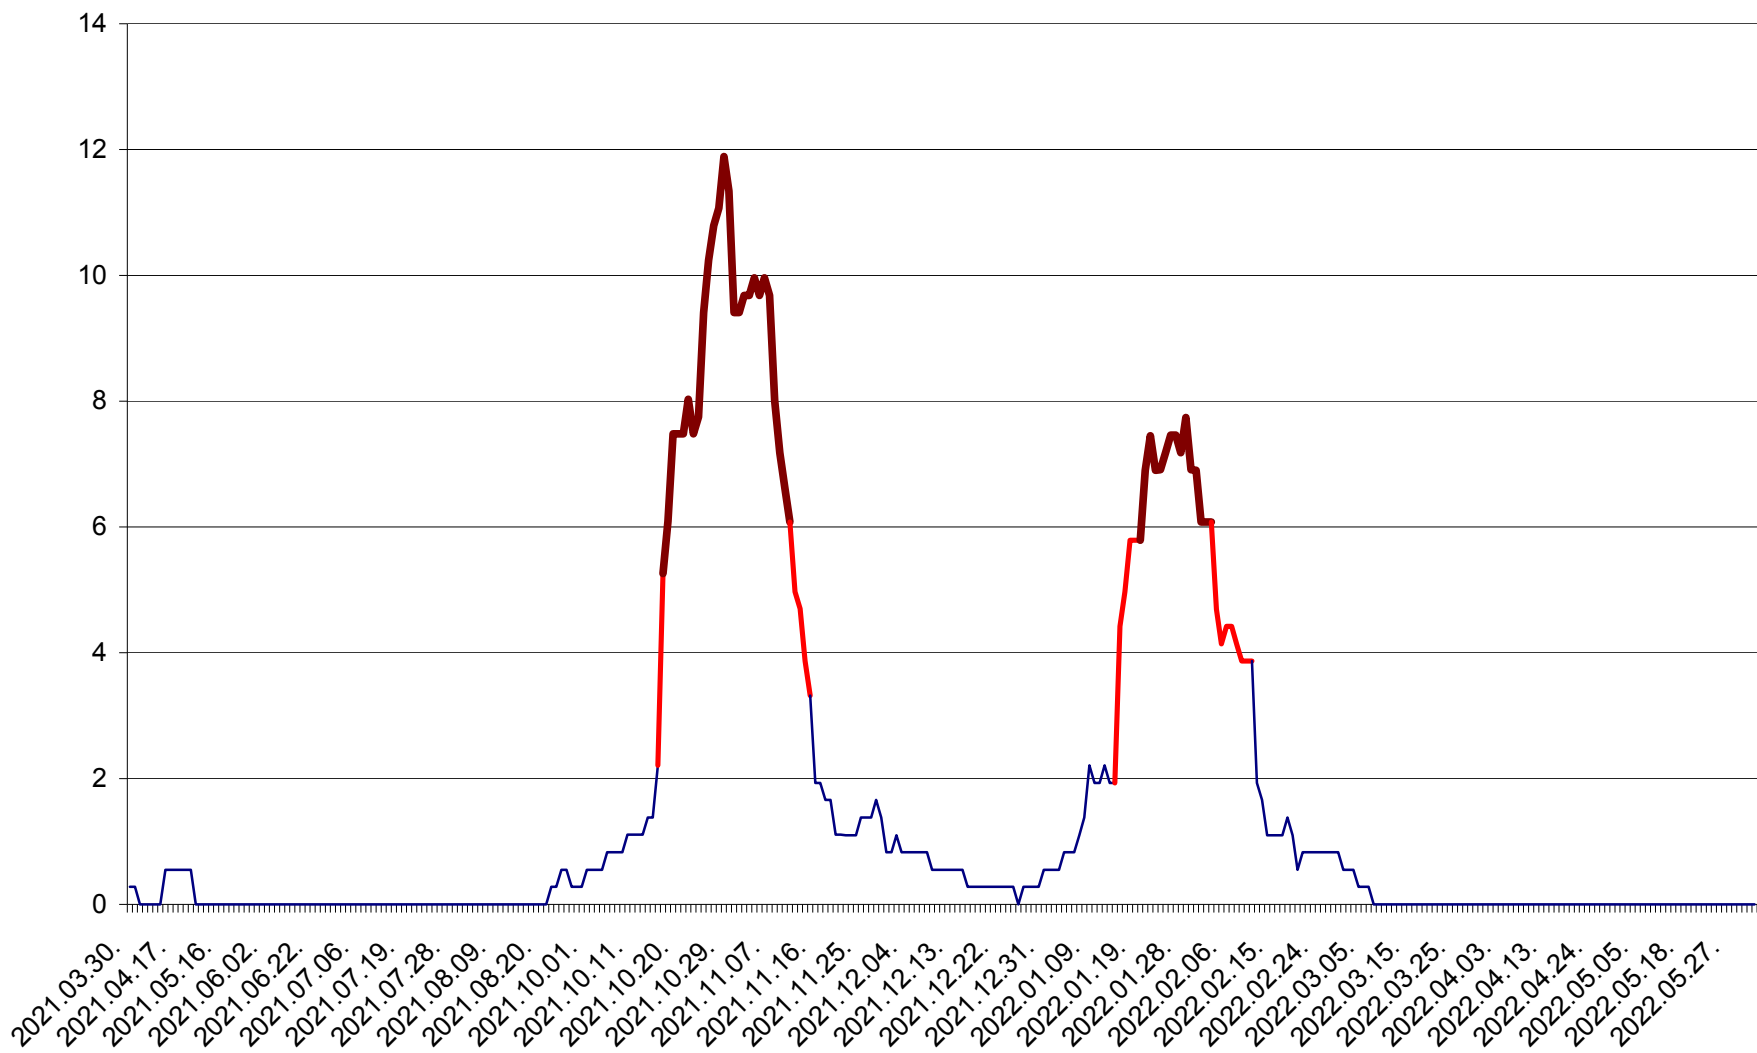

DÂRJIU - Evolutia incidentei cumulate pe 14 zile la ‰ de locuitori
2021.04.01. - 2022.06.06.

DEALU - Evolutia incidentei cumulate pe 14 zile la ‰ de locuitori
2021.04.01. - 2022.06.06.

DITRĂU - Evolutia incidentei cumulate pe 14 zile la ‰ de locuitori
2021.04.01. - 2022.06.06.

FELICENI - Evolutia incidentei cumulate pe 14 zile la % de locuitori
2021.04.01. - 2022.06.06.

FRUMOASA - Evolutia incidentei cumulate pe 14 zile la ‰ de locuitori
2021.04.01. - 2022.06.06.

GĂLĂUȚAȘ - Evoluția incidenței cumulate pe 14 zile la ‰ de locuitori
2021.04.01. - 2022.06.06.

MUNICIPIUL GHEORGHENI - Evolutia incidentei cumulate pe 14 zile la ‰ de locuitori
2021.04.01. - 2022.06.06.

JOSENI - Evolutia incidentei cumulate pe 14 zile la ‰ de locuitori
2021.04.01. - 2022.06.06.

LĂZAREA - Evolutia incidentei cumulate pe 14 zile la % de locuitori
2021.04.01. - 2022.06.06.

LELICENI - Evolutia incidentei cumulate pe 14 zile la ‰ de locuitori
2021.04.01. - 2022.06.06.

LUETA - Evolutia incidentei cumulate pe 14 zile la ‰ de locuitori
2021.04.01. - 2022.06.06.

LUNCA DE JOS - Evolutia incidentei cumulate pe 14 zile la ‰ de locuitori
2021.04.01. - 2022.06.06.