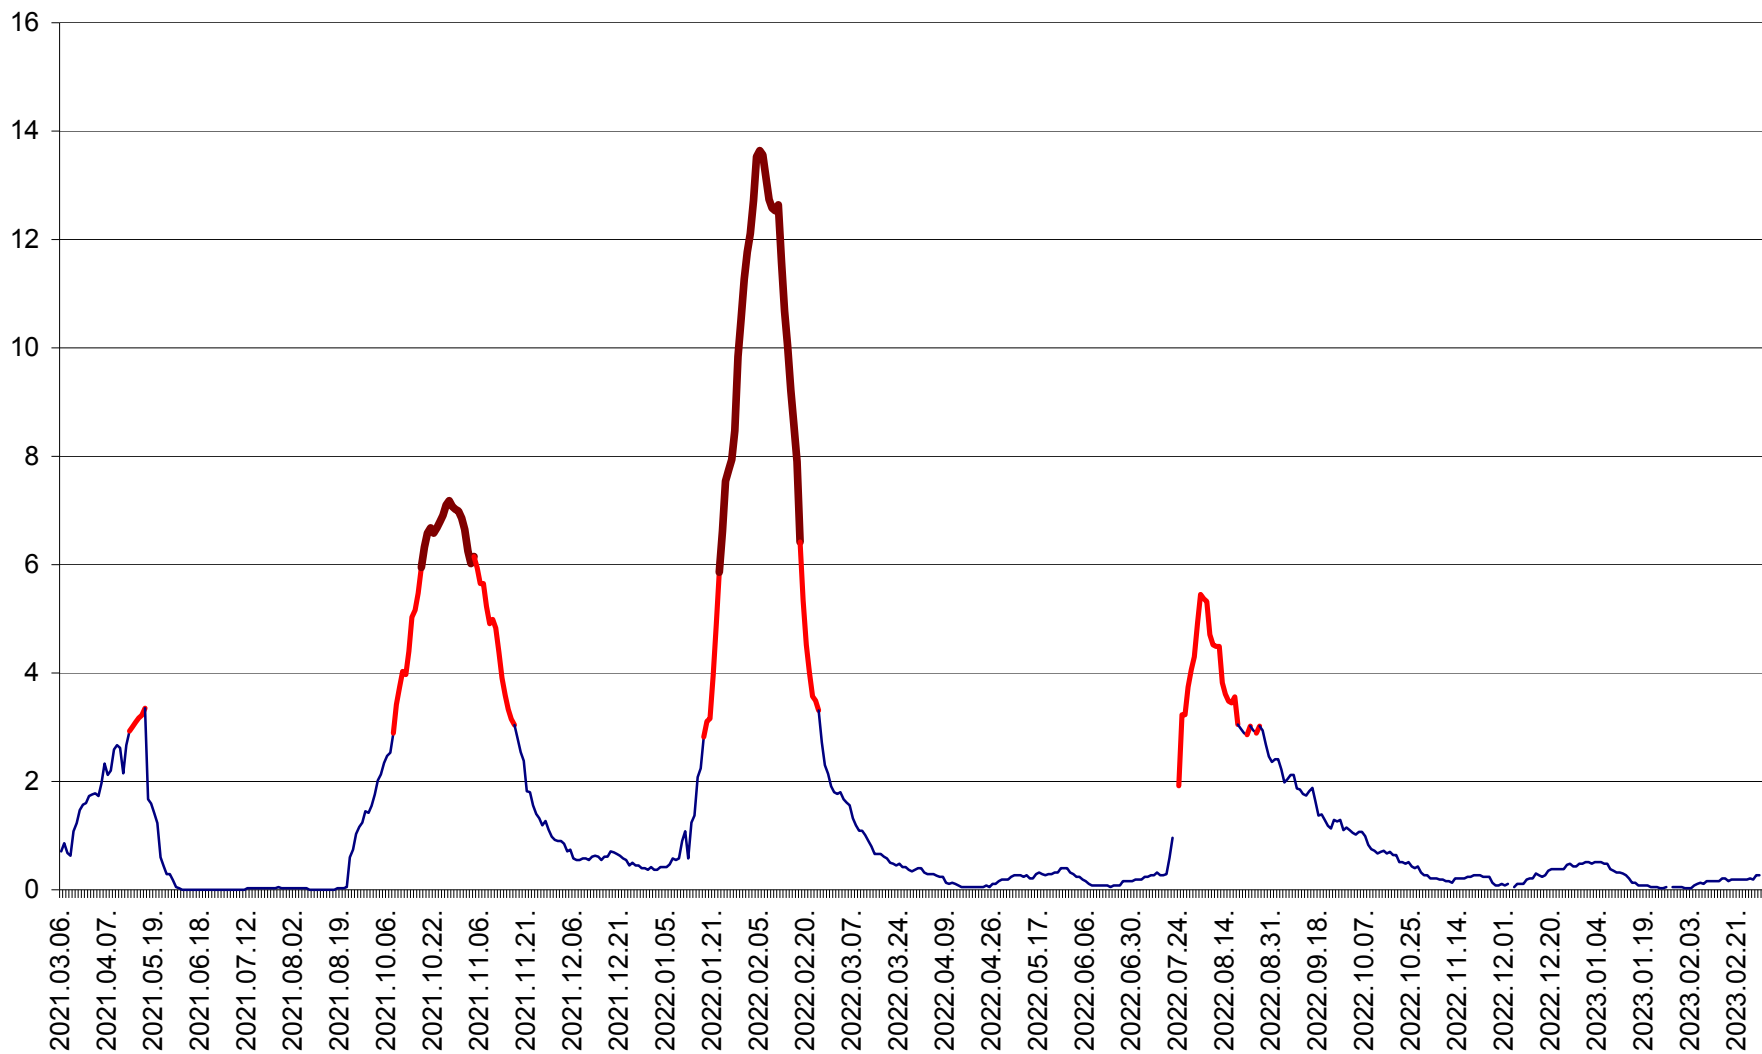

PĂULENI-CIUC - Evolutia incidentei cumulate pe 14 zile la ‰ de locuitori
2021.03.07. - 2023.03.07.