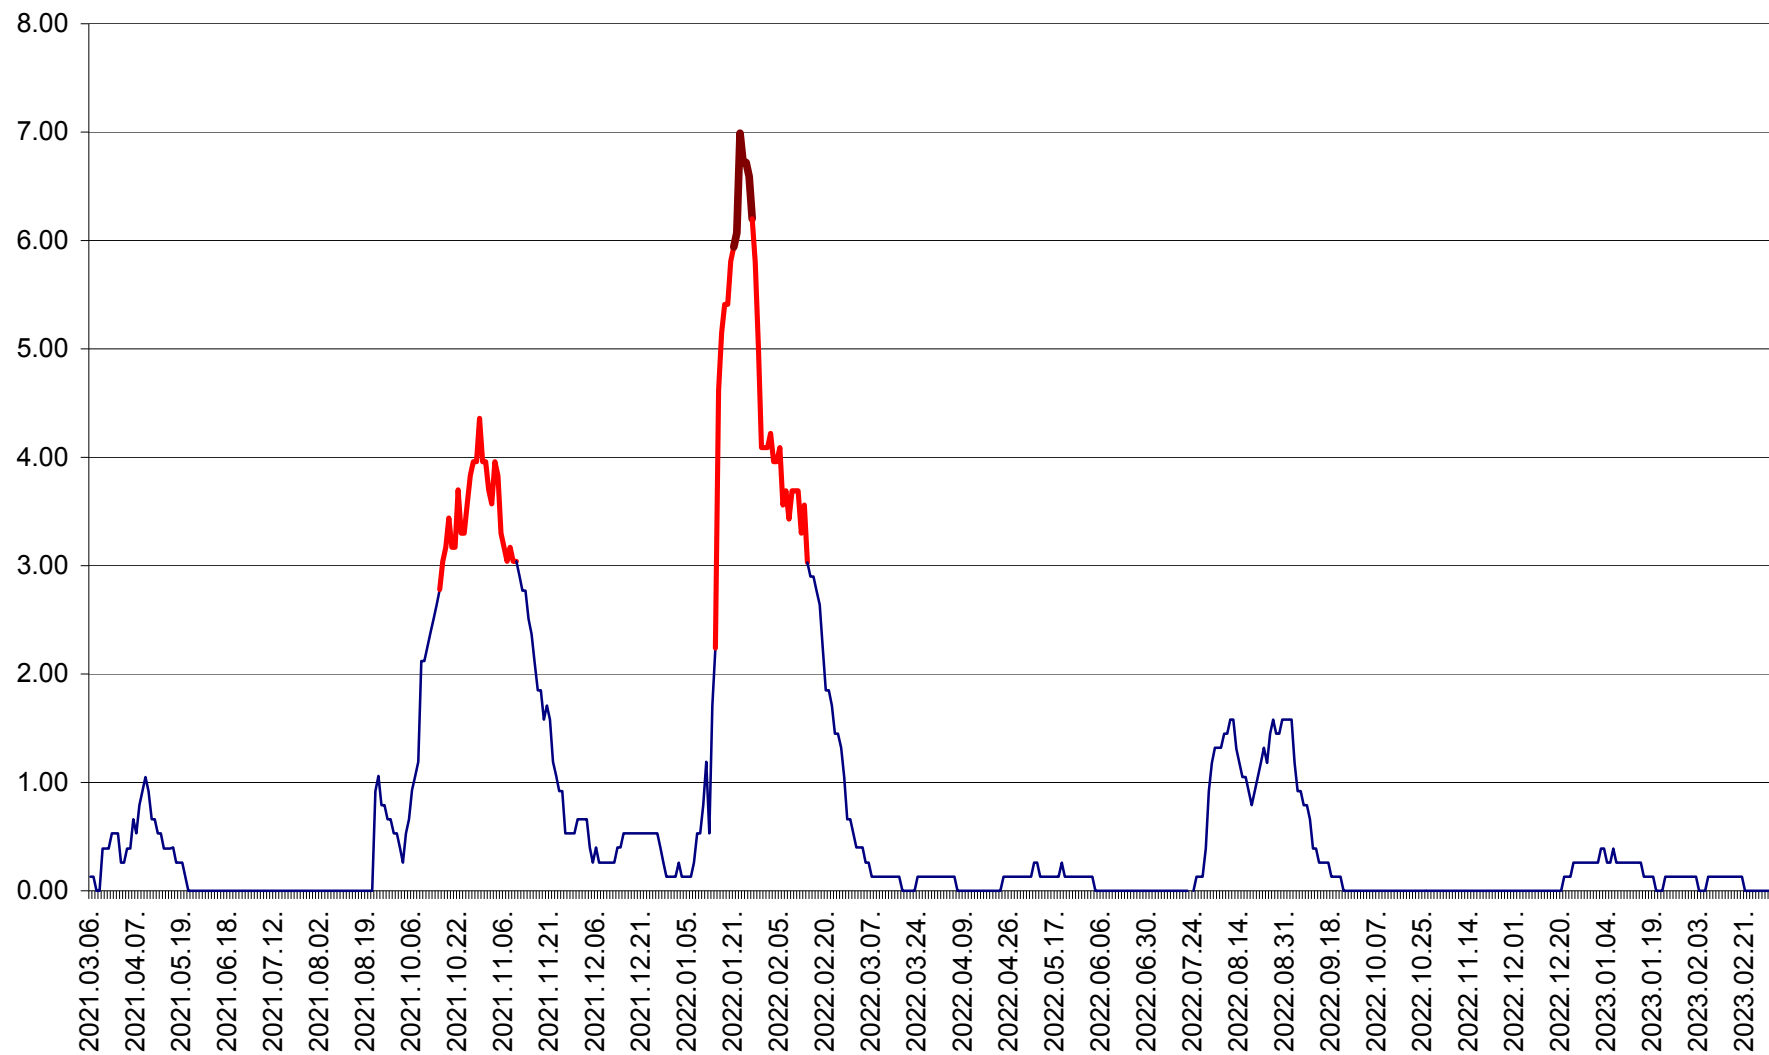

TUȘNAD - Evolutia incidentei cumulate pe 14 zile la ‰ de locuitori
2021.03.07. - 2023.03.07.

ULIEȘ - Evoluția incidenței cumulate pe 14 zile la ‰ de locuitori
2021.03.07. - 2023.03.07.

VĂRȘAG - Evolutia incidentei cumulate pe 14 zile la ‰ de locuitori
2021.03.07. - 2023.03.07.

ORAȘ VLĂHIȚA - Evolutia incidentei cumulate pe 14 zile la ‰ de locuitori
2021.03.07. - 2023.03.07.

VOȘLĂBENI - Evolutia incidentei cumulate pe 14 zile la ‰ de locuitori
2021.03.07. - 2023.03.07.

ZETEA - Evolutia incidentei cumulate pe 14 zile la ‰ de locuitori
2021.03.07. - 2023.03.07.