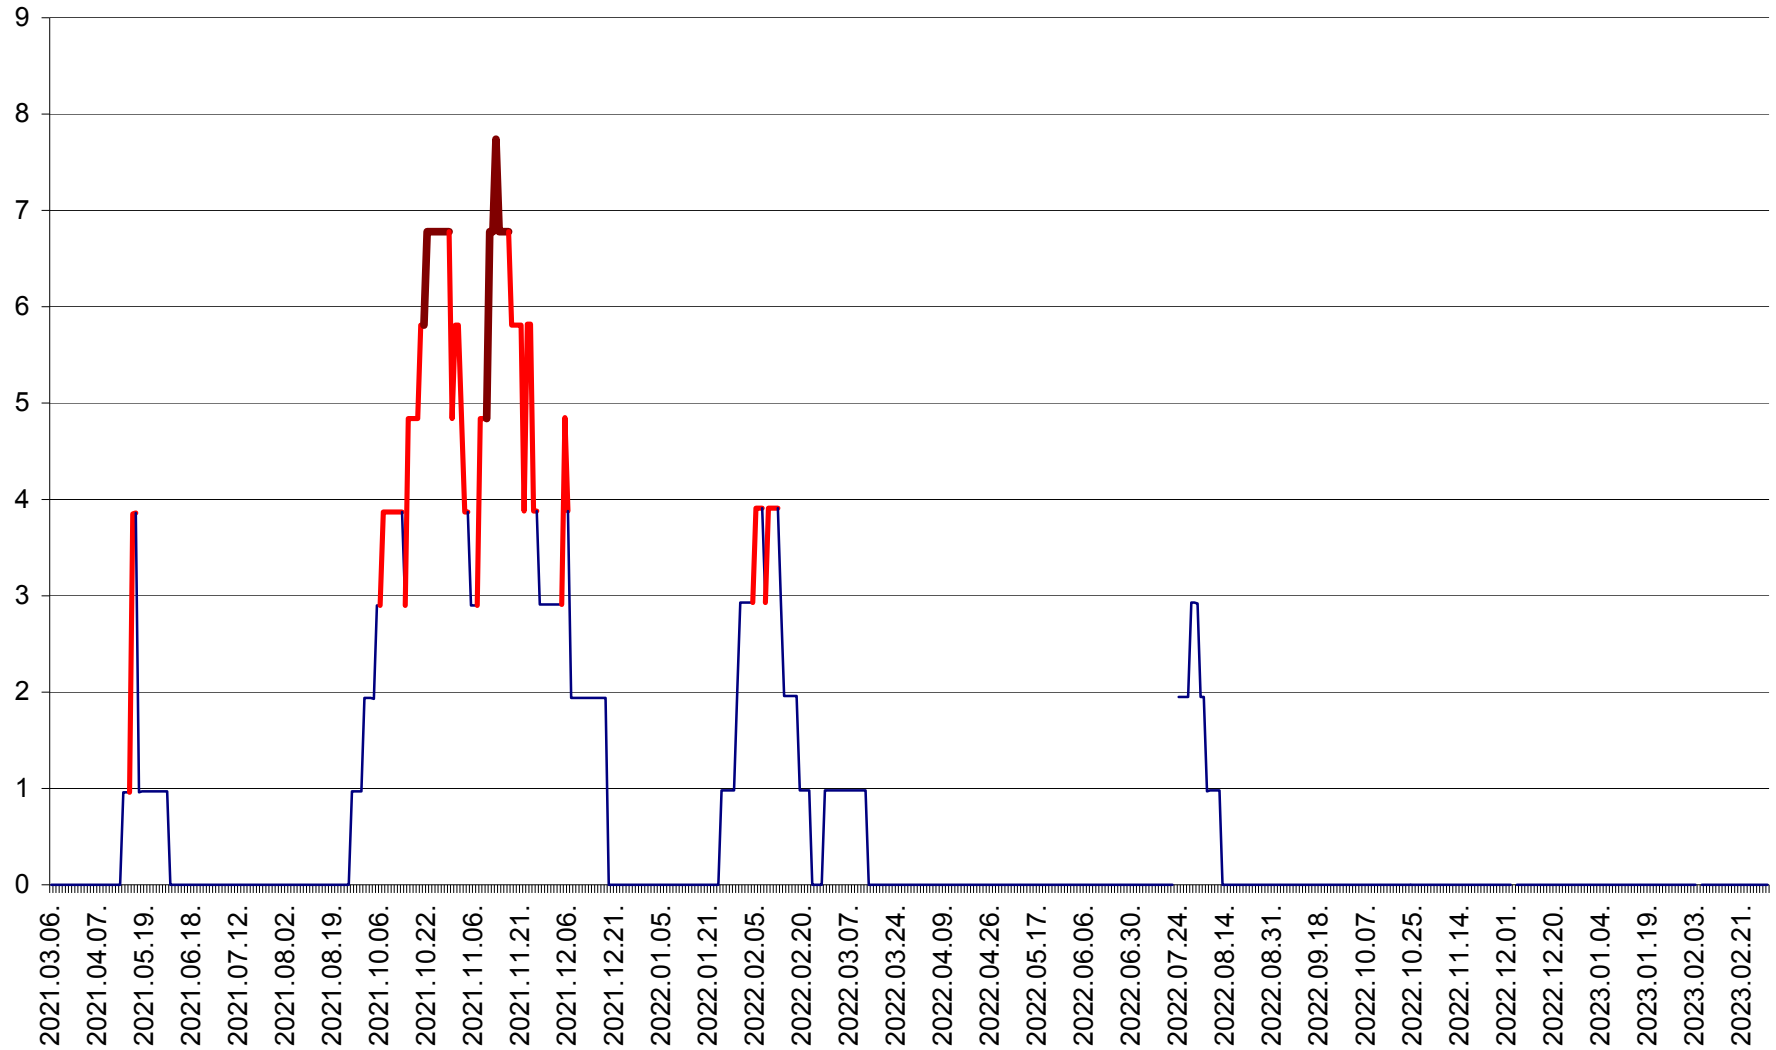

DEALU - Evolutia incidentei cumulate pe 14 zile la ‰ de locuitori
2021.03.07. - 2023.03.07.

DÂRJIU - Evolutia incidentei cumulate pe 14 zile la ‰ de locuitori
2021.03.07. - 2023.03.07.