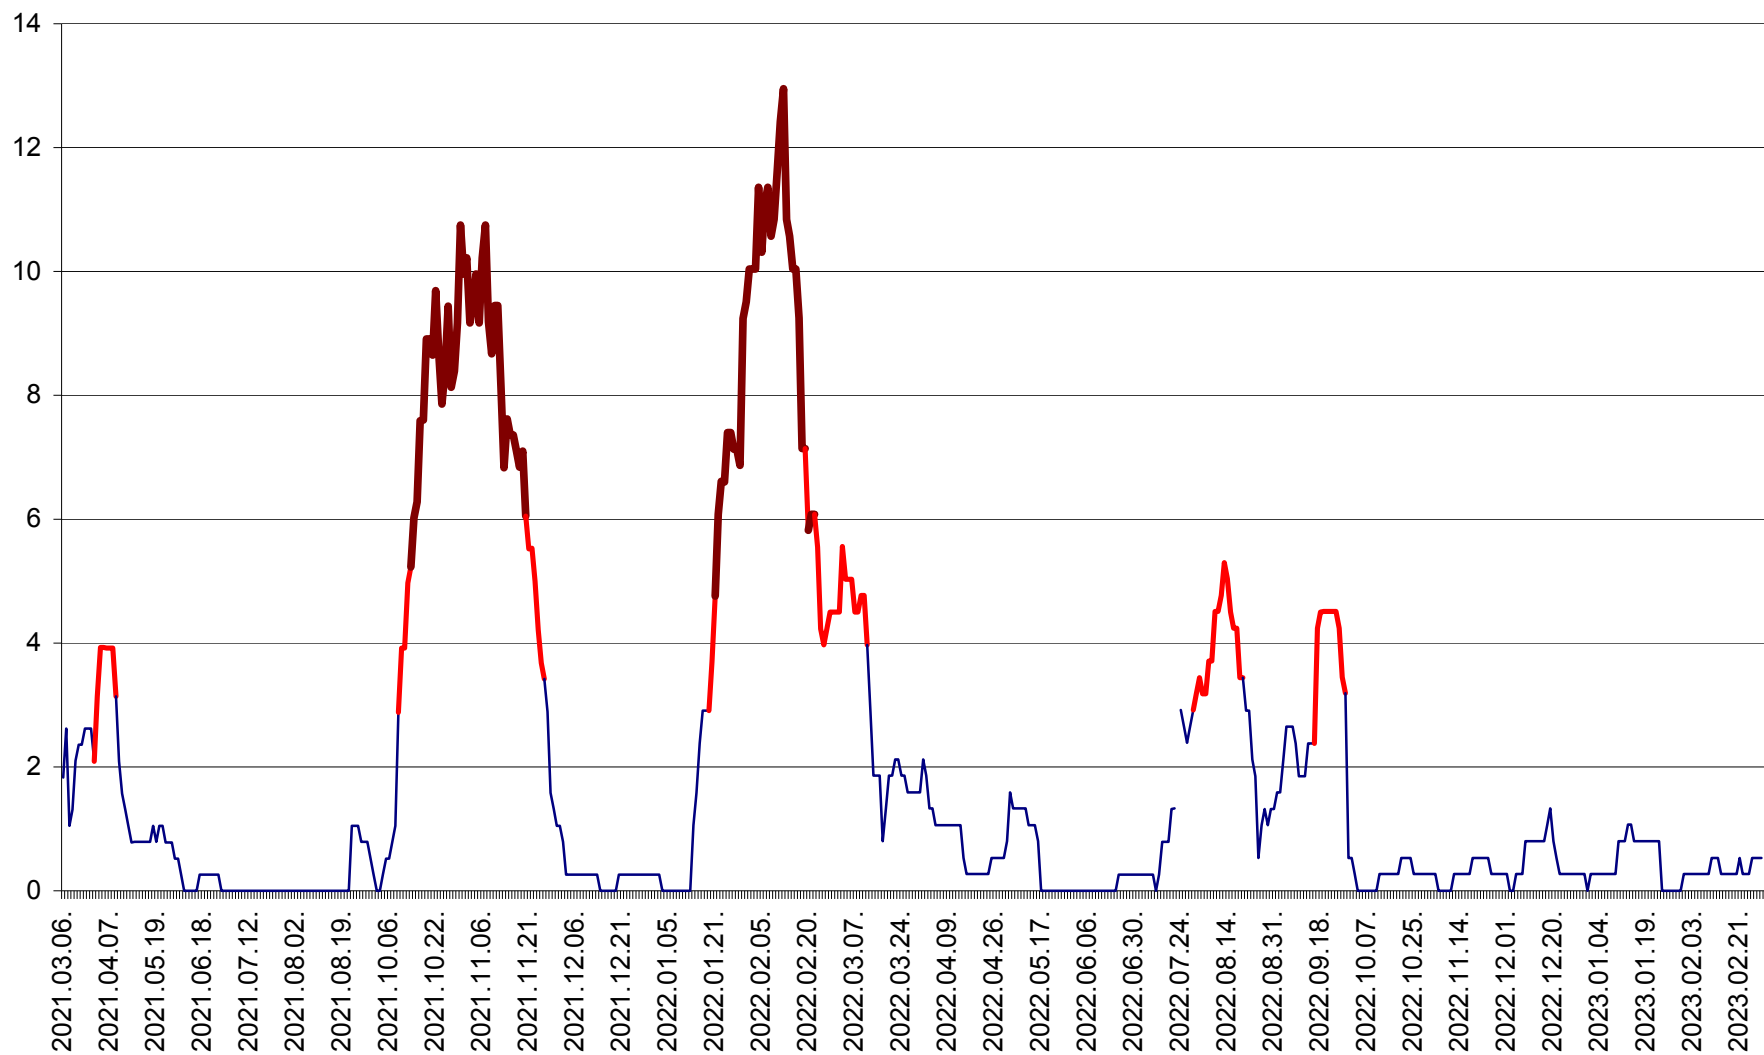

SÂNCRĂIENI - Evolutia incidentei cumulate pe 14 zile la ‰ de locuitori
2021.03.07. - 2023.03.07.

SÂNDOMINIC - Evolutia incidentei cumulate pe 14 zile la ‰ de locuitori
2021.03.07. - 2023.03.07.

SÂNMARTIN - Evolutia incidentei cumulate pe 14 zile la ‰ de locuitori
2021.03.07. - 2023.03.07.

SÂNSIMION - Evolutia incidentei cumulate pe 14 zile la ‰ de locuitori
2021.03.07. - 2023.03.07.

SÂNTIMBRU - Evolutia incidentei cumulate pe 14 zile la ‰ de locuitori
2021.03.07. - 2023.03.07.

SĂRMAȘ - Evolutia incidentei cumulate pe 14 zile la ‰ de locuitori
2021.03.07. - 2023.03.07.