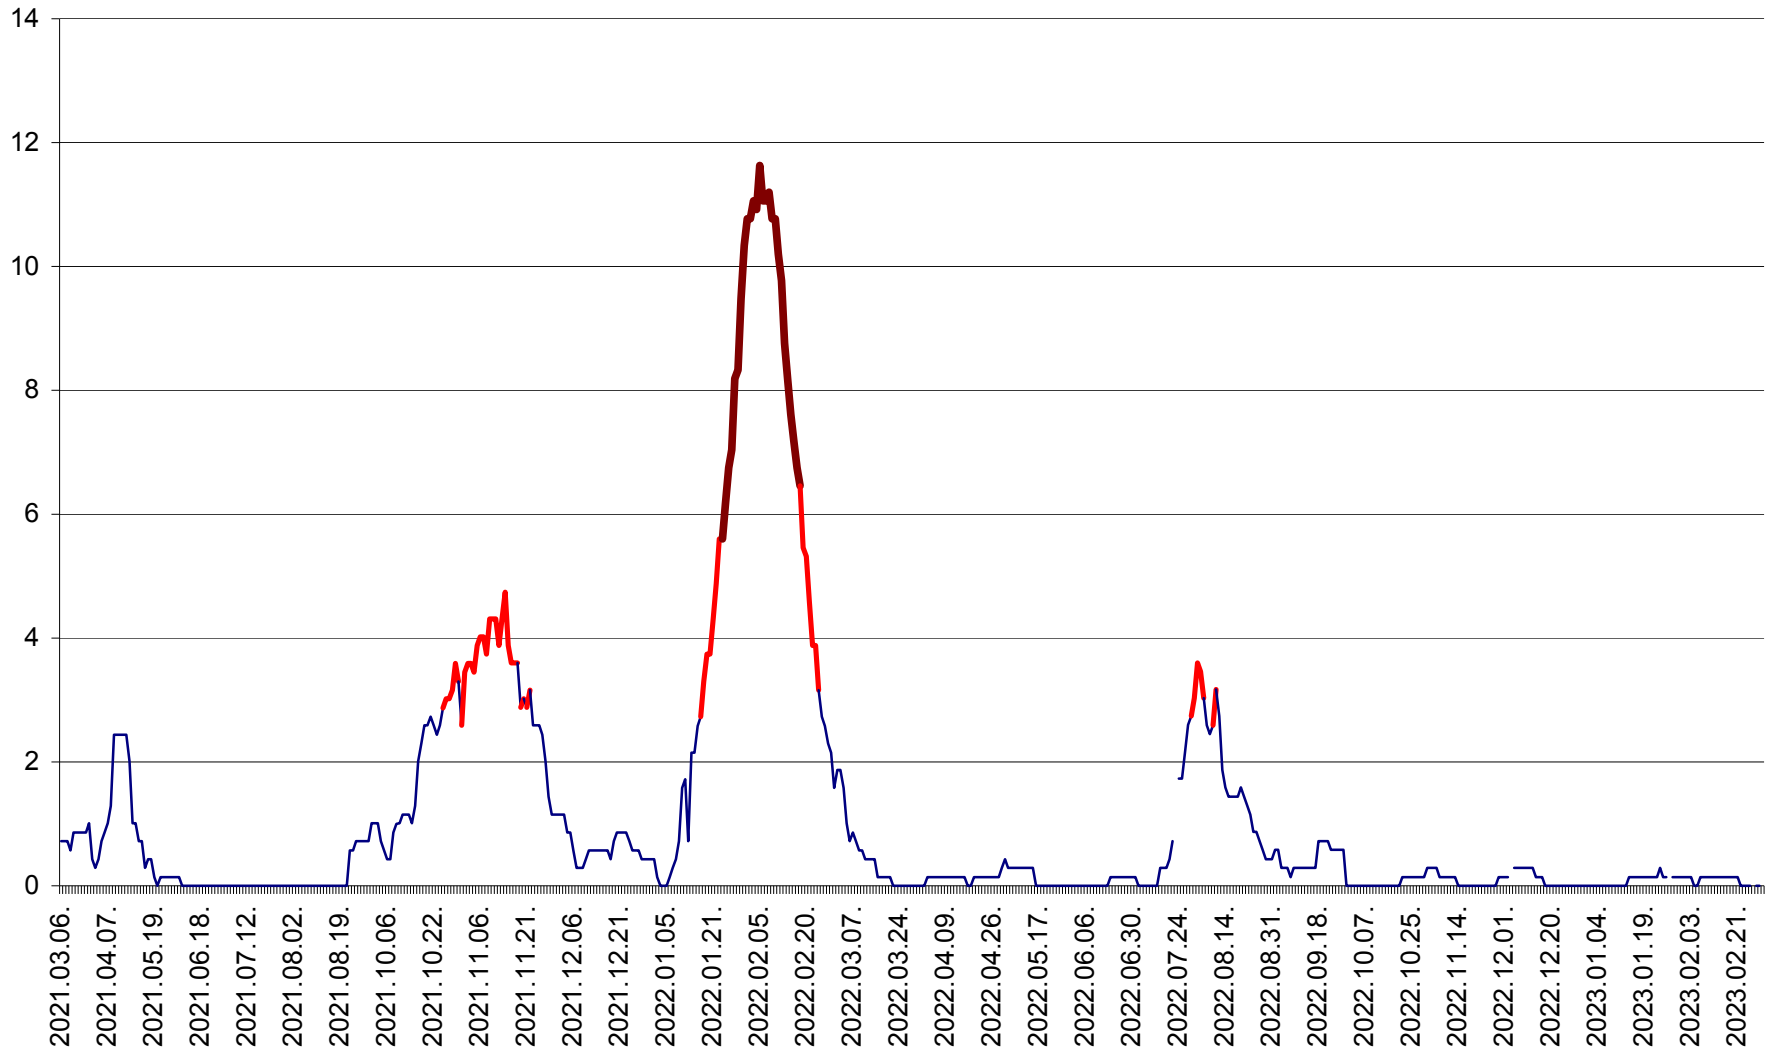

MIHĂILENI - Evolutia incidentei cumulate pe 14 zile la ‰ de locuitori
2021.03.07. - 2023.03.07.

MUGENI - Evolutia incidentei cumulate pe 14 zile la ‰ de locuitori
2021.03.07. - 2023.03.07.

OCLAND - Evolutia incidentei cumulate pe 14 zile la ‰ de locuitori
2021.03.07. - 2023.03.07.

MUNICIPIUL ODORHEIU SECUIESC - Evolutia incidentei cumulate pe 14 zile la % de locuitori
2021.03.07. - 2023.03.07.

PĂULENI-CIUC - Evolutia incidentei cumulate pe 14 zile la ‰ de locuitori
2021.03.07. - 2023.03.07.

PLĂIEȘII DE JOS - Evolutia incidentei cumulate pe 14 zile la ‰ de locuitori
2021.03.07. - 2023.03.07.

PORUMBENI - Evolutia incidentei cumulate pe 14 zile la ‰ de locuitori
2021.03.07. - 2023.03.07.

PRAID - Evolutia incidentei cumulate pe 14 zile la ‰ de locuitori
2021.03.07. - 2023.03.07.