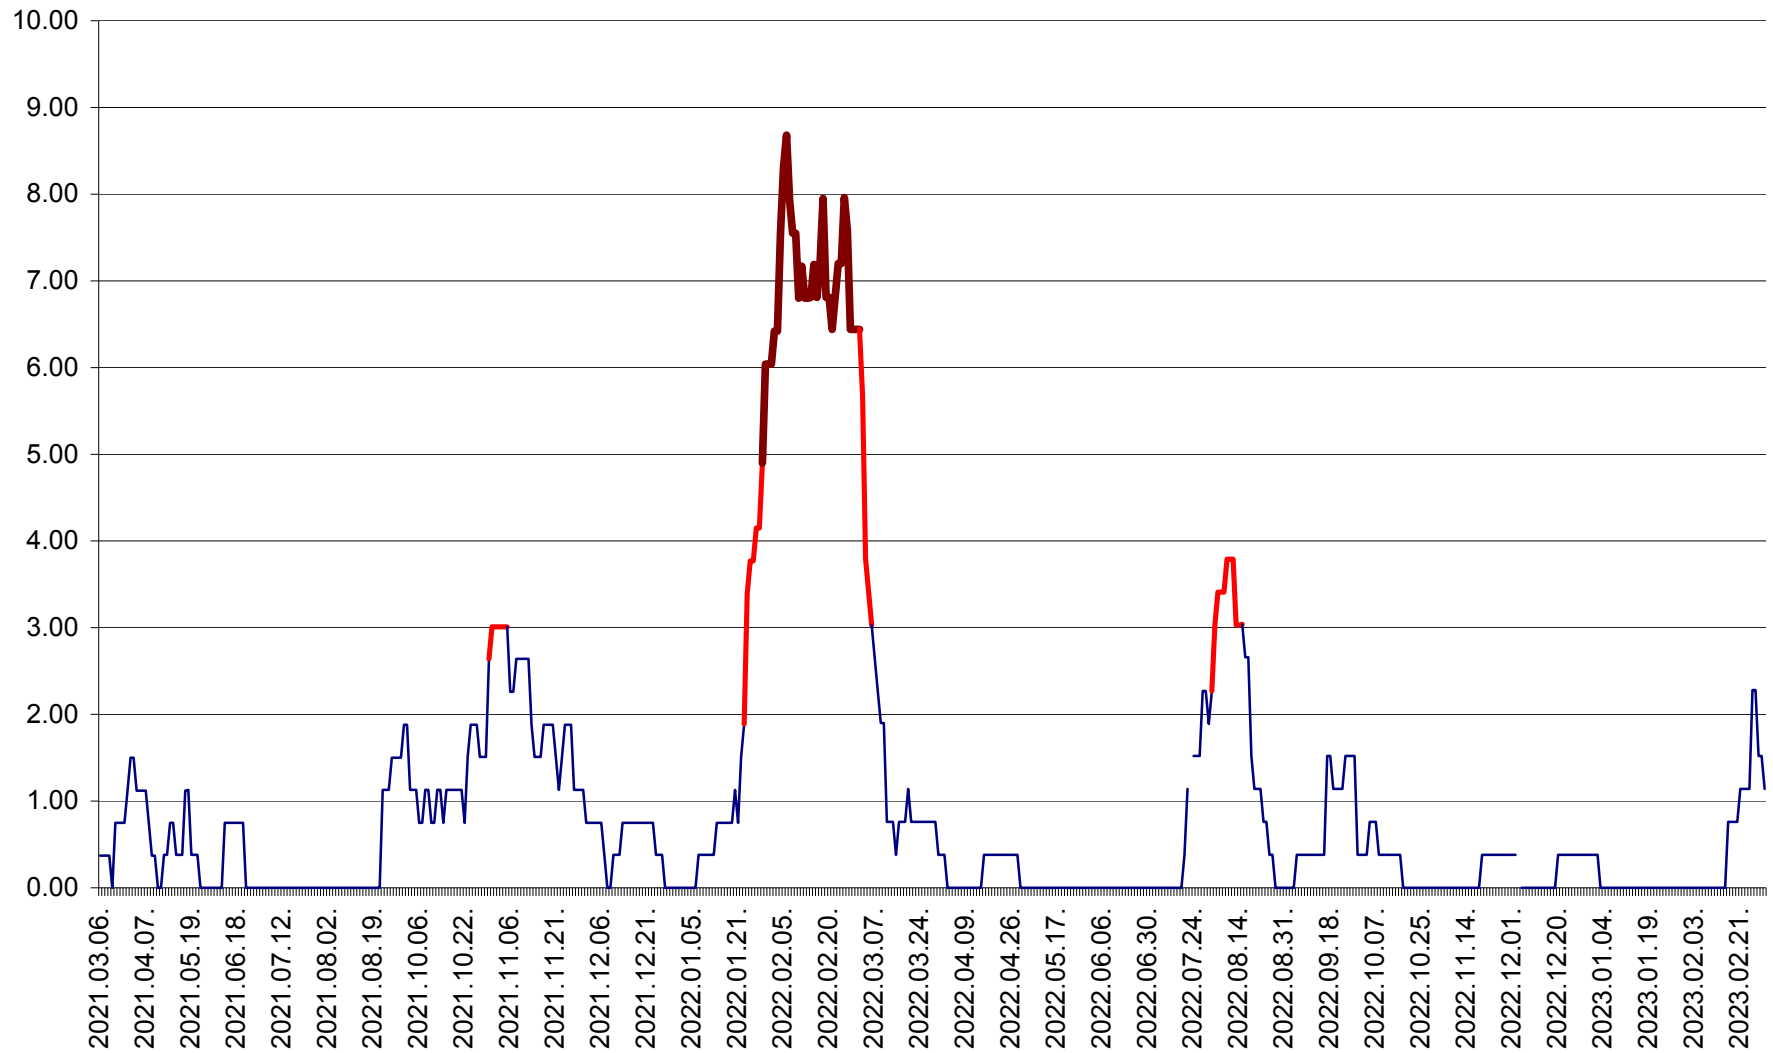

ATID - Evolutia incidentei cumulate pe 14 zile la ‰ de locuitori
2021.03.07. - 2023.03.07.

AVRĂMEȘTI - Evolutia incidentei cumulate pe 14 zile la ‰ de locuitori
2021.03.07. - 2023.03.07.

ORAȘ BĂILE TUȘNAD - Evolutia incidentei cumulate pe 14 zile la ‰ de locuitori
2021.03.07. - 2023.03.07.

ORAȘ BĂLAN - Evoluția incidenței cumulate pe 14 zile la ‰ de locuitori
2021.03.07. - 2023.03.07.

BILBOR - Evolutia incidentei cumulate pe 14 zile la ‰ de locuitori
2021.03.07. - 2023.03.07.

ORAȘ BORSEC - Evolutia incidentei cumulate pe 14 zile la ‰ de locuitori
2021.03.07. - 2023.03.07.

BRĂDEȘTI - Evoluția incidenței cumulate pe 14 zile la ‰ de locuitori
2021.03.07. - 2023.03.07.

CĂPÂLNIȚA - Evoluția incidenței cumulate pe 14 zile la ‰ de locuitori
2021.03.07. - 2023.03.07.

CÂRȚA - Evolutia incidentei cumulate pe 14 zile la ‰ de locuitori
2021.03.07. - 2023.03.07.