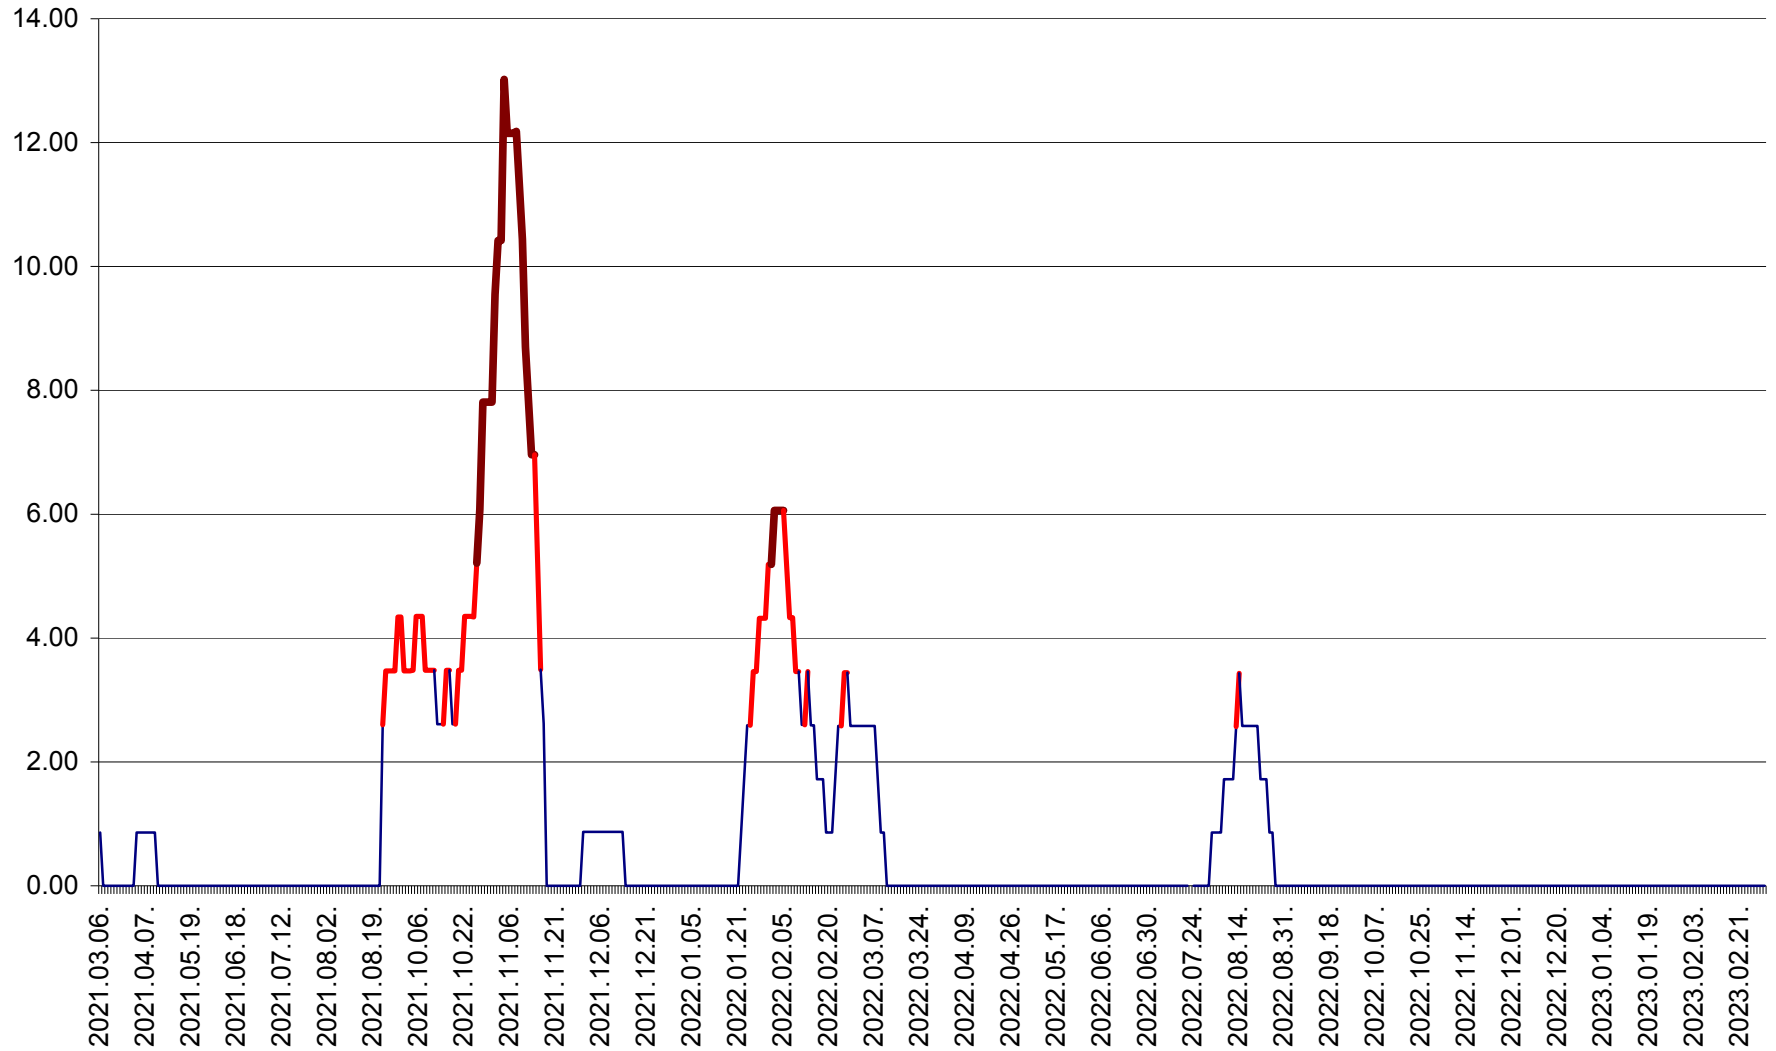

VĂRȘAG - Evolutia incidentei cumulate pe 14 zile la ‰ de locuitori
2021.03.07. - 2023.03.07.

ULIEȘ - Evoluția incidenței cumulate pe 14 zile la ‰ de locuitori
2021.03.07. - 2023.03.07.