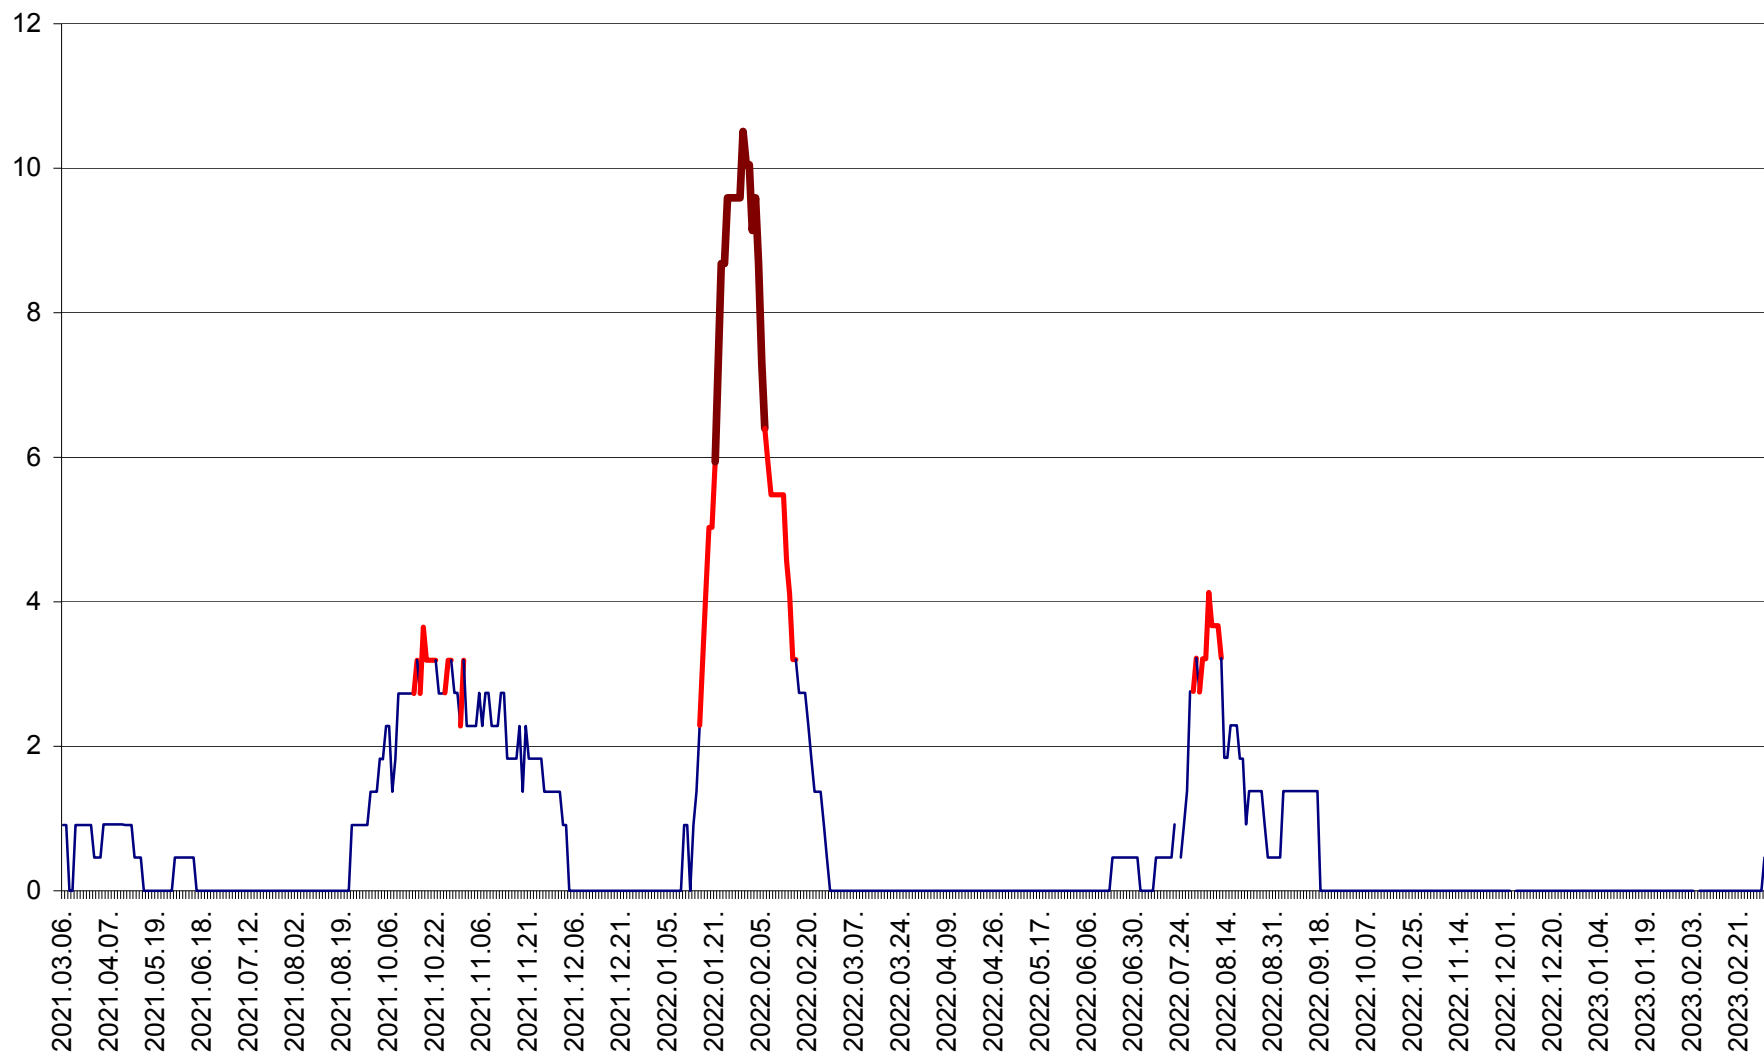

CICEU - Evolutia incidentei cumulate pe 14 zile la ‰ de locuitori
2021.03.07. - 2023.03.07.

CIUCSÂNGEORGIU - Evolutia incidentei cumulate pe 14 zile la ‰ de locuitori
2021.03.07. - 2023.03.07.

CIUMANI - Evolutia incidentei cumulate pe 14 zile la ‰ de locuitori
2021.03.07. - 2023.03.07.

CORBU - Evolutia incidentei cumulate pe 14 zile la ‰ de locuitori
2021.03.07. - 2023.03.07.

CORUND - Evolutia incidentei cumulate pe 14 zile la ‰ de locuitori
2021.03.07. - 2023.03.07.

COZMENI - Evolutia incidentei cumulate pe 14 zile la ‰ de locuitori
2021.03.07. - 2023.03.07.

ORAȘ CRISTURU SECUIESC - Evolutia incidentei cumulate pe 14 zile la ‰ de locuitori
2021.03.07. - 2023.03.07.

DĂNEȘTI - Evolutia incidentei cumulate pe 14 zile la ‰ de locuitori
2021.03.07. - 2023.03.07.

DÂRJIU - Evolutia incidentei cumulate pe 14 zile la ‰ de locuitori
2021.03.07. - 2023.03.07.

DEALU - Evolutia incidentei cumulate pe 14 zile la ‰ de locuitori
2021.03.07. - 2023.03.07.

DITRĂU - Evolutia incidentei cumulate pe 14 zile la ‰ de locuitori
2021.03.07. - 2023.03.07.