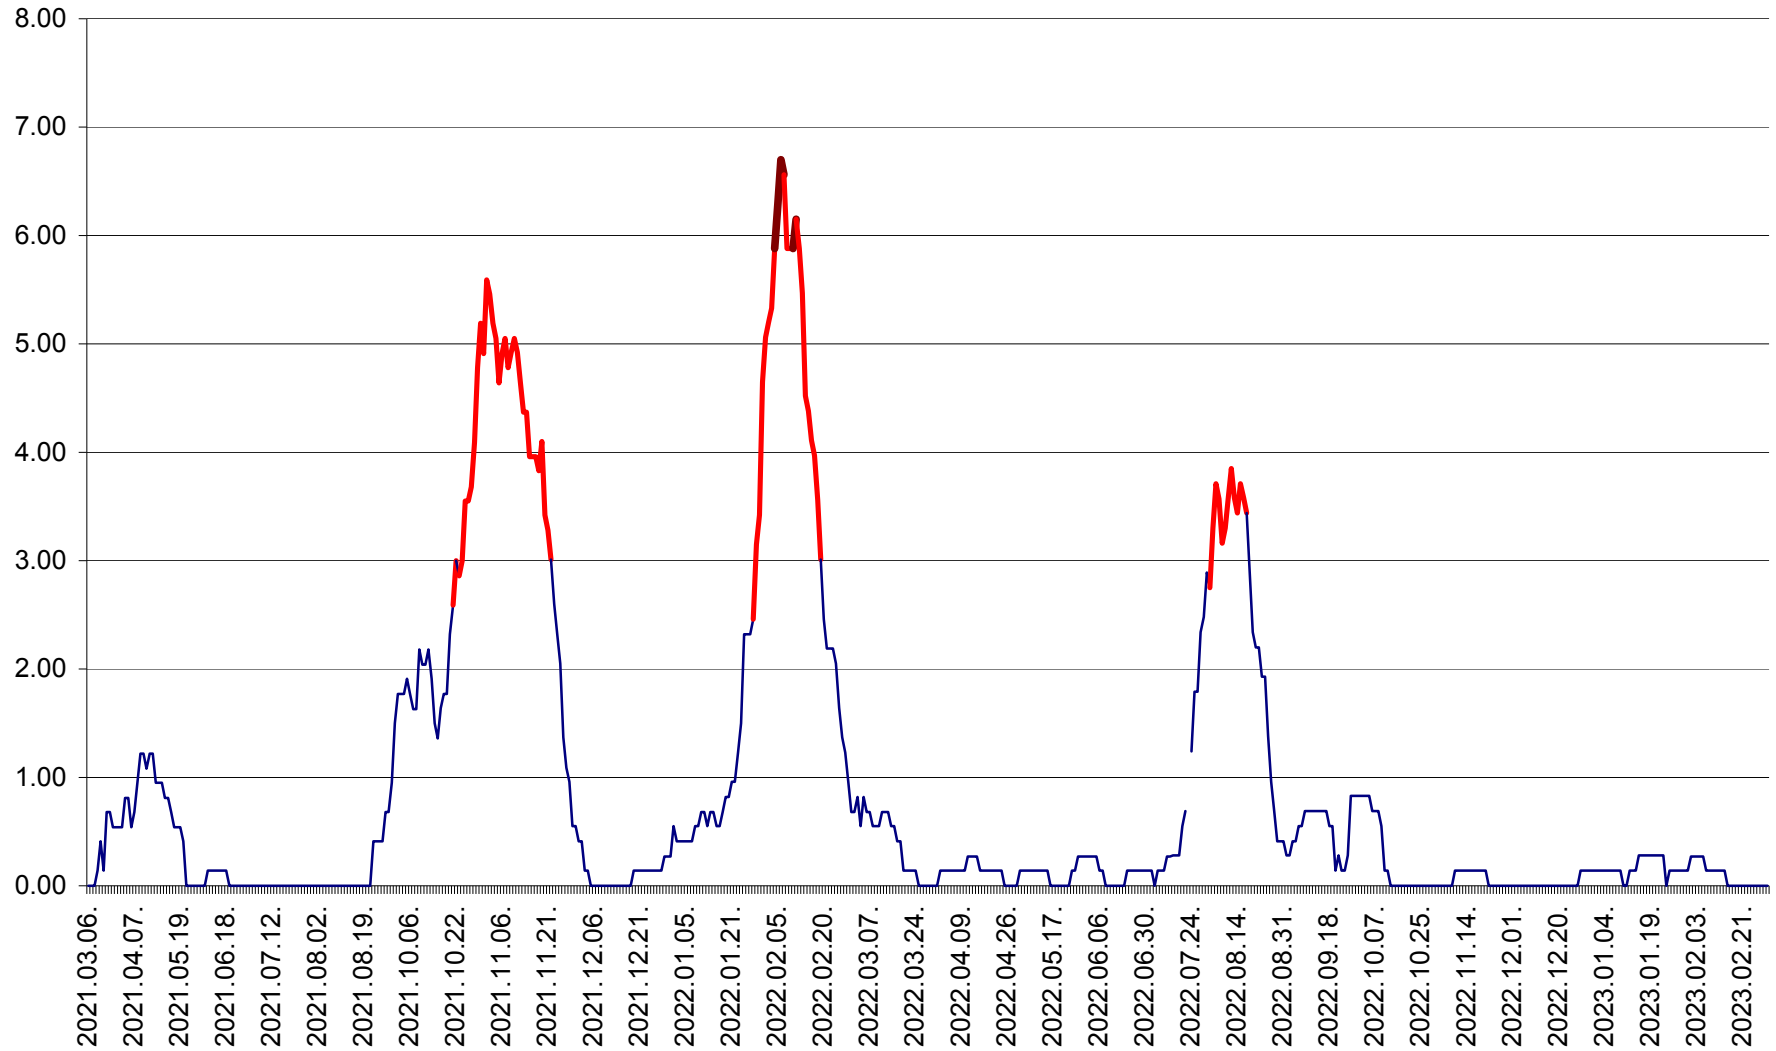

ATID - Evolutia incidentei cumulate pe 14 zile la ‰ de locuitori
2021.03.07. - 2023.03.07.

AVRĂMEȘTI - Evolutia incidentei cumulate pe 14 zile la ‰ de locuitori
2021.03.07. - 2023.03.07.

ORAȘ BĂILE TUȘNAD - Evolutia incidentei cumulate pe 14 zile la ‰ de locuitori
2021.03.07. - 2023.03.07.

ORAȘ BĂLAN - Evoluția incidenței cumulate pe 14 zile la ‰ de locuitori
2021.03.07. - 2023.03.07.

BILBOR - Evolutia incidentei cumulate pe 14 zile la ‰ de locuitori
2021.03.07. - 2023.03.07.

ORAȘ BORSEC - Evolutia incidentei cumulate pe 14 zile la ‰ de locuitori
2021.03.07. - 2023.03.07.

BRĂDEȘTI - Evoluția incidenței cumulate pe 14 zile la ‰ de locuitori
2021.03.07. - 2023.03.07.

CĂPÂLNIȚA - Evoluția incidenței cumulate pe 14 zile la ‰ de locuitori
2021.03.07. - 2023.03.07.

CÂRȚA - Evolutia incidentei cumulate pe 14 zile la ‰ de locuitori
2021.03.07. - 2023.03.07.