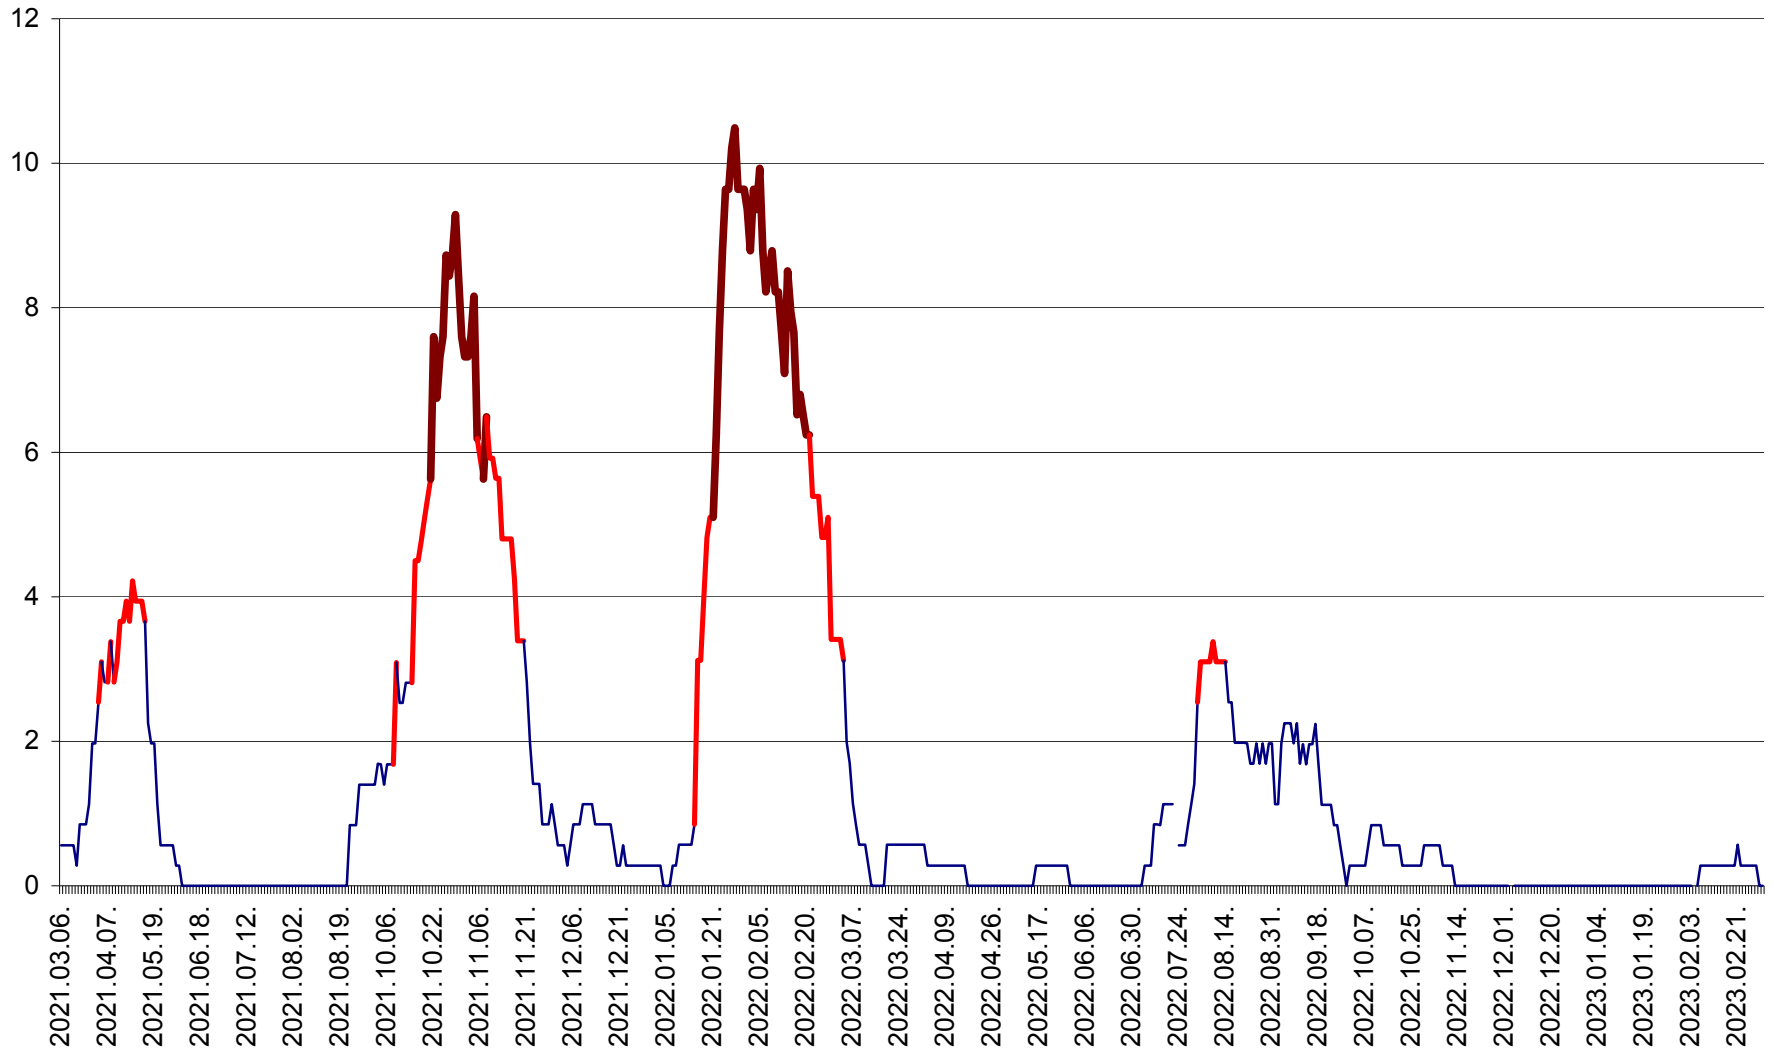

ORAȘ CRISTURU SECUIESC - Evolutia incidentei cumulate pe 14 zile la ‰ de locuitori
2021.03.07. - 2023.03.07.

DĂNEȘTI - Evolutia incidentei cumulate pe 14 zile la ‰ de locuitori
2021.03.07. - 2023.03.07.

DÂRJIU - Evolutia incidentei cumulate pe 14 zile la ‰ de locuitori
2021.03.07. - 2023.03.07.

DEALU - Evolutia incidentei cumulate pe 14 zile la ‰ de locuitori
2021.03.07. - 2023.03.07.

DITRĂU - Evolutia incidentei cumulate pe 14 zile la ‰ de locuitori
2021.03.07. - 2023.03.07.

FELICENI - Evolutia incidentei cumulate pe 14 zile la ‰ de locuitori
2021.03.07. - 2023.03.07.

FRUMOASA - Evolutia incidentei cumulate pe 14 zile la ‰ de locuitori
2021.03.07. - 2023.03.07.

GĂLĂUȚAȘ - Evoluția incidenței cumulate pe 14 zile la ‰ de locuitori
2021.03.07. - 2023.03.07.