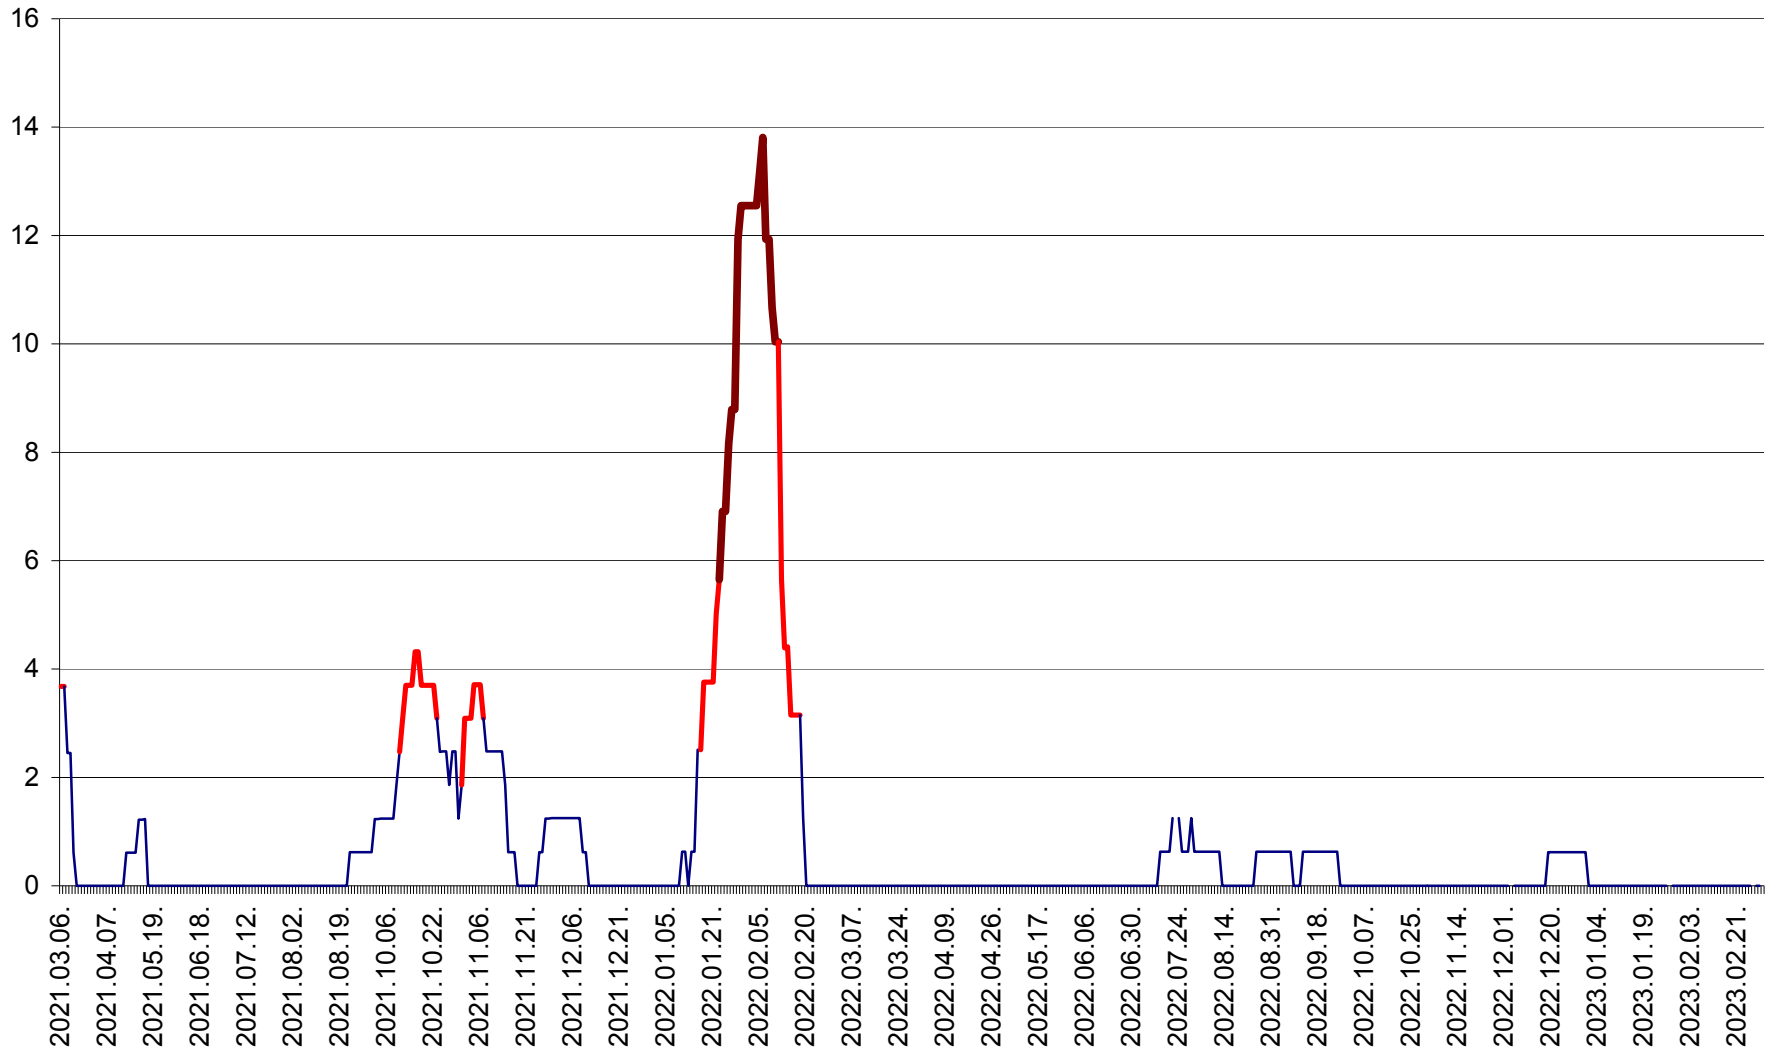

PLĂIEȘII DE JOS - Evolutia incidentei cumulate pe 14 zile la ‰ de locuitori
2021.03.07. - 2023.03.07.

PORUMBENI - Evolutia incidentei cumulate pe 14 zile la ‰ de locuitori
2021.03.07. - 2023.03.07.

PRAID - Evolutia incidentei cumulate pe 14 zile la ‰ de locuitori
2021.03.07. - 2023.03.07.

RACU - Evolutia incidentei cumulate pe 14 zile la ‰ de locuitori
2021.03.07. - 2023.03.07.

REMETEA - Evolutia incidentei cumulate pe 14 zile la ‰ de locuitori
2021.03.07. - 2023.03.07.

SĂCEL - Evolutia incidentei cumulate pe 14 zile la ‰ de locuitori
2021.03.07. - 2023.03.07.