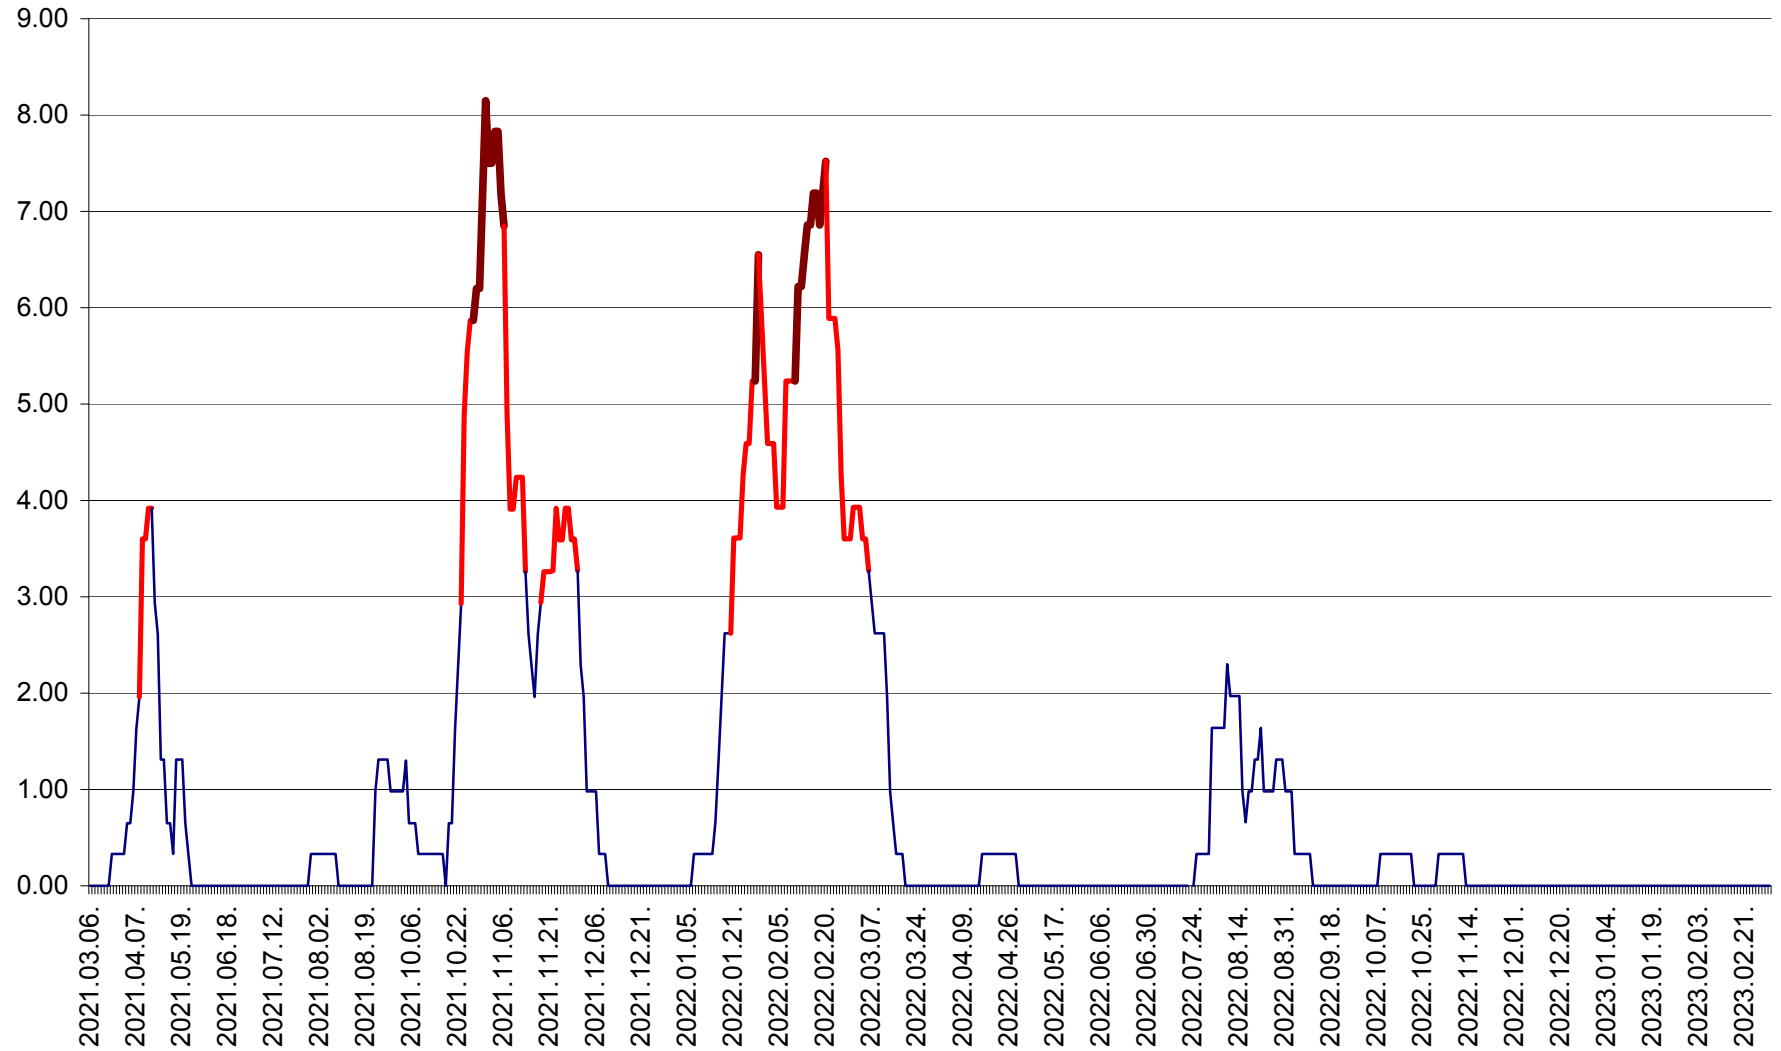

ATID - Evolutia incidentei cumulate pe 14 zile la ‰ de locuitori
2021.03.07. - 2023.03.07.

AVRĂMEȘTI - Evolutia incidentei cumulate pe 14 zile la ‰ de locuitori
2021.03.07. - 2023.03.07.

ORAȘ BĂILE TUȘNAD - Evolutia incidentei cumulate pe 14 zile la ‰ de locuitori
2021.03.07. - 2023.03.07.

ORAȘ BĂLAN - Evoluția incidenței cumulate pe 14 zile la ‰ de locuitori
2021.03.07. - 2023.03.07.

BILBOR - Evolutia incidentei cumulate pe 14 zile la ‰ de locuitori
2021.03.07. - 2023.03.07.

ORAȘ BORSEC - Evolutia incidentei cumulate pe 14 zile la ‰ de locuitori
2021.03.07. - 2023.03.07.

BRĂDEȘTI - Evoluția incidenței cumulate pe 14 zile la ‰ de locuitori
2021.03.07. - 2023.03.07.

CĂPÂLNIȚA - Evoluția incidenței cumulate pe 14 zile la ‰ de locuitori
2021.03.07. - 2023.03.07.

CÂRȚA - Evolutia incidentei cumulate pe 14 zile la ‰ de locuitori
2021.03.07. - 2023.03.07.