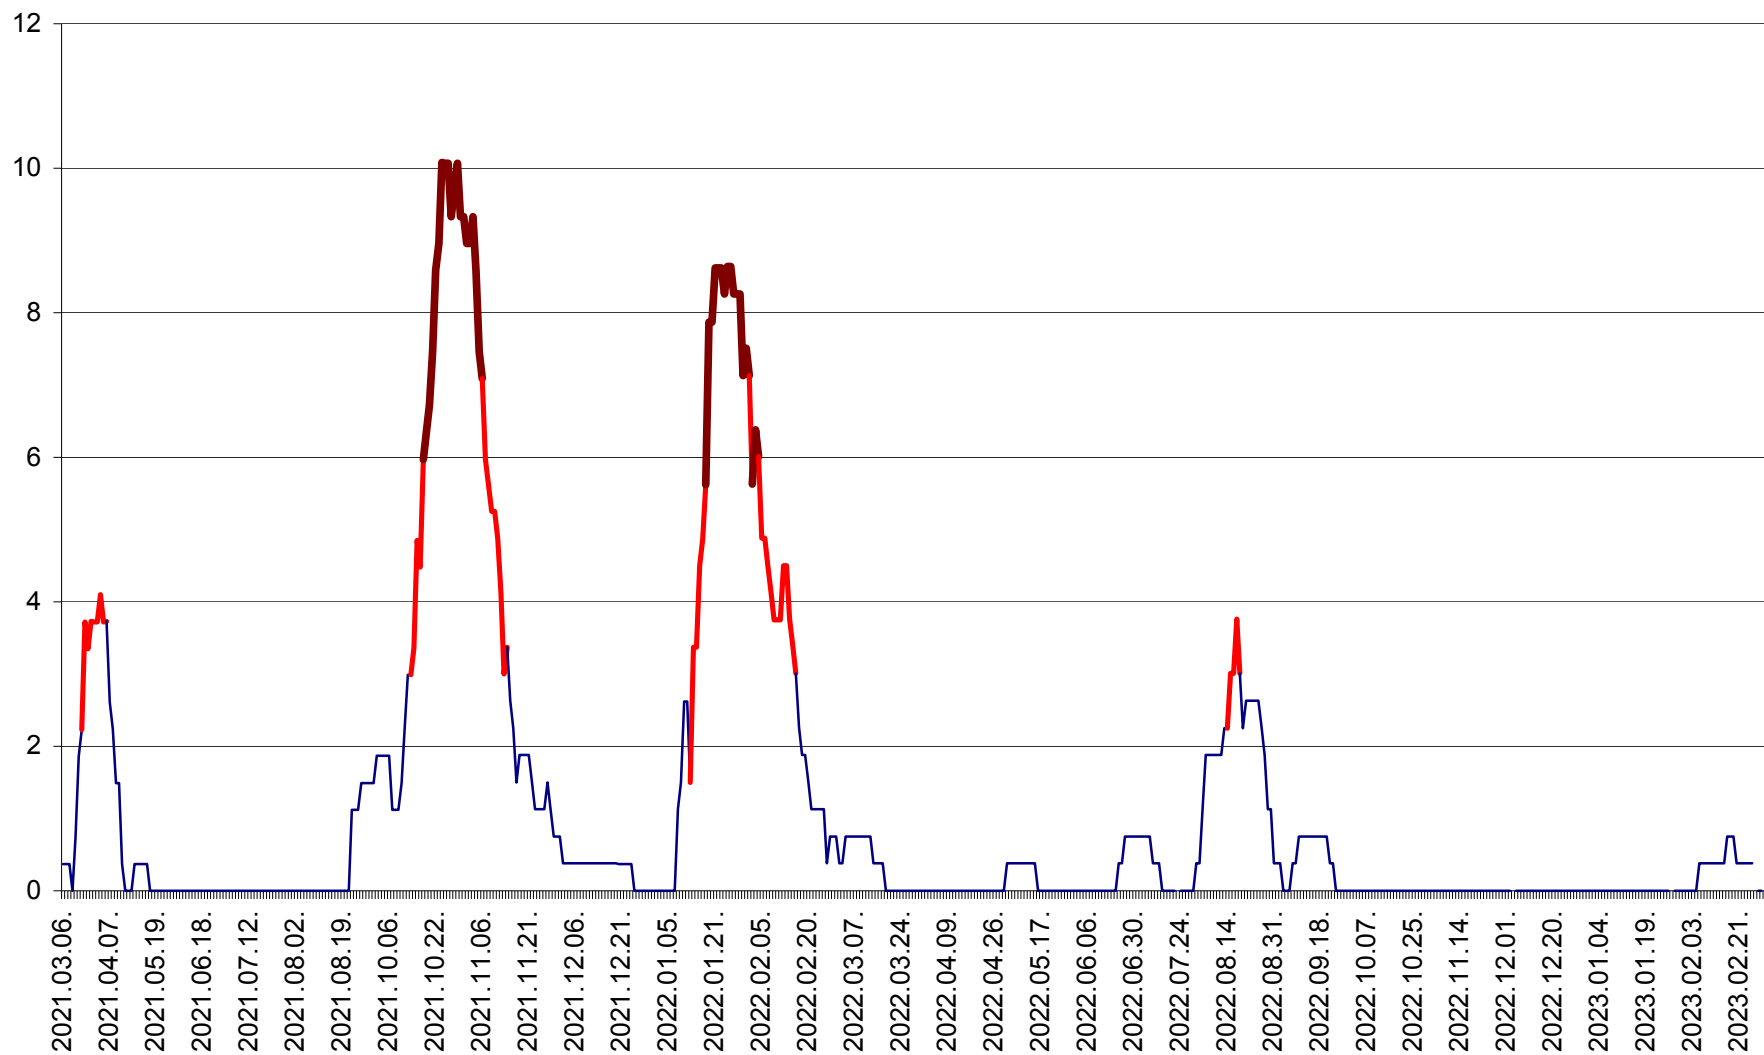

SÂNDOMINIC - Evolutia incidentei cumulate pe 14 zile la ‰ de locuitori
2021.03.07. - 2023.03.07.