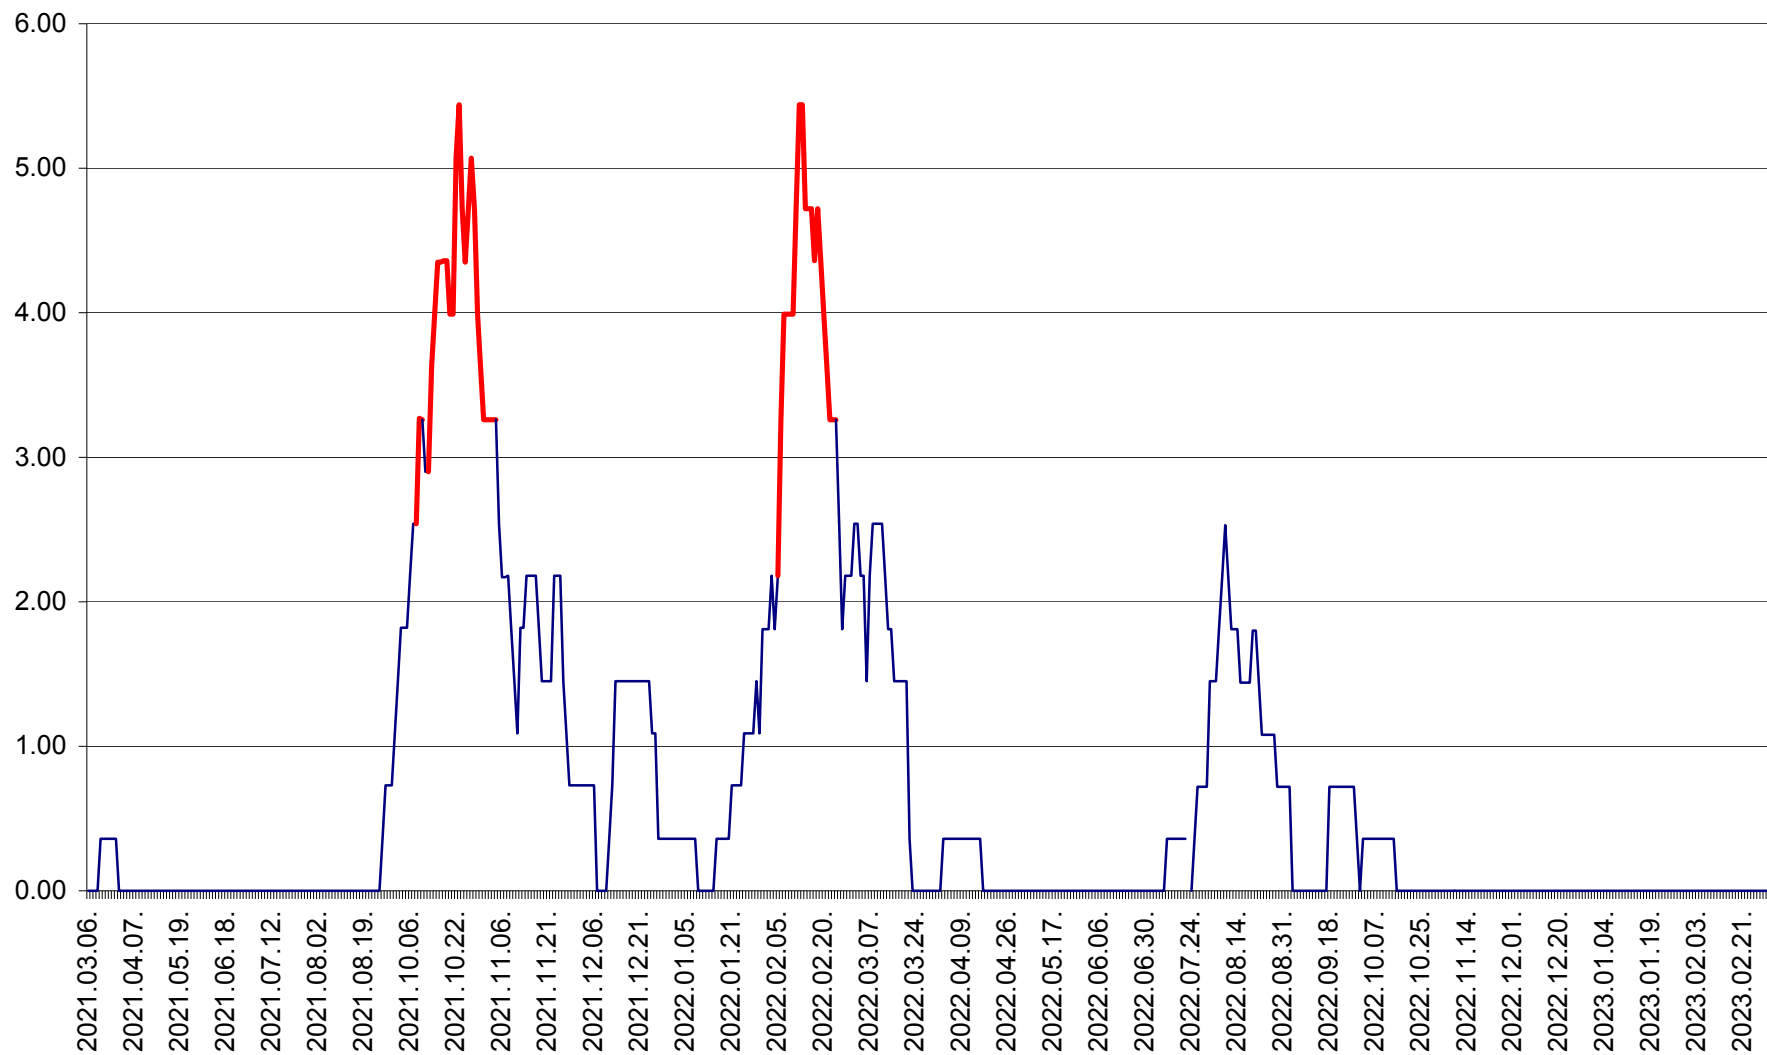

ATID - Evolutia incidentei cumulate pe 14 zile la ‰ de locuitori
2021.03.07. - 2023.03.07.

AVRĂMEȘTI - Evolutia incidentei cumulate pe 14 zile la ‰ de locuitori
2021.03.07. - 2023.03.07.

ORAȘ BĂILE TUȘNAD - Evolutia incidentei cumulate pe 14 zile la ‰ de locuitori
2021.03.07. - 2023.03.07.

ORAȘ BĂLAN - Evoluția incidenței cumulate pe 14 zile la ‰ de locuitori
2021.03.07. - 2023.03.07.

BILBOR - Evolutia incidentei cumulate pe 14 zile la ‰ de locuitori
2021.03.07. - 2023.03.07.

ORAȘ BORSEC - Evolutia incidentei cumulate pe 14 zile la ‰ de locuitori
2021.03.07. - 2023.03.07.

BRĂDEȘTI - Evoluția incidenței cumulate pe 14 zile la ‰ de locuitori
2021.03.07. - 2023.03.07.

CĂPÂLNIȚA - Evoluția incidenței cumulate pe 14 zile la ‰ de locuitori
2021.03.07. - 2023.03.07.

CÂRȚA - Evolutia incidentei cumulate pe 14 zile la ‰ de locuitori
2021.03.07. - 2023.03.07.