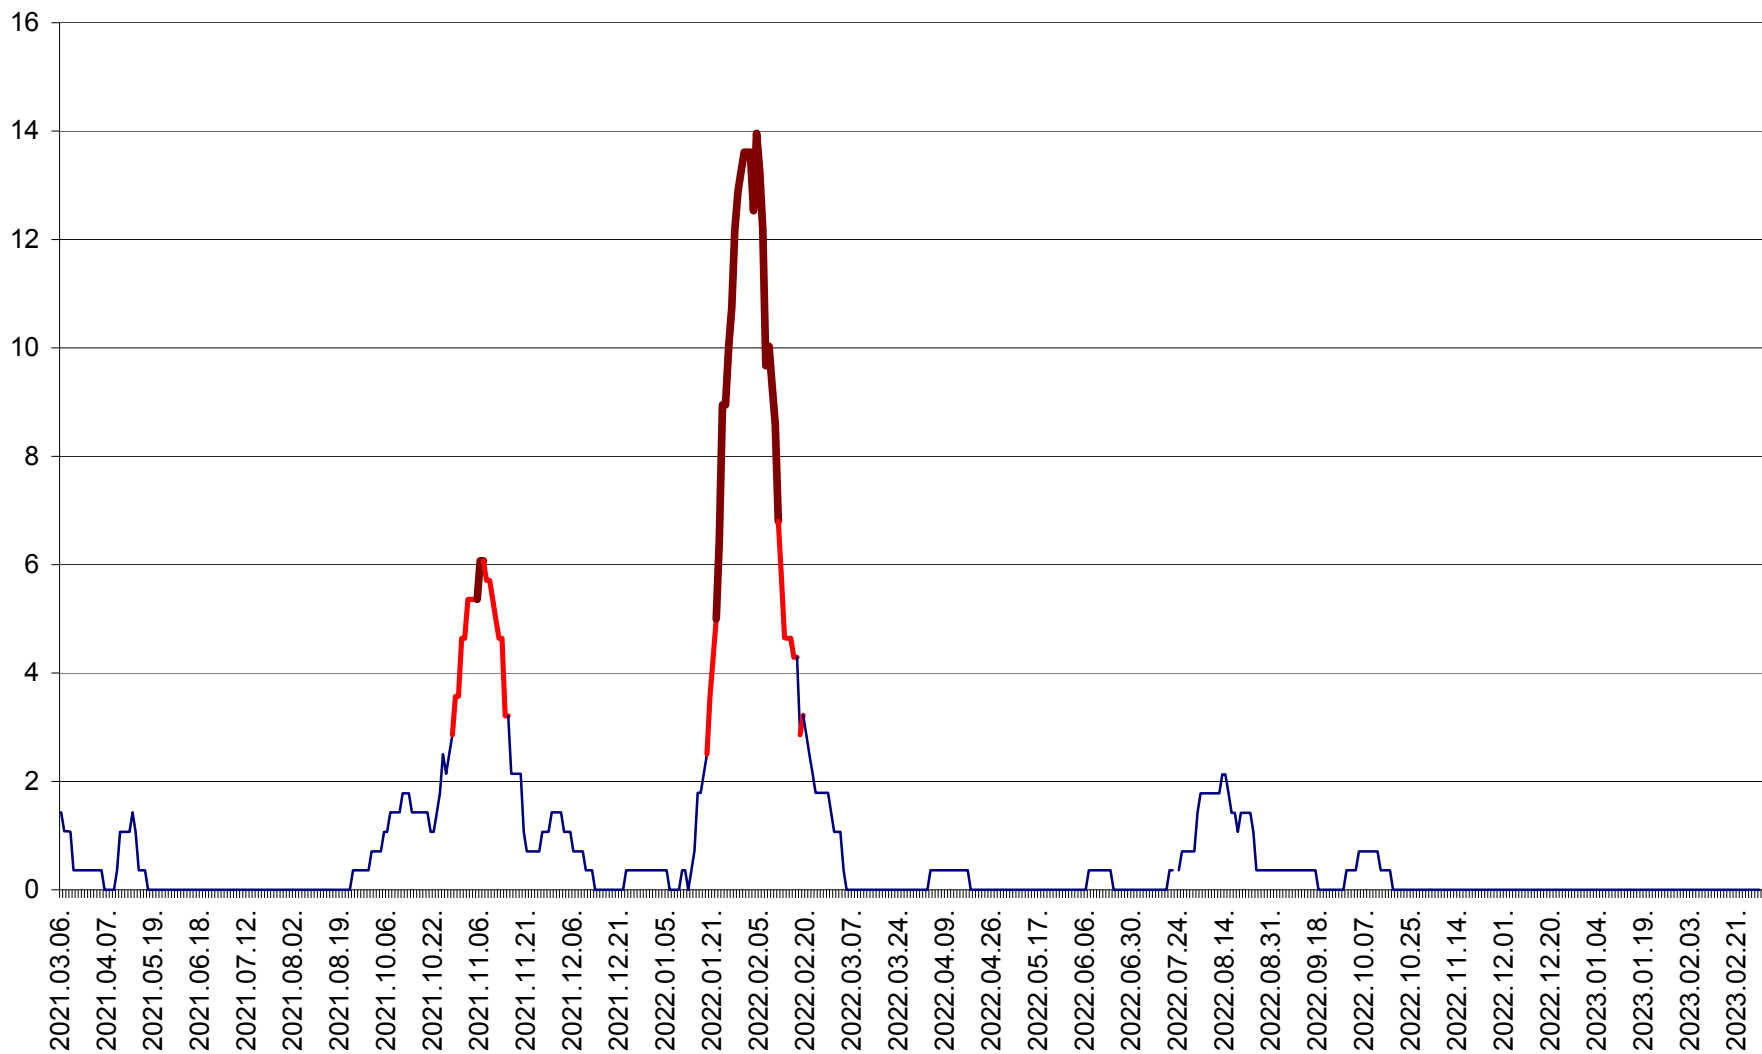

ȘIMONEȘTI - Evolutia incidentei cumulate pe 14 zile la ‰ de locuitori
2021.03.07. - 2023.03.07.