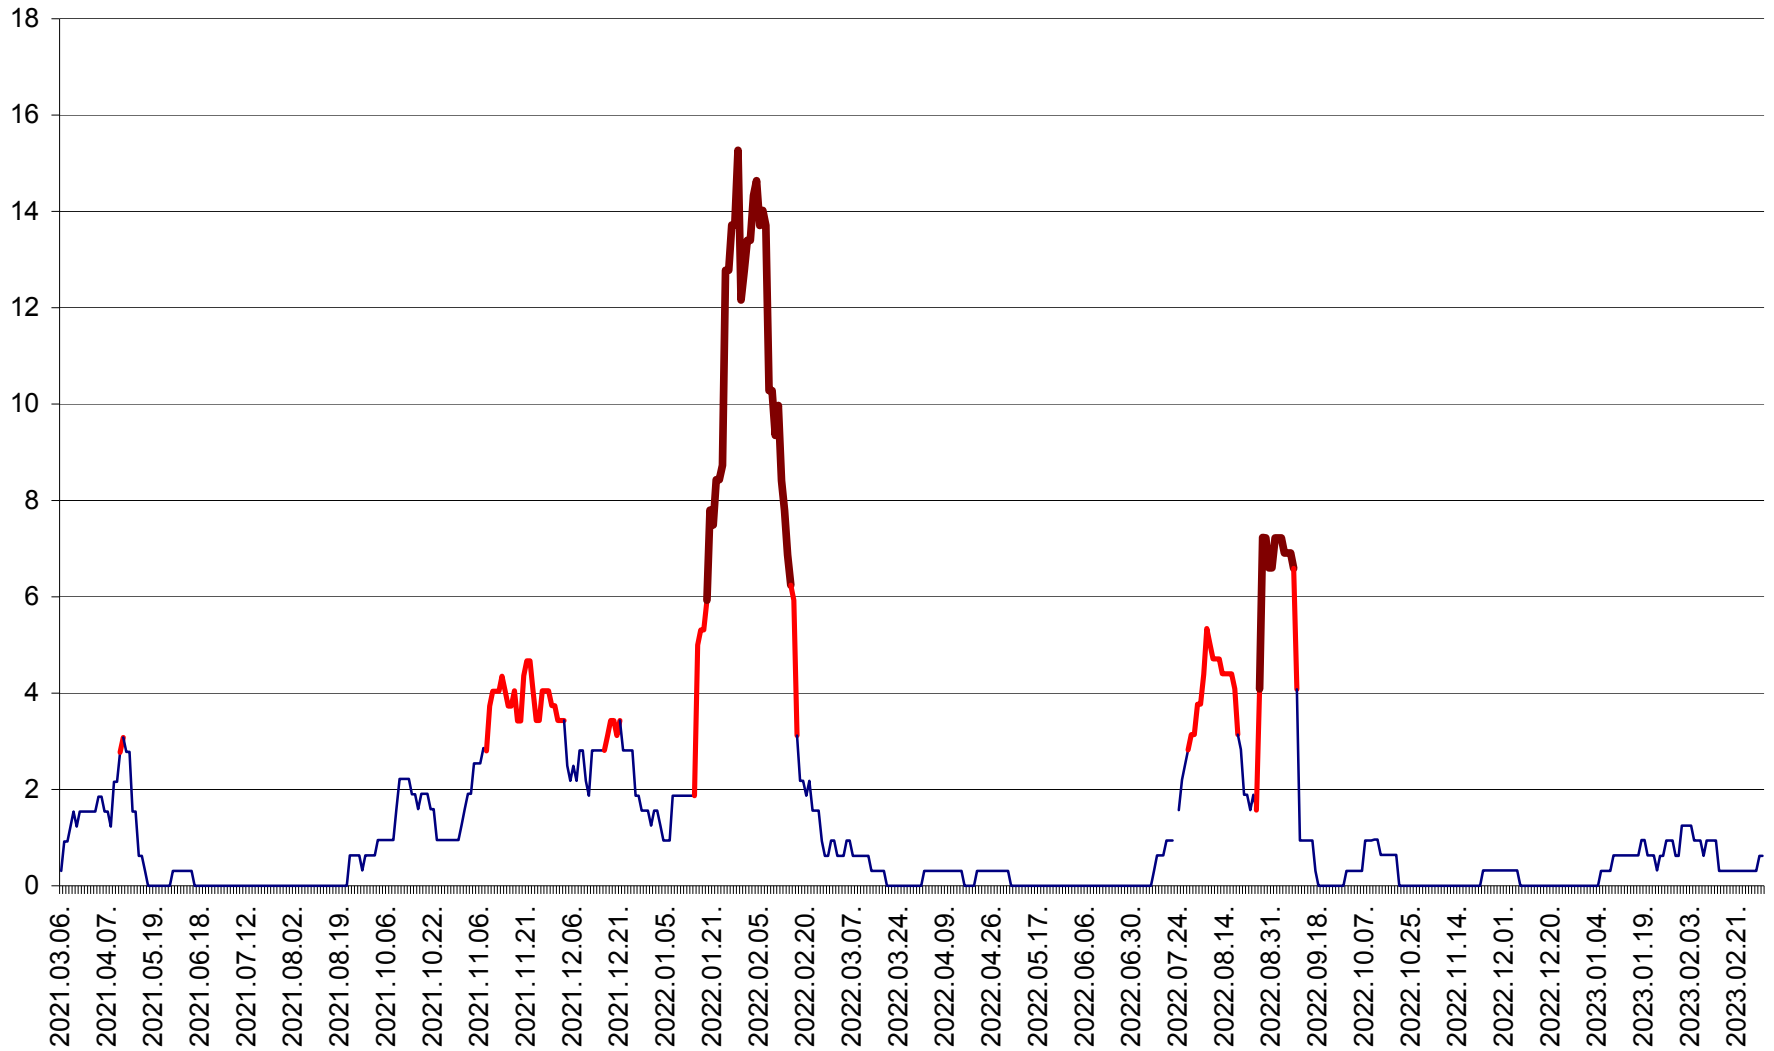

TUȘNAD - Evolutia incidentei cumulate pe 14 zile la ‰ de locuitori
2021.03.07. - 2023.03.07.