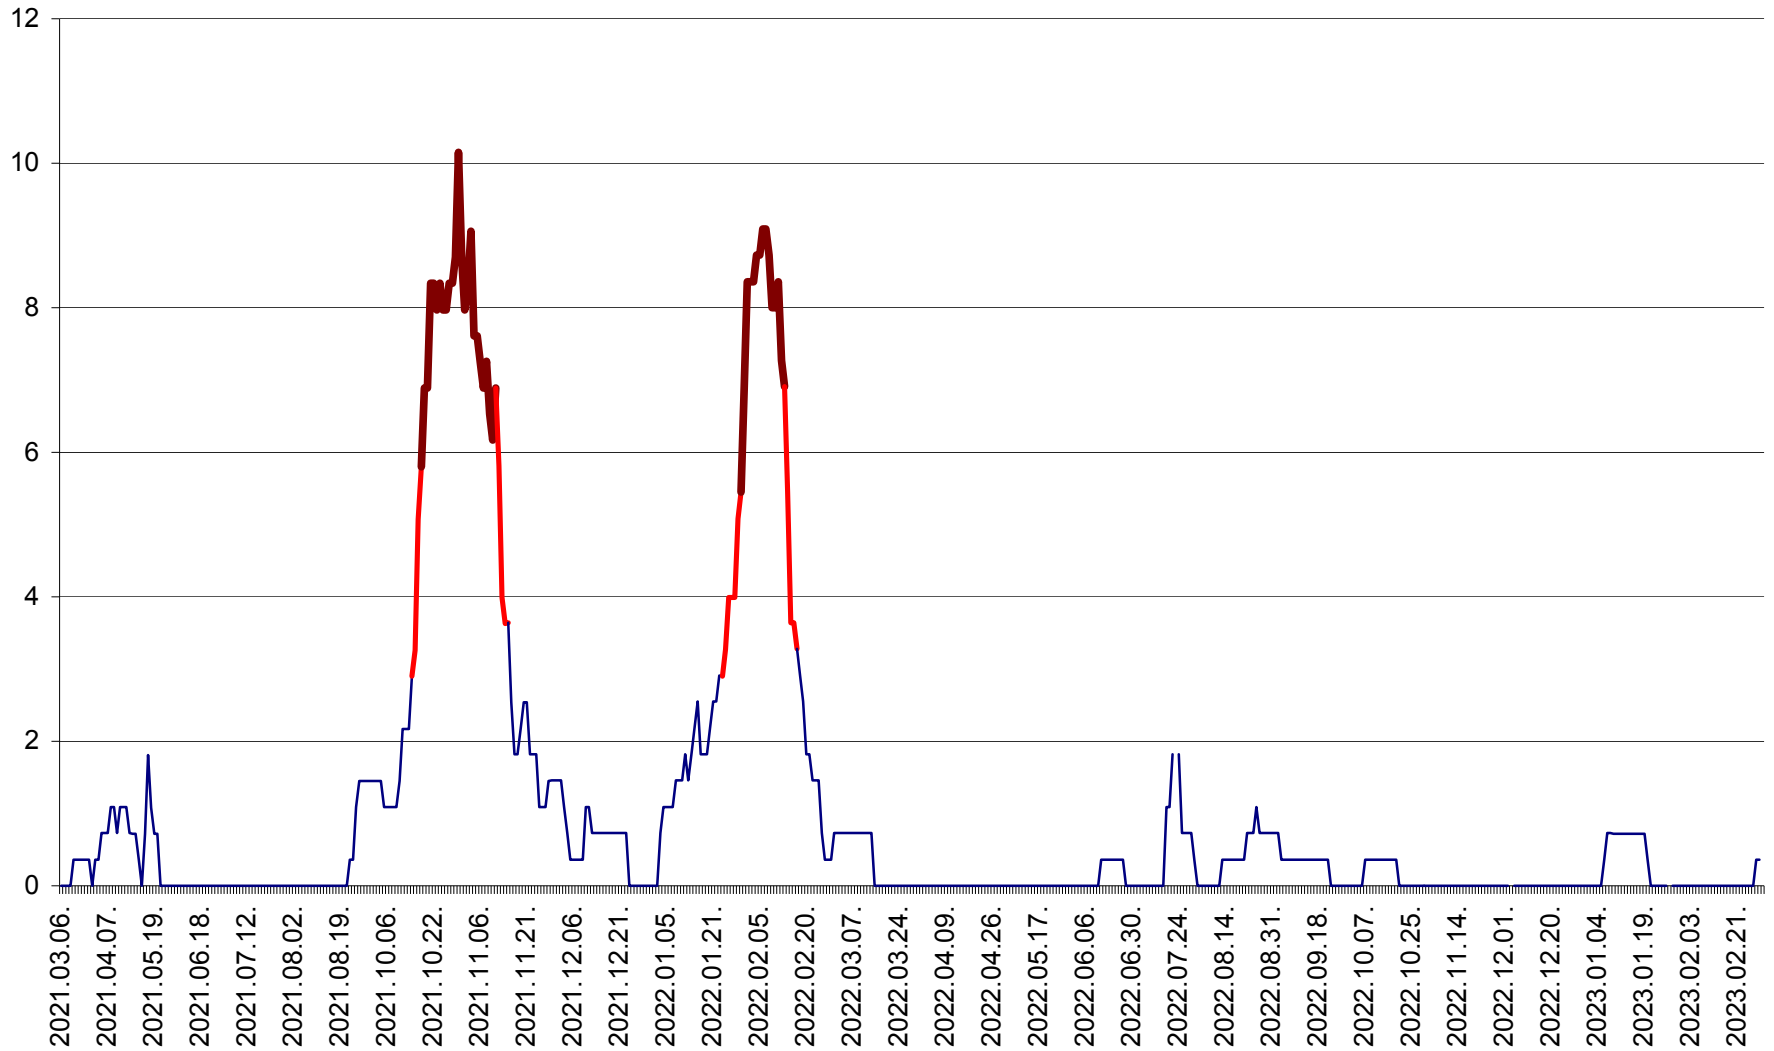

MĂRTINIȘ - Evolutia incidentei cumulate pe 14 zile la ‰ de locuitori
2021.03.07. - 2023.03.07.

MEREȘTI - Evolutia incidentei cumulate pe 14 zile la ‰ de locuitori
2021.03.07. - 2023.03.07.

MUNICIPIUL MIERCUREA-CIUC - Evolutia incidentei cumulate pe 14 zile la ‰ de locuitori
2021.03.07. - 2023.03.07.

MIHĂILENI - Evolutia incidentei cumulate pe 14 zile la ‰ de locuitori
2021.03.07. - 2023.03.07.

MUGENI - Evolutia incidentei cumulate pe 14 zile la ‰ de locuitori
2021.03.07. - 2023.03.07.

OCLAND - Evolutia incidentei cumulate pe 14 zile la ‰ de locuitori
2021.03.07. - 2023.03.07.