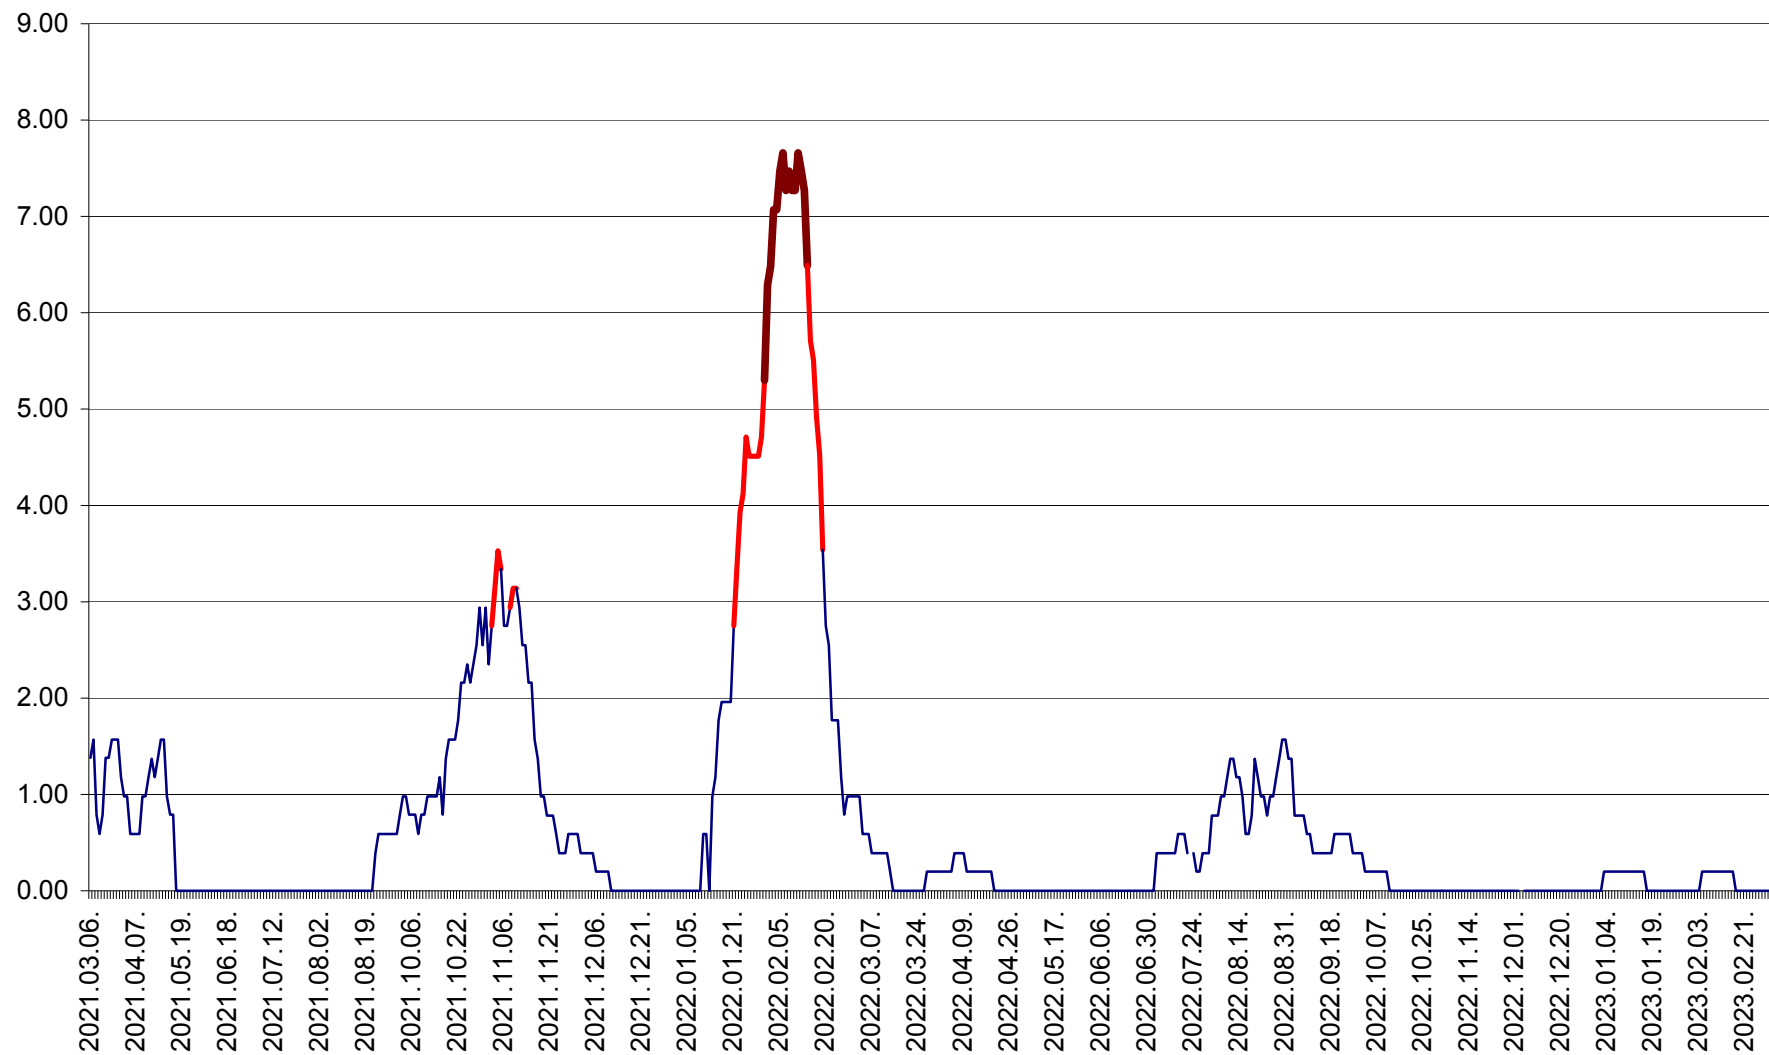

ORAȘ BĂLAN - Evoluția incidenței cumulate pe 14 zile la ‰ de locuitori
2021.03.07. - 2023.03.07.

BILBOR - Evolutia incidentei cumulate pe 14 zile la ‰ de locuitori
2021.03.07. - 2023.03.07.

ORAȘ BORSEC - Evolutia incidentei cumulate pe 14 zile la ‰ de locuitori
2021.03.07. - 2023.03.07.

BRĂDEȘTI - Evoluția incidenței cumulate pe 14 zile la ‰ de locuitori
2021.03.07. - 2023.03.07.

CĂPÂLNIȚA - Evoluția incidenței cumulate pe 14 zile la ‰ de locuitori
2021.03.07. - 2023.03.07.

CÂRȚA - Evolutia incidentei cumulate pe 14 zile la ‰ de locuitori
2021.03.07. - 2023.03.07.

CICEU - Evolutia incidentei cumulate pe 14 zile la ‰ de locuitori
2021.03.07. - 2023.03.07.

CIUCSÂNGEORGIU - Evolutia incidentei cumulate pe 14 zile la ‰ de locuitori
2021.03.07. - 2023.03.07.

CIUMANI - Evolutia incidentei cumulate pe 14 zile la ‰ de locuitori
2021.03.07. - 2023.03.07.

CORBU - Evolutia incidentei cumulate pe 14 zile la ‰ de locuitori
2021.03.07. - 2023.03.07.

CORUND - Evolutia incidentei cumulate pe 14 zile la ‰ de locuitori
2021.03.07. - 2023.03.07.

COZMENI - Evolutia incidentei cumulate pe 14 zile la ‰ de locuitori
2021.03.07. - 2023.03.07.