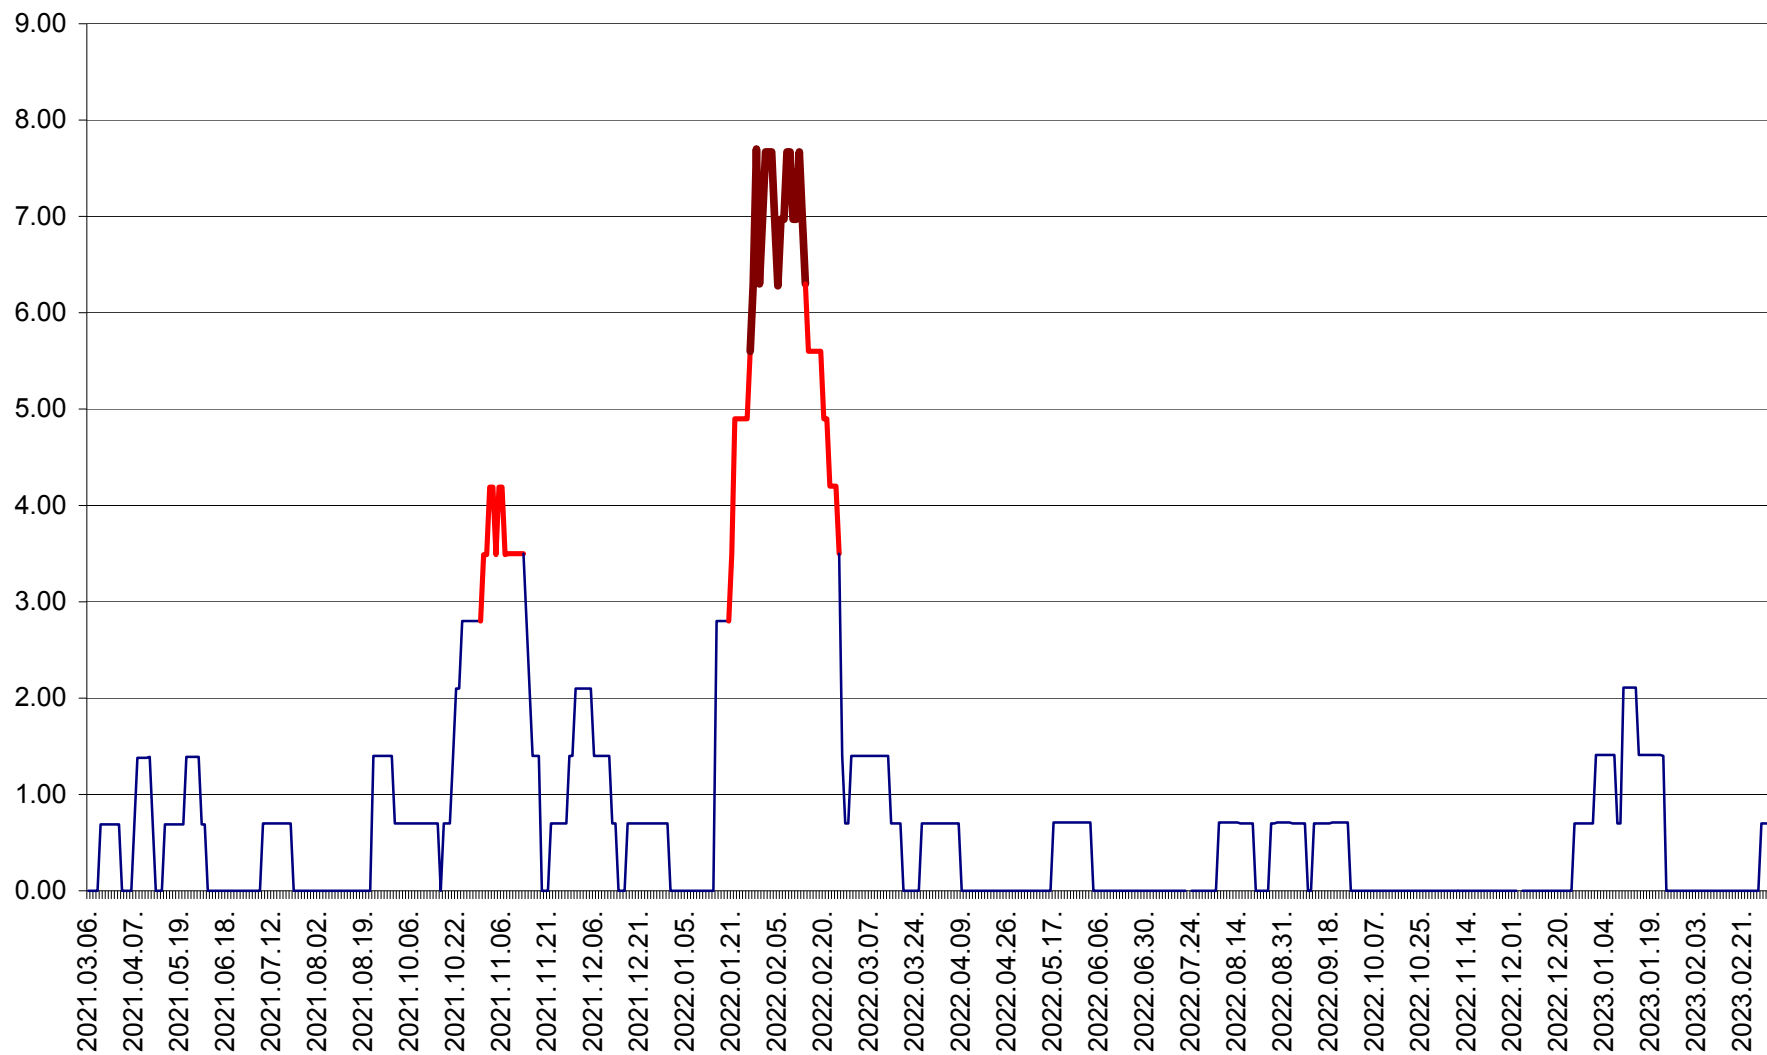

ORAȘ BĂLAN - Evoluția incidenței cumulate pe 14 zile la ‰ de locuitori
2021.03.07. - 2023.03.07.

BILBOR - Evolutia incidentei cumulate pe 14 zile la ‰ de locuitori
2021.03.07. - 2023.03.07.

ORAȘ BORSEC - Evolutia incidentei cumulate pe 14 zile la ‰ de locuitori
2021.03.07. - 2023.03.07.

BRĂDEȘTI - Evoluția incidenței cumulate pe 14 zile la ‰ de locuitori
2021.03.07. - 2023.03.07.

CĂPÂLNIȚA - Evoluția incidenței cumulate pe 14 zile la ‰ de locuitori
2021.03.07. - 2023.03.07.

CÂRȚA - Evolutia incidentei cumulate pe 14 zile la ‰ de locuitori
2021.03.07. - 2023.03.07.

CICEU - Evolutia incidentei cumulate pe 14 zile la ‰ de locuitori
2021.03.07. - 2023.03.07.

CIUCSÂNGEORGIU - Evolutia incidentei cumulate pe 14 zile la ‰ de locuitori
2021.03.07. - 2023.03.07.

CIUMANI - Evolutia incidentei cumulate pe 14 zile la ‰ de locuitori
2021.03.07. - 2023.03.07.

CORBU - Evolutia incidentei cumulate pe 14 zile la ‰ de locuitori
2021.03.07. - 2023.03.07.

CORUND - Evolutia incidentei cumulate pe 14 zile la ‰ de locuitori
2021.03.07. - 2023.03.07.

COZMENI - Evolutia incidentei cumulate pe 14 zile la ‰ de locuitori
2021.03.07. - 2023.03.07.