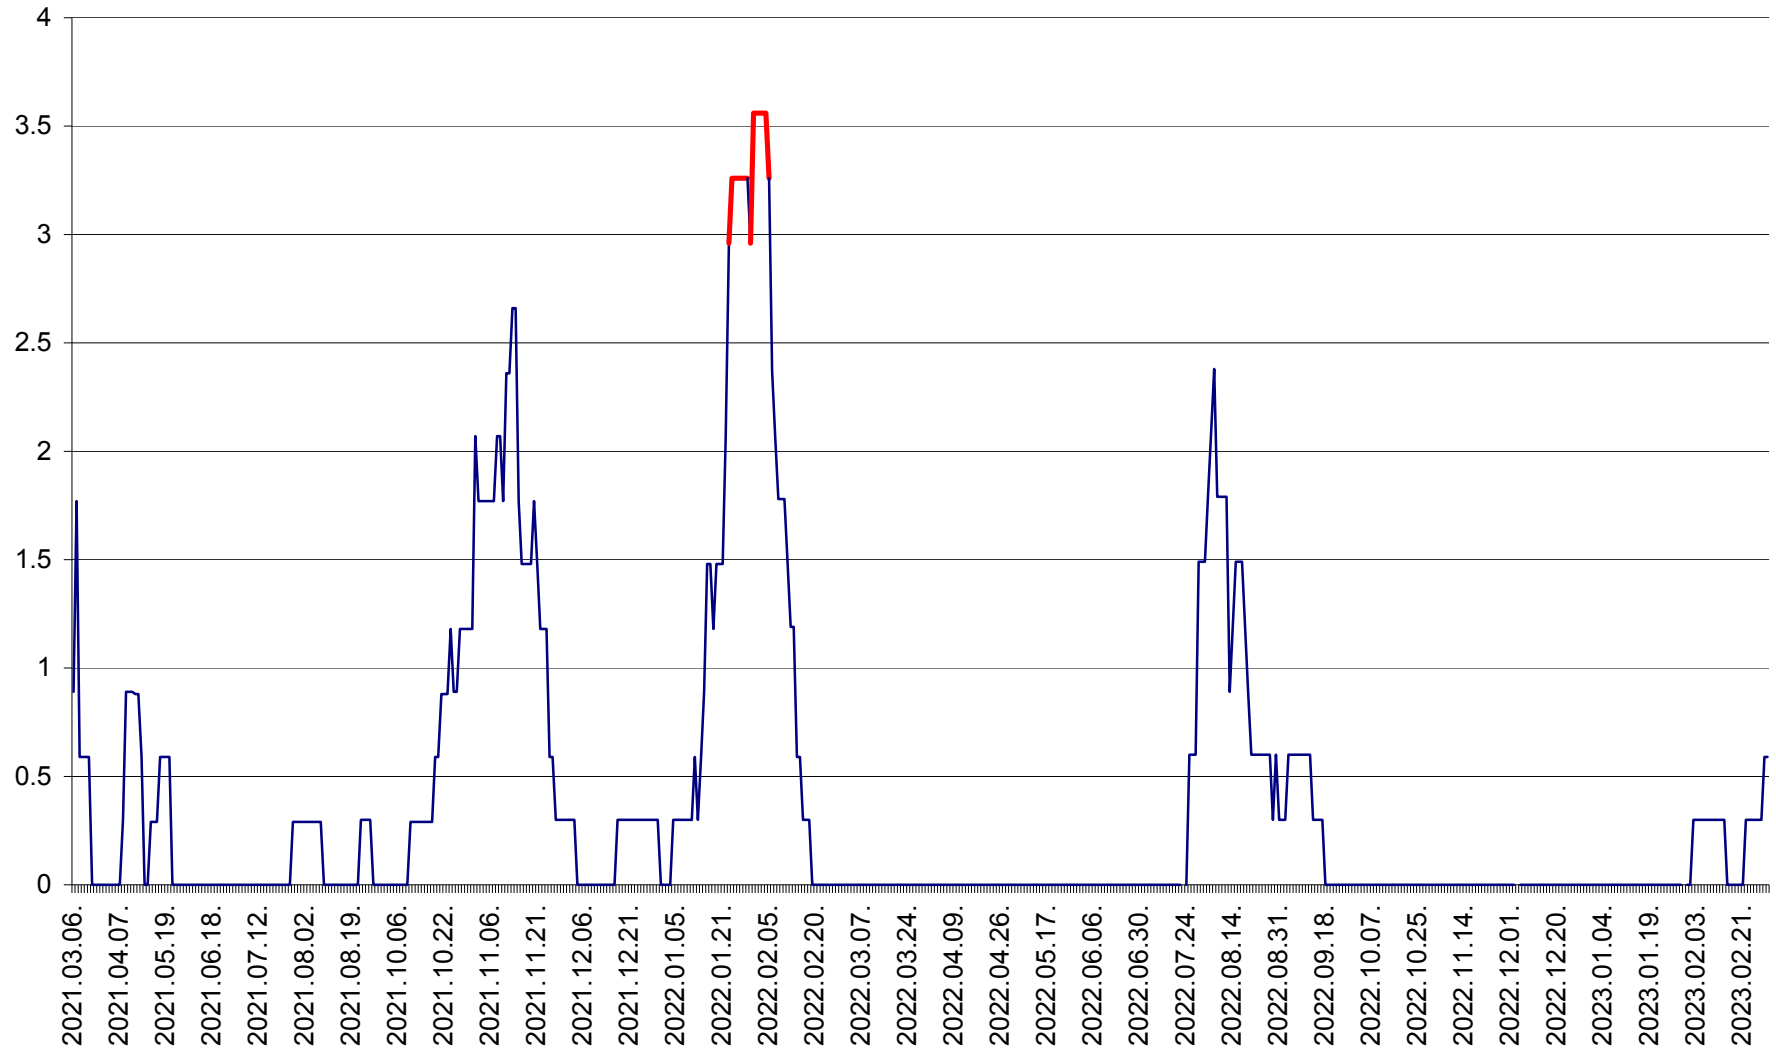

LELICENI - Evolutia incidentei cumulate pe 14 zile la ‰ de locuitori
2021.03.07. - 2023.03.07.

LUETA - Evolutia incidentei cumulate pe 14 zile la ‰ de locuitori
2021.03.07. - 2023.03.07.

LUNCA DE JOS - Evolutia incidentei cumulate pe 14 zile la ‰ de locuitori
2021.03.07. - 2023.03.07.

LUNCA DE SUS - Evolutia incidentei cumulate pe 14 zile la ‰ de locuitori
2021.03.07. - 2023.03.07.

LUPENI - Evolutia incidentei cumulate pe 14 zile la ‰ de locuitori
2021.03.07. - 2023.03.07.

MĂDĂRAȘ - Evolutia incidentei cumulate pe 14 zile la ‰ de locuitori
2021.03.07. - 2023.03.07.