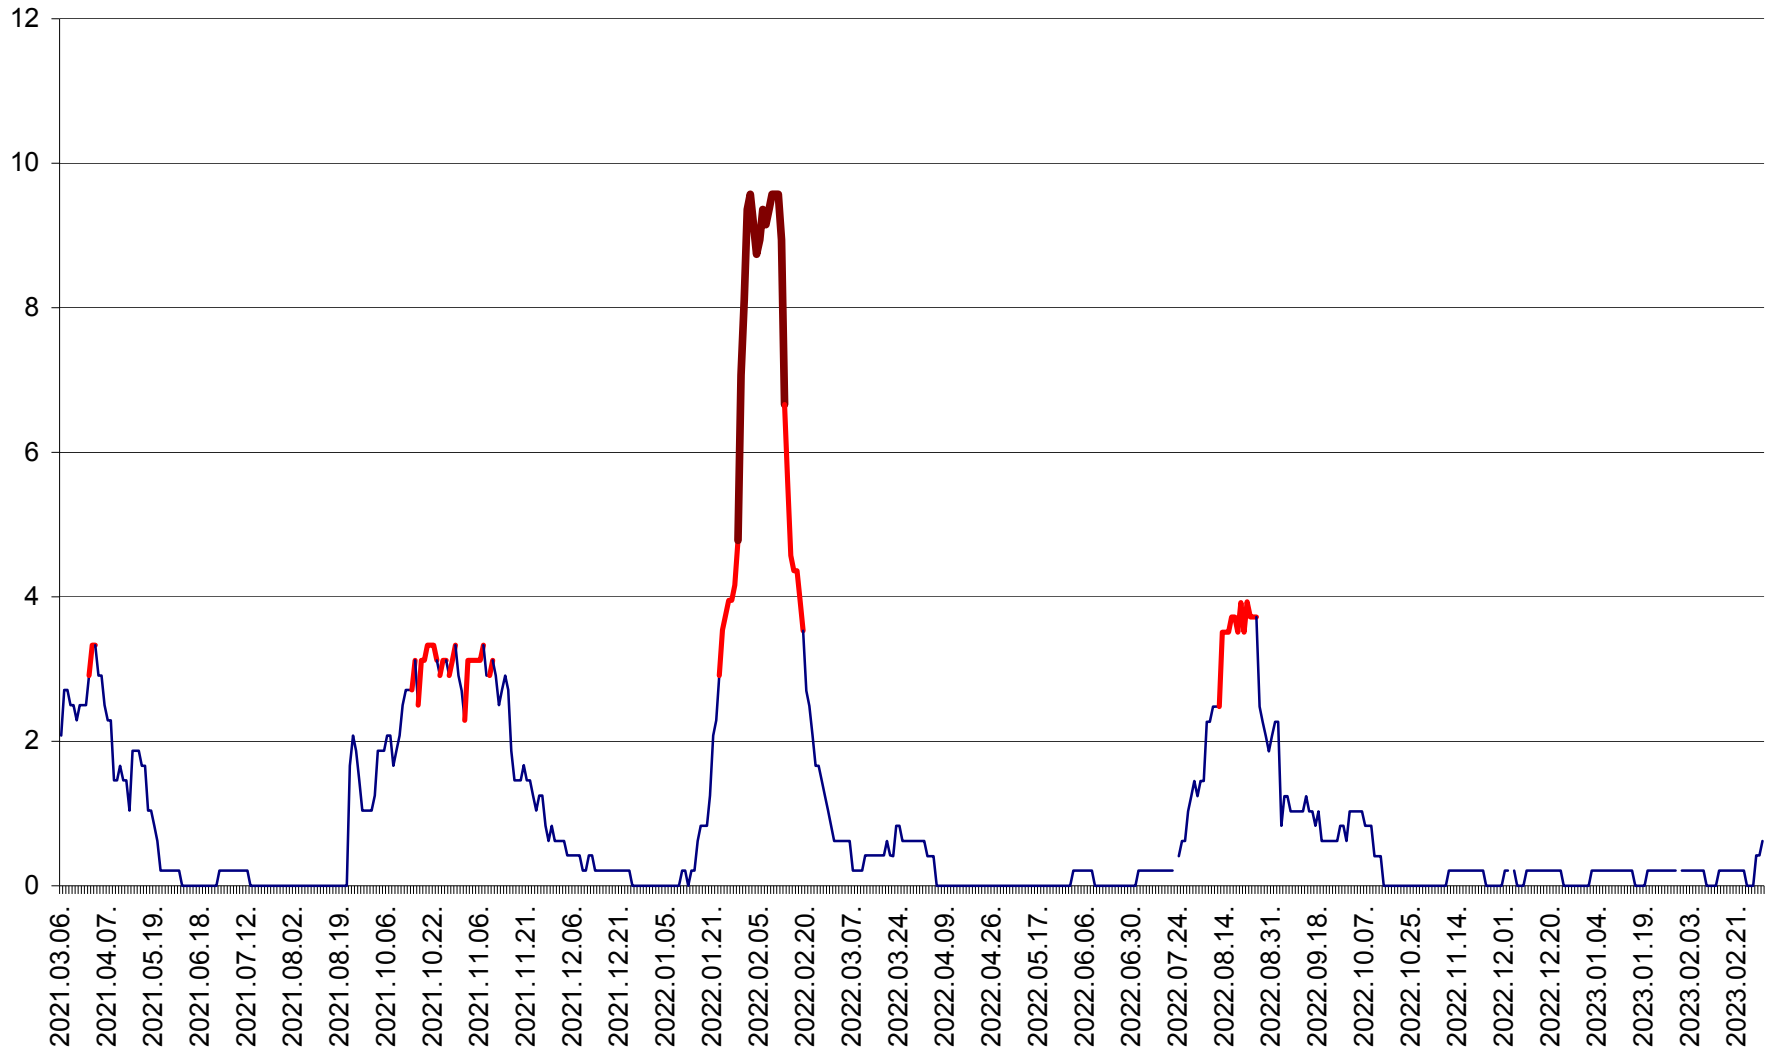

MUNICIPIUL GHEORGHENI - Evolutia incidentei cumulate pe 14 zile la % de locuitori
2021.03.07. - 2023.03.07.

JOSENI - Evolutia incidentei cumulate pe 14 zile la ‰ de locuitori
2021.03.07. - 2023.03.07.

LĂZAREA - Evolutia incidentei cumulate pe 14 zile la % de locuitori
2021.03.07. - 2023.03.07.

LELICENI - Evolutia incidentei cumulate pe 14 zile la ‰ de locuitori
2021.03.07. - 2023.03.07.

LUETA - Evolutia incidentei cumulate pe 14 zile la ‰ de locuitori
2021.03.07. - 2023.03.07.

LUNCA DE JOS - Evolutia incidentei cumulate pe 14 zile la ‰ de locuitori
2021.03.07. - 2023.03.07.

LUNCA DE SUS - Evolutia incidentei cumulate pe 14 zile la ‰ de locuitori
2021.03.07. - 2023.03.07.

LUPENI - Evolutia incidentei cumulate pe 14 zile la ‰ de locuitori
2021.03.07. - 2023.03.07.

MĂDĂRAȘ - Evolutia incidentei cumulate pe 14 zile la ‰ de locuitori
2021.03.07. - 2023.03.07.