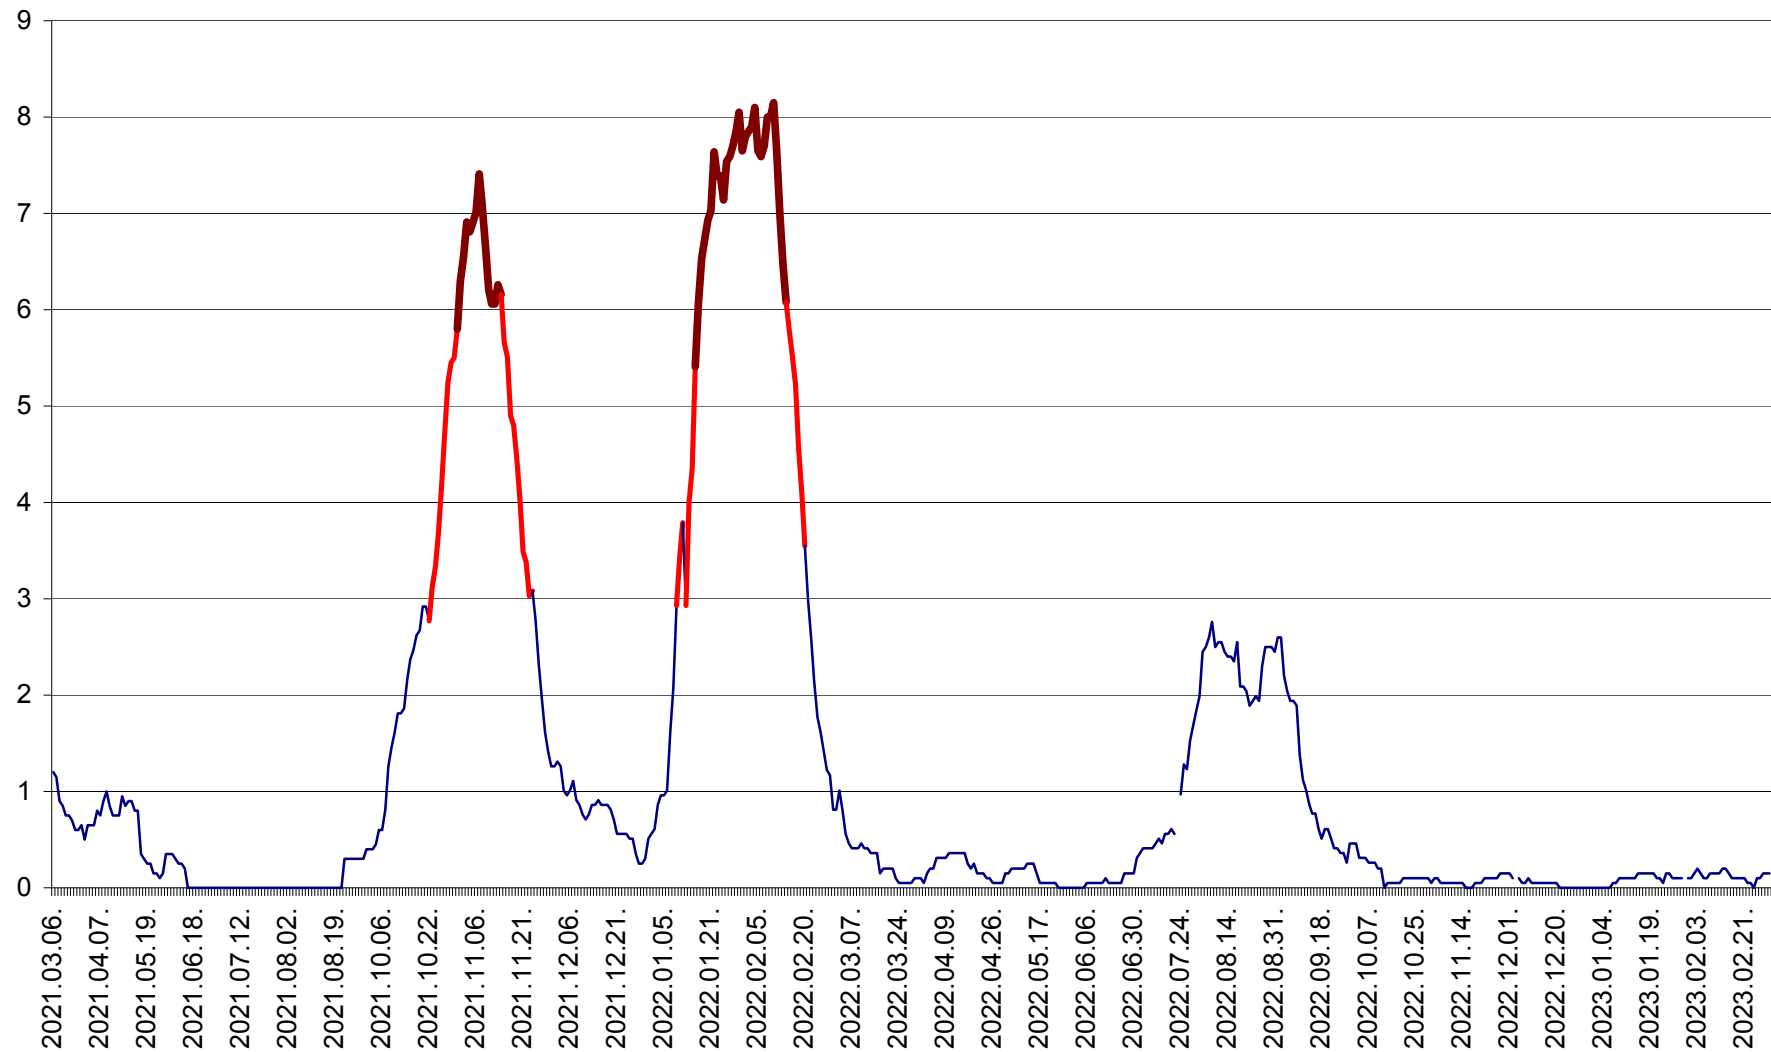

DÂRJIU - Evolutia incidentei cumulate pe 14 zile la ‰ de locuitori
2021.03.07. - 2023.03.07.

DEALU - Evolutia incidentei cumulate pe 14 zile la ‰ de locuitori
2021.03.07. - 2023.03.07.

DITRĂU - Evolutia incidentei cumulate pe 14 zile la ‰ de locuitori
2021.03.07. - 2023.03.07.

FELICENI - Evolutia incidentei cumulate pe 14 zile la ‰ de locuitori
2021.03.07. - 2023.03.07.

FRUMOASA - Evolutia incidentei cumulate pe 14 zile la ‰ de locuitori
2021.03.07. - 2023.03.07.

GĂLĂUȚAȘ - Evoluția incidenței cumulate pe 14 zile la ‰ de locuitori
2021.03.07. - 2023.03.07.

MUNICIPIUL GHEORGHENI - Evolutia incidentei cumulate pe 14 zile la % de locuitori
2021.03.07. - 2023.03.07.

JOSENI - Evolutia incidentei cumulate pe 14 zile la ‰ de locuitori
2021.03.07. - 2023.03.07.

LĂZAREA - Evolutia incidentei cumulate pe 14 zile la % de locuitori
2021.03.07. - 2023.03.07.

LELICENI - Evolutia incidentei cumulate pe 14 zile la ‰ de locuitori
2021.03.07. - 2023.03.07.

LUETA - Evolutia incidentei cumulate pe 14 zile la ‰ de locuitori
2021.03.07. - 2023.03.07.

LUNCA DE JOS - Evolutia incidentei cumulate pe 14 zile la ‰ de locuitori
2021.03.07. - 2023.03.07.