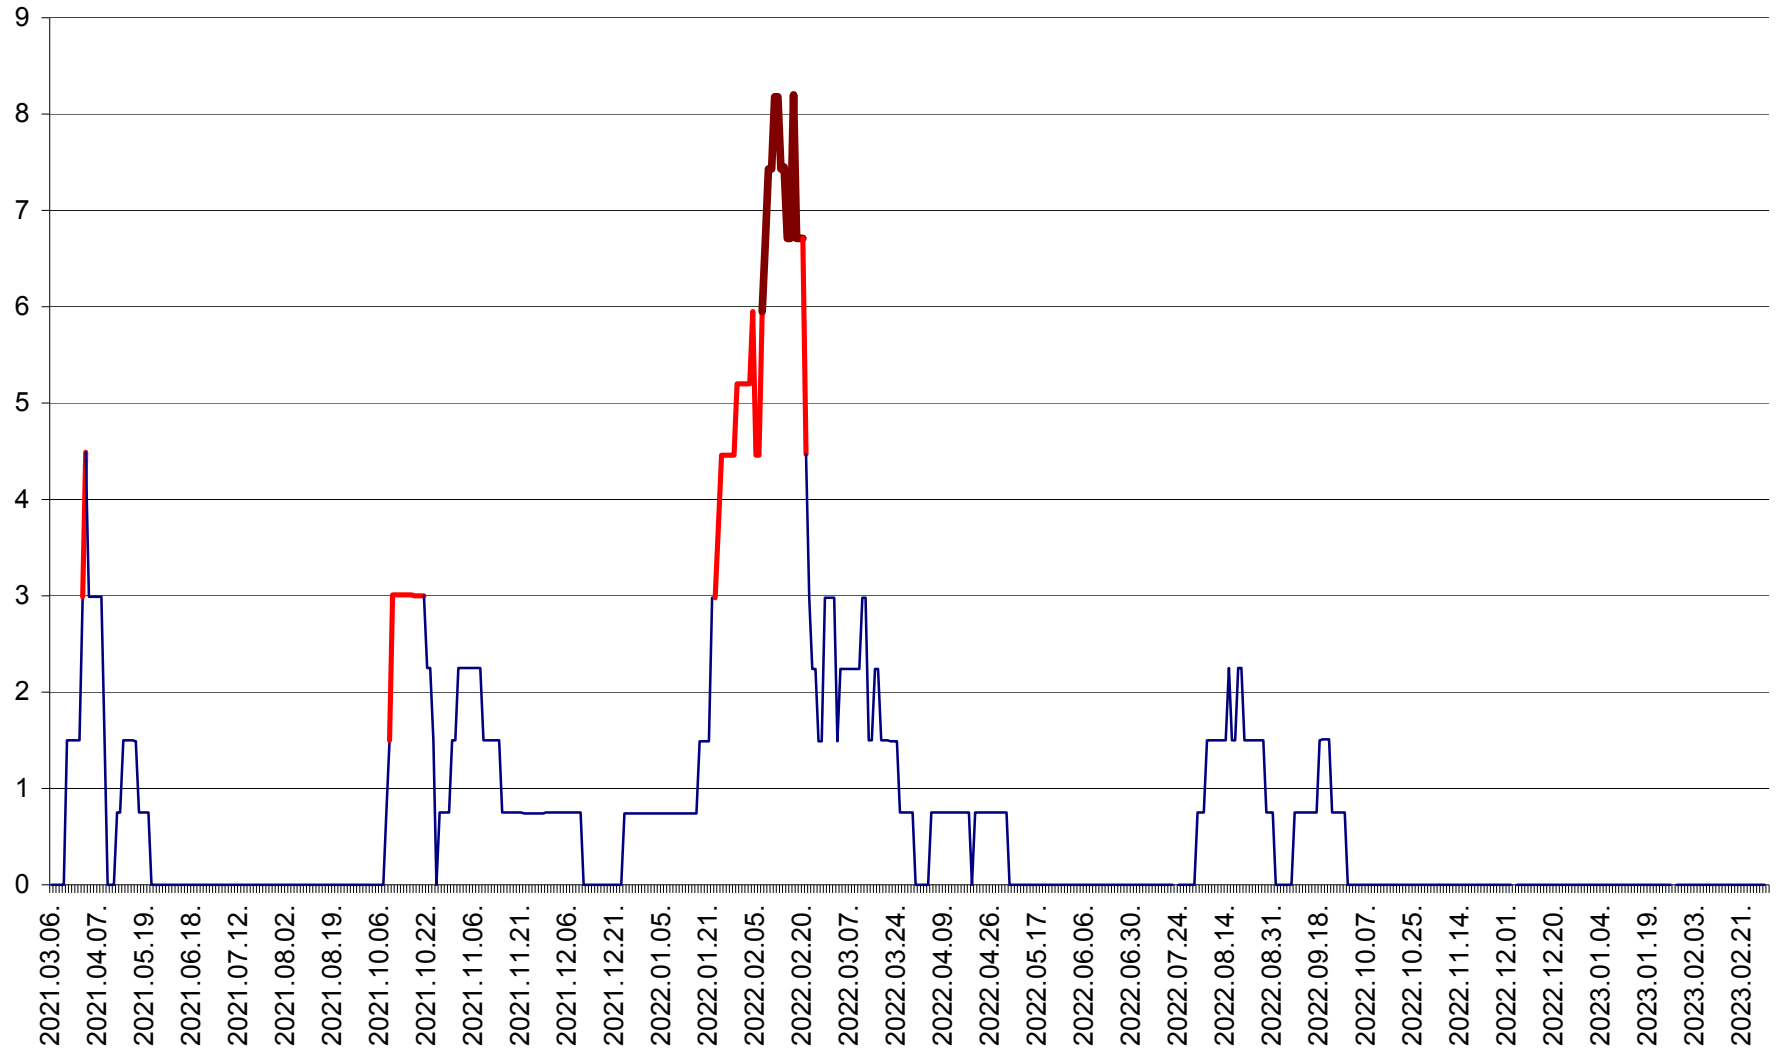

LELICENI - Evolutia incidentei cumulate pe 14 zile la ‰ de locuitori
2021.03.07. - 2023.03.07.

LUETA - Evolutia incidentei cumulate pe 14 zile la ‰ de locuitori
2021.03.07. - 2023.03.07.

LUNCA DE JOS - Evolutia incidentei cumulate pe 14 zile la ‰ de locuitori
2021.03.07. - 2023.03.07.

LUNCA DE SUS - Evolutia incidentei cumulate pe 14 zile la ‰ de locuitori
2021.03.07. - 2023.03.07.

LUPENI - Evolutia incidentei cumulate pe 14 zile la ‰ de locuitori
2021.03.07. - 2023.03.07.

MĂDĂRAȘ - Evolutia incidentei cumulate pe 14 zile la ‰ de locuitori
2021.03.07. - 2023.03.07.

MĂRTINIȘ - Evolutia incidentei cumulate pe 14 zile la ‰ de locuitori
2021.03.07. - 2023.03.07.

MEREȘTI - Evolutia incidentei cumulate pe 14 zile la ‰ de locuitori
2021.03.07. - 2023.03.07.

MUNICIPIUL MIERCUREA-CIUC - Evolutia incidentei cumulate pe 14 zile la ‰ de locuitori
2021.03.07. - 2023.03.07.