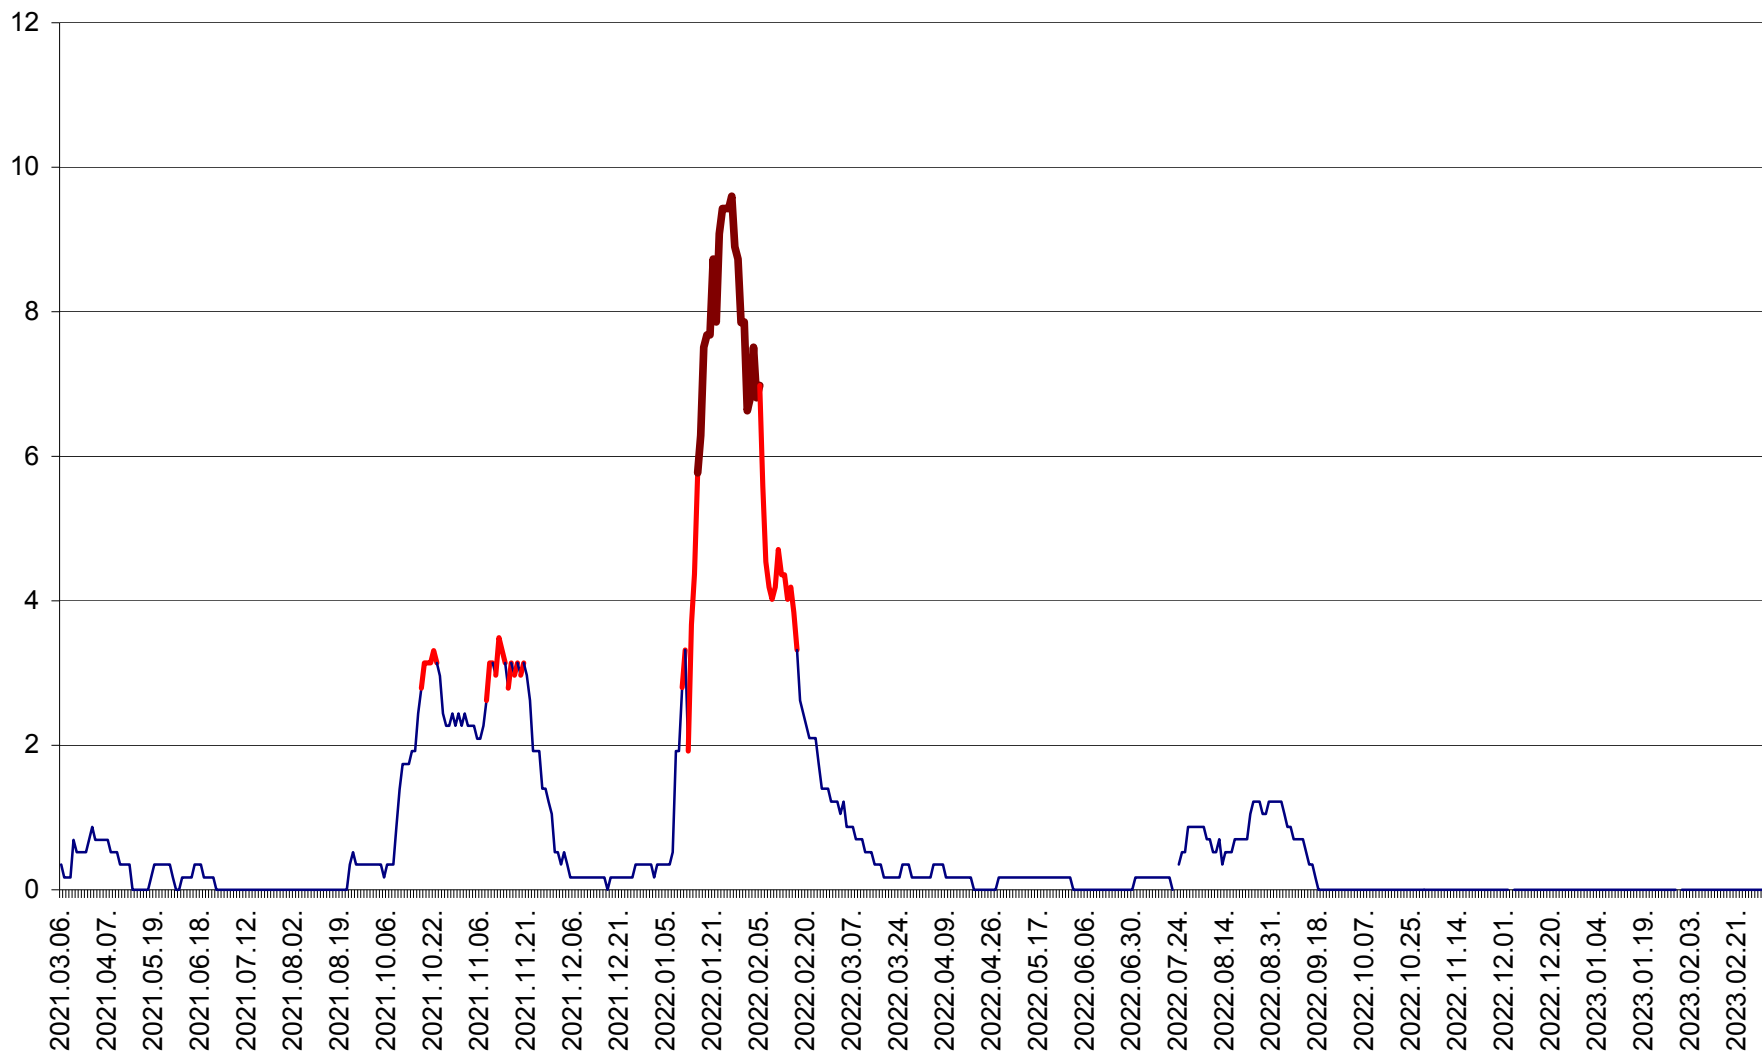

DÂRJIU - Evolutia incidentei cumulate pe 14 zile la ‰ de locuitori
2021.03.07. - 2023.03.07.

DEALU - Evolutia incidentei cumulate pe 14 zile la ‰ de locuitori
2021.03.07. - 2023.03.07.

DITRĂU - Evolutia incidentei cumulate pe 14 zile la ‰ de locuitori
2021.03.07. - 2023.03.07.

FELICENI - Evolutia incidentei cumulate pe 14 zile la ‰ de locuitori
2021.03.07. - 2023.03.07.

FRUMOASA - Evolutia incidentei cumulate pe 14 zile la ‰ de locuitori
2021.03.07. - 2023.03.07.

GĂLĂUȚAȘ - Evoluția incidenței cumulate pe 14 zile la ‰ de locuitori
2021.03.07. - 2023.03.07.

MUNICIPIUL GHEORGHENI - Evolutia incidentei cumulate pe 14 zile la % de locuitori
2021.03.07. - 2023.03.07.

JOSENI - Evolutia incidentei cumulate pe 14 zile la ‰ de locuitori
2021.03.07. - 2023.03.07.

LĂZAREA - Evolutia incidentei cumulate pe 14 zile la % de locuitori
2021.03.07. - 2023.03.07.

LELICENI - Evolutia incidentei cumulate pe 14 zile la ‰ de locuitori
2021.03.07. - 2023.03.07.

LUETA - Evolutia incidentei cumulate pe 14 zile la ‰ de locuitori
2021.03.07. - 2023.03.07.

LUNCA DE JOS - Evolutia incidentei cumulate pe 14 zile la ‰ de locuitori
2021.03.07. - 2023.03.07.