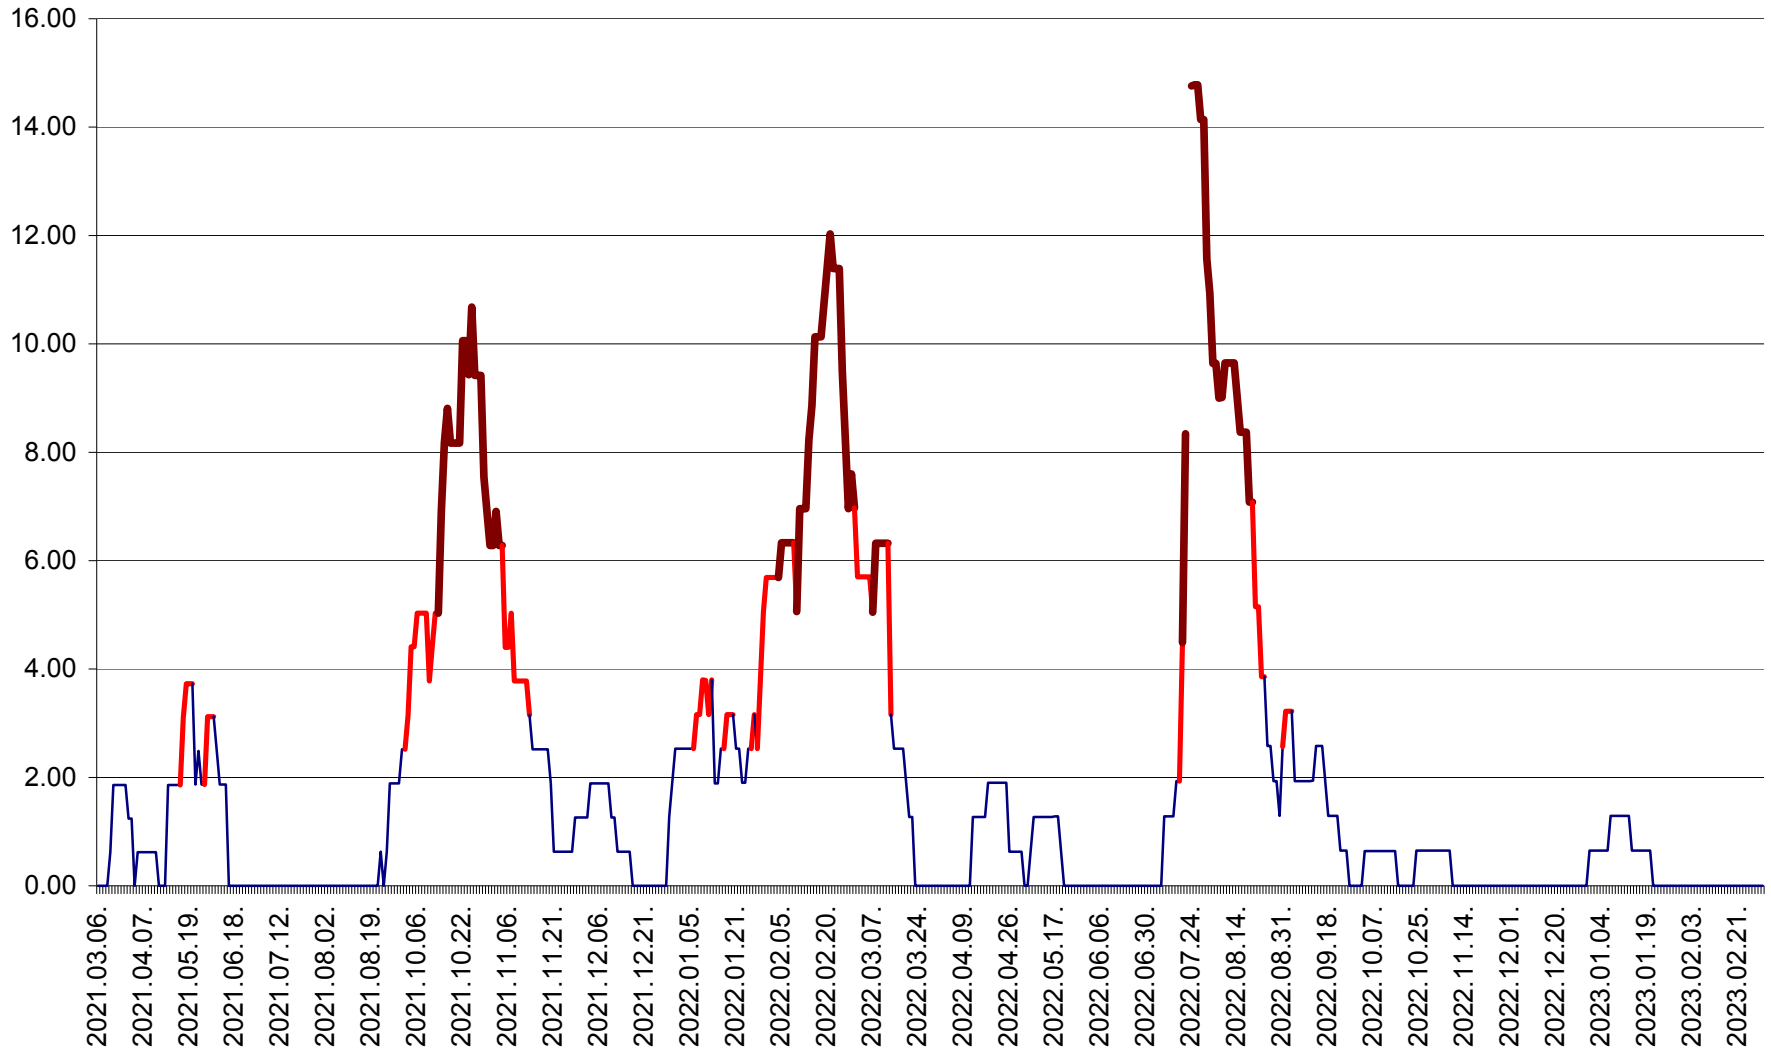

ATID - Evolutia incidentei cumulate pe 14 zile la ‰ de locuitori
2021.03.07. - 2023.03.07.

AVRĂMEȘTI - Evolutia incidentei cumulate pe 14 zile la ‰ de locuitori
2021.03.07. - 2023.03.07.

ORAȘ BĂILE TUȘNAD - Evolutia incidentei cumulate pe 14 zile la ‰ de locuitori
2021.03.07. - 2023.03.07.

ORAȘ BĂLAN - Evoluția incidenței cumulate pe 14 zile la ‰ de locuitori
2021.03.07. - 2023.03.07.

BILBOR - Evolutia incidentei cumulate pe 14 zile la ‰ de locuitori
2021.03.07. - 2023.03.07.

ORAȘ BORSEC - Evolutia incidentei cumulate pe 14 zile la ‰ de locuitori
2021.03.07. - 2023.03.07.

BRĂDEȘTI - Evoluția incidenței cumulate pe 14 zile la ‰ de locuitori
2021.03.07. - 2023.03.07.

CĂPÂLNIȚA - Evoluția incidenței cumulate pe 14 zile la ‰ de locuitori
2021.03.07. - 2023.03.07.

CÂRȚA - Evolutia incidentei cumulate pe 14 zile la ‰ de locuitori
2021.03.07. - 2023.03.07.