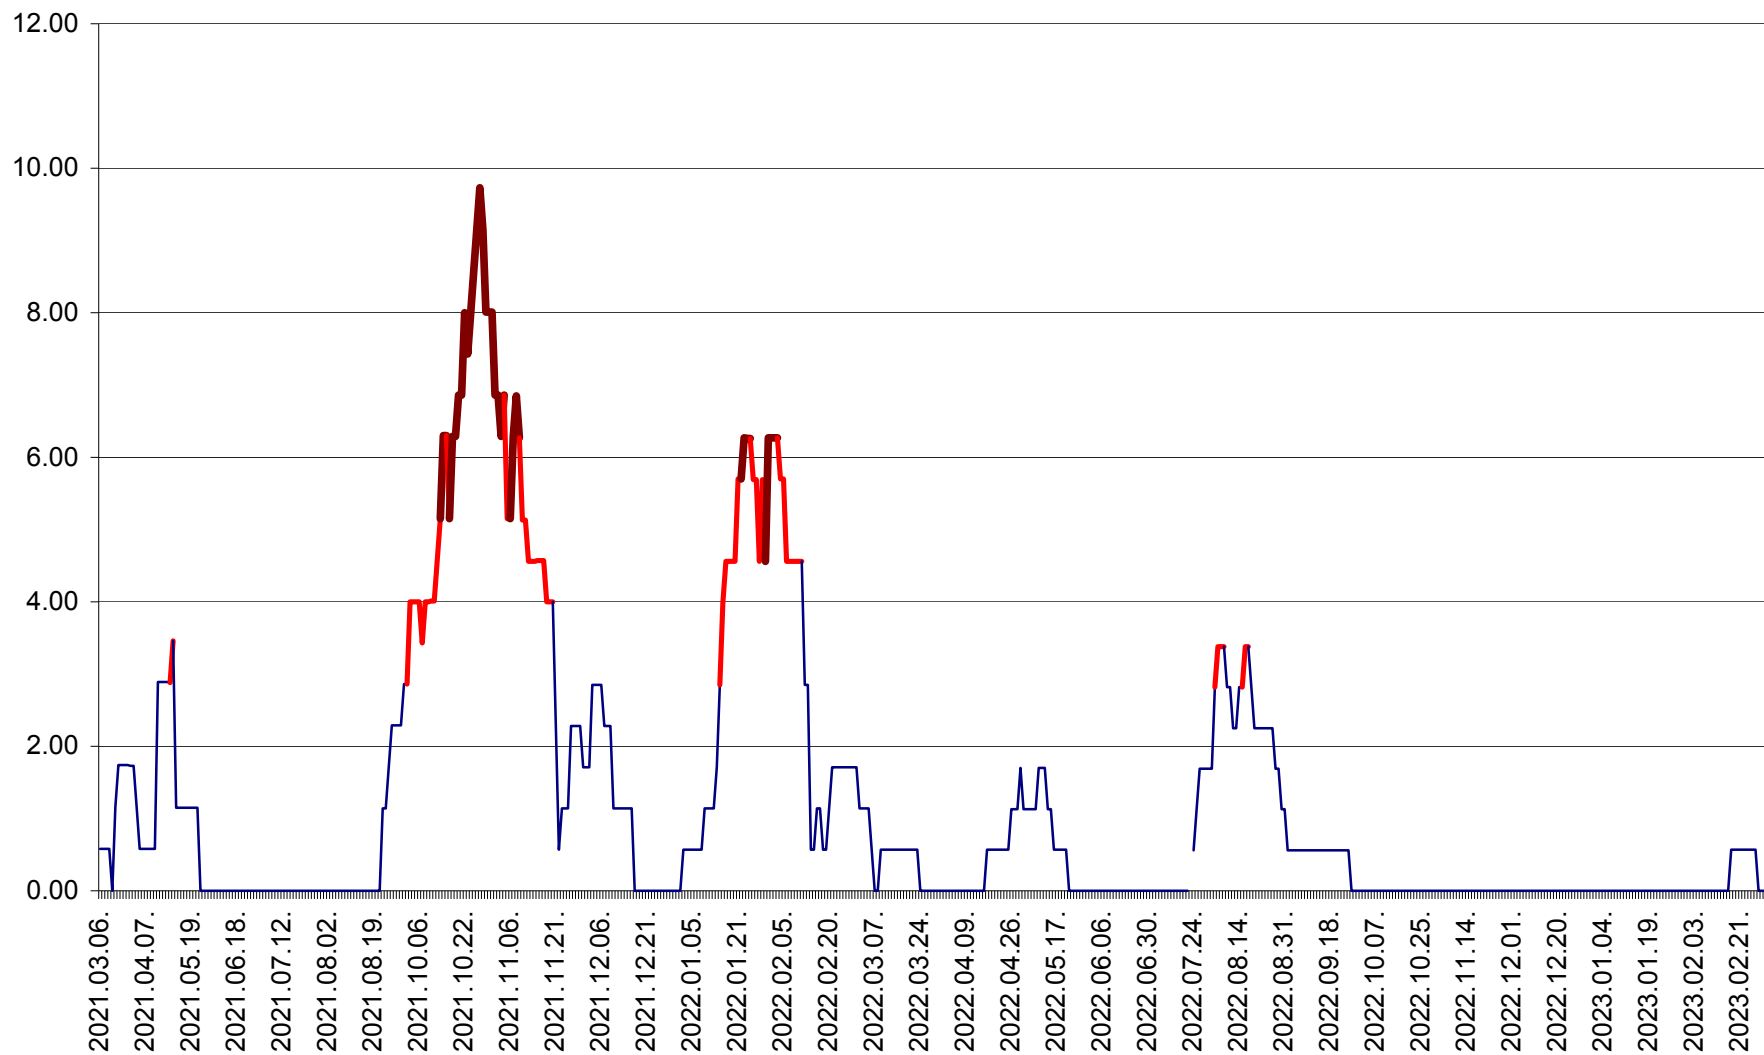

ORAȘ VLĂHIȚA - Evolutia incidentei cumulate pe 14 zile la ‰ de locuitori
2021.03.07. - 2023.03.07.