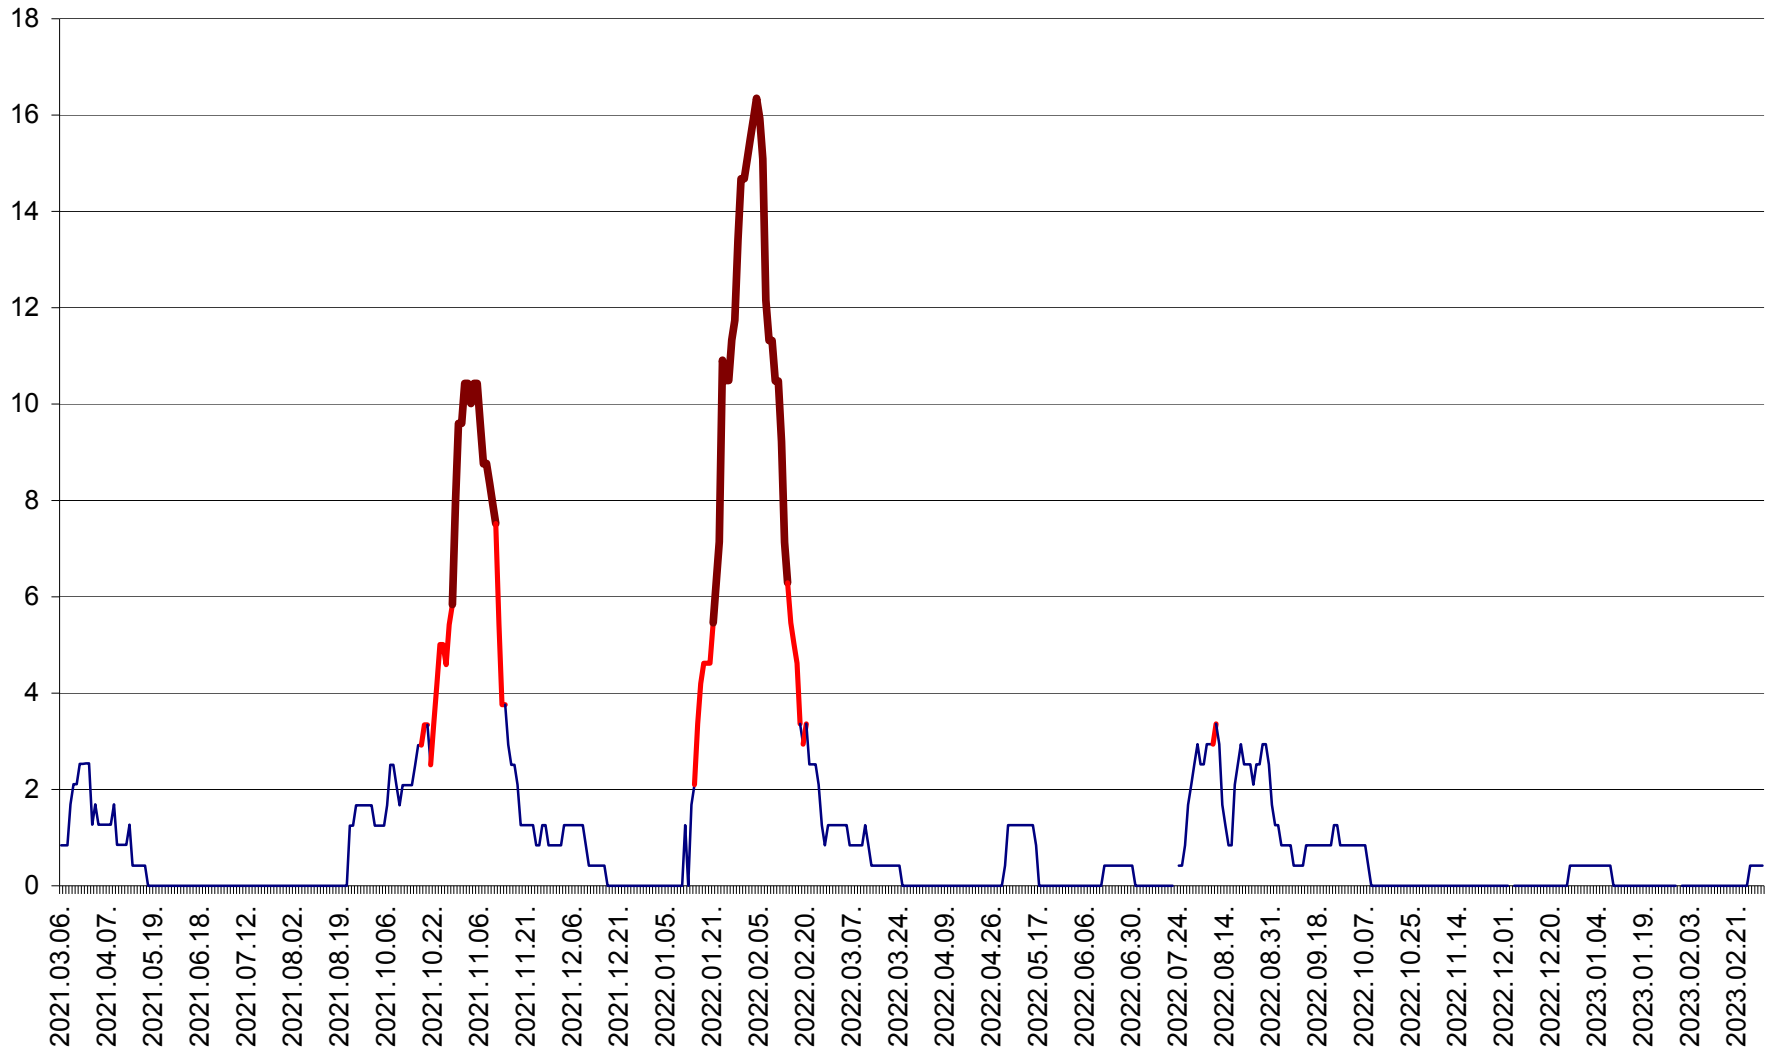

FELICENI - Evolutia incidentei cumulate pe 14 zile la ‰ de locuitori
2021.03.07. - 2023.03.07.

FRUMOASA - Evolutia incidentei cumulate pe 14 zile la ‰ de locuitori
2021.03.07. - 2023.03.07.

GĂLĂUȚAȘ - Evoluția incidenței cumulate pe 14 zile la ‰ de locuitori
2021.03.07. - 2023.03.07.

MUNICIPIUL GHEORGHENI - Evolutia incidentei cumulate pe 14 zile la % de locuitori
2021.03.07. - 2023.03.07.

JOSENI - Evolutia incidentei cumulate pe 14 zile la ‰ de locuitori
2021.03.07. - 2023.03.07.

LĂZAREA - Evolutia incidentei cumulate pe 14 zile la % de locuitori
2021.03.07. - 2023.03.07.

LELICENI - Evolutia incidentei cumulate pe 14 zile la ‰ de locuitori
2021.03.07. - 2023.03.07.

LUETA - Evolutia incidentei cumulate pe 14 zile la ‰ de locuitori
2021.03.07. - 2023.03.07.

LUNCA DE JOS - Evolutia incidentei cumulate pe 14 zile la ‰ de locuitori
2021.03.07. - 2023.03.07.