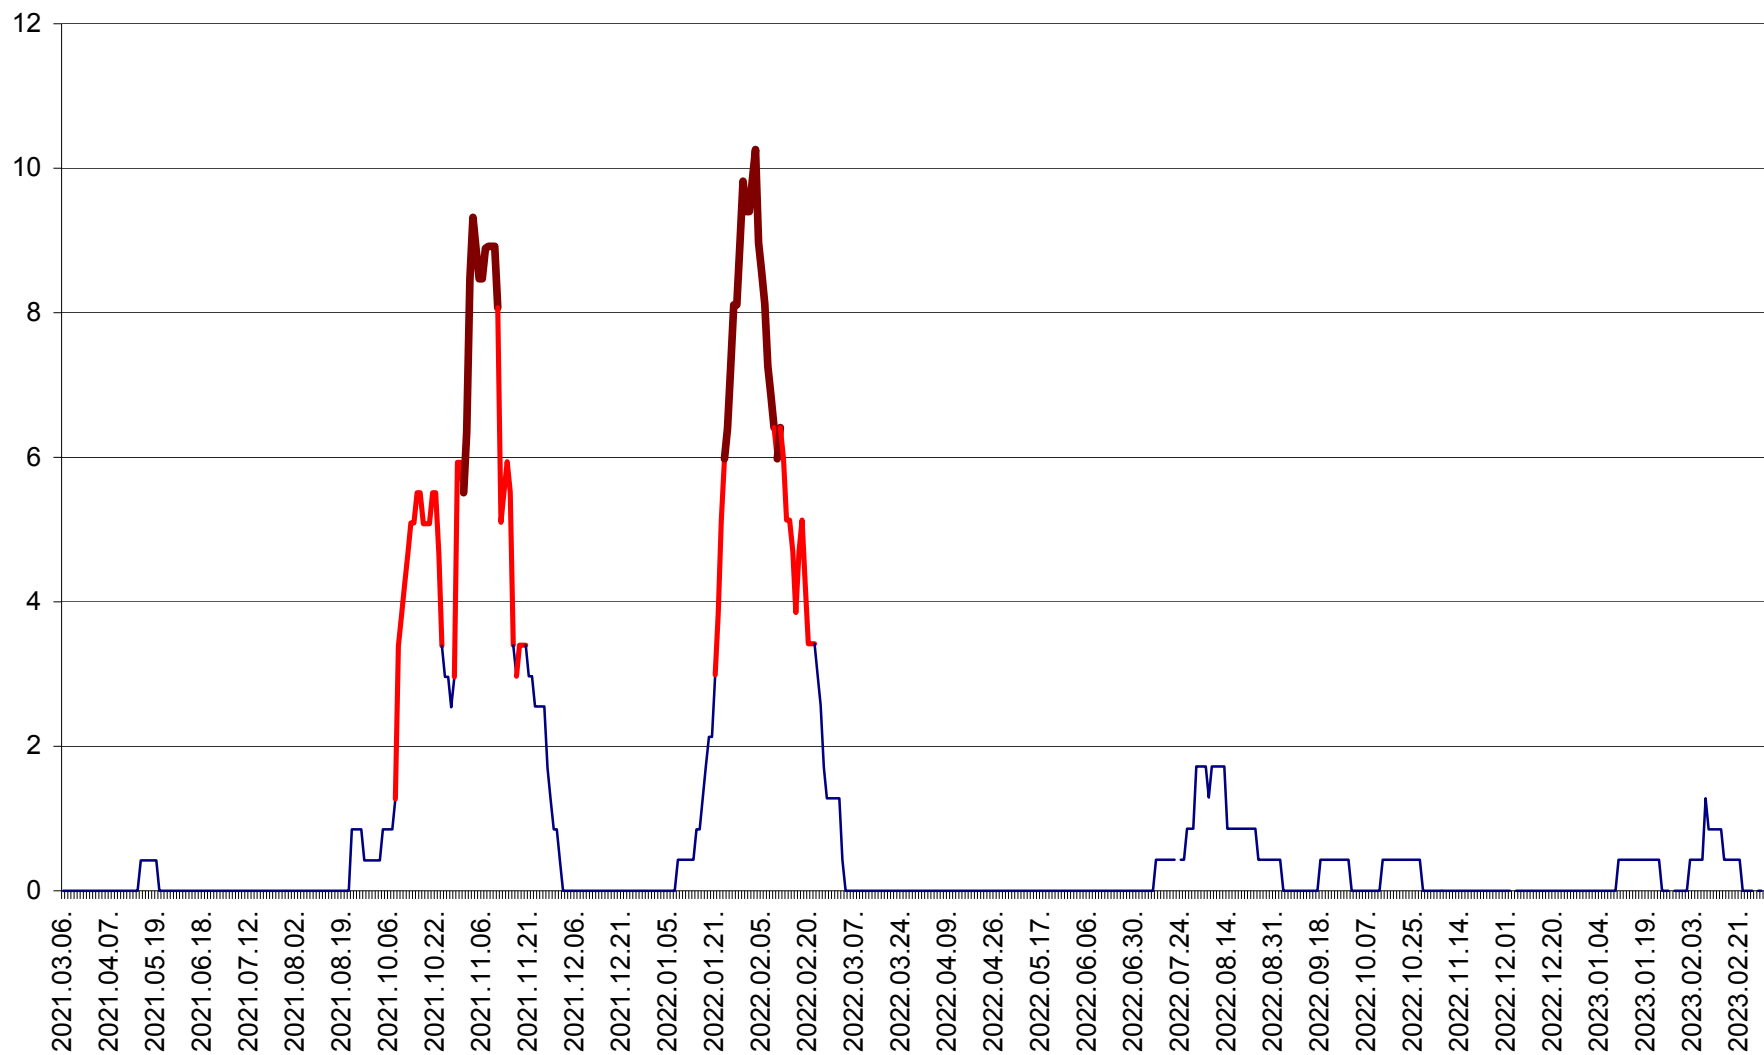

SÂNSIMION - Evolutia incidentei cumulate pe 14 zile la ‰ de locuitori
2021.03.07. - 2023.03.07.