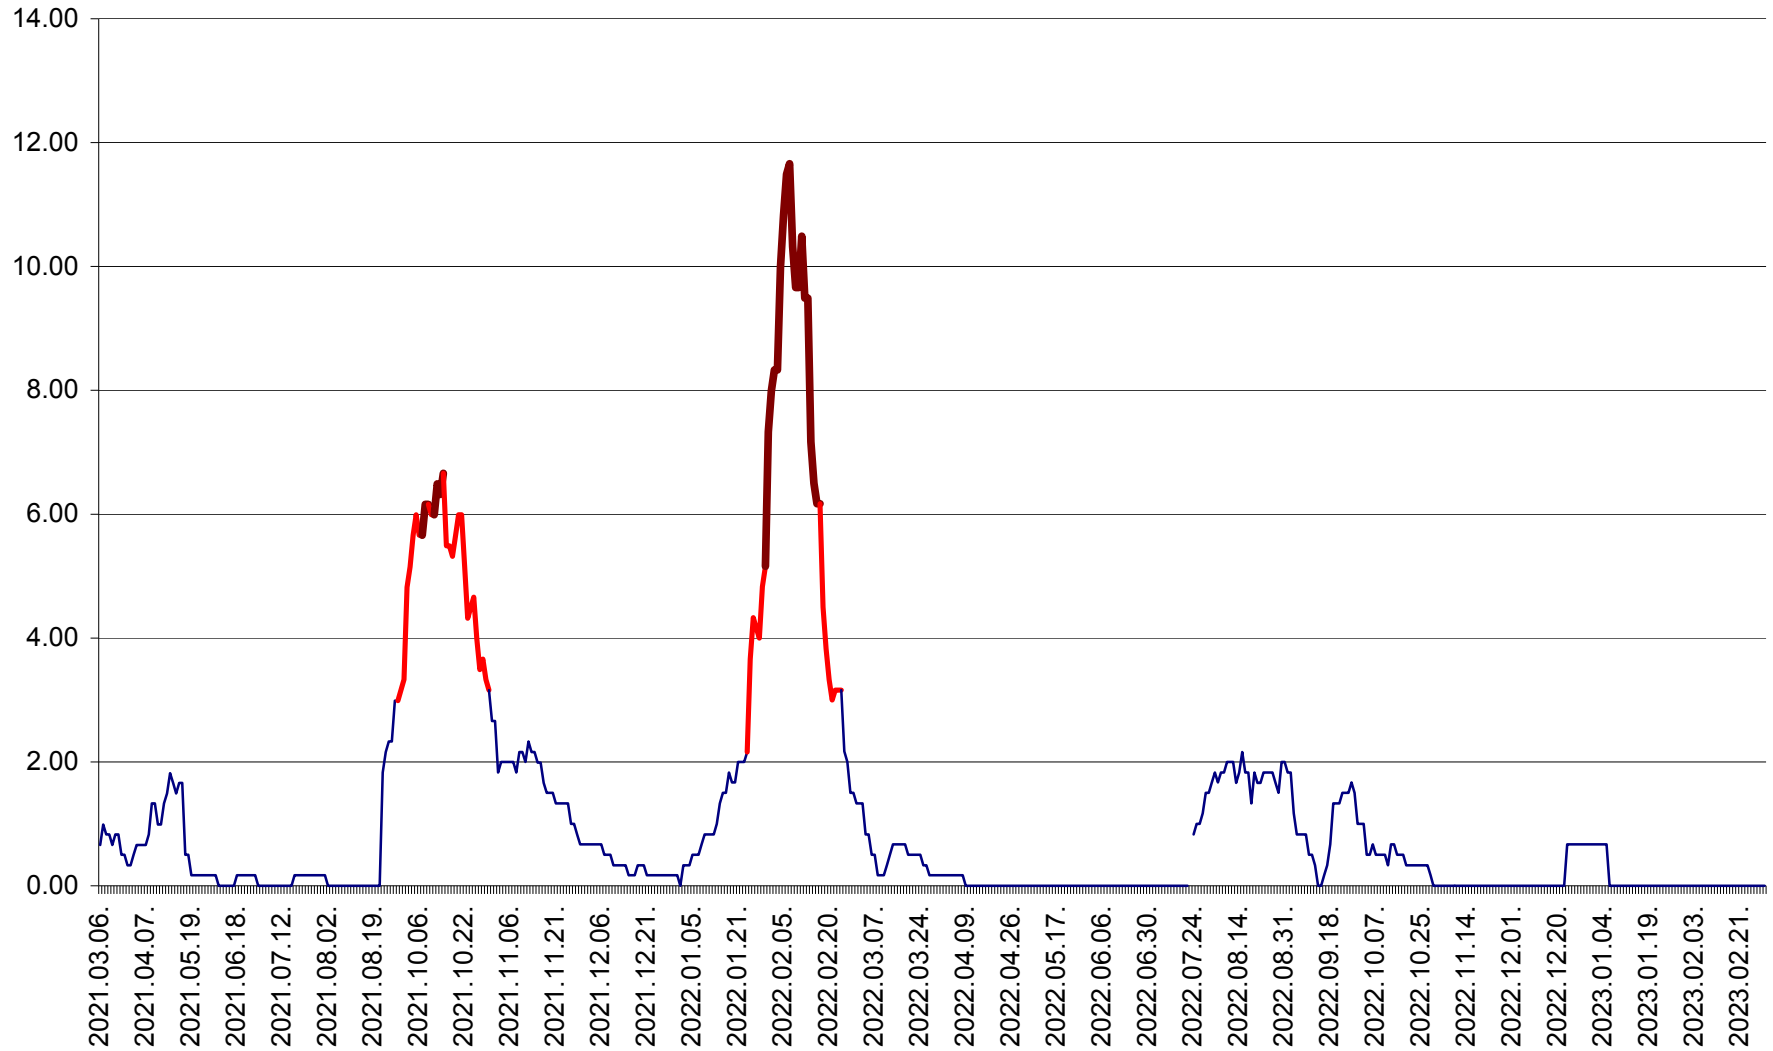

TUȘNAD - Evolutia incidentei cumulate pe 14 zile la ‰ de locuitori
2021.03.07. - 2023.03.07.

ULIEȘ - Evoluția incidenței cumulate pe 14 zile la ‰ de locuitori
2021.03.07. - 2023.03.07.

VĂRȘAG - Evolutia incidentei cumulate pe 14 zile la ‰ de locuitori
2021.03.07. - 2023.03.07.

ORAȘ VLĂHIȚA - Evolutia incidentei cumulate pe 14 zile la ‰ de locuitori
2021.03.07. - 2023.03.07.

VOȘLĂBENI - Evolutia incidentei cumulate pe 14 zile la ‰ de locuitori
2021.03.07. - 2023.03.07.

ZETEA - Evolutia incidentei cumulate pe 14 zile la ‰ de locuitori
2021.03.07. - 2023.03.07.