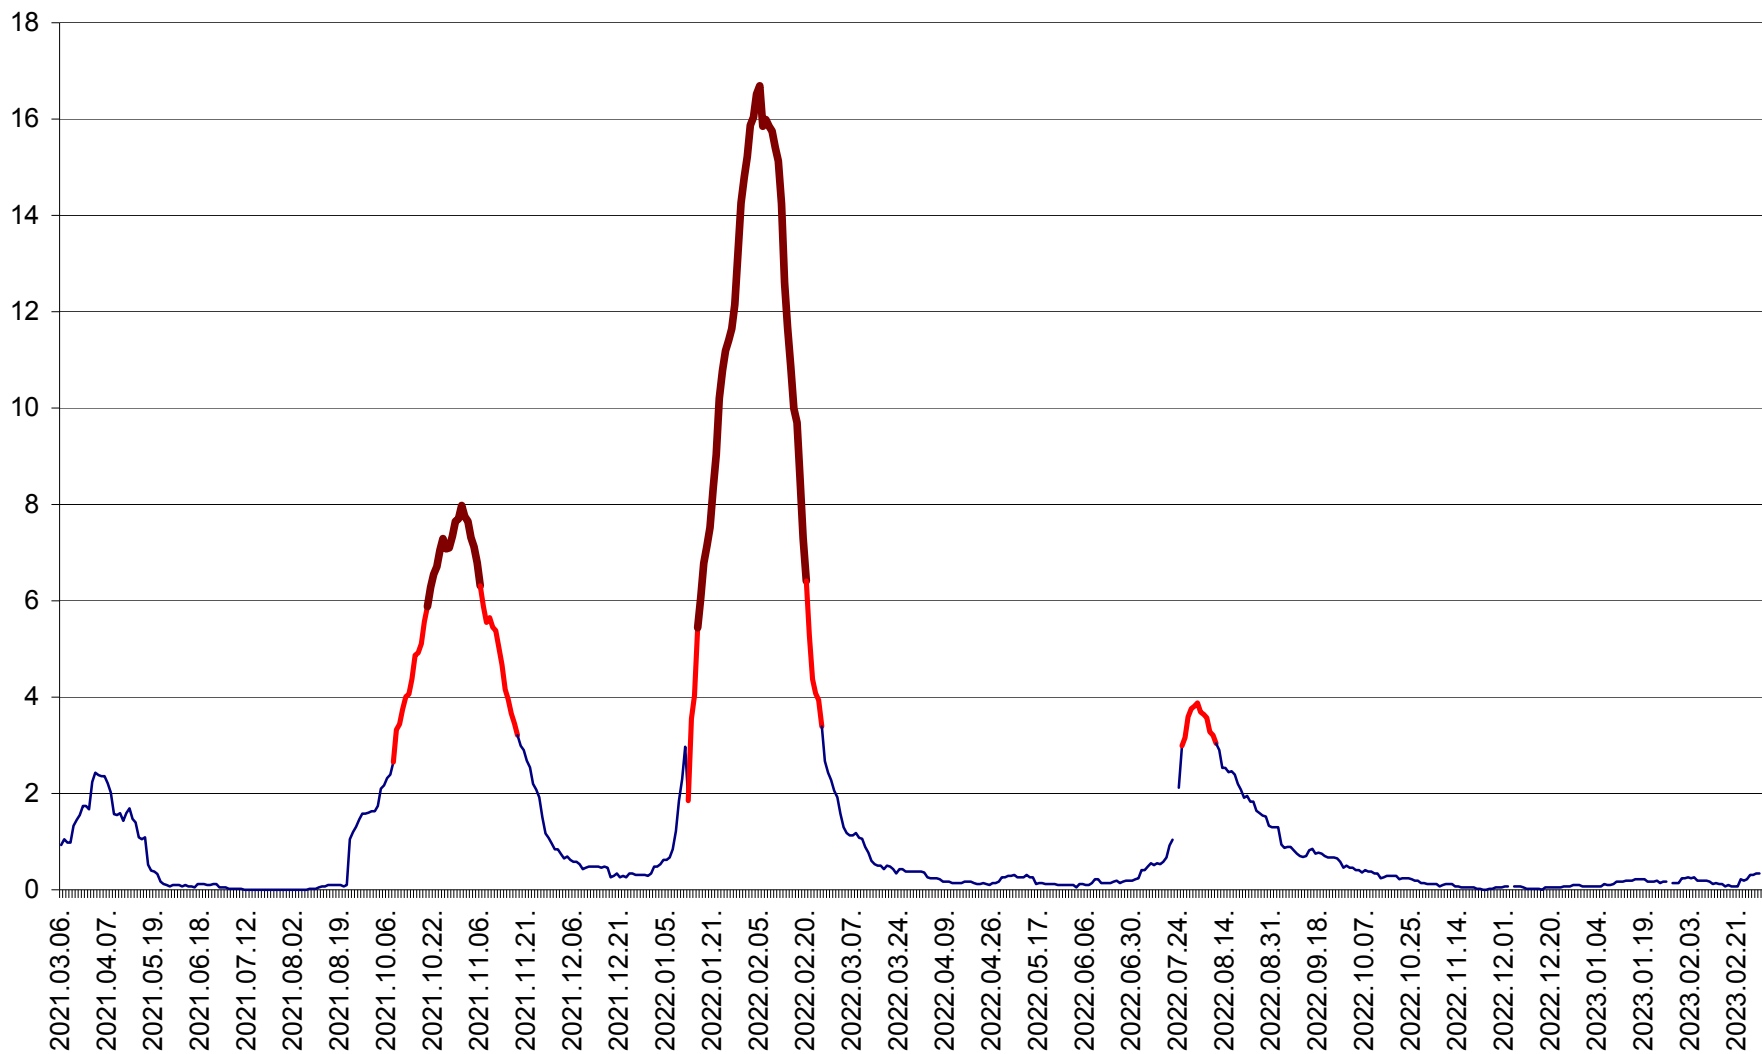

LELICENI - Evolutia incidentei cumulate pe 14 zile la ‰ de locuitori
2021.03.07. - 2023.03.07.

LUETA - Evolutia incidentei cumulate pe 14 zile la ‰ de locuitori
2021.03.07. - 2023.03.07.

LUNCA DE JOS - Evolutia incidentei cumulate pe 14 zile la ‰ de locuitori
2021.03.07. - 2023.03.07.

LUNCA DE SUS - Evolutia incidentei cumulate pe 14 zile la ‰ de locuitori
2021.03.07. - 2023.03.07.

LUPENI - Evolutia incidentei cumulate pe 14 zile la ‰ de locuitori
2021.03.07. - 2023.03.07.

MĂDĂRAȘ - Evolutia incidentei cumulate pe 14 zile la ‰ de locuitori
2021.03.07. - 2023.03.07.

MĂRTINIȘ - Evolutia incidentei cumulate pe 14 zile la ‰ de locuitori
2021.03.07. - 2023.03.07.

MEREȘTI - Evolutia incidentei cumulate pe 14 zile la ‰ de locuitori
2021.03.07. - 2023.03.07.

MUNICIPIUL MIERCUREA-CIUC - Evolutia incidentei cumulate pe 14 zile la ‰ de locuitori
2021.03.07. - 2023.03.07.