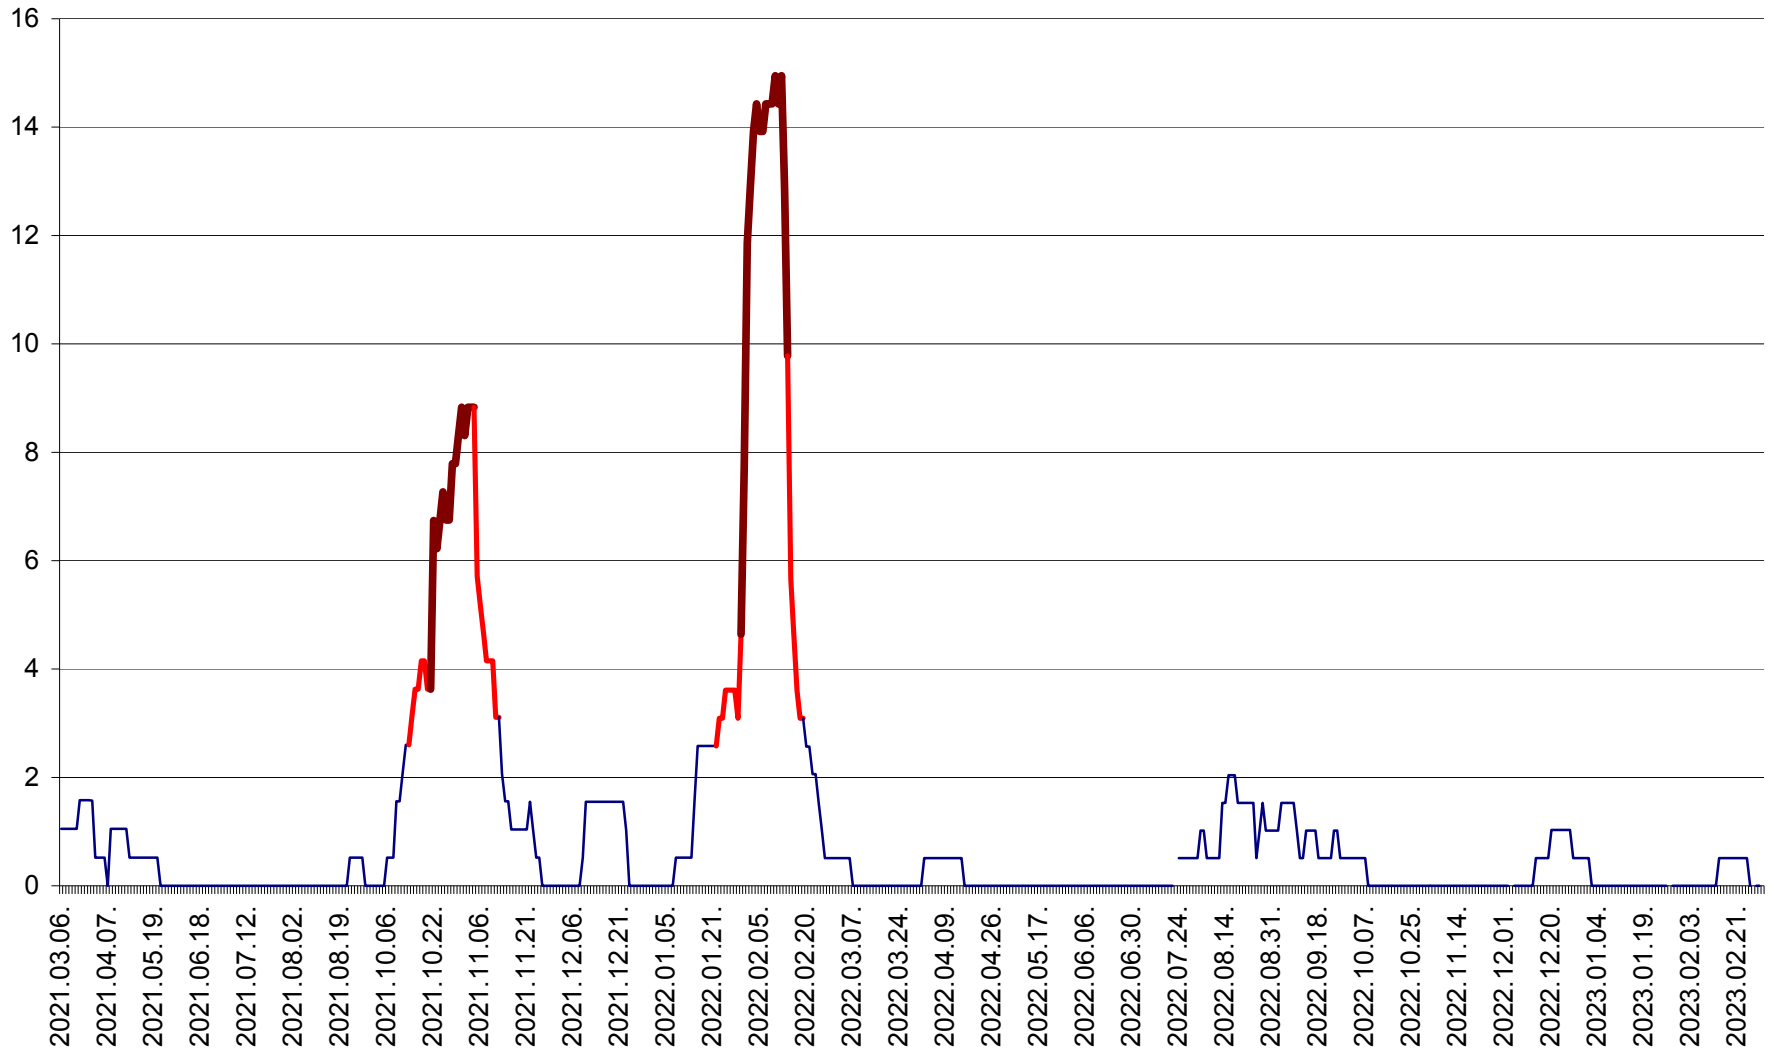

MIHĂILENI - Evolutia incidentei cumulate pe 14 zile la ‰ de locuitori
2021.03.07. - 2023.03.07.

MUGENI - Evolutia incidentei cumulate pe 14 zile la ‰ de locuitori
2021.03.07. - 2023.03.07.

OCLAND - Evolutia incidentei cumulate pe 14 zile la ‰ de locuitori
2021.03.07. - 2023.03.07.

MUNICIPIUL ODORHEIU SECUIESC - Evolutia incidentei cumulate pe 14 zile la % de locuitori
2021.03.07. - 2023.03.07.

PĂULENI-CIUC - Evolutia incidentei cumulate pe 14 zile la ‰ de locuitori
2021.03.07. - 2023.03.07.

PLĂIEȘII DE JOS - Evolutia incidentei cumulate pe 14 zile la ‰ de locuitori
2021.03.07. - 2023.03.07.

PORUMBENI - Evolutia incidentei cumulate pe 14 zile la ‰ de locuitori
2021.03.07. - 2023.03.07.

PRAID - Evolutia incidentei cumulate pe 14 zile la ‰ de locuitori
2021.03.07. - 2023.03.07.