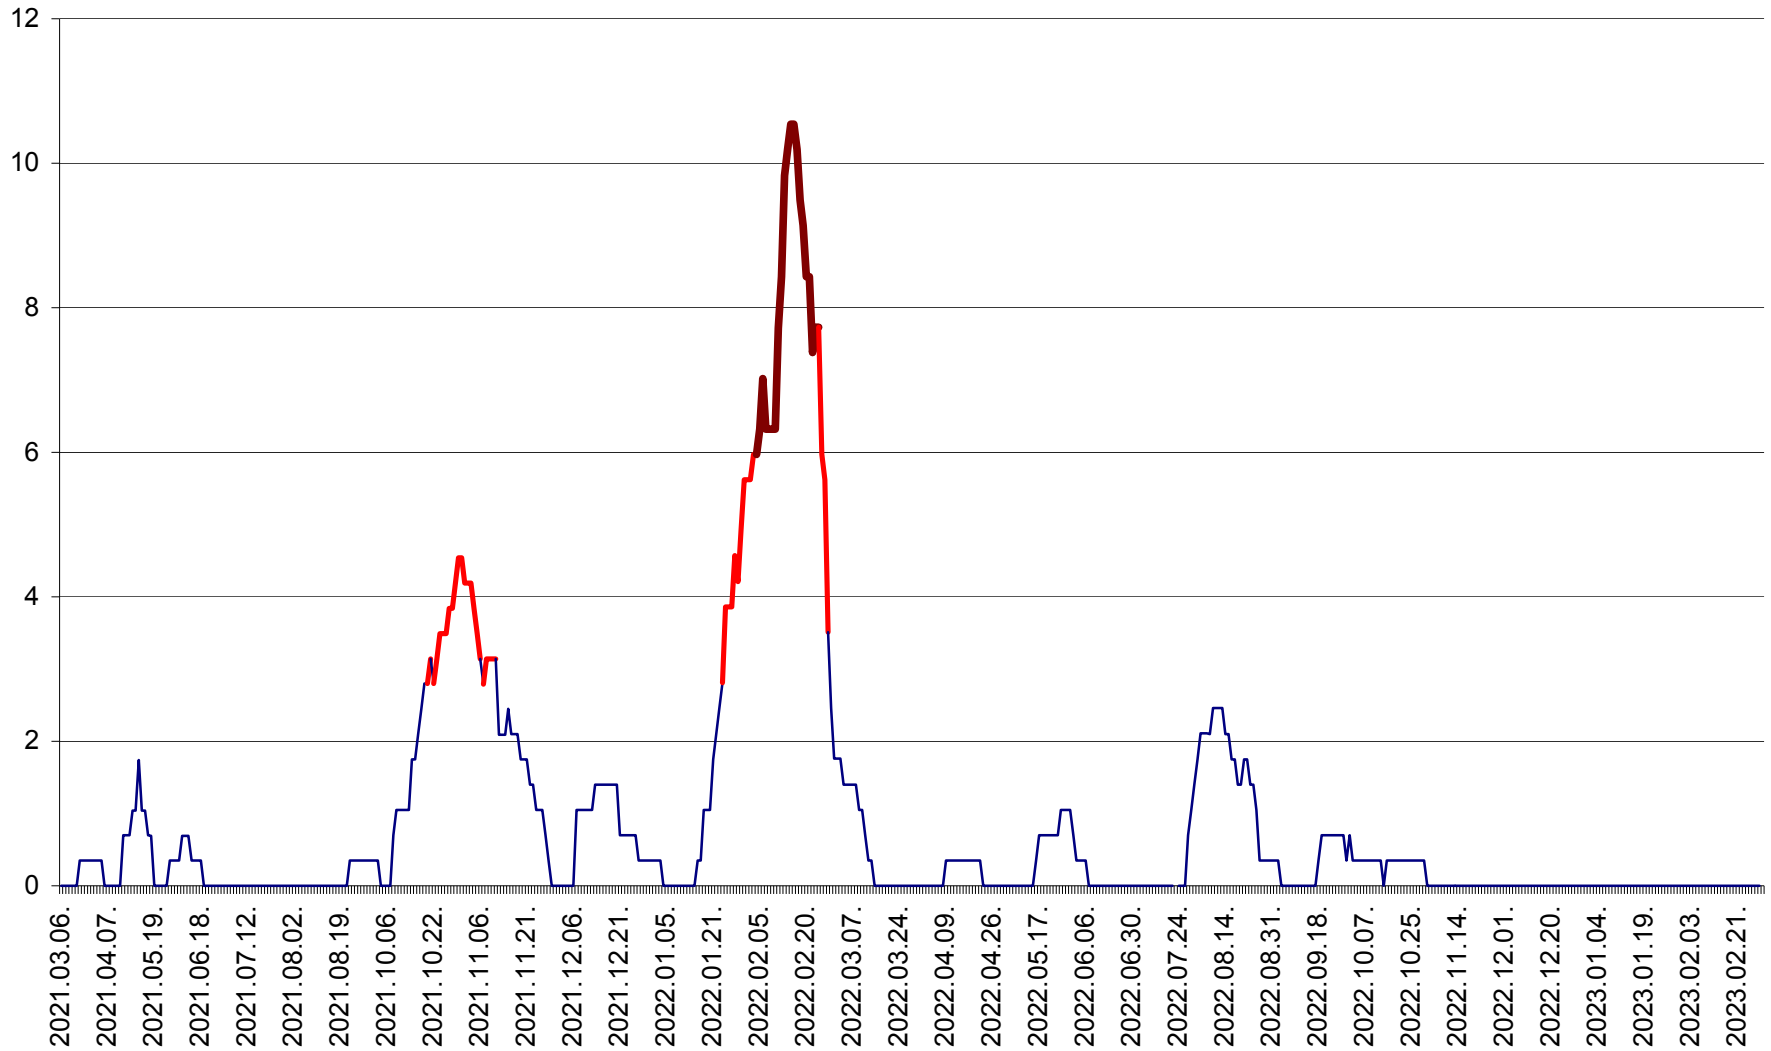

SICULENI - Evolutia incidentei cumulate pe 14 zile la ‰ de locuitori
2021.03.07. - 2023.03.07.