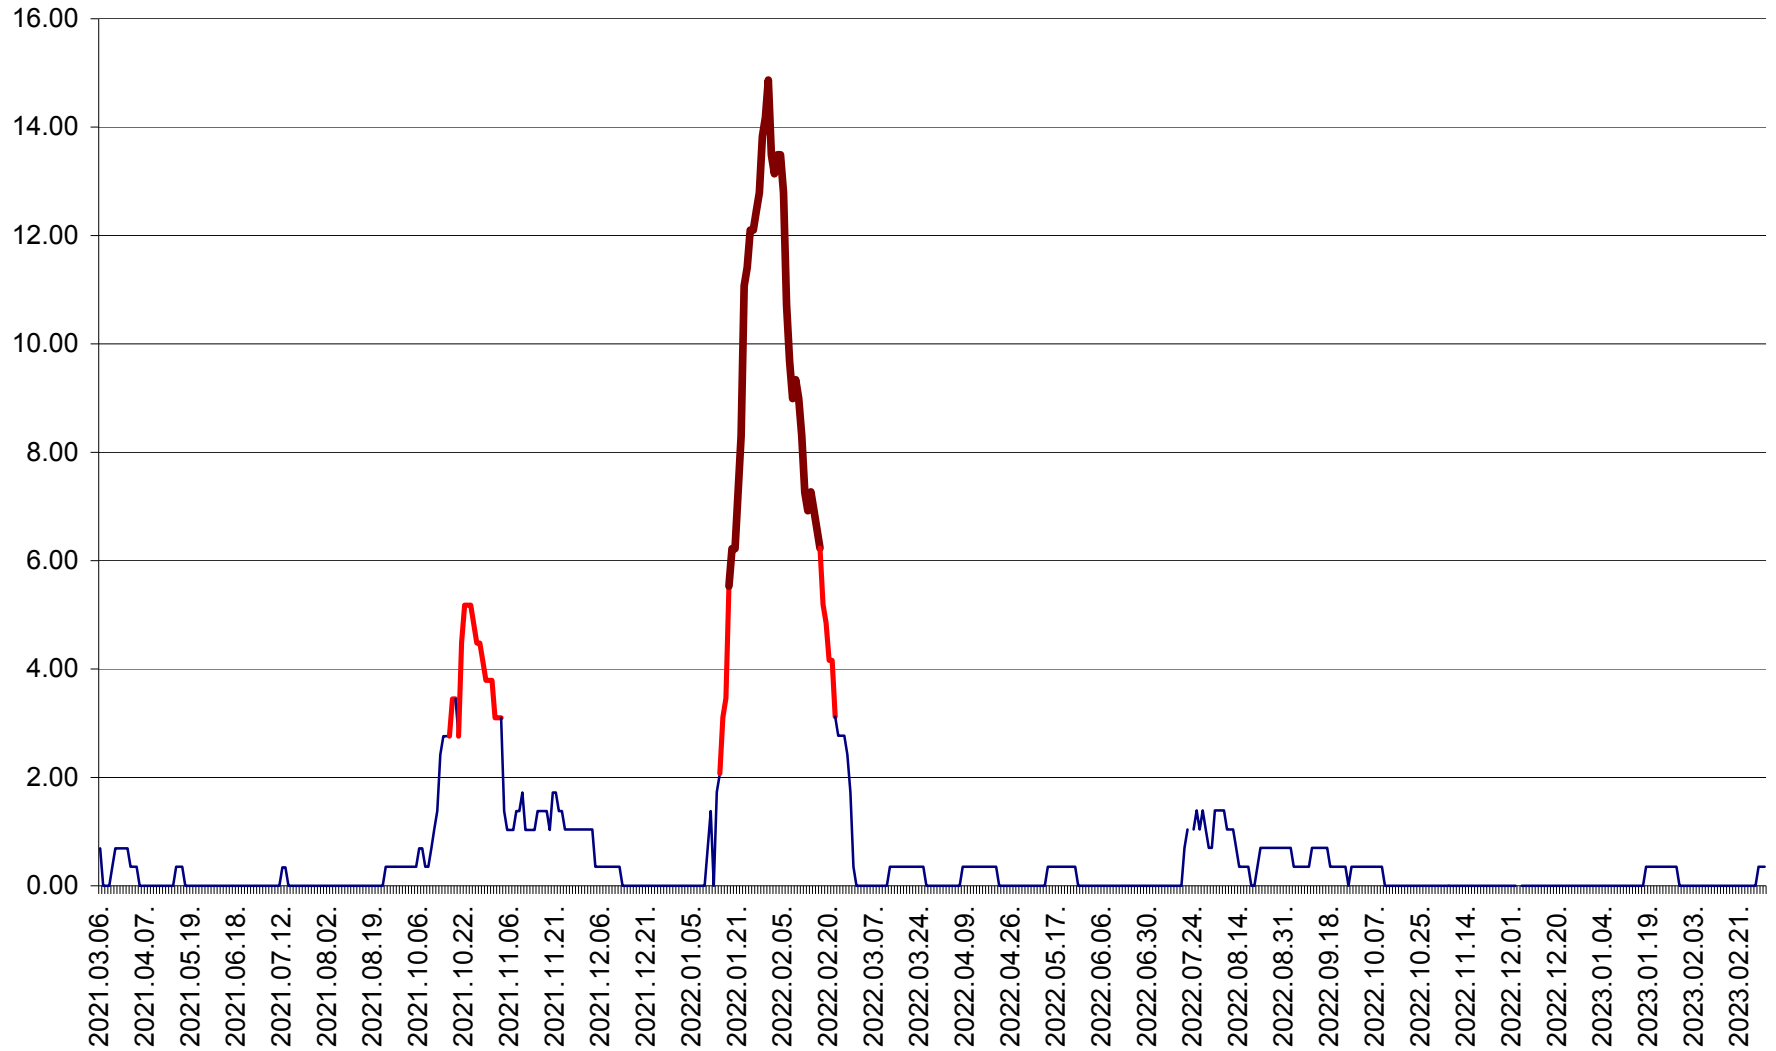

ORAȘ BĂLAN - Evoluția incidenței cumulate pe 14 zile la ‰ de locuitori
2021.03.07. - 2023.03.07.

BILBOR - Evolutia incidentei cumulate pe 14 zile la ‰ de locuitori
2021.03.07. - 2023.03.07.

ORAȘ BORSEC - Evolutia incidentei cumulate pe 14 zile la ‰ de locuitori
2021.03.07. - 2023.03.07.

BRĂDEȘTI - Evoluția incidenței cumulate pe 14 zile la ‰ de locuitori
2021.03.07. - 2023.03.07.

CĂPÂLNIȚA - Evoluția incidenței cumulate pe 14 zile la ‰ de locuitori
2021.03.07. - 2023.03.07.

CÂRȚA - Evolutia incidentei cumulate pe 14 zile la ‰ de locuitori
2021.03.07. - 2023.03.07.

CICEU - Evolutia incidentei cumulate pe 14 zile la ‰ de locuitori
2021.03.07. - 2023.03.07.

CIUCSÂNGEORGIU - Evolutia incidentei cumulate pe 14 zile la ‰ de locuitori
2021.03.07. - 2023.03.07.

CIUMANI - Evolutia incidentei cumulate pe 14 zile la ‰ de locuitori
2021.03.07. - 2023.03.07.

CORBU - Evolutia incidentei cumulate pe 14 zile la ‰ de locuitori
2021.03.07. - 2023.03.07.

CORUND - Evolutia incidentei cumulate pe 14 zile la ‰ de locuitori
2021.03.07. - 2023.03.07.

COZMENI - Evolutia incidentei cumulate pe 14 zile la ‰ de locuitori
2021.03.07. - 2023.03.07.