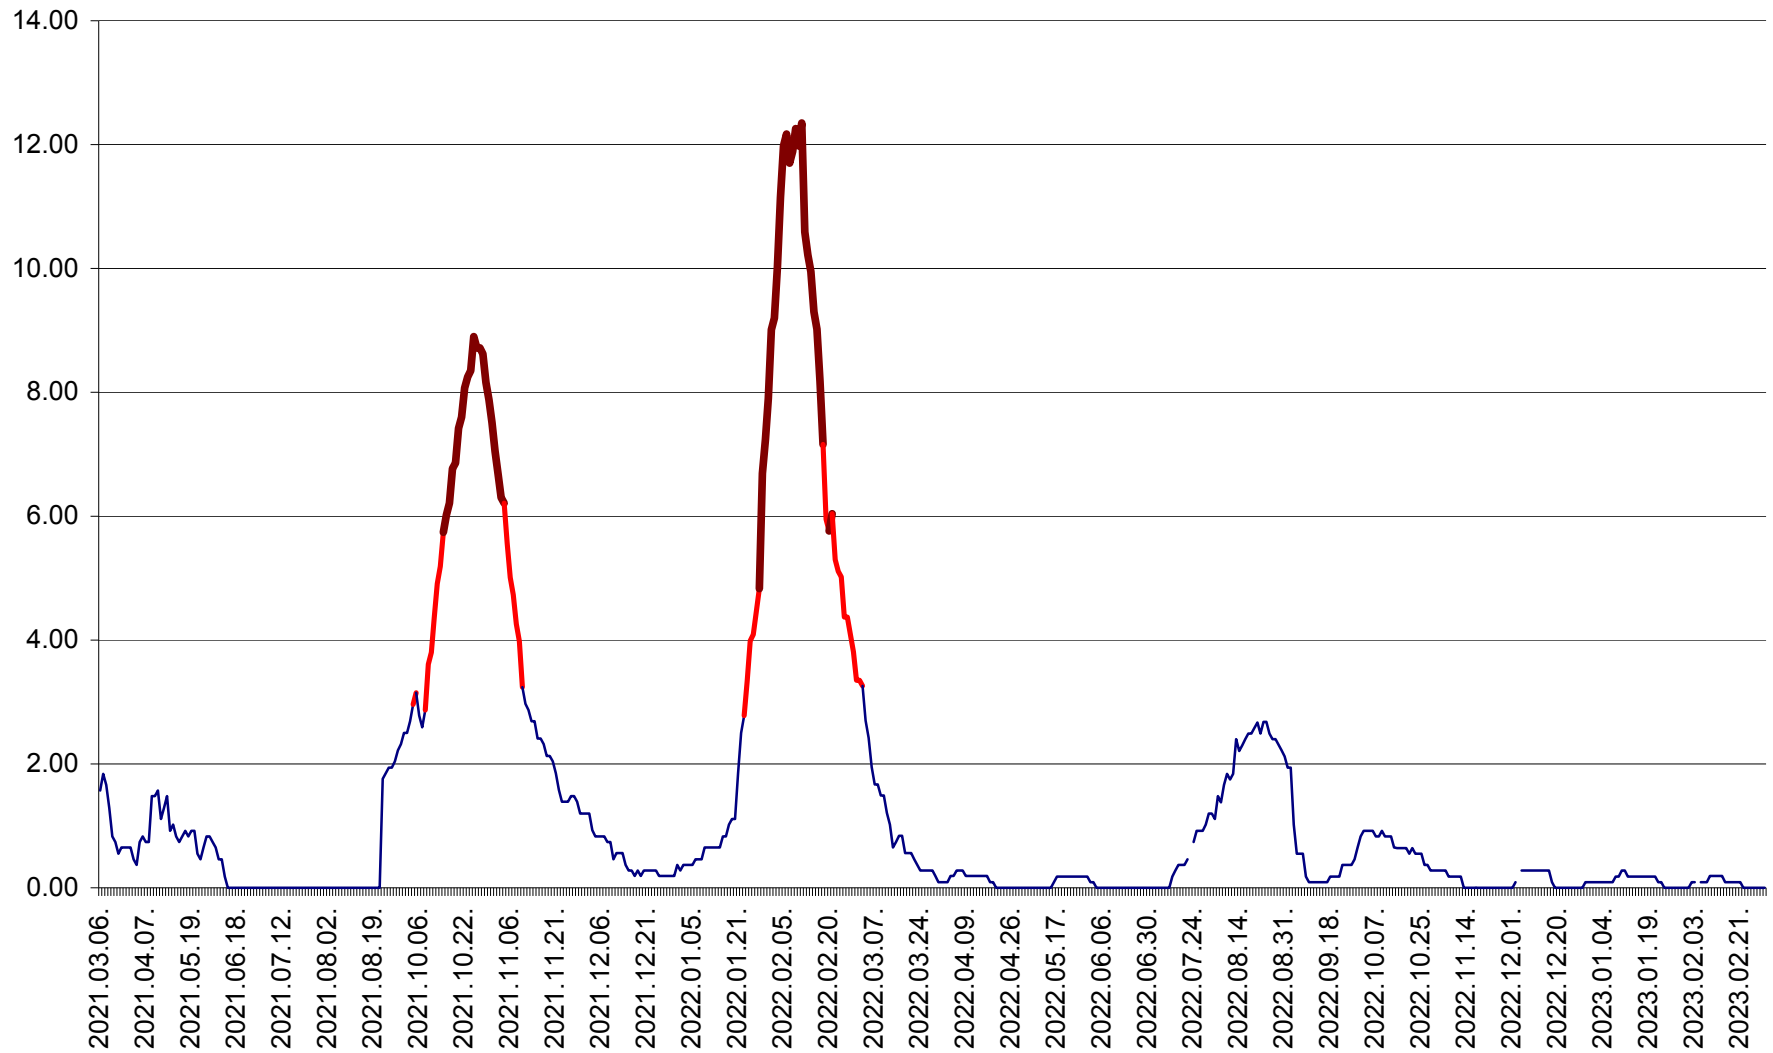

ORAȘ BĂLAN - Evoluția incidenței cumulate pe 14 zile la ‰ de locuitori
2021.03.07. - 2023.03.07.

BILBOR - Evolutia incidentei cumulate pe 14 zile la ‰ de locuitori
2021.03.07. - 2023.03.07.

ORAȘ BORSEC - Evolutia incidentei cumulate pe 14 zile la ‰ de locuitori
2021.03.07. - 2023.03.07.

CICEU - Evolutia incidentei cumulate pe 14 zile la ‰ de locuitori
2021.03.07. - 2023.03.07.

CIUCSÂNGEORGIU - Evolutia incidentei cumulate pe 14 zile la ‰ de locuitori
2021.03.07. - 2023.03.07.

CIUMANI - Evolutia incidentei cumulate pe 14 zile la ‰ de locuitori
2021.03.07. - 2023.03.07.

CORBU - Evolutia incidentei cumulate pe 14 zile la ‰ de locuitori
2021.03.07. - 2023.03.07.

CORUND - Evolutia incidentei cumulate pe 14 zile la ‰ de locuitori
2021.03.07. - 2023.03.07.

COZMENI - Evolutia incidentei cumulate pe 14 zile la ‰ de locuitori
2021.03.07. - 2023.03.07.

ORAȘ CRISTURU SECUIESC - Evolutia incidentei cumulate pe 14 zile la ‰ de locuitori
2021.03.07. - 2023.03.07.

DĂNEȘTI - Evolutia incidentei cumulate pe 14 zile la ‰ de locuitori
2021.03.07. - 2023.03.07.