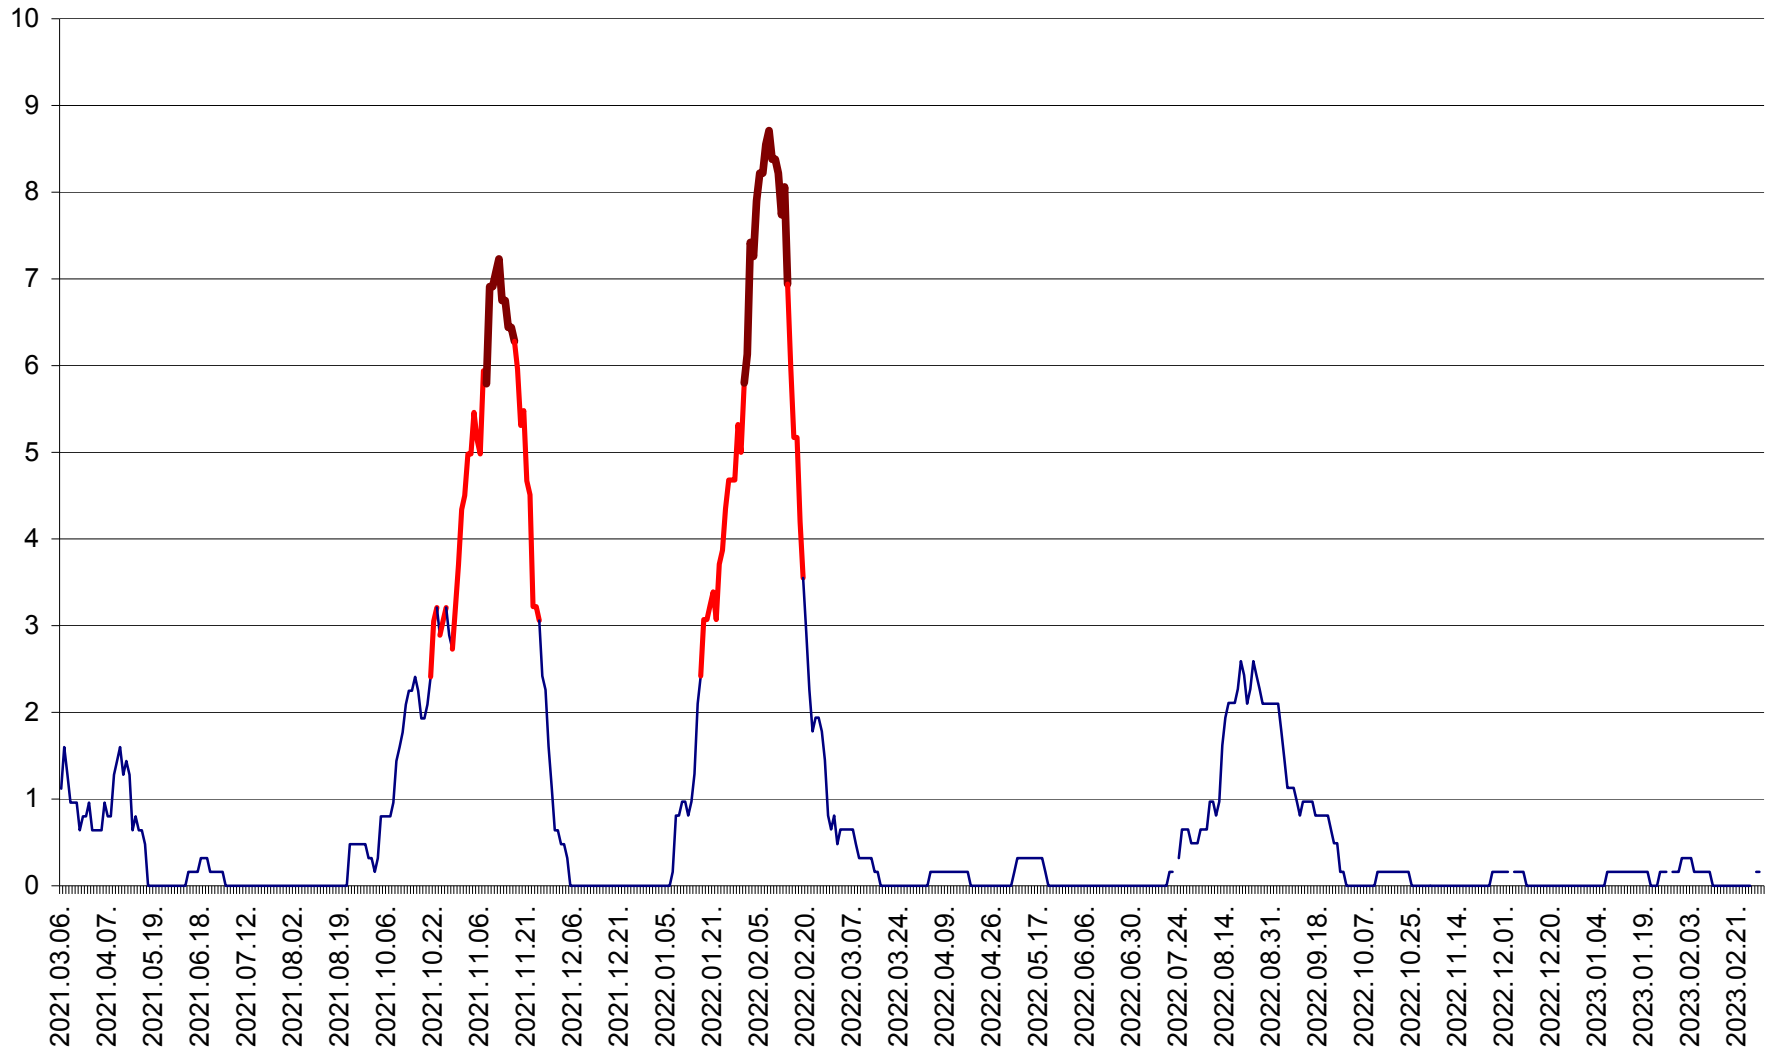

RACU - Evolutia incidentei cumulate pe 14 zile la ‰ de locuitori
2021.03.07. - 2023.03.07.

REMETEA - Evolutia incidentei cumulate pe 14 zile la ‰ de locuitori
2021.03.07. - 2023.03.07.

SĂCEL - Evolutia incidentei cumulate pe 14 zile la ‰ de locuitori
2021.03.07. - 2023.03.07.

SÂNCRĂIENI - Evolutia incidentei cumulate pe 14 zile la ‰ de locuitori
2021.03.07. - 2023.03.07.

SÂNDOMINIC - Evolutia incidentei cumulate pe 14 zile la ‰ de locuitori
2021.03.07. - 2023.03.07.

SÂNMARTIN - Evolutia incidentei cumulate pe 14 zile la ‰ de locuitori
2021.03.07. - 2023.03.07.