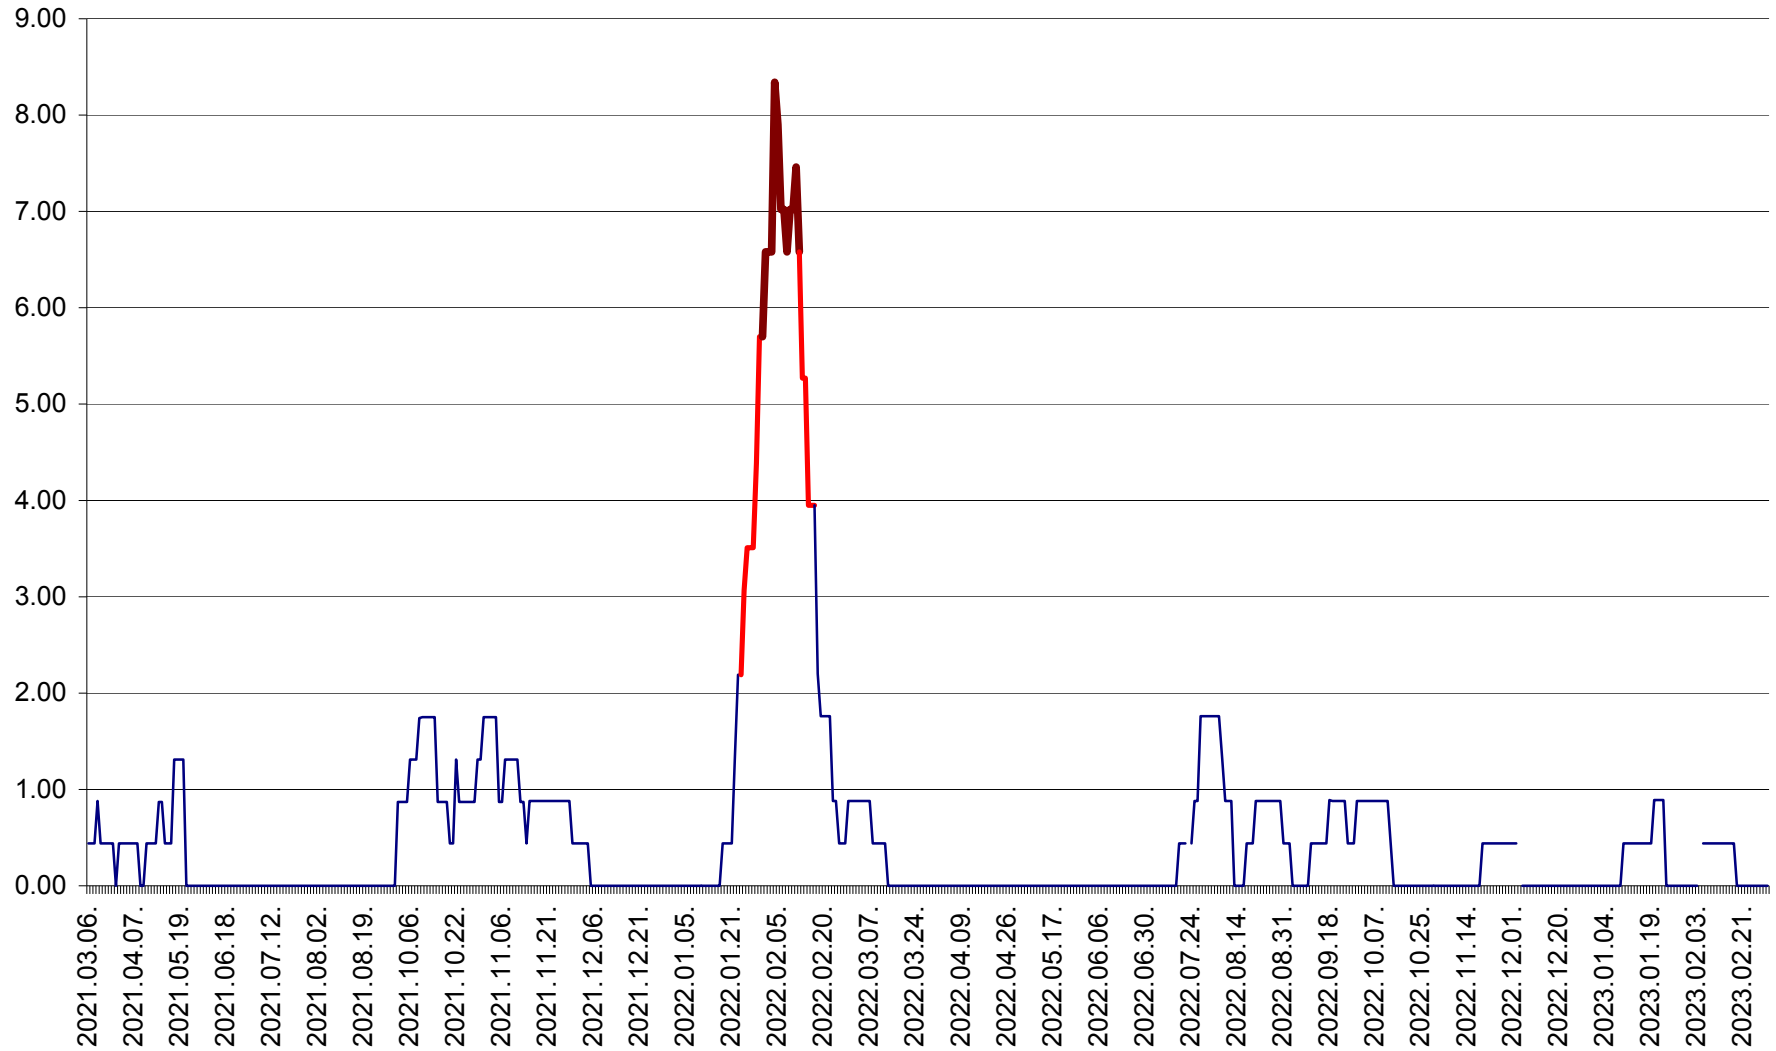

ORAȘ BĂLAN - Evoluția incidenței cumulate pe 14 zile la ‰ de locuitori
2021.03.07. - 2023.03.07.

BILBOR - Evolutia incidentei cumulate pe 14 zile la ‰ de locuitori
2021.03.07. - 2023.03.07.

ORAȘ BORSEC - Evolutia incidentei cumulate pe 14 zile la ‰ de locuitori
2021.03.07. - 2023.03.07.

BRĂDEȘTI - Evoluția incidenței cumulate pe 14 zile la ‰ de locuitori
2021.03.07. - 2023.03.07.

CĂPÂLNIȚA - Evoluția incidenței cumulate pe 14 zile la ‰ de locuitori
2021.03.07. - 2023.03.07.

CÂRȚA - Evolutia incidentei cumulate pe 14 zile la ‰ de locuitori
2021.03.07. - 2023.03.07.

CICEU - Evolutia incidentei cumulate pe 14 zile la ‰ de locuitori
2021.03.07. - 2023.03.07.

CIUCSÂNGEORGIU - Evolutia incidentei cumulate pe 14 zile la ‰ de locuitori
2021.03.07. - 2023.03.07.

CIUMANI - Evolutia incidentei cumulate pe 14 zile la ‰ de locuitori
2021.03.07. - 2023.03.07.

CORBU - Evolutia incidentei cumulate pe 14 zile la ‰ de locuitori
2021.03.07. - 2023.03.07.

CORUND - Evolutia incidentei cumulate pe 14 zile la ‰ de locuitori
2021.03.07. - 2023.03.07.

COZMENI - Evolutia incidentei cumulate pe 14 zile la ‰ de locuitori
2021.03.07. - 2023.03.07.