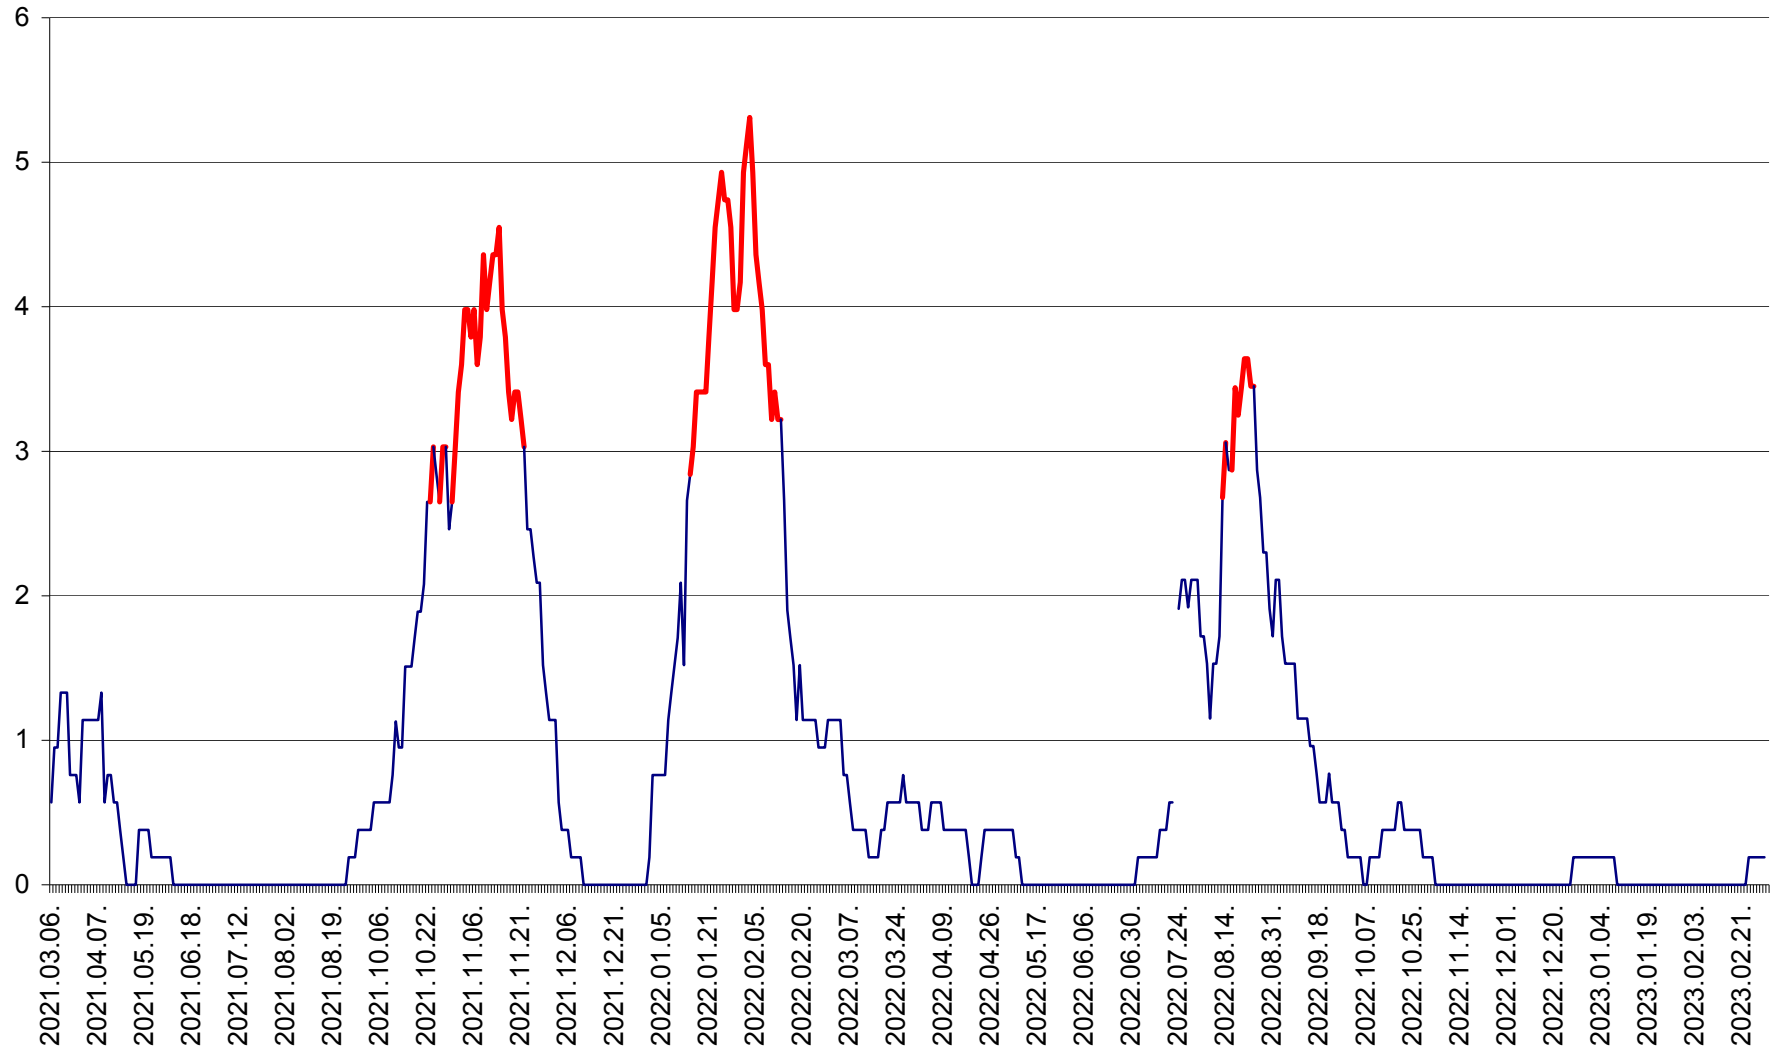

TOMEȘTI - Evolutia incidentei cumulate pe 14 zile la ‰ de locuitori
2021.03.07. - 2023.03.07.