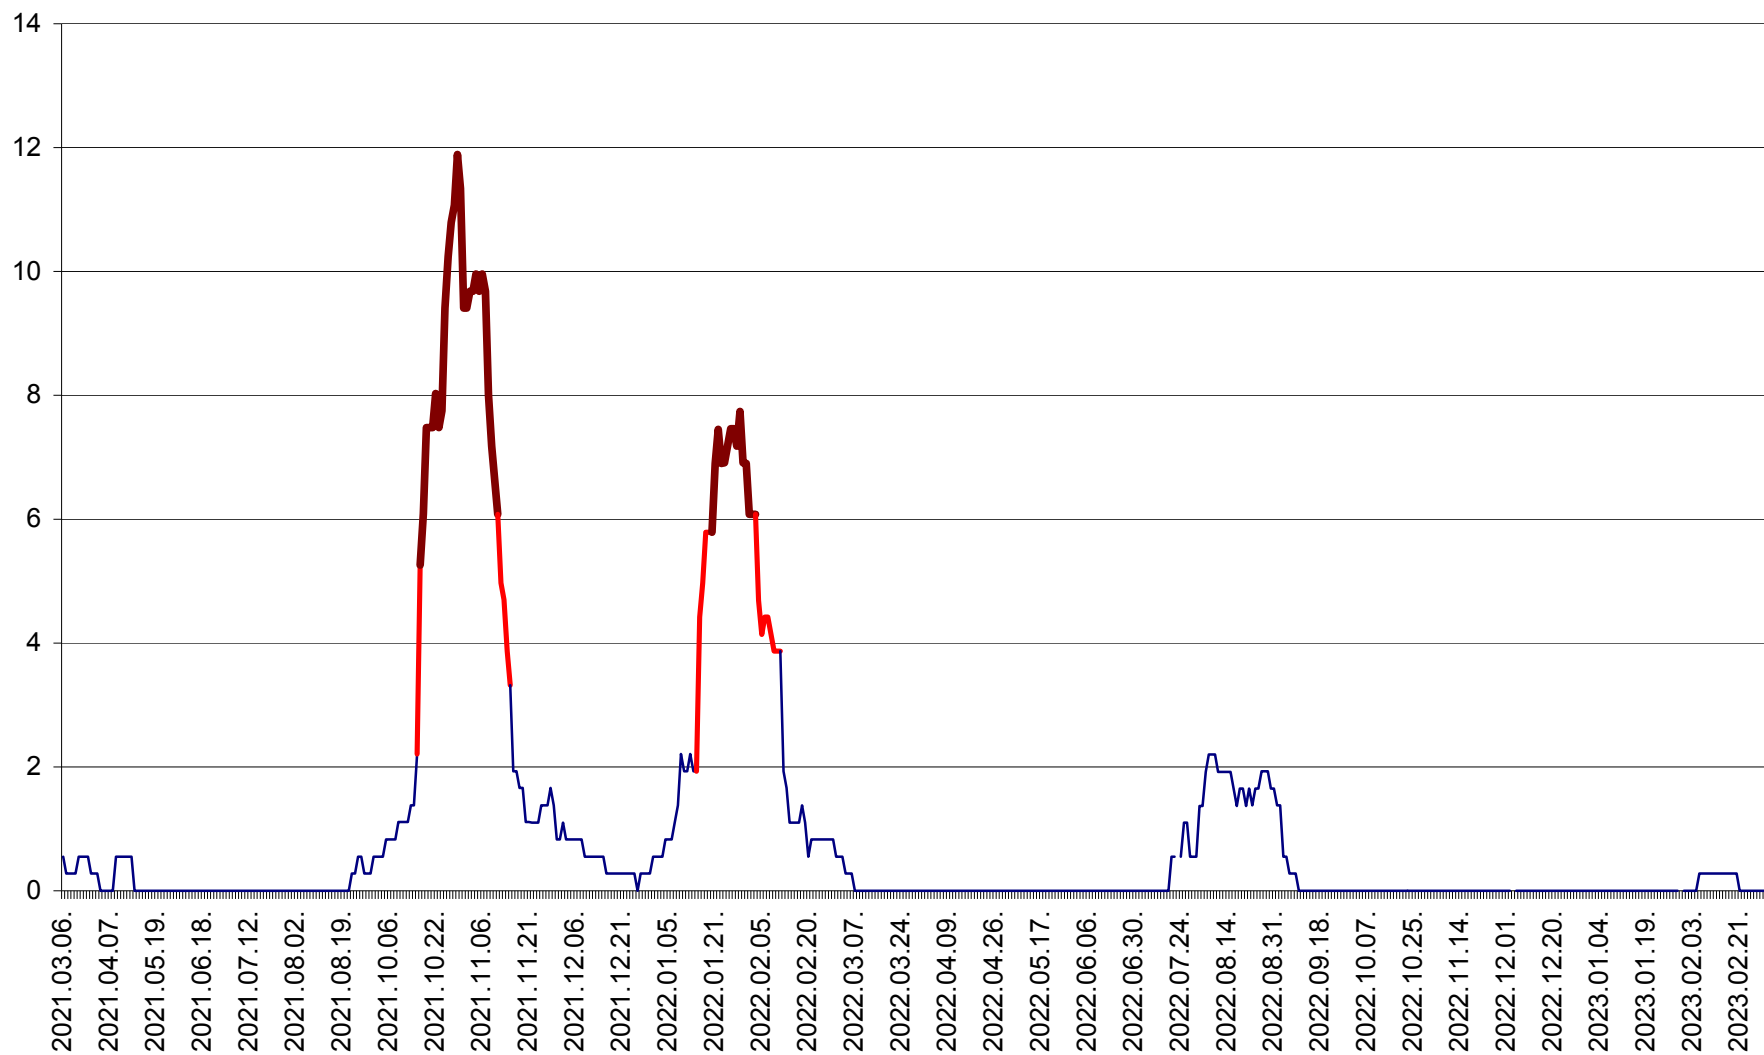

DÂRJIU - Evolutia incidentei cumulate pe 14 zile la ‰ de locuitori
2021.03.07. - 2023.03.07.

DEALU - Evolutia incidentei cumulate pe 14 zile la ‰ de locuitori
2021.03.07. - 2023.03.07.

DITRĂU - Evolutia incidentei cumulate pe 14 zile la ‰ de locuitori
2021.03.07. - 2023.03.07.

FELICENI - Evolutia incidentei cumulate pe 14 zile la ‰ de locuitori
2021.03.07. - 2023.03.07.

FRUMOASA - Evolutia incidentei cumulate pe 14 zile la ‰ de locuitori
2021.03.07. - 2023.03.07.

GĂLĂUȚAȘ - Evoluția incidenței cumulate pe 14 zile la ‰ de locuitori
2021.03.07. - 2023.03.07.

MUNICIPIUL GHEORGHENI - Evolutia incidentei cumulate pe 14 zile la % de locuitori
2021.03.07. - 2023.03.07.

JOSENI - Evolutia incidentei cumulate pe 14 zile la ‰ de locuitori
2021.03.07. - 2023.03.07.

LĂZAREA - Evolutia incidentei cumulate pe 14 zile la % de locuitori
2021.03.07. - 2023.03.07.

LELICENI - Evolutia incidentei cumulate pe 14 zile la ‰ de locuitori
2021.03.07. - 2023.03.07.

LUETA - Evolutia incidentei cumulate pe 14 zile la ‰ de locuitori
2021.03.07. - 2023.03.07.

LUNCA DE JOS - Evolutia incidentei cumulate pe 14 zile la ‰ de locuitori
2021.03.07. - 2023.03.07.