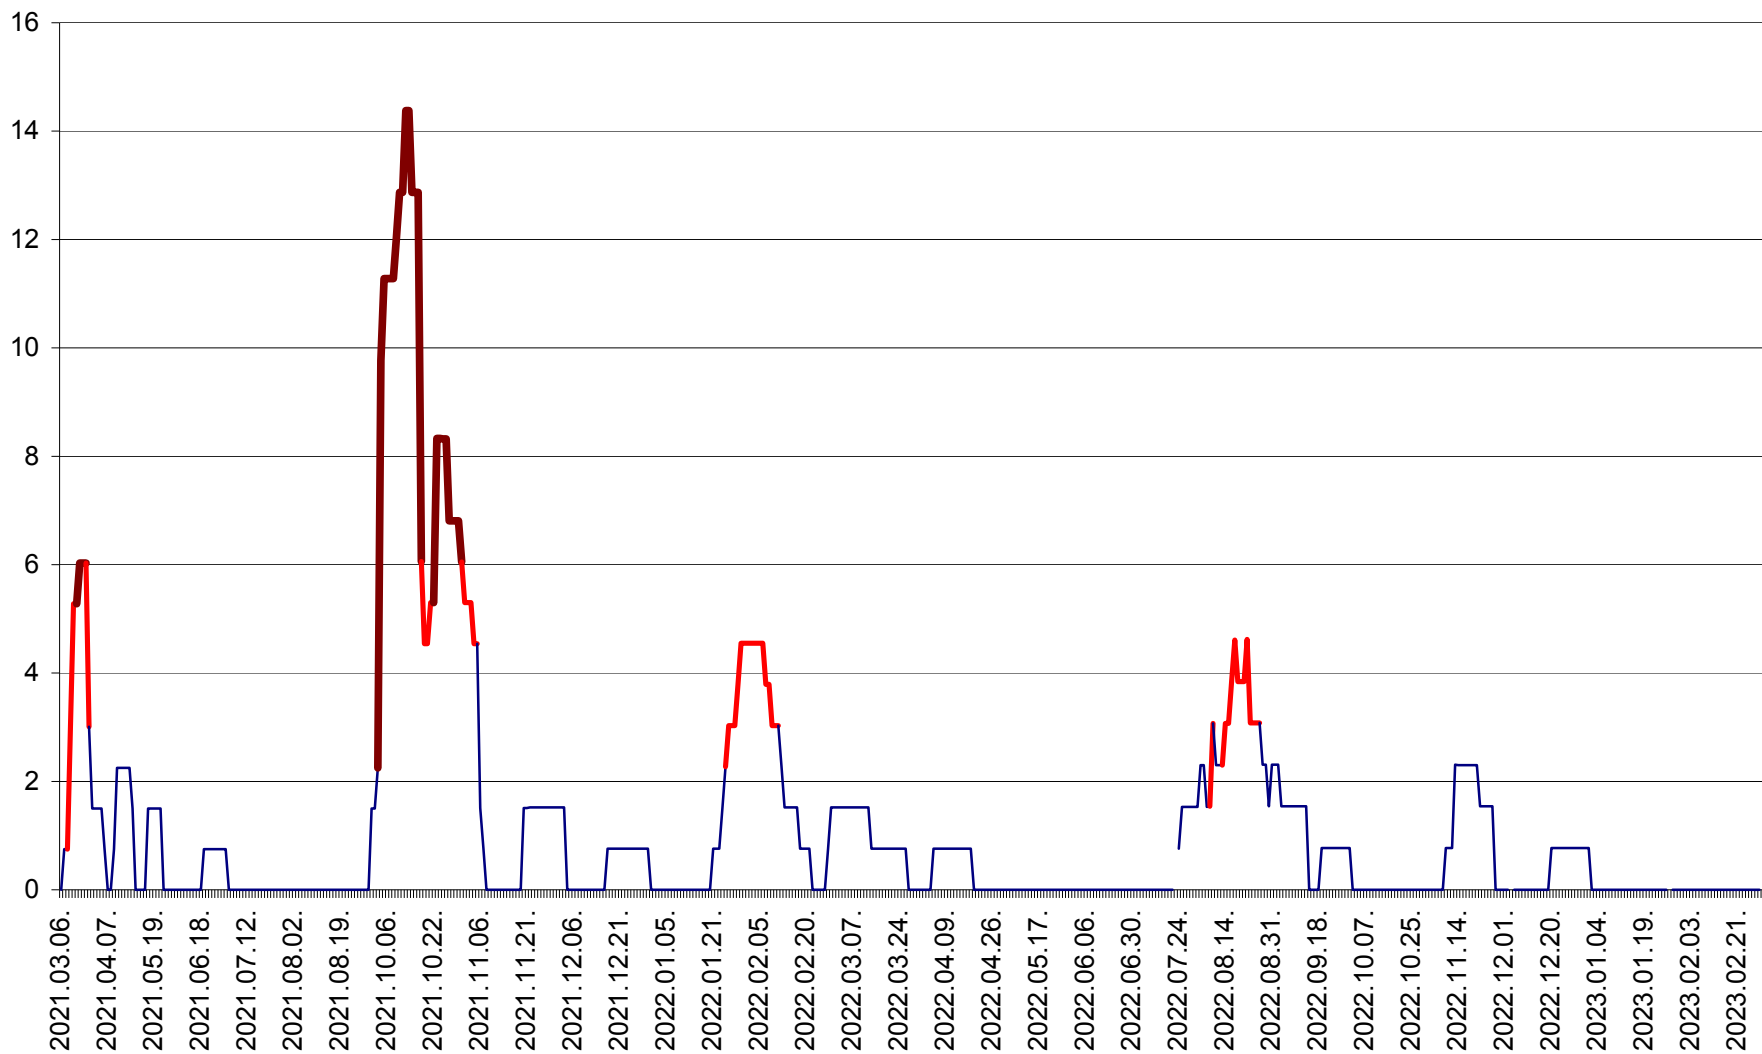

MĂRTINIȘ - Evolutia incidentei cumulate pe 14 zile la ‰ de locuitori
2021.03.07. - 2023.03.07.

MEREȘTI - Evolutia incidentei cumulate pe 14 zile la ‰ de locuitori
2021.03.07. - 2023.03.07.

MUNICIPIUL MIERCUREA-CIUC - Evolutia incidentei cumulate pe 14 zile la ‰ de locuitori
2021.03.07. - 2023.03.07.

MIHĂILENI - Evolutia incidentei cumulate pe 14 zile la ‰ de locuitori
2021.03.07. - 2023.03.07.

MUGENI - Evolutia incidentei cumulate pe 14 zile la ‰ de locuitori
2021.03.07. - 2023.03.07.

OCLAND - Evolutia incidentei cumulate pe 14 zile la ‰ de locuitori
2021.03.07. - 2023.03.07.