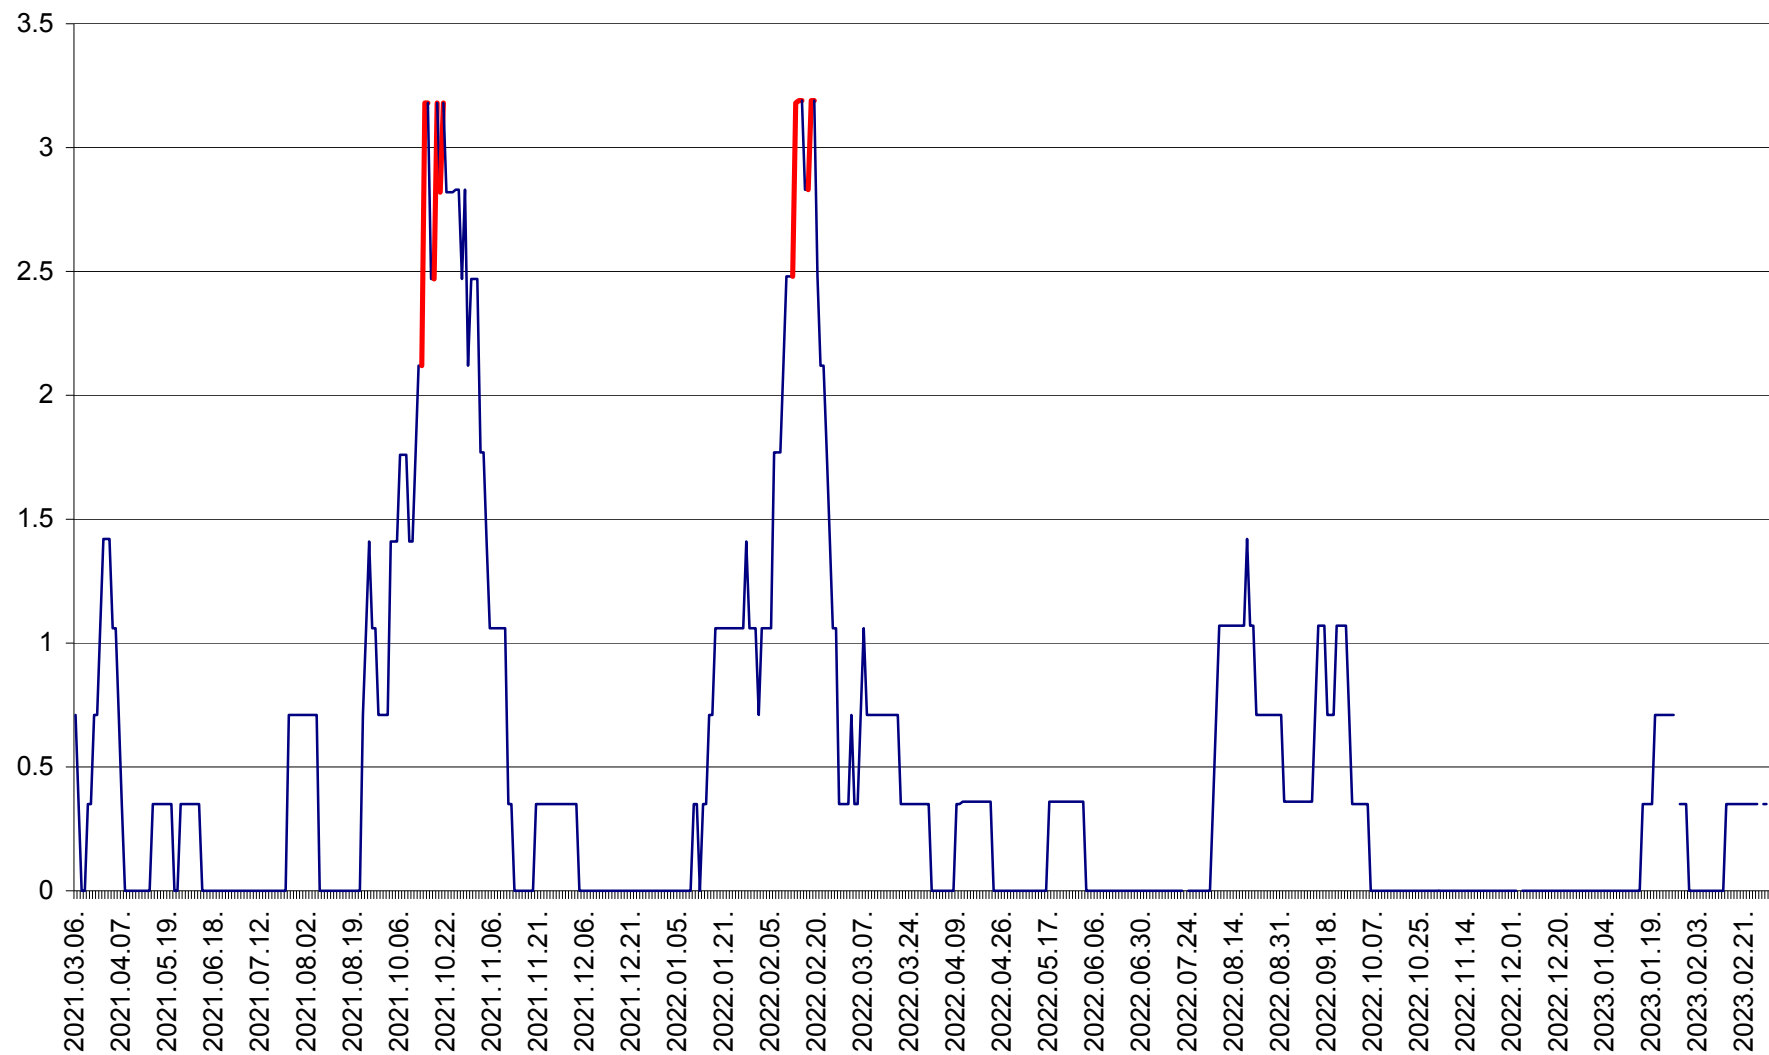

PORUMBENI - Evolutia incidentei cumulate pe 14 zile la ‰ de locuitori
2021.03.07. - 2023.03.07.