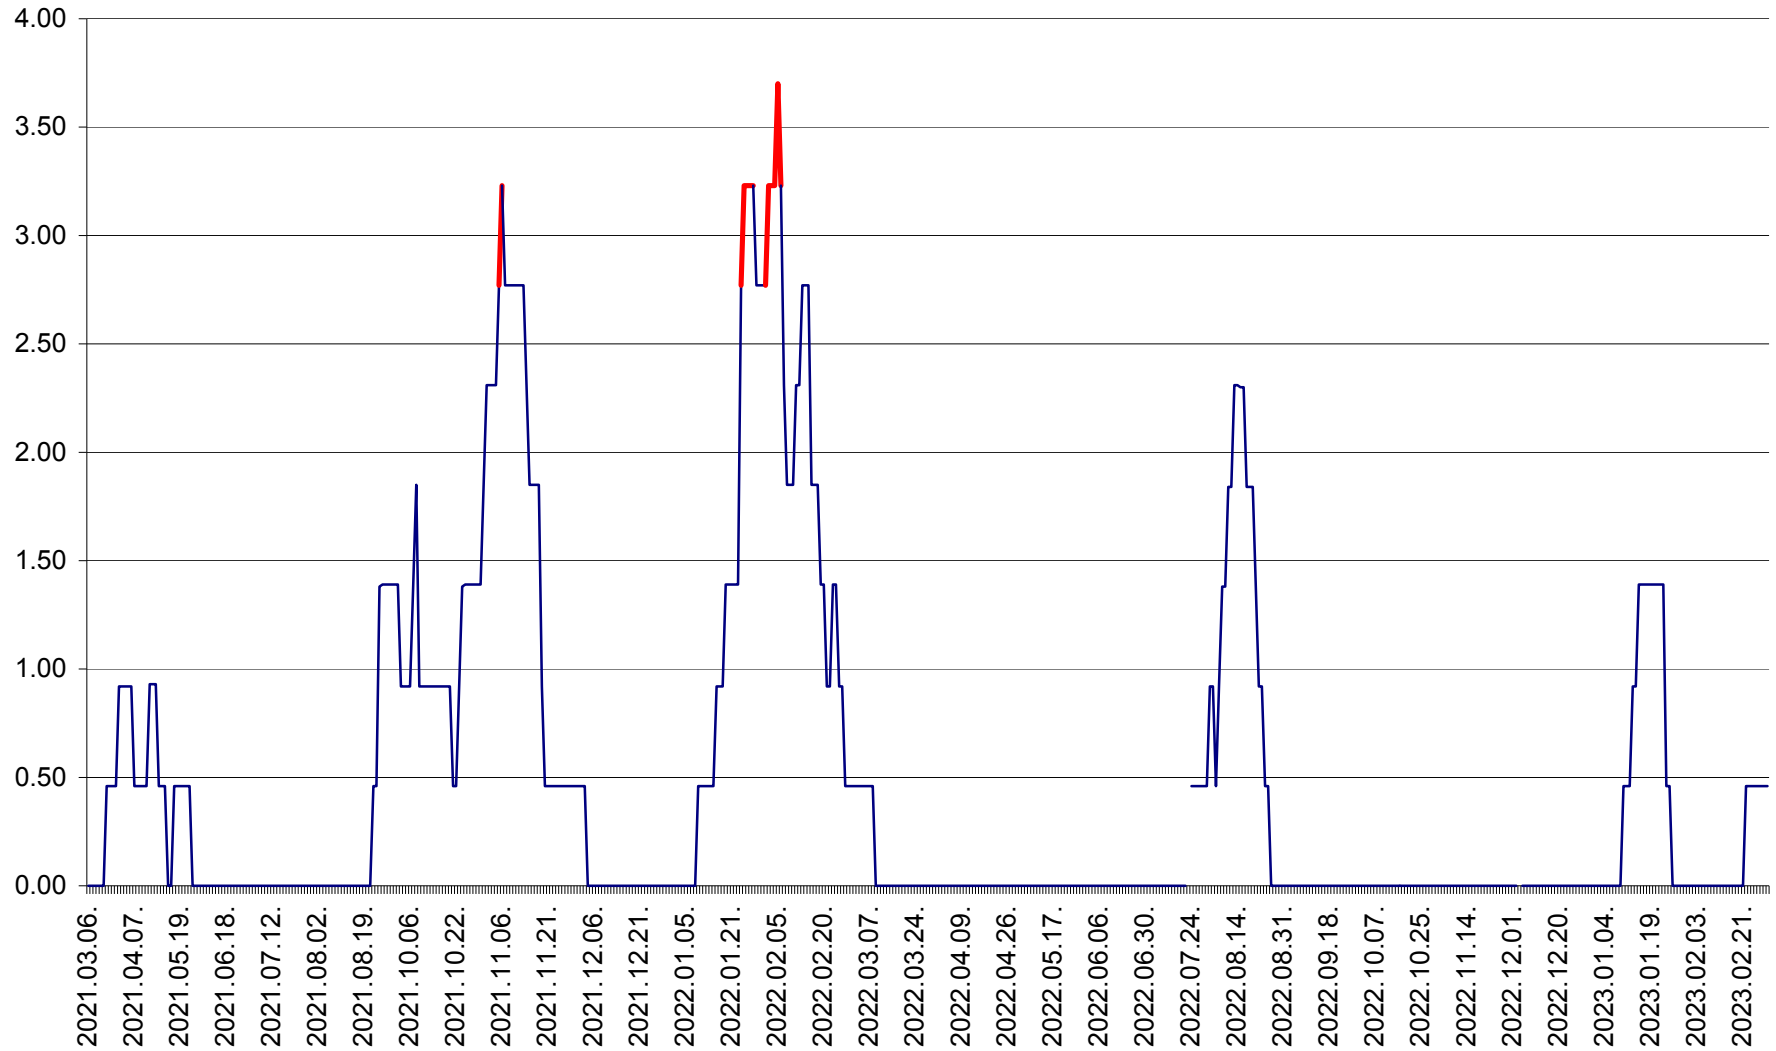

ATID - Evolutia incidentei cumulate pe 14 zile la ‰ de locuitori
2021.03.07. - 2023.03.07.

AVRĂMEȘTI - Evolutia incidentei cumulate pe 14 zile la ‰ de locuitori
2021.03.07. - 2023.03.07.

ORAȘ BĂILE TUȘNAD - Evolutia incidentei cumulate pe 14 zile la ‰ de locuitori
2021.03.07. - 2023.03.07.

ORAȘ BĂLAN - Evoluția incidenței cumulate pe 14 zile la ‰ de locuitori
2021.03.07. - 2023.03.07.

BILBOR - Evolutia incidentei cumulate pe 14 zile la ‰ de locuitori
2021.03.07. - 2023.03.07.

ORAȘ BORSEC - Evolutia incidentei cumulate pe 14 zile la ‰ de locuitori
2021.03.07. - 2023.03.07.

BRĂDEȘTI - Evoluția incidenței cumulate pe 14 zile la ‰ de locuitori
2021.03.07. - 2023.03.07.

CĂPÂLNIȚA - Evoluția incidenței cumulate pe 14 zile la ‰ de locuitori
2021.03.07. - 2023.03.07.

CÂRȚA - Evolutia incidentei cumulate pe 14 zile la ‰ de locuitori
2021.03.07. - 2023.03.07.

CICEU - Evolutia incidentei cumulate pe 14 zile la ‰ de locuitori
2021.03.07. - 2023.03.07.

CIUCSÂNGEORGIU - Evolutia incidentei cumulate pe 14 zile la ‰ de locuitori
2021.03.07. - 2023.03.07.

CIUMANI - Evolutia incidentei cumulate pe 14 zile la ‰ de locuitori
2021.03.07. - 2023.03.07.