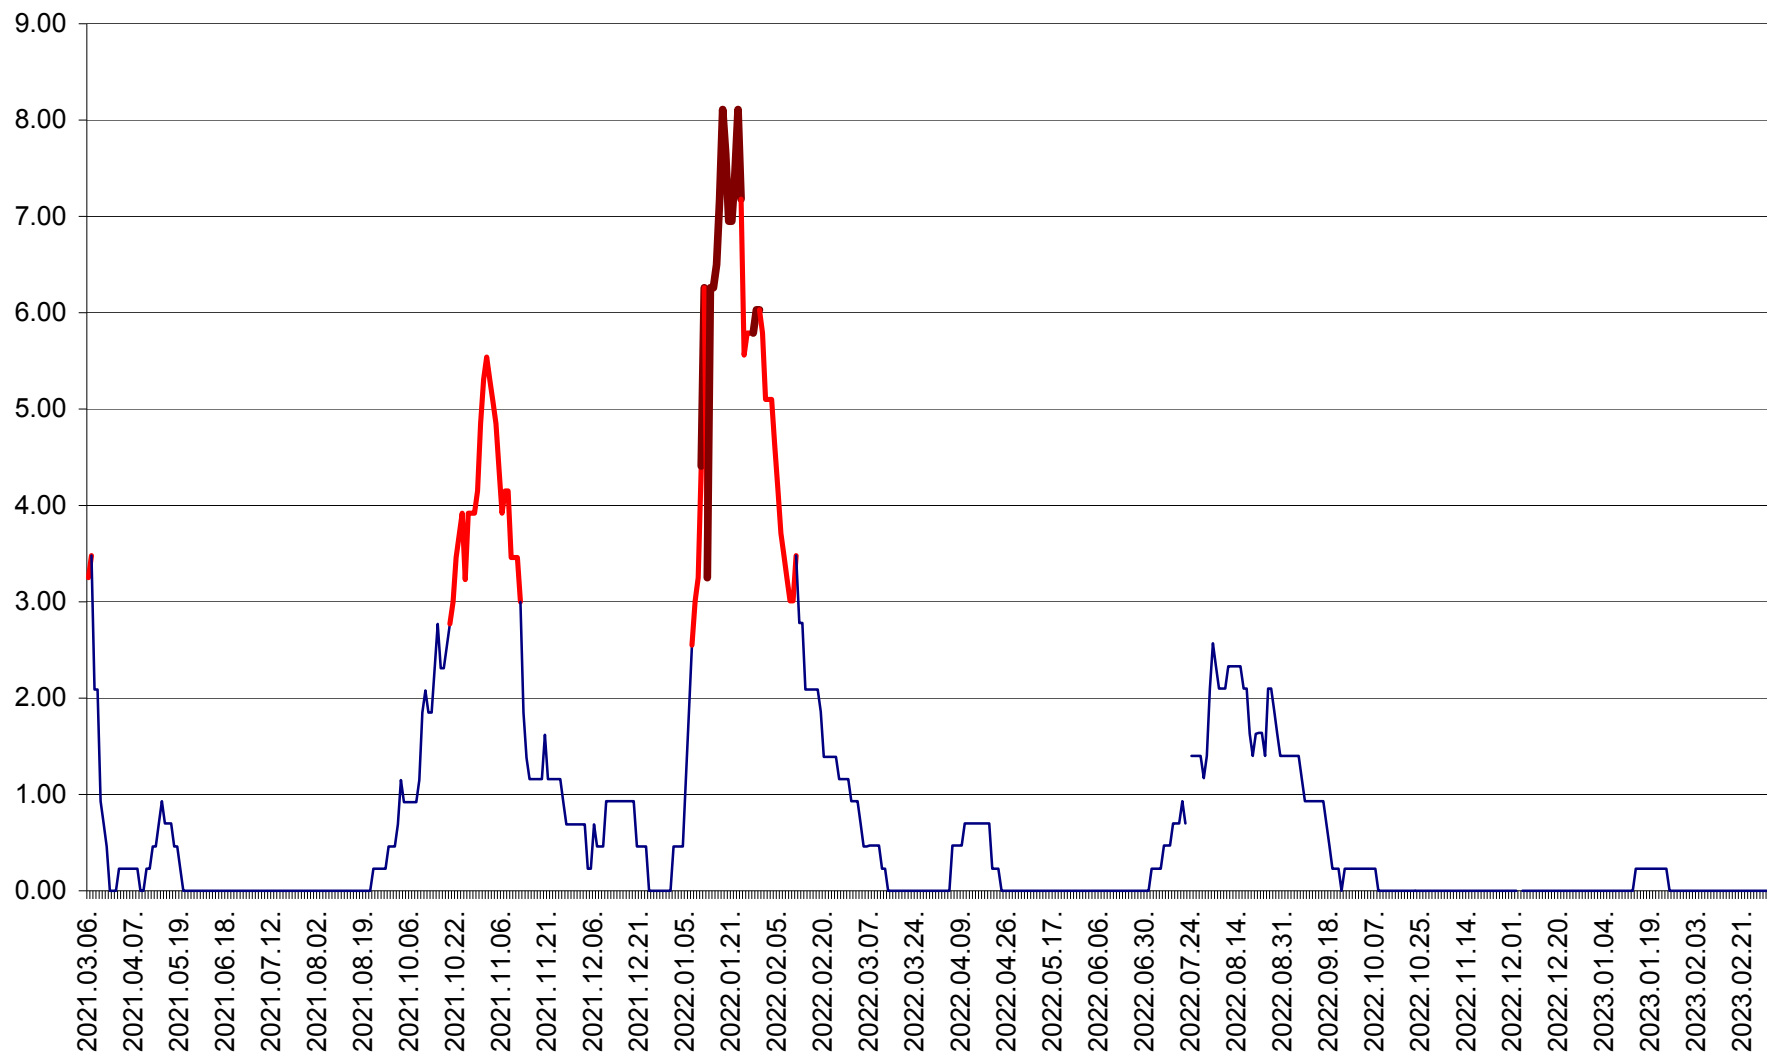

ORAȘ BĂLAN - Evoluția incidenței cumulate pe 14 zile la ‰ de locuitori
2021.03.07. - 2023.03.07.

BILBOR - Evolutia incidentei cumulate pe 14 zile la ‰ de locuitori
2021.03.07. - 2023.03.07.

ORAȘ BORSEC - Evolutia incidentei cumulate pe 14 zile la ‰ de locuitori
2021.03.07. - 2023.03.07.

BRĂDEȘTI - Evoluția incidenței cumulate pe 14 zile la ‰ de locuitori
2021.03.07. - 2023.03.07.

CĂPÂLNIȚA - Evoluția incidenței cumulate pe 14 zile la ‰ de locuitori
2021.03.07. - 2023.03.07.

CÂRȚA - Evolutia incidentei cumulate pe 14 zile la ‰ de locuitori
2021.03.07. - 2023.03.07.

CICEU - Evolutia incidentei cumulate pe 14 zile la ‰ de locuitori
2021.03.07. - 2023.03.07.

CIUCSÂNGEORGIU - Evolutia incidentei cumulate pe 14 zile la ‰ de locuitori
2021.03.07. - 2023.03.07.

CIUMANI - Evolutia incidentei cumulate pe 14 zile la ‰ de locuitori
2021.03.07. - 2023.03.07.

CORBU - Evolutia incidentei cumulate pe 14 zile la ‰ de locuitori
2021.03.07. - 2023.03.07.

CORUND - Evolutia incidentei cumulate pe 14 zile la ‰ de locuitori
2021.03.07. - 2023.03.07.

COZMENI - Evolutia incidentei cumulate pe 14 zile la ‰ de locuitori
2021.03.07. - 2023.03.07.