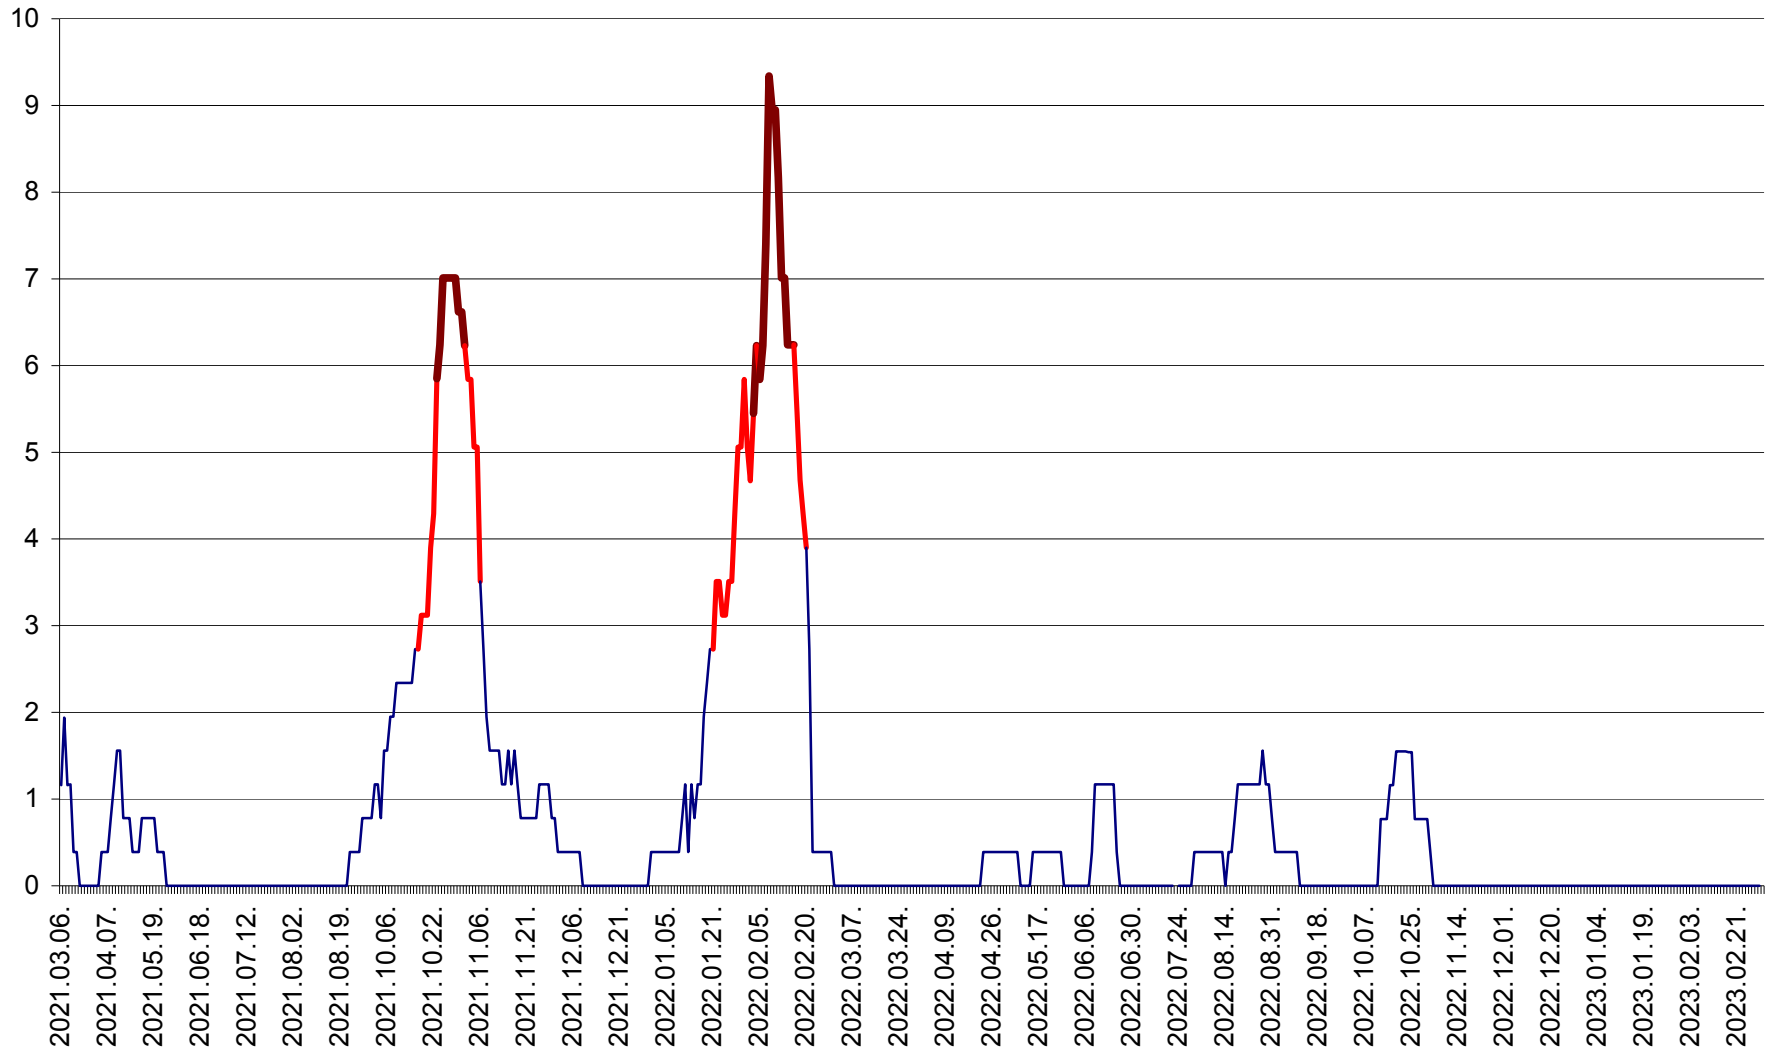

MUNICIPIUL TOPLIȚA - Evoluția incidenței cumulate pe 14 zile la ‰ de locuitori
2021.03.07. - 2023.03.07.