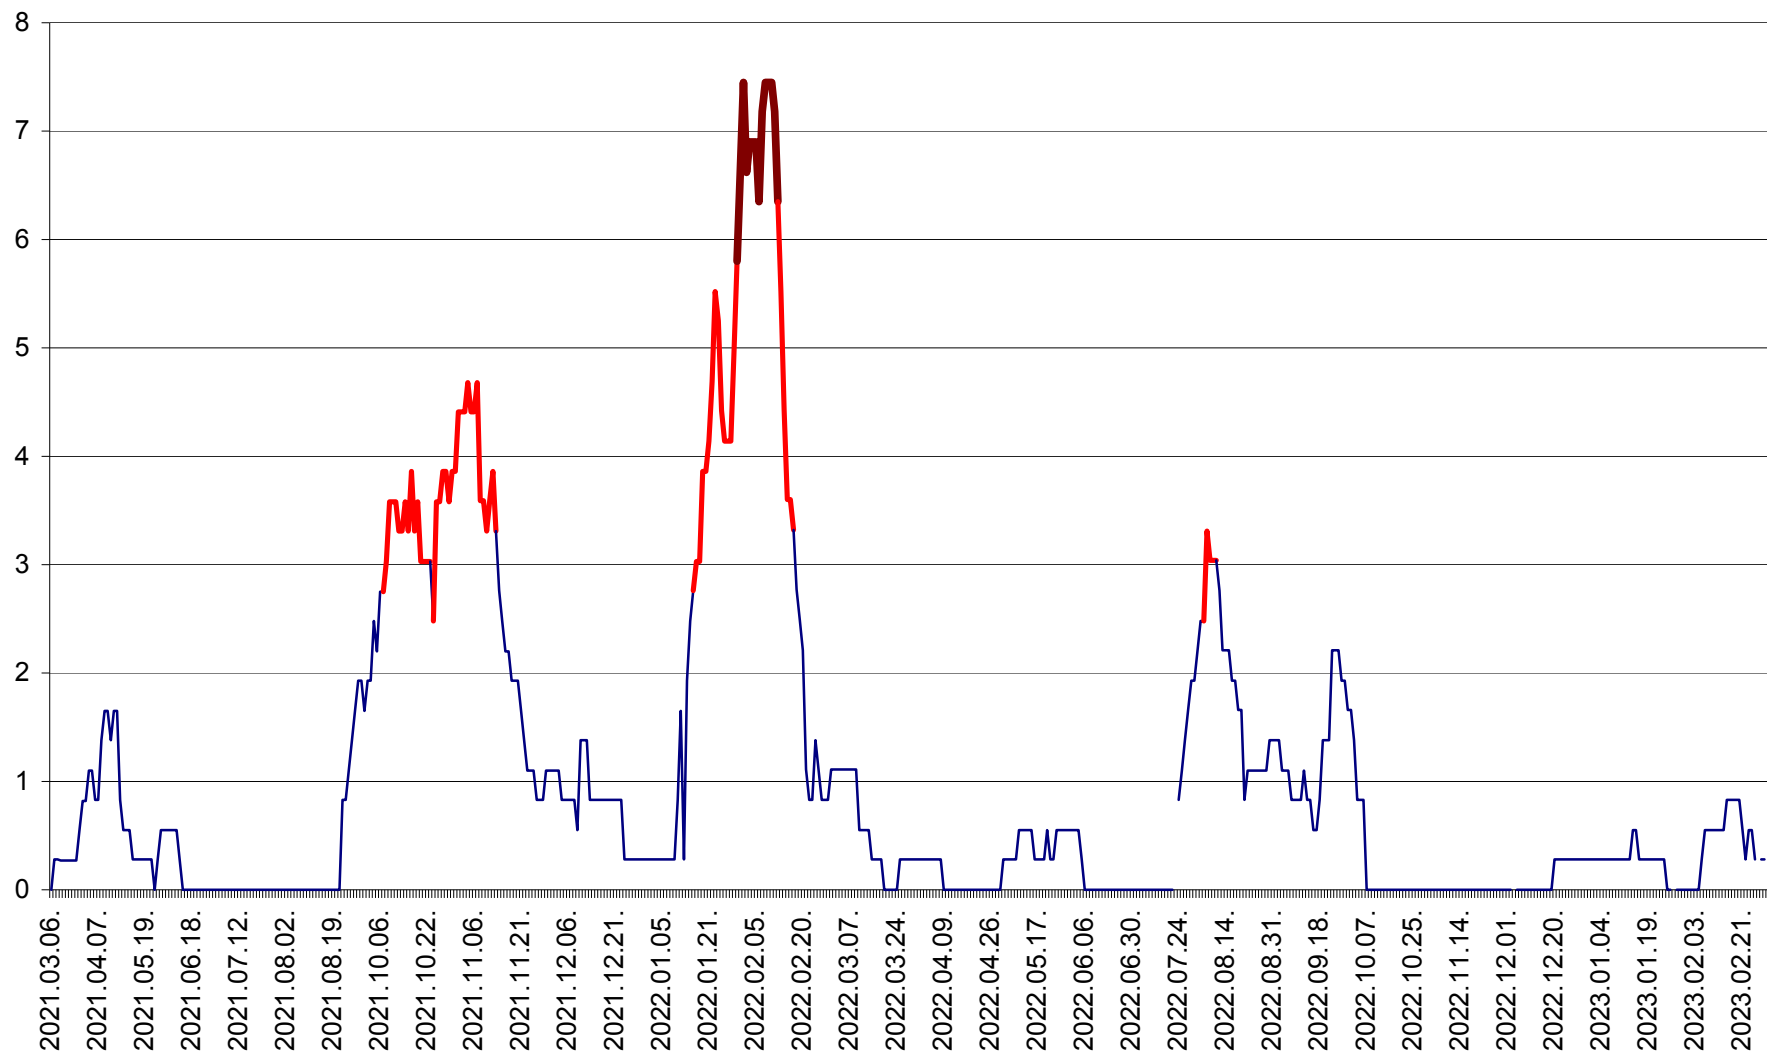

SÂNCRĂIENI - Evolutia incidentei cumulate pe 14 zile la ‰ de locuitori
2021.03.07. - 2023.03.07.

SÂNDOMINIC - Evolutia incidentei cumulate pe 14 zile la ‰ de locuitori
2021.03.07. - 2023.03.07.

SÂNMARTIN - Evolutia incidentei cumulate pe 14 zile la ‰ de locuitori
2021.03.07. - 2023.03.07.

SÂNSIMION - Evolutia incidentei cumulate pe 14 zile la ‰ de locuitori
2021.03.07. - 2023.03.07.

SÂNTIMBRU - Evolutia incidentei cumulate pe 14 zile la ‰ de locuitori
2021.03.07. - 2023.03.07.

SĂRMAȘ - Evolutia incidentei cumulate pe 14 zile la ‰ de locuitori
2021.03.07. - 2023.03.07.