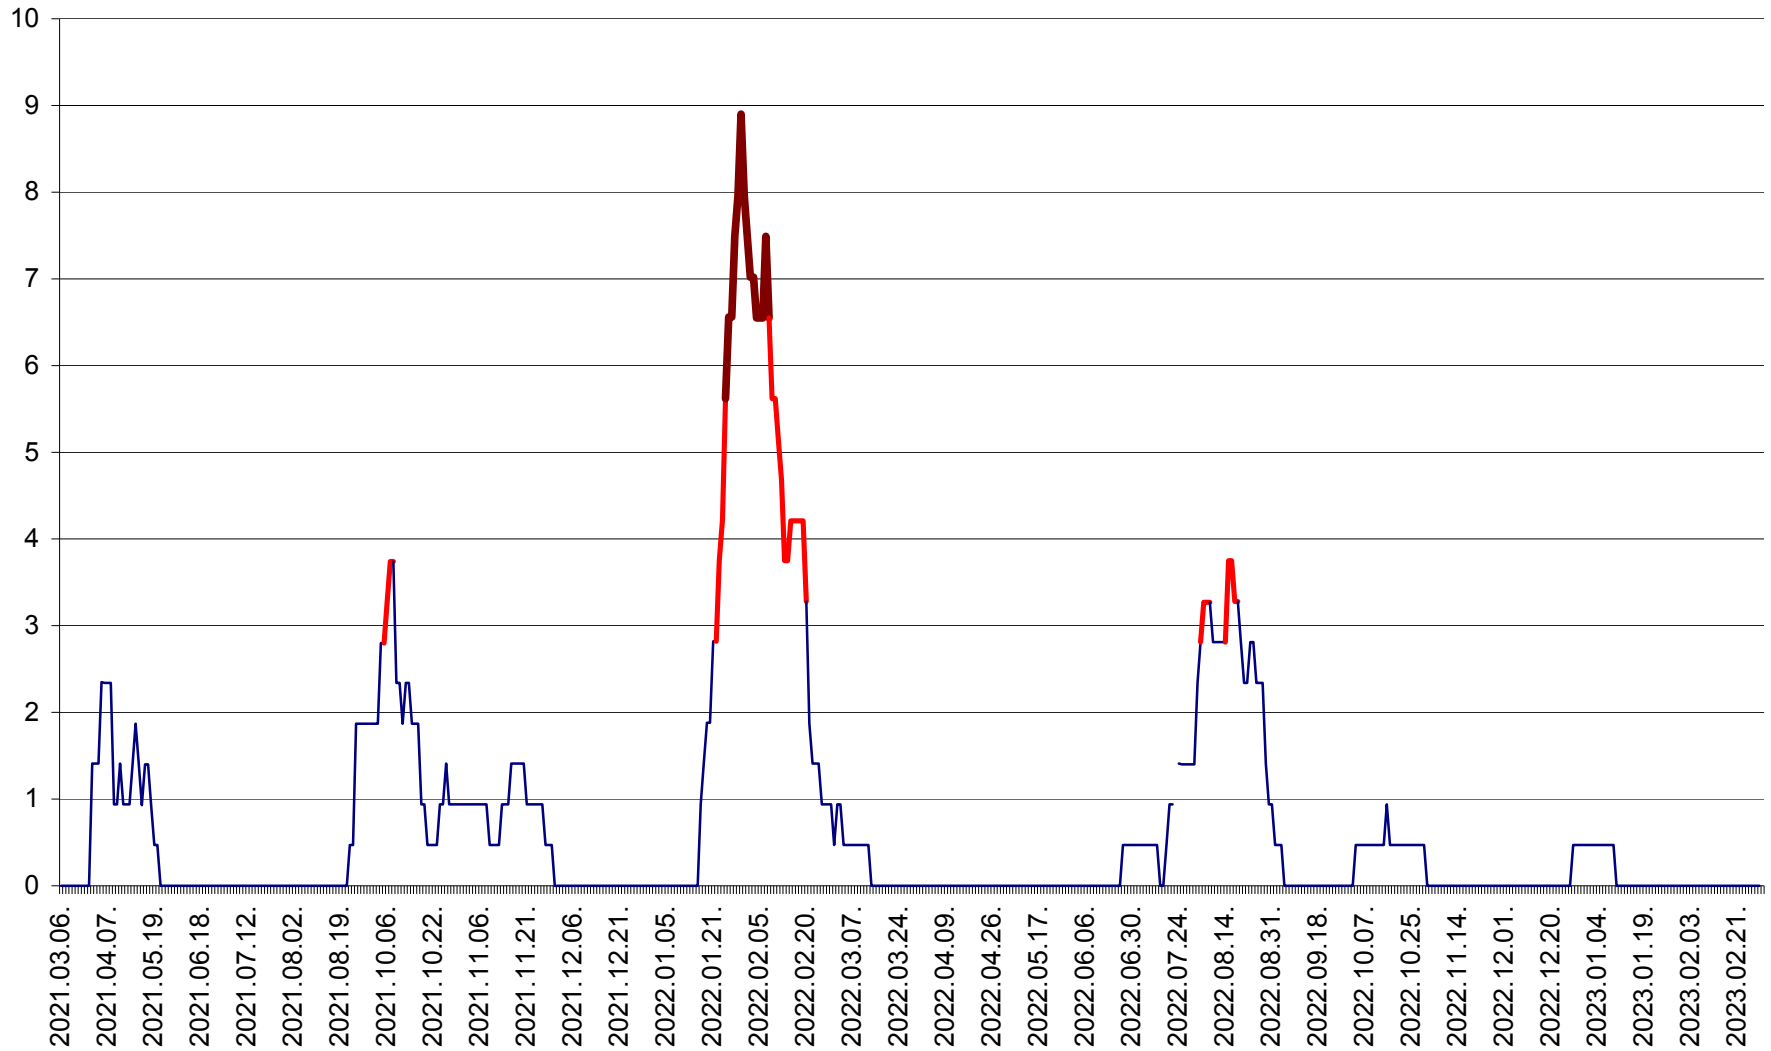

SECUIENI - Evolutia incidentei cumulate pe 14 zile la ‰ de locuitori
2021.03.07. - 2023.03.07.