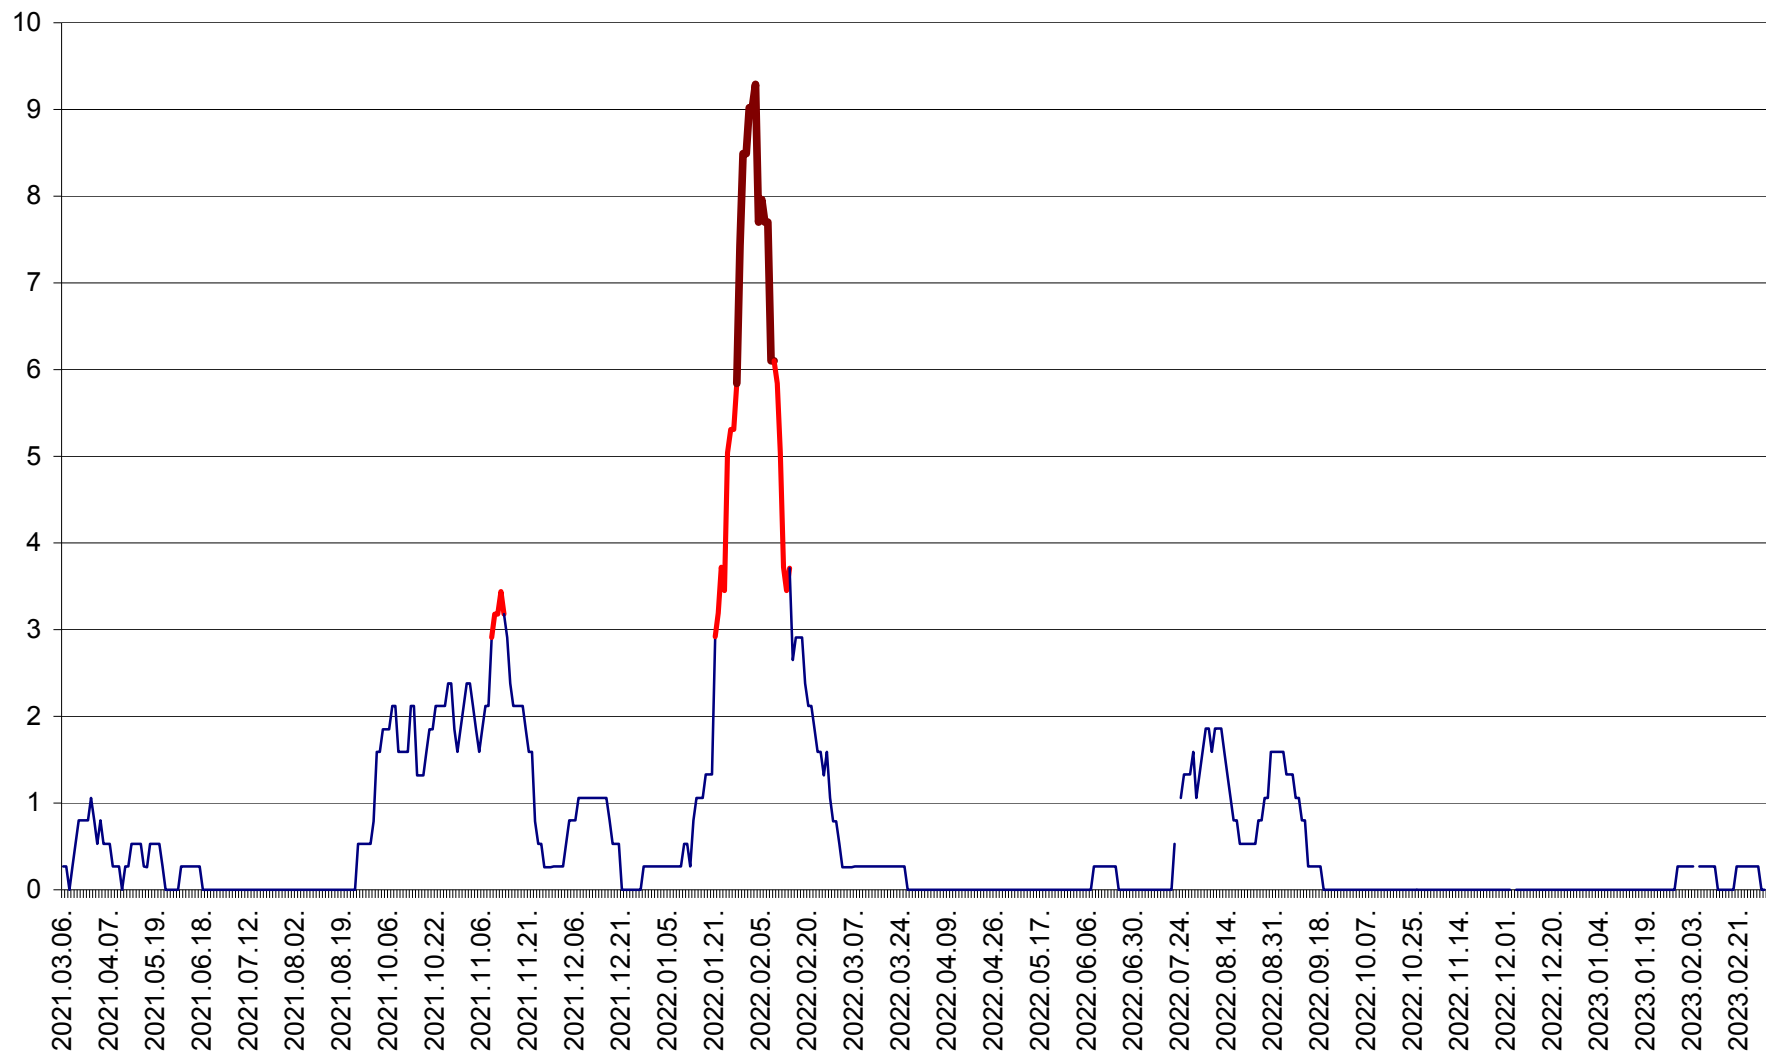

ORAȘ CRISTURU SECUIESC - Evolutia incidentei cumulate pe 14 zile la ‰ de locuitori
2021.03.07. - 2023.03.07.

DĂNEȘTI - Evolutia incidentei cumulate pe 14 zile la ‰ de locuitori
2021.03.07. - 2023.03.07.

DÂRJIU - Evolutia incidentei cumulate pe 14 zile la ‰ de locuitori
2021.03.07. - 2023.03.07.

DEALU - Evolutia incidentei cumulate pe 14 zile la ‰ de locuitori
2021.03.07. - 2023.03.07.

DITRĂU - Evolutia incidentei cumulate pe 14 zile la ‰ de locuitori
2021.03.07. - 2023.03.07.

FELICENI - Evolutia incidentei cumulate pe 14 zile la ‰ de locuitori
2021.03.07. - 2023.03.07.

FRUMOASA - Evolutia incidentei cumulate pe 14 zile la ‰ de locuitori
2021.03.07. - 2023.03.07.

GĂLĂUȚAȘ - Evoluția incidenței cumulate pe 14 zile la ‰ de locuitori
2021.03.07. - 2023.03.07.