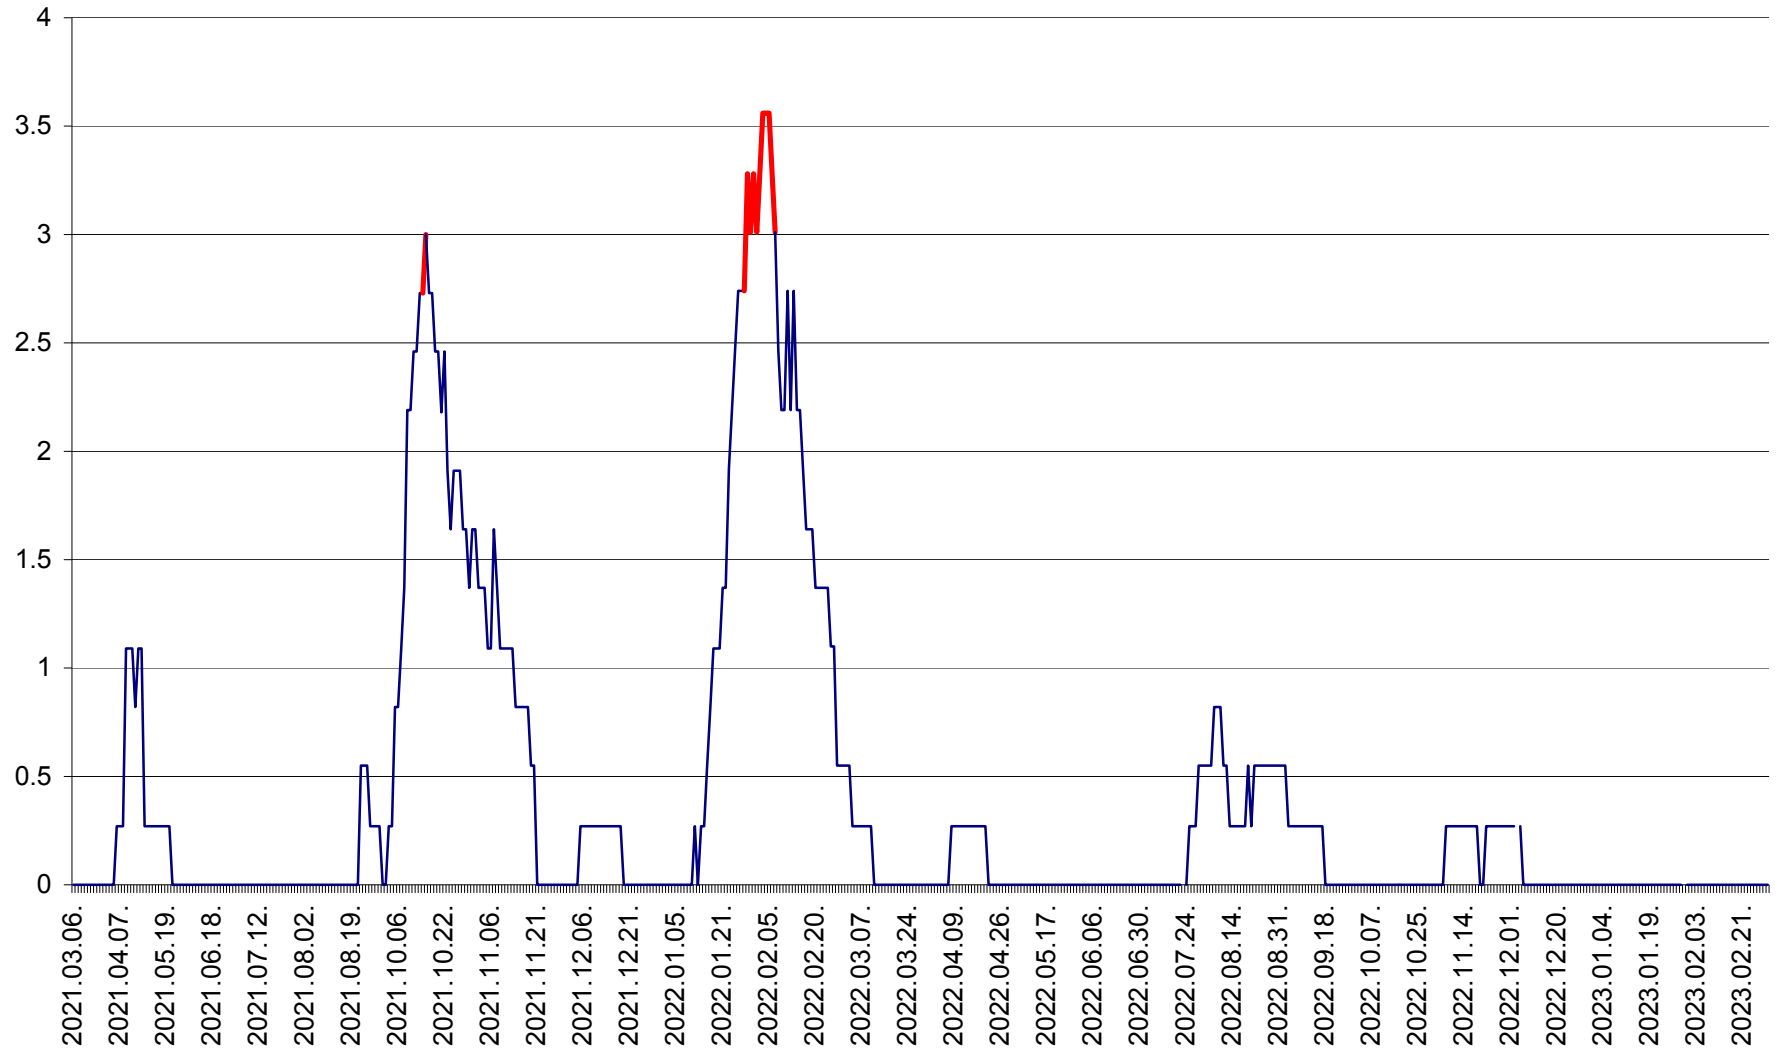

FELICENI - Evolutia incidentei cumulate pe 14 zile la ‰ de locuitori
2021.03.07. - 2023.03.07.

FRUMOASA - Evolutia incidentei cumulate pe 14 zile la ‰ de locuitori
2021.03.07. - 2023.03.07.

GĂLĂUȚAȘ - Evoluția incidenței cumulate pe 14 zile la ‰ de locuitori
2021.03.07. - 2023.03.07.

MUNICIPIUL GHEORGHENI - Evolutia incidentei cumulate pe 14 zile la % de locuitori
2021.03.07. - 2023.03.07.

JOSENI - Evolutia incidentei cumulate pe 14 zile la ‰ de locuitori
2021.03.07. - 2023.03.07.

LĂZAREA - Evolutia incidentei cumulate pe 14 zile la % de locuitori
2021.03.07. - 2023.03.07.

LELICENI - Evolutia incidentei cumulate pe 14 zile la ‰ de locuitori
2021.03.07. - 2023.03.07.

LUETA - Evolutia incidentei cumulate pe 14 zile la ‰ de locuitori
2021.03.07. - 2023.03.07.

LUNCA DE JOS - Evolutia incidentei cumulate pe 14 zile la ‰ de locuitori
2021.03.07. - 2023.03.07.