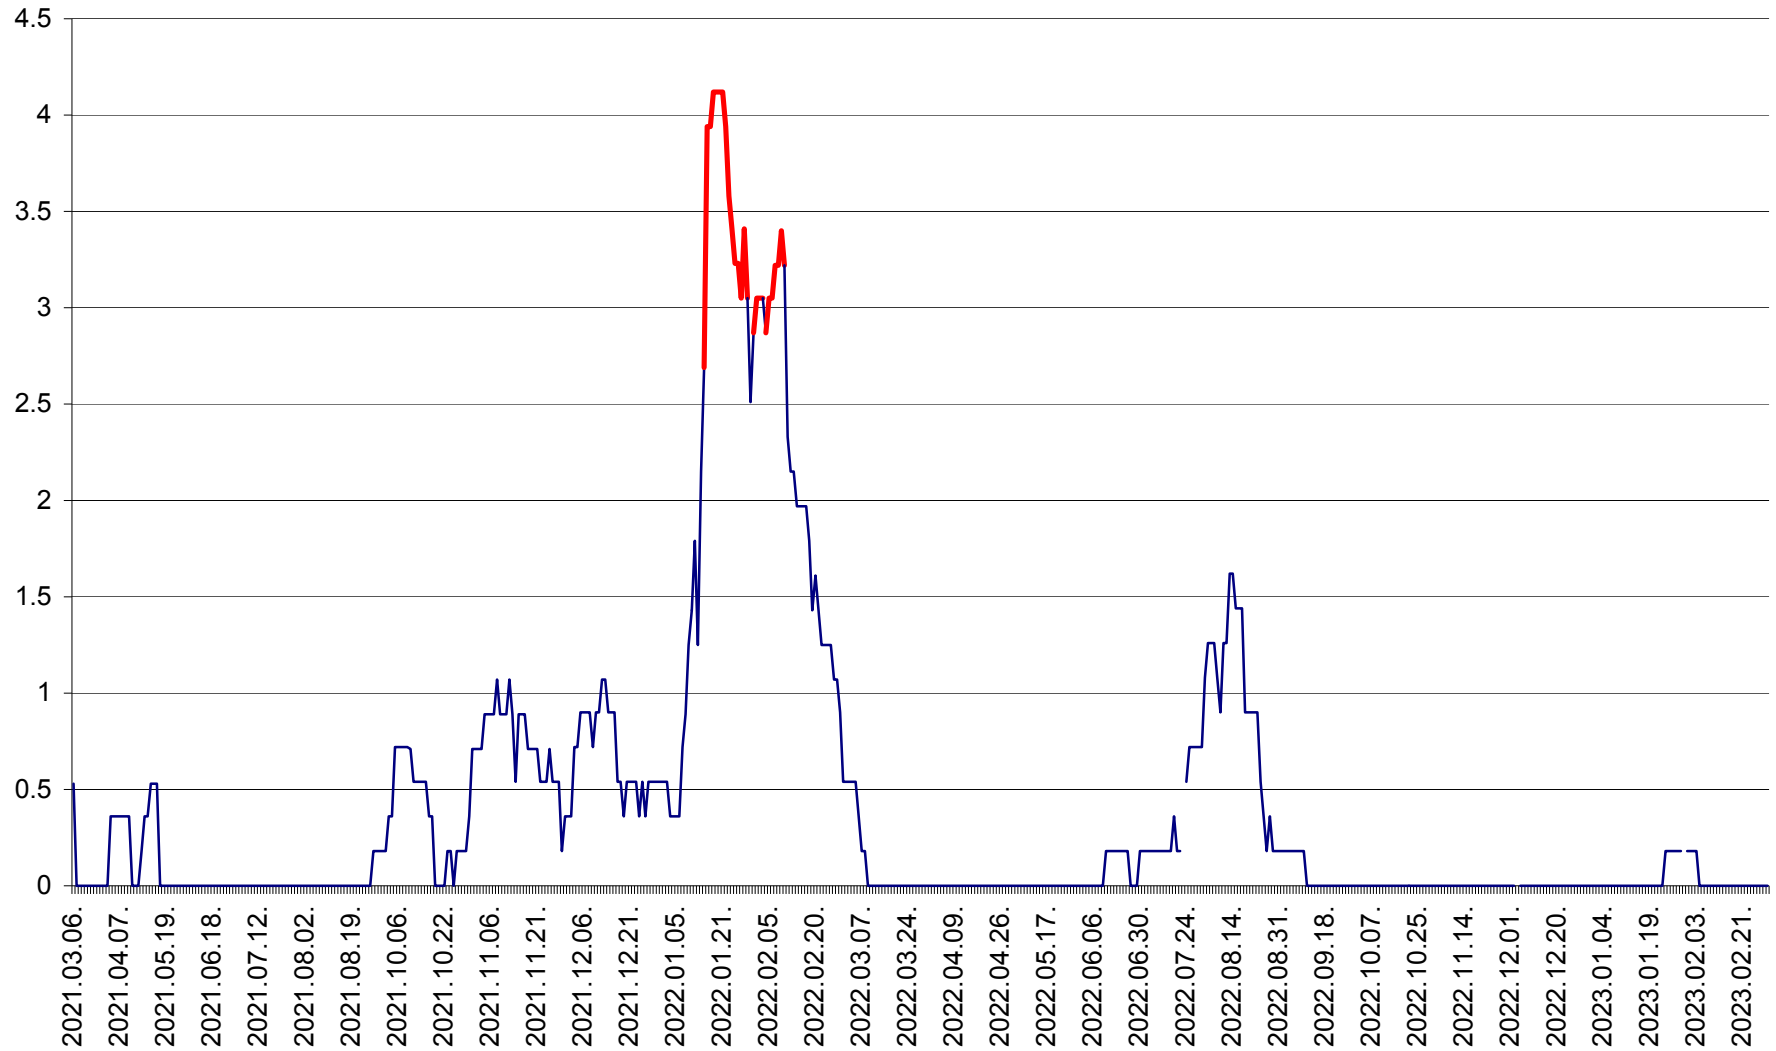

FELICENI - Evolutia incidentei cumulate pe 14 zile la ‰ de locuitori
2021.03.07. - 2023.03.07.

FRUMOASA - Evolutia incidentei cumulate pe 14 zile la ‰ de locuitori
2021.03.07. - 2023.03.07.

GĂLĂUȚAȘ - Evoluția incidenței cumulate pe 14 zile la ‰ de locuitori
2021.03.07. - 2023.03.07.

MUNICIPIUL GHEORGHENI - Evolutia incidentei cumulate pe 14 zile la % de locuitori
2021.03.07. - 2023.03.07.

JOSENI - Evolutia incidentei cumulate pe 14 zile la ‰ de locuitori
2021.03.07. - 2023.03.07.

LĂZAREA - Evolutia incidentei cumulate pe 14 zile la % de locuitori
2021.03.07. - 2023.03.07.

LELICENI - Evolutia incidentei cumulate pe 14 zile la ‰ de locuitori
2021.03.07. - 2023.03.07.

LUETA - Evolutia incidentei cumulate pe 14 zile la ‰ de locuitori
2021.03.07. - 2023.03.07.

LUNCA DE JOS - Evolutia incidentei cumulate pe 14 zile la ‰ de locuitori
2021.03.07. - 2023.03.07.