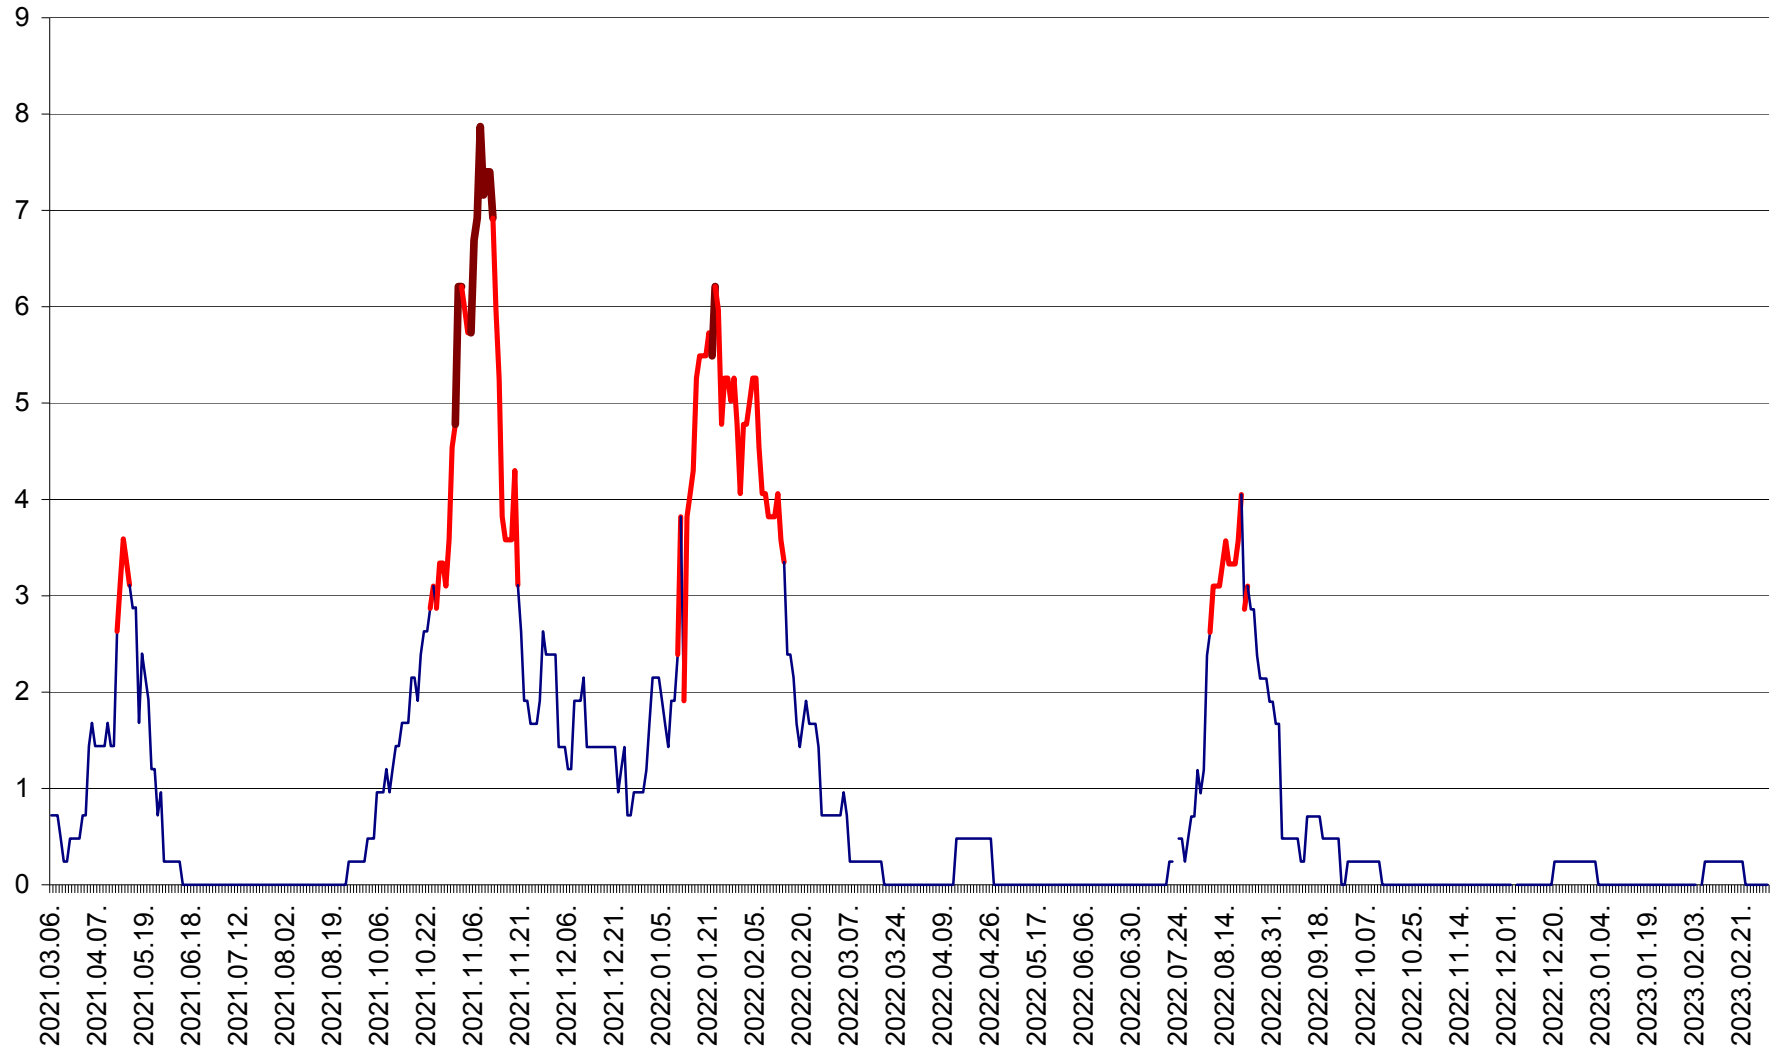

CORBU - Evolutia incidentei cumulate pe 14 zile la ‰ de locuitori
2021.03.07. - 2023.03.07.

CORUND - Evolutia incidentei cumulate pe 14 zile la ‰ de locuitori
2021.03.07. - 2023.03.07.

COZMENI - Evolutia incidentei cumulate pe 14 zile la ‰ de locuitori
2021.03.07. - 2023.03.07.

ORAȘ CRISTURU SECUIESC - Evolutia incidentei cumulate pe 14 zile la ‰ de locuitori
2021.03.07. - 2023.03.07.

DĂNEȘTI - Evolutia incidentei cumulate pe 14 zile la ‰ de locuitori
2021.03.07. - 2023.03.07.

DÂRJIU - Evolutia incidentei cumulate pe 14 zile la ‰ de locuitori
2021.03.07. - 2023.03.07.

DEALU - Evolutia incidentei cumulate pe 14 zile la ‰ de locuitori
2021.03.07. - 2023.03.07.

DITRĂU - Evolutia incidentei cumulate pe 14 zile la ‰ de locuitori
2021.03.07. - 2023.03.07.