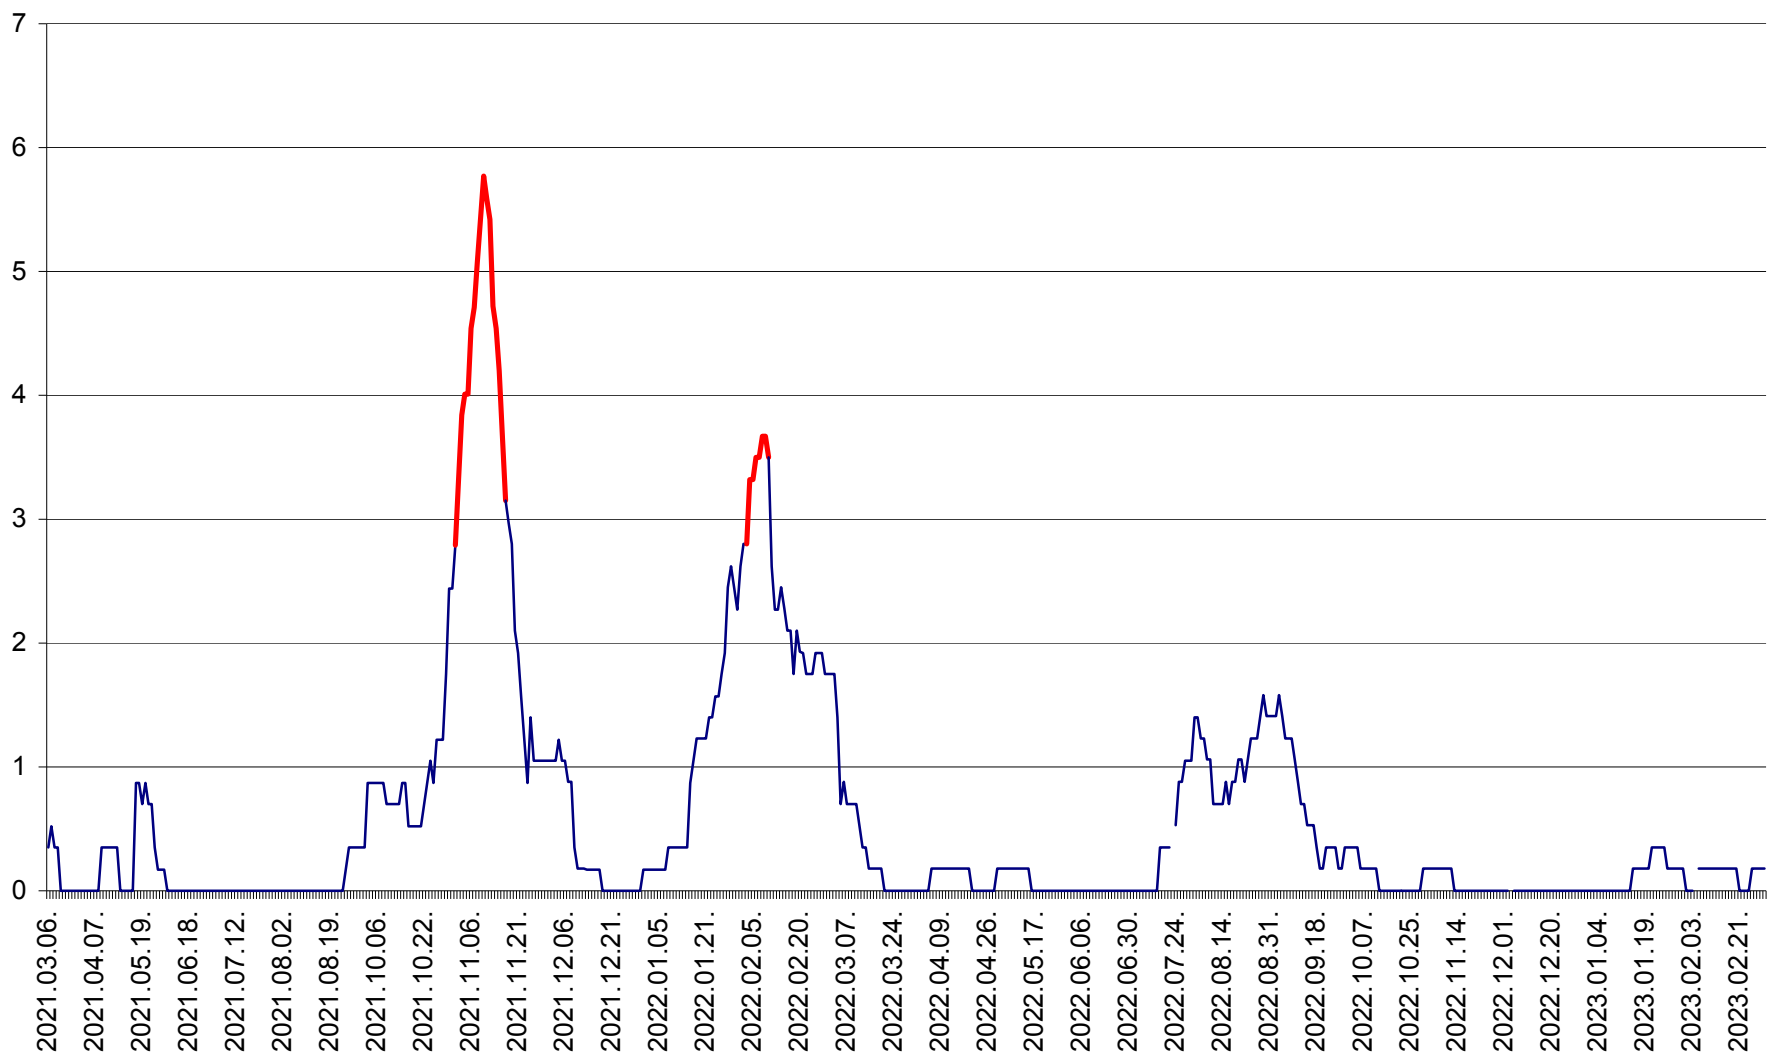

ORAȘ BĂLAN - Evoluția incidenței cumulate pe 14 zile la ‰ de locuitori
2021.03.07. - 2023.03.07.

BILBOR - Evolutia incidentei cumulate pe 14 zile la ‰ de locuitori
2021.03.07. - 2023.03.07.

ORAȘ BORSEC - Evolutia incidentei cumulate pe 14 zile la ‰ de locuitori
2021.03.07. - 2023.03.07.

CORBU - Evolutia incidentei cumulate pe 14 zile la ‰ de locuitori
2021.03.07. - 2023.03.07.

CORUND - Evolutia incidentei cumulate pe 14 zile la ‰ de locuitori
2021.03.07. - 2023.03.07.

COZMENI - Evolutia incidentei cumulate pe 14 zile la ‰ de locuitori
2021.03.07. - 2023.03.07.

ORAȘ CRISTURU SECUIESC - Evolutia incidentei cumulate pe 14 zile la ‰ de locuitori
2021.03.07. - 2023.03.07.

DĂNEȘTI - Evolutia incidentei cumulate pe 14 zile la ‰ de locuitori
2021.03.07. - 2023.03.07.

DÂRJIU - Evolutia incidentei cumulate pe 14 zile la ‰ de locuitori
2021.03.07. - 2023.03.07.

DEALU - Evolutia incidentei cumulate pe 14 zile la ‰ de locuitori
2021.03.07. - 2023.03.07.

DITRĂU - Evolutia incidentei cumulate pe 14 zile la ‰ de locuitori
2021.03.07. - 2023.03.07.