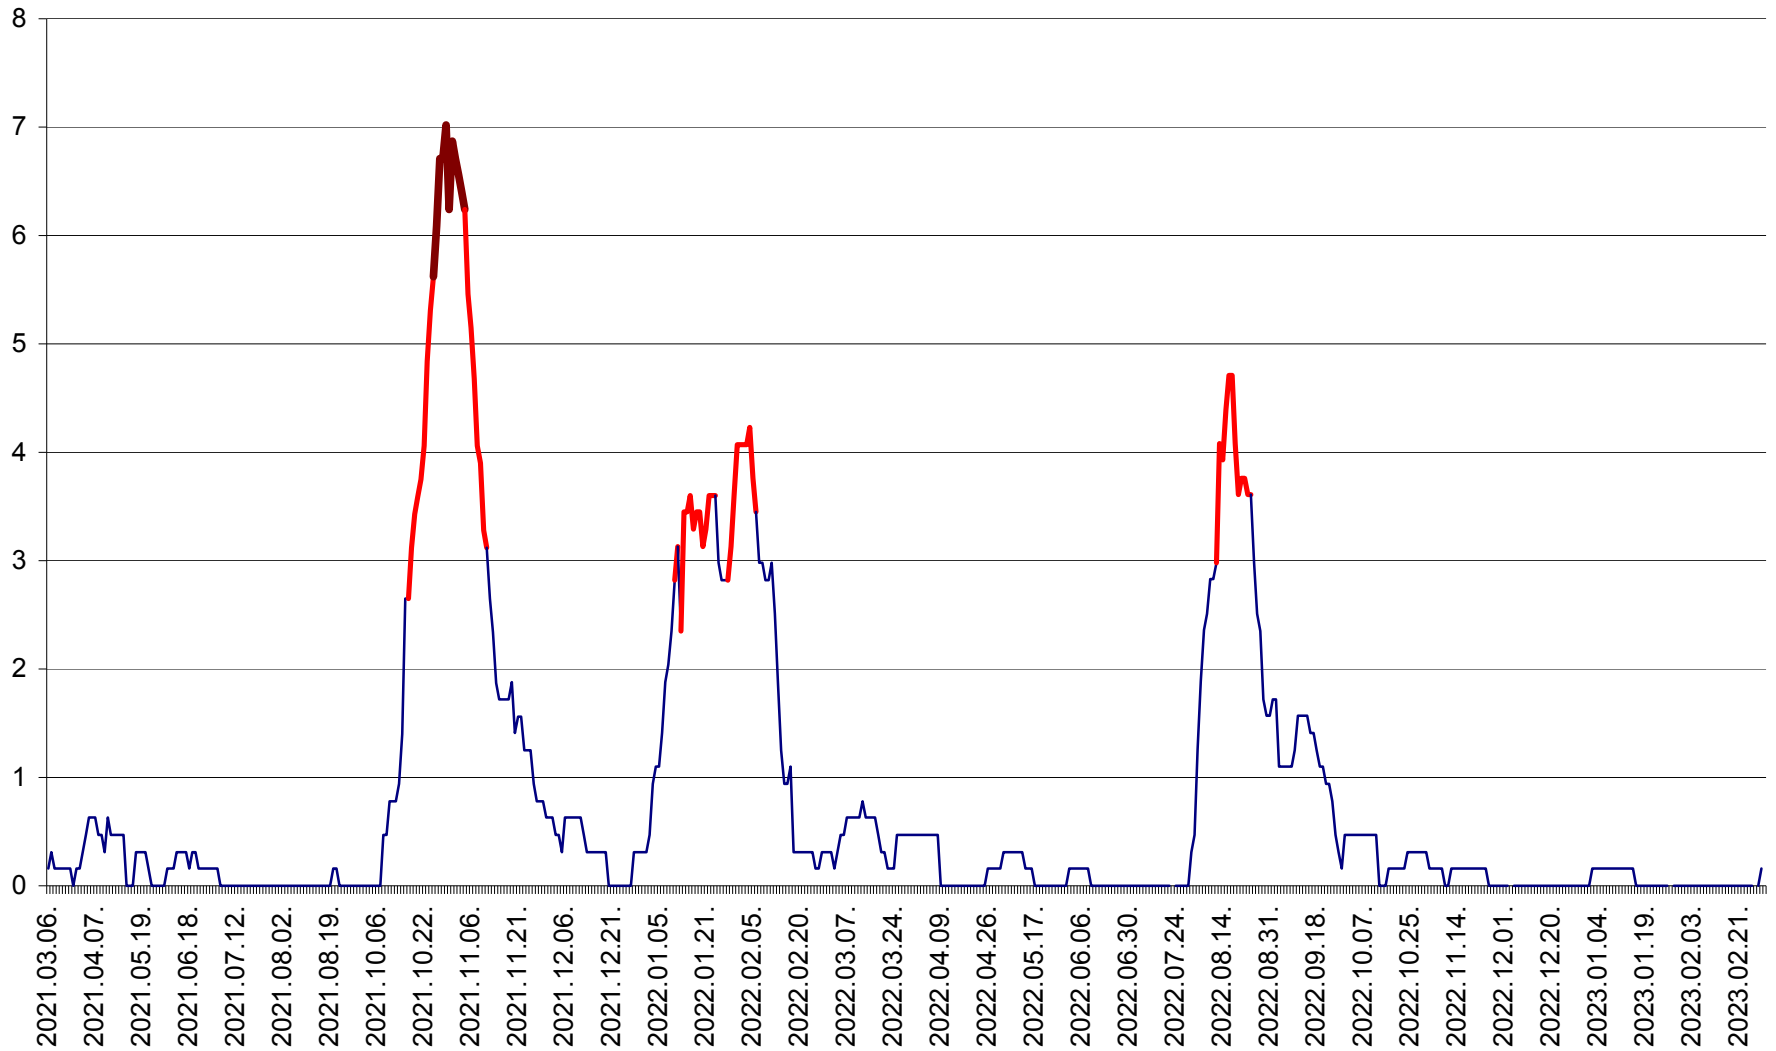

PLĂIEȘII DE JOS - Evolutia incidentei cumulate pe 14 zile la ‰ de locuitori
2021.03.07. - 2023.03.07.

PORUMBENI - Evolutia incidentei cumulate pe 14 zile la ‰ de locuitori
2021.03.07. - 2023.03.07.

PRAID - Evolutia incidentei cumulate pe 14 zile la ‰ de locuitori
2021.03.07. - 2023.03.07.

RACU - Evolutia incidentei cumulate pe 14 zile la ‰ de locuitori
2021.03.07. - 2023.03.07.

REMETEA - Evolutia incidentei cumulate pe 14 zile la ‰ de locuitori
2021.03.07. - 2023.03.07.

SĂCEL - Evolutia incidentei cumulate pe 14 zile la ‰ de locuitori
2021.03.07. - 2023.03.07.