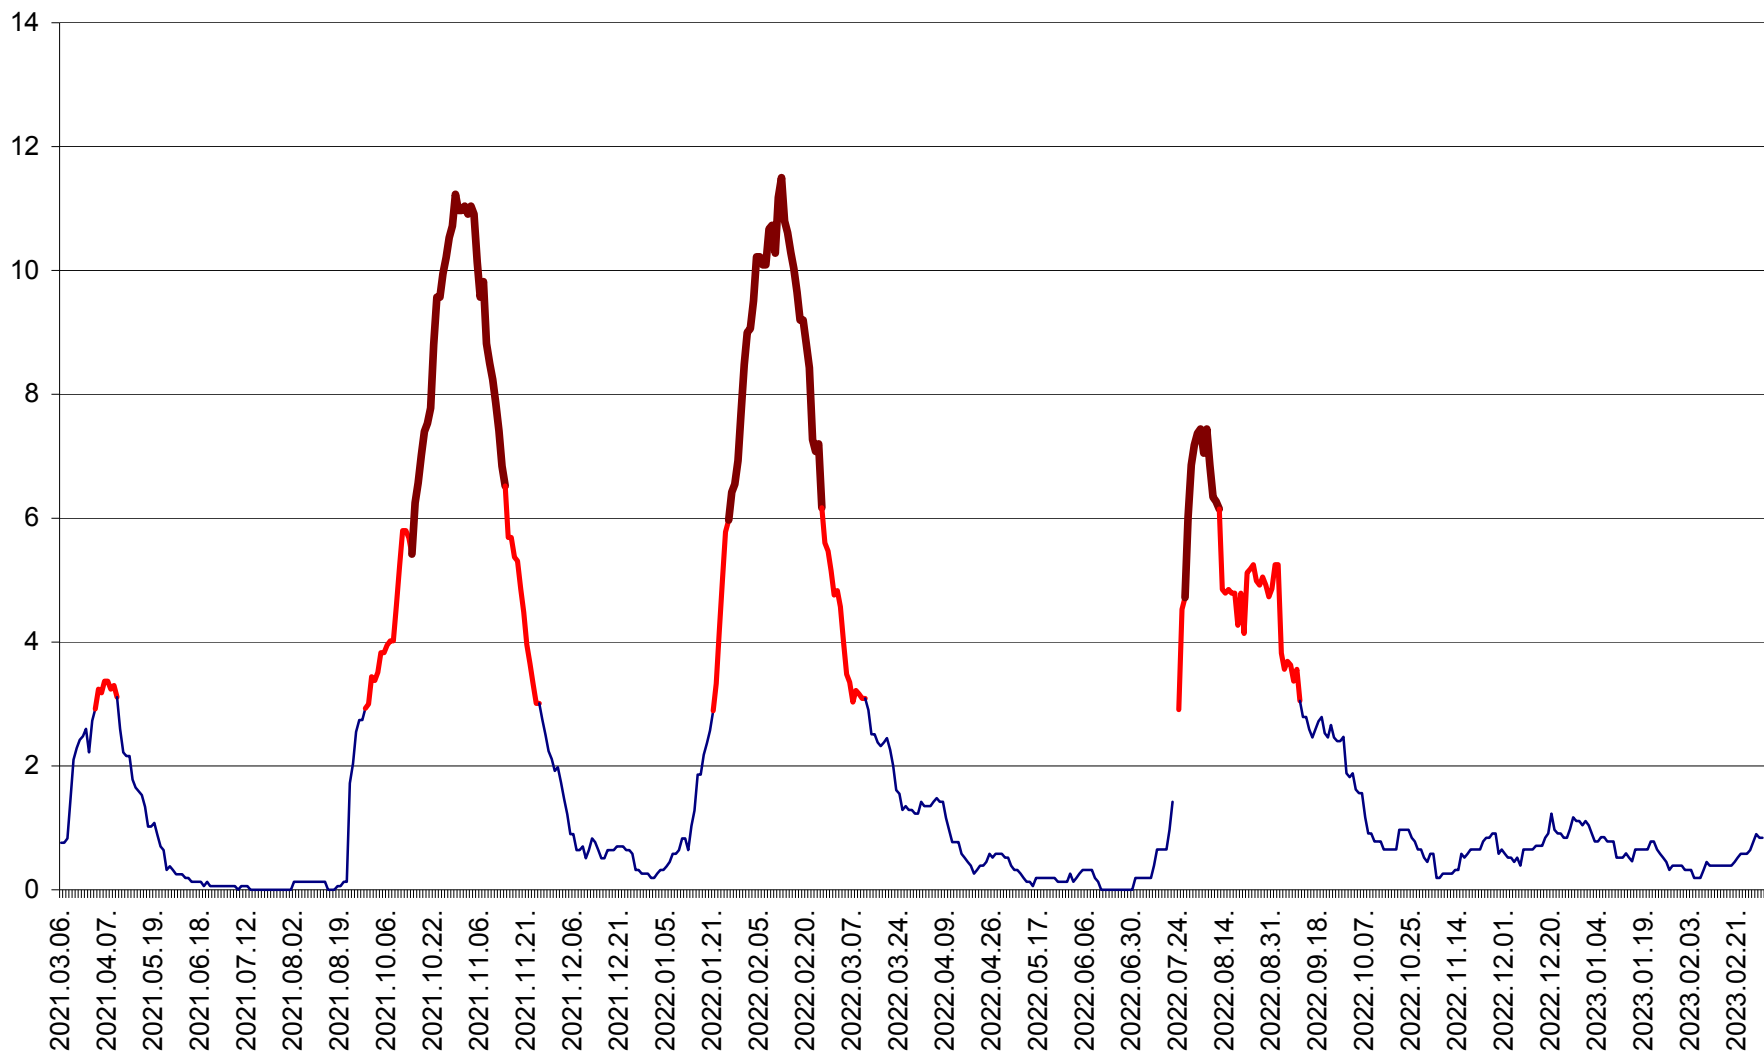

TULGHEȘ - Evolutia incidentei cumulate pe 14 zile la ‰ de locuitori
2021.03.07. - 2023.03.07.