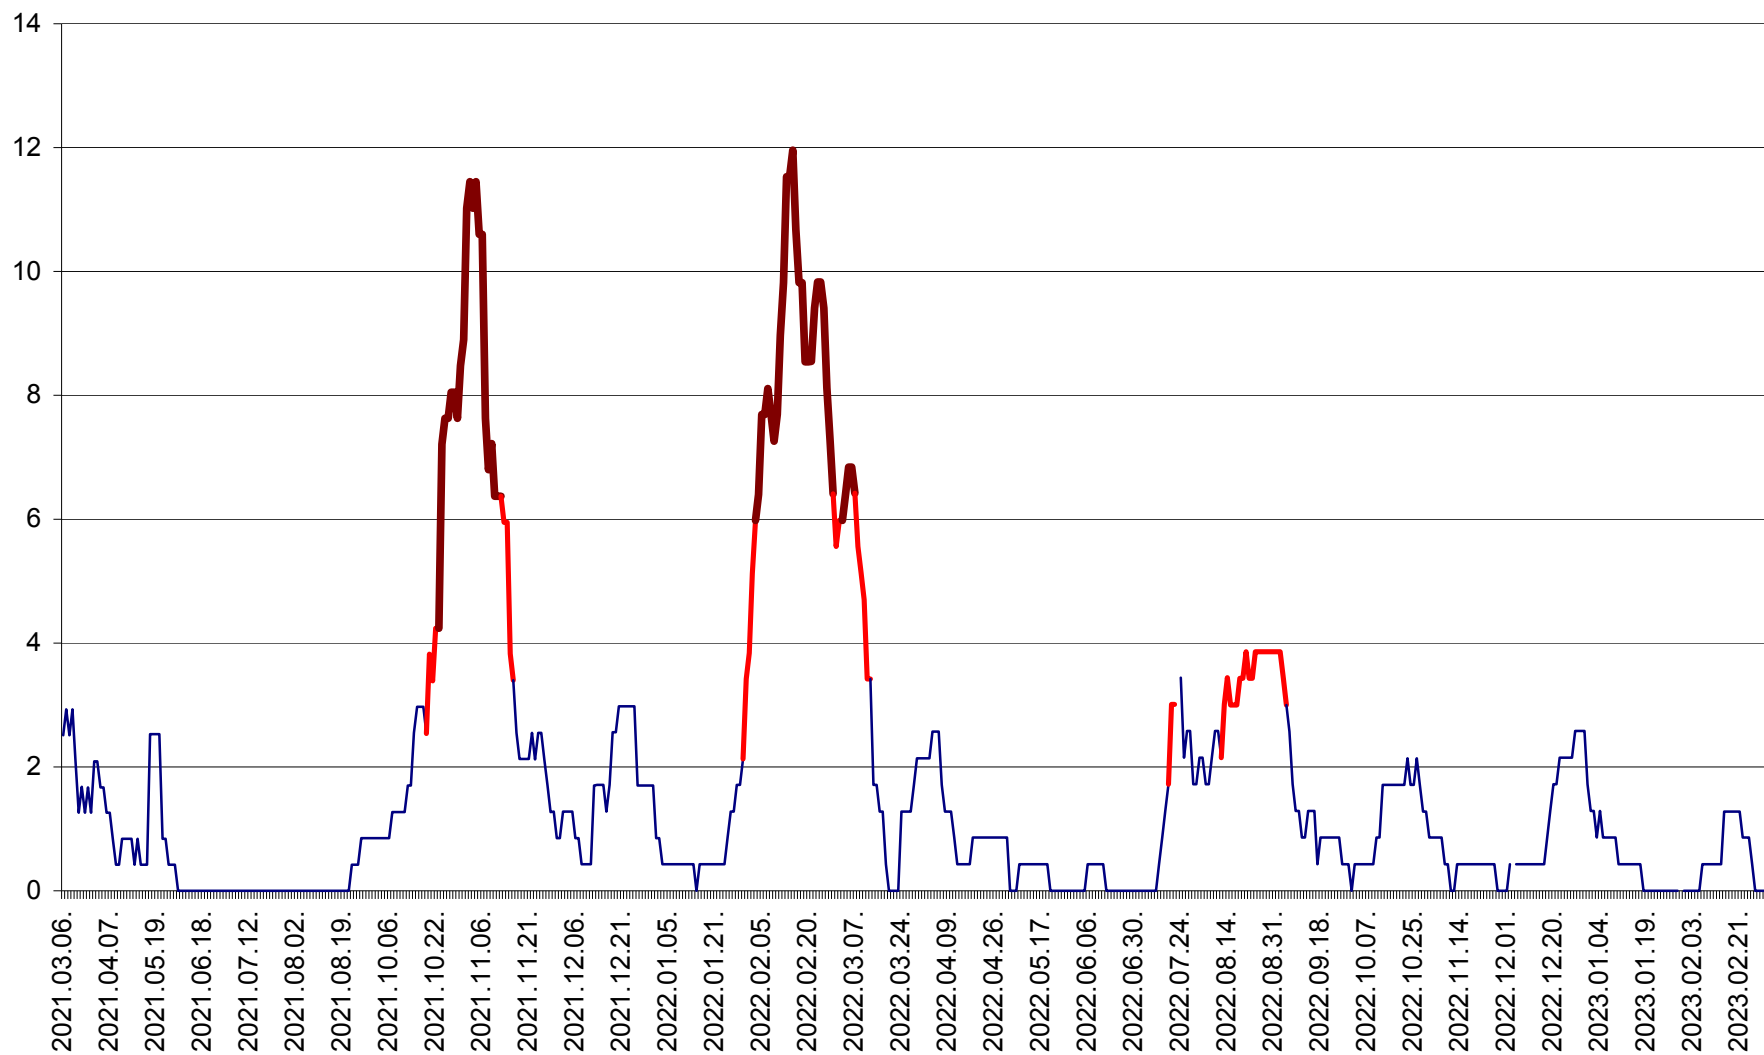

ORAȘ CRISTURU SECUIESC - Evolutia incidentei cumulate pe 14 zile la ‰ de locuitori
2021.03.07. - 2023.03.07.

DĂNEȘTI - Evolutia incidentei cumulate pe 14 zile la ‰ de locuitori
2021.03.07. - 2023.03.07.

DÂRJIU - Evolutia incidentei cumulate pe 14 zile la ‰ de locuitori
2021.03.07. - 2023.03.07.

DEALU - Evolutia incidentei cumulate pe 14 zile la ‰ de locuitori
2021.03.07. - 2023.03.07.

DITRĂU - Evolutia incidentei cumulate pe 14 zile la ‰ de locuitori
2021.03.07. - 2023.03.07.

FELICENI - Evolutia incidentei cumulate pe 14 zile la ‰ de locuitori
2021.03.07. - 2023.03.07.

FRUMOASA - Evolutia incidentei cumulate pe 14 zile la ‰ de locuitori
2021.03.07. - 2023.03.07.

GĂLĂUȚAȘ - Evoluția incidenței cumulate pe 14 zile la ‰ de locuitori
2021.03.07. - 2023.03.07.