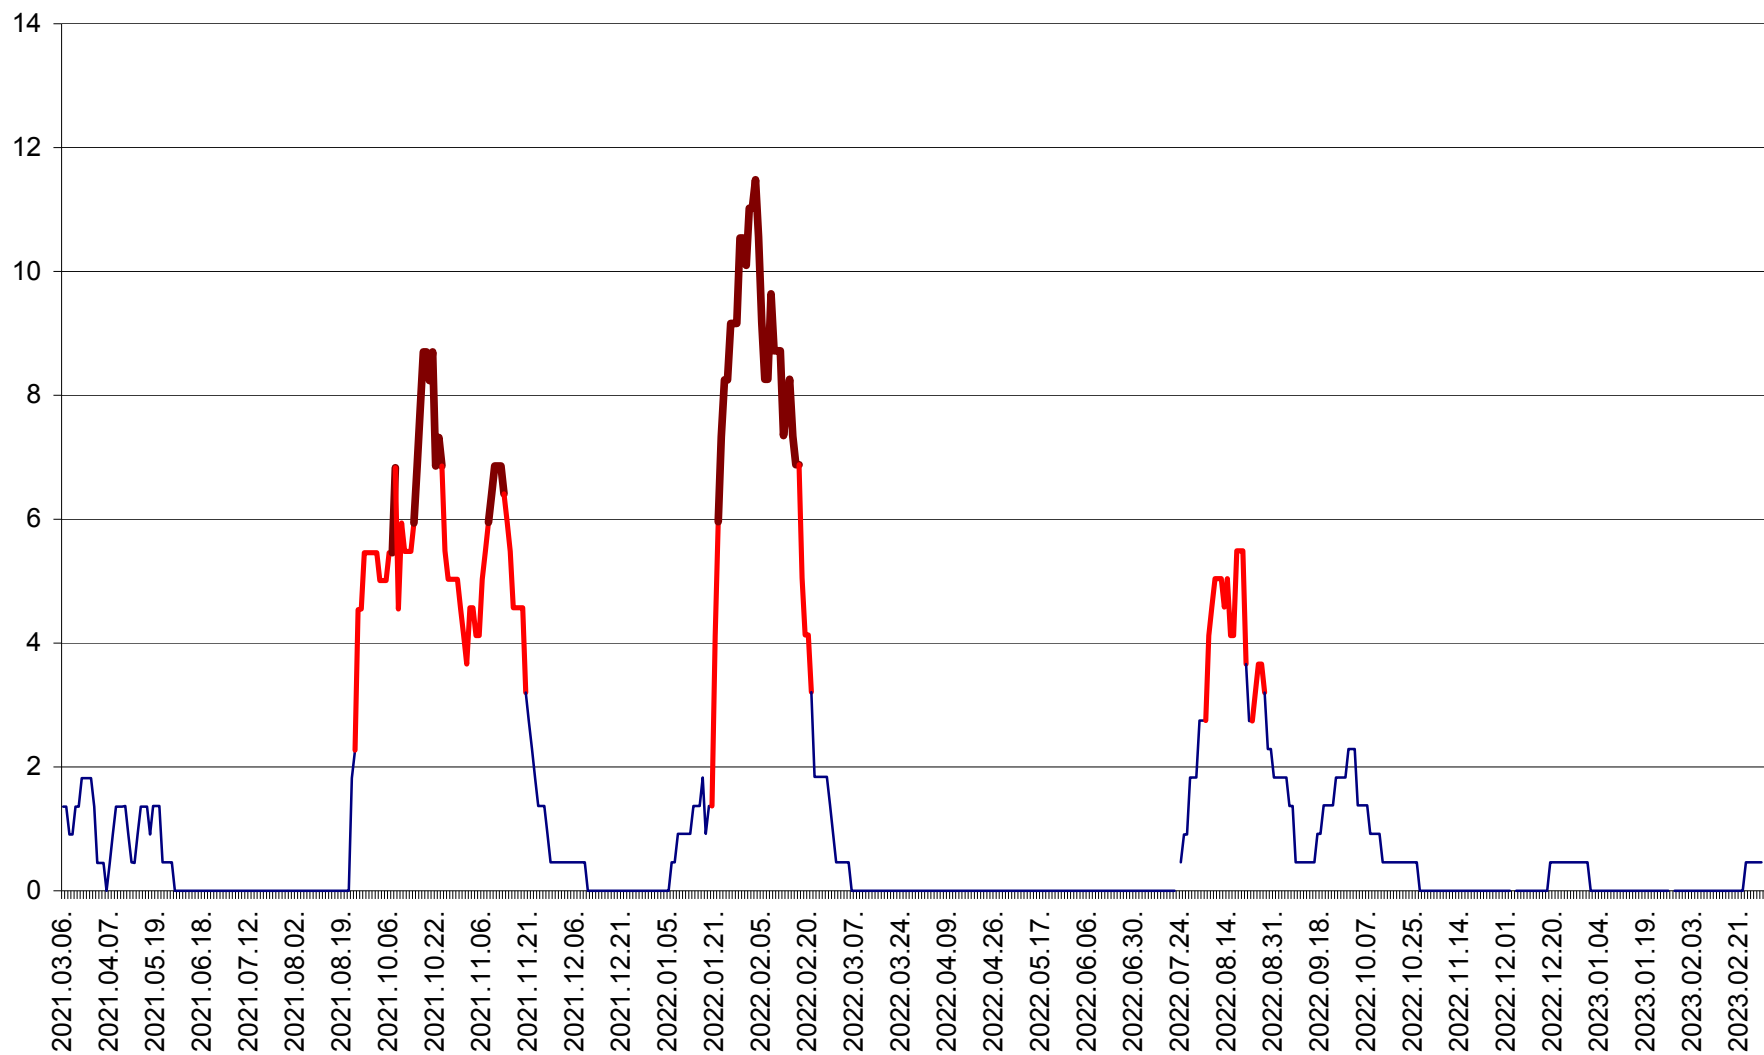

MUNICIPIUL GHEORGHENI - Evolutia incidentei cumulate pe 14 zile la % de locuitori
2021.03.07. - 2023.03.07.

JOSENI - Evolutia incidentei cumulate pe 14 zile la ‰ de locuitori
2021.03.07. - 2023.03.07.

LĂZAREA - Evolutia incidentei cumulate pe 14 zile la % de locuitori
2021.03.07. - 2023.03.07.

LELICENI - Evolutia incidentei cumulate pe 14 zile la ‰ de locuitori
2021.03.07. - 2023.03.07.

LUETA - Evolutia incidentei cumulate pe 14 zile la ‰ de locuitori
2021.03.07. - 2023.03.07.

LUNCA DE JOS - Evolutia incidentei cumulate pe 14 zile la ‰ de locuitori
2021.03.07. - 2023.03.07.

LUNCA DE SUS - Evolutia incidentei cumulate pe 14 zile la ‰ de locuitori
2021.03.07. - 2023.03.07.

LUPENI - Evolutia incidentei cumulate pe 14 zile la ‰ de locuitori
2021.03.07. - 2023.03.07.

MĂDĂRAȘ - Evolutia incidentei cumulate pe 14 zile la ‰ de locuitori
2021.03.07. - 2023.03.07.