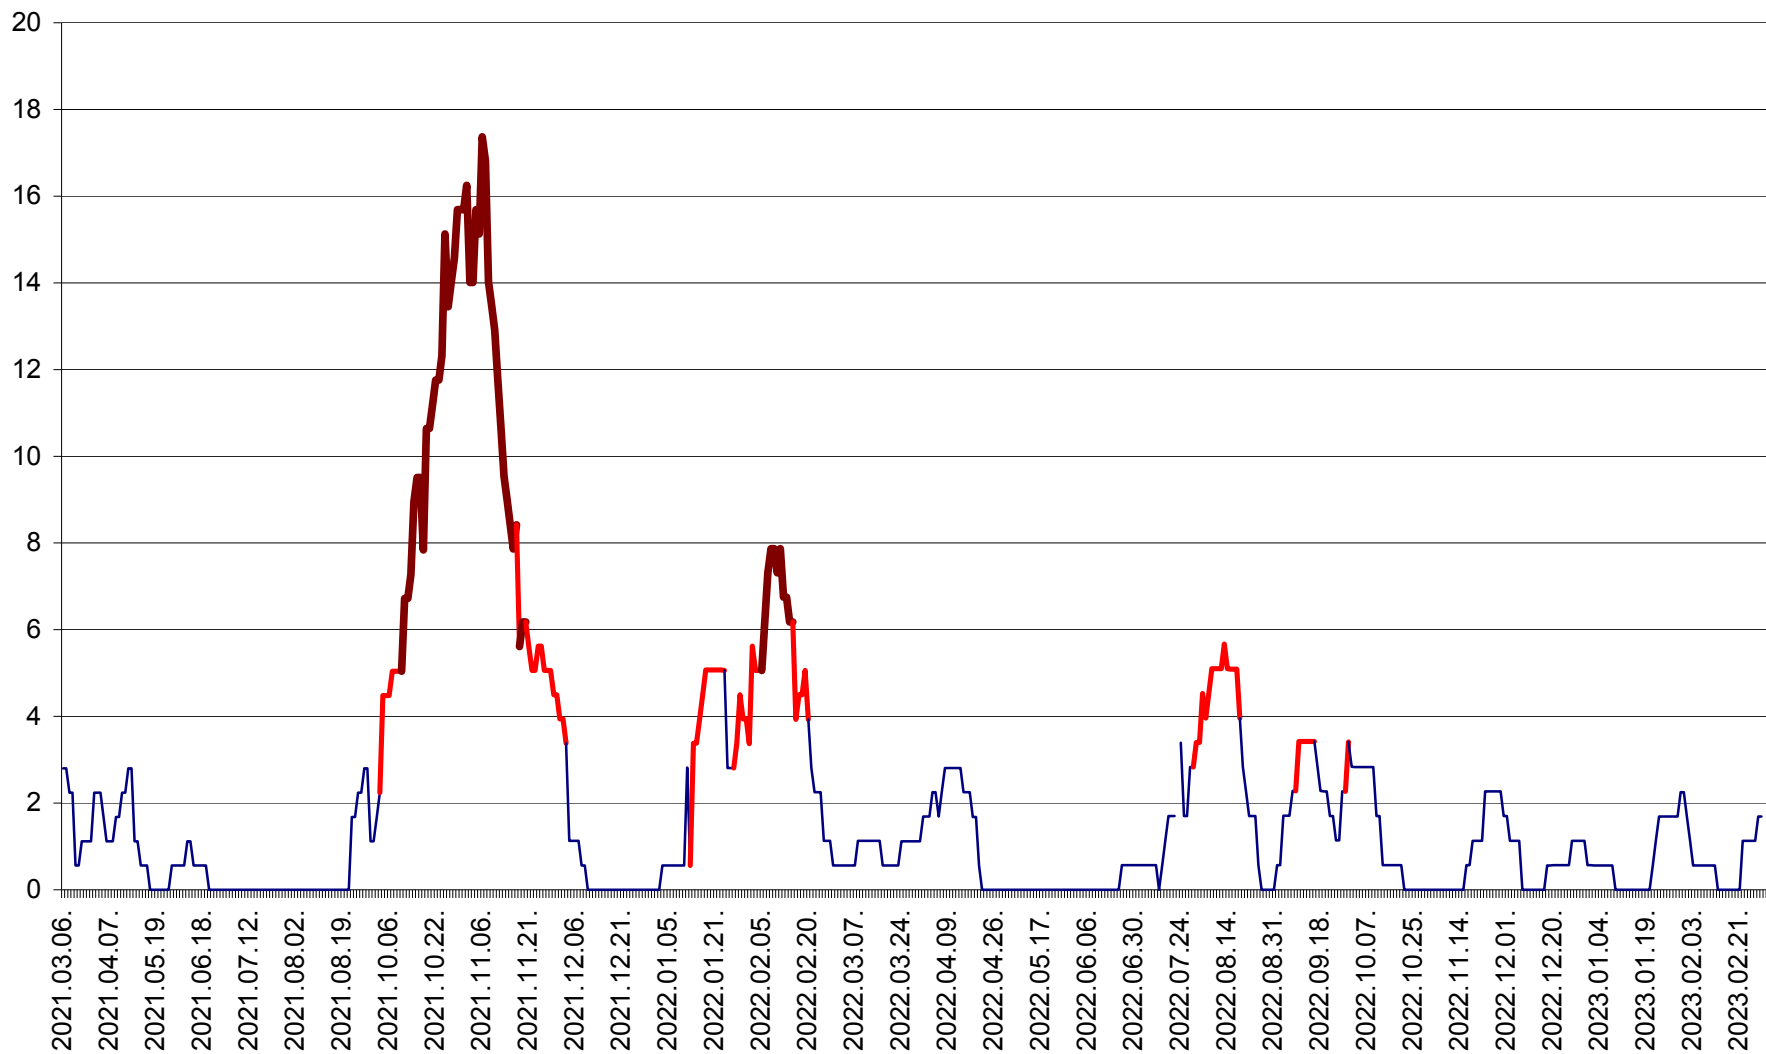

SUSENI - Evolutia incidentei cumulate pe 14 zile la ‰ de locuitori
2021.03.07. - 2023.03.07.