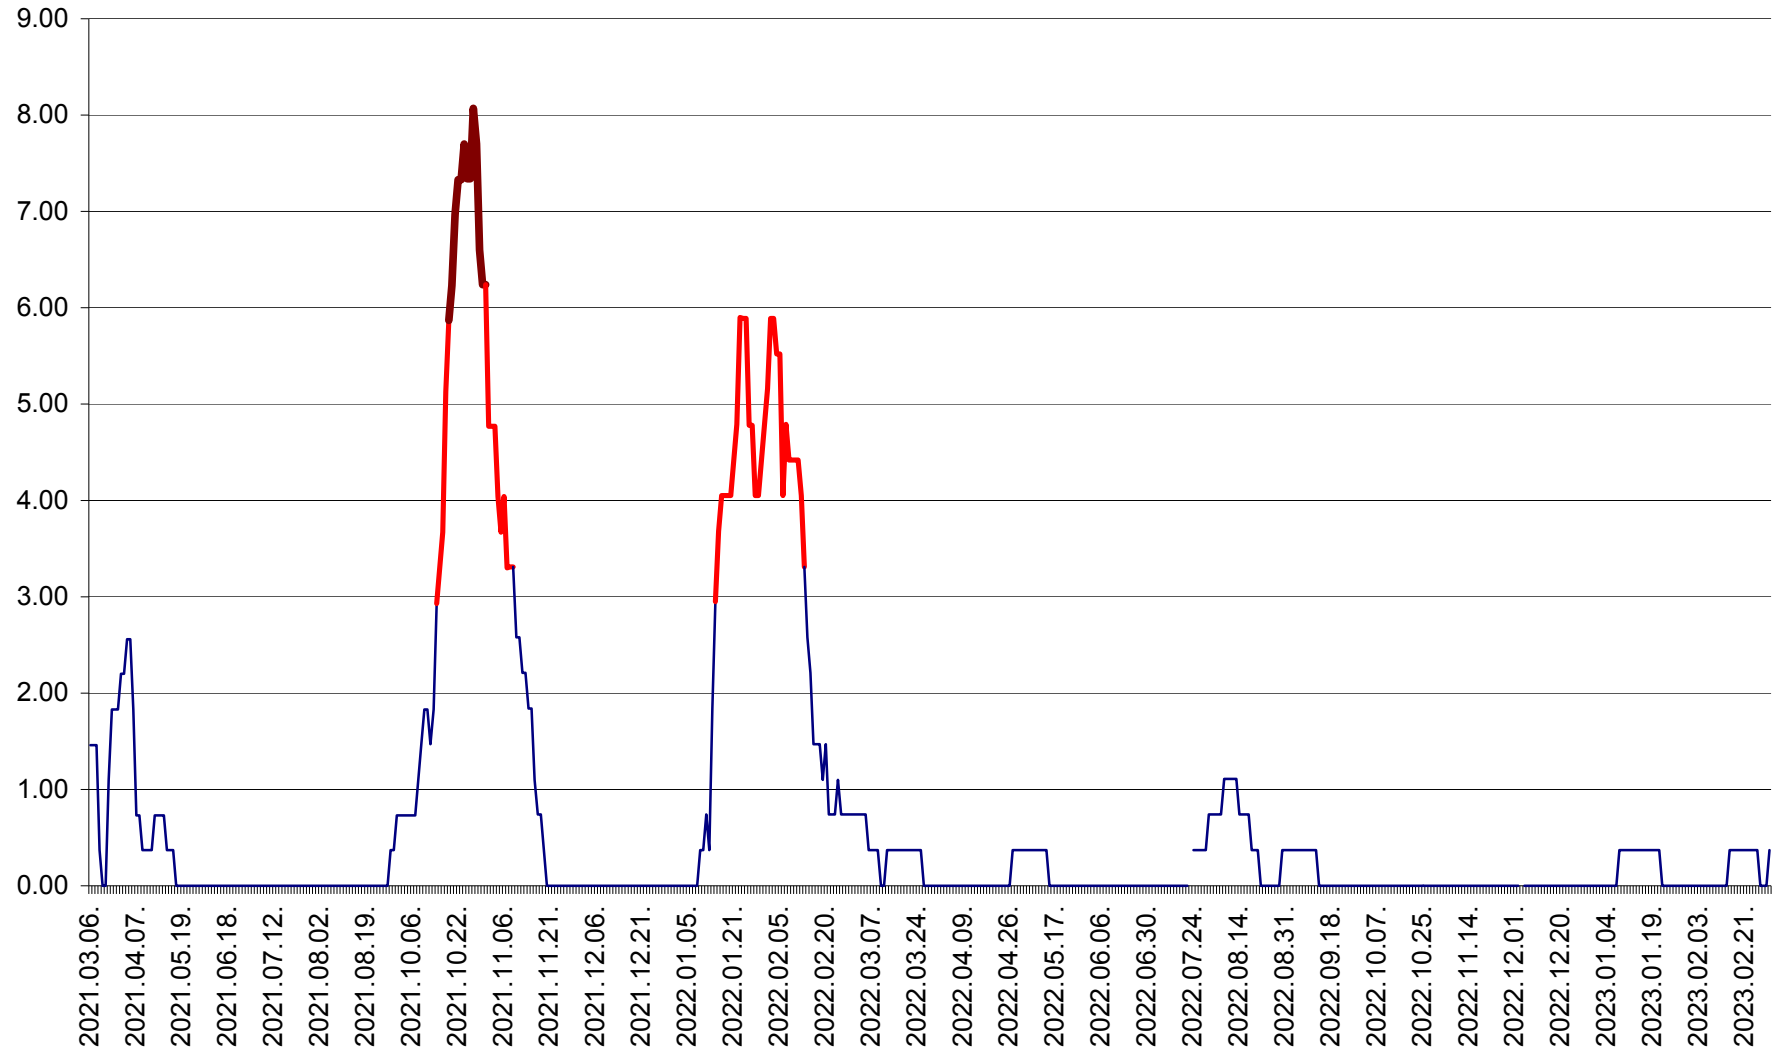

ATID - Evolutia incidentei cumulate pe 14 zile la ‰ de locuitori
2021.03.07. - 2023.03.07.

AVRĂMEȘTI - Evolutia incidentei cumulate pe 14 zile la ‰ de locuitori
2021.03.07. - 2023.03.07.

ORAȘ BĂILE TUȘNAD - Evolutia incidentei cumulate pe 14 zile la ‰ de locuitori
2021.03.07. - 2023.03.07.

ORAȘ BĂLAN - Evoluția incidenței cumulate pe 14 zile la ‰ de locuitori
2021.03.07. - 2023.03.07.

BILBOR - Evolutia incidentei cumulate pe 14 zile la ‰ de locuitori
2021.03.07. - 2023.03.07.

ORAȘ BORSEC - Evolutia incidentei cumulate pe 14 zile la ‰ de locuitori
2021.03.07. - 2023.03.07.

BRĂDEȘTI - Evoluția incidenței cumulate pe 14 zile la ‰ de locuitori
2021.03.07. - 2023.03.07.

CĂPÂLNIȚA - Evoluția incidenței cumulate pe 14 zile la ‰ de locuitori
2021.03.07. - 2023.03.07.

CÂRȚA - Evolutia incidentei cumulate pe 14 zile la ‰ de locuitori
2021.03.07. - 2023.03.07.