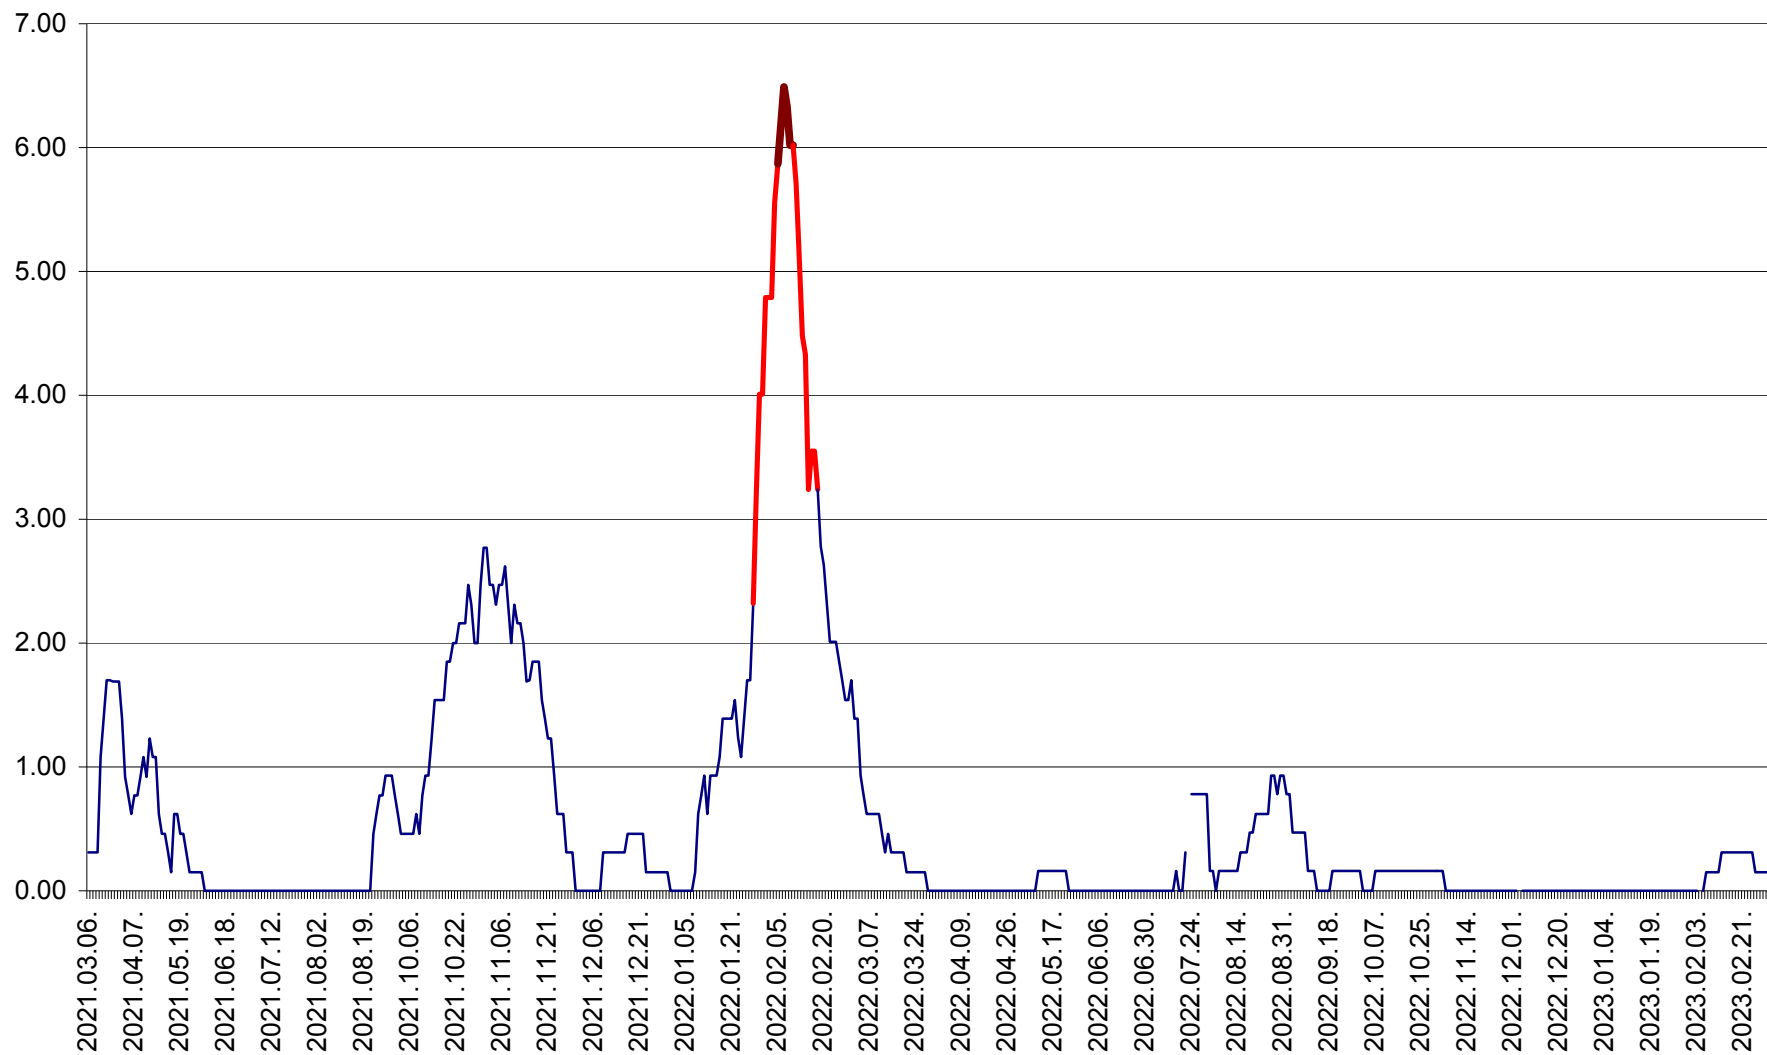

ORAȘ BĂLAN - Evoluția incidenței cumulate pe 14 zile la ‰ de locuitori
2021.03.07. - 2023.03.07.

BILBOR - Evolutia incidentei cumulate pe 14 zile la ‰ de locuitori
2021.03.07. - 2023.03.07.

ORAȘ BORSEC - Evolutia incidentei cumulate pe 14 zile la ‰ de locuitori
2021.03.07. - 2023.03.07.

BRĂDEȘTI - Evoluția incidenței cumulate pe 14 zile la ‰ de locuitori
2021.03.07. - 2023.03.07.

CĂPÂLNIȚA - Evoluția incidenței cumulate pe 14 zile la ‰ de locuitori
2021.03.07. - 2023.03.07.

CÂRȚA - Evolutia incidentei cumulate pe 14 zile la ‰ de locuitori
2021.03.07. - 2023.03.07.

CICEU - Evolutia incidentei cumulate pe 14 zile la ‰ de locuitori
2021.03.07. - 2023.03.07.

CIUCSÂNGEORGIU - Evolutia incidentei cumulate pe 14 zile la ‰ de locuitori
2021.03.07. - 2023.03.07.

CIUMANI - Evolutia incidentei cumulate pe 14 zile la ‰ de locuitori
2021.03.07. - 2023.03.07.

CORBU - Evolutia incidentei cumulate pe 14 zile la ‰ de locuitori
2021.03.07. - 2023.03.07.

CORUND - Evolutia incidentei cumulate pe 14 zile la ‰ de locuitori
2021.03.07. - 2023.03.07.

COZMENI - Evolutia incidentei cumulate pe 14 zile la ‰ de locuitori
2021.03.07. - 2023.03.07.