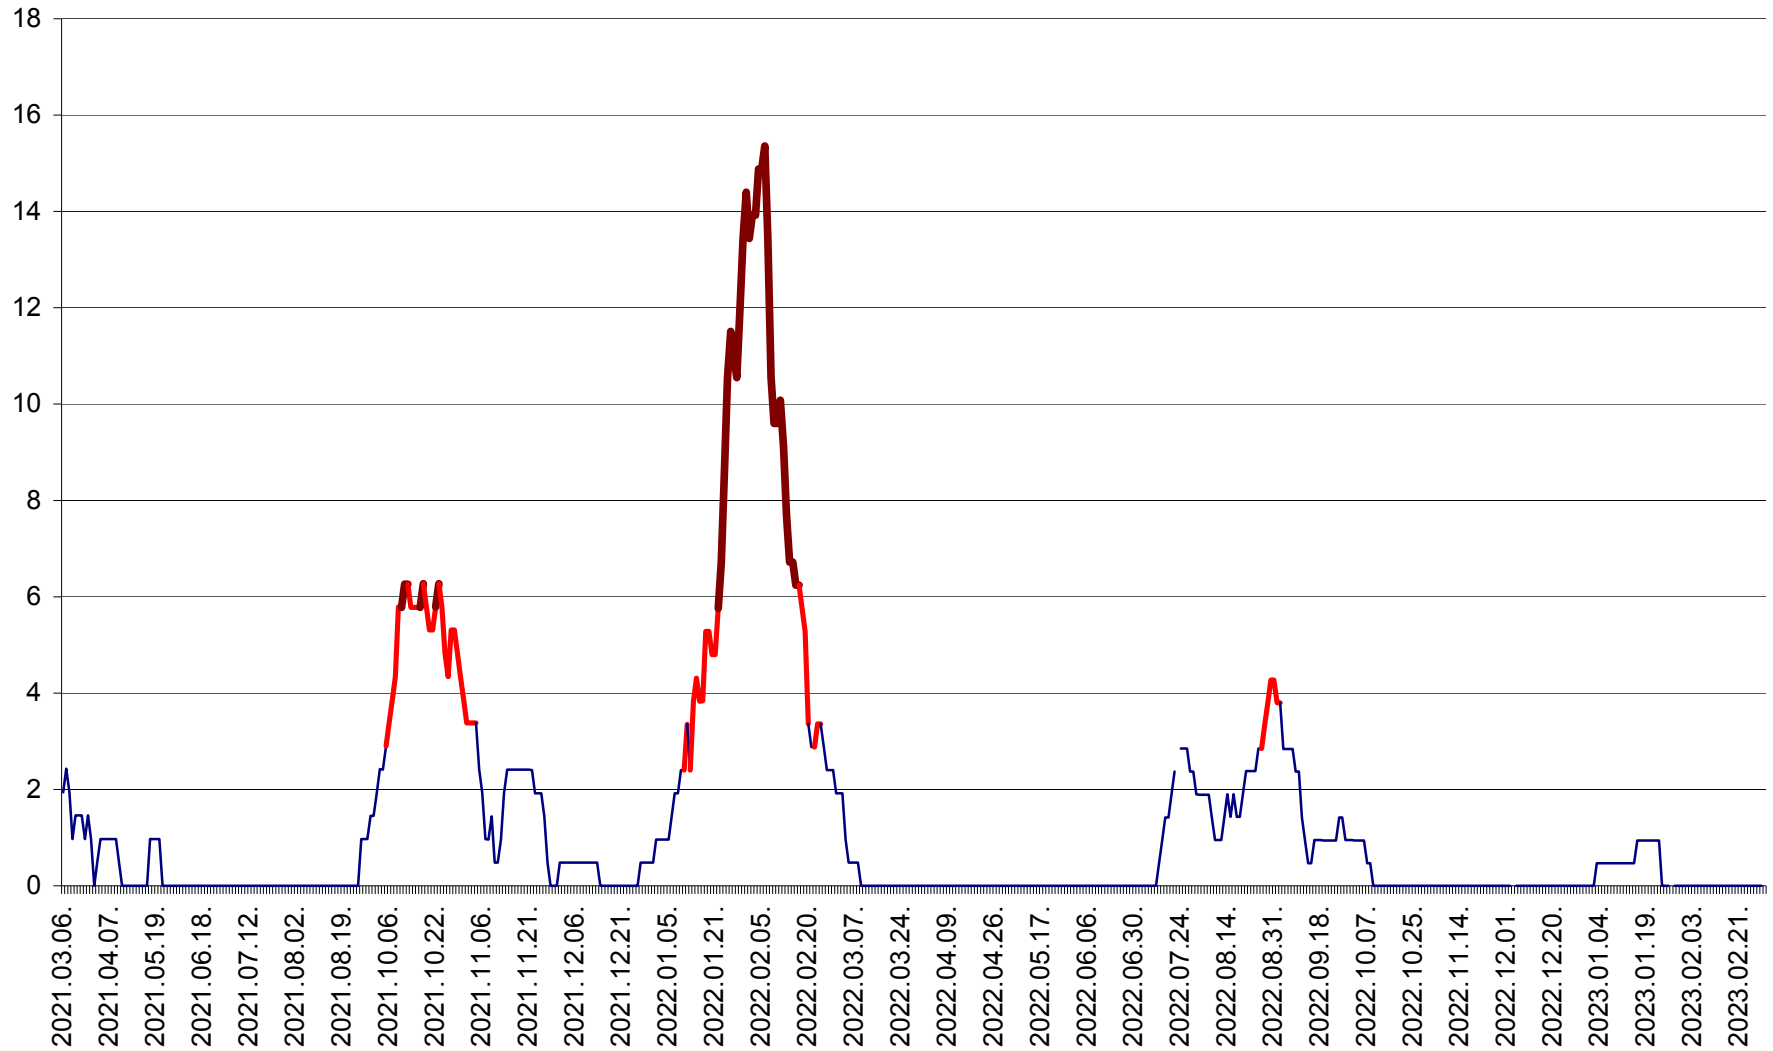

PLĂIEȘII DE JOS - Evolutia incidentei cumulate pe 14 zile la ‰ de locuitori
2021.03.07. - 2023.03.07.