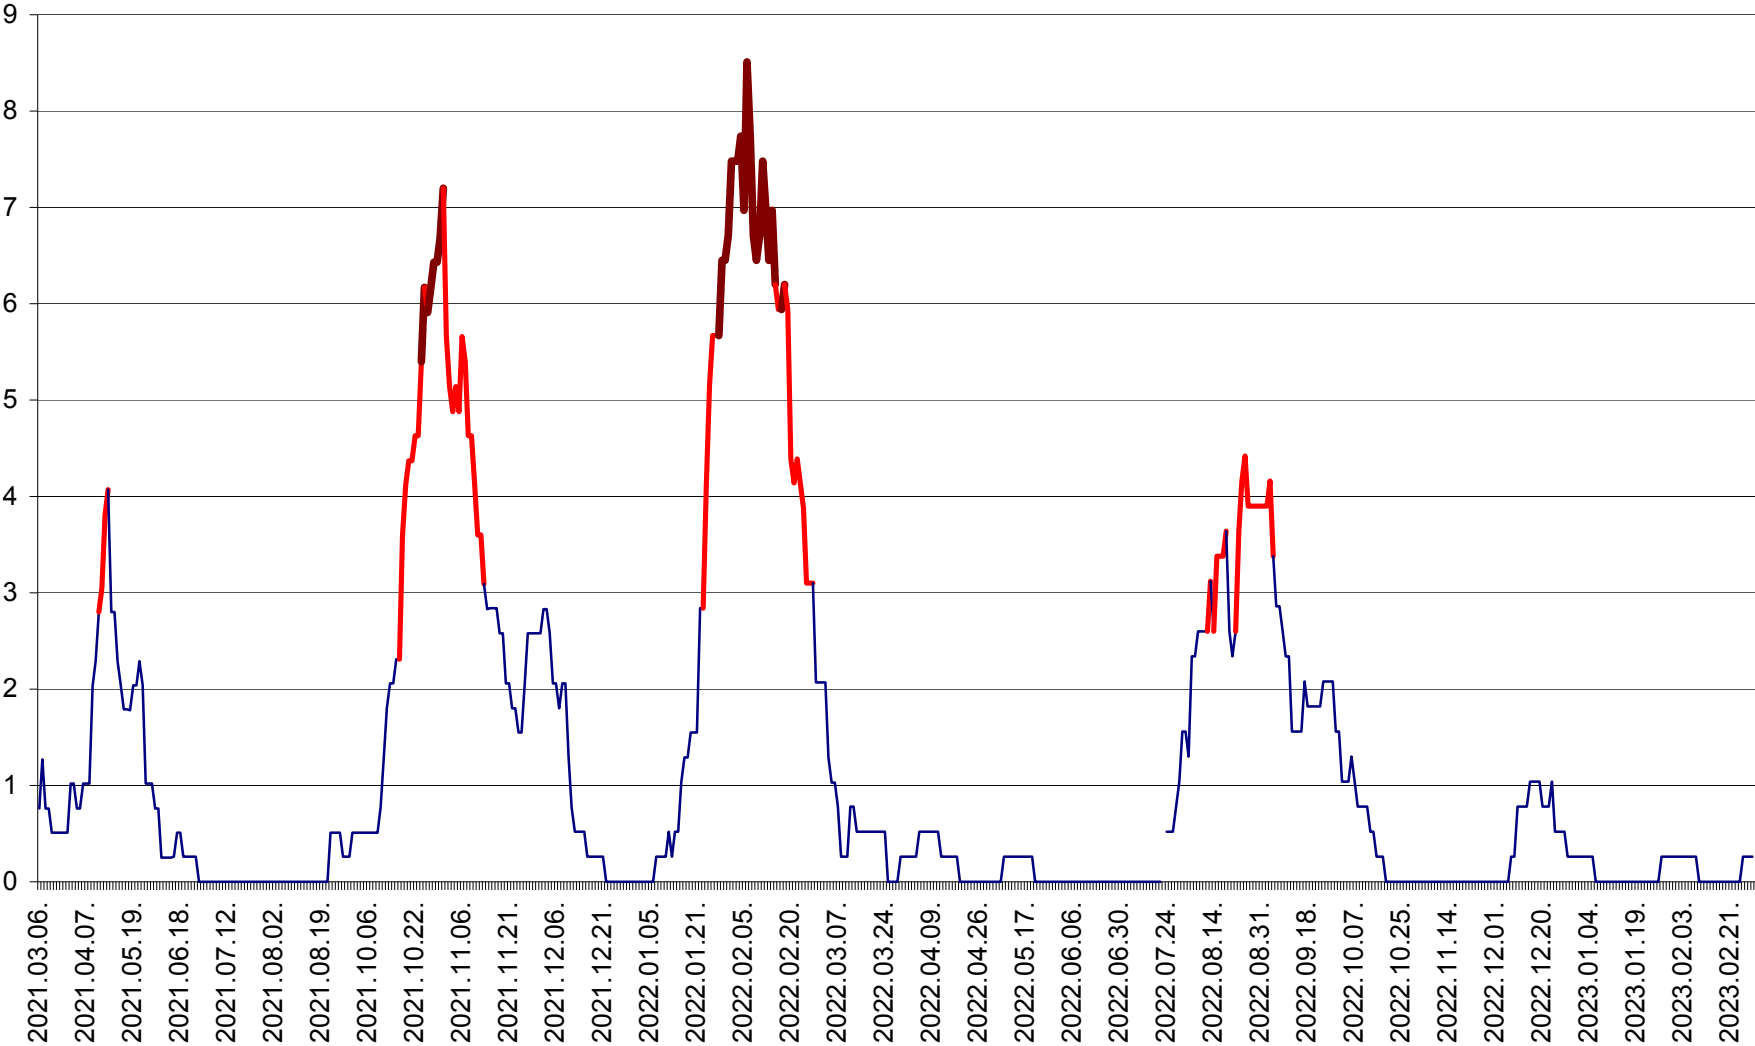

SUBCETATE - Evolutia incidentei cumulate pe 14 zile la ‰ de locuitori
2021.03.07. - 2023.03.07.