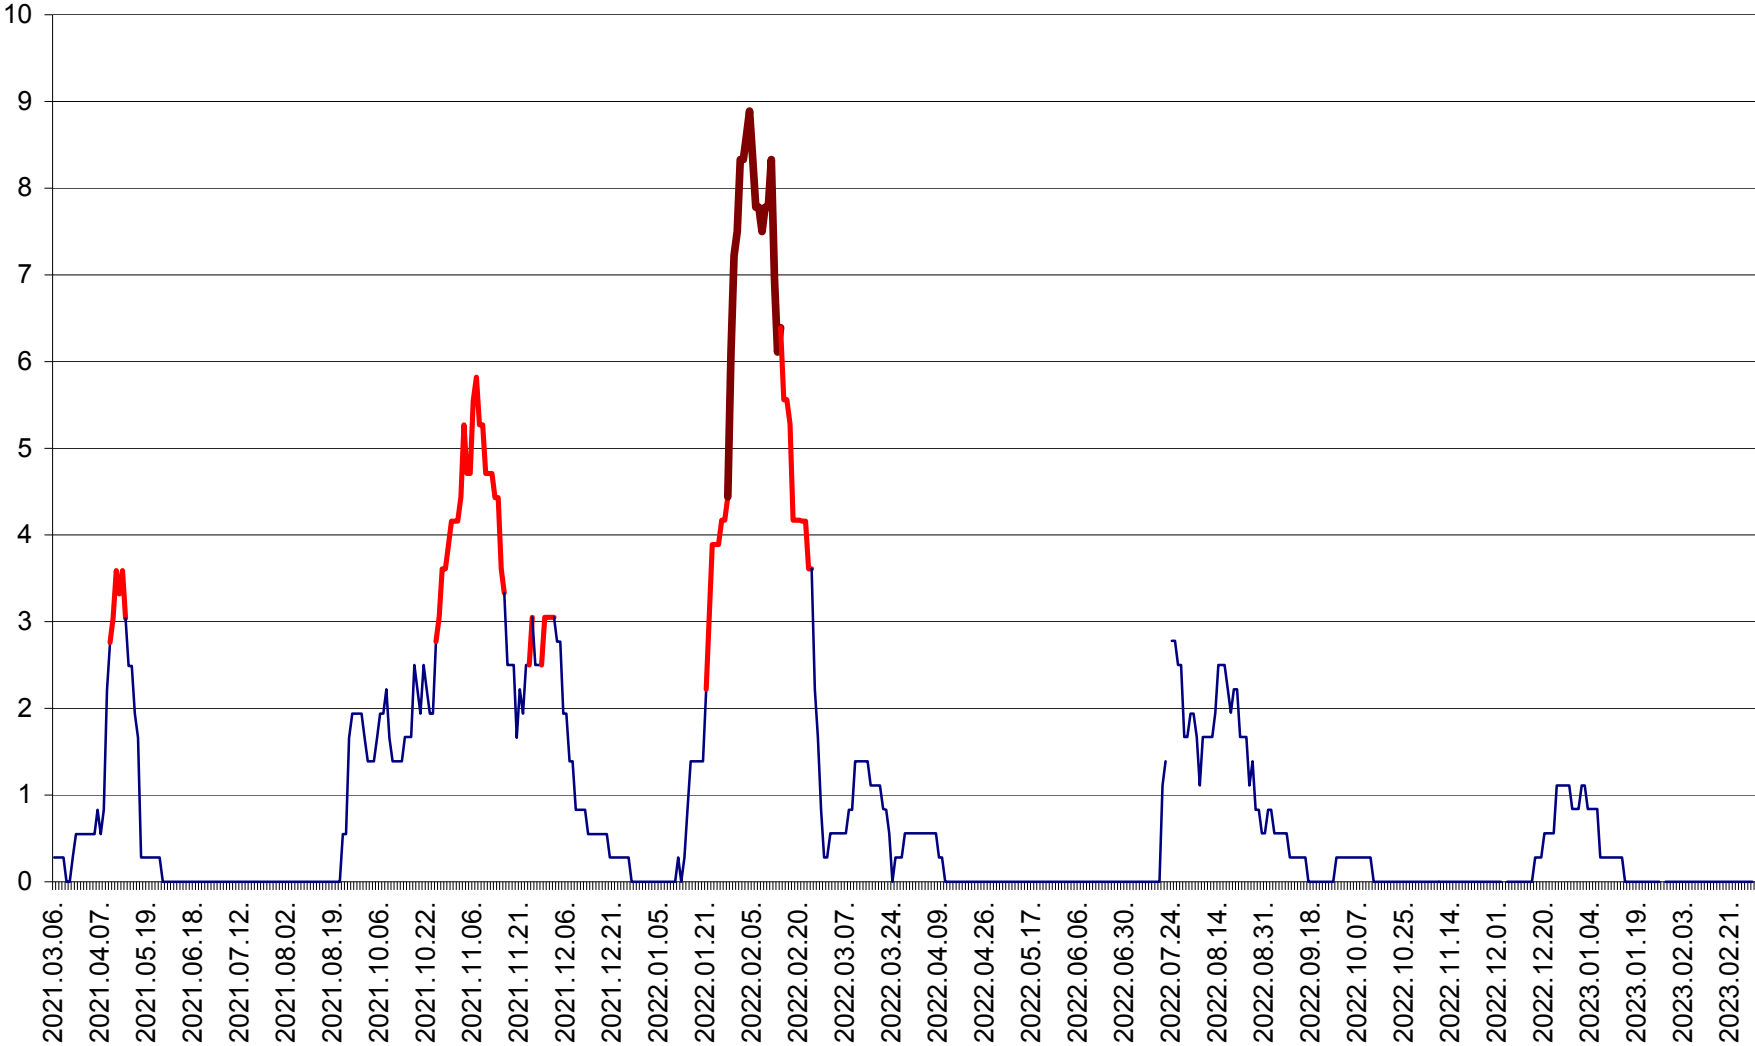

MĂRTINIȘ - Evolutia incidentei cumulate pe 14 zile la ‰ de locuitori
2021.03.07. - 2023.03.07.

MEREȘTI - Evolutia incidentei cumulate pe 14 zile la ‰ de locuitori
2021.03.07. - 2023.03.07.

MUNICIPIUL MIERCUREA-CIUC - Evolutia incidentei cumulate pe 14 zile la ‰ de locuitori
2021.03.07. - 2023.03.07.

MIHĂILENI - Evolutia incidentei cumulate pe 14 zile la ‰ de locuitori
2021.03.07. - 2023.03.07.

MUGENI - Evolutia incidentei cumulate pe 14 zile la ‰ de locuitori
2021.03.07. - 2023.03.07.

OCLAND - Evolutia incidentei cumulate pe 14 zile la ‰ de locuitori
2021.03.07. - 2023.03.07.