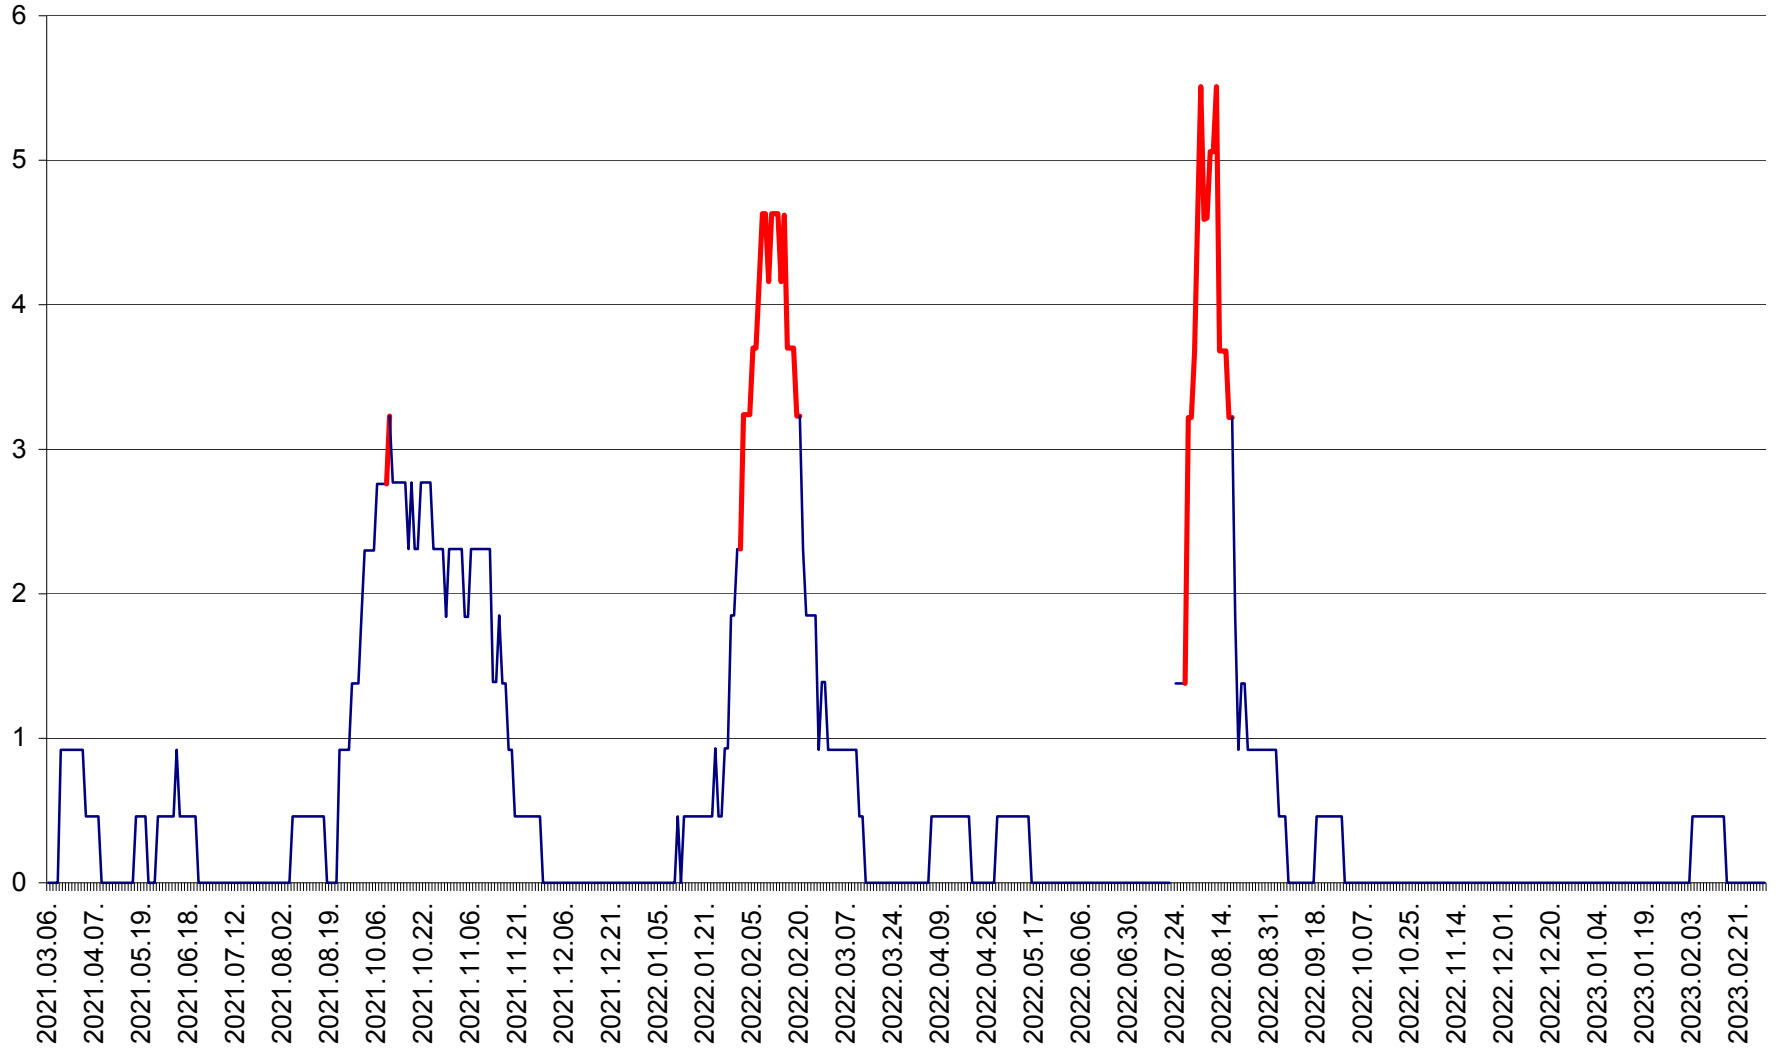

ULIEȘ - Evoluția incidenței cumulate pe 14 zile la ‰ de locuitori
2021.03.07. - 2023.03.07.