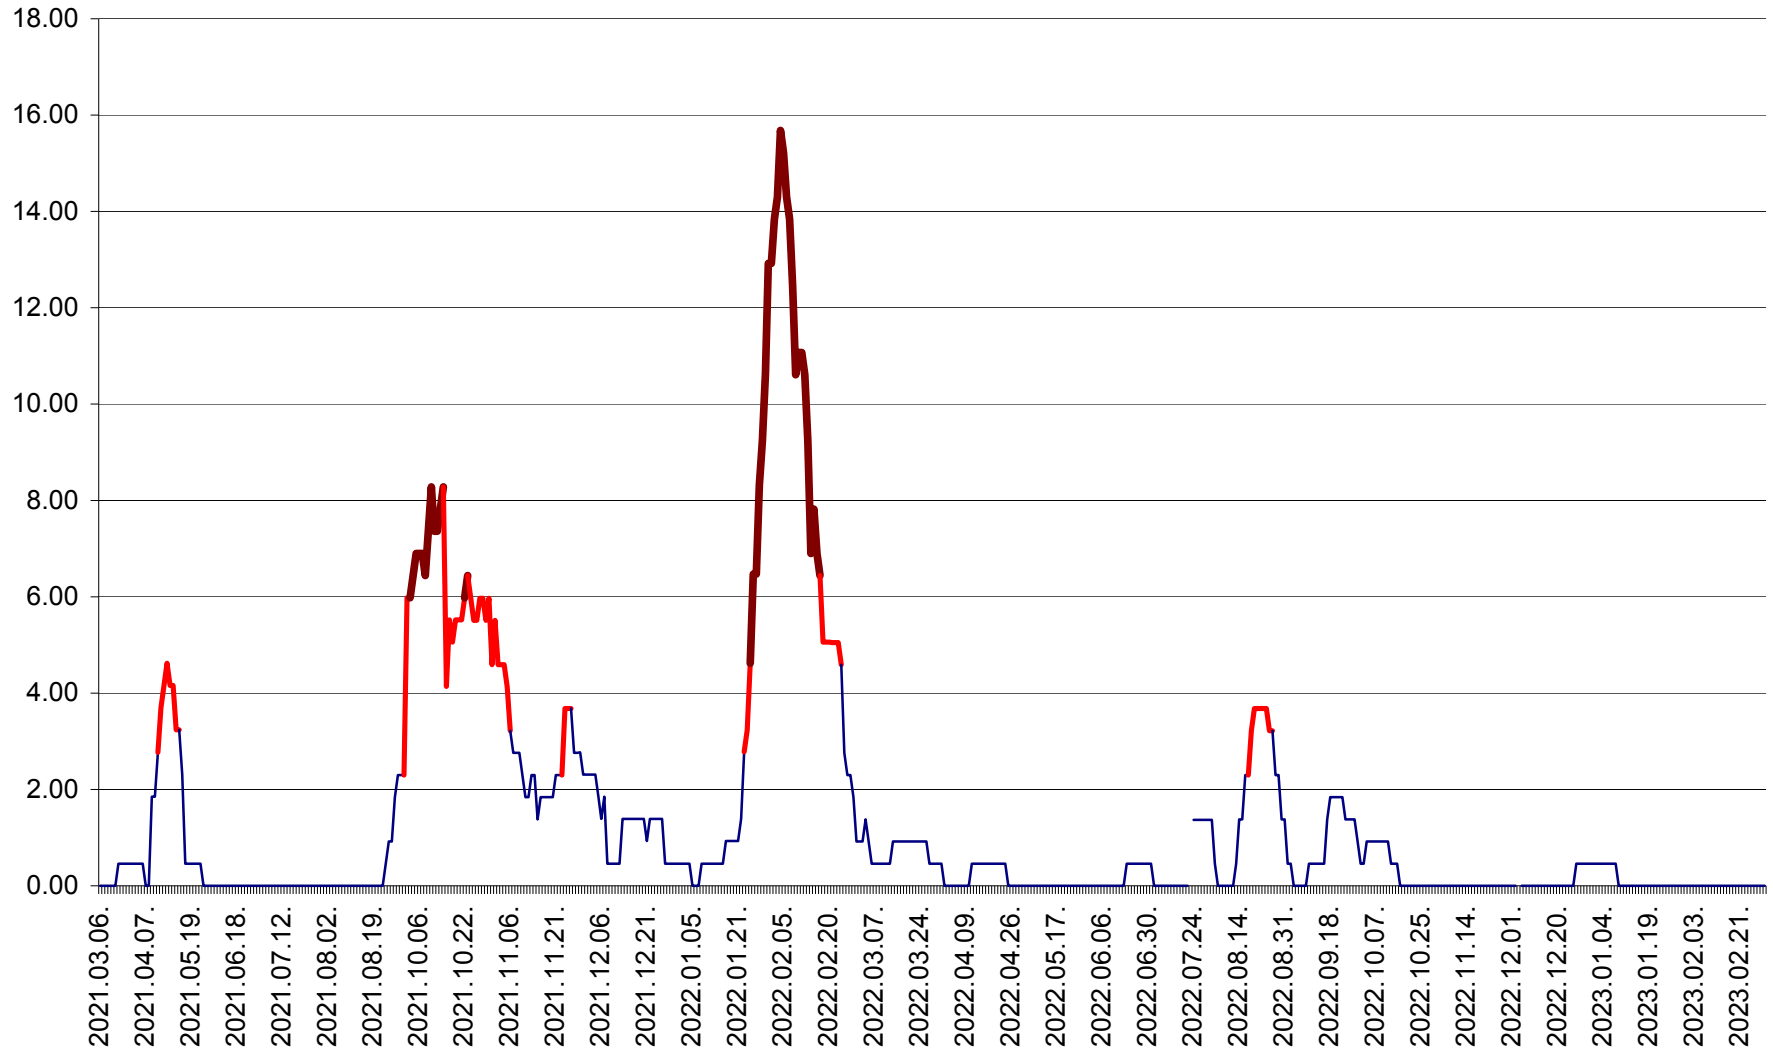

ATID - Evolutia incidentei cumulate pe 14 zile la ‰ de locuitori
2021.03.07. - 2023.03.07.

AVRĂMEȘTI - Evolutia incidentei cumulate pe 14 zile la ‰ de locuitori
2021.03.07. - 2023.03.07.

ORAȘ BĂILE TUȘNAD - Evolutia incidentei cumulate pe 14 zile la ‰ de locuitori
2021.03.07. - 2023.03.07.

ORAȘ BĂLAN - Evoluția incidenței cumulate pe 14 zile la ‰ de locuitori
2021.03.07. - 2023.03.07.

BILBOR - Evolutia incidentei cumulate pe 14 zile la ‰ de locuitori
2021.03.07. - 2023.03.07.

ORAȘ BORSEC - Evolutia incidentei cumulate pe 14 zile la ‰ de locuitori
2021.03.07. - 2023.03.07.

BRĂDEȘTI - Evoluția incidenței cumulate pe 14 zile la ‰ de locuitori
2021.03.07. - 2023.03.07.

CĂPÂLNIȚA - Evoluția incidenței cumulate pe 14 zile la ‰ de locuitori
2021.03.07. - 2023.03.07.

CÂRȚA - Evolutia incidentei cumulate pe 14 zile la ‰ de locuitori
2021.03.07. - 2023.03.07.

CICEU - Evolutia incidentei cumulate pe 14 zile la ‰ de locuitori
2021.03.07. - 2023.03.07.

CIUCSÂNGEORGIU - Evolutia incidentei cumulate pe 14 zile la ‰ de locuitori
2021.03.07. - 2023.03.07.

CIUMANI - Evolutia incidentei cumulate pe 14 zile la ‰ de locuitori
2021.03.07. - 2023.03.07.