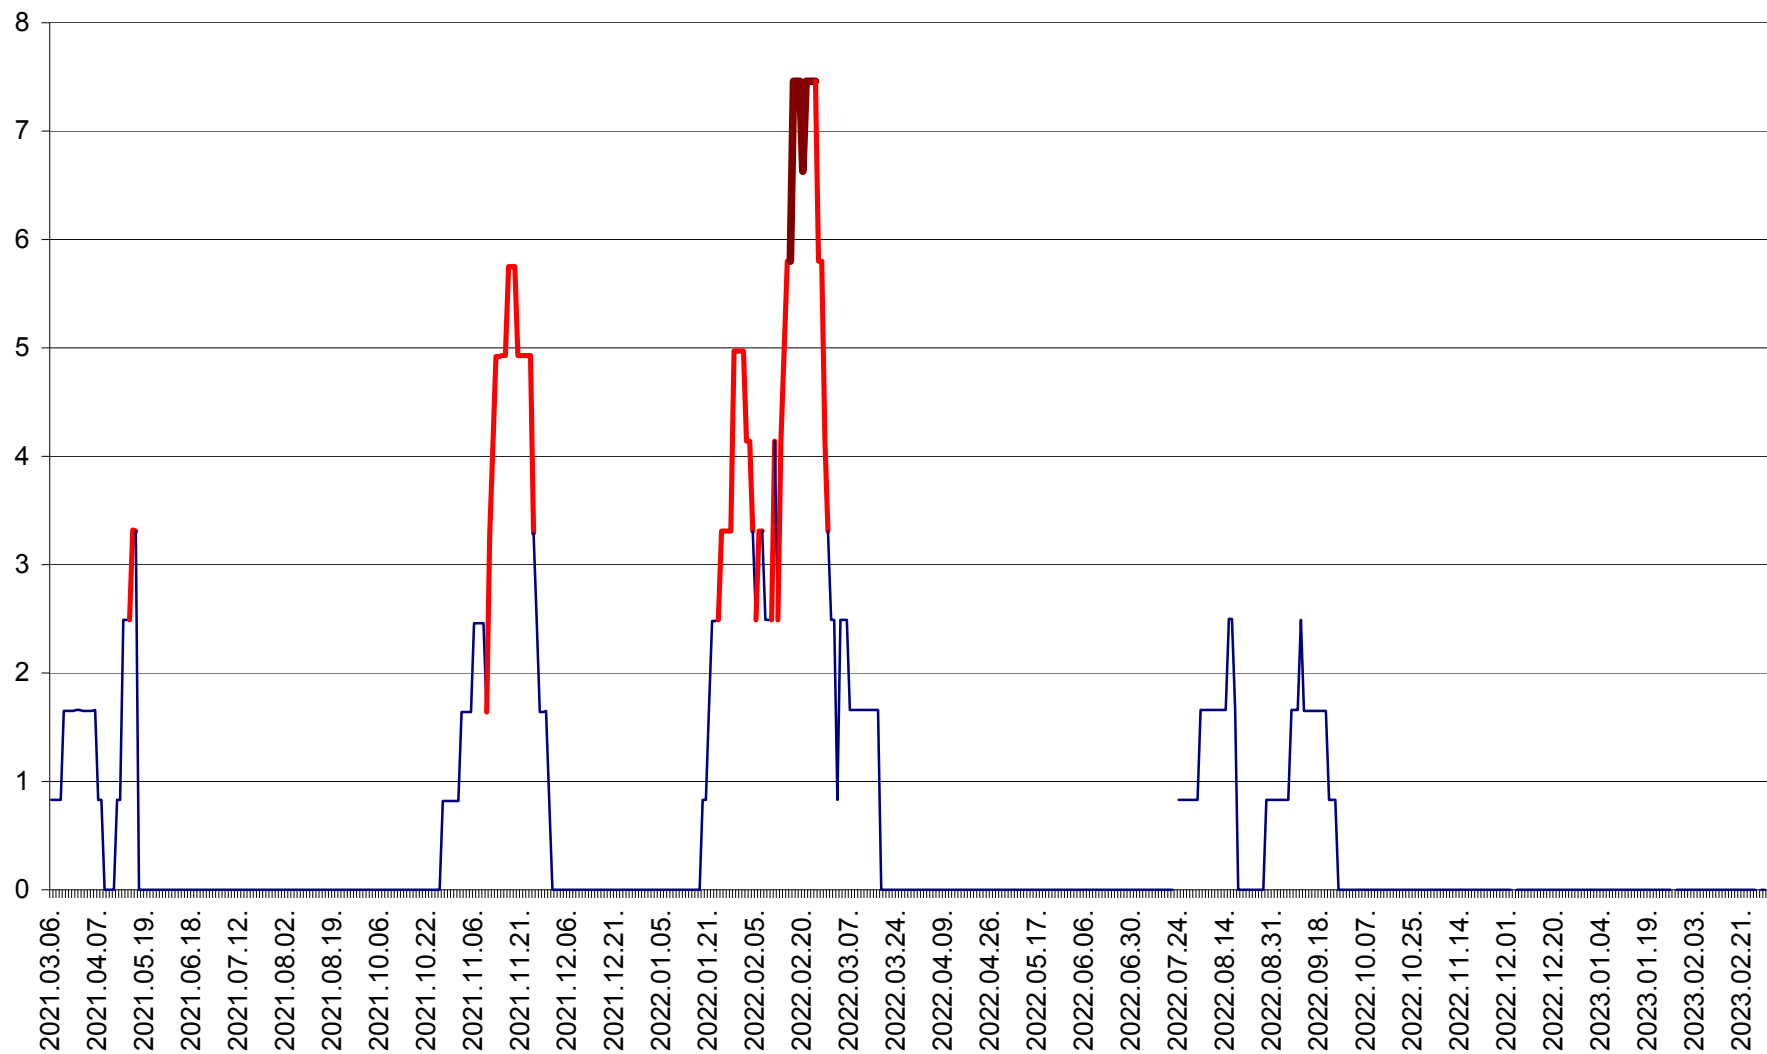

PLĂIEȘII DE JOS - Evolutia incidentei cumulate pe 14 zile la ‰ de locuitori
2021.03.07. - 2023.03.07.

PORUMBENI - Evolutia incidentei cumulate pe 14 zile la ‰ de locuitori
2021.03.07. - 2023.03.07.

PRAID - Evolutia incidentei cumulate pe 14 zile la ‰ de locuitori
2021.03.07. - 2023.03.07.

RACU - Evolutia incidentei cumulate pe 14 zile la ‰ de locuitori
2021.03.07. - 2023.03.07.

REMETEA - Evolutia incidentei cumulate pe 14 zile la ‰ de locuitori
2021.03.07. - 2023.03.07.

SĂCEL - Evolutia incidentei cumulate pe 14 zile la ‰ de locuitori
2021.03.07. - 2023.03.07.