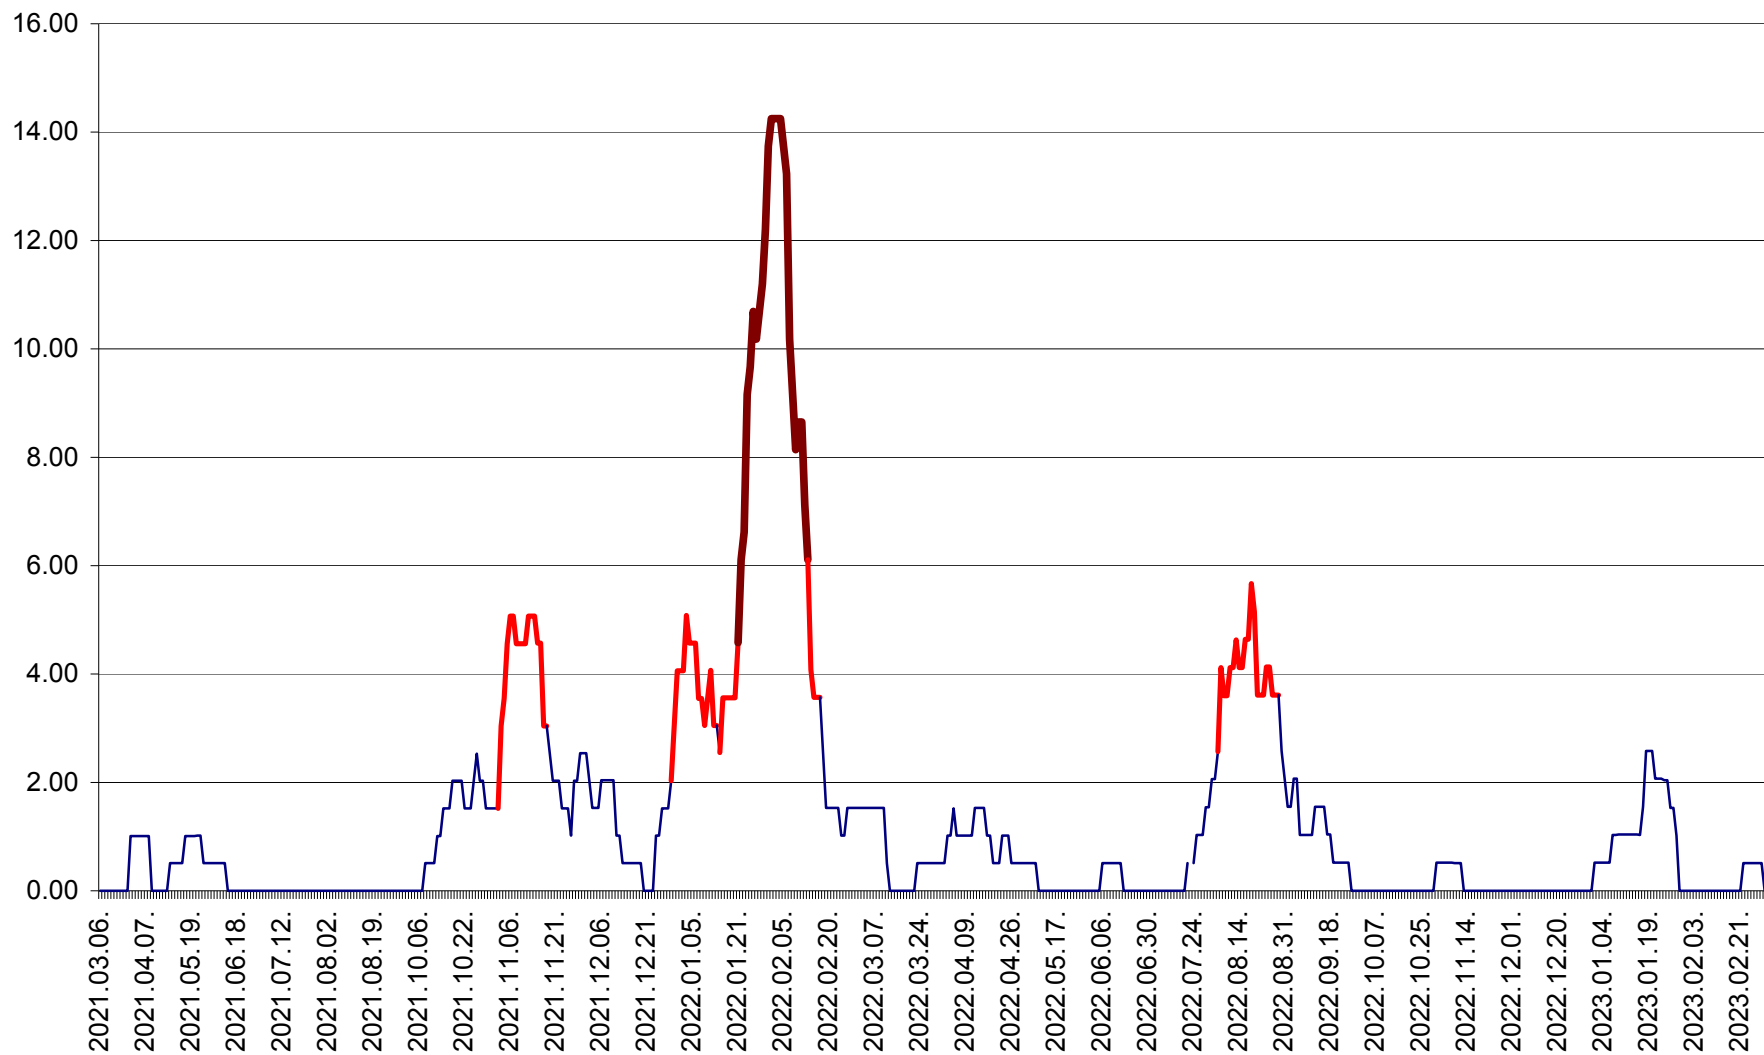

TUȘNAD - Evolutia incidentei cumulate pe 14 zile la ‰ de locuitori
2021.03.07. - 2023.03.07.

ULIEȘ - Evoluția incidenței cumulate pe 14 zile la ‰ de locuitori
2021.03.07. - 2023.03.07.

VĂRȘAG - Evolutia incidentei cumulate pe 14 zile la ‰ de locuitori
2021.03.07. - 2023.03.07.

ORAȘ VLĂHIȚA - Evolutia incidentei cumulate pe 14 zile la ‰ de locuitori
2021.03.07. - 2023.03.07.

VOȘLĂBENI - Evolutia incidentei cumulate pe 14 zile la ‰ de locuitori
2021.03.07. - 2023.03.07.

ZETEA - Evolutia incidentei cumulate pe 14 zile la ‰ de locuitori
2021.03.07. - 2023.03.07.