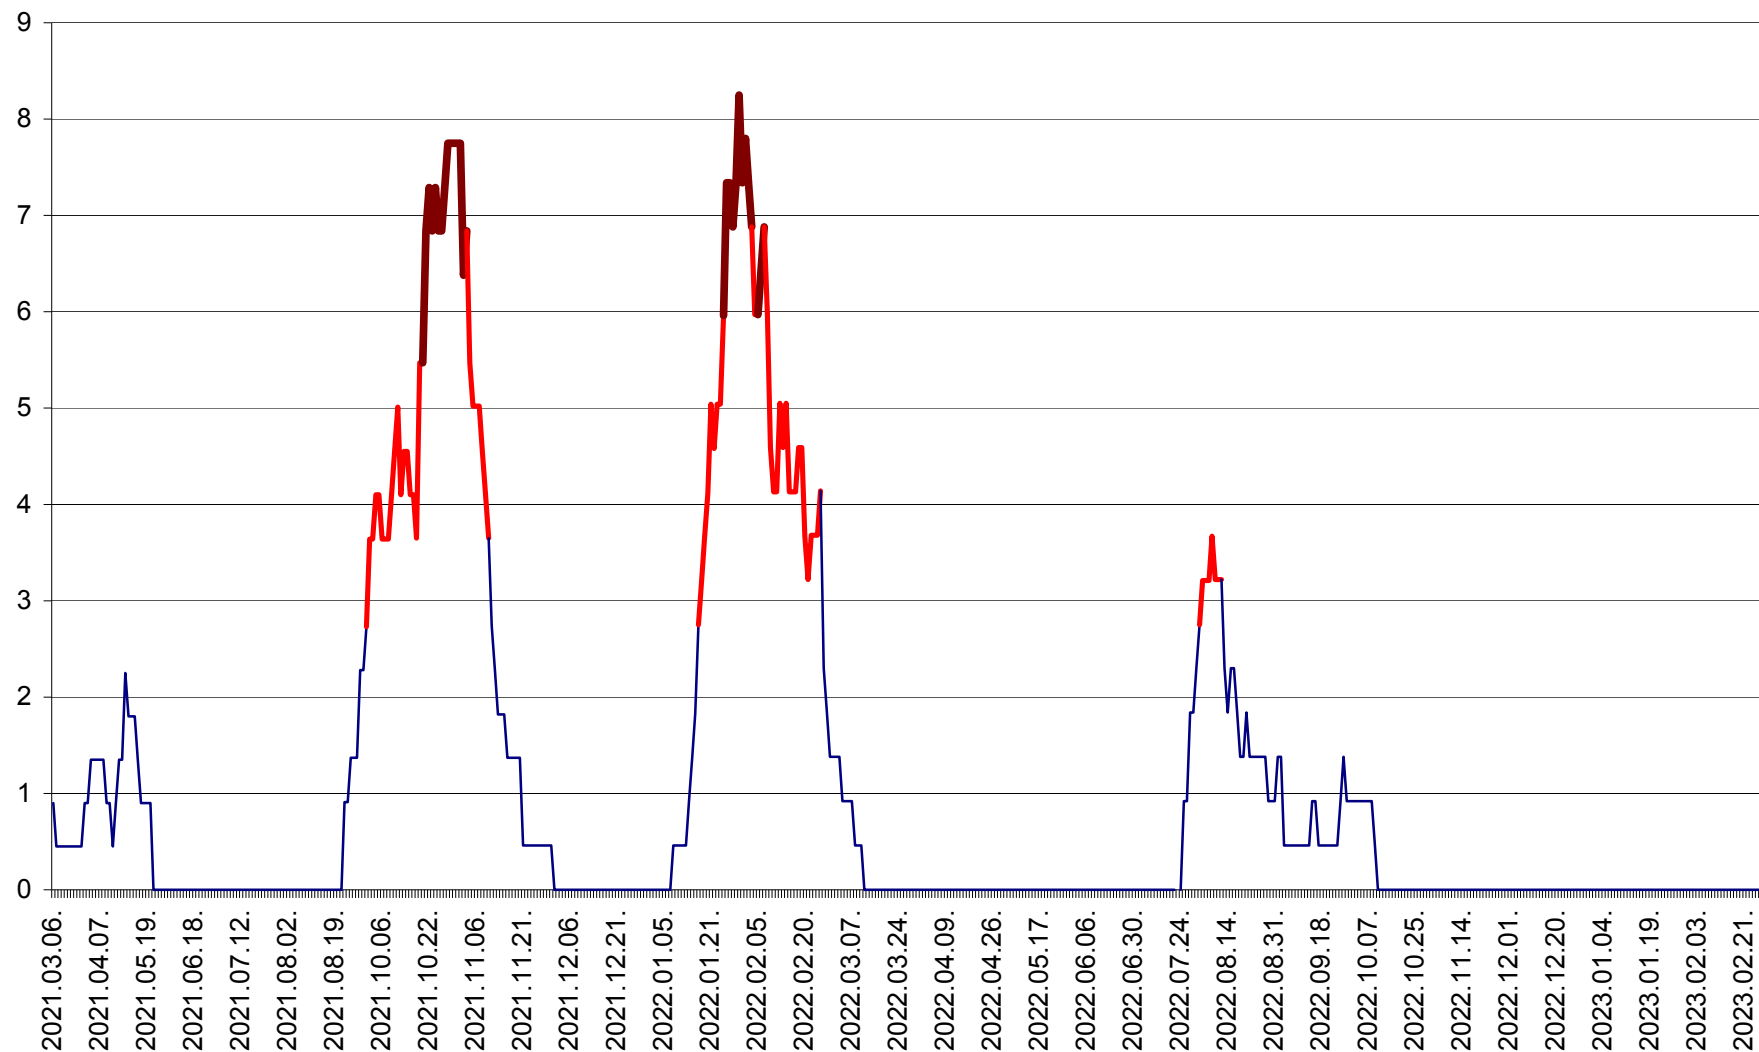

SÂNCRĂIENI - Evolutia incidentei cumulate pe 14 zile la ‰ de locuitori
2021.03.07. - 2023.03.07.

SÂNDOMINIC - Evolutia incidentei cumulate pe 14 zile la ‰ de locuitori
2021.03.07. - 2023.03.07.

SÂNMARTIN - Evolutia incidentei cumulate pe 14 zile la ‰ de locuitori
2021.03.07. - 2023.03.07.

SÂNSIMION - Evolutia incidentei cumulate pe 14 zile la ‰ de locuitori
2021.03.07. - 2023.03.07.

SÂNTIMBRU - Evolutia incidentei cumulate pe 14 zile la ‰ de locuitori
2021.03.07. - 2023.03.07.

SĂRMAȘ - Evolutia incidentei cumulate pe 14 zile la ‰ de locuitori
2021.03.07. - 2023.03.07.