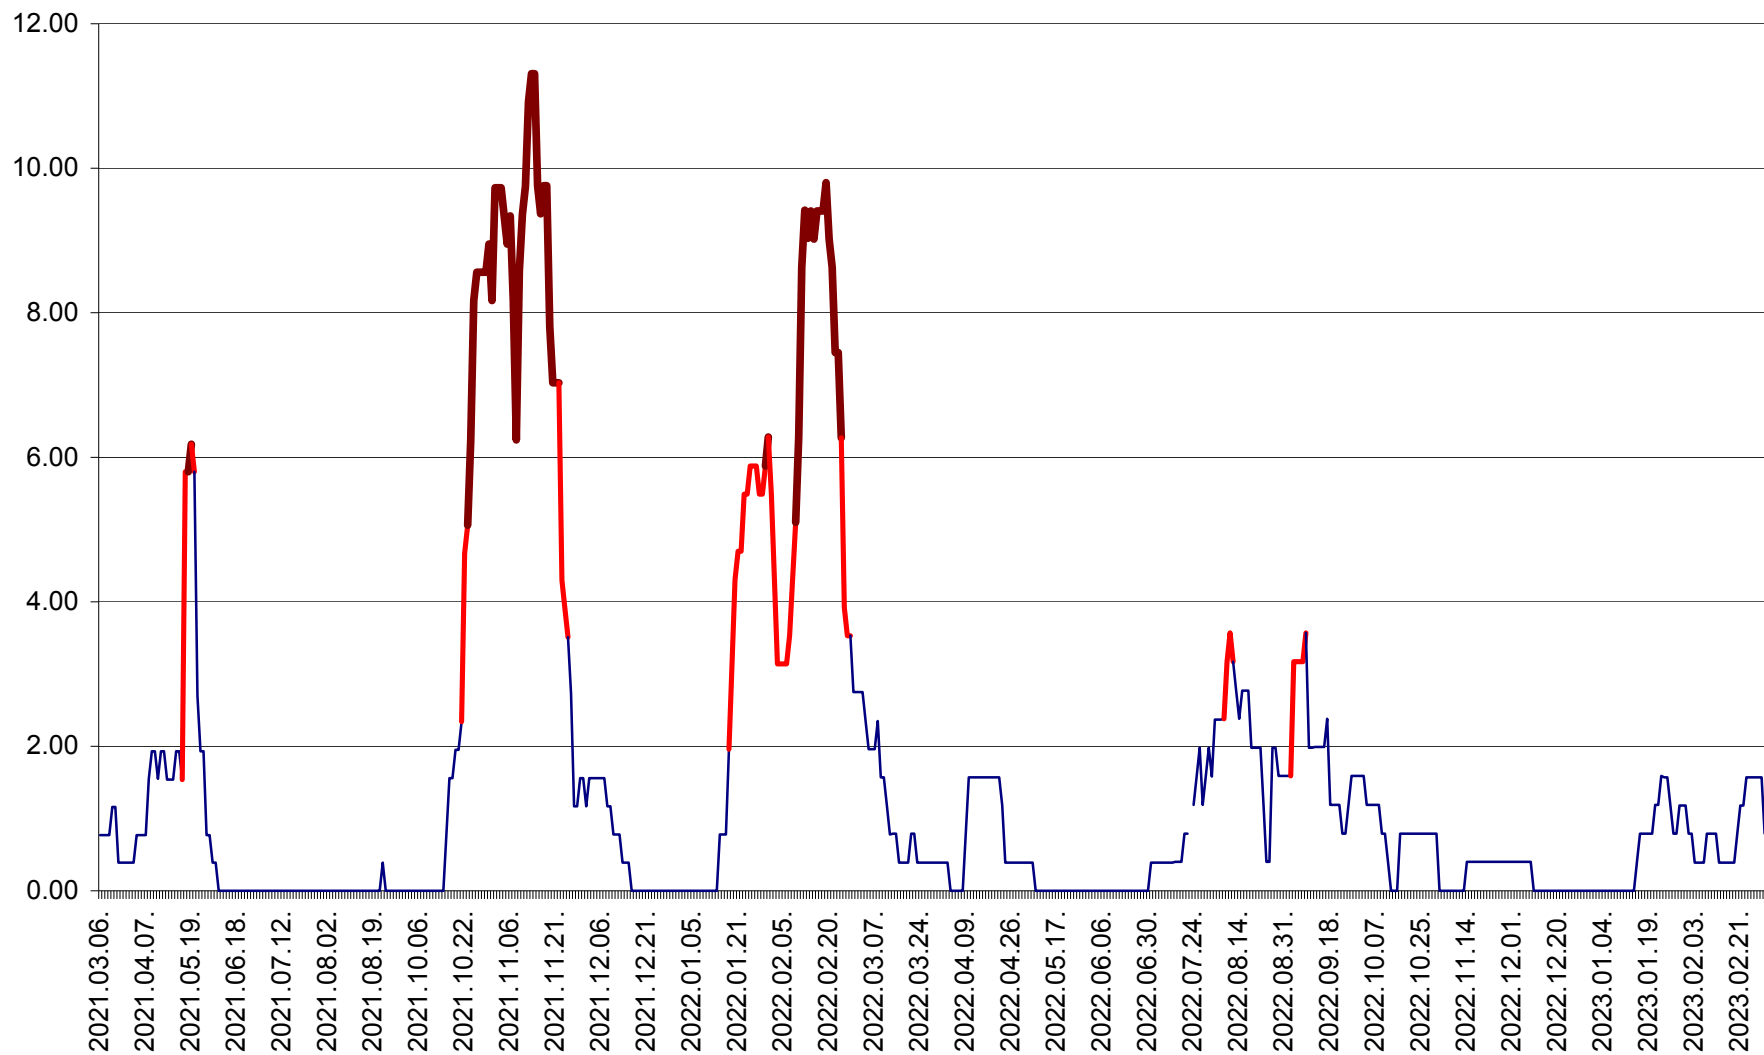

ATID - Evolutia incidentei cumulate pe 14 zile la ‰ de locuitori
2021.03.07. - 2023.03.07.

AVRĂMEȘTI - Evolutia incidentei cumulate pe 14 zile la ‰ de locuitori
2021.03.07. - 2023.03.07.

ORAȘ BĂILE TUȘNAD - Evolutia incidentei cumulate pe 14 zile la ‰ de locuitori
2021.03.07. - 2023.03.07.

ORAȘ BĂLAN - Evoluția incidenței cumulate pe 14 zile la ‰ de locuitori
2021.03.07. - 2023.03.07.

BILBOR - Evolutia incidentei cumulate pe 14 zile la ‰ de locuitori
2021.03.07. - 2023.03.07.

ORAȘ BORSEC - Evolutia incidentei cumulate pe 14 zile la ‰ de locuitori
2021.03.07. - 2023.03.07.

BRĂDEȘTI - Evoluția incidenței cumulate pe 14 zile la ‰ de locuitori
2021.03.07. - 2023.03.07.

CĂPÂLNIȚA - Evoluția incidenței cumulate pe 14 zile la ‰ de locuitori
2021.03.07. - 2023.03.07.

CÂRȚA - Evolutia incidentei cumulate pe 14 zile la ‰ de locuitori
2021.03.07. - 2023.03.07.