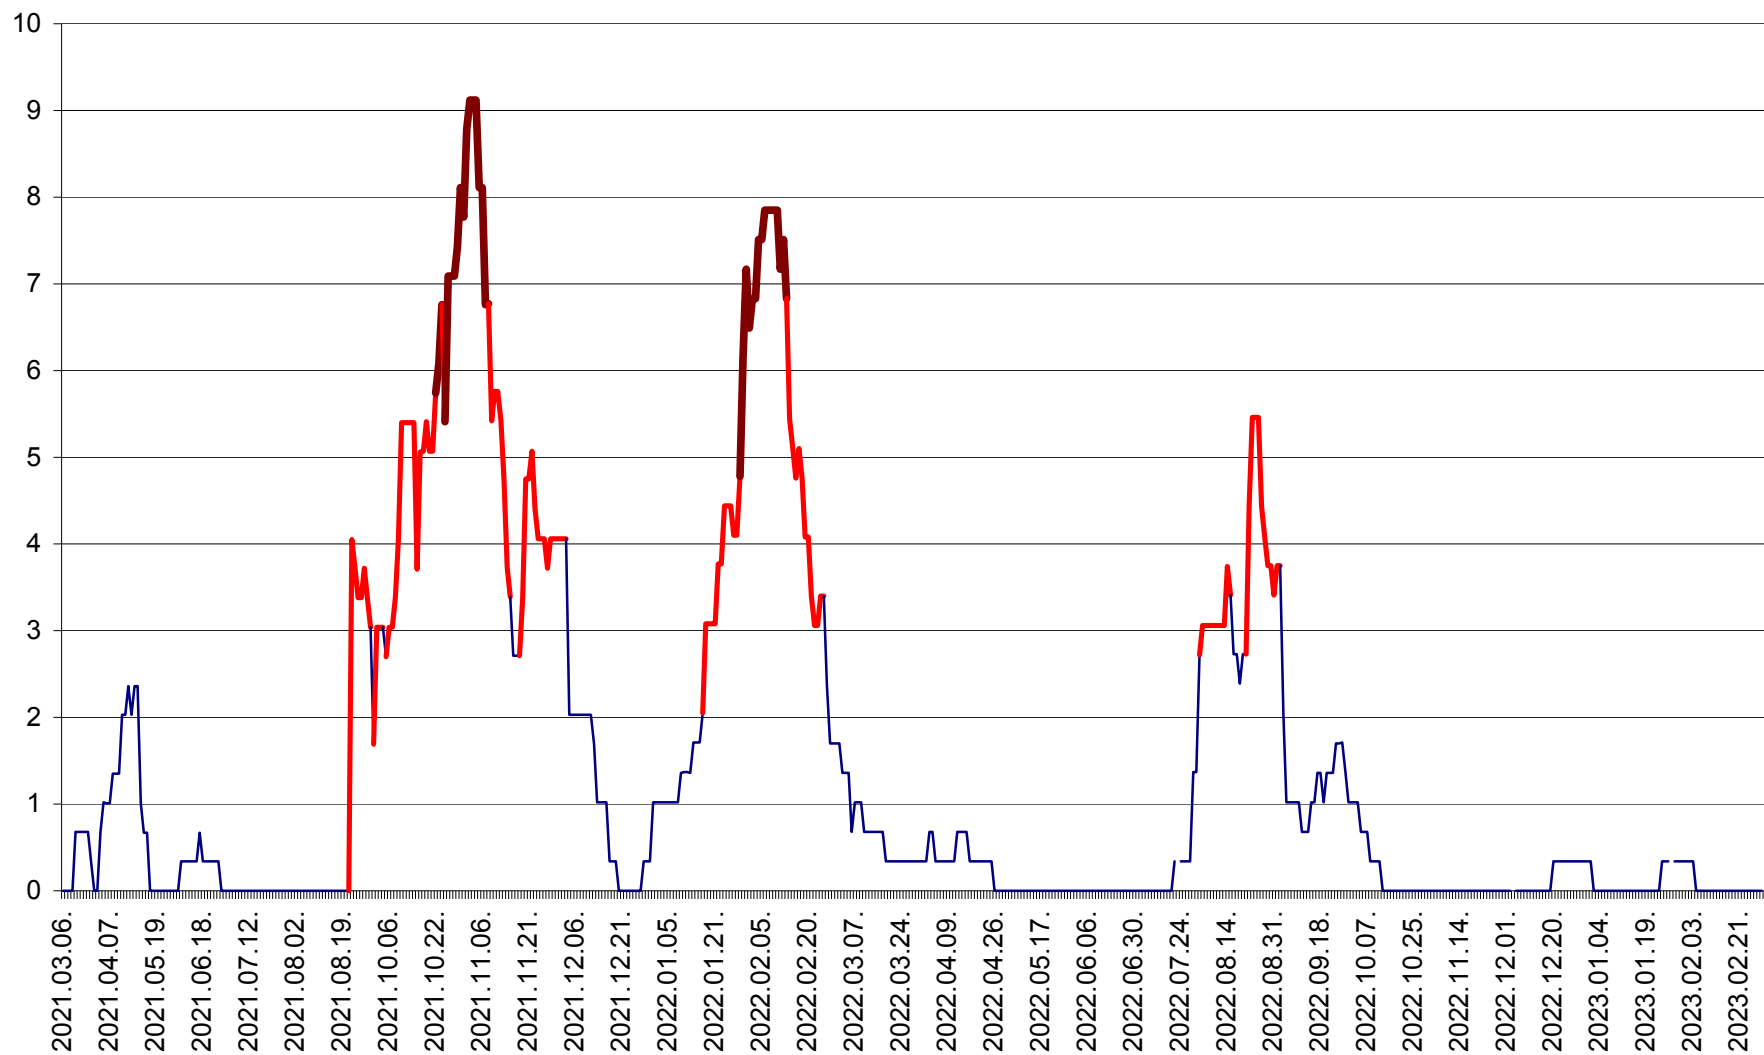

LELICENI - Evolutia incidentei cumulate pe 14 zile la ‰ de locuitori
2021.03.07. - 2023.03.07.

LUETA - Evolutia incidentei cumulate pe 14 zile la ‰ de locuitori
2021.03.07. - 2023.03.07.

LUNCA DE JOS - Evolutia incidentei cumulate pe 14 zile la ‰ de locuitori
2021.03.07. - 2023.03.07.

LUNCA DE SUS - Evolutia incidentei cumulate pe 14 zile la ‰ de locuitori
2021.03.07. - 2023.03.07.

LUPENI - Evolutia incidentei cumulate pe 14 zile la ‰ de locuitori
2021.03.07. - 2023.03.07.

MĂDĂRAȘ - Evolutia incidentei cumulate pe 14 zile la ‰ de locuitori
2021.03.07. - 2023.03.07.

MĂRTINIȘ - Evolutia incidentei cumulate pe 14 zile la ‰ de locuitori
2021.03.07. - 2023.03.07.

MEREȘTI - Evolutia incidentei cumulate pe 14 zile la ‰ de locuitori
2021.03.07. - 2023.03.07.

MUNICIPIUL MIERCUREA-CIUC - Evolutia incidentei cumulate pe 14 zile la ‰ de locuitori
2021.03.07. - 2023.03.07.