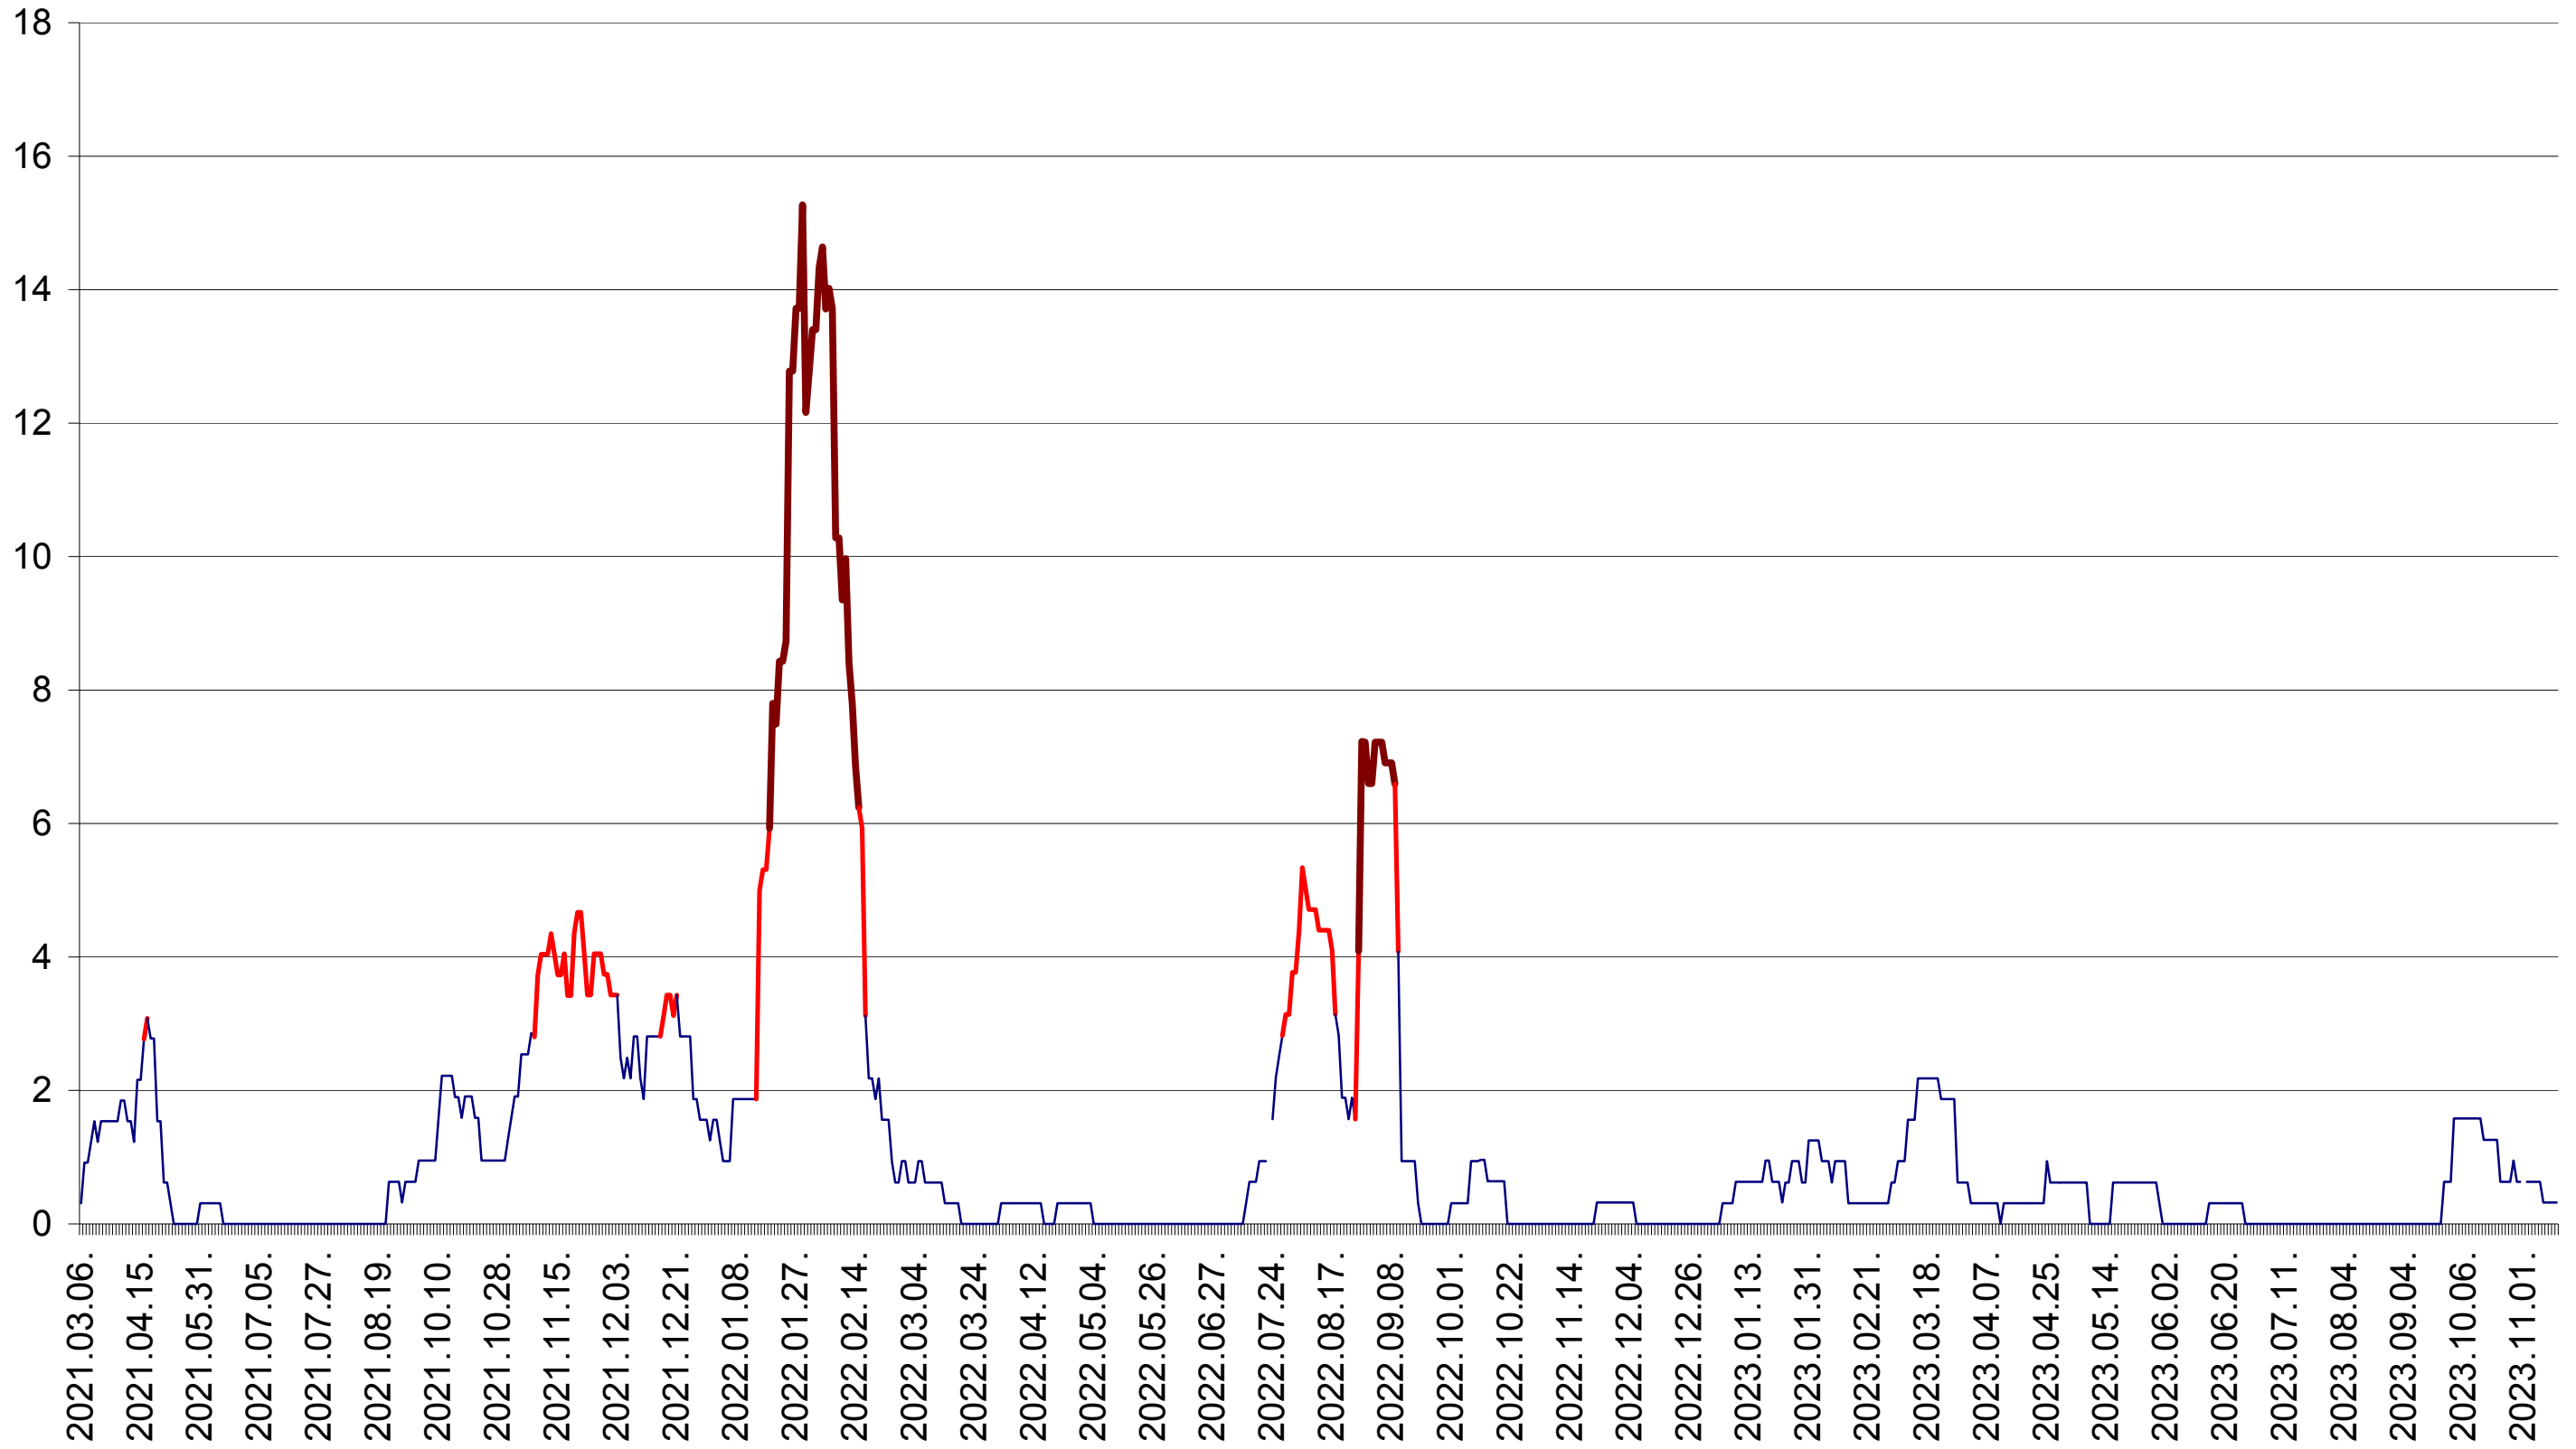

TUȘNAD - Evolutia incidentei cumulate pe 14 zile la ‰ de locuitori
2021.03.07. - 2023.11.15.

TULGHEȘ - Evolutia incidentei cumulate pe 14 zile la ‰ de locuitori
2021.03.07. - 2023.11.15.