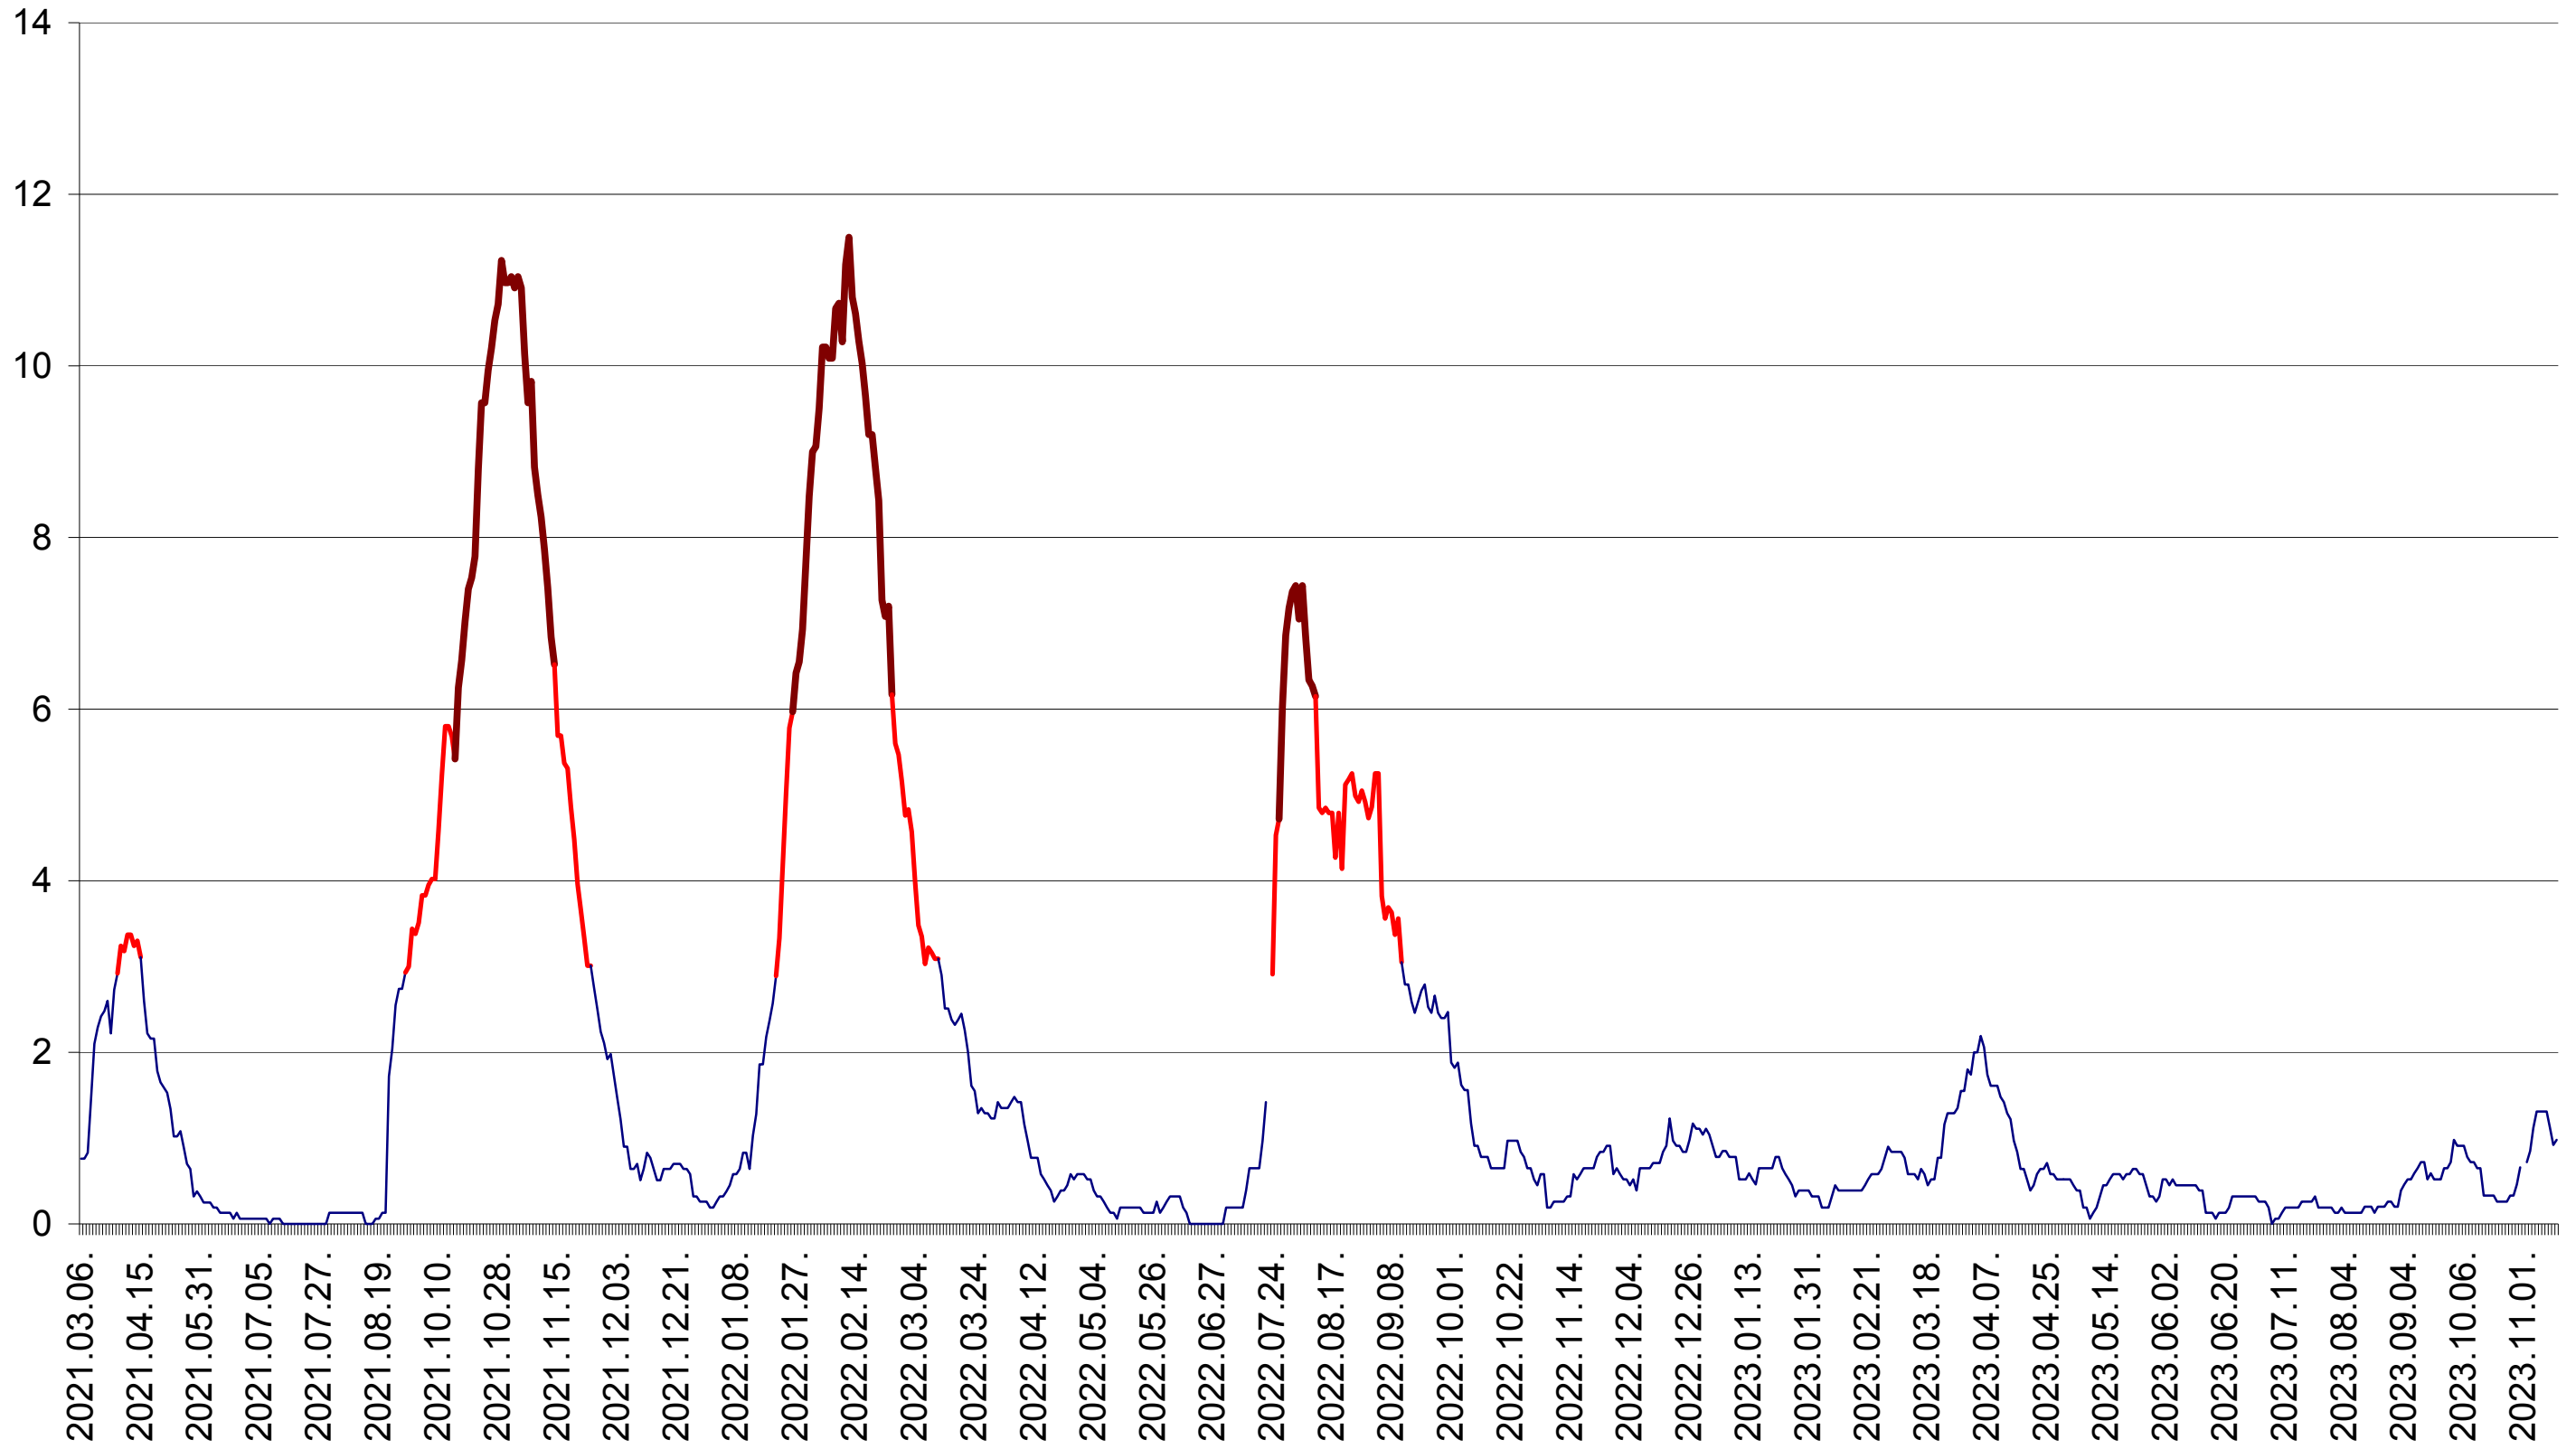

TULGHEȘ - Evolutia incidentei cumulate pe 14 zile la ‰ de locuitori
2021.03.07. - 2023.11.15.

MUNICIPIUL TOPLIȚA - Evolutia incidentei cumulate pe 14 zile la ‰ de locuitori
2021.03.07. - 2023.11.15.