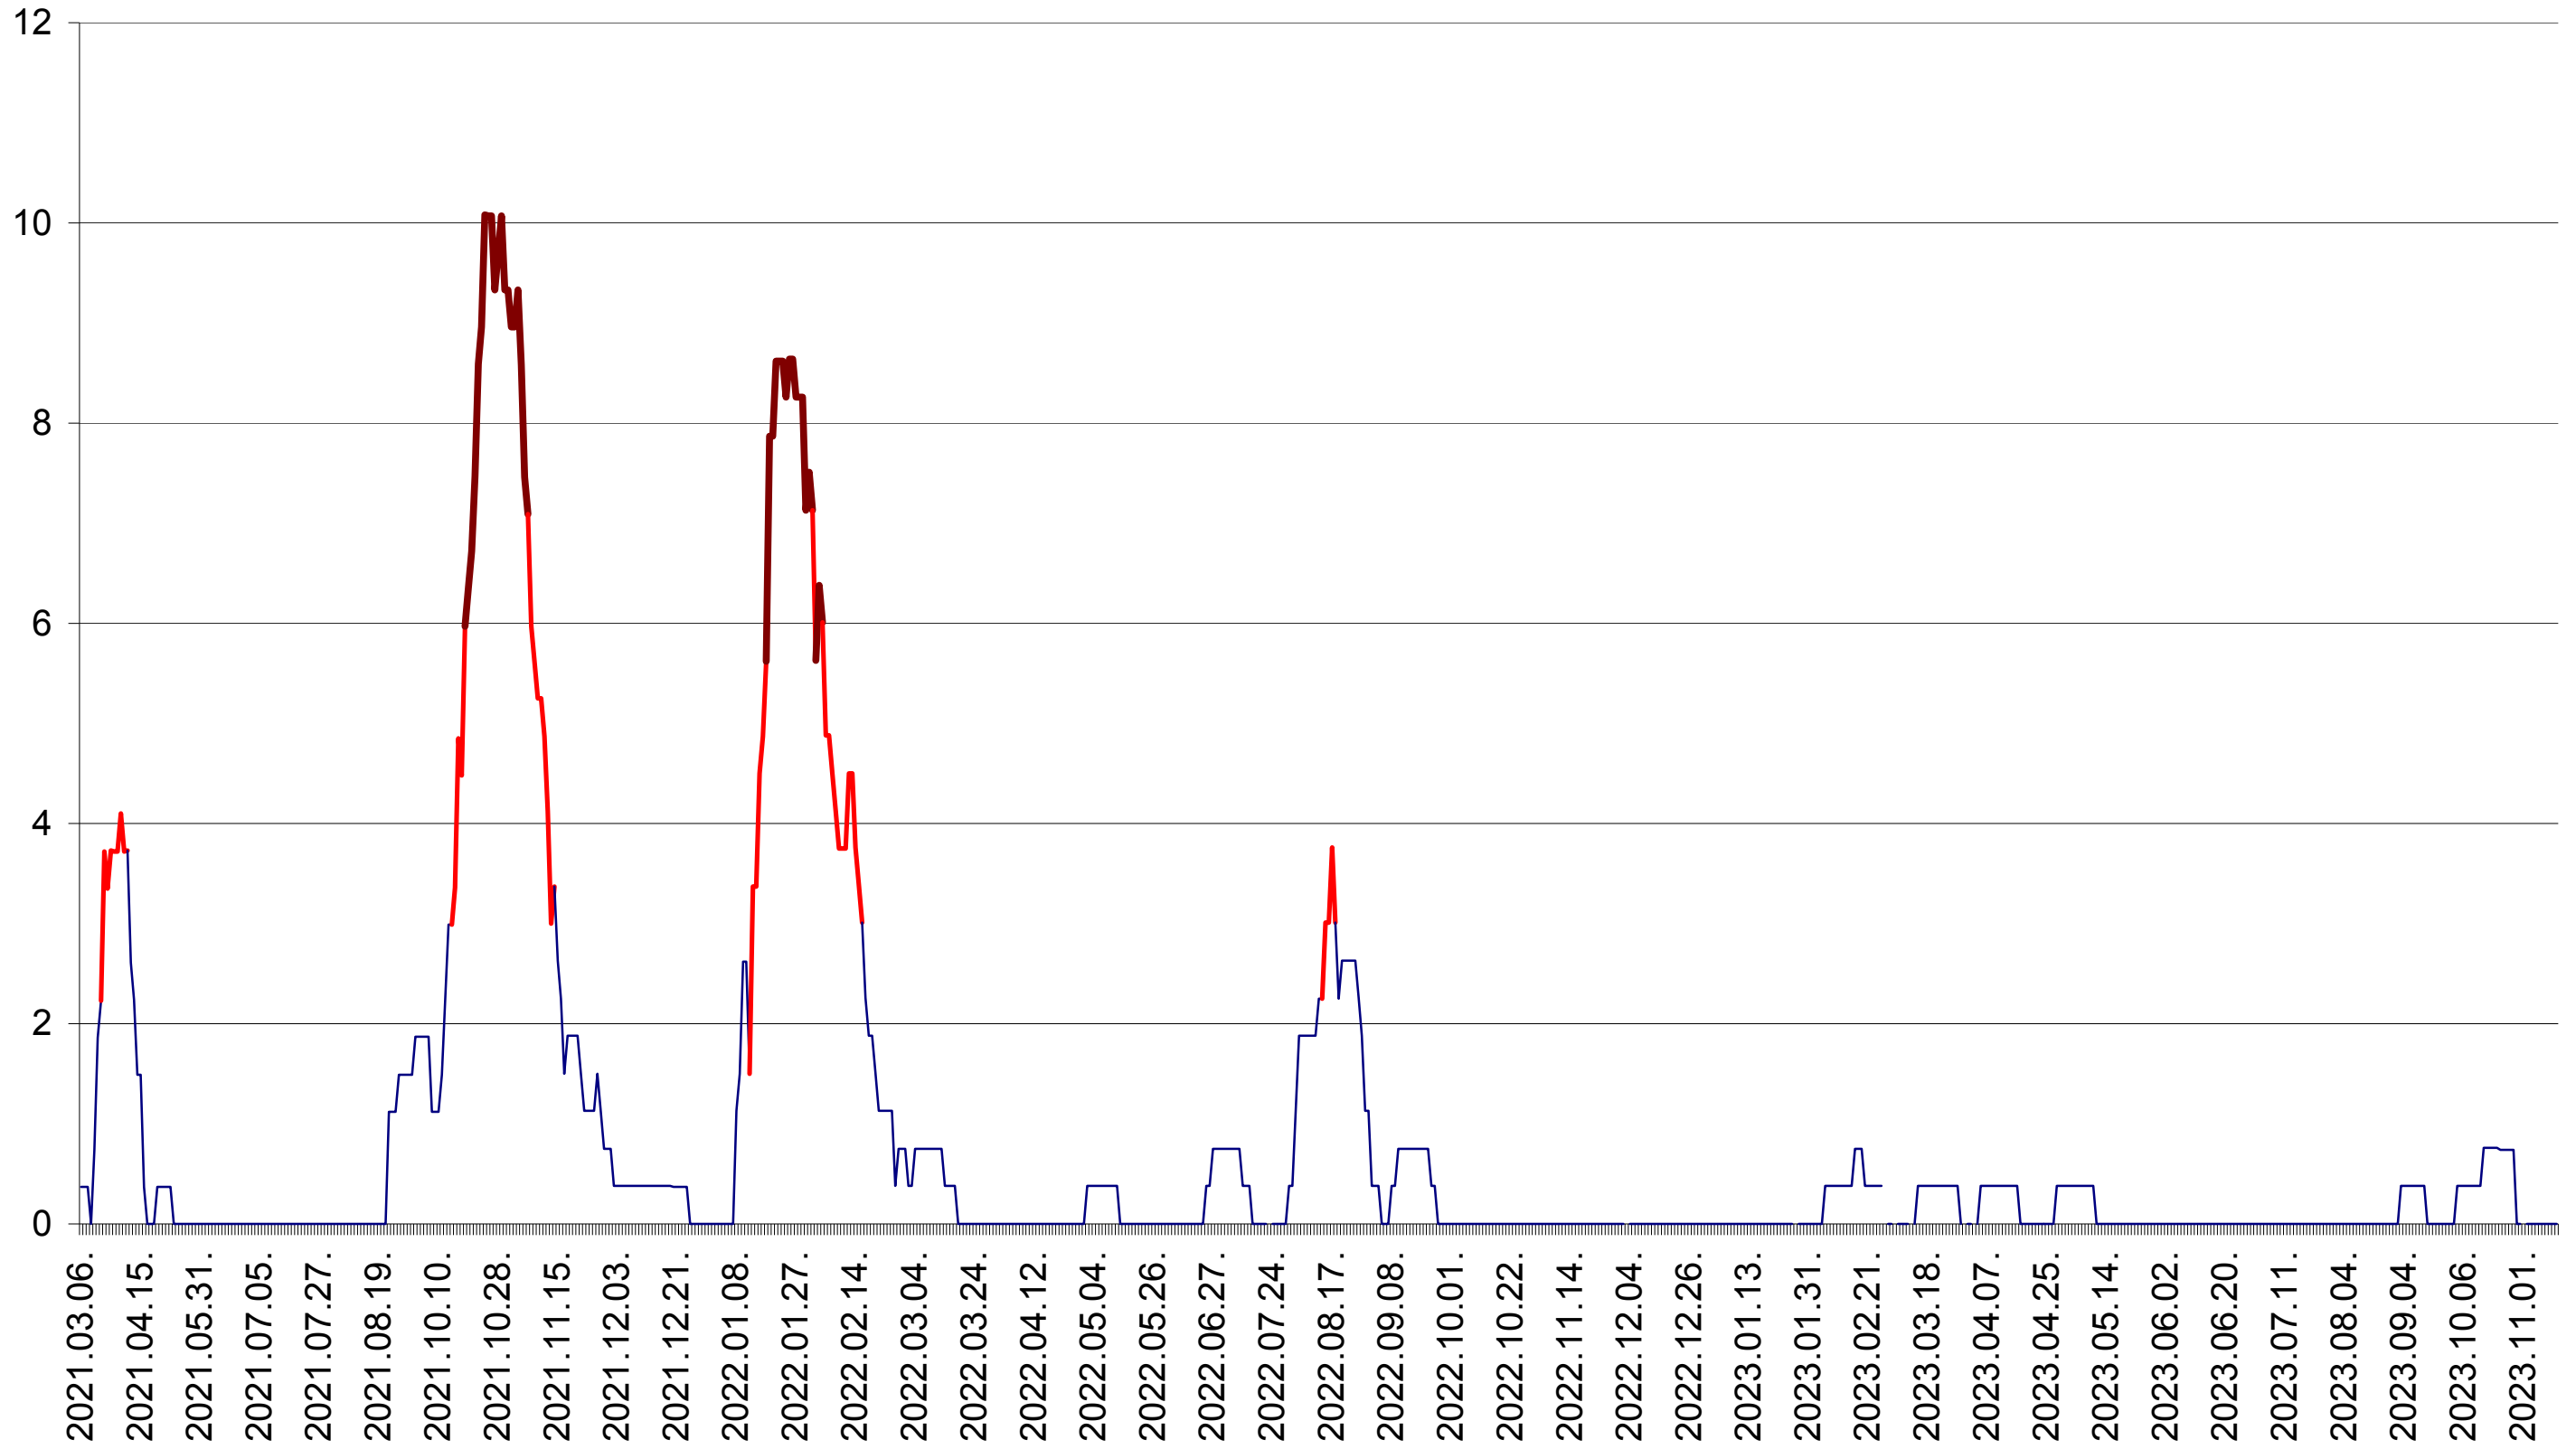

SÂNDOMINIC - Evolutia incidentei cumulate pe 14 zile la ‰ de locuitori
2021.03.07. - 2023.11.15.

SÂNCRĂIENI - Evolutia incidentei cumulate pe 14 zile la ‰ de locuitori
2021.03.07. - 2023.11.15.