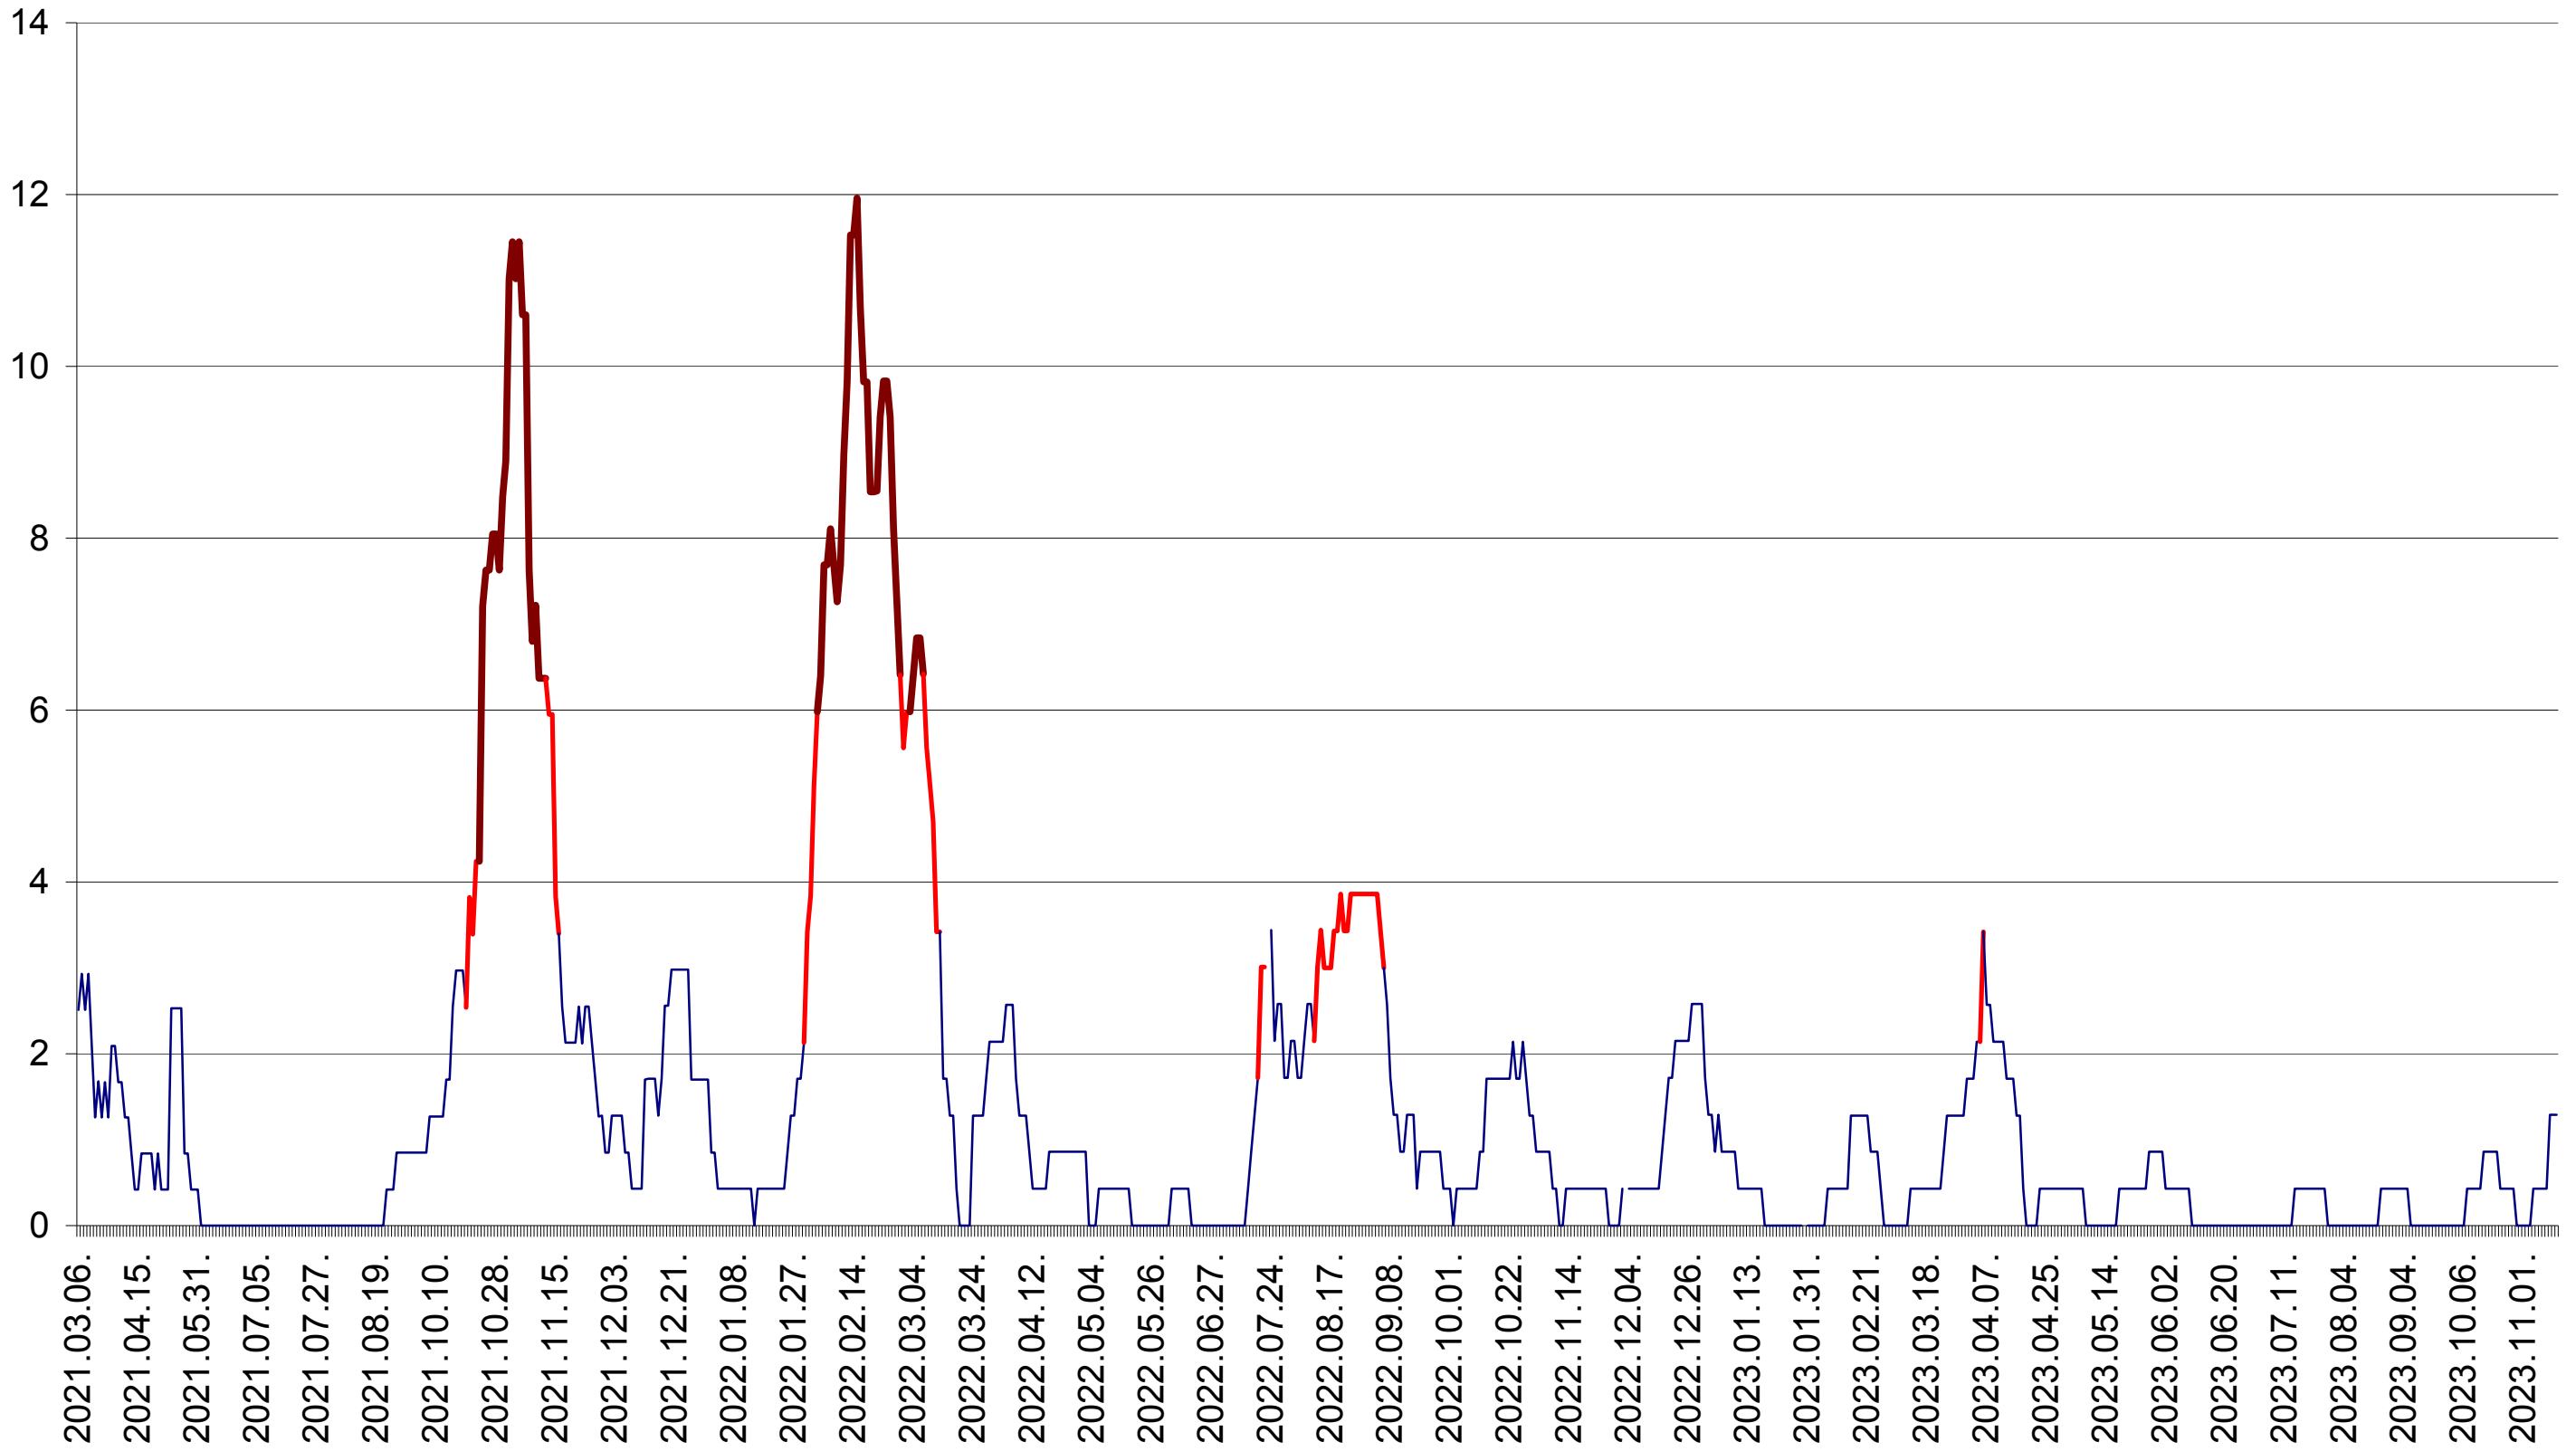

ORAȘ BĂLAN - Evolutia incidentei cumulate pe 14 zile la ‰ de locuitori  
2021.03.07. - 2023.11.15.

BILBOR - Evolutia incidentei cumulate pe 14 zile la ‰ de locuitori  
2021.03.07. - 2023.11.15.

ORAȘ BORSEC - Evolutia incidentei cumulate pe 14 zile la ‰ de locuitori  
2021.03.07. - 2023.11.15.

ORAȘ CRISTURU SECUIESC - Evolutia incidentei cumulate pe 14 zile la ‰ de locuitori  
2021.03.07. - 2023.11.15.

DĂNEȘTI - Evolutia incidentei cumulate pe 14 zile la ‰ de locuitori  
2021.03.07. - 2023.11.15.

DÂRJIU - Evolutia incidentei cumulate pe 14 zile la ‰ de locuitori  
2021.03.07. - 2023.11.15.

DEALU - Evolutia incidentei cumulate pe 14 zile la ‰ de locuitori  
2021.03.07. - 2023.11.15.

DITRĂU - Evolutia incidentei cumulate pe 14 zile la ‰ de locuitori  
2021.03.07. - 2023.11.15.

FELICENI - Evolutia incidentei cumulate pe 14 zile la ‰ de locuitori  
2021.03.07. - 2023.11.15.

FRUMOASA - Evolutia incidentei cumulate pe 14 zile la ‰ de locuitori  
2021.03.07. - 2023.11.15.

GĂLĂUȚAȘ - Evolutia incidentei cumulate pe 14 zile la ‰ de locuitori  
2021.03.07. - 2023.11.15.