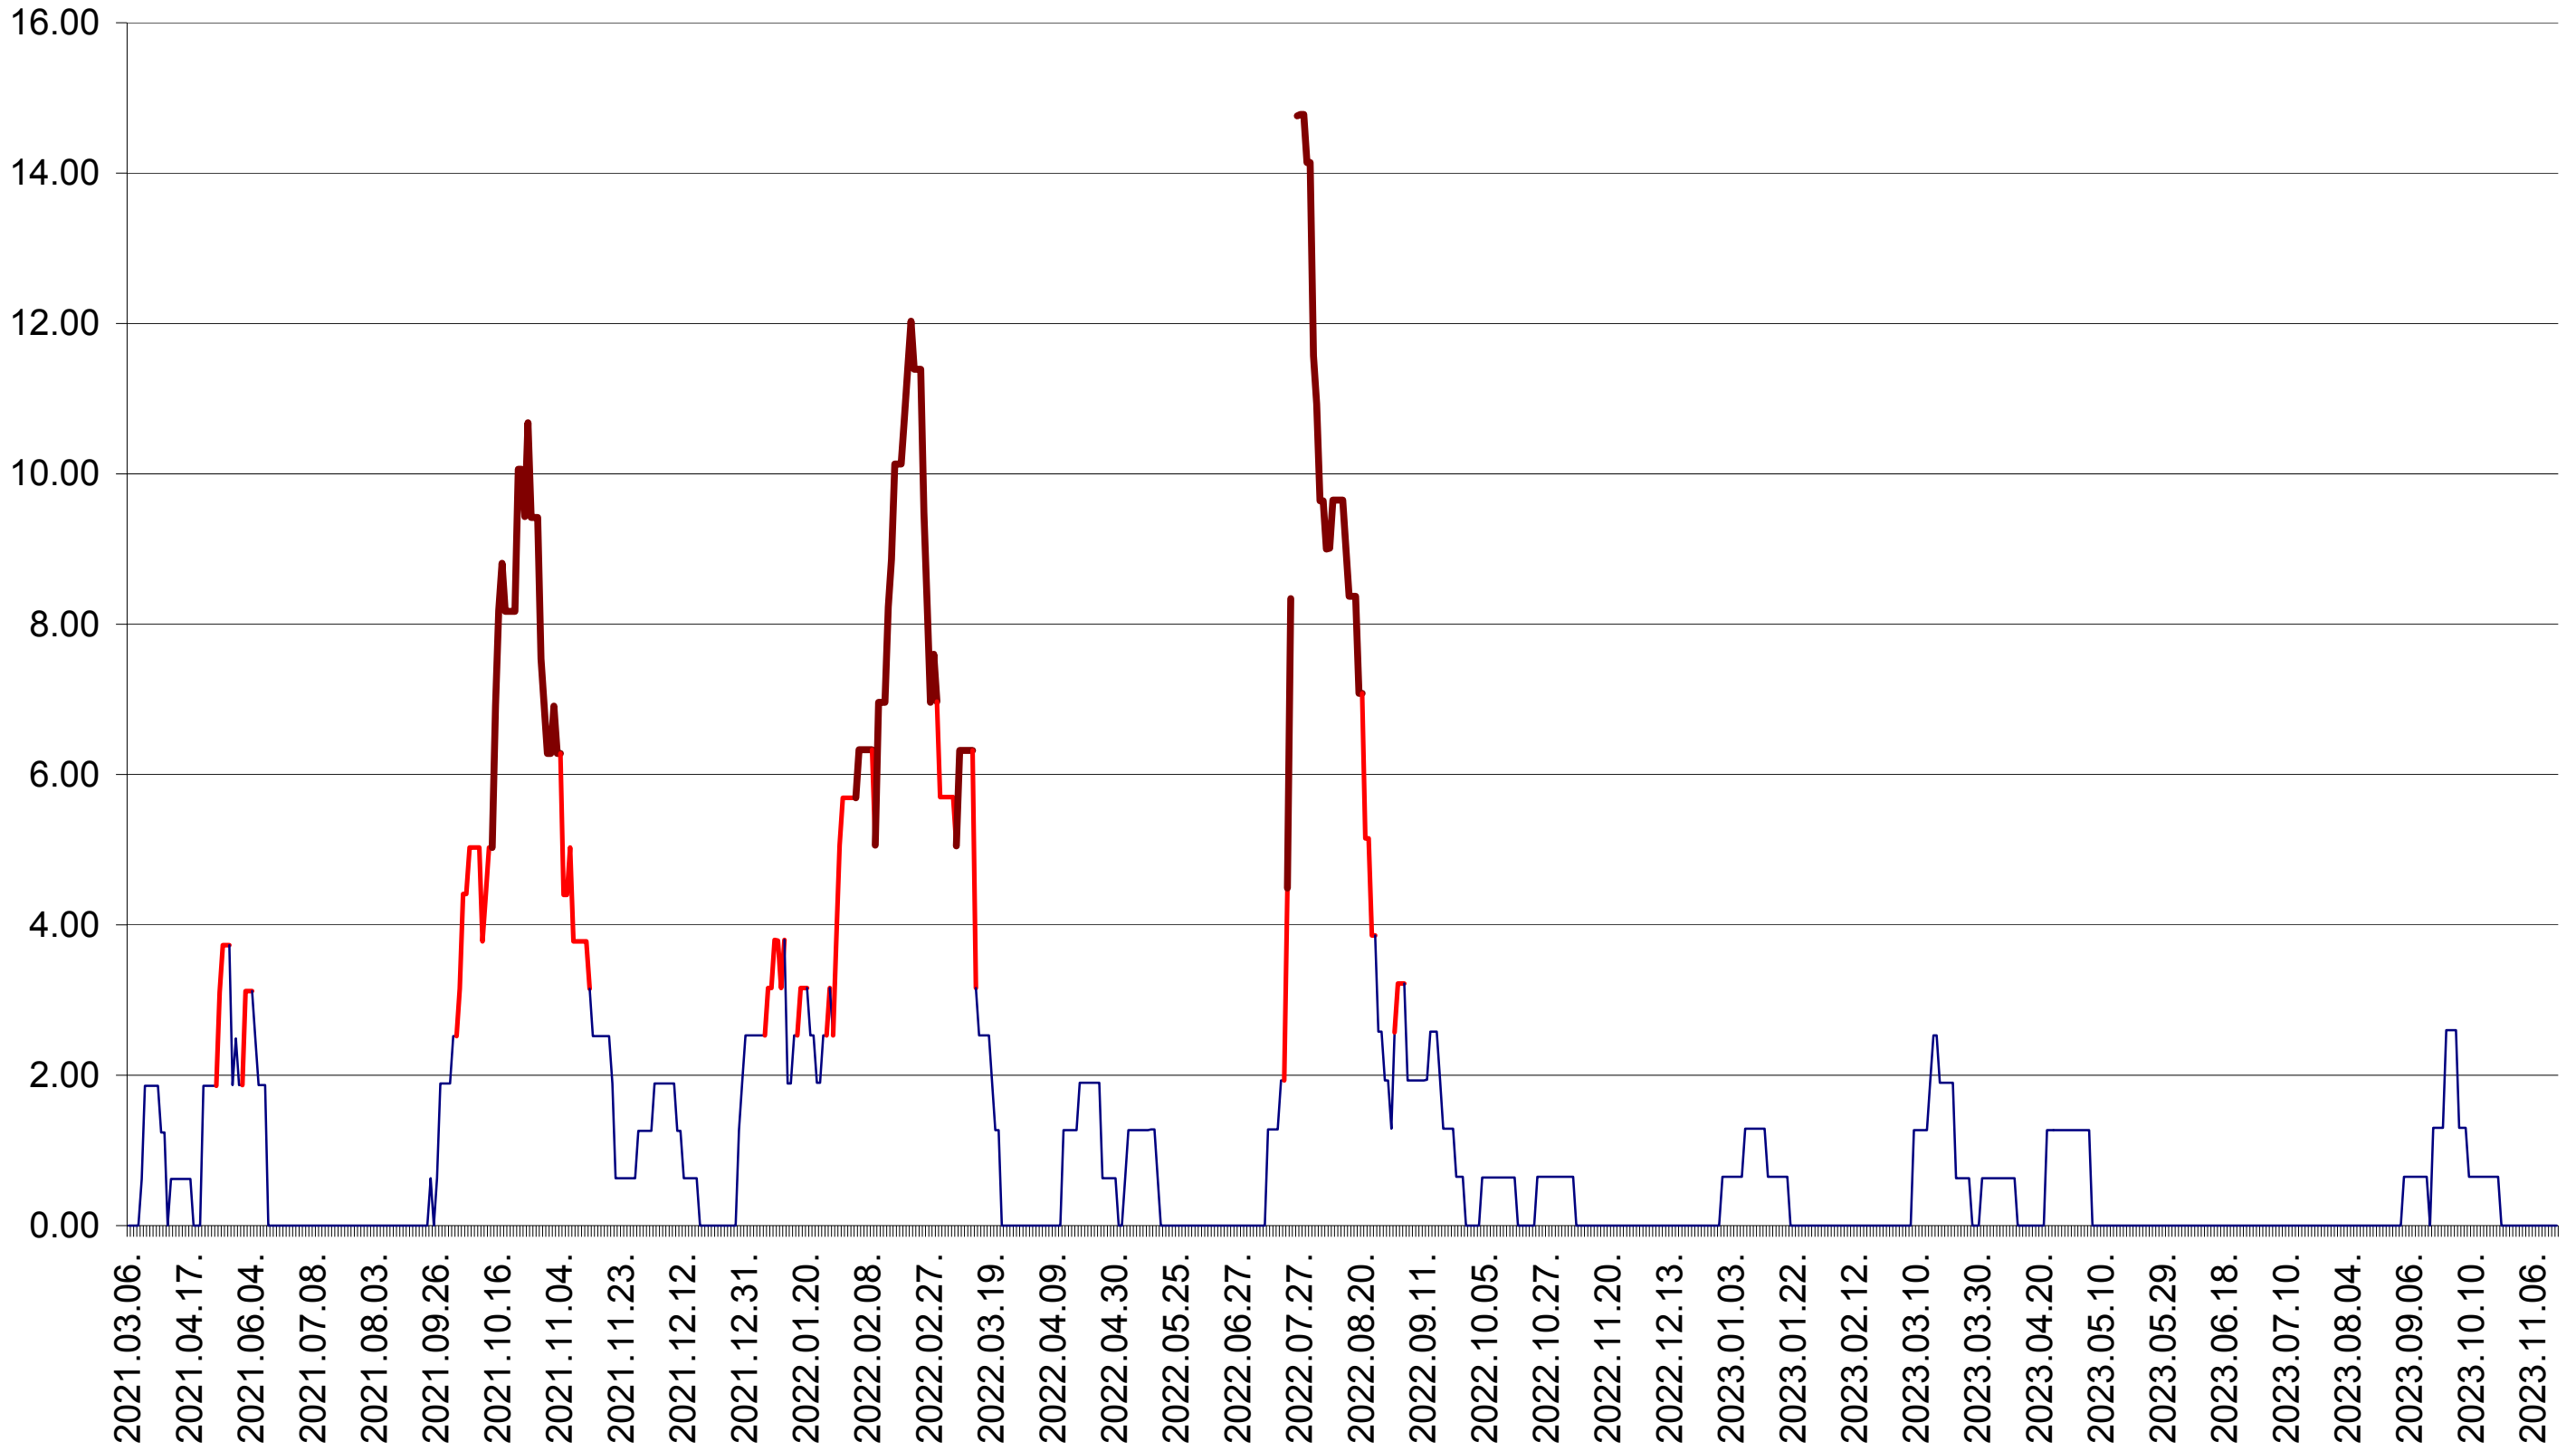

ATID - Evolutia incidentei cumulate pe 14 zile la ‰ de locuitori  
2021.03.07. - 2023.11.15.

AVRĂMEȘTI - Evolutia incidentei cumulate pe 14 zile la ‰ de locuitori  
2021.03.07. - 2023.11.15.

ORAȘ BĂILE TUȘNAD - Evolutia incidentei cumulate pe 14 zile la ‰ de locuitori  
2021.03.07. - 2023.11.15.

ORAȘ BĂLAN - Evolutia incidentei cumulate pe 14 zile la ‰ de locuitori  
2021.03.07. - 2023.11.15.

BILBOR - Evolutia incidentei cumulate pe 14 zile la ‰ de locuitori  
2021.03.07. - 2023.11.15.

ORAȘ BORSEC - Evolutia incidentei cumulate pe 14 zile la ‰ de locuitori  
2021.03.07. - 2023.11.15.

BRĂDEȘTI - Evolutia incidentei cumulate pe 14 zile la ‰ de locuitori  
2021.03.07. - 2023.11.15.

CĂPĂLNIȚA - Evolutia incidentei cumulate pe 14 zile la ‰ de locuitori  
2021.03.07. - 2023.11.15.

CÂRȚA - Evolutia incidentei cumulate pe 14 zile la ‰ de locuitori  
2021.03.07. - 2023.11.15.