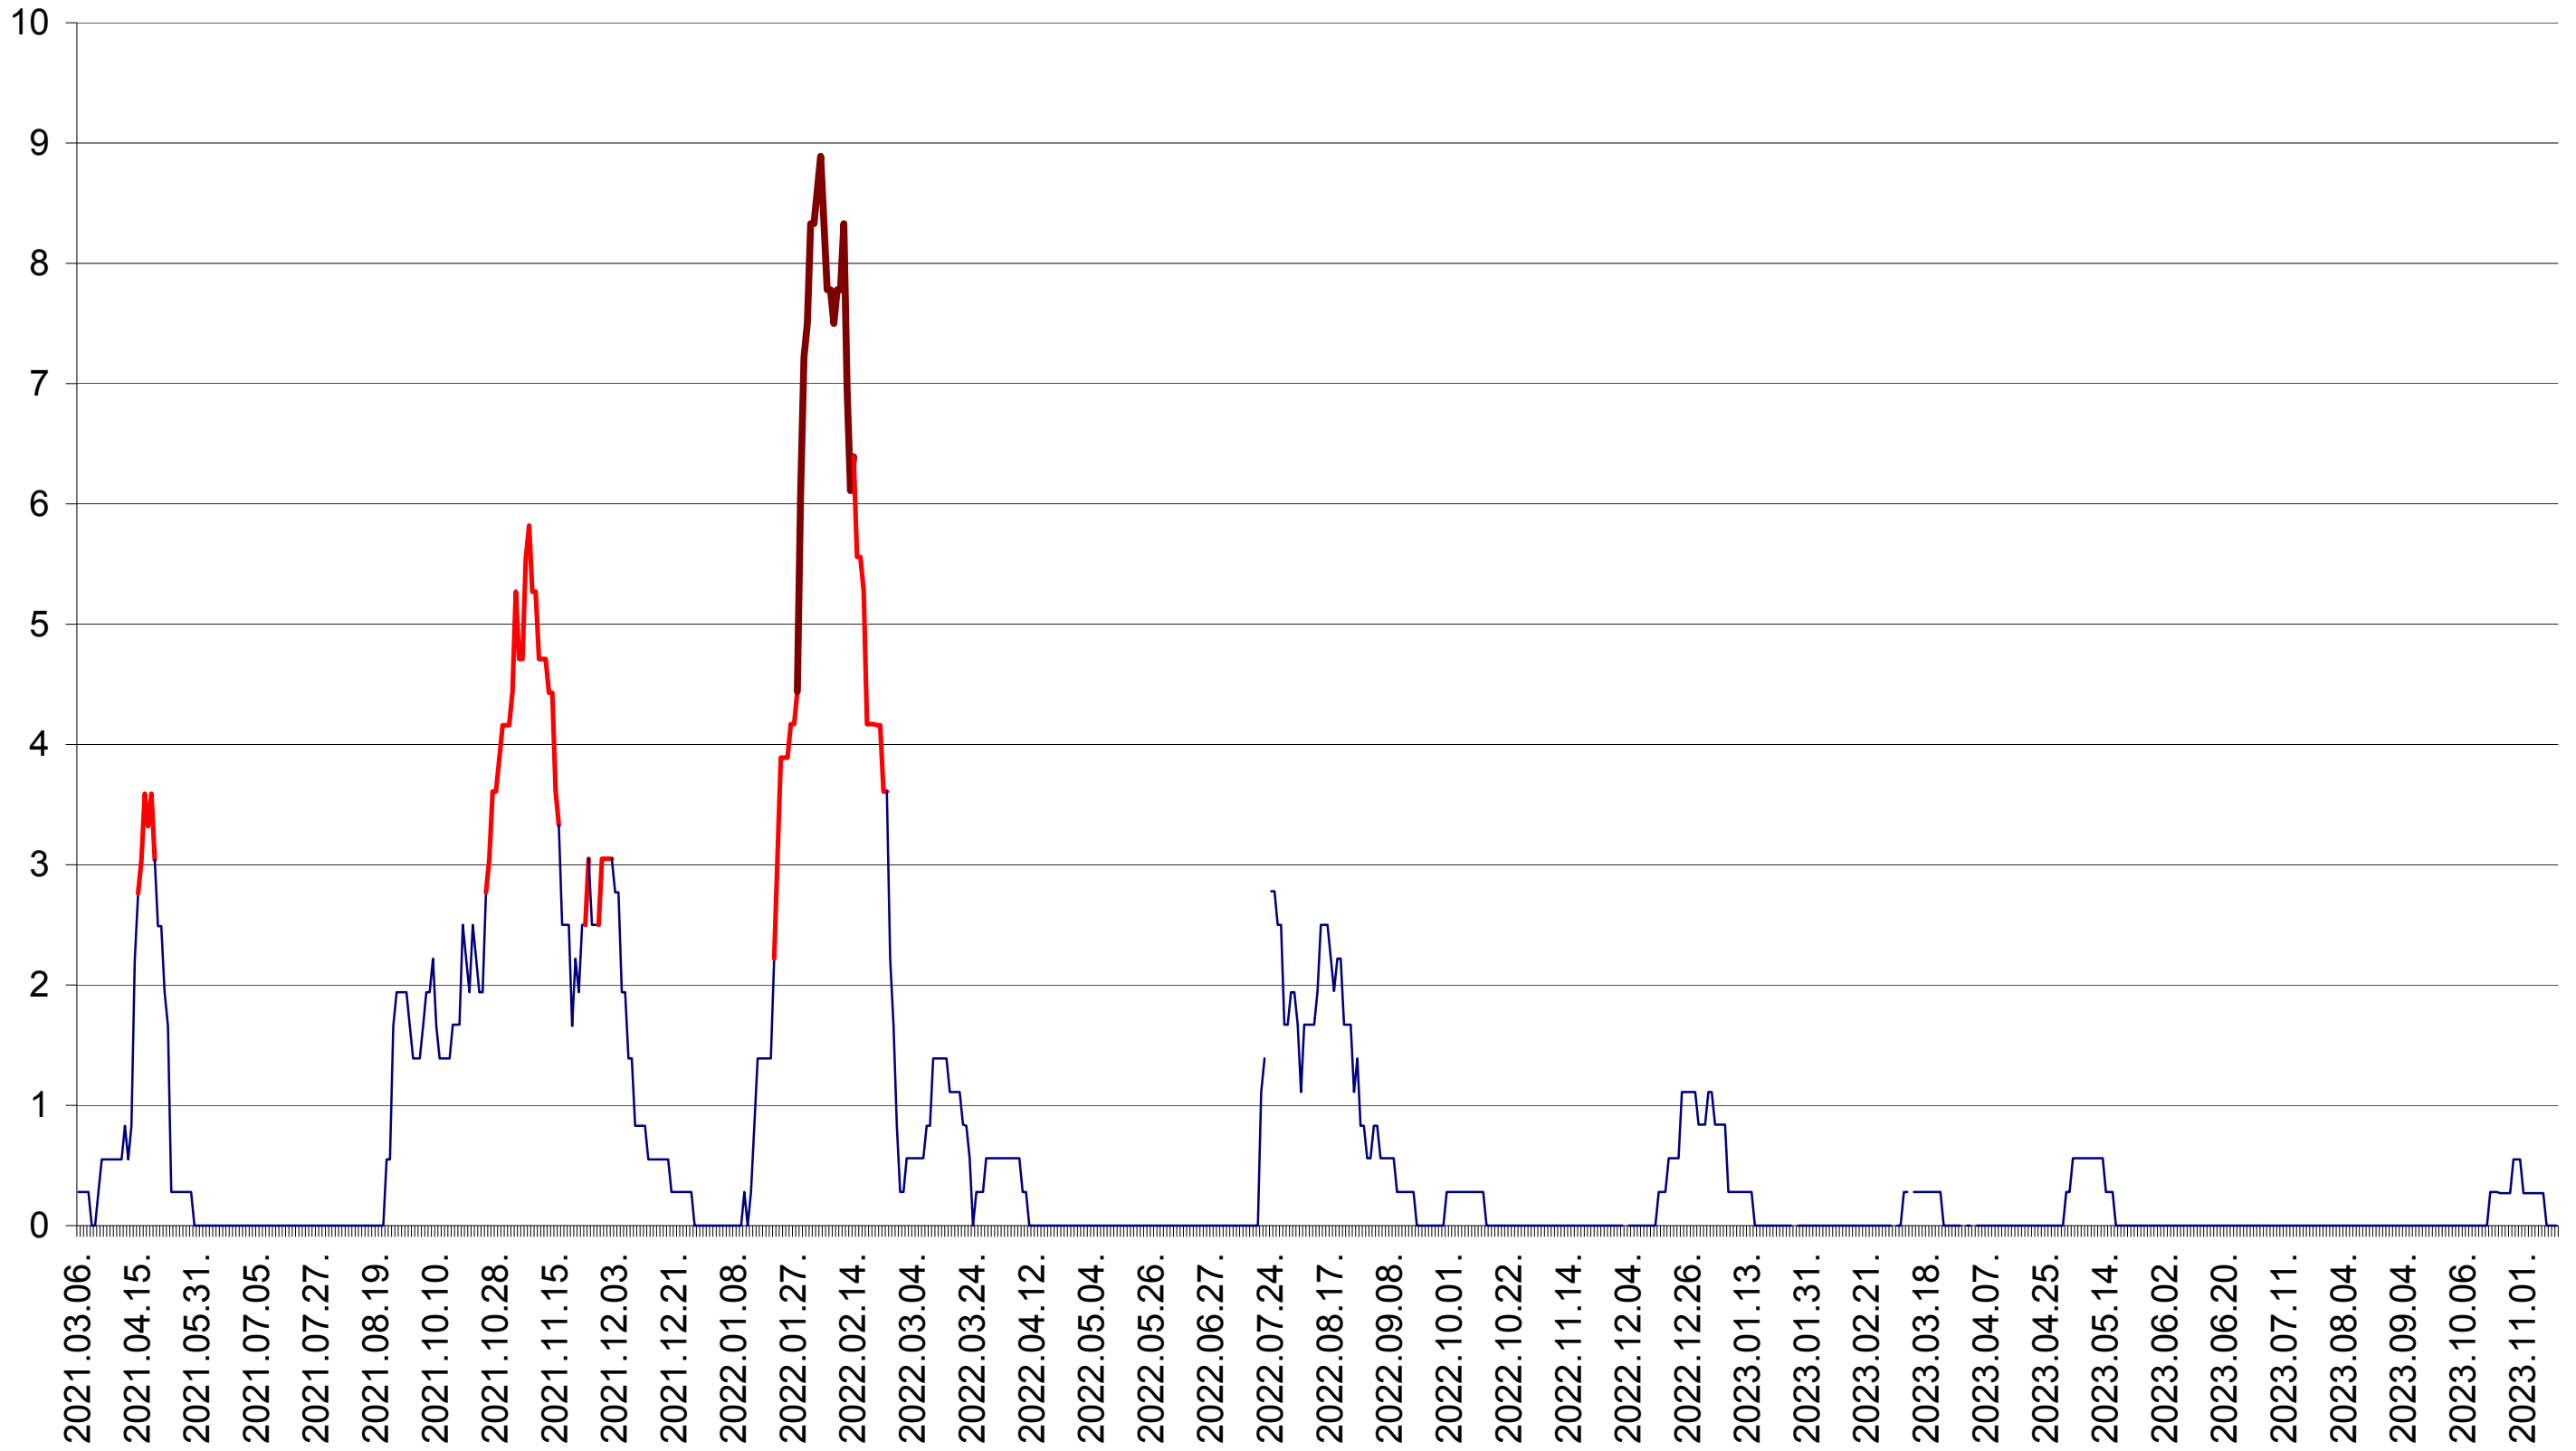

MEREȘTI - Evolutia incidentei cumulate pe 14 zile la ‰ de locuitori  
2021.03.07. - 2023.11.15.

MUNICIPIUL MIERCUREA-CIUC - Evolutia incidentei cumulate pe 14 zile la ‰ de locuitori  
2021.03.07. - 2023.11.15.

MIHĂILENI - Evolutia incidentei cumulate pe 14 zile la ‰ de locuitori  
2021.03.07. - 2023.11.15.

MUGENI - Evolutia incidentei cumulate pe 14 zile la ‰ de locuitori  
2021.03.07. - 2023.11.15.

OCLAND - Evolutia incidentei cumulate pe 14 zile la ‰ de locuitori  
2021.03.07. - 2023.11.15.