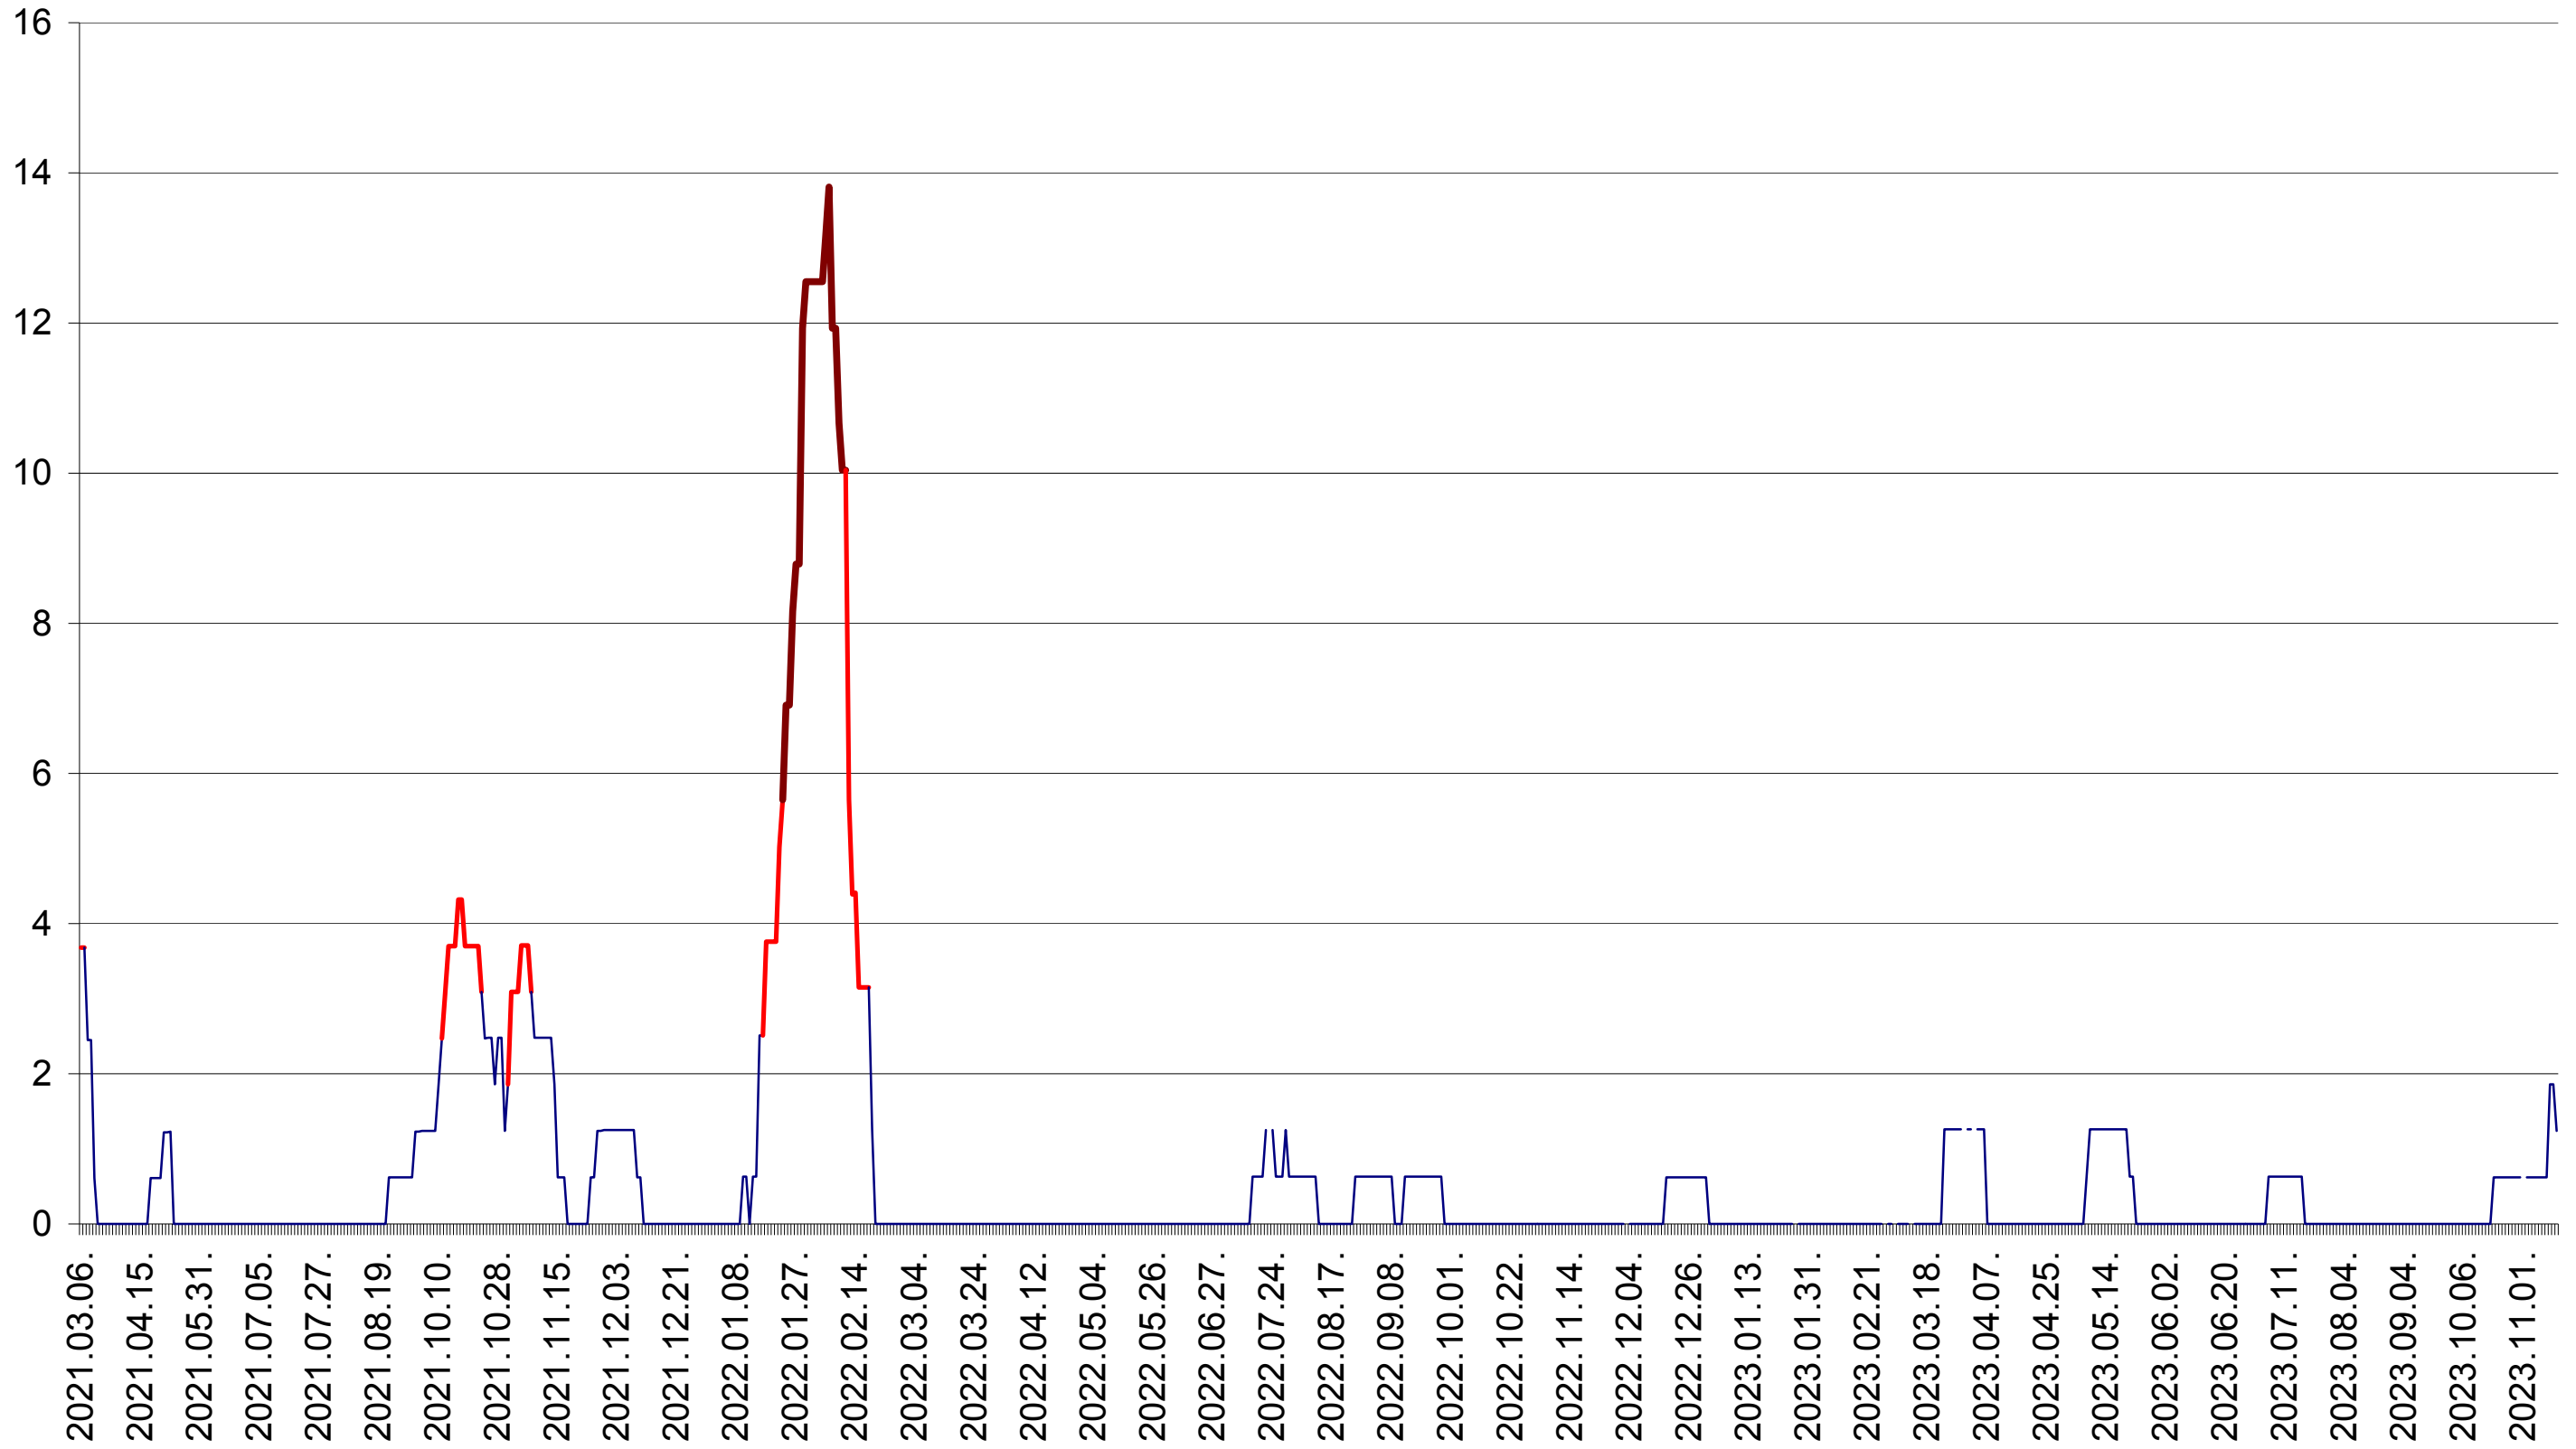

REMETEA - Evolutia incidentei cumulate pe 14 zile la ‰ de locuitori
2021.03.07. - 2023.11.15.

RACU - Evolutia incidentei cumulate pe 14 zile la ‰ de locuitori
2021.03.07. - 2023.11.15.