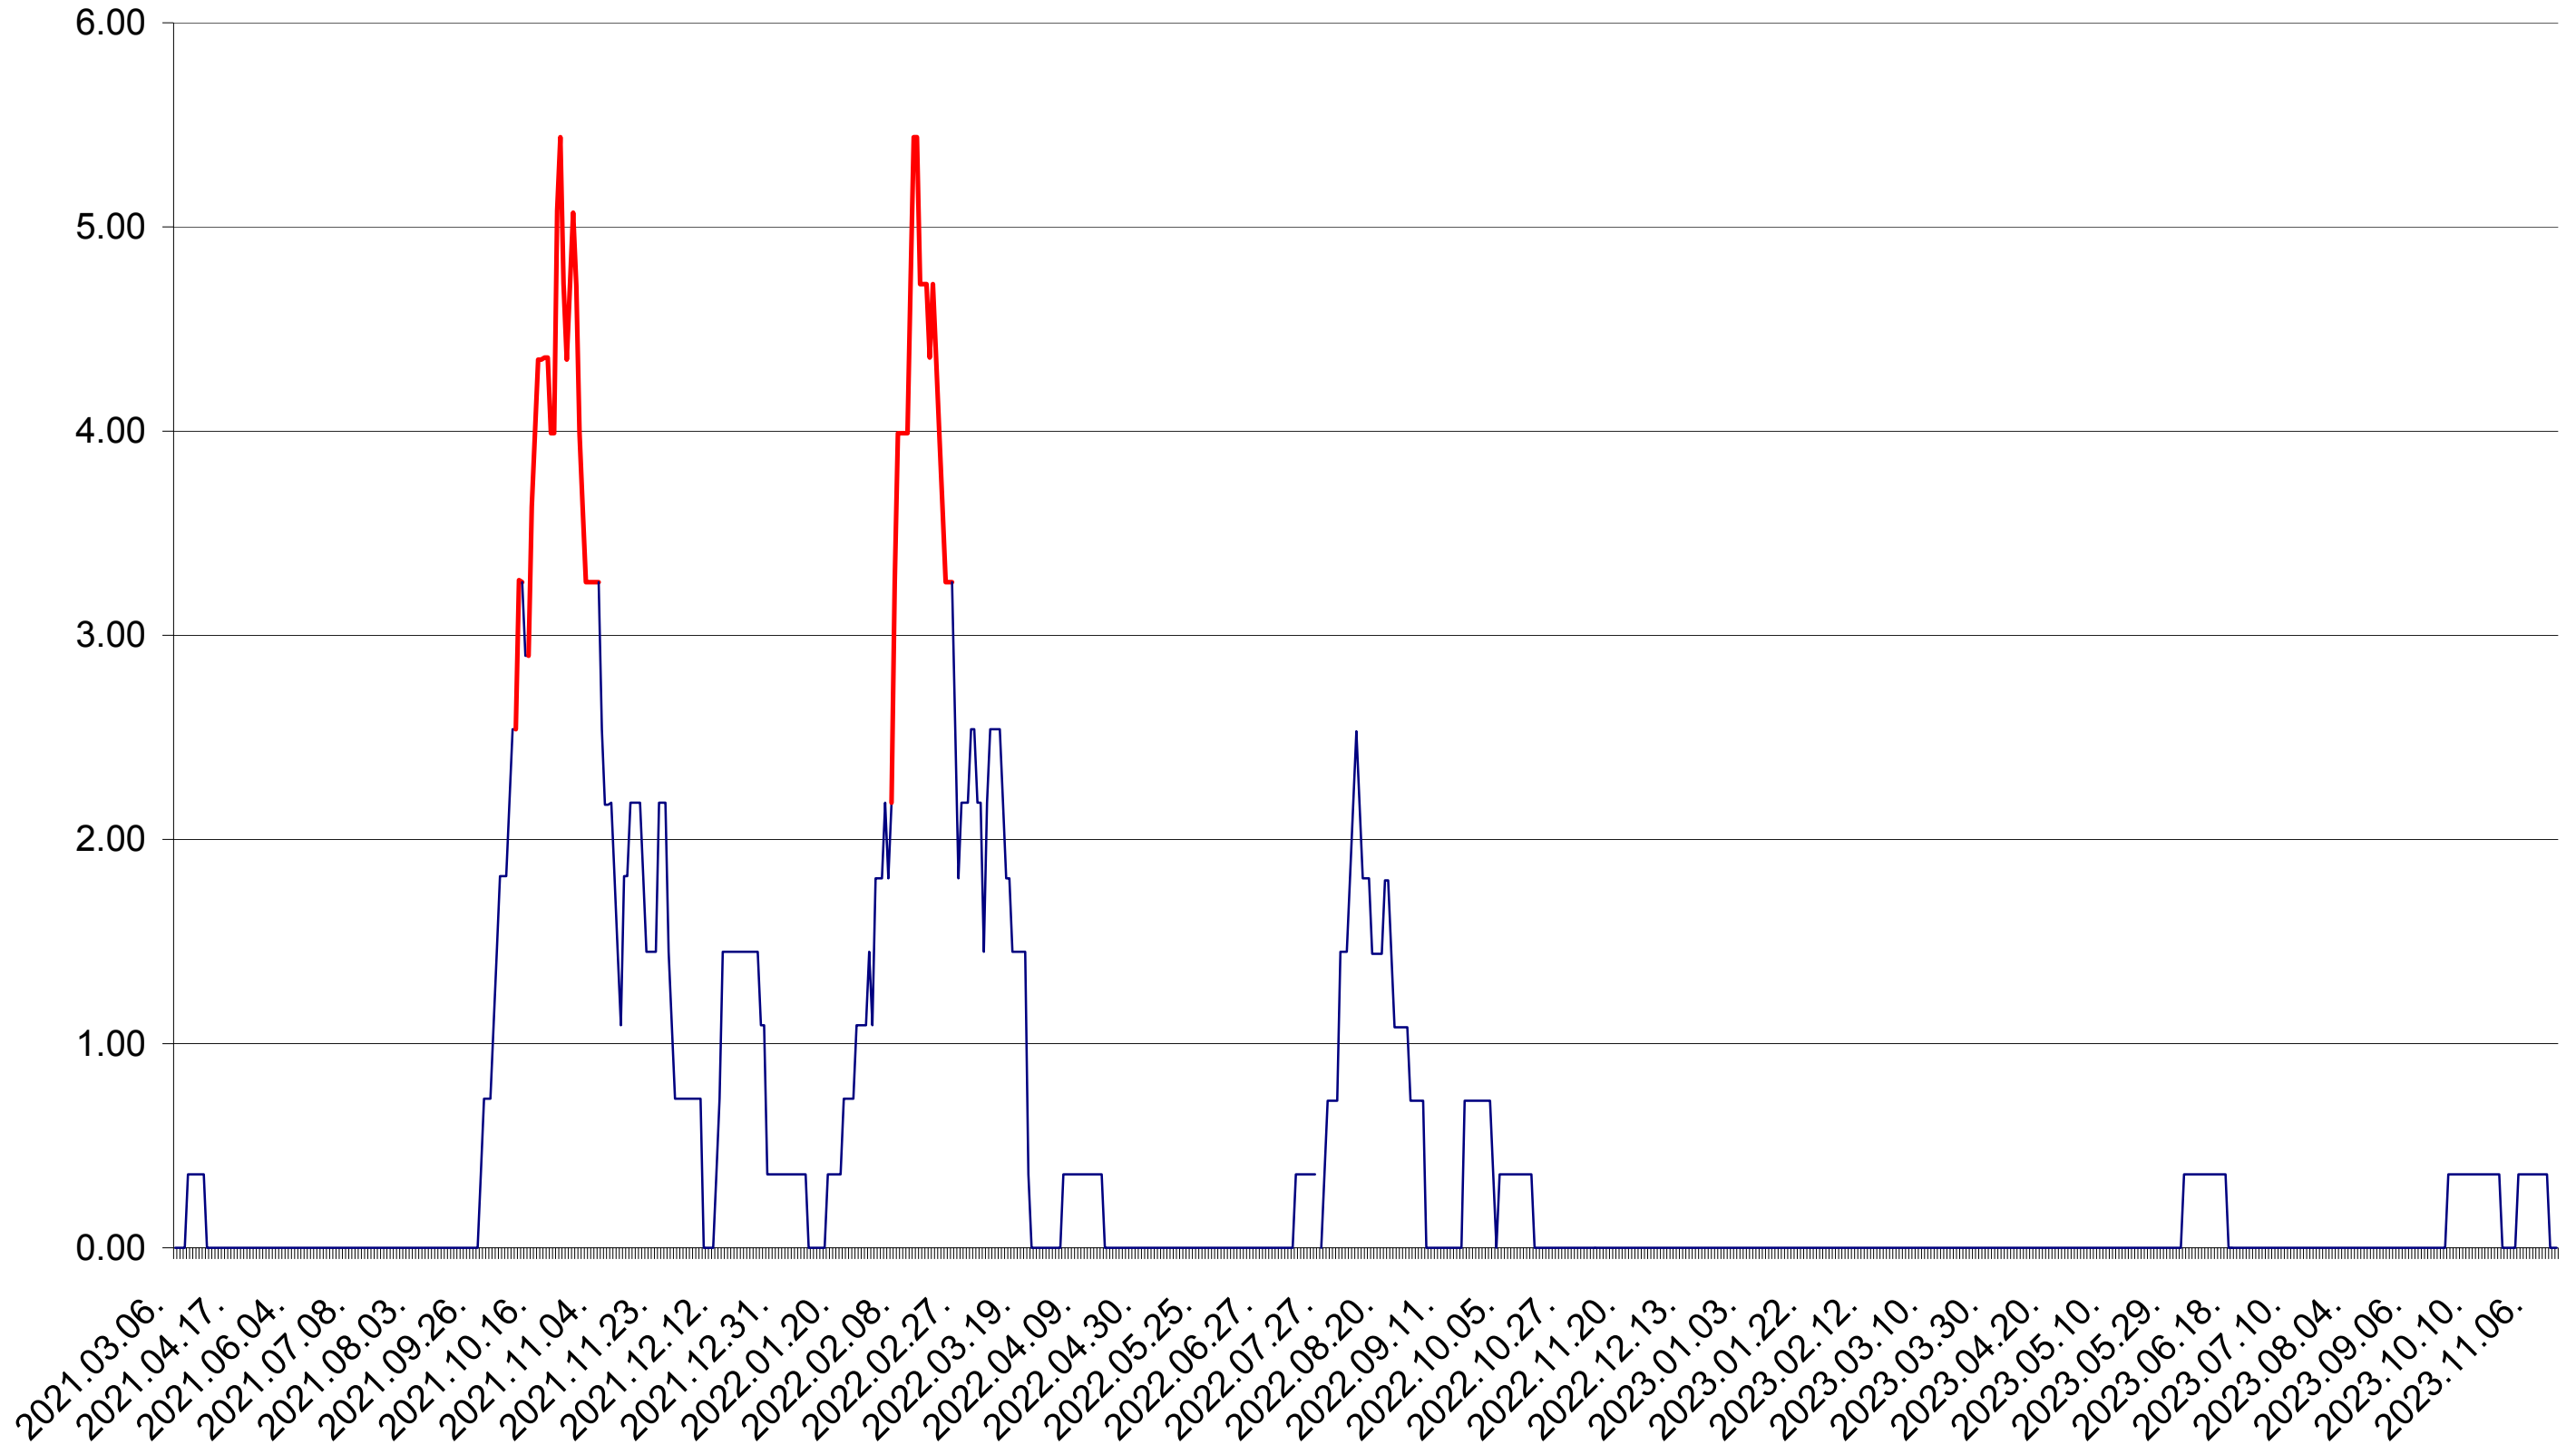

ATID - Evolutia incidentei cumulate pe 14 zile la ‰ de locuitori  
2021.03.07. - 2023.11.15.

AVRĂMEȘTI - Evolutia incidentei cumulate pe 14 zile la ‰ de locuitori  
2021.03.07. - 2023.11.15.

ORAȘ BĂILE TUȘNAD - Evolutia incidentei cumulate pe 14 zile la ‰ de locuitori  
2021.03.07. - 2023.11.15.

ORAȘ BĂLAN - Evolutia incidentei cumulate pe 14 zile la ‰ de locuitori  
2021.03.07. - 2023.11.15.

BILBOR - Evolutia incidentei cumulate pe 14 zile la ‰ de locuitori  
2021.03.07. - 2023.11.15.

ORAȘ BORSEC - Evolutia incidentei cumulate pe 14 zile la ‰ de locuitori  
2021.03.07. - 2023.11.15.

BRĂDEȘTI - Evolutia incidentei cumulate pe 14 zile la ‰ de locuitori  
2021.03.07. - 2023.11.15.

CĂPĂLNIȚA - Evolutia incidentei cumulate pe 14 zile la ‰ de locuitori  
2021.03.07. - 2023.11.15.

CÂRȚA - Evolutia incidentei cumulate pe 14 zile la ‰ de locuitori  
2021.03.07. - 2023.11.15.