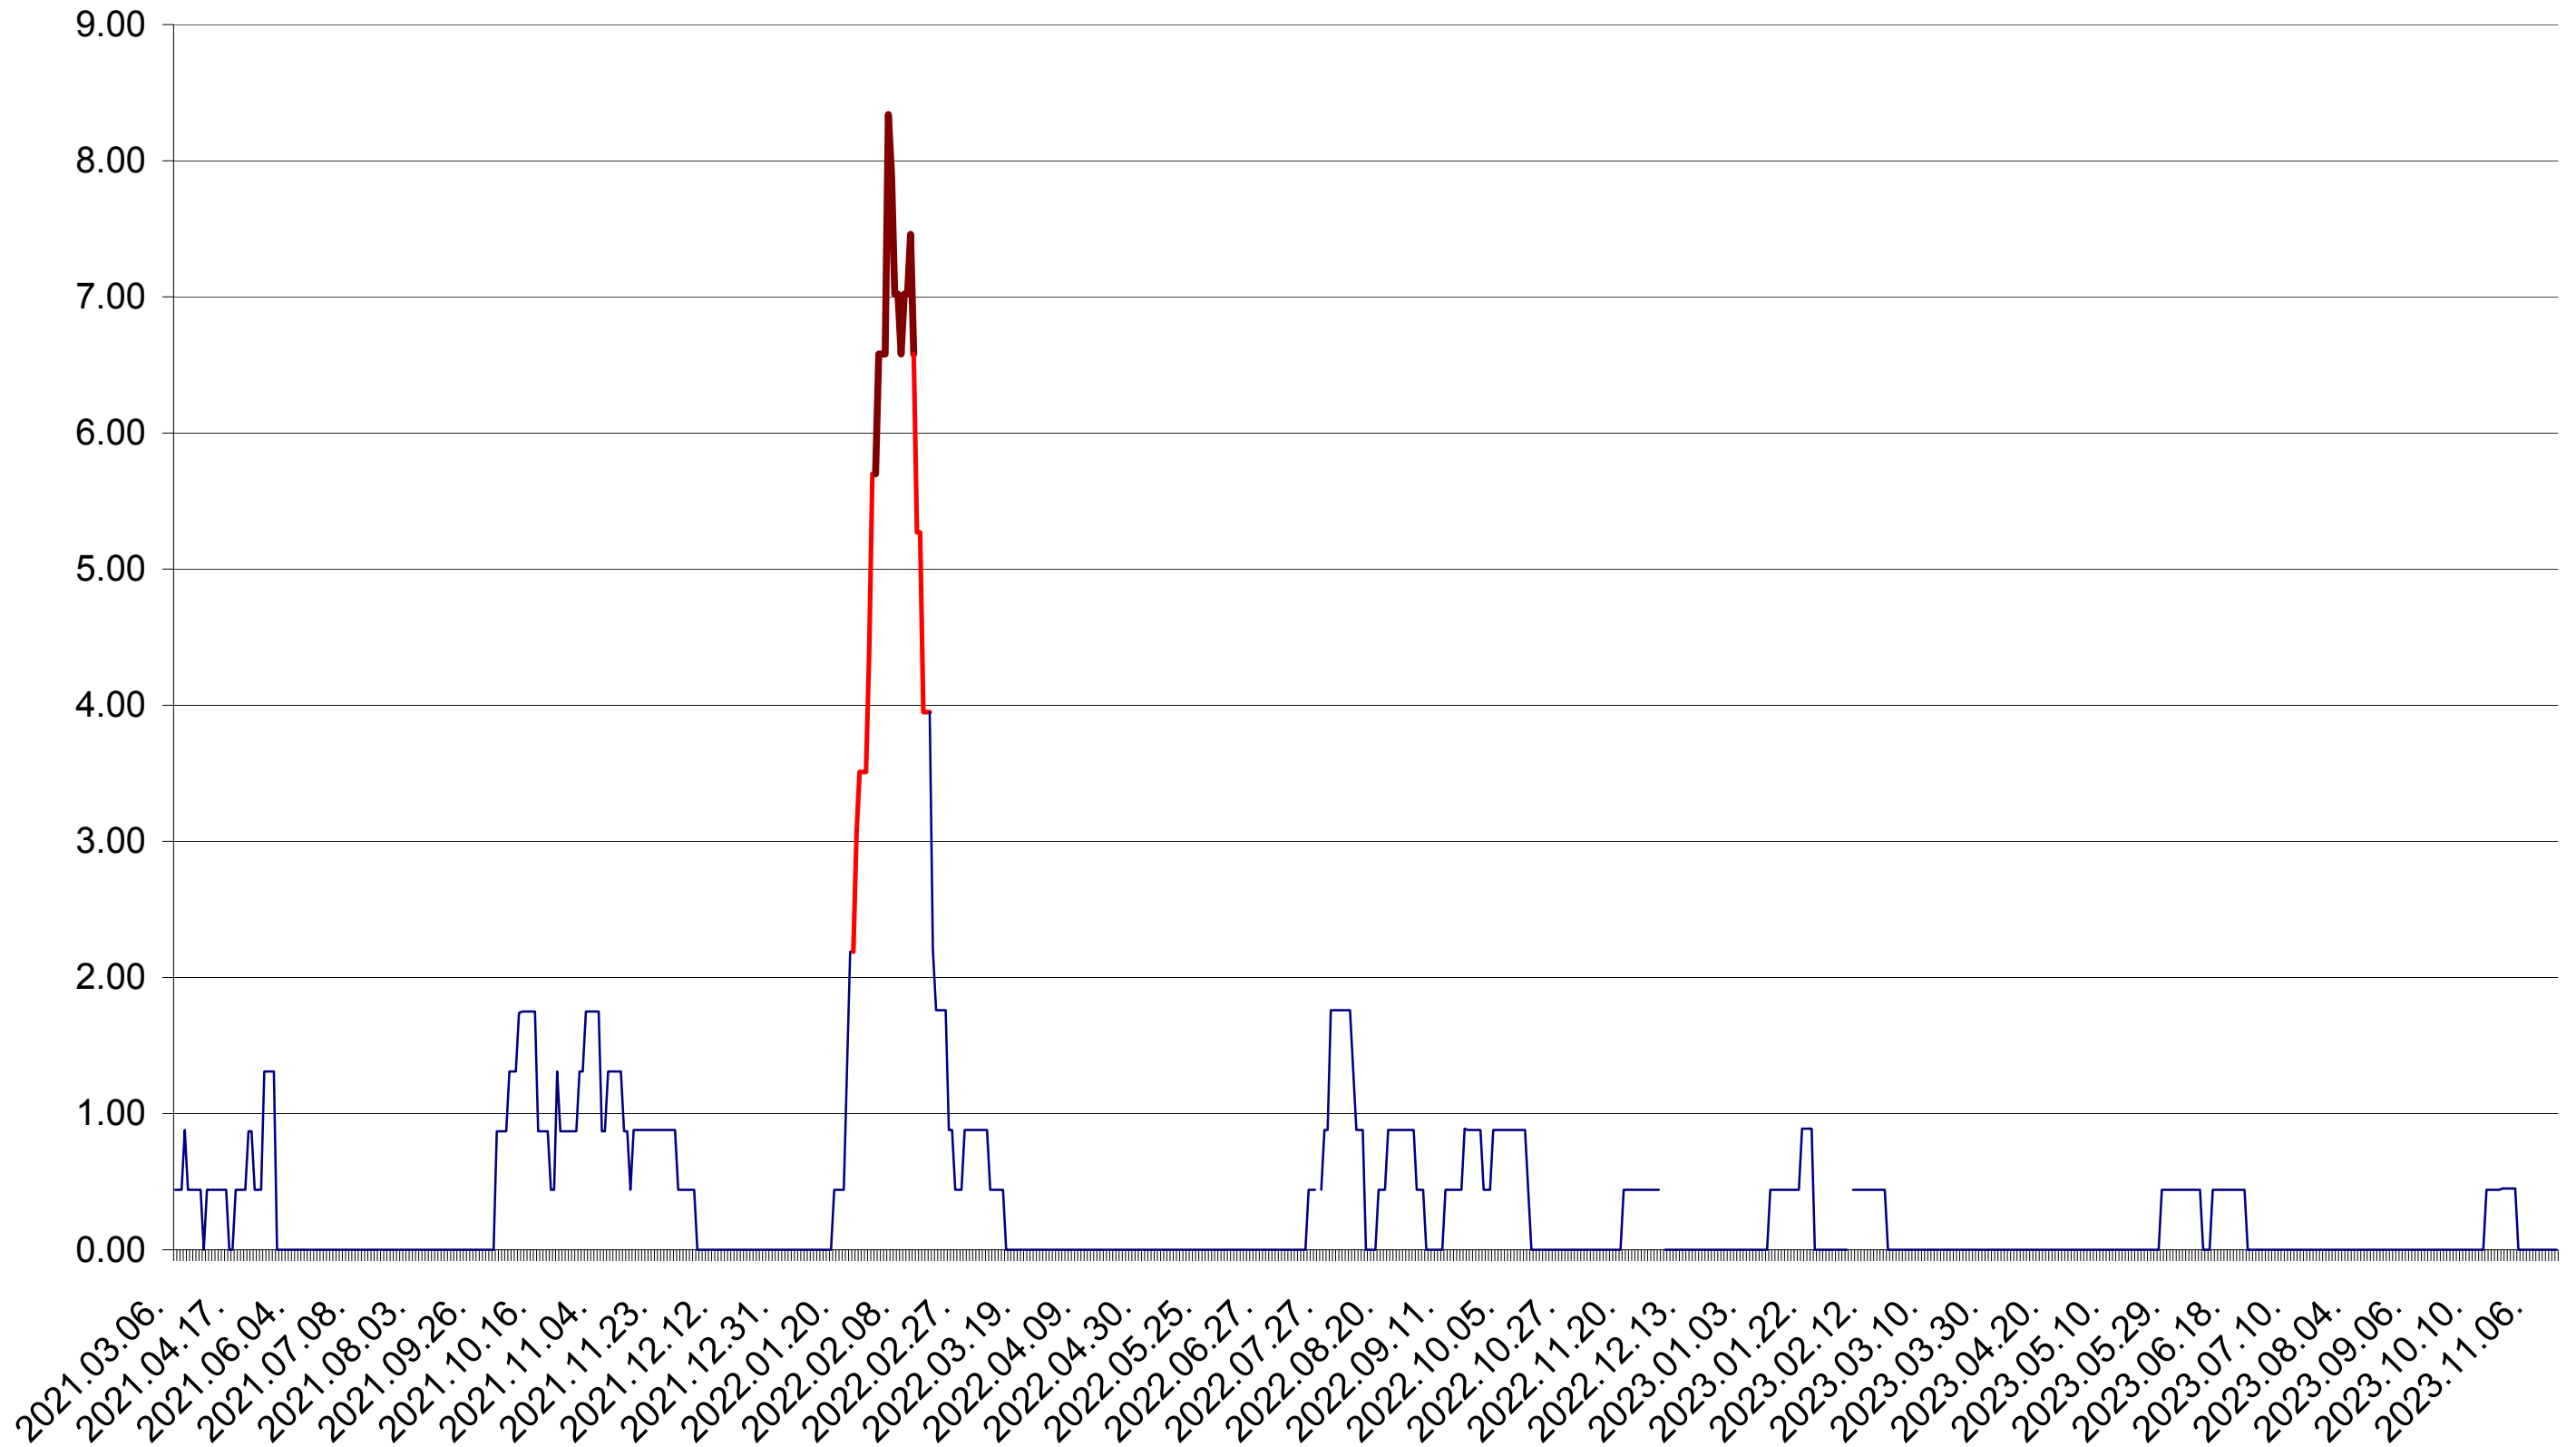

ORAȘ BĂLAN - Evolutia incidentei cumulate pe 14 zile la ‰ de locuitori  
2021.03.07. - 2023.11.15.

BILBOR - Evolutia incidentei cumulate pe 14 zile la ‰ de locuitori  
2021.03.07. - 2023.11.15.

ORAȘ BORSEC - Evolutia incidentei cumulate pe 14 zile la ‰ de locuitori  
2021.03.07. - 2023.11.15.

BRĂDEȘTI - Evolutia incidentei cumulate pe 14 zile la ‰ de locuitori  
2021.03.07. - 2023.11.15.

CĂPĂLNIȚA - Evolutia incidentei cumulate pe 14 zile la ‰ de locuitori  
2021.03.07. - 2023.11.15.

CÂRȚA - Evolutia incidentei cumulate pe 14 zile la ‰ de locuitori  
2021.03.07. - 2023.11.15.

CICEU - Evolutia incidentei cumulate pe 14 zile la ‰ de locuitori  
2021.03.07. - 2023.11.15.

CIUCSÂNGEORGIU - Evolutia incidentei cumulate pe 14 zile la ‰ de locuitori  
2021.03.07. - 2023.11.15.

CIUMANI - Evolutia incidentei cumulate pe 14 zile la ‰ de locuitori  
2021.03.07. - 2023.11.15.

CORBU - Evolutia incidentei cumulate pe 14 zile la ‰ de locuitori  
2021.03.07. - 2023.11.15.

CORUND - Evolutia incidentei cumulate pe 14 zile la ‰ de locuitori  
2021.03.07. - 2023.11.15.

COZMENI - Evolutia incidentei cumulate pe 14 zile la ‰ de locuitori  
2021.03.07. - 2023.11.15.