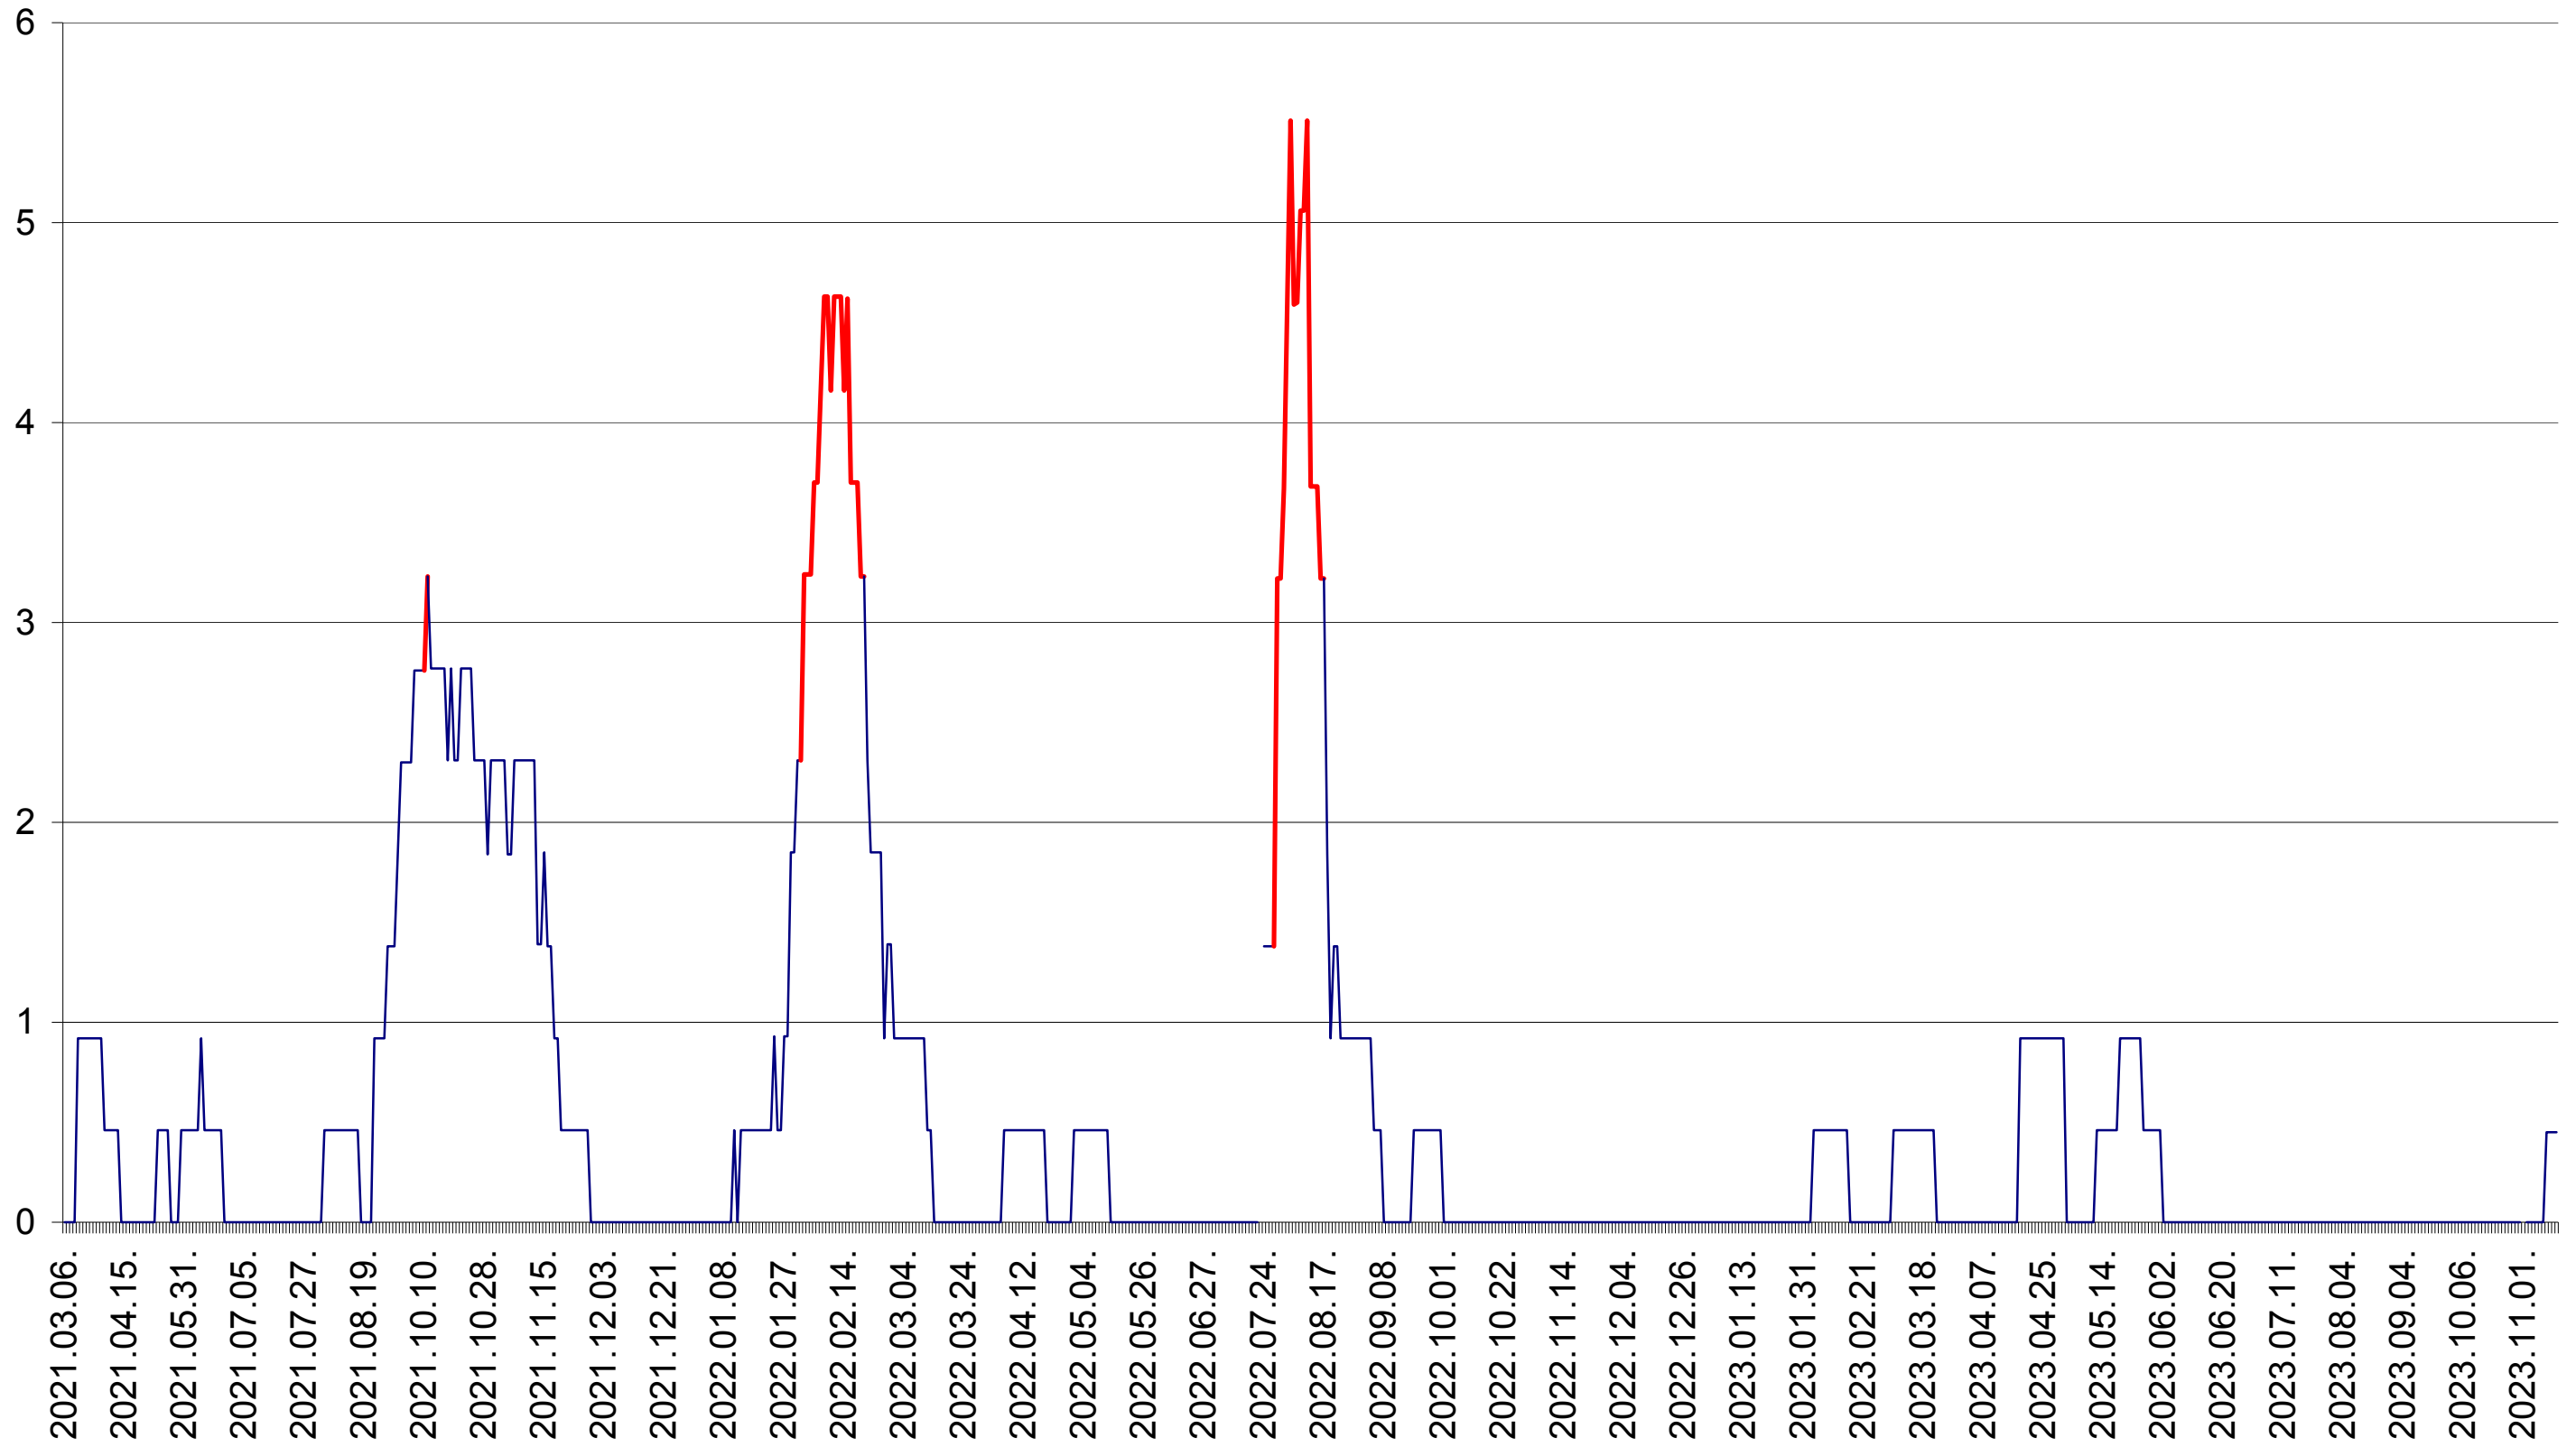

ULIEȘ - Evolutia incidentei cumulate pe 14 zile la ‰ de locuitori
2021.03.07. - 2023.11.15.

TUȘNAD - Evolutia incidentei cumulate pe 14 zile la ‰ de locuitori
2021.03.07. - 2023.11.15.