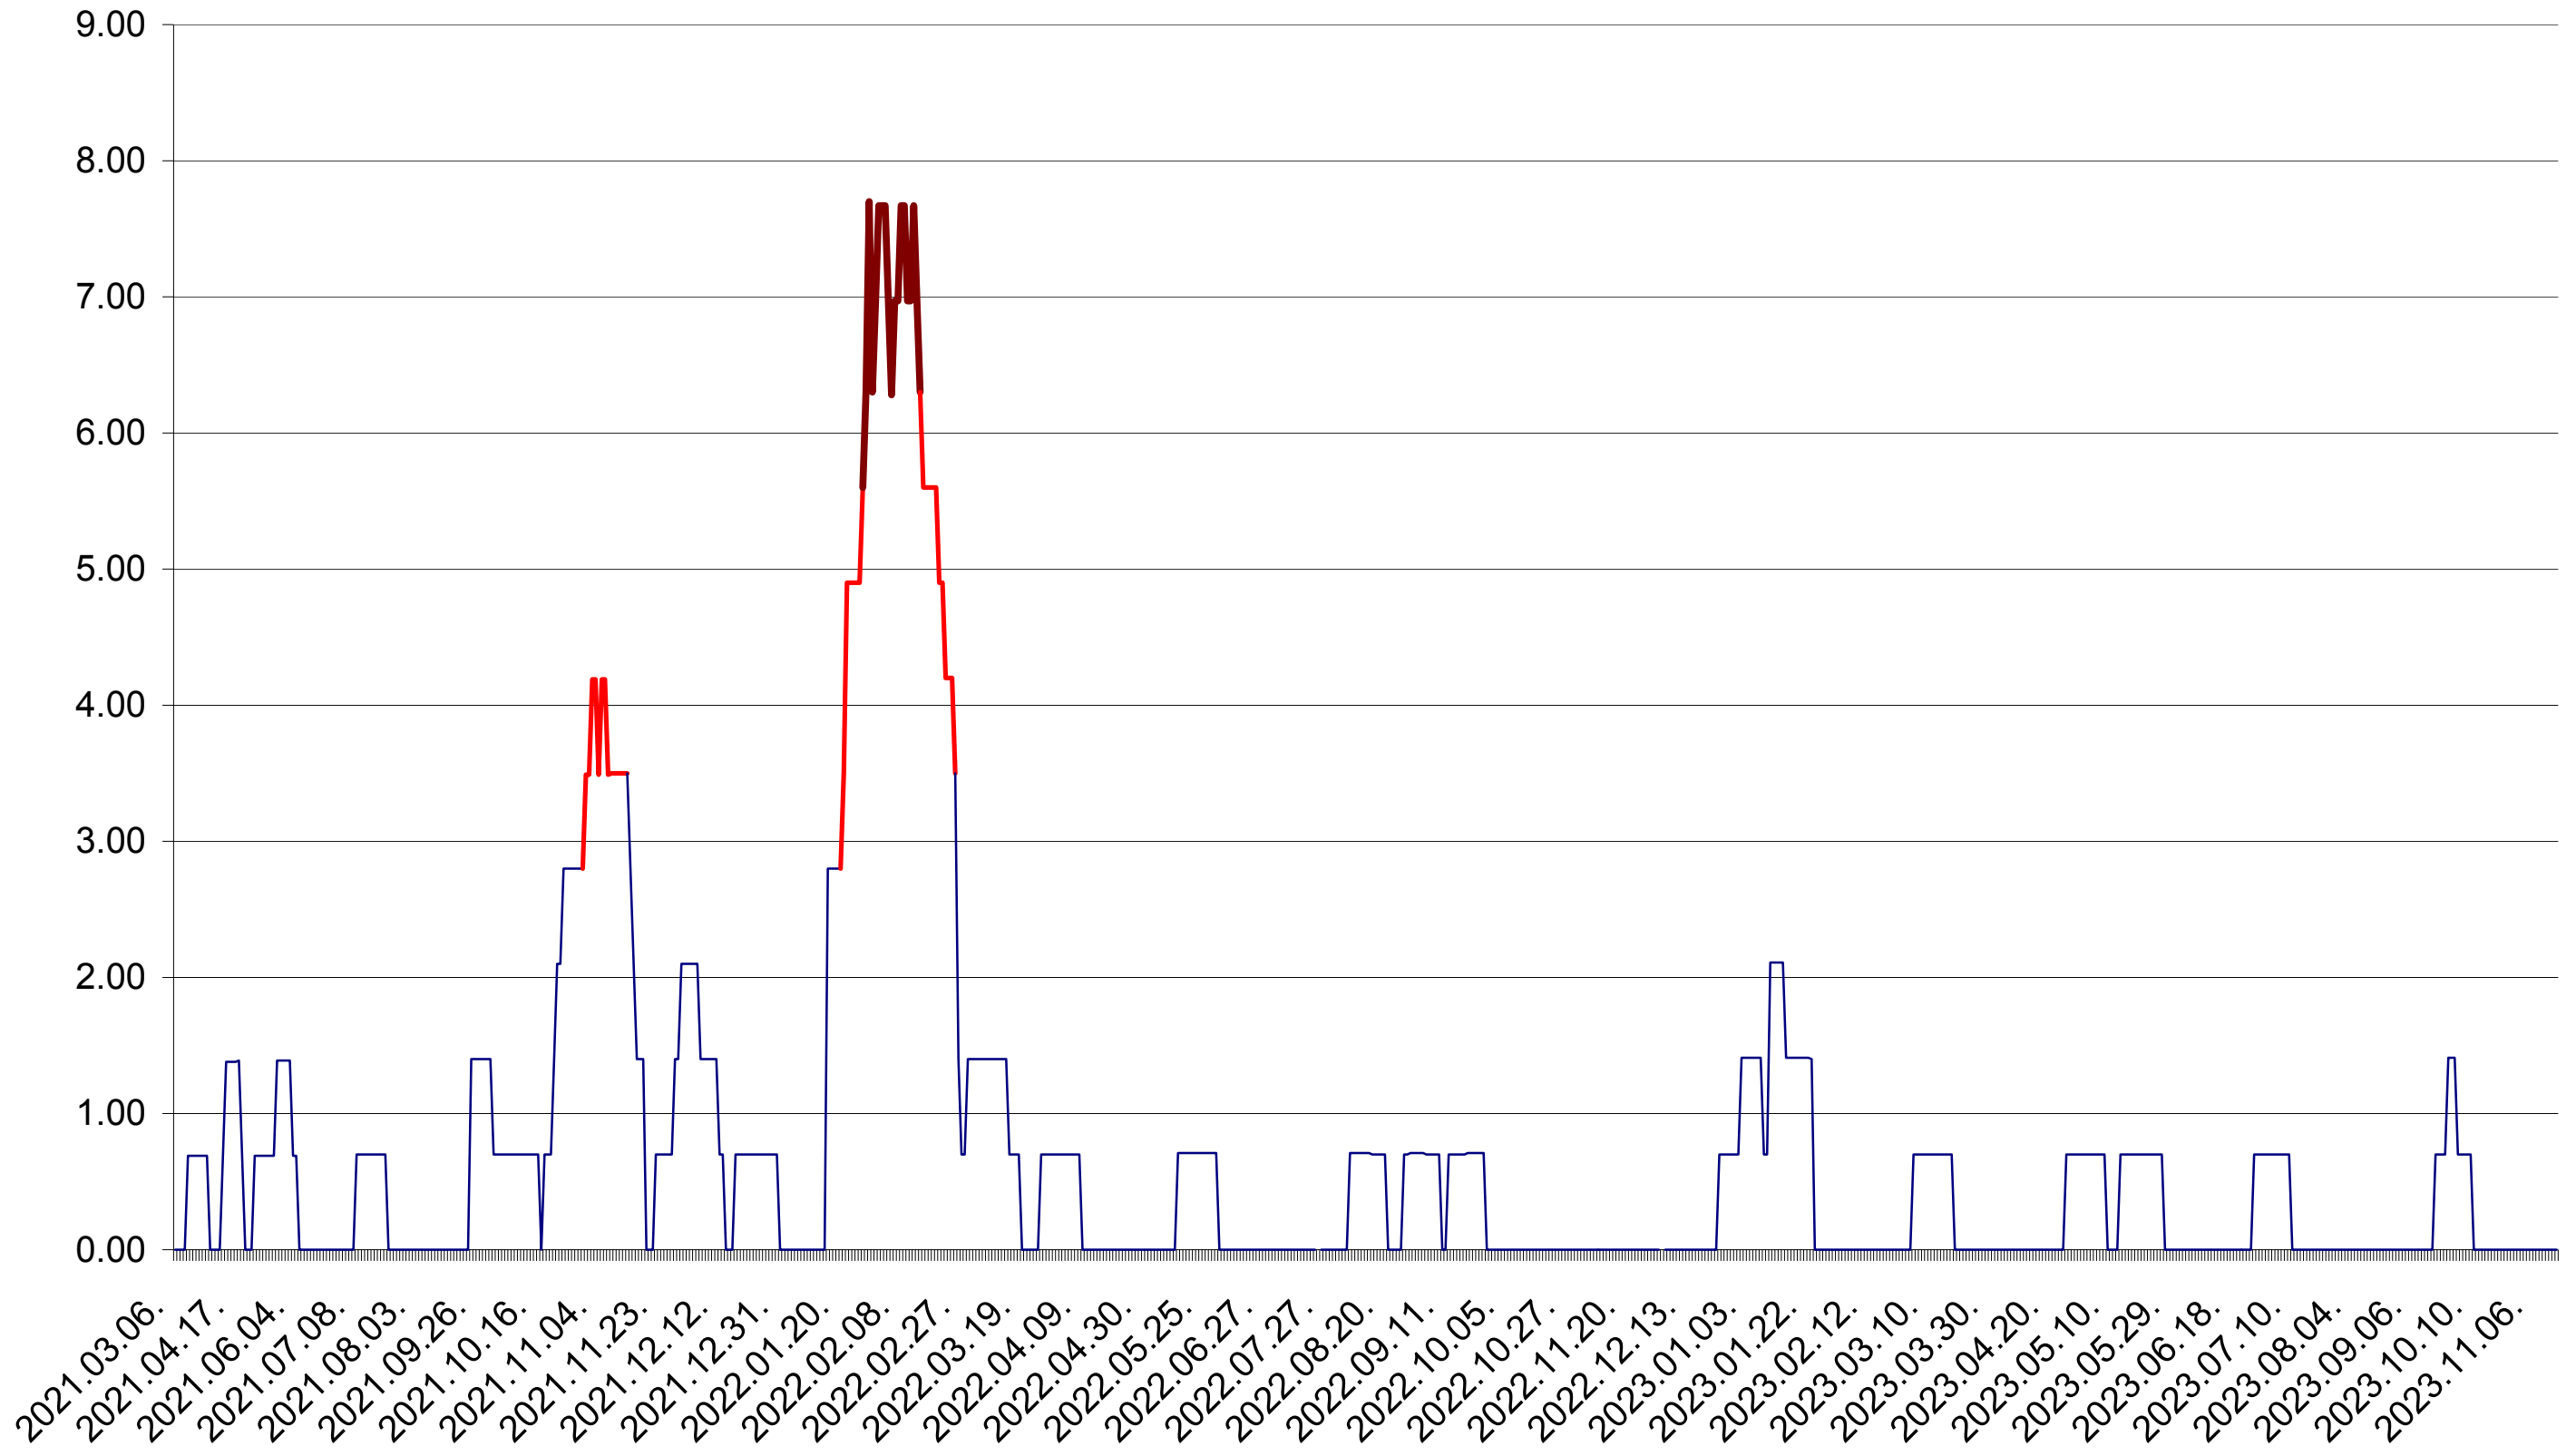

ORAȘ BĂLAN - Evolutia incidentei cumulate pe 14 zile la ‰ de locuitori  
2021.03.07. - 2023.11.15.

BILBOR - Evolutia incidentei cumulate pe 14 zile la ‰ de locuitori  
2021.03.07. - 2023.11.15.

ORAȘ BORSEC - Evolutia incidentei cumulate pe 14 zile la ‰ de locuitori  
2021.03.07. - 2023.11.15.

BRĂDEȘTI - Evolutia incidentei cumulate pe 14 zile la ‰ de locuitori  
2021.03.07. - 2023.11.15.

CĂPĂLNIȚA - Evolutia incidentei cumulate pe 14 zile la ‰ de locuitori  
2021.03.07. - 2023.11.15.

CÂRȚA - Evolutia incidentei cumulate pe 14 zile la ‰ de locuitori  
2021.03.07. - 2023.11.15.

CICEU - Evolutia incidentei cumulate pe 14 zile la ‰ de locuitori  
2021.03.07. - 2023.11.15.

CIUCSÂNGEORGIU - Evolutia incidentei cumulate pe 14 zile la ‰ de locuitori  
2021.03.07. - 2023.11.15.

CIUMANI - Evolutia incidentei cumulate pe 14 zile la ‰ de locuitori  
2021.03.07. - 2023.11.15.

CORBU - Evolutia incidentei cumulate pe 14 zile la ‰ de locuitori  
2021.03.07. - 2023.11.15.

CORUND - Evolutia incidentei cumulate pe 14 zile la ‰ de locuitori  
2021.03.07. - 2023.11.15.

COZMENI - Evolutia incidentei cumulate pe 14 zile la ‰ de locuitori  
2021.03.07. - 2023.11.15.