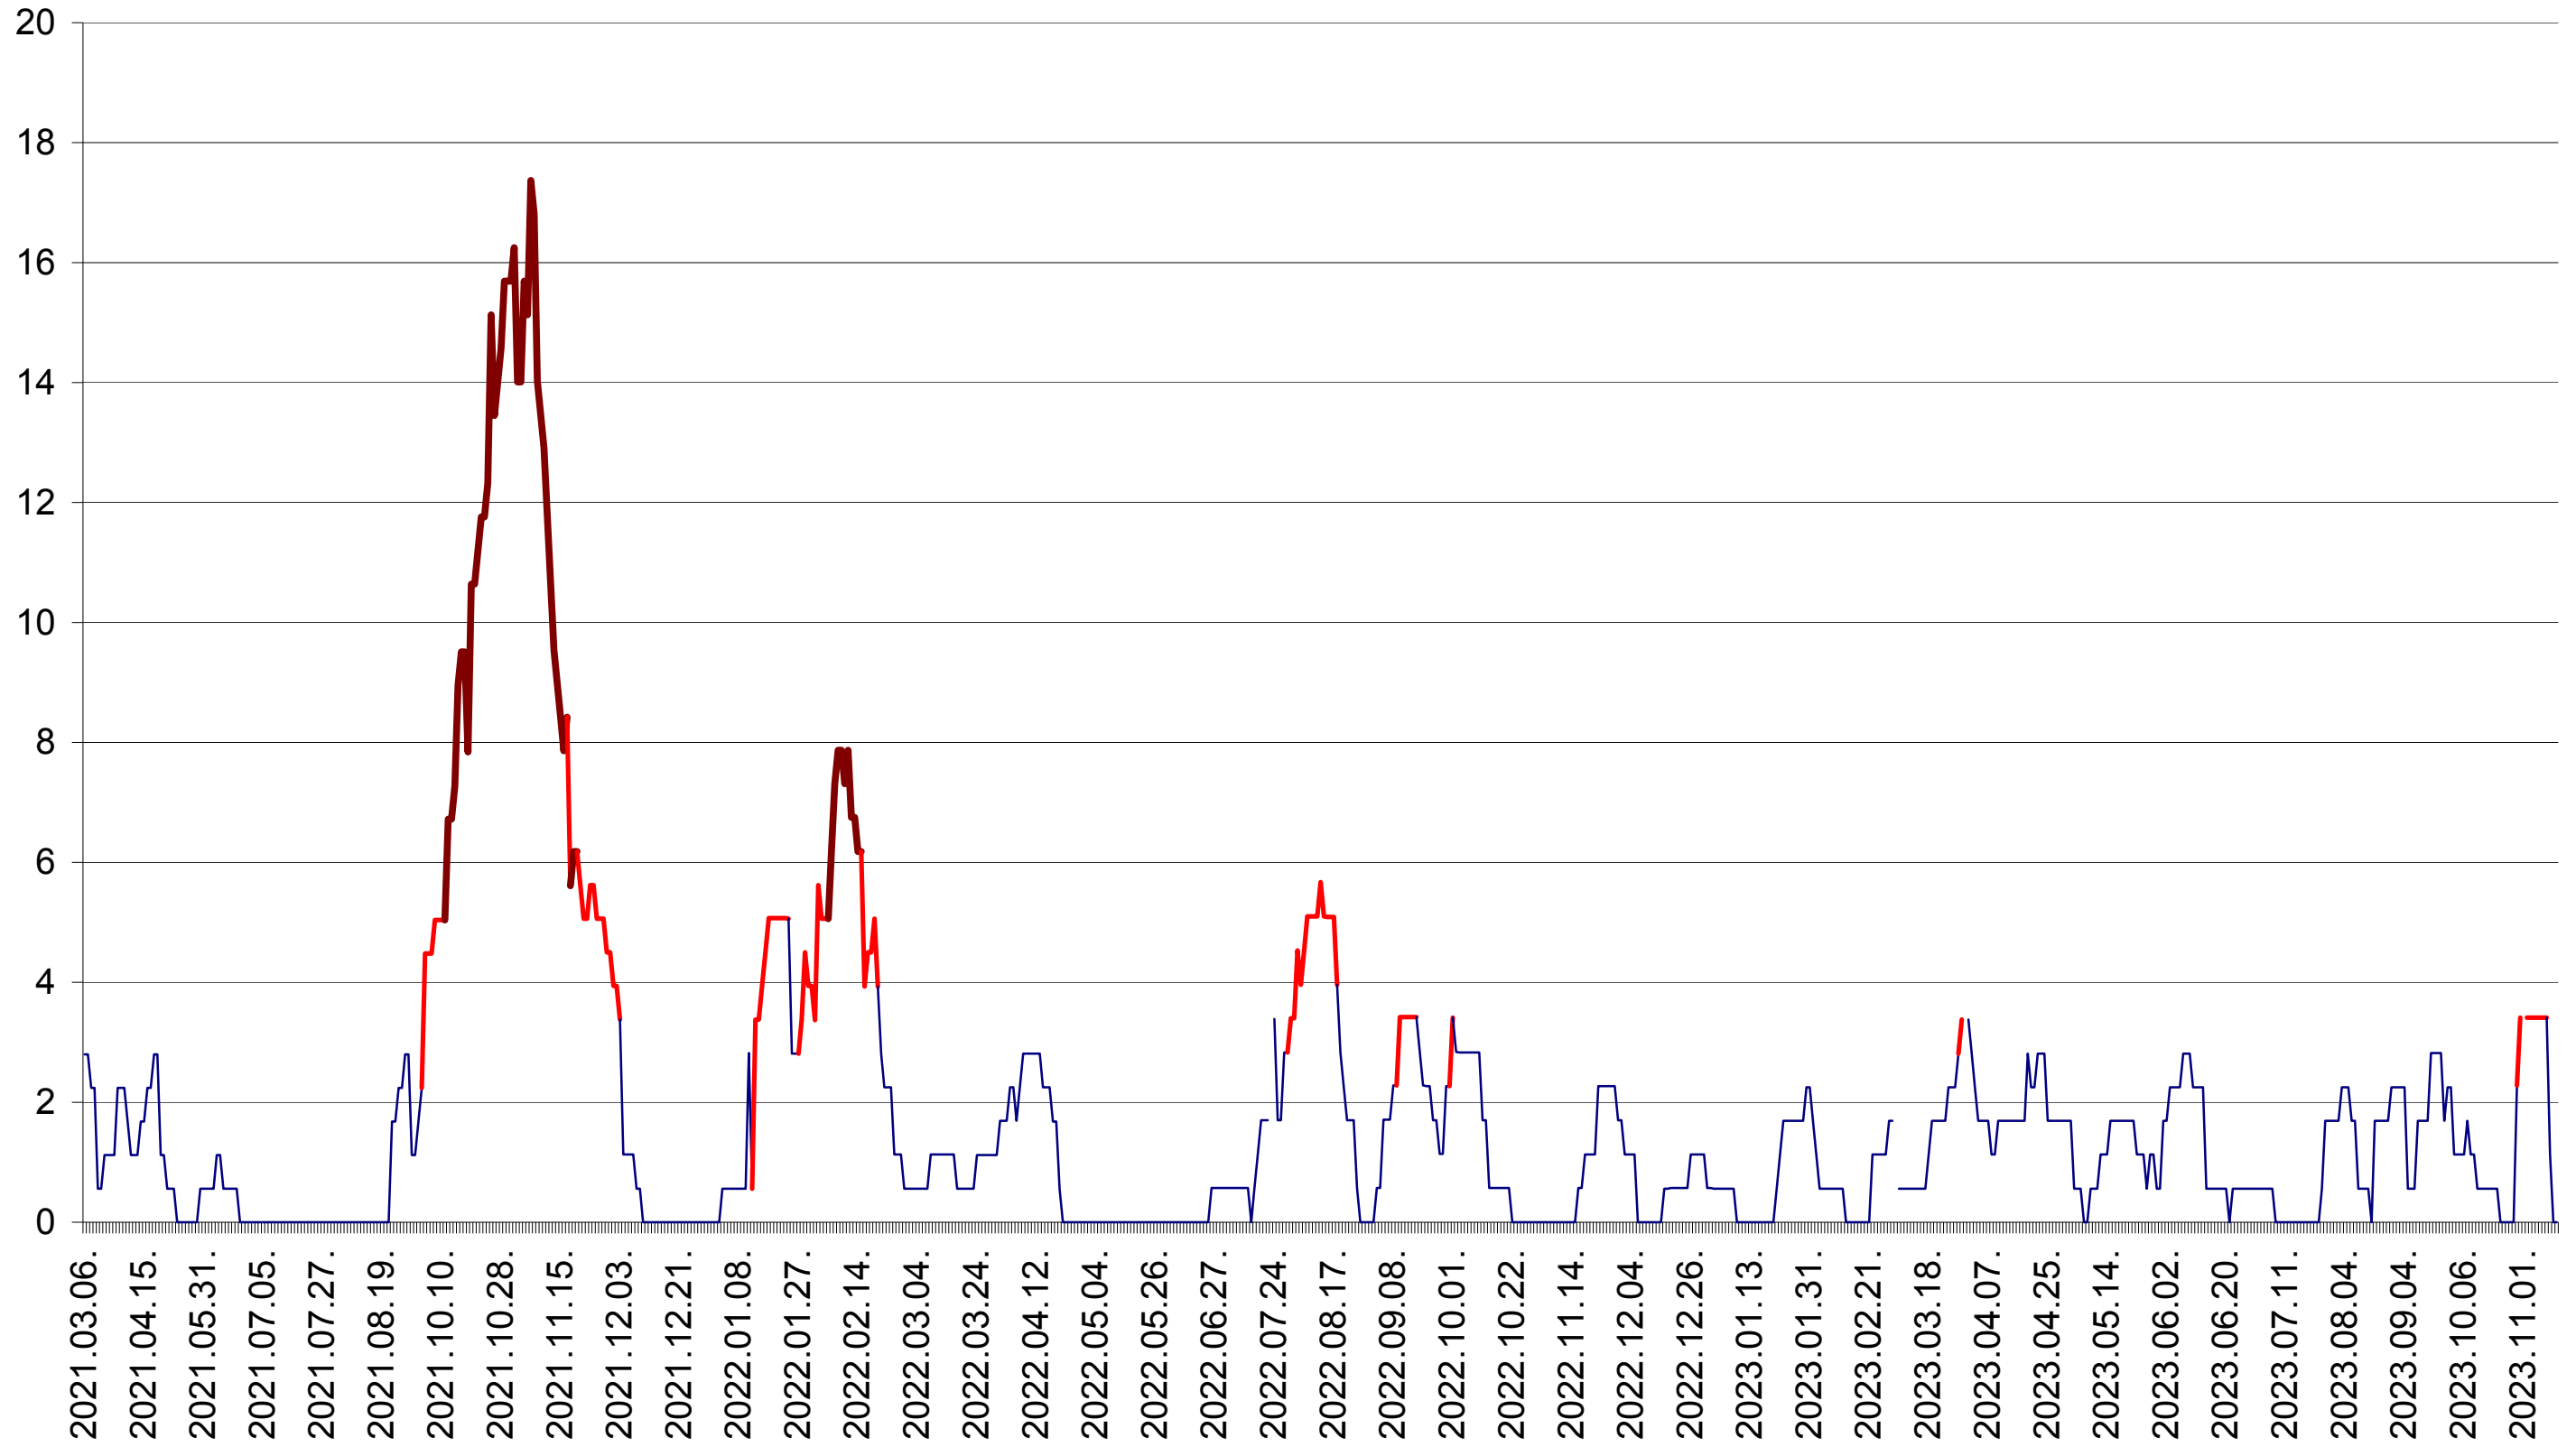

SICULENI - Evolutia incidentei cumulate pe 14 zile la ‰ de locuitori  
2021.03.07. - 2023.11.15.

ȘIMONEȘTI - Evolutia incidentei cumulate pe 14 zile la ‰ de locuitori  
2021.03.07. - 2023.11.15.

SUBCETATE - Evolutia incidentei cumulate pe 14 zile la % de locuitori  
2021.03.07. - 2023.11.15.