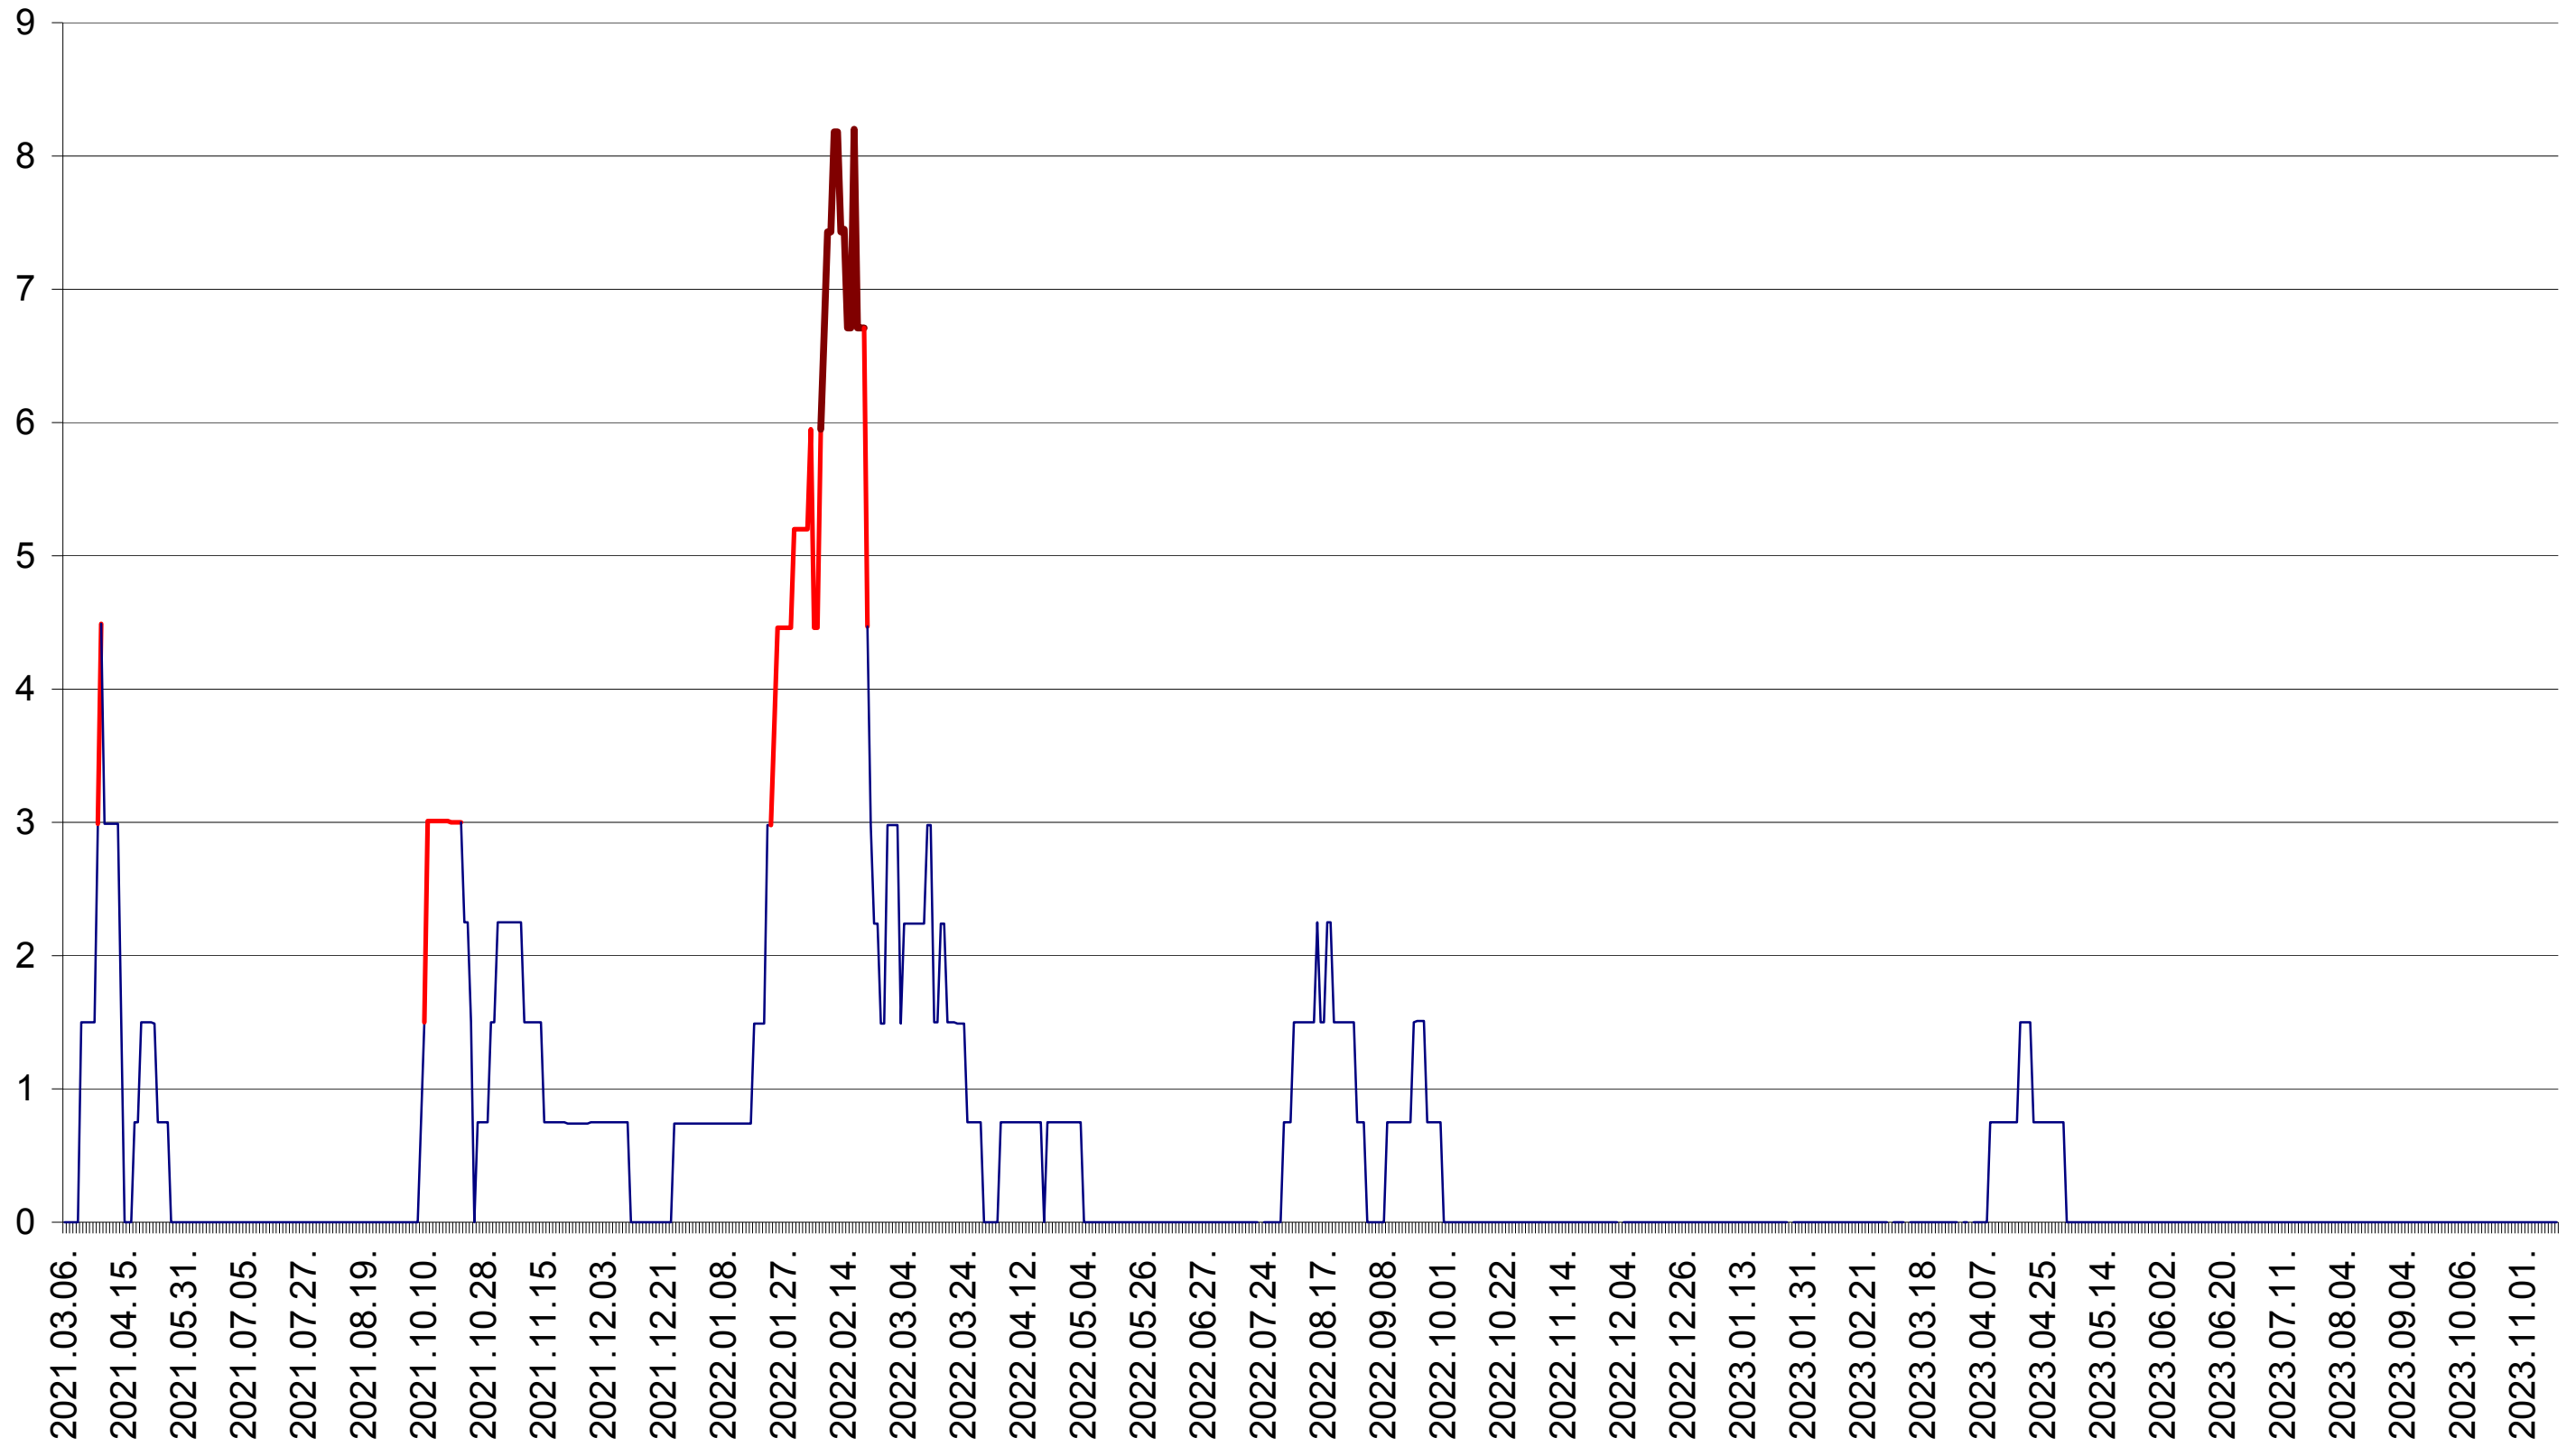

LUNCA DE JOS - Evolutia incidentei cumulate pe 14 zile la ‰ de locuitori  
2021.03.07. - 2023.11.15.

LUNCA DE SUS - Evolutia incidentei cumulate pe 14 zile la ‰ de locuitori  
2021.03.07. - 2023.11.15.

LUPENI - Evolutia incidentei cumulate pe 14 zile la ‰ de locuitori  
2021.03.07. - 2023.11.15.

MĂDĂRAȘ - Evolutia incidentei cumulate pe 14 zile la ‰ de locuitori  
2021.03.07. - 2023.11.15.

MĂRTINIȘ - Evolutia incidentei cumulate pe 14 zile la ‰ de locuitori  
2021.03.07. - 2023.11.15.

MEREȘTI - Evolutia incidentei cumulate pe 14 zile la ‰ de locuitori  
2021.03.07. - 2023.11.15.

MUNICIPIUL MIERCUREA-CIUC - Evolutia incidentei cumulate pe 14 zile la ‰ de locuitori  
2021.03.07. - 2023.11.15.