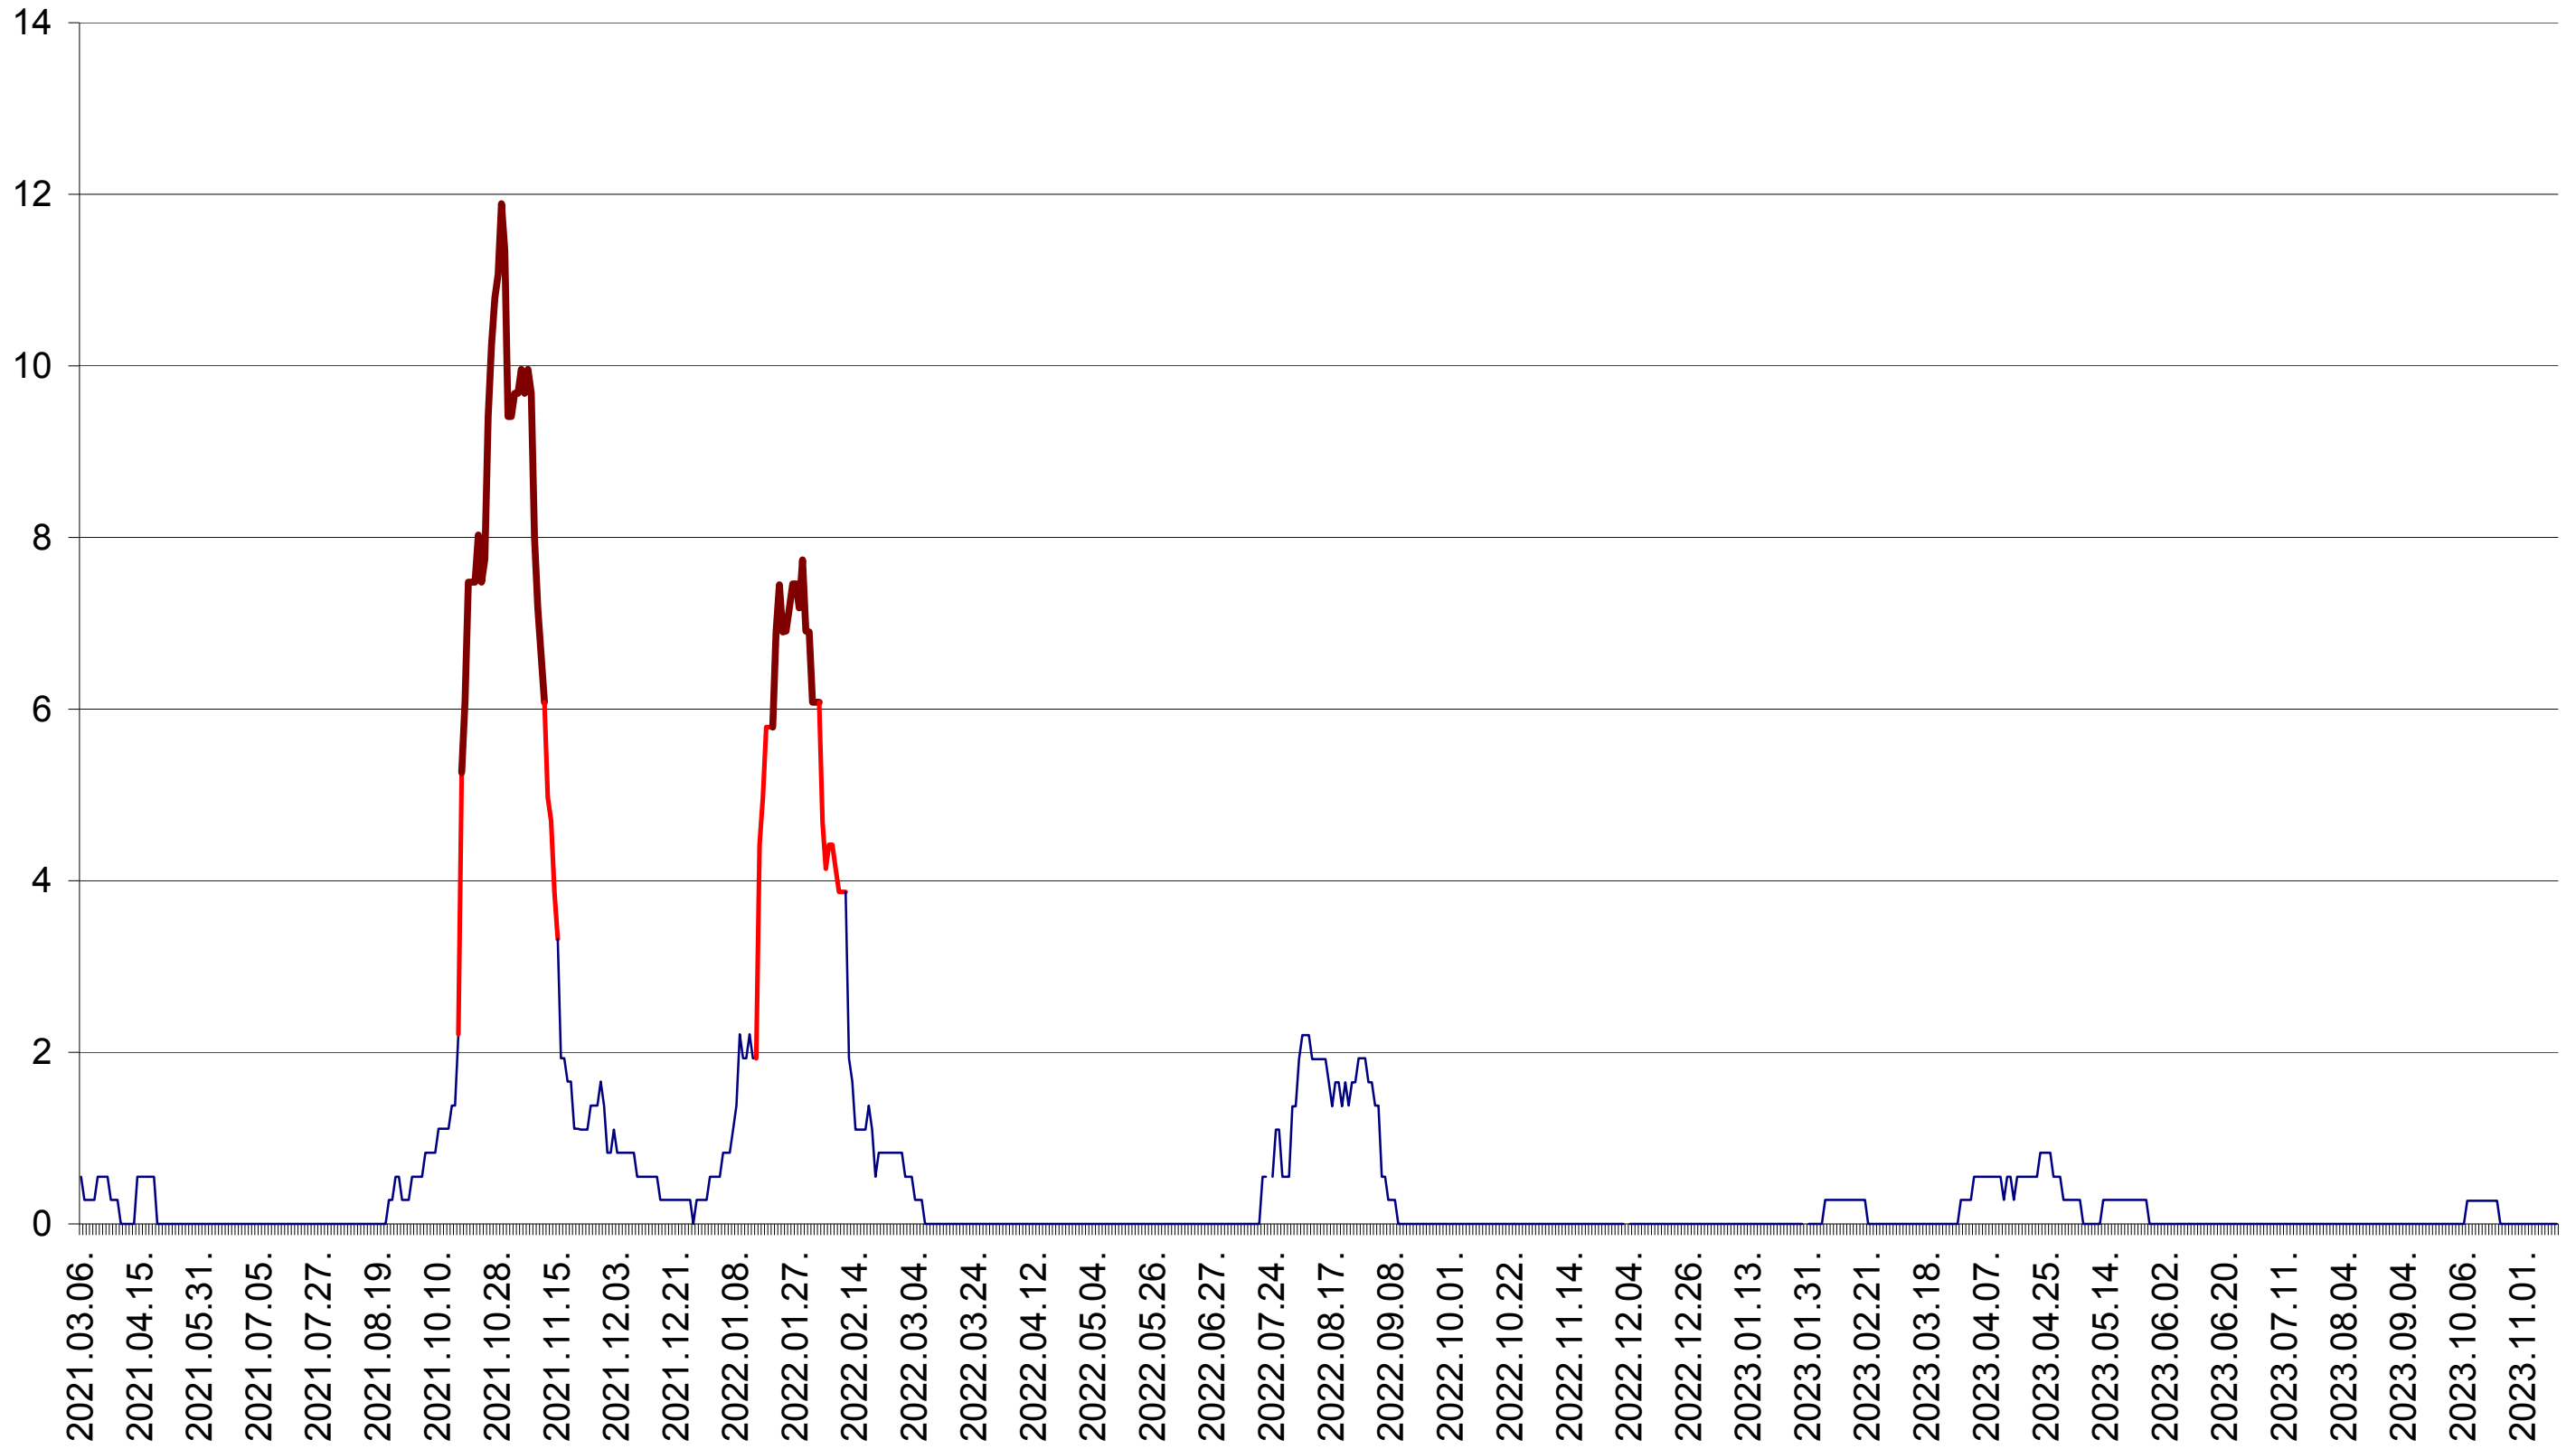

FELICENI - Evolutia incidentei cumulate pe 14 zile la ‰ de locuitori  
2021.03.07. - 2023.11.15.

FRUMOASA - Evolutia incidentei cumulate pe 14 zile la ‰ de locuitori  
2021.03.07. - 2023.11.15.

GĂLĂUȚAȘ - Evolutia incidentei cumulate pe 14 zile la ‰ de locuitori  
2021.03.07. - 2023.11.15.

MUNICIPIUL GHEORGHENI - Evolutia incidentei cumulate pe 14 zile la ‰ de locuitori  
2021.03.07. - 2023.11.15.

JOSENI - Evolutia incidentei cumulate pe 14 zile la ‰ de locuitori  
2021.03.07. - 2023.11.15.

LĂZAREA - Evolutia incidentei cumulate pe 14 zile la ‰ de locuitori  
2021.03.07. - 2023.11.15.

LELICENI - Evolutia incidentei cumulate pe 14 zile la ‰ de locuitori  
2021.03.07. - 2023.11.15.

LUETA - Evolutia incidentei cumulate pe 14 zile la ‰ de locuitori  
2021.03.07. - 2023.11.15.