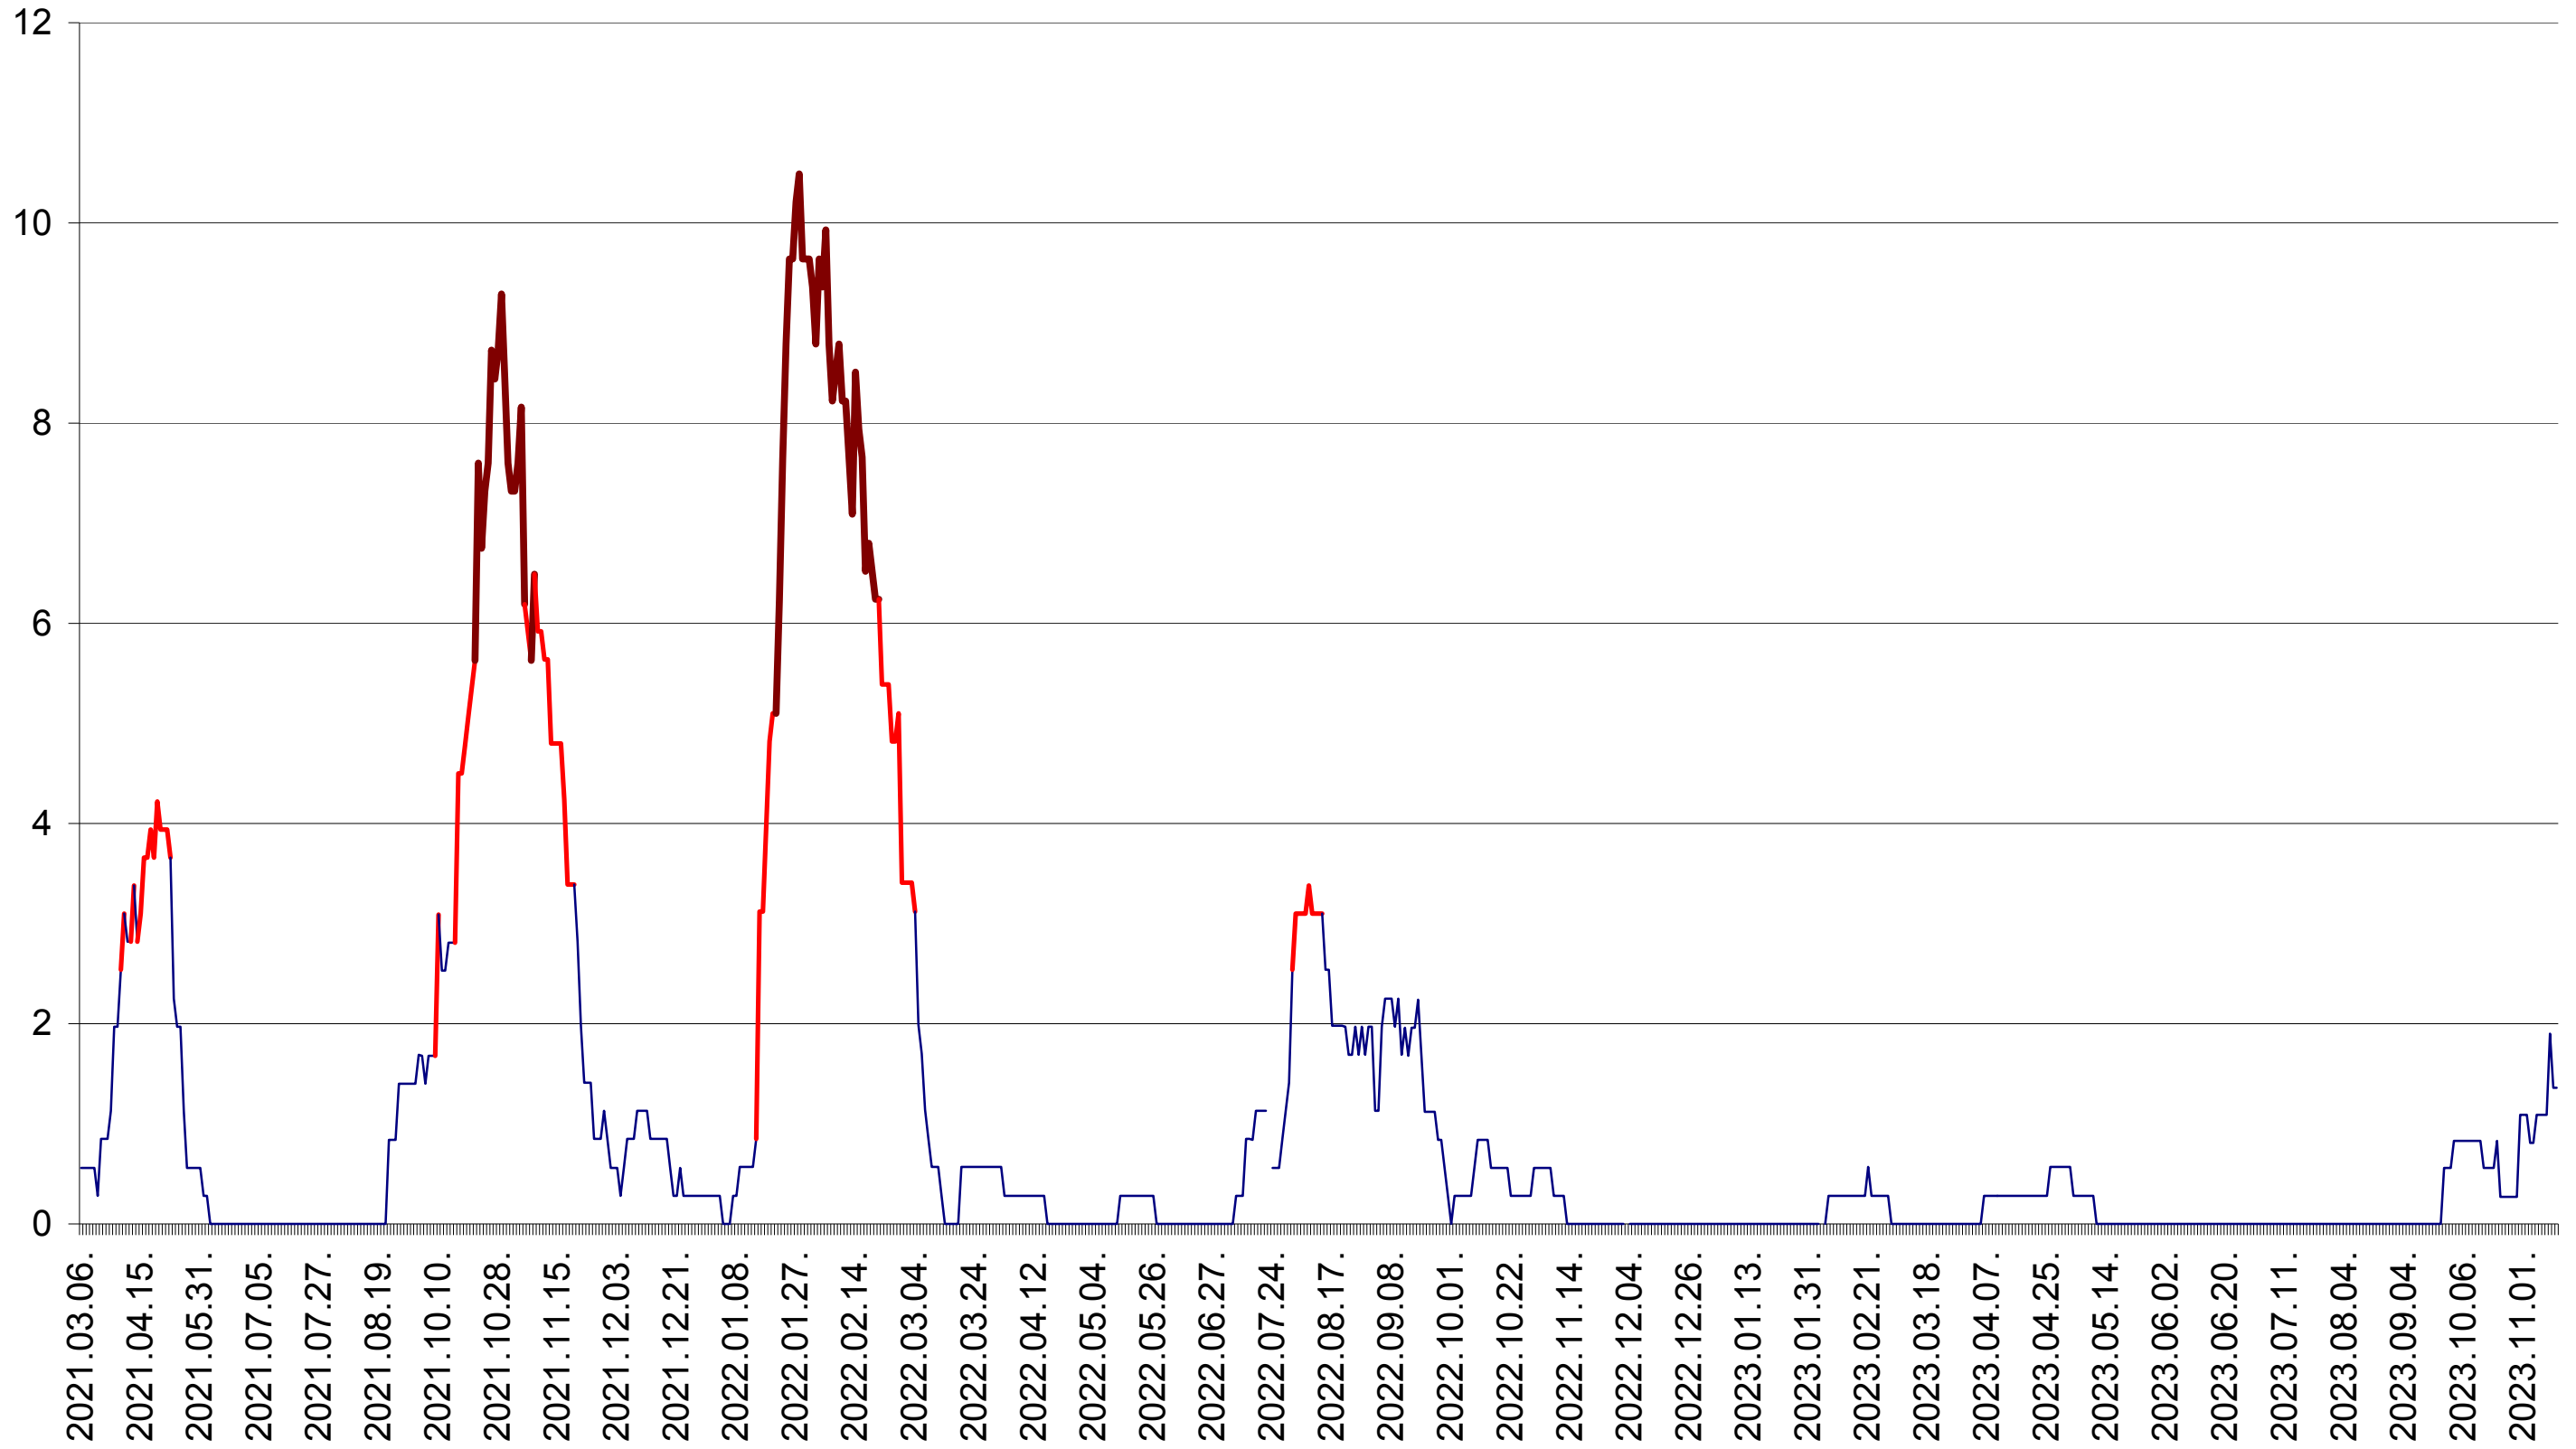

ORAȘ CRISTURU SECUIESC - Evolutia incidentei cumulate pe 14 zile la ‰ de locuitori  
2021.03.07. - 2023.11.15.

DĂNEȘTI - Evolutia incidentei cumulate pe 14 zile la ‰ de locuitori  
2021.03.07. - 2023.11.15.

DÂRJIU - Evolutia incidentei cumulate pe 14 zile la ‰ de locuitori  
2021.03.07. - 2023.11.15.

DEALU - Evolutia incidentei cumulate pe 14 zile la ‰ de locuitori  
2021.03.07. - 2023.11.15.

DITRĂU - Evolutia incidentei cumulate pe 14 zile la ‰ de locuitori  
2021.03.07. - 2023.11.15.

FELICENI - Evolutia incidentei cumulate pe 14 zile la ‰ de locuitori  
2021.03.07. - 2023.11.15.

FRUMOASA - Evolutia incidentei cumulate pe 14 zile la ‰ de locuitori  
2021.03.07. - 2023.11.15.

GĂLĂUȚAȘ - Evolutia incidentei cumulate pe 14 zile la ‰ de locuitori  
2021.03.07. - 2023.11.15.