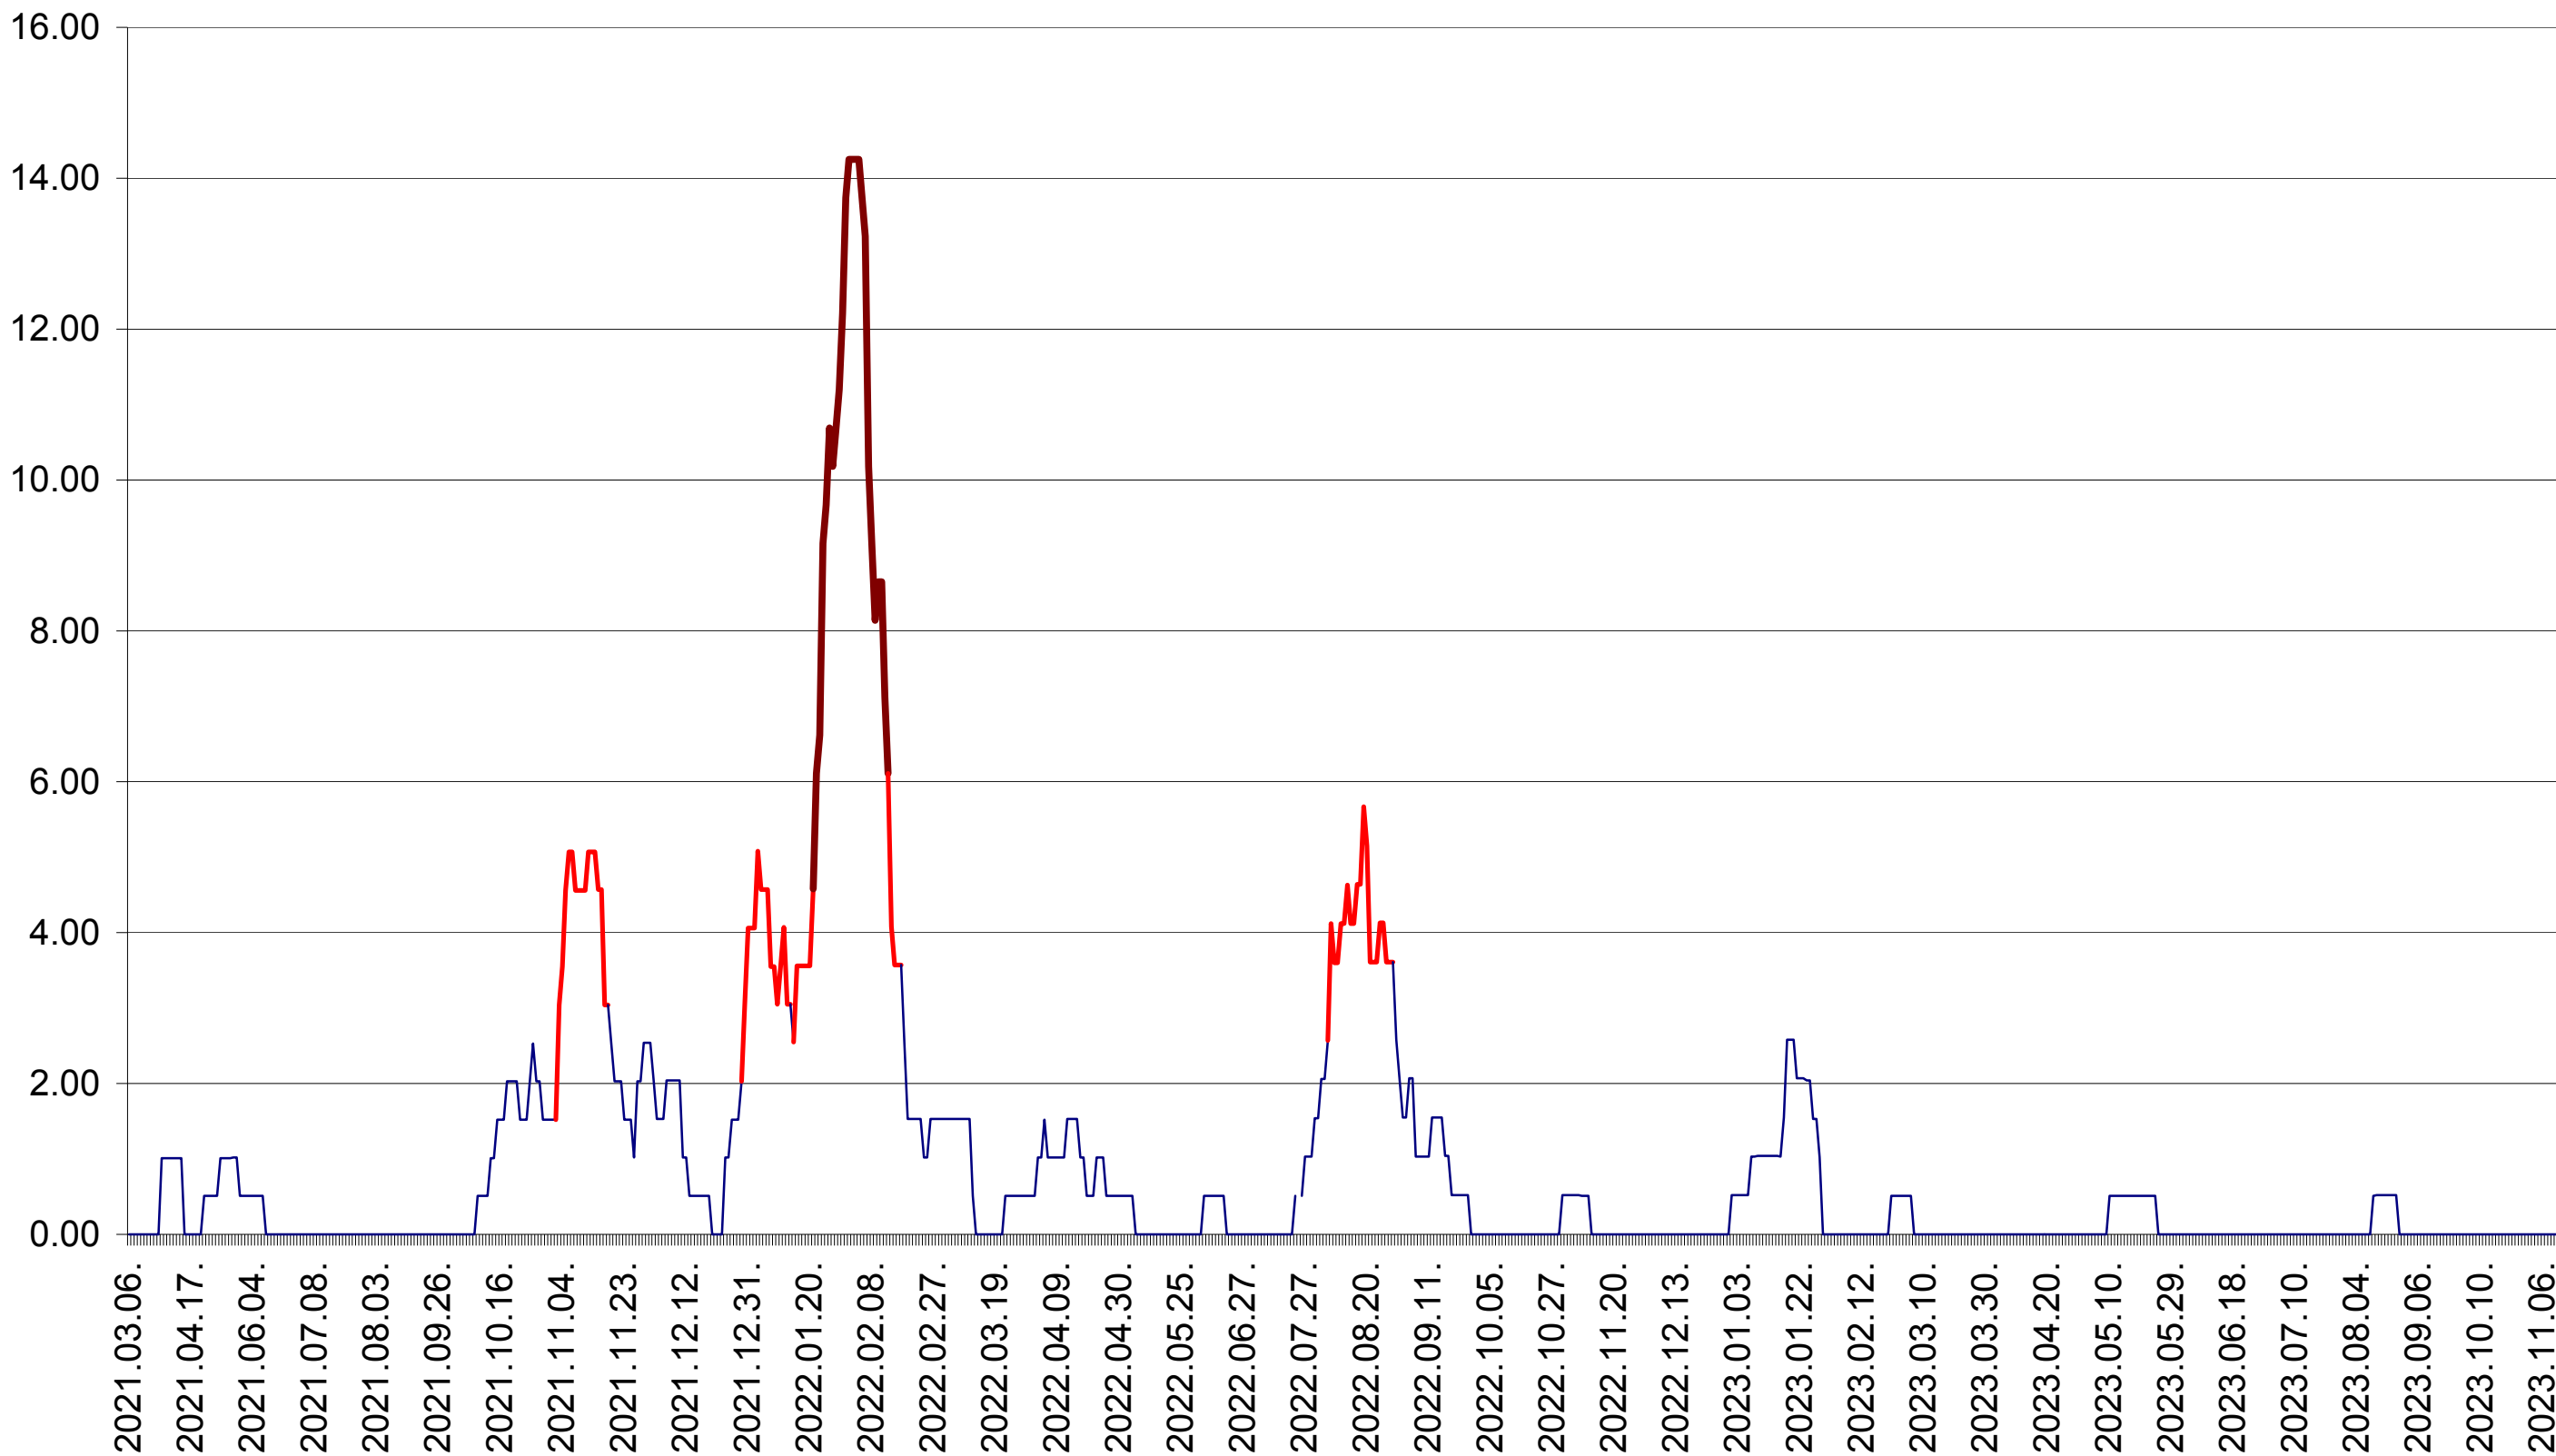

VĂRȘAG - Evolutia incidentei cumulate pe 14 zile la ‰ de locuitori  
2021.03.07. - 2023.11.15.

ORAȘ VLĂHIȚA - Evolutia incidentei cumulate pe 14 zile la ‰ de locuitori  
2021.03.07. - 2023.11.15.

VOȘLĂBENI - Evolutia incidentei cumulate pe 14 zile la ‰ de locuitori  
2021.03.07. - 2023.11.15.