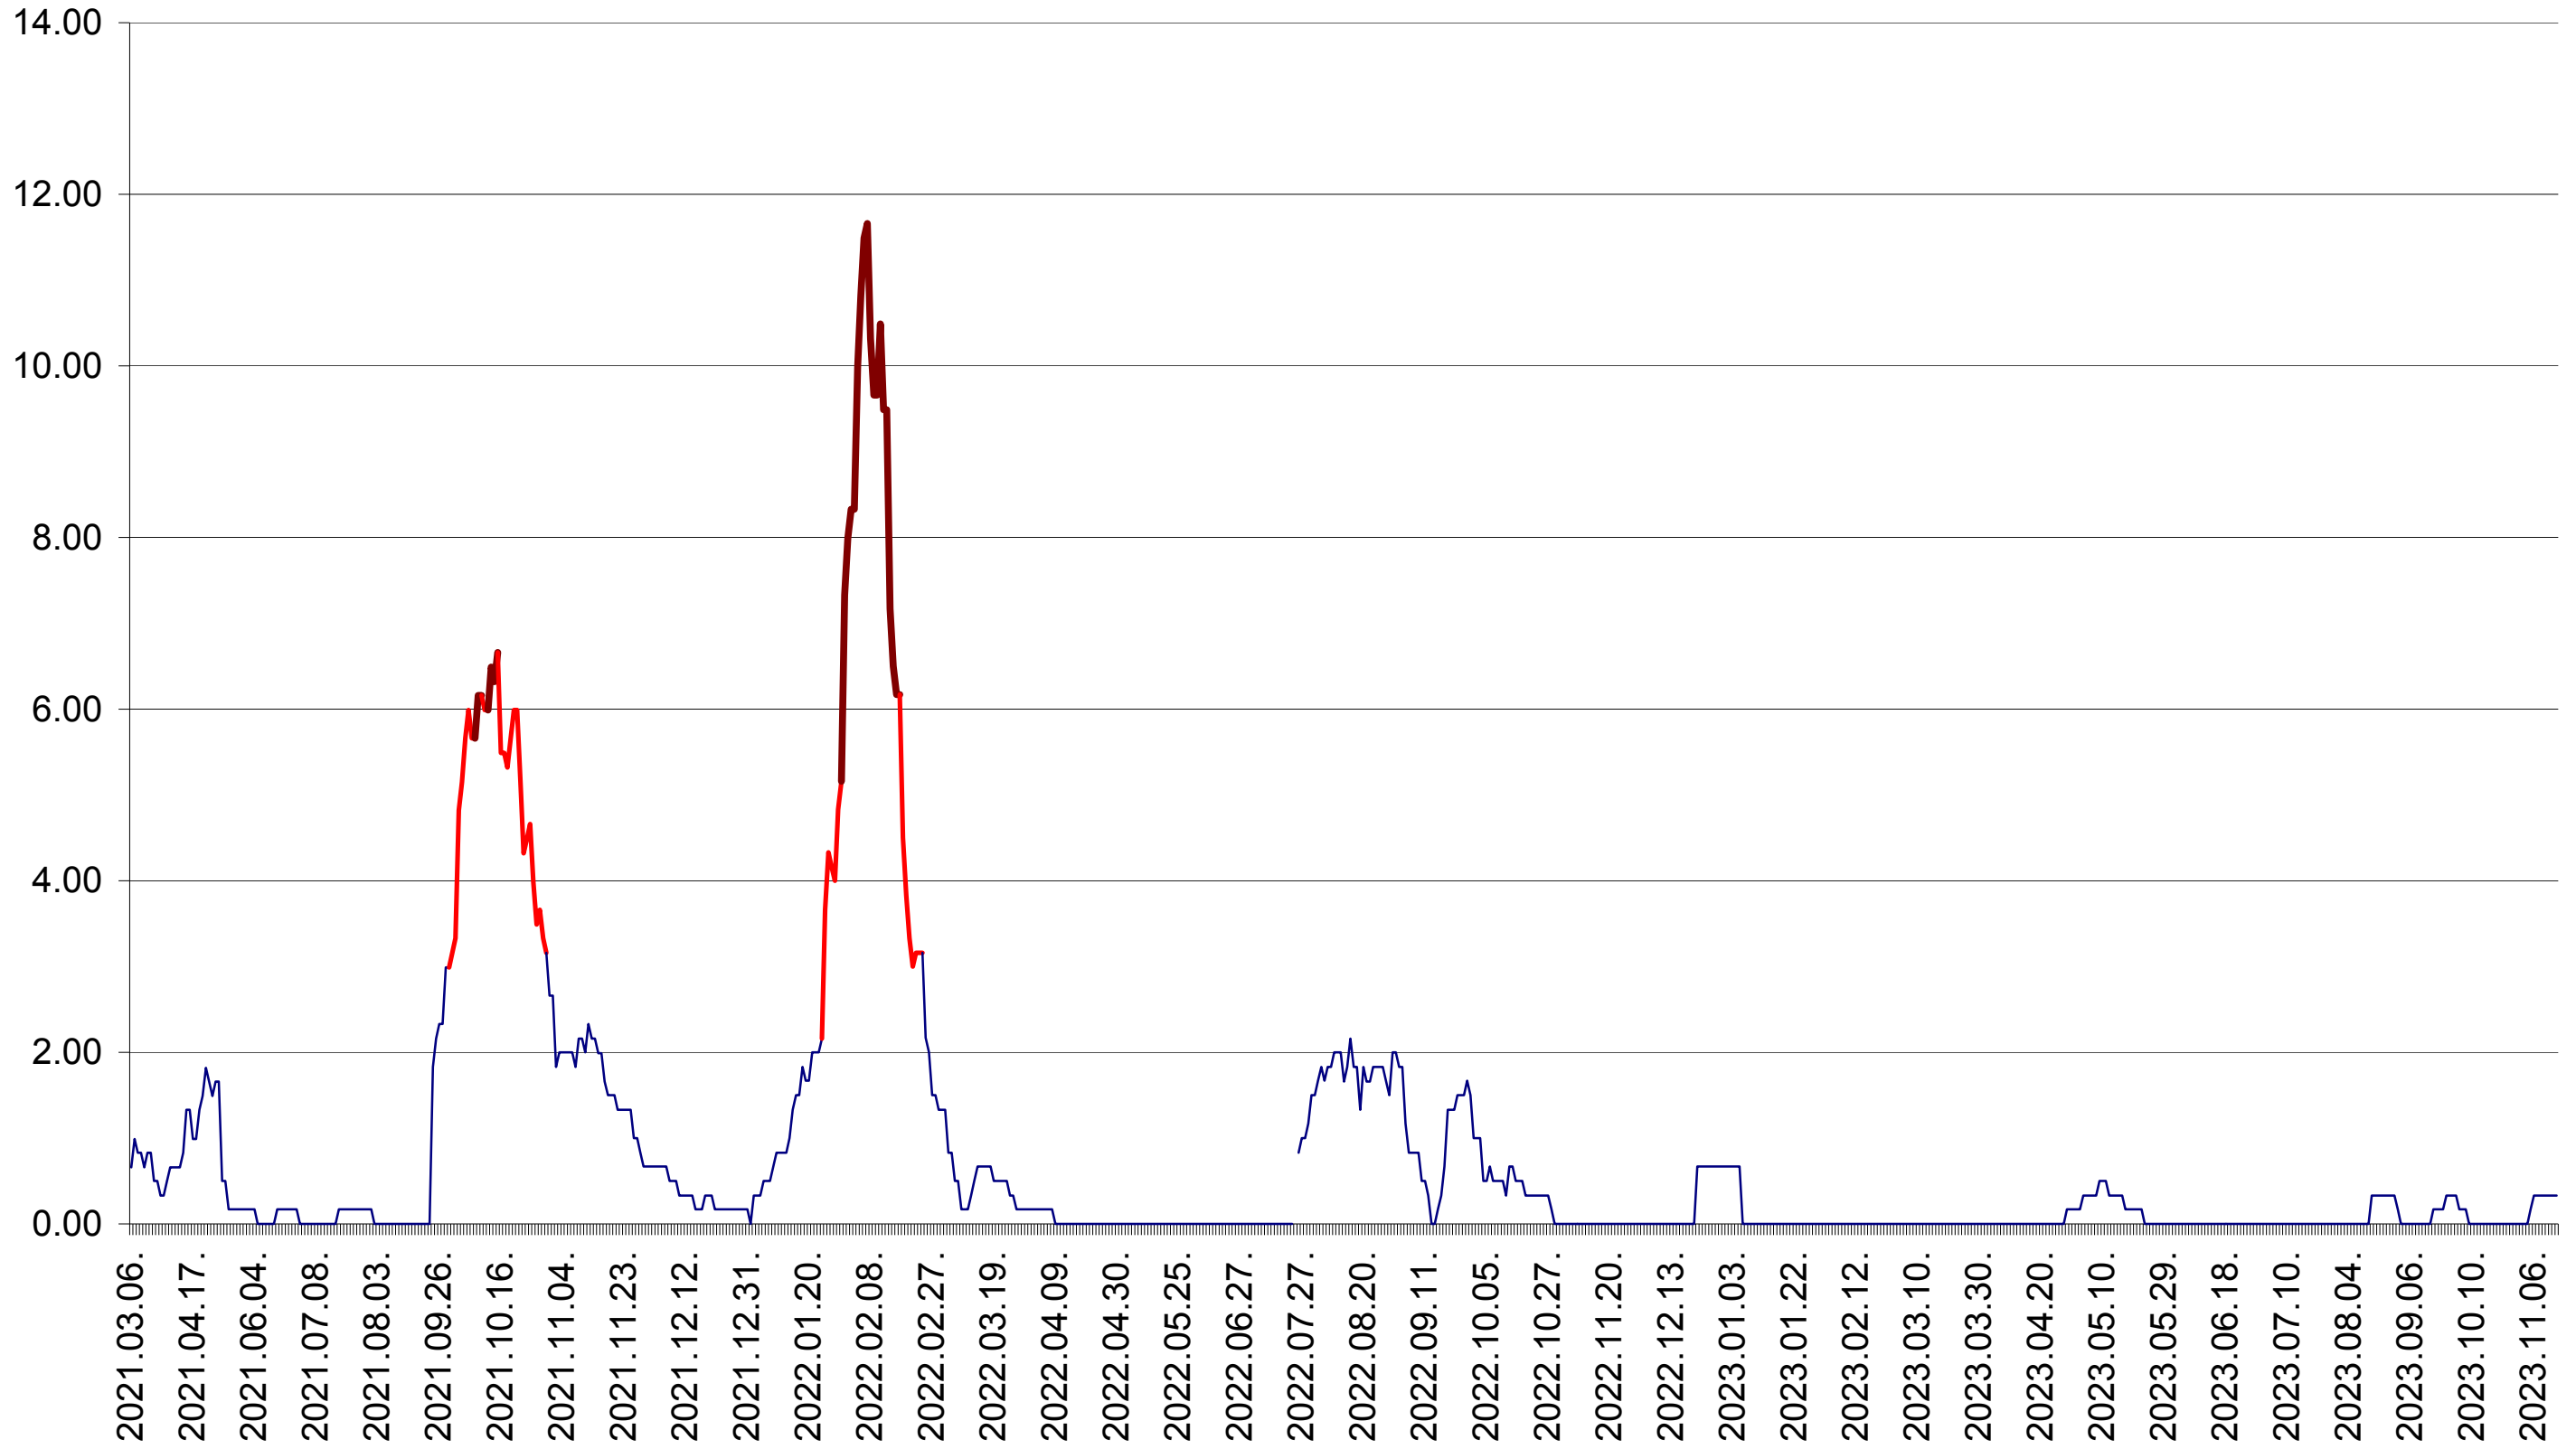

Total - Evolutia incidentei cumulate pe 14 zile la ‰ de locuitori
2021.03.07. - 2023.11.15.

ZETEA - Evolutia incidentei cumulate pe 14 zile la ‰ de locuitori
2021.03.07. - 2023.11.15.