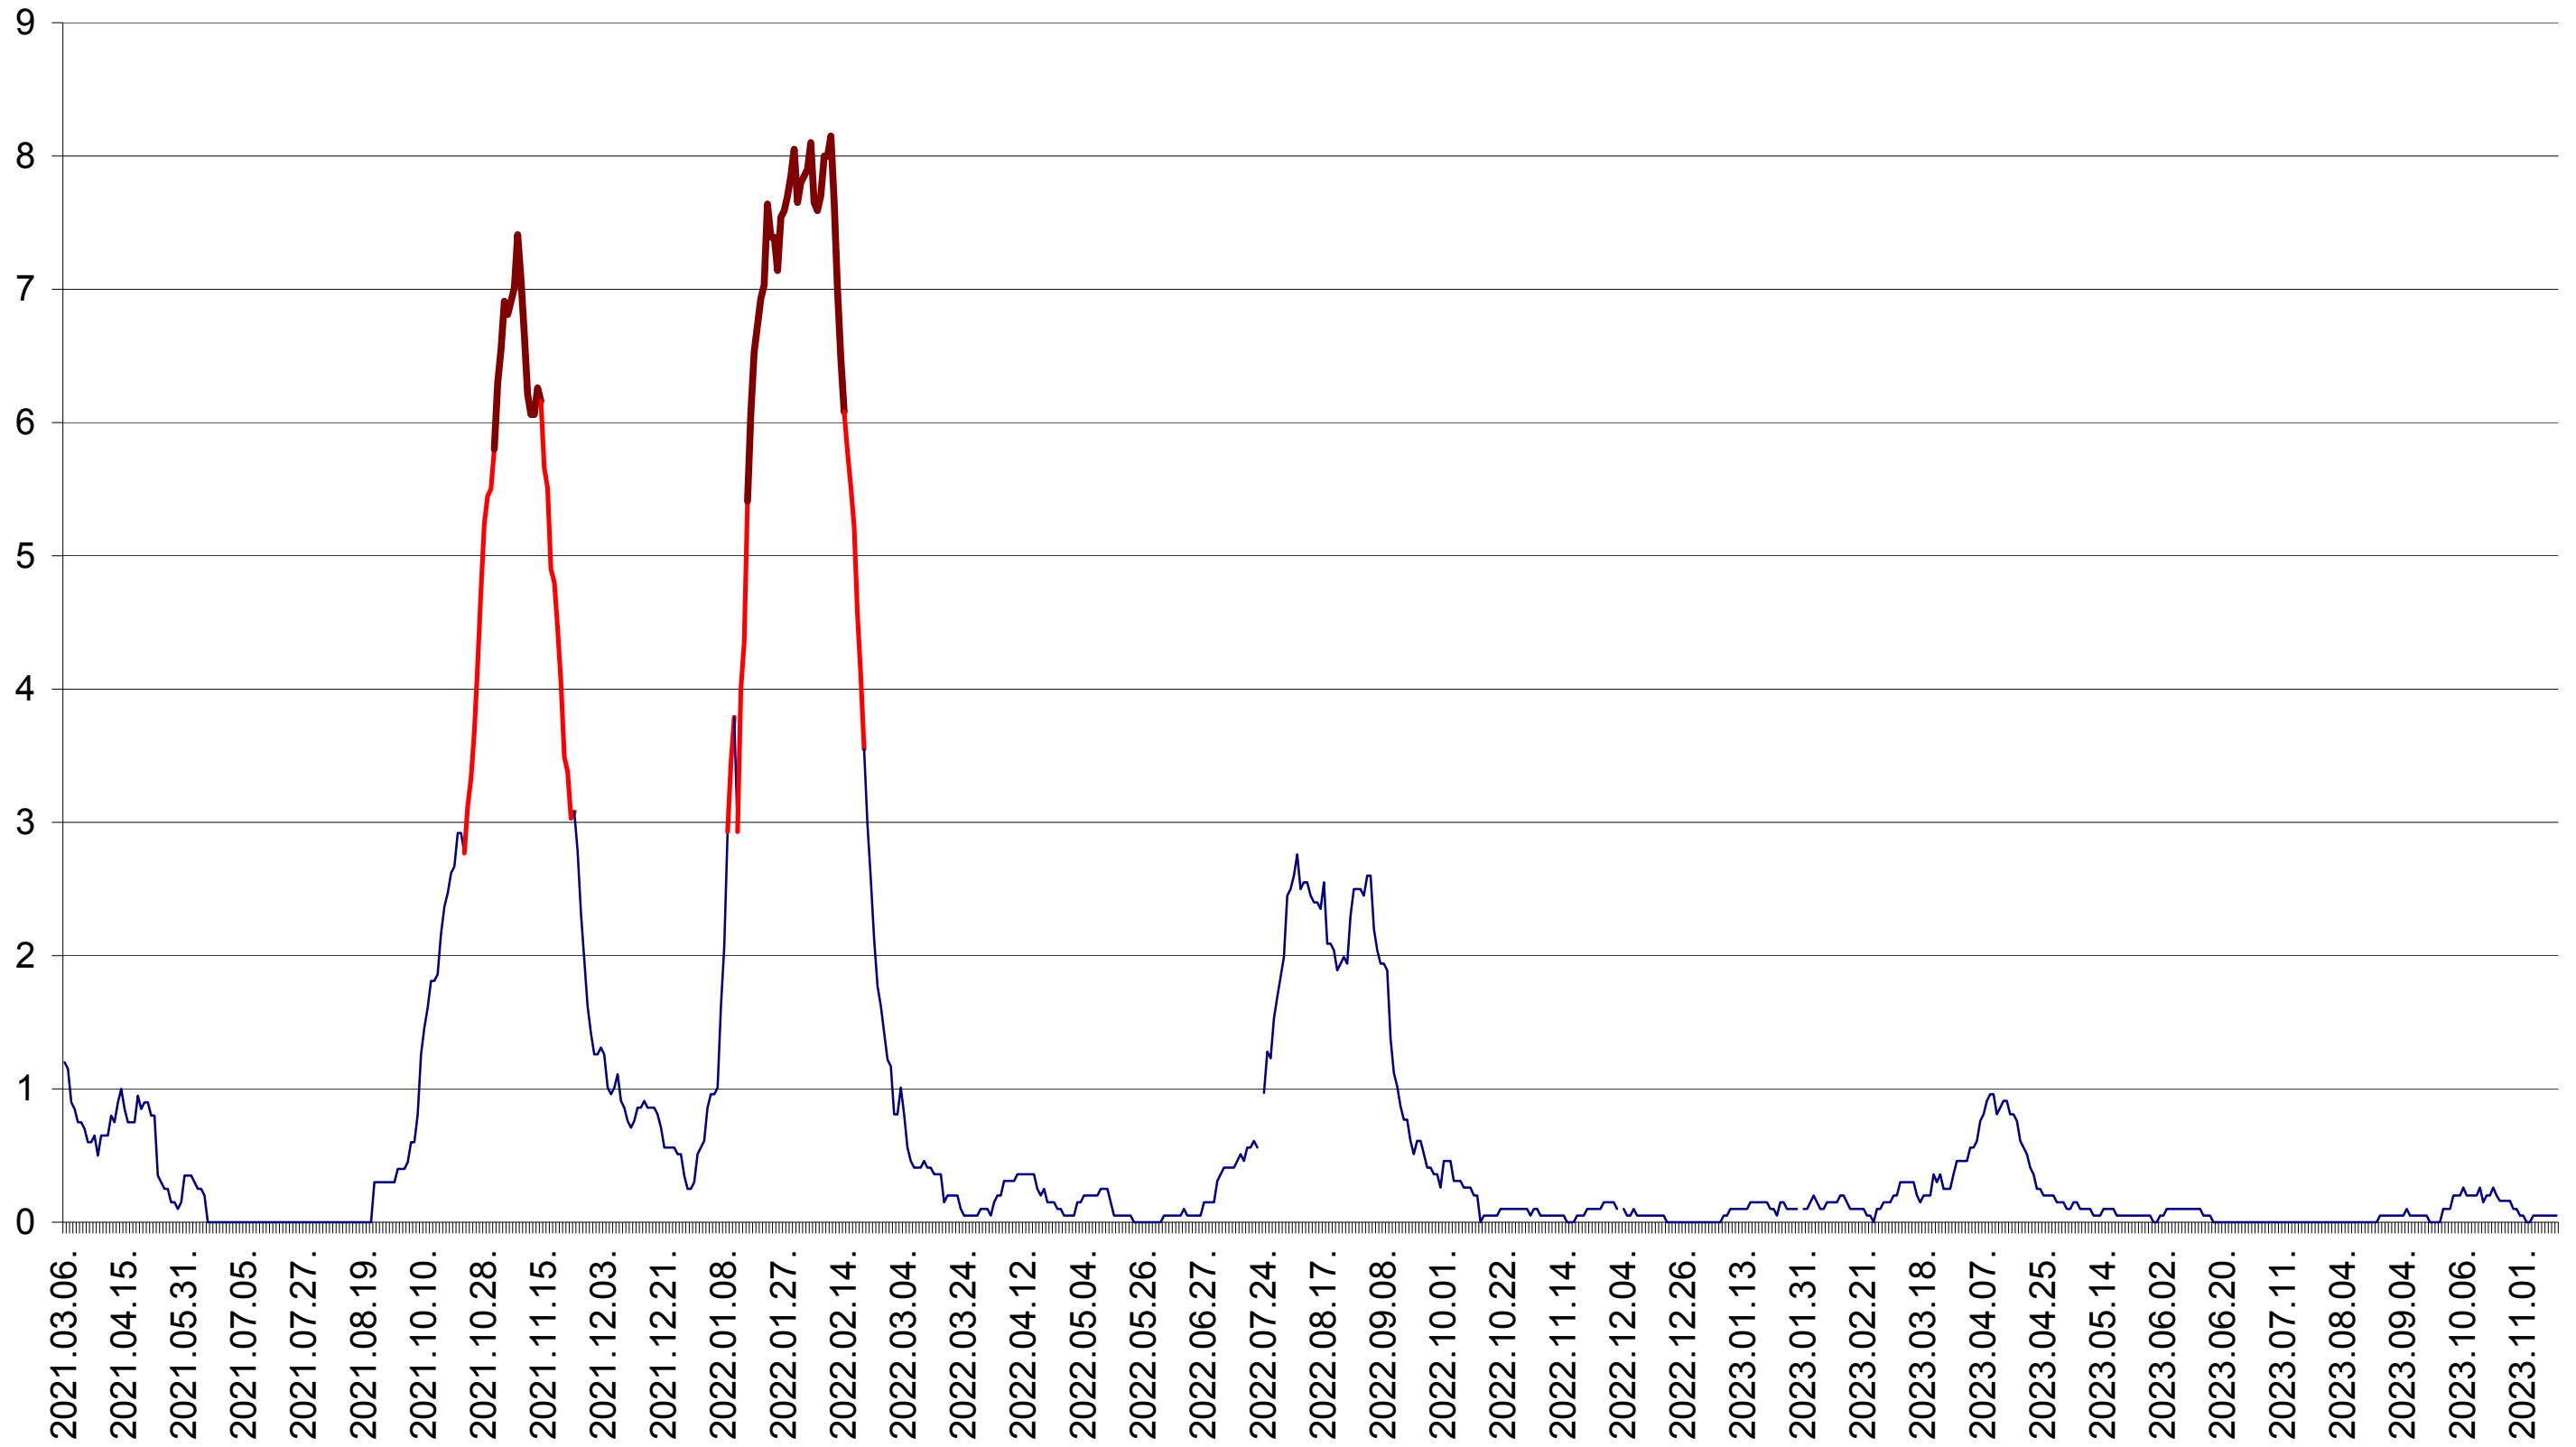

DÂRJIU - Evolutia incidentei cumulate pe 14 zile la ‰ de locuitori  
2021.03.07. - 2023.11.15.

DEALU - Evolutia incidentei cumulate pe 14 zile la ‰ de locuitori  
2021.03.07. - 2023.11.15.

DITRĂU - Evolutia incidentei cumulate pe 14 zile la ‰ de locuitori  
2021.03.07. - 2023.11.15.

FELICENI - Evolutia incidentei cumulate pe 14 zile la ‰ de locuitori  
2021.03.07. - 2023.11.15.

FRUMOASA - Evolutia incidentei cumulate pe 14 zile la ‰ de locuitori  
2021.03.07. - 2023.11.15.

GĂLĂUȚAȘ - Evolutia incidentei cumulate pe 14 zile la ‰ de locuitori  
2021.03.07. - 2023.11.15.

MUNICIPIUL GHEORGHENI - Evolutia incidentei cumulate pe 14 zile la ‰ de locuitori  
2021.03.07. - 2023.11.15.

JOSENI - Evolutia incidentei cumulate pe 14 zile la ‰ de locuitori  
2021.03.07. - 2023.11.15.

LĂZAREA - Evolutia incidentei cumulate pe 14 zile la ‰ de locuitori  
2021.03.07. - 2023.11.15.

LELICENI - Evolutia incidentei cumulate pe 14 zile la ‰ de locuitori  
2021.03.07. - 2023.11.15.

LUETA - Evolutia incidentei cumulate pe 14 zile la ‰ de locuitori  
2021.03.07. - 2023.11.15.