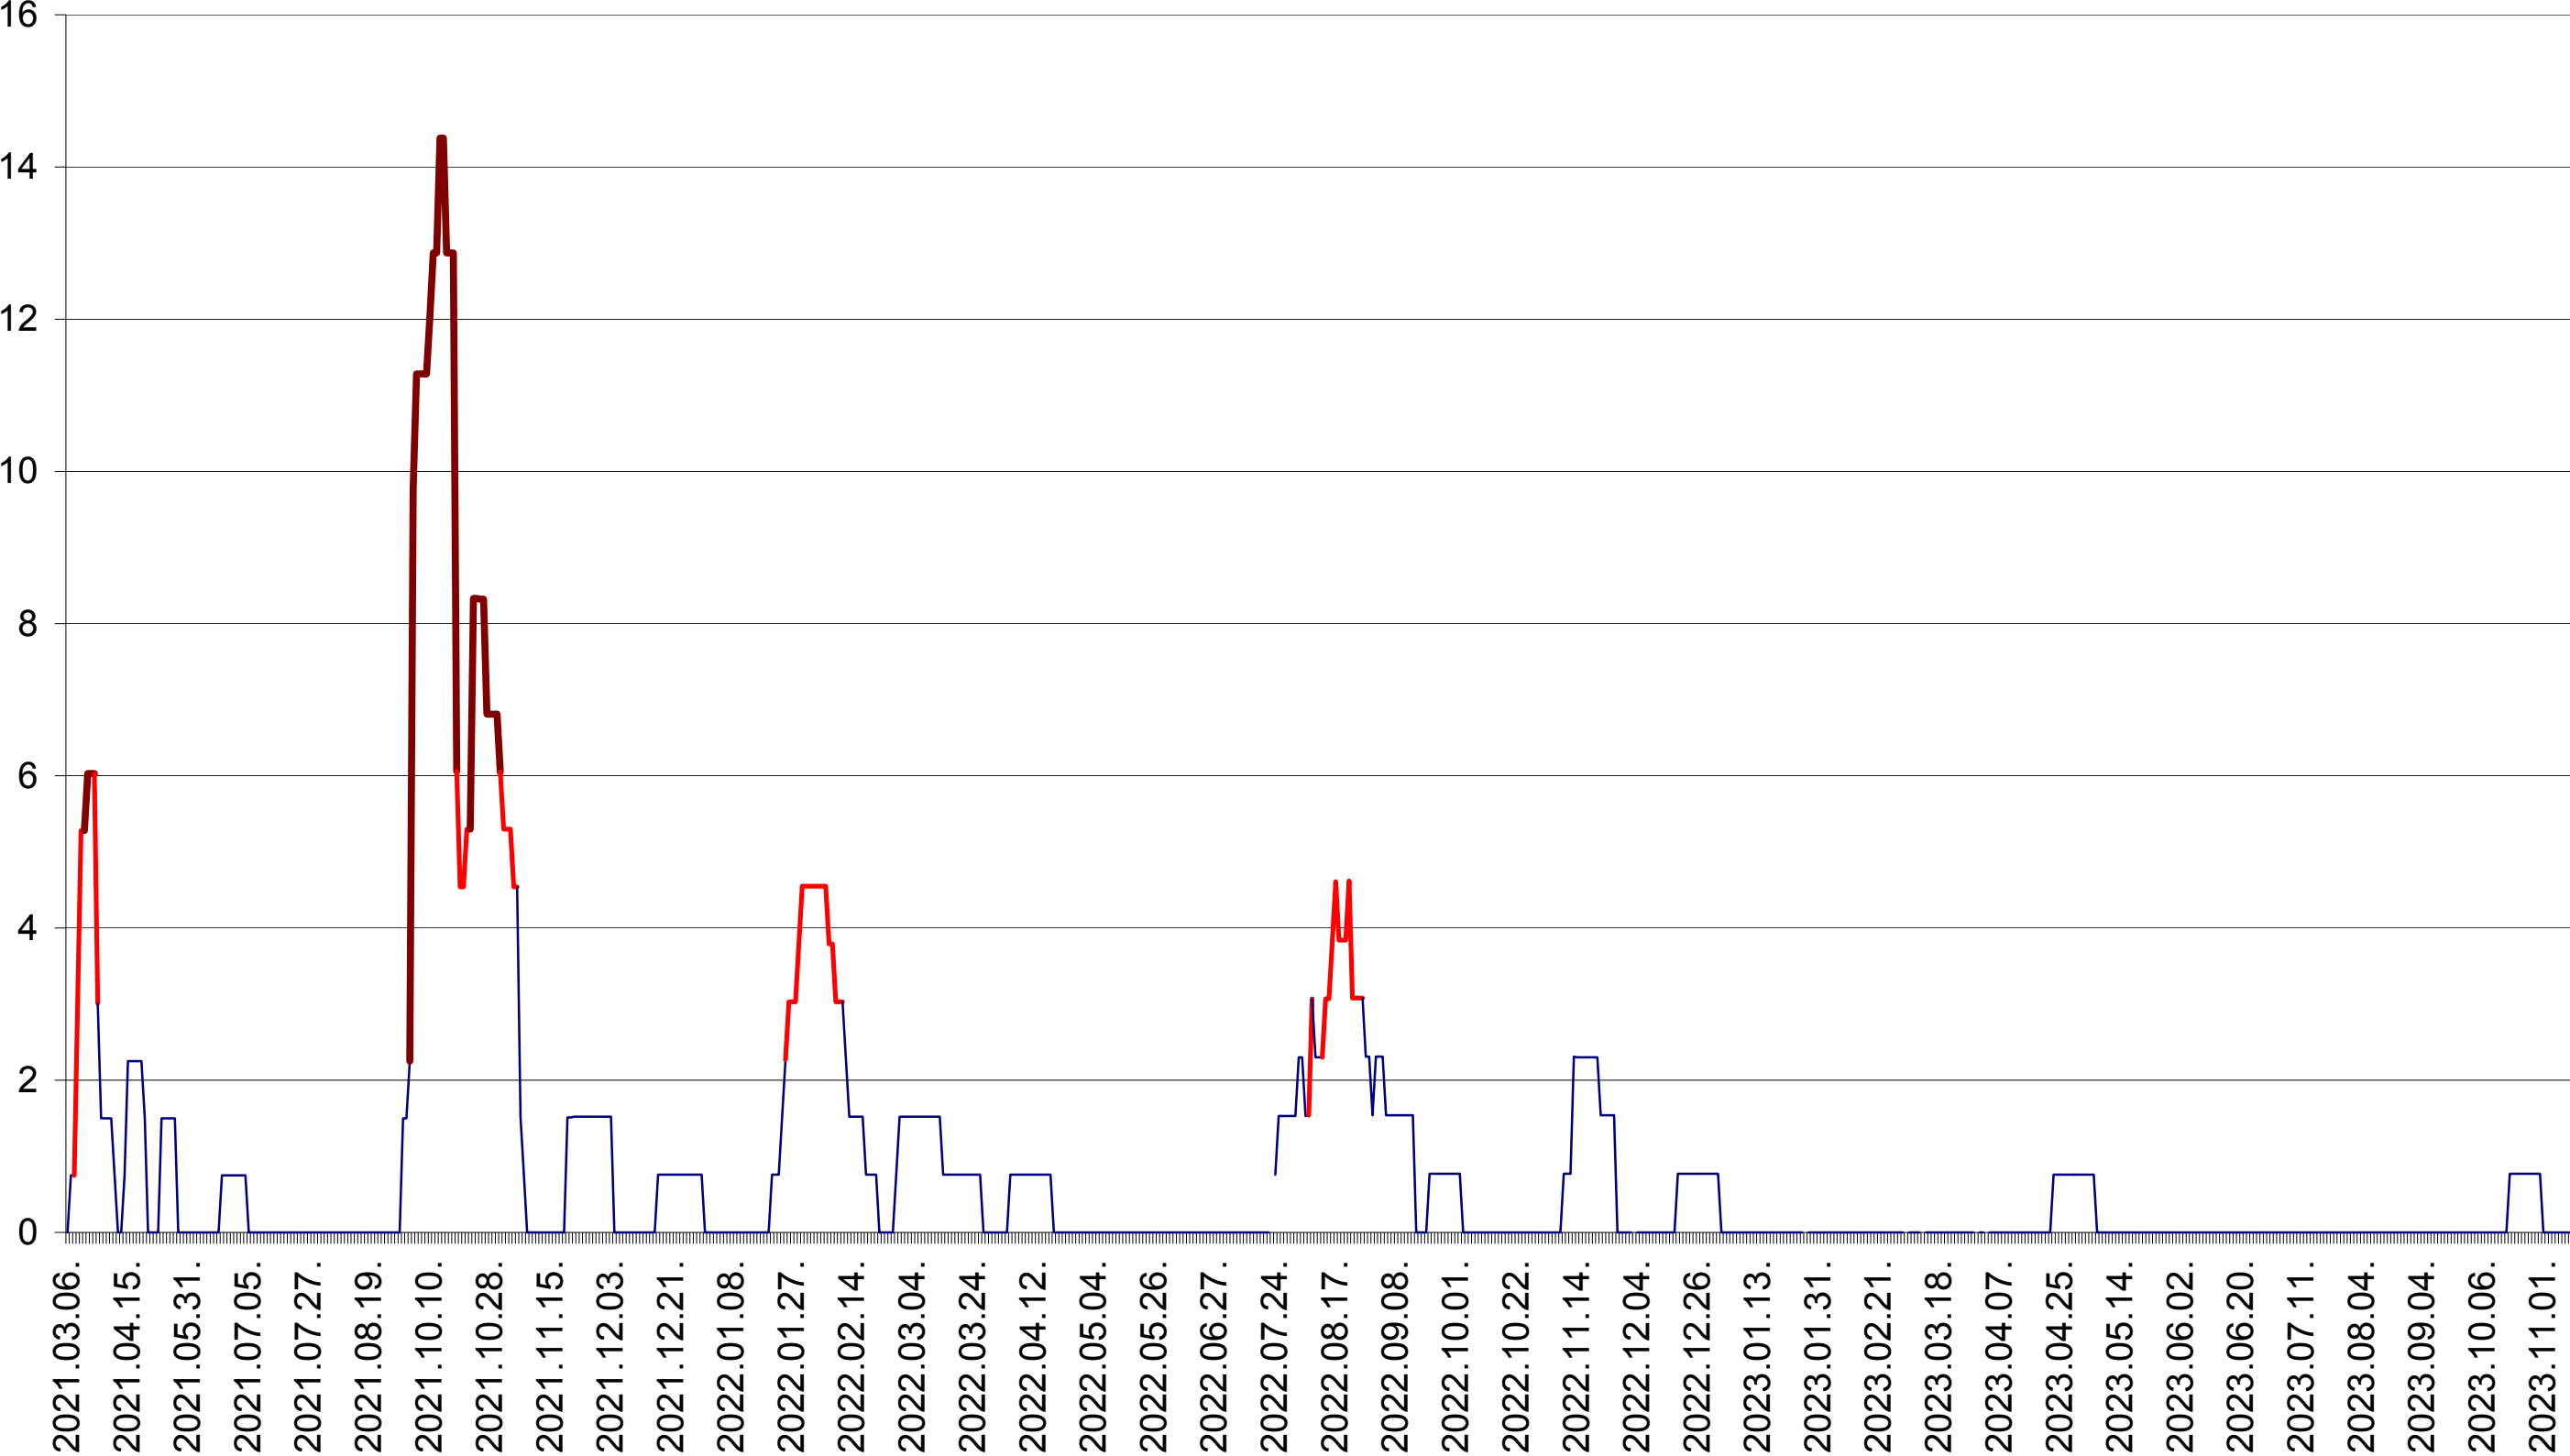

MEREȘTI - Evolutia incidentei cumulate pe 14 zile la ‰ de locuitori  
2021.03.07. - 2023.11.15.

MUNICIPIUL MIERCUREA-CIUC - Evolutia incidentei cumulate pe 14 zile la ‰ de locuitori  
2021.03.07. - 2023.11.15.

MIHĂILENI - Evolutia incidentei cumulate pe 14 zile la ‰ de locuitori  
2021.03.07. - 2023.11.15.

MUGENI - Evolutia incidentei cumulate pe 14 zile la ‰ de locuitori  
2021.03.07. - 2023.11.15.

OCLAND - Evolutia incidentei cumulate pe 14 zile la ‰ de locuitori  
2021.03.07. - 2023.11.15.