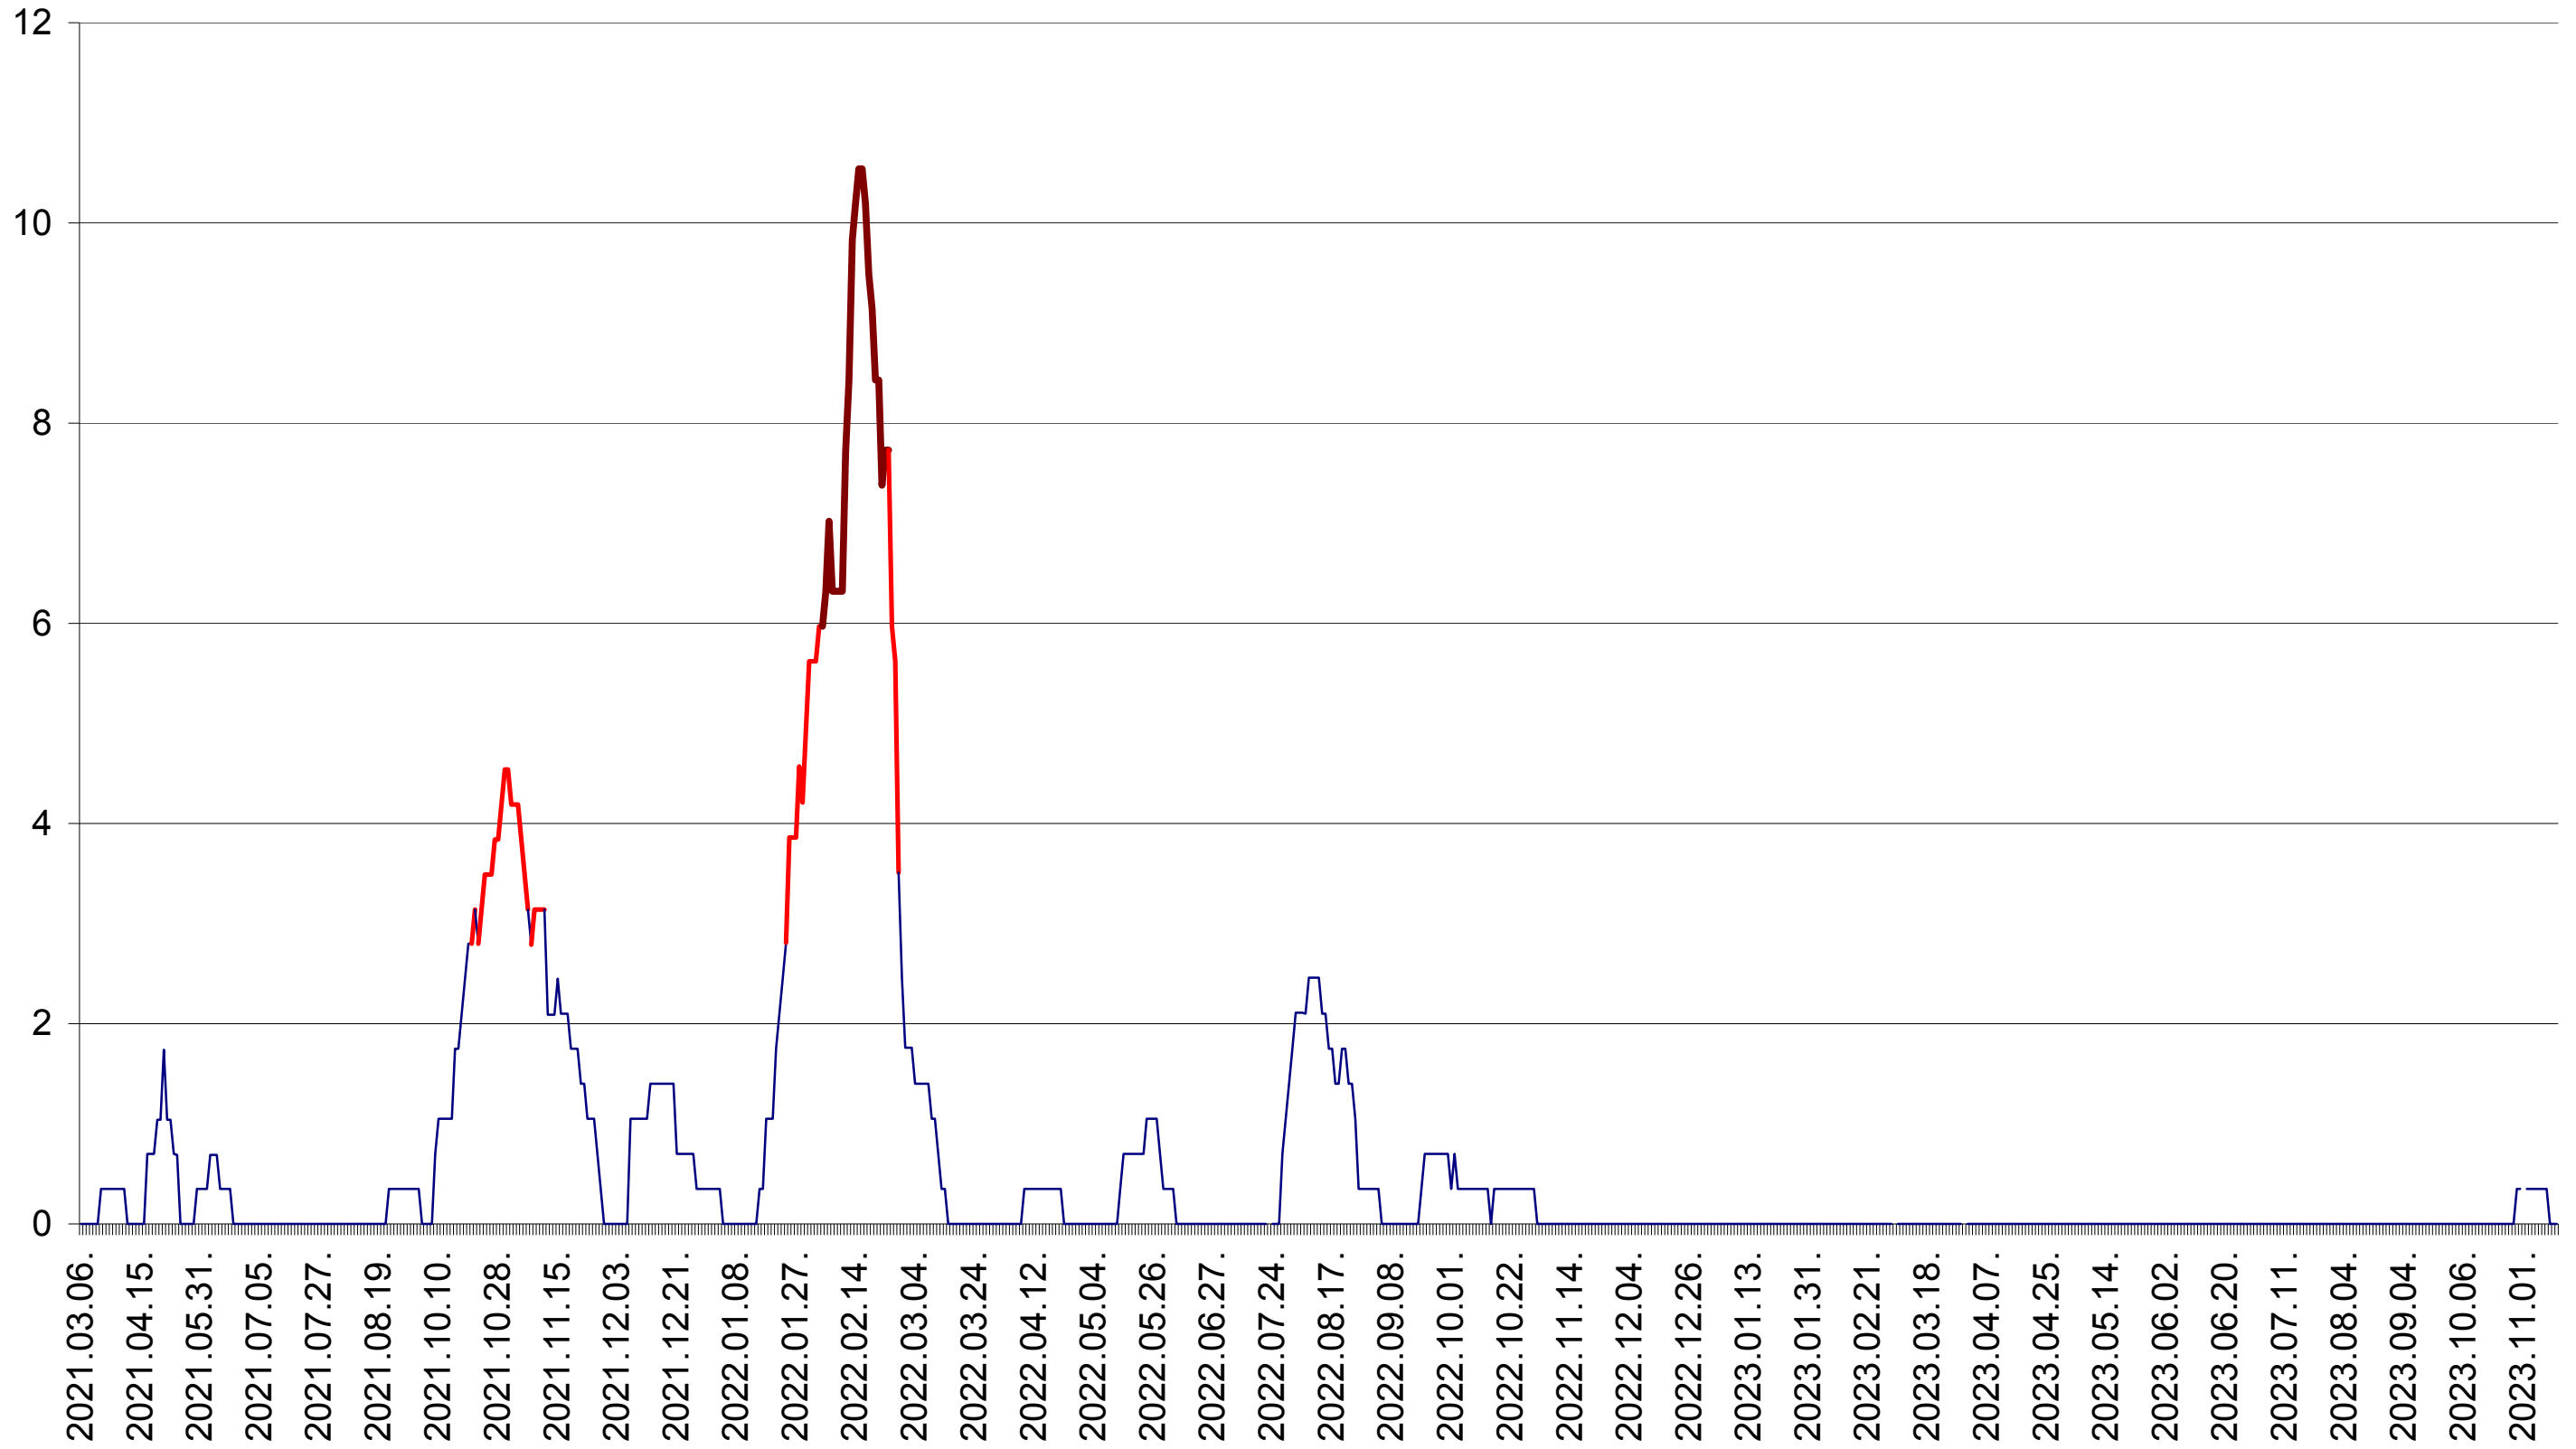

SICULENI - Evolutia incidentei cumulate pe 14 zile la ‰ de locuitori
2021.03.07. - 2023.11.15.

SECUIENI - Evolutia incidentei cumulate pe 14 zile la ‰ de locuitori
2021.03.07. - 2023.11.15.