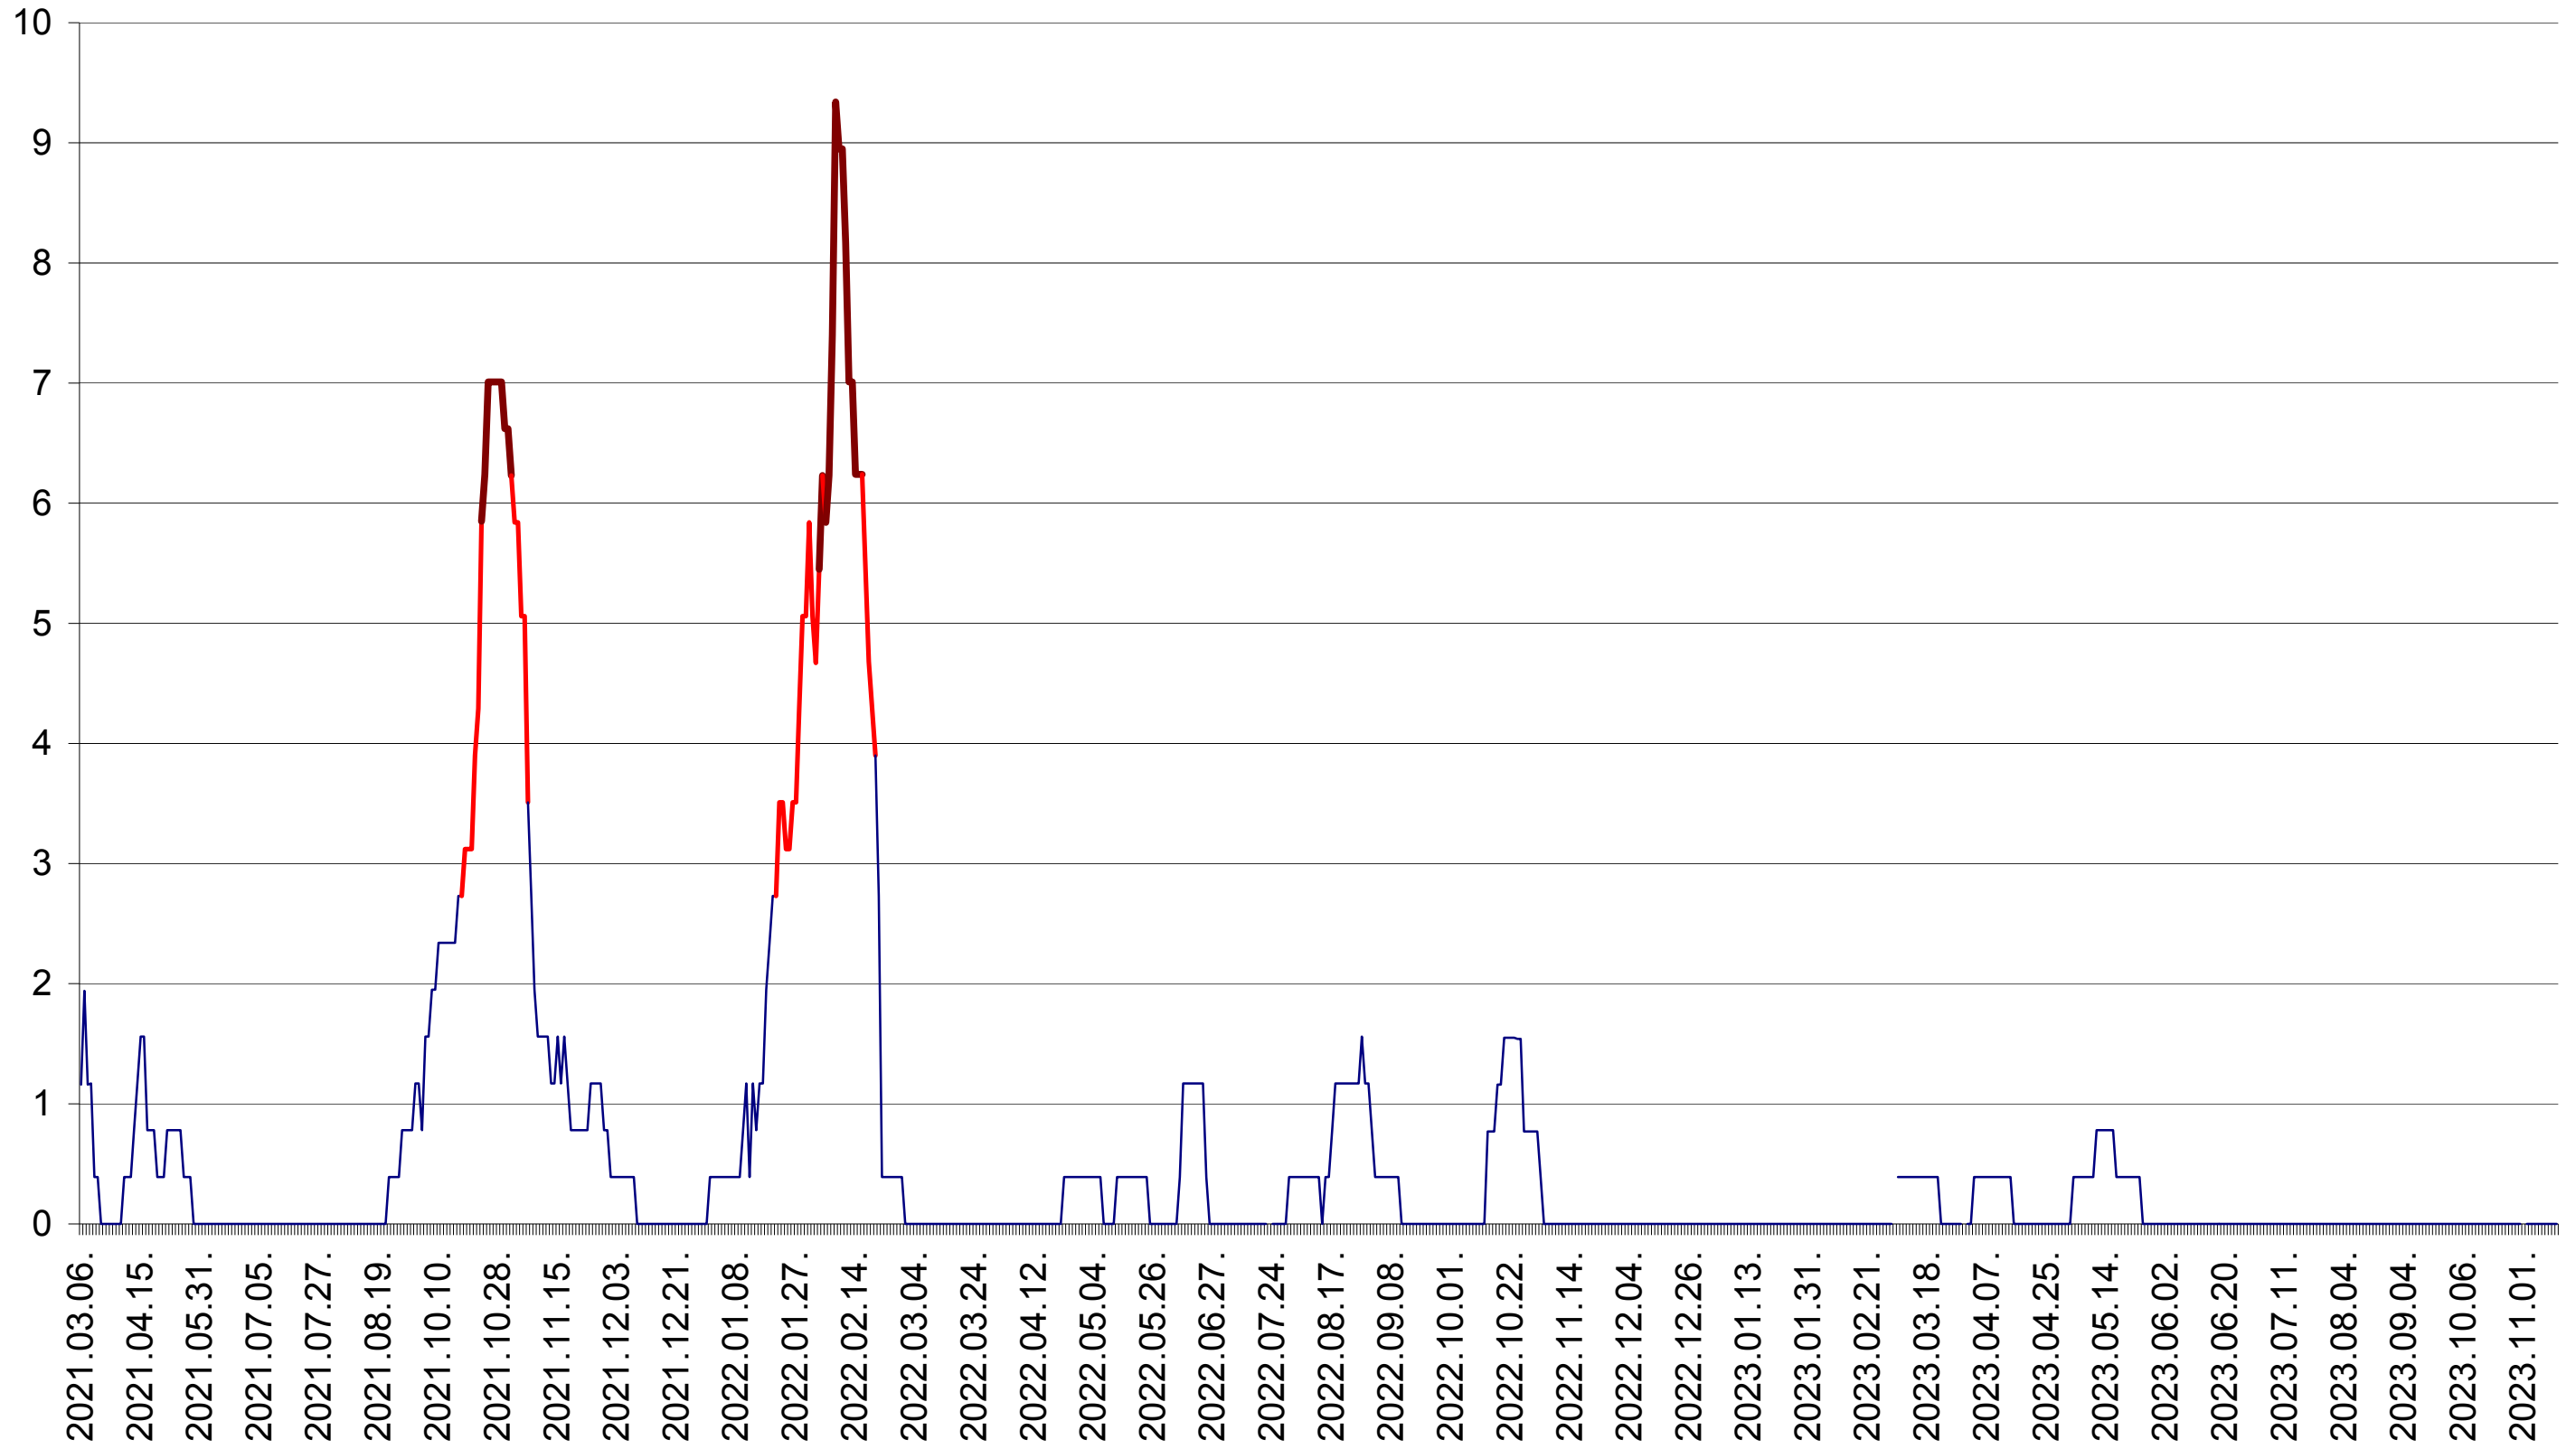

MUNICIPIUL TOPLIȚA - Evolutia incidentei cumulate pe 14 zile la ‰ de locuitori
2021.03.07. - 2023.11.15.

TOMEȘTI - Evolutia incidentei cumulate pe 14 zile la ‰ de locuitori
2021.03.07. - 2023.11.15.