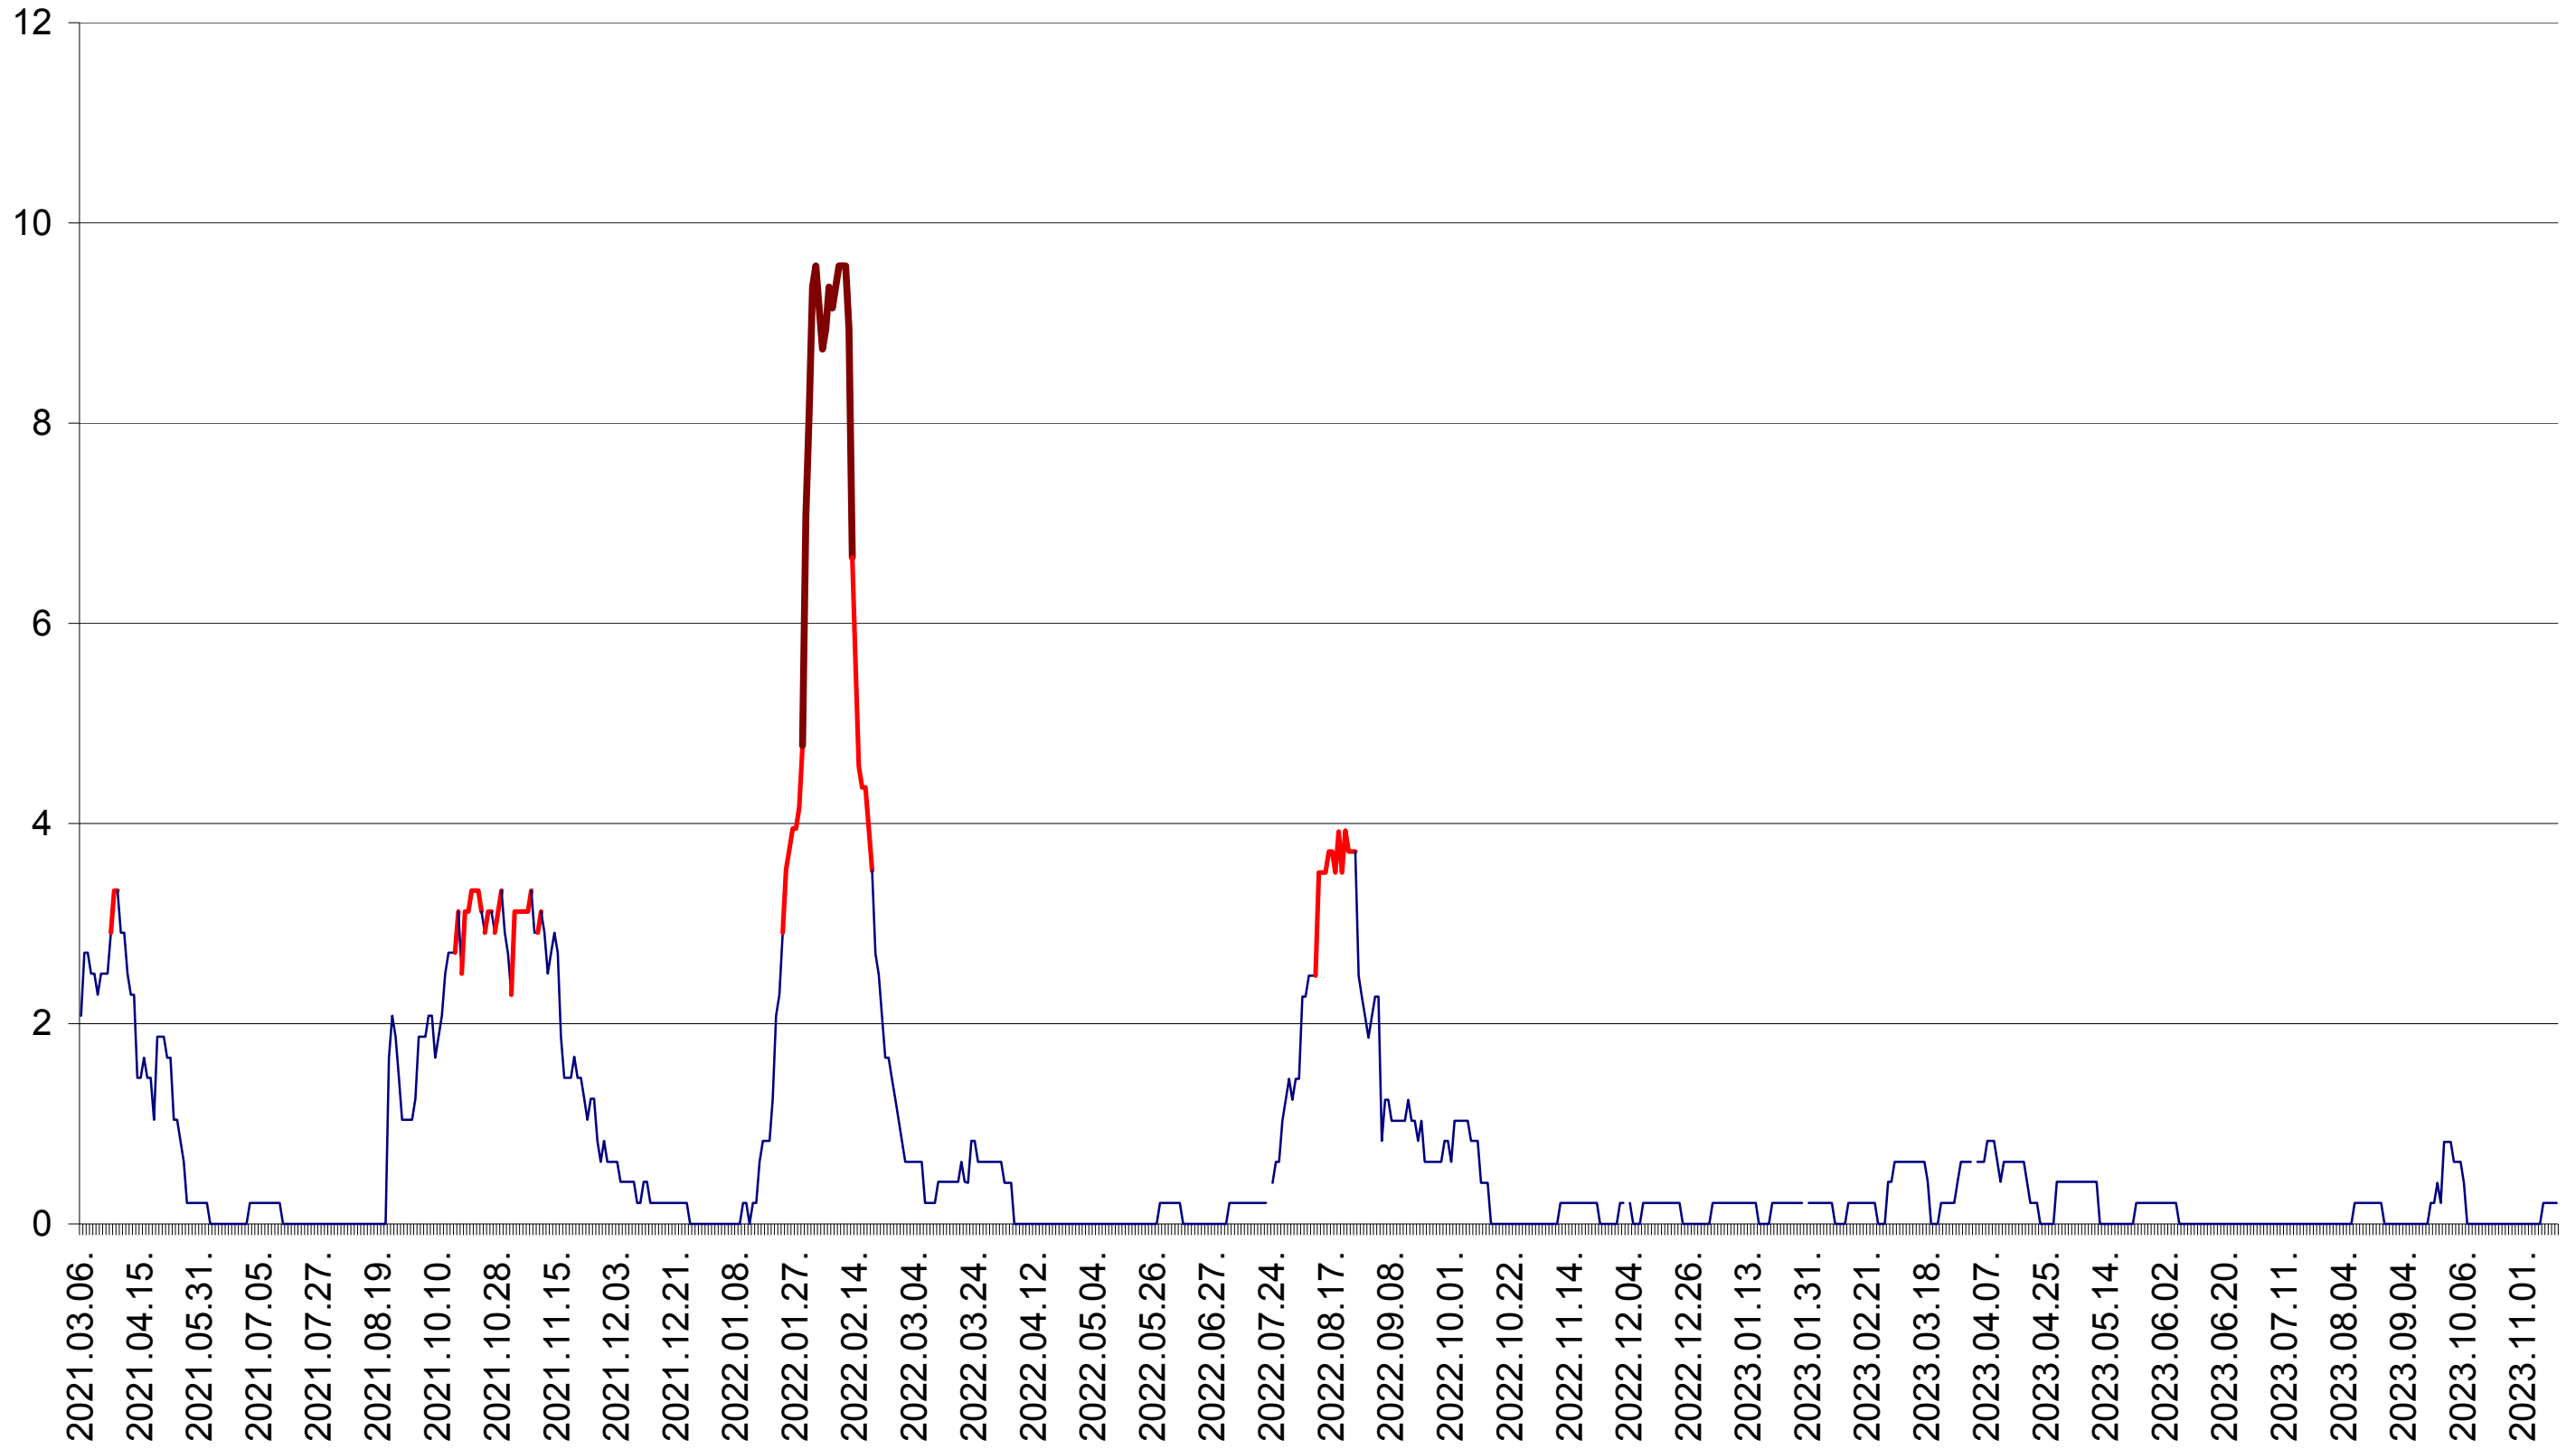

MĂDĂRAȘ - Evolutia incidentei cumulate pe 14 zile la ‰ de locuitori
2021.03.07. - 2023.11.15.

LUPENI - Evolutia incidentei cumulate pe 14 zile la ‰ de locuitori
2021.03.07. - 2023.11.15.