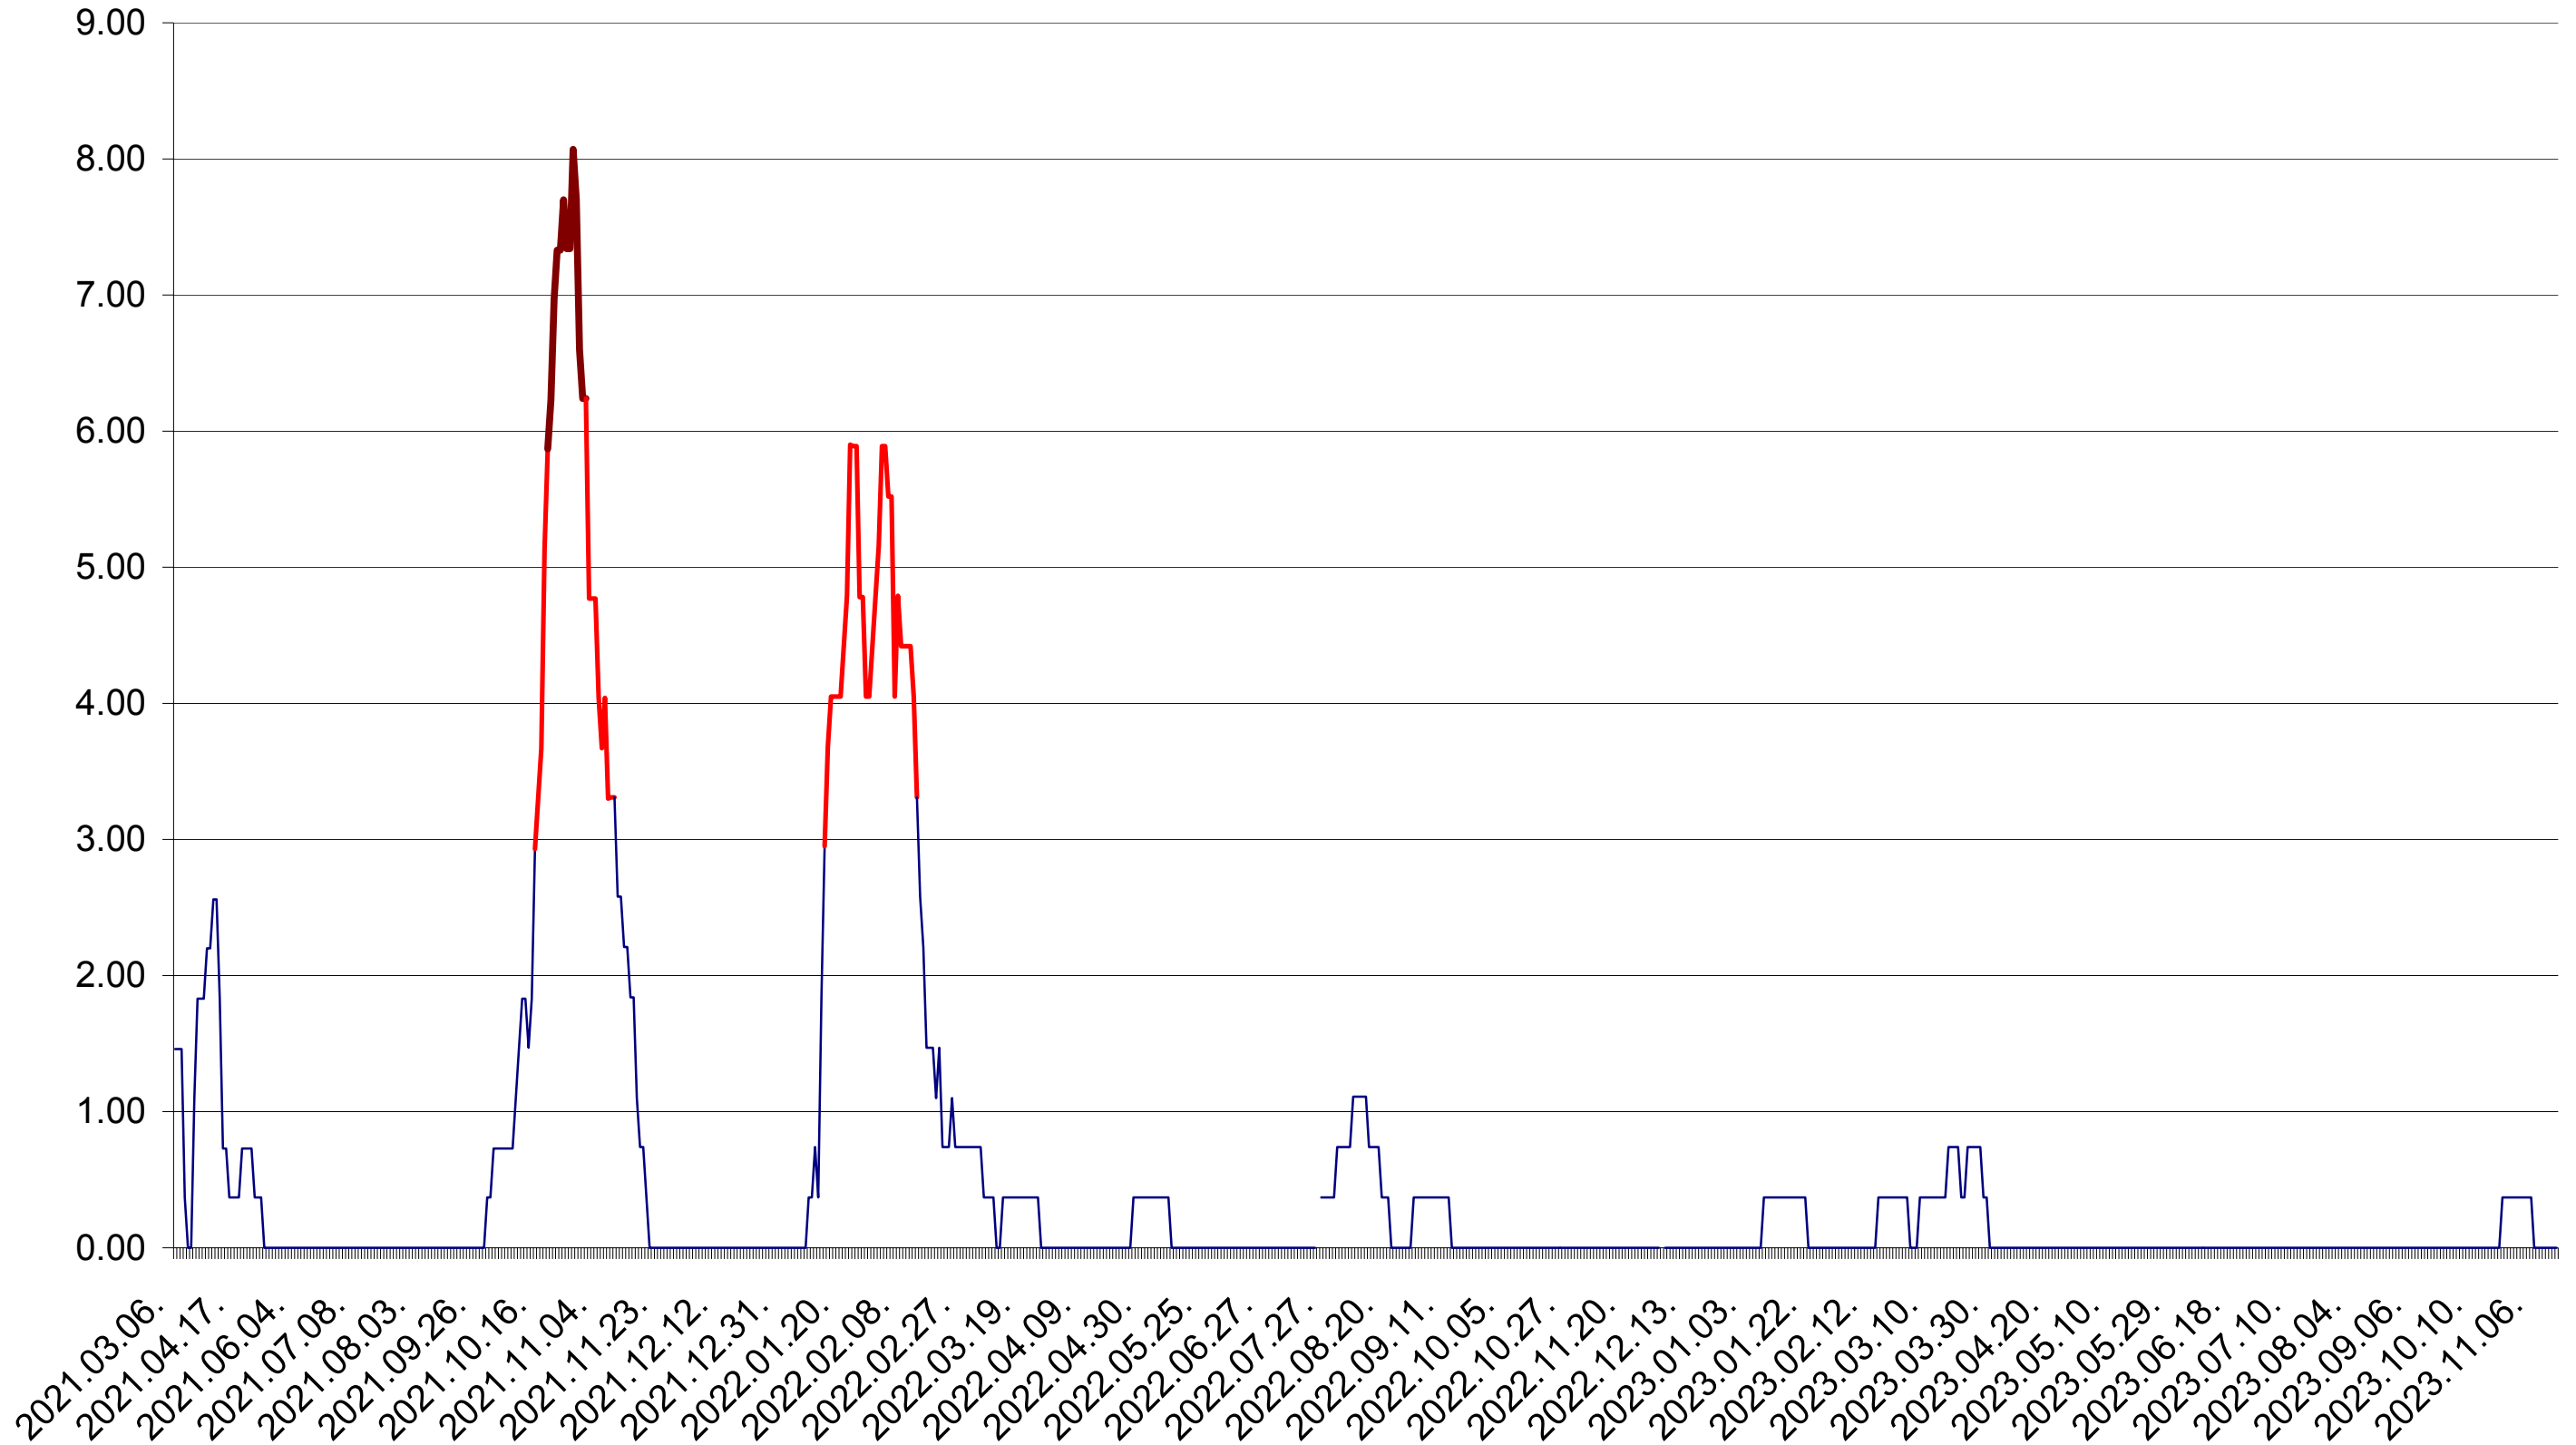

ORAȘ BĂLAN - Evolutia incidentei cumulate pe 14 zile la ‰ de locuitori  
2021.03.07. - 2023.11.15.

BILBOR - Evolutia incidentei cumulate pe 14 zile la ‰ de locuitori  
2021.03.07. - 2023.11.15.

ORAȘ BORSEC - Evolutia incidentei cumulate pe 14 zile la ‰ de locuitori  
2021.03.07. - 2023.11.15.

BRĂDEȘTI - Evolutia incidentei cumulate pe 14 zile la ‰ de locuitori  
2021.03.07. - 2023.11.15.

CĂPĂLNIȚA - Evolutia incidentei cumulate pe 14 zile la ‰ de locuitori  
2021.03.07. - 2023.11.15.

CÂRȚA - Evolutia incidentei cumulate pe 14 zile la ‰ de locuitori  
2021.03.07. - 2023.11.15.

CICEU - Evolutia incidentei cumulate pe 14 zile la ‰ de locuitori  
2021.03.07. - 2023.11.15.

CIUCSÂNGEORGIU - Evolutia incidentei cumulate pe 14 zile la ‰ de locuitori  
2021.03.07. - 2023.11.15.

CIUMANI - Evolutia incidentei cumulate pe 14 zile la ‰ de locuitori  
2021.03.07. - 2023.11.15.

CORBU - Evolutia incidentei cumulate pe 14 zile la ‰ de locuitori  
2021.03.07. - 2023.11.15.

CORUND - Evolutia incidentei cumulate pe 14 zile la ‰ de locuitori  
2021.03.07. - 2023.11.15.

COZMENI - Evolutia incidentei cumulate pe 14 zile la ‰ de locuitori  
2021.03.07. - 2023.11.15.