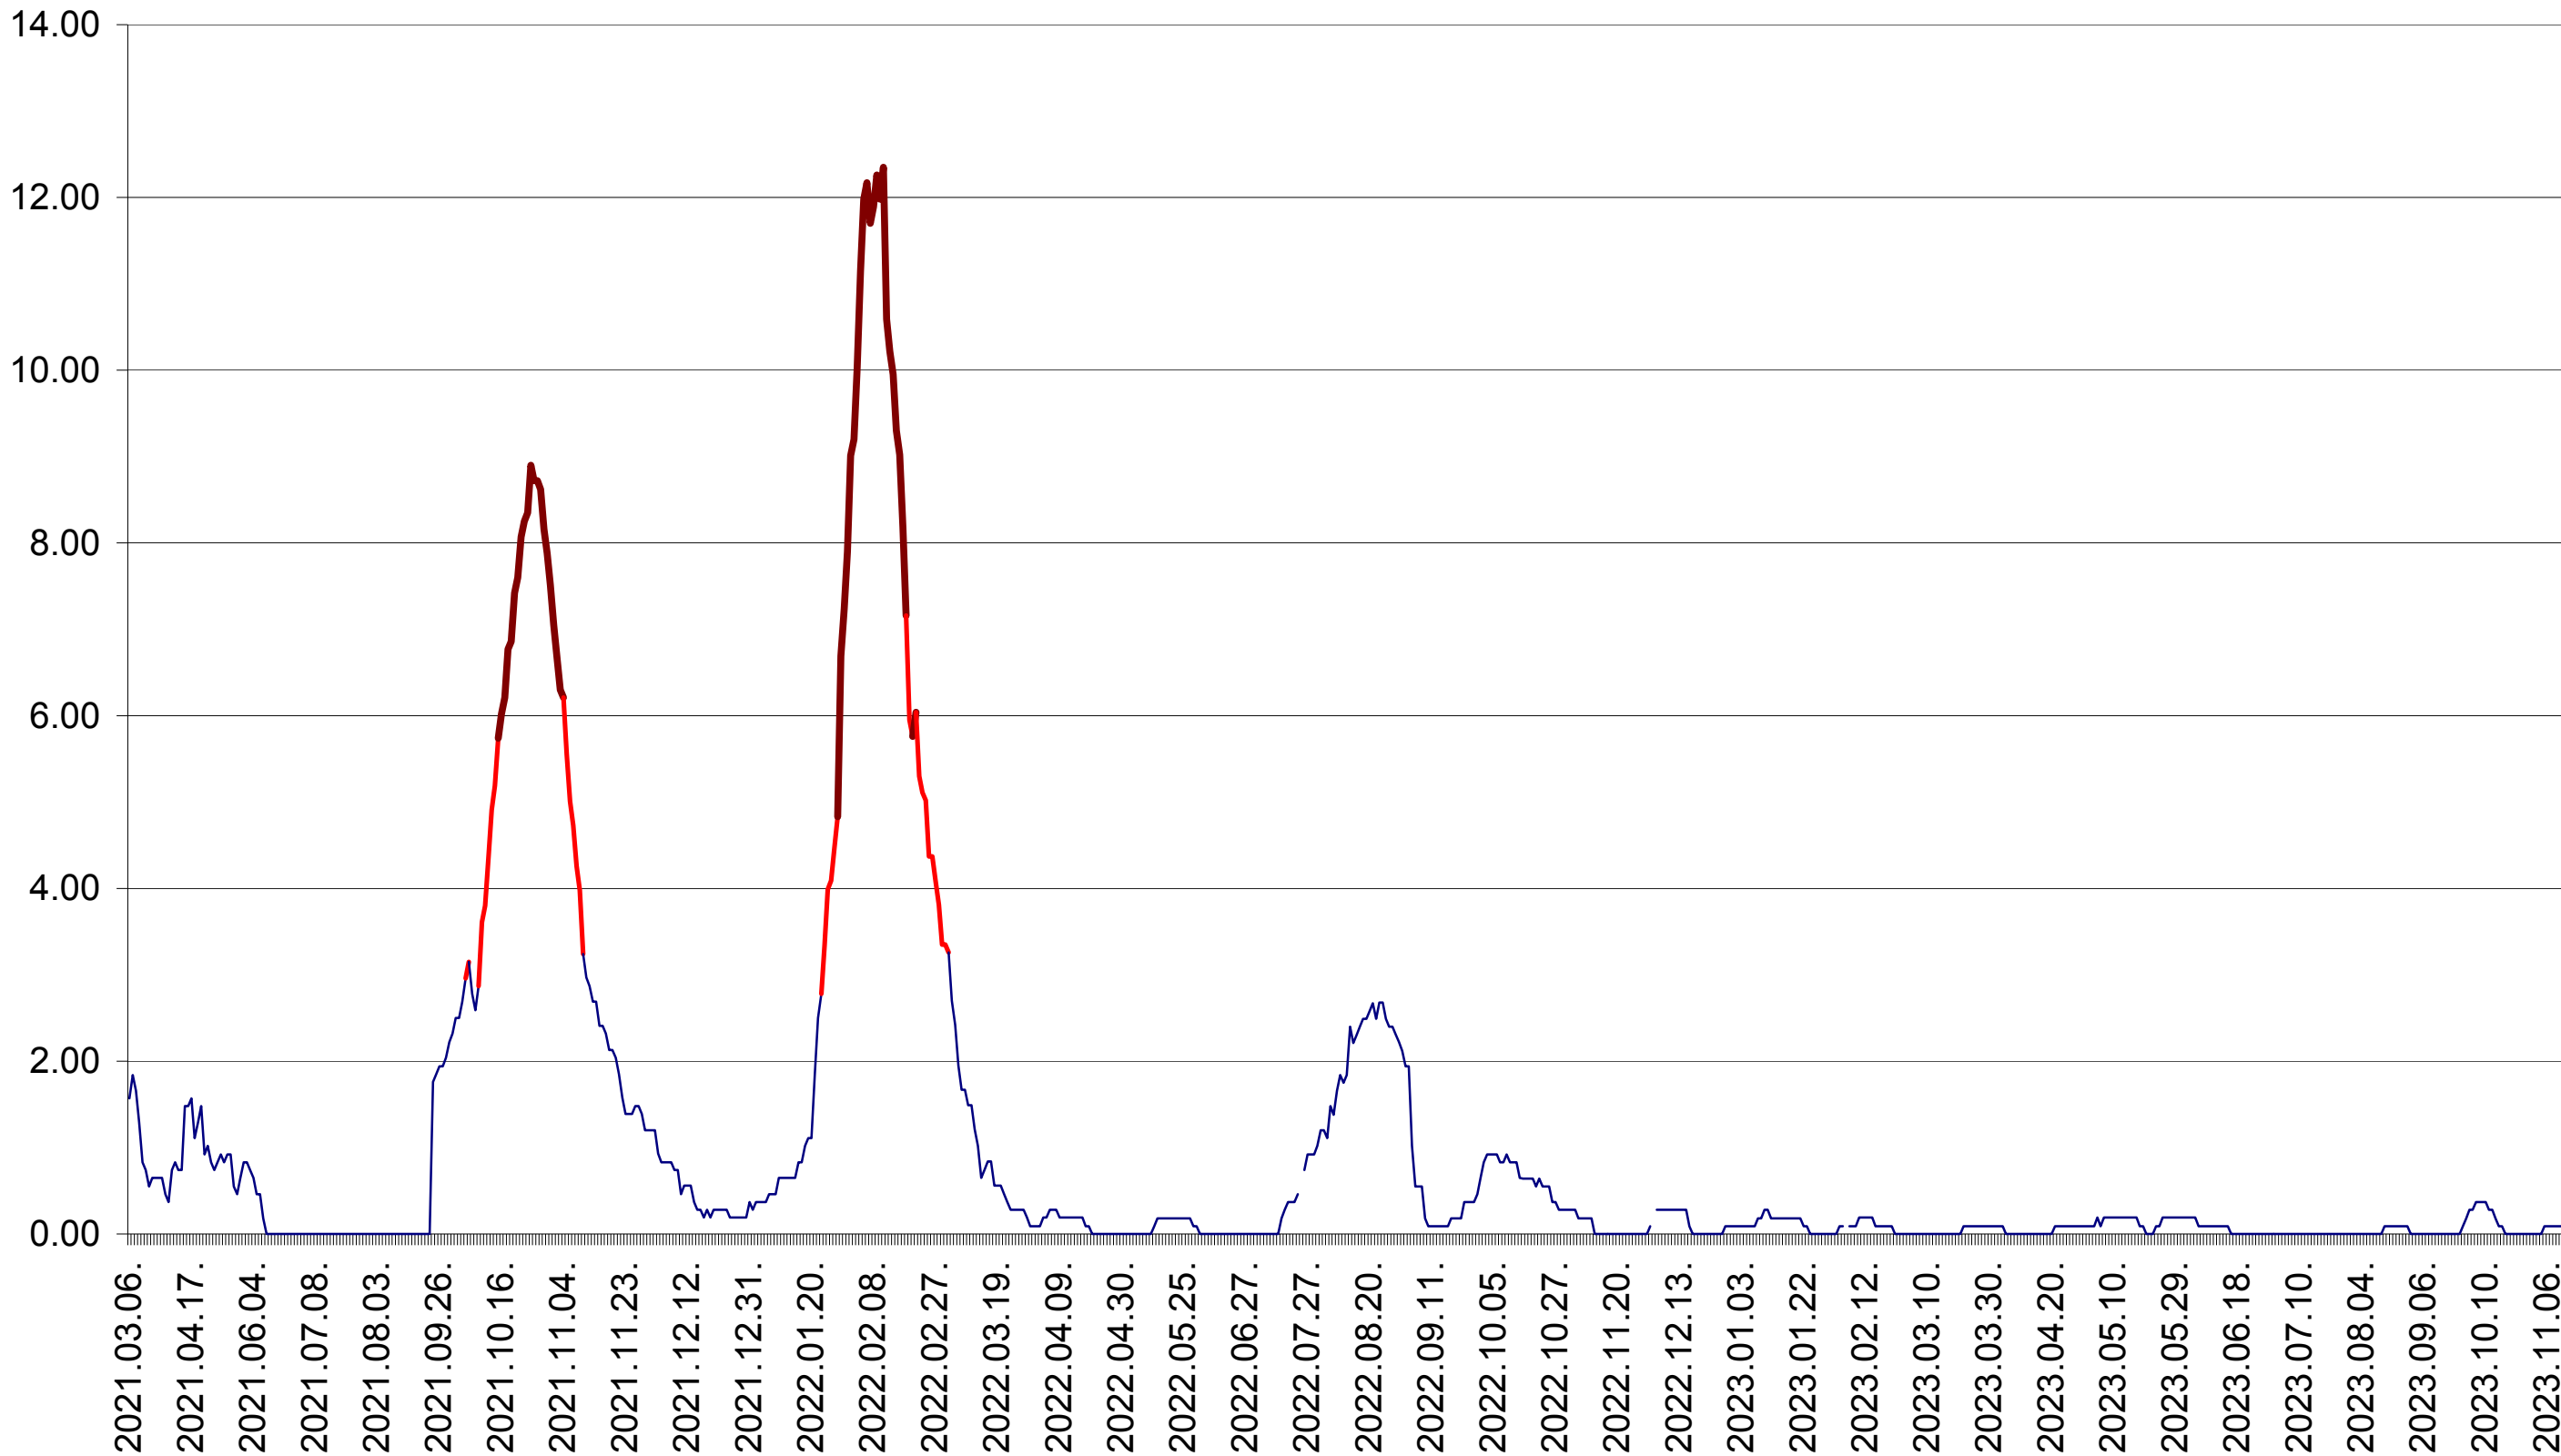

ORAȘ BĂLAN - Evolutia incidentei cumulate pe 14 zile la ‰ de locuitori  
2021.03.07. - 2023.11.15.

BILBOR - Evolutia incidentei cumulate pe 14 zile la ‰ de locuitori  
2021.03.07. - 2023.11.15.

ORAȘ BORSEC - Evolutia incidentei cumulate pe 14 zile la ‰ de locuitori  
2021.03.07. - 2023.11.15.

CICEU - Evolutia incidentei cumulate pe 14 zile la ‰ de locuitori  
2021.03.07. - 2023.11.15.

CIUCSÂNGEORGIU - Evolutia incidentei cumulate pe 14 zile la ‰ de locuitori  
2021.03.07. - 2023.11.15.

CIUMANI - Evolutia incidentei cumulate pe 14 zile la ‰ de locuitori  
2021.03.07. - 2023.11.15.

CORBU - Evolutia incidentei cumulate pe 14 zile la ‰ de locuitori  
2021.03.07. - 2023.11.15.

CORUND - Evolutia incidentei cumulate pe 14 zile la ‰ de locuitori  
2021.03.07. - 2023.11.15.

COZMENI - Evolutia incidentei cumulate pe 14 zile la ‰ de locuitori  
2021.03.07. - 2023.11.15.

ORAȘ CRISTURU SECUIESC - Evolutia incidentei cumulate pe 14 zile la ‰ de locuitori  
2021.03.07. - 2023.11.15.

DĂNEȘTI - Evolutia incidentei cumulate pe 14 zile la ‰ de locuitori  
2021.03.07. - 2023.11.15.