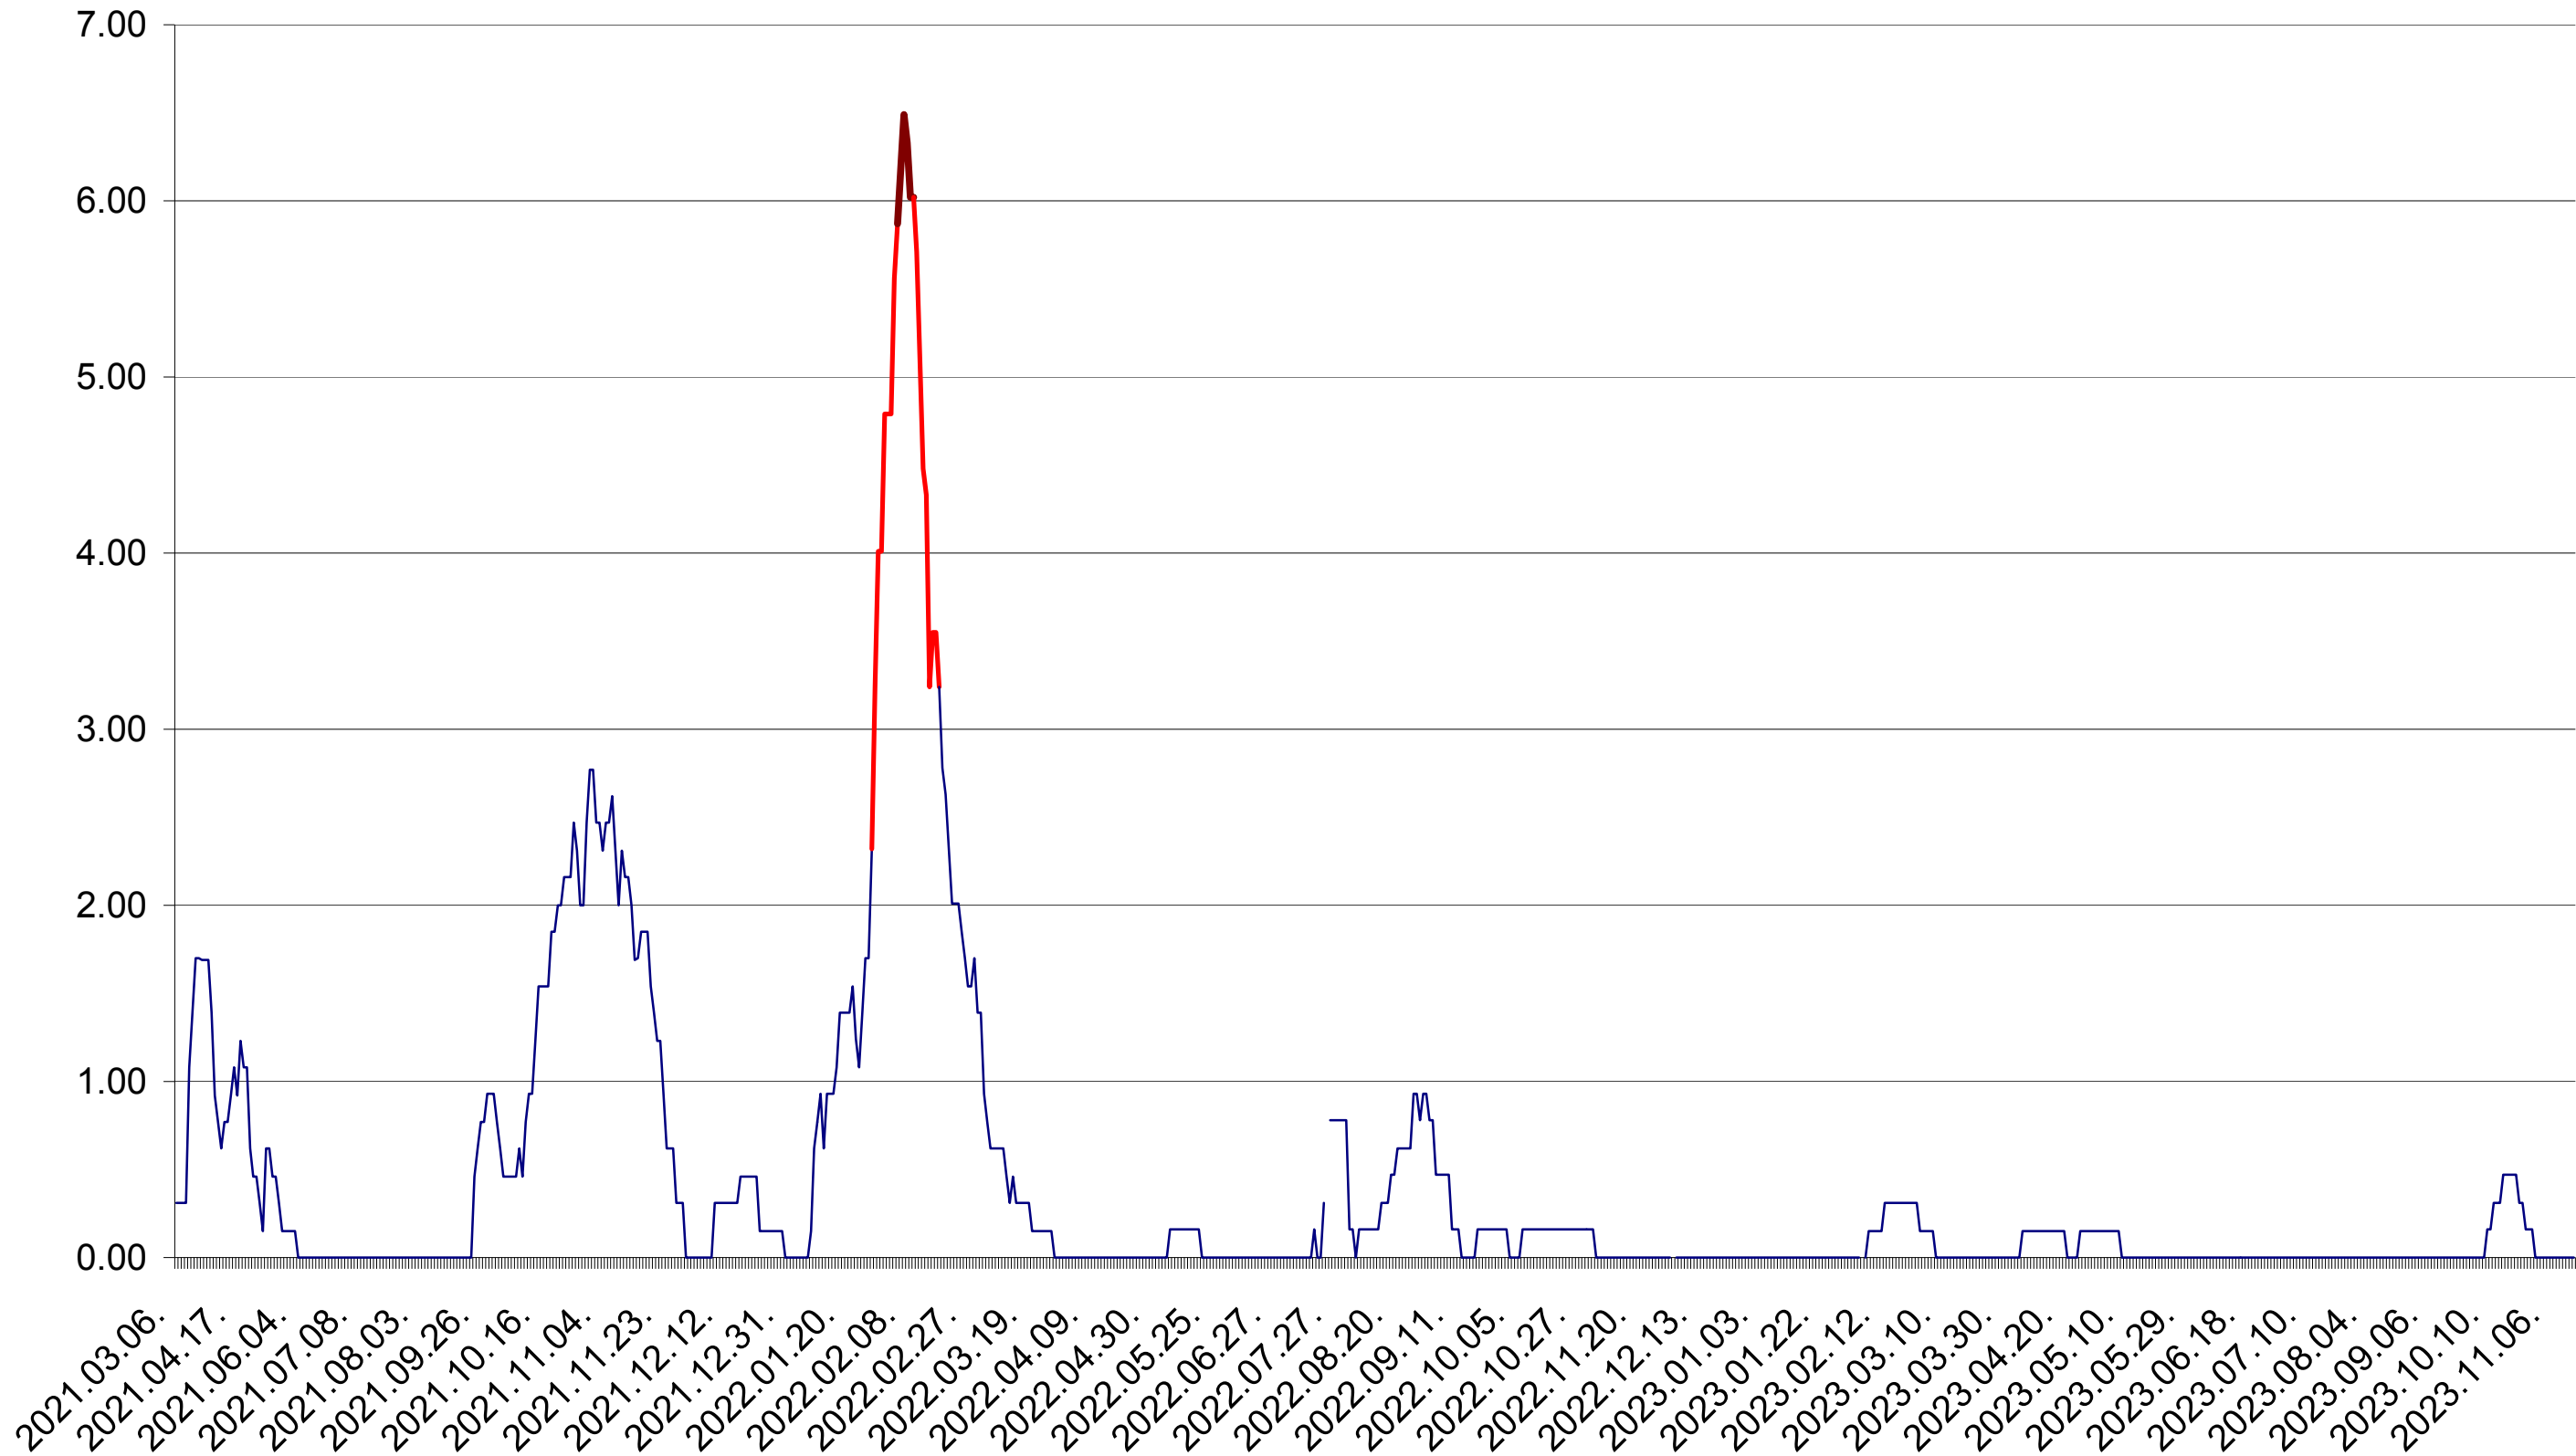

ORAȘ BĂLAN - Evolutia incidentei cumulate pe 14 zile la ‰ de locuitori  
2021.03.07. - 2023.11.15.

BILBOR - Evolutia incidentei cumulate pe 14 zile la ‰ de locuitori  
2021.03.07. - 2023.11.15.

ORAȘ BORSEC - Evolutia incidentei cumulate pe 14 zile la ‰ de locuitori  
2021.03.07. - 2023.11.15.

BRĂDEȘTI - Evolutia incidentei cumulate pe 14 zile la ‰ de locuitori  
2021.03.07. - 2023.11.15.

CĂPĂLNIȚA - Evolutia incidentei cumulate pe 14 zile la ‰ de locuitori  
2021.03.07. - 2023.11.15.

CÂRȚA - Evolutia incidentei cumulate pe 14 zile la ‰ de locuitori  
2021.03.07. - 2023.11.15.

CICEU - Evolutia incidentei cumulate pe 14 zile la ‰ de locuitori  
2021.03.07. - 2023.11.15.

CIUCSÂNGEORGIU - Evolutia incidentei cumulate pe 14 zile la ‰ de locuitori  
2021.03.07. - 2023.11.15.

CIUMANI - Evolutia incidentei cumulate pe 14 zile la ‰ de locuitori  
2021.03.07. - 2023.11.15.

CORBU - Evolutia incidentei cumulate pe 14 zile la ‰ de locuitori  
2021.03.07. - 2023.11.15.

CORUND - Evolutia incidentei cumulate pe 14 zile la ‰ de locuitori  
2021.03.07. - 2023.11.15.

COZMENI - Evolutia incidentei cumulate pe 14 zile la ‰ de locuitori  
2021.03.07. - 2023.11.15.