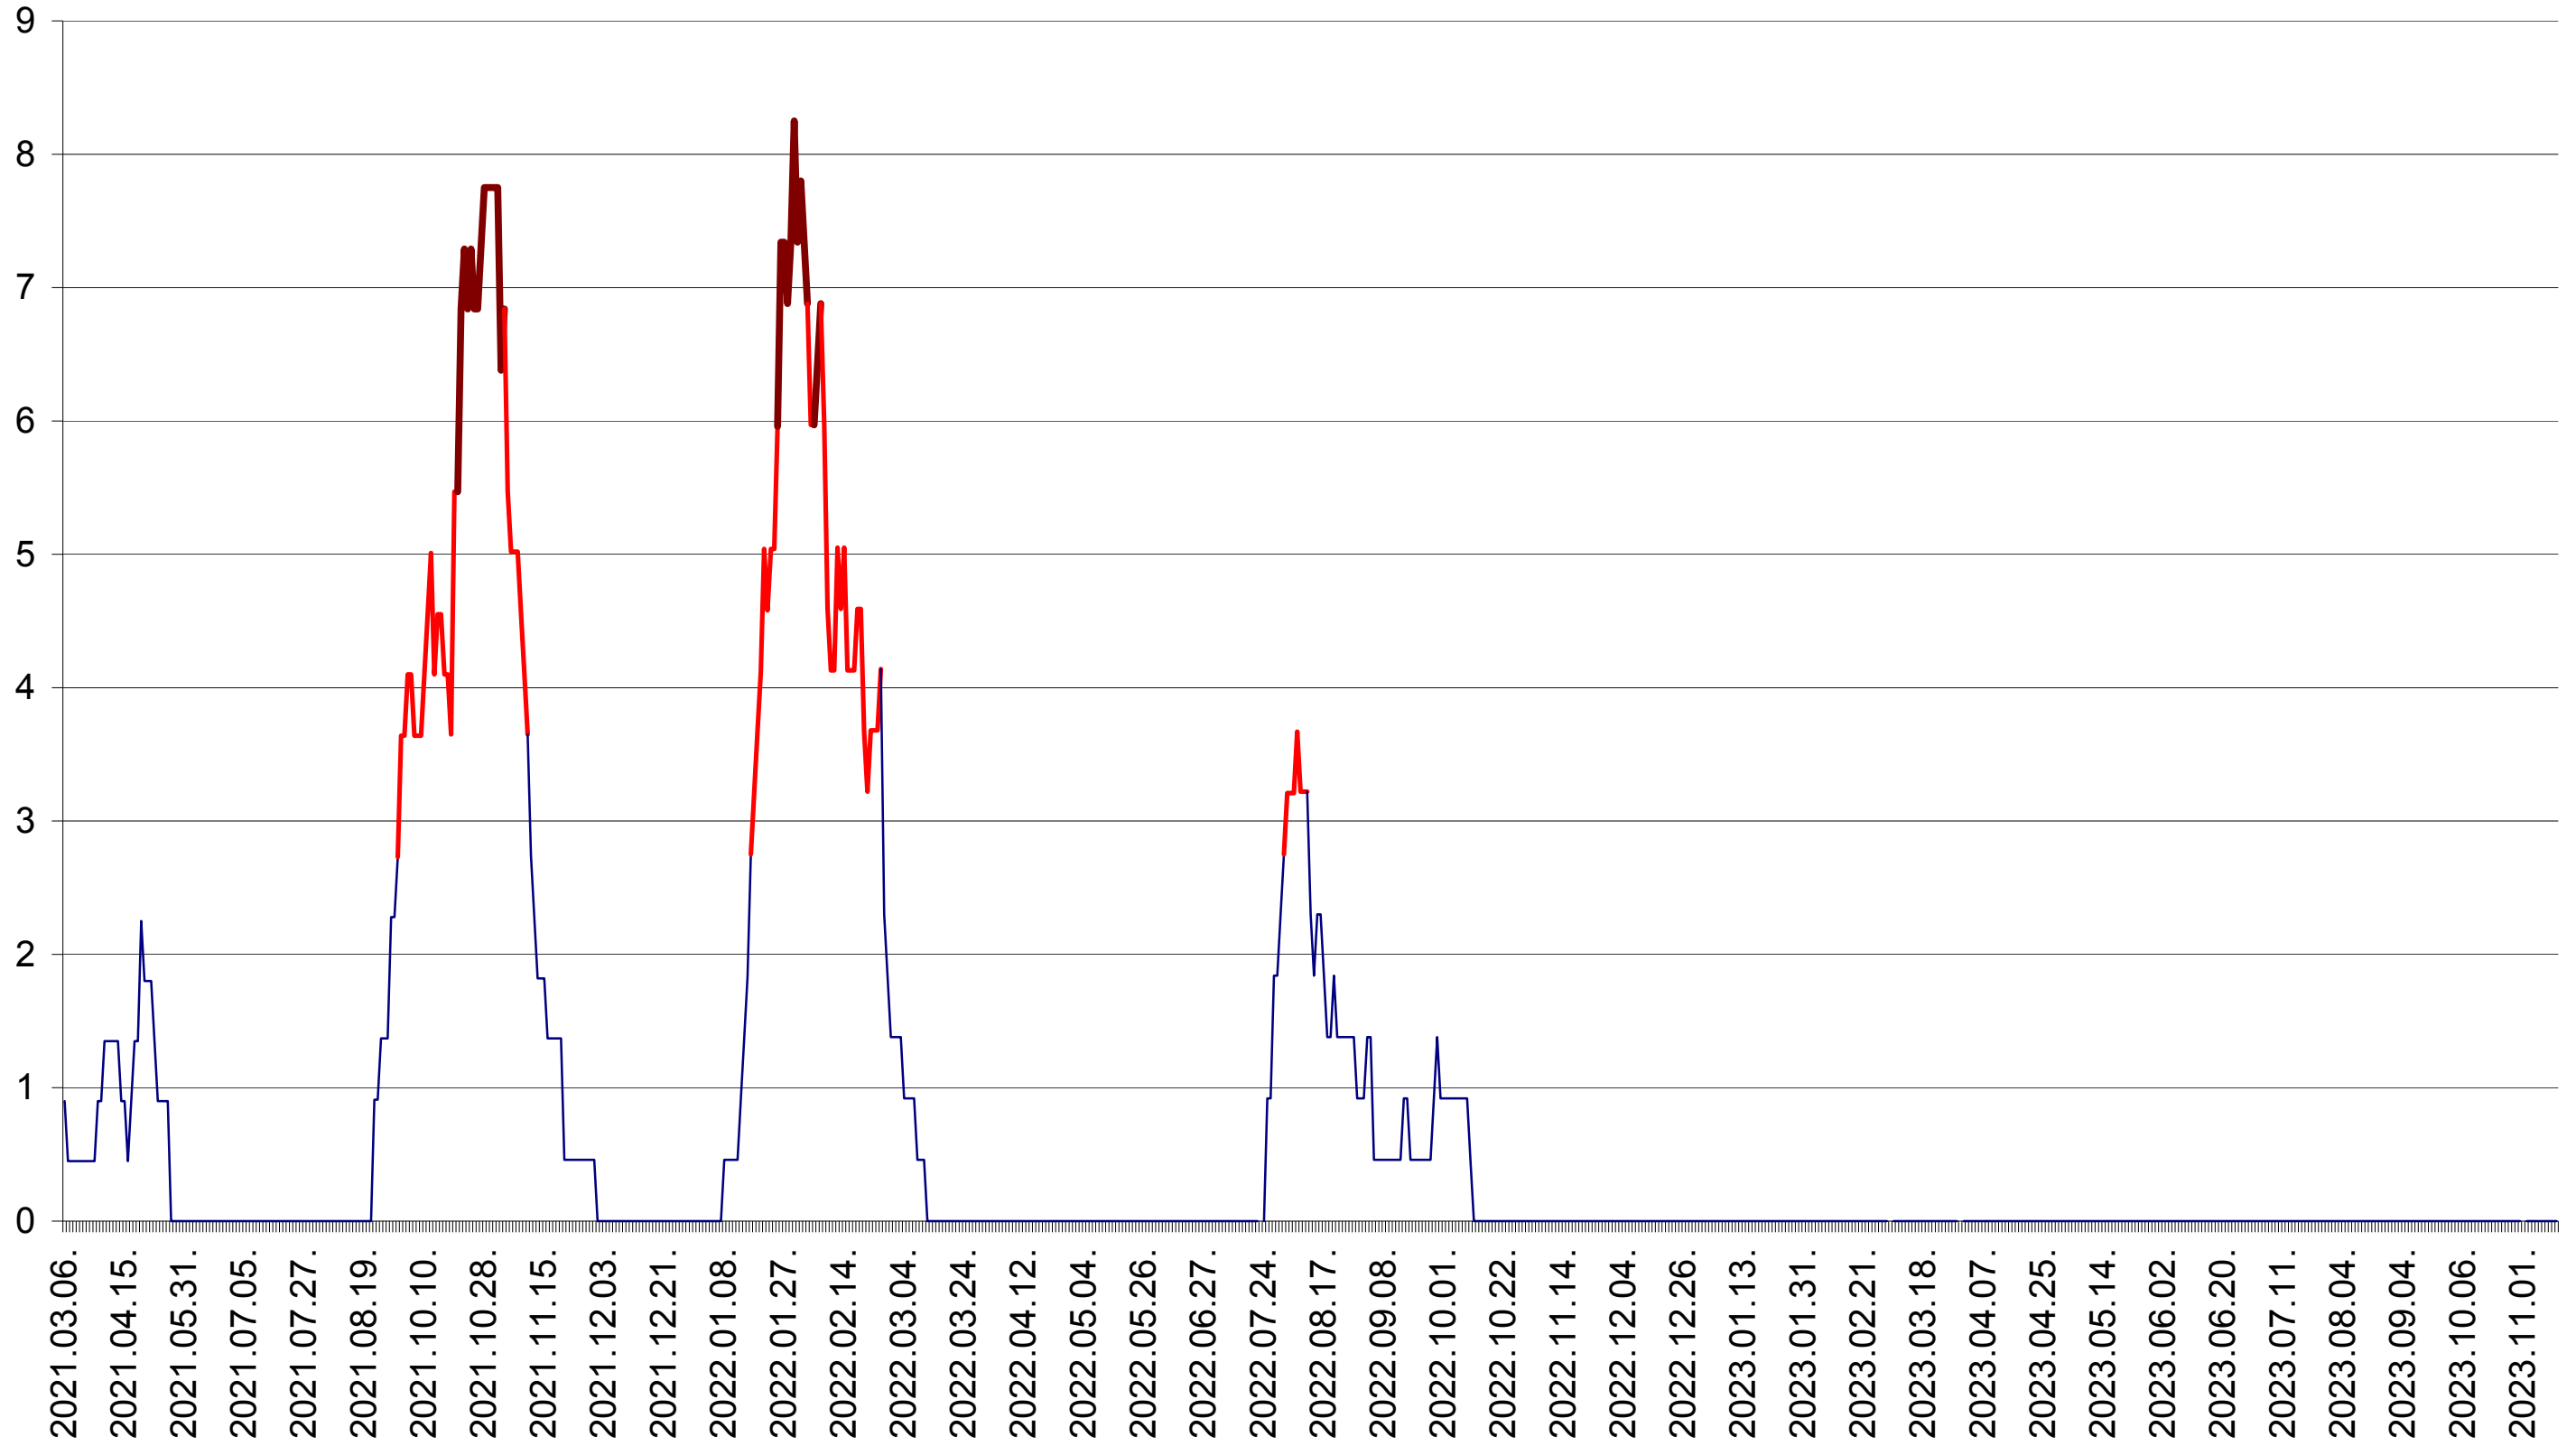

SĂRMAȘ - Evolutia incidentei cumulate pe 14 zile la ‰ de locuitori
2021.03.07. - 2023.11.15.

SÂNTIMBRU - Evolutia incidentei cumulate pe 14 zile la ‰ de locuitori
2021.03.07. - 2023.11.15.