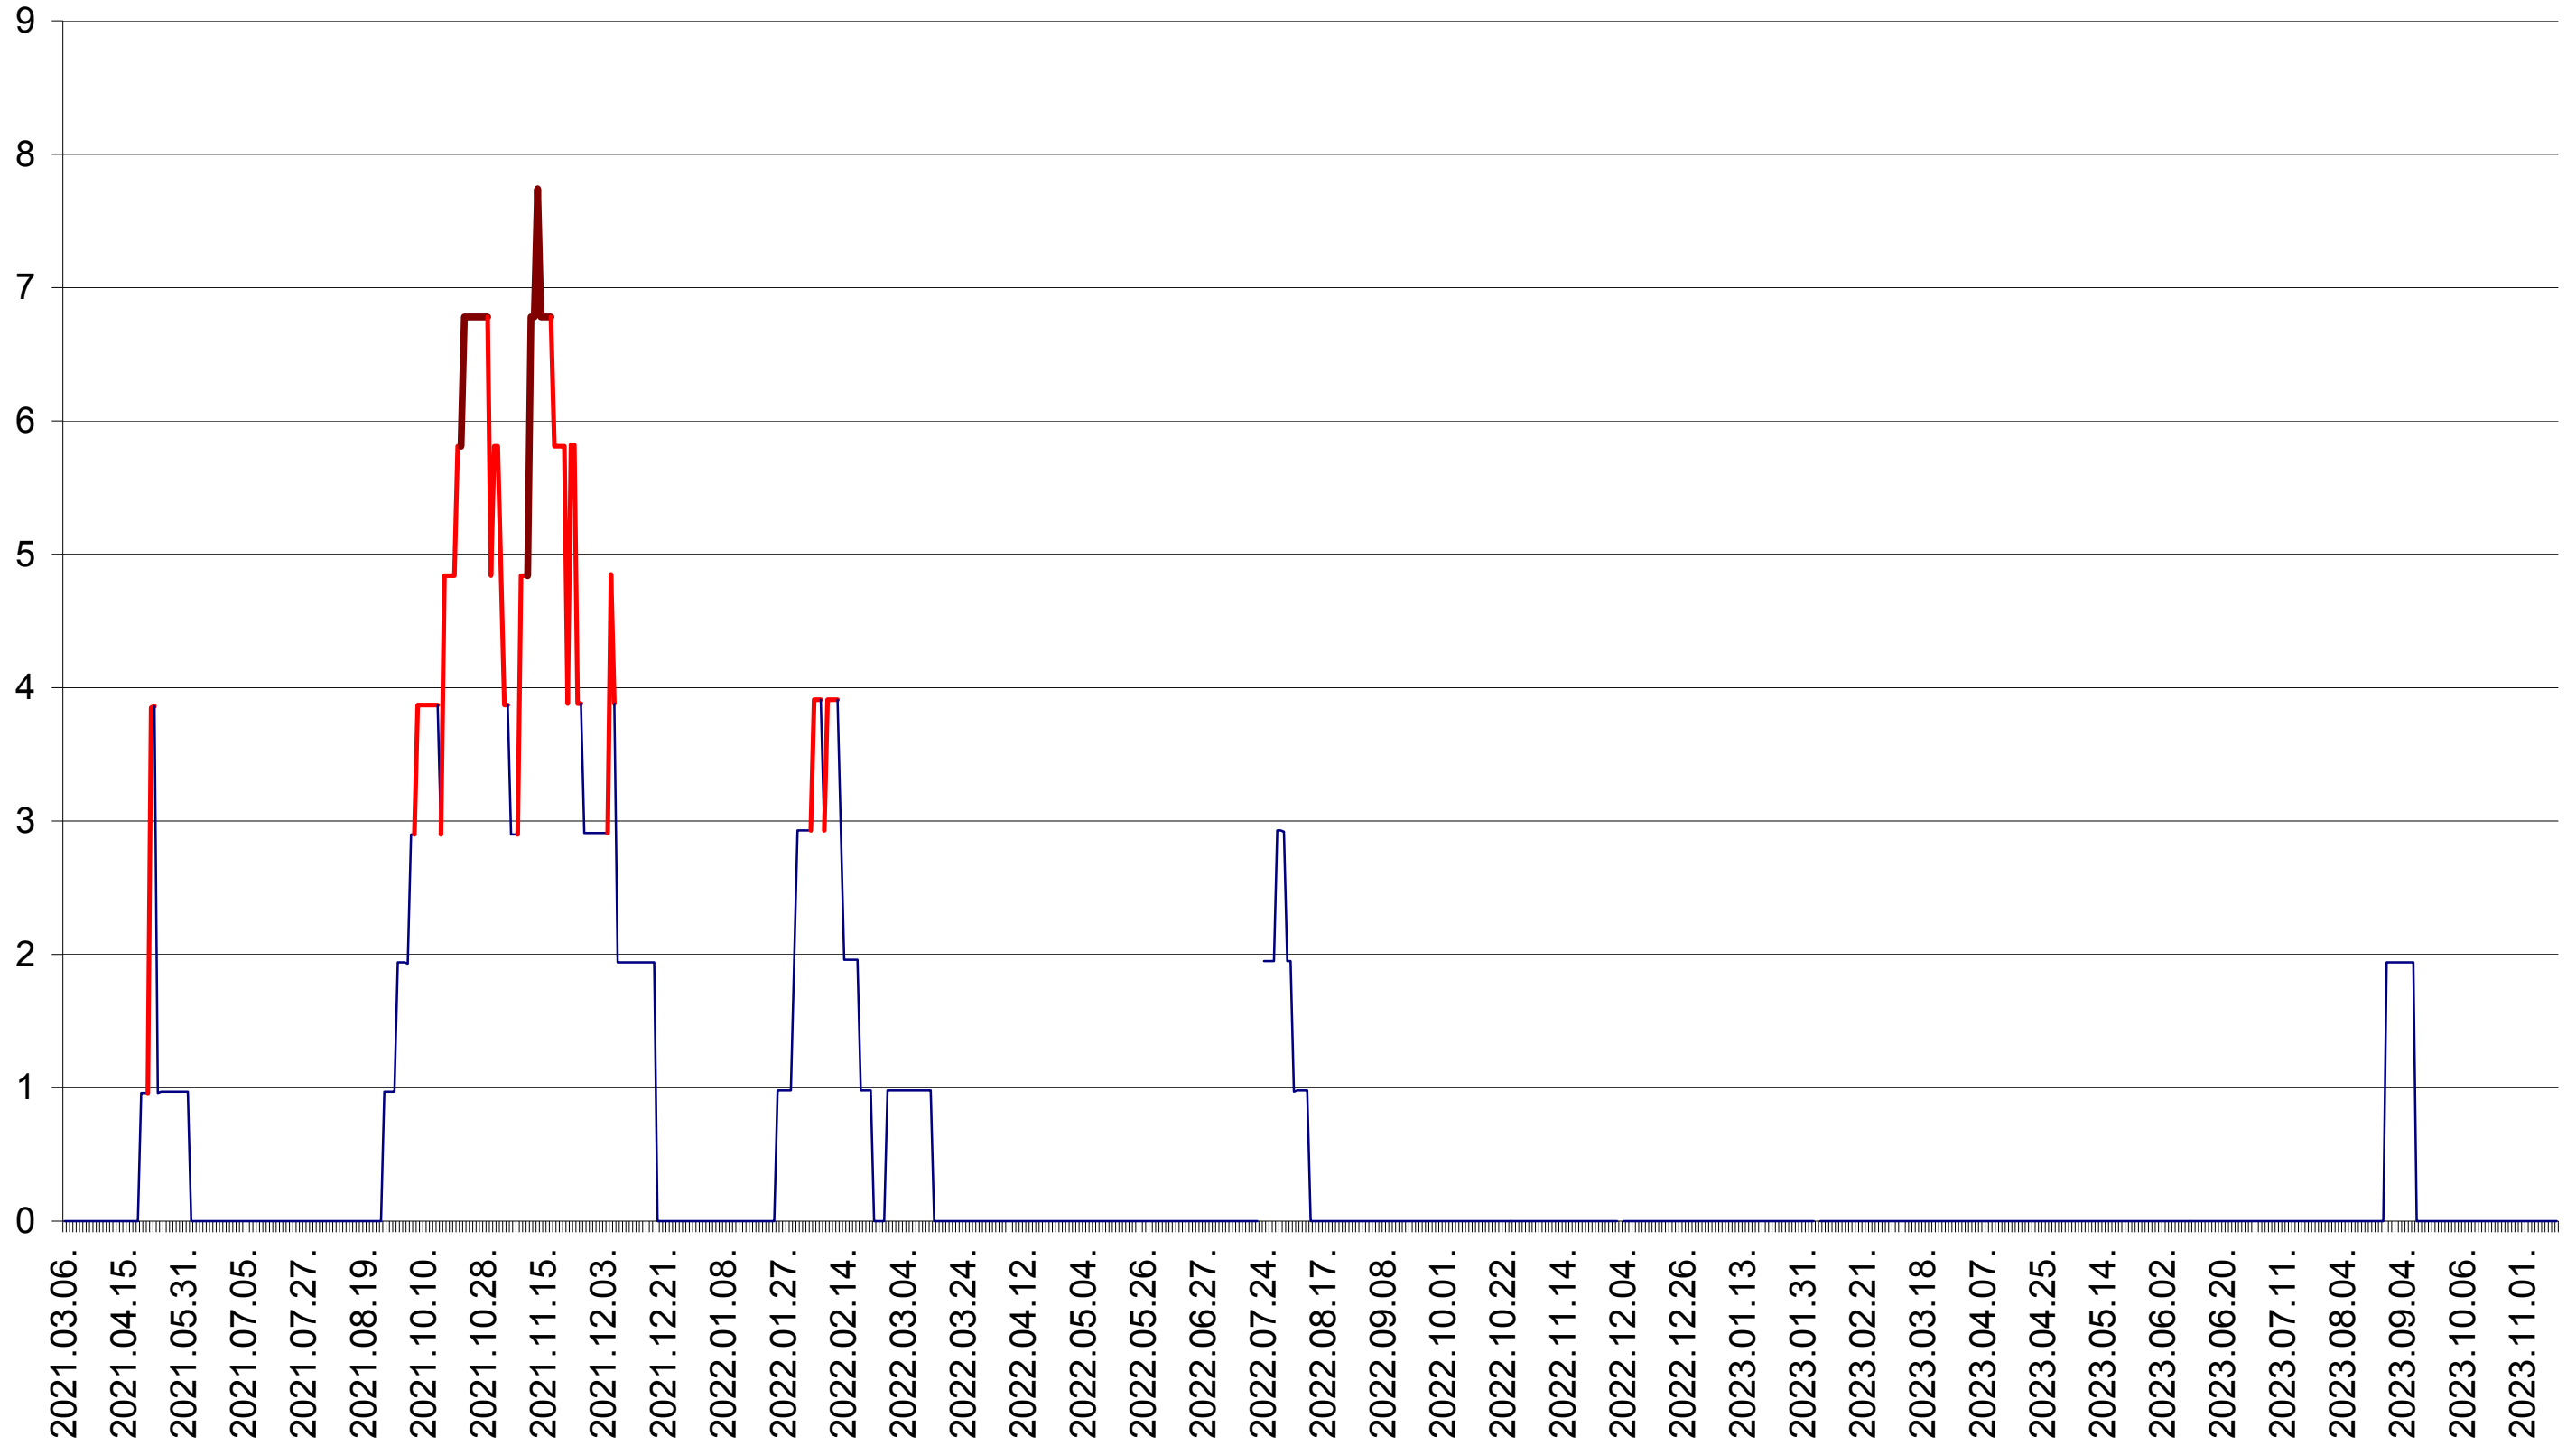

CORBU - Evolutia incidentei cumulate pe 14 zile la ‰ de locuitori  
2021.03.07. - 2023.11.15.

CORUND - Evolutia incidentei cumulate pe 14 zile la ‰ de locuitori  
2021.03.07. - 2023.11.15.

COZMENI - Evolutia incidentei cumulate pe 14 zile la ‰ de locuitori  
2021.03.07. - 2023.11.15.

ORAȘ CRISTURU SECUIESC - Evolutia incidentei cumulate pe 14 zile la ‰ de locuitori  
2021.03.07. - 2023.11.15.

DĂNEȘTI - Evolutia incidentei cumulate pe 14 zile la ‰ de locuitori  
2021.03.07. - 2023.11.15.

DÂRJIU - Evolutia incidentei cumulate pe 14 zile la ‰ de locuitori  
2021.03.07. - 2023.11.15.

DEALU - Evolutia incidentei cumulate pe 14 zile la ‰ de locuitori  
2021.03.07. - 2023.11.15.

DITRĂU - Evolutia incidentei cumulate pe 14 zile la ‰ de locuitori  
2021.03.07. - 2023.11.15.