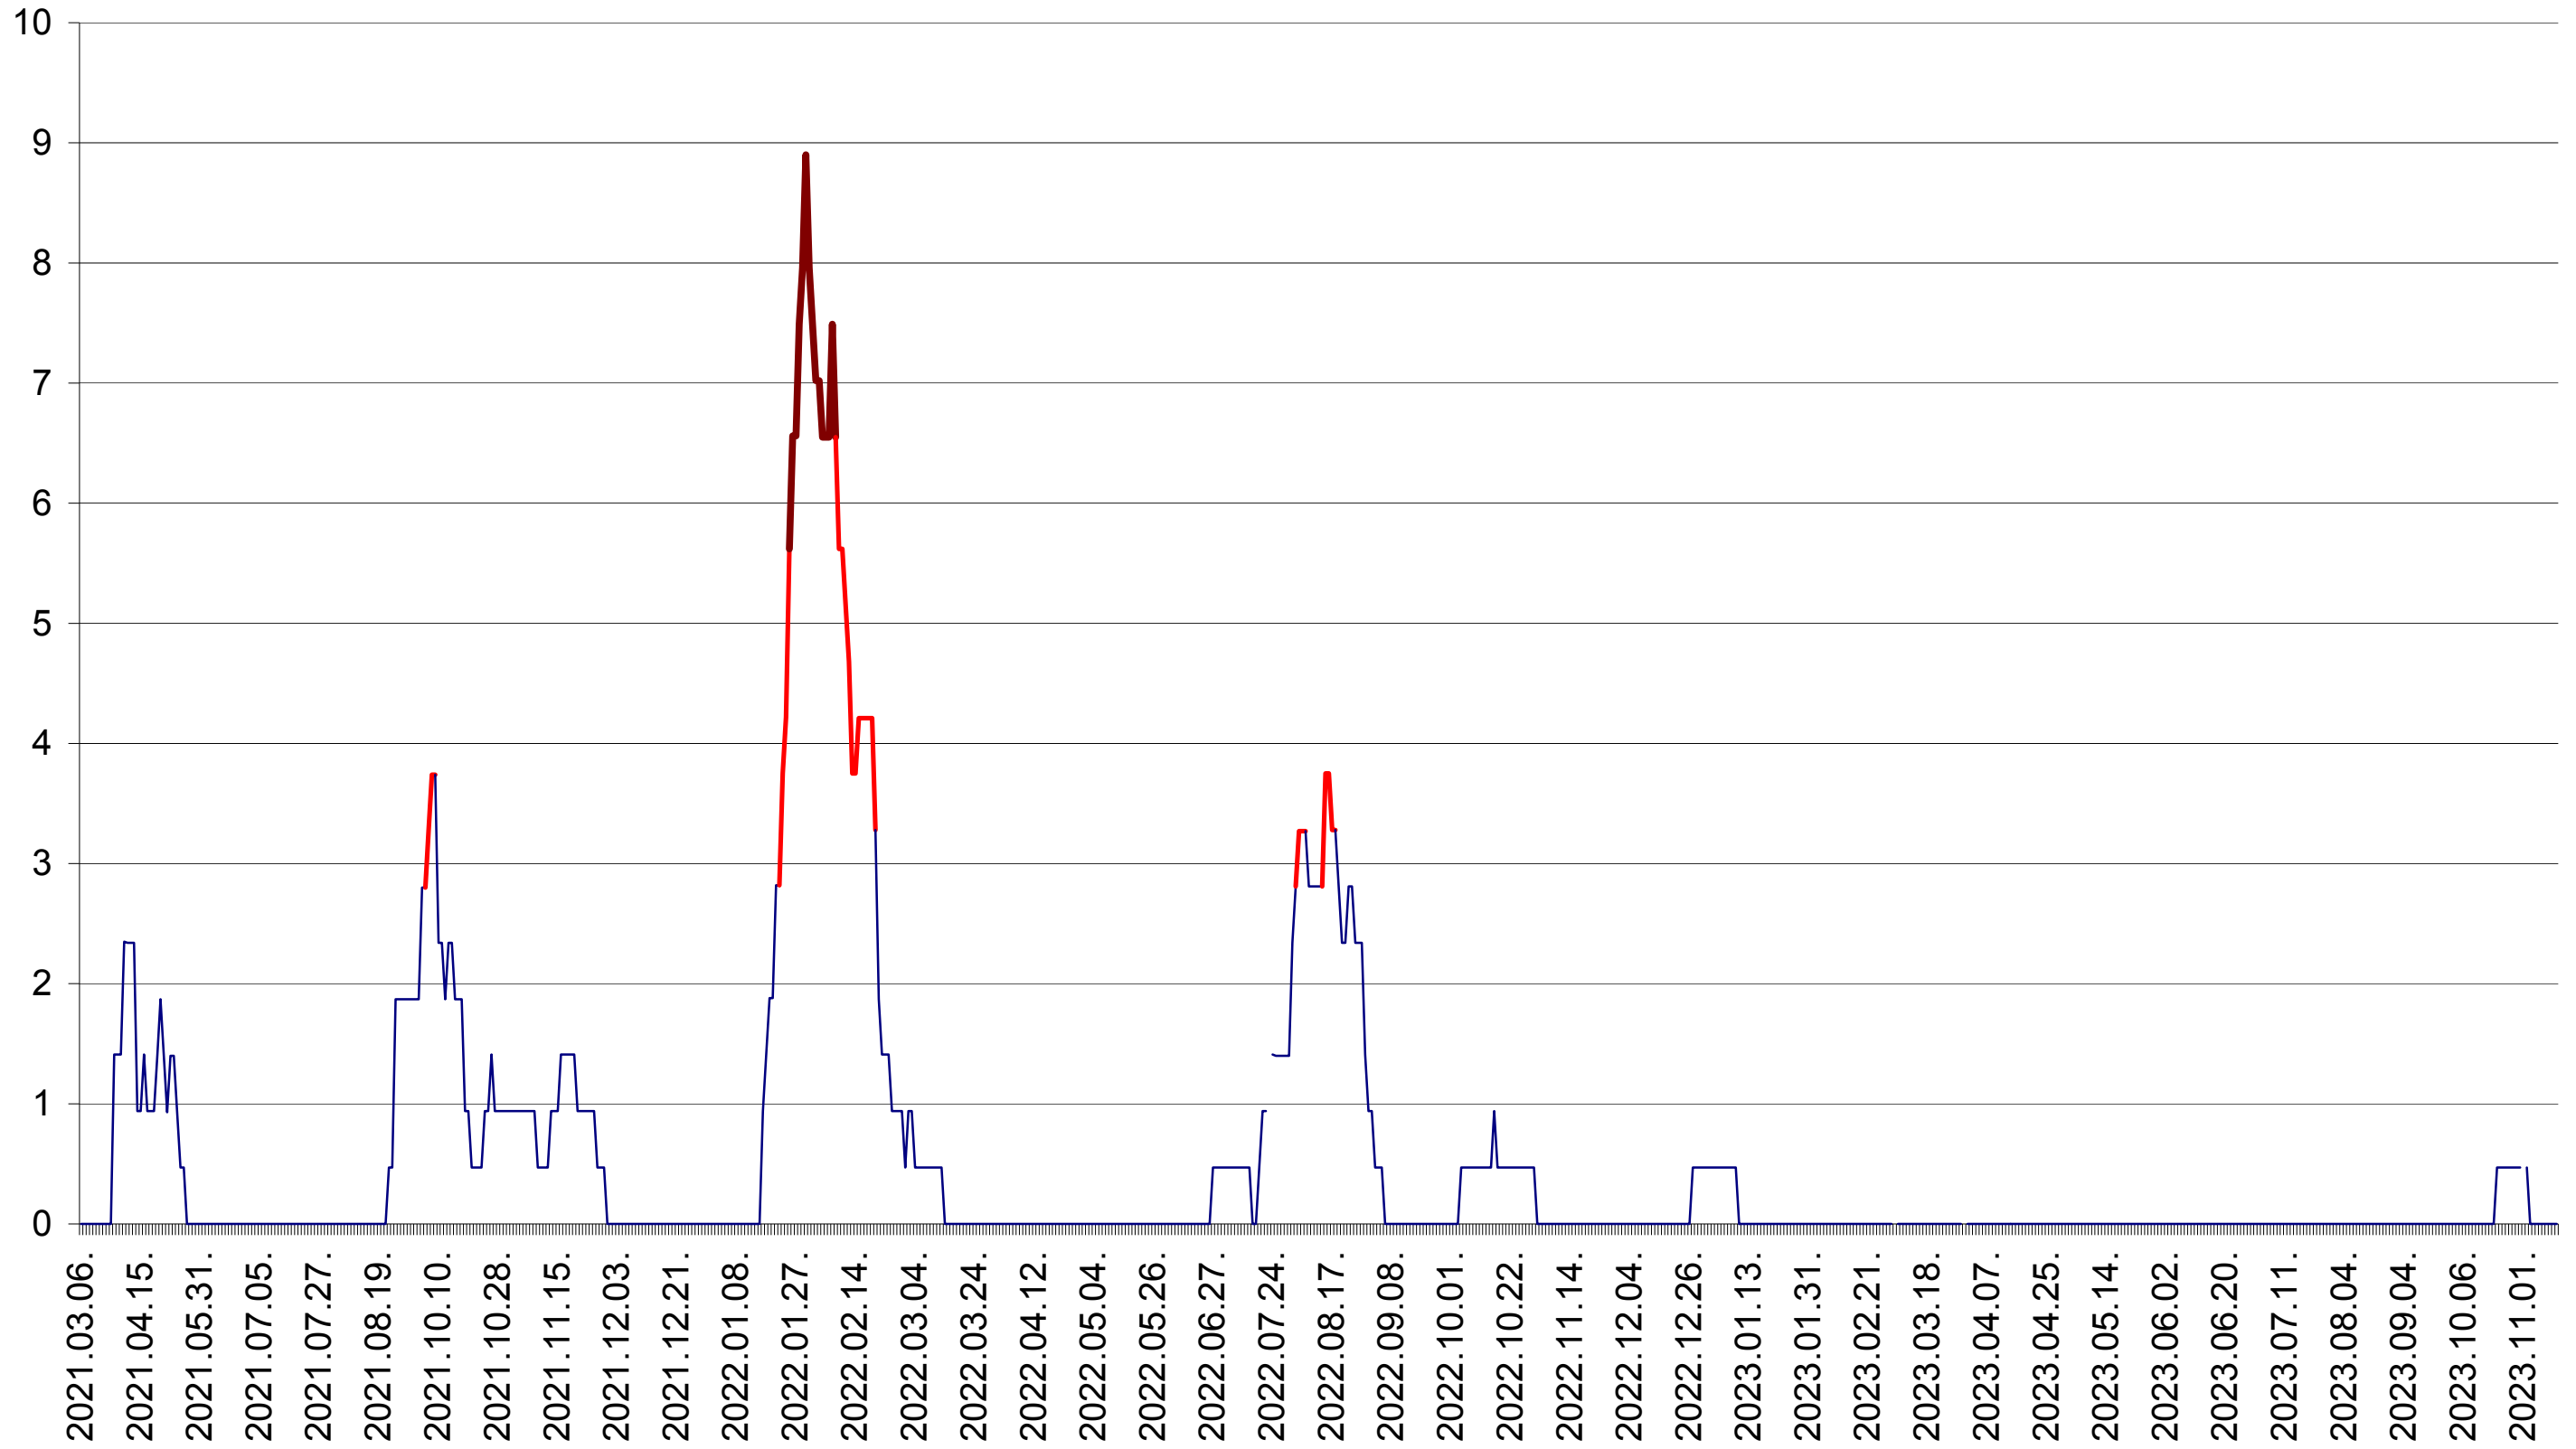

SECUIENI - Evolutia incidentei cumulate pe 14 zile la ‰ de locuitori
2021.03.07. - 2023.11.15.

SATU MARE - Evolutia incidentei cumulate pe 14 zile la ‰ de locuitori
2021.03.07. - 2023.11.15.