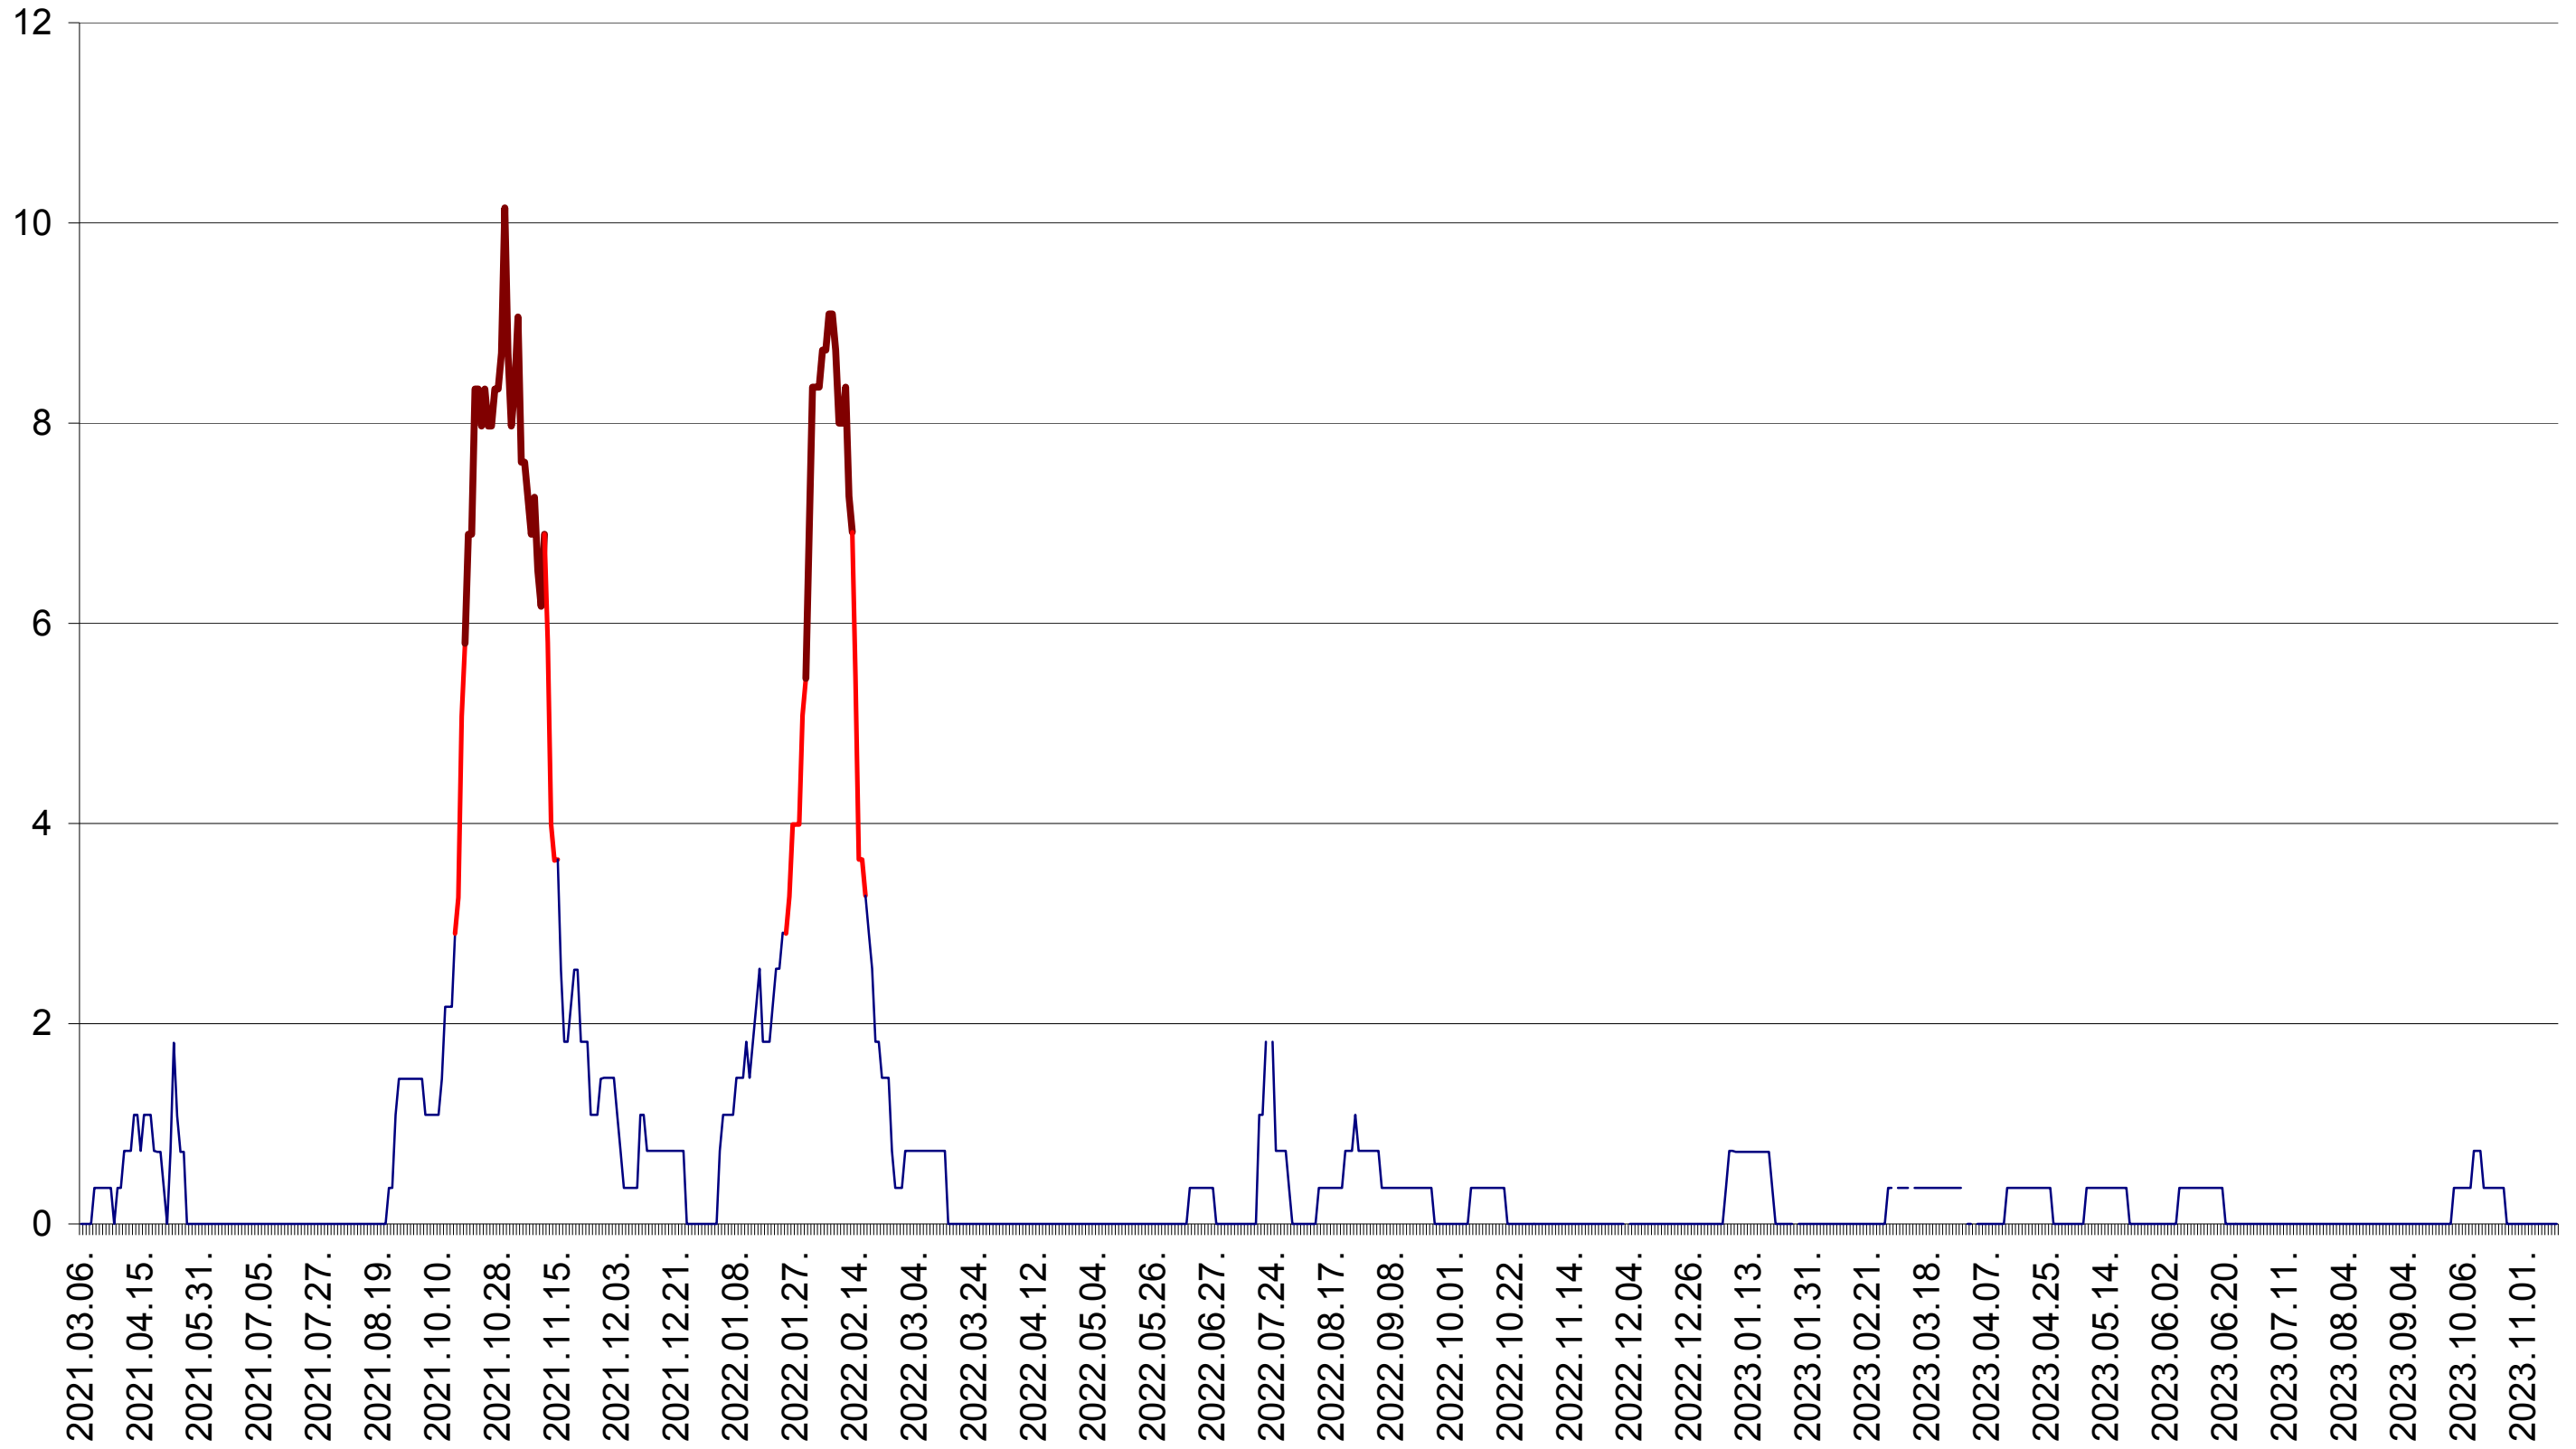

MUGENI - Evolutia incidentei cumulate pe 14 zile la ‰ de locuitori
2021.03.07. - 2023.11.15.

MIHĂILENI - Evolutia incidentei cumulate pe 14 zile la ‰ de locuitori
2021.03.07. - 2023.11.15.