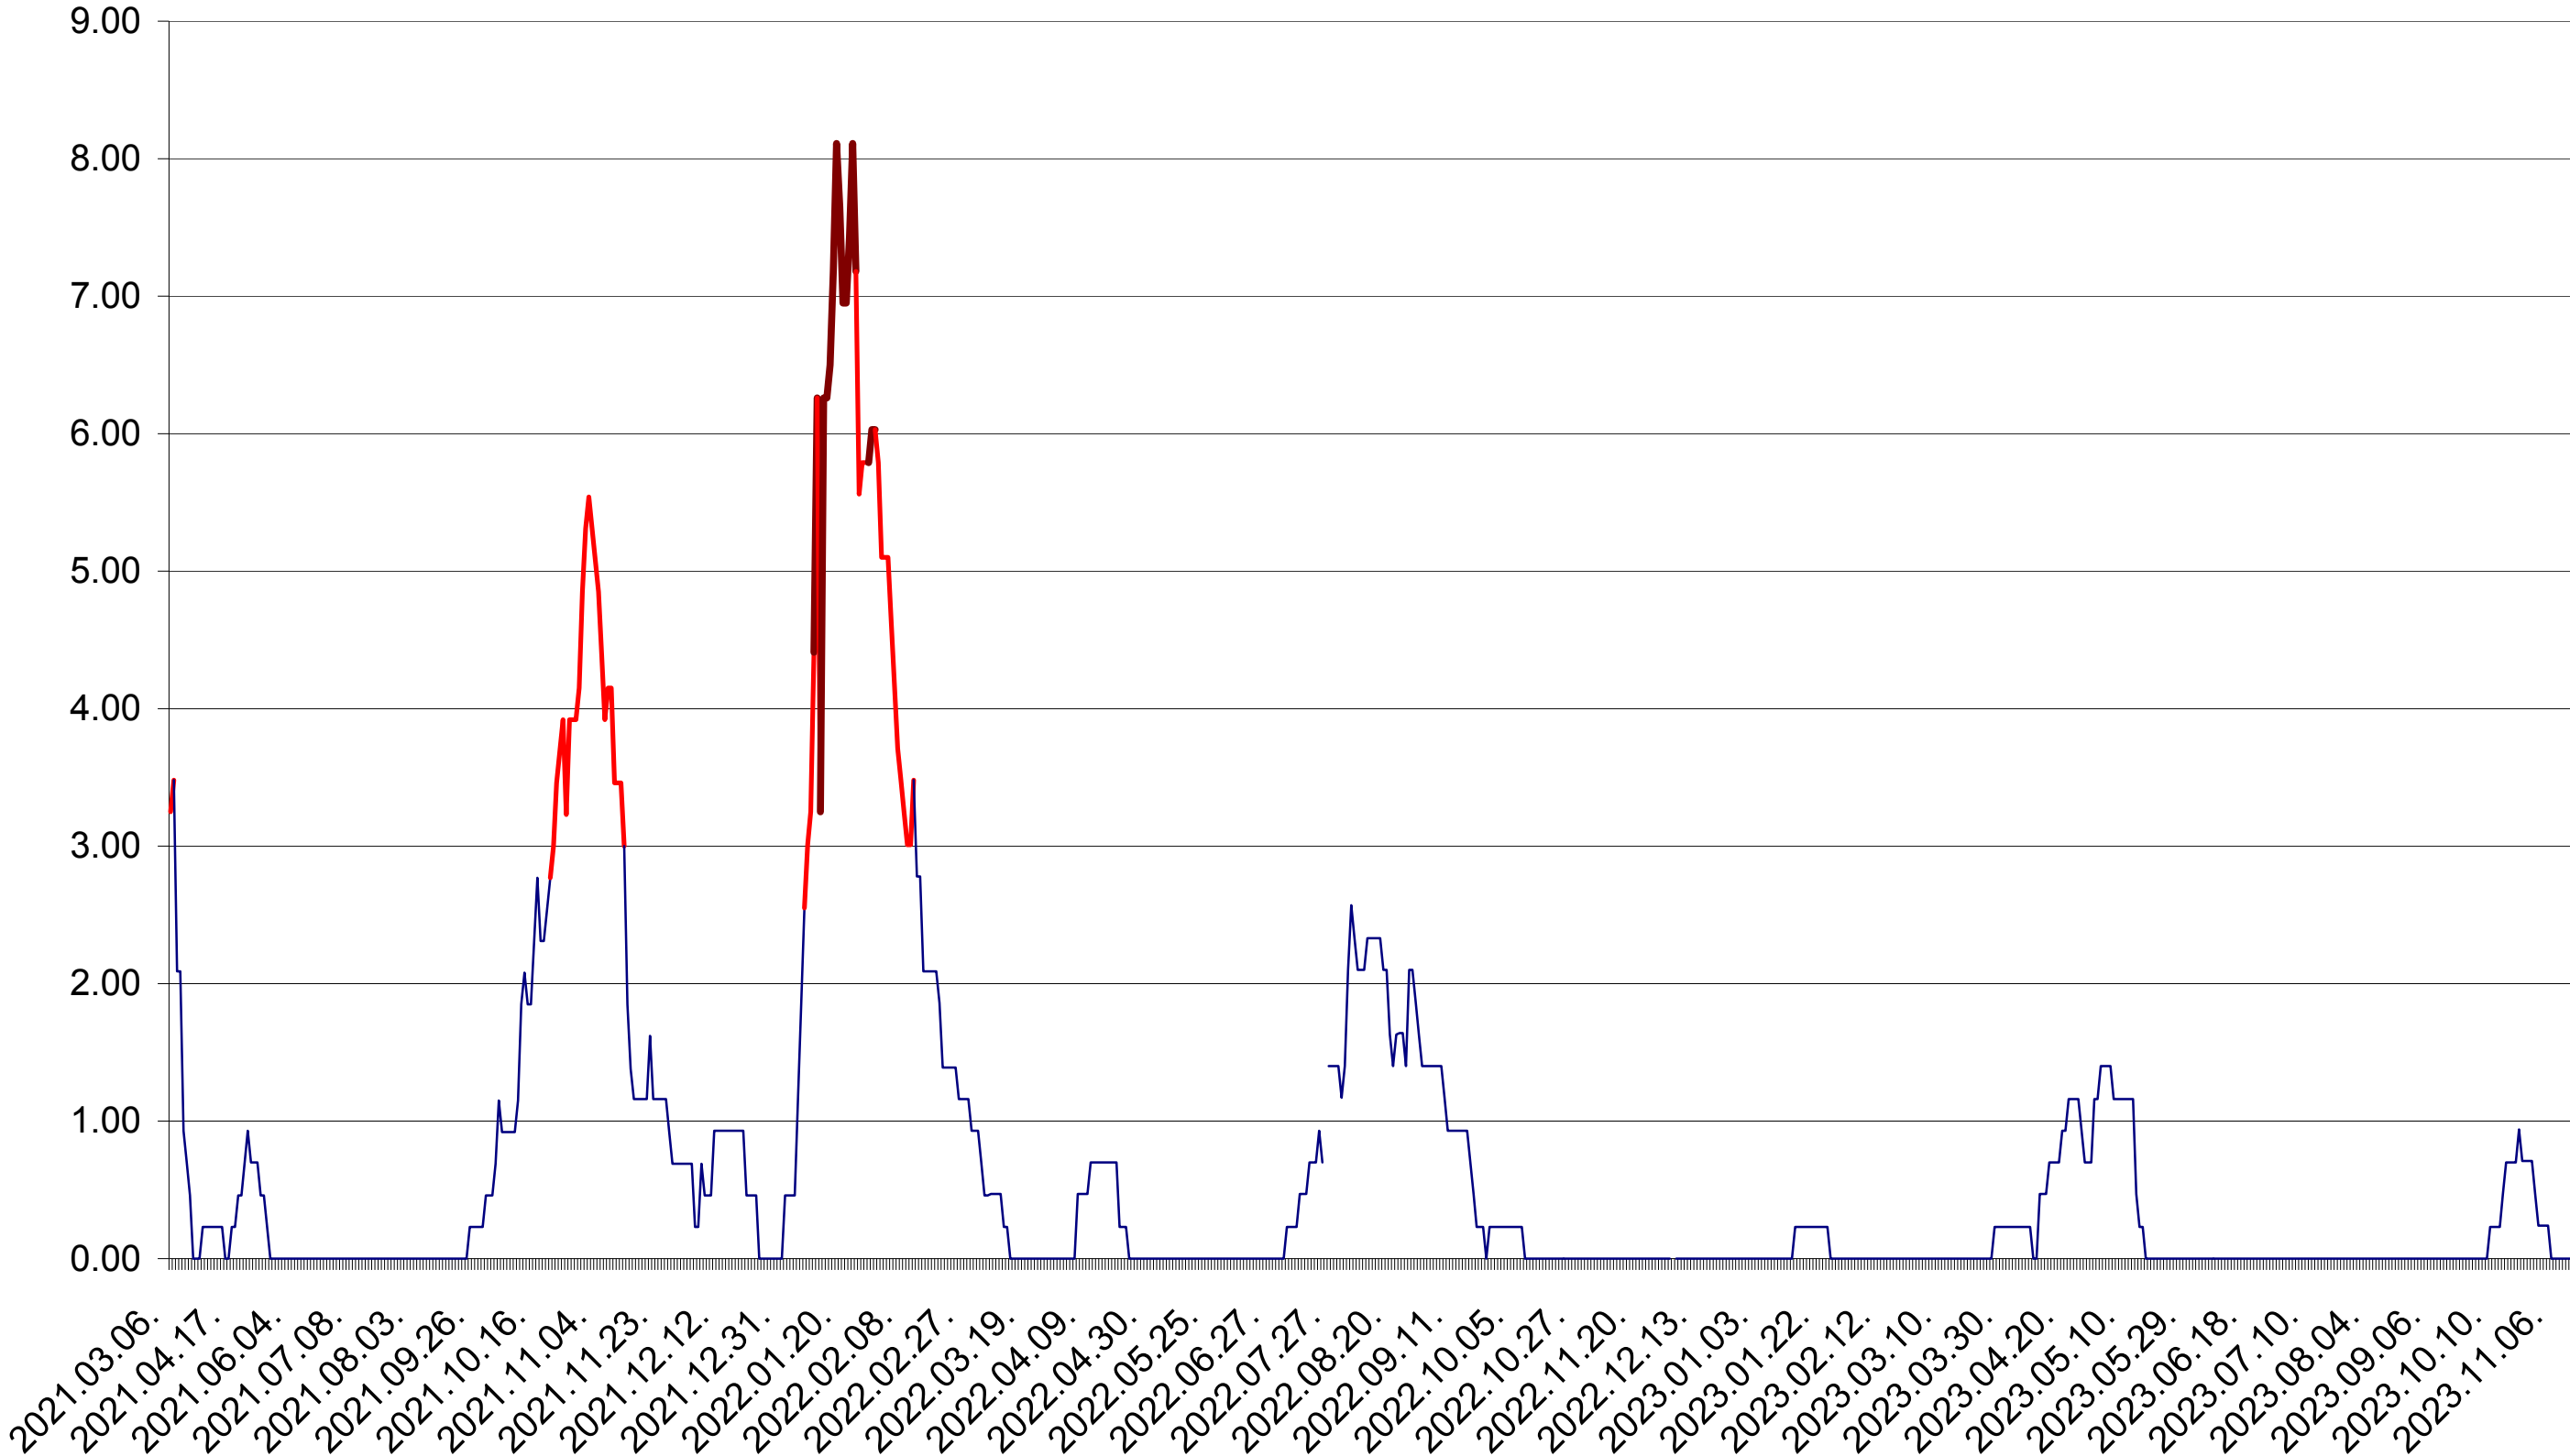

ORAȘ BĂLAN - Evolutia incidentei cumulate pe 14 zile la ‰ de locuitori  
2021.03.07. - 2023.11.15.

BILBOR - Evolutia incidentei cumulate pe 14 zile la ‰ de locuitori  
2021.03.07. - 2023.11.15.

ORAȘ BORSEC - Evolutia incidentei cumulate pe 14 zile la ‰ de locuitori  
2021.03.07. - 2023.11.15.

BRĂDEȘTI - Evolutia incidentei cumulate pe 14 zile la ‰ de locuitori  
2021.03.07. - 2023.11.15.

CĂPĂLNIȚA - Evolutia incidentei cumulate pe 14 zile la ‰ de locuitori  
2021.03.07. - 2023.11.15.

CÂRȚA - Evolutia incidentei cumulate pe 14 zile la ‰ de locuitori  
2021.03.07. - 2023.11.15.

CICEU - Evolutia incidentei cumulate pe 14 zile la ‰ de locuitori  
2021.03.07. - 2023.11.15.

CIUCSÂNGEORGIU - Evolutia incidentei cumulate pe 14 zile la ‰ de locuitori  
2021.03.07. - 2023.11.15.

CIUMANI - Evolutia incidentei cumulate pe 14 zile la ‰ de locuitori  
2021.03.07. - 2023.11.15.

CORBU - Evolutia incidentei cumulate pe 14 zile la ‰ de locuitori  
2021.03.07. - 2023.11.15.

CORUND - Evolutia incidentei cumulate pe 14 zile la ‰ de locuitori  
2021.03.07. - 2023.11.15.

COZMENI - Evolutia incidentei cumulate pe 14 zile la ‰ de locuitori  
2021.03.07. - 2023.11.15.