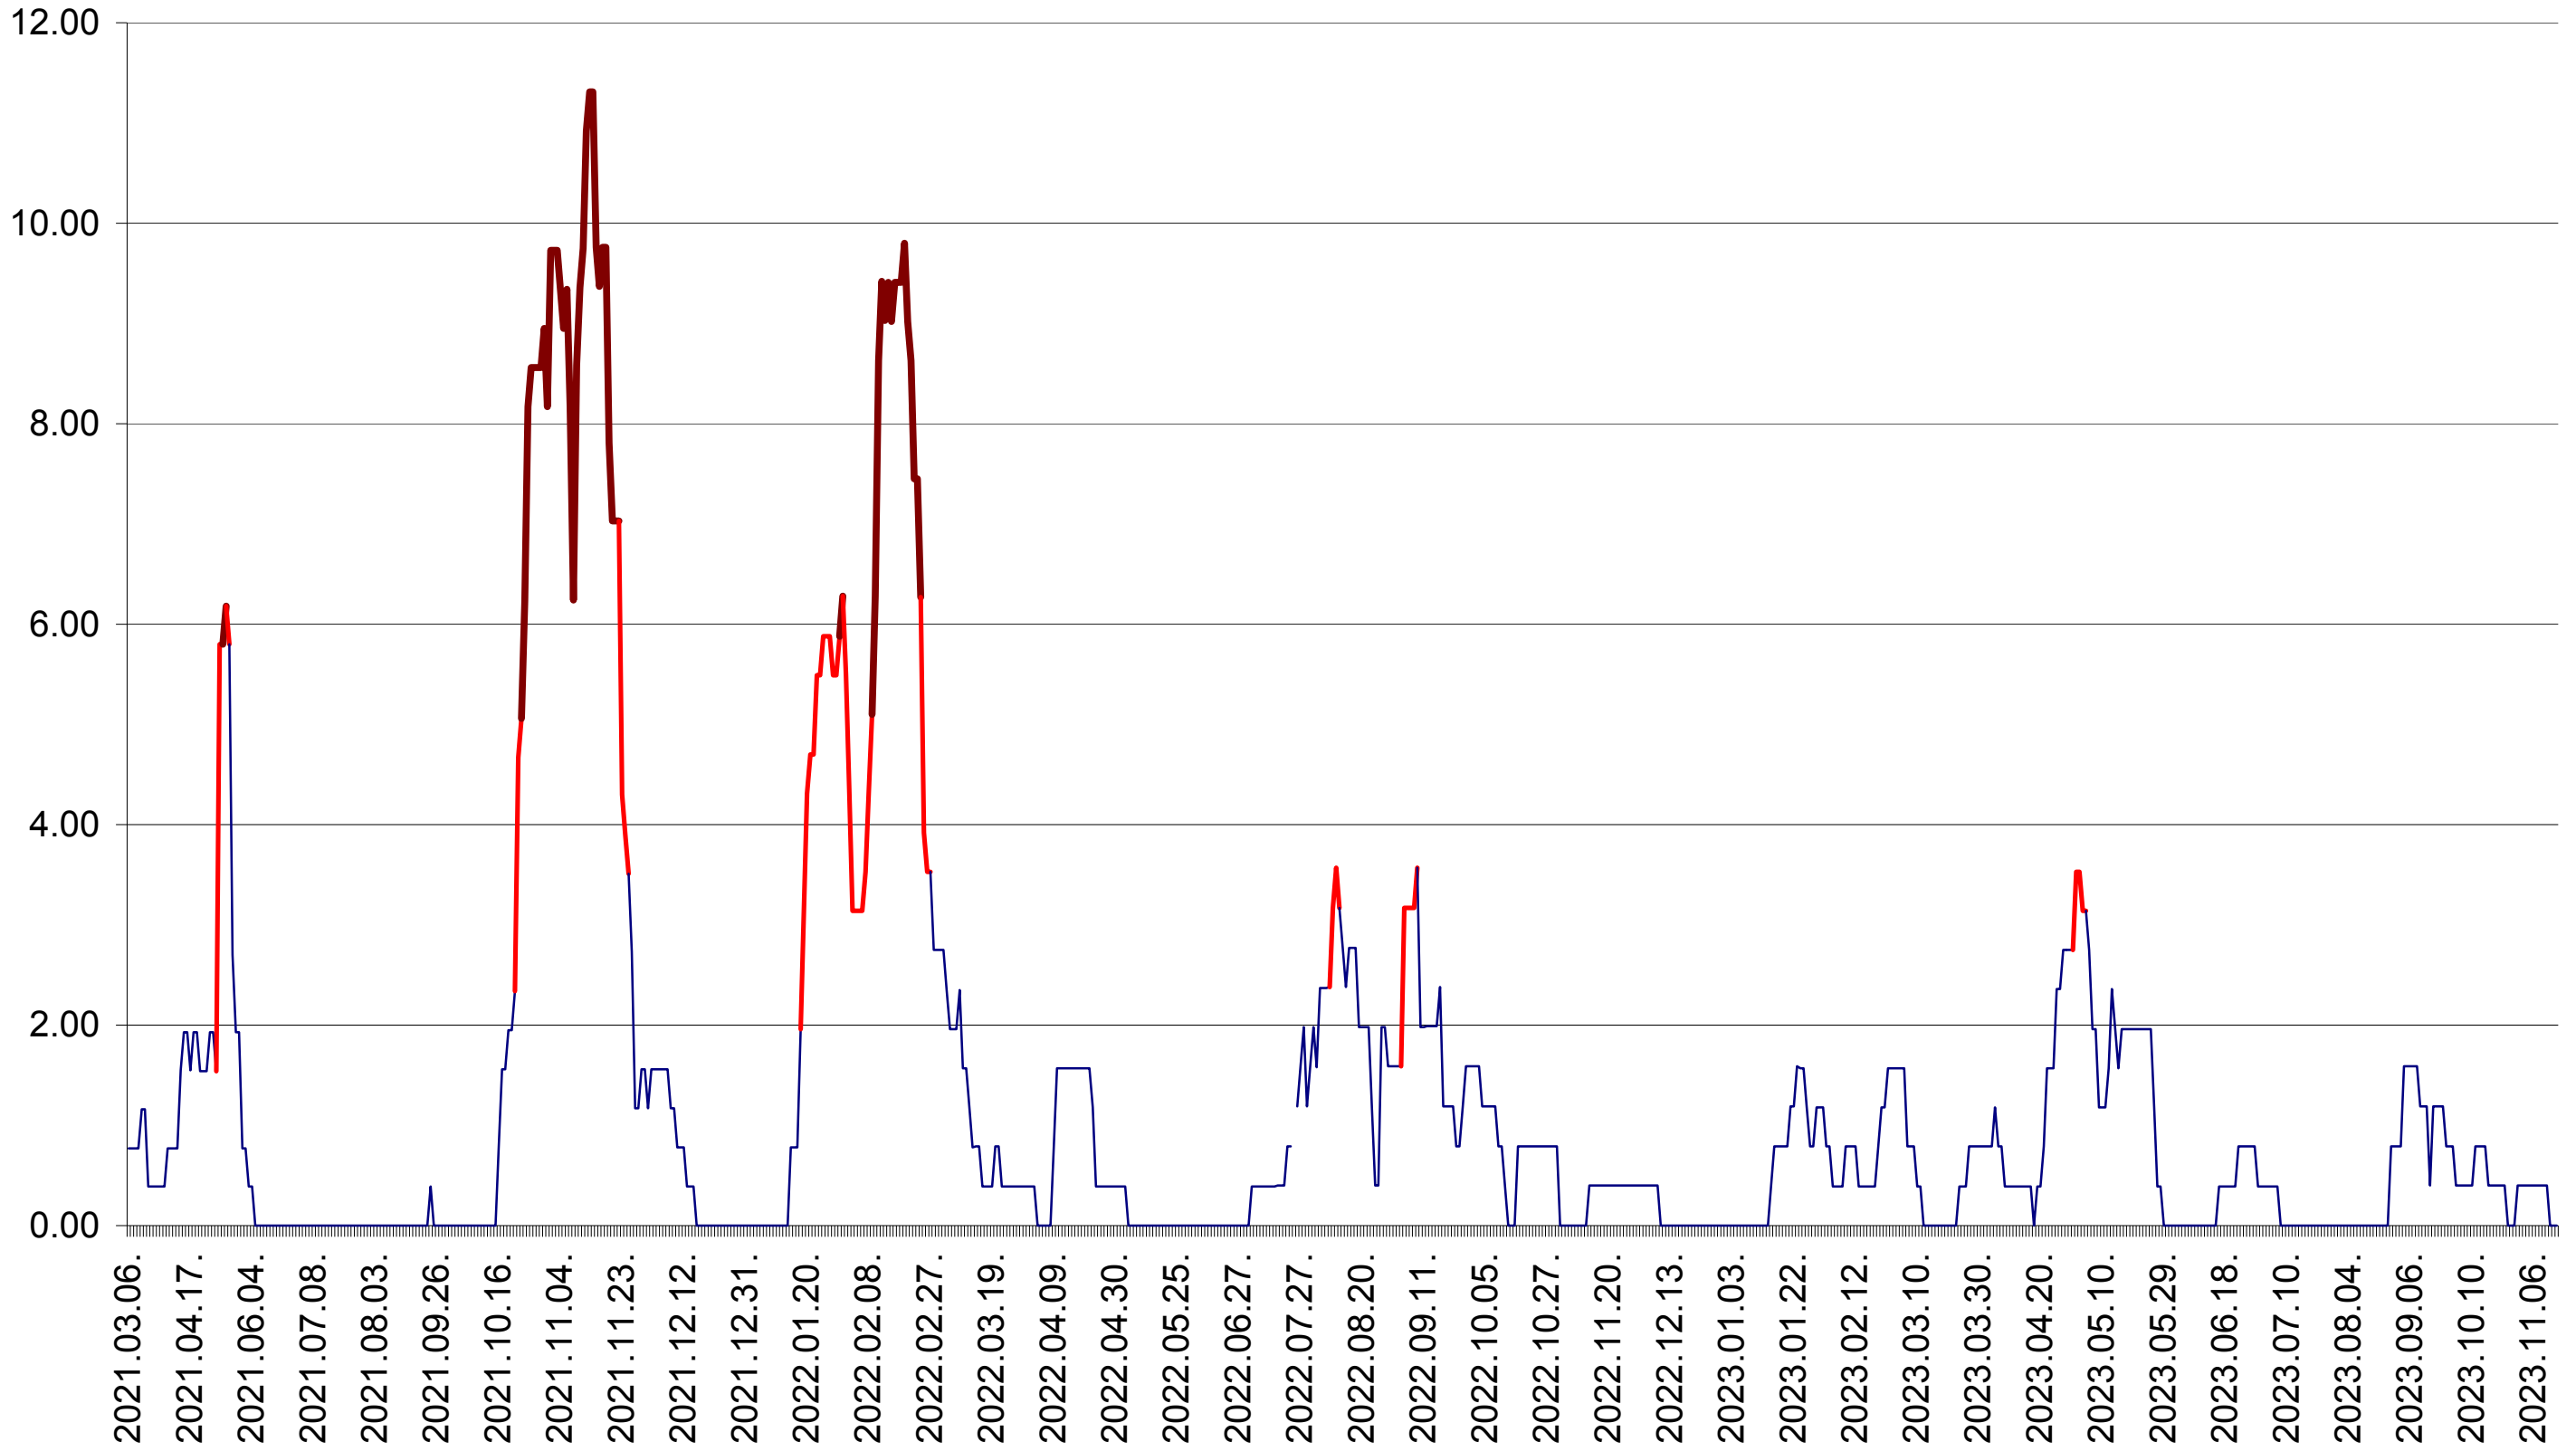

ATID - Evolutia incidentei cumulate pe 14 zile la ‰ de locuitori  
2021.03.07. - 2023.11.15.

AVRĂMEȘTI - Evolutia incidentei cumulate pe 14 zile la ‰ de locuitori  
2021.03.07. - 2023.11.15.

ORAȘ BĂILE TUȘNAD - Evolutia incidentei cumulate pe 14 zile la ‰ de locuitori  
2021.03.07. - 2023.11.15.

ORAȘ BĂLAN - Evolutia incidentei cumulate pe 14 zile la ‰ de locuitori  
2021.03.07. - 2023.11.15.

BILBOR - Evolutia incidentei cumulate pe 14 zile la ‰ de locuitori  
2021.03.07. - 2023.11.15.

ORAȘ BORSEC - Evolutia incidentei cumulate pe 14 zile la ‰ de locuitori  
2021.03.07. - 2023.11.15.

BRĂDEȘTI - Evolutia incidentei cumulate pe 14 zile la ‰ de locuitori  
2021.03.07. - 2023.11.15.

CĂPĂLNIȚA - Evolutia incidentei cumulate pe 14 zile la ‰ de locuitori  
2021.03.07. - 2023.11.15.

CÂRȚA - Evolutia incidentei cumulate pe 14 zile la ‰ de locuitori  
2021.03.07. - 2023.11.15.