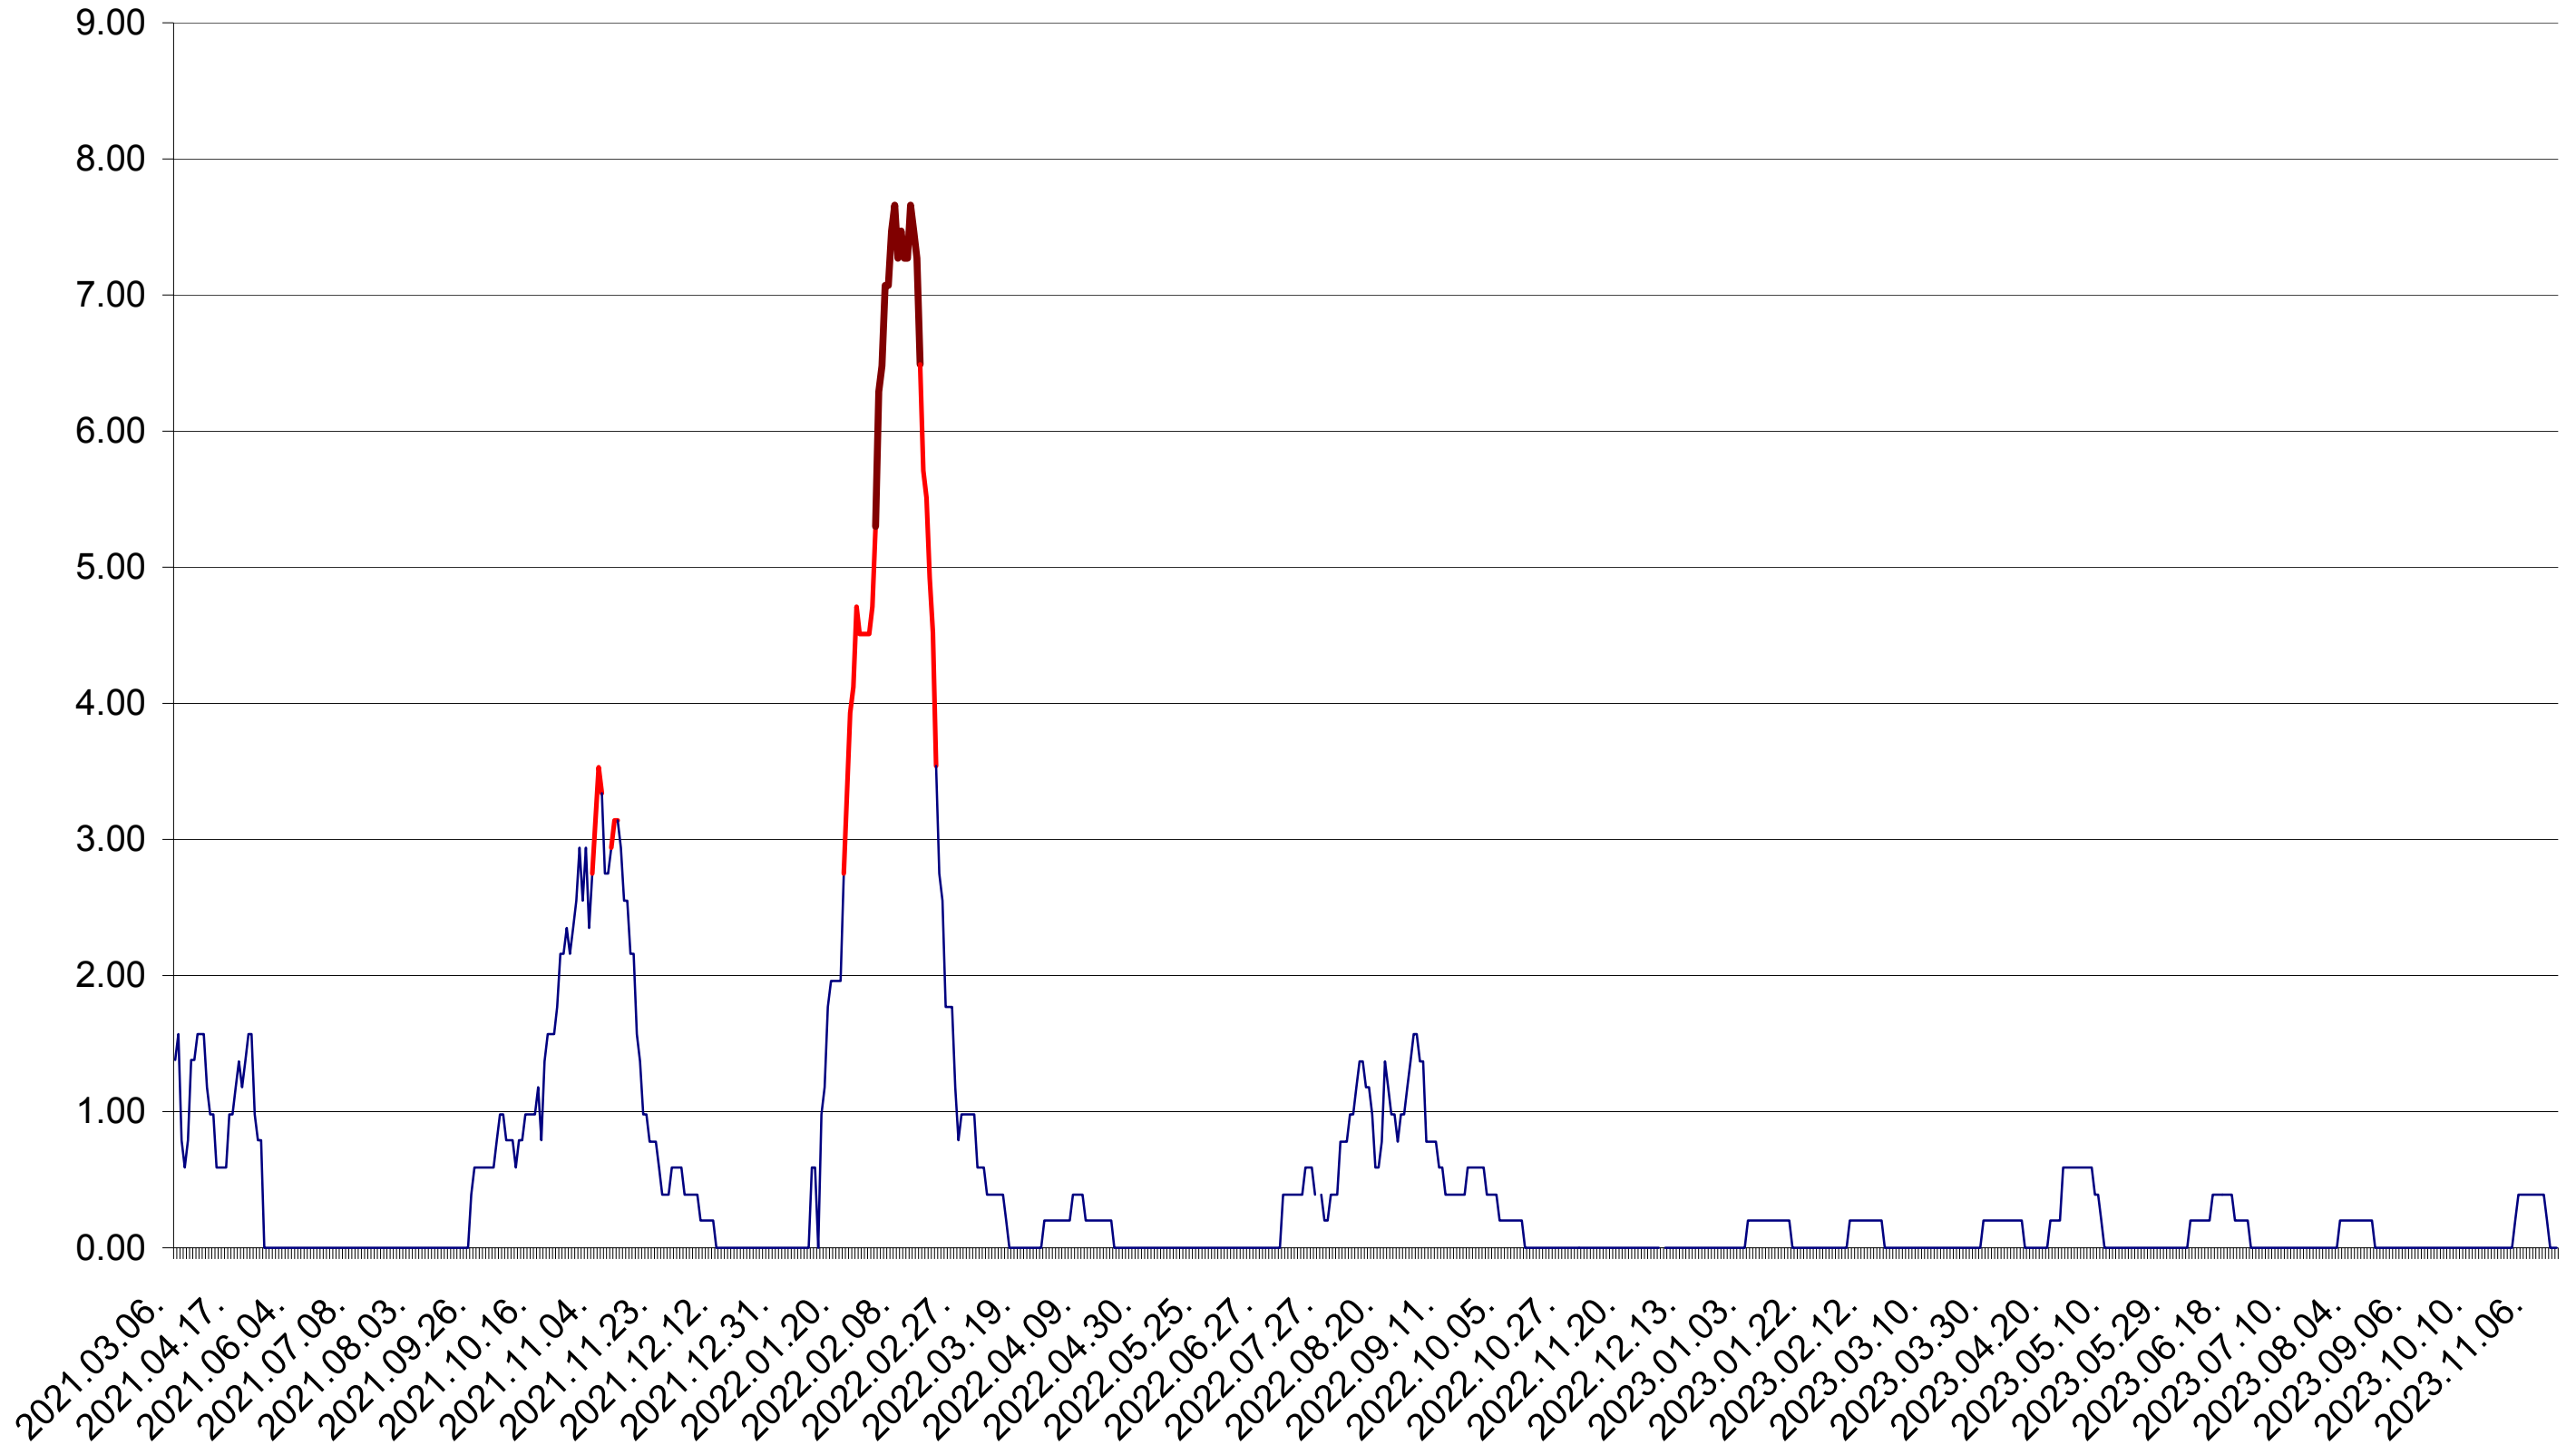

ORAȘ BĂLAN - Evolutia incidentei cumulate pe 14 zile la ‰ de locuitori  
2021.03.07. - 2023.11.15.

BILBOR - Evolutia incidentei cumulate pe 14 zile la ‰ de locuitori  
2021.03.07. - 2023.11.15.

ORAȘ BORSEC - Evolutia incidentei cumulate pe 14 zile la ‰ de locuitori  
2021.03.07. - 2023.11.15.

BRĂDEȘTI - Evolutia incidentei cumulate pe 14 zile la ‰ de locuitori  
2021.03.07. - 2023.11.15.

CĂPĂLNIȚA - Evolutia incidentei cumulate pe 14 zile la ‰ de locuitori  
2021.03.07. - 2023.11.15.

CÂRȚA - Evolutia incidentei cumulate pe 14 zile la ‰ de locuitori  
2021.03.07. - 2023.11.15.

CICEU - Evolutia incidentei cumulate pe 14 zile la ‰ de locuitori  
2021.03.07. - 2023.11.15.

CIUCSÂNGEORGIU - Evolutia incidentei cumulate pe 14 zile la ‰ de locuitori  
2021.03.07. - 2023.11.15.

CIUMANI - Evolutia incidentei cumulate pe 14 zile la ‰ de locuitori  
2021.03.07. - 2023.11.15.

CORBU - Evolutia incidentei cumulate pe 14 zile la ‰ de locuitori  
2021.03.07. - 2023.11.15.

CORUND - Evolutia incidentei cumulate pe 14 zile la ‰ de locuitori  
2021.03.07. - 2023.11.15.

COZMENI - Evolutia incidentei cumulate pe 14 zile la ‰ de locuitori  
2021.03.07. - 2023.11.15.