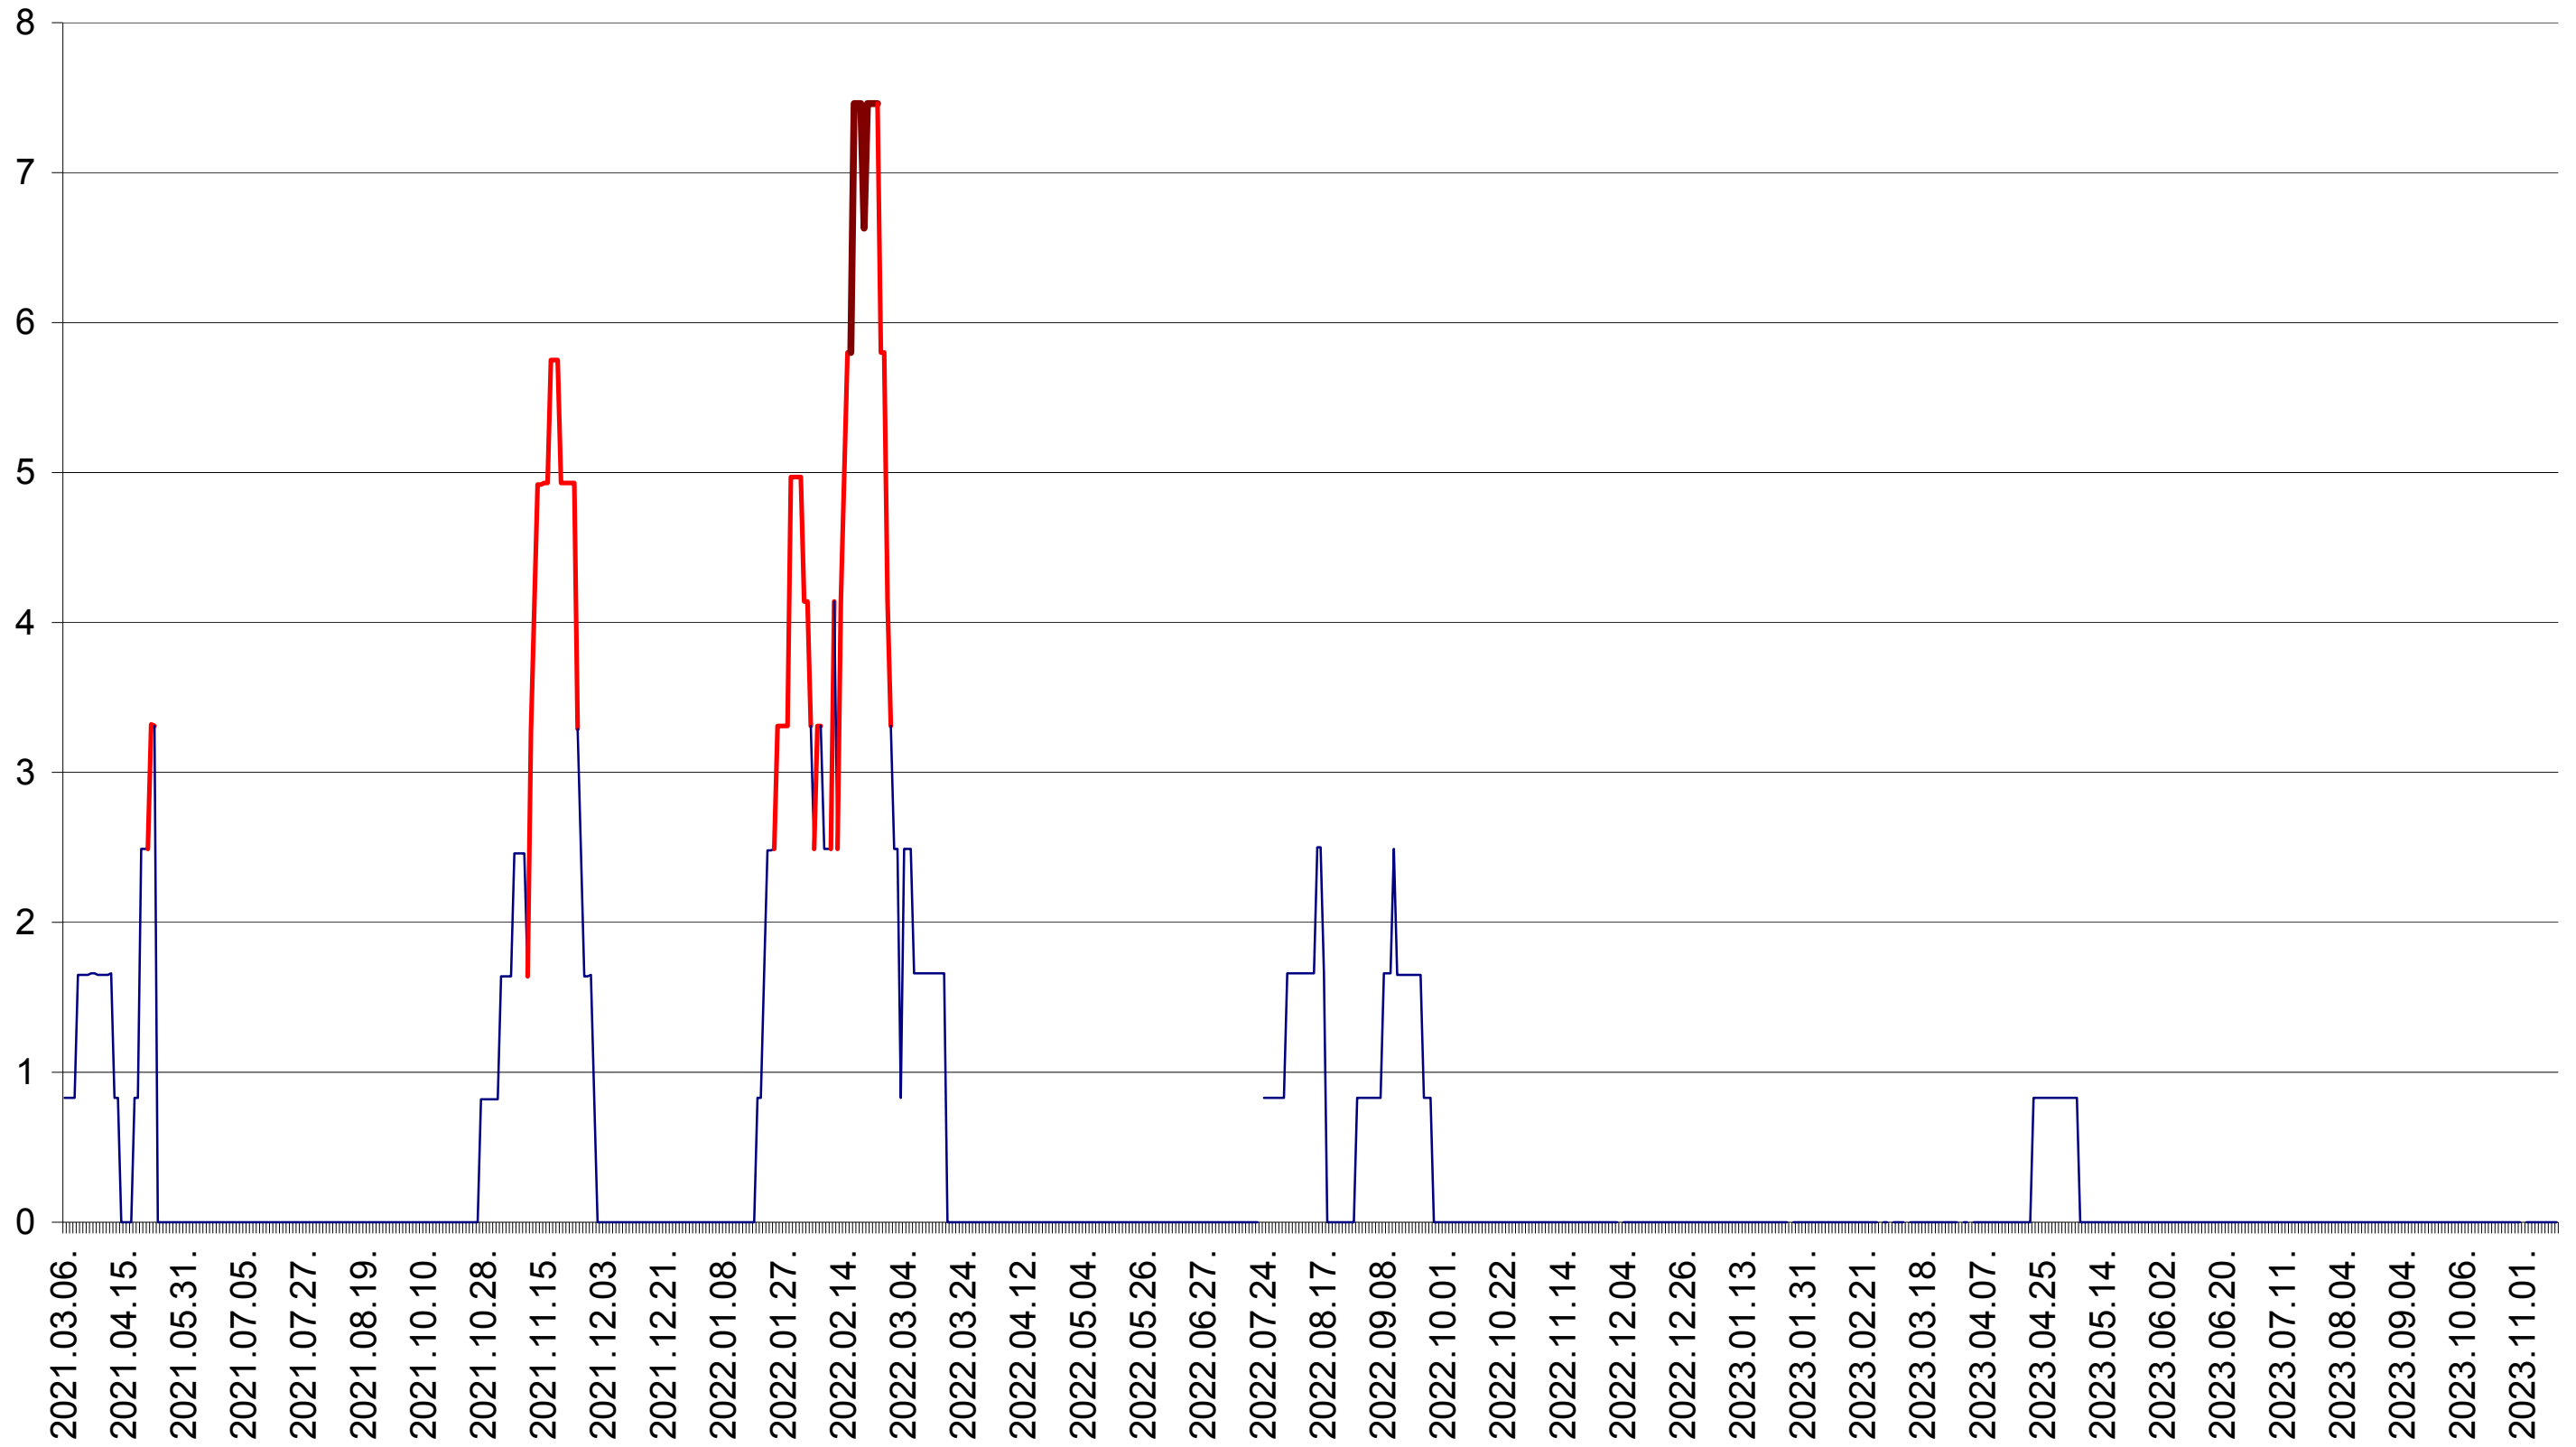

SÂNCRĂIENI - Evolutia incidentei cumulate pe 14 zile la ‰ de locuitori
2021.03.07. - 2023.11.15.

SĂCEL - Evolutia incidentei cumulate pe 14 zile la ‰ de locuitori
2021.03.07. - 2023.11.15.