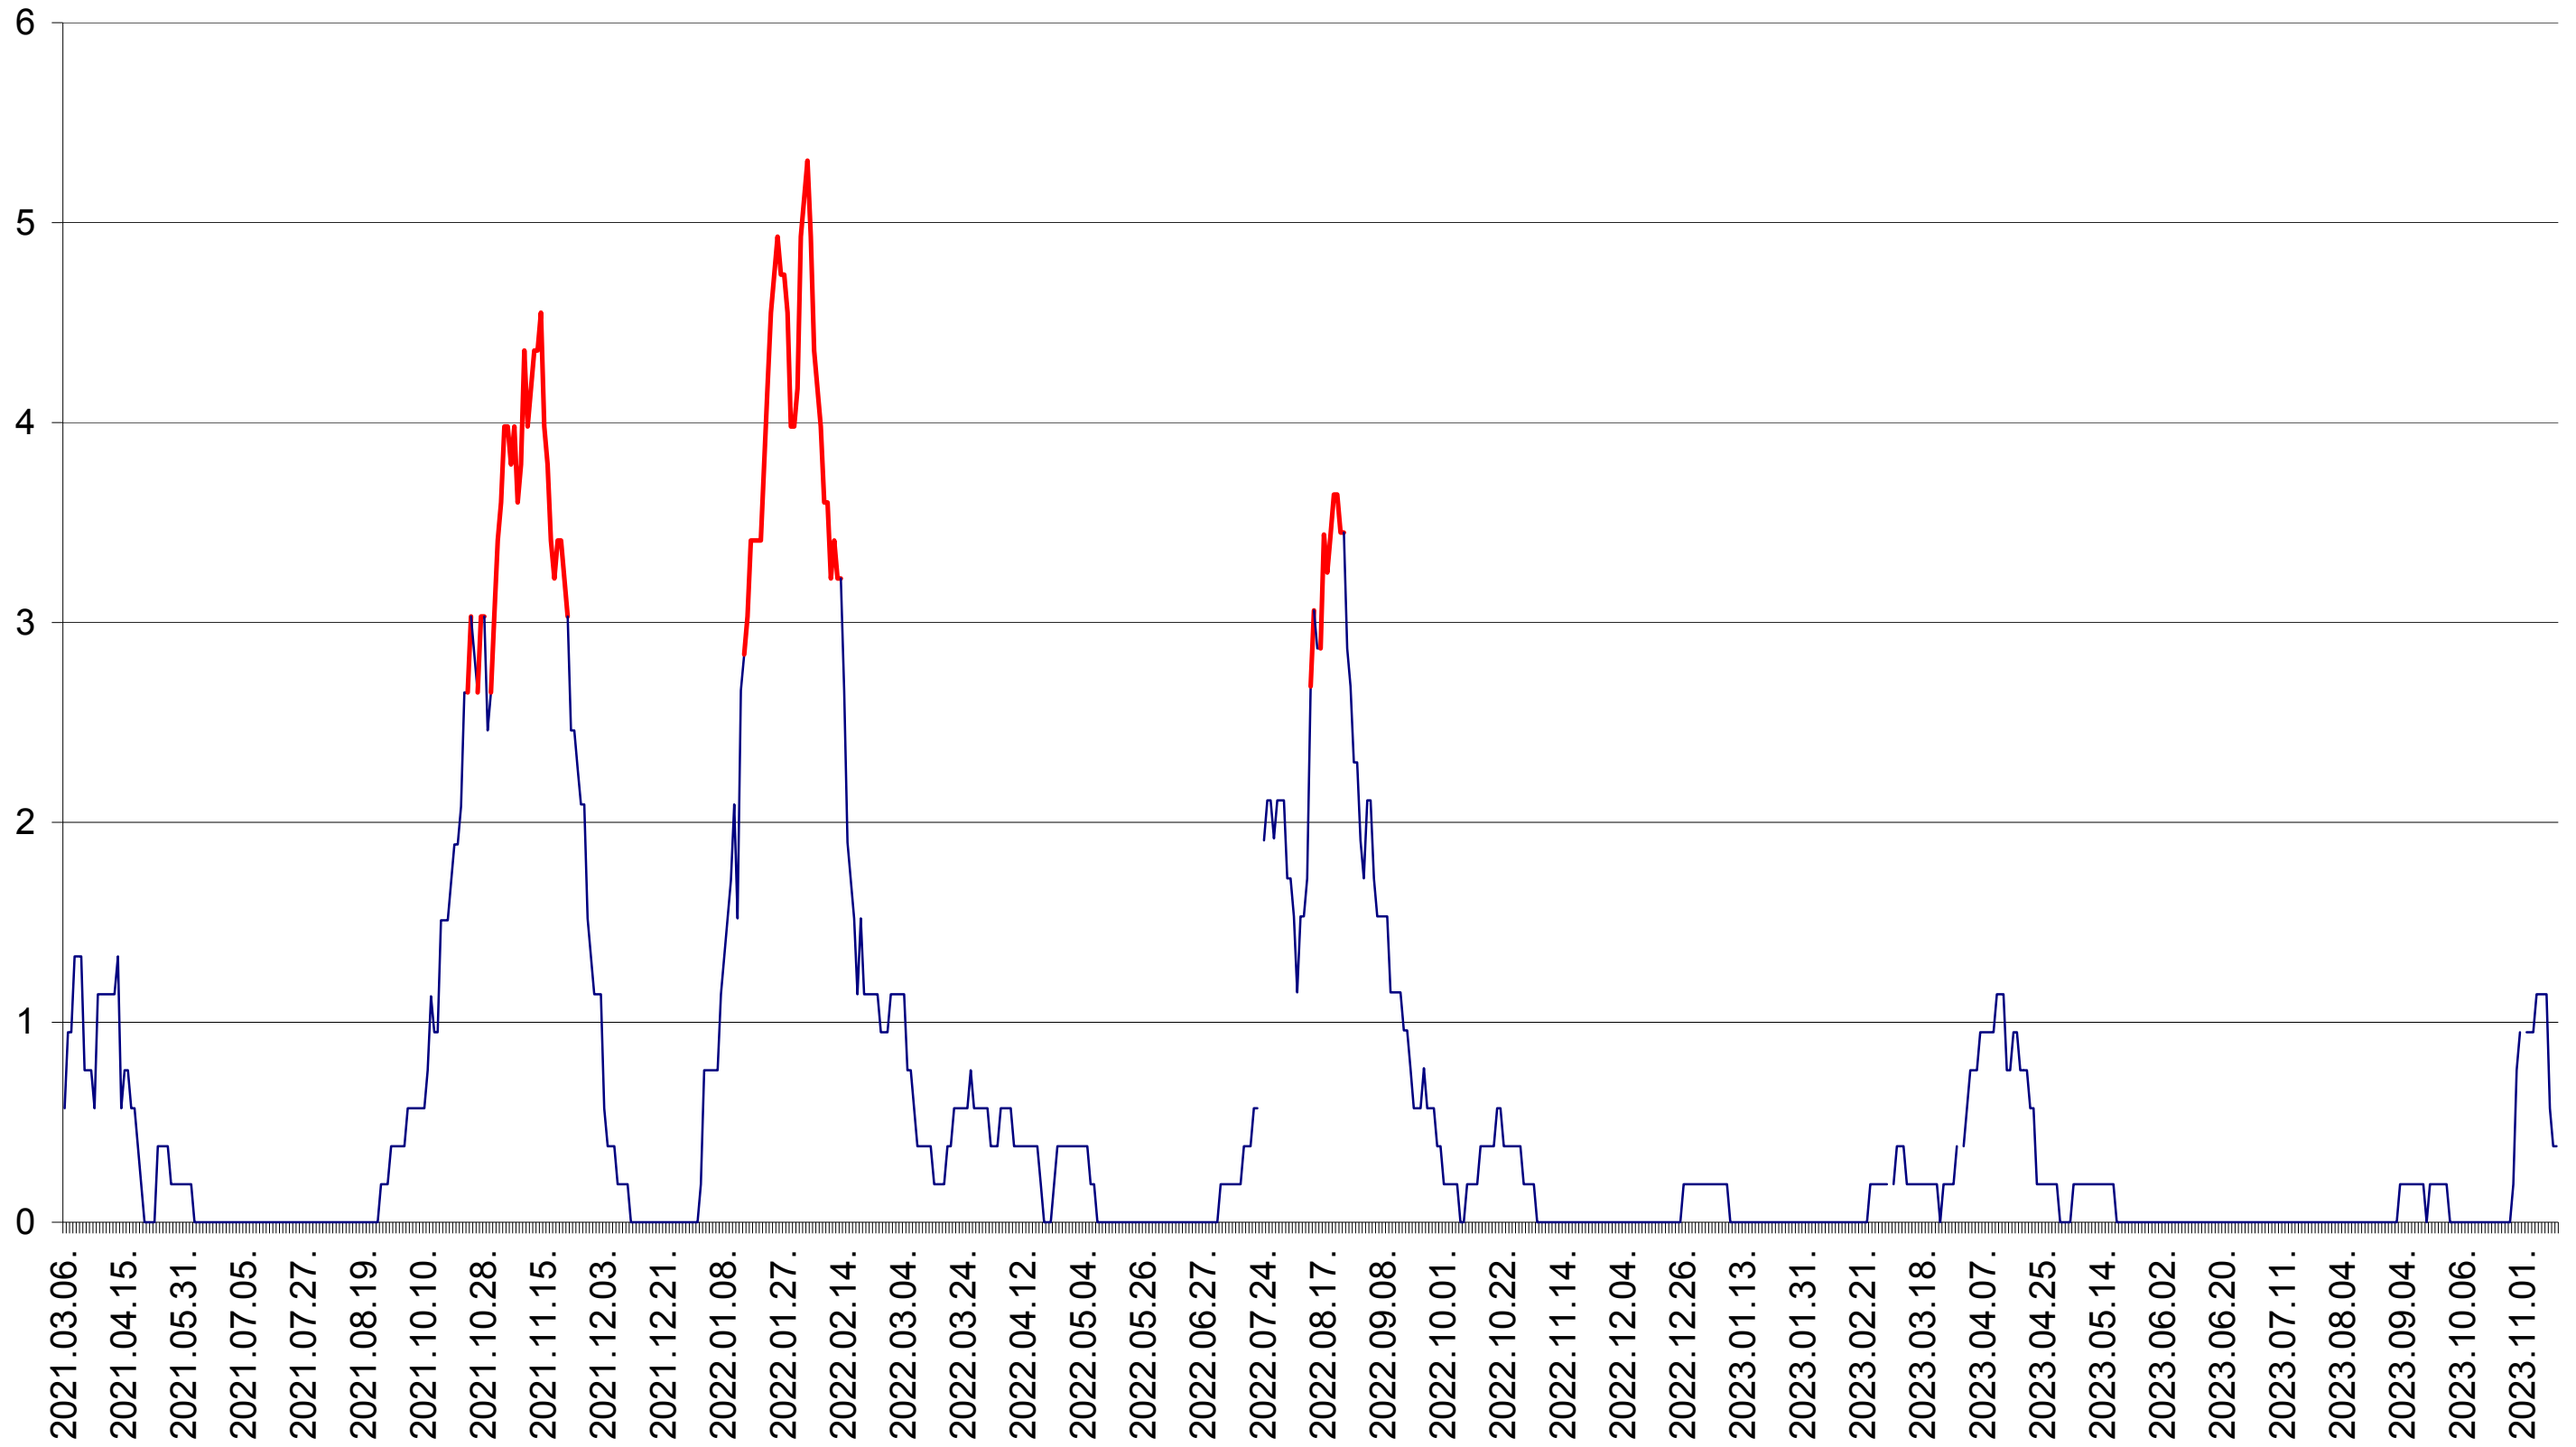

TOMEȘTI - Evolutia incidentei cumulate pe 14 zile la ‰ de locuitori
2021.03.07. - 2023.11.15.

SUSENI - Evolutia incidentei cumulate pe 14 zile la ‰ de locuitori
2021.03.07. - 2023.11.15.