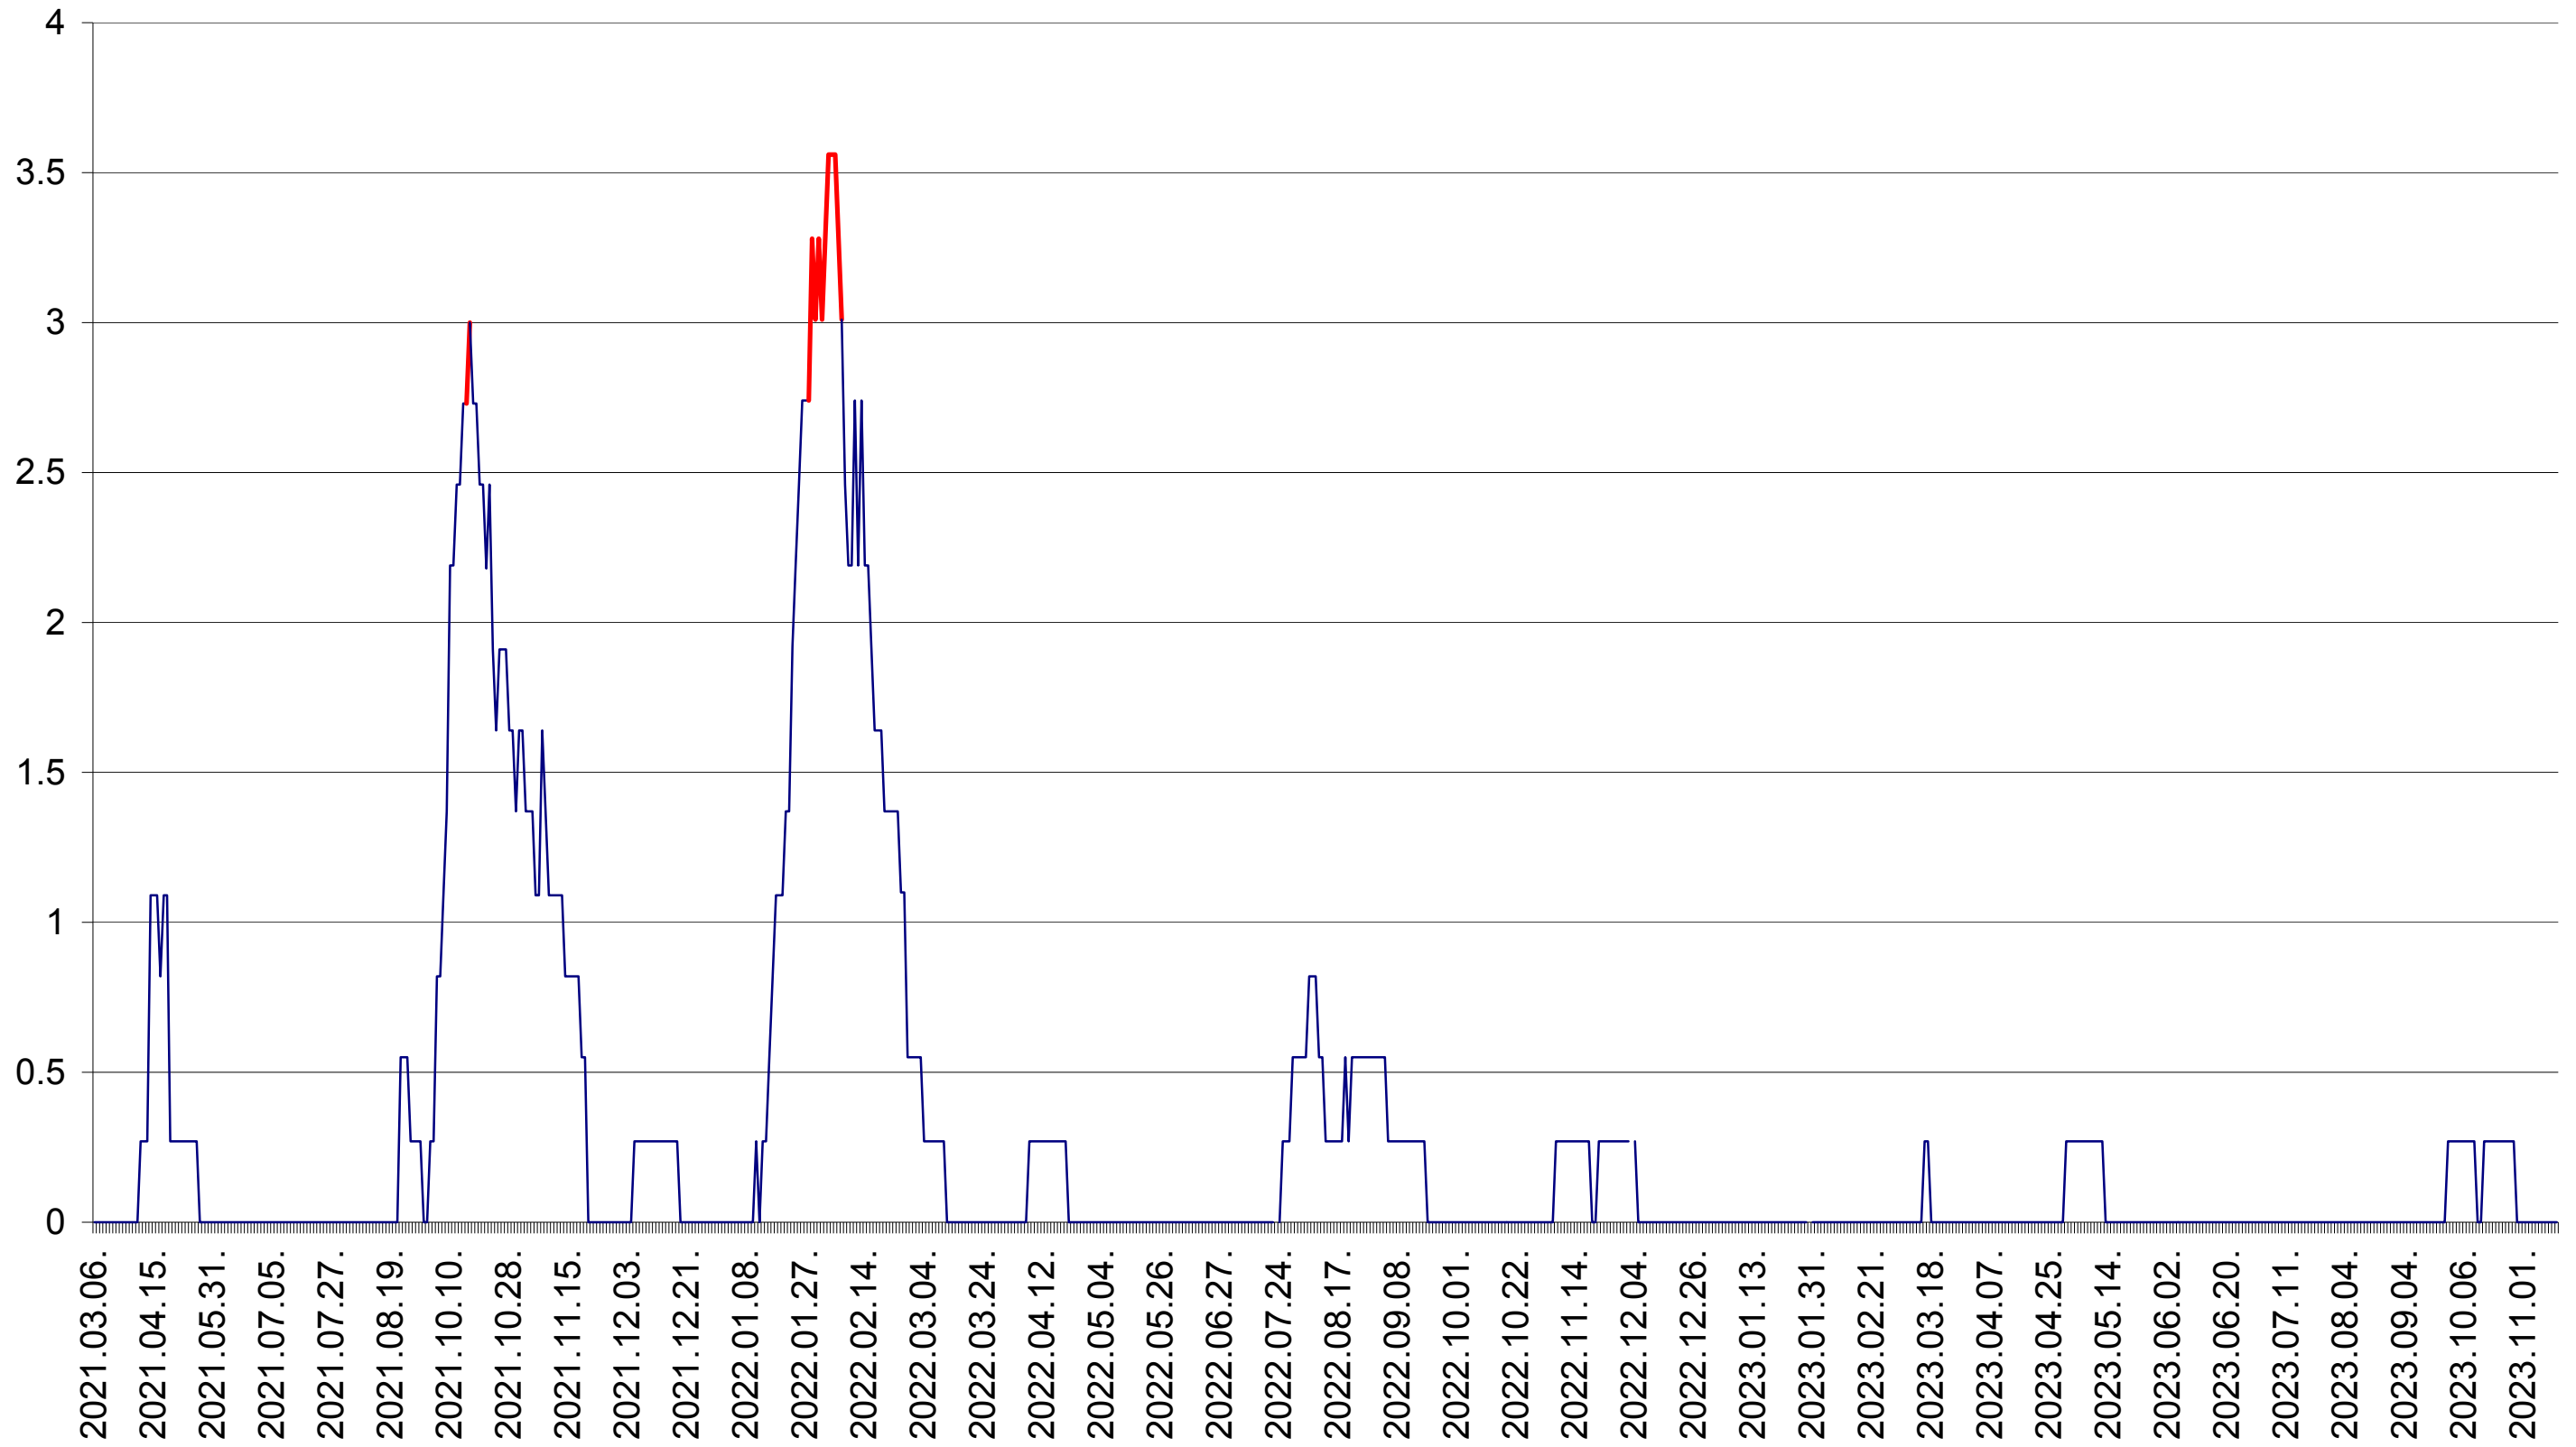

FELICENI - Evolutia incidentei cumulate pe 14 zile la ‰ de locuitori  
2021.03.07. - 2023.11.15.

FRUMOASA - Evolutia incidentei cumulate pe 14 zile la ‰ de locuitori  
2021.03.07. - 2023.11.15.

GĂLĂUȚAȘ - Evolutia incidentei cumulate pe 14 zile la ‰ de locuitori  
2021.03.07. - 2023.11.15.

MUNICIPIUL GHEORGHENI - Evolutia incidentei cumulate pe 14 zile la ‰ de locuitori  
2021.03.07. - 2023.11.15.

JOSENI - Evolutia incidentei cumulate pe 14 zile la ‰ de locuitori  
2021.03.07. - 2023.11.15.

LĂZAREA - Evolutia incidentei cumulate pe 14 zile la ‰ de locuitori  
2021.03.07. - 2023.11.15.

LELICENI - Evolutia incidentei cumulate pe 14 zile la ‰ de locuitori  
2021.03.07. - 2023.11.15.

LUETA - Evolutia incidentei cumulate pe 14 zile la ‰ de locuitori  
2021.03.07. - 2023.11.15.