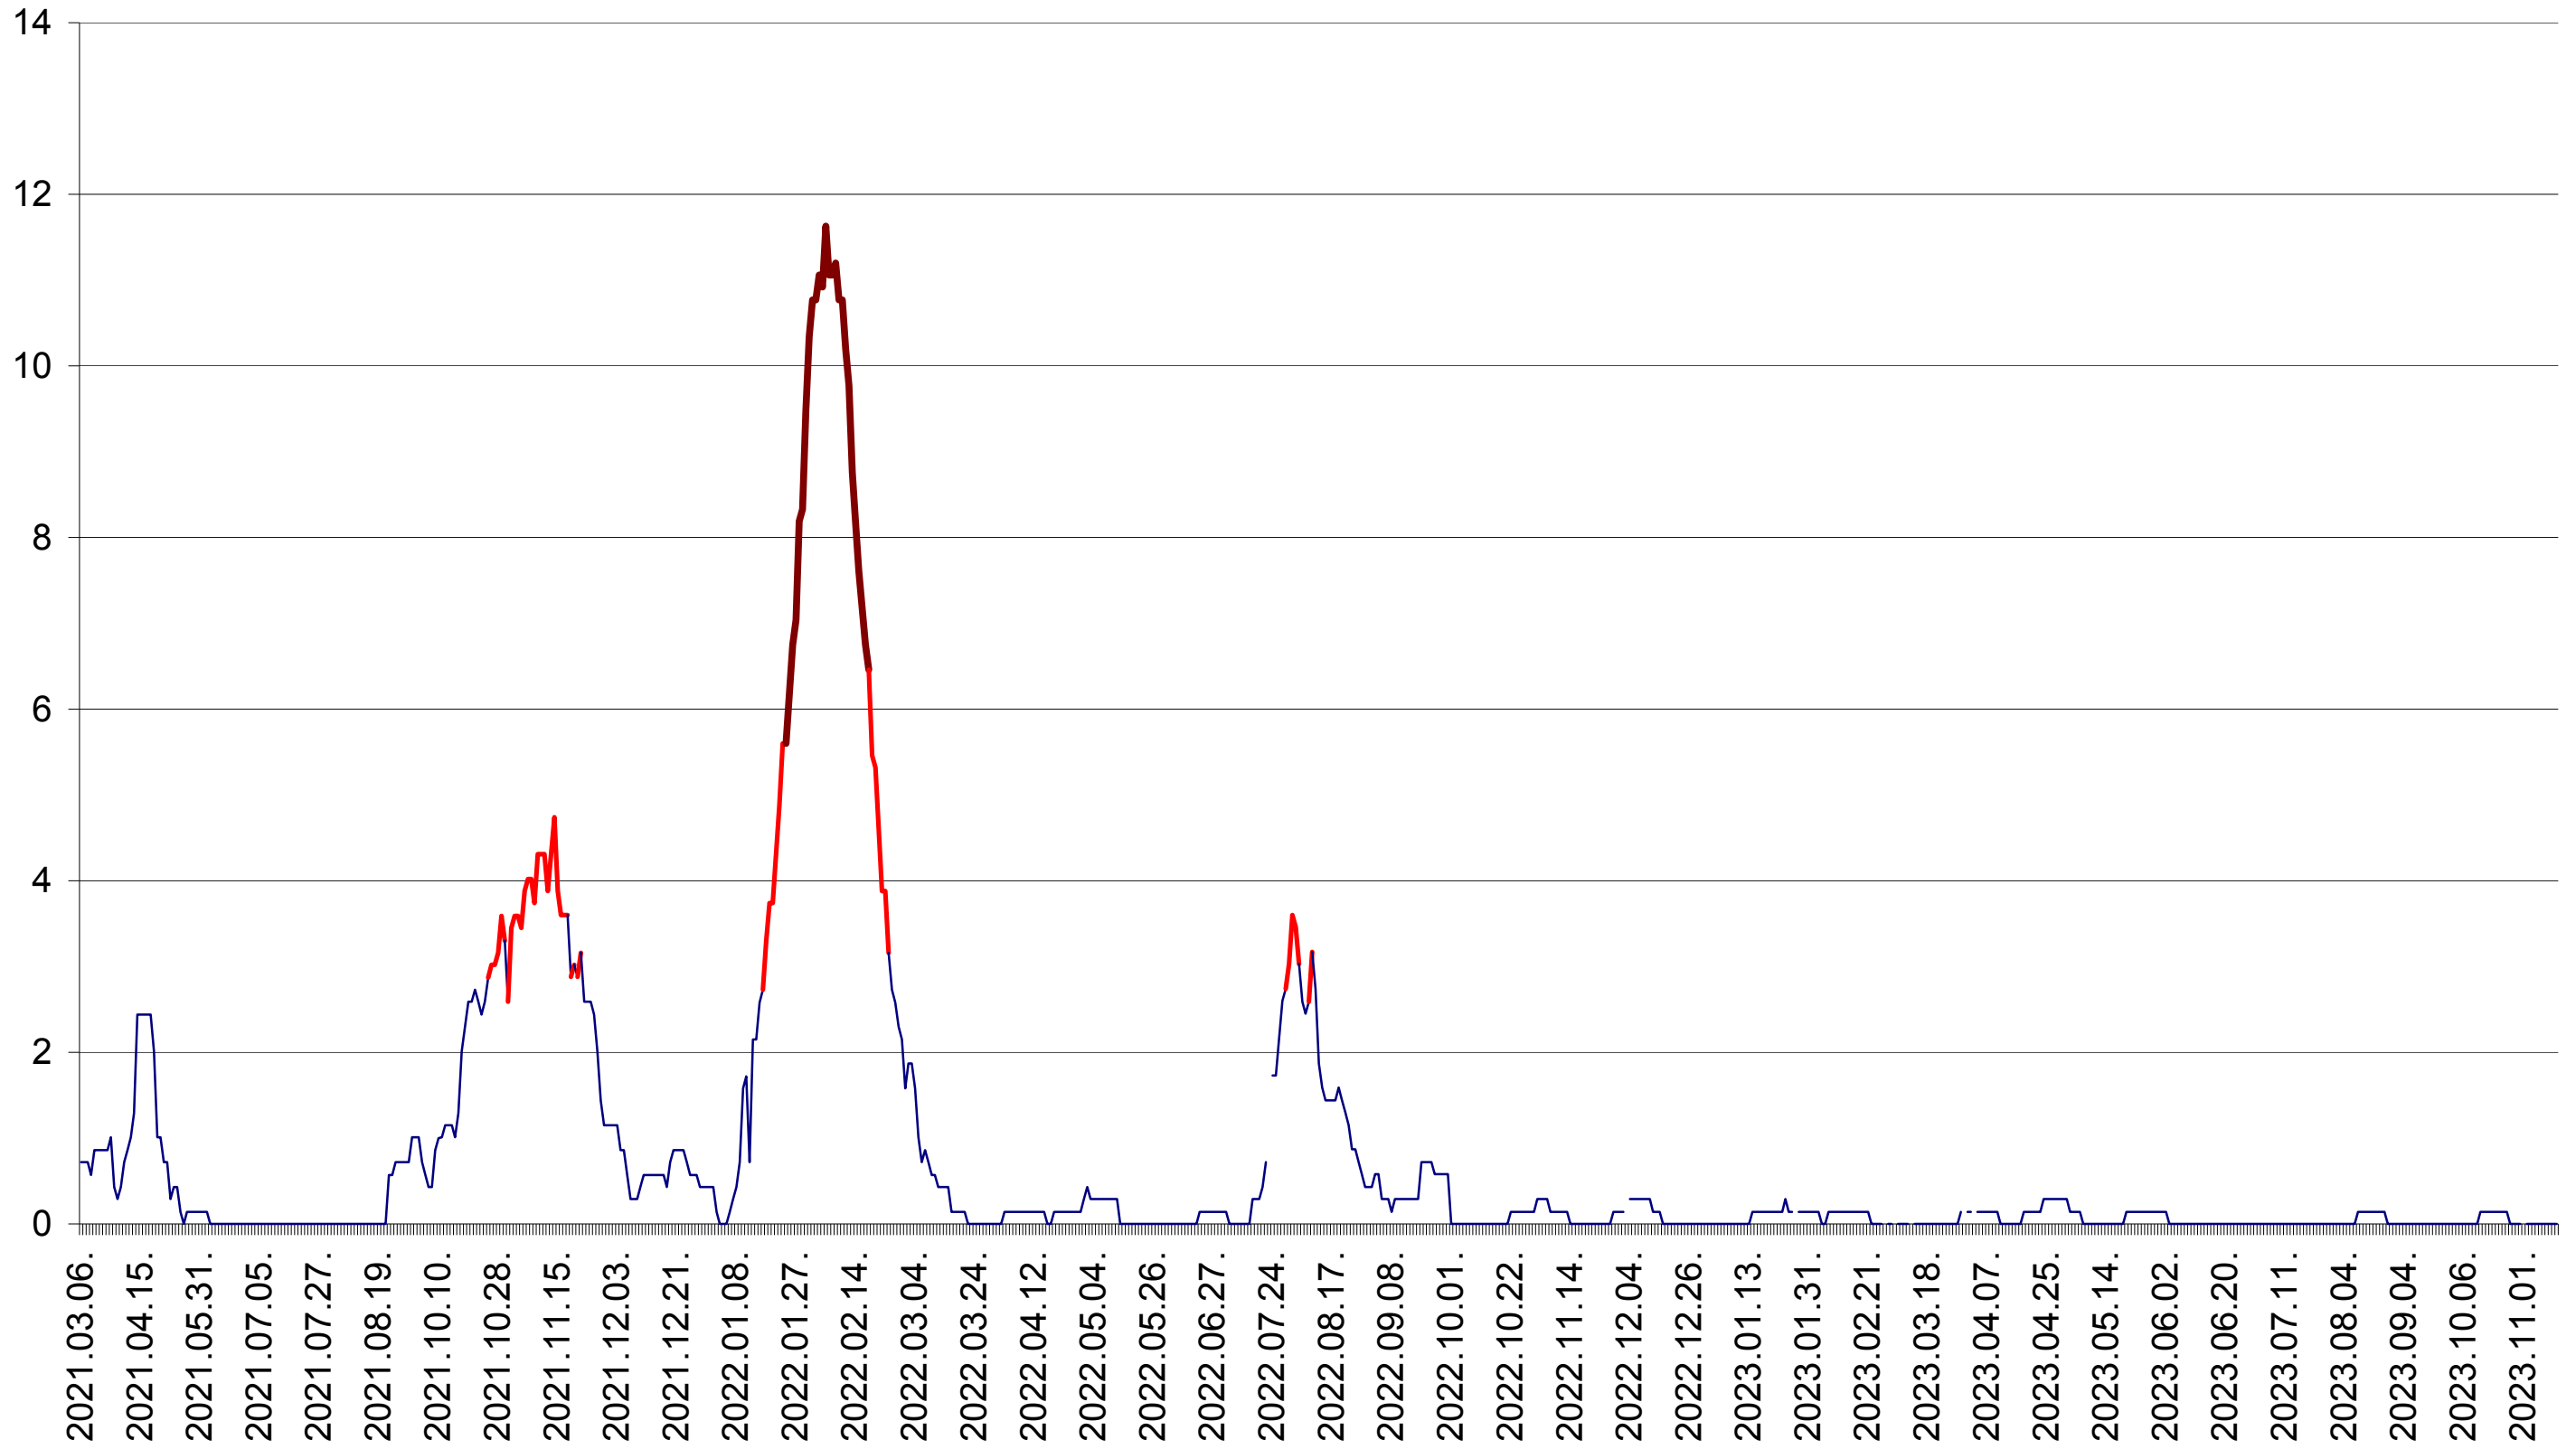

RACU - Evolutia incidentei cumulate pe 14 zile la ‰ de locuitori
2021.03.07. - 2023.11.15.

PRAID - Evolutia incidentei cumulate pe 14 zile la ‰ de locuitori
2021.03.07. - 2023.11.15.