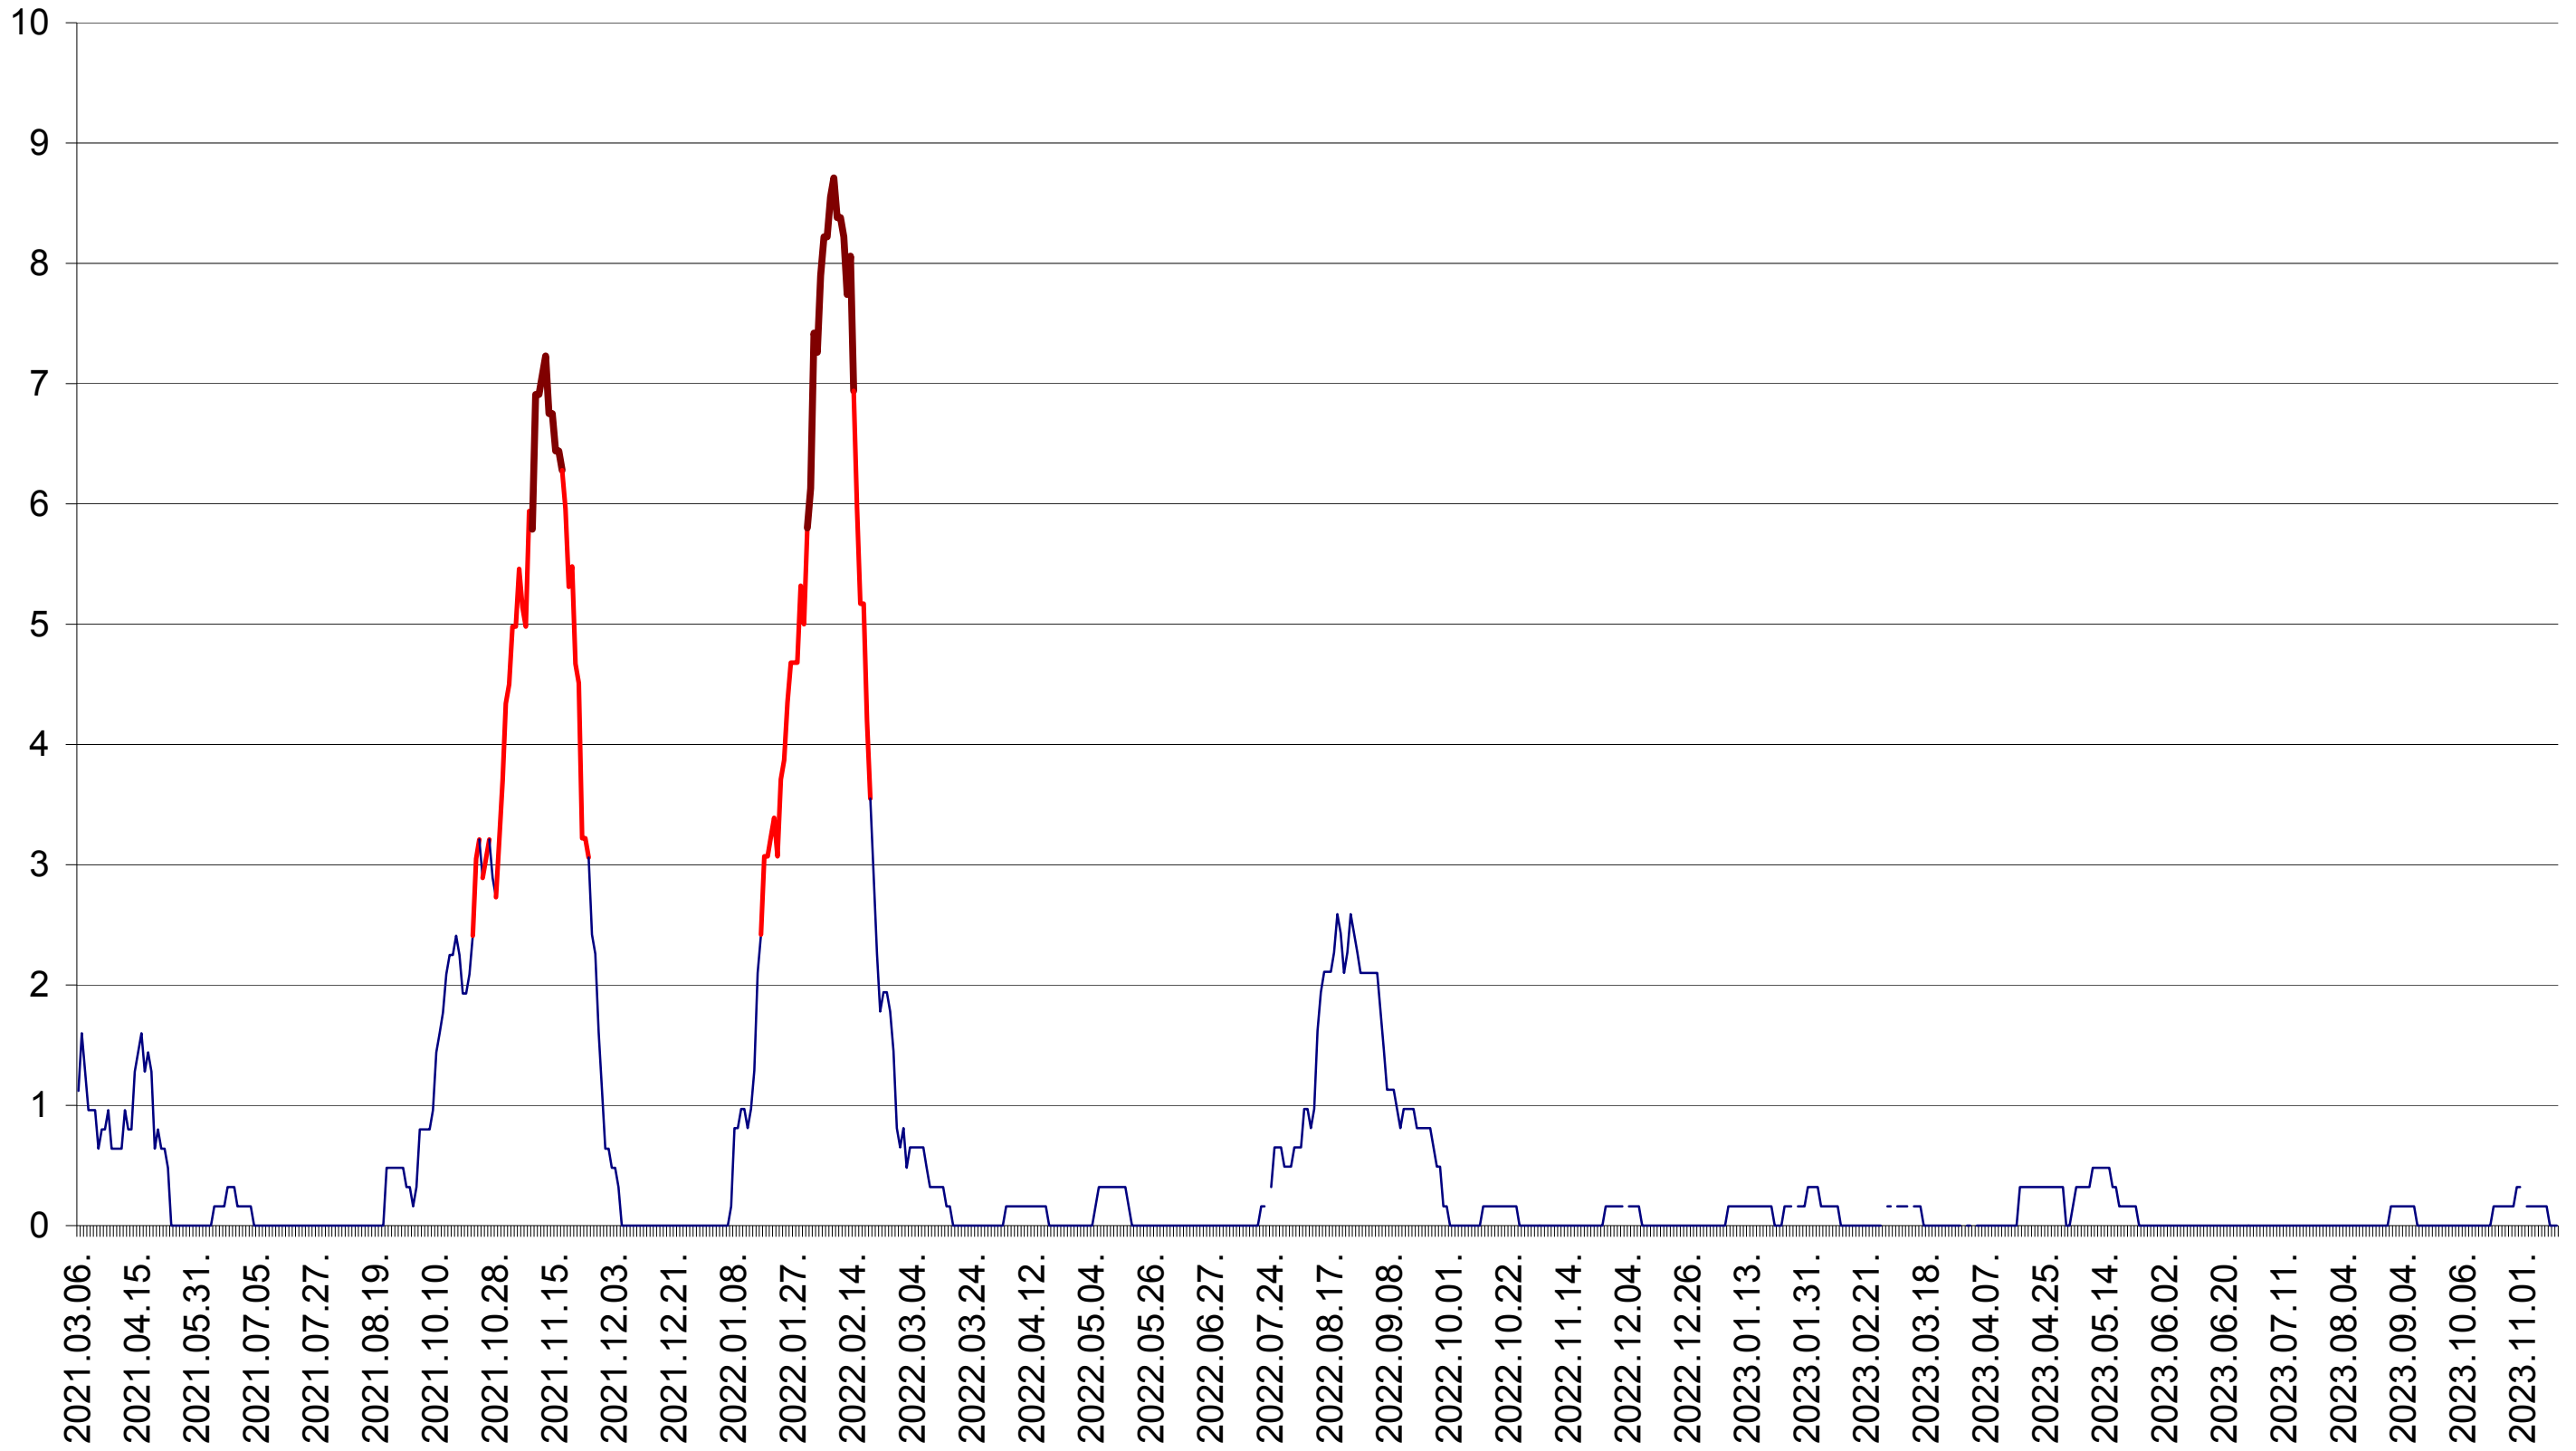

SÂNMARTIN - Evolutia incidentei cumulate pe 14 zile la ‰ de locuitori
2021.03.07. - 2023.11.15.

SÂNDOMINIC - Evolutia incidentei cumulate pe 14 zile la ‰ de locuitori
2021.03.07. - 2023.11.15.