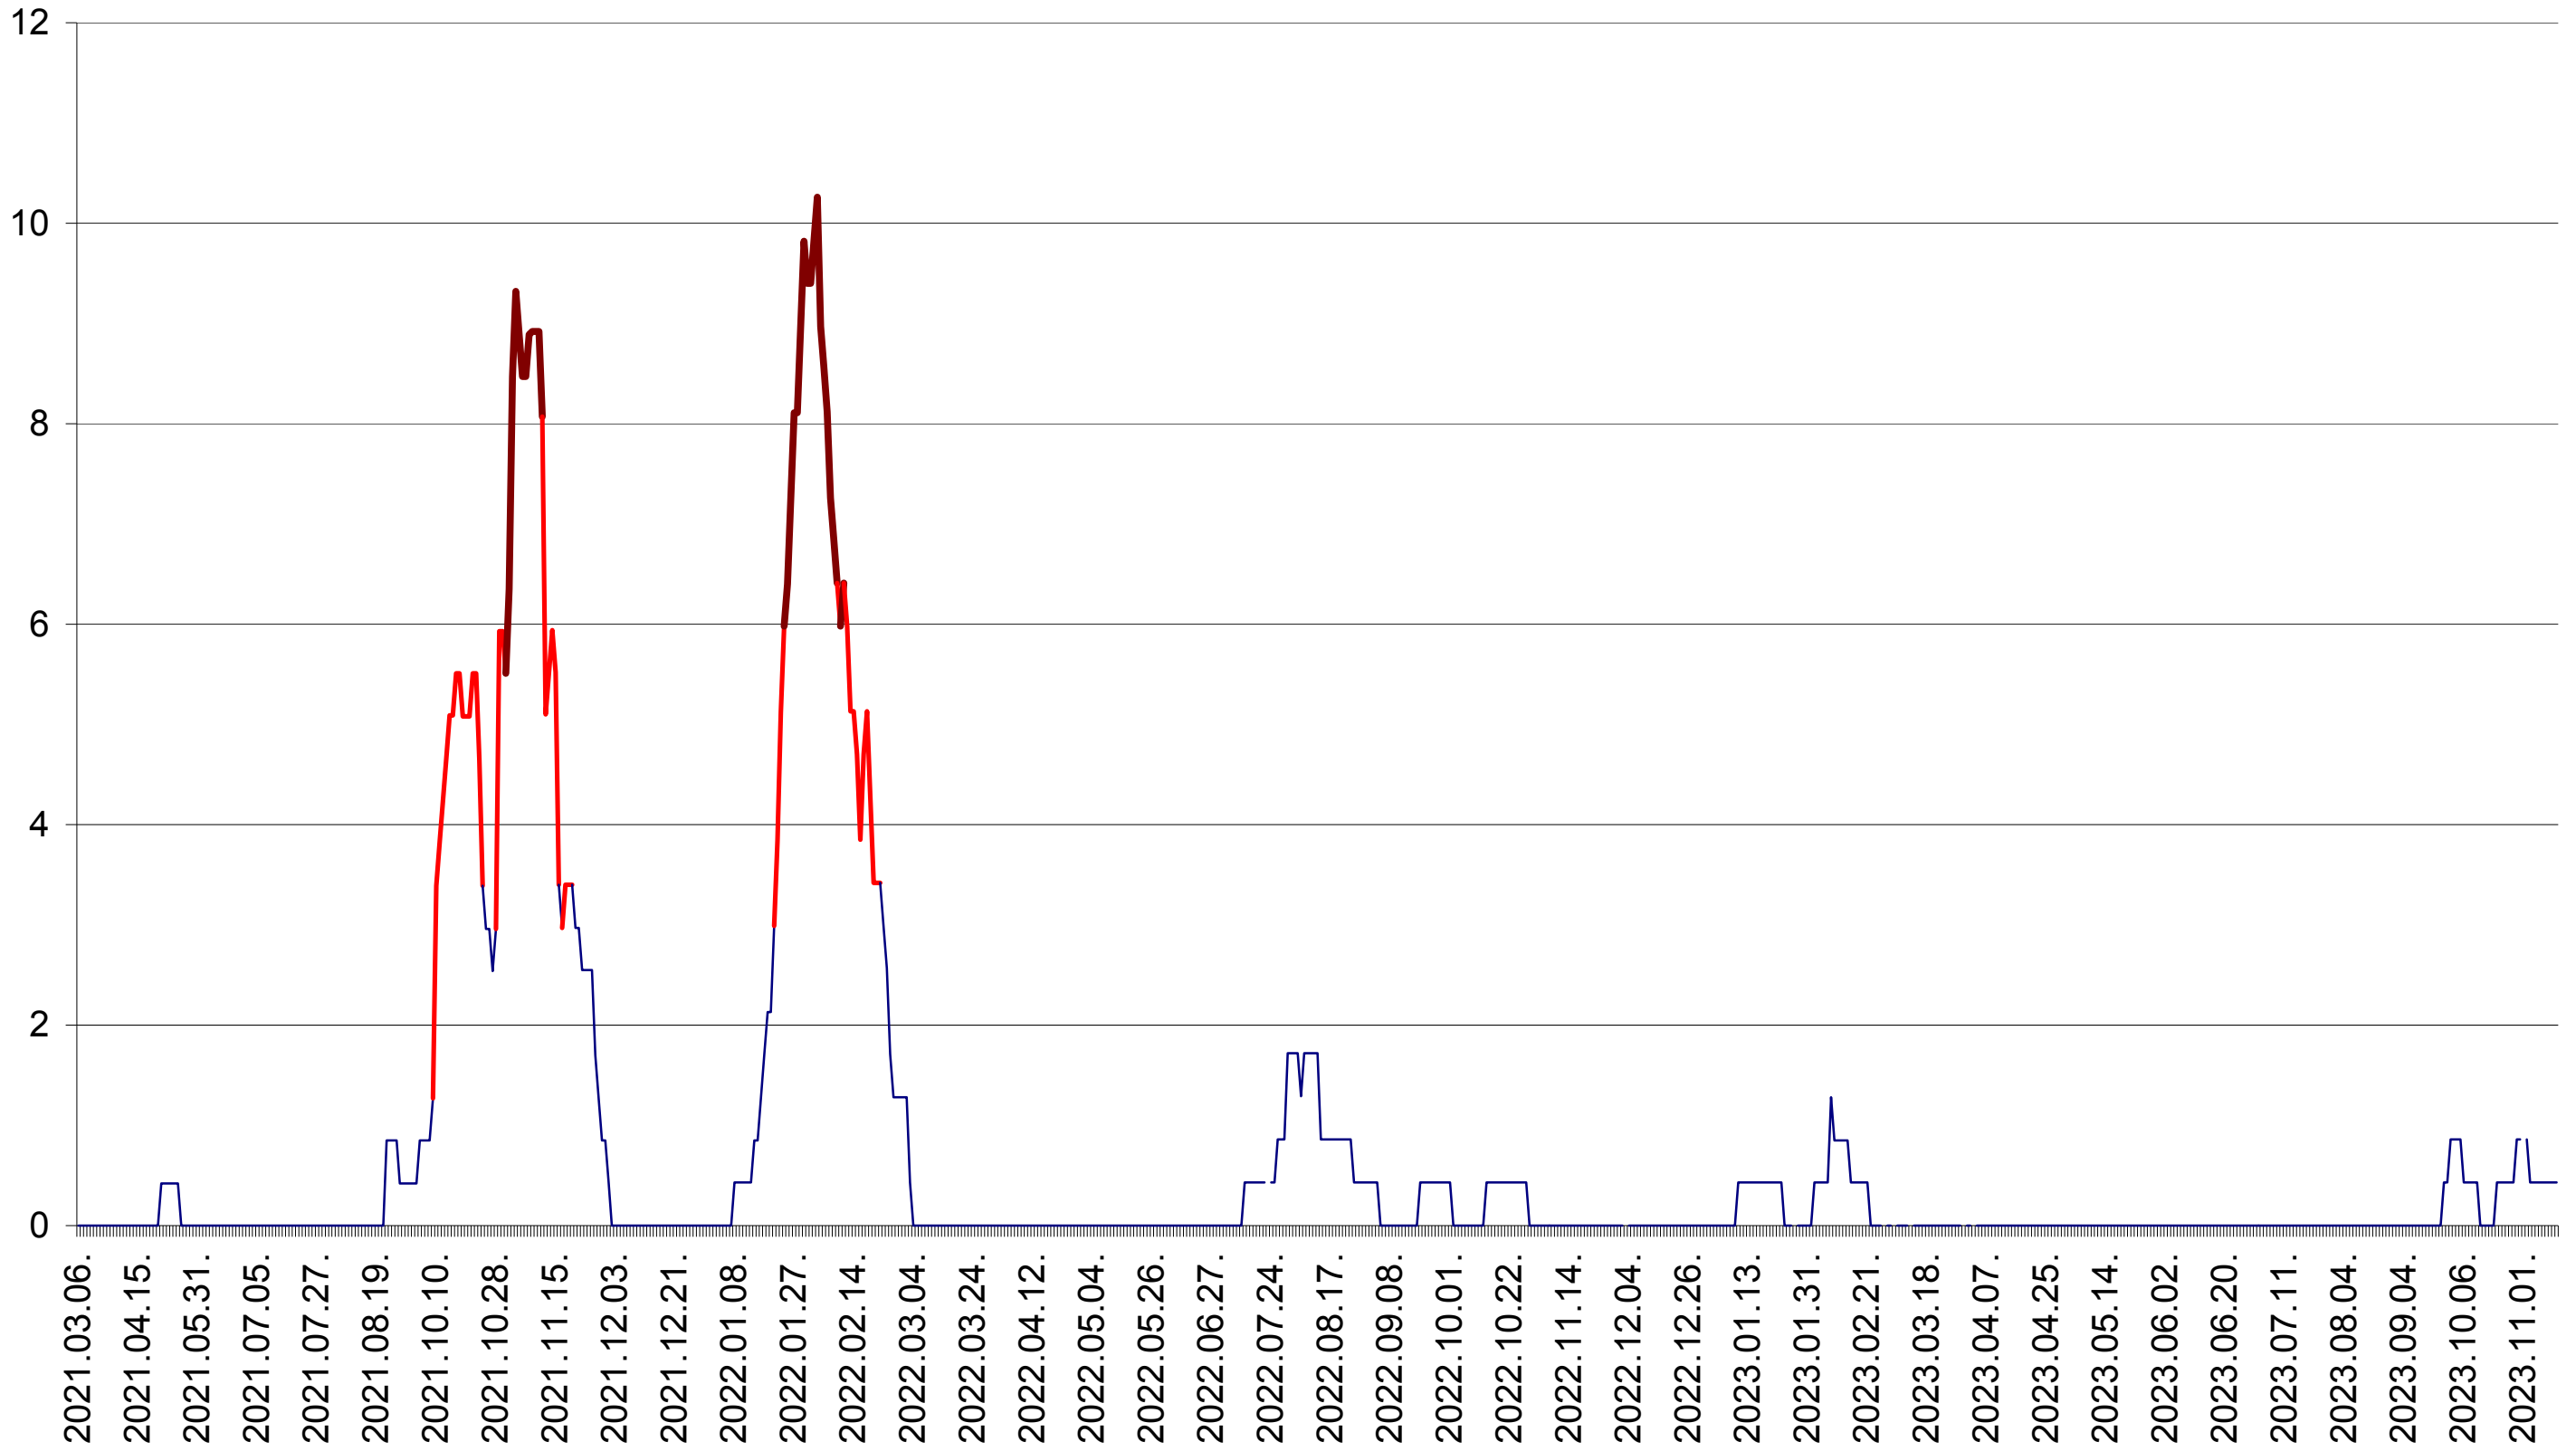

SÂNSIMION - Evolutia incidentei cumulate pe 14 zile la ‰ de locuitori
2021.03.07. - 2023.11.15.

SÂNMARTIN - Evolutia incidentei cumulate pe 14 zile la ‰ de locuitori
2021.03.07. - 2023.11.15.