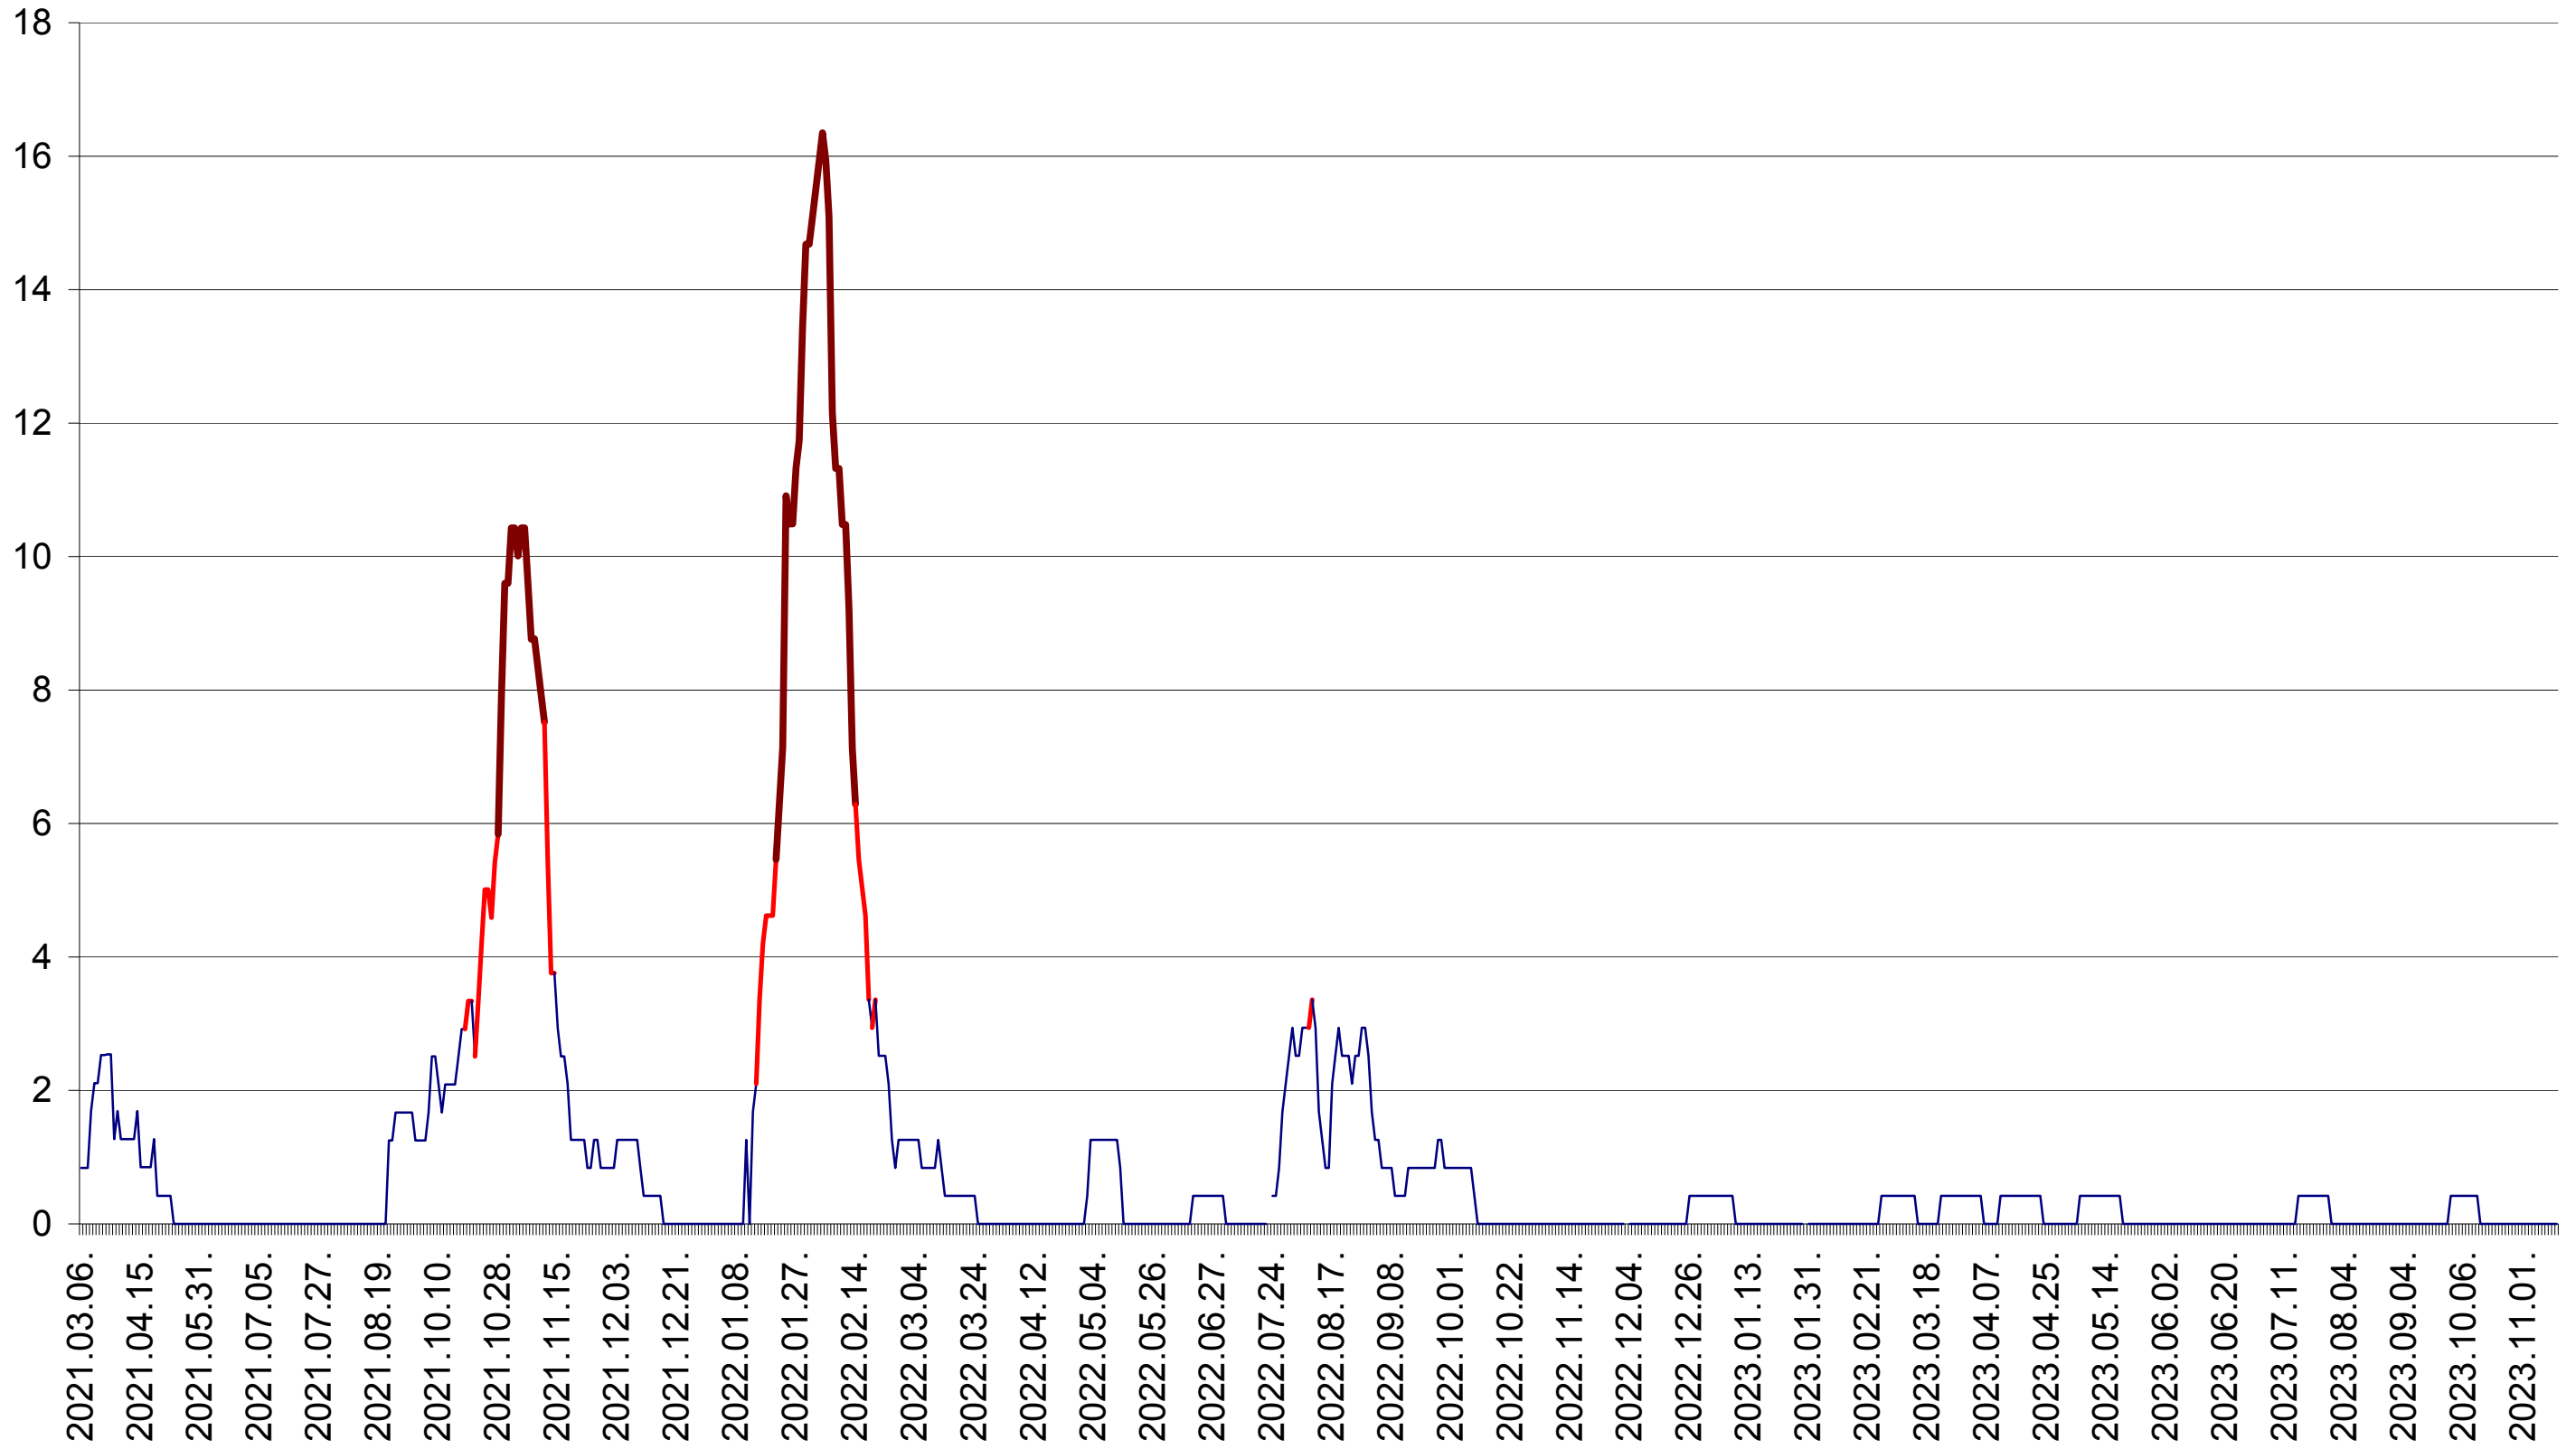

FELICENI - Evolutia incidentei cumulate pe 14 zile la ‰ de locuitori  
2021.03.07. - 2023.11.15.

FRUMOASA - Evolutia incidentei cumulate pe 14 zile la ‰ de locuitori  
2021.03.07. - 2023.11.15.

GĂLĂUȚAȘ - Evolutia incidentei cumulate pe 14 zile la ‰ de locuitori  
2021.03.07. - 2023.11.15.

MUNICIPIUL GHEORGHENI - Evolutia incidentei cumulate pe 14 zile la ‰ de locuitori  
2021.03.07. - 2023.11.15.

JOSENI - Evolutia incidentei cumulate pe 14 zile la ‰ de locuitori  
2021.03.07. - 2023.11.15.

LĂZAREA - Evolutia incidentei cumulate pe 14 zile la ‰ de locuitori  
2021.03.07. - 2023.11.15.

LELICENI - Evolutia incidentei cumulate pe 14 zile la ‰ de locuitori  
2021.03.07. - 2023.11.15.

LUETA - Evolutia incidentei cumulate pe 14 zile la ‰ de locuitori  
2021.03.07. - 2023.11.15.