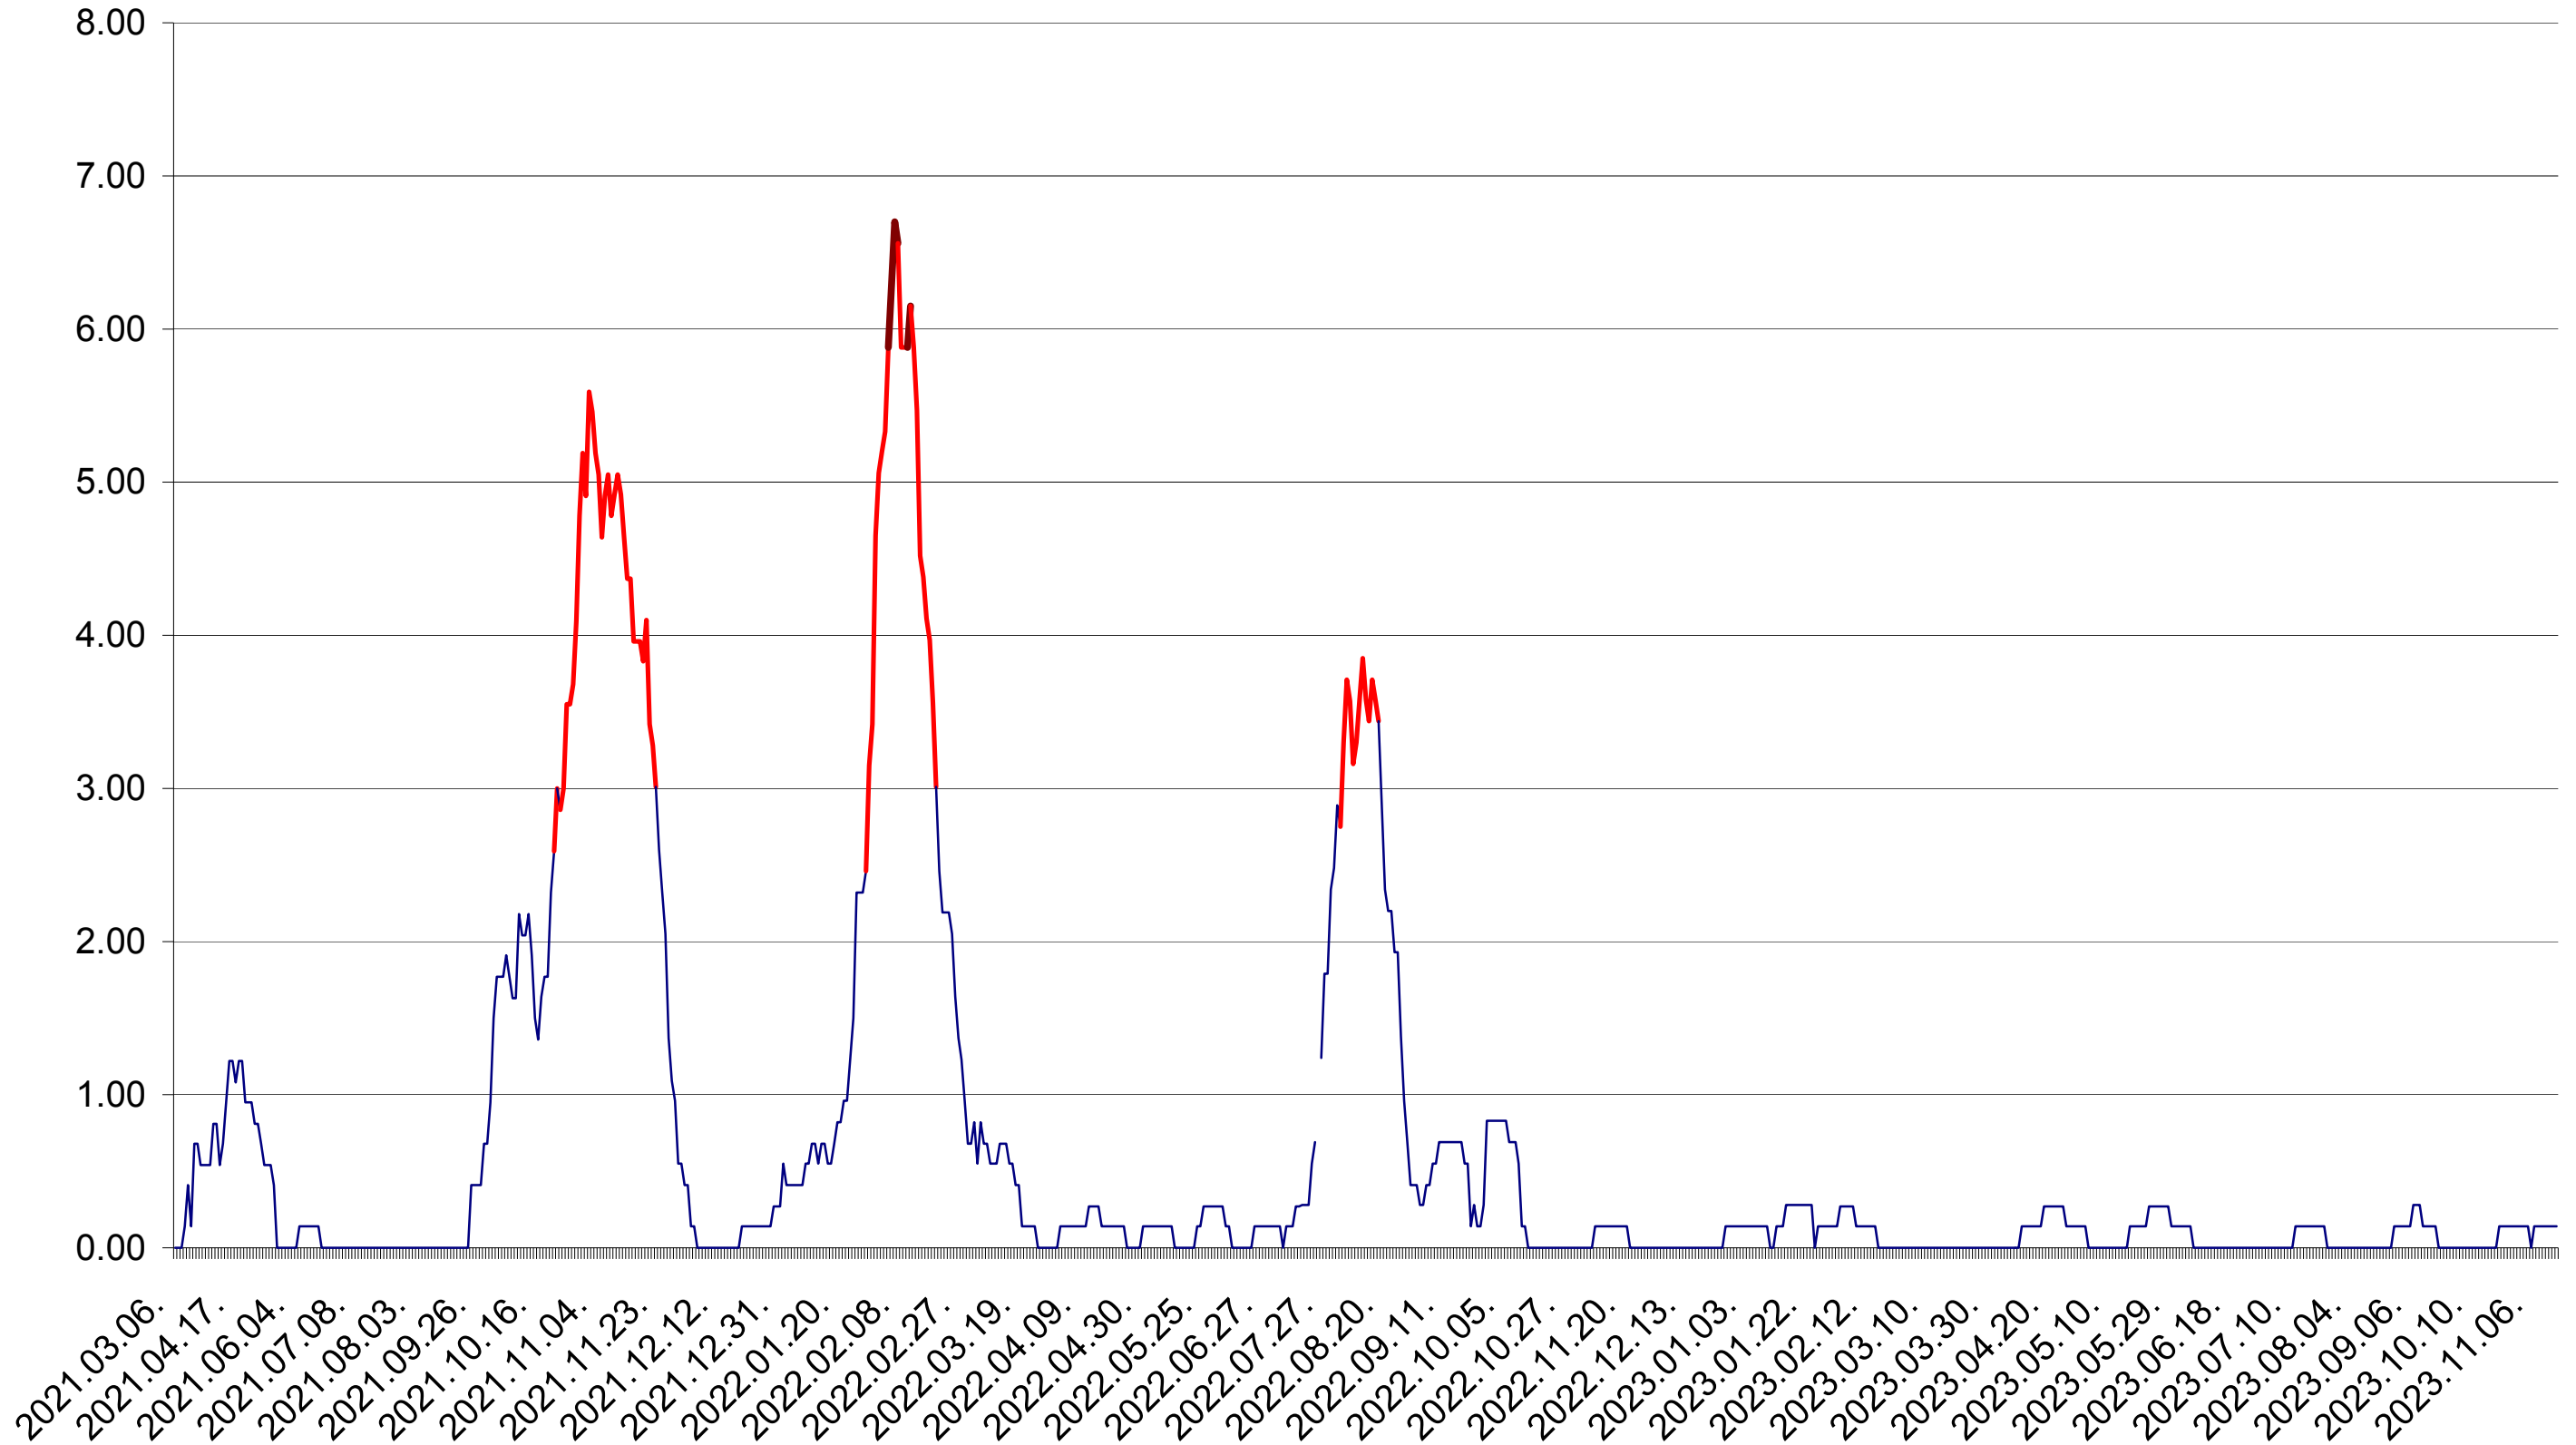

ATID - Evolutia incidentei cumulate pe 14 zile la ‰ de locuitori  
2021.03.07. - 2023.11.15.

AVRĂMEȘTI - Evolutia incidentei cumulate pe 14 zile la ‰ de locuitori  
2021.03.07. - 2023.11.15.

ORAȘ BĂILE TUȘNAD - Evolutia incidentei cumulate pe 14 zile la ‰ de locuitori  
2021.03.07. - 2023.11.15.

ORAȘ BĂLAN - Evolutia incidentei cumulate pe 14 zile la ‰ de locuitori  
2021.03.07. - 2023.11.15.

BILBOR - Evolutia incidentei cumulate pe 14 zile la ‰ de locuitori  
2021.03.07. - 2023.11.15.

ORAȘ BORSEC - Evolutia incidentei cumulate pe 14 zile la ‰ de locuitori  
2021.03.07. - 2023.11.15.

BRĂDEȘTI - Evolutia incidentei cumulate pe 14 zile la ‰ de locuitori  
2021.03.07. - 2023.11.15.

CĂPĂLNIȚA - Evolutia incidentei cumulate pe 14 zile la ‰ de locuitori  
2021.03.07. - 2023.11.15.

CÂRȚA - Evolutia incidentei cumulate pe 14 zile la ‰ de locuitori  
2021.03.07. - 2023.11.15.