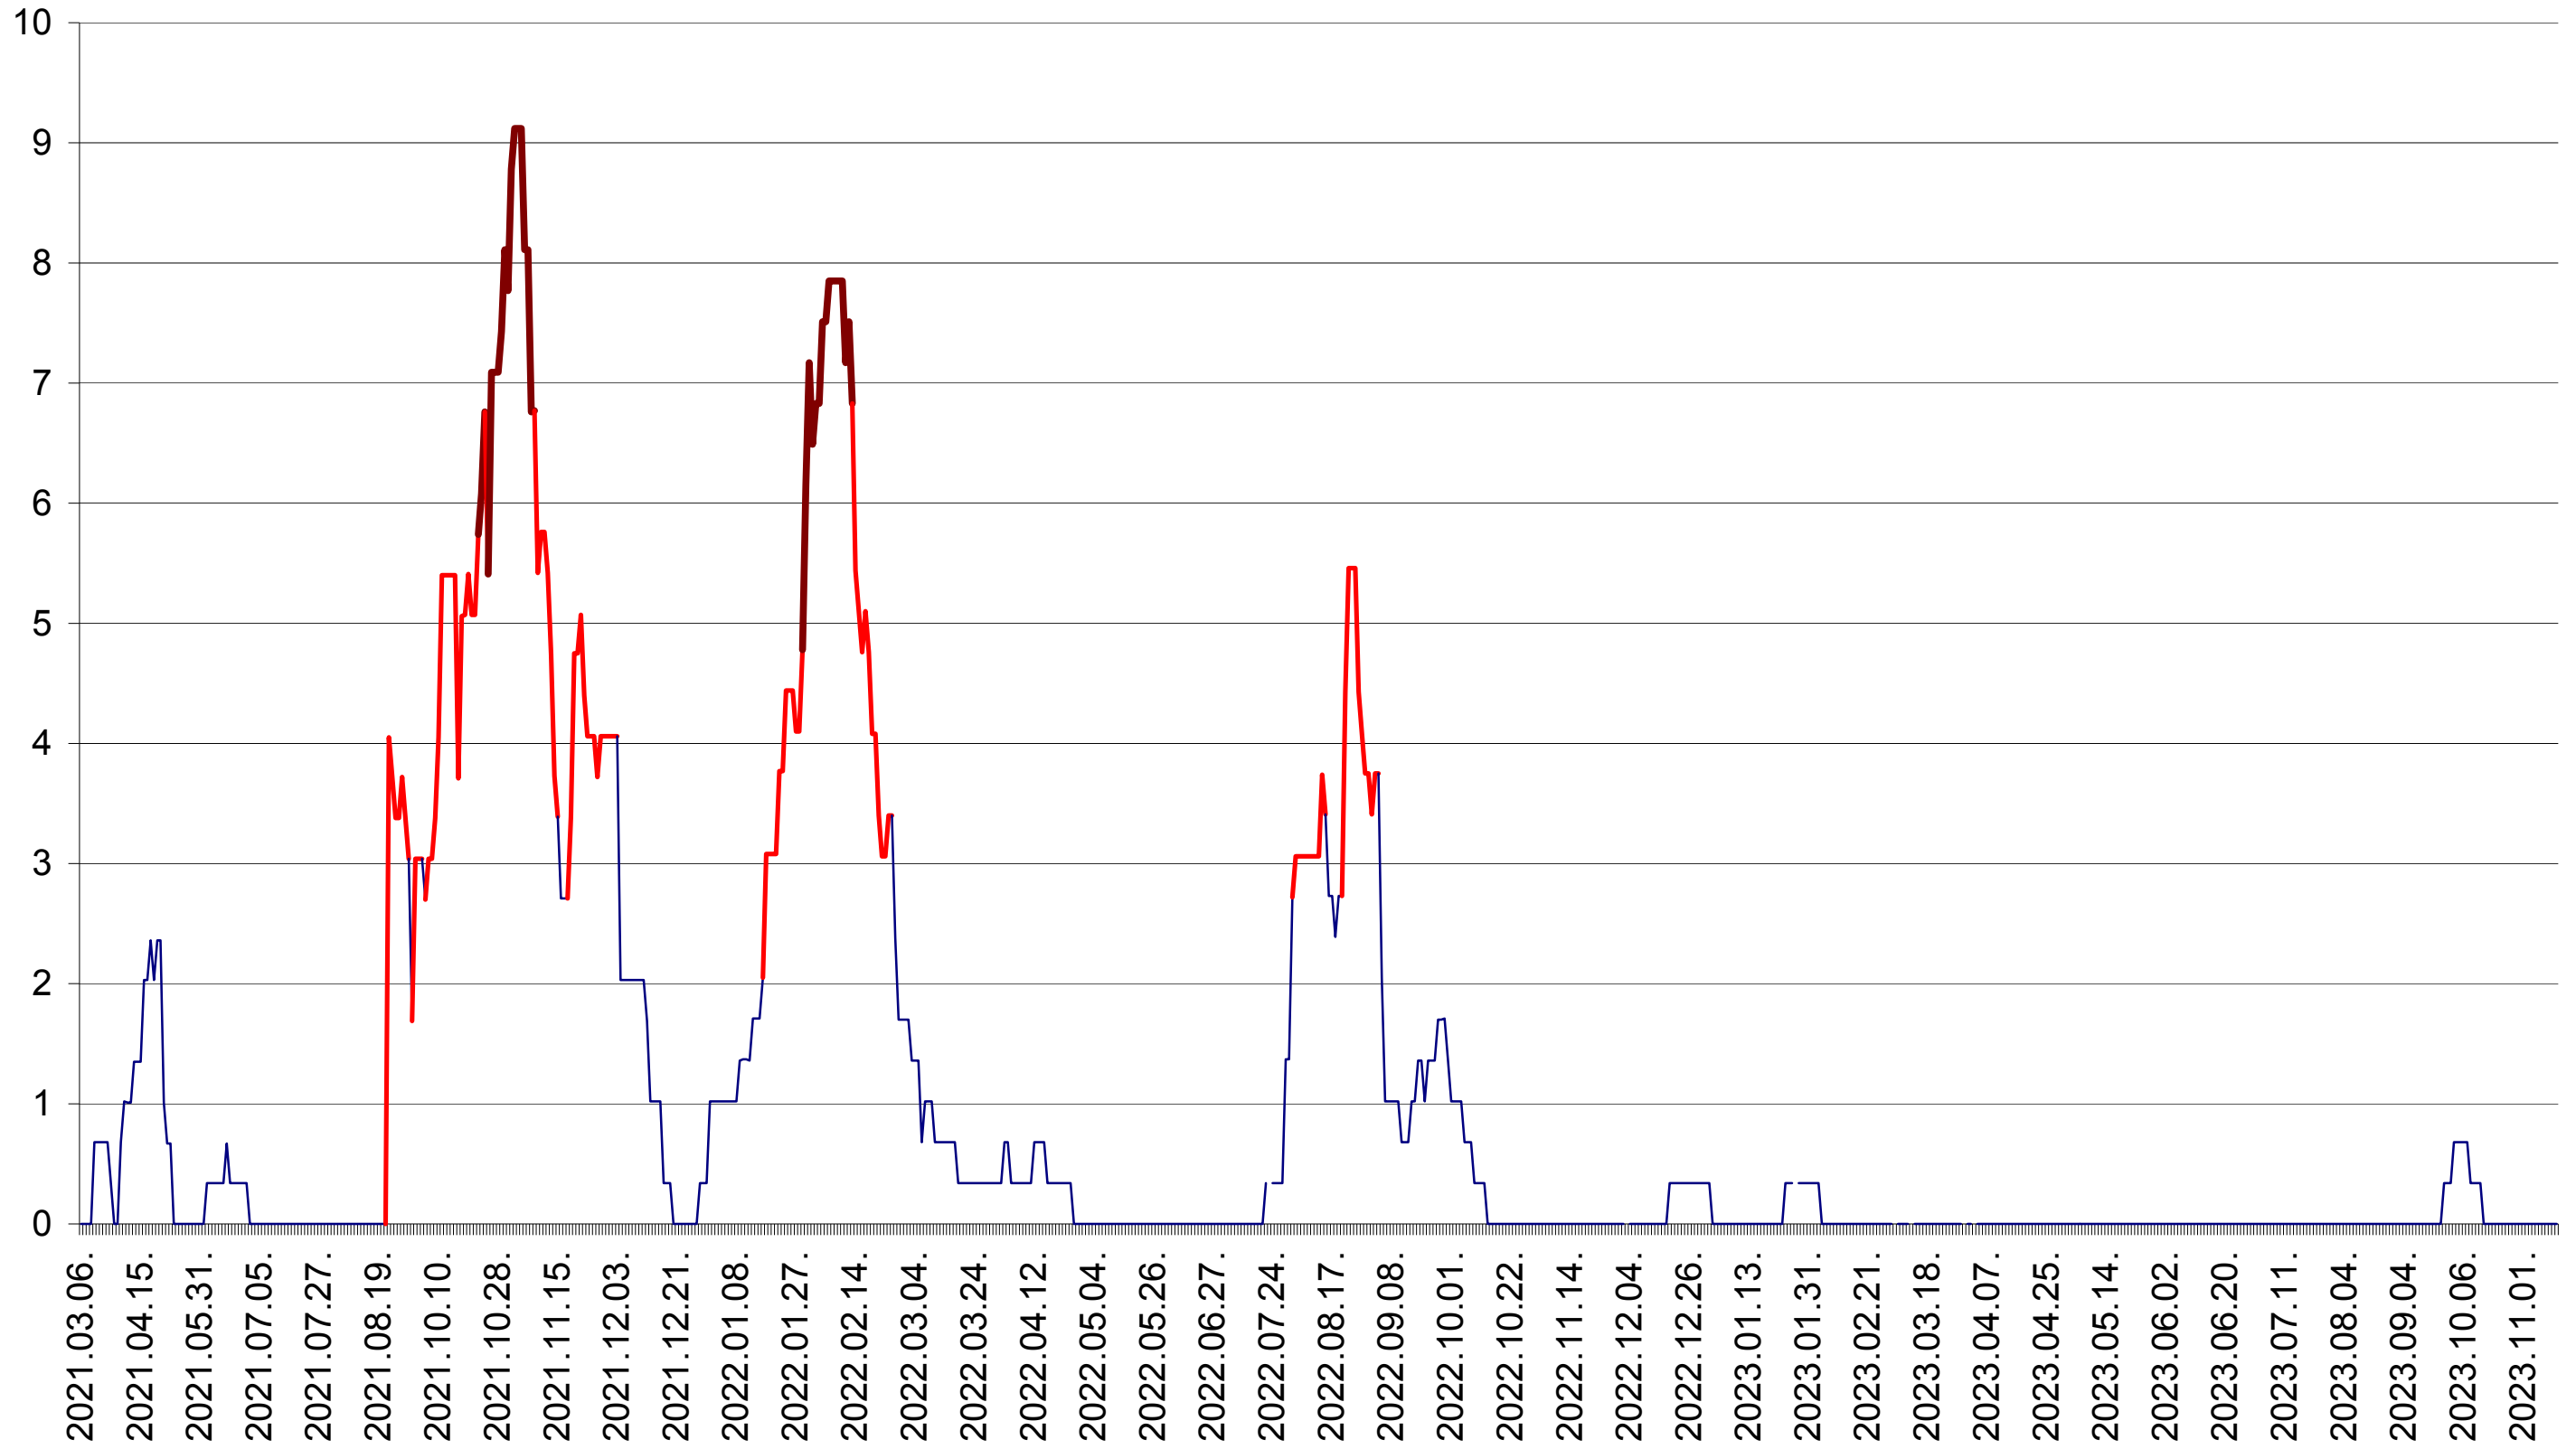

LUNCA DE JOS - Evolutia incidentei cumulate pe 14 zile la ‰ de locuitori  
2021.03.07. - 2023.11.15.

LUNCA DE SUS - Evolutia incidentei cumulate pe 14 zile la ‰ de locuitori  
2021.03.07. - 2023.11.15.

LUPENI - Evolutia incidentei cumulate pe 14 zile la ‰ de locuitori  
2021.03.07. - 2023.11.15.

MĂDĂRAȘ - Evolutia incidentei cumulate pe 14 zile la ‰ de locuitori  
2021.03.07. - 2023.11.15.

MĂRTINIȘ - Evolutia incidentei cumulate pe 14 zile la ‰ de locuitori  
2021.03.07. - 2023.11.15.

MEREȘTI - Evolutia incidentei cumulate pe 14 zile la ‰ de locuitori  
2021.03.07. - 2023.11.15.

MUNICIPIUL MIERCUREA-CIUC - Evolutia incidentei cumulate pe 14 zile la ‰ de locuitori  
2021.03.07. - 2023.11.15.