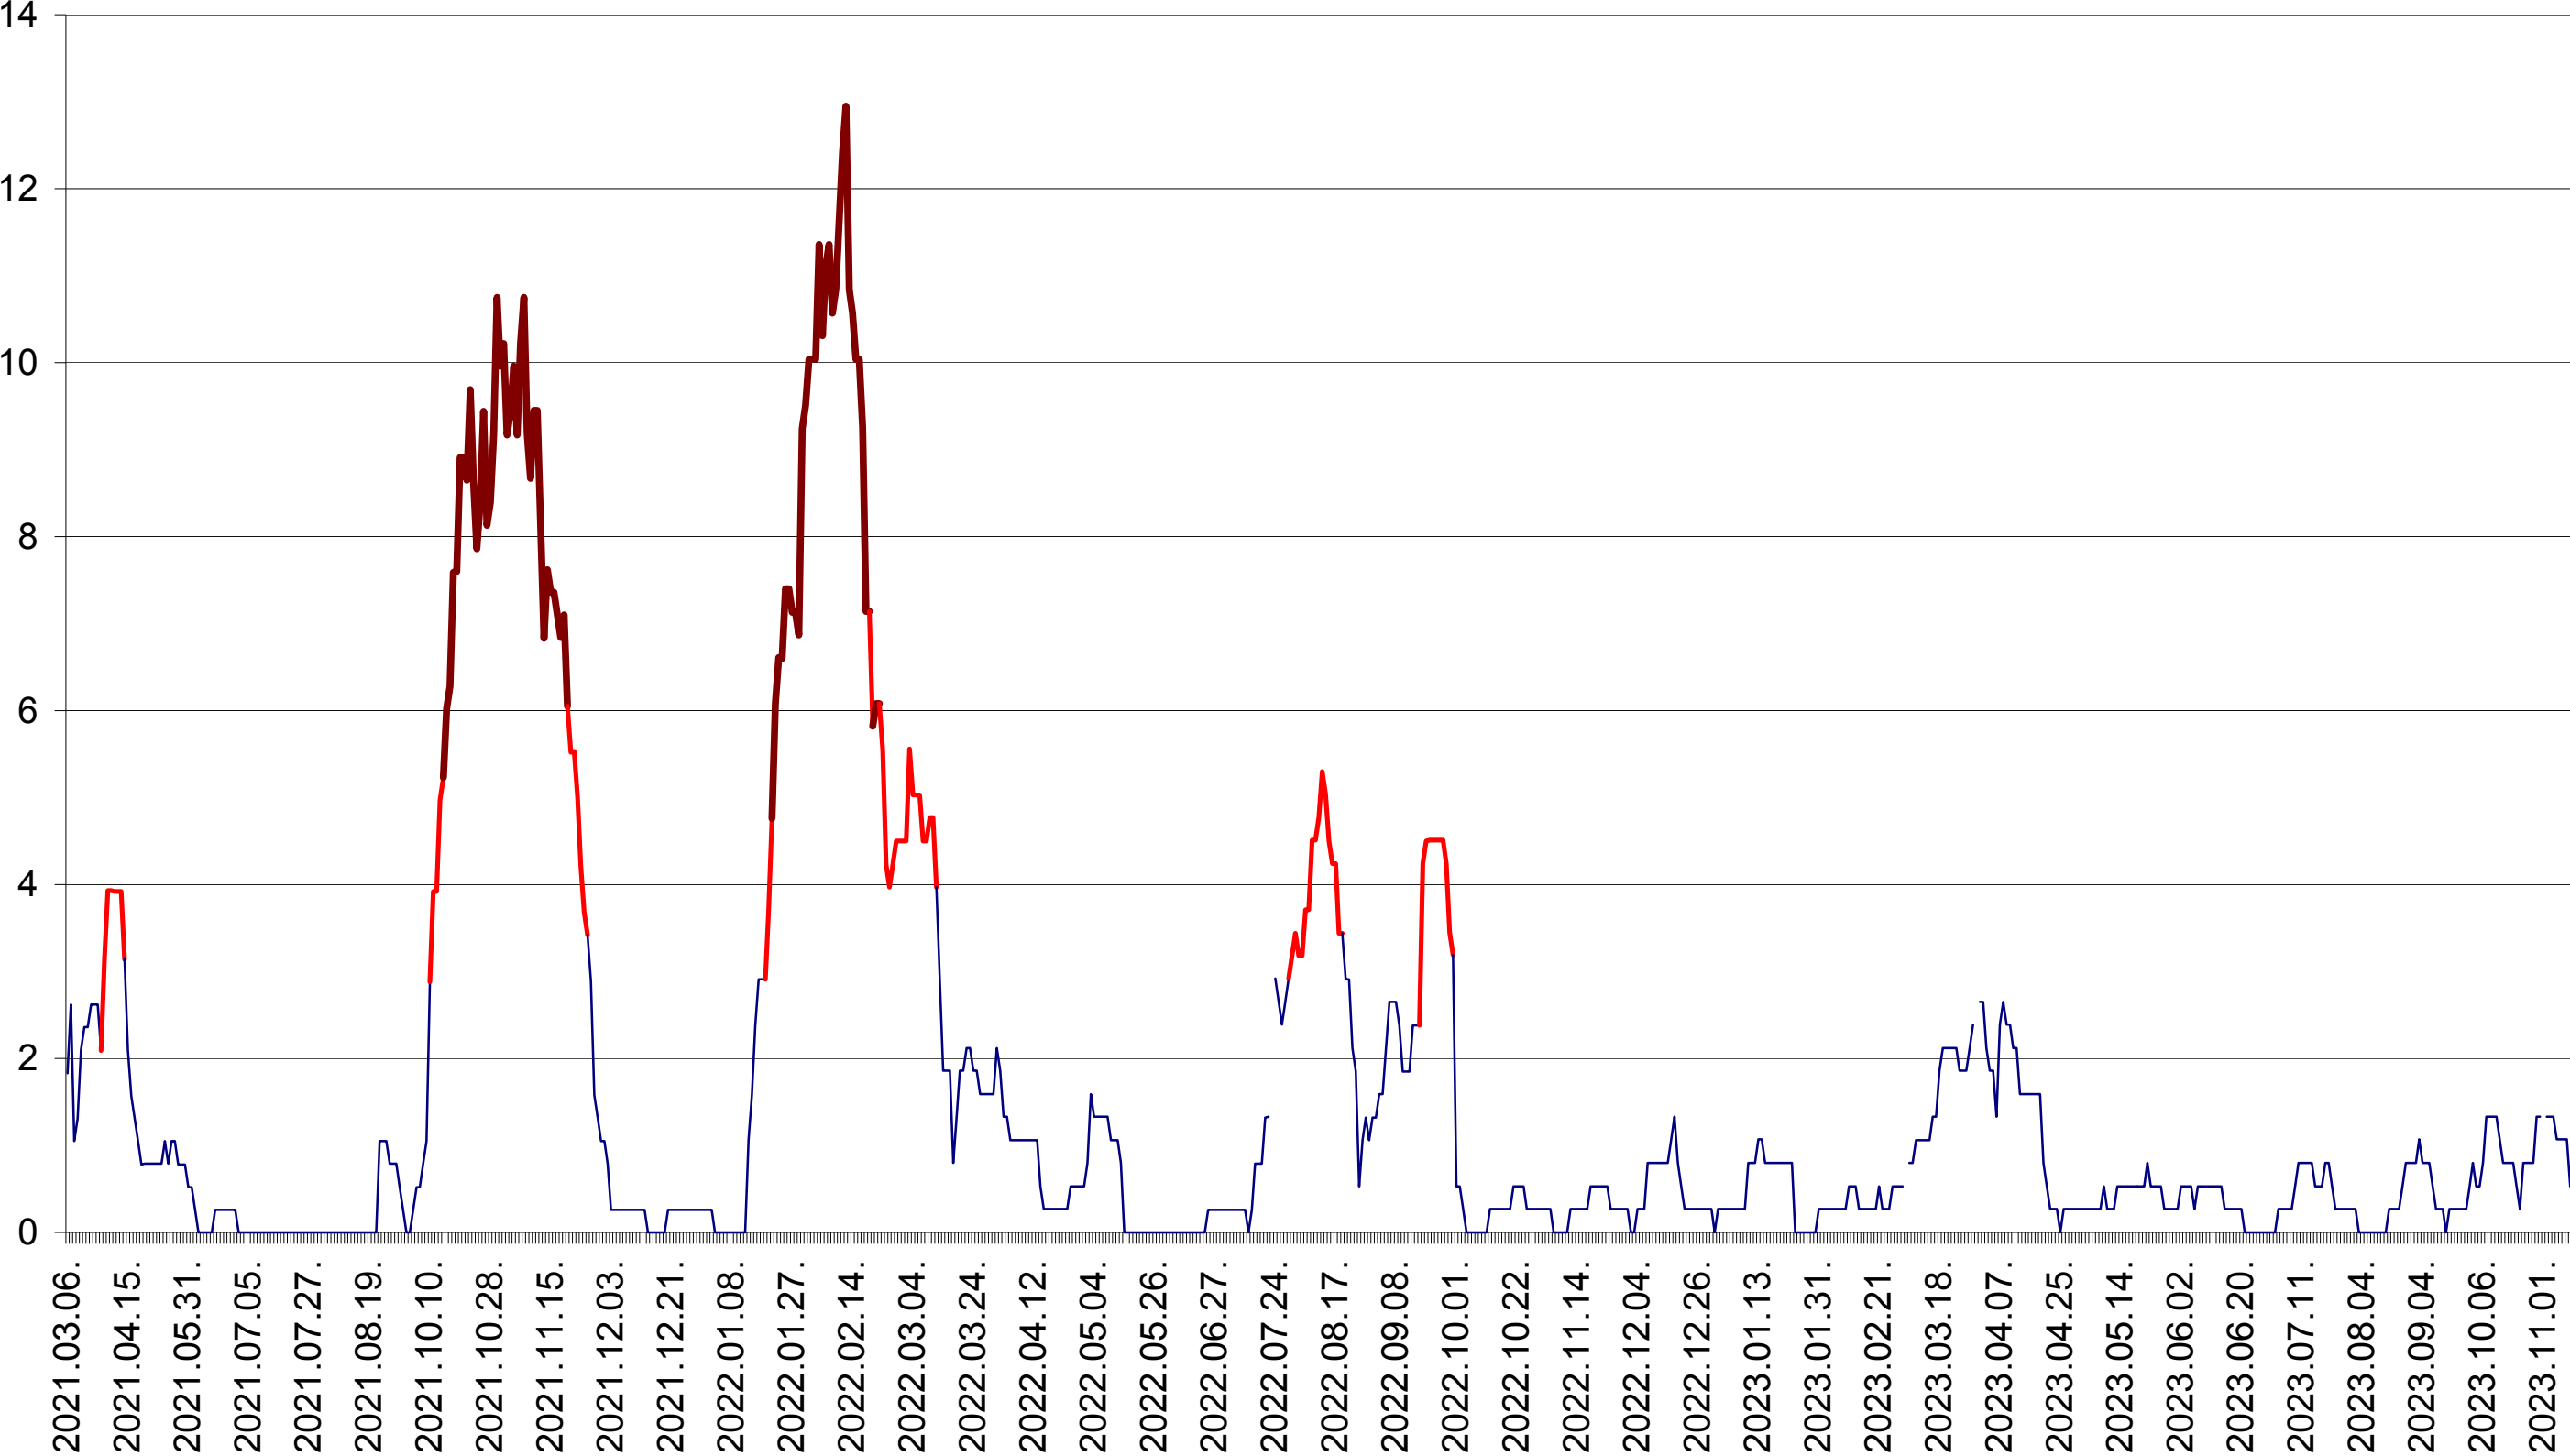

SATU MARE - Evolutia incidentei cumulate pe 14 zile la ‰ de locuitori
2021.03.07. - 2023.11.15.