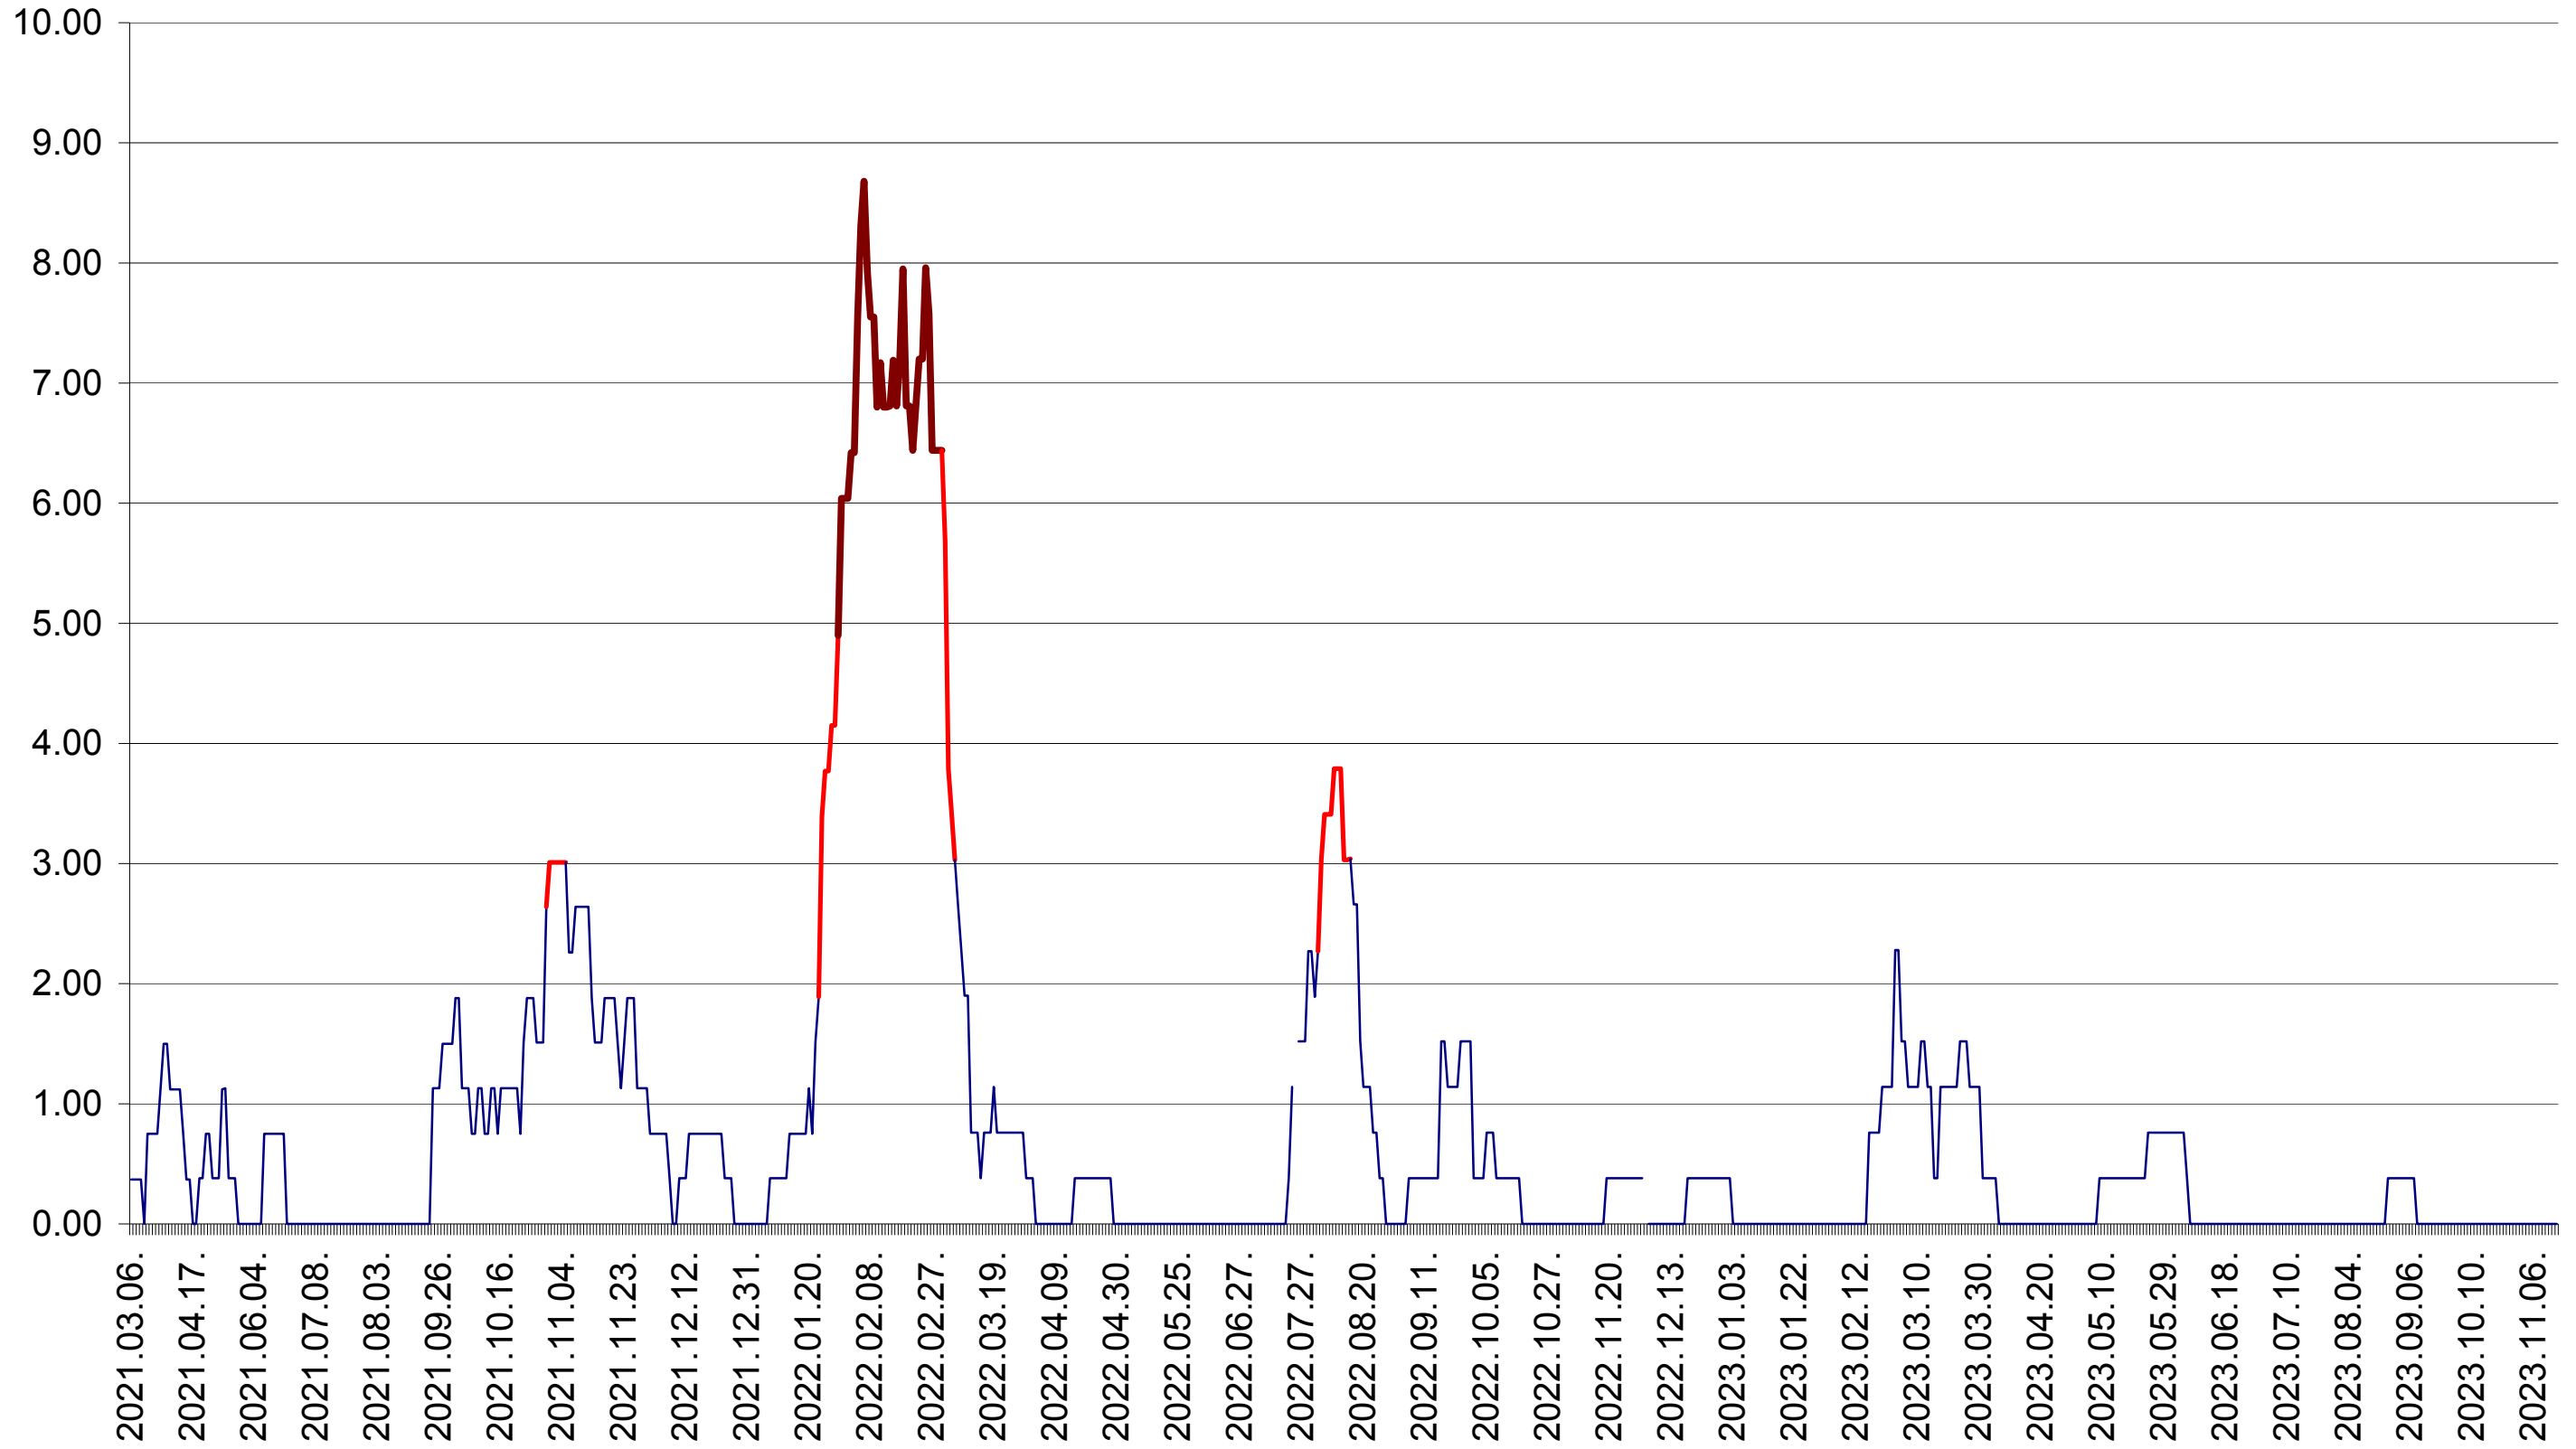

ATID - Evolutia incidentei cumulate pe 14 zile la ‰ de locuitori  
2021.03.07. - 2023.11.15.

AVRĂMEȘTI - Evolutia incidentei cumulate pe 14 zile la ‰ de locuitori  
2021.03.07. - 2023.11.15.

ORAȘ BĂILE TUȘNAD - Evolutia incidentei cumulate pe 14 zile la ‰ de locuitori  
2021.03.07. - 2023.11.15.

ORAȘ BĂLAN - Evolutia incidentei cumulate pe 14 zile la ‰ de locuitori  
2021.03.07. - 2023.11.15.

BILBOR - Evolutia incidentei cumulate pe 14 zile la ‰ de locuitori  
2021.03.07. - 2023.11.15.

ORAȘ BORSEC - Evolutia incidentei cumulate pe 14 zile la ‰ de locuitori  
2021.03.07. - 2023.11.15.

BRĂDEȘTI - Evolutia incidentei cumulate pe 14 zile la ‰ de locuitori  
2021.03.07. - 2023.11.15.

CĂPĂLNIȚA - Evolutia incidentei cumulate pe 14 zile la ‰ de locuitori  
2021.03.07. - 2023.11.15.

CÂRȚA - Evolutia incidentei cumulate pe 14 zile la ‰ de locuitori  
2021.03.07. - 2023.11.15.