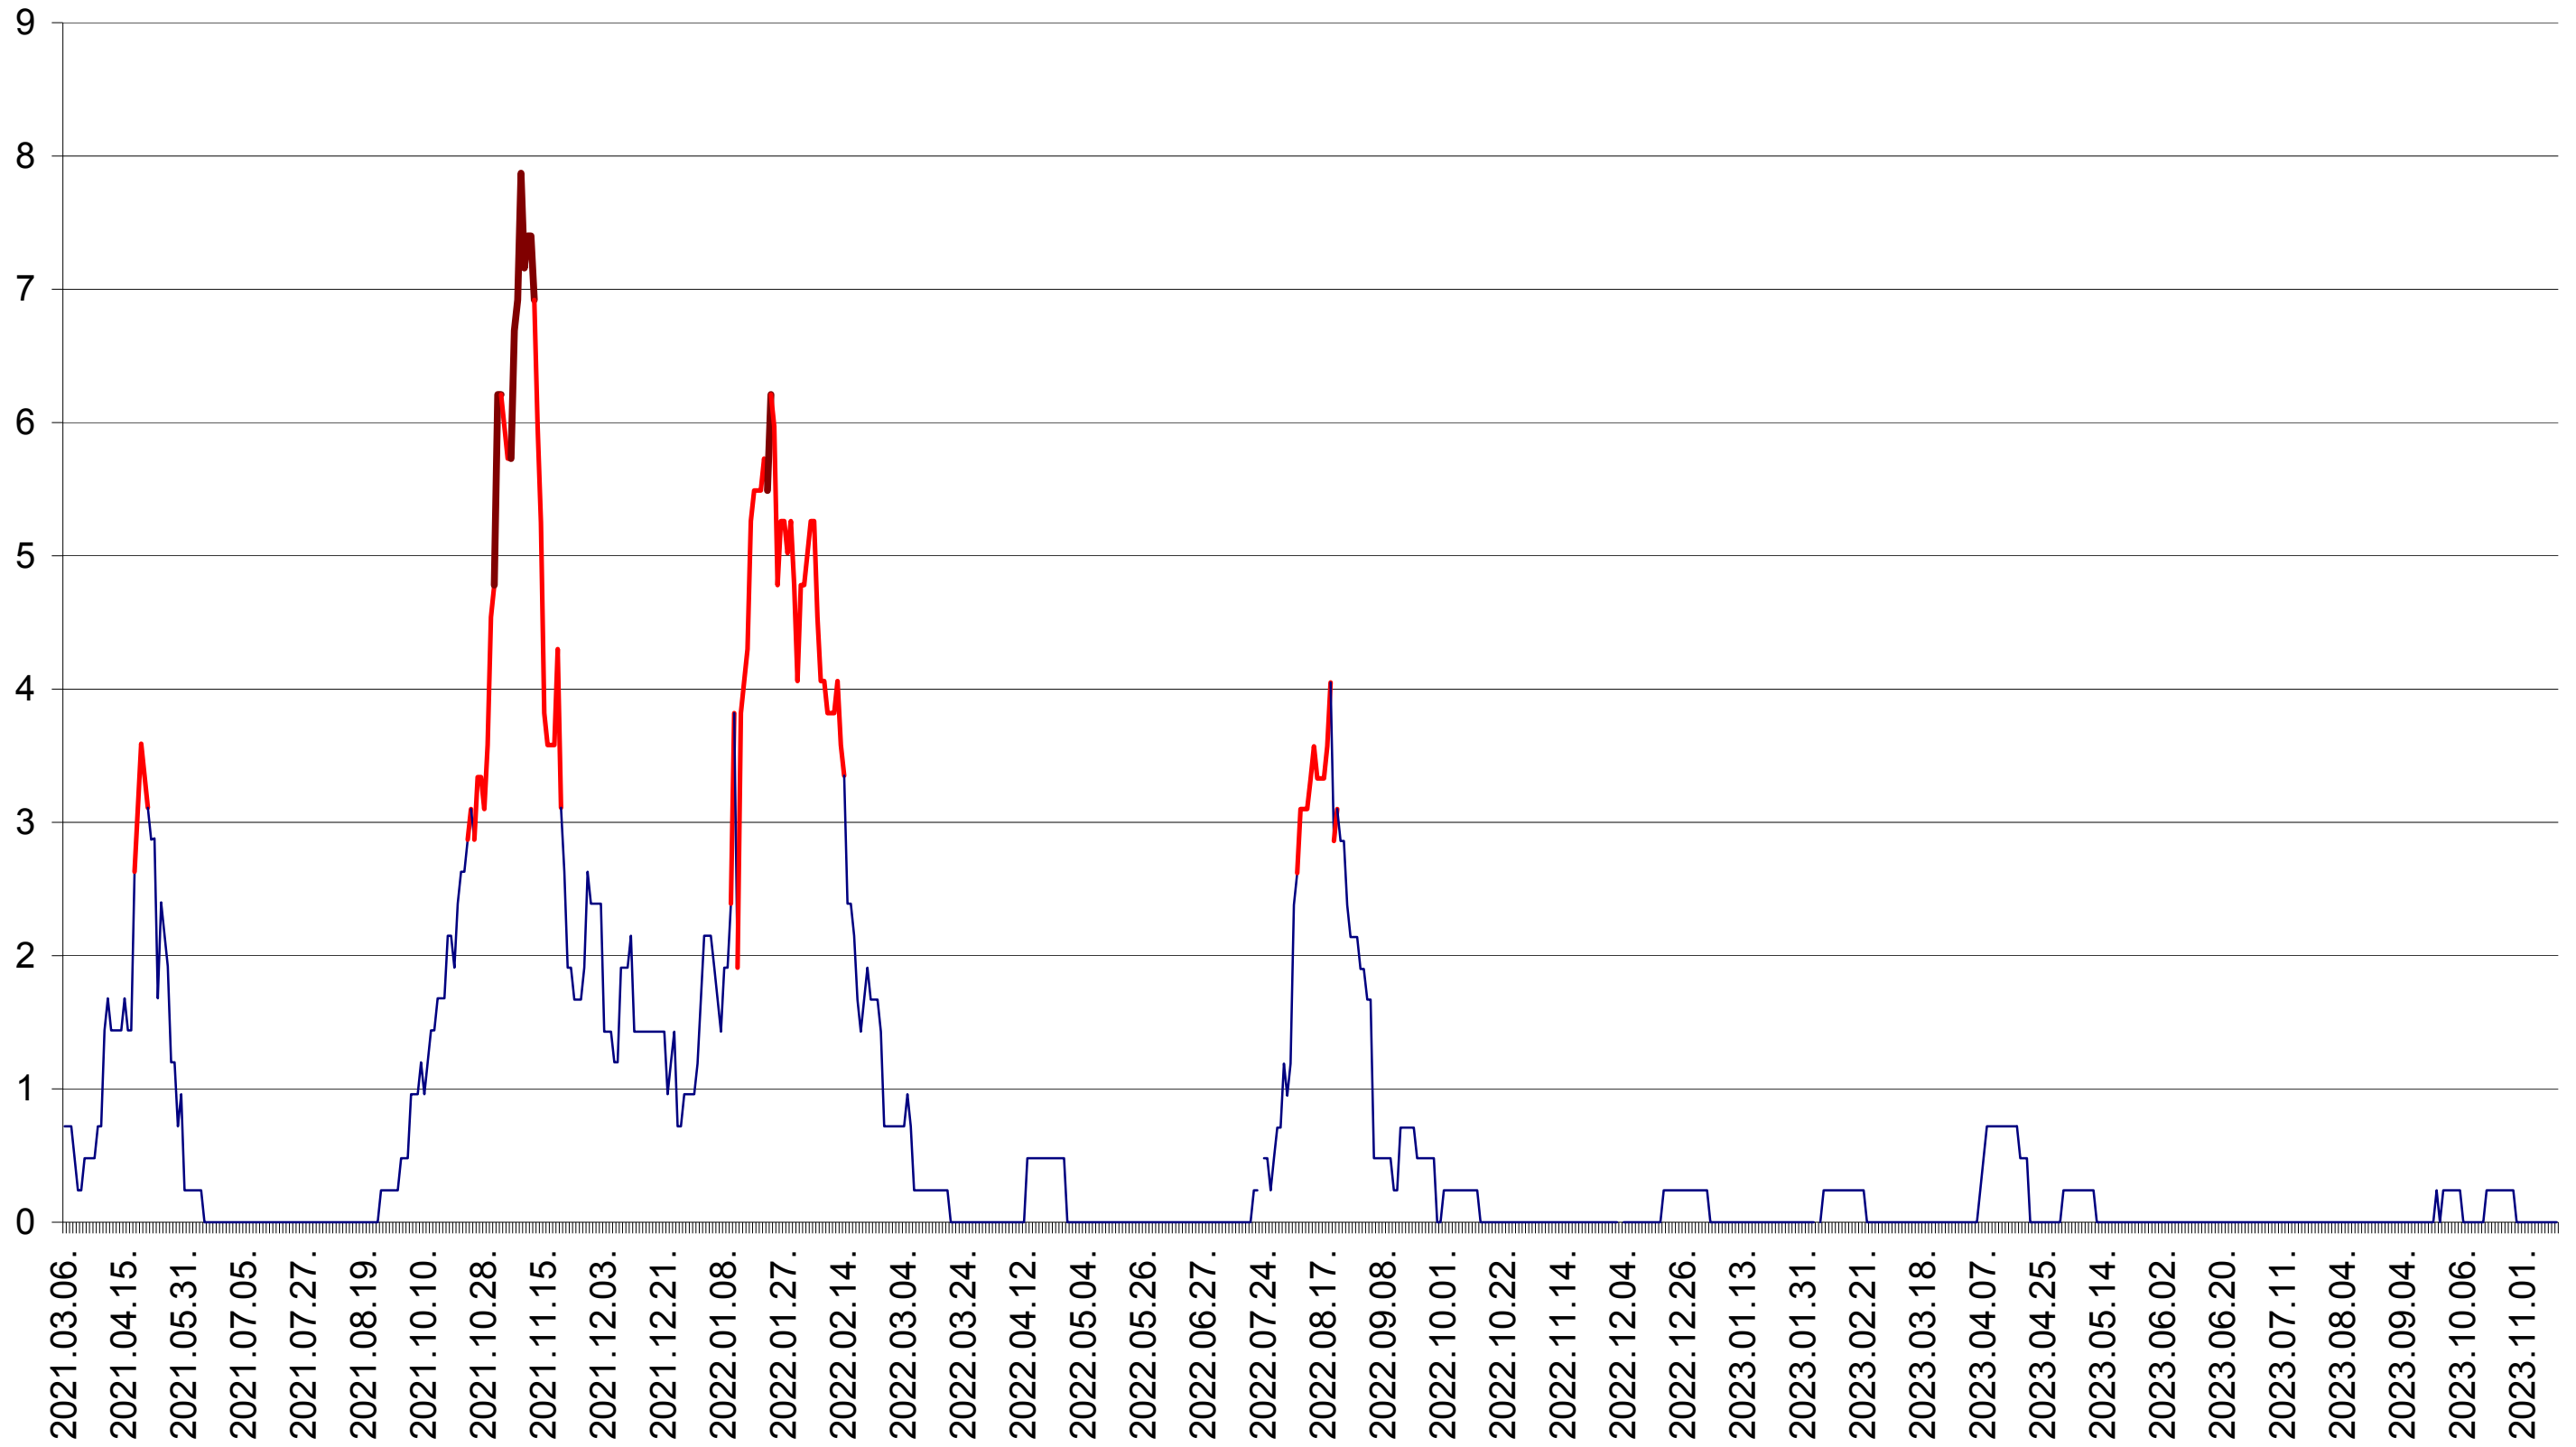

ORAȘ BĂLAN - Evolutia incidentei cumulate pe 14 zile la ‰ de locuitori  
2021.03.07. - 2023.11.15.

BILBOR - Evolutia incidentei cumulate pe 14 zile la ‰ de locuitori  
2021.03.07. - 2023.11.15.

ORAȘ BORSEC - Evolutia incidentei cumulate pe 14 zile la ‰ de locuitori  
2021.03.07. - 2023.11.15.

CORBU - Evolutia incidentei cumulate pe 14 zile la ‰ de locuitori  
2021.03.07. - 2023.11.15.

CORUND - Evolutia incidentei cumulate pe 14 zile la ‰ de locuitori  
2021.03.07. - 2023.11.15.

COZMENI - Evolutia incidentei cumulate pe 14 zile la ‰ de locuitori  
2021.03.07. - 2023.11.15.

ORAȘ CRISTURU SECUIESC - Evolutia incidentei cumulate pe 14 zile la ‰ de locuitori  
2021.03.07. - 2023.11.15.

DĂNEȘTI - Evolutia incidentei cumulate pe 14 zile la ‰ de locuitori  
2021.03.07. - 2023.11.15.

DÂRJIU - Evolutia incidentei cumulate pe 14 zile la ‰ de locuitori  
2021.03.07. - 2023.11.15.

DEALU - Evolutia incidentei cumulate pe 14 zile la ‰ de locuitori  
2021.03.07. - 2023.11.15.

DITRĂU - Evolutia incidentei cumulate pe 14 zile la ‰ de locuitori  
2021.03.07. - 2023.11.15.