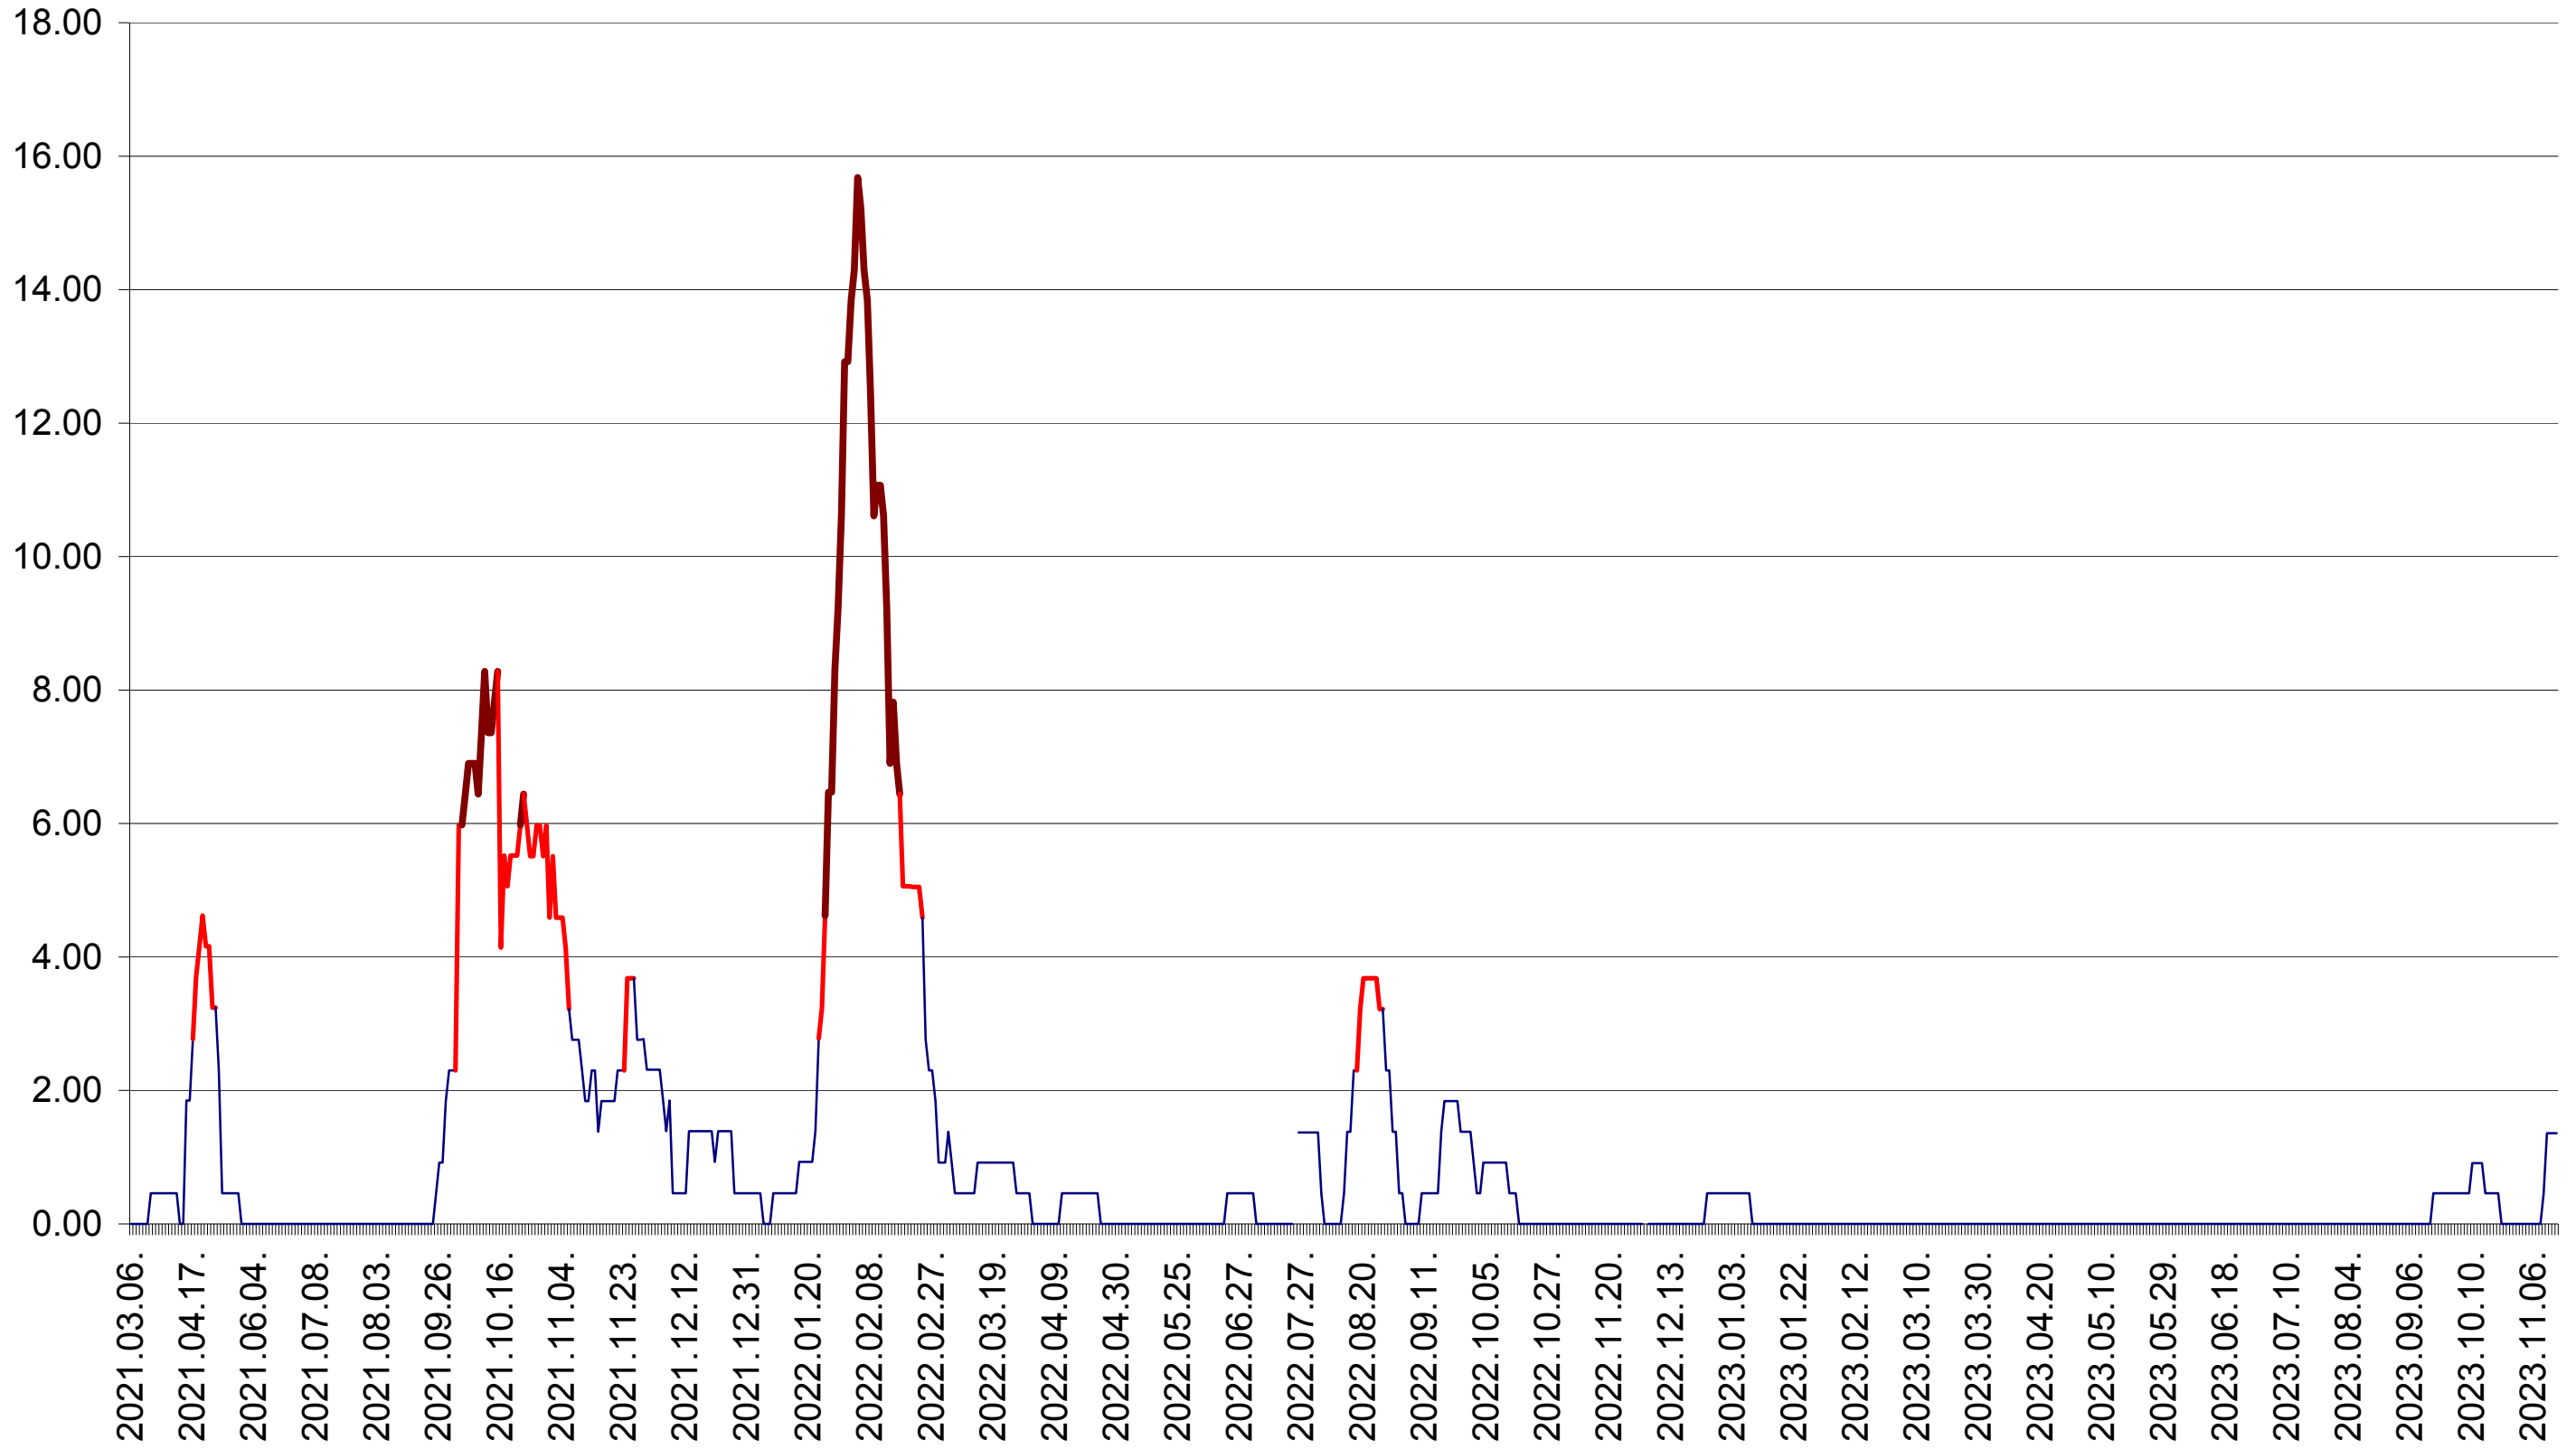

ATID - Evolutia incidentei cumulate pe 14 zile la ‰ de locuitori  
2021.03.07. - 2023.11.15.

AVRĂMEȘTI - Evolutia incidentei cumulate pe 14 zile la ‰ de locuitori  
2021.03.07. - 2023.11.15.

ORAȘ BĂILE TUȘNAD - Evolutia incidentei cumulate pe 14 zile la ‰ de locuitori  
2021.03.07. - 2023.11.15.

ORAȘ BĂLAN - Evolutia incidentei cumulate pe 14 zile la ‰ de locuitori  
2021.03.07. - 2023.11.15.

BILBOR - Evolutia incidentei cumulate pe 14 zile la ‰ de locuitori  
2021.03.07. - 2023.11.15.

ORAȘ BORSEC - Evolutia incidentei cumulate pe 14 zile la ‰ de locuitori  
2021.03.07. - 2023.11.15.

BRĂDEȘTI - Evolutia incidentei cumulate pe 14 zile la ‰ de locuitori  
2021.03.07. - 2023.11.15.

CĂPĂLNIȚA - Evolutia incidentei cumulate pe 14 zile la ‰ de locuitori  
2021.03.07. - 2023.11.15.

CÂRȚA - Evolutia incidentei cumulate pe 14 zile la ‰ de locuitori  
2021.03.07. - 2023.11.15.

CICEU - Evolutia incidentei cumulate pe 14 zile la ‰ de locuitori  
2021.03.07. - 2023.11.15.

CIUCSÂNGEORGIU - Evolutia incidentei cumulate pe 14 zile la ‰ de locuitori  
2021.03.07. - 2023.11.15.

CIUMANI - Evolutia incidentei cumulate pe 14 zile la ‰ de locuitori  
2021.03.07. - 2023.11.15.