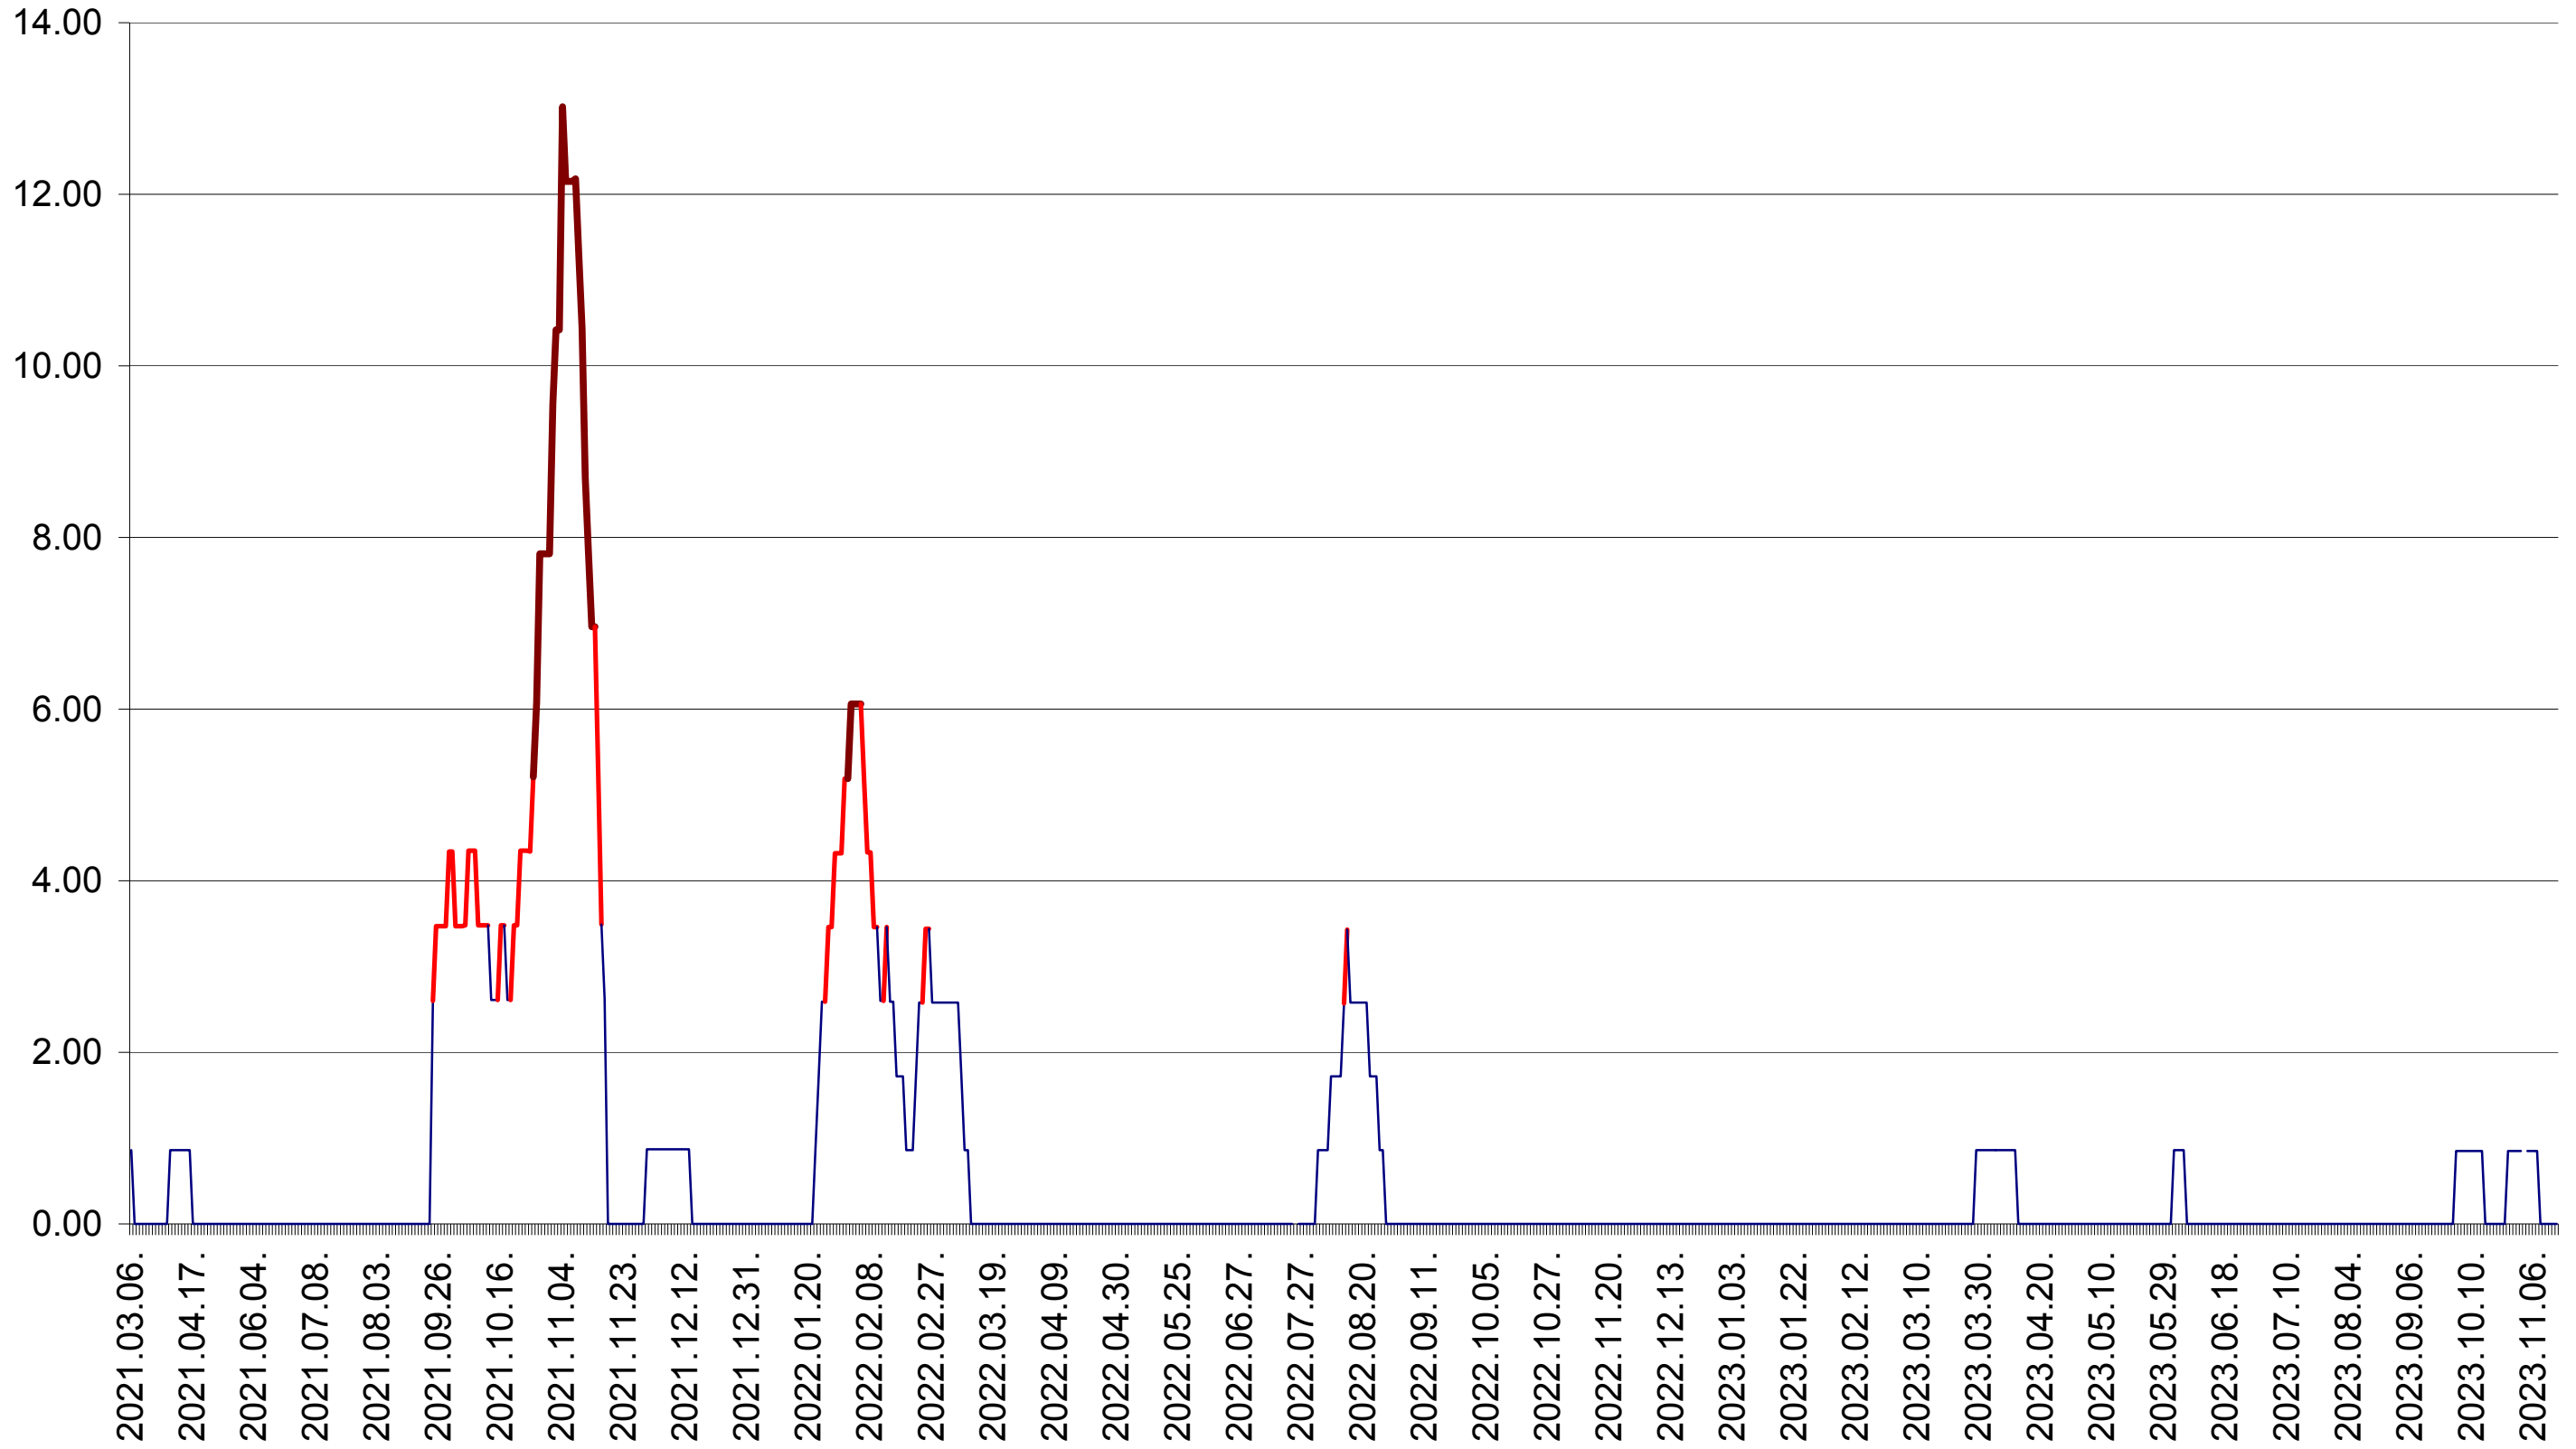

VĂRȘAG - Evolutia incidentei cumulate pe 14 zile la ‰ de locuitori
2021.03.07. - 2023.11.15.

ULIEȘ - Evolutia incidentei cumulate pe 14 zile la ‰ de locuitori
2021.03.07. - 2023.11.15.