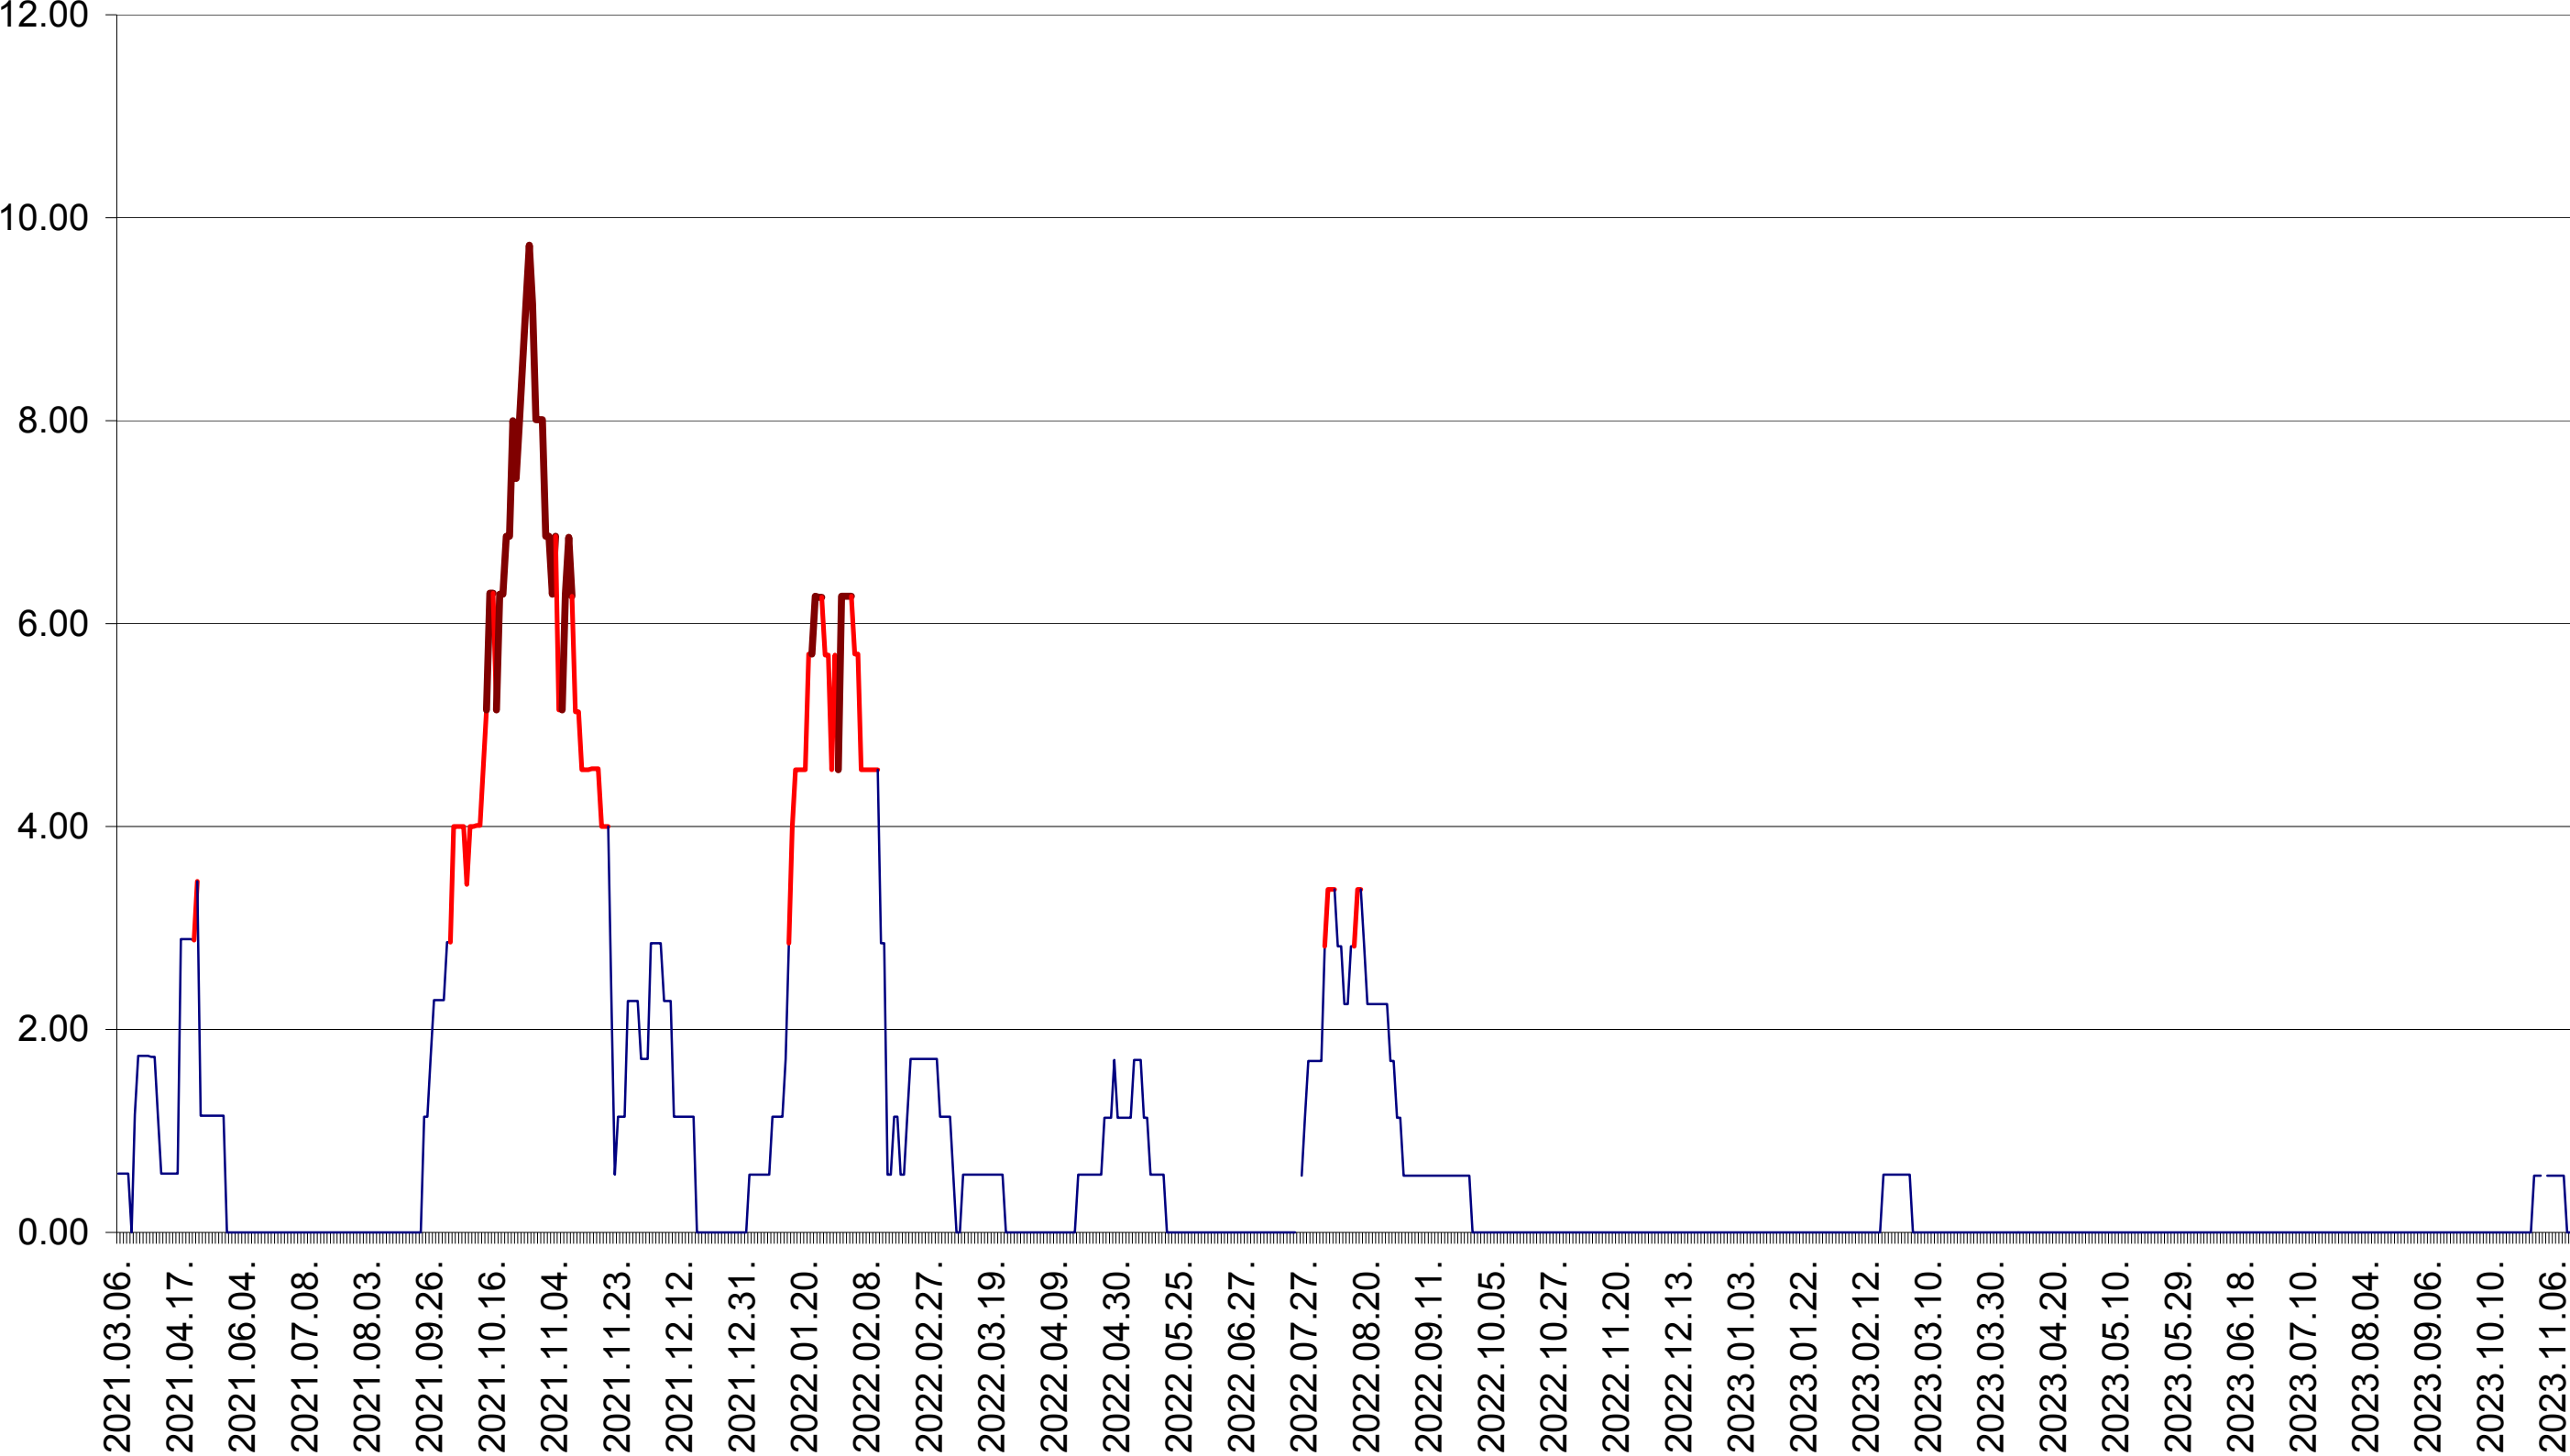

ORAȘ VLĂHIȚA - Evolutia incidentei cumulate pe 14 zile la ‰ de locuitori
2021.03.07. - 2023.11.15.