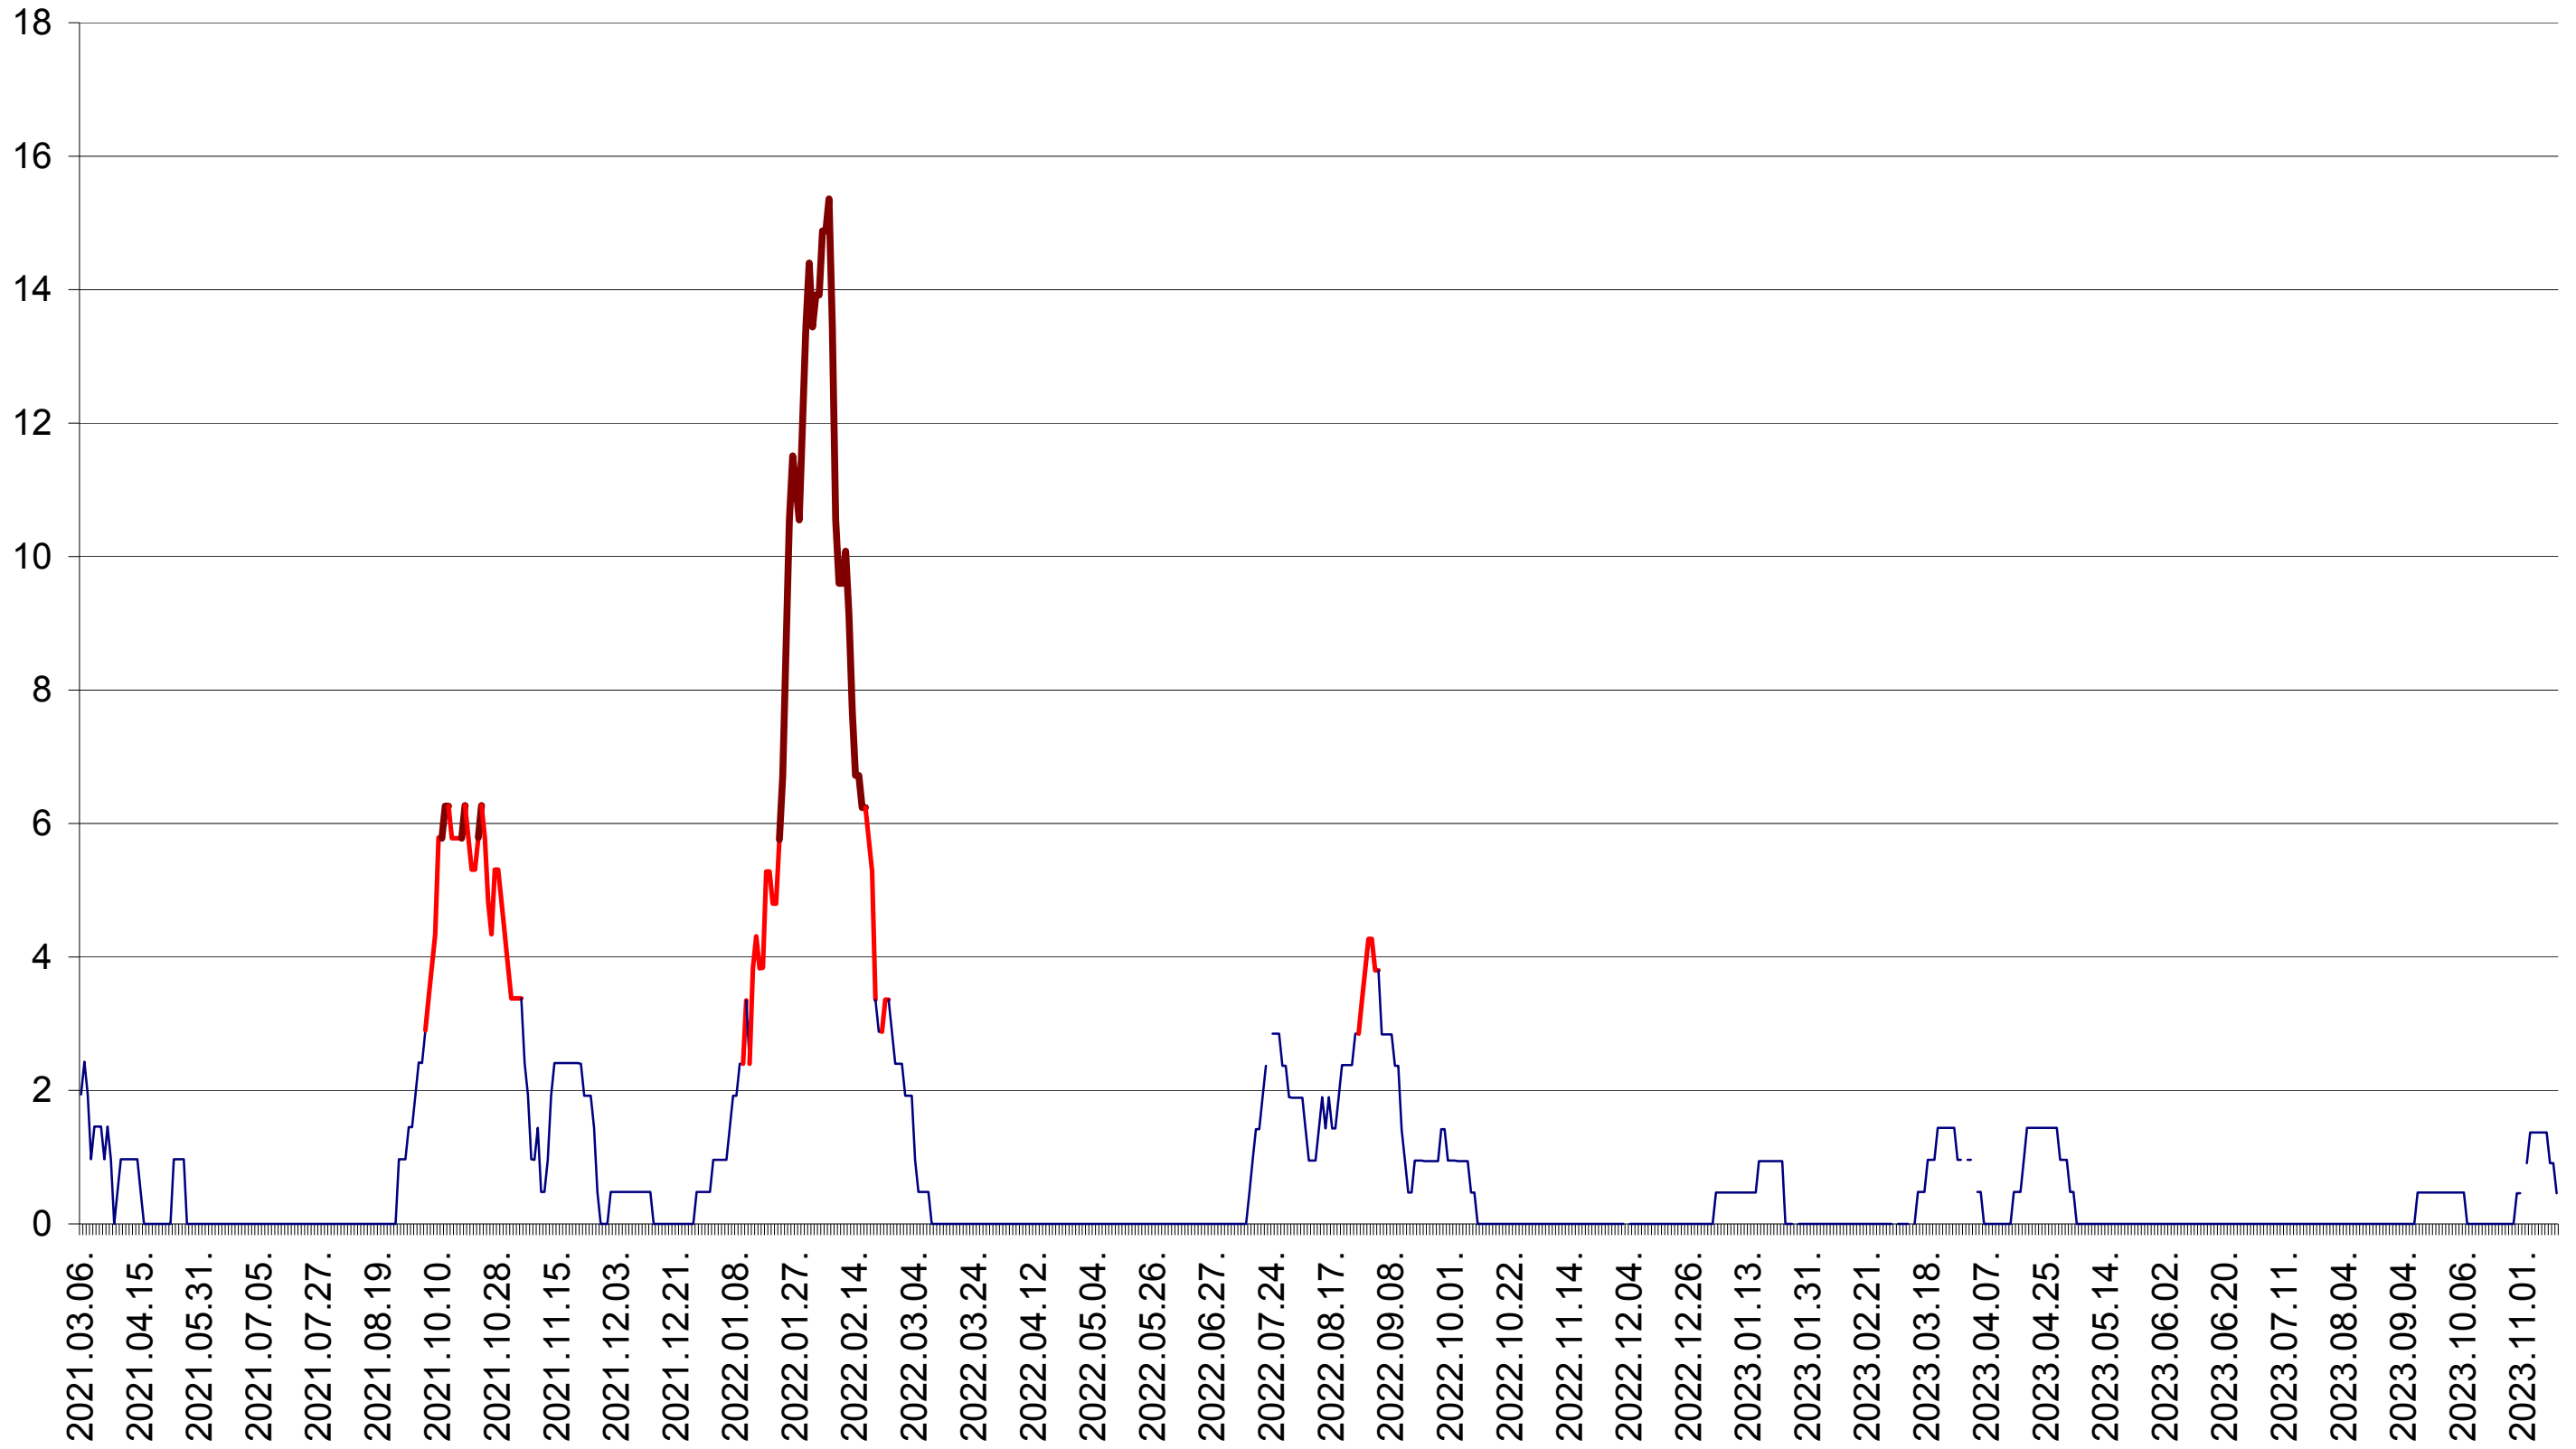

PLĂIEȘII DE JOS - Evolutia incidentei cumulate pe 14 zile la ‰ de locuitori
2021.03.07. - 2023.11.15.

PĂULENI-CIUC - Evolutia incidentei cumulate pe 14 zile la ‰ de locuitori
2021.03.07. - 2023.11.15.