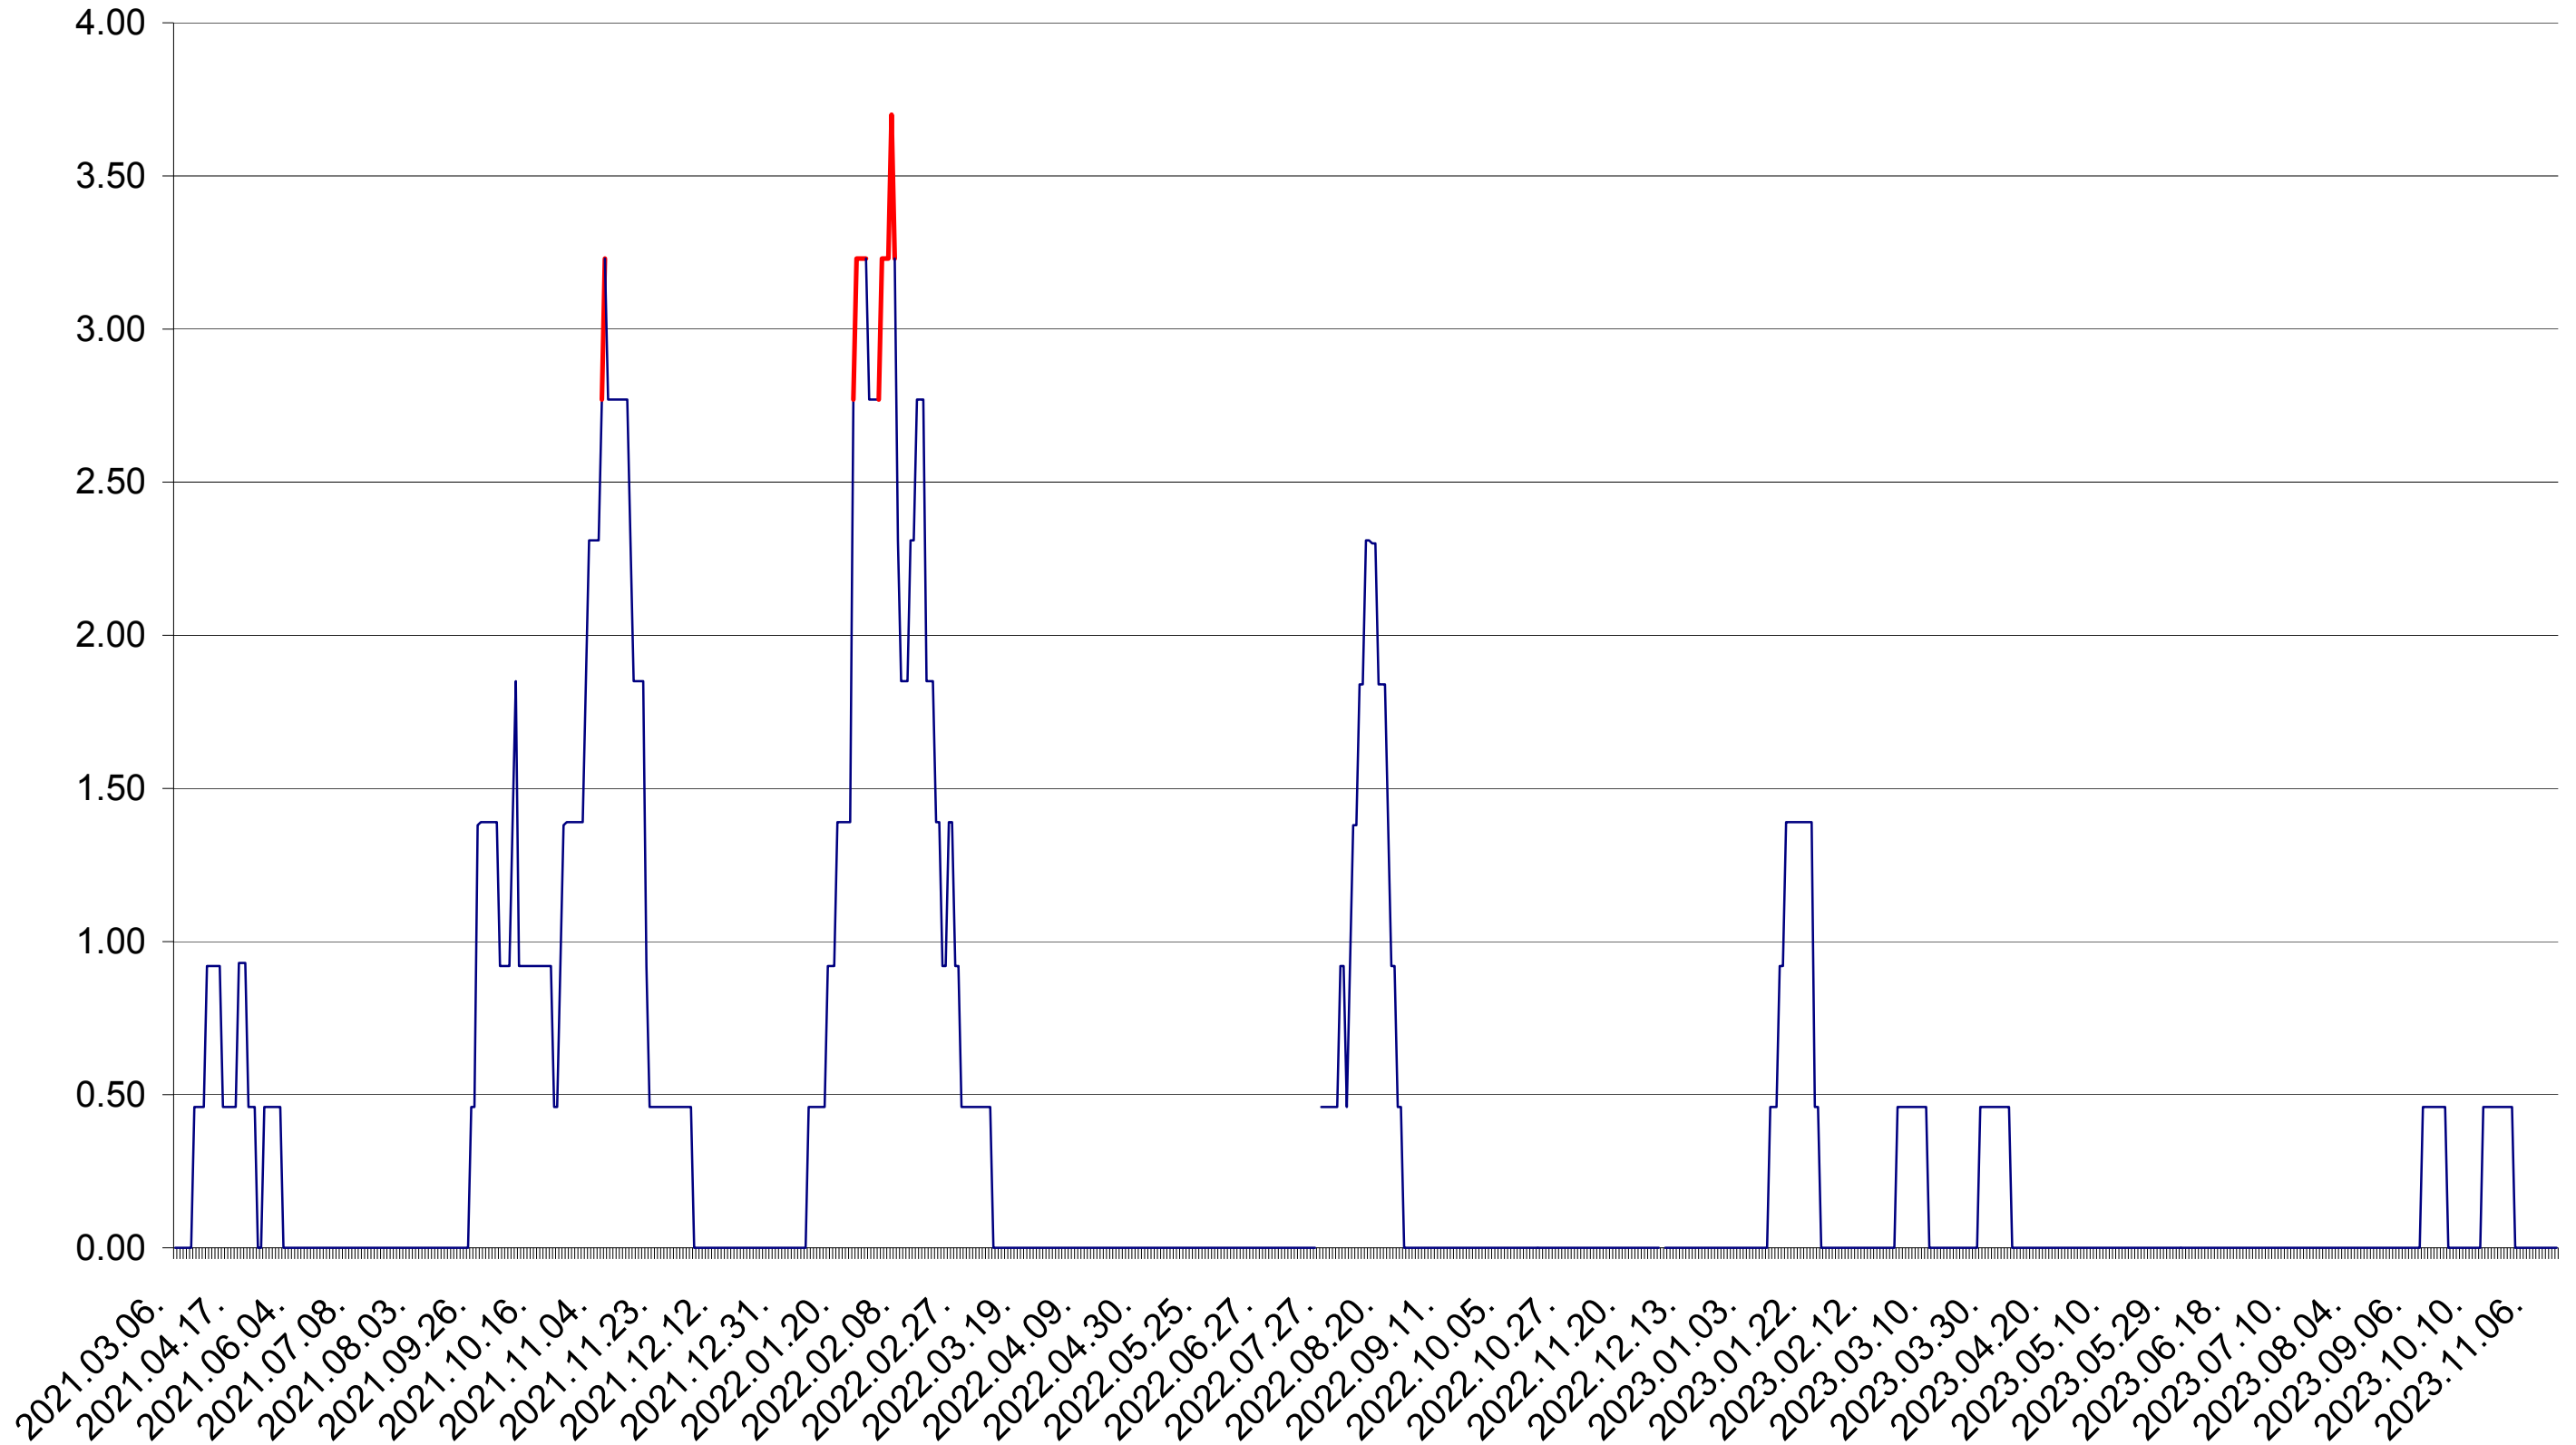

ATID - Evolutia incidentei cumulate pe 14 zile la ‰ de locuitori  
2021.03.07. - 2023.11.15.

AVRĂMEȘTI - Evolutia incidentei cumulate pe 14 zile la ‰ de locuitori  
2021.03.07. - 2023.11.15.

ORAȘ BĂILE TUȘNAD - Evolutia incidentei cumulate pe 14 zile la ‰ de locuitori  
2021.03.07. - 2023.11.15.

ORAȘ BĂLAN - Evolutia incidentei cumulate pe 14 zile la ‰ de locuitori  
2021.03.07. - 2023.11.15.

BILBOR - Evolutia incidentei cumulate pe 14 zile la ‰ de locuitori  
2021.03.07. - 2023.11.15.

ORAȘ BORSEC - Evolutia incidentei cumulate pe 14 zile la ‰ de locuitori  
2021.03.07. - 2023.11.15.

BRĂDEȘTI - Evolutia incidentei cumulate pe 14 zile la ‰ de locuitori  
2021.03.07. - 2023.11.15.

CĂPĂLNIȚA - Evolutia incidentei cumulate pe 14 zile la ‰ de locuitori  
2021.03.07. - 2023.11.15.

CÂRȚA - Evolutia incidentei cumulate pe 14 zile la ‰ de locuitori  
2021.03.07. - 2023.11.15.

CICEU - Evolutia incidentei cumulate pe 14 zile la ‰ de locuitori  
2021.03.07. - 2023.11.15.

CIUCSÂNGEORGIU - Evolutia incidentei cumulate pe 14 zile la ‰ de locuitori  
2021.03.07. - 2023.11.15.

CIUMANI - Evolutia incidentei cumulate pe 14 zile la ‰ de locuitori  
2021.03.07. - 2023.11.15.