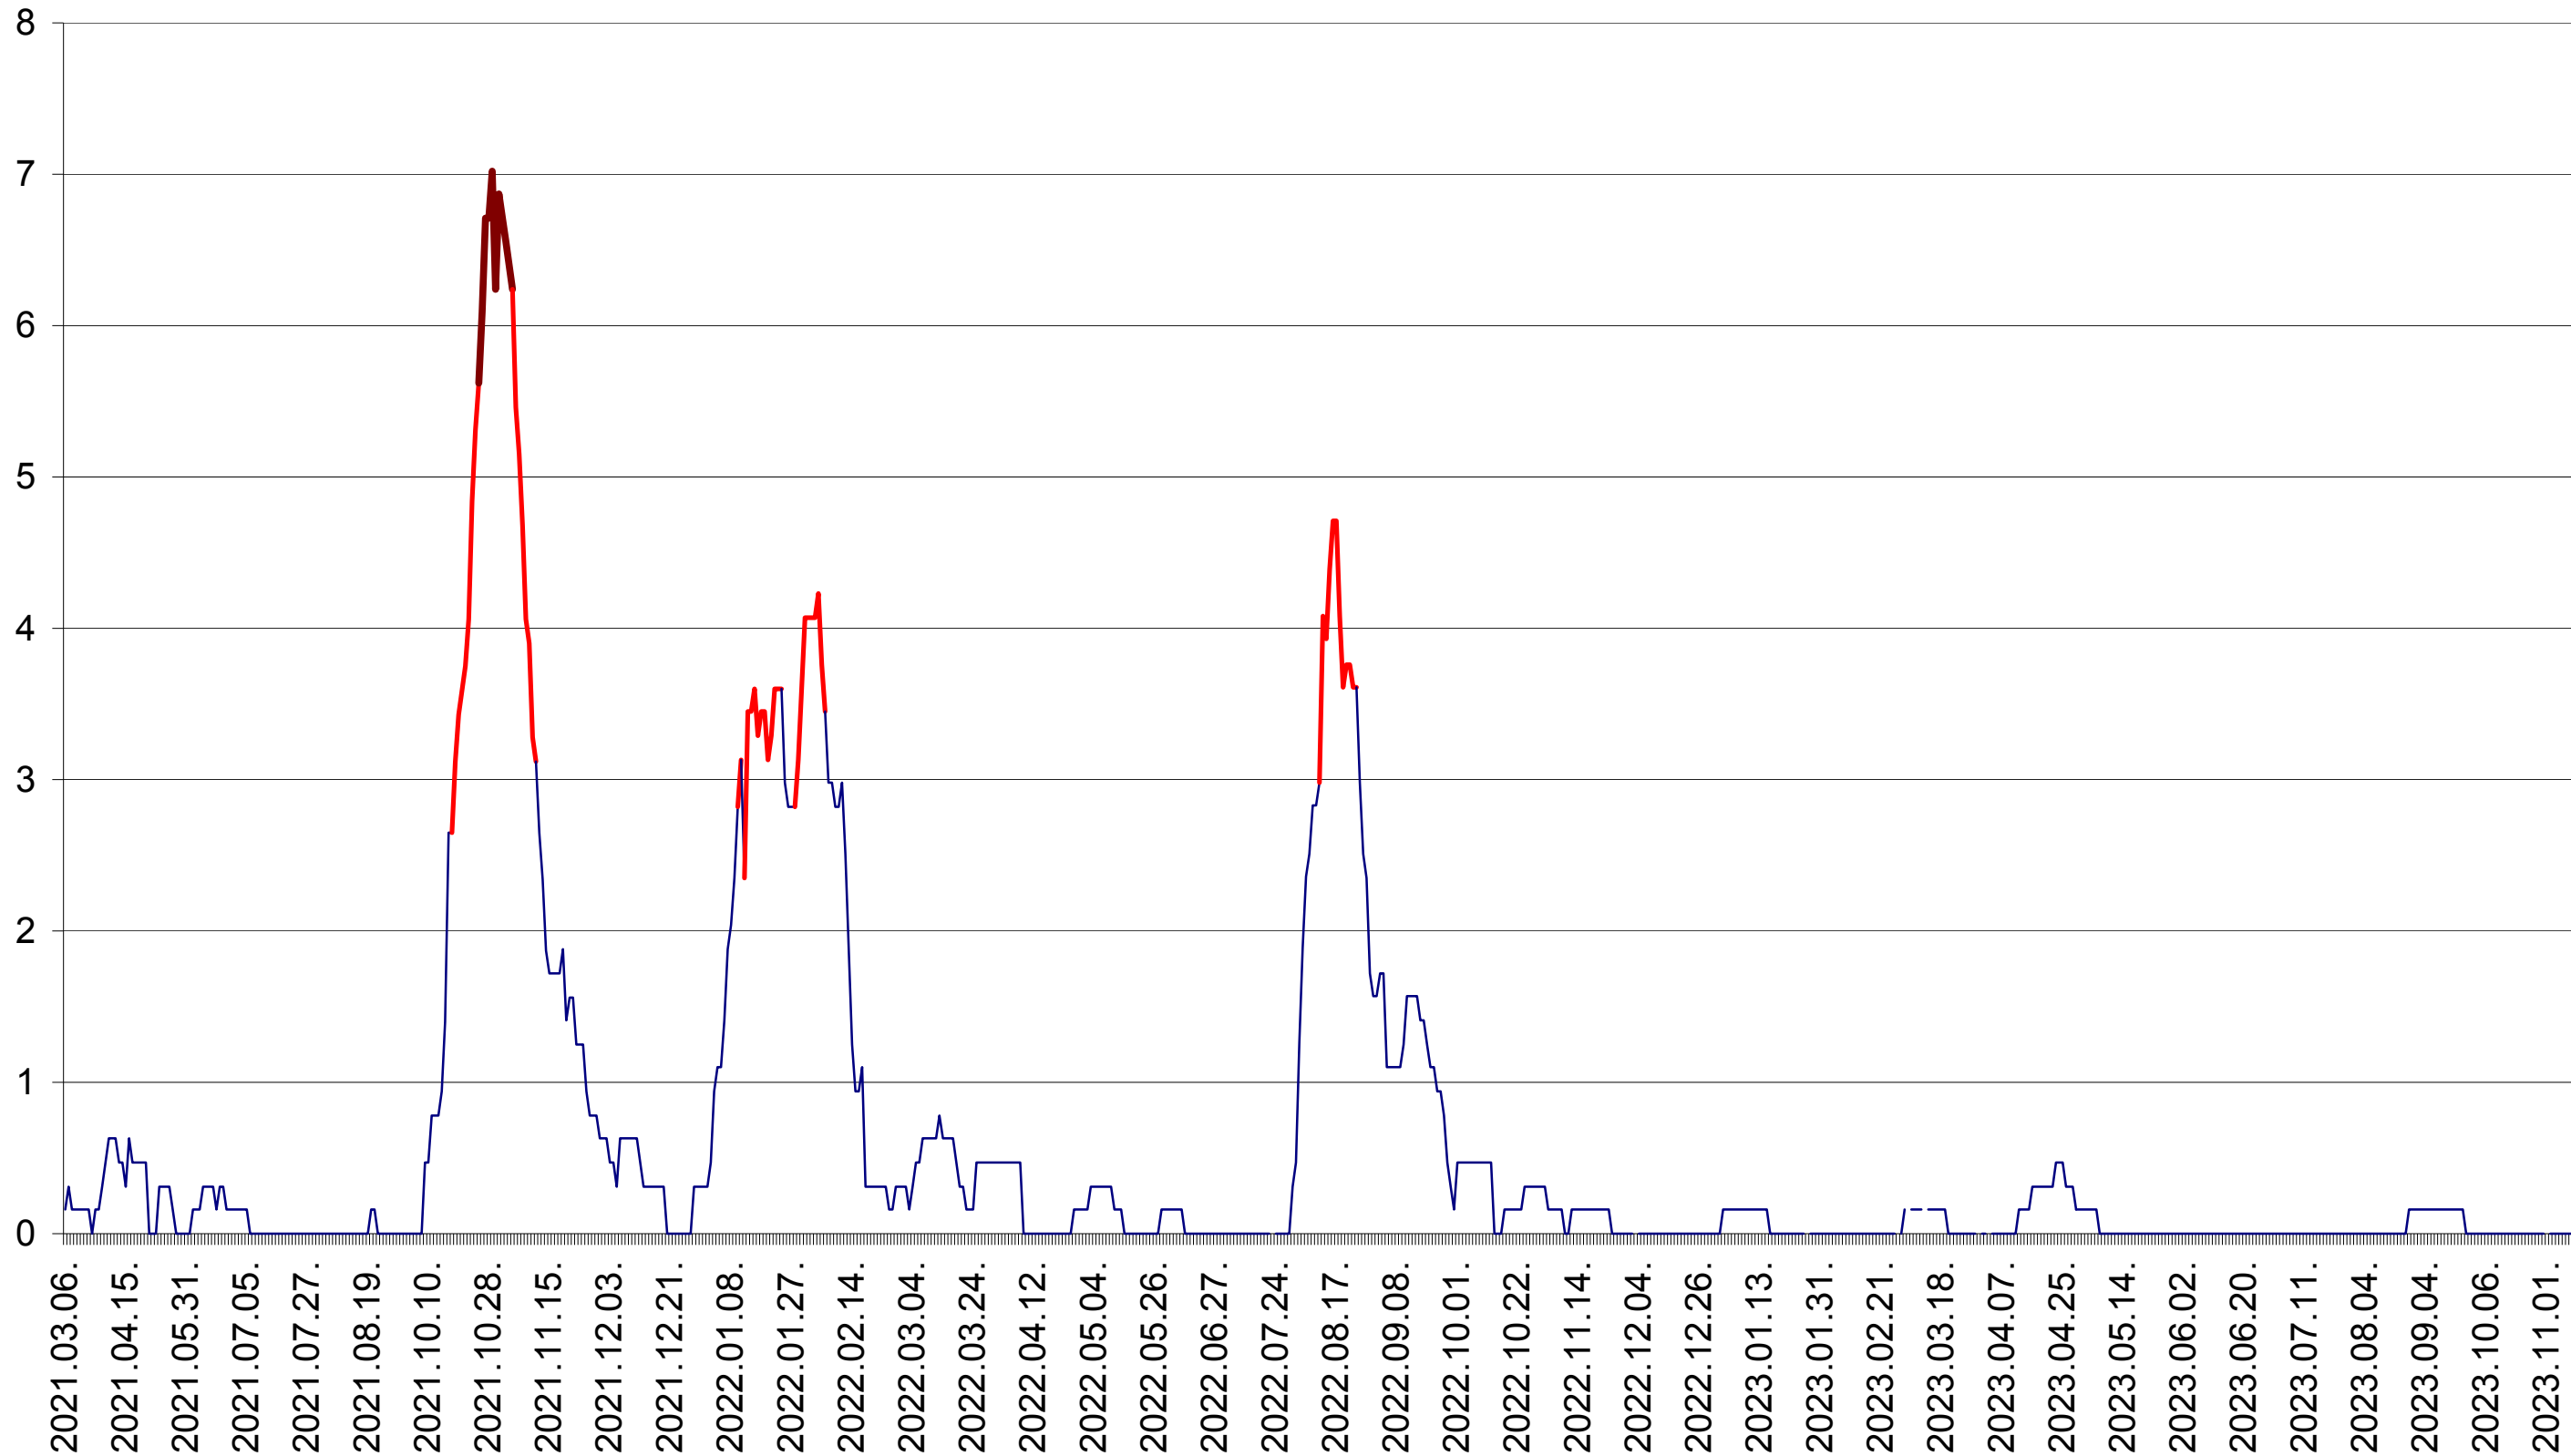

SĂCEL - Evolutia incidentei cumulate pe 14 zile la ‰ de locuitori
2021.03.07. - 2023.11.15.

REMETEA - Evolutia incidentei cumulate pe 14 zile la ‰ de locuitori
2021.03.07. - 2023.11.15.