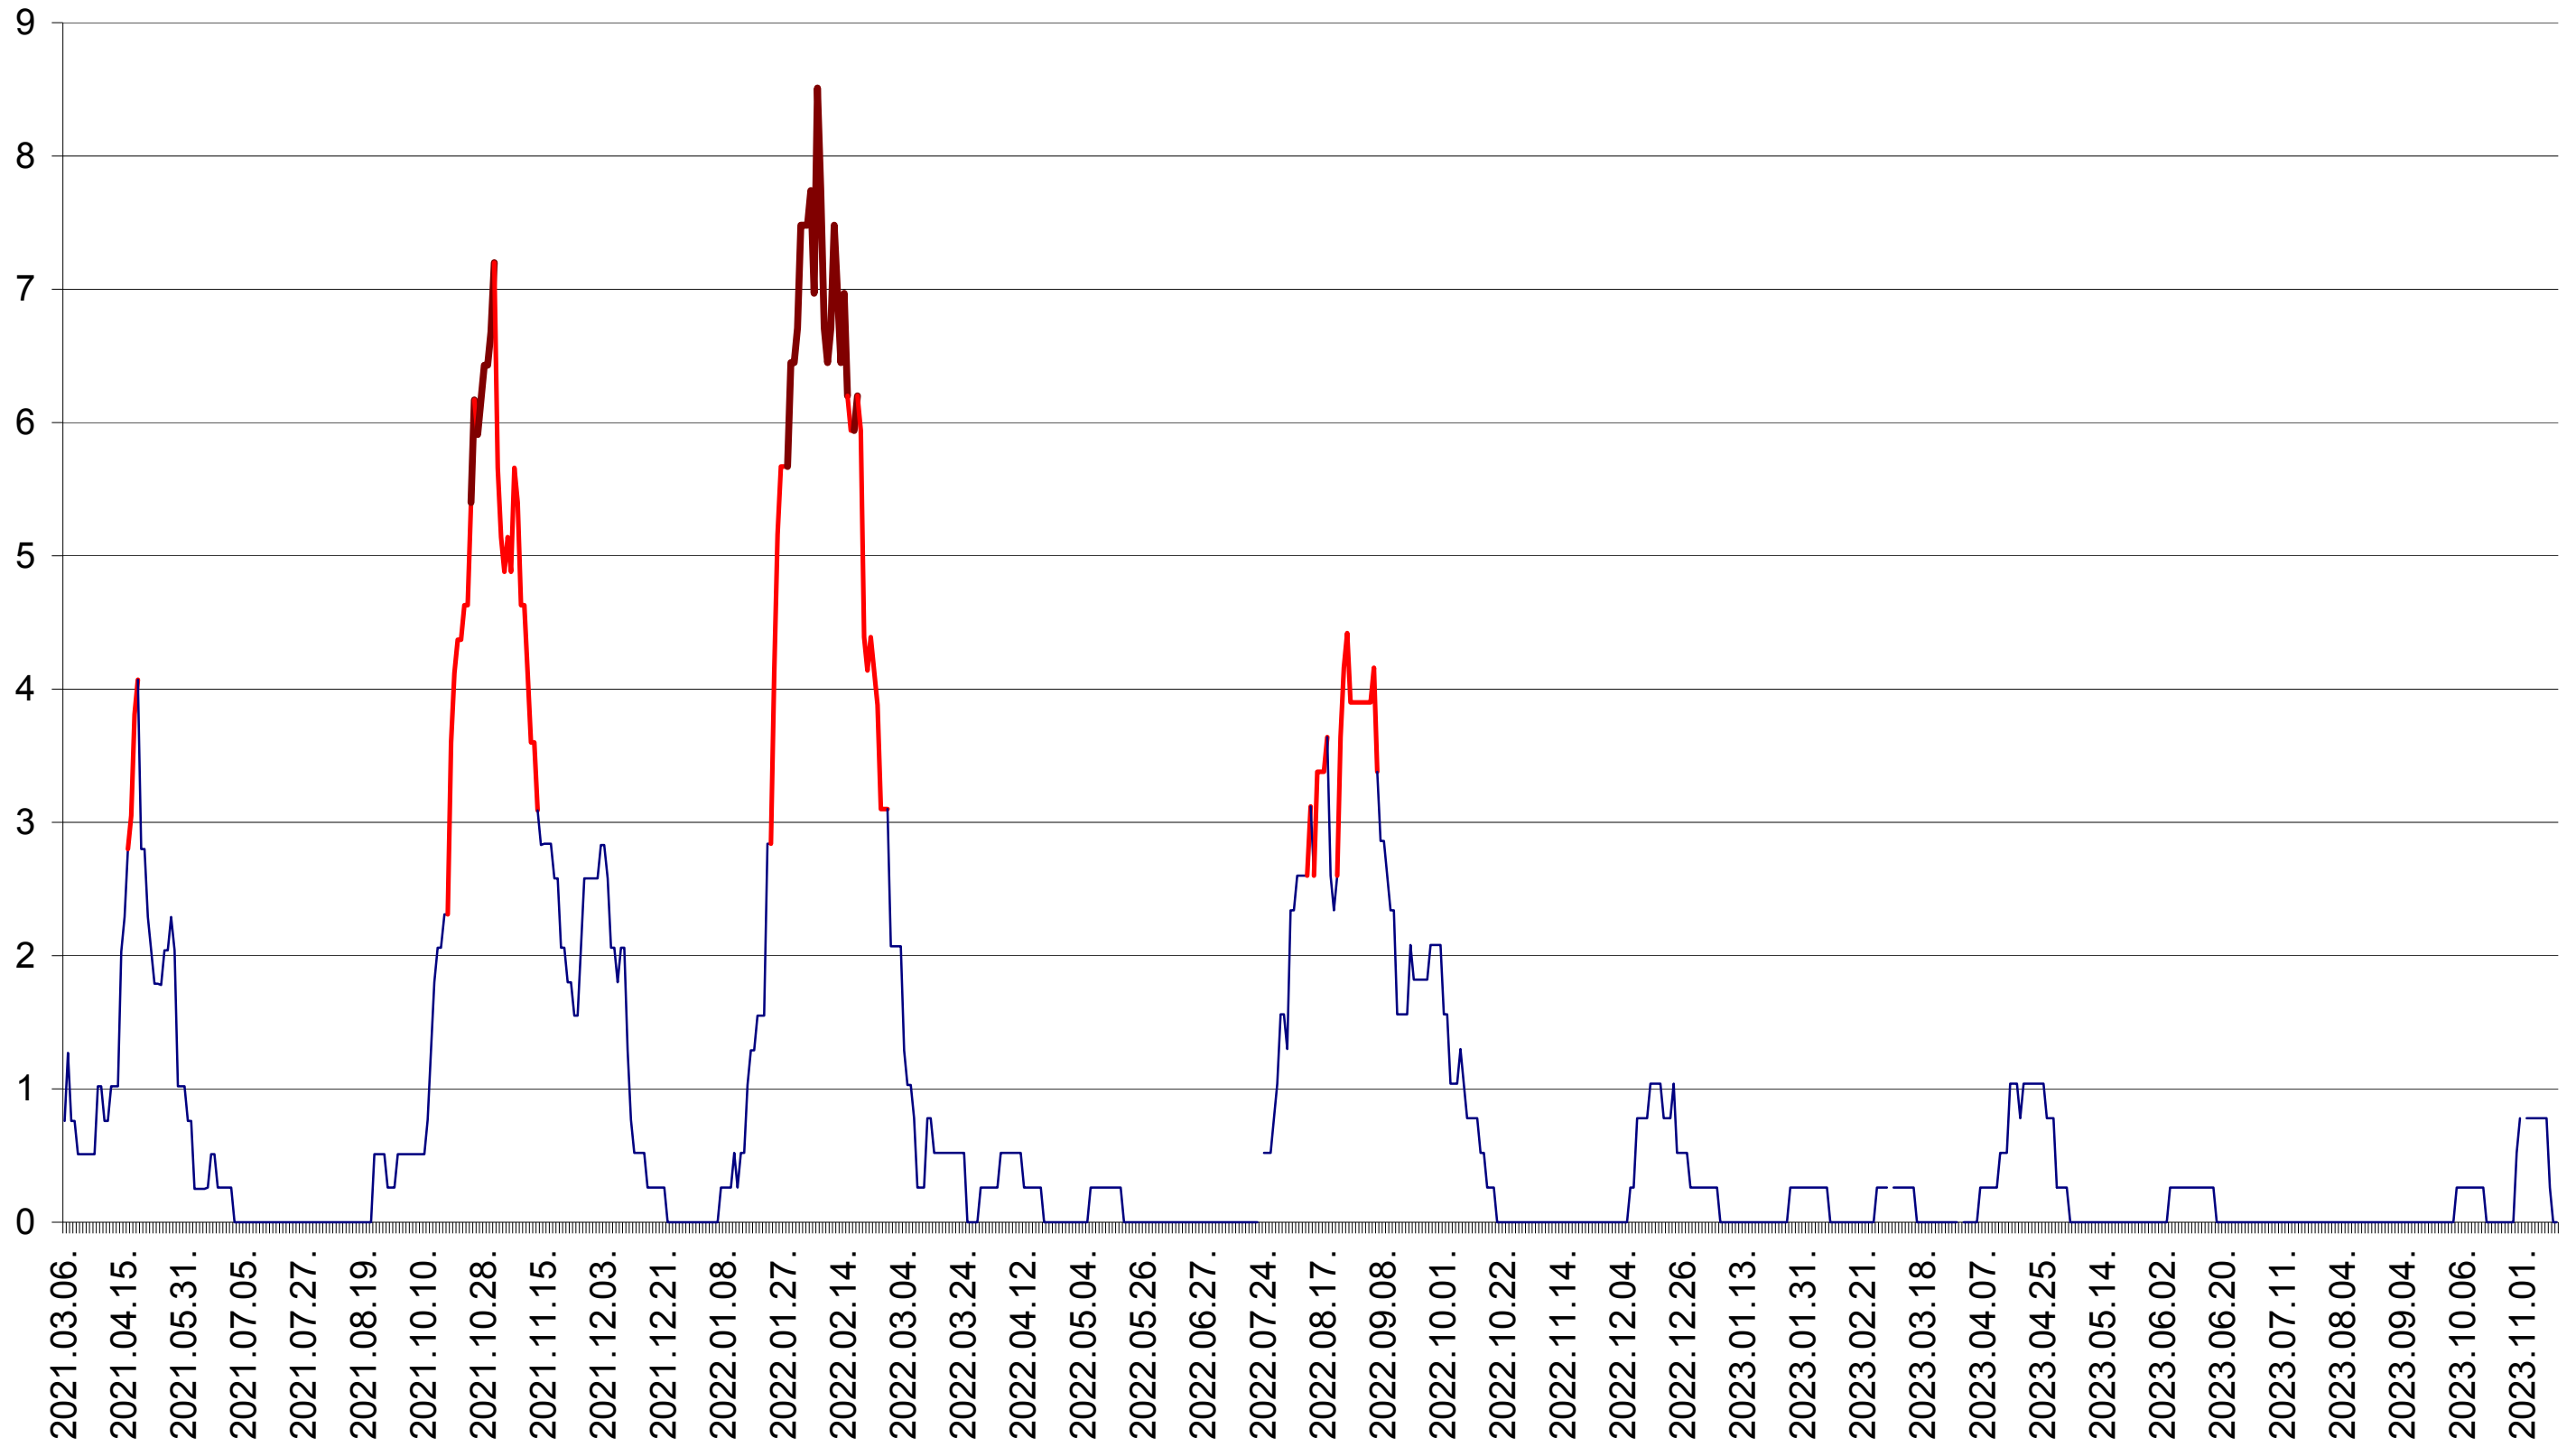

SUBCETATE - Evolutia incidentei cumulate pe 14 zile la % de locuitori
2021.03.07. - 2023.11.15.

ȘIMONEȘTI - Evolutia incidentei cumulate pe 14 zile la ‰ de locuitori
2021.03.07. - 2023.11.15.