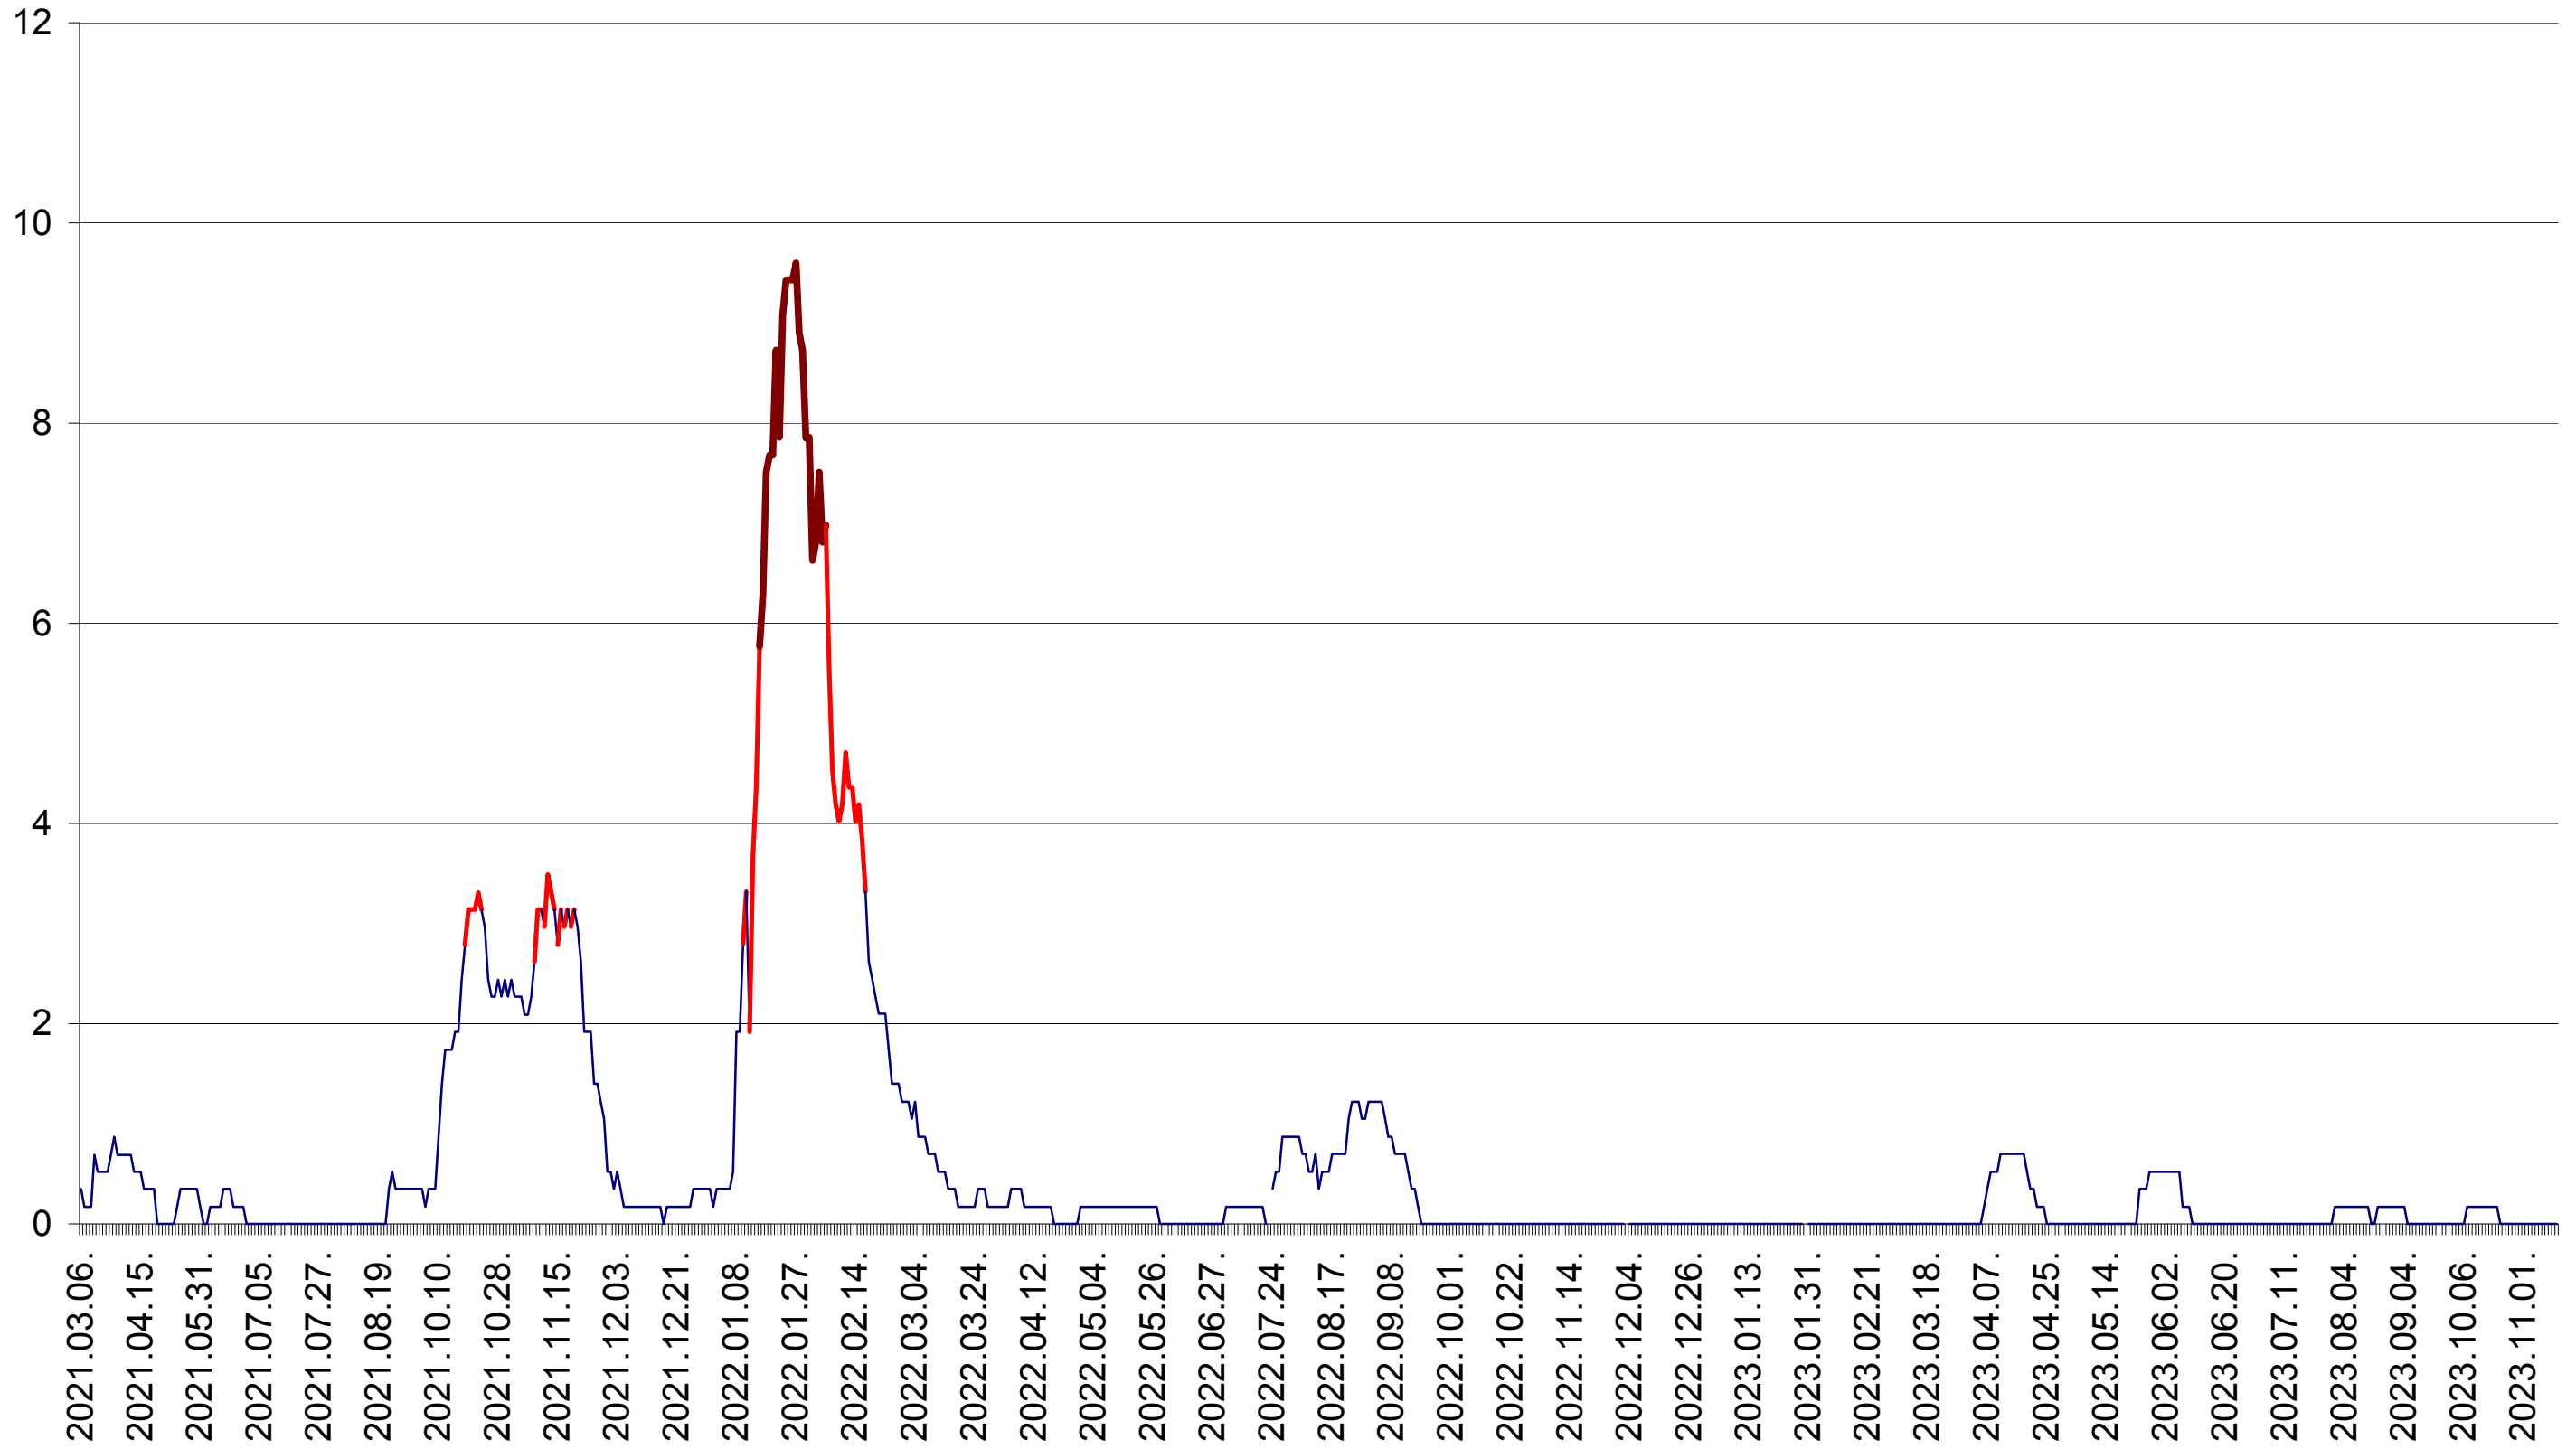

DÂRJIU - Evolutia incidentei cumulate pe 14 zile la ‰ de locuitori  
2021.03.07. - 2023.11.15.

DEALU - Evolutia incidentei cumulate pe 14 zile la ‰ de locuitori  
2021.03.07. - 2023.11.15.

DITRĂU - Evolutia incidentei cumulate pe 14 zile la ‰ de locuitori  
2021.03.07. - 2023.11.15.

FELICENI - Evolutia incidentei cumulate pe 14 zile la ‰ de locuitori  
2021.03.07. - 2023.11.15.

FRUMOASA - Evolutia incidentei cumulate pe 14 zile la ‰ de locuitori  
2021.03.07. - 2023.11.15.

GĂLĂUȚAȘ - Evolutia incidentei cumulate pe 14 zile la ‰ de locuitori  
2021.03.07. - 2023.11.15.

MUNICIPIUL GHEORGHENI - Evolutia incidentei cumulate pe 14 zile la ‰ de locuitori  
2021.03.07. - 2023.11.15.

JOSENI - Evolutia incidentei cumulate pe 14 zile la ‰ de locuitori  
2021.03.07. - 2023.11.15.

LĂZAREA - Evolutia incidentei cumulate pe 14 zile la ‰ de locuitori  
2021.03.07. - 2023.11.15.

LELICENI - Evolutia incidentei cumulate pe 14 zile la ‰ de locuitori  
2021.03.07. - 2023.11.15.

LUETA - Evolutia incidentei cumulate pe 14 zile la ‰ de locuitori  
2021.03.07. - 2023.11.15.