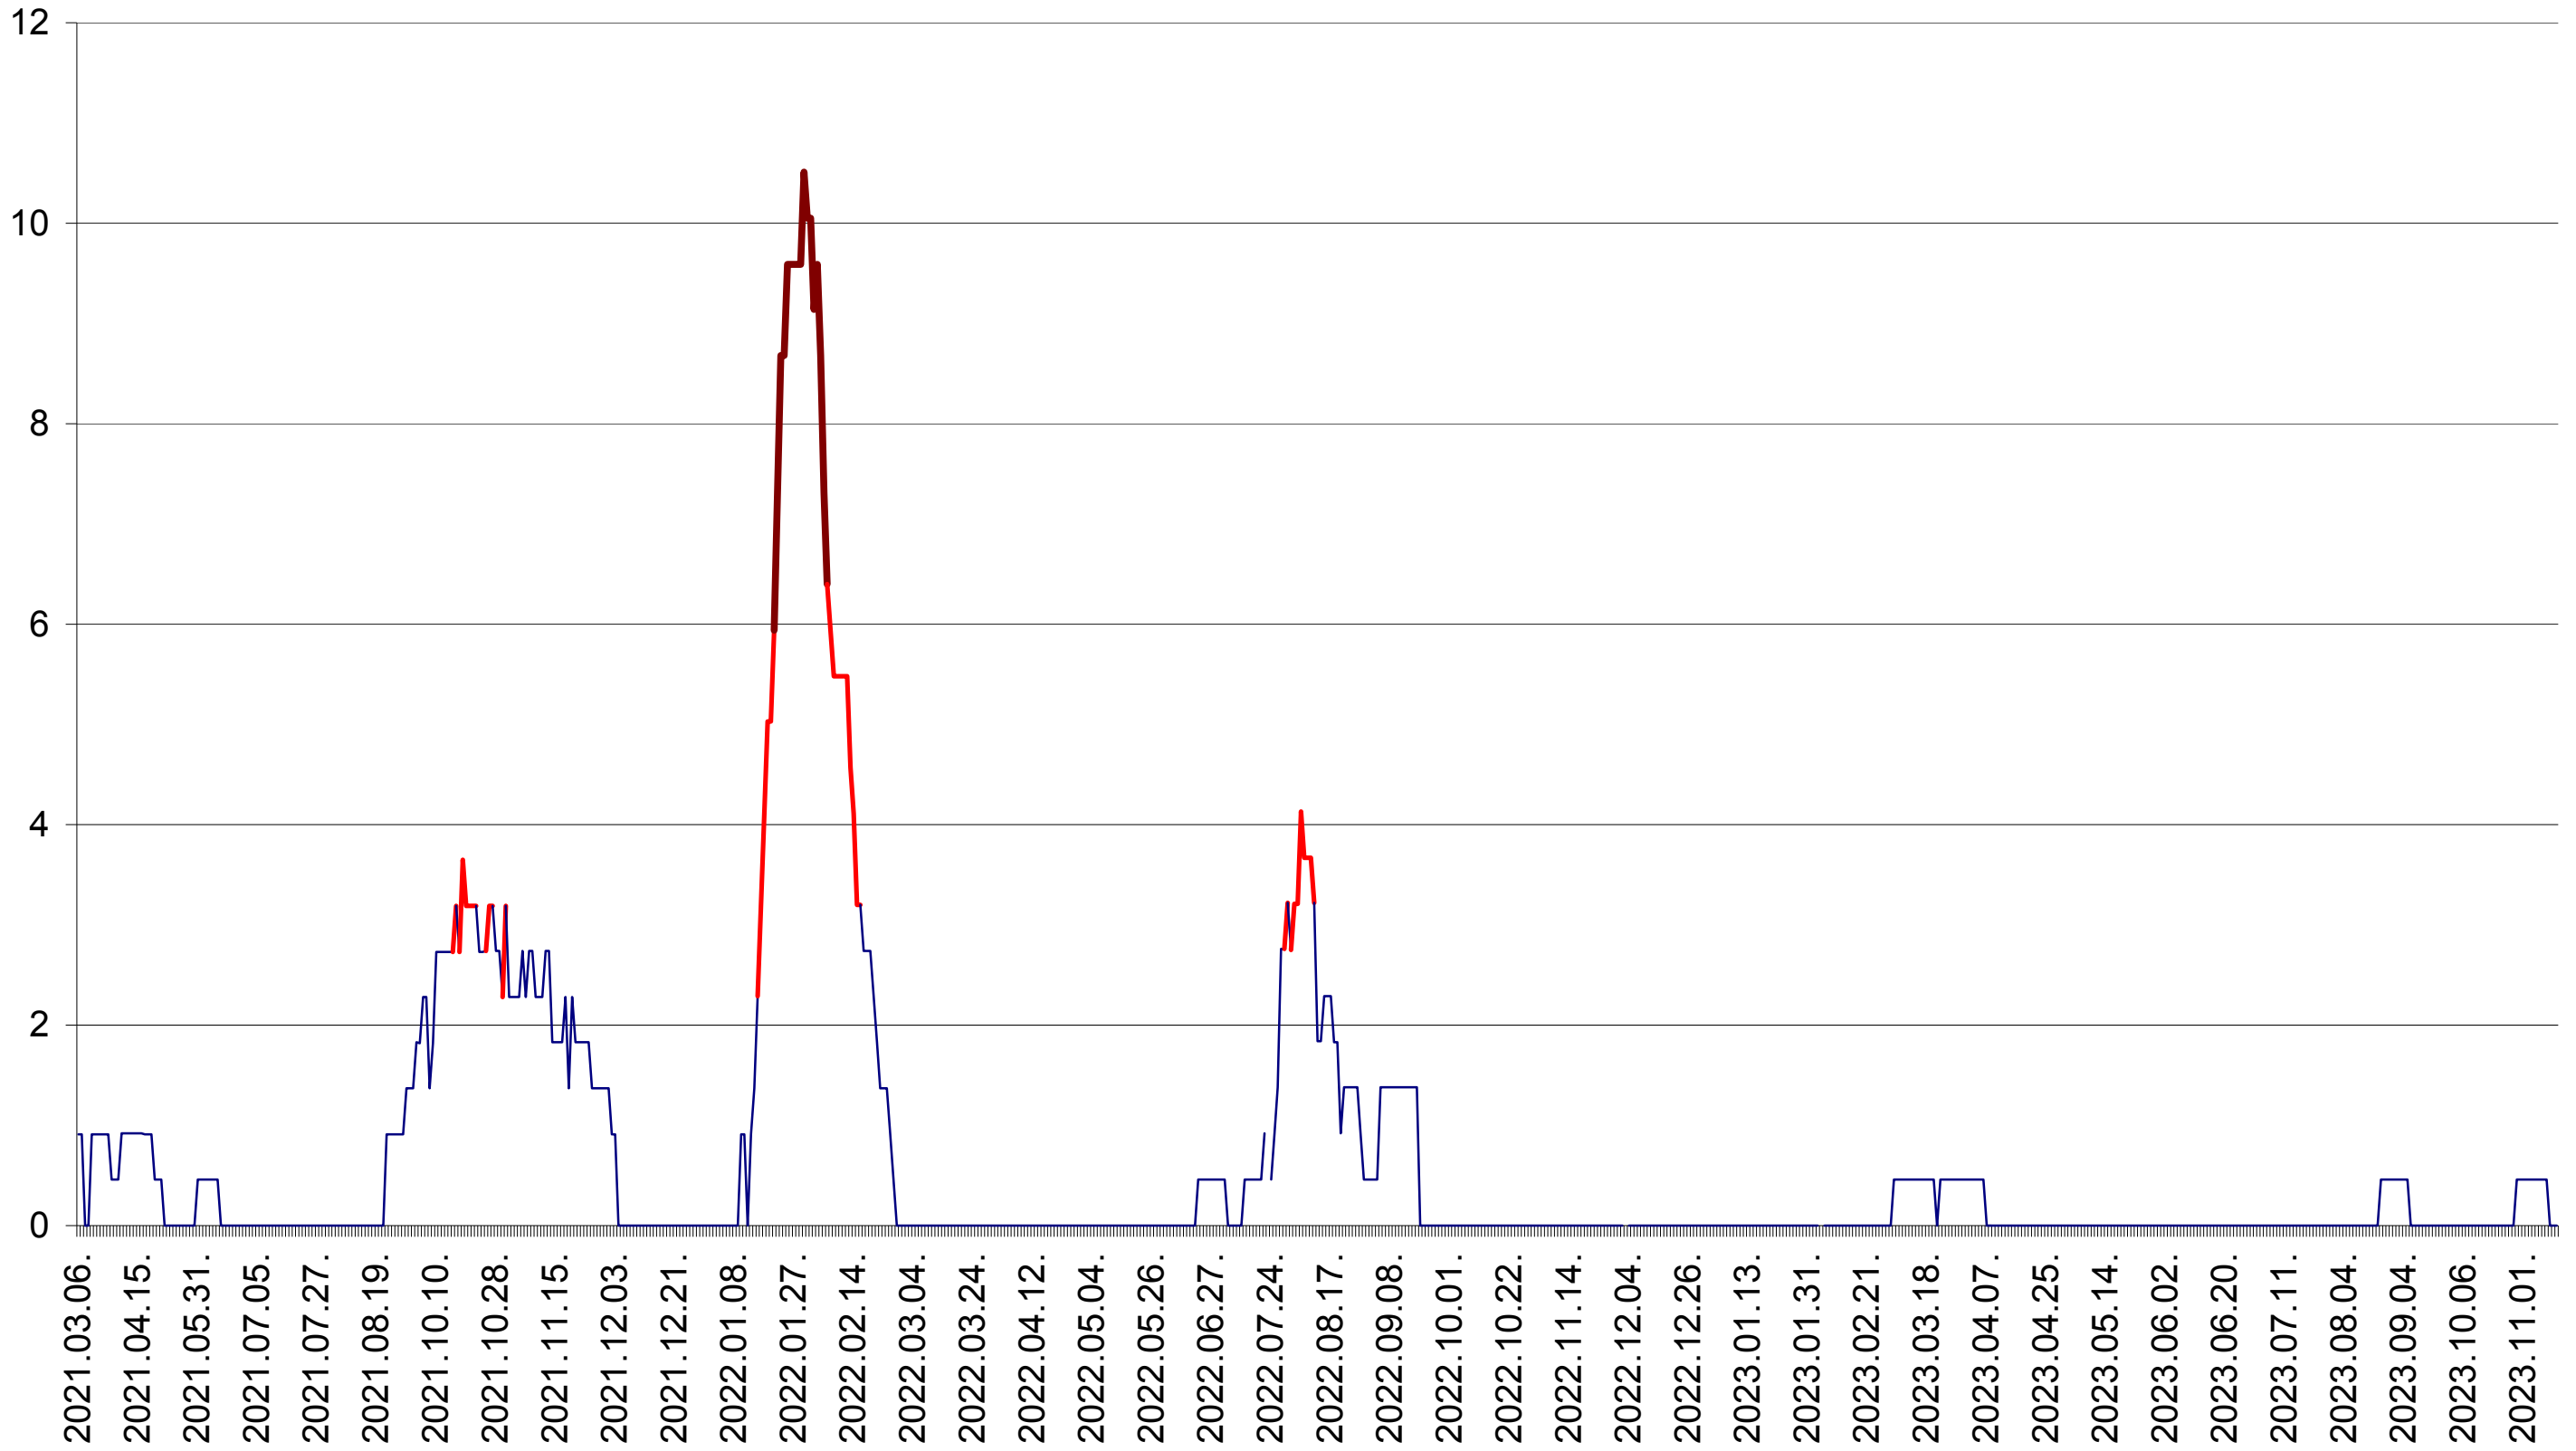

ORAȘ BĂLAN - Evolutia incidentei cumulate pe 14 zile la ‰ de locuitori  
2021.03.07. - 2023.11.15.

BILBOR - Evolutia incidentei cumulate pe 14 zile la ‰ de locuitori  
2021.03.07. - 2023.11.15.

ORAȘ BORSEC - Evolutia incidentei cumulate pe 14 zile la ‰ de locuitori  
2021.03.07. - 2023.11.15.

CICEU - Evolutia incidentei cumulate pe 14 zile la ‰ de locuitori  
2021.03.07. - 2023.11.15.

CIUCSÂNGEORGIU - Evolutia incidentei cumulate pe 14 zile la ‰ de locuitori  
2021.03.07. - 2023.11.15.

CIUMANI - Evolutia incidentei cumulate pe 14 zile la ‰ de locuitori  
2021.03.07. - 2023.11.15.

CORBU - Evolutia incidentei cumulate pe 14 zile la ‰ de locuitori  
2021.03.07. - 2023.11.15.

CORUND - Evolutia incidentei cumulate pe 14 zile la ‰ de locuitori  
2021.03.07. - 2023.11.15.

COZMENI - Evolutia incidentei cumulate pe 14 zile la ‰ de locuitori  
2021.03.07. - 2023.11.15.

ORAȘ CRISTURU SECUIESC - Evolutia incidentei cumulate pe 14 zile la ‰ de locuitori  
2021.03.07. - 2023.11.15.

DĂNEȘTI - Evolutia incidentei cumulate pe 14 zile la ‰ de locuitori  
2021.03.07. - 2023.11.15.