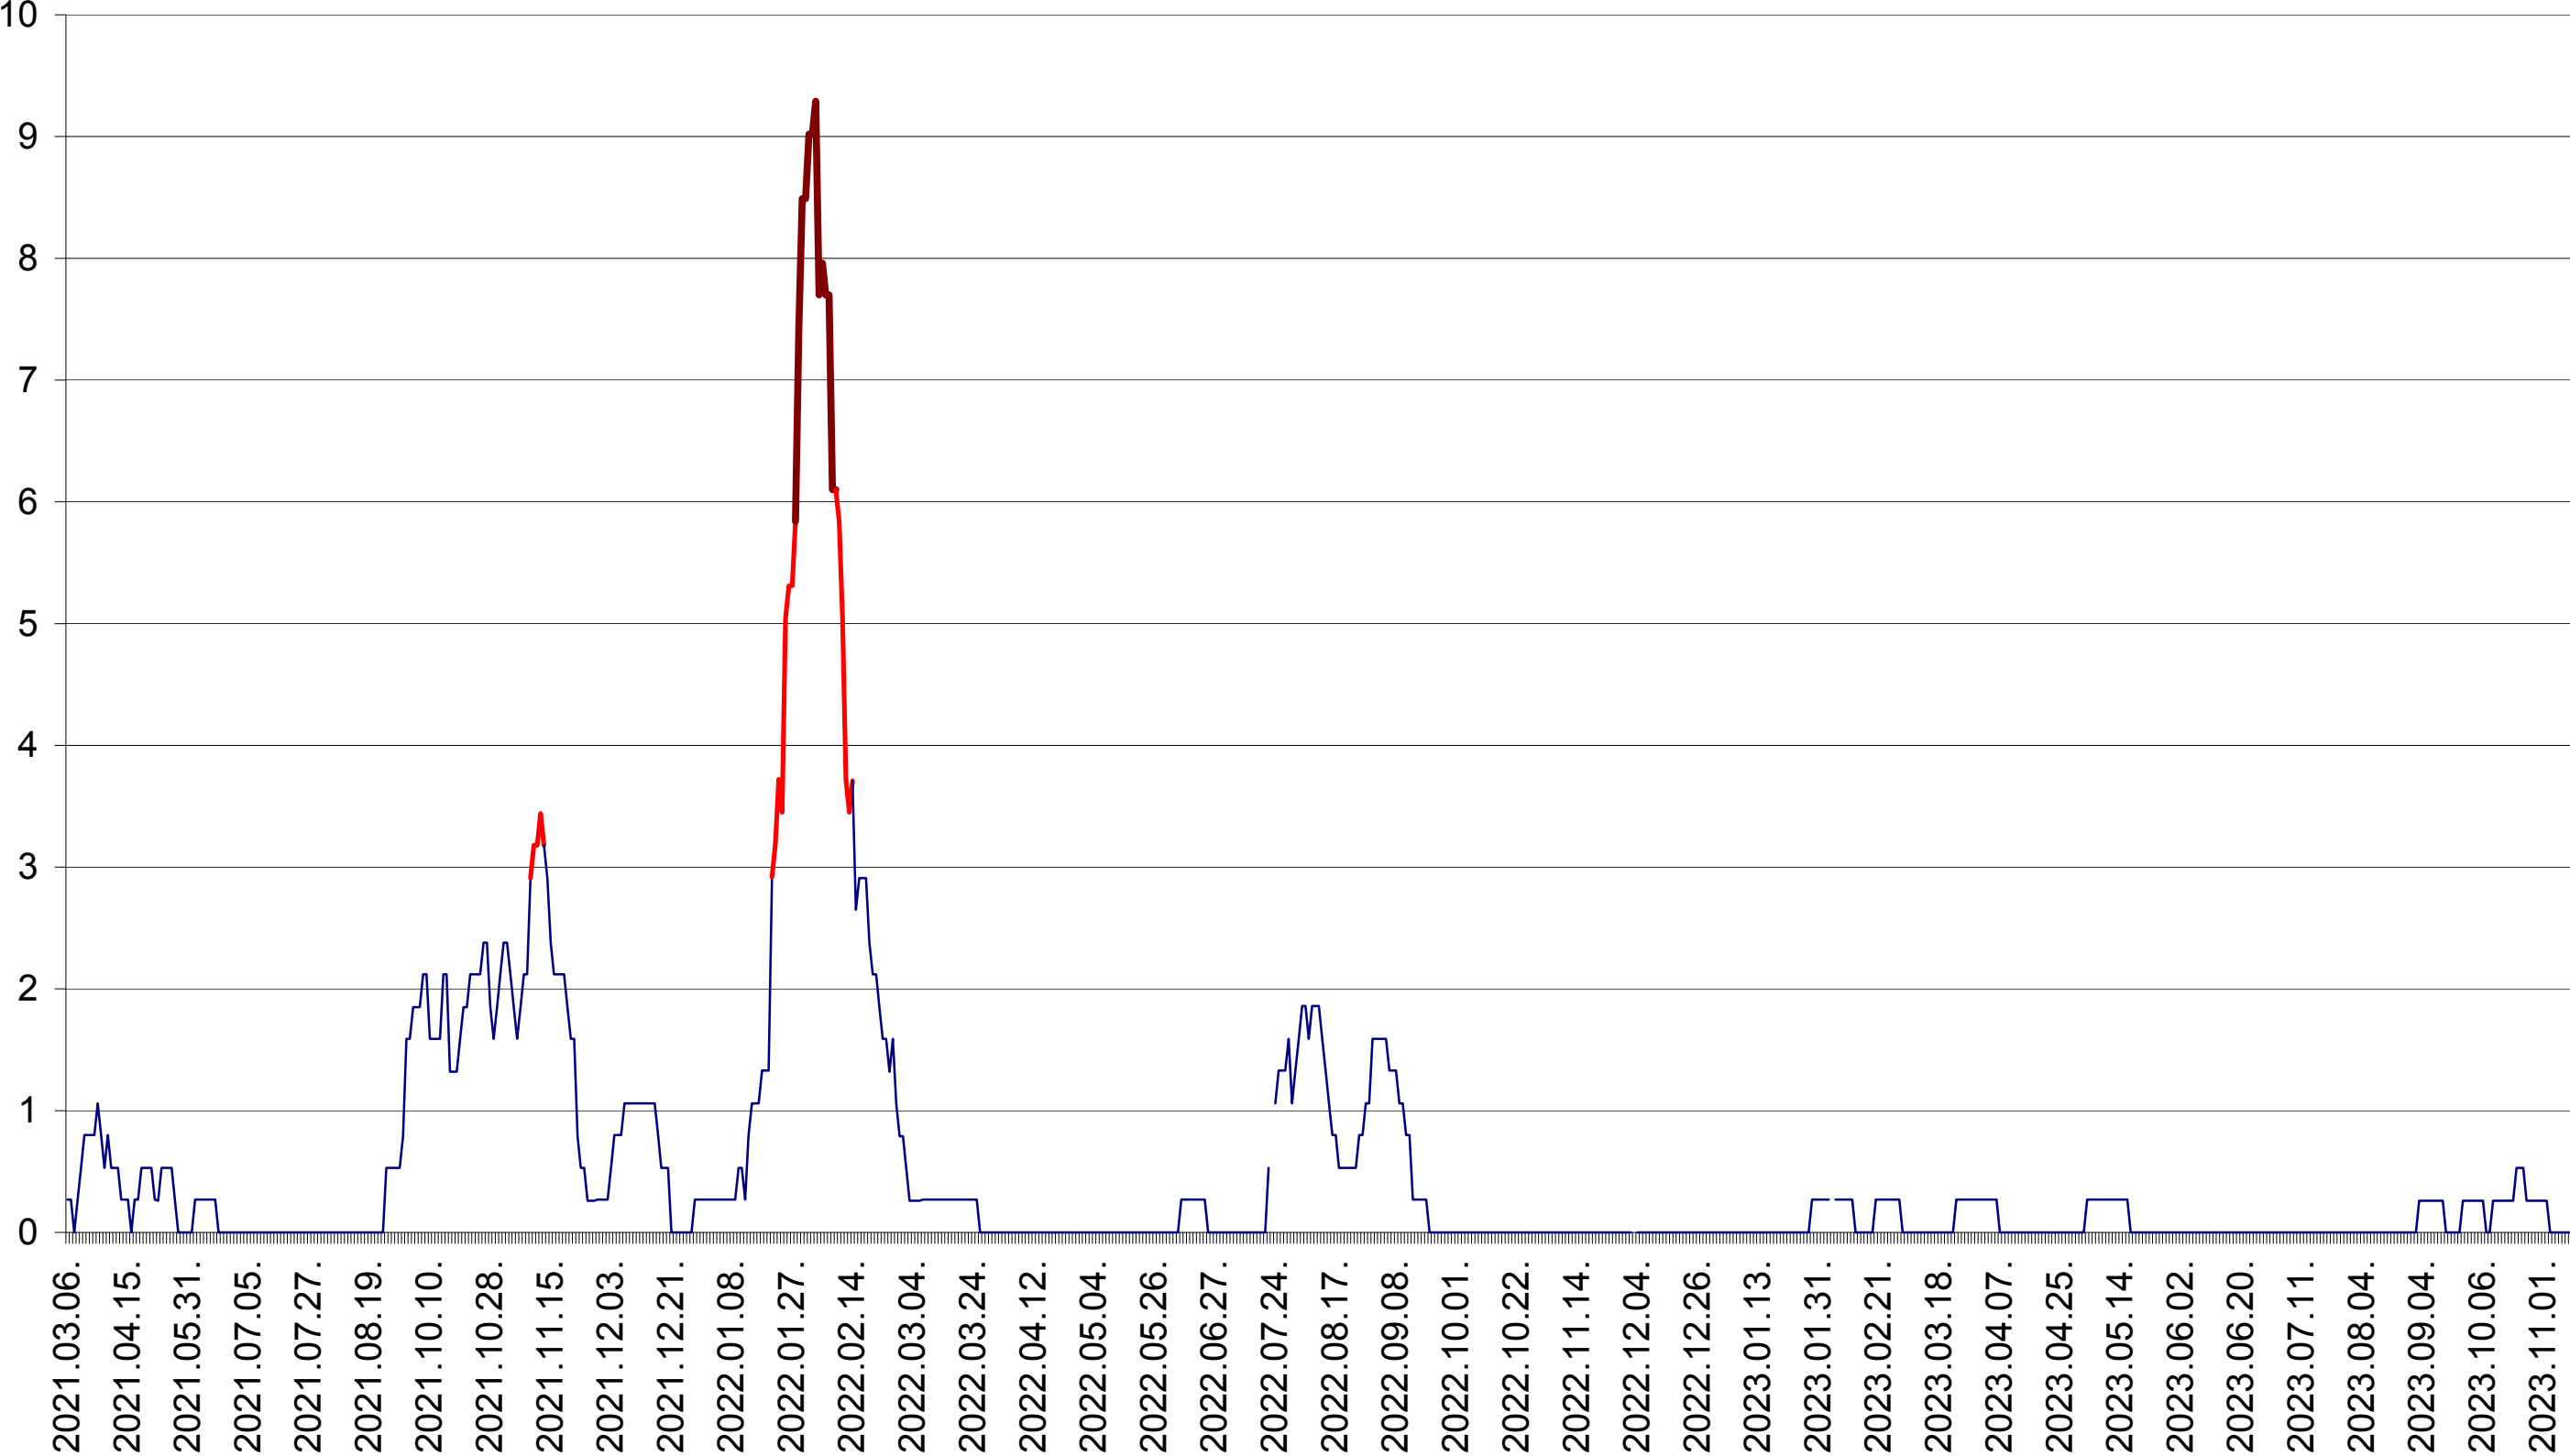

ORAȘ CRISTURU SECUIESC - Evolutia incidentei cumulate pe 14 zile la ‰ de locuitori  
2021.03.07. - 2023.11.15.

DĂNEȘTI - Evolutia incidentei cumulate pe 14 zile la ‰ de locuitori  
2021.03.07. - 2023.11.15.

DÂRJIU - Evolutia incidentei cumulate pe 14 zile la ‰ de locuitori  
2021.03.07. - 2023.11.15.

DEALU - Evolutia incidentei cumulate pe 14 zile la ‰ de locuitori  
2021.03.07. - 2023.11.15.

DITRĂU - Evolutia incidentei cumulate pe 14 zile la ‰ de locuitori  
2021.03.07. - 2023.11.15.

FELICENI - Evolutia incidentei cumulate pe 14 zile la ‰ de locuitori  
2021.03.07. - 2023.11.15.

FRUMOASA - Evolutia incidentei cumulate pe 14 zile la ‰ de locuitori  
2021.03.07. - 2023.11.15.

GĂLĂUȚAȘ - Evolutia incidentei cumulate pe 14 zile la ‰ de locuitori  
2021.03.07. - 2023.11.15.