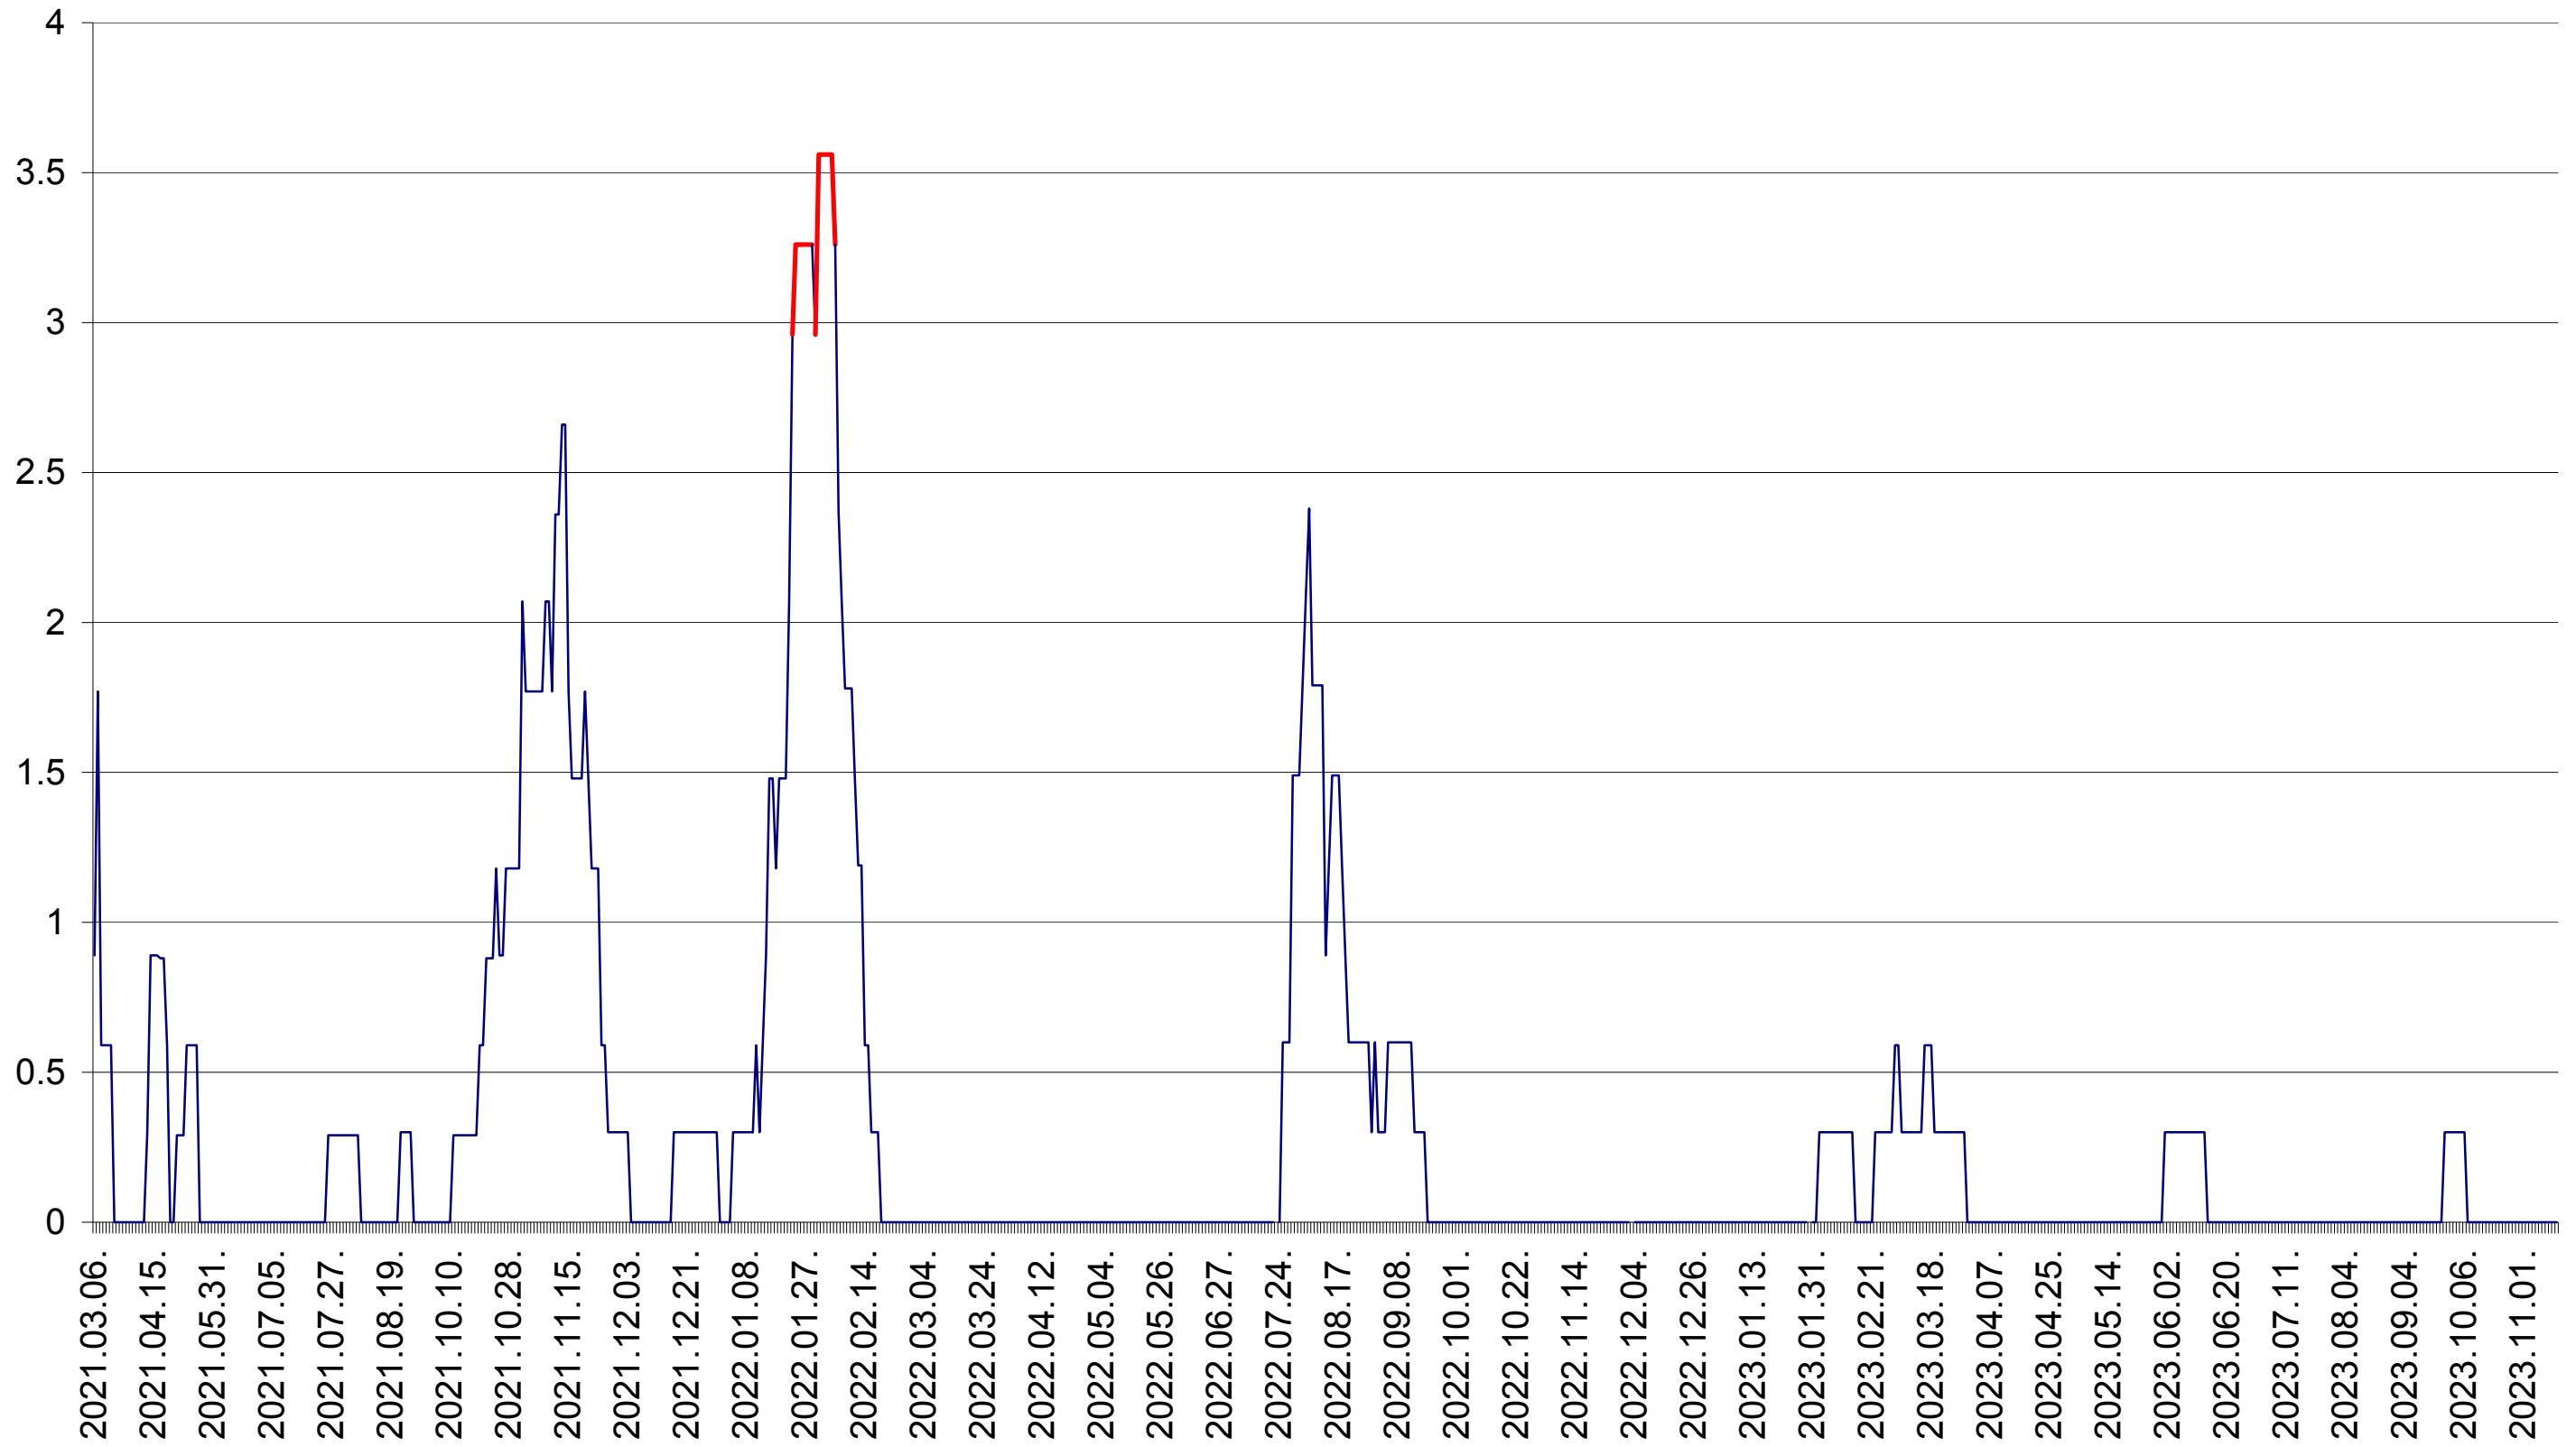

MUNICIPIUL GHEORGHENI - Evolutia incidentei cumulate pe 14 zile la ‰ de locuitori  
2021.03.07. - 2023.11.15.

JOSENI - Evolutia incidentei cumulate pe 14 zile la ‰ de locuitori  
2021.03.07. - 2023.11.15.

LĂZAREA - Evolutia incidentei cumulate pe 14 zile la ‰ de locuitori  
2021.03.07. - 2023.11.15.

LELICENI - Evolutia incidentei cumulate pe 14 zile la ‰ de locuitori  
2021.03.07. - 2023.11.15.

LUETA - Evolutia incidentei cumulate pe 14 zile la ‰ de locuitori  
2021.03.07. - 2023.11.15.

LUNCA DE JOS - Evolutia incidentei cumulate pe 14 zile la ‰ de locuitori  
2021.03.07. - 2023.11.15.

LUNCA DE SUS - Evolutia incidentei cumulate pe 14 zile la ‰ de locuitori  
2021.03.07. - 2023.11.15.