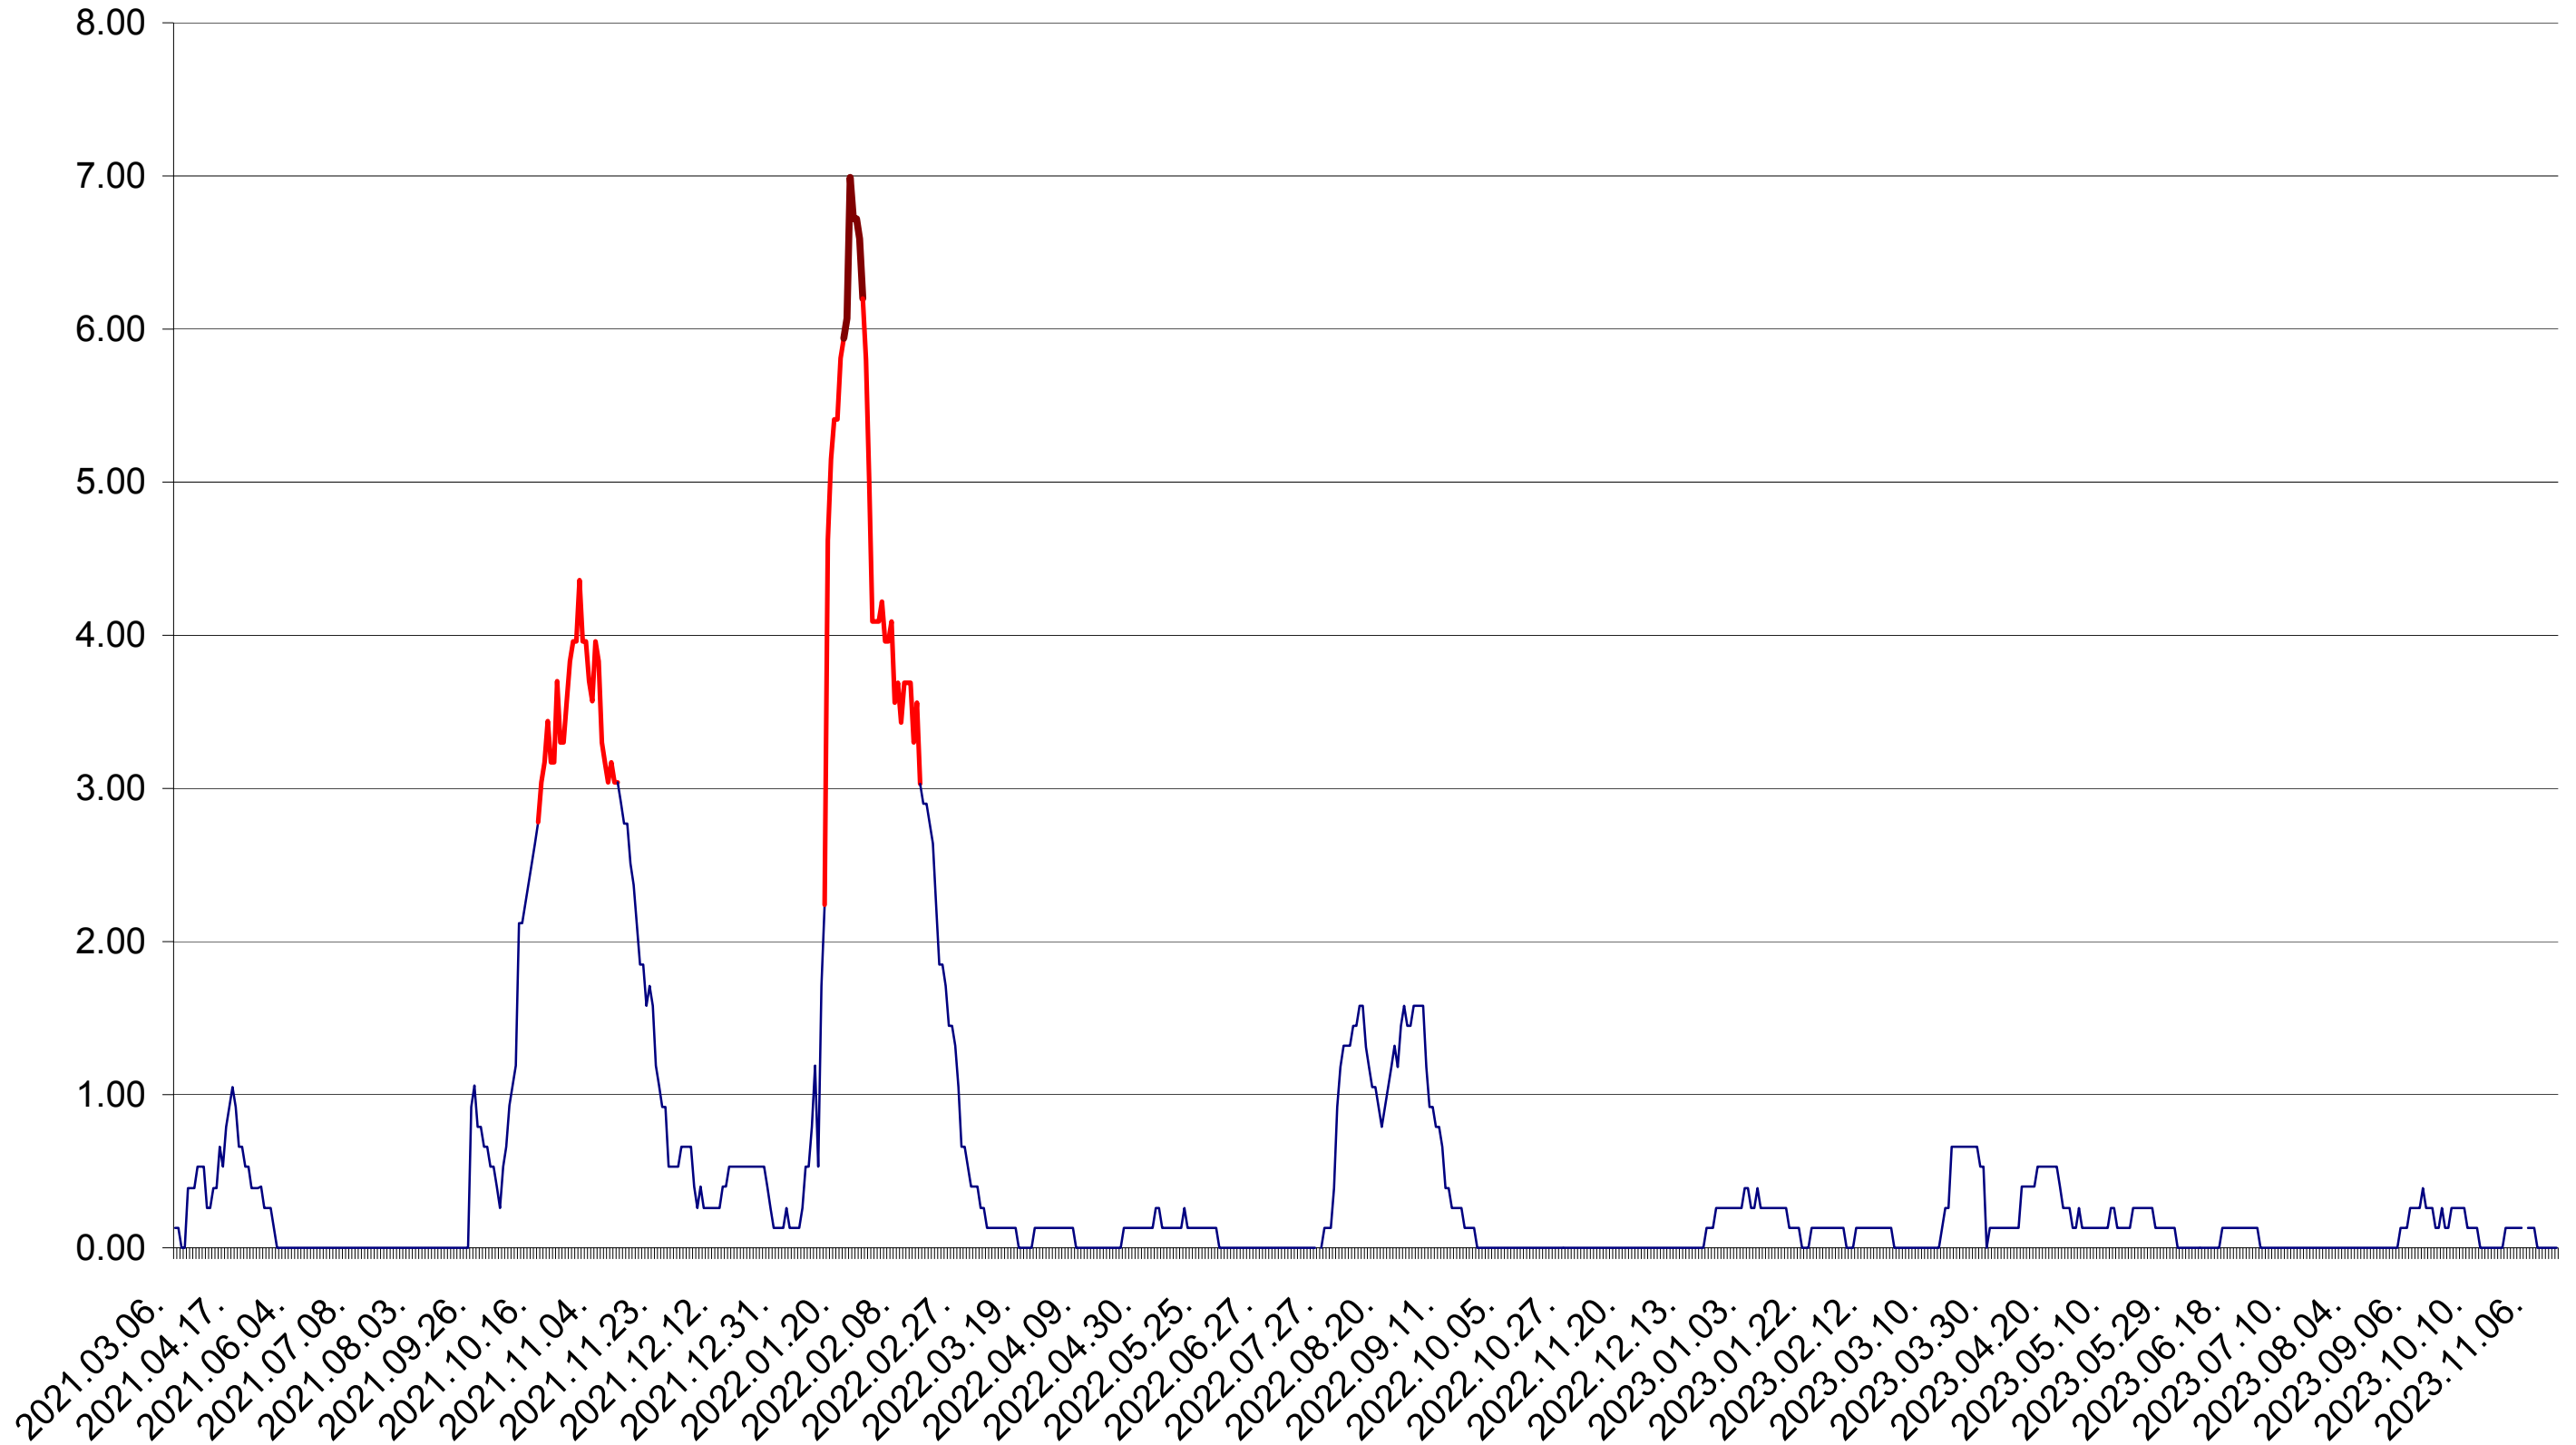

VOȘLĂBENI - Evolutia incidentei cumulate pe 14 zile la ‰ de locuitori
2021.03.07. - 2023.11.15.

ORAȘ VLĂHIȚA - Evolutia incidentei cumulate pe 14 zile la ‰ de locuitori
2021.03.07. - 2023.11.15.