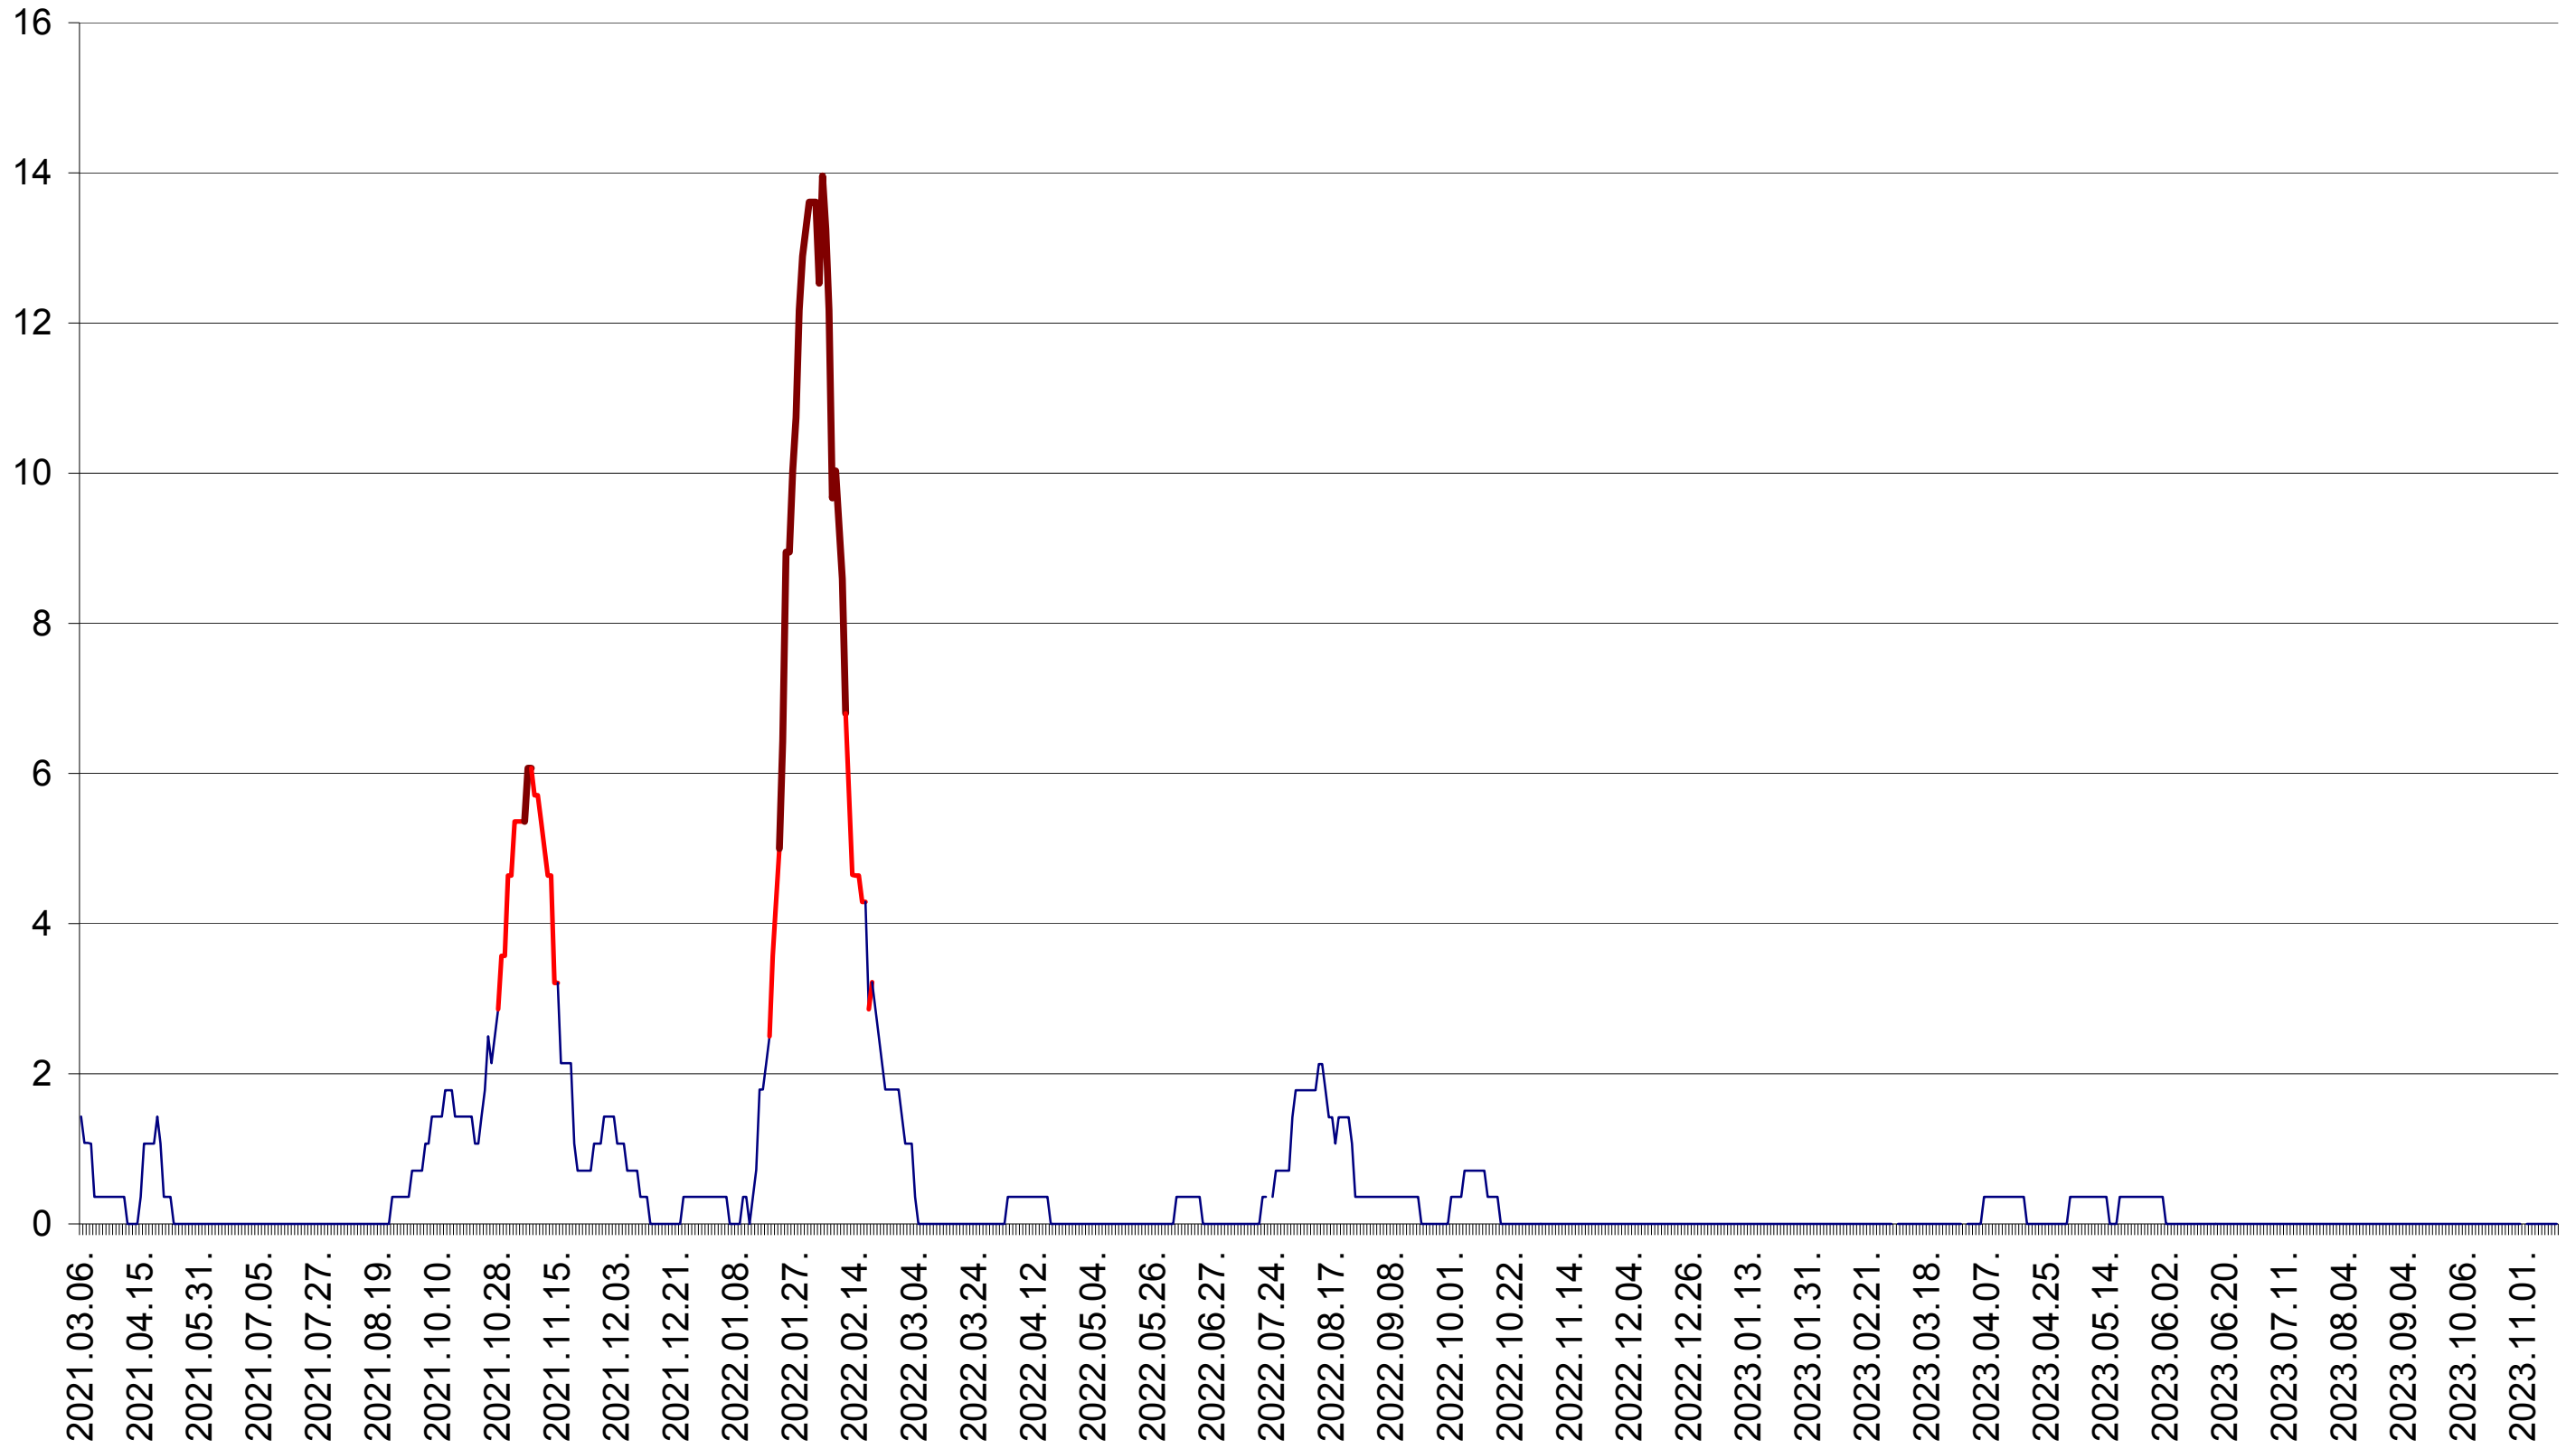

ȘIMONEȘTI - Evolutia incidentei cumulate pe 14 zile la ‰ de locuitori
2021.03.07. - 2023.11.15.

SICULENI - Evolutia incidentei cumulate pe 14 zile la ‰ de locuitori
2021.03.07. - 2023.11.15.