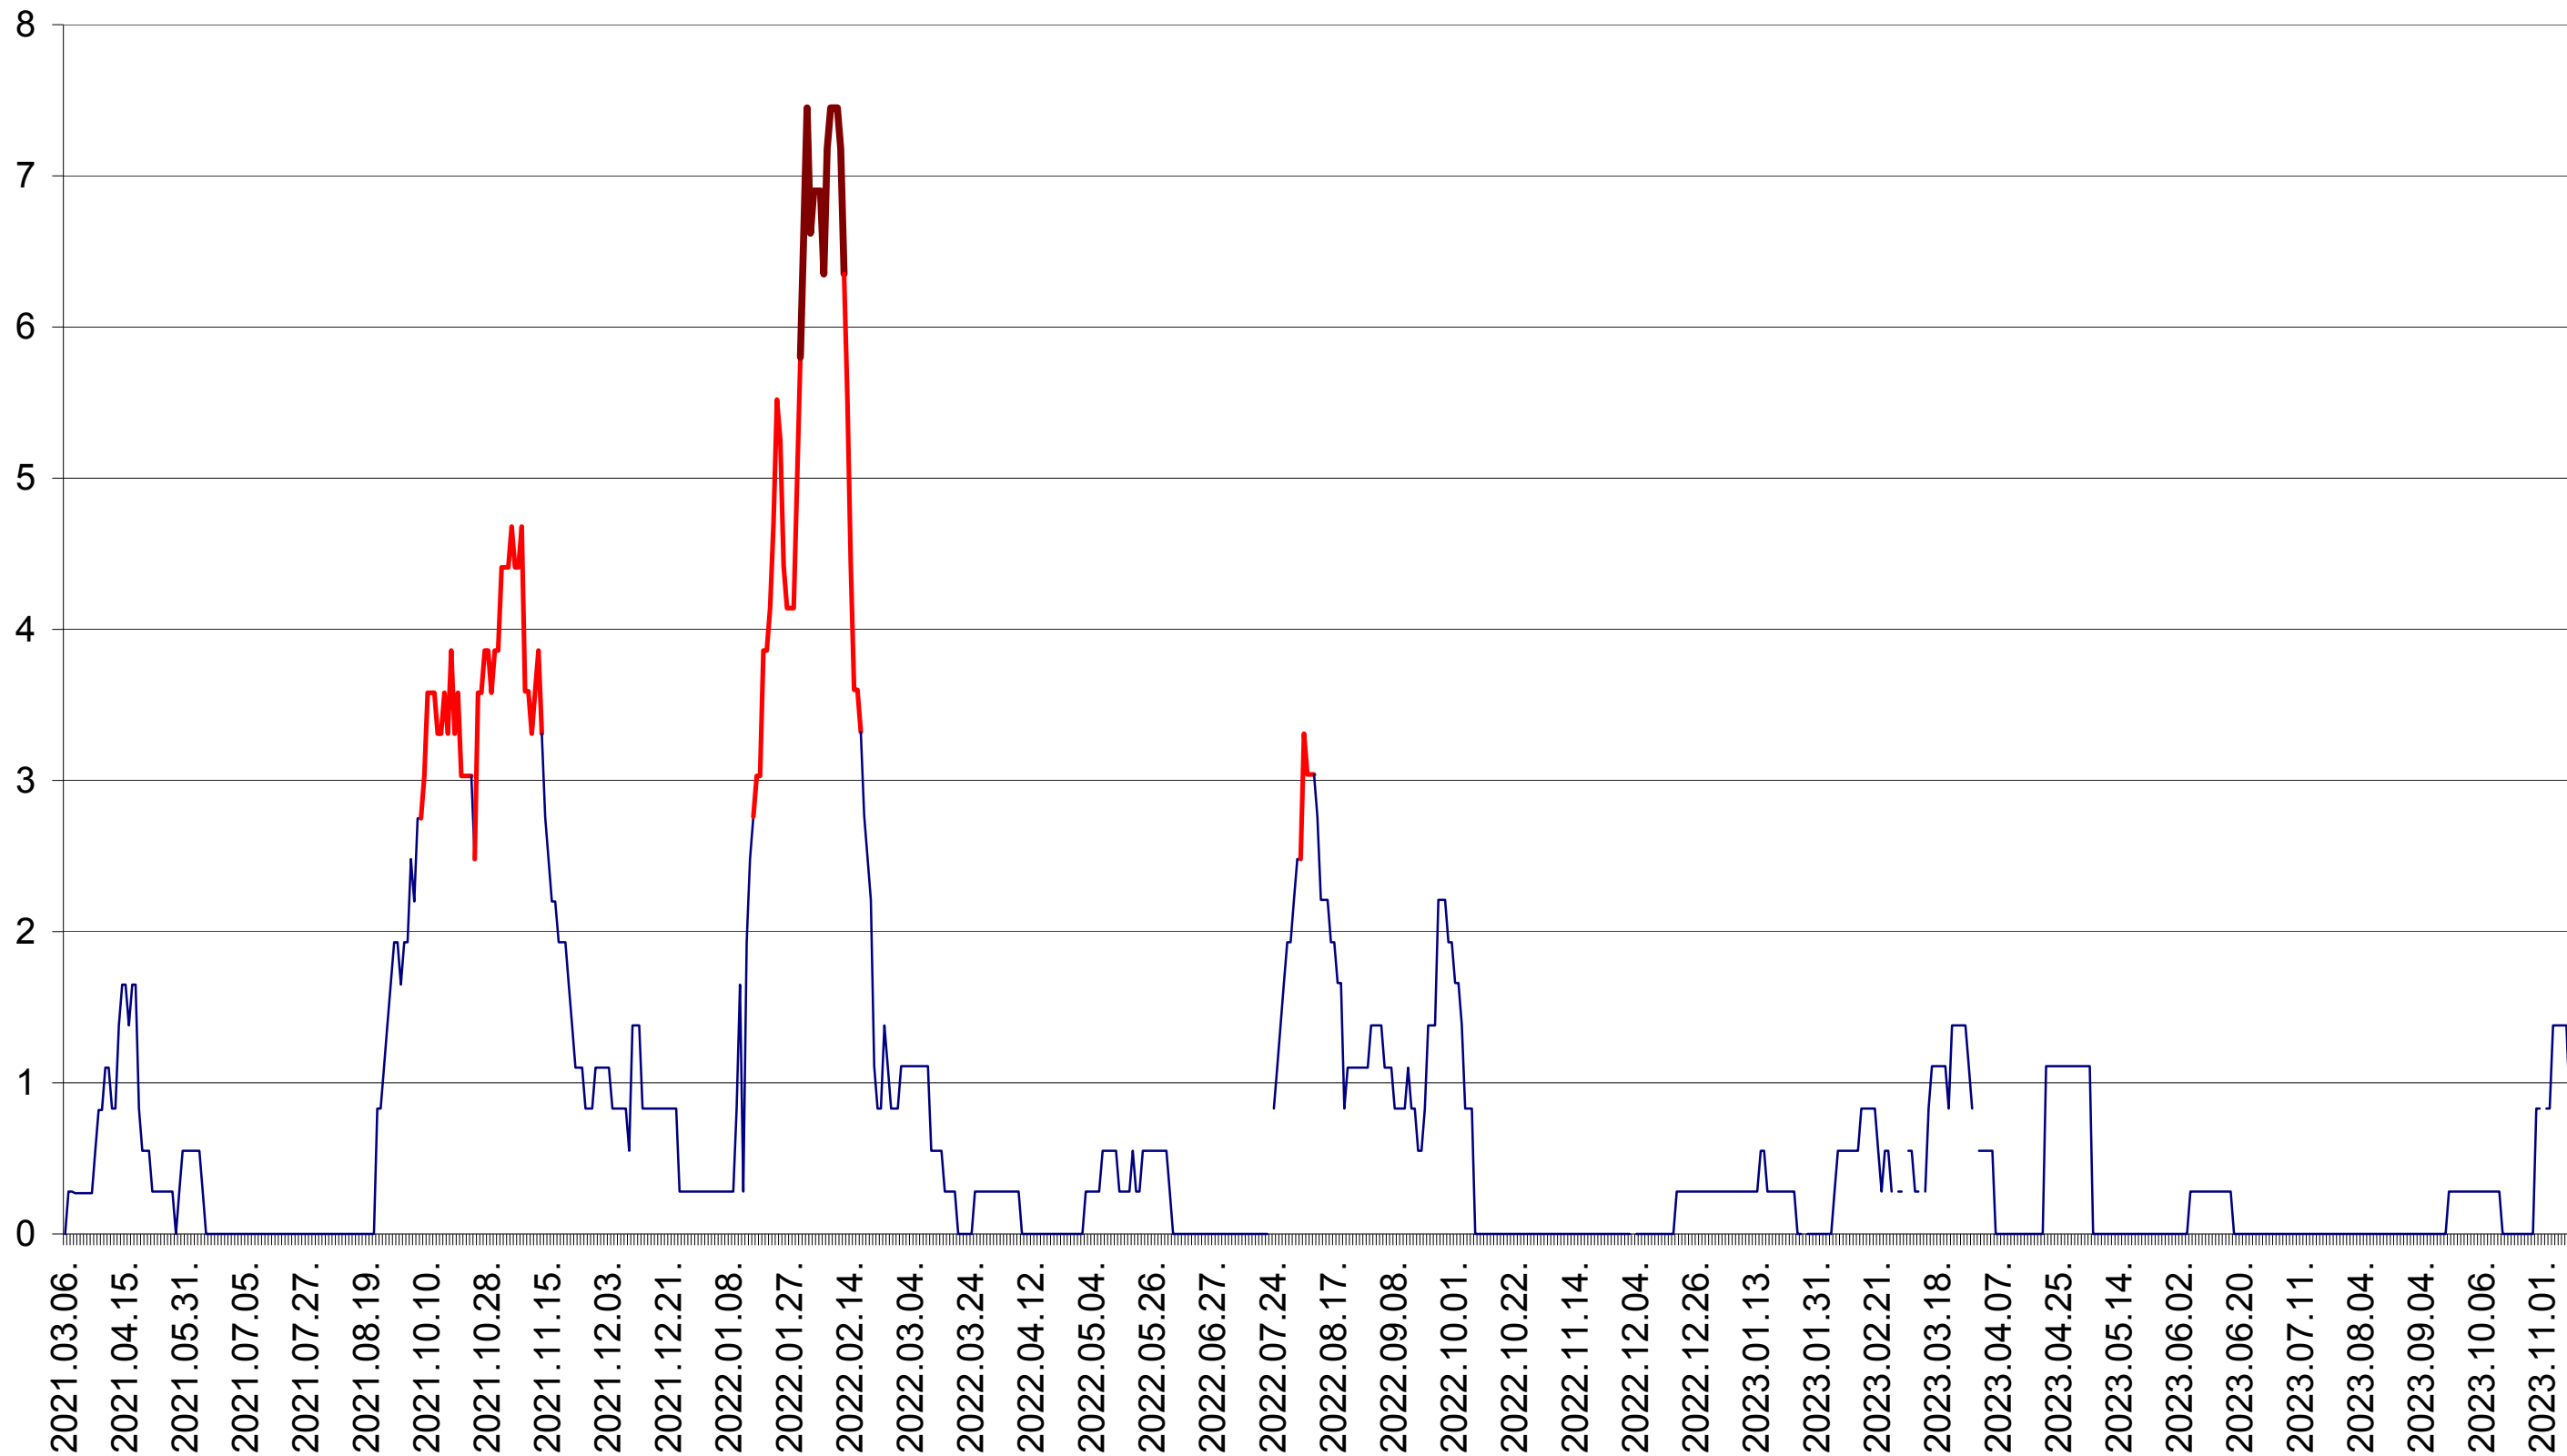

SÂNTIMBRU - Evolutia incidentei cumulate pe 14 zile la ‰ de locuitori
2021.03.07. - 2023.11.15.

SÂNSIMION - Evolutia incidentei cumulate pe 14 zile la ‰ de locuitori
2021.03.07. - 2023.11.15.