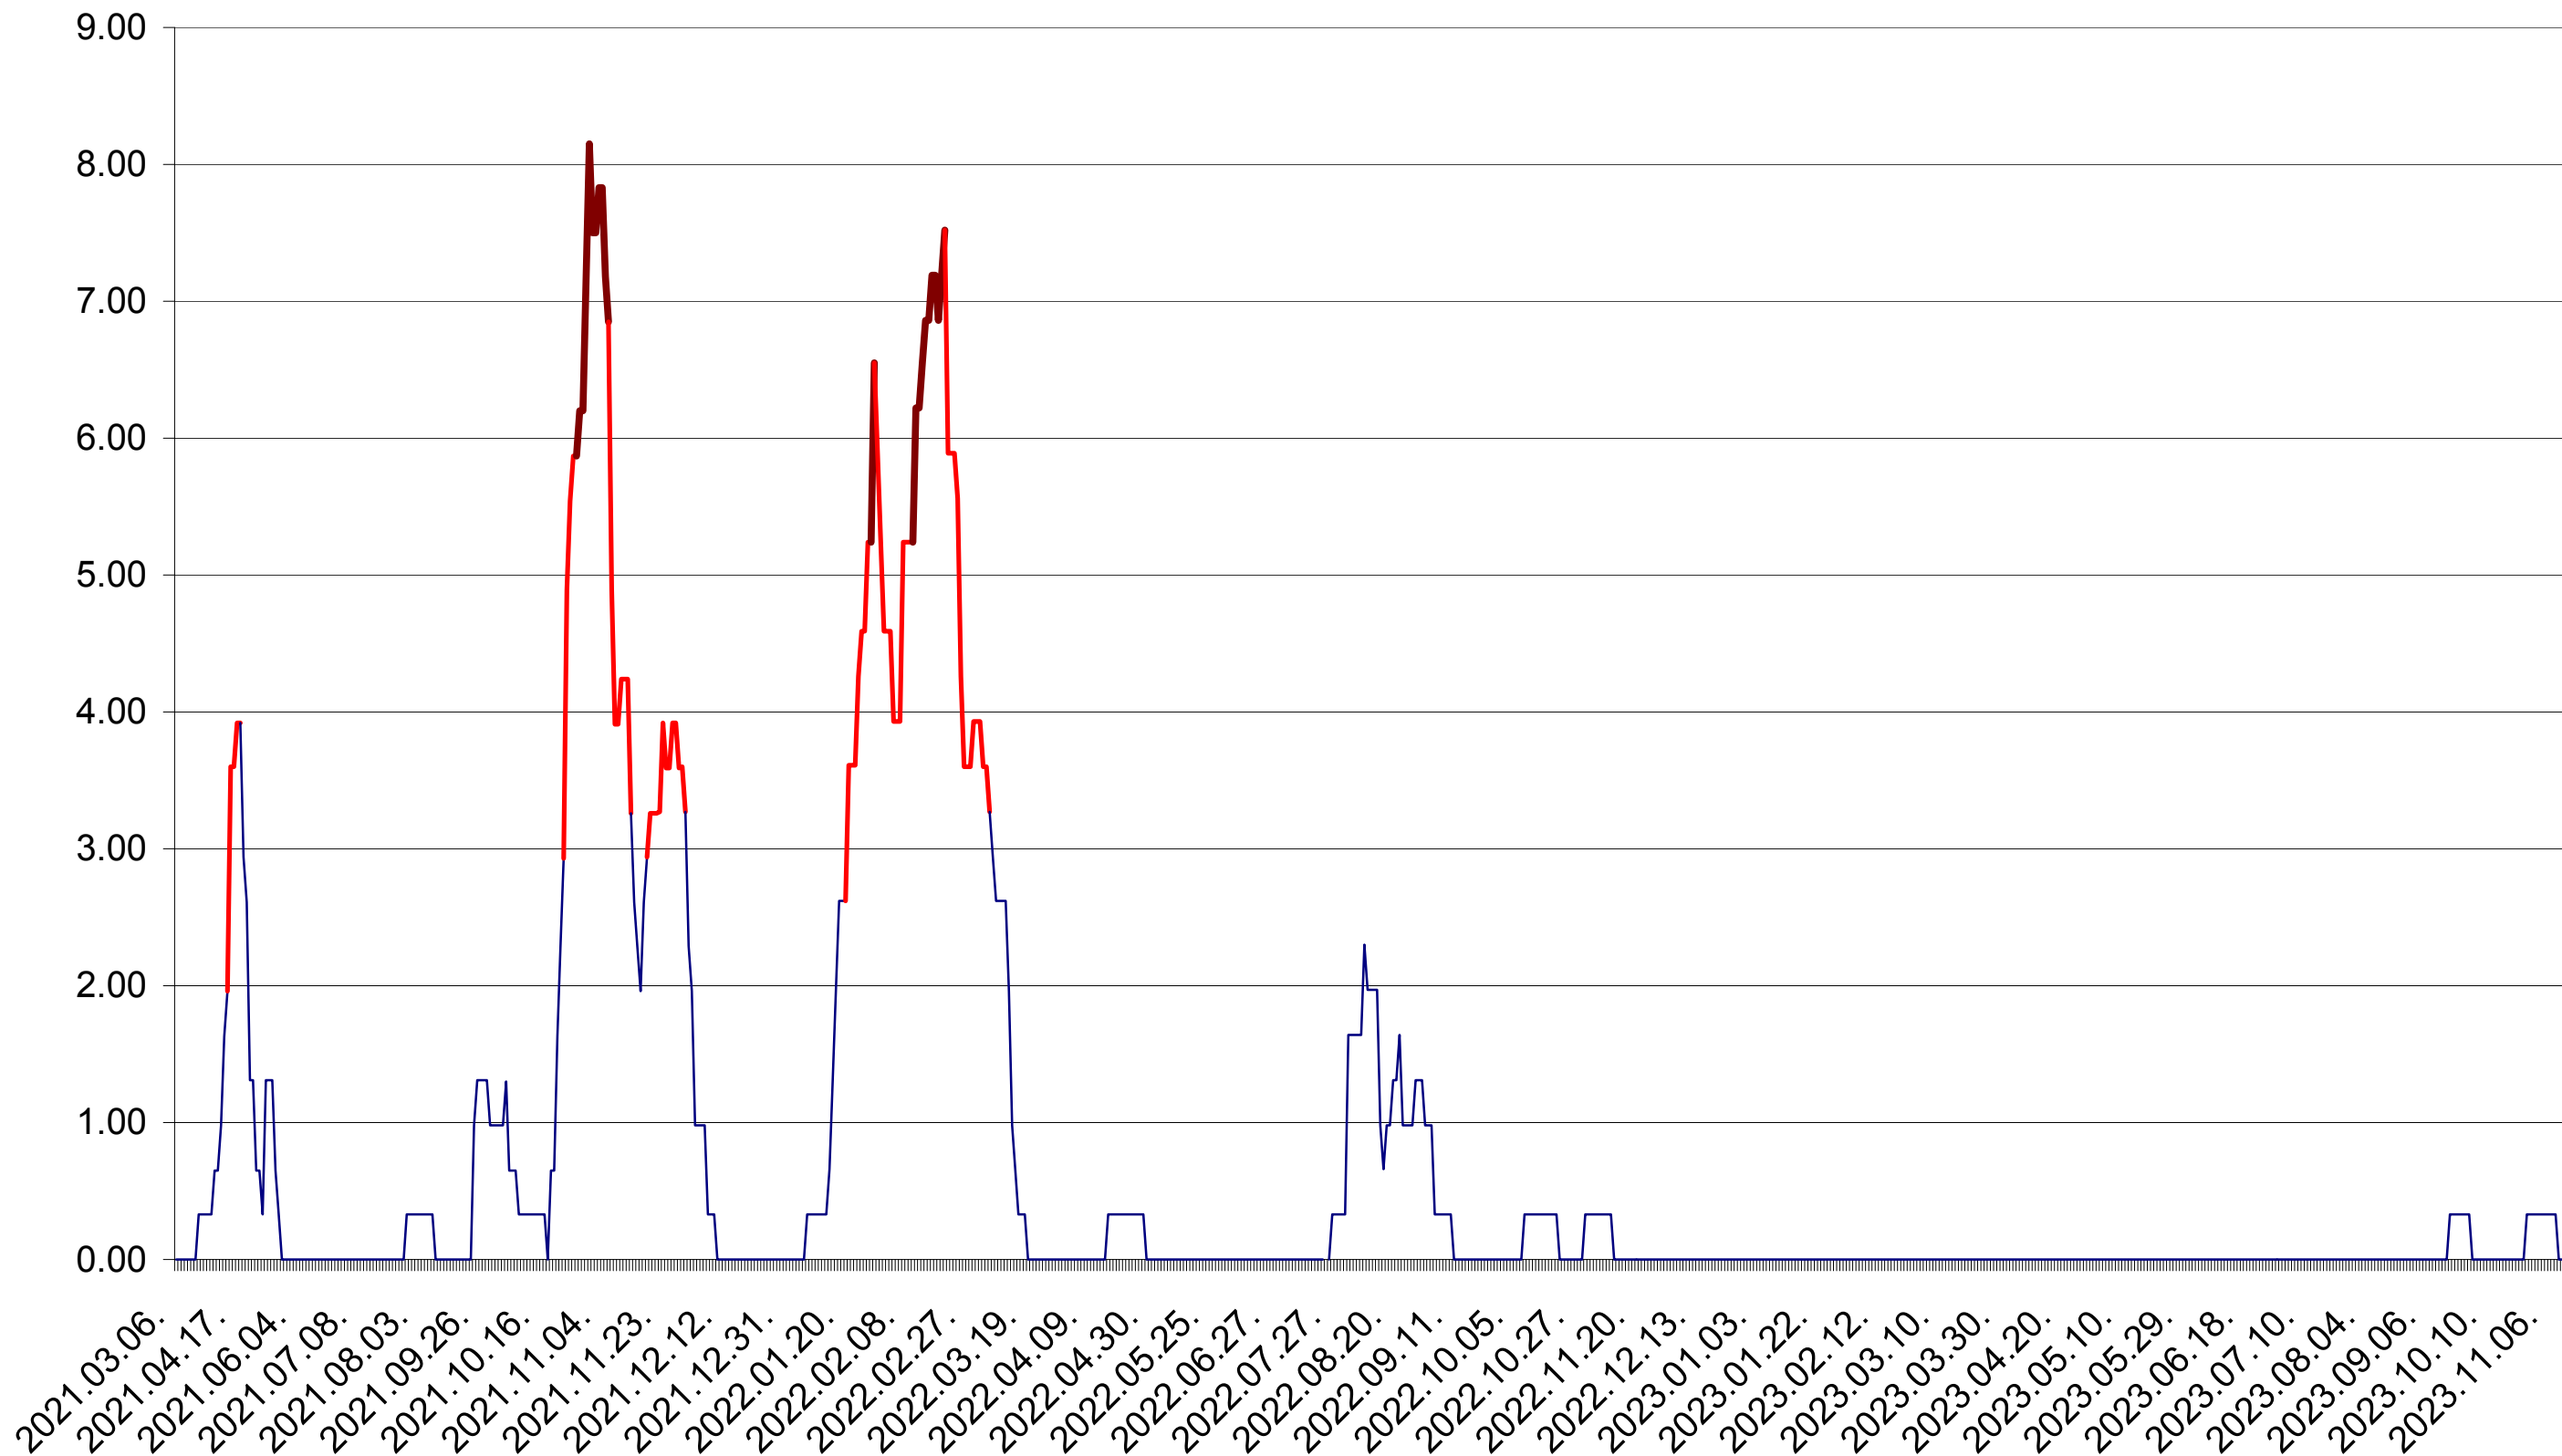

ATID - Evolutia incidentei cumulate pe 14 zile la ‰ de locuitori  
2021.03.07. - 2023.11.15.

AVRĂMEȘTI - Evolutia incidentei cumulate pe 14 zile la ‰ de locuitori  
2021.03.07. - 2023.11.15.

ORAȘ BĂILE TUȘNAD - Evolutia incidentei cumulate pe 14 zile la ‰ de locuitori  
2021.03.07. - 2023.11.15.

ORAȘ BĂLAN - Evolutia incidentei cumulate pe 14 zile la ‰ de locuitori  
2021.03.07. - 2023.11.15.

BILBOR - Evolutia incidentei cumulate pe 14 zile la ‰ de locuitori  
2021.03.07. - 2023.11.15.

ORAȘ BORSEC - Evolutia incidentei cumulate pe 14 zile la ‰ de locuitori  
2021.03.07. - 2023.11.15.

BRĂDEȘTI - Evolutia incidentei cumulate pe 14 zile la ‰ de locuitori  
2021.03.07. - 2023.11.15.

CĂPĂLNIȚA - Evolutia incidentei cumulate pe 14 zile la ‰ de locuitori  
2021.03.07. - 2023.11.15.

CÂRȚA - Evolutia incidentei cumulate pe 14 zile la ‰ de locuitori  
2021.03.07. - 2023.11.15.