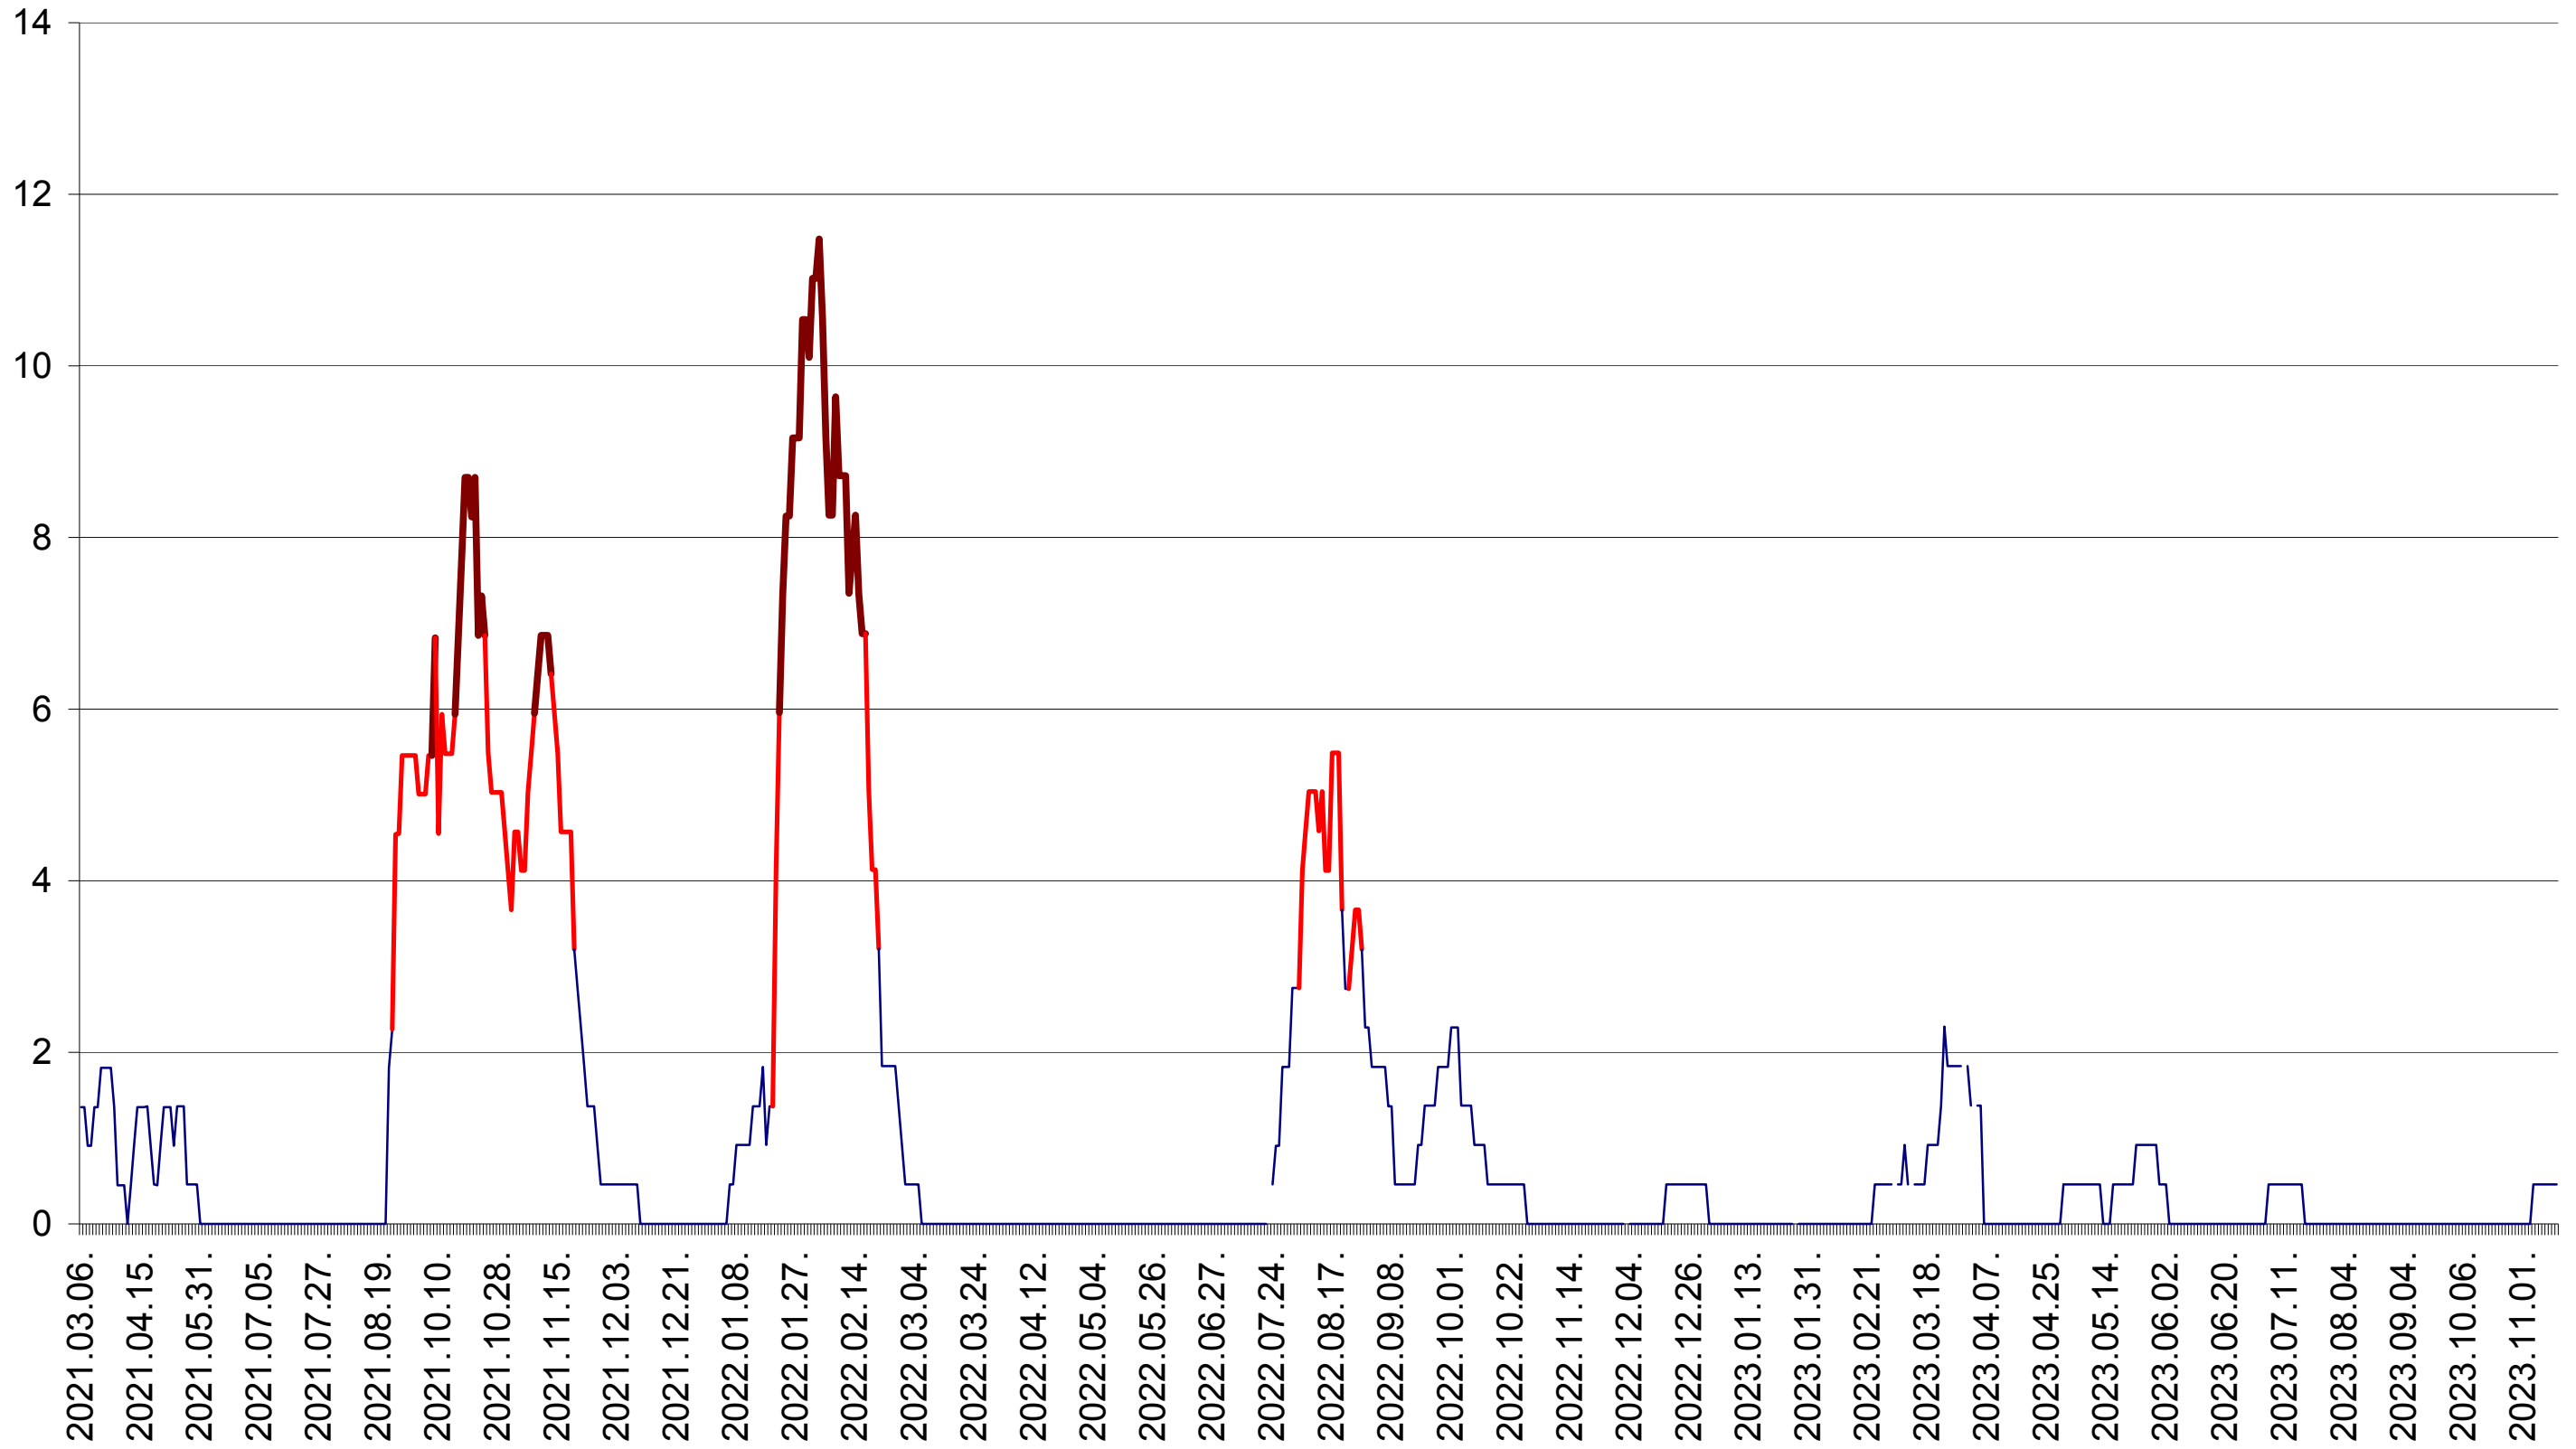

LĂZAREA - Evolutia incidentei cumulate pe 14 zile la ‰ de locuitori  
2021.03.07. - 2023.11.15.

LELICENI - Evolutia incidentei cumulate pe 14 zile la ‰ de locuitori  
2021.03.07. - 2023.11.15.

LUETA - Evolutia incidentei cumulate pe 14 zile la ‰ de locuitori  
2021.03.07. - 2023.11.15.

LUNCA DE JOS - Evolutia incidentei cumulate pe 14 zile la ‰ de locuitori  
2021.03.07. - 2023.11.15.

LUNCA DE SUS - Evolutia incidentei cumulate pe 14 zile la ‰ de locuitori  
2021.03.07. - 2023.11.15.

LUPENI - Evolutia incidentei cumulate pe 14 zile la ‰ de locuitori  
2021.03.07. - 2023.11.15.

MĂDĂRAȘ - Evolutia incidentei cumulate pe 14 zile la ‰ de locuitori  
2021.03.07. - 2023.11.15.

MĂRTINIȘ - Evolutia incidentei cumulate pe 14 zile la ‰ de locuitori  
2021.03.07. - 2023.11.15.