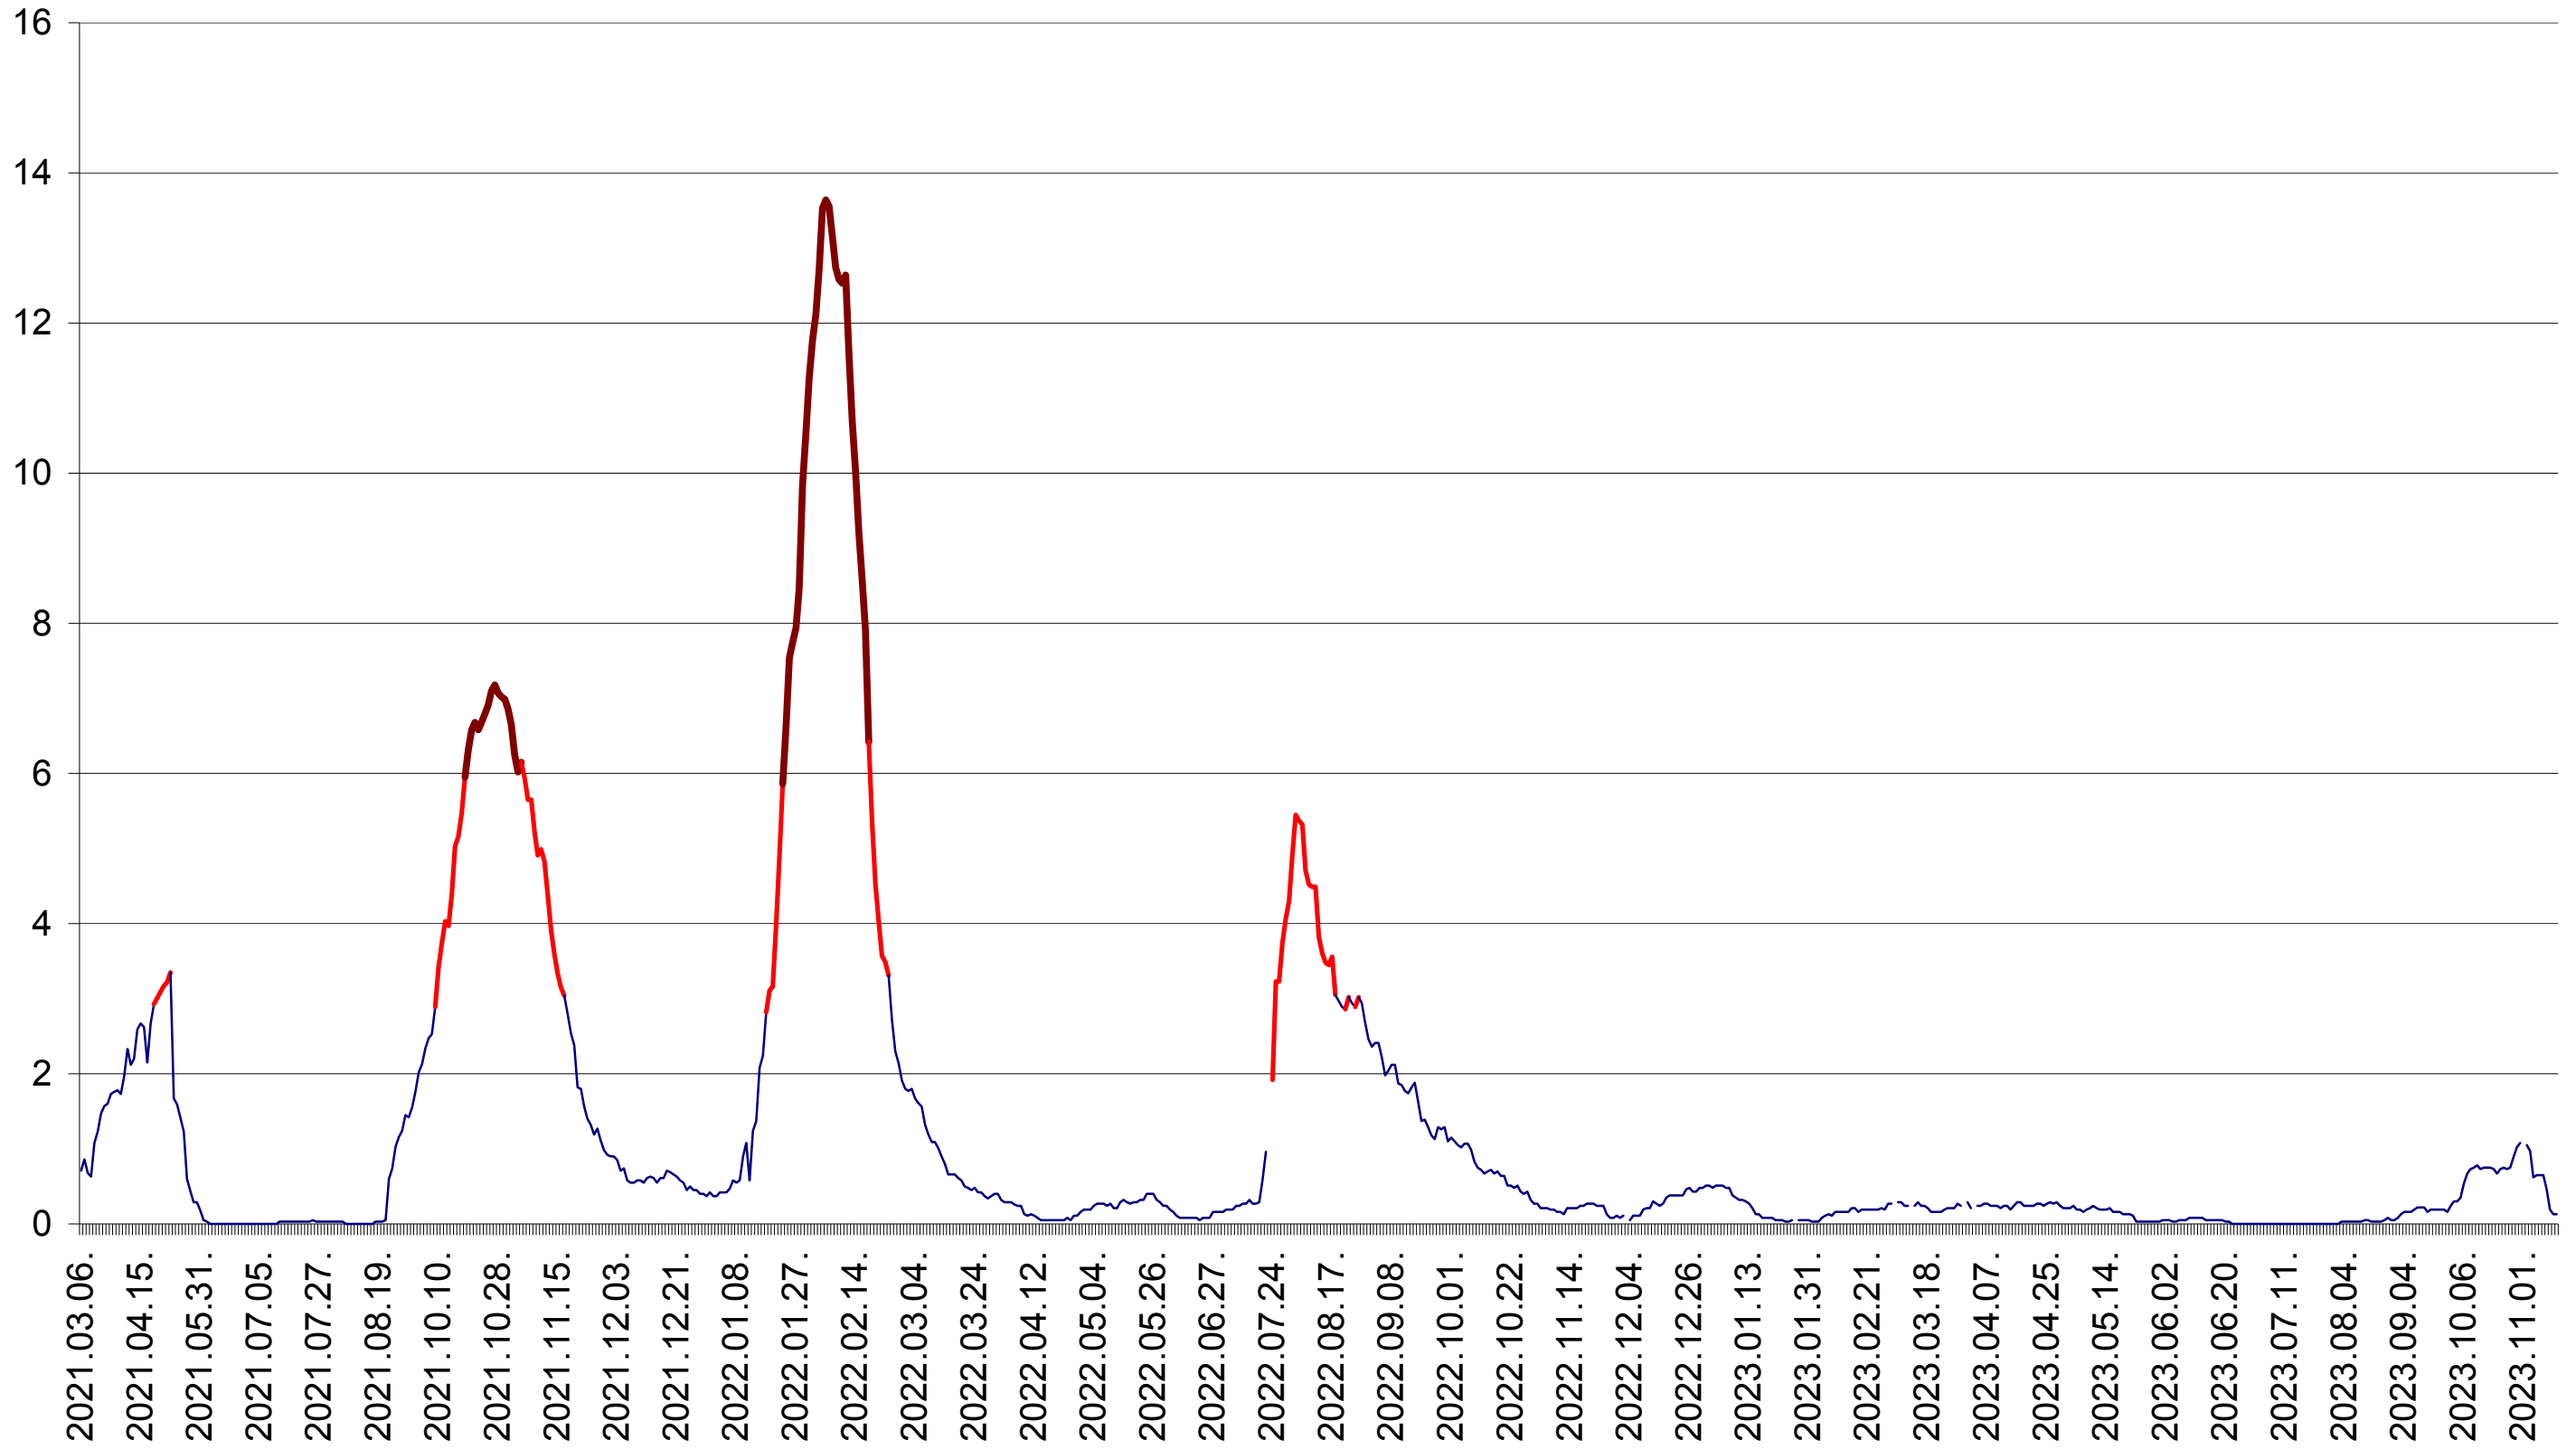

PĂULENI-CIUC - Evolutia incidentei cumulate pe 14 zile la ‰ de locuitori
2021.03.07. - 2023.11.15.

MUNICIPIUL ODORHEIU SECUIESC - Evolutia incidentei cumulate pe 14 zile la ‰ de locuitori
2021.03.07. - 2023.11.15.