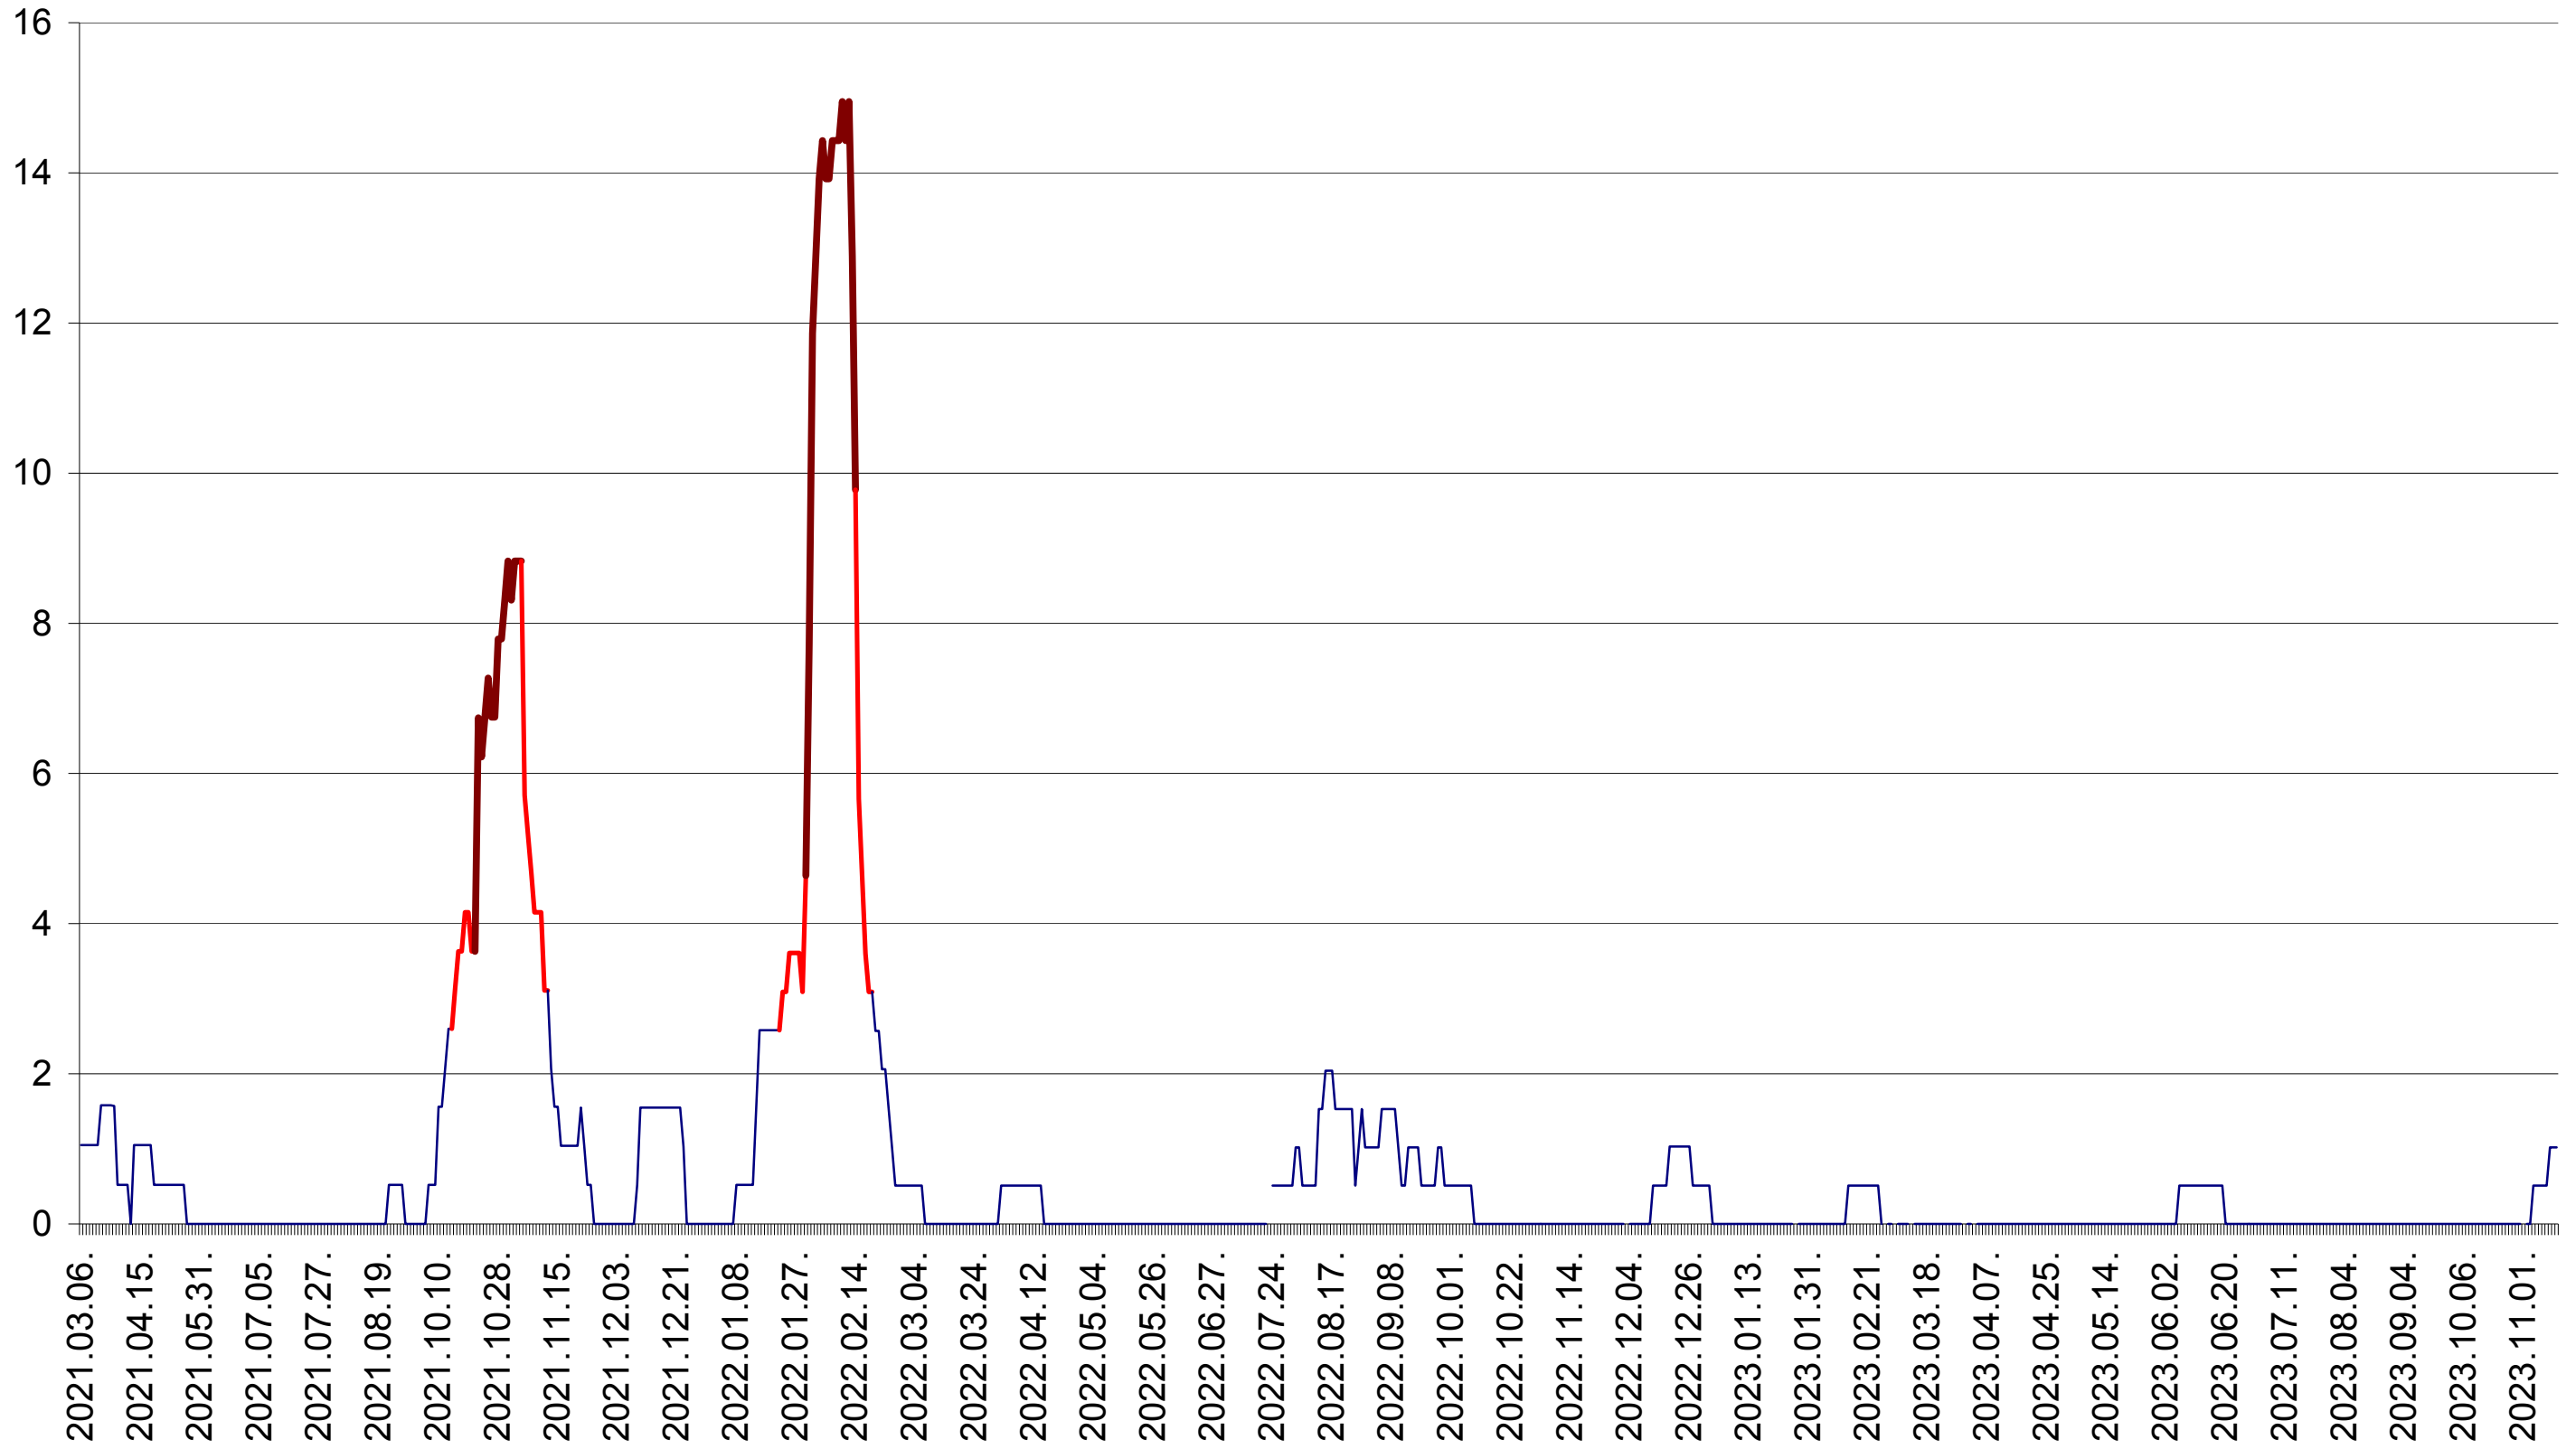

PRAID - Evolutia incidentei cumulate pe 14 zile la ‰ de locuitori
2021.03.07. - 2023.11.15.

PORUMBENI - Evolutia incidentei cumulate pe 14 zile la ‰ de locuitori
2021.03.07. - 2023.11.15.