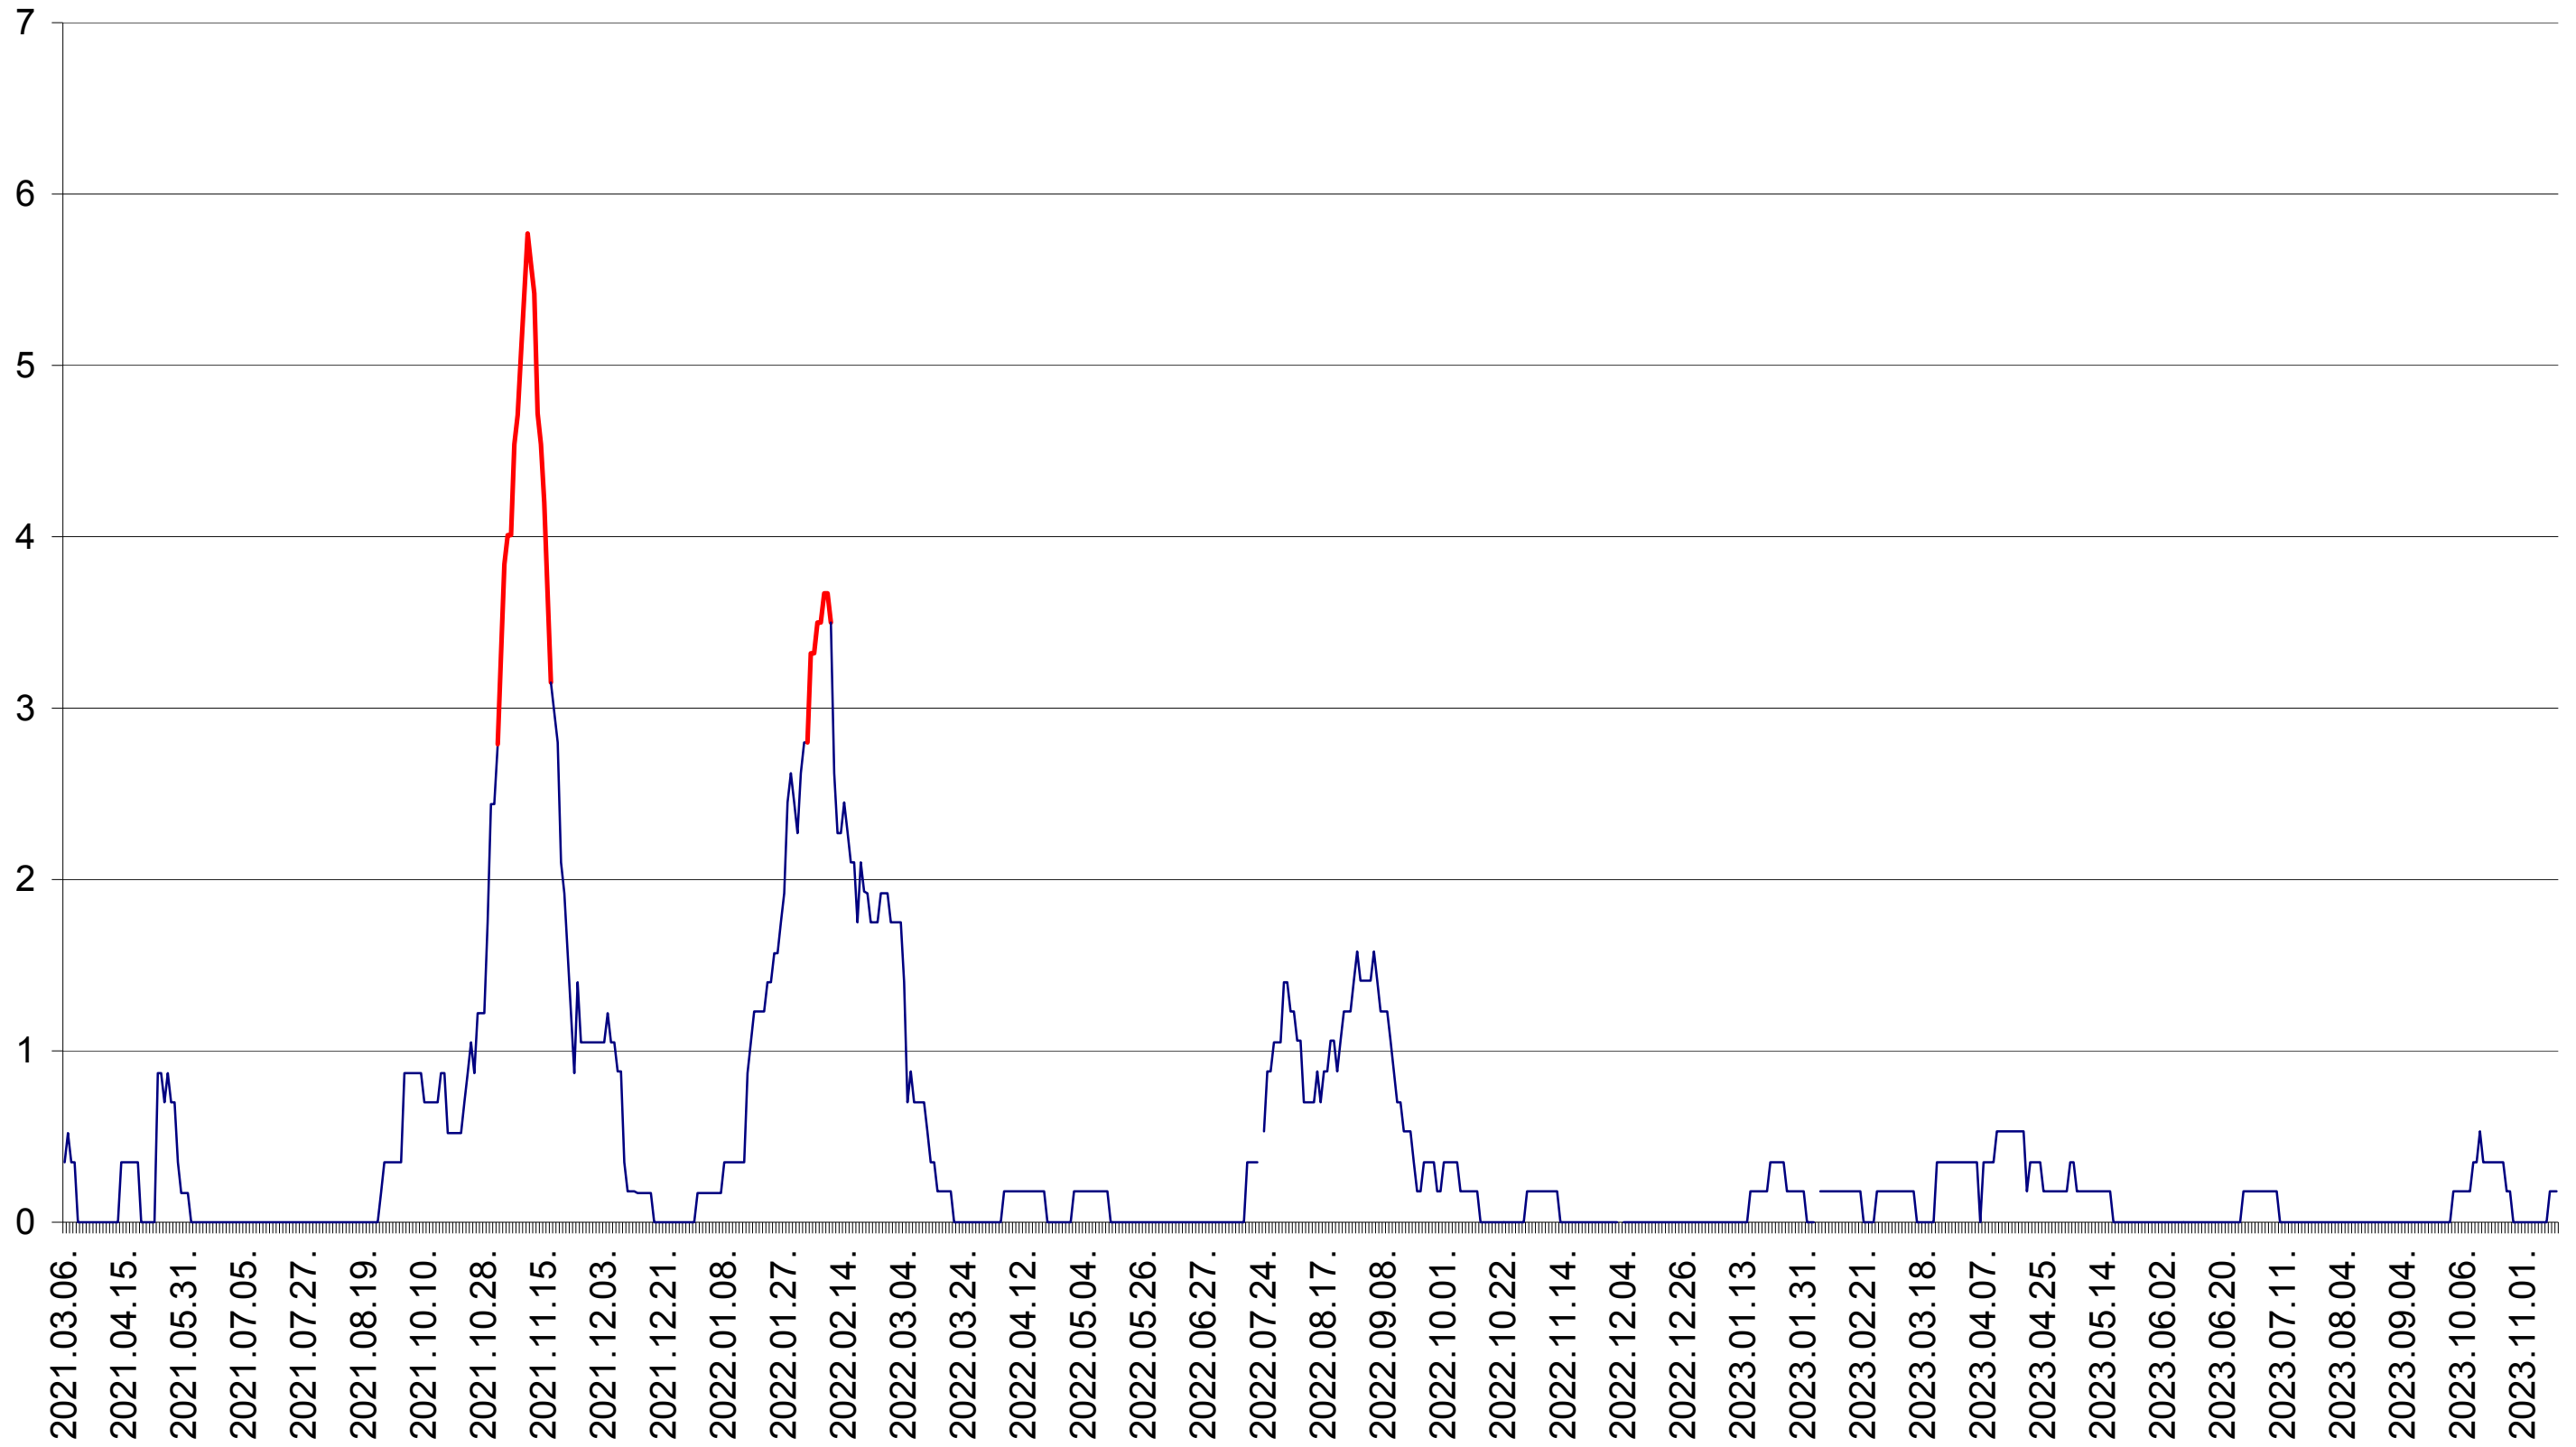

ORAȘ BĂLAN - Evolutia incidentei cumulate pe 14 zile la ‰ de locuitori  
2021.03.07. - 2023.11.15.

BILBOR - Evolutia incidentei cumulate pe 14 zile la ‰ de locuitori  
2021.03.07. - 2023.11.15.

ORAȘ BORSEC - Evolutia incidentei cumulate pe 14 zile la ‰ de locuitori  
2021.03.07. - 2023.11.15.

CORBU - Evolutia incidentei cumulate pe 14 zile la ‰ de locuitori  
2021.03.07. - 2023.11.15.

CORUND - Evolutia incidentei cumulate pe 14 zile la ‰ de locuitori  
2021.03.07. - 2023.11.15.

COZMENI - Evolutia incidentei cumulate pe 14 zile la ‰ de locuitori  
2021.03.07. - 2023.11.15.

ORAȘ CRISTURU SECUIESC - Evolutia incidentei cumulate pe 14 zile la ‰ de locuitori  
2021.03.07. - 2023.11.15.

DĂNEȘTI - Evolutia incidentei cumulate pe 14 zile la ‰ de locuitori  
2021.03.07. - 2023.11.15.

DÂRJIU - Evolutia incidentei cumulate pe 14 zile la ‰ de locuitori  
2021.03.07. - 2023.11.15.

DEALU - Evolutia incidentei cumulate pe 14 zile la ‰ de locuitori  
2021.03.07. - 2023.11.15.

DITRĂU - Evolutia incidentei cumulate pe 14 zile la ‰ de locuitori  
2021.03.07. - 2023.11.15.