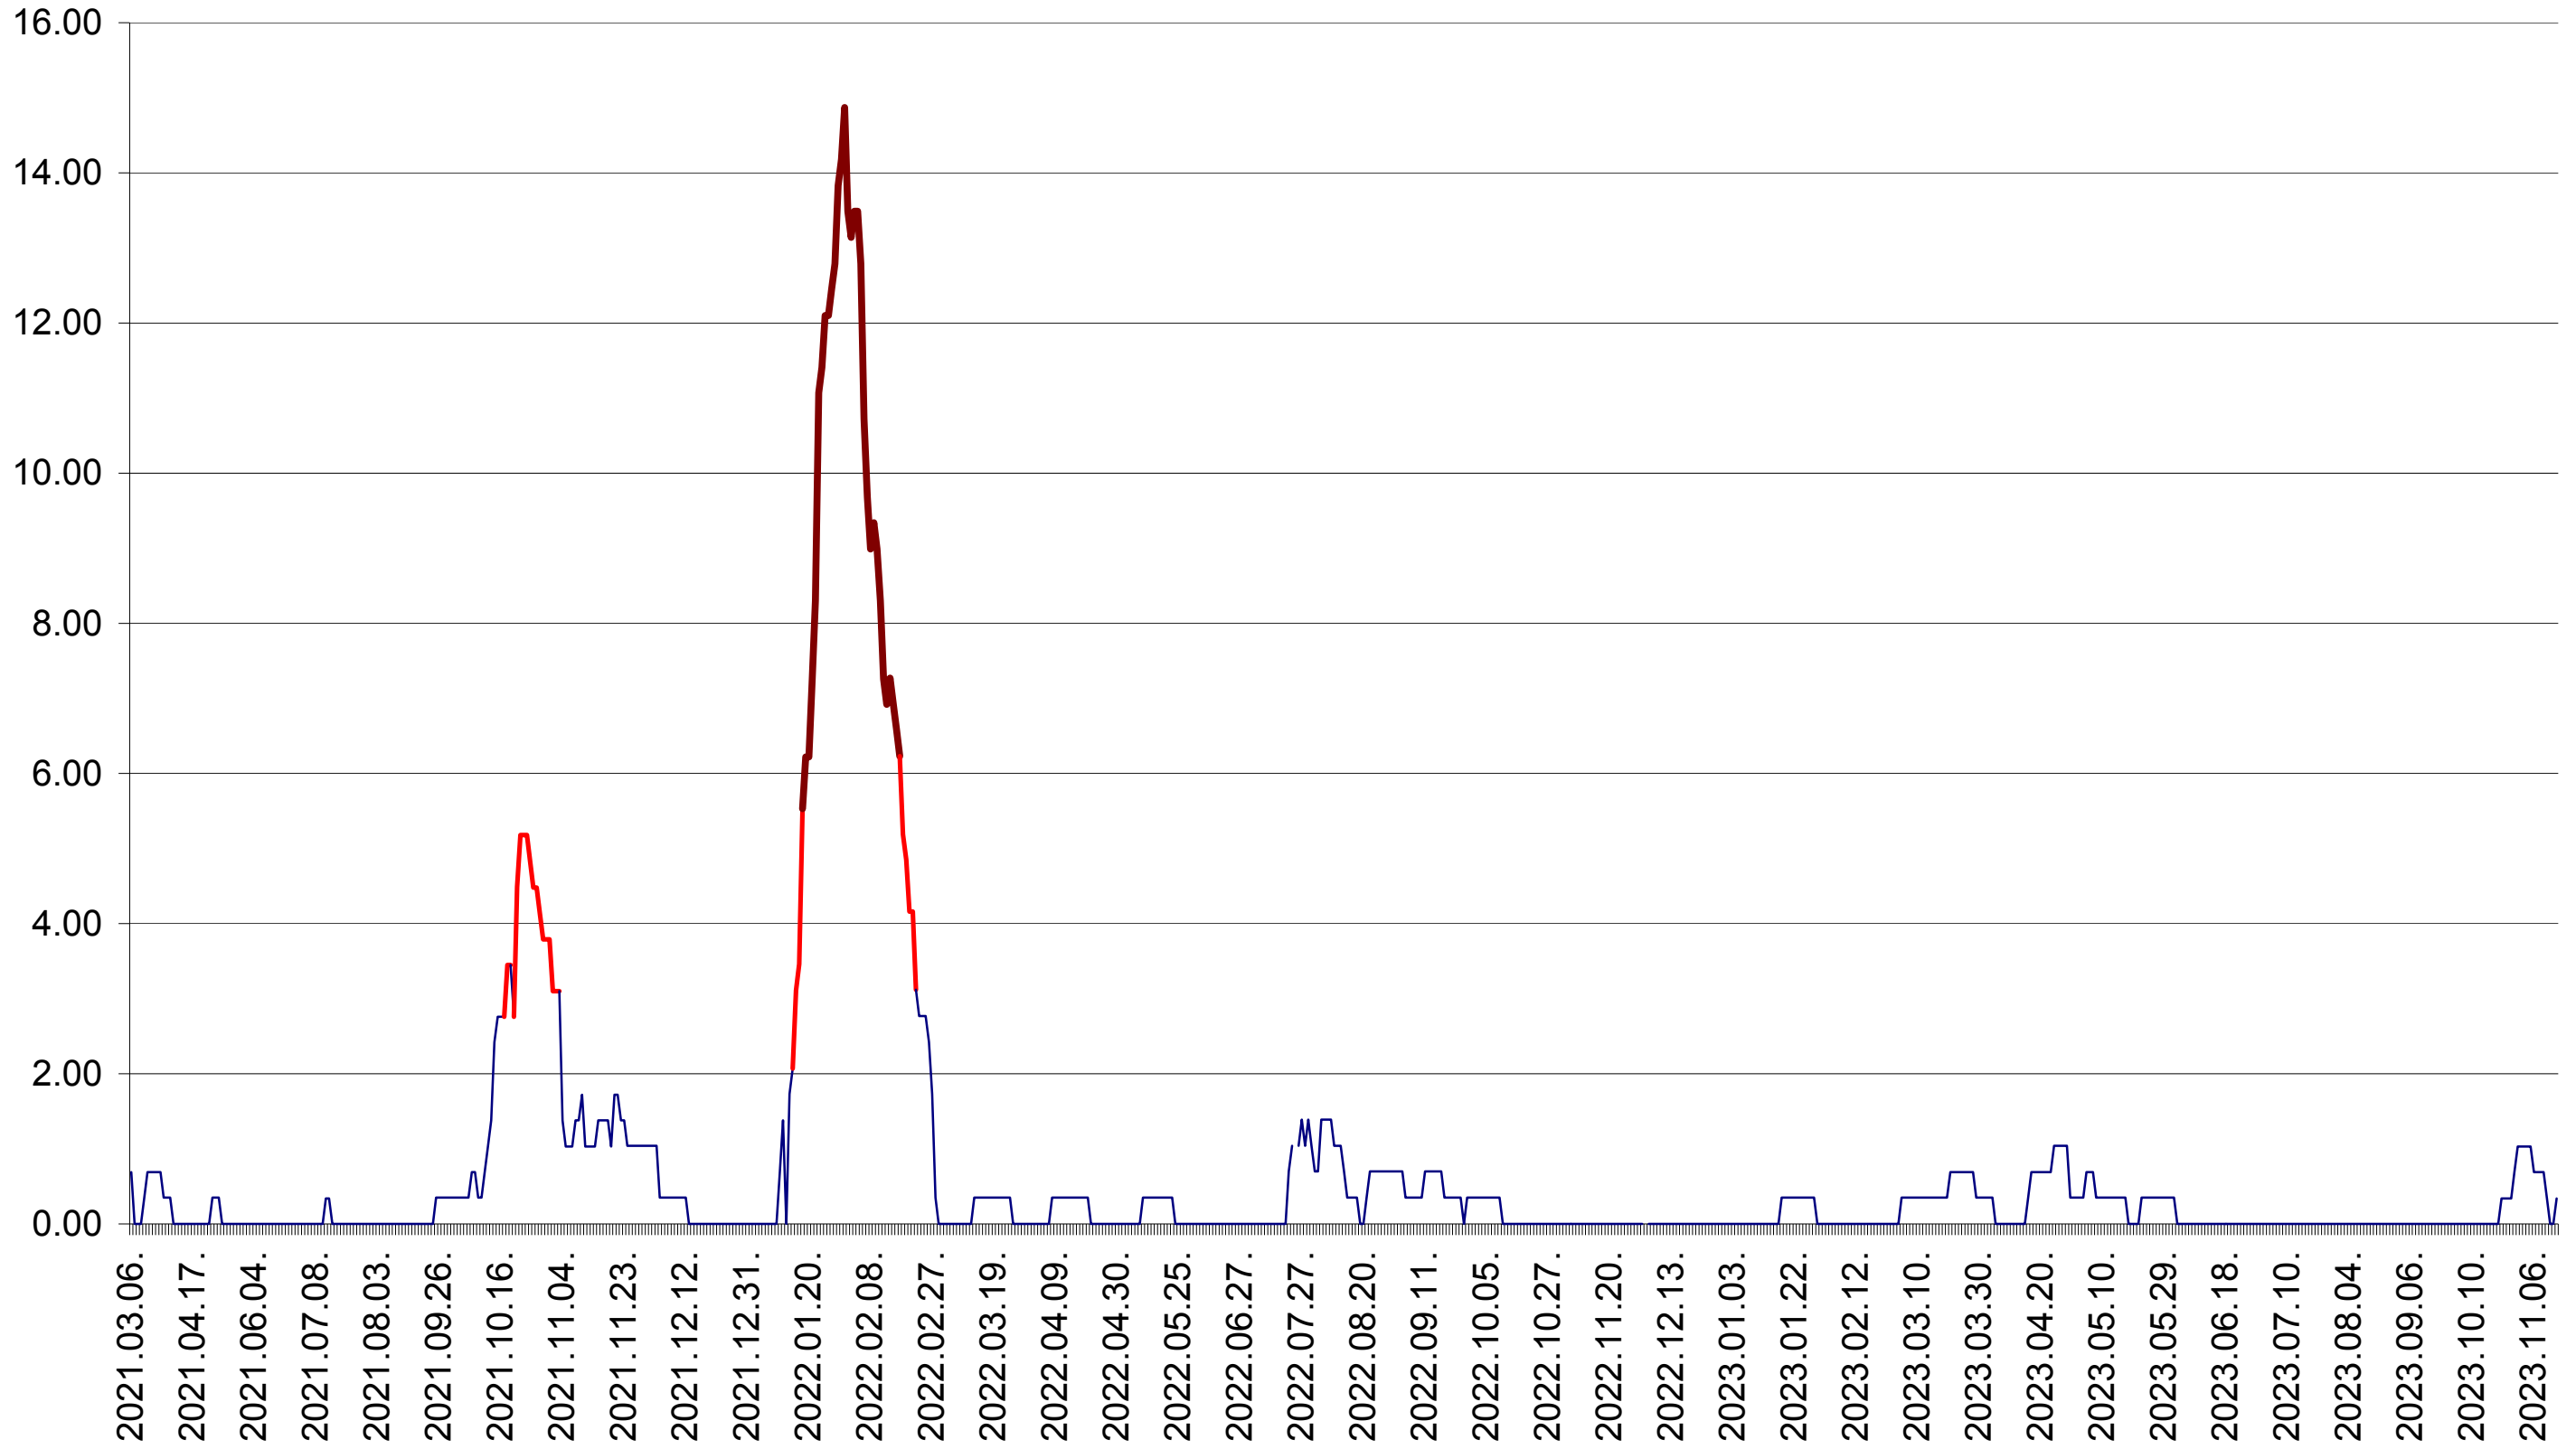

ORAȘ BĂLAN - Evolutia incidentei cumulate pe 14 zile la ‰ de locuitori  
2021.03.07. - 2023.11.15.

BILBOR - Evolutia incidentei cumulate pe 14 zile la ‰ de locuitori  
2021.03.07. - 2023.11.15.

ORAȘ BORSEC - Evolutia incidentei cumulate pe 14 zile la ‰ de locuitori  
2021.03.07. - 2023.11.15.

BRĂDEȘTI - Evolutia incidentei cumulate pe 14 zile la ‰ de locuitori  
2021.03.07. - 2023.11.15.

CĂPĂLNIȚA - Evolutia incidentei cumulate pe 14 zile la ‰ de locuitori  
2021.03.07. - 2023.11.15.

CÂRȚA - Evolutia incidentei cumulate pe 14 zile la ‰ de locuitori  
2021.03.07. - 2023.11.15.

CICEU - Evolutia incidentei cumulate pe 14 zile la ‰ de locuitori  
2021.03.07. - 2023.11.15.

CIUCSÂNGEORGIU - Evolutia incidentei cumulate pe 14 zile la ‰ de locuitori  
2021.03.07. - 2023.11.15.

CIUMANI - Evolutia incidentei cumulate pe 14 zile la ‰ de locuitori  
2021.03.07. - 2023.11.15.

CORBU - Evolutia incidentei cumulate pe 14 zile la ‰ de locuitori  
2021.03.07. - 2023.11.15.

CORUND - Evolutia incidentei cumulate pe 14 zile la ‰ de locuitori  
2021.03.07. - 2023.11.15.

COZMENI - Evolutia incidentei cumulate pe 14 zile la ‰ de locuitori  
2021.03.07. - 2023.11.15.