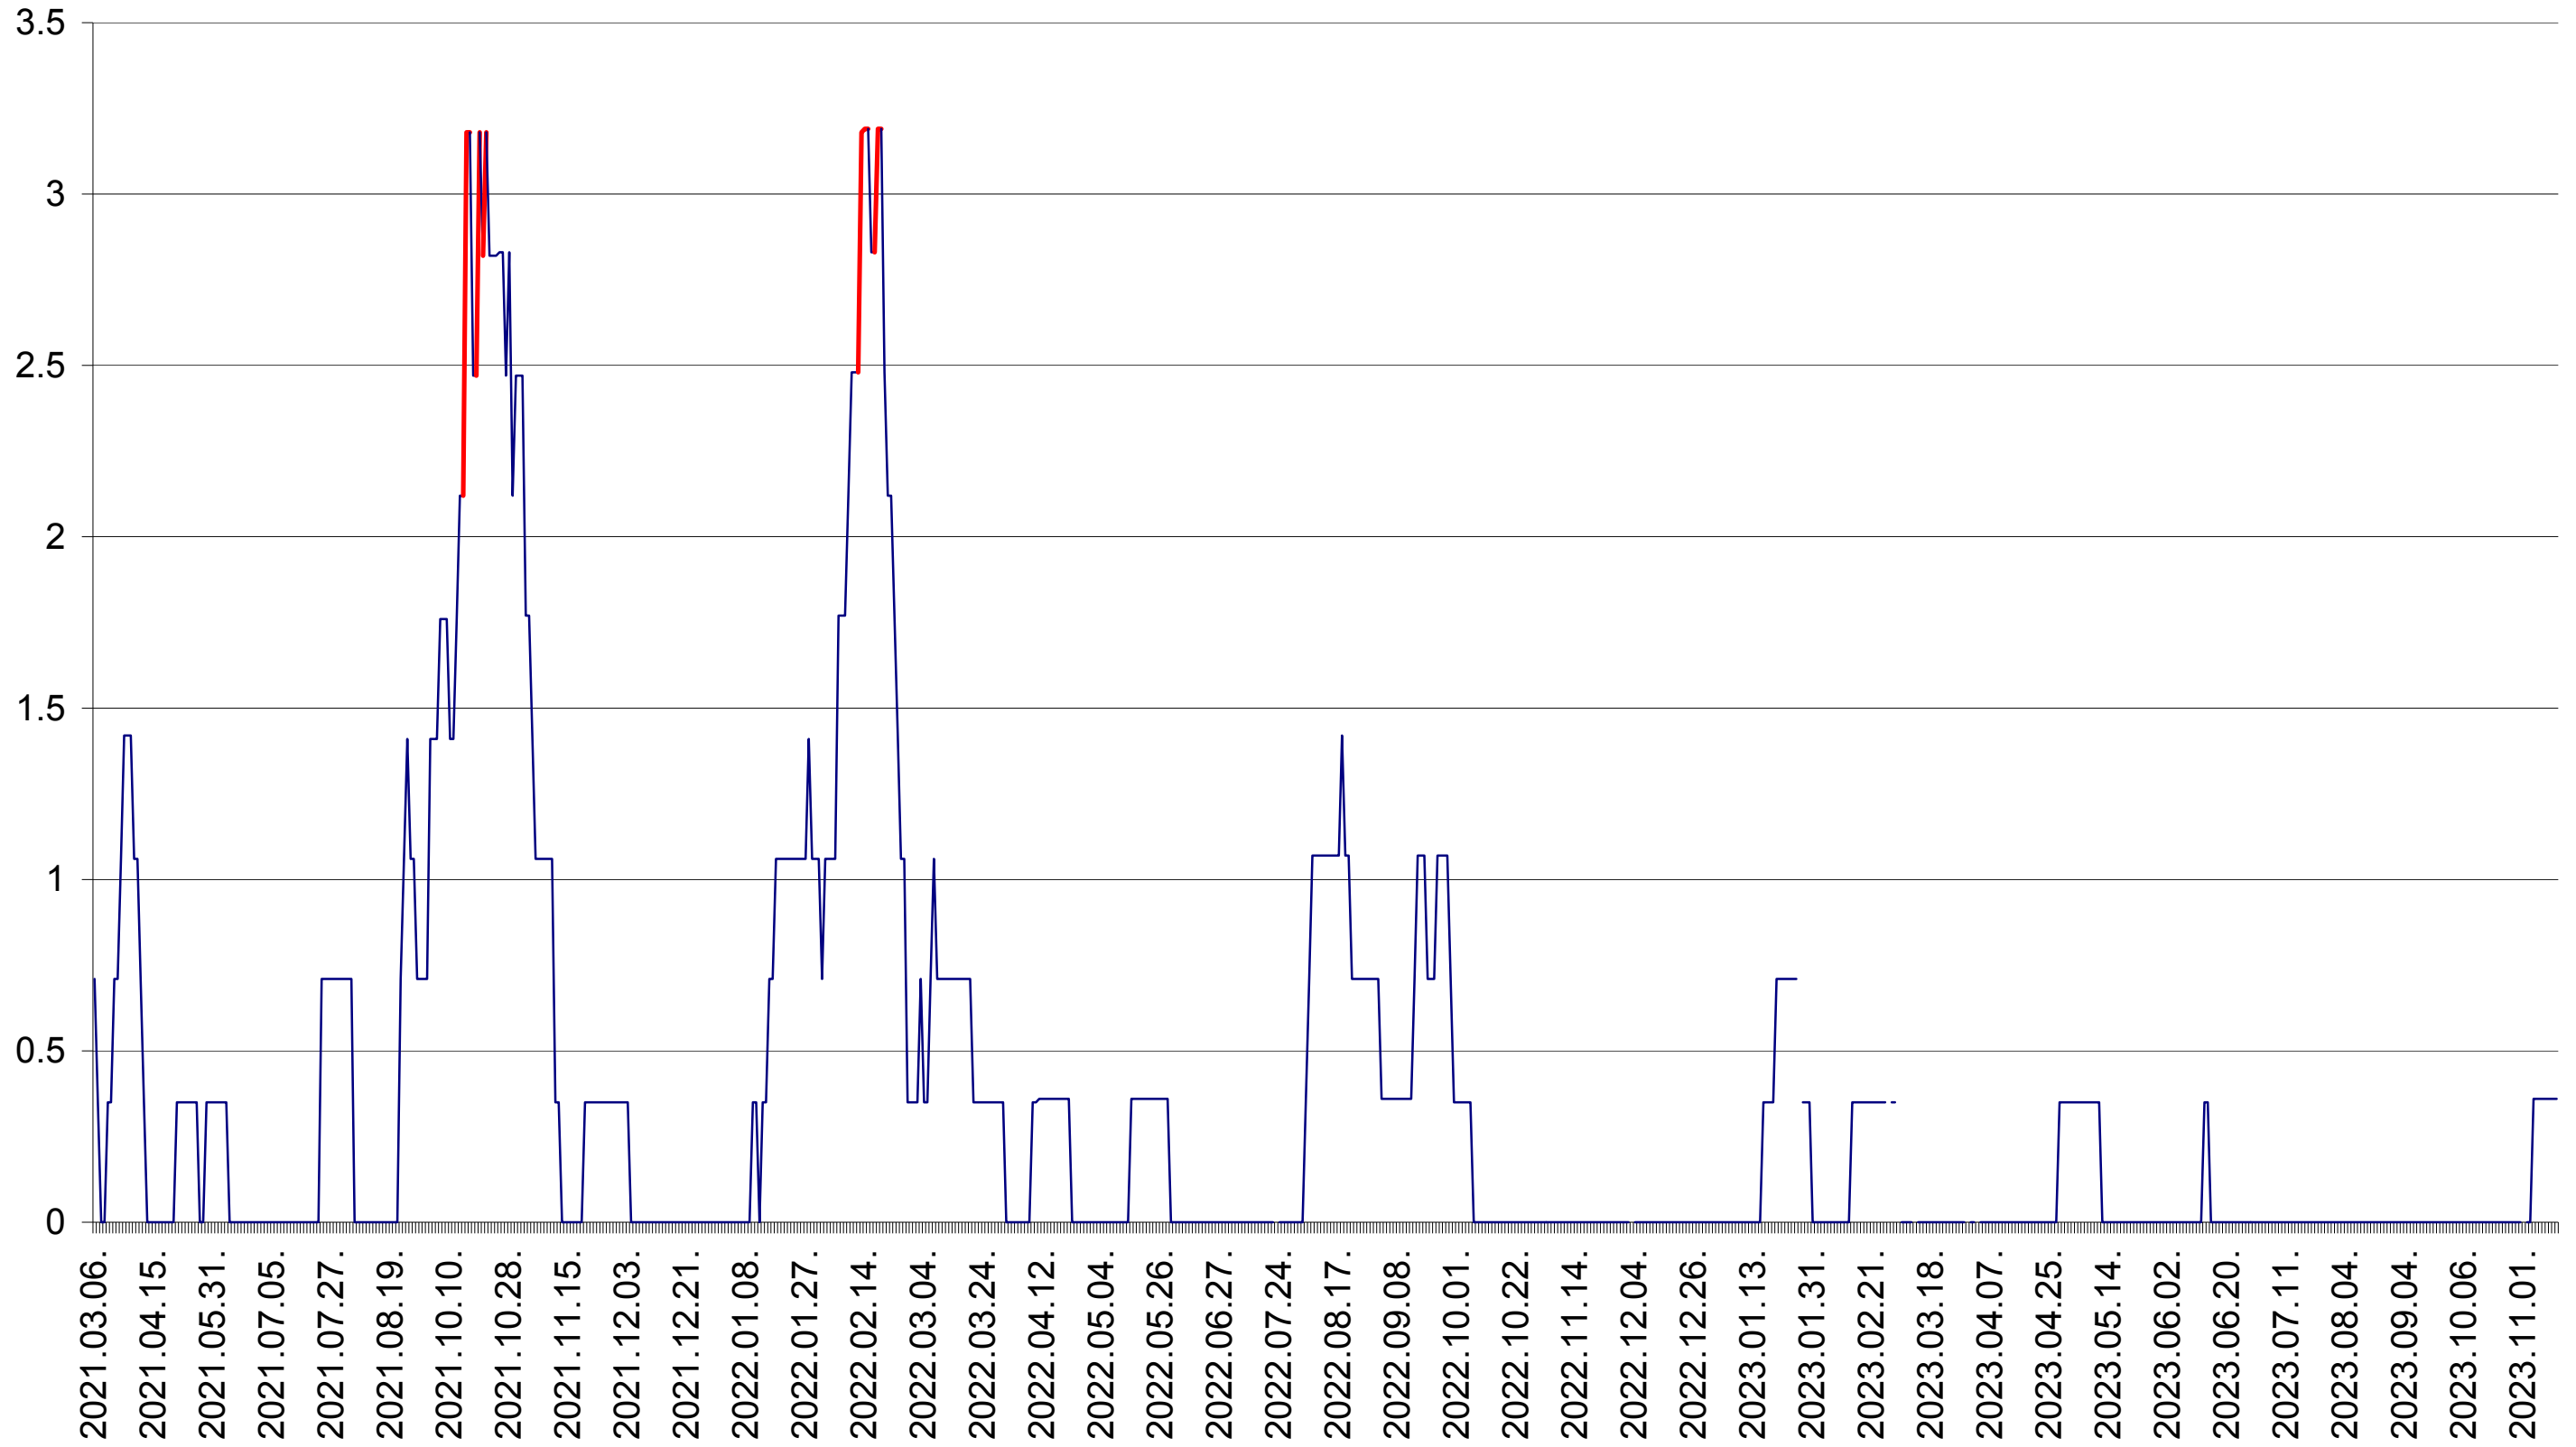

PORUMBENI - Evolutia incidentei cumulate pe 14 zile la ‰ de locuitori
2021.03.07. - 2023.11.15.

PLĂIEȘII DE JOS - Evolutia incidentei cumulate pe 14 zile la ‰ de locuitori
2021.03.07. - 2023.11.15.