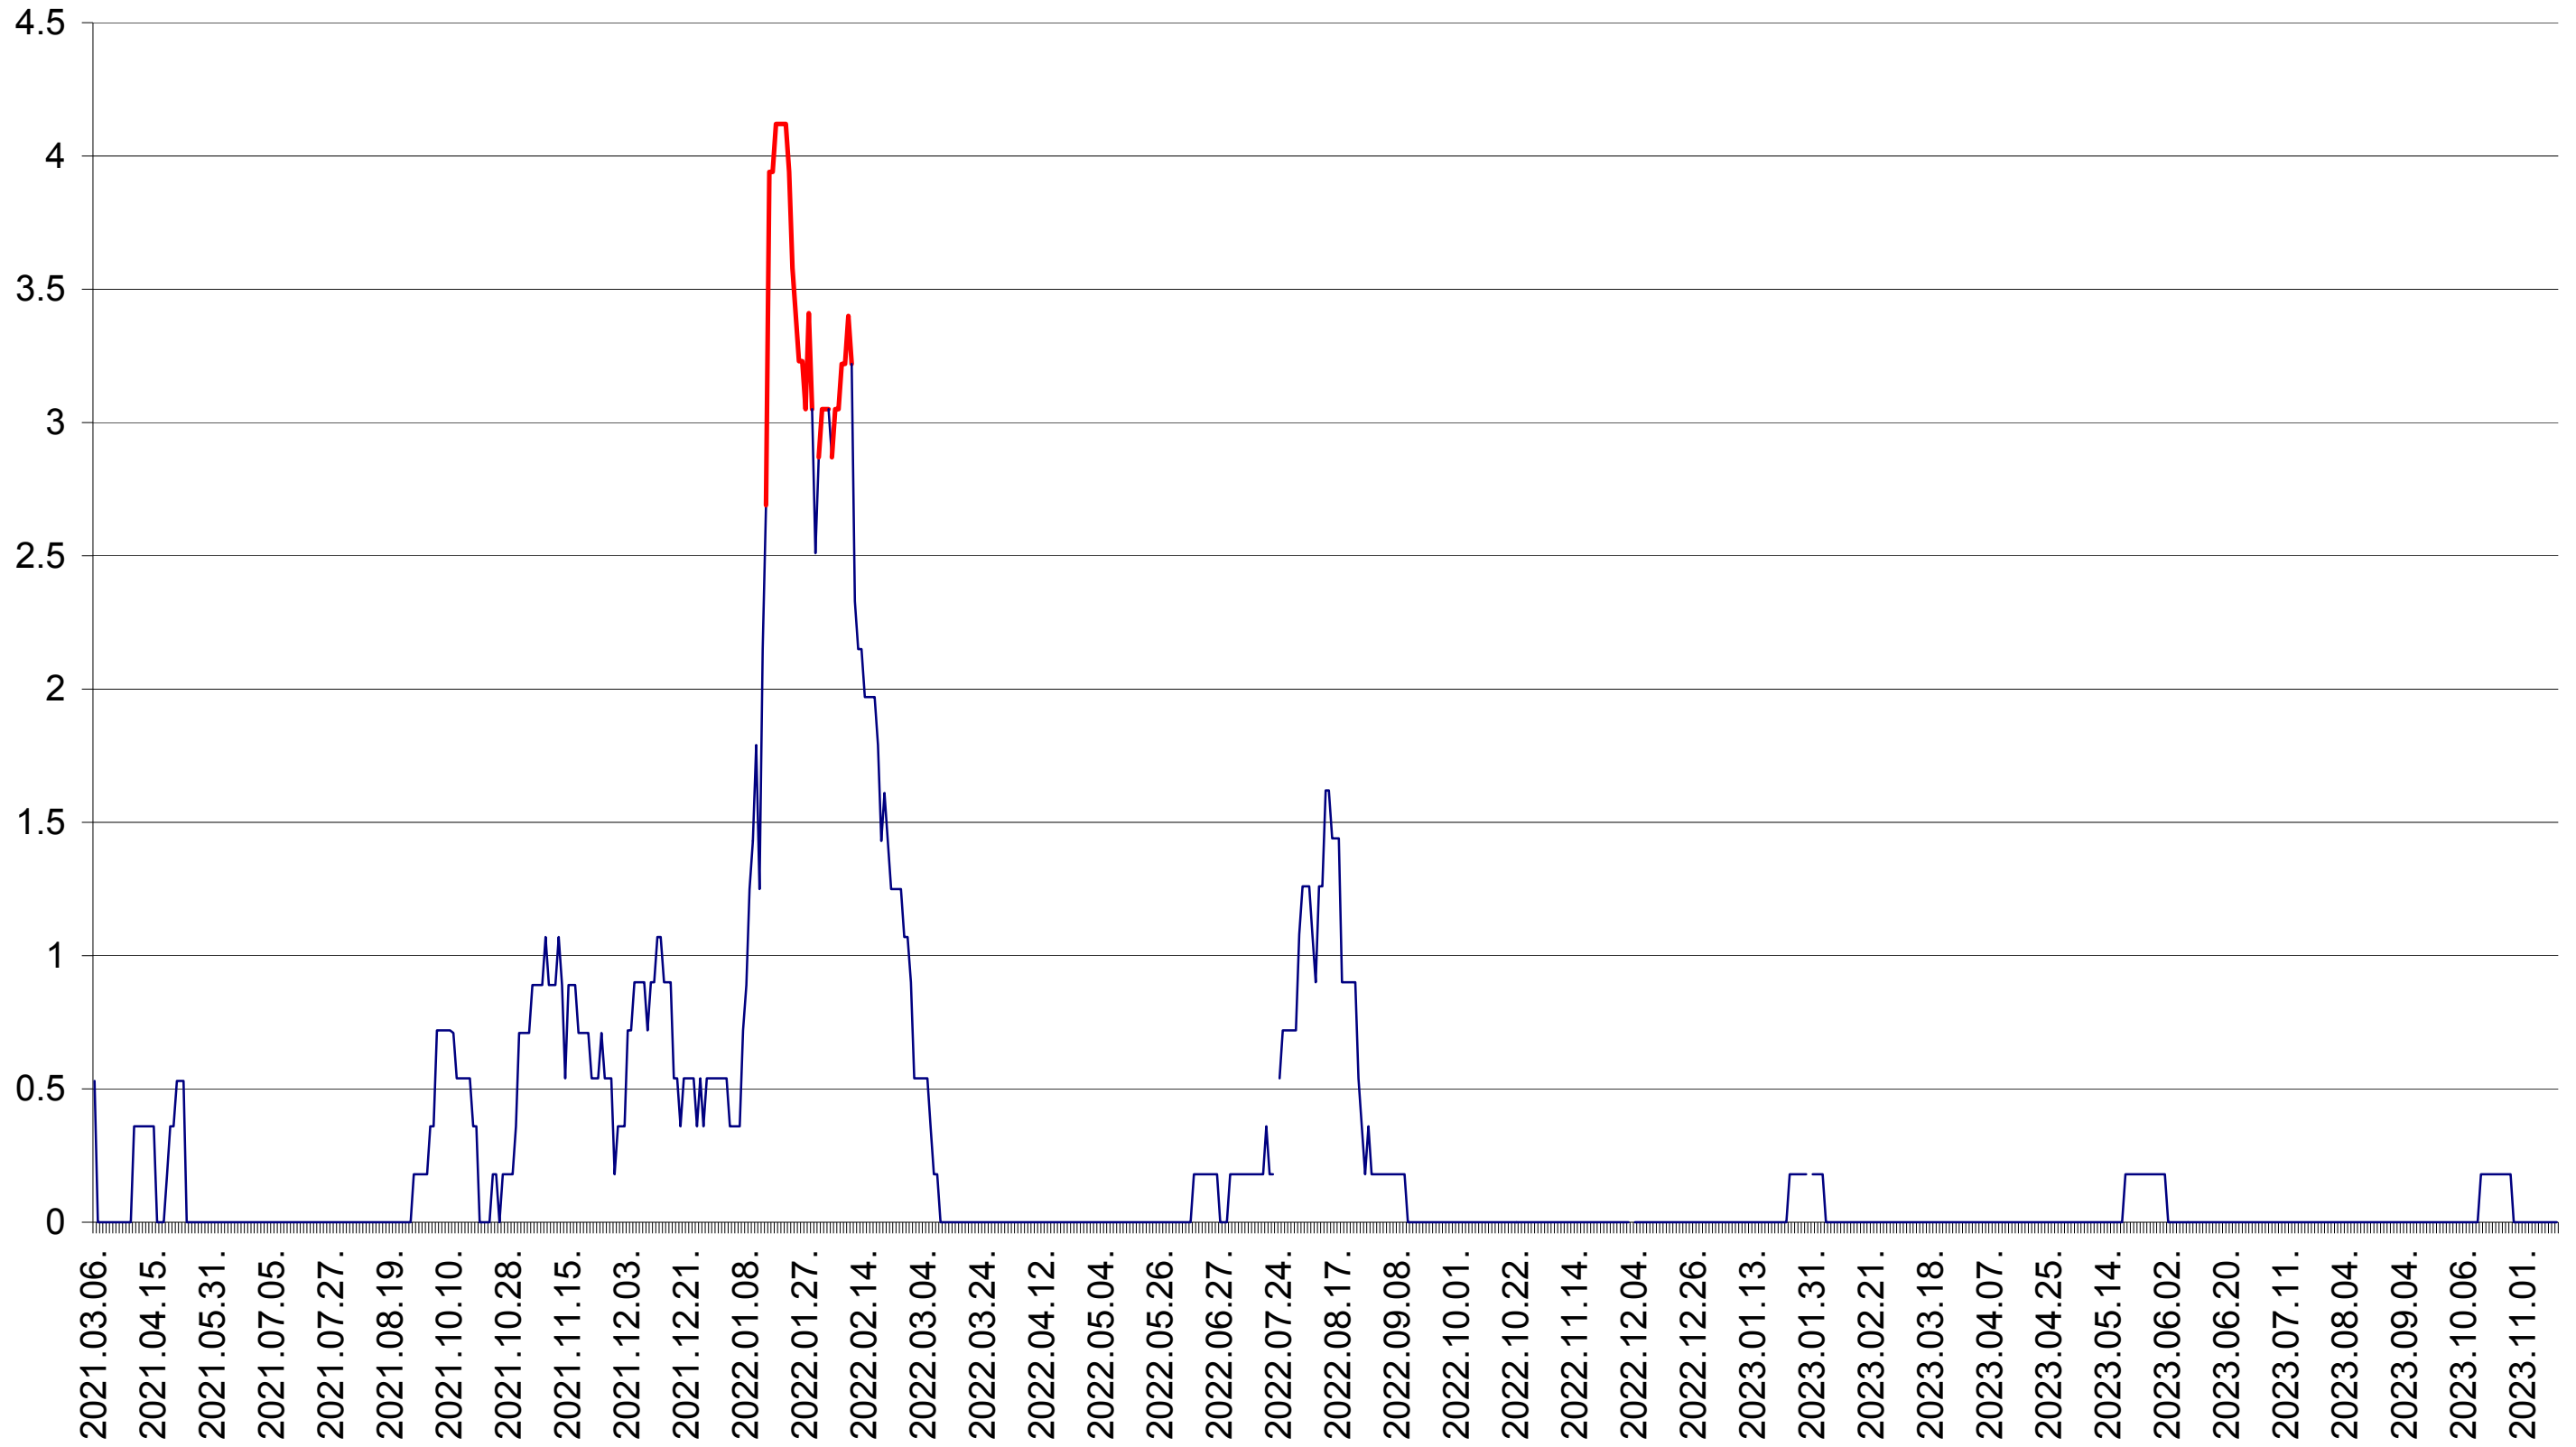

LĂZAREA - Evolutia incidentei cumulate pe 14 zile la ‰ de locuitori  
2021.03.07. - 2023.11.15.

LELICENI - Evolutia incidentei cumulate pe 14 zile la ‰ de locuitori  
2021.03.07. - 2023.11.15.

LUETA - Evolutia incidentei cumulate pe 14 zile la ‰ de locuitori  
2021.03.07. - 2023.11.15.

LUNCA DE JOS - Evolutia incidentei cumulate pe 14 zile la ‰ de locuitori  
2021.03.07. - 2023.11.15.

LUNCA DE SUS - Evolutia incidentei cumulate pe 14 zile la ‰ de locuitori  
2021.03.07. - 2023.11.15.