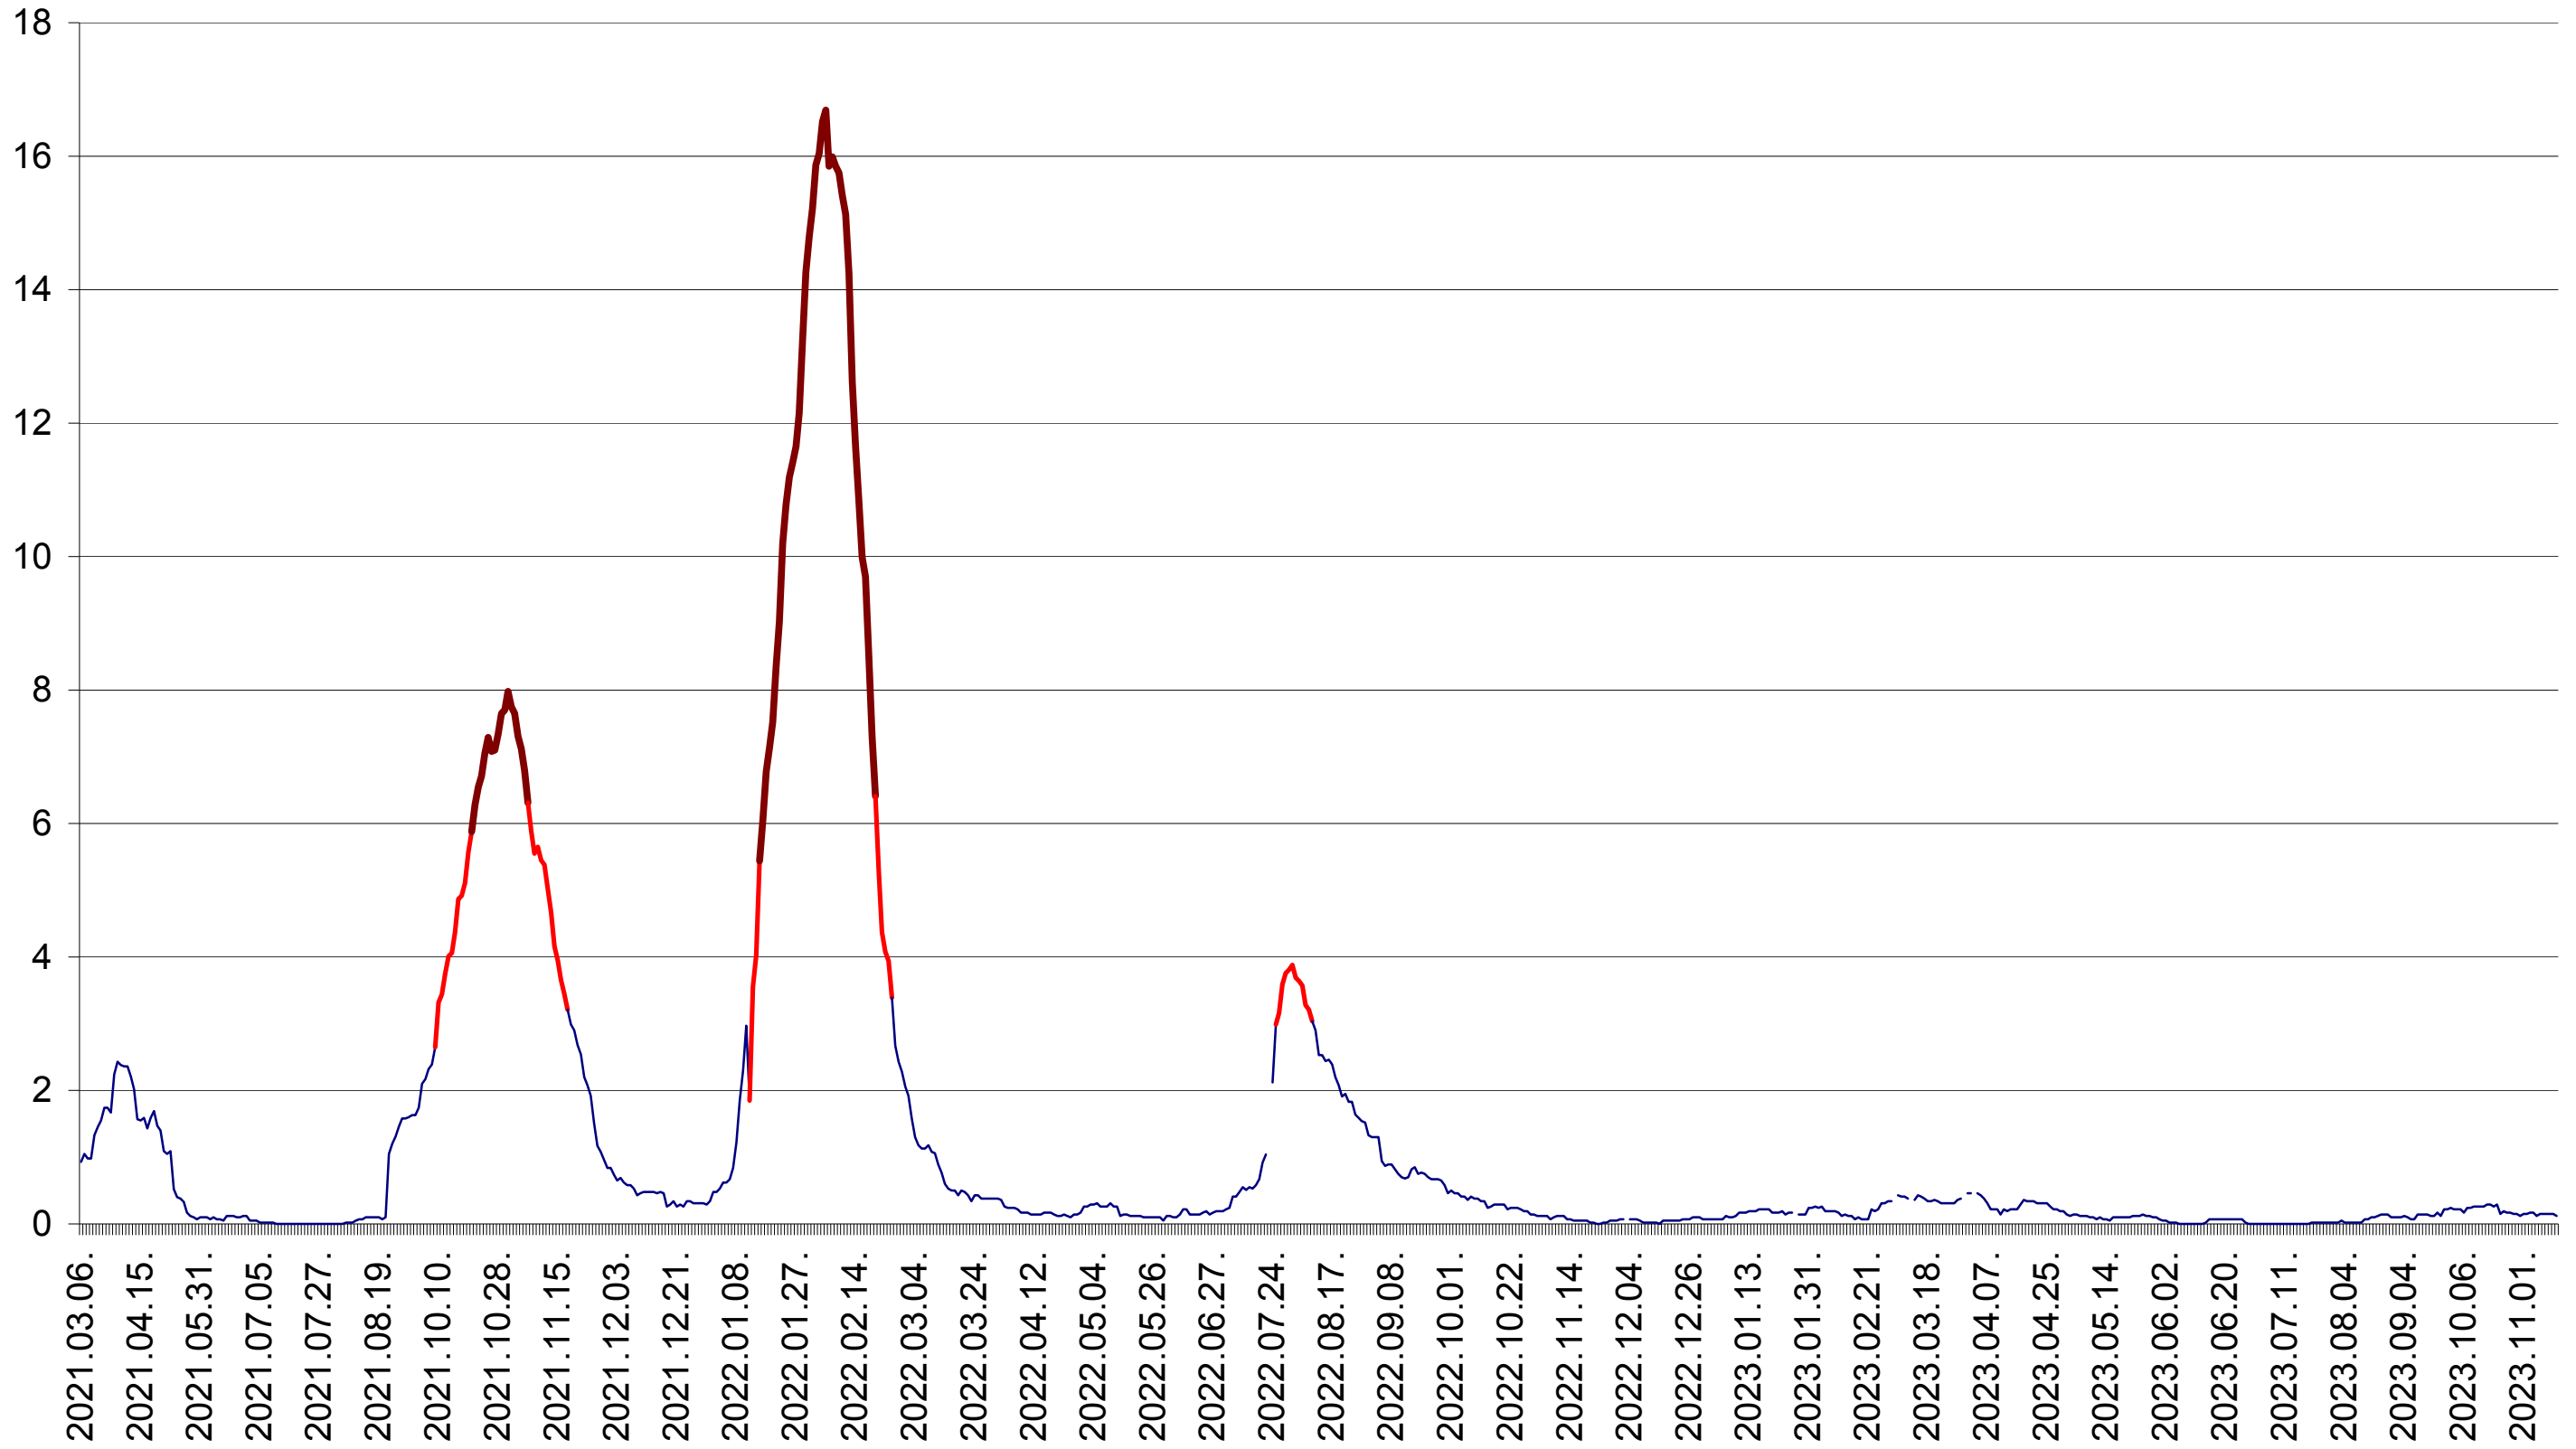

LUNCA DE JOS - Evolutia incidentei cumulate pe 14 zile la ‰ de locuitori  
2021.03.07. - 2023.11.15.

LUNCA DE SUS - Evolutia incidentei cumulate pe 14 zile la ‰ de locuitori  
2021.03.07. - 2023.11.15.

LUPENI - Evolutia incidentei cumulate pe 14 zile la ‰ de locuitori  
2021.03.07. - 2023.11.15.

MĂDĂRAȘ - Evolutia incidentei cumulate pe 14 zile la ‰ de locuitori  
2021.03.07. - 2023.11.15.

MĂRTINIȘ - Evolutia incidentei cumulate pe 14 zile la ‰ de locuitori  
2021.03.07. - 2023.11.15.

MEREȘTI - Evolutia incidentei cumulate pe 14 zile la ‰ de locuitori  
2021.03.07. - 2023.11.15.

MUNICIPIUL MIERCUREA-CIUC - Evolutia incidentei cumulate pe 14 zile la ‰ de locuitori  
2021.03.07. - 2023.11.15.