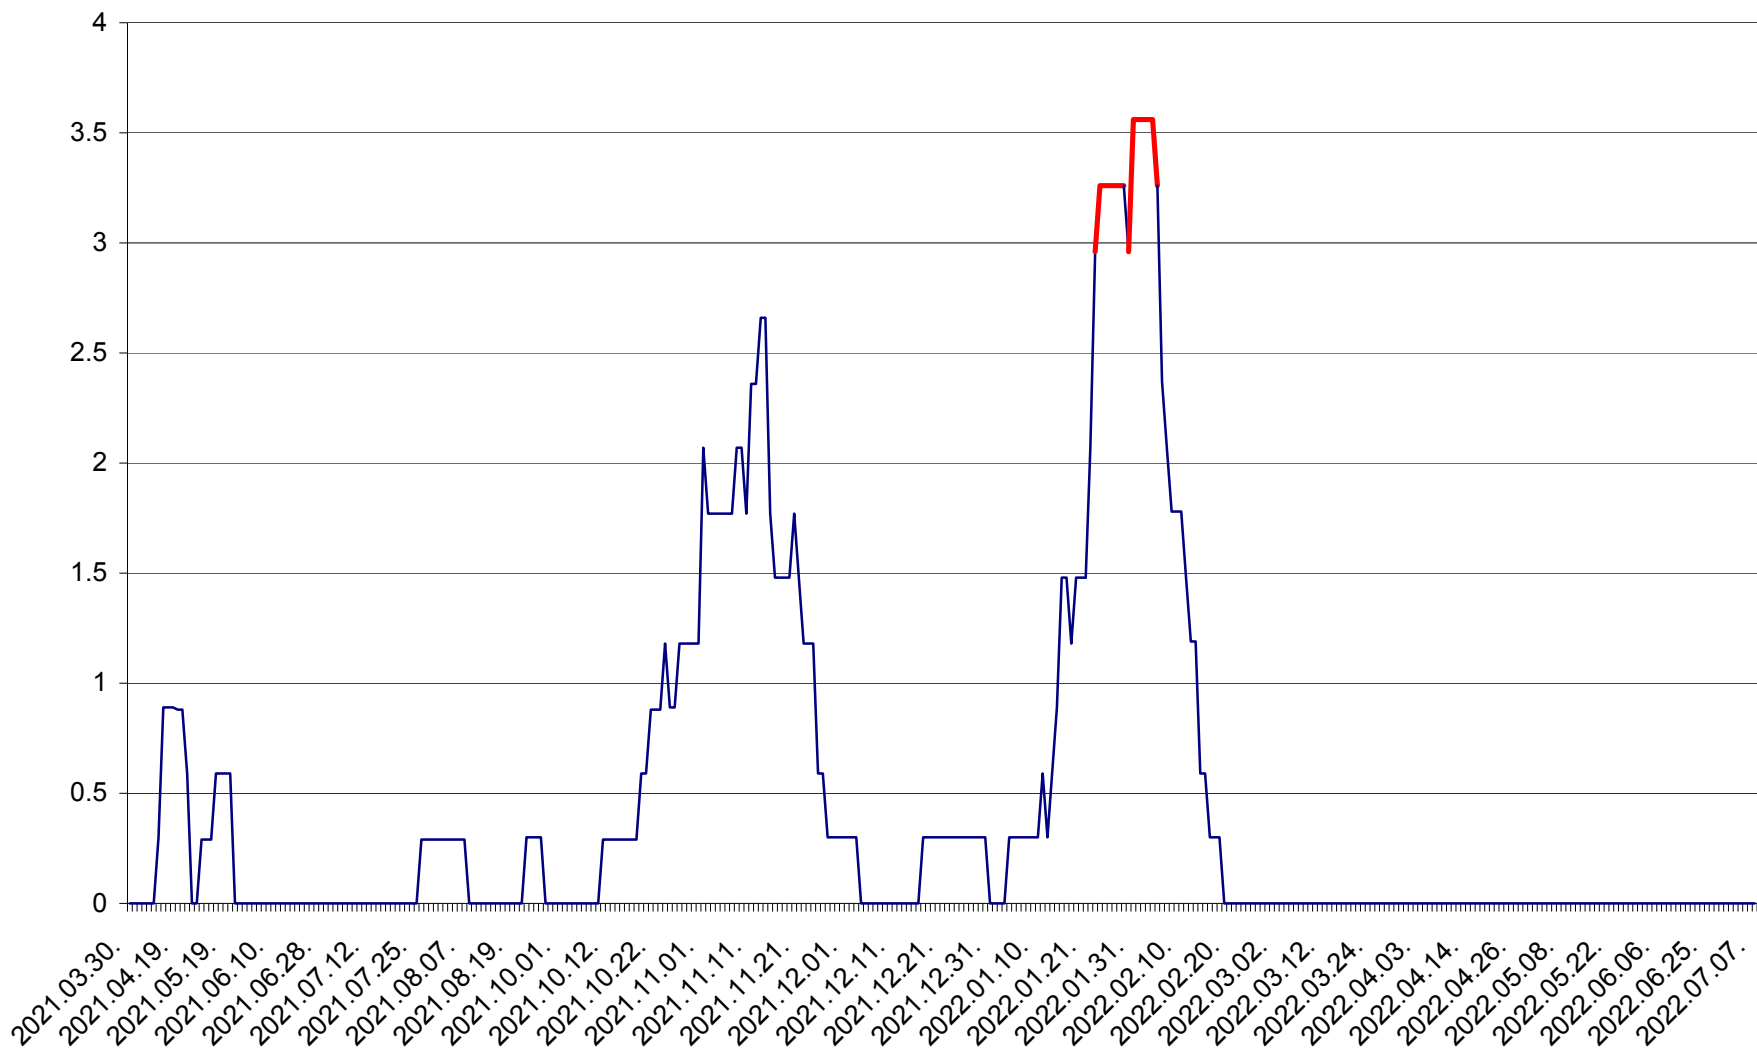

MUNICIPIUL GHEORGHENI - Evolutia incidentei cumulate pe 14 zile la ‰ de locuitori
2021.04.01. - 2022.07.07.

JOSENI - Evolutia incidentei cumulate pe 14 zile la ‰ de locuitori
2021.04.01. - 2022.07.07.

LĂZAREA - Evolutia incidentei cumulate pe 14 zile la % de locuitori
2021.04.01. - 2022.07.07.

LELICENI - Evolutia incidentei cumulate pe 14 zile la % de locuitori
2021.04.01. - 2022.07.07.

LUETA - Evolutia incidentei cumulate pe 14 zile la ‰ de locuitori
2021.04.01. - 2022.07.07.

LUNCA DE JOS - Evolutia incidentei cumulate pe 14 zile la ‰ de locuitori
2021.04.01. - 2022.07.07.

LUNCA DE SUS - Evolutia incidentei cumulate pe 14 zile la ‰ de locuitori
2021.04.01. - 2022.07.07.

LUPENI - Evolutia incidentei cumulate pe 14 zile la ‰ de locuitori
2021.04.01. - 2022.07.07.

MĂDĂRAȘ - Evolutia incidentei cumulate pe 14 zile la ‰ de locuitori
2021.04.01. - 2022.07.07.