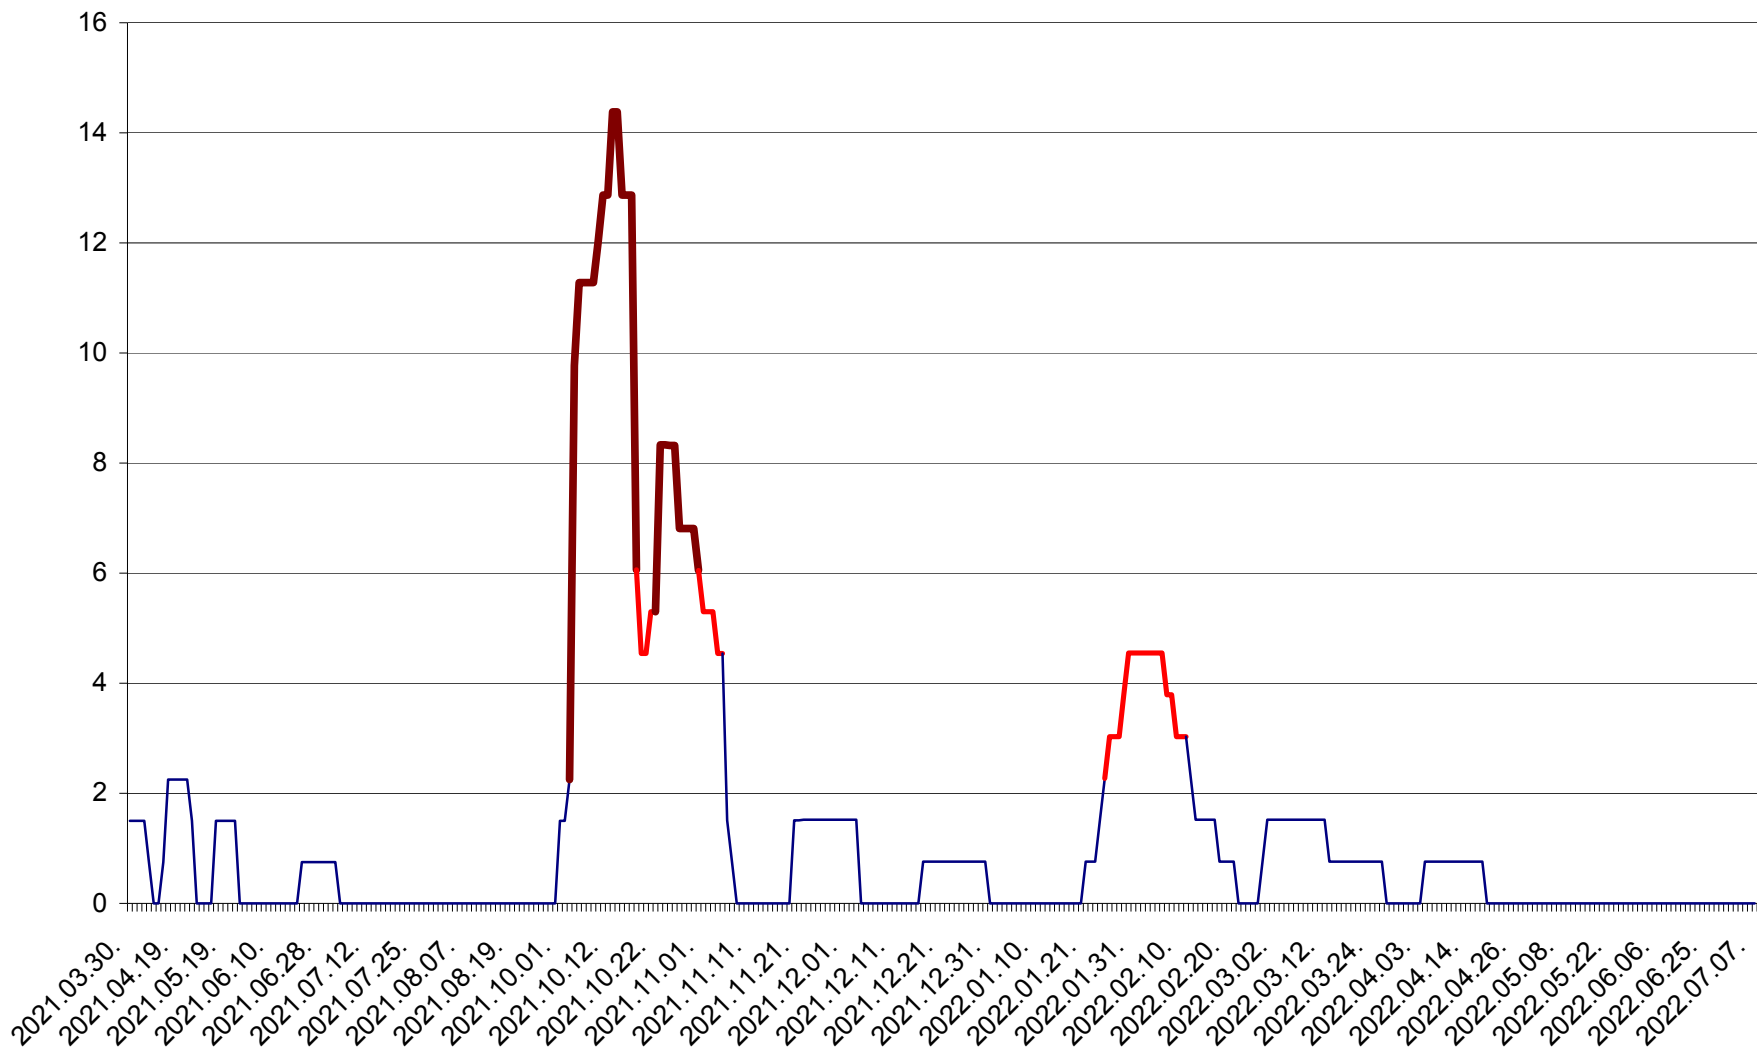

LELICENI - Evolutia incidentei cumulate pe 14 zile la % de locuitori
2021.04.01. - 2022.07.07.

LUETA - Evolutia incidentei cumulate pe 14 zile la ‰ de locuitori
2021.04.01. - 2022.07.07.

LUNCA DE JOS - Evolutia incidentei cumulate pe 14 zile la ‰ de locuitori
2021.04.01. - 2022.07.07.

LUNCA DE SUS - Evolutia incidentei cumulate pe 14 zile la ‰ de locuitori
2021.04.01. - 2022.07.07.

LUPENI - Evolutia incidentei cumulate pe 14 zile la ‰ de locuitori
2021.04.01. - 2022.07.07.

MĂDĂRAȘ - Evolutia incidentei cumulate pe 14 zile la ‰ de locuitori
2021.04.01. - 2022.07.07.

MĂRTINIȘ - Evolutia incidentei cumulate pe 14 zile la ‰ de locuitori
2021.04.01. - 2022.07.07.

MEREȘTI - Evolutia incidentei cumulate pe 14 zile la ‰ de locuitori
2021.04.01. - 2022.07.07.

MUNICIPIUL MIERCUREA-CIUC - Evolutia incidentei cumulate pe 14 zile la ‰ de locuitori
2021.04.01. - 2022.07.07.

MIHĂILENI - Evolutia incidentei cumulate pe 14 zile la ‰ de locuitori
2021.04.01. - 2022.07.07.

MUGENI - Evolutia incidentei cumulate pe 14 zile la ‰ de locuitori
2021.04.01. - 2022.07.07.

OCLAND - Evolutia incidentei cumulate pe 14 zile la ‰ de locuitori
2021.04.01. - 2022.07.07.