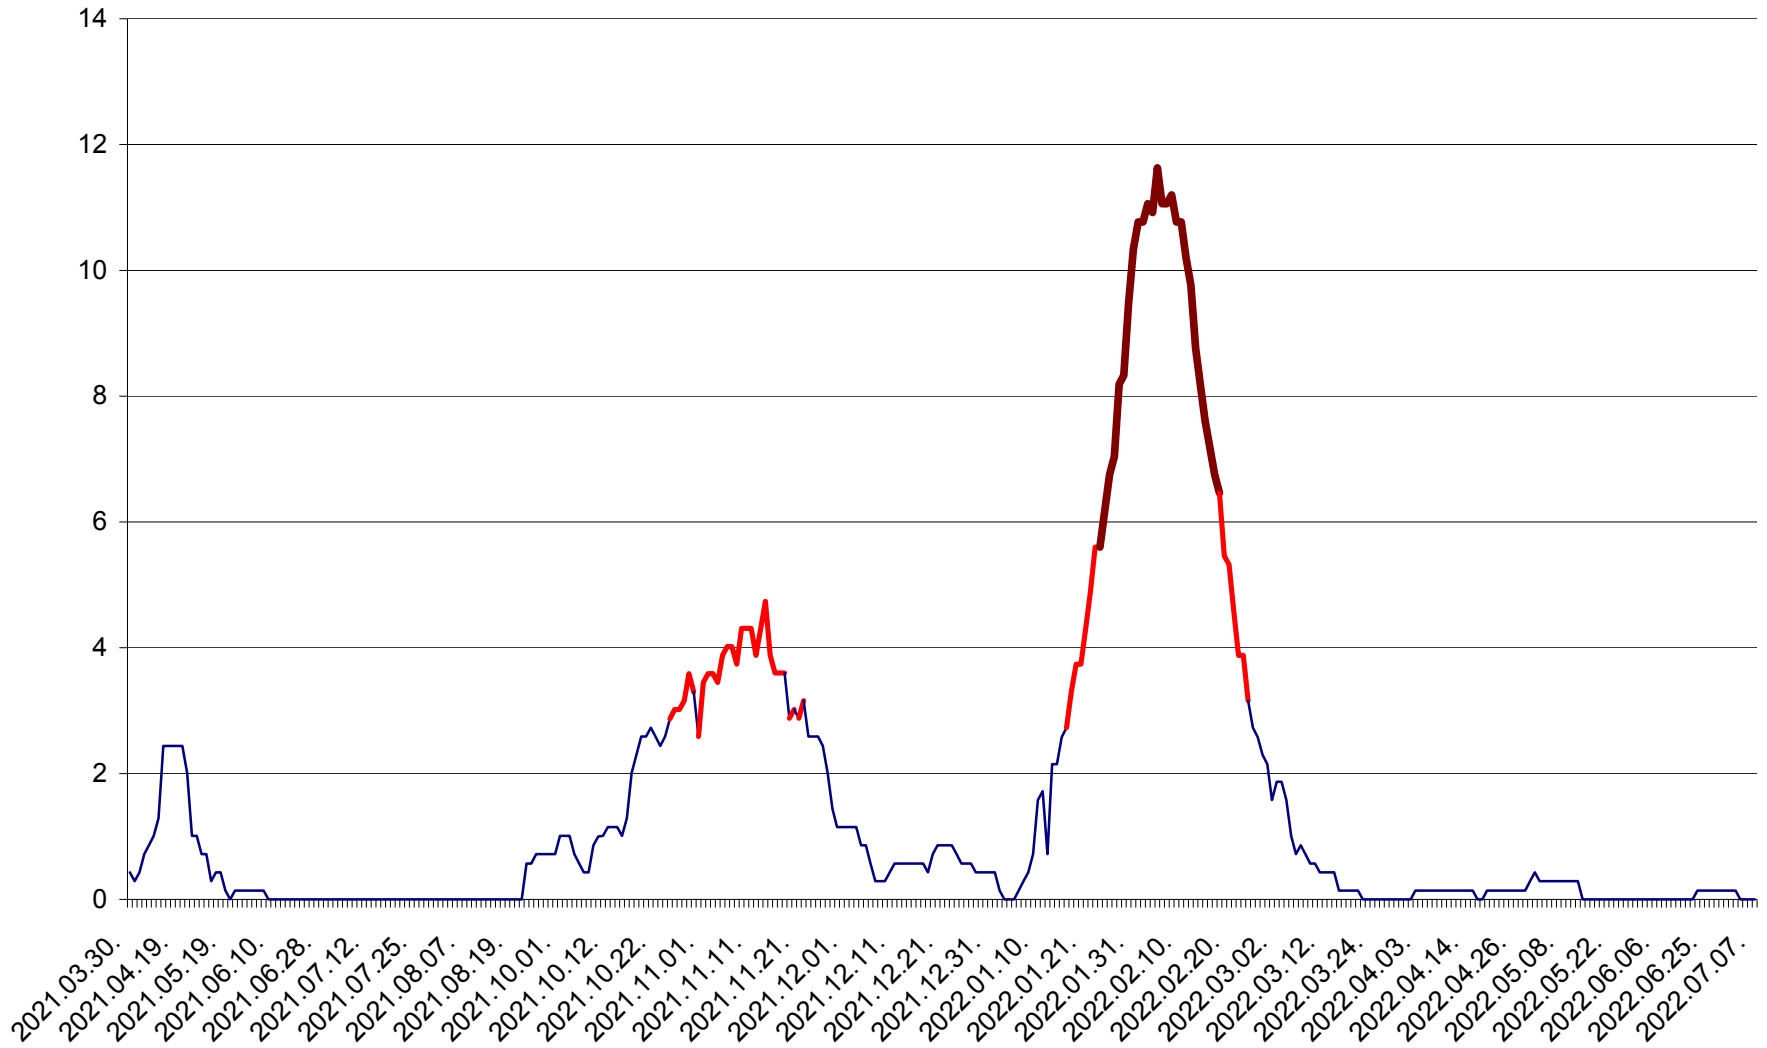

MIHĂILENI - Evolutia incidentei cumulate pe 14 zile la ‰ de locuitori
2021.04.01. - 2022.07.07.

MUGENI - Evolutia incidentei cumulate pe 14 zile la ‰ de locuitori
2021.04.01. - 2022.07.07.

OCLAND - Evolutia incidentei cumulate pe 14 zile la ‰ de locuitori
2021.04.01. - 2022.07.07.

MUNICIPIUL ODORHEIU SECUIESC - Evolutia incidentei cumulate pe 14 zile la ‰ de locuitori
2021.04.01. - 2022.07.07.

PĂULENI-CIUC - Evolutia incidentei cumulate pe 14 zile la % de locuitori
2021.04.01. - 2022.07.07.

PLĂIEȘII DE JOS - Evolutia incidentei cumulate pe 14 zile la ‰ de locuitori
2021.04.01. - 2022.07.07.

PORUMBENI - Evolutia incidentei cumulate pe 14 zile la ‰ de locuitori
2021.04.01. - 2022.07.07.

PRAID - Evolutia incidentei cumulate pe 14 zile la ‰ de locuitori
2021.04.01. - 2022.07.07.