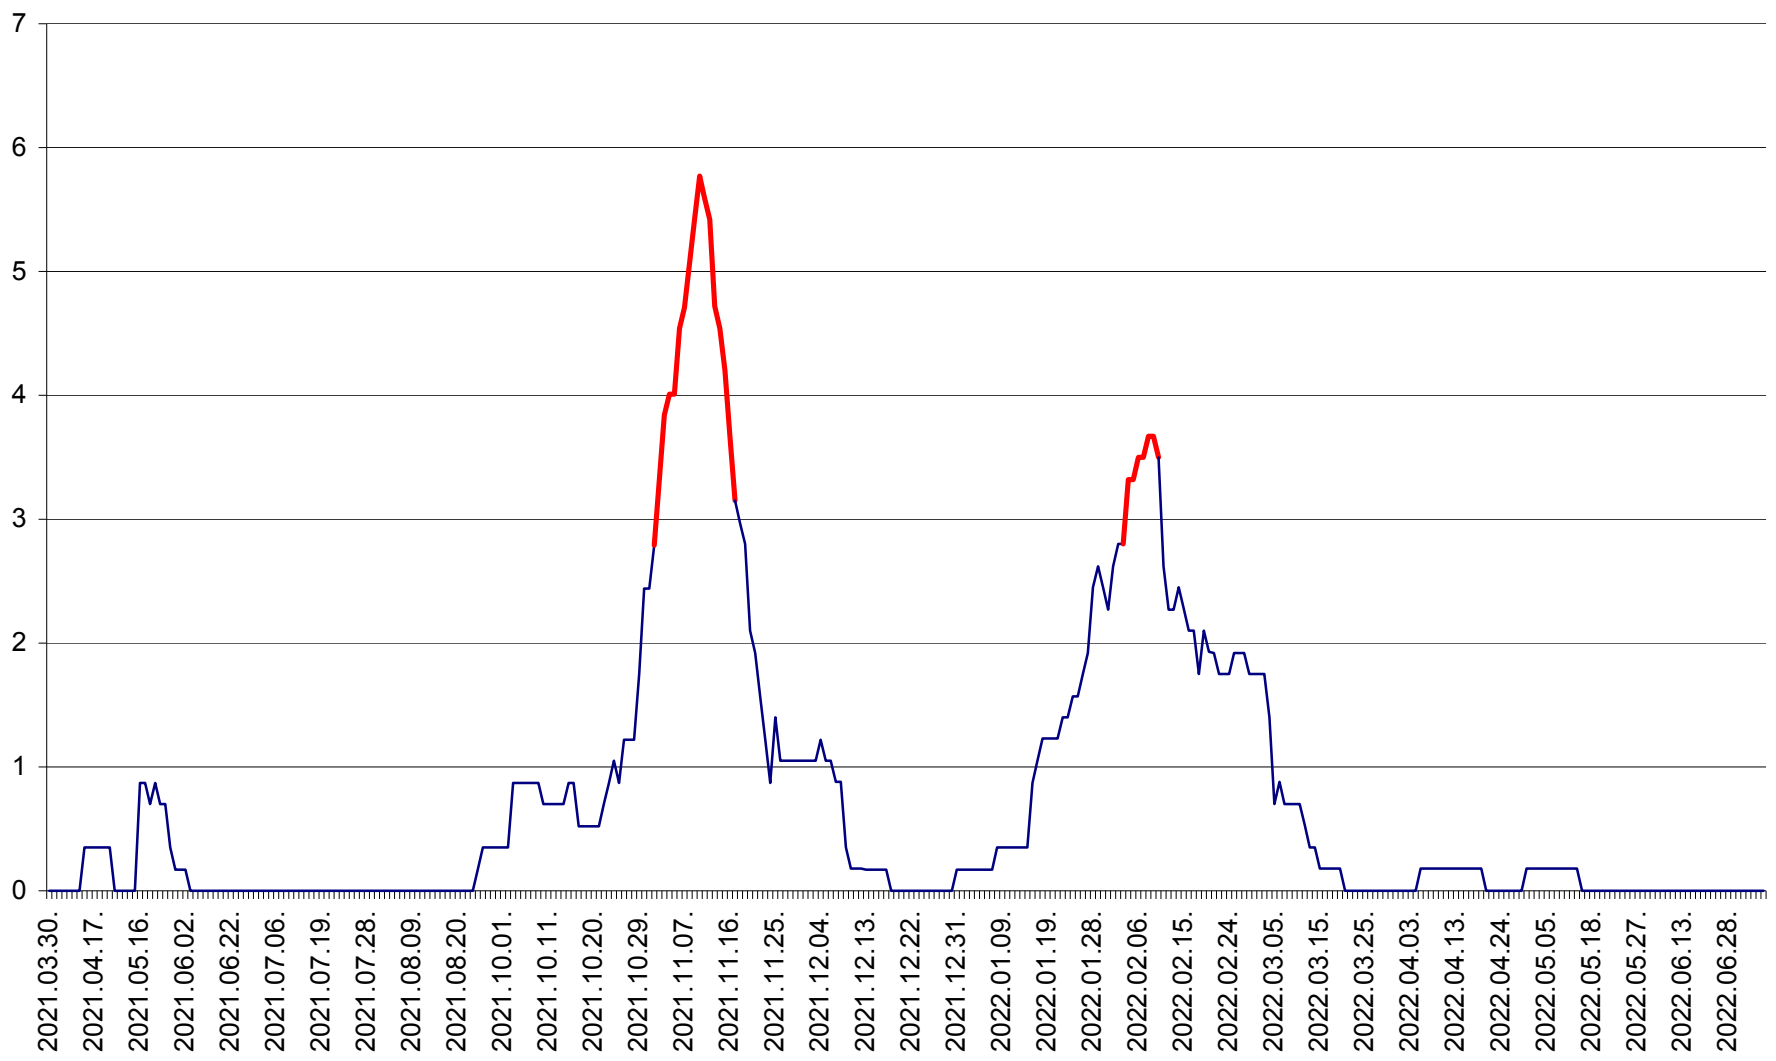

CORBU - Evolutia incidentei cumulate pe 14 zile la ‰ de locuitori
2021.04.01. - 2022.07.07.

CORUND - Evolutia incidentei cumulate pe 14 zile la ‰ de locuitori
2021.04.01. - 2022.07.07.

COZMENI - Evolutia incidentei cumulate pe 14 zile la ‰ de locuitori
2021.04.01. - 2022.07.07.

ORAȘ CRISTURU SECUIESC - Evolutia incidentei cumulate pe 14 zile la ‰ de locuitori
2021.04.01. - 2022.07.07.

DĂNEȘTI - Evolutia incidentei cumulate pe 14 zile la ‰ de locuitori
2021.04.01. - 2022.07.07.

DÂRJIU - Evolutia incidentei cumulate pe 14 zile la ‰ de locuitori
2021.04.01. - 2022.07.07.

DEALU - Evolutia incidentei cumulate pe 14 zile la ‰ de locuitori
2021.04.01. - 2022.07.07.

DITRĂU - Evolutia incidentei cumulate pe 14 zile la ‰ de locuitori
2021.04.01. - 2022.07.07.