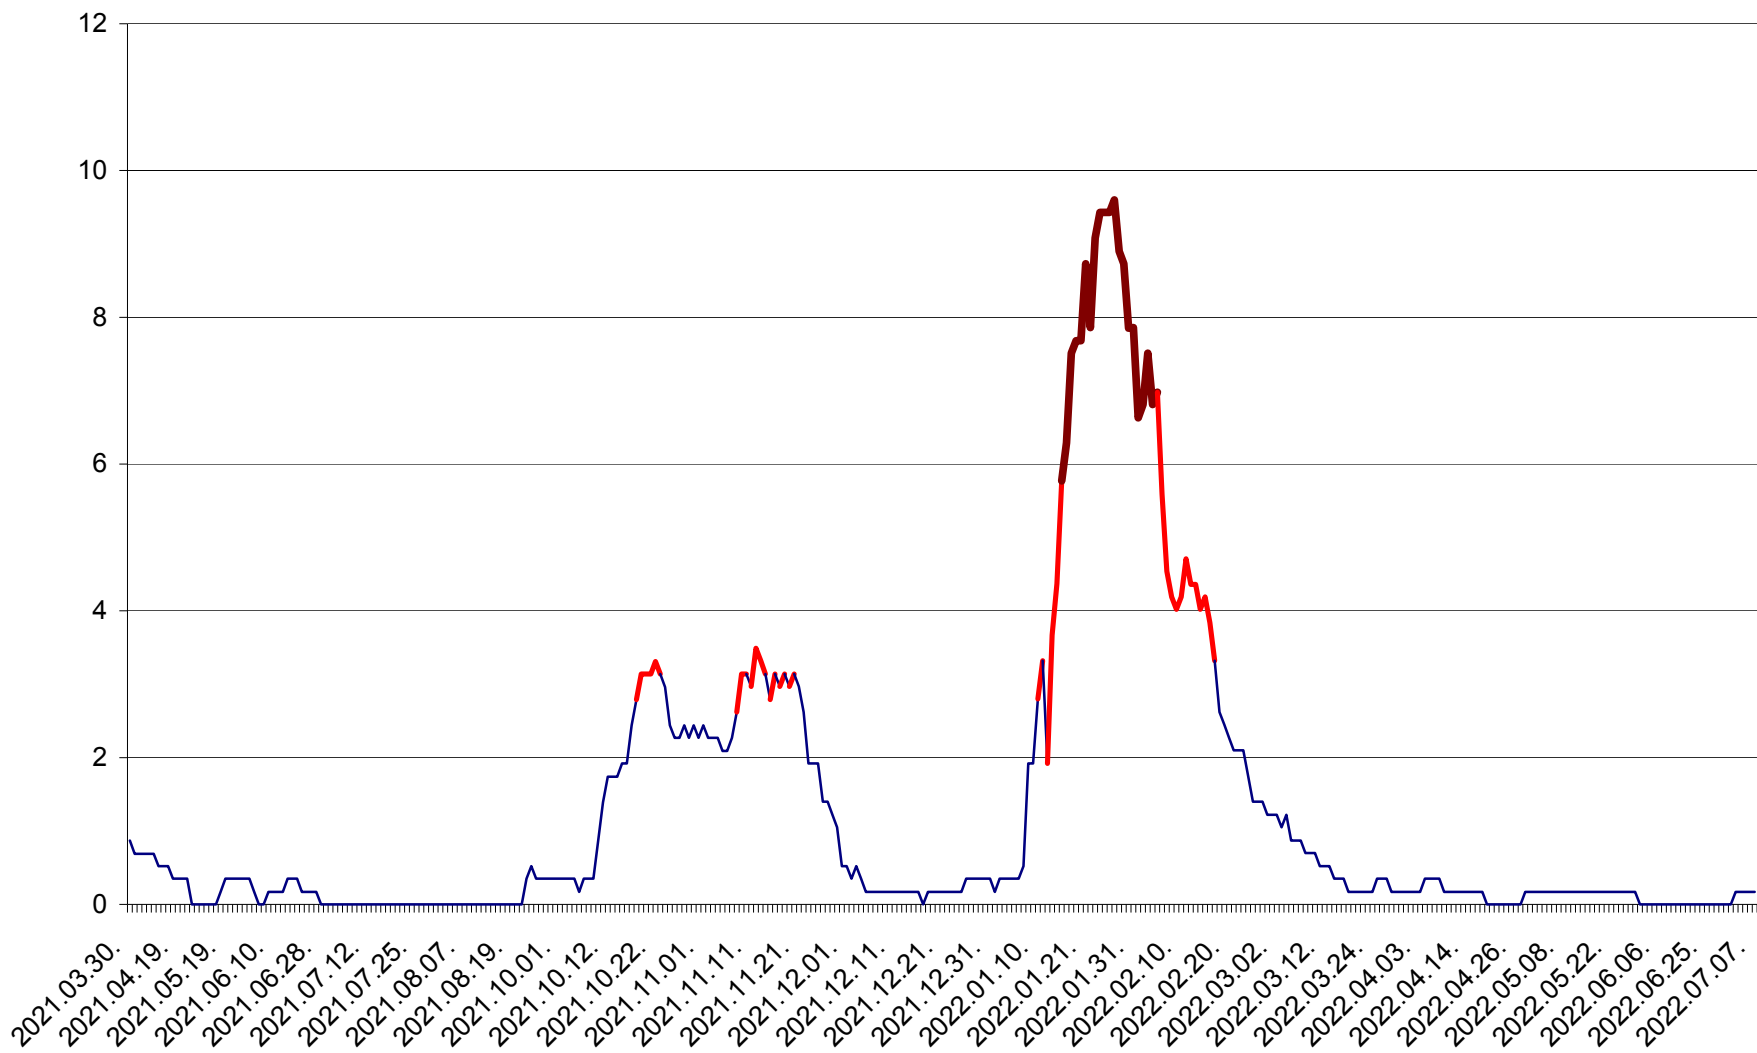

DÂRJIU - Evolutia incidentei cumulate pe 14 zile la ‰ de locuitori
2021.04.01. - 2022.07.07.

DEALU - Evolutia incidentei cumulate pe 14 zile la ‰ de locuitori
2021.04.01. - 2022.07.07.

DITRĂU - Evolutia incidentei cumulate pe 14 zile la ‰ de locuitori
2021.04.01. - 2022.07.07.

FELICENI - Evolutia incidentei cumulate pe 14 zile la % de locuitori
2021.04.01. - 2022.07.07.

FRUMOASA - Evolutia incidentei cumulate pe 14 zile la ‰ de locuitori
2021.04.01. - 2022.07.07.

GĂLĂUȚAȘ - Evoluția incidenței cumulate pe 14 zile la ‰ de locuitori
2021.04.01. - 2022.07.07.

MUNICIPIUL GHEORGHENI - Evolutia incidentei cumulate pe 14 zile la ‰ de locuitori
2021.04.01. - 2022.07.07.

JOSENI - Evolutia incidentei cumulate pe 14 zile la ‰ de locuitori
2021.04.01. - 2022.07.07.

LĂZAREA - Evolutia incidentei cumulate pe 14 zile la % de locuitori
2021.04.01. - 2022.07.07.

LELICENI - Evolutia incidentei cumulate pe 14 zile la % de locuitori
2021.04.01. - 2022.07.07.

LUETA - Evolutia incidentei cumulate pe 14 zile la ‰ de locuitori
2021.04.01. - 2022.07.07.

LUNCA DE JOS - Evolutia incidentei cumulate pe 14 zile la ‰ de locuitori
2021.04.01. - 2022.07.07.