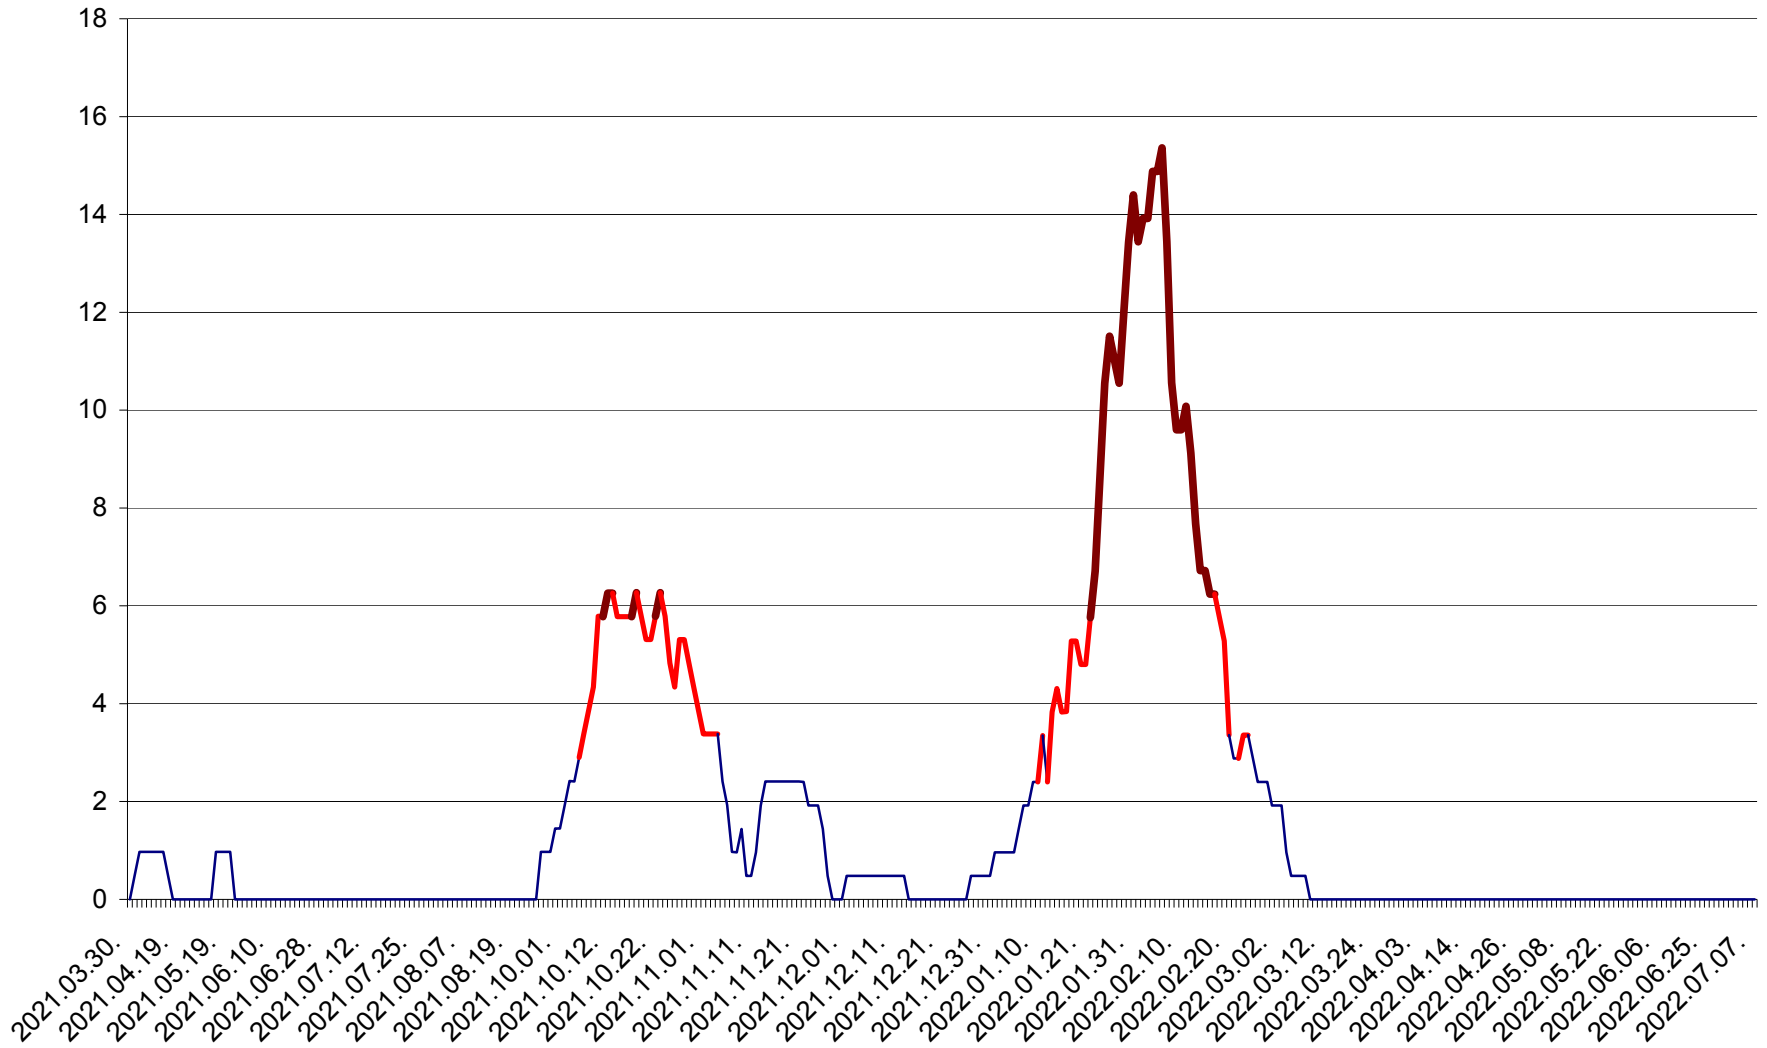

PLĂIEȘII DE JOS - Evolutia incidentei cumulate pe 14 zile la ‰ de locuitori
2021.04.01. - 2022.07.07.