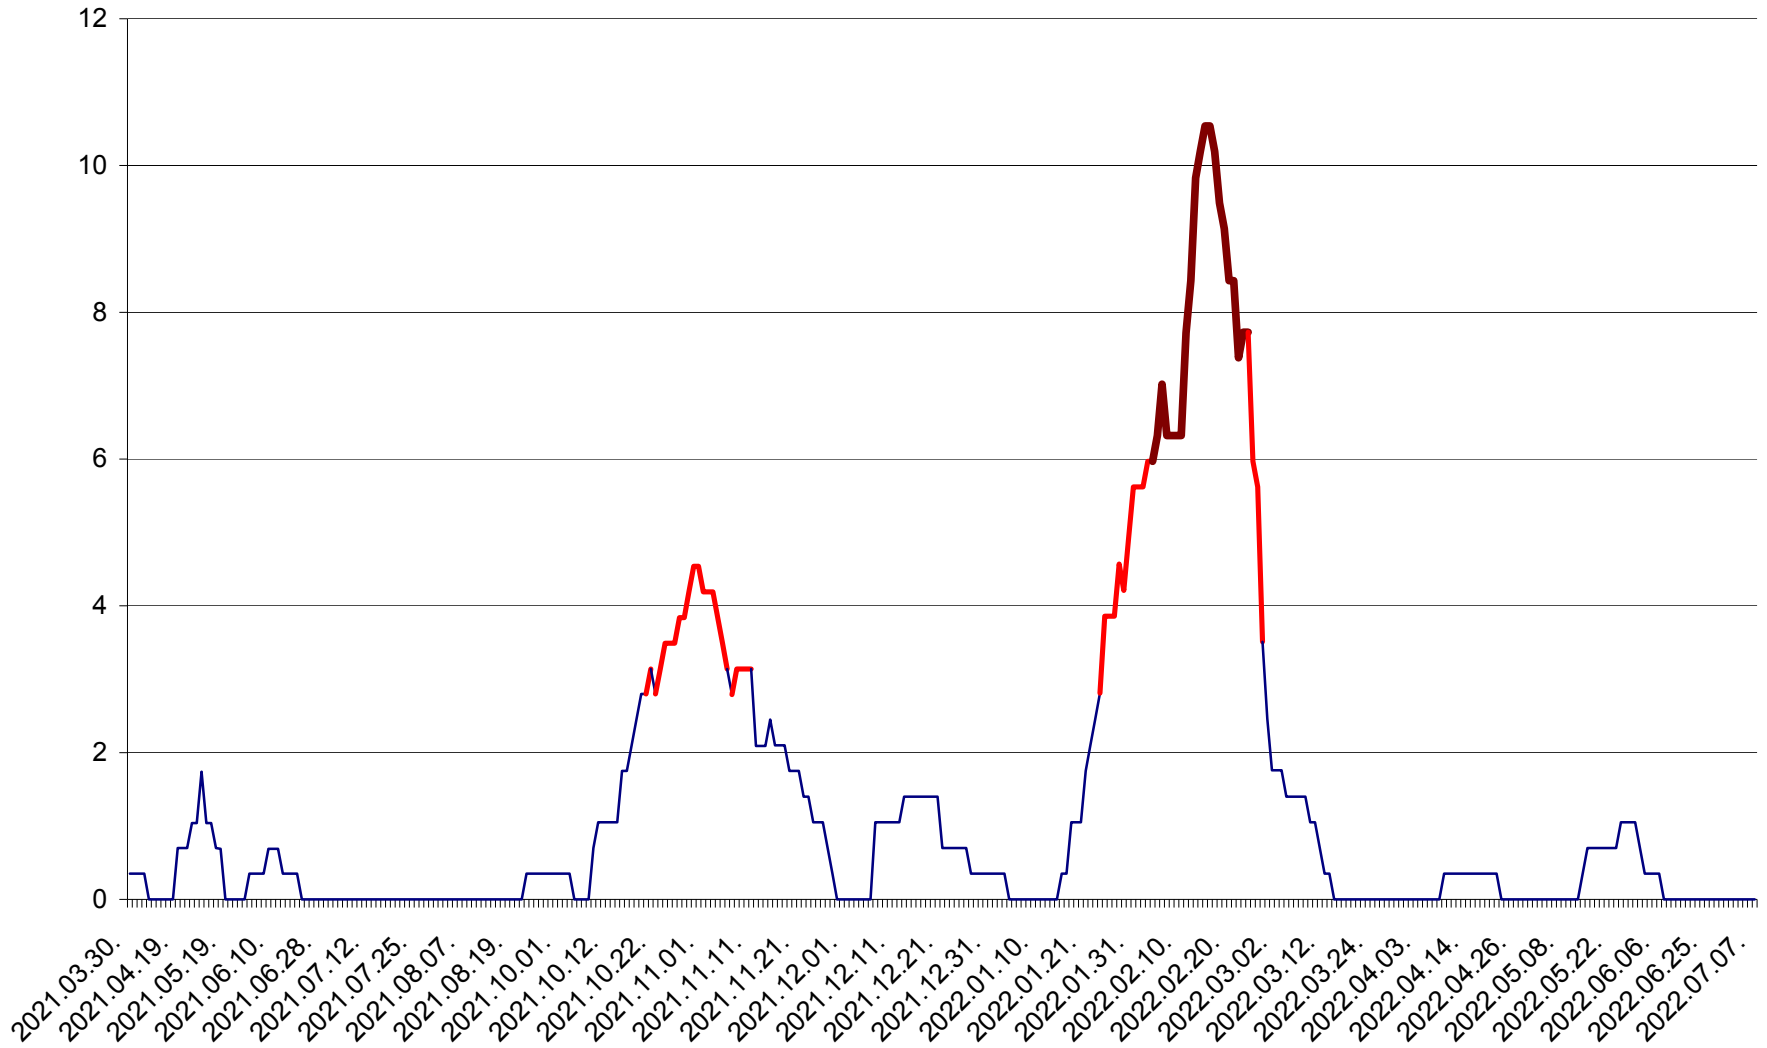

SICULENI - Evolutia incidentei cumulate pe 14 zile la ‰ de locuitori
2021.04.01. - 2022.07.07.