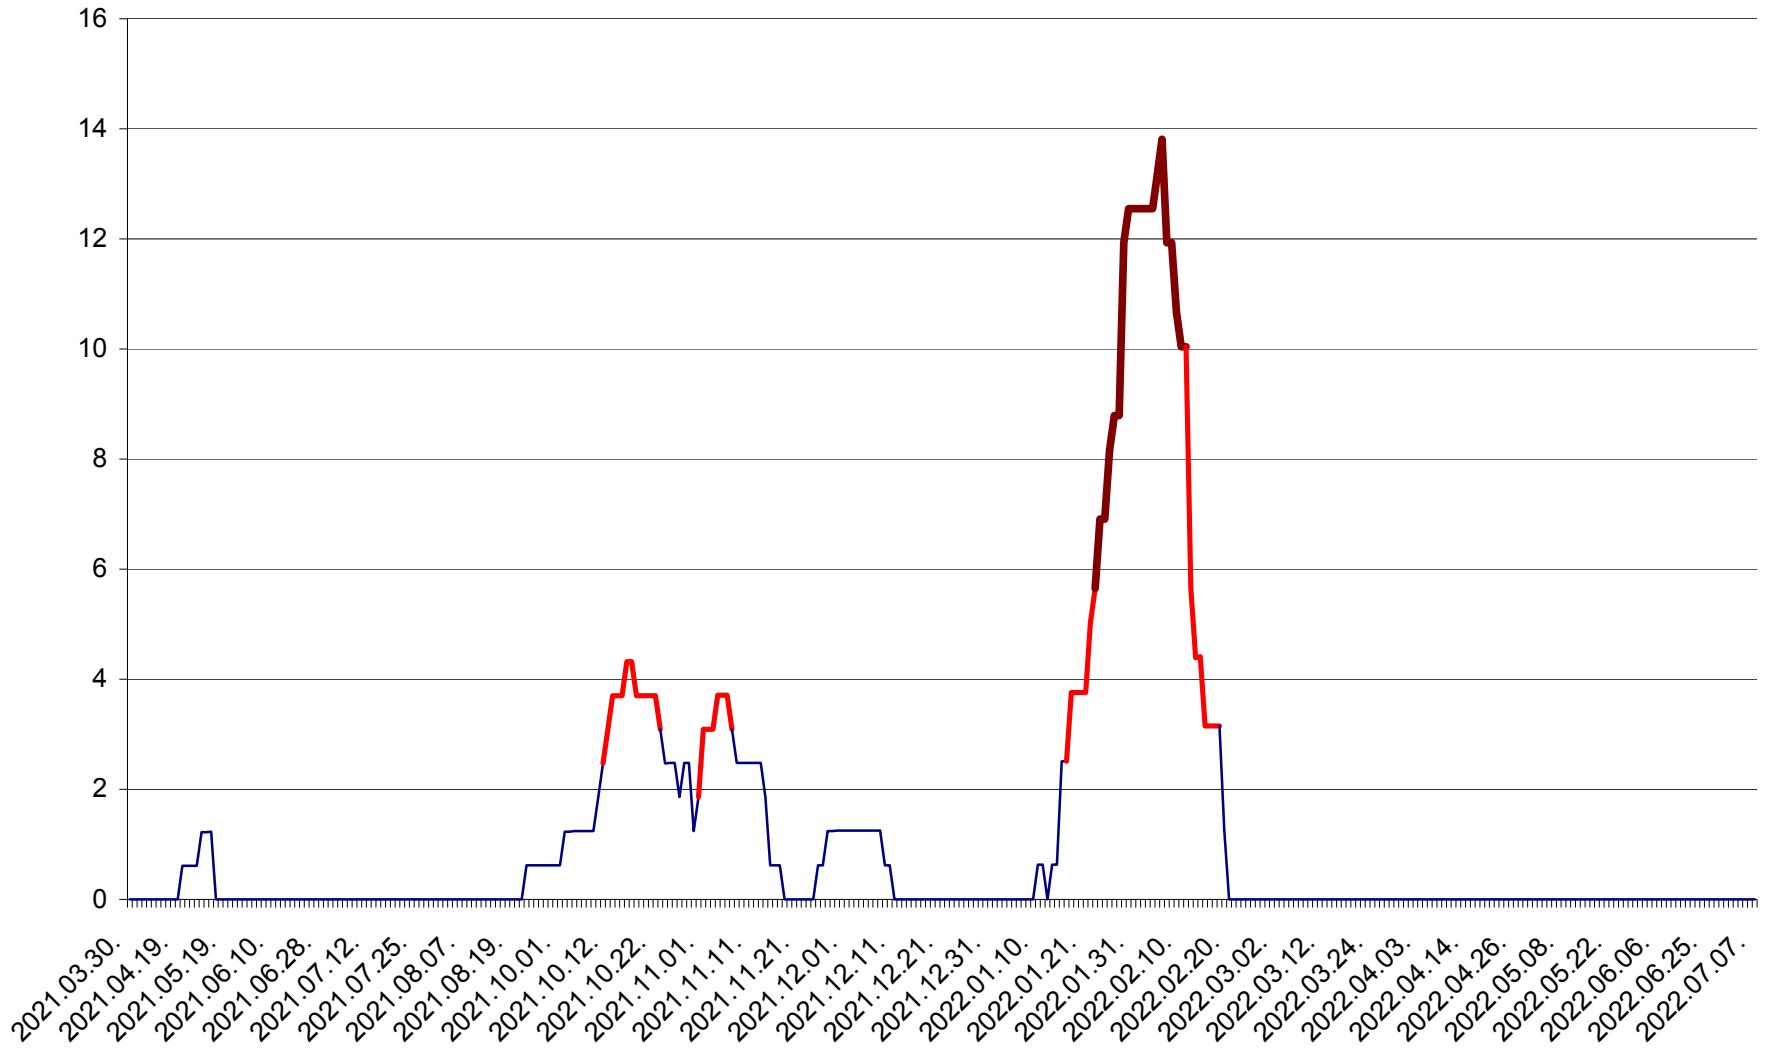

PLĂIEȘII DE JOS - Evolutia incidentei cumulate pe 14 zile la ‰ de locuitori
2021.04.01. - 2022.07.07.

PORUMBENI - Evolutia incidentei cumulate pe 14 zile la ‰ de locuitori
2021.04.01. - 2022.07.07.

PRAID - Evolutia incidentei cumulate pe 14 zile la ‰ de locuitori
2021.04.01. - 2022.07.07.

RACU - Evolutia incidentei cumulate pe 14 zile la ‰ de locuitori
2021.04.01. - 2022.07.07.

REMETEA - Evolutia incidentei cumulate pe 14 zile la % de locuitori
2021.04.01. - 2022.07.07.

SĂCEL - Evolutia incidentei cumulate pe 14 zile la ‰ de locuitori
2021.04.01. - 2022.07.07.