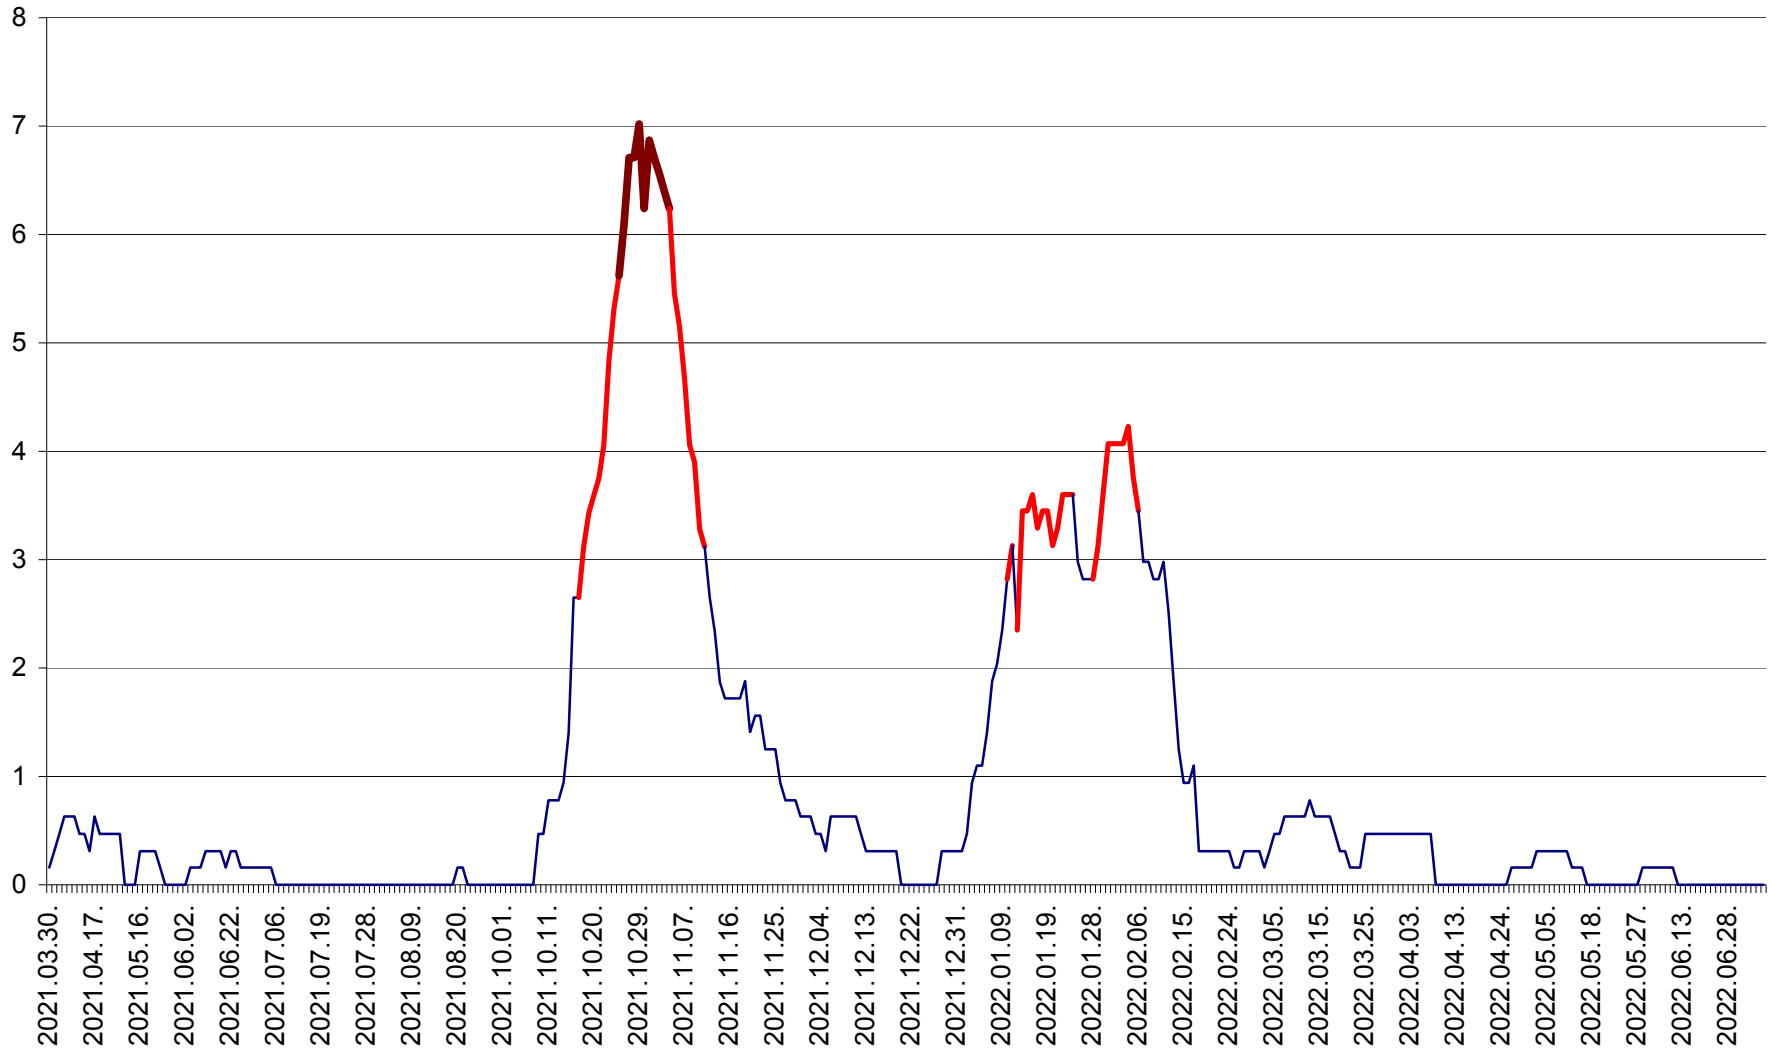

PLĂIEȘII DE JOS - Evolutia incidentei cumulate pe 14 zile la ‰ de locuitori
2021.04.01. - 2022.07.07.

PORUMBENI - Evolutia incidentei cumulate pe 14 zile la ‰ de locuitori
2021.04.01. - 2022.07.07.

PRAID - Evolutia incidentei cumulate pe 14 zile la ‰ de locuitori
2021.04.01. - 2022.07.07.

RACU - Evolutia incidentei cumulate pe 14 zile la ‰ de locuitori
2021.04.01. - 2022.07.07.

REMETEA - Evolutia incidentei cumulate pe 14 zile la % de locuitori
2021.04.01. - 2022.07.07.

SĂCEL - Evolutia incidentei cumulate pe 14 zile la ‰ de locuitori
2021.04.01. - 2022.07.07.