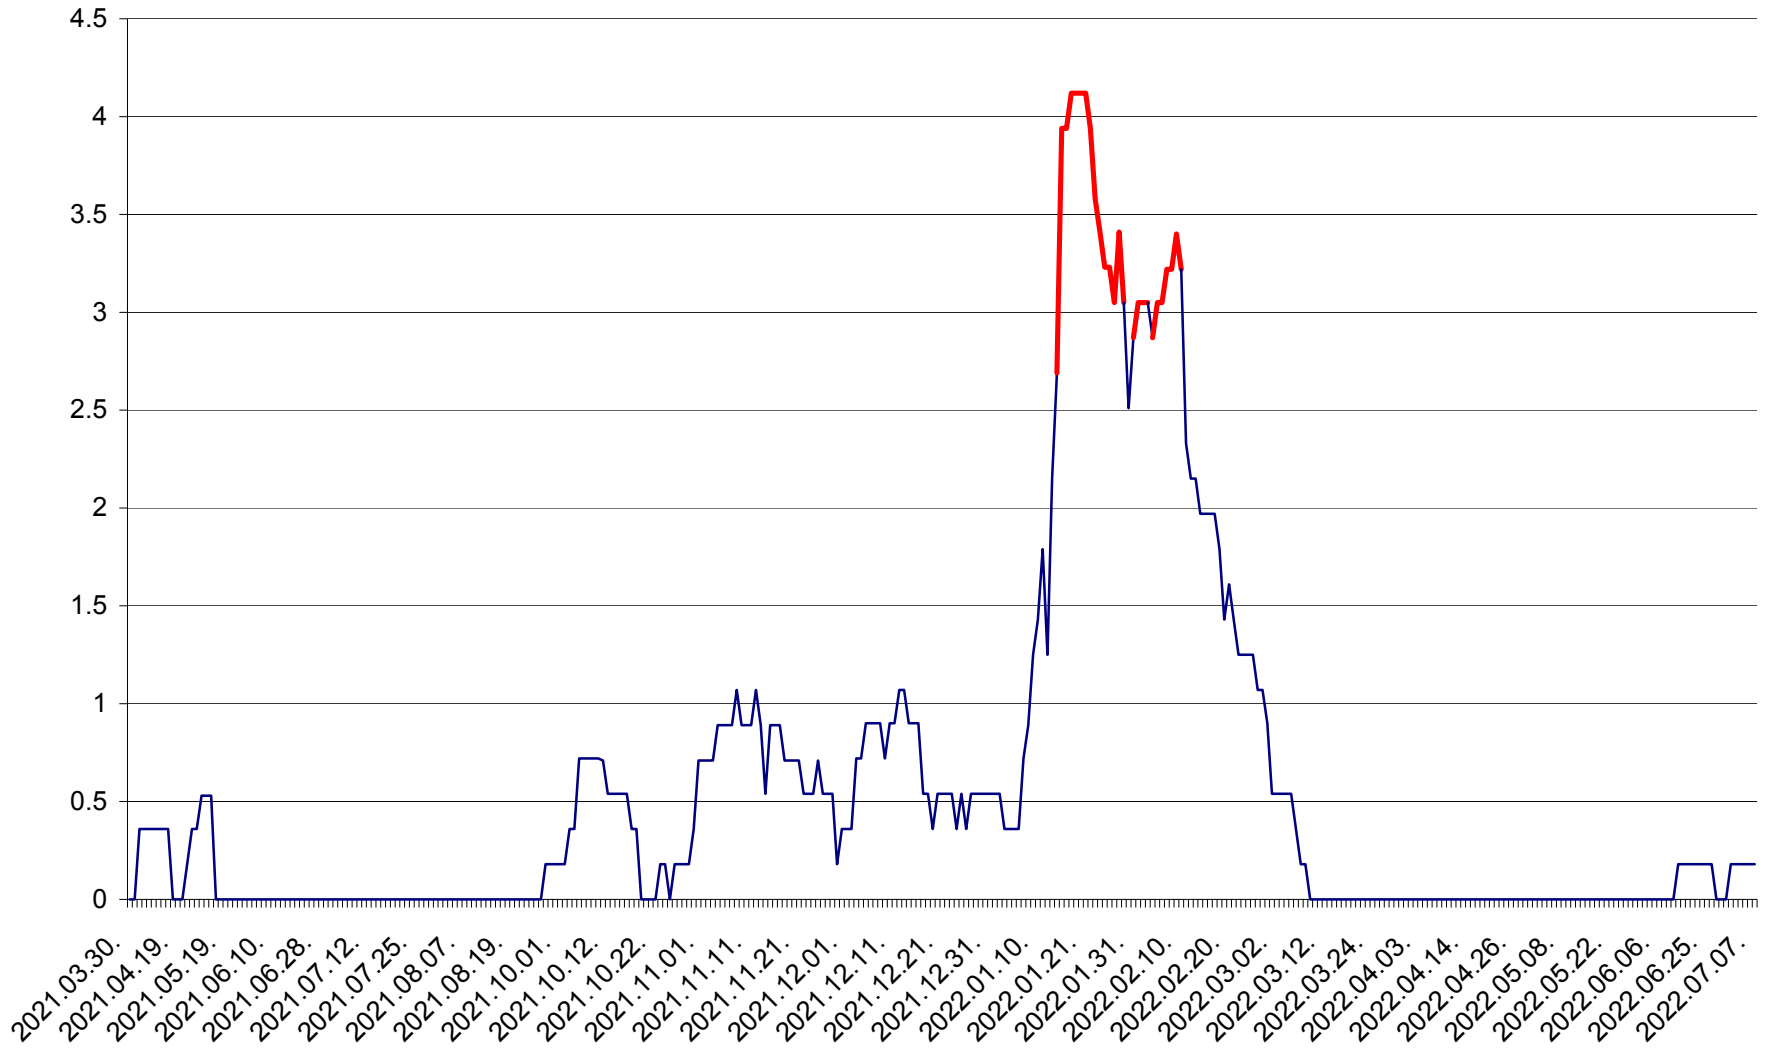

FELICENI - Evolutia incidentei cumulate pe 14 zile la % de locuitori
2021.04.01. - 2022.07.07.

FRUMOASA - Evolutia incidentei cumulate pe 14 zile la ‰ de locuitori
2021.04.01. - 2022.07.07.

GĂLĂUȚAȘ - Evoluția incidenței cumulate pe 14 zile la ‰ de locuitori
2021.04.01. - 2022.07.07.

MUNICIPIUL GHEORGHENI - Evolutia incidentei cumulate pe 14 zile la ‰ de locuitori
2021.04.01. - 2022.07.07.

JOSENI - Evolutia incidentei cumulate pe 14 zile la ‰ de locuitori
2021.04.01. - 2022.07.07.

LĂZAREA - Evolutia incidentei cumulate pe 14 zile la % de locuitori
2021.04.01. - 2022.07.07.

LELICENI - Evolutia incidentei cumulate pe 14 zile la % de locuitori
2021.04.01. - 2022.07.07.

LUETA - Evolutia incidentei cumulate pe 14 zile la ‰ de locuitori
2021.04.01. - 2022.07.07.

LUNCA DE JOS - Evolutia incidentei cumulate pe 14 zile la ‰ de locuitori
2021.04.01. - 2022.07.07.