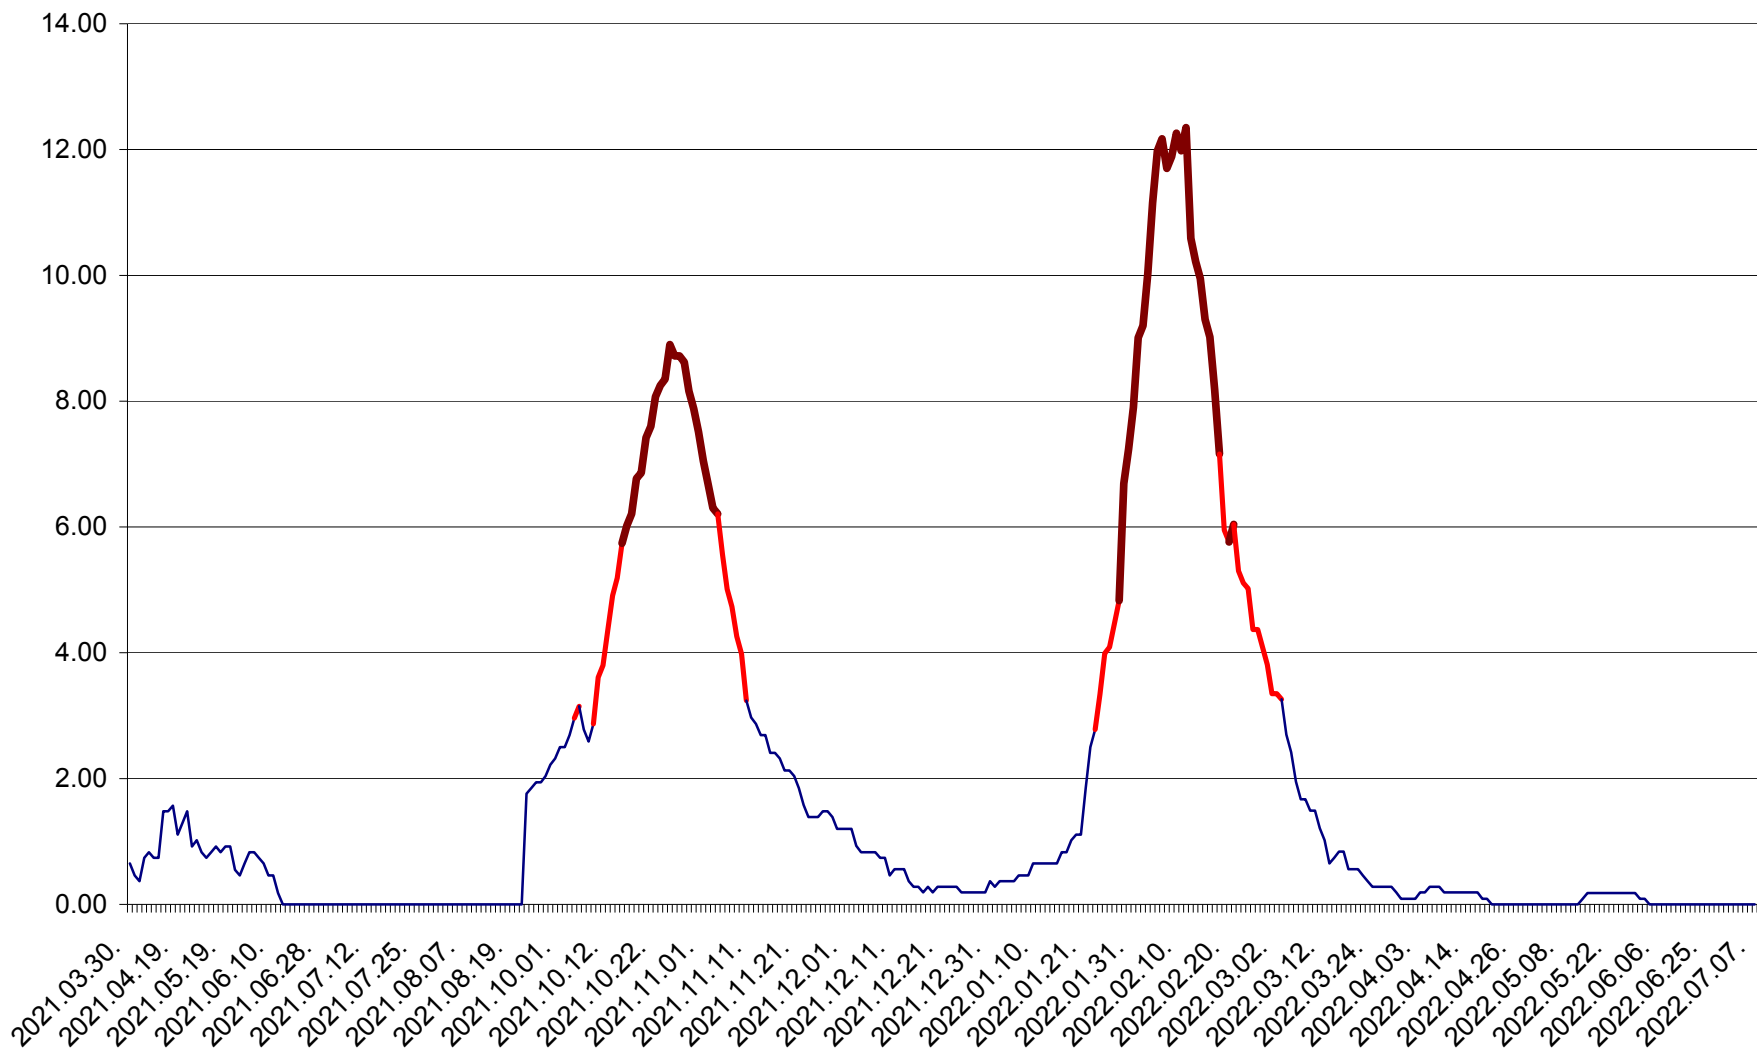

ORAȘ BĂLAN - Evoluția incidenței cumulate pe 14 zile la ‰ de locuitori
2021.04.01. - 2022.07.07.

BILBOR - Evolutia incidentei cumulate pe 14 zile la ‰ de locuitori
2021.04.01. - 2022.07.07.

ORAȘ BORSEC - Evolutia incidentei cumulate pe 14 zile la ‰ de locuitori
2021.04.01. - 2022.07.07.

CICEU - Evolutia incidentei cumulate pe 14 zile la ‰ de locuitori
2021.04.01. - 2022.07.07.

CIUCSÂNGEORGIU - Evolutia incidentei cumulate pe 14 zile la ‰ de locuitori
2021.04.01. - 2022.07.07.

CIUMANI - Evolutia incidentei cumulate pe 14 zile la ‰ de locuitori
2021.04.01. - 2022.07.07.

CORBU - Evolutia incidentei cumulate pe 14 zile la ‰ de locuitori
2021.04.01. - 2022.07.07.

CORUND - Evolutia incidentei cumulate pe 14 zile la ‰ de locuitori
2021.04.01. - 2022.07.07.

COZMENI - Evolutia incidentei cumulate pe 14 zile la ‰ de locuitori
2021.04.01. - 2022.07.07.

ORAȘ CRISTURU SECUIESC - Evolutia incidentei cumulate pe 14 zile la ‰ de locuitori
2021.04.01. - 2022.07.07.

DĂNEȘTI - Evolutia incidentei cumulate pe 14 zile la ‰ de locuitori
2021.04.01. - 2022.07.07.