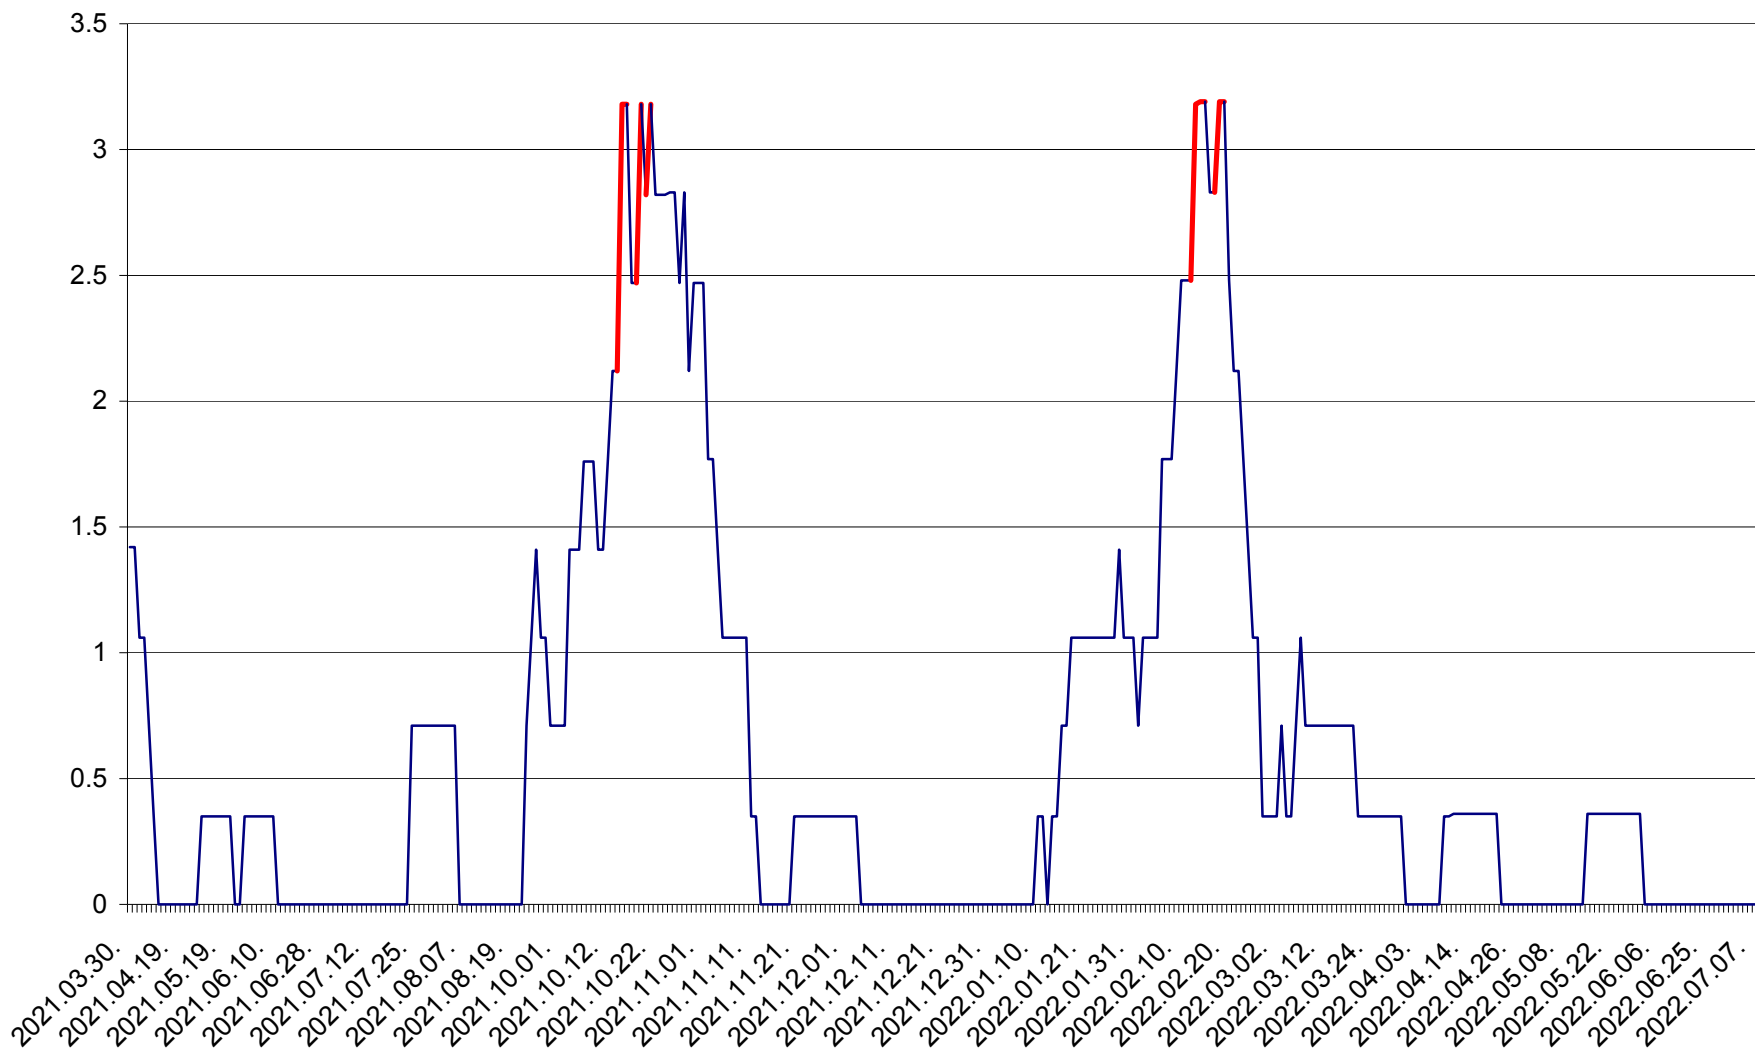

PORUMBENI - Evolutia incidentei cumulate pe 14 zile la ‰ de locuitori
2021.04.01. - 2022.07.07.