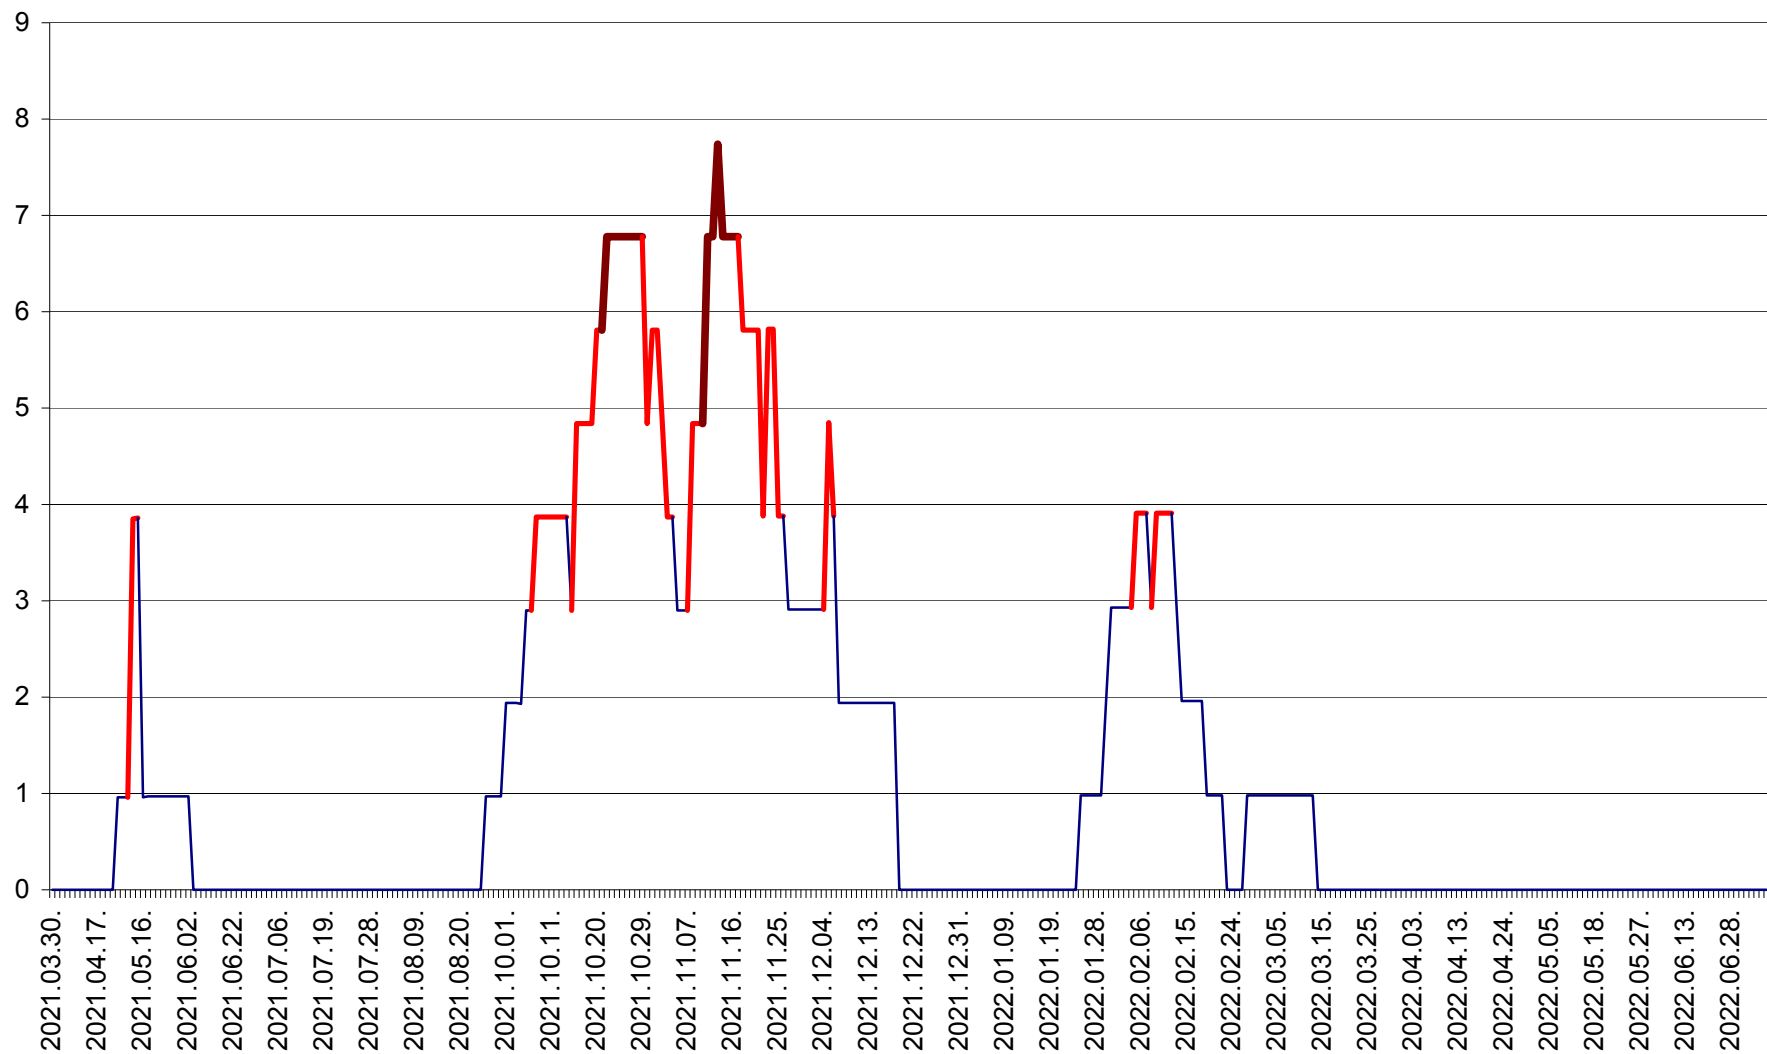

DEALU - Evolutia incidentei cumulate pe 14 zile la ‰ de locuitori
2021.04.01. - 2022.07.07.