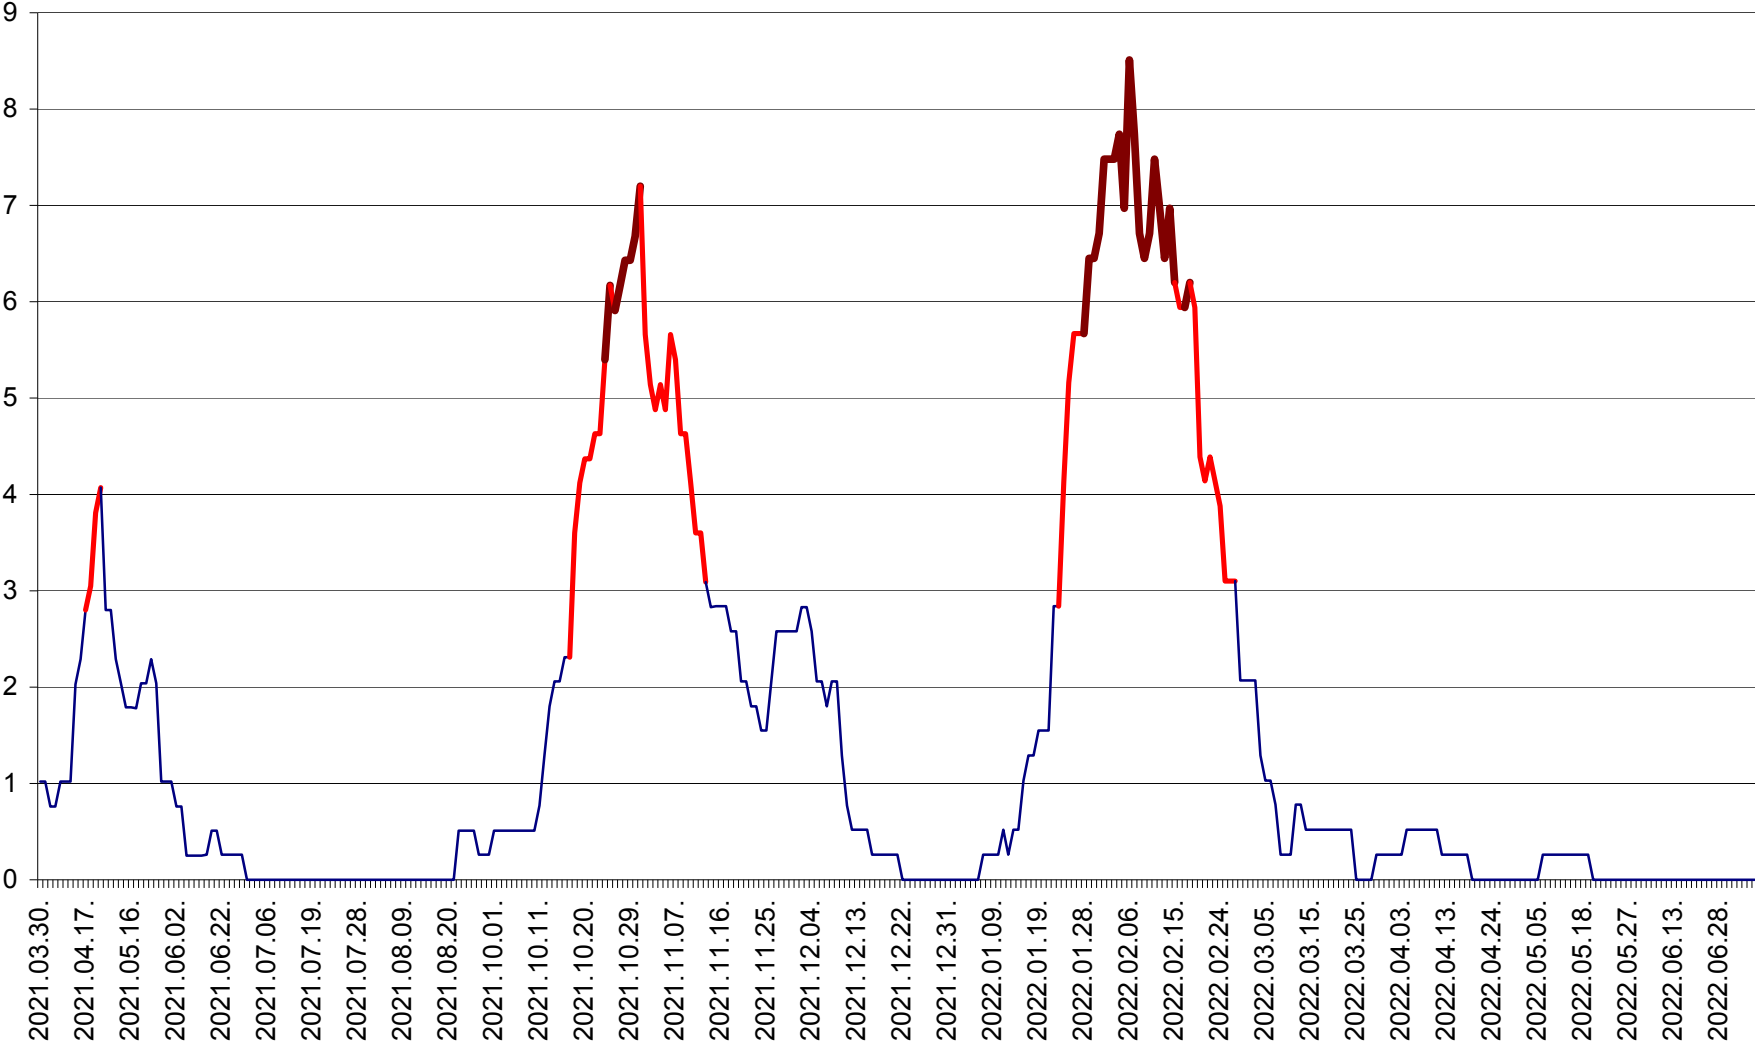

SÂNSIMION - Evolutia incidentei cumulate pe 14 zile la ‰ de locuitori
2021.04.01. - 2022.07.07.

SÂNTIMBRU - Evolutia incidentei cumulate pe 14 zile la ‰ de locuitori
2021.04.01. - 2022.07.07.

SĂRMAȘ - Evolutia incidentei cumulate pe 14 zile la ‰ de locuitori
2021.04.01. - 2022.07.07.

SATU MARE - Evolutia incidentei cumulate pe 14 zile la ‰ de locuitori
2021.04.01. - 2022.07.07.

SECUIENI - Evolutia incidentei cumulate pe 14 zile la % de locuitori
2021.04.01. - 2022.07.07.

SICULENI - Evolutia incidentei cumulate pe 14 zile la ‰ de locuitori
2021.04.01. - 2022.07.07.

ȘIMONEȘTI - Evolutia incidentei cumulate pe 14 zile la ‰ de locuitori
2021.04.01. - 2022.07.07.

SUBCETATE - Evolutia incidentei cumulate pe 14 zile la ‰ de locuitori
2021.04.01. - 2022.07.07.

SUSENI - Evolutia incidentei cumulate pe 14 zile la ‰ de locuitori
2021.04.01. - 2022.07.07.