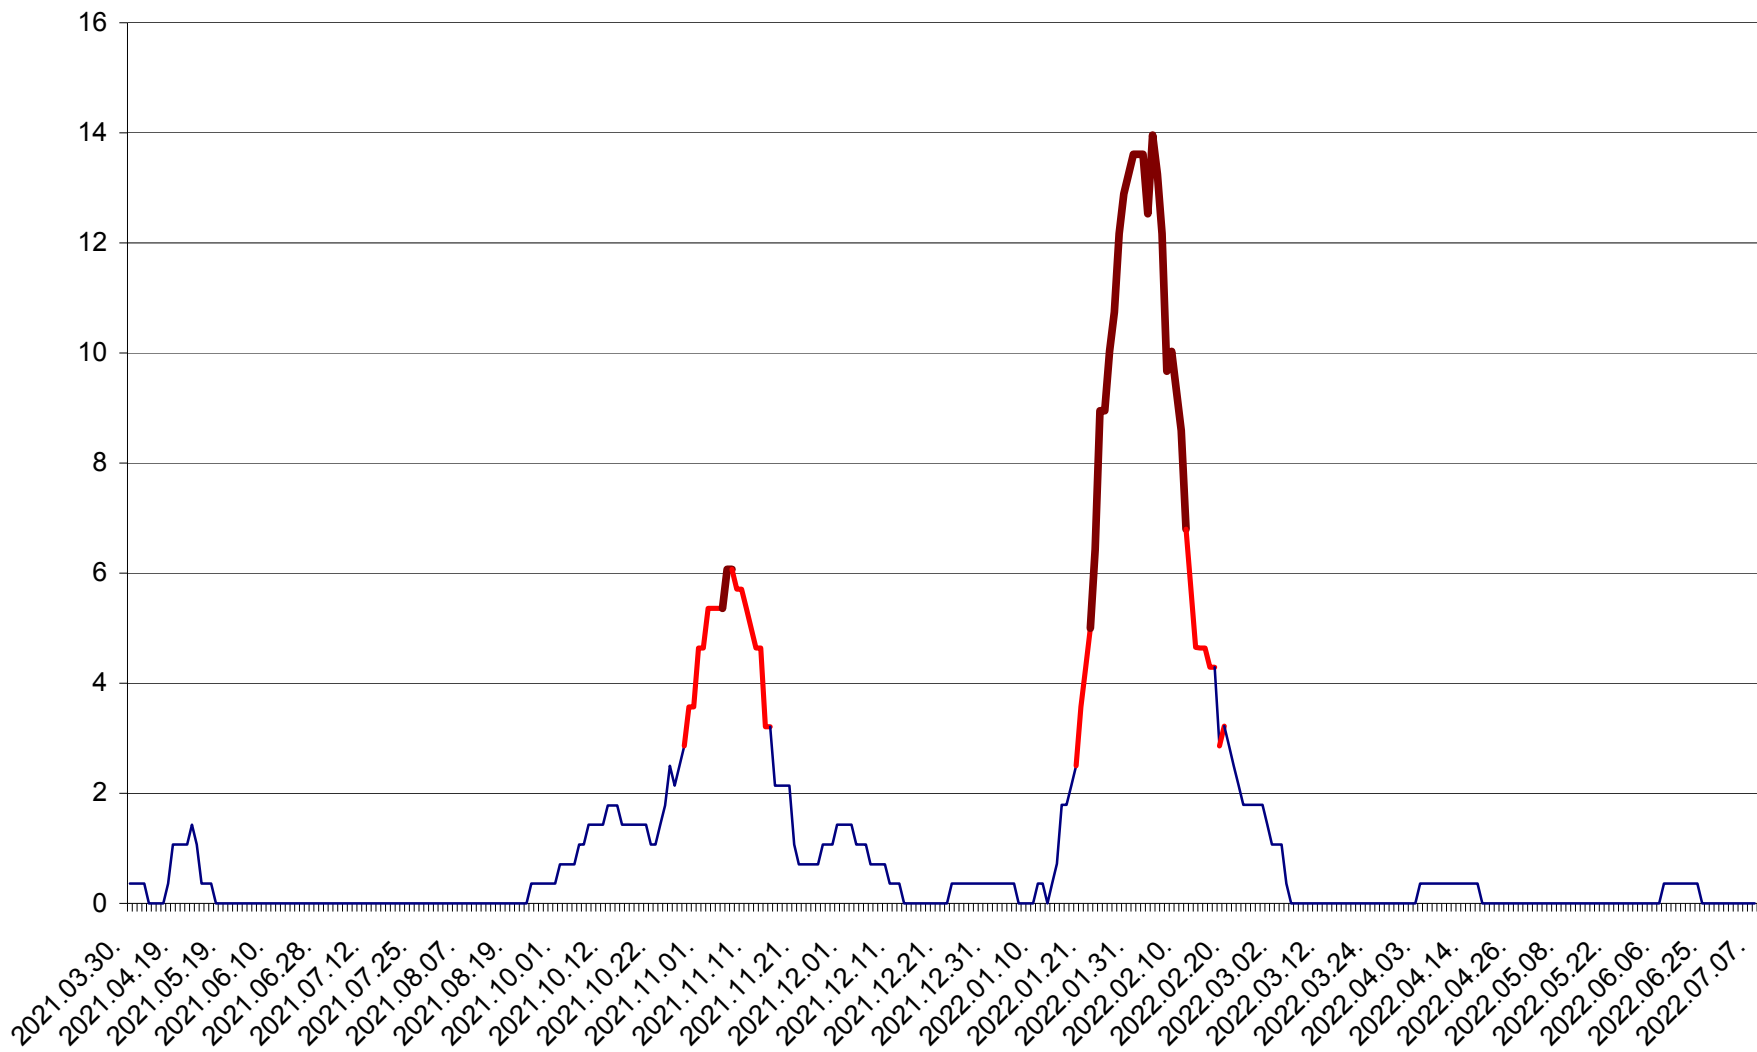

ȘIMONEȘTI - Evolutia incidentei cumulate pe 14 zile la ‰ de locuitori
2021.04.01. - 2022.07.07.