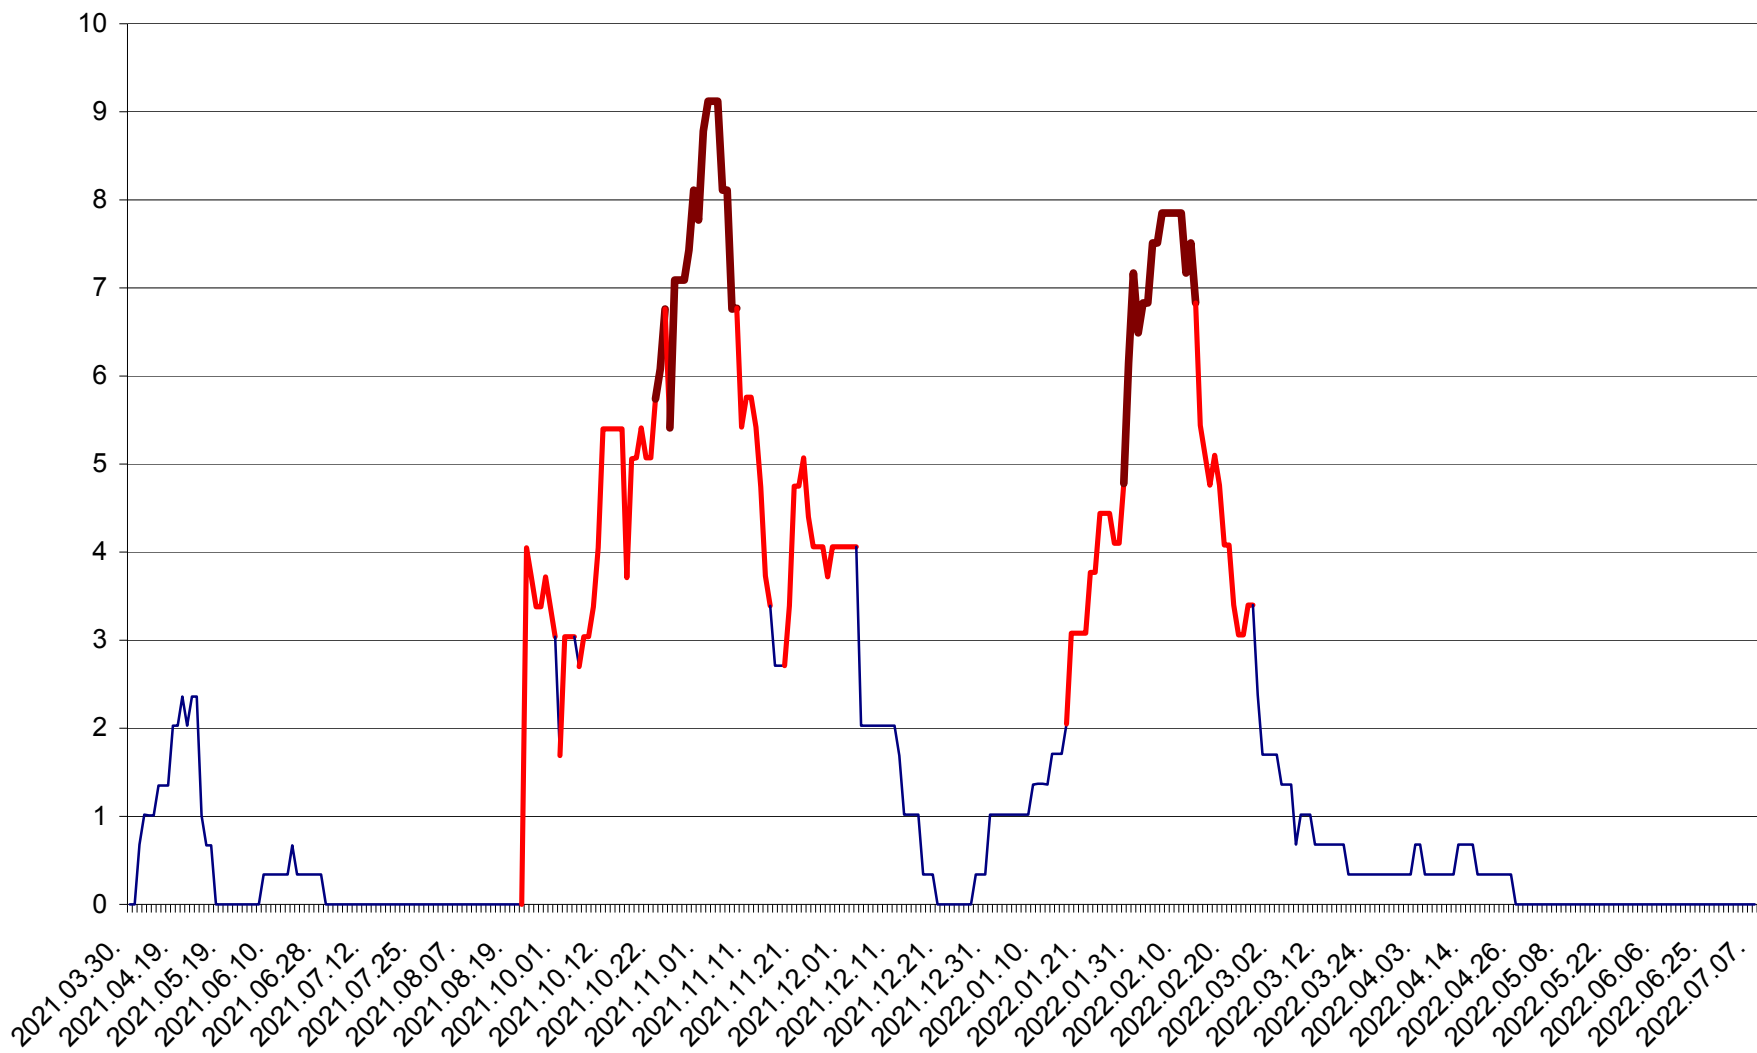

LELICENI - Evolutia incidentei cumulate pe 14 zile la % de locuitori
2021.04.01. - 2022.07.07.

LUETA - Evolutia incidentei cumulate pe 14 zile la ‰ de locuitori
2021.04.01. - 2022.07.07.

LUNCA DE JOS - Evolutia incidentei cumulate pe 14 zile la ‰ de locuitori
2021.04.01. - 2022.07.07.

LUNCA DE SUS - Evolutia incidentei cumulate pe 14 zile la ‰ de locuitori
2021.04.01. - 2022.07.07.

LUPENI - Evolutia incidentei cumulate pe 14 zile la ‰ de locuitori
2021.04.01. - 2022.07.07.

MĂDĂRAȘ - Evolutia incidentei cumulate pe 14 zile la ‰ de locuitori
2021.04.01. - 2022.07.07.

MĂRTINIȘ - Evolutia incidentei cumulate pe 14 zile la ‰ de locuitori
2021.04.01. - 2022.07.07.

MEREȘTI - Evolutia incidentei cumulate pe 14 zile la ‰ de locuitori
2021.04.01. - 2022.07.07.

MUNICIPIUL MIERCUREA-CIUC - Evolutia incidentei cumulate pe 14 zile la ‰ de locuitori
2021.04.01. - 2022.07.07.