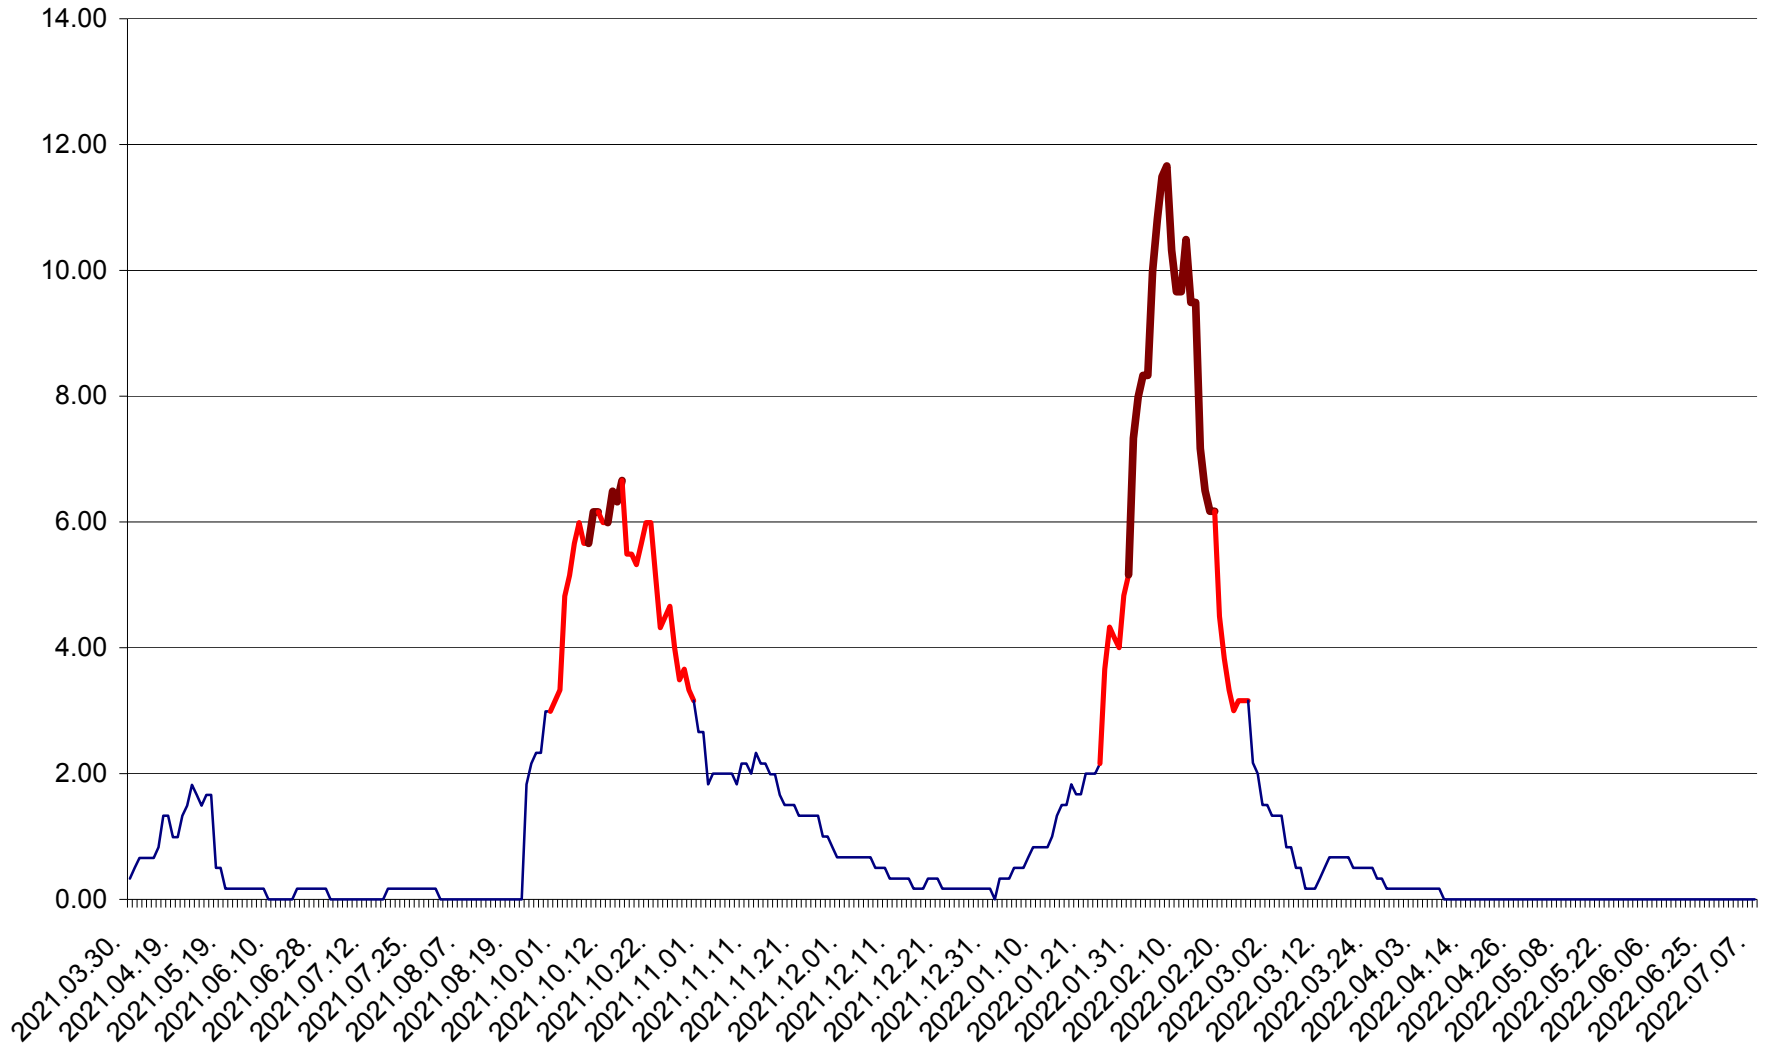

TUȘNAD - Evolutia incidentei cumulate pe 14 zile la ‰ de locuitori
2021.04.01. - 2022.07.07.

ULIEȘ - Evoluția incidenței cumulate pe 14 zile la ‰ de locuitori
2021.04.01. - 2022.07.07.

VĂRȘAG - Evolutia incidentei cumulate pe 14 zile la ‰ de locuitori
2021.04.01. - 2022.07.07.

ORAȘ VLĂHIȚA - Evolutia incidentei cumulate pe 14 zile la ‰ de locuitori
2021.04.01. - 2022.07.07.

VOȘLĂBENI - Evolutia incidentei cumulate pe 14 zile la ‰ de locuitori
2021.04.01. - 2022.07.07.

ZETEA - Evolutia incidentei cumulate pe 14 zile la ‰ de locuitori
2021.04.01. - 2022.07.07.