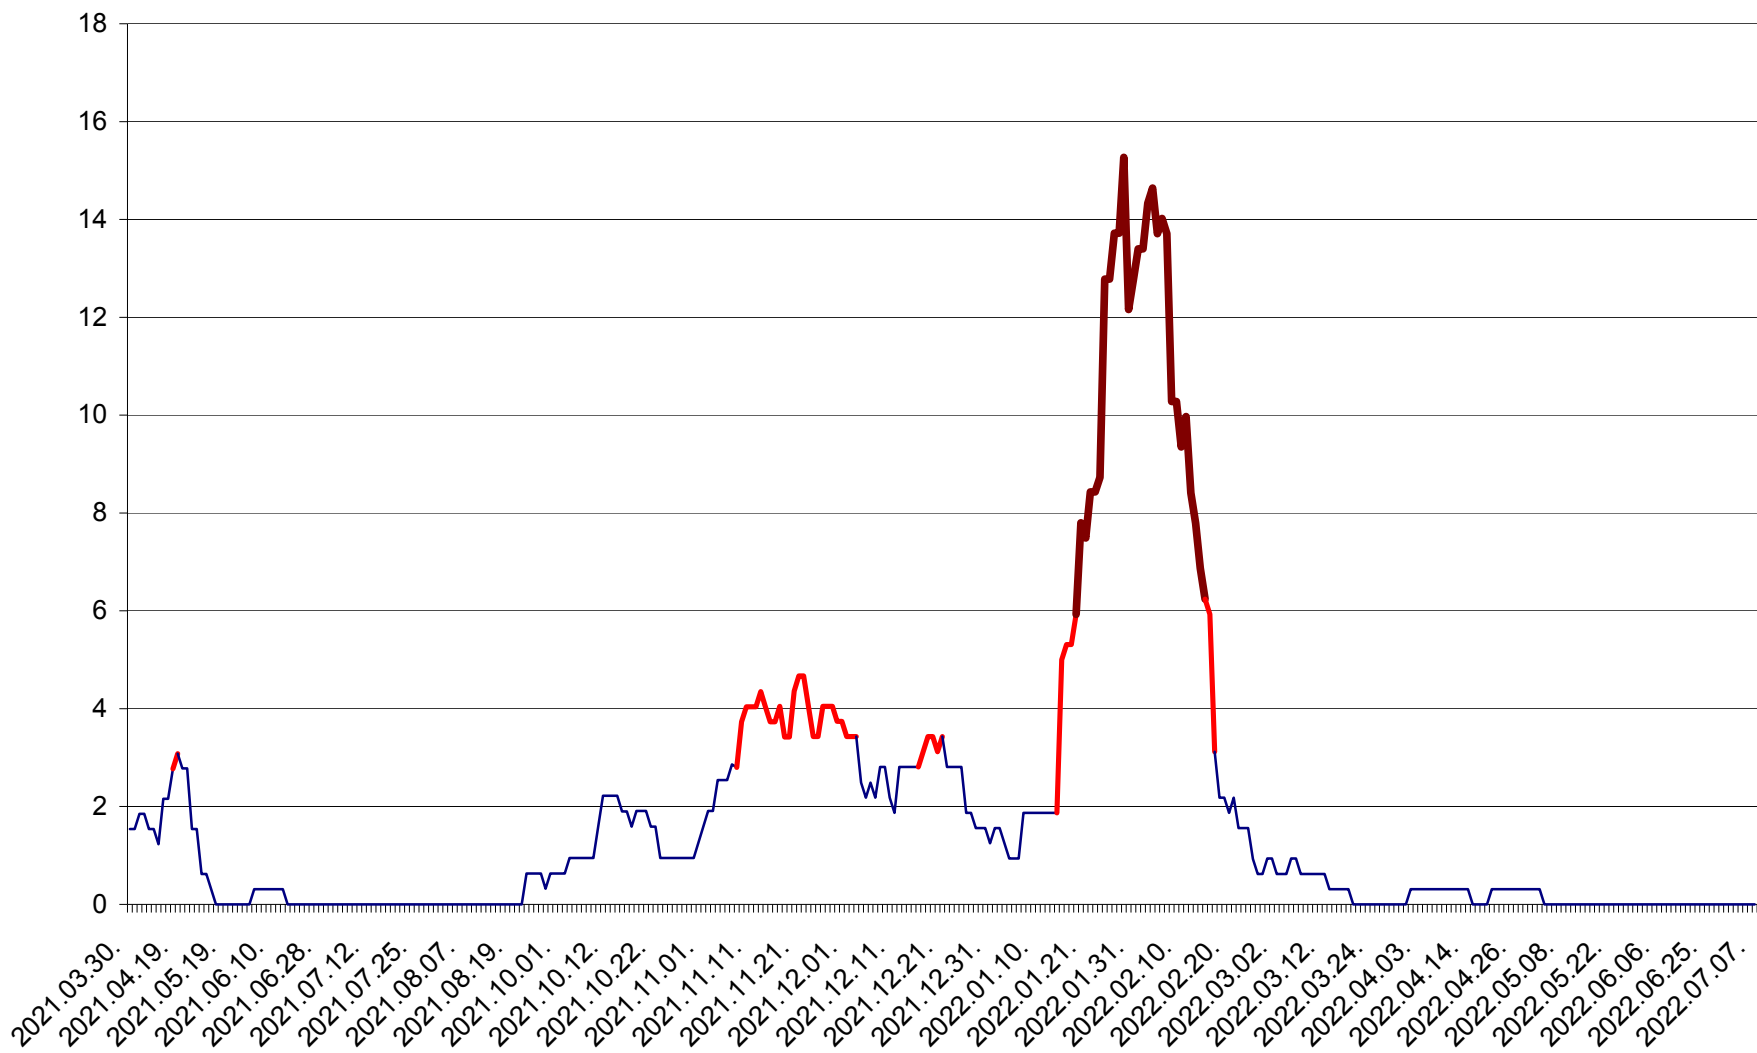

TUȘNAD - Evolutia incidentei cumulate pe 14 zile la ‰ de locuitori
2021.04.01. - 2022.07.07.