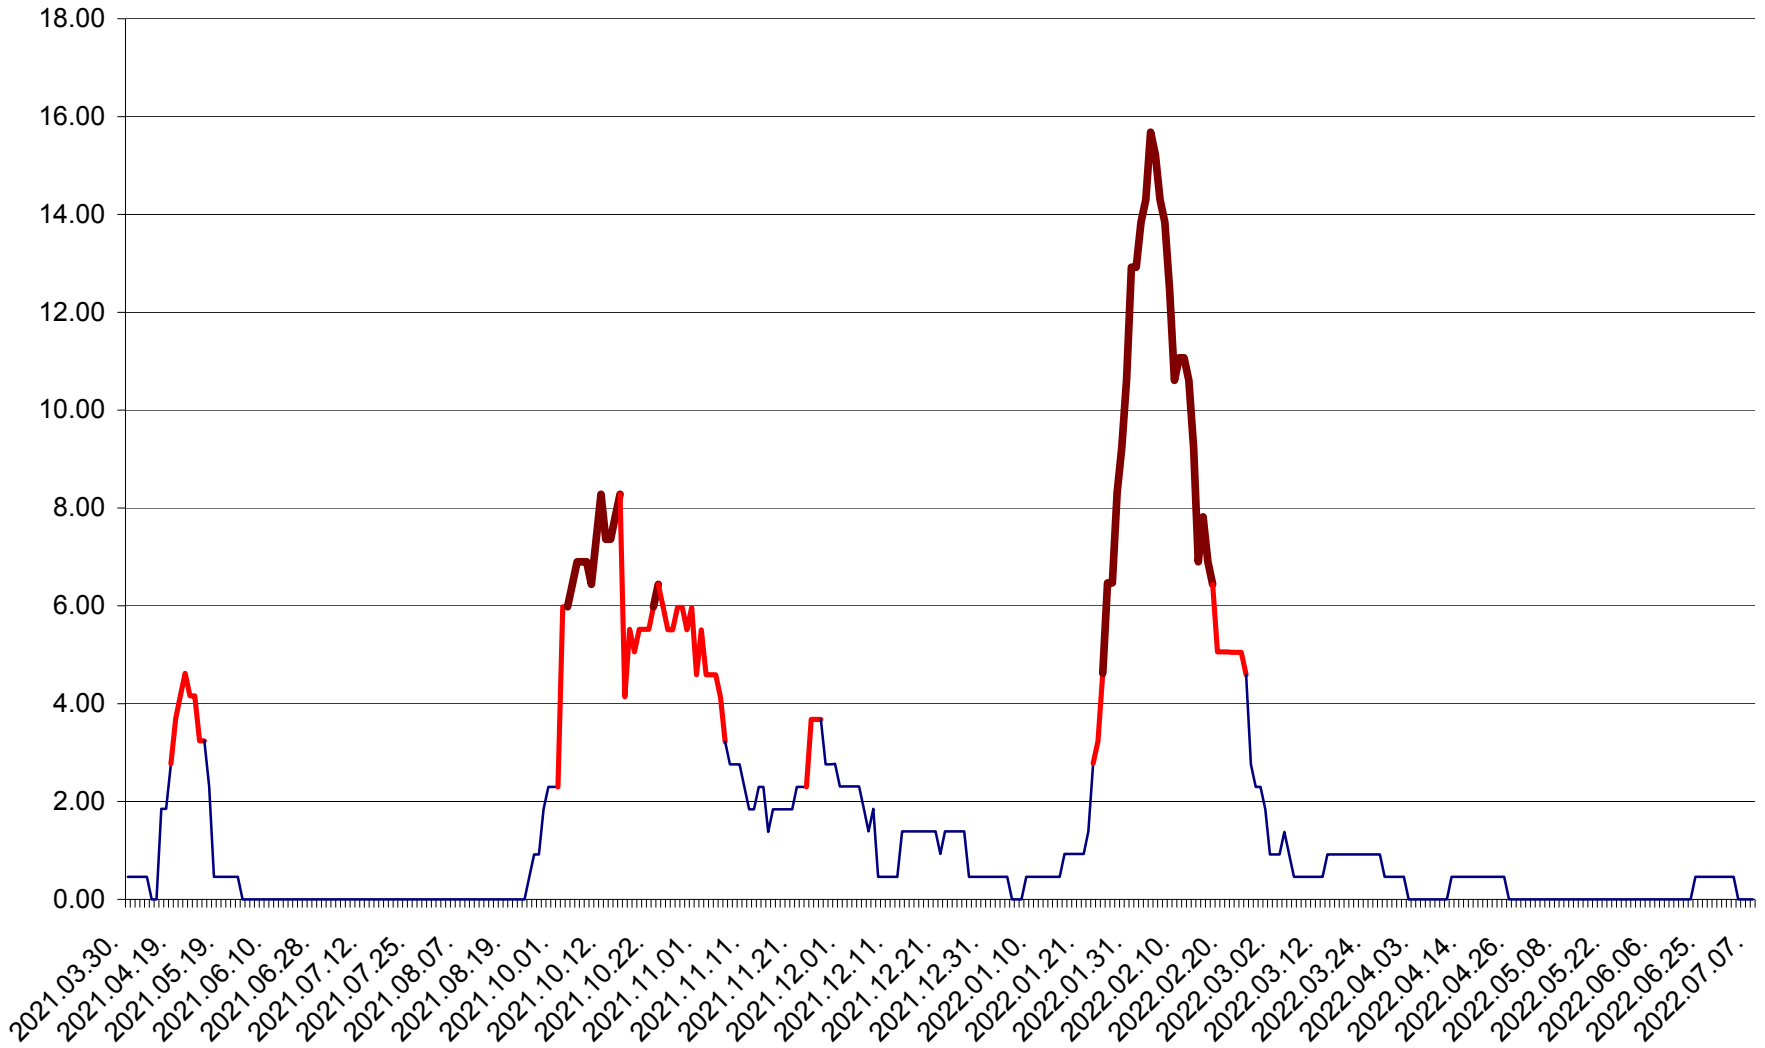

ATID - Evolutia incidentei cumulate pe 14 zile la % de locuitori
2021.04.01. - 2022.07.07.

AVRĂMEȘTI - Evolutia incidentei cumulate pe 14 zile la ‰ de locuitori
2021.04.01. - 2022.07.07.

ORAȘ BĂILE TUȘNAD - Evolutia incidentei cumulate pe 14 zile la ‰ de locuitori
2021.04.01. - 2022.07.07.

ORAȘ BĂLAN - Evoluția incidenței cumulate pe 14 zile la ‰ de locuitori
2021.04.01. - 2022.07.07.

BILBOR - Evolutia incidentei cumulate pe 14 zile la ‰ de locuitori
2021.04.01. - 2022.07.07.

ORAȘ BORSEC - Evolutia incidentei cumulate pe 14 zile la ‰ de locuitori
2021.04.01. - 2022.07.07.

BRĂDEȘTI - Evolutia incidentei cumulate pe 14 zile la ‰ de locuitori
2021.04.01. - 2022.07.07.

CĂPÂLNIȚA - Evoluția incidenței cumulate pe 14 zile la ‰ de locuitori
2021.04.01. - 2022.07.07.

CÂRȚA - Evolutia incidentei cumulate pe 14 zile la ‰ de locuitori
2021.04.01. - 2022.07.07.

CICEU - Evolutia incidentei cumulate pe 14 zile la ‰ de locuitori
2021.04.01. - 2022.07.07.

CIUCSÂNGEORGIU - Evolutia incidentei cumulate pe 14 zile la ‰ de locuitori
2021.04.01. - 2022.07.07.

CIUMANI - Evolutia incidentei cumulate pe 14 zile la ‰ de locuitori
2021.04.01. - 2022.07.07.