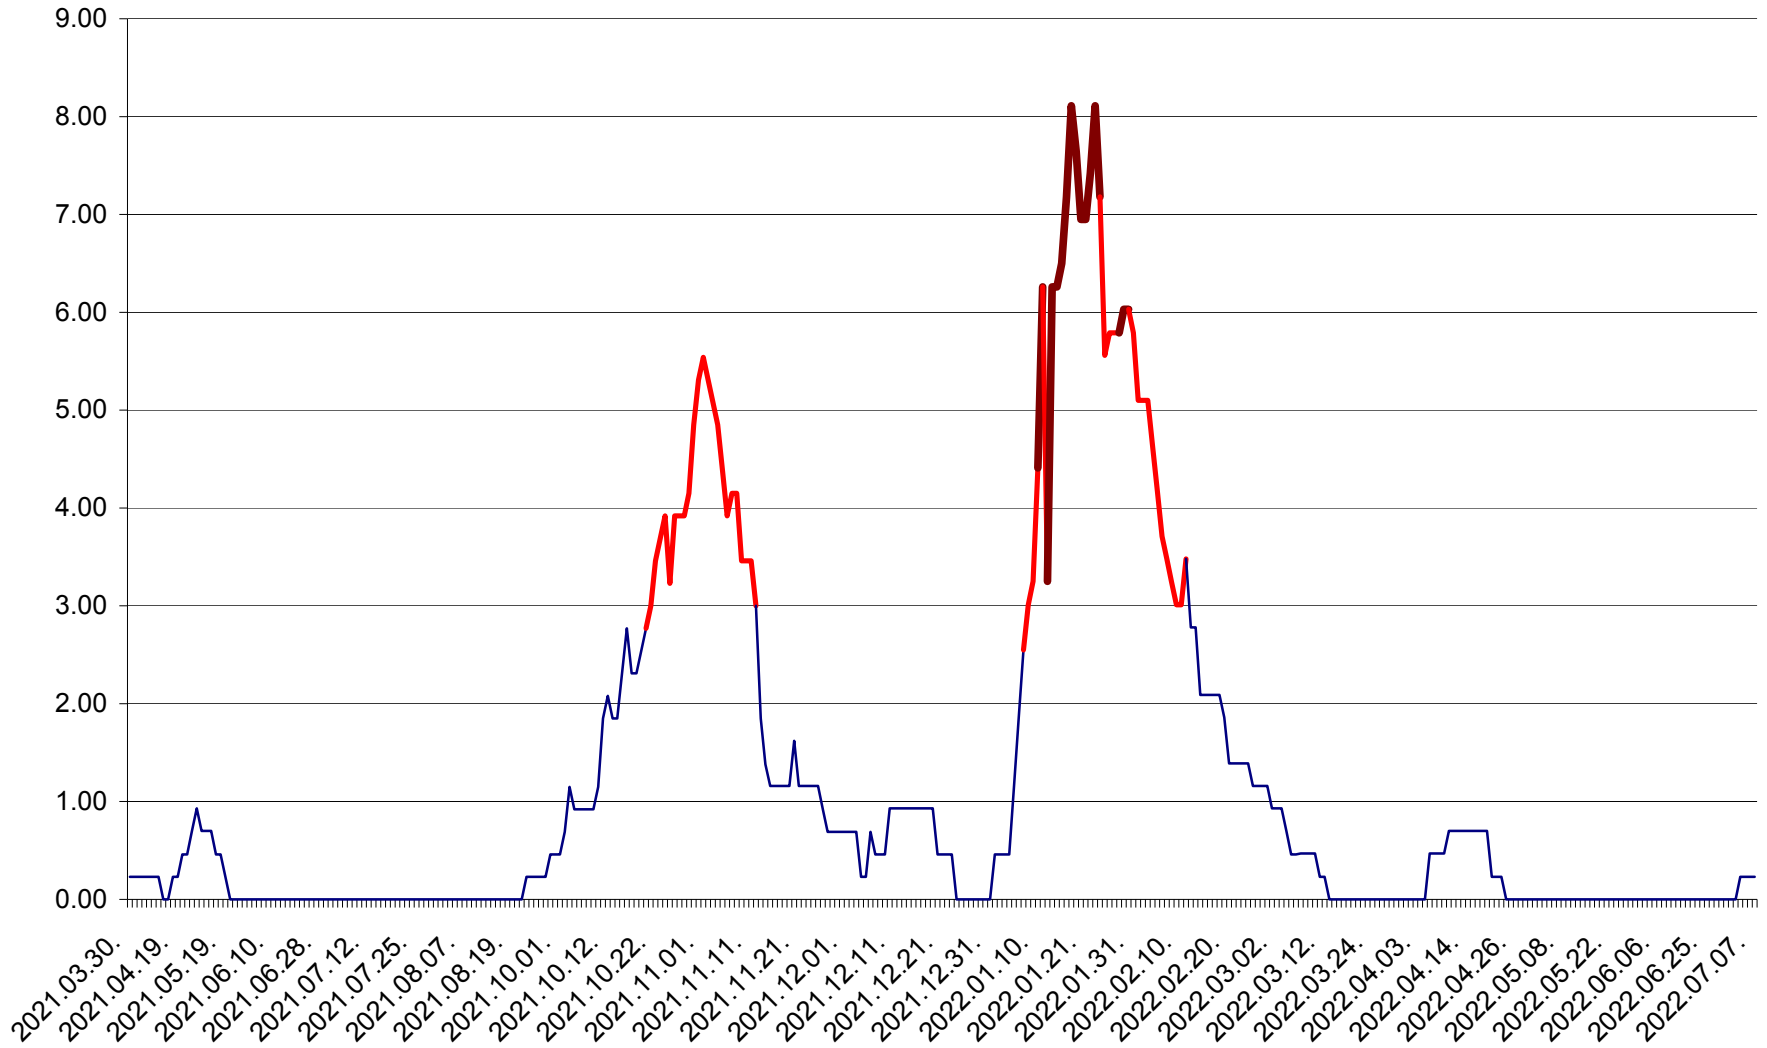

ORAȘ BĂLAN - Evoluția incidenței cumulate pe 14 zile la ‰ de locuitori
2021.04.01. - 2022.07.07.

BILBOR - Evolutia incidentei cumulate pe 14 zile la ‰ de locuitori
2021.04.01. - 2022.07.07.

ORAȘ BORSEC - Evolutia incidentei cumulate pe 14 zile la ‰ de locuitori
2021.04.01. - 2022.07.07.

BRĂDEȘTI - Evolutia incidentei cumulate pe 14 zile la ‰ de locuitori
2021.04.01. - 2022.07.07.

CĂPÂLNIȚA - Evoluția incidenței cumulate pe 14 zile la ‰ de locuitori
2021.04.01. - 2022.07.07.

CÂRȚA - Evolutia incidentei cumulate pe 14 zile la ‰ de locuitori
2021.04.01. - 2022.07.07.

CICEU - Evolutia incidentei cumulate pe 14 zile la ‰ de locuitori
2021.04.01. - 2022.07.07.

CIUCSÂNGEORGIU - Evolutia incidentei cumulate pe 14 zile la ‰ de locuitori
2021.04.01. - 2022.07.07.

CIUMANI - Evolutia incidentei cumulate pe 14 zile la ‰ de locuitori
2021.04.01. - 2022.07.07.

CORBU - Evolutia incidentei cumulate pe 14 zile la ‰ de locuitori
2021.04.01. - 2022.07.07.

CORUND - Evolutia incidentei cumulate pe 14 zile la ‰ de locuitori
2021.04.01. - 2022.07.07.

COZMENI - Evolutia incidentei cumulate pe 14 zile la ‰ de locuitori
2021.04.01. - 2022.07.07.