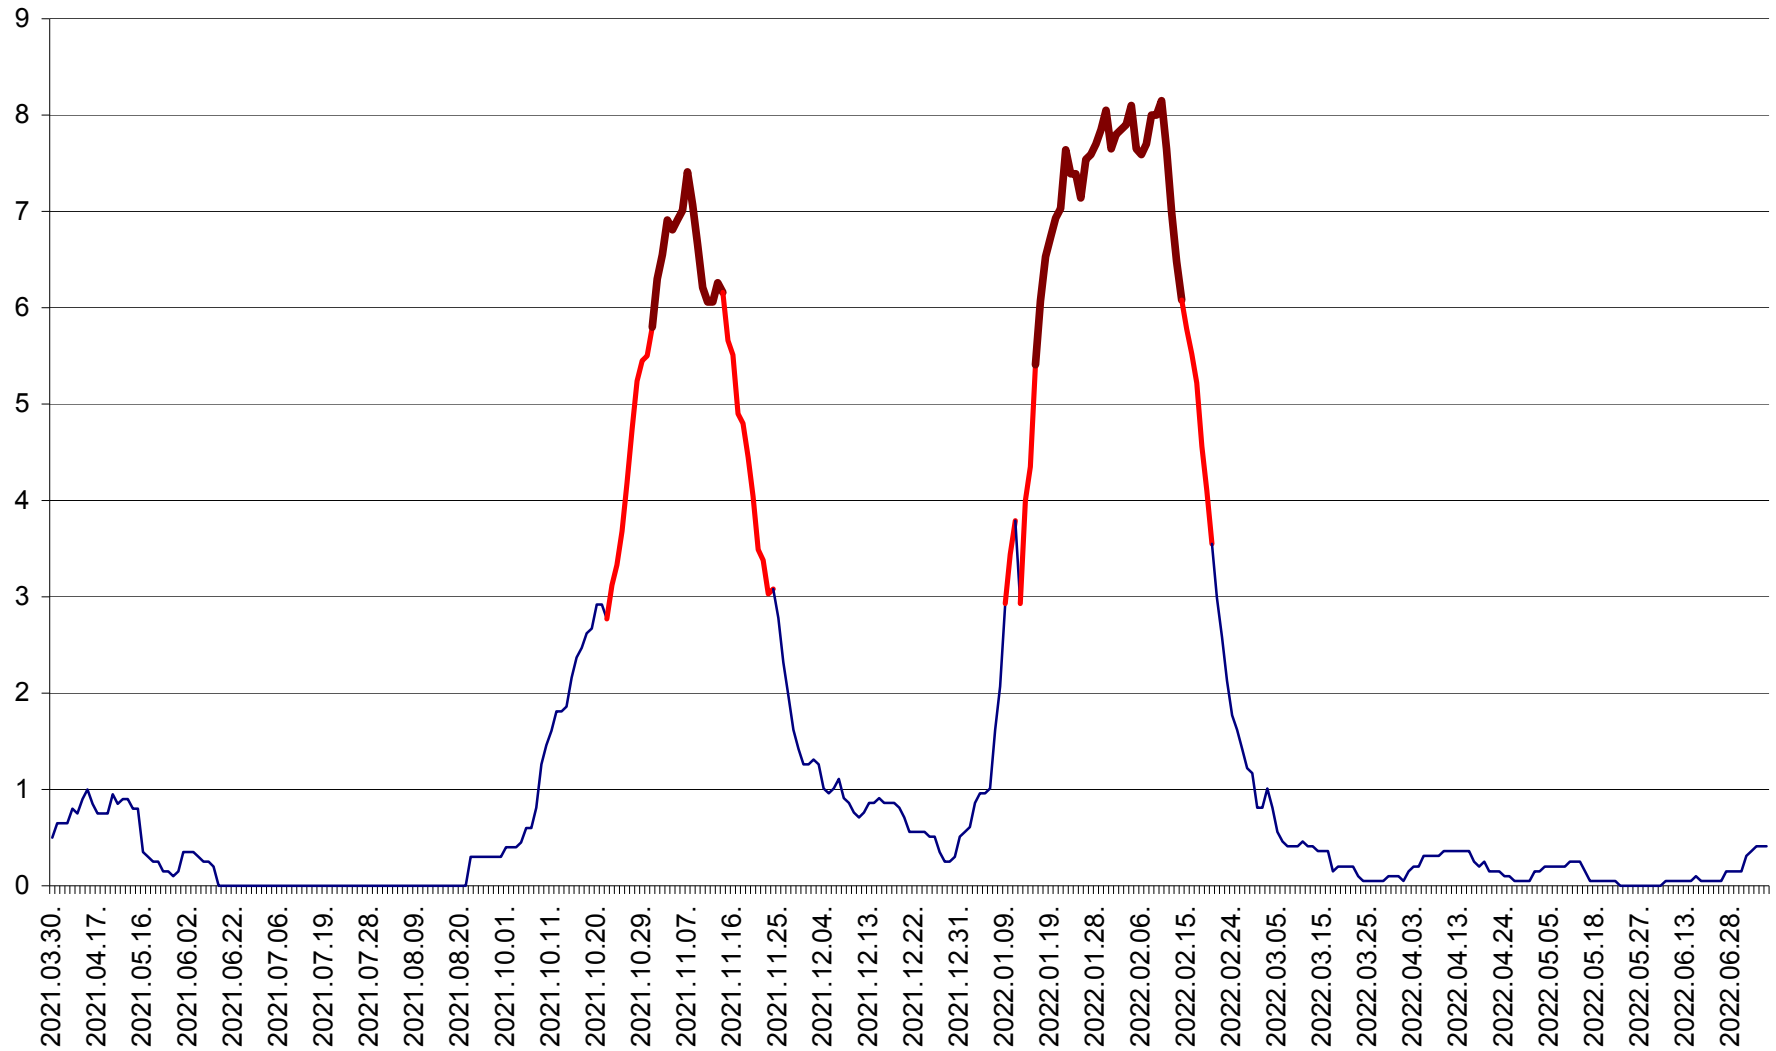

DÂRJIU - Evolutia incidentei cumulate pe 14 zile la ‰ de locuitori
2021.04.01. - 2022.07.07.

DEALU - Evolutia incidentei cumulate pe 14 zile la ‰ de locuitori
2021.04.01. - 2022.07.07.

DITRĂU - Evolutia incidentei cumulate pe 14 zile la ‰ de locuitori
2021.04.01. - 2022.07.07.

FELICENI - Evolutia incidentei cumulate pe 14 zile la % de locuitori
2021.04.01. - 2022.07.07.

FRUMOASA - Evolutia incidentei cumulate pe 14 zile la ‰ de locuitori
2021.04.01. - 2022.07.07.

GĂLĂUȚAȘ - Evoluția incidenței cumulate pe 14 zile la ‰ de locuitori
2021.04.01. - 2022.07.07.

MUNICIPIUL GHEORGHENI - Evolutia incidentei cumulate pe 14 zile la ‰ de locuitori
2021.04.01. - 2022.07.07.

JOSENI - Evolutia incidentei cumulate pe 14 zile la ‰ de locuitori
2021.04.01. - 2022.07.07.

LĂZAREA - Evolutia incidentei cumulate pe 14 zile la % de locuitori
2021.04.01. - 2022.07.07.

LELICENI - Evolutia incidentei cumulate pe 14 zile la % de locuitori
2021.04.01. - 2022.07.07.

LUETA - Evolutia incidentei cumulate pe 14 zile la ‰ de locuitori
2021.04.01. - 2022.07.07.

LUNCA DE JOS - Evolutia incidentei cumulate pe 14 zile la ‰ de locuitori
2021.04.01. - 2022.07.07.