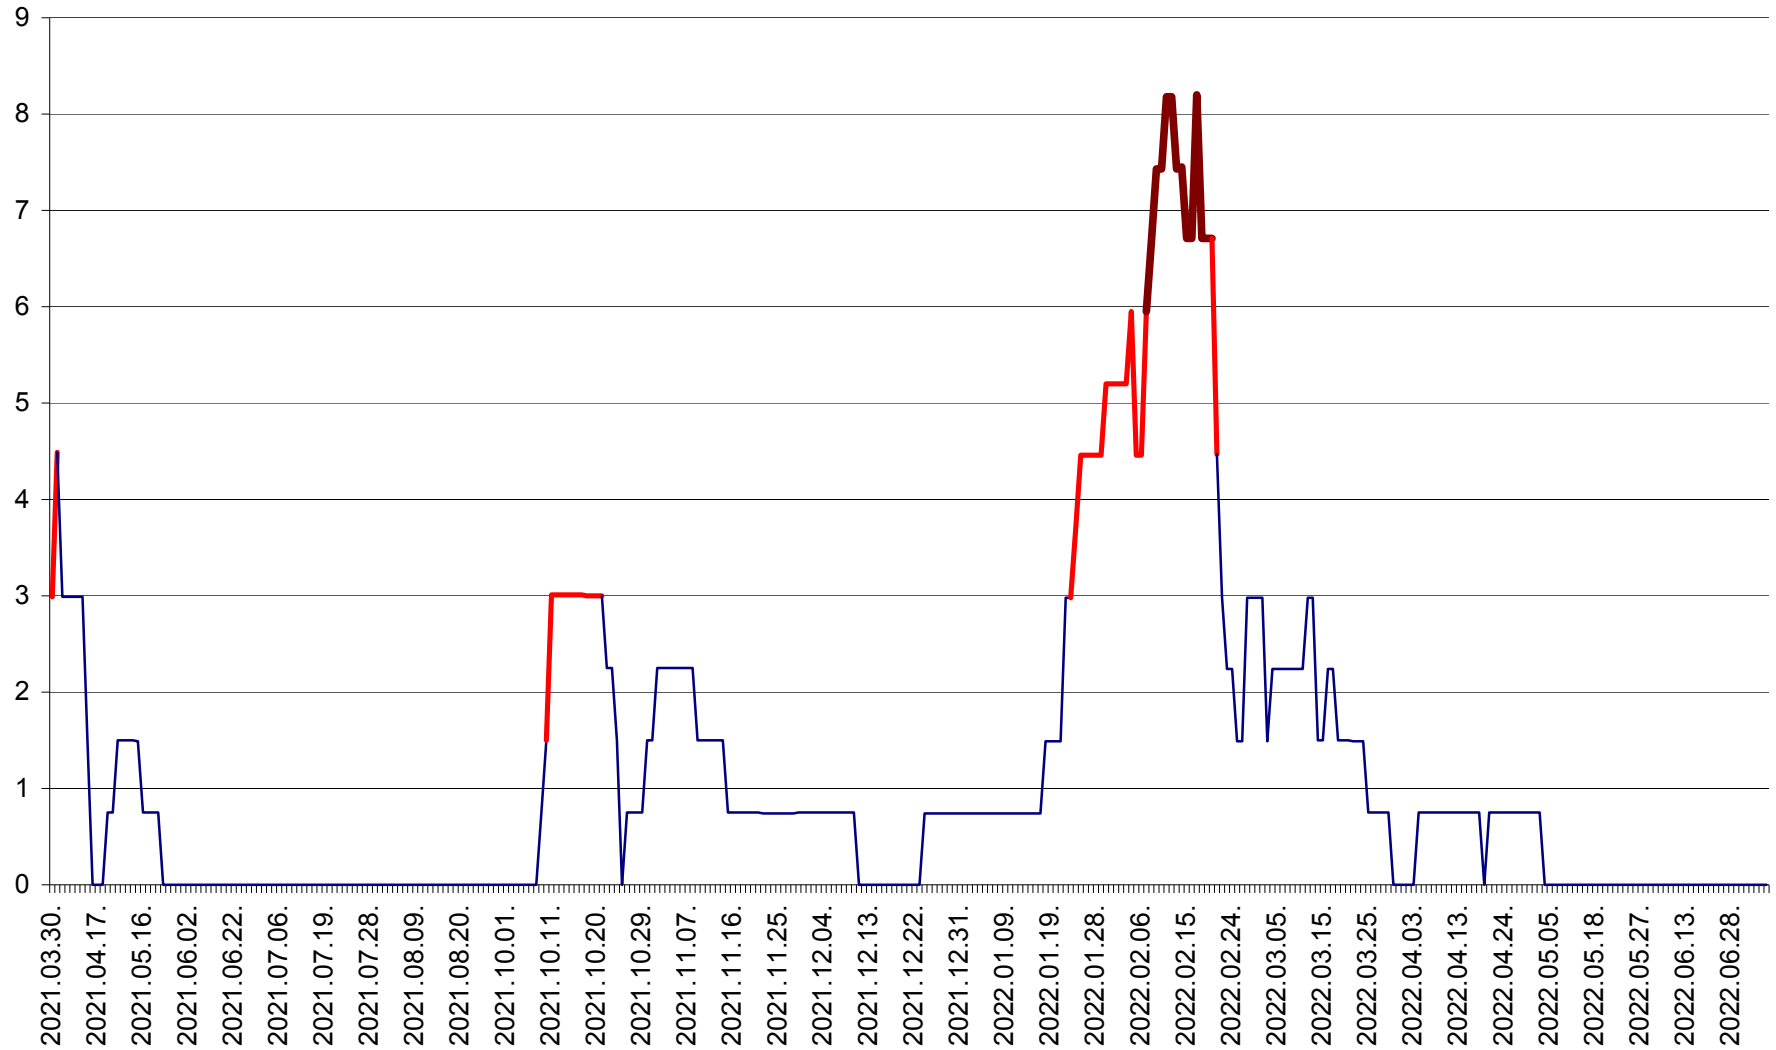

LELICENI - Evolutia incidentei cumulate pe 14 zile la % de locuitori
2021.04.01. - 2022.07.07.

LUETA - Evolutia incidentei cumulate pe 14 zile la ‰ de locuitori
2021.04.01. - 2022.07.07.

LUNCA DE JOS - Evolutia incidentei cumulate pe 14 zile la ‰ de locuitori
2021.04.01. - 2022.07.07.

LUNCA DE SUS - Evolutia incidentei cumulate pe 14 zile la ‰ de locuitori
2021.04.01. - 2022.07.07.

LUPENI - Evolutia incidentei cumulate pe 14 zile la ‰ de locuitori
2021.04.01. - 2022.07.07.

MĂDĂRAȘ - Evolutia incidentei cumulate pe 14 zile la ‰ de locuitori
2021.04.01. - 2022.07.07.

MĂRTINIȘ - Evolutia incidentei cumulate pe 14 zile la ‰ de locuitori
2021.04.01. - 2022.07.07.

MEREȘTI - Evolutia incidentei cumulate pe 14 zile la ‰ de locuitori
2021.04.01. - 2022.07.07.

MUNICIPIUL MIERCUREA-CIUC - Evolutia incidentei cumulate pe 14 zile la ‰ de locuitori
2021.04.01. - 2022.07.07.