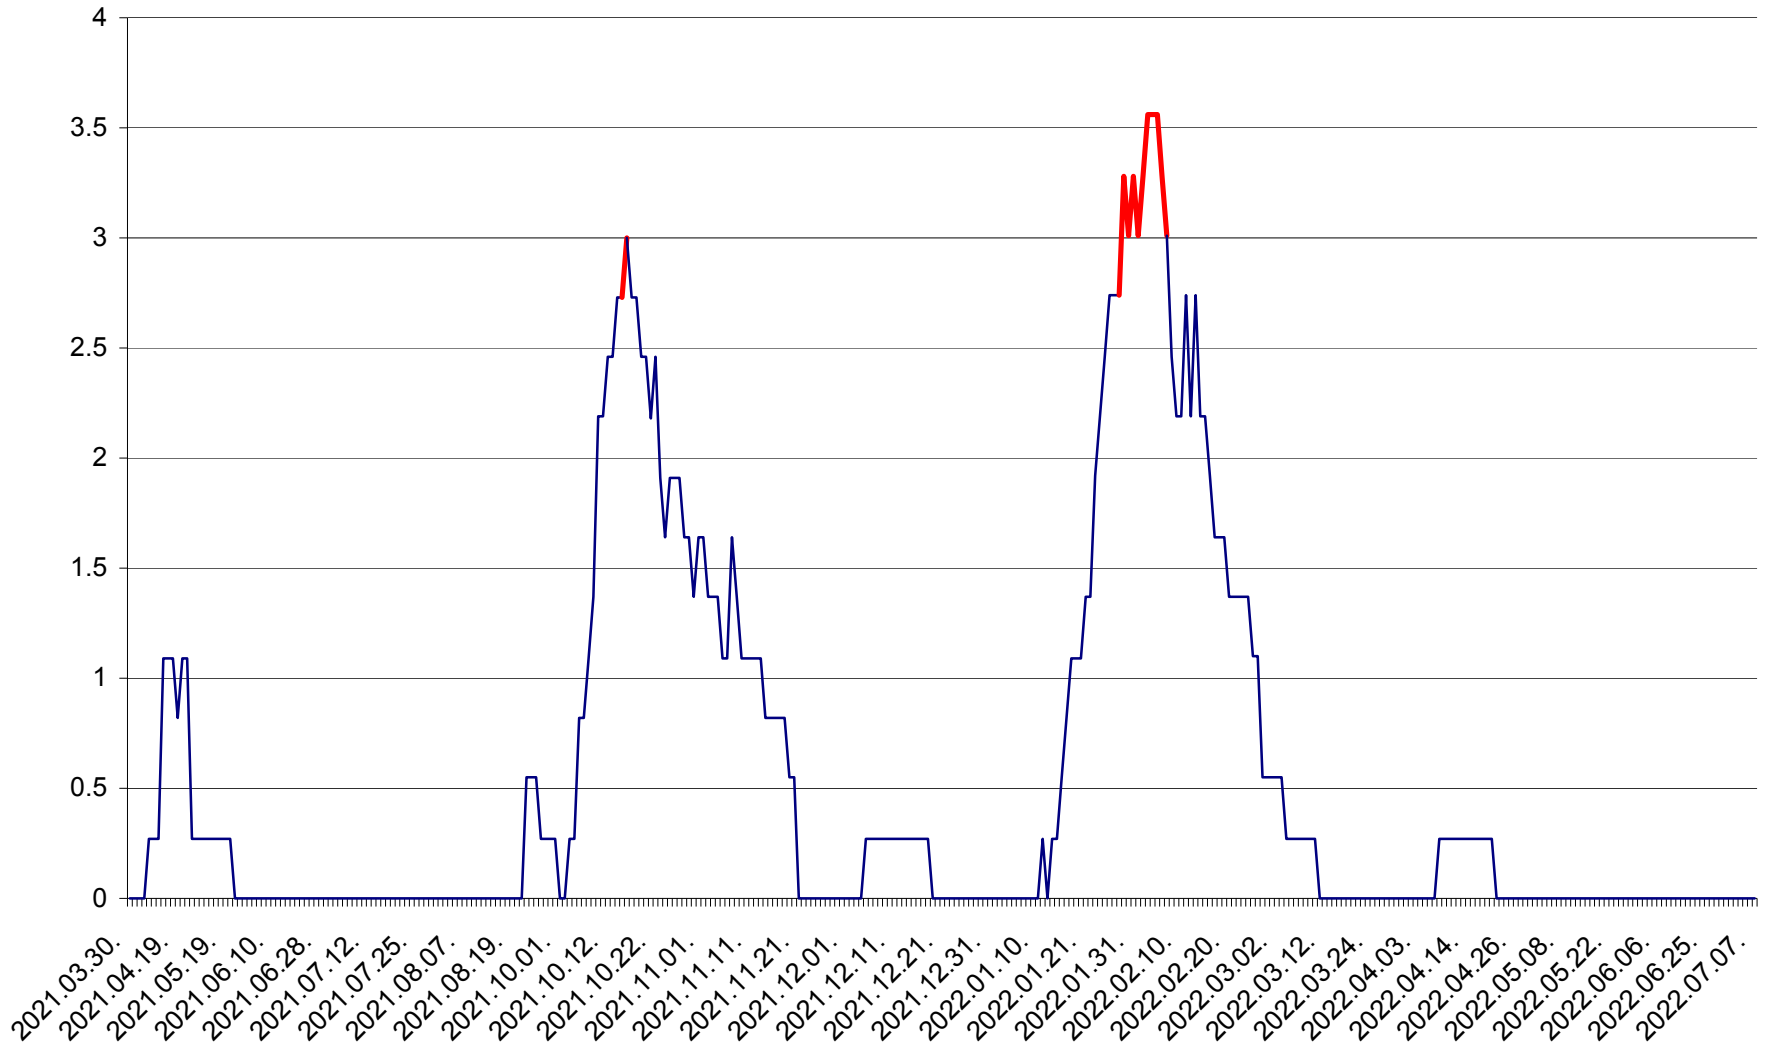

FELICENI - Evolutia incidentei cumulate pe 14 zile la % de locuitori
2021.04.01. - 2022.07.07.

FRUMOASA - Evolutia incidentei cumulate pe 14 zile la ‰ de locuitori
2021.04.01. - 2022.07.07.

GĂLĂUȚAȘ - Evoluția incidenței cumulate pe 14 zile la ‰ de locuitori
2021.04.01. - 2022.07.07.

MUNICIPIUL GHEORGHENI - Evolutia incidentei cumulate pe 14 zile la ‰ de locuitori
2021.04.01. - 2022.07.07.

JOSENI - Evolutia incidentei cumulate pe 14 zile la ‰ de locuitori
2021.04.01. - 2022.07.07.

LĂZAREA - Evolutia incidentei cumulate pe 14 zile la % de locuitori
2021.04.01. - 2022.07.07.

LELICENI - Evolutia incidentei cumulate pe 14 zile la % de locuitori
2021.04.01. - 2022.07.07.

LUETA - Evolutia incidentei cumulate pe 14 zile la ‰ de locuitori
2021.04.01. - 2022.07.07.

LUNCA DE JOS - Evolutia incidentei cumulate pe 14 zile la ‰ de locuitori
2021.04.01. - 2022.07.07.