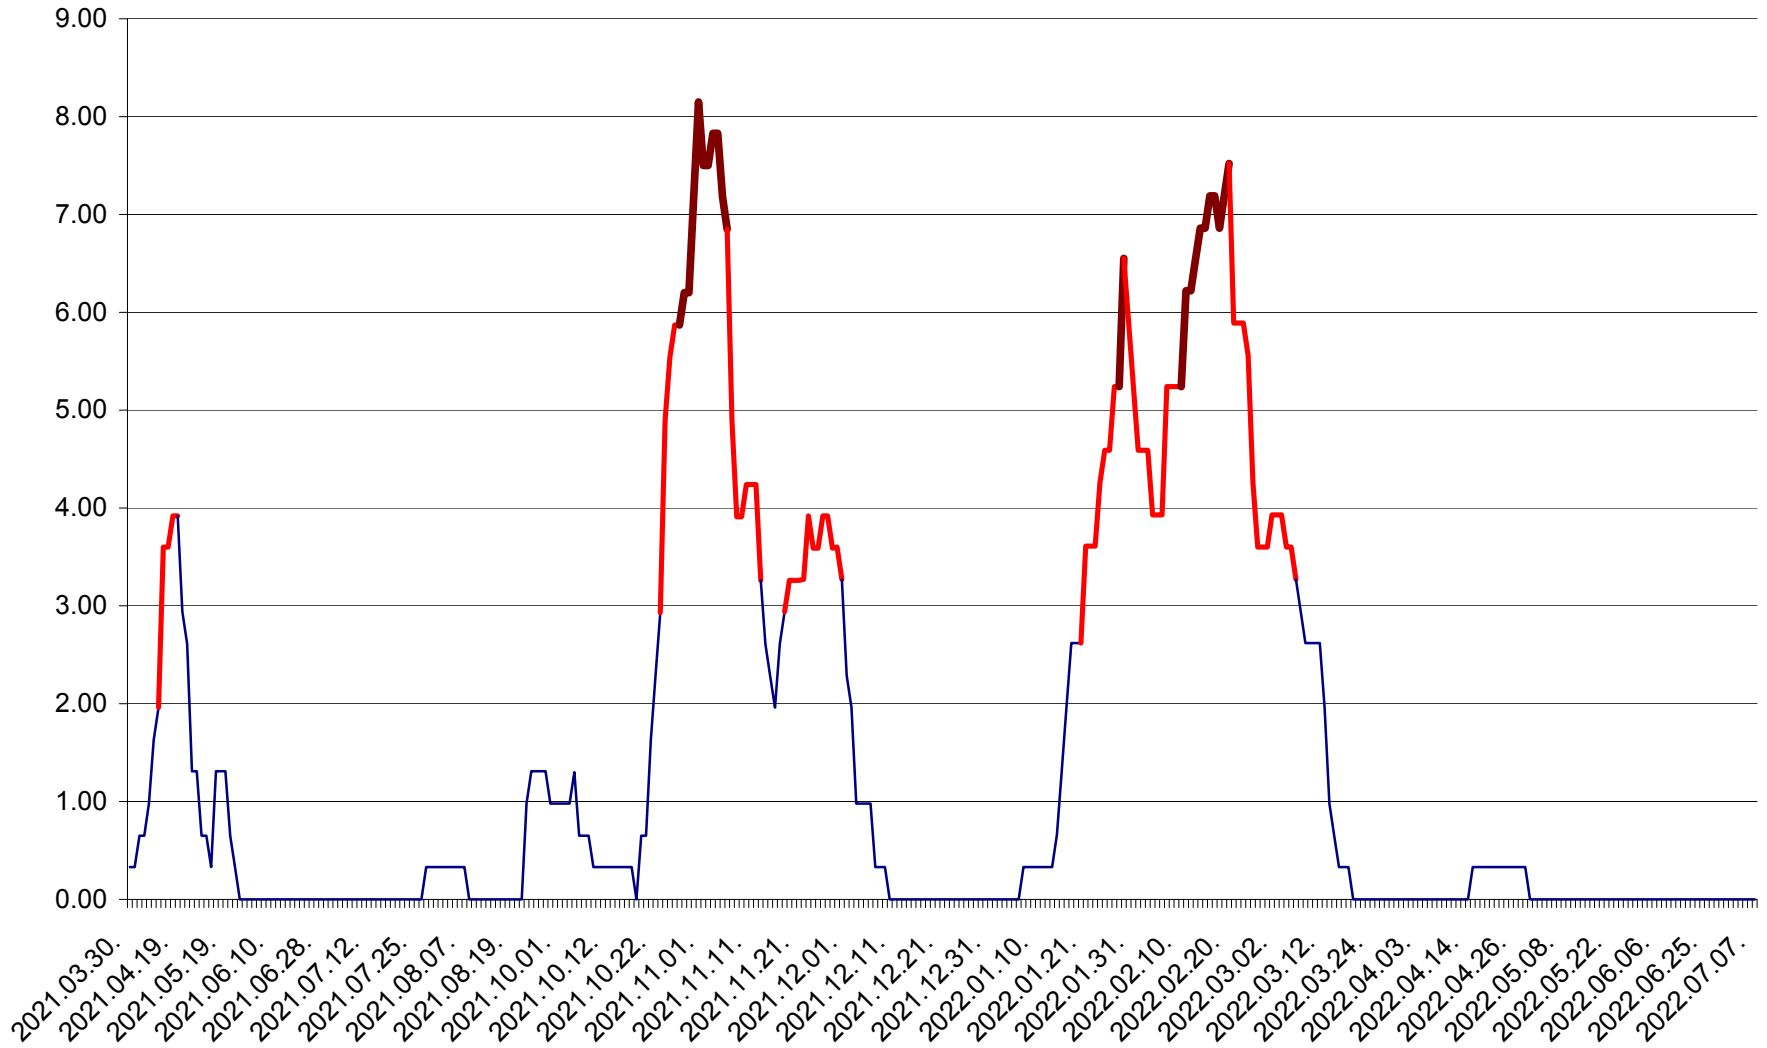

ATID - Evolutia incidentei cumulate pe 14 zile la % de locuitori
2021.04.01. - 2022.07.07.

AVRĂMEȘTI - Evolutia incidentei cumulate pe 14 zile la ‰ de locuitori
2021.04.01. - 2022.07.07.

ORAȘ BĂILE TUȘNAD - Evolutia incidentei cumulate pe 14 zile la ‰ de locuitori
2021.04.01. - 2022.07.07.

ORAȘ BĂLAN - Evoluția incidenței cumulate pe 14 zile la ‰ de locuitori
2021.04.01. - 2022.07.07.

BILBOR - Evolutia incidentei cumulate pe 14 zile la ‰ de locuitori
2021.04.01. - 2022.07.07.

ORAȘ BORSEC - Evolutia incidentei cumulate pe 14 zile la ‰ de locuitori
2021.04.01. - 2022.07.07.

BRĂDEȘTI - Evolutia incidentei cumulate pe 14 zile la ‰ de locuitori
2021.04.01. - 2022.07.07.

CĂPÂLNIȚA - Evoluția incidenței cumulate pe 14 zile la ‰ de locuitori
2021.04.01. - 2022.07.07.

CÂRȚA - Evolutia incidentei cumulate pe 14 zile la ‰ de locuitori
2021.04.01. - 2022.07.07.