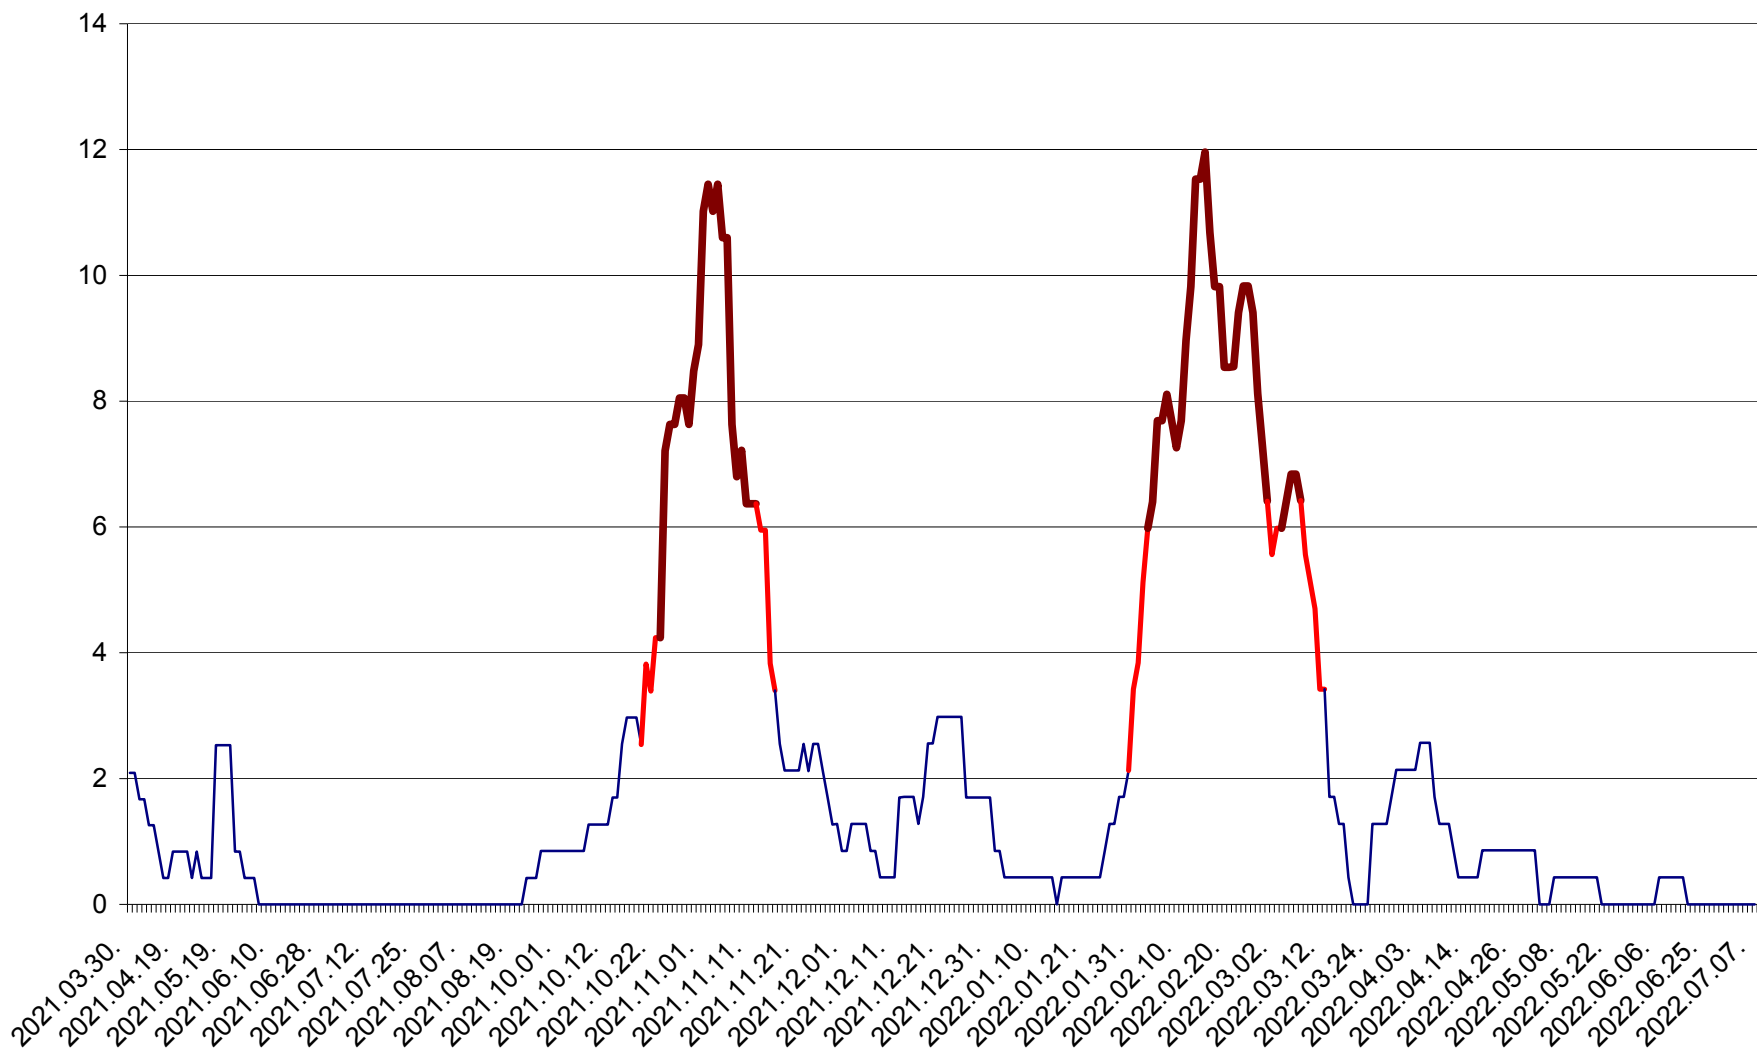

CORBU - Evolutia incidentei cumulate pe 14 zile la ‰ de locuitori
2021.04.01. - 2022.07.07.

CORUND - Evolutia incidentei cumulate pe 14 zile la ‰ de locuitori
2021.04.01. - 2022.07.07.

COZMENI - Evolutia incidentei cumulate pe 14 zile la ‰ de locuitori
2021.04.01. - 2022.07.07.

ORAȘ CRISTURU SECUIESC - Evolutia incidentei cumulate pe 14 zile la ‰ de locuitori
2021.04.01. - 2022.07.07.

DĂNEȘTI - Evolutia incidentei cumulate pe 14 zile la ‰ de locuitori
2021.04.01. - 2022.07.07.

DÂRJIU - Evolutia incidentei cumulate pe 14 zile la ‰ de locuitori
2021.04.01. - 2022.07.07.

DEALU - Evolutia incidentei cumulate pe 14 zile la ‰ de locuitori
2021.04.01. - 2022.07.07.

DITRĂU - Evolutia incidentei cumulate pe 14 zile la ‰ de locuitori
2021.04.01. - 2022.07.07.

FELICENI - Evolutia incidentei cumulate pe 14 zile la % de locuitori
2021.04.01. - 2022.07.07.

FRUMOASA - Evolutia incidentei cumulate pe 14 zile la ‰ de locuitori
2021.04.01. - 2022.07.07.

GĂLĂUȚAȘ - Evoluția incidenței cumulate pe 14 zile la ‰ de locuitori
2021.04.01. - 2022.07.07.