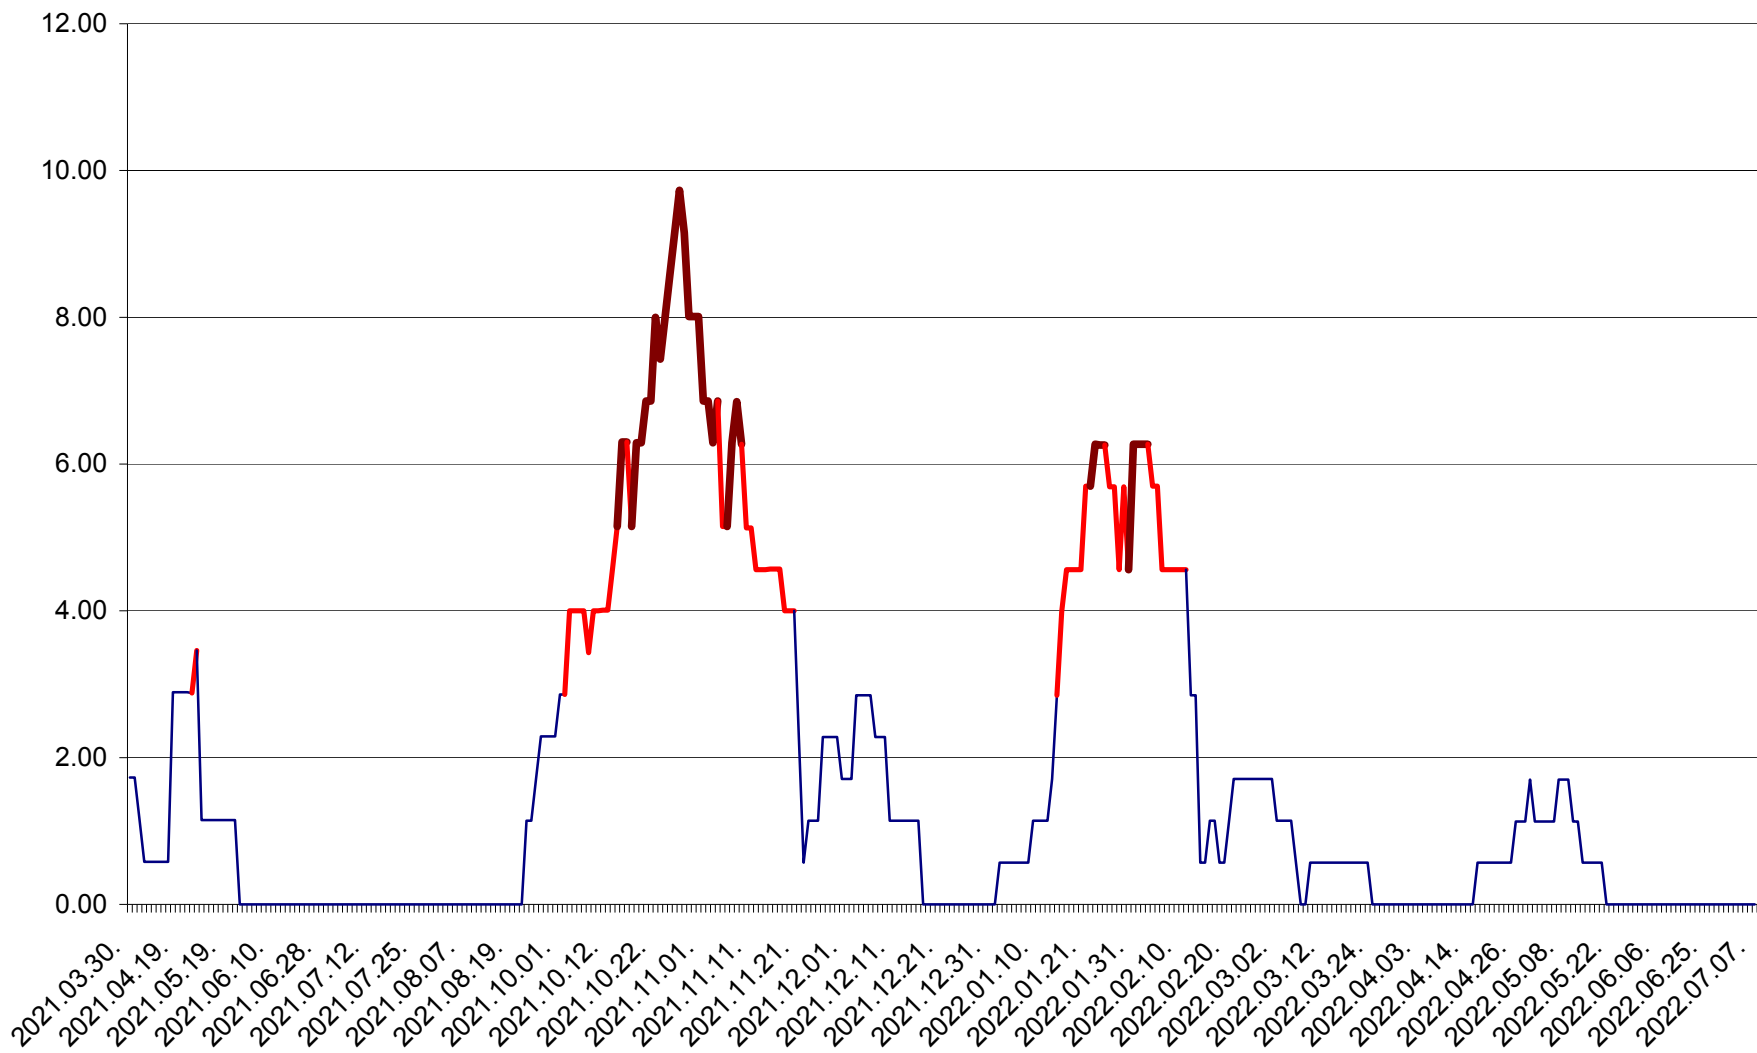

ȘIMONEȘTI - Evolutia incidentei cumulate pe 14 zile la ‰ de locuitori
2021.04.01. - 2022.07.07.

SUBCETATE - Evolutia incidentei cumulate pe 14 zile la ‰ de locuitori
2021.04.01. - 2022.07.07.

SUSENI - Evolutia incidentei cumulate pe 14 zile la ‰ de locuitori
2021.04.01. - 2022.07.07.

TOMEȘTI - Evolutia incidentei cumulate pe 14 zile la ‰ de locuitori
2021.04.01. - 2022.07.07.

MUNICIPIUL TOPLIȚA - Evolutia incidentei cumulate pe 14 zile la ‰ de locuitori
2021.04.01. - 2022.07.07.

TULGHEȘ - Evolutia incidentei cumulate pe 14 zile la ‰ de locuitori
2021.04.01. - 2022.07.07.

TUȘNAD - Evolutia incidentei cumulate pe 14 zile la ‰ de locuitori
2021.04.01. - 2022.07.07.

ULIEȘ - Evoluția incidenței cumulate pe 14 zile la ‰ de locuitori
2021.04.01. - 2022.07.07.

VĂRȘAG - Evolutia incidentei cumulate pe 14 zile la ‰ de locuitori
2021.04.01. - 2022.07.07.