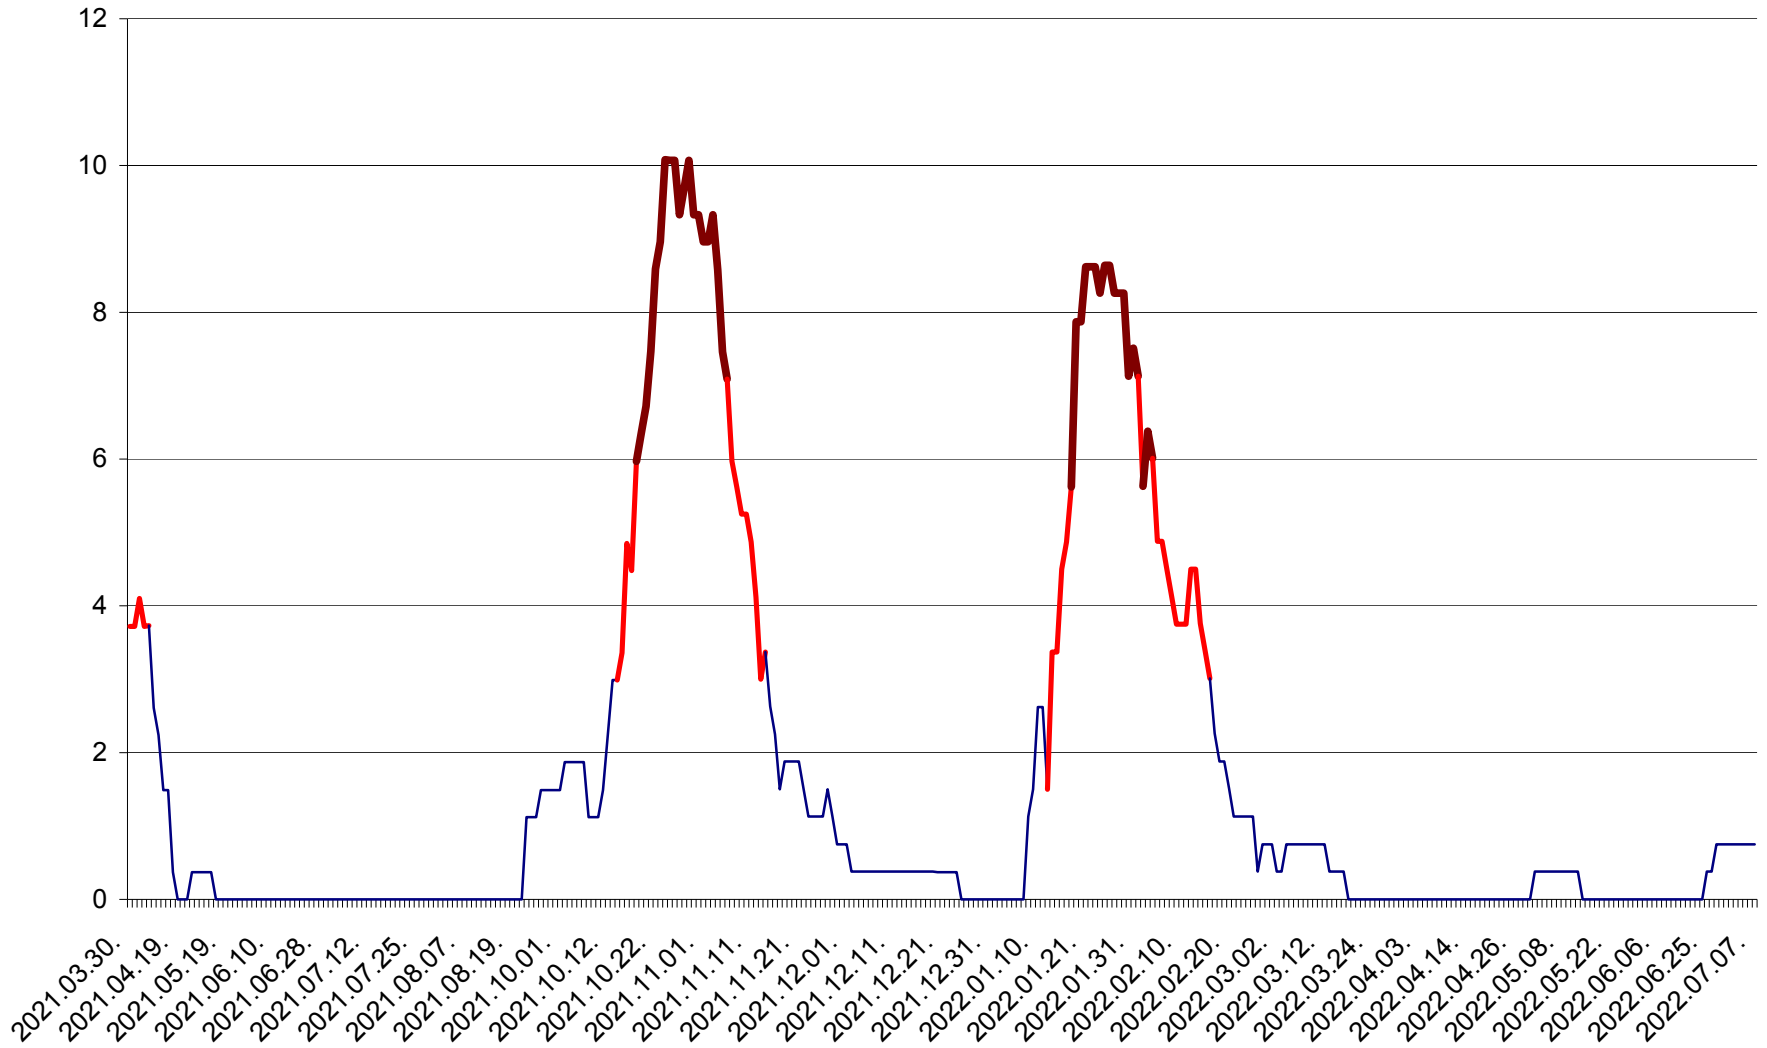

PLĂIEȘII DE JOS - Evolutia incidentei cumulate pe 14 zile la ‰ de locuitori
2021.04.01. - 2022.07.07.

PORUMBENI - Evolutia incidentei cumulate pe 14 zile la ‰ de locuitori
2021.04.01. - 2022.07.07.

PRAID - Evolutia incidentei cumulate pe 14 zile la ‰ de locuitori
2021.04.01. - 2022.07.07.

RACU - Evolutia incidentei cumulate pe 14 zile la ‰ de locuitori
2021.04.01. - 2022.07.07.

REMETEA - Evolutia incidentei cumulate pe 14 zile la % de locuitori
2021.04.01. - 2022.07.07.

SĂCEL - Evolutia incidentei cumulate pe 14 zile la ‰ de locuitori
2021.04.01. - 2022.07.07.

SÂNCRĂIENI - Evolutia incidentei cumulate pe 14 zile la ‰ de locuitori
2021.04.01. - 2022.07.07.

SÂNDOMINIC - Evolutia incidentei cumulate pe 14 zile la ‰ de locuitori
2021.04.01. - 2022.07.07.

SÂNMARTIN - Evolutia incidentei cumulate pe 14 zile la ‰ de locuitori
2021.04.01. - 2022.07.07.