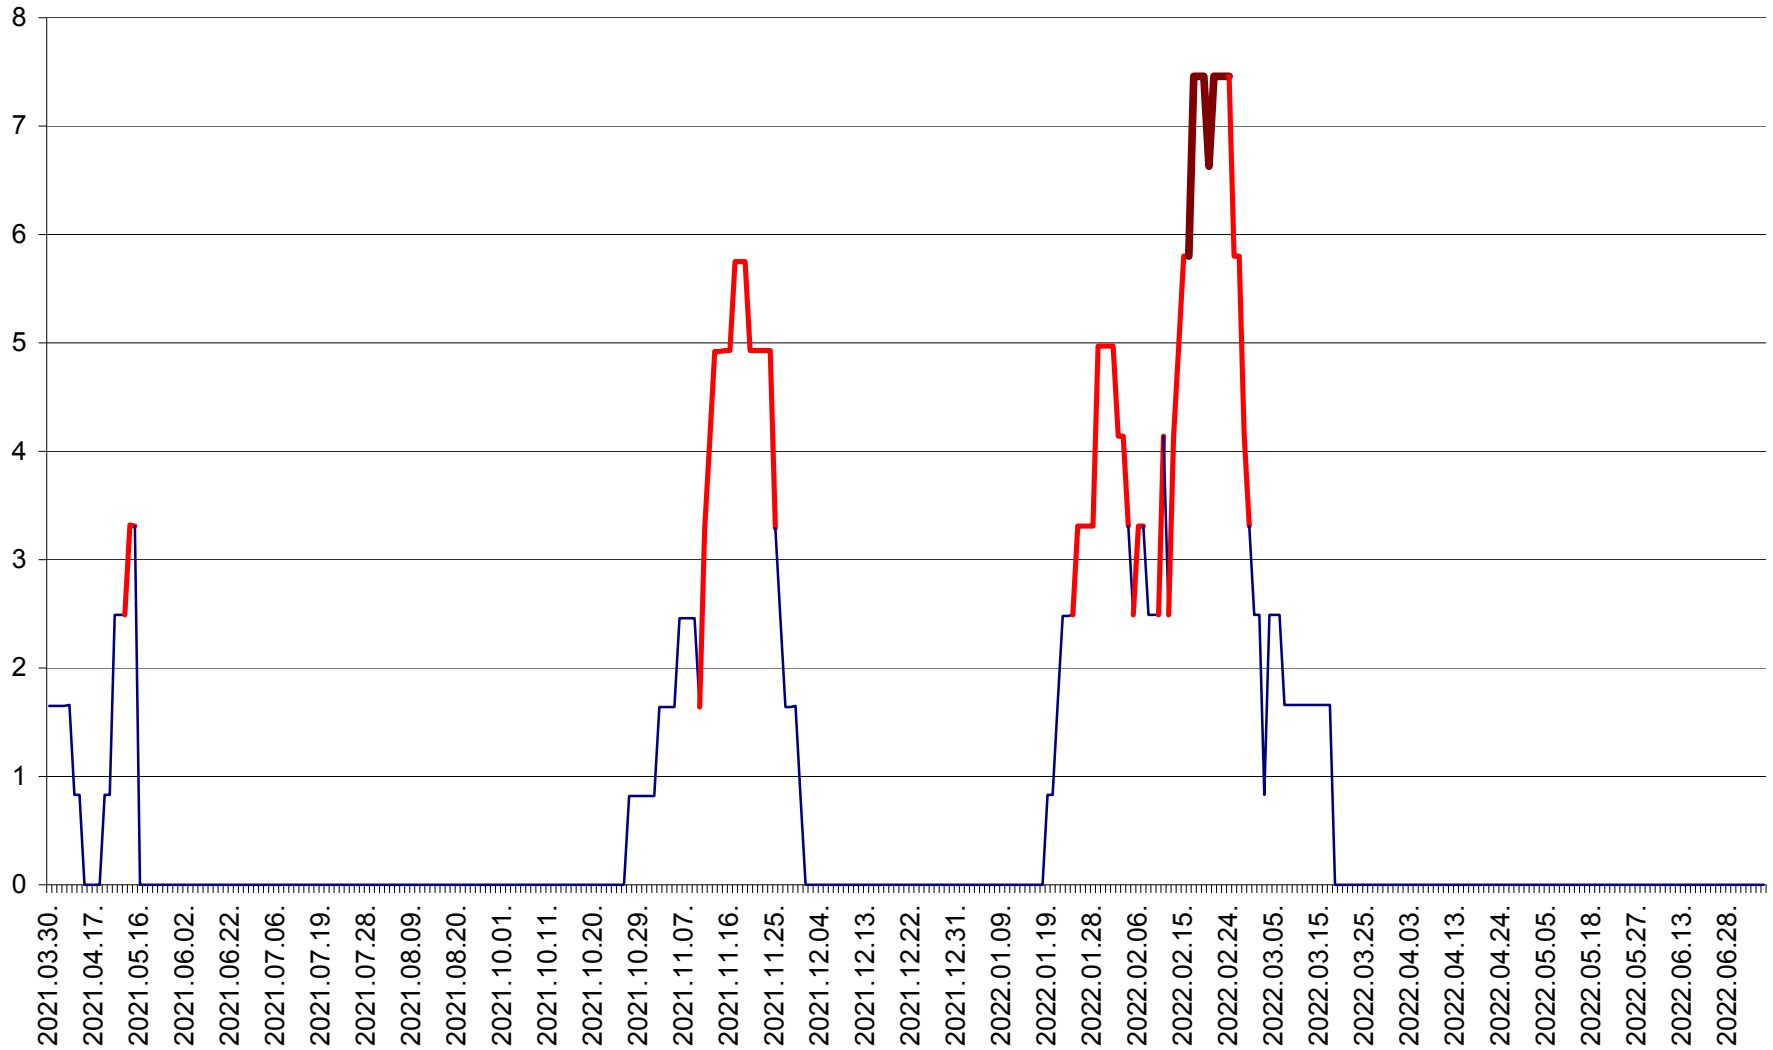

PLĂIEȘII DE JOS - Evolutia incidentei cumulate pe 14 zile la ‰ de locuitori
2021.04.01. - 2022.07.07.

PORUMBENI - Evolutia incidentei cumulate pe 14 zile la ‰ de locuitori
2021.04.01. - 2022.07.07.

PRAID - Evolutia incidentei cumulate pe 14 zile la ‰ de locuitori
2021.04.01. - 2022.07.07.

RACU - Evolutia incidentei cumulate pe 14 zile la ‰ de locuitori
2021.04.01. - 2022.07.07.

REMETEA - Evolutia incidentei cumulate pe 14 zile la % de locuitori
2021.04.01. - 2022.07.07.

SĂCEL - Evolutia incidentei cumulate pe 14 zile la ‰ de locuitori
2021.04.01. - 2022.07.07.