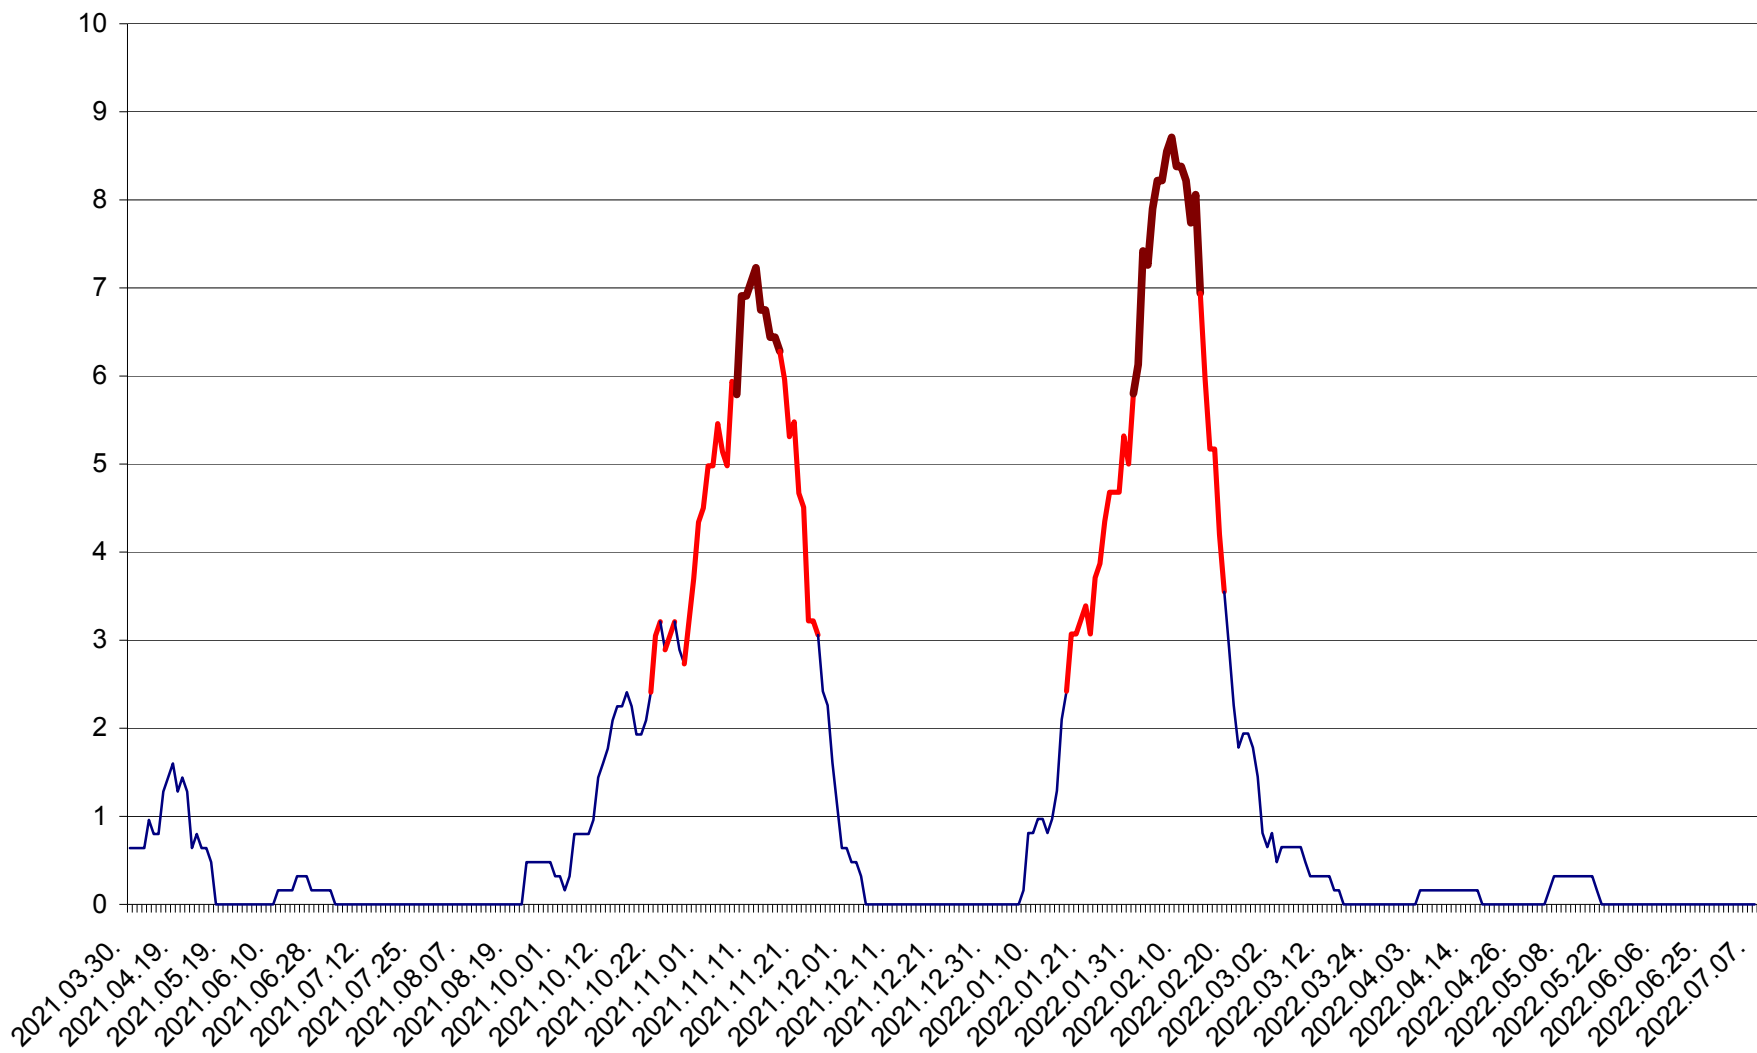

PLĂIEȘII DE JOS - Evolutia incidentei cumulate pe 14 zile la ‰ de locuitori
2021.04.01. - 2022.07.07.

PORUMBENI - Evolutia incidentei cumulate pe 14 zile la ‰ de locuitori
2021.04.01. - 2022.07.07.

PRAID - Evolutia incidentei cumulate pe 14 zile la ‰ de locuitori
2021.04.01. - 2022.07.07.

RACU - Evolutia incidentei cumulate pe 14 zile la ‰ de locuitori
2021.04.01. - 2022.07.07.

REMETEA - Evolutia incidentei cumulate pe 14 zile la % de locuitori
2021.04.01. - 2022.07.07.

SĂCEL - Evolutia incidentei cumulate pe 14 zile la ‰ de locuitori
2021.04.01. - 2022.07.07.

SÂNCRĂIENI - Evolutia incidentei cumulate pe 14 zile la ‰ de locuitori
2021.04.01. - 2022.07.07.

SÂNDOMINIC - Evolutia incidentei cumulate pe 14 zile la ‰ de locuitori
2021.04.01. - 2022.07.07.

SÂNMARTIN - Evolutia incidentei cumulate pe 14 zile la ‰ de locuitori
2021.04.01. - 2022.07.07.