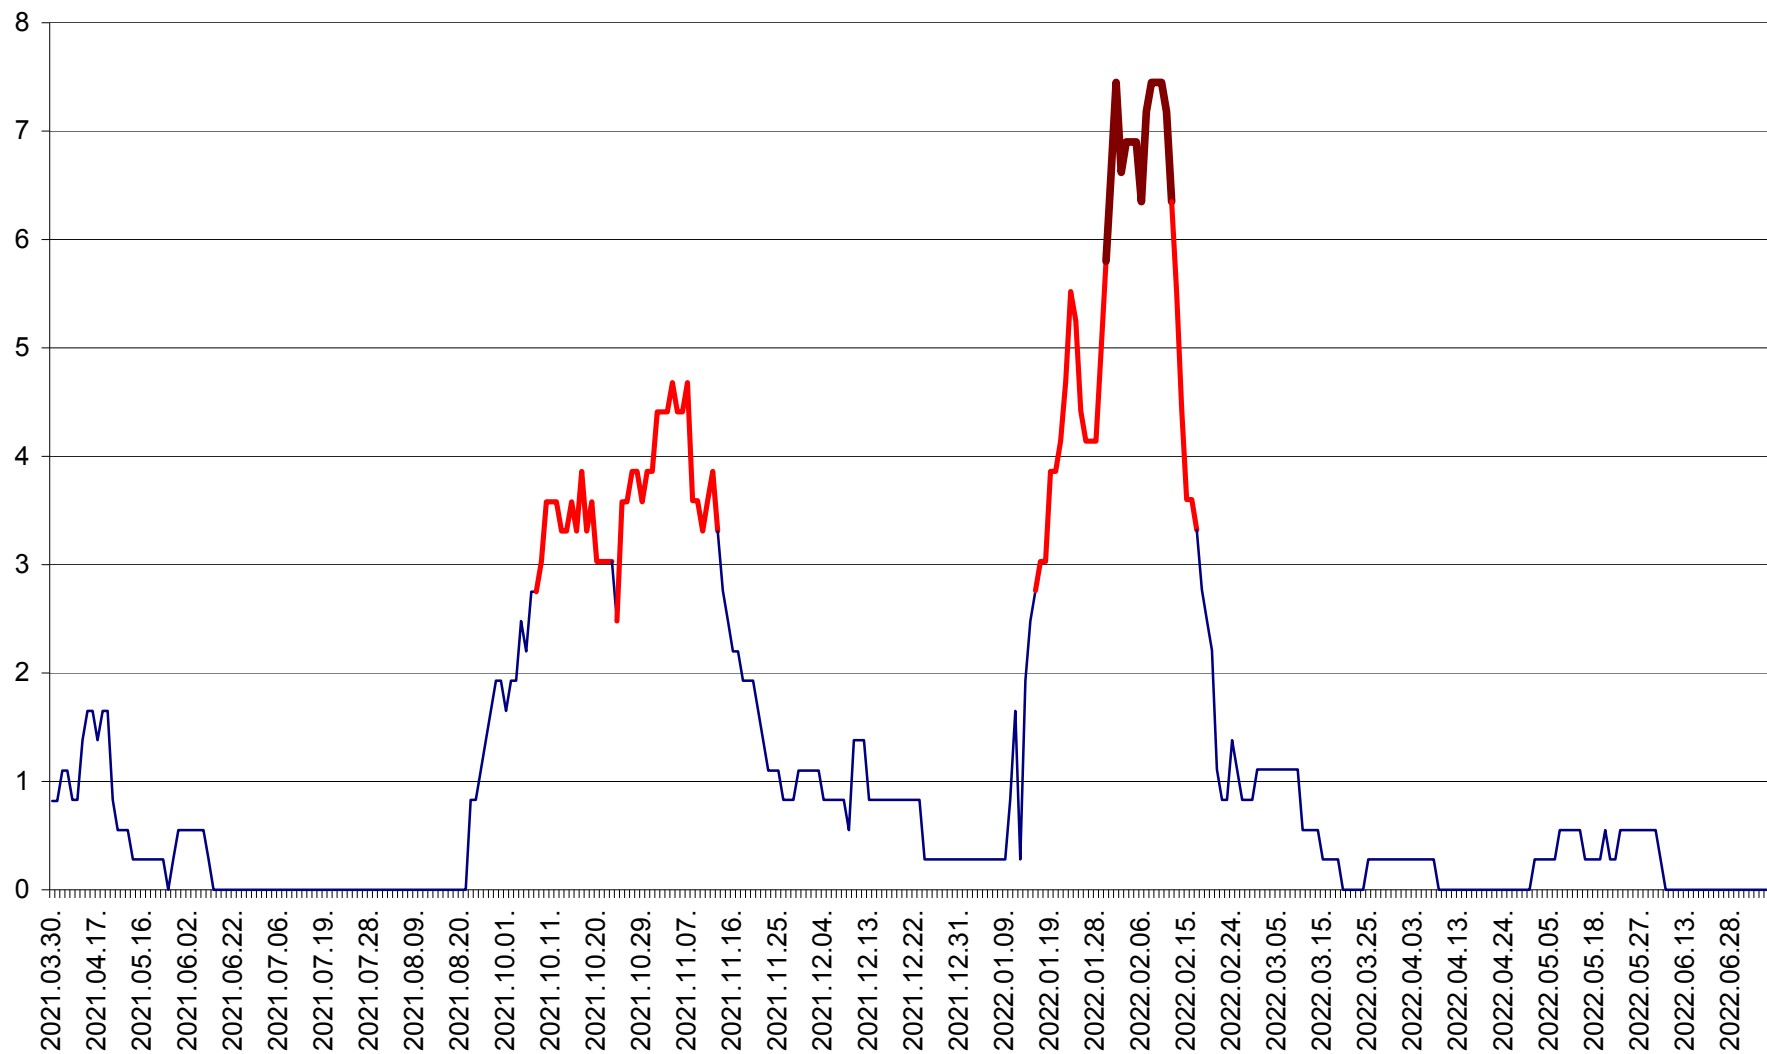

RACU - Evolutia incidentei cumulate pe 14 zile la ‰ de locuitori
2021.04.01. - 2022.07.07.

REMETEA - Evolutia incidentei cumulate pe 14 zile la % de locuitori
2021.04.01. - 2022.07.07.

SĂCEL - Evolutia incidentei cumulate pe 14 zile la ‰ de locuitori
2021.04.01. - 2022.07.07.

SÂNCRĂIENI - Evolutia incidentei cumulate pe 14 zile la ‰ de locuitori
2021.04.01. - 2022.07.07.

SÂNDOMINIC - Evolutia incidentei cumulate pe 14 zile la ‰ de locuitori
2021.04.01. - 2022.07.07.

SÂNMARTIN - Evolutia incidentei cumulate pe 14 zile la ‰ de locuitori
2021.04.01. - 2022.07.07.

SÂNSIMION - Evolutia incidentei cumulate pe 14 zile la ‰ de locuitori
2021.04.01. - 2022.07.07.

SÂNTIMBRU - Evolutia incidentei cumulate pe 14 zile la ‰ de locuitori
2021.04.01. - 2022.07.07.

SĂRMAȘ - Evolutia incidentei cumulate pe 14 zile la ‰ de locuitori
2021.04.01. - 2022.07.07.