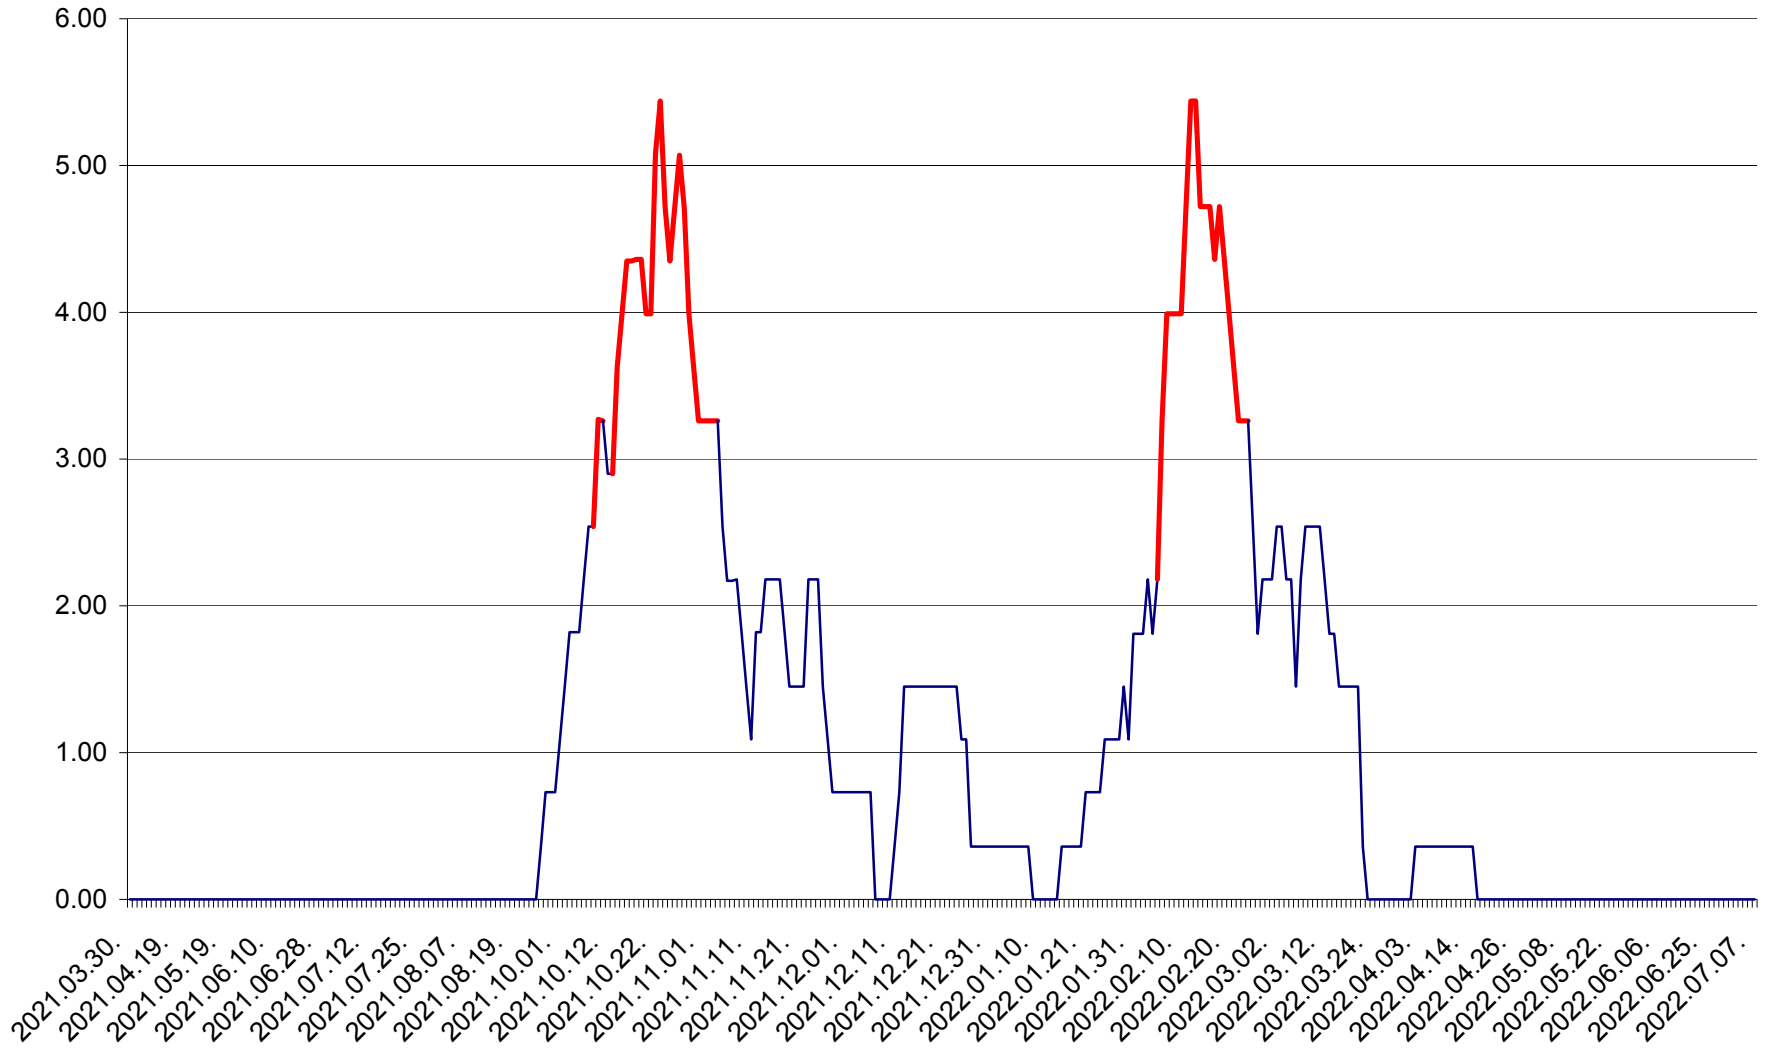

ATID - Evolutia incidentei cumulate pe 14 zile la % de locuitori
2021.04.01. - 2022.07.07.

AVRĂMEȘTI - Evolutia incidentei cumulate pe 14 zile la ‰ de locuitori
2021.04.01. - 2022.07.07.

ORAȘ BĂILE TUȘNAD - Evolutia incidentei cumulate pe 14 zile la ‰ de locuitori
2021.04.01. - 2022.07.07.

ORAȘ BĂLAN - Evoluția incidenței cumulate pe 14 zile la ‰ de locuitori
2021.04.01. - 2022.07.07.

BILBOR - Evolutia incidentei cumulate pe 14 zile la ‰ de locuitori
2021.04.01. - 2022.07.07.

ORAȘ BORSEC - Evolutia incidentei cumulate pe 14 zile la ‰ de locuitori
2021.04.01. - 2022.07.07.

BRĂDEȘTI - Evolutia incidentei cumulate pe 14 zile la ‰ de locuitori
2021.04.01. - 2022.07.07.

CĂPÂLNIȚA - Evoluția incidenței cumulate pe 14 zile la ‰ de locuitori
2021.04.01. - 2022.07.07.

CÂRȚA - Evolutia incidentei cumulate pe 14 zile la ‰ de locuitori
2021.04.01. - 2022.07.07.