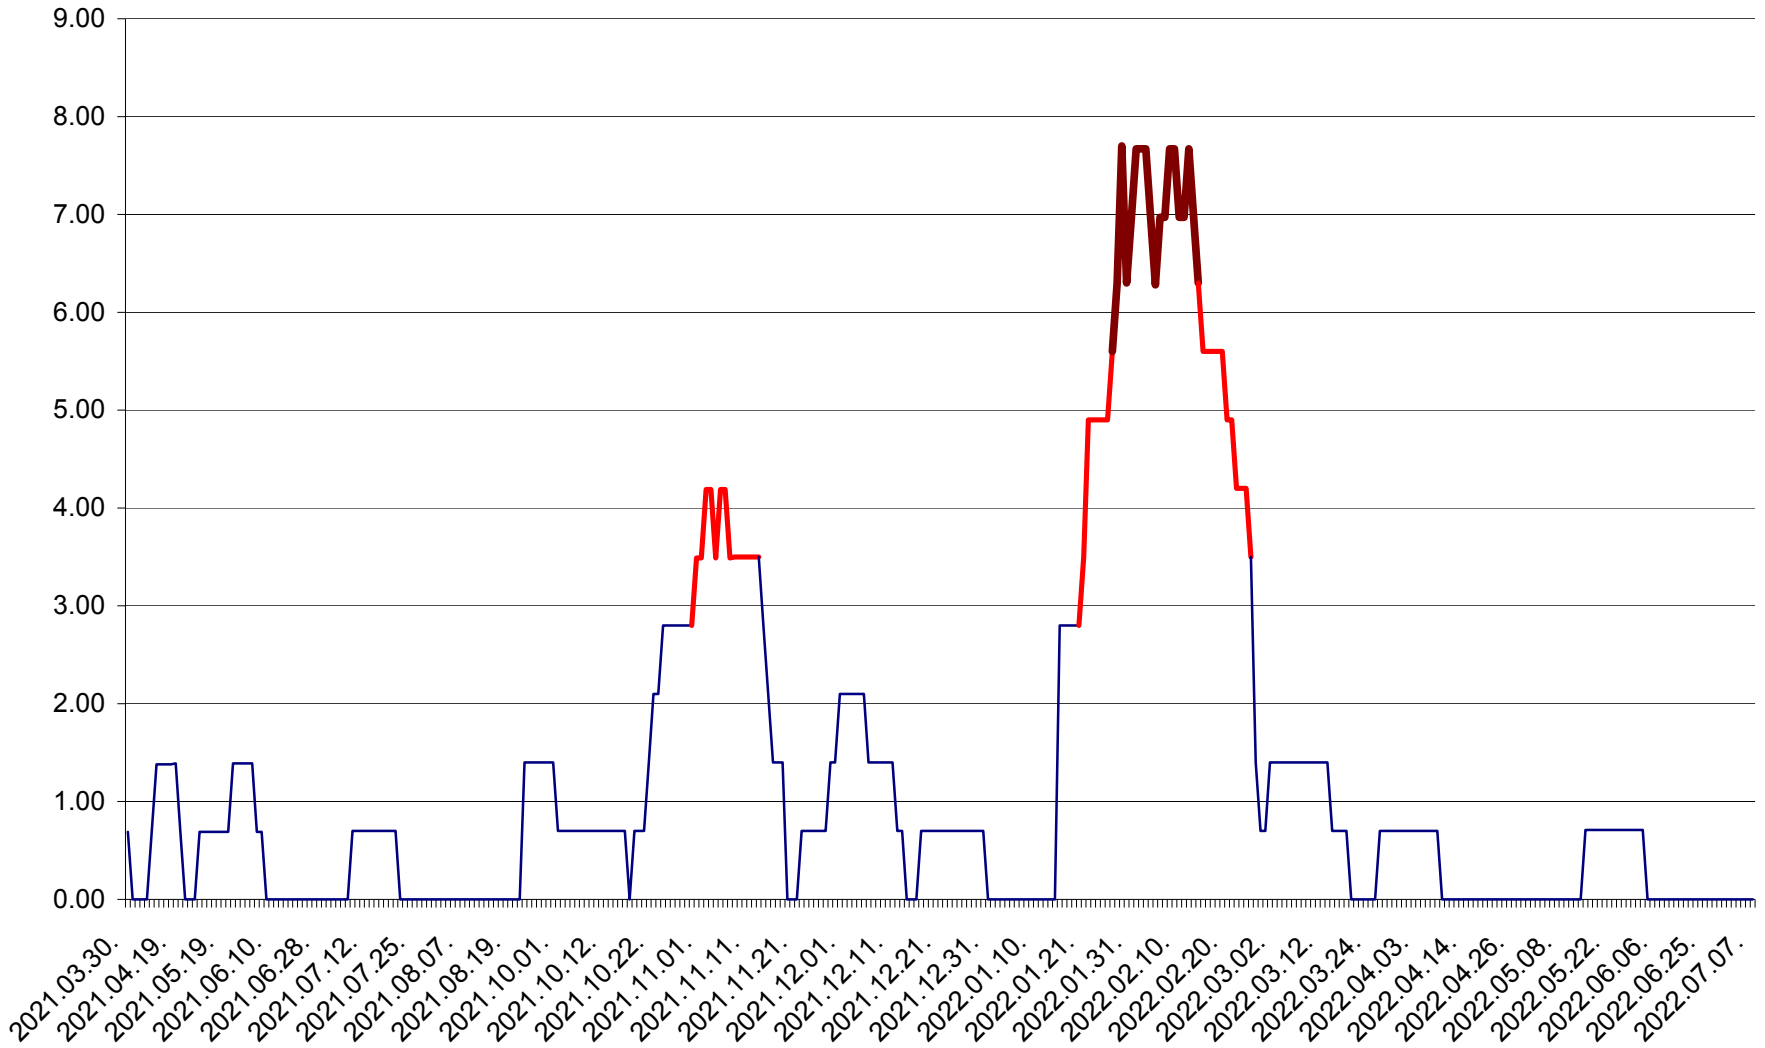

ORAȘ BĂLAN - Evoluția incidenței cumulate pe 14 zile la ‰ de locuitori
2021.04.01. - 2022.07.07.

BILBOR - Evolutia incidentei cumulate pe 14 zile la ‰ de locuitori
2021.04.01. - 2022.07.07.

ORAȘ BORSEC - Evolutia incidentei cumulate pe 14 zile la ‰ de locuitori
2021.04.01. - 2022.07.07.

BRĂDEȘTI - Evolutia incidentei cumulate pe 14 zile la ‰ de locuitori
2021.04.01. - 2022.07.07.

CĂPÂLNIȚA - Evoluția incidenței cumulate pe 14 zile la ‰ de locuitori
2021.04.01. - 2022.07.07.

CÂRȚA - Evolutia incidentei cumulate pe 14 zile la ‰ de locuitori
2021.04.01. - 2022.07.07.

CICEU - Evolutia incidentei cumulate pe 14 zile la ‰ de locuitori
2021.04.01. - 2022.07.07.

CIUCSÂNGEORGIU - Evolutia incidentei cumulate pe 14 zile la ‰ de locuitori
2021.04.01. - 2022.07.07.

CIUMANI - Evolutia incidentei cumulate pe 14 zile la ‰ de locuitori
2021.04.01. - 2022.07.07.

CORBU - Evolutia incidentei cumulate pe 14 zile la ‰ de locuitori
2021.04.01. - 2022.07.07.

CORUND - Evolutia incidentei cumulate pe 14 zile la ‰ de locuitori
2021.04.01. - 2022.07.07.

COZMENI - Evolutia incidentei cumulate pe 14 zile la ‰ de locuitori
2021.04.01. - 2022.07.07.