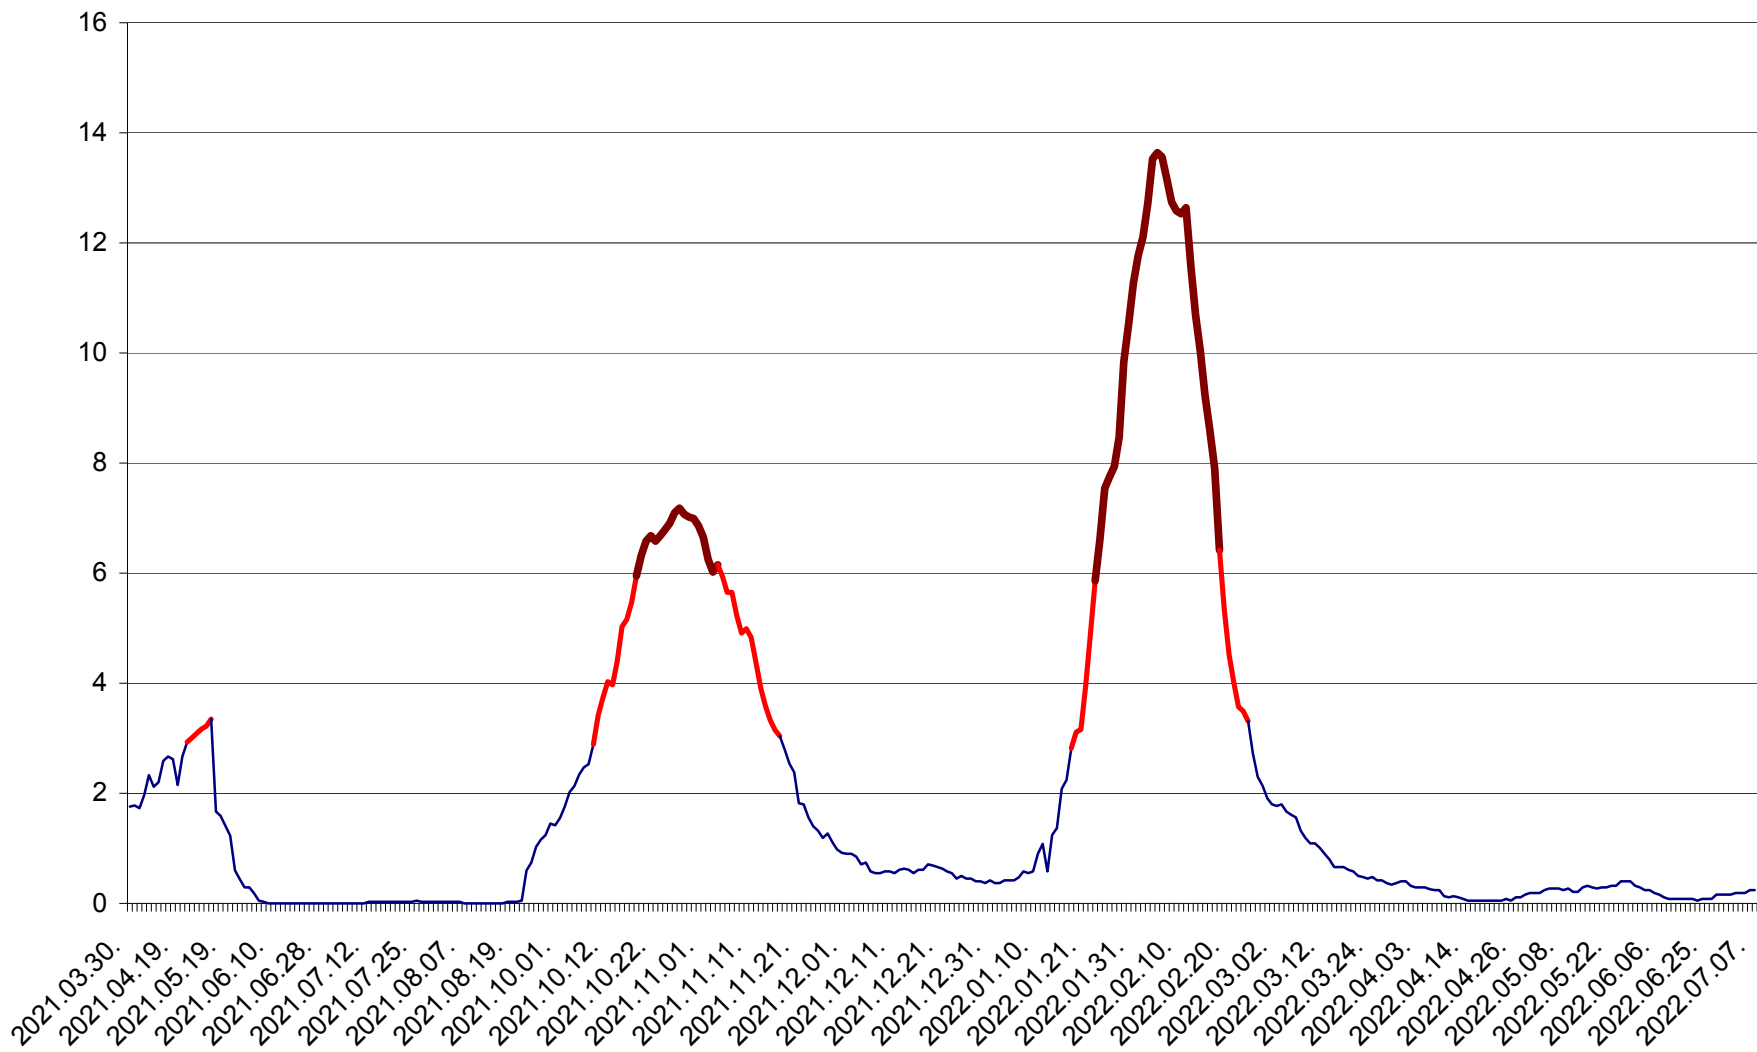

PĂULENI-CIUC - Evolutia incidentei cumulate pe 14 zile la % de locuitori
2021.04.01. - 2022.07.07.