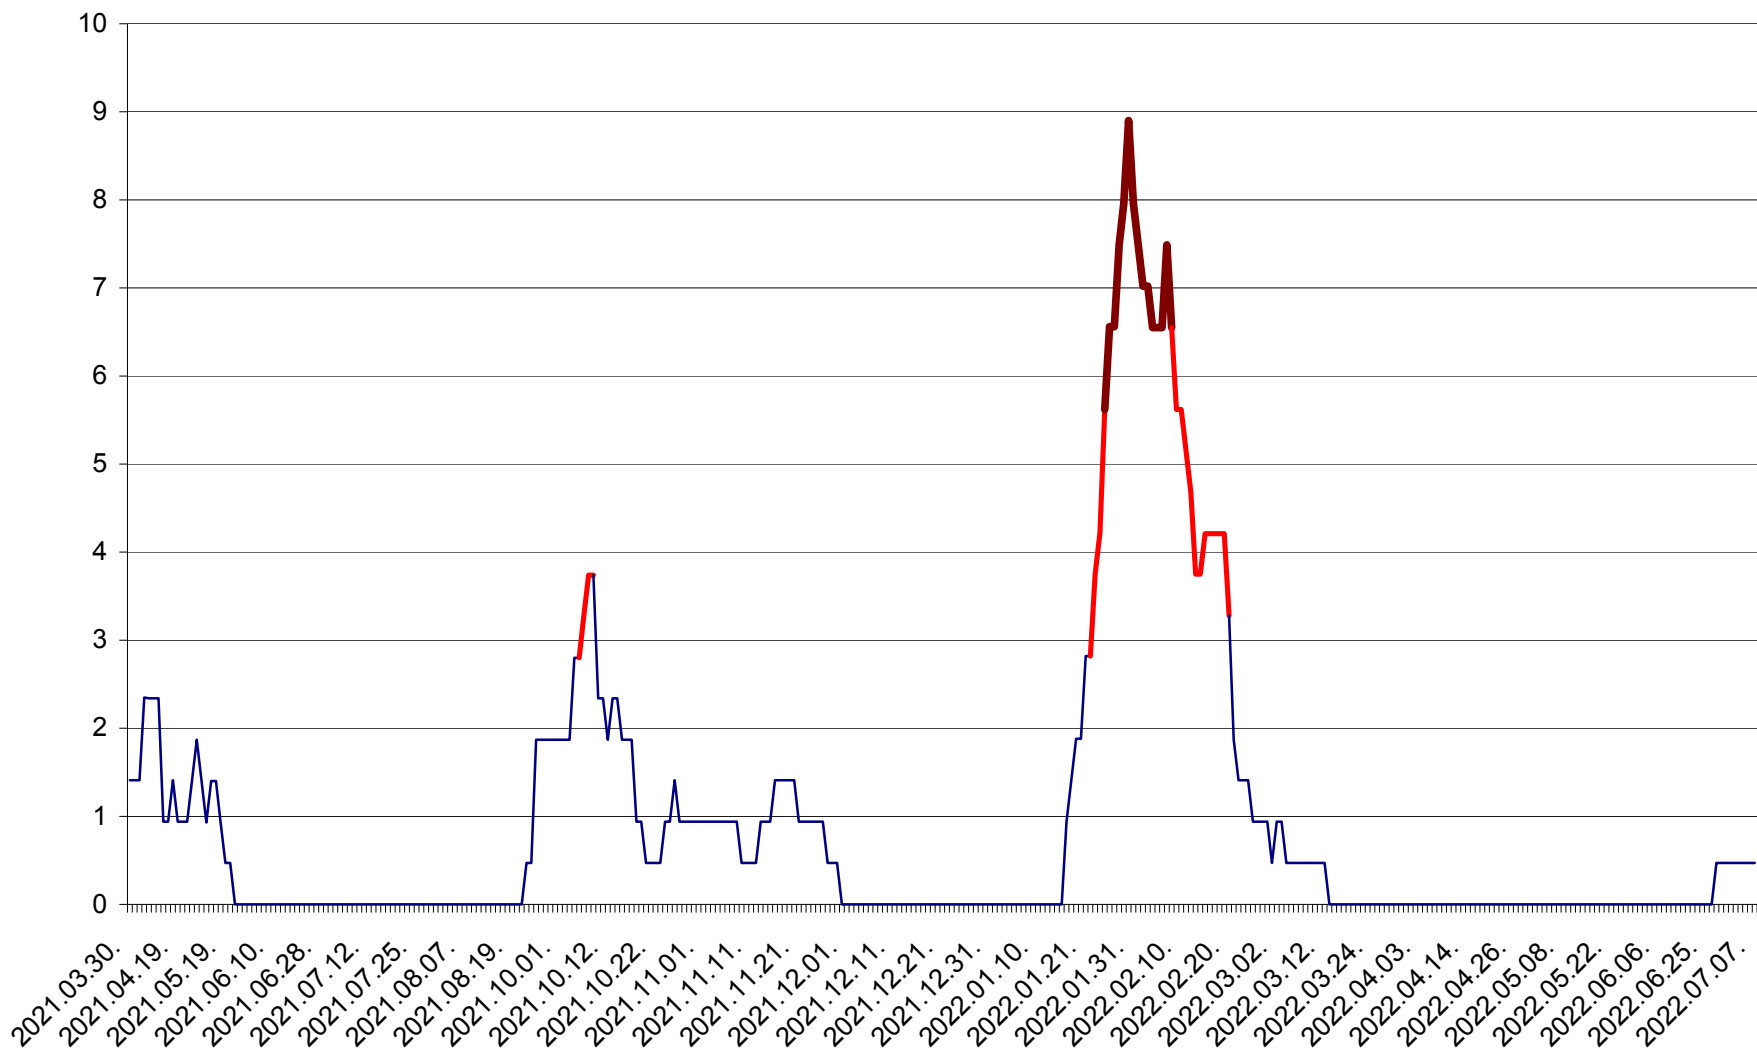

SECUIENI - Evolutia incidentei cumulate pe 14 zile la % de locuitori
2021.04.01. - 2022.07.07.