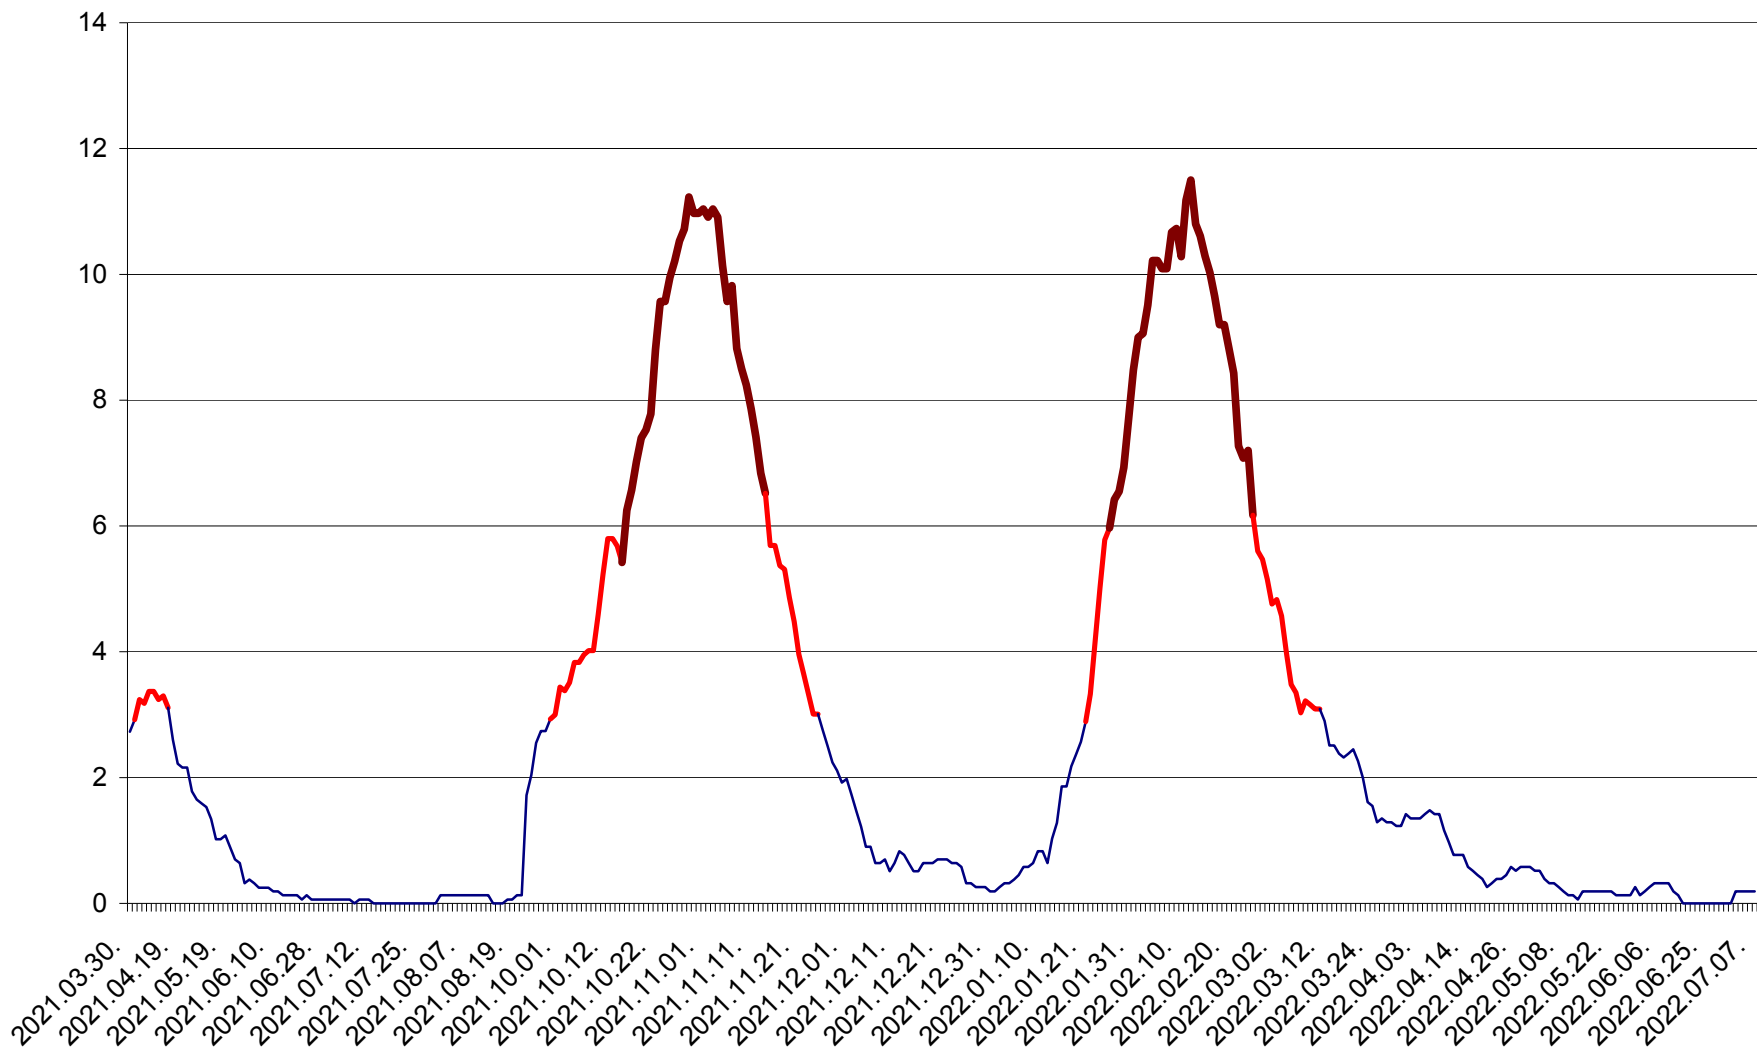

TULGHEȘ - Evolutia incidentei cumulate pe 14 zile la ‰ de locuitori
2021.04.01. - 2022.07.07.