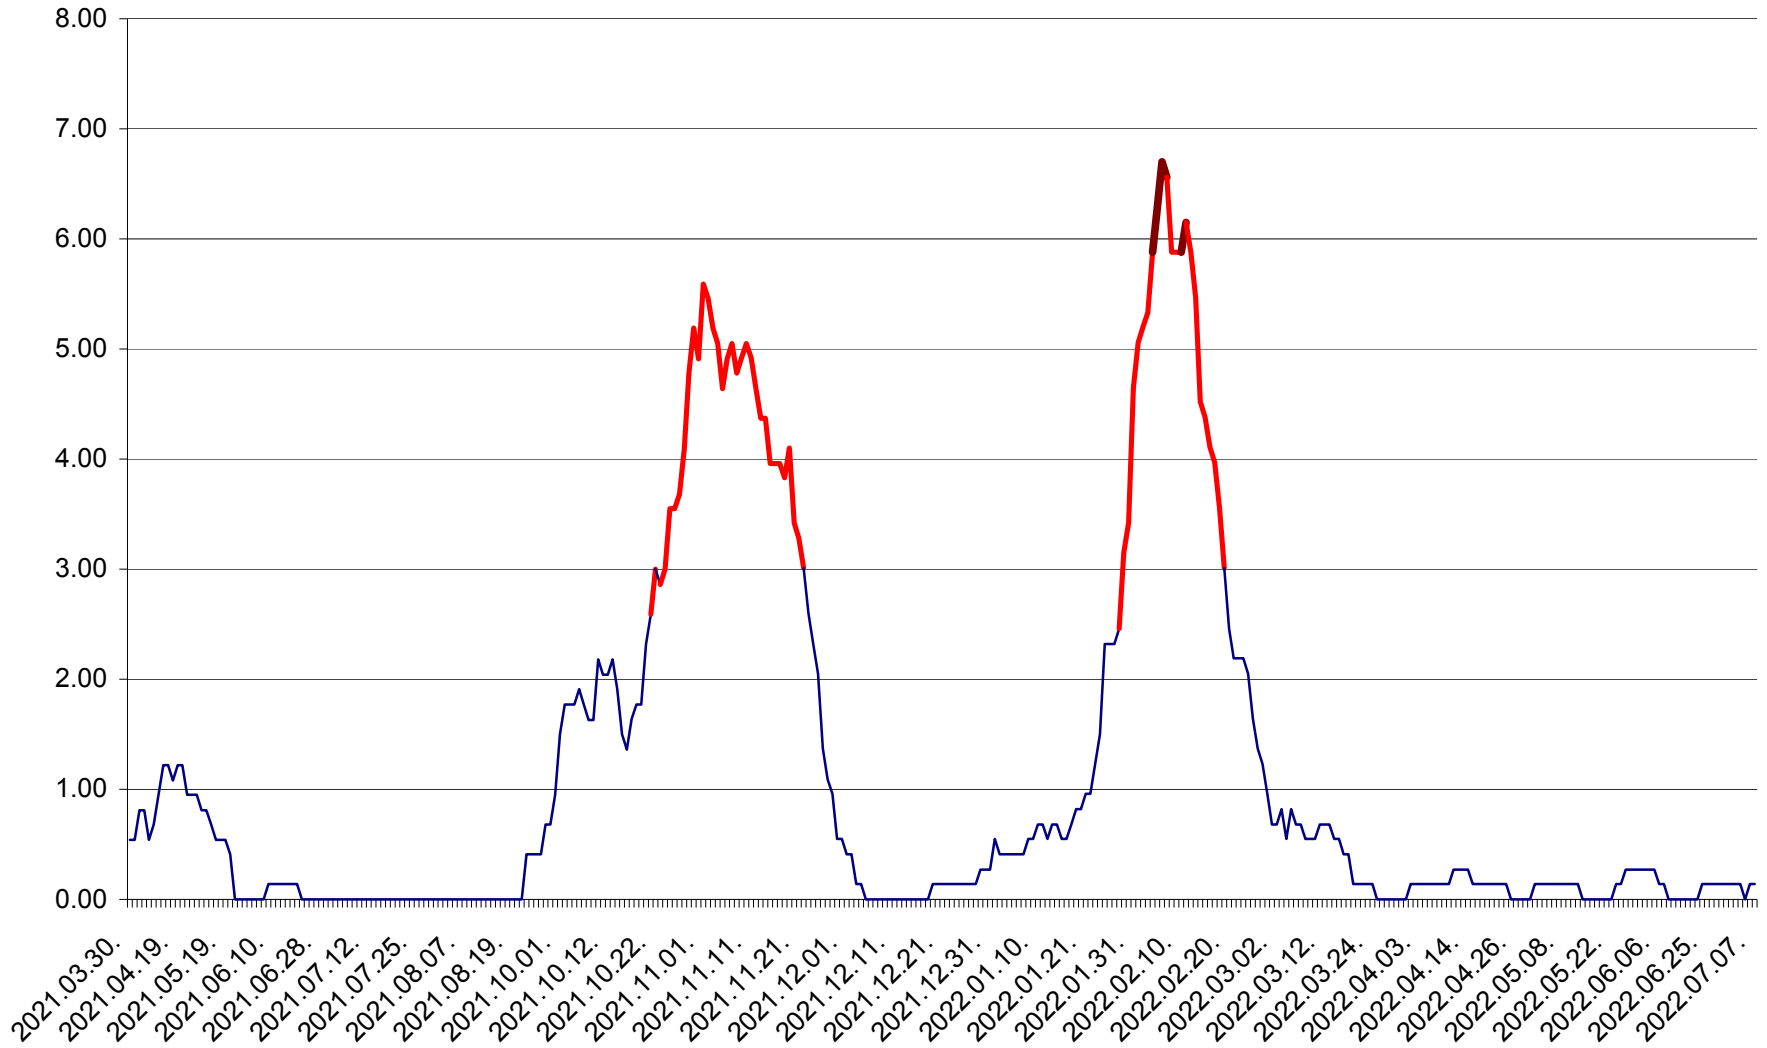

ATID - Evolutia incidentei cumulate pe 14 zile la % de locuitori
2021.04.01. - 2022.07.07.

AVRĂMEȘTI - Evolutia incidentei cumulate pe 14 zile la ‰ de locuitori
2021.04.01. - 2022.07.07.

ORAȘ BĂILE TUȘNAD - Evolutia incidentei cumulate pe 14 zile la ‰ de locuitori
2021.04.01. - 2022.07.07.

ORAȘ BĂLAN - Evoluția incidenței cumulate pe 14 zile la ‰ de locuitori
2021.04.01. - 2022.07.07.

BILBOR - Evolutia incidentei cumulate pe 14 zile la ‰ de locuitori
2021.04.01. - 2022.07.07.

ORAȘ BORSEC - Evolutia incidentei cumulate pe 14 zile la ‰ de locuitori
2021.04.01. - 2022.07.07.

BRĂDEȘTI - Evolutia incidentei cumulate pe 14 zile la ‰ de locuitori
2021.04.01. - 2022.07.07.

CĂPÂLNIȚA - Evoluția incidenței cumulate pe 14 zile la ‰ de locuitori
2021.04.01. - 2022.07.07.

CÂRȚA - Evolutia incidentei cumulate pe 14 zile la ‰ de locuitori
2021.04.01. - 2022.07.07.