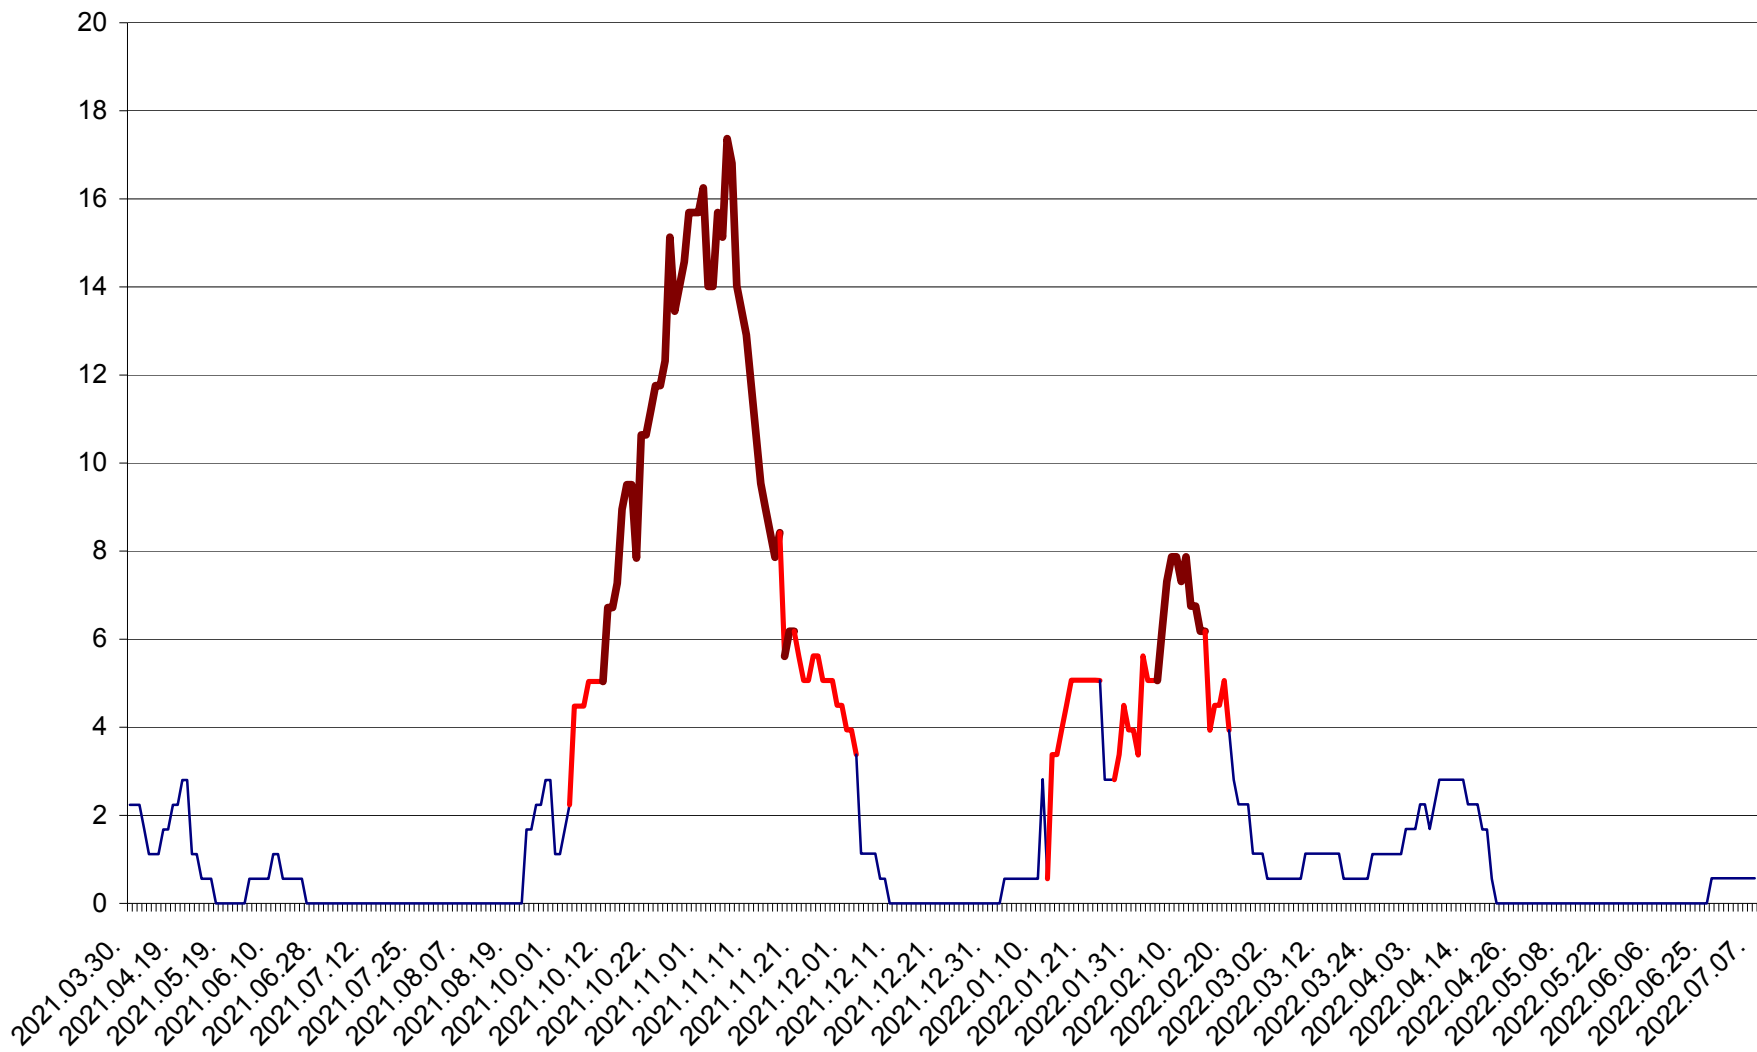

SÂNSIMION - Evolutia incidentei cumulate pe 14 zile la ‰ de locuitori
2021.04.01. - 2022.07.07.

SÂNTIMBRU - Evolutia incidentei cumulate pe 14 zile la ‰ de locuitori
2021.04.01. - 2022.07.07.

SĂRMAȘ - Evolutia incidentei cumulate pe 14 zile la ‰ de locuitori
2021.04.01. - 2022.07.07.

SATU MARE - Evolutia incidentei cumulate pe 14 zile la ‰ de locuitori
2021.04.01. - 2022.07.07.

SECUIENI - Evolutia incidentei cumulate pe 14 zile la % de locuitori
2021.04.01. - 2022.07.07.

SICULENI - Evolutia incidentei cumulate pe 14 zile la ‰ de locuitori
2021.04.01. - 2022.07.07.

ȘIMONEȘTI - Evolutia incidentei cumulate pe 14 zile la ‰ de locuitori
2021.04.01. - 2022.07.07.

SUBCETATE - Evolutia incidentei cumulate pe 14 zile la ‰ de locuitori
2021.04.01. - 2022.07.07.

SUSENI - Evolutia incidentei cumulate pe 14 zile la ‰ de locuitori
2021.04.01. - 2022.07.07.