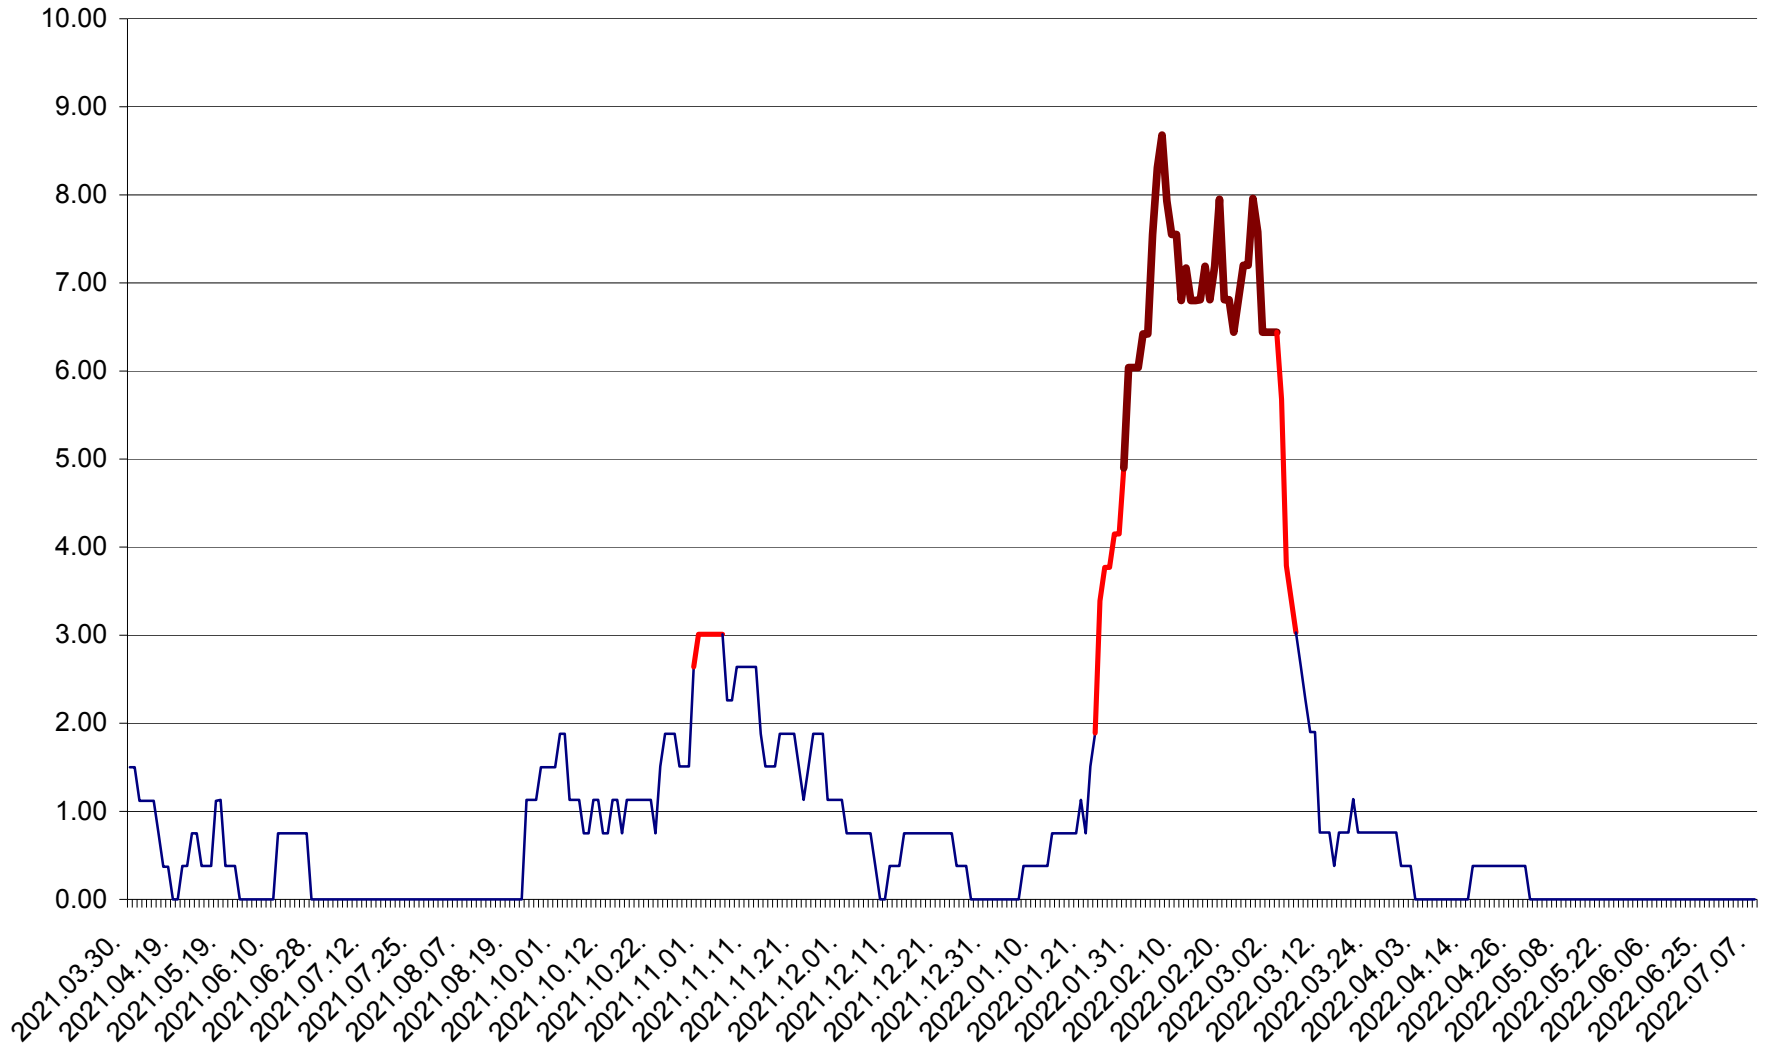

ATID - Evolutia incidentei cumulate pe 14 zile la % de locuitori
2021.04.01. - 2022.07.07.

AVRĂMEȘTI - Evolutia incidentei cumulate pe 14 zile la ‰ de locuitori
2021.04.01. - 2022.07.07.

ORAȘ BĂILE TUȘNAD - Evolutia incidentei cumulate pe 14 zile la ‰ de locuitori
2021.04.01. - 2022.07.07.

ORAȘ BĂLAN - Evoluția incidenței cumulate pe 14 zile la ‰ de locuitori
2021.04.01. - 2022.07.07.

BILBOR - Evolutia incidentei cumulate pe 14 zile la ‰ de locuitori
2021.04.01. - 2022.07.07.

ORAȘ BORSEC - Evolutia incidentei cumulate pe 14 zile la ‰ de locuitori
2021.04.01. - 2022.07.07.

BRĂDEȘTI - Evolutia incidentei cumulate pe 14 zile la ‰ de locuitori
2021.04.01. - 2022.07.07.

CĂPÂLNIȚA - Evoluția incidenței cumulate pe 14 zile la ‰ de locuitori
2021.04.01. - 2022.07.07.

CÂRȚA - Evolutia incidentei cumulate pe 14 zile la ‰ de locuitori
2021.04.01. - 2022.07.07.