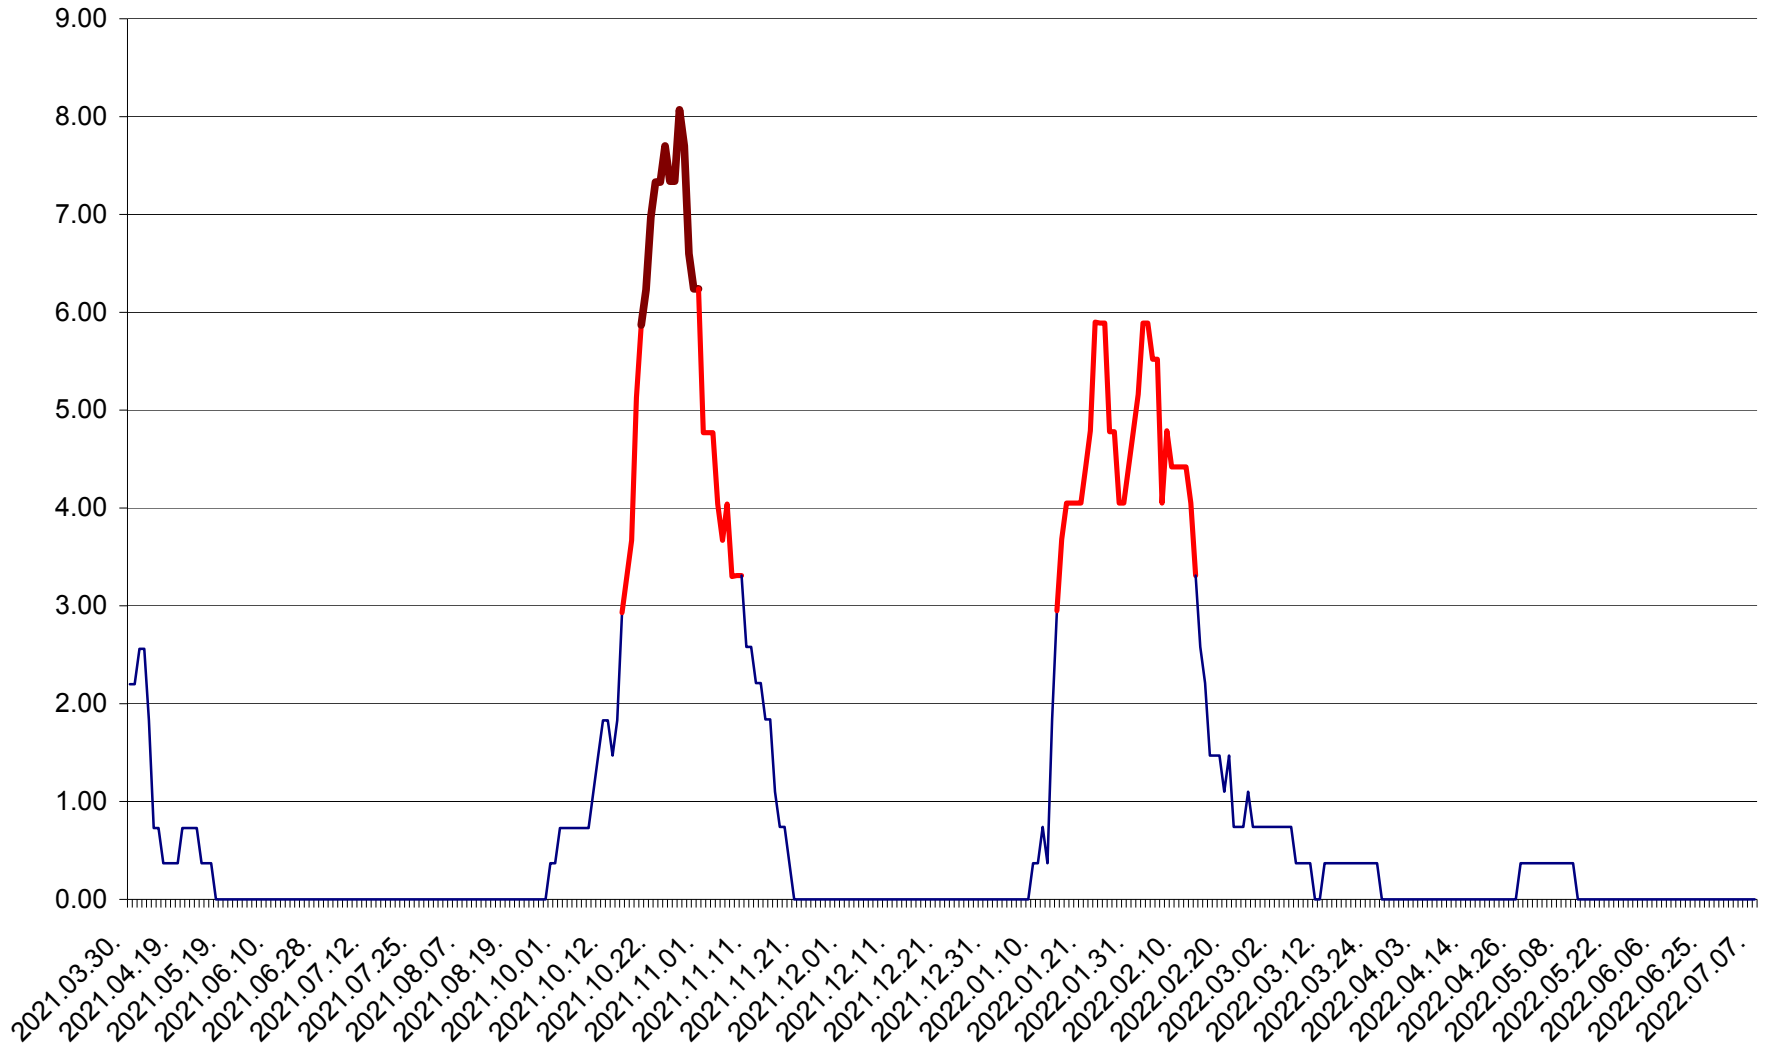

ATID - Evolutia incidentei cumulate pe 14 zile la % de locuitori
2021.04.01. - 2022.07.07.

AVRĂMEȘTI - Evolutia incidentei cumulate pe 14 zile la ‰ de locuitori
2021.04.01. - 2022.07.07.

ORAȘ BĂILE TUȘNAD - Evolutia incidentei cumulate pe 14 zile la ‰ de locuitori
2021.04.01. - 2022.07.07.

ORAȘ BĂLAN - Evoluția incidenței cumulate pe 14 zile la ‰ de locuitori
2021.04.01. - 2022.07.07.

BILBOR - Evolutia incidentei cumulate pe 14 zile la ‰ de locuitori
2021.04.01. - 2022.07.07.

ORAȘ BORSEC - Evolutia incidentei cumulate pe 14 zile la ‰ de locuitori
2021.04.01. - 2022.07.07.

BRĂDEȘTI - Evolutia incidentei cumulate pe 14 zile la ‰ de locuitori
2021.04.01. - 2022.07.07.

CĂPÂLNIȚA - Evoluția incidenței cumulate pe 14 zile la ‰ de locuitori
2021.04.01. - 2022.07.07.

CÂRȚA - Evolutia incidentei cumulate pe 14 zile la ‰ de locuitori
2021.04.01. - 2022.07.07.

CICEU - Evolutia incidentei cumulate pe 14 zile la ‰ de locuitori
2021.04.01. - 2022.07.07.

CIUCSÂNGEORGIU - Evolutia incidentei cumulate pe 14 zile la ‰ de locuitori
2021.04.01. - 2022.07.07.

CIUMANI - Evolutia incidentei cumulate pe 14 zile la ‰ de locuitori
2021.04.01. - 2022.07.07.