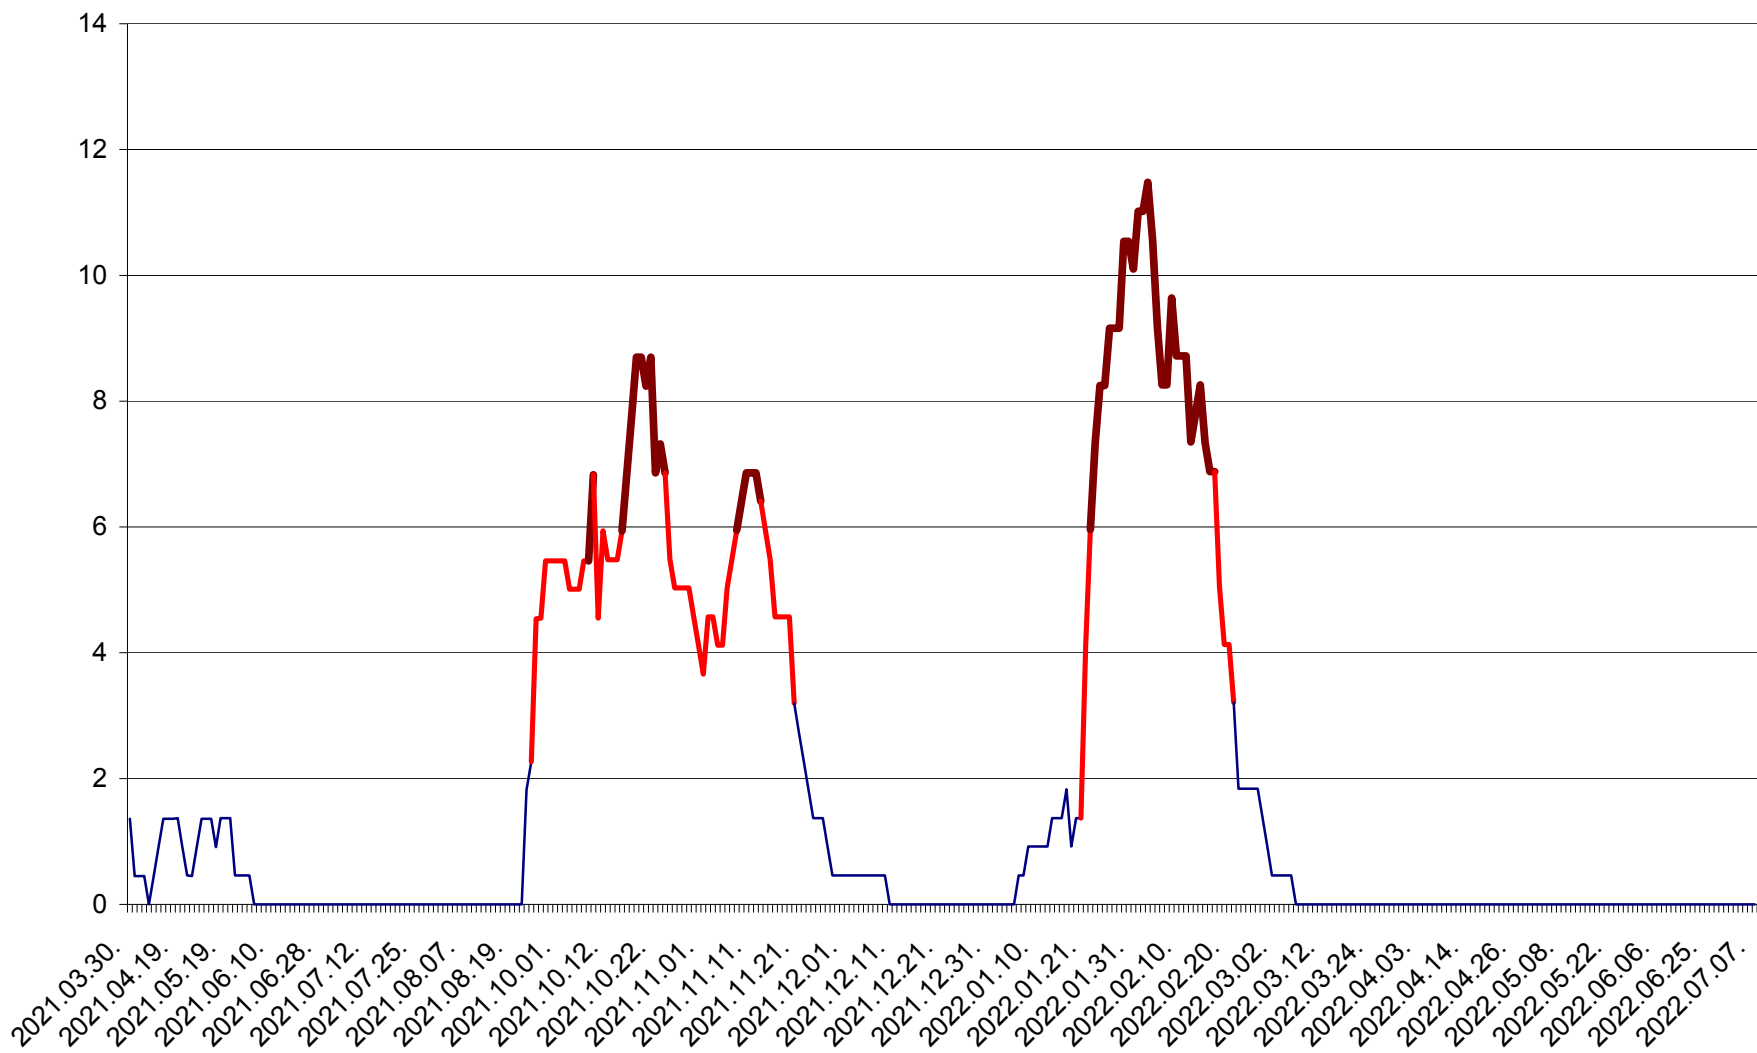

MUNICIPIUL GHEORGHENI - Evolutia incidentei cumulate pe 14 zile la ‰ de locuitori
2021.04.01. - 2022.07.07.

JOSENI - Evolutia incidentei cumulate pe 14 zile la ‰ de locuitori
2021.04.01. - 2022.07.07.

LĂZAREA - Evolutia incidentei cumulate pe 14 zile la % de locuitori
2021.04.01. - 2022.07.07.

LELICENI - Evolutia incidentei cumulate pe 14 zile la % de locuitori
2021.04.01. - 2022.07.07.

LUETA - Evolutia incidentei cumulate pe 14 zile la ‰ de locuitori
2021.04.01. - 2022.07.07.

LUNCA DE JOS - Evolutia incidentei cumulate pe 14 zile la ‰ de locuitori
2021.04.01. - 2022.07.07.

LUNCA DE SUS - Evolutia incidentei cumulate pe 14 zile la ‰ de locuitori
2021.04.01. - 2022.07.07.

LUPENI - Evolutia incidentei cumulate pe 14 zile la ‰ de locuitori
2021.04.01. - 2022.07.07.

MĂDĂRAȘ - Evolutia incidentei cumulate pe 14 zile la ‰ de locuitori
2021.04.01. - 2022.07.07.