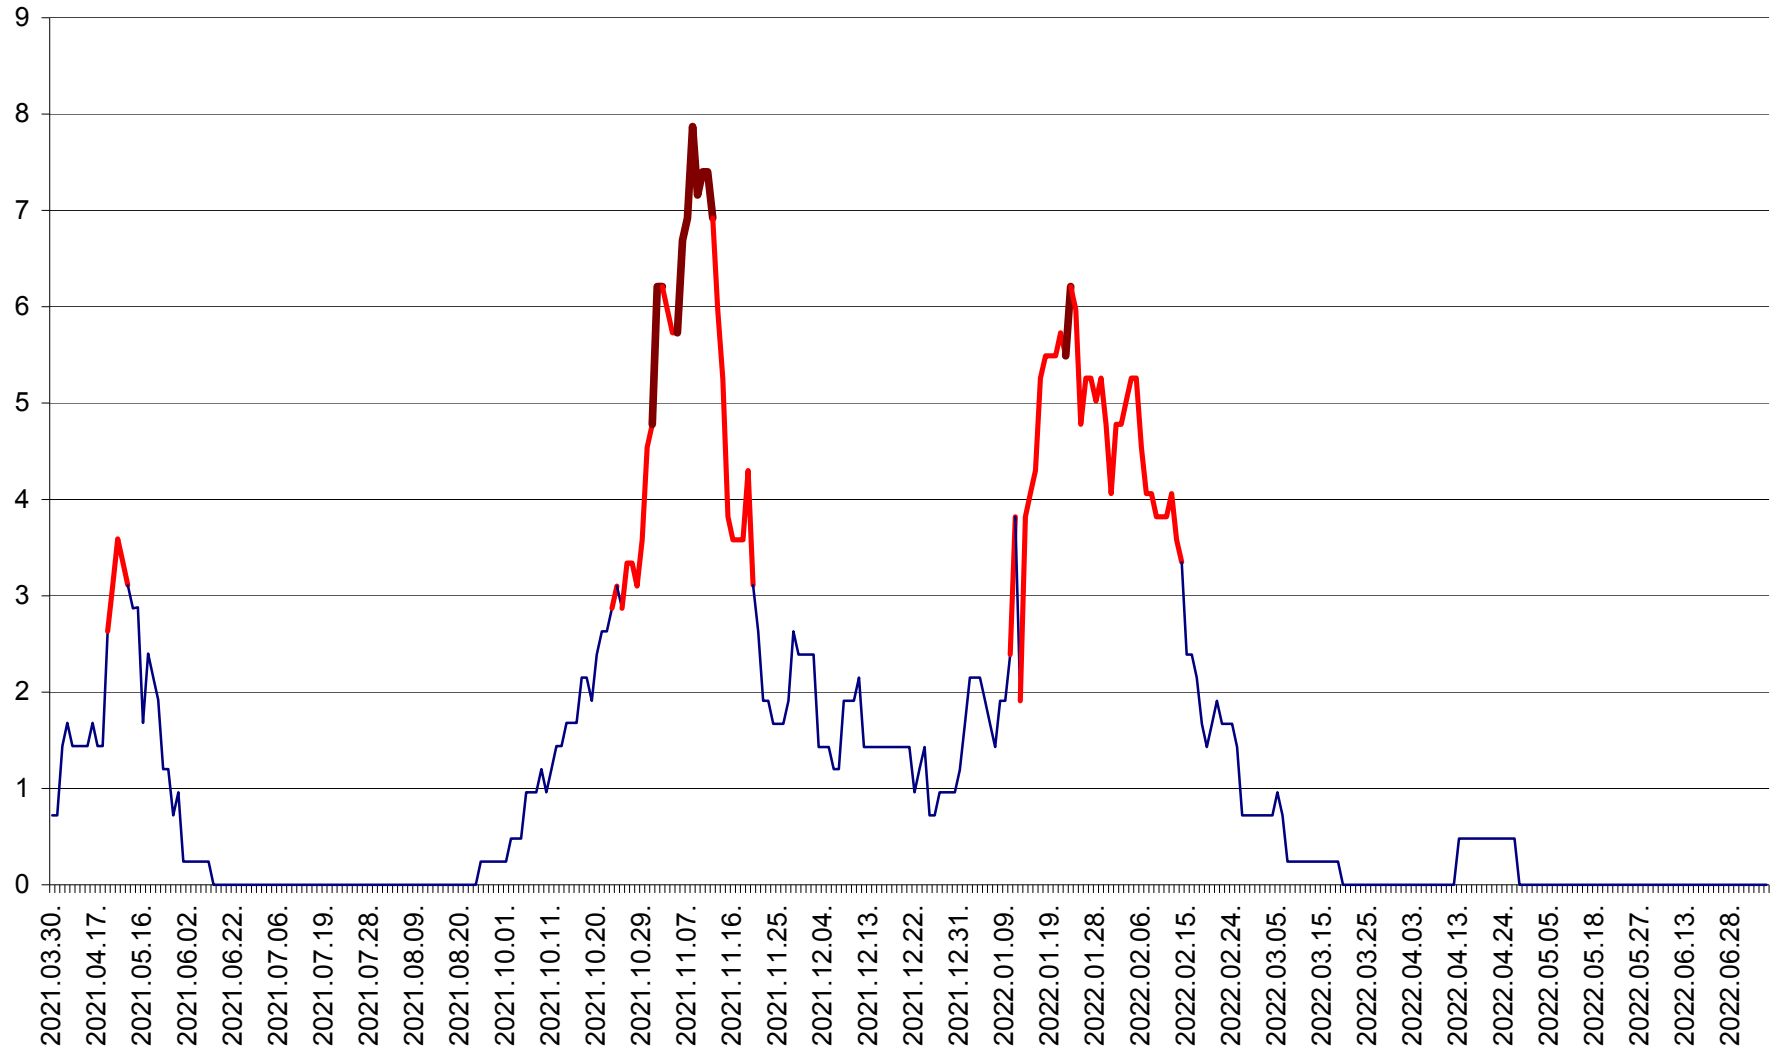

CORBU - Evolutia incidentei cumulate pe 14 zile la ‰ de locuitori
2021.04.01. - 2022.07.07.

CORUND - Evolutia incidentei cumulate pe 14 zile la ‰ de locuitori
2021.04.01. - 2022.07.07.

COZMENI - Evolutia incidentei cumulate pe 14 zile la ‰ de locuitori
2021.04.01. - 2022.07.07.

ORAȘ CRISTURU SECUIESC - Evolutia incidentei cumulate pe 14 zile la ‰ de locuitori
2021.04.01. - 2022.07.07.

DĂNEȘTI - Evolutia incidentei cumulate pe 14 zile la ‰ de locuitori
2021.04.01. - 2022.07.07.

DÂRJIU - Evolutia incidentei cumulate pe 14 zile la ‰ de locuitori
2021.04.01. - 2022.07.07.

DEALU - Evolutia incidentei cumulate pe 14 zile la ‰ de locuitori
2021.04.01. - 2022.07.07.

DITRĂU - Evolutia incidentei cumulate pe 14 zile la ‰ de locuitori
2021.04.01. - 2022.07.07.

FELICENI - Evolutia incidentei cumulate pe 14 zile la % de locuitori
2021.04.01. - 2022.07.07.

FRUMOASA - Evolutia incidentei cumulate pe 14 zile la ‰ de locuitori
2021.04.01. - 2022.07.07.

GĂLĂUȚAȘ - Evoluția incidenței cumulate pe 14 zile la ‰ de locuitori
2021.04.01. - 2022.07.07.