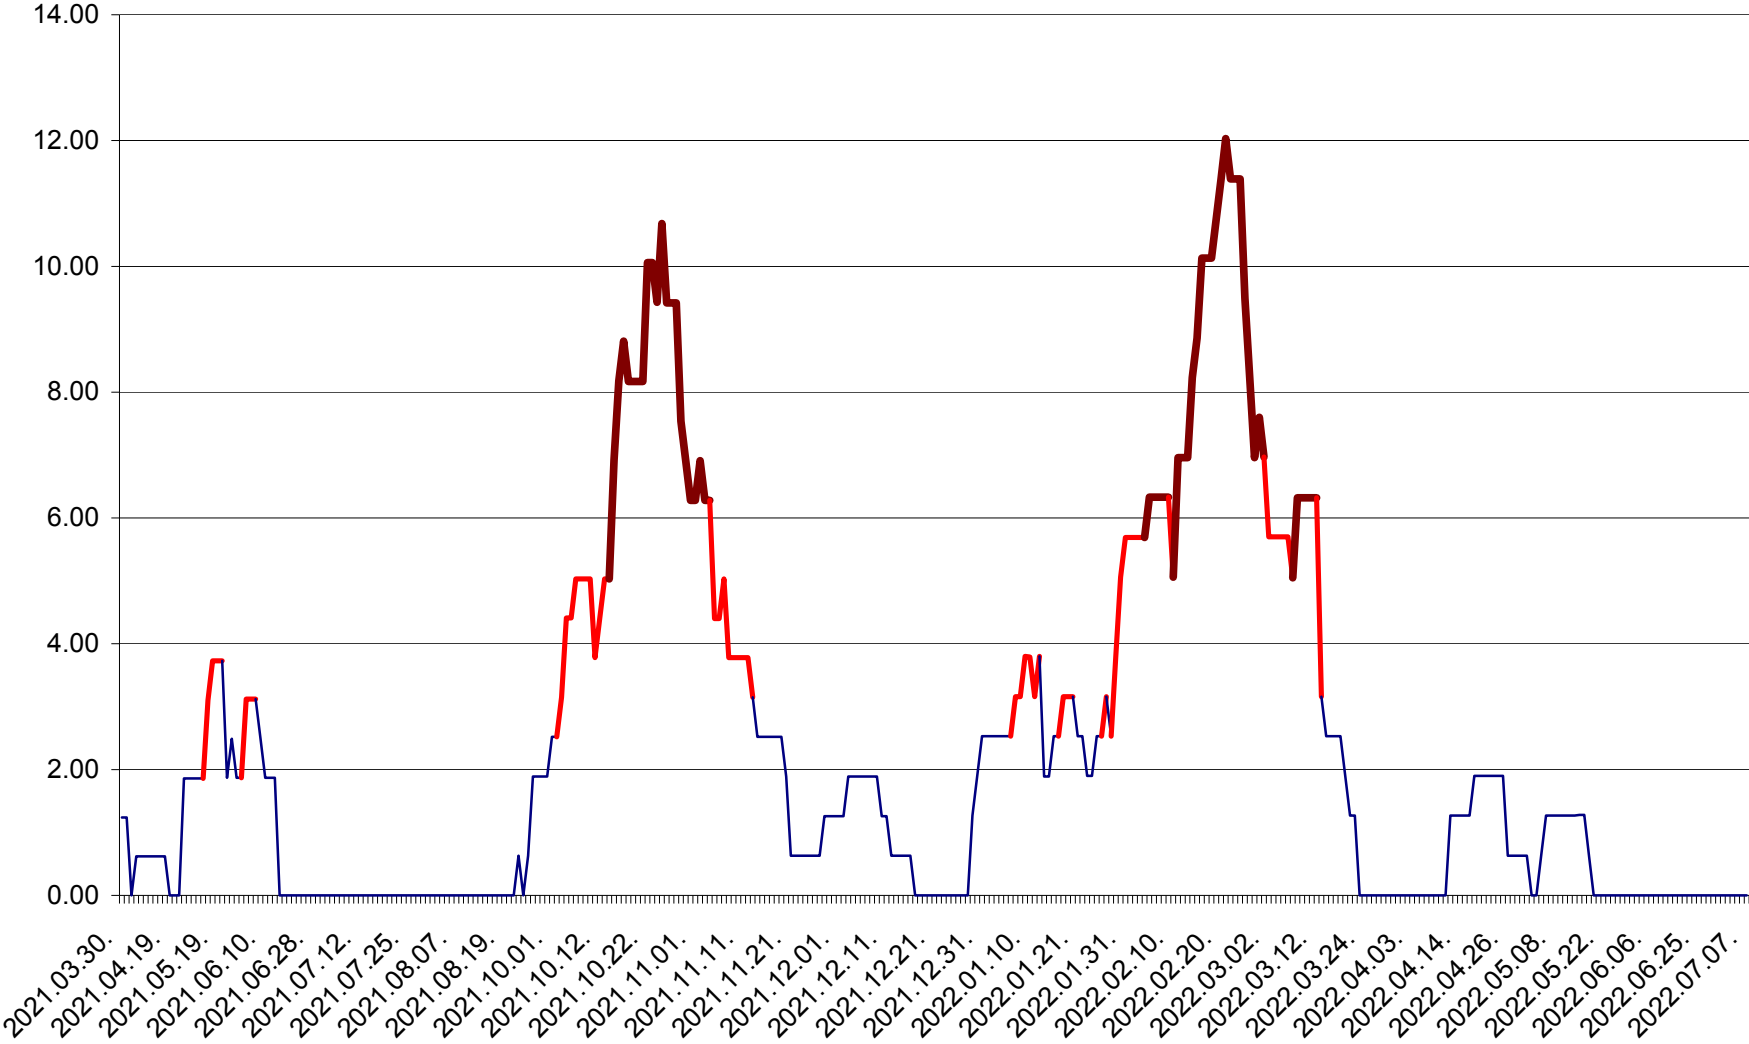

ATID - Evolutia incidentei cumulate pe 14 zile la % de locuitori
2021.04.01. - 2022.07.07.

AVRĂMEȘTI - Evolutia incidentei cumulate pe 14 zile la ‰ de locuitori
2021.04.01. - 2022.07.07.

ORAȘ BĂILE TUȘNAD - Evolutia incidentei cumulate pe 14 zile la ‰ de locuitori
2021.04.01. - 2022.07.07.

ORAȘ BĂLAN - Evoluția incidenței cumulate pe 14 zile la ‰ de locuitori
2021.04.01. - 2022.07.07.

BILBOR - Evolutia incidentei cumulate pe 14 zile la ‰ de locuitori
2021.04.01. - 2022.07.07.

ORAȘ BORSEC - Evolutia incidentei cumulate pe 14 zile la ‰ de locuitori
2021.04.01. - 2022.07.07.

BRĂDEȘTI - Evolutia incidentei cumulate pe 14 zile la ‰ de locuitori
2021.04.01. - 2022.07.07.

CĂPÂLNIȚA - Evoluția incidenței cumulate pe 14 zile la ‰ de locuitori
2021.04.01. - 2022.07.07.

CÂRȚA - Evolutia incidentei cumulate pe 14 zile la ‰ de locuitori
2021.04.01. - 2022.07.07.