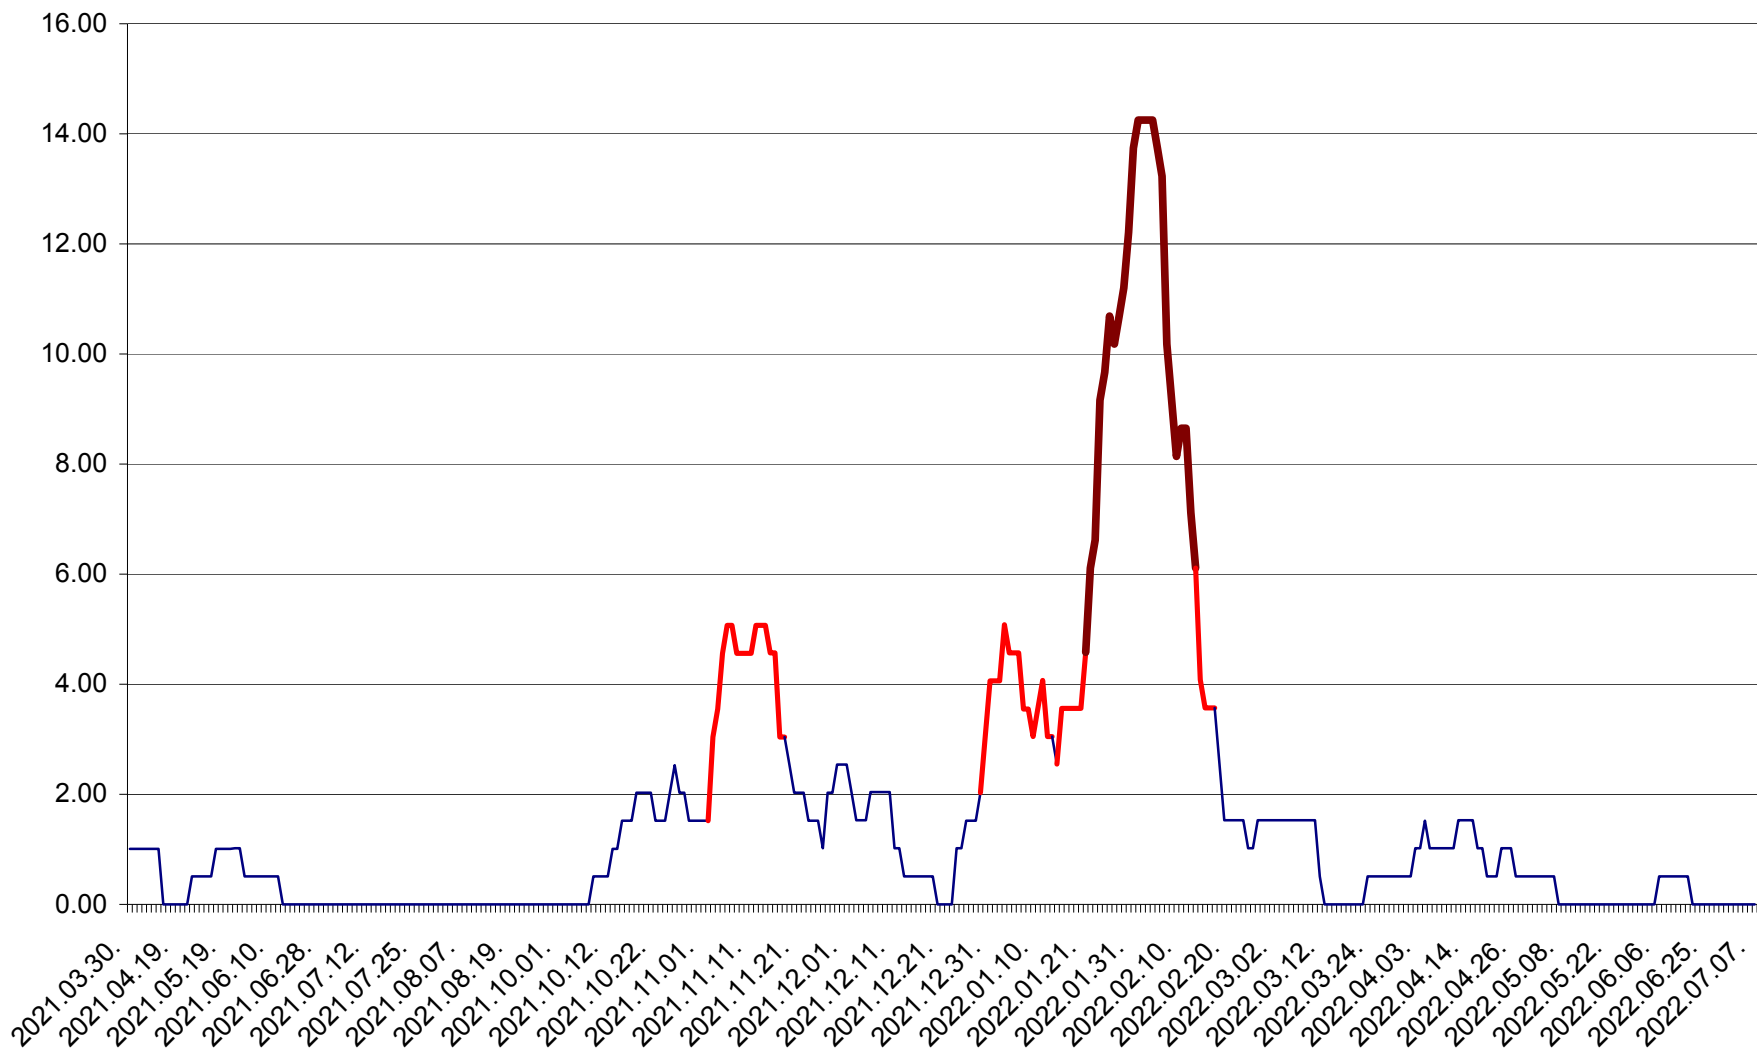

TUȘNAD - Evolutia incidentei cumulate pe 14 zile la ‰ de locuitori
2021.04.01. - 2022.07.07.

ULIEȘ - Evoluția incidenței cumulate pe 14 zile la ‰ de locuitori
2021.04.01. - 2022.07.07.

VĂRȘAG - Evolutia incidentei cumulate pe 14 zile la ‰ de locuitori
2021.04.01. - 2022.07.07.

ORAȘ VLĂHIȚA - Evolutia incidentei cumulate pe 14 zile la ‰ de locuitori
2021.04.01. - 2022.07.07.

VOȘLĂBENI - Evolutia incidentei cumulate pe 14 zile la ‰ de locuitori
2021.04.01. - 2022.07.07.

ZETEA - Evolutia incidentei cumulate pe 14 zile la ‰ de locuitori
2021.04.01. - 2022.07.07.