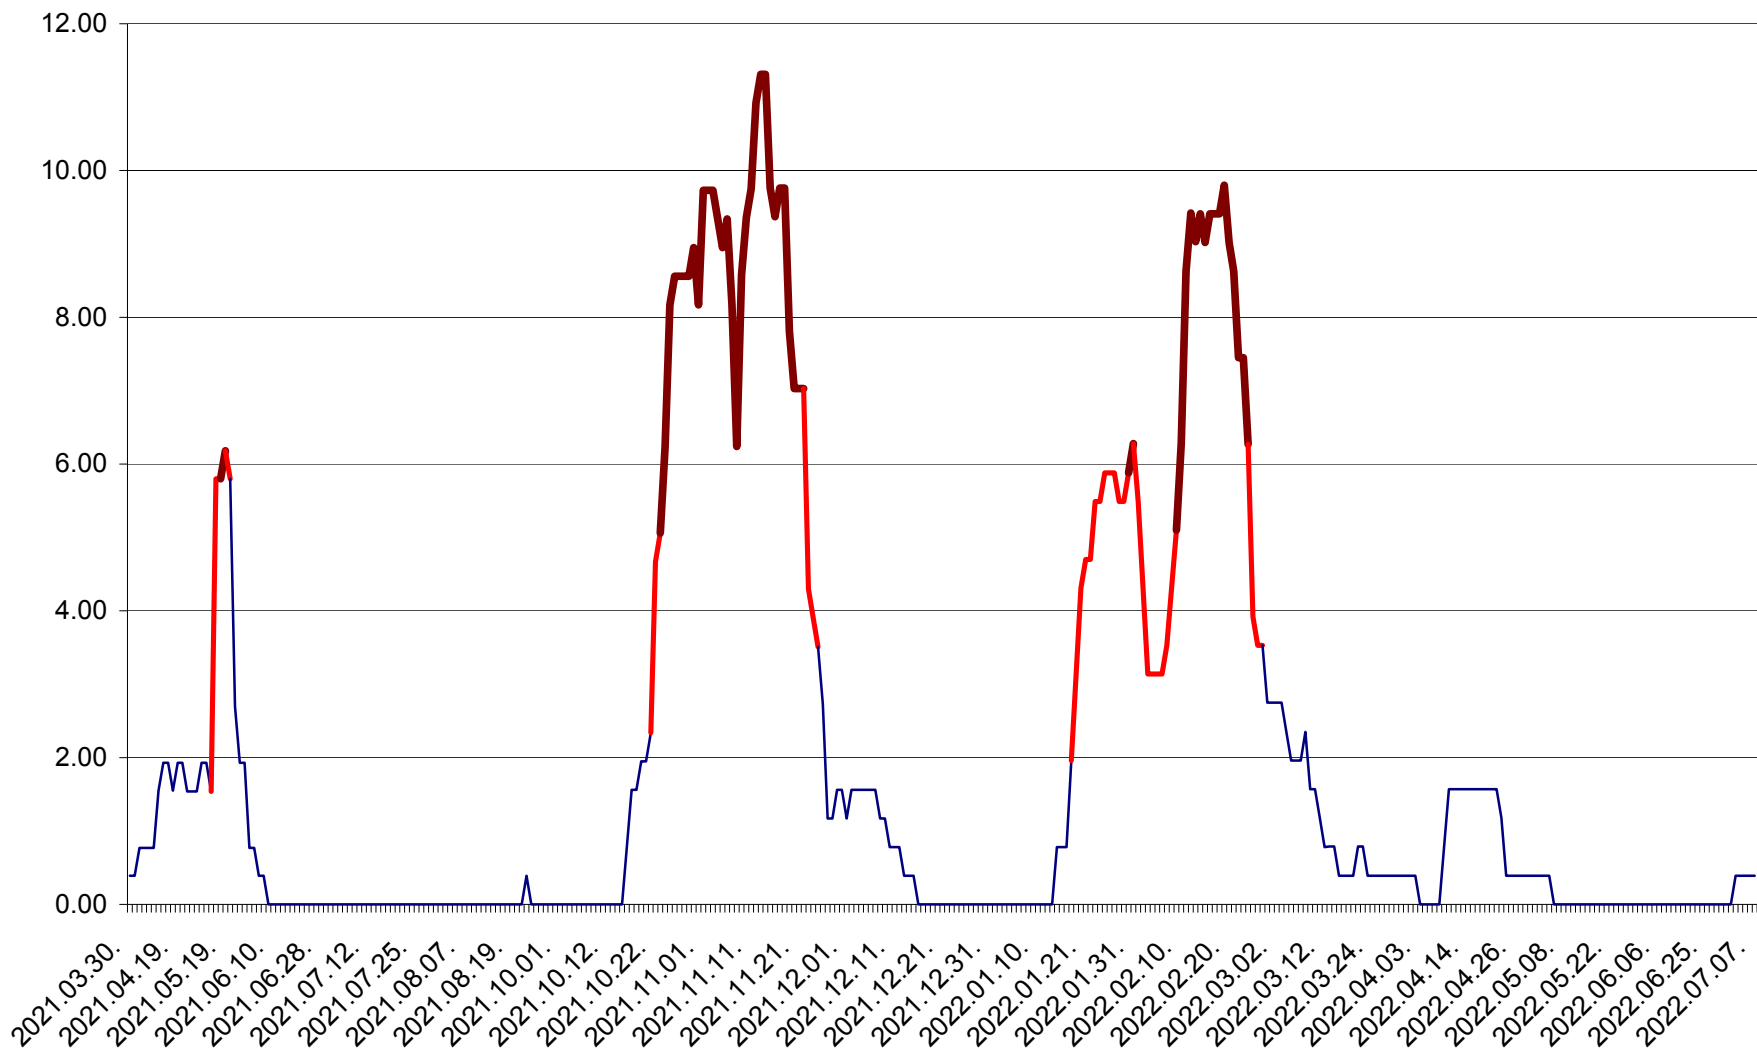

ATID - Evolutia incidentei cumulate pe 14 zile la % de locuitori
2021.04.01. - 2022.07.07.

AVRĂMEȘTI - Evolutia incidentei cumulate pe 14 zile la ‰ de locuitori
2021.04.01. - 2022.07.07.

ORAȘ BĂILE TUȘNAD - Evolutia incidentei cumulate pe 14 zile la ‰ de locuitori
2021.04.01. - 2022.07.07.

ORAȘ BĂLAN - Evoluția incidenței cumulate pe 14 zile la ‰ de locuitori
2021.04.01. - 2022.07.07.

BILBOR - Evolutia incidentei cumulate pe 14 zile la ‰ de locuitori
2021.04.01. - 2022.07.07.

ORAȘ BORSEC - Evolutia incidentei cumulate pe 14 zile la ‰ de locuitori
2021.04.01. - 2022.07.07.

BRĂDEȘTI - Evolutia incidentei cumulate pe 14 zile la ‰ de locuitori
2021.04.01. - 2022.07.07.

CĂPÂLNIȚA - Evoluția incidenței cumulate pe 14 zile la ‰ de locuitori
2021.04.01. - 2022.07.07.

CÂRȚA - Evolutia incidentei cumulate pe 14 zile la ‰ de locuitori
2021.04.01. - 2022.07.07.