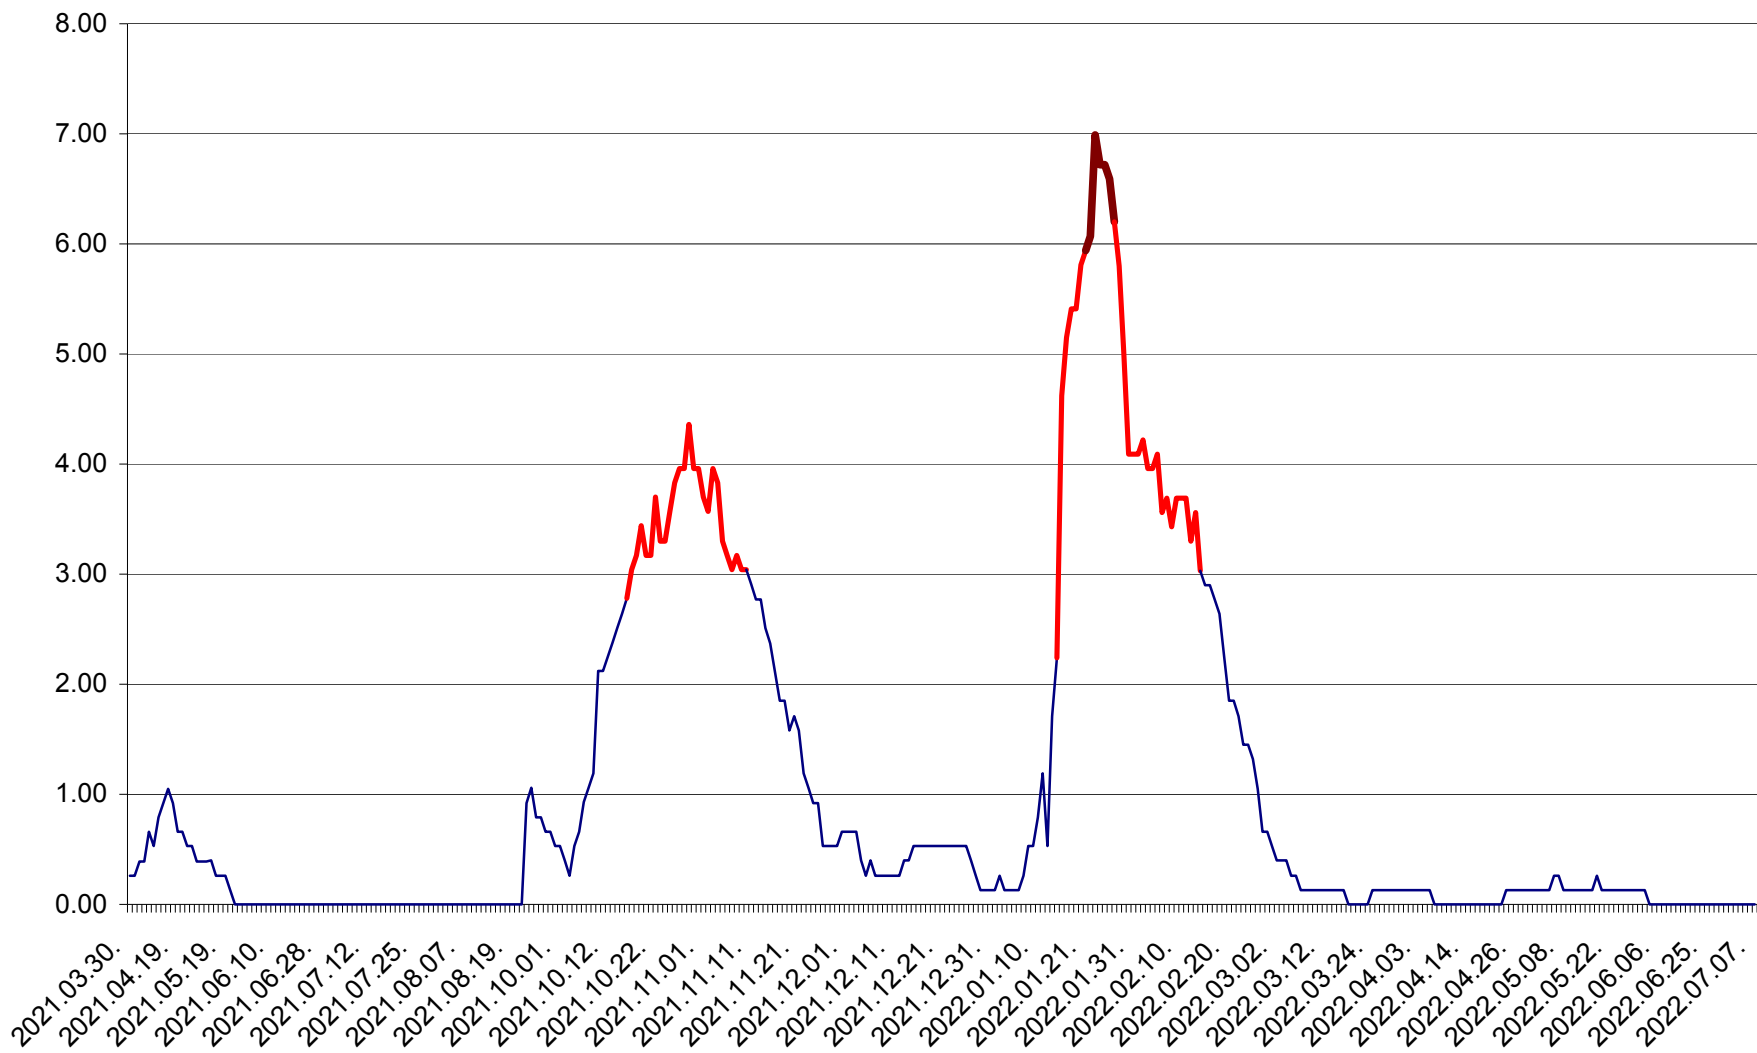

TUȘNAD - Evolutia incidentei cumulate pe 14 zile la ‰ de locuitori
2021.04.01. - 2022.07.07.

ULIEȘ - Evoluția incidenței cumulate pe 14 zile la ‰ de locuitori
2021.04.01. - 2022.07.07.

VĂRȘAG - Evolutia incidentei cumulate pe 14 zile la ‰ de locuitori
2021.04.01. - 2022.07.07.

ORAȘ VLĂHIȚA - Evolutia incidentei cumulate pe 14 zile la ‰ de locuitori
2021.04.01. - 2022.07.07.

VOȘLĂBENI - Evolutia incidentei cumulate pe 14 zile la ‰ de locuitori
2021.04.01. - 2022.07.07.

ZETEA - Evolutia incidentei cumulate pe 14 zile la ‰ de locuitori
2021.04.01. - 2022.07.07.