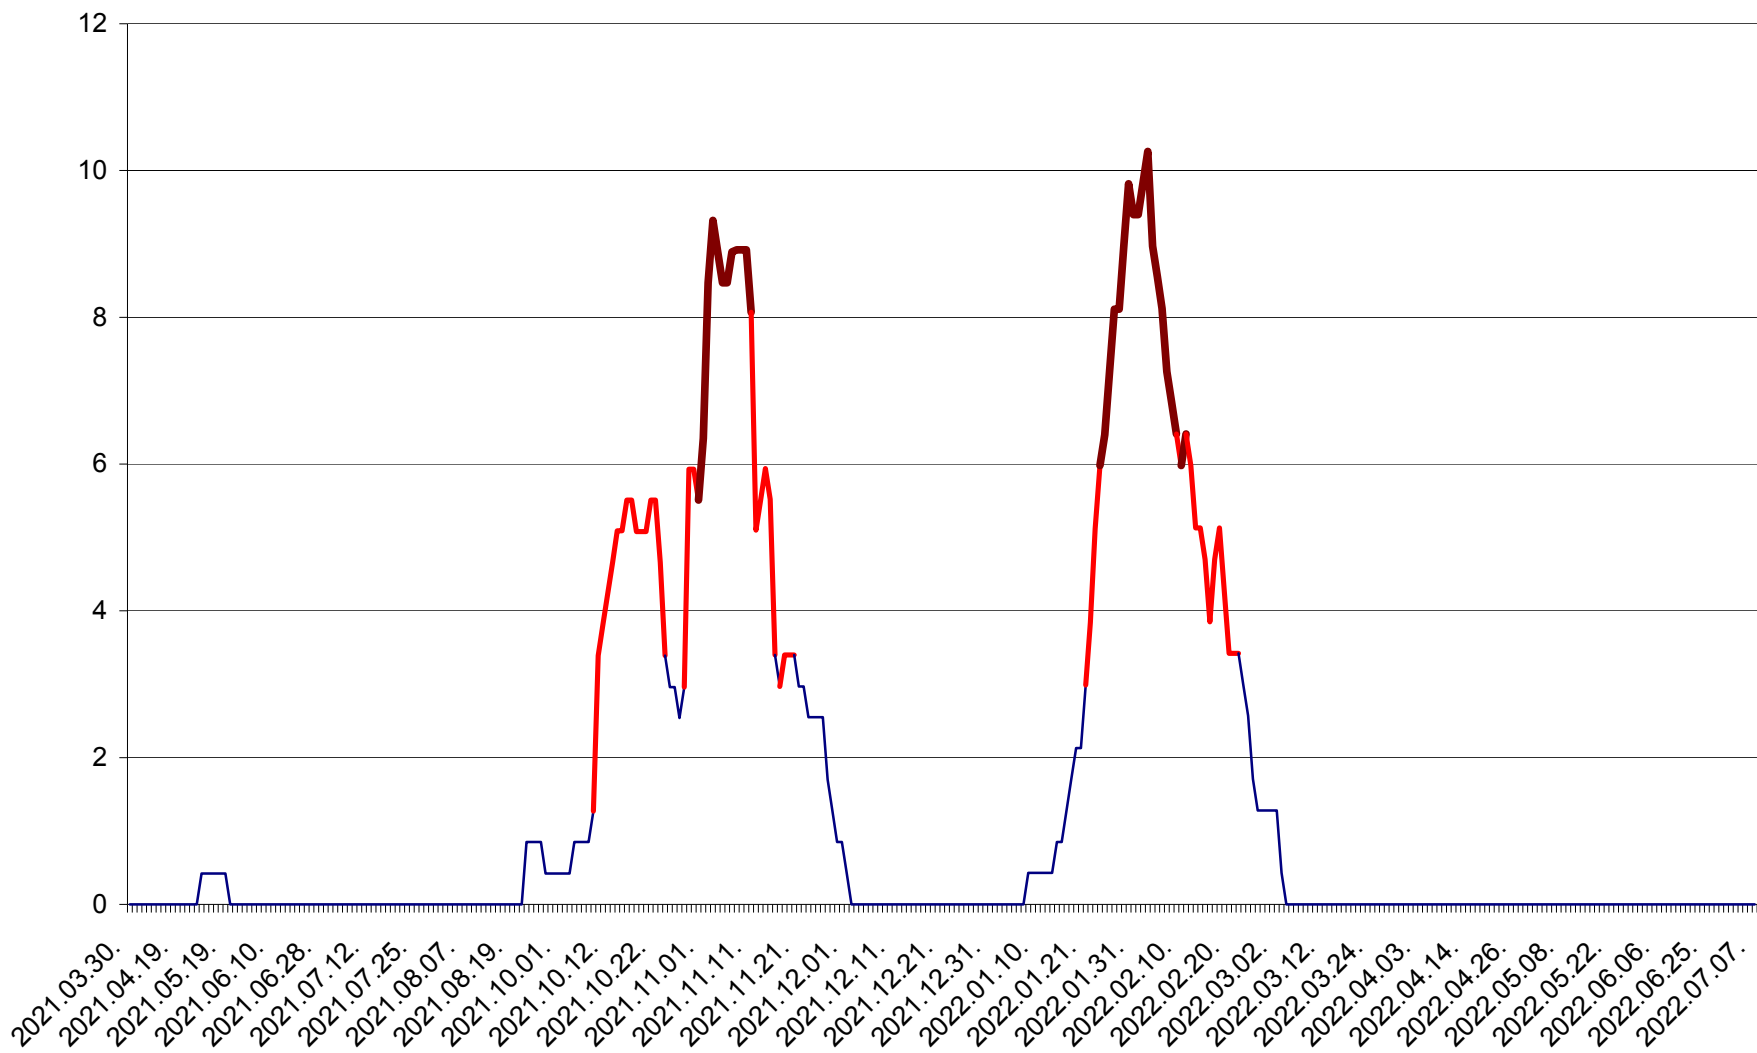

PLĂIEȘII DE JOS - Evolutia incidentei cumulate pe 14 zile la ‰ de locuitori
2021.04.01. - 2022.07.07.

PORUMBENI - Evolutia incidentei cumulate pe 14 zile la ‰ de locuitori
2021.04.01. - 2022.07.07.

PRAID - Evolutia incidentei cumulate pe 14 zile la ‰ de locuitori
2021.04.01. - 2022.07.07.

RACU - Evolutia incidentei cumulate pe 14 zile la ‰ de locuitori
2021.04.01. - 2022.07.07.

REMETEA - Evolutia incidentei cumulate pe 14 zile la % de locuitori
2021.04.01. - 2022.07.07.

SĂCEL - Evolutia incidentei cumulate pe 14 zile la ‰ de locuitori
2021.04.01. - 2022.07.07.

SÂNCRĂIENI - Evolutia incidentei cumulate pe 14 zile la ‰ de locuitori
2021.04.01. - 2022.07.07.

SÂNDOMINIC - Evolutia incidentei cumulate pe 14 zile la ‰ de locuitori
2021.04.01. - 2022.07.07.

SÂNMARTIN - Evolutia incidentei cumulate pe 14 zile la ‰ de locuitori
2021.04.01. - 2022.07.07.