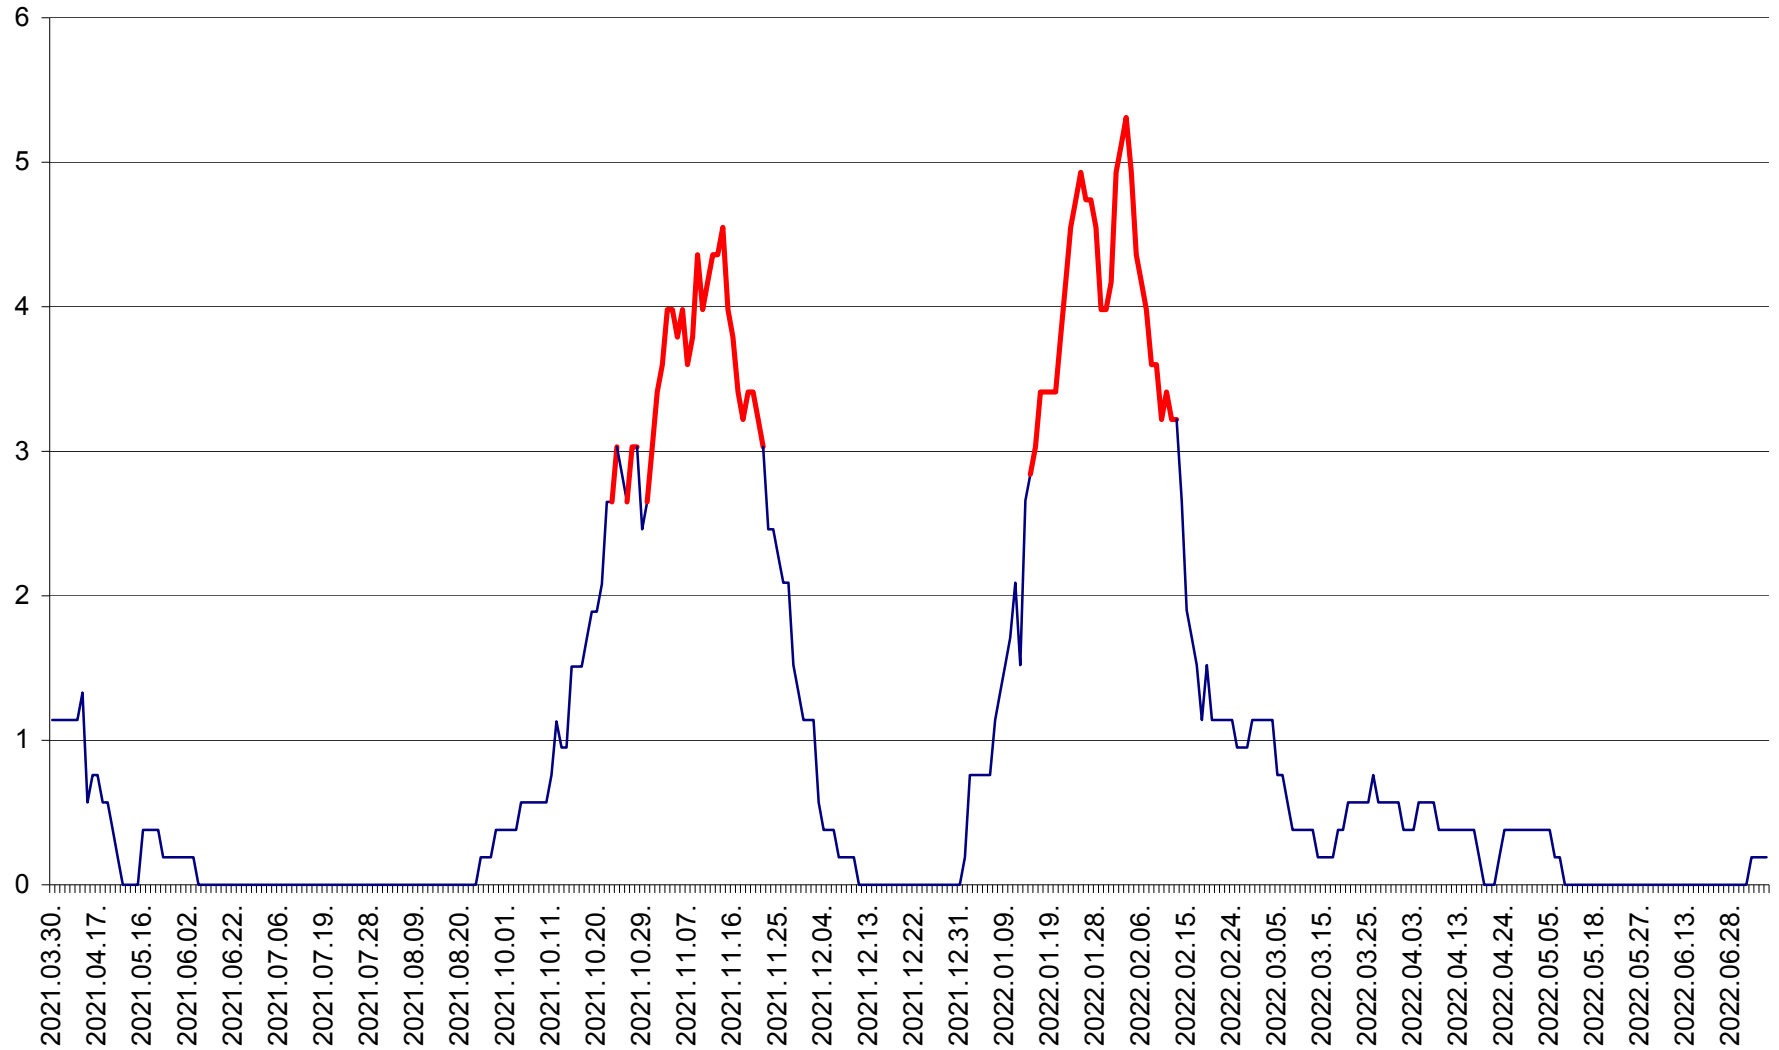

SÂNSIMION - Evolutia incidentei cumulate pe 14 zile la ‰ de locuitori
2021.04.01. - 2022.07.07.

SÂNTIMBRU - Evolutia incidentei cumulate pe 14 zile la ‰ de locuitori
2021.04.01. - 2022.07.07.

SĂRMAȘ - Evolutia incidentei cumulate pe 14 zile la ‰ de locuitori
2021.04.01. - 2022.07.07.

SATU MARE - Evolutia incidentei cumulate pe 14 zile la ‰ de locuitori
2021.04.01. - 2022.07.07.

SECUIENI - Evolutia incidentei cumulate pe 14 zile la % de locuitori
2021.04.01. - 2022.07.07.

SICULENI - Evolutia incidentei cumulate pe 14 zile la ‰ de locuitori
2021.04.01. - 2022.07.07.

ȘIMONEȘTI - Evolutia incidentei cumulate pe 14 zile la ‰ de locuitori
2021.04.01. - 2022.07.07.

SUBCETATE - Evolutia incidentei cumulate pe 14 zile la ‰ de locuitori
2021.04.01. - 2022.07.07.

SUSENI - Evolutia incidentei cumulate pe 14 zile la ‰ de locuitori
2021.04.01. - 2022.07.07.