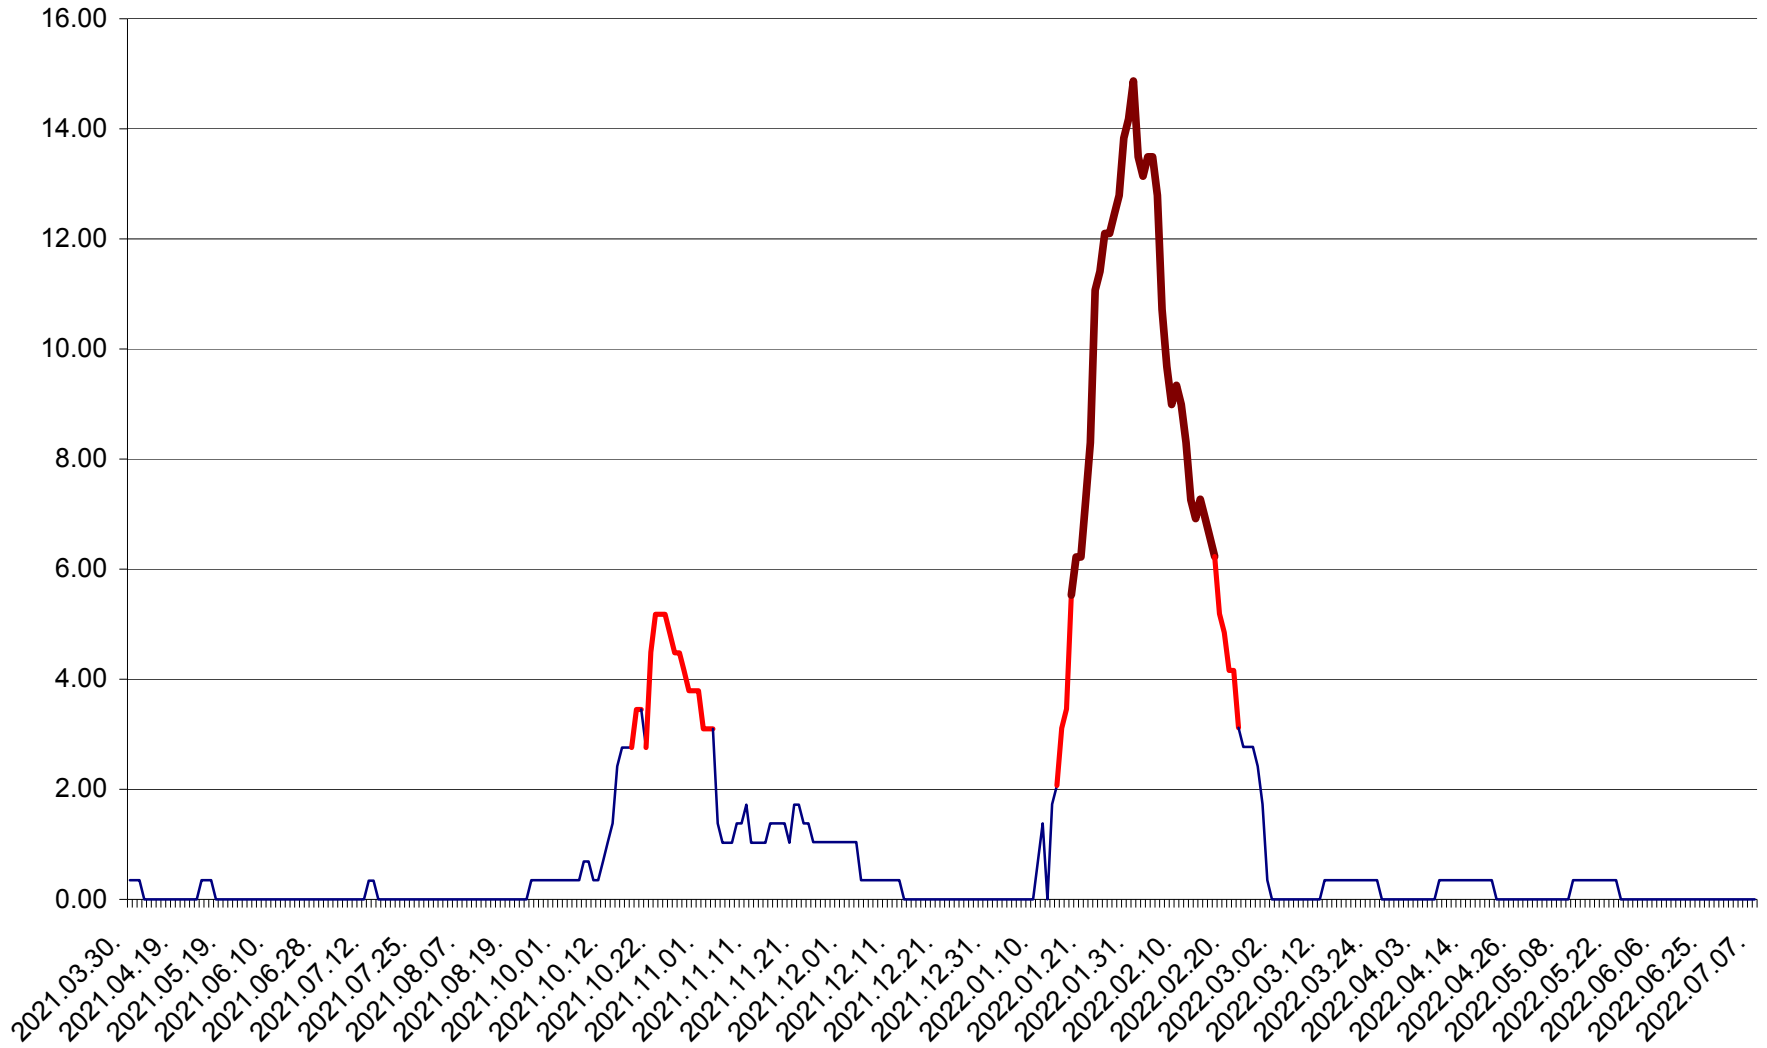

ORAȘ BĂLAN - Evoluția incidenței cumulate pe 14 zile la ‰ de locuitori
2021.04.01. - 2022.07.07.

BILBOR - Evolutia incidentei cumulate pe 14 zile la ‰ de locuitori
2021.04.01. - 2022.07.07.

ORAȘ BORSEC - Evolutia incidentei cumulate pe 14 zile la ‰ de locuitori
2021.04.01. - 2022.07.07.

BRĂDEȘTI - Evolutia incidentei cumulate pe 14 zile la ‰ de locuitori
2021.04.01. - 2022.07.07.

CĂPÂLNIȚA - Evoluția incidenței cumulate pe 14 zile la ‰ de locuitori
2021.04.01. - 2022.07.07.

CÂRȚA - Evolutia incidentei cumulate pe 14 zile la ‰ de locuitori
2021.04.01. - 2022.07.07.

CICEU - Evolutia incidentei cumulate pe 14 zile la ‰ de locuitori
2021.04.01. - 2022.07.07.

CIUCSÂNGEORGIU - Evolutia incidentei cumulate pe 14 zile la ‰ de locuitori
2021.04.01. - 2022.07.07.

CIUMANI - Evolutia incidentei cumulate pe 14 zile la ‰ de locuitori
2021.04.01. - 2022.07.07.

CORBU - Evolutia incidentei cumulate pe 14 zile la ‰ de locuitori
2021.04.01. - 2022.07.07.

CORUND - Evolutia incidentei cumulate pe 14 zile la ‰ de locuitori
2021.04.01. - 2022.07.07.

COZMENI - Evolutia incidentei cumulate pe 14 zile la ‰ de locuitori
2021.04.01. - 2022.07.07.