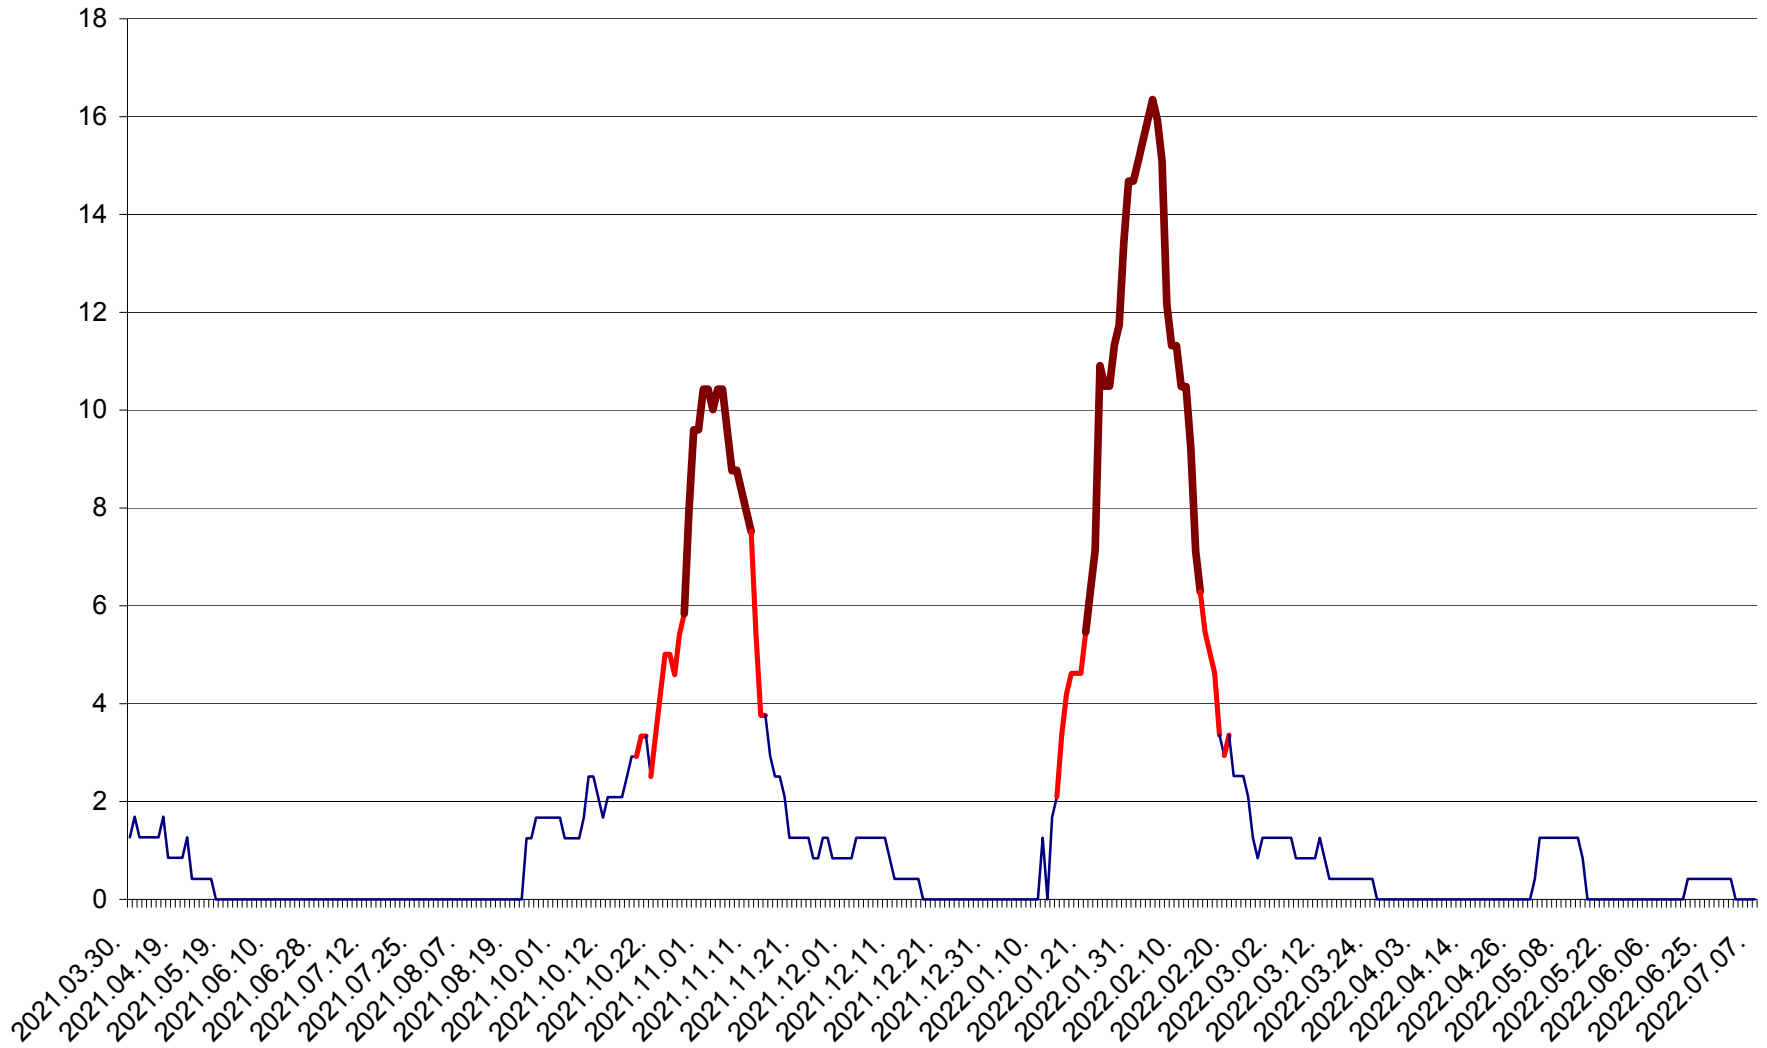

FELICENI - Evolutia incidentei cumulate pe 14 zile la % de locuitori
2021.04.01. - 2022.07.07.

FRUMOASA - Evolutia incidentei cumulate pe 14 zile la ‰ de locuitori
2021.04.01. - 2022.07.07.

GĂLĂUȚAȘ - Evoluția incidenței cumulate pe 14 zile la ‰ de locuitori
2021.04.01. - 2022.07.07.

MUNICIPIUL GHEORGHENI - Evolutia incidentei cumulate pe 14 zile la ‰ de locuitori
2021.04.01. - 2022.07.07.

JOSENI - Evolutia incidentei cumulate pe 14 zile la ‰ de locuitori
2021.04.01. - 2022.07.07.

LĂZAREA - Evolutia incidentei cumulate pe 14 zile la % de locuitori
2021.04.01. - 2022.07.07.

LELICENI - Evolutia incidentei cumulate pe 14 zile la % de locuitori
2021.04.01. - 2022.07.07.

LUETA - Evolutia incidentei cumulate pe 14 zile la ‰ de locuitori
2021.04.01. - 2022.07.07.

LUNCA DE JOS - Evolutia incidentei cumulate pe 14 zile la ‰ de locuitori
2021.04.01. - 2022.07.07.