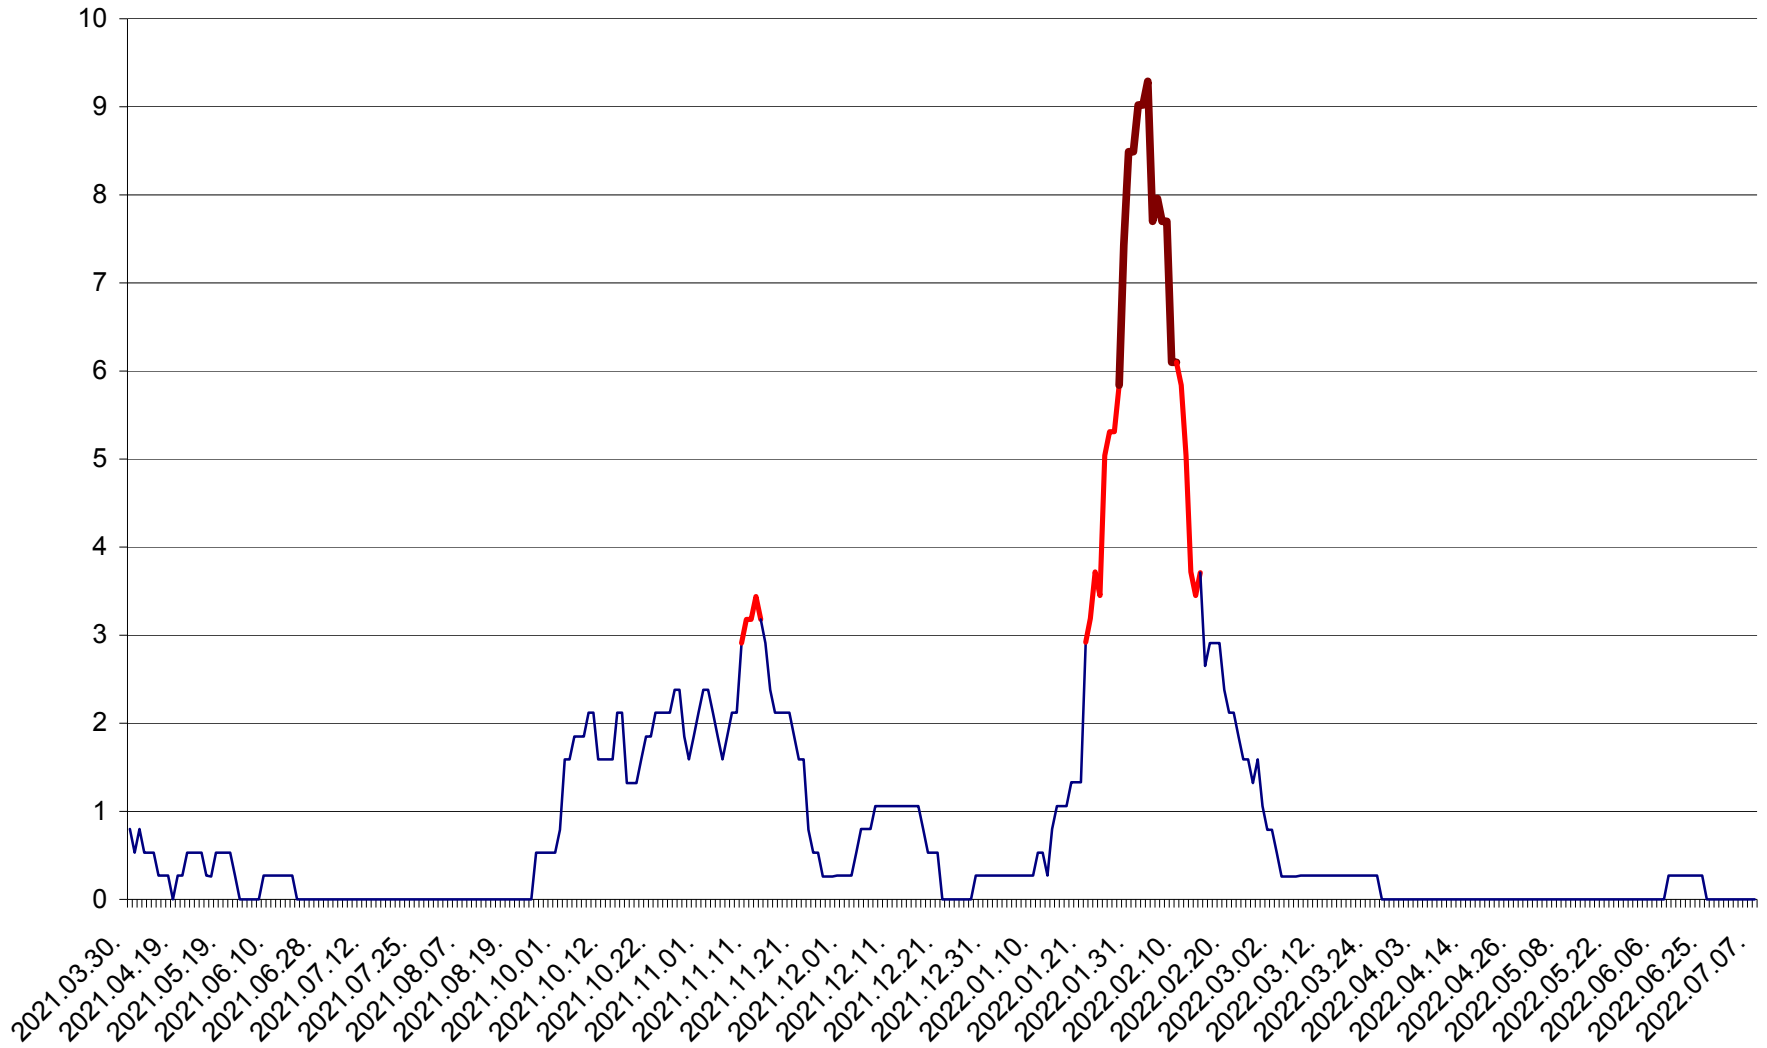

CORBU - Evolutia incidentei cumulate pe 14 zile la ‰ de locuitori
2021.04.01. - 2022.07.07.

CORUND - Evolutia incidentei cumulate pe 14 zile la ‰ de locuitori
2021.04.01. - 2022.07.07.

COZMENI - Evolutia incidentei cumulate pe 14 zile la ‰ de locuitori
2021.04.01. - 2022.07.07.

ORAȘ CRISTURU SECUIESC - Evolutia incidentei cumulate pe 14 zile la ‰ de locuitori
2021.04.01. - 2022.07.07.

DĂNEȘTI - Evolutia incidentei cumulate pe 14 zile la ‰ de locuitori
2021.04.01. - 2022.07.07.

DÂRJIU - Evolutia incidentei cumulate pe 14 zile la ‰ de locuitori
2021.04.01. - 2022.07.07.

DEALU - Evolutia incidentei cumulate pe 14 zile la ‰ de locuitori
2021.04.01. - 2022.07.07.

DITRĂU - Evolutia incidentei cumulate pe 14 zile la ‰ de locuitori
2021.04.01. - 2022.07.07.

FELICENI - Evolutia incidentei cumulate pe 14 zile la % de locuitori
2021.04.01. - 2022.07.07.

FRUMOASA - Evolutia incidentei cumulate pe 14 zile la ‰ de locuitori
2021.04.01. - 2022.07.07.

GĂLĂUȚAȘ - Evoluția incidenței cumulate pe 14 zile la ‰ de locuitori
2021.04.01. - 2022.07.07.