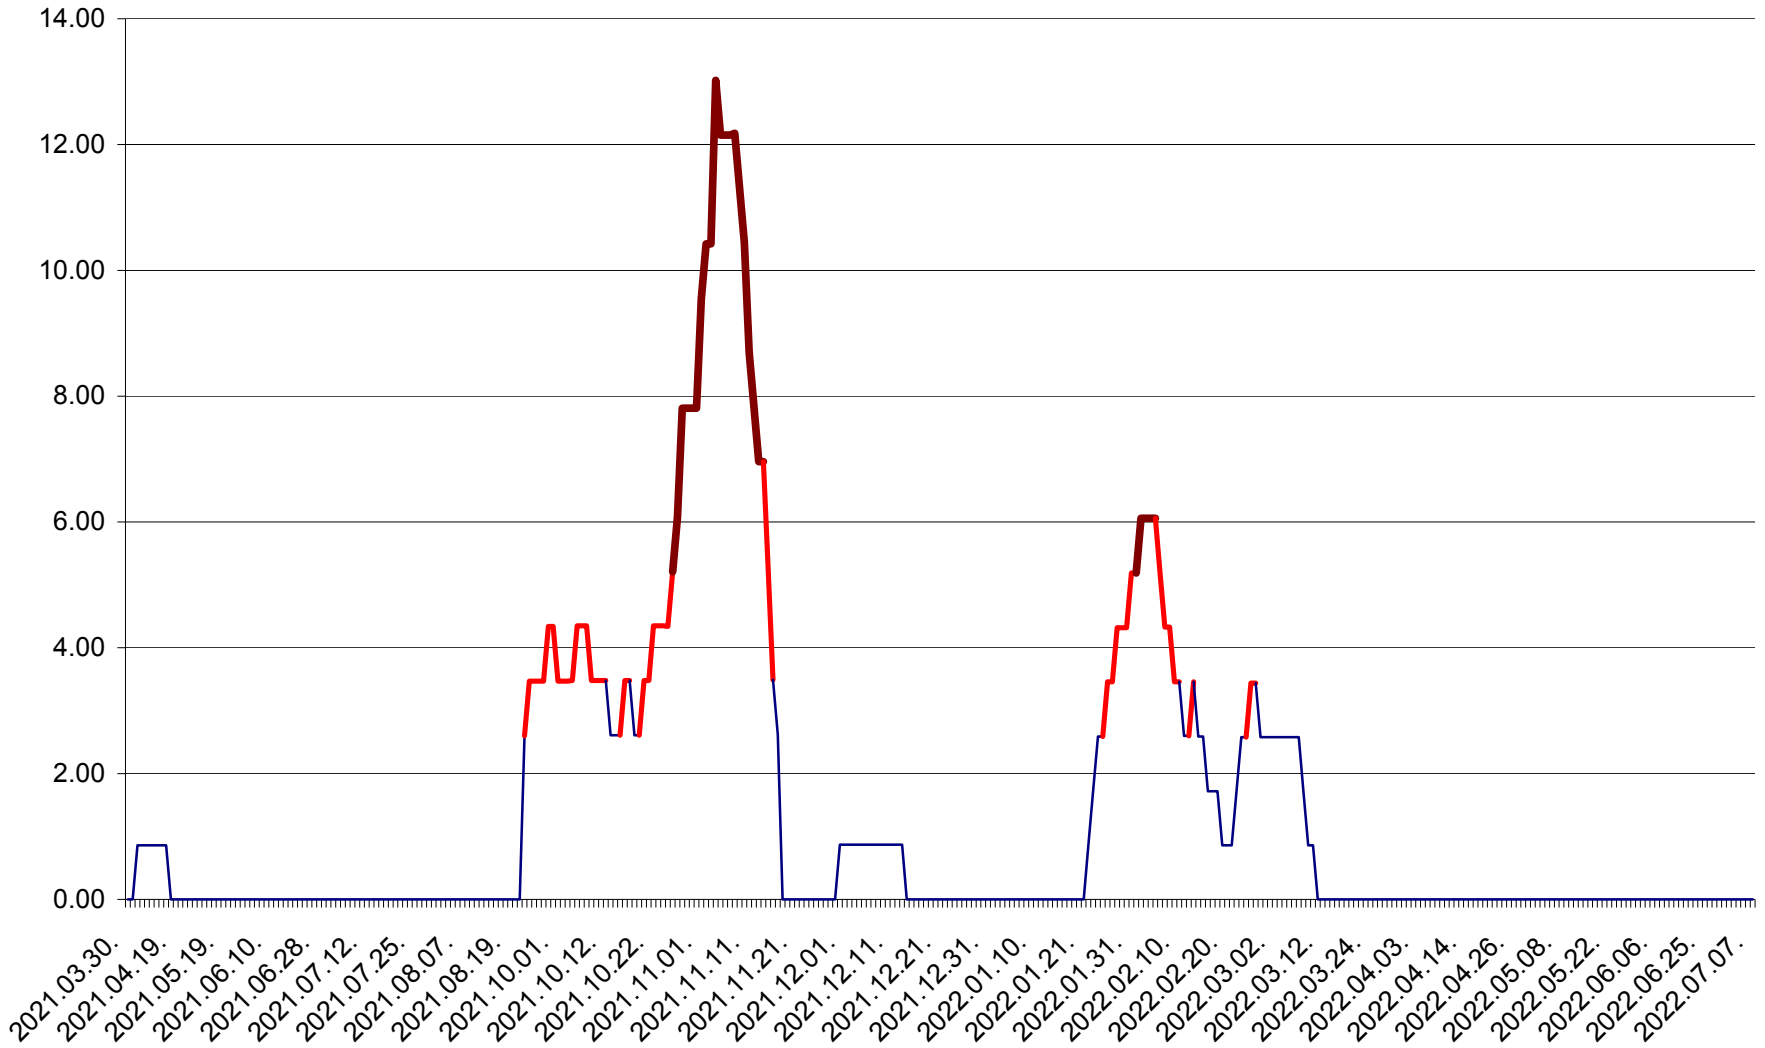

VĂRȘAG - Evolutia incidentei cumulate pe 14 zile la ‰ de locuitori
2021.04.01. - 2022.07.07.