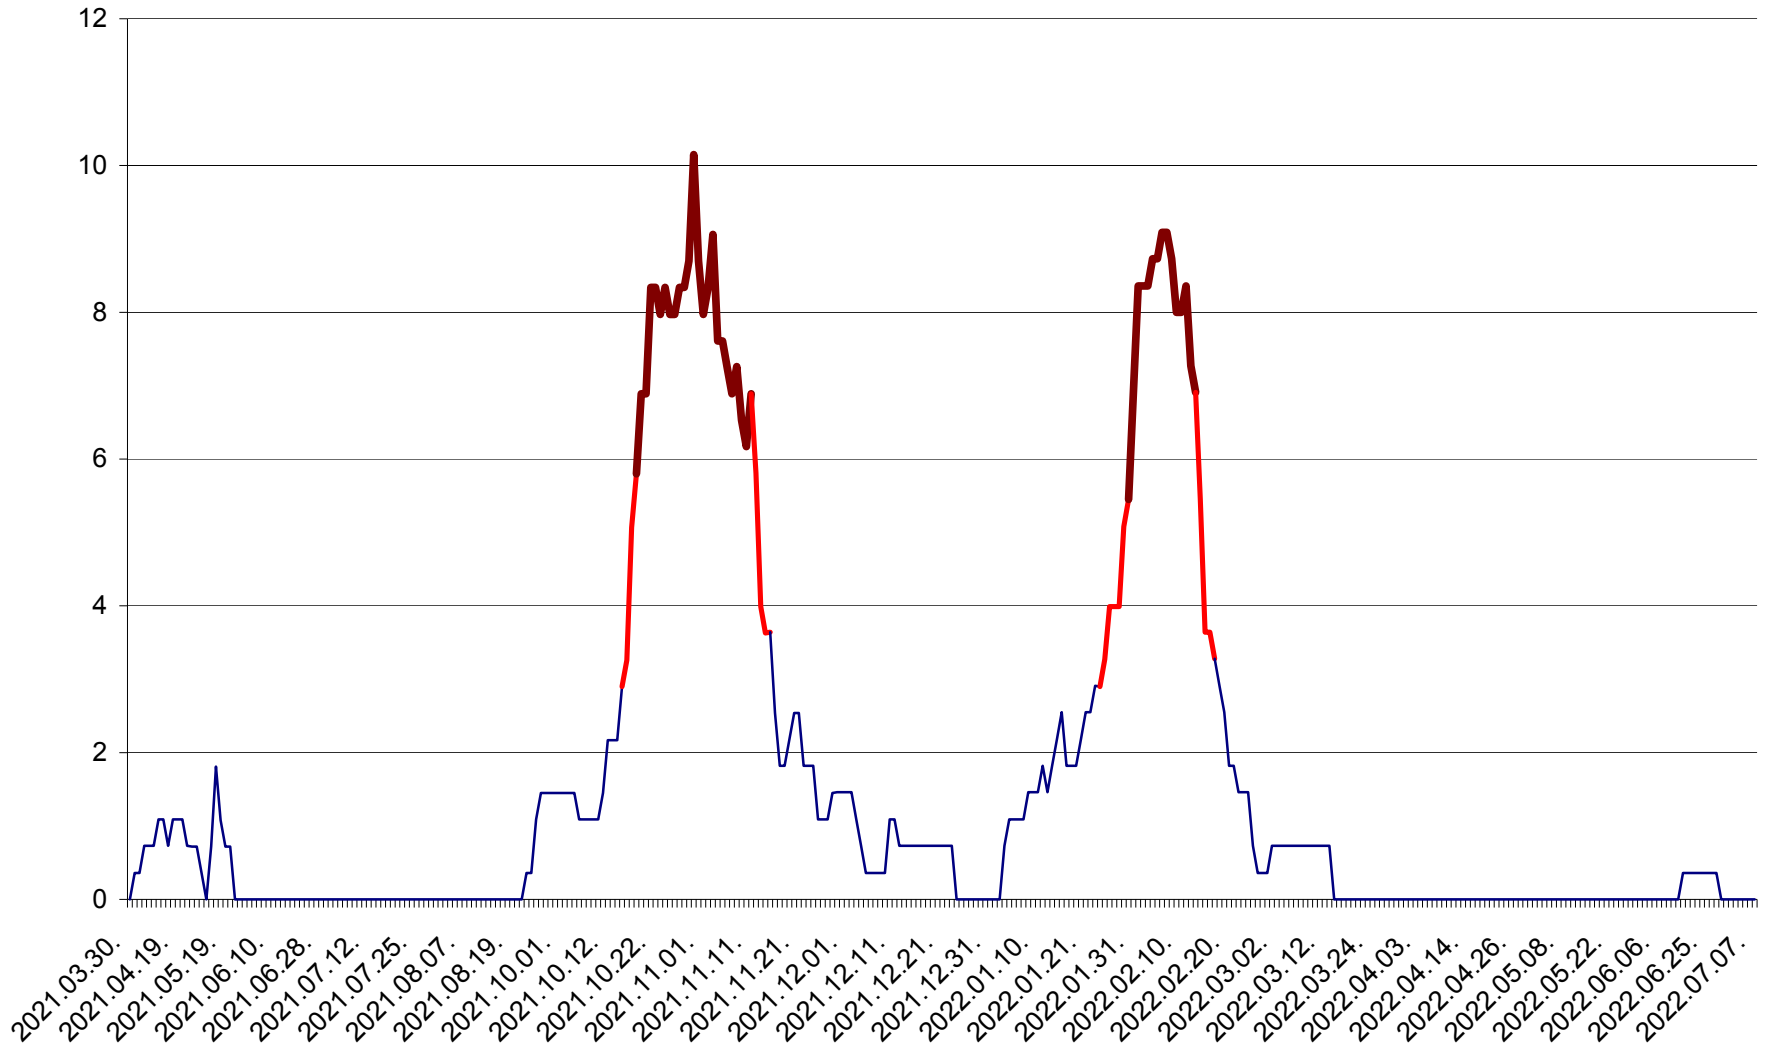

LELICENI - Evolutia incidentei cumulate pe 14 zile la % de locuitori
2021.04.01. - 2022.07.07.

LUETA - Evolutia incidentei cumulate pe 14 zile la ‰ de locuitori
2021.04.01. - 2022.07.07.

LUNCA DE JOS - Evolutia incidentei cumulate pe 14 zile la ‰ de locuitori
2021.04.01. - 2022.07.07.

LUNCA DE SUS - Evolutia incidentei cumulate pe 14 zile la ‰ de locuitori
2021.04.01. - 2022.07.07.

LUPENI - Evolutia incidentei cumulate pe 14 zile la ‰ de locuitori
2021.04.01. - 2022.07.07.

MĂDĂRAȘ - Evolutia incidentei cumulate pe 14 zile la ‰ de locuitori
2021.04.01. - 2022.07.07.

MĂRTINIȘ - Evolutia incidentei cumulate pe 14 zile la ‰ de locuitori
2021.04.01. - 2022.07.07.

MEREȘTI - Evolutia incidentei cumulate pe 14 zile la ‰ de locuitori
2021.04.01. - 2022.07.07.

MUNICIPIUL MIERCUREA-CIUC - Evolutia incidentei cumulate pe 14 zile la ‰ de locuitori
2021.04.01. - 2022.07.07.

MIHĂILENI - Evolutia incidentei cumulate pe 14 zile la ‰ de locuitori
2021.04.01. - 2022.07.07.

MUGENI - Evolutia incidentei cumulate pe 14 zile la ‰ de locuitori
2021.04.01. - 2022.07.07.

OCLAND - Evolutia incidentei cumulate pe 14 zile la ‰ de locuitori
2021.04.01. - 2022.07.07.