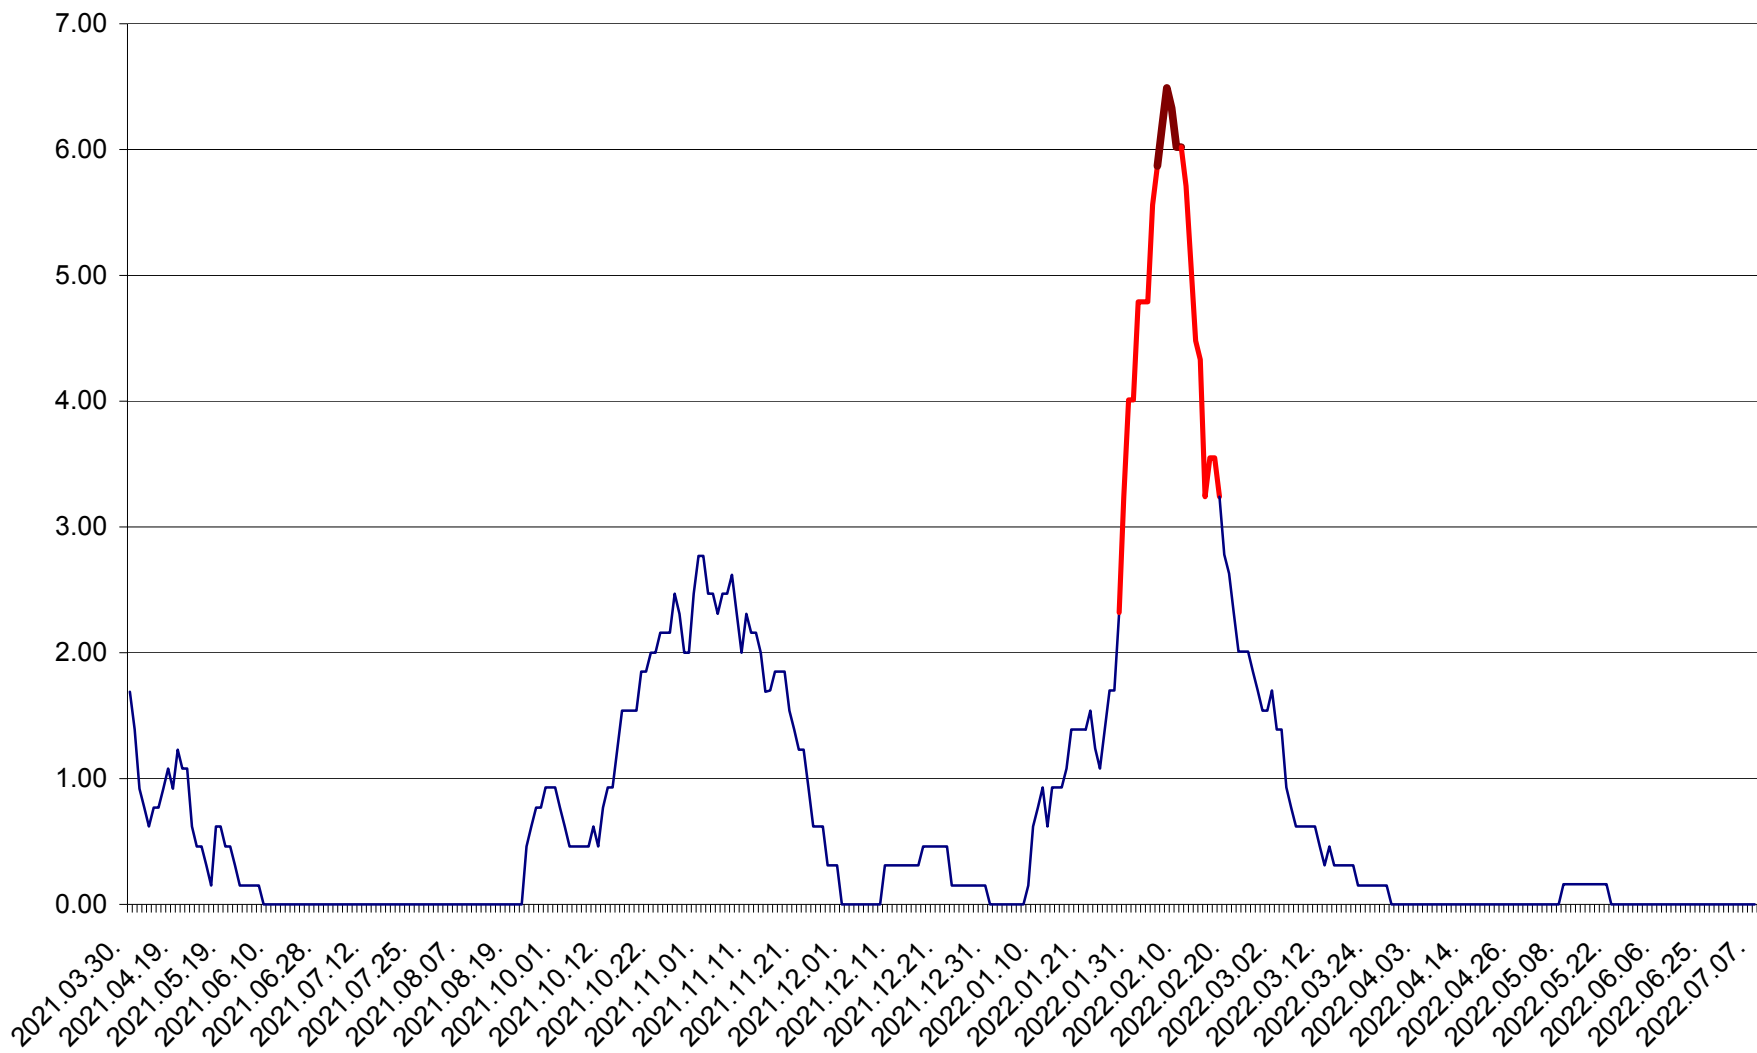

ORAȘ BĂLAN - Evoluția incidenței cumulate pe 14 zile la ‰ de locuitori
2021.04.01. - 2022.07.07.

BILBOR - Evolutia incidentei cumulate pe 14 zile la ‰ de locuitori
2021.04.01. - 2022.07.07.

ORAȘ BORSEC - Evolutia incidentei cumulate pe 14 zile la ‰ de locuitori
2021.04.01. - 2022.07.07.

BRĂDEȘTI - Evolutia incidentei cumulate pe 14 zile la ‰ de locuitori
2021.04.01. - 2022.07.07.

CĂPÂLNIȚA - Evoluția incidenței cumulate pe 14 zile la ‰ de locuitori
2021.04.01. - 2022.07.07.

CÂRȚA - Evolutia incidentei cumulate pe 14 zile la ‰ de locuitori
2021.04.01. - 2022.07.07.

CICEU - Evolutia incidentei cumulate pe 14 zile la ‰ de locuitori
2021.04.01. - 2022.07.07.

CIUCSÂNGEORGIU - Evolutia incidentei cumulate pe 14 zile la ‰ de locuitori
2021.04.01. - 2022.07.07.

CIUMANI - Evolutia incidentei cumulate pe 14 zile la ‰ de locuitori
2021.04.01. - 2022.07.07.

CORBU - Evolutia incidentei cumulate pe 14 zile la ‰ de locuitori
2021.04.01. - 2022.07.07.

CORUND - Evolutia incidentei cumulate pe 14 zile la ‰ de locuitori
2021.04.01. - 2022.07.07.

COZMENI - Evolutia incidentei cumulate pe 14 zile la ‰ de locuitori
2021.04.01. - 2022.07.07.