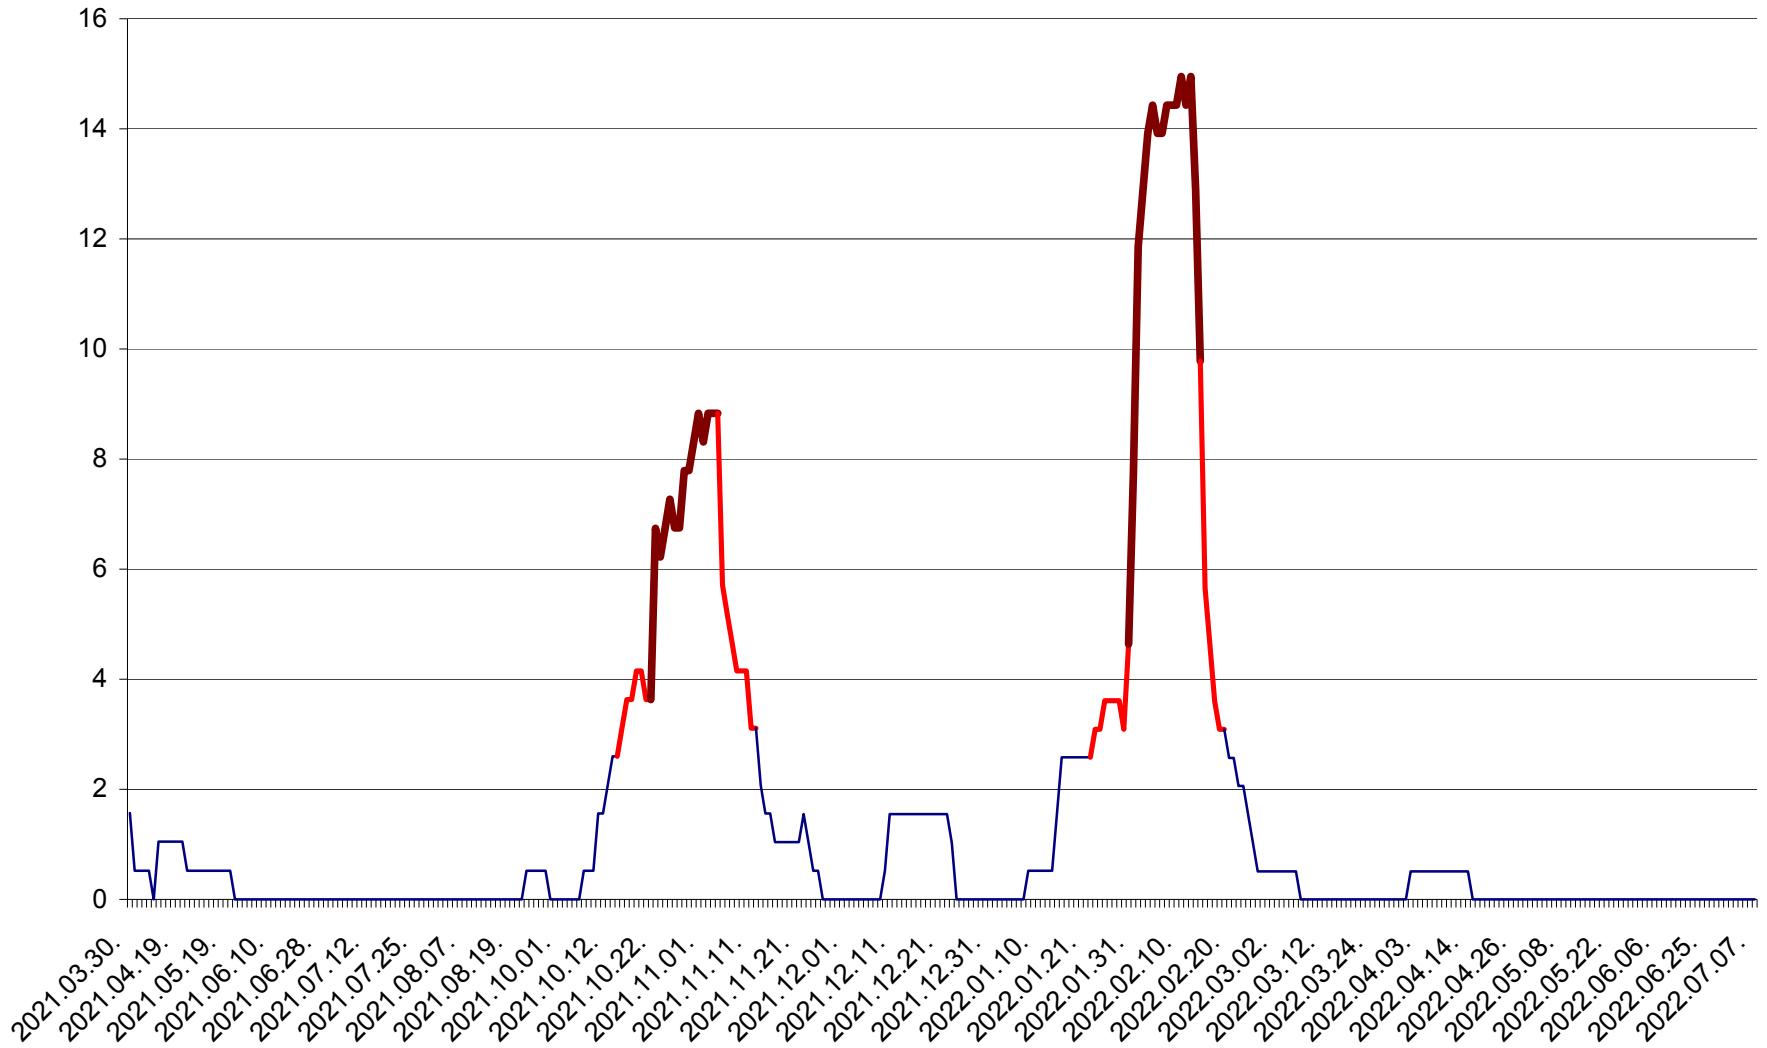

MIHĂILENI - Evolutia incidentei cumulate pe 14 zile la ‰ de locuitori
2021.04.01. - 2022.07.07.

MUGENI - Evolutia incidentei cumulate pe 14 zile la ‰ de locuitori
2021.04.01. - 2022.07.07.

OCLAND - Evolutia incidentei cumulate pe 14 zile la ‰ de locuitori
2021.04.01. - 2022.07.07.

MUNICIPIUL ODORHEIU SECUIESC - Evolutia incidentei cumulate pe 14 zile la ‰ de locuitori
2021.04.01. - 2022.07.07.

PĂULENI-CIUC - Evolutia incidentei cumulate pe 14 zile la % de locuitori
2021.04.01. - 2022.07.07.

PLĂIEȘII DE JOS - Evolutia incidentei cumulate pe 14 zile la ‰ de locuitori
2021.04.01. - 2022.07.07.

PORUMBENI - Evolutia incidentei cumulate pe 14 zile la ‰ de locuitori
2021.04.01. - 2022.07.07.

PRAID - Evolutia incidentei cumulate pe 14 zile la ‰ de locuitori
2021.04.01. - 2022.07.07.

RACU - Evolutia incidentei cumulate pe 14 zile la ‰ de locuitori
2021.04.01. - 2022.07.07.

REMETEA - Evolutia incidentei cumulate pe 14 zile la % de locuitori
2021.04.01. - 2022.07.07.

SĂCEL - Evolutia incidentei cumulate pe 14 zile la ‰ de locuitori
2021.04.01. - 2022.07.07.