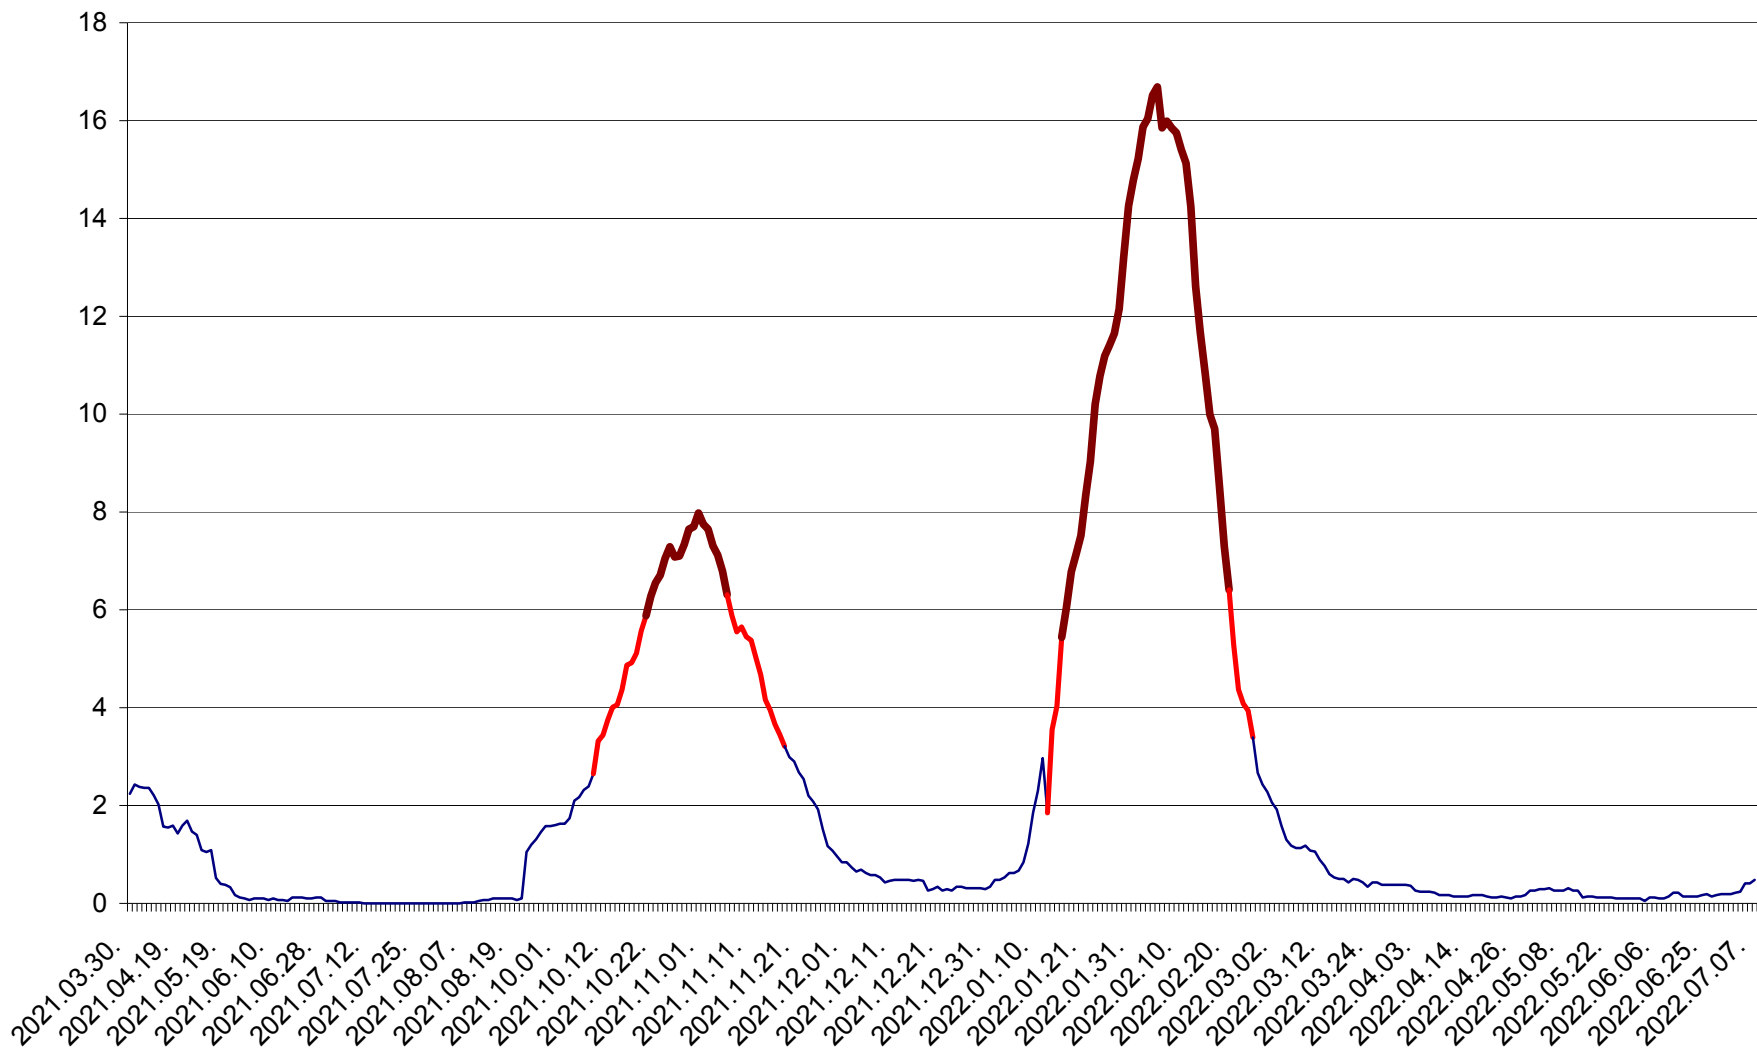

LELICENI - Evolutia incidentei cumulate pe 14 zile la % de locuitori
2021.04.01. - 2022.07.07.

LUETA - Evolutia incidentei cumulate pe 14 zile la ‰ de locuitori
2021.04.01. - 2022.07.07.

LUNCA DE JOS - Evolutia incidentei cumulate pe 14 zile la ‰ de locuitori
2021.04.01. - 2022.07.07.

LUNCA DE SUS - Evolutia incidentei cumulate pe 14 zile la ‰ de locuitori
2021.04.01. - 2022.07.07.

LUPENI - Evolutia incidentei cumulate pe 14 zile la ‰ de locuitori
2021.04.01. - 2022.07.07.

MĂDĂRAȘ - Evolutia incidentei cumulate pe 14 zile la ‰ de locuitori
2021.04.01. - 2022.07.07.

MĂRTINIȘ - Evolutia incidentei cumulate pe 14 zile la ‰ de locuitori
2021.04.01. - 2022.07.07.

MEREȘTI - Evolutia incidentei cumulate pe 14 zile la ‰ de locuitori
2021.04.01. - 2022.07.07.

MUNICIPIUL MIERCUREA-CIUC - Evolutia incidentei cumulate pe 14 zile la ‰ de locuitori
2021.04.01. - 2022.07.07.