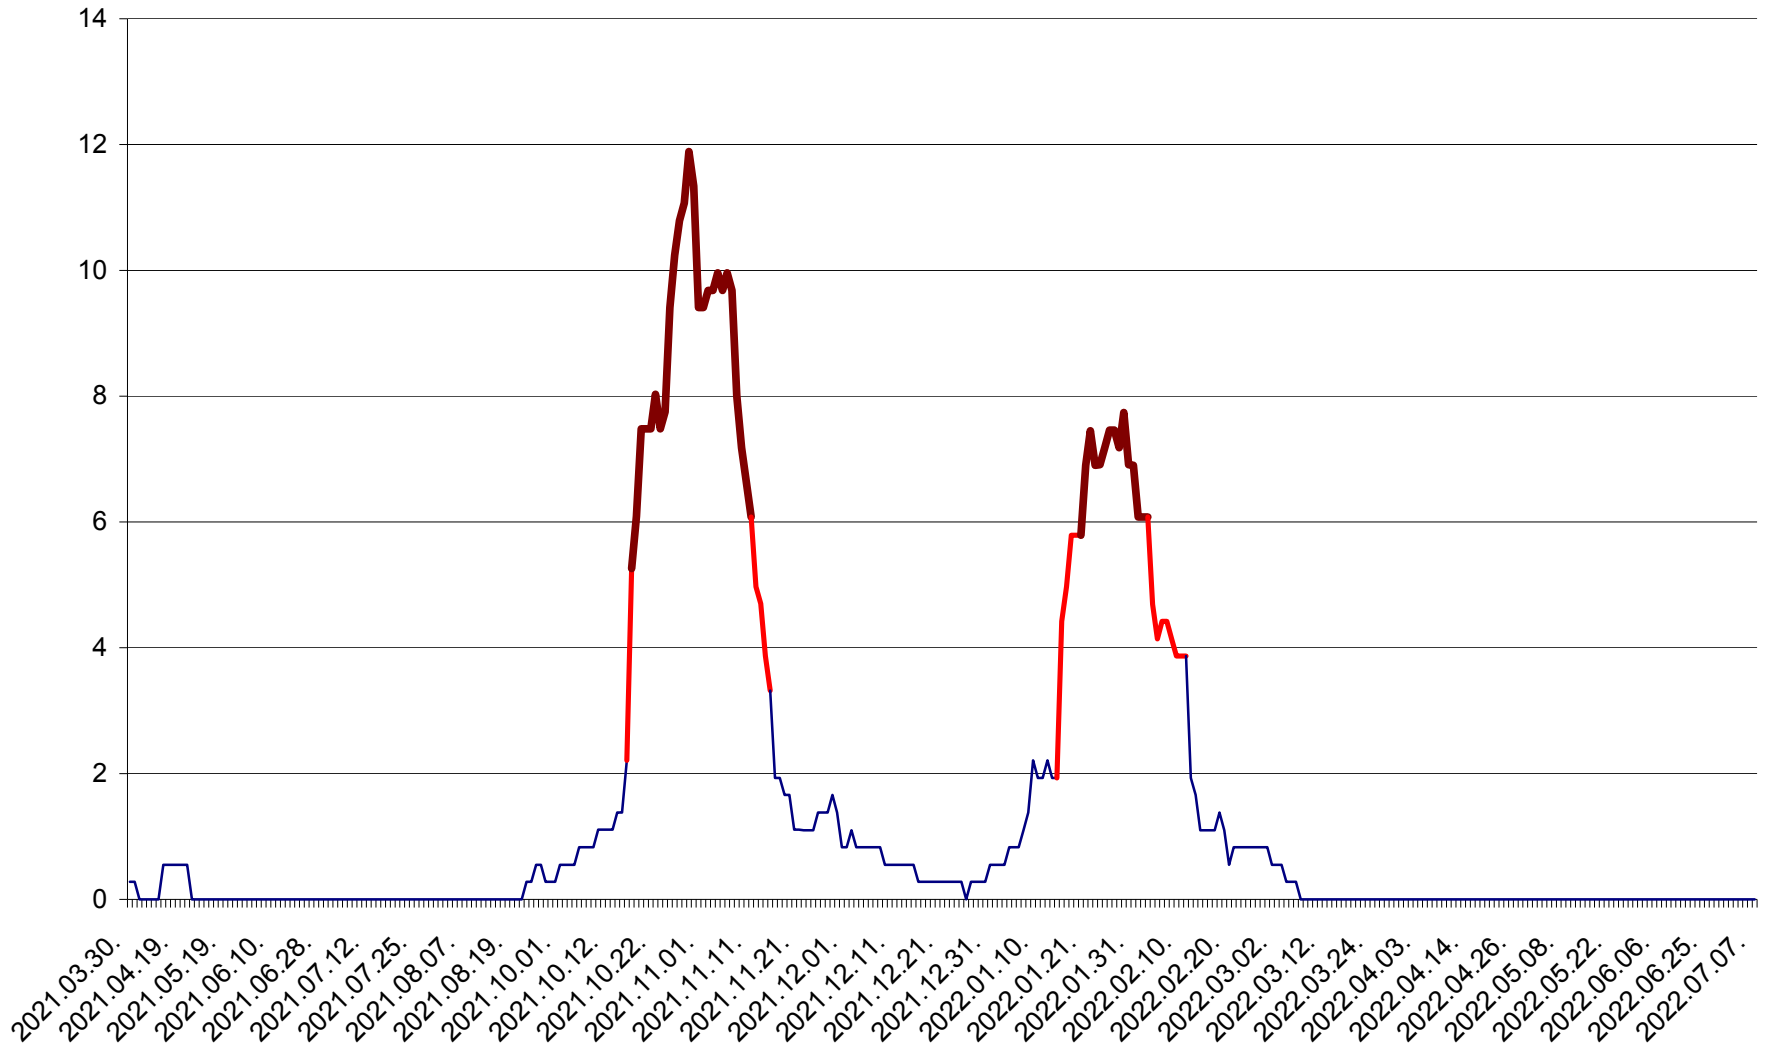

DÂRJIU - Evolutia incidentei cumulate pe 14 zile la ‰ de locuitori
2021.04.01. - 2022.07.07.

DEALU - Evolutia incidentei cumulate pe 14 zile la ‰ de locuitori
2021.04.01. - 2022.07.07.

DITRĂU - Evolutia incidentei cumulate pe 14 zile la ‰ de locuitori
2021.04.01. - 2022.07.07.

FELICENI - Evolutia incidentei cumulate pe 14 zile la % de locuitori
2021.04.01. - 2022.07.07.

FRUMOASA - Evolutia incidentei cumulate pe 14 zile la ‰ de locuitori
2021.04.01. - 2022.07.07.

GĂLĂUȚAȘ - Evoluția incidenței cumulate pe 14 zile la ‰ de locuitori
2021.04.01. - 2022.07.07.

MUNICIPIUL GHEORGHENI - Evolutia incidentei cumulate pe 14 zile la ‰ de locuitori
2021.04.01. - 2022.07.07.

JOSENI - Evolutia incidentei cumulate pe 14 zile la ‰ de locuitori
2021.04.01. - 2022.07.07.

LĂZAREA - Evolutia incidentei cumulate pe 14 zile la % de locuitori
2021.04.01. - 2022.07.07.

LELICENI - Evolutia incidentei cumulate pe 14 zile la % de locuitori
2021.04.01. - 2022.07.07.

LUETA - Evolutia incidentei cumulate pe 14 zile la ‰ de locuitori
2021.04.01. - 2022.07.07.

LUNCA DE JOS - Evolutia incidentei cumulate pe 14 zile la ‰ de locuitori
2021.04.01. - 2022.07.07.