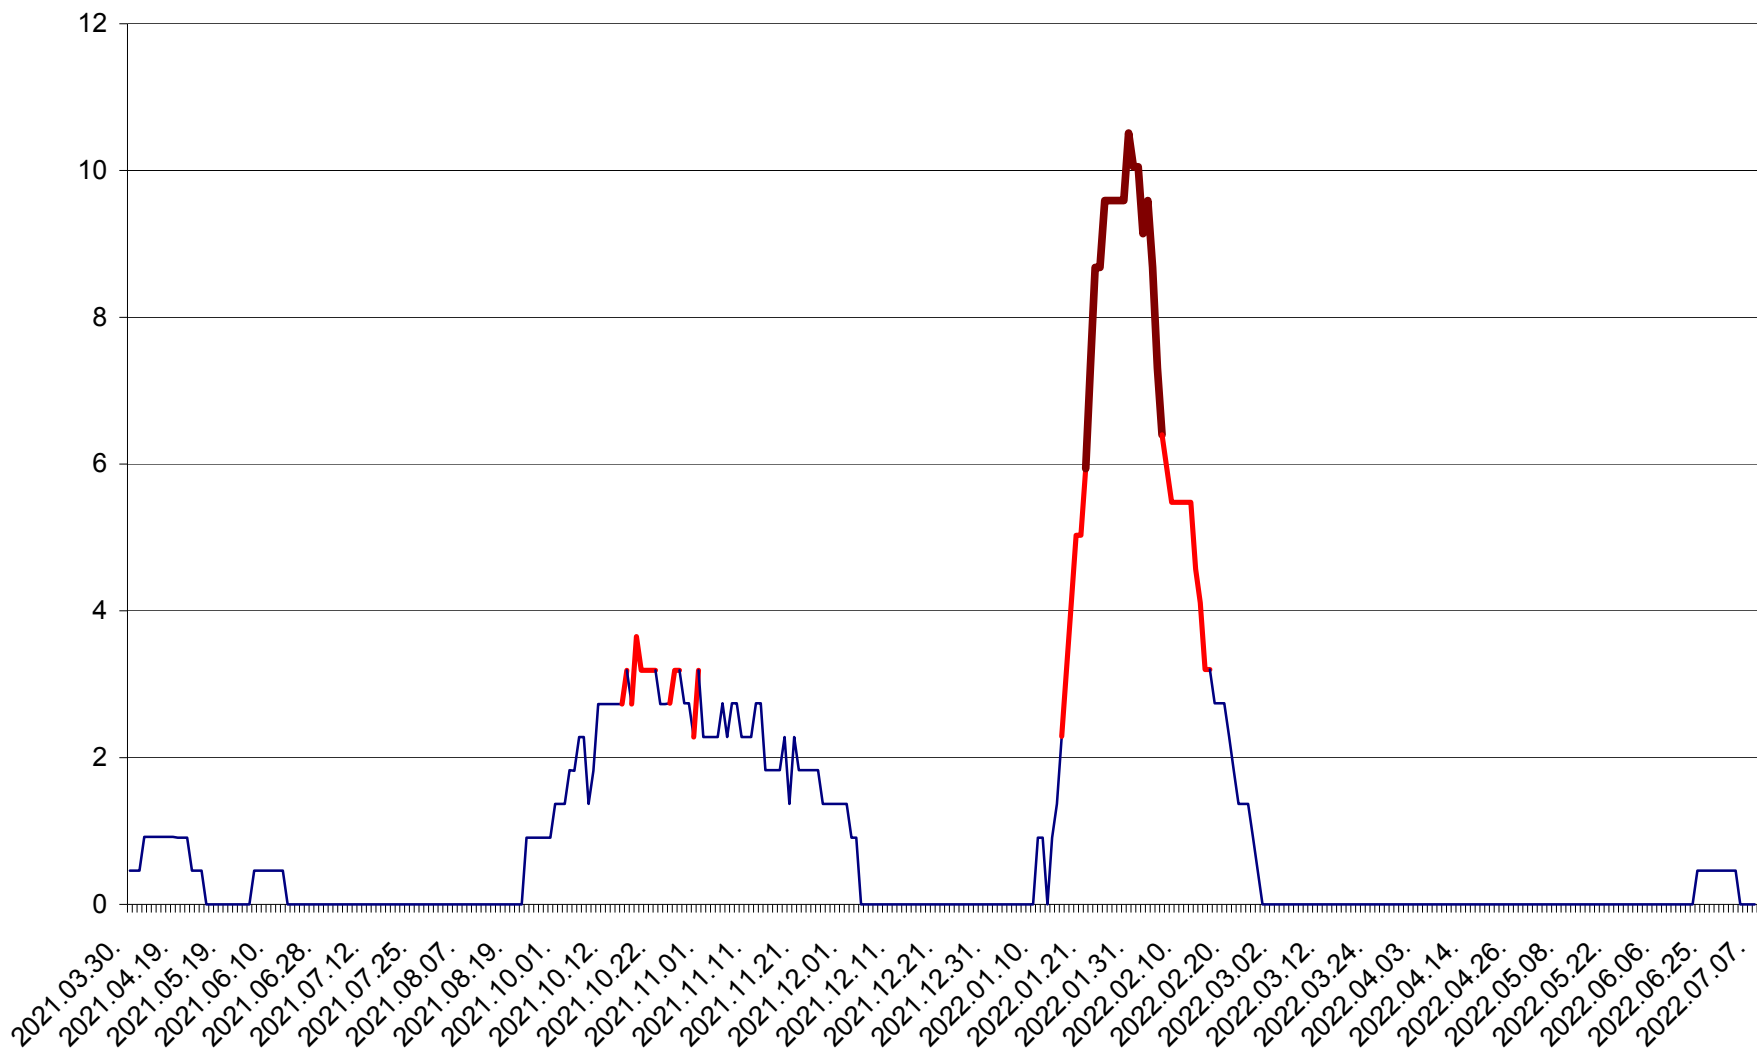

CICEU - Evolutia incidentei cumulate pe 14 zile la ‰ de locuitori
2021.04.01. - 2022.07.07.

CIUCSÂNGEORGIU - Evolutia incidentei cumulate pe 14 zile la ‰ de locuitori
2021.04.01. - 2022.07.07.

CIUMANI - Evolutia incidentei cumulate pe 14 zile la ‰ de locuitori
2021.04.01. - 2022.07.07.

CORBU - Evolutia incidentei cumulate pe 14 zile la ‰ de locuitori
2021.04.01. - 2022.07.07.

CORUND - Evolutia incidentei cumulate pe 14 zile la ‰ de locuitori
2021.04.01. - 2022.07.07.

COZMENI - Evolutia incidentei cumulate pe 14 zile la ‰ de locuitori
2021.04.01. - 2022.07.07.

ORAȘ CRISTURU SECUIESC - Evolutia incidentei cumulate pe 14 zile la ‰ de locuitori
2021.04.01. - 2022.07.07.

DĂNEȘTI - Evolutia incidentei cumulate pe 14 zile la ‰ de locuitori
2021.04.01. - 2022.07.07.

DÂRJIU - Evolutia incidentei cumulate pe 14 zile la ‰ de locuitori
2021.04.01. - 2022.07.07.

DEALU - Evolutia incidentei cumulate pe 14 zile la ‰ de locuitori
2021.04.01. - 2022.07.07.

DITRĂU - Evolutia incidentei cumulate pe 14 zile la ‰ de locuitori
2021.04.01. - 2022.07.07.