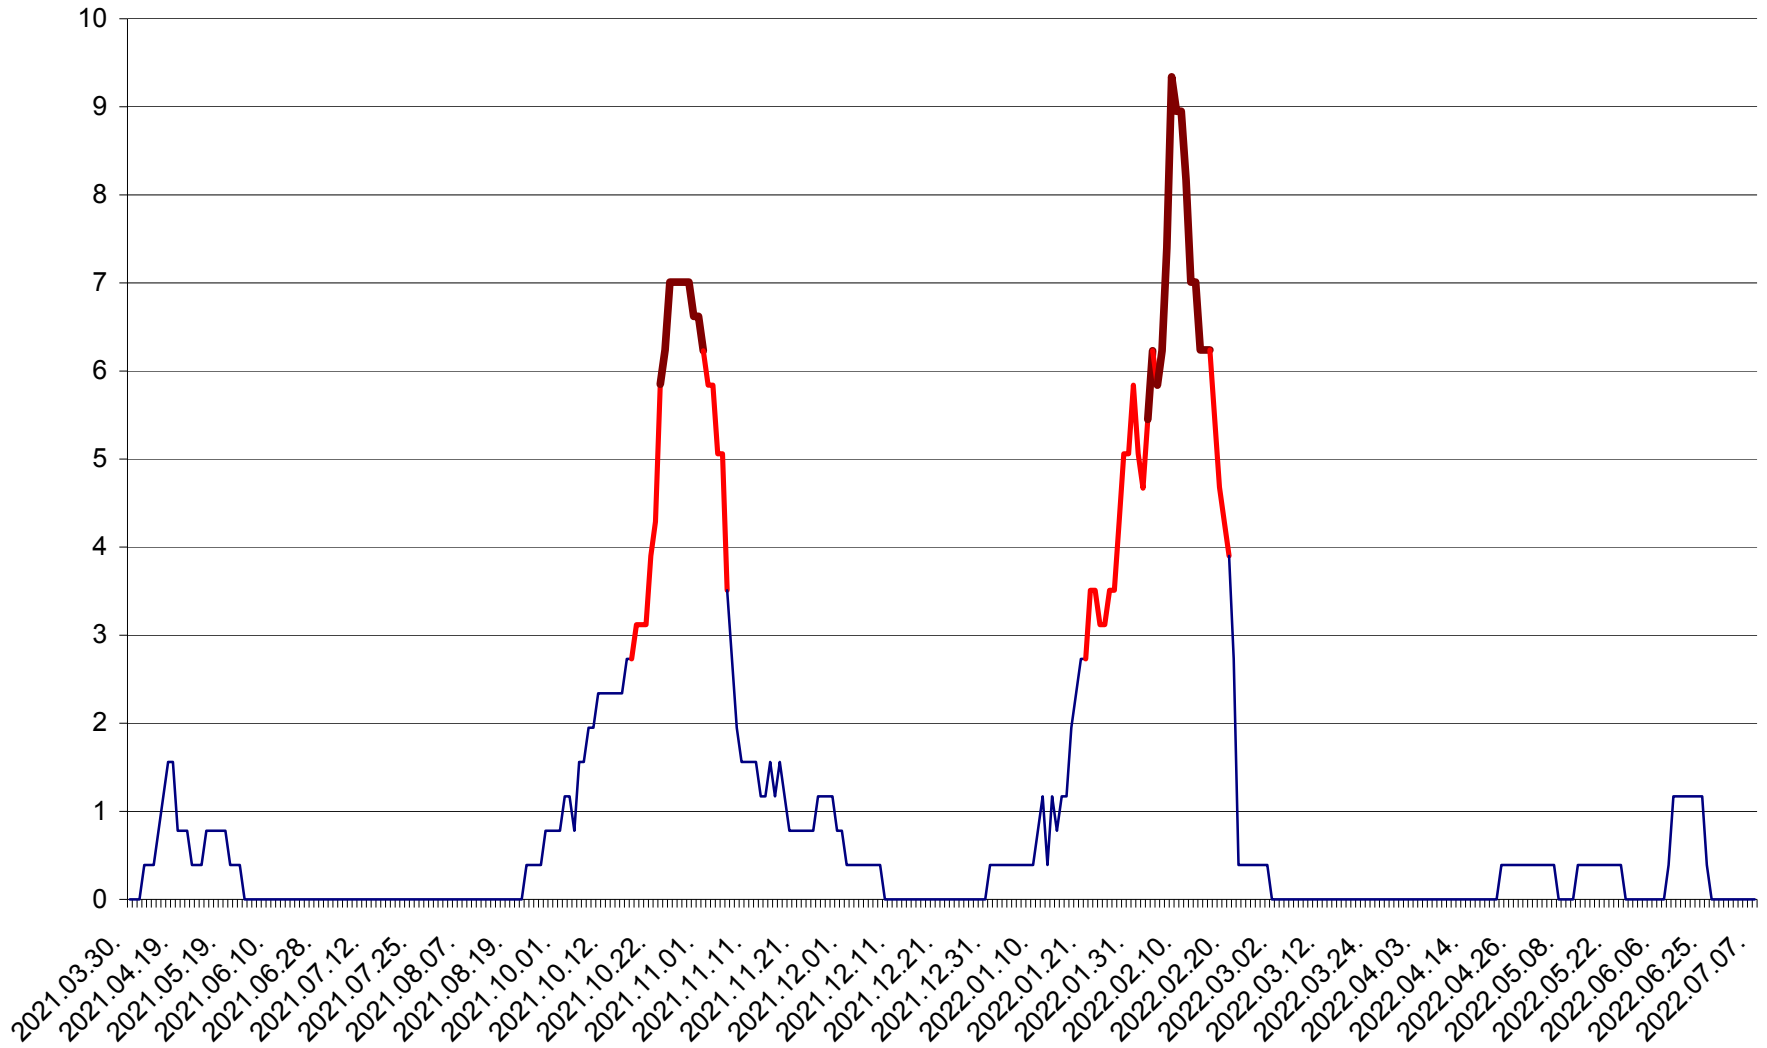

ȘIMONEȘTI - Evolutia incidentei cumulate pe 14 zile la ‰ de locuitori
2021.04.01. - 2022.07.07.

SUBCETATE - Evolutia incidentei cumulate pe 14 zile la ‰ de locuitori
2021.04.01. - 2022.07.07.

SUSENI - Evolutia incidentei cumulate pe 14 zile la ‰ de locuitori
2021.04.01. - 2022.07.07.

TOMEȘTI - Evolutia incidentei cumulate pe 14 zile la ‰ de locuitori
2021.04.01. - 2022.07.07.

MUNICIPIUL TOPLIȚA - Evolutia incidentei cumulate pe 14 zile la ‰ de locuitori
2021.04.01. - 2022.07.07.

TULGHEȘ - Evolutia incidentei cumulate pe 14 zile la ‰ de locuitori
2021.04.01. - 2022.07.07.