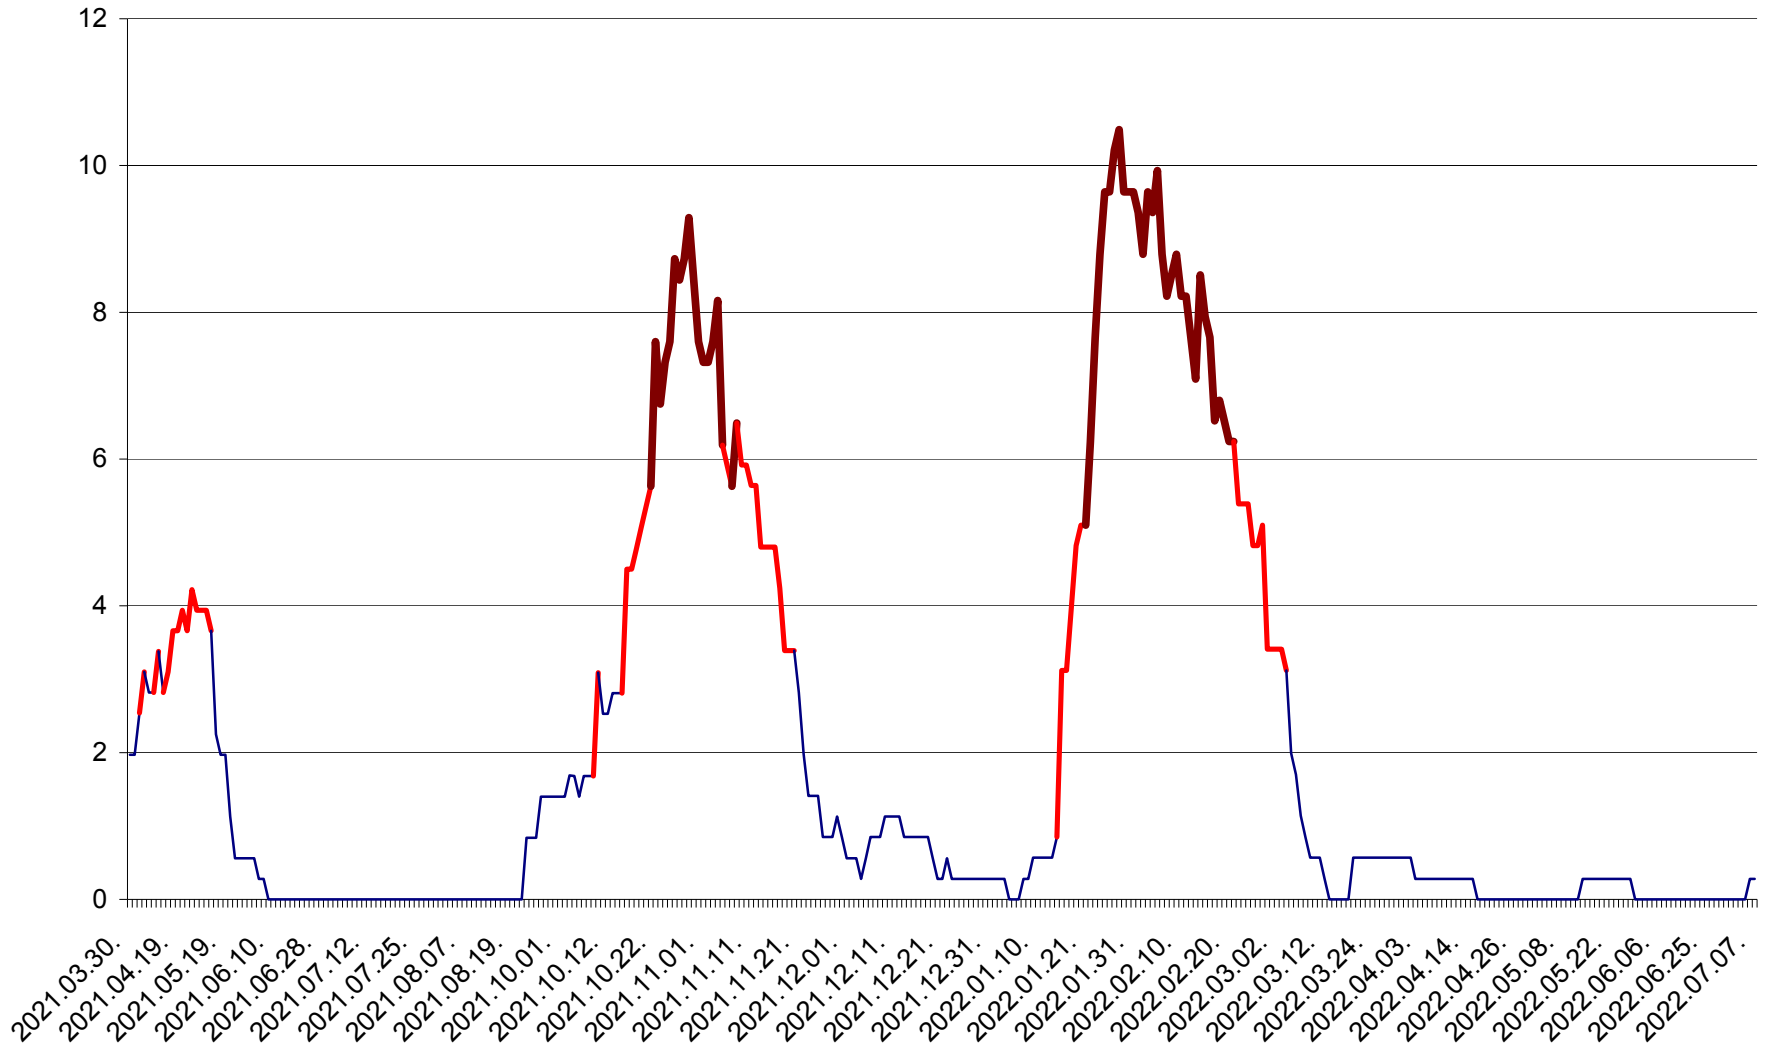

CORBU - Evolutia incidentei cumulate pe 14 zile la ‰ de locuitori
2021.04.01. - 2022.07.07.

CORUND - Evolutia incidentei cumulate pe 14 zile la ‰ de locuitori
2021.04.01. - 2022.07.07.

COZMENI - Evolutia incidentei cumulate pe 14 zile la ‰ de locuitori
2021.04.01. - 2022.07.07.

ORAȘ CRISTURU SECUIESC - Evolutia incidentei cumulate pe 14 zile la ‰ de locuitori
2021.04.01. - 2022.07.07.

DĂNEȘTI - Evolutia incidentei cumulate pe 14 zile la ‰ de locuitori
2021.04.01. - 2022.07.07.

DÂRJIU - Evolutia incidentei cumulate pe 14 zile la ‰ de locuitori
2021.04.01. - 2022.07.07.

DEALU - Evolutia incidentei cumulate pe 14 zile la ‰ de locuitori
2021.04.01. - 2022.07.07.

DITRĂU - Evolutia incidentei cumulate pe 14 zile la ‰ de locuitori
2021.04.01. - 2022.07.07.

FELICENI - Evolutia incidentei cumulate pe 14 zile la % de locuitori
2021.04.01. - 2022.07.07.

FRUMOASA - Evolutia incidentei cumulate pe 14 zile la ‰ de locuitori
2021.04.01. - 2022.07.07.

GĂLĂUȚAȘ - Evoluția incidenței cumulate pe 14 zile la ‰ de locuitori
2021.04.01. - 2022.07.07.