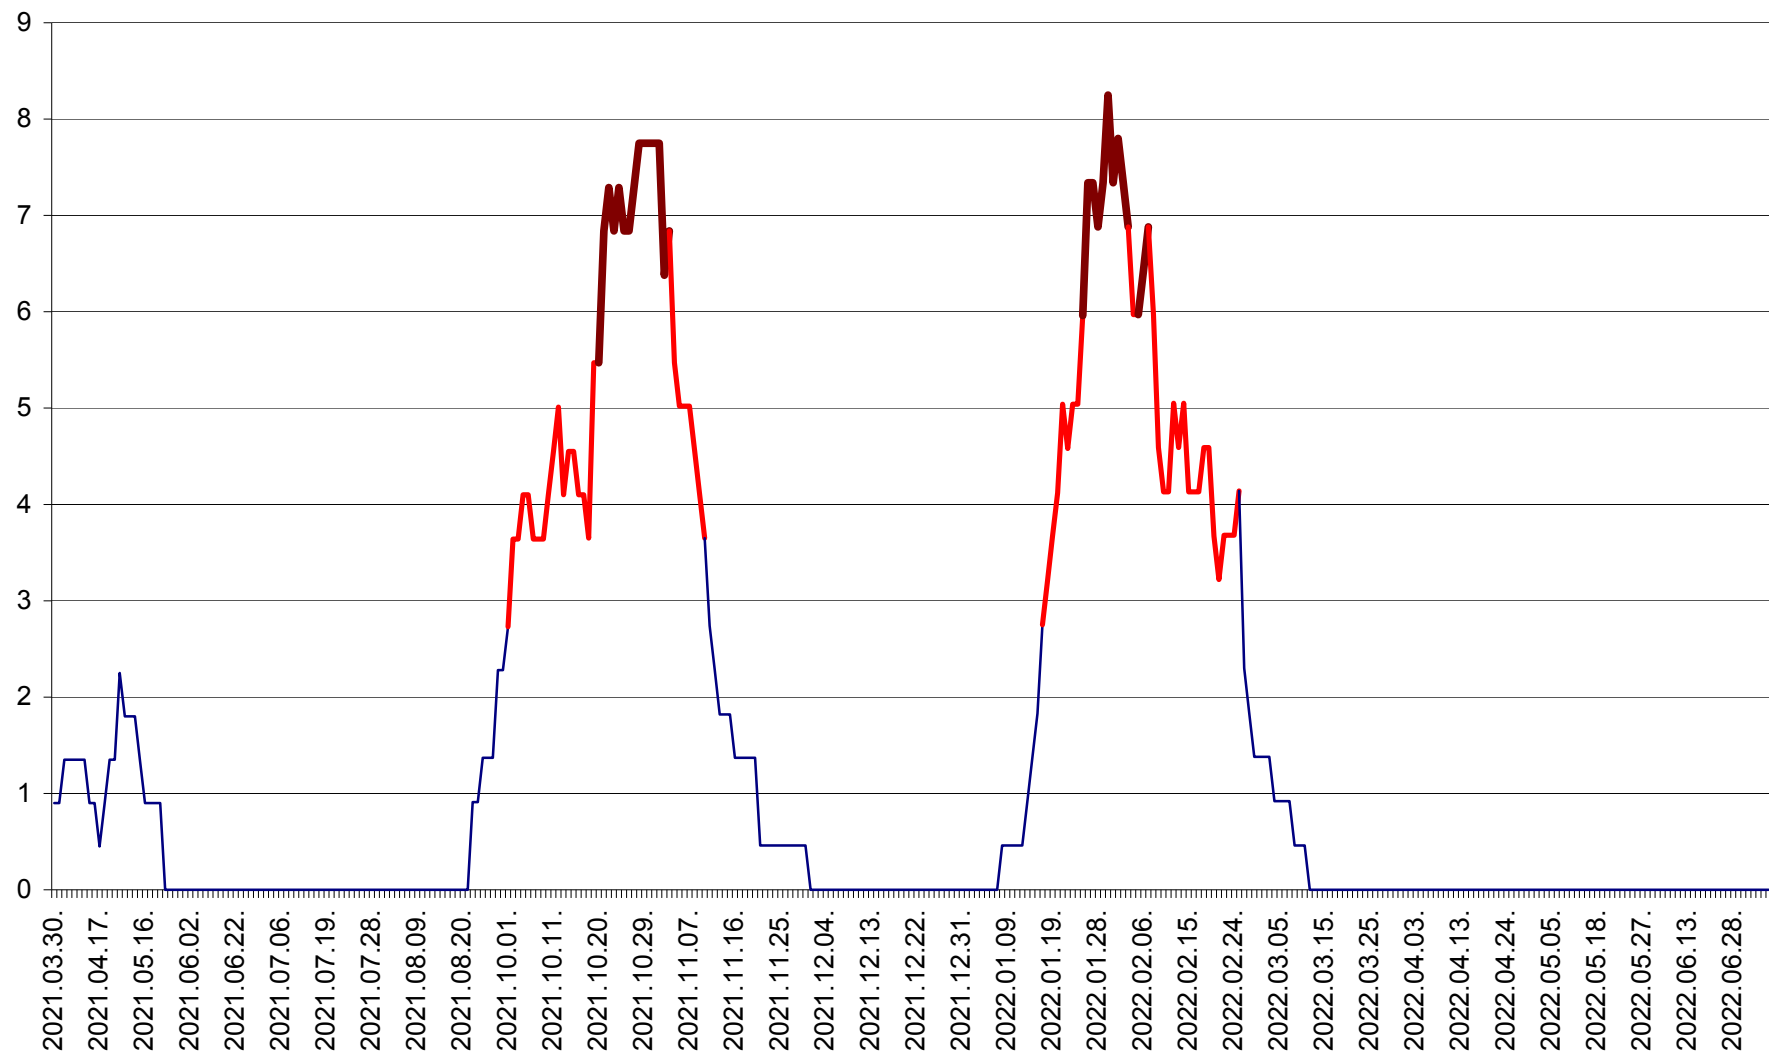

RACU - Evolutia incidentei cumulate pe 14 zile la ‰ de locuitori
2021.04.01. - 2022.07.07.

REMETEA - Evolutia incidentei cumulate pe 14 zile la % de locuitori
2021.04.01. - 2022.07.07.

SĂCEL - Evolutia incidentei cumulate pe 14 zile la ‰ de locuitori
2021.04.01. - 2022.07.07.

SÂNCRĂIENI - Evolutia incidentei cumulate pe 14 zile la ‰ de locuitori
2021.04.01. - 2022.07.07.

SÂNDOMINIC - Evolutia incidentei cumulate pe 14 zile la ‰ de locuitori
2021.04.01. - 2022.07.07.

SÂNMARTIN - Evolutia incidentei cumulate pe 14 zile la ‰ de locuitori
2021.04.01. - 2022.07.07.

SÂNSIMION - Evolutia incidentei cumulate pe 14 zile la ‰ de locuitori
2021.04.01. - 2022.07.07.

SÂNTIMBRU - Evolutia incidentei cumulate pe 14 zile la ‰ de locuitori
2021.04.01. - 2022.07.07.

SĂRMAȘ - Evolutia incidentei cumulate pe 14 zile la ‰ de locuitori
2021.04.01. - 2022.07.07.