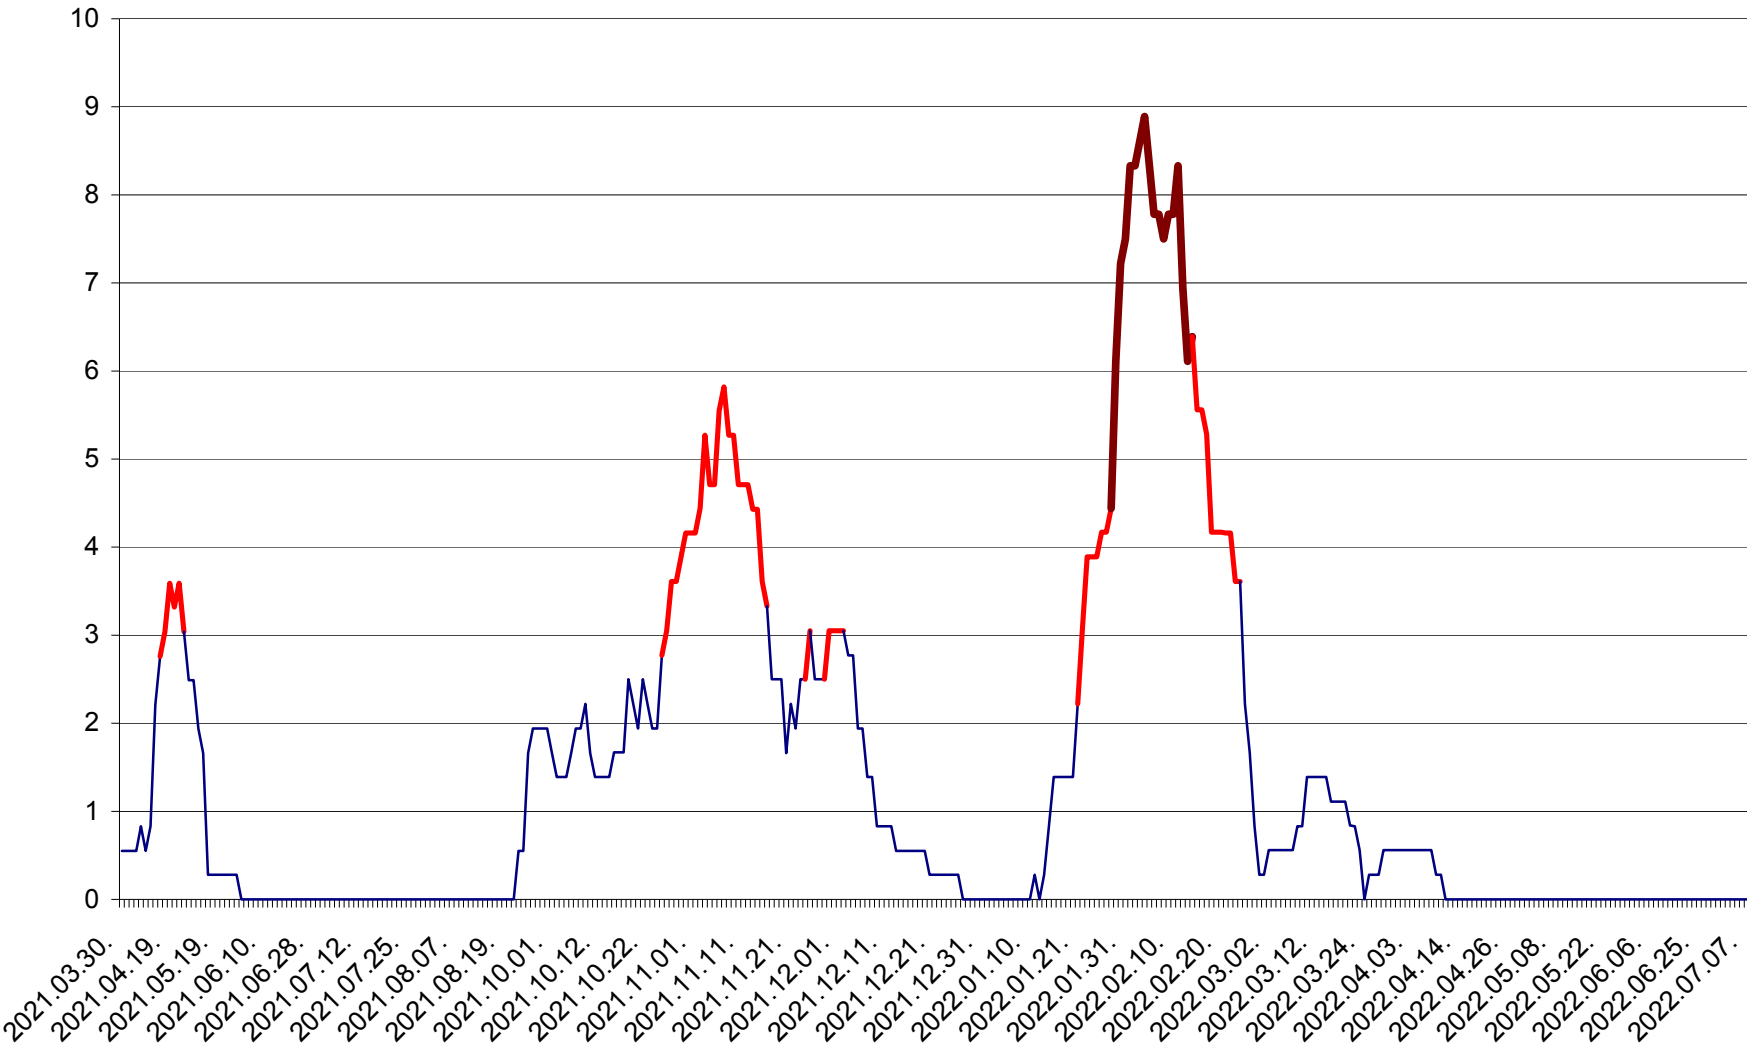

LELICENI - Evolutia incidentei cumulate pe 14 zile la % de locuitori
2021.04.01. - 2022.07.07.

LUETA - Evolutia incidentei cumulate pe 14 zile la ‰ de locuitori
2021.04.01. - 2022.07.07.

LUNCA DE JOS - Evolutia incidentei cumulate pe 14 zile la ‰ de locuitori
2021.04.01. - 2022.07.07.

LUNCA DE SUS - Evolutia incidentei cumulate pe 14 zile la ‰ de locuitori
2021.04.01. - 2022.07.07.

LUPENI - Evolutia incidentei cumulate pe 14 zile la ‰ de locuitori
2021.04.01. - 2022.07.07.

MĂDĂRAȘ - Evolutia incidentei cumulate pe 14 zile la ‰ de locuitori
2021.04.01. - 2022.07.07.

MĂRTINIȘ - Evolutia incidentei cumulate pe 14 zile la ‰ de locuitori
2021.04.01. - 2022.07.07.

MEREȘTI - Evolutia incidentei cumulate pe 14 zile la ‰ de locuitori
2021.04.01. - 2022.07.07.

MUNICIPIUL MIERCUREA-CIUC - Evolutia incidentei cumulate pe 14 zile la ‰ de locuitori
2021.04.01. - 2022.07.07.

MIHĂILENI - Evolutia incidentei cumulate pe 14 zile la ‰ de locuitori
2021.04.01. - 2022.07.07.

MUGENI - Evolutia incidentei cumulate pe 14 zile la ‰ de locuitori
2021.04.01. - 2022.07.07.

OCLAND - Evolutia incidentei cumulate pe 14 zile la ‰ de locuitori
2021.04.01. - 2022.07.07.