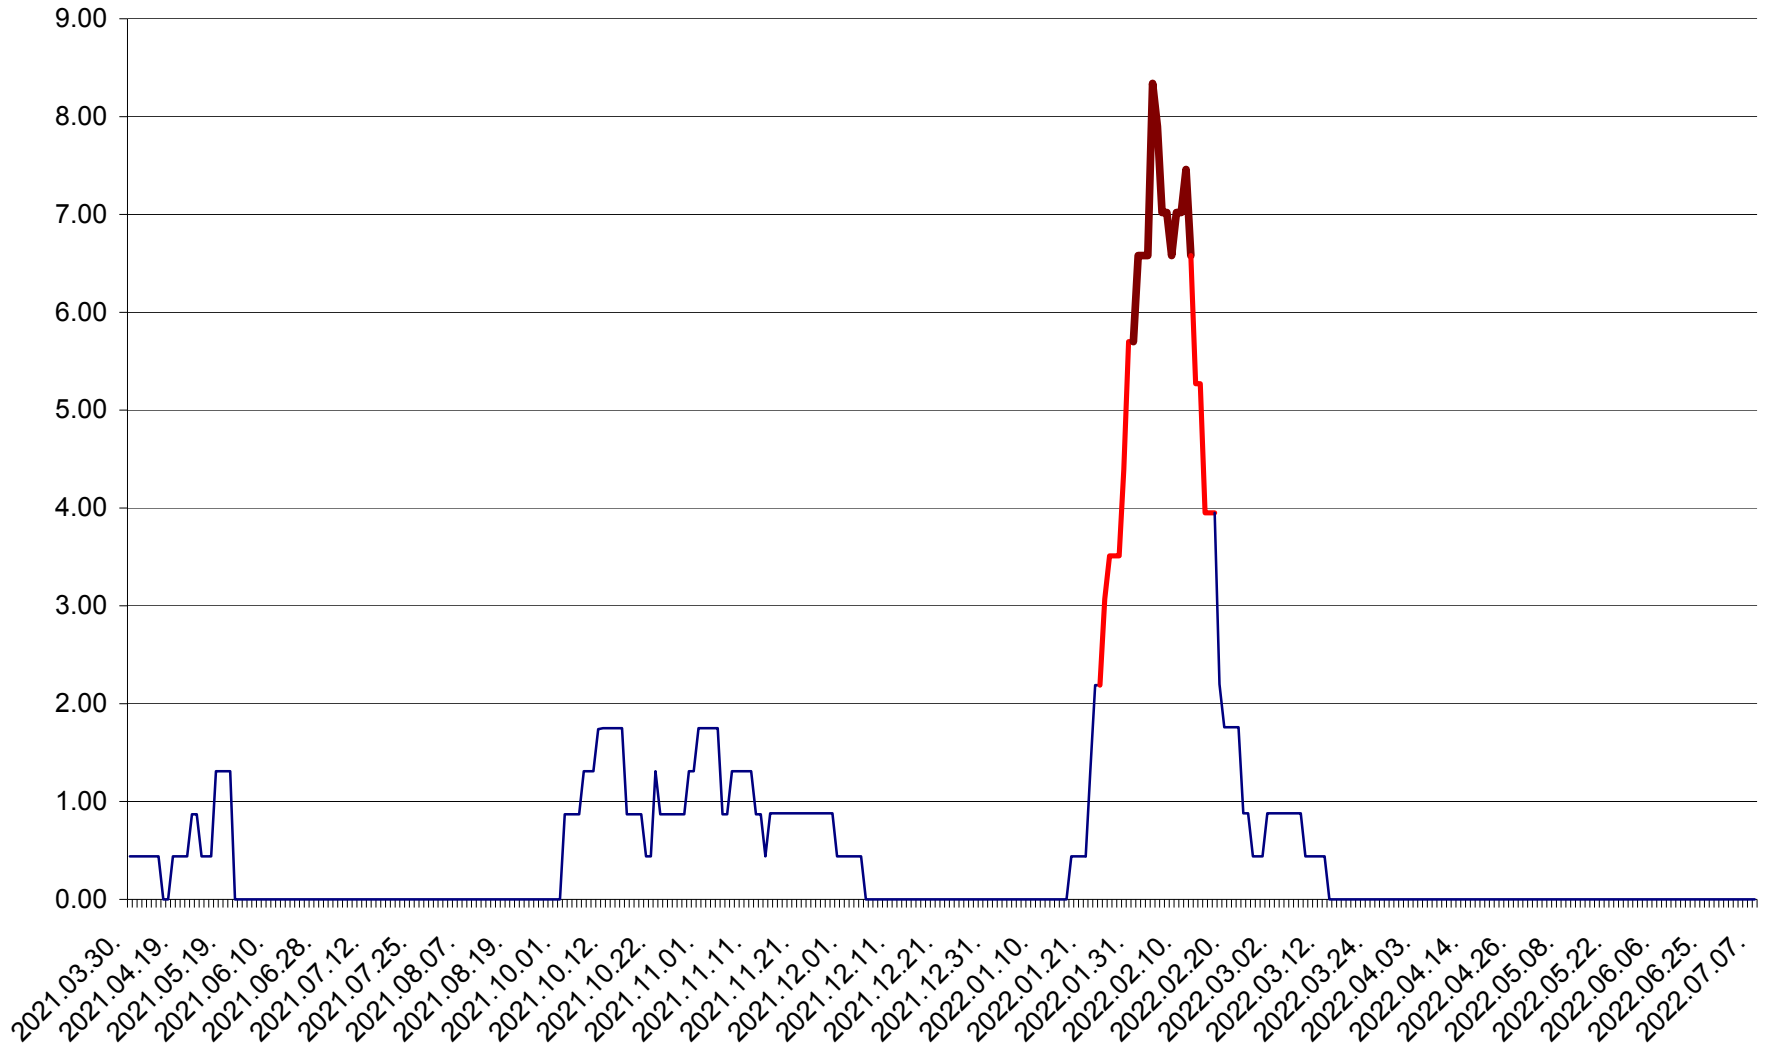

ORAȘ BĂLAN - Evoluția incidenței cumulate pe 14 zile la ‰ de locuitori
2021.04.01. - 2022.07.07.

BILBOR - Evolutia incidentei cumulate pe 14 zile la ‰ de locuitori
2021.04.01. - 2022.07.07.

ORAȘ BORSEC - Evolutia incidentei cumulate pe 14 zile la ‰ de locuitori
2021.04.01. - 2022.07.07.

BRĂDEȘTI - Evolutia incidentei cumulate pe 14 zile la ‰ de locuitori
2021.04.01. - 2022.07.07.

CĂPÂLNIȚA - Evoluția incidenței cumulate pe 14 zile la ‰ de locuitori
2021.04.01. - 2022.07.07.

CÂRȚA - Evolutia incidentei cumulate pe 14 zile la ‰ de locuitori
2021.04.01. - 2022.07.07.

CICEU - Evolutia incidentei cumulate pe 14 zile la ‰ de locuitori
2021.04.01. - 2022.07.07.

CIUCSÂNGEORGIU - Evolutia incidentei cumulate pe 14 zile la ‰ de locuitori
2021.04.01. - 2022.07.07.

CIUMANI - Evolutia incidentei cumulate pe 14 zile la ‰ de locuitori
2021.04.01. - 2022.07.07.

CORBU - Evolutia incidentei cumulate pe 14 zile la ‰ de locuitori
2021.04.01. - 2022.07.07.

CORUND - Evolutia incidentei cumulate pe 14 zile la ‰ de locuitori
2021.04.01. - 2022.07.07.

COZMENI - Evolutia incidentei cumulate pe 14 zile la ‰ de locuitori
2021.04.01. - 2022.07.07.