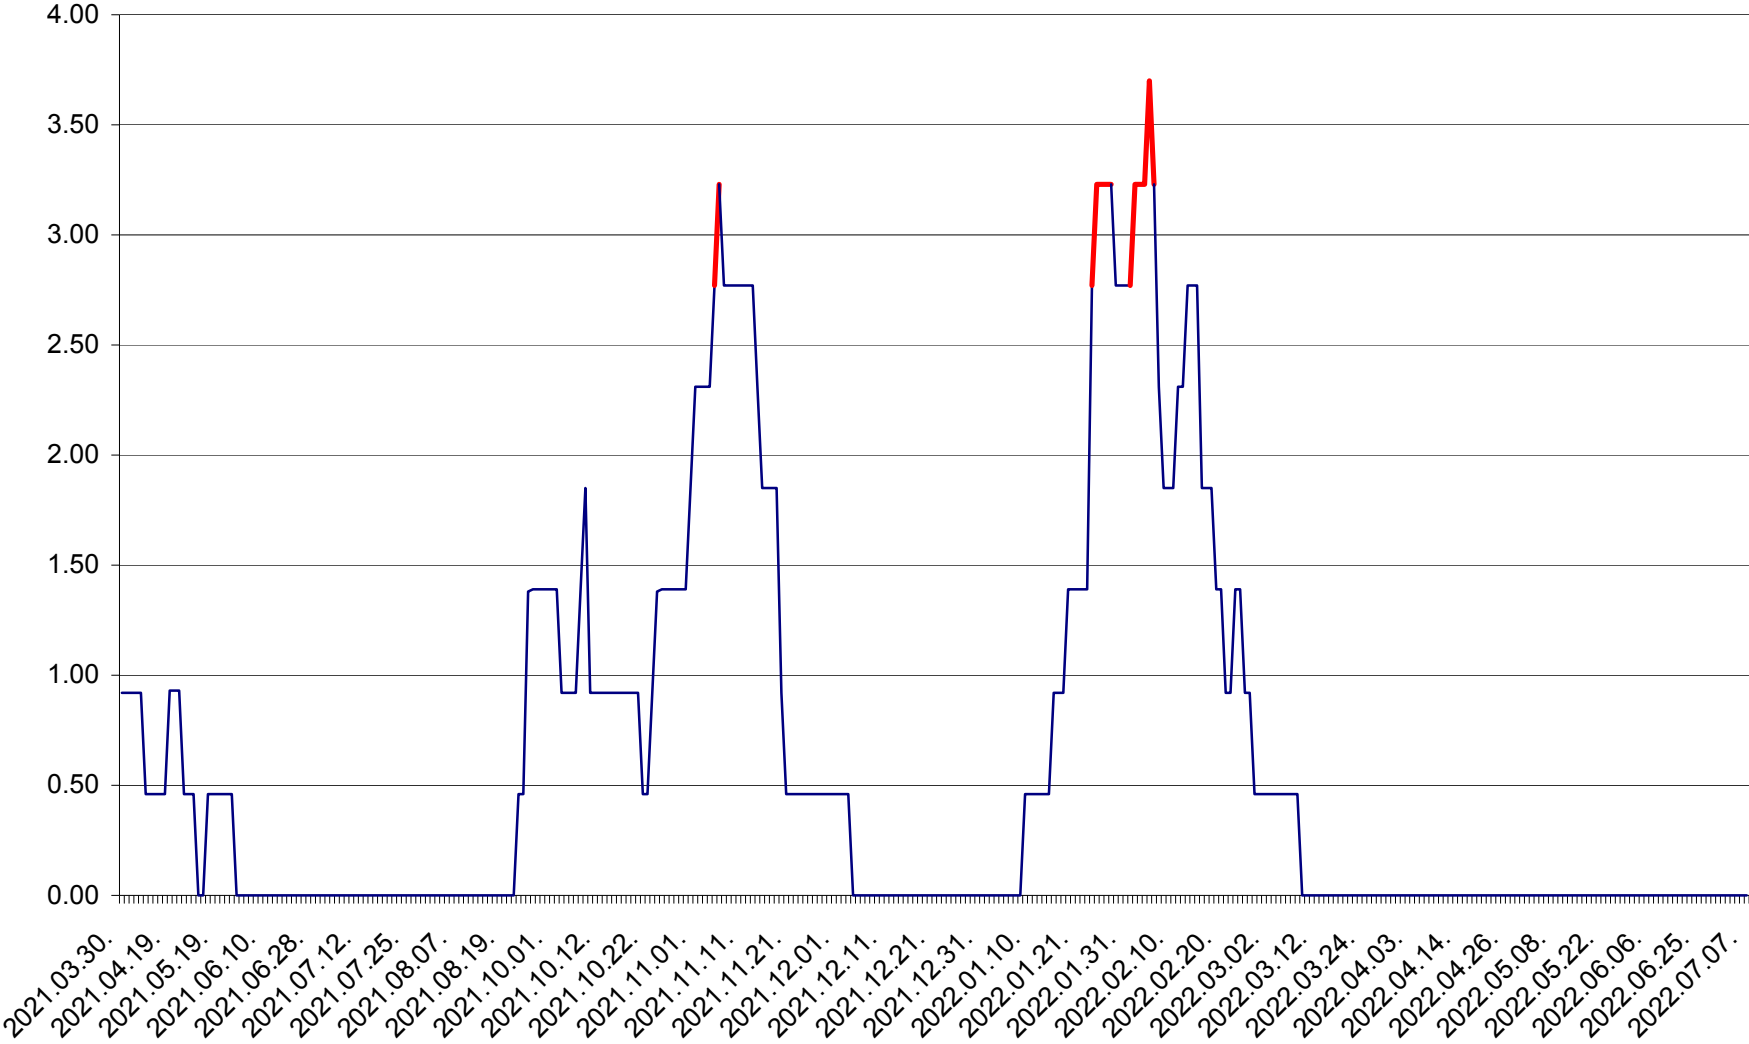

ATID - Evolutia incidentei cumulate pe 14 zile la % de locuitori
2021.04.01. - 2022.07.07.

AVRĂMEȘTI - Evolutia incidentei cumulate pe 14 zile la ‰ de locuitori
2021.04.01. - 2022.07.07.

ORAȘ BĂILE TUȘNAD - Evolutia incidentei cumulate pe 14 zile la ‰ de locuitori
2021.04.01. - 2022.07.07.

ORAȘ BĂLAN - Evoluția incidenței cumulate pe 14 zile la ‰ de locuitori
2021.04.01. - 2022.07.07.

BILBOR - Evolutia incidentei cumulate pe 14 zile la ‰ de locuitori
2021.04.01. - 2022.07.07.

ORAȘ BORSEC - Evolutia incidentei cumulate pe 14 zile la ‰ de locuitori
2021.04.01. - 2022.07.07.

BRĂDEȘTI - Evolutia incidentei cumulate pe 14 zile la ‰ de locuitori
2021.04.01. - 2022.07.07.

CĂPÂLNIȚA - Evoluția incidenței cumulate pe 14 zile la ‰ de locuitori
2021.04.01. - 2022.07.07.

CÂRȚA - Evolutia incidentei cumulate pe 14 zile la ‰ de locuitori
2021.04.01. - 2022.07.07.

CICEU - Evolutia incidentei cumulate pe 14 zile la ‰ de locuitori
2021.04.01. - 2022.07.07.

CIUCSÂNGEORGIU - Evolutia incidentei cumulate pe 14 zile la ‰ de locuitori
2021.04.01. - 2022.07.07.

CIUMANI - Evolutia incidentei cumulate pe 14 zile la ‰ de locuitori
2021.04.01. - 2022.07.07.