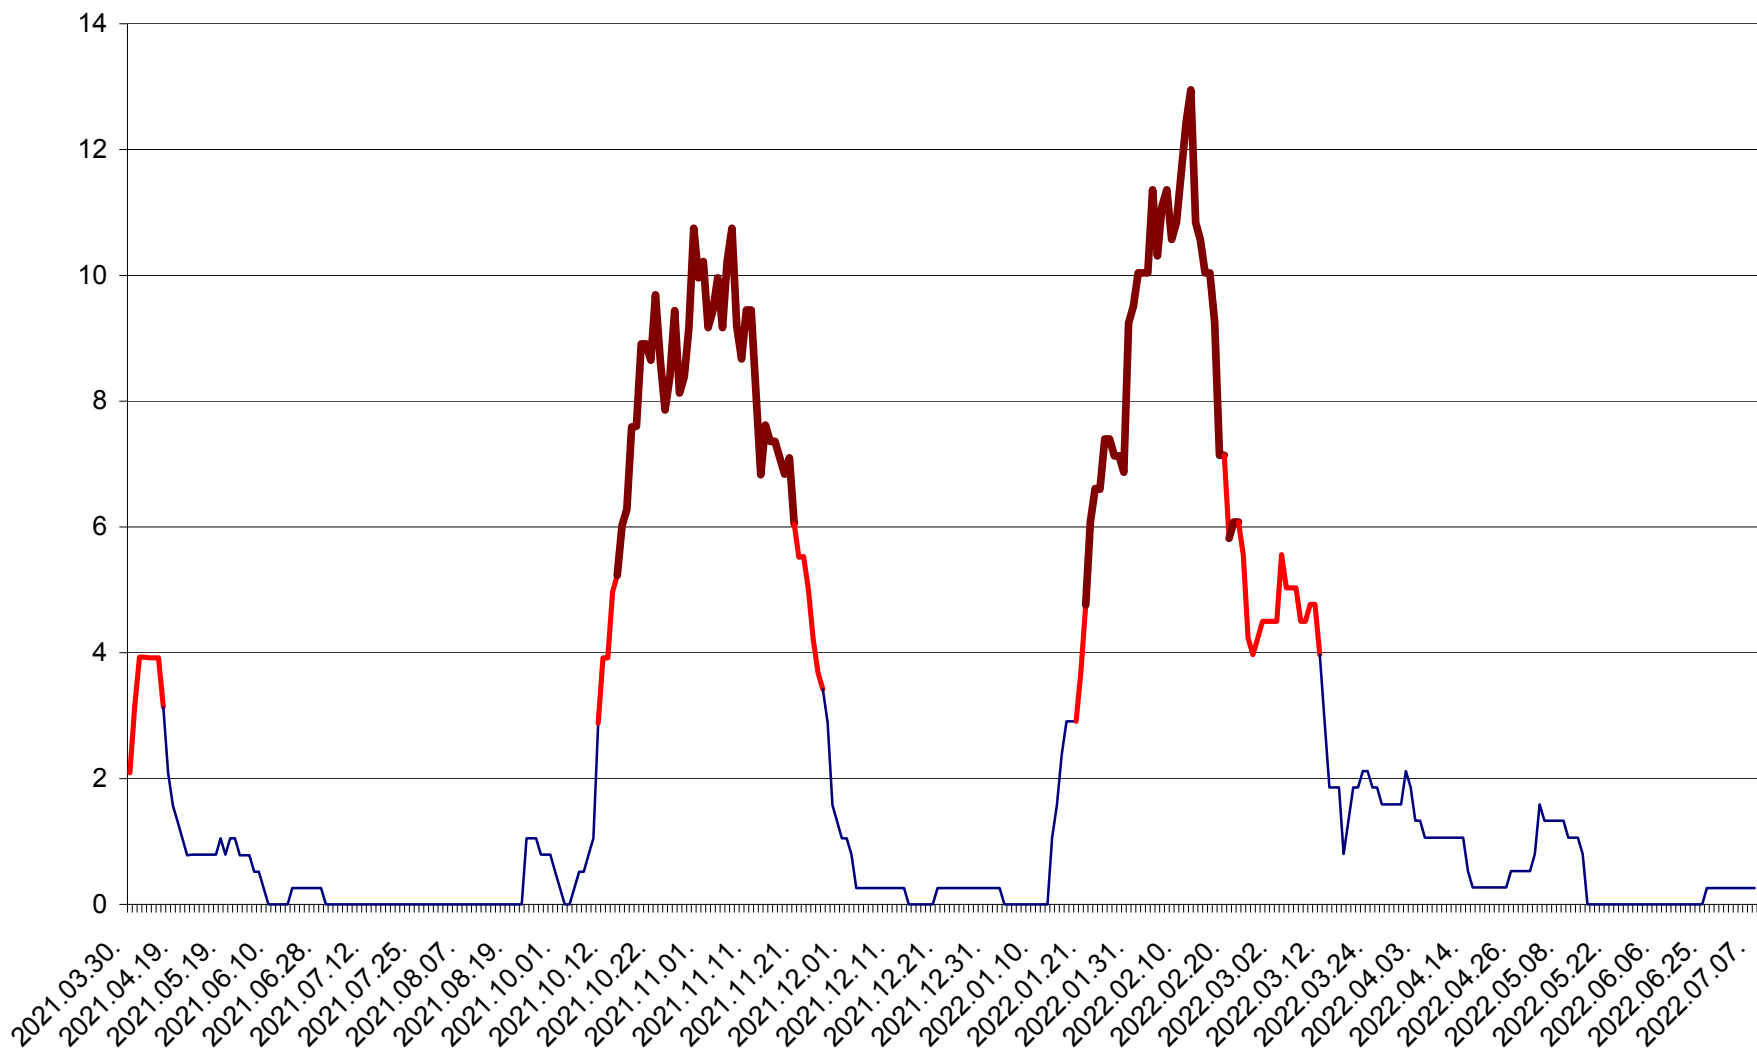

RACU - Evolutia incidentei cumulate pe 14 zile la ‰ de locuitori
2021.04.01. - 2022.07.07.

REMETEA - Evolutia incidentei cumulate pe 14 zile la % de locuitori
2021.04.01. - 2022.07.07.

SĂCEL - Evolutia incidentei cumulate pe 14 zile la ‰ de locuitori
2021.04.01. - 2022.07.07.

SÂNCRĂIENI - Evolutia incidentei cumulate pe 14 zile la ‰ de locuitori
2021.04.01. - 2022.07.07.

SÂNDOMINIC - Evolutia incidentei cumulate pe 14 zile la ‰ de locuitori
2021.04.01. - 2022.07.07.

SÂNMARTIN - Evolutia incidentei cumulate pe 14 zile la ‰ de locuitori
2021.04.01. - 2022.07.07.

SÂNSIMION - Evolutia incidentei cumulate pe 14 zile la ‰ de locuitori
2021.04.01. - 2022.07.07.

SÂNTIMBRU - Evolutia incidentei cumulate pe 14 zile la ‰ de locuitori
2021.04.01. - 2022.07.07.

SĂRMAȘ - Evolutia incidentei cumulate pe 14 zile la ‰ de locuitori
2021.04.01. - 2022.07.07.