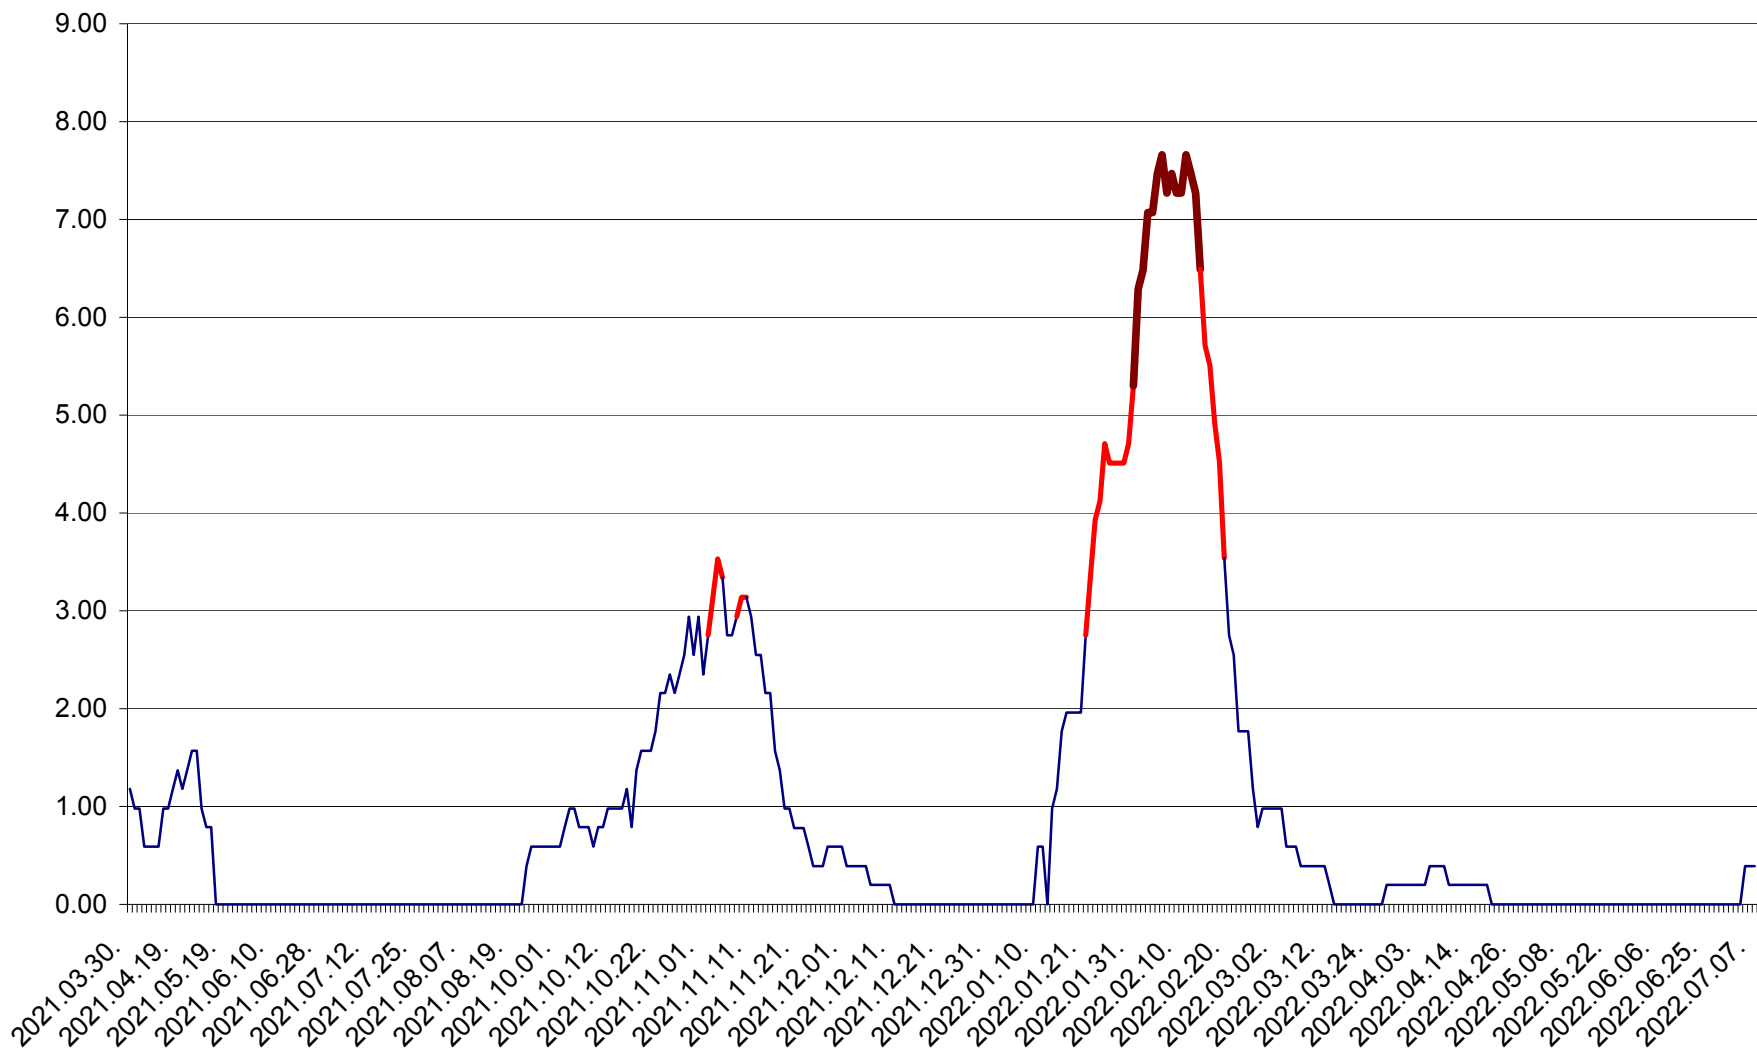

ORAȘ BĂLAN - Evoluția incidenței cumulate pe 14 zile la ‰ de locuitori
2021.04.01. - 2022.07.07.

BILBOR - Evolutia incidentei cumulate pe 14 zile la ‰ de locuitori
2021.04.01. - 2022.07.07.

ORAȘ BORSEC - Evolutia incidentei cumulate pe 14 zile la ‰ de locuitori
2021.04.01. - 2022.07.07.

BRĂDEȘTI - Evolutia incidentei cumulate pe 14 zile la ‰ de locuitori
2021.04.01. - 2022.07.07.

CĂPÂLNIȚA - Evoluția incidenței cumulate pe 14 zile la ‰ de locuitori
2021.04.01. - 2022.07.07.

CÂRȚA - Evolutia incidentei cumulate pe 14 zile la ‰ de locuitori
2021.04.01. - 2022.07.07.

CICEU - Evolutia incidentei cumulate pe 14 zile la ‰ de locuitori
2021.04.01. - 2022.07.07.

CIUCSÂNGEORGIU - Evolutia incidentei cumulate pe 14 zile la ‰ de locuitori
2021.04.01. - 2022.07.07.

CIUMANI - Evolutia incidentei cumulate pe 14 zile la ‰ de locuitori
2021.04.01. - 2022.07.07.

CORBU - Evolutia incidentei cumulate pe 14 zile la ‰ de locuitori
2021.04.01. - 2022.07.07.

CORUND - Evolutia incidentei cumulate pe 14 zile la ‰ de locuitori
2021.04.01. - 2022.07.07.

COZMENI - Evolutia incidentei cumulate pe 14 zile la ‰ de locuitori
2021.04.01. - 2022.07.07.