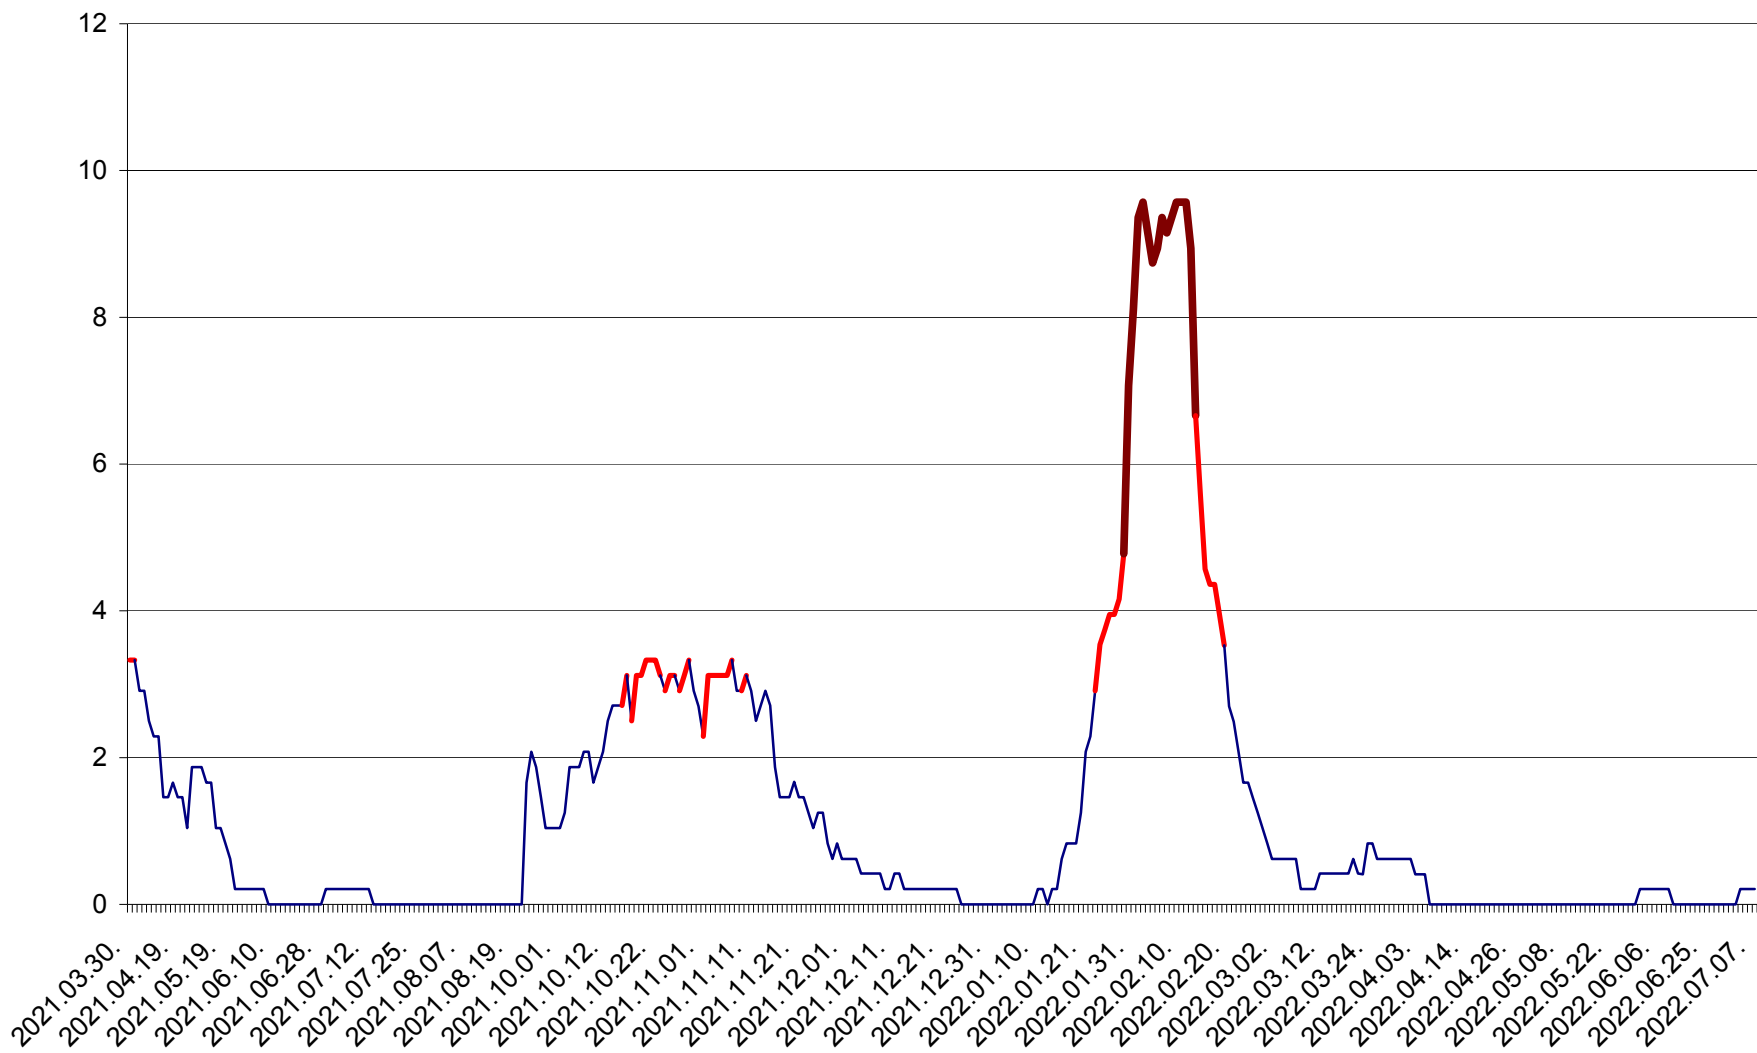

MUNICIPIUL GHEORGHENI - Evolutia incidentei cumulate pe 14 zile la ‰ de locuitori
2021.04.01. - 2022.07.07.

JOSENI - Evolutia incidentei cumulate pe 14 zile la ‰ de locuitori
2021.04.01. - 2022.07.07.

LĂZAREA - Evolutia incidentei cumulate pe 14 zile la % de locuitori
2021.04.01. - 2022.07.07.

LELICENI - Evolutia incidentei cumulate pe 14 zile la % de locuitori
2021.04.01. - 2022.07.07.

LUETA - Evolutia incidentei cumulate pe 14 zile la ‰ de locuitori
2021.04.01. - 2022.07.07.

LUNCA DE JOS - Evolutia incidentei cumulate pe 14 zile la ‰ de locuitori
2021.04.01. - 2022.07.07.

LUNCA DE SUS - Evolutia incidentei cumulate pe 14 zile la ‰ de locuitori
2021.04.01. - 2022.07.07.

LUPENI - Evolutia incidentei cumulate pe 14 zile la ‰ de locuitori
2021.04.01. - 2022.07.07.

MĂDĂRAȘ - Evolutia incidentei cumulate pe 14 zile la ‰ de locuitori
2021.04.01. - 2022.07.07.