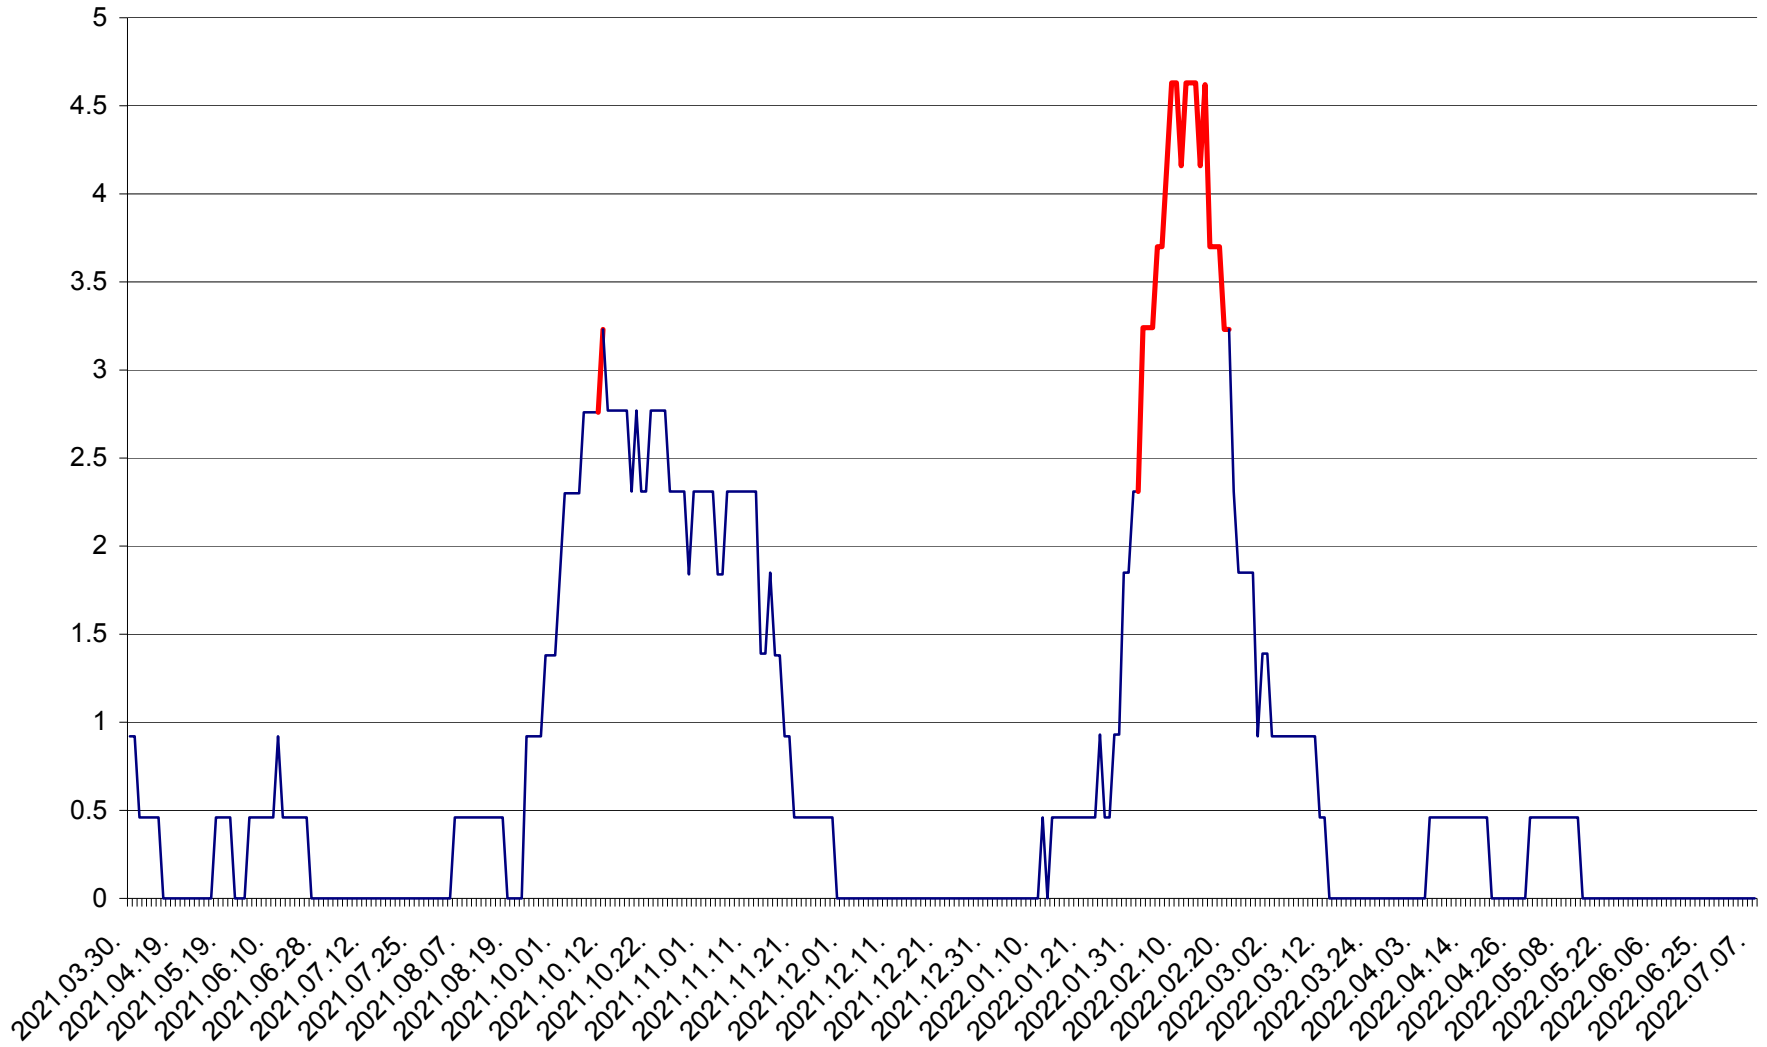

ȘIMONEȘTI - Evolutia incidentei cumulate pe 14 zile la ‰ de locuitori
2021.04.01. - 2022.07.07.

SUBCETATE - Evolutia incidentei cumulate pe 14 zile la ‰ de locuitori
2021.04.01. - 2022.07.07.

SUSENI - Evolutia incidentei cumulate pe 14 zile la ‰ de locuitori
2021.04.01. - 2022.07.07.

TOMEȘTI - Evolutia incidentei cumulate pe 14 zile la ‰ de locuitori
2021.04.01. - 2022.07.07.

MUNICIPIUL TOPLIȚA - Evolutia incidentei cumulate pe 14 zile la ‰ de locuitori
2021.04.01. - 2022.07.07.

TULGHEȘ - Evolutia incidentei cumulate pe 14 zile la ‰ de locuitori
2021.04.01. - 2022.07.07.

TUȘNAD - Evolutia incidentei cumulate pe 14 zile la ‰ de locuitori
2021.04.01. - 2022.07.07.

ULIEȘ - Evoluția incidenței cumulate pe 14 zile la ‰ de locuitori
2021.04.01. - 2022.07.07.

VĂRȘAG - Evolutia incidentei cumulate pe 14 zile la ‰ de locuitori
2021.04.01. - 2022.07.07.