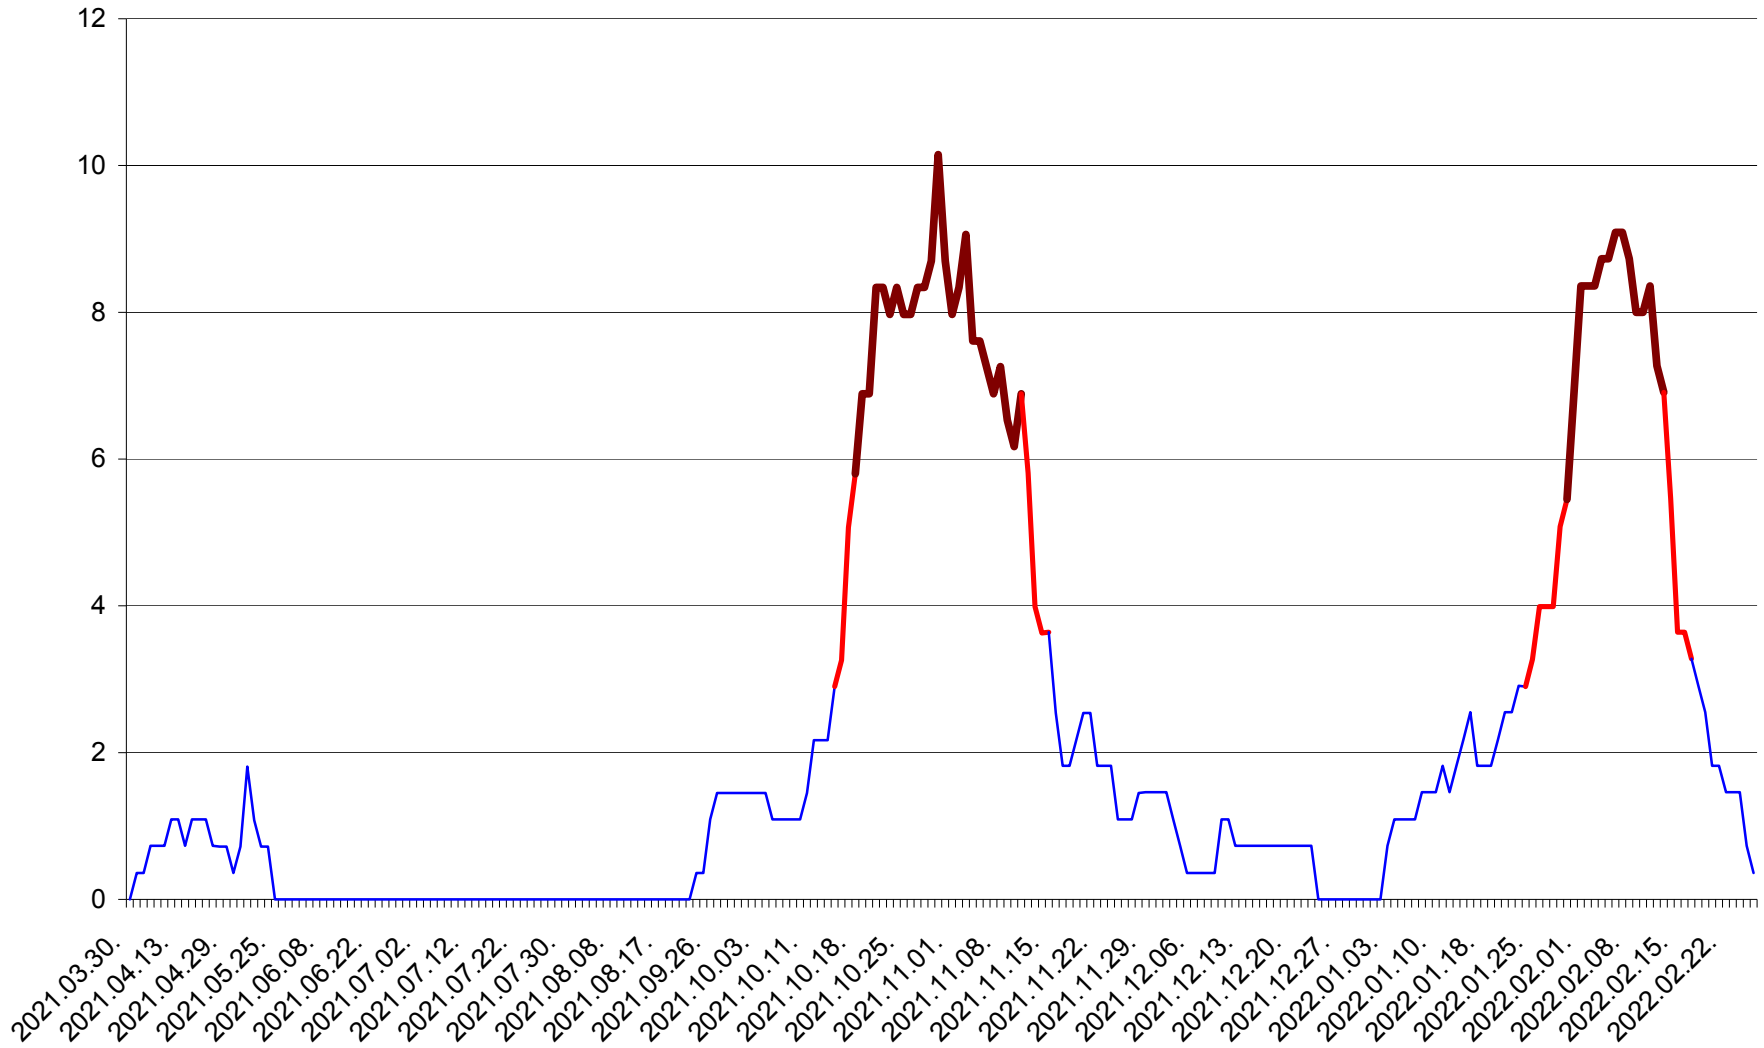

LELICENI - Evolutia incidentei cumulate pe 14 zile la % de locuitori
2021.04.01. - 2022.02.26.

LUETA - Evolutia incidentei cumulate pe 14 zile la ‰ de locuitori
2021.04.01. - 2022.02.26.

LUNCA DE JOS - Evolutia incidentei cumulate pe 14 zile la ‰ de locuitori
2021.04.01. - 2022.02.26.

LUNCA DE SUS - Evolutia incidentei cumulate pe 14 zile la ‰ de locuitori
2021.04.01. - 2022.02.26.

LUPENI - Evolutia incidentei cumulate pe 14 zile la ‰ de locuitori
2021.04.01. - 2022.02.26.

MĂDĂRAȘ - Evolutia incidentei cumulate pe 14 zile la ‰ de locuitori
2021.04.01. - 2022.02.26.

MĂRTINIȘ - Evolutia incidentei cumulate pe 14 zile la ‰ de locuitori
2021.04.01. - 2022.02.26.

MEREȘTI - Evolutia incidentei cumulate pe 14 zile la ‰ de locuitori
2021.04.01. - 2022.02.26.

MUNICIPIUL MIERCUREA-CIUC - Evolutia incidentei cumulate pe 14 zile la ‰ de locuitori
2021.04.01. - 2022.02.26.

MIHĂILENI - Evolutia incidentei cumulate pe 14 zile la ‰ de locuitori
2021.04.01. - 2022.02.26.

MUGENI - Evolutia incidentei cumulate pe 14 zile la ‰ de locuitori
2021.04.01. - 2022.02.26.

OCLAND - Evolutia incidentei cumulate pe 14 zile la ‰ de locuitori
2021.04.01. - 2022.02.26.