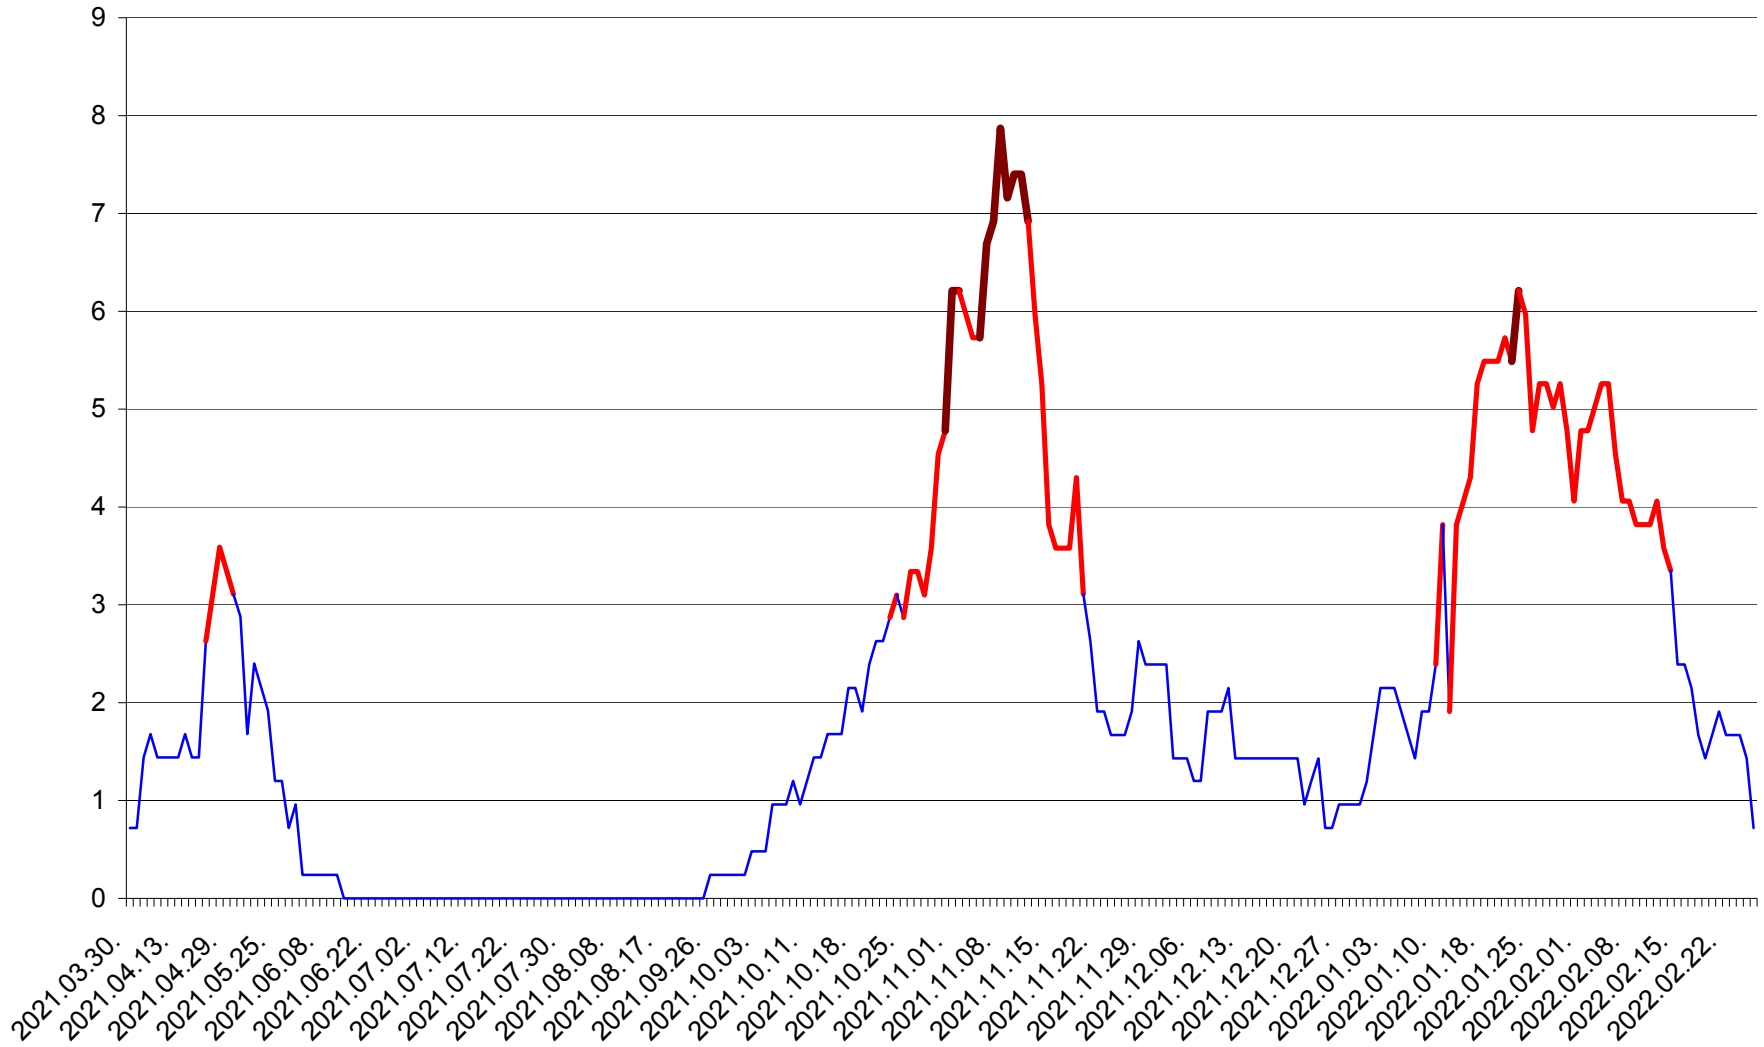

CORBU - Evolutia incidentei cumulate pe 14 zile la ‰ de locuitori
2021.04.01. - 2022.02.26.

CORUND - Evolutia incidentei cumulate pe 14 zile la ‰ de locuitori
2021.04.01. - 2022.02.26.

COZMENI - Evolutia incidentei cumulate pe 14 zile la ‰ de locuitori
2021.04.01. - 2022.02.26.

ORAȘ CRISTURU SECUIESC - Evolutia incidentei cumulate pe 14 zile la ‰ de locuitori
2021.04.01. - 2022.02.26.

DĂNEȘTI - Evolutia incidentei cumulate pe 14 zile la ‰ de locuitori
2021.04.01. - 2022.02.26.

DÂRJIU - Evolutia incidentei cumulate pe 14 zile la ‰ de locuitori
2021.04.01. - 2022.02.26.

DEALU - Evolutia incidentei cumulate pe 14 zile la ‰ de locuitori
2021.04.01. - 2022.02.26.

DITRĂU - Evolutia incidentei cumulate pe 14 zile la ‰ de locuitori
2021.04.01. - 2022.02.26.

FELICENI - Evolutia incidentei cumulate pe 14 zile la ‰ de locuitori
2021.04.01. - 2022.02.26.

FRUMOASA - Evolutia incidentei cumulate pe 14 zile la ‰ de locuitori
2021.04.01. - 2022.02.26.

GĂLĂUȚAȘ - Evolutia incidentei cumulate pe 14 zile la ‰ de locuitori
2021.04.01. - 2022.02.26.