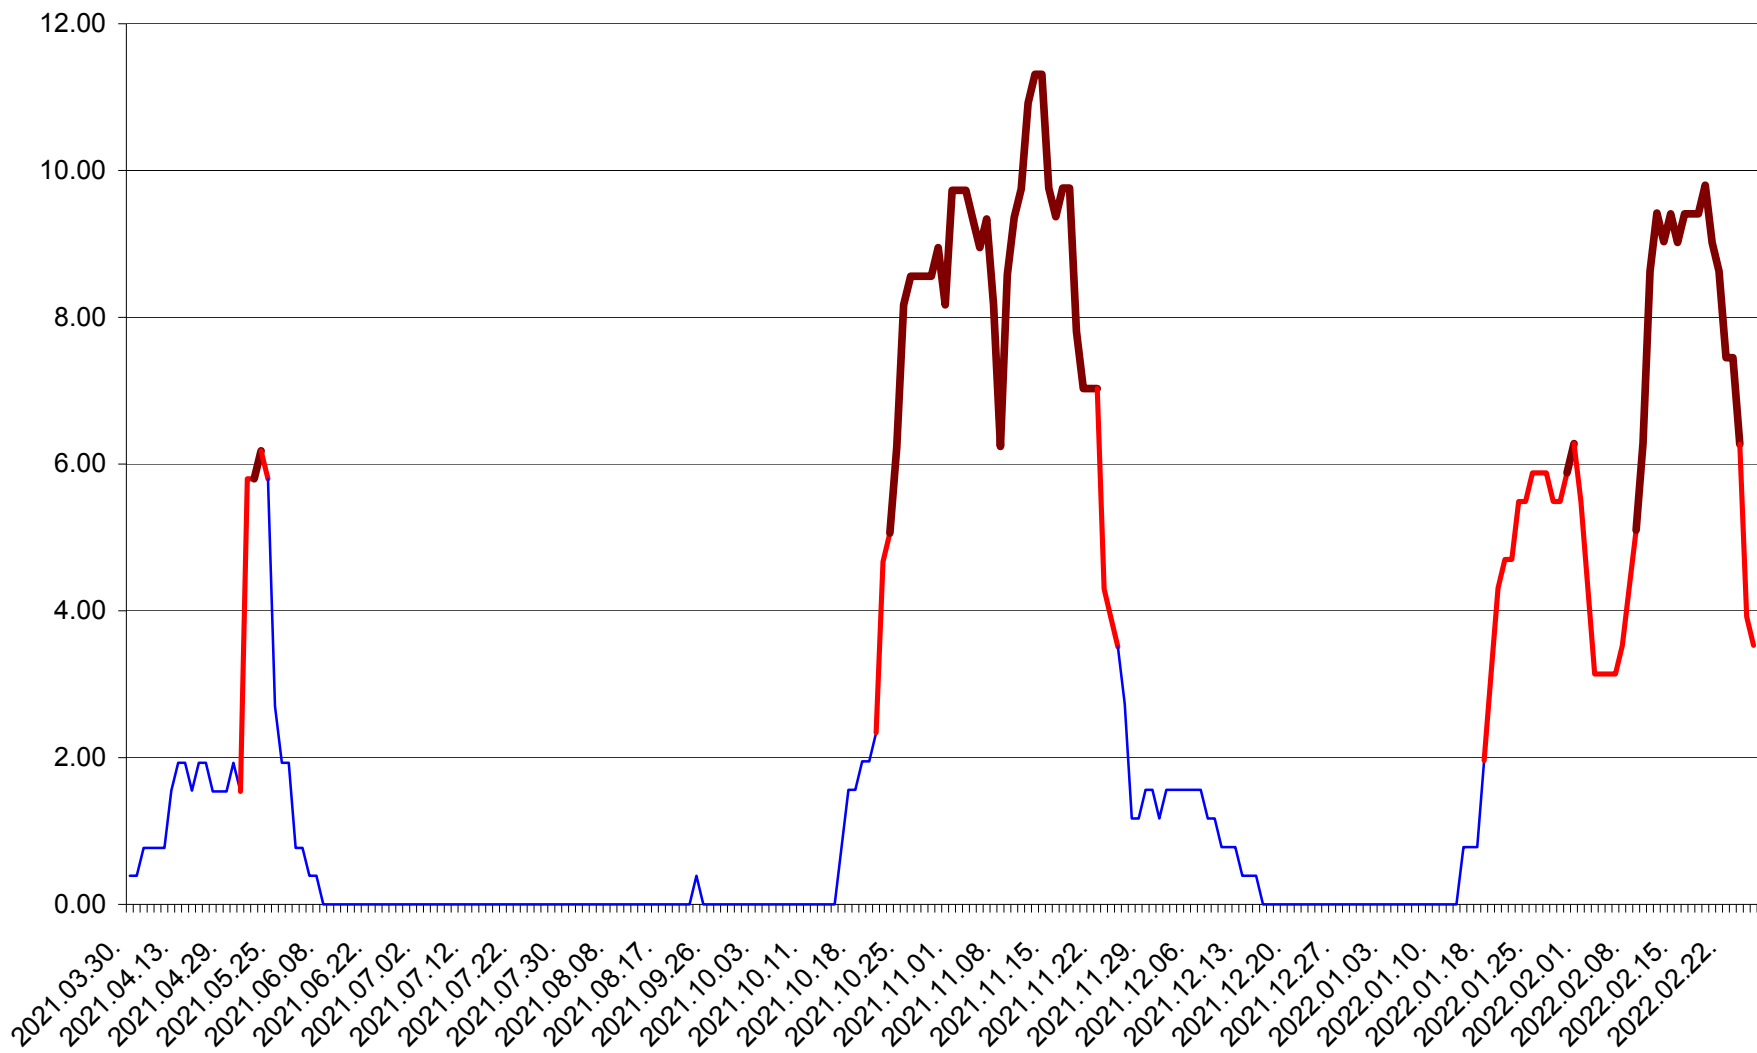

ATID - Evolutia incidentei cumulate pe 14 zile la % de locuitori
2021.04.01. - 2022.02.26.

AVRĂMEȘTI - Evolutia incidentei cumulate pe 14 zile la ‰ de locuitori
2021.04.01. - 2022.02.26.

ORAȘ BĂILE TUȘNAD - Evolutia incidentei cumulate pe 14 zile la ‰ de locuitori
2021.04.01. - 2022.02.26.

ORAȘ BĂLAN - Evolutia incidentei cumulate pe 14 zile la ‰ de locuitori
2021.04.01. - 2022.02.26.

BILBOR - Evolutia incidentei cumulate pe 14 zile la ‰ de locuitori
2021.04.01. - 2022.02.26.

ORAȘ BORSEC - Evolutia incidentei cumulate pe 14 zile la ‰ de locuitori
2021.04.01. - 2022.02.26.

BRĂDEȘTI - Evolutia incidentei cumulate pe 14 zile la ‰ de locuitori
2021.04.01. - 2022.02.26.

CĂPÂLNIȚA - Evolutia incidentei cumulate pe 14 zile la ‰ de locuitori
2021.04.01. - 2022.02.26.

CÂRȚA - Evolutia incidentei cumulate pe 14 zile la ‰ de locuitori
2021.04.01. - 2022.02.26.