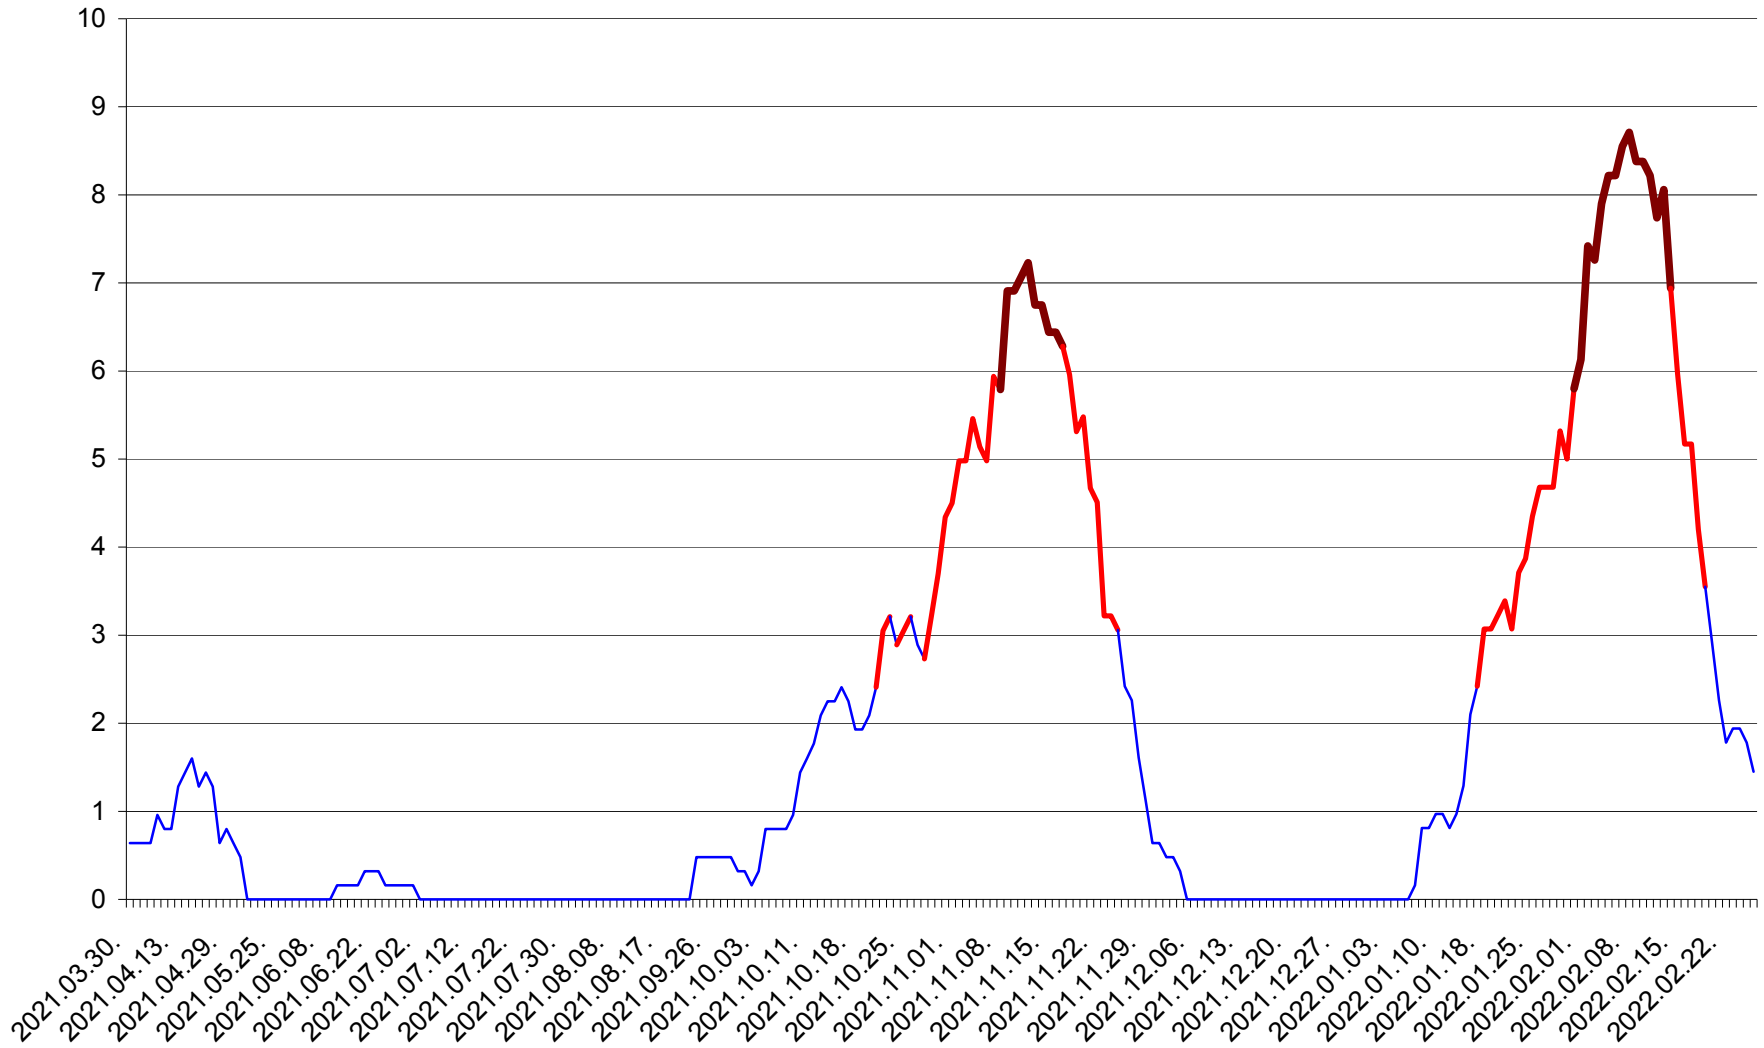

PLĂIEȘII DE JOS - Evolutia incidentei cumulate pe 14 zile la ‰ de locuitori
2021.04.01. - 2022.02.26.

PORUMBENI - Evolutia incidentei cumulate pe 14 zile la ‰ de locuitori
2021.04.01. - 2022.02.26.

PRAID - Evolutia incidentei cumulate pe 14 zile la ‰ de locuitori
2021.04.01. - 2022.02.26.

RACU - Evolutia incidentei cumulate pe 14 zile la ‰ de locuitori
2021.04.01. - 2022.02.26.

REMETEA - Evolutia incidentei cumulate pe 14 zile la ‰ de locuitori
2021.04.01. - 2022.02.26.

SĂCEL - Evolutia incidentei cumulate pe 14 zile la ‰ de locuitori
2021.04.01. - 2022.02.26.

SÂNCRĂIENI - Evolutia incidentei cumulate pe 14 zile la ‰ de locuitori
2021.04.01. - 2022.02.26.

SÂNDOMINIC - Evolutia incidentei cumulate pe 14 zile la ‰ de locuitori
2021.04.01. - 2022.02.26.

SÂNMARTIN - Evolutia incidentei cumulate pe 14 zile la ‰ de locuitori
2021.04.01. - 2022.02.26.