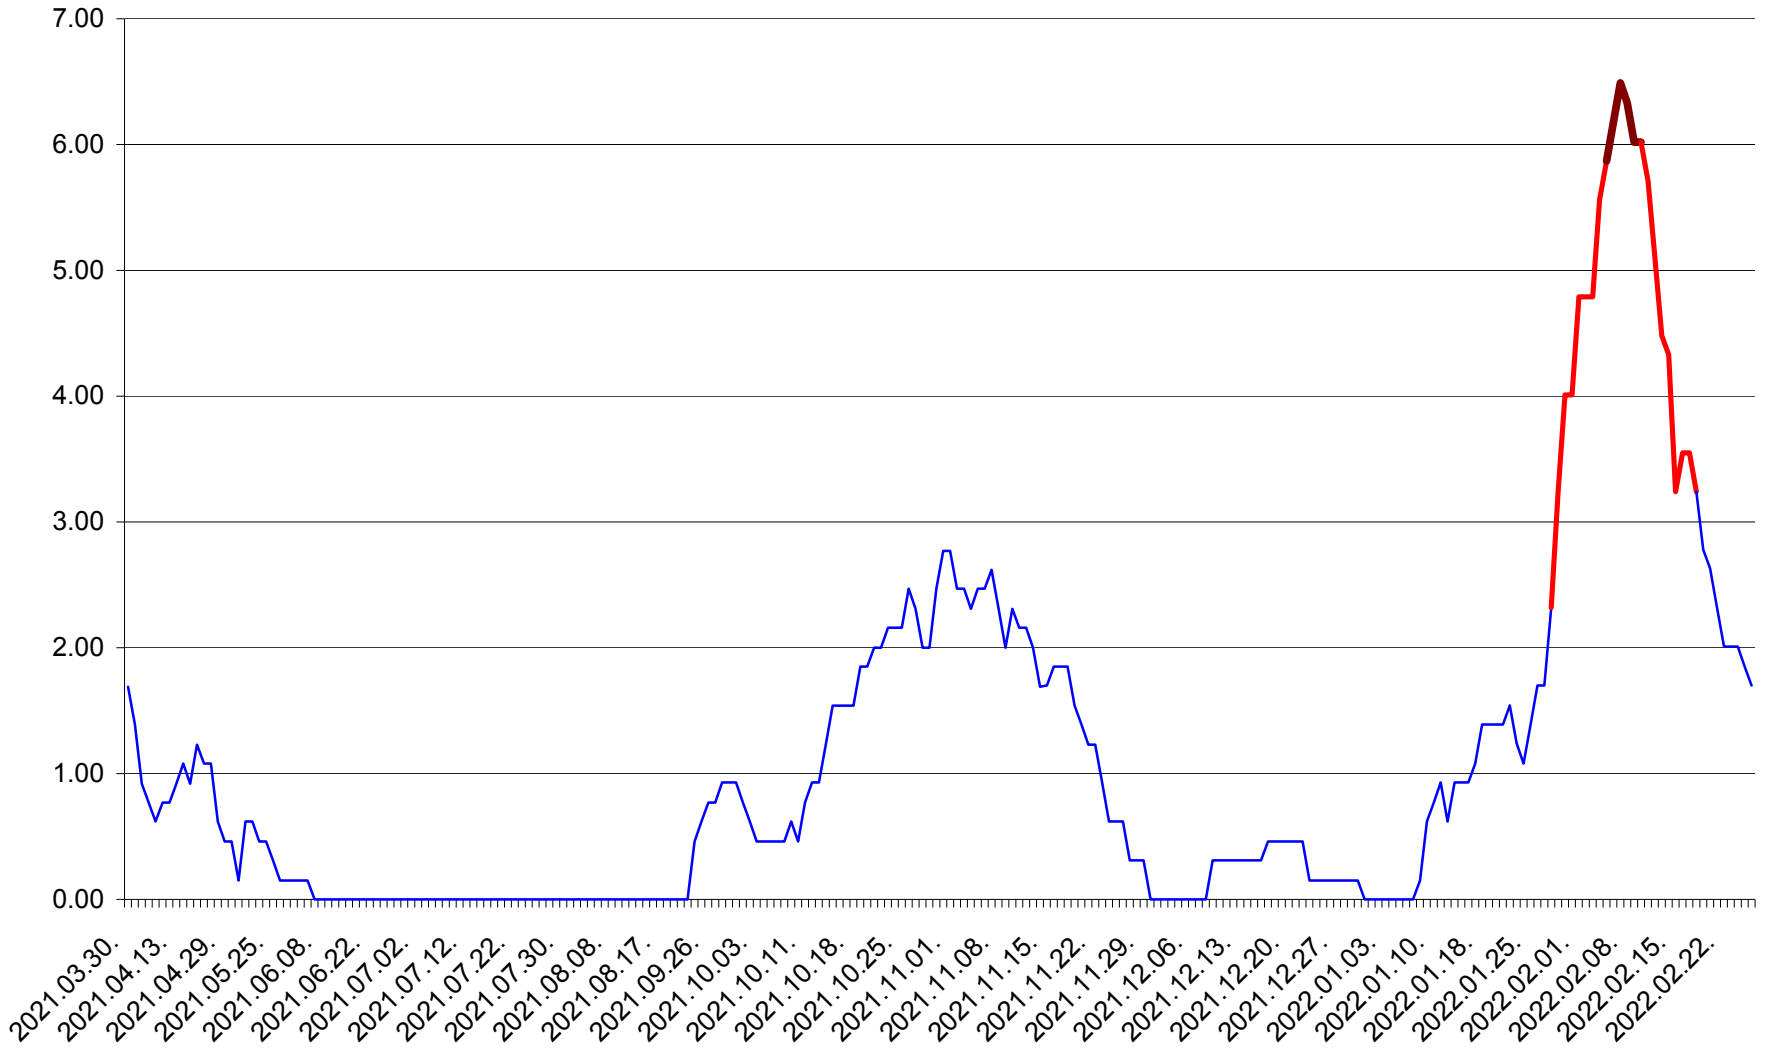

ORAȘ BĂLAN - Evolutia incidentei cumulate pe 14 zile la ‰ de locuitori
2021.04.01. - 2022.02.26.

BILBOR - Evolutia incidentei cumulate pe 14 zile la ‰ de locuitori
2021.04.01. - 2022.02.26.

ORAȘ BORSEC - Evolutia incidentei cumulate pe 14 zile la ‰ de locuitori
2021.04.01. - 2022.02.26.

BRĂDEȘTI - Evolutia incidentei cumulate pe 14 zile la ‰ de locuitori
2021.04.01. - 2022.02.26.

CĂPÂLNIȚA - Evolutia incidentei cumulate pe 14 zile la ‰ de locuitori
2021.04.01. - 2022.02.26.

CÂRȚA - Evolutia incidentei cumulate pe 14 zile la ‰ de locuitori
2021.04.01. - 2022.02.26.

CICEU - Evolutia incidentei cumulate pe 14 zile la ‰ de locuitori
2021.04.01. - 2022.02.26.

CIUCSÂNGEORGIU - Evolutia incidentei cumulate pe 14 zile la ‰ de locuitori
2021.04.01. - 2022.02.26.

CIUMANI - Evolutia incidentei cumulate pe 14 zile la ‰ de locuitori
2021.04.01. - 2022.02.26.

CORBU - Evolutia incidentei cumulate pe 14 zile la ‰ de locuitori
2021.04.01. - 2022.02.26.

CORUND - Evolutia incidentei cumulate pe 14 zile la ‰ de locuitori
2021.04.01. - 2022.02.26.

COZMENI - Evolutia incidentei cumulate pe 14 zile la ‰ de locuitori
2021.04.01. - 2022.02.26.