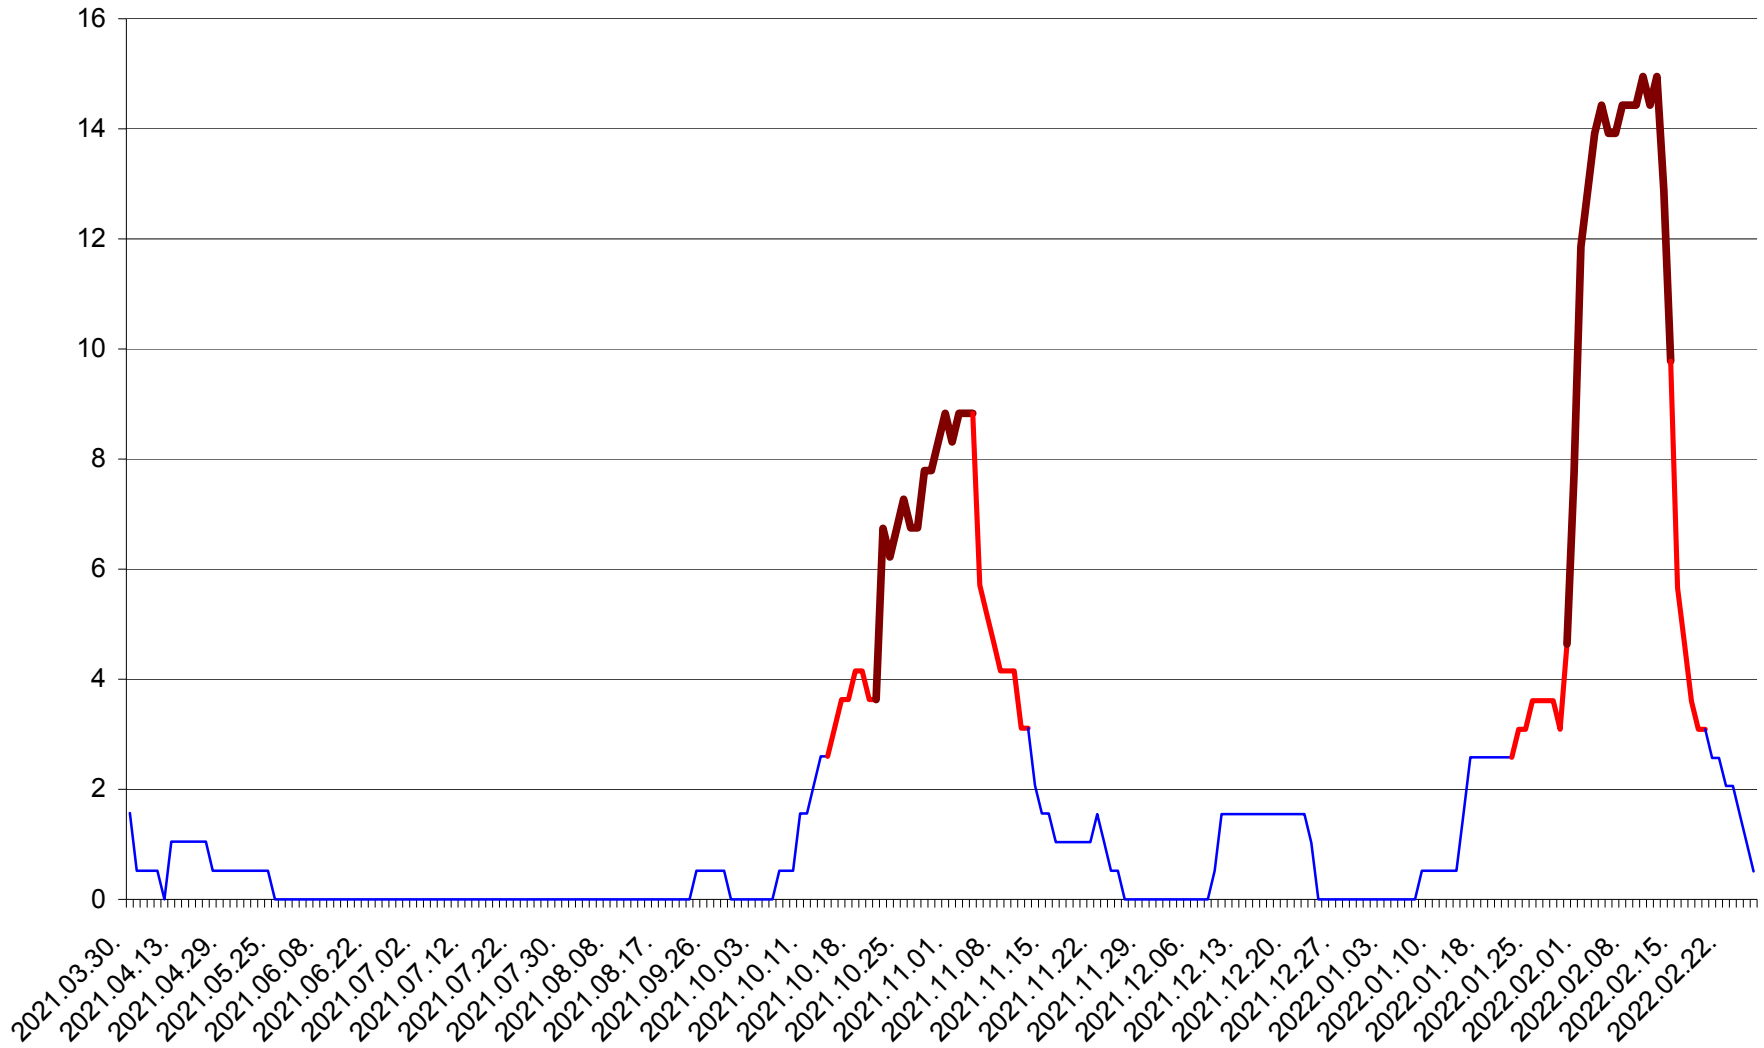

MIHĂILENI - Evolutia incidentei cumulate pe 14 zile la ‰ de locuitori
2021.04.01. - 2022.02.26.

MUGENI - Evolutia incidentei cumulate pe 14 zile la ‰ de locuitori
2021.04.01. - 2022.02.26.

OCLAND - Evolutia incidentei cumulate pe 14 zile la ‰ de locuitori
2021.04.01. - 2022.02.26.

MUNICIPIUL ODORHEIU SECUIESC - Evolutia incidentei cumulate pe 14 zile la ‰ de locuitori
2021.04.01. - 2022.02.26.

PĂULENI-CIUC - Evolutia incidentei cumulate pe 14 zile la ‰ de locuitori
2021.04.01. - 2022.02.26.

PLĂIEȘII DE JOS - Evolutia incidentei cumulate pe 14 zile la ‰ de locuitori
2021.04.01. - 2022.02.26.

PORUMBENI - Evolutia incidentei cumulate pe 14 zile la ‰ de locuitori
2021.04.01. - 2022.02.26.

PRAID - Evolutia incidentei cumulate pe 14 zile la ‰ de locuitori
2021.04.01. - 2022.02.26.

RACU - Evolutia incidentei cumulate pe 14 zile la ‰ de locuitori
2021.04.01. - 2022.02.26.

REMETEA - Evolutia incidentei cumulate pe 14 zile la ‰ de locuitori
2021.04.01. - 2022.02.26.

SĂCEL - Evolutia incidentei cumulate pe 14 zile la ‰ de locuitori
2021.04.01. - 2022.02.26.