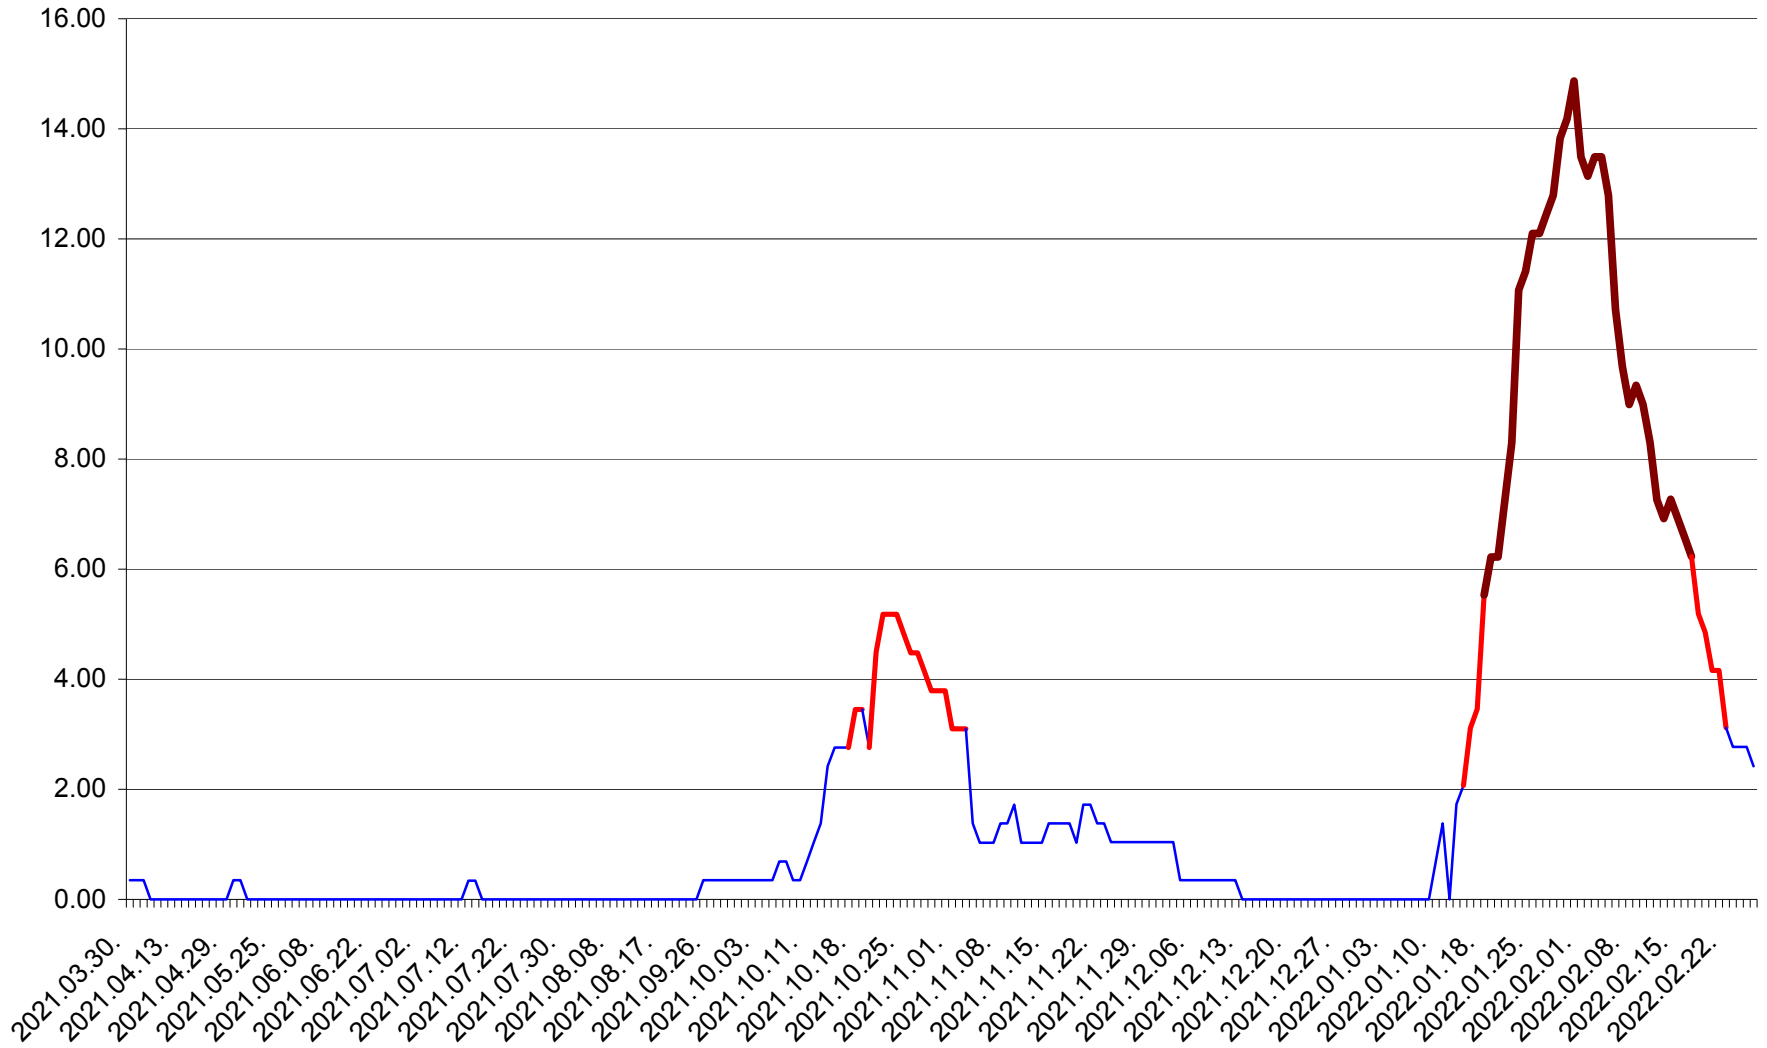

ORAȘ BĂLAN - Evolutia incidentei cumulate pe 14 zile la ‰ de locuitori
2021.04.01. - 2022.02.26.

BILBOR - Evolutia incidentei cumulate pe 14 zile la ‰ de locuitori
2021.04.01. - 2022.02.26.

ORAȘ BORSEC - Evolutia incidentei cumulate pe 14 zile la ‰ de locuitori
2021.04.01. - 2022.02.26.

BRĂDEȘTI - Evolutia incidentei cumulate pe 14 zile la ‰ de locuitori
2021.04.01. - 2022.02.26.

CĂPÂLNIȚA - Evolutia incidentei cumulate pe 14 zile la ‰ de locuitori
2021.04.01. - 2022.02.26.

CÂRȚA - Evolutia incidentei cumulate pe 14 zile la ‰ de locuitori
2021.04.01. - 2022.02.26.

CICEU - Evolutia incidentei cumulate pe 14 zile la ‰ de locuitori
2021.04.01. - 2022.02.26.

CIUCSÂNGEORGIU - Evolutia incidentei cumulate pe 14 zile la ‰ de locuitori
2021.04.01. - 2022.02.26.

CIUMANI - Evolutia incidentei cumulate pe 14 zile la ‰ de locuitori
2021.04.01. - 2022.02.26.

CORBU - Evolutia incidentei cumulate pe 14 zile la ‰ de locuitori
2021.04.01. - 2022.02.26.

CORUND - Evolutia incidentei cumulate pe 14 zile la ‰ de locuitori
2021.04.01. - 2022.02.26.

COZMENI - Evolutia incidentei cumulate pe 14 zile la ‰ de locuitori
2021.04.01. - 2022.02.26.