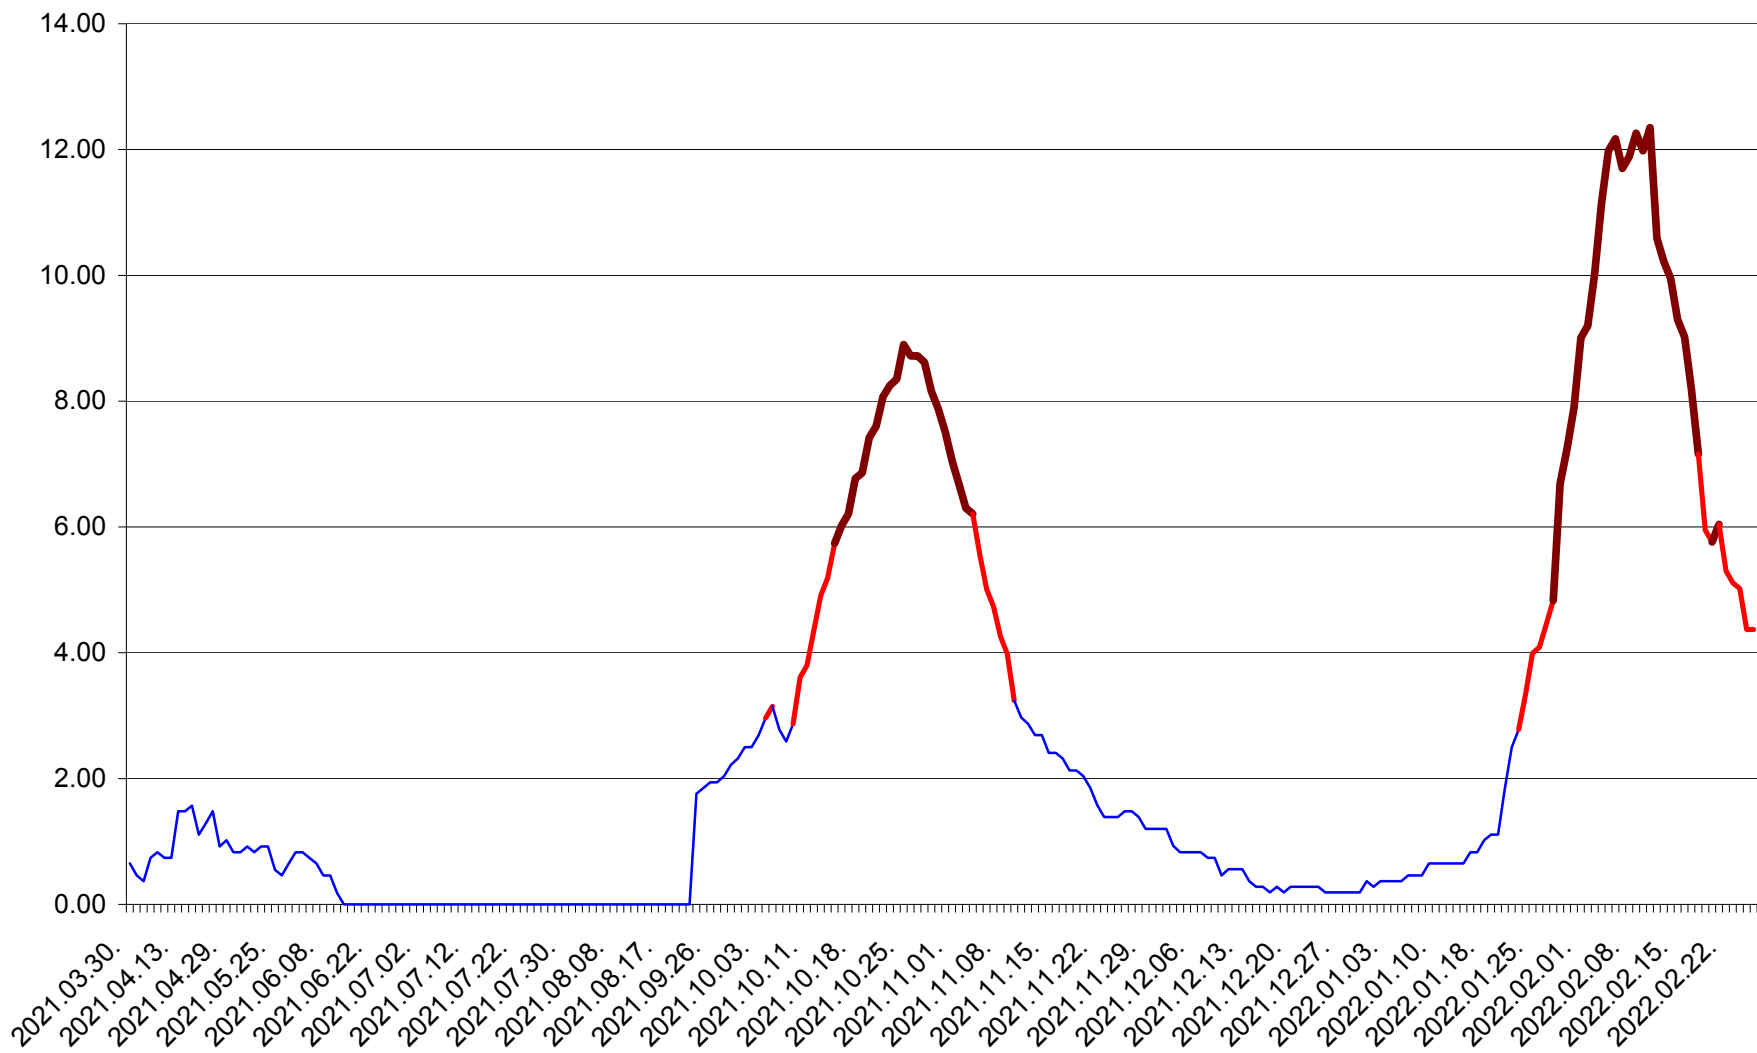

BRĂDEȘTI - Evolutia incidentei cumulate pe 14 zile la ‰ de locuitori
2021.04.01. - 2022.02.26.

CĂPÂLNIȚA - Evolutia incidentei cumulate pe 14 zile la ‰ de locuitori
2021.04.01. - 2022.02.26.

CÂRȚA - Evolutia incidentei cumulate pe 14 zile la ‰ de locuitori
2021.04.01. - 2022.02.26.

CICEU - Evolutia incidentei cumulate pe 14 zile la ‰ de locuitori
2021.04.01. - 2022.02.26.

CIUCSÂNGEORGIU - Evolutia incidentei cumulate pe 14 zile la ‰ de locuitori
2021.04.01. - 2022.02.26.

CIUMANI - Evolutia incidentei cumulate pe 14 zile la ‰ de locuitori
2021.04.01. - 2022.02.26.

CORBU - Evolutia incidentei cumulate pe 14 zile la ‰ de locuitori
2021.04.01. - 2022.02.26.

CORUND - Evolutia incidentei cumulate pe 14 zile la ‰ de locuitori
2021.04.01. - 2022.02.26.

COZMENI - Evolutia incidentei cumulate pe 14 zile la ‰ de locuitori
2021.04.01. - 2022.02.26.

ORAȘ CRISTURU SECUIESC - Evolutia incidentei cumulate pe 14 zile la ‰ de locuitori
2021.04.01. - 2022.02.26.

DĂNEȘTI - Evolutia incidentei cumulate pe 14 zile la ‰ de locuitori
2021.04.01. - 2022.02.26.