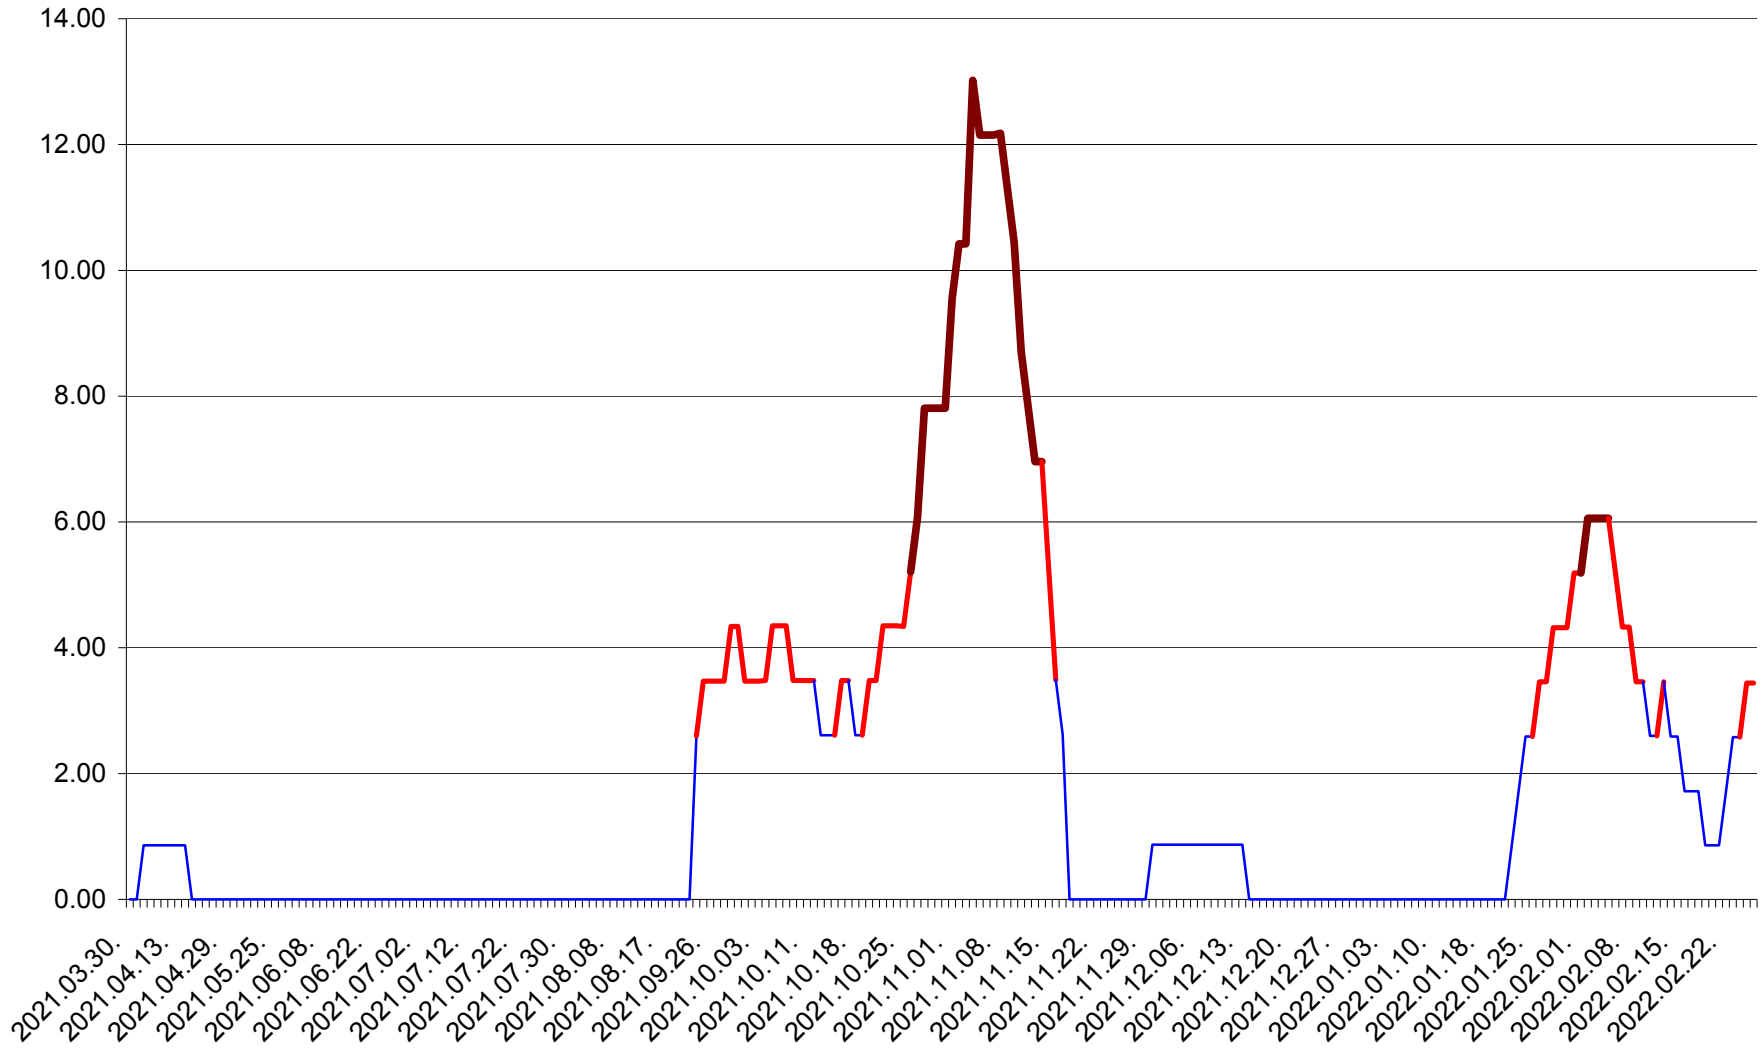

VĂRȘAG - Evolutia incidentei cumulate pe 14 zile la ‰ de locuitori
2021.04.01. - 2022.02.26.