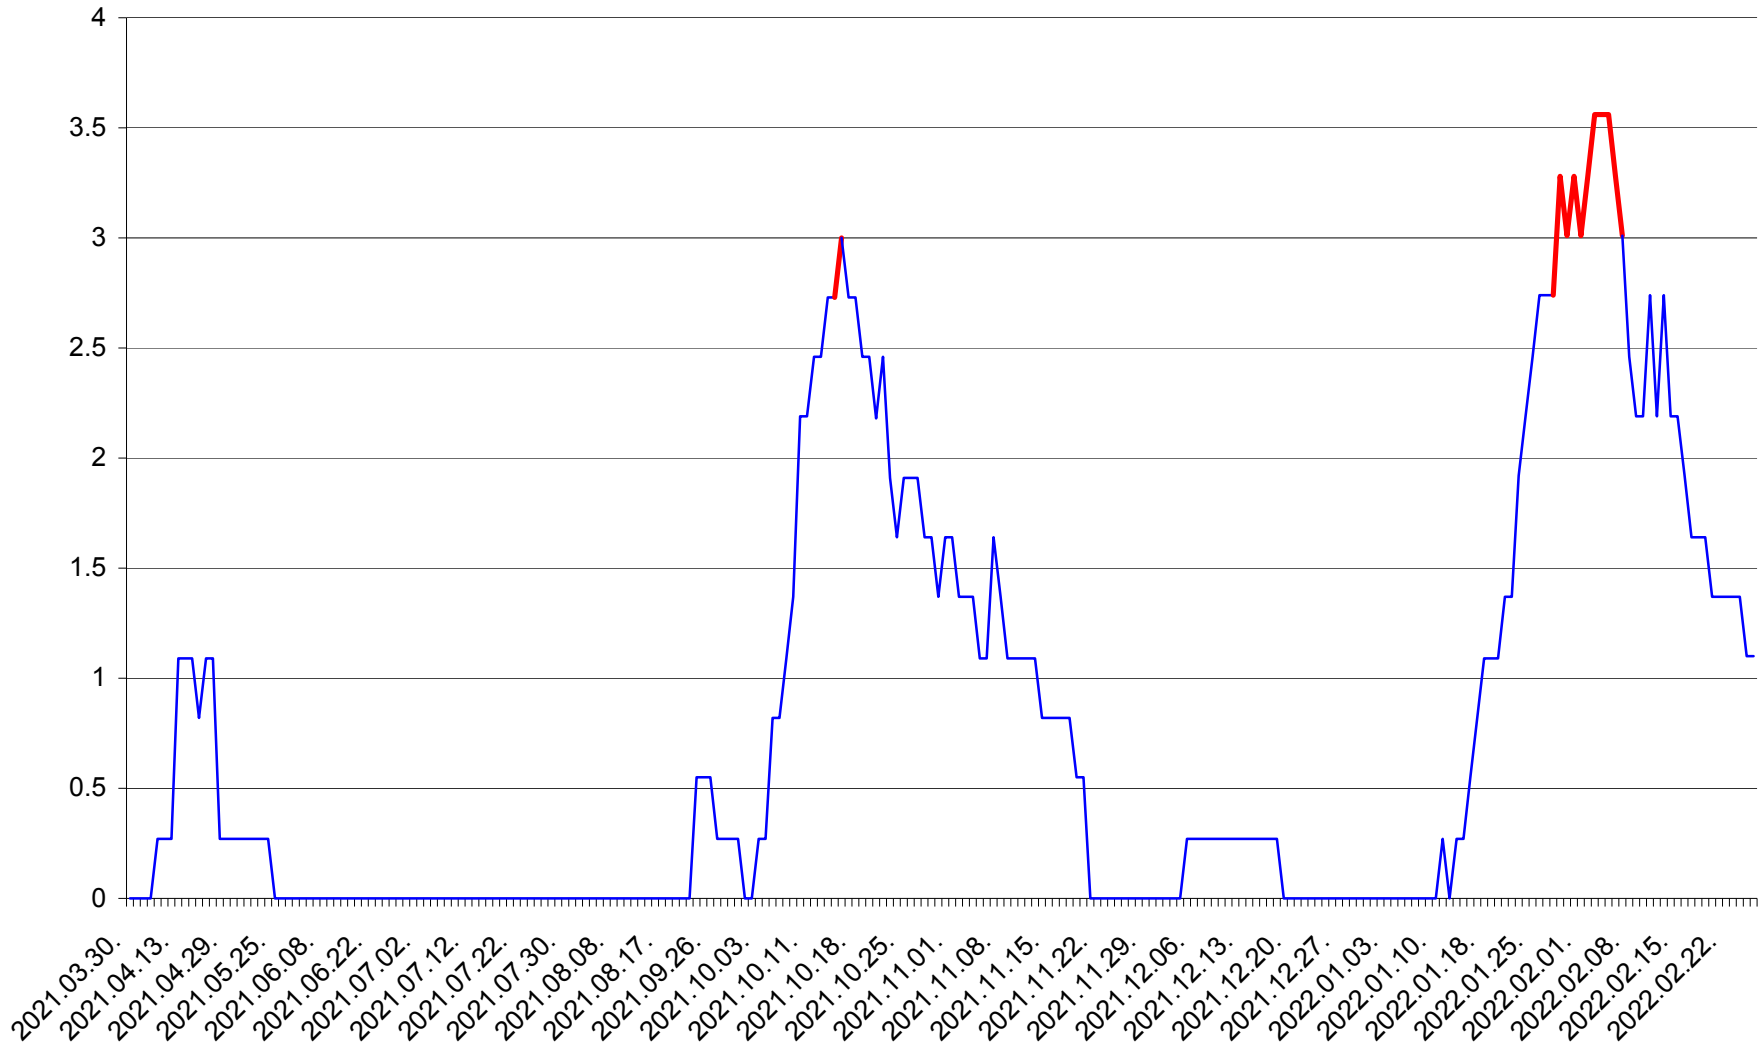

FELICENI - Evolutia incidentei cumulate pe 14 zile la ‰ de locuitori
2021.04.01. - 2022.02.26.

FRUMOASA - Evolutia incidentei cumulate pe 14 zile la ‰ de locuitori
2021.04.01. - 2022.02.26.

GĂLĂUȚAȘ - Evolutia incidentei cumulate pe 14 zile la ‰ de locuitori
2021.04.01. - 2022.02.26.

MUNICIPIUL GHEORGHENI - Evolutia incidentei cumulate pe 14 zile la ‰ de locuitori
2021.04.01. - 2022.02.26.

JOSENI - Evolutia incidentei cumulate pe 14 zile la ‰ de locuitori
2021.04.01. - 2022.02.26.

LĂZAREA - Evolutia incidentei cumulate pe 14 zile la % de locuitori
2021.04.01. - 2022.02.26.

LELICENI - Evolutia incidentei cumulate pe 14 zile la % de locuitori
2021.04.01. - 2022.02.26.

LUETA - Evolutia incidentei cumulate pe 14 zile la ‰ de locuitori
2021.04.01. - 2022.02.26.

LUNCA DE JOS - Evolutia incidentei cumulate pe 14 zile la ‰ de locuitori
2021.04.01. - 2022.02.26.