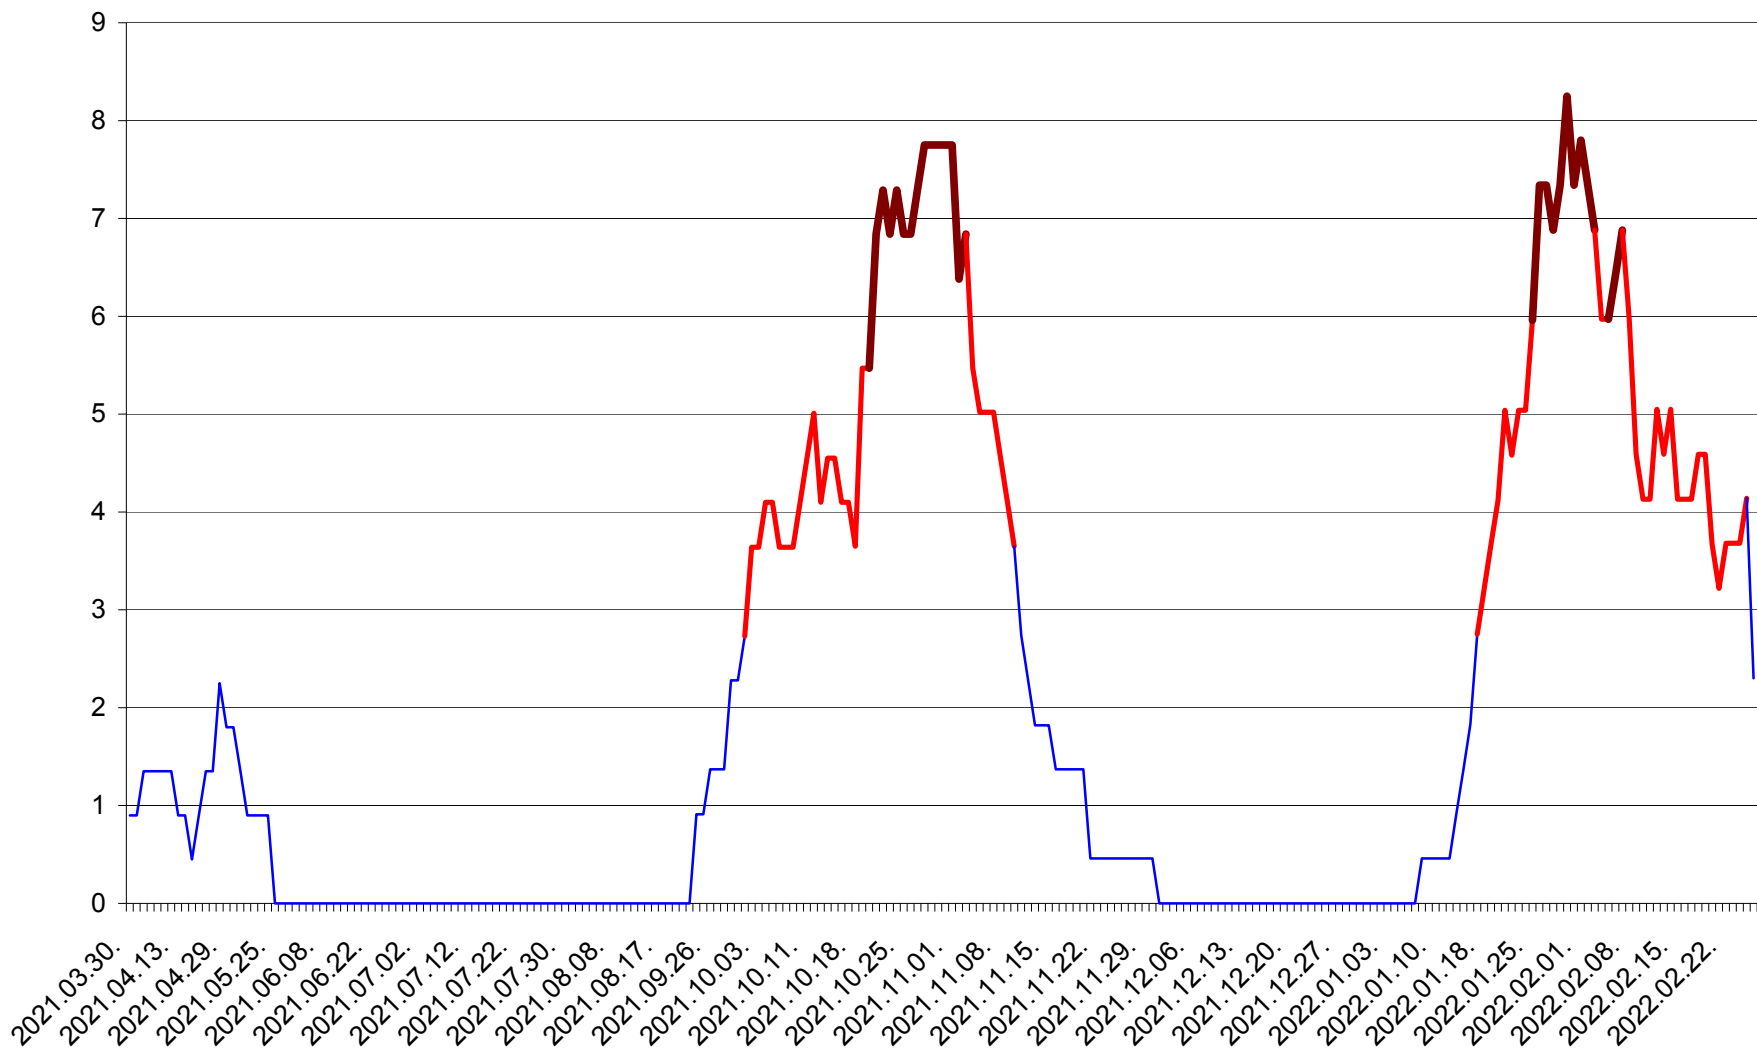

RACU - Evolutia incidentei cumulate pe 14 zile la ‰ de locuitori
2021.04.01. - 2022.02.26.

REMETEA - Evolutia incidentei cumulate pe 14 zile la ‰ de locuitori
2021.04.01. - 2022.02.26.

SĂCEL - Evolutia incidentei cumulate pe 14 zile la ‰ de locuitori
2021.04.01. - 2022.02.26.

SÂNCRĂIENI - Evolutia incidentei cumulate pe 14 zile la ‰ de locuitori
2021.04.01. - 2022.02.26.

SÂNDOMINIC - Evolutia incidentei cumulate pe 14 zile la ‰ de locuitori
2021.04.01. - 2022.02.26.

SÂNMARTIN - Evolutia incidentei cumulate pe 14 zile la ‰ de locuitori
2021.04.01. - 2022.02.26.

SÂNSIMION - Evolutia incidentei cumulate pe 14 zile la ‰ de locuitori
2021.04.01. - 2022.02.26.

SÂNTIMBRU - Evolutia incidentei cumulate pe 14 zile la ‰ de locuitori
2021.04.01. - 2022.02.26.

SĂRMAȘ - Evolutia incidentei cumulate pe 14 zile la ‰ de locuitori
2021.04.01. - 2022.02.26.