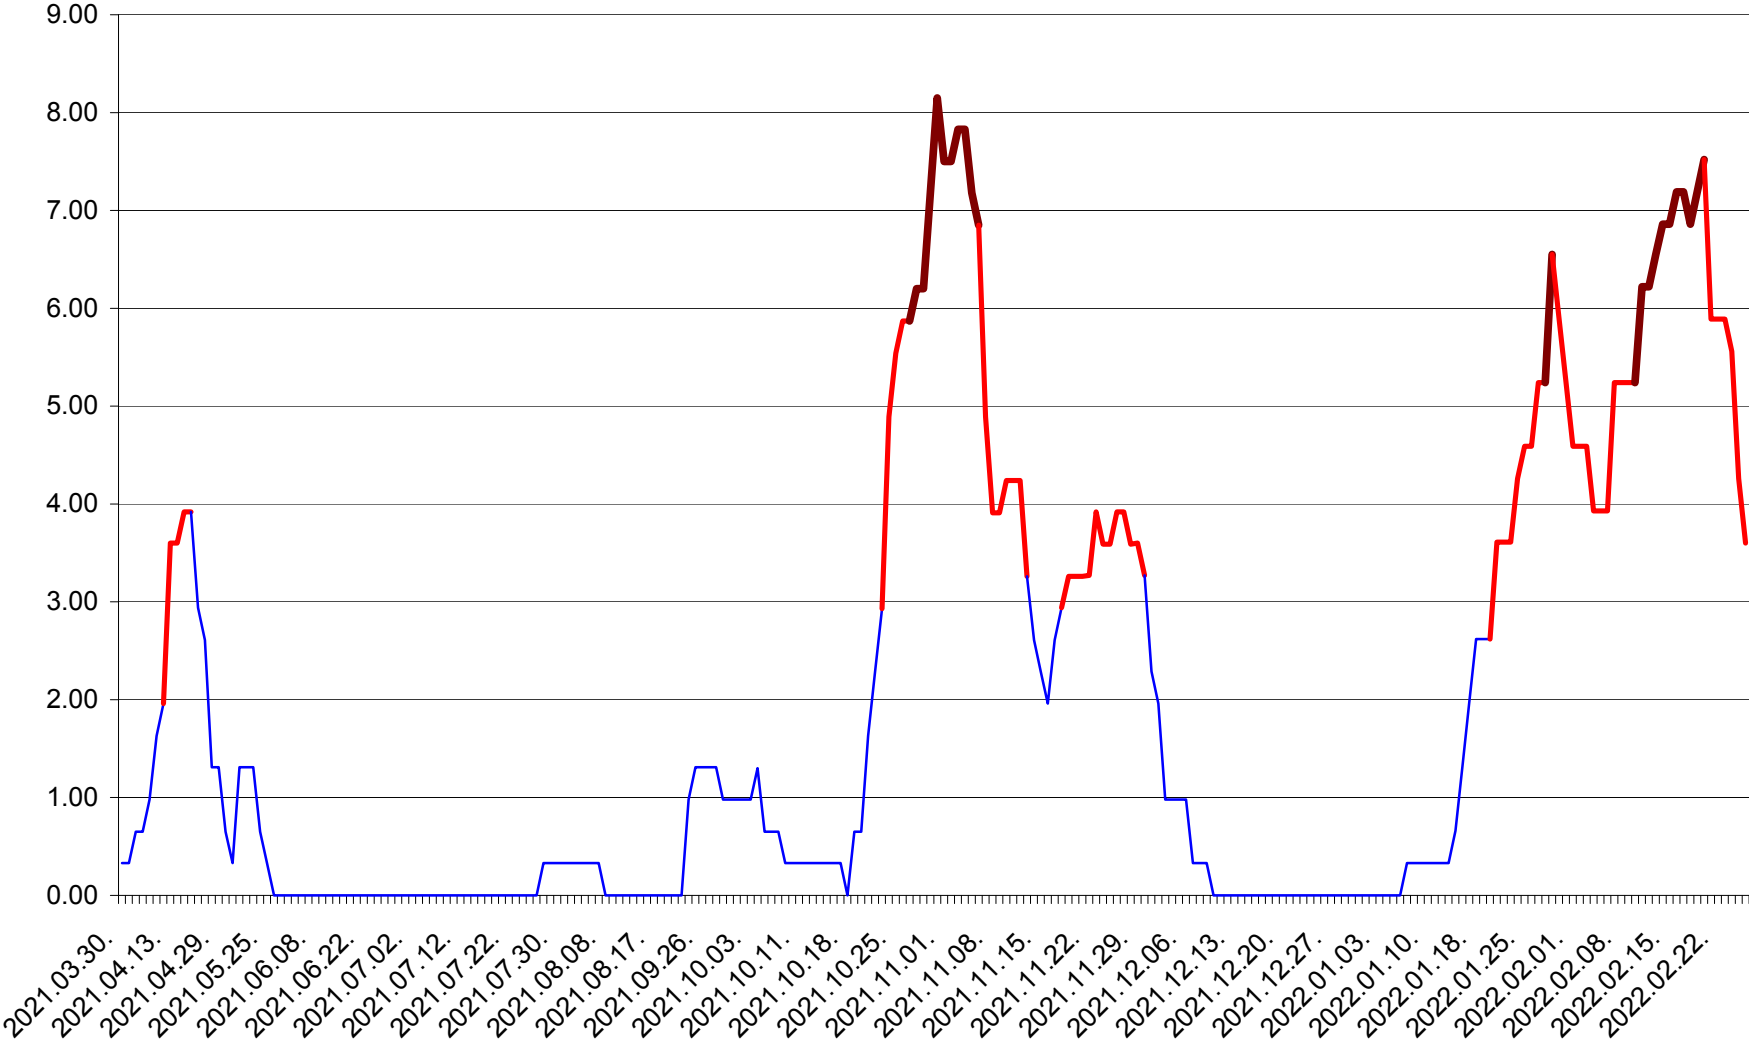

ATID - Evolutia incidentei cumulate pe 14 zile la % de locuitori
2021.04.01. - 2022.02.26.

AVRĂMEȘTI - Evolutia incidentei cumulate pe 14 zile la ‰ de locuitori
2021.04.01. - 2022.02.26.

ORAȘ BĂILE TUȘNAD - Evolutia incidentei cumulate pe 14 zile la ‰ de locuitori
2021.04.01. - 2022.02.26.

ORAȘ BĂLAN - Evolutia incidentei cumulate pe 14 zile la ‰ de locuitori
2021.04.01. - 2022.02.26.

BILBOR - Evolutia incidentei cumulate pe 14 zile la ‰ de locuitori
2021.04.01. - 2022.02.26.

ORAȘ BORSEC - Evolutia incidentei cumulate pe 14 zile la ‰ de locuitori
2021.04.01. - 2022.02.26.

BRĂDEȘTI - Evolutia incidentei cumulate pe 14 zile la ‰ de locuitori
2021.04.01. - 2022.02.26.

CĂPÂLNIȚA - Evolutia incidentei cumulate pe 14 zile la ‰ de locuitori
2021.04.01. - 2022.02.26.

CÂRȚA - Evolutia incidentei cumulate pe 14 zile la ‰ de locuitori
2021.04.01. - 2022.02.26.