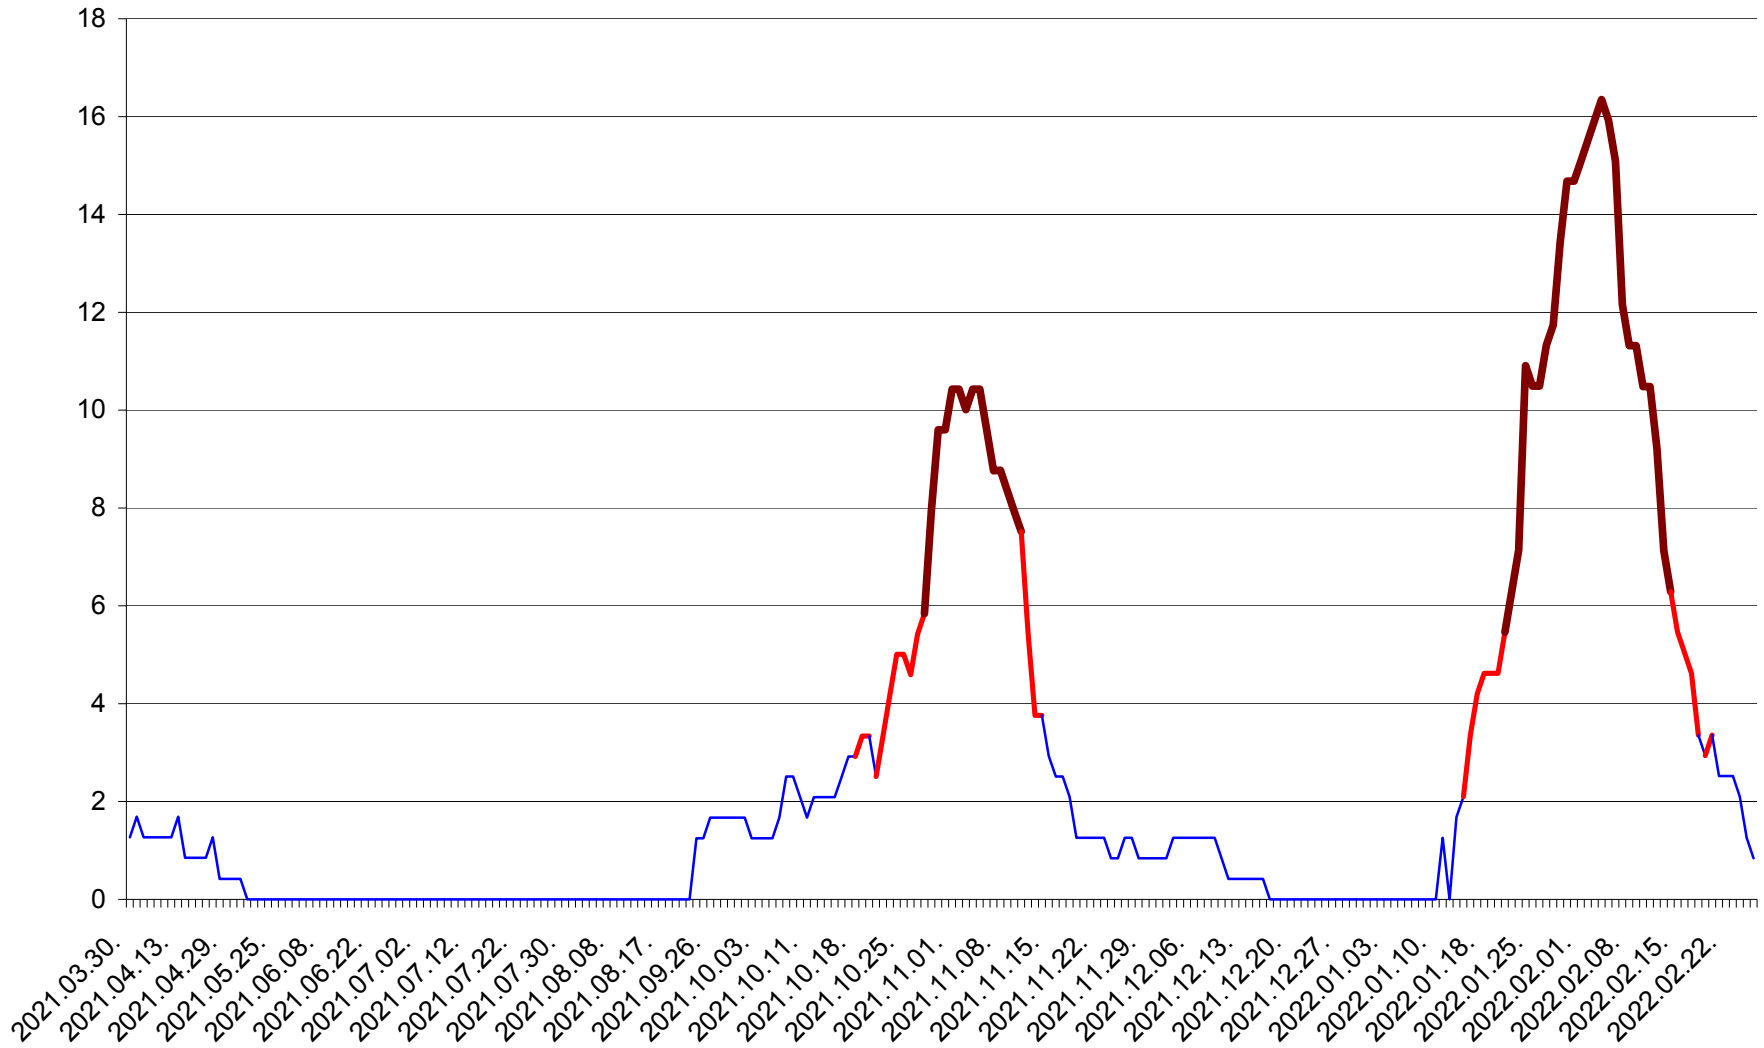

FELICENI - Evolutia incidentei cumulate pe 14 zile la ‰ de locuitori
2021.04.01. - 2022.02.26.

FRUMOASA - Evolutia incidentei cumulate pe 14 zile la ‰ de locuitori
2021.04.01. - 2022.02.26.

GĂLĂUȚAȘ - Evolutia incidentei cumulate pe 14 zile la ‰ de locuitori
2021.04.01. - 2022.02.26.

MUNICIPIUL GHEORGHENI - Evolutia incidentei cumulate pe 14 zile la ‰ de locuitori
2021.04.01. - 2022.02.26.

JOSENI - Evolutia incidentei cumulate pe 14 zile la ‰ de locuitori
2021.04.01. - 2022.02.26.

LĂZAREA - Evolutia incidentei cumulate pe 14 zile la % de locuitori
2021.04.01. - 2022.02.26.

LELICENI - Evolutia incidentei cumulate pe 14 zile la % de locuitori
2021.04.01. - 2022.02.26.

LUETA - Evolutia incidentei cumulate pe 14 zile la ‰ de locuitori
2021.04.01. - 2022.02.26.

LUNCA DE JOS - Evolutia incidentei cumulate pe 14 zile la ‰ de locuitori
2021.04.01. - 2022.02.26.

LUNCA DE SUS - Evolutia incidentei cumulate pe 14 zile la ‰ de locuitori
2021.04.01. - 2022.02.26.

LUPENI - Evolutia incidentei cumulate pe 14 zile la ‰ de locuitori
2021.04.01. - 2022.02.26.

MĂDĂRAȘ - Evolutia incidentei cumulate pe 14 zile la ‰ de locuitori
2021.04.01. - 2022.02.26.