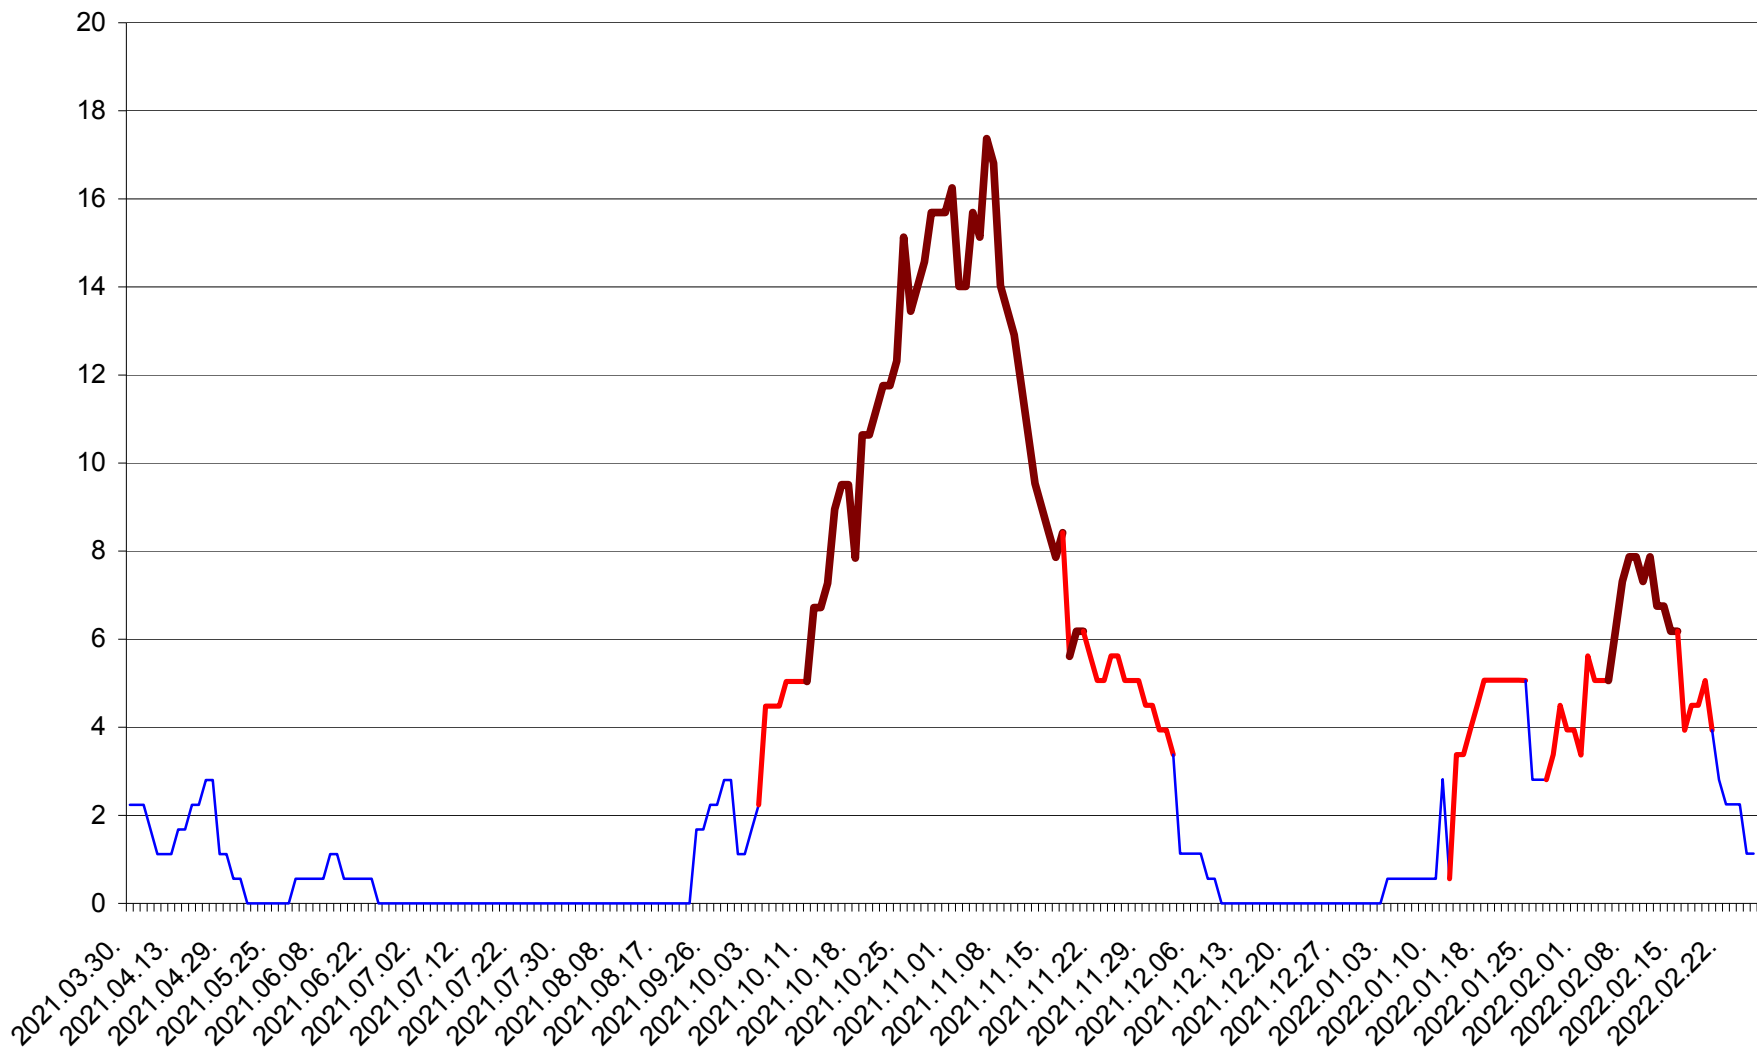

SÂNSIMION - Evolutia incidentei cumulate pe 14 zile la ‰ de locuitori
2021.04.01. - 2022.02.26.

SÂNTIMBRU - Evolutia incidentei cumulate pe 14 zile la ‰ de locuitori
2021.04.01. - 2022.02.26.

SĂRMAȘ - Evolutia incidentei cumulate pe 14 zile la ‰ de locuitori
2021.04.01. - 2022.02.26.

SATU MARE - Evolutia incidentei cumulate pe 14 zile la ‰ de locuitori
2021.04.01. - 2022.02.26.

SECUIENI - Evolutia incidentei cumulate pe 14 zile la ‰ de locuitori
2021.04.01. - 2022.02.26.

SICULENI - Evolutia incidentei cumulate pe 14 zile la ‰ de locuitori
2021.04.01. - 2022.02.26.

ȘIMONEȘTI - Evolția incidenței cumulate pe 14 zile la ‰ de locuitori
2021.04.01. - 2022.02.26.

SUBCETATE - Evolutia incidentei cumulate pe 14 zile la ‰ de locuitori
2021.04.01. - 2022.02.26.

SUSENI - Evolutia incidentei cumulate pe 14 zile la ‰ de locuitori
2021.04.01. - 2022.02.26.