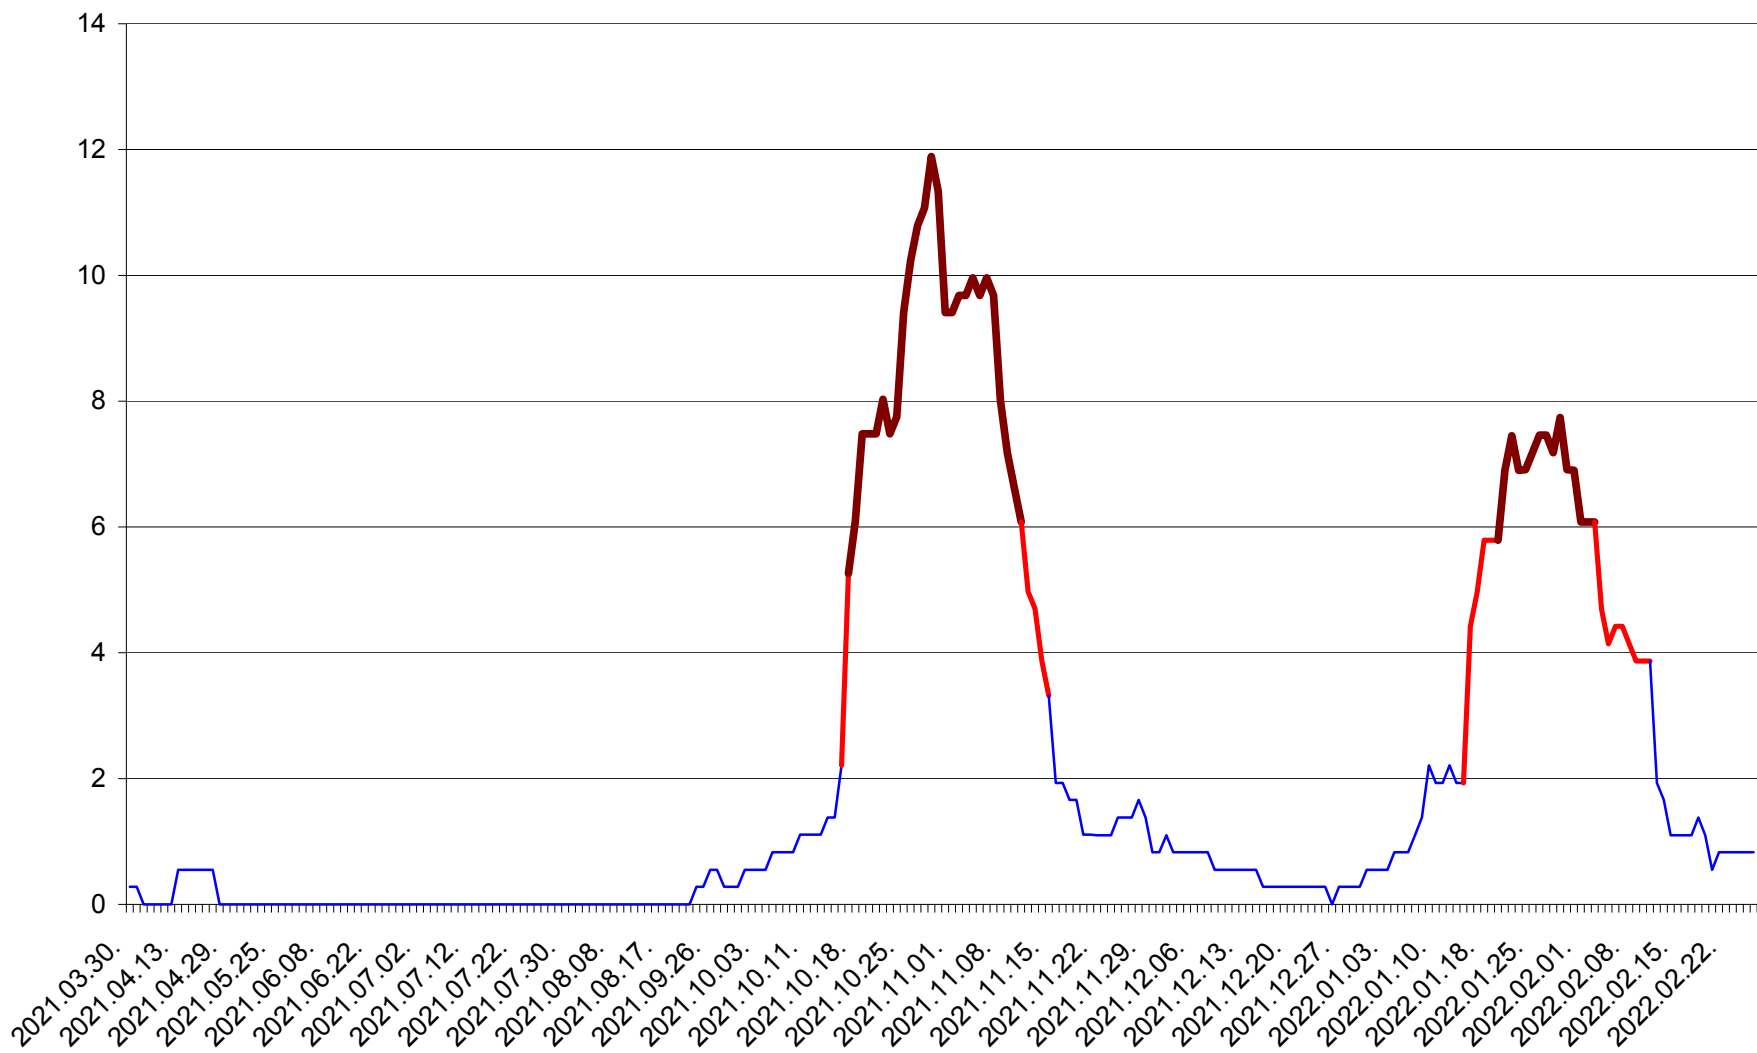

DÂRJIU - Evolutia incidentei cumulate pe 14 zile la ‰ de locuitori
2021.04.01. - 2022.02.26.

DEALU - Evolutia incidentei cumulate pe 14 zile la ‰ de locuitori
2021.04.01. - 2022.02.26.

DITRĂU - Evolutia incidentei cumulate pe 14 zile la ‰ de locuitori
2021.04.01. - 2022.02.26.

FELICENI - Evolutia incidentei cumulate pe 14 zile la ‰ de locuitori
2021.04.01. - 2022.02.26.

FRUMOASA - Evolutia incidentei cumulate pe 14 zile la ‰ de locuitori
2021.04.01. - 2022.02.26.

GĂLĂUȚAȘ - Evolutia incidentei cumulate pe 14 zile la ‰ de locuitori
2021.04.01. - 2022.02.26.

MUNICIPIUL GHEORGHENI - Evolutia incidentei cumulate pe 14 zile la ‰ de locuitori
2021.04.01. - 2022.02.26.

JOSENI - Evolutia incidentei cumulate pe 14 zile la ‰ de locuitori
2021.04.01. - 2022.02.26.

LĂZAREA - Evolutia incidentei cumulate pe 14 zile la % de locuitori
2021.04.01. - 2022.02.26.

LELICENI - Evolutia incidentei cumulate pe 14 zile la % de locuitori
2021.04.01. - 2022.02.26.

LUETA - Evolutia incidentei cumulate pe 14 zile la ‰ de locuitori
2021.04.01. - 2022.02.26.

LUNCA DE JOS - Evolutia incidentei cumulate pe 14 zile la ‰ de locuitori
2021.04.01. - 2022.02.26.