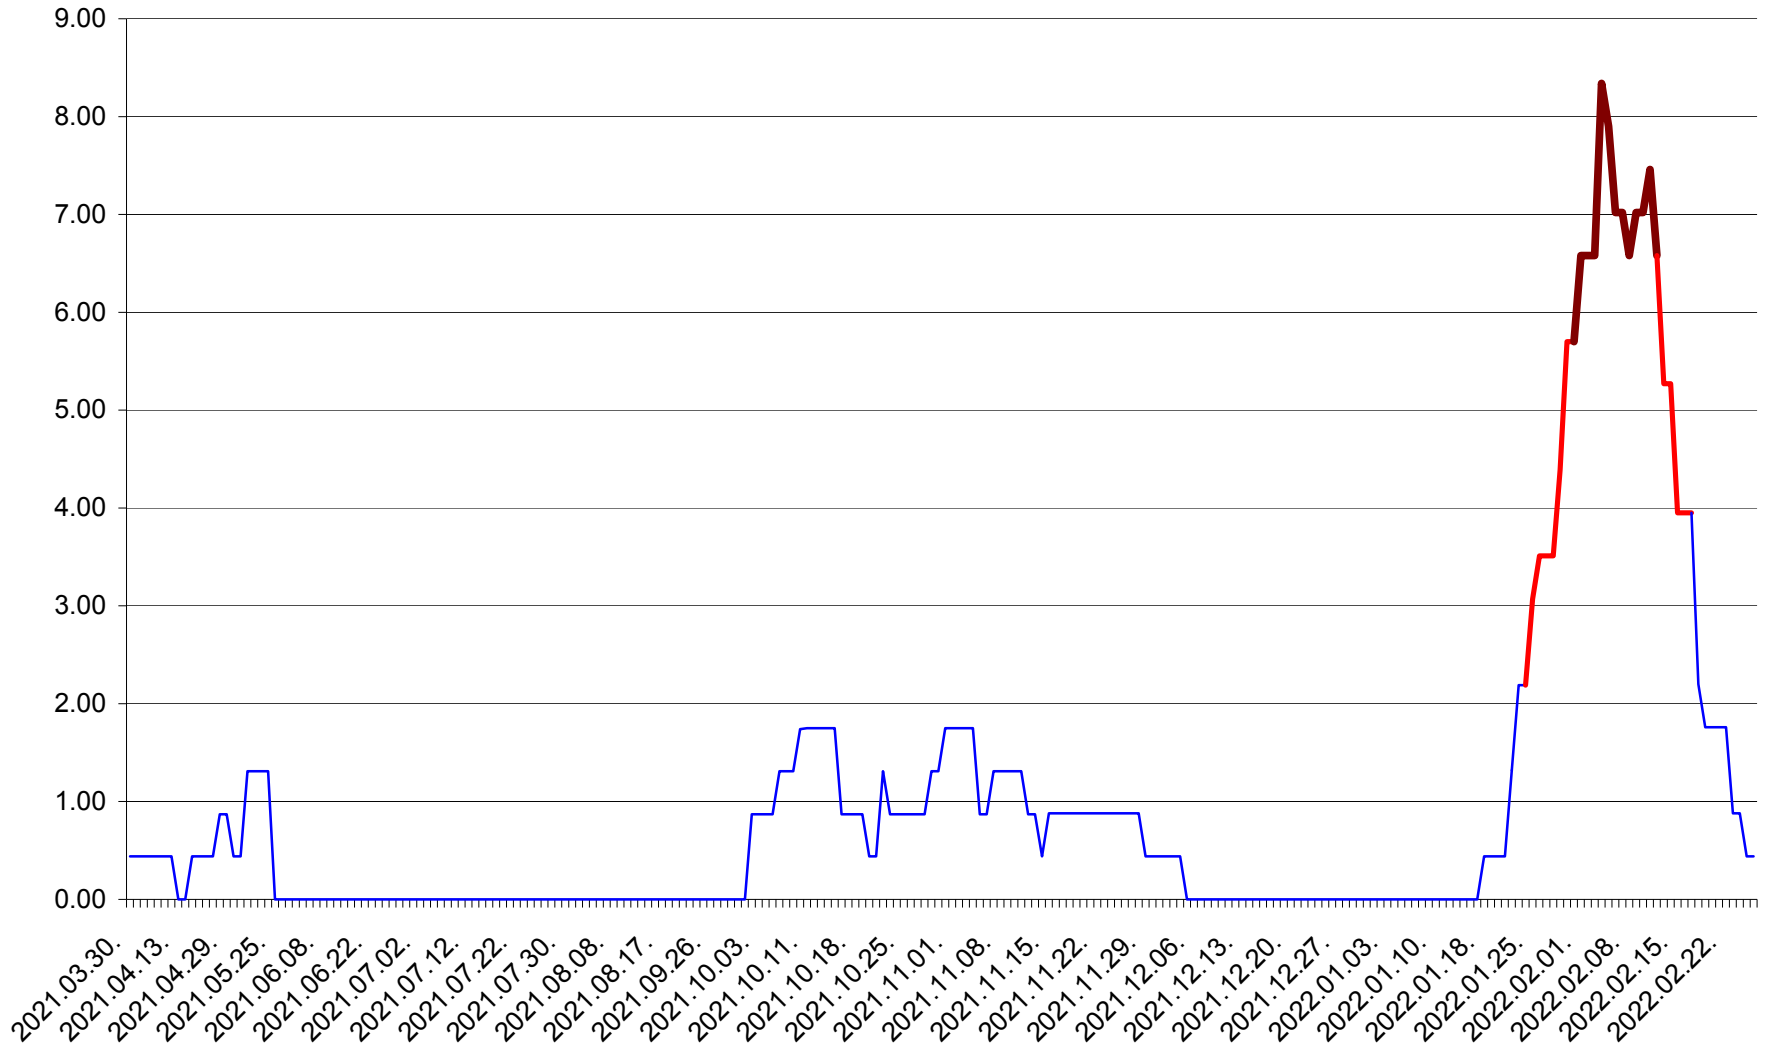

ORAȘ BĂLAN - Evolutia incidentei cumulate pe 14 zile la ‰ de locuitori
2021.04.01. - 2022.02.26.

BILBOR - Evolutia incidentei cumulate pe 14 zile la ‰ de locuitori
2021.04.01. - 2022.02.26.

ORAȘ BORSEC - Evolutia incidentei cumulate pe 14 zile la ‰ de locuitori
2021.04.01. - 2022.02.26.

BRĂDEȘTI - Evolutia incidentei cumulate pe 14 zile la ‰ de locuitori
2021.04.01. - 2022.02.26.

CĂPÂLNIȚA - Evolutia incidentei cumulate pe 14 zile la ‰ de locuitori
2021.04.01. - 2022.02.26.

CÂRȚA - Evolutia incidentei cumulate pe 14 zile la ‰ de locuitori
2021.04.01. - 2022.02.26.

CICEU - Evolutia incidentei cumulate pe 14 zile la ‰ de locuitori
2021.04.01. - 2022.02.26.

CIUCSÂNGEORGIU - Evolutia incidentei cumulate pe 14 zile la ‰ de locuitori
2021.04.01. - 2022.02.26.

CIUMANI - Evolutia incidentei cumulate pe 14 zile la ‰ de locuitori
2021.04.01. - 2022.02.26.

CORBU - Evolutia incidentei cumulate pe 14 zile la ‰ de locuitori
2021.04.01. - 2022.02.26.

CORUND - Evolutia incidentei cumulate pe 14 zile la ‰ de locuitori
2021.04.01. - 2022.02.26.

COZMENI - Evolutia incidentei cumulate pe 14 zile la ‰ de locuitori
2021.04.01. - 2022.02.26.