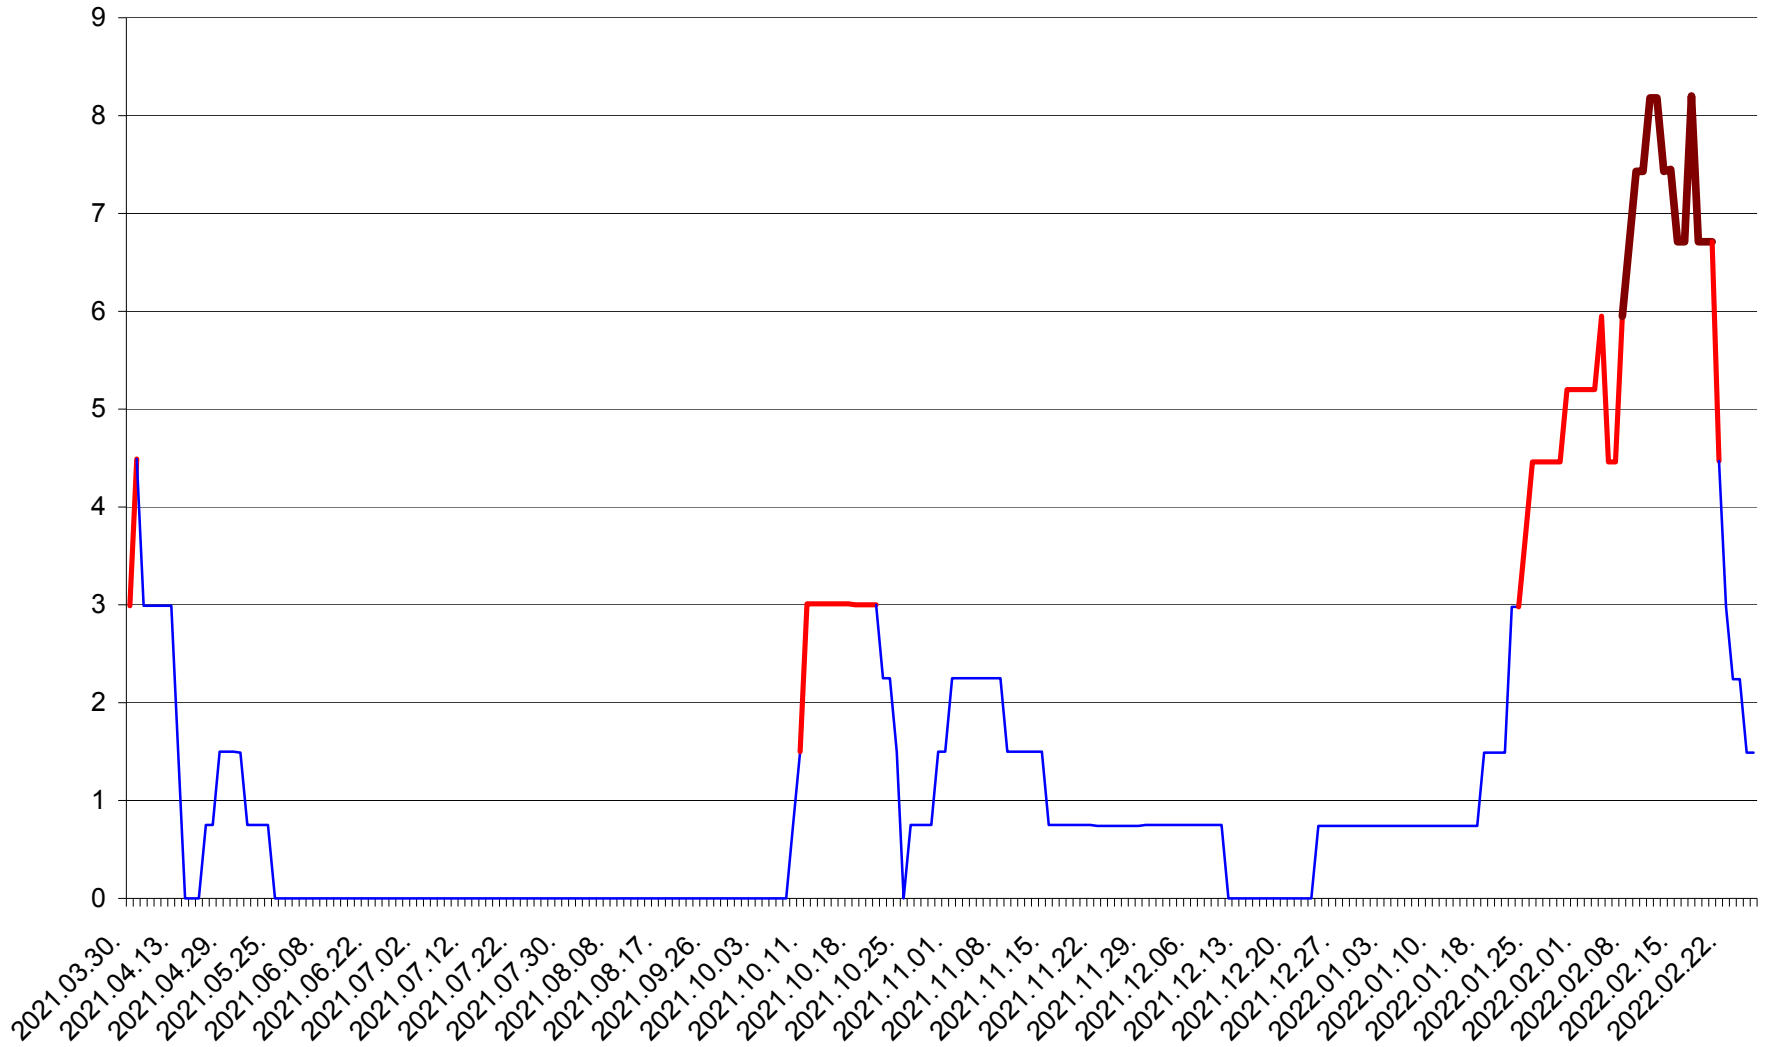

LELICENI - Evolutia incidentei cumulate pe 14 zile la % de locuitori
2021.04.01. - 2022.02.26.

LUETA - Evolutia incidentei cumulate pe 14 zile la ‰ de locuitori
2021.04.01. - 2022.02.26.

LUNCA DE JOS - Evolutia incidentei cumulate pe 14 zile la ‰ de locuitori
2021.04.01. - 2022.02.26.

LUNCA DE SUS - Evolutia incidentei cumulate pe 14 zile la ‰ de locuitori
2021.04.01. - 2022.02.26.

LUPENI - Evolutia incidentei cumulate pe 14 zile la ‰ de locuitori
2021.04.01. - 2022.02.26.

MĂDĂRAȘ - Evolutia incidentei cumulate pe 14 zile la ‰ de locuitori
2021.04.01. - 2022.02.26.

MĂRTINIȘ - Evolutia incidentei cumulate pe 14 zile la ‰ de locuitori
2021.04.01. - 2022.02.26.

MEREȘTI - Evolutia incidentei cumulate pe 14 zile la ‰ de locuitori
2021.04.01. - 2022.02.26.

MUNICIPIUL MIERCUREA-CIUC - Evolutia incidentei cumulate pe 14 zile la ‰ de locuitori
2021.04.01. - 2022.02.26.