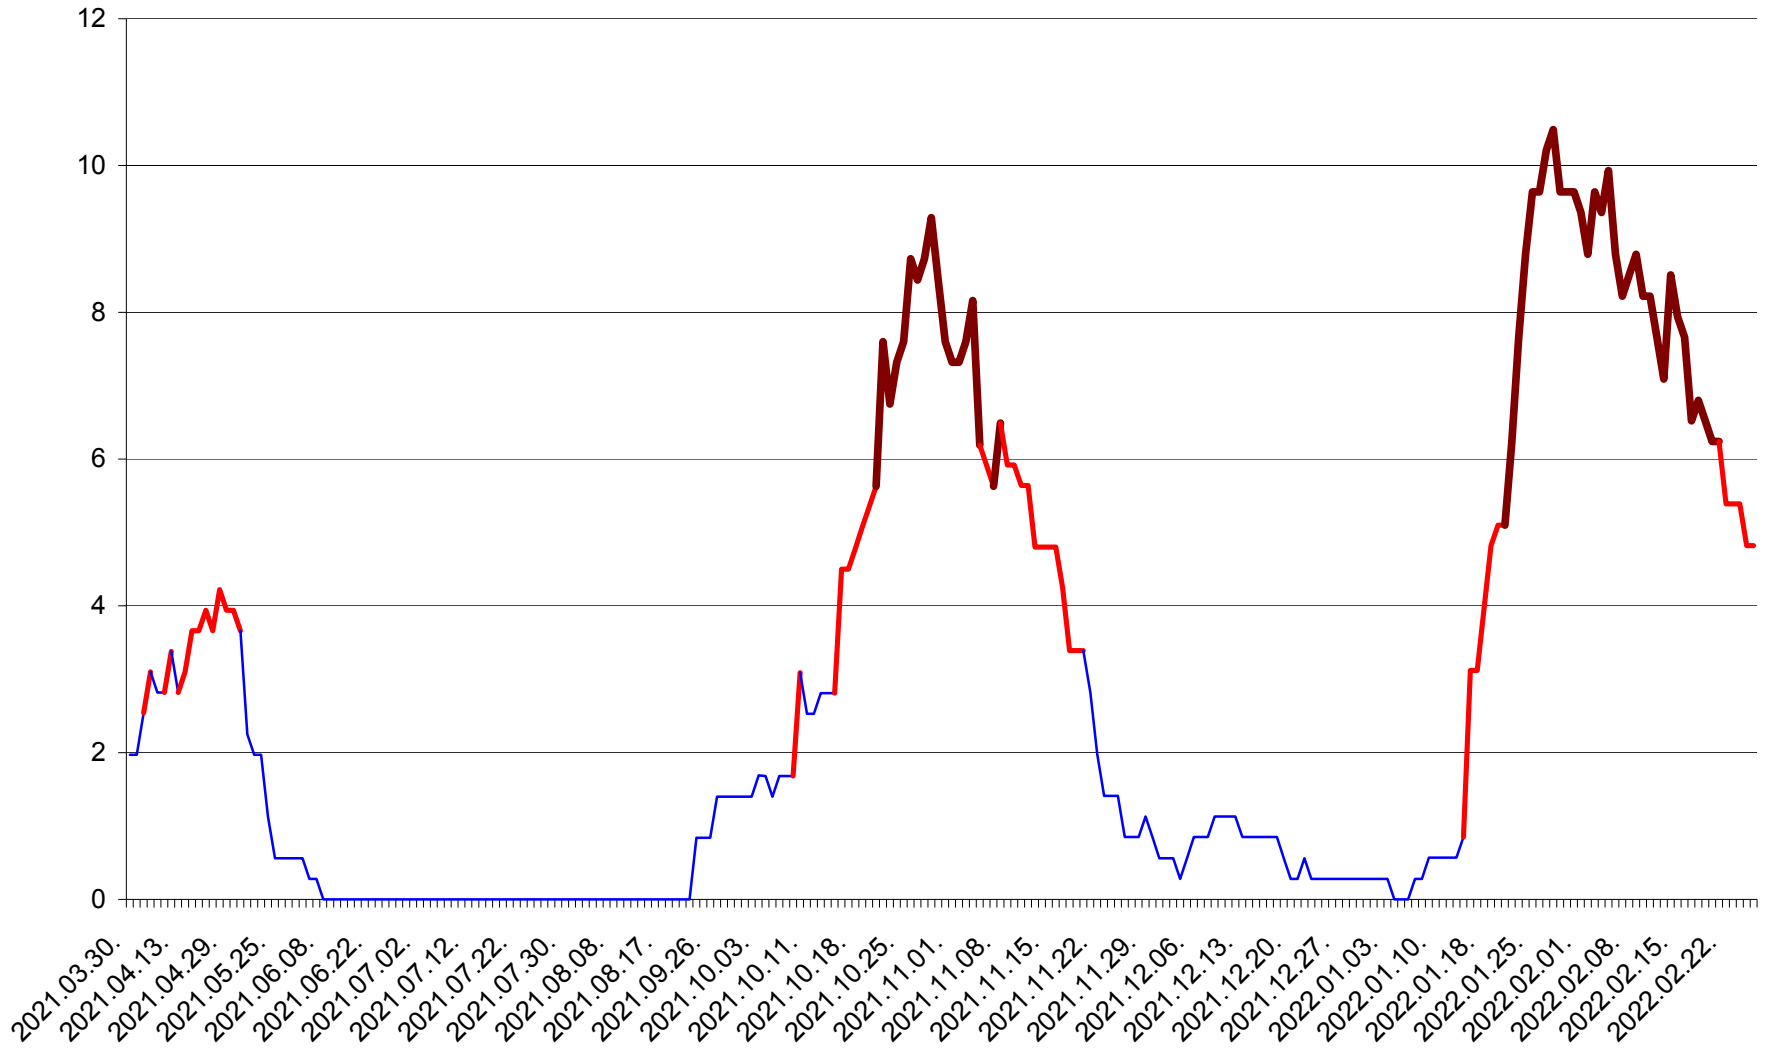

CORBU - Evolutia incidentei cumulate pe 14 zile la ‰ de locuitori
2021.04.01. - 2022.02.26.

CORUND - Evolutia incidentei cumulate pe 14 zile la ‰ de locuitori
2021.04.01. - 2022.02.26.

COZMENI - Evolutia incidentei cumulate pe 14 zile la ‰ de locuitori
2021.04.01. - 2022.02.26.

ORAȘ CRISTURU SECUIESC - Evolutia incidentei cumulate pe 14 zile la ‰ de locuitori
2021.04.01. - 2022.02.26.

DĂNEȘTI - Evolutia incidentei cumulate pe 14 zile la ‰ de locuitori
2021.04.01. - 2022.02.26.

DÂRJIU - Evolutia incidentei cumulate pe 14 zile la ‰ de locuitori
2021.04.01. - 2022.02.26.

DEALU - Evolutia incidentei cumulate pe 14 zile la ‰ de locuitori
2021.04.01. - 2022.02.26.

DITRĂU - Evolutia incidentei cumulate pe 14 zile la ‰ de locuitori
2021.04.01. - 2022.02.26.

FELICENI - Evolutia incidentei cumulate pe 14 zile la ‰ de locuitori
2021.04.01. - 2022.02.26.

FRUMOASA - Evolutia incidentei cumulate pe 14 zile la ‰ de locuitori
2021.04.01. - 2022.02.26.

GĂLĂUȚAȘ - Evolutia incidentei cumulate pe 14 zile la ‰ de locuitori
2021.04.01. - 2022.02.26.