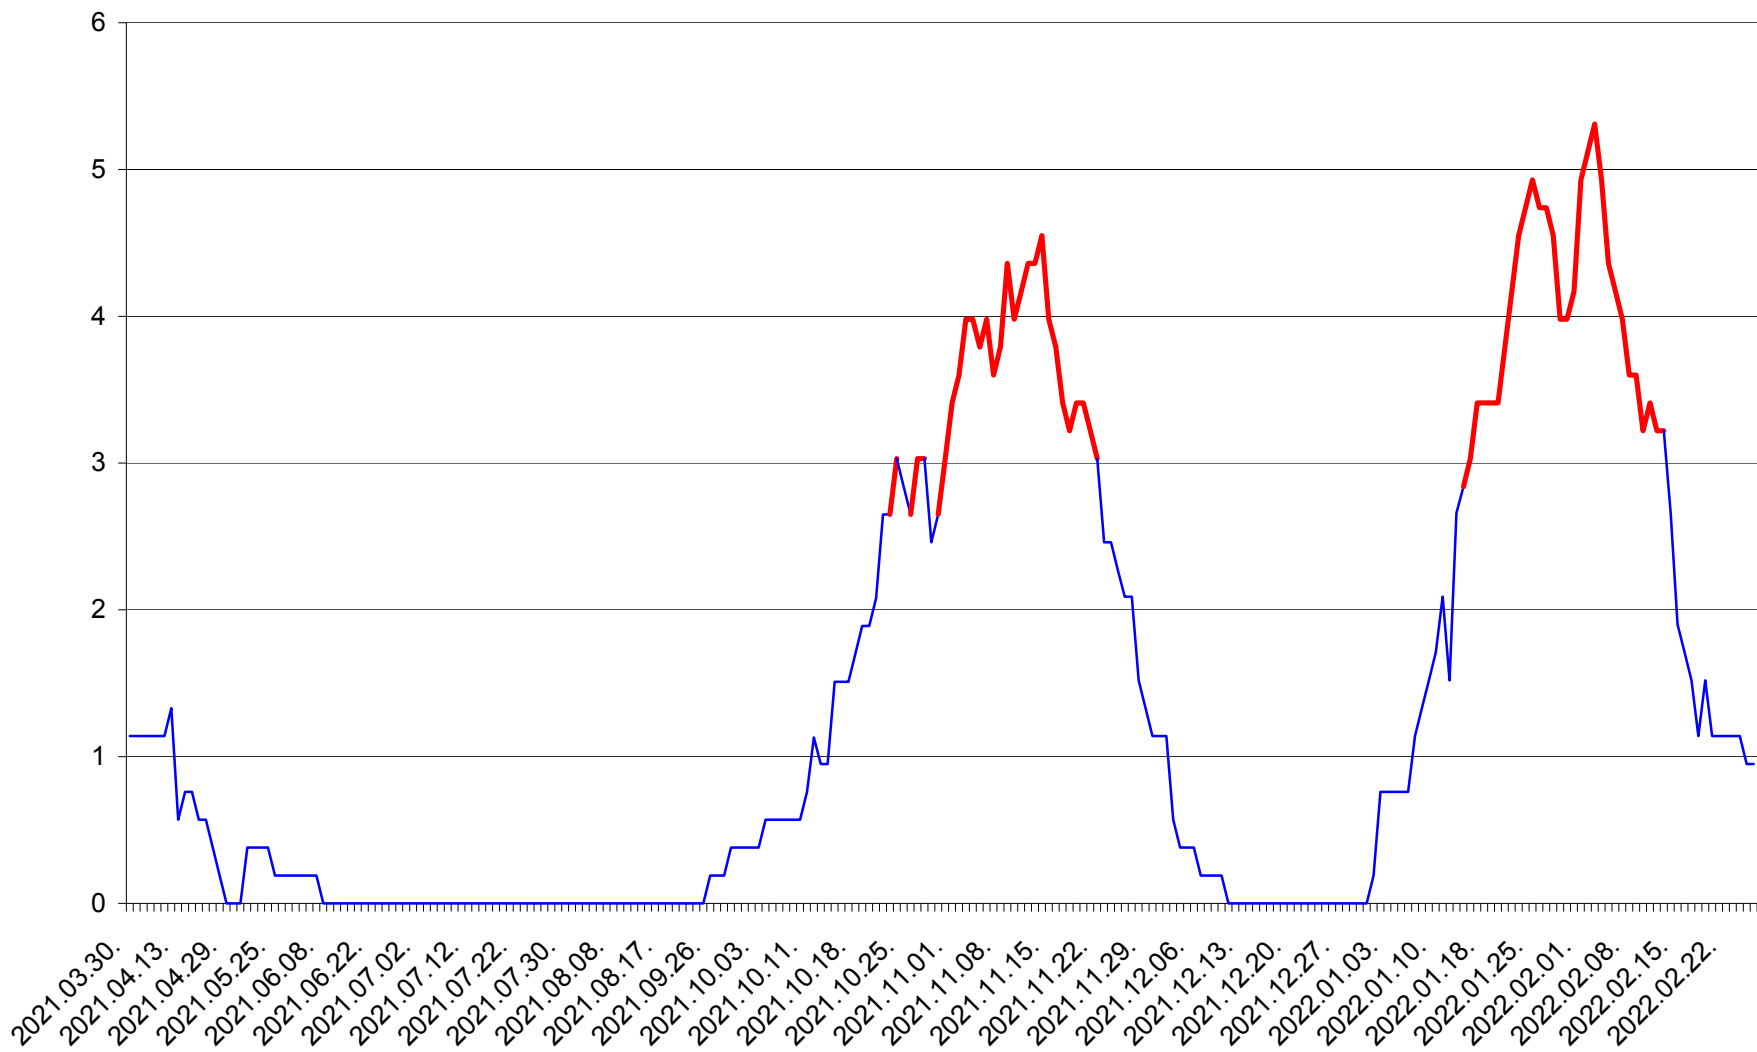

SÂNSIMION - Evolutia incidentei cumulate pe 14 zile la ‰ de locuitori
2021.04.01. - 2022.02.26.

SÂNTIMBRU - Evolutia incidentei cumulate pe 14 zile la ‰ de locuitori
2021.04.01. - 2022.02.26.

SĂRMAȘ - Evolutia incidentei cumulate pe 14 zile la ‰ de locuitori
2021.04.01. - 2022.02.26.

SATU MARE - Evolutia incidentei cumulate pe 14 zile la ‰ de locuitori
2021.04.01. - 2022.02.26.

SECUIENI - Evolutia incidentei cumulate pe 14 zile la ‰ de locuitori
2021.04.01. - 2022.02.26.

SICULENI - Evolutia incidentei cumulate pe 14 zile la ‰ de locuitori
2021.04.01. - 2022.02.26.

ȘIMONEȘTI - Evolția incidenței cumulate pe 14 zile la ‰ de locuitori
2021.04.01. - 2022.02.26.

SUBCETATE - Evolutia incidentei cumulate pe 14 zile la ‰ de locuitori
2021.04.01. - 2022.02.26.

SUSENI - Evolutia incidentei cumulate pe 14 zile la ‰ de locuitori
2021.04.01. - 2022.02.26.