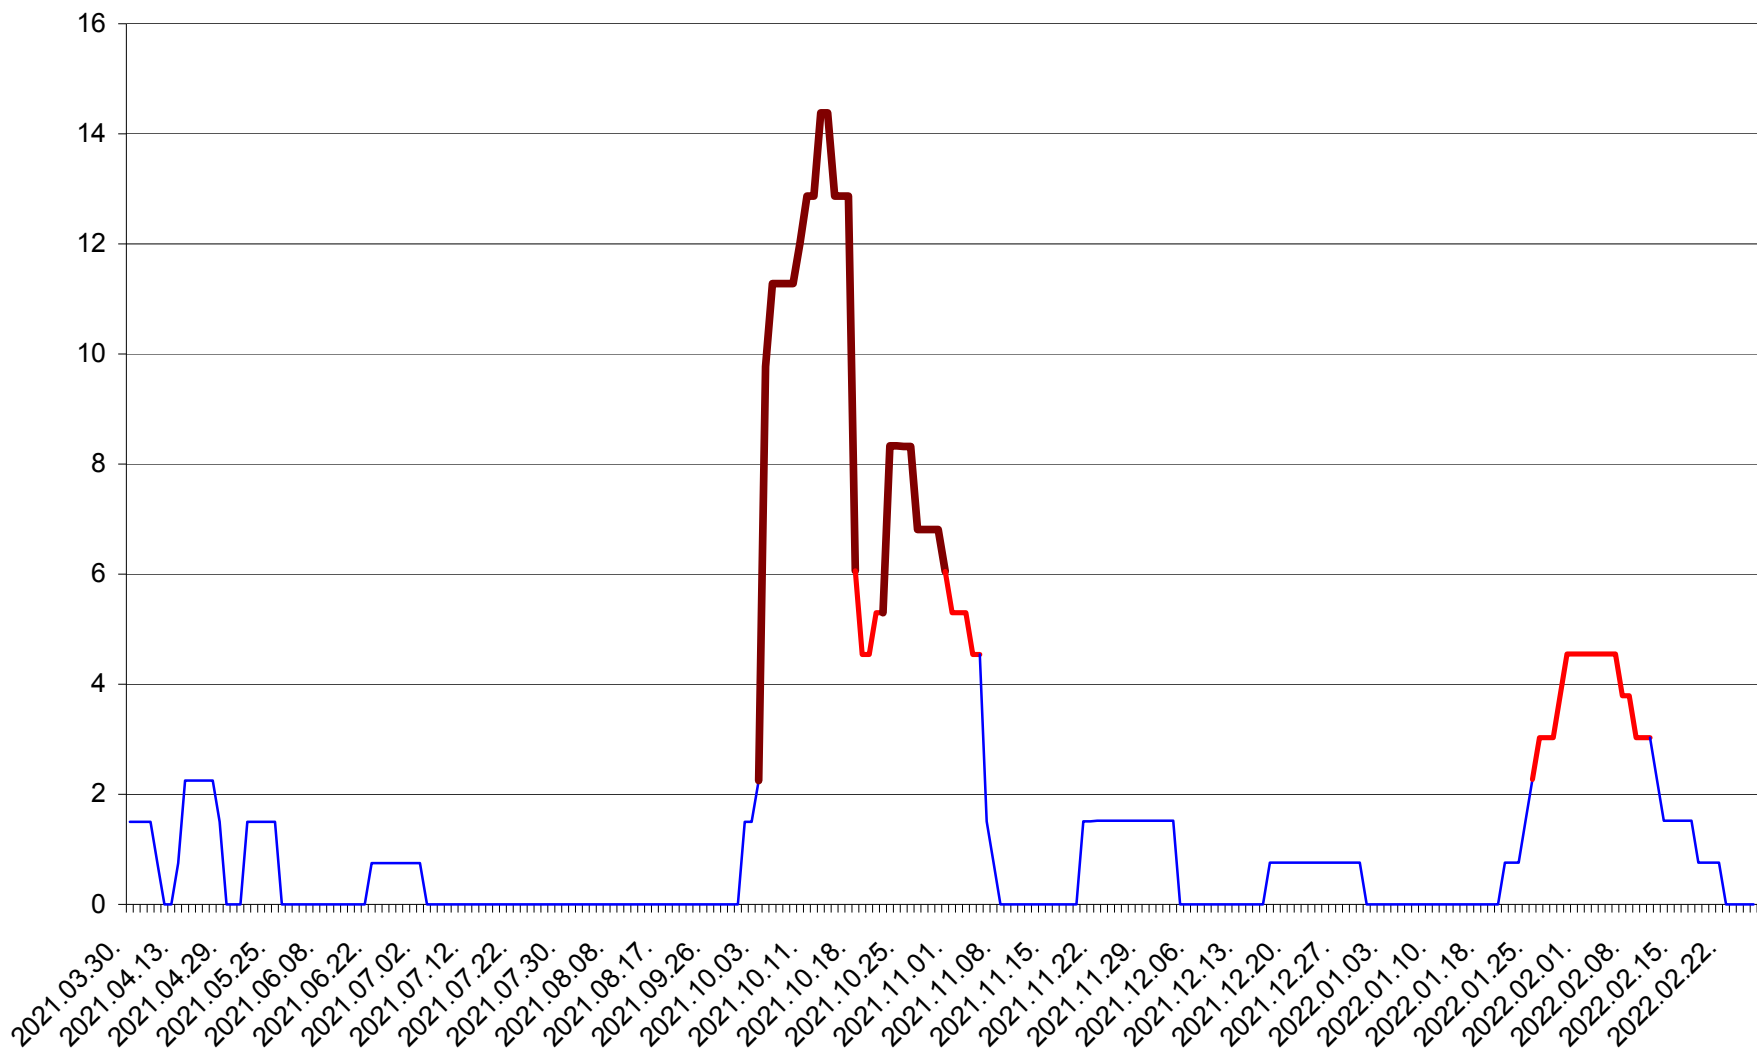

LELICENI - Evolutia incidentei cumulate pe 14 zile la % de locuitori
2021.04.01. - 2022.02.26.

LUETA - Evolutia incidentei cumulate pe 14 zile la ‰ de locuitori
2021.04.01. - 2022.02.26.

LUNCA DE JOS - Evolutia incidentei cumulate pe 14 zile la ‰ de locuitori
2021.04.01. - 2022.02.26.

LUNCA DE SUS - Evolutia incidentei cumulate pe 14 zile la ‰ de locuitori
2021.04.01. - 2022.02.26.

LUPENI - Evolutia incidentei cumulate pe 14 zile la ‰ de locuitori
2021.04.01. - 2022.02.26.

MĂDĂRAȘ - Evolutia incidentei cumulate pe 14 zile la ‰ de locuitori
2021.04.01. - 2022.02.26.

MĂRTINIȘ - Evolutia incidentei cumulate pe 14 zile la ‰ de locuitori
2021.04.01. - 2022.02.26.

MEREȘTI - Evolutia incidentei cumulate pe 14 zile la ‰ de locuitori
2021.04.01. - 2022.02.26.

MUNICIPIUL MIERCUREA-CIUC - Evolutia incidentei cumulate pe 14 zile la ‰ de locuitori
2021.04.01. - 2022.02.26.

MIHĂILENI - Evolutia incidentei cumulate pe 14 zile la ‰ de locuitori
2021.04.01. - 2022.02.26.

MUGENI - Evolutia incidentei cumulate pe 14 zile la ‰ de locuitori
2021.04.01. - 2022.02.26.

OCLAND - Evolutia incidentei cumulate pe 14 zile la ‰ de locuitori
2021.04.01. - 2022.02.26.