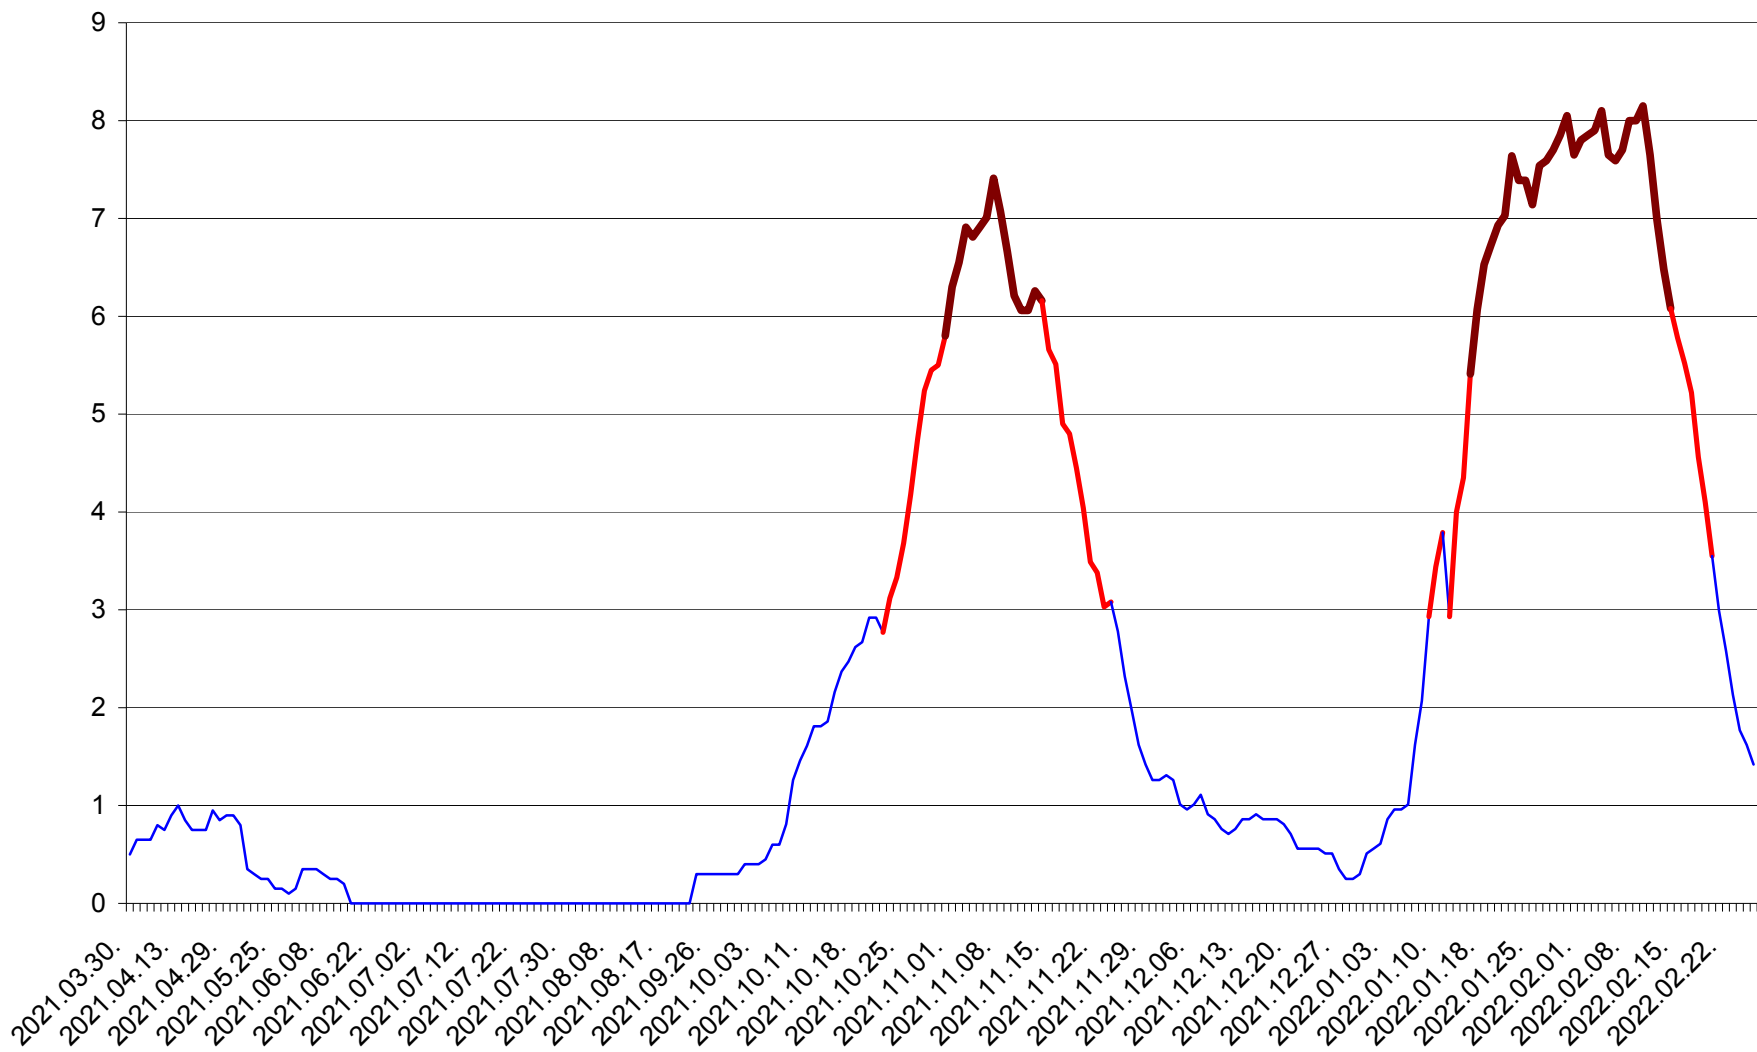

DÂRJIU - Evolutia incidentei cumulate pe 14 zile la ‰ de locuitori
2021.04.01. - 2022.02.26.

DEALU - Evolutia incidentei cumulate pe 14 zile la ‰ de locuitori
2021.04.01. - 2022.02.26.

DITRĂU - Evolutia incidentei cumulate pe 14 zile la ‰ de locuitori
2021.04.01. - 2022.02.26.

FELICENI - Evolutia incidentei cumulate pe 14 zile la ‰ de locuitori
2021.04.01. - 2022.02.26.

FRUMOASA - Evolutia incidentei cumulate pe 14 zile la ‰ de locuitori
2021.04.01. - 2022.02.26.

GĂLĂUȚAȘ - Evolutia incidentei cumulate pe 14 zile la ‰ de locuitori
2021.04.01. - 2022.02.26.

MUNICIPIUL GHEORGHENI - Evolutia incidentei cumulate pe 14 zile la ‰ de locuitori
2021.04.01. - 2022.02.26.

JOSENI - Evolutia incidentei cumulate pe 14 zile la ‰ de locuitori
2021.04.01. - 2022.02.26.

LĂZAREA - Evolutia incidentei cumulate pe 14 zile la % de locuitori
2021.04.01. - 2022.02.26.

LELICENI - Evolutia incidentei cumulate pe 14 zile la % de locuitori
2021.04.01. - 2022.02.26.

LUETA - Evolutia incidentei cumulate pe 14 zile la ‰ de locuitori
2021.04.01. - 2022.02.26.

LUNCA DE JOS - Evolutia incidentei cumulate pe 14 zile la ‰ de locuitori
2021.04.01. - 2022.02.26.