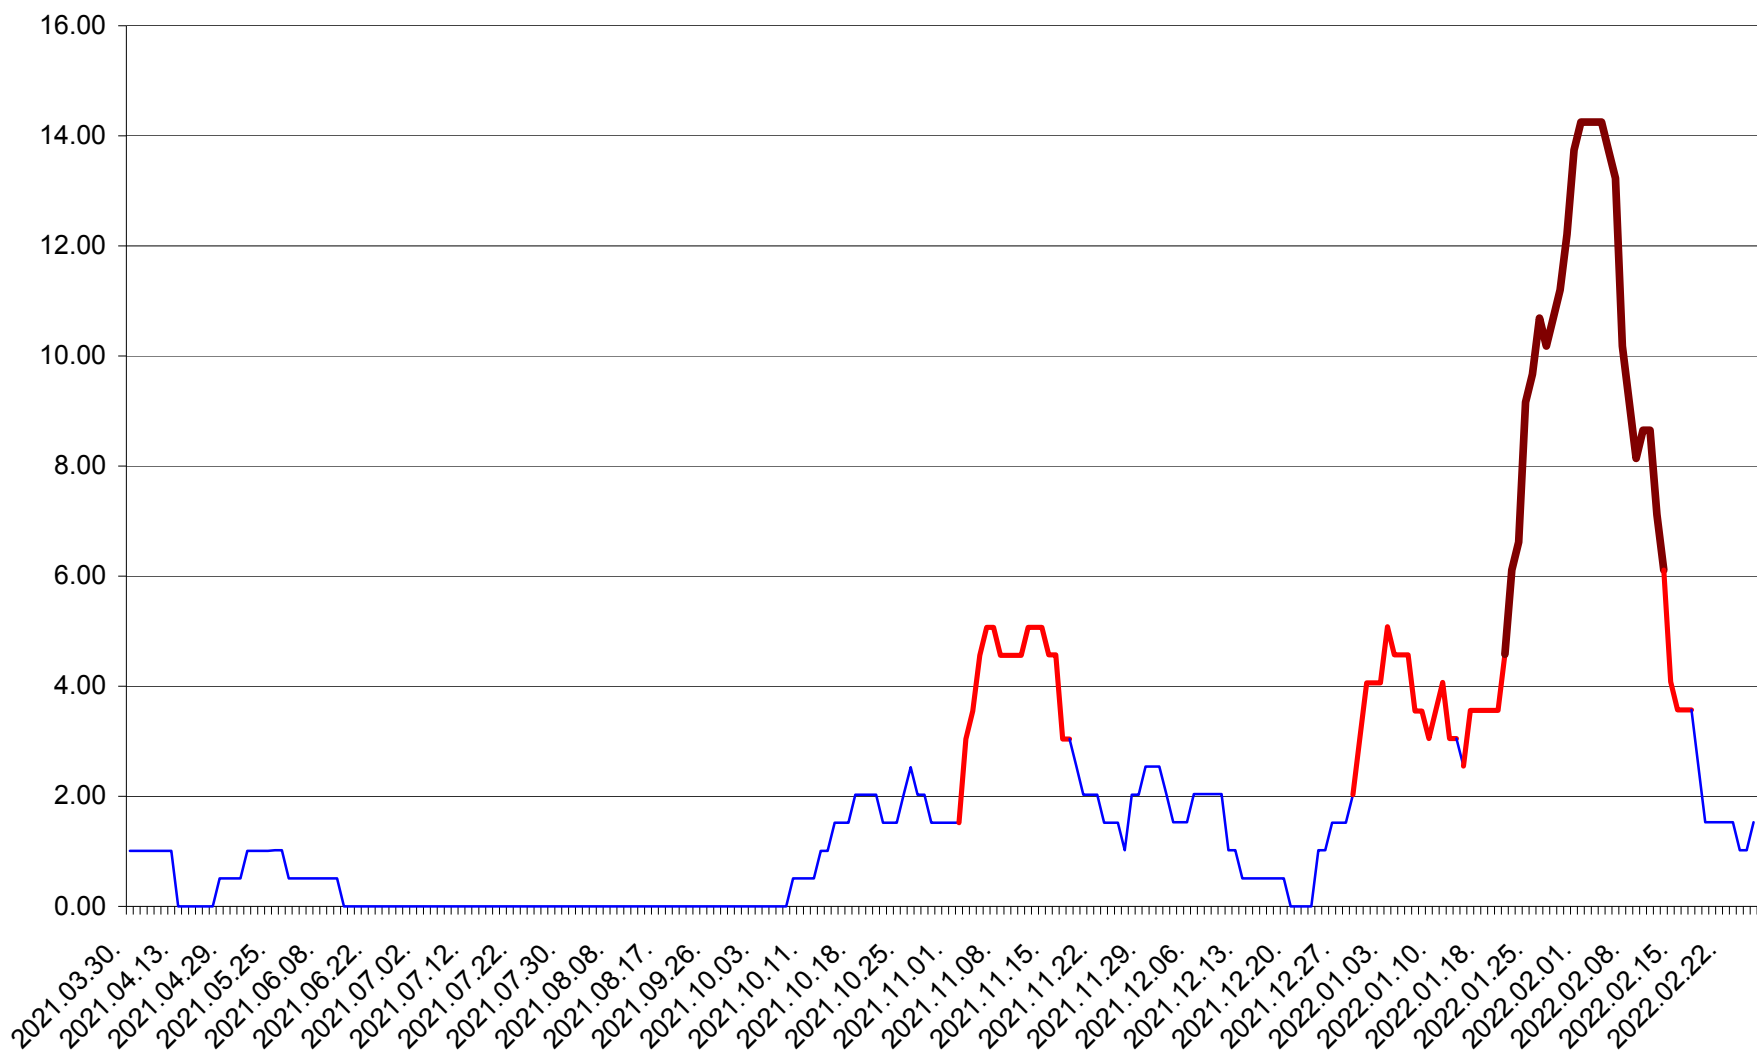

TUȘNAD - Evolutia incidentei cumulate pe 14 zile la ‰ de locuitori
2021.04.01. - 2022.02.26.

ULIEȘ - Evoluția incidenței cumulate pe 14 zile la ‰ de locuitori
2021.04.01. - 2022.02.26.

VĂRȘAG - Evolutia incidentei cumulate pe 14 zile la ‰ de locuitori
2021.04.01. - 2022.02.26.

ORAȘ VLĂHIȚA - Evolutia incidentei cumulate pe 14 zile la ‰ de locuitori
2021.04.01. - 2022.02.26.

VOȘLĂBENI - Evolutia incidentei cumulate pe 14 zile la ‰ de locuitori
2021.04.01. - 2022.02.26.

ZETEA - Evolutia incidentei cumulate pe 14 zile la ‰ de locuitori
2021.04.01. - 2022.02.26.