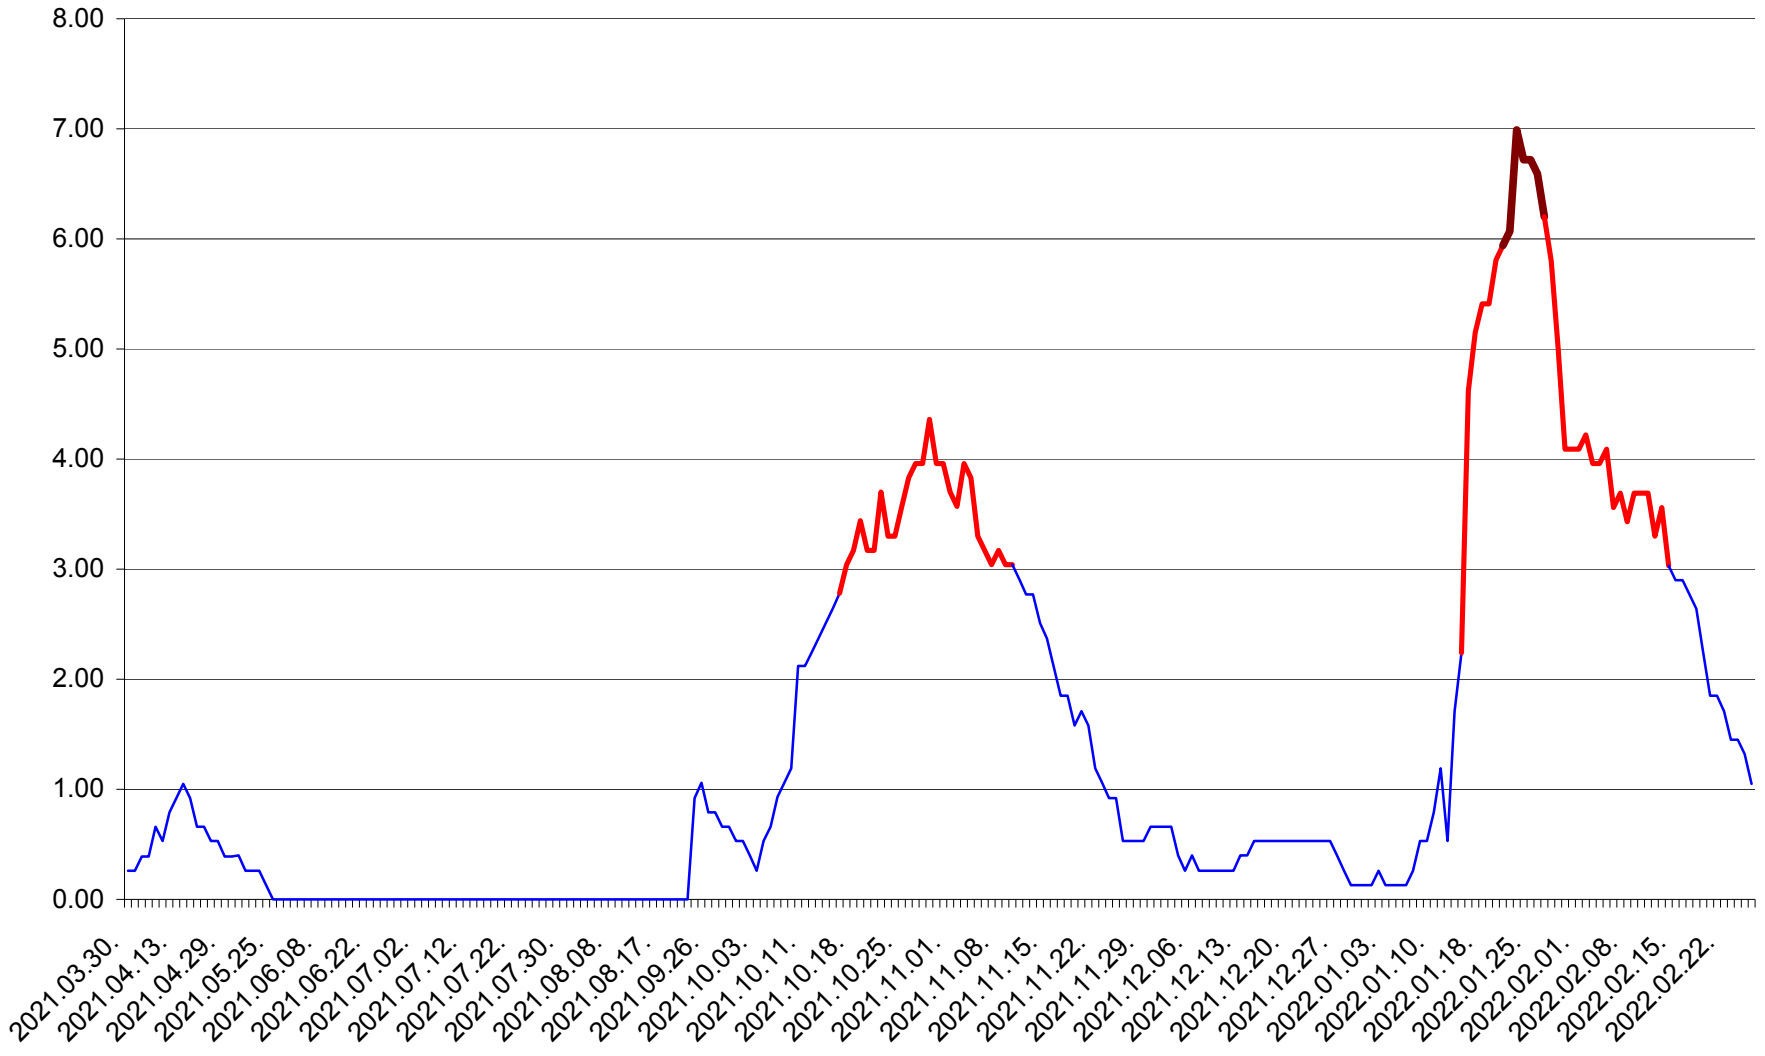

TUȘNAD - Evolutia incidentei cumulate pe 14 zile la ‰ de locuitori
2021.04.01. - 2022.02.26.

ULIEȘ - Evoluția incidenței cumulate pe 14 zile la ‰ de locuitori
2021.04.01. - 2022.02.26.

VĂRȘAG - Evolutia incidentei cumulate pe 14 zile la ‰ de locuitori
2021.04.01. - 2022.02.26.

ORAȘ VLĂHIȚA - Evolutia incidentei cumulate pe 14 zile la ‰ de locuitori
2021.04.01. - 2022.02.26.

VOȘLĂBENI - Evolutia incidentei cumulate pe 14 zile la ‰ de locuitori
2021.04.01. - 2022.02.26.

ZETEA - Evolutia incidentei cumulate pe 14 zile la ‰ de locuitori
2021.04.01. - 2022.02.26.