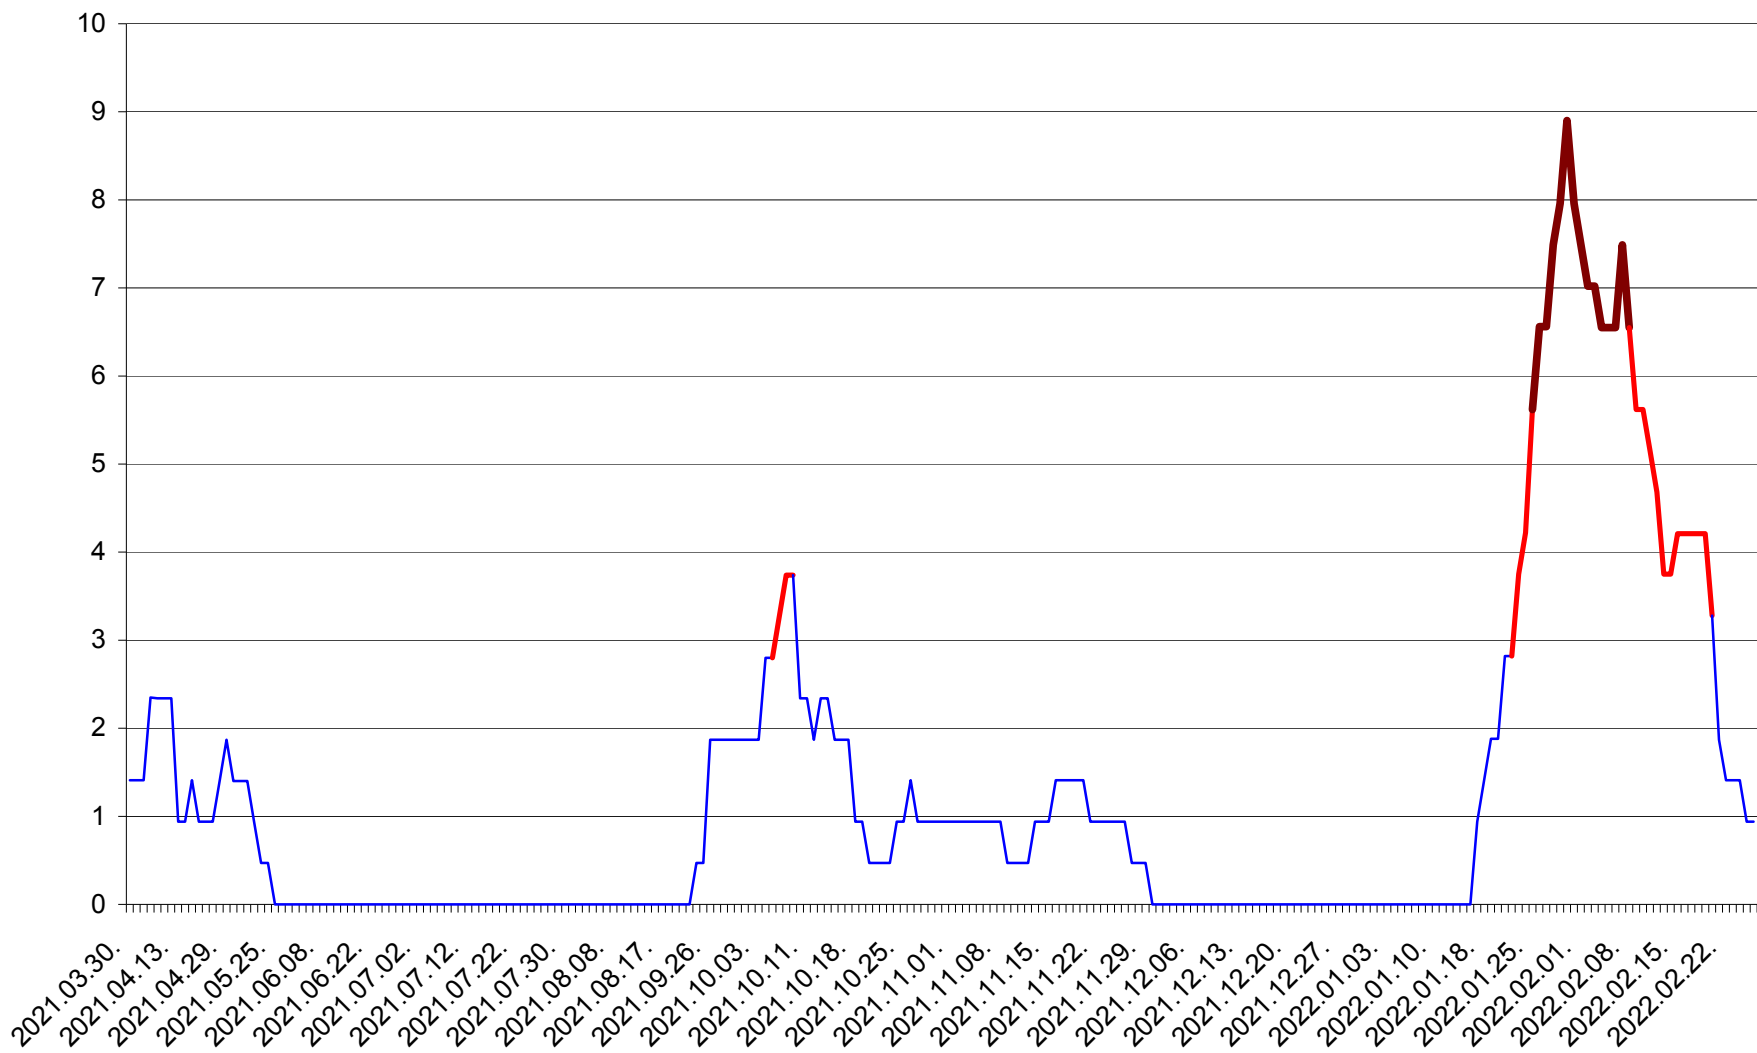

SECUIENI - Evolutia incidentei cumulate pe 14 zile la ‰ de locuitori
2021.04.01. - 2022.02.26.