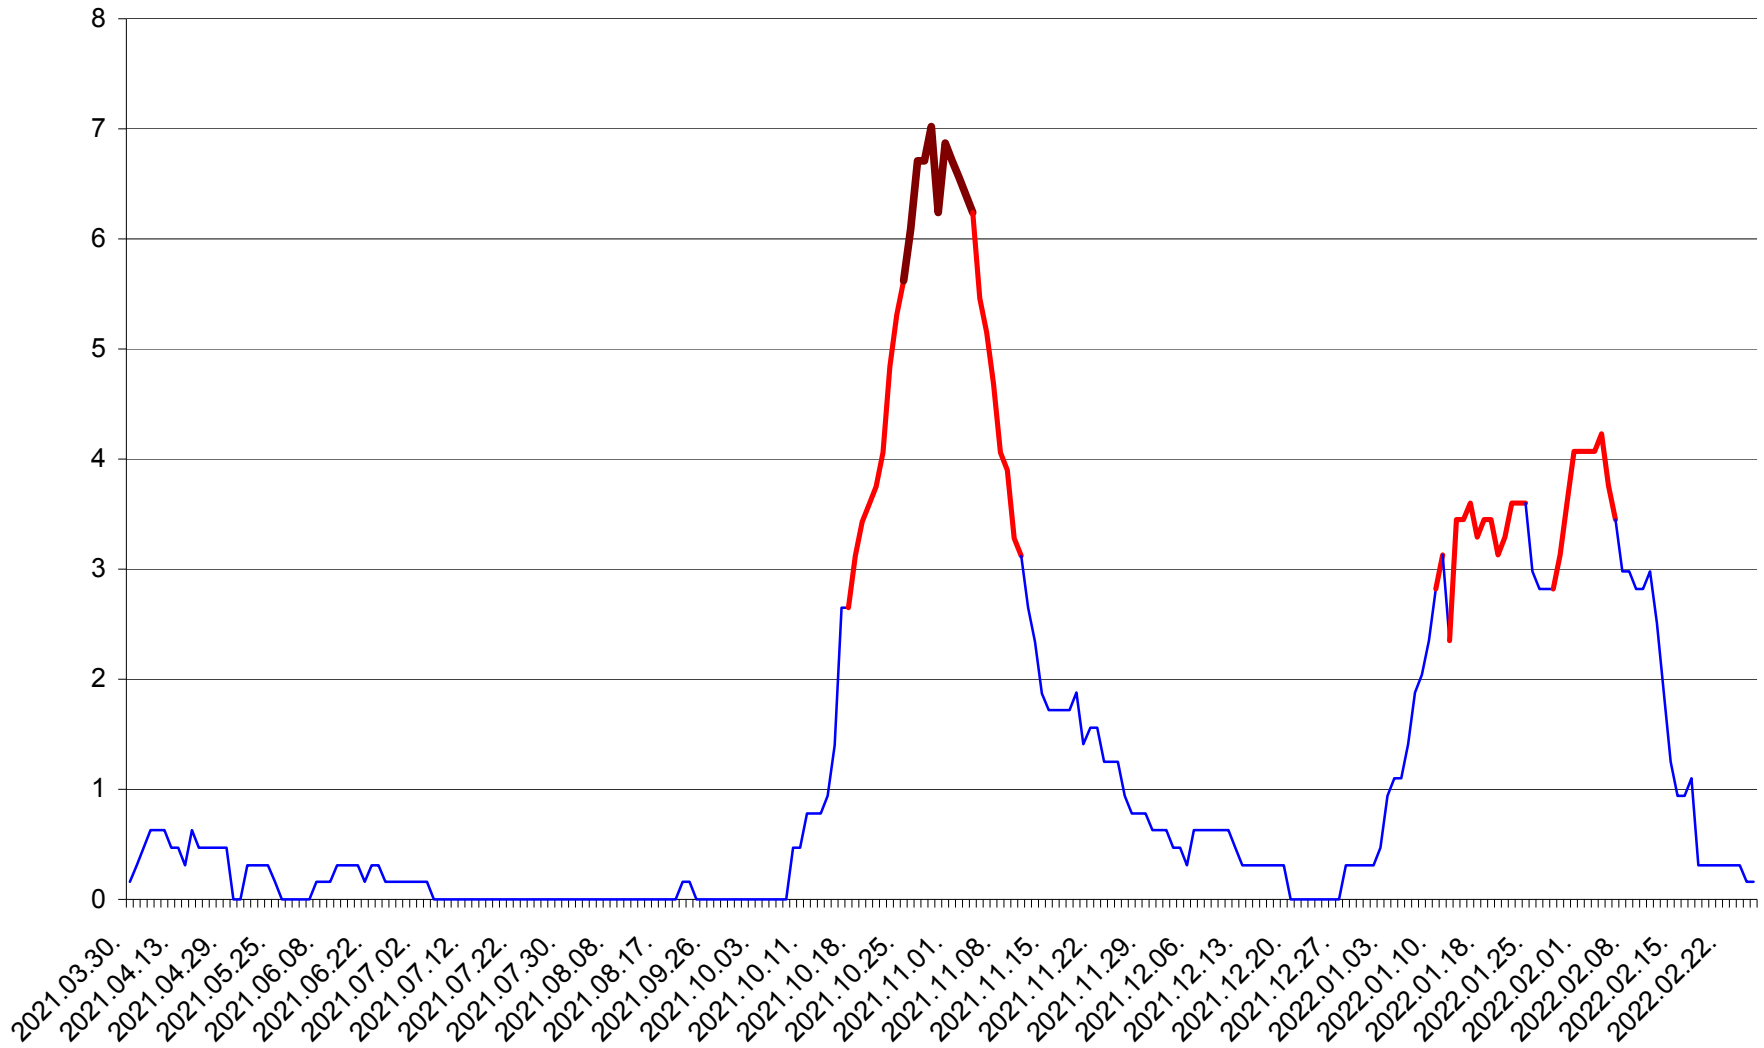

PLĂIEȘII DE JOS - Evolutia incidentei cumulate pe 14 zile la ‰ de locuitori
2021.04.01. - 2022.02.26.

PORUMBENI - Evolutia incidentei cumulate pe 14 zile la ‰ de locuitori
2021.04.01. - 2022.02.26.

PRAID - Evolutia incidentei cumulate pe 14 zile la ‰ de locuitori
2021.04.01. - 2022.02.26.

RACU - Evolutia incidentei cumulate pe 14 zile la ‰ de locuitori
2021.04.01. - 2022.02.26.

REMETEA - Evolutia incidentei cumulate pe 14 zile la ‰ de locuitori
2021.04.01. - 2022.02.26.

SĂCEL - Evolutia incidentei cumulate pe 14 zile la ‰ de locuitori
2021.04.01. - 2022.02.26.