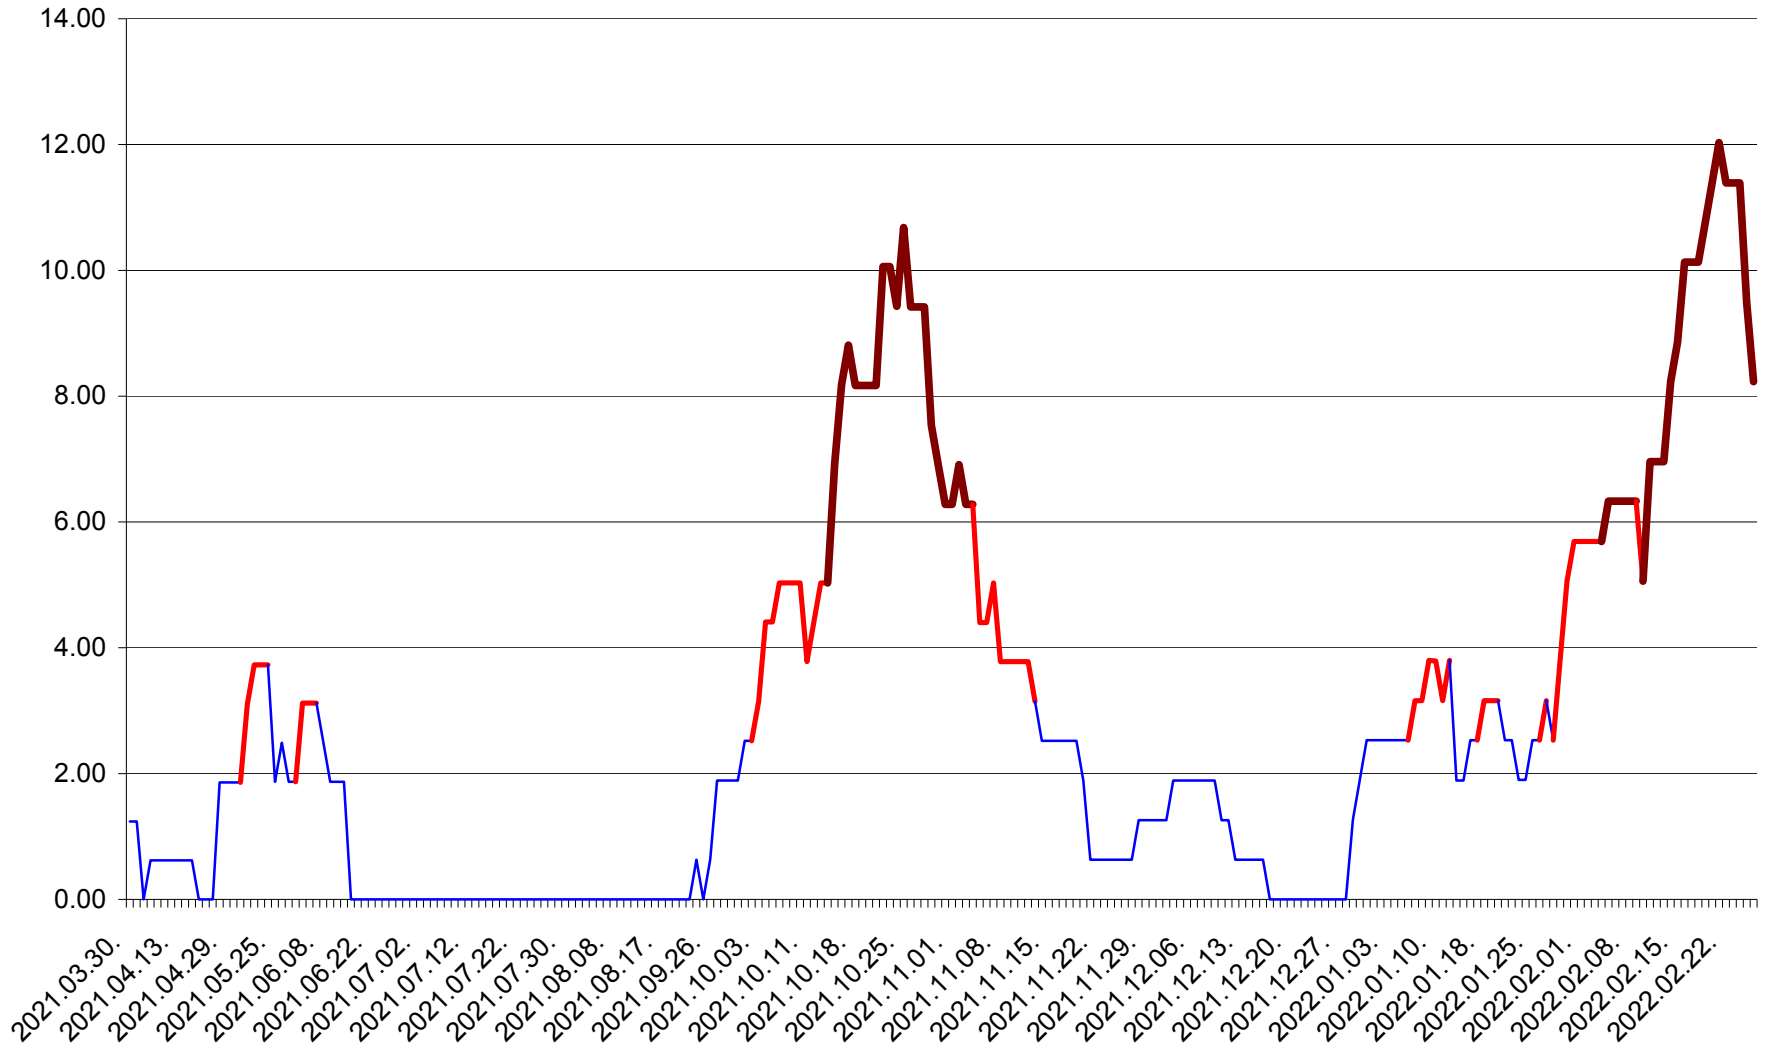

ATID - Evolutia incidentei cumulate pe 14 zile la % de locuitori
2021.04.01. - 2022.02.26.

AVRĂMEȘTI - Evolutia incidentei cumulate pe 14 zile la ‰ de locuitori
2021.04.01. - 2022.02.26.

ORAȘ BĂILE TUȘNAD - Evolutia incidentei cumulate pe 14 zile la ‰ de locuitori
2021.04.01. - 2022.02.26.

ORAȘ BĂLAN - Evolutia incidentei cumulate pe 14 zile la ‰ de locuitori
2021.04.01. - 2022.02.26.

BILBOR - Evolutia incidentei cumulate pe 14 zile la ‰ de locuitori
2021.04.01. - 2022.02.26.

ORAȘ BORSEC - Evolutia incidentei cumulate pe 14 zile la ‰ de locuitori
2021.04.01. - 2022.02.26.

BRĂDEȘTI - Evolutia incidentei cumulate pe 14 zile la ‰ de locuitori
2021.04.01. - 2022.02.26.

CĂPÂLNIȚA - Evolutia incidentei cumulate pe 14 zile la ‰ de locuitori
2021.04.01. - 2022.02.26.

CÂRȚA - Evolutia incidentei cumulate pe 14 zile la ‰ de locuitori
2021.04.01. - 2022.02.26.