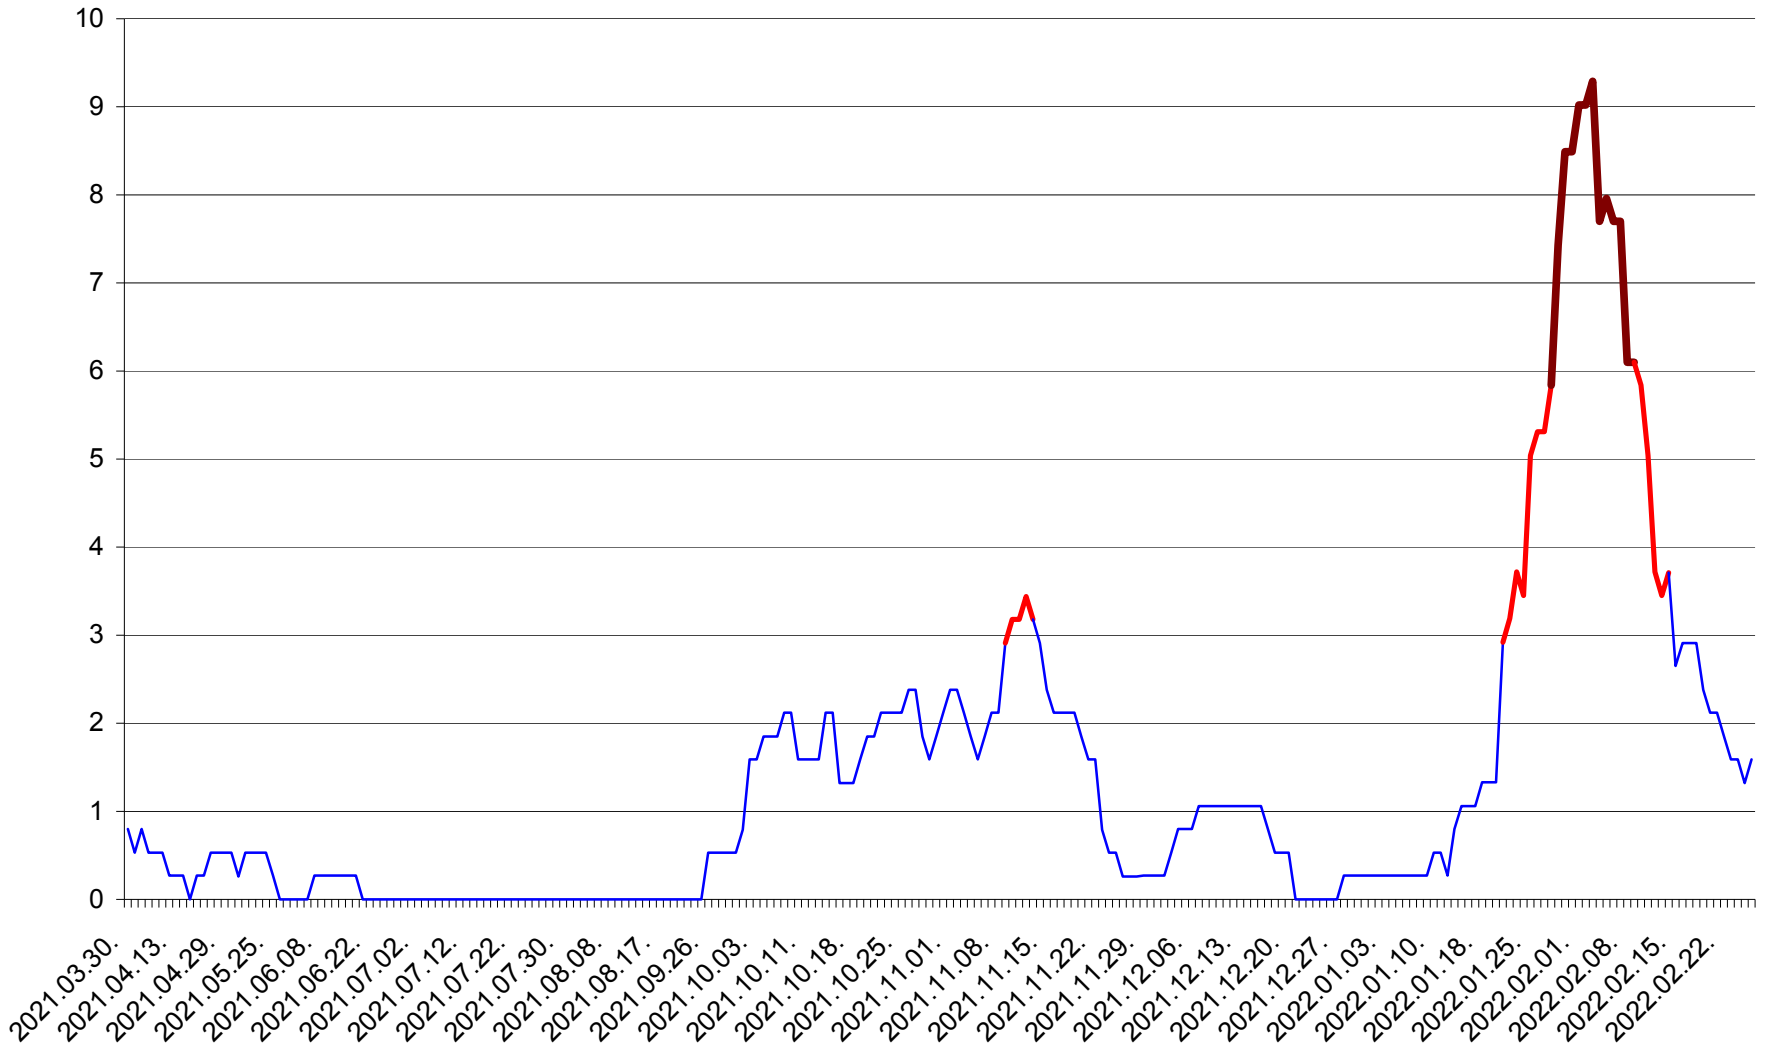

CORBU - Evolutia incidentei cumulate pe 14 zile la ‰ de locuitori
2021.04.01. - 2022.02.26.

CORUND - Evolutia incidentei cumulate pe 14 zile la ‰ de locuitori
2021.04.01. - 2022.02.26.

COZMENI - Evolutia incidentei cumulate pe 14 zile la ‰ de locuitori
2021.04.01. - 2022.02.26.

ORAȘ CRISTURU SECUIESC - Evolutia incidentei cumulate pe 14 zile la ‰ de locuitori
2021.04.01. - 2022.02.26.

DĂNEȘTI - Evolutia incidentei cumulate pe 14 zile la ‰ de locuitori
2021.04.01. - 2022.02.26.

DÂRJIU - Evolutia incidentei cumulate pe 14 zile la ‰ de locuitori
2021.04.01. - 2022.02.26.

DEALU - Evolutia incidentei cumulate pe 14 zile la ‰ de locuitori
2021.04.01. - 2022.02.26.

DITRĂU - Evolutia incidentei cumulate pe 14 zile la ‰ de locuitori
2021.04.01. - 2022.02.26.

FELICENI - Evolutia incidentei cumulate pe 14 zile la ‰ de locuitori
2021.04.01. - 2022.02.26.

FRUMOASA - Evolutia incidentei cumulate pe 14 zile la ‰ de locuitori
2021.04.01. - 2022.02.26.

GĂLĂUȚAȘ - Evolutia incidentei cumulate pe 14 zile la ‰ de locuitori
2021.04.01. - 2022.02.26.