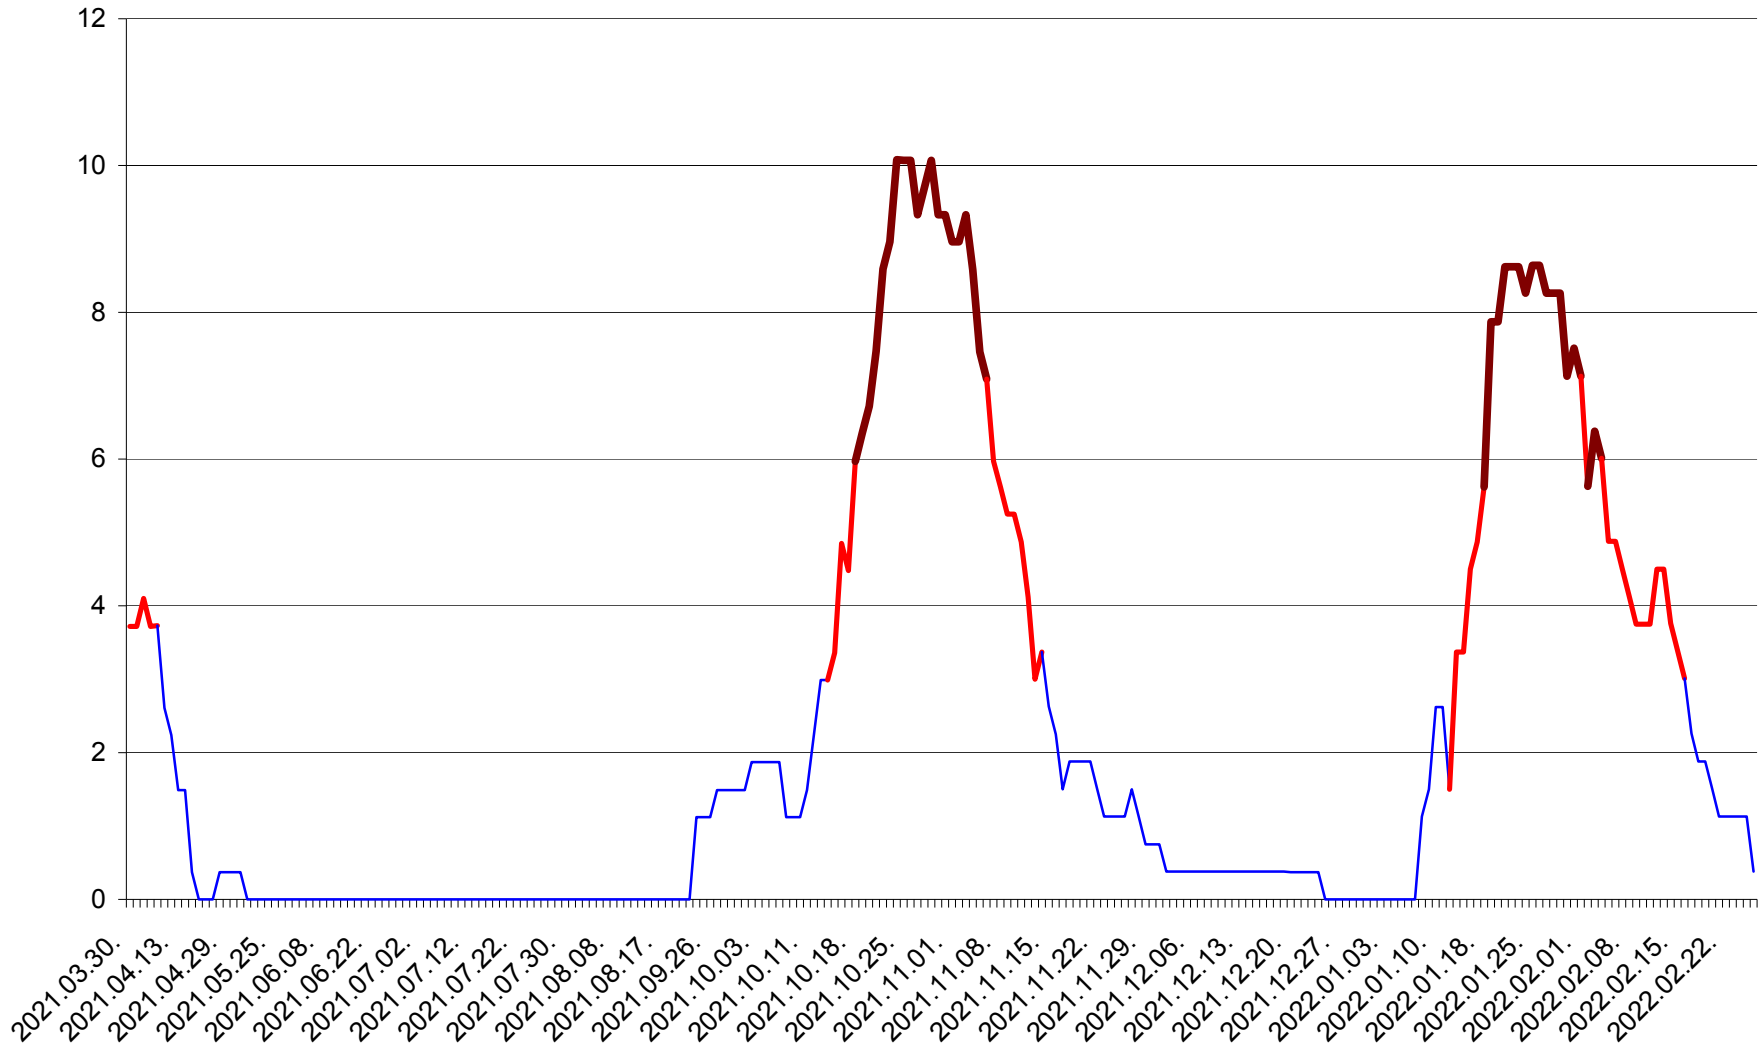

PLĂIEȘII DE JOS - Evolutia incidentei cumulate pe 14 zile la ‰ de locuitori
2021.04.01. - 2022.02.26.

PORUMBENI - Evolutia incidentei cumulate pe 14 zile la ‰ de locuitori
2021.04.01. - 2022.02.26.

PRAID - Evolutia incidentei cumulate pe 14 zile la ‰ de locuitori
2021.04.01. - 2022.02.26.

RACU - Evolutia incidentei cumulate pe 14 zile la ‰ de locuitori
2021.04.01. - 2022.02.26.

REMETEA - Evolutia incidentei cumulate pe 14 zile la ‰ de locuitori
2021.04.01. - 2022.02.26.

SĂCEL - Evolutia incidentei cumulate pe 14 zile la ‰ de locuitori
2021.04.01. - 2022.02.26.

SÂNCRĂIENI - Evolutia incidentei cumulate pe 14 zile la ‰ de locuitori
2021.04.01. - 2022.02.26.

SÂNDOMINIC - Evolutia incidentei cumulate pe 14 zile la ‰ de locuitori
2021.04.01. - 2022.02.26.

SÂNMARTIN - Evolutia incidentei cumulate pe 14 zile la ‰ de locuitori
2021.04.01. - 2022.02.26.