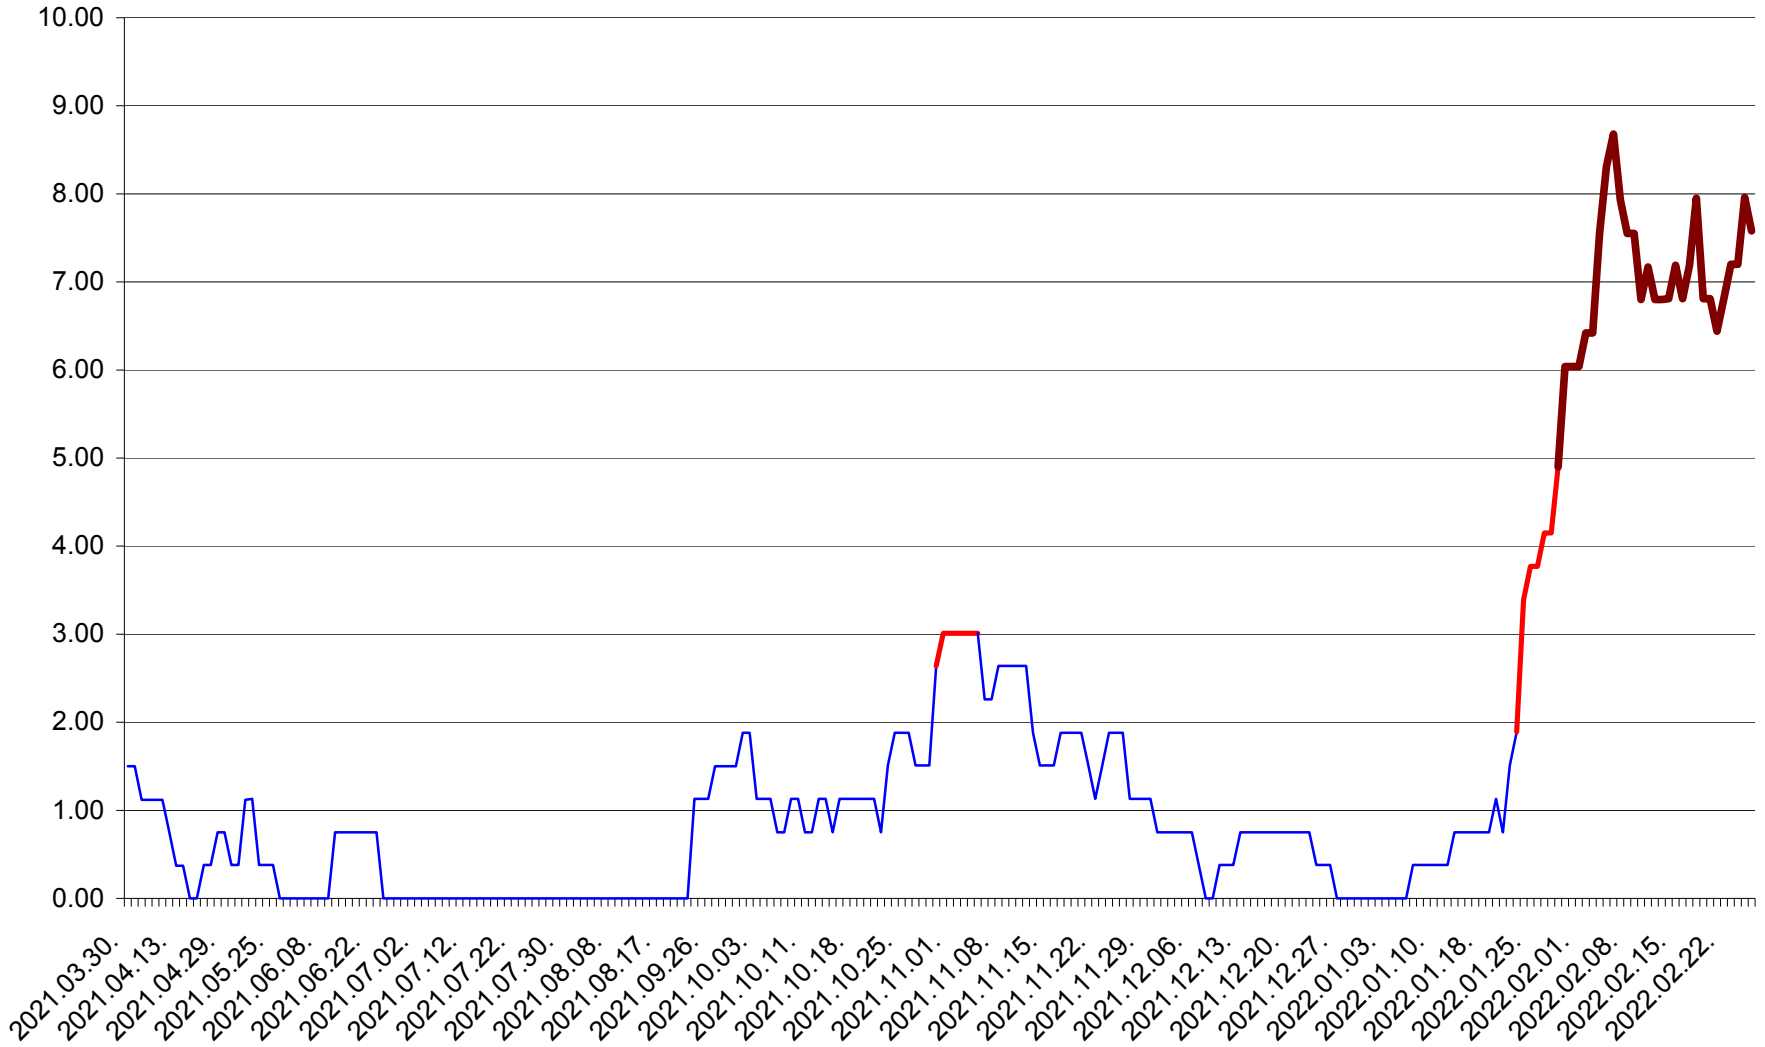

ATID - Evolutia incidentei cumulate pe 14 zile la % de locuitori
2021.04.01. - 2022.02.26.

AVRĂMEȘTI - Evolutia incidentei cumulate pe 14 zile la ‰ de locuitori
2021.04.01. - 2022.02.26.

ORAȘ BĂILE TUȘNAD - Evolutia incidentei cumulate pe 14 zile la ‰ de locuitori
2021.04.01. - 2022.02.26.

ORAȘ BĂLAN - Evolutia incidentei cumulate pe 14 zile la ‰ de locuitori
2021.04.01. - 2022.02.26.

BILBOR - Evolutia incidentei cumulate pe 14 zile la ‰ de locuitori
2021.04.01. - 2022.02.26.

ORAȘ BORSEC - Evolutia incidentei cumulate pe 14 zile la ‰ de locuitori
2021.04.01. - 2022.02.26.

BRĂDEȘTI - Evolutia incidentei cumulate pe 14 zile la ‰ de locuitori
2021.04.01. - 2022.02.26.

CĂPÂLNIȚA - Evolutia incidentei cumulate pe 14 zile la ‰ de locuitori
2021.04.01. - 2022.02.26.

CÂRȚA - Evolutia incidentei cumulate pe 14 zile la ‰ de locuitori
2021.04.01. - 2022.02.26.