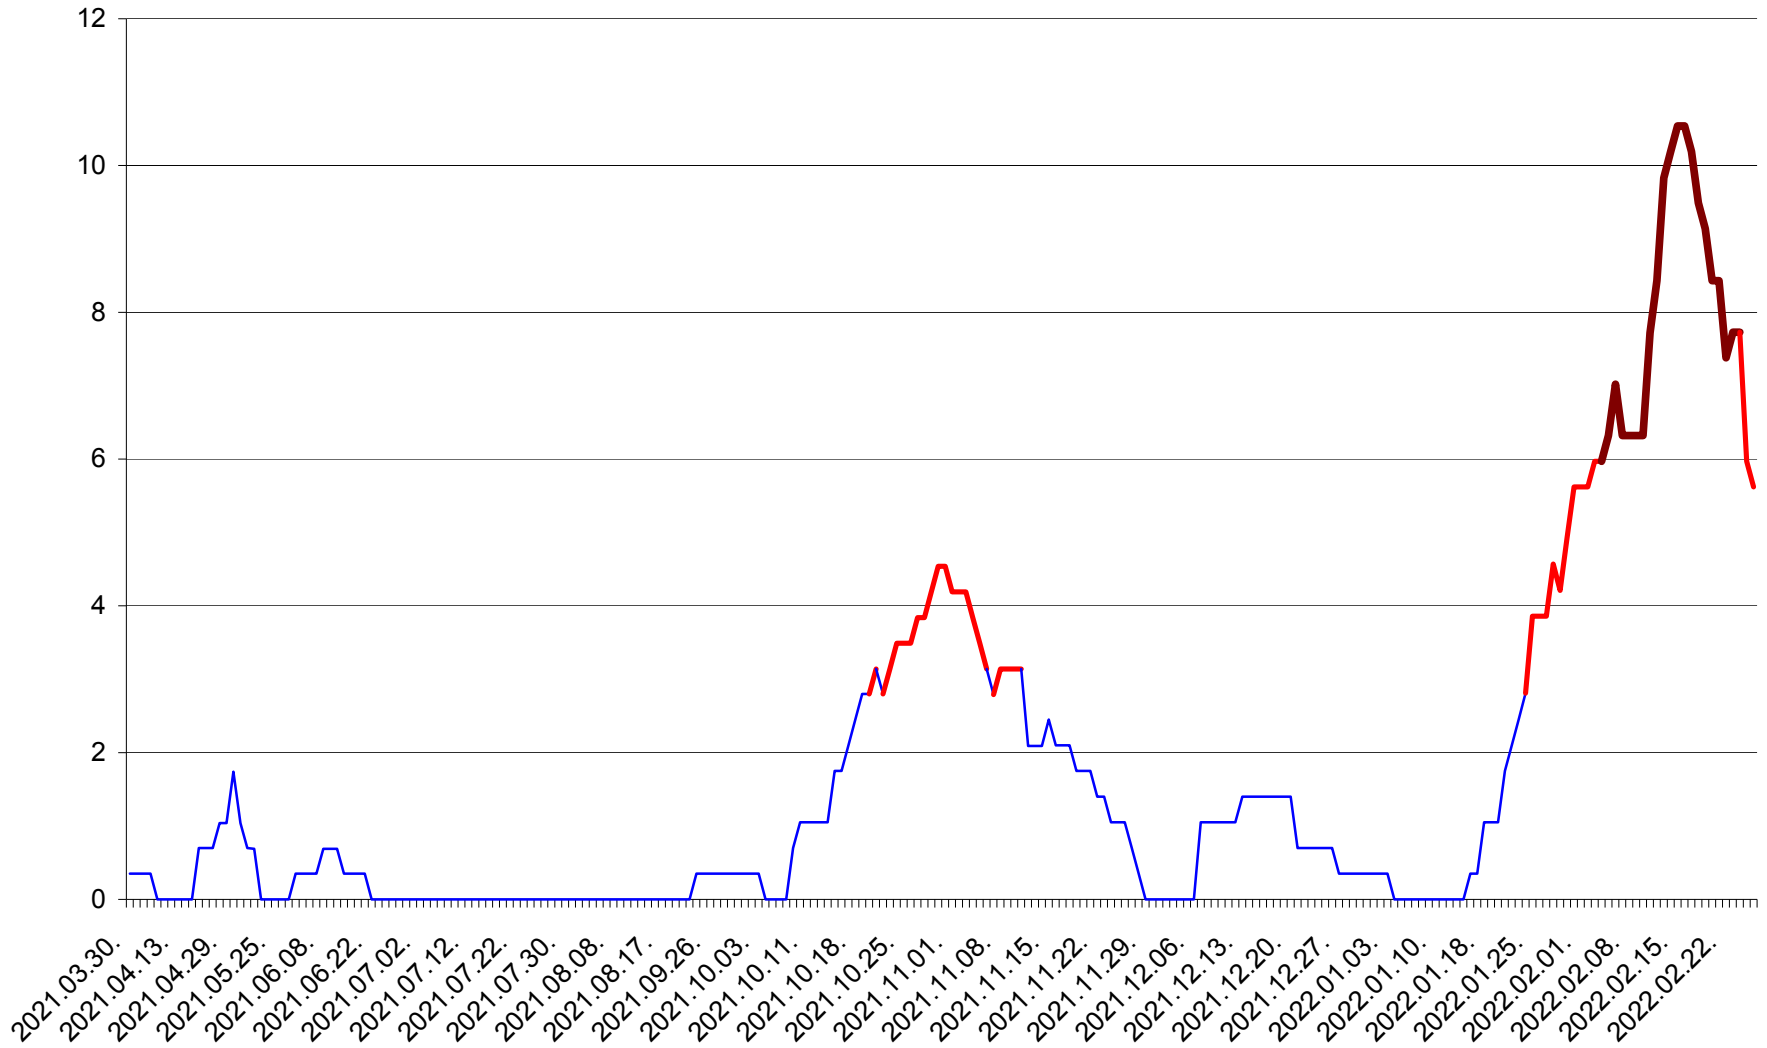

SÂNCRĂIENI - Evolutia incidentei cumulate pe 14 zile la ‰ de locuitori
2021.04.01. - 2022.02.26.

SÂNDOMINIC - Evolutia incidentei cumulate pe 14 zile la ‰ de locuitori
2021.04.01. - 2022.02.26.

SÂNMARTIN - Evolutia incidentei cumulate pe 14 zile la ‰ de locuitori
2021.04.01. - 2022.02.26.

SÂNSIMION - Evolutia incidentei cumulate pe 14 zile la ‰ de locuitori
2021.04.01. - 2022.02.26.

SÂNTIMBRU - Evolutia incidentei cumulate pe 14 zile la ‰ de locuitori
2021.04.01. - 2022.02.26.

SĂRMAȘ - Evolutia incidentei cumulate pe 14 zile la ‰ de locuitori
2021.04.01. - 2022.02.26.

SATU MARE - Evolutia incidentei cumulate pe 14 zile la ‰ de locuitori
2021.04.01. - 2022.02.26.

SECUIENI - Evolutia incidentei cumulate pe 14 zile la ‰ de locuitori
2021.04.01. - 2022.02.26.

SICULENI - Evolutia incidentei cumulate pe 14 zile la ‰ de locuitori
2021.04.01. - 2022.02.26.