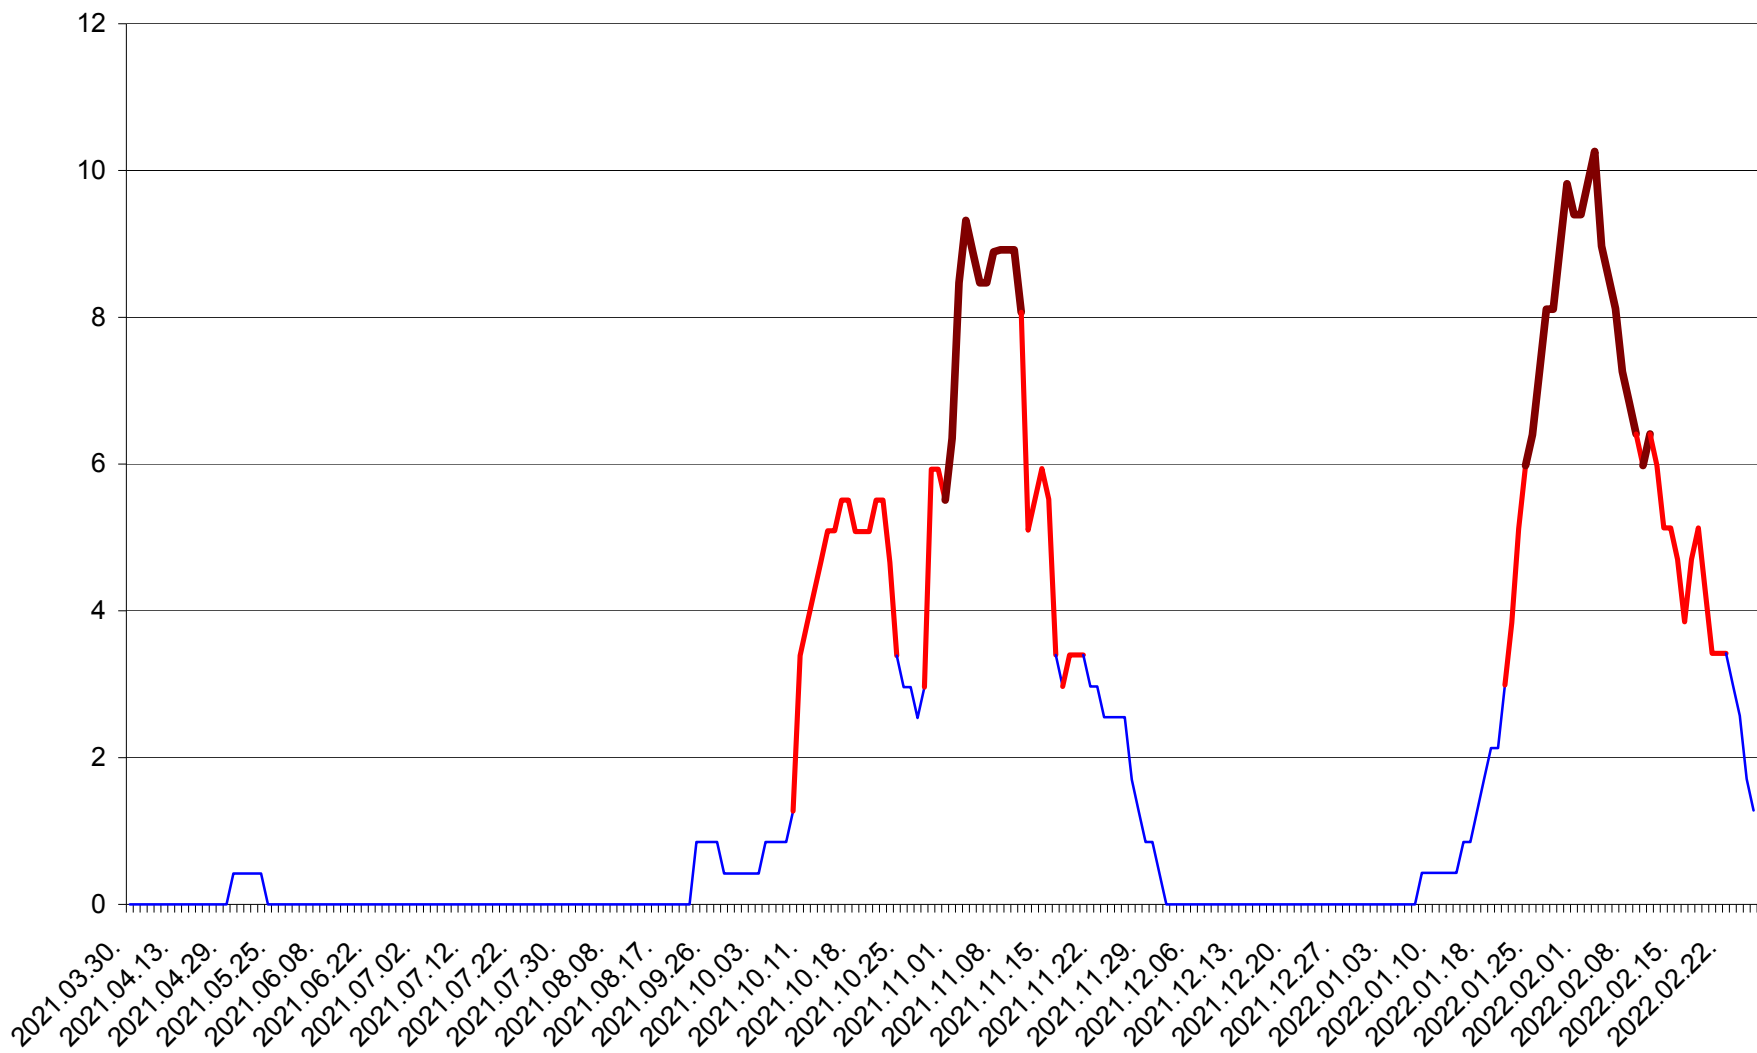

PLĂIEȘII DE JOS - Evolutia incidentei cumulate pe 14 zile la ‰ de locuitori
2021.04.01. - 2022.02.26.

PORUMBENI - Evolutia incidentei cumulate pe 14 zile la ‰ de locuitori
2021.04.01. - 2022.02.26.

PRAID - Evolutia incidentei cumulate pe 14 zile la ‰ de locuitori
2021.04.01. - 2022.02.26.

RACU - Evolutia incidentei cumulate pe 14 zile la ‰ de locuitori
2021.04.01. - 2022.02.26.

REMETEA - Evolutia incidentei cumulate pe 14 zile la ‰ de locuitori
2021.04.01. - 2022.02.26.

SĂCEL - Evolutia incidentei cumulate pe 14 zile la ‰ de locuitori
2021.04.01. - 2022.02.26.

SÂNCRĂIENI - Evolutia incidentei cumulate pe 14 zile la ‰ de locuitori
2021.04.01. - 2022.02.26.

SÂNDOMINIC - Evolutia incidentei cumulate pe 14 zile la ‰ de locuitori
2021.04.01. - 2022.02.26.

SÂNMARTIN - Evolutia incidentei cumulate pe 14 zile la ‰ de locuitori
2021.04.01. - 2022.02.26.