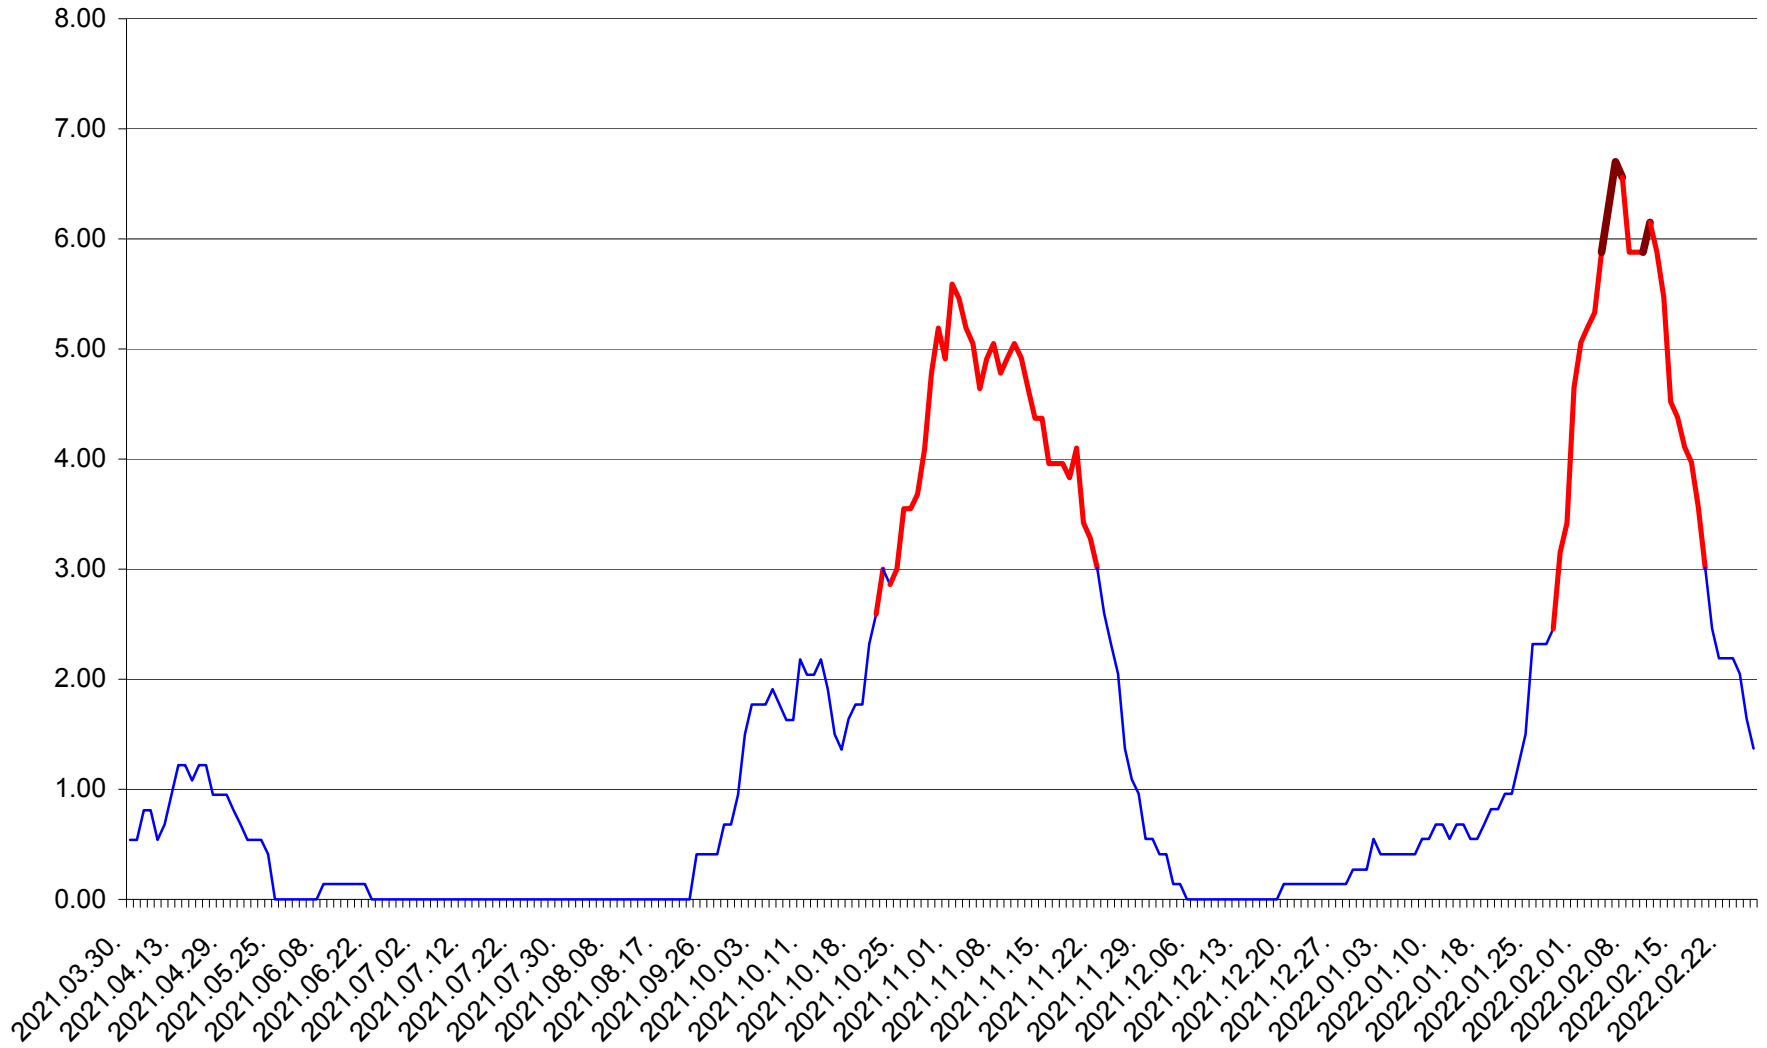

ATID - Evolutia incidentei cumulate pe 14 zile la % de locuitori
2021.04.01. - 2022.02.26.

AVRĂMEȘTI - Evolutia incidentei cumulate pe 14 zile la ‰ de locuitori
2021.04.01. - 2022.02.26.

ORAȘ BĂILE TUȘNAD - Evolutia incidentei cumulate pe 14 zile la ‰ de locuitori
2021.04.01. - 2022.02.26.

ORAȘ BĂLAN - Evolutia incidentei cumulate pe 14 zile la ‰ de locuitori
2021.04.01. - 2022.02.26.

BILBOR - Evolutia incidentei cumulate pe 14 zile la ‰ de locuitori
2021.04.01. - 2022.02.26.

ORAȘ BORSEC - Evolutia incidentei cumulate pe 14 zile la ‰ de locuitori
2021.04.01. - 2022.02.26.

BRĂDEȘTI - Evolutia incidentei cumulate pe 14 zile la ‰ de locuitori
2021.04.01. - 2022.02.26.

CĂPÂLNIȚA - Evolutia incidentei cumulate pe 14 zile la ‰ de locuitori
2021.04.01. - 2022.02.26.

CÂRȚA - Evolutia incidentei cumulate pe 14 zile la ‰ de locuitori
2021.04.01. - 2022.02.26.