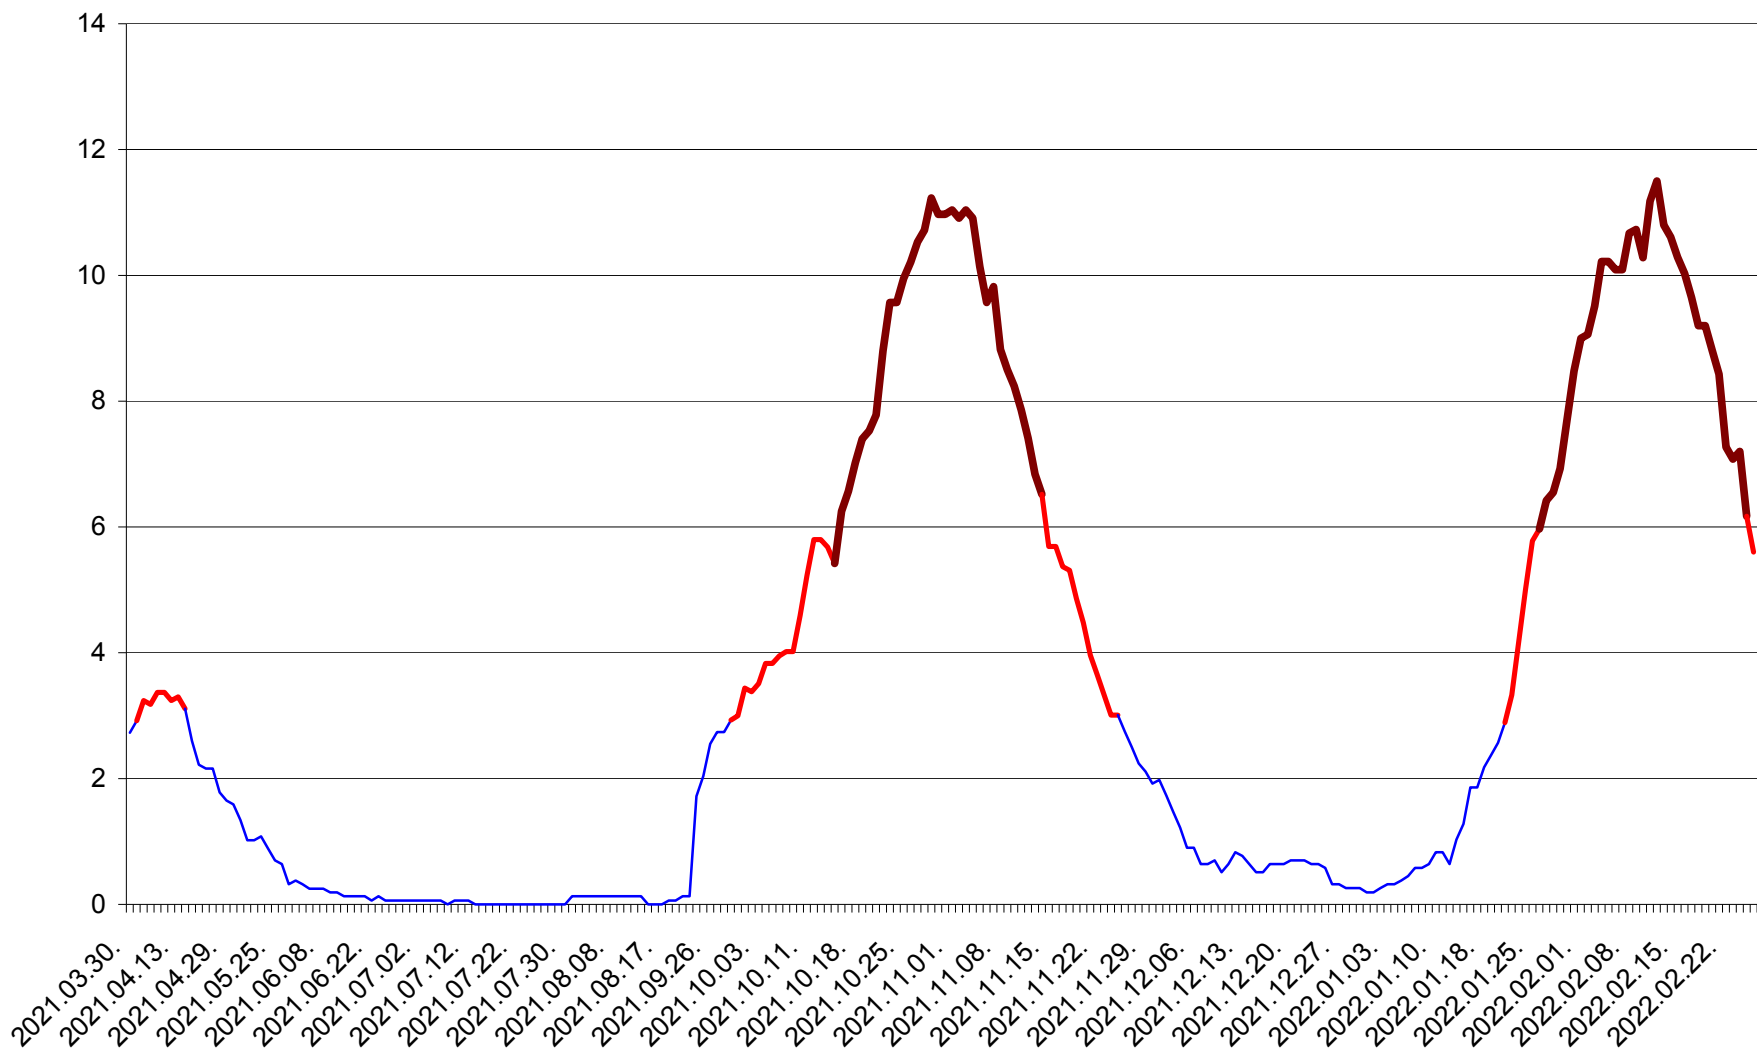

TULGHEȘ - Evolutia incidentei cumulate pe 14 zile la ‰ de locuitori
2021.04.01. - 2022.02.26.