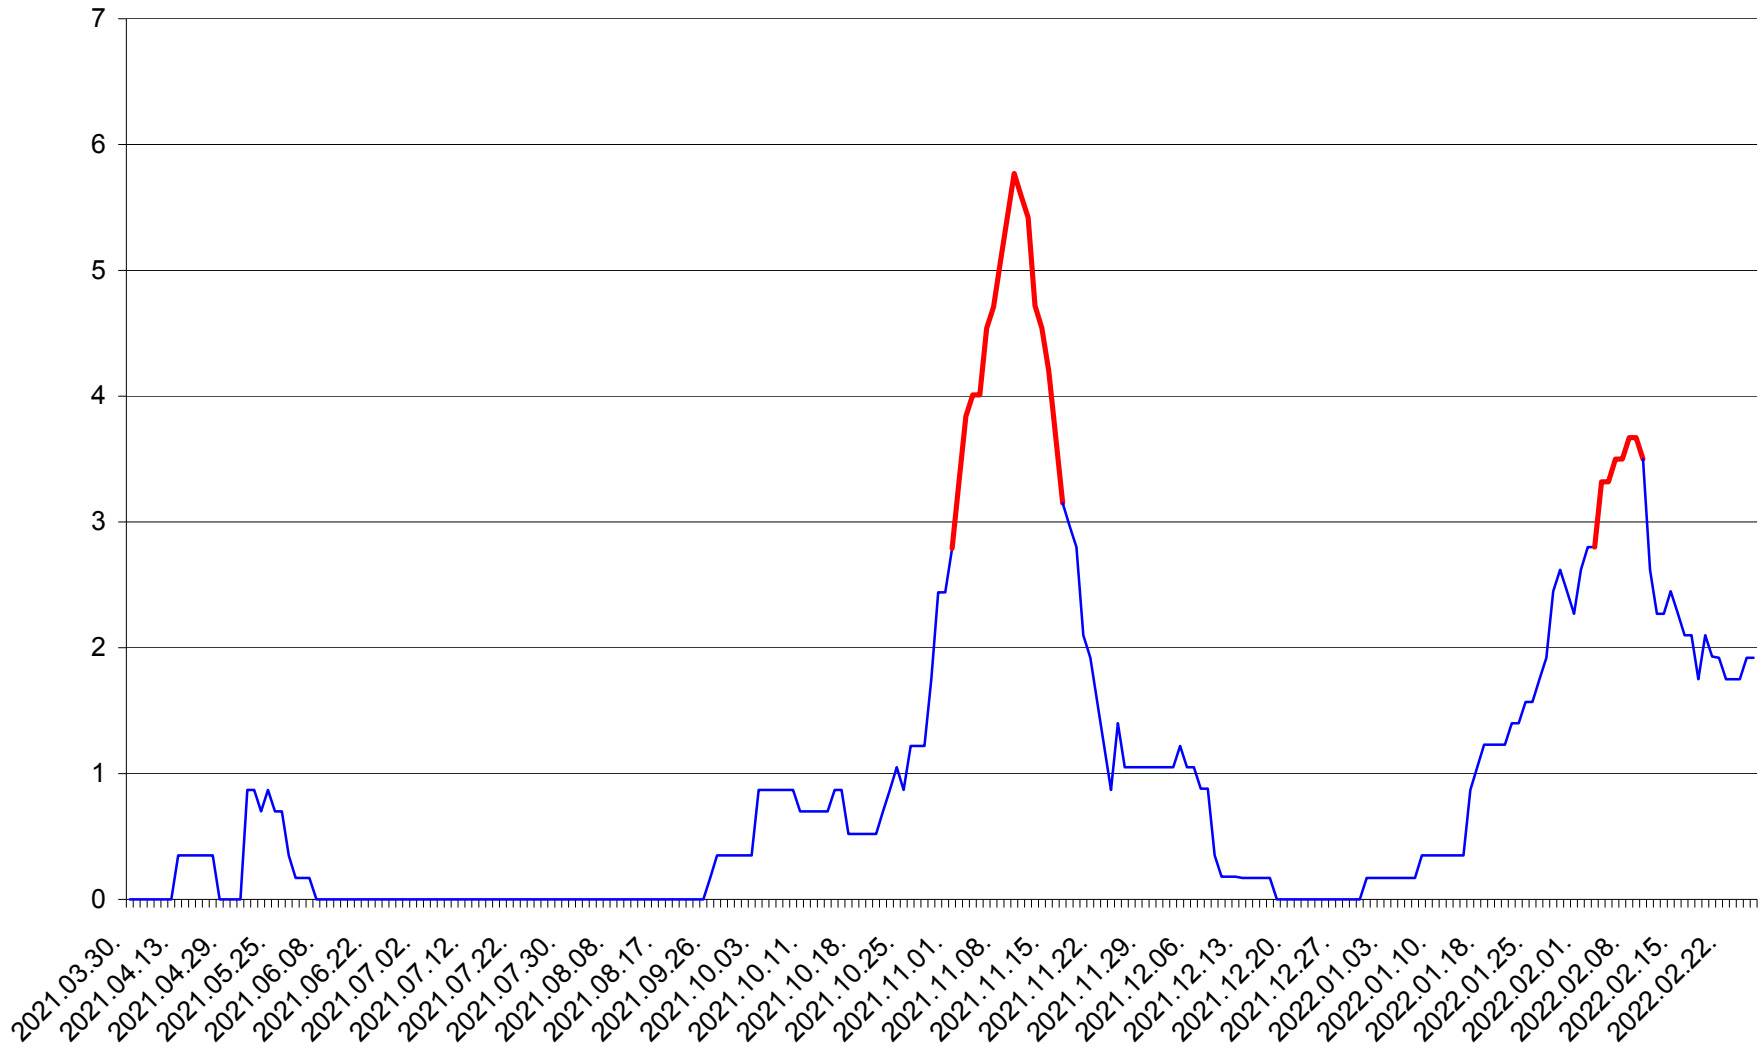

CORBU - Evolutia incidentei cumulate pe 14 zile la ‰ de locuitori
2021.04.01. - 2022.02.26.

CORUND - Evolutia incidentei cumulate pe 14 zile la ‰ de locuitori
2021.04.01. - 2022.02.26.

COZMENI - Evolutia incidentei cumulate pe 14 zile la ‰ de locuitori
2021.04.01. - 2022.02.26.

ORAȘ CRISTURU SECUIESC - Evolutia incidentei cumulate pe 14 zile la ‰ de locuitori
2021.04.01. - 2022.02.26.

DĂNEȘTI - Evolutia incidentei cumulate pe 14 zile la ‰ de locuitori
2021.04.01. - 2022.02.26.

DÂRJIU - Evolutia incidentei cumulate pe 14 zile la ‰ de locuitori
2021.04.01. - 2022.02.26.

DEALU - Evolutia incidentei cumulate pe 14 zile la ‰ de locuitori
2021.04.01. - 2022.02.26.

DITRĂU - Evolutia incidentei cumulate pe 14 zile la ‰ de locuitori
2021.04.01. - 2022.02.26.

FELICENI - Evolutia incidentei cumulate pe 14 zile la ‰ de locuitori
2021.04.01. - 2022.02.26.

FRUMOASA - Evolutia incidentei cumulate pe 14 zile la ‰ de locuitori
2021.04.01. - 2022.02.26.

GĂLĂUȚAȘ - Evolutia incidentei cumulate pe 14 zile la ‰ de locuitori
2021.04.01. - 2022.02.26.