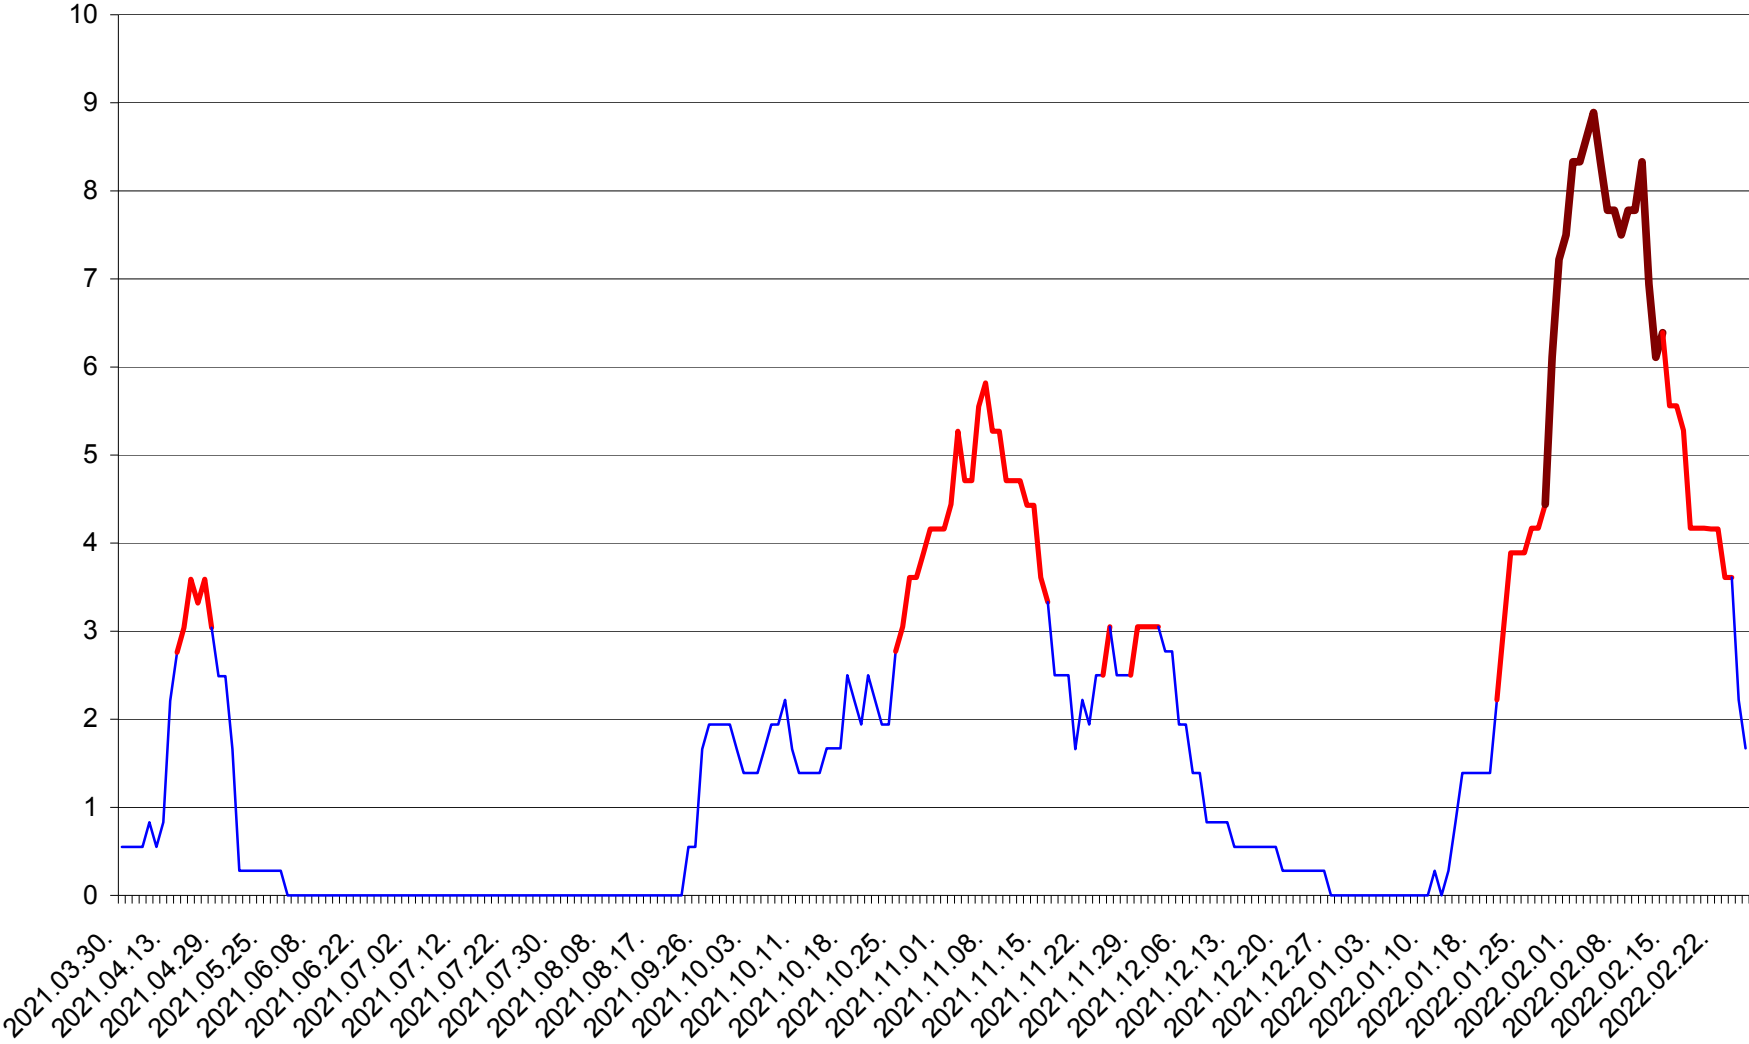

LELICENI - Evolutia incidentei cumulate pe 14 zile la % de locuitori
2021.04.01. - 2022.02.26.

LUETA - Evolutia incidentei cumulate pe 14 zile la ‰ de locuitori
2021.04.01. - 2022.02.26.

LUNCA DE JOS - Evolutia incidentei cumulate pe 14 zile la ‰ de locuitori
2021.04.01. - 2022.02.26.

LUNCA DE SUS - Evolutia incidentei cumulate pe 14 zile la ‰ de locuitori
2021.04.01. - 2022.02.26.

LUPENI - Evolutia incidentei cumulate pe 14 zile la ‰ de locuitori
2021.04.01. - 2022.02.26.

MĂDĂRAȘ - Evolutia incidentei cumulate pe 14 zile la ‰ de locuitori
2021.04.01. - 2022.02.26.

MĂRTINIȘ - Evolutia incidentei cumulate pe 14 zile la ‰ de locuitori
2021.04.01. - 2022.02.26.

MEREȘTI - Evolutia incidentei cumulate pe 14 zile la ‰ de locuitori
2021.04.01. - 2022.02.26.

MUNICIPIUL MIERCUREA-CIUC - Evolutia incidentei cumulate pe 14 zile la ‰ de locuitori
2021.04.01. - 2022.02.26.

MIHĂILENI - Evolutia incidentei cumulate pe 14 zile la ‰ de locuitori
2021.04.01. - 2022.02.26.

MUGENI - Evolutia incidentei cumulate pe 14 zile la ‰ de locuitori
2021.04.01. - 2022.02.26.

OCLAND - Evolutia incidentei cumulate pe 14 zile la ‰ de locuitori
2021.04.01. - 2022.02.26.