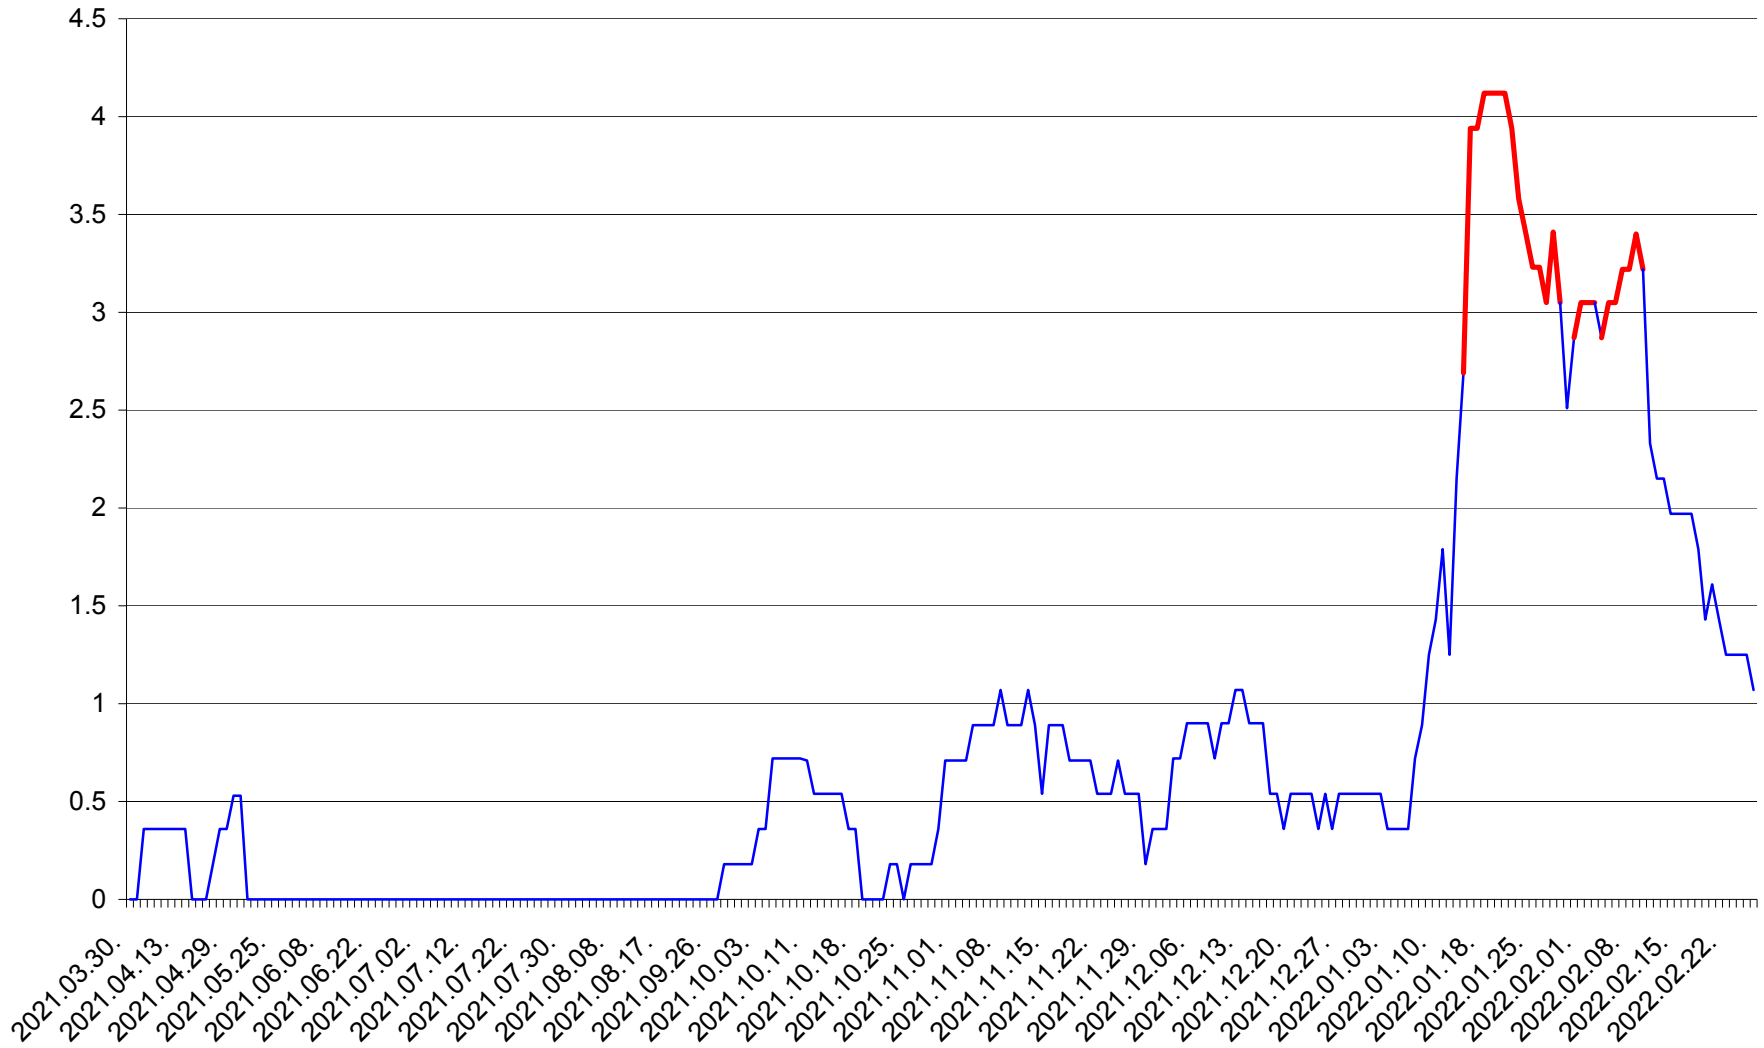

FELICENI - Evolutia incidentei cumulate pe 14 zile la ‰ de locuitori
2021.04.01. - 2022.02.26.

FRUMOASA - Evolutia incidentei cumulate pe 14 zile la ‰ de locuitori
2021.04.01. - 2022.02.26.

GĂLĂUȚAȘ - Evolutia incidentei cumulate pe 14 zile la ‰ de locuitori
2021.04.01. - 2022.02.26.

MUNICIPIUL GHEORGHENI - Evolutia incidentei cumulate pe 14 zile la ‰ de locuitori
2021.04.01. - 2022.02.26.

JOSENI - Evolutia incidentei cumulate pe 14 zile la ‰ de locuitori
2021.04.01. - 2022.02.26.

LĂZAREA - Evolutia incidentei cumulate pe 14 zile la % de locuitori
2021.04.01. - 2022.02.26.

LELICENI - Evolutia incidentei cumulate pe 14 zile la % de locuitori
2021.04.01. - 2022.02.26.

LUETA - Evolutia incidentei cumulate pe 14 zile la ‰ de locuitori
2021.04.01. - 2022.02.26.

LUNCA DE JOS - Evolutia incidentei cumulate pe 14 zile la ‰ de locuitori
2021.04.01. - 2022.02.26.