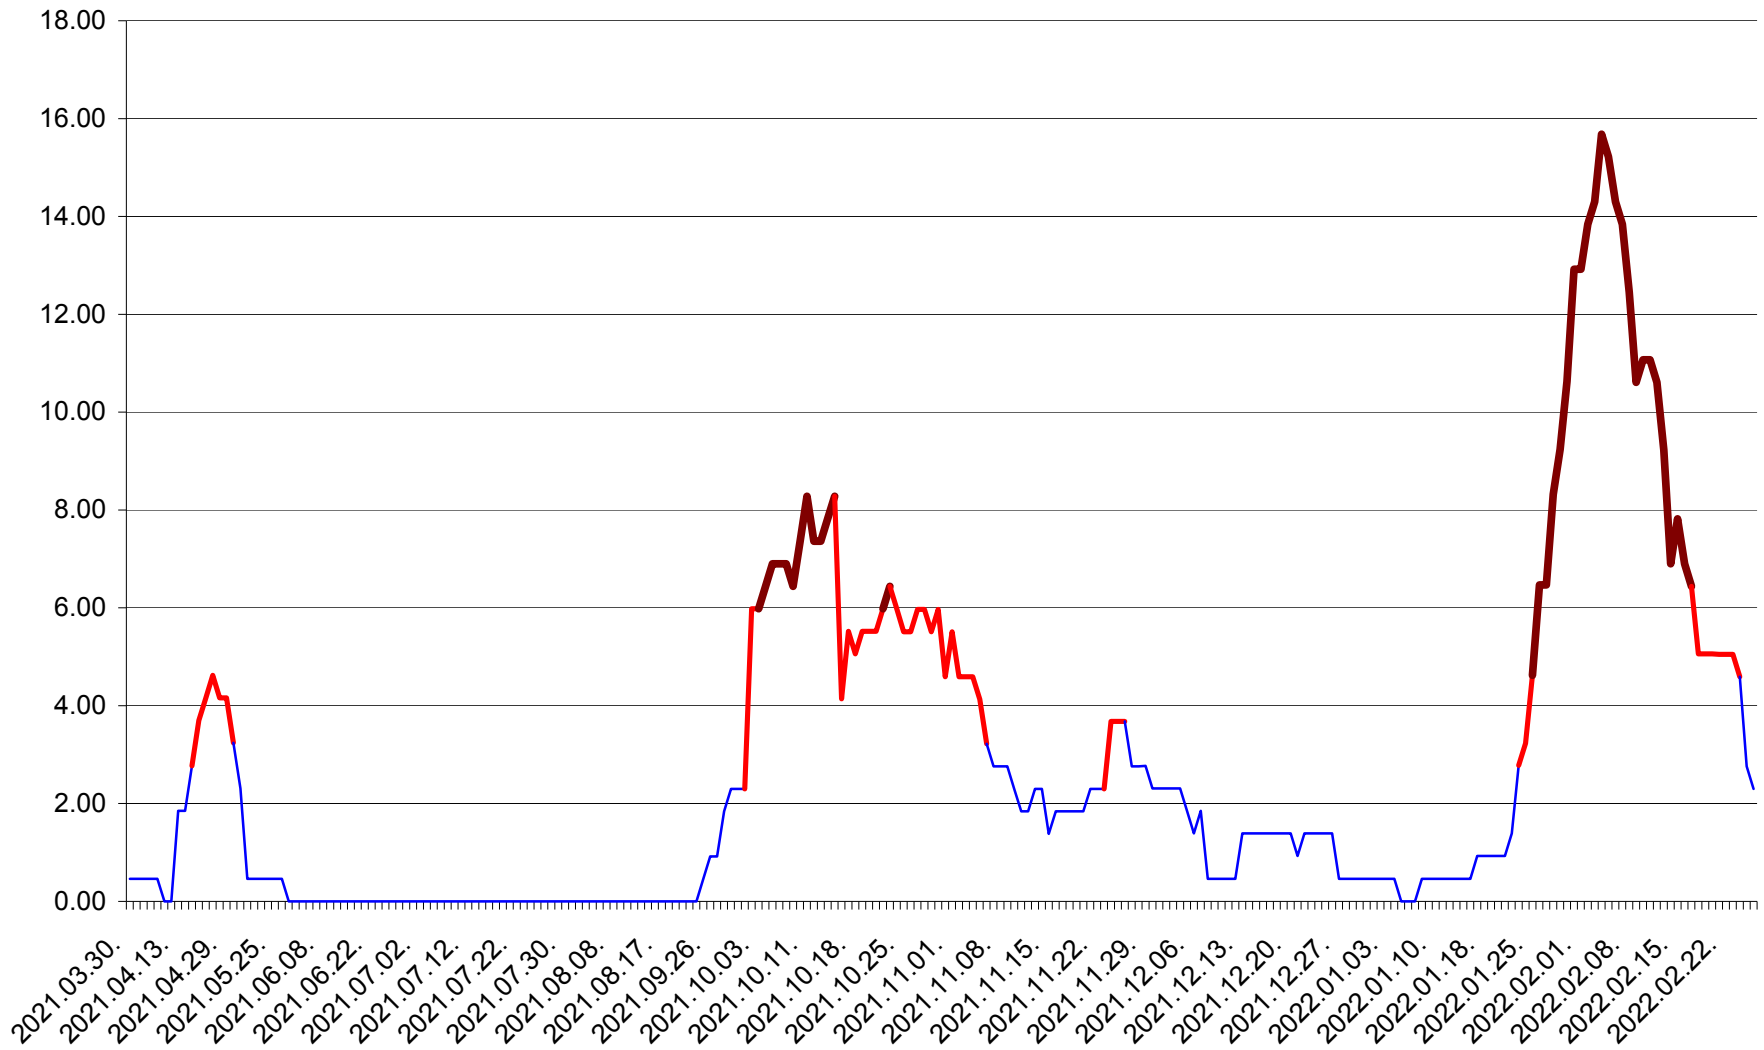

ATID - Evolutia incidentei cumulate pe 14 zile la % de locuitori
2021.04.01. - 2022.02.26.

AVRĂMEȘTI - Evolutia incidentei cumulate pe 14 zile la ‰ de locuitori
2021.04.01. - 2022.02.26.

ORAȘ BĂILE TUȘNAD - Evolutia incidentei cumulate pe 14 zile la ‰ de locuitori
2021.04.01. - 2022.02.26.

ORAȘ BĂLAN - Evolutia incidentei cumulate pe 14 zile la ‰ de locuitori
2021.04.01. - 2022.02.26.

BILBOR - Evolutia incidentei cumulate pe 14 zile la ‰ de locuitori
2021.04.01. - 2022.02.26.

ORAȘ BORSEC - Evolutia incidentei cumulate pe 14 zile la ‰ de locuitori
2021.04.01. - 2022.02.26.

BRĂDEȘTI - Evolutia incidentei cumulate pe 14 zile la ‰ de locuitori
2021.04.01. - 2022.02.26.

CĂPÂLNIȚA - Evolutia incidentei cumulate pe 14 zile la ‰ de locuitori
2021.04.01. - 2022.02.26.

CÂRȚA - Evolutia incidentei cumulate pe 14 zile la ‰ de locuitori
2021.04.01. - 2022.02.26.

CICEU - Evolutia incidentei cumulate pe 14 zile la ‰ de locuitori
2021.04.01. - 2022.02.26.

CIUCSÂNGEORGIU - Evolutia incidentei cumulate pe 14 zile la ‰ de locuitori
2021.04.01. - 2022.02.26.

CIUMANI - Evolutia incidentei cumulate pe 14 zile la ‰ de locuitori
2021.04.01. - 2022.02.26.