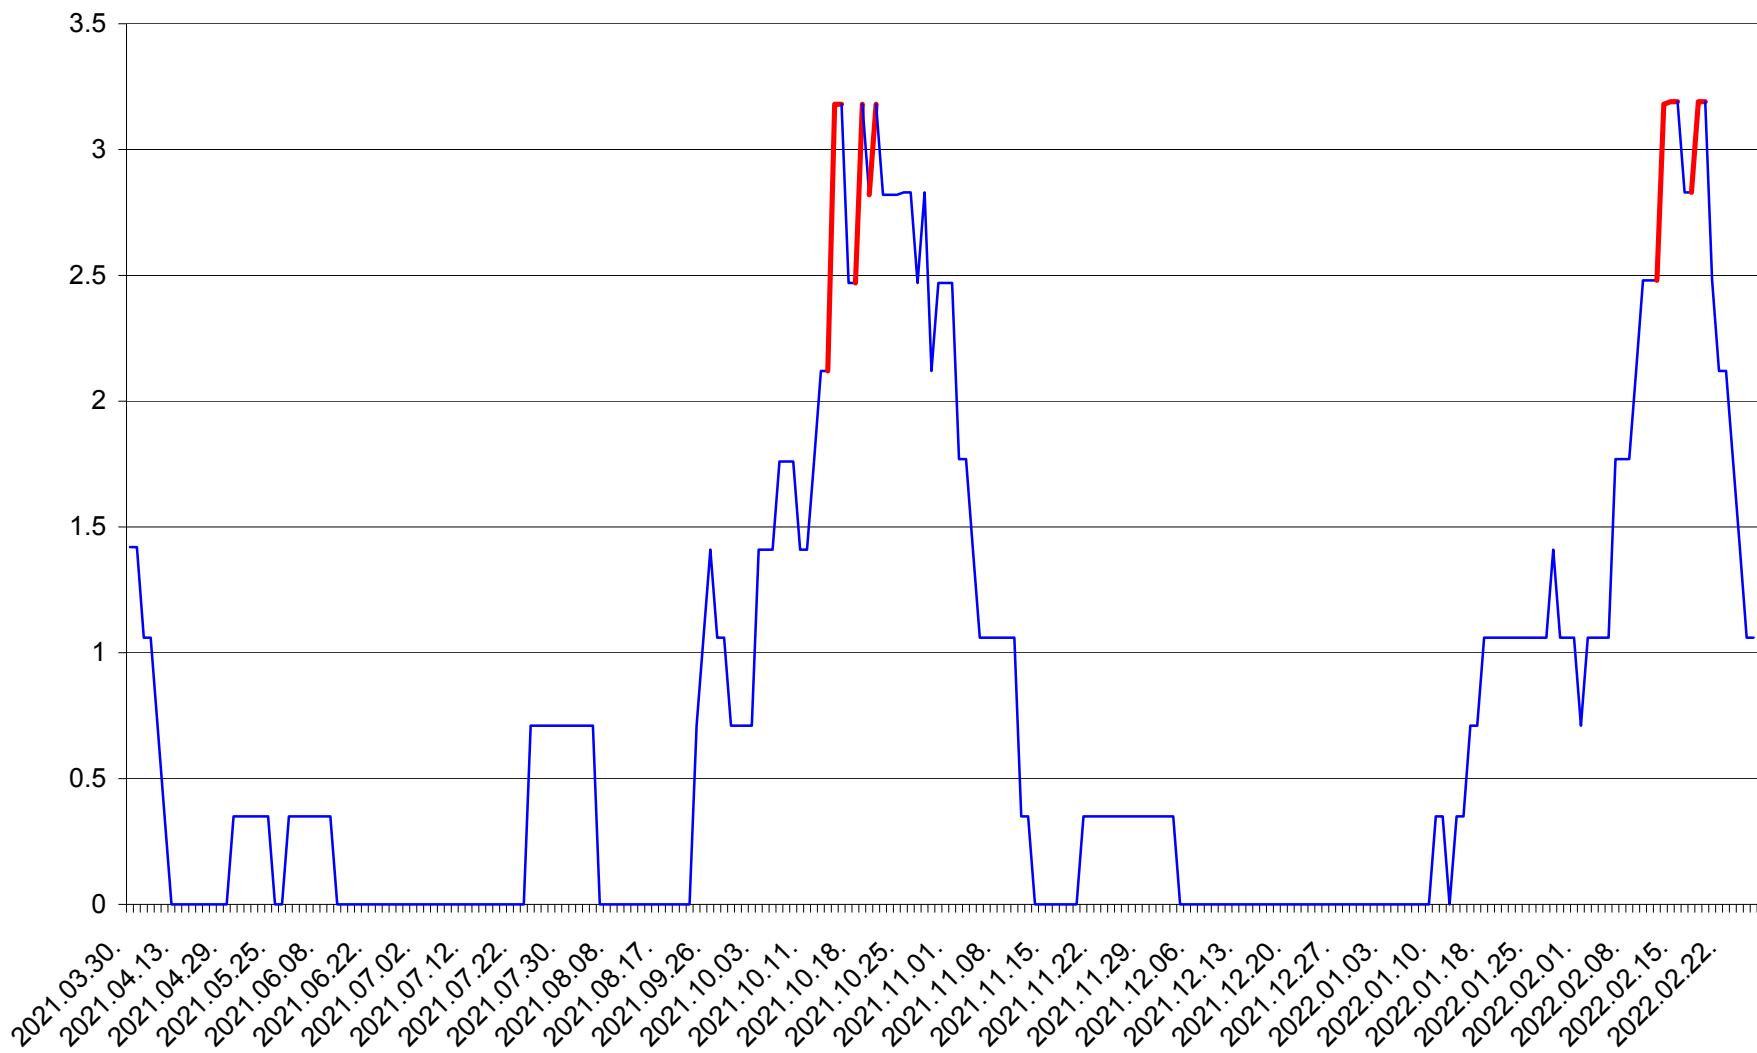

PORUMBENI - Evolutia incidentei cumulate pe 14 zile la ‰ de locuitori
2021.04.01. - 2022.02.26.