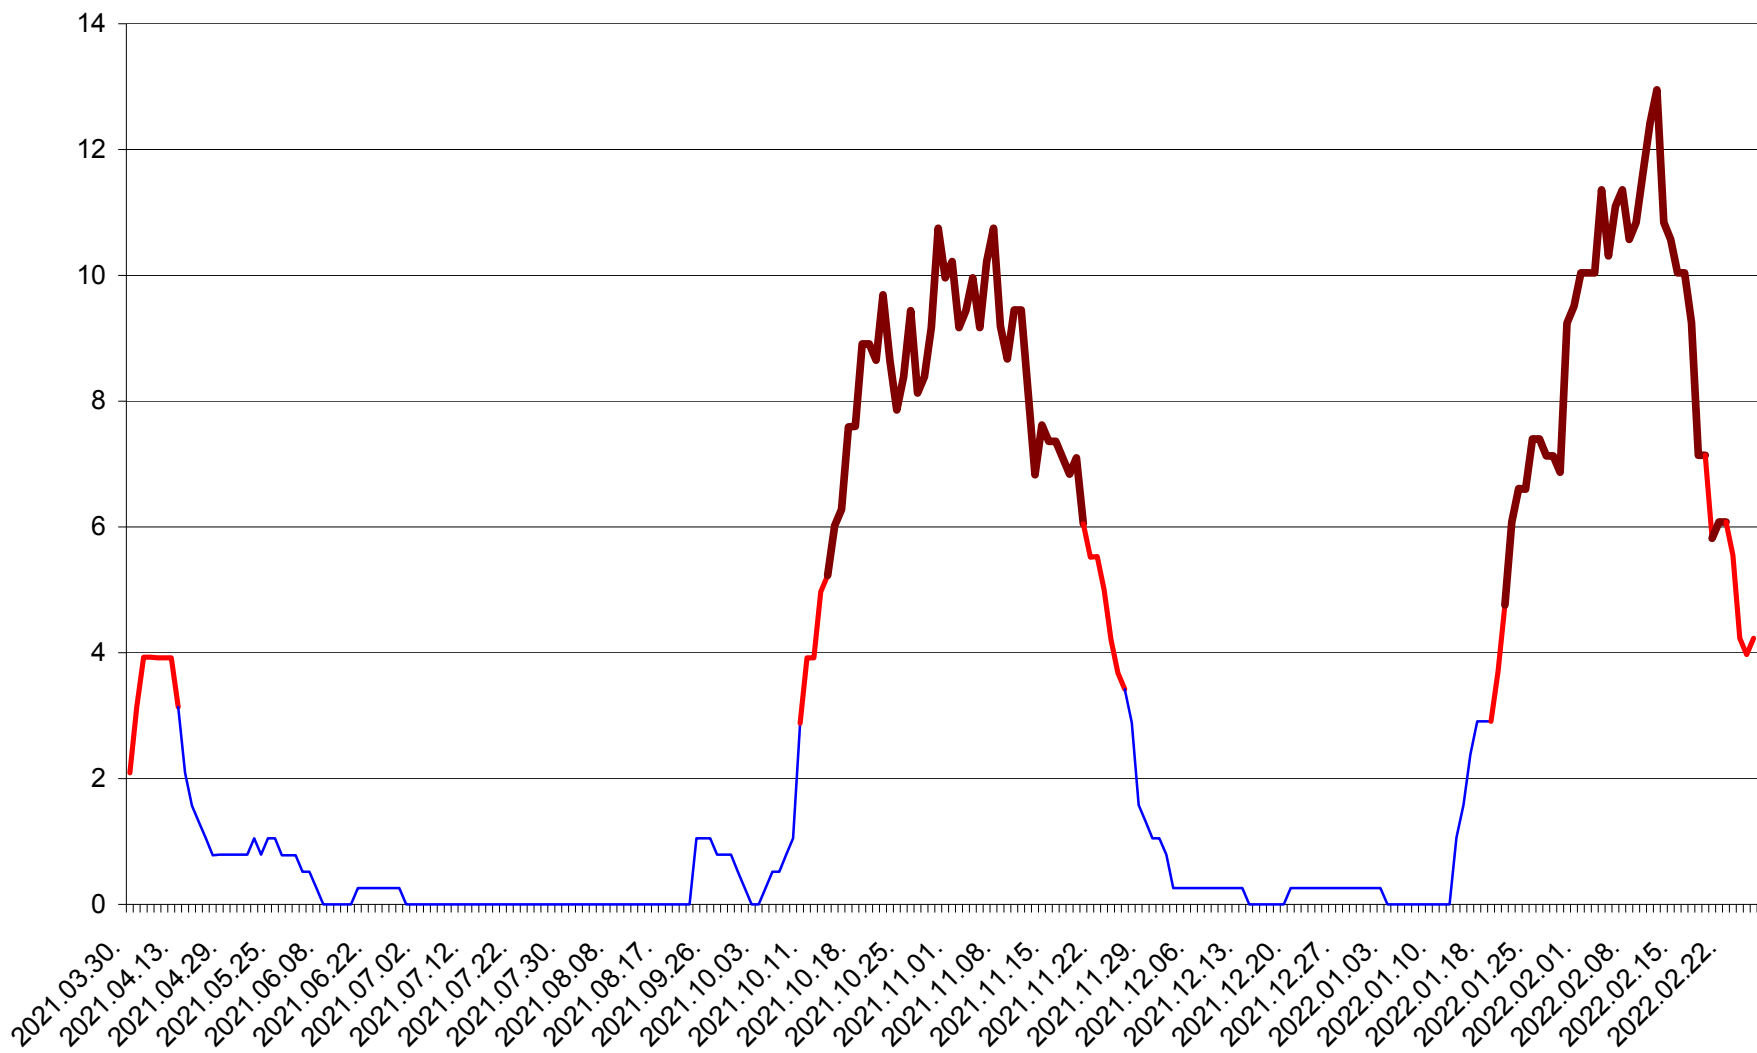

RACU - Evolutia incidentei cumulate pe 14 zile la ‰ de locuitori
2021.04.01. - 2022.02.26.

REMETEA - Evolutia incidentei cumulate pe 14 zile la ‰ de locuitori
2021.04.01. - 2022.02.26.

SĂCEL - Evolutia incidentei cumulate pe 14 zile la ‰ de locuitori
2021.04.01. - 2022.02.26.

SÂNCRĂIENI - Evolutia incidentei cumulate pe 14 zile la ‰ de locuitori
2021.04.01. - 2022.02.26.

SÂNDOMINIC - Evolutia incidentei cumulate pe 14 zile la ‰ de locuitori
2021.04.01. - 2022.02.26.

SÂNMARTIN - Evolutia incidentei cumulate pe 14 zile la ‰ de locuitori
2021.04.01. - 2022.02.26.

SÂNSIMION - Evolutia incidentei cumulate pe 14 zile la ‰ de locuitori
2021.04.01. - 2022.02.26.

SÂNTIMBRU - Evolutia incidentei cumulate pe 14 zile la ‰ de locuitori
2021.04.01. - 2022.02.26.

SĂRMAȘ - Evolutia incidentei cumulate pe 14 zile la ‰ de locuitori
2021.04.01. - 2022.02.26.