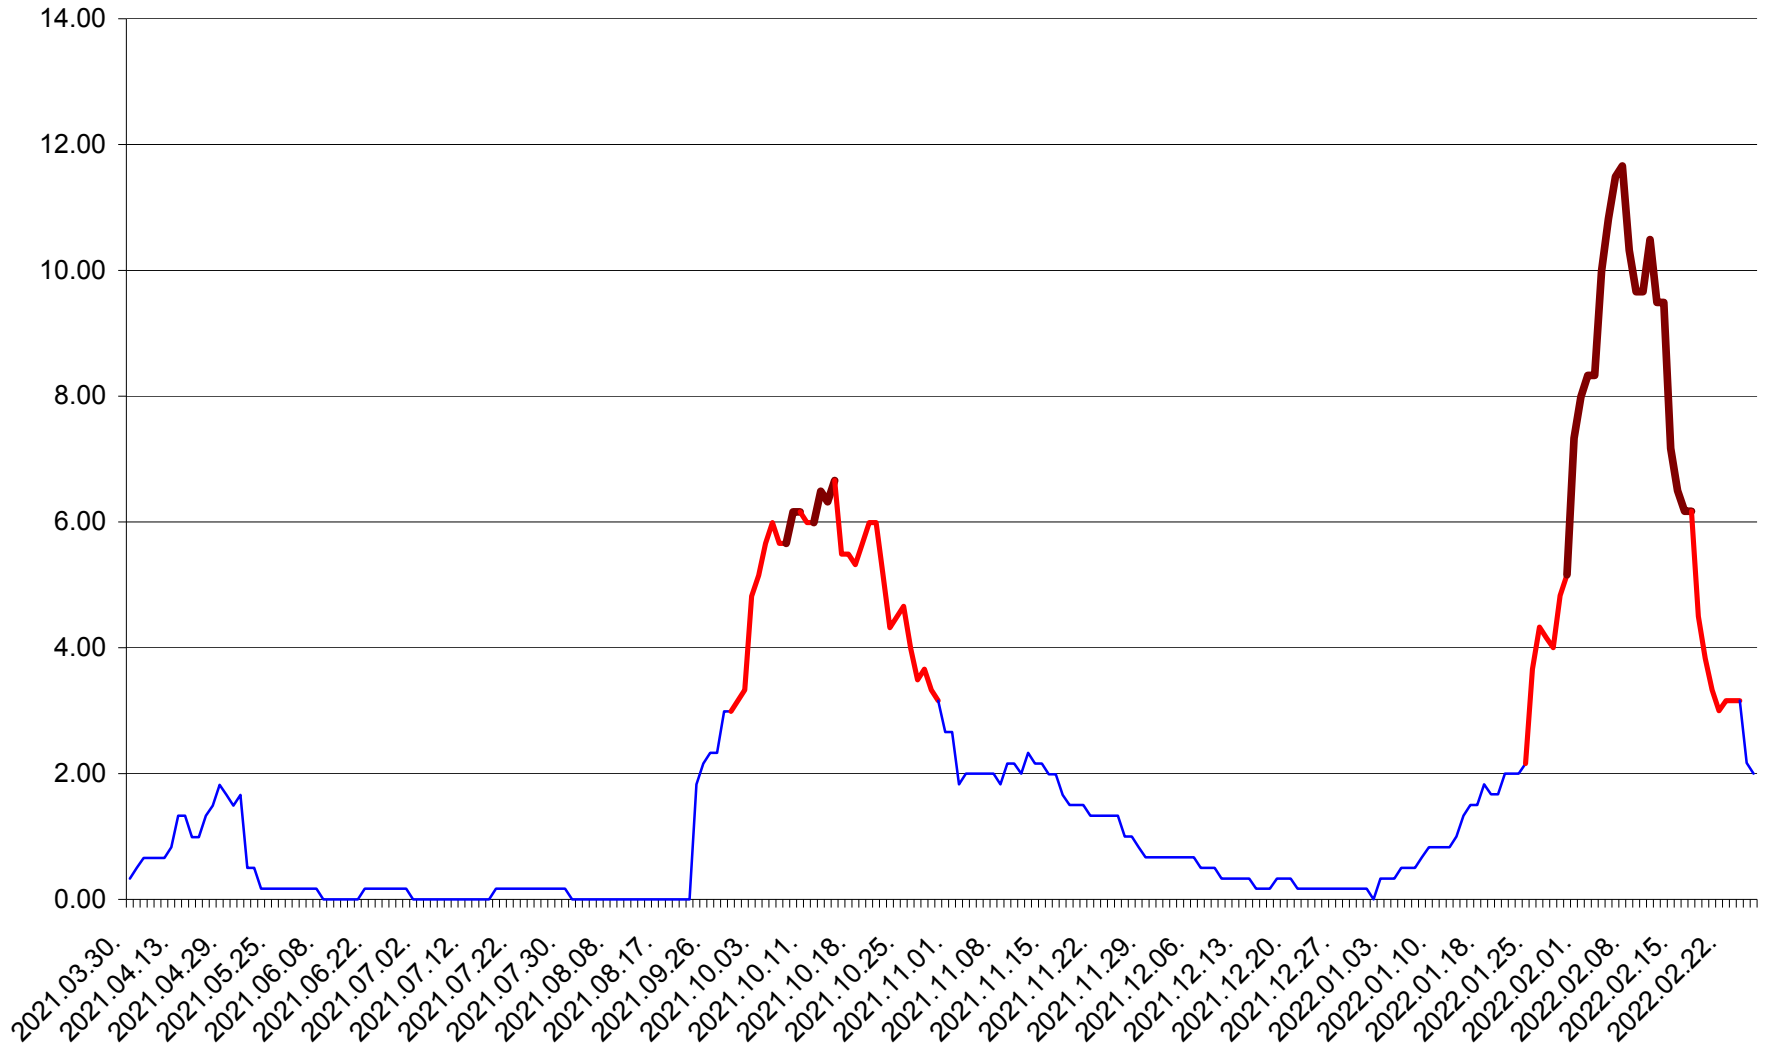

TUȘNAD - Evolutia incidentei cumulate pe 14 zile la ‰ de locuitori
2021.04.01. - 2022.02.26.

ULIEȘ - Evoluția incidenței cumulate pe 14 zile la ‰ de locuitori
2021.04.01. - 2022.02.26.

VĂRȘAG - Evolutia incidentei cumulate pe 14 zile la ‰ de locuitori
2021.04.01. - 2022.02.26.

ORAȘ VLĂHIȚA - Evolutia incidentei cumulate pe 14 zile la ‰ de locuitori
2021.04.01. - 2022.02.26.

VOȘLĂBENI - Evolutia incidentei cumulate pe 14 zile la ‰ de locuitori
2021.04.01. - 2022.02.26.

ZETEA - Evolutia incidentei cumulate pe 14 zile la ‰ de locuitori
2021.04.01. - 2022.02.26.