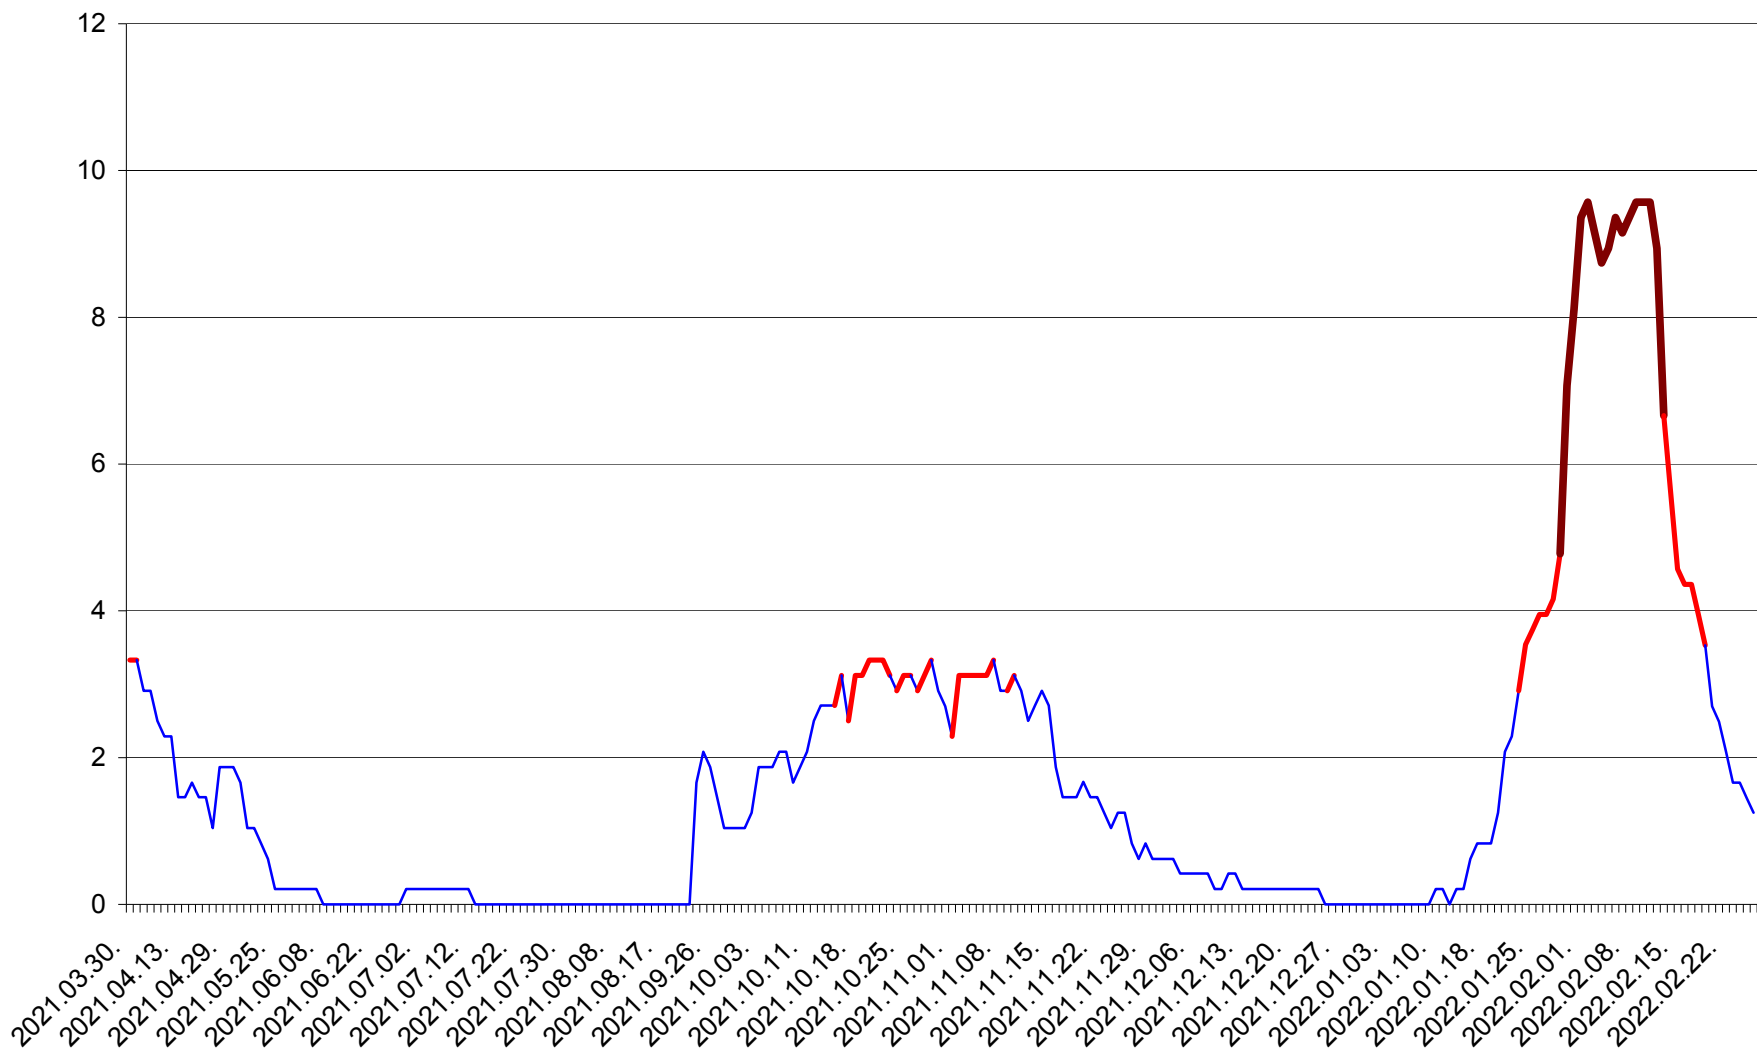

MUNICIPIUL GHEORGHENI - Evolutia incidentei cumulate pe 14 zile la ‰ de locuitori
2021.04.01. - 2022.02.26.

JOSENI - Evolutia incidentei cumulate pe 14 zile la ‰ de locuitori
2021.04.01. - 2022.02.26.

LĂZAREA - Evolutia incidentei cumulate pe 14 zile la % de locuitori
2021.04.01. - 2022.02.26.

LELICENI - Evolutia incidentei cumulate pe 14 zile la % de locuitori
2021.04.01. - 2022.02.26.

LUETA - Evolutia incidentei cumulate pe 14 zile la ‰ de locuitori
2021.04.01. - 2022.02.26.

LUNCA DE JOS - Evolutia incidentei cumulate pe 14 zile la ‰ de locuitori
2021.04.01. - 2022.02.26.

LUNCA DE SUS - Evolutia incidentei cumulate pe 14 zile la ‰ de locuitori
2021.04.01. - 2022.02.26.

LUPENI - Evolutia incidentei cumulate pe 14 zile la ‰ de locuitori
2021.04.01. - 2022.02.26.

MĂDĂRAȘ - Evolutia incidentei cumulate pe 14 zile la ‰ de locuitori
2021.04.01. - 2022.02.26.