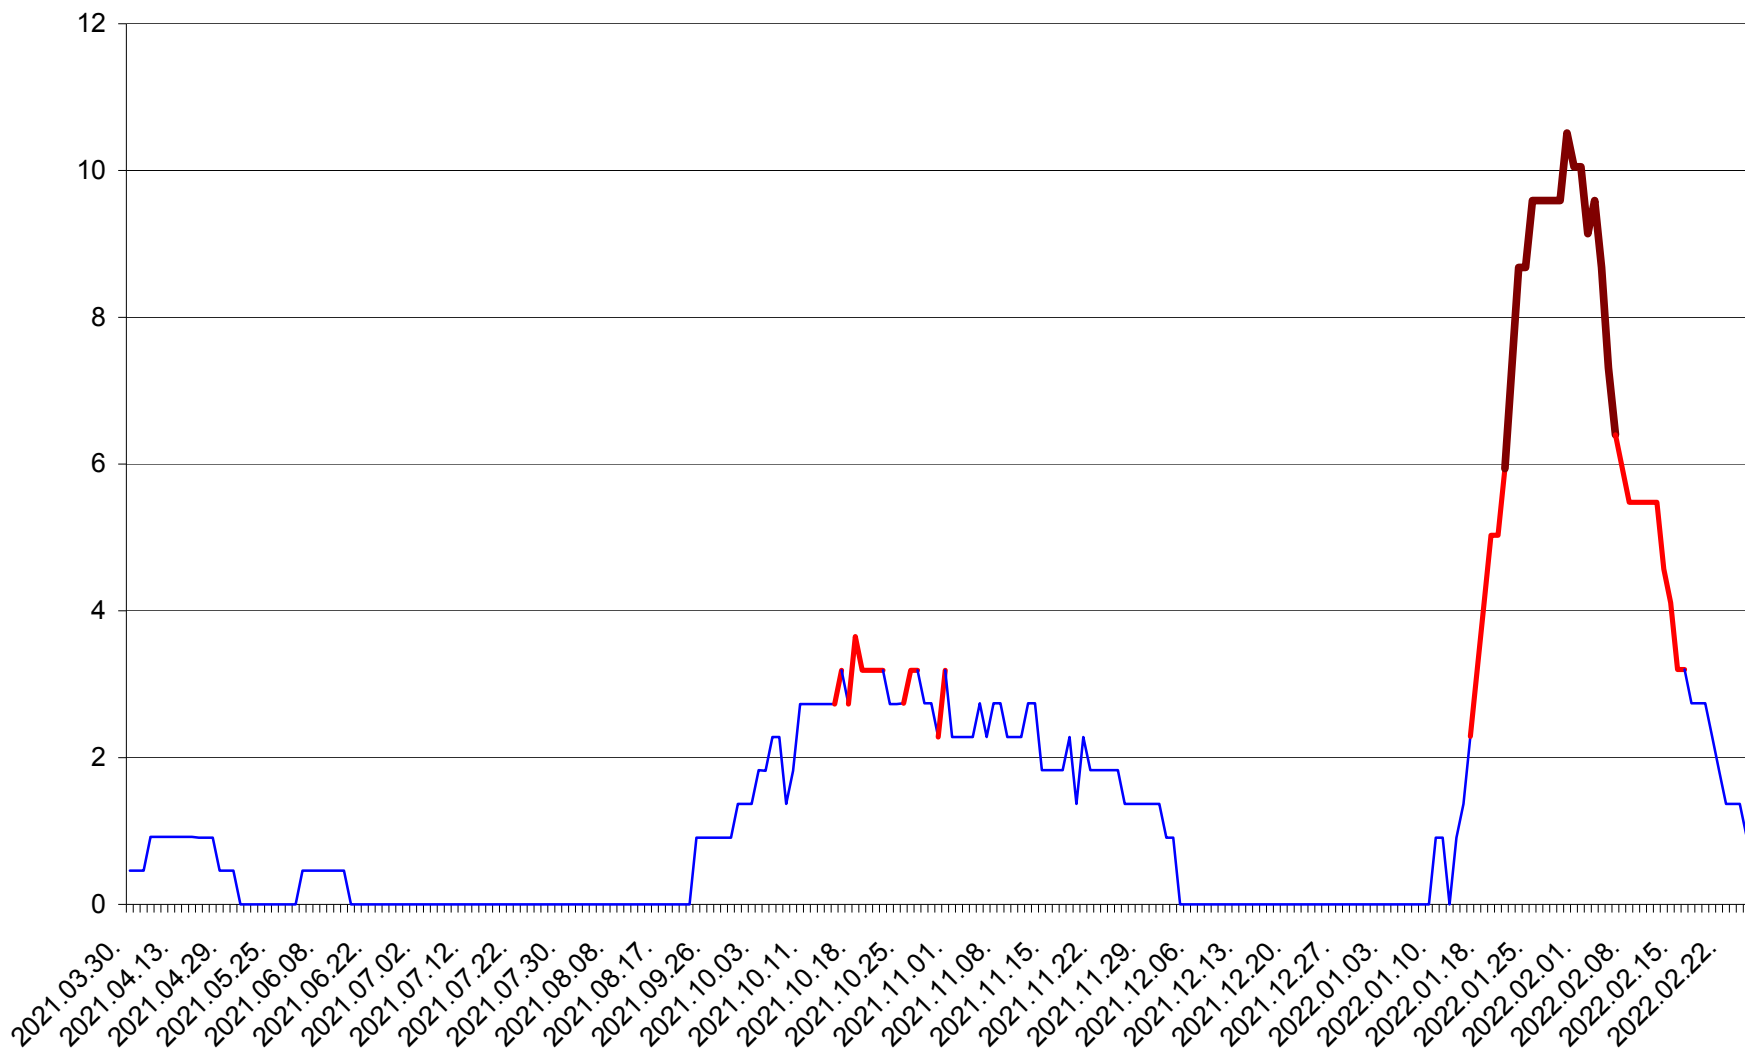

BRĂDEȘTI - Evolutia incidentei cumulate pe 14 zile la ‰ de locuitori
2021.04.01. - 2022.02.26.

CĂPÂLNIȚA - Evolutia incidentei cumulate pe 14 zile la ‰ de locuitori
2021.04.01. - 2022.02.26.

CÂRȚA - Evolutia incidentei cumulate pe 14 zile la ‰ de locuitori
2021.04.01. - 2022.02.26.

CICEU - Evolutia incidentei cumulate pe 14 zile la ‰ de locuitori
2021.04.01. - 2022.02.26.

CIUCSÂNGEORGIU - Evolutia incidentei cumulate pe 14 zile la ‰ de locuitori
2021.04.01. - 2022.02.26.

CIUMANI - Evolutia incidentei cumulate pe 14 zile la ‰ de locuitori
2021.04.01. - 2022.02.26.

CORBU - Evolutia incidentei cumulate pe 14 zile la ‰ de locuitori
2021.04.01. - 2022.02.26.

CORUND - Evolutia incidentei cumulate pe 14 zile la ‰ de locuitori
2021.04.01. - 2022.02.26.

COZMENI - Evolutia incidentei cumulate pe 14 zile la ‰ de locuitori
2021.04.01. - 2022.02.26.

ORAȘ CRISTURU SECUIESC - Evolutia incidentei cumulate pe 14 zile la ‰ de locuitori
2021.04.01. - 2022.02.26.

DĂNEȘTI - Evolutia incidentei cumulate pe 14 zile la ‰ de locuitori
2021.04.01. - 2022.02.26.