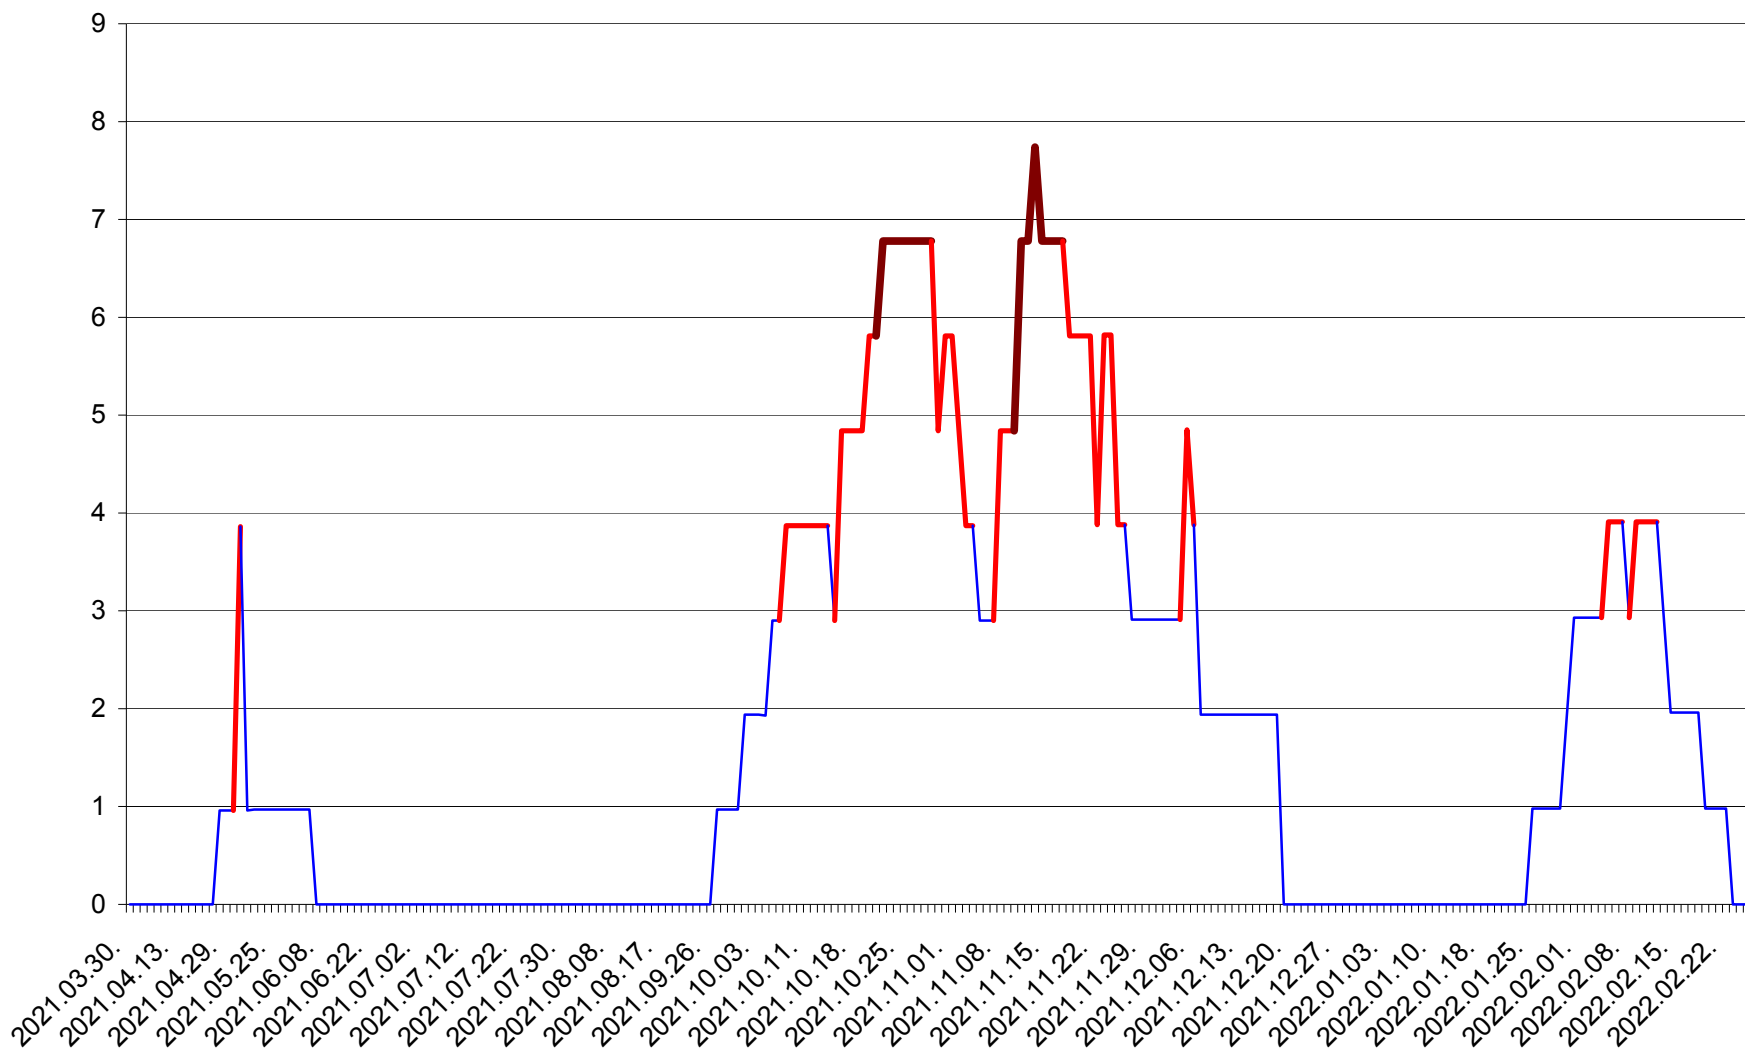

CICEU - Evolutia incidentei cumulate pe 14 zile la ‰ de locuitori
2021.04.01. - 2022.02.26.

CIUCSÂNGEORGIU - Evolutia incidentei cumulate pe 14 zile la ‰ de locuitori
2021.04.01. - 2022.02.26.

CIUMANI - Evolutia incidentei cumulate pe 14 zile la ‰ de locuitori
2021.04.01. - 2022.02.26.

CORBU - Evolutia incidentei cumulate pe 14 zile la ‰ de locuitori
2021.04.01. - 2022.02.26.

CORUND - Evolutia incidentei cumulate pe 14 zile la ‰ de locuitori
2021.04.01. - 2022.02.26.

COZMENI - Evolutia incidentei cumulate pe 14 zile la ‰ de locuitori
2021.04.01. - 2022.02.26.

ORAȘ CRISTURU SECUIESC - Evolutia incidentei cumulate pe 14 zile la ‰ de locuitori
2021.04.01. - 2022.02.26.

DĂNEȘTI - Evolutia incidentei cumulate pe 14 zile la ‰ de locuitori
2021.04.01. - 2022.02.26.

DÂRJIU - Evolutia incidentei cumulate pe 14 zile la ‰ de locuitori
2021.04.01. - 2022.02.26.

DEALU - Evolutia incidentei cumulate pe 14 zile la ‰ de locuitori
2021.04.01. - 2022.02.26.

DITRĂU - Evolutia incidentei cumulate pe 14 zile la ‰ de locuitori
2021.04.01. - 2022.02.26.