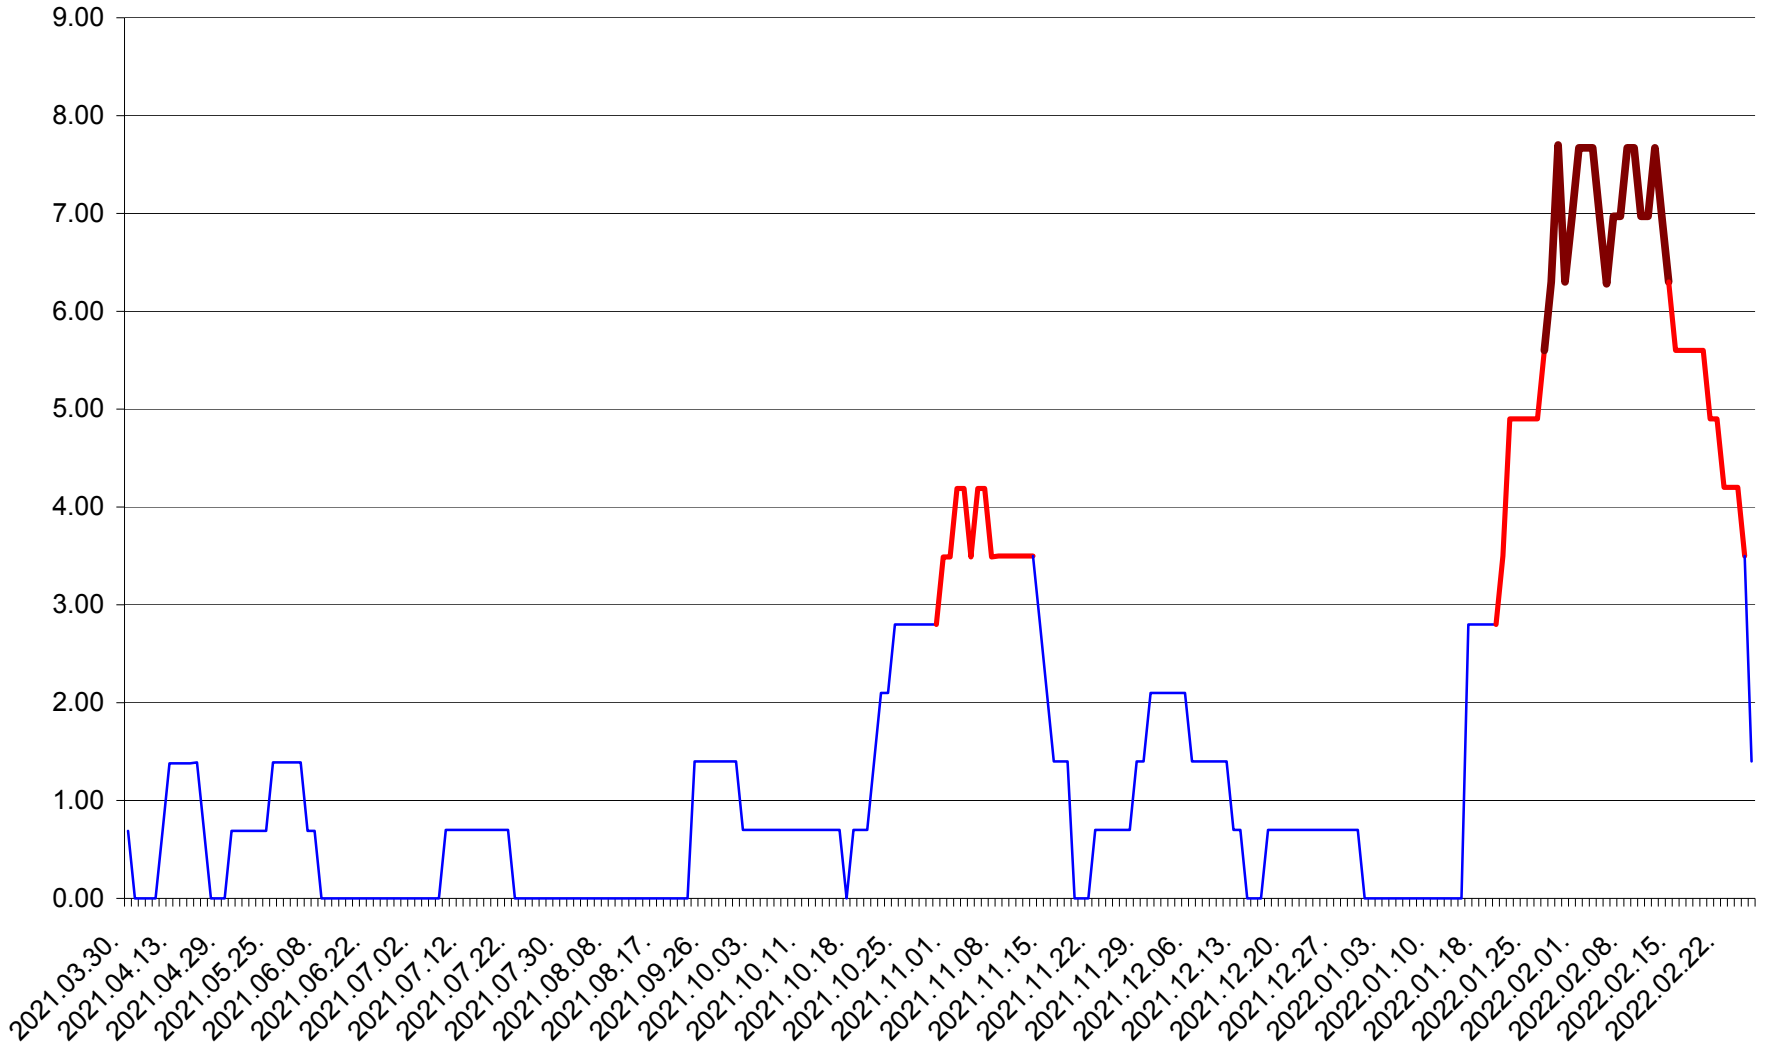

ORAȘ BĂLAN - Evolutia incidentei cumulate pe 14 zile la ‰ de locuitori
2021.04.01. - 2022.02.26.

BILBOR - Evolutia incidentei cumulate pe 14 zile la ‰ de locuitori
2021.04.01. - 2022.02.26.

ORAȘ BORSEC - Evolutia incidentei cumulate pe 14 zile la ‰ de locuitori
2021.04.01. - 2022.02.26.

BRĂDEȘTI - Evolutia incidentei cumulate pe 14 zile la ‰ de locuitori
2021.04.01. - 2022.02.26.

CĂPÂLNIȚA - Evolutia incidentei cumulate pe 14 zile la ‰ de locuitori
2021.04.01. - 2022.02.26.

CÂRȚA - Evolutia incidentei cumulate pe 14 zile la ‰ de locuitori
2021.04.01. - 2022.02.26.

CICEU - Evolutia incidentei cumulate pe 14 zile la ‰ de locuitori
2021.04.01. - 2022.02.26.

CIUCSÂNGEORGIU - Evolutia incidentei cumulate pe 14 zile la ‰ de locuitori
2021.04.01. - 2022.02.26.

CIUMANI - Evolutia incidentei cumulate pe 14 zile la ‰ de locuitori
2021.04.01. - 2022.02.26.

CORBU - Evolutia incidentei cumulate pe 14 zile la ‰ de locuitori
2021.04.01. - 2022.02.26.

CORUND - Evolutia incidentei cumulate pe 14 zile la ‰ de locuitori
2021.04.01. - 2022.02.26.

COZMENI - Evolutia incidentei cumulate pe 14 zile la ‰ de locuitori
2021.04.01. - 2022.02.26.