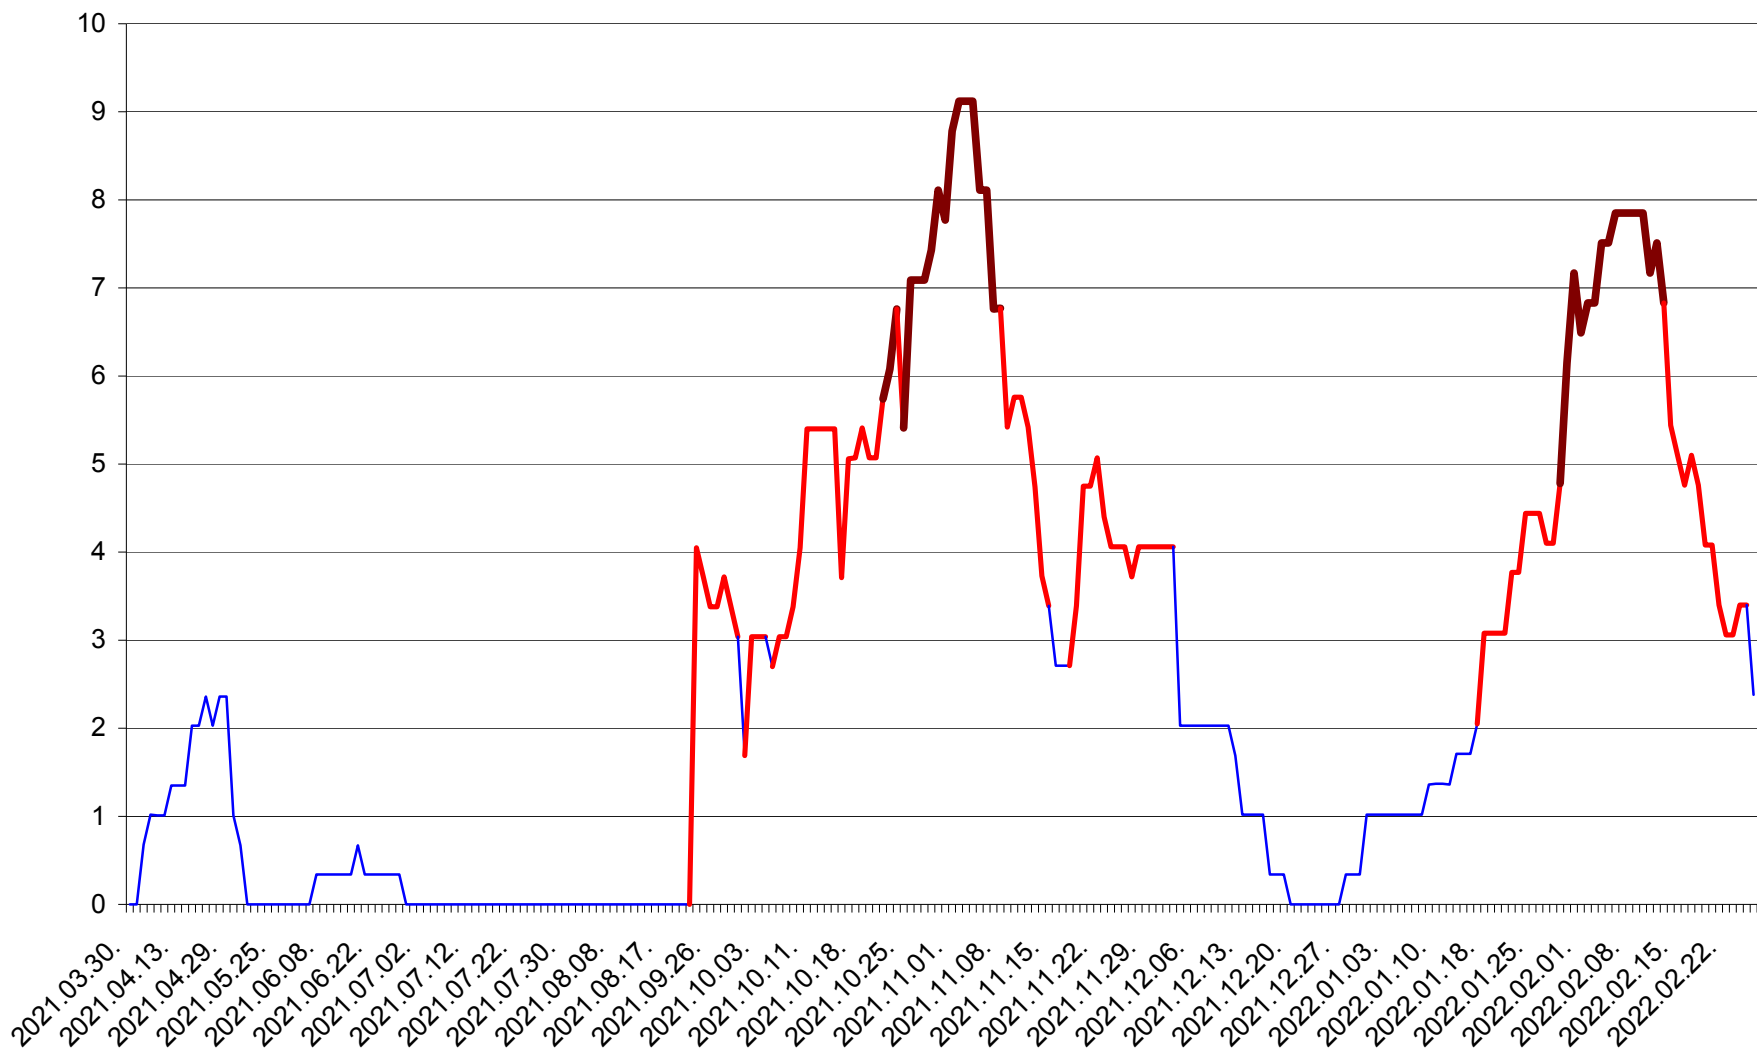

LELICENI - Evolutia incidentei cumulate pe 14 zile la % de locuitori
2021.04.01. - 2022.02.26.

LUETA - Evolutia incidentei cumulate pe 14 zile la ‰ de locuitori
2021.04.01. - 2022.02.26.

LUNCA DE JOS - Evolutia incidentei cumulate pe 14 zile la ‰ de locuitori
2021.04.01. - 2022.02.26.

LUNCA DE SUS - Evolutia incidentei cumulate pe 14 zile la ‰ de locuitori
2021.04.01. - 2022.02.26.

LUPENI - Evolutia incidentei cumulate pe 14 zile la ‰ de locuitori
2021.04.01. - 2022.02.26.

MĂDĂRAȘ - Evolutia incidentei cumulate pe 14 zile la ‰ de locuitori
2021.04.01. - 2022.02.26.

MĂRTINIȘ - Evolutia incidentei cumulate pe 14 zile la ‰ de locuitori
2021.04.01. - 2022.02.26.

MEREȘTI - Evolutia incidentei cumulate pe 14 zile la ‰ de locuitori
2021.04.01. - 2022.02.26.

MUNICIPIUL MIERCUREA-CIUC - Evolutia incidentei cumulate pe 14 zile la ‰ de locuitori
2021.04.01. - 2022.02.26.