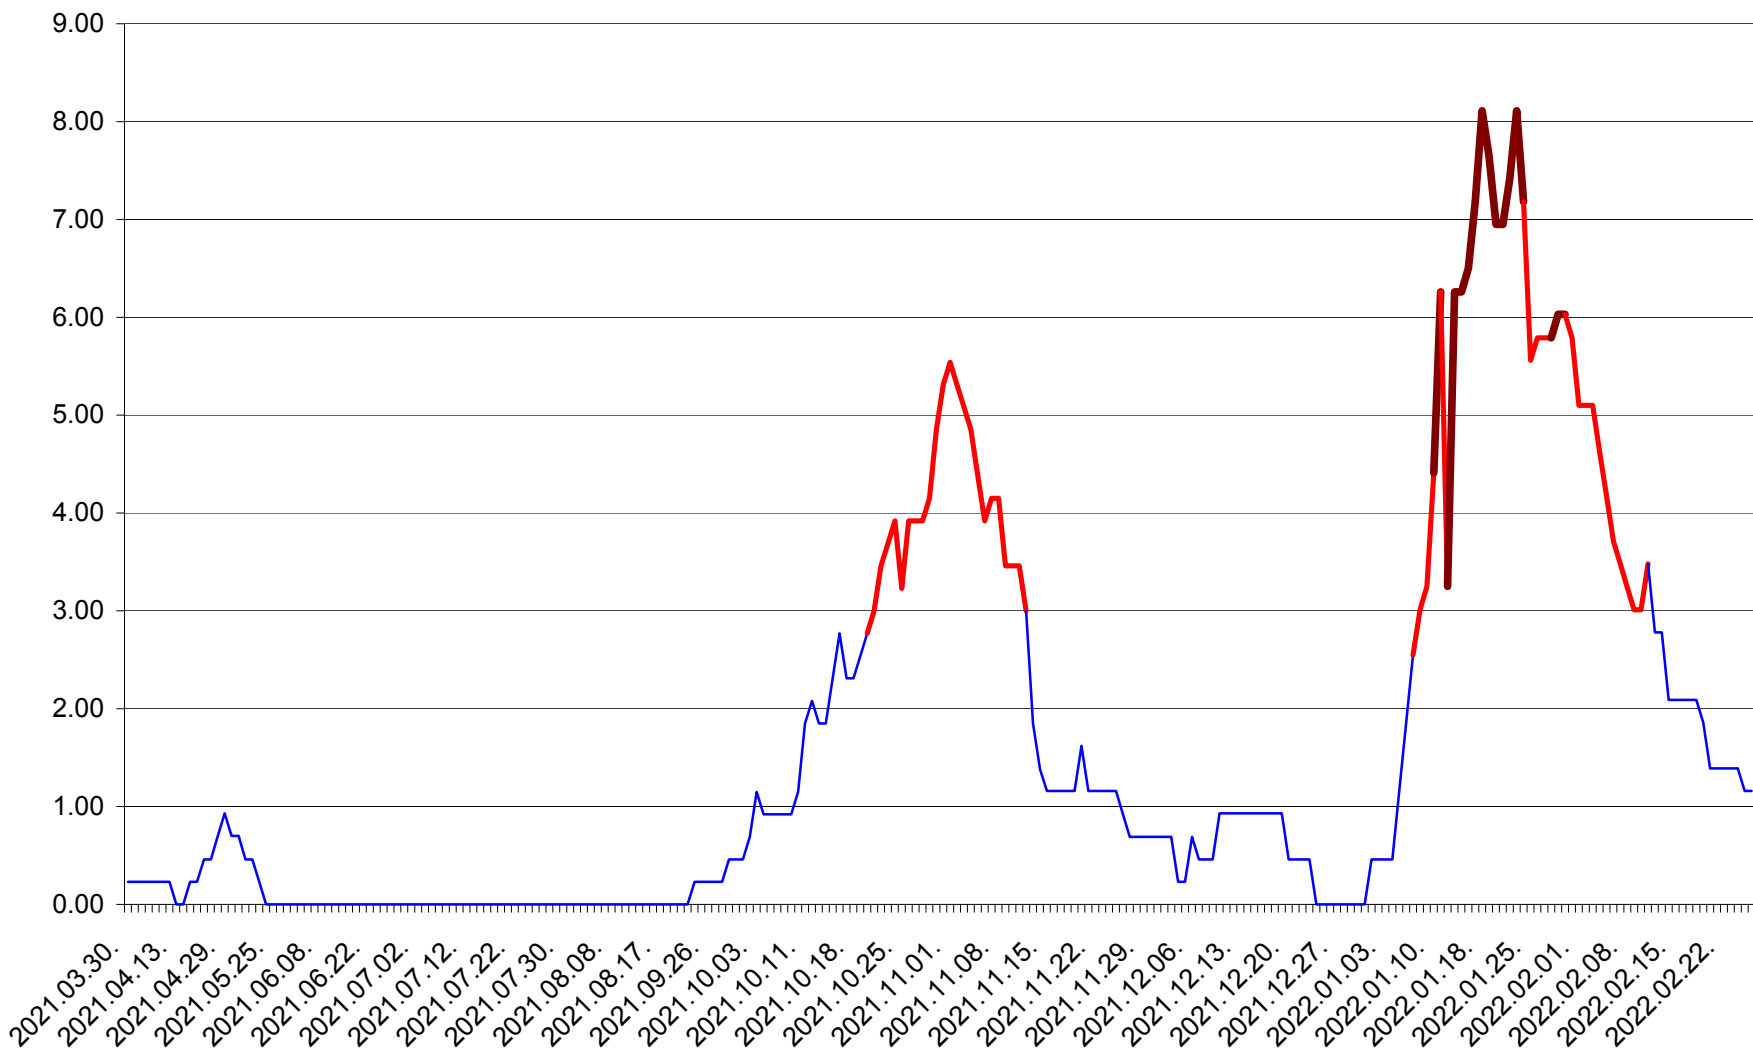

ORAȘ BĂLAN - Evolutia incidentei cumulate pe 14 zile la ‰ de locuitori
2021.04.01. - 2022.02.26.

BILBOR - Evolutia incidentei cumulate pe 14 zile la ‰ de locuitori
2021.04.01. - 2022.02.26.

ORAȘ BORSEC - Evolutia incidentei cumulate pe 14 zile la ‰ de locuitori
2021.04.01. - 2022.02.26.

BRĂDEȘTI - Evolutia incidentei cumulate pe 14 zile la ‰ de locuitori
2021.04.01. - 2022.02.26.

CĂPÂLNIȚA - Evolutia incidentei cumulate pe 14 zile la ‰ de locuitori
2021.04.01. - 2022.02.26.

CÂRȚA - Evolutia incidentei cumulate pe 14 zile la ‰ de locuitori
2021.04.01. - 2022.02.26.

CICEU - Evolutia incidentei cumulate pe 14 zile la ‰ de locuitori
2021.04.01. - 2022.02.26.

CIUCSÂNGEORGIU - Evolutia incidentei cumulate pe 14 zile la ‰ de locuitori
2021.04.01. - 2022.02.26.

CIUMANI - Evolutia incidentei cumulate pe 14 zile la ‰ de locuitori
2021.04.01. - 2022.02.26.

CORBU - Evolutia incidentei cumulate pe 14 zile la ‰ de locuitori
2021.04.01. - 2022.02.26.

CORUND - Evolutia incidentei cumulate pe 14 zile la ‰ de locuitori
2021.04.01. - 2022.02.26.

COZMENI - Evolutia incidentei cumulate pe 14 zile la ‰ de locuitori
2021.04.01. - 2022.02.26.