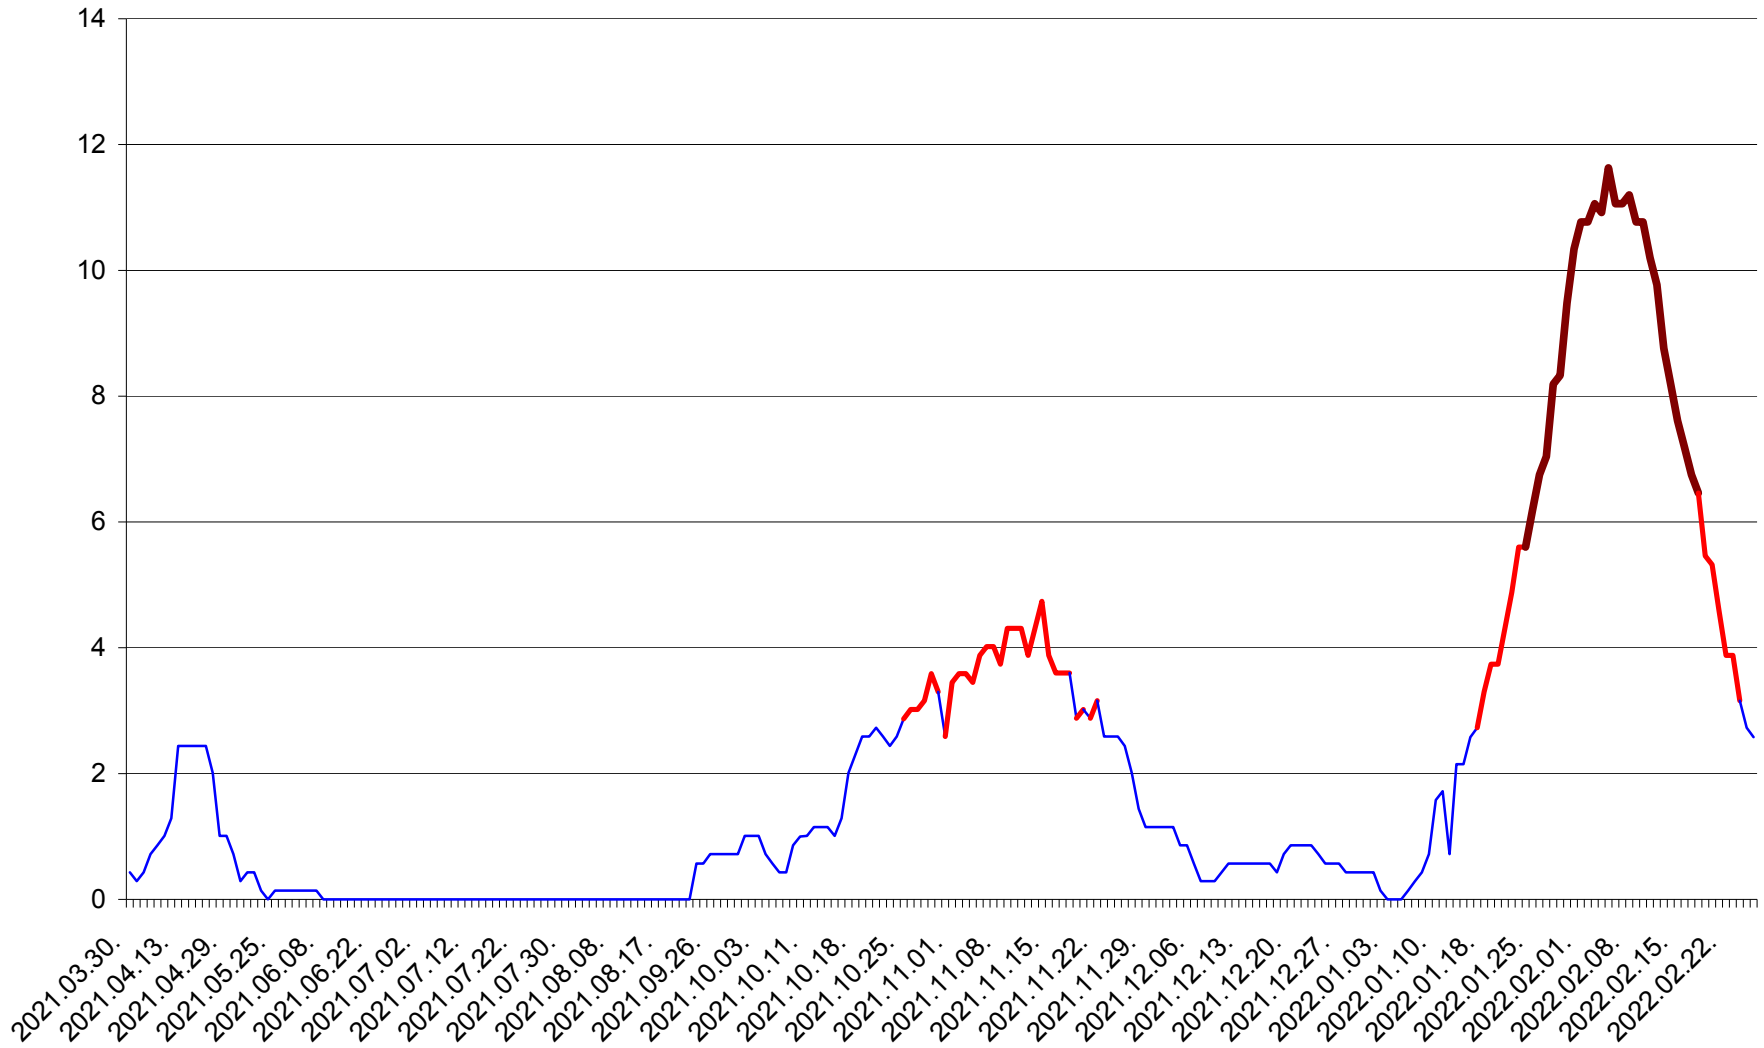

MIHĂILENI - Evolutia incidentei cumulate pe 14 zile la ‰ de locuitori
2021.04.01. - 2022.02.26.

MUGENI - Evolutia incidentei cumulate pe 14 zile la ‰ de locuitori
2021.04.01. - 2022.02.26.

OCLAND - Evolutia incidentei cumulate pe 14 zile la ‰ de locuitori
2021.04.01. - 2022.02.26.

MUNICIPIUL ODORHEIU SECUIESC - Evolutia incidentei cumulate pe 14 zile la ‰ de locuitori
2021.04.01. - 2022.02.26.

PĂULENI-CIUC - Evolutia incidentei cumulate pe 14 zile la ‰ de locuitori
2021.04.01. - 2022.02.26.

PLĂIEȘII DE JOS - Evolutia incidentei cumulate pe 14 zile la ‰ de locuitori
2021.04.01. - 2022.02.26.

PORUMBENI - Evolutia incidentei cumulate pe 14 zile la ‰ de locuitori
2021.04.01. - 2022.02.26.

PRAID - Evolutia incidentei cumulate pe 14 zile la ‰ de locuitori
2021.04.01. - 2022.02.26.

RACU - Evolutia incidentei cumulate pe 14 zile la ‰ de locuitori
2021.04.01. - 2022.02.26.

REMETEA - Evolutia incidentei cumulate pe 14 zile la ‰ de locuitori
2021.04.01. - 2022.02.26.

SĂCEL - Evolutia incidentei cumulate pe 14 zile la ‰ de locuitori
2021.04.01. - 2022.02.26.