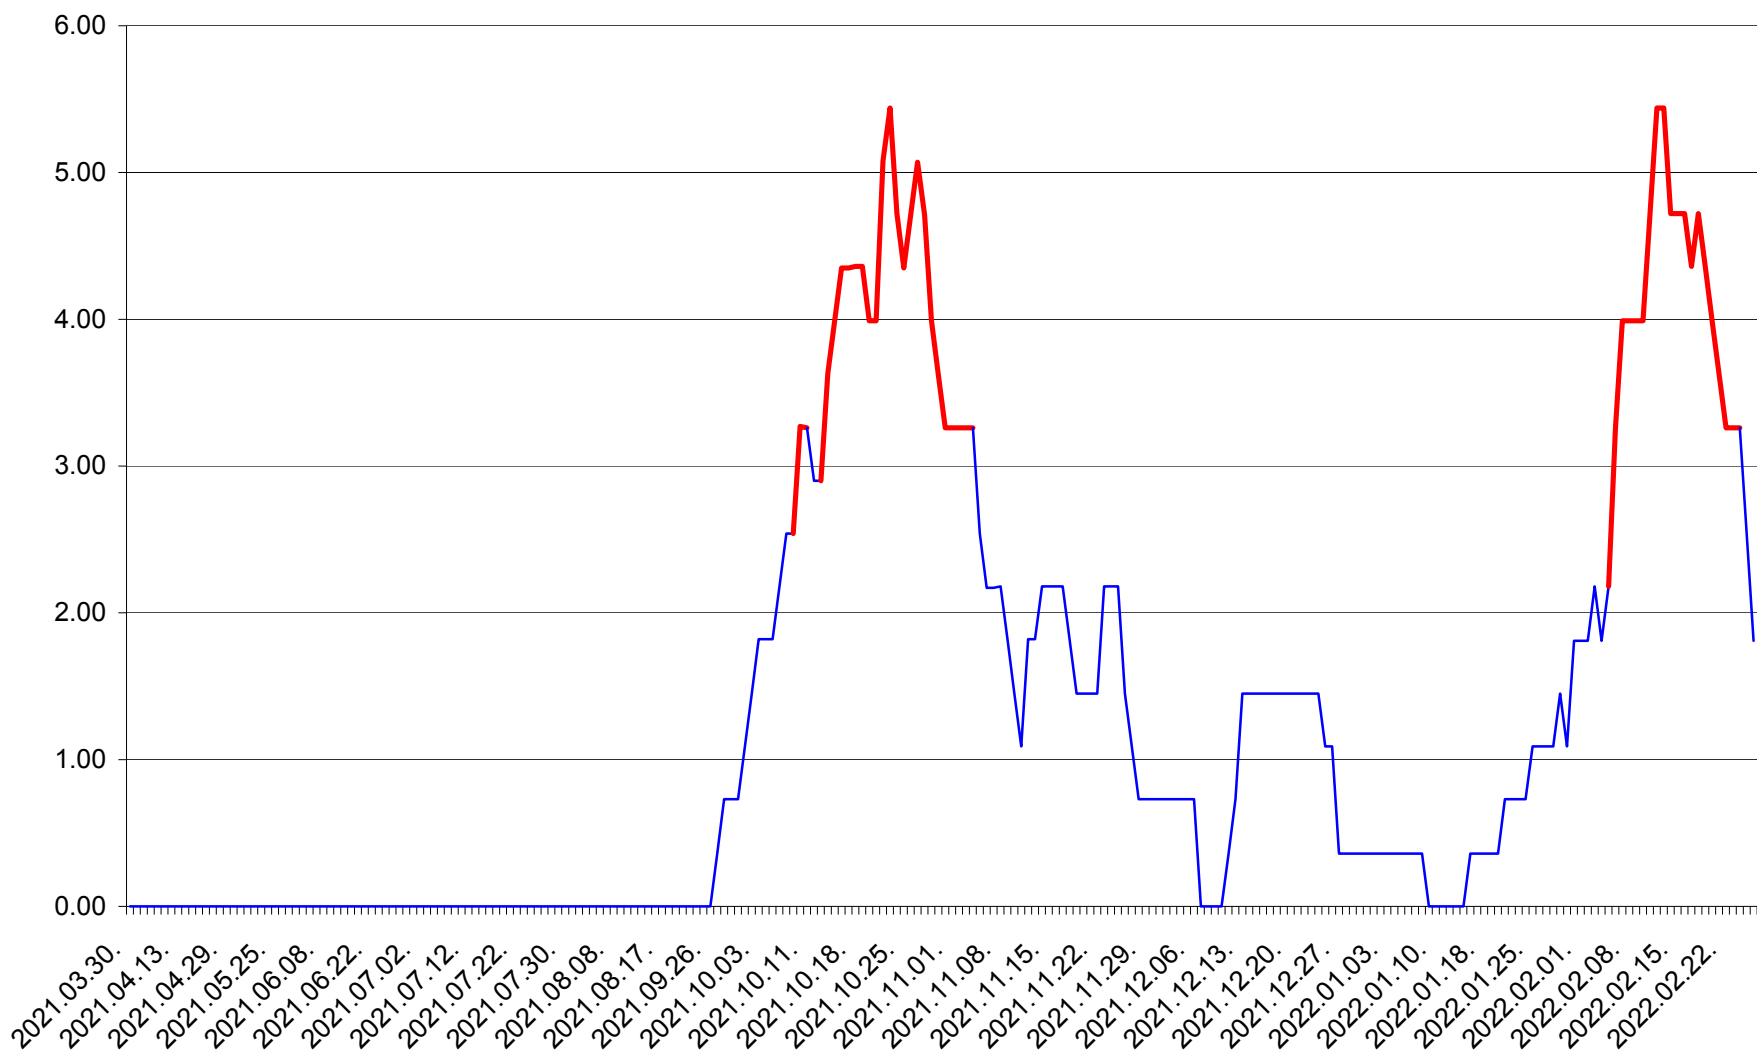

ATID - Evolutia incidentei cumulate pe 14 zile la % de locuitori
2021.04.01. - 2022.02.26.

AVRĂMEȘTI - Evolutia incidentei cumulate pe 14 zile la ‰ de locuitori
2021.04.01. - 2022.02.26.

ORAȘ BĂILE TUȘNAD - Evolutia incidentei cumulate pe 14 zile la ‰ de locuitori
2021.04.01. - 2022.02.26.

ORAȘ BĂLAN - Evolutia incidentei cumulate pe 14 zile la ‰ de locuitori
2021.04.01. - 2022.02.26.

BILBOR - Evolutia incidentei cumulate pe 14 zile la ‰ de locuitori
2021.04.01. - 2022.02.26.

ORAȘ BORSEC - Evolutia incidentei cumulate pe 14 zile la ‰ de locuitori
2021.04.01. - 2022.02.26.

BRĂDEȘTI - Evolutia incidentei cumulate pe 14 zile la ‰ de locuitori
2021.04.01. - 2022.02.26.

CĂPÂLNIȚA - Evolutia incidentei cumulate pe 14 zile la ‰ de locuitori
2021.04.01. - 2022.02.26.

CÂRȚA - Evolutia incidentei cumulate pe 14 zile la ‰ de locuitori
2021.04.01. - 2022.02.26.