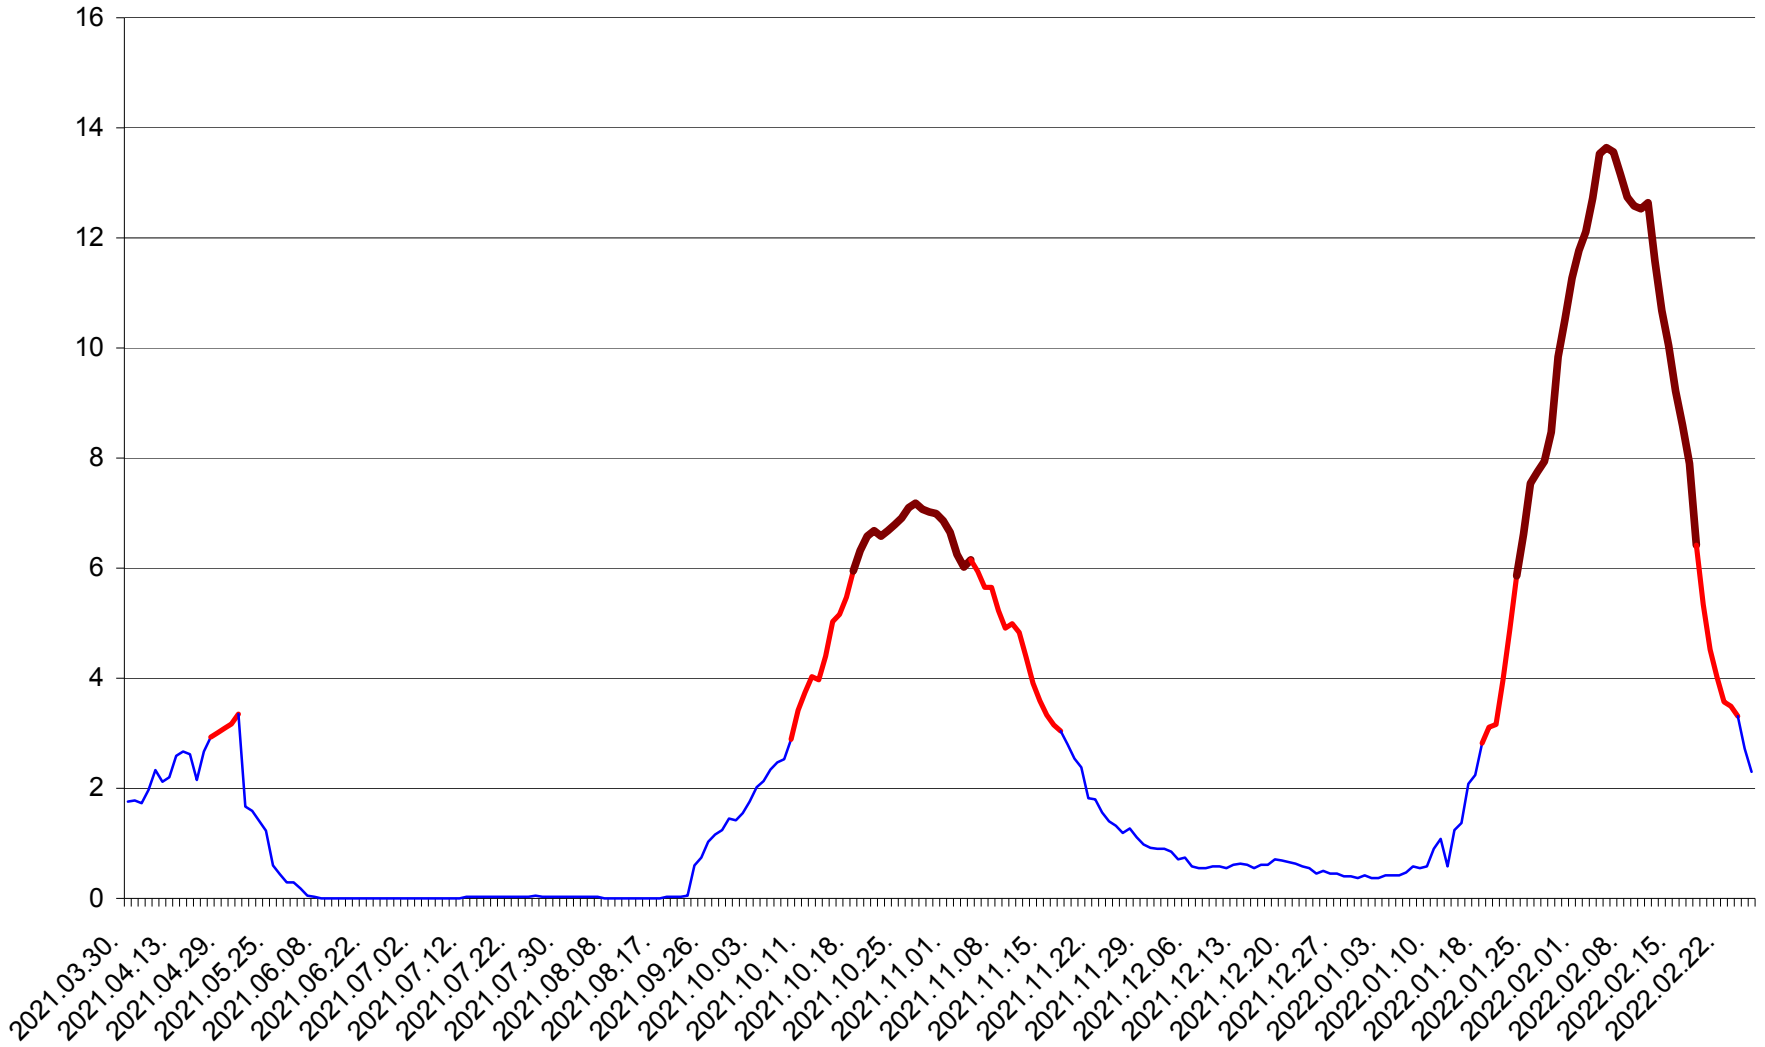

MĂRTINIȘ - Evolutia incidentei cumulate pe 14 zile la ‰ de locuitori
2021.04.01. - 2022.02.26.

MEREȘTI - Evolutia incidentei cumulate pe 14 zile la ‰ de locuitori
2021.04.01. - 2022.02.26.

MUNICIPIUL MIERCUREA-CIUC - Evolutia incidentei cumulate pe 14 zile la ‰ de locuitori
2021.04.01. - 2022.02.26.

MIHĂILENI - Evolutia incidentei cumulate pe 14 zile la ‰ de locuitori
2021.04.01. - 2022.02.26.

MUGENI - Evolutia incidentei cumulate pe 14 zile la ‰ de locuitori
2021.04.01. - 2022.02.26.

OCLAND - Evolutia incidentei cumulate pe 14 zile la ‰ de locuitori
2021.04.01. - 2022.02.26.

MUNICIPIUL ODORHEIU SECUIESC - Evolutia incidentei cumulate pe 14 zile la ‰ de locuitori
2021.04.01. - 2022.02.26.

PĂULENI-CIUC - Evolutia incidentei cumulate pe 14 zile la ‰ de locuitori
2021.04.01. - 2022.02.26.