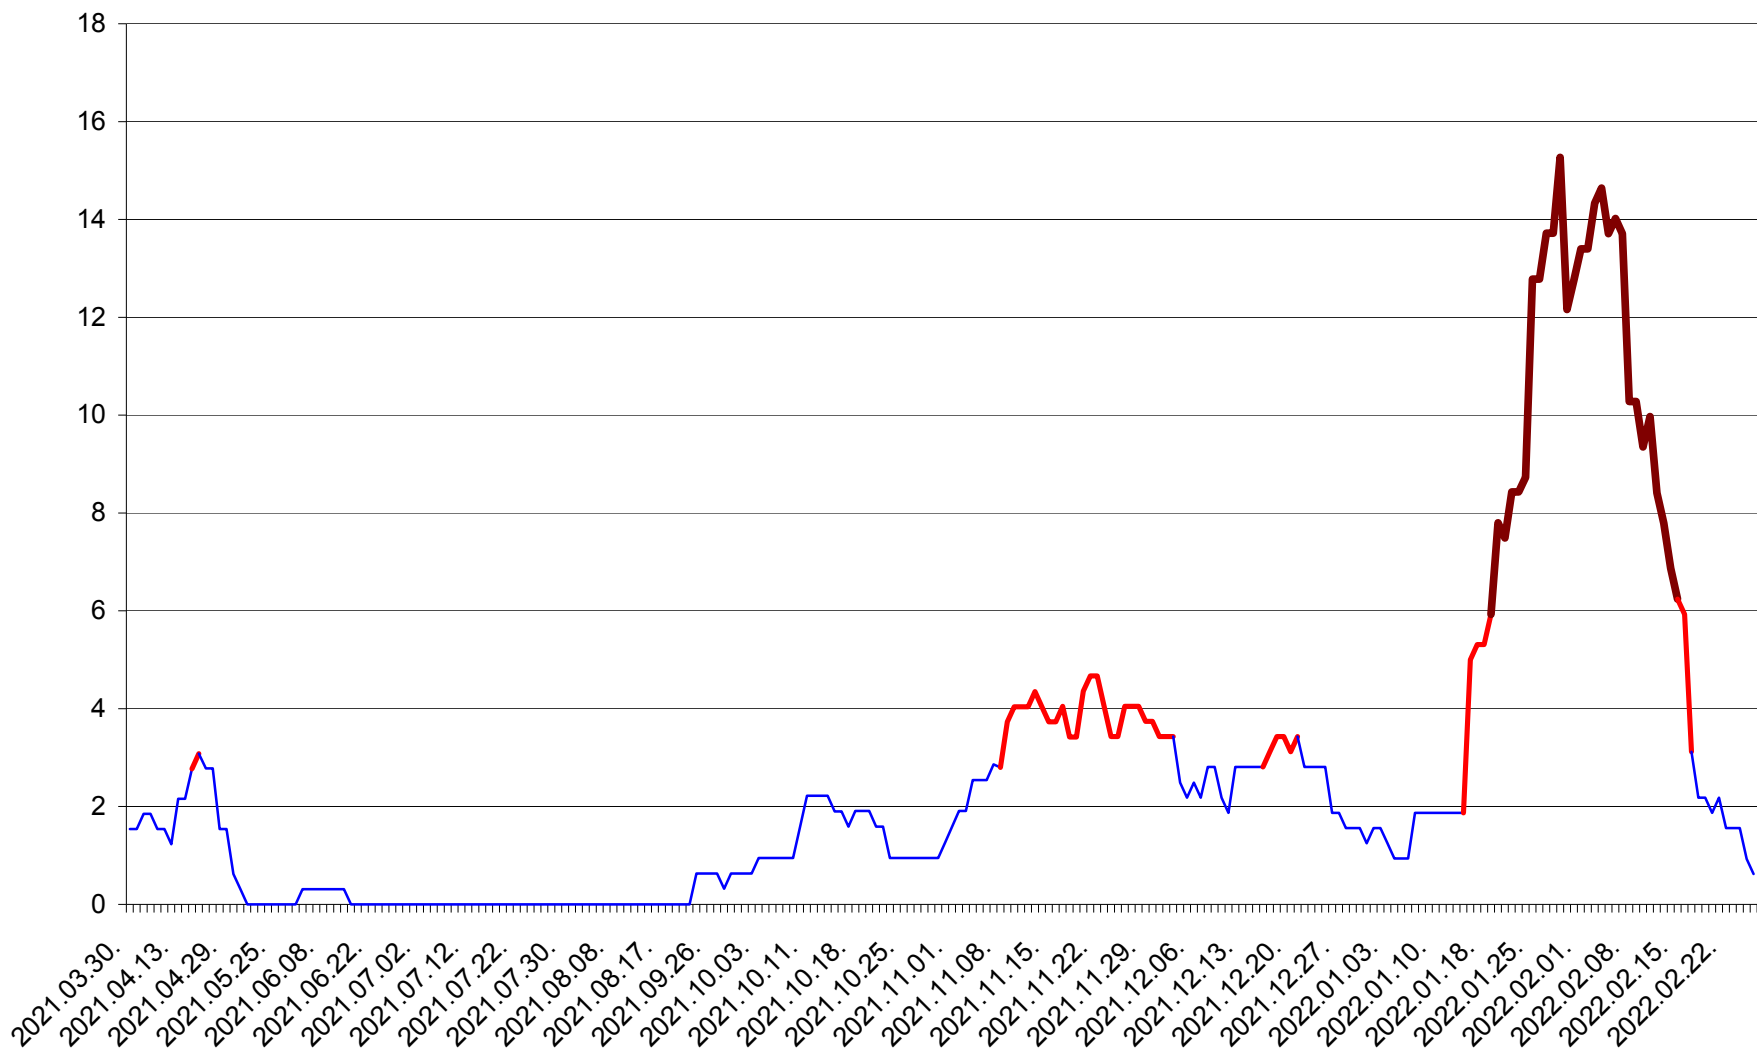

TUȘNAD - Evolutia incidentei cumulate pe 14 zile la ‰ de locuitori
2021.04.01. - 2022.02.26.