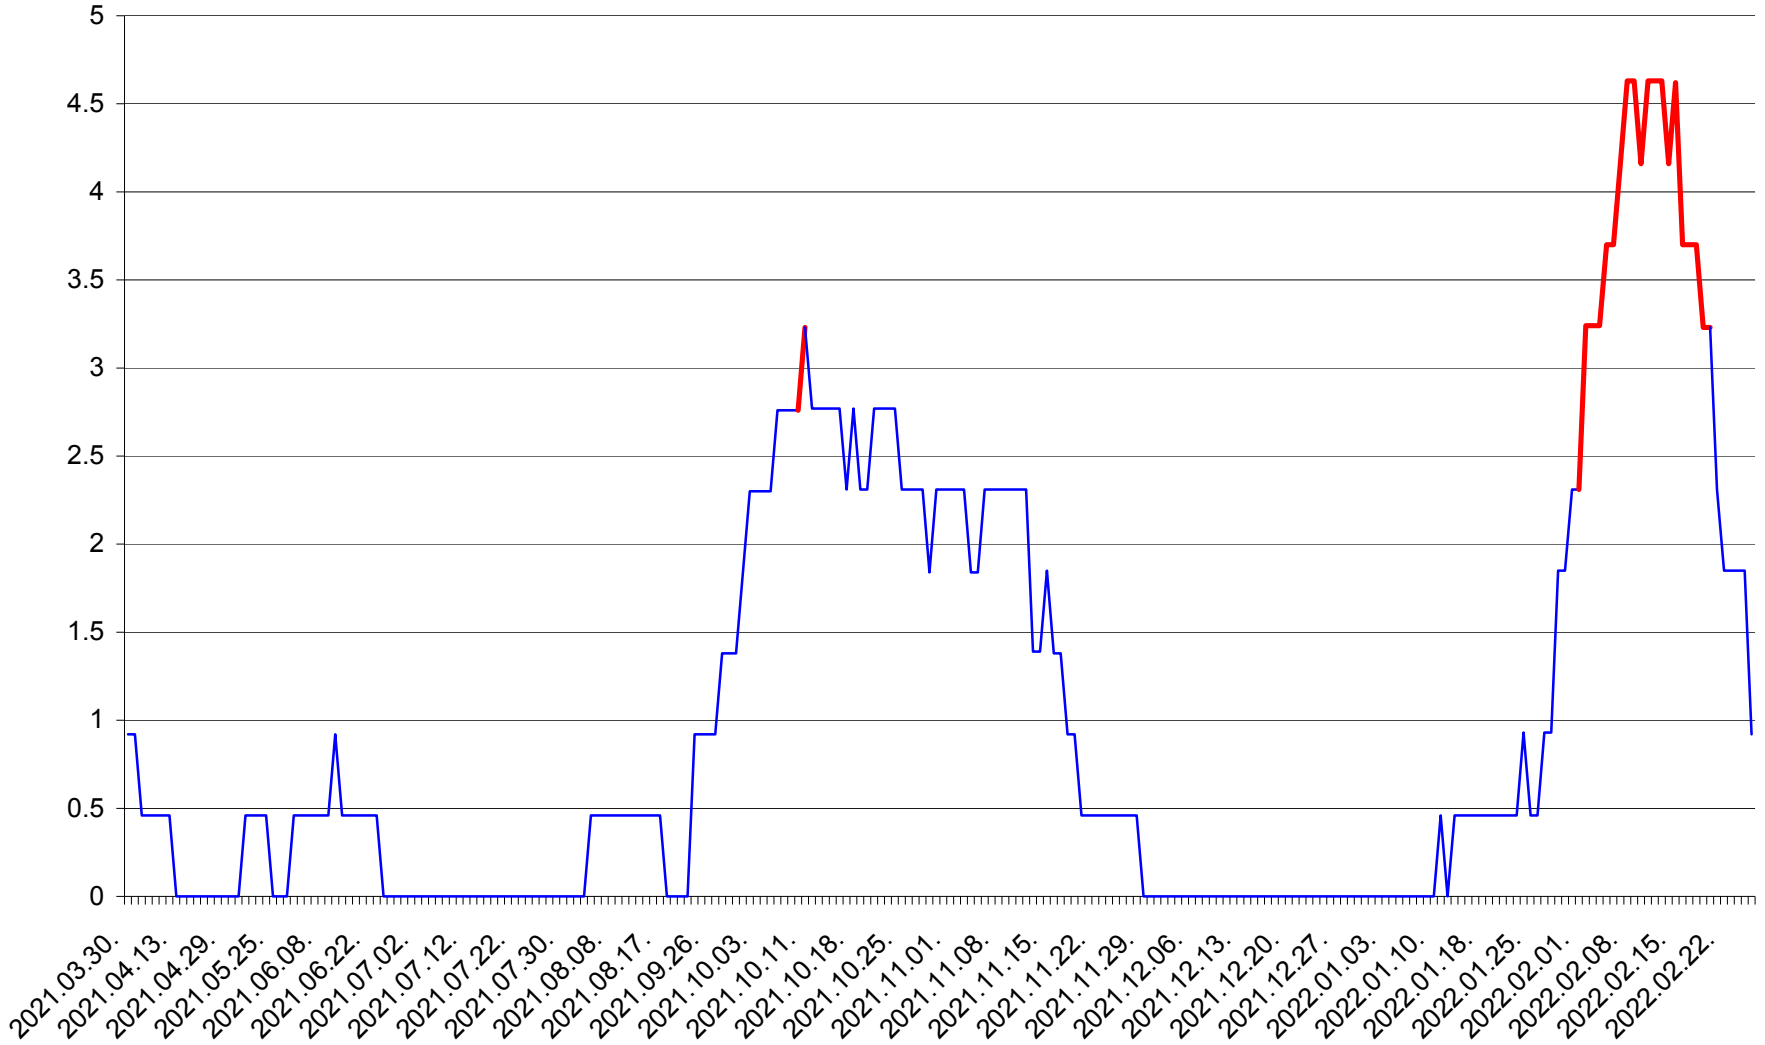

ULIEȘ - Evoluția incidenței cumulate pe 14 zile la ‰ de locuitori
2021.04.01. - 2022.02.26.