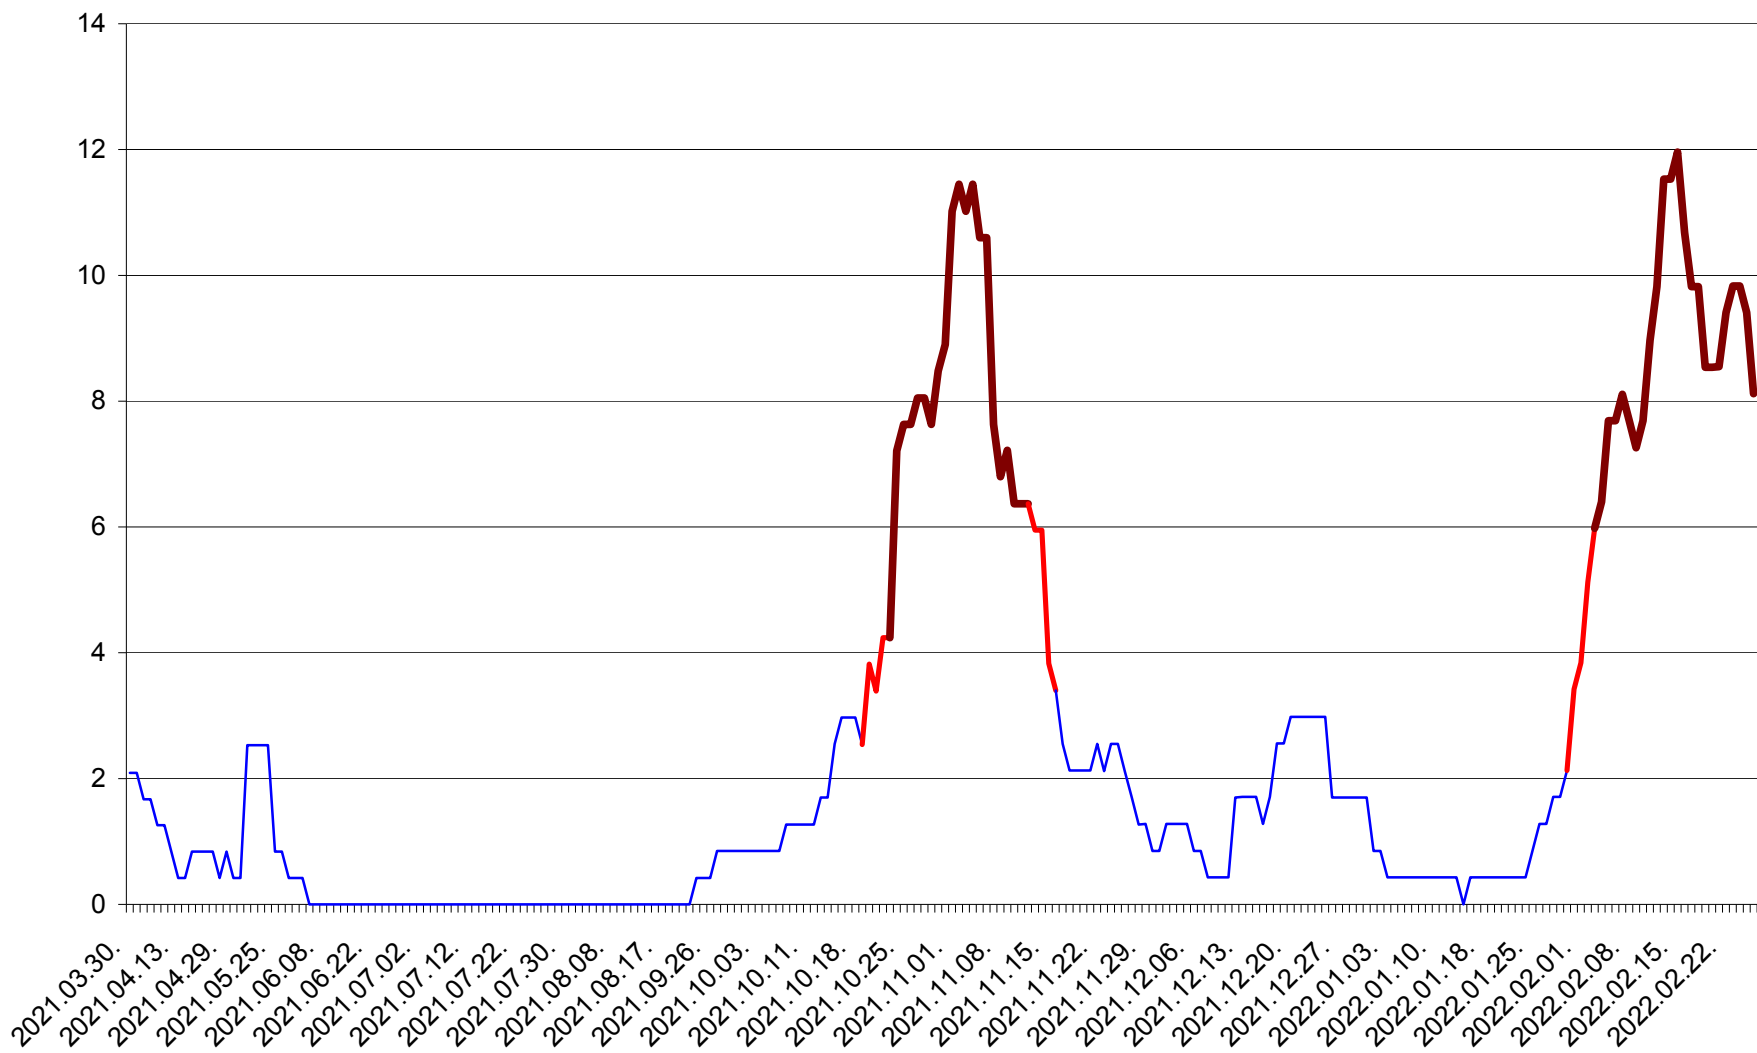

CORBU - Evolutia incidentei cumulate pe 14 zile la ‰ de locuitori
2021.04.01. - 2022.02.26.

CORUND - Evolutia incidentei cumulate pe 14 zile la ‰ de locuitori
2021.04.01. - 2022.02.26.

COZMENI - Evolutia incidentei cumulate pe 14 zile la ‰ de locuitori
2021.04.01. - 2022.02.26.

ORAȘ CRISTURU SECUIESC - Evolutia incidentei cumulate pe 14 zile la ‰ de locuitori
2021.04.01. - 2022.02.26.

DĂNEȘTI - Evolutia incidentei cumulate pe 14 zile la ‰ de locuitori
2021.04.01. - 2022.02.26.

DÂRJIU - Evolutia incidentei cumulate pe 14 zile la ‰ de locuitori
2021.04.01. - 2022.02.26.

DEALU - Evolutia incidentei cumulate pe 14 zile la ‰ de locuitori
2021.04.01. - 2022.02.26.

DITRĂU - Evolutia incidentei cumulate pe 14 zile la ‰ de locuitori
2021.04.01. - 2022.02.26.

FELICENI - Evolutia incidentei cumulate pe 14 zile la ‰ de locuitori
2021.04.01. - 2022.02.26.

FRUMOASA - Evolutia incidentei cumulate pe 14 zile la ‰ de locuitori
2021.04.01. - 2022.02.26.

GĂLĂUȚAȘ - Evolutia incidentei cumulate pe 14 zile la ‰ de locuitori
2021.04.01. - 2022.02.26.