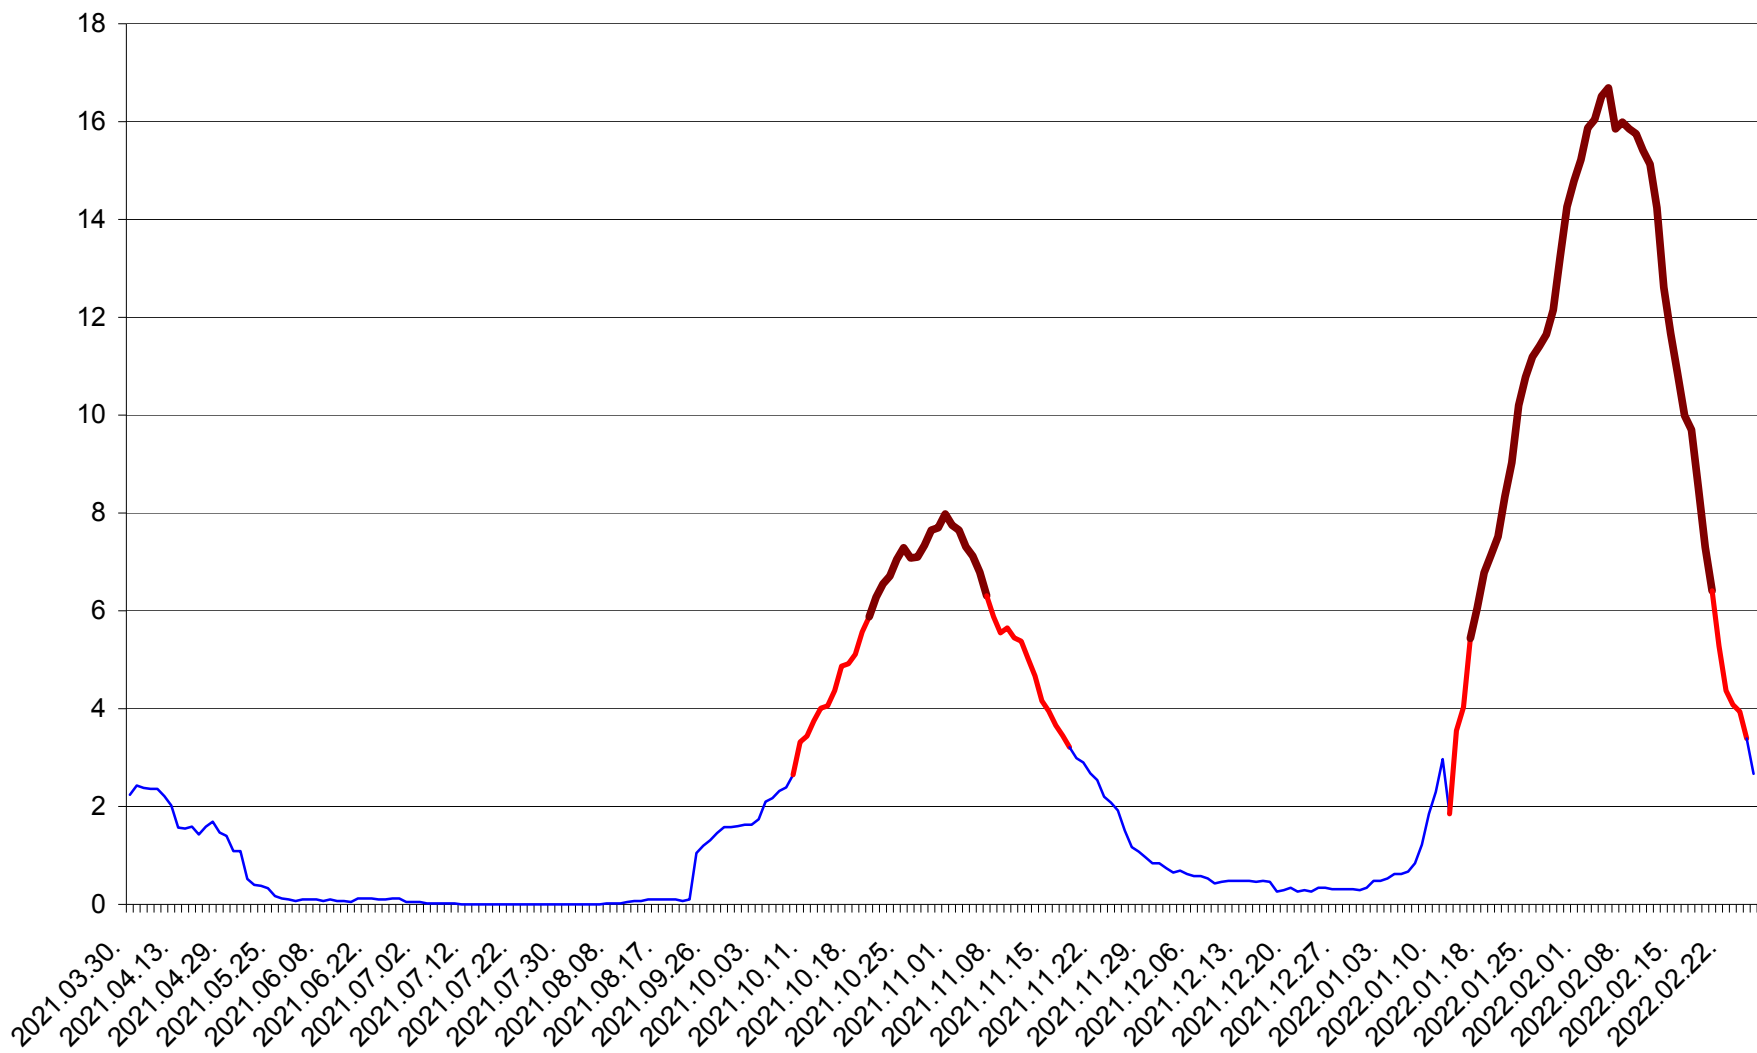

LELICENI - Evolutia incidentei cumulate pe 14 zile la % de locuitori
2021.04.01. - 2022.02.26.

LUETA - Evolutia incidentei cumulate pe 14 zile la ‰ de locuitori
2021.04.01. - 2022.02.26.

LUNCA DE JOS - Evolutia incidentei cumulate pe 14 zile la ‰ de locuitori
2021.04.01. - 2022.02.26.

LUNCA DE SUS - Evolutia incidentei cumulate pe 14 zile la ‰ de locuitori
2021.04.01. - 2022.02.26.

LUPENI - Evolutia incidentei cumulate pe 14 zile la ‰ de locuitori
2021.04.01. - 2022.02.26.

MĂDĂRAȘ - Evolutia incidentei cumulate pe 14 zile la ‰ de locuitori
2021.04.01. - 2022.02.26.

MĂRTINIȘ - Evolutia incidentei cumulate pe 14 zile la ‰ de locuitori
2021.04.01. - 2022.02.26.

MEREȘTI - Evolutia incidentei cumulate pe 14 zile la ‰ de locuitori
2021.04.01. - 2022.02.26.

MUNICIPIUL MIERCUREA-CIUC - Evolutia incidentei cumulate pe 14 zile la ‰ de locuitori
2021.04.01. - 2022.02.26.