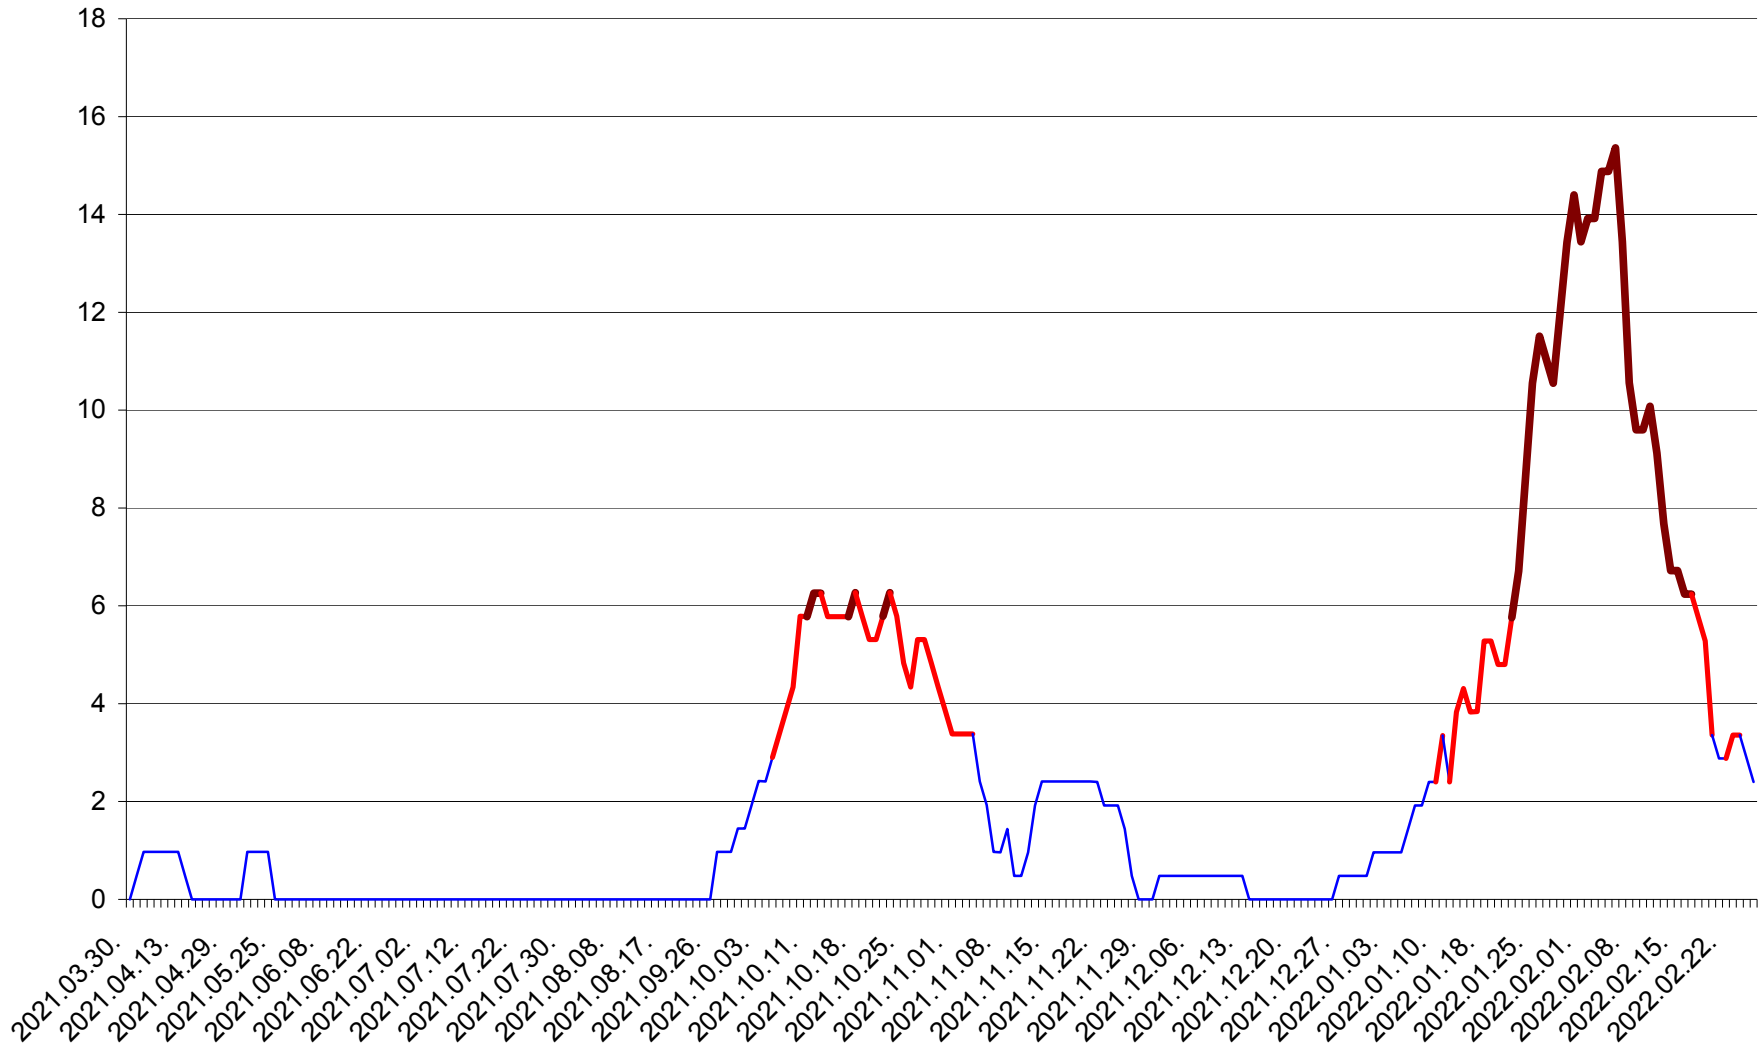

MĂRTINIȘ - Evolutia incidentei cumulate pe 14 zile la ‰ de locuitori
2021.04.01. - 2022.02.26.

MEREȘTI - Evolutia incidentei cumulate pe 14 zile la ‰ de locuitori
2021.04.01. - 2022.02.26.

MUNICIPIUL MIERCUREA-CIUC - Evolutia incidentei cumulate pe 14 zile la ‰ de locuitori
2021.04.01. - 2022.02.26.

MIHĂILENI - Evolutia incidentei cumulate pe 14 zile la ‰ de locuitori
2021.04.01. - 2022.02.26.

MUGENI - Evolutia incidentei cumulate pe 14 zile la ‰ de locuitori
2021.04.01. - 2022.02.26.

OCLAND - Evolutia incidentei cumulate pe 14 zile la ‰ de locuitori
2021.04.01. - 2022.02.26.

MUNICIPIUL ODORHEIU SECUIESC - Evolutia incidentei cumulate pe 14 zile la ‰ de locuitori
2021.04.01. - 2022.02.26.

PĂULENI-CIUC - Evolutia incidentei cumulate pe 14 zile la ‰ de locuitori
2021.04.01. - 2022.02.26.