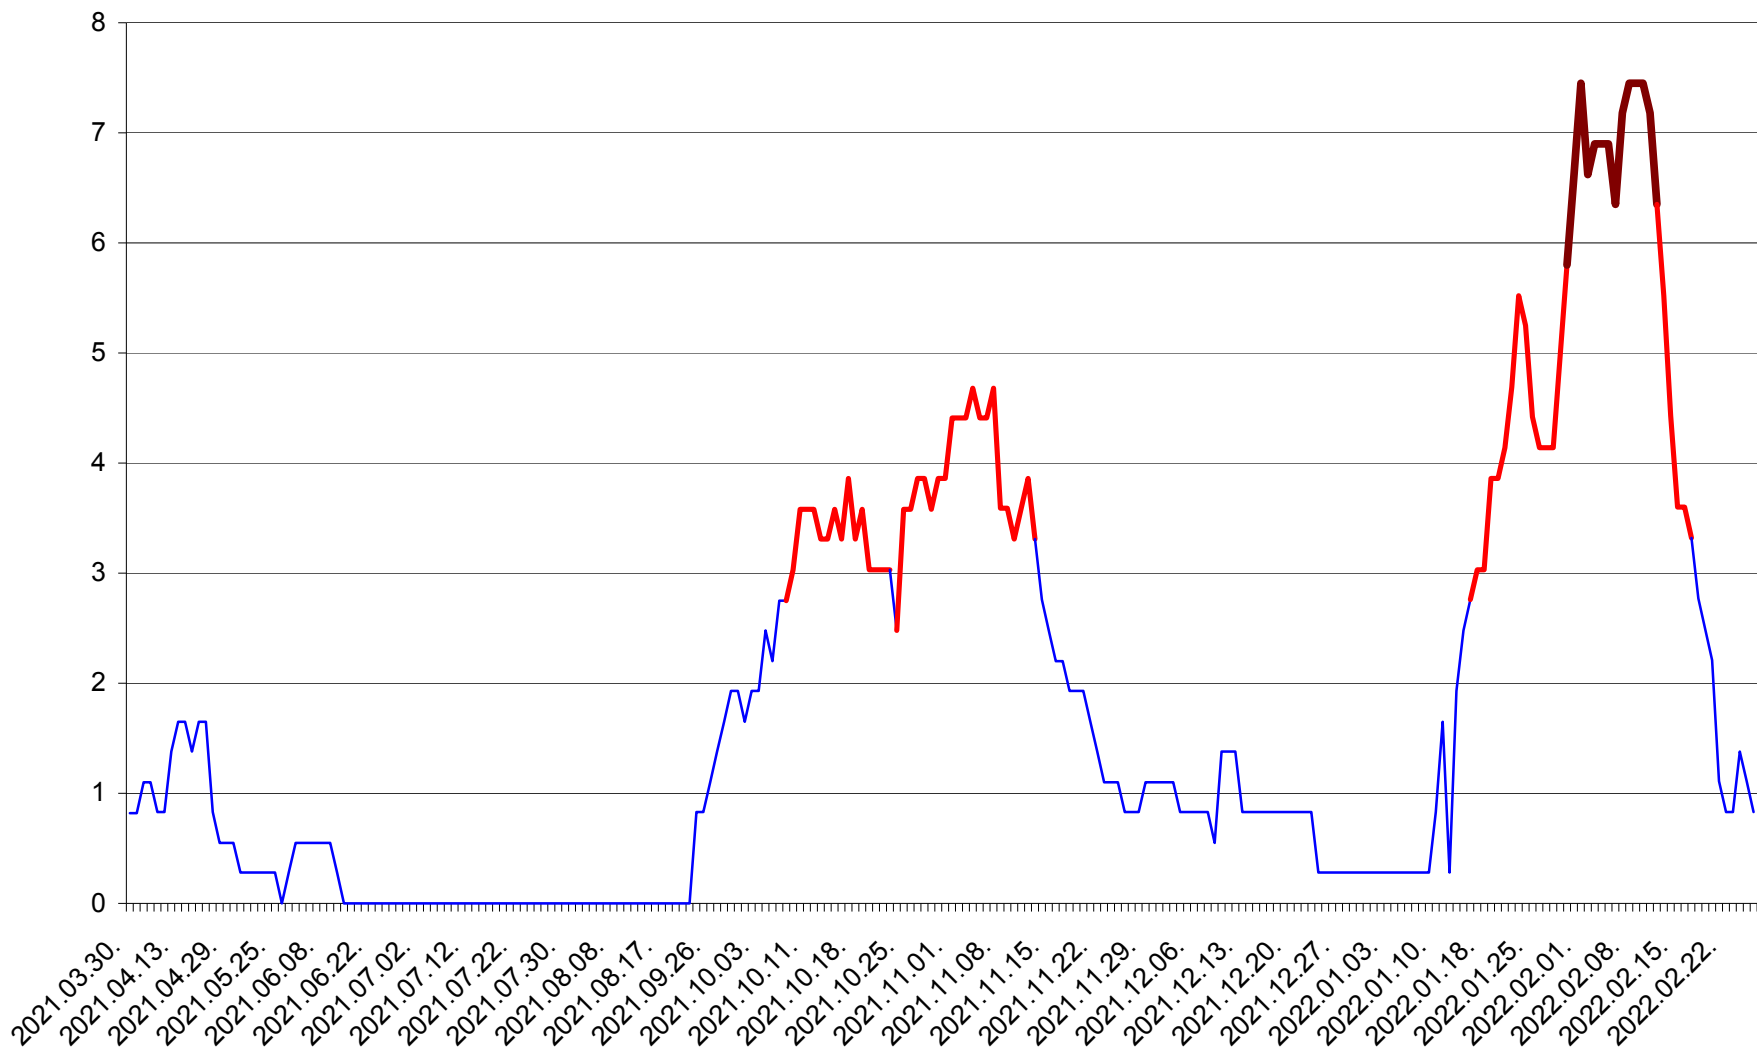

RACU - Evolutia incidentei cumulate pe 14 zile la ‰ de locuitori
2021.04.01. - 2022.02.26.

REMETEA - Evolutia incidentei cumulate pe 14 zile la ‰ de locuitori
2021.04.01. - 2022.02.26.

SĂCEL - Evolutia incidentei cumulate pe 14 zile la ‰ de locuitori
2021.04.01. - 2022.02.26.

SÂNCRĂIENI - Evolutia incidentei cumulate pe 14 zile la ‰ de locuitori
2021.04.01. - 2022.02.26.

SÂNDOMINIC - Evolutia incidentei cumulate pe 14 zile la ‰ de locuitori
2021.04.01. - 2022.02.26.

SÂNMARTIN - Evolutia incidentei cumulate pe 14 zile la ‰ de locuitori
2021.04.01. - 2022.02.26.

SÂNSIMION - Evolutia incidentei cumulate pe 14 zile la ‰ de locuitori
2021.04.01. - 2022.02.26.

SÂNTIMBRU - Evolutia incidentei cumulate pe 14 zile la ‰ de locuitori
2021.04.01. - 2022.02.26.

SĂRMAȘ - Evolutia incidentei cumulate pe 14 zile la ‰ de locuitori
2021.04.01. - 2022.02.26.