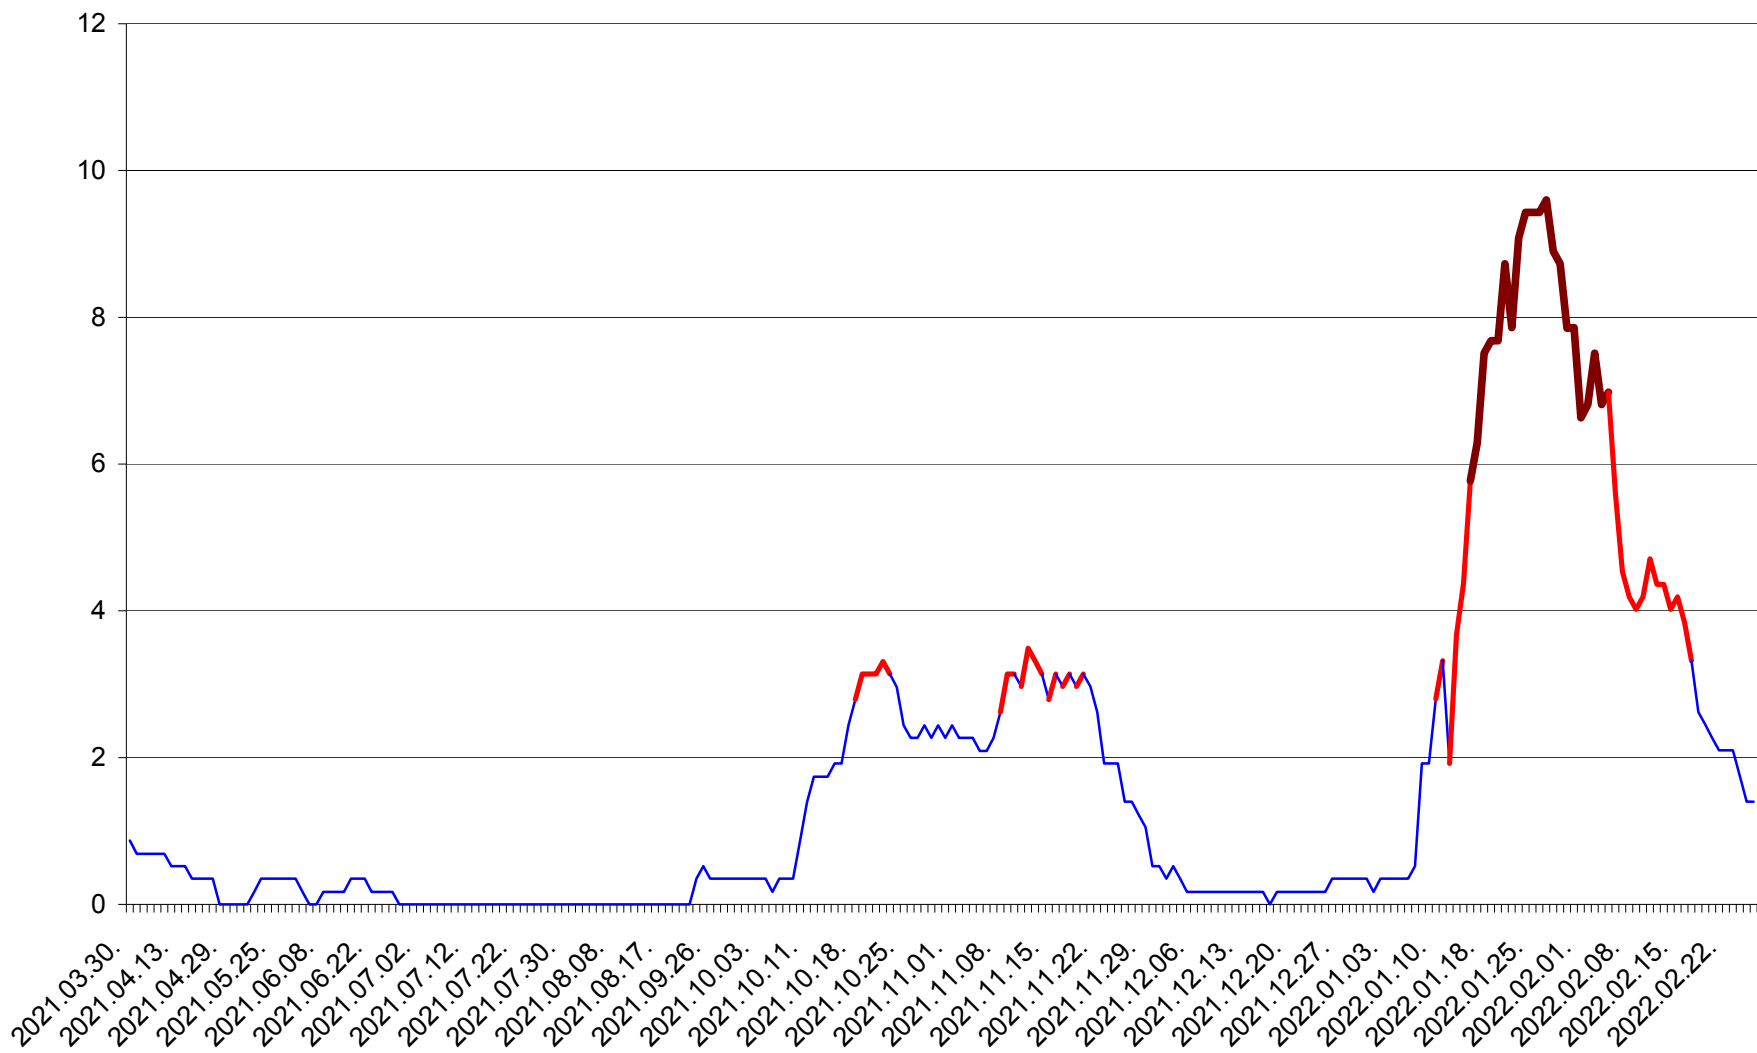

DÂRJIU - Evolutia incidentei cumulate pe 14 zile la ‰ de locuitori
2021.04.01. - 2022.02.26.

DEALU - Evolutia incidentei cumulate pe 14 zile la ‰ de locuitori
2021.04.01. - 2022.02.26.

DITRĂU - Evolutia incidentei cumulate pe 14 zile la ‰ de locuitori
2021.04.01. - 2022.02.26.

FELICENI - Evolutia incidentei cumulate pe 14 zile la ‰ de locuitori
2021.04.01. - 2022.02.26.

FRUMOASA - Evolutia incidentei cumulate pe 14 zile la ‰ de locuitori
2021.04.01. - 2022.02.26.

GĂLĂUȚAȘ - Evolutia incidentei cumulate pe 14 zile la ‰ de locuitori
2021.04.01. - 2022.02.26.

MUNICIPIUL GHEORGHENI - Evolutia incidentei cumulate pe 14 zile la ‰ de locuitori
2021.04.01. - 2022.02.26.

JOSENI - Evolutia incidentei cumulate pe 14 zile la ‰ de locuitori
2021.04.01. - 2022.02.26.

LĂZAREA - Evolutia incidentei cumulate pe 14 zile la % de locuitori
2021.04.01. - 2022.02.26.

LELICENI - Evolutia incidentei cumulate pe 14 zile la % de locuitori
2021.04.01. - 2022.02.26.

LUETA - Evolutia incidentei cumulate pe 14 zile la ‰ de locuitori
2021.04.01. - 2022.02.26.

LUNCA DE JOS - Evolutia incidentei cumulate pe 14 zile la ‰ de locuitori
2021.04.01. - 2022.02.26.