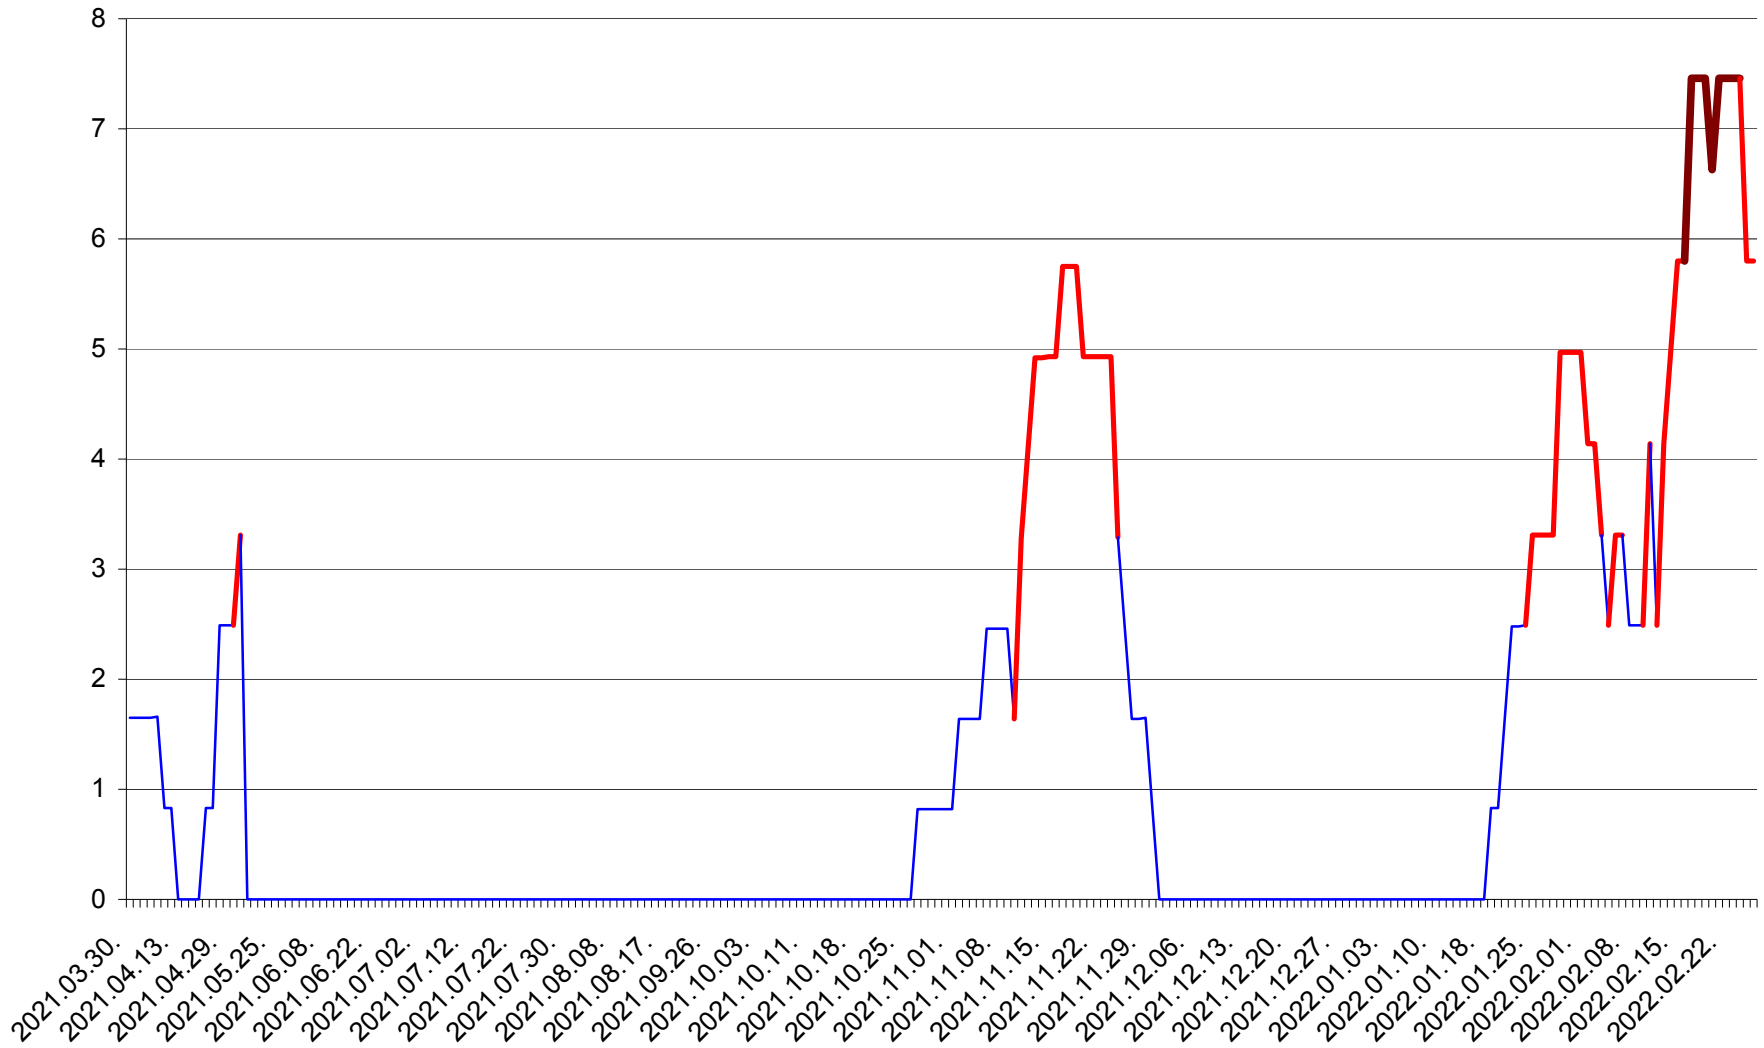

PLĂIEȘII DE JOS - Evolutia incidentei cumulate pe 14 zile la ‰ de locuitori
2021.04.01. - 2022.02.26.

PORUMBENI - Evolutia incidentei cumulate pe 14 zile la ‰ de locuitori
2021.04.01. - 2022.02.26.

PRAID - Evolutia incidentei cumulate pe 14 zile la ‰ de locuitori
2021.04.01. - 2022.02.26.

RACU - Evolutia incidentei cumulate pe 14 zile la ‰ de locuitori
2021.04.01. - 2022.02.26.

REMETEA - Evolutia incidentei cumulate pe 14 zile la ‰ de locuitori
2021.04.01. - 2022.02.26.

SĂCEL - Evolutia incidentei cumulate pe 14 zile la ‰ de locuitori
2021.04.01. - 2022.02.26.