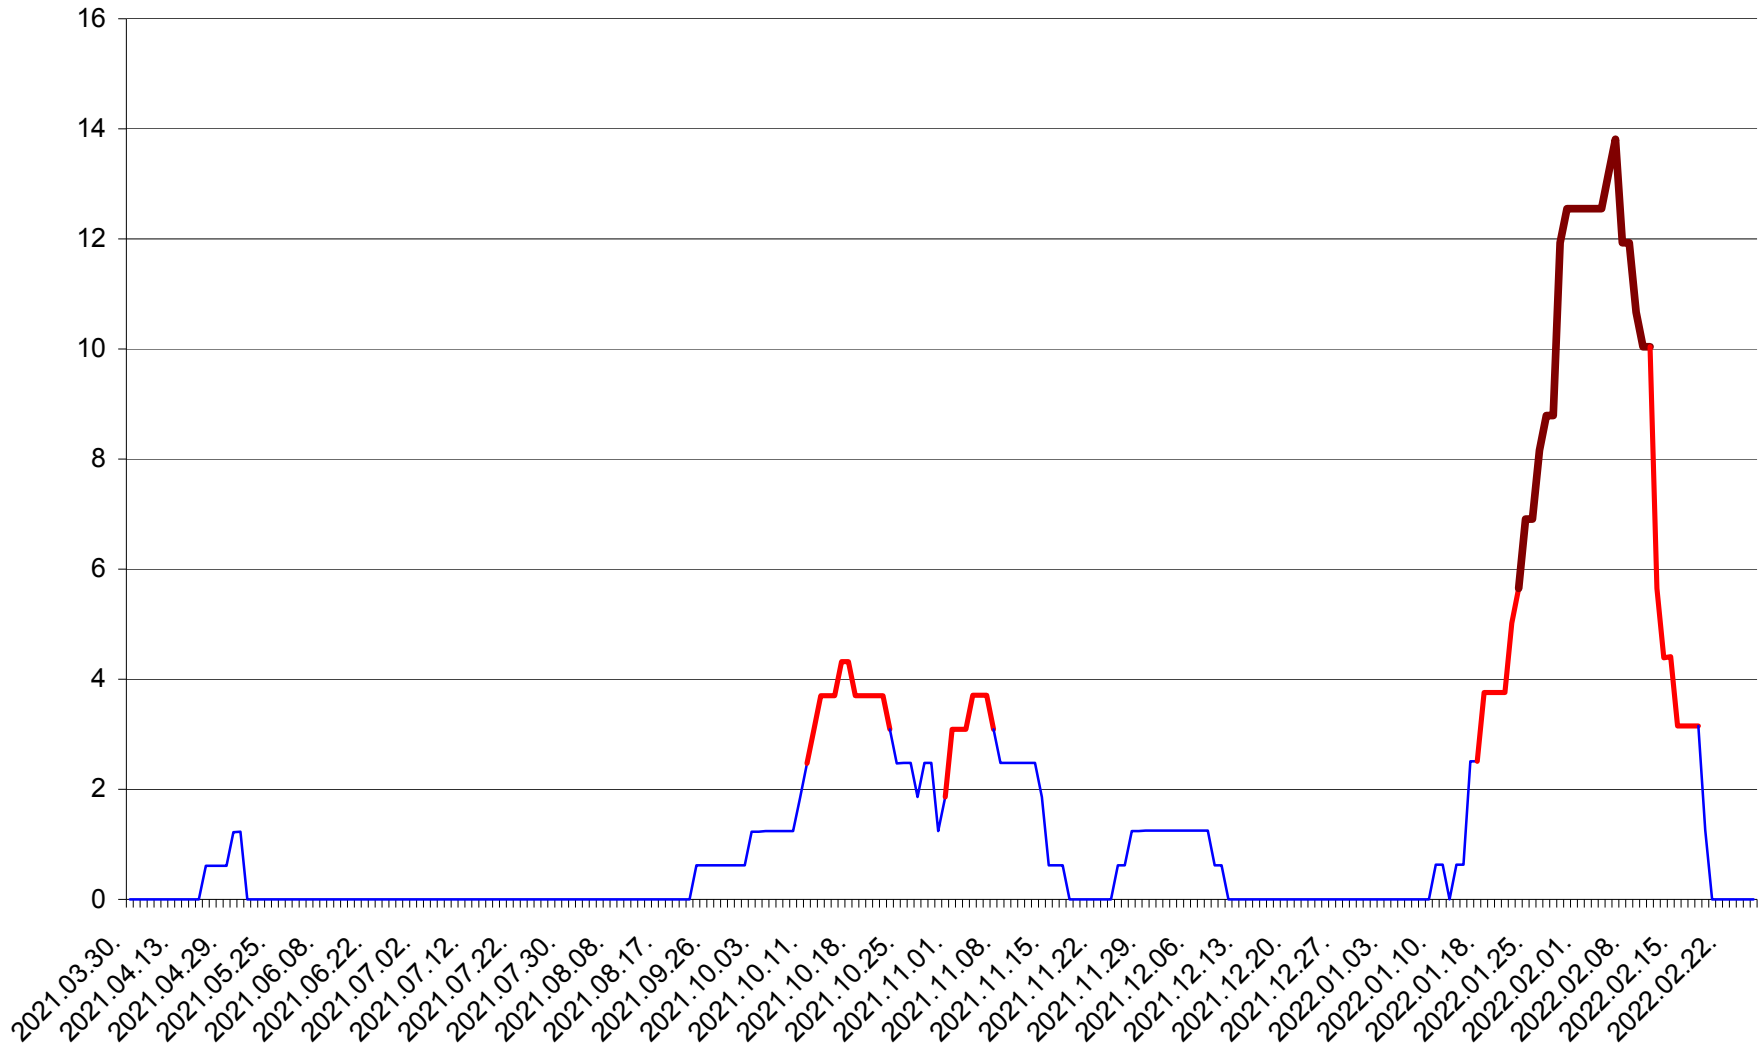

PLĂIEȘII DE JOS - Evolutia incidentei cumulate pe 14 zile la ‰ de locuitori
2021.04.01. - 2022.02.26.

PORUMBENI - Evolutia incidentei cumulate pe 14 zile la ‰ de locuitori
2021.04.01. - 2022.02.26.

PRAID - Evolutia incidentei cumulate pe 14 zile la ‰ de locuitori
2021.04.01. - 2022.02.26.

RACU - Evolutia incidentei cumulate pe 14 zile la ‰ de locuitori
2021.04.01. - 2022.02.26.

REMETEA - Evolutia incidentei cumulate pe 14 zile la ‰ de locuitori
2021.04.01. - 2022.02.26.

SĂCEL - Evolutia incidentei cumulate pe 14 zile la ‰ de locuitori
2021.04.01. - 2022.02.26.