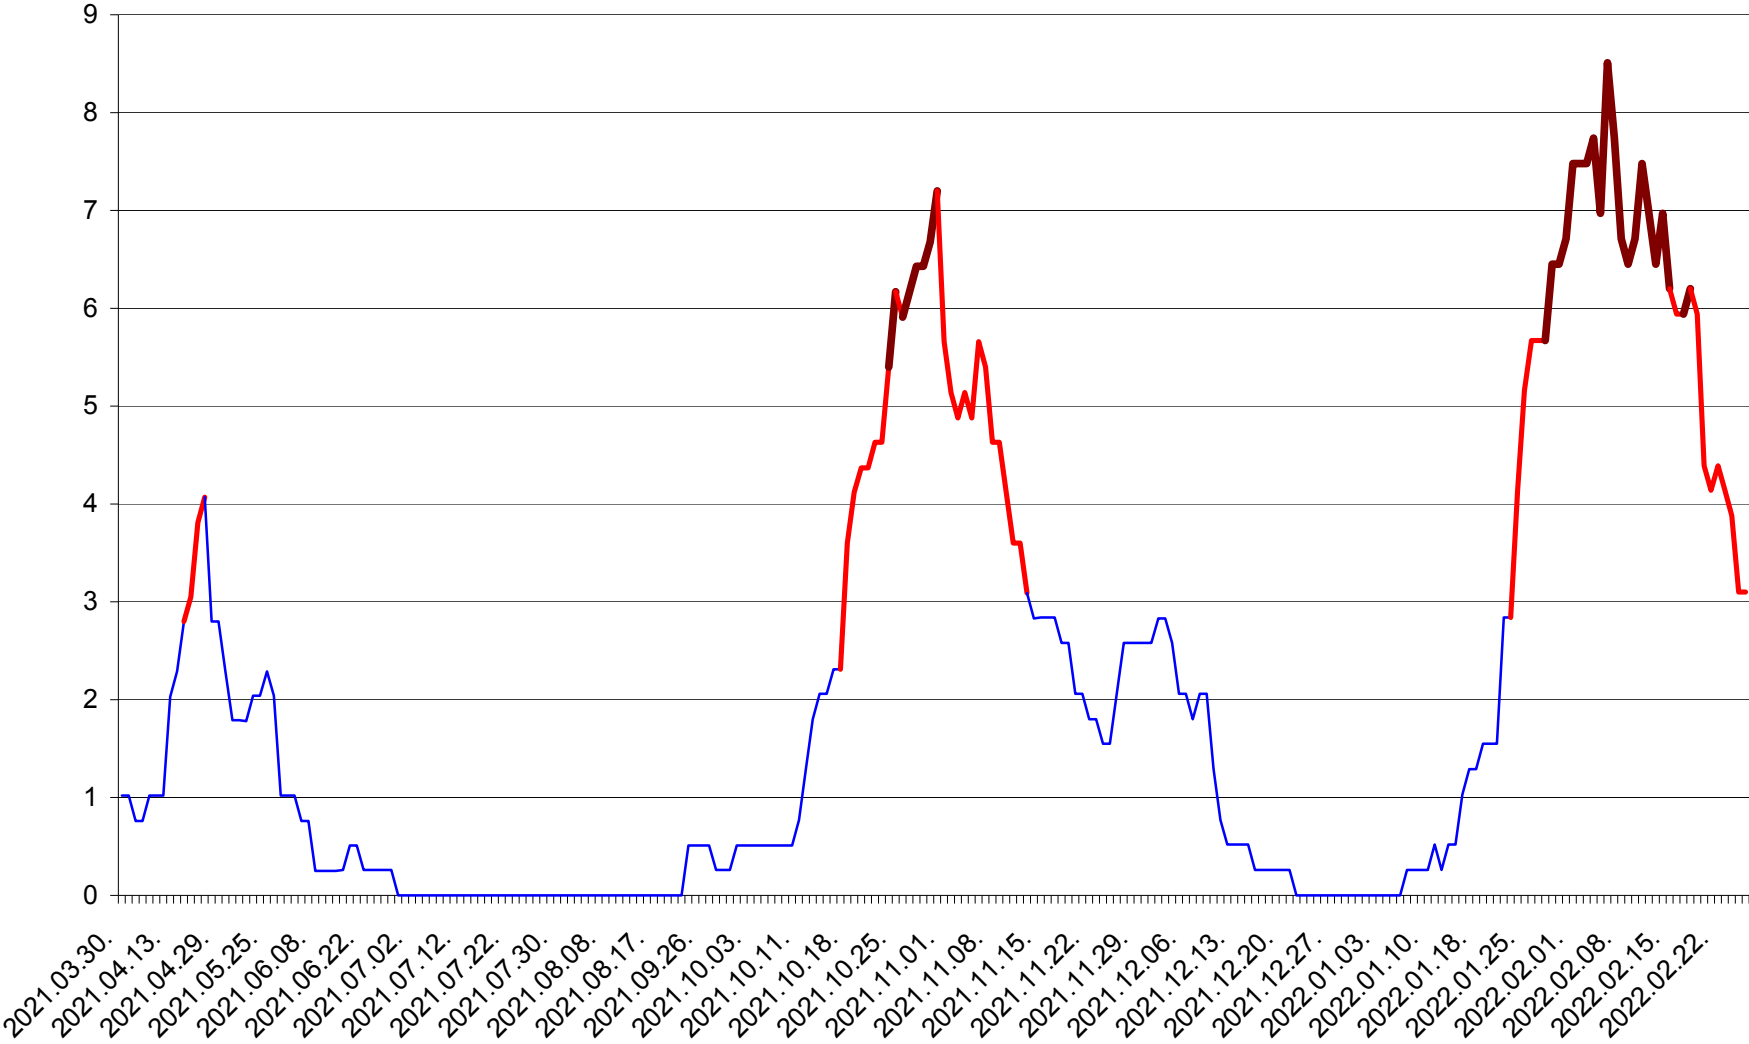

SÂNSIMION - Evolutia incidentei cumulate pe 14 zile la ‰ de locuitori
2021.04.01. - 2022.02.26.

SÂNTIMBRU - Evolutia incidentei cumulate pe 14 zile la ‰ de locuitori
2021.04.01. - 2022.02.26.

SĂRMAȘ - Evolutia incidentei cumulate pe 14 zile la ‰ de locuitori
2021.04.01. - 2022.02.26.

SATU MARE - Evolutia incidentei cumulate pe 14 zile la ‰ de locuitori
2021.04.01. - 2022.02.26.

SECUIENI - Evolutia incidentei cumulate pe 14 zile la ‰ de locuitori
2021.04.01. - 2022.02.26.

SICULENI - Evolutia incidentei cumulate pe 14 zile la ‰ de locuitori
2021.04.01. - 2022.02.26.

ȘIMONEȘTI - Evolția incidenței cumulate pe 14 zile la ‰ de locuitori
2021.04.01. - 2022.02.26.

SUBCETATE - Evolutia incidentei cumulate pe 14 zile la ‰ de locuitori
2021.04.01. - 2022.02.26.

SUSENI - Evolutia incidentei cumulate pe 14 zile la ‰ de locuitori
2021.04.01. - 2022.02.26.