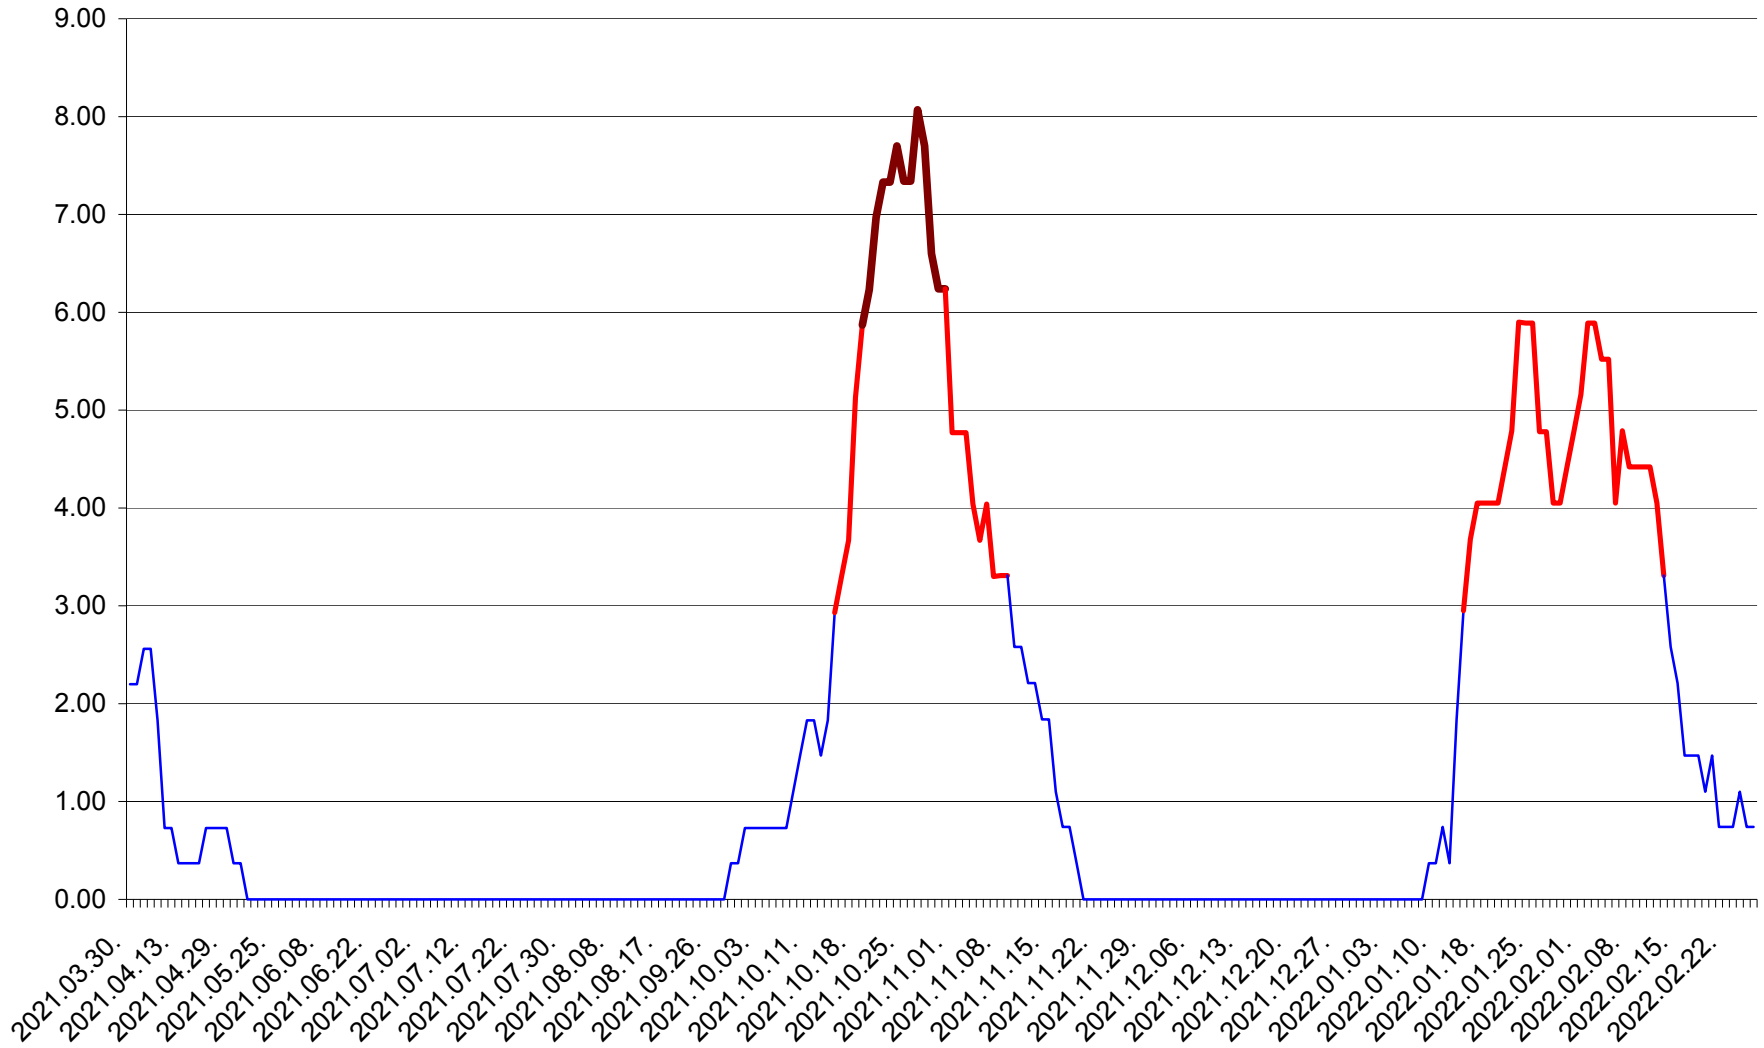

ATID - Evolutia incidentei cumulate pe 14 zile la % de locuitori
2021.04.01. - 2022.02.26.

AVRĂMEȘTI - Evolutia incidentei cumulate pe 14 zile la ‰ de locuitori
2021.04.01. - 2022.02.26.

ORAȘ BĂILE TUȘNAD - Evolutia incidentei cumulate pe 14 zile la ‰ de locuitori
2021.04.01. - 2022.02.26.

ORAȘ BĂLAN - Evolutia incidentei cumulate pe 14 zile la ‰ de locuitori
2021.04.01. - 2022.02.26.

BILBOR - Evolutia incidentei cumulate pe 14 zile la ‰ de locuitori
2021.04.01. - 2022.02.26.

ORAȘ BORSEC - Evolutia incidentei cumulate pe 14 zile la ‰ de locuitori
2021.04.01. - 2022.02.26.

BRĂDEȘTI - Evolutia incidentei cumulate pe 14 zile la ‰ de locuitori
2021.04.01. - 2022.02.26.

CĂPÂLNIȚA - Evolutia incidentei cumulate pe 14 zile la ‰ de locuitori
2021.04.01. - 2022.02.26.

CÂRȚA - Evolutia incidentei cumulate pe 14 zile la ‰ de locuitori
2021.04.01. - 2022.02.26.

CICEU - Evolutia incidentei cumulate pe 14 zile la ‰ de locuitori
2021.04.01. - 2022.02.26.

CIUCSÂNGEORGIU - Evolutia incidentei cumulate pe 14 zile la ‰ de locuitori
2021.04.01. - 2022.02.26.

CIUMANI - Evolutia incidentei cumulate pe 14 zile la ‰ de locuitori
2021.04.01. - 2022.02.26.