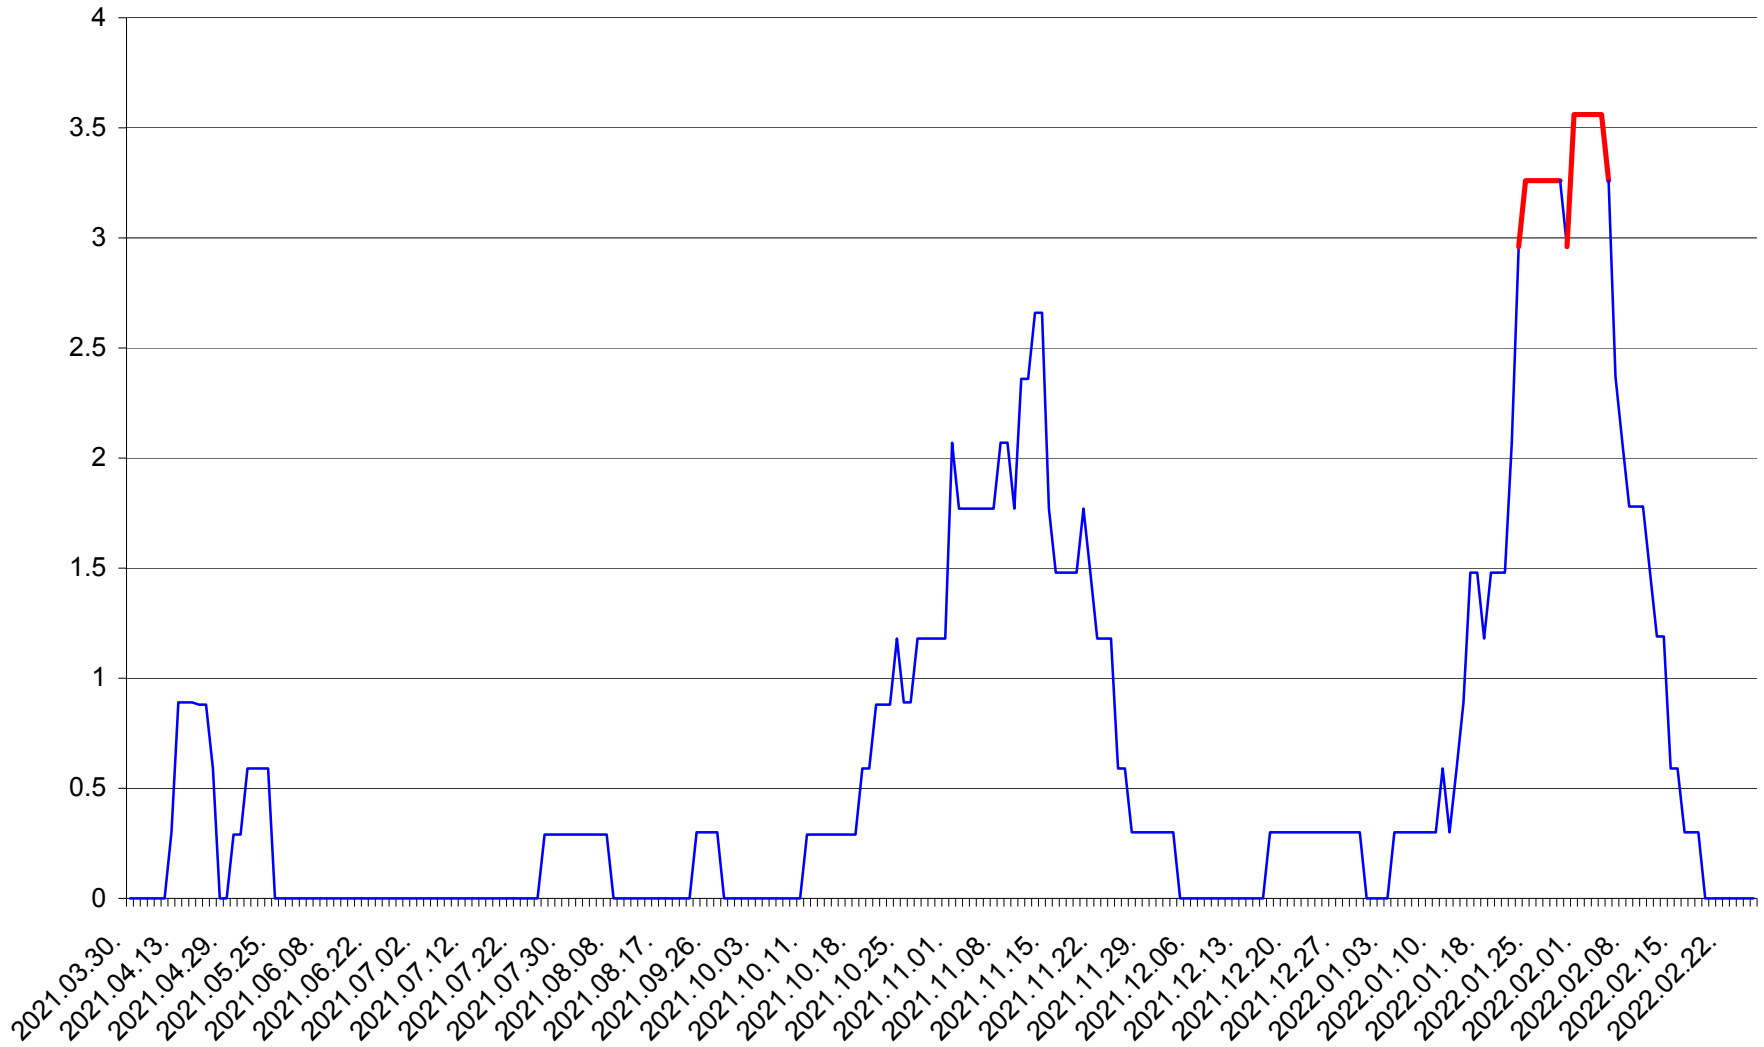

MUNICIPIUL GHEORGHENI - Evolutia incidentei cumulate pe 14 zile la ‰ de locuitori
2021.04.01. - 2022.02.26.

JOSENI - Evolutia incidentei cumulate pe 14 zile la ‰ de locuitori
2021.04.01. - 2022.02.26.

LĂZAREA - Evolutia incidentei cumulate pe 14 zile la % de locuitori
2021.04.01. - 2022.02.26.

LELICENI - Evolutia incidentei cumulate pe 14 zile la % de locuitori
2021.04.01. - 2022.02.26.

LUETA - Evolutia incidentei cumulate pe 14 zile la ‰ de locuitori
2021.04.01. - 2022.02.26.

LUNCA DE JOS - Evolutia incidentei cumulate pe 14 zile la ‰ de locuitori
2021.04.01. - 2022.02.26.

LUNCA DE SUS - Evolutia incidentei cumulate pe 14 zile la ‰ de locuitori
2021.04.01. - 2022.02.26.

LUPENI - Evolutia incidentei cumulate pe 14 zile la ‰ de locuitori
2021.04.01. - 2022.02.26.

MĂDĂRAȘ - Evolutia incidentei cumulate pe 14 zile la ‰ de locuitori
2021.04.01. - 2022.02.26.