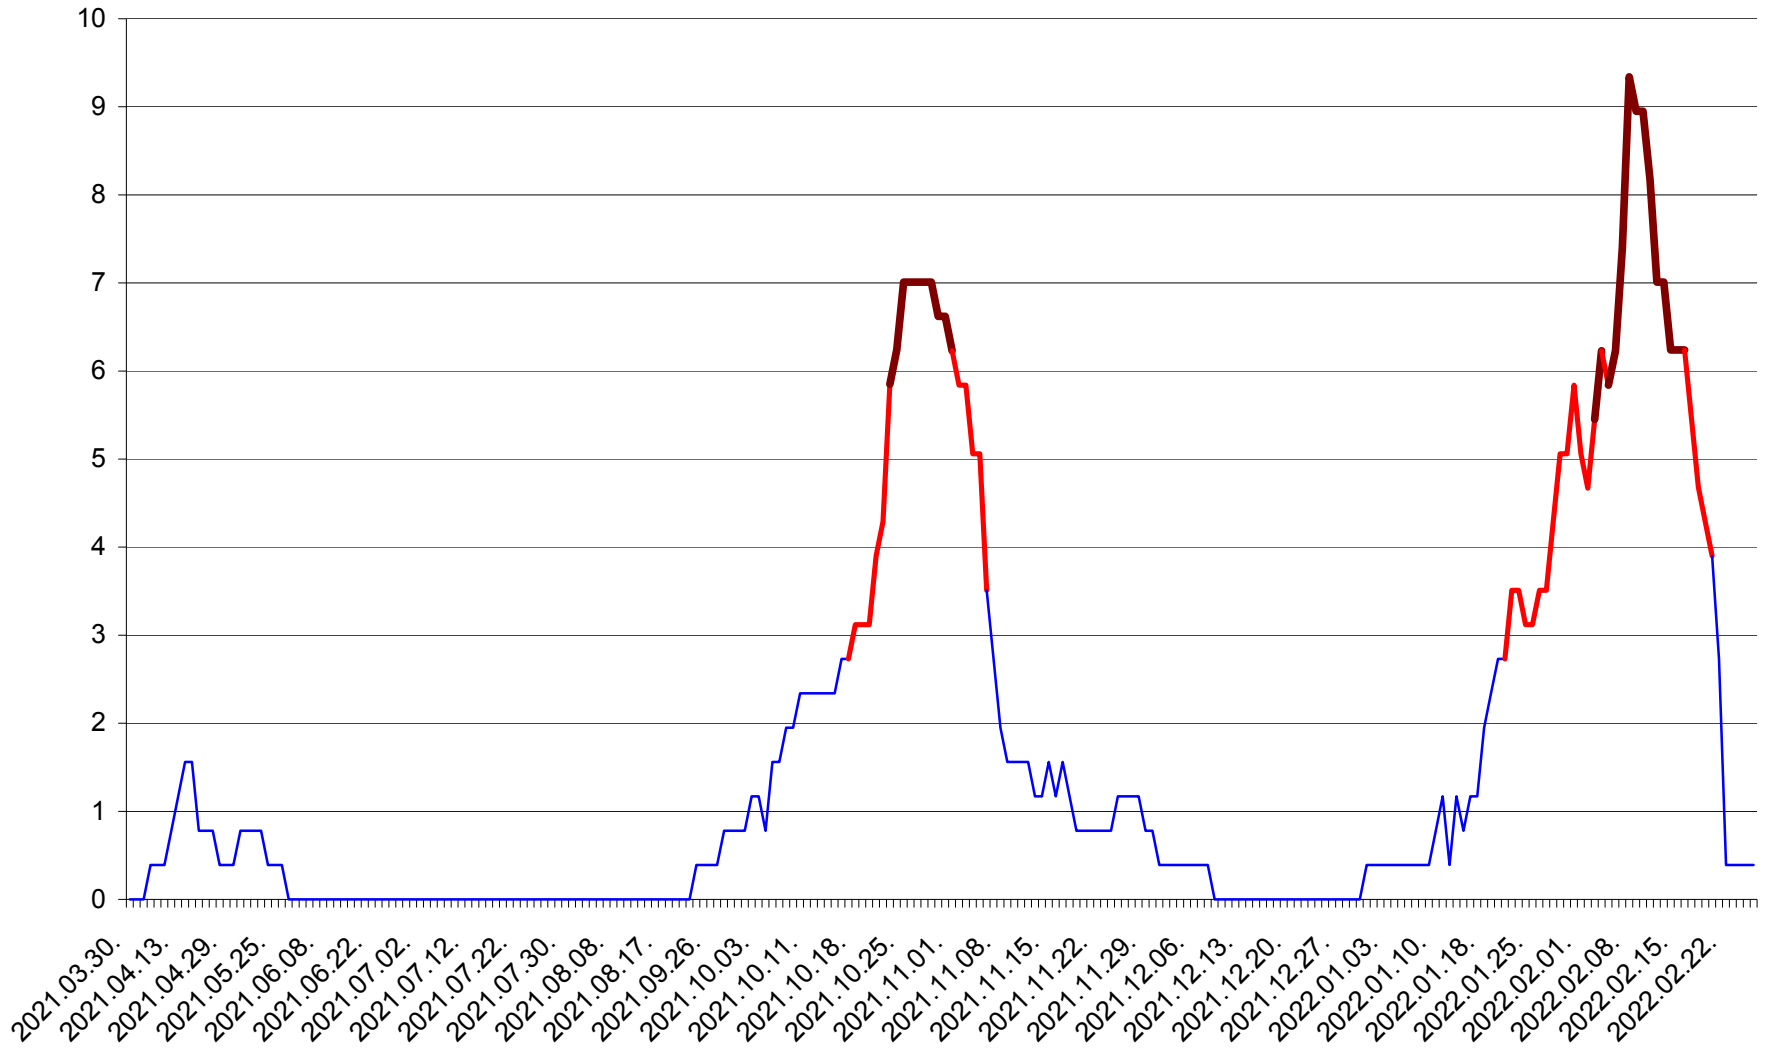

MUNICIPIUL TOPLIȚA - Evoluția incidenței cumulate pe 14 zile la ‰ de locuitori
2021.04.01. - 2022.02.26.