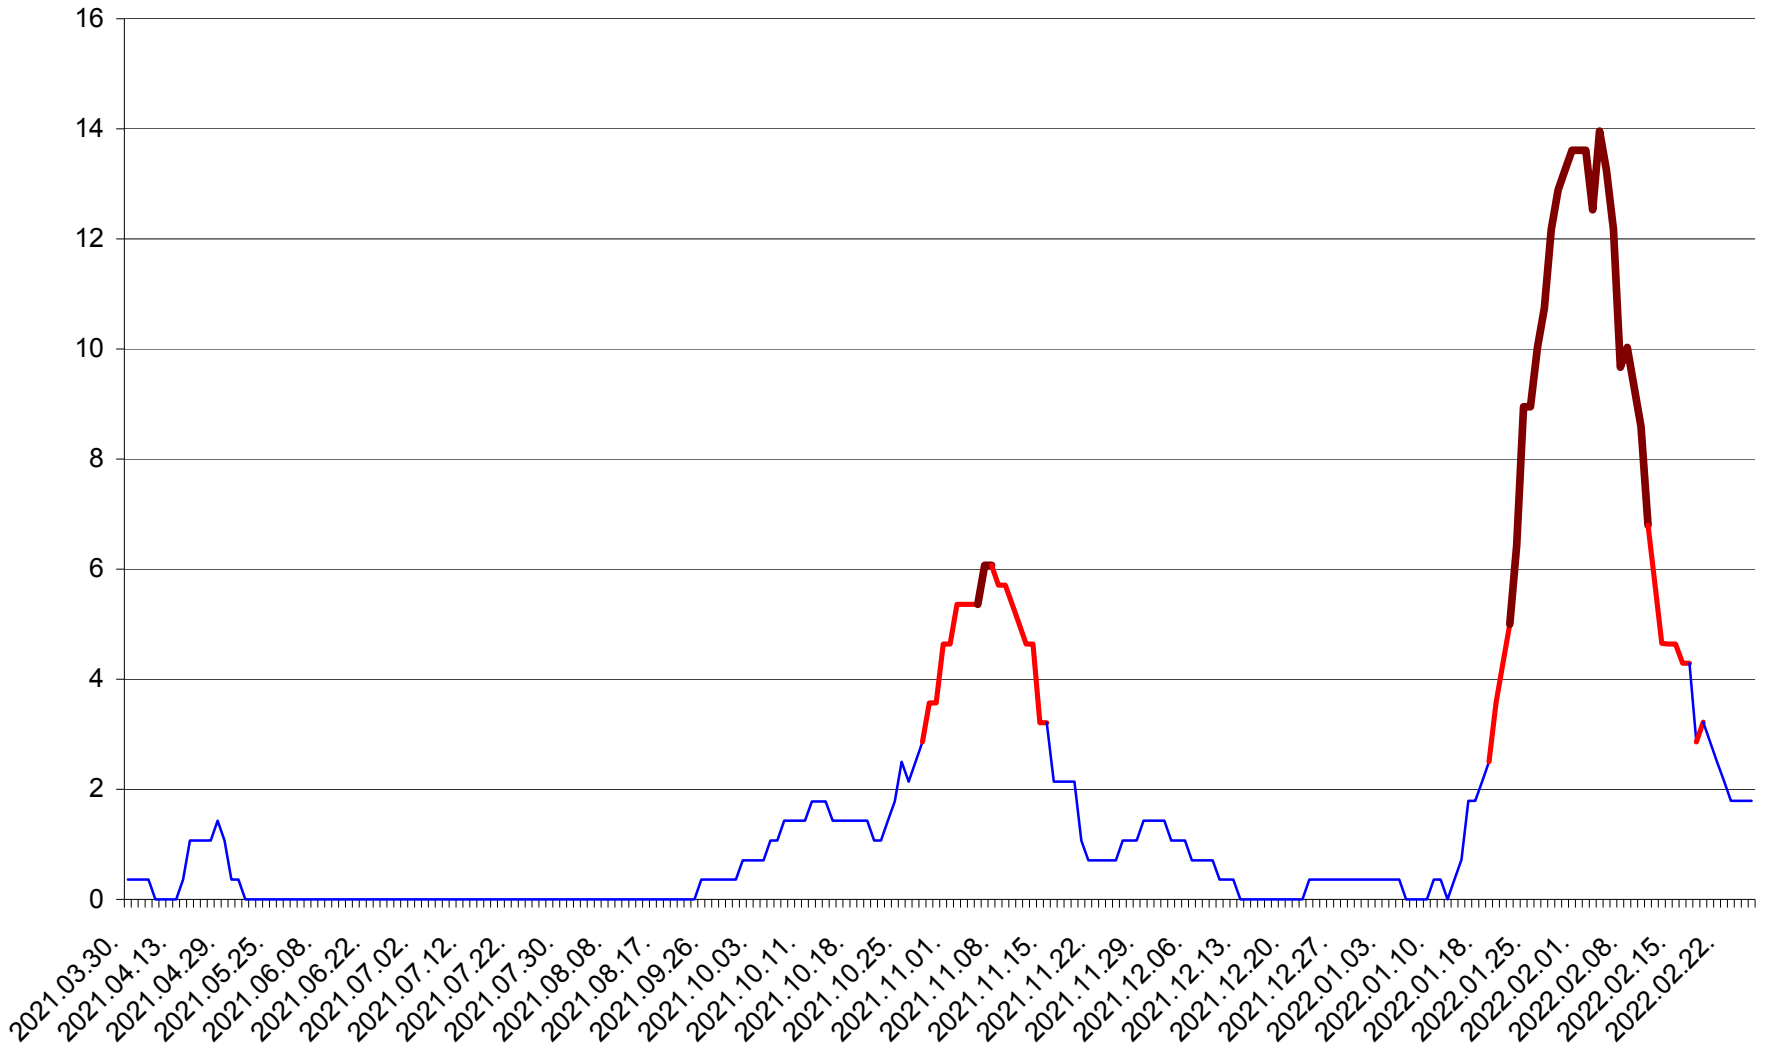

ȘIMONEȘTI - Evolția incidenței cumulate pe 14 zile la ‰ de locuitori
2021.04.01. - 2022.02.26.