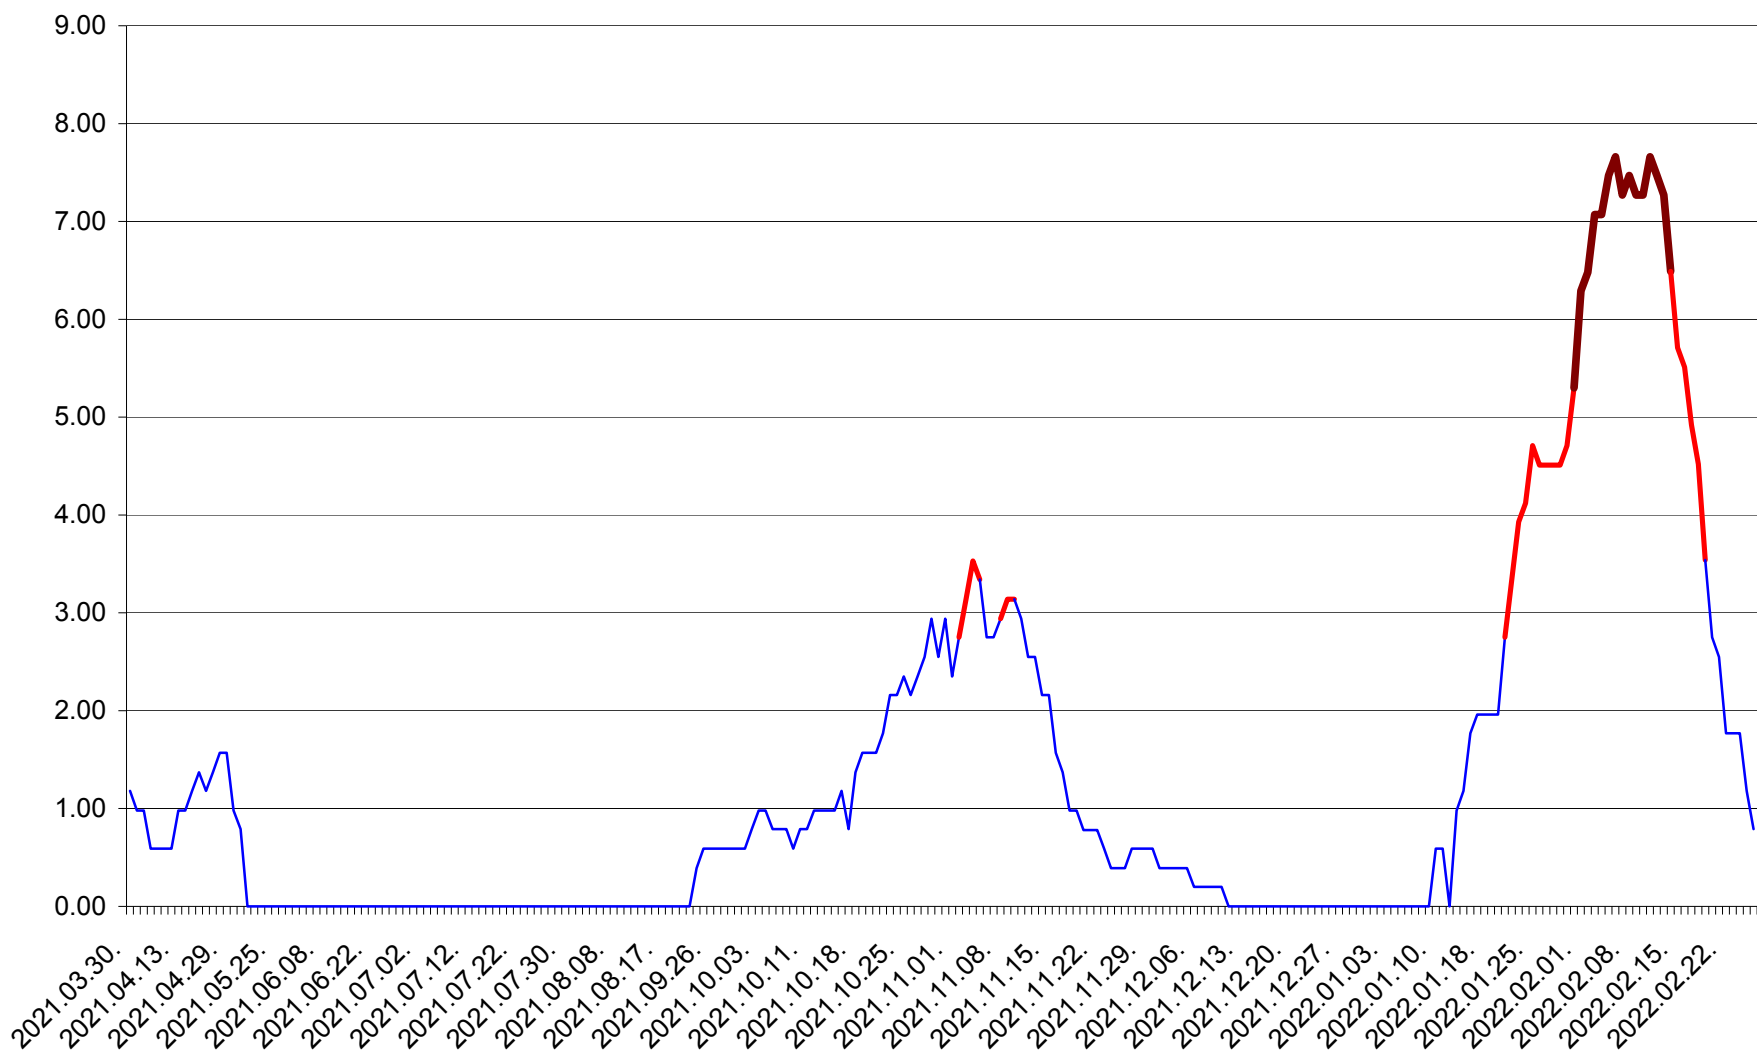

ORAȘ BĂLAN - Evolutia incidentei cumulate pe 14 zile la ‰ de locuitori
2021.04.01. - 2022.02.26.

BILBOR - Evolutia incidentei cumulate pe 14 zile la ‰ de locuitori
2021.04.01. - 2022.02.26.

ORAȘ BORSEC - Evolutia incidentei cumulate pe 14 zile la ‰ de locuitori
2021.04.01. - 2022.02.26.

BRĂDEȘTI - Evolutia incidentei cumulate pe 14 zile la ‰ de locuitori
2021.04.01. - 2022.02.26.

CĂPÂLNIȚA - Evolutia incidentei cumulate pe 14 zile la ‰ de locuitori
2021.04.01. - 2022.02.26.

CÂRȚA - Evolutia incidentei cumulate pe 14 zile la ‰ de locuitori
2021.04.01. - 2022.02.26.

CICEU - Evolutia incidentei cumulate pe 14 zile la ‰ de locuitori
2021.04.01. - 2022.02.26.

CIUCSÂNGEORGIU - Evolutia incidentei cumulate pe 14 zile la ‰ de locuitori
2021.04.01. - 2022.02.26.

CIUMANI - Evolutia incidentei cumulate pe 14 zile la ‰ de locuitori
2021.04.01. - 2022.02.26.

CORBU - Evolutia incidentei cumulate pe 14 zile la ‰ de locuitori
2021.04.01. - 2022.02.26.

CORUND - Evolutia incidentei cumulate pe 14 zile la ‰ de locuitori
2021.04.01. - 2022.02.26.

COZMENI - Evolutia incidentei cumulate pe 14 zile la ‰ de locuitori
2021.04.01. - 2022.02.26.