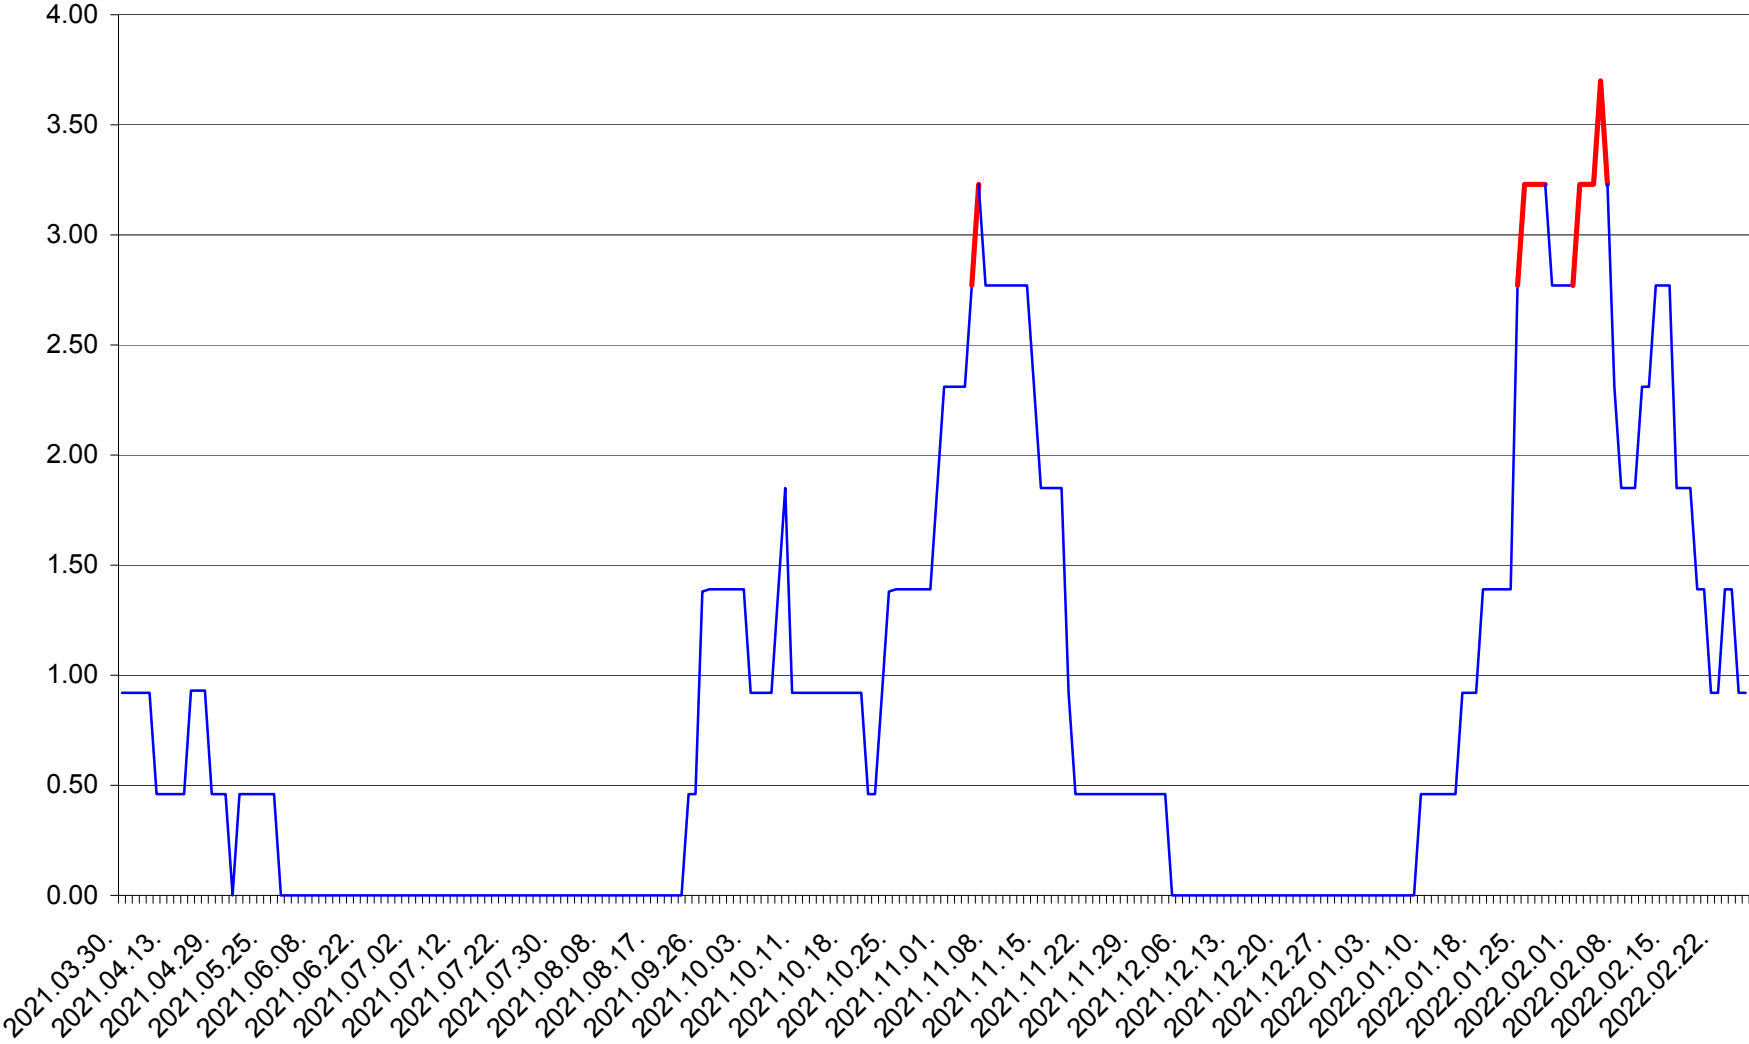

ATID - Evolutia incidentei cumulate pe 14 zile la % de locuitori
2021.04.01. - 2022.02.26.

AVRĂMEȘTI - Evolutia incidentei cumulate pe 14 zile la ‰ de locuitori
2021.04.01. - 2022.02.26.

ORAȘ BĂILE TUȘNAD - Evolutia incidentei cumulate pe 14 zile la ‰ de locuitori
2021.04.01. - 2022.02.26.

ORAȘ BĂLAN - Evolutia incidentei cumulate pe 14 zile la ‰ de locuitori
2021.04.01. - 2022.02.26.

BILBOR - Evolutia incidentei cumulate pe 14 zile la ‰ de locuitori
2021.04.01. - 2022.02.26.

ORAȘ BORSEC - Evolutia incidentei cumulate pe 14 zile la ‰ de locuitori
2021.04.01. - 2022.02.26.

BRĂDEȘTI - Evolutia incidentei cumulate pe 14 zile la ‰ de locuitori
2021.04.01. - 2022.02.26.

CĂPÂLNIȚA - Evolutia incidentei cumulate pe 14 zile la ‰ de locuitori
2021.04.01. - 2022.02.26.

CÂRȚA - Evolutia incidentei cumulate pe 14 zile la ‰ de locuitori
2021.04.01. - 2022.02.26.

CICEU - Evolutia incidentei cumulate pe 14 zile la ‰ de locuitori
2021.04.01. - 2022.02.26.

CIUCSÂNGEORGIU - Evolutia incidentei cumulate pe 14 zile la ‰ de locuitori
2021.04.01. - 2022.02.26.

CIUMANI - Evolutia incidentei cumulate pe 14 zile la ‰ de locuitori
2021.04.01. - 2022.02.26.