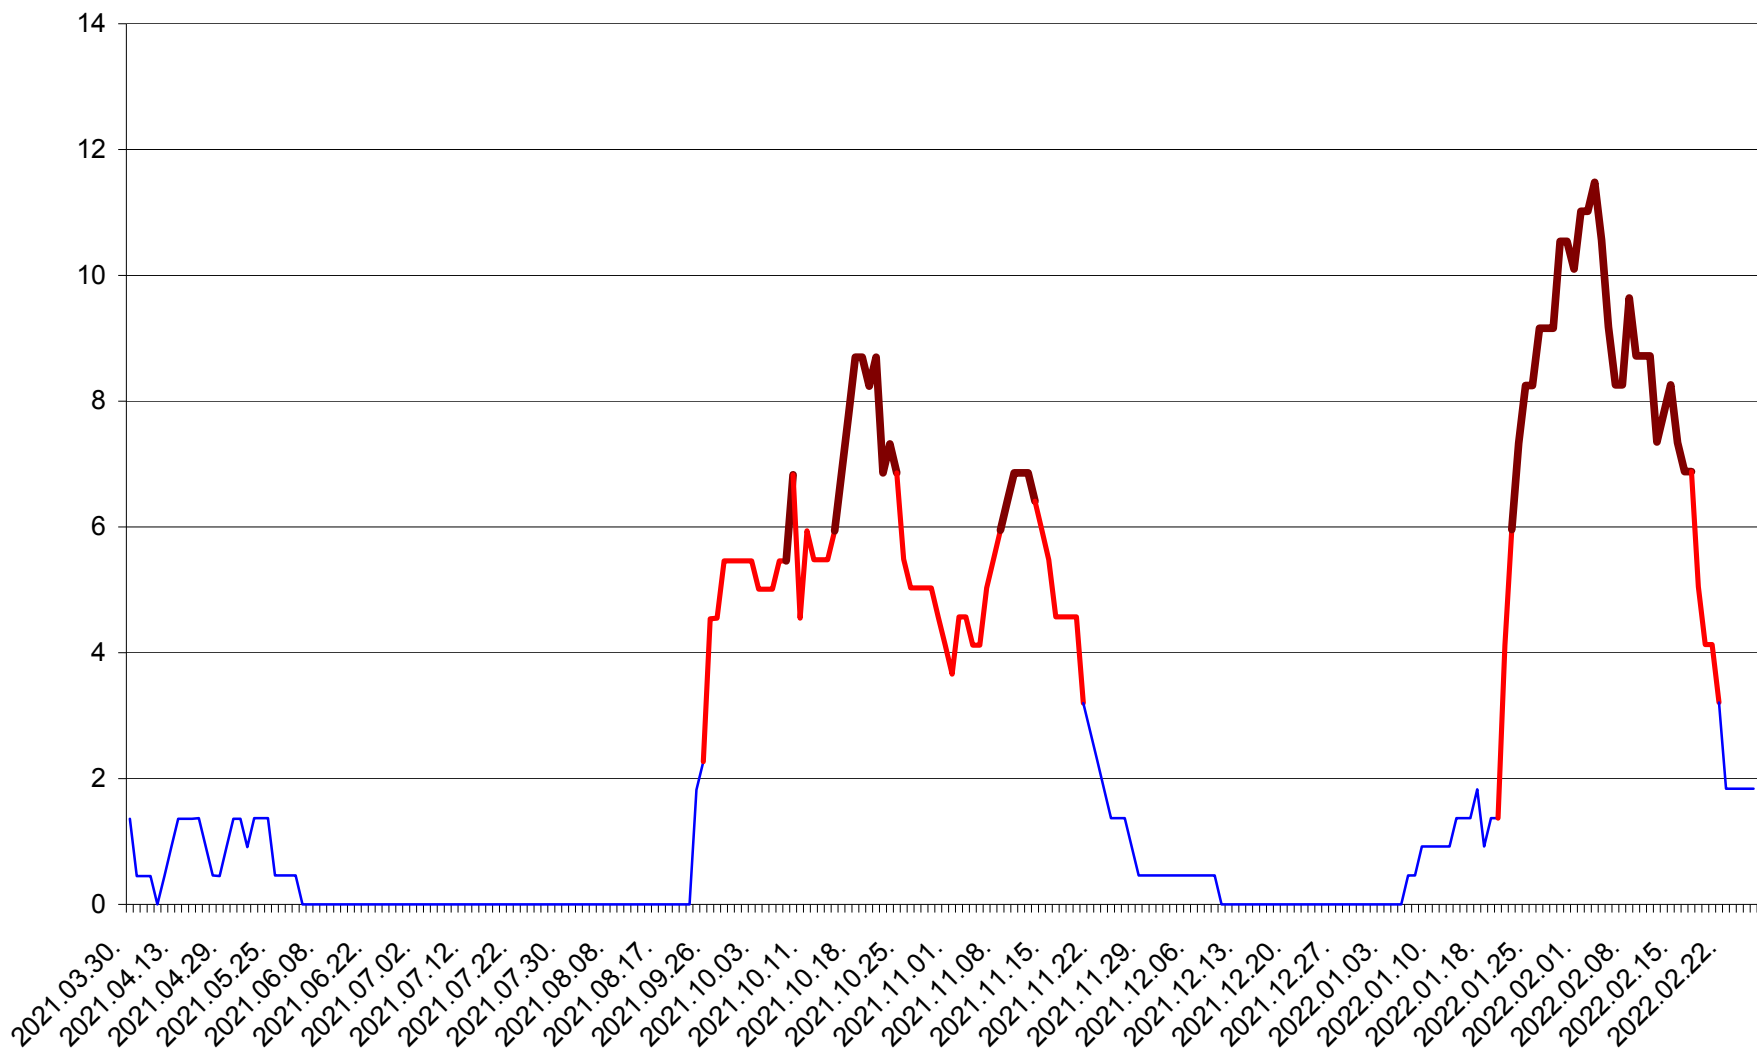

MUNICIPIUL GHEORGHENI - Evolutia incidentei cumulate pe 14 zile la ‰ de locuitori
2021.04.01. - 2022.02.26.

JOSENI - Evolutia incidentei cumulate pe 14 zile la ‰ de locuitori
2021.04.01. - 2022.02.26.

LĂZAREA - Evolutia incidentei cumulate pe 14 zile la % de locuitori
2021.04.01. - 2022.02.26.

LELICENI - Evolutia incidentei cumulate pe 14 zile la % de locuitori
2021.04.01. - 2022.02.26.

LUETA - Evolutia incidentei cumulate pe 14 zile la ‰ de locuitori
2021.04.01. - 2022.02.26.

LUNCA DE JOS - Evolutia incidentei cumulate pe 14 zile la ‰ de locuitori
2021.04.01. - 2022.02.26.

LUNCA DE SUS - Evolutia incidentei cumulate pe 14 zile la ‰ de locuitori
2021.04.01. - 2022.02.26.

LUPENI - Evolutia incidentei cumulate pe 14 zile la ‰ de locuitori
2021.04.01. - 2022.02.26.

MĂDĂRAȘ - Evolutia incidentei cumulate pe 14 zile la ‰ de locuitori
2021.04.01. - 2022.02.26.