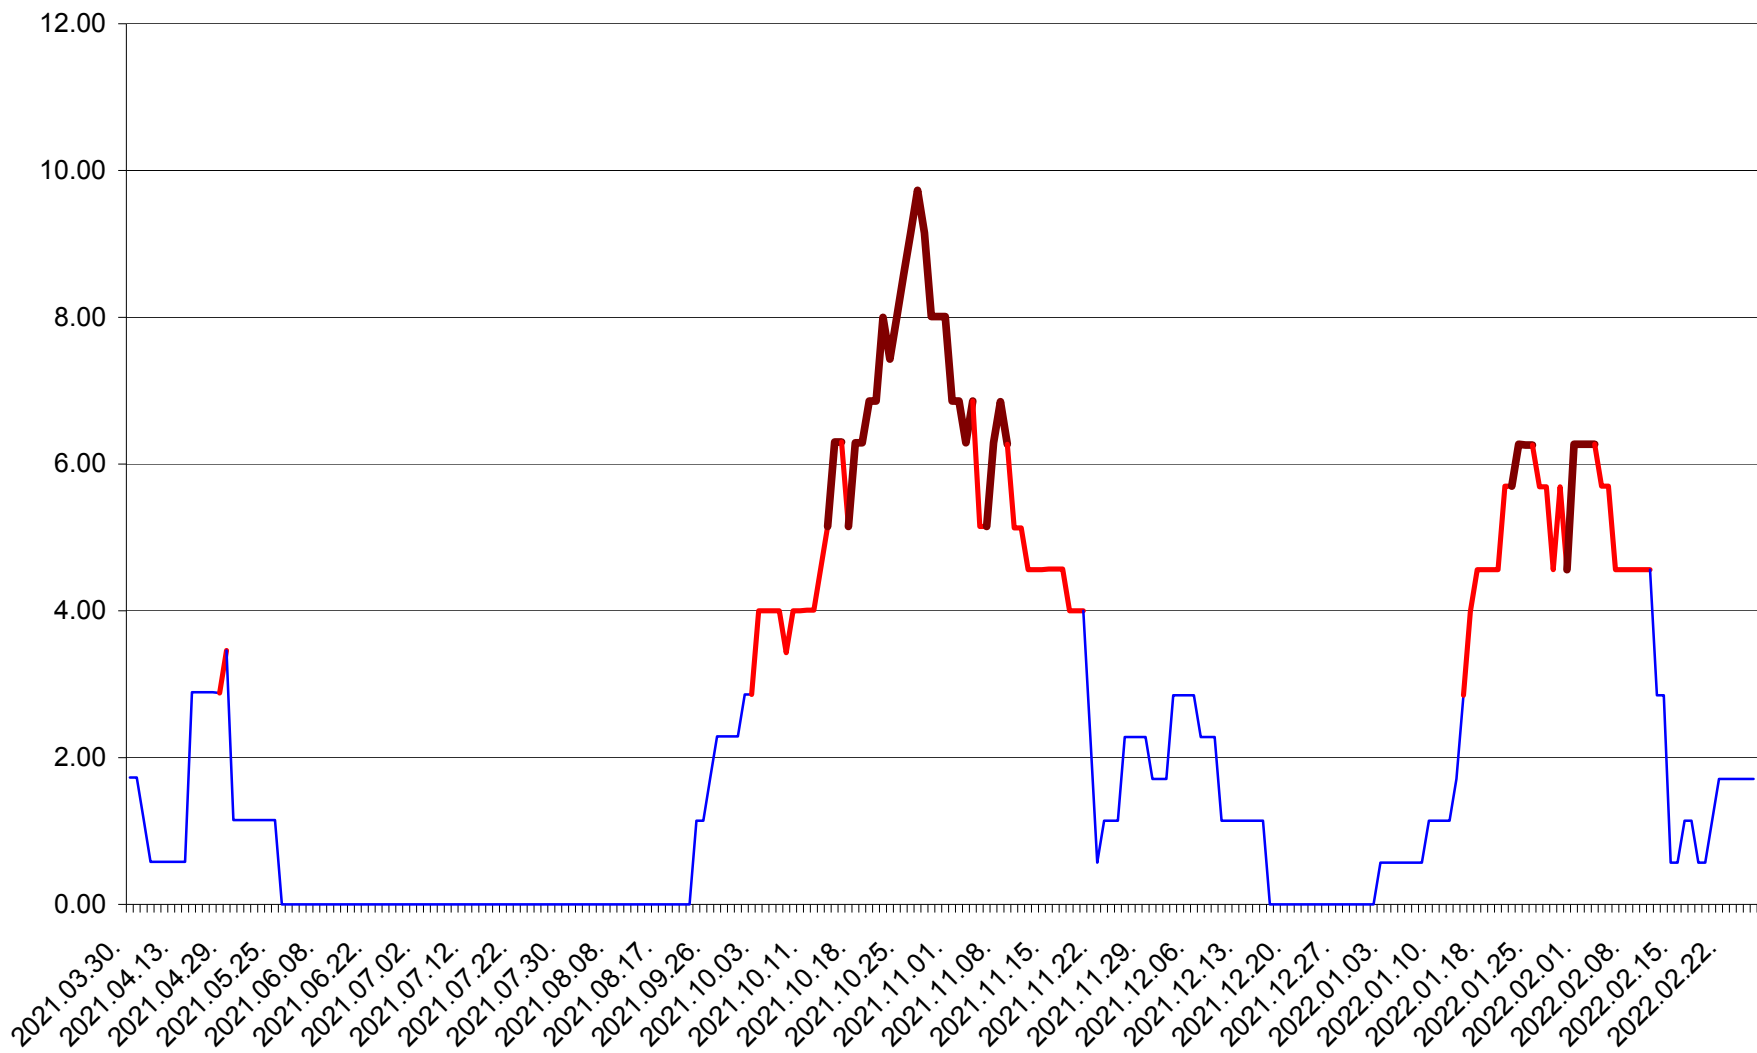

ORAȘ VLĂHIȚA - Evolutia incidentei cumulate pe 14 zile la ‰ de locuitori
2021.04.01. - 2022.02.26.