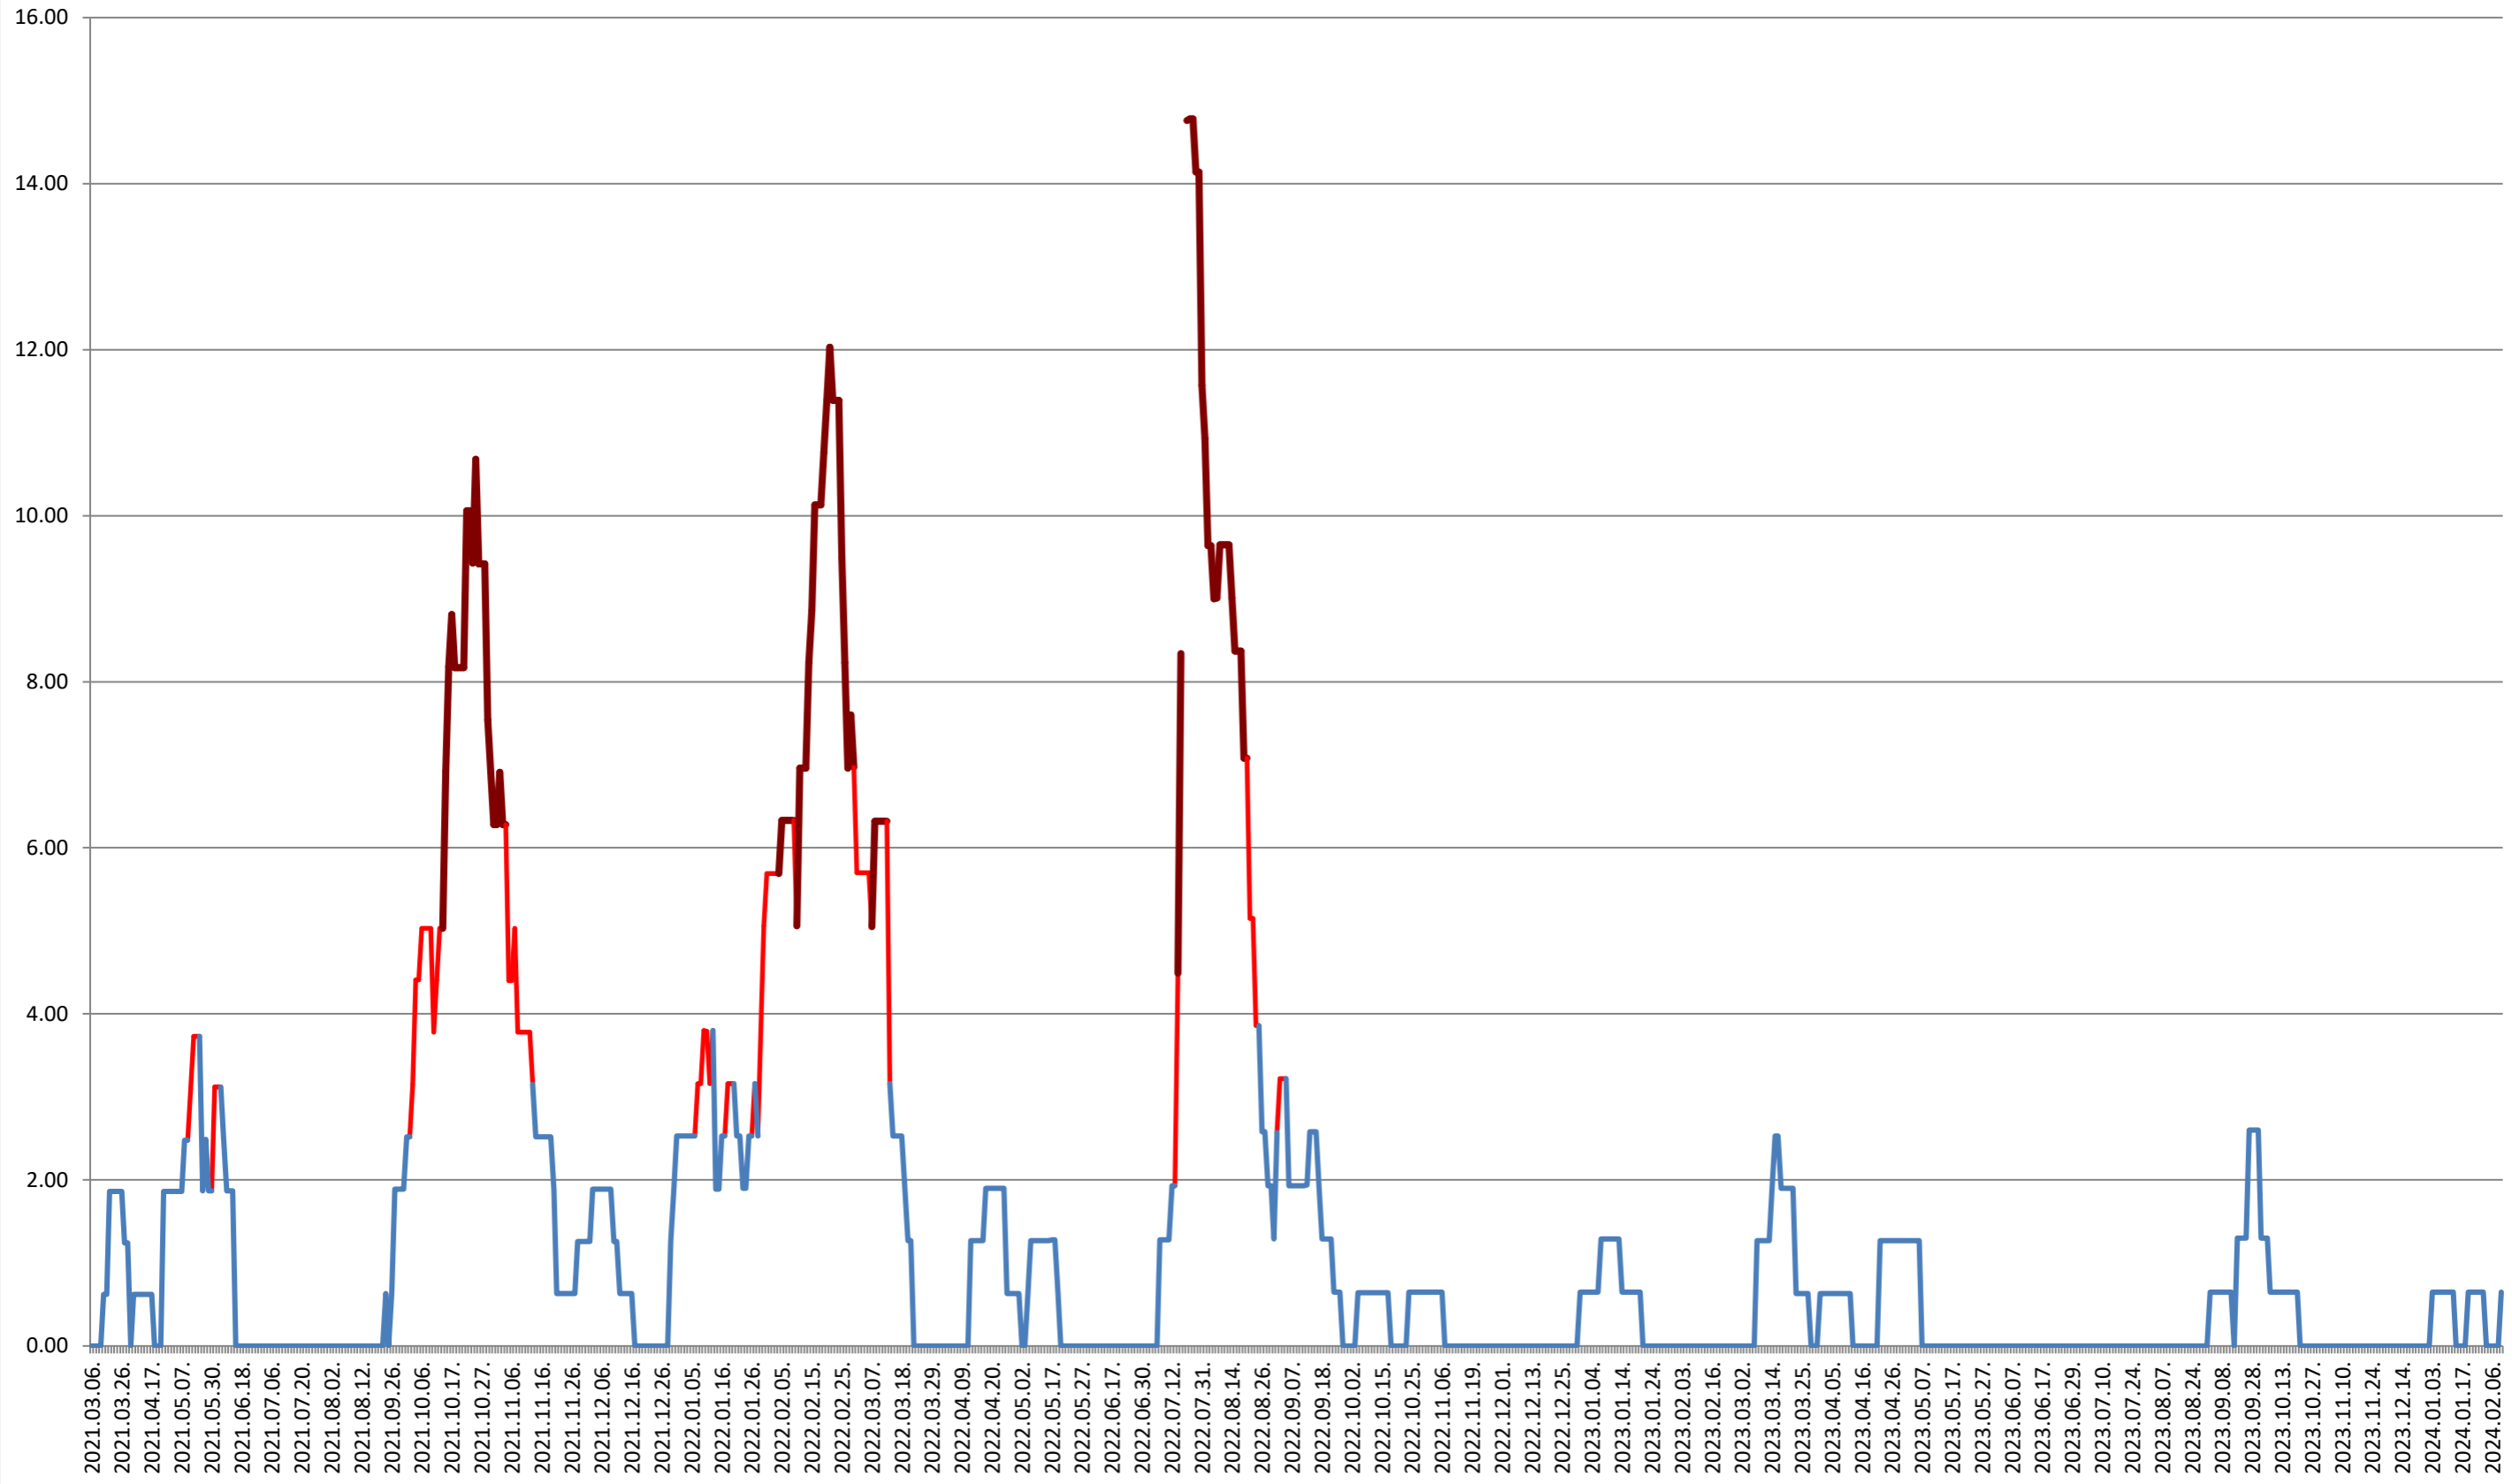

AVRĂMEȘTI - Evolutia incidentei cumulate pe 14 zile la % de locuitori 2021.03.07. - 2024.02.12.

ATID - Evolutia incidentei cumulate pe 14 zile la ‰ de locuitori
2021.03.07. - 2024.02.12.

ORAȘ BĂILE TUȘNAD - Evolutia incidentei cumulate pe 14 zile la ‰ de locuitori 2021.03.07. - 2024.02.12.

ORAȘ BĂLAN - Evolutia incidentei cumulate pe 14 zile la ‰ de locuitori
2021.03.07. - 2024.02.12.

BILBOR - Evolutia incidentei cumulate pe 14 zile la ‰ de locuitori 2021.03.07. - 2024.02.12.

ORAȘ BORSEC - Evolutia incidentei cumulate pe 14 zile la ‰ de locuitori 2021.03.07. - 2024.02.12.

BRĂDEȘTI - Evolutia incidentei cumulate pe 14 zile la % de locuitori 2021.03.07. - 2024.02.12.

CĂPĂLNIȚA - Evolutia incidentei cumulate pe 14 zile la ‰ de locuitori 2021.03.07. - 2024.02.12.

CÂRȚA - Evolutia incidentei cumulate pe 14 zile la ‰ de locuitori 2021.03.07. - 2024.02.12.

2021.03.07. - 2024.02.12.

CORBU - Evolutia incidentei cumulate pe 14 zile la ‰ de locuitori 2021.03.07. - 2024.02.12.

CORUND - Evolutia incidentei cumulate pe 14 zile la ‰ de locuitori 2021.03.07. - 2024.02.12.