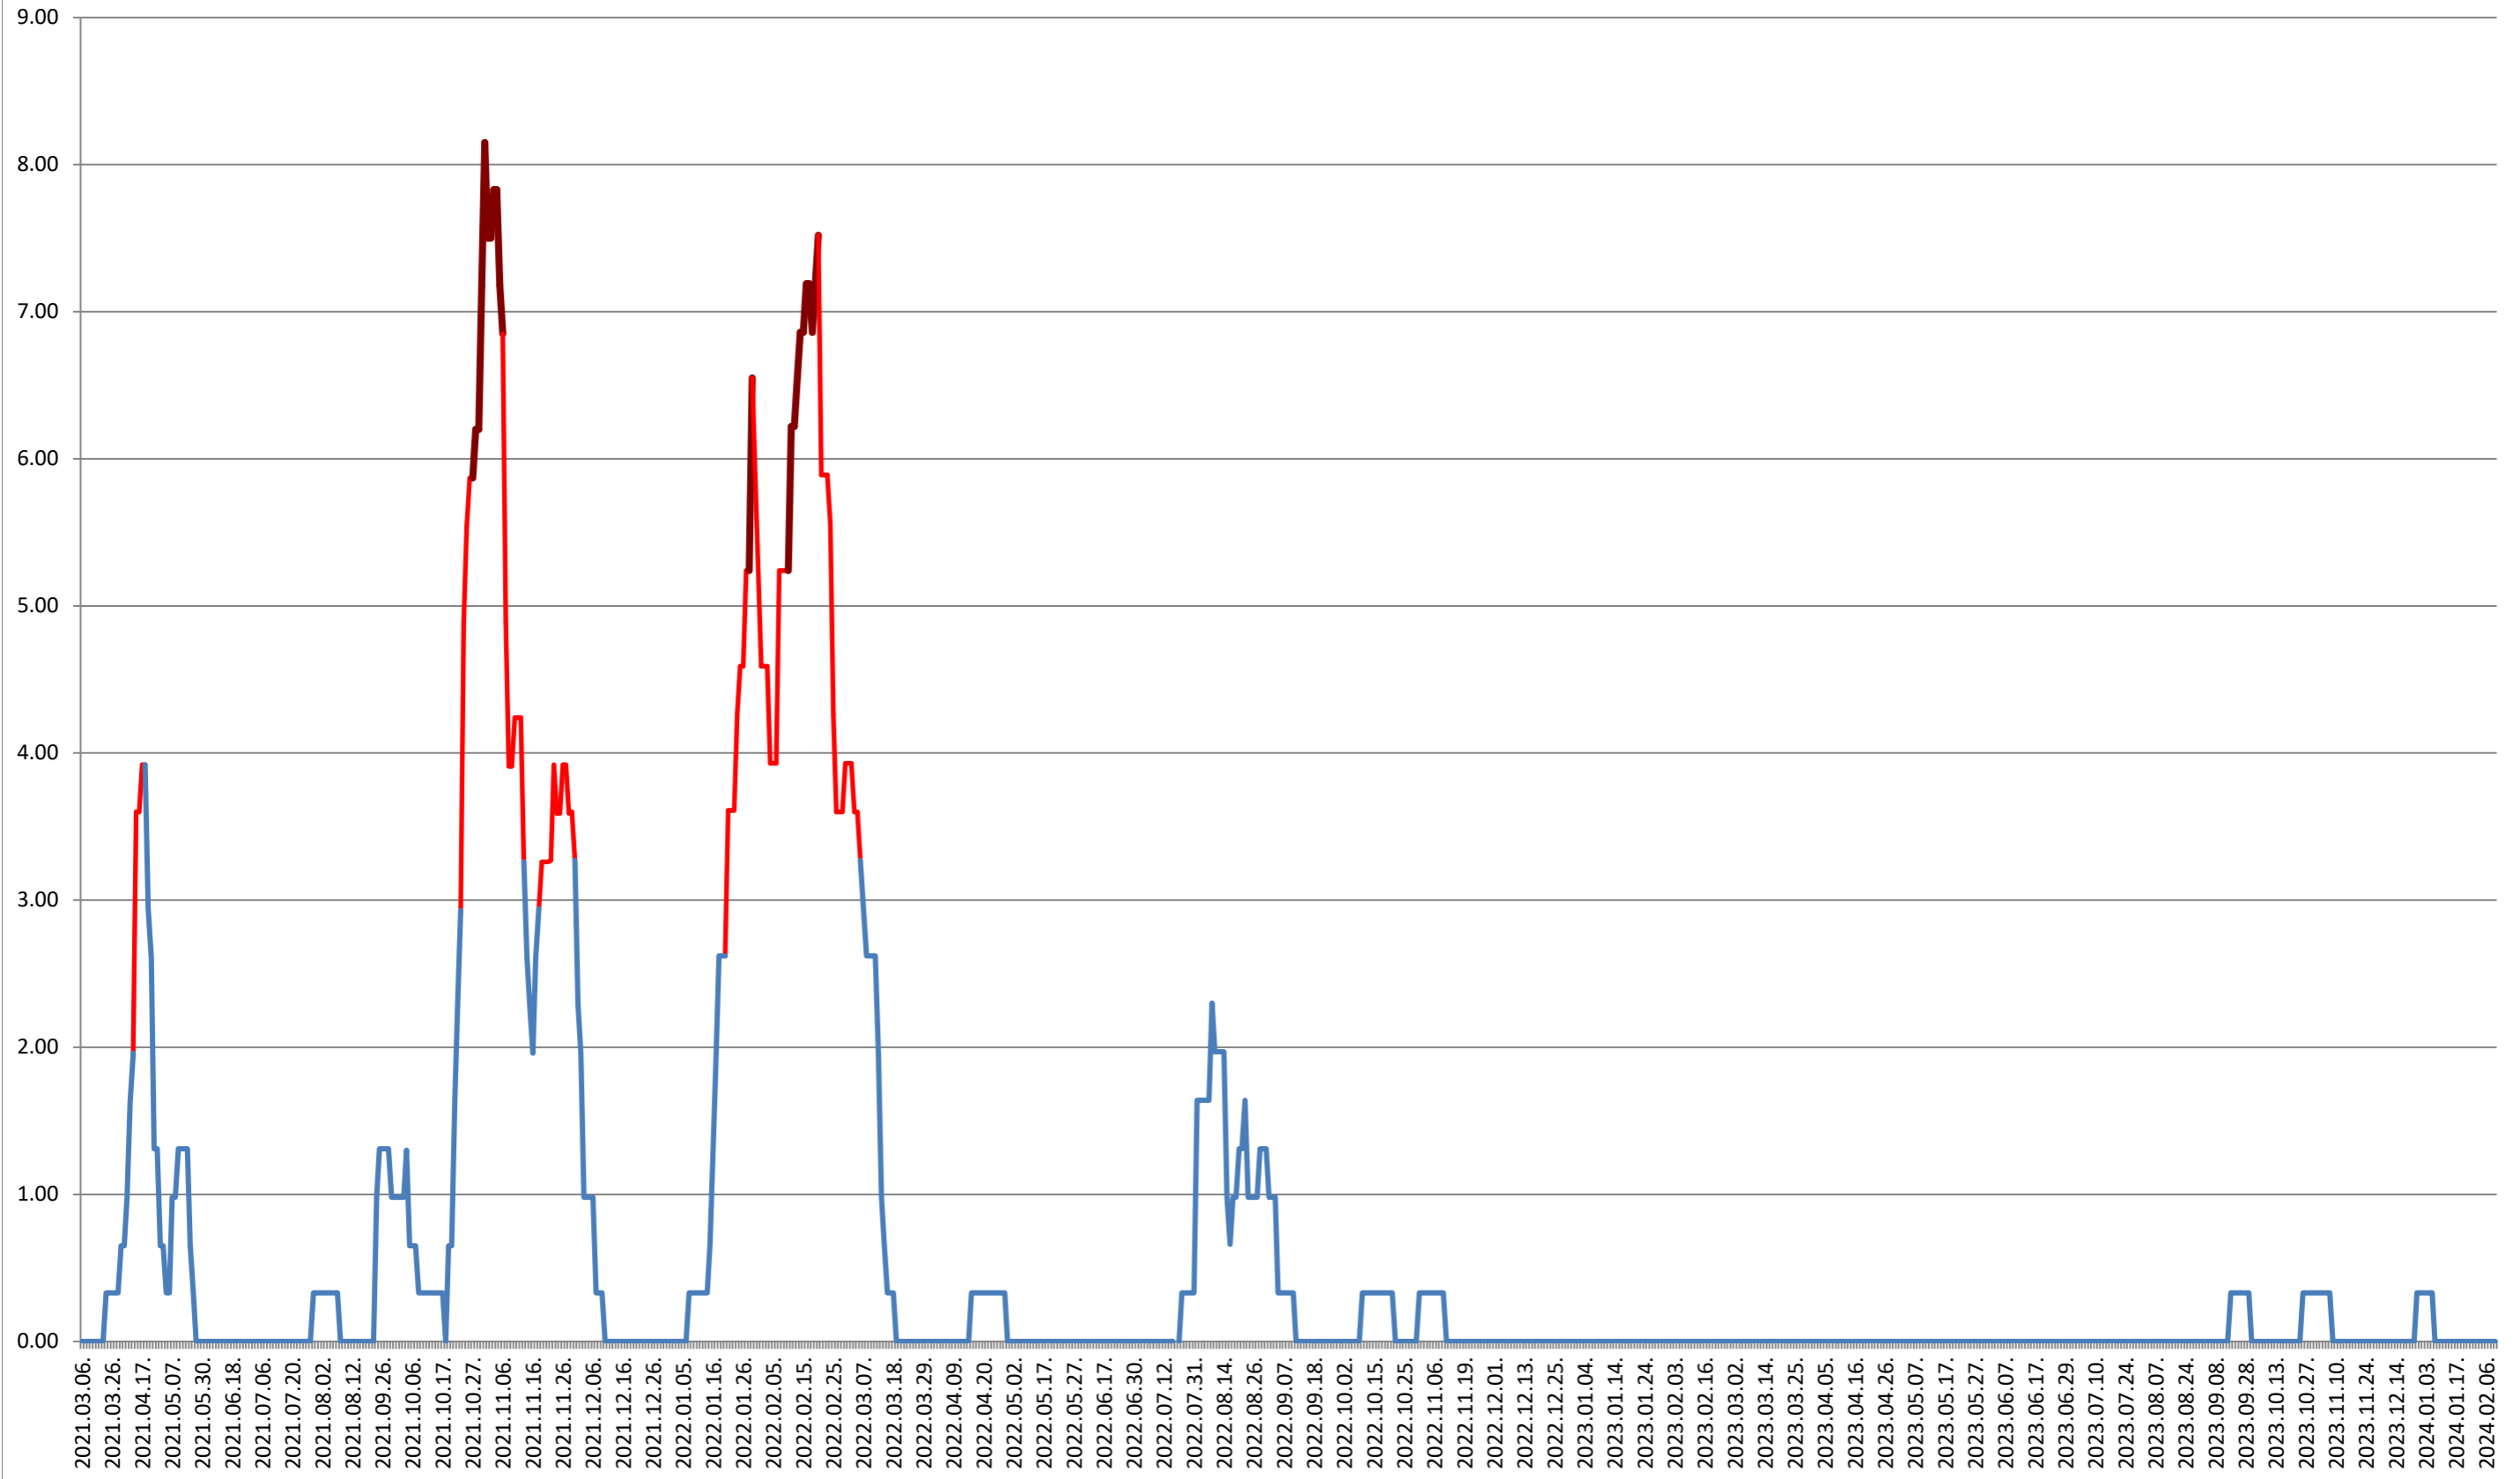

AVRĂMEȘTI - Evolutia incidentei cumulate pe 14 zile la % de locuitori 2021.03.07. - 2024.02.12.

ATID - Evolutia incidentei cumulate pe 14 zile la ‰ de locuitori
2021.03.07. - 2024.02.12.

ORAȘ BĂILE TUȘNAD - Evolutia incidentei cumulate pe 14 zile la ‰ de locuitori 2021.03.07. - 2024.02.12.

ORAȘ BĂLAN - Evolutia incidentei cumulate pe 14 zile la ‰ de locuitori
2021.03.07. - 2024.02.12.

BILBOR - Evolutia incidentei cumulate pe 14 zile la ‰ de locuitori 2021.03.07. - 2024.02.12.

ORAȘ BORSEC - Evolutia incidentei cumulate pe 14 zile la ‰ de locuitori 2021.03.07. - 2024.02.12.

BRĂDEȘTI - Evolutia incidentei cumulate pe 14 zile la % de locuitori 2021.03.07. - 2024.02.12.

CĂPĂLNIȚA - Evolutia incidentei cumulate pe 14 zile la ‰ de locuitori 2021.03.07. - 2024.02.12.

CÂRȚA - Evolutia incidentei cumulate pe 14 zile la ‰ de locuitori 2021.03.07. - 2024.02.12.

2021.03.07. - 2024.02.12.

CORBU - Evolutia incidentei cumulate pe 14 zile la ‰ de locuitori 2021.03.07. - 2024.02.12.

CORUND - Evolutia incidentei cumulate pe 14 zile la ‰ de locuitori 2021.03.07. - 2024.02.12.