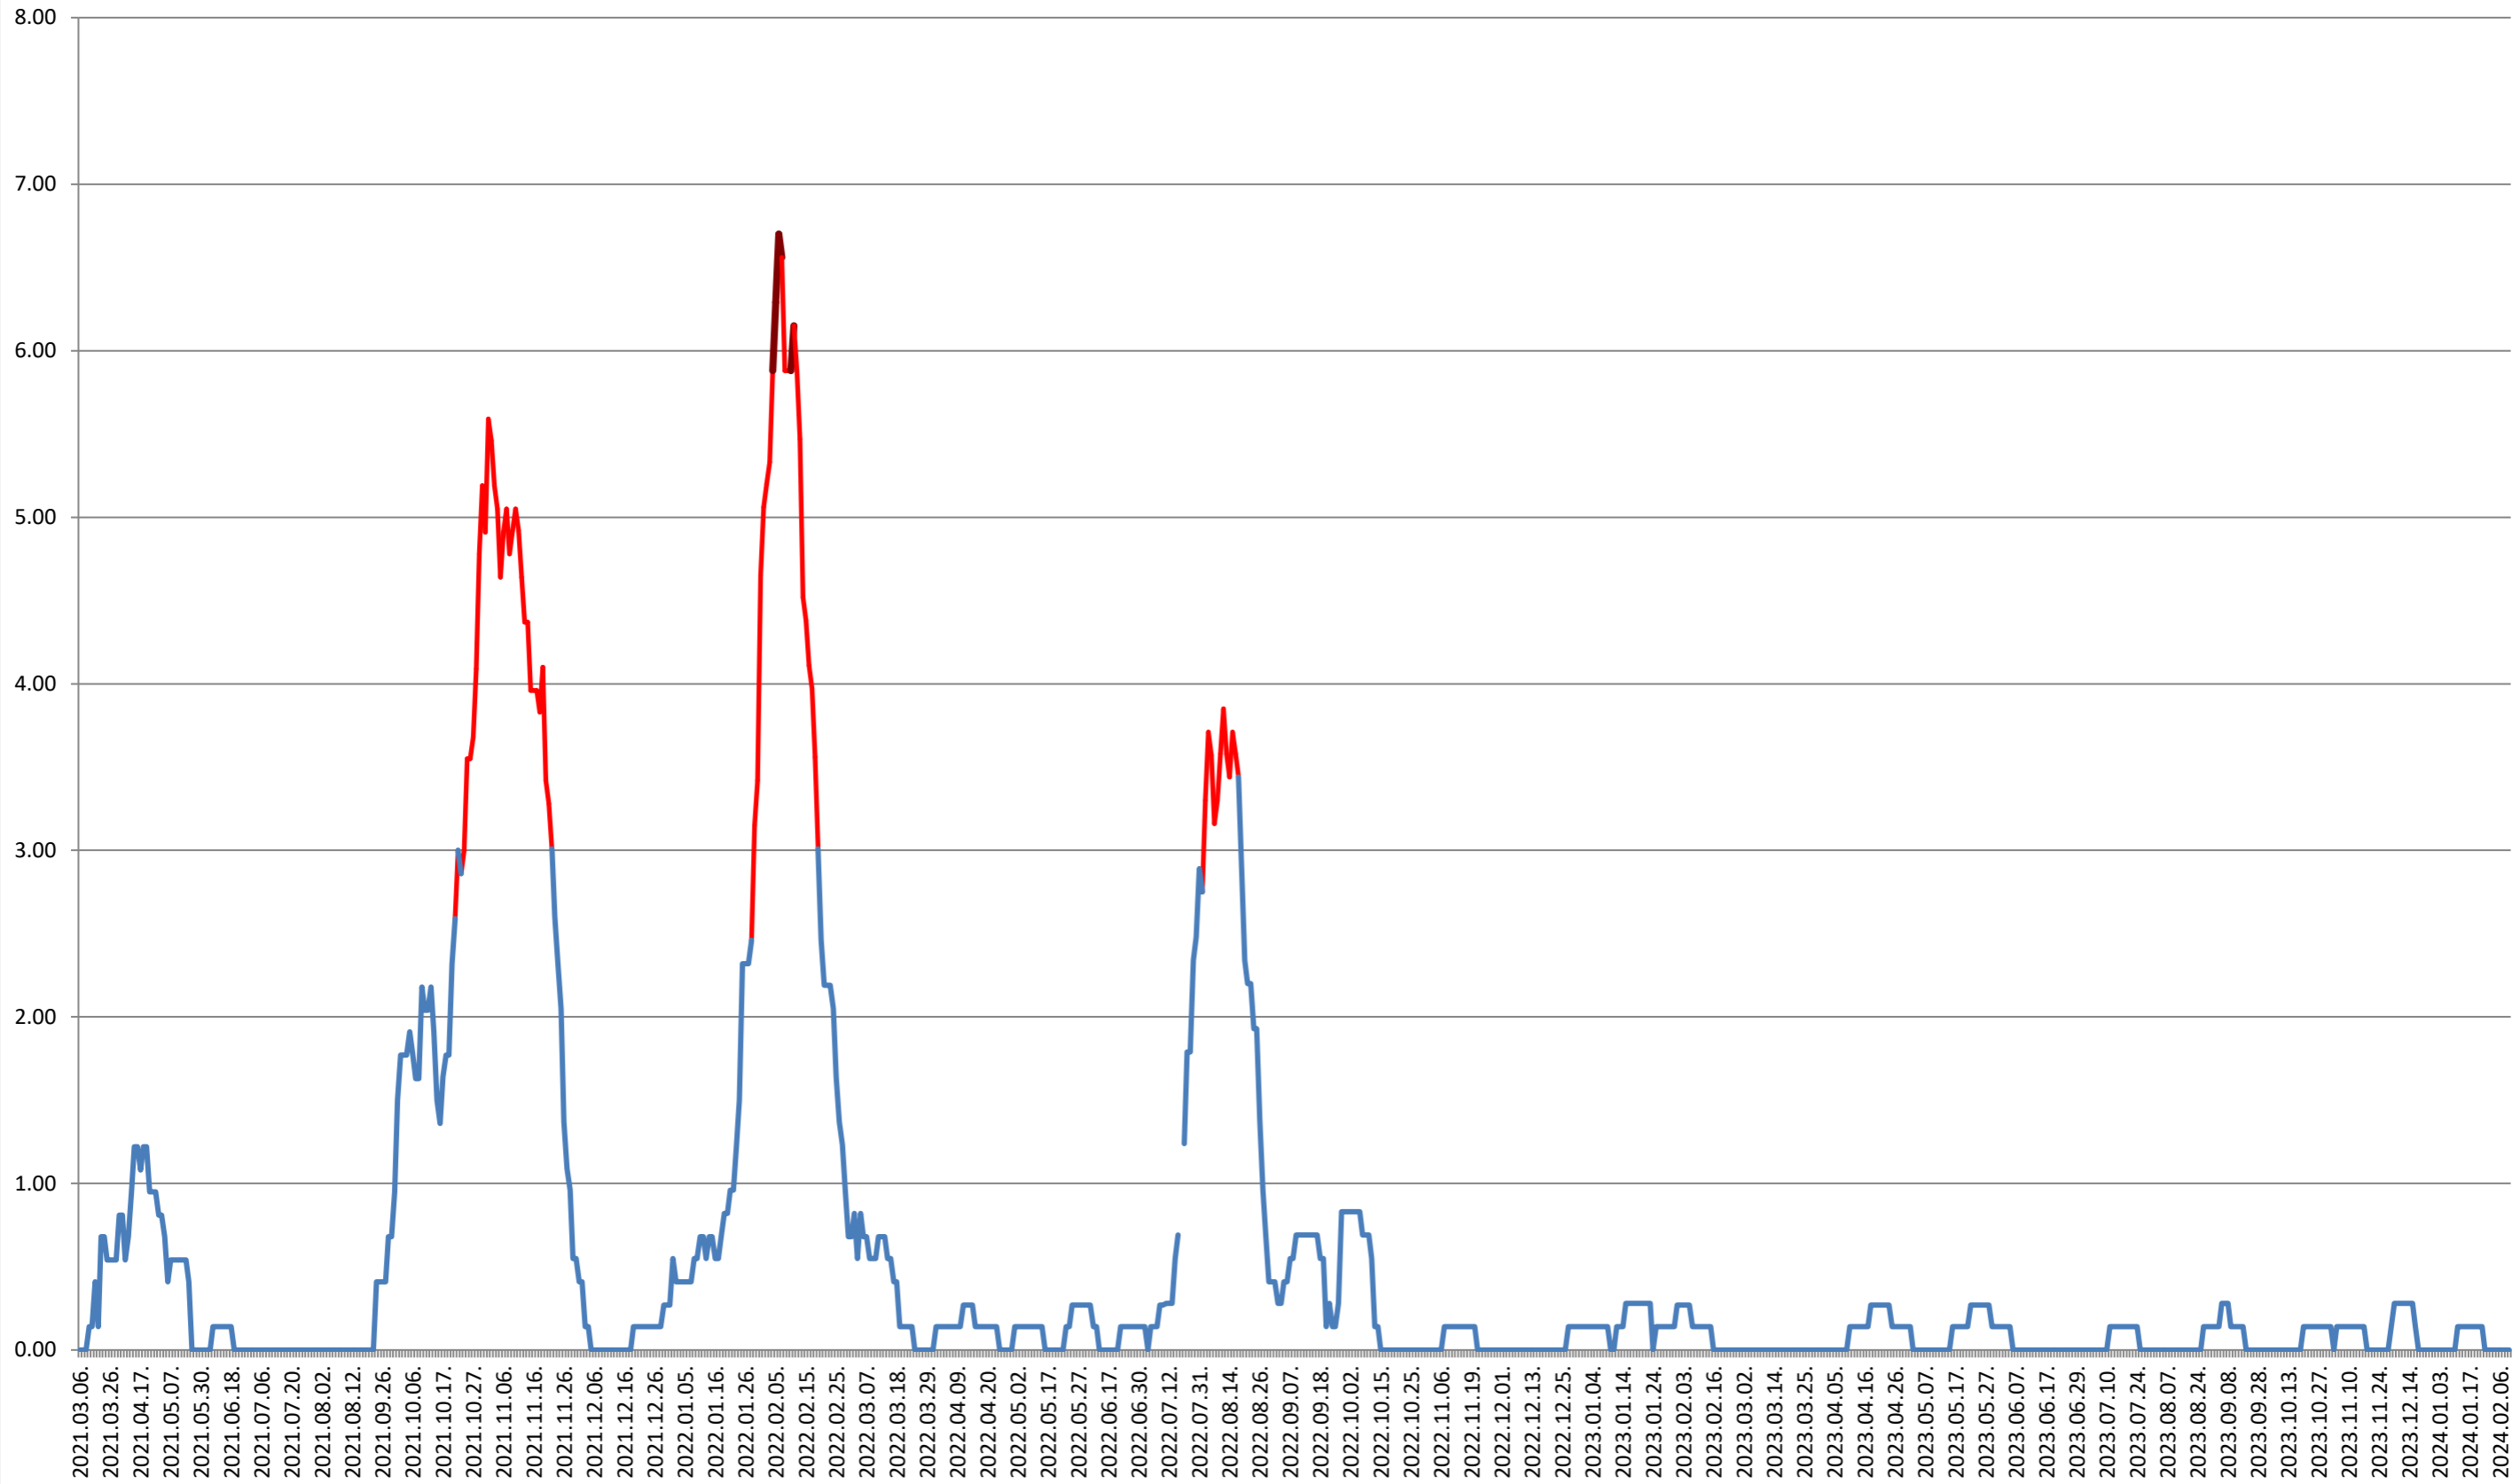

AVRĂMEȘTI - Evolutia incidentei cumulate pe 14 zile la % de locuitori 2021.03.07. - 2024.02.12.

ATID - Evolutia incidentei cumulate pe 14 zile la ‰ de locuitori
2021.03.07. - 2024.02.12.

ORAȘ BĂILE TUȘNAD - Evolutia incidentei cumulate pe 14 zile la ‰ de locuitori 2021.03.07. - 2024.02.12.

ORAȘ BĂLAN - Evolutia incidentei cumulate pe 14 zile la ‰ de locuitori
2021.03.07. - 2024.02.12.

BILBOR - Evolutia incidentei cumulate pe 14 zile la ‰ de locuitori 2021.03.07. - 2024.02.12.

ORAȘ BORSEC - Evolutia incidentei cumulate pe 14 zile la ‰ de locuitori 2021.03.07. - 2024.02.12.

BRĂDEȘTI - Evolutia incidentei cumulate pe 14 zile la % de locuitori 2021.03.07. - 2024.02.12.

CĂPĂLNIȚA - Evolutia incidentei cumulate pe 14 zile la ‰ de locuitori 2021.03.07. - 2024.02.12.

CÂRȚA - Evolutia incidentei cumulate pe 14 zile la ‰ de locuitori 2021.03.07. - 2024.02.12.

2021.03.07. - 2024.02.12.

CORBU - Evolutia incidentei cumulate pe 14 zile la ‰ de locuitori 2021.03.07. - 2024.02.12.

CORUND - Evolutia incidentei cumulate pe 14 zile la ‰ de locuitori 2021.03.07. - 2024.02.12.