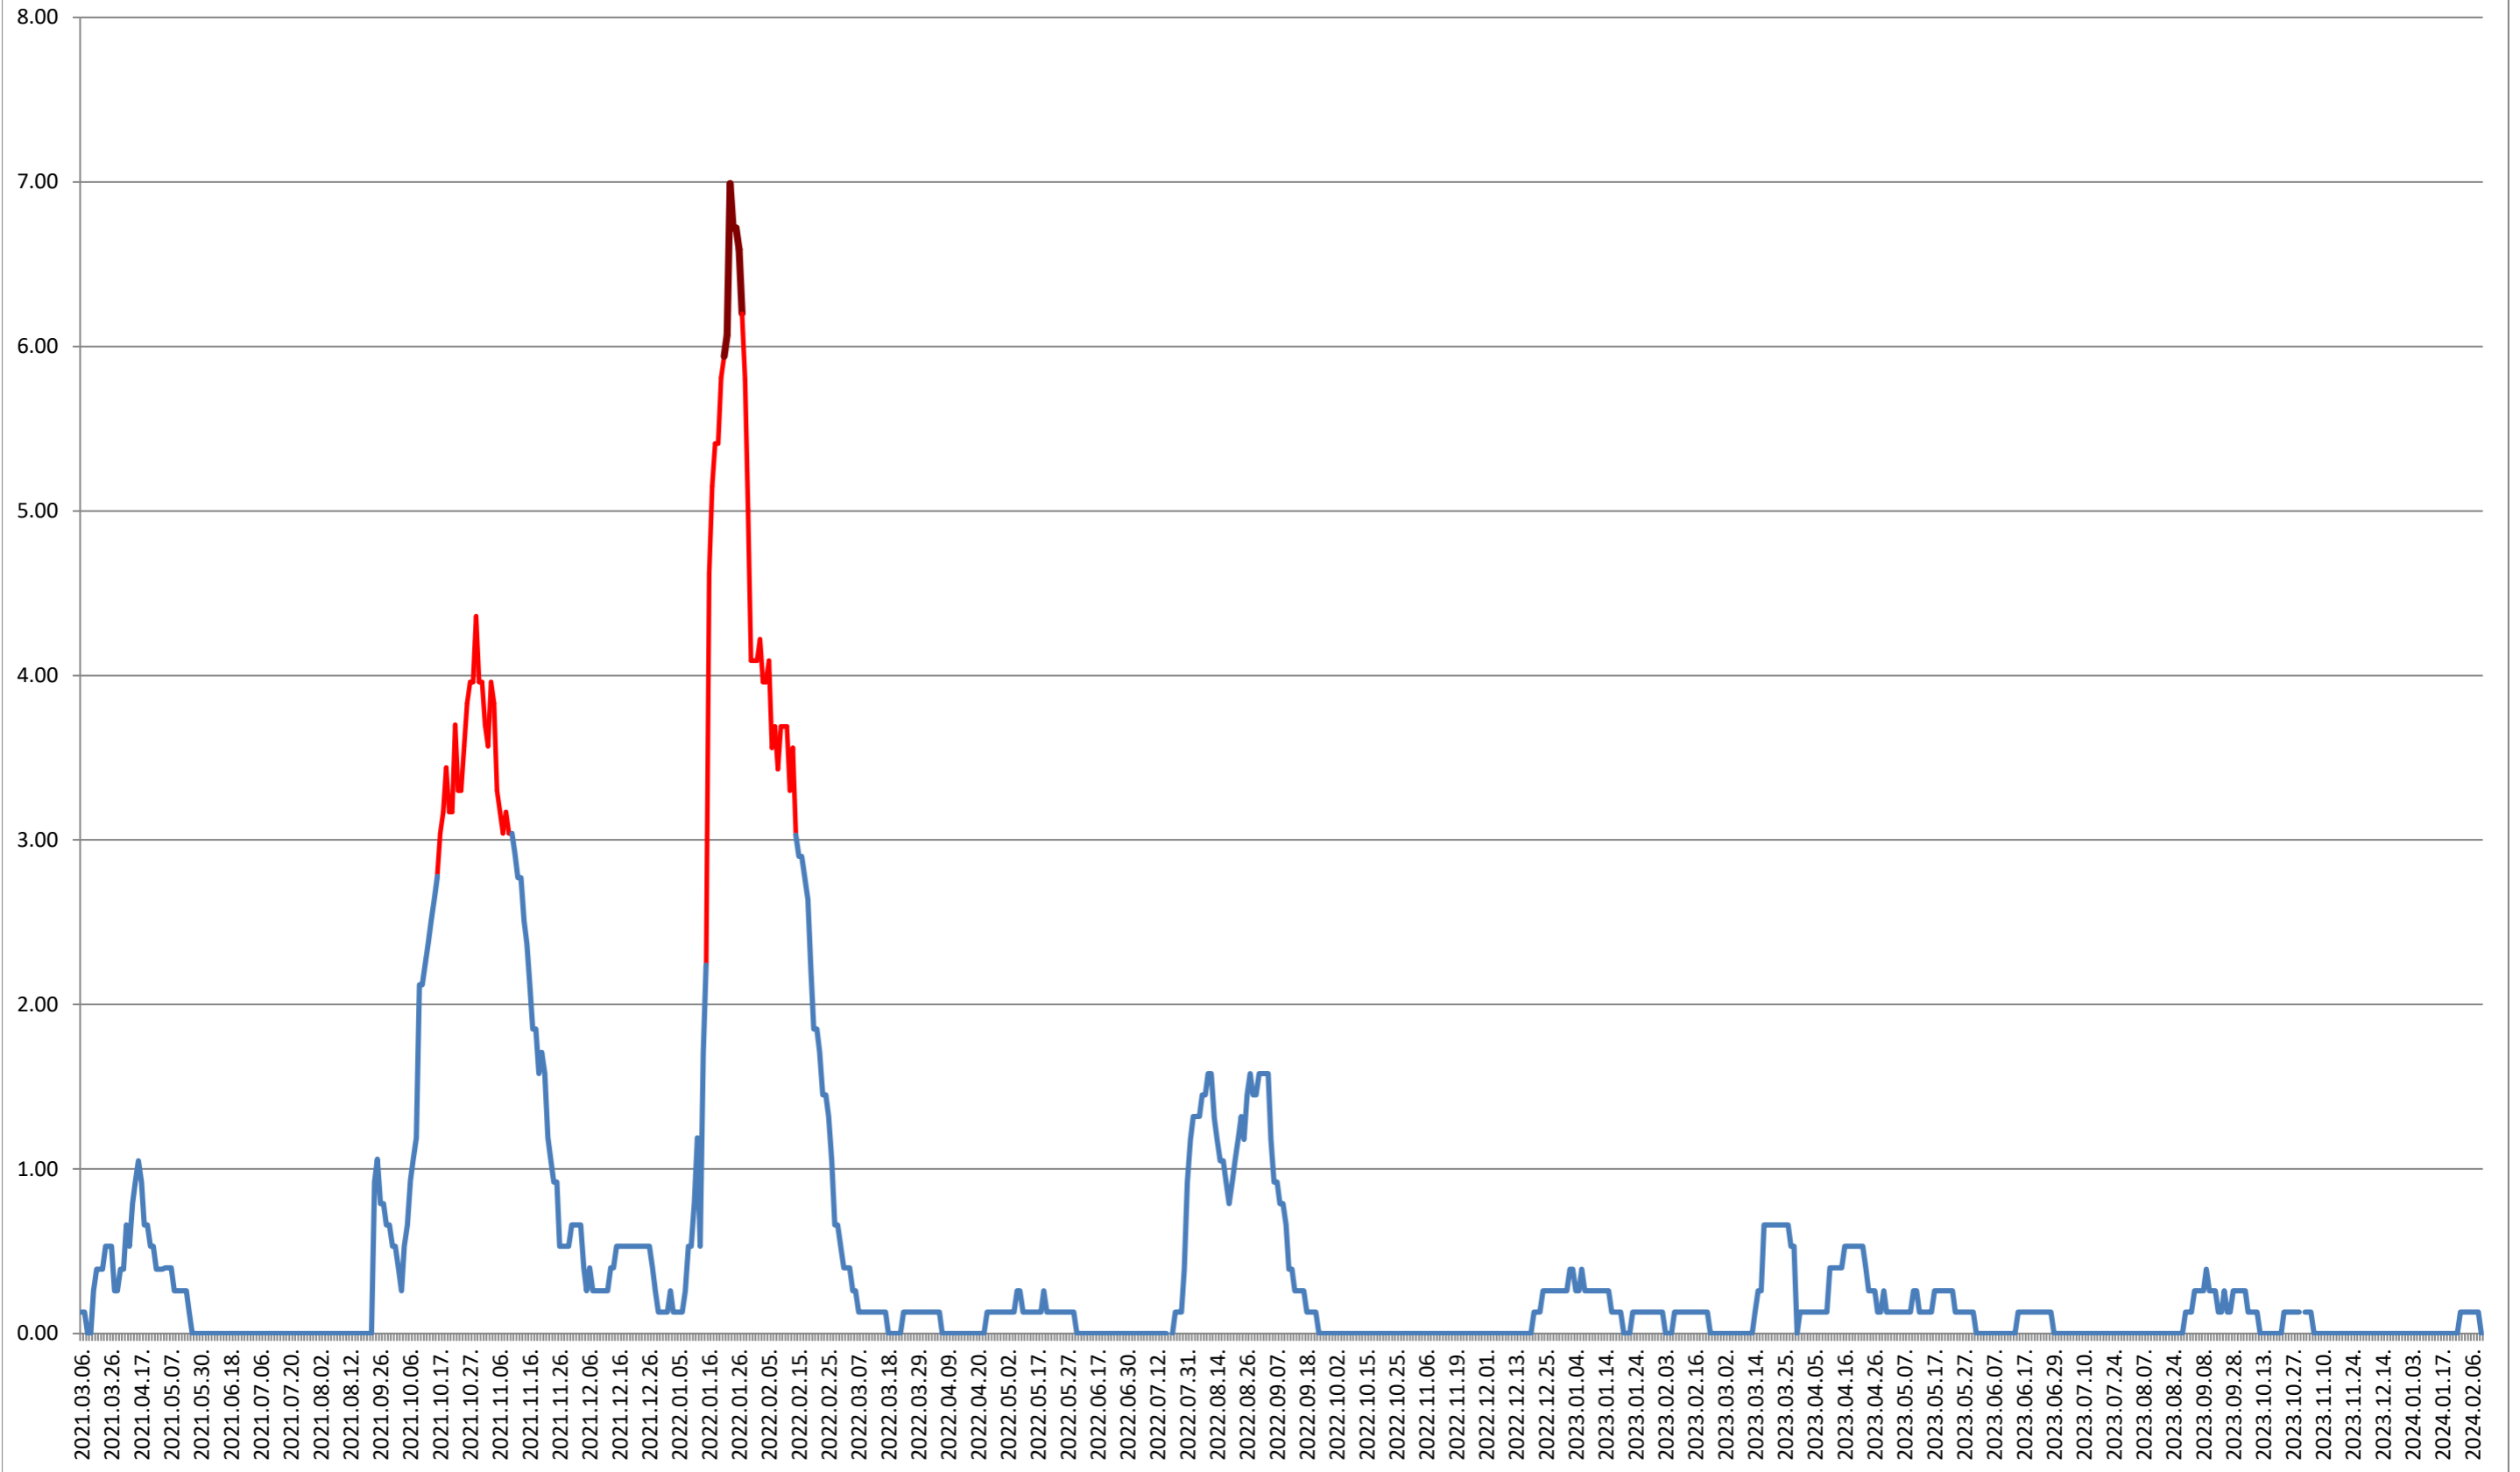

ORAȘ VLĂHIȚA - Evolutia incidentei cumulate pe 14 zile la ‰ de locuitori

2021.03.07. - 2024.02.12.