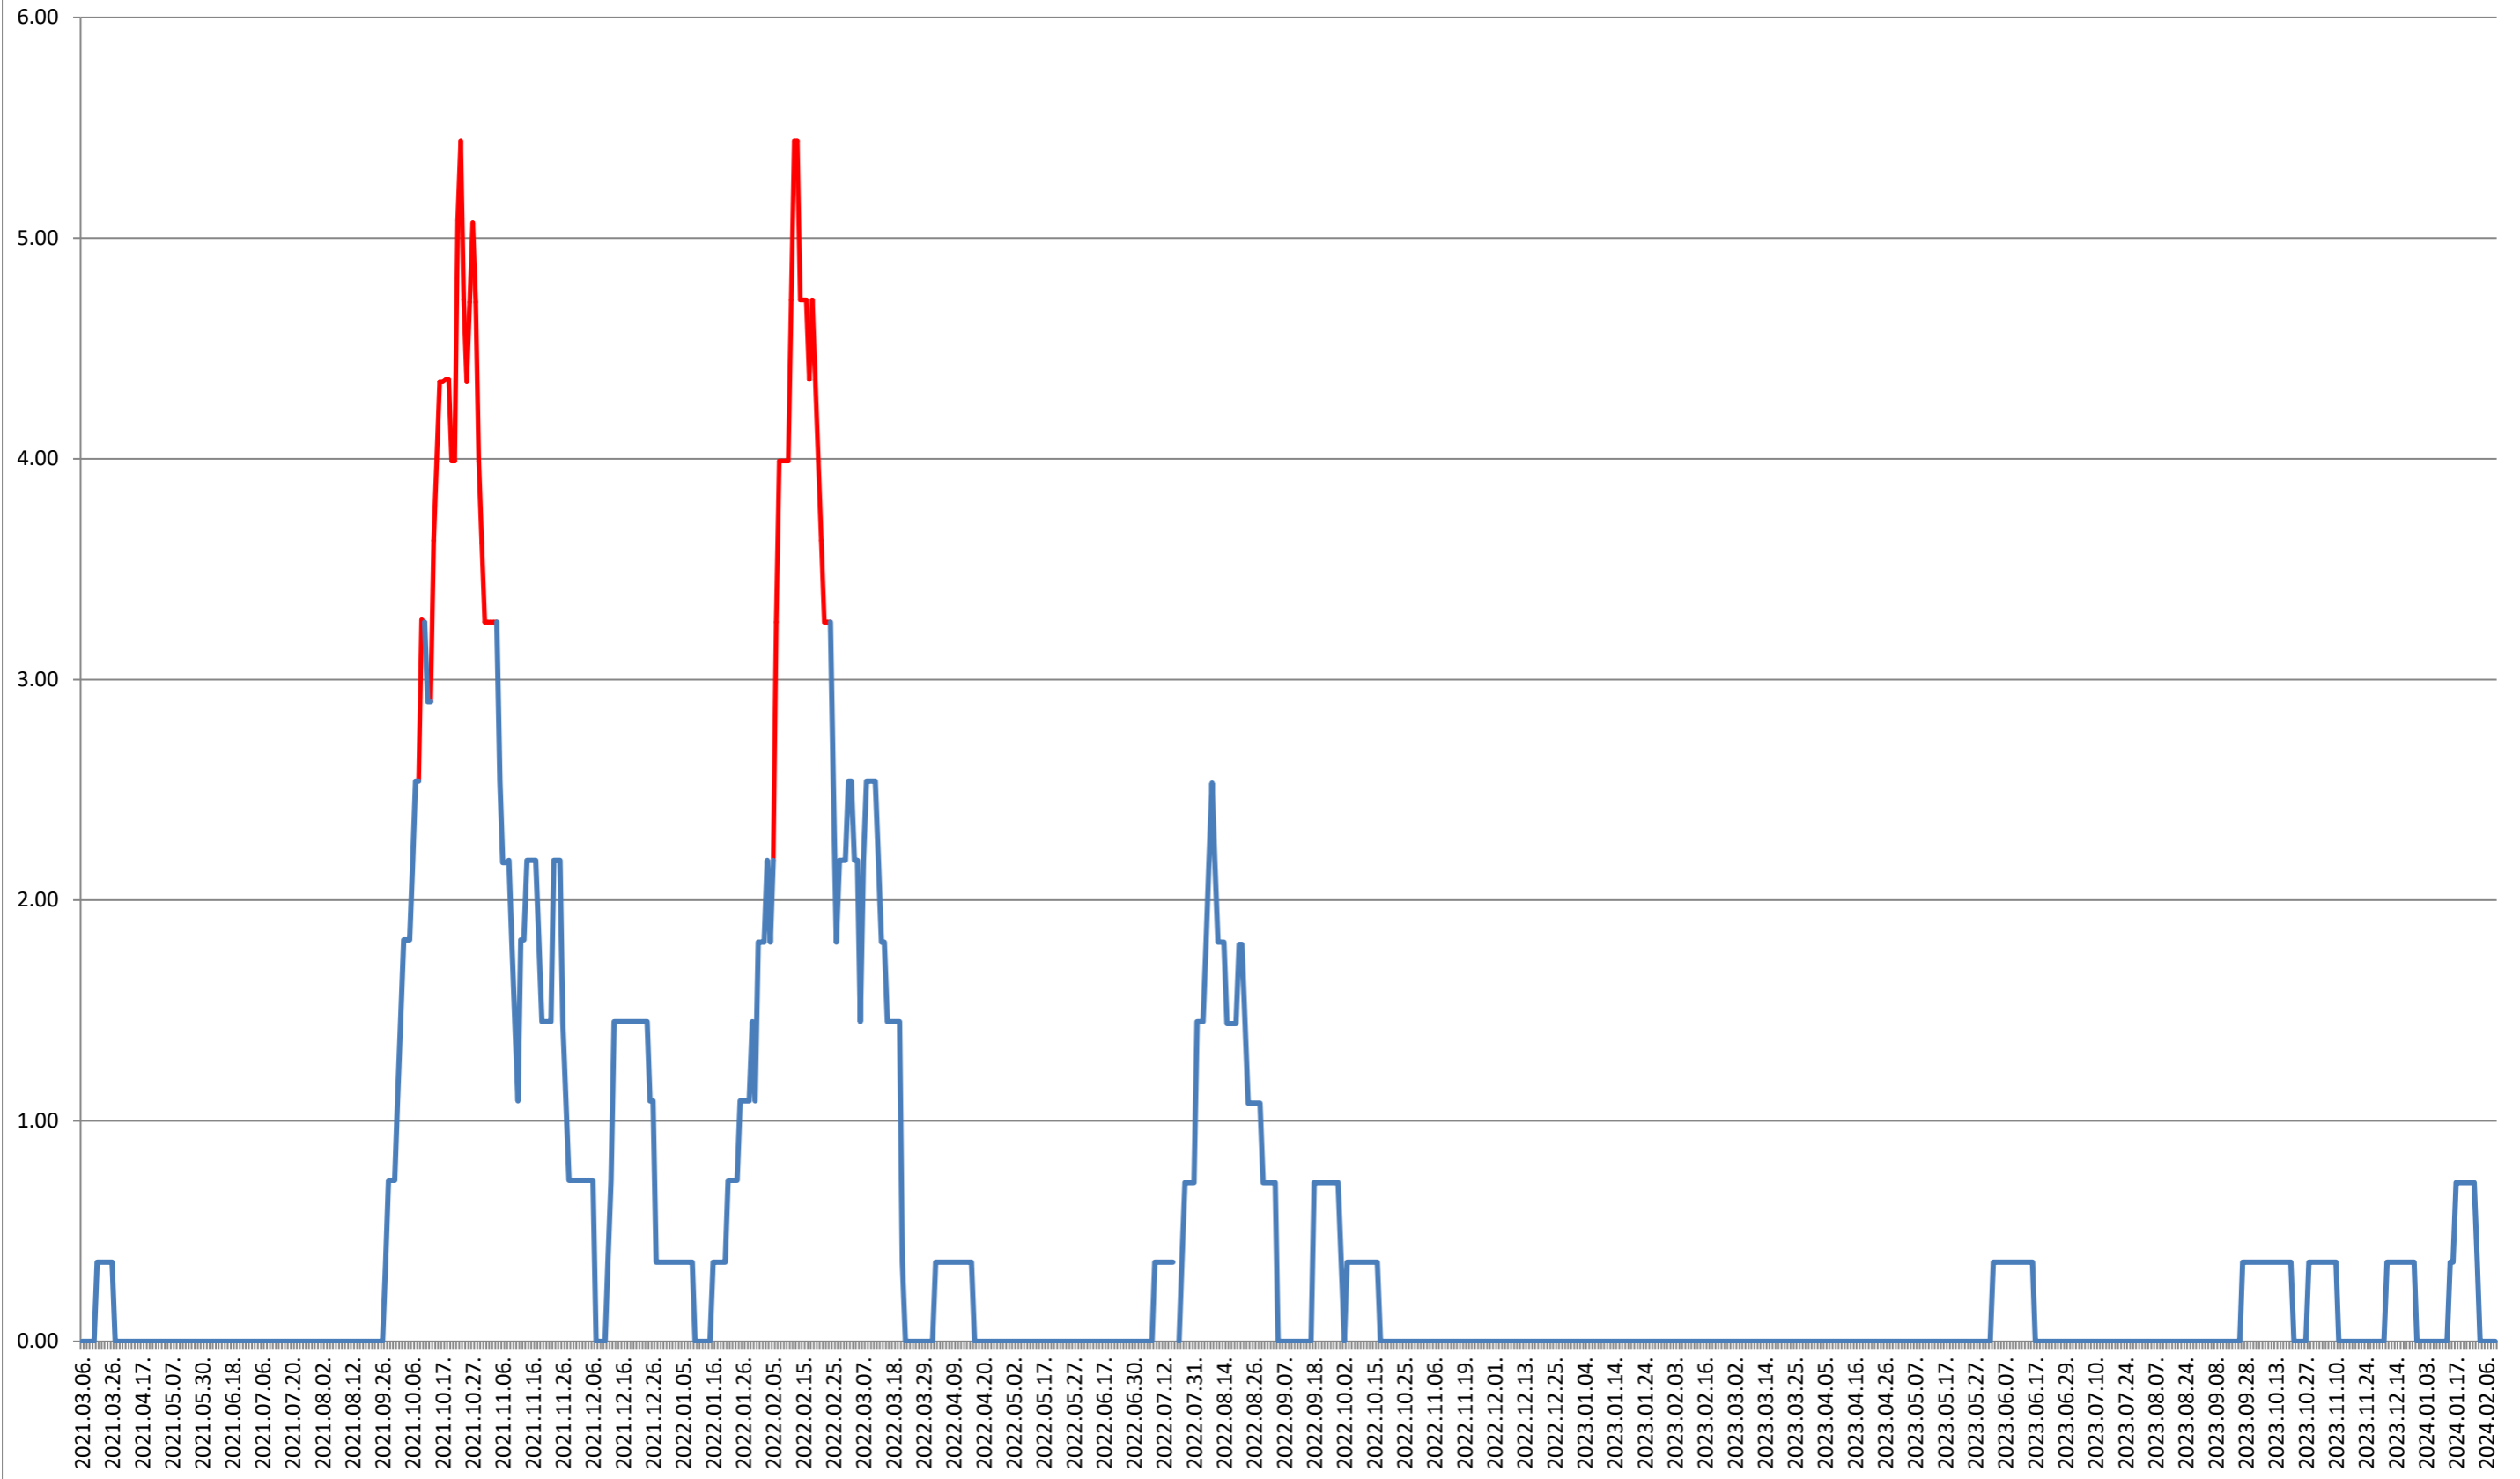

AVRĂMEȘTI - Evolutia incidentei cumulate pe 14 zile la % de locuitori 2021.03.07. - 2024.02.12.

ATID - Evolutia incidentei cumulate pe 14 zile la ‰ de locuitori
2021.03.07. - 2024.02.12.

ORAȘ BĂILE TUȘNAD - Evolutia incidentei cumulate pe 14 zile la ‰ de locuitori 2021.03.07. - 2024.02.12.

ORAȘ BĂLAN - Evolutia incidentei cumulate pe 14 zile la ‰ de locuitori
2021.03.07. - 2024.02.12.

BILBOR - Evolutia incidentei cumulate pe 14 zile la ‰ de locuitori 2021.03.07. - 2024.02.12.

ORAȘ BORSEC - Evolutia incidentei cumulate pe 14 zile la ‰ de locuitori 2021.03.07. - 2024.02.12.

BRĂDEȘTI - Evolutia incidentei cumulate pe 14 zile la % de locuitori 2021.03.07. - 2024.02.12.

CĂPĂLNIȚA - Evolutia incidentei cumulate pe 14 zile la ‰ de locuitori 2021.03.07. - 2024.02.12.

CÂRȚA - Evolutia incidentei cumulate pe 14 zile la ‰ de locuitori 2021.03.07. - 2024.02.12.

2021.03.07. - 2024.02.12.

CORBU - Evolutia incidentei cumulate pe 14 zile la ‰ de locuitori 2021.03.07. - 2024.02.12.

CORUND - Evolutia incidentei cumulate pe 14 zile la ‰ de locuitori 2021.03.07. - 2024.02.12.