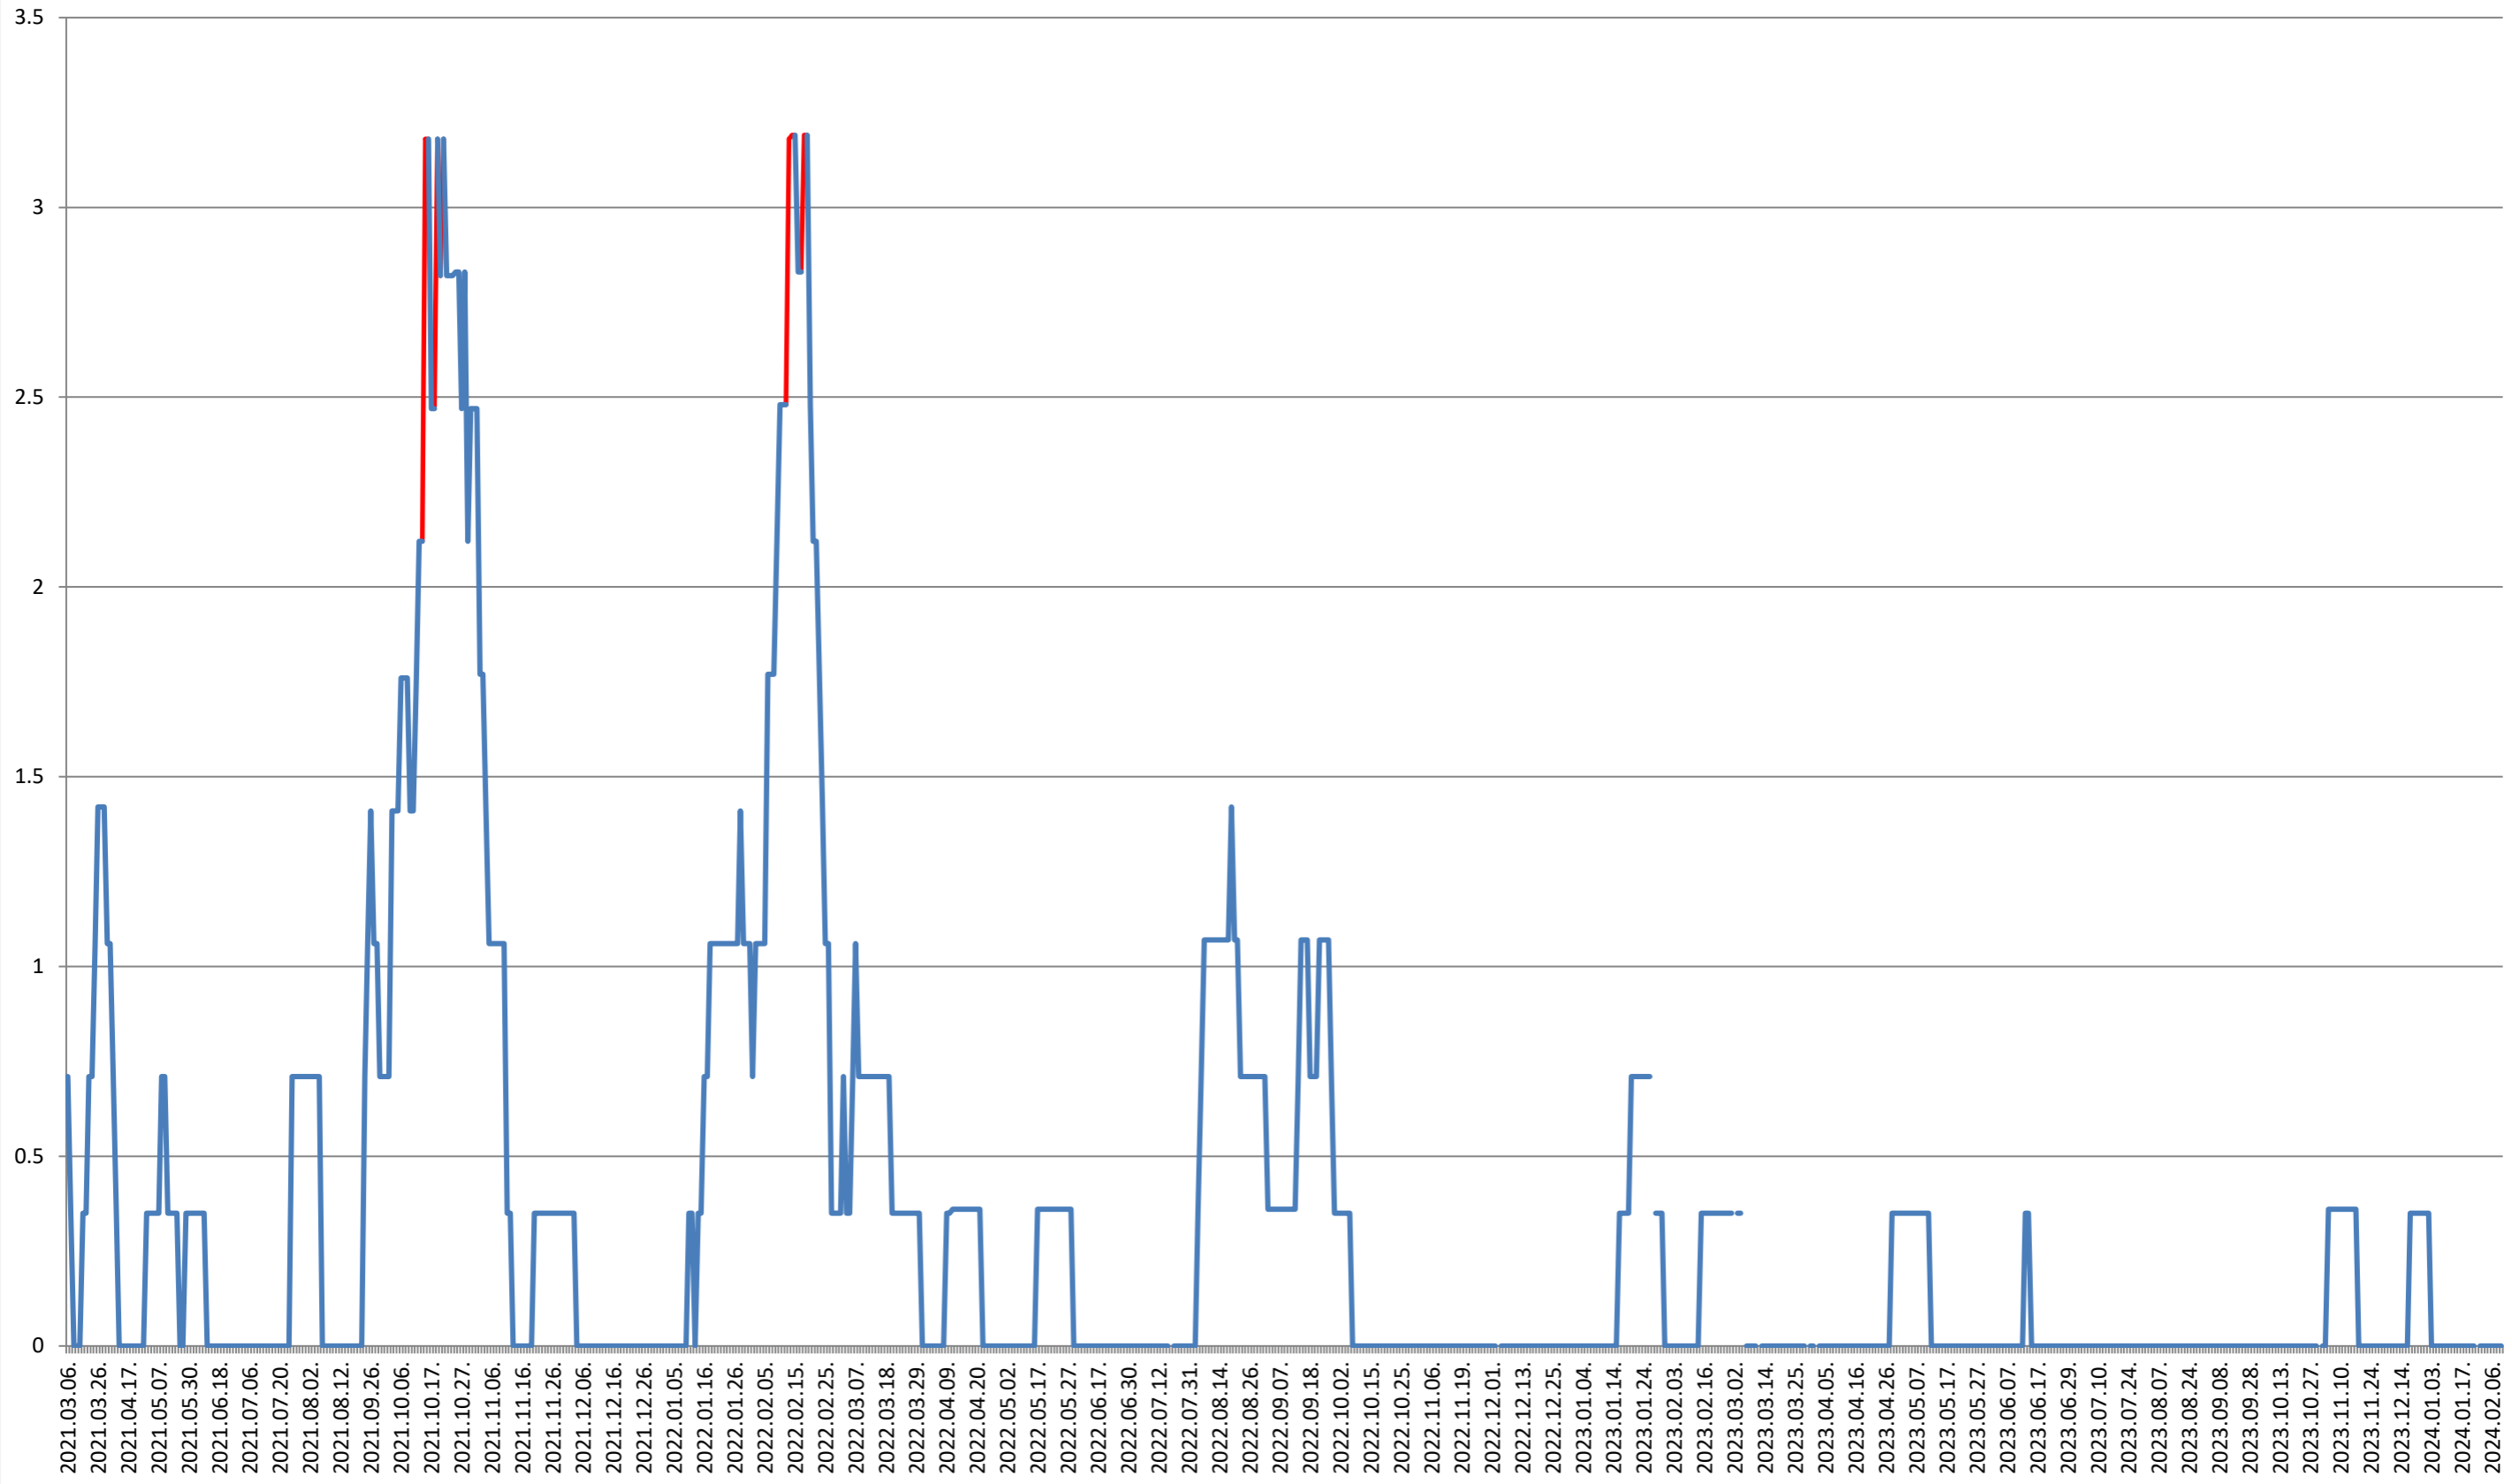

PLĂIEȘII DE JOS - Evolutia incidentei cumulate pe 14 zile la % de locuitori
2021.03.07. - 2024.02.12.