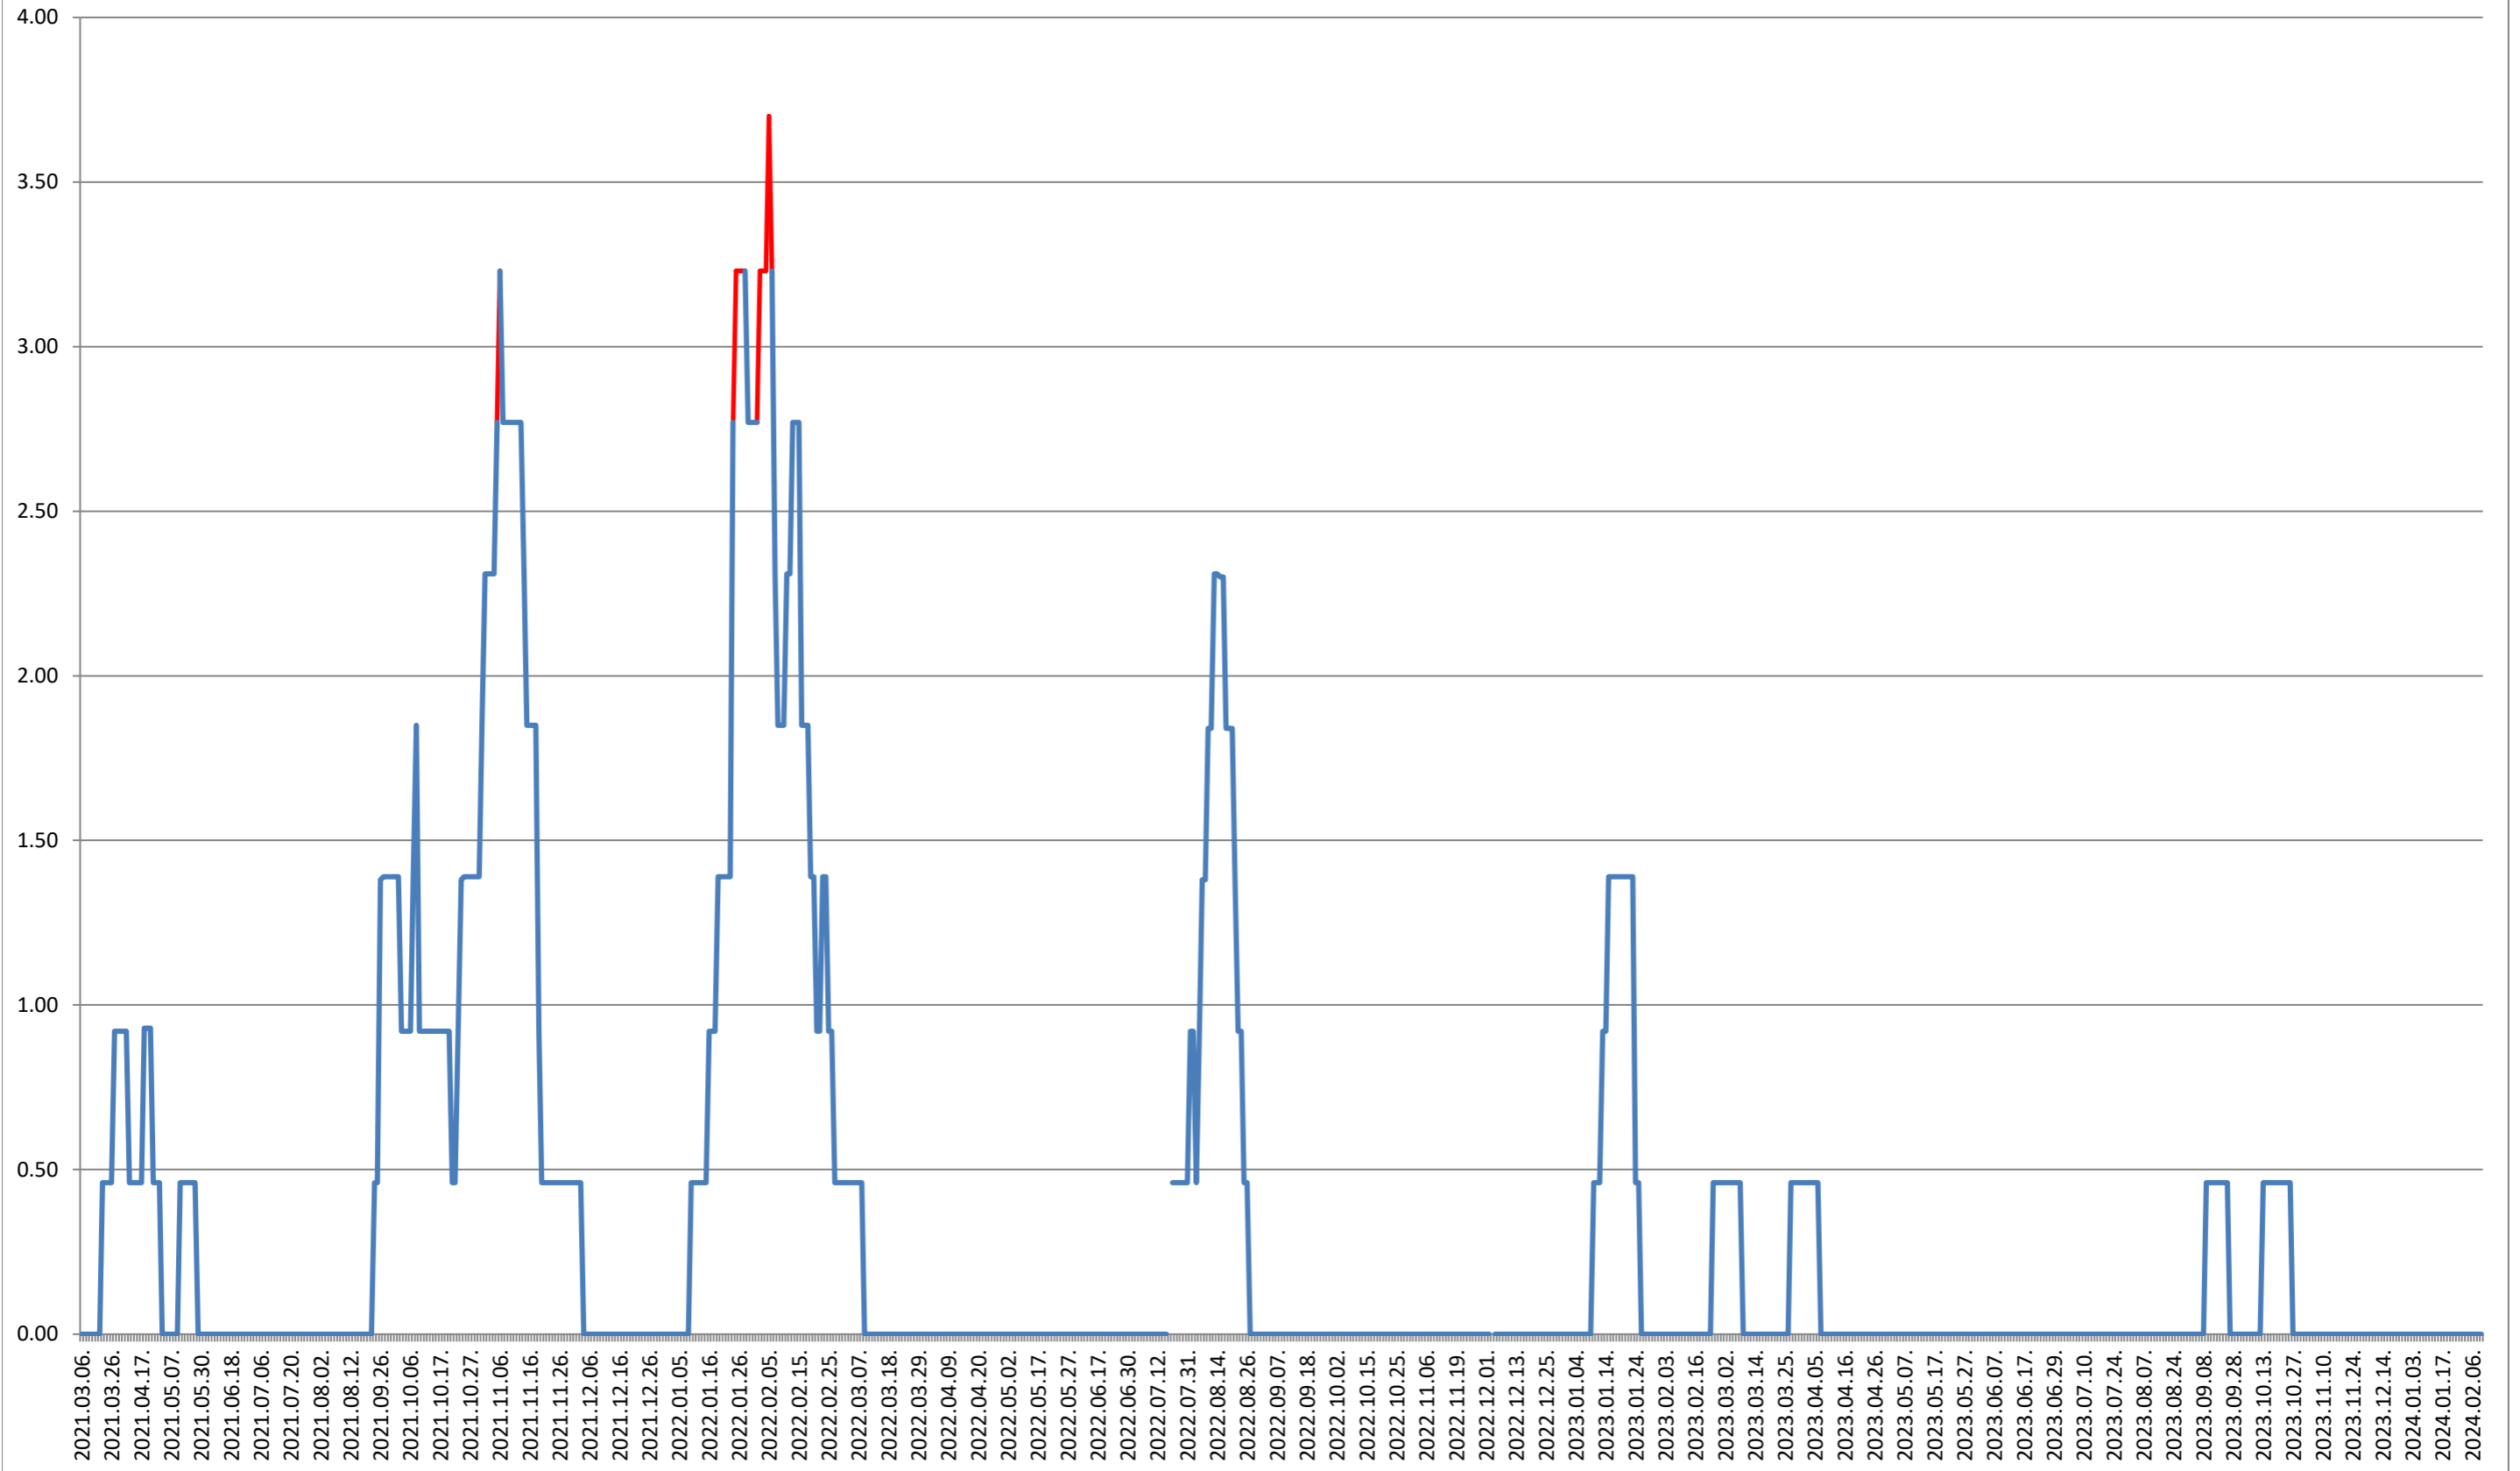

AVRĂMEȘTI - Evolutia incidentei cumulate pe 14 zile la % de locuitori 2021.03.07. - 2024.02.12.

ATID - Evolutia incidentei cumulate pe 14 zile la ‰ de locuitori
2021.03.07. - 2024.02.12.

ORAȘ BĂILE TUȘNAD - Evolutia incidentei cumulate pe 14 zile la ‰ de locuitori 2021.03.07. - 2024.02.12.

ORAȘ BĂLAN - Evolutia incidentei cumulate pe 14 zile la ‰ de locuitori
2021.03.07. - 2024.02.12.

BILBOR - Evolutia incidentei cumulate pe 14 zile la ‰ de locuitori 2021.03.07. - 2024.02.12.

ORAȘ BORSEC - Evolutia incidentei cumulate pe 14 zile la ‰ de locuitori 2021.03.07. - 2024.02.12.

BRĂDEȘTI - Evolutia incidentei cumulate pe 14 zile la % de locuitori 2021.03.07. - 2024.02.12.

CĂPĂLNIȚA - Evolutia incidentei cumulate pe 14 zile la ‰ de locuitori 2021.03.07. - 2024.02.12.

CÂRȚA - Evolutia incidentei cumulate pe 14 zile la ‰ de locuitori 2021.03.07. - 2024.02.12.

2021.03.07. - 2024.02.12.

CORBU - Evolutia incidentei cumulate pe 14 zile la ‰ de locuitori 2021.03.07. - 2024.02.12.

CORUND - Evolutia incidentei cumulate pe 14 zile la ‰ de locuitori 2021.03.07. - 2024.02.12.