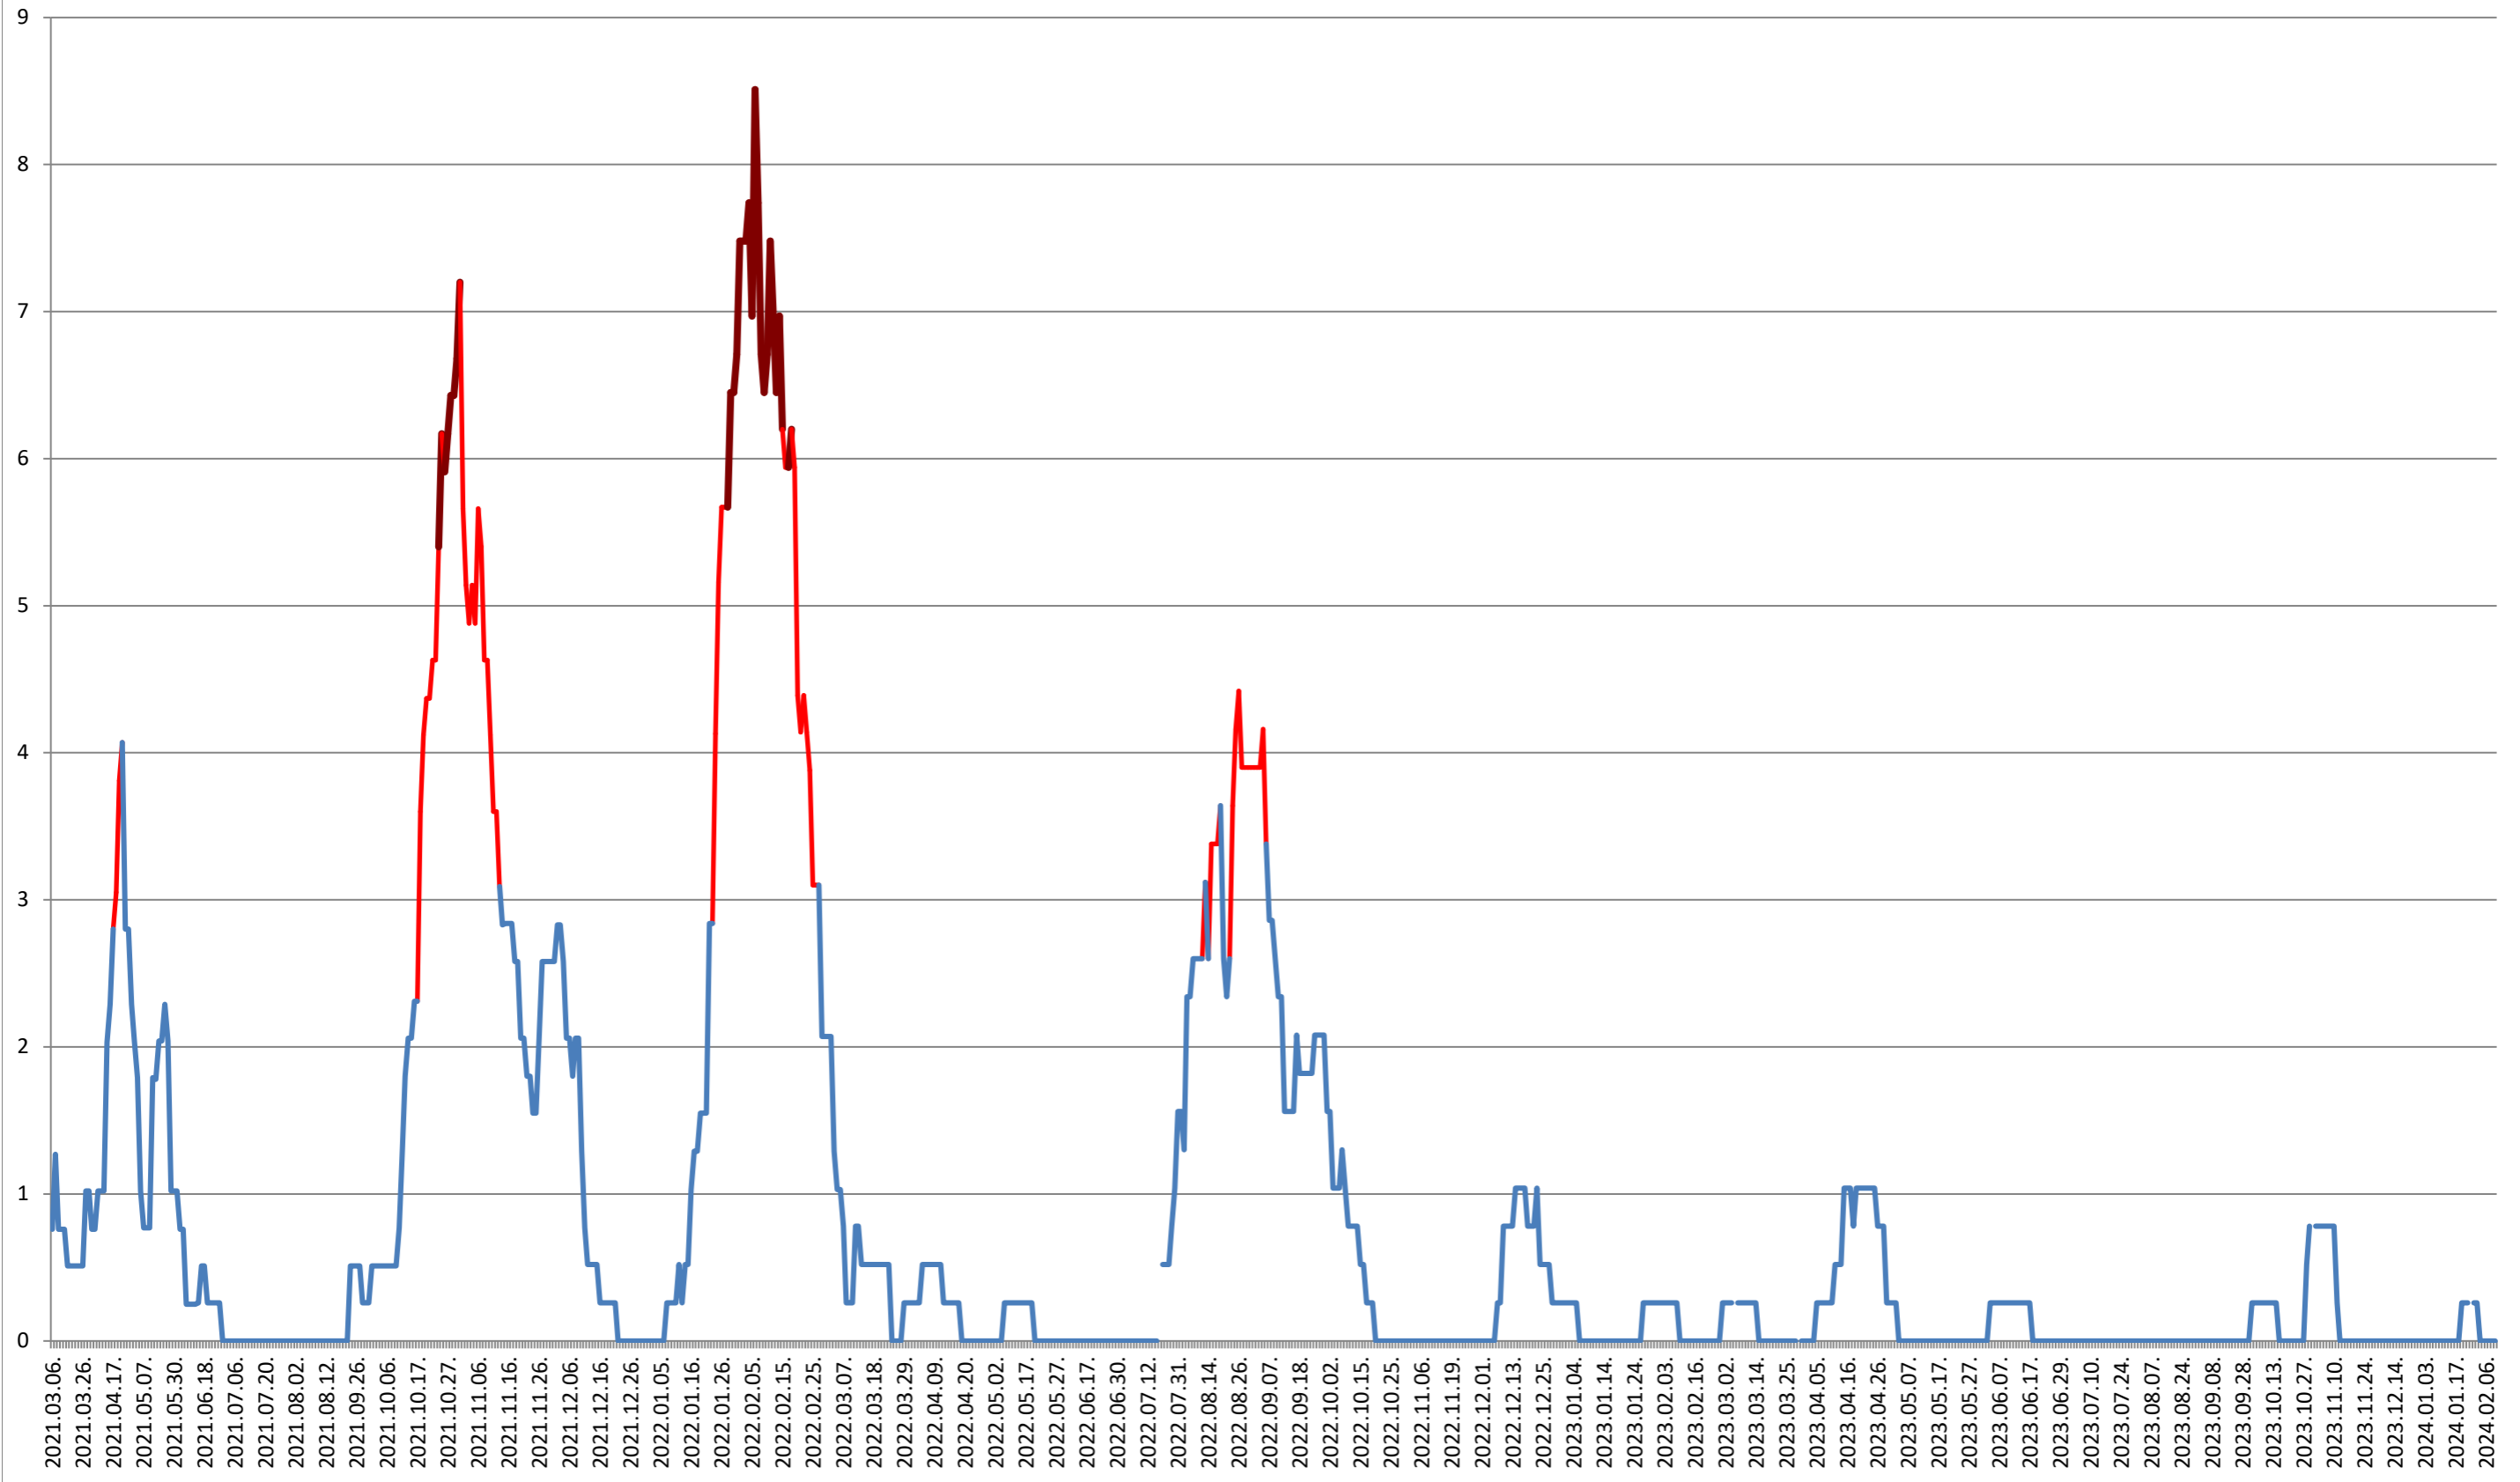

SICULENI - Evolutia incidentei cumulate pe 14 zile la ‰ de locuitori 2021.03.07. - 2024.02.12.

ȘIMONEȘTI - Evolutia incidentei cumulate pe 14 zile la ‰ de locuitori 2021.03.07. - 2024.02.12.

SUBCETATE - Evolutia incidentei cumulate pe 14 zile la ‰ de locuitori
2021.03.07. - 2024.02.12.