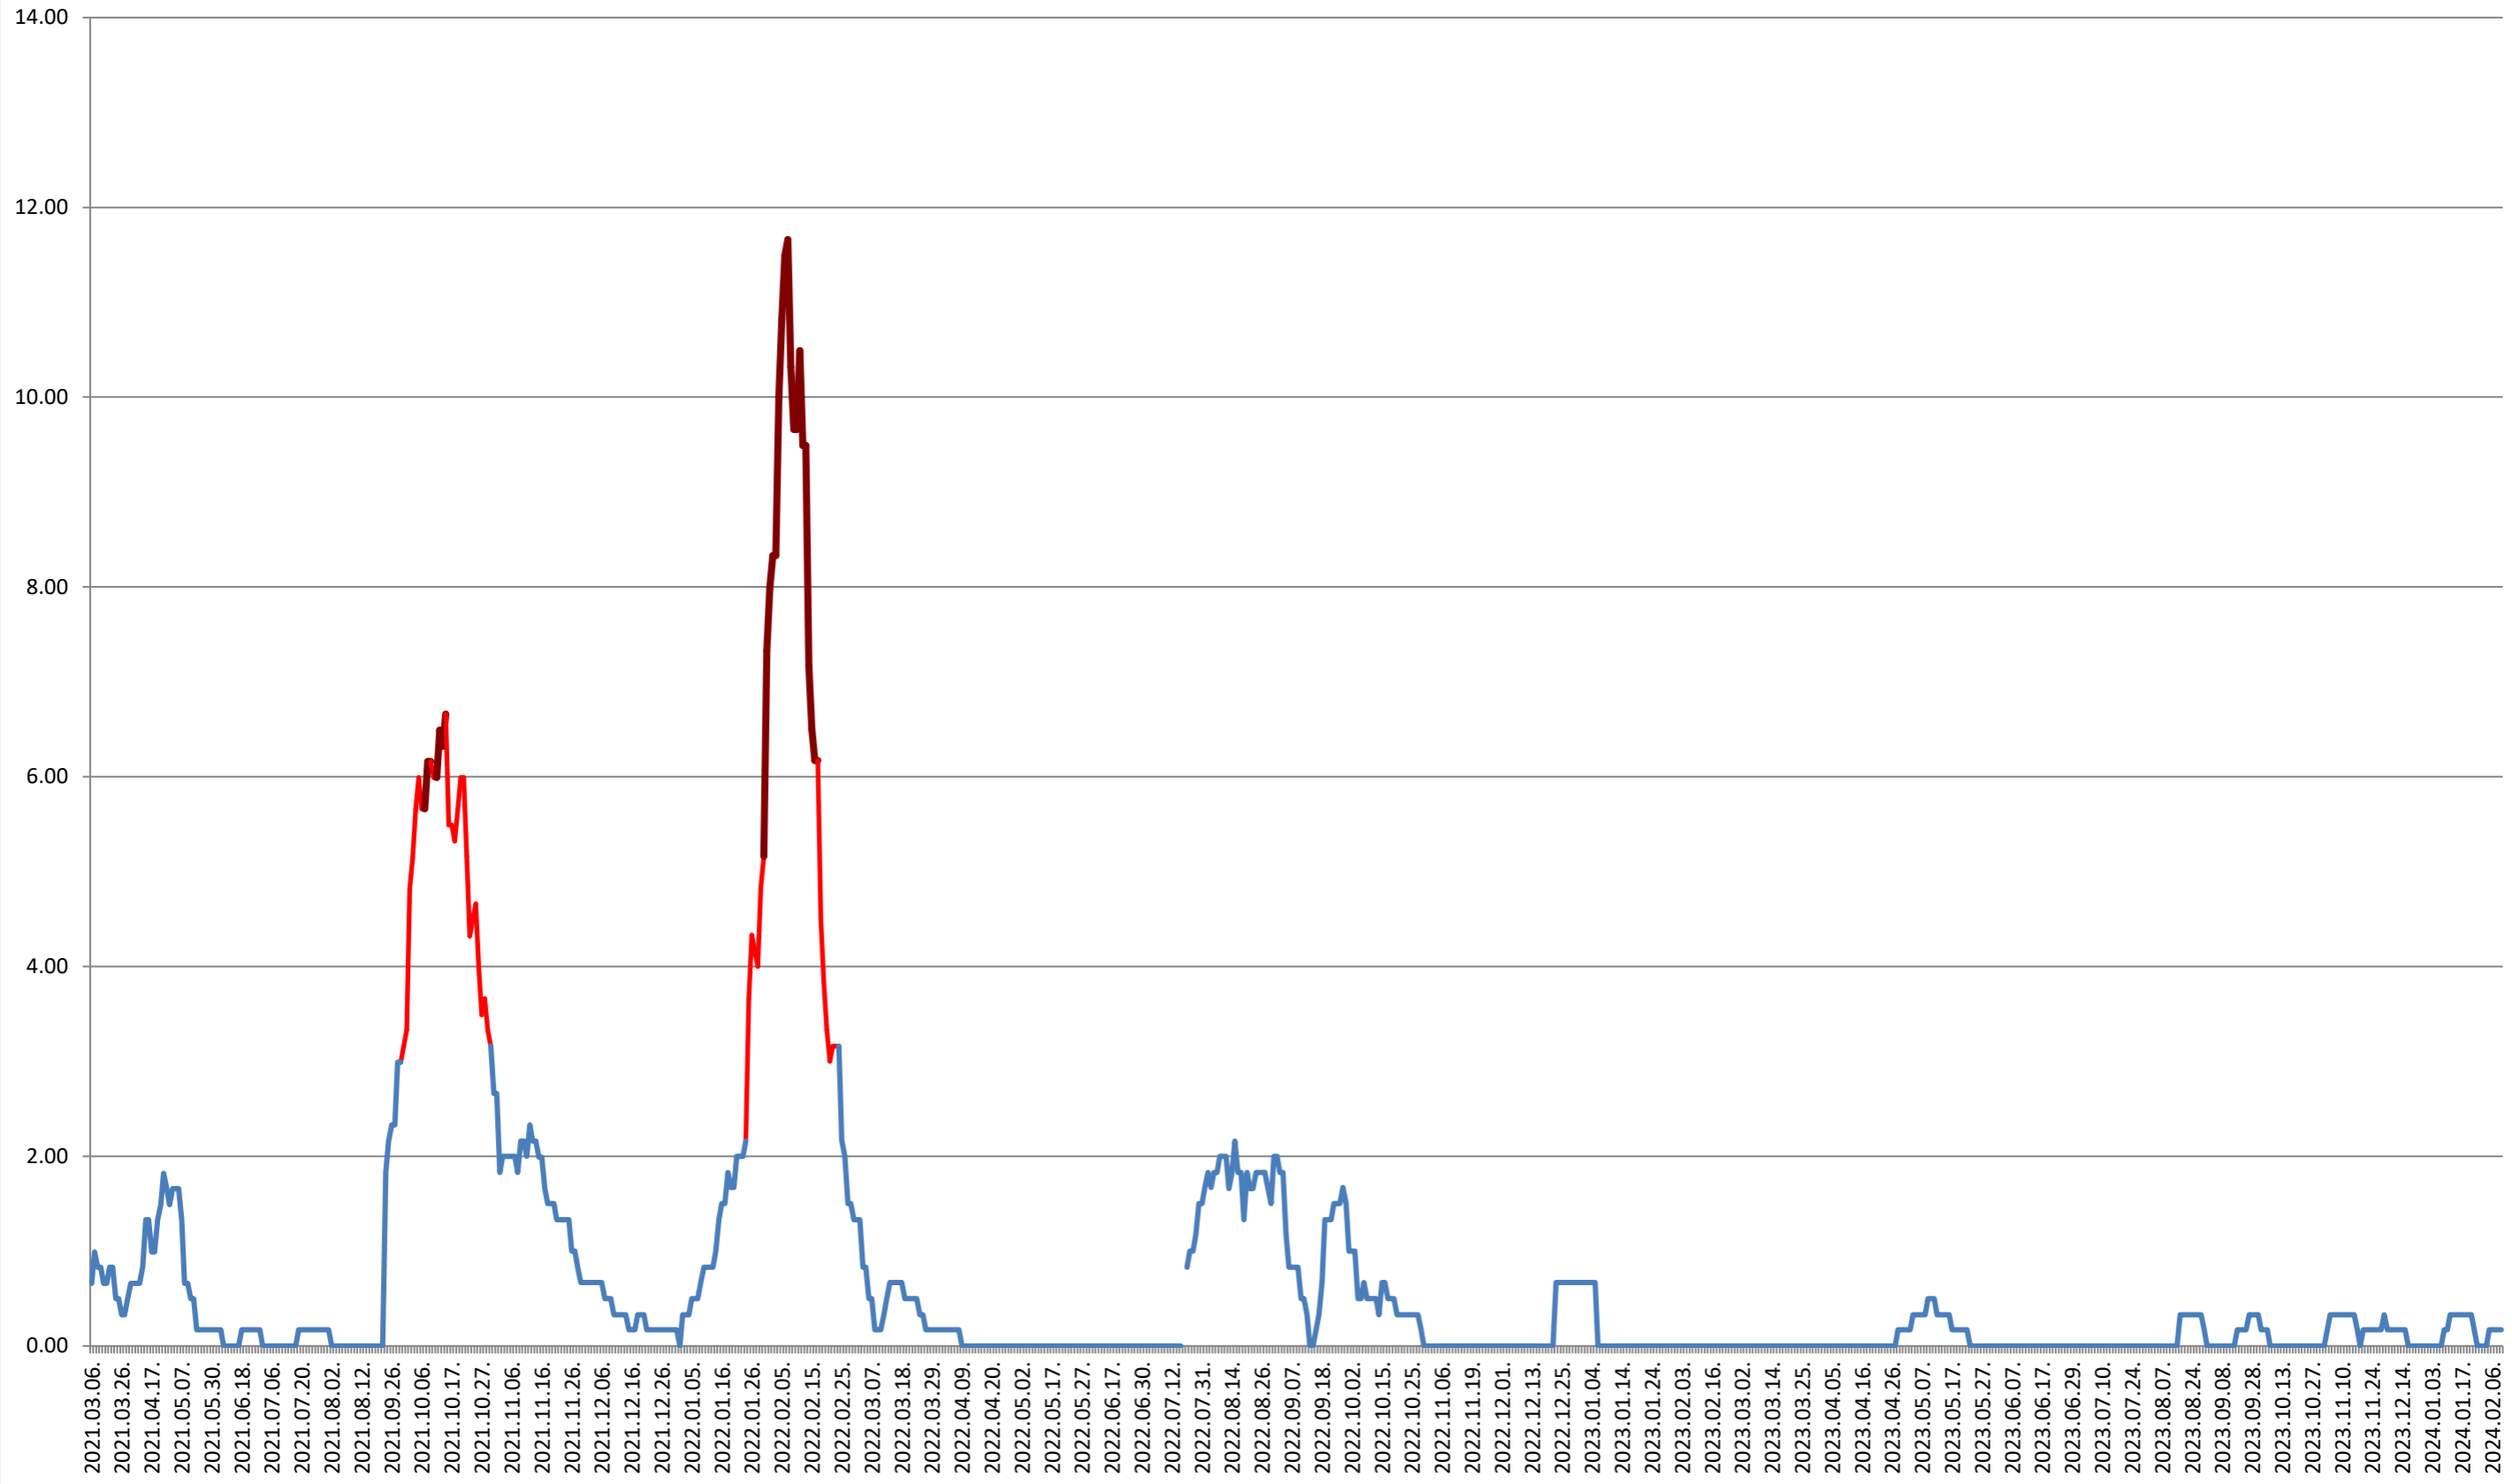

ZETEA - Evolutia incidentei cumulate pe 14 zile la ‰ de locuitori
2021.03.07. - 2024.02.12.