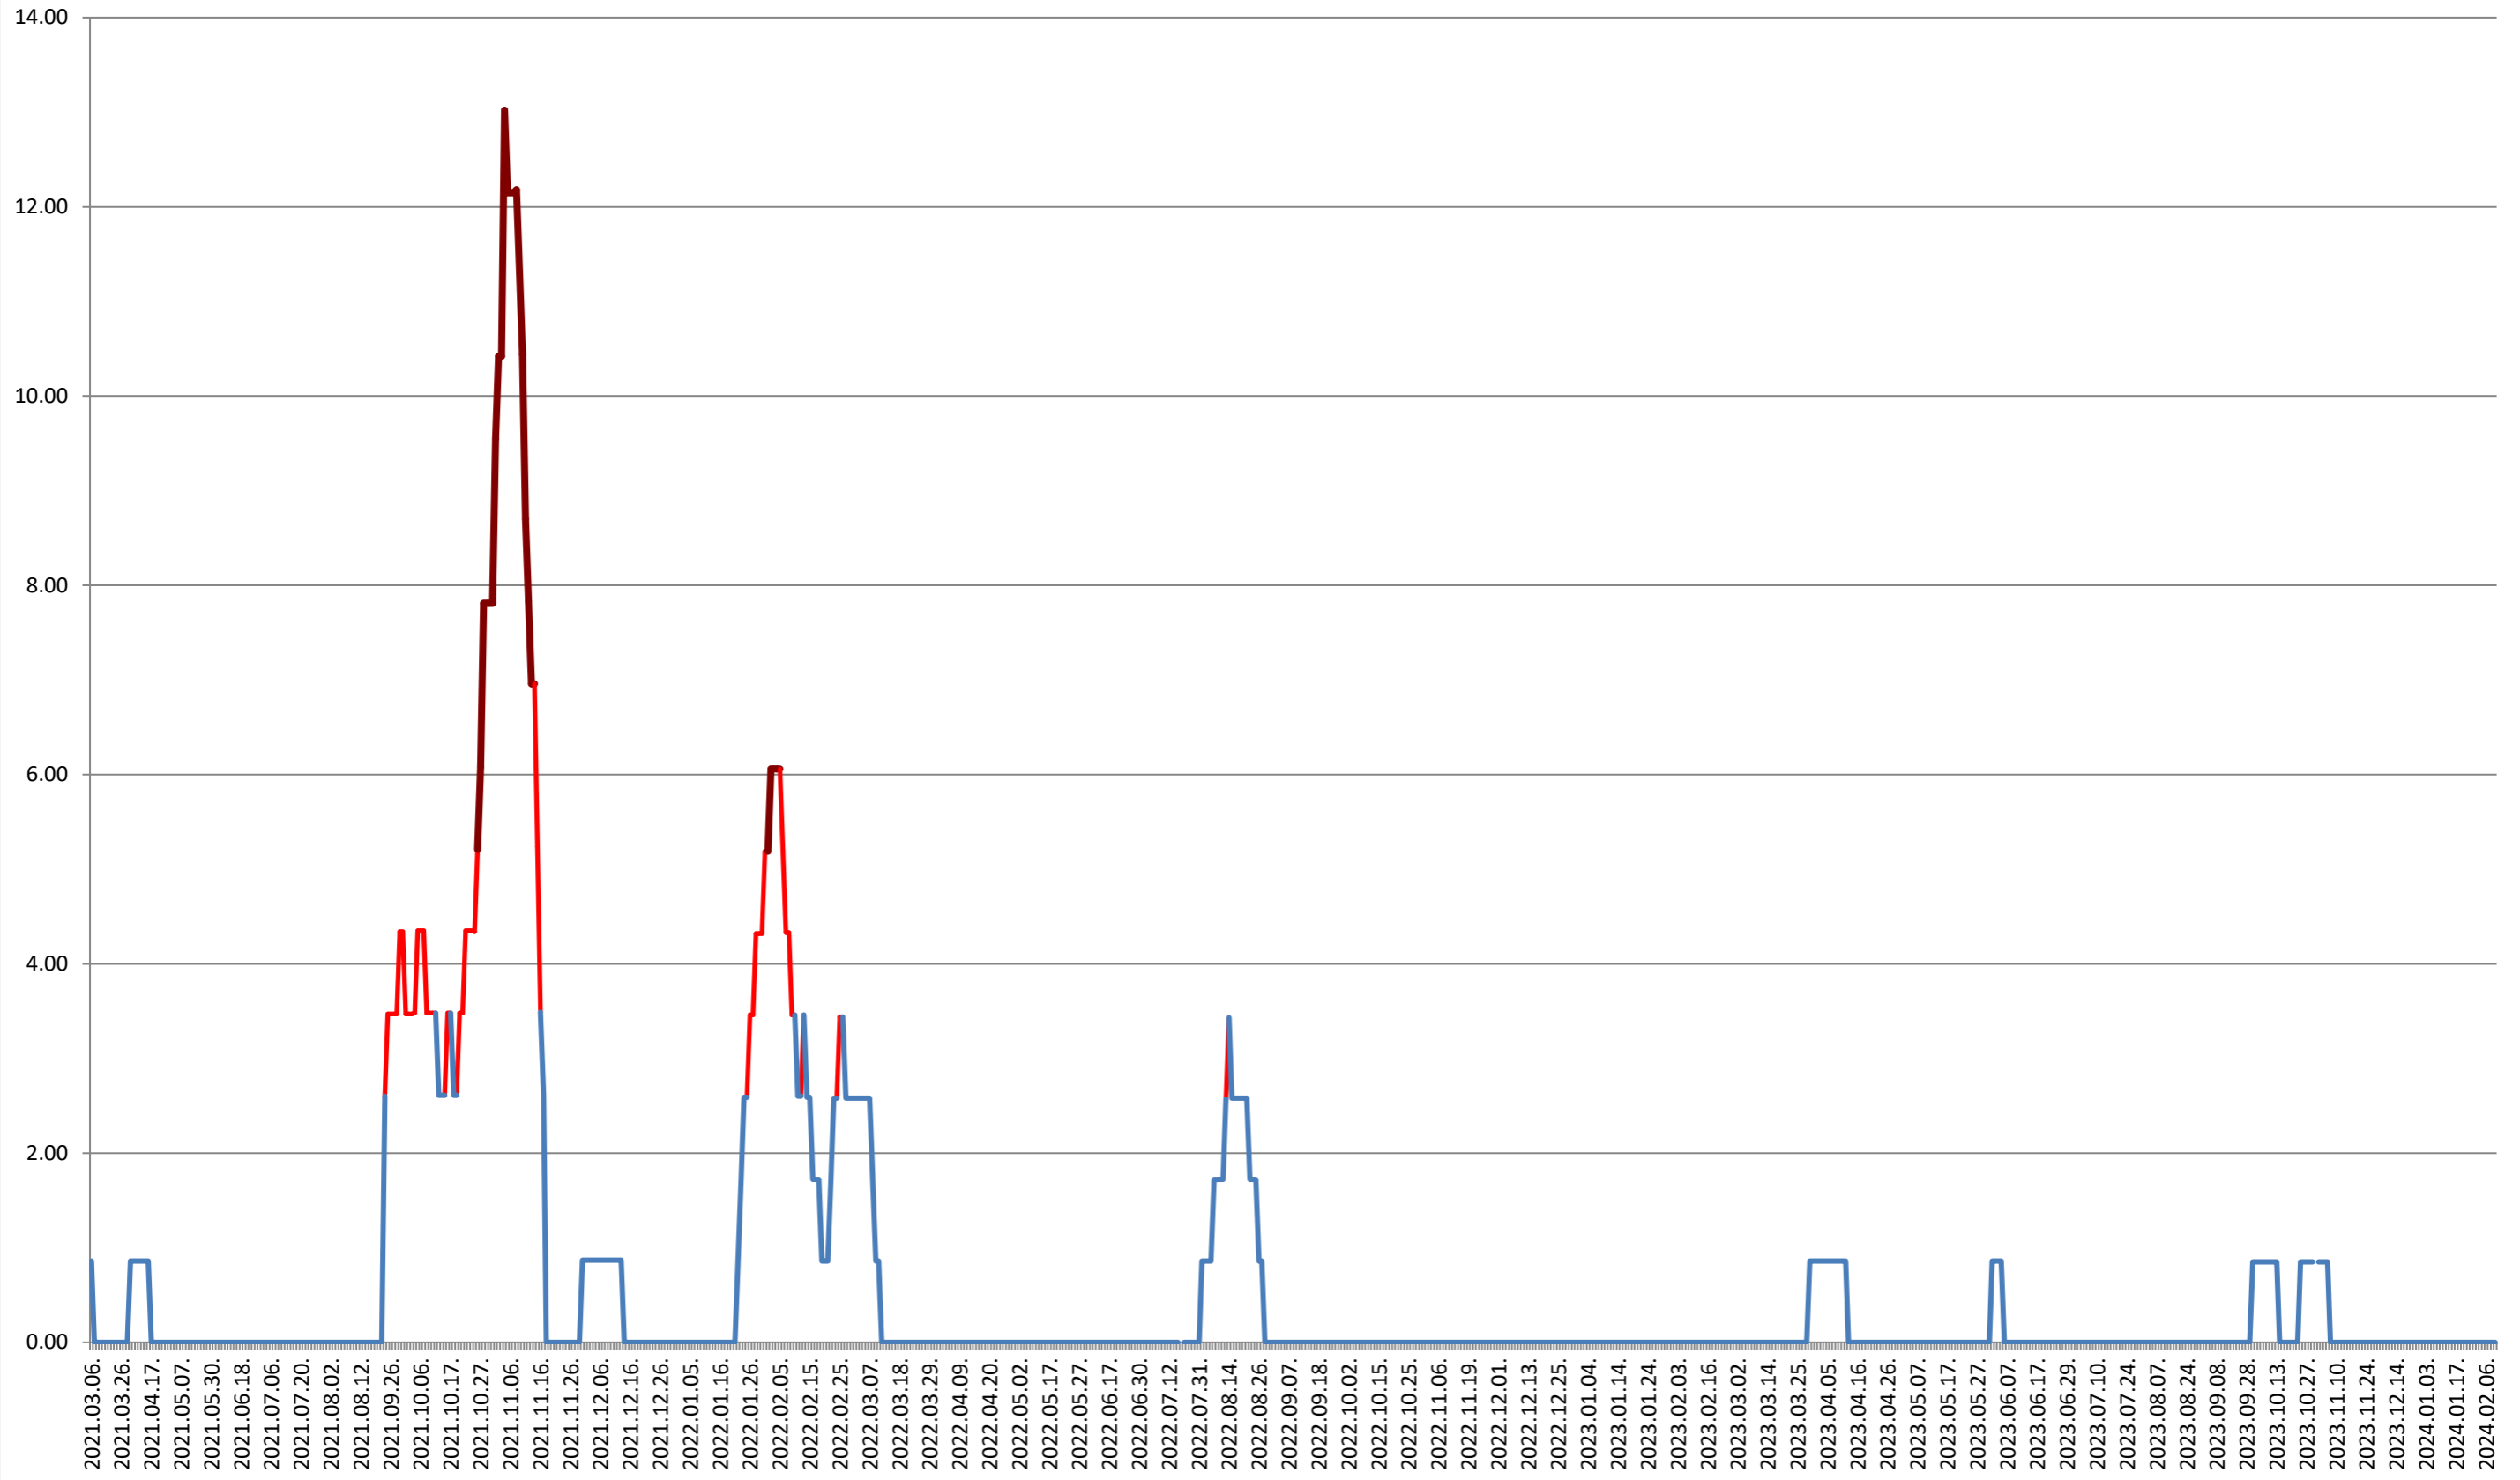

ULIEȘ - Evolutia incidentei cumulate pe 14 zile la ‰ de locuitori 2021.03.07. - 2024.02.12.