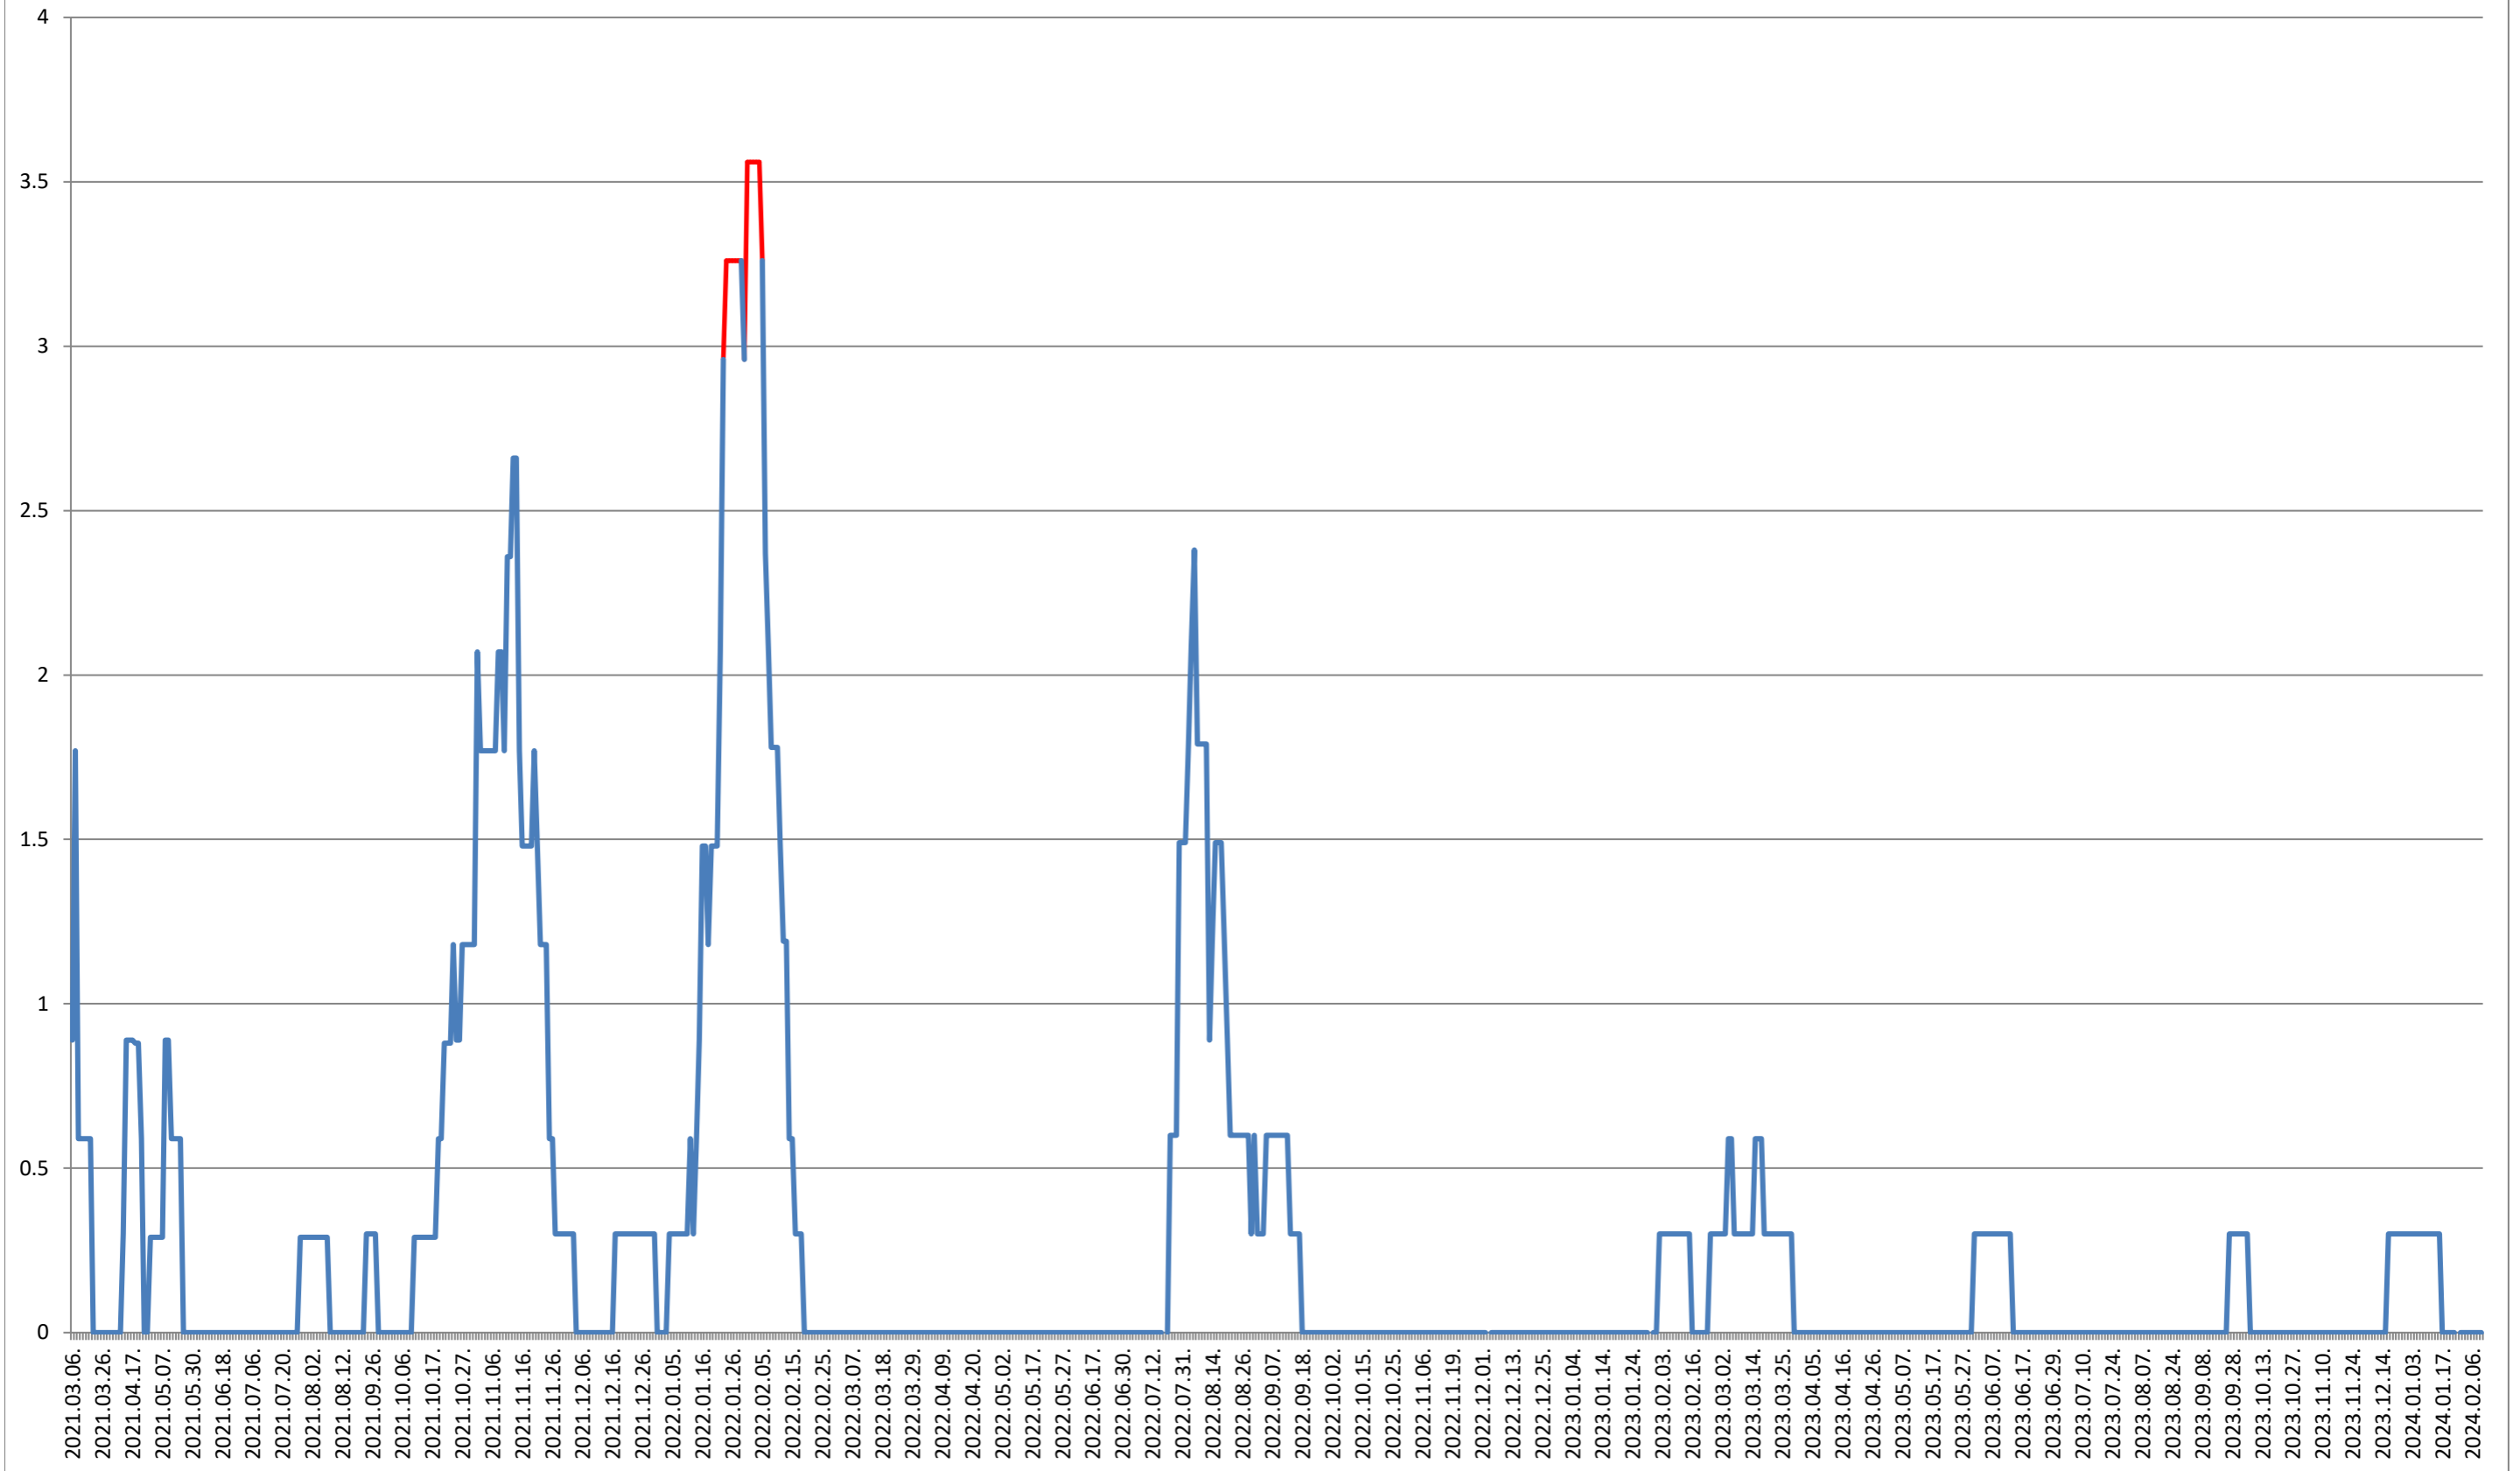

JOSENI - Evolutia incidentei cumulate pe 14 zile la % de locuitori 2021.03.07. - 2024.02.12.

LĂZAREA - Evolutia incidentei cumulate pe 14 zile la ‰ de locuitori

2021.03.07. - 2024.02.12.

LELICENI - Evolutia incidentei cumulate pe 14 zile la % de locuitori 2021.03.07. - 2024.02.12.

LUETA - Evolutia incidentei cumulate pe 14 zile la ‰ de locuitori 2021.03.07. - 2024.02.12.

LUNCA DE JOS - Evolutia incidentei cumulate pe 14 zile la ‰ de locuitori
2021.03.07. - 2024.02.12.

LUNCA DE SUS - Evolutia incidentei cumulate pe 14 zile la ‰ de locuitori

2021.03.07. - 2024.02.12.

LUPENI - Evolutia incidentei cumulate pe 14 zile la ‰ de locuitori 2021.03.07. - 2024.02.12.

MĂDĂRAȘ - Evolutia incidentei cumulate pe 14 zile la ‰ de locuitori 2021.03.07. - 2024.02.12.