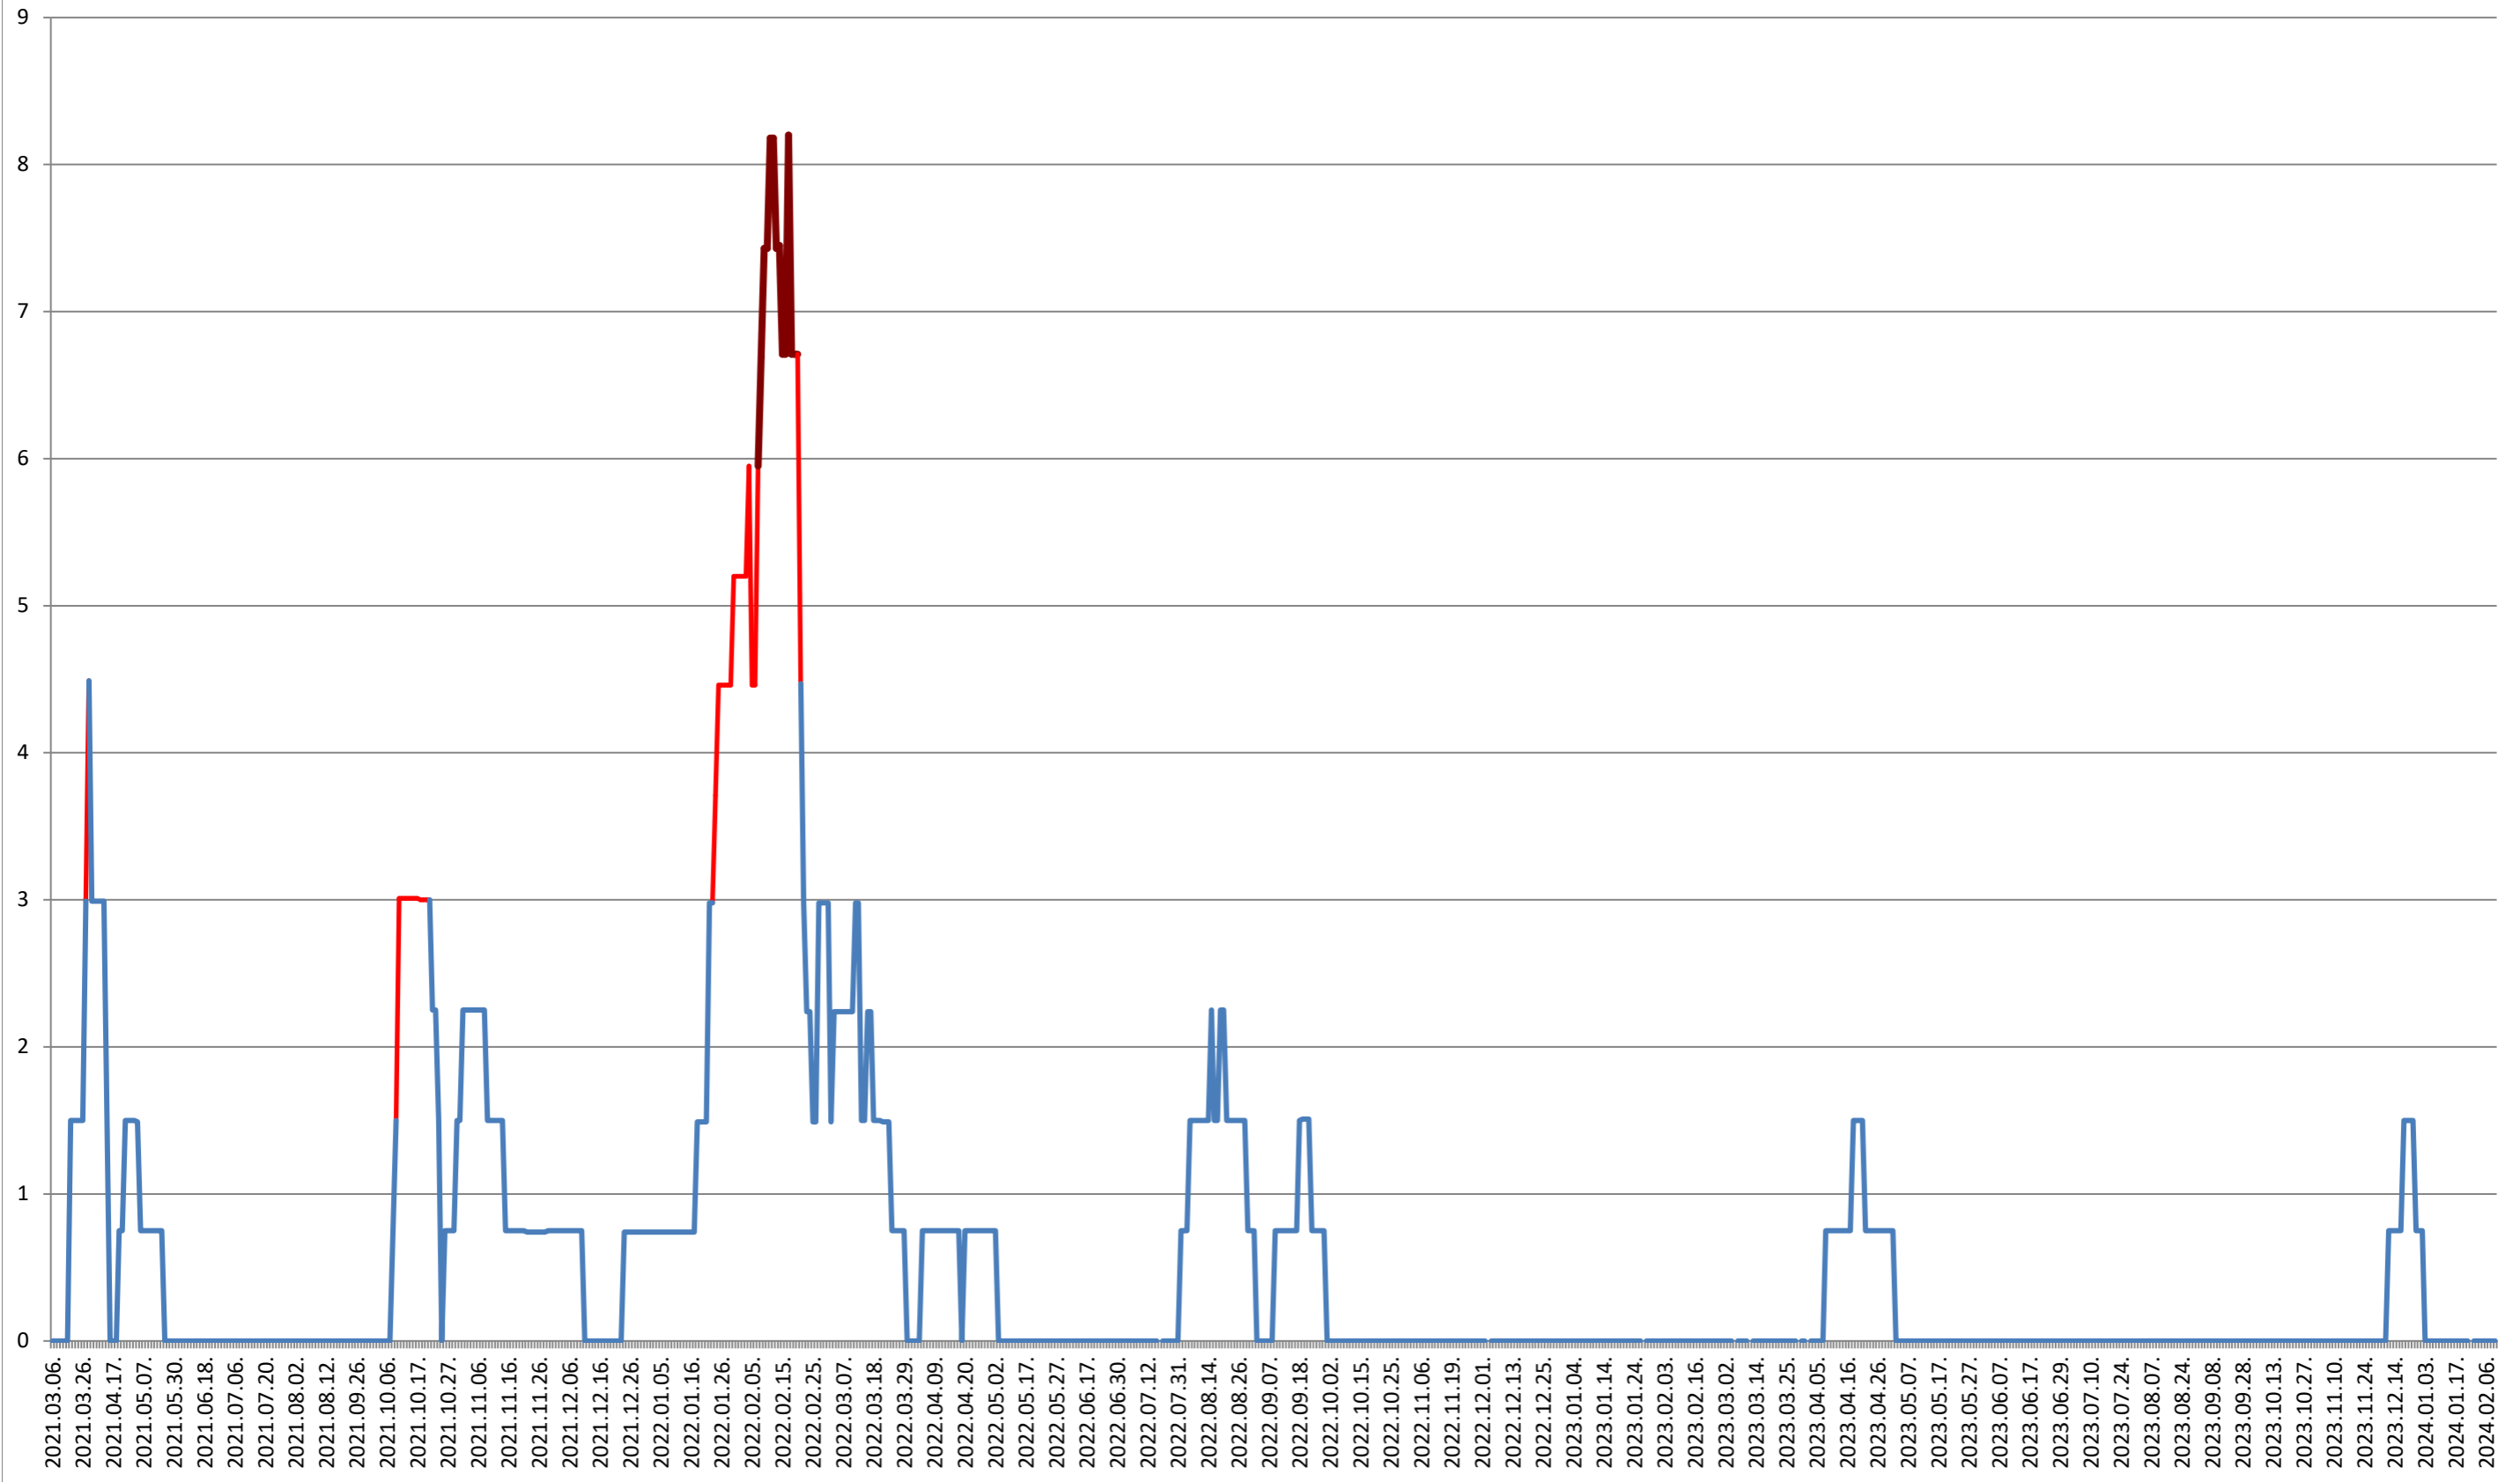

MEREȘTI - Evolutia incidentei cumulate pe 14 zile la ‰ de locuitori 2021.03.07. - 2024.02.12.