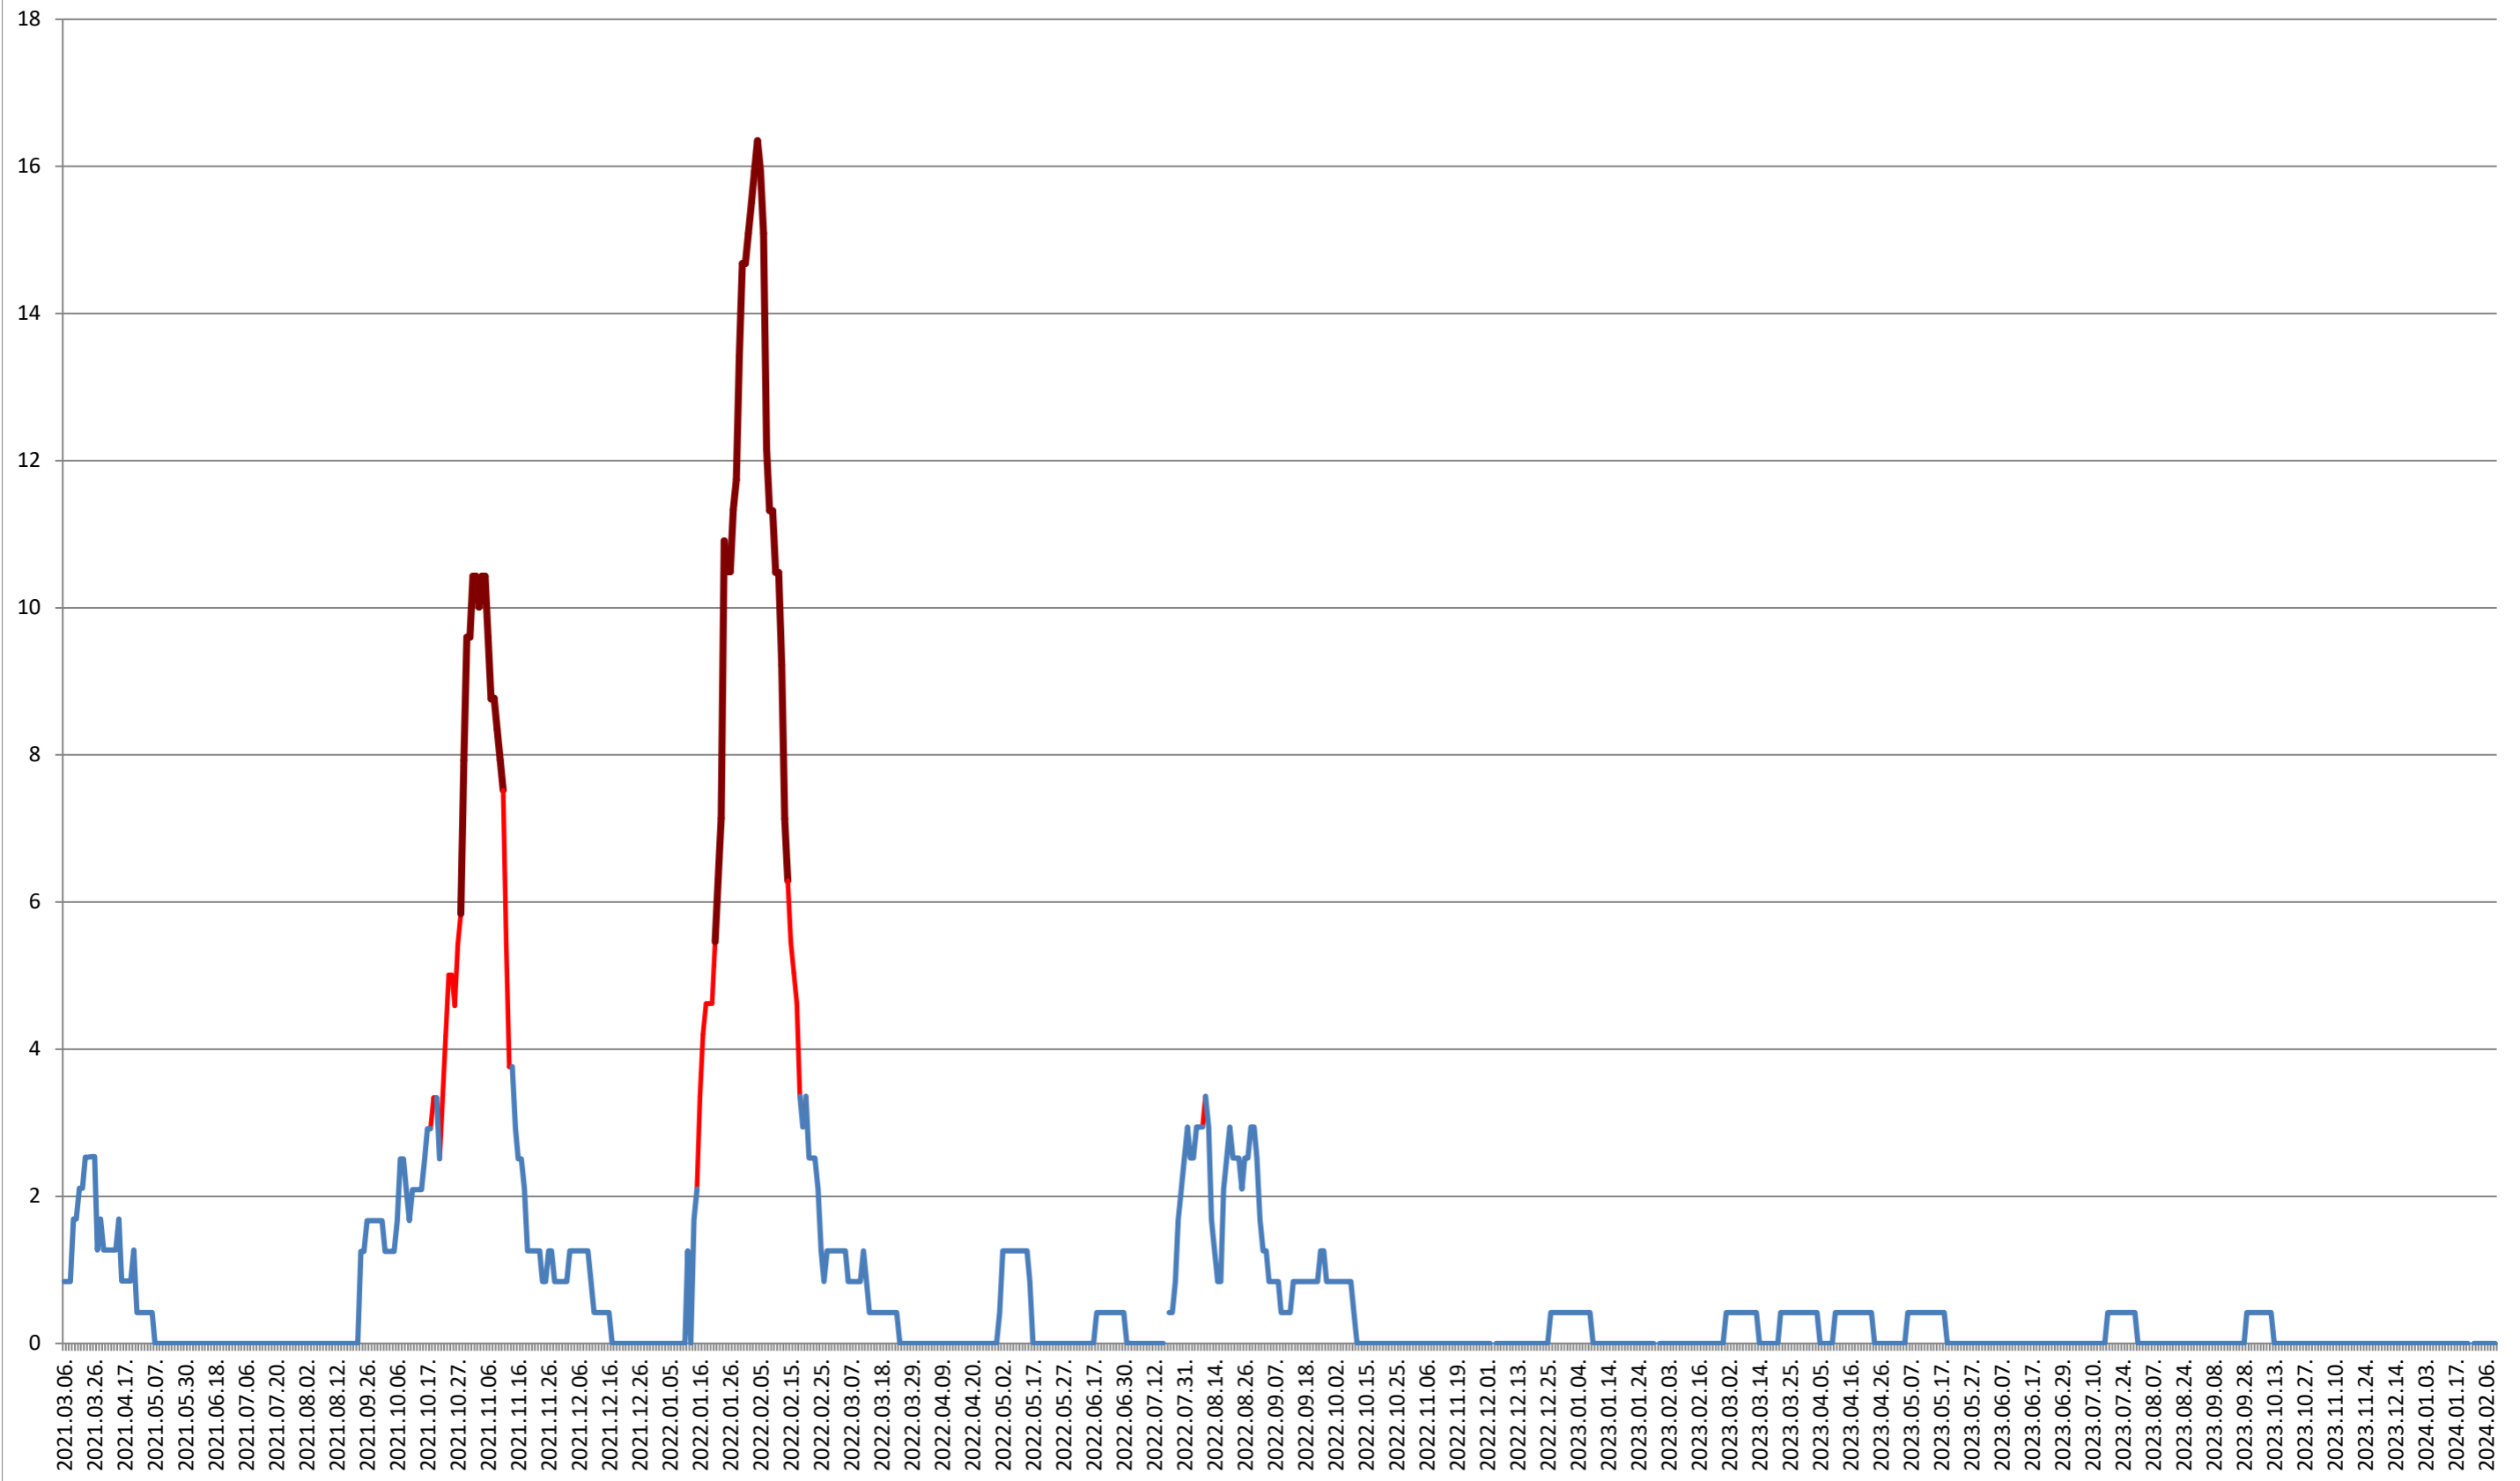

2021.03.07. - 2024.02.12.

GĂLĂUȚAȘ - Evolutia incidentei cumulate pe 14 zile la ‰ de locuitori 2021.03.07. - 2024.02.12.

MUNICIPIUL GHEORGHENI - Evolutia incidentei cumulate pe 14 zile la ‰ de locuitori
2021.03.07. - 2024.02.12.

JOSENI - Evolutia incidentei cumulate pe 14 zile la % de locuitori 2021.03.07. - 2024.02.12.

LĂZAREA - Evolutia incidentei cumulate pe 14 zile la ‰ de locuitori

2021.03.07. - 2024.02.12.

LELICENI - Evolutia incidentei cumulate pe 14 zile la % de locuitori 2021.03.07. - 2024.02.12.

LUETA - Evolutia incidentei cumulate pe 14 zile la ‰ de locuitori 2021.03.07. - 2024.02.12.

LUNCA DE JOS - Evolutia incidentei cumulate pe 14 zile la ‰ de locuitori
2021.03.07. - 2024.02.12.

LUNCA DE SUS - Evolutia incidentei cumulate pe 14 zile la ‰ de locuitori