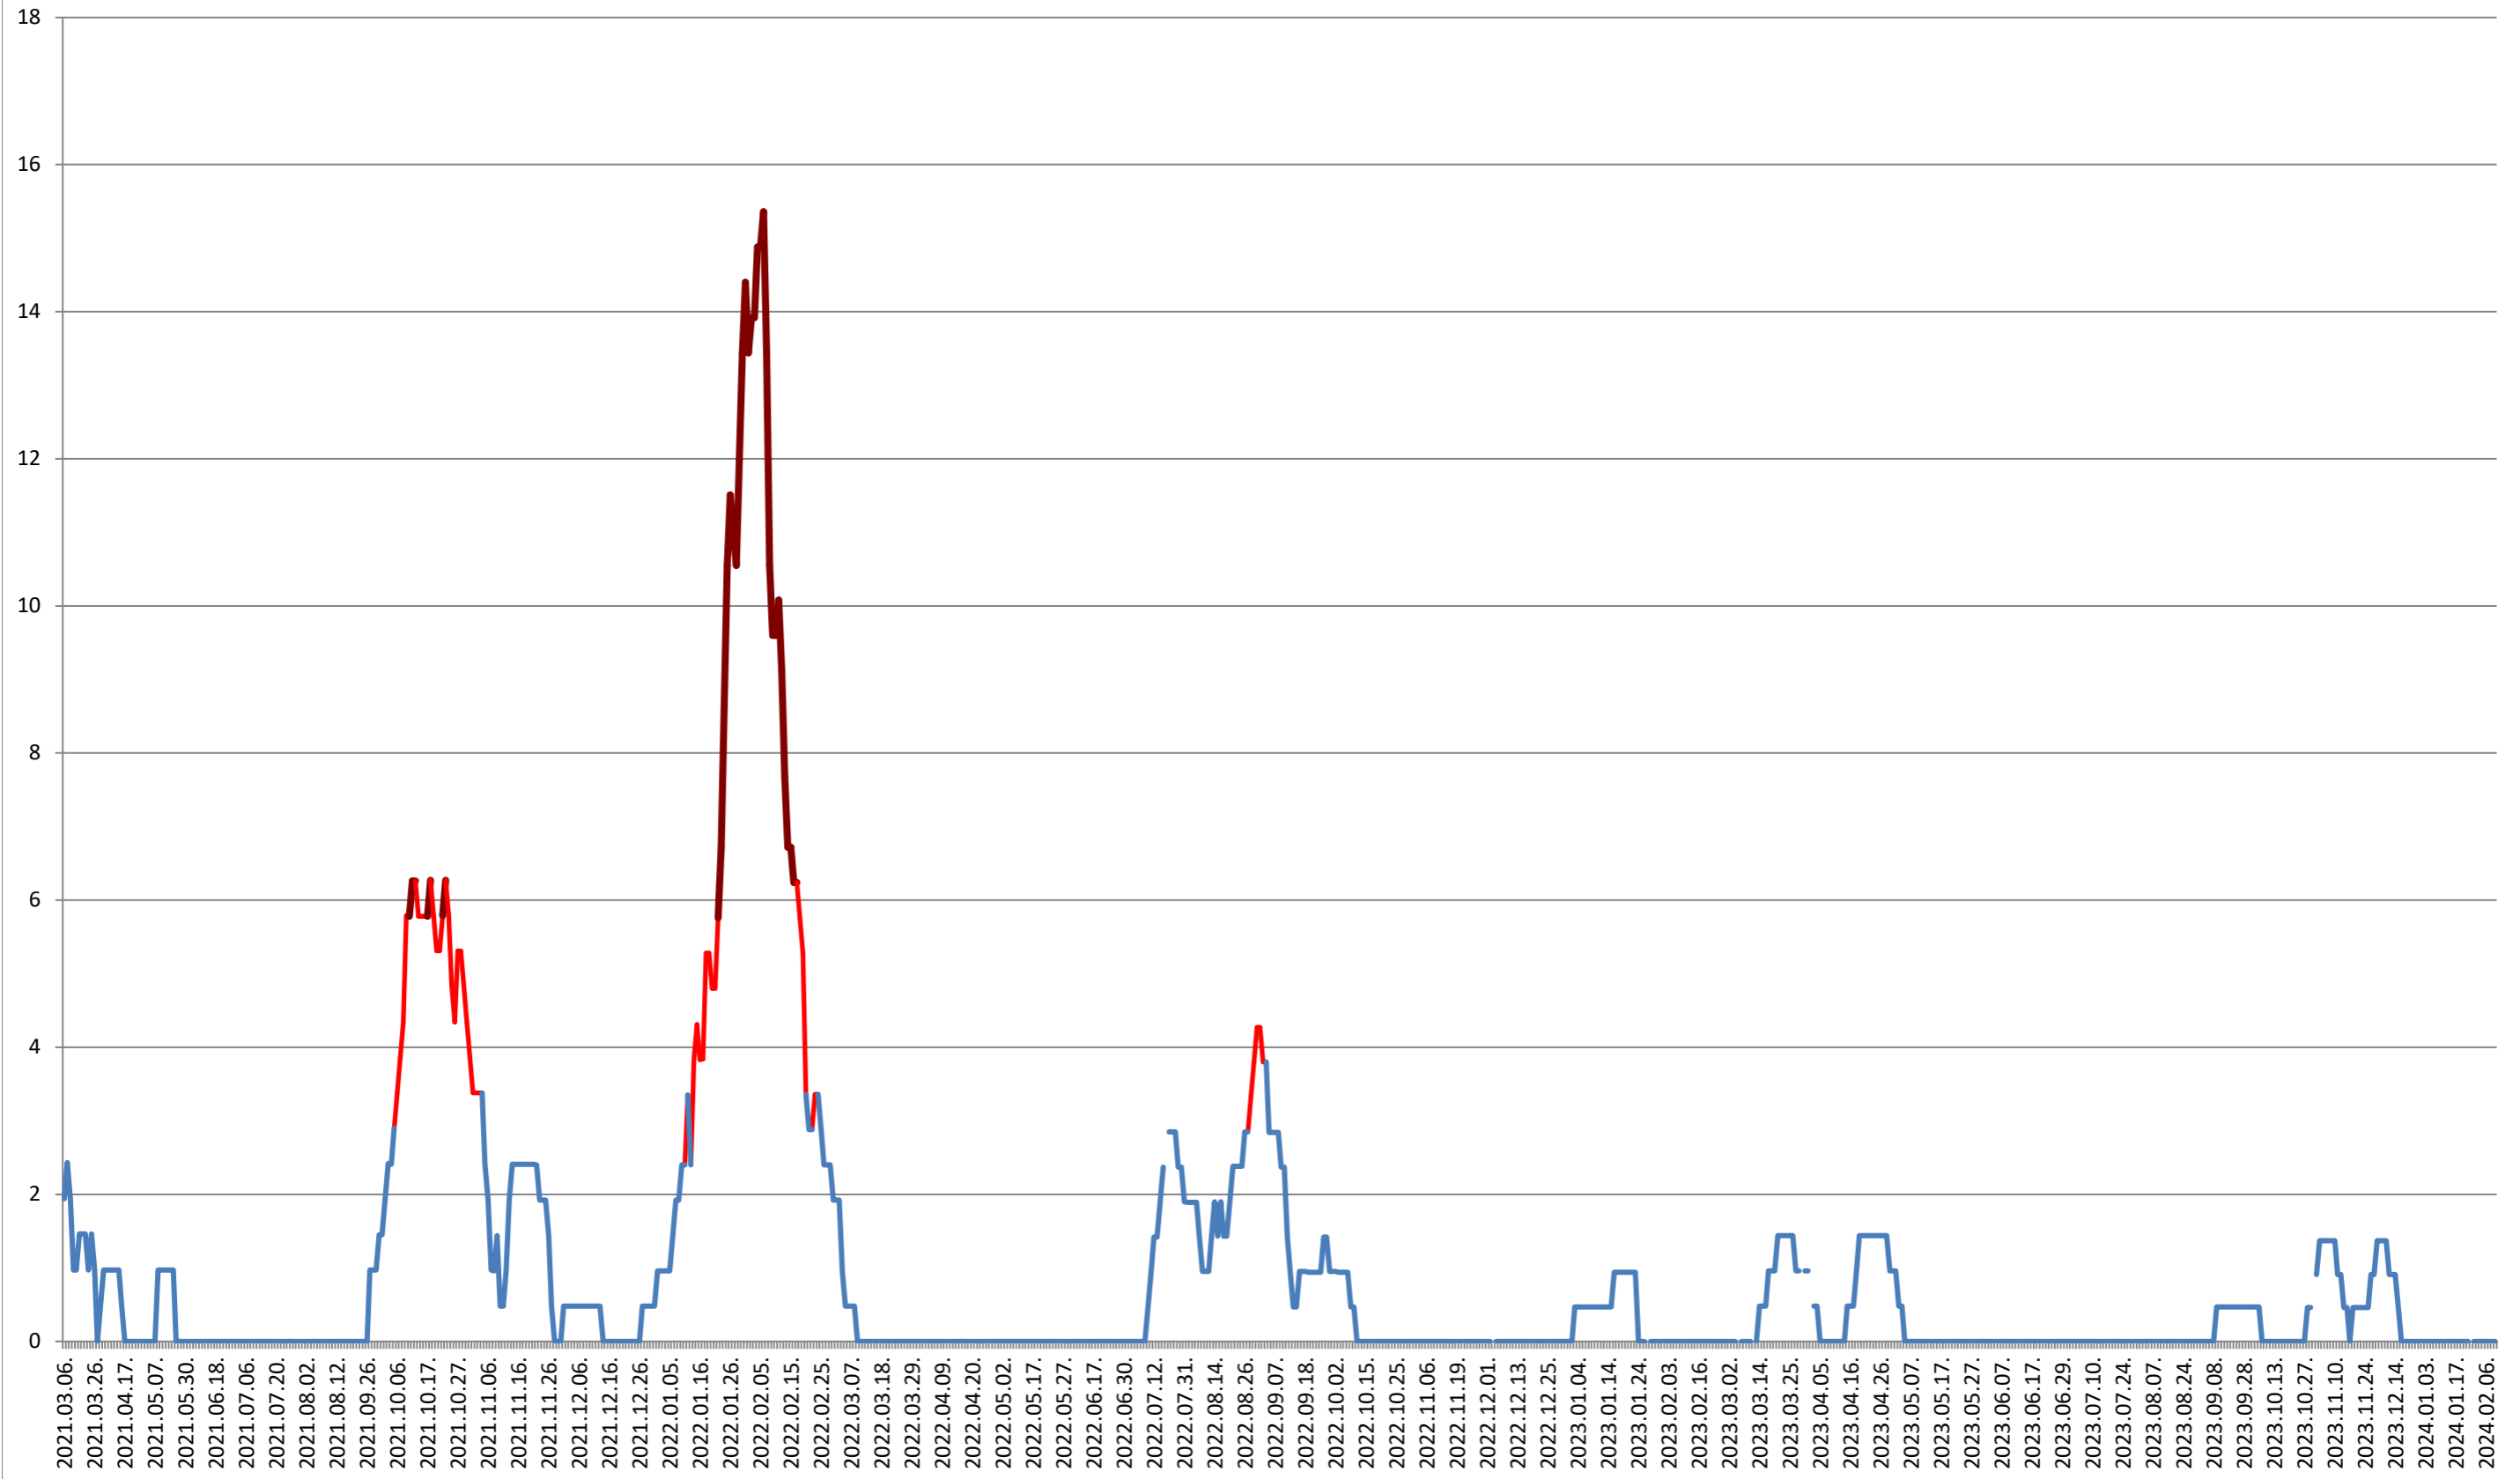

PĂULENI-CIUC - Evolutia incidentei cumulate pe 14 zile la ‰ de locuitori 2021.03.07. - 2024.02.12.