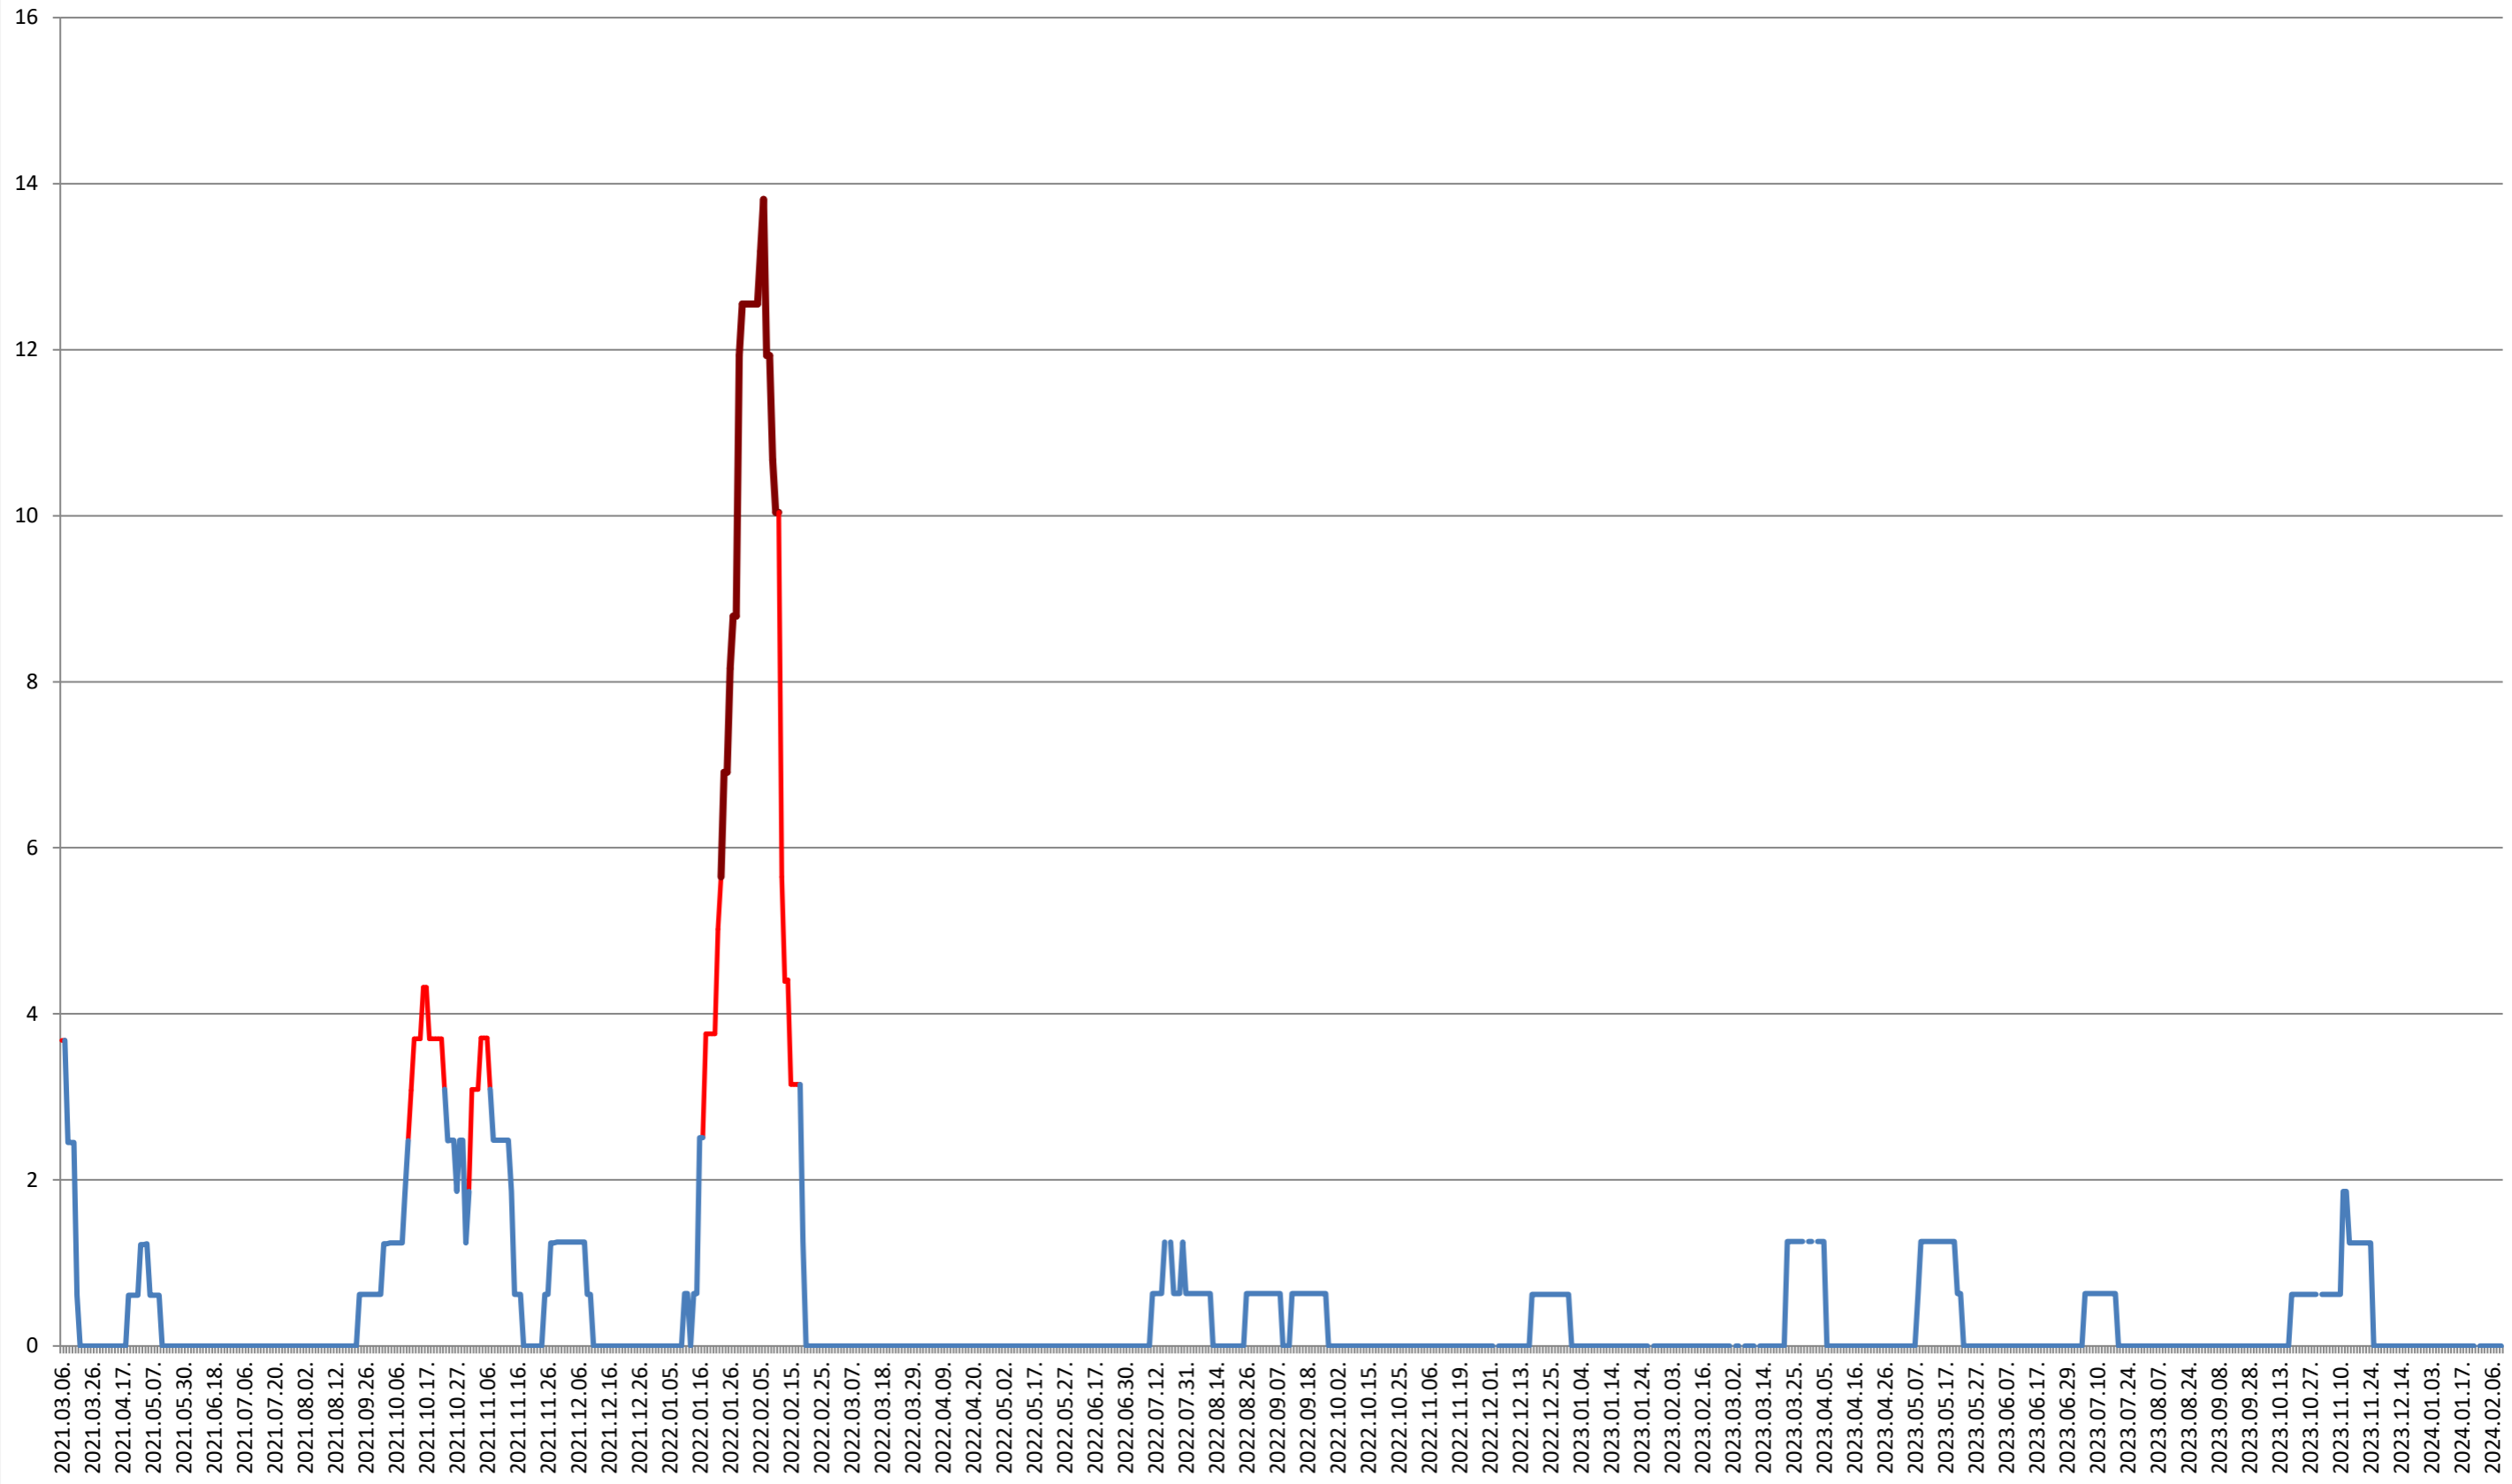

RACU - Evolutia incidentei cumulate pe 14 zile la ‰ de locuitori 2021.03.07. - 2024.02.12.