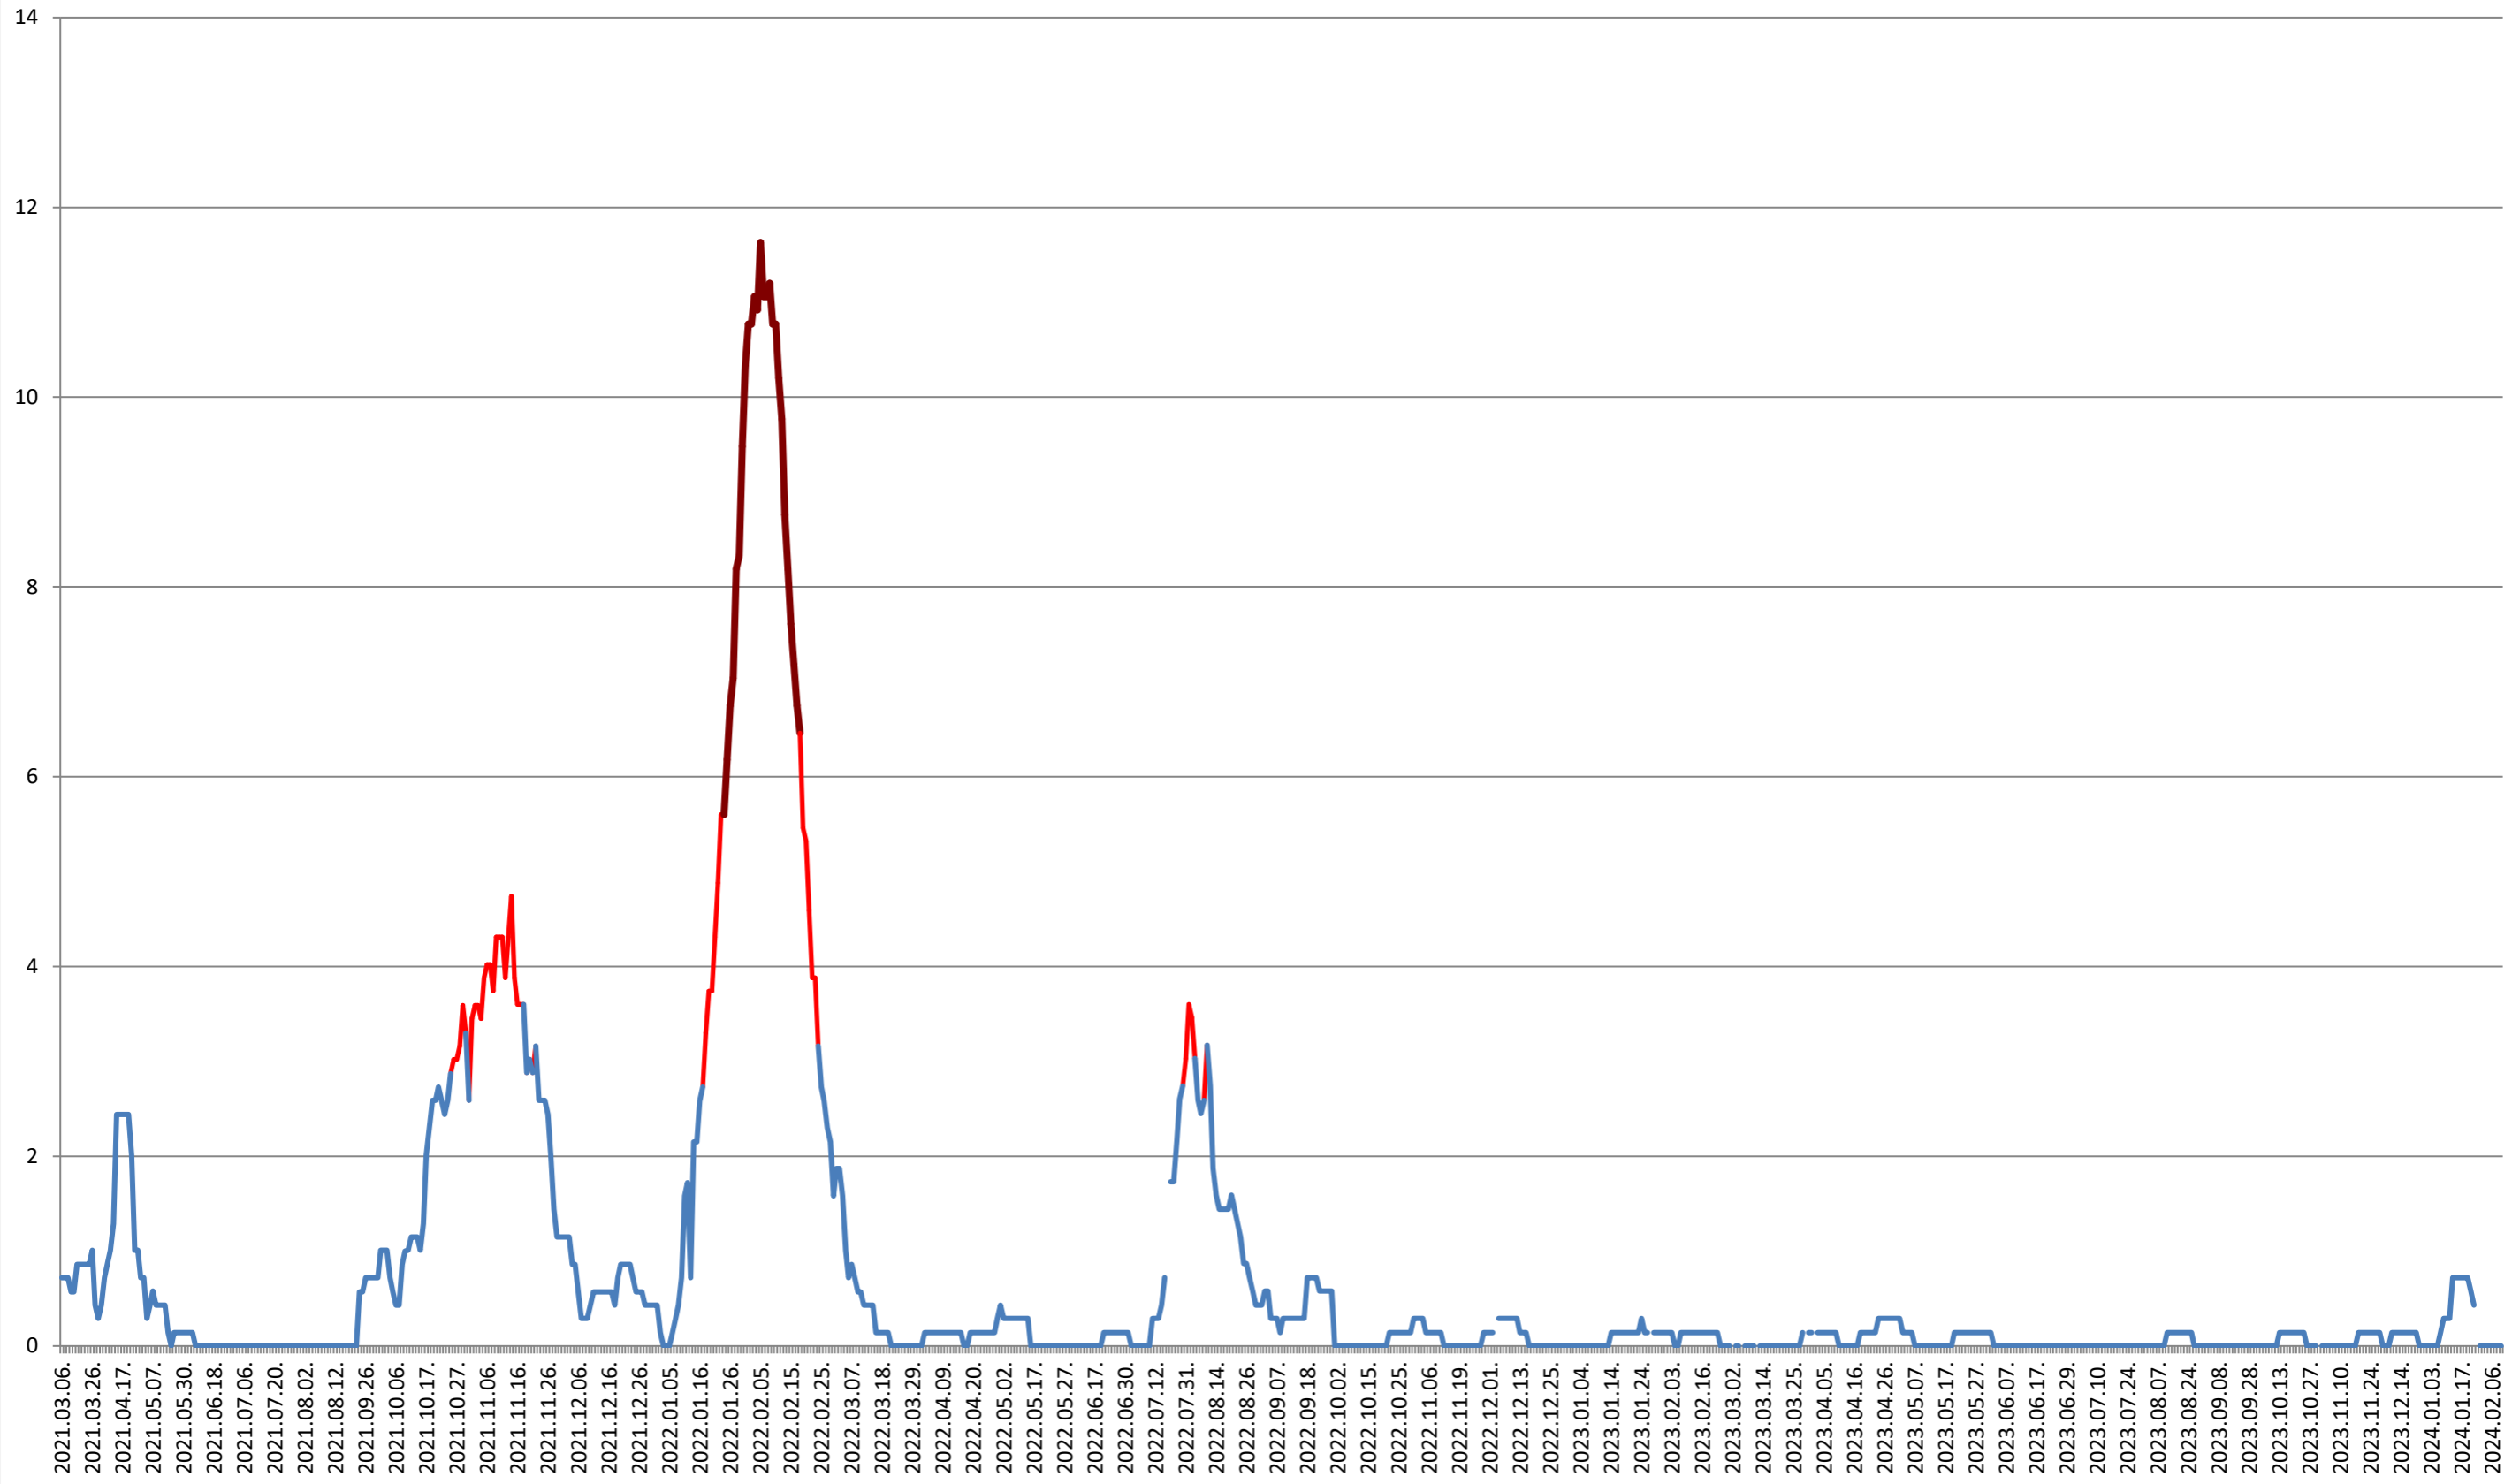

PLĂIEȘII DE JOS - Evolutia incidentei cumulate pe 14 zile la % de locuitori
2021.03.07. - 2024.02.12.

PORUMBENI - Evolutia incidentei cumulate pe 14 zile la ‰ de locuitori

2021.03.07. - 2024.02.12.

PRAID - Evolutia incidentei cumulate pe 14 zile la ‰ de locuitori 2021.03.07. - 2024.02.12.