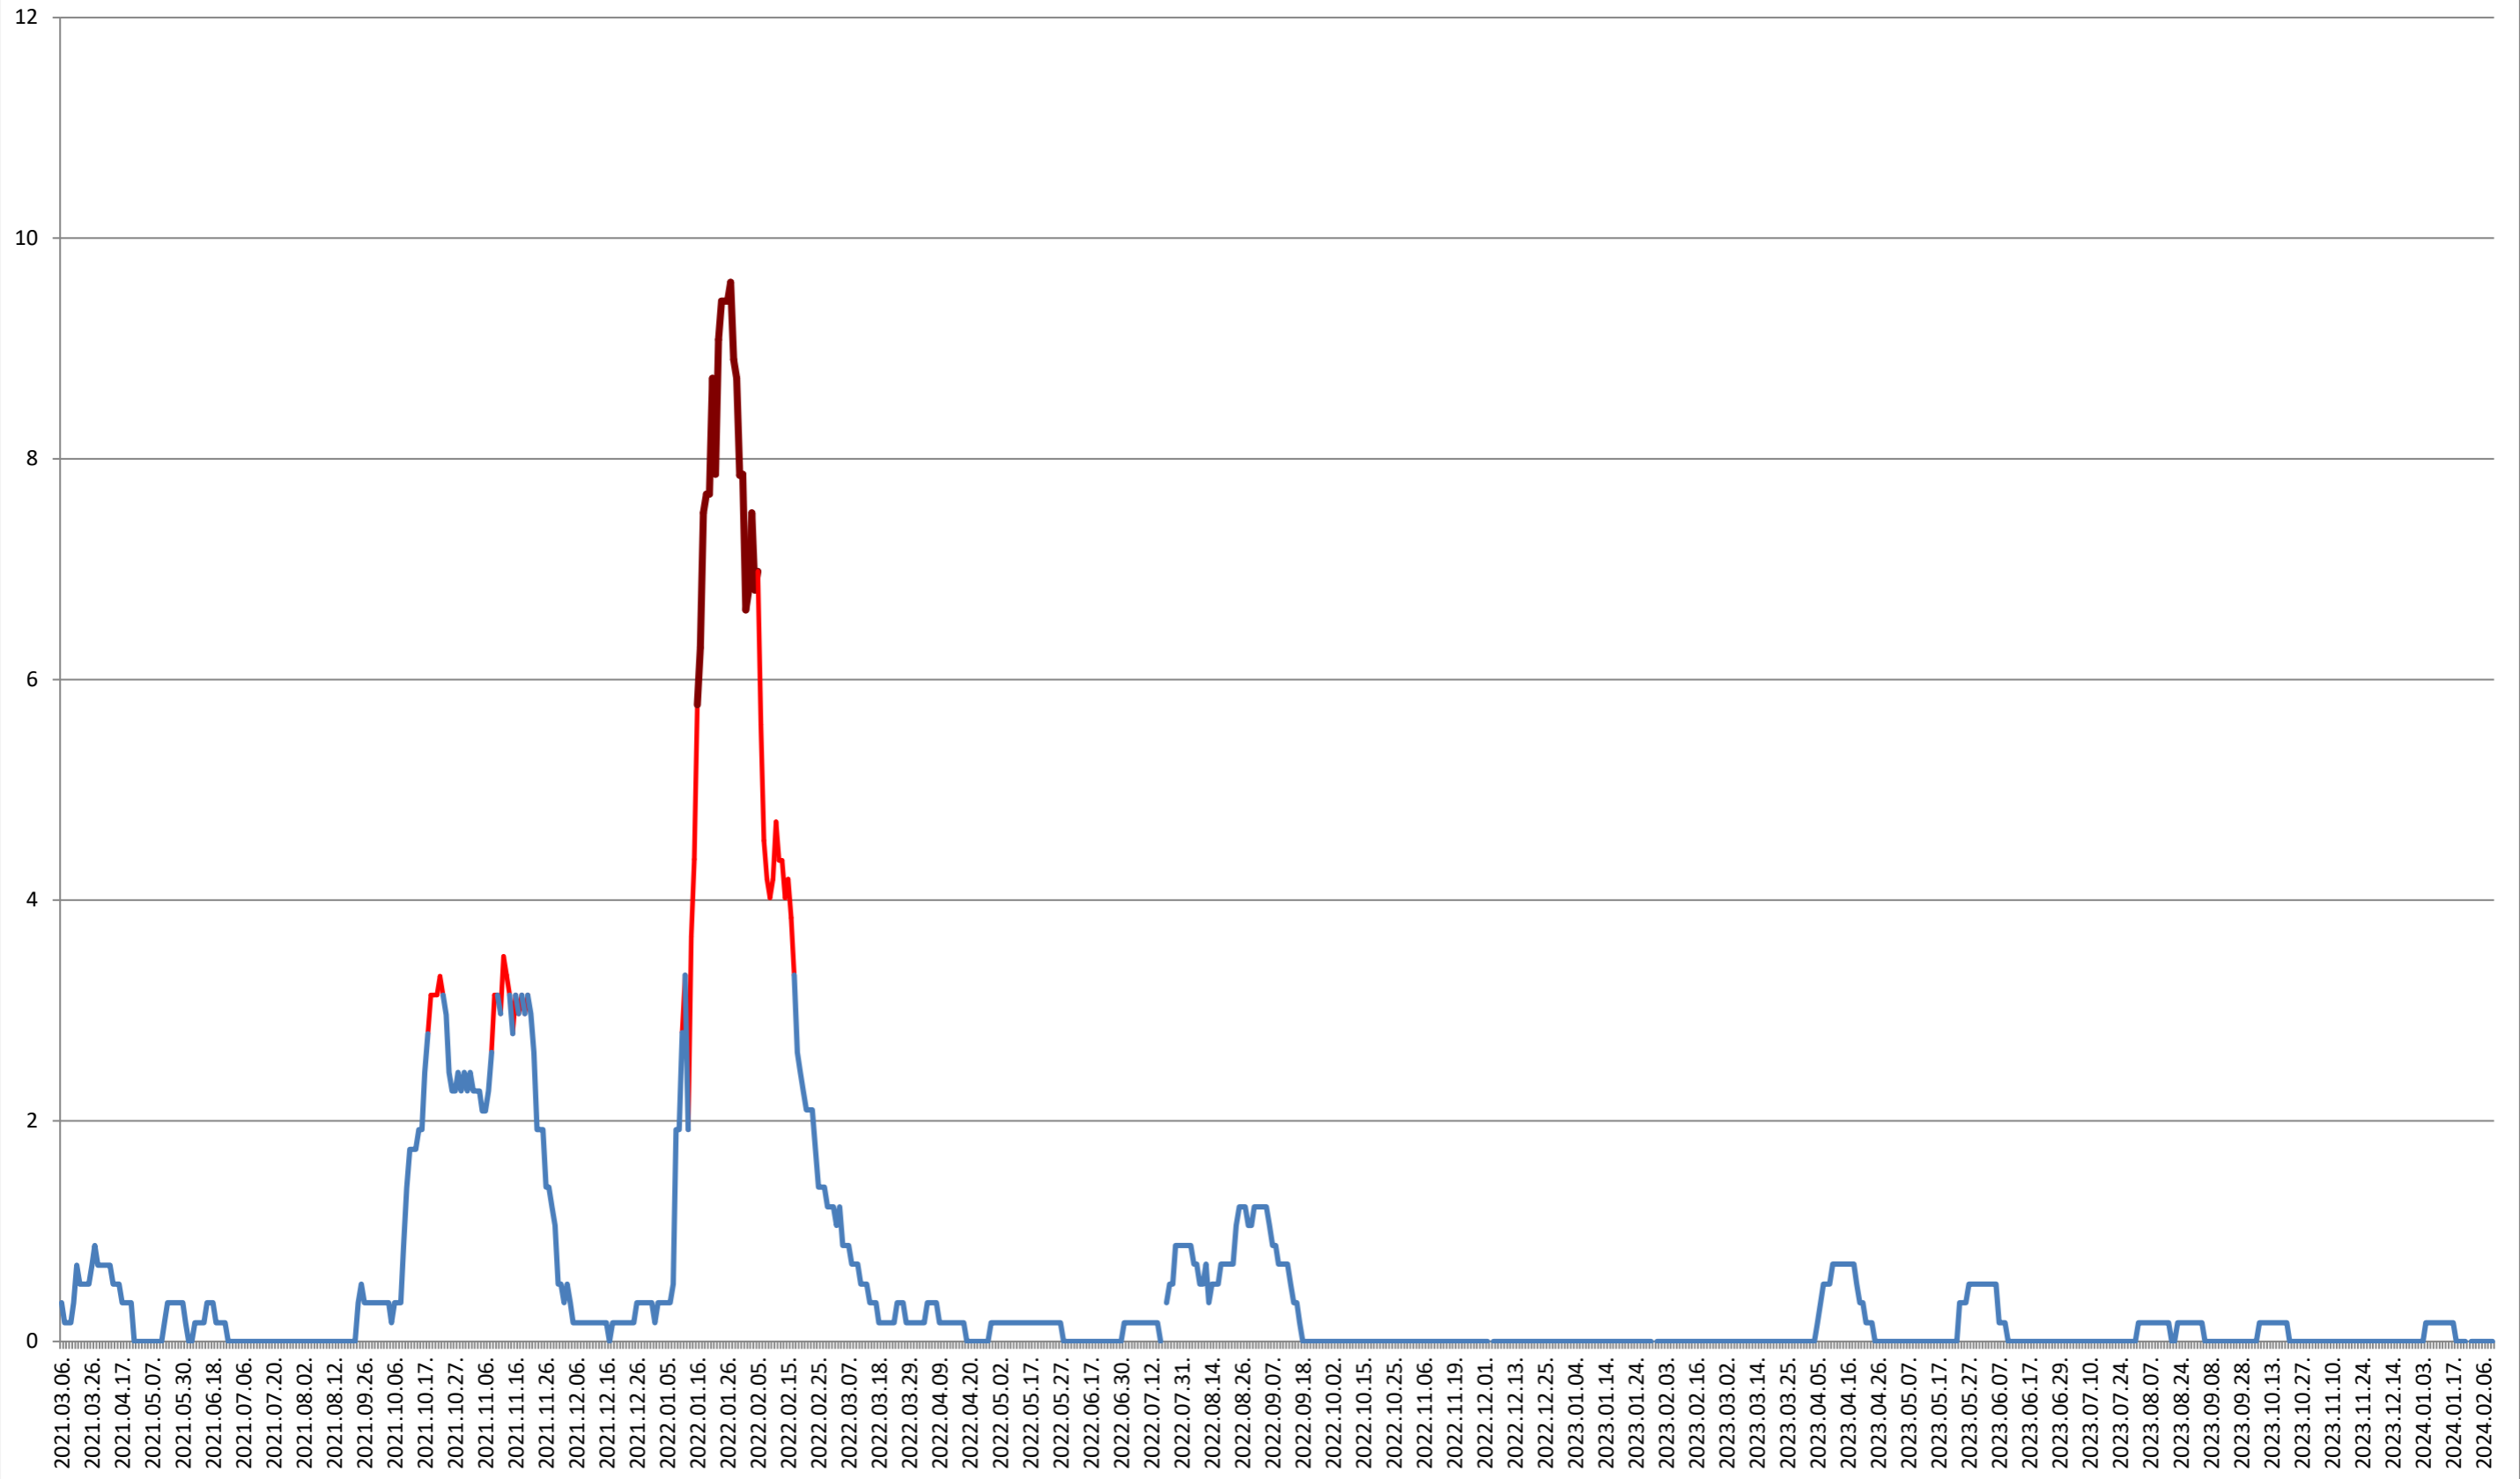

DITRĂU - Evolutia incidentei cumulate pe 14 zile la ‰ de locuitori
2021.03.07. - 2024.02.12.

FELICENI - Evolutia incidentei cumulate pe 14 zile la % de locuitori 2021.03.07. - 2024.02.12.

FRUMOASA - Evolutia incidentei cumulate pe 14 zile la % de locuitori

2021.03.07. - 2024.02.12.

GĂLĂUȚAȘ - Evolutia incidentei cumulate pe 14 zile la ‰ de locuitori 2021.03.07. - 2024.02.12.

MUNICIPIUL GHEORGHENI - Evolutia incidentei cumulate pe 14 zile la ‰ de locuitori
2021.03.07. - 2024.02.12.

JOSENI - Evolutia incidentei cumulate pe 14 zile la % de locuitori 2021.03.07. - 2024.02.12.

LĂZAREA - Evolutia incidentei cumulate pe 14 zile la ‰ de locuitori

2021.03.07. - 2024.02.12.

LELICENI - Evolutia incidentei cumulate pe 14 zile la % de locuitori 2021.03.07. - 2024.02.12.

LUETA - Evolutia incidentei cumulate pe 14 zile la ‰ de locuitori 2021.03.07. - 2024.02.12.

LUNCA DE JOS - Evolutia incidentei cumulate pe 14 zile la ‰ de locuitori
2021.03.07. - 2024.02.12.

LUNCA DE SUS - Evolutia incidentei cumulate pe 14 zile la ‰ de locuitori