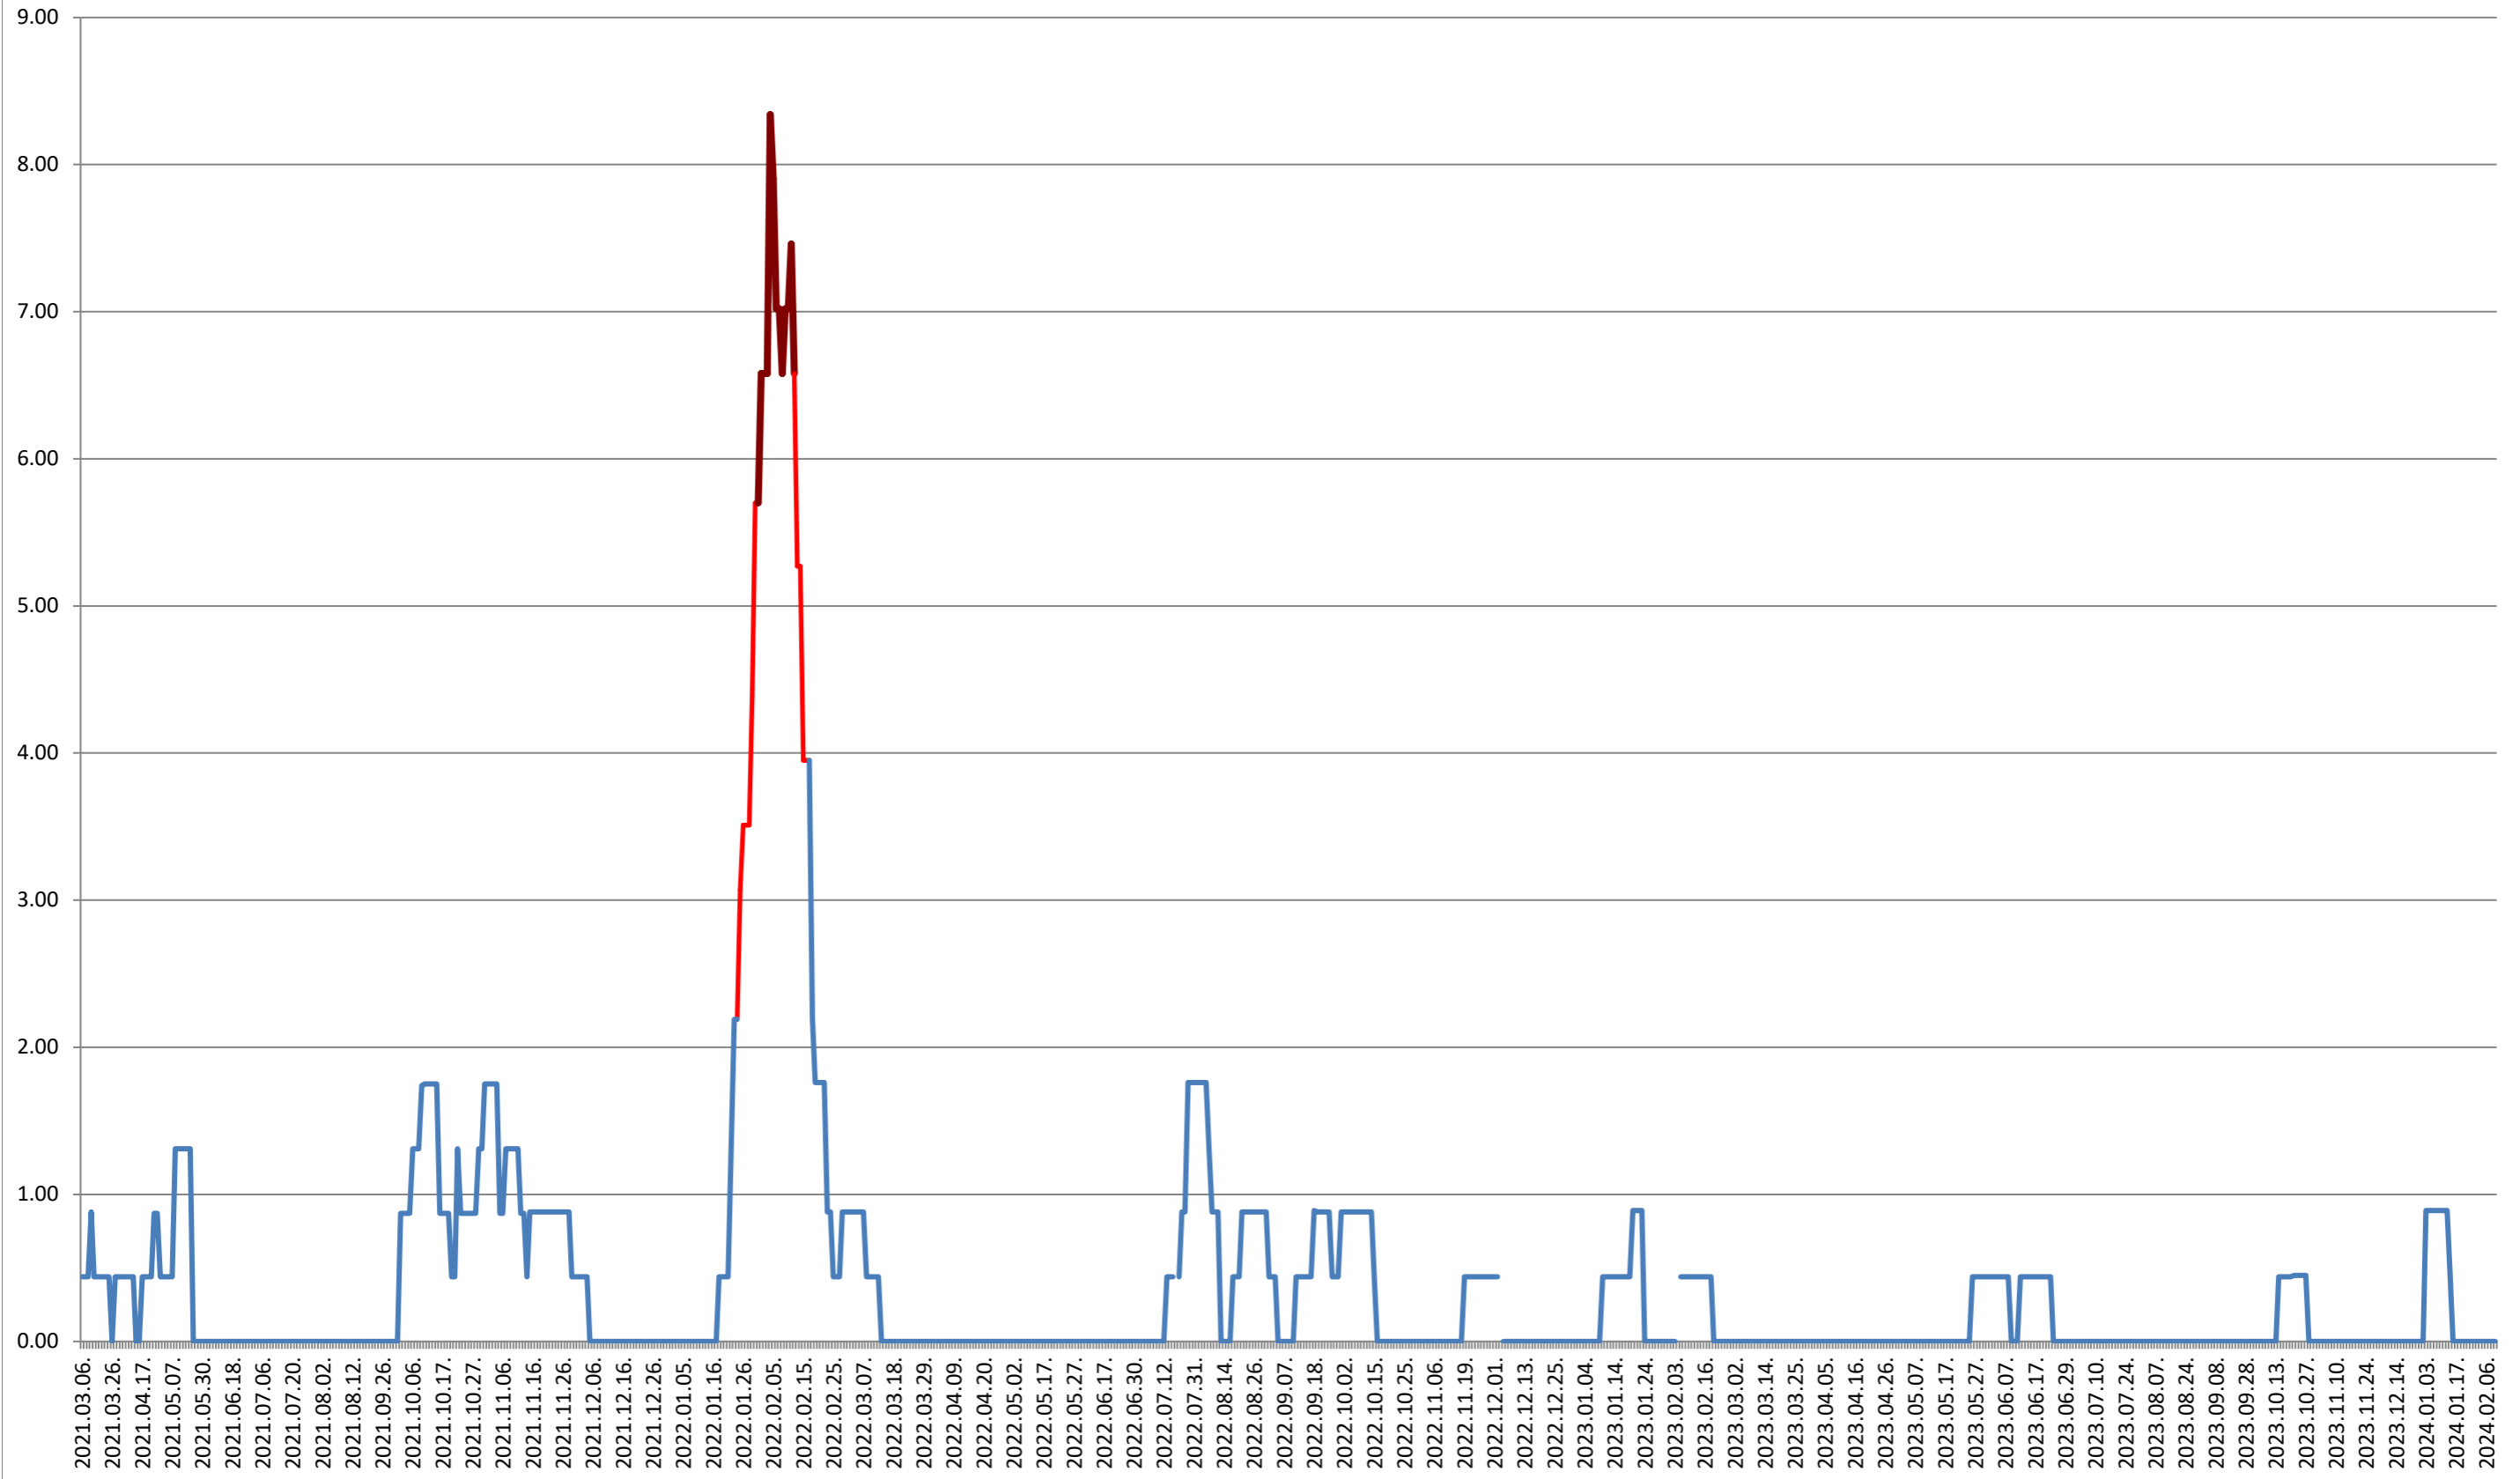

ORAȘ BĂLAN - Evolutia incidentei cumulate pe 14 zile la ‰ de locuitori
2021.03.07. - 2024.02.12.

BILBOR - Evolutia incidentei cumulate pe 14 zile la ‰ de locuitori 2021.03.07. - 2024.02.12.

ORAȘ BORSEC - Evolutia incidentei cumulate pe 14 zile la ‰ de locuitori 2021.03.07. - 2024.02.12.

CICEU - Evolutia incidentei cumulate pe 14 zile la ‰ de locuitori 2021.03.07. - 2024.02.12.

CIUCSÂNGEORGIU - Evolutia incidentei cumulate pe 14 zile la ‰ de locuitori

2021.03.07. - 2024.02.12.

CIUMANI - Evolutia incidentei cumulate pe 14 zile la ‰ de locuitori

2021.03.07. - 2024.02.12.

CORBU - Evolutia incidentei cumulate pe 14 zile la ‰ de locuitori 2021.03.07. - 2024.02.12.

CORUND - Evolutia incidentei cumulate pe 14 zile la ‰ de locuitori 2021.03.07. - 2024.02.12.

COZMENI - Evolutia incidentei cumulate pe 14 zile la ‰ de locuitori 2021.03.07. - 2024.02.12.

ORAȘ CRISTURU SECUIESC - Evolutia incidentei cumulate pe 14 zile la ‰ de locuitori
2021.03.07. - 2024.02.12.