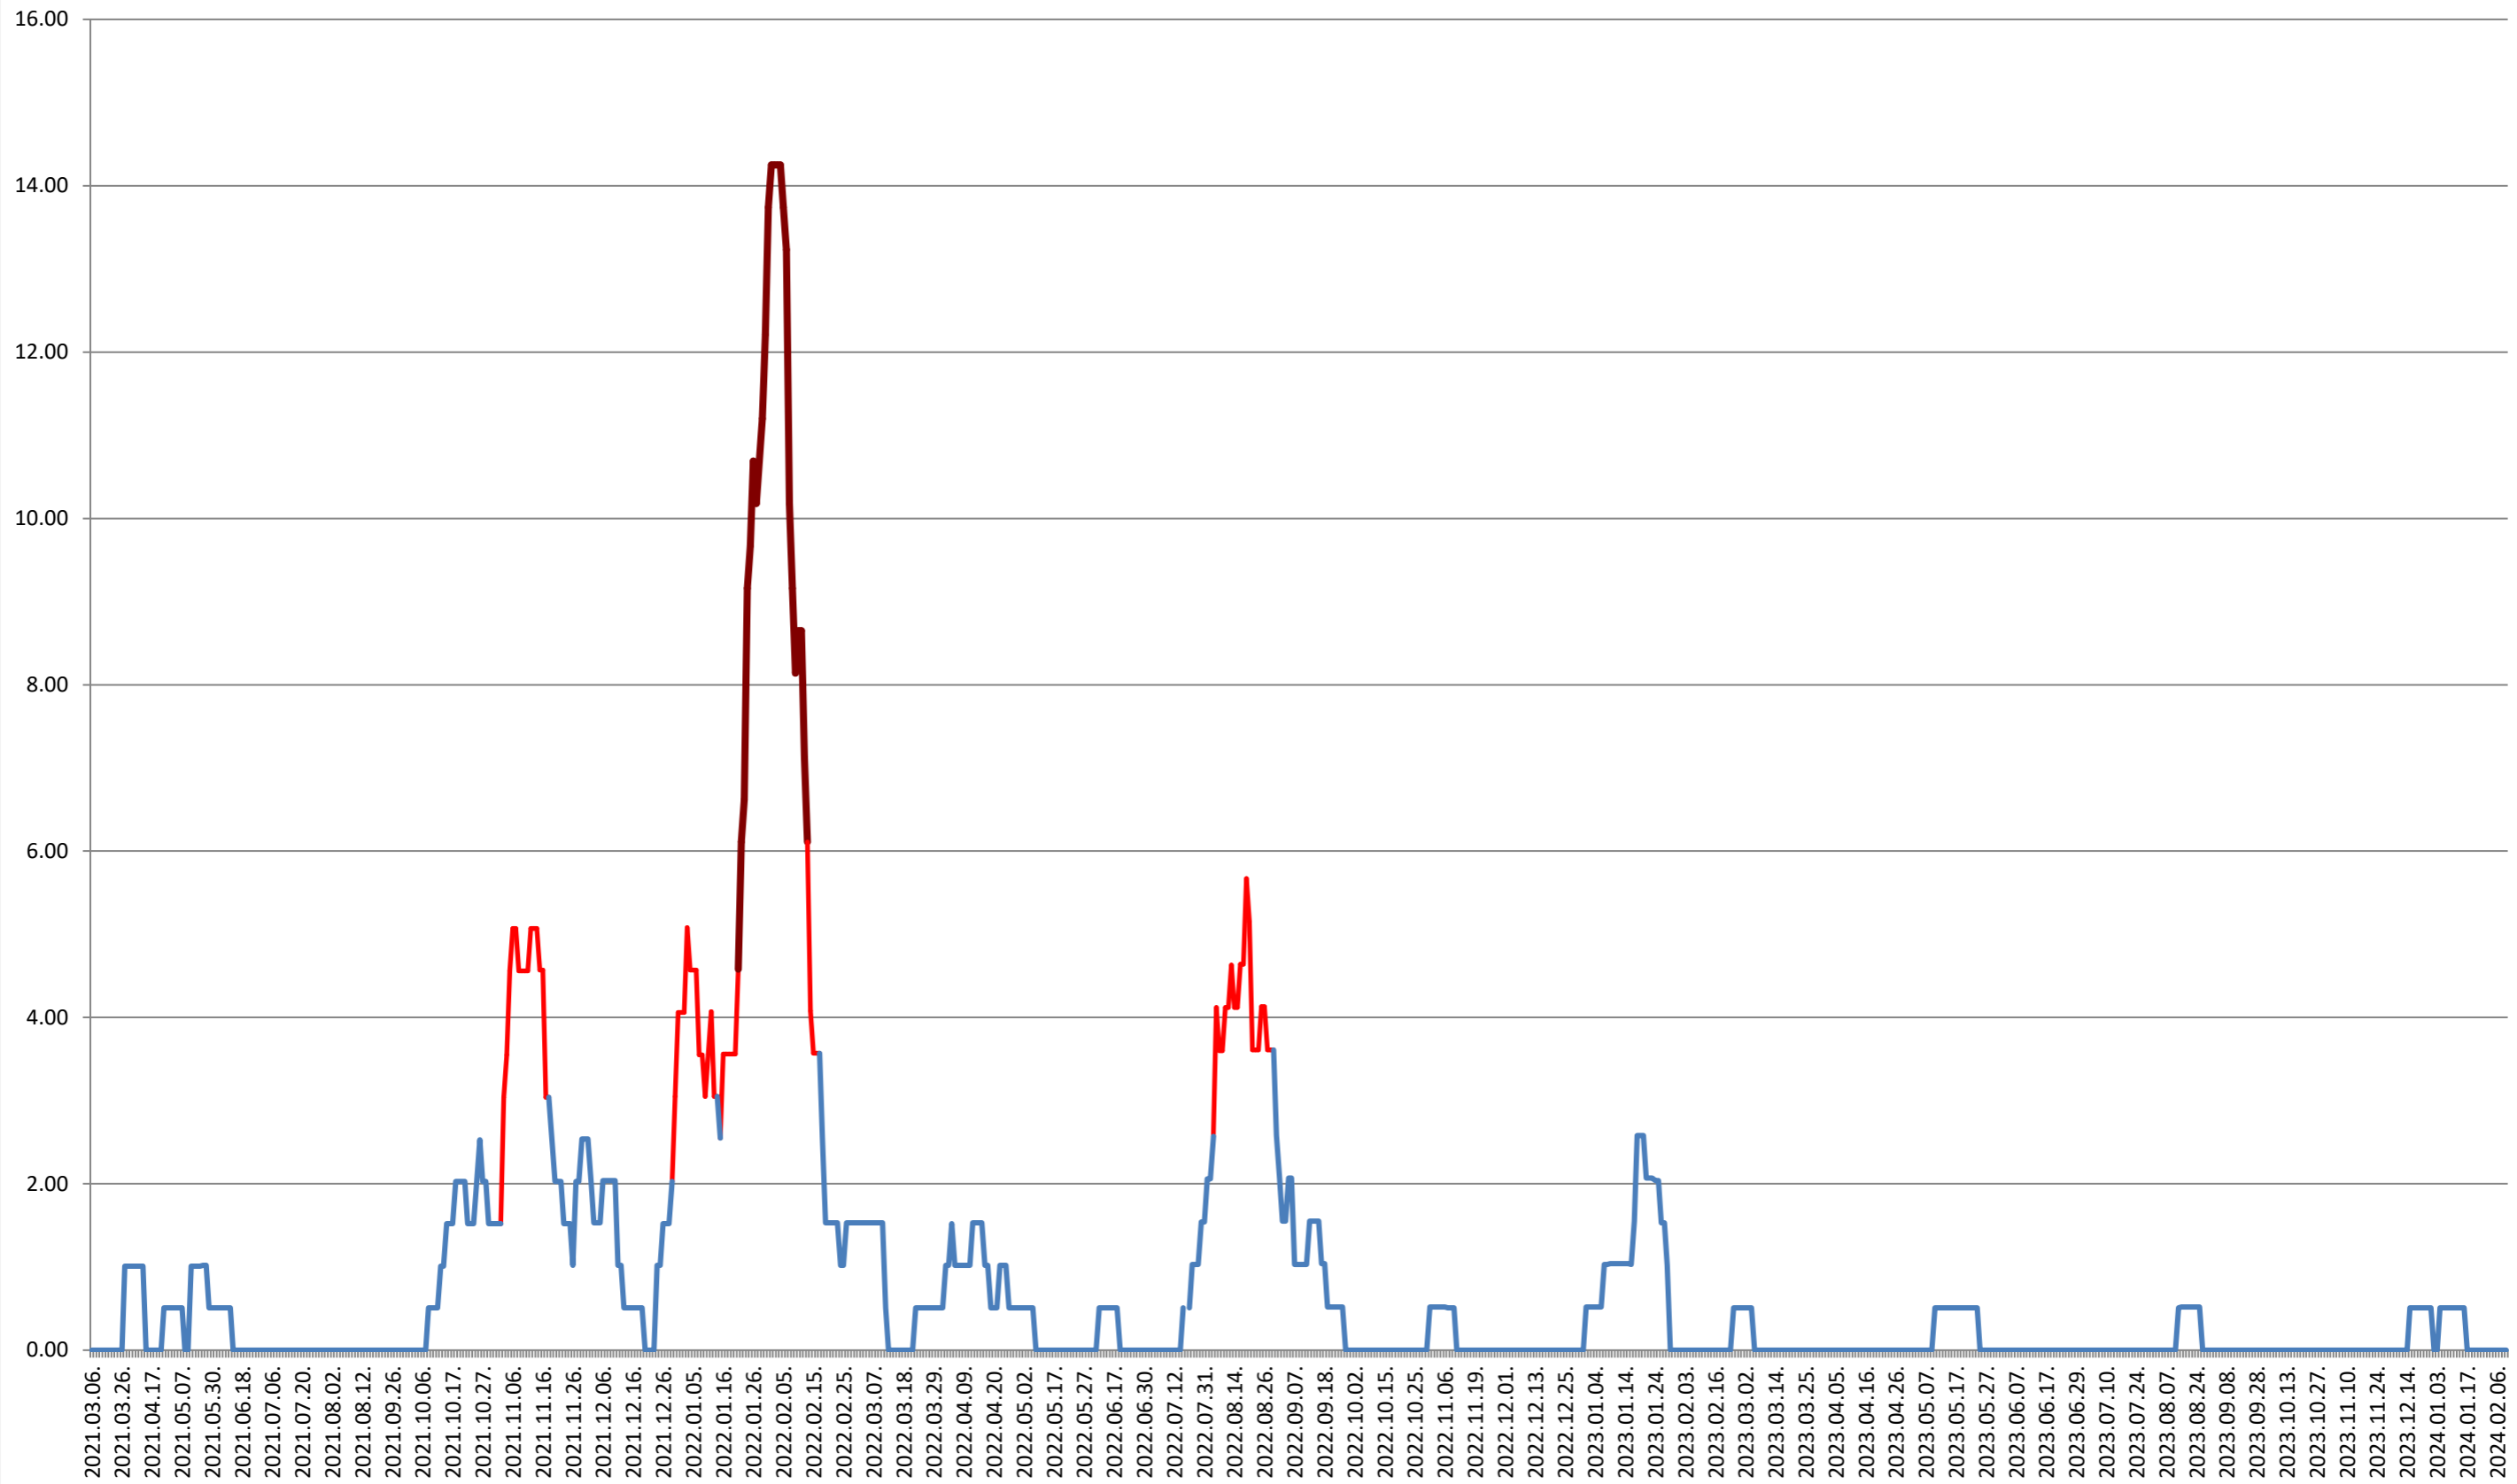

VĂRȘAG - Evolutia incidentei cumulate pe 14 zile la % de locuitori 2021.03.07. - 2024.02.12.

ORAȘ VLĂHIȚA - Evolutia incidentei cumulate pe 14 zile la ‰ de locuitori

2021.03.07. - 2024.02.12.

VOȘLĂBENI - Evolutia incidentei cumulate pe 14 zile la ‰ de locuitori 2021.03.07. - 2024.02.12.