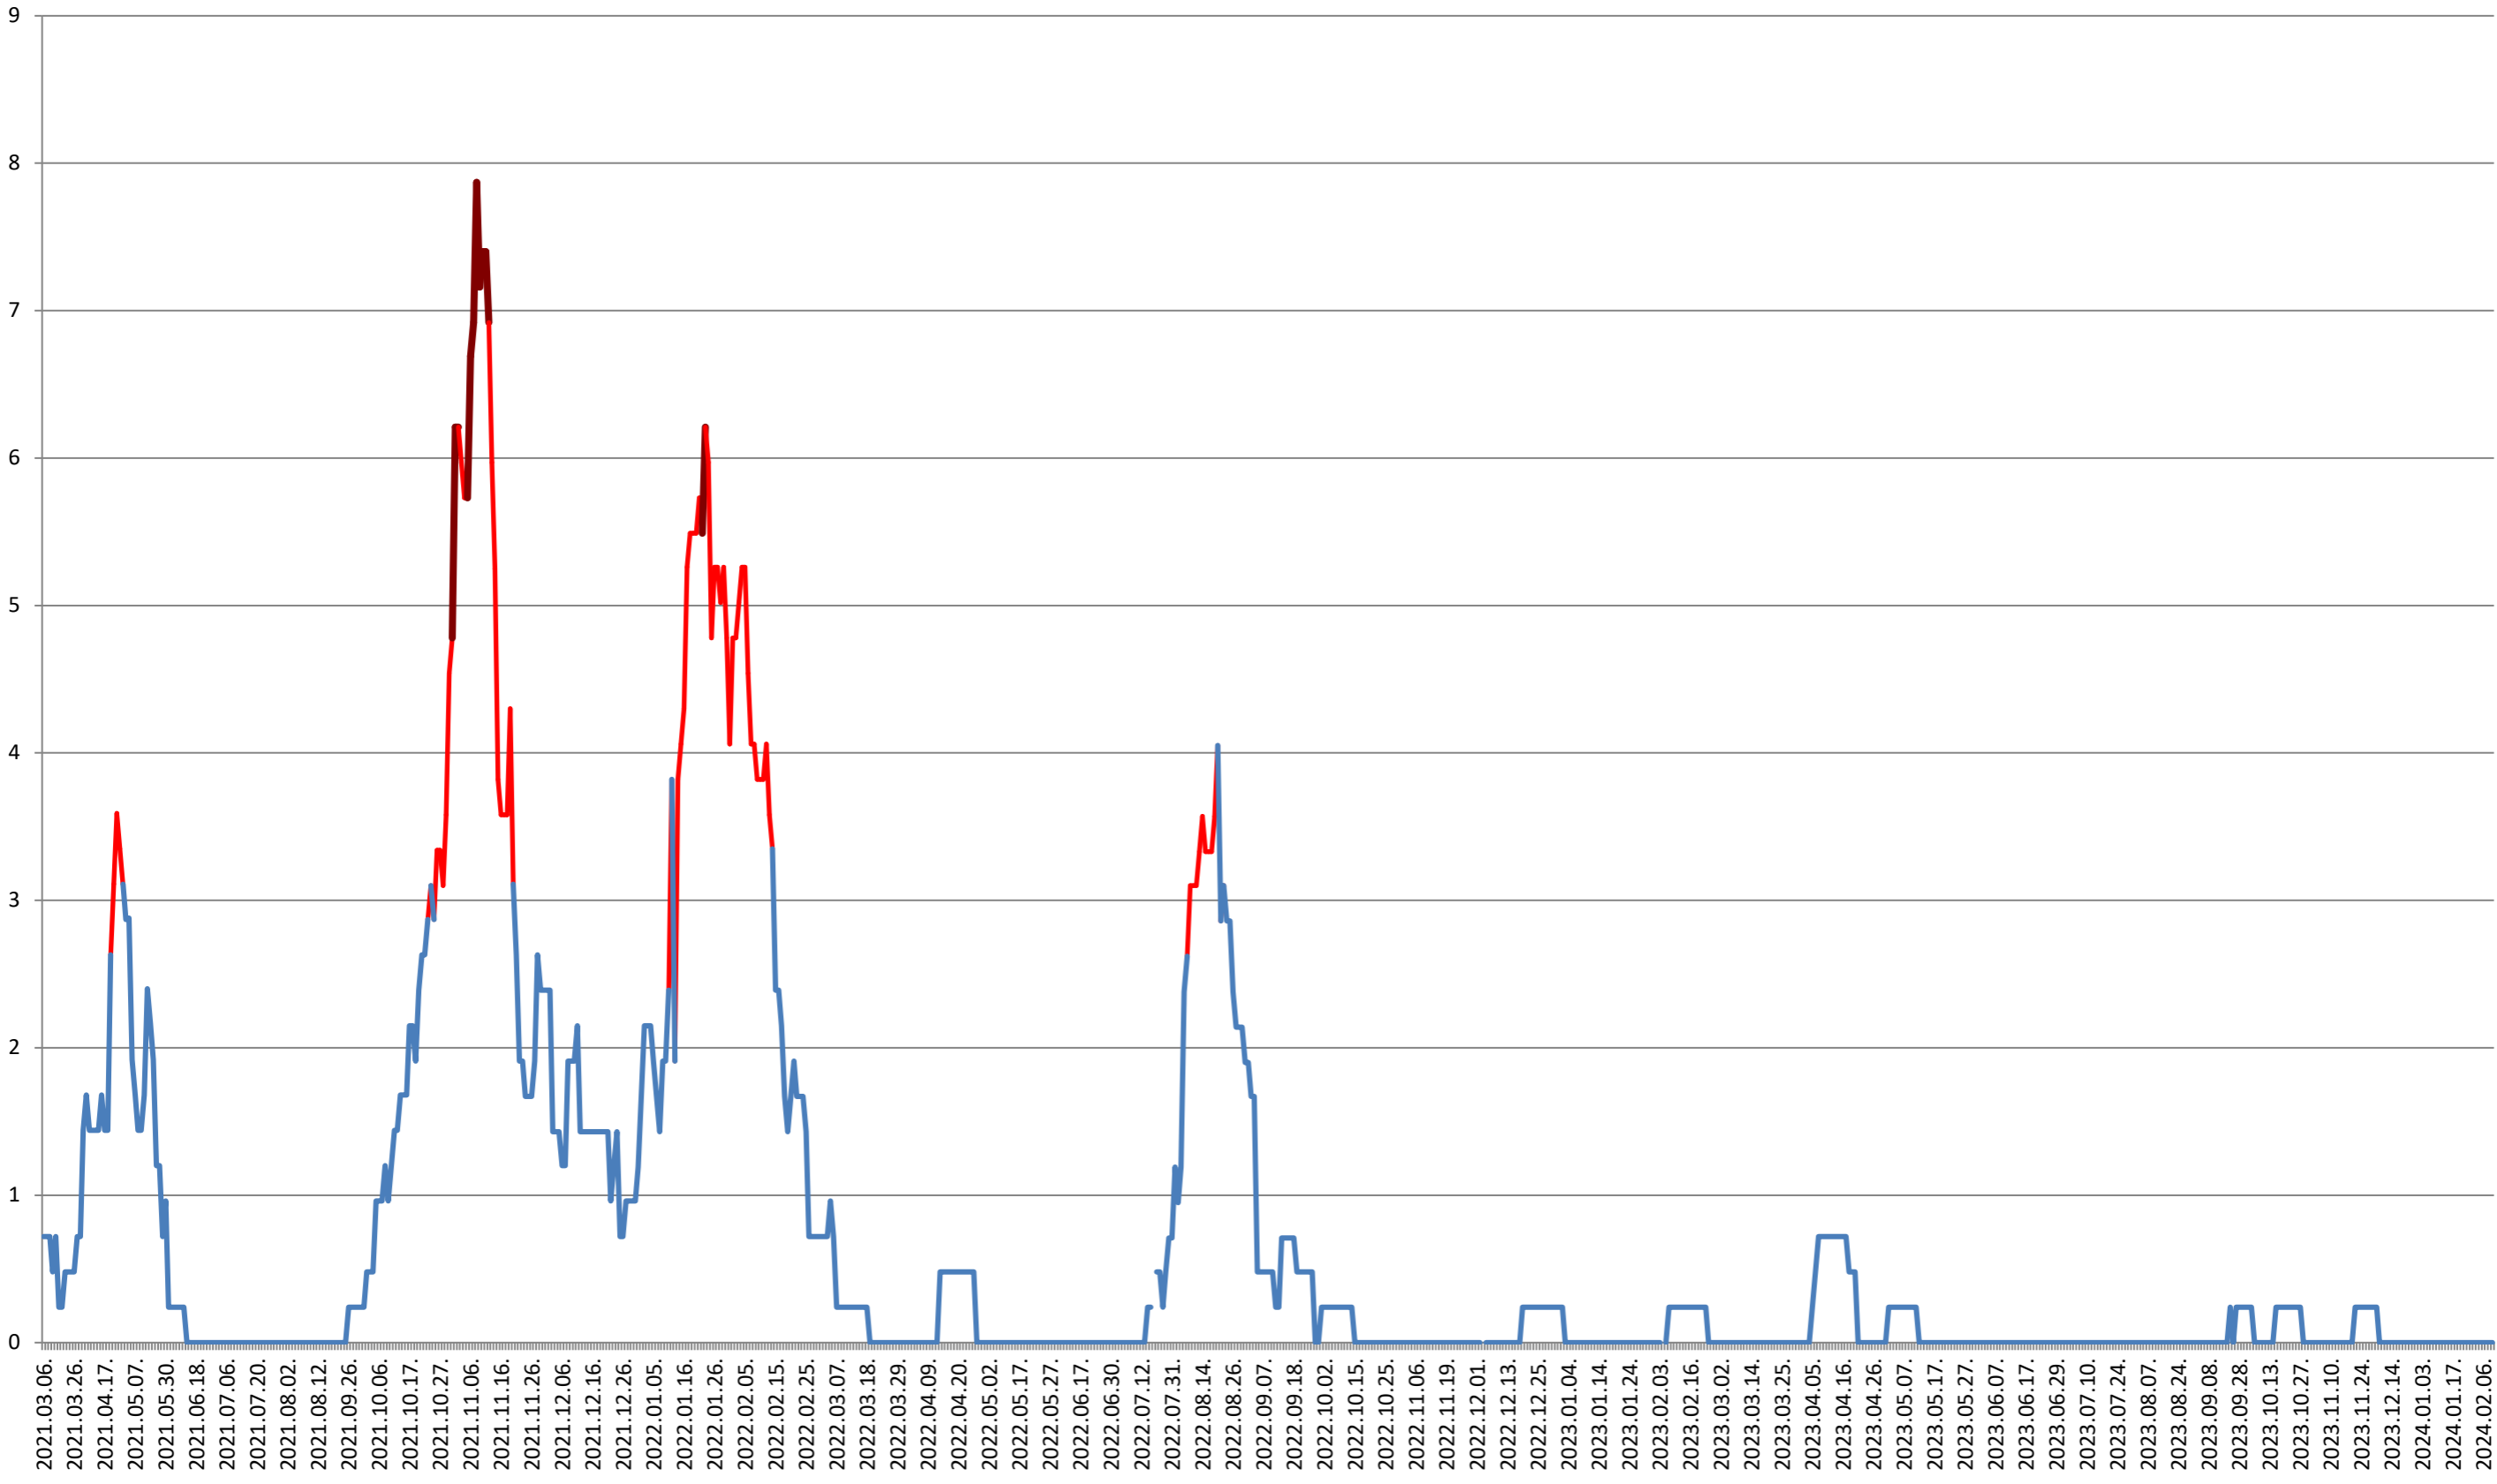

ORAȘ BĂLAN - Evolutia incidentei cumulate pe 14 zile la ‰ de locuitori
2021.03.07. - 2024.02.12.

BILBOR - Evolutia incidentei cumulate pe 14 zile la ‰ de locuitori 2021.03.07. - 2024.02.12.

ORAȘ BORSEC - Evolutia incidentei cumulate pe 14 zile la ‰ de locuitori 2021.03.07. - 2024.02.12.

2021.03.07. - 2024.02.12.

CORBU - Evolutia incidentei cumulate pe 14 zile la ‰ de locuitori 2021.03.07. - 2024.02.12.

CORUND - Evolutia incidentei cumulate pe 14 zile la ‰ de locuitori 2021.03.07. - 2024.02.12.

COZMENI - Evolutia incidentei cumulate pe 14 zile la ‰ de locuitori 2021.03.07. - 2024.02.12.

ORAȘ CRISTURU SECUIESC - Evolutia incidentei cumulate pe 14 zile la ‰ de locuitori
2021.03.07. - 2024.02.12.

DĂNEȘTI - Evolutia incidentei cumulate pe 14 zile la % de locuitori 2021.03.07. - 2024.02.12.

DÂRJIU - Evolutia incidentei cumulate pe 14 zile la ‰ de locuitori 2021.03.07. - 2024.02.12.

DEALU - Evolutia incidentei cumulate pe 14 zile la % de locuitori
2021.03.07. - 2024.02.12.