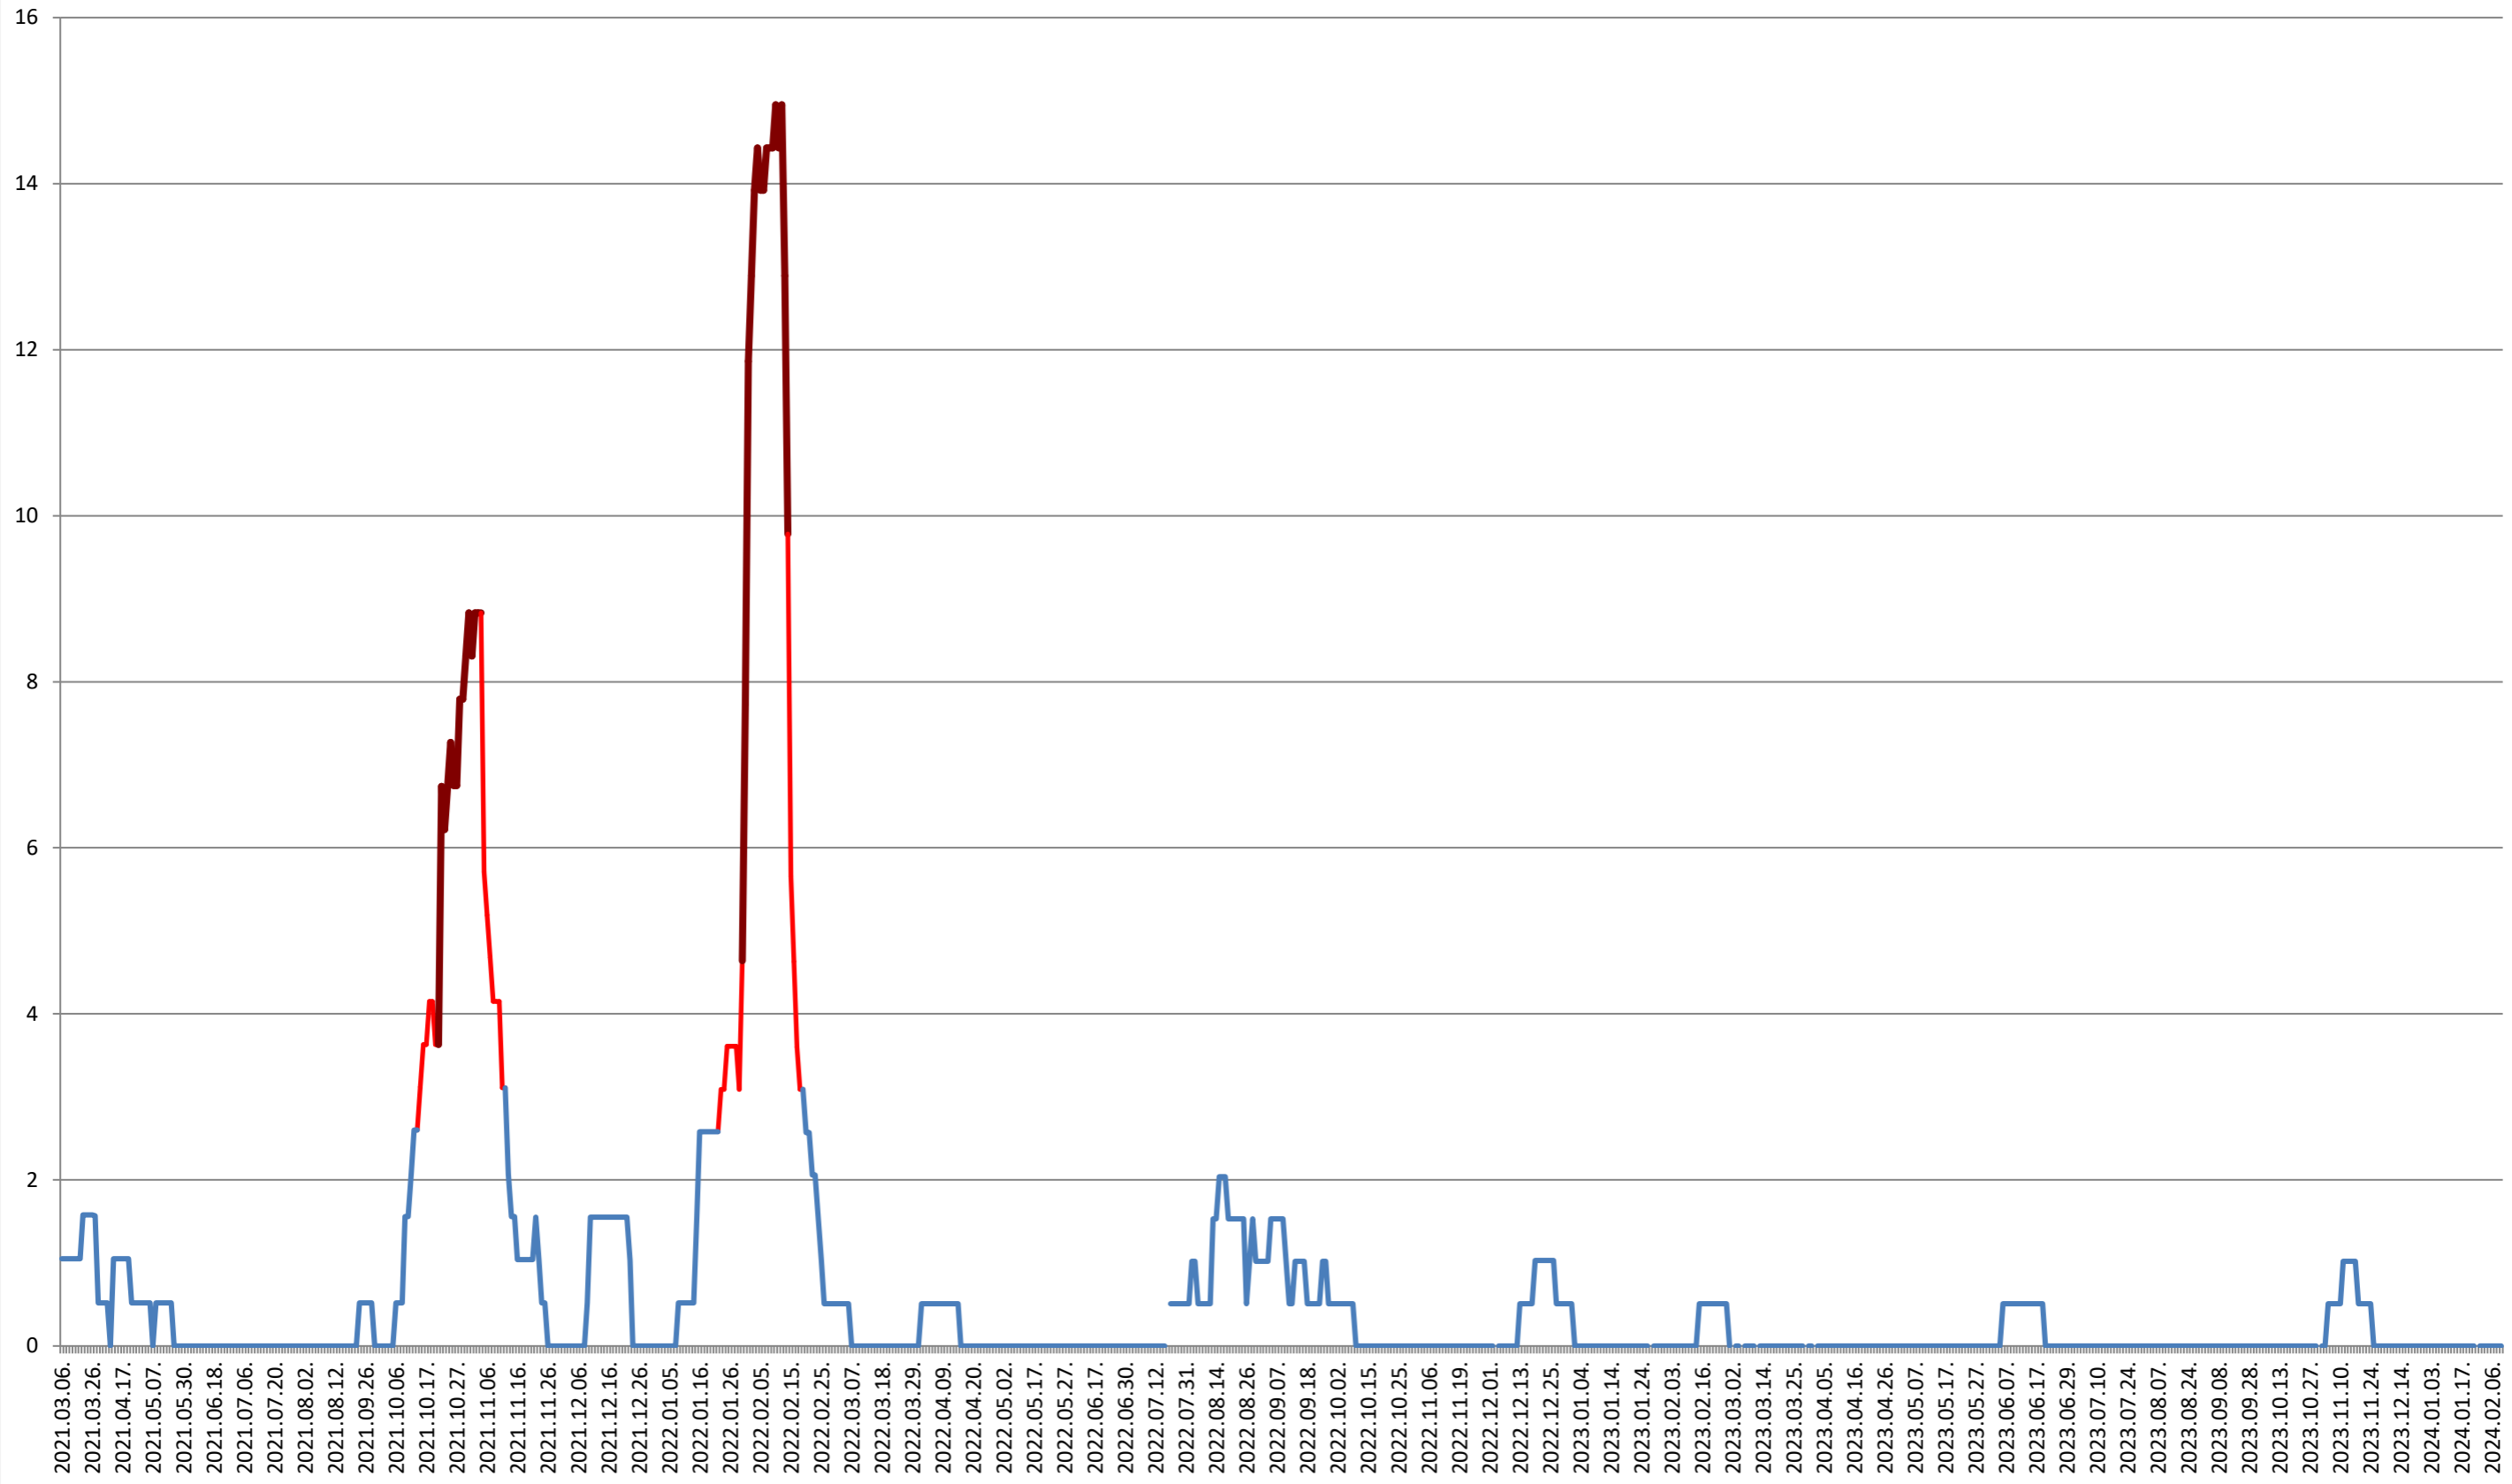

PORUMBENI - Evolutia incidentei cumulate pe 14 zile la ‰ de locuitori

2021.03.07. - 2024.02.12.