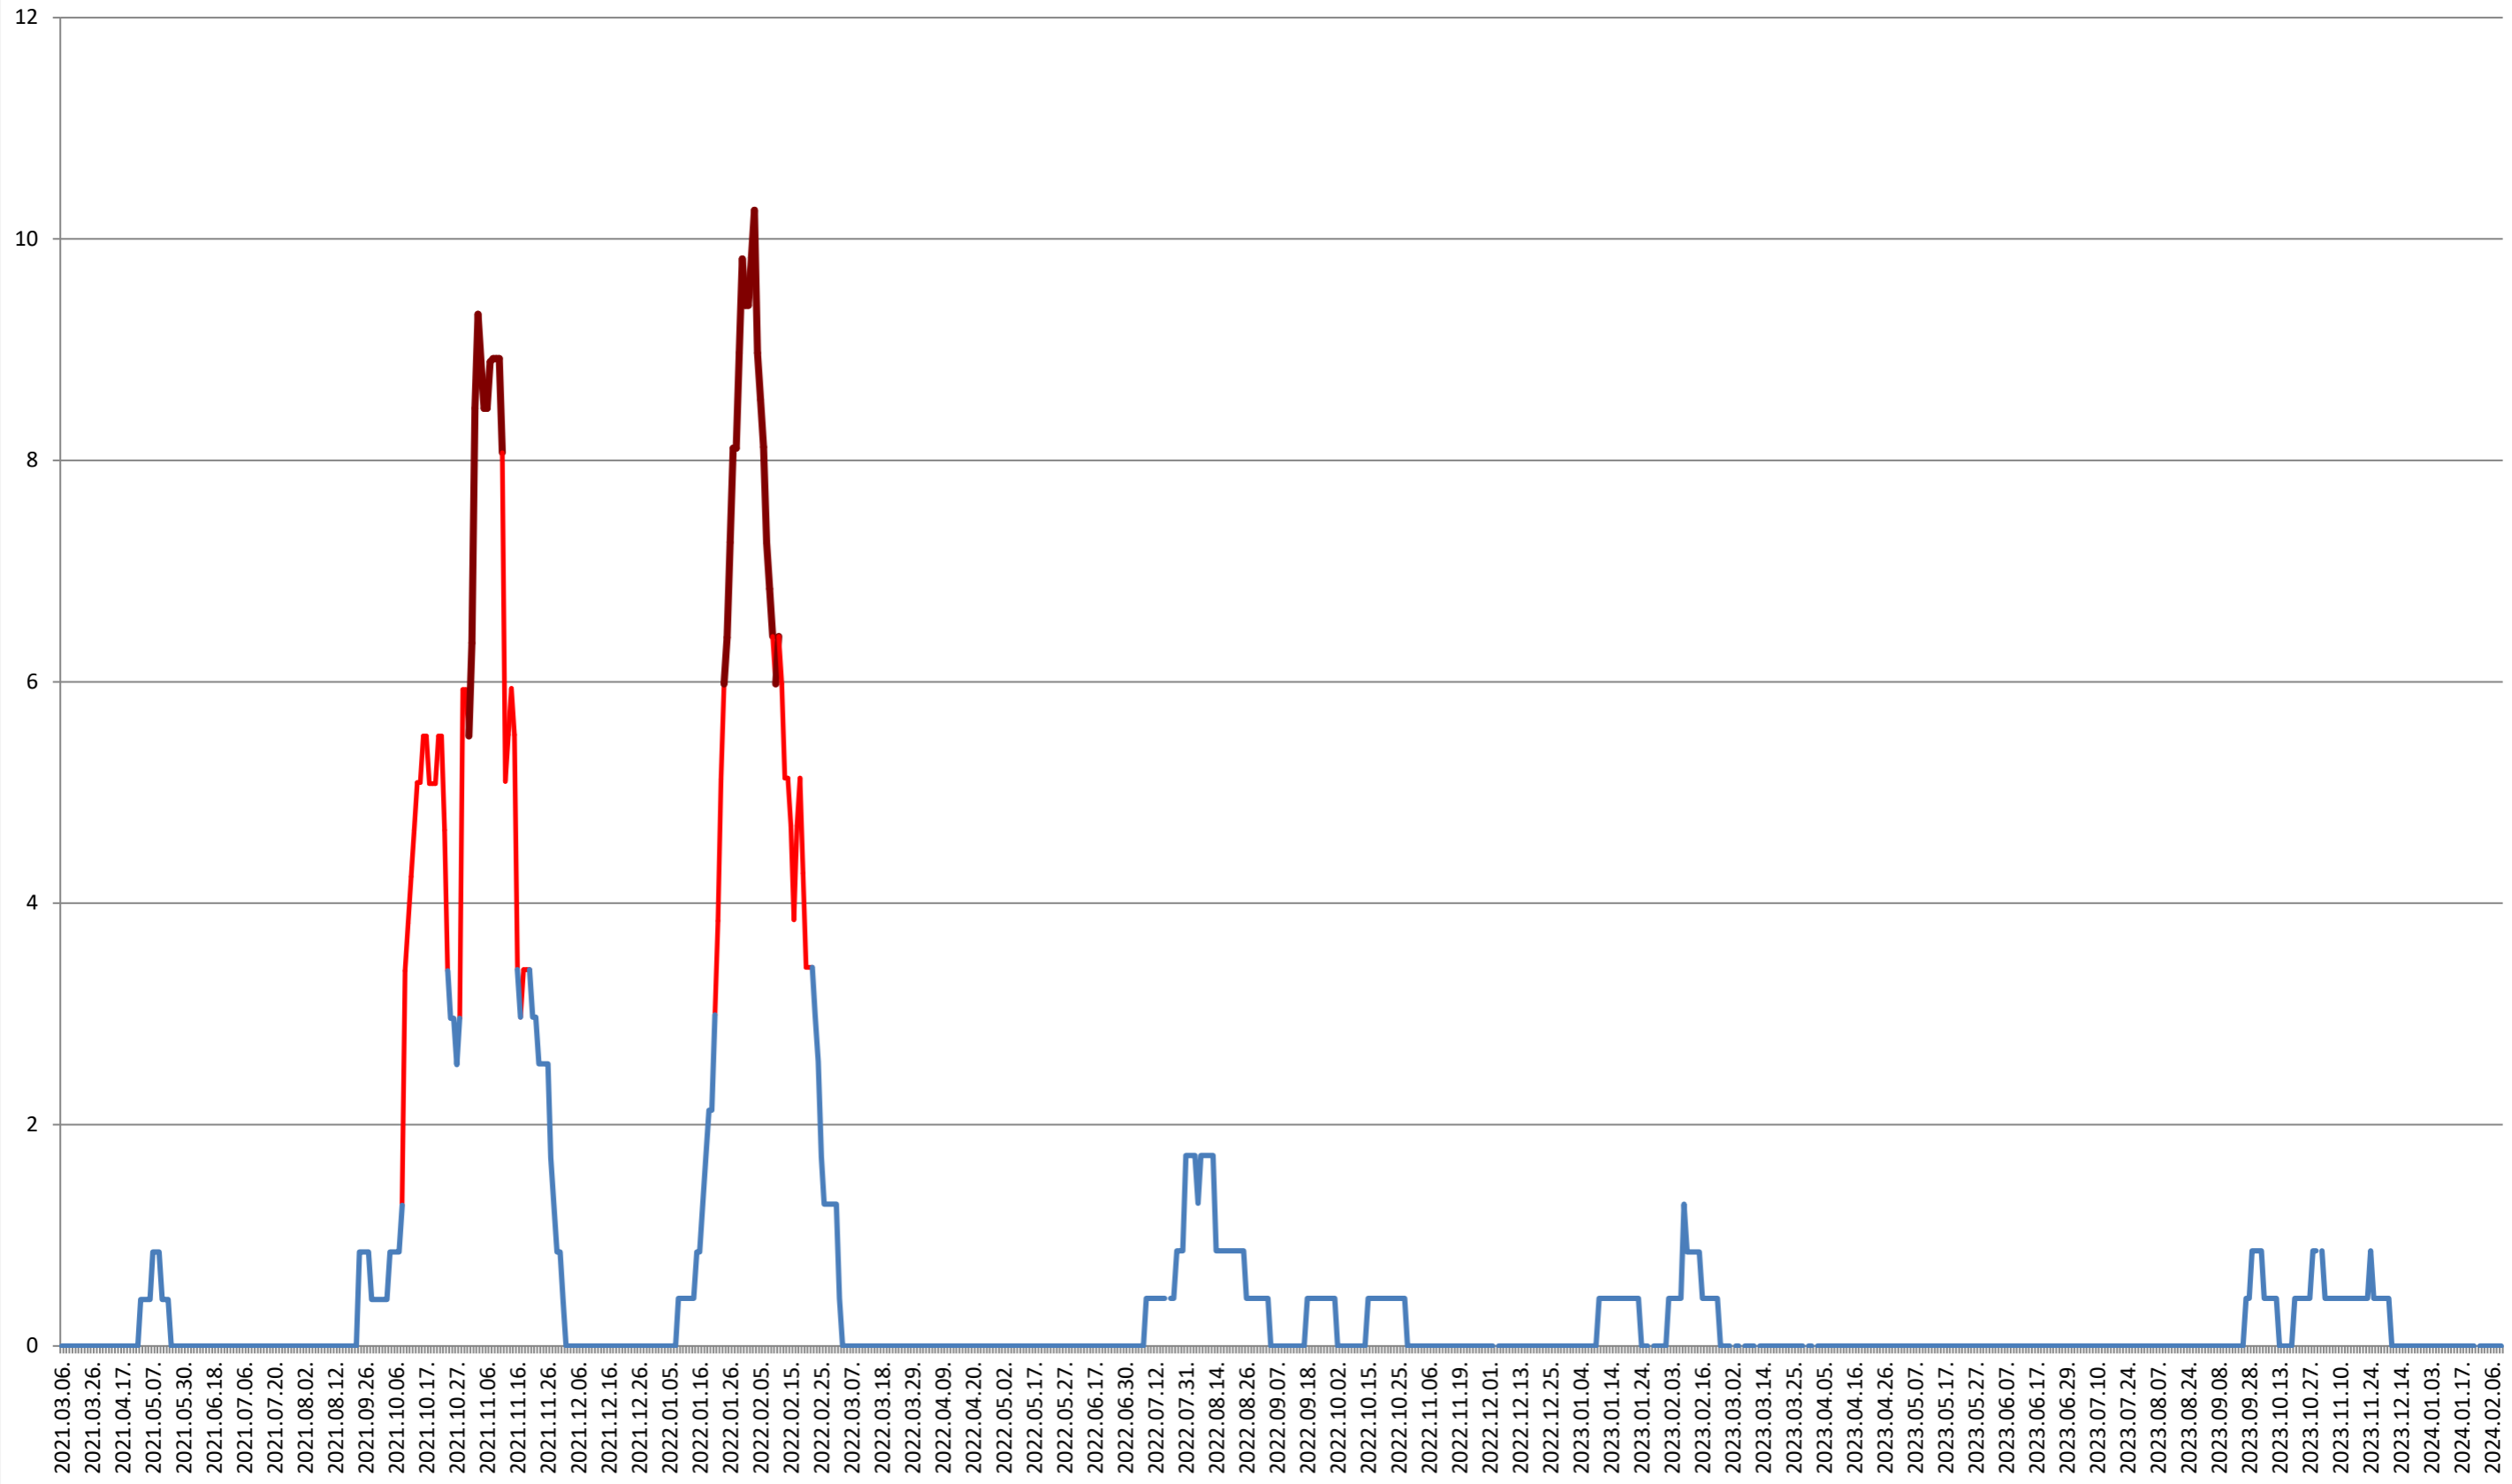

SÂNMARTIN - Evolutia incidentei cumulate pe 14 zile la ‰ de locuitori

2021.03.07. - 2024.02.12.