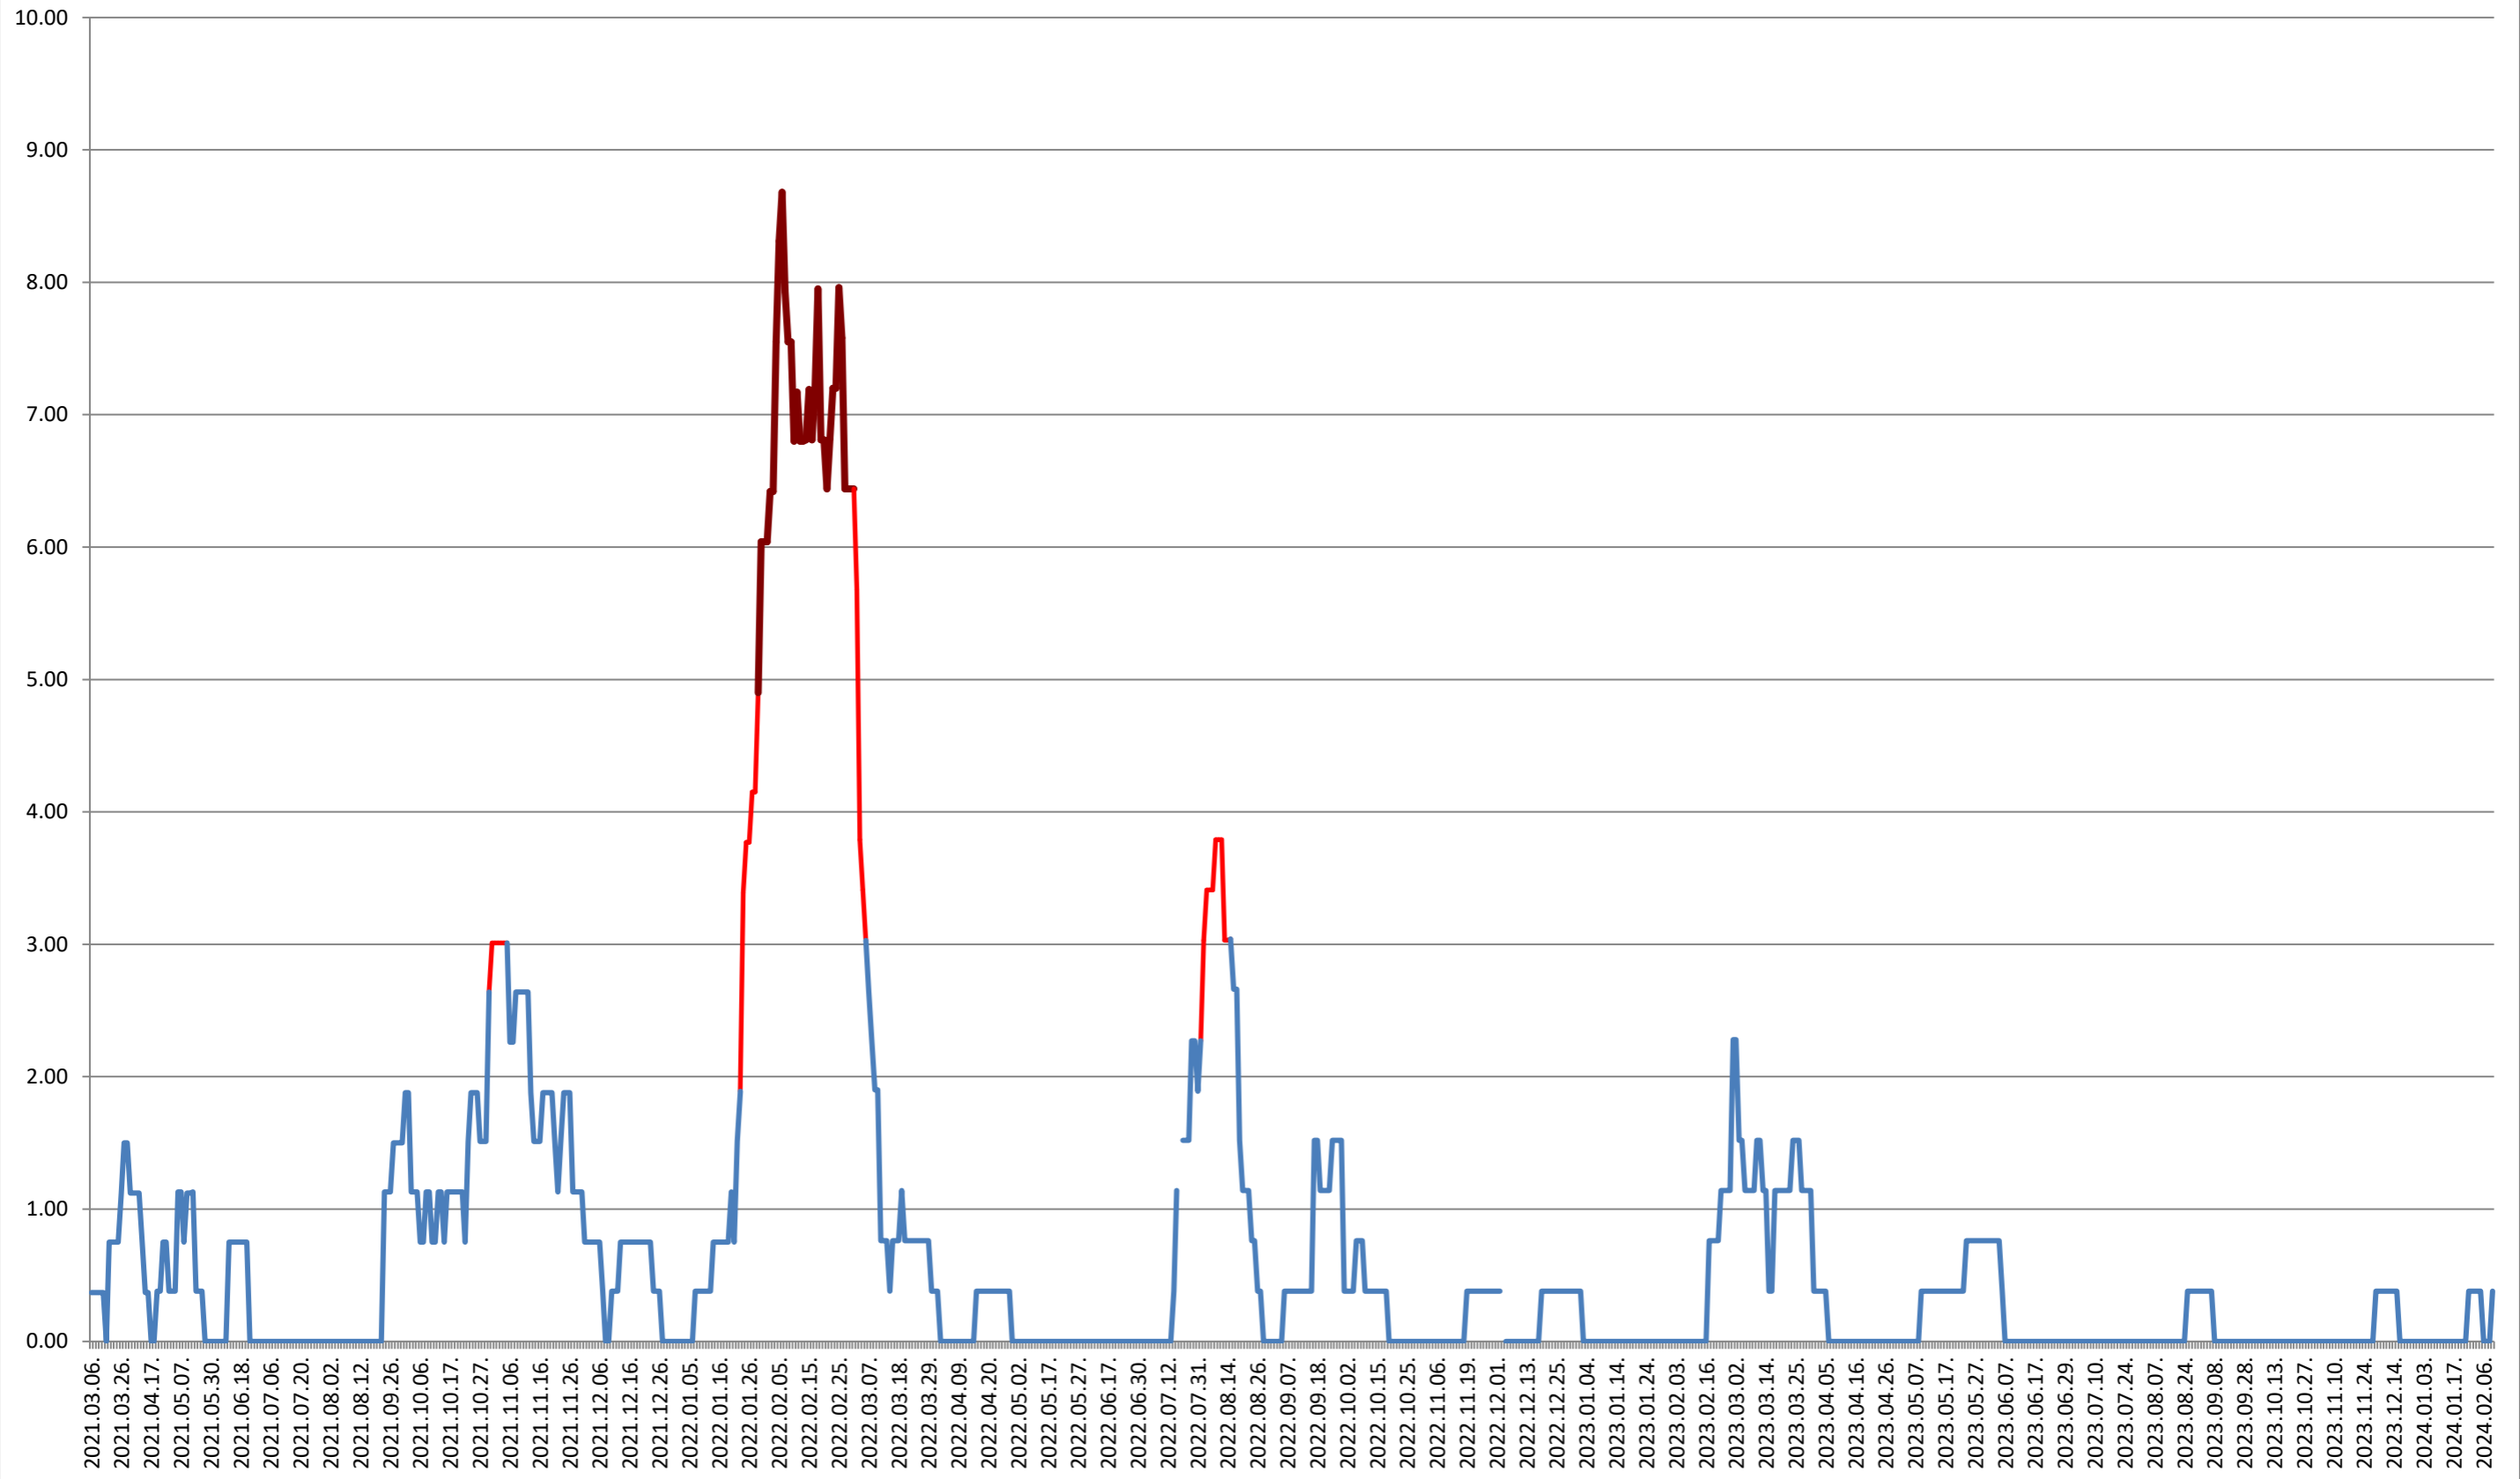

AVRĂMEȘTI - Evolutia incidentei cumulate pe 14 zile la % de locuitori 2021.03.07. - 2024.02.12.

ATID - Evolutia incidentei cumulate pe 14 zile la ‰ de locuitori
2021.03.07. - 2024.02.12.

ORAȘ BĂILE TUȘNAD - Evolutia incidentei cumulate pe 14 zile la ‰ de locuitori 2021.03.07. - 2024.02.12.

ORAȘ BĂLAN - Evolutia incidentei cumulate pe 14 zile la ‰ de locuitori
2021.03.07. - 2024.02.12.

BILBOR - Evolutia incidentei cumulate pe 14 zile la ‰ de locuitori 2021.03.07. - 2024.02.12.

ORAȘ BORSEC - Evolutia incidentei cumulate pe 14 zile la ‰ de locuitori 2021.03.07. - 2024.02.12.

BRĂDEȘTI - Evolutia incidentei cumulate pe 14 zile la % de locuitori 2021.03.07. - 2024.02.12.

CĂPĂLNIȚA - Evolutia incidentei cumulate pe 14 zile la ‰ de locuitori 2021.03.07. - 2024.02.12.

CÂRȚA - Evolutia incidentei cumulate pe 14 zile la ‰ de locuitori 2021.03.07. - 2024.02.12.

2021.03.07. - 2024.02.12.

CORBU - Evolutia incidentei cumulate pe 14 zile la ‰ de locuitori 2021.03.07. - 2024.02.12.

CORUND - Evolutia incidentei cumulate pe 14 zile la ‰ de locuitori 2021.03.07. - 2024.02.12.