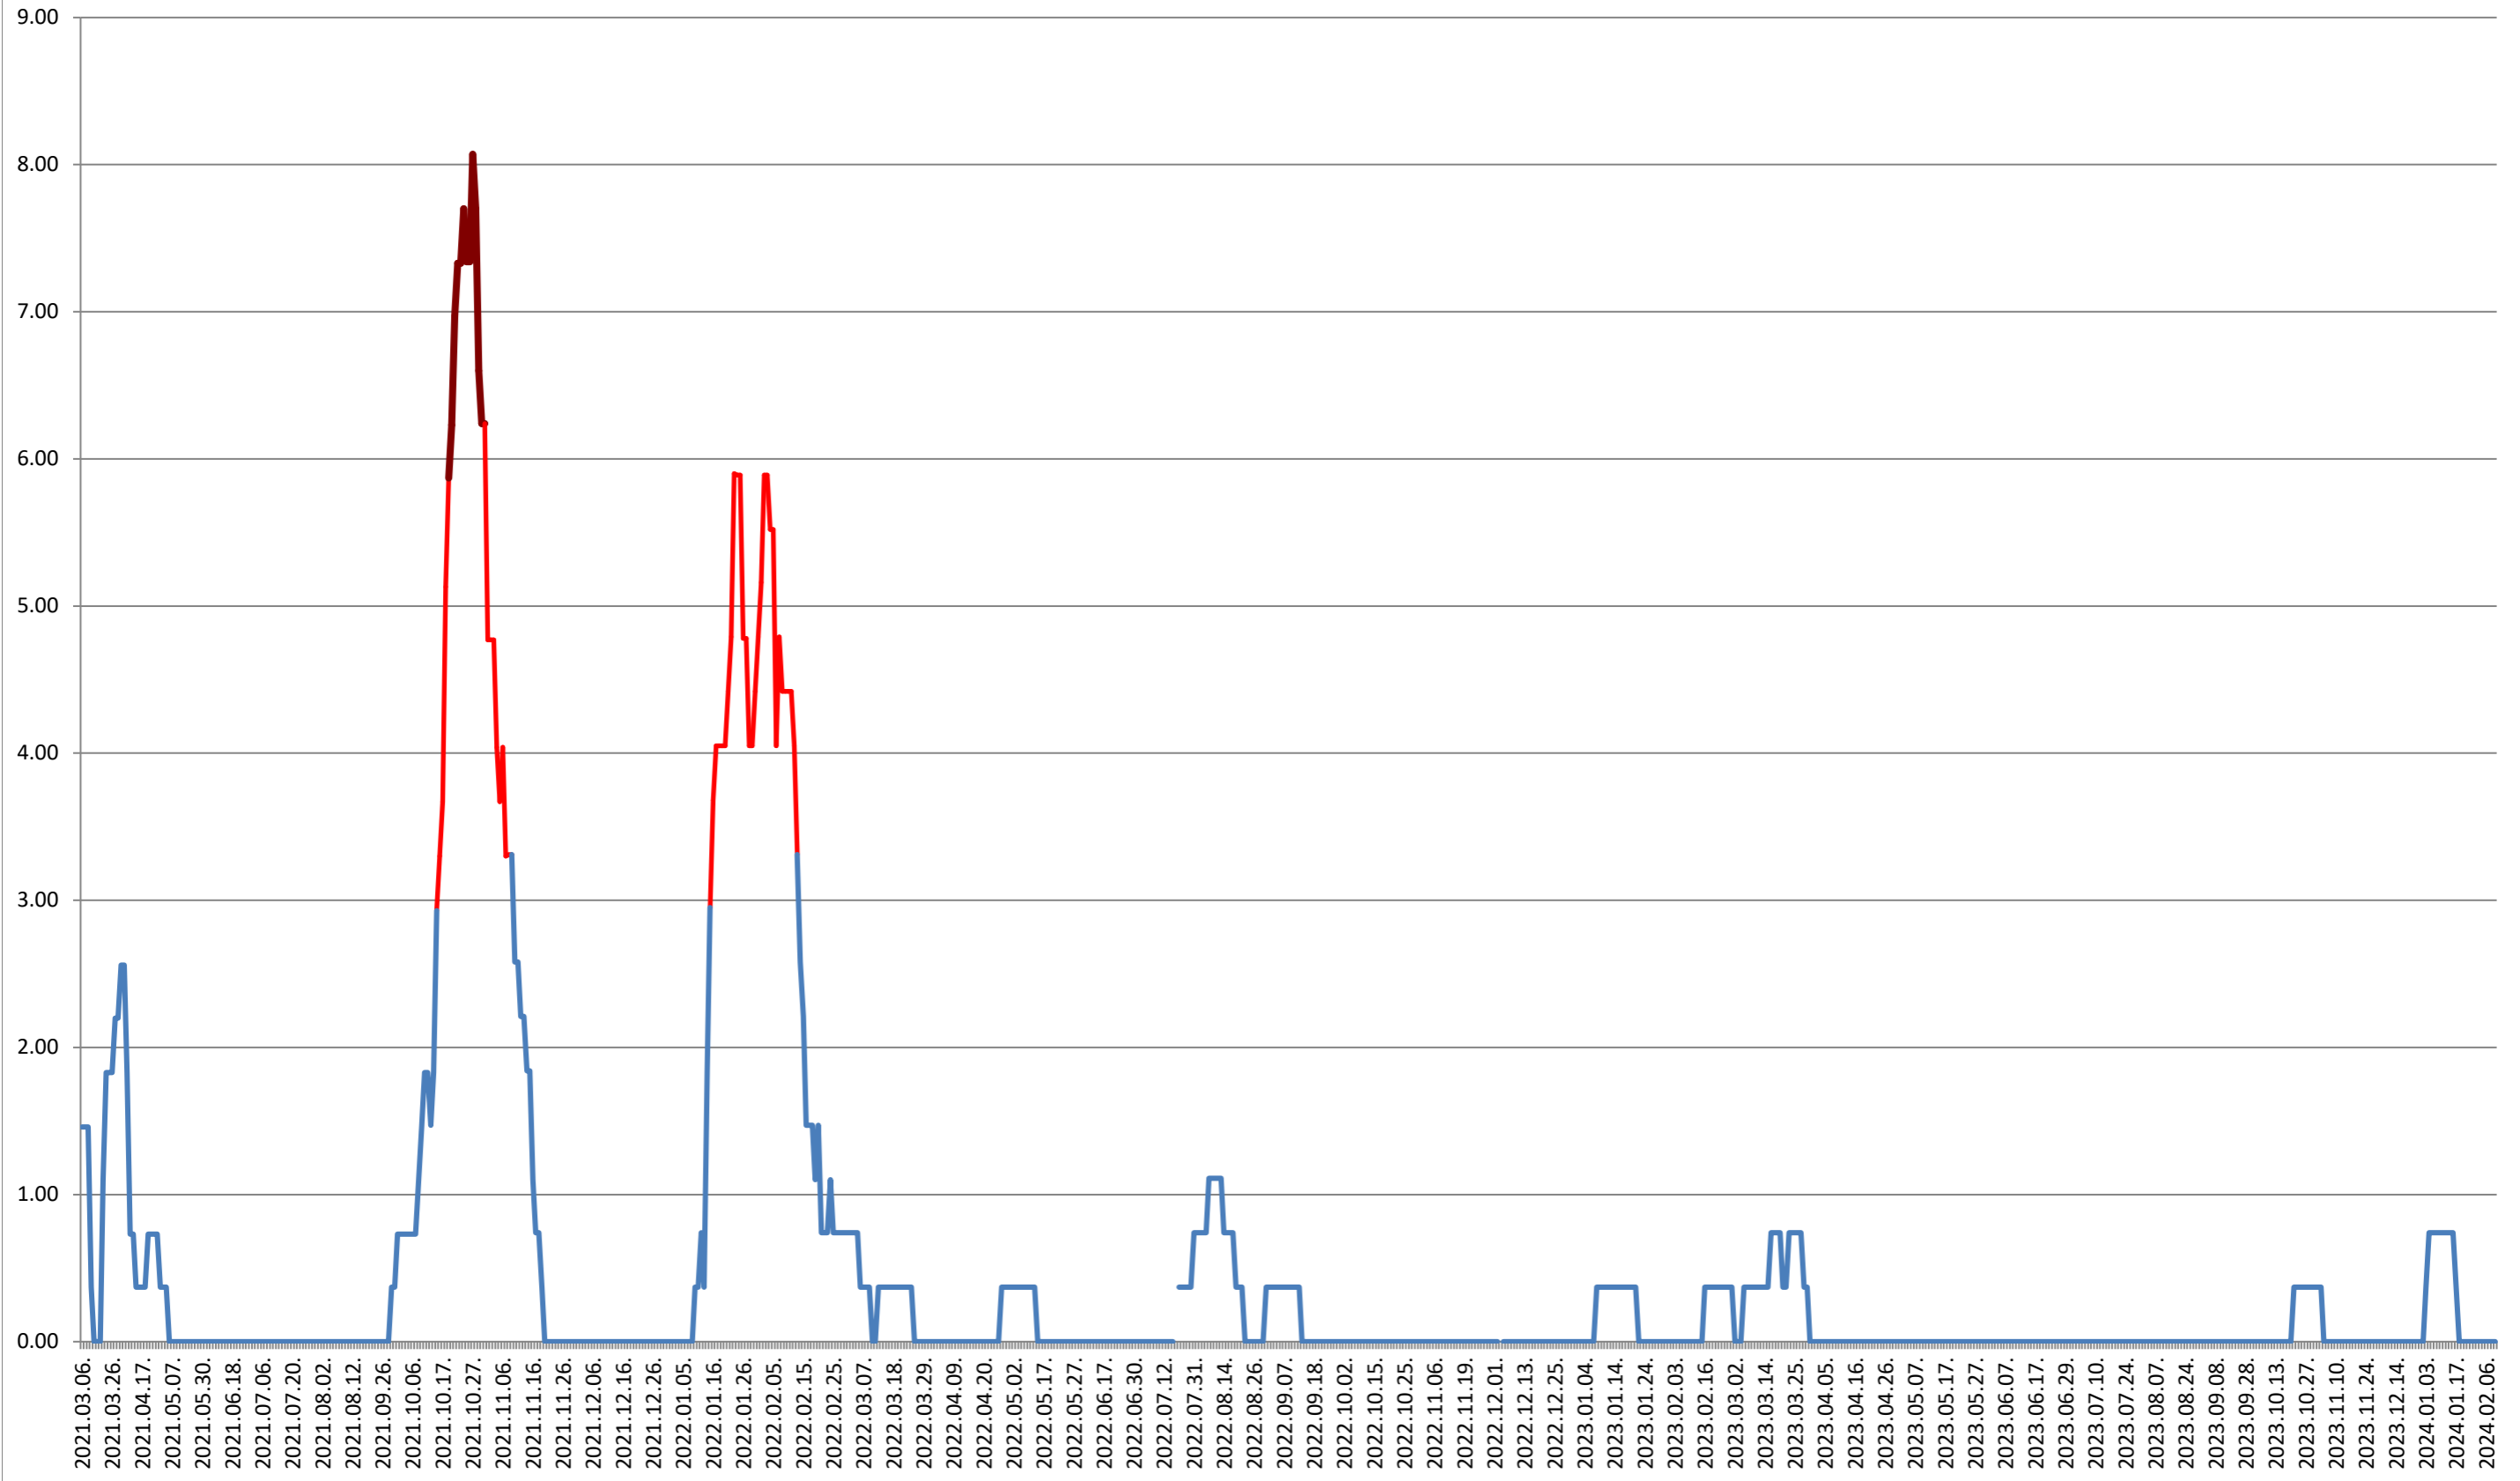

AVRĂMEȘTI - Evolutia incidentei cumulate pe 14 zile la % de locuitori 2021.03.07. - 2024.02.12.

ATID - Evolutia incidentei cumulate pe 14 zile la ‰ de locuitori
2021.03.07. - 2024.02.12.

ORAȘ BĂILE TUȘNAD - Evolutia incidentei cumulate pe 14 zile la ‰ de locuitori 2021.03.07. - 2024.02.12.

ORAȘ BĂLAN - Evolutia incidentei cumulate pe 14 zile la ‰ de locuitori
2021.03.07. - 2024.02.12.

BILBOR - Evolutia incidentei cumulate pe 14 zile la ‰ de locuitori 2021.03.07. - 2024.02.12.

ORAȘ BORSEC - Evolutia incidentei cumulate pe 14 zile la ‰ de locuitori 2021.03.07. - 2024.02.12.

BRĂDEȘTI - Evolutia incidentei cumulate pe 14 zile la % de locuitori 2021.03.07. - 2024.02.12.

CĂPĂLNIȚA - Evolutia incidentei cumulate pe 14 zile la ‰ de locuitori 2021.03.07. - 2024.02.12.

CÂRȚA - Evolutia incidentei cumulate pe 14 zile la ‰ de locuitori 2021.03.07. - 2024.02.12.

2021.03.07. - 2024.02.12.

CORBU - Evolutia incidentei cumulate pe 14 zile la ‰ de locuitori 2021.03.07. - 2024.02.12.

CORUND - Evolutia incidentei cumulate pe 14 zile la ‰ de locuitori 2021.03.07. - 2024.02.12.