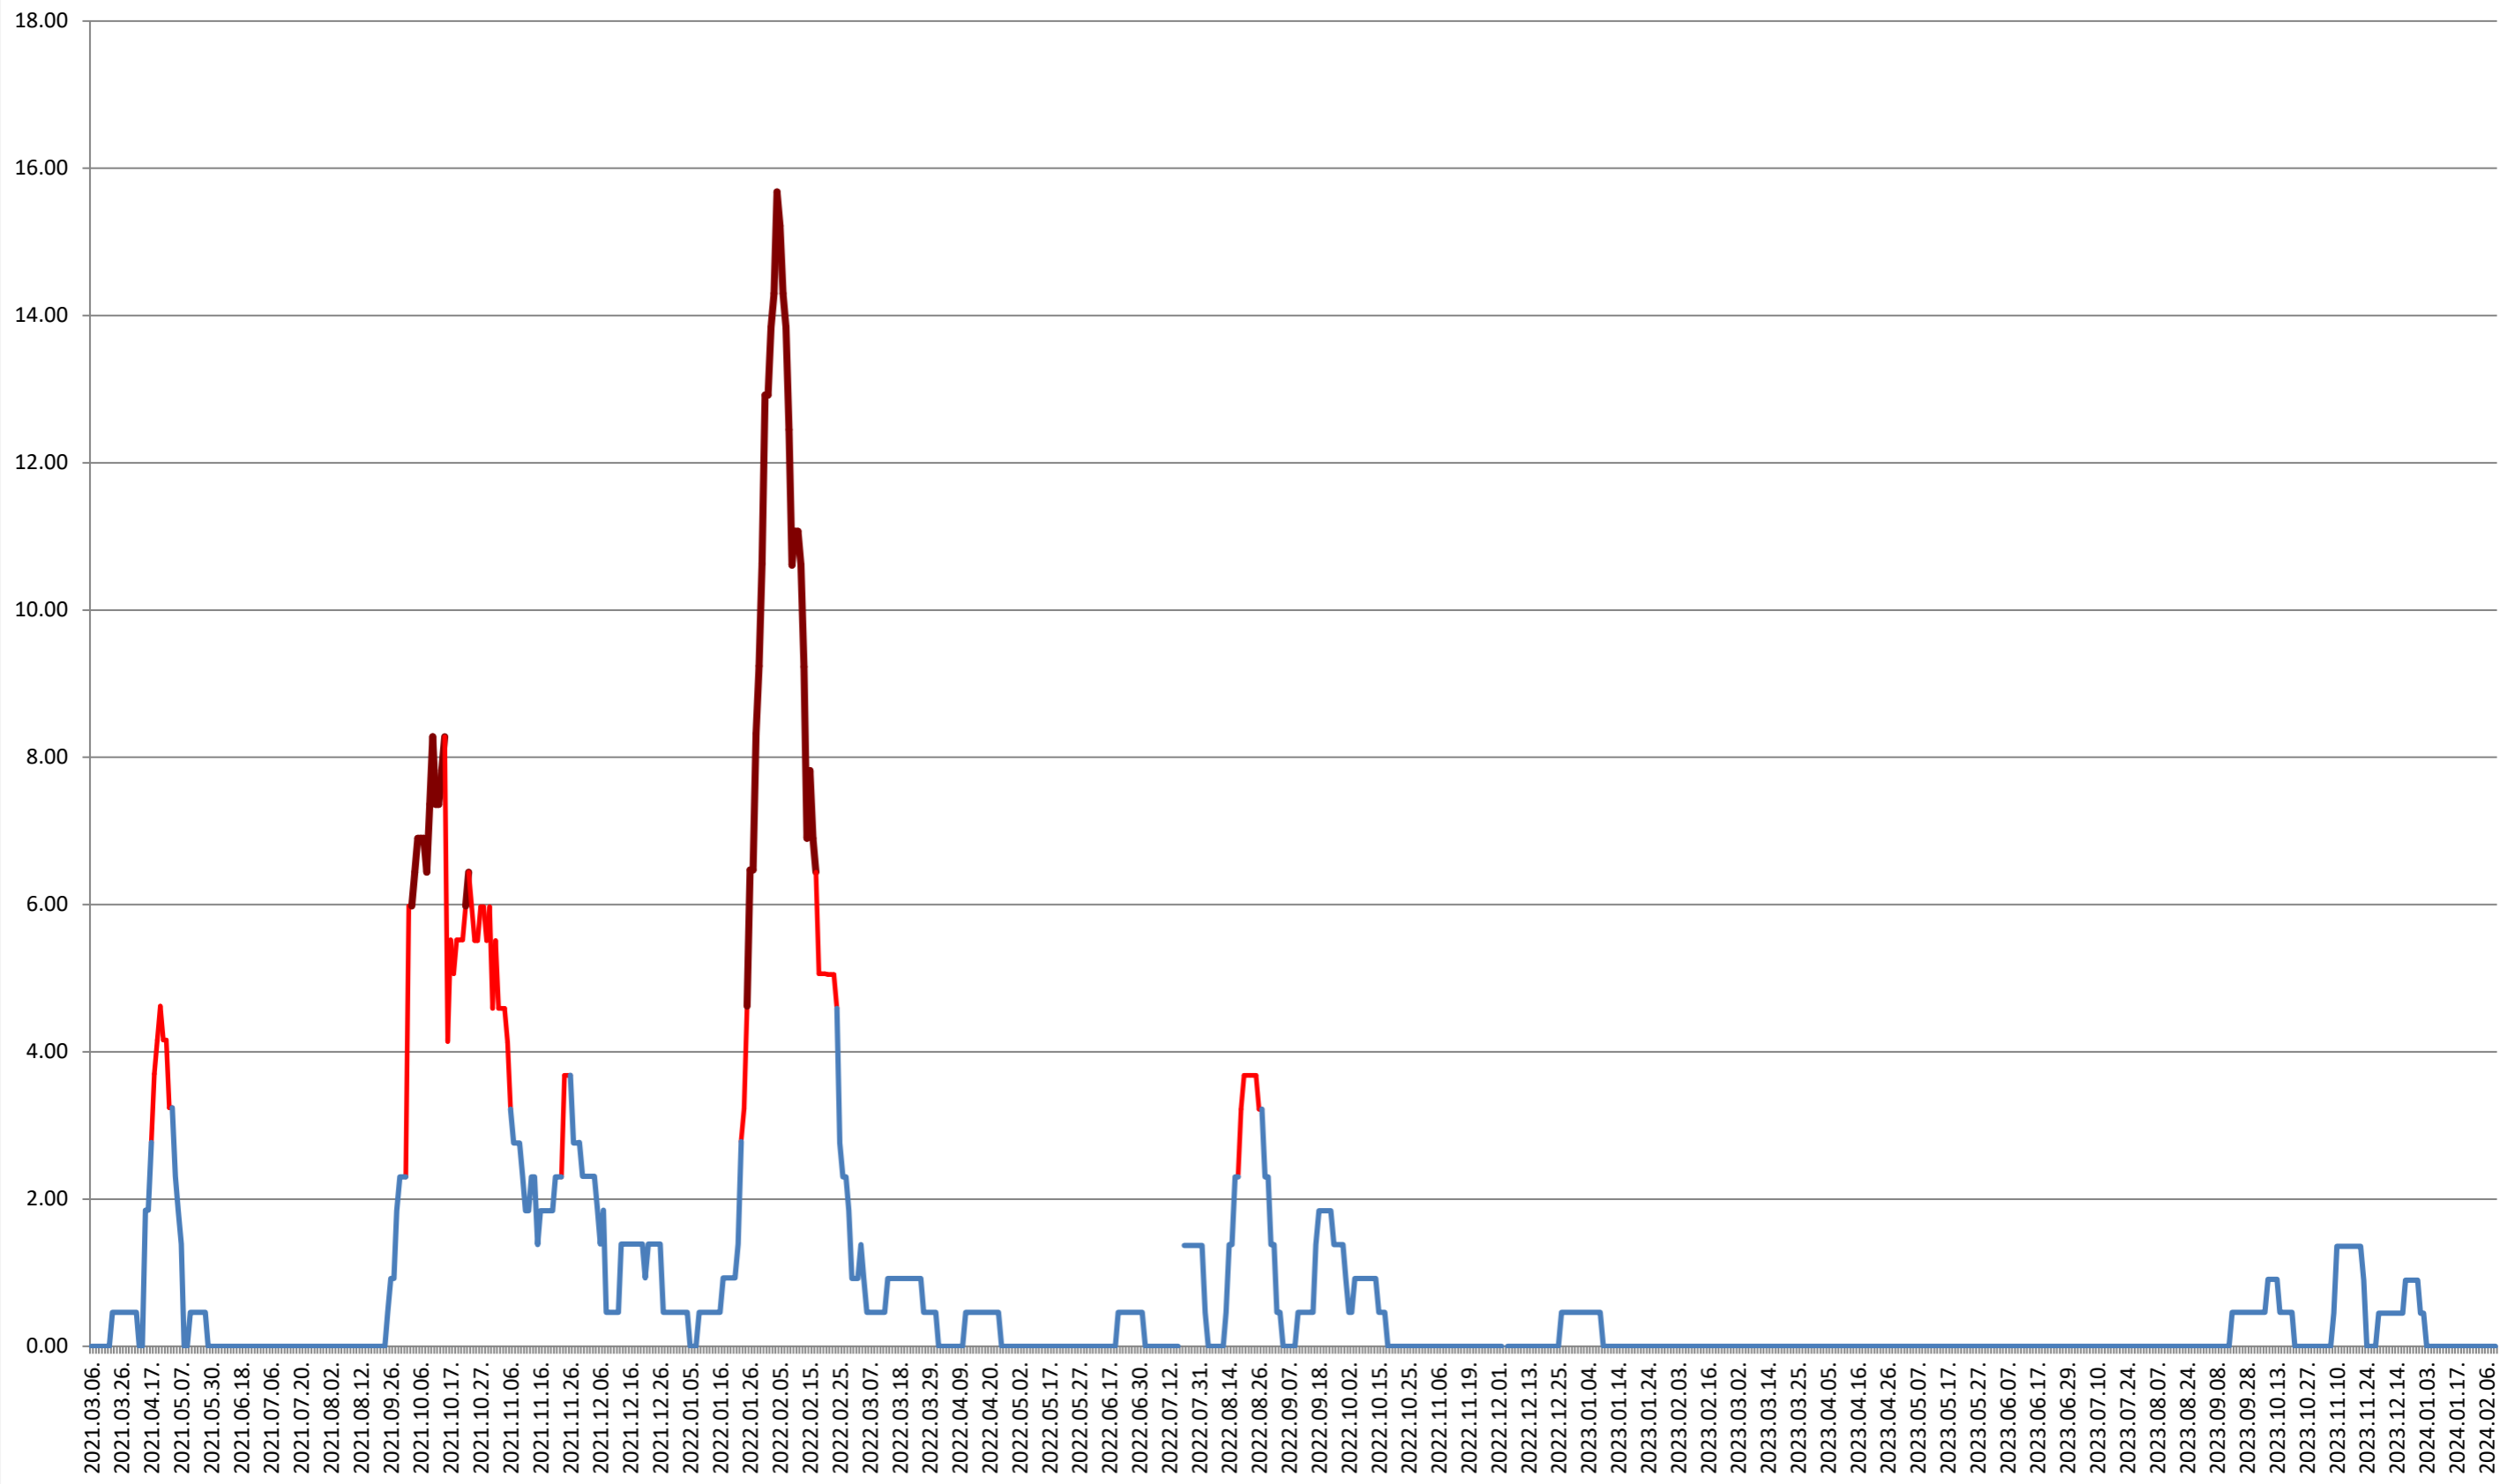

AVRĂMEȘTI - Evolutia incidentei cumulate pe 14 zile la % de locuitori 2021.03.07. - 2024.02.12.

ATID - Evolutia incidentei cumulate pe 14 zile la ‰ de locuitori
2021.03.07. - 2024.02.12.

ORAȘ BĂILE TUȘNAD - Evolutia incidentei cumulate pe 14 zile la ‰ de locuitori 2021.03.07. - 2024.02.12.

ORAȘ BĂLAN - Evolutia incidentei cumulate pe 14 zile la ‰ de locuitori
2021.03.07. - 2024.02.12.

BILBOR - Evolutia incidentei cumulate pe 14 zile la ‰ de locuitori 2021.03.07. - 2024.02.12.

ORAȘ BORSEC - Evolutia incidentei cumulate pe 14 zile la ‰ de locuitori 2021.03.07. - 2024.02.12.

BRĂDEȘTI - Evolutia incidentei cumulate pe 14 zile la % de locuitori 2021.03.07. - 2024.02.12.

CĂPĂLNIȚA - Evolutia incidentei cumulate pe 14 zile la ‰ de locuitori 2021.03.07. - 2024.02.12.

CÂRȚA - Evolutia incidentei cumulate pe 14 zile la ‰ de locuitori 2021.03.07. - 2024.02.12.

2021.03.07. - 2024.02.12.

CORBU - Evolutia incidentei cumulate pe 14 zile la ‰ de locuitori 2021.03.07. - 2024.02.12.

CORUND - Evolutia incidentei cumulate pe 14 zile la ‰ de locuitori 2021.03.07. - 2024.02.12.