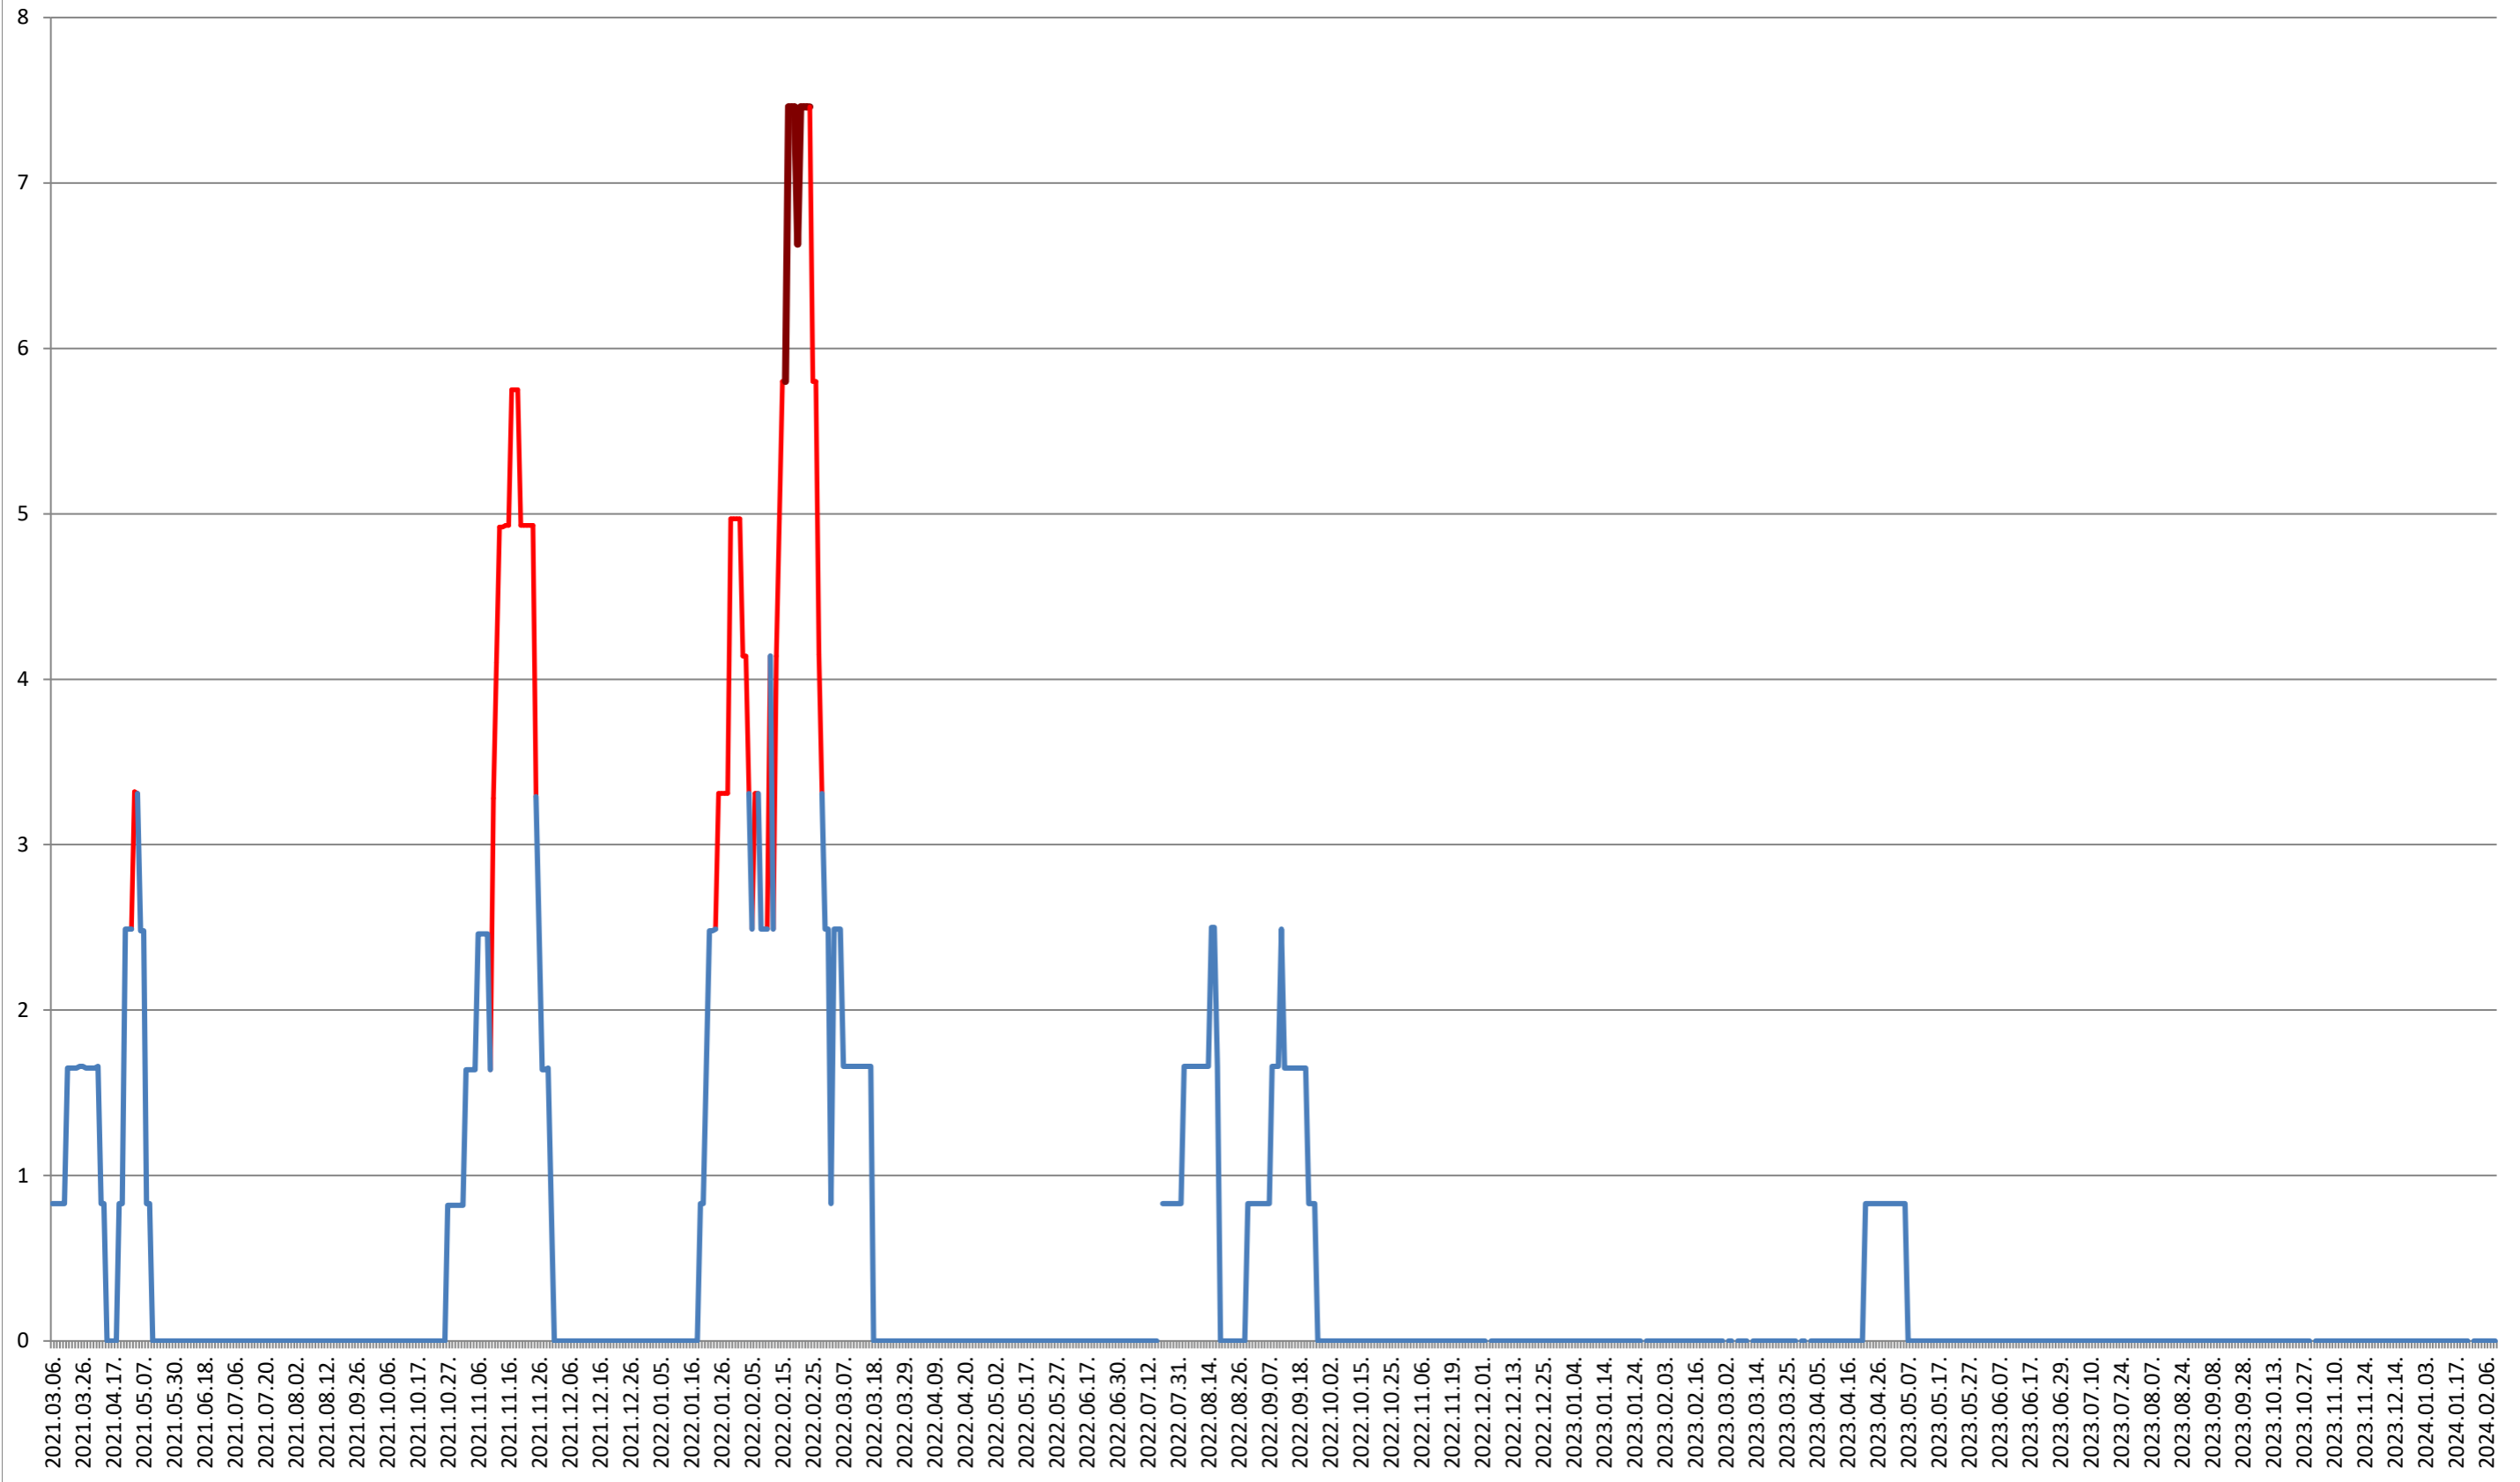

SĂCEL - Evolutia incidentei cumulate pe 14 zile la ‰ de locuitori 2021.03.07. - 2024.02.12.