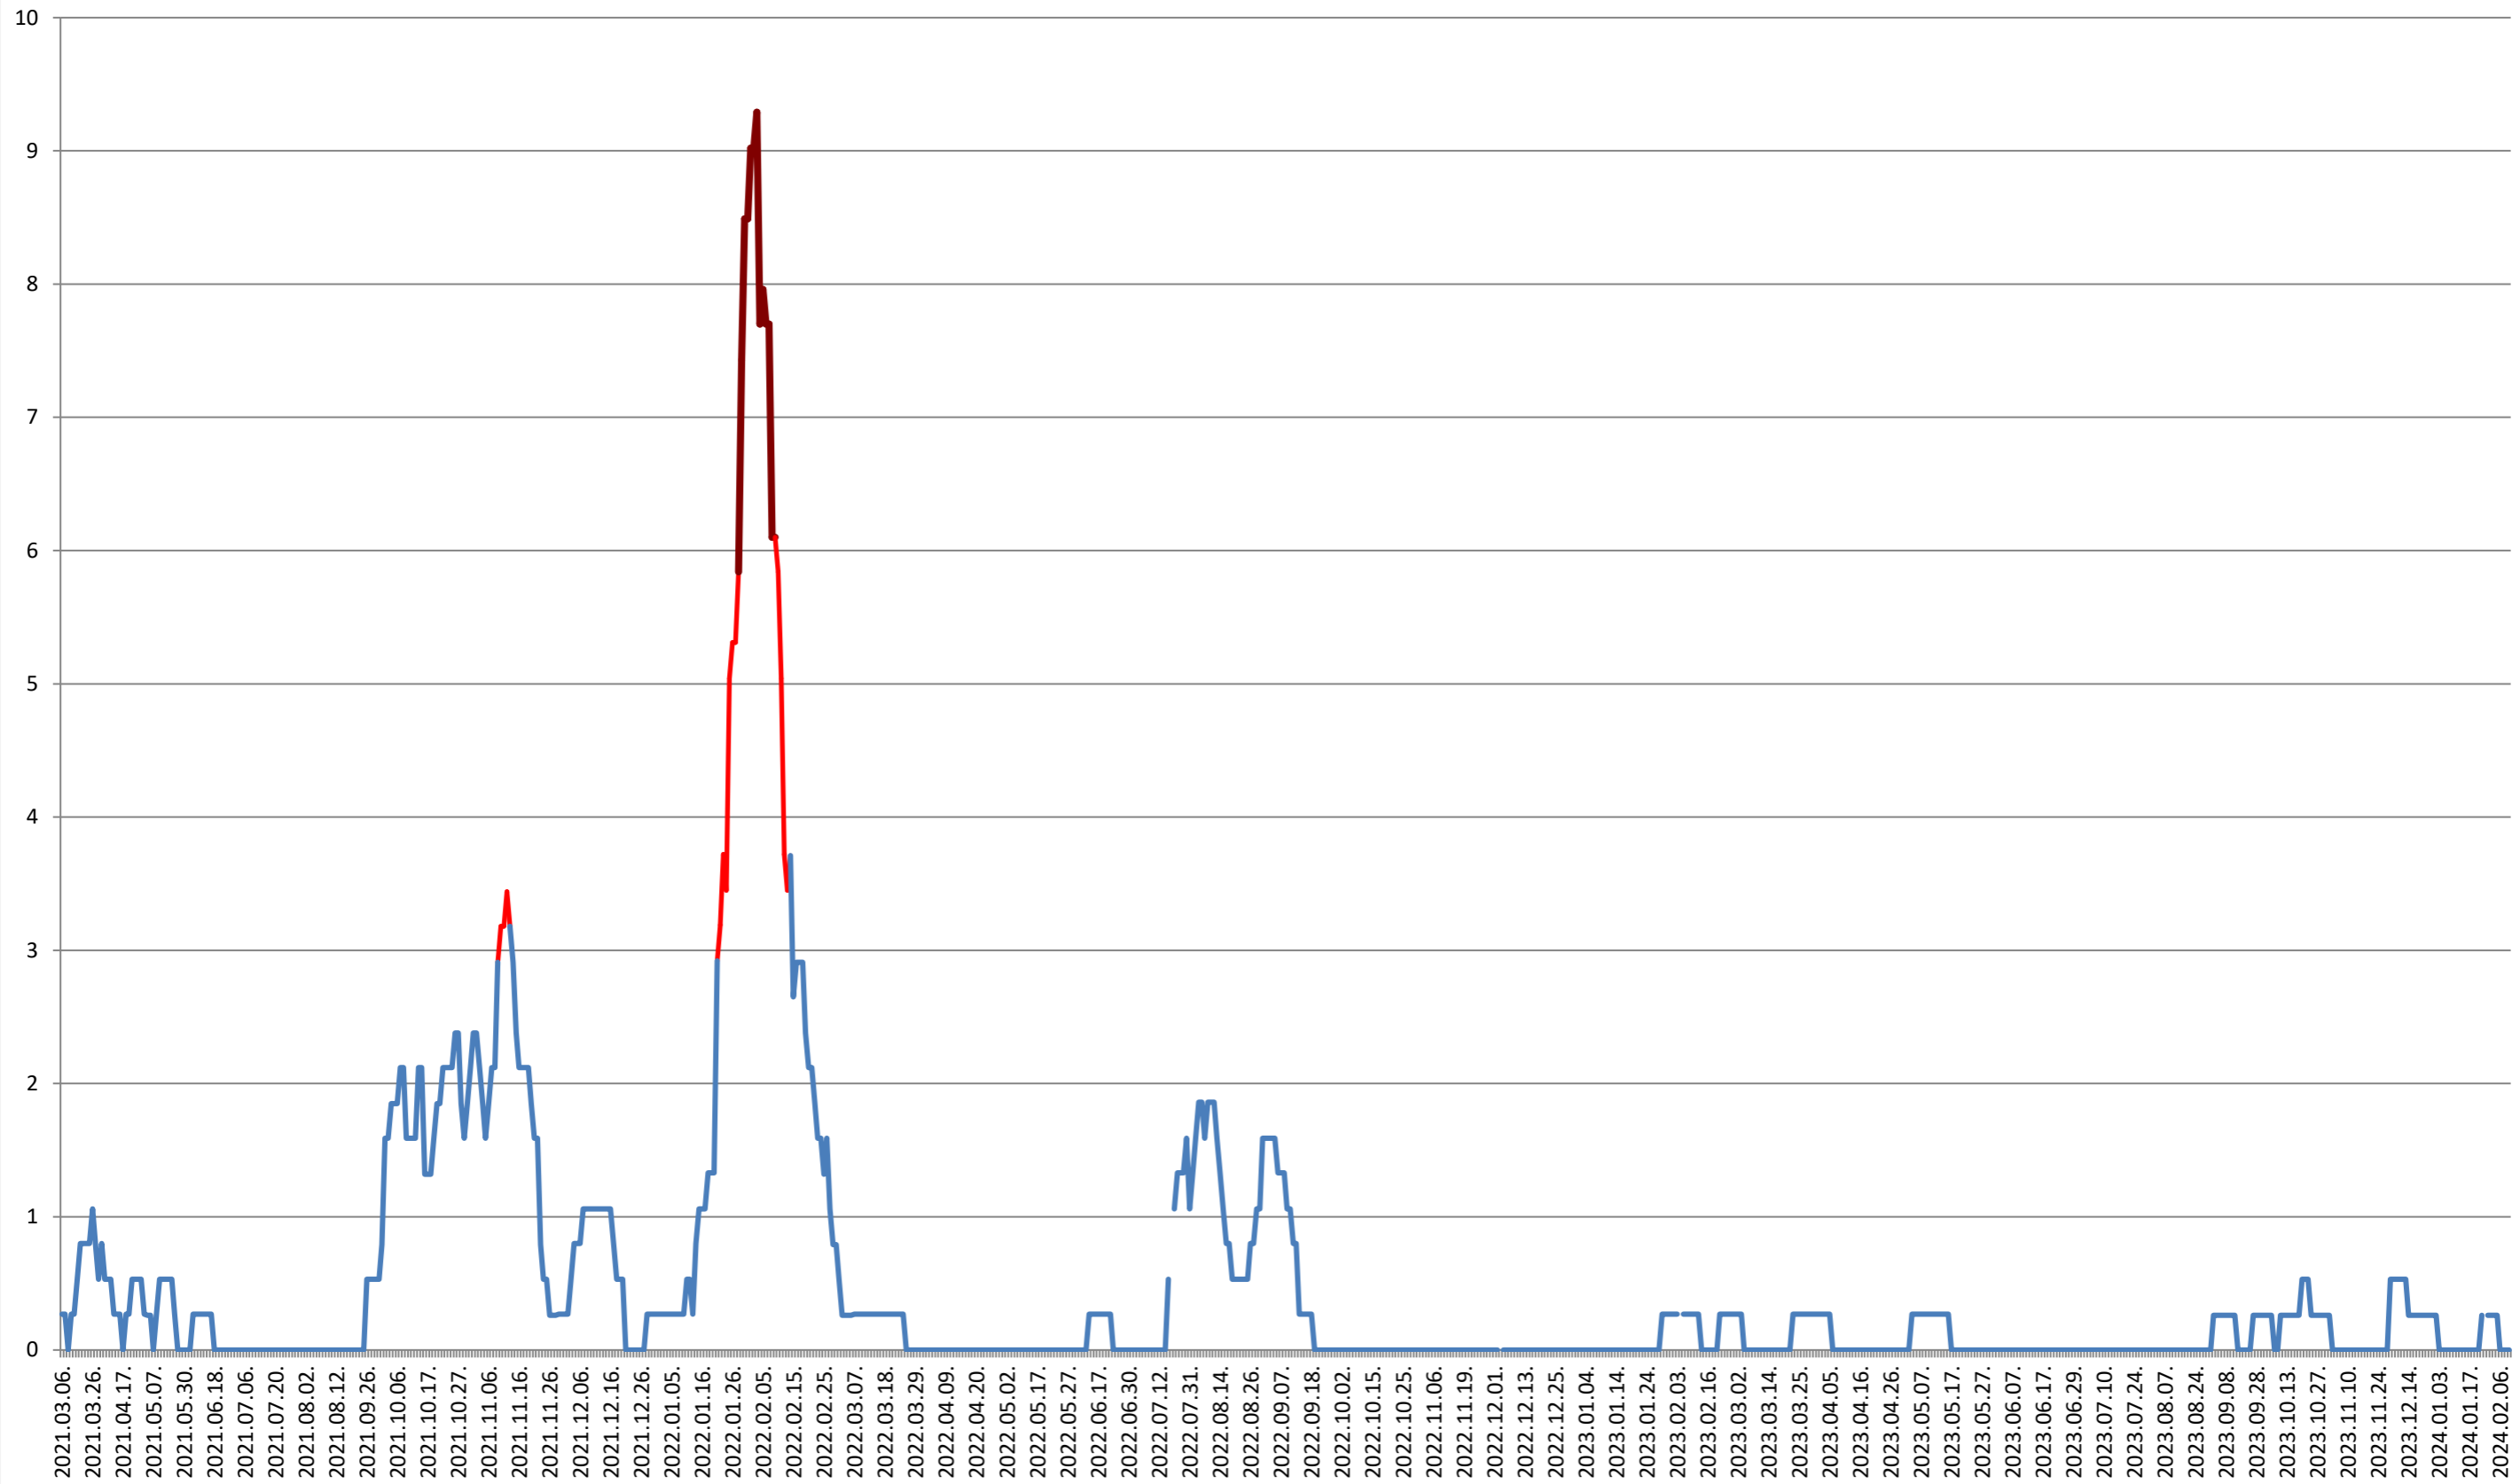

ORAȘ BĂLAN - Evolutia incidentei cumulate pe 14 zile la ‰ de locuitori
2021.03.07. - 2024.02.12.

BILBOR - Evolutia incidentei cumulate pe 14 zile la ‰ de locuitori 2021.03.07. - 2024.02.12.

ORAȘ BORSEC - Evolutia incidentei cumulate pe 14 zile la ‰ de locuitori 2021.03.07. - 2024.02.12.

DĂNEȘTI - Evolutia incidentei cumulate pe 14 zile la % de locuitori 2021.03.07. - 2024.02.12.

DÂRJIU - Evolutia incidentei cumulate pe 14 zile la ‰ de locuitori 2021.03.07. - 2024.02.12.

DEALU - Evolutia incidentei cumulate pe 14 zile la % de locuitori
2021.03.07. - 2024.02.12.

DITRĂU - Evolutia incidentei cumulate pe 14 zile la ‰ de locuitori
2021.03.07. - 2024.02.12.

FELICENI - Evolutia incidentei cumulate pe 14 zile la % de locuitori 2021.03.07. - 2024.02.12.

FRUMOASA - Evolutia incidentei cumulate pe 14 zile la % de locuitori

2021.03.07. - 2024.02.12.

GĂLĂUȚAȘ - Evolutia incidentei cumulate pe 14 zile la ‰ de locuitori 2021.03.07. - 2024.02.12.

MUNICIPIUL GHEORGHENI - Evolutia incidentei cumulate pe 14 zile la ‰ de locuitori
2021.03.07. - 2024.02.12.