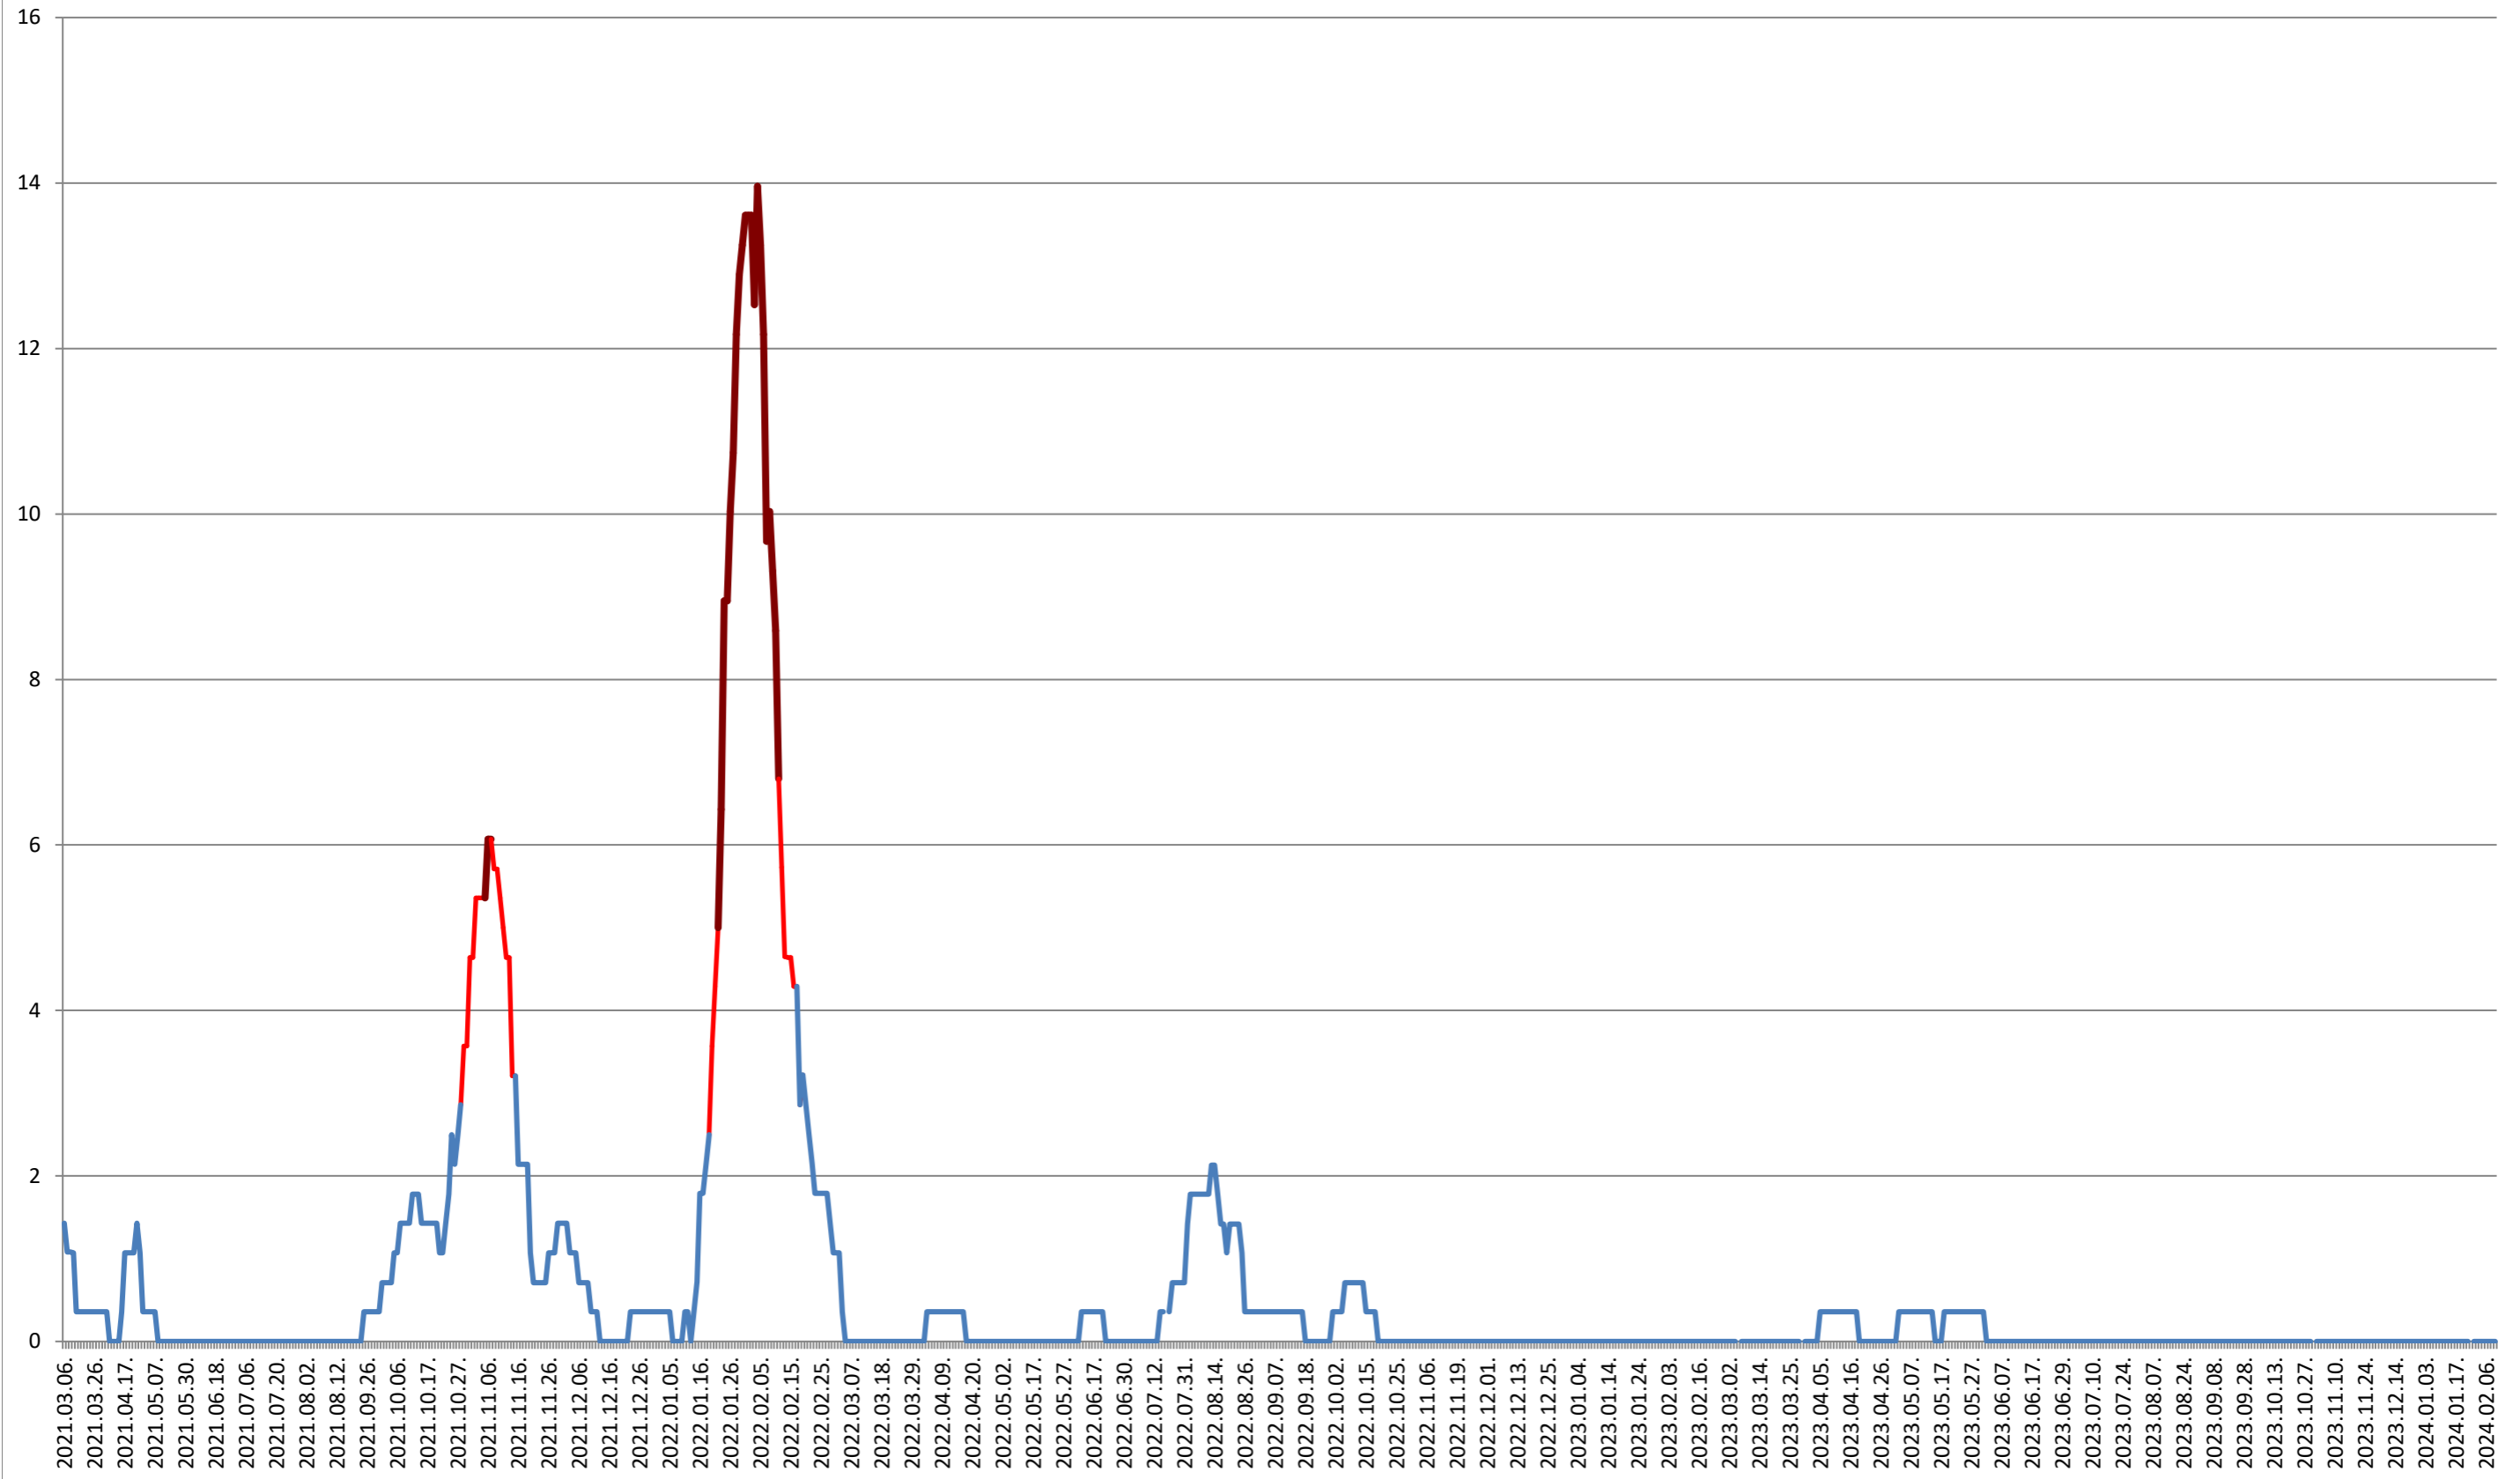

SICULENI - Evolutia incidentei cumulate pe 14 zile la ‰ de locuitori 2021.03.07. - 2024.02.12.