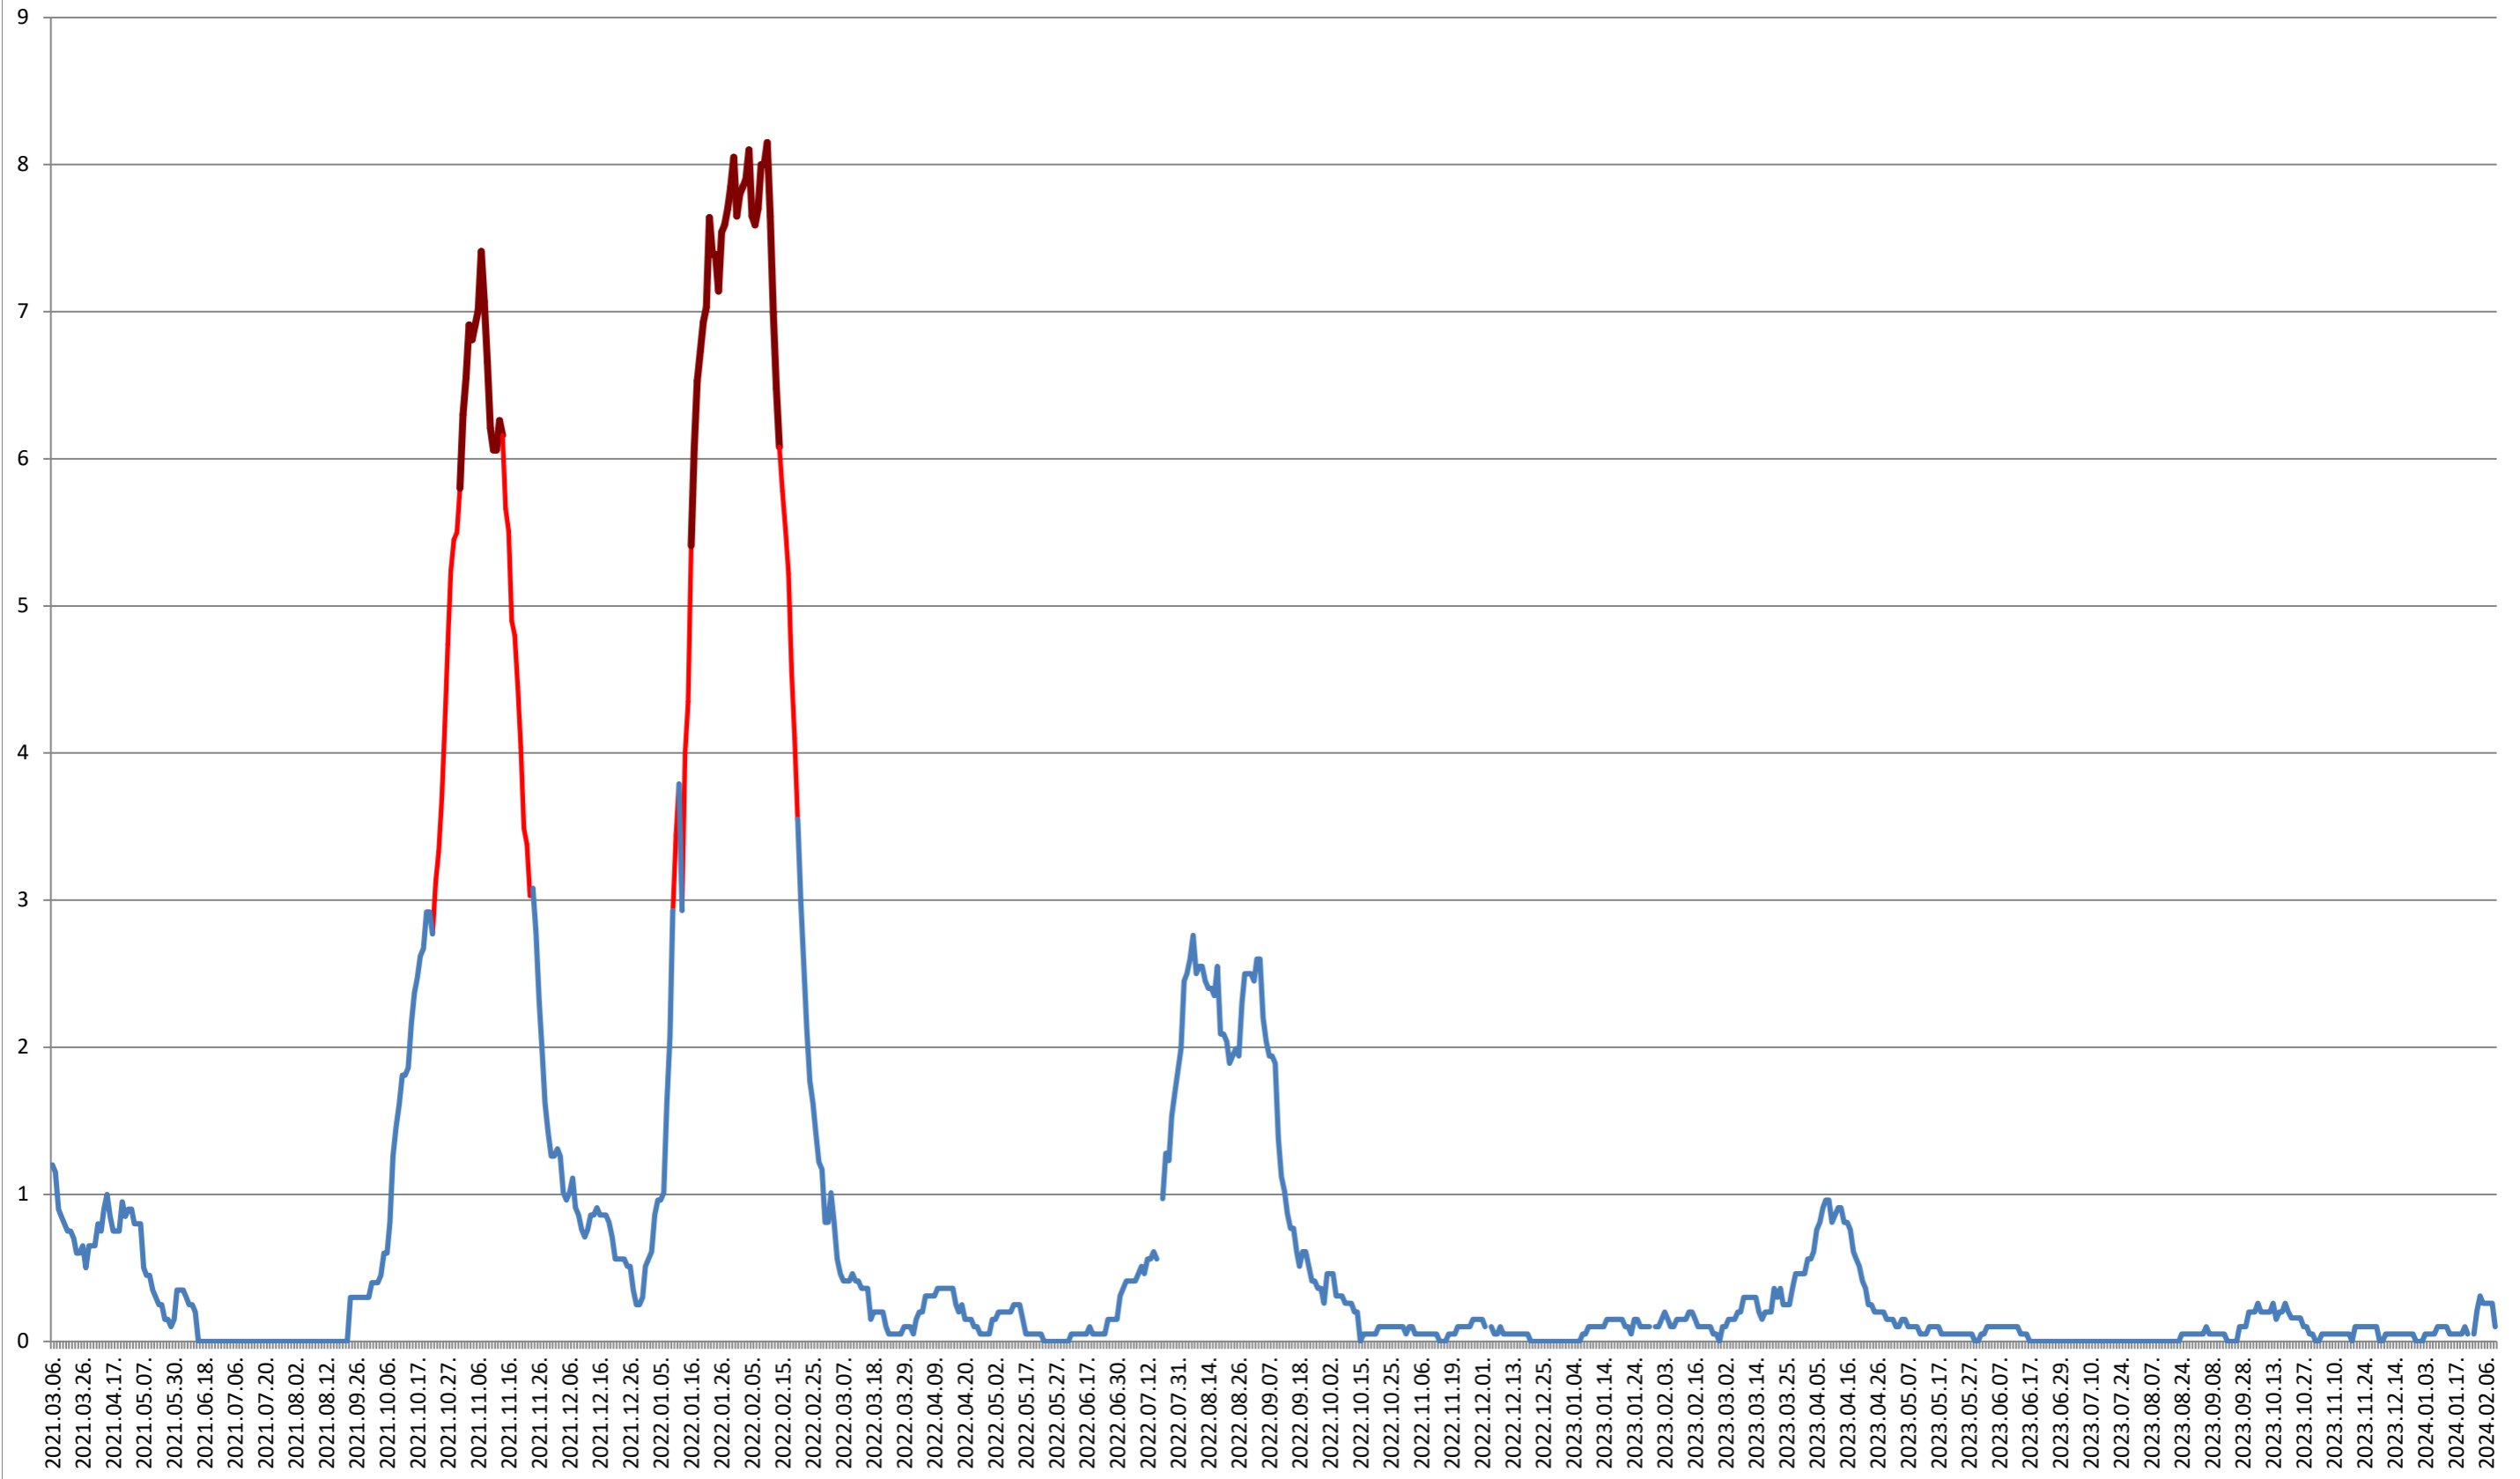

DĂNEȘTI - Evolutia incidentei cumulate pe 14 zile la % de locuitori 2021.03.07. - 2024.02.12.

DÂRJIU - Evolutia incidentei cumulate pe 14 zile la ‰ de locuitori 2021.03.07. - 2024.02.12.

DEALU - Evolutia incidentei cumulate pe 14 zile la % de locuitori
2021.03.07. - 2024.02.12.

DITRĂU - Evolutia incidentei cumulate pe 14 zile la ‰ de locuitori
2021.03.07. - 2024.02.12.

FELICENI - Evolutia incidentei cumulate pe 14 zile la % de locuitori 2021.03.07. - 2024.02.12.

FRUMOASA - Evolutia incidentei cumulate pe 14 zile la % de locuitori

2021.03.07. - 2024.02.12.

GĂLĂUȚAȘ - Evolutia incidentei cumulate pe 14 zile la ‰ de locuitori 2021.03.07. - 2024.02.12.

MUNICIPIUL GHEORGHENI - Evolutia incidentei cumulate pe 14 zile la ‰ de locuitori
2021.03.07. - 2024.02.12.