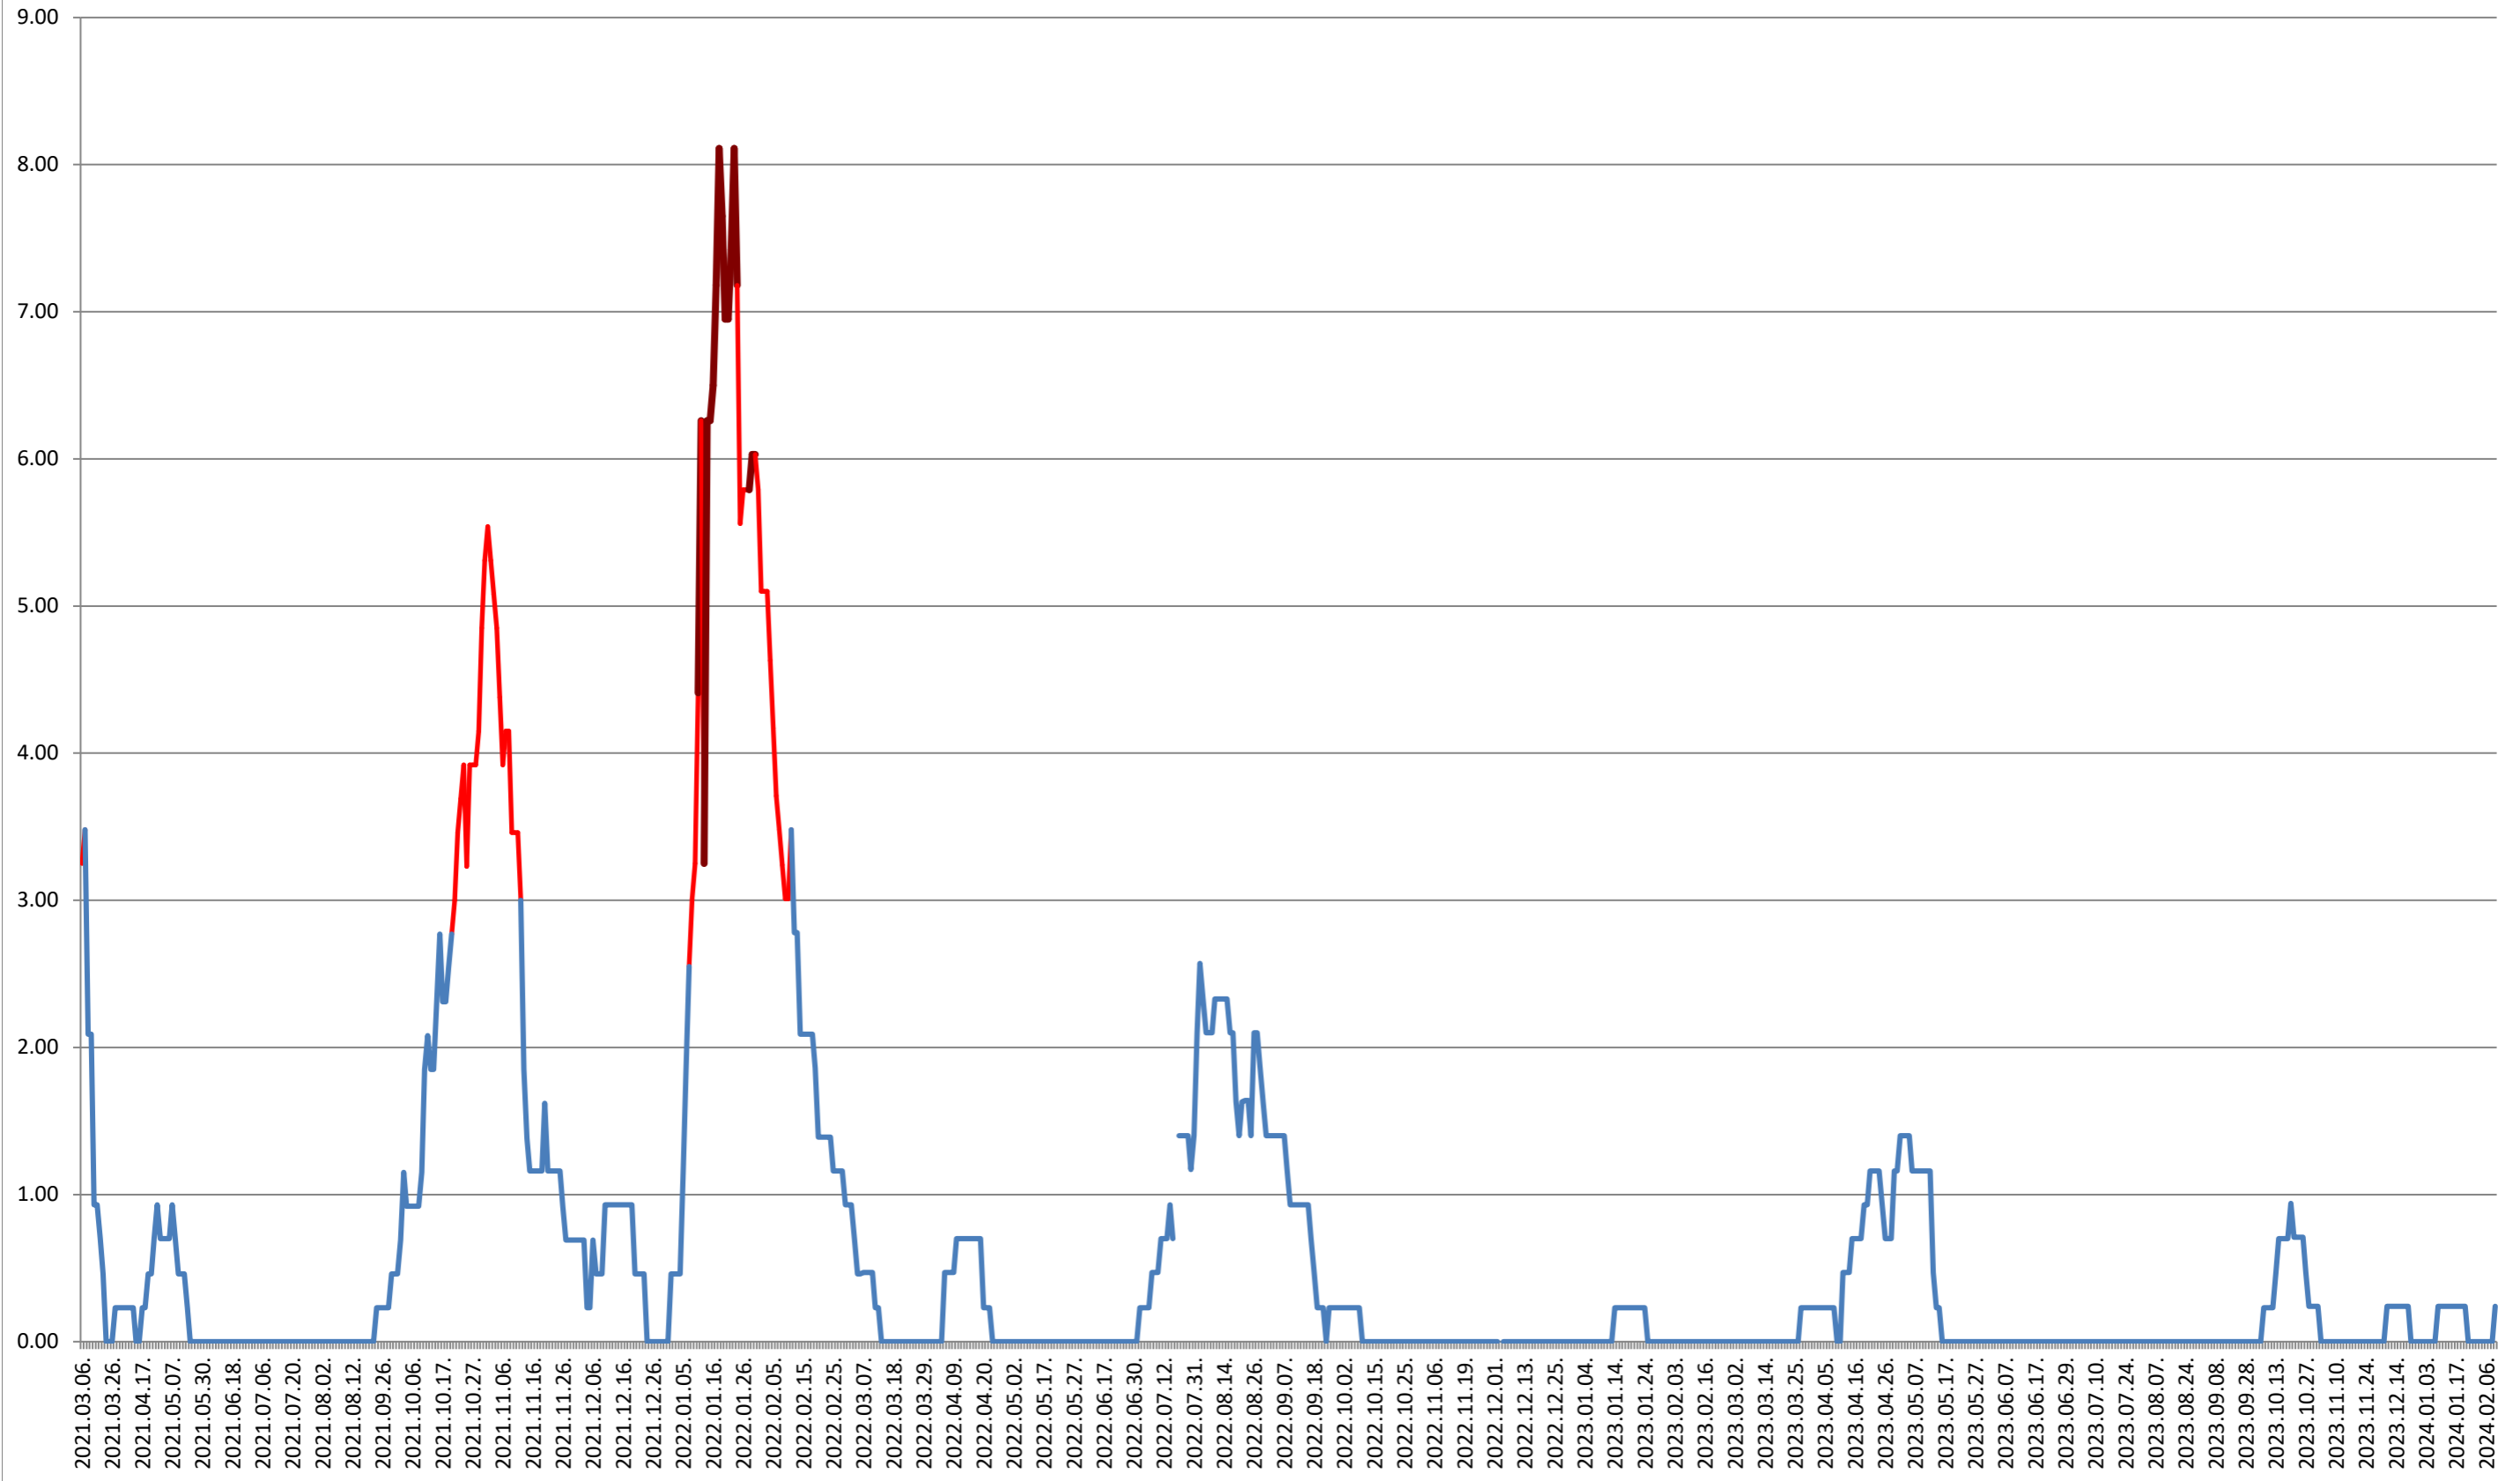

ORAȘ BĂLAN - Evolutia incidentei cumulate pe 14 zile la ‰ de locuitori
2021.03.07. - 2024.02.12.

BILBOR - Evolutia incidentei cumulate pe 14 zile la ‰ de locuitori 2021.03.07. - 2024.02.12.

ORAȘ BORSEC - Evolutia incidentei cumulate pe 14 zile la ‰ de locuitori 2021.03.07. - 2024.02.12.

BRĂDEȘTI - Evolutia incidentei cumulate pe 14 zile la % de locuitori 2021.03.07. - 2024.02.12.

CĂPĂLNIȚA - Evolutia incidentei cumulate pe 14 zile la ‰ de locuitori 2021.03.07. - 2024.02.12.

CÂRȚA - Evolutia incidentei cumulate pe 14 zile la ‰ de locuitori 2021.03.07. - 2024.02.12.

CICEU - Evolutia incidentei cumulate pe 14 zile la ‰ de locuitori 2021.03.07. - 2024.02.12.

CIUCSÂNGEORGIU - Evolutia incidentei cumulate pe 14 zile la ‰ de locuitori

2021.03.07. - 2024.02.12.

CIUMANI - Evolutia incidentei cumulate pe 14 zile la ‰ de locuitori

2021.03.07. - 2024.02.12.

CORBU - Evolutia incidentei cumulate pe 14 zile la ‰ de locuitori 2021.03.07. - 2024.02.12.

CORUND - Evolutia incidentei cumulate pe 14 zile la ‰ de locuitori 2021.03.07. - 2024.02.12.