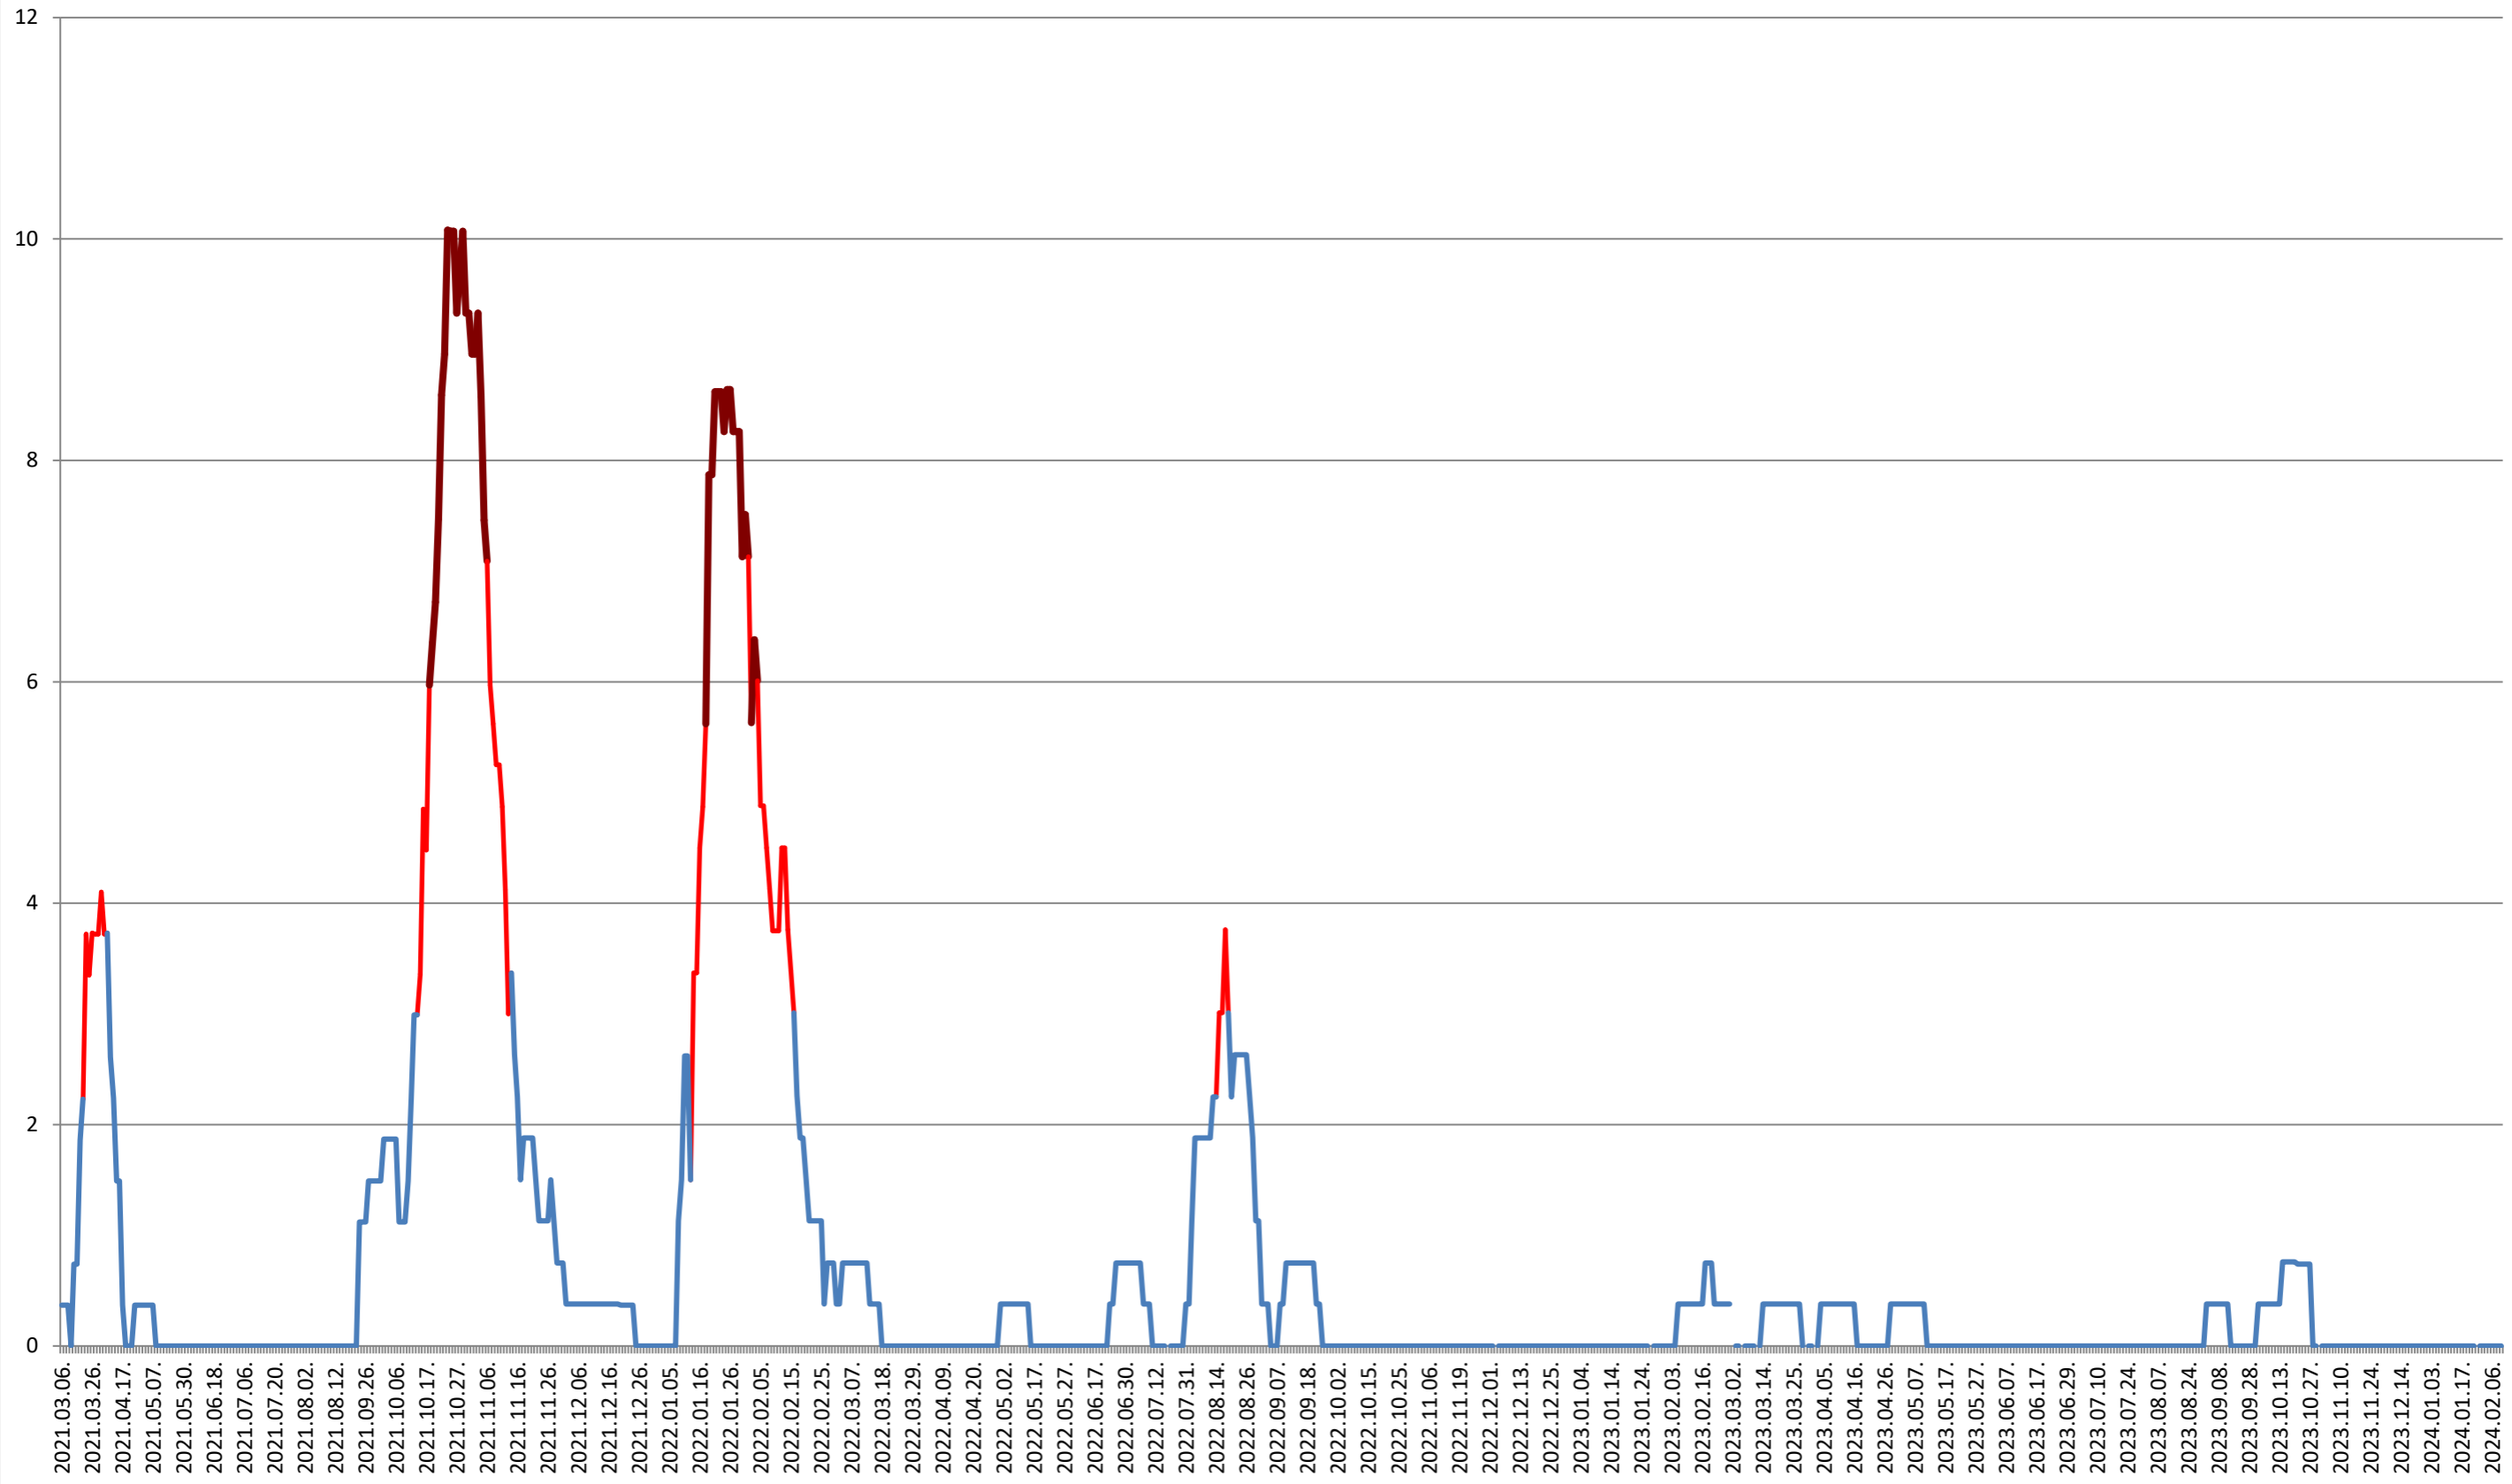

SÂNCRĂIENI - Evolutia incidentei cumulate pe 14 zile la ‰ de locuitori

2021.03.07. - 2024.02.12.