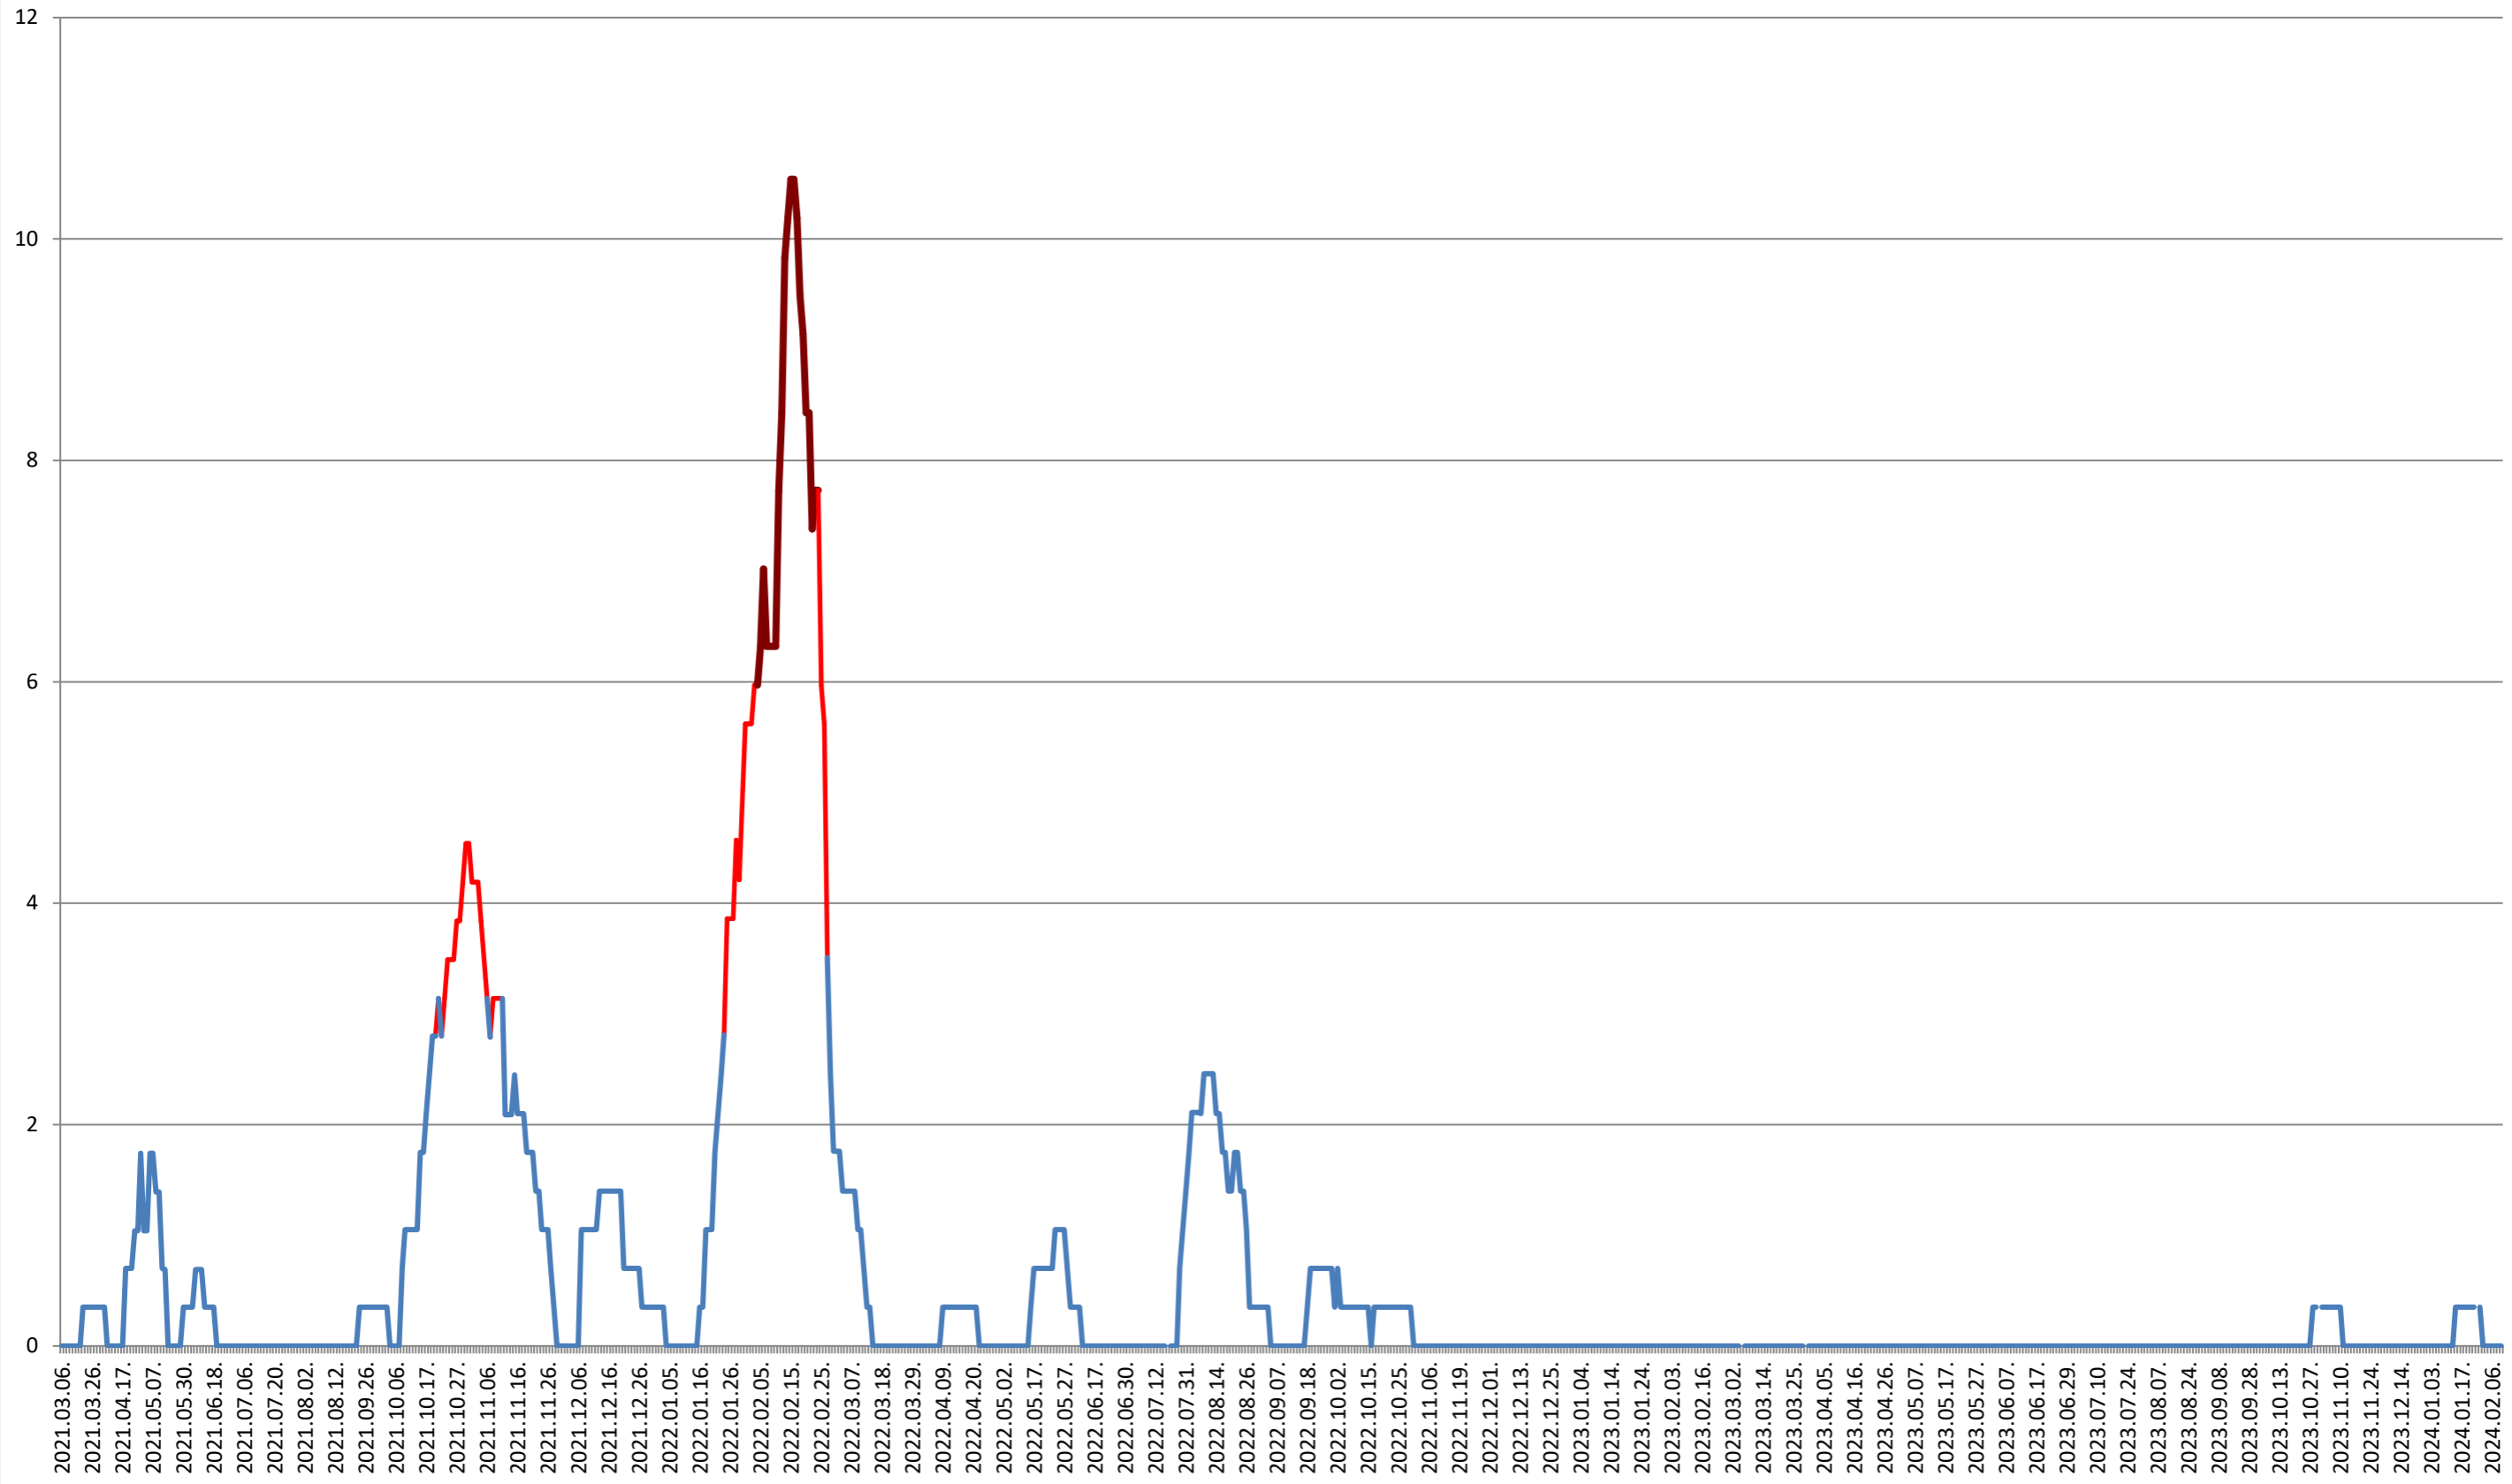

SECUIENI - Evolutia incidentei cumulate pe 14 zile la ‰ de locuitori 2021.03.07. - 2024.02.12.