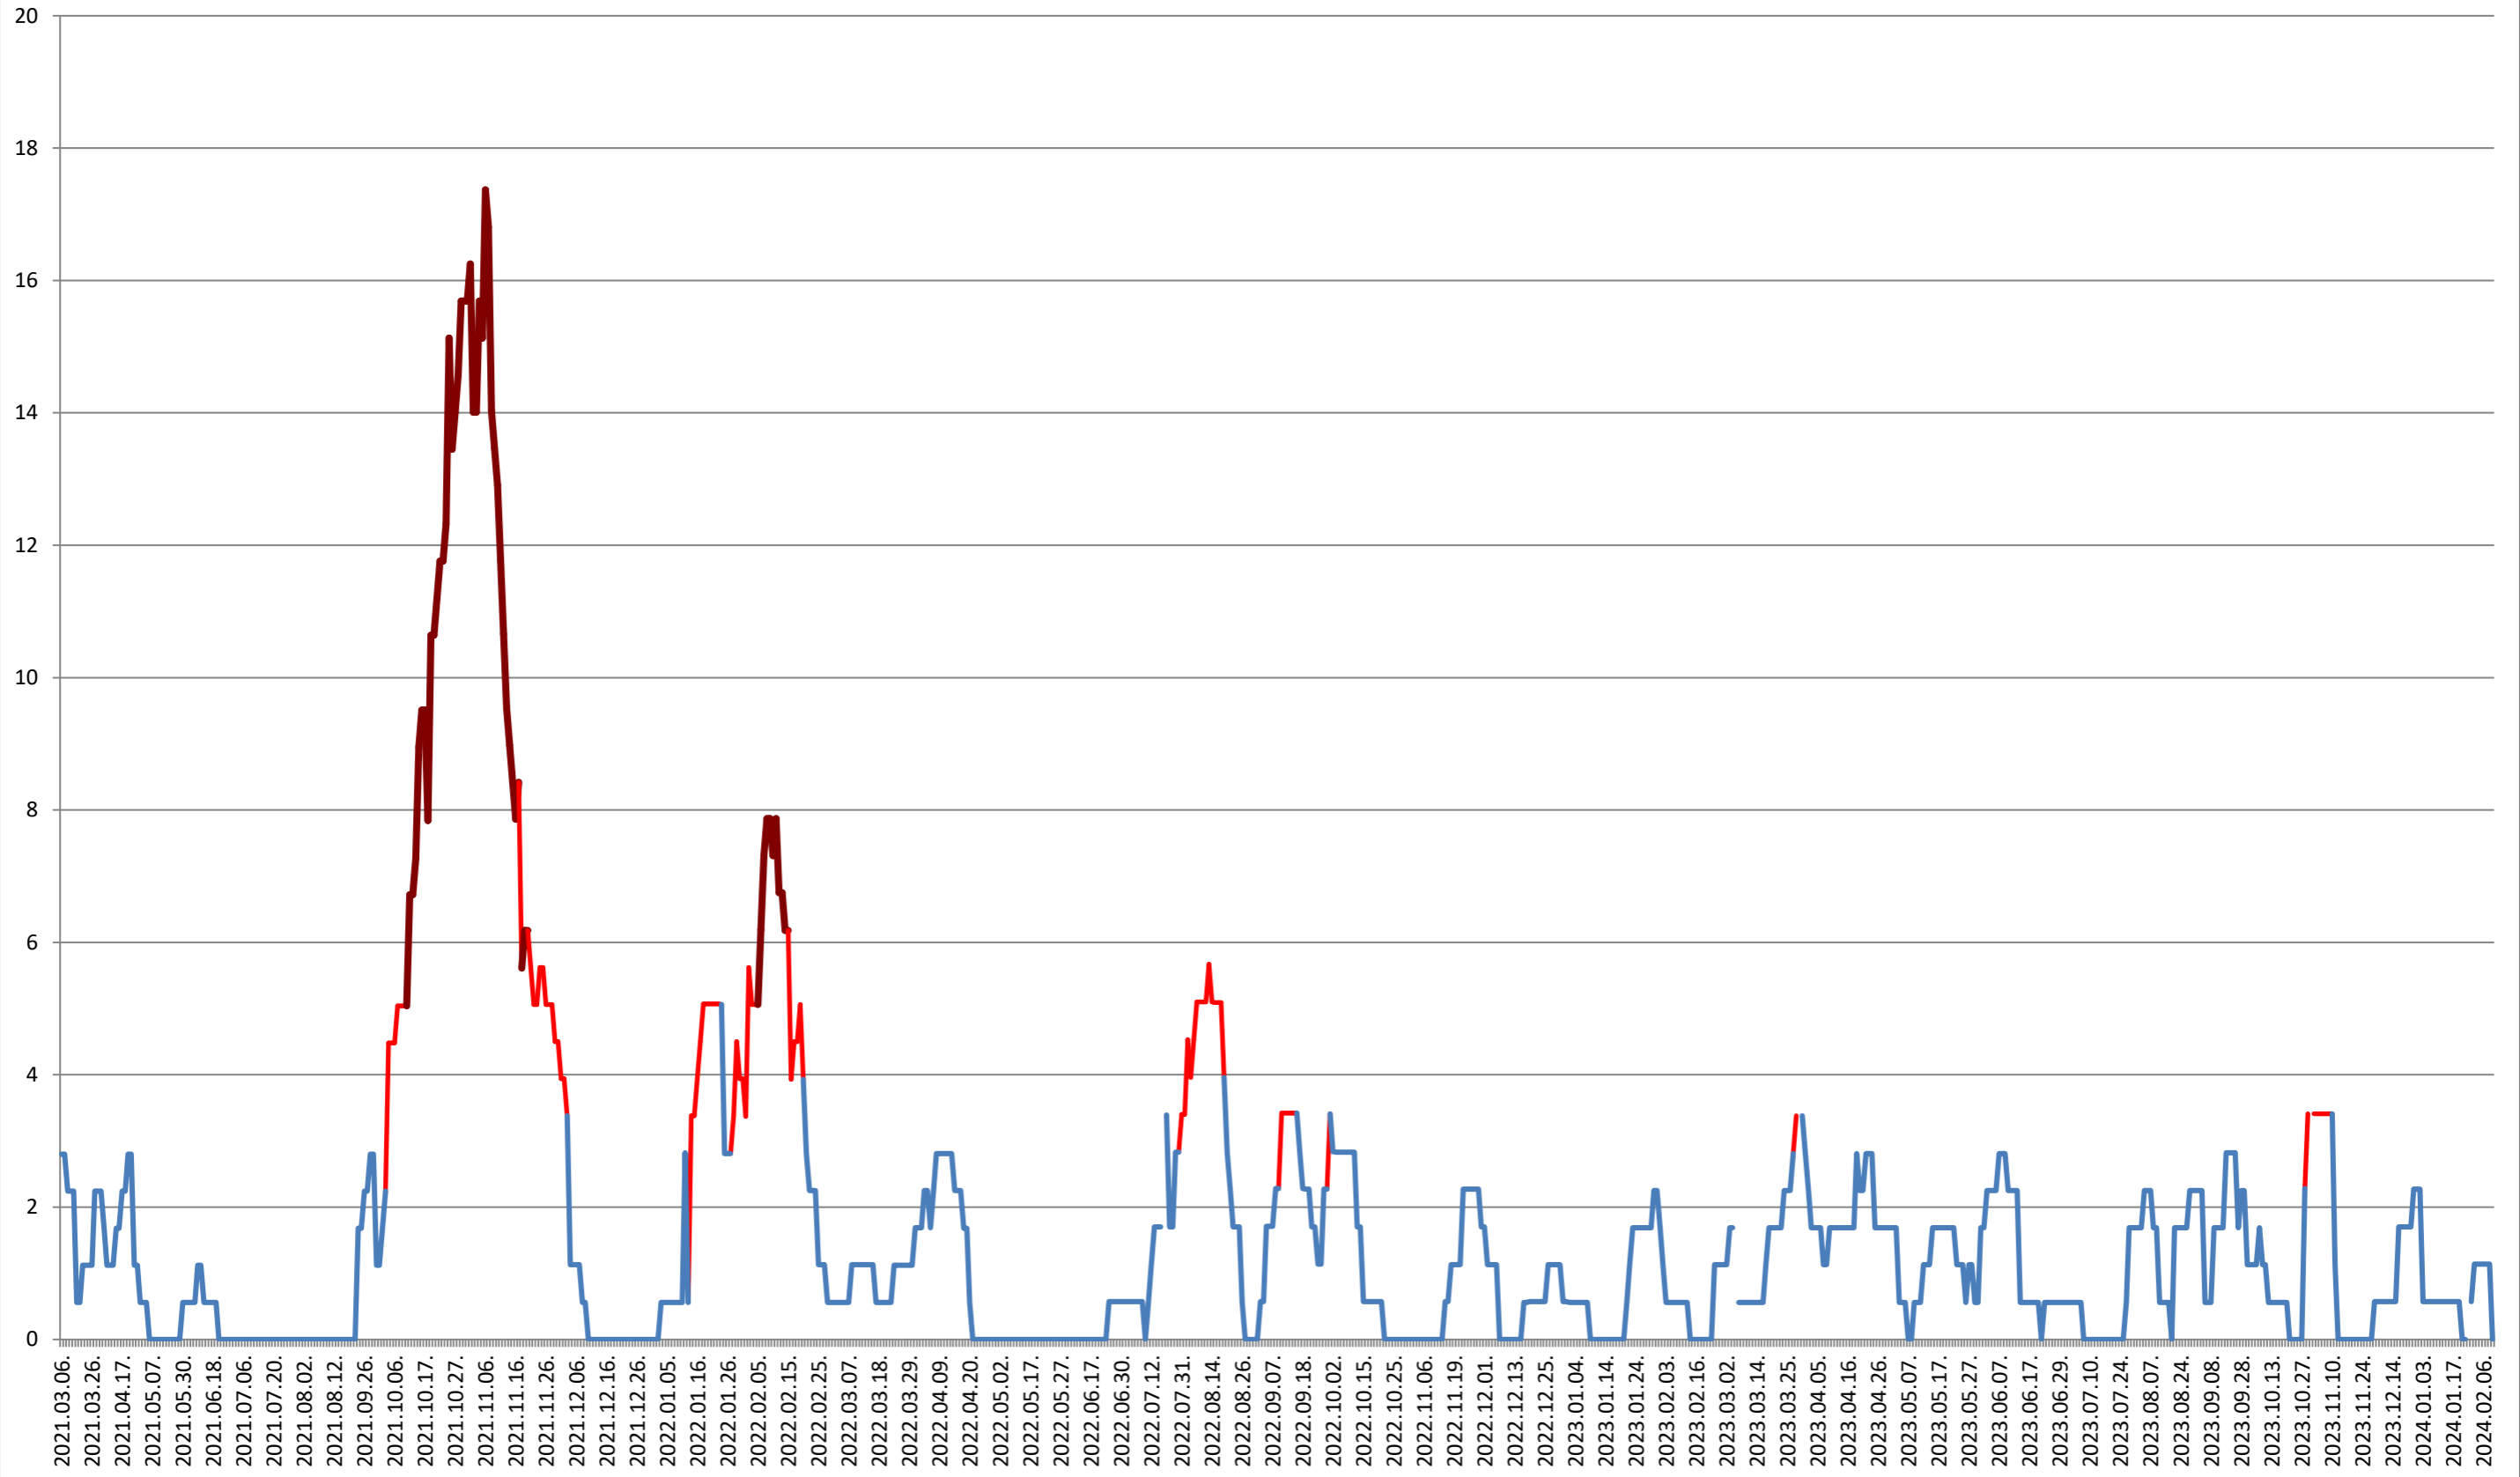

SICULENI - Evolutia incidentei cumulate pe 14 zile la ‰ de locuitori 2021.03.07. - 2024.02.12.

ȘIMONEȘTI - Evolutia incidentei cumulate pe 14 zile la ‰ de locuitori 2021.03.07. - 2024.02.12.

SUBCETATE - Evolutia incidentei cumulate pe 14 zile la ‰ de locuitori
2021.03.07. - 2024.02.12.