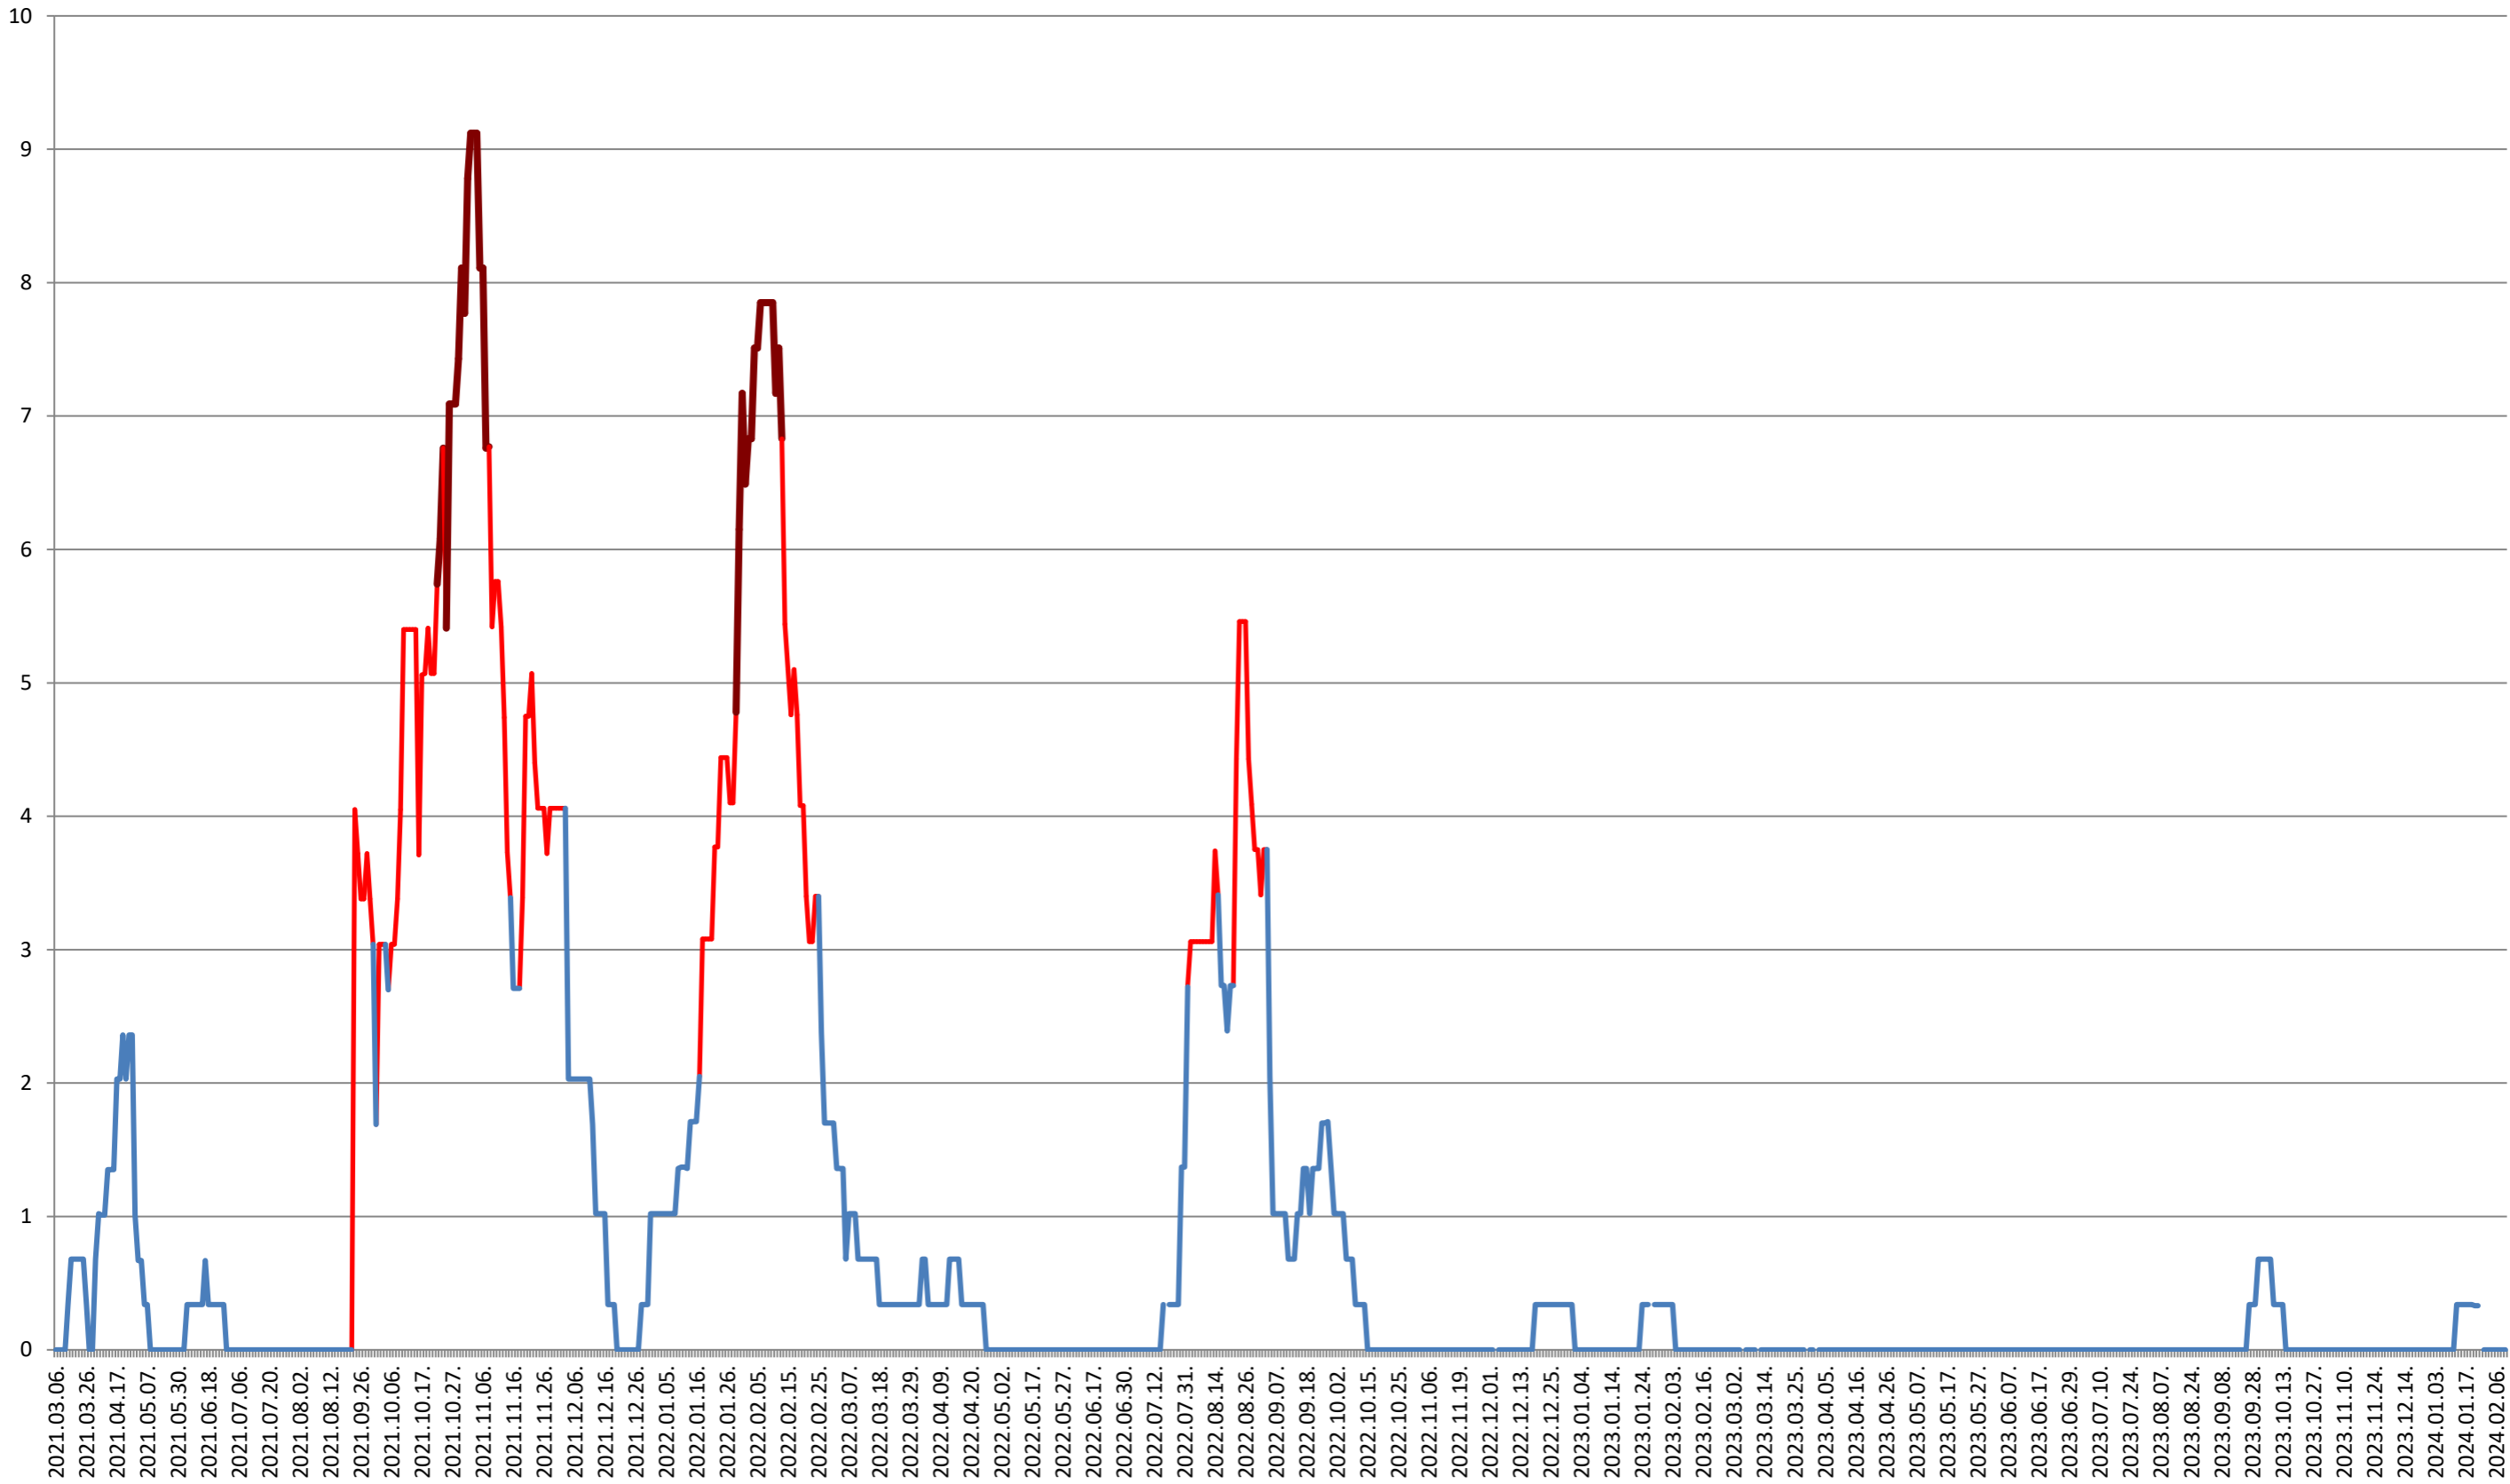

MĂRTINIȘ - Evolutia incidentei cumulate pe 14 zile la % de locuitori
2021.03.07. - 2024.02.12.