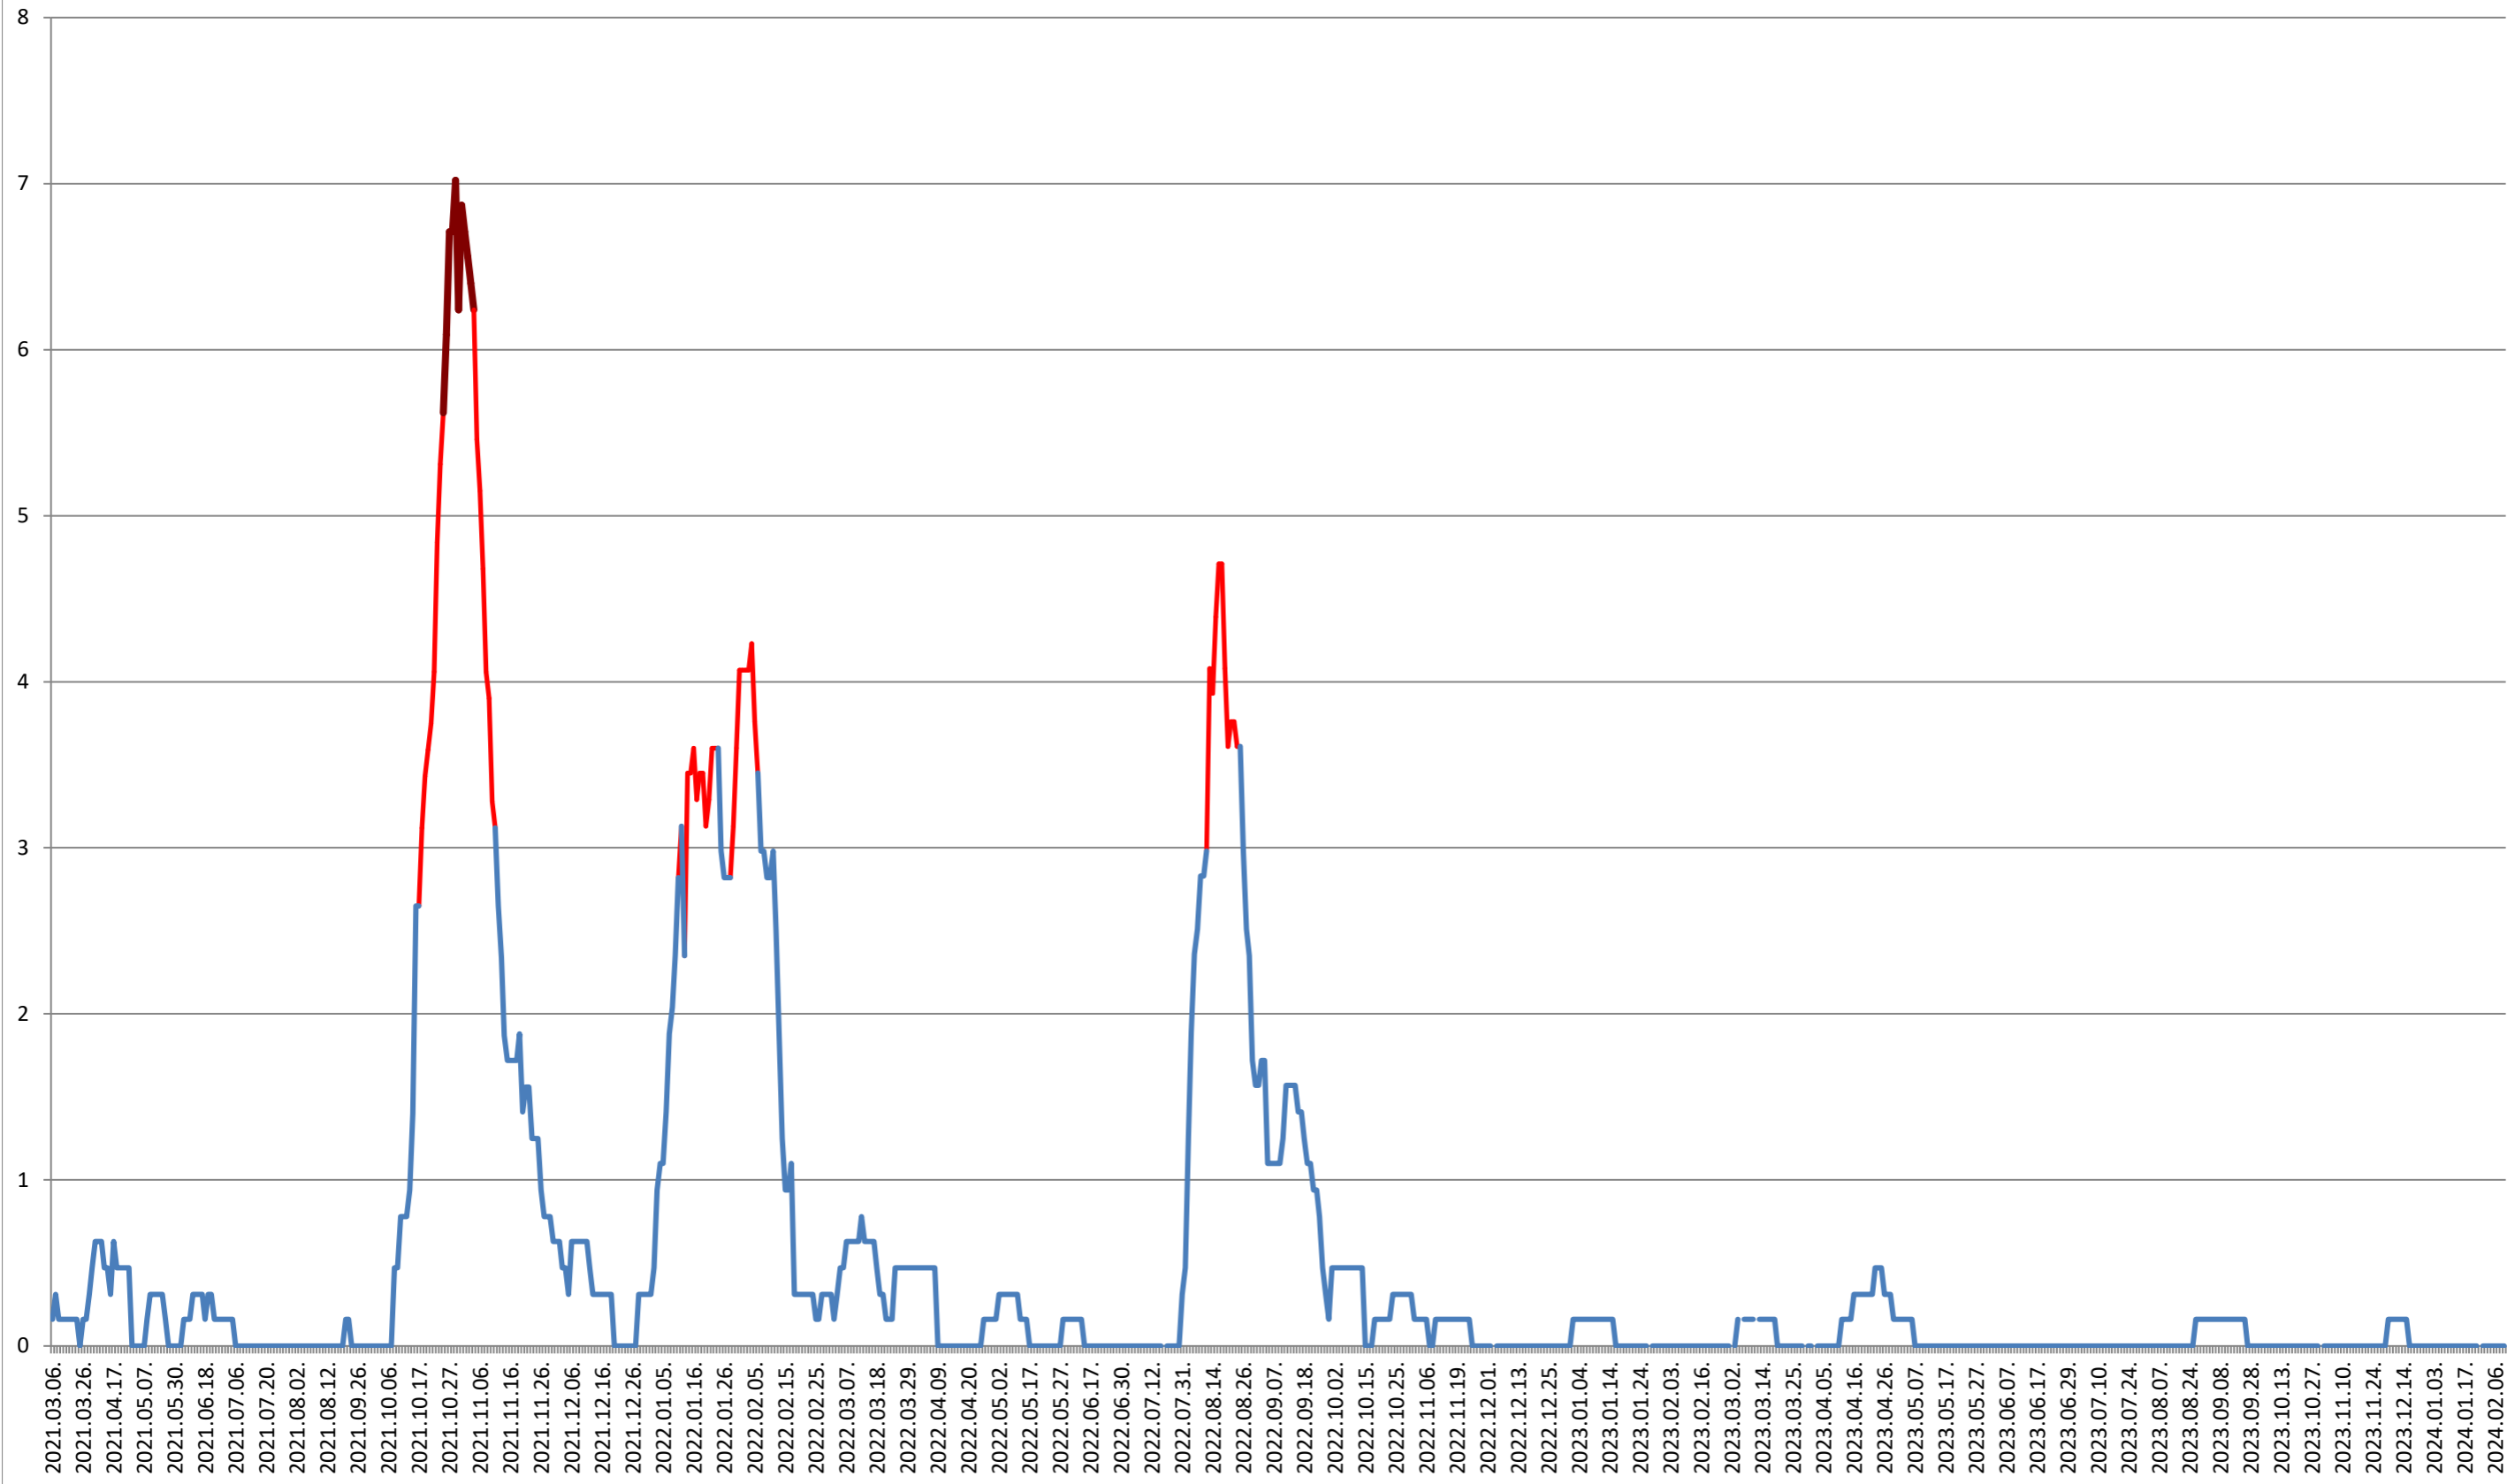

REMETEA - Evolutia incidentei cumulate pe 14 zile la % de locuitori
2021.03.07. - 2024.02.12.