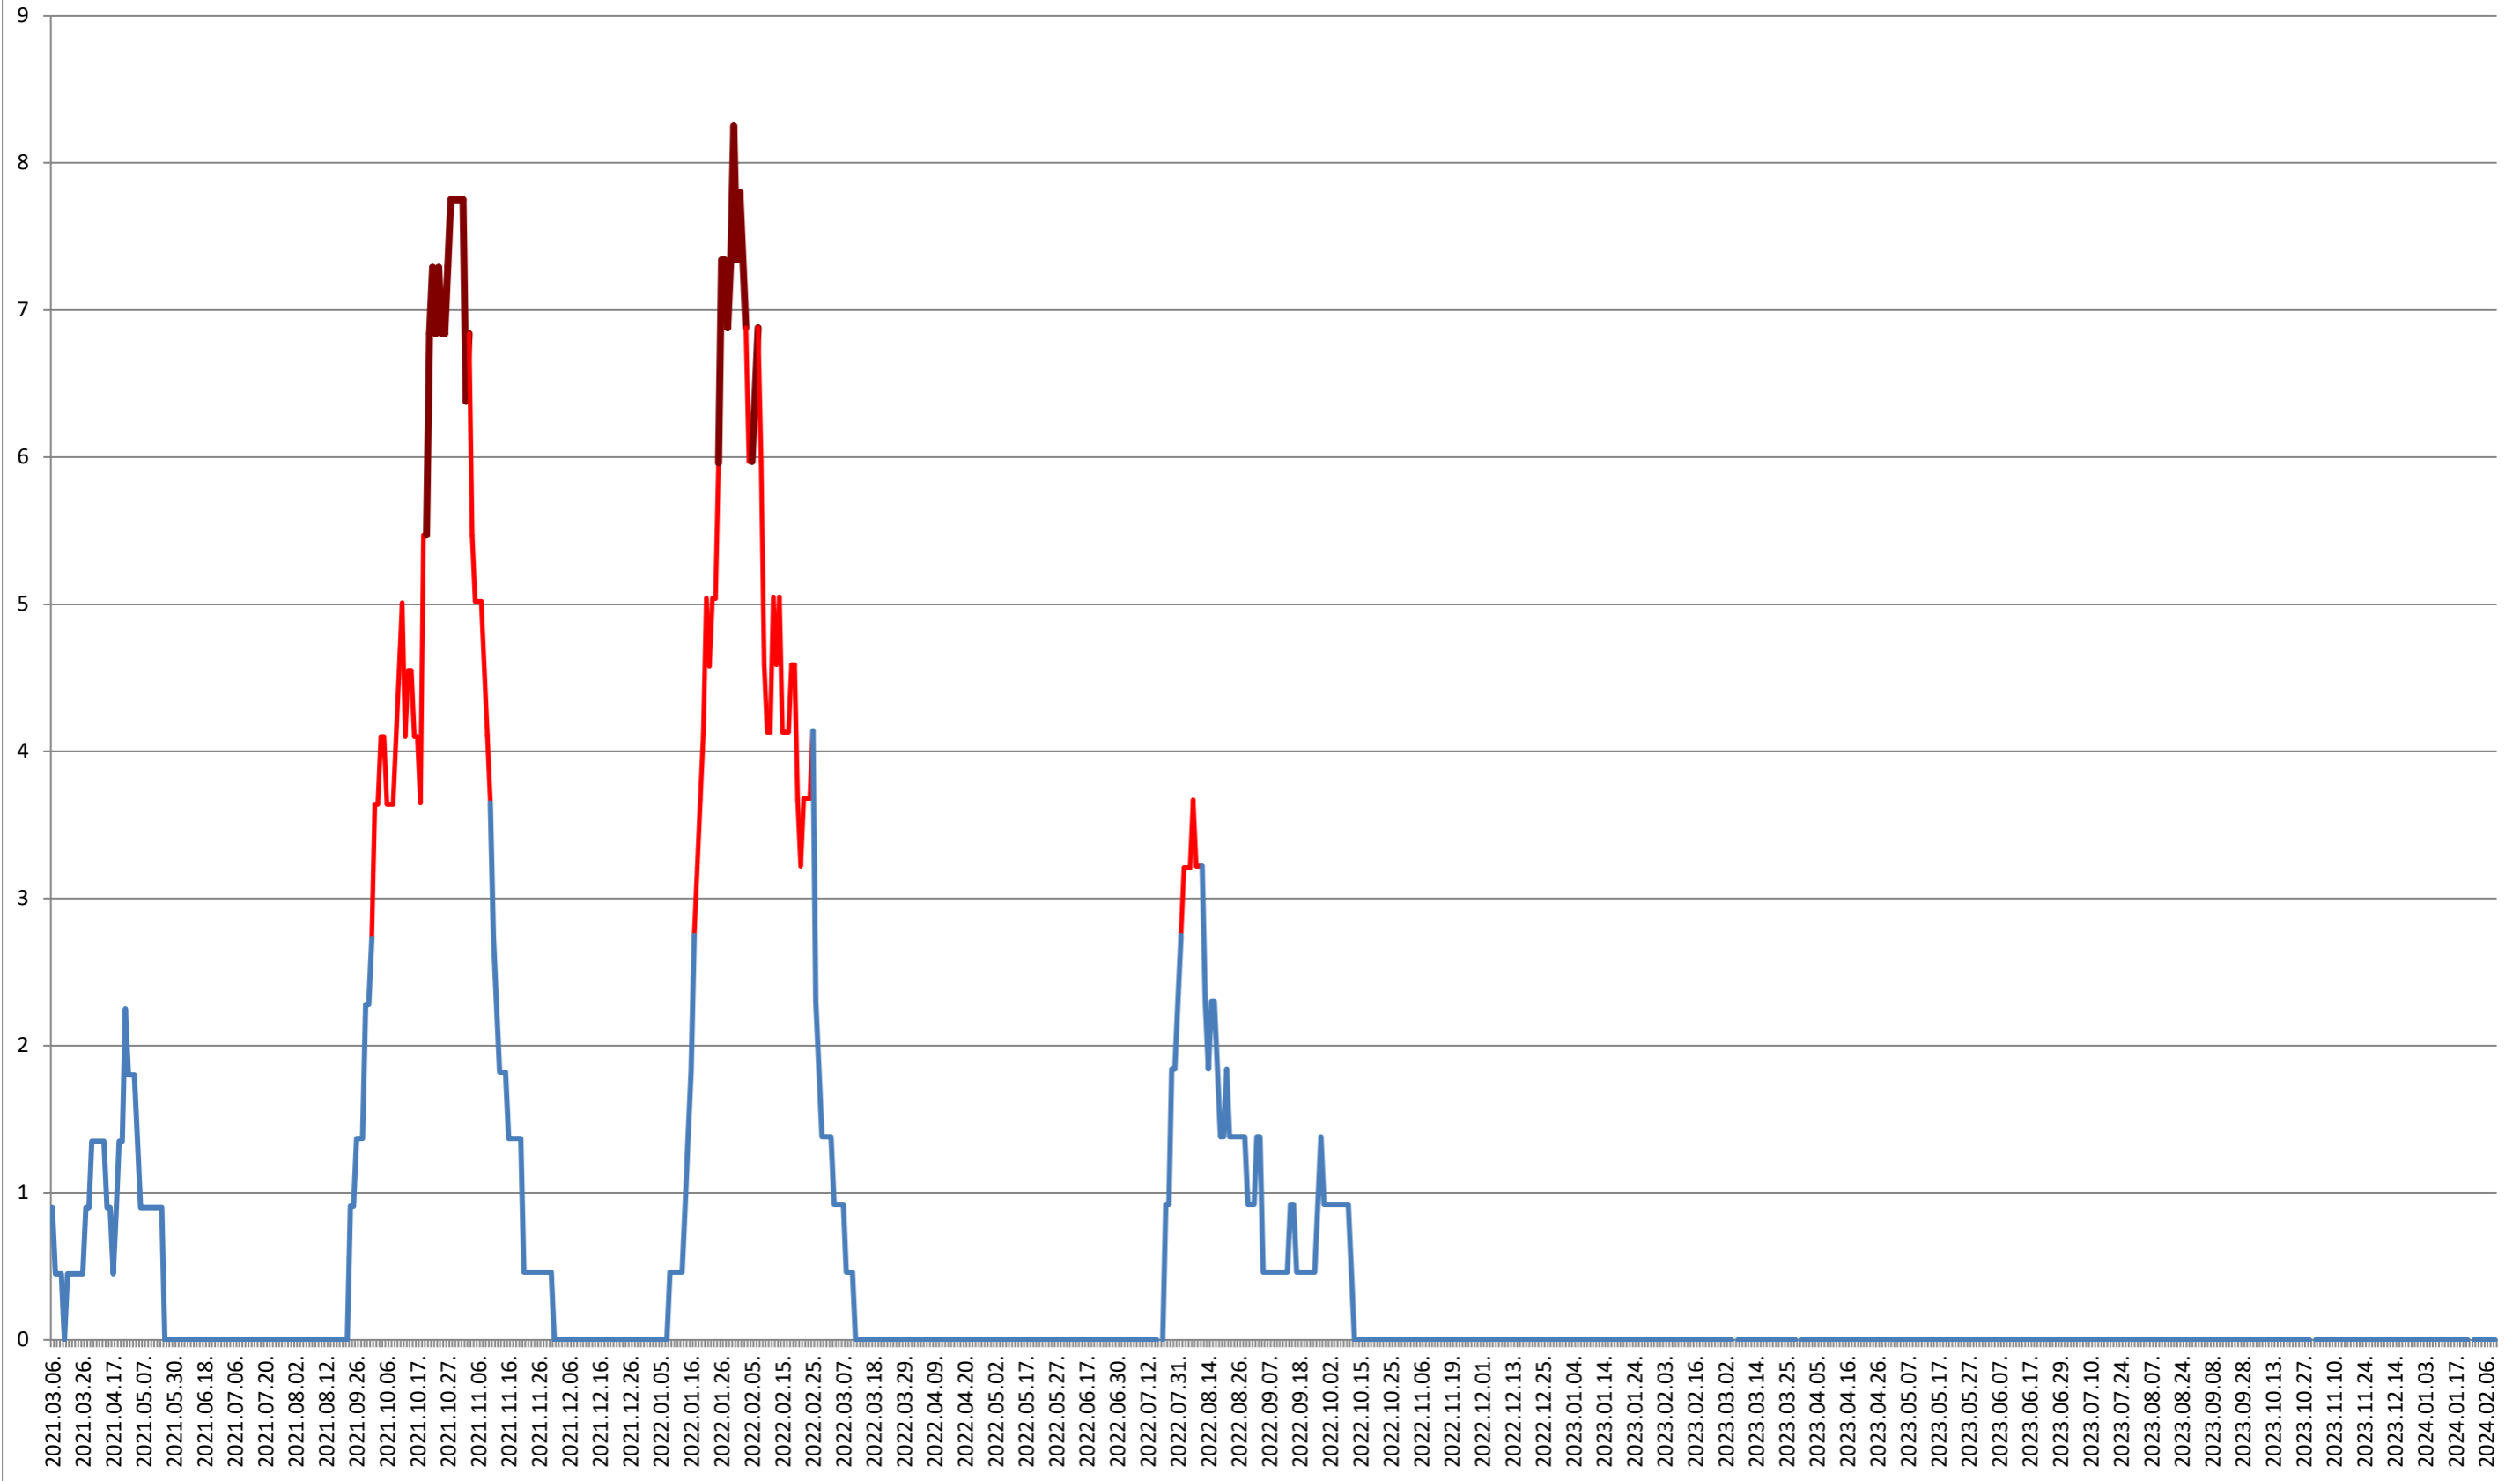

2021.03.07. - 2024.02.12.

SÂNSIMION - Evolutia incidentei cumulate pe 14 zile la % de locuitori

2021.03.07. - 2024.02.12.

SÂNTIMBRU - Evolutia incidentei cumulate pe 14 zile la ‰ de locuitori 2021.03.07. - 2024.02.12.