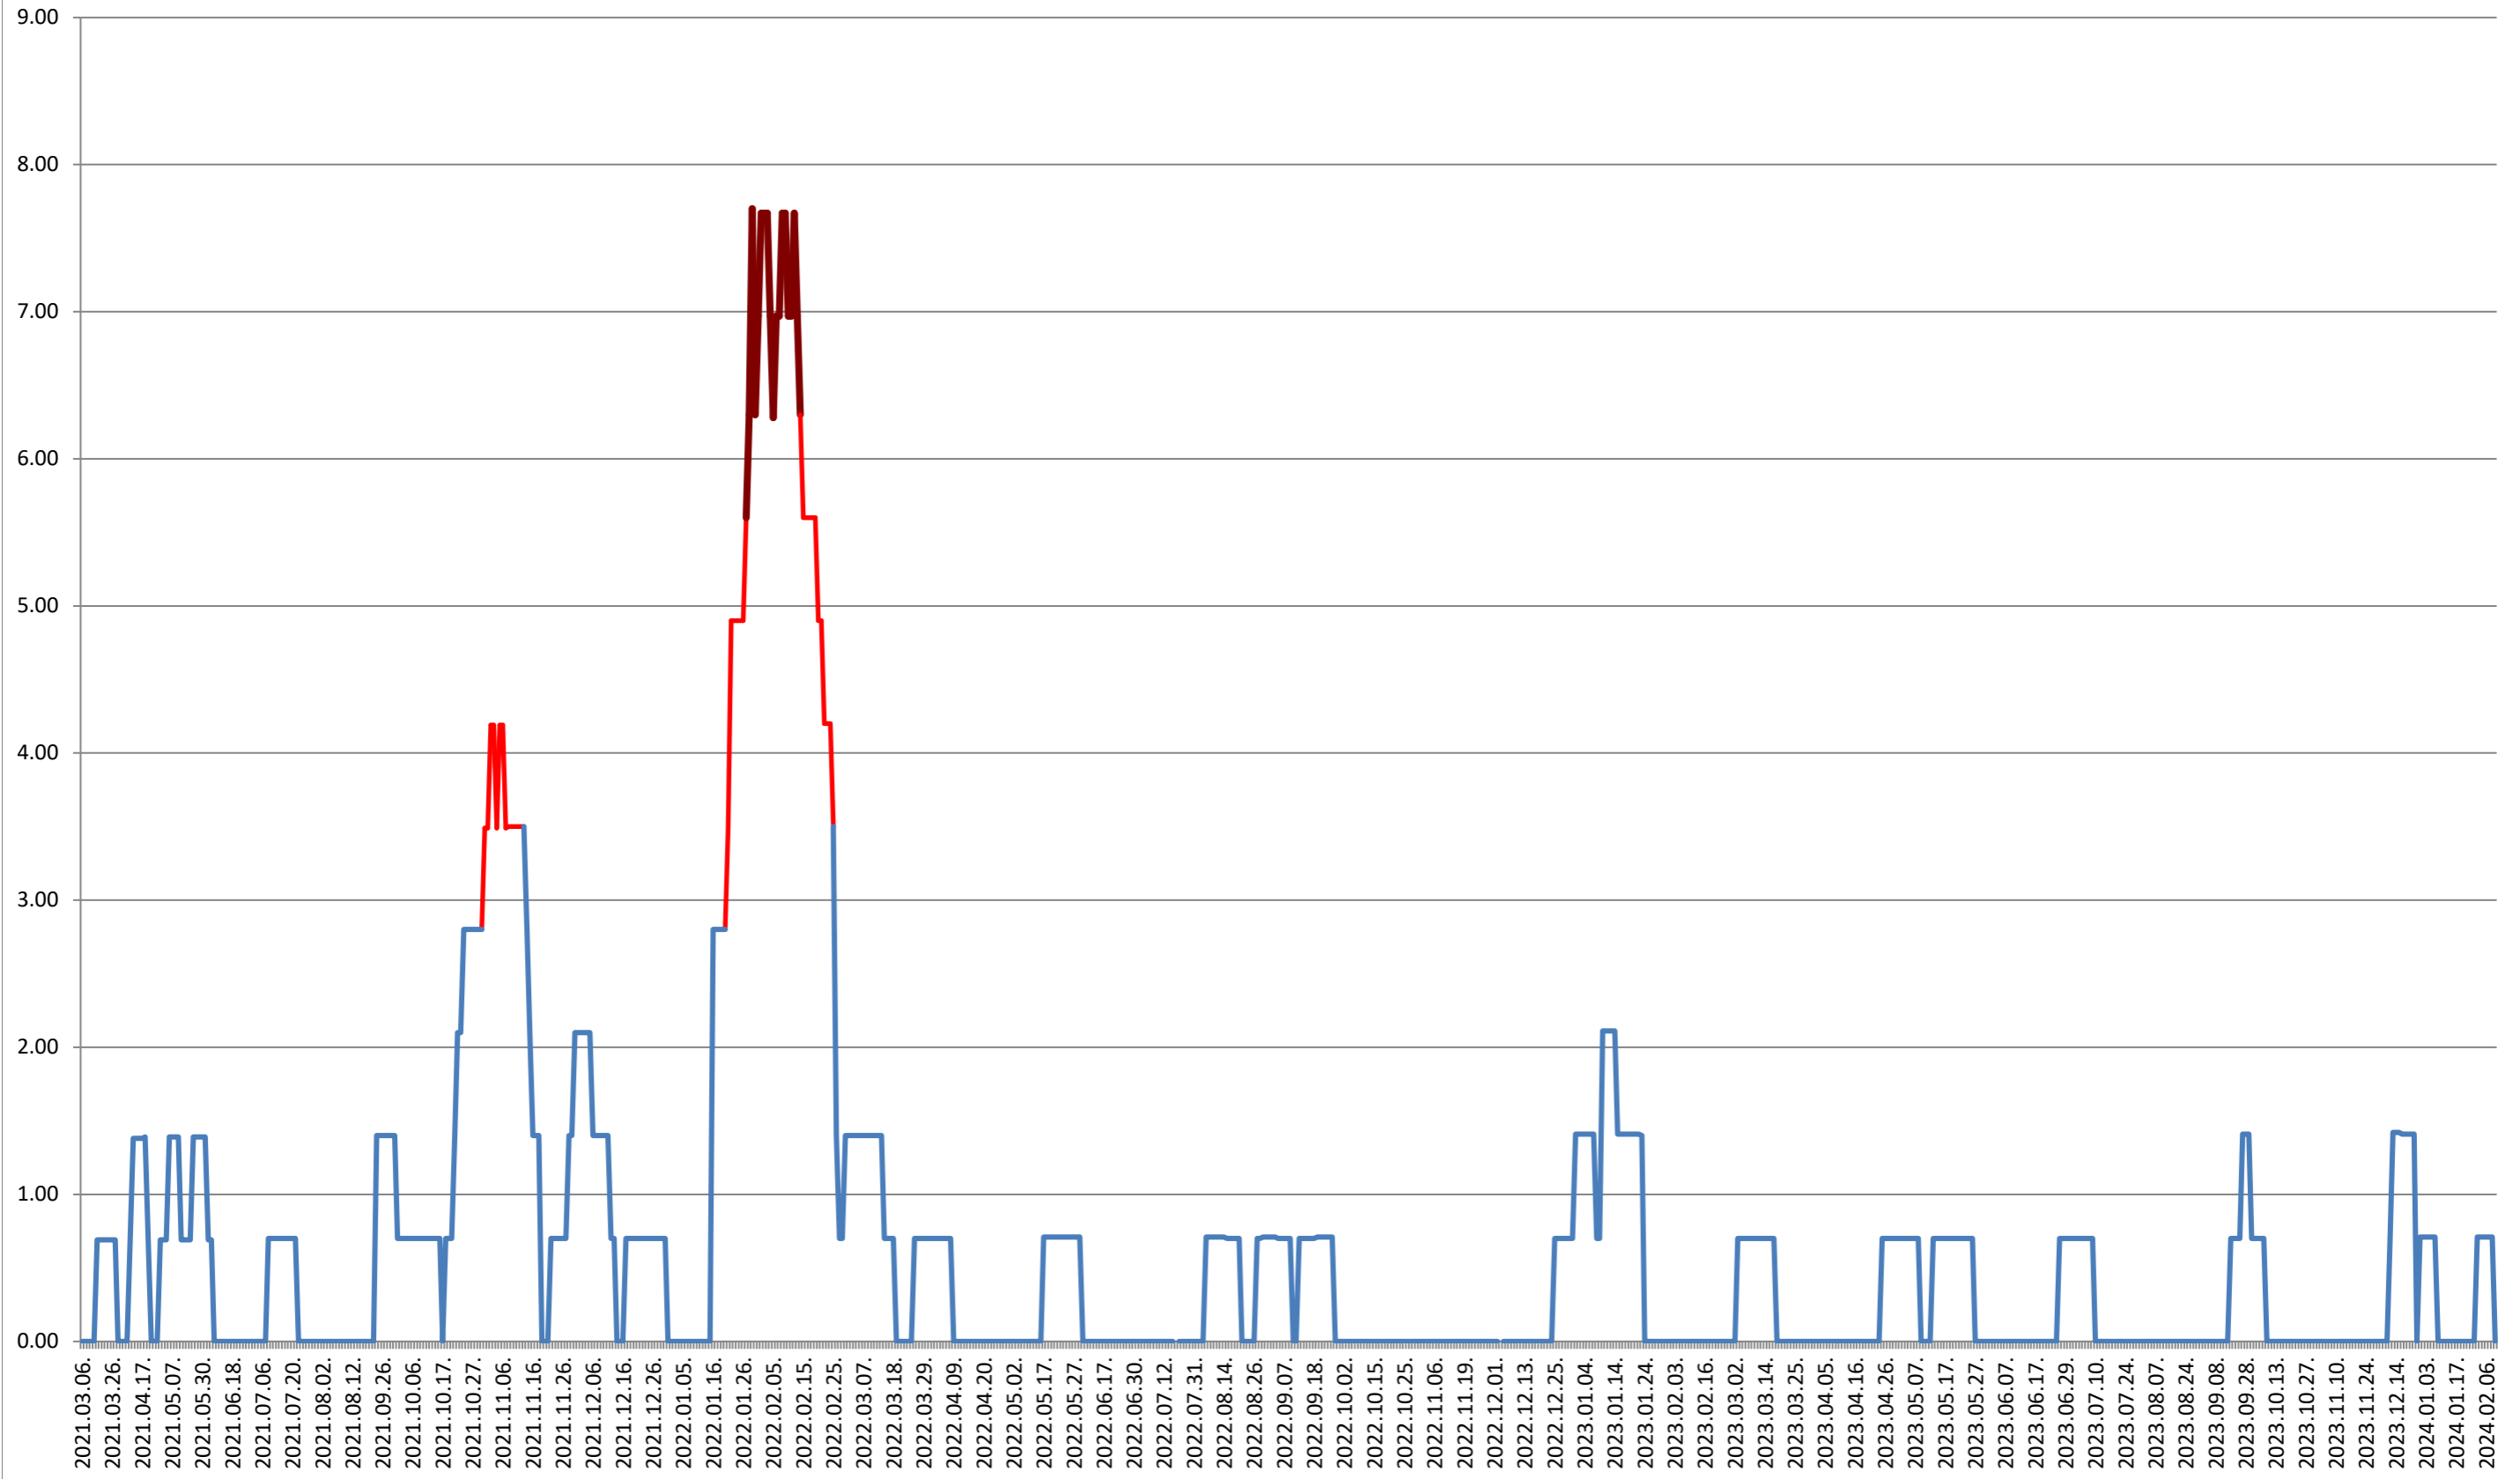

ORAȘ BĂLAN - Evolutia incidentei cumulate pe 14 zile la ‰ de locuitori
2021.03.07. - 2024.02.12.

BILBOR - Evolutia incidentei cumulate pe 14 zile la ‰ de locuitori 2021.03.07. - 2024.02.12.

ORAȘ BORSEC - Evolutia incidentei cumulate pe 14 zile la ‰ de locuitori 2021.03.07. - 2024.02.12.

BRĂDEȘTI - Evolutia incidentei cumulate pe 14 zile la % de locuitori 2021.03.07. - 2024.02.12.

CĂPĂLNIȚA - Evolutia incidentei cumulate pe 14 zile la ‰ de locuitori 2021.03.07. - 2024.02.12.

CÂRȚA - Evolutia incidentei cumulate pe 14 zile la ‰ de locuitori 2021.03.07. - 2024.02.12.

CICEU - Evolutia incidentei cumulate pe 14 zile la ‰ de locuitori 2021.03.07. - 2024.02.12.

CIUCSÂNGEORGIU - Evolutia incidentei cumulate pe 14 zile la ‰ de locuitori

2021.03.07. - 2024.02.12.

CIUMANI - Evolutia incidentei cumulate pe 14 zile la ‰ de locuitori

2021.03.07. - 2024.02.12.

CORBU - Evolutia incidentei cumulate pe 14 zile la ‰ de locuitori 2021.03.07. - 2024.02.12.

CORUND - Evolutia incidentei cumulate pe 14 zile la ‰ de locuitori 2021.03.07. - 2024.02.12.