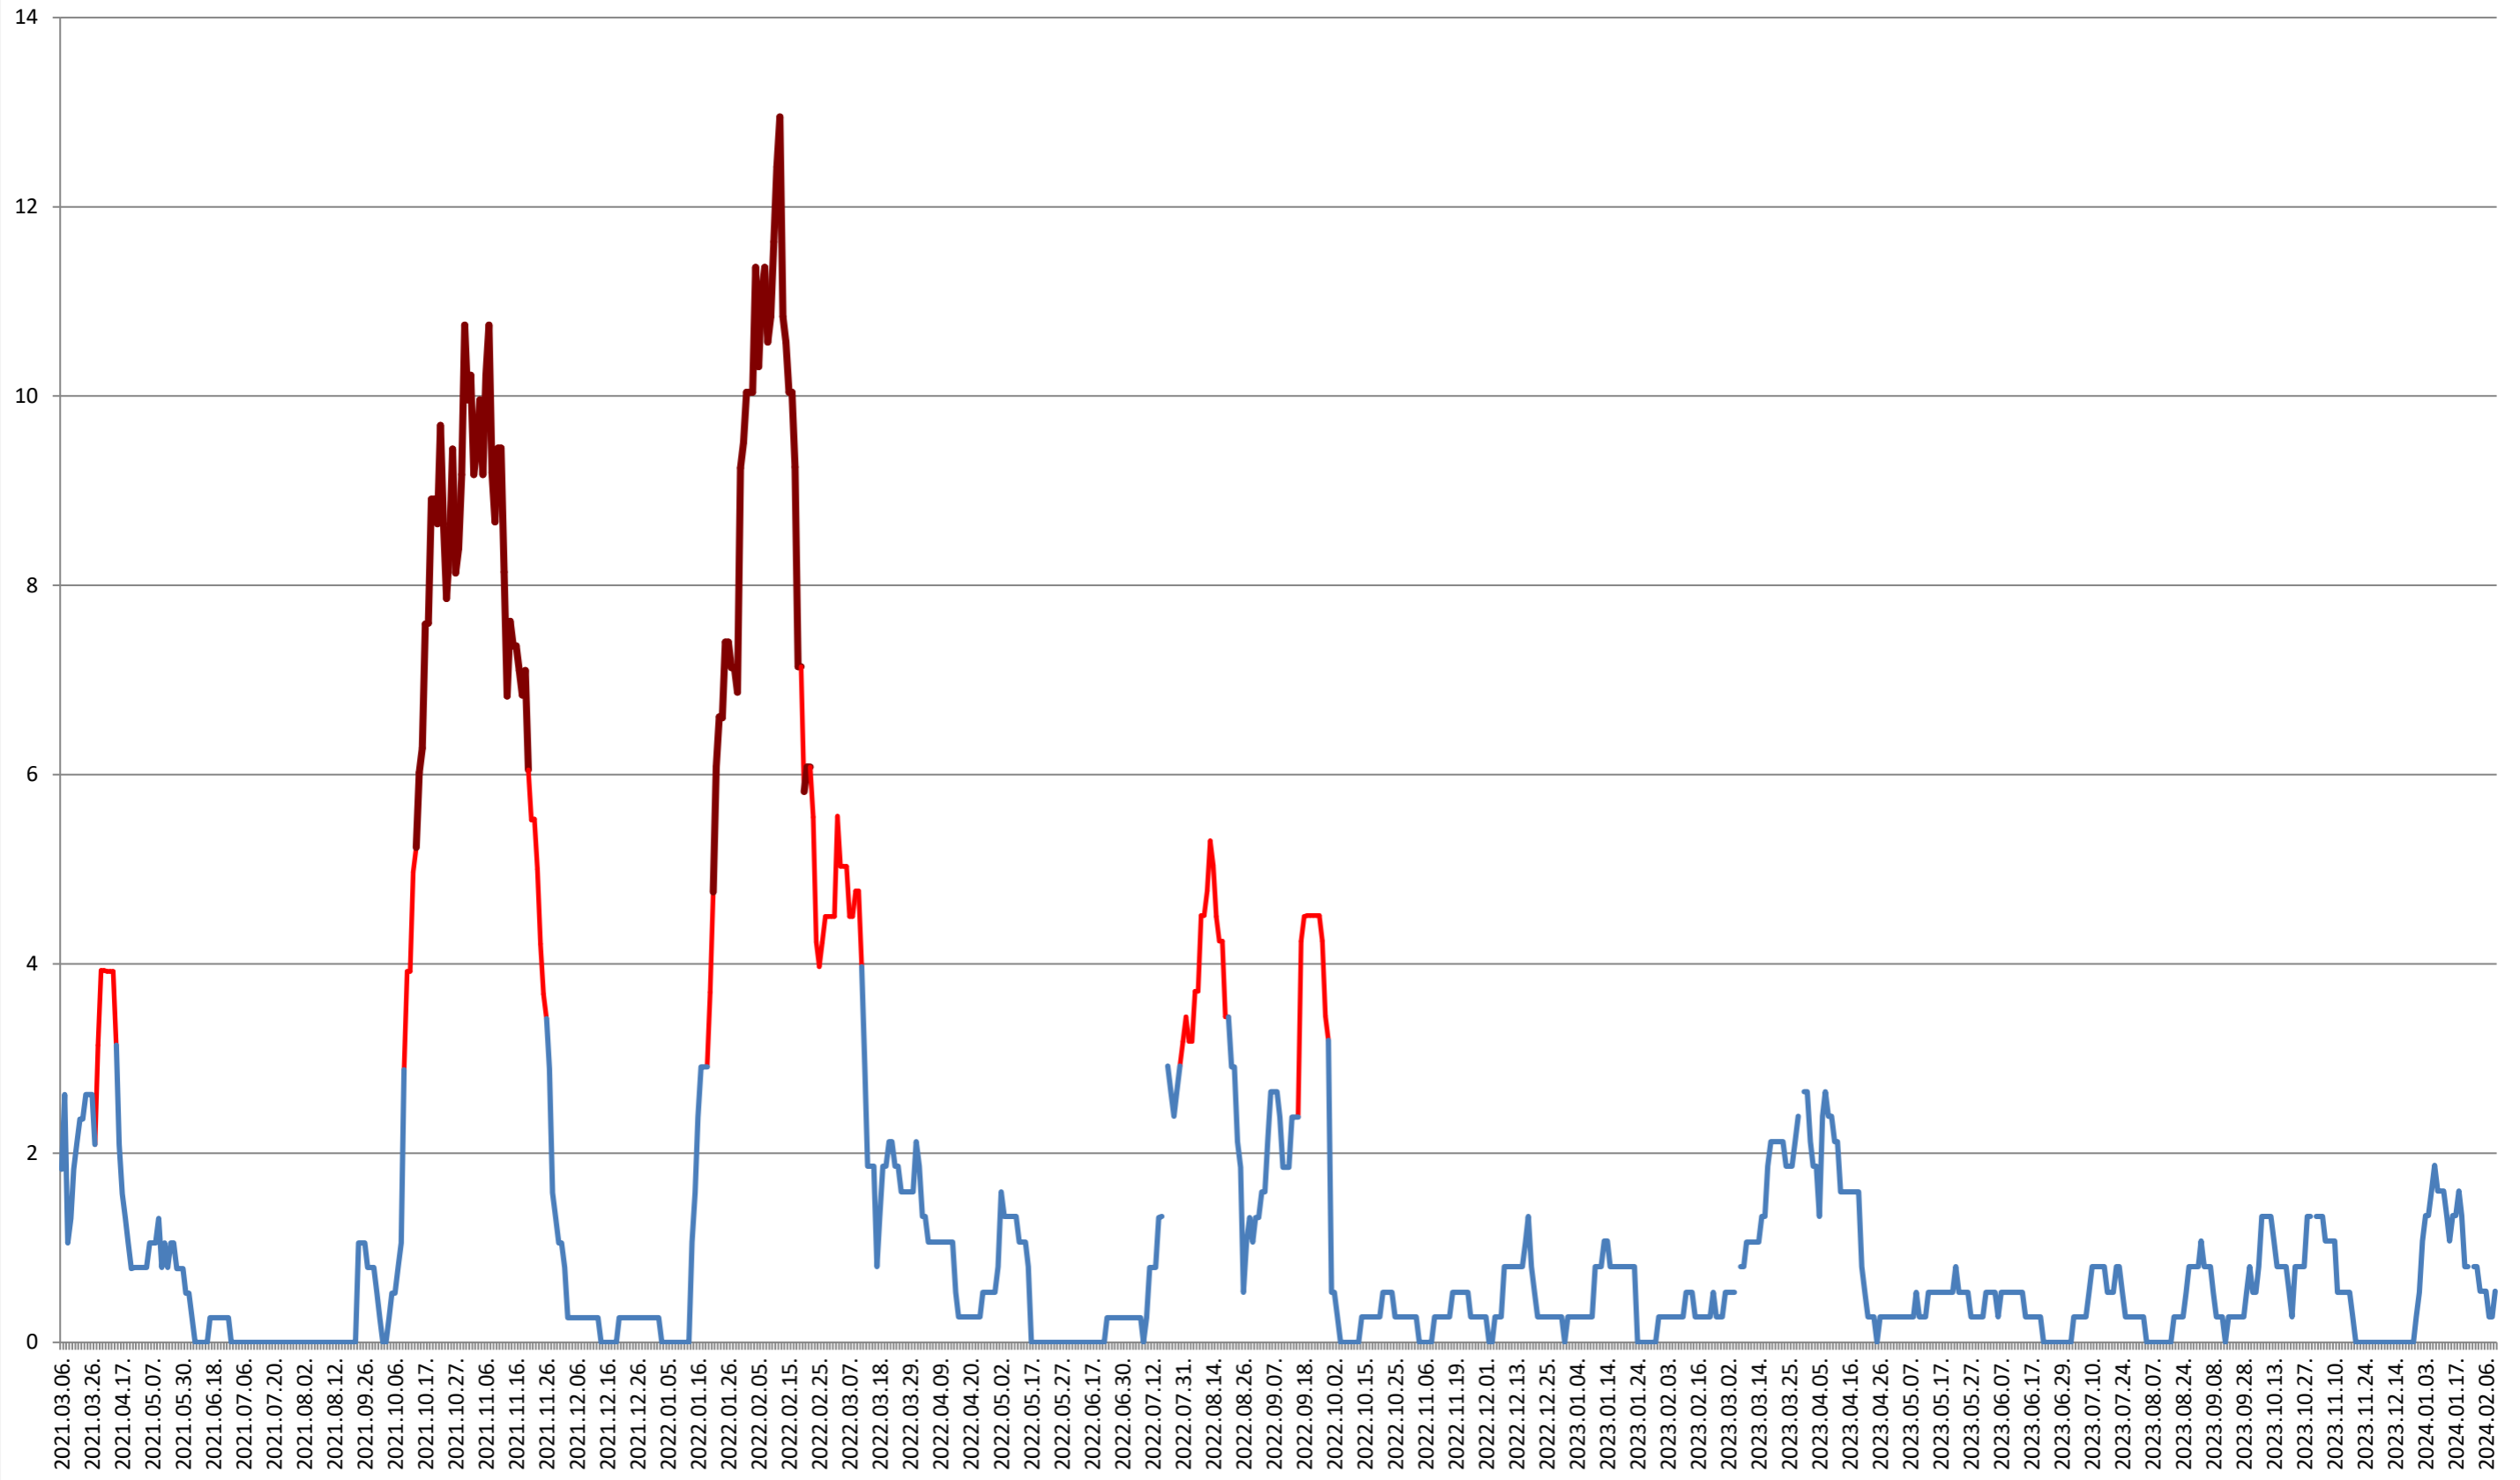

SĂRMAȘ - Evolutia incidentei cumulate pe 14 zile la % de locuitori 2021.03.07. - 2024.02.12.