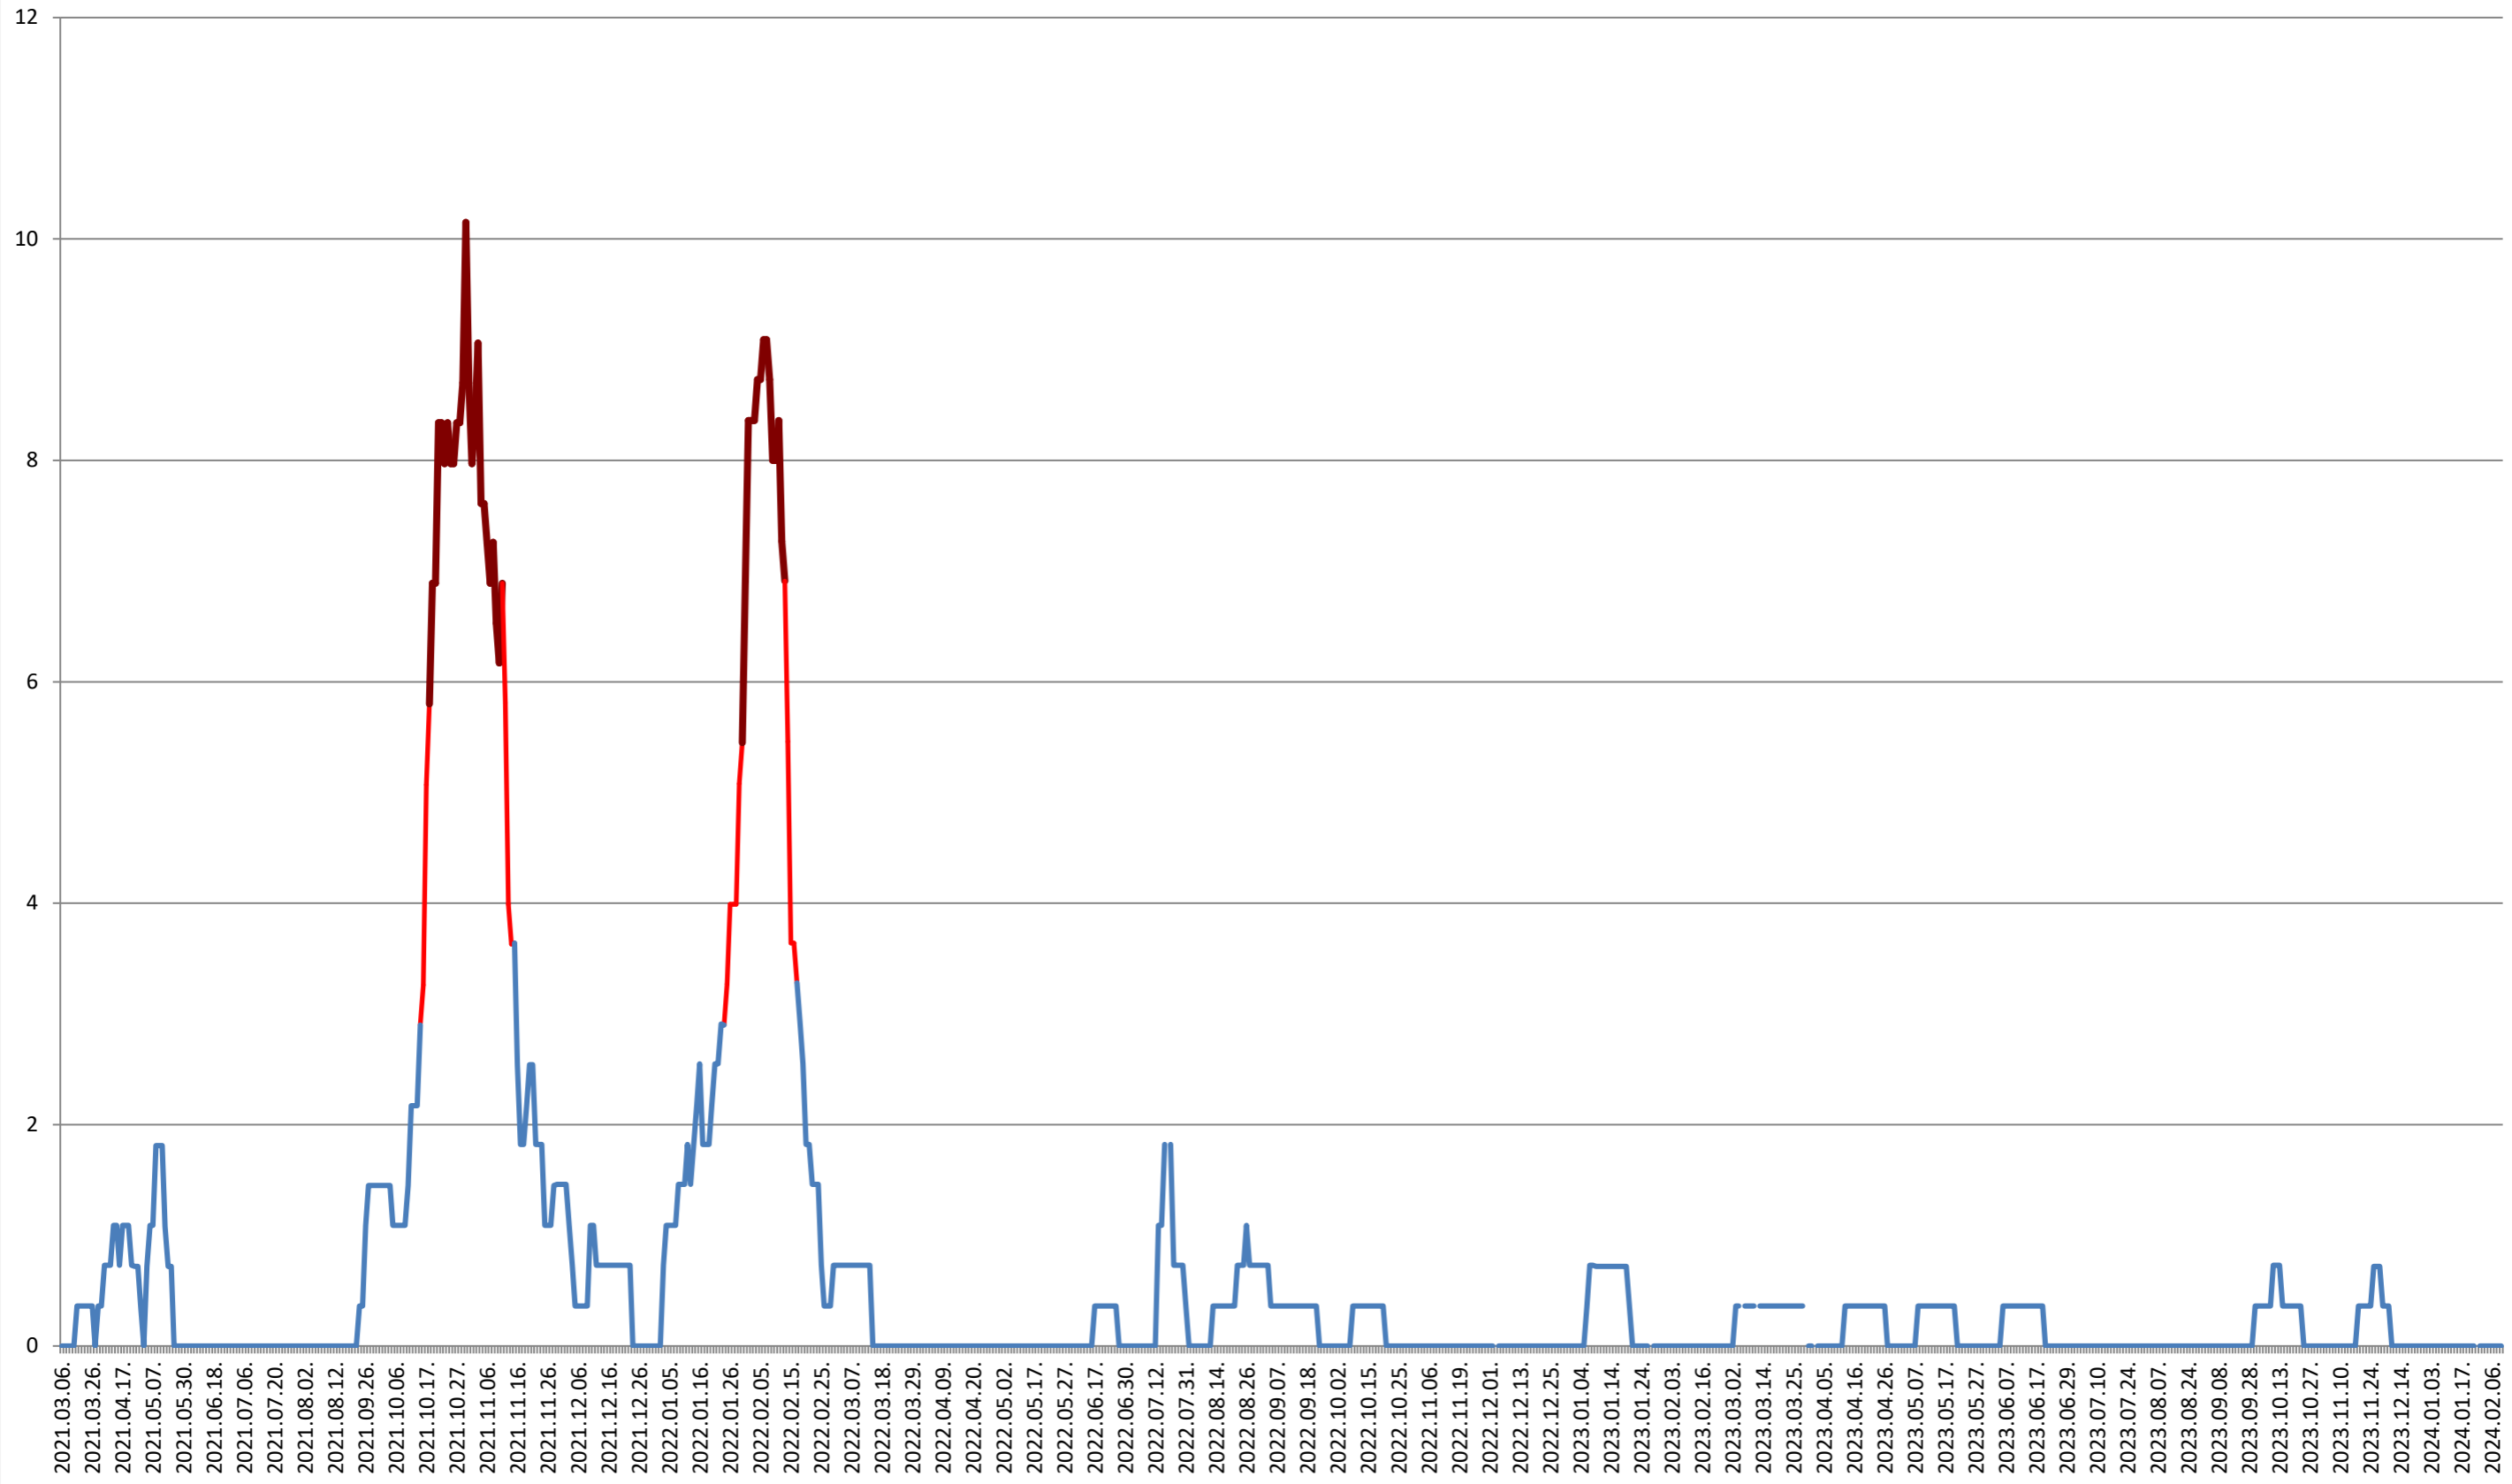

MIHĂILENI - Evolutia incidentei cumulate pe 14 zile la ‰ de locuitori

2021.03.07. - 2024.02.12.