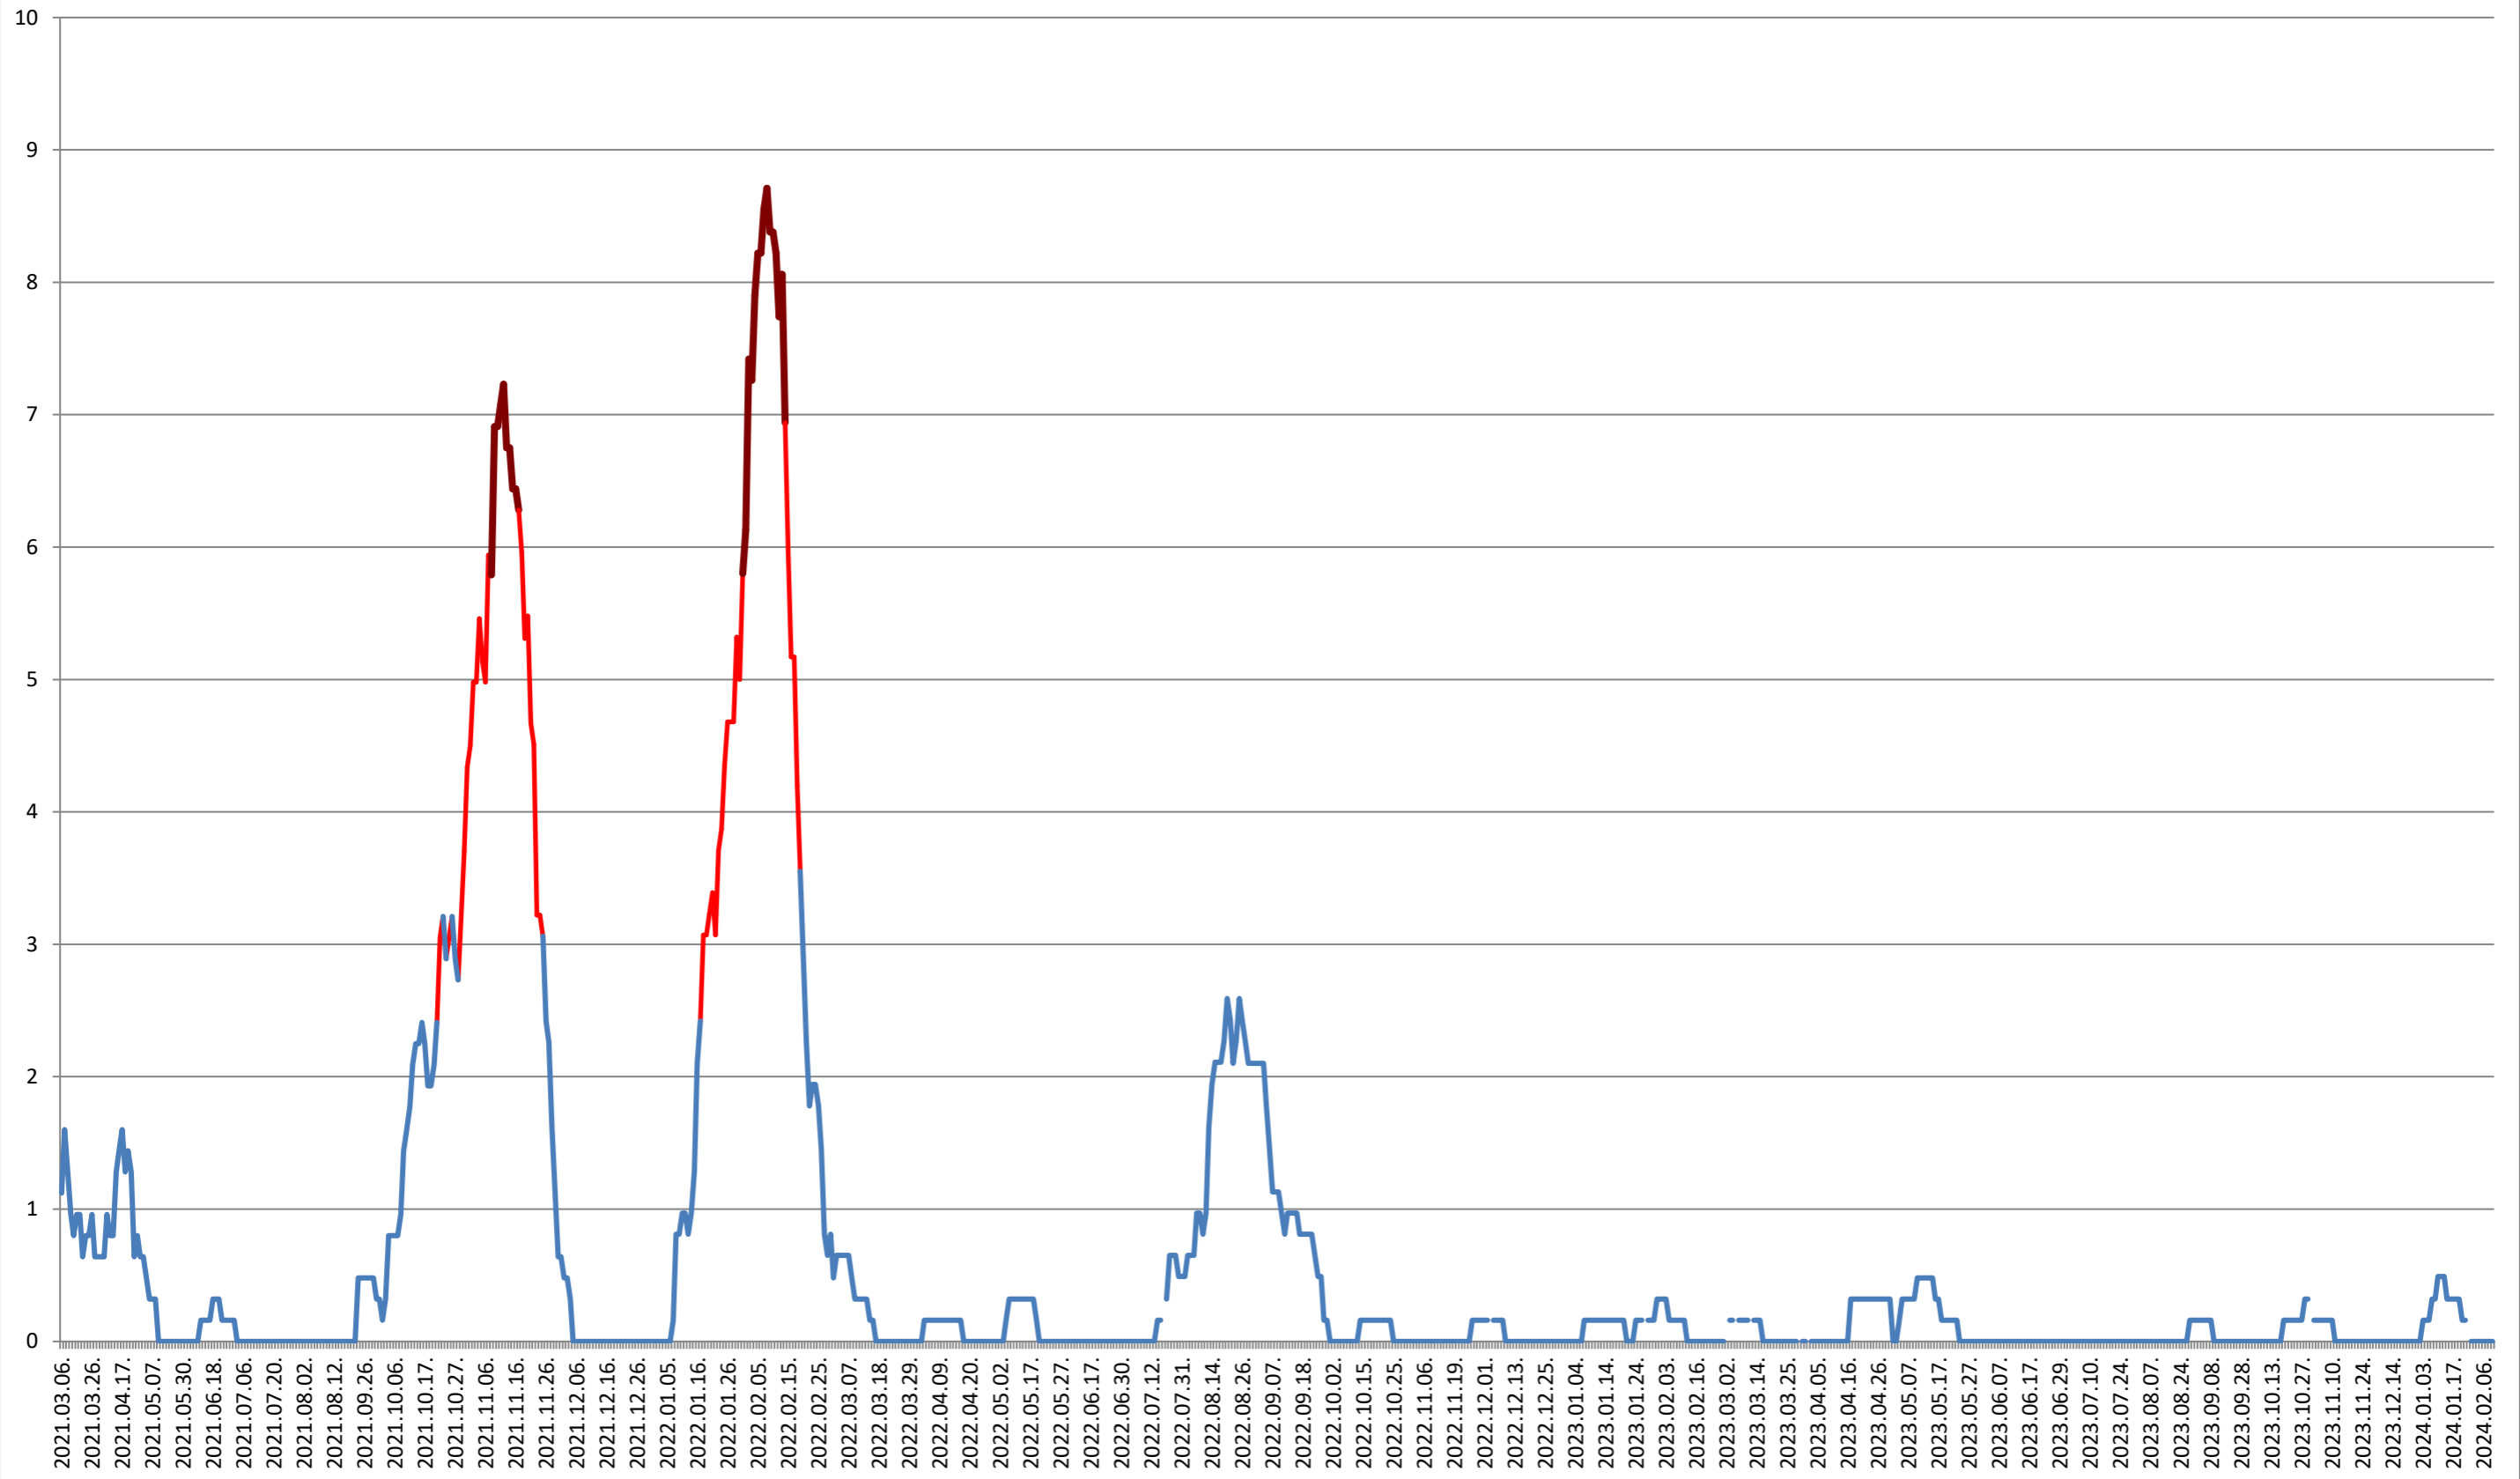

SÂNDOMINIC - Evolutia incidentei cumulate pe 14 zile la % de locuitori 2021.03.07. - 2024.02.12.