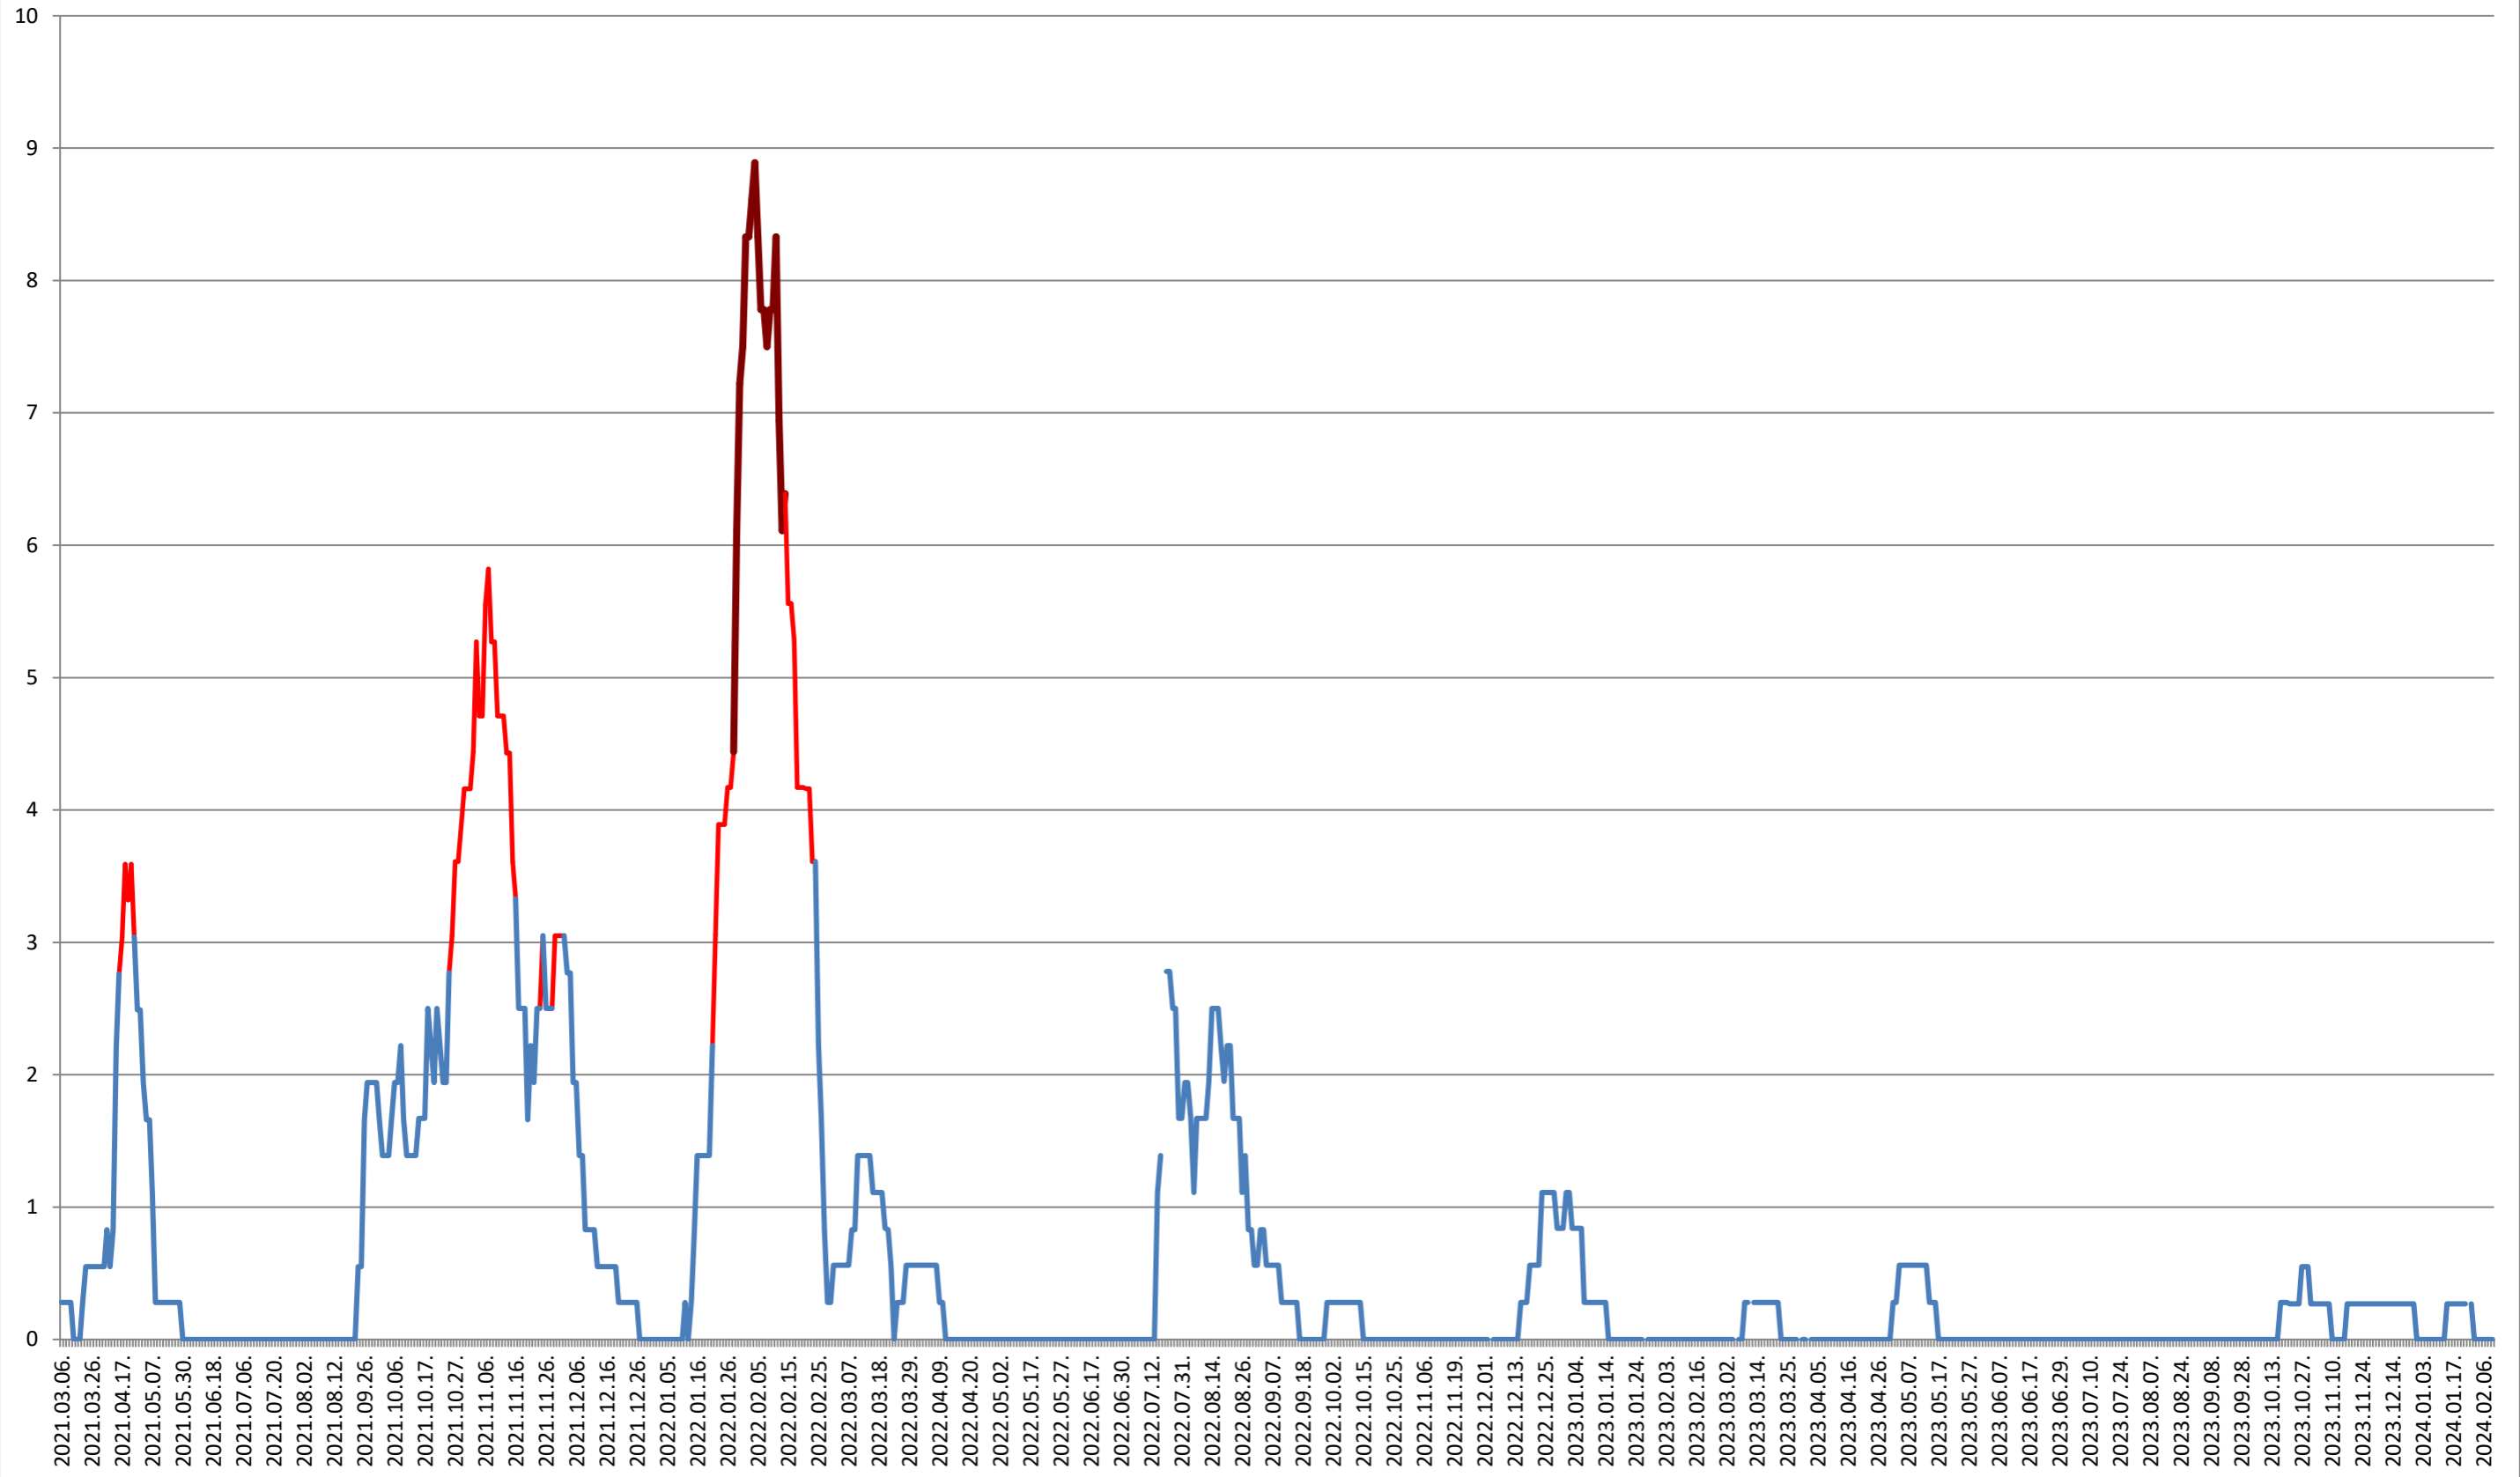

MUGENI - Evolutia incidentei cumulate pe 14 zile la % de locuitori 2021.03.07. - 2024.02.12.