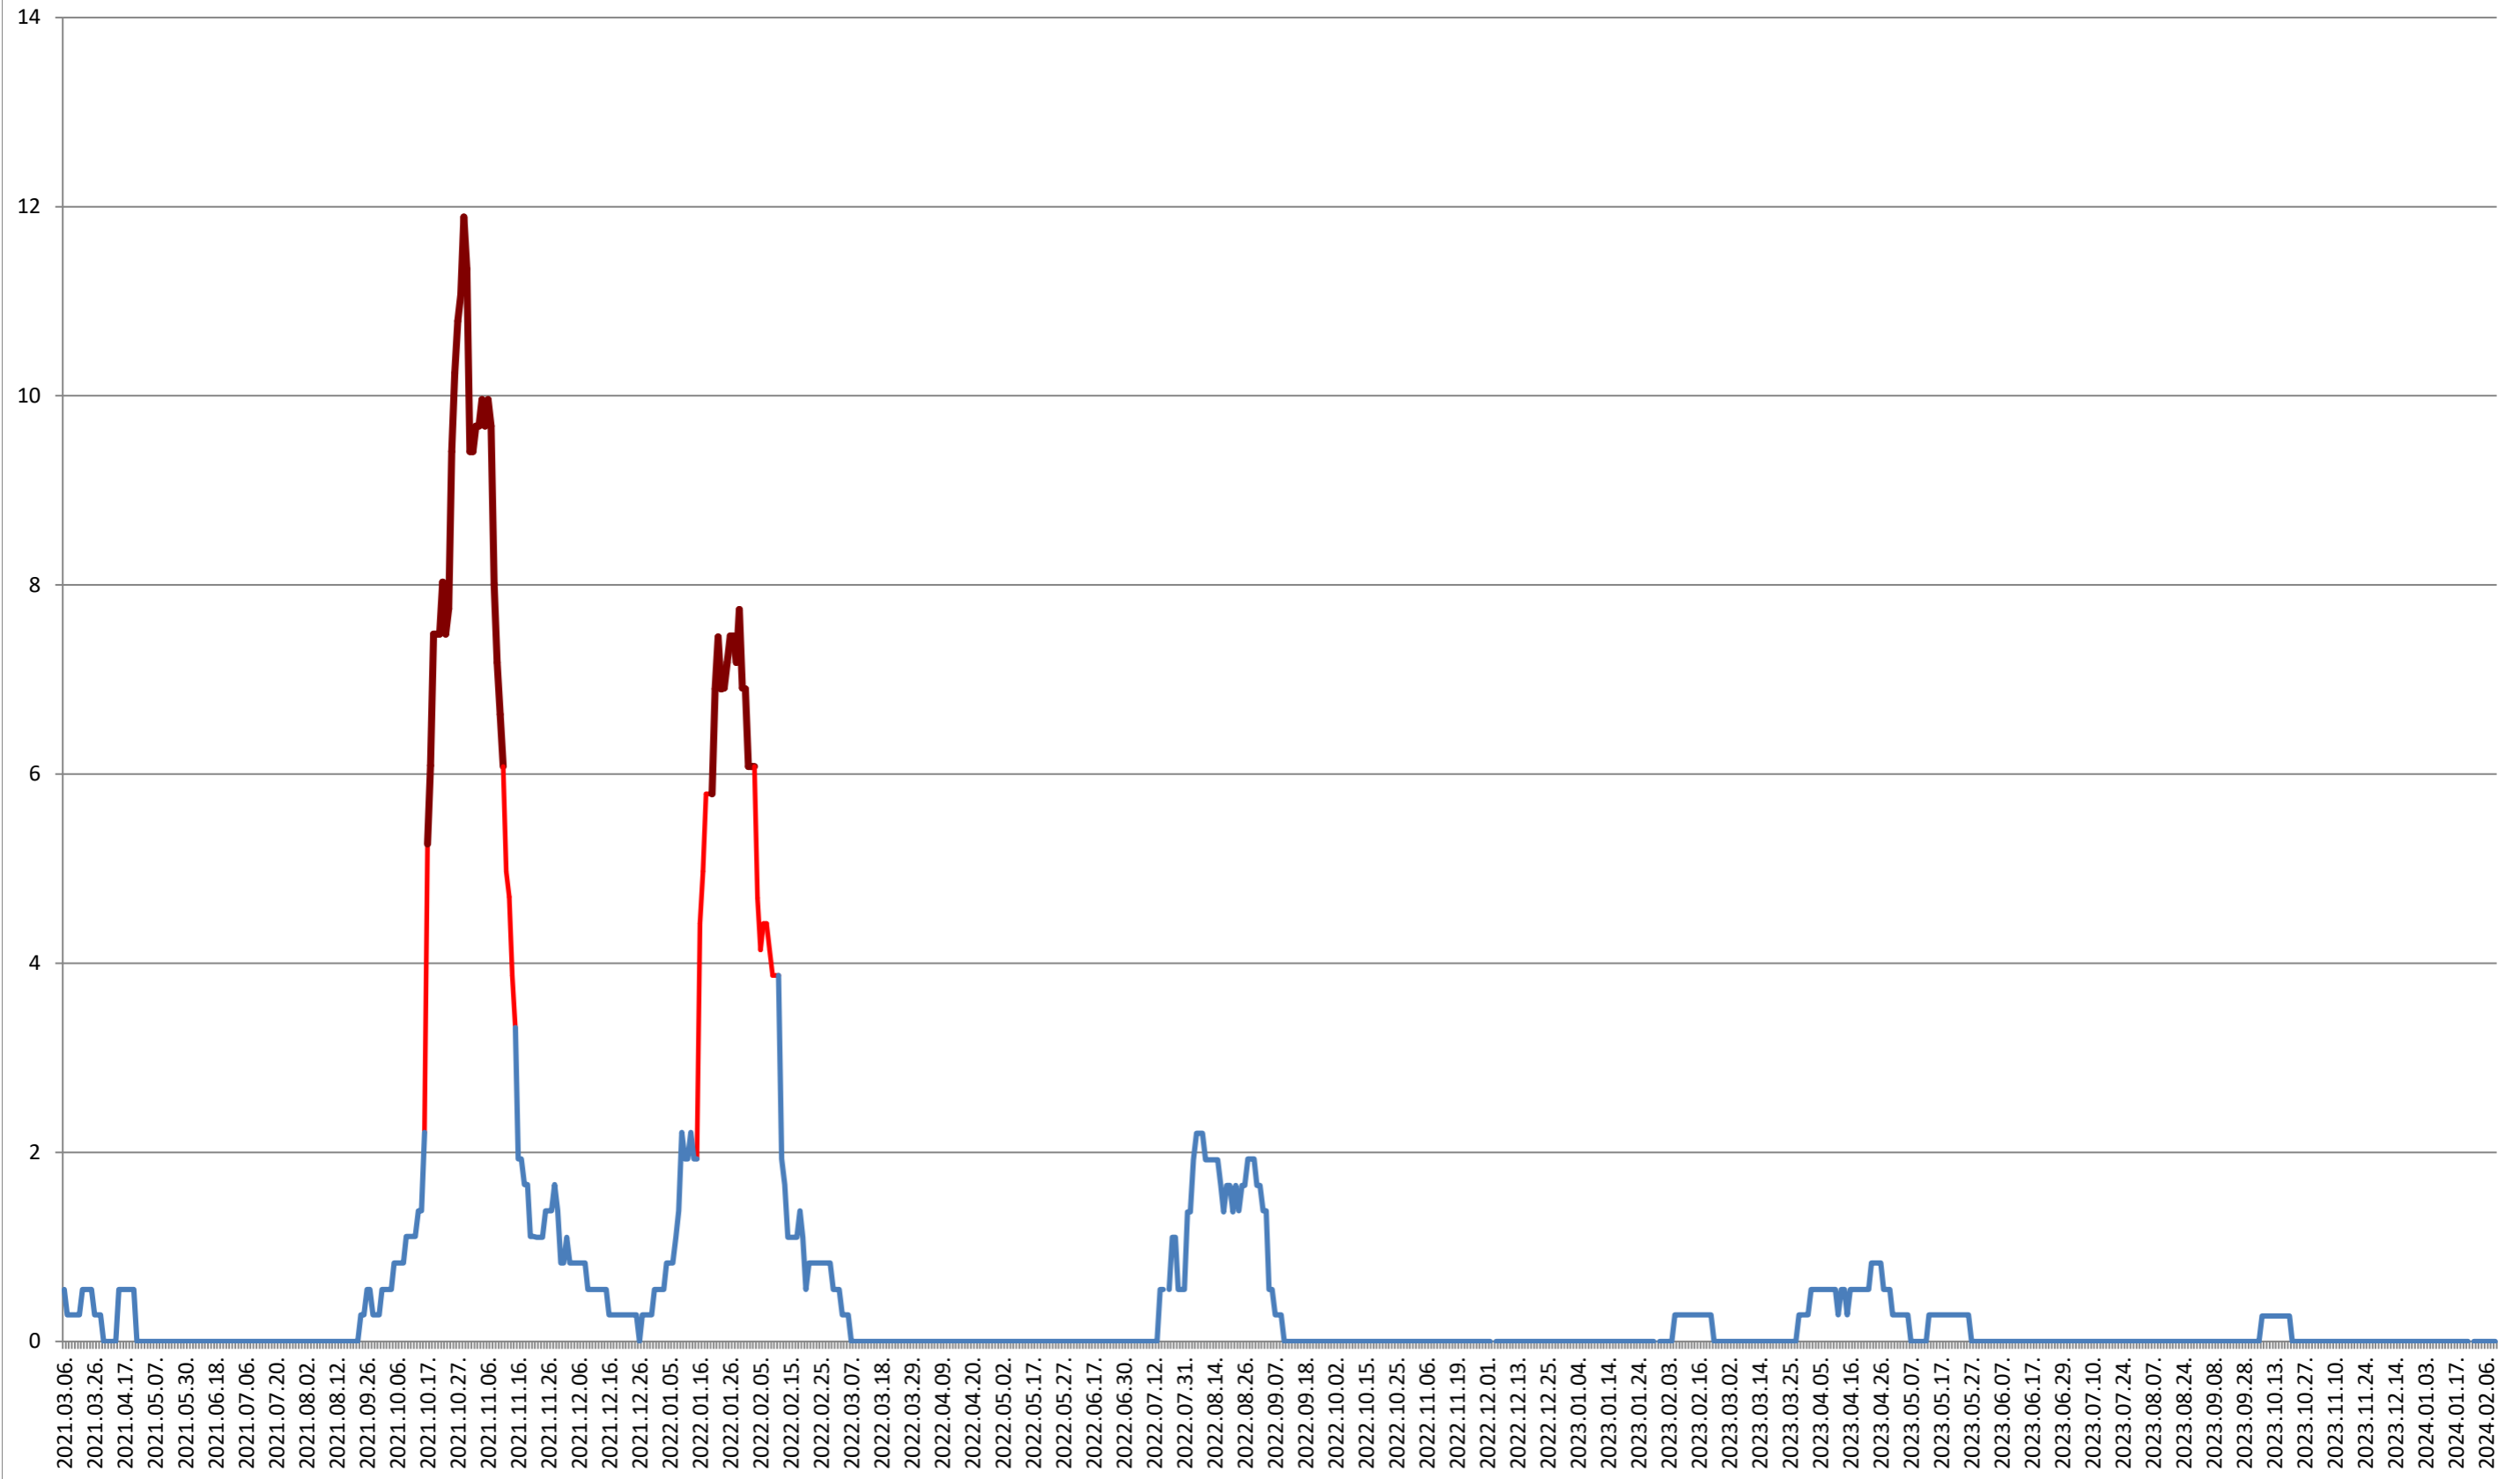

2021.03.07. - 2024.02.12.

GĂLĂUȚAȘ - Evolutia incidentei cumulate pe 14 zile la ‰ de locuitori 2021.03.07. - 2024.02.12.

MUNICIPIUL GHEORGHENI - Evolutia incidentei cumulate pe 14 zile la ‰ de locuitori
2021.03.07. - 2024.02.12.

JOSENI - Evolutia incidentei cumulate pe 14 zile la % de locuitori 2021.03.07. - 2024.02.12.

LĂZAREA - Evolutia incidentei cumulate pe 14 zile la ‰ de locuitori

2021.03.07. - 2024.02.12.

LELICENI - Evolutia incidentei cumulate pe 14 zile la % de locuitori 2021.03.07. - 2024.02.12.

LUETA - Evolutia incidentei cumulate pe 14 zile la ‰ de locuitori 2021.03.07. - 2024.02.12.

LUNCA DE JOS - Evolutia incidentei cumulate pe 14 zile la ‰ de locuitori
2021.03.07. - 2024.02.12.

LUNCA DE SUS - Evolutia incidentei cumulate pe 14 zile la ‰ de locuitori