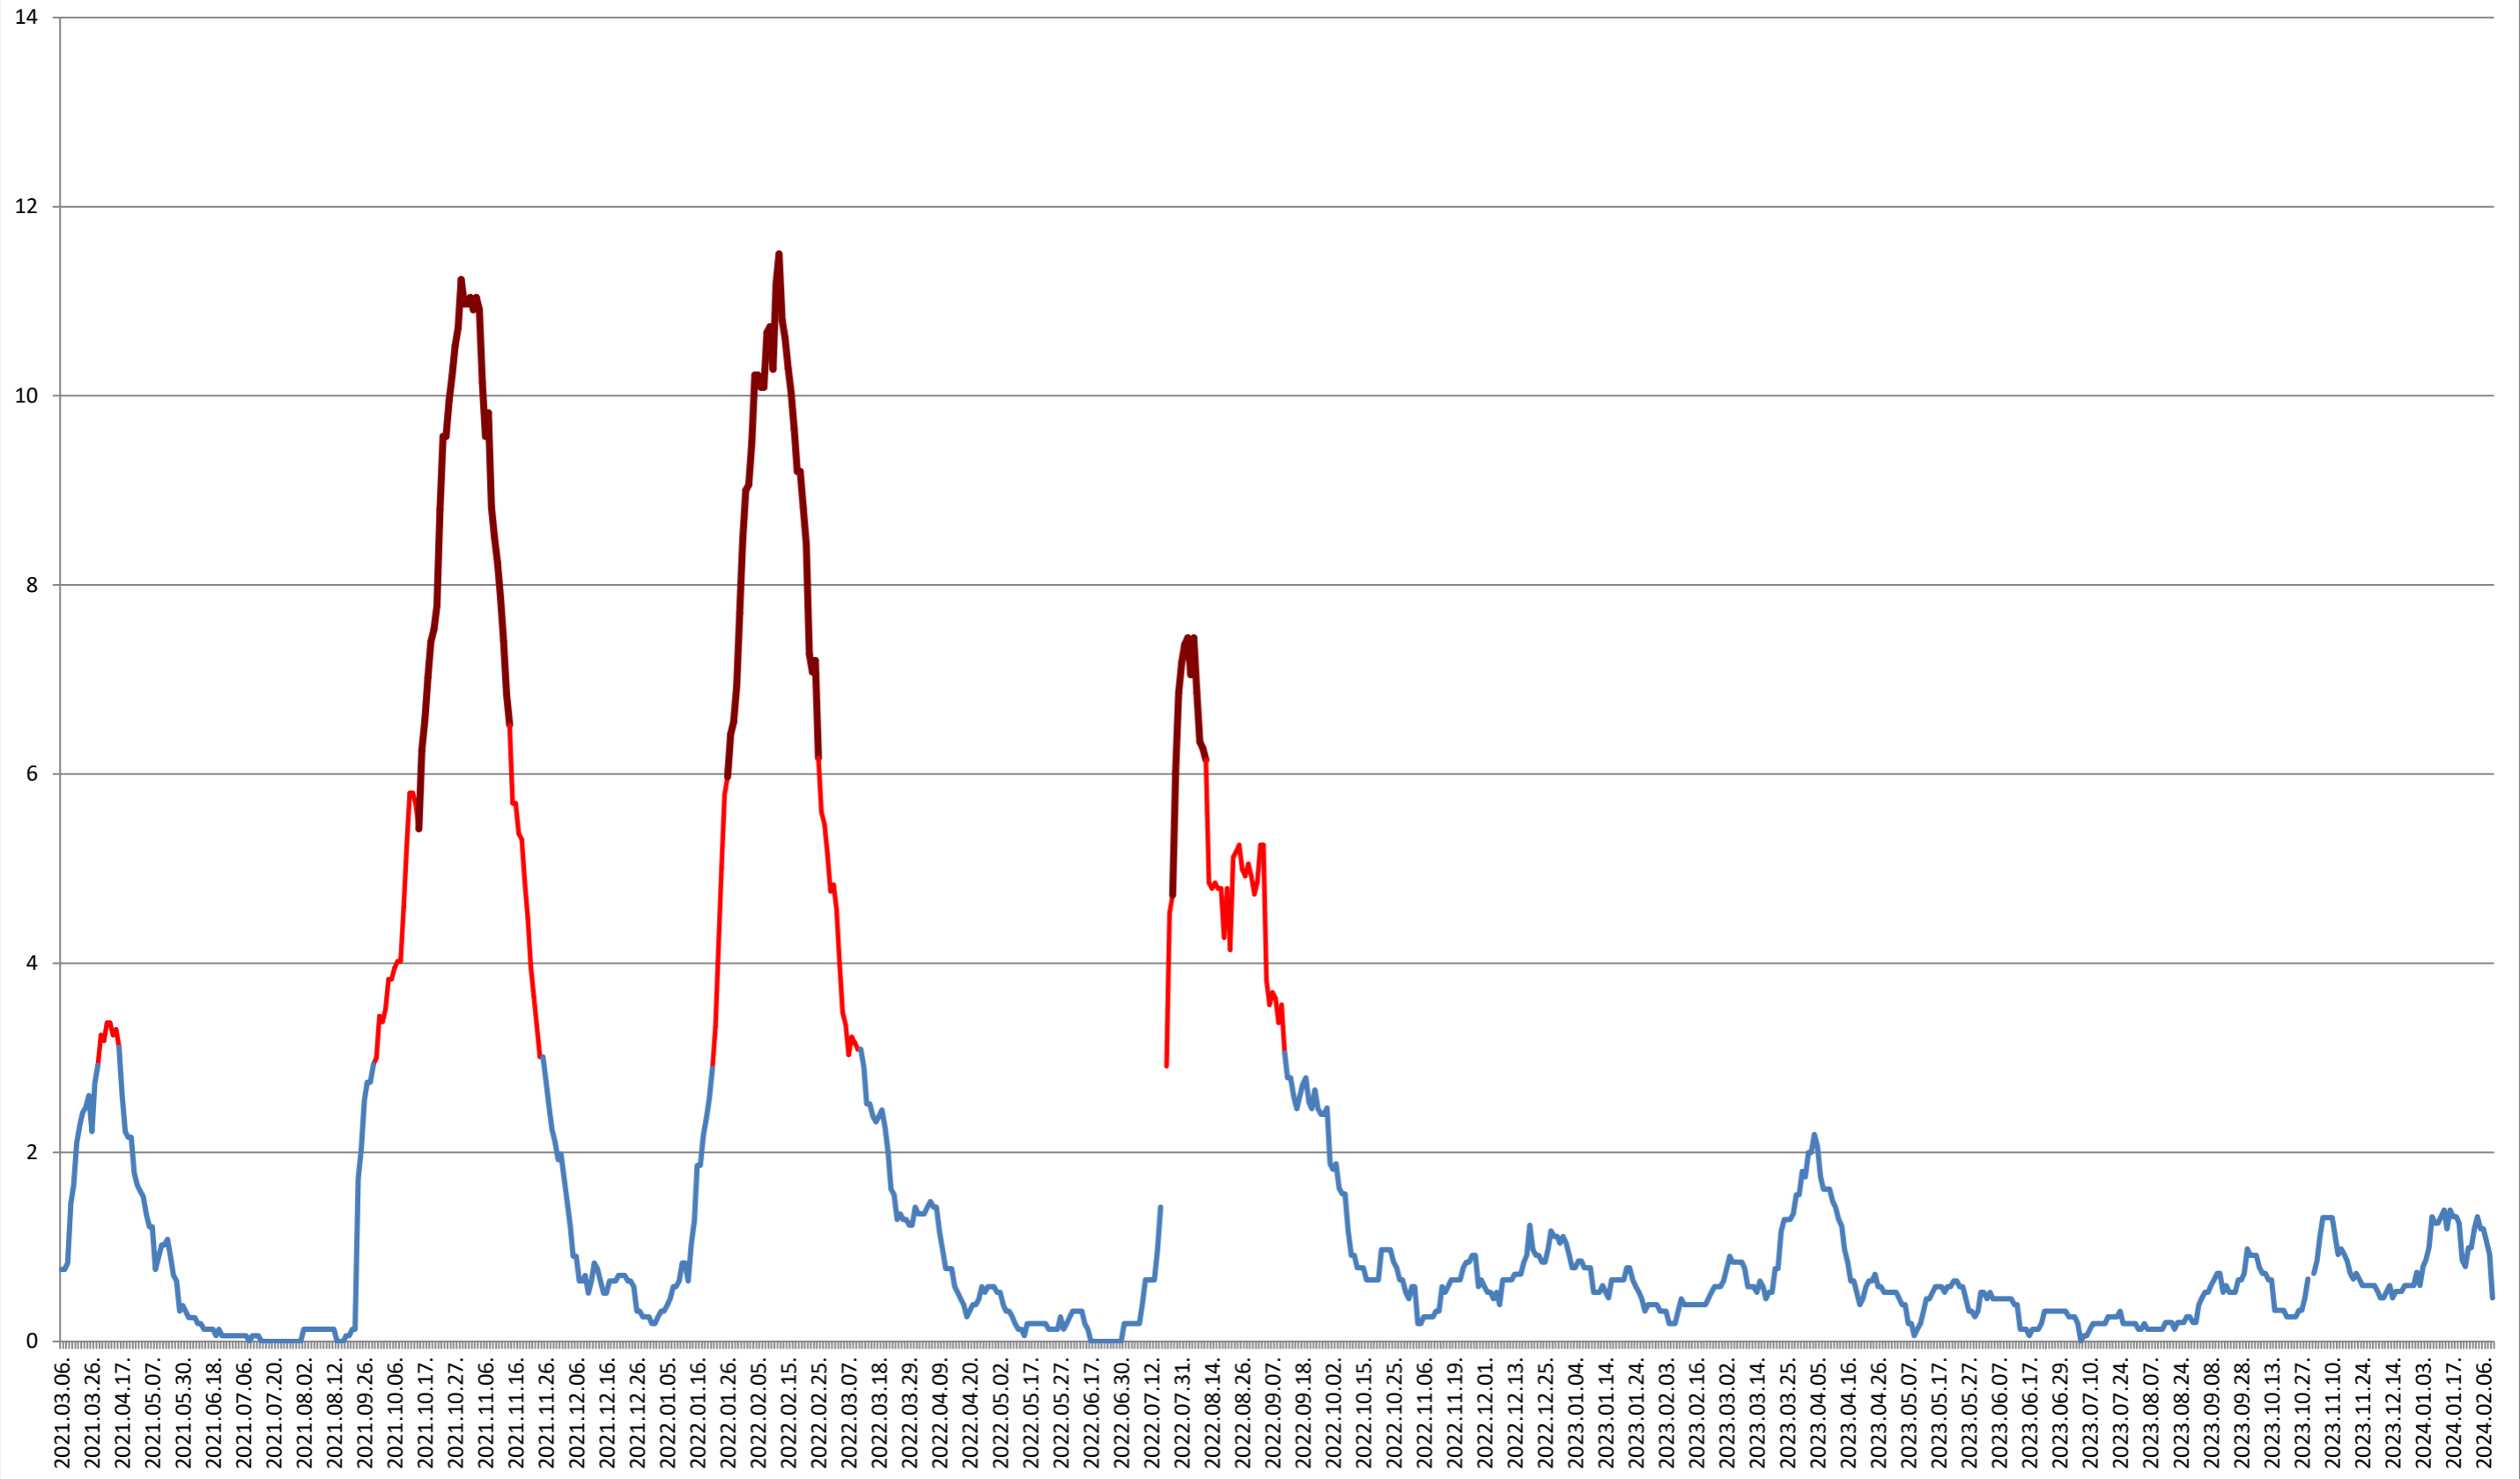

MUNICIPIUL TOPLIȚA - Evolutia incidentei cumulate pe 14 zile la ‰ de locuitori 2021.03.07. - 2024.02.12.