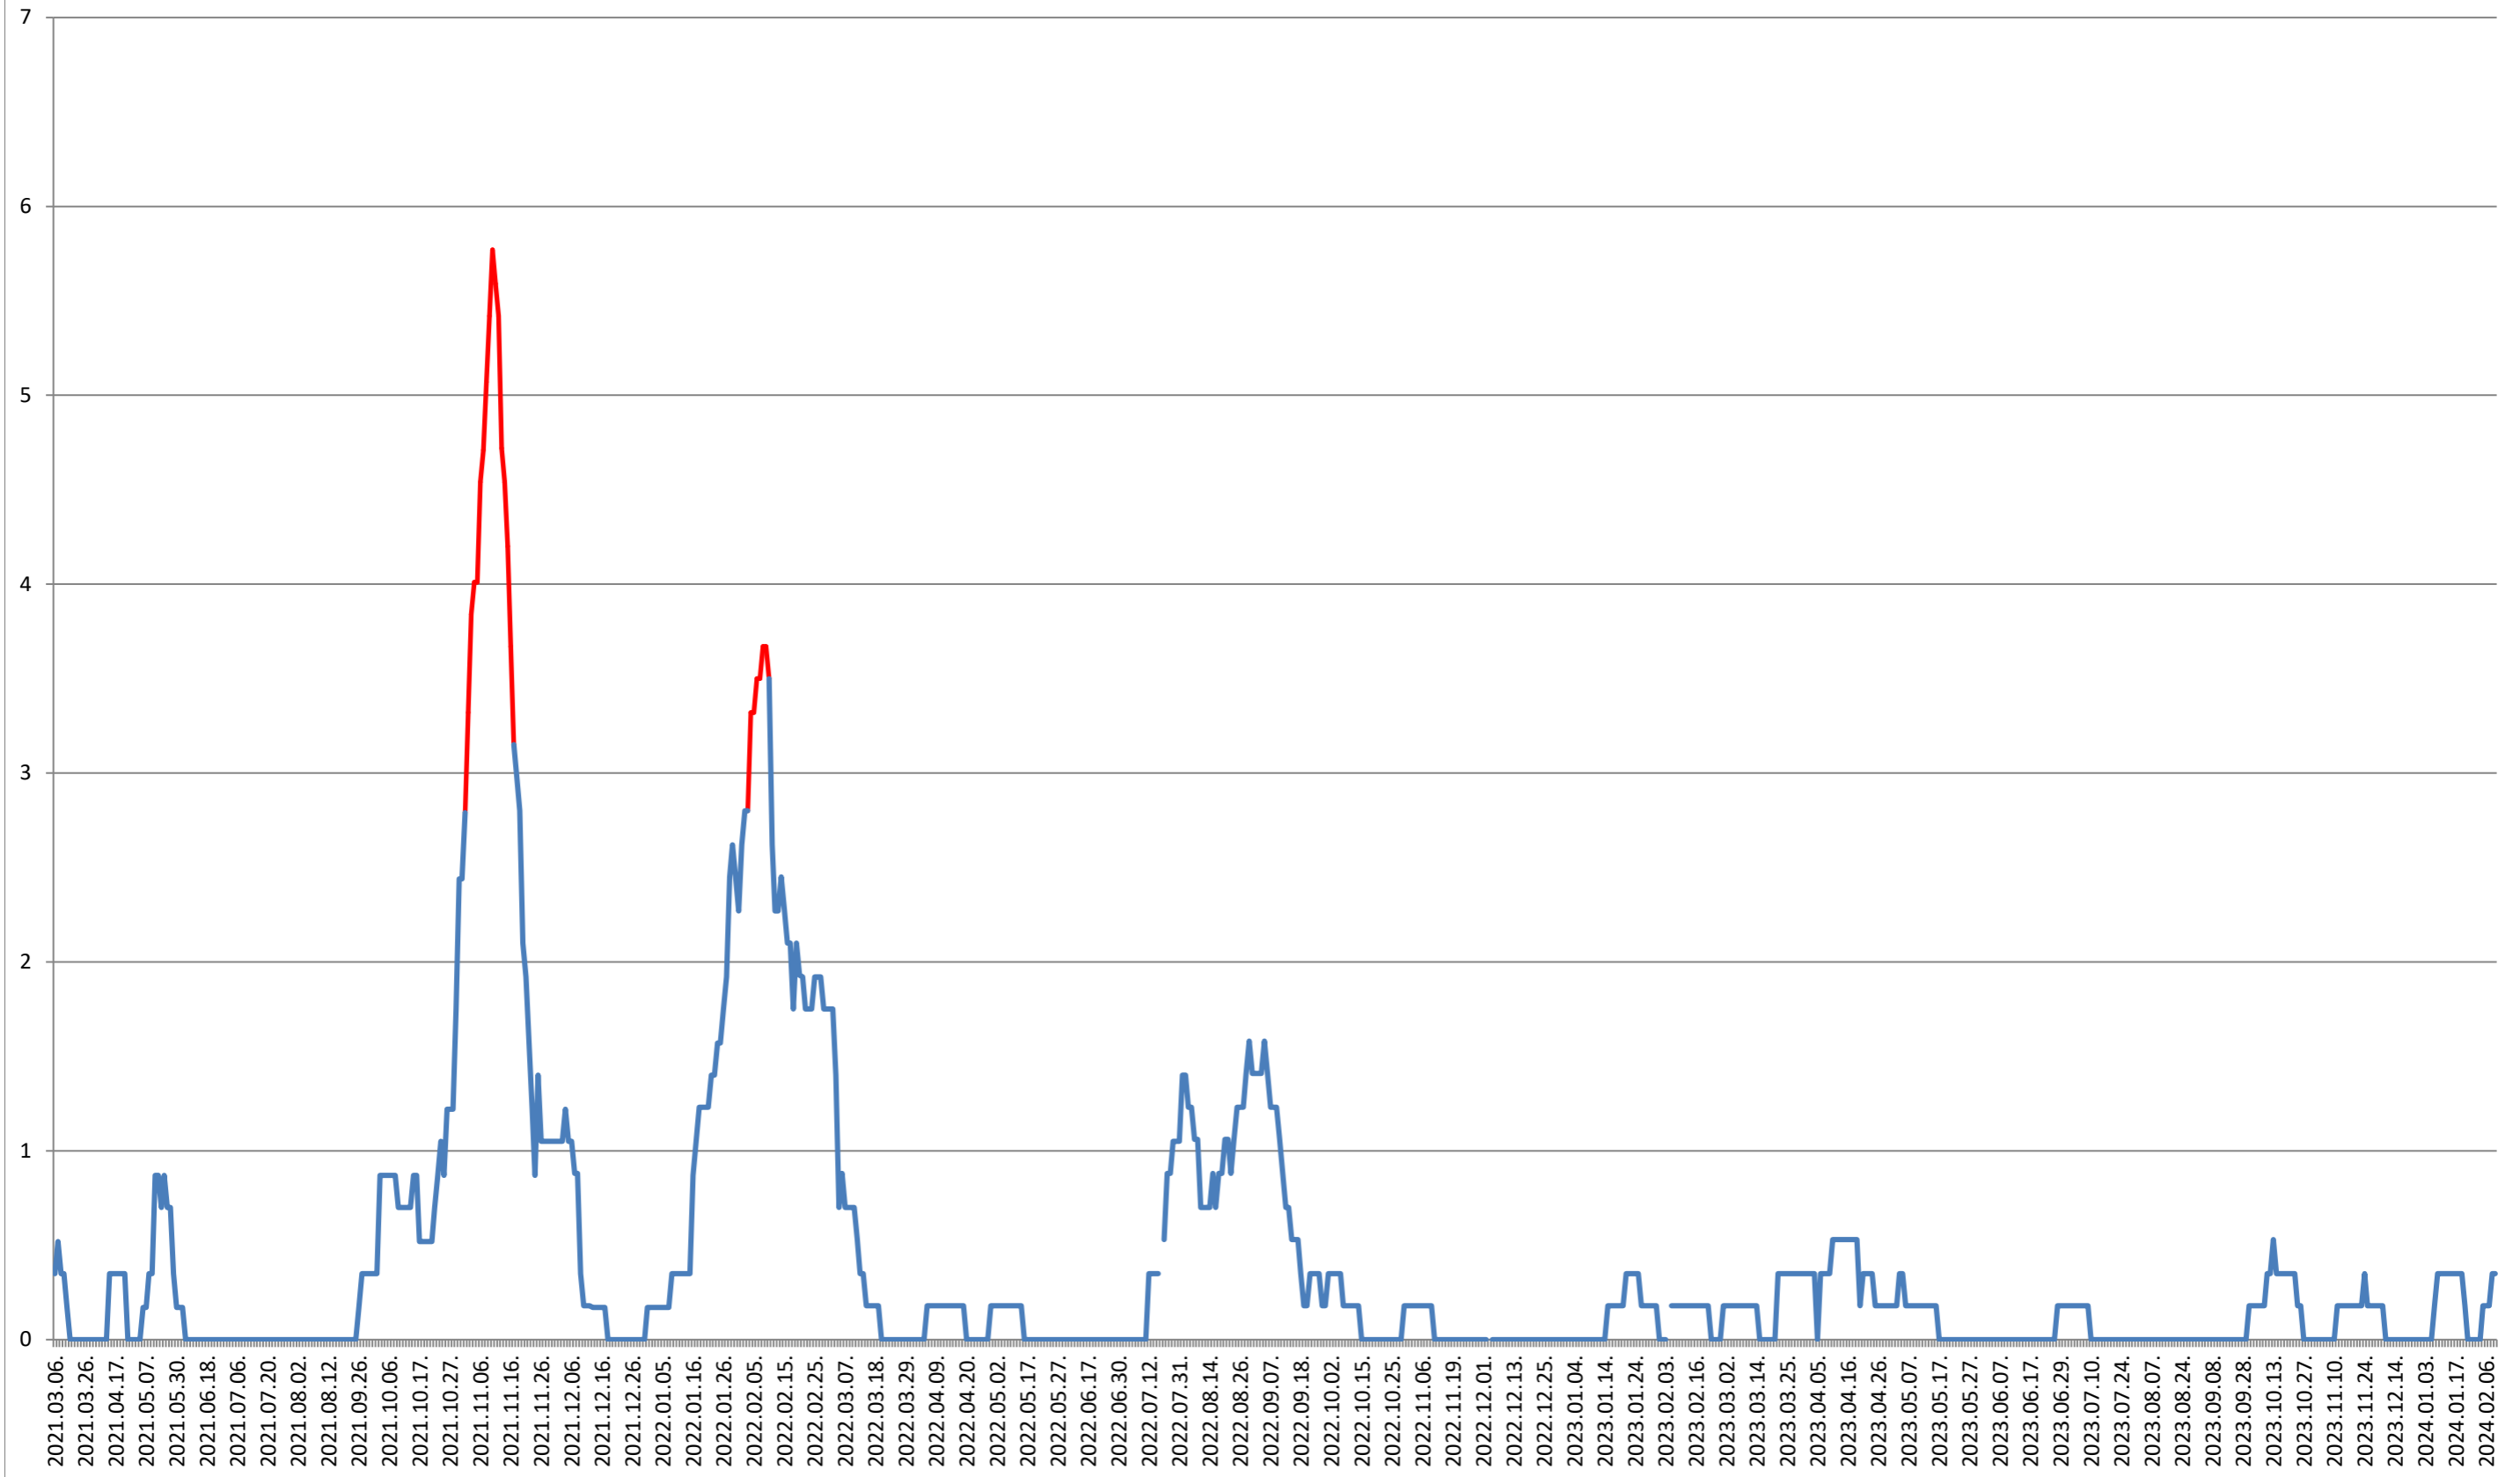

ORAȘ BĂLAN - Evolutia incidentei cumulate pe 14 zile la ‰ de locuitori
2021.03.07. - 2024.02.12.

BILBOR - Evolutia incidentei cumulate pe 14 zile la ‰ de locuitori 2021.03.07. - 2024.02.12.

ORAȘ BORSEC - Evolutia incidentei cumulate pe 14 zile la ‰ de locuitori 2021.03.07. - 2024.02.12.

2021.03.07. - 2024.02.12.

CORBU - Evolutia incidentei cumulate pe 14 zile la ‰ de locuitori 2021.03.07. - 2024.02.12.

CORUND - Evolutia incidentei cumulate pe 14 zile la ‰ de locuitori 2021.03.07. - 2024.02.12.

DĂNEȘTI - Evolutia incidentei cumulate pe 14 zile la % de locuitori 2021.03.07. - 2024.02.12.

DÂRJIU - Evolutia incidentei cumulate pe 14 zile la ‰ de locuitori 2021.03.07. - 2024.02.12.

DEALU - Evolutia incidentei cumulate pe 14 zile la % de locuitori
2021.03.07. - 2024.02.12.

DITRĂU - Evolutia incidentei cumulate pe 14 zile la ‰ de locuitori
2021.03.07. - 2024.02.12.

FELICENI - Evolutia incidentei cumulate pe 14 zile la % de locuitori 2021.03.07. - 2024.02.12.

FRUMOASA - Evolutia incidentei cumulate pe 14 zile la % de locuitori