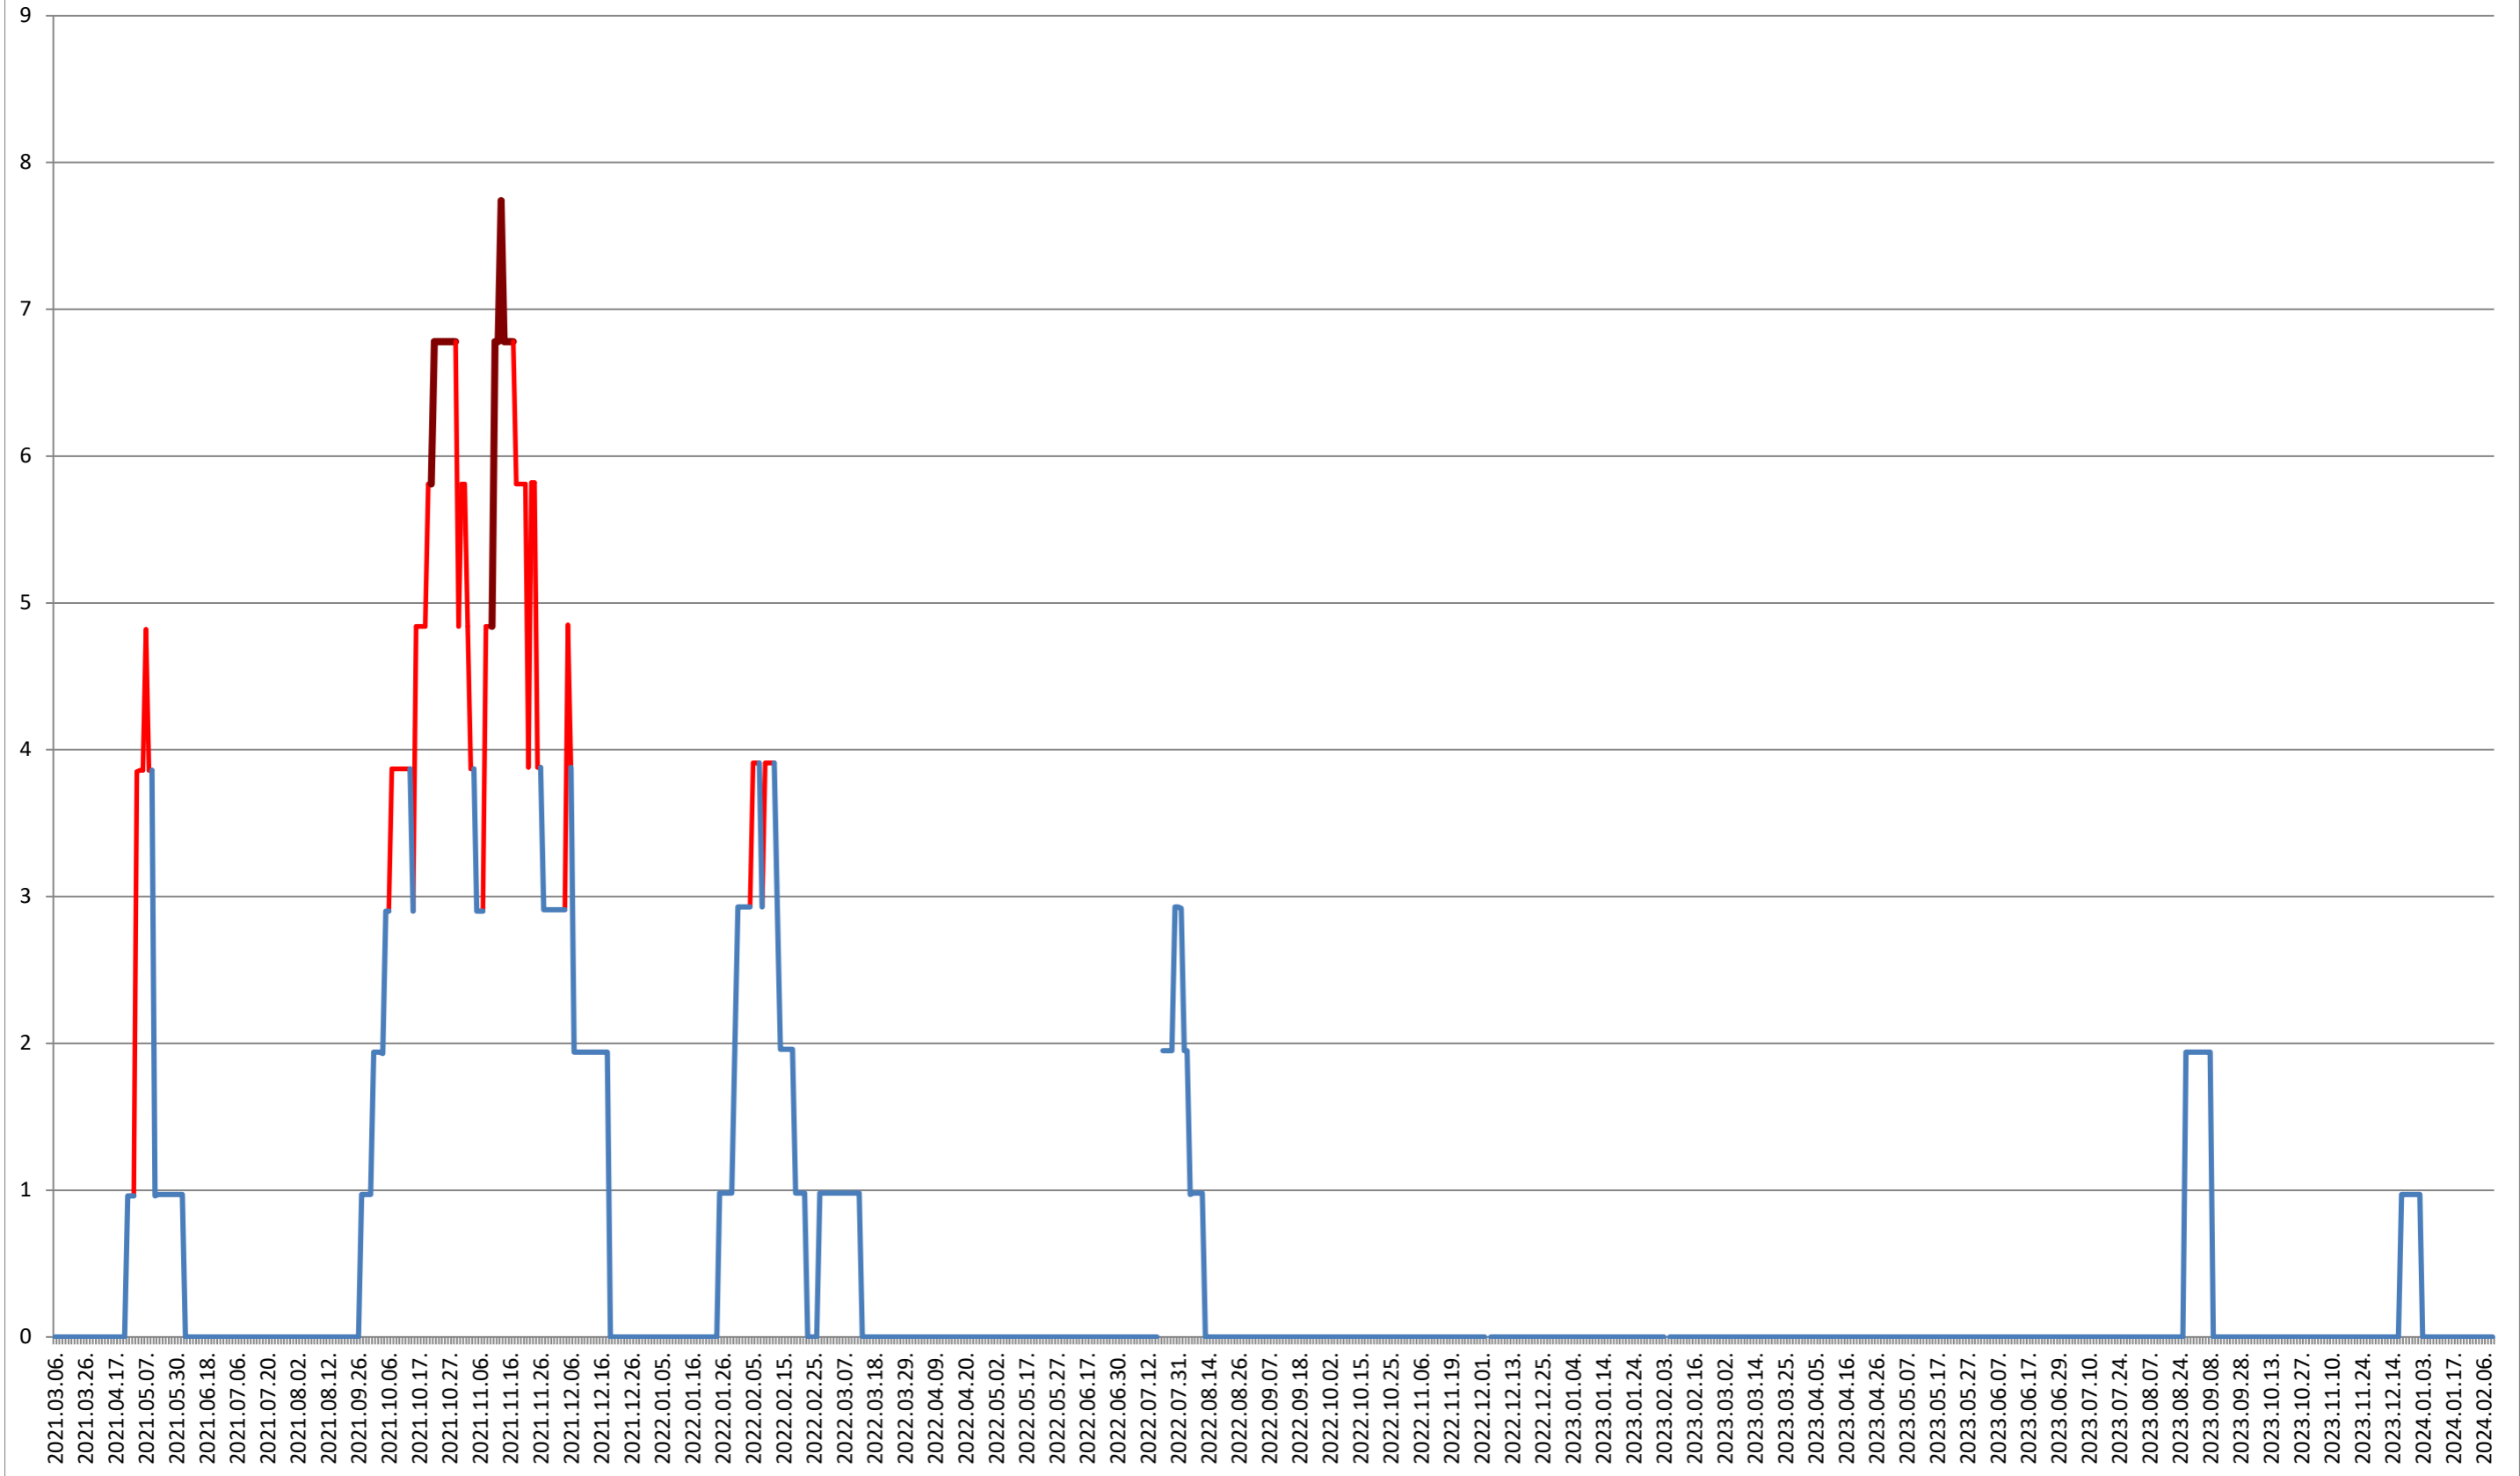

ORAȘ BĂLAN - Evolutia incidentei cumulate pe 14 zile la ‰ de locuitori
2021.03.07. - 2024.02.12.

BILBOR - Evolutia incidentei cumulate pe 14 zile la ‰ de locuitori 2021.03.07. - 2024.02.12.

ORAȘ BORSEC - Evolutia incidentei cumulate pe 14 zile la ‰ de locuitori 2021.03.07. - 2024.02.12.

2021.03.07. - 2024.02.12.

CORBU - Evolutia incidentei cumulate pe 14 zile la ‰ de locuitori 2021.03.07. - 2024.02.12.

CORUND - Evolutia incidentei cumulate pe 14 zile la ‰ de locuitori 2021.03.07. - 2024.02.12.

COZMENI - Evolutia incidentei cumulate pe 14 zile la ‰ de locuitori 2021.03.07. - 2024.02.12.

ORAȘ CRISTURU SECUIESC - Evolutia incidentei cumulate pe 14 zile la ‰ de locuitori
2021.03.07. - 2024.02.12.

DĂNEȘTI - Evolutia incidentei cumulate pe 14 zile la % de locuitori 2021.03.07. - 2024.02.12.

DÂRJIU - Evolutia incidentei cumulate pe 14 zile la ‰ de locuitori 2021.03.07. - 2024.02.12.

DEALU - Evolutia incidentei cumulate pe 14 zile la % de locuitori
2021.03.07. - 2024.02.12.