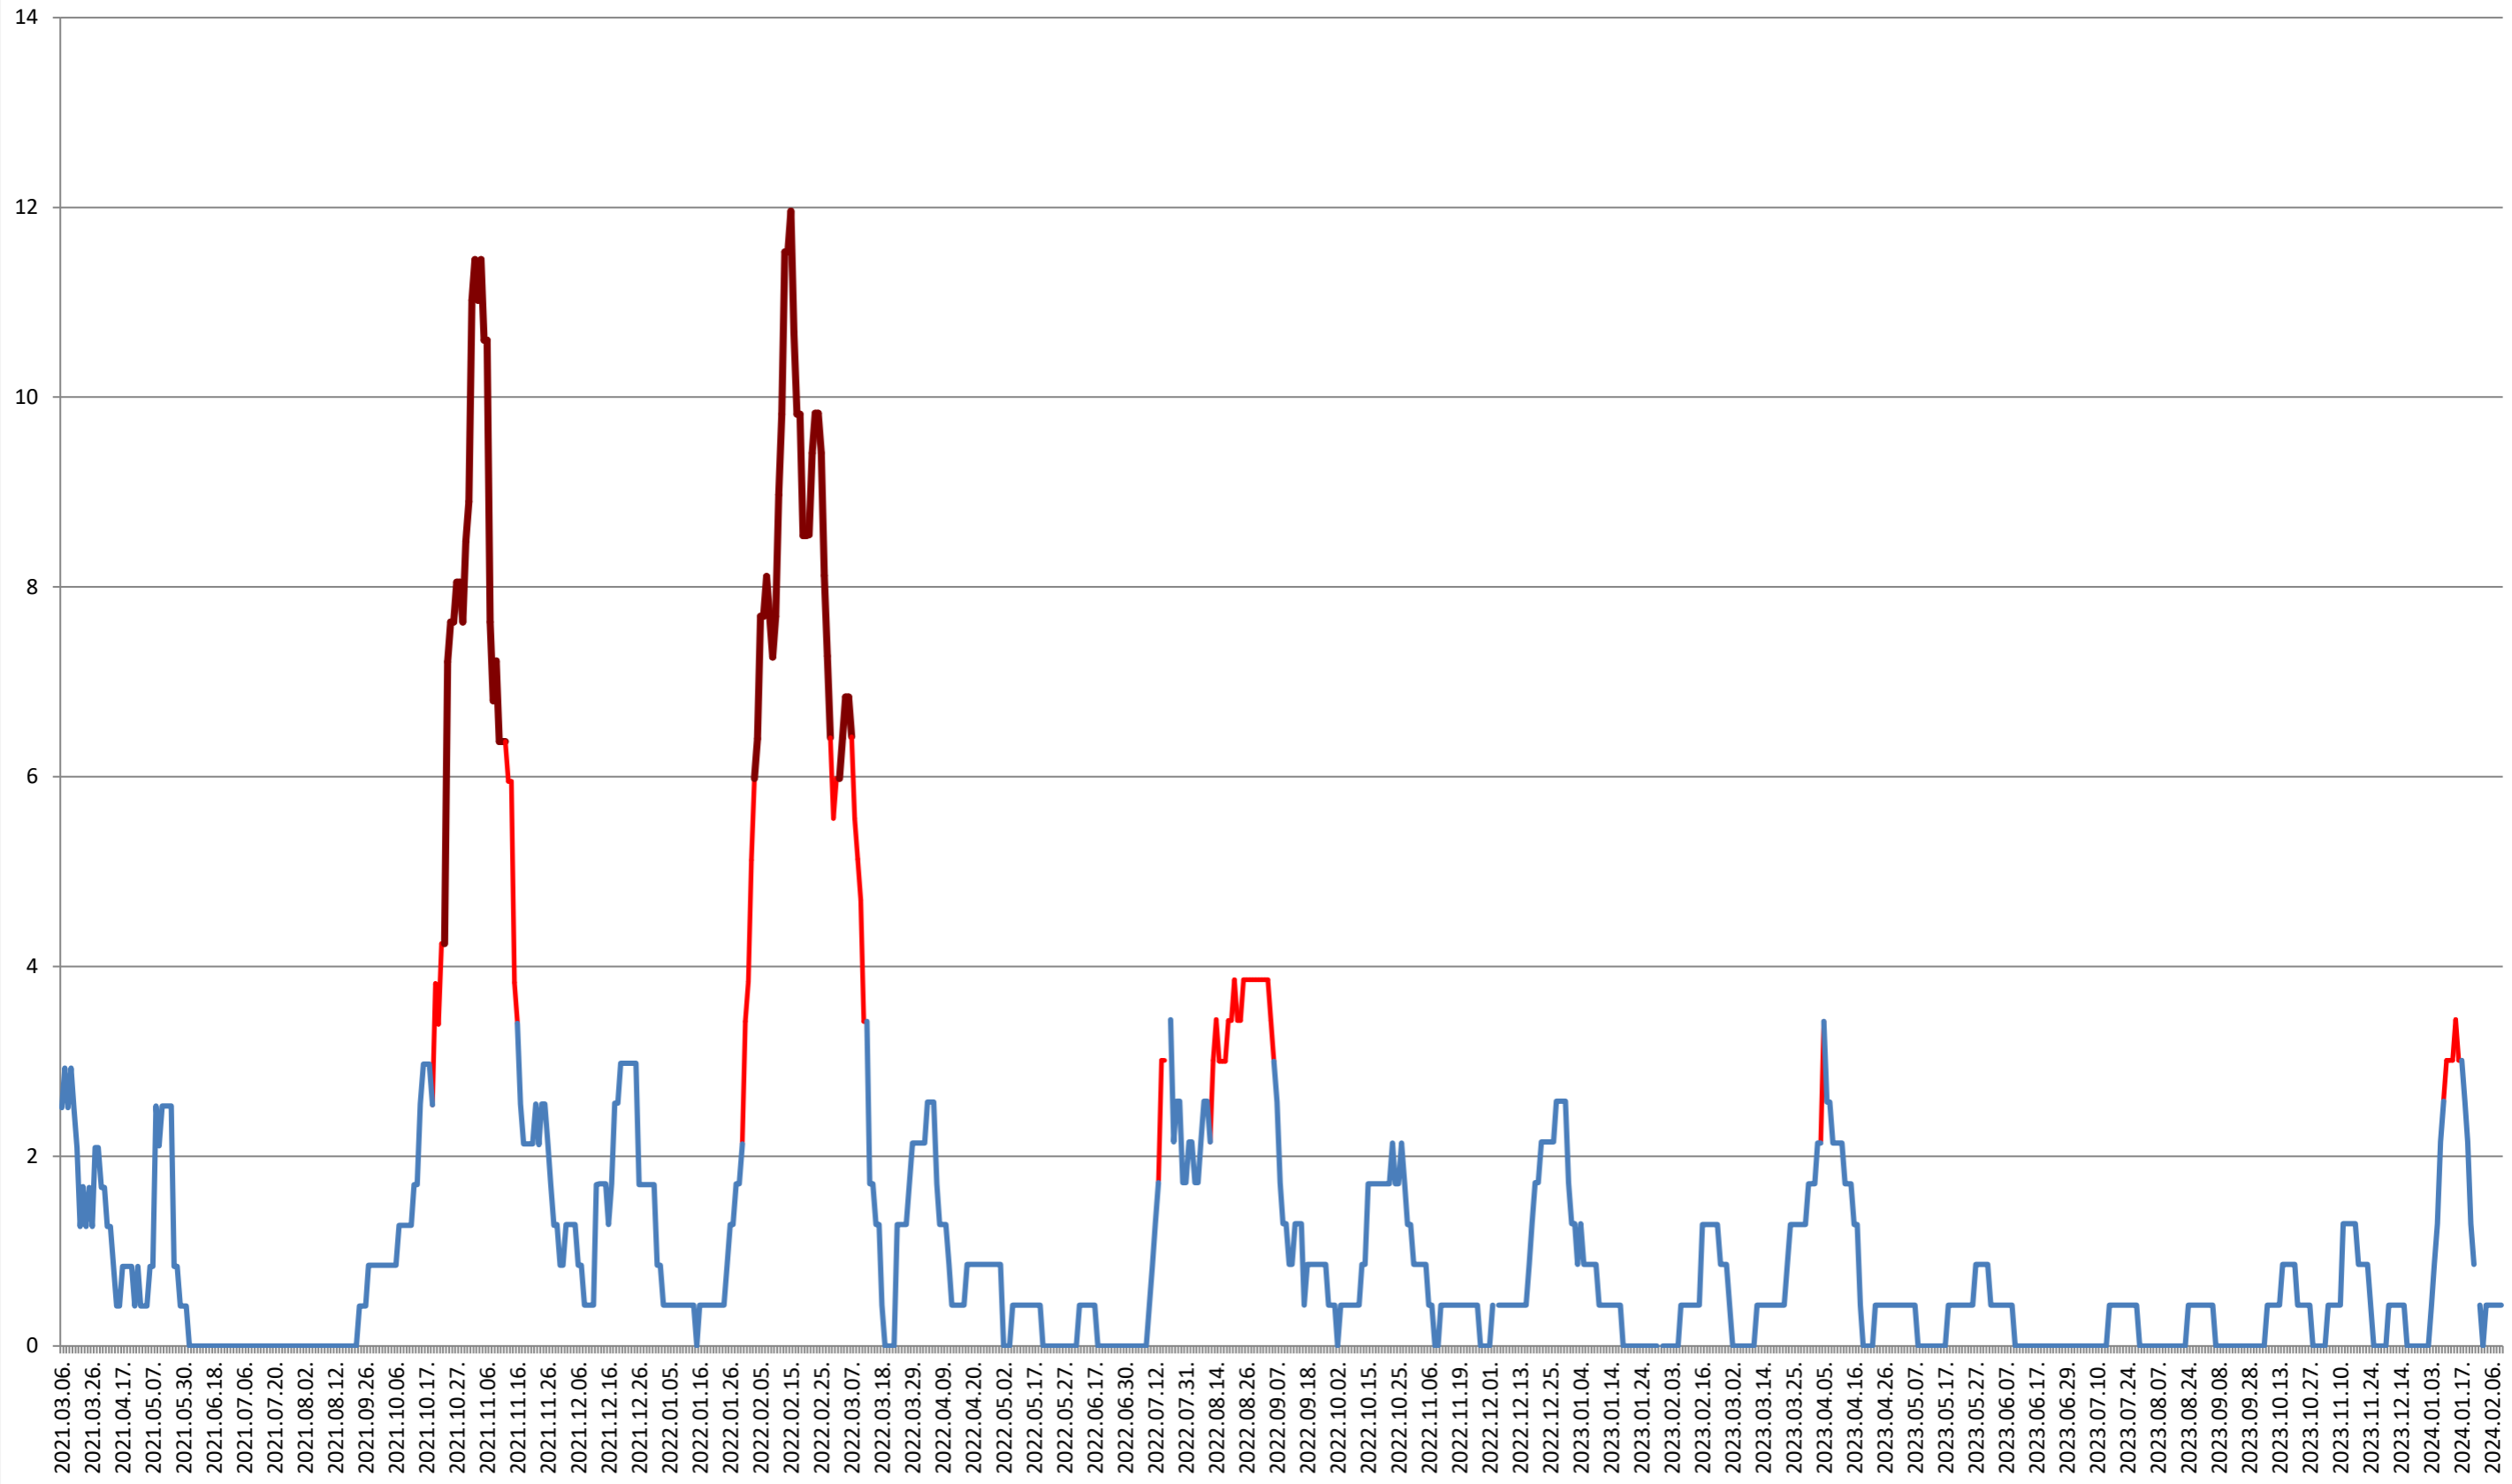

ORAȘ BĂLAN - Evolutia incidentei cumulate pe 14 zile la ‰ de locuitori
2021.03.07. - 2024.02.12.

BILBOR - Evolutia incidentei cumulate pe 14 zile la ‰ de locuitori 2021.03.07. - 2024.02.12.

ORAȘ BORSEC - Evolutia incidentei cumulate pe 14 zile la ‰ de locuitori 2021.03.07. - 2024.02.12.

DĂNEȘTI - Evolutia incidentei cumulate pe 14 zile la % de locuitori 2021.03.07. - 2024.02.12.

DÂRJIU - Evolutia incidentei cumulate pe 14 zile la ‰ de locuitori 2021.03.07. - 2024.02.12.

DEALU - Evolutia incidentei cumulate pe 14 zile la % de locuitori
2021.03.07. - 2024.02.12.

DITRĂU - Evolutia incidentei cumulate pe 14 zile la ‰ de locuitori
2021.03.07. - 2024.02.12.

FELICENI - Evolutia incidentei cumulate pe 14 zile la % de locuitori 2021.03.07. - 2024.02.12.

FRUMOASA - Evolutia incidentei cumulate pe 14 zile la % de locuitori

2021.03.07. - 2024.02.12.

GĂLĂUȚAȘ - Evolutia incidentei cumulate pe 14 zile la ‰ de locuitori 2021.03.07. - 2024.02.12.

MUNICIPIUL GHEORGHENI - Evolutia incidentei cumulate pe 14 zile la ‰ de locuitori
2021.03.07. - 2024.02.12.