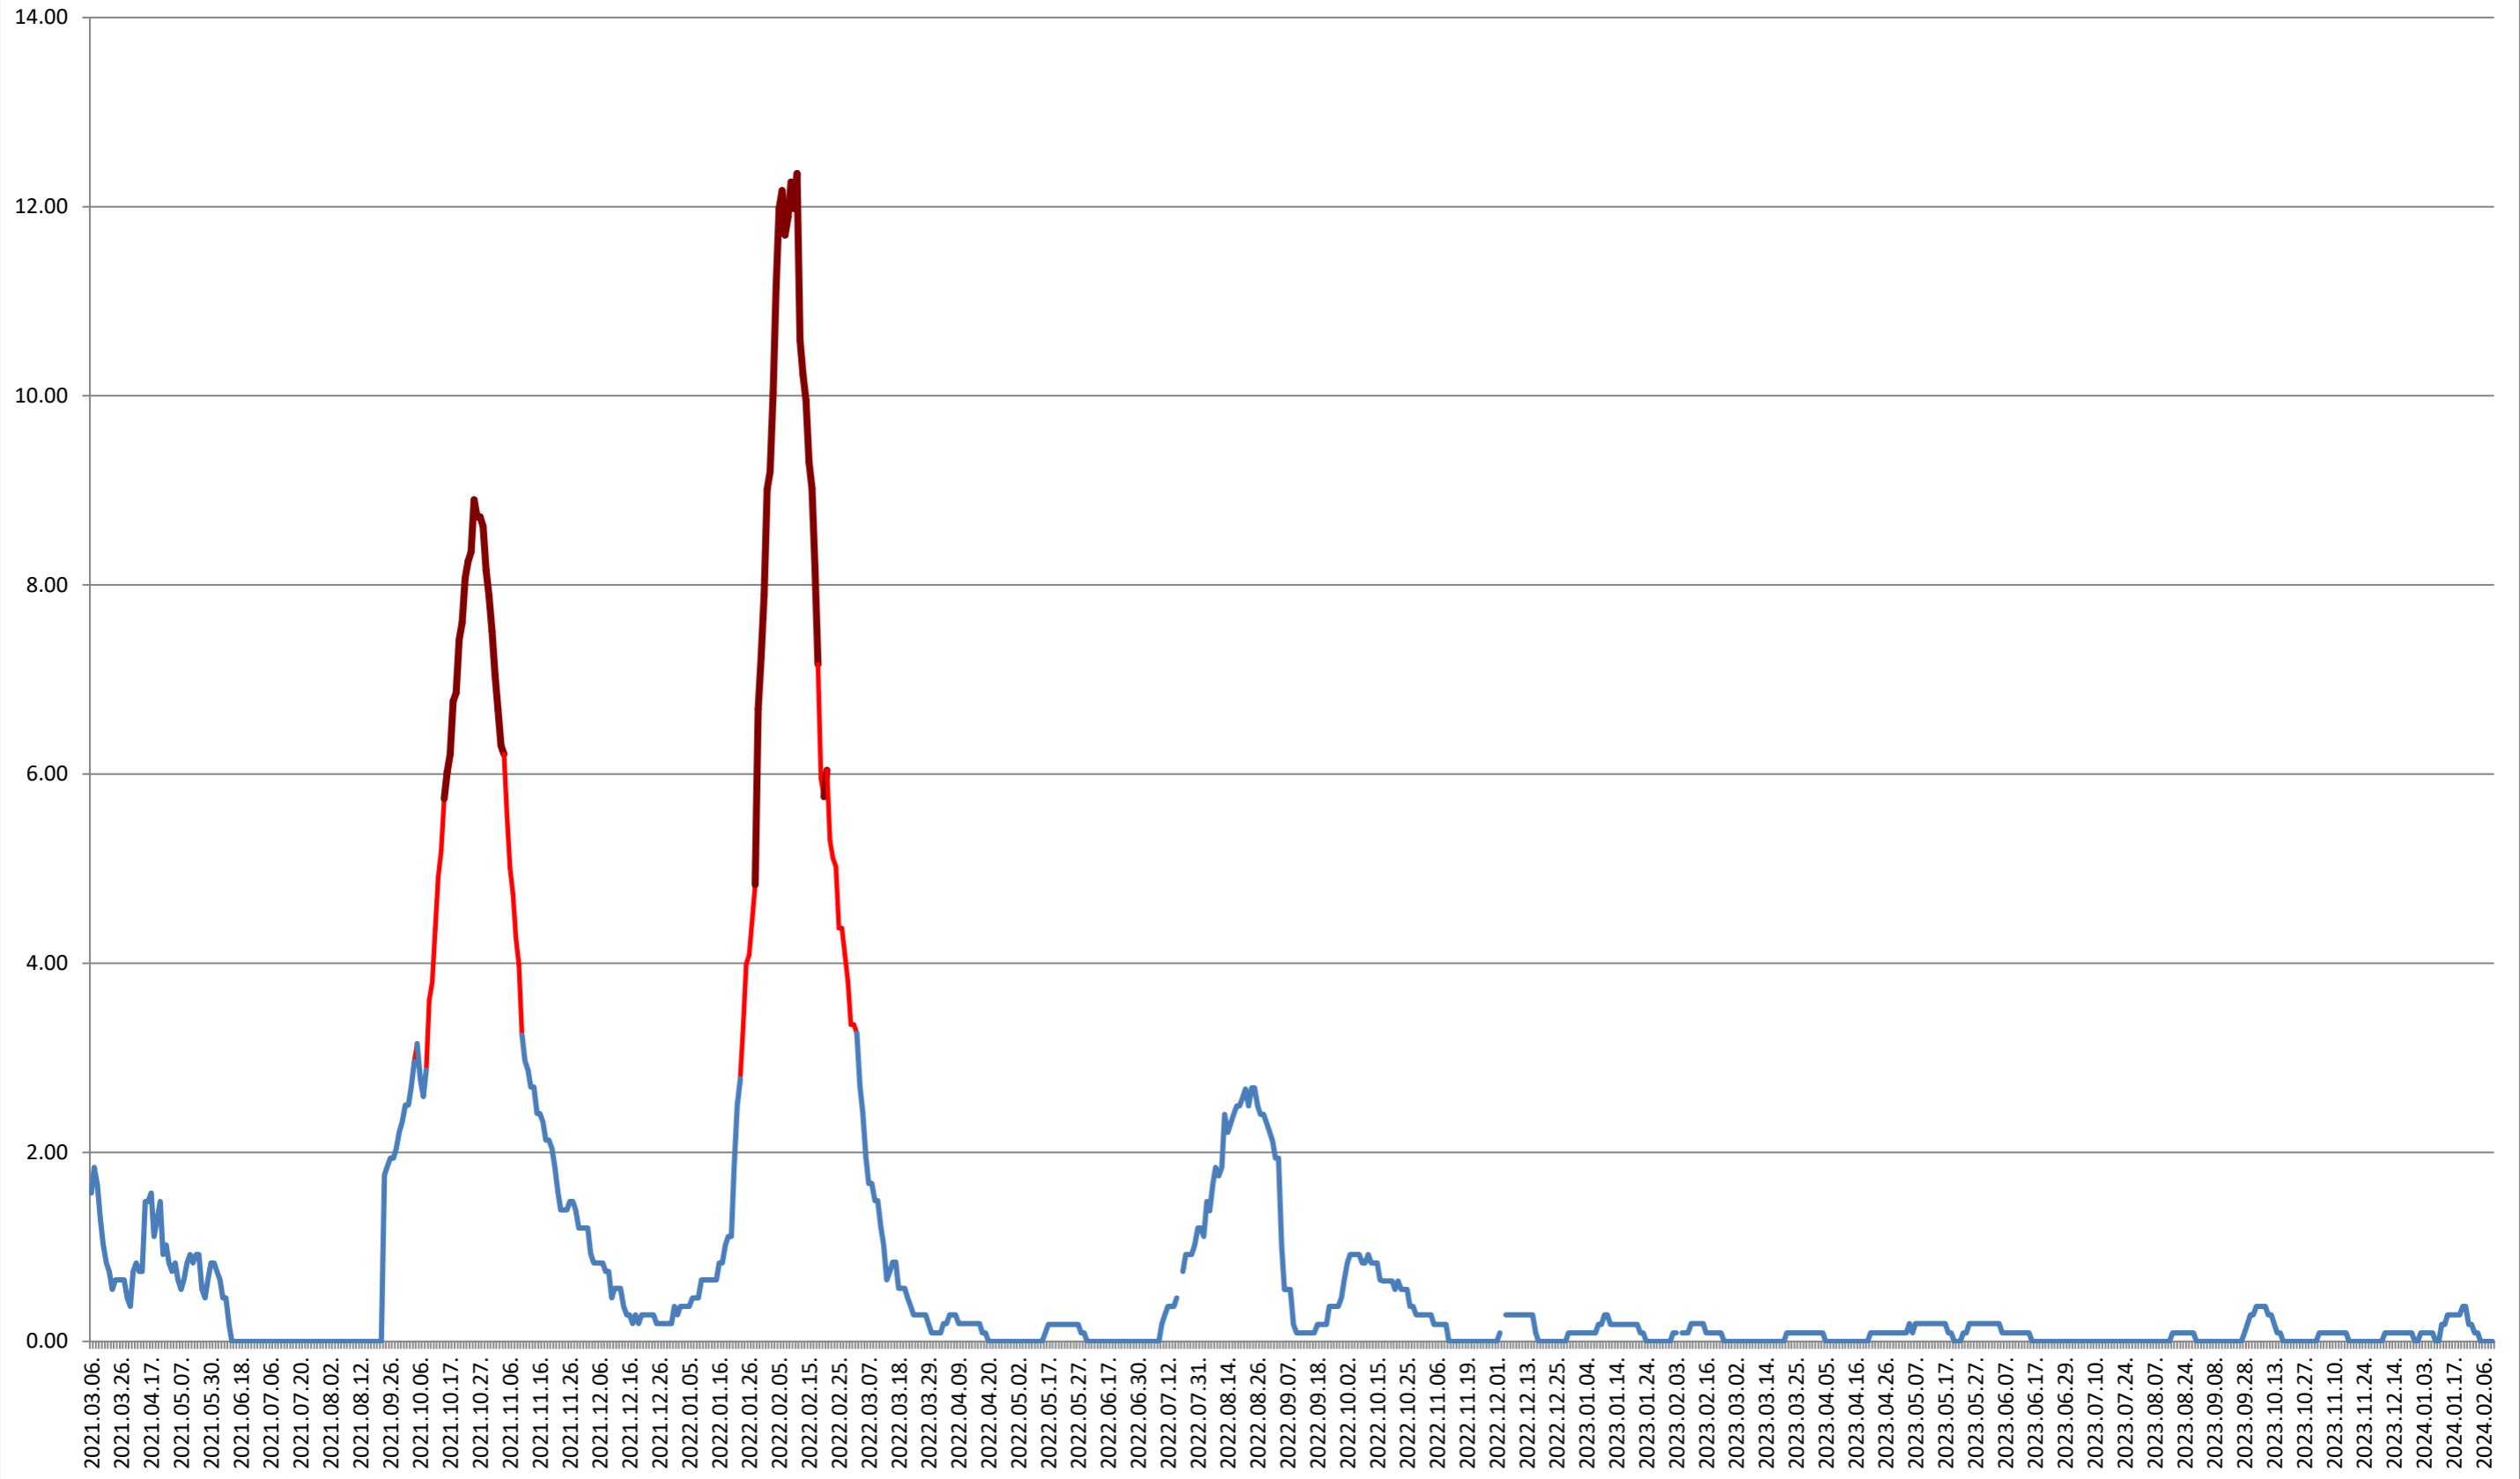

ORAȘ CRISTURU SECUIESC - Evolutia incidentei cumulate pe 14 zile la ‰ de locuitori
2021.03.07. - 2024.02.12.