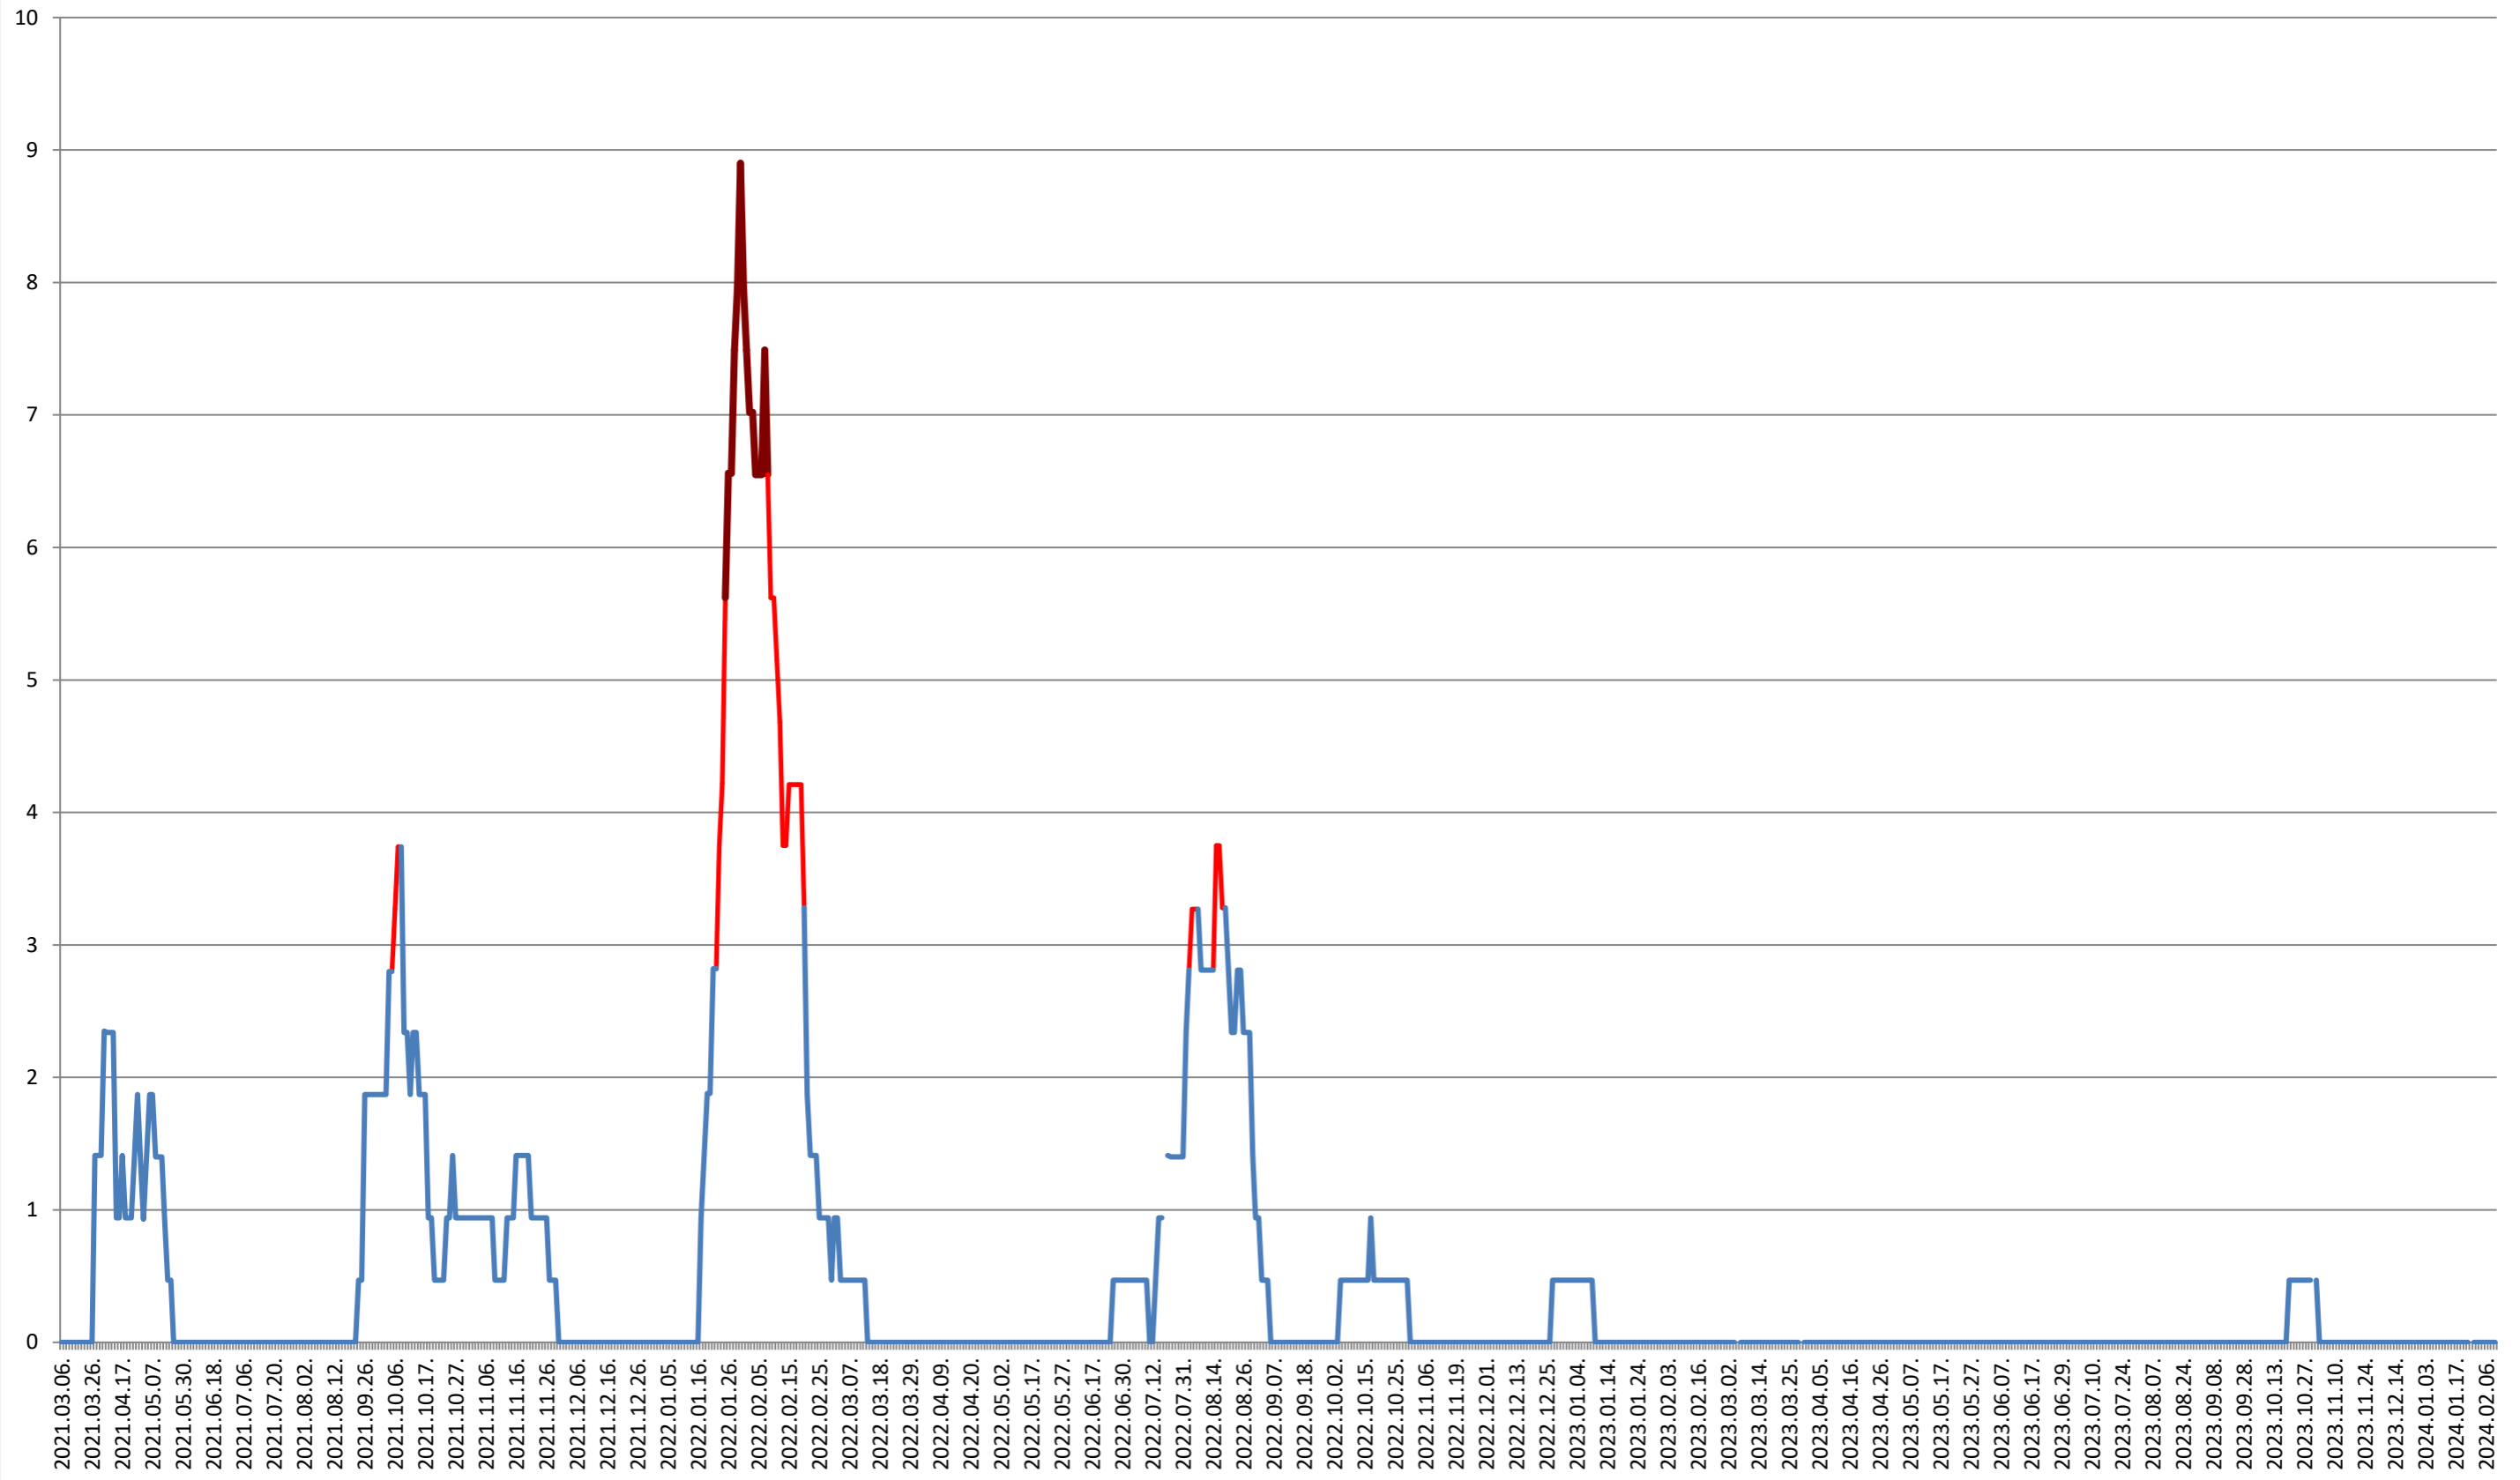

SATU MARE - Evolutia incidentei cumulate pe 14 zile la % de locuitori 2021.03.07. - 2024.02.12.