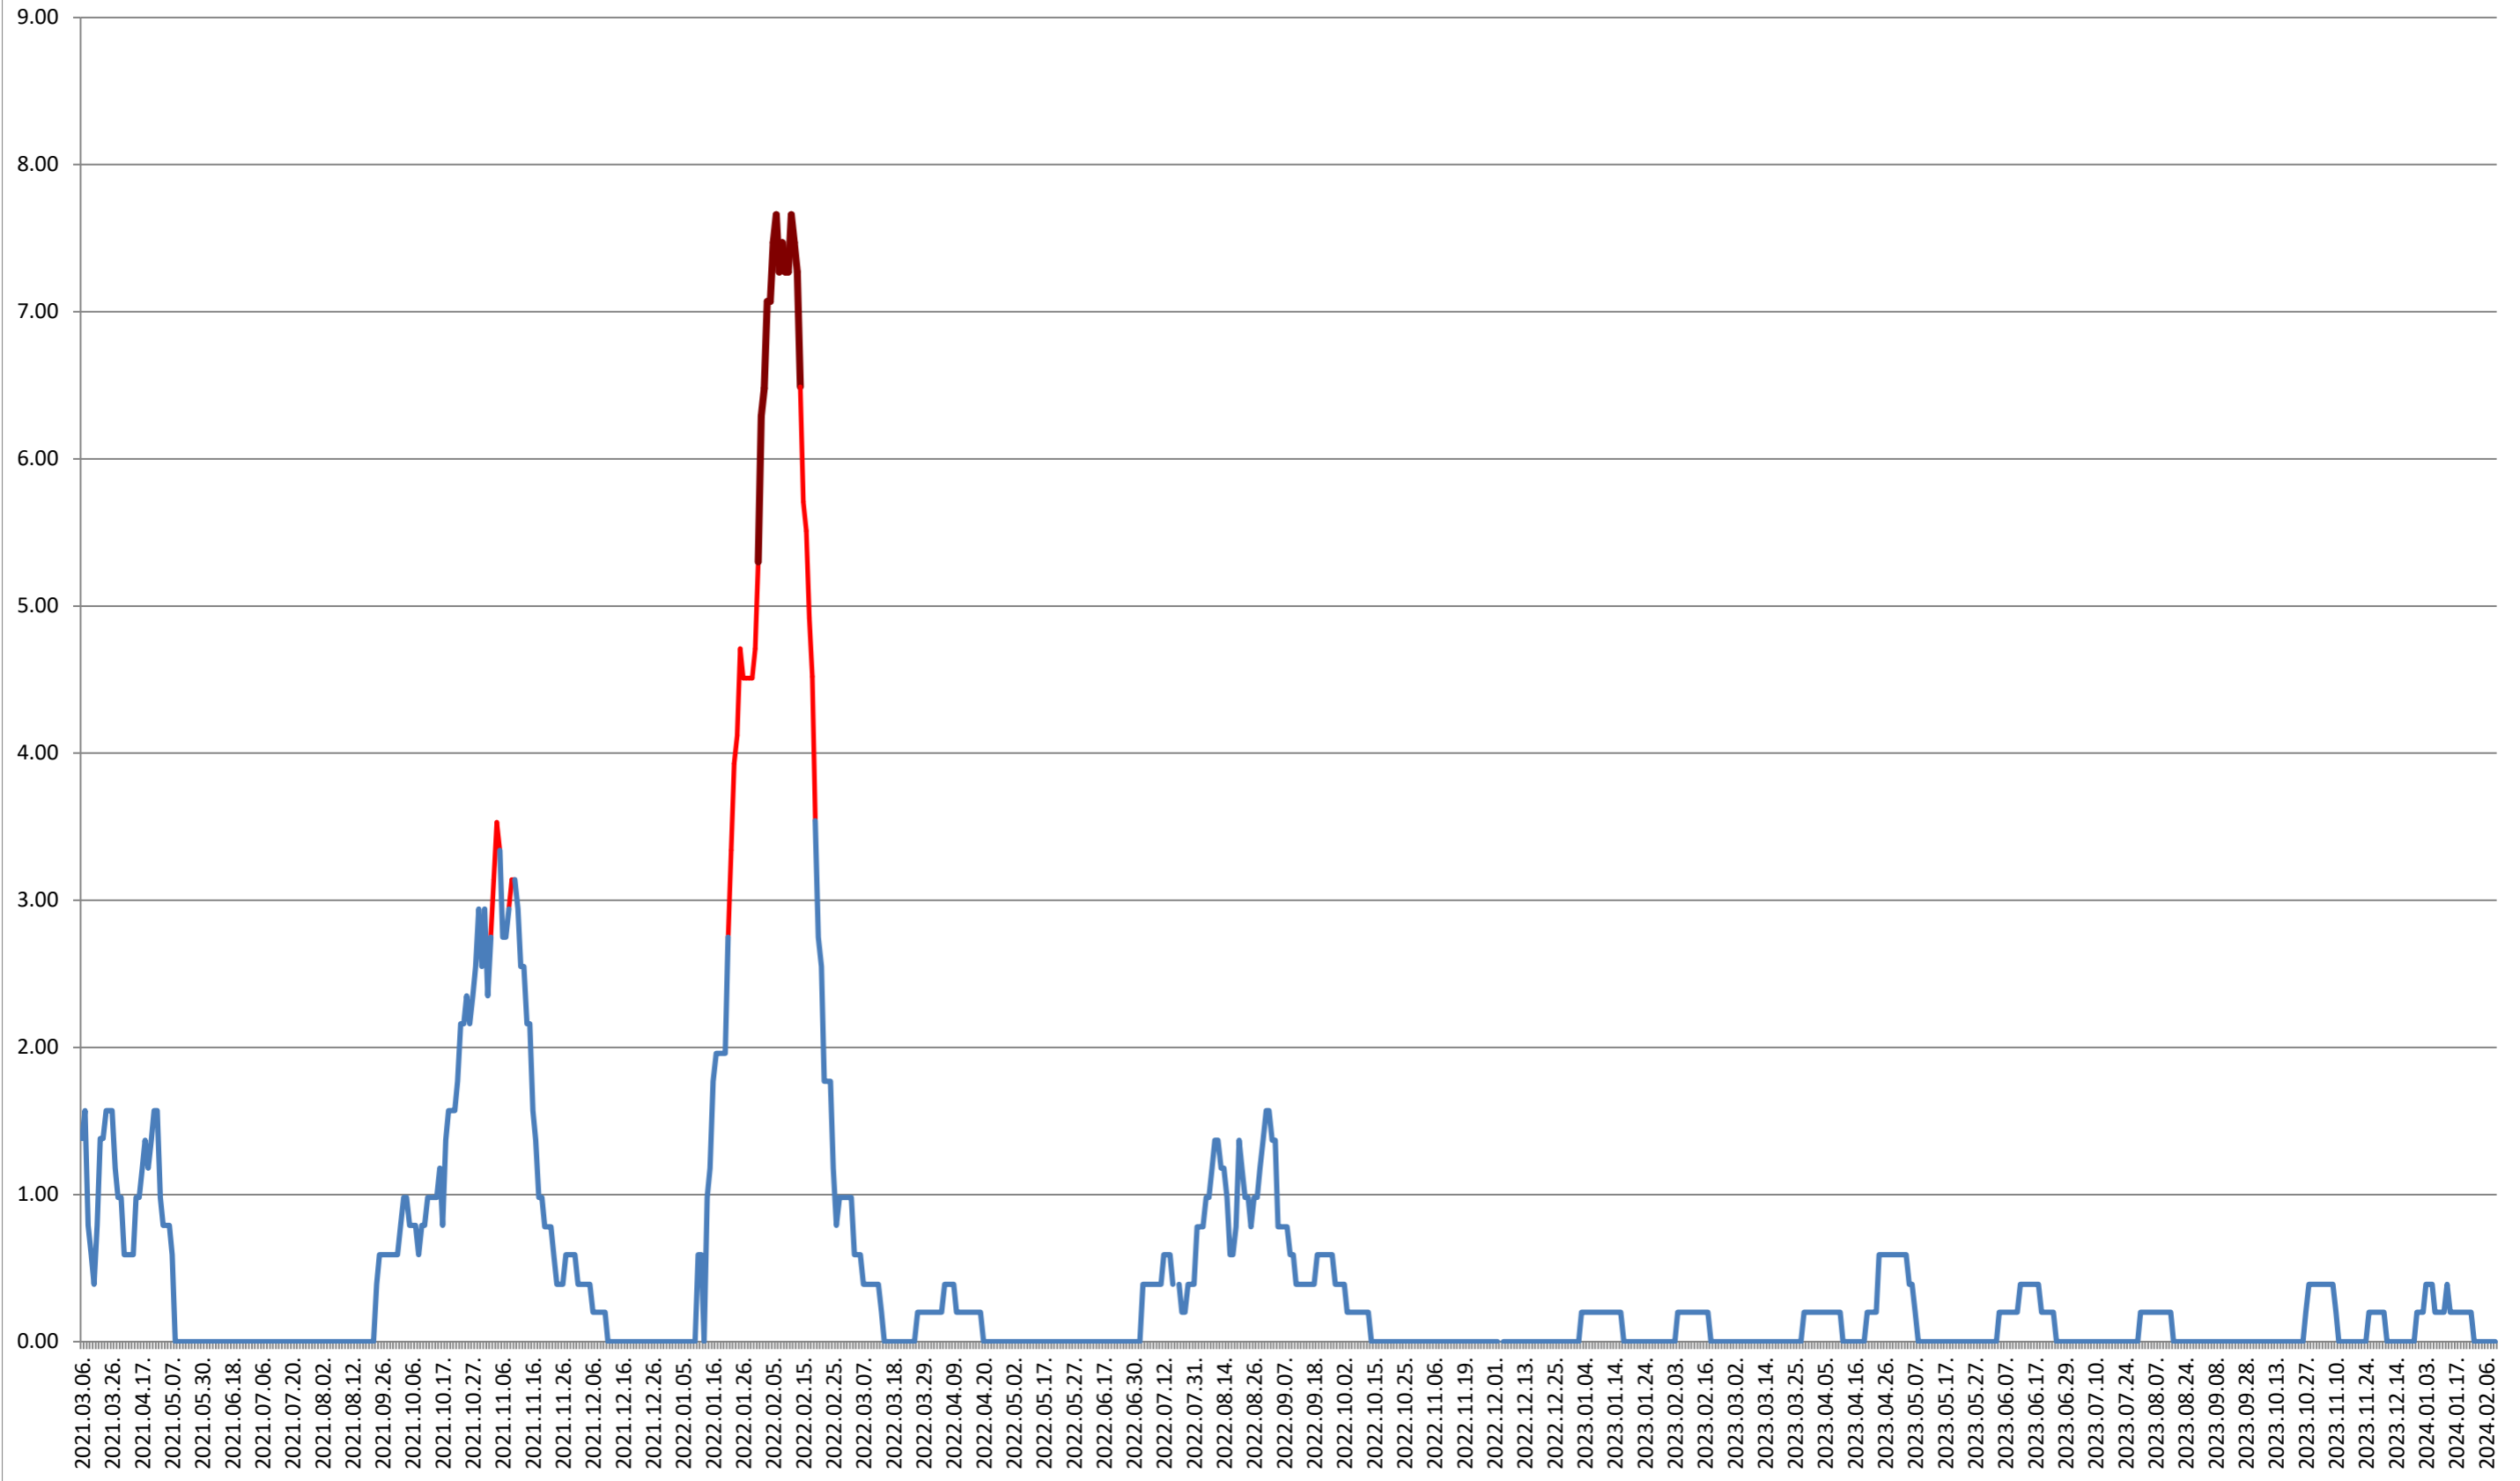

ORAȘ BĂLAN - Evolutia incidentei cumulate pe 14 zile la ‰ de locuitori
2021.03.07. - 2024.02.12.

BILBOR - Evolutia incidentei cumulate pe 14 zile la ‰ de locuitori 2021.03.07. - 2024.02.12.

ORAȘ BORSEC - Evolutia incidentei cumulate pe 14 zile la ‰ de locuitori 2021.03.07. - 2024.02.12.

BRĂDEȘTI - Evolutia incidentei cumulate pe 14 zile la % de locuitori 2021.03.07. - 2024.02.12.

CĂPĂLNIȚA - Evolutia incidentei cumulate pe 14 zile la ‰ de locuitori 2021.03.07. - 2024.02.12.

CÂRȚA - Evolutia incidentei cumulate pe 14 zile la ‰ de locuitori 2021.03.07. - 2024.02.12.

CICEU - Evolutia incidentei cumulate pe 14 zile la ‰ de locuitori 2021.03.07. - 2024.02.12.

CIUCSÂNGEORGIU - Evolutia incidentei cumulate pe 14 zile la ‰ de locuitori

2021.03.07. - 2024.02.12.

CIUMANI - Evolutia incidentei cumulate pe 14 zile la ‰ de locuitori

2021.03.07. - 2024.02.12.

CORBU - Evolutia incidentei cumulate pe 14 zile la ‰ de locuitori 2021.03.07. - 2024.02.12.

CORUND - Evolutia incidentei cumulate pe 14 zile la ‰ de locuitori 2021.03.07. - 2024.02.12.