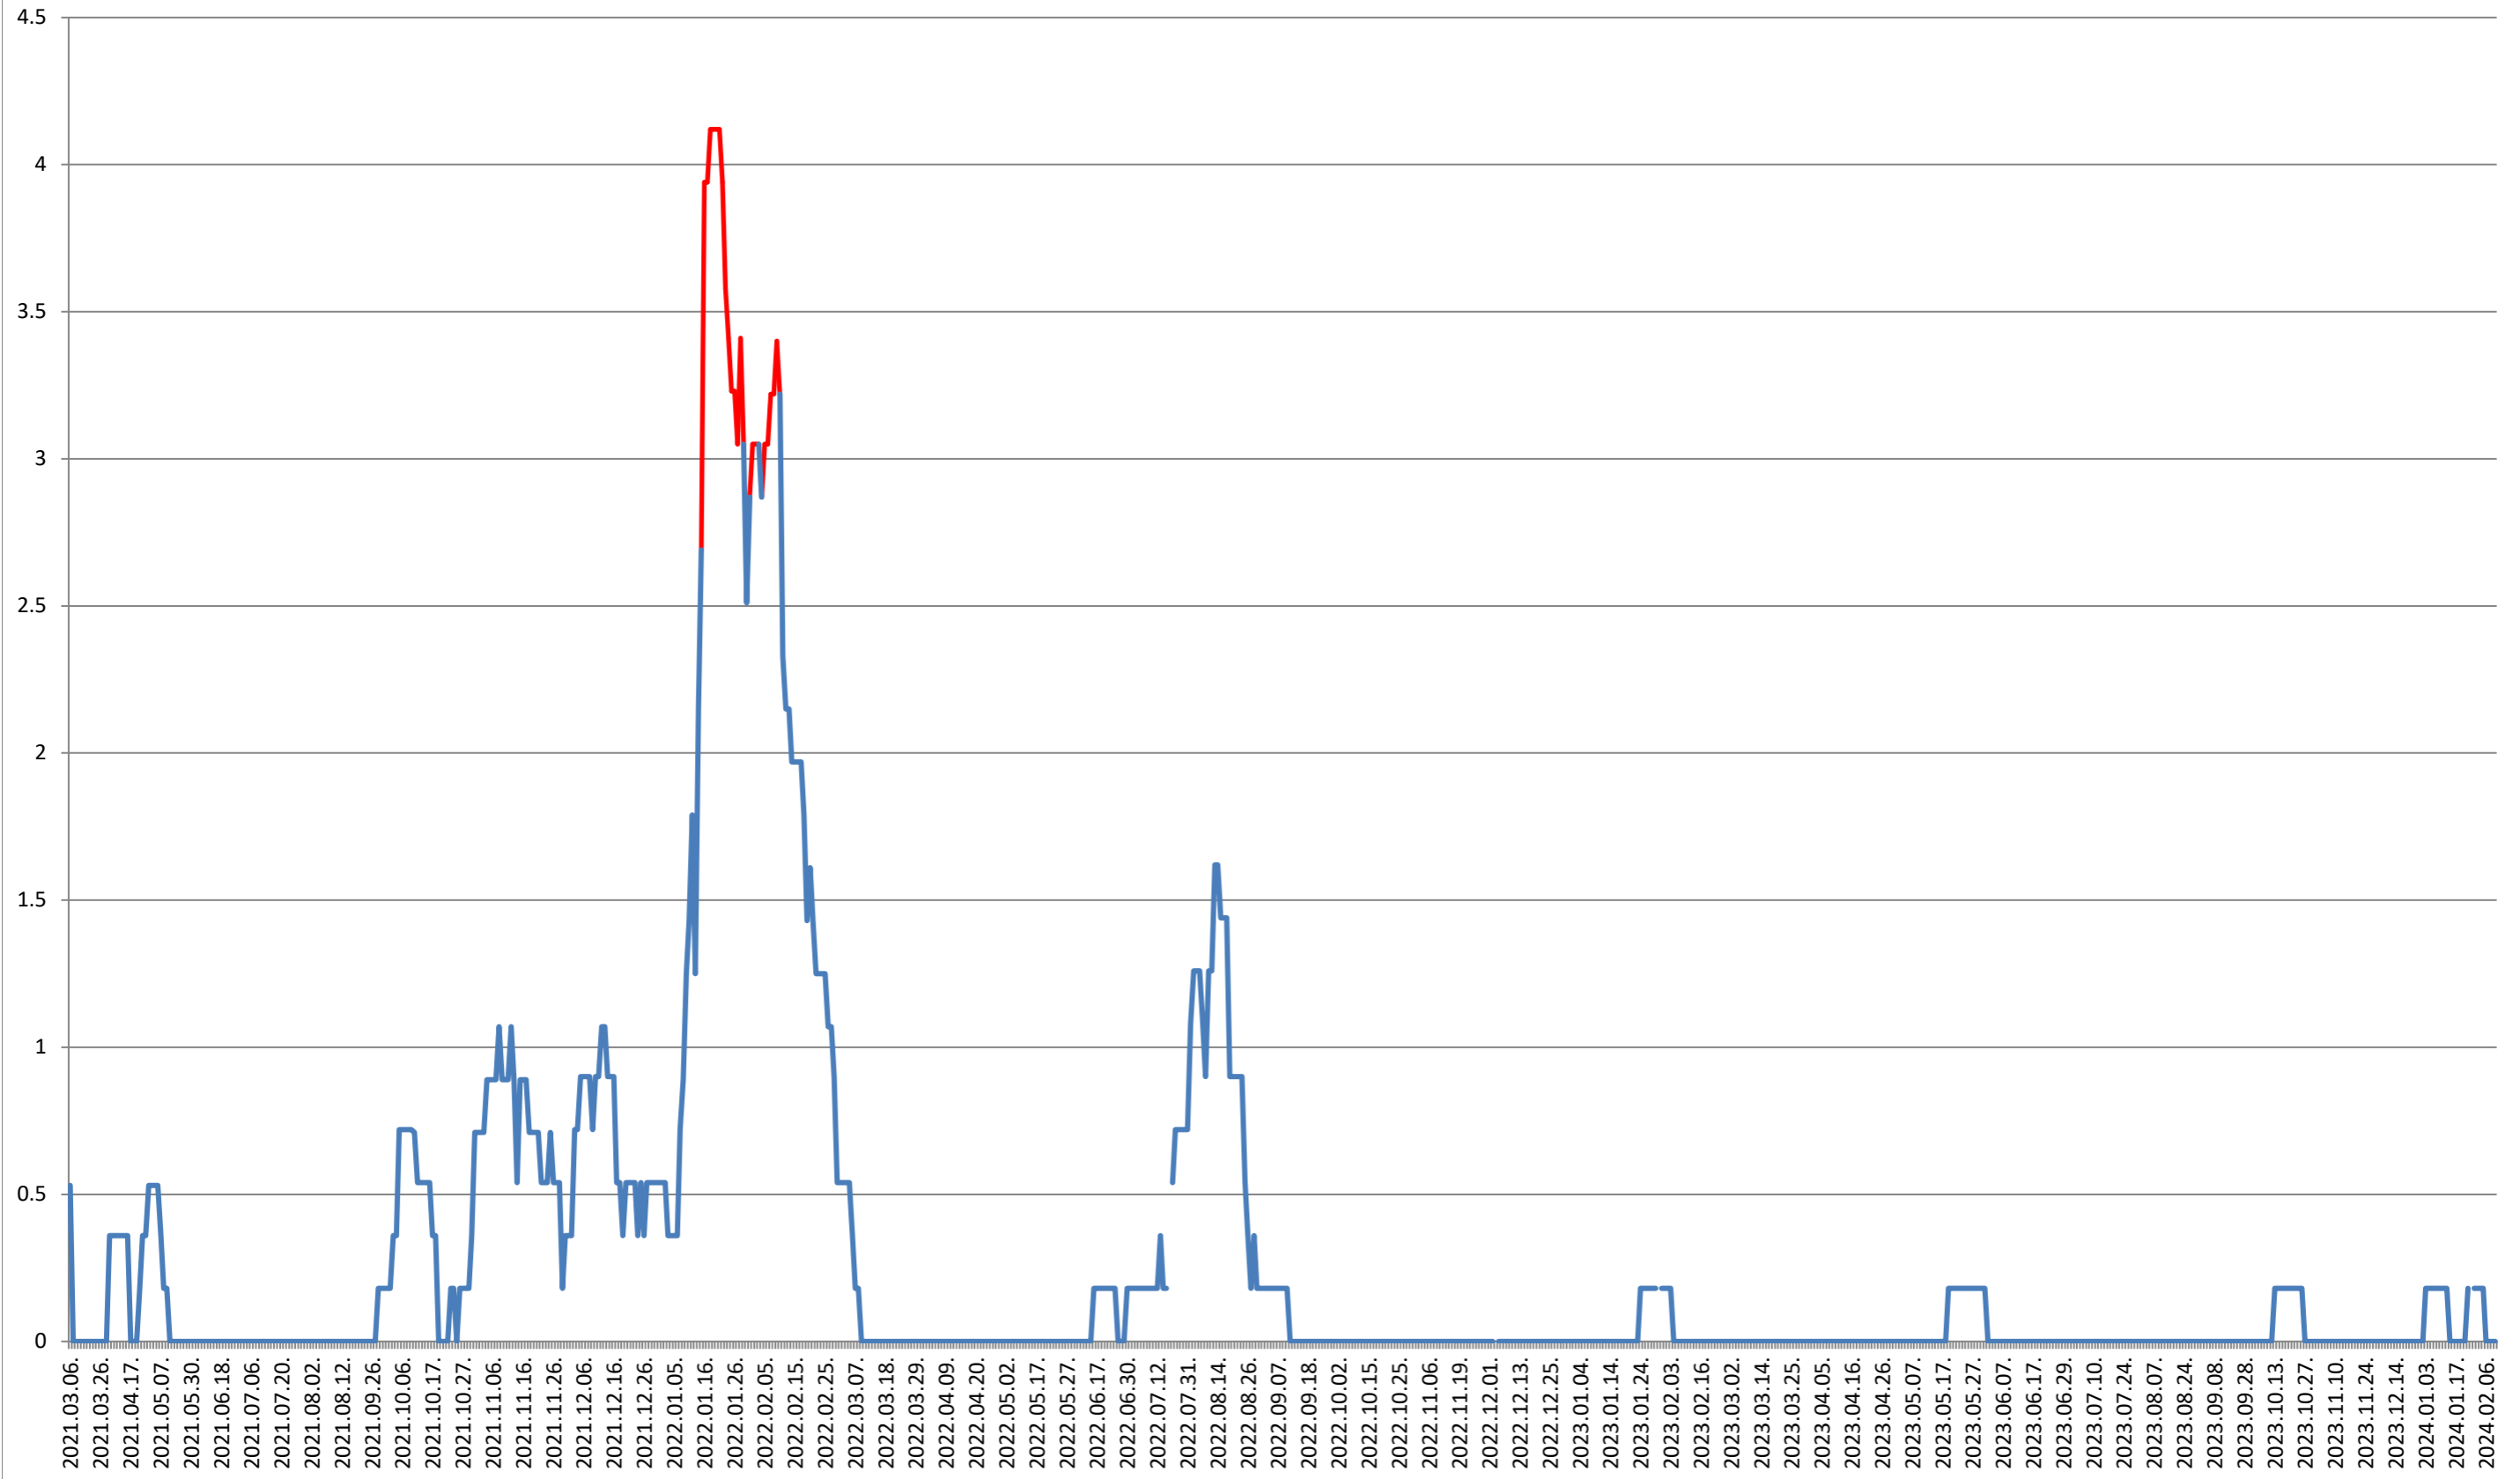

2021.03.07. - 2024.02.12.

GĂLĂUȚAȘ - Evolutia incidentei cumulate pe 14 zile la ‰ de locuitori 2021.03.07. - 2024.02.12.

MUNICIPIUL GHEORGHENI - Evolutia incidentei cumulate pe 14 zile la ‰ de locuitori
2021.03.07. - 2024.02.12.

JOSENI - Evolutia incidentei cumulate pe 14 zile la % de locuitori 2021.03.07. - 2024.02.12.

LĂZAREA - Evolutia incidentei cumulate pe 14 zile la ‰ de locuitori

2021.03.07. - 2024.02.12.

LELICENI - Evolutia incidentei cumulate pe 14 zile la % de locuitori 2021.03.07. - 2024.02.12.

LUETA - Evolutia incidentei cumulate pe 14 zile la ‰ de locuitori 2021.03.07. - 2024.02.12.

LUNCA DE JOS - Evolutia incidentei cumulate pe 14 zile la ‰ de locuitori
2021.03.07. - 2024.02.12.

LUNCA DE SUS - Evolutia incidentei cumulate pe 14 zile la ‰ de locuitori