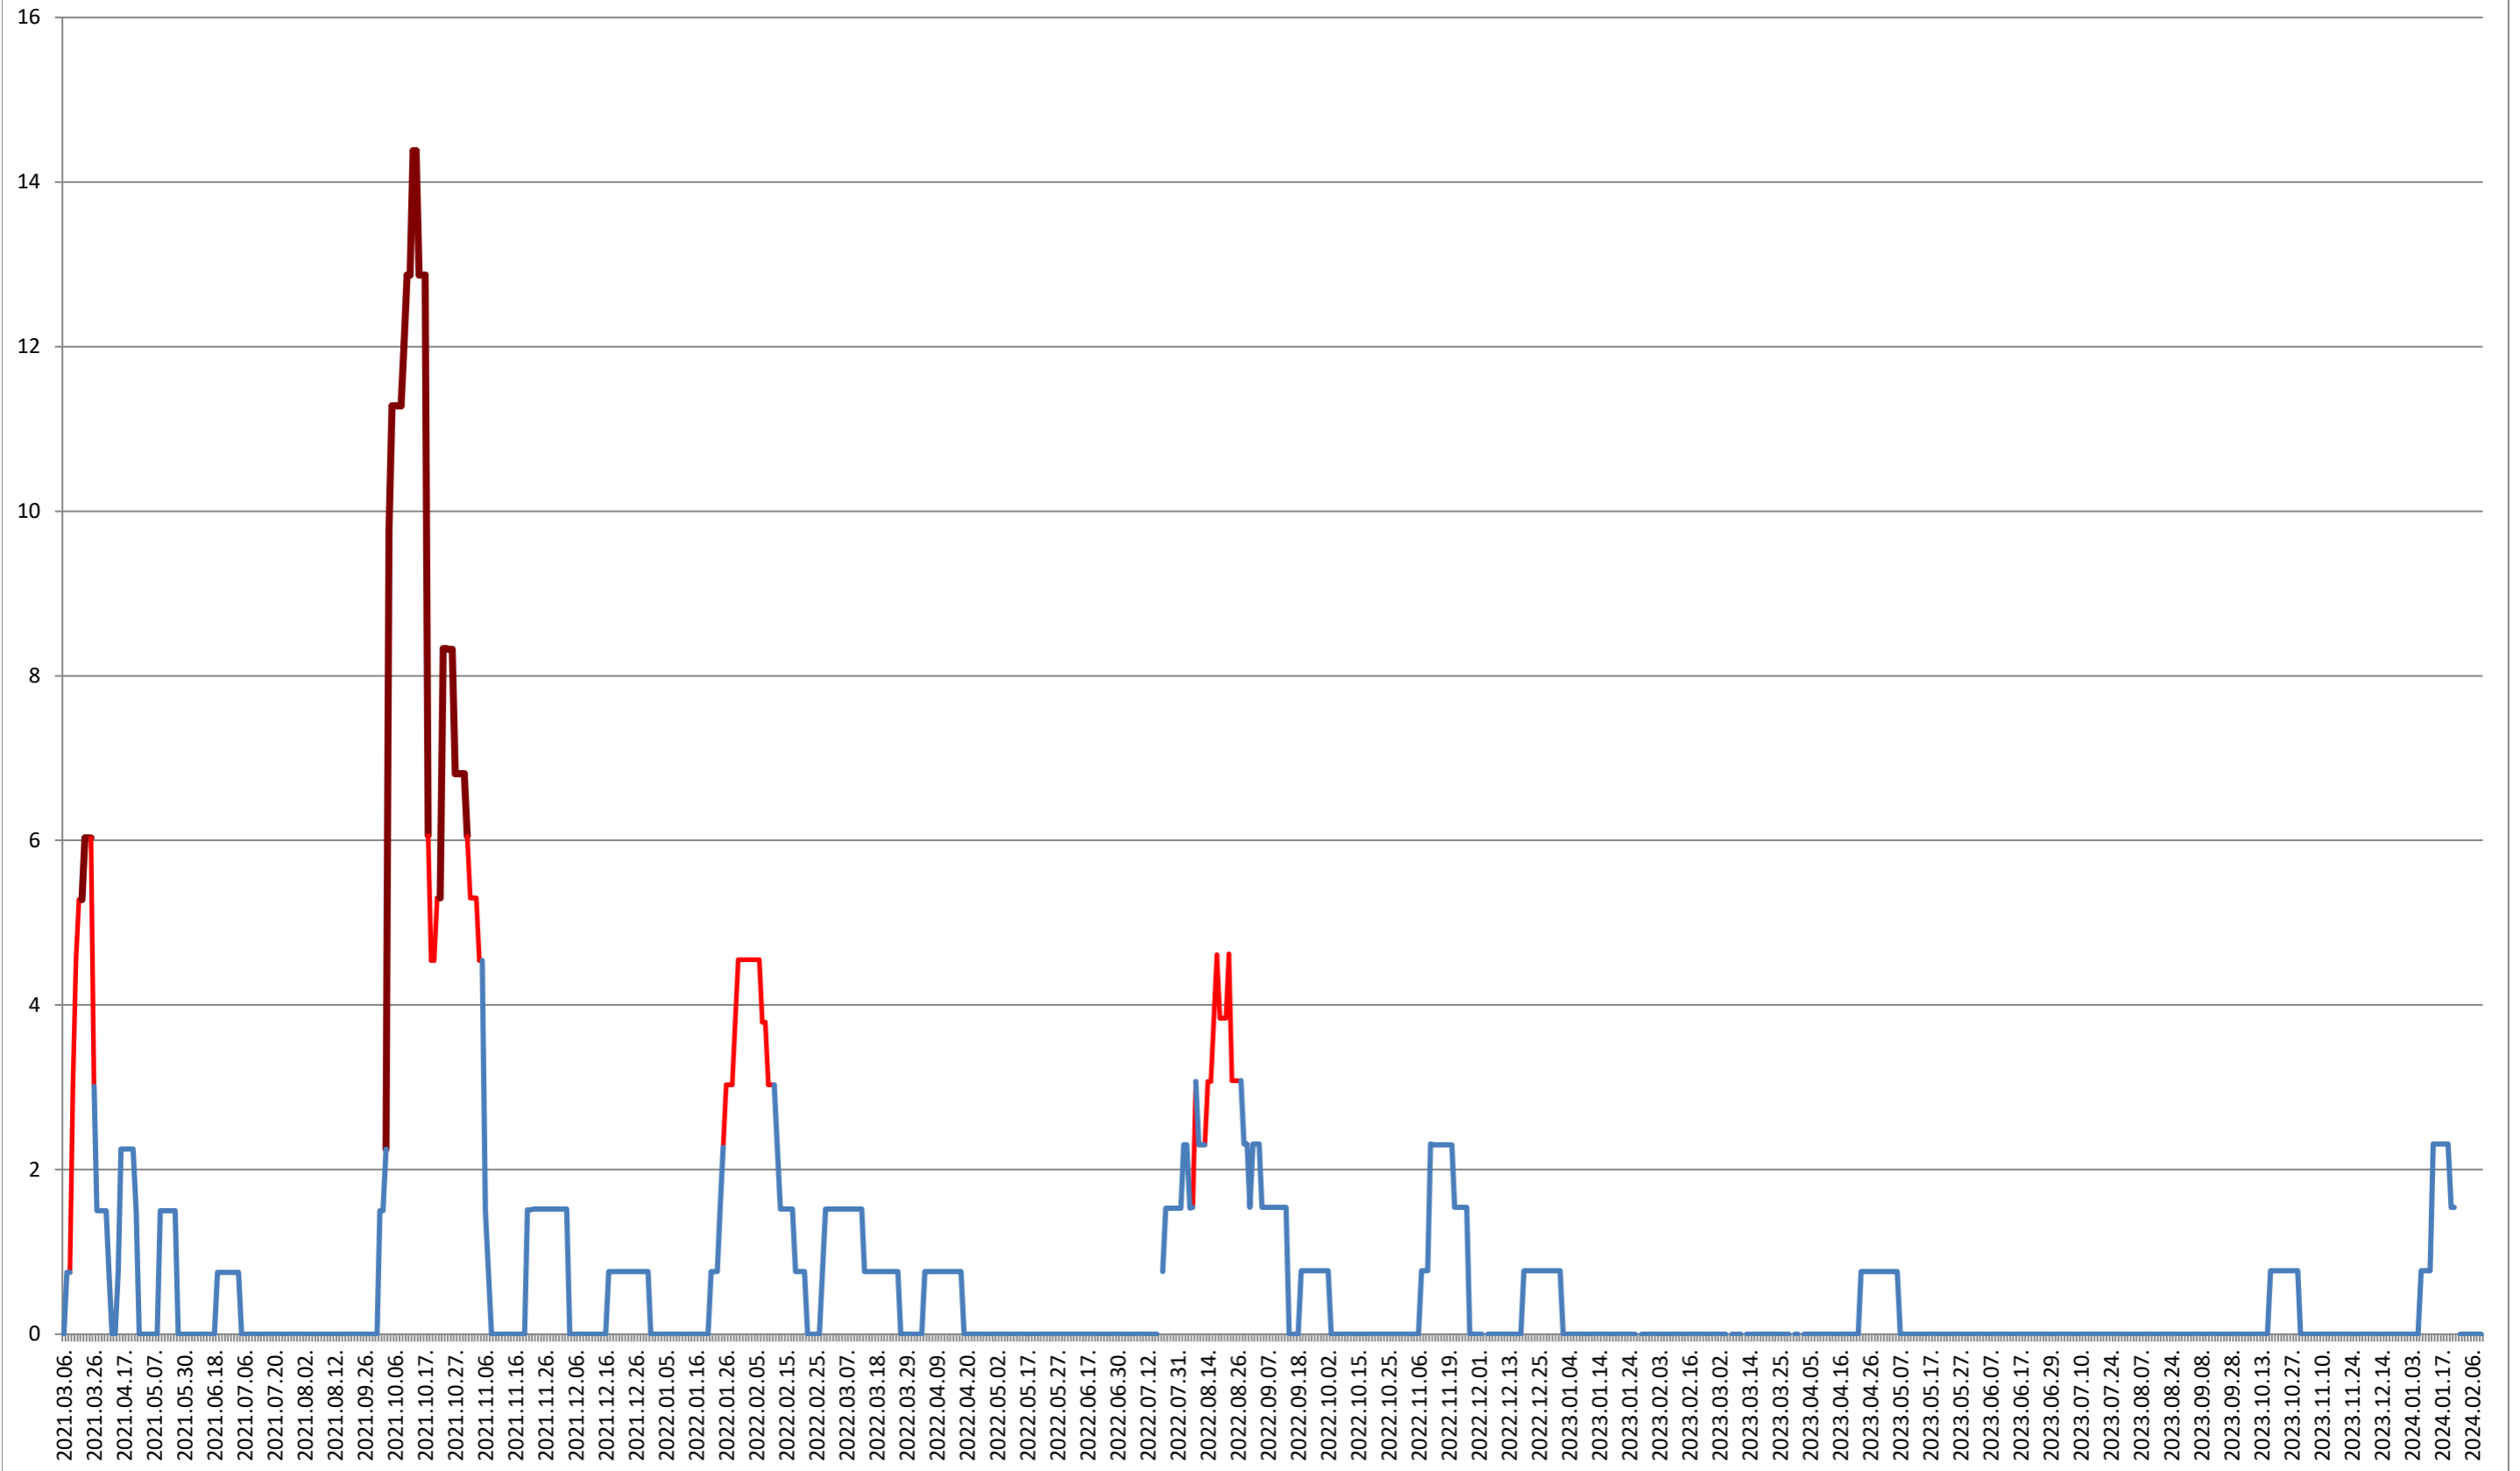

MIHĂILENI - Evolutia incidentei cumulate pe 14 zile la ‰ de locuitori

2021.03.07. - 2024.02.12.

MUGENI - Evolutia incidentei cumulate pe 14 zile la % de locuitori 2021.03.07. - 2024.02.12.

OCLAND - Evolutia incidentei cumulate pe 14 zile la % de locuitori 2021.03.07. - 2024.02.12.