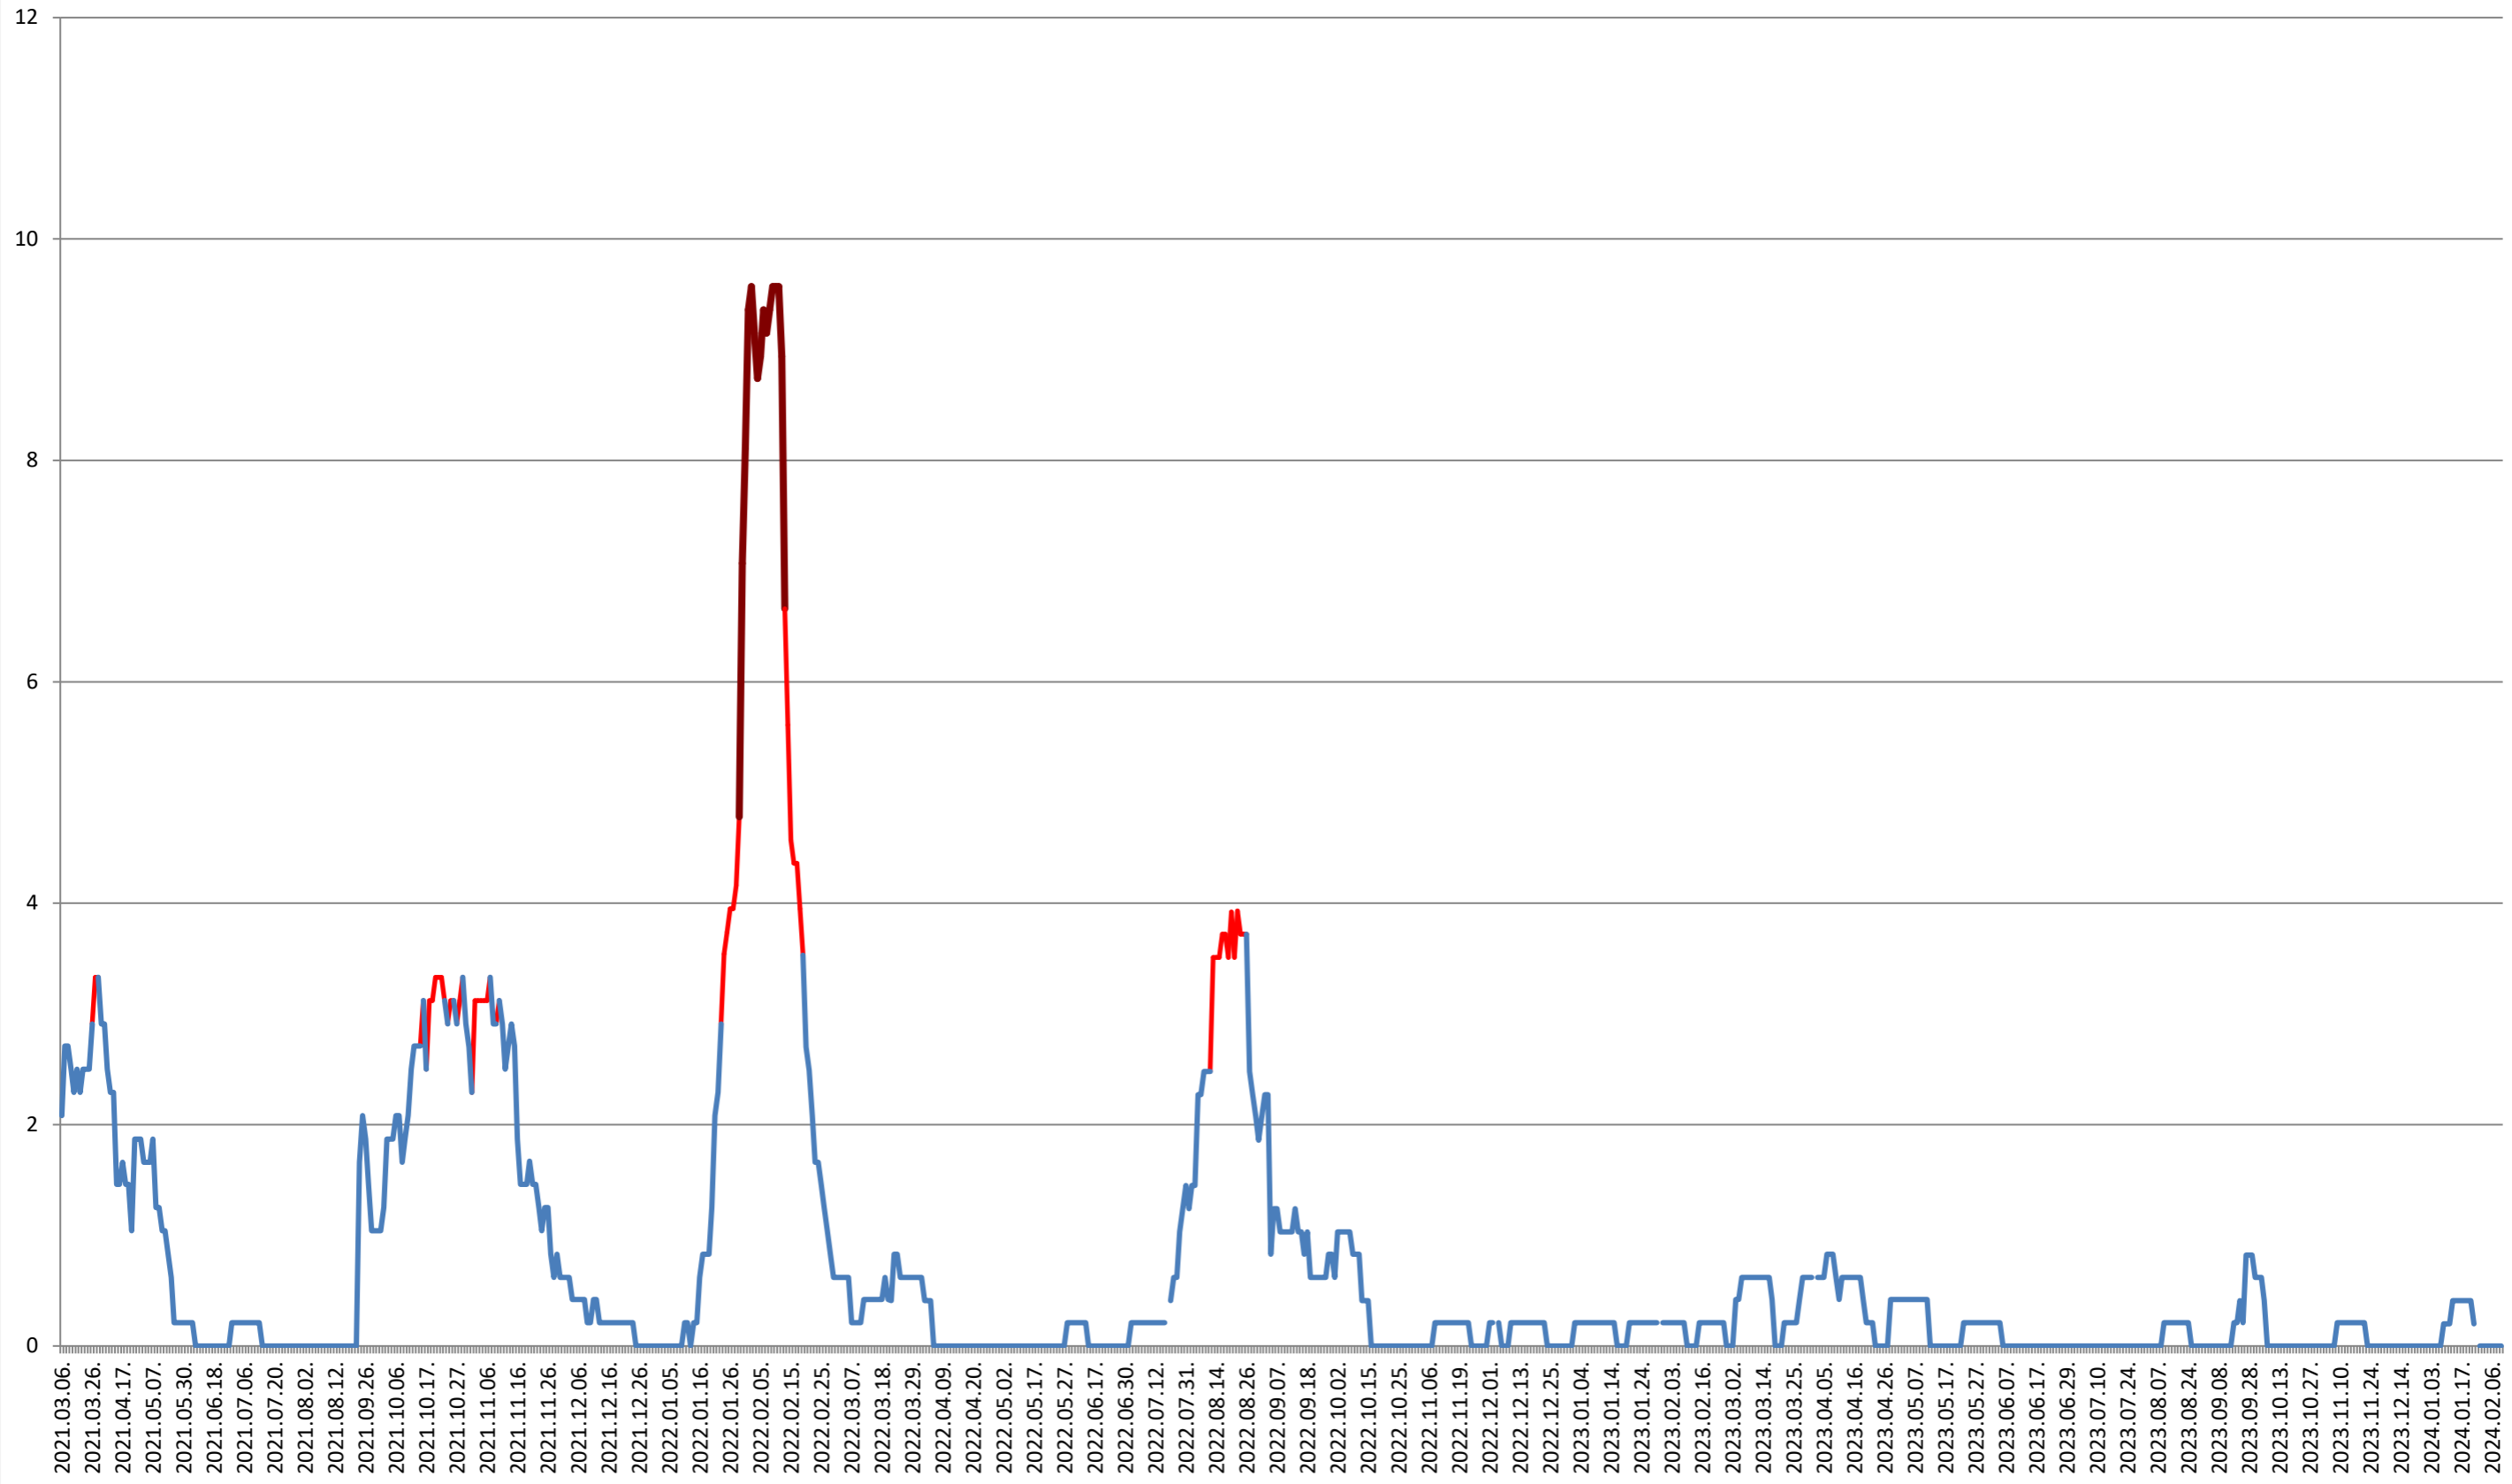

JOSENI - Evolutia incidentei cumulate pe 14 zile la % de locuitori 2021.03.07. - 2024.02.12.

LĂZAREA - Evolutia incidentei cumulate pe 14 zile la ‰ de locuitori

2021.03.07. - 2024.02.12.

LELICENI - Evolutia incidentei cumulate pe 14 zile la % de locuitori 2021.03.07. - 2024.02.12.

LUETA - Evolutia incidentei cumulate pe 14 zile la ‰ de locuitori 2021.03.07. - 2024.02.12.

LUNCA DE JOS - Evolutia incidentei cumulate pe 14 zile la ‰ de locuitori
2021.03.07. - 2024.02.12.

LUNCA DE SUS - Evolutia incidentei cumulate pe 14 zile la ‰ de locuitori

2021.03.07. - 2024.02.12.

LUPENI - Evolutia incidentei cumulate pe 14 zile la ‰ de locuitori 2021.03.07. - 2024.02.12.

MĂDĂRAȘ - Evolutia incidentei cumulate pe 14 zile la ‰ de locuitori 2021.03.07. - 2024.02.12.