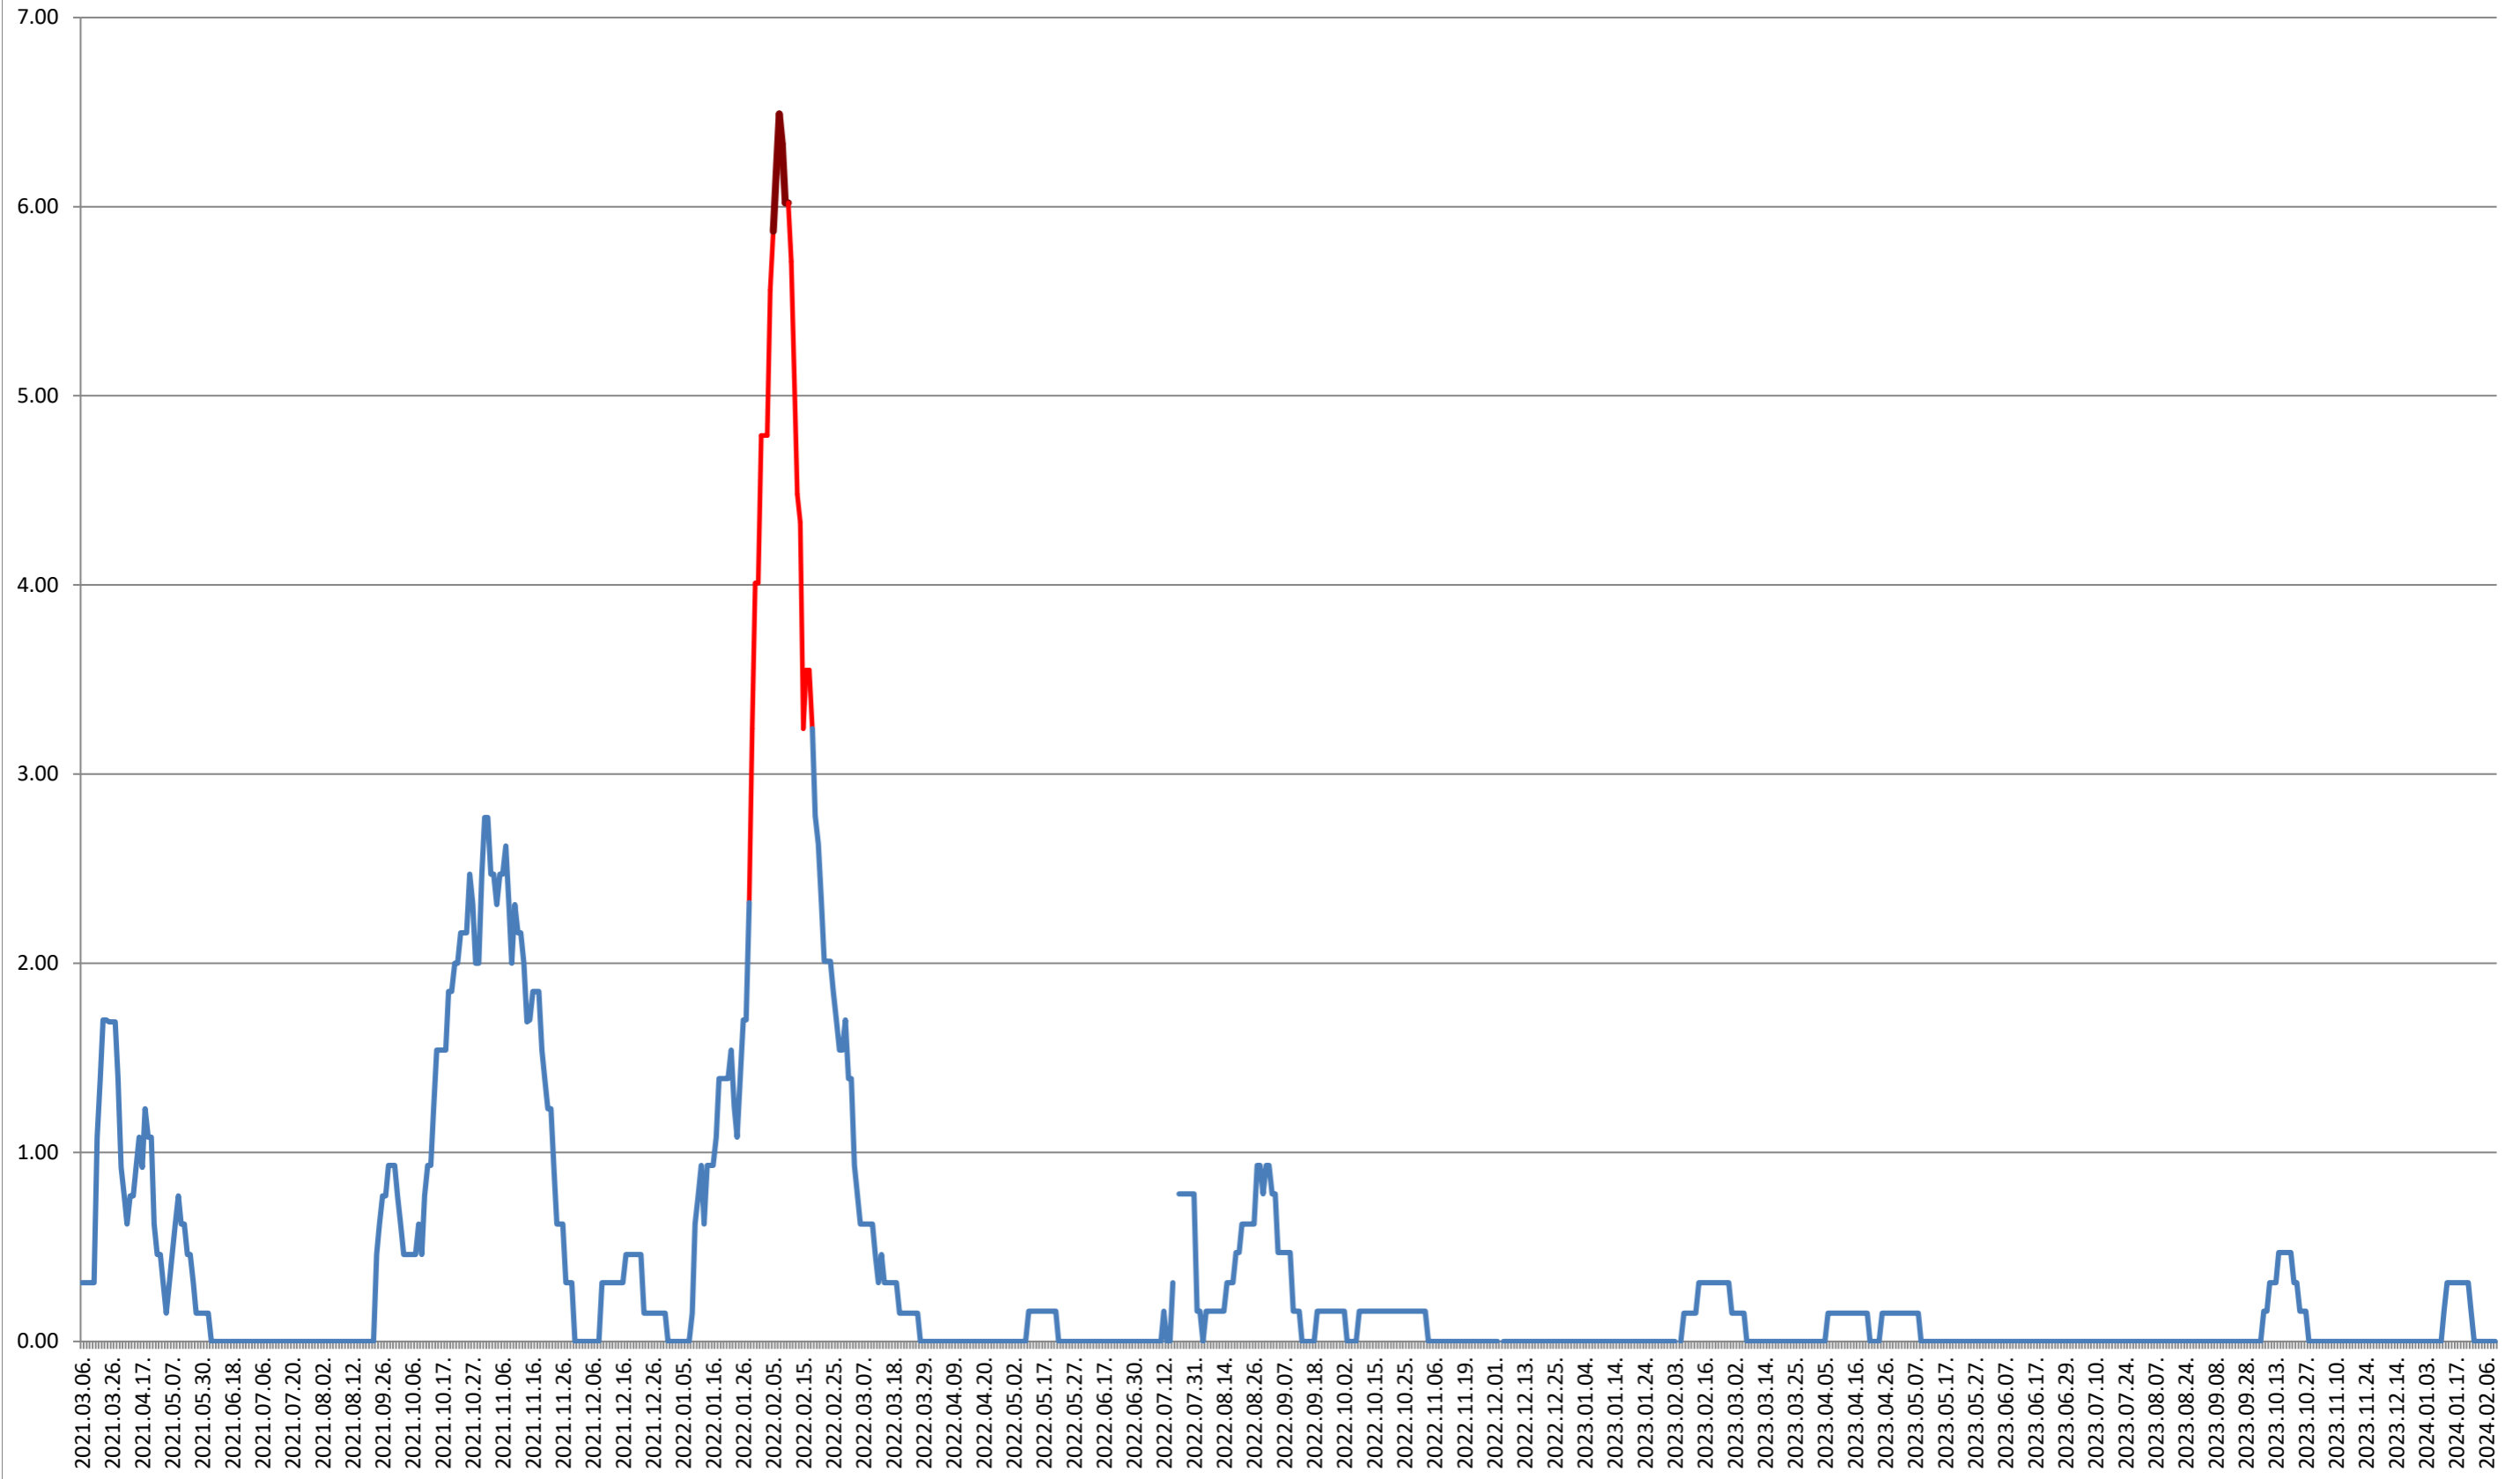

ORAȘ BĂLAN - Evolutia incidentei cumulate pe 14 zile la ‰ de locuitori
2021.03.07. - 2024.02.12.

BILBOR - Evolutia incidentei cumulate pe 14 zile la ‰ de locuitori 2021.03.07. - 2024.02.12.

ORAȘ BORSEC - Evolutia incidentei cumulate pe 14 zile la ‰ de locuitori 2021.03.07. - 2024.02.12.

BRĂDEȘTI - Evolutia incidentei cumulate pe 14 zile la % de locuitori 2021.03.07. - 2024.02.12.

CĂPĂLNIȚA - Evolutia incidentei cumulate pe 14 zile la ‰ de locuitori 2021.03.07. - 2024.02.12.

CÂRȚA - Evolutia incidentei cumulate pe 14 zile la ‰ de locuitori 2021.03.07. - 2024.02.12.

CICEU - Evolutia incidentei cumulate pe 14 zile la ‰ de locuitori 2021.03.07. - 2024.02.12.

CIUCSÂNGEORGIU - Evolutia incidentei cumulate pe 14 zile la ‰ de locuitori

2021.03.07. - 2024.02.12.

CIUMANI - Evolutia incidentei cumulate pe 14 zile la ‰ de locuitori

2021.03.07. - 2024.02.12.

CORBU - Evolutia incidentei cumulate pe 14 zile la ‰ de locuitori 2021.03.07. - 2024.02.12.

CORUND - Evolutia incidentei cumulate pe 14 zile la ‰ de locuitori 2021.03.07. - 2024.02.12.