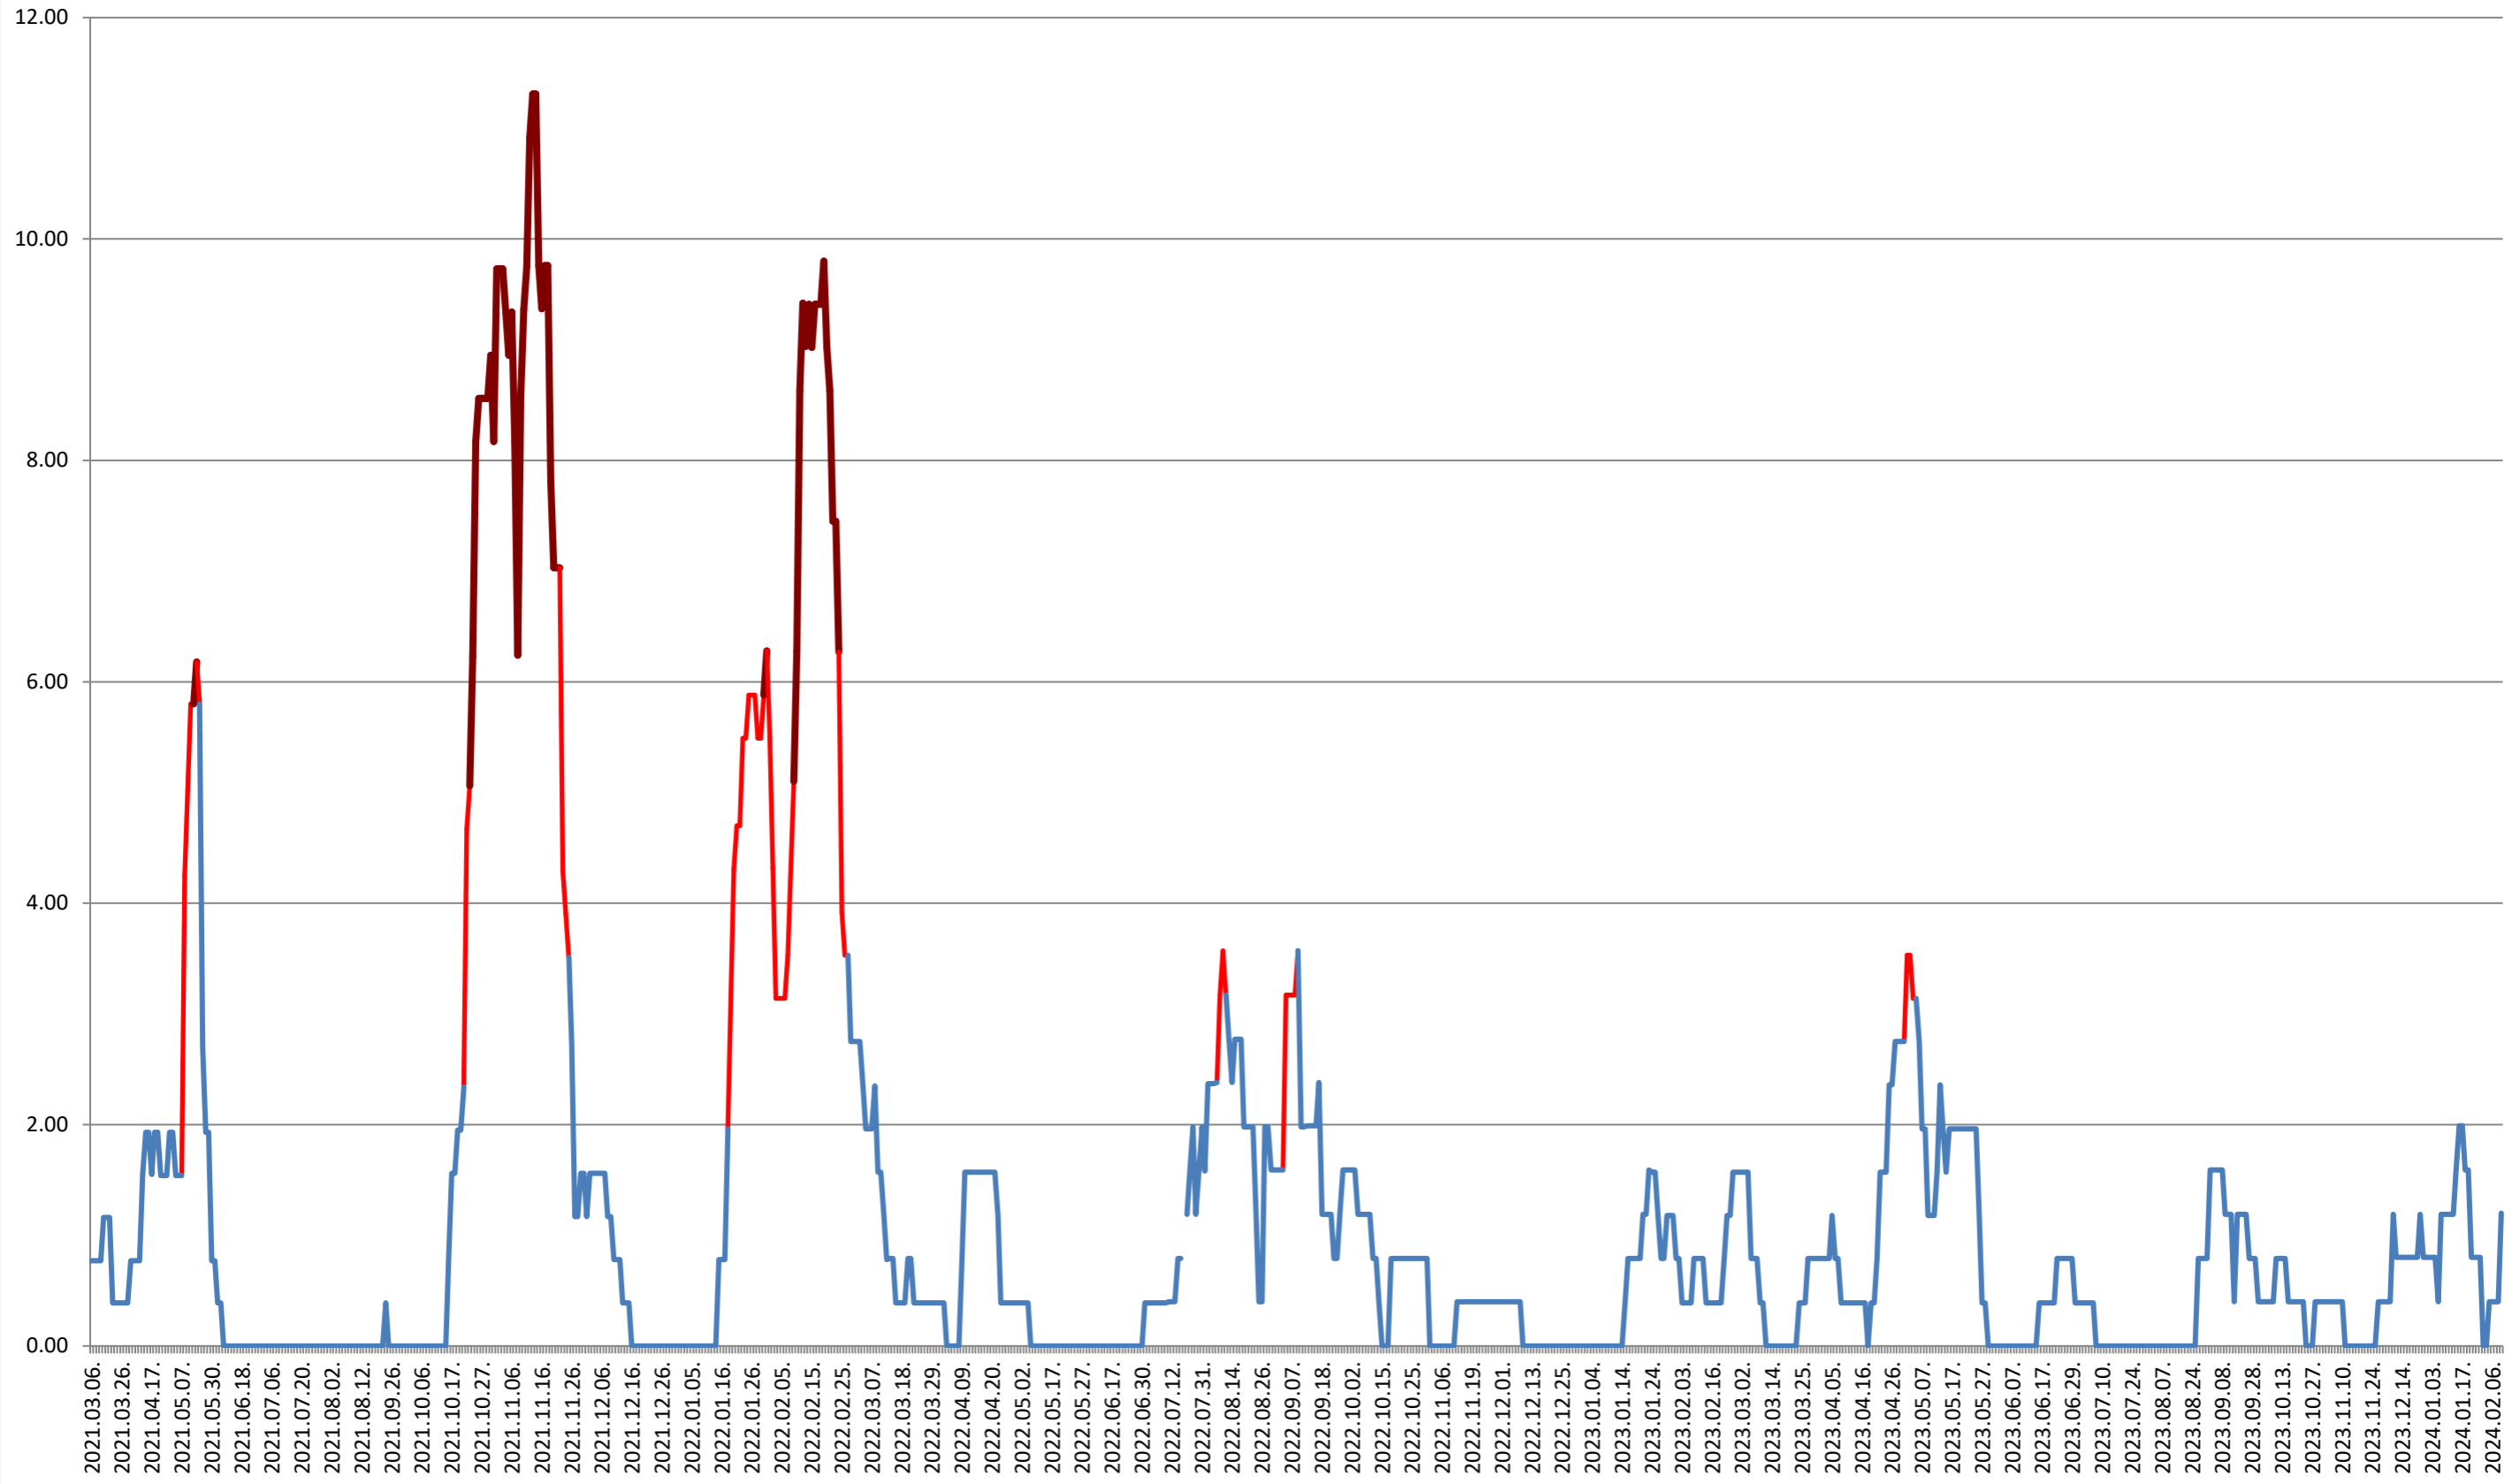

AVRĂMEȘTI - Evolutia incidentei cumulate pe 14 zile la % de locuitori 2021.03.07. - 2024.02.12.

ATID - Evolutia incidentei cumulate pe 14 zile la ‰ de locuitori
2021.03.07. - 2024.02.12.

ORAȘ BĂILE TUȘNAD - Evolutia incidentei cumulate pe 14 zile la ‰ de locuitori 2021.03.07. - 2024.02.12.

ORAȘ BĂLAN - Evolutia incidentei cumulate pe 14 zile la ‰ de locuitori
2021.03.07. - 2024.02.12.

BILBOR - Evolutia incidentei cumulate pe 14 zile la ‰ de locuitori 2021.03.07. - 2024.02.12.

ORAȘ BORSEC - Evolutia incidentei cumulate pe 14 zile la ‰ de locuitori 2021.03.07. - 2024.02.12.

BRĂDEȘTI - Evolutia incidentei cumulate pe 14 zile la % de locuitori 2021.03.07. - 2024.02.12.

CĂPĂLNIȚA - Evolutia incidentei cumulate pe 14 zile la ‰ de locuitori 2021.03.07. - 2024.02.12.

CÂRȚA - Evolutia incidentei cumulate pe 14 zile la ‰ de locuitori 2021.03.07. - 2024.02.12.

2021.03.07. - 2024.02.12.

CORBU - Evolutia incidentei cumulate pe 14 zile la ‰ de locuitori 2021.03.07. - 2024.02.12.

CORUND - Evolutia incidentei cumulate pe 14 zile la ‰ de locuitori 2021.03.07. - 2024.02.12.