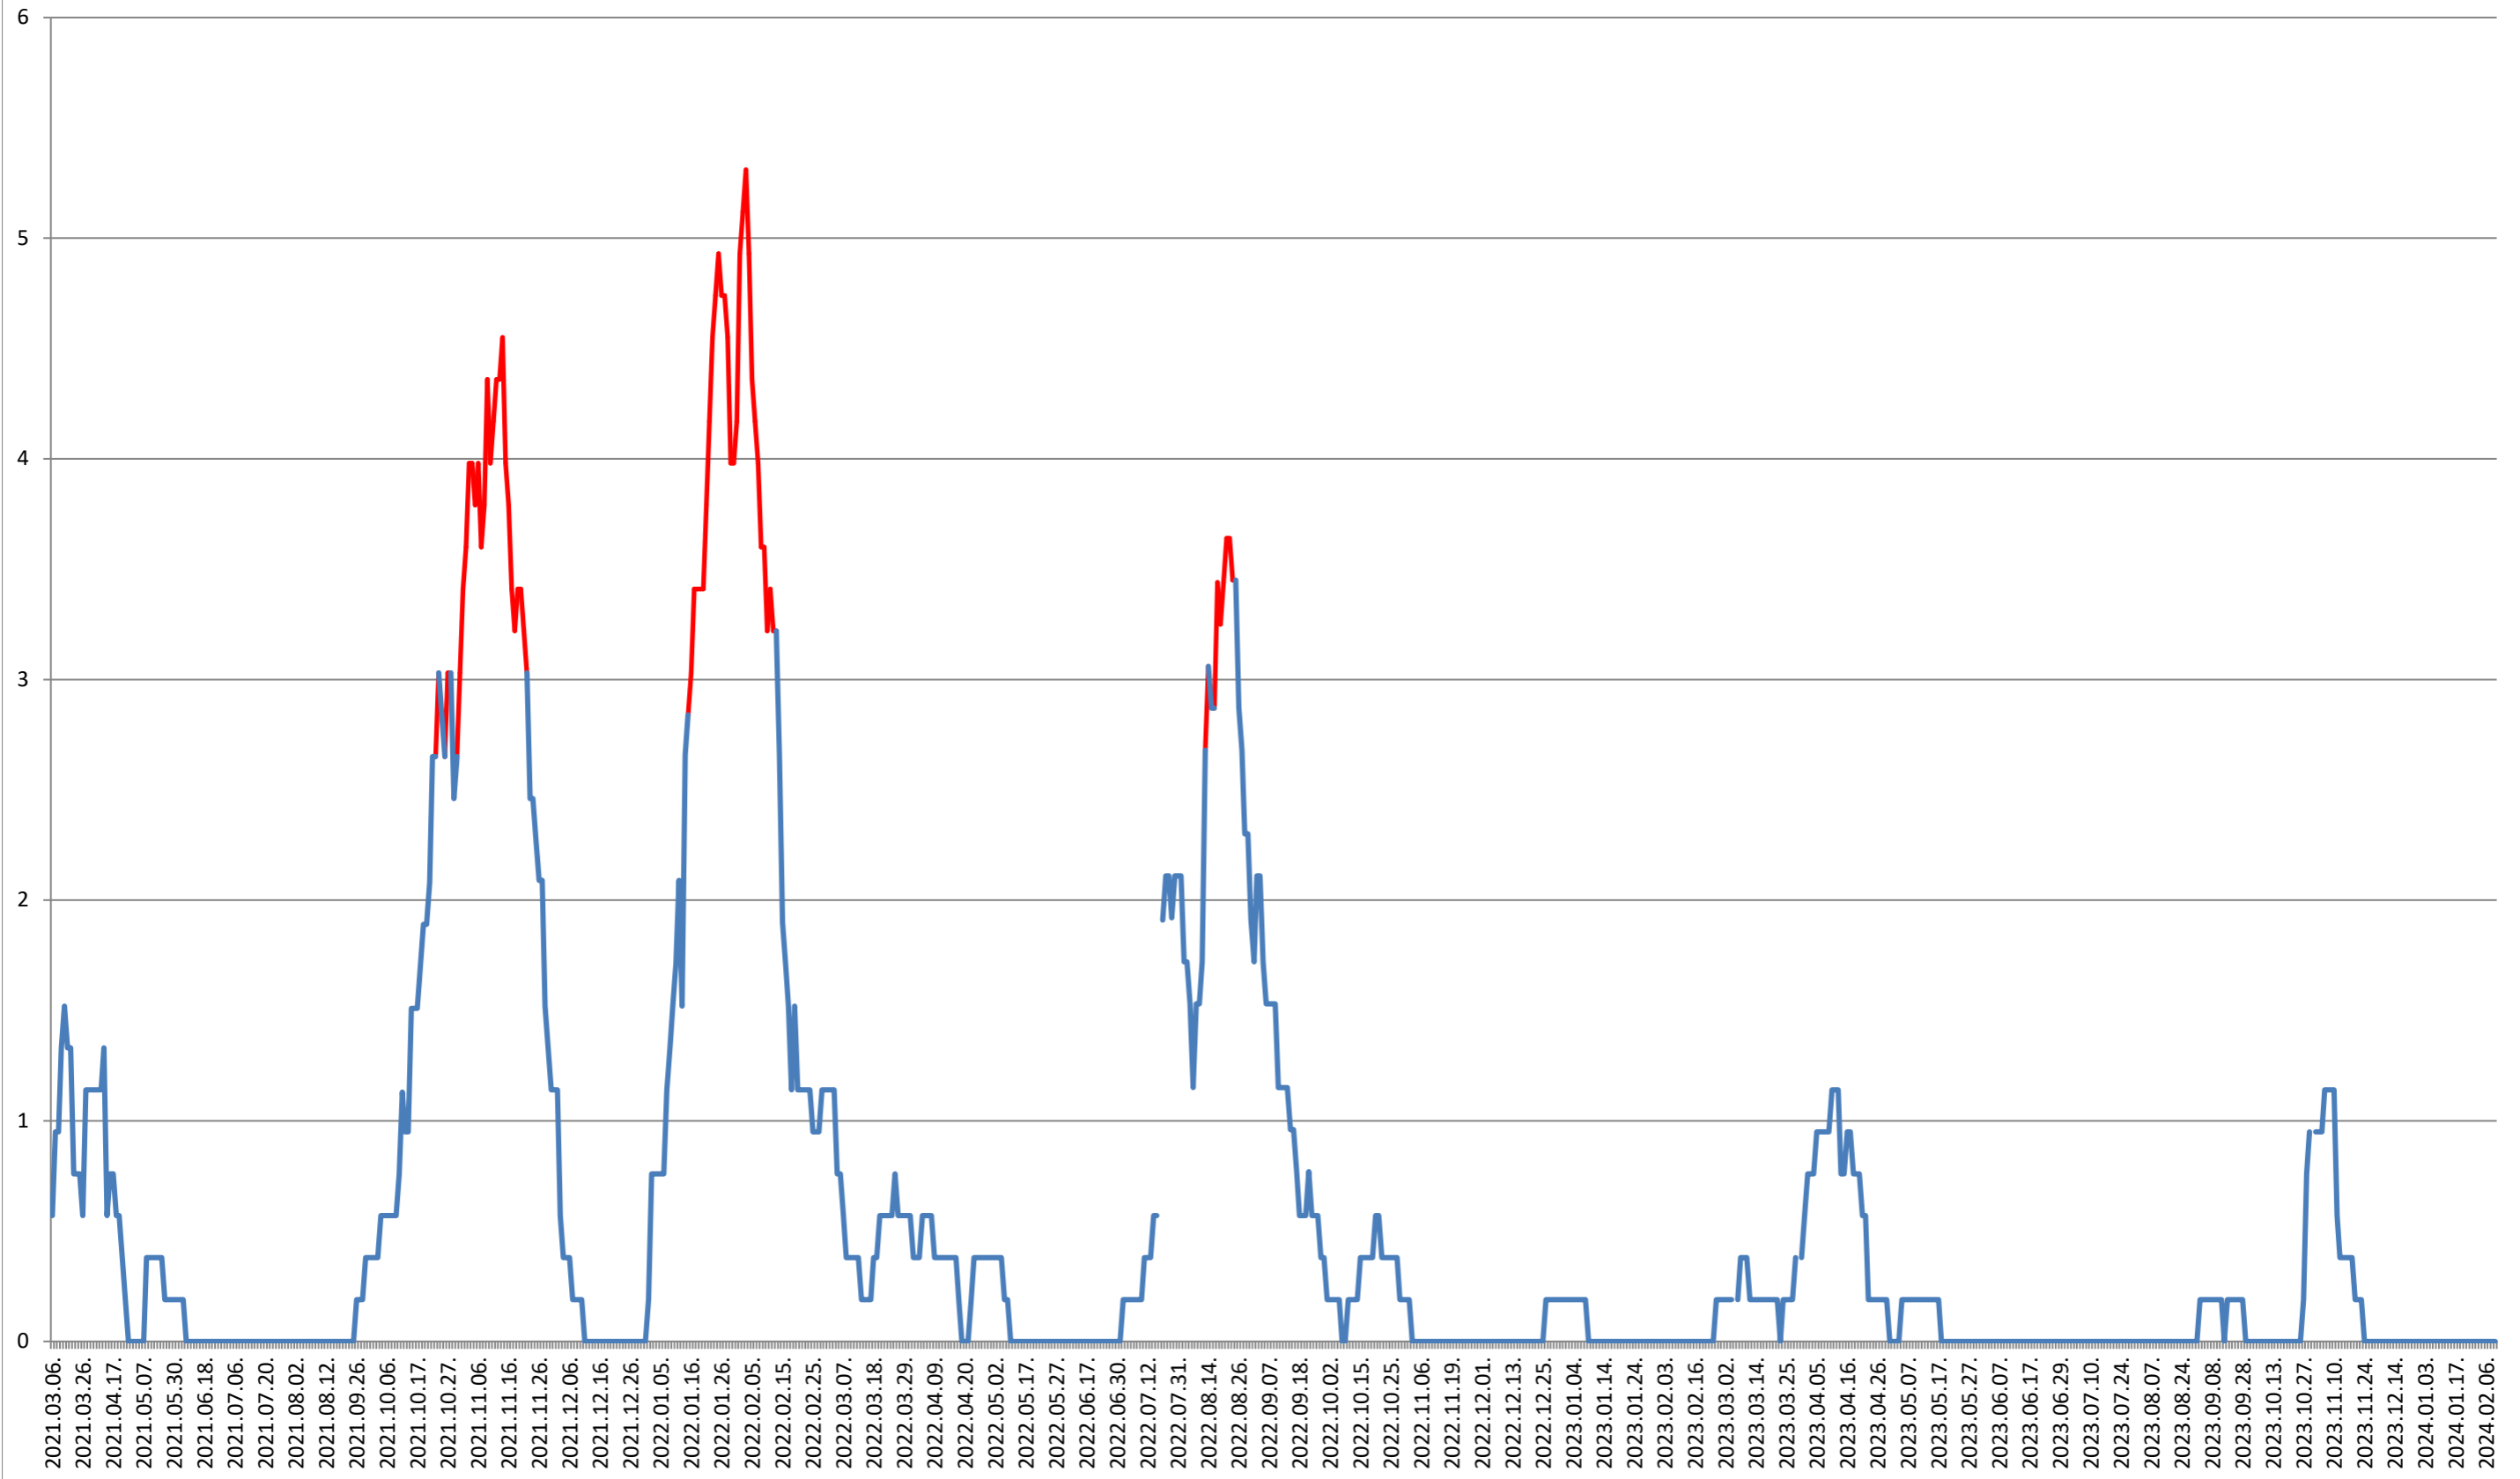

TOMEȘTI - Evolutia incidentei cumulate pe 14 zile la ‰ de locuitori
2021.03.07. - 2024.02.12.

SUSENI - Evolutia incidentei cumulate pe 14 zile la ‰ de locuitori 2021.03.07. - 2024.02.12.