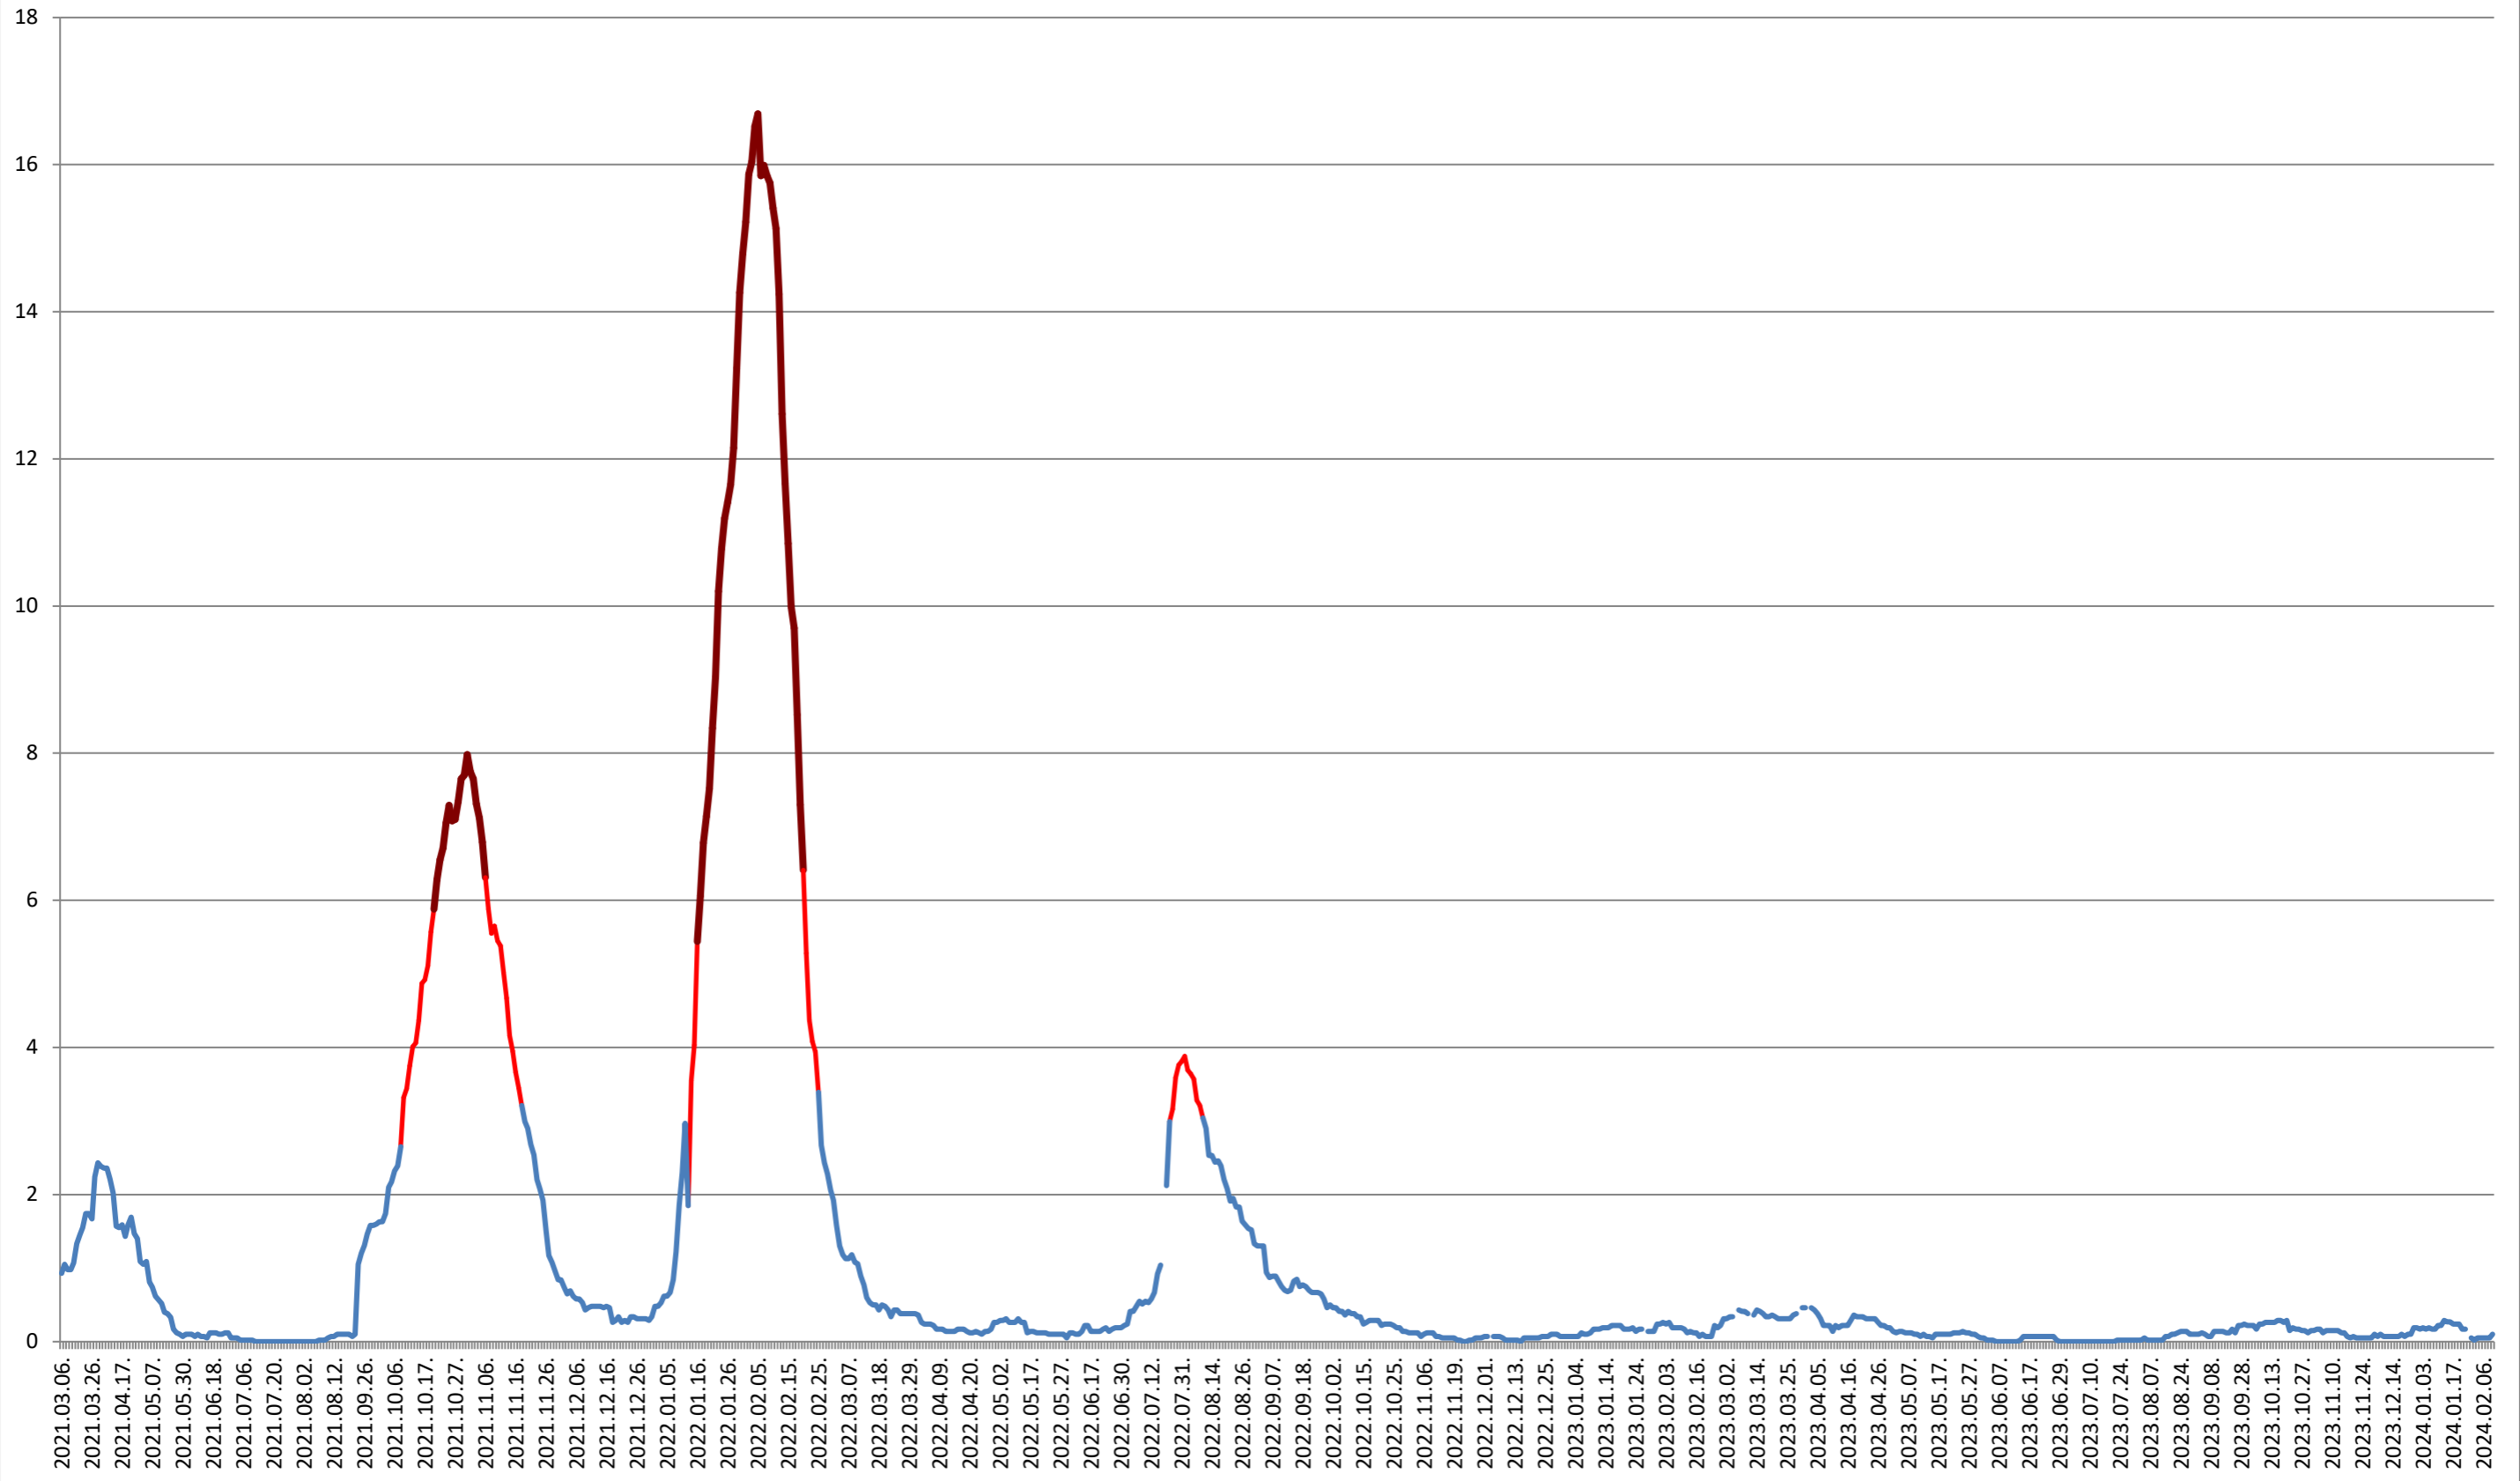

MUNICIPIUL MIERCUREA-CIUC - Evolutia incidentei cumulate pe 14 zile la % de locuitori 2021.03.07. - 2024.02.12.