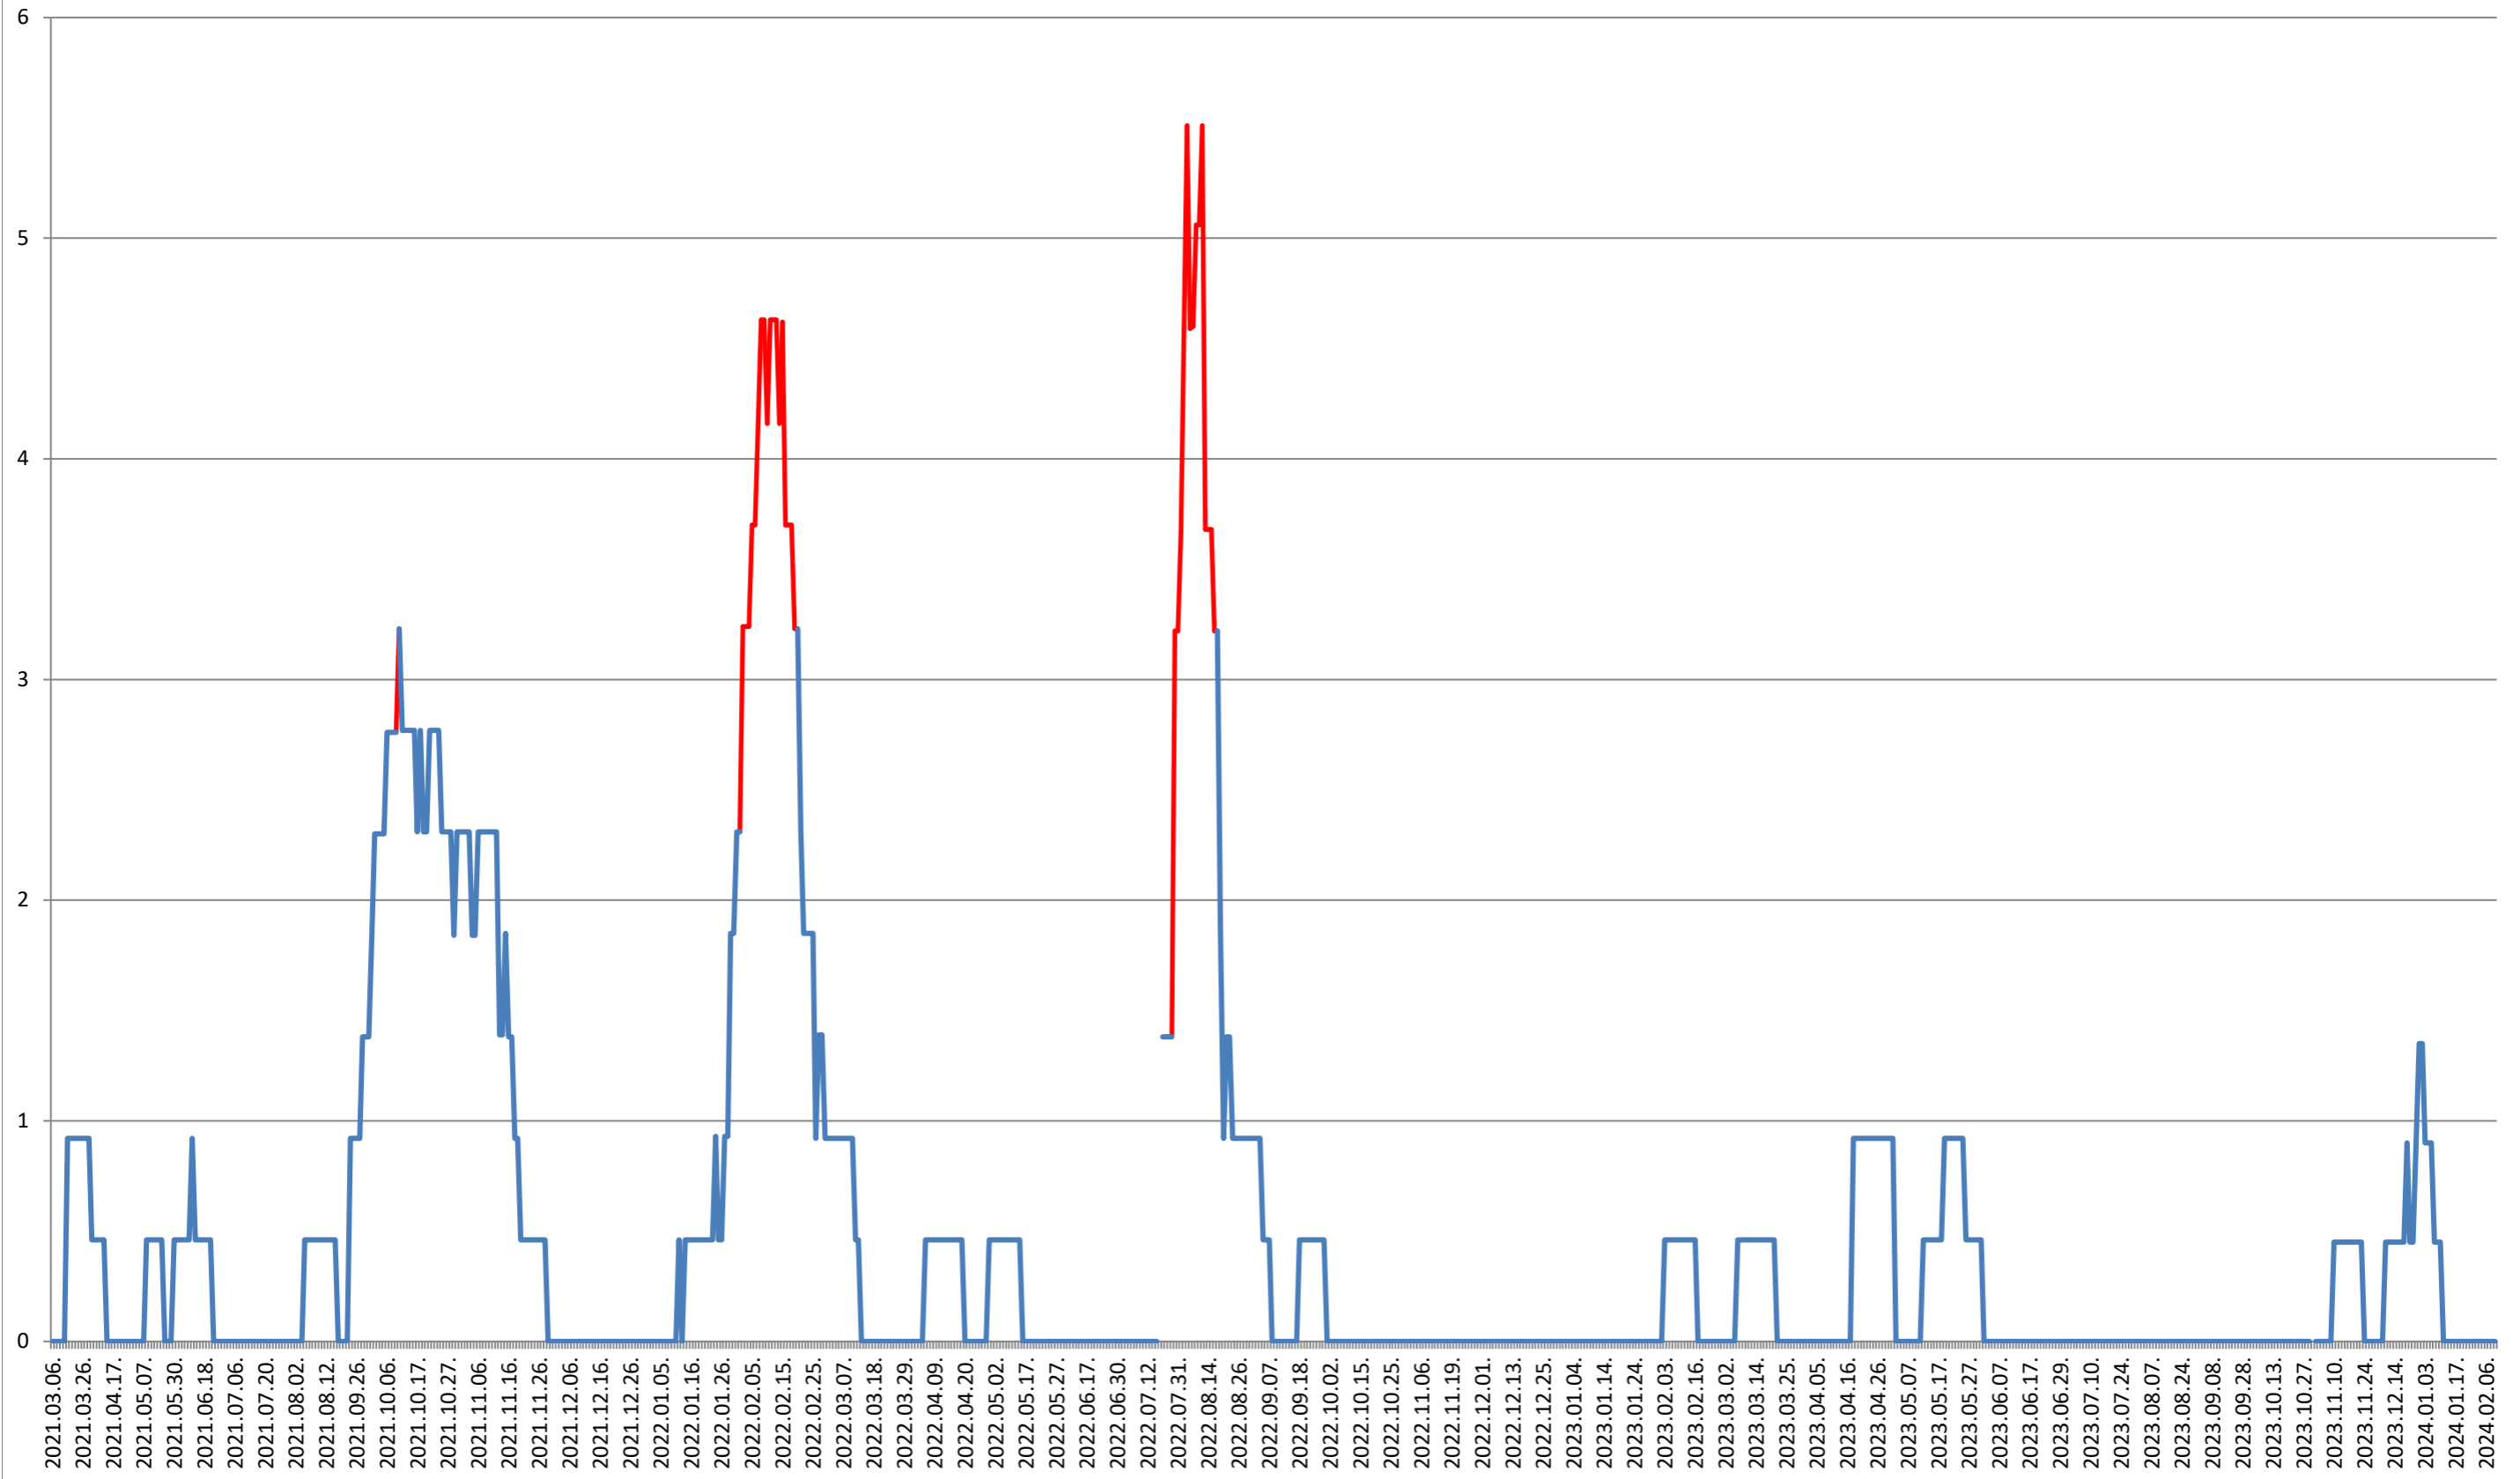

TUȘNAD - Evolutia incidentei cumulate pe 14 zile la % de locuitori 2021.03.07. - 2024.02.12.