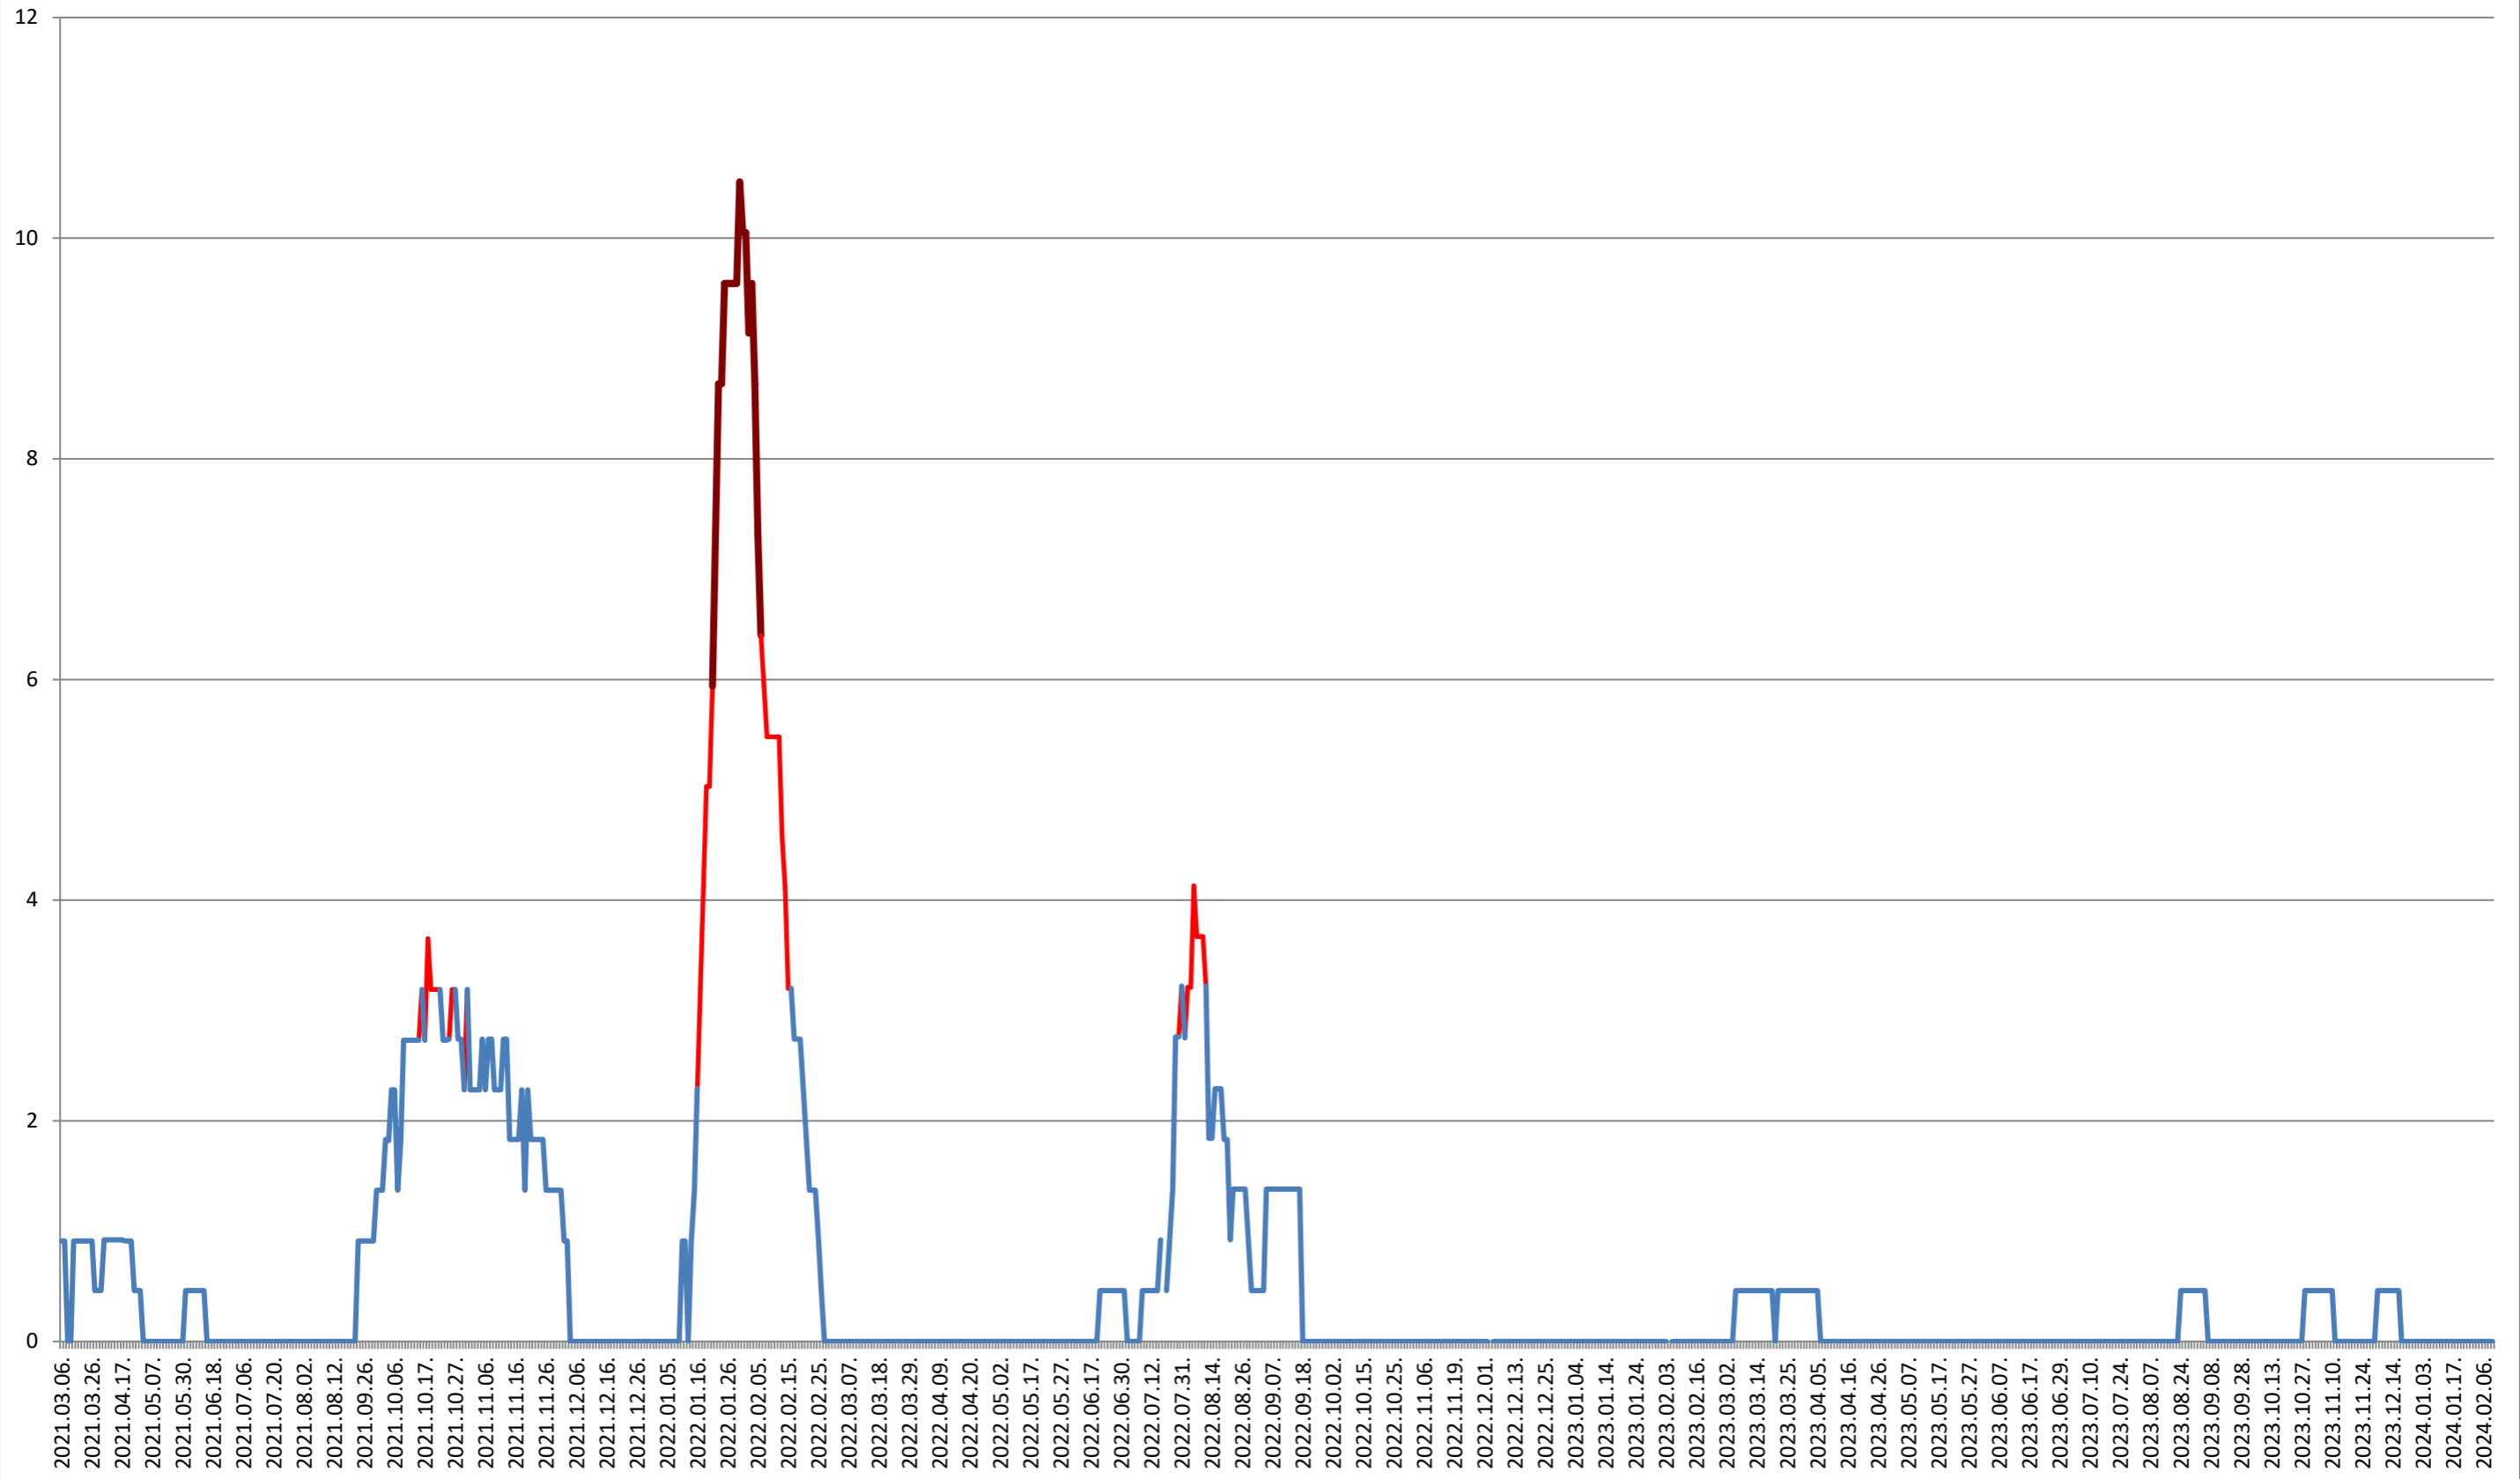

DĂNEȘTI - Evolutia incidentei cumulate pe 14 zile la % de locuitori 2021.03.07. - 2024.02.12.