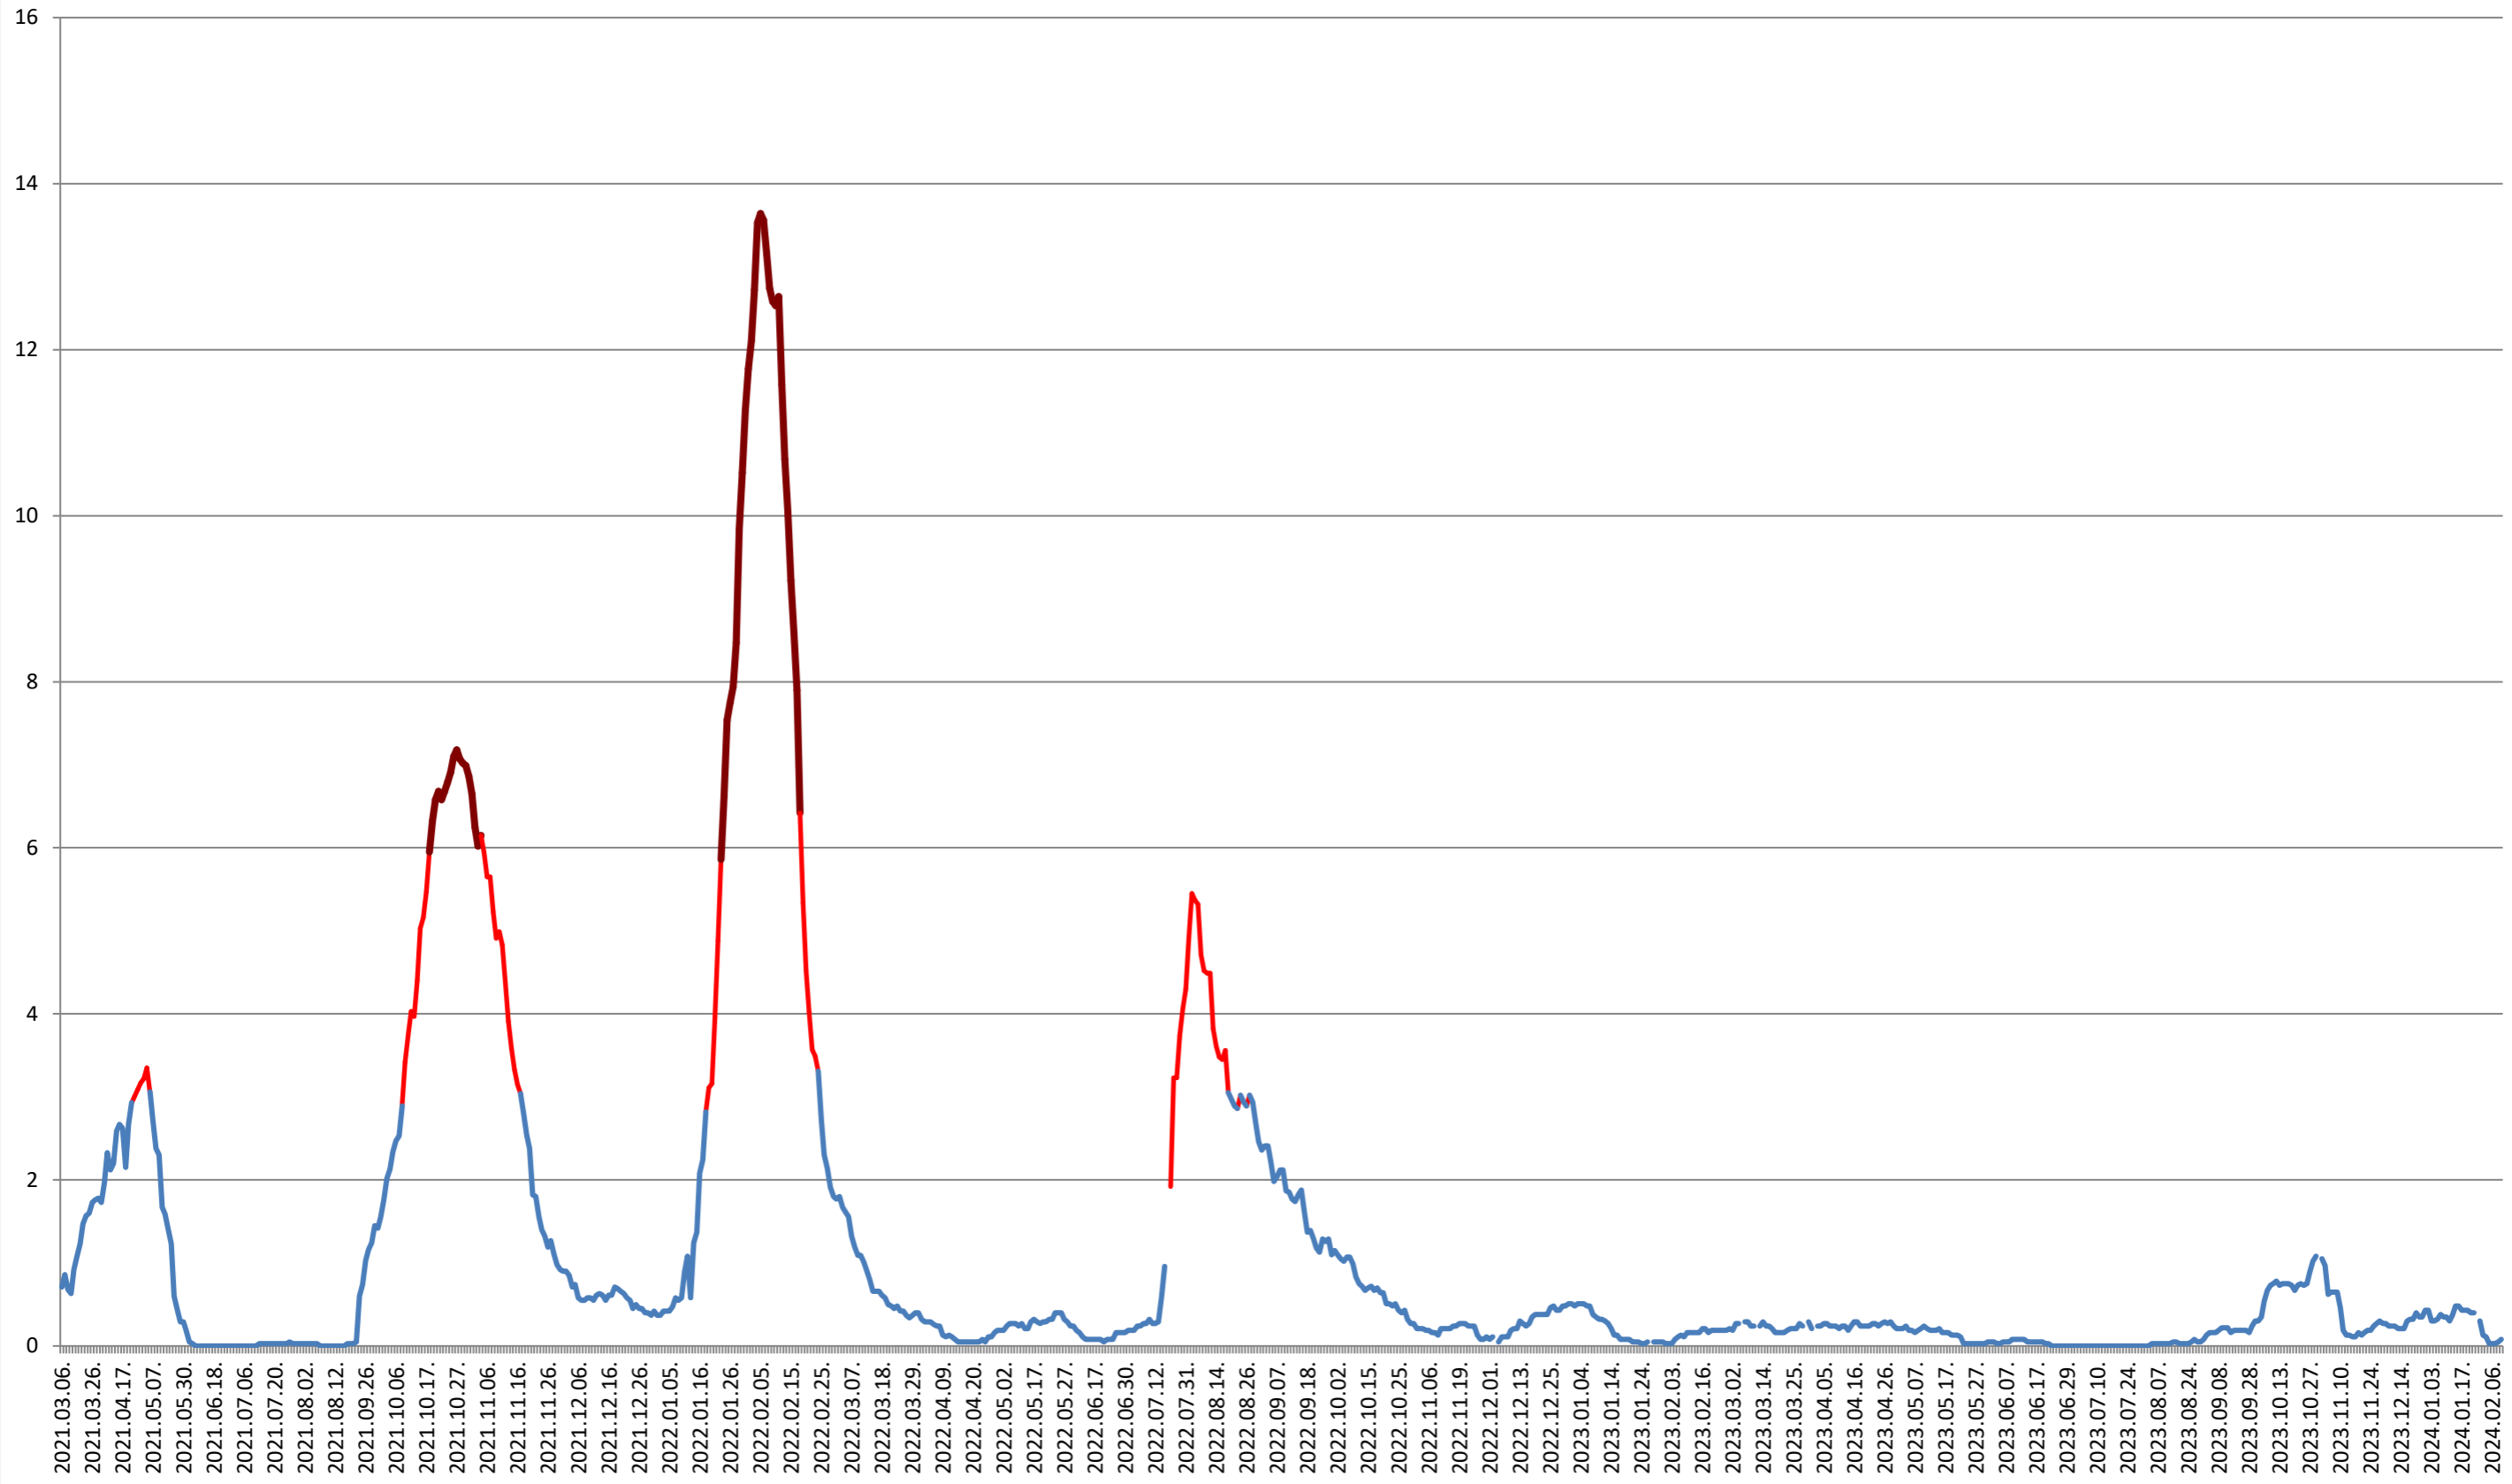

MUNICIPIUL ODORHEIU SECUIESC - Evolutia incidentei cumulate pe 14 zile la % de locuitori 2021.03.07. - 2024.02.12.