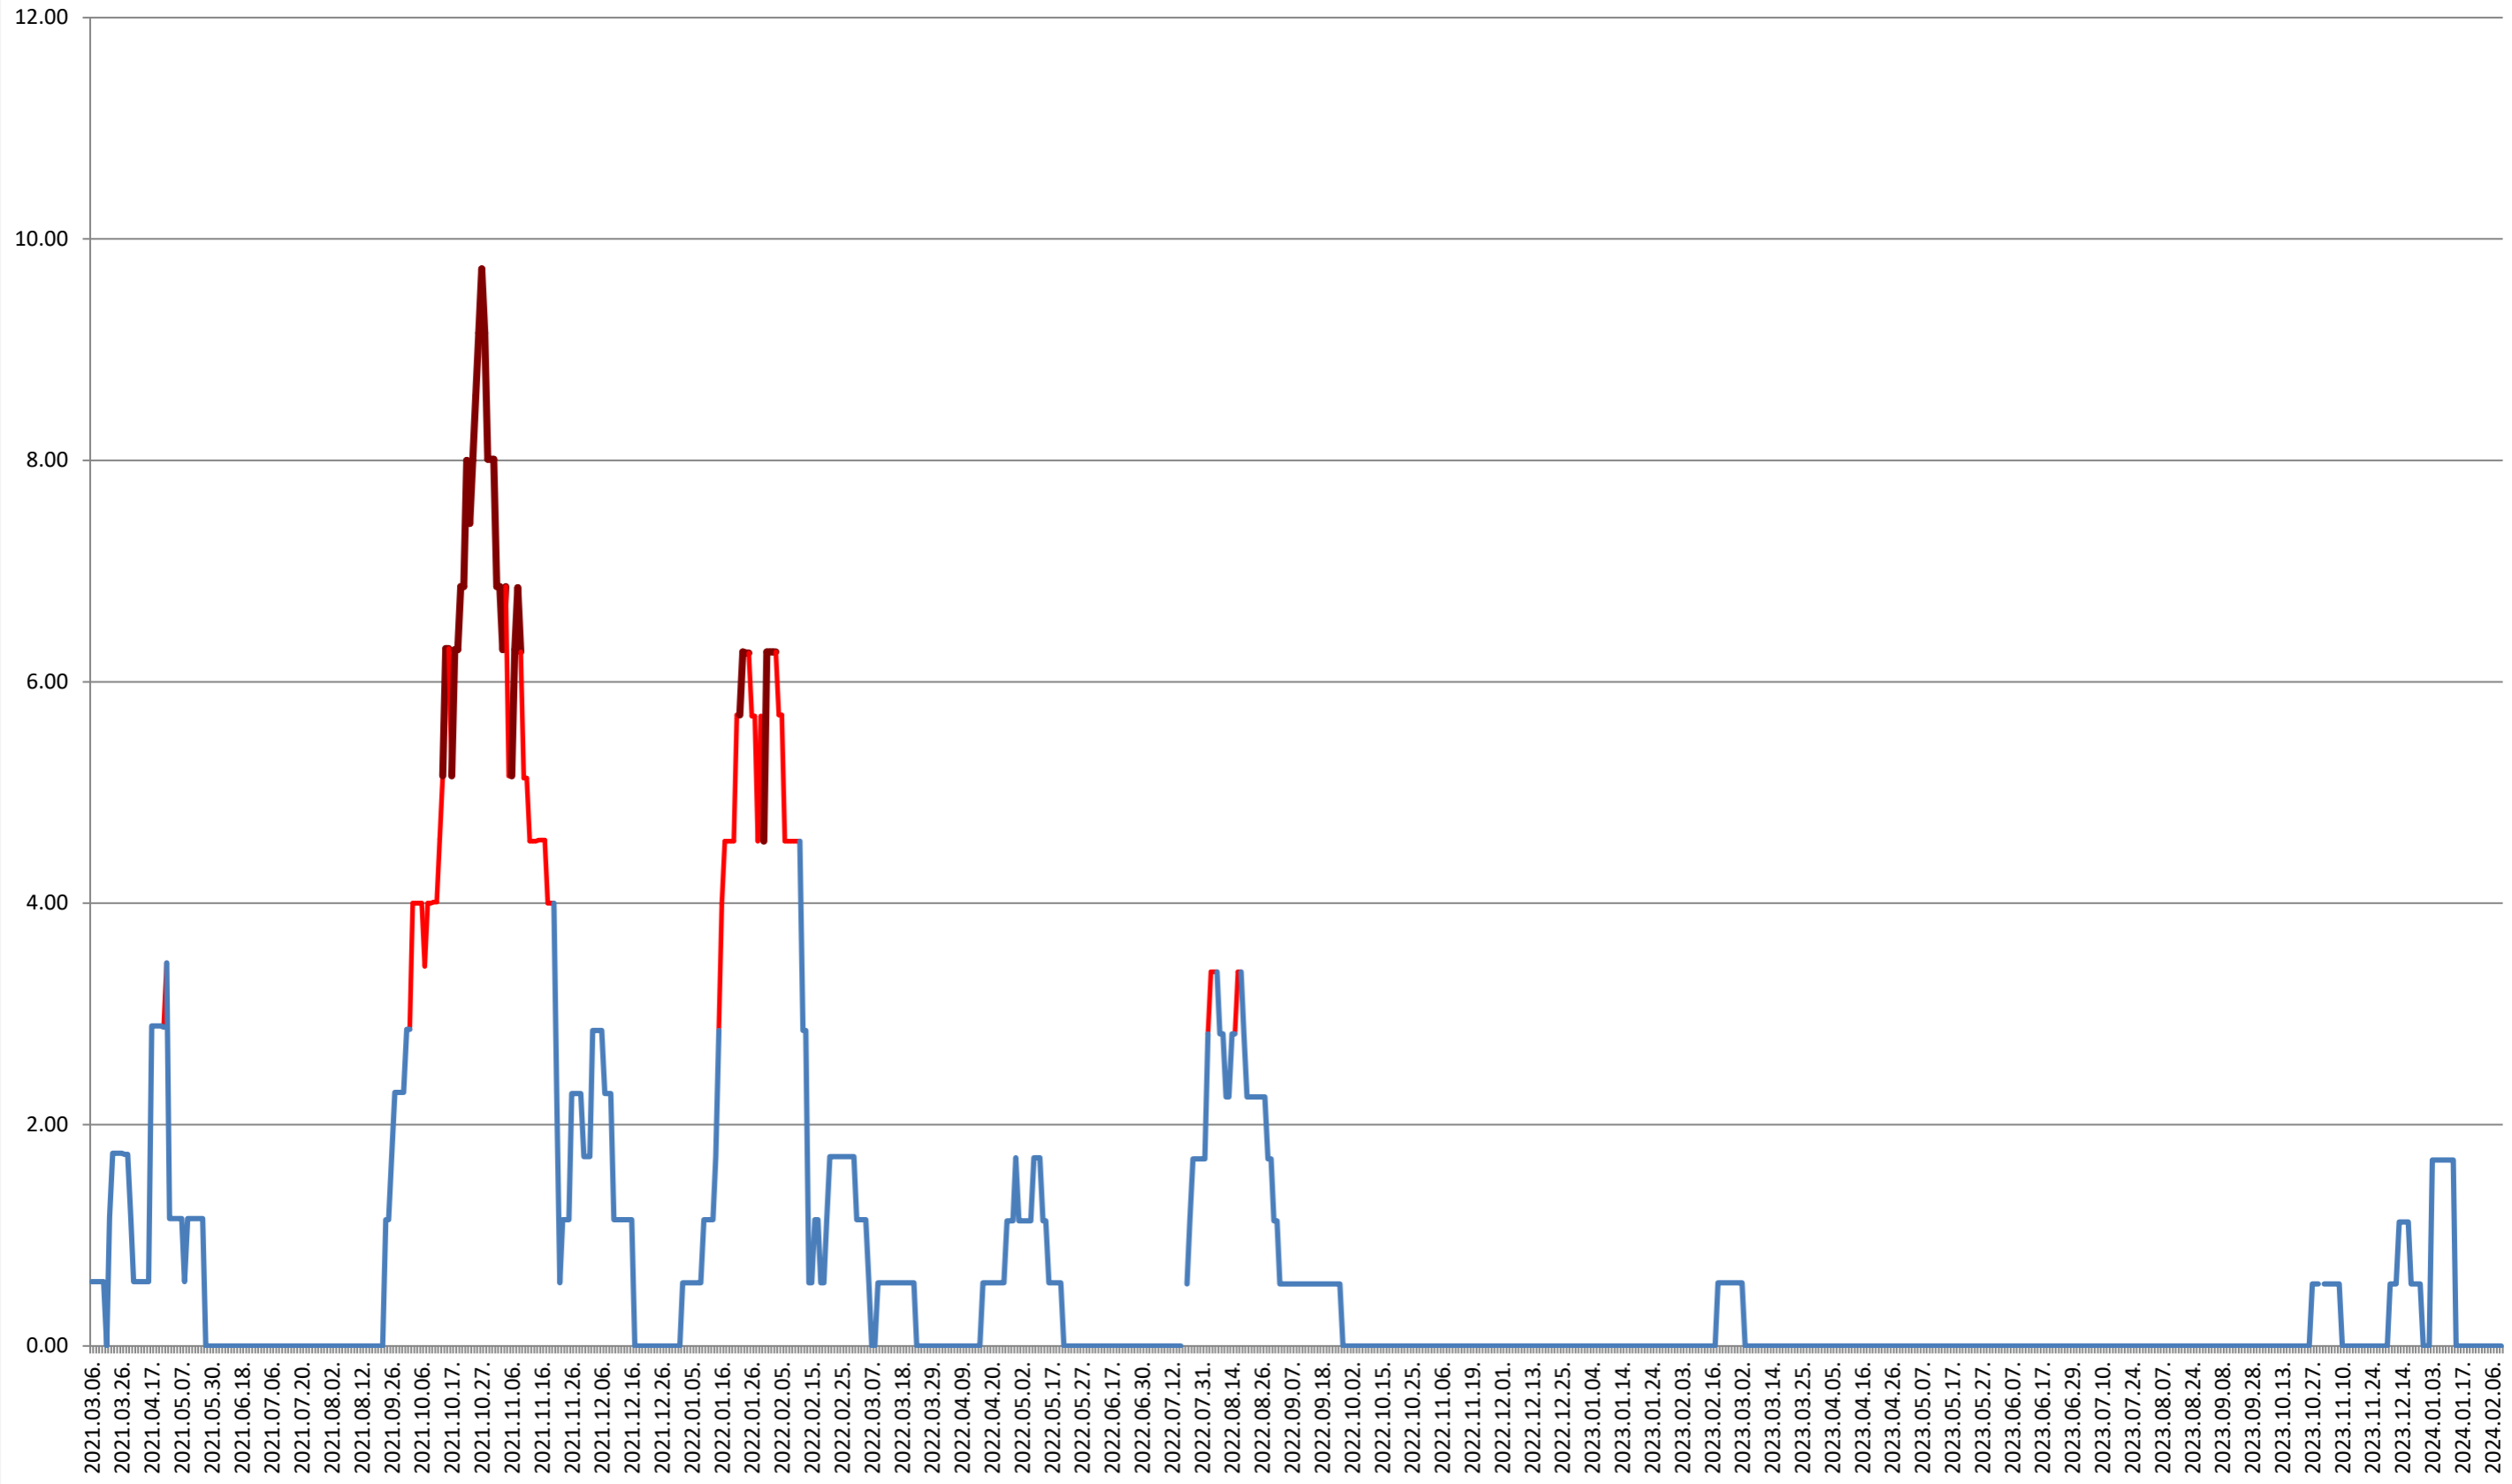

VĂRȘAG - Evolutia incidentei cumulate pe 14 zile la % de locuitori 2021.03.07. - 2024.02.12.