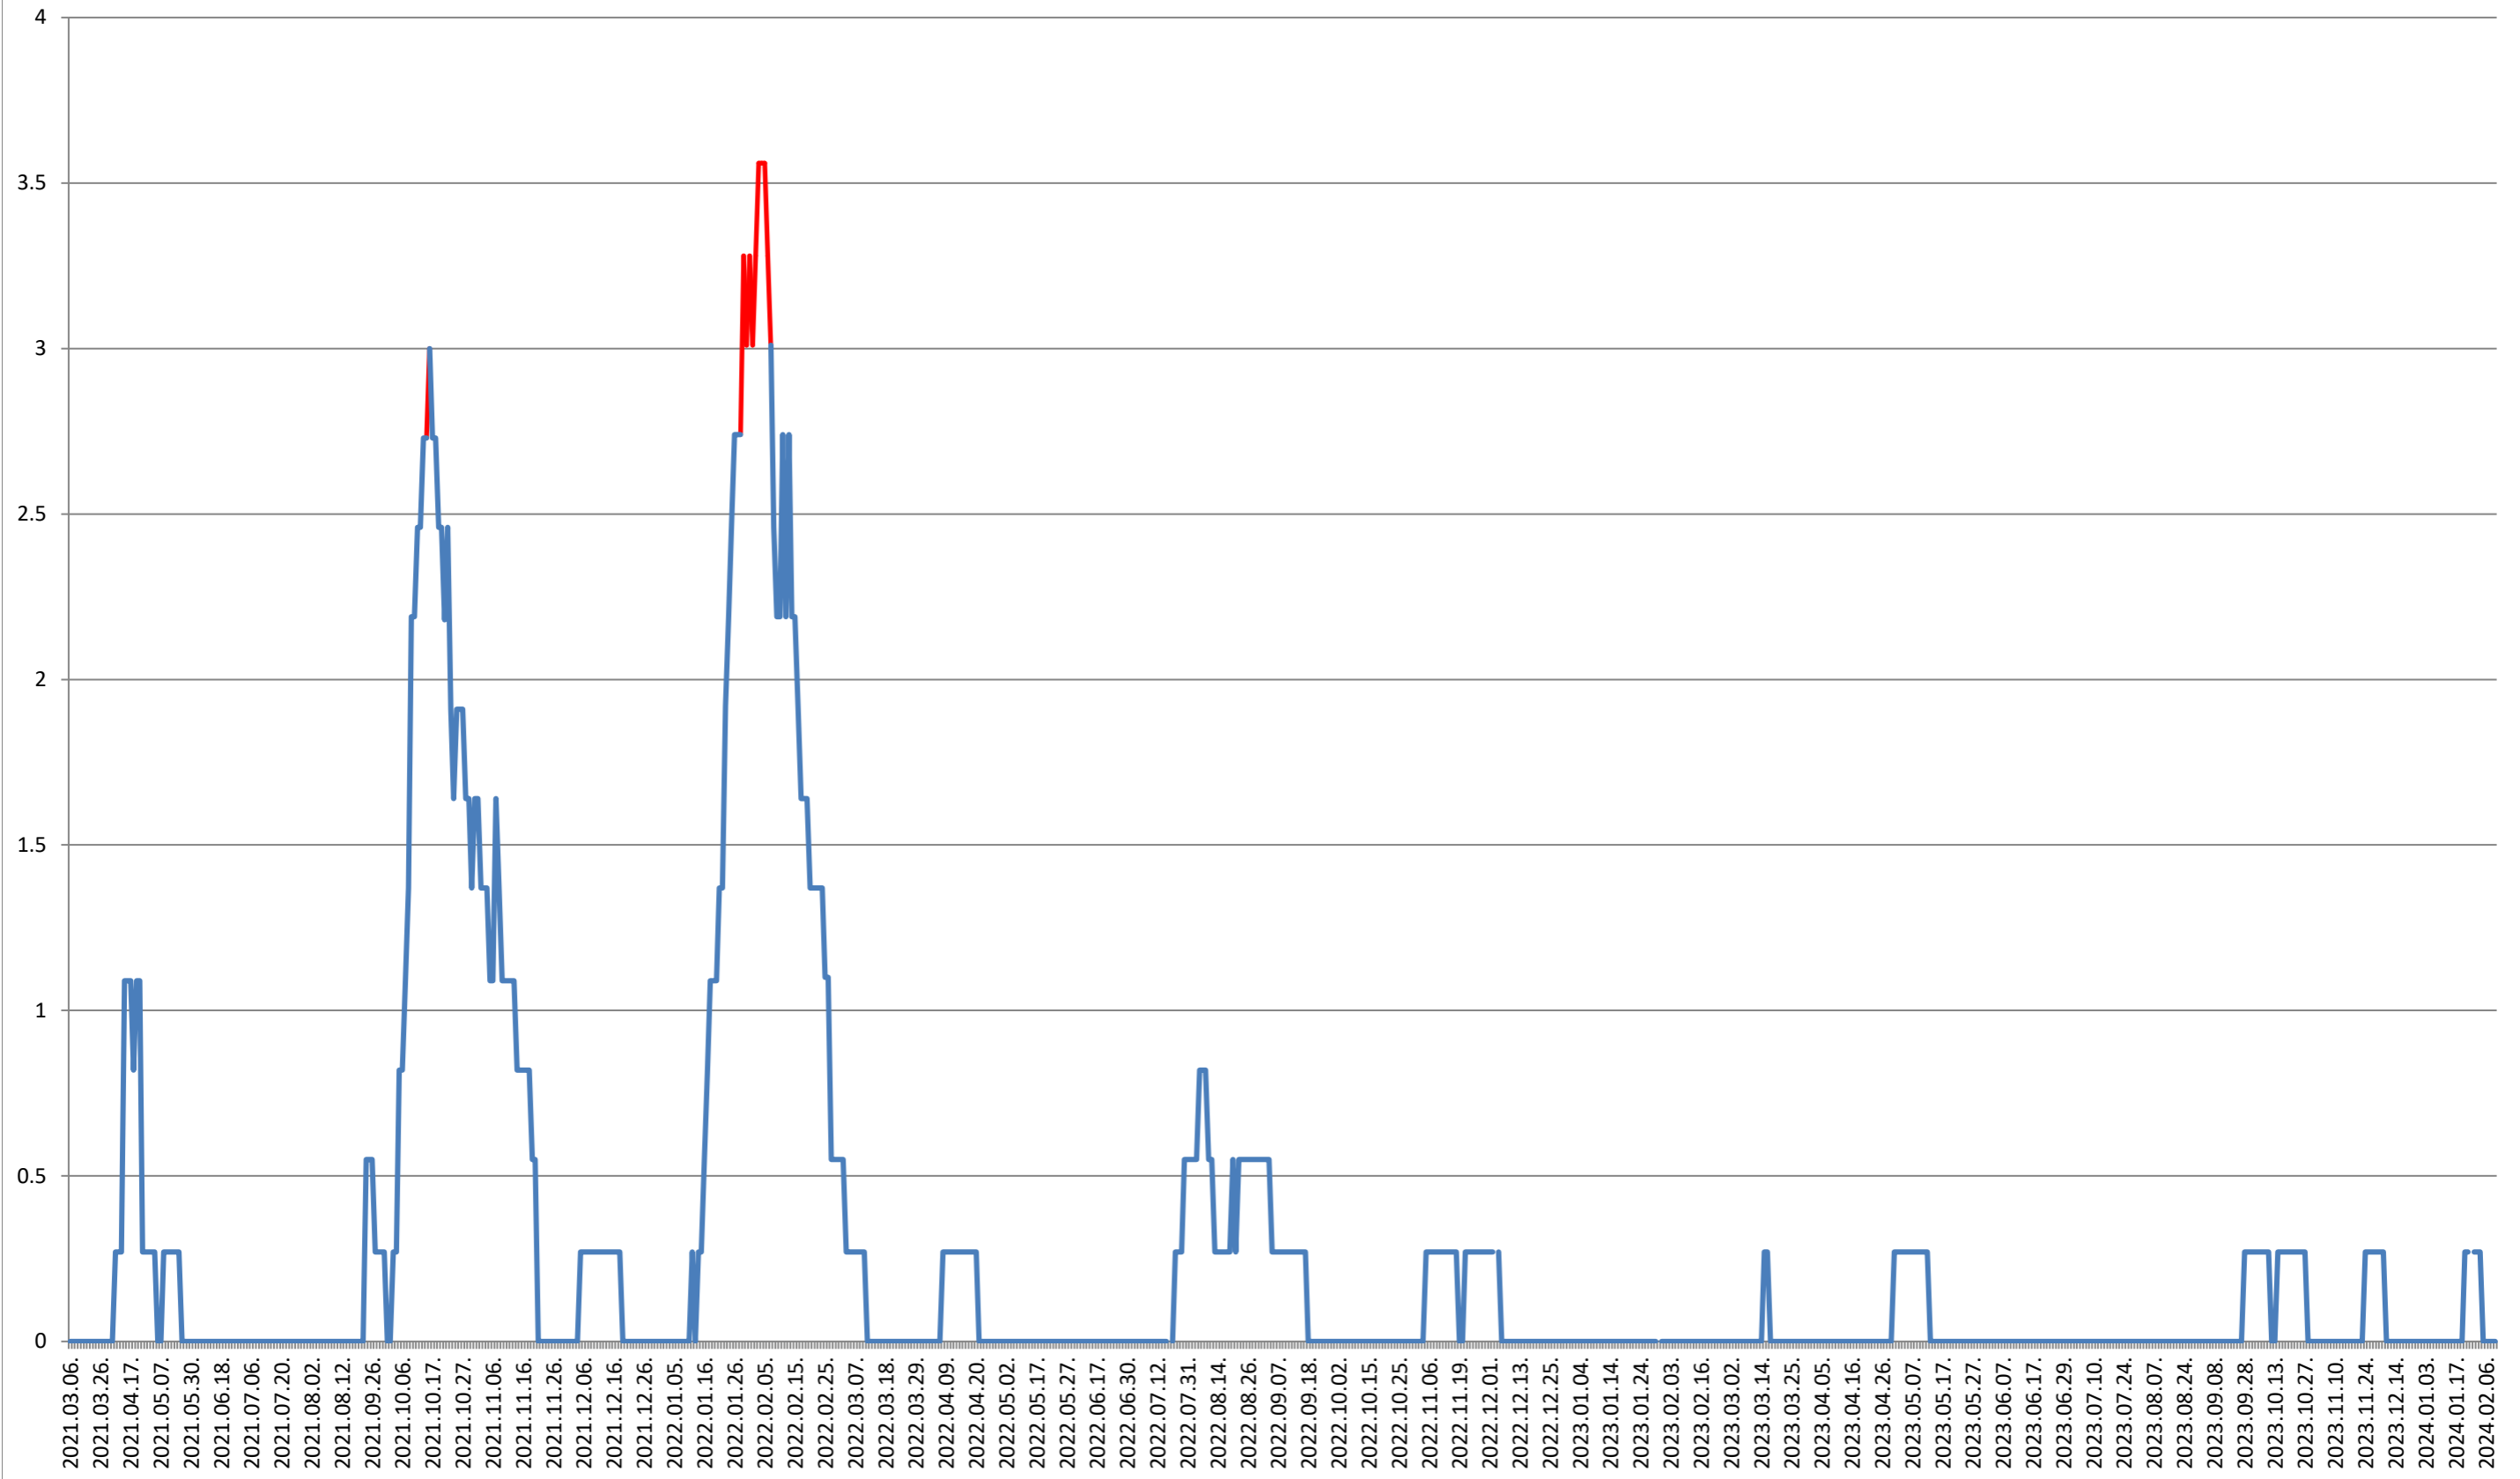

2021.03.07. - 2024.02.12.

GĂLĂUȚAȘ - Evolutia incidentei cumulate pe 14 zile la ‰ de locuitori 2021.03.07. - 2024.02.12.

MUNICIPIUL GHEORGHENI - Evolutia incidentei cumulate pe 14 zile la ‰ de locuitori
2021.03.07. - 2024.02.12.

JOSENI - Evolutia incidentei cumulate pe 14 zile la % de locuitori 2021.03.07. - 2024.02.12.

LĂZAREA - Evolutia incidentei cumulate pe 14 zile la ‰ de locuitori

2021.03.07. - 2024.02.12.

LELICENI - Evolutia incidentei cumulate pe 14 zile la % de locuitori 2021.03.07. - 2024.02.12.

LUETA - Evolutia incidentei cumulate pe 14 zile la ‰ de locuitori 2021.03.07. - 2024.02.12.

LUNCA DE JOS - Evolutia incidentei cumulate pe 14 zile la ‰ de locuitori
2021.03.07. - 2024.02.12.

LUNCA DE SUS - Evolutia incidentei cumulate pe 14 zile la ‰ de locuitori