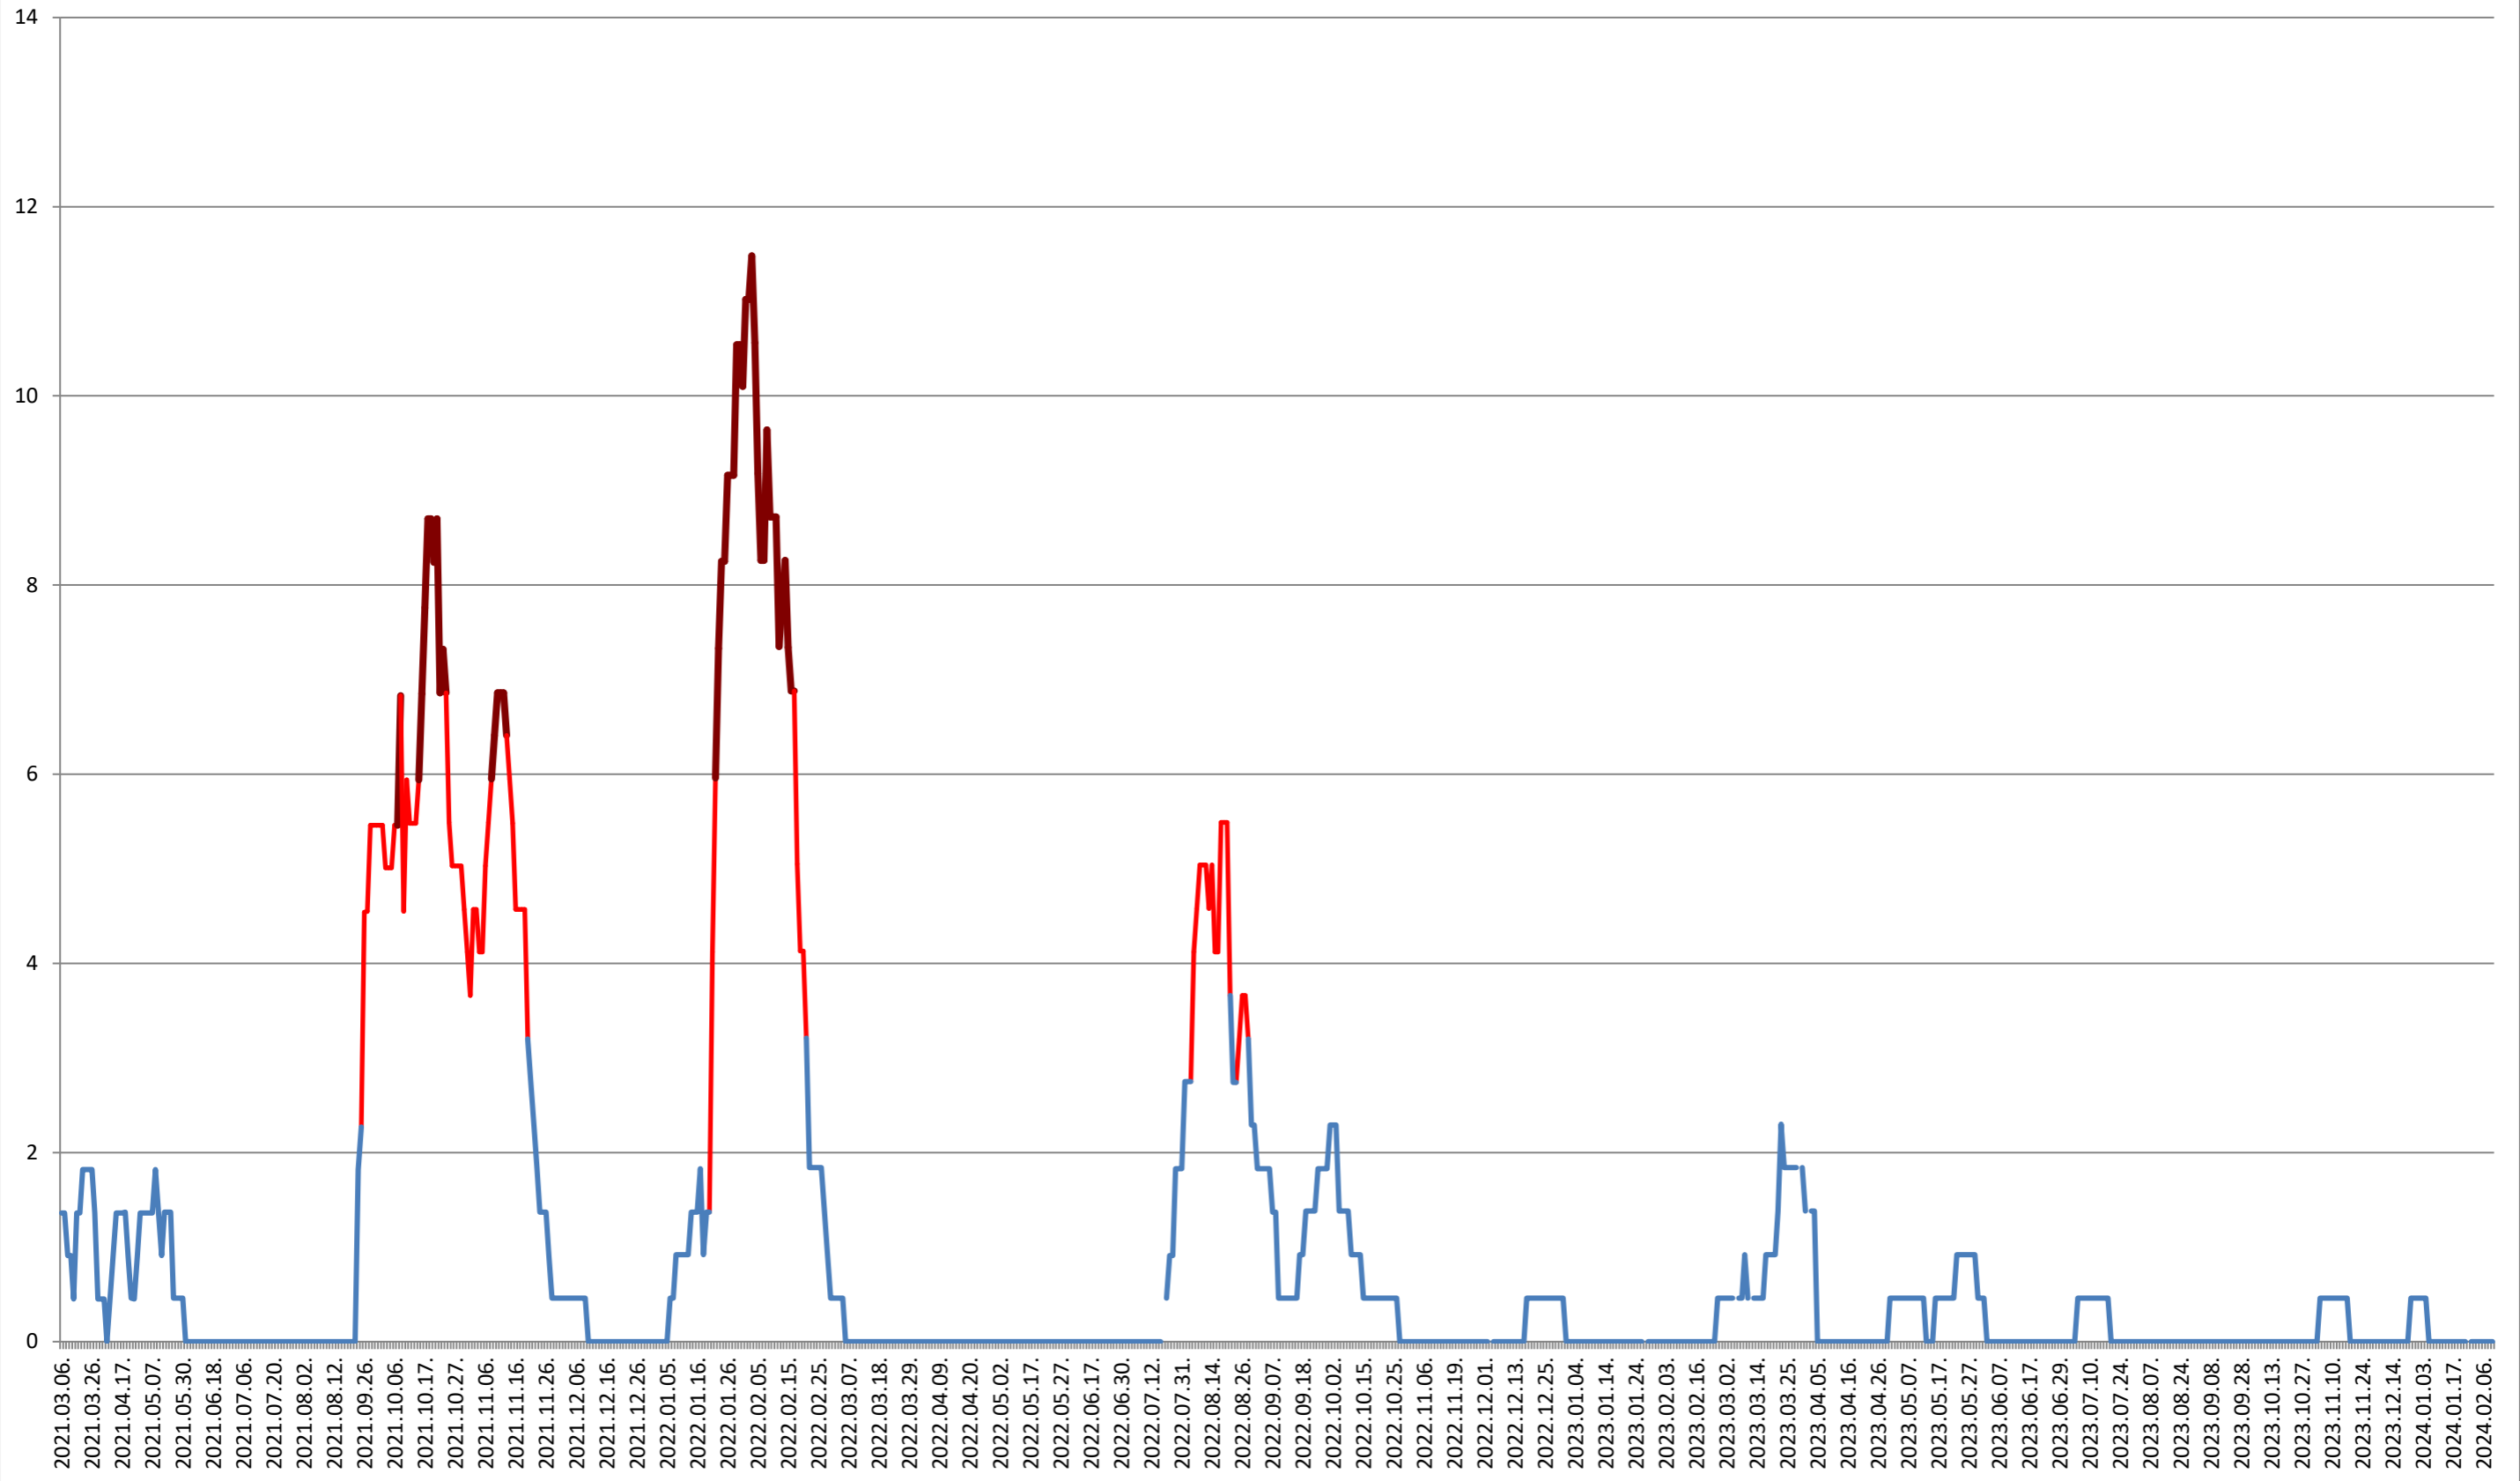

JOSENI - Evolutia incidentei cumulate pe 14 zile la % de locuitori 2021.03.07. - 2024.02.12.

LĂZAREA - Evolutia incidentei cumulate pe 14 zile la ‰ de locuitori

2021.03.07. - 2024.02.12.

LELICENI - Evolutia incidentei cumulate pe 14 zile la % de locuitori 2021.03.07. - 2024.02.12.

LUETA - Evolutia incidentei cumulate pe 14 zile la ‰ de locuitori 2021.03.07. - 2024.02.12.

LUNCA DE JOS - Evolutia incidentei cumulate pe 14 zile la ‰ de locuitori
2021.03.07. - 2024.02.12.

LUNCA DE SUS - Evolutia incidentei cumulate pe 14 zile la ‰ de locuitori

2021.03.07. - 2024.02.12.

LUPENI - Evolutia incidentei cumulate pe 14 zile la ‰ de locuitori 2021.03.07. - 2024.02.12.

MĂDĂRAȘ - Evolutia incidentei cumulate pe 14 zile la ‰ de locuitori 2021.03.07. - 2024.02.12.