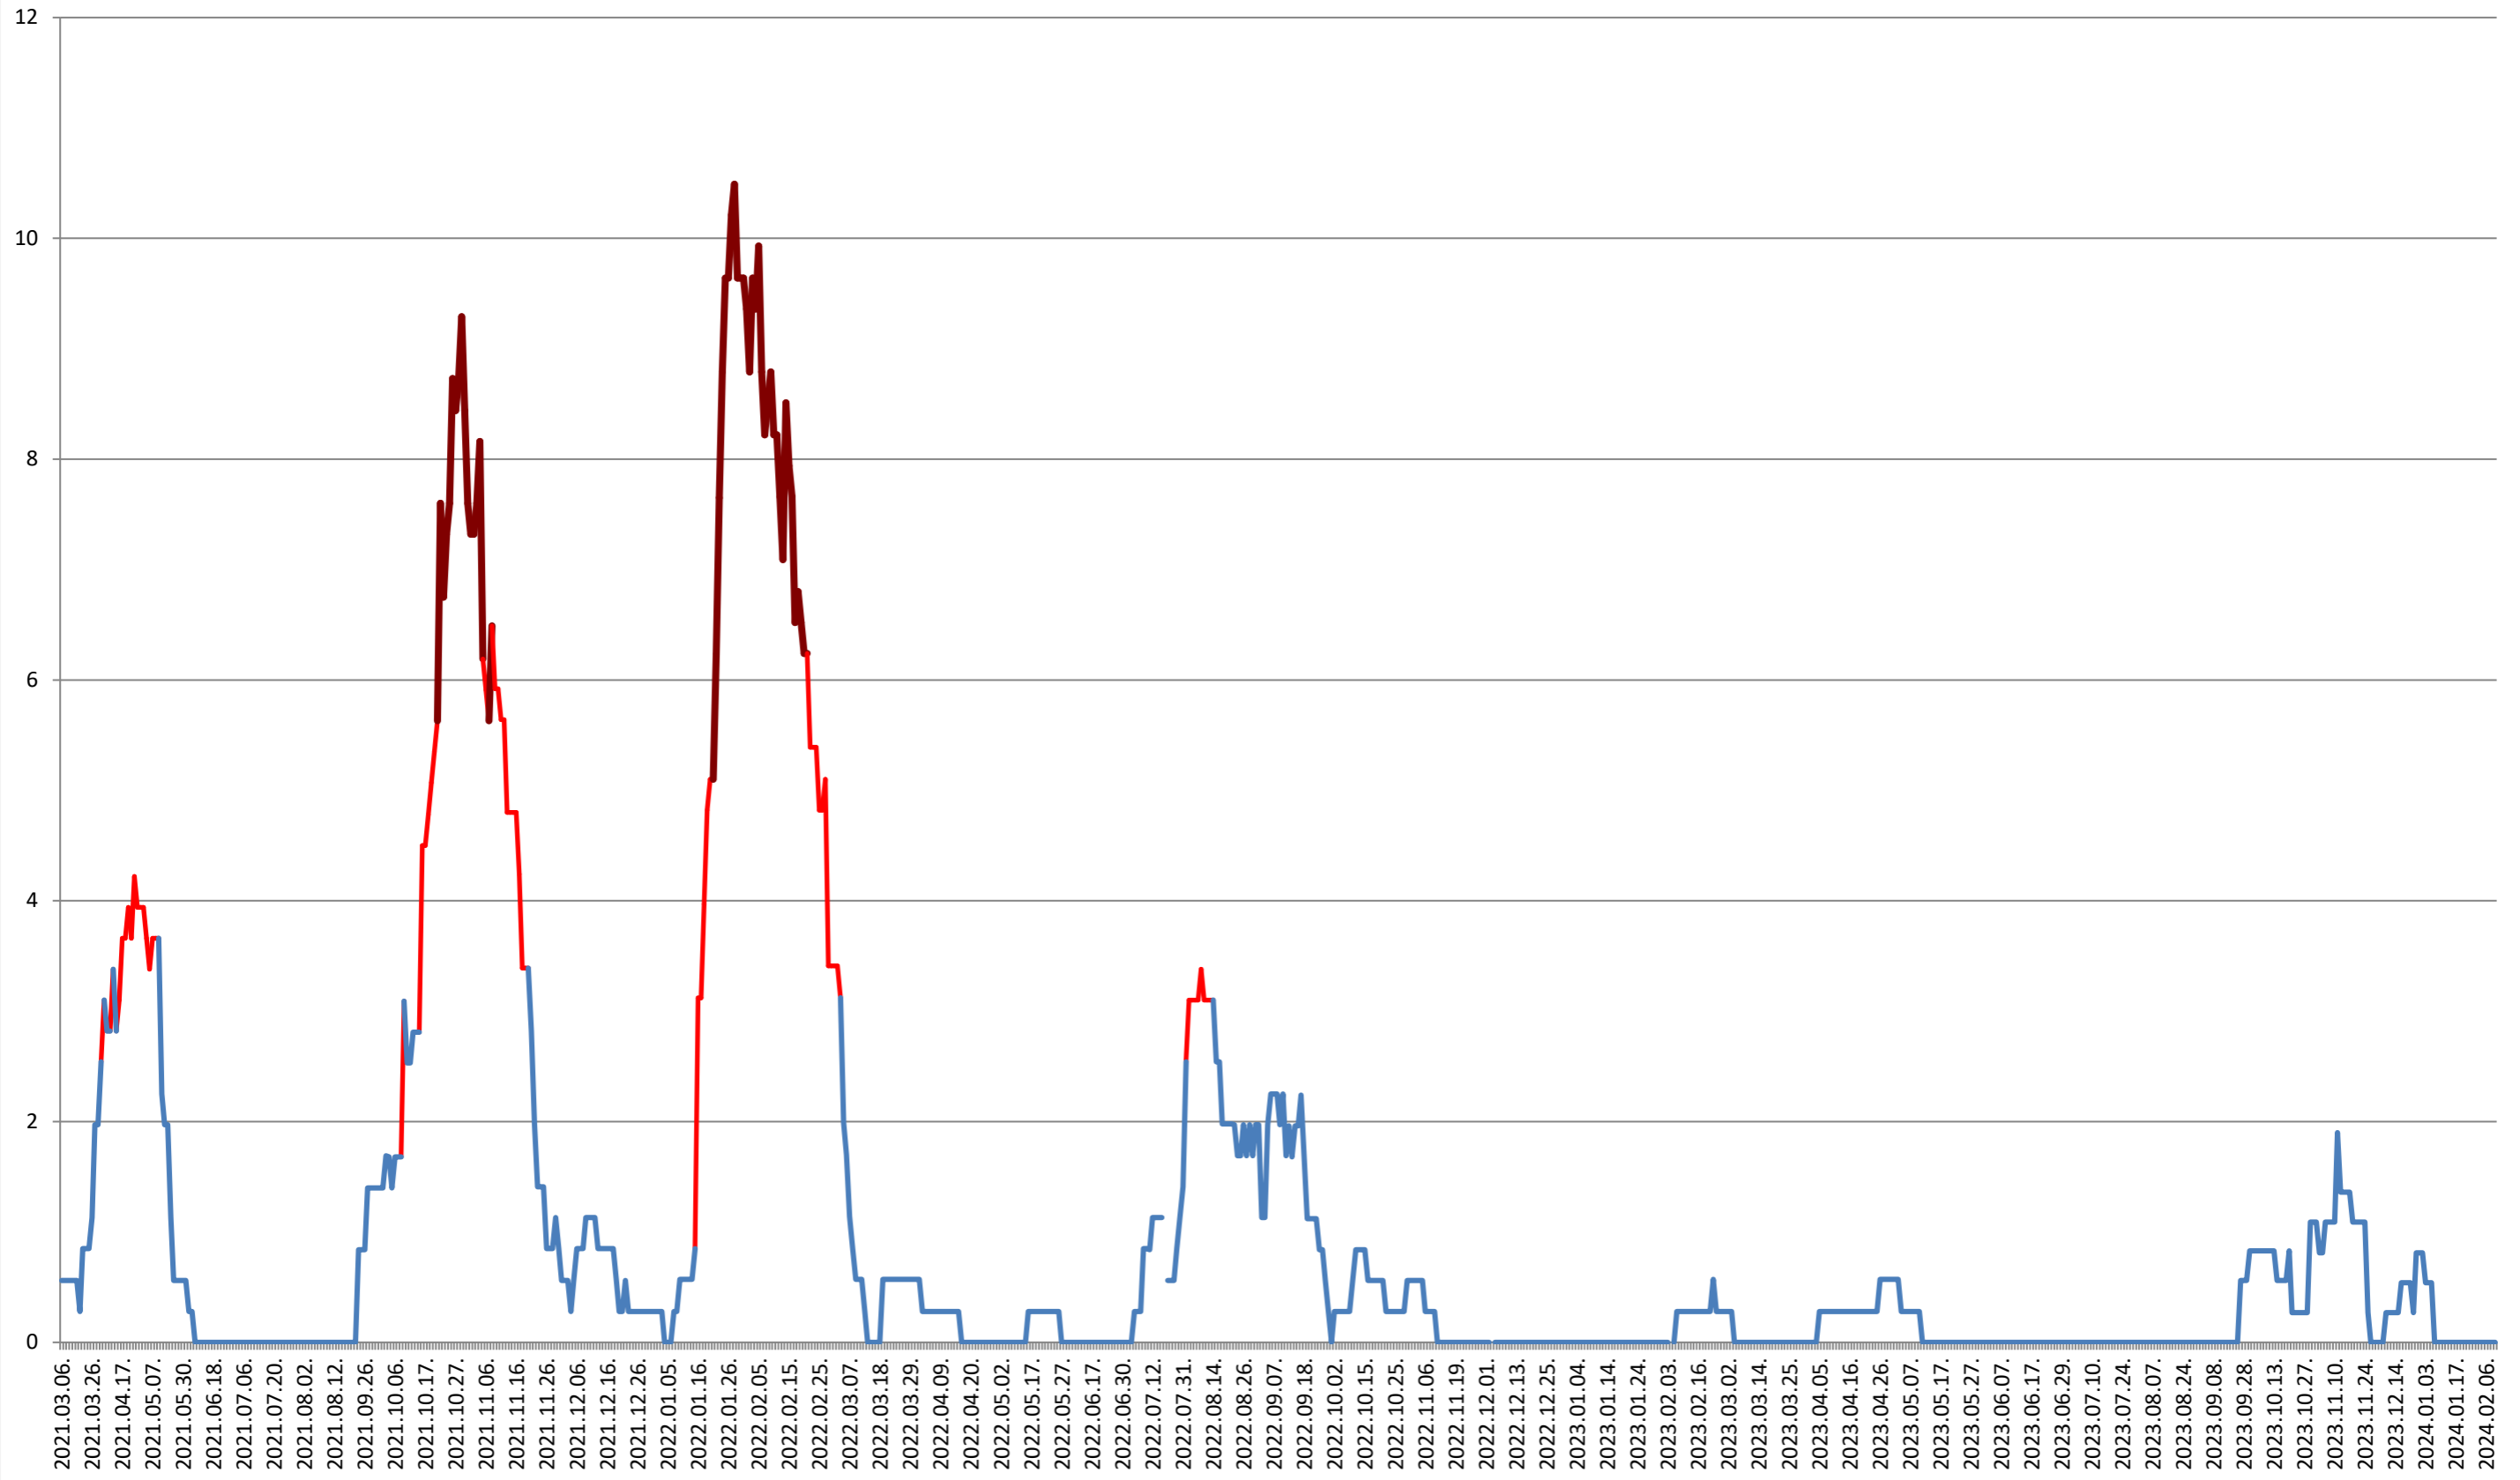

2021.03.07. - 2024.02.12.

CORBU - Evolutia incidentei cumulate pe 14 zile la ‰ de locuitori 2021.03.07. - 2024.02.12.

CORUND - Evolutia incidentei cumulate pe 14 zile la ‰ de locuitori 2021.03.07. - 2024.02.12.

COZMENI - Evolutia incidentei cumulate pe 14 zile la ‰ de locuitori 2021.03.07. - 2024.02.12.

ORAȘ CRISTURU SECUIESC - Evolutia incidentei cumulate pe 14 zile la ‰ de locuitori
2021.03.07. - 2024.02.12.

DĂNEȘTI - Evolutia incidentei cumulate pe 14 zile la % de locuitori 2021.03.07. - 2024.02.12.

DÂRJIU - Evolutia incidentei cumulate pe 14 zile la ‰ de locuitori 2021.03.07. - 2024.02.12.

DEALU - Evolutia incidentei cumulate pe 14 zile la % de locuitori
2021.03.07. - 2024.02.12.

DITRĂU - Evolutia incidentei cumulate pe 14 zile la ‰ de locuitori
2021.03.07. - 2024.02.12.

FELICENI - Evolutia incidentei cumulate pe 14 zile la % de locuitori 2021.03.07. - 2024.02.12.

FRUMOASA - Evolutia incidentei cumulate pe 14 zile la % de locuitori