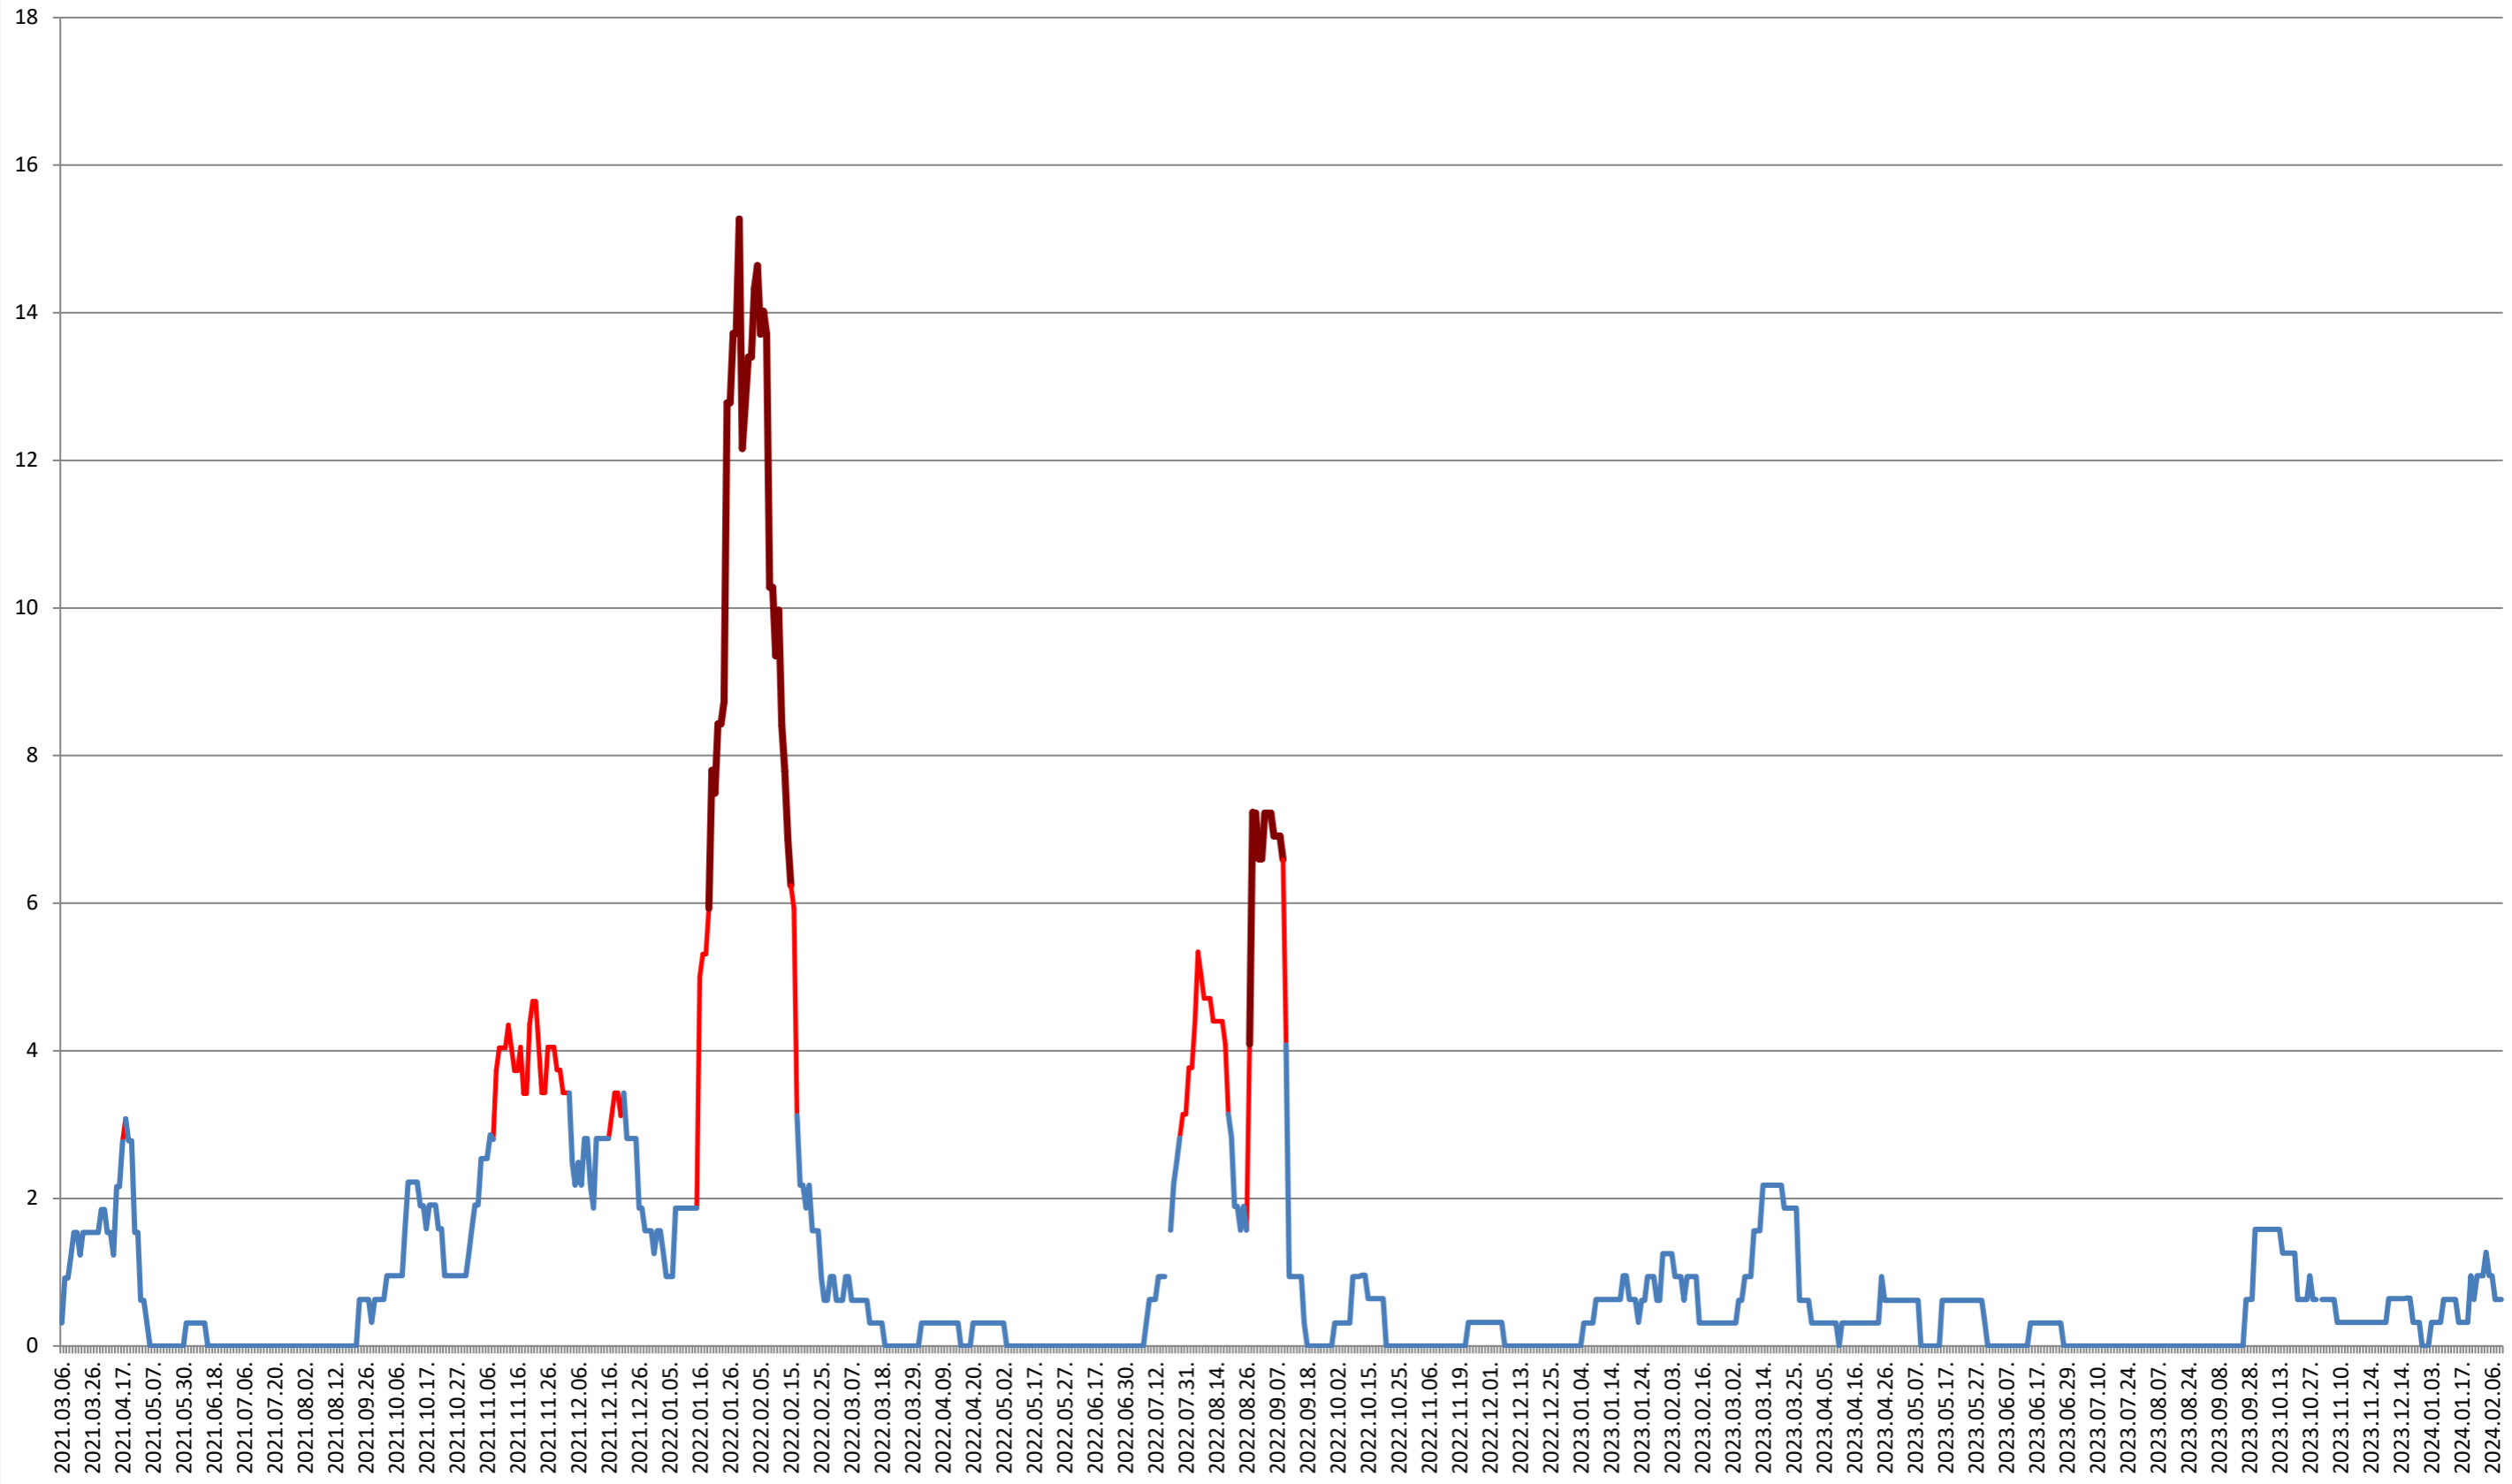

TULGHEȘ - Evolutia incidentei cumulate pe 14 zile la ‰ de locuitori 2021.03.07. - 2024.02.12.