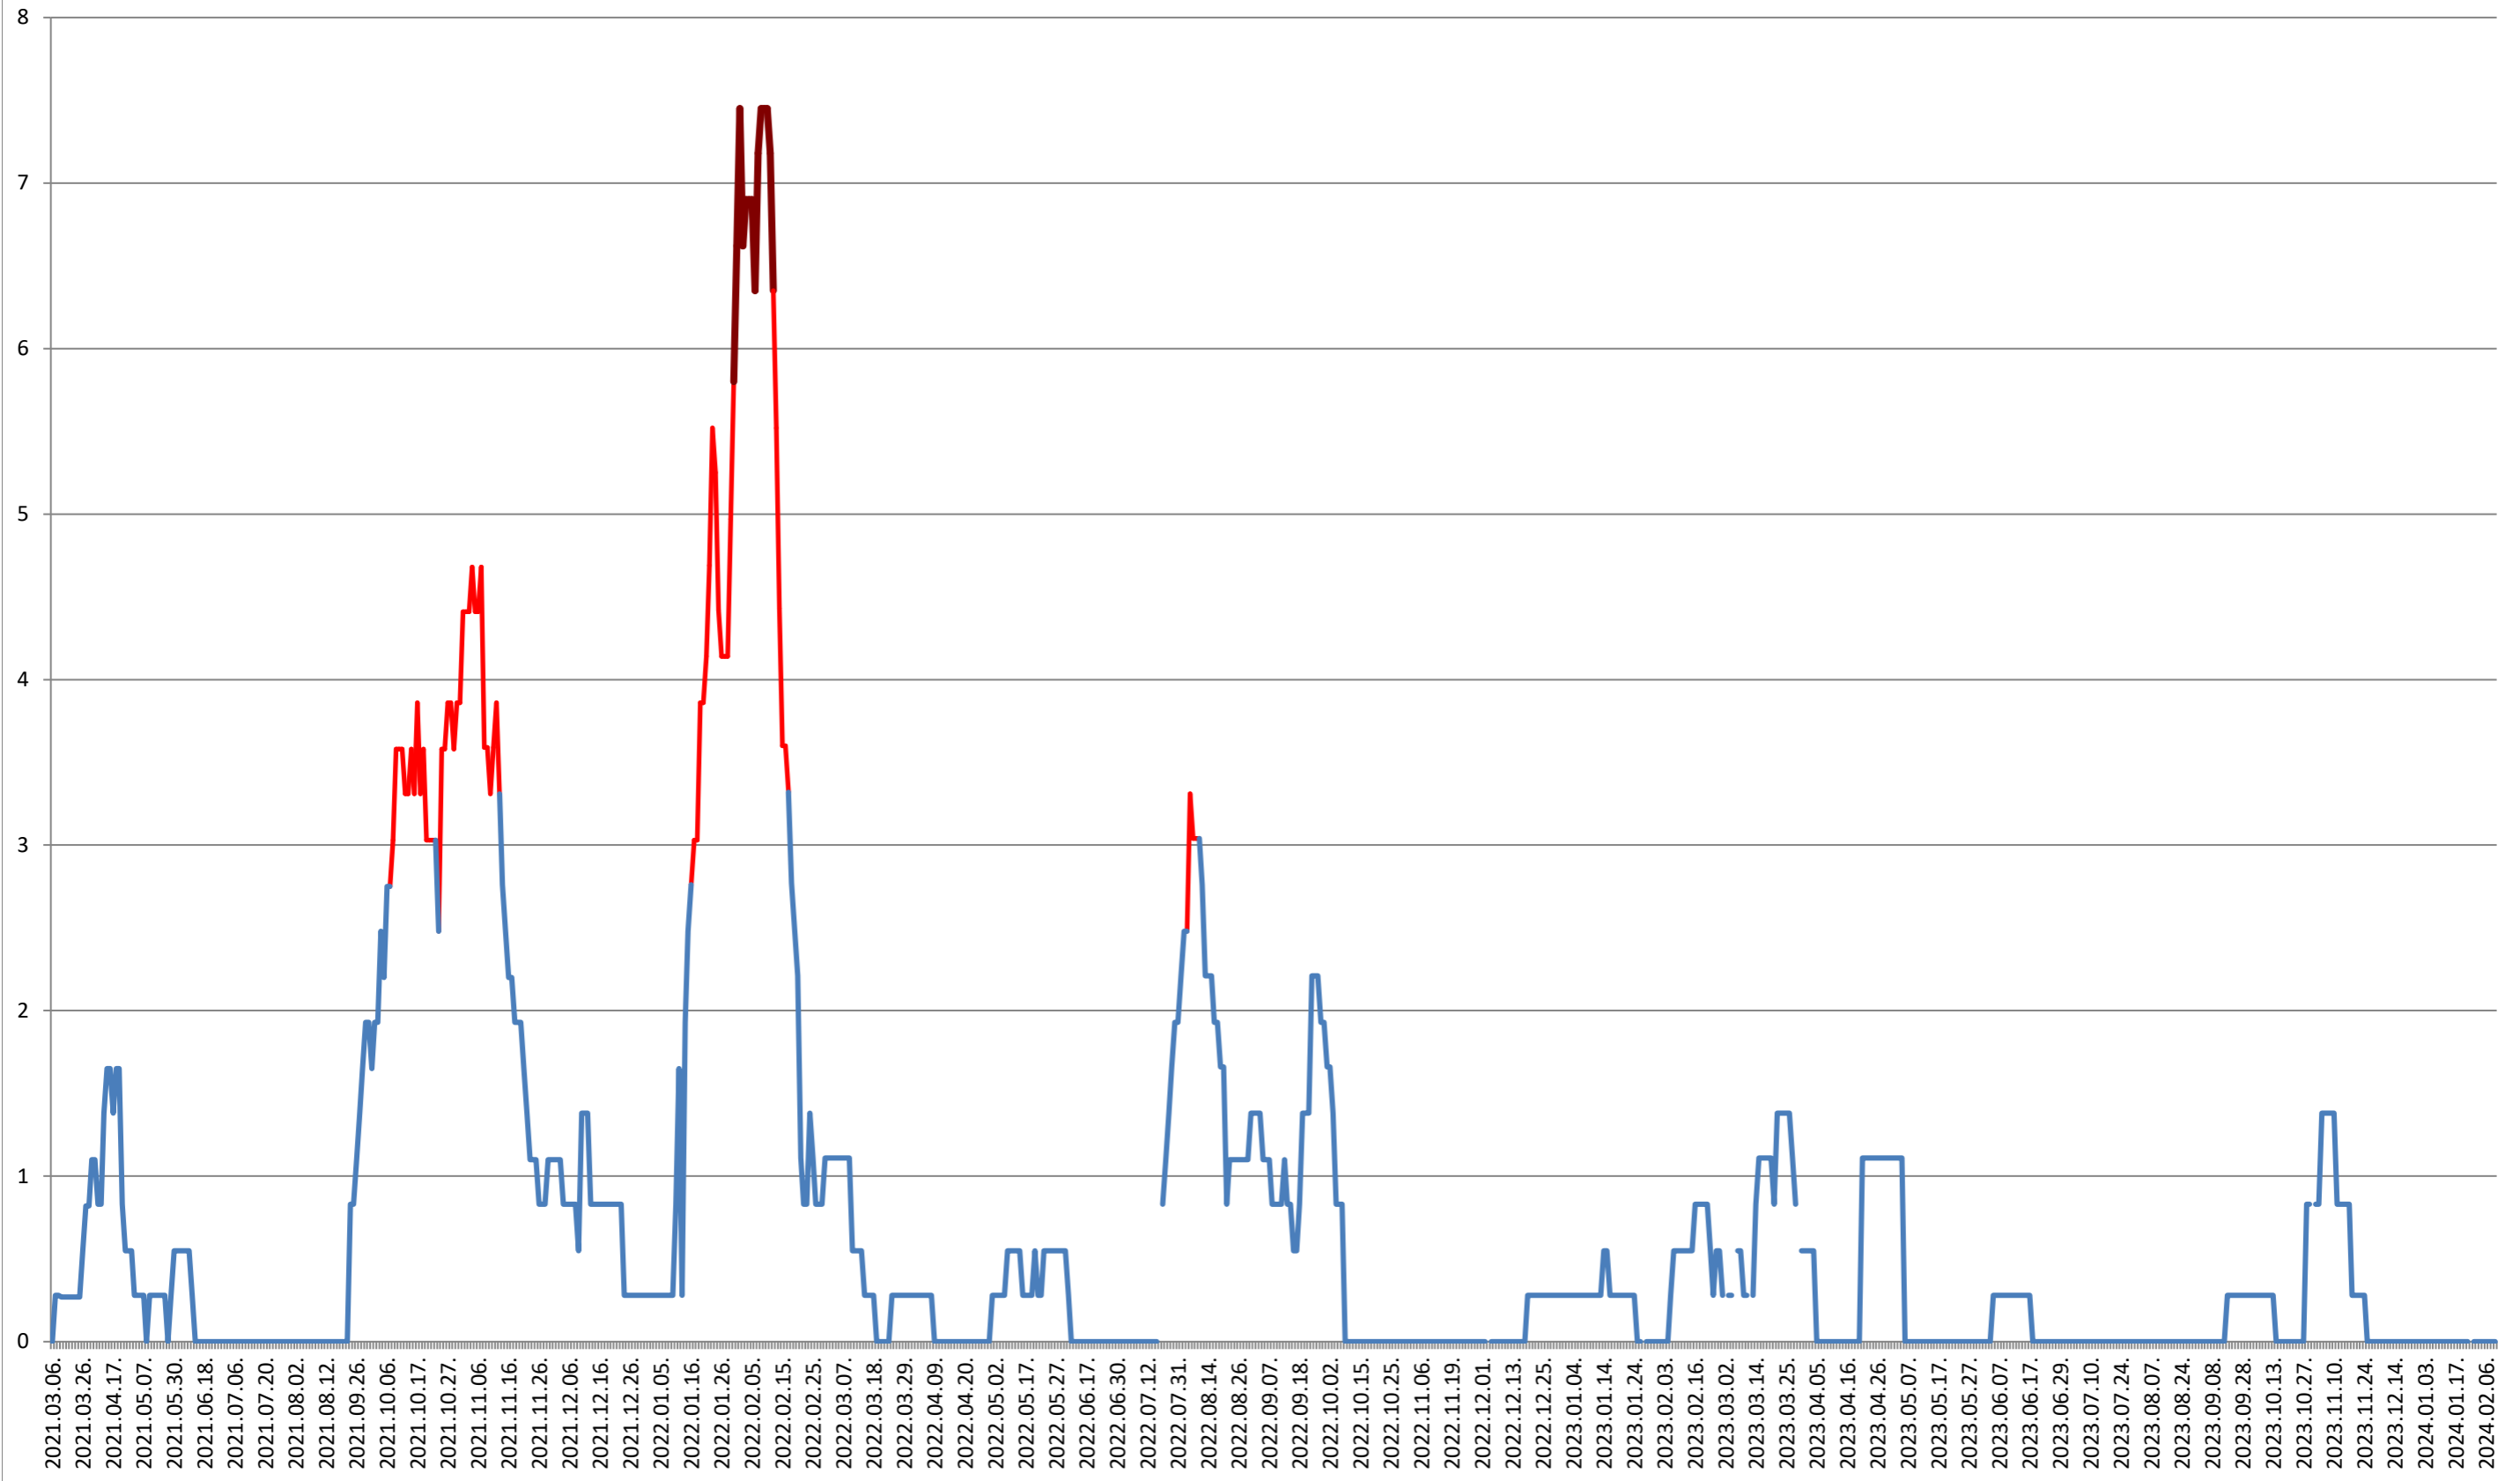

SÂNCRĂIENI - Evolutia incidentei cumulate pe 14 zile la ‰ de locuitori

2021.03.07. - 2024.02.12.

SÂNDOMINIC - Evolutia incidentei cumulate pe 14 zile la % de locuitori 2021.03.07. - 2024.02.12.

SÂNMARTIN - Evolutia incidentei cumulate pe 14 zile la ‰ de locuitori

2021.03.07. - 2024.02.12.

SÂNSIMION - Evolutia incidentei cumulate pe 14 zile la % de locuitori

2021.03.07. - 2024.02.12.

SÂNTIMBRU - Evolutia incidentei cumulate pe 14 zile la ‰ de locuitori 2021.03.07. - 2024.02.12.