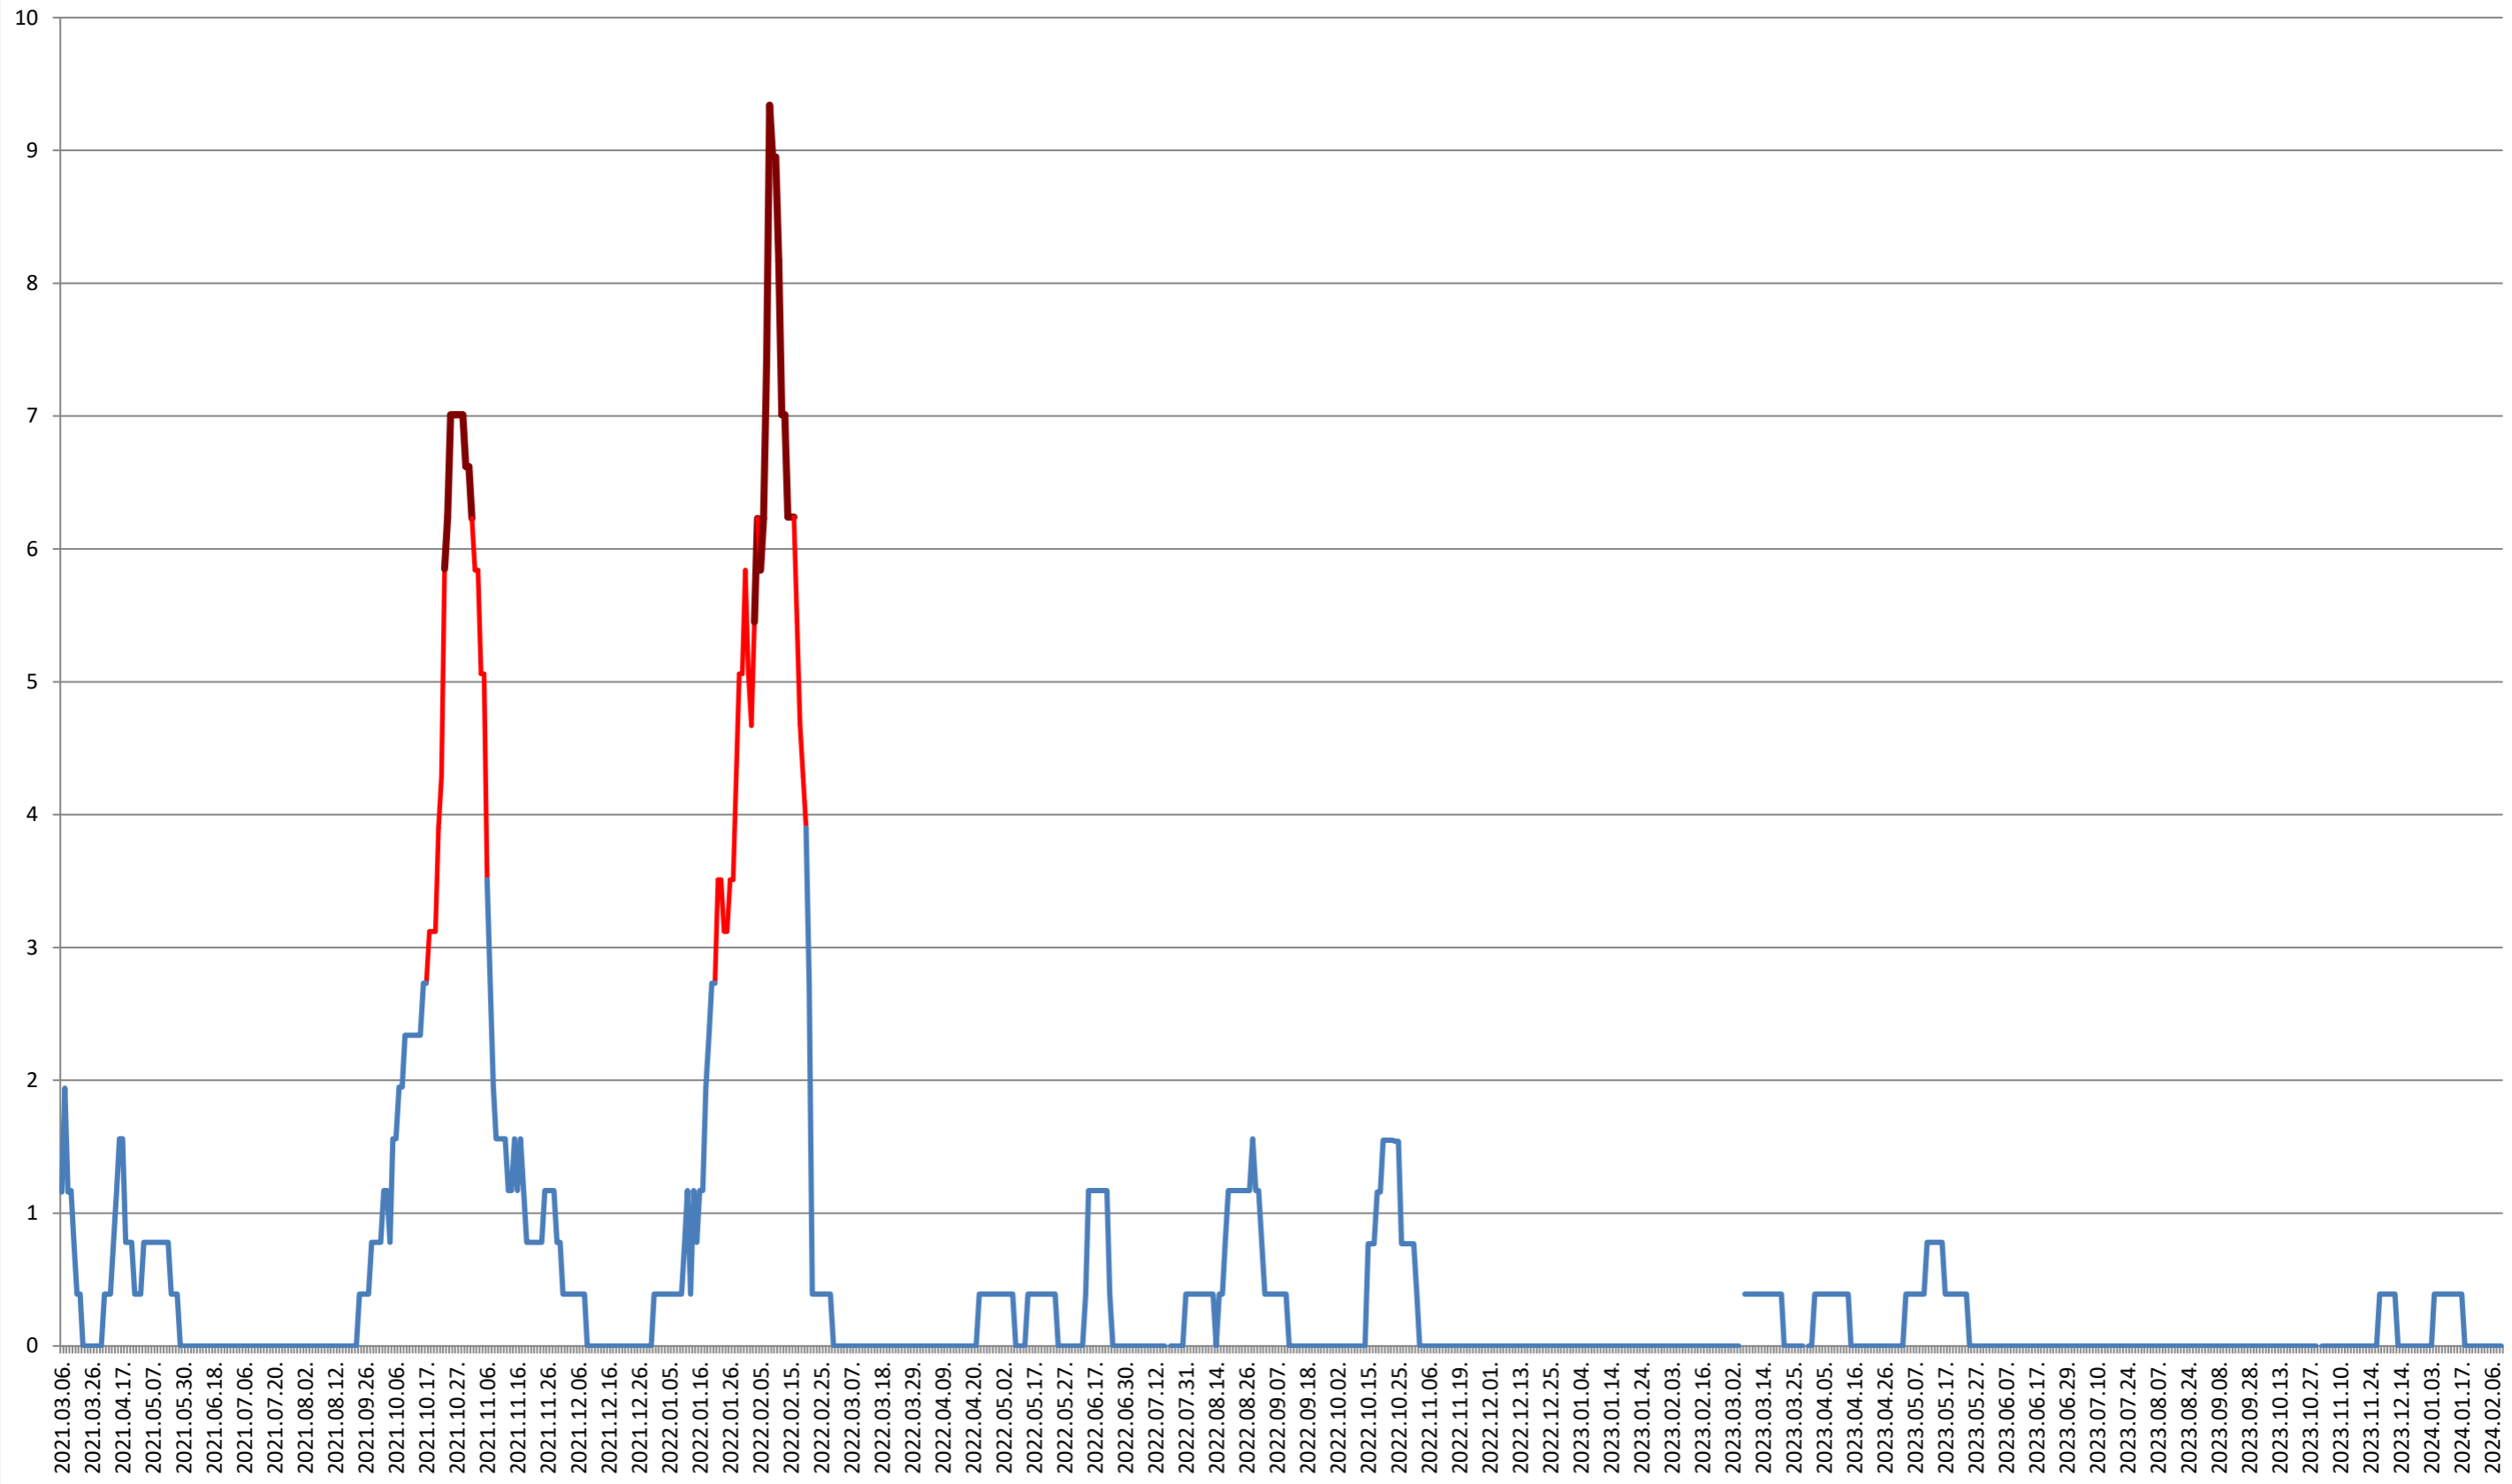

TOMEȘTI - Evolutia incidentei cumulate pe 14 zile la ‰ de locuitori
2021.03.07. - 2024.02.12.