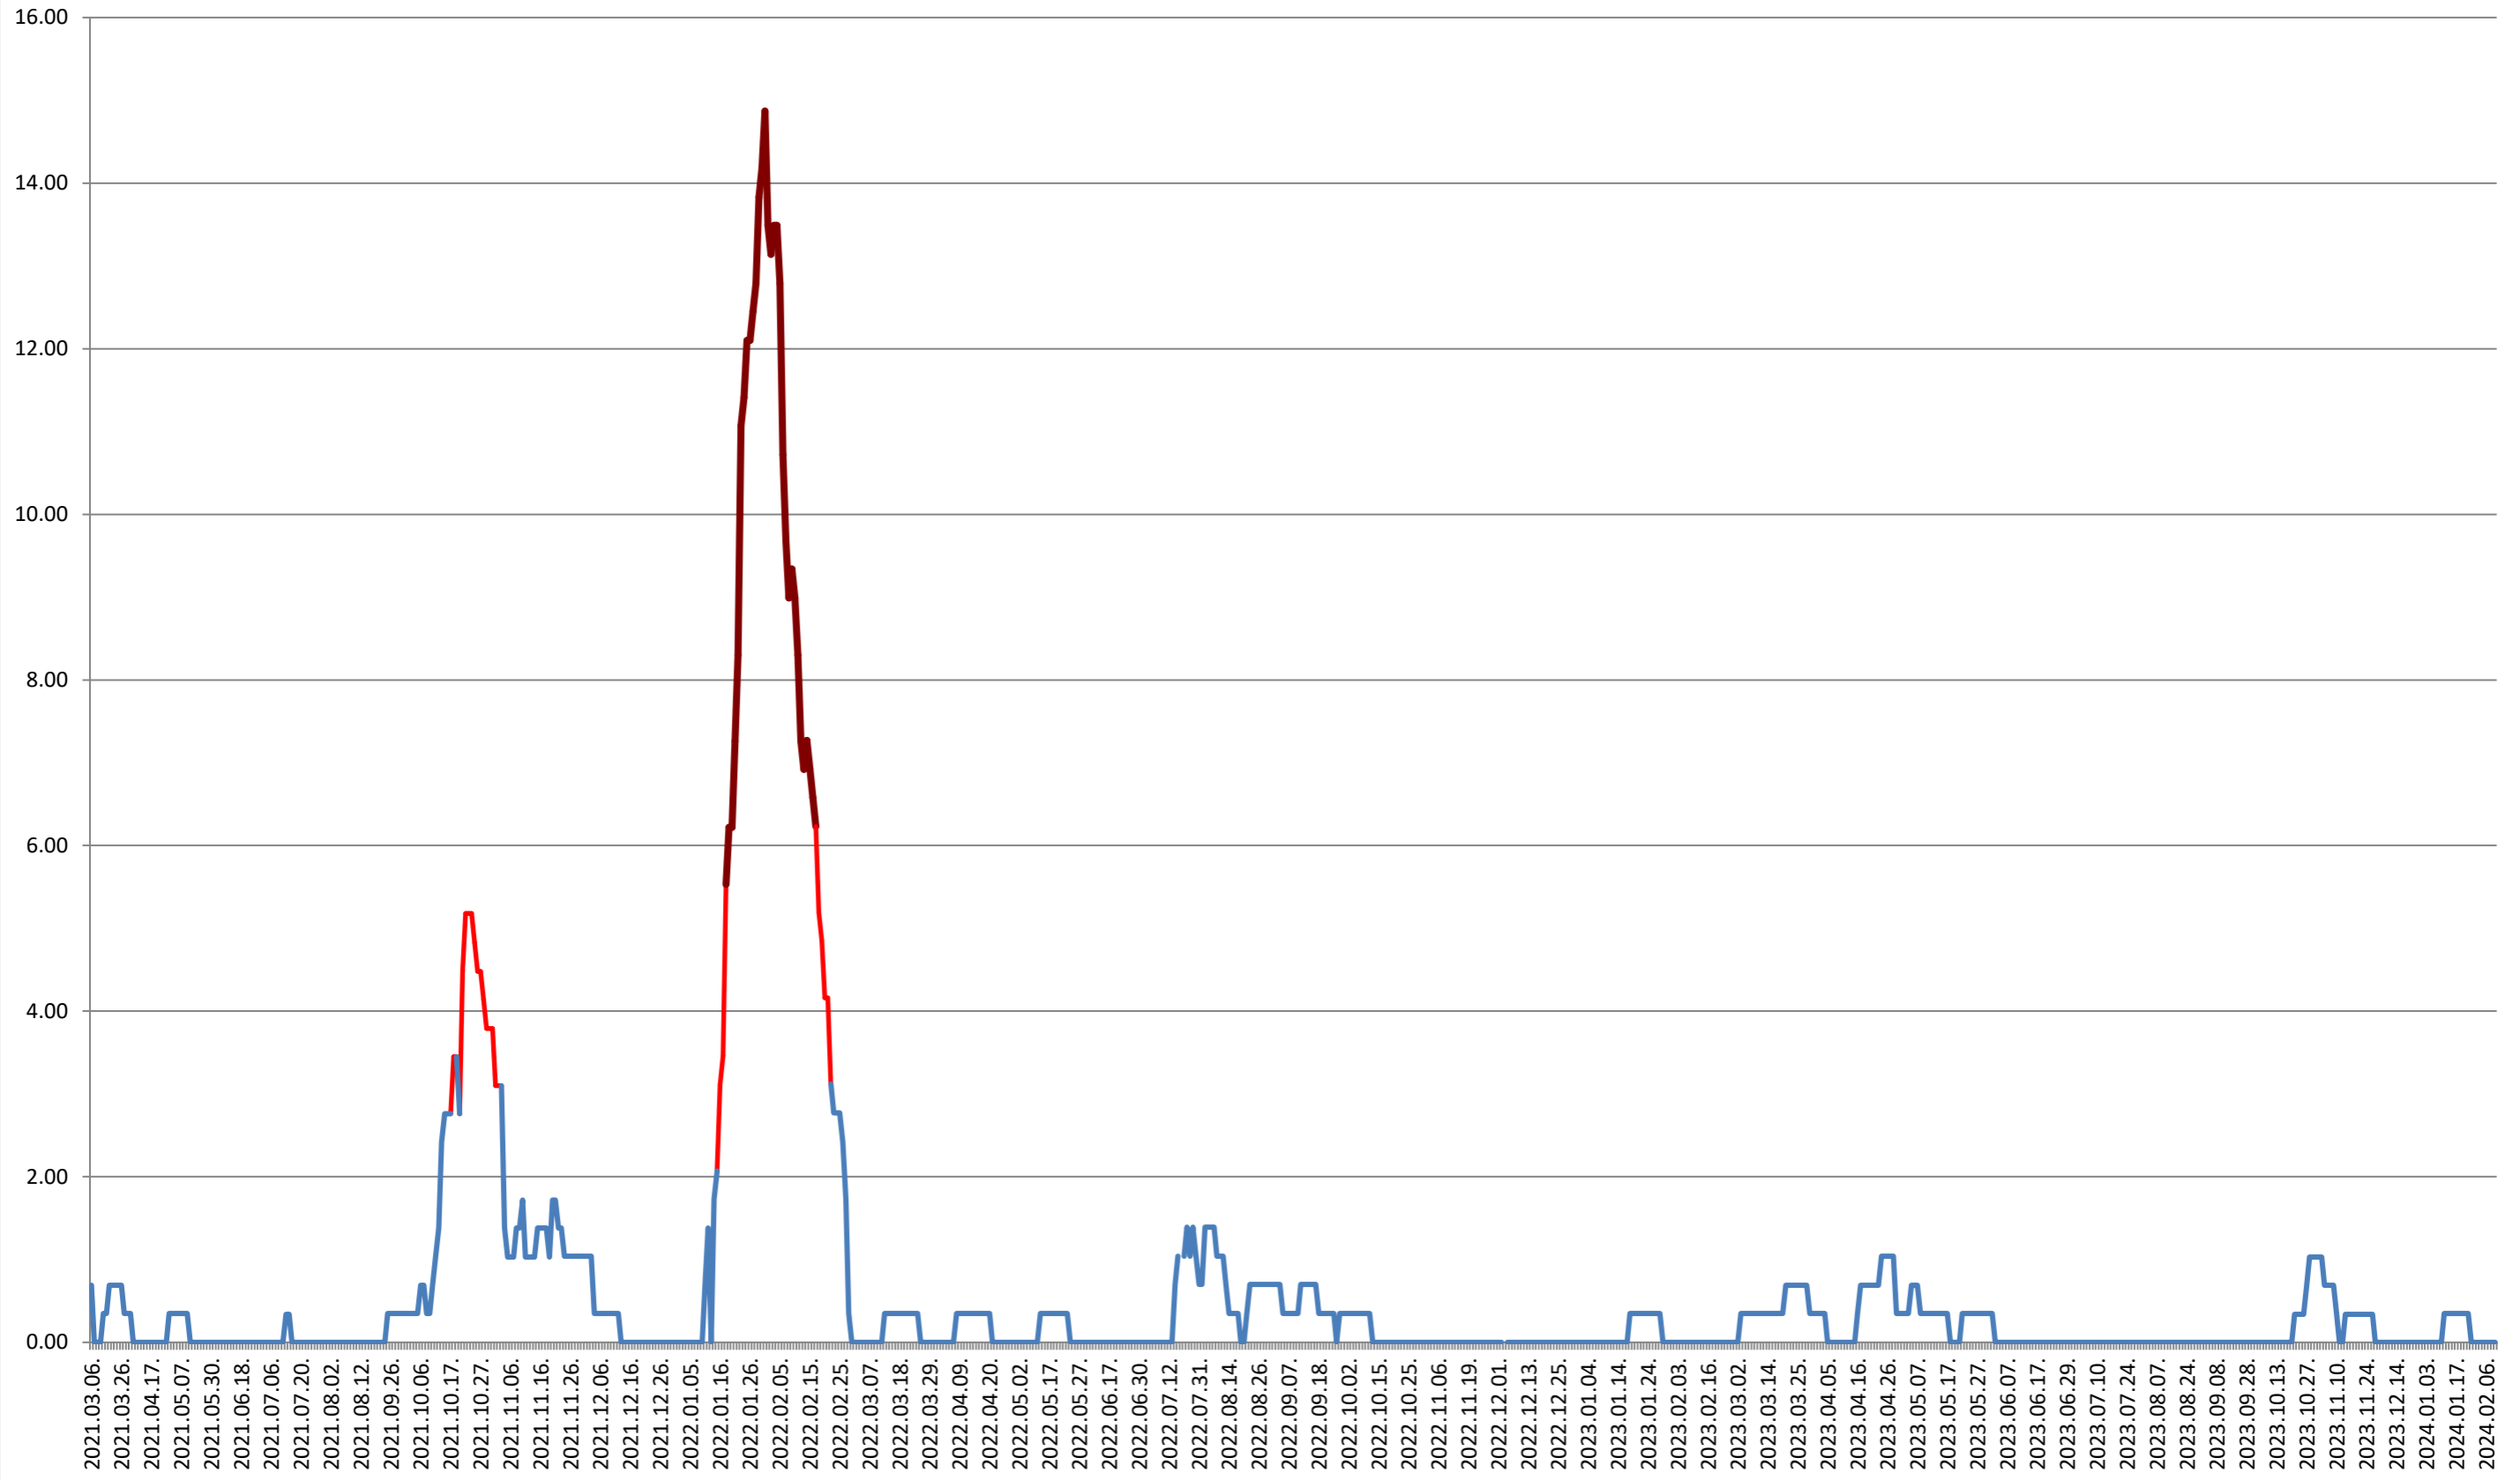

ORAȘ BĂLAN - Evolutia incidentei cumulate pe 14 zile la ‰ de locuitori
2021.03.07. - 2024.02.12.

BILBOR - Evolutia incidentei cumulate pe 14 zile la ‰ de locuitori 2021.03.07. - 2024.02.12.

ORAȘ BORSEC - Evolutia incidentei cumulate pe 14 zile la ‰ de locuitori 2021.03.07. - 2024.02.12.

BRĂDEȘTI - Evolutia incidentei cumulate pe 14 zile la % de locuitori 2021.03.07. - 2024.02.12.

CĂPĂLNIȚA - Evolutia incidentei cumulate pe 14 zile la ‰ de locuitori 2021.03.07. - 2024.02.12.

CÂRȚA - Evolutia incidentei cumulate pe 14 zile la ‰ de locuitori 2021.03.07. - 2024.02.12.

CICEU - Evolutia incidentei cumulate pe 14 zile la ‰ de locuitori 2021.03.07. - 2024.02.12.

CIUCSÂNGEORGIU - Evolutia incidentei cumulate pe 14 zile la ‰ de locuitori

2021.03.07. - 2024.02.12.

CIUMANI - Evolutia incidentei cumulate pe 14 zile la ‰ de locuitori

2021.03.07. - 2024.02.12.

CORBU - Evolutia incidentei cumulate pe 14 zile la ‰ de locuitori 2021.03.07. - 2024.02.12.

CORUND - Evolutia incidentei cumulate pe 14 zile la ‰ de locuitori 2021.03.07. - 2024.02.12.