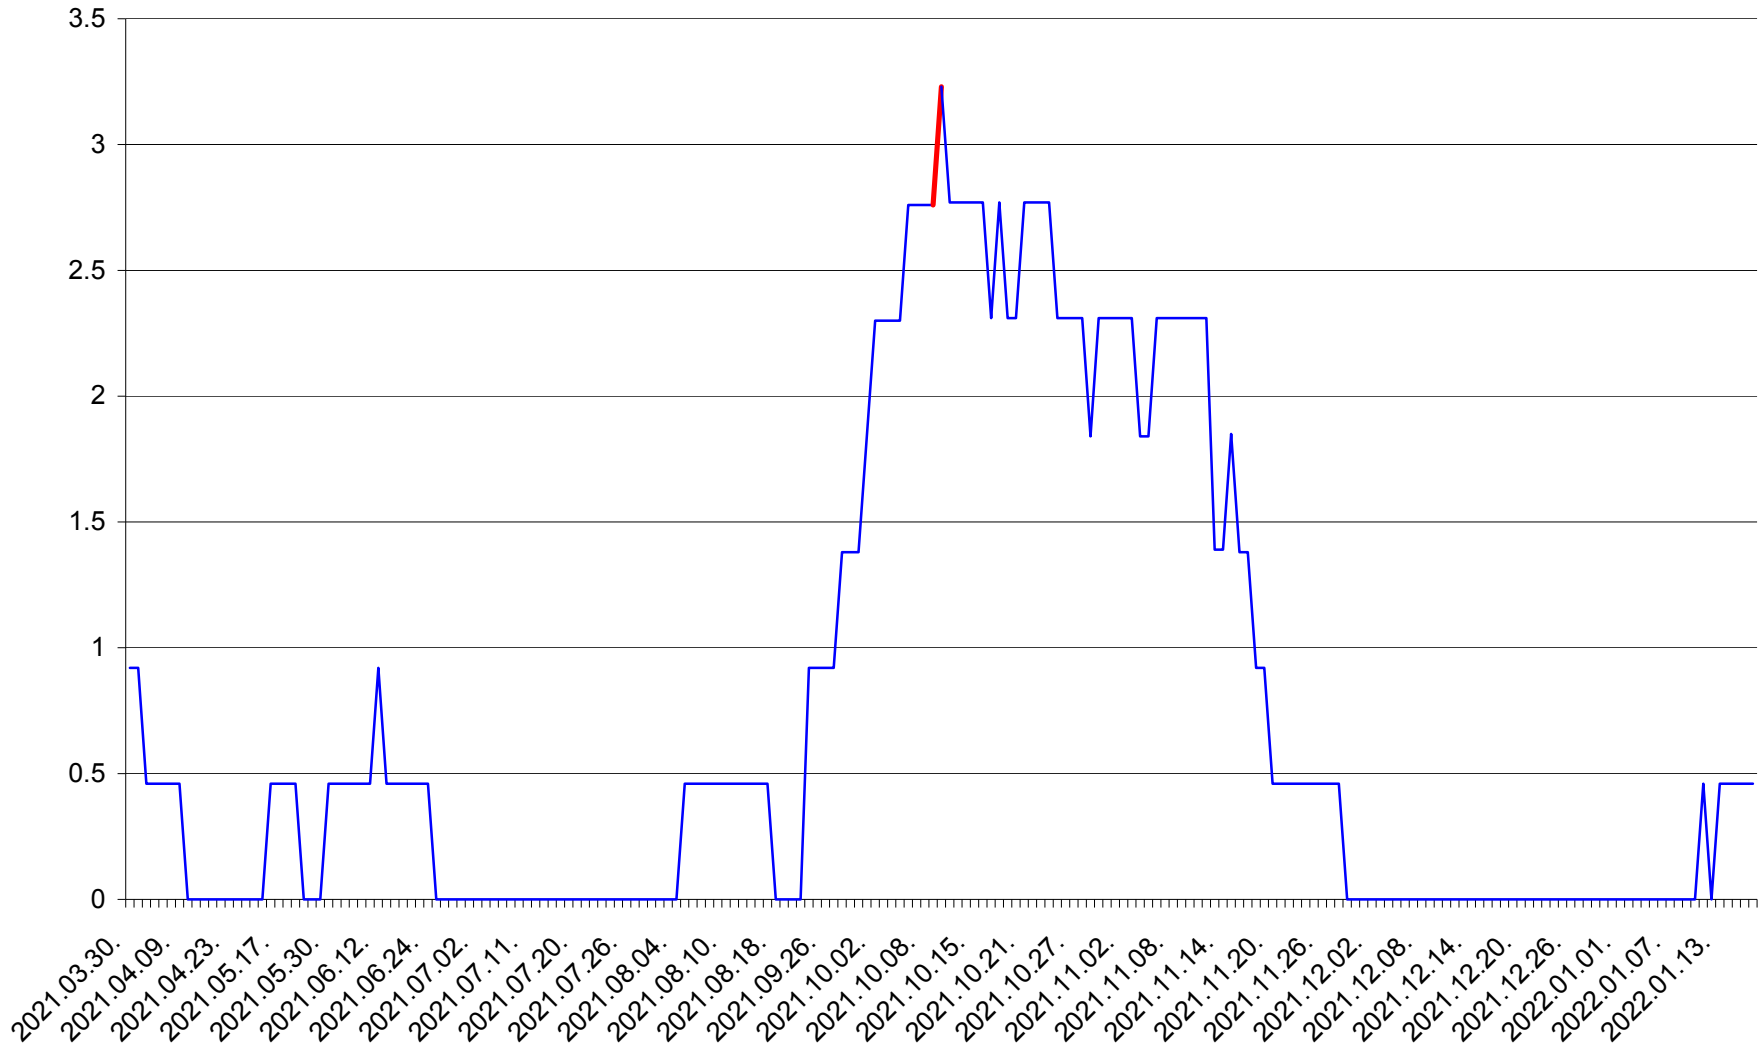

ULIEȘ - Evolutia incidentei cumulate pe 14 zile la ‰ de locuitori
2021.04.01. - 2022.01.18.