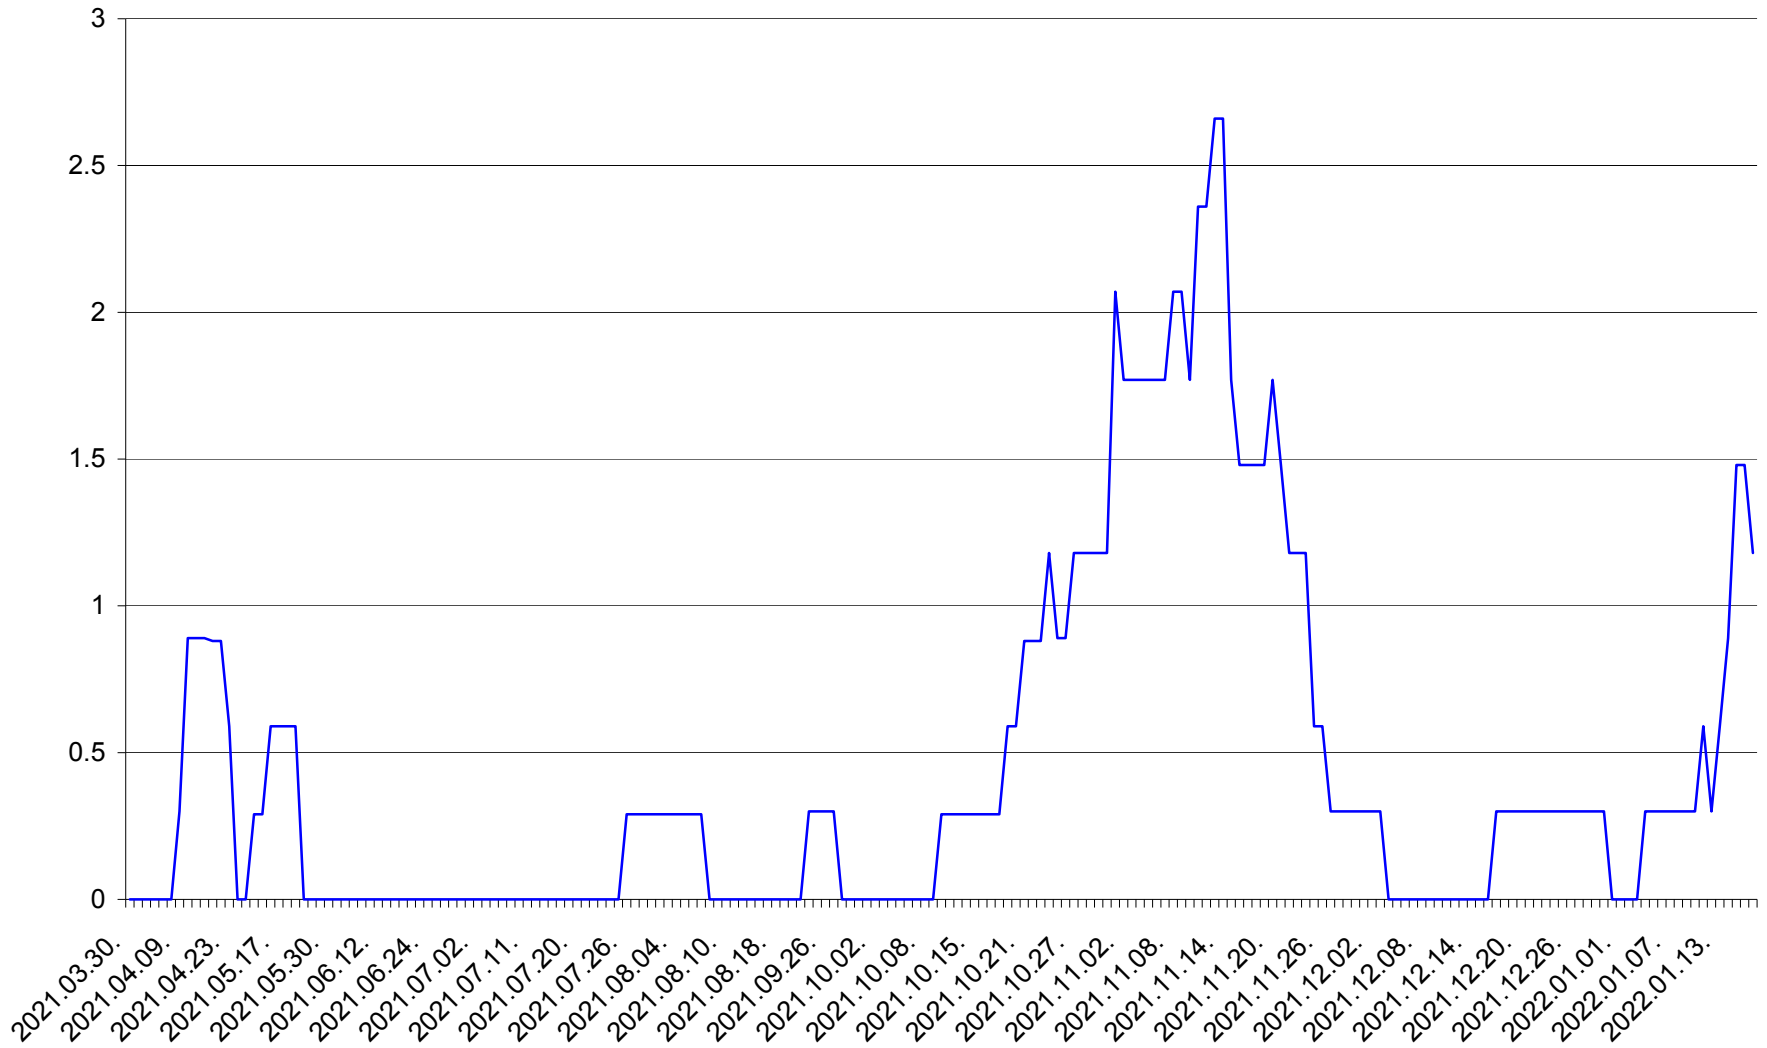

MUNICIPIUL GHEORGHENI - Evolutia incidentei cumulate pe 14 zile la % de locuitori
2021.04.01. - 2022.01.18.

JOSENI - Evolutia incidentei cumulate pe 14 zile la ‰ de locuitori
2021.04.01. - 2022.01.18.

LĂZAREA - Evolutia incidentei cumulate pe 14 zile la % de locuitori
2021.04.01. - 2022.01.18.

LELICENI - Evolutia incidentei cumulate pe 14 zile la % de locuitori
2021.04.01. - 2022.01.18.

LUETA - Evolutia incidentei cumulate pe 14 zile la ‰ de locuitori
2021.04.01. - 2022.01.18.

LUNCA DE JOS - Evolutia incidentei cumulate pe 14 zile la ‰ de locuitori
2021.04.01. - 2022.01.18.

LUNCA DE SUS - Evolutia incidentei cumulate pe 14 zile la ‰ de locuitori
2021.04.01. - 2022.01.18.

LUPENI - Evolutia incidentei cumulate pe 14 zile la ‰ de locuitori
2021.04.01. - 2022.01.18.

MĂDĂRAȘ - Evolutia incidentei cumulate pe 14 zile la ‰ de locuitori
2021.04.01. - 2022.01.18.