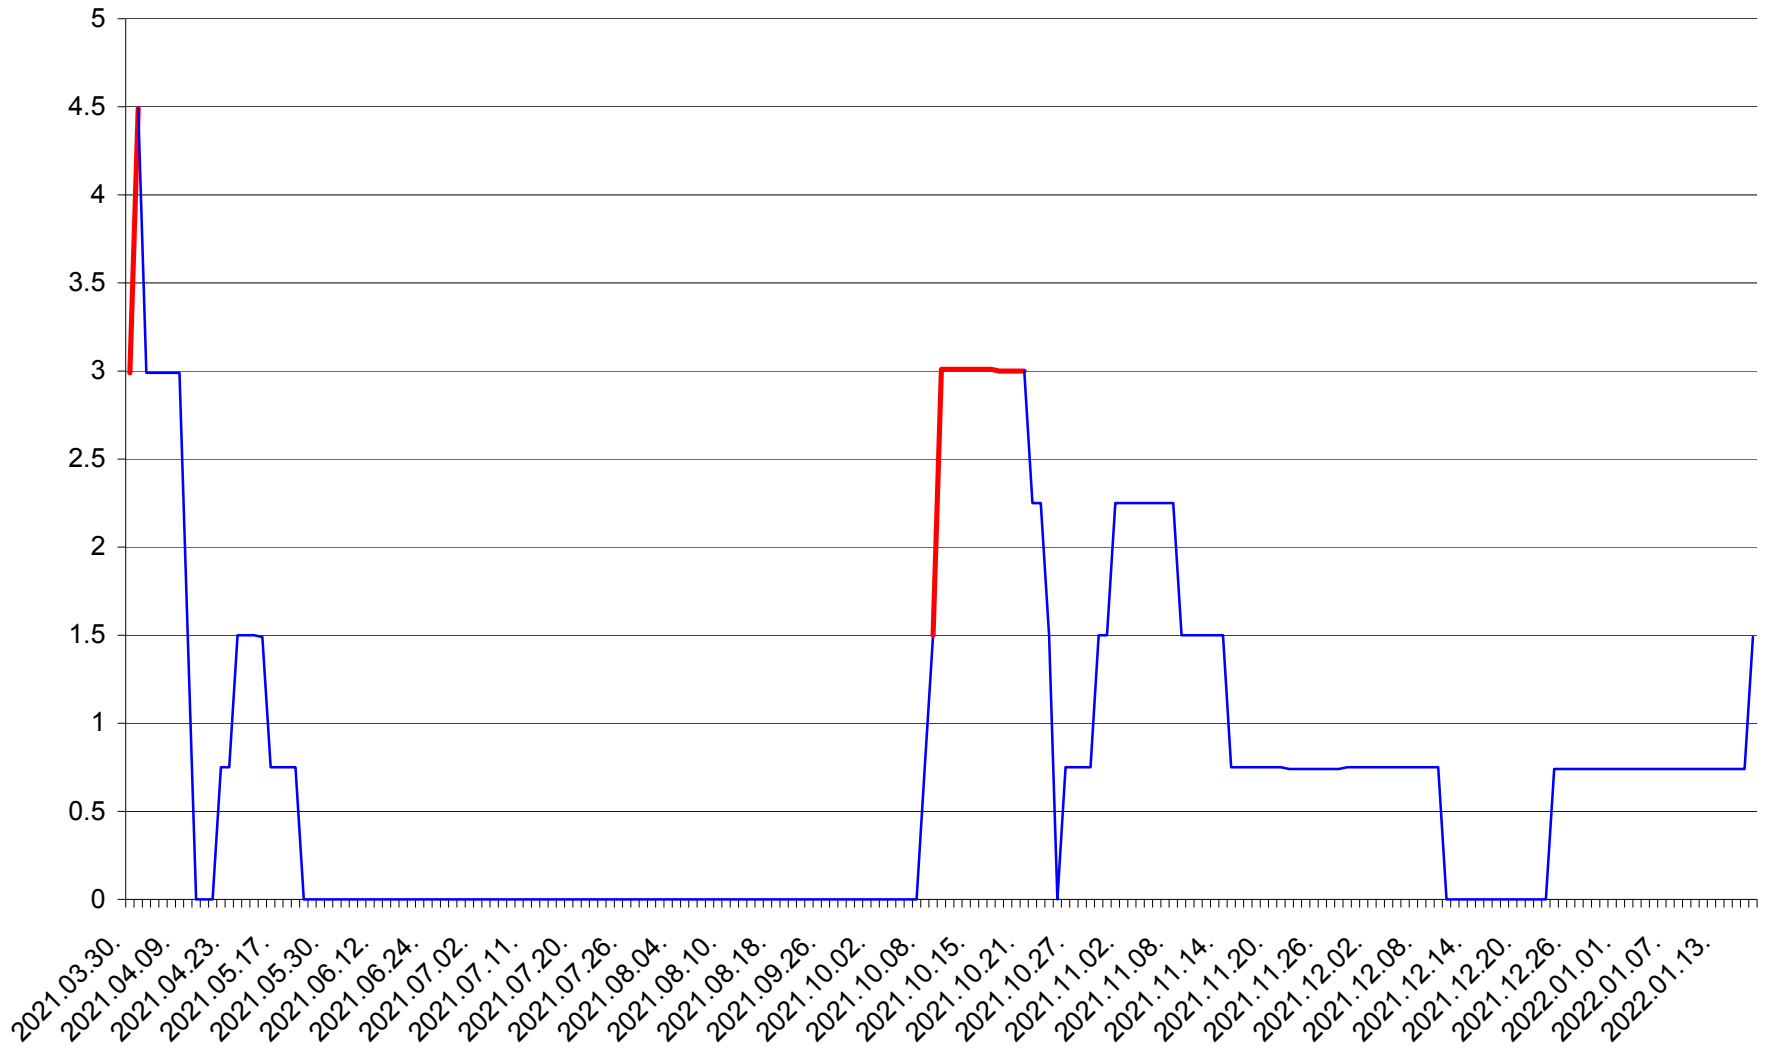

LELICENI - Evolutia incidentei cumulate pe 14 zile la % de locuitori
2021.04.01. - 2022.01.18.

LUETA - Evolutia incidentei cumulate pe 14 zile la ‰ de locuitori
2021.04.01. - 2022.01.18.

LUNCA DE JOS - Evolutia incidentei cumulate pe 14 zile la ‰ de locuitori
2021.04.01. - 2022.01.18.

LUNCA DE SUS - Evolutia incidentei cumulate pe 14 zile la ‰ de locuitori
2021.04.01. - 2022.01.18.

LUPENI - Evolutia incidentei cumulate pe 14 zile la ‰ de locuitori
2021.04.01. - 2022.01.18.

MĂDĂRAȘ - Evolutia incidentei cumulate pe 14 zile la ‰ de locuitori
2021.04.01. - 2022.01.18.

MĂRTINIȘ - Evolutia incidentei cumulate pe 14 zile la ‰ de locuitori
2021.04.01. - 2022.01.18.

MEREȘTI - Evolutia incidentei cumulate pe 14 zile la ‰ de locuitori
2021.04.01. - 2022.01.18.

MUNICIPIUL MIERCUREA-CIUC - Evolutia incidentei cumulate pe 14 zile la ‰ de locuitori
2021.04.01. - 2022.01.18.