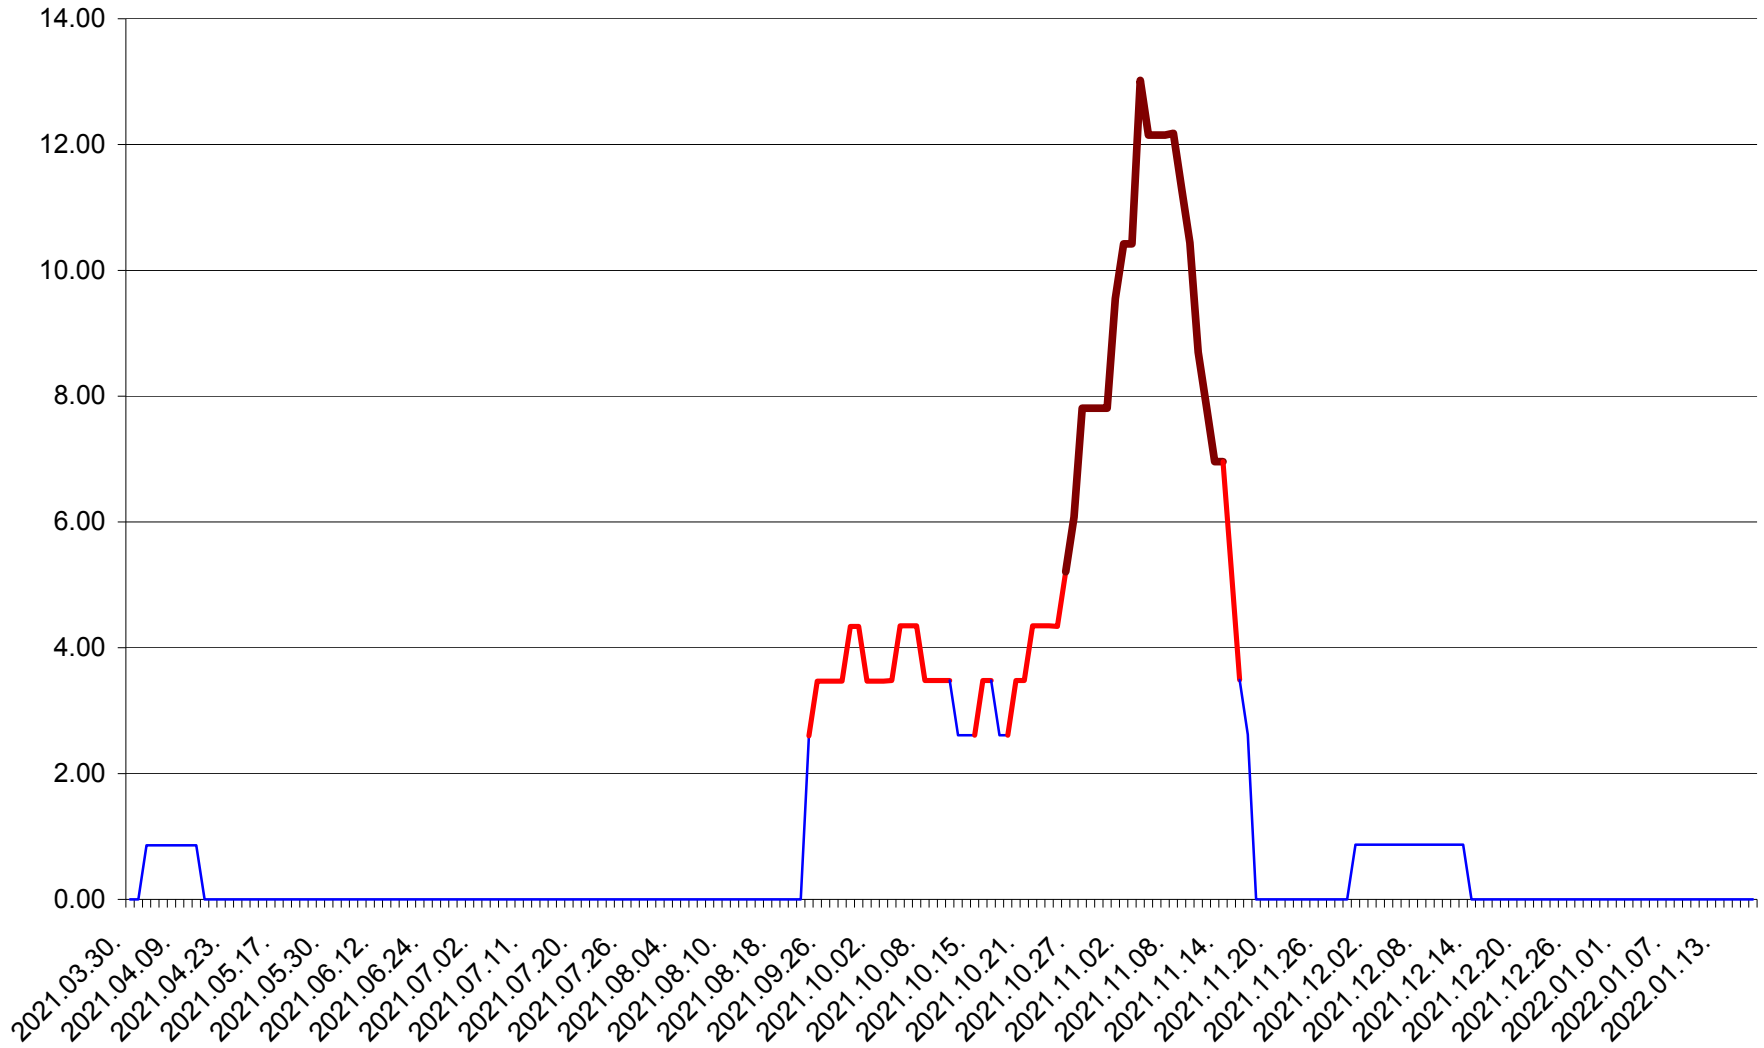

VĂRȘAG - Evolutia incidentei cumulate pe 14 zile la ‰ de locuitori
2021.04.01. - 2022.01.18.