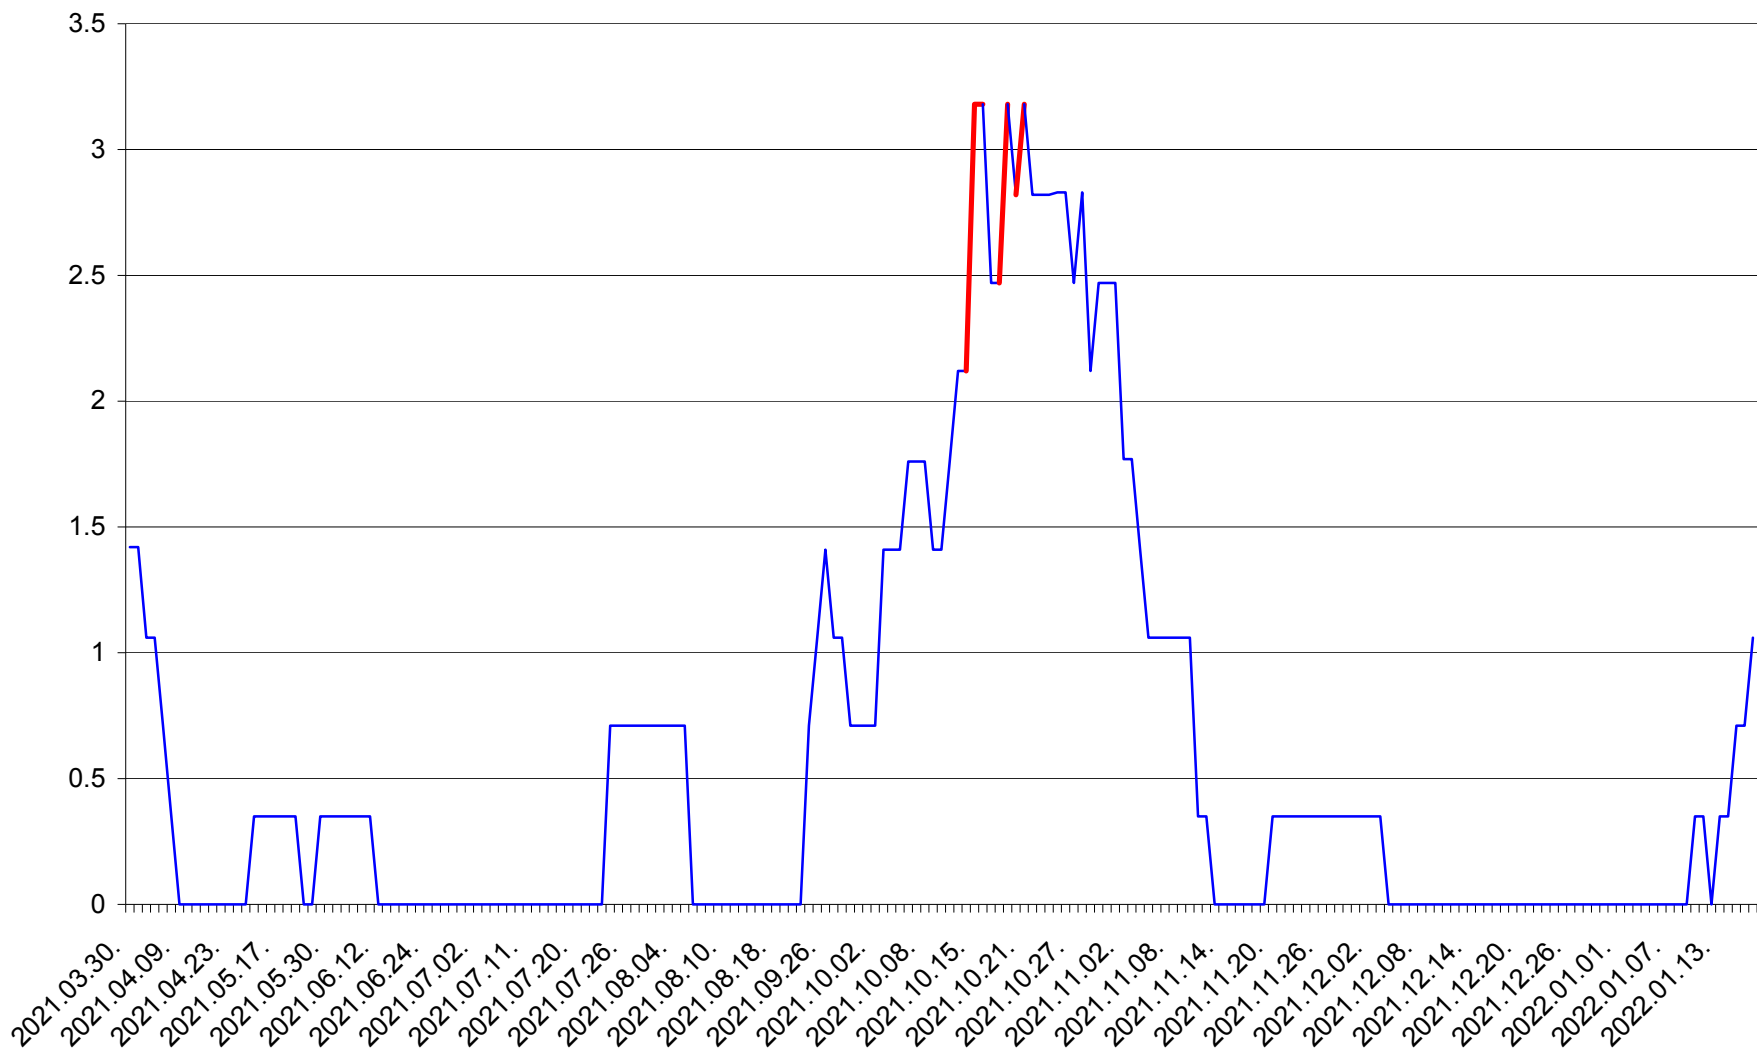

PORUMBENI - Evolutia incidentei cumulate pe 14 zile la ‰ de locuitori
2021.04.01. - 2022.01.18.