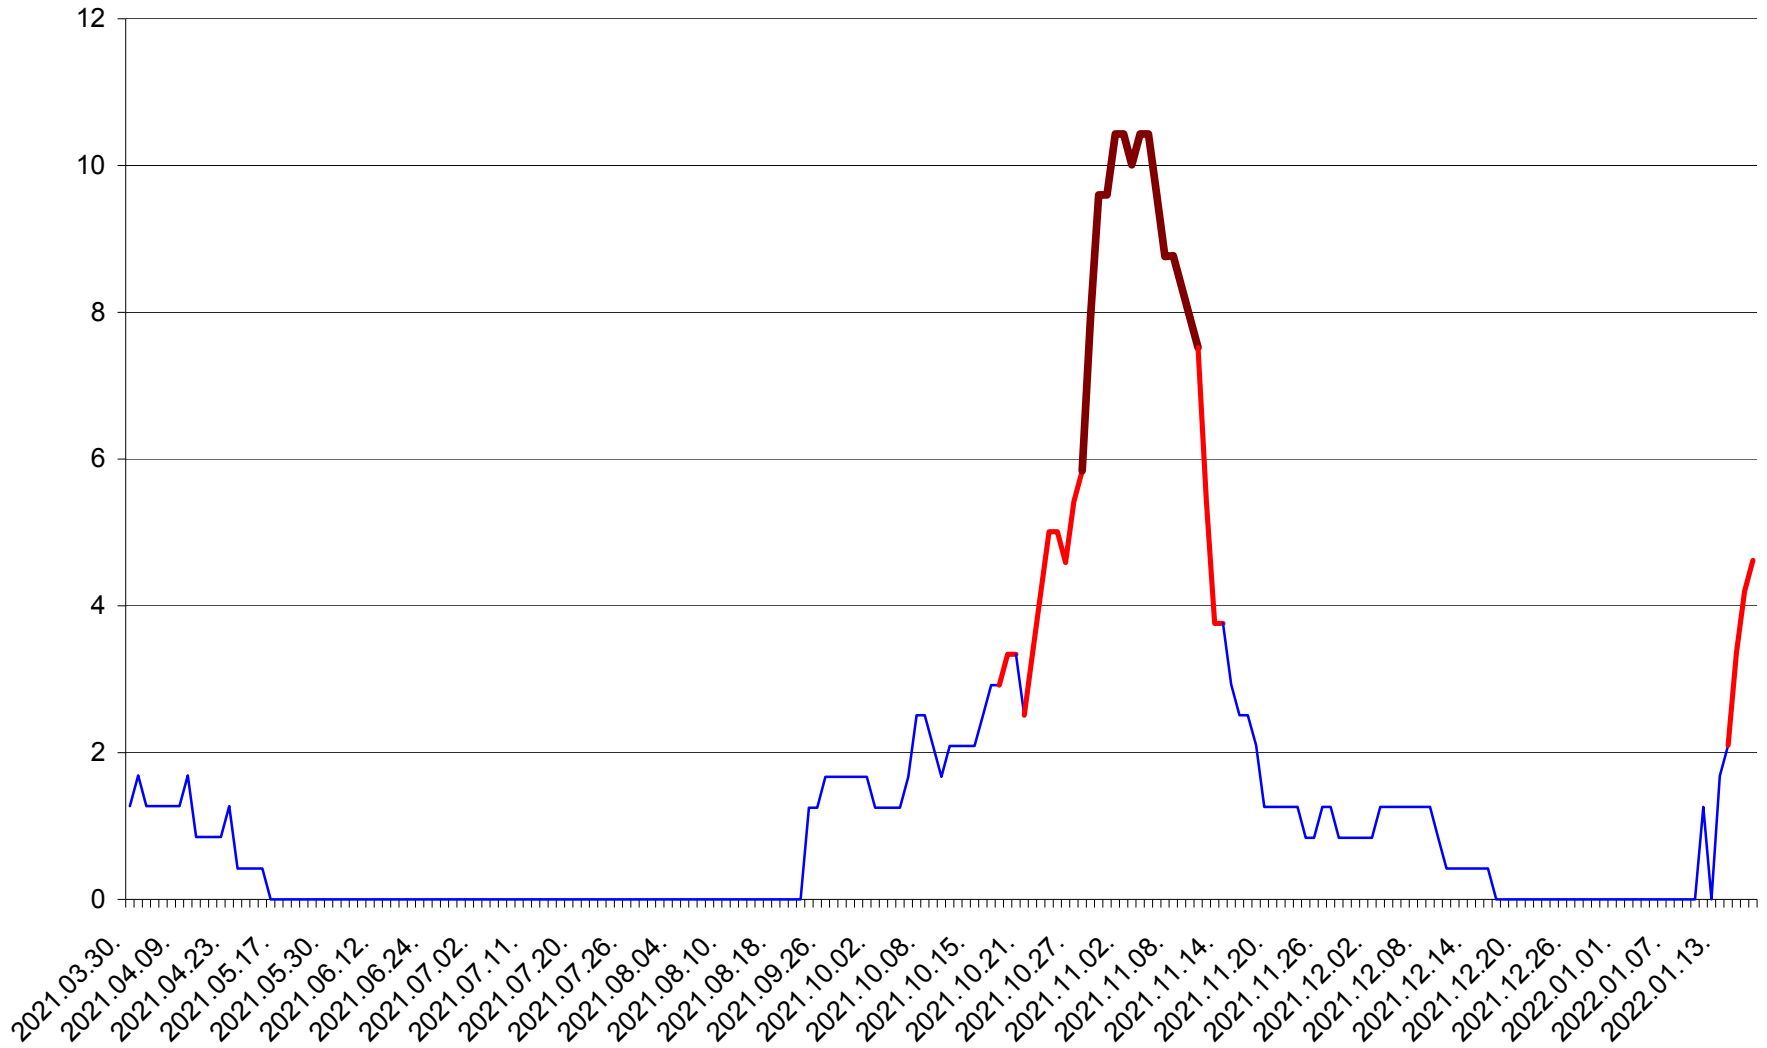

FELICENI - Evolutia incidentei cumulate pe 14 zile la % de locuitori
2021.04.01. - 2022.01.18.

FRUMOASA - Evolutia incidentei cumulate pe 14 zile la ‰ de locuitori
2021.04.01. - 2022.01.18.

GĂLĂUȚAȘ - Evolutia incidentei cumulate pe 14 zile la ‰ de locuitori
2021.04.01. - 2022.01.18.

MUNICIPIUL GHEORGHENI - Evolutia incidentei cumulate pe 14 zile la % de locuitori
2021.04.01. - 2022.01.18.

JOSENI - Evolutia incidentei cumulate pe 14 zile la ‰ de locuitori
2021.04.01. - 2022.01.18.

LĂZAREA - Evolutia incidentei cumulate pe 14 zile la % de locuitori
2021.04.01. - 2022.01.18.

LELICENI - Evolutia incidentei cumulate pe 14 zile la % de locuitori
2021.04.01. - 2022.01.18.

LUETA - Evolutia incidentei cumulate pe 14 zile la ‰ de locuitori
2021.04.01. - 2022.01.18.

LUNCA DE JOS - Evolutia incidentei cumulate pe 14 zile la ‰ de locuitori
2021.04.01. - 2022.01.18.