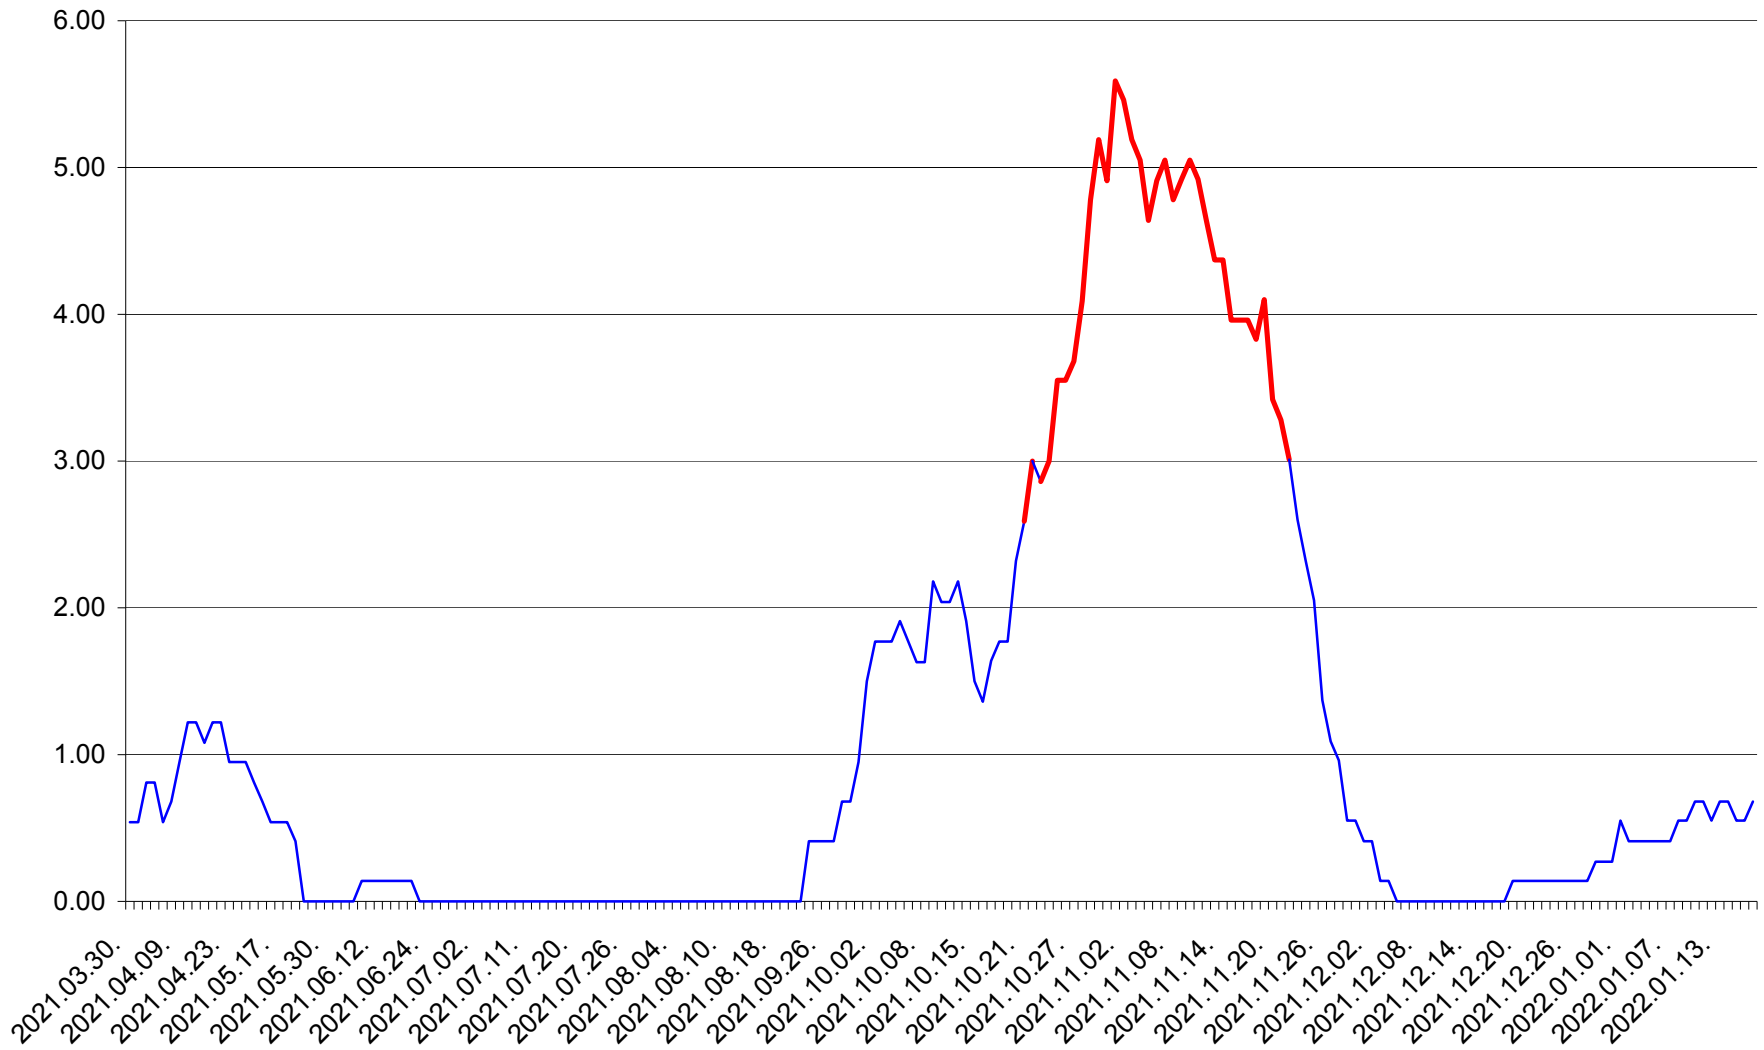

ATID - Evolutia incidentei cumulate pe 14 zile la % de locuitori
2021.04.01. - 2022.01.18.

AVRĂMEȘTI - Evolutia incidentei cumulate pe 14 zile la ‰ de locuitori
2021.04.01. - 2022.01.18.

ORAȘ BĂILE TUȘNAD - Evolutia incidentei cumulate pe 14 zile la ‰ de locuitori
2021.04.01. - 2022.01.18.

ORAȘ BĂLAN - Evolutia incidentei cumulate pe 14 zile la ‰ de locuitori
2021.04.01. - 2022.01.18.

BILBOR - Evolutia incidentei cumulate pe 14 zile la ‰ de locuitori
2021.04.01. - 2022.01.18.

ORAȘ BORSEC - Evolutia incidentei cumulate pe 14 zile la ‰ de locuitori
2021.04.01. - 2022.01.18.

BRĂDEȘTI - Evolutia incidentei cumulate pe 14 zile la ‰ de locuitori
2021.04.01. - 2022.01.18.

CĂPÂLNIȚA - Evolutia incidentei cumulate pe 14 zile la ‰ de locuitori
2021.04.01. - 2022.01.18.

CÂRȚA - Evolutia incidentei cumulate pe 14 zile la ‰ de locuitori
2021.04.01. - 2022.01.18.