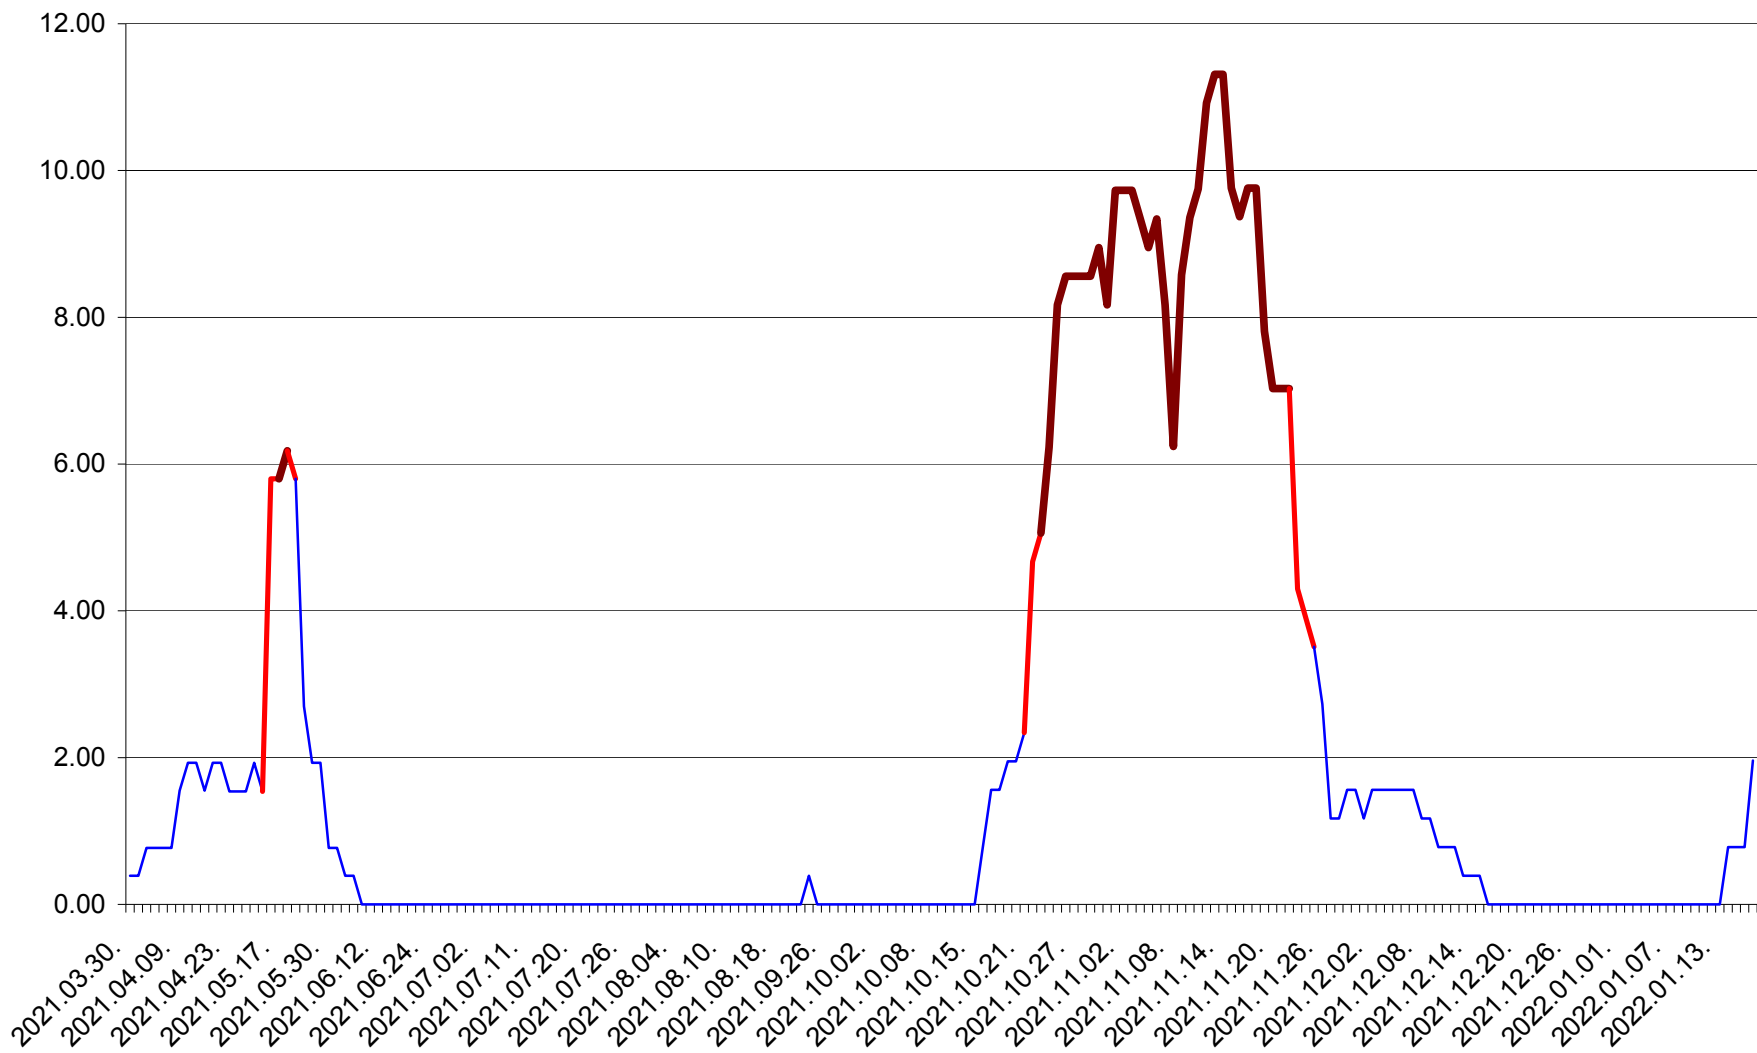

ATID - Evolutia incidentei cumulate pe 14 zile la % de locuitori
2021.04.01. - 2022.01.18.

AVRĂMEȘTI - Evolutia incidentei cumulate pe 14 zile la ‰ de locuitori
2021.04.01. - 2022.01.18.

ORAȘ BĂILE TUȘNAD - Evolutia incidentei cumulate pe 14 zile la ‰ de locuitori
2021.04.01. - 2022.01.18.

ORAȘ BĂLAN - Evolutia incidentei cumulate pe 14 zile la ‰ de locuitori
2021.04.01. - 2022.01.18.

BILBOR - Evolutia incidentei cumulate pe 14 zile la ‰ de locuitori
2021.04.01. - 2022.01.18.

ORAȘ BORSEC - Evolutia incidentei cumulate pe 14 zile la ‰ de locuitori
2021.04.01. - 2022.01.18.

BRĂDEȘTI - Evolutia incidentei cumulate pe 14 zile la ‰ de locuitori
2021.04.01. - 2022.01.18.

CĂPÂLNIȚA - Evolutia incidentei cumulate pe 14 zile la ‰ de locuitori
2021.04.01. - 2022.01.18.

CÂRȚA - Evolutia incidentei cumulate pe 14 zile la ‰ de locuitori
2021.04.01. - 2022.01.18.