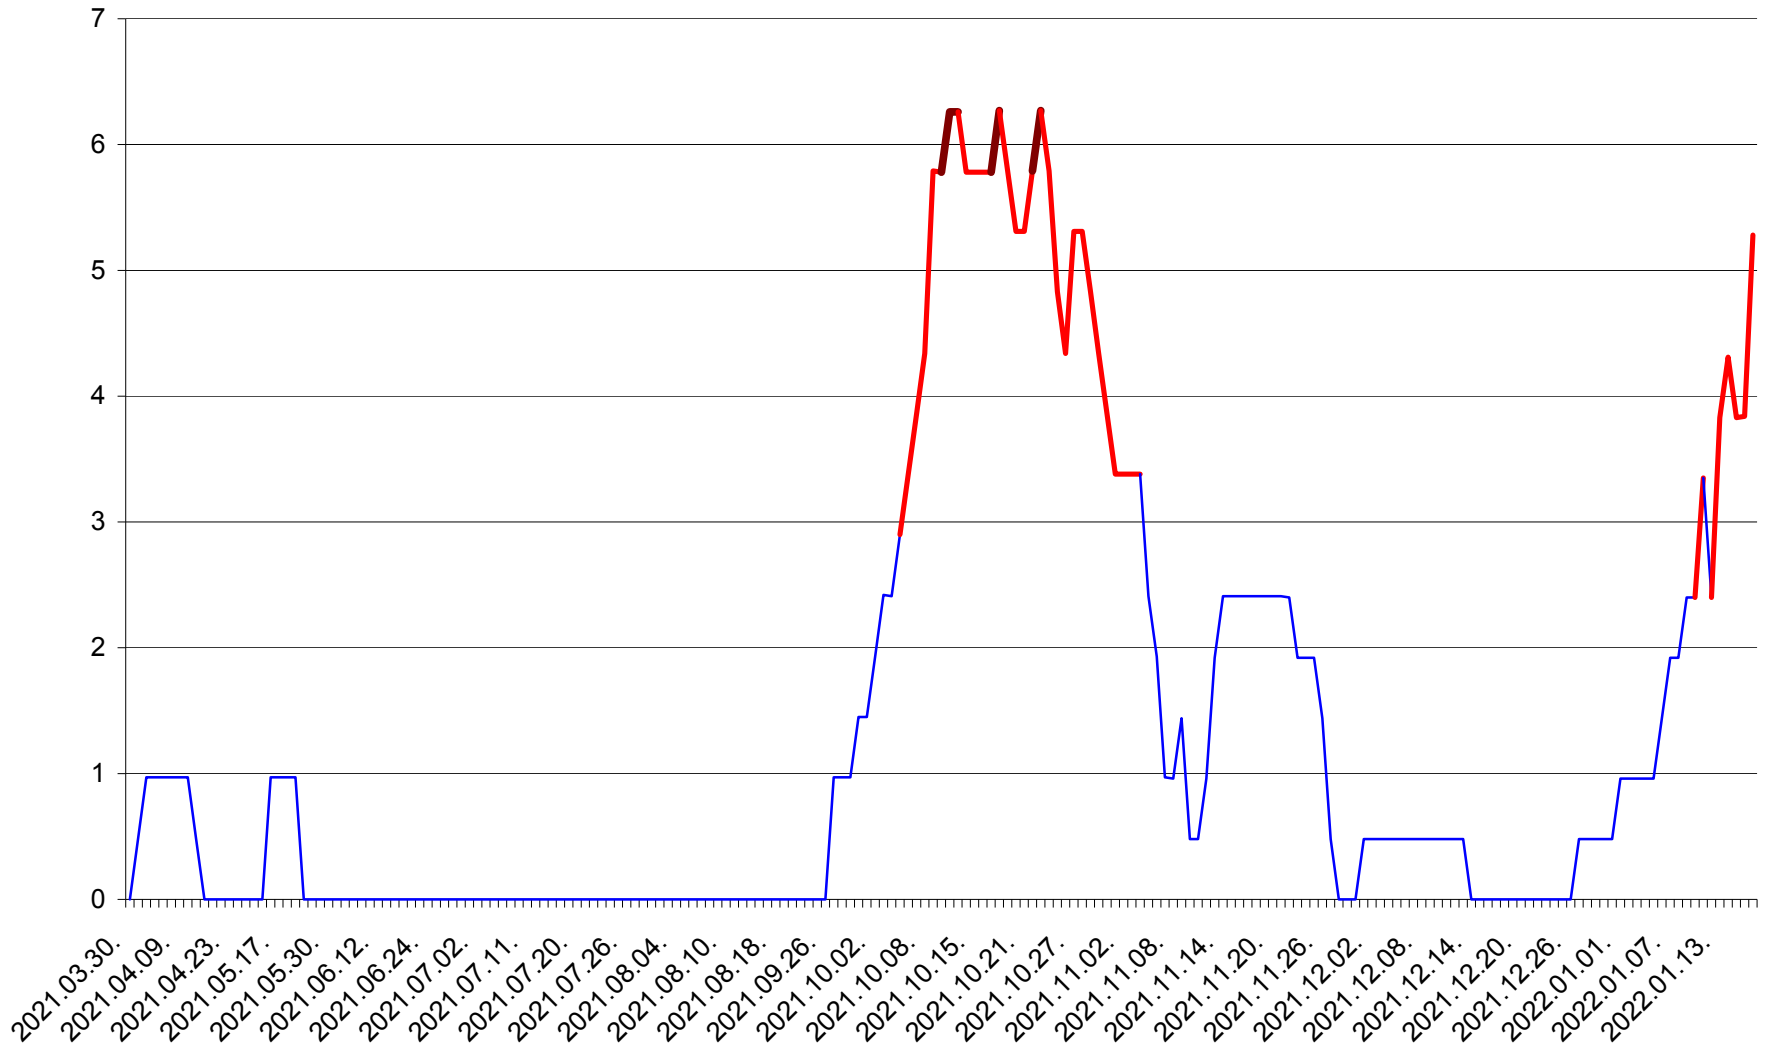

PLĂIEȘII DE JOS - Evolutia incidentei cumulate pe 14 zile la ‰ de locuitori
2021.04.01. - 2022.01.18.