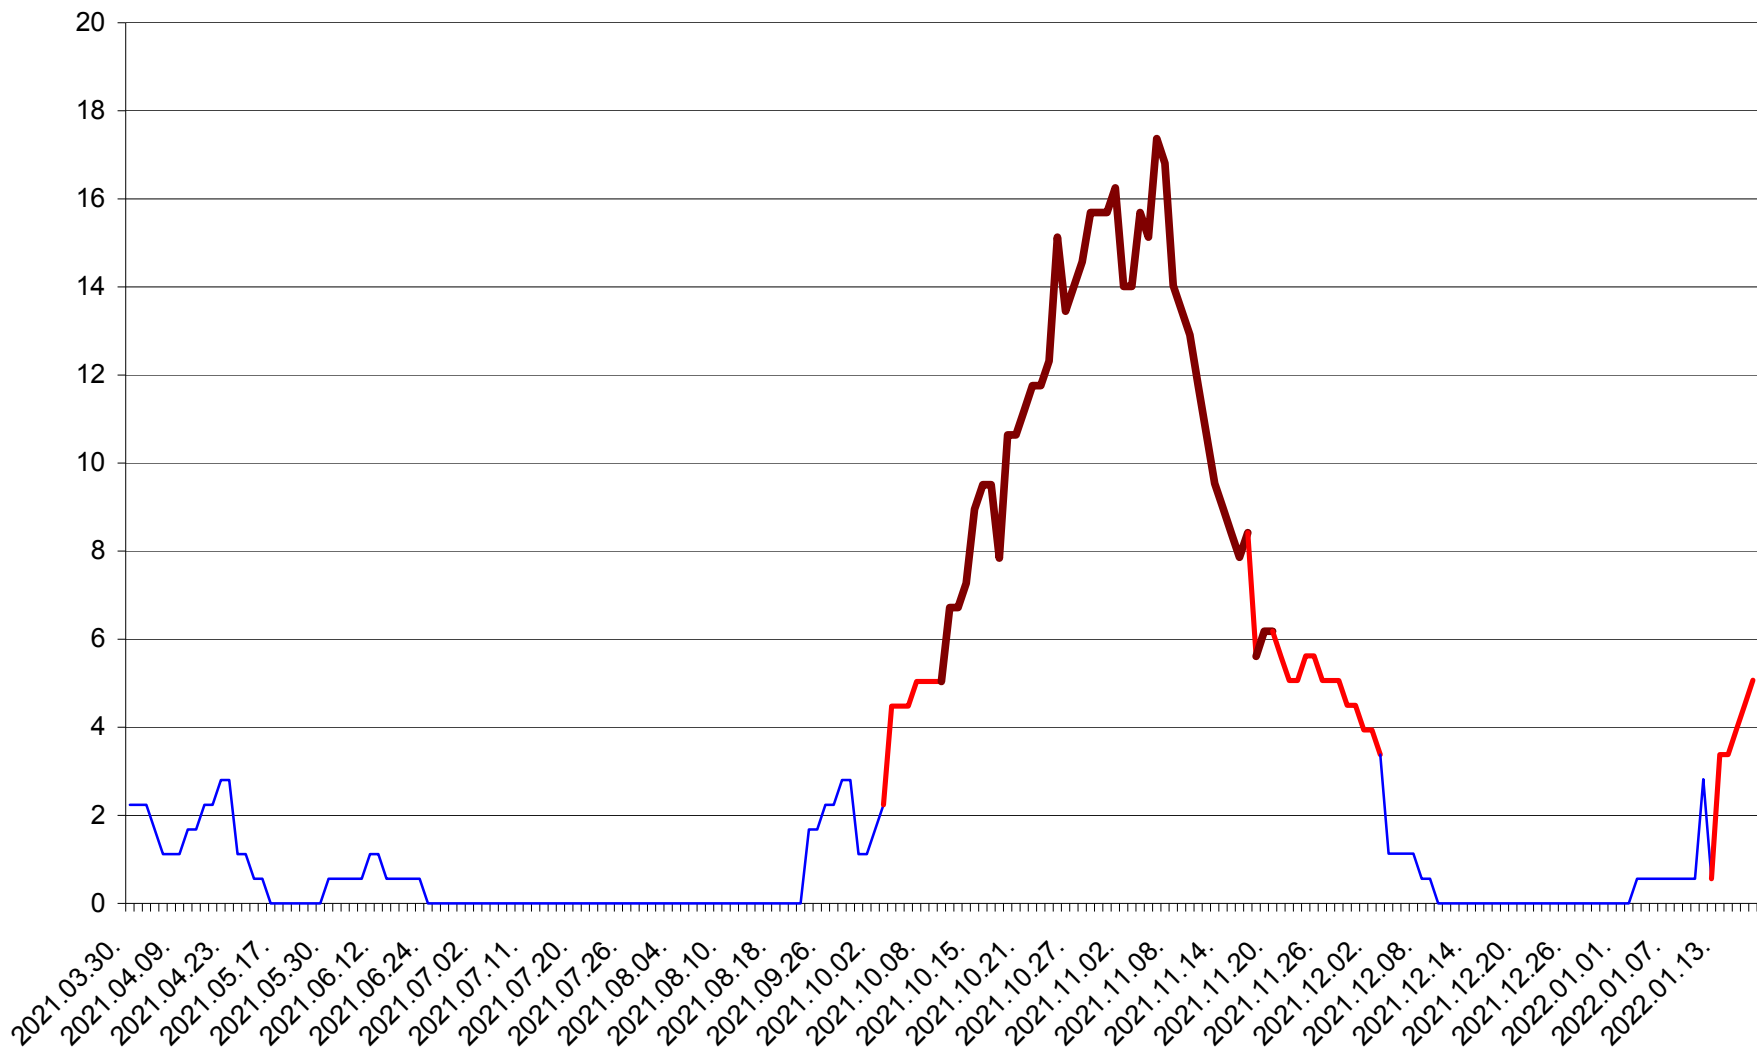

SÂNSIMION - Evolutia incidentei cumulate pe 14 zile la ‰ de locuitori
2021.04.01. - 2022.01.18.

SÂNTIMBRU - Evolutia incidentei cumulate pe 14 zile la ‰ de locuitori
2021.04.01. - 2022.01.18.

SĂRMAȘ - Evolutia incidentei cumulate pe 14 zile la ‰ de locuitori
2021.04.01. - 2022.01.18.

SATU MARE - Evolutia incidentei cumulate pe 14 zile la ‰ de locuitori
2021.04.01. - 2022.01.18.

SECUIENI - Evolutia incidentei cumulate pe 14 zile la % de locuitori
2021.04.01. - 2022.01.18.

SICULENI - Evolutia incidentei cumulate pe 14 zile la ‰ de locuitori
2021.04.01. - 2022.01.18.

ȘIMONEȘTI - Evolutia incidentei cumulate pe 14 zile la ‰ de locuitori
2021.04.01. - 2022.01.18.

SUBCETATE - Evolutia incidentei cumulate pe 14 zile la ‰ de locuitori
2021.04.01. - 2022.01.18.

SUSENI - Evolutia incidentei cumulate pe 14 zile la ‰ de locuitori
2021.04.01. - 2022.01.18.