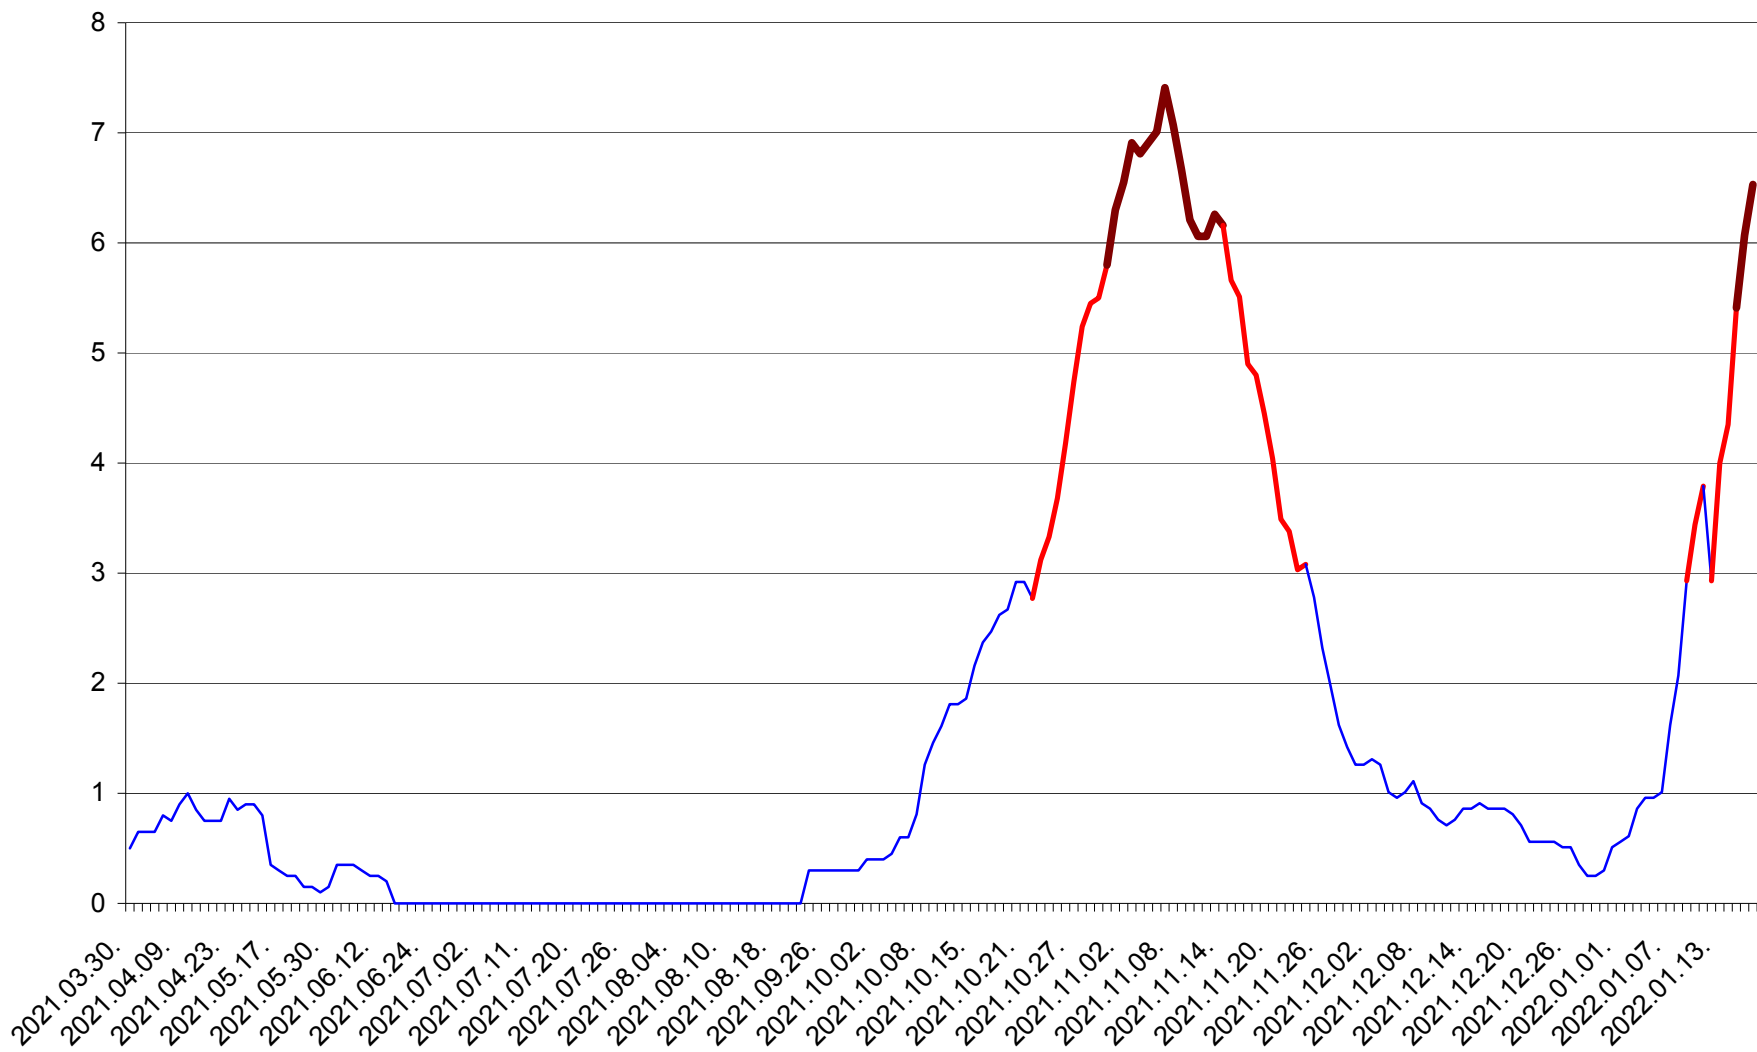

DÂRJIU - Evolutia incidentei cumulate pe 14 zile la ‰ de locuitori
2021.04.01. - 2022.01.18.

DEALU - Evolutia incidentei cumulate pe 14 zile la ‰ de locuitori
2021.04.01. - 2022.01.18.

DITRĂU - Evolutia incidentei cumulate pe 14 zile la ‰ de locuitori
2021.04.01. - 2022.01.18.

FELICENI - Evolutia incidentei cumulate pe 14 zile la % de locuitori
2021.04.01. - 2022.01.18.

FRUMOASA - Evolutia incidentei cumulate pe 14 zile la ‰ de locuitori
2021.04.01. - 2022.01.18.

GĂLĂUȚAȘ - Evolutia incidentei cumulate pe 14 zile la ‰ de locuitori
2021.04.01. - 2022.01.18.

MUNICIPIUL GHEORGHENI - Evolutia incidentei cumulate pe 14 zile la % de locuitori
2021.04.01. - 2022.01.18.

JOSENI - Evolutia incidentei cumulate pe 14 zile la ‰ de locuitori
2021.04.01. - 2022.01.18.

LĂZAREA - Evolutia incidentei cumulate pe 14 zile la % de locuitori
2021.04.01. - 2022.01.18.

LELICENI - Evolutia incidentei cumulate pe 14 zile la % de locuitori
2021.04.01. - 2022.01.18.

LUETA - Evolutia incidentei cumulate pe 14 zile la ‰ de locuitori
2021.04.01. - 2022.01.18.

LUNCA DE JOS - Evolutia incidentei cumulate pe 14 zile la ‰ de locuitori
2021.04.01. - 2022.01.18.