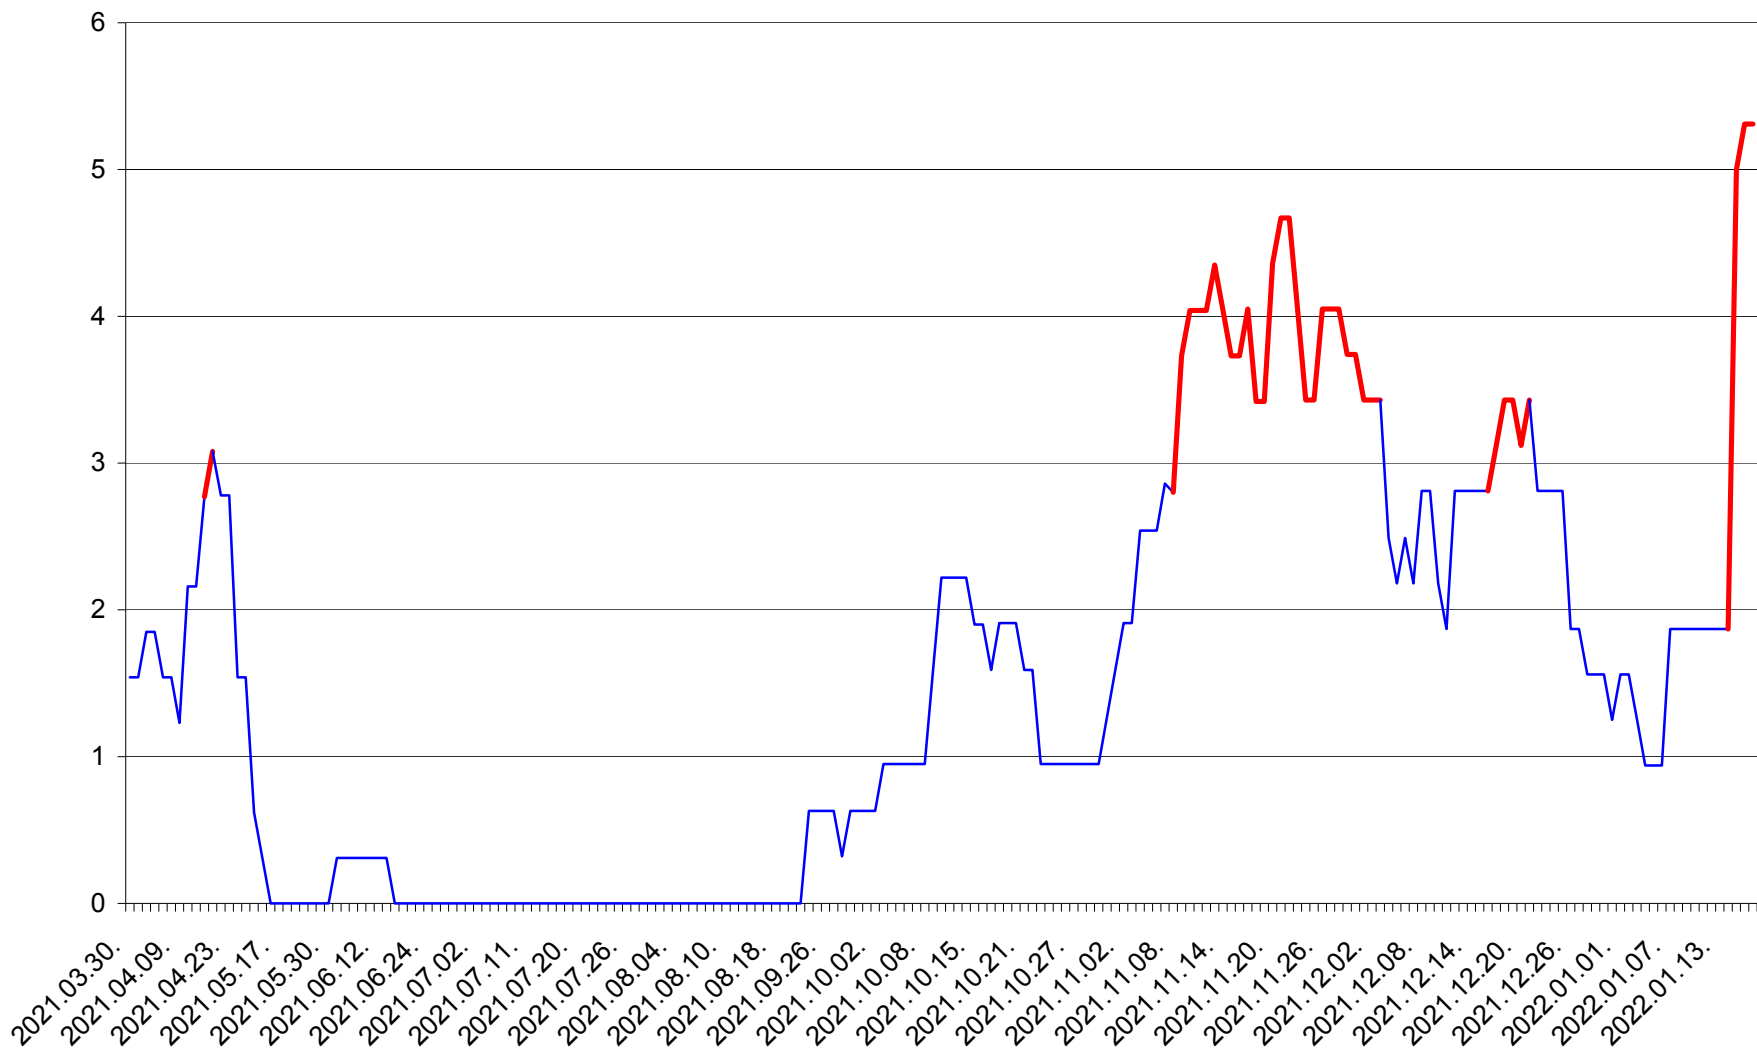

TUȘNAD - Evolutia incidentei cumulate pe 14 zile la ‰ de locuitori
2021.04.01. - 2022.01.18.