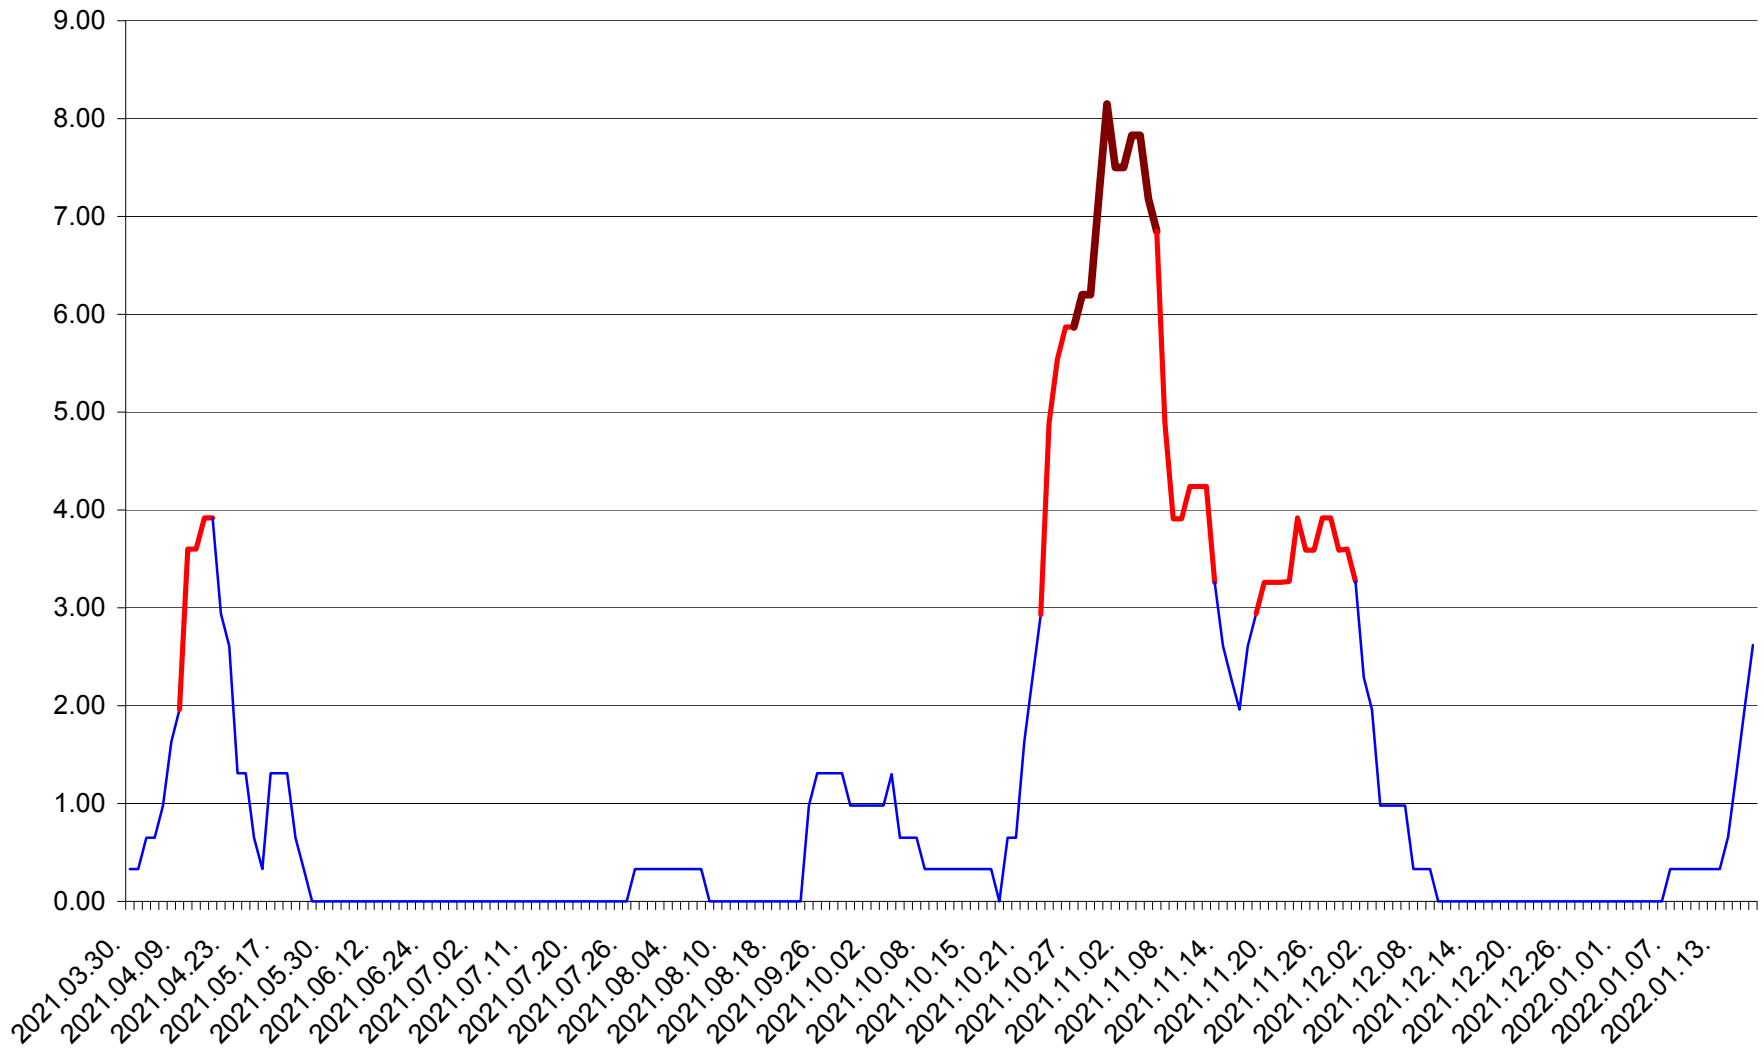

ATID - Evolutia incidentei cumulate pe 14 zile la % de locuitori
2021.04.01. - 2022.01.18.

AVRĂMEȘTI - Evolutia incidentei cumulate pe 14 zile la ‰ de locuitori
2021.04.01. - 2022.01.18.

ORAȘ BĂILE TUȘNAD - Evolutia incidentei cumulate pe 14 zile la ‰ de locuitori
2021.04.01. - 2022.01.18.

ORAȘ BĂLAN - Evolutia incidentei cumulate pe 14 zile la ‰ de locuitori
2021.04.01. - 2022.01.18.

BILBOR - Evolutia incidentei cumulate pe 14 zile la ‰ de locuitori
2021.04.01. - 2022.01.18.

ORAȘ BORSEC - Evolutia incidentei cumulate pe 14 zile la ‰ de locuitori
2021.04.01. - 2022.01.18.

BRĂDEȘTI - Evolutia incidentei cumulate pe 14 zile la ‰ de locuitori
2021.04.01. - 2022.01.18.

CĂPÂLNIȚA - Evolutia incidentei cumulate pe 14 zile la ‰ de locuitori
2021.04.01. - 2022.01.18.

CÂRȚA - Evolutia incidentei cumulate pe 14 zile la ‰ de locuitori
2021.04.01. - 2022.01.18.