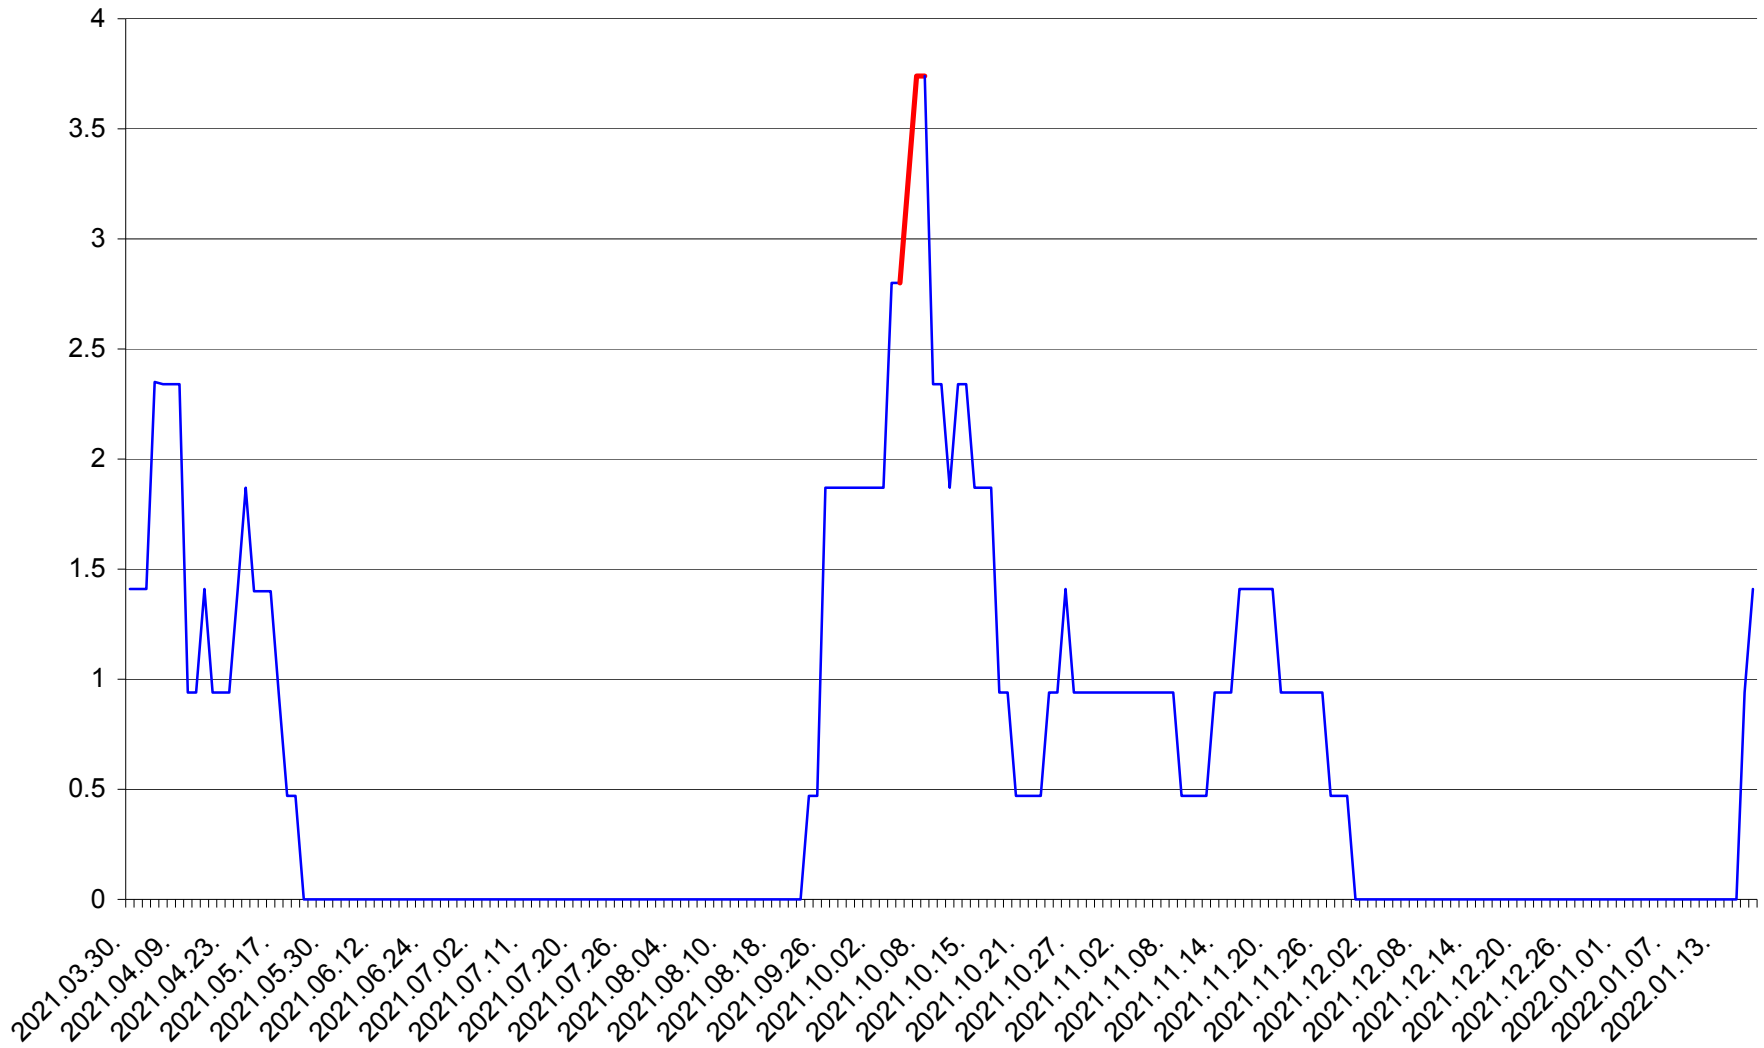

SECUIENI - Evolutia incidentei cumulate pe 14 zile la % de locuitori
2021.04.01. - 2022.01.18.