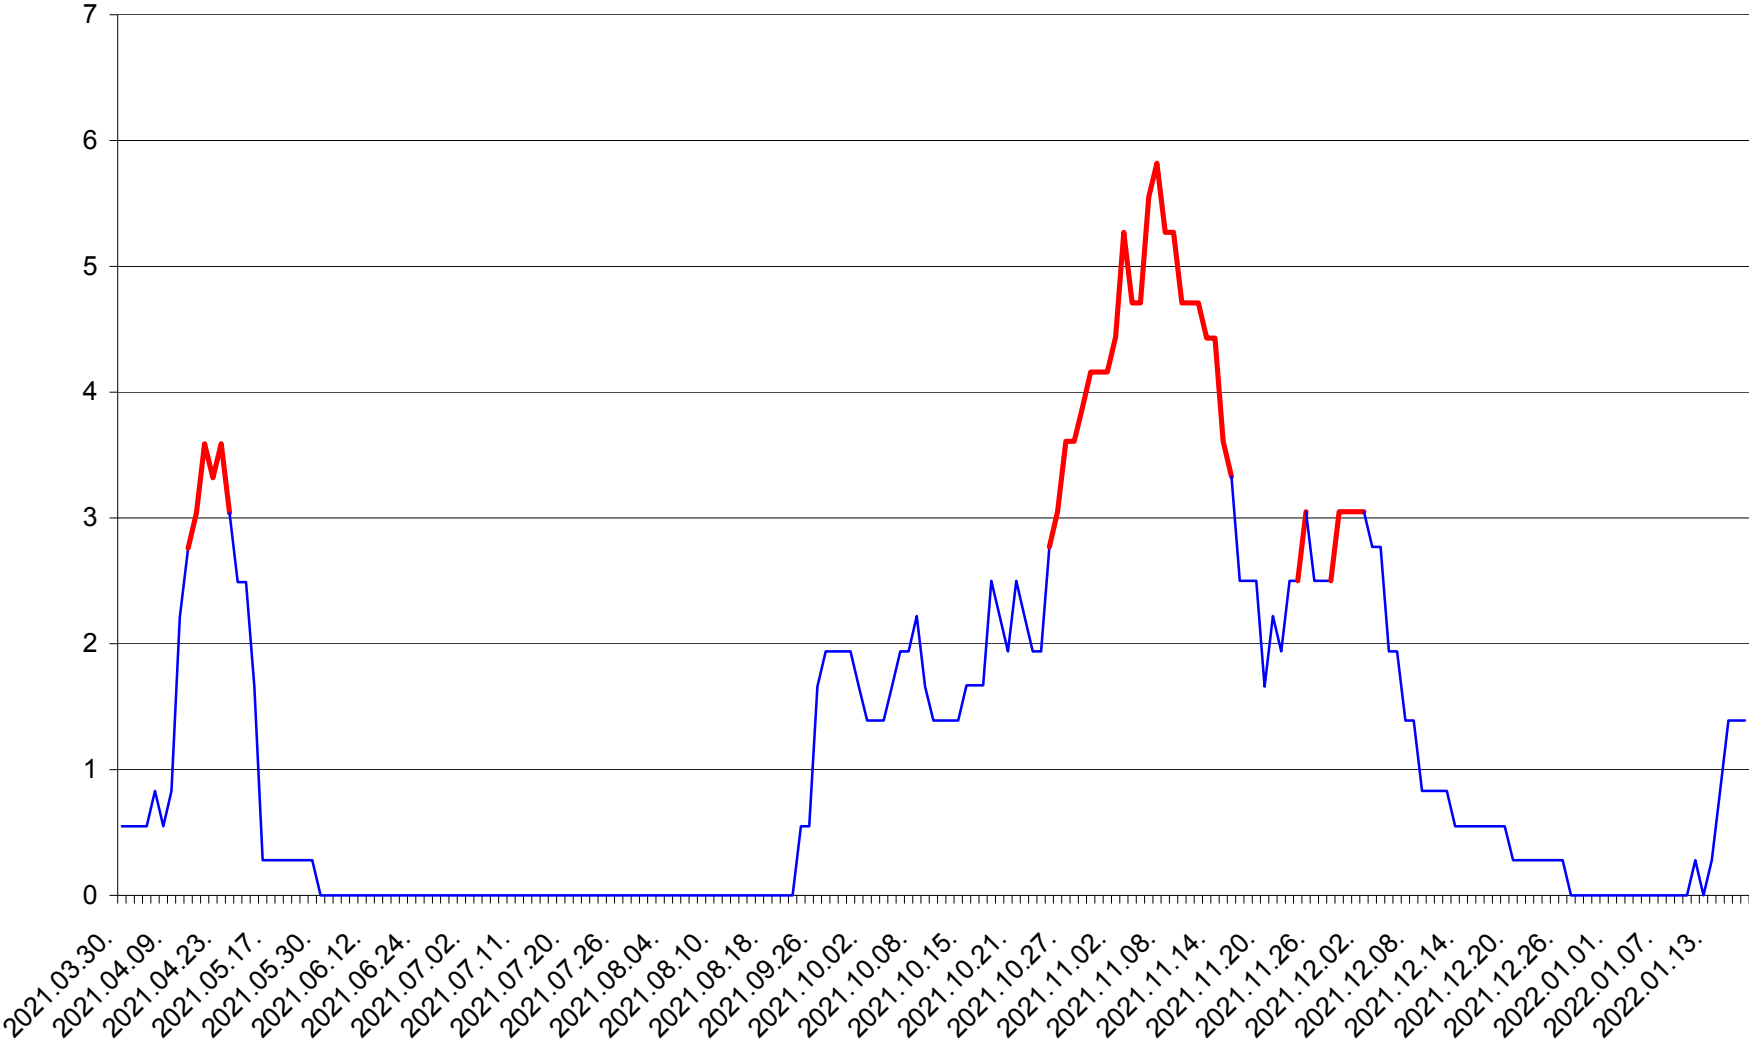

LELICENI - Evolutia incidentei cumulate pe 14 zile la % de locuitori
2021.04.01. - 2022.01.18.

LUETA - Evolutia incidentei cumulate pe 14 zile la ‰ de locuitori
2021.04.01. - 2022.01.18.

LUNCA DE JOS - Evolutia incidentei cumulate pe 14 zile la ‰ de locuitori
2021.04.01. - 2022.01.18.

LUNCA DE SUS - Evolutia incidentei cumulate pe 14 zile la ‰ de locuitori
2021.04.01. - 2022.01.18.

LUPENI - Evolutia incidentei cumulate pe 14 zile la ‰ de locuitori
2021.04.01. - 2022.01.18.

MĂDĂRAȘ - Evolutia incidentei cumulate pe 14 zile la ‰ de locuitori
2021.04.01. - 2022.01.18.

MĂRTINIȘ - Evolutia incidentei cumulate pe 14 zile la ‰ de locuitori
2021.04.01. - 2022.01.18.

MEREȘTI - Evolutia incidentei cumulate pe 14 zile la ‰ de locuitori
2021.04.01. - 2022.01.18.

MUNICIPIUL MIERCUREA-CIUC - Evolutia incidentei cumulate pe 14 zile la ‰ de locuitori
2021.04.01. - 2022.01.18.

MIHĂILENI - Evolutia incidentei cumulate pe 14 zile la ‰ de locuitori
2021.04.01. - 2022.01.18.

MUGENI - Evolutia incidentei cumulate pe 14 zile la ‰ de locuitori
2021.04.01. - 2022.01.18.

OCLAND - Evolutia incidentei cumulate pe 14 zile la ‰ de locuitori
2021.04.01. - 2022.01.18.