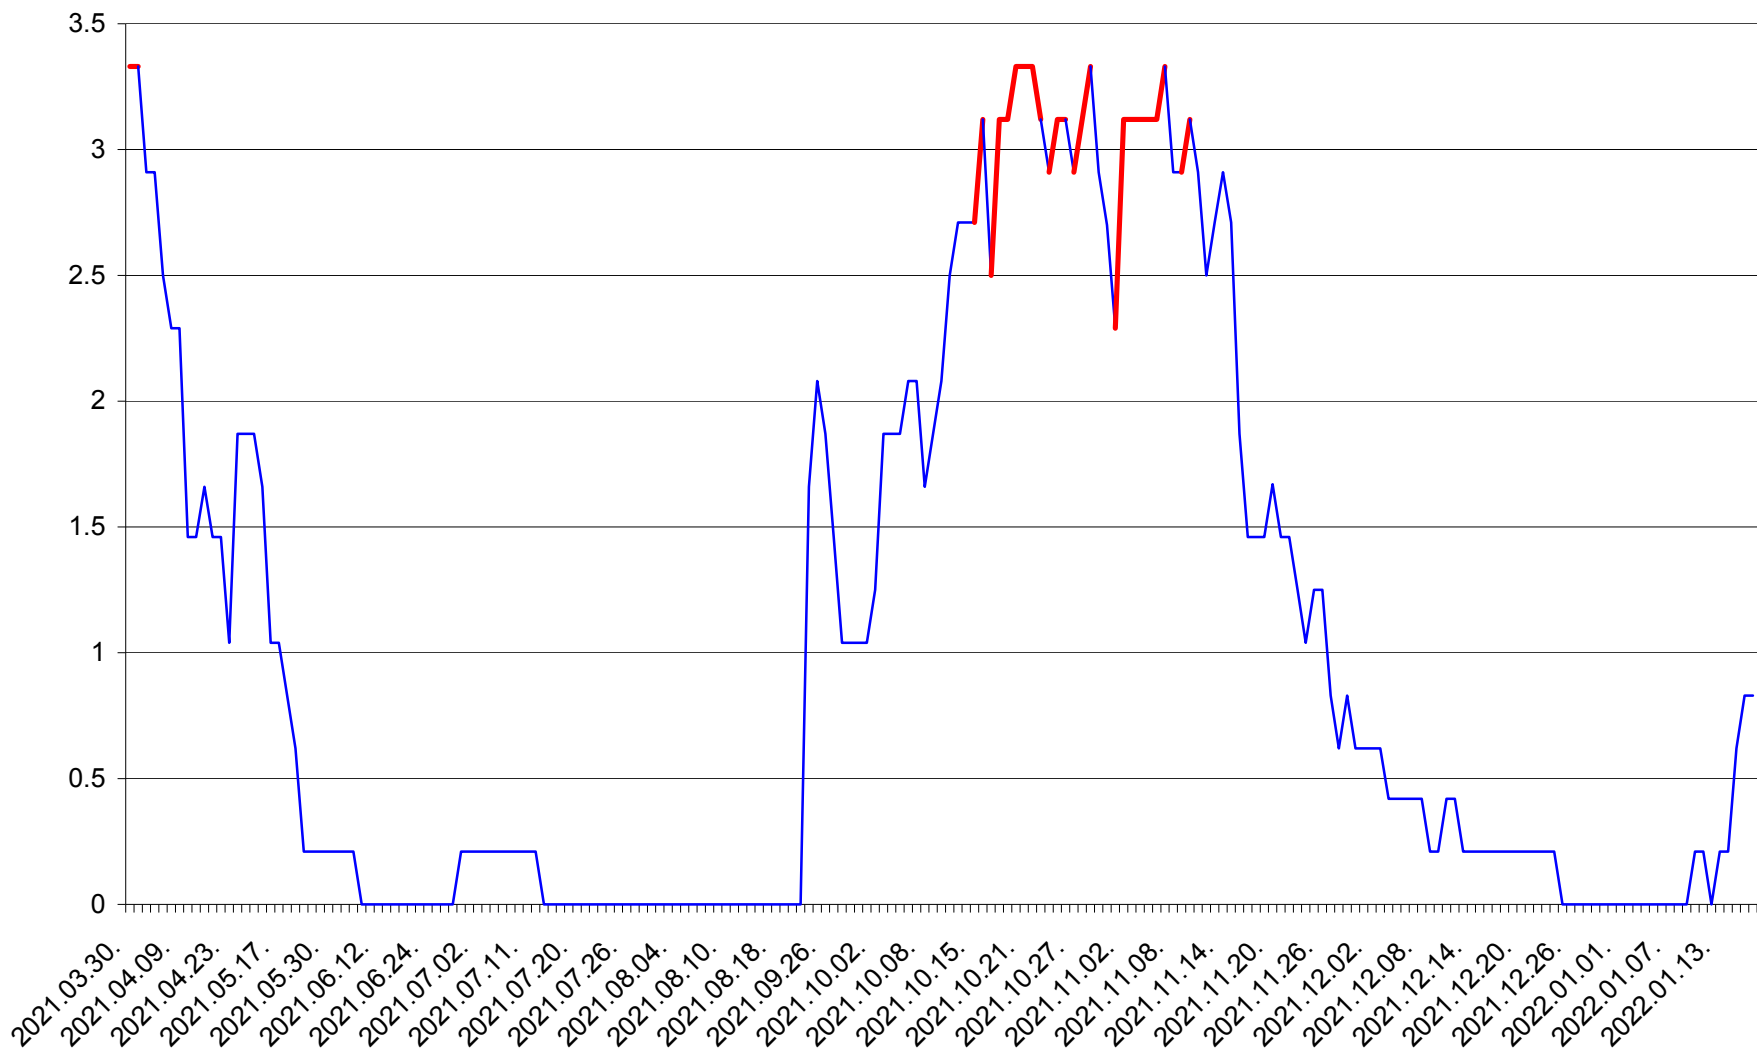

MUNICIPIUL GHEORGHENI - Evolutia incidentei cumulate pe 14 zile la % de locuitori
2021.04.01. - 2022.01.18.

JOSENI - Evolutia incidentei cumulate pe 14 zile la ‰ de locuitori
2021.04.01. - 2022.01.18.

LĂZAREA - Evolutia incidentei cumulate pe 14 zile la % de locuitori
2021.04.01. - 2022.01.18.

LELICENI - Evolutia incidentei cumulate pe 14 zile la % de locuitori
2021.04.01. - 2022.01.18.

LUETA - Evolutia incidentei cumulate pe 14 zile la ‰ de locuitori
2021.04.01. - 2022.01.18.

LUNCA DE JOS - Evolutia incidentei cumulate pe 14 zile la ‰ de locuitori
2021.04.01. - 2022.01.18.

LUNCA DE SUS - Evolutia incidentei cumulate pe 14 zile la ‰ de locuitori
2021.04.01. - 2022.01.18.

LUPENI - Evolutia incidentei cumulate pe 14 zile la ‰ de locuitori
2021.04.01. - 2022.01.18.

MĂDĂRAȘ - Evolutia incidentei cumulate pe 14 zile la ‰ de locuitori
2021.04.01. - 2022.01.18.