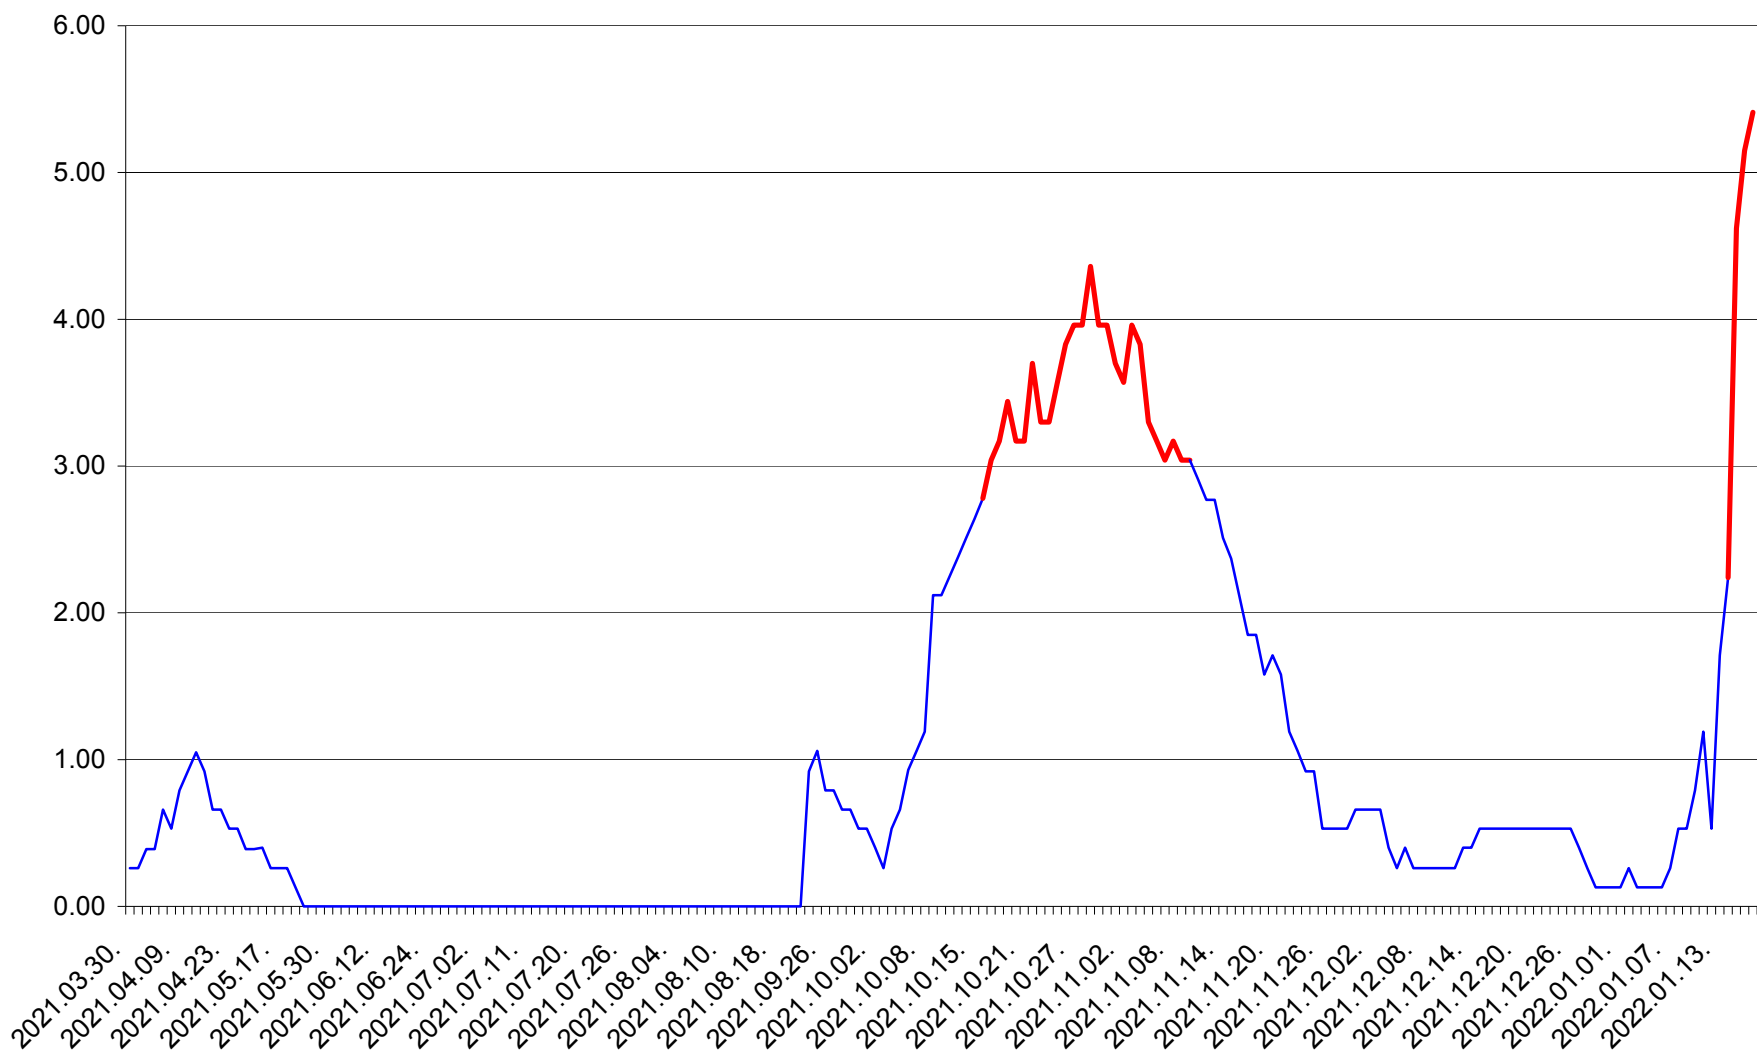

TUȘNAD - Evolutia incidentei cumulate pe 14 zile la ‰ de locuitori
2021.04.01. - 2022.01.18.

ULIEȘ - Evolutia incidentei cumulate pe 14 zile la ‰ de locuitori
2021.04.01. - 2022.01.18.

VĂRȘAG - Evolutia incidentei cumulate pe 14 zile la ‰ de locuitori
2021.04.01. - 2022.01.18.

ORAȘ VLĂHIȚA - Evolutia incidentei cumulate pe 14 zile la ‰ de locuitori
2021.04.01. - 2022.01.18.

VOȘLĂBENI - Evolutia incidentei cumulate pe 14 zile la ‰ de locuitori
2021.04.01. - 2022.01.18.

ZETEA - Evolutia incidentei cumulate pe 14 zile la ‰ de locuitori
2021.04.01. - 2022.01.18.