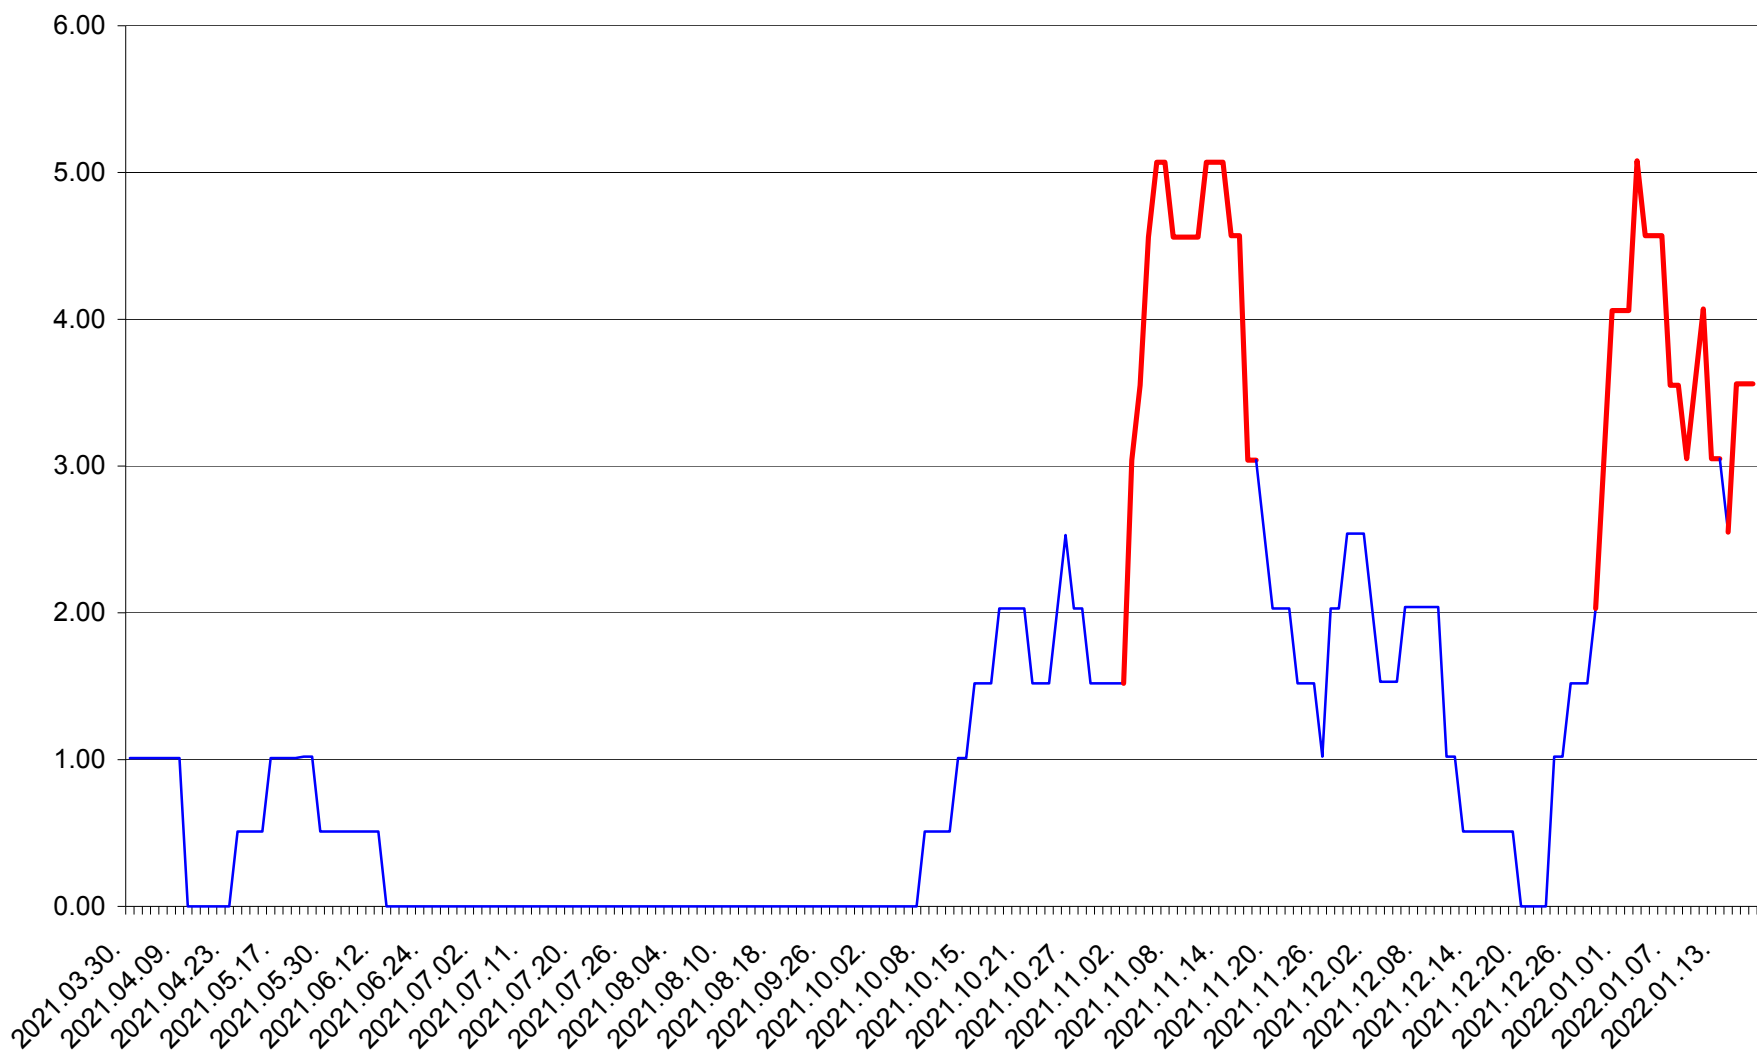

TUȘNAD - Evolutia incidentei cumulate pe 14 zile la ‰ de locuitori
2021.04.01. - 2022.01.18.

ULIEȘ - Evolutia incidentei cumulate pe 14 zile la ‰ de locuitori
2021.04.01. - 2022.01.18.

VĂRȘAG - Evolutia incidentei cumulate pe 14 zile la ‰ de locuitori
2021.04.01. - 2022.01.18.

ORAȘ VLĂHIȚA - Evolutia incidentei cumulate pe 14 zile la ‰ de locuitori
2021.04.01. - 2022.01.18.

VOȘLĂBENI - Evolutia incidentei cumulate pe 14 zile la ‰ de locuitori
2021.04.01. - 2022.01.18.

ZETEA - Evolutia incidentei cumulate pe 14 zile la ‰ de locuitori
2021.04.01. - 2022.01.18.