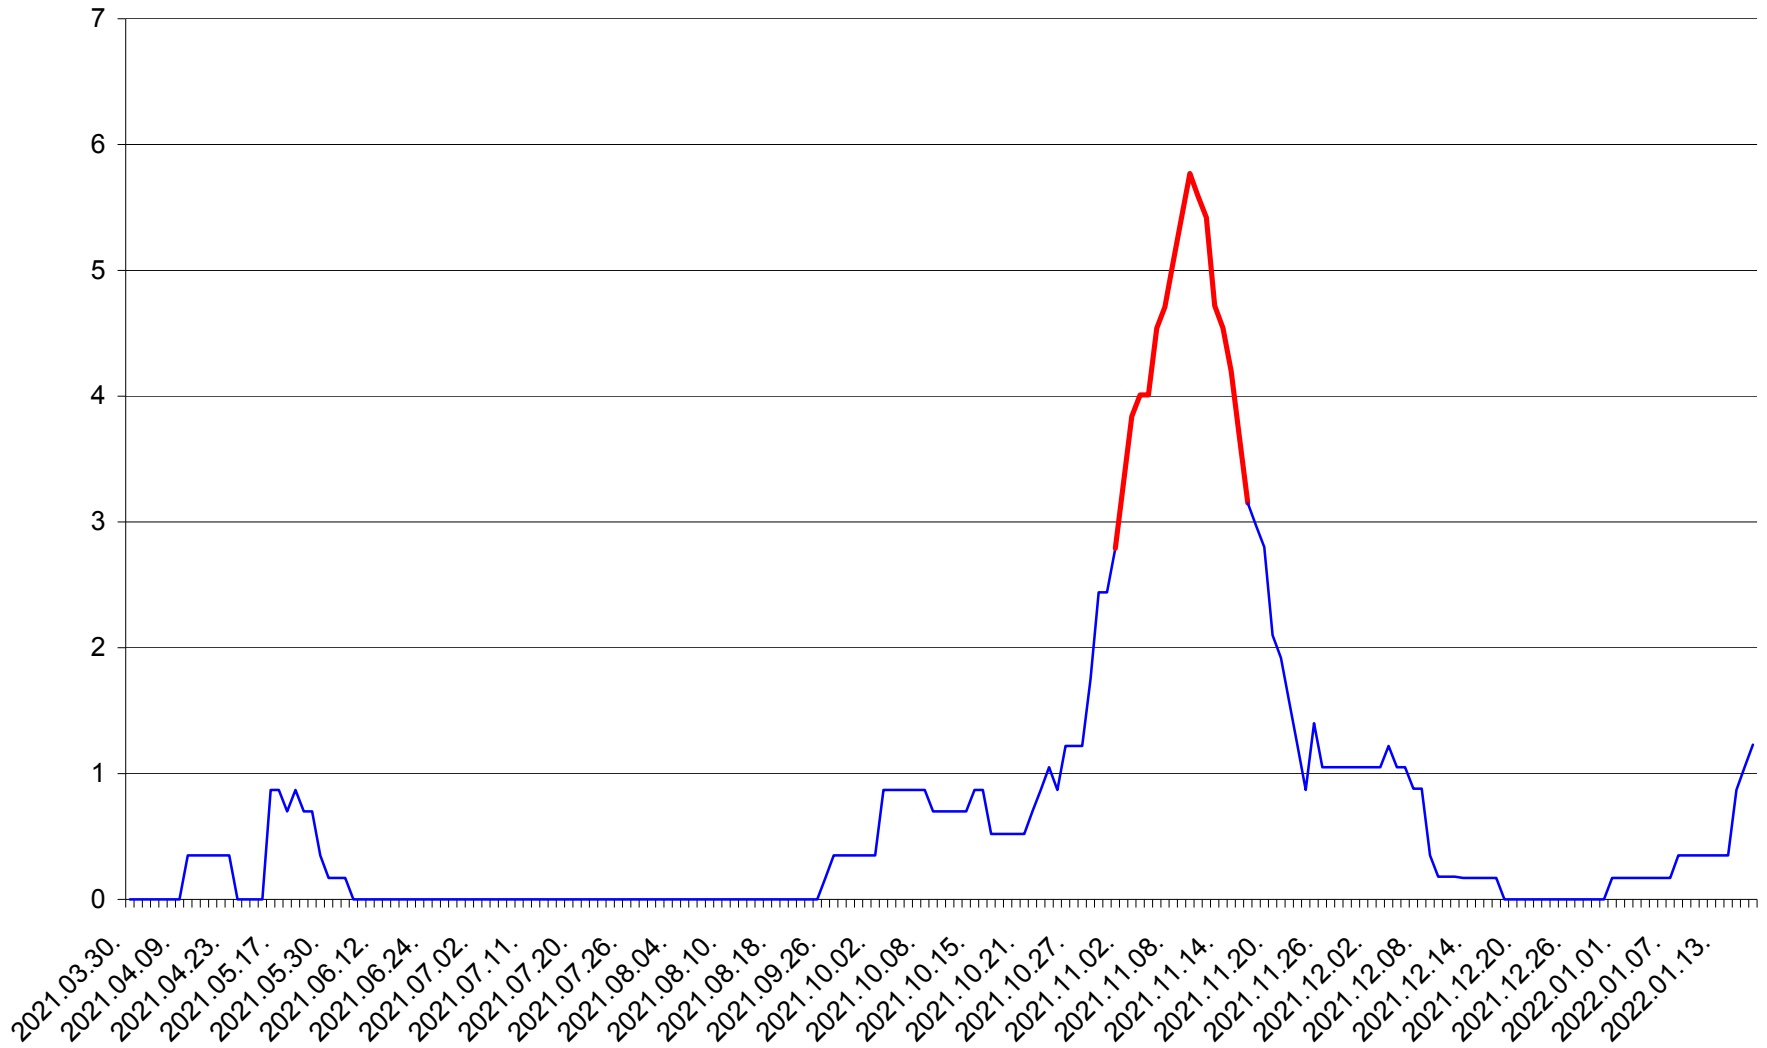

ORAȘ BĂLAN - Evolutia incidentei cumulate pe 14 zile la ‰ de locuitori
2021.04.01. - 2022.01.18.

BILBOR - Evolutia incidentei cumulate pe 14 zile la ‰ de locuitori
2021.04.01. - 2022.01.18.

ORAȘ BORSEC - Evolutia incidentei cumulate pe 14 zile la ‰ de locuitori
2021.04.01. - 2022.01.18.

CORBU - Evolutia incidentei cumulate pe 14 zile la ‰ de locuitori
2021.04.01. - 2022.01.18.

CORUND - Evolutia incidentei cumulate pe 14 zile la ‰ de locuitori
2021.04.01. - 2022.01.18.

COZMENI - Evolutia incidentei cumulate pe 14 zile la ‰ de locuitori
2021.04.01. - 2022.01.18.

ORAȘ CRISTURU SECUIESC - Evolutia incidentei cumulate pe 14 zile la ‰ de locuitori
2021.04.01. - 2022.01.18.

DĂNEȘTI - Evolutia incidentei cumulate pe 14 zile la ‰ de locuitori
2021.04.01. - 2022.01.18.

DÂRJIU - Evolutia incidentei cumulate pe 14 zile la ‰ de locuitori
2021.04.01. - 2022.01.18.

DEALU - Evolutia incidentei cumulate pe 14 zile la ‰ de locuitori
2021.04.01. - 2022.01.18.

DITRĂU - Evolutia incidentei cumulate pe 14 zile la ‰ de locuitori
2021.04.01. - 2022.01.18.