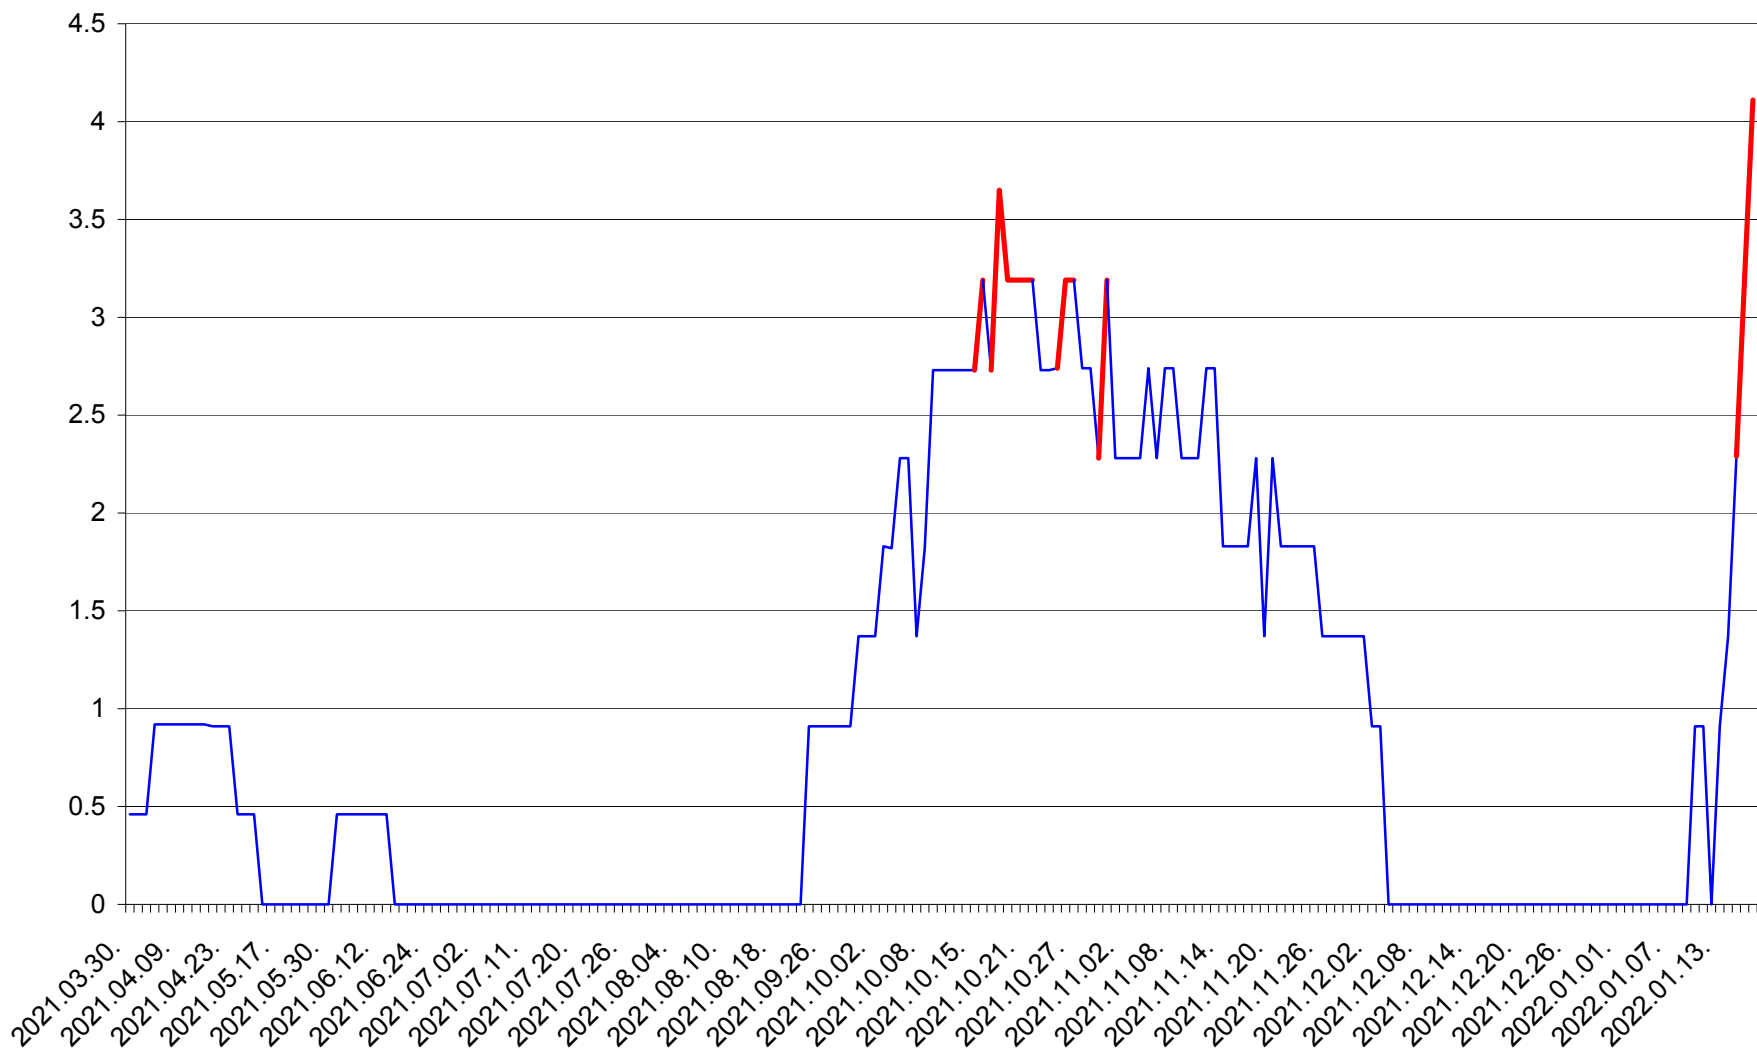

BRĂDEȘTI - Evolutia incidentei cumulate pe 14 zile la ‰ de locuitori
2021.04.01. - 2022.01.18.

CĂPÂLNIȚA - Evolutia incidentei cumulate pe 14 zile la ‰ de locuitori
2021.04.01. - 2022.01.18.

CÂRȚA - Evolutia incidentei cumulate pe 14 zile la ‰ de locuitori
2021.04.01. - 2022.01.18.

CICEU - Evolutia incidentei cumulate pe 14 zile la ‰ de locuitori
2021.04.01. - 2022.01.18.

CIUCSÂNGEORGIU - Evolutia incidentei cumulate pe 14 zile la % de locuitori
2021.04.01. - 2022.01.18.

CIUMANI - Evolutia incidentei cumulate pe 14 zile la ‰ de locuitori
2021.04.01. - 2022.01.18.

CORBU - Evolutia incidentei cumulate pe 14 zile la ‰ de locuitori
2021.04.01. - 2022.01.18.

CORUND - Evolutia incidentei cumulate pe 14 zile la ‰ de locuitori
2021.04.01. - 2022.01.18.

COZMENI - Evolutia incidentei cumulate pe 14 zile la ‰ de locuitori
2021.04.01. - 2022.01.18.

ORAȘ CRISTURU SECUIESC - Evolutia incidentei cumulate pe 14 zile la ‰ de locuitori
2021.04.01. - 2022.01.18.

DĂNEȘTI - Evolutia incidentei cumulate pe 14 zile la ‰ de locuitori
2021.04.01. - 2022.01.18.