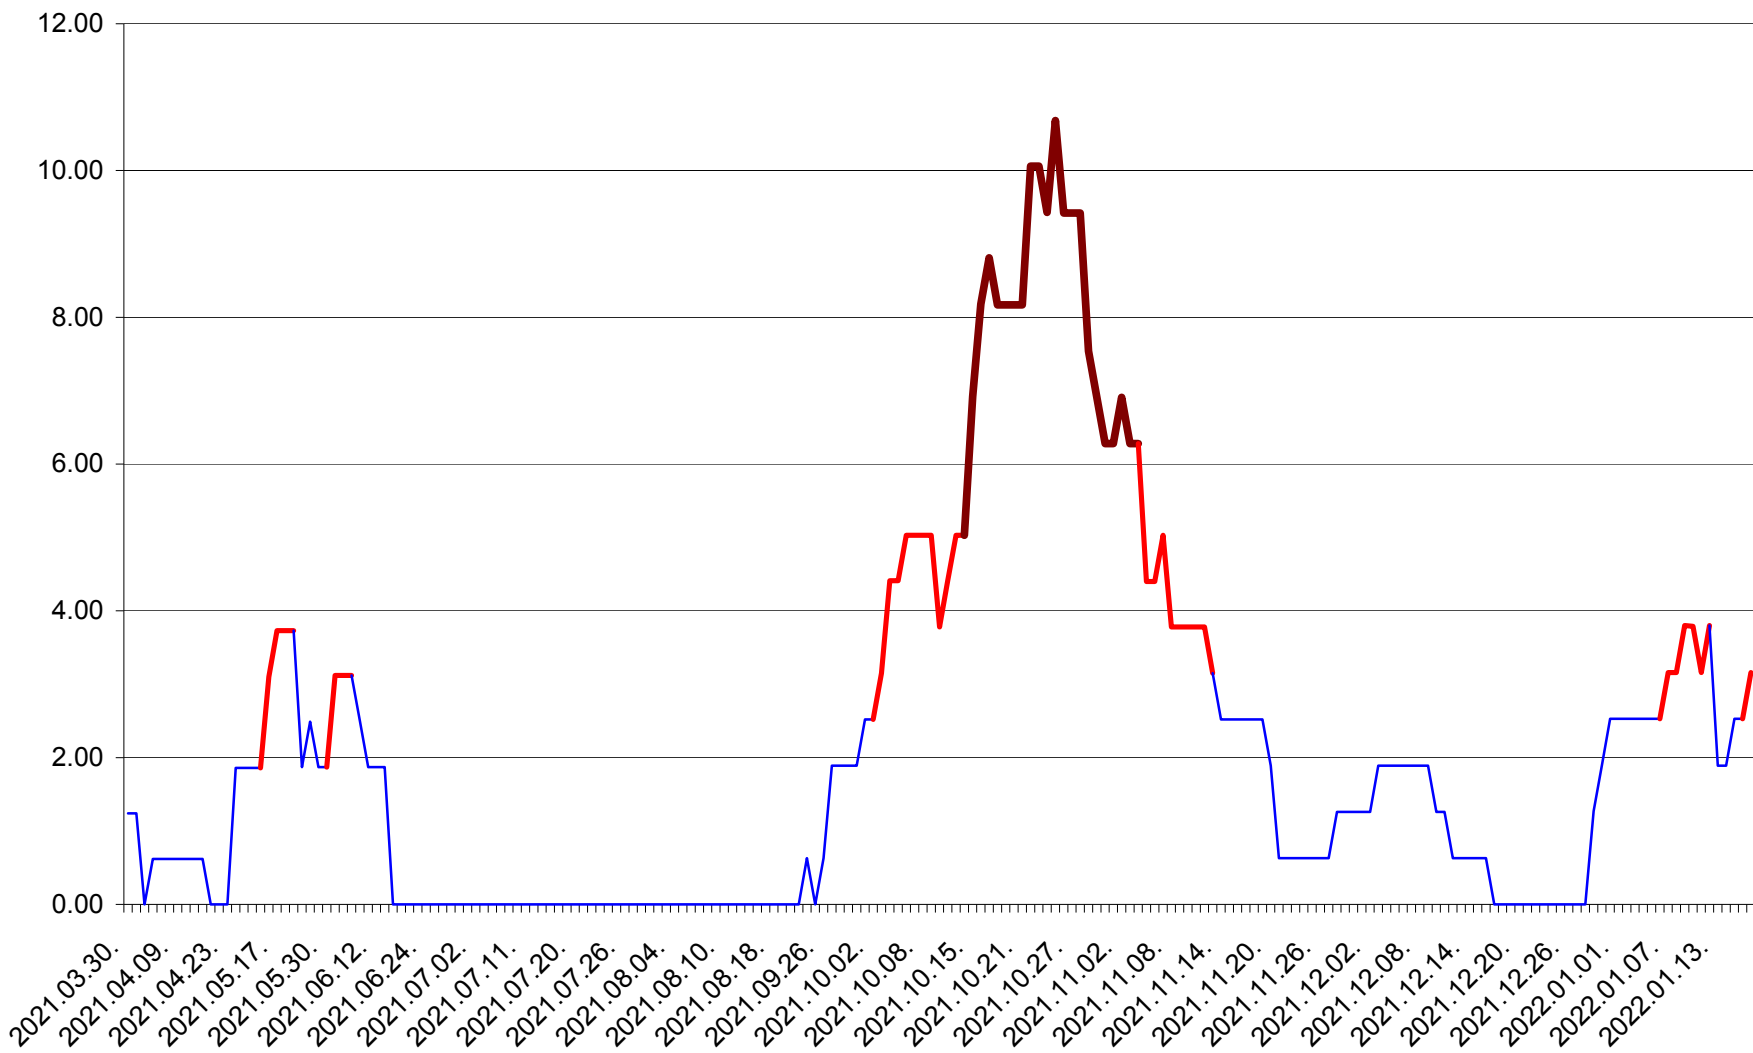

ATID - Evolutia incidentei cumulate pe 14 zile la % de locuitori
2021.04.01. - 2022.01.18.

AVRĂMEȘTI - Evolutia incidentei cumulate pe 14 zile la ‰ de locuitori
2021.04.01. - 2022.01.18.

ORAȘ BĂILE TUȘNAD - Evolutia incidentei cumulate pe 14 zile la ‰ de locuitori
2021.04.01. - 2022.01.18.

ORAȘ BĂLAN - Evolutia incidentei cumulate pe 14 zile la ‰ de locuitori
2021.04.01. - 2022.01.18.

BILBOR - Evolutia incidentei cumulate pe 14 zile la ‰ de locuitori
2021.04.01. - 2022.01.18.

ORAȘ BORSEC - Evolutia incidentei cumulate pe 14 zile la ‰ de locuitori
2021.04.01. - 2022.01.18.

BRĂDEȘTI - Evolutia incidentei cumulate pe 14 zile la ‰ de locuitori
2021.04.01. - 2022.01.18.

CĂPÂLNIȚA - Evolutia incidentei cumulate pe 14 zile la ‰ de locuitori
2021.04.01. - 2022.01.18.

CÂRȚA - Evolutia incidentei cumulate pe 14 zile la ‰ de locuitori
2021.04.01. - 2022.01.18.