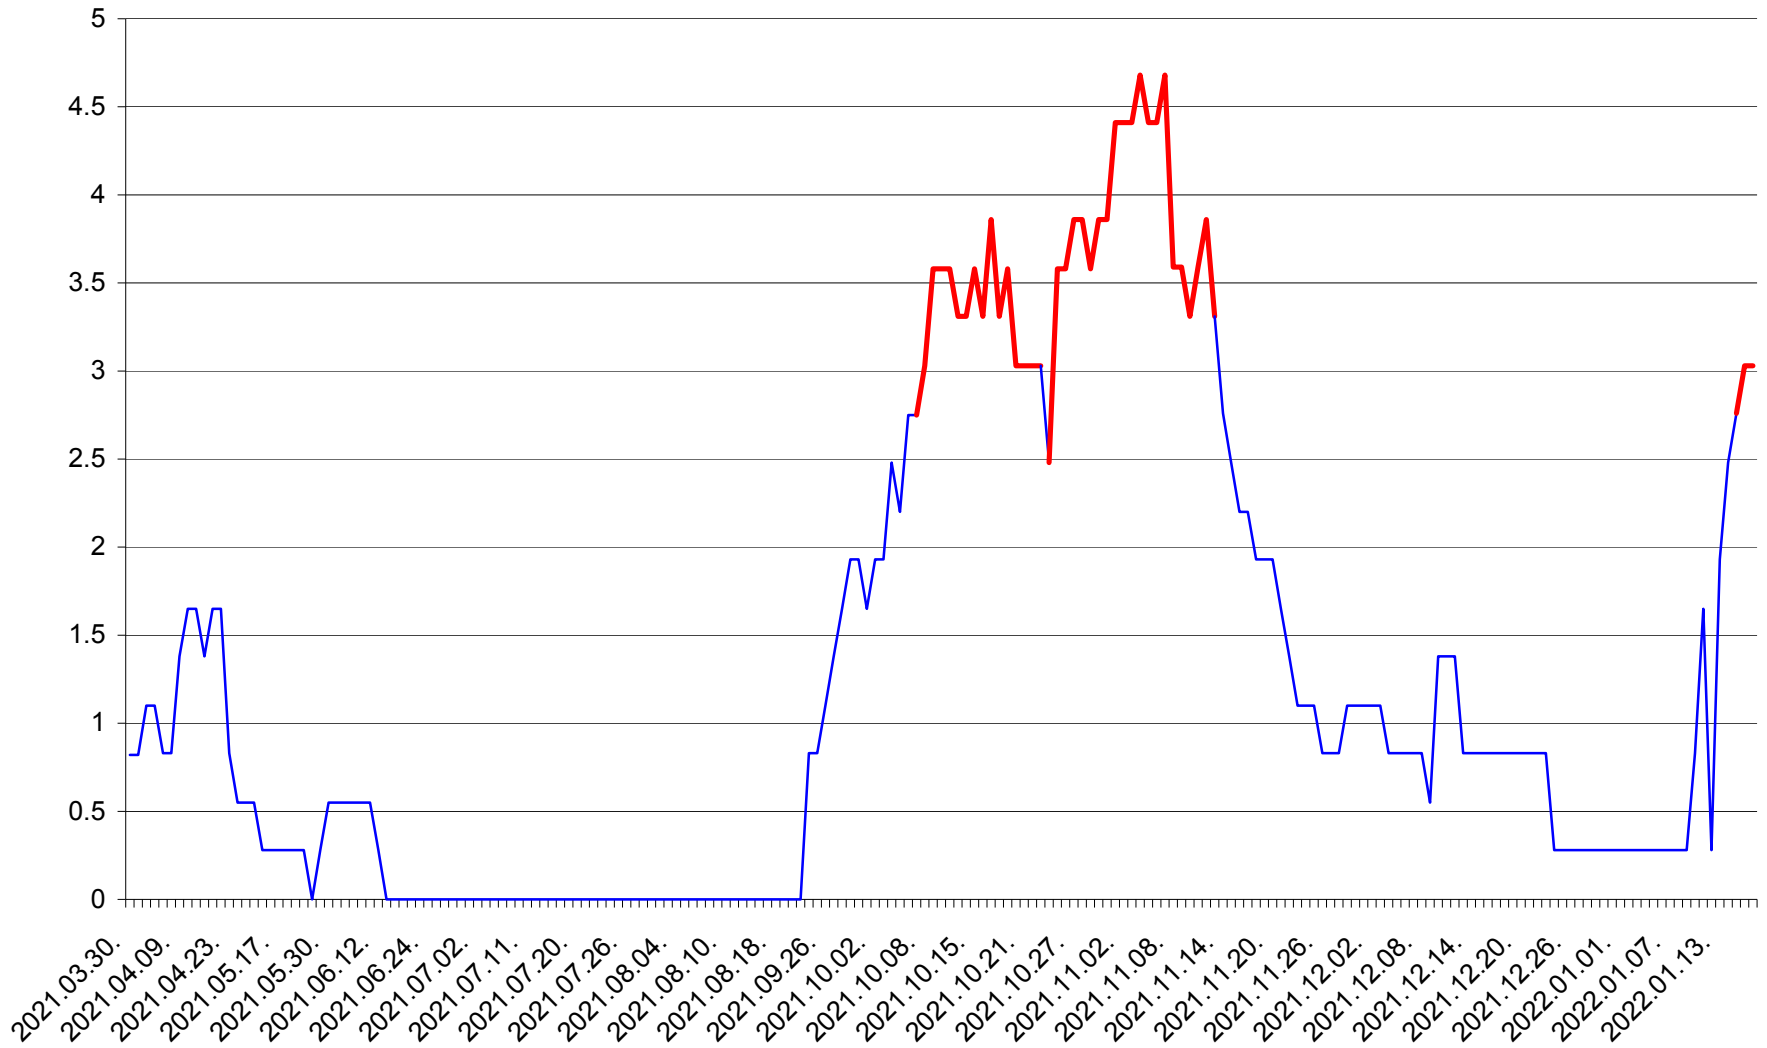

RACU - Evolutia incidentei cumulate pe 14 zile la ‰ de locuitori
2021.04.01. - 2022.01.18.

REMETEA - Evolutia incidentei cumulate pe 14 zile la ‰ de locuitori
2021.04.01. - 2022.01.18.

SĂCEL - Evolutia incidentei cumulate pe 14 zile la ‰ de locuitori
2021.04.01. - 2022.01.18.

SÂNCRĂIENI - Evolutia incidentei cumulate pe 14 zile la ‰ de locuitori
2021.04.01. - 2022.01.18.

SÂNDOMIC - Evolutia incidentei cumulate pe 14 zile la ‰ de locuitori
2021.04.01. - 2022.01.18.

SÂNMARTIN - Evolutia incidentei cumulate pe 14 zile la ‰ de locuitori
2021.04.01. - 2022.01.18.

SÂNSIMION - Evolutia incidentei cumulate pe 14 zile la ‰ de locuitori
2021.04.01. - 2022.01.18.

SÂNTIMBRU - Evolutia incidentei cumulate pe 14 zile la ‰ de locuitori
2021.04.01. - 2022.01.18.

SĂRMAȘ - Evolutia incidentei cumulate pe 14 zile la ‰ de locuitori
2021.04.01. - 2022.01.18.