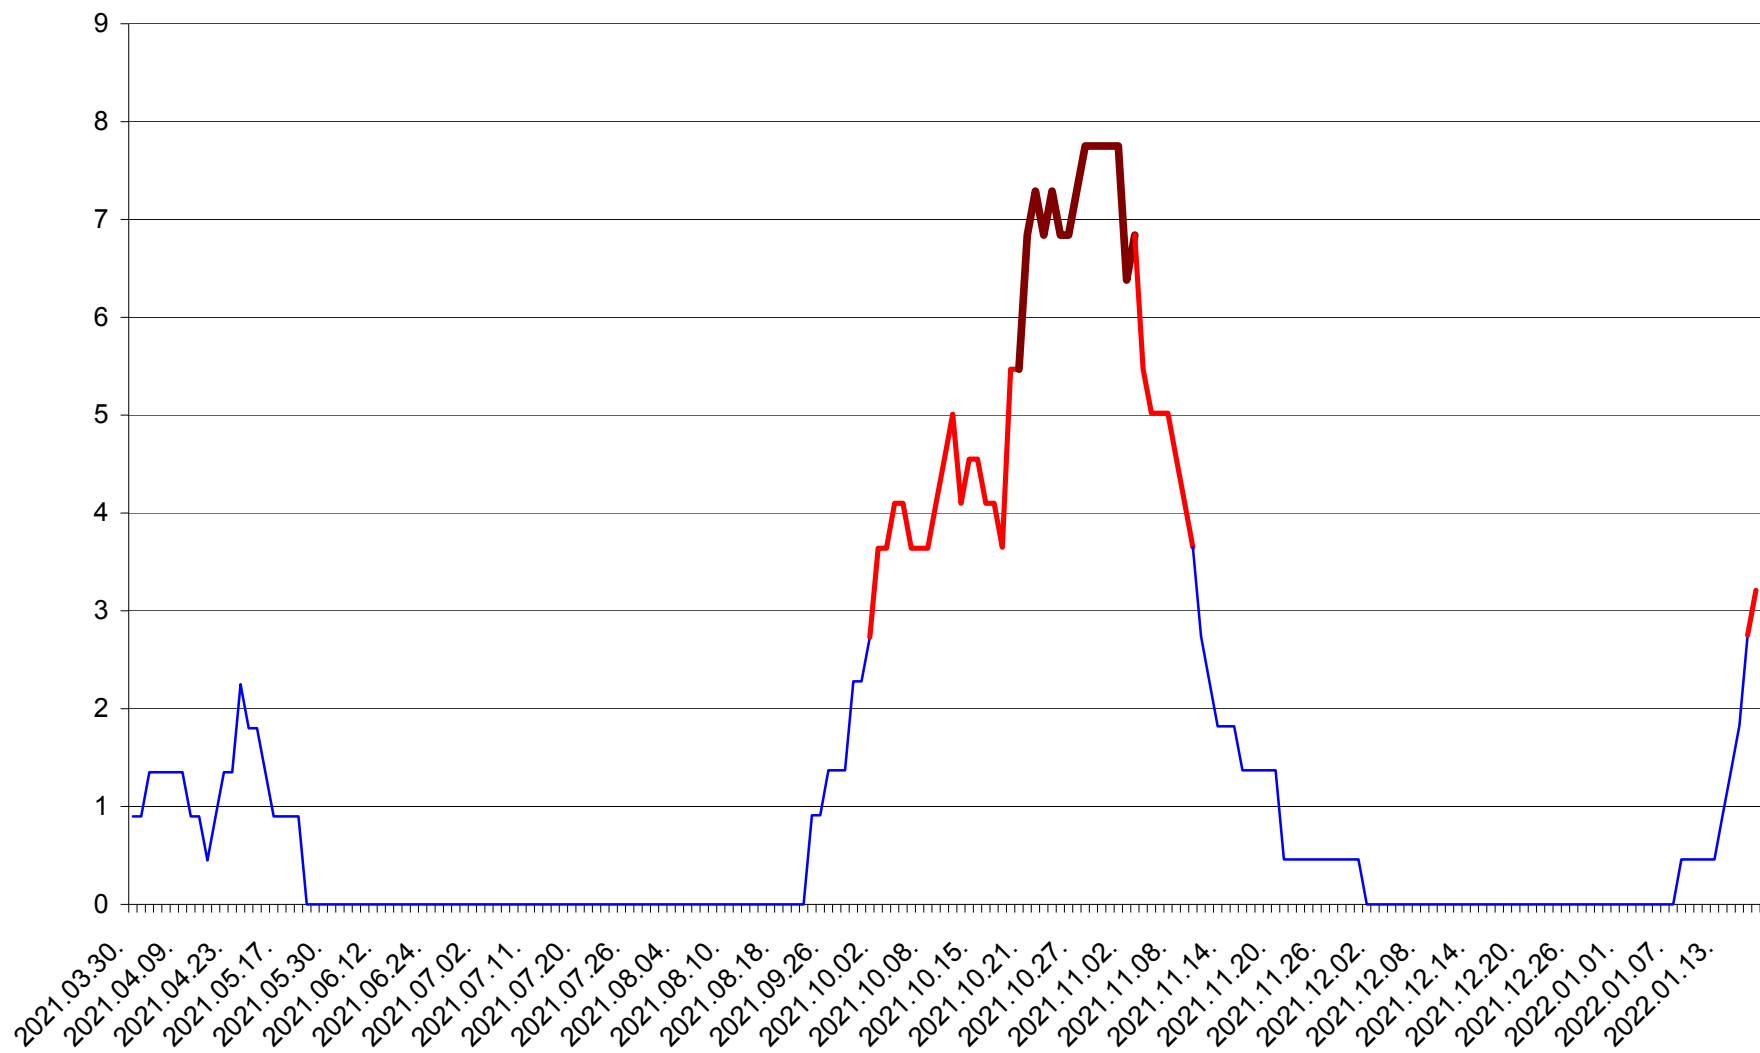

RACU - Evolutia incidentei cumulate pe 14 zile la ‰ de locuitori
2021.04.01. - 2022.01.18.

REMETEA - Evolutia incidentei cumulate pe 14 zile la ‰ de locuitori
2021.04.01. - 2022.01.18.

SĂCEL - Evolutia incidentei cumulate pe 14 zile la ‰ de locuitori
2021.04.01. - 2022.01.18.

SÂNCRĂIENI - Evolutia incidentei cumulate pe 14 zile la ‰ de locuitori
2021.04.01. - 2022.01.18.

SÂNDOMIC - Evolutia incidentei cumulate pe 14 zile la ‰ de locuitori
2021.04.01. - 2022.01.18.

SÂNMARTIN - Evolutia incidentei cumulate pe 14 zile la ‰ de locuitori
2021.04.01. - 2022.01.18.

SÂNSIMION - Evolutia incidentei cumulate pe 14 zile la ‰ de locuitori
2021.04.01. - 2022.01.18.

SÂNTIMBRU - Evolutia incidentei cumulate pe 14 zile la ‰ de locuitori
2021.04.01. - 2022.01.18.

SĂRMAȘ - Evolutia incidentei cumulate pe 14 zile la ‰ de locuitori
2021.04.01. - 2022.01.18.