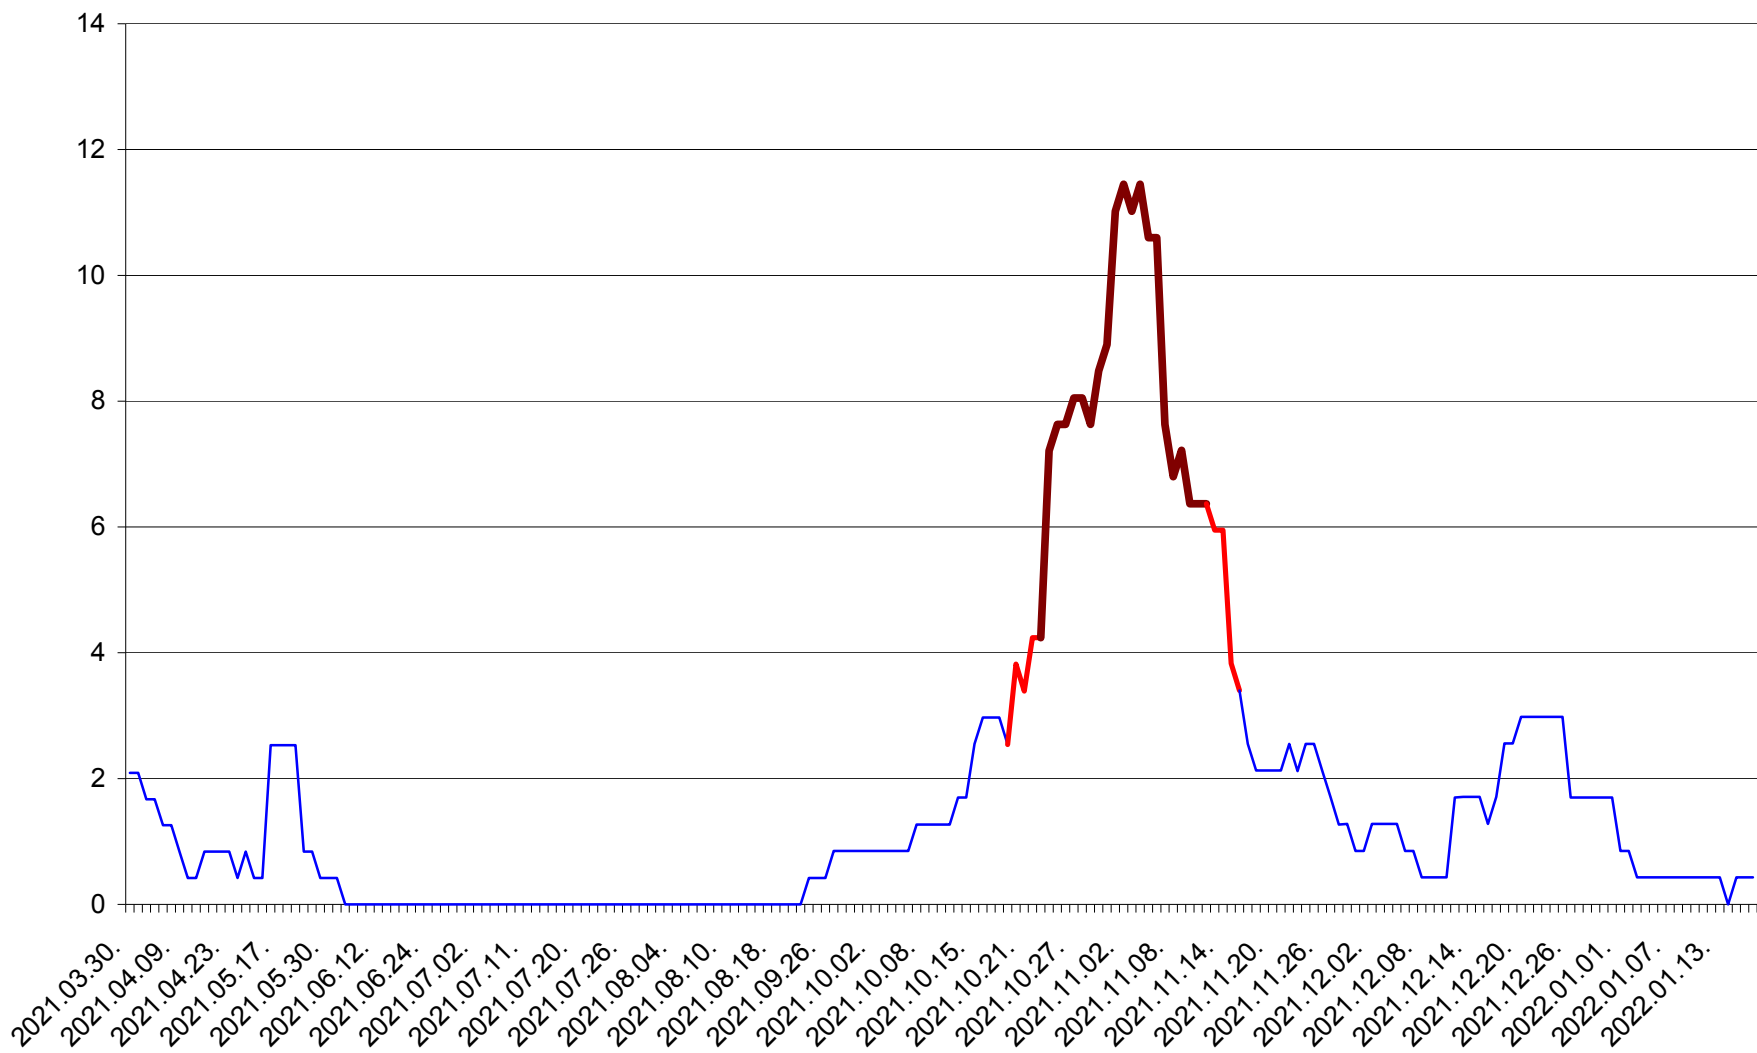

CORBU - Evolutia incidentei cumulate pe 14 zile la ‰ de locuitori
2021.04.01. - 2022.01.18.

CORUND - Evolutia incidentei cumulate pe 14 zile la ‰ de locuitori
2021.04.01. - 2022.01.18.

COZMENI - Evolutia incidentei cumulate pe 14 zile la ‰ de locuitori
2021.04.01. - 2022.01.18.

ORAȘ CRISTURU SECUIESC - Evolutia incidentei cumulate pe 14 zile la ‰ de locuitori
2021.04.01. - 2022.01.18.

DĂNEȘTI - Evolutia incidentei cumulate pe 14 zile la ‰ de locuitori
2021.04.01. - 2022.01.18.

DÂRJIU - Evolutia incidentei cumulate pe 14 zile la ‰ de locuitori
2021.04.01. - 2022.01.18.

DEALU - Evolutia incidentei cumulate pe 14 zile la ‰ de locuitori
2021.04.01. - 2022.01.18.

DITRĂU - Evolutia incidentei cumulate pe 14 zile la ‰ de locuitori
2021.04.01. - 2022.01.18.

FELICENI - Evolutia incidentei cumulate pe 14 zile la % de locuitori
2021.04.01. - 2022.01.18.

FRUMOASA - Evolutia incidentei cumulate pe 14 zile la ‰ de locuitori
2021.04.01. - 2022.01.18.

GĂLĂUȚAȘ - Evolutia incidentei cumulate pe 14 zile la ‰ de locuitori
2021.04.01. - 2022.01.18.