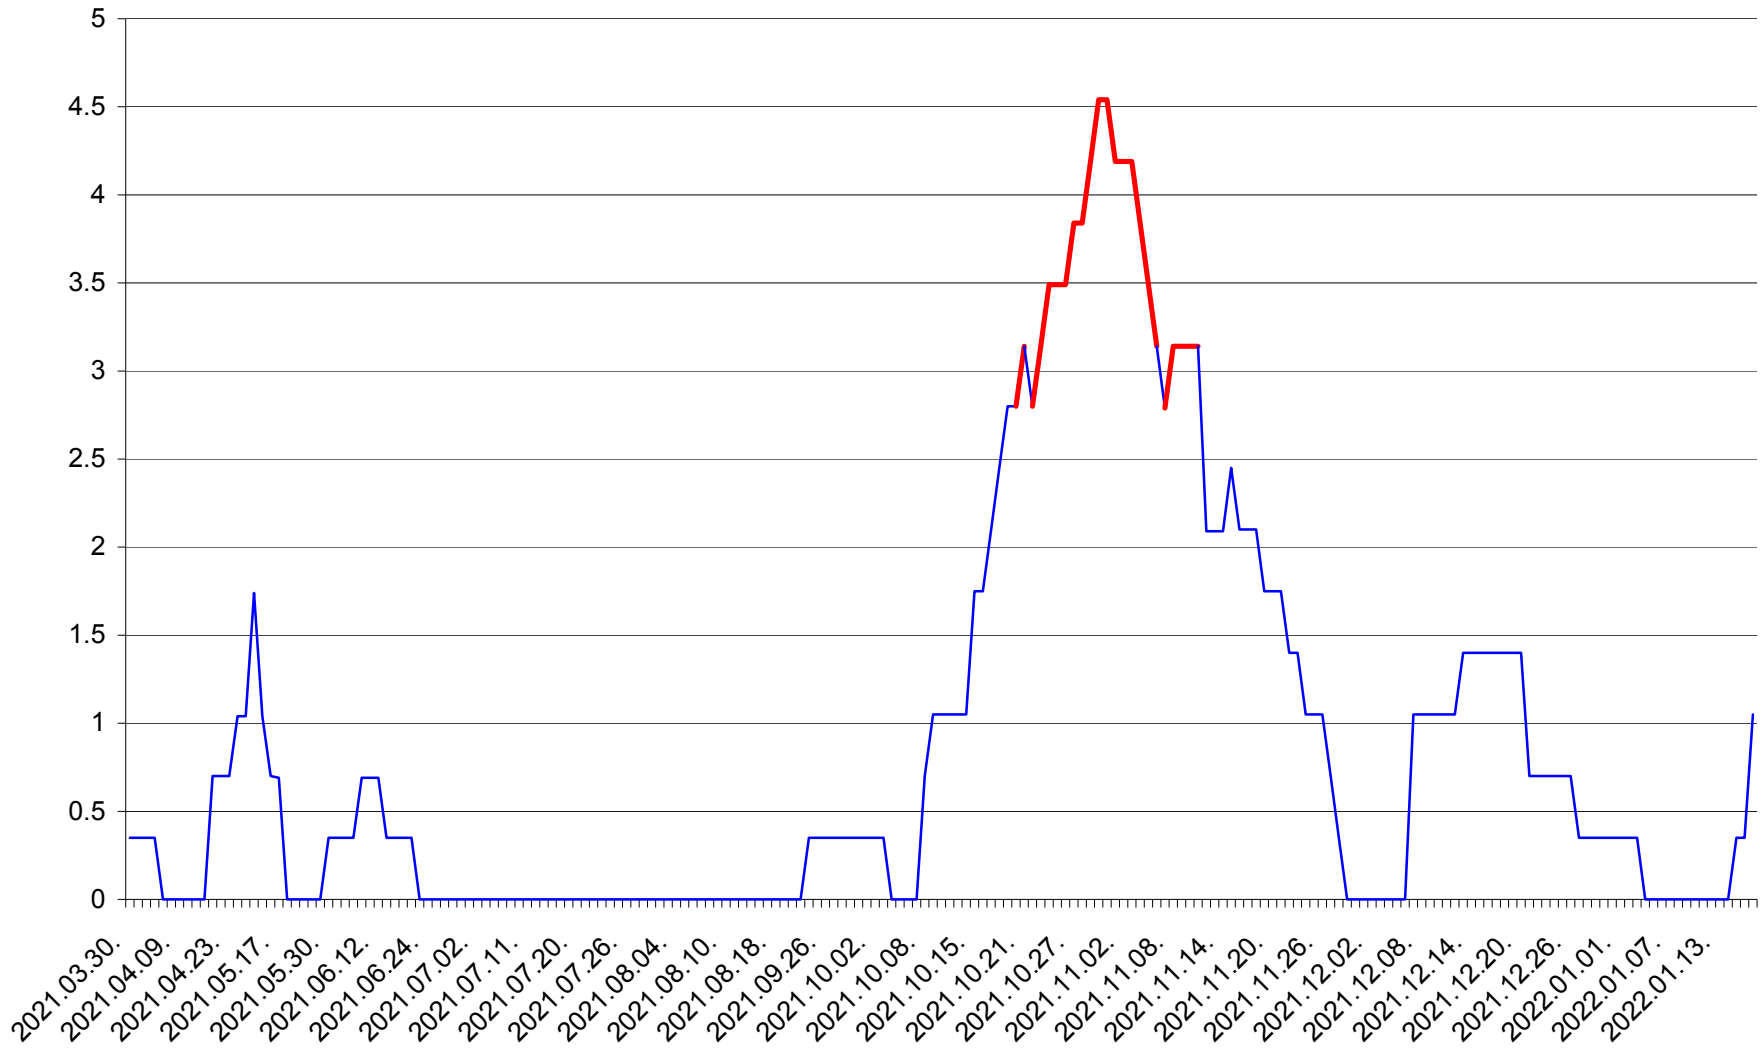

SICULENI - Evolutia incidentei cumulate pe 14 zile la ‰ de locuitori
2021.04.01. - 2022.01.18.