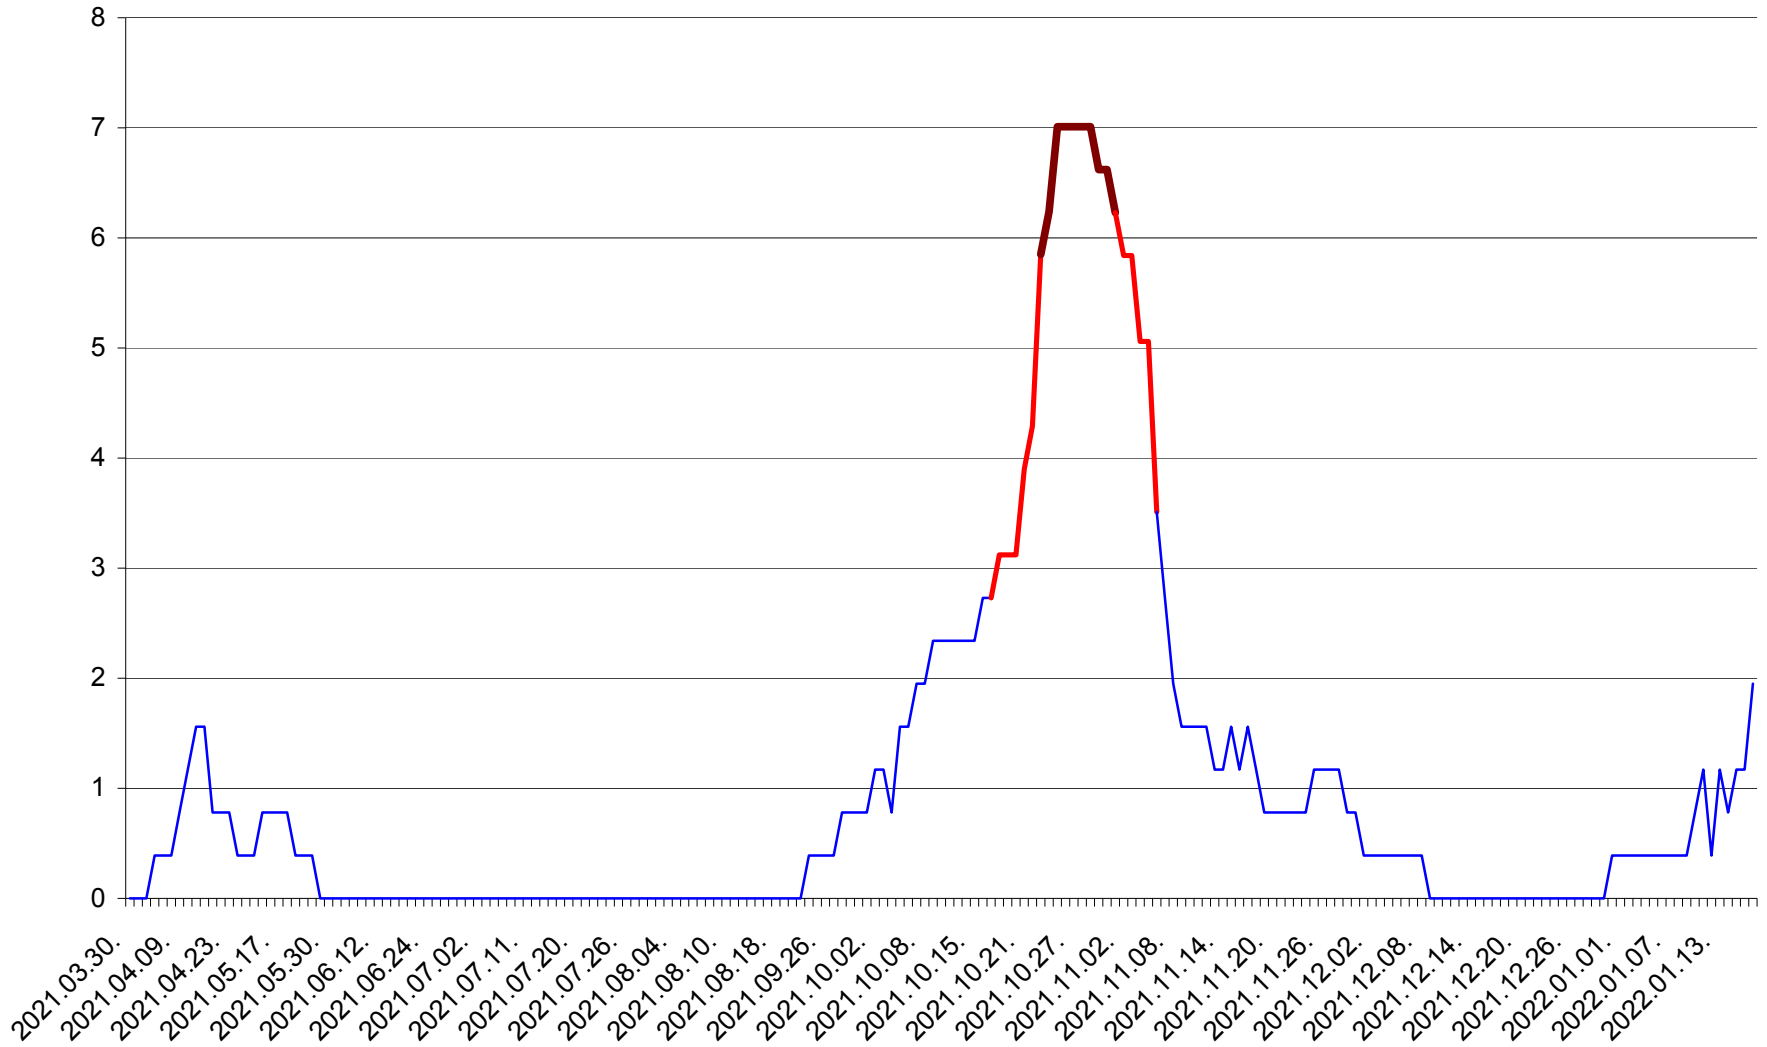

MUNICIPIUL TOPLIȚA - Evolutia incidentei cumulate pe 14 zile la ‰ de locuitori
2021.04.01. - 2022.01.18.