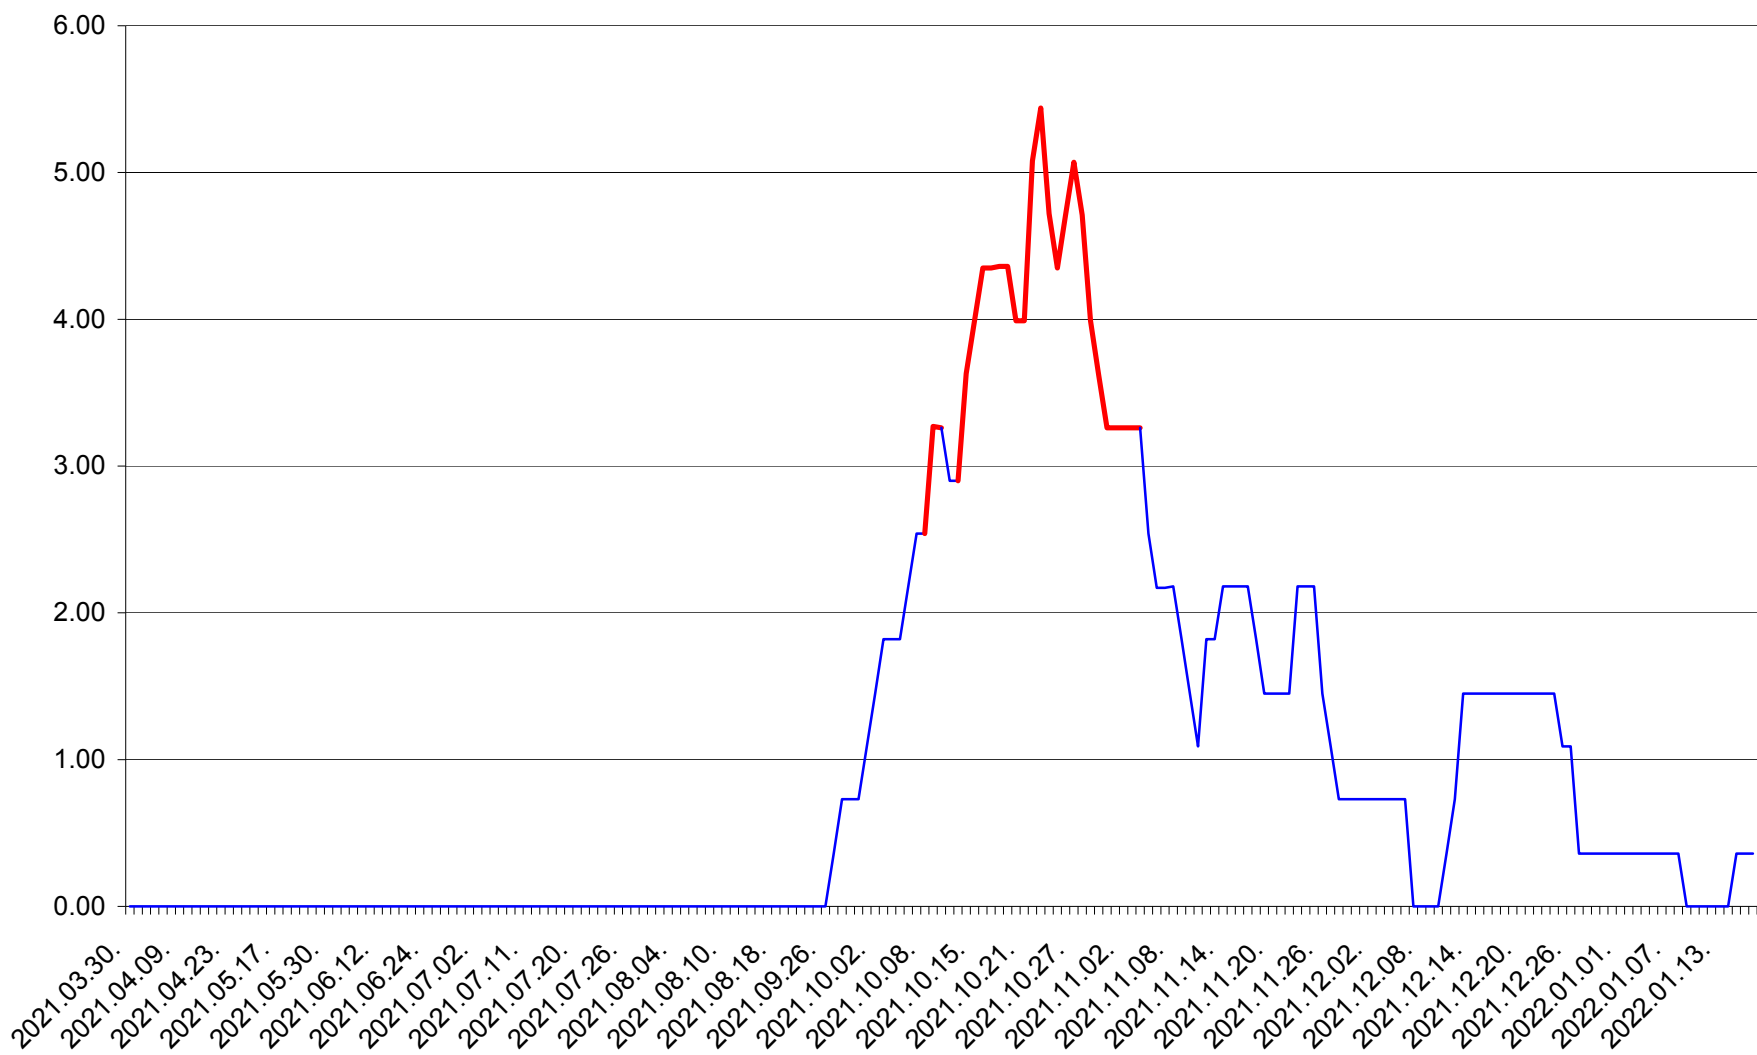

ATID - Evolutia incidentei cumulate pe 14 zile la % de locuitori
2021.04.01. - 2022.01.18.

AVRĂMEȘTI - Evolutia incidentei cumulate pe 14 zile la ‰ de locuitori
2021.04.01. - 2022.01.18.

ORAȘ BĂILE TUȘNAD - Evolutia incidentei cumulate pe 14 zile la ‰ de locuitori
2021.04.01. - 2022.01.18.

ORAȘ BĂLAN - Evolutia incidentei cumulate pe 14 zile la ‰ de locuitori
2021.04.01. - 2022.01.18.

BILBOR - Evolutia incidentei cumulate pe 14 zile la ‰ de locuitori
2021.04.01. - 2022.01.18.

ORAȘ BORSEC - Evolutia incidentei cumulate pe 14 zile la ‰ de locuitori
2021.04.01. - 2022.01.18.

BRĂDEȘTI - Evolutia incidentei cumulate pe 14 zile la ‰ de locuitori
2021.04.01. - 2022.01.18.

CĂPÂLNIȚA - Evolutia incidentei cumulate pe 14 zile la ‰ de locuitori
2021.04.01. - 2022.01.18.

CÂRȚA - Evolutia incidentei cumulate pe 14 zile la ‰ de locuitori
2021.04.01. - 2022.01.18.