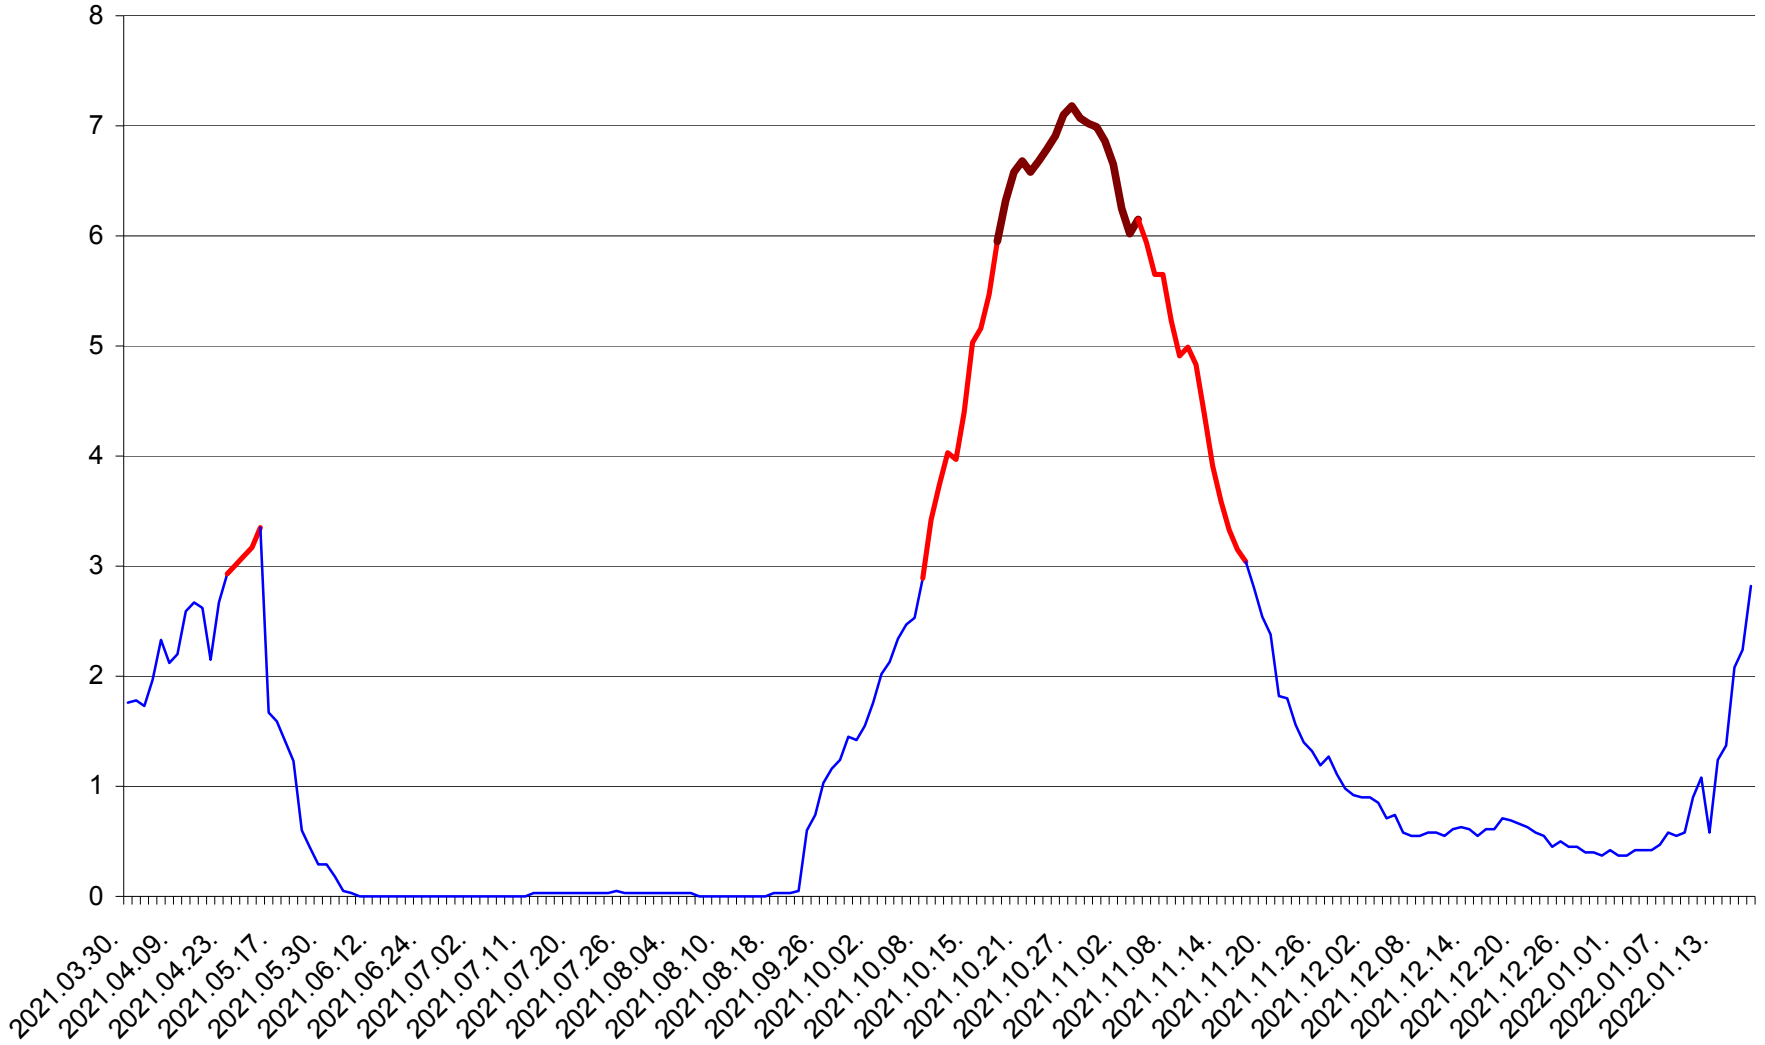

PĂULENI-CIUC - Evolutia incidentei cumulate pe 14 zile la % de locuitori
2021.04.01. - 2022.01.18.