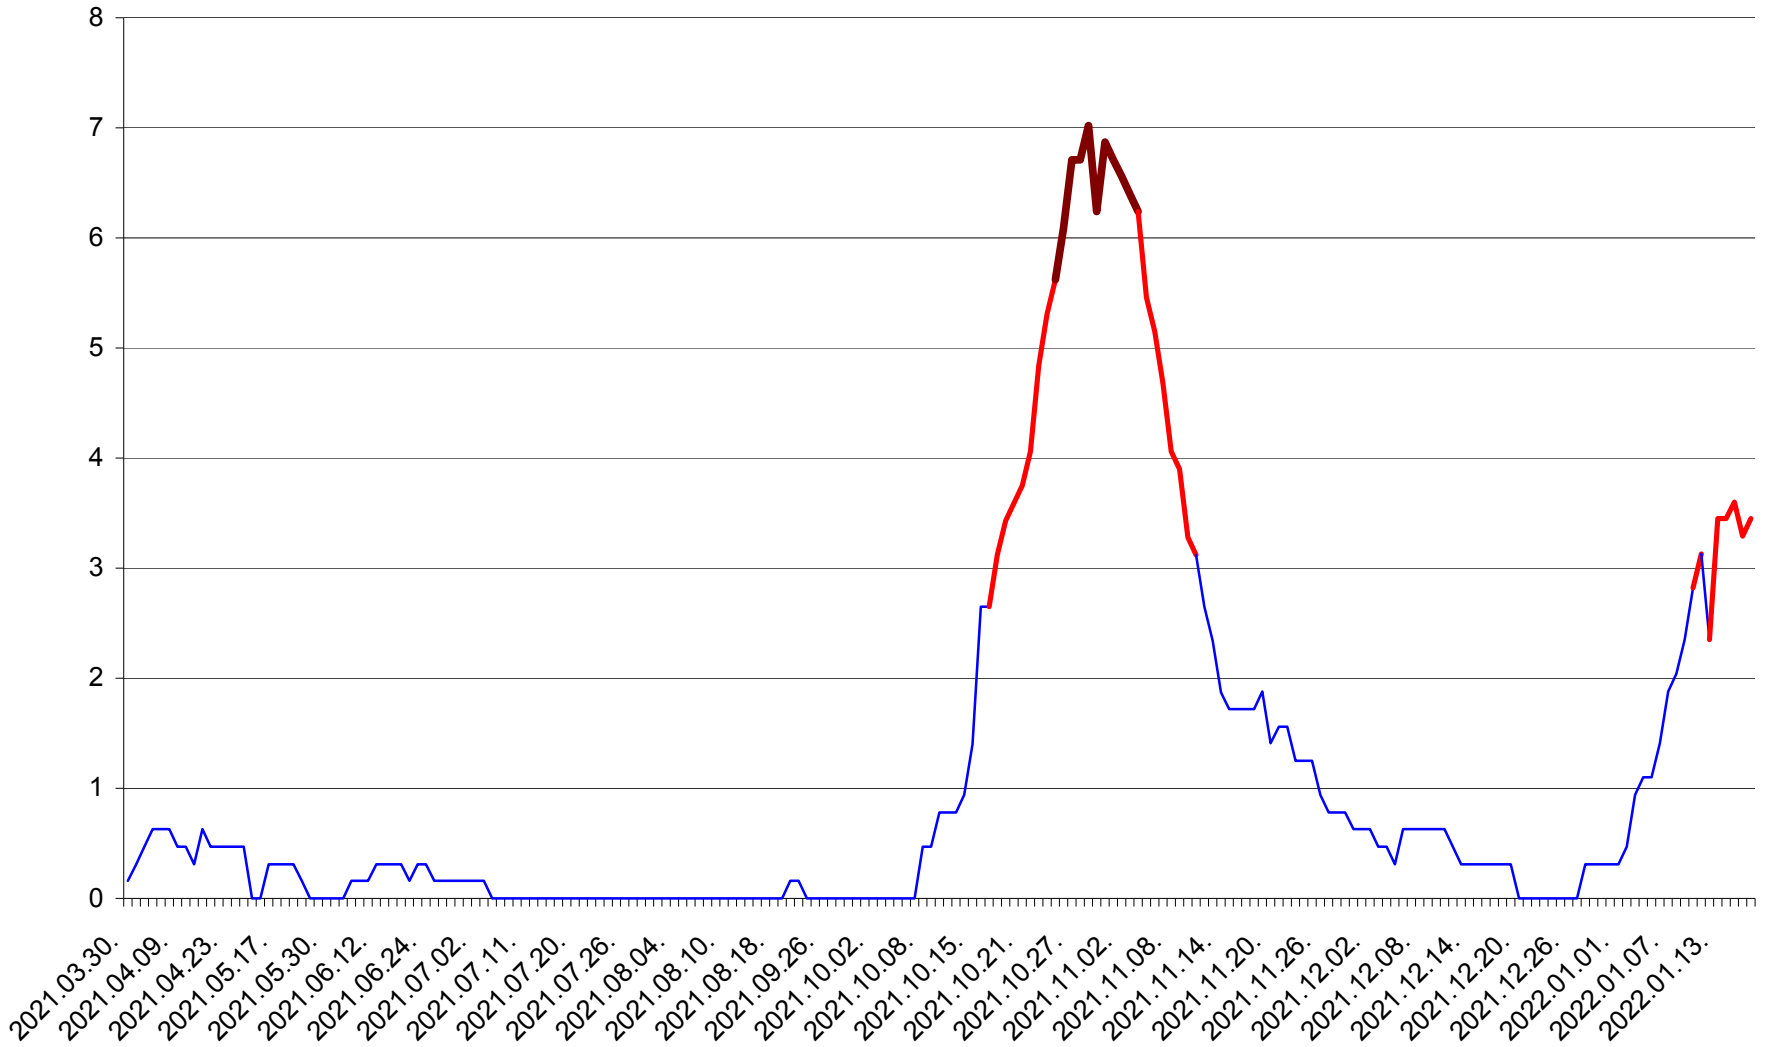

PLĂIEȘII DE JOS - Evolutia incidentei cumulate pe 14 zile la ‰ de locuitori
2021.04.01. - 2022.01.18.

PORUMBENI - Evolutia incidentei cumulate pe 14 zile la ‰ de locuitori
2021.04.01. - 2022.01.18.

PRAID - Evolutia incidentei cumulate pe 14 zile la ‰ de locuitori
2021.04.01. - 2022.01.18.

RACU - Evolutia incidentei cumulate pe 14 zile la ‰ de locuitori
2021.04.01. - 2022.01.18.

REMETEA - Evolutia incidentei cumulate pe 14 zile la ‰ de locuitori
2021.04.01. - 2022.01.18.

SĂCEL - Evolutia incidentei cumulate pe 14 zile la ‰ de locuitori
2021.04.01. - 2022.01.18.