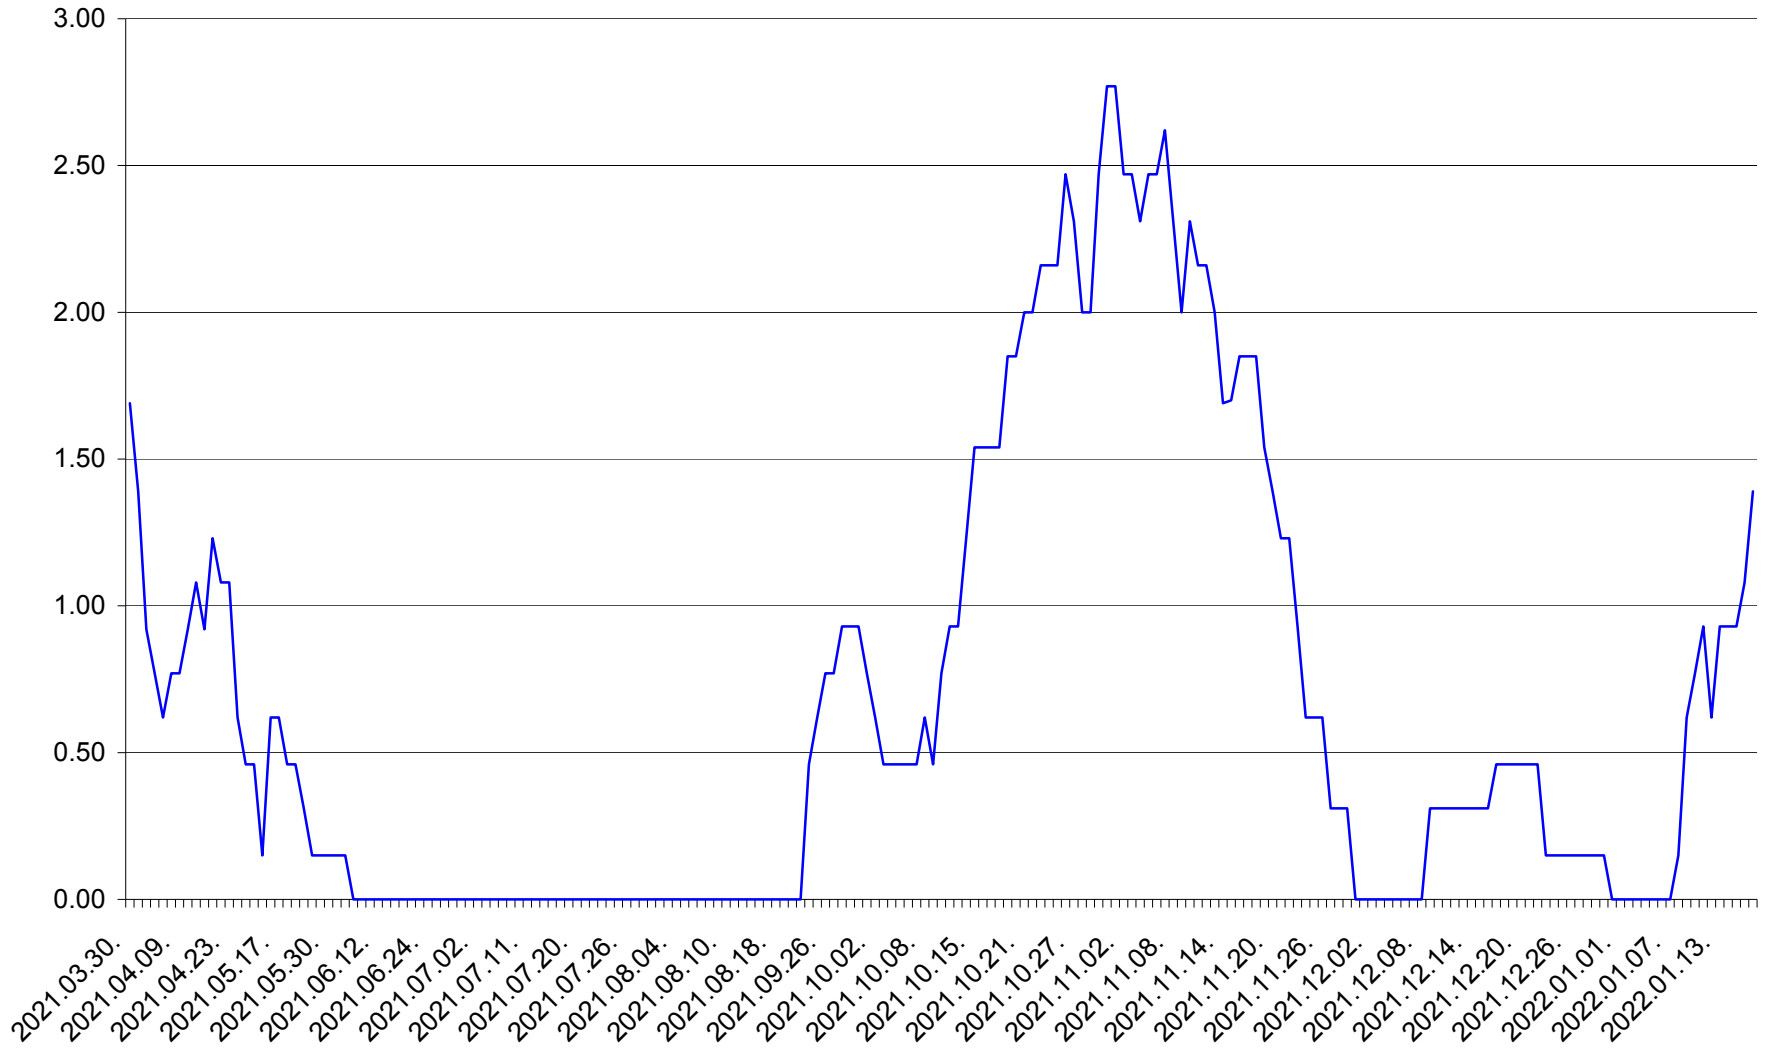

ORAȘ BĂLAN - Evolutia incidentei cumulate pe 14 zile la ‰ de locuitori
2021.04.01. - 2022.01.18.

BILBOR - Evolutia incidentei cumulate pe 14 zile la ‰ de locuitori
2021.04.01. - 2022.01.18.

ORAȘ BORSEC - Evolutia incidentei cumulate pe 14 zile la ‰ de locuitori
2021.04.01. - 2022.01.18.

BRĂDEȘTI - Evolutia incidentei cumulate pe 14 zile la ‰ de locuitori
2021.04.01. - 2022.01.18.

CĂPÂLNIȚA - Evolutia incidentei cumulate pe 14 zile la ‰ de locuitori
2021.04.01. - 2022.01.18.

CÂRȚA - Evolutia incidentei cumulate pe 14 zile la ‰ de locuitori
2021.04.01. - 2022.01.18.

CICEU - Evolutia incidentei cumulate pe 14 zile la ‰ de locuitori
2021.04.01. - 2022.01.18.

CIUCSÂNGEORGIU - Evolutia incidentei cumulate pe 14 zile la % de locuitori
2021.04.01. - 2022.01.18.

CIUMANI - Evolutia incidentei cumulate pe 14 zile la ‰ de locuitori
2021.04.01. - 2022.01.18.

CORBU - Evolutia incidentei cumulate pe 14 zile la ‰ de locuitori
2021.04.01. - 2022.01.18.

CORUND - Evolutia incidentei cumulate pe 14 zile la ‰ de locuitori
2021.04.01. - 2022.01.18.

COZMENI - Evolutia incidentei cumulate pe 14 zile la ‰ de locuitori
2021.04.01. - 2022.01.18.