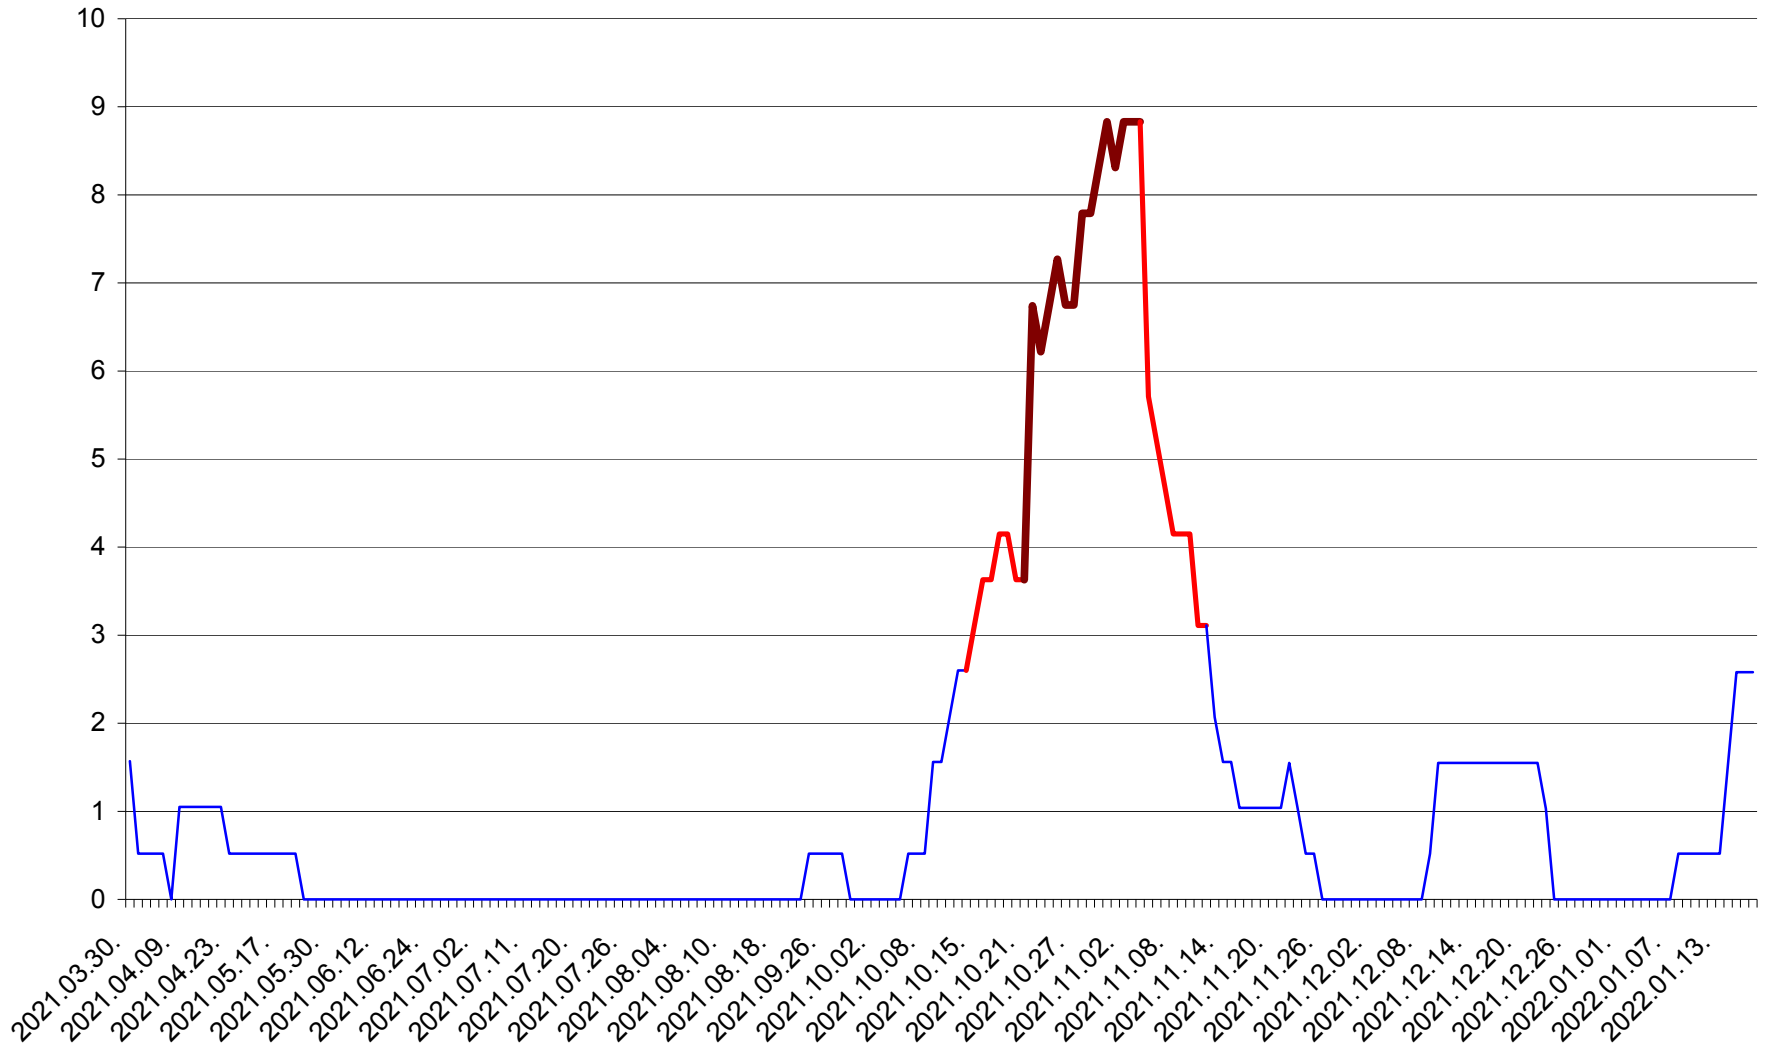

MIHĂILENI - Evolutia incidentei cumulate pe 14 zile la ‰ de locuitori
2021.04.01. - 2022.01.18.

MUGENI - Evolutia incidentei cumulate pe 14 zile la ‰ de locuitori
2021.04.01. - 2022.01.18.

OCLAND - Evolutia incidentei cumulate pe 14 zile la ‰ de locuitori
2021.04.01. - 2022.01.18.

MUNICIPIUL ODORHEIU SECUIESC - Evolutia incidentei cumulate pe 14 zile la ‰ de locuitori
2021.04.01. - 2022.01.18.

PĂULENI-CIUC - Evolutia incidentei cumulate pe 14 zile la % de locuitori
2021.04.01. - 2022.01.18.

PLĂIEȘII DE JOS - Evolutia incidentei cumulate pe 14 zile la ‰ de locuitori
2021.04.01. - 2022.01.18.

PORUMBENI - Evolutia incidentei cumulate pe 14 zile la ‰ de locuitori
2021.04.01. - 2022.01.18.

PRAID - Evolutia incidentei cumulate pe 14 zile la ‰ de locuitori
2021.04.01. - 2022.01.18.