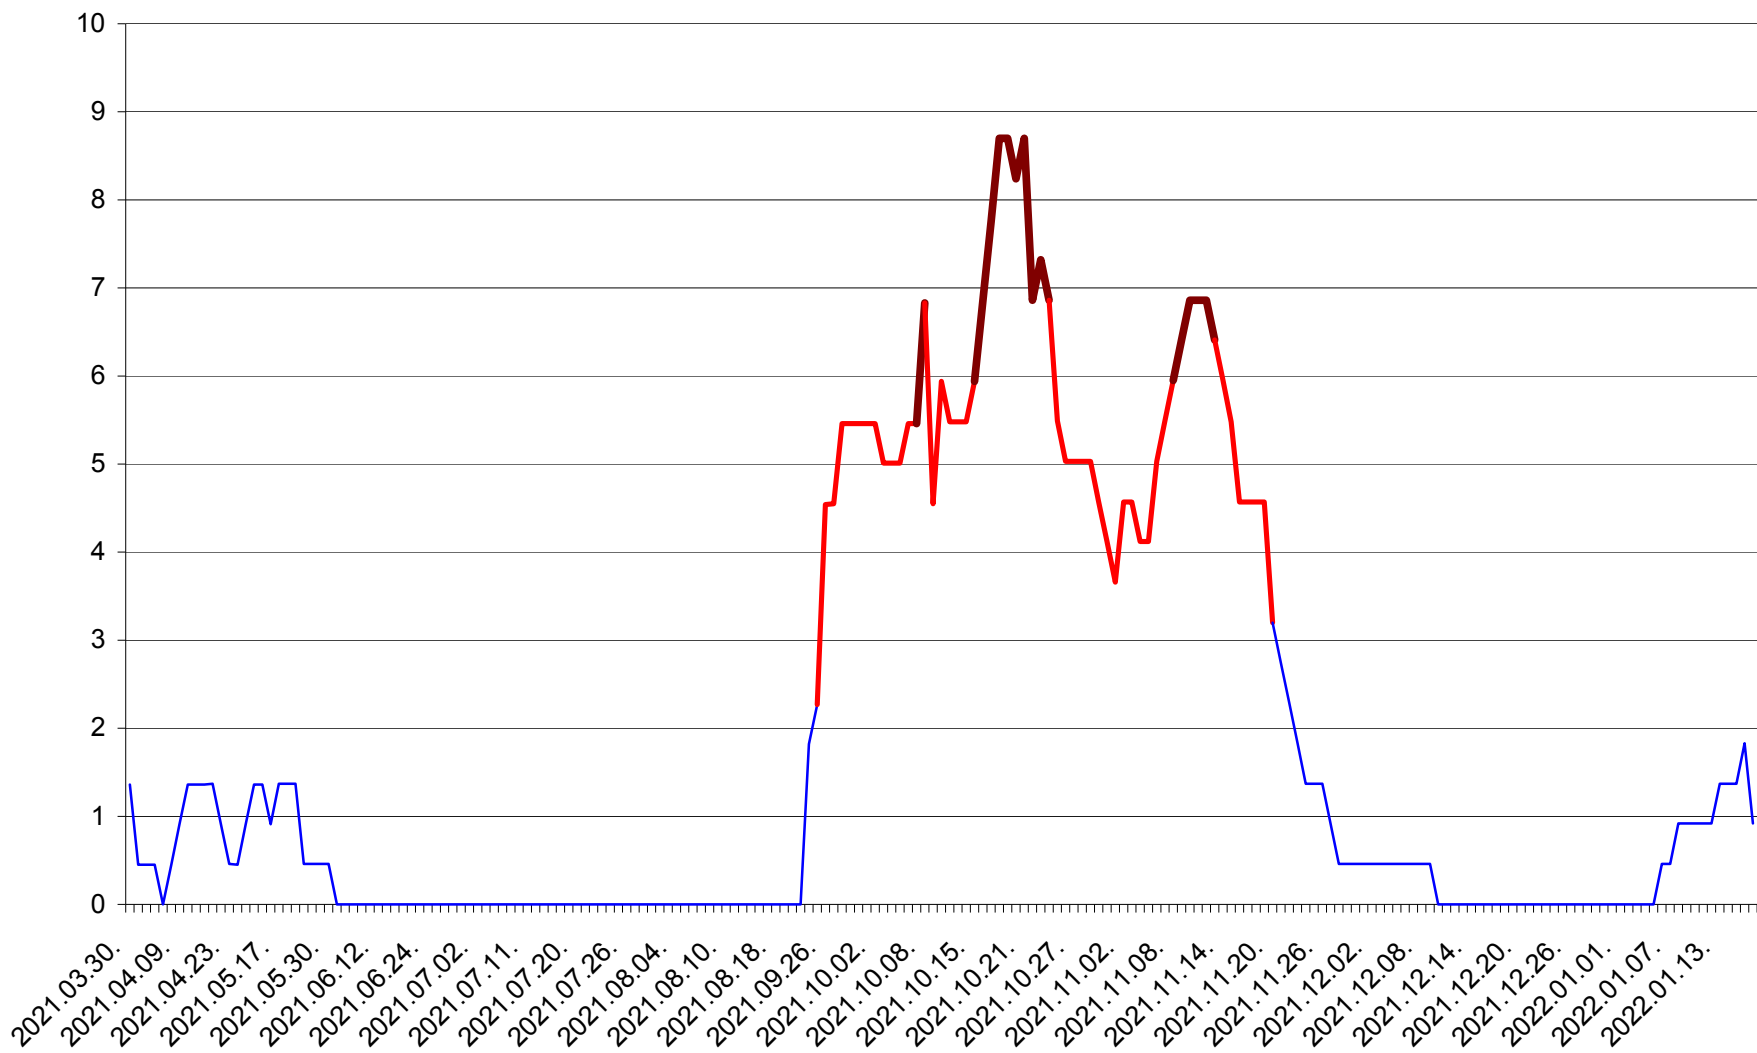

MUNICIPIUL GHEORGHENI - Evolutia incidentei cumulate pe 14 zile la % de locuitori
2021.04.01. - 2022.01.18.

JOSENI - Evolutia incidentei cumulate pe 14 zile la ‰ de locuitori
2021.04.01. - 2022.01.18.

LĂZAREA - Evolutia incidentei cumulate pe 14 zile la % de locuitori
2021.04.01. - 2022.01.18.

LELICENI - Evolutia incidentei cumulate pe 14 zile la % de locuitori
2021.04.01. - 2022.01.18.

LUETA - Evolutia incidentei cumulate pe 14 zile la ‰ de locuitori
2021.04.01. - 2022.01.18.

LUNCA DE JOS - Evolutia incidentei cumulate pe 14 zile la ‰ de locuitori
2021.04.01. - 2022.01.18.

LUNCA DE SUS - Evolutia incidentei cumulate pe 14 zile la ‰ de locuitori
2021.04.01. - 2022.01.18.

LUPENI - Evolutia incidentei cumulate pe 14 zile la ‰ de locuitori
2021.04.01. - 2022.01.18.

MĂDĂRAȘ - Evolutia incidentei cumulate pe 14 zile la ‰ de locuitori
2021.04.01. - 2022.01.18.