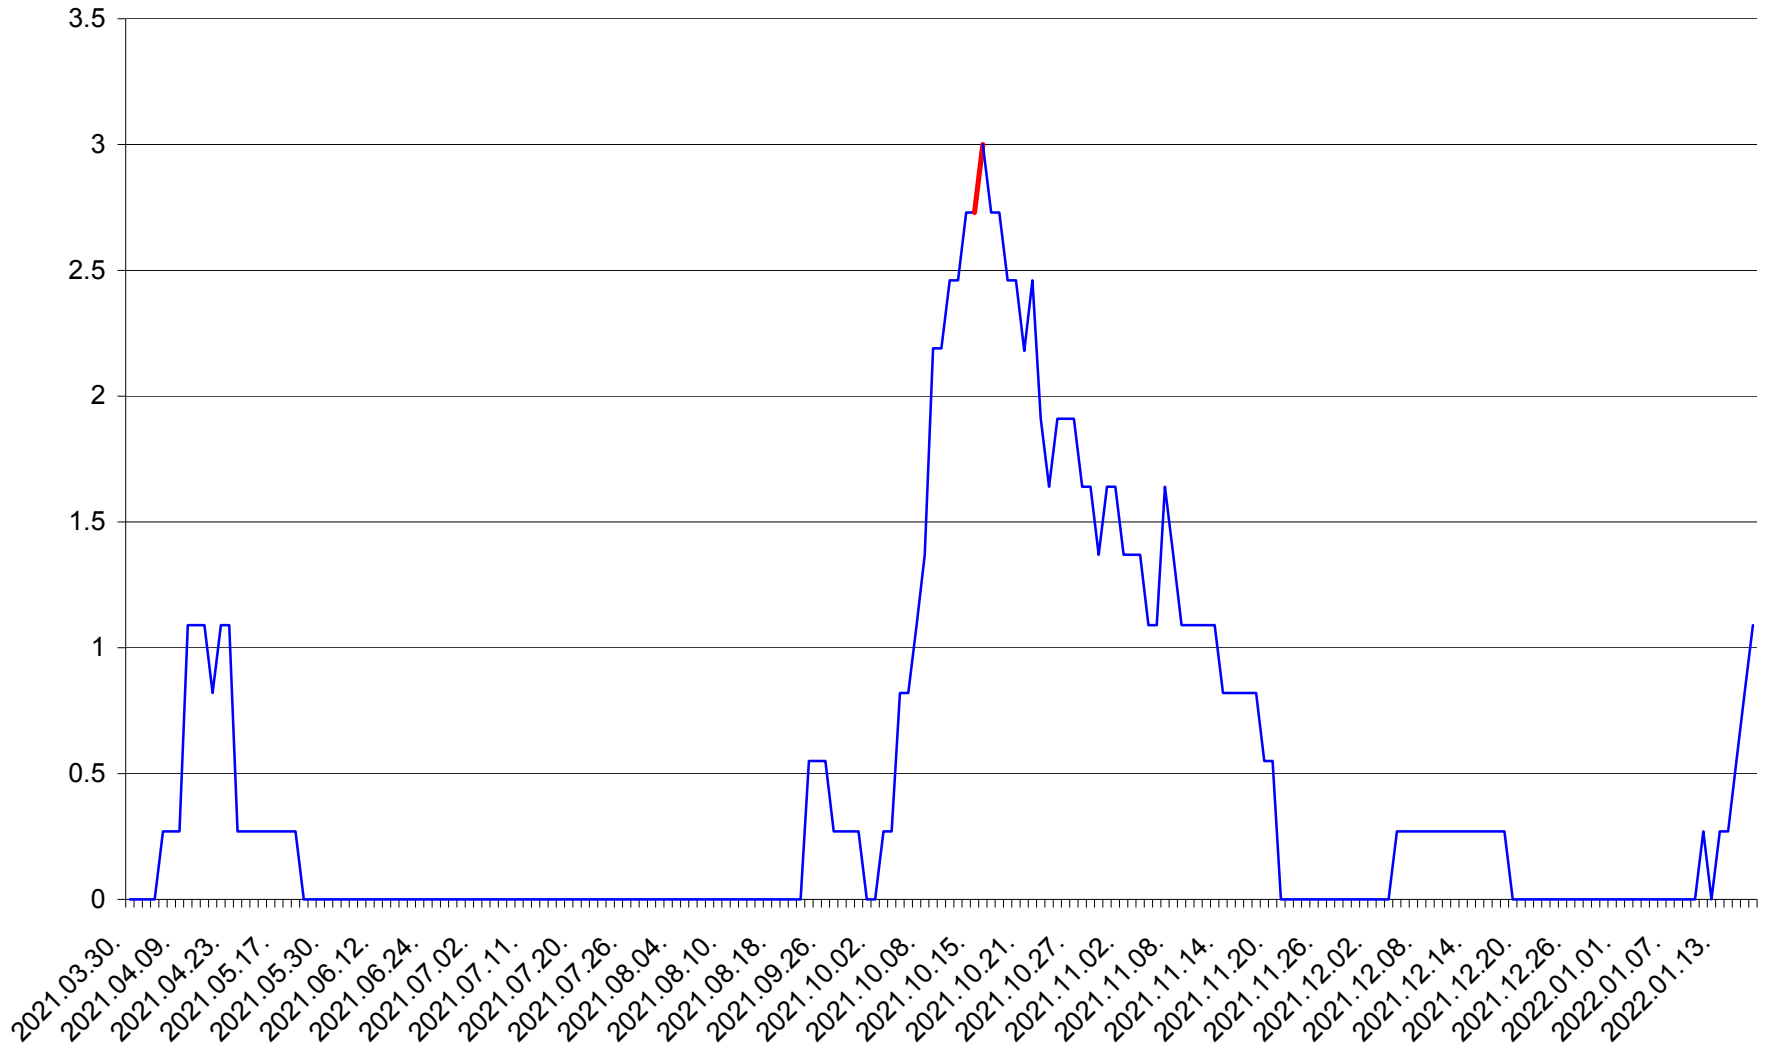

FELICENI - Evolutia incidentei cumulate pe 14 zile la % de locuitori
2021.04.01. - 2022.01.18.

FRUMOASA - Evolutia incidentei cumulate pe 14 zile la ‰ de locuitori
2021.04.01. - 2022.01.18.

GĂLĂUȚAȘ - Evolutia incidentei cumulate pe 14 zile la ‰ de locuitori
2021.04.01. - 2022.01.18.

MUNICIPIUL GHEORGHENI - Evolutia incidentei cumulate pe 14 zile la % de locuitori
2021.04.01. - 2022.01.18.

JOSENI - Evolutia incidentei cumulate pe 14 zile la ‰ de locuitori
2021.04.01. - 2022.01.18.

LĂZAREA - Evolutia incidentei cumulate pe 14 zile la % de locuitori
2021.04.01. - 2022.01.18.

LELICENI - Evolutia incidentei cumulate pe 14 zile la % de locuitori
2021.04.01. - 2022.01.18.

LUETA - Evolutia incidentei cumulate pe 14 zile la ‰ de locuitori
2021.04.01. - 2022.01.18.

LUNCA DE JOS - Evolutia incidentei cumulate pe 14 zile la ‰ de locuitori
2021.04.01. - 2022.01.18.