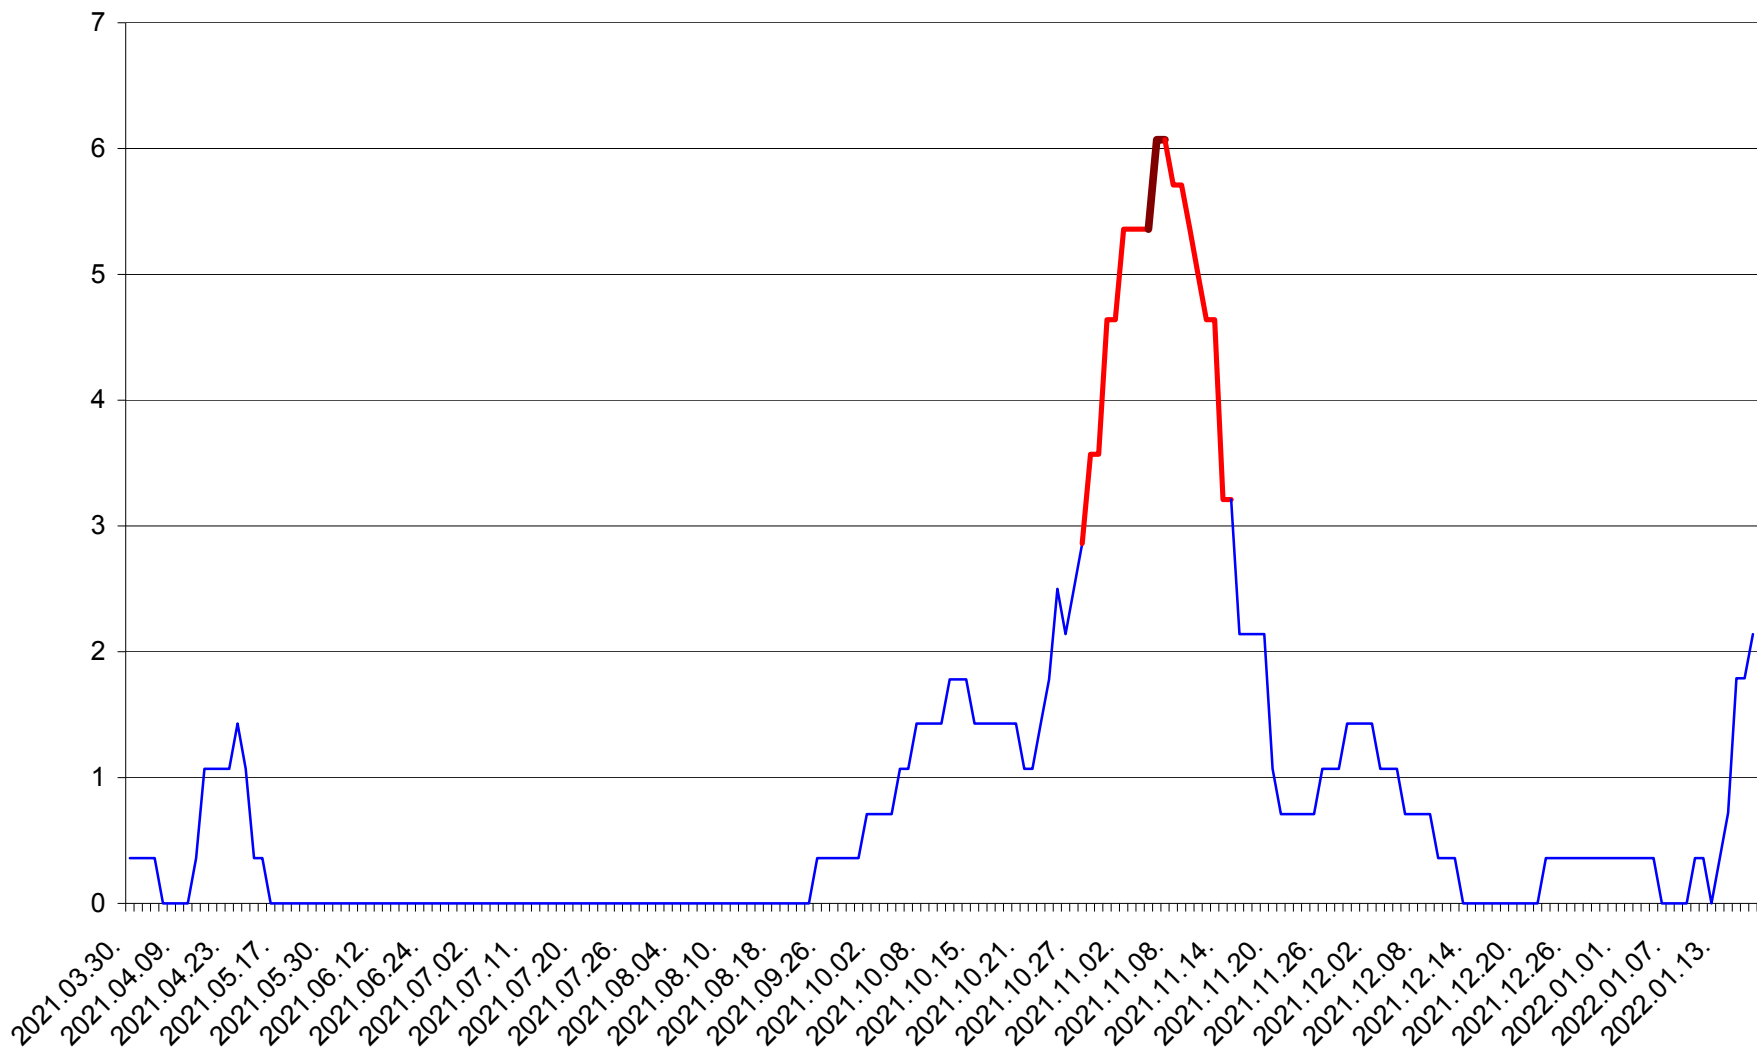

ȘIMONEȘTI - Evolutia incidentei cumulate pe 14 zile la ‰ de locuitori
2021.04.01. - 2022.01.18.