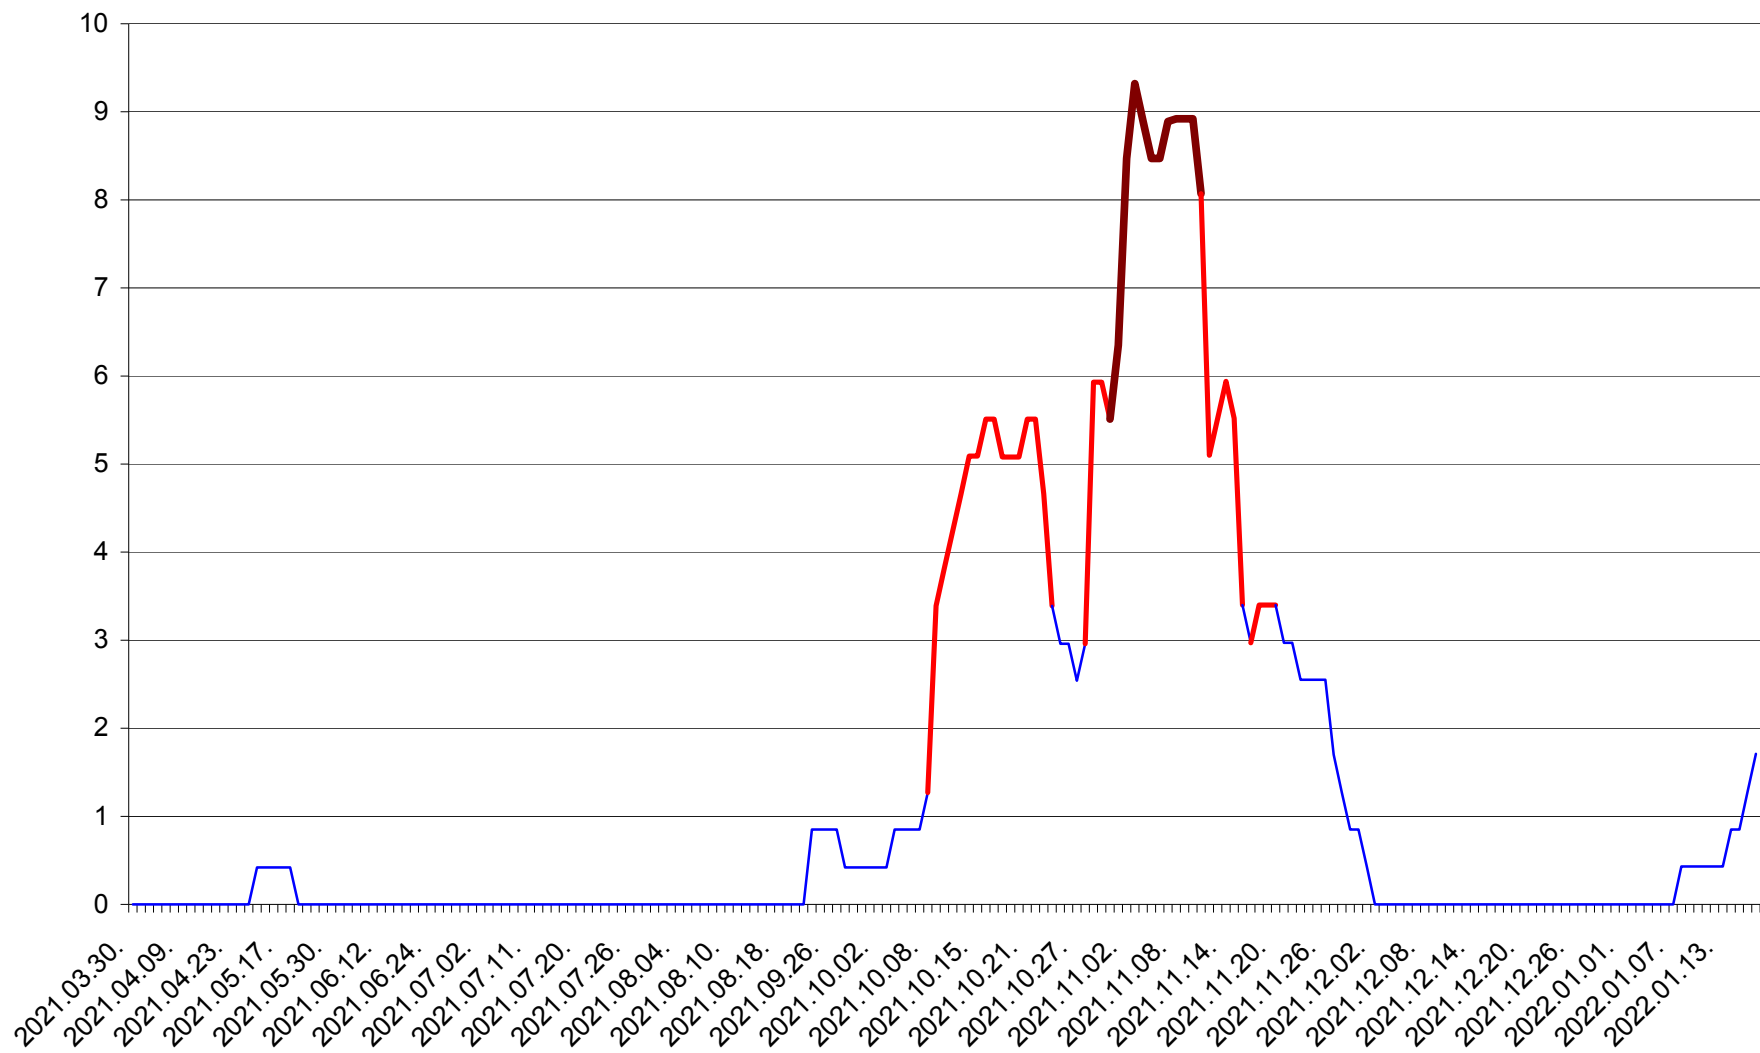

PLĂIEȘII DE JOS - Evolutia incidentei cumulate pe 14 zile la ‰ de locuitori
2021.04.01. - 2022.01.18.

PORUMBENI - Evolutia incidentei cumulate pe 14 zile la ‰ de locuitori
2021.04.01. - 2022.01.18.

PRAID - Evolutia incidentei cumulate pe 14 zile la ‰ de locuitori
2021.04.01. - 2022.01.18.

RACU - Evolutia incidentei cumulate pe 14 zile la ‰ de locuitori
2021.04.01. - 2022.01.18.

REMETEA - Evolutia incidentei cumulate pe 14 zile la ‰ de locuitori
2021.04.01. - 2022.01.18.

SĂCEL - Evolutia incidentei cumulate pe 14 zile la ‰ de locuitori
2021.04.01. - 2022.01.18.

SÂNCRĂIENI - Evolutia incidentei cumulate pe 14 zile la ‰ de locuitori
2021.04.01. - 2022.01.18.

SÂNDOMIC - Evolutia incidentei cumulate pe 14 zile la ‰ de locuitori
2021.04.01. - 2022.01.18.

SÂNMARTIN - Evolutia incidentei cumulate pe 14 zile la ‰ de locuitori
2021.04.01. - 2022.01.18.