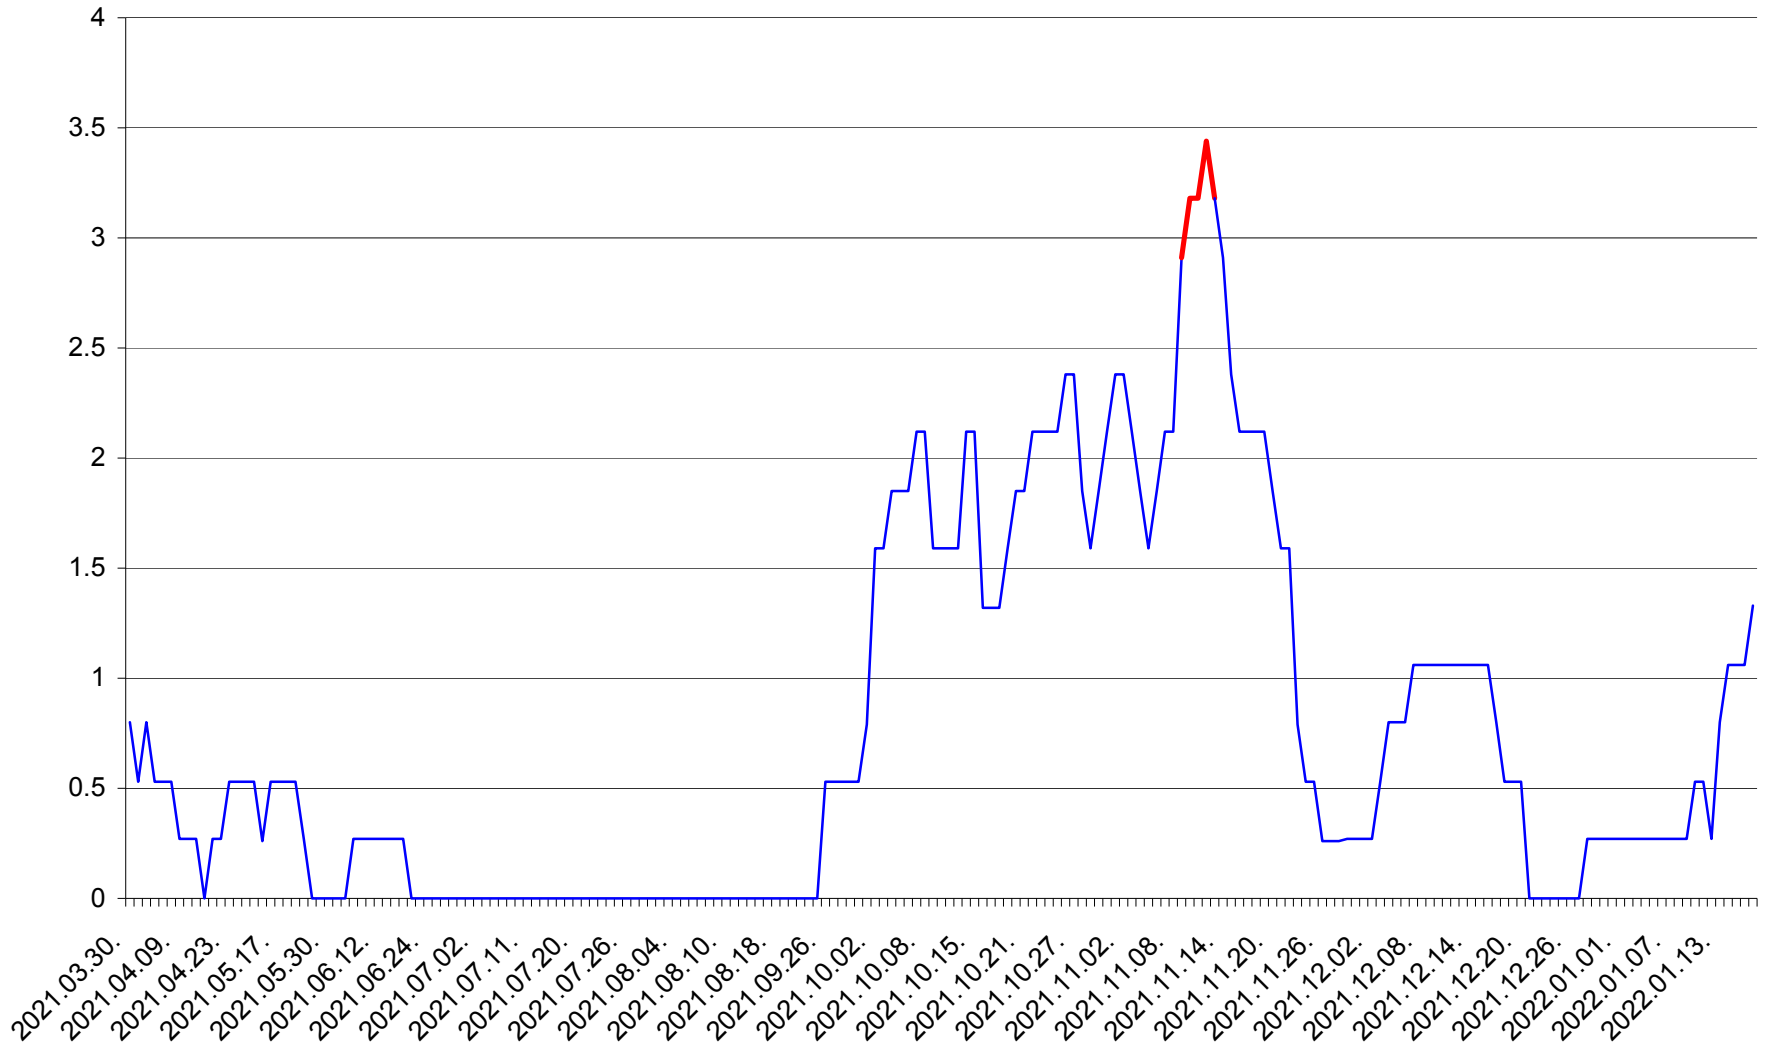

ORAȘ CRISTURU SECUIESC - Evolutia incidentei cumulate pe 14 zile la ‰ de locuitori
2021.04.01. - 2022.01.18.

DĂNEȘTI - Evolutia incidentei cumulate pe 14 zile la ‰ de locuitori
2021.04.01. - 2022.01.18.

DÂRJIU - Evolutia incidentei cumulate pe 14 zile la ‰ de locuitori
2021.04.01. - 2022.01.18.

DEALU - Evolutia incidentei cumulate pe 14 zile la ‰ de locuitori
2021.04.01. - 2022.01.18.

DITRĂU - Evolutia incidentei cumulate pe 14 zile la ‰ de locuitori
2021.04.01. - 2022.01.18.

FELICENI - Evolutia incidentei cumulate pe 14 zile la % de locuitori
2021.04.01. - 2022.01.18.

FRUMOASA - Evolutia incidentei cumulate pe 14 zile la ‰ de locuitori
2021.04.01. - 2022.01.18.

GĂLĂUȚAȘ - Evolutia incidentei cumulate pe 14 zile la ‰ de locuitori
2021.04.01. - 2022.01.18.