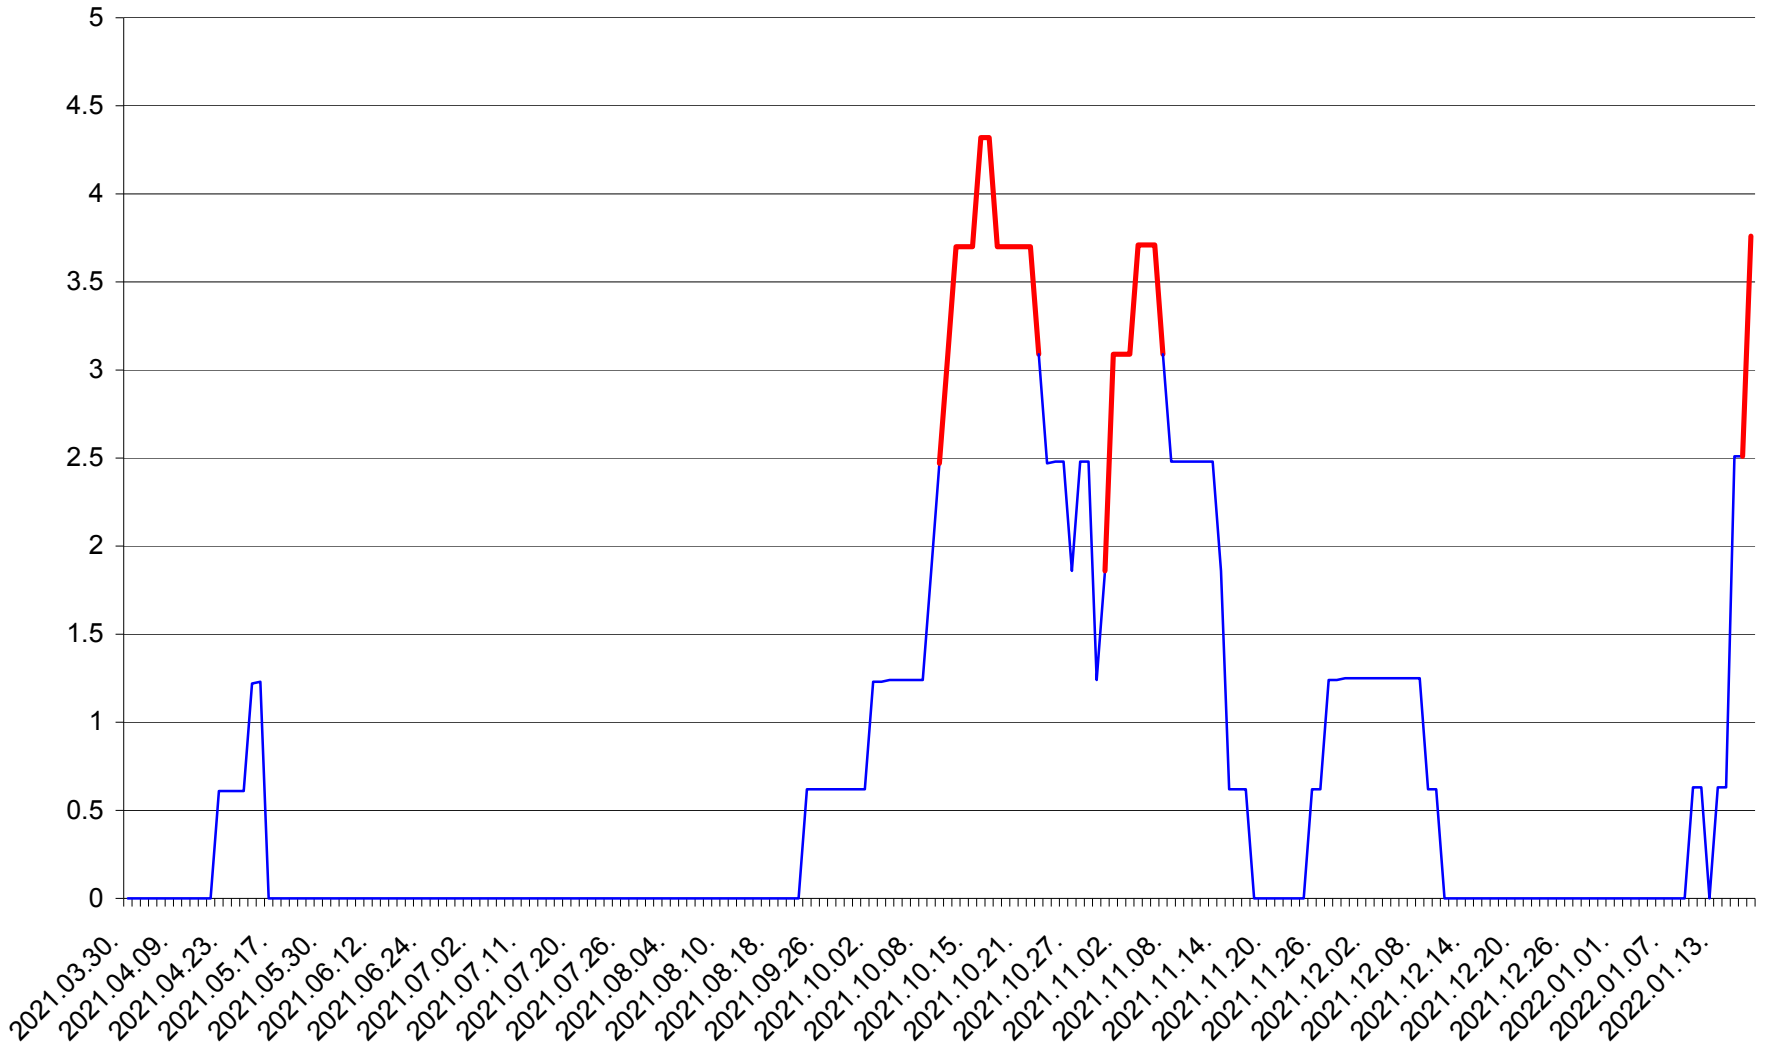

PLĂIEȘII DE JOS - Evolutia incidentei cumulate pe 14 zile la ‰ de locuitori
2021.04.01. - 2022.01.18.

PORUMBENI - Evolutia incidentei cumulate pe 14 zile la ‰ de locuitori
2021.04.01. - 2022.01.18.

PRAID - Evolutia incidentei cumulate pe 14 zile la ‰ de locuitori
2021.04.01. - 2022.01.18.

RACU - Evolutia incidentei cumulate pe 14 zile la ‰ de locuitori
2021.04.01. - 2022.01.18.

REMETEA - Evolutia incidentei cumulate pe 14 zile la ‰ de locuitori
2021.04.01. - 2022.01.18.

SĂCEL - Evolutia incidentei cumulate pe 14 zile la ‰ de locuitori
2021.04.01. - 2022.01.18.