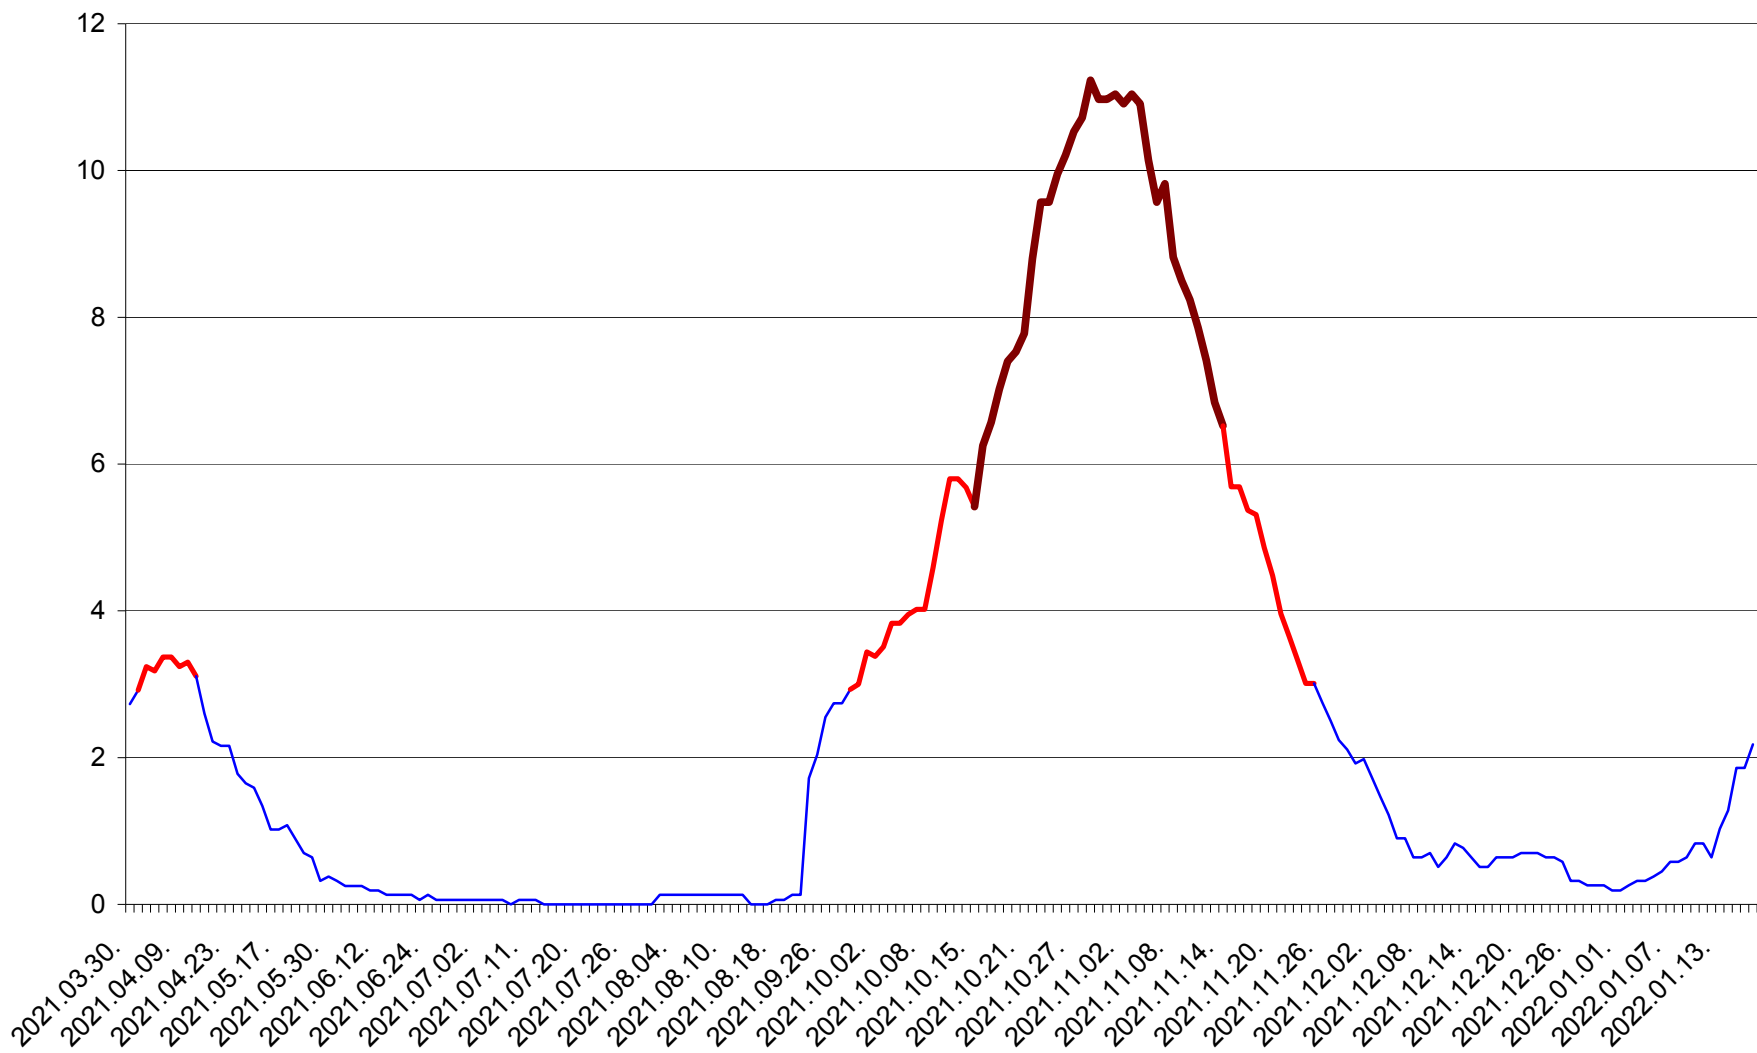

TULGHEȘ - Evolutia incidentei cumulate pe 14 zile la % de locuitori
2021.04.01. - 2022.01.18.