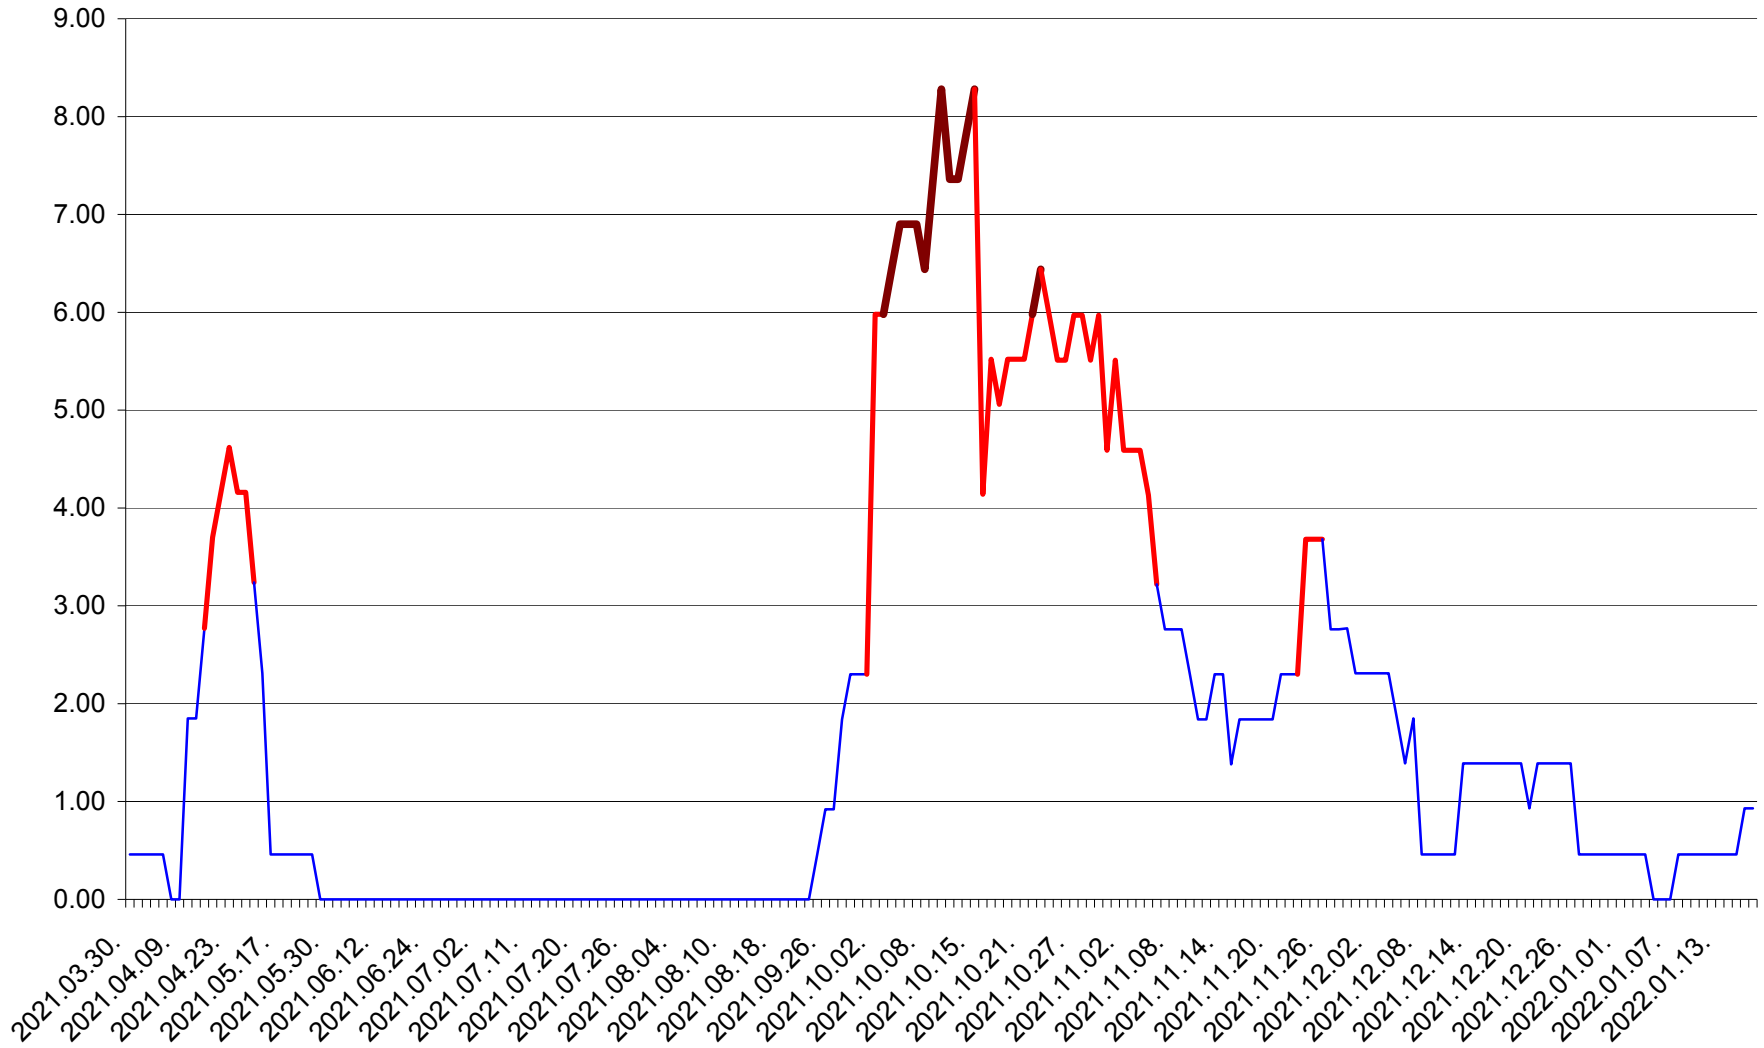

ATID - Evolutia incidentei cumulate pe 14 zile la % de locuitori
2021.04.01. - 2022.01.18.

AVRĂMEȘTI - Evolutia incidentei cumulate pe 14 zile la ‰ de locuitori
2021.04.01. - 2022.01.18.

ORAȘ BĂILE TUȘNAD - Evolutia incidentei cumulate pe 14 zile la ‰ de locuitori
2021.04.01. - 2022.01.18.

ORAȘ BĂLAN - Evolutia incidentei cumulate pe 14 zile la ‰ de locuitori
2021.04.01. - 2022.01.18.

BILBOR - Evolutia incidentei cumulate pe 14 zile la ‰ de locuitori
2021.04.01. - 2022.01.18.

ORAȘ BORSEC - Evolutia incidentei cumulate pe 14 zile la ‰ de locuitori
2021.04.01. - 2022.01.18.

BRĂDEȘTI - Evolutia incidentei cumulate pe 14 zile la ‰ de locuitori
2021.04.01. - 2022.01.18.

CĂPÂLNIȚA - Evolutia incidentei cumulate pe 14 zile la ‰ de locuitori
2021.04.01. - 2022.01.18.

CÂRȚA - Evolutia incidentei cumulate pe 14 zile la ‰ de locuitori
2021.04.01. - 2022.01.18.

CICEU - Evolutia incidentei cumulate pe 14 zile la ‰ de locuitori
2021.04.01. - 2022.01.18.

CIUCSÂNGEORGIU - Evolutia incidentei cumulate pe 14 zile la % de locuitori
2021.04.01. - 2022.01.18.

CIUMANI - Evolutia incidentei cumulate pe 14 zile la ‰ de locuitori
2021.04.01. - 2022.01.18.