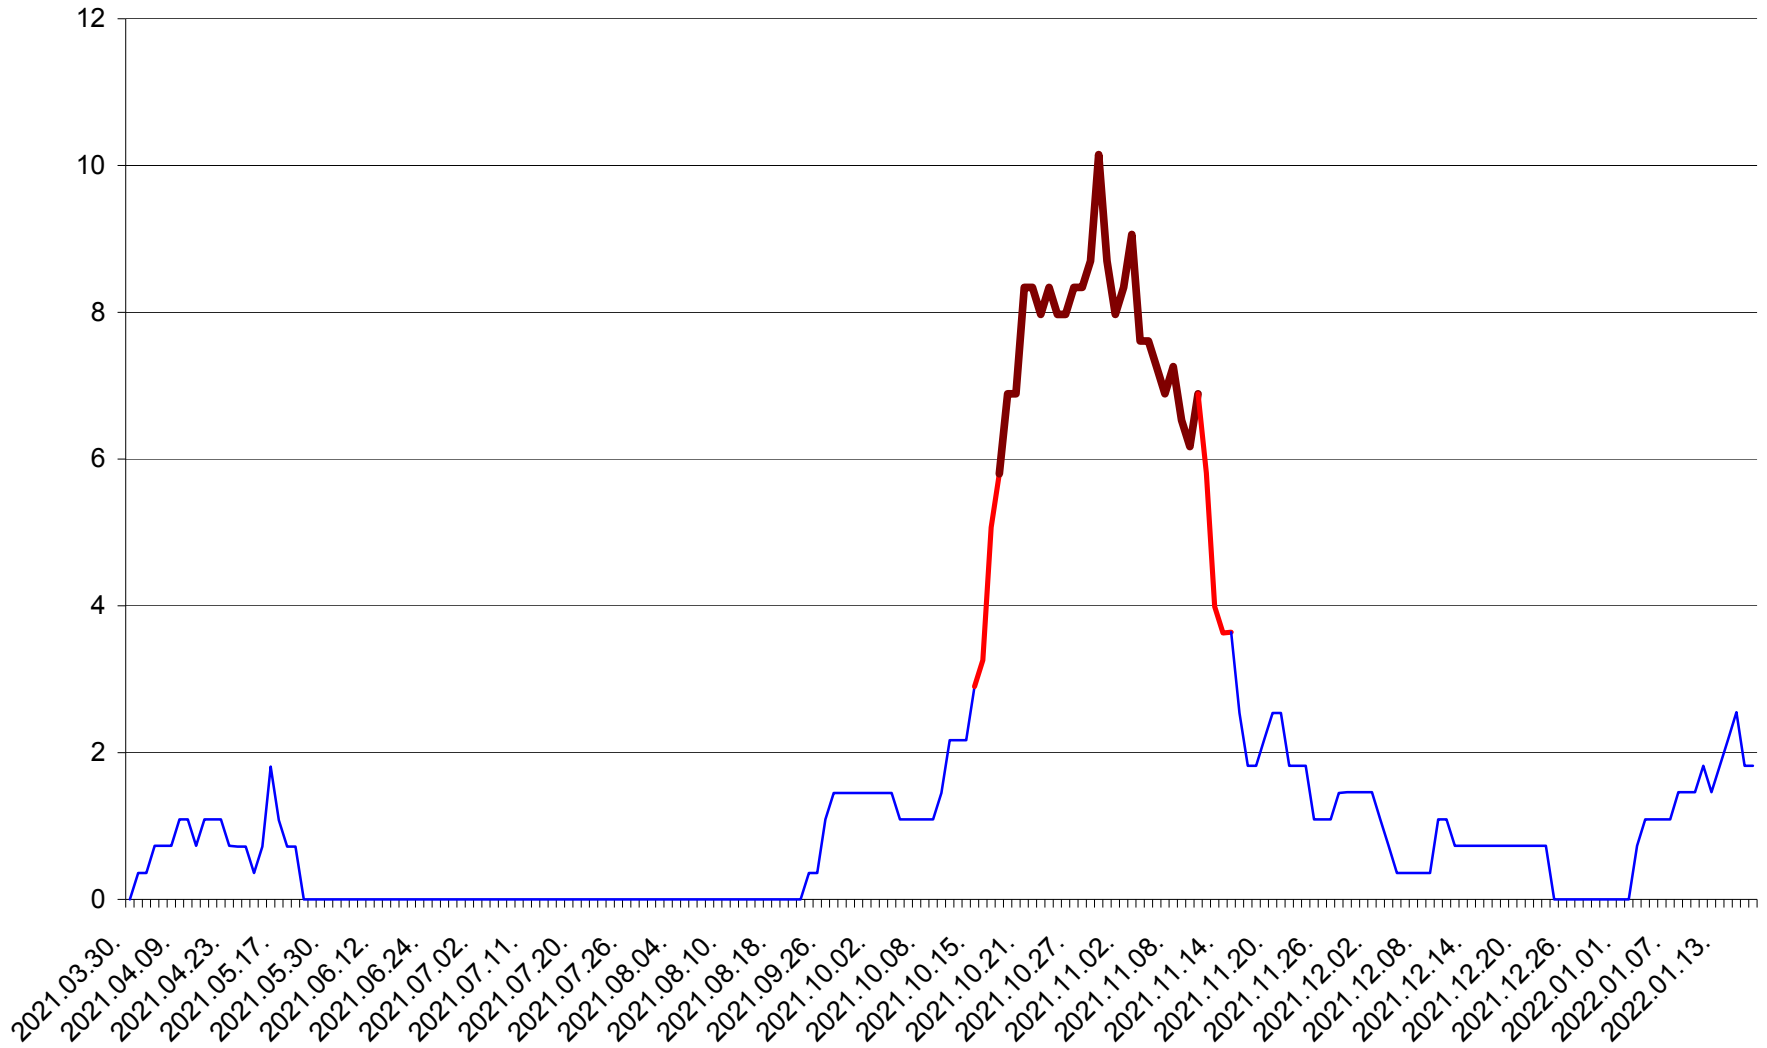

LELICENI - Evolutia incidentei cumulate pe 14 zile la % de locuitori
2021.04.01. - 2022.01.18.

LUETA - Evolutia incidentei cumulate pe 14 zile la ‰ de locuitori
2021.04.01. - 2022.01.18.

LUNCA DE JOS - Evolutia incidentei cumulate pe 14 zile la ‰ de locuitori
2021.04.01. - 2022.01.18.

LUNCA DE SUS - Evolutia incidentei cumulate pe 14 zile la ‰ de locuitori
2021.04.01. - 2022.01.18.

LUPENI - Evolutia incidentei cumulate pe 14 zile la ‰ de locuitori
2021.04.01. - 2022.01.18.

MĂDĂRAȘ - Evolutia incidentei cumulate pe 14 zile la ‰ de locuitori
2021.04.01. - 2022.01.18.

MĂRTINIȘ - Evolutia incidentei cumulate pe 14 zile la ‰ de locuitori
2021.04.01. - 2022.01.18.

MEREȘTI - Evolutia incidentei cumulate pe 14 zile la ‰ de locuitori
2021.04.01. - 2022.01.18.

MUNICIPIUL MIERCUREA-CIUC - Evolutia incidentei cumulate pe 14 zile la ‰ de locuitori
2021.04.01. - 2022.01.18.

MIHĂILENI - Evolutia incidentei cumulate pe 14 zile la ‰ de locuitori
2021.04.01. - 2022.01.18.

MUGENI - Evolutia incidentei cumulate pe 14 zile la ‰ de locuitori
2021.04.01. - 2022.01.18.

OCLAND - Evolutia incidentei cumulate pe 14 zile la ‰ de locuitori
2021.04.01. - 2022.01.18.