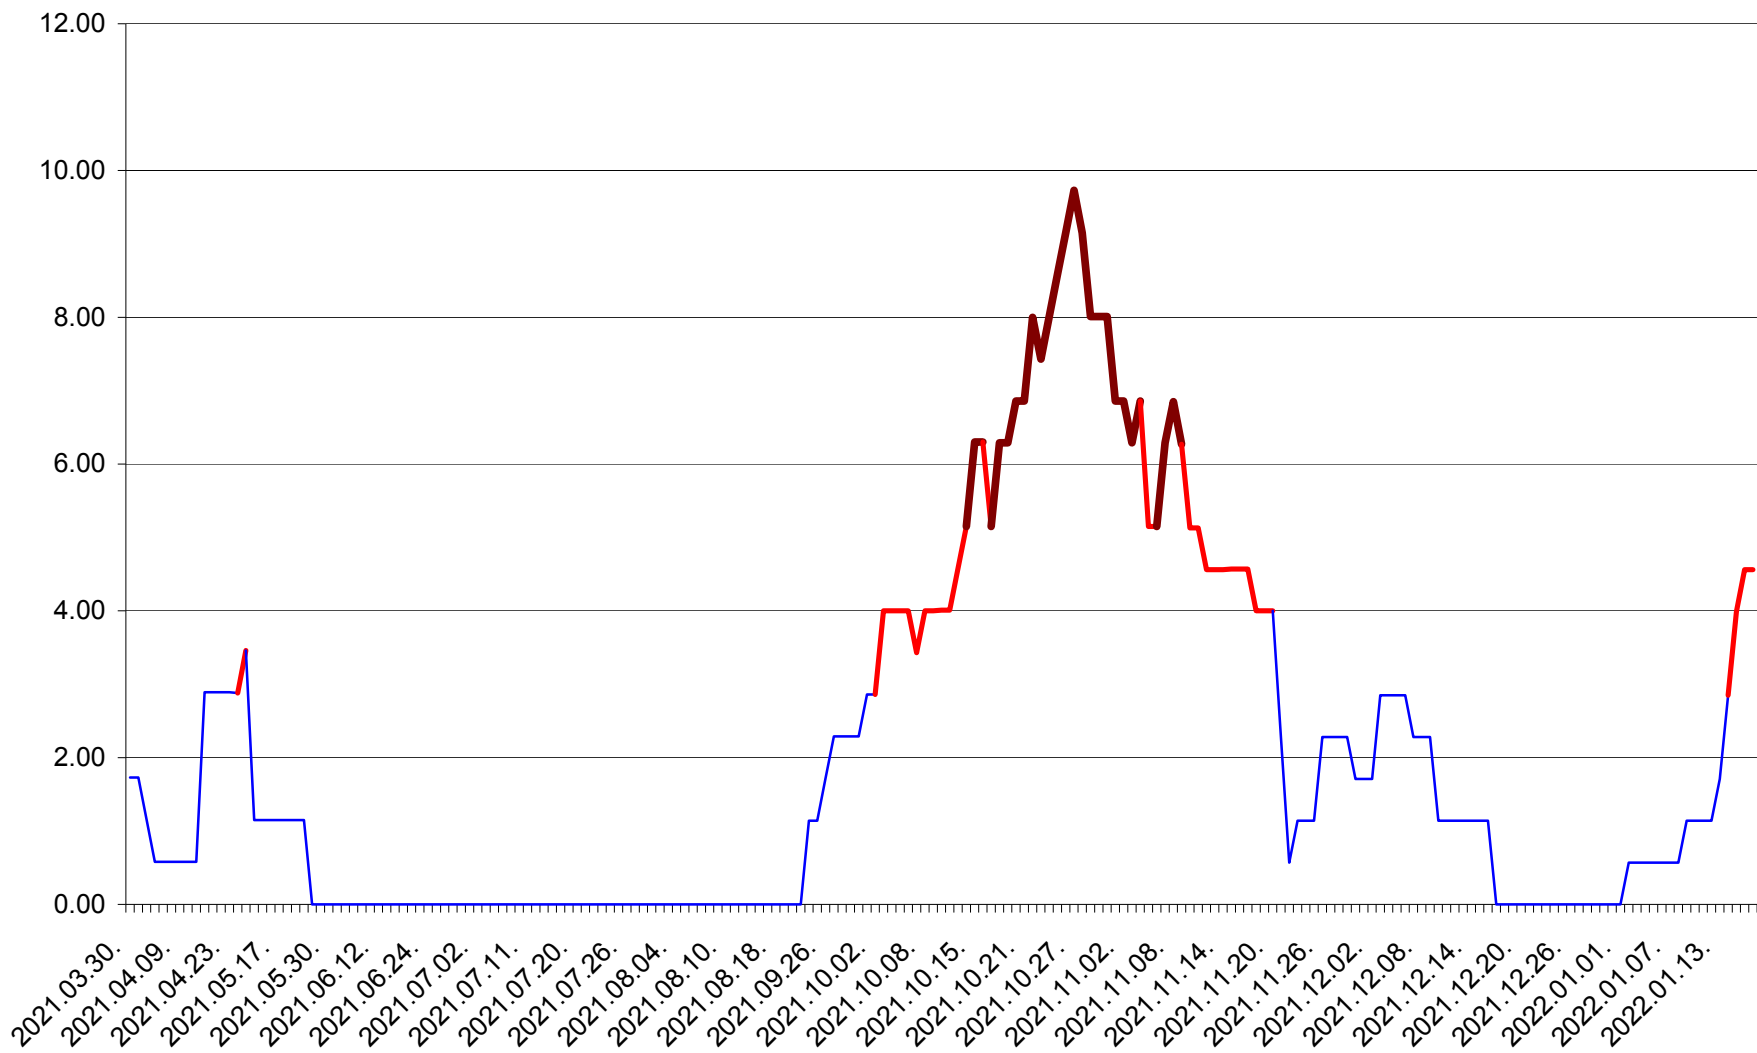

ORAȘ VLĂHIȚA - Evolutia incidentei cumulate pe 14 zile la ‰ de locuitori
2021.04.01. - 2022.01.18.