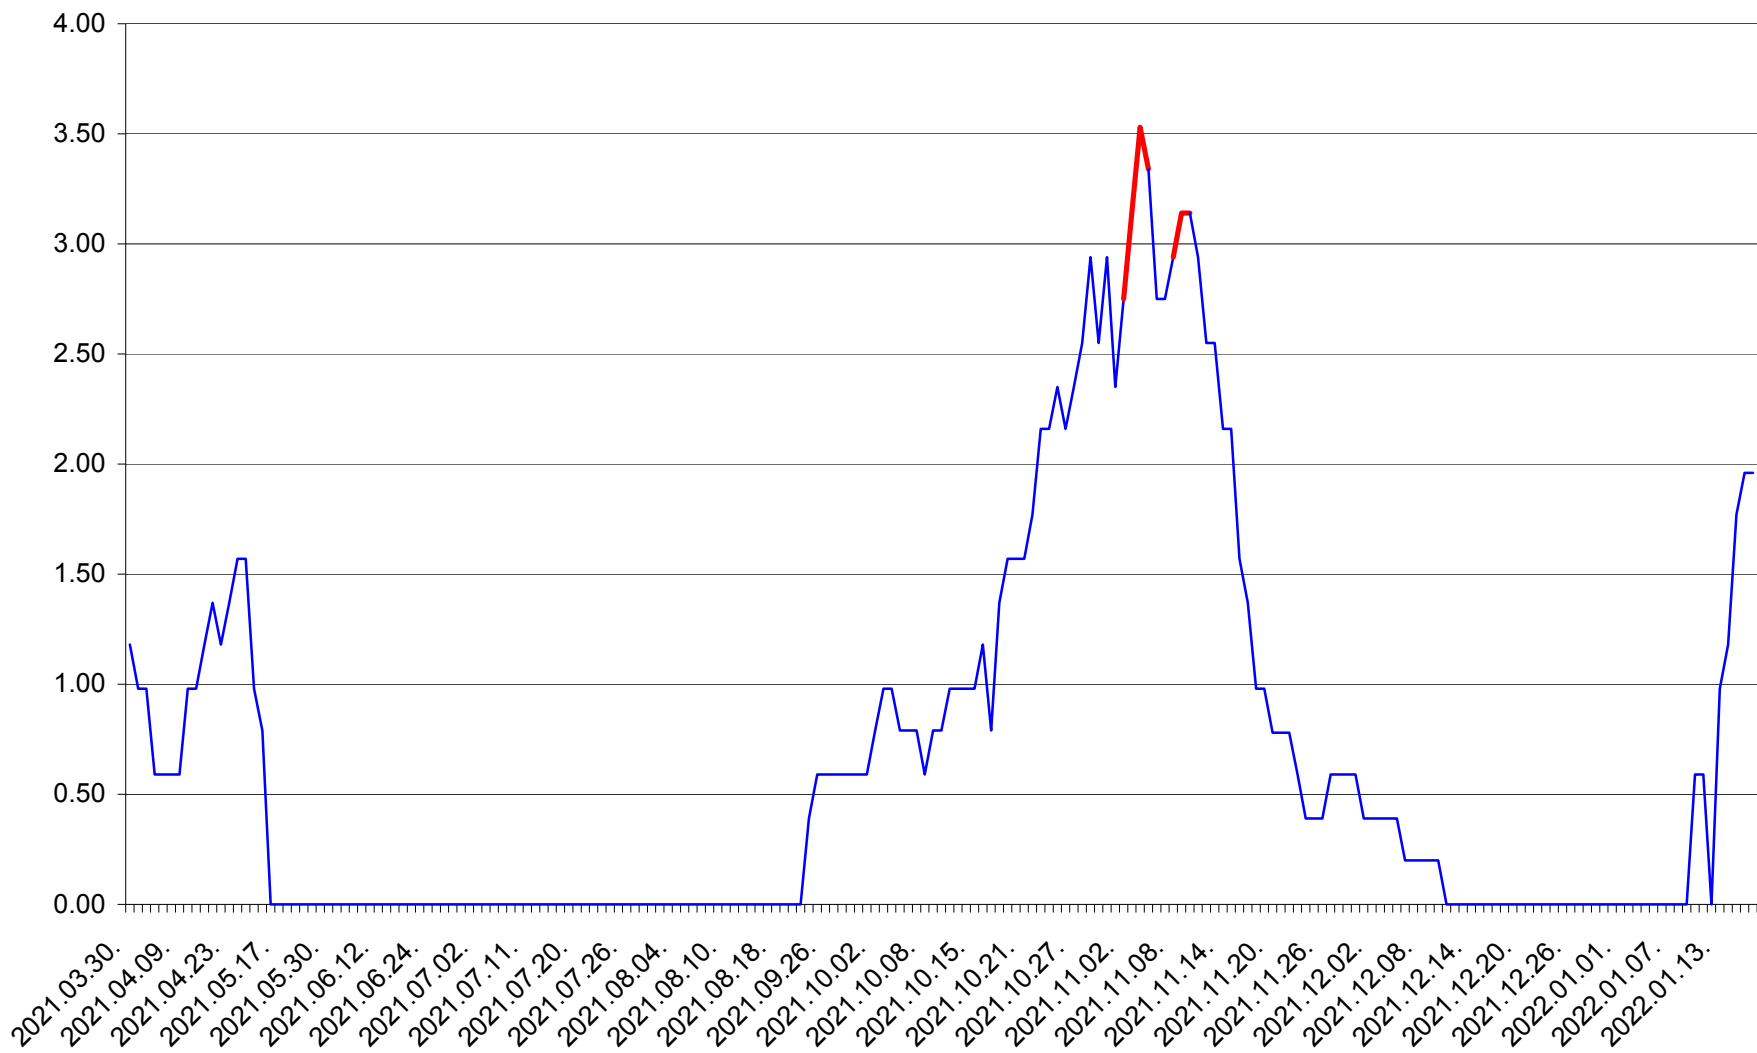

ORAȘ BĂLAN - Evolutia incidentei cumulate pe 14 zile la ‰ de locuitori
2021.04.01. - 2022.01.18.

BILBOR - Evolutia incidentei cumulate pe 14 zile la ‰ de locuitori
2021.04.01. - 2022.01.18.

ORAȘ BORSEC - Evolutia incidentei cumulate pe 14 zile la ‰ de locuitori
2021.04.01. - 2022.01.18.

BRĂDEȘTI - Evolutia incidentei cumulate pe 14 zile la ‰ de locuitori
2021.04.01. - 2022.01.18.

CĂPÂLNIȚA - Evolutia incidentei cumulate pe 14 zile la ‰ de locuitori
2021.04.01. - 2022.01.18.

CÂRȚA - Evolutia incidentei cumulate pe 14 zile la ‰ de locuitori
2021.04.01. - 2022.01.18.

CICEU - Evolutia incidentei cumulate pe 14 zile la ‰ de locuitori
2021.04.01. - 2022.01.18.

CIUCSÂNGEORGIU - Evolutia incidentei cumulate pe 14 zile la % de locuitori
2021.04.01. - 2022.01.18.

CIUMANI - Evolutia incidentei cumulate pe 14 zile la ‰ de locuitori
2021.04.01. - 2022.01.18.

CORBU - Evolutia incidentei cumulate pe 14 zile la ‰ de locuitori
2021.04.01. - 2022.01.18.

CORUND - Evolutia incidentei cumulate pe 14 zile la ‰ de locuitori
2021.04.01. - 2022.01.18.

COZMENI - Evolutia incidentei cumulate pe 14 zile la ‰ de locuitori
2021.04.01. - 2022.01.18.