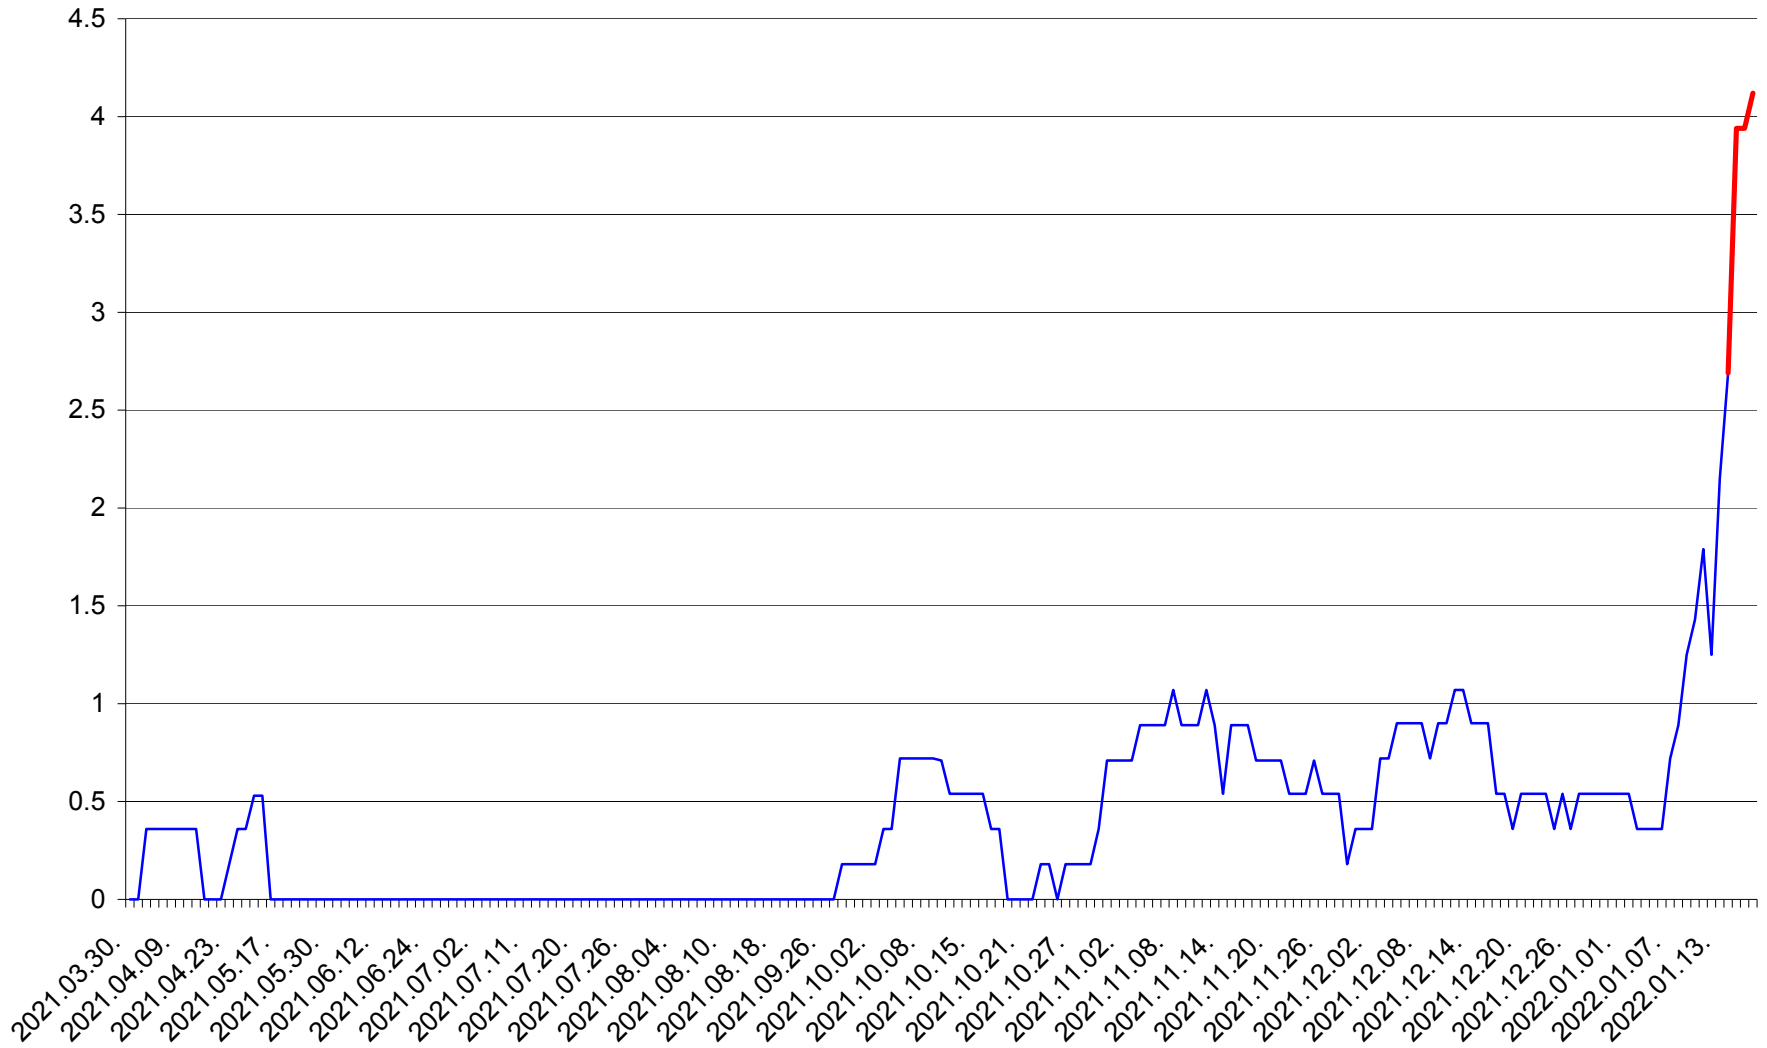

FELICENI - Evolutia incidentei cumulate pe 14 zile la % de locuitori
2021.04.01. - 2022.01.18.

FRUMOASA - Evolutia incidentei cumulate pe 14 zile la ‰ de locuitori
2021.04.01. - 2022.01.18.

GĂLĂUȚAȘ - Evolutia incidentei cumulate pe 14 zile la ‰ de locuitori
2021.04.01. - 2022.01.18.

MUNICIPIUL GHEORGHENI - Evolutia incidentei cumulate pe 14 zile la % de locuitori
2021.04.01. - 2022.01.18.

JOSENI - Evolutia incidentei cumulate pe 14 zile la ‰ de locuitori
2021.04.01. - 2022.01.18.

LĂZAREA - Evolutia incidentei cumulate pe 14 zile la % de locuitori
2021.04.01. - 2022.01.18.

LELICENI - Evolutia incidentei cumulate pe 14 zile la % de locuitori
2021.04.01. - 2022.01.18.

LUETA - Evolutia incidentei cumulate pe 14 zile la ‰ de locuitori
2021.04.01. - 2022.01.18.

LUNCA DE JOS - Evolutia incidentei cumulate pe 14 zile la ‰ de locuitori
2021.04.01. - 2022.01.18.