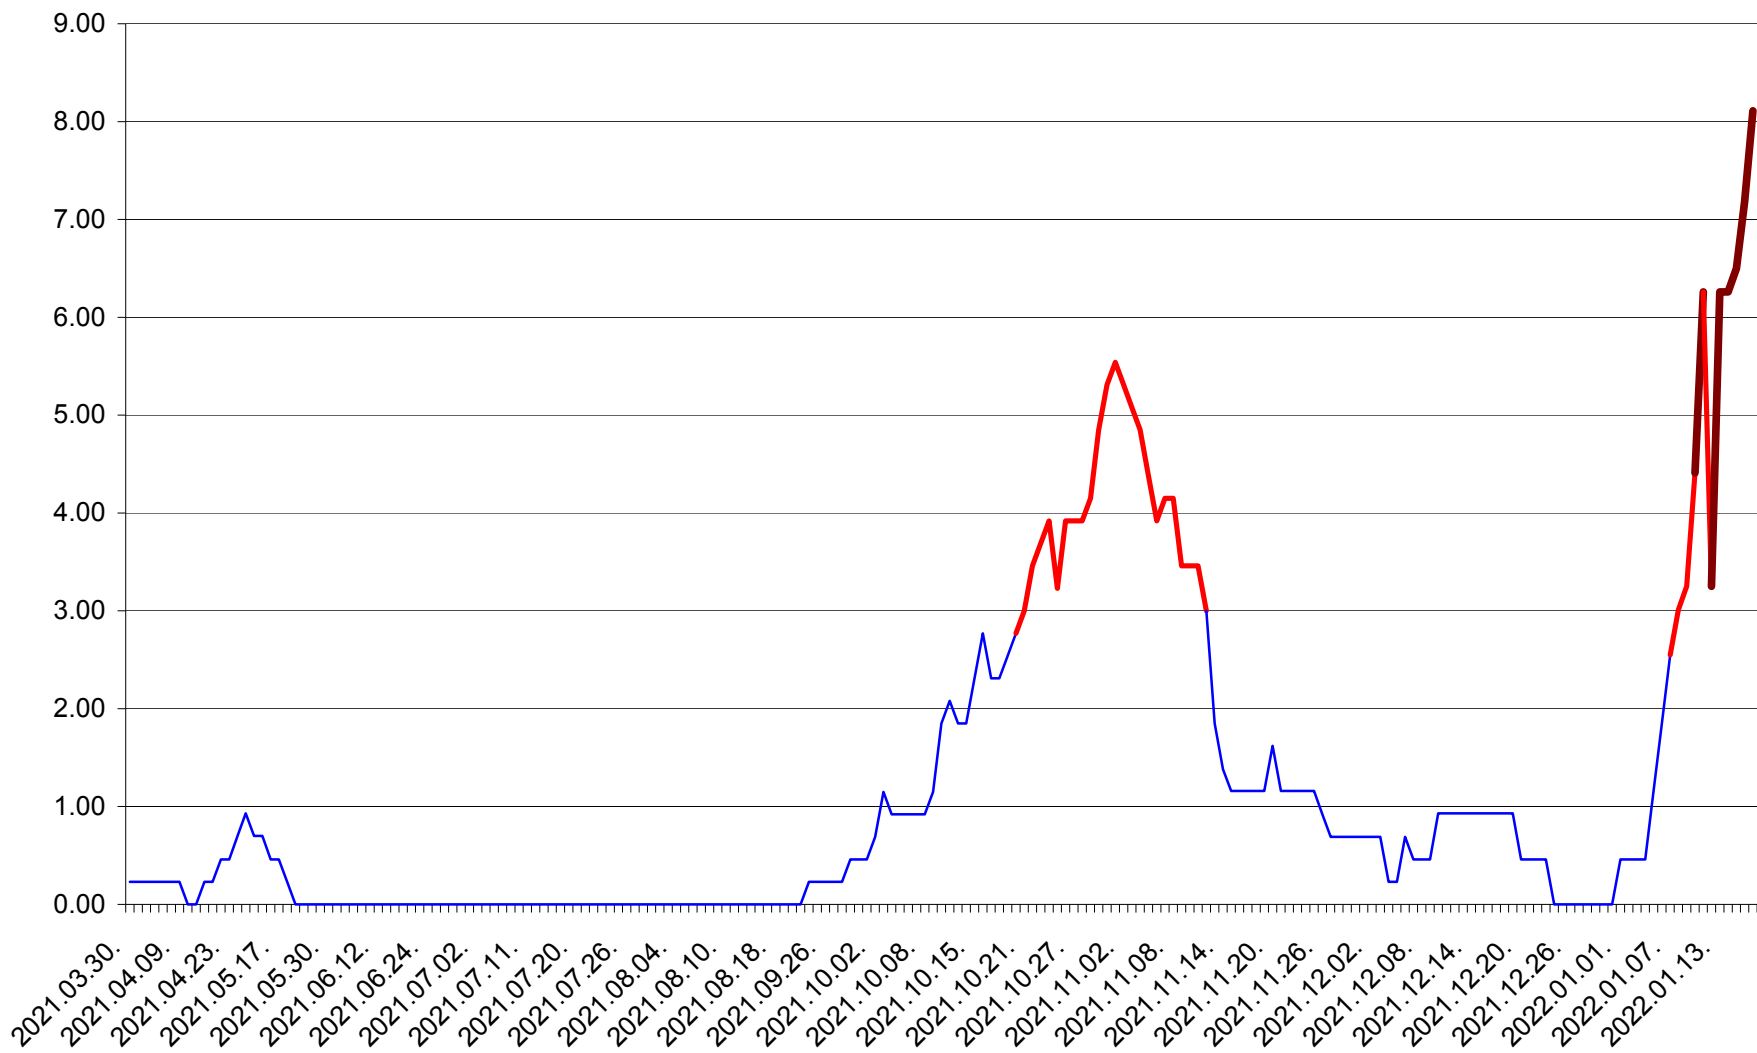

ORAȘ BĂLAN - Evolutia incidentei cumulate pe 14 zile la ‰ de locuitori
2021.04.01. - 2022.01.18.

BILBOR - Evolutia incidentei cumulate pe 14 zile la ‰ de locuitori
2021.04.01. - 2022.01.18.

ORAȘ BORSEC - Evolutia incidentei cumulate pe 14 zile la ‰ de locuitori
2021.04.01. - 2022.01.18.

BRĂDEȘTI - Evolutia incidentei cumulate pe 14 zile la ‰ de locuitori
2021.04.01. - 2022.01.18.

CĂPÂLNIȚA - Evolutia incidentei cumulate pe 14 zile la ‰ de locuitori
2021.04.01. - 2022.01.18.

CÂRȚA - Evolutia incidentei cumulate pe 14 zile la ‰ de locuitori
2021.04.01. - 2022.01.18.

CICEU - Evolutia incidentei cumulate pe 14 zile la ‰ de locuitori
2021.04.01. - 2022.01.18.

CIUCSÂNGEORGIU - Evolutia incidentei cumulate pe 14 zile la % de locuitori
2021.04.01. - 2022.01.18.

CIUMANI - Evolutia incidentei cumulate pe 14 zile la ‰ de locuitori
2021.04.01. - 2022.01.18.

CORBU - Evolutia incidentei cumulate pe 14 zile la ‰ de locuitori
2021.04.01. - 2022.01.18.

CORUND - Evolutia incidentei cumulate pe 14 zile la ‰ de locuitori
2021.04.01. - 2022.01.18.

COZMENI - Evolutia incidentei cumulate pe 14 zile la ‰ de locuitori
2021.04.01. - 2022.01.18.