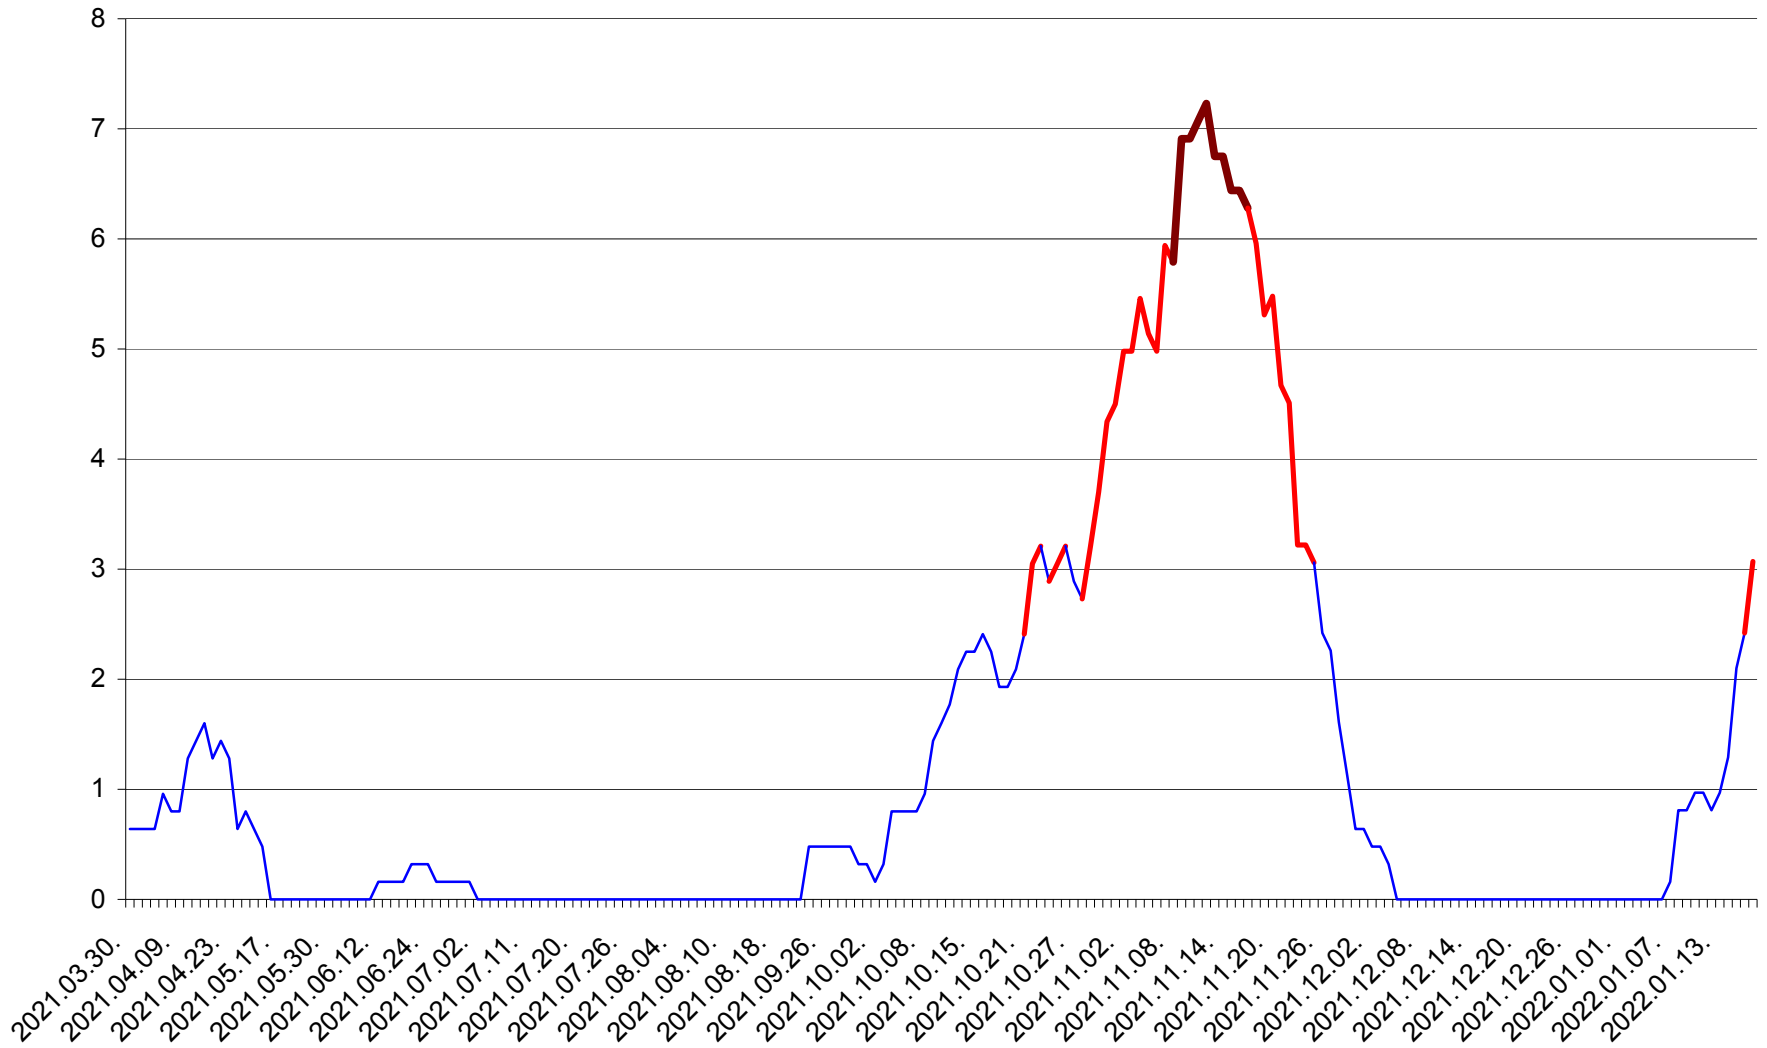

PLĂIEȘII DE JOS - Evolutia incidentei cumulate pe 14 zile la ‰ de locuitori
2021.04.01. - 2022.01.18.

PORUMBENI - Evolutia incidentei cumulate pe 14 zile la ‰ de locuitori
2021.04.01. - 2022.01.18.

PRAID - Evolutia incidentei cumulate pe 14 zile la ‰ de locuitori
2021.04.01. - 2022.01.18.

RACU - Evolutia incidentei cumulate pe 14 zile la ‰ de locuitori
2021.04.01. - 2022.01.18.

REMETEA - Evolutia incidentei cumulate pe 14 zile la ‰ de locuitori
2021.04.01. - 2022.01.18.

SĂCEL - Evolutia incidentei cumulate pe 14 zile la ‰ de locuitori
2021.04.01. - 2022.01.18.

SÂNCRĂIENI - Evolutia incidentei cumulate pe 14 zile la ‰ de locuitori
2021.04.01. - 2022.01.18.

SÂNDOMIC - Evolutia incidentei cumulate pe 14 zile la ‰ de locuitori
2021.04.01. - 2022.01.18.

SÂNMARTIN - Evolutia incidentei cumulate pe 14 zile la ‰ de locuitori
2021.04.01. - 2022.01.18.