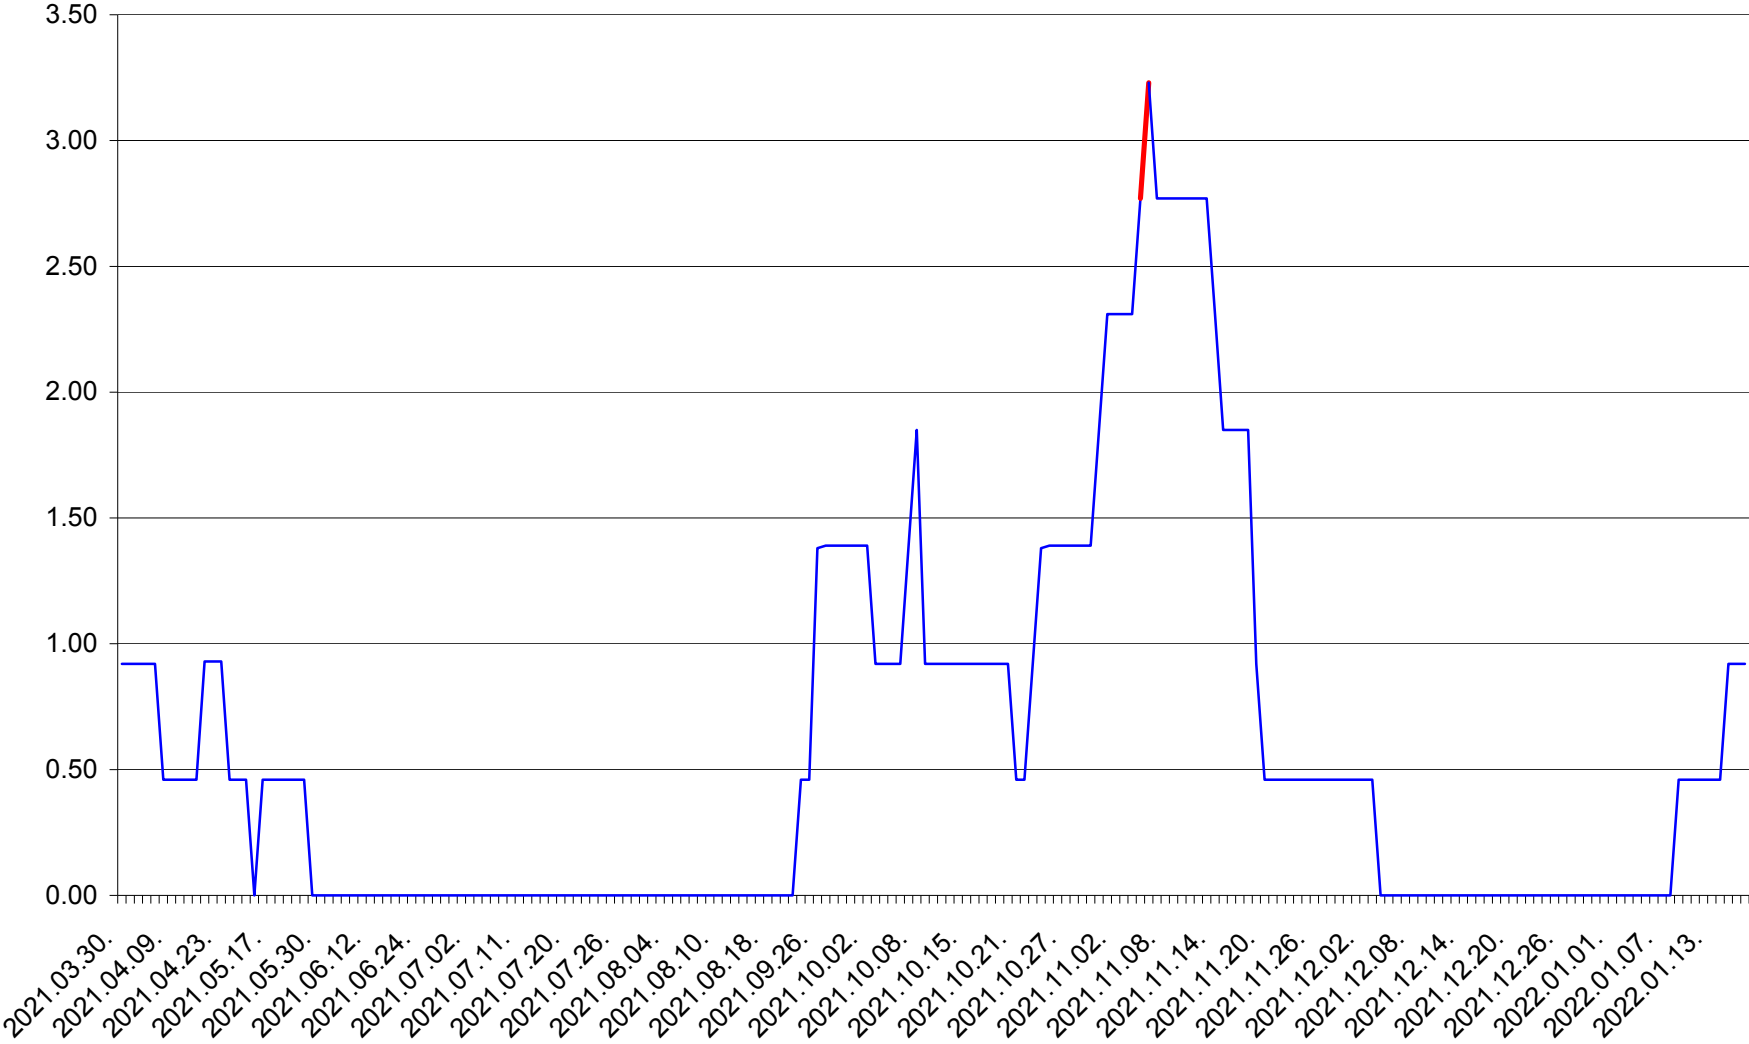

ATID - Evolutia incidentei cumulate pe 14 zile la % de locuitori
2021.04.01. - 2022.01.18.

AVRĂMEȘTI - Evolutia incidentei cumulate pe 14 zile la ‰ de locuitori
2021.04.01. - 2022.01.18.

ORAȘ BĂILE TUȘNAD - Evolutia incidentei cumulate pe 14 zile la ‰ de locuitori
2021.04.01. - 2022.01.18.

ORAȘ BĂLAN - Evolutia incidentei cumulate pe 14 zile la ‰ de locuitori
2021.04.01. - 2022.01.18.

BILBOR - Evolutia incidentei cumulate pe 14 zile la ‰ de locuitori
2021.04.01. - 2022.01.18.

ORAȘ BORSEC - Evolutia incidentei cumulate pe 14 zile la ‰ de locuitori
2021.04.01. - 2022.01.18.

BRĂDEȘTI - Evolutia incidentei cumulate pe 14 zile la ‰ de locuitori
2021.04.01. - 2022.01.18.

CĂPÂLNIȚA - Evolutia incidentei cumulate pe 14 zile la ‰ de locuitori
2021.04.01. - 2022.01.18.

CÂRȚA - Evolutia incidentei cumulate pe 14 zile la ‰ de locuitori
2021.04.01. - 2022.01.18.

CICEU - Evolutia incidentei cumulate pe 14 zile la ‰ de locuitori
2021.04.01. - 2022.01.18.

CIUCSÂNGEORGIU - Evolutia incidentei cumulate pe 14 zile la % de locuitori
2021.04.01. - 2022.01.18.

CIUMANI - Evolutia incidentei cumulate pe 14 zile la ‰ de locuitori
2021.04.01. - 2022.01.18.