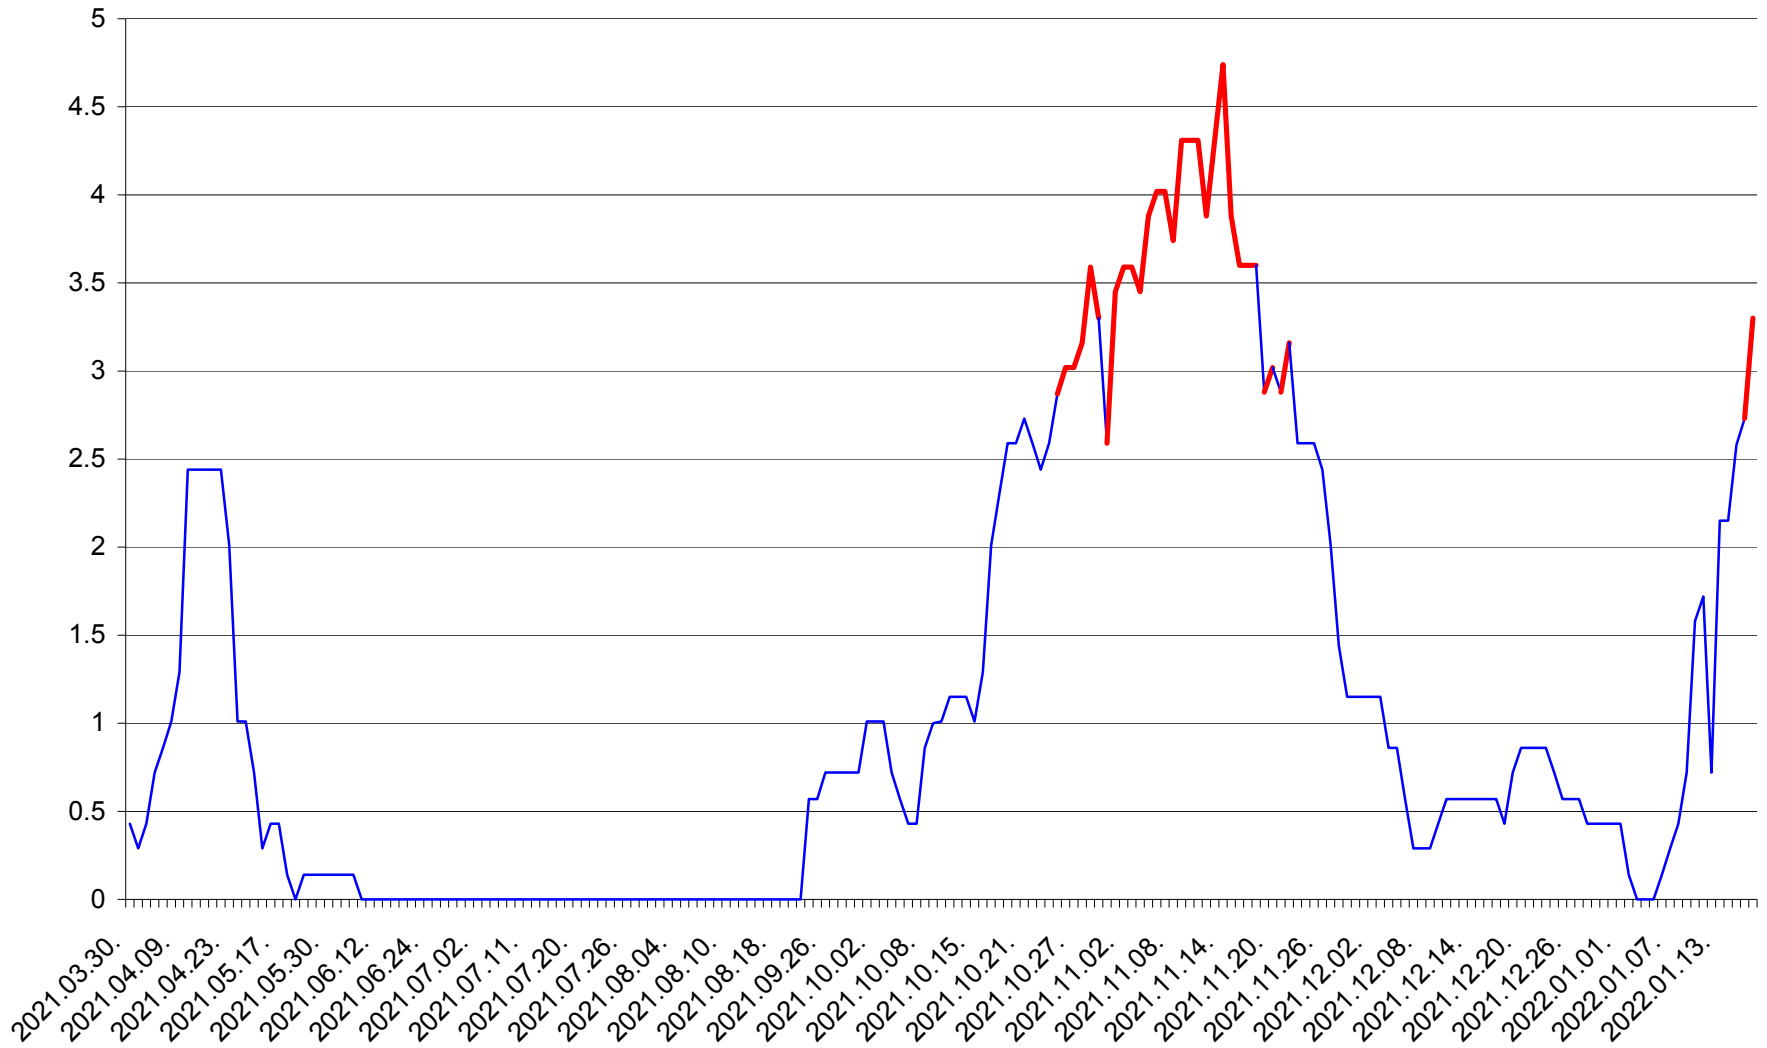

MIHĂILENI - Evolutia incidentei cumulate pe 14 zile la ‰ de locuitori
2021.04.01. - 2022.01.18.

MUGENI - Evolutia incidentei cumulate pe 14 zile la ‰ de locuitori
2021.04.01. - 2022.01.18.

OCLAND - Evolutia incidentei cumulate pe 14 zile la ‰ de locuitori
2021.04.01. - 2022.01.18.

MUNICIPIUL ODORHEIU SECUIESC - Evolutia incidentei cumulate pe 14 zile la ‰ de locuitori
2021.04.01. - 2022.01.18.

PĂULENI-CIUC - Evolutia incidentei cumulate pe 14 zile la % de locuitori
2021.04.01. - 2022.01.18.

PLĂIEȘII DE JOS - Evolutia incidentei cumulate pe 14 zile la ‰ de locuitori
2021.04.01. - 2022.01.18.

PORUMBENI - Evolutia incidentei cumulate pe 14 zile la ‰ de locuitori
2021.04.01. - 2022.01.18.

PRAID - Evolutia incidentei cumulate pe 14 zile la ‰ de locuitori
2021.04.01. - 2022.01.18.

RACU - Evolutia incidentei cumulate pe 14 zile la ‰ de locuitori
2021.04.01. - 2022.01.18.

REMETEA - Evolutia incidentei cumulate pe 14 zile la ‰ de locuitori
2021.04.01. - 2022.01.18.

SĂCEL - Evolutia incidentei cumulate pe 14 zile la ‰ de locuitori
2021.04.01. - 2022.01.18.