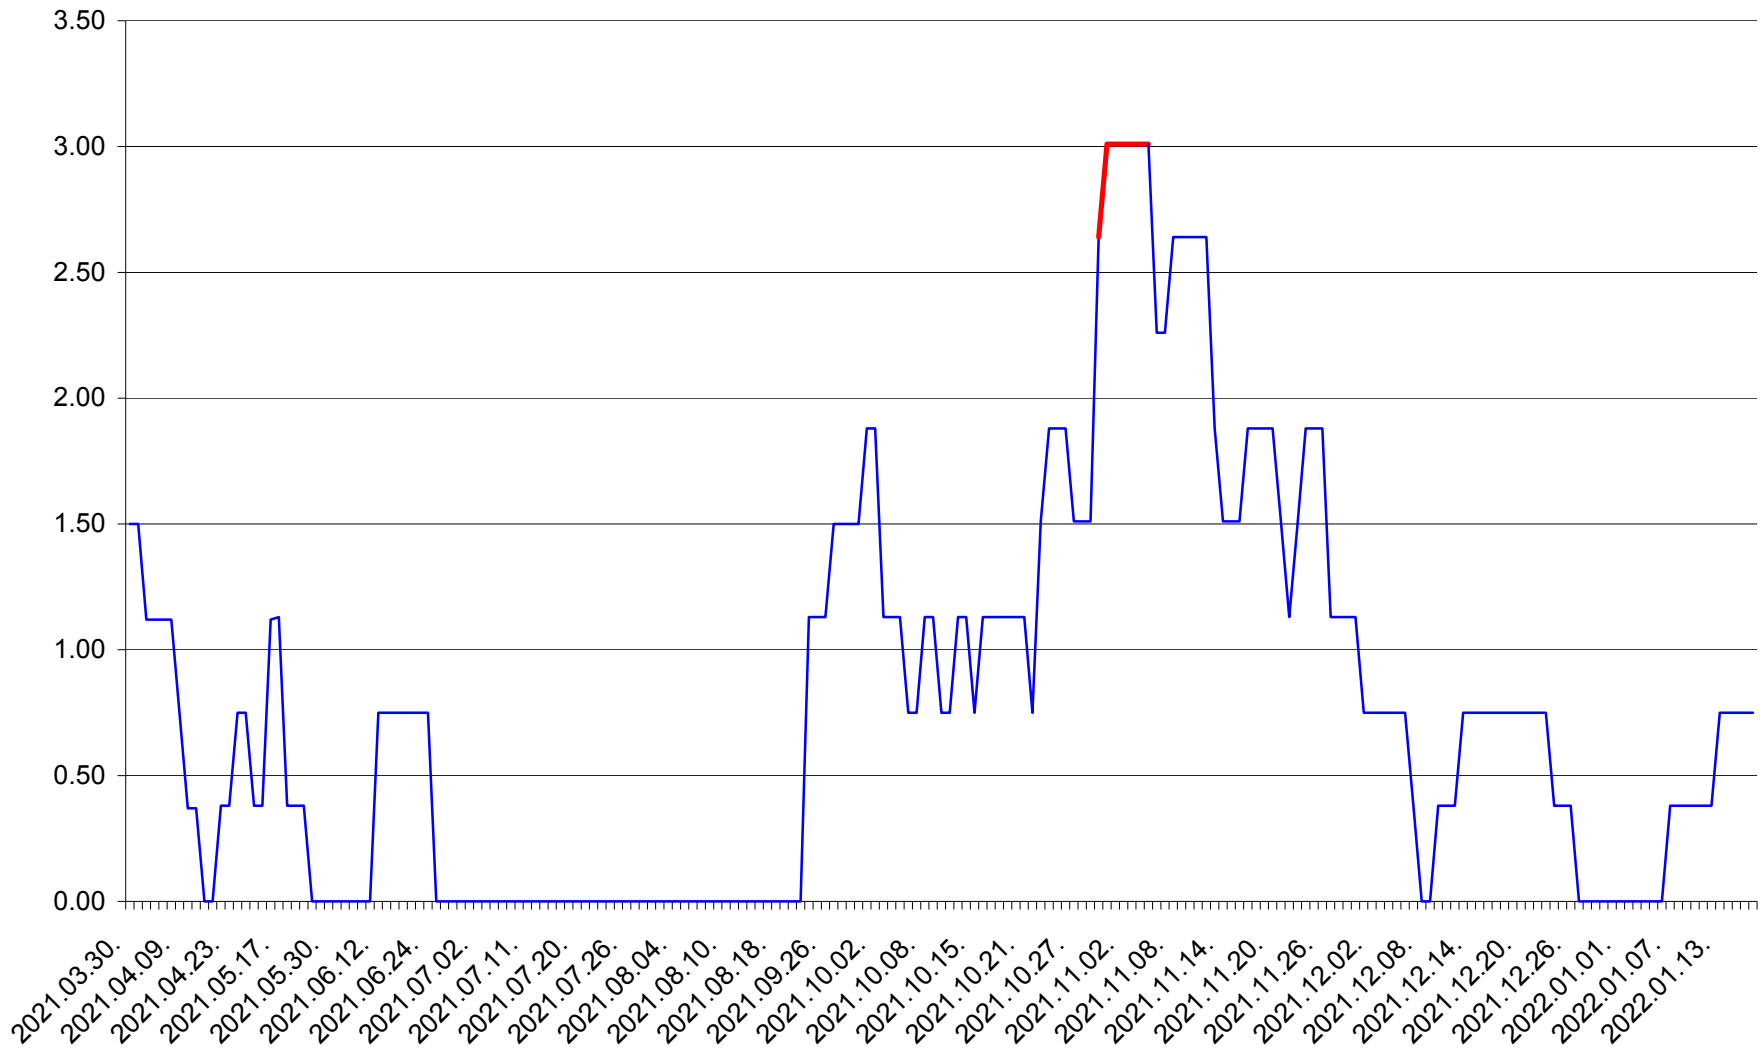

ATID - Evolutia incidentei cumulate pe 14 zile la % de locuitori
2021.04.01. - 2022.01.18.

AVRĂMEȘTI - Evolutia incidentei cumulate pe 14 zile la ‰ de locuitori
2021.04.01. - 2022.01.18.

ORAȘ BĂILE TUȘNAD - Evolutia incidentei cumulate pe 14 zile la ‰ de locuitori
2021.04.01. - 2022.01.18.

ORAȘ BĂLAN - Evolutia incidentei cumulate pe 14 zile la ‰ de locuitori
2021.04.01. - 2022.01.18.

BILBOR - Evolutia incidentei cumulate pe 14 zile la ‰ de locuitori
2021.04.01. - 2022.01.18.

ORAȘ BORSEC - Evolutia incidentei cumulate pe 14 zile la ‰ de locuitori
2021.04.01. - 2022.01.18.

BRĂDEȘTI - Evolutia incidentei cumulate pe 14 zile la ‰ de locuitori
2021.04.01. - 2022.01.18.

CĂPÂLNIȚA - Evolutia incidentei cumulate pe 14 zile la ‰ de locuitori
2021.04.01. - 2022.01.18.

CÂRȚA - Evolutia incidentei cumulate pe 14 zile la ‰ de locuitori
2021.04.01. - 2022.01.18.