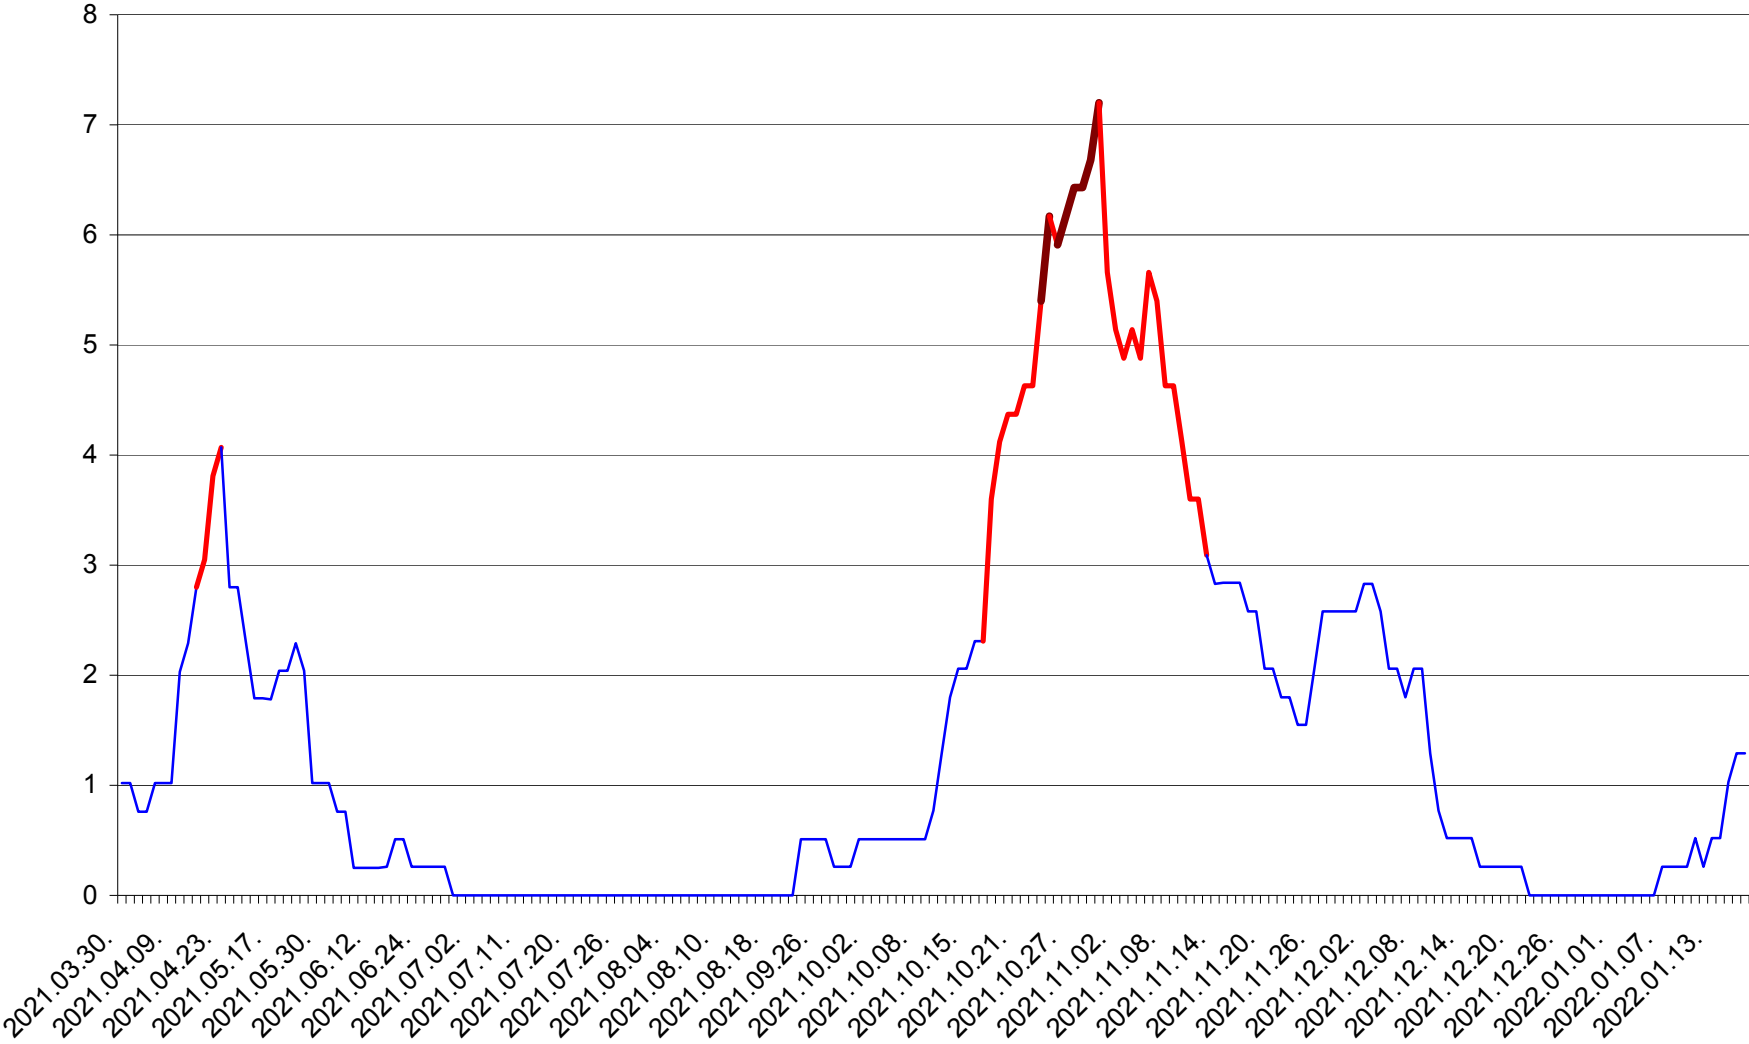

SÂNSIMION - Evolutia incidentei cumulate pe 14 zile la ‰ de locuitori
2021.04.01. - 2022.01.18.

SÂNTIMBRU - Evolutia incidentei cumulate pe 14 zile la ‰ de locuitori
2021.04.01. - 2022.01.18.

SĂRMAȘ - Evolutia incidentei cumulate pe 14 zile la ‰ de locuitori
2021.04.01. - 2022.01.18.

SATU MARE - Evolutia incidentei cumulate pe 14 zile la ‰ de locuitori
2021.04.01. - 2022.01.18.

SECUIENI - Evolutia incidentei cumulate pe 14 zile la % de locuitori
2021.04.01. - 2022.01.18.

SICULENI - Evolutia incidentei cumulate pe 14 zile la ‰ de locuitori
2021.04.01. - 2022.01.18.

ȘIMONEȘTI - Evolutia incidentei cumulate pe 14 zile la ‰ de locuitori
2021.04.01. - 2022.01.18.

SUBCETATE - Evolutia incidentei cumulate pe 14 zile la ‰ de locuitori
2021.04.01. - 2022.01.18.

SUSENI - Evolutia incidentei cumulate pe 14 zile la ‰ de locuitori
2021.04.01. - 2022.01.18.