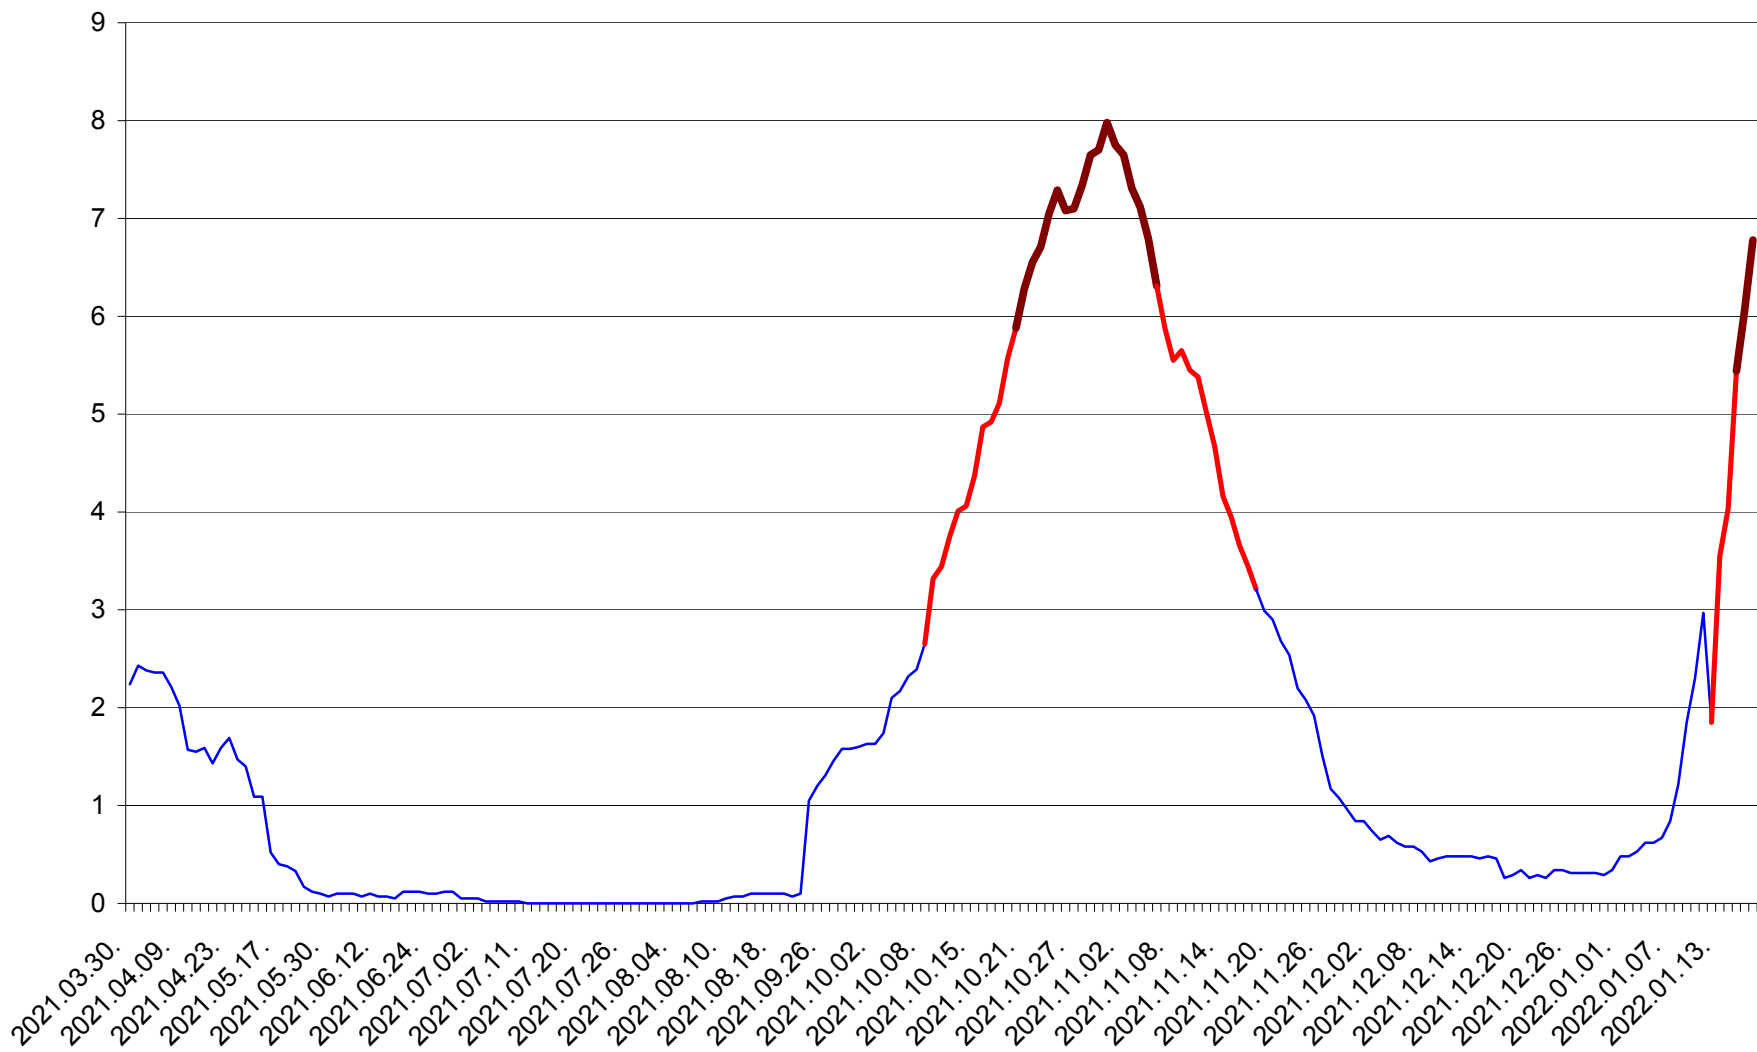

LELICENI - Evolutia incidentei cumulate pe 14 zile la % de locuitori
2021.04.01. - 2022.01.18.

LUETA - Evolutia incidentei cumulate pe 14 zile la ‰ de locuitori
2021.04.01. - 2022.01.18.

LUNCA DE JOS - Evolutia incidentei cumulate pe 14 zile la ‰ de locuitori
2021.04.01. - 2022.01.18.

LUNCA DE SUS - Evolutia incidentei cumulate pe 14 zile la ‰ de locuitori
2021.04.01. - 2022.01.18.

LUPENI - Evolutia incidentei cumulate pe 14 zile la ‰ de locuitori
2021.04.01. - 2022.01.18.

MĂDĂRAȘ - Evolutia incidentei cumulate pe 14 zile la ‰ de locuitori
2021.04.01. - 2022.01.18.

MĂRTINIȘ - Evolutia incidentei cumulate pe 14 zile la ‰ de locuitori
2021.04.01. - 2022.01.18.

MEREȘTI - Evolutia incidentei cumulate pe 14 zile la ‰ de locuitori
2021.04.01. - 2022.01.18.

MUNICIPIUL MIERCUREA-CIUC - Evolutia incidentei cumulate pe 14 zile la ‰ de locuitori
2021.04.01. - 2022.01.18.