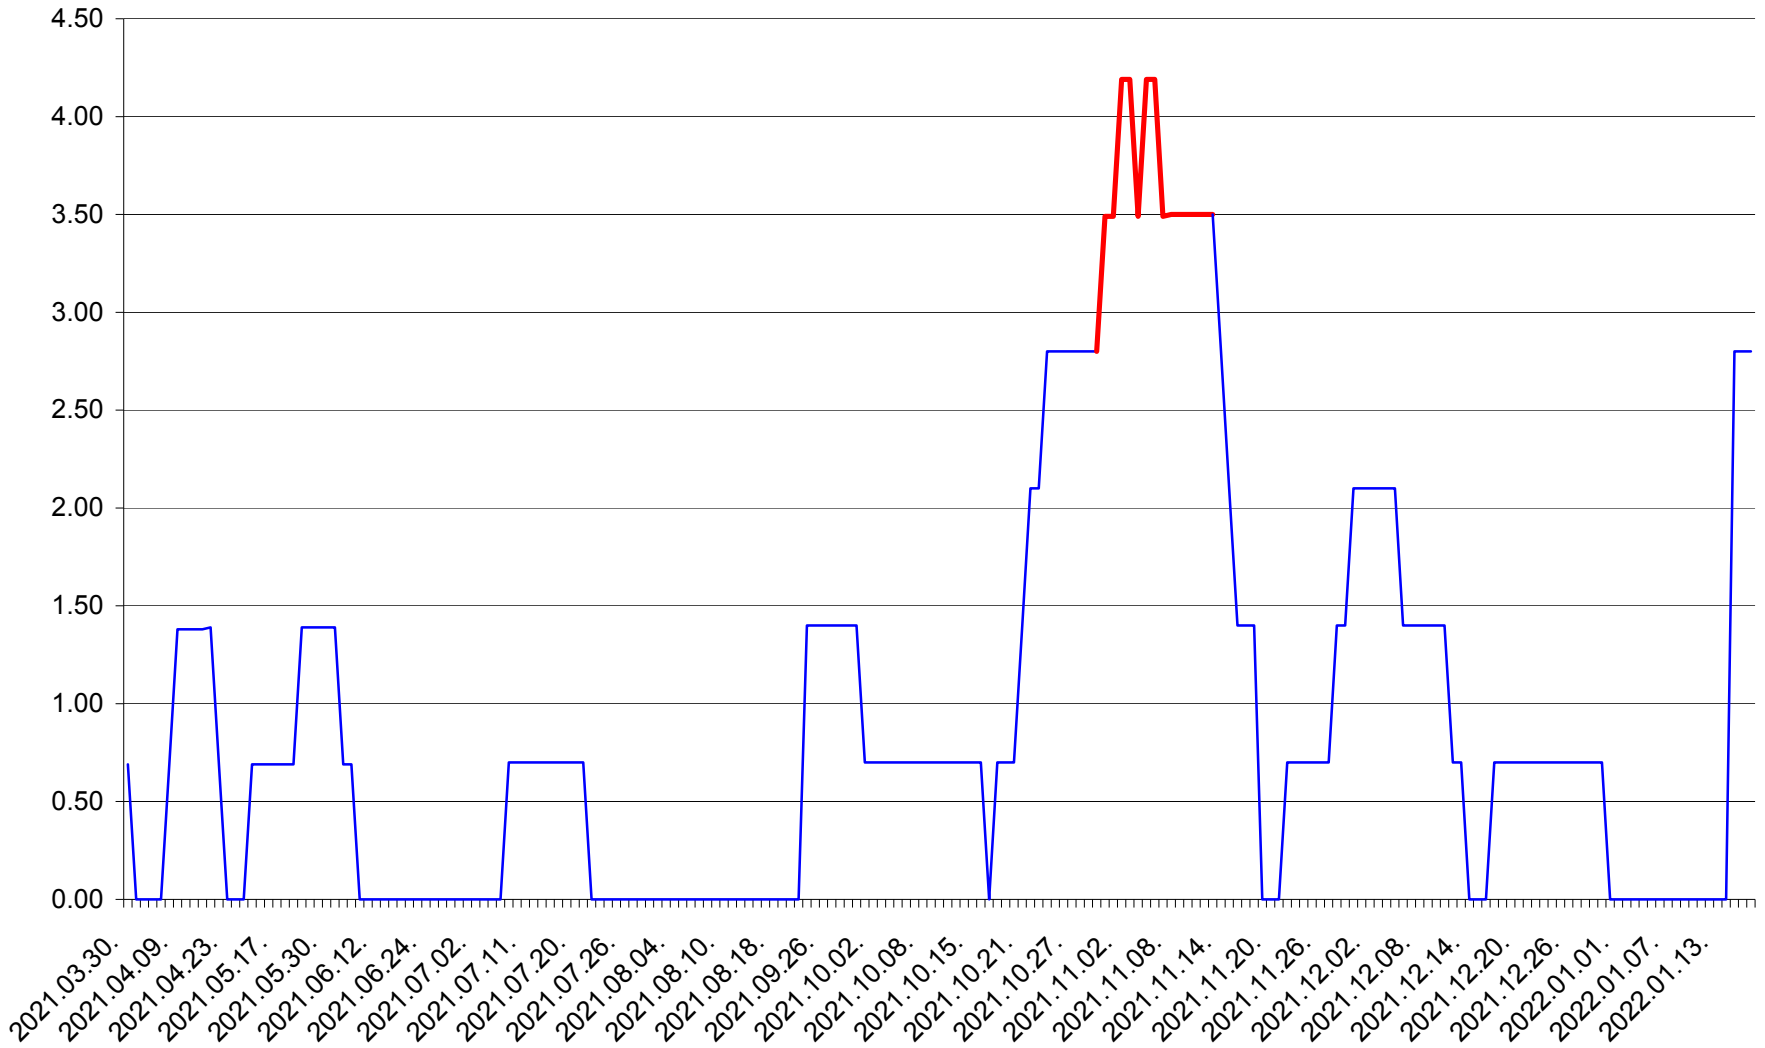

ORAȘ BĂLAN - Evolutia incidentei cumulate pe 14 zile la ‰ de locuitori
2021.04.01. - 2022.01.18.

BILBOR - Evolutia incidentei cumulate pe 14 zile la ‰ de locuitori
2021.04.01. - 2022.01.18.

ORAȘ BORSEC - Evolutia incidentei cumulate pe 14 zile la ‰ de locuitori
2021.04.01. - 2022.01.18.

BRĂDEȘTI - Evolutia incidentei cumulate pe 14 zile la ‰ de locuitori
2021.04.01. - 2022.01.18.

CĂPÂLNIȚA - Evolutia incidentei cumulate pe 14 zile la ‰ de locuitori
2021.04.01. - 2022.01.18.

CÂRȚA - Evolutia incidentei cumulate pe 14 zile la ‰ de locuitori
2021.04.01. - 2022.01.18.

CICEU - Evolutia incidentei cumulate pe 14 zile la ‰ de locuitori
2021.04.01. - 2022.01.18.

CIUCSÂNGEORGIU - Evolutia incidentei cumulate pe 14 zile la % de locuitori
2021.04.01. - 2022.01.18.

CIUMANI - Evolutia incidentei cumulate pe 14 zile la ‰ de locuitori
2021.04.01. - 2022.01.18.

CORBU - Evolutia incidentei cumulate pe 14 zile la ‰ de locuitori
2021.04.01. - 2022.01.18.

CORUND - Evolutia incidentei cumulate pe 14 zile la ‰ de locuitori
2021.04.01. - 2022.01.18.

COZMENI - Evolutia incidentei cumulate pe 14 zile la ‰ de locuitori
2021.04.01. - 2022.01.18.