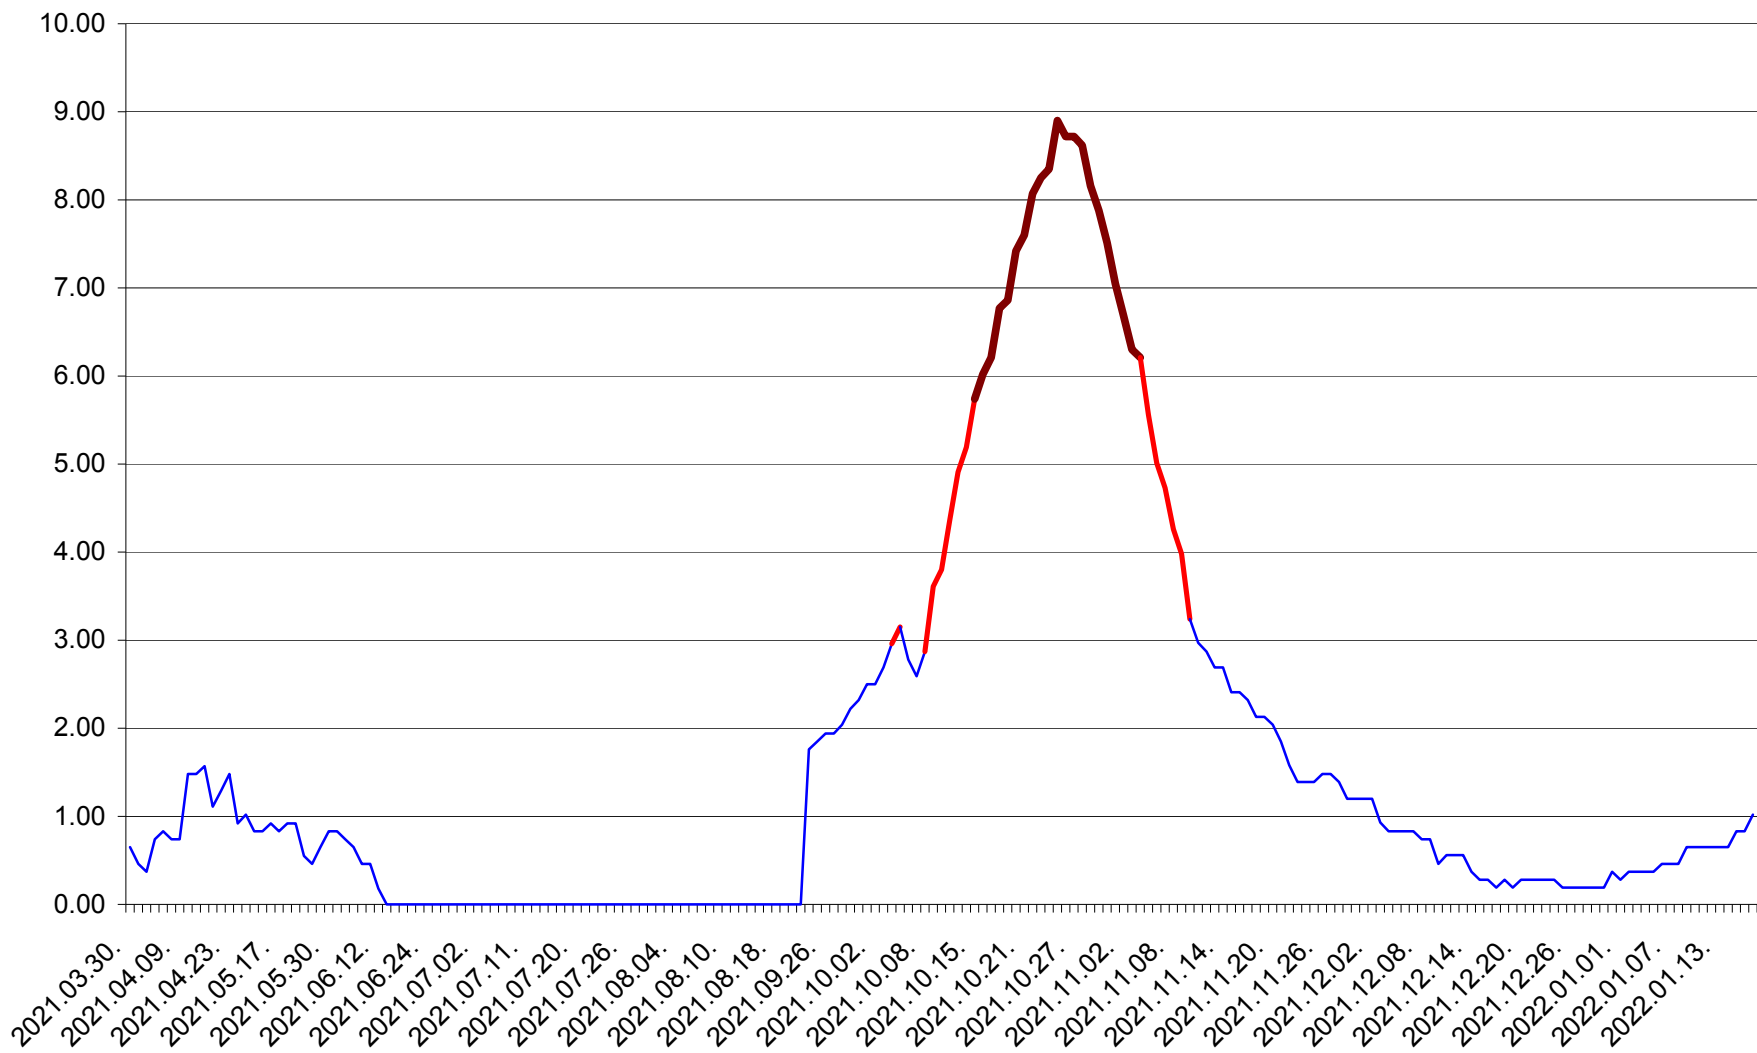

BRĂDEȘTI - Evolutia incidentei cumulate pe 14 zile la ‰ de locuitori
2021.04.01. - 2022.01.18.

CĂPÂLNIȚA - Evolutia incidentei cumulate pe 14 zile la ‰ de locuitori
2021.04.01. - 2022.01.18.

CÂRȚA - Evolutia incidentei cumulate pe 14 zile la ‰ de locuitori
2021.04.01. - 2022.01.18.

CICEU - Evolutia incidentei cumulate pe 14 zile la ‰ de locuitori
2021.04.01. - 2022.01.18.

CIUCSÂNGEORGIU - Evolutia incidentei cumulate pe 14 zile la % de locuitori
2021.04.01. - 2022.01.18.

CIUMANI - Evolutia incidentei cumulate pe 14 zile la ‰ de locuitori
2021.04.01. - 2022.01.18.

CORBU - Evolutia incidentei cumulate pe 14 zile la ‰ de locuitori
2021.04.01. - 2022.01.18.

CORUND - Evolutia incidentei cumulate pe 14 zile la ‰ de locuitori
2021.04.01. - 2022.01.18.

COZMENI - Evolutia incidentei cumulate pe 14 zile la ‰ de locuitori
2021.04.01. - 2022.01.18.

ORAȘ CRISTURU SECUIESC - Evolutia incidentei cumulate pe 14 zile la ‰ de locuitori
2021.04.01. - 2022.01.18.

DĂNEȘTI - Evolutia incidentei cumulate pe 14 zile la ‰ de locuitori
2021.04.01. - 2022.01.18.