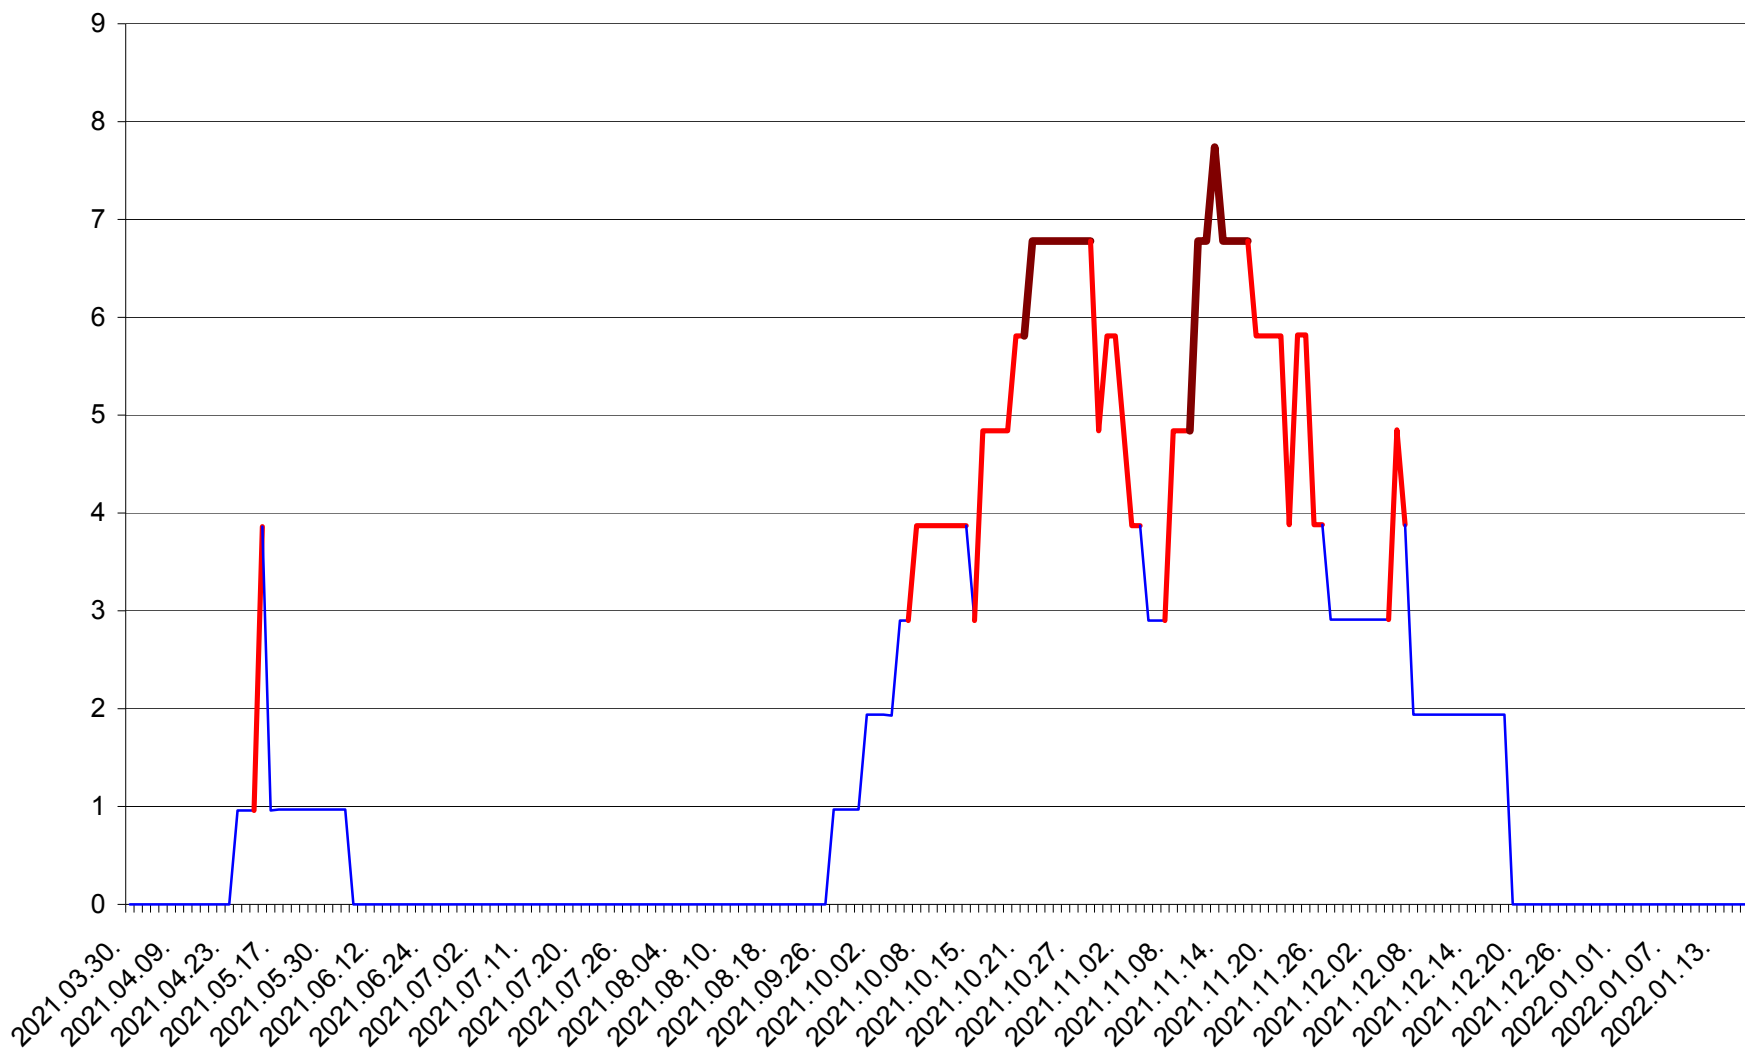

DEALU - Evolutia incidentei cumulate pe 14 zile la ‰ de locuitori
2021.04.01. - 2022.01.18.