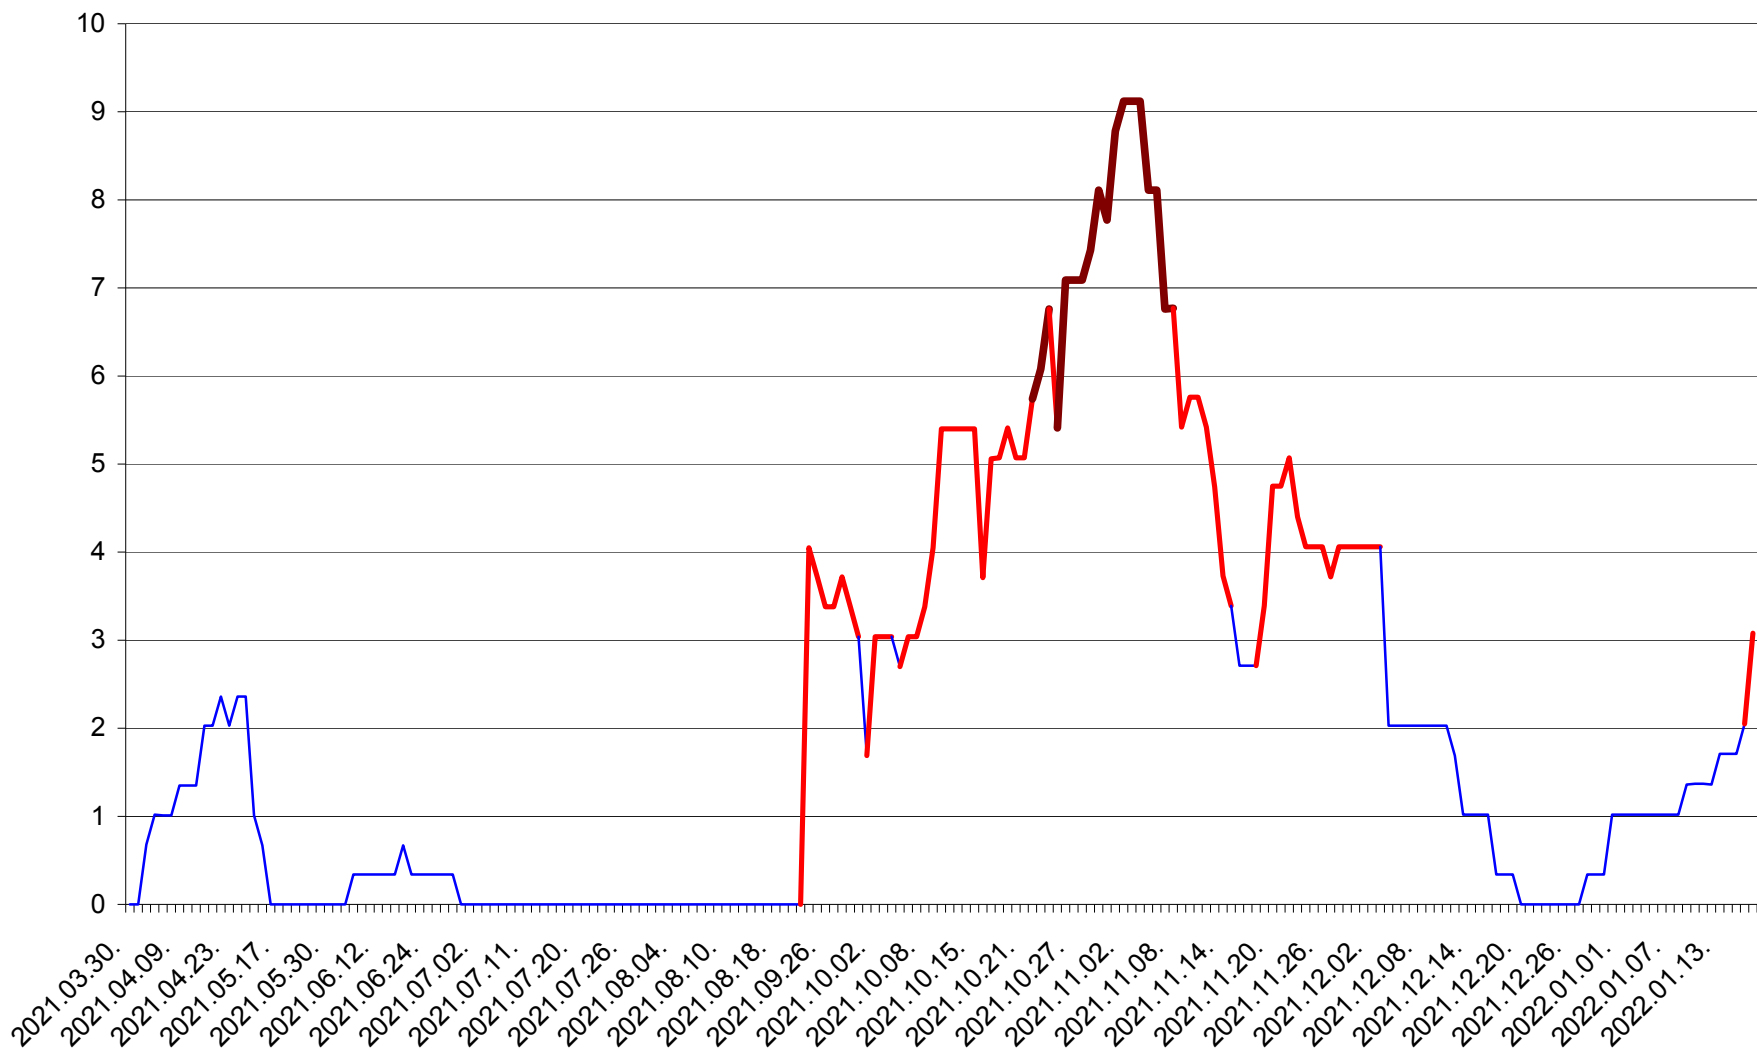

LELICENI - Evolutia incidentei cumulate pe 14 zile la % de locuitori
2021.04.01. - 2022.01.18.

LUETA - Evolutia incidentei cumulate pe 14 zile la ‰ de locuitori
2021.04.01. - 2022.01.18.

LUNCA DE JOS - Evolutia incidentei cumulate pe 14 zile la ‰ de locuitori
2021.04.01. - 2022.01.18.

LUNCA DE SUS - Evolutia incidentei cumulate pe 14 zile la ‰ de locuitori
2021.04.01. - 2022.01.18.

LUPENI - Evolutia incidentei cumulate pe 14 zile la ‰ de locuitori
2021.04.01. - 2022.01.18.

MĂDĂRAȘ - Evolutia incidentei cumulate pe 14 zile la ‰ de locuitori
2021.04.01. - 2022.01.18.

MĂRTINIȘ - Evolutia incidentei cumulate pe 14 zile la ‰ de locuitori
2021.04.01. - 2022.01.18.

MEREȘTI - Evolutia incidentei cumulate pe 14 zile la ‰ de locuitori
2021.04.01. - 2022.01.18.

MUNICIPIUL MIERCUREA-CIUC - Evolutia incidentei cumulate pe 14 zile la ‰ de locuitori
2021.04.01. - 2022.01.18.