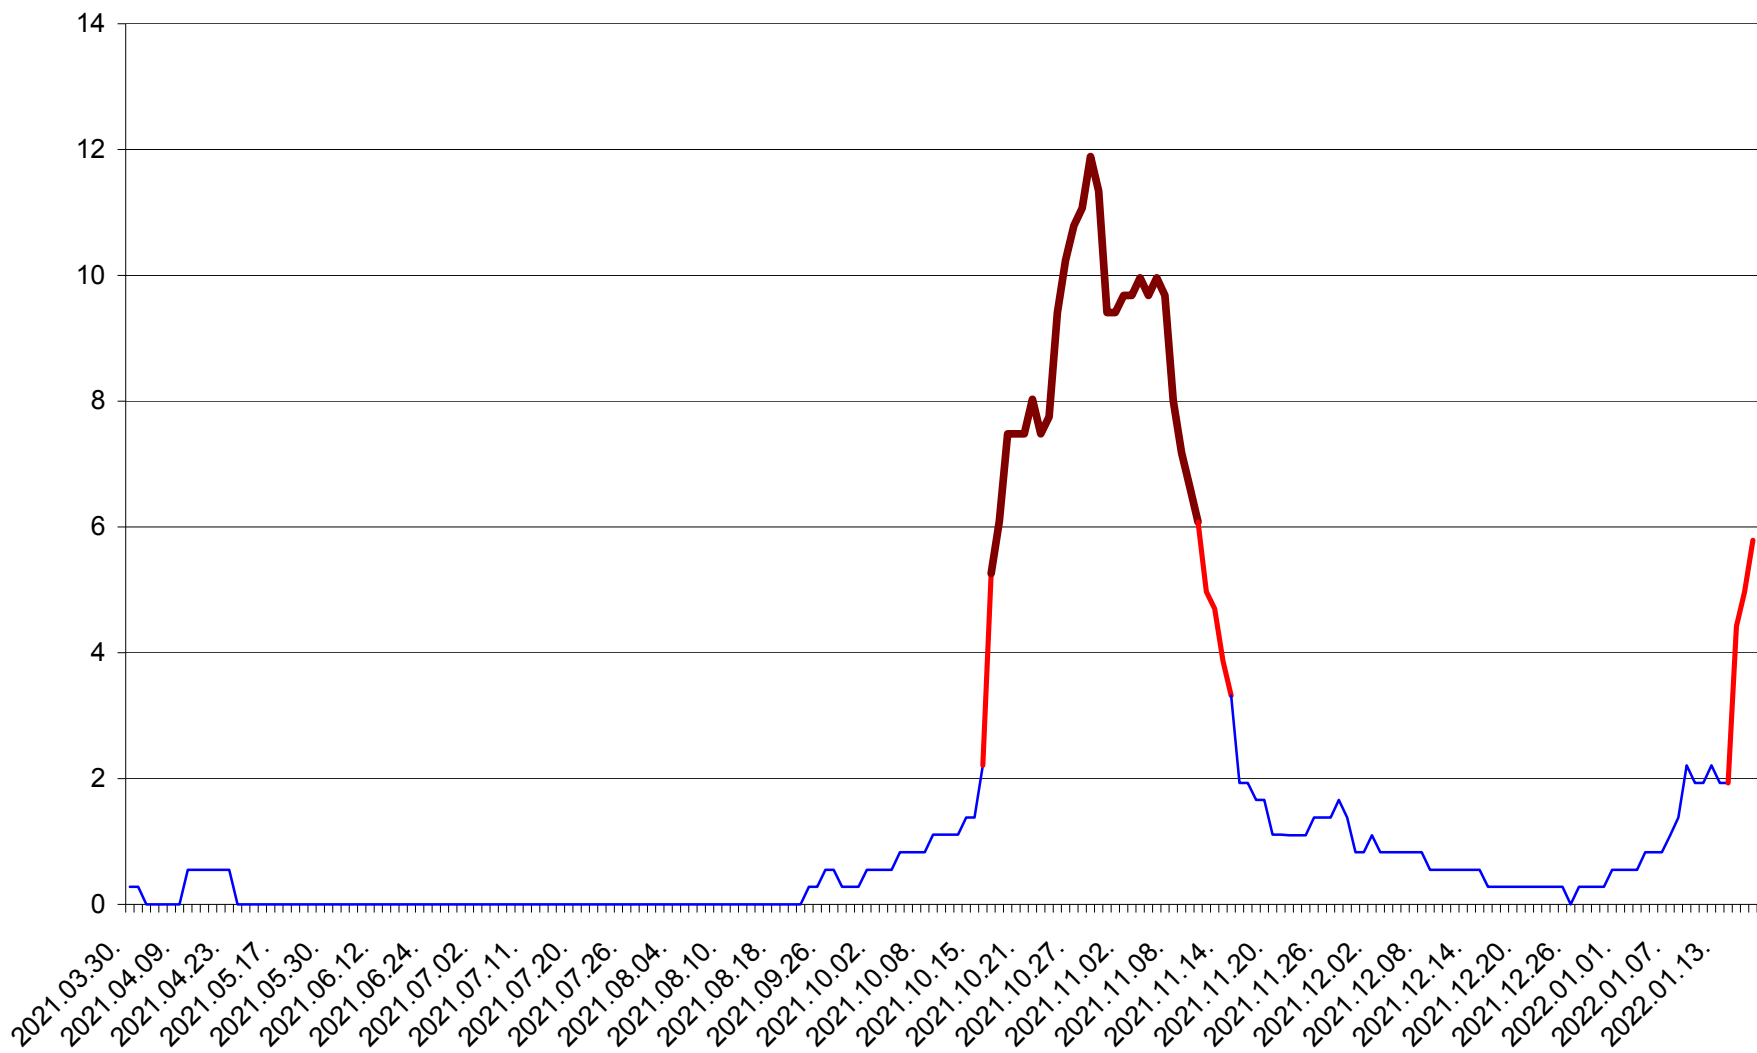

DÂRJIU - Evolutia incidentei cumulate pe 14 zile la ‰ de locuitori
2021.04.01. - 2022.01.18.

DEALU - Evolutia incidentei cumulate pe 14 zile la ‰ de locuitori
2021.04.01. - 2022.01.18.

DITRĂU - Evolutia incidentei cumulate pe 14 zile la ‰ de locuitori
2021.04.01. - 2022.01.18.

FELICENI - Evolutia incidentei cumulate pe 14 zile la % de locuitori
2021.04.01. - 2022.01.18.

FRUMOASA - Evolutia incidentei cumulate pe 14 zile la ‰ de locuitori
2021.04.01. - 2022.01.18.

GĂLĂUȚAȘ - Evolutia incidentei cumulate pe 14 zile la ‰ de locuitori
2021.04.01. - 2022.01.18.

MUNICIPIUL GHEORGHENI - Evolutia incidentei cumulate pe 14 zile la % de locuitori
2021.04.01. - 2022.01.18.

JOSENI - Evolutia incidentei cumulate pe 14 zile la ‰ de locuitori
2021.04.01. - 2022.01.18.

LĂZAREA - Evolutia incidentei cumulate pe 14 zile la % de locuitori
2021.04.01. - 2022.01.18.

LELICENI - Evolutia incidentei cumulate pe 14 zile la % de locuitori
2021.04.01. - 2022.01.18.

LUETA - Evolutia incidentei cumulate pe 14 zile la ‰ de locuitori
2021.04.01. - 2022.01.18.

LUNCA DE JOS - Evolutia incidentei cumulate pe 14 zile la ‰ de locuitori
2021.04.01. - 2022.01.18.