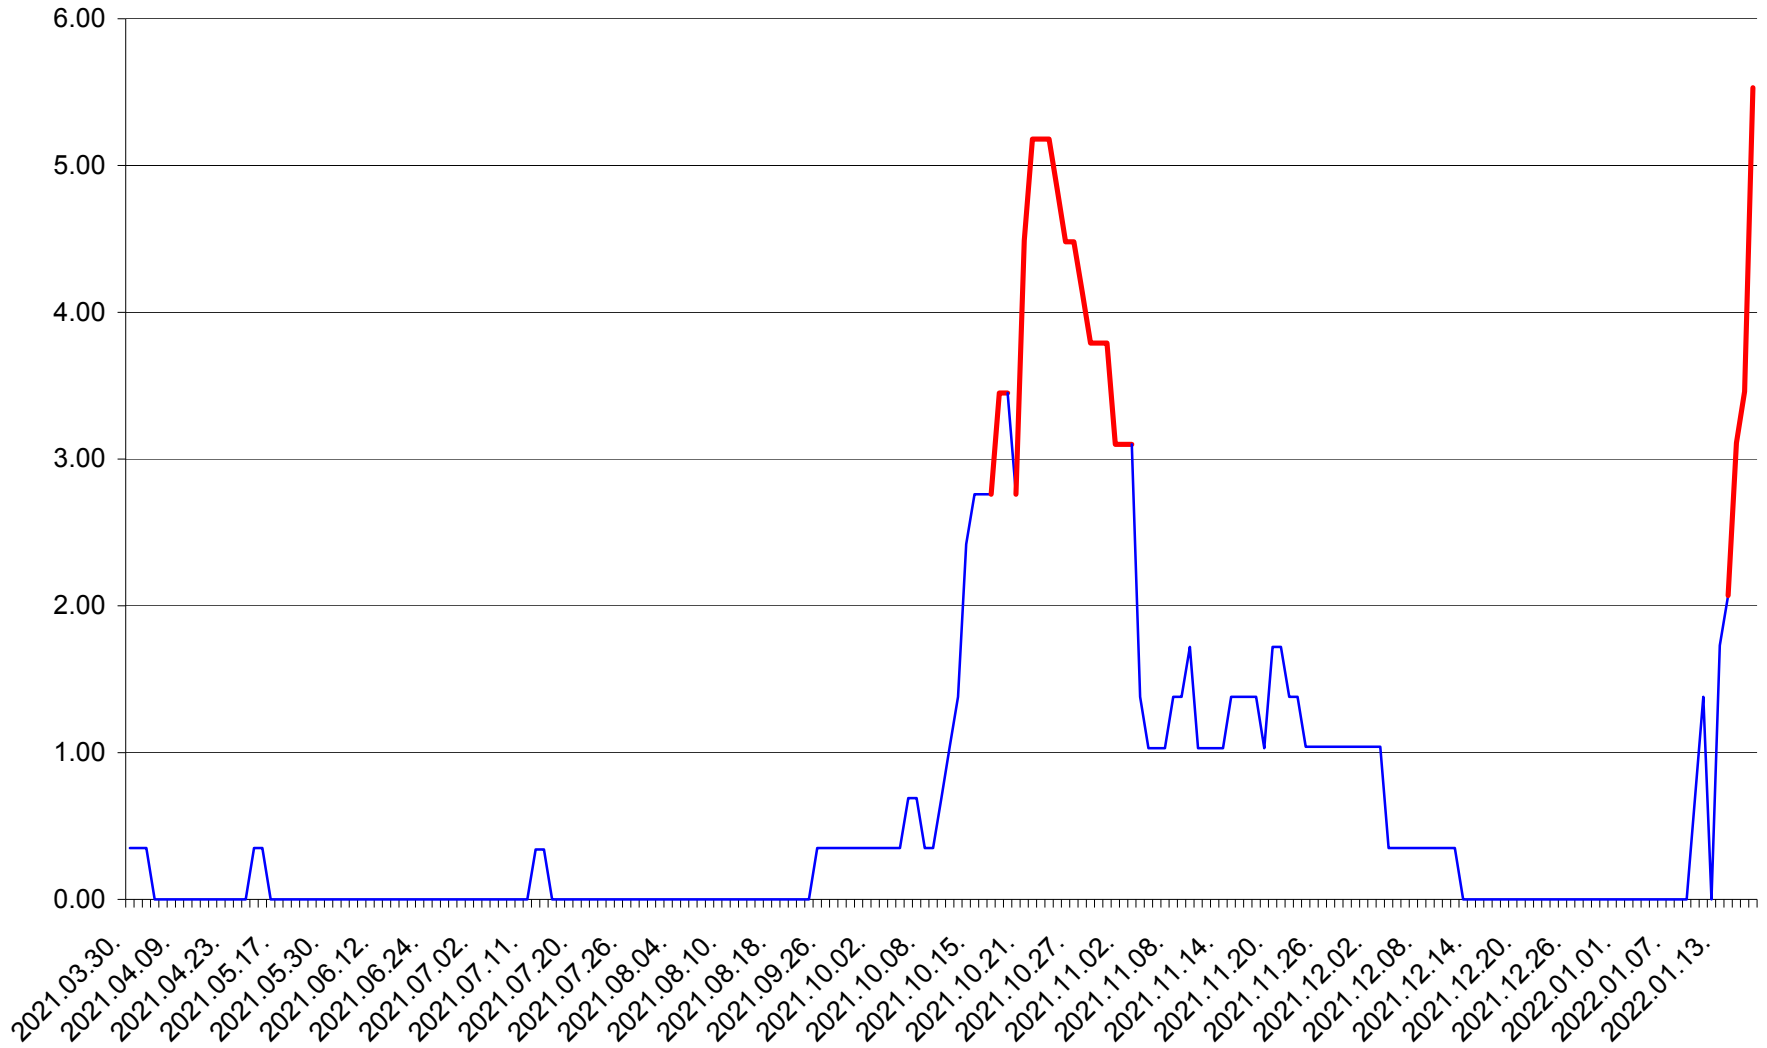

ORAȘ BĂLAN - Evolutia incidentei cumulate pe 14 zile la ‰ de locuitori
2021.04.01. - 2022.01.18.

BILBOR - Evolutia incidentei cumulate pe 14 zile la ‰ de locuitori
2021.04.01. - 2022.01.18.

ORAȘ BORSEC - Evolutia incidentei cumulate pe 14 zile la ‰ de locuitori
2021.04.01. - 2022.01.18.

BRĂDEȘTI - Evolutia incidentei cumulate pe 14 zile la ‰ de locuitori
2021.04.01. - 2022.01.18.

CĂPÂLNIȚA - Evolutia incidentei cumulate pe 14 zile la ‰ de locuitori
2021.04.01. - 2022.01.18.

CÂRȚA - Evolutia incidentei cumulate pe 14 zile la ‰ de locuitori
2021.04.01. - 2022.01.18.

CICEU - Evolutia incidentei cumulate pe 14 zile la ‰ de locuitori
2021.04.01. - 2022.01.18.

CIUCSÂNGEORGIU - Evolutia incidentei cumulate pe 14 zile la % de locuitori
2021.04.01. - 2022.01.18.

CIUMANI - Evolutia incidentei cumulate pe 14 zile la ‰ de locuitori
2021.04.01. - 2022.01.18.

CORBU - Evolutia incidentei cumulate pe 14 zile la ‰ de locuitori
2021.04.01. - 2022.01.18.

CORUND - Evolutia incidentei cumulate pe 14 zile la ‰ de locuitori
2021.04.01. - 2022.01.18.

COZMENI - Evolutia incidentei cumulate pe 14 zile la ‰ de locuitori
2021.04.01. - 2022.01.18.