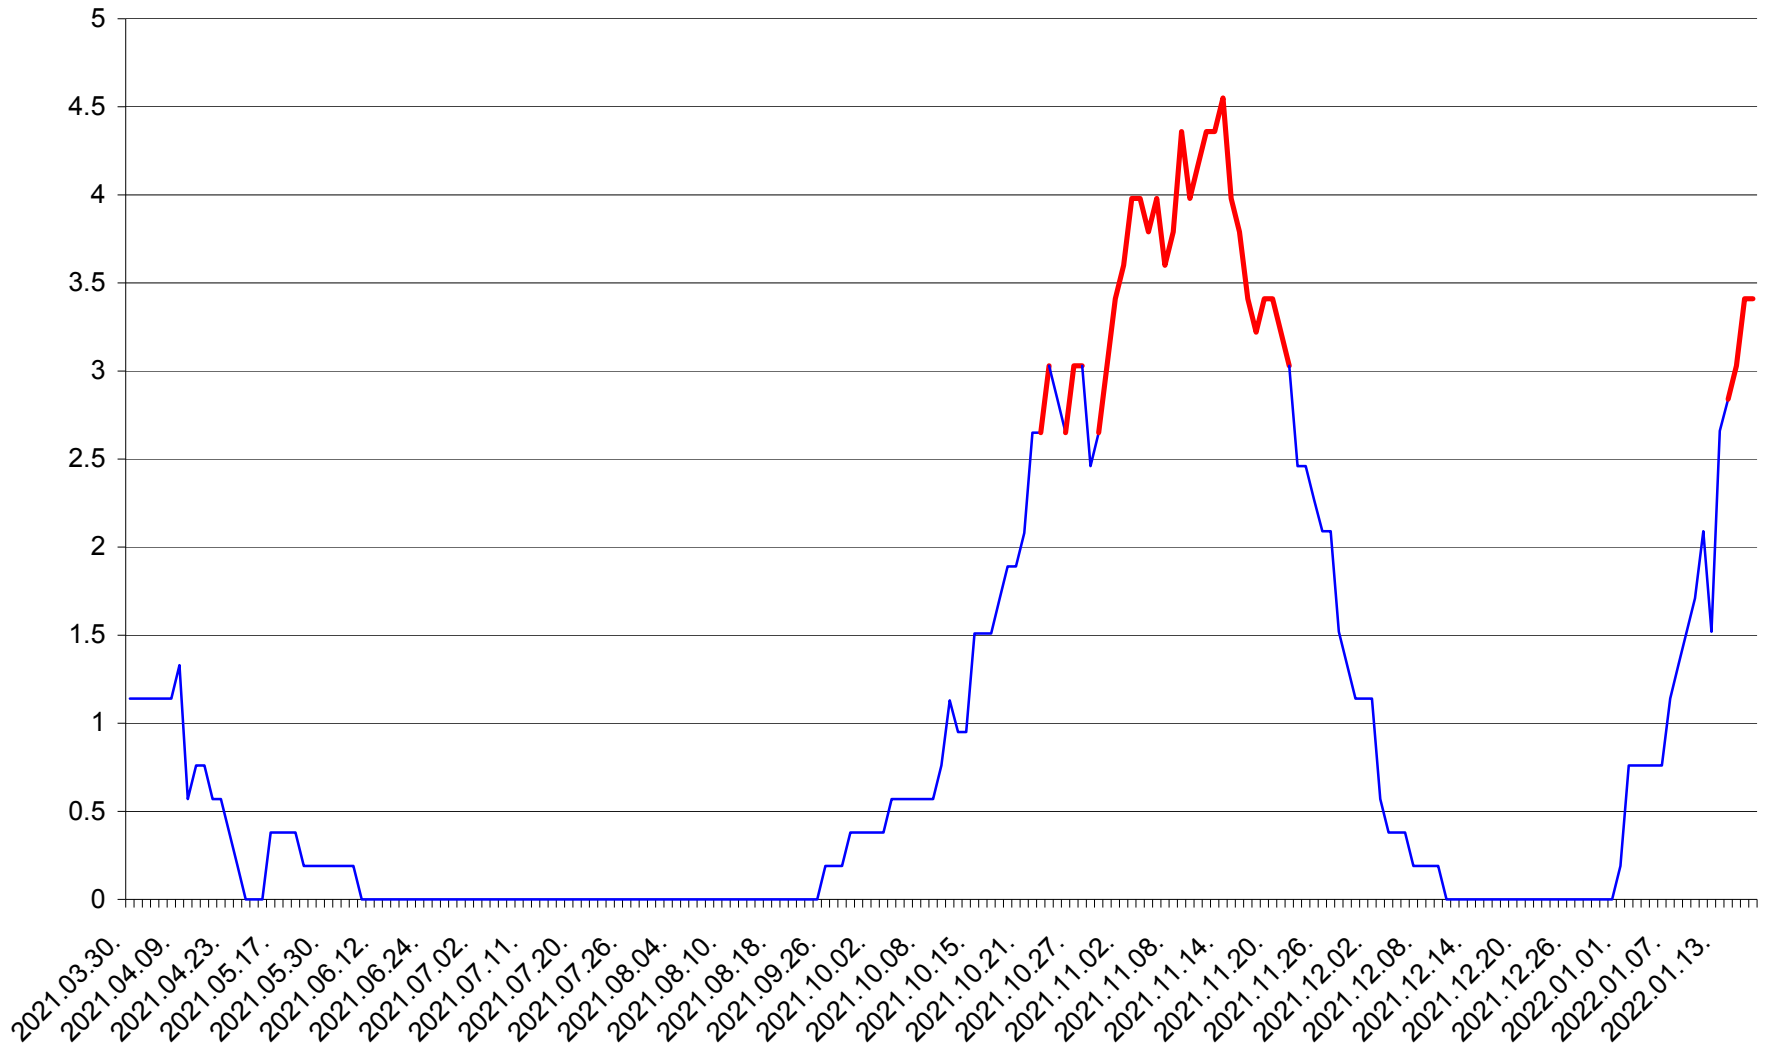

SÂNSIMION - Evolutia incidentei cumulate pe 14 zile la ‰ de locuitori
2021.04.01. - 2022.01.18.

SÂNTIMBRU - Evolutia incidentei cumulate pe 14 zile la ‰ de locuitori
2021.04.01. - 2022.01.18.

SĂRMAȘ - Evolutia incidentei cumulate pe 14 zile la ‰ de locuitori
2021.04.01. - 2022.01.18.

SATU MARE - Evolutia incidentei cumulate pe 14 zile la ‰ de locuitori
2021.04.01. - 2022.01.18.

SECUIENI - Evolutia incidentei cumulate pe 14 zile la % de locuitori
2021.04.01. - 2022.01.18.

SICULENI - Evolutia incidentei cumulate pe 14 zile la ‰ de locuitori
2021.04.01. - 2022.01.18.

ȘIMONEȘTI - Evolutia incidentei cumulate pe 14 zile la ‰ de locuitori
2021.04.01. - 2022.01.18.

SUBCETATE - Evolutia incidentei cumulate pe 14 zile la ‰ de locuitori
2021.04.01. - 2022.01.18.

SUSENI - Evolutia incidentei cumulate pe 14 zile la ‰ de locuitori
2021.04.01. - 2022.01.18.