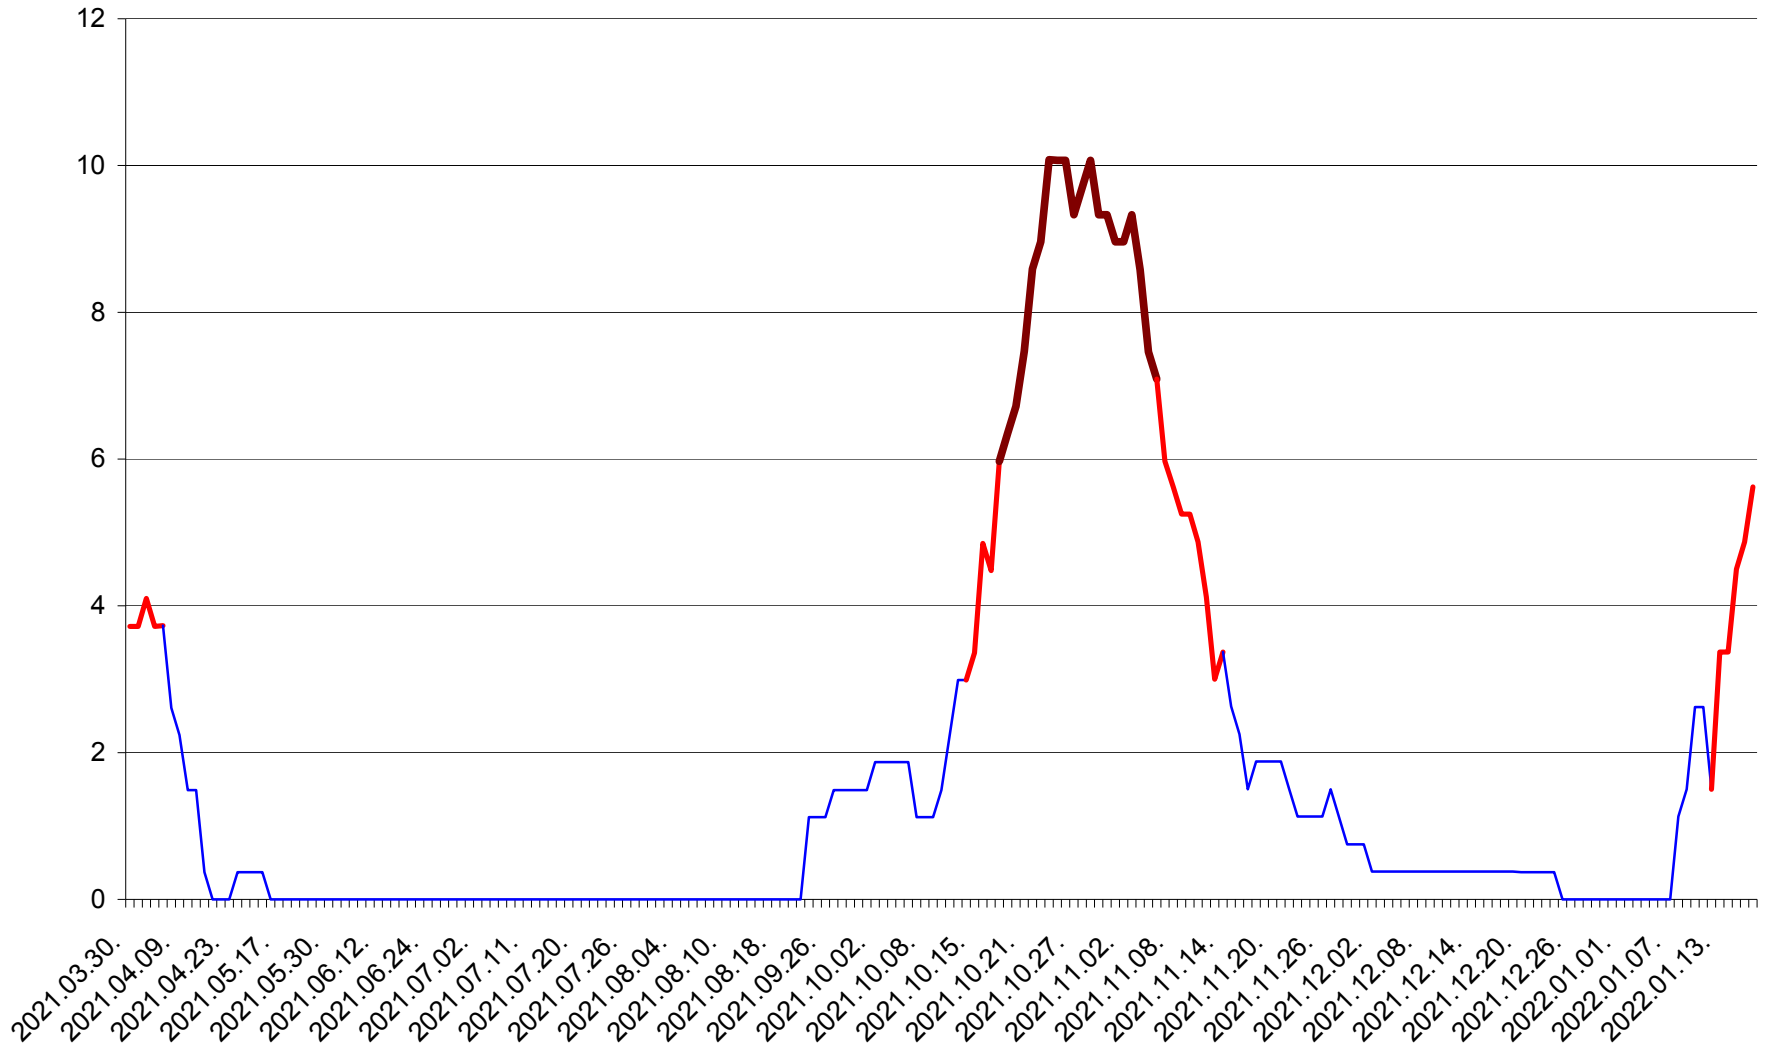

PLĂIEȘII DE JOS - Evolutia incidentei cumulate pe 14 zile la ‰ de locuitori
2021.04.01. - 2022.01.18.

PORUMBENI - Evolutia incidentei cumulate pe 14 zile la ‰ de locuitori
2021.04.01. - 2022.01.18.

PRAID - Evolutia incidentei cumulate pe 14 zile la ‰ de locuitori
2021.04.01. - 2022.01.18.

RACU - Evolutia incidentei cumulate pe 14 zile la ‰ de locuitori
2021.04.01. - 2022.01.18.

REMETEA - Evolutia incidentei cumulate pe 14 zile la ‰ de locuitori
2021.04.01. - 2022.01.18.

SĂCEL - Evolutia incidentei cumulate pe 14 zile la ‰ de locuitori
2021.04.01. - 2022.01.18.

SÂNCRĂIENI - Evolutia incidentei cumulate pe 14 zile la ‰ de locuitori
2021.04.01. - 2022.01.18.

SÂNDOMIC - Evolutia incidentei cumulate pe 14 zile la ‰ de locuitori
2021.04.01. - 2022.01.18.

SÂNMARTIN - Evolutia incidentei cumulate pe 14 zile la ‰ de locuitori
2021.04.01. - 2022.01.18.