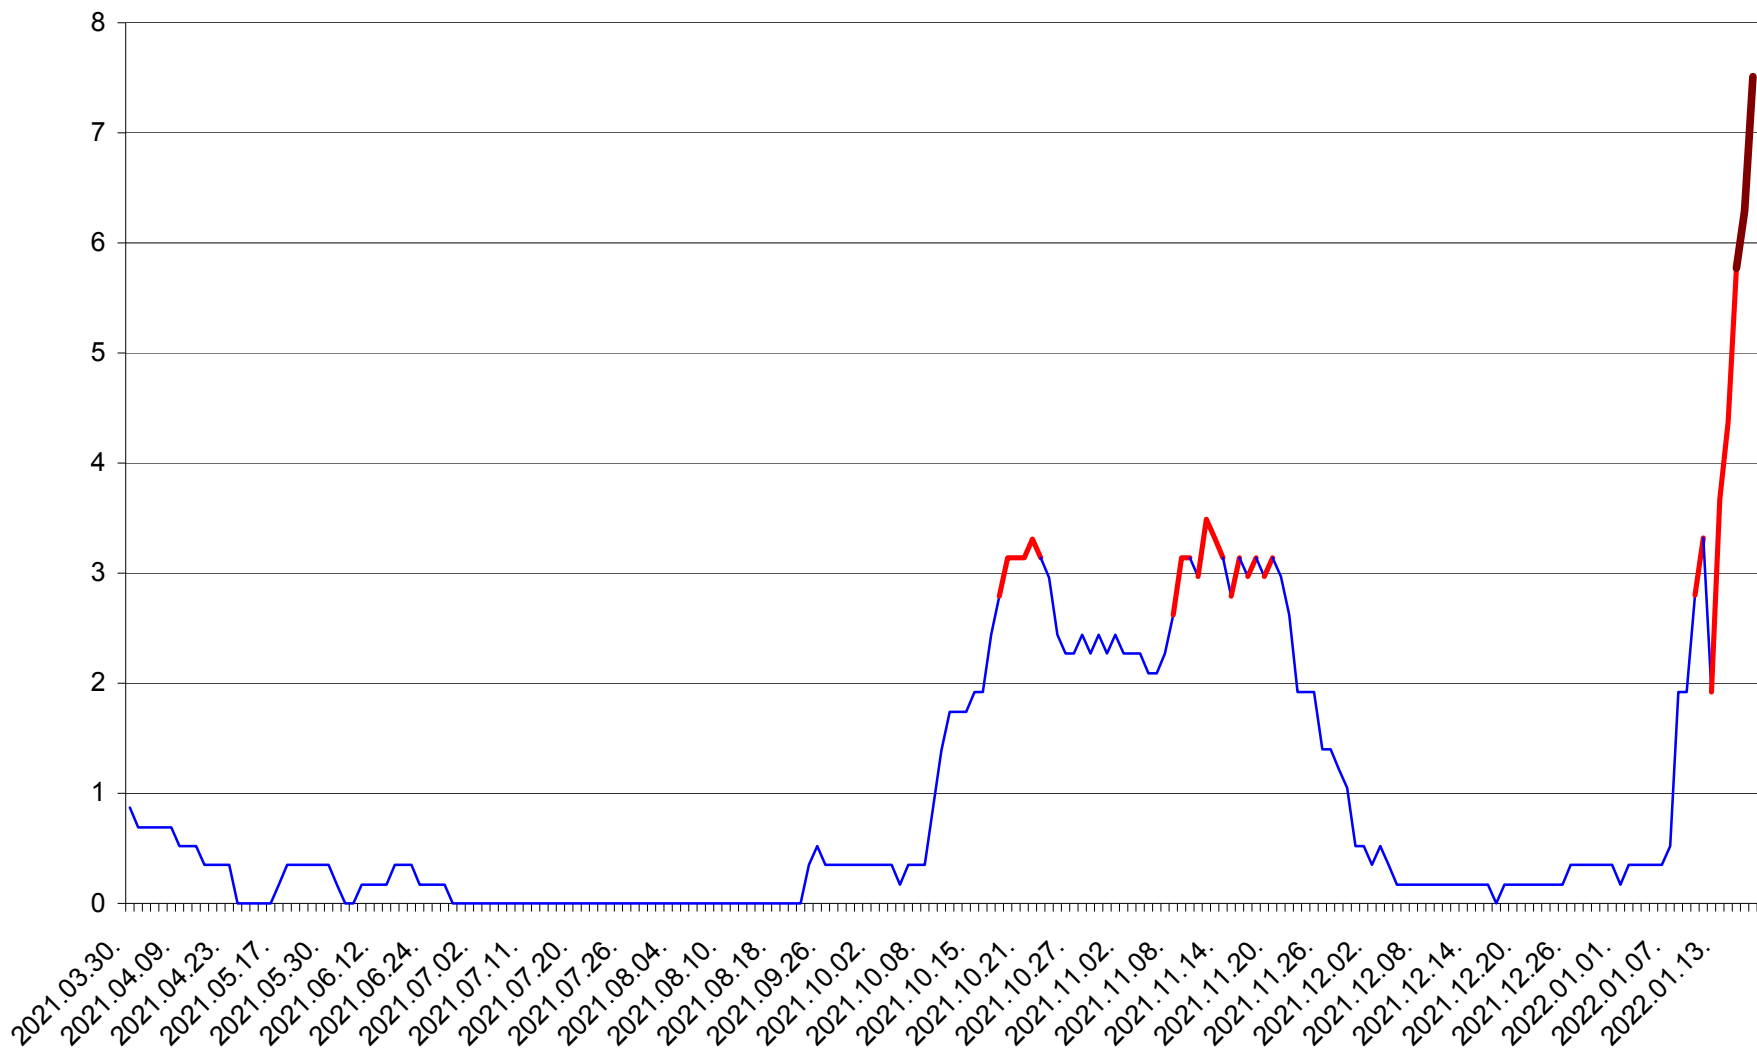

DÂRJIU - Evolutia incidentei cumulate pe 14 zile la ‰ de locuitori
2021.04.01. - 2022.01.18.

DEALU - Evolutia incidentei cumulate pe 14 zile la ‰ de locuitori
2021.04.01. - 2022.01.18.

DITRĂU - Evolutia incidentei cumulate pe 14 zile la ‰ de locuitori
2021.04.01. - 2022.01.18.

FELICENI - Evolutia incidentei cumulate pe 14 zile la % de locuitori
2021.04.01. - 2022.01.18.

FRUMOASA - Evolutia incidentei cumulate pe 14 zile la ‰ de locuitori
2021.04.01. - 2022.01.18.

GĂLĂUȚAȘ - Evolutia incidentei cumulate pe 14 zile la ‰ de locuitori
2021.04.01. - 2022.01.18.

MUNICIPIUL GHEORGHENI - Evolutia incidentei cumulate pe 14 zile la % de locuitori
2021.04.01. - 2022.01.18.

JOSENI - Evolutia incidentei cumulate pe 14 zile la ‰ de locuitori
2021.04.01. - 2022.01.18.

LĂZAREA - Evolutia incidentei cumulate pe 14 zile la % de locuitori
2021.04.01. - 2022.01.18.

LELICENI - Evolutia incidentei cumulate pe 14 zile la % de locuitori
2021.04.01. - 2022.01.18.

LUETA - Evolutia incidentei cumulate pe 14 zile la ‰ de locuitori
2021.04.01. - 2022.01.18.

LUNCA DE JOS - Evolutia incidentei cumulate pe 14 zile la ‰ de locuitori
2021.04.01. - 2022.01.18.