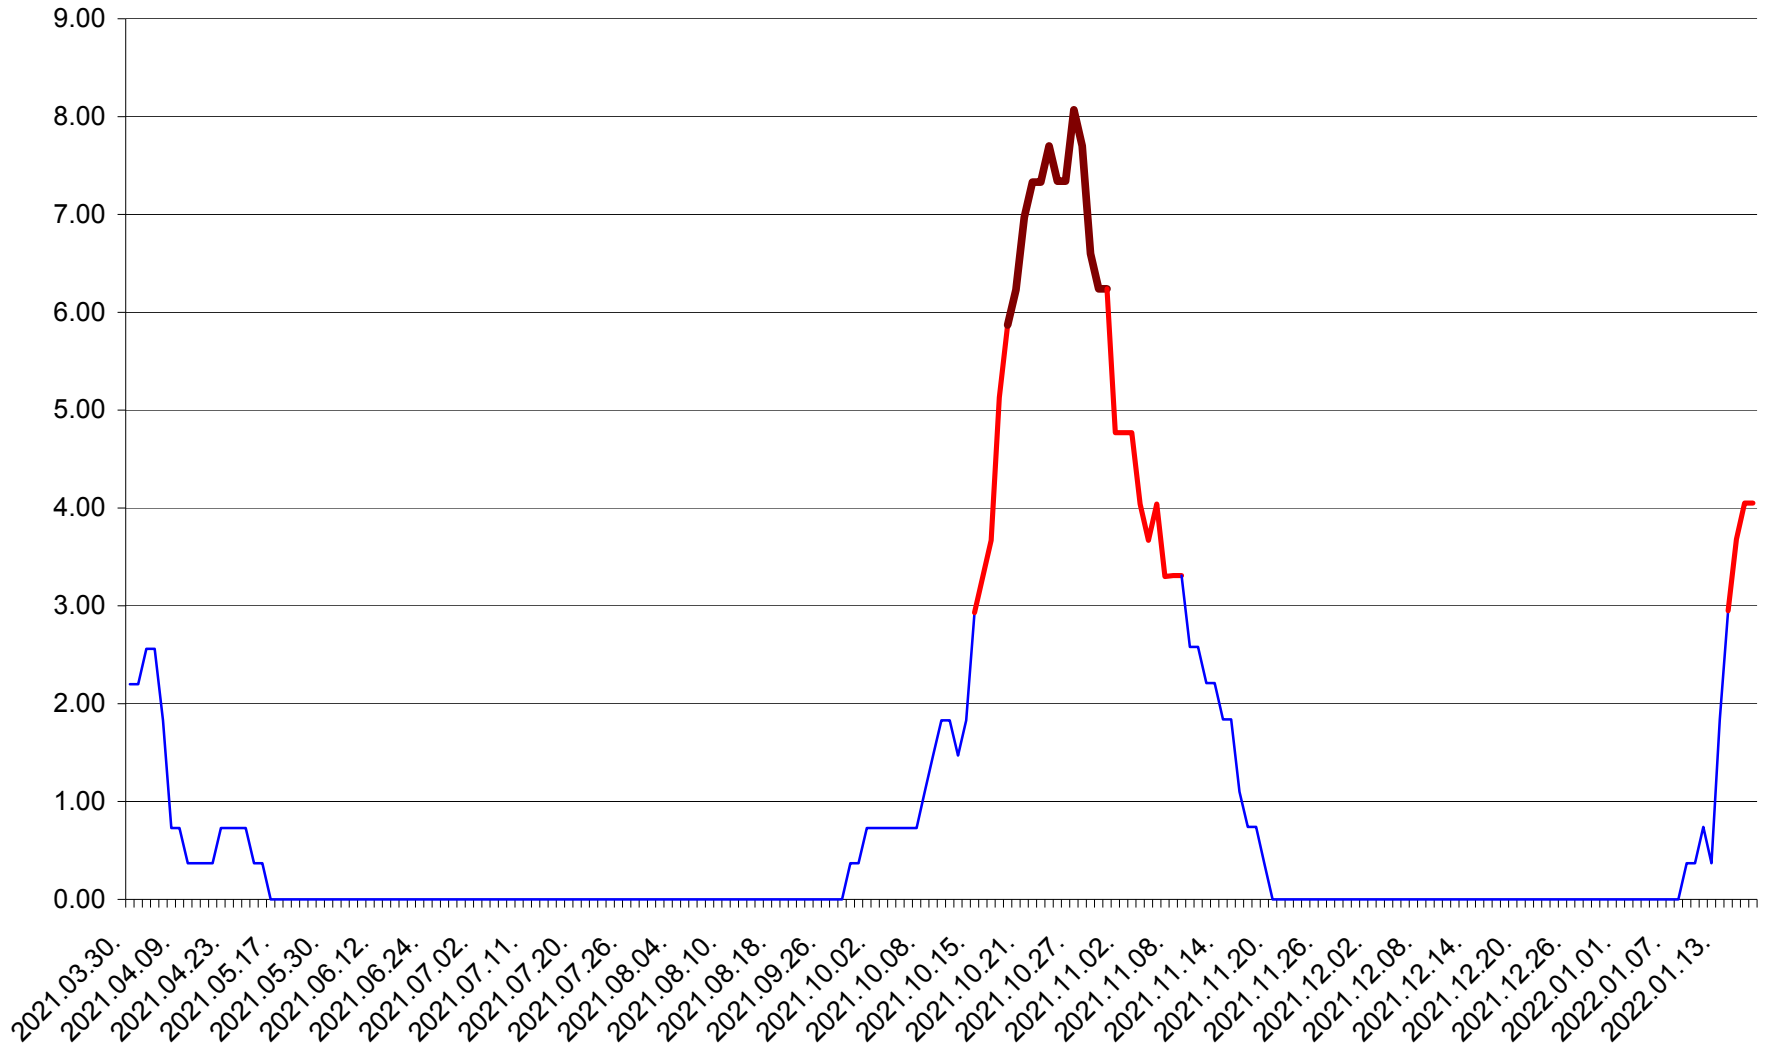

ATID - Evolutia incidentei cumulate pe 14 zile la % de locuitori
2021.04.01. - 2022.01.18.

AVRĂMEȘTI - Evolutia incidentei cumulate pe 14 zile la ‰ de locuitori
2021.04.01. - 2022.01.18.

ORAȘ BĂILE TUȘNAD - Evolutia incidentei cumulate pe 14 zile la ‰ de locuitori
2021.04.01. - 2022.01.18.

ORAȘ BĂLAN - Evolutia incidentei cumulate pe 14 zile la ‰ de locuitori
2021.04.01. - 2022.01.18.

BILBOR - Evolutia incidentei cumulate pe 14 zile la ‰ de locuitori
2021.04.01. - 2022.01.18.

ORAȘ BORSEC - Evolutia incidentei cumulate pe 14 zile la ‰ de locuitori
2021.04.01. - 2022.01.18.

BRĂDEȘTI - Evolutia incidentei cumulate pe 14 zile la ‰ de locuitori
2021.04.01. - 2022.01.18.

CĂPÂLNIȚA - Evolutia incidentei cumulate pe 14 zile la ‰ de locuitori
2021.04.01. - 2022.01.18.

CÂRȚA - Evolutia incidentei cumulate pe 14 zile la ‰ de locuitori
2021.04.01. - 2022.01.18.

CICEU - Evolutia incidentei cumulate pe 14 zile la ‰ de locuitori
2021.04.01. - 2022.01.18.

CIUCSÂNGEORGIU - Evolutia incidentei cumulate pe 14 zile la % de locuitori
2021.04.01. - 2022.01.18.

CIUMANI - Evolutia incidentei cumulate pe 14 zile la ‰ de locuitori
2021.04.01. - 2022.01.18.