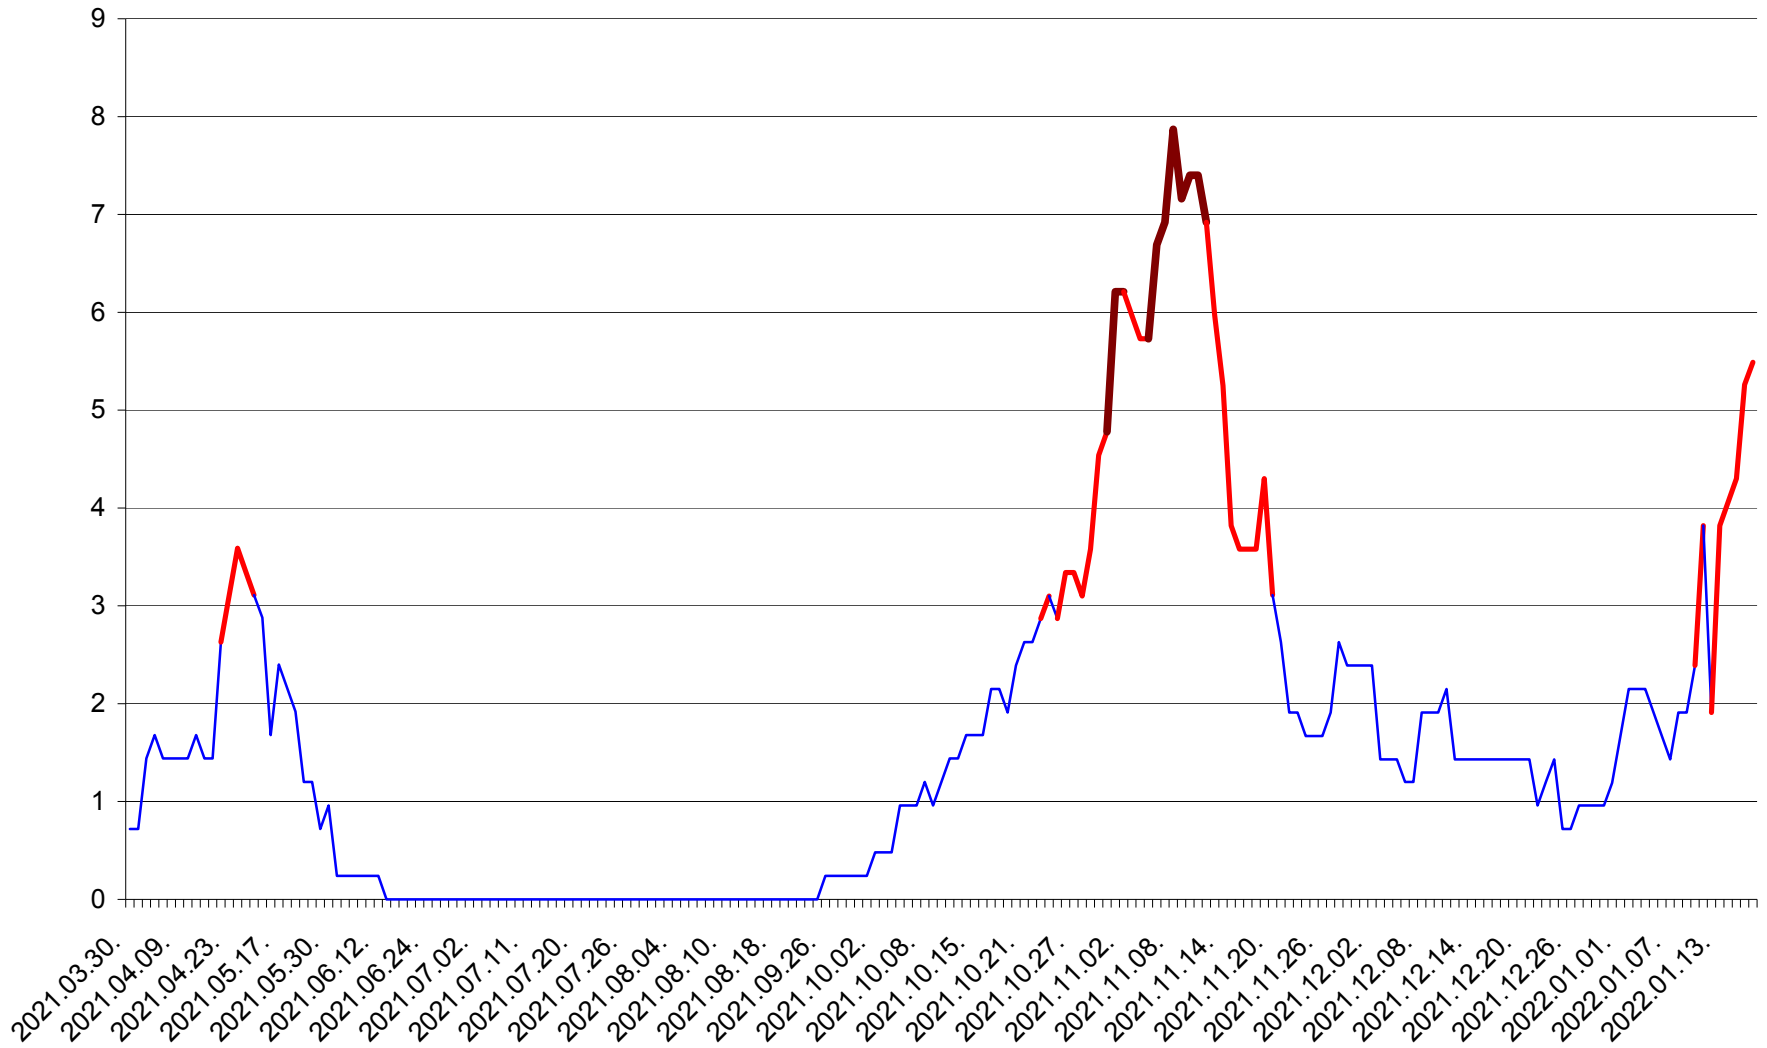

CORBU - Evolutia incidentei cumulate pe 14 zile la ‰ de locuitori
2021.04.01. - 2022.01.18.

CORUND - Evolutia incidentei cumulate pe 14 zile la ‰ de locuitori
2021.04.01. - 2022.01.18.

COZMENI - Evolutia incidentei cumulate pe 14 zile la ‰ de locuitori
2021.04.01. - 2022.01.18.

ORAȘ CRISTURU SECUIESC - Evolutia incidentei cumulate pe 14 zile la ‰ de locuitori
2021.04.01. - 2022.01.18.

DĂNEȘTI - Evolutia incidentei cumulate pe 14 zile la ‰ de locuitori
2021.04.01. - 2022.01.18.

DÂRJIU - Evolutia incidentei cumulate pe 14 zile la ‰ de locuitori
2021.04.01. - 2022.01.18.

DEALU - Evolutia incidentei cumulate pe 14 zile la ‰ de locuitori
2021.04.01. - 2022.01.18.

DITRĂU - Evolutia incidentei cumulate pe 14 zile la ‰ de locuitori
2021.04.01. - 2022.01.18.

FELICENI - Evolutia incidentei cumulate pe 14 zile la % de locuitori
2021.04.01. - 2022.01.18.

FRUMOASA - Evolutia incidentei cumulate pe 14 zile la ‰ de locuitori
2021.04.01. - 2022.01.18.

GĂLĂUȚAȘ - Evolutia incidentei cumulate pe 14 zile la ‰ de locuitori
2021.04.01. - 2022.01.18.