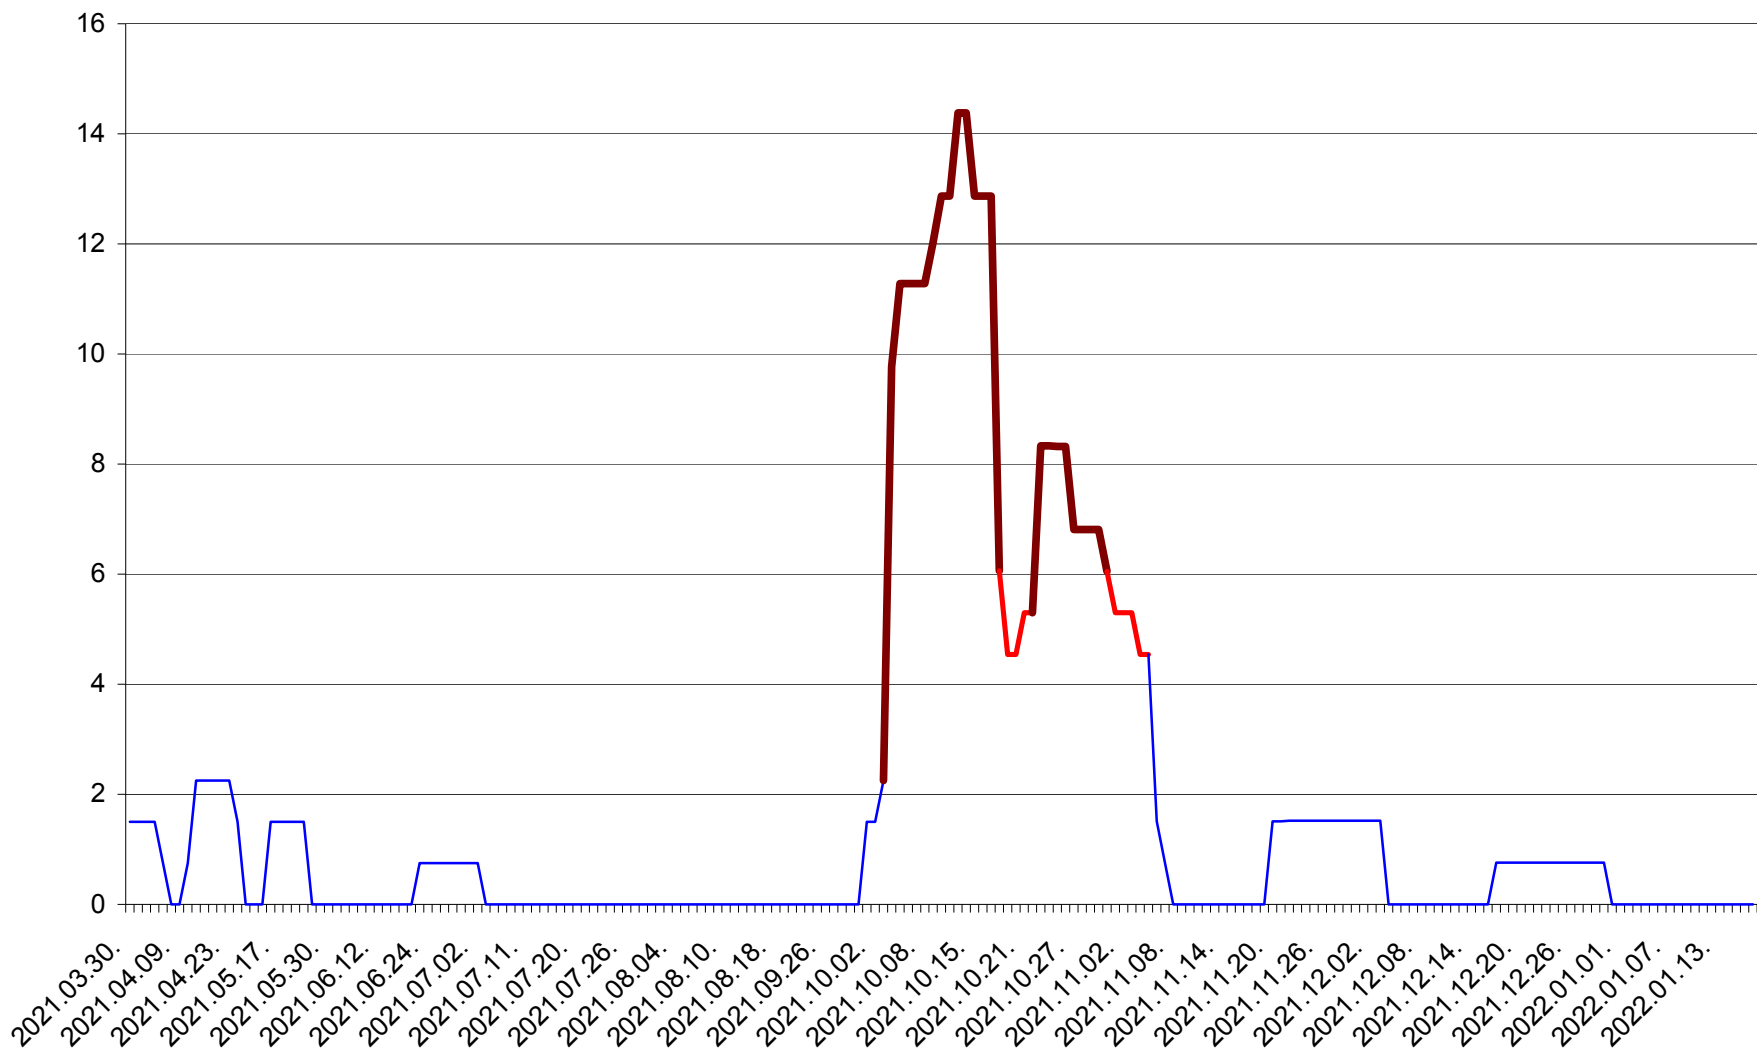

LELICENI - Evolutia incidentei cumulate pe 14 zile la % de locuitori
2021.04.01. - 2022.01.18.

LUETA - Evolutia incidentei cumulate pe 14 zile la ‰ de locuitori
2021.04.01. - 2022.01.18.

LUNCA DE JOS - Evolutia incidentei cumulate pe 14 zile la ‰ de locuitori
2021.04.01. - 2022.01.18.

LUNCA DE SUS - Evolutia incidentei cumulate pe 14 zile la ‰ de locuitori
2021.04.01. - 2022.01.18.

LUPENI - Evolutia incidentei cumulate pe 14 zile la ‰ de locuitori
2021.04.01. - 2022.01.18.

MĂDĂRAȘ - Evolutia incidentei cumulate pe 14 zile la ‰ de locuitori
2021.04.01. - 2022.01.18.

MĂRTINIȘ - Evolutia incidentei cumulate pe 14 zile la ‰ de locuitori
2021.04.01. - 2022.01.18.

MEREȘTI - Evolutia incidentei cumulate pe 14 zile la ‰ de locuitori
2021.04.01. - 2022.01.18.

MUNICIPIUL MIERCUREA-CIUC - Evolutia incidentei cumulate pe 14 zile la ‰ de locuitori
2021.04.01. - 2022.01.18.

MIHĂILENI - Evolutia incidentei cumulate pe 14 zile la ‰ de locuitori
2021.04.01. - 2022.01.18.

MUGENI - Evolutia incidentei cumulate pe 14 zile la ‰ de locuitori
2021.04.01. - 2022.01.18.

OCLAND - Evolutia incidentei cumulate pe 14 zile la ‰ de locuitori
2021.04.01. - 2022.01.18.