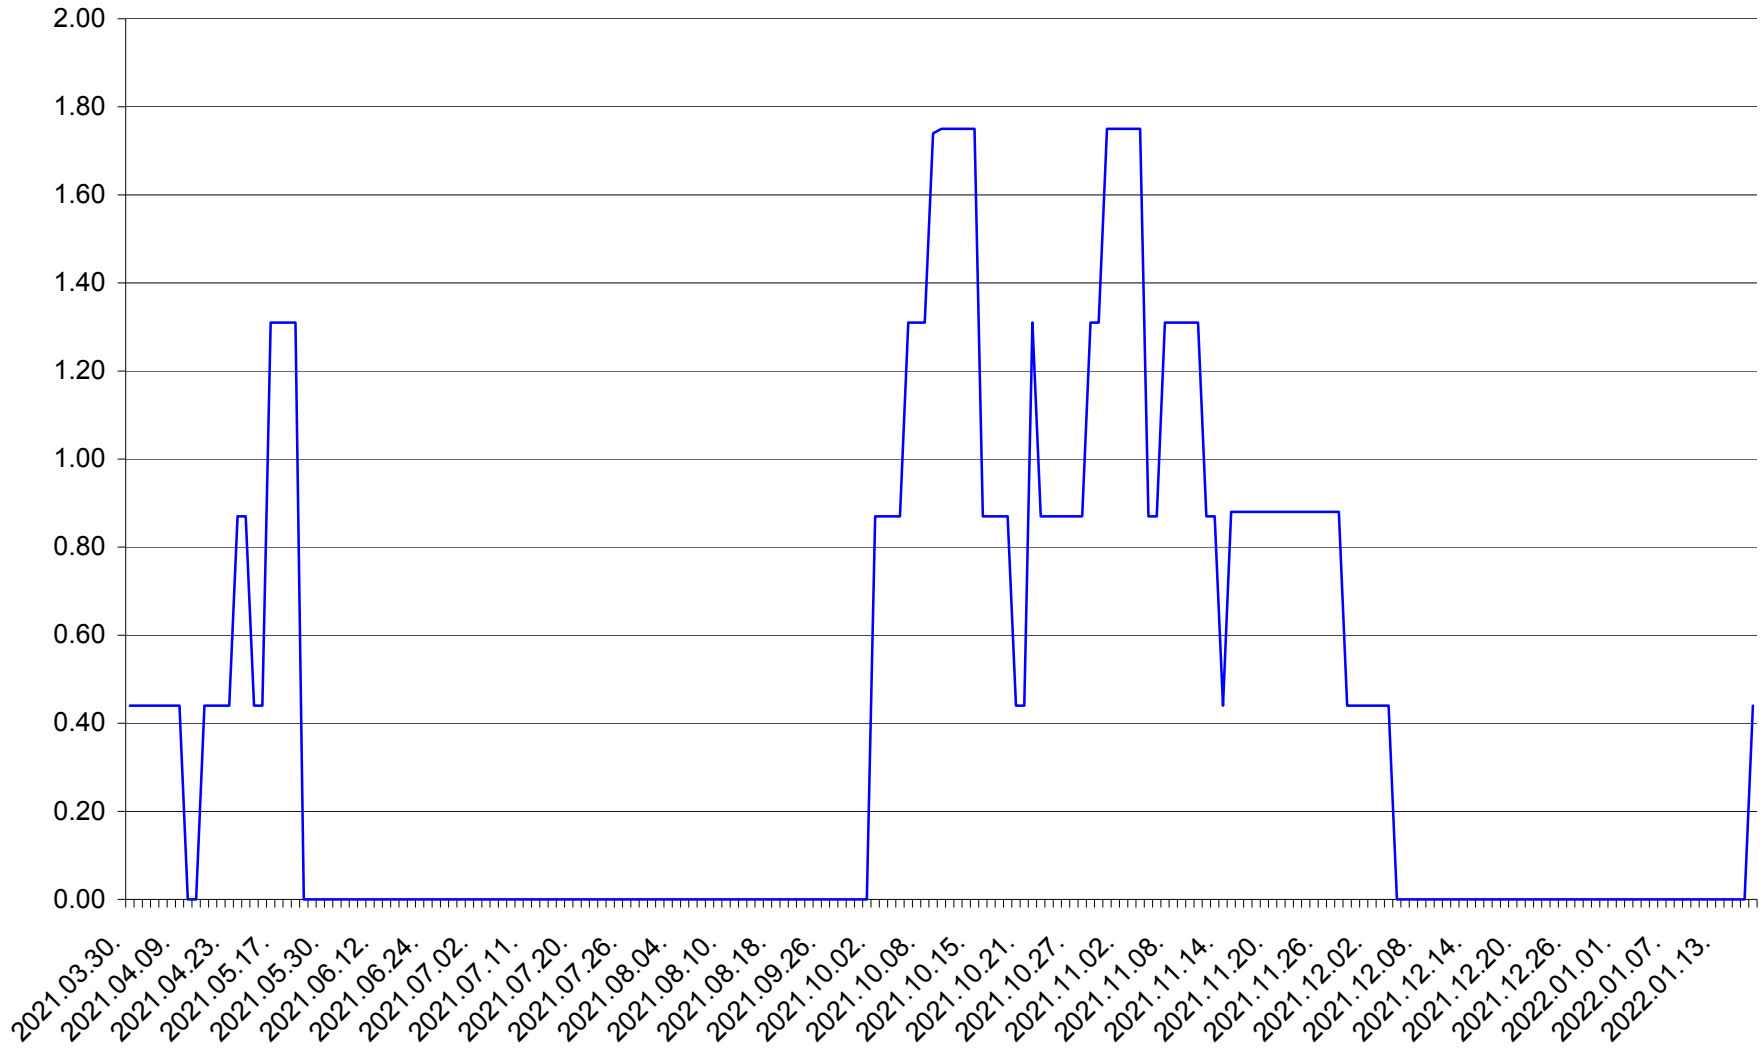

ORAȘ BĂLAN - Evolutia incidentei cumulate pe 14 zile la ‰ de locuitori
2021.04.01. - 2022.01.18.

BILBOR - Evolutia incidentei cumulate pe 14 zile la ‰ de locuitori
2021.04.01. - 2022.01.18.

ORAȘ BORSEC - Evolutia incidentei cumulate pe 14 zile la ‰ de locuitori
2021.04.01. - 2022.01.18.

BRĂDEȘTI - Evolutia incidentei cumulate pe 14 zile la ‰ de locuitori
2021.04.01. - 2022.01.18.

CĂPÂLNIȚA - Evolutia incidentei cumulate pe 14 zile la ‰ de locuitori
2021.04.01. - 2022.01.18.

CÂRȚA - Evolutia incidentei cumulate pe 14 zile la ‰ de locuitori
2021.04.01. - 2022.01.18.

CICEU - Evolutia incidentei cumulate pe 14 zile la ‰ de locuitori
2021.04.01. - 2022.01.18.

CIUCSÂNGEORGIU - Evolutia incidentei cumulate pe 14 zile la % de locuitori
2021.04.01. - 2022.01.18.

CIUMANI - Evolutia incidentei cumulate pe 14 zile la ‰ de locuitori
2021.04.01. - 2022.01.18.

CORBU - Evolutia incidentei cumulate pe 14 zile la ‰ de locuitori
2021.04.01. - 2022.01.18.

CORUND - Evolutia incidentei cumulate pe 14 zile la ‰ de locuitori
2021.04.01. - 2022.01.18.

COZMENI - Evolutia incidentei cumulate pe 14 zile la ‰ de locuitori
2021.04.01. - 2022.01.18.