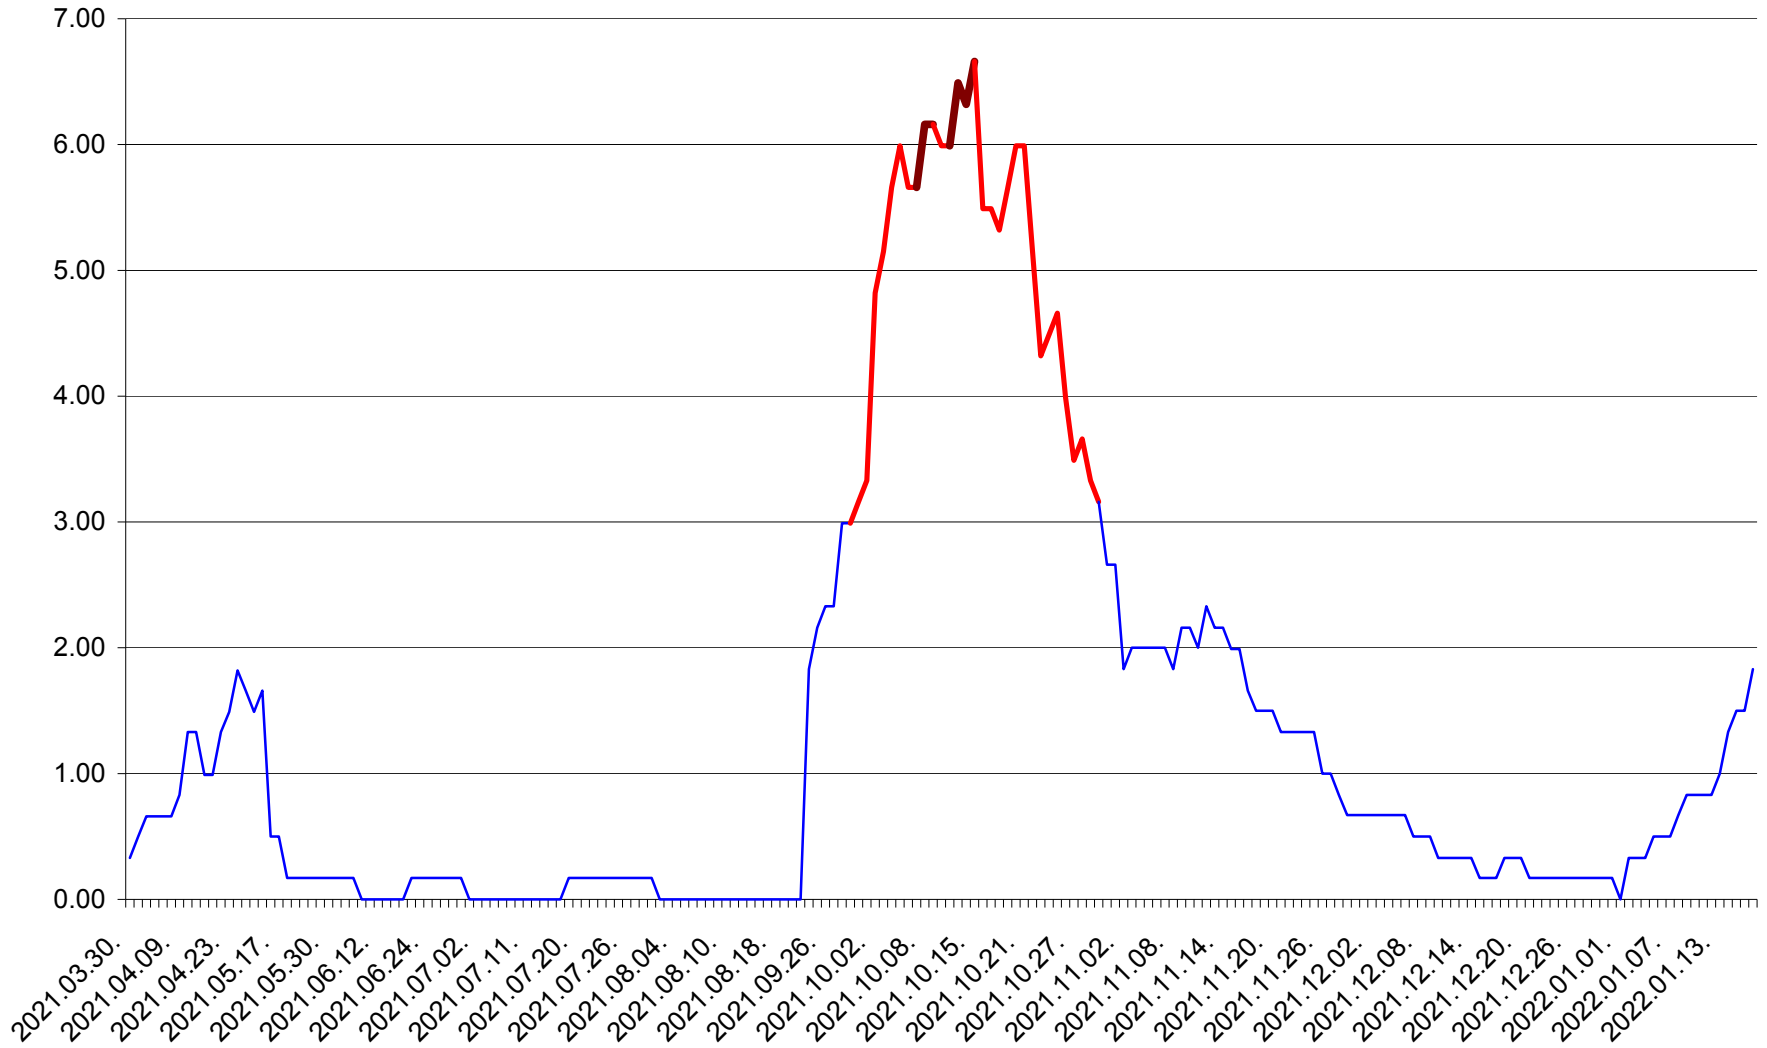

TUȘNAD - Evolutia incidentei cumulate pe 14 zile la ‰ de locuitori
2021.04.01. - 2022.01.18.

ULIEȘ - Evolutia incidentei cumulate pe 14 zile la ‰ de locuitori
2021.04.01. - 2022.01.18.

VĂRȘAG - Evolutia incidentei cumulate pe 14 zile la ‰ de locuitori
2021.04.01. - 2022.01.18.

ORAȘ VLĂHIȚA - Evolutia incidentei cumulate pe 14 zile la ‰ de locuitori
2021.04.01. - 2022.01.18.

VOȘLĂBENI - Evolutia incidentei cumulate pe 14 zile la ‰ de locuitori
2021.04.01. - 2022.01.18.

ZETEA - Evolutia incidentei cumulate pe 14 zile la ‰ de locuitori
2021.04.01. - 2022.01.18.