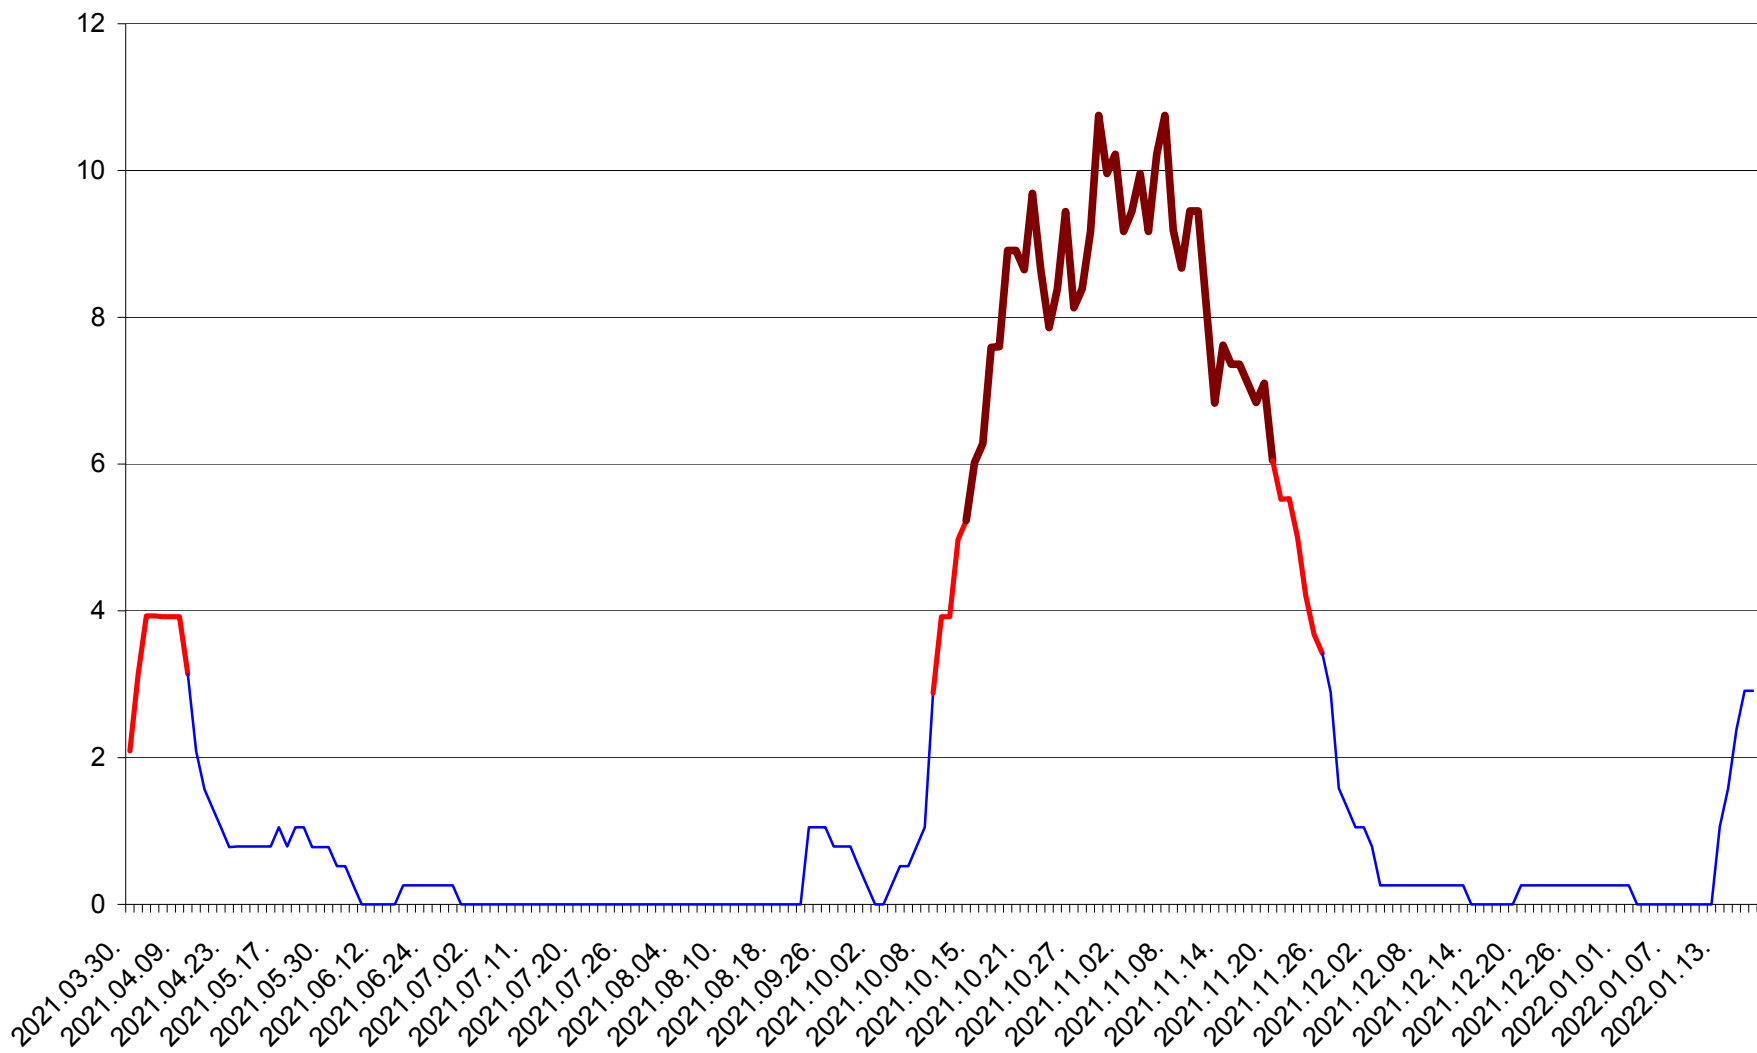

RACU - Evolutia incidentei cumulate pe 14 zile la ‰ de locuitori
2021.04.01. - 2022.01.18.

REMETEA - Evolutia incidentei cumulate pe 14 zile la ‰ de locuitori
2021.04.01. - 2022.01.18.

SĂCEL - Evolutia incidentei cumulate pe 14 zile la ‰ de locuitori
2021.04.01. - 2022.01.18.

SÂNCRĂIENI - Evolutia incidentei cumulate pe 14 zile la ‰ de locuitori
2021.04.01. - 2022.01.18.

SÂNDOMIC - Evolutia incidentei cumulate pe 14 zile la ‰ de locuitori
2021.04.01. - 2022.01.18.

SÂNMARTIN - Evolutia incidentei cumulate pe 14 zile la ‰ de locuitori
2021.04.01. - 2022.01.18.

SÂNSIMION - Evolutia incidentei cumulate pe 14 zile la ‰ de locuitori
2021.04.01. - 2022.01.18.

SÂNTIMBRU - Evolutia incidentei cumulate pe 14 zile la ‰ de locuitori
2021.04.01. - 2022.01.18.

SĂRMAȘ - Evolutia incidentei cumulate pe 14 zile la ‰ de locuitori
2021.04.01. - 2022.01.18.