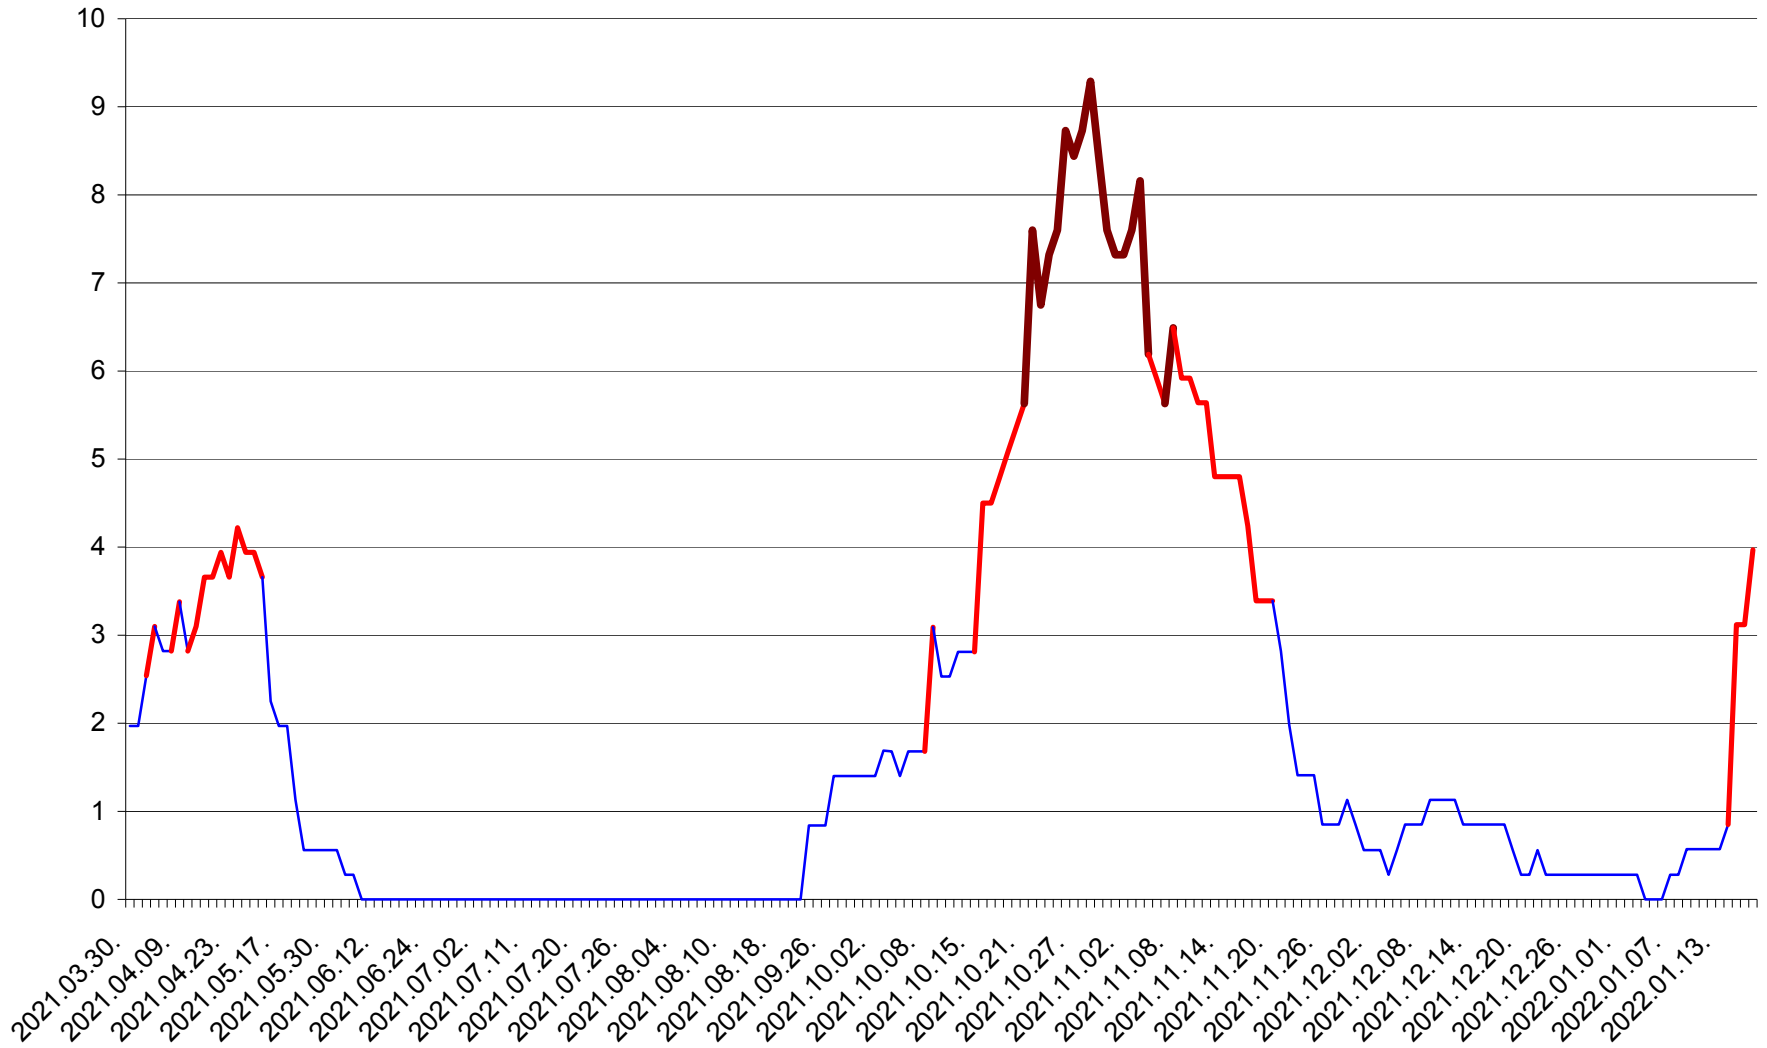

CORBU - Evolutia incidentei cumulate pe 14 zile la ‰ de locuitori
2021.04.01. - 2022.01.18.

CORUND - Evolutia incidentei cumulate pe 14 zile la ‰ de locuitori
2021.04.01. - 2022.01.18.

COZMENI - Evolutia incidentei cumulate pe 14 zile la ‰ de locuitori
2021.04.01. - 2022.01.18.

ORAȘ CRISTURU SECUIESC - Evolutia incidentei cumulate pe 14 zile la ‰ de locuitori
2021.04.01. - 2022.01.18.

DĂNEȘTI - Evolutia incidentei cumulate pe 14 zile la ‰ de locuitori
2021.04.01. - 2022.01.18.

DÂRJIU - Evolutia incidentei cumulate pe 14 zile la ‰ de locuitori
2021.04.01. - 2022.01.18.

DEALU - Evolutia incidentei cumulate pe 14 zile la ‰ de locuitori
2021.04.01. - 2022.01.18.

DITRĂU - Evolutia incidentei cumulate pe 14 zile la ‰ de locuitori
2021.04.01. - 2022.01.18.

FELICENI - Evolutia incidentei cumulate pe 14 zile la % de locuitori
2021.04.01. - 2022.01.18.

FRUMOASA - Evolutia incidentei cumulate pe 14 zile la ‰ de locuitori
2021.04.01. - 2022.01.18.

GĂLĂUȚAȘ - Evolutia incidentei cumulate pe 14 zile la ‰ de locuitori
2021.04.01. - 2022.01.18.