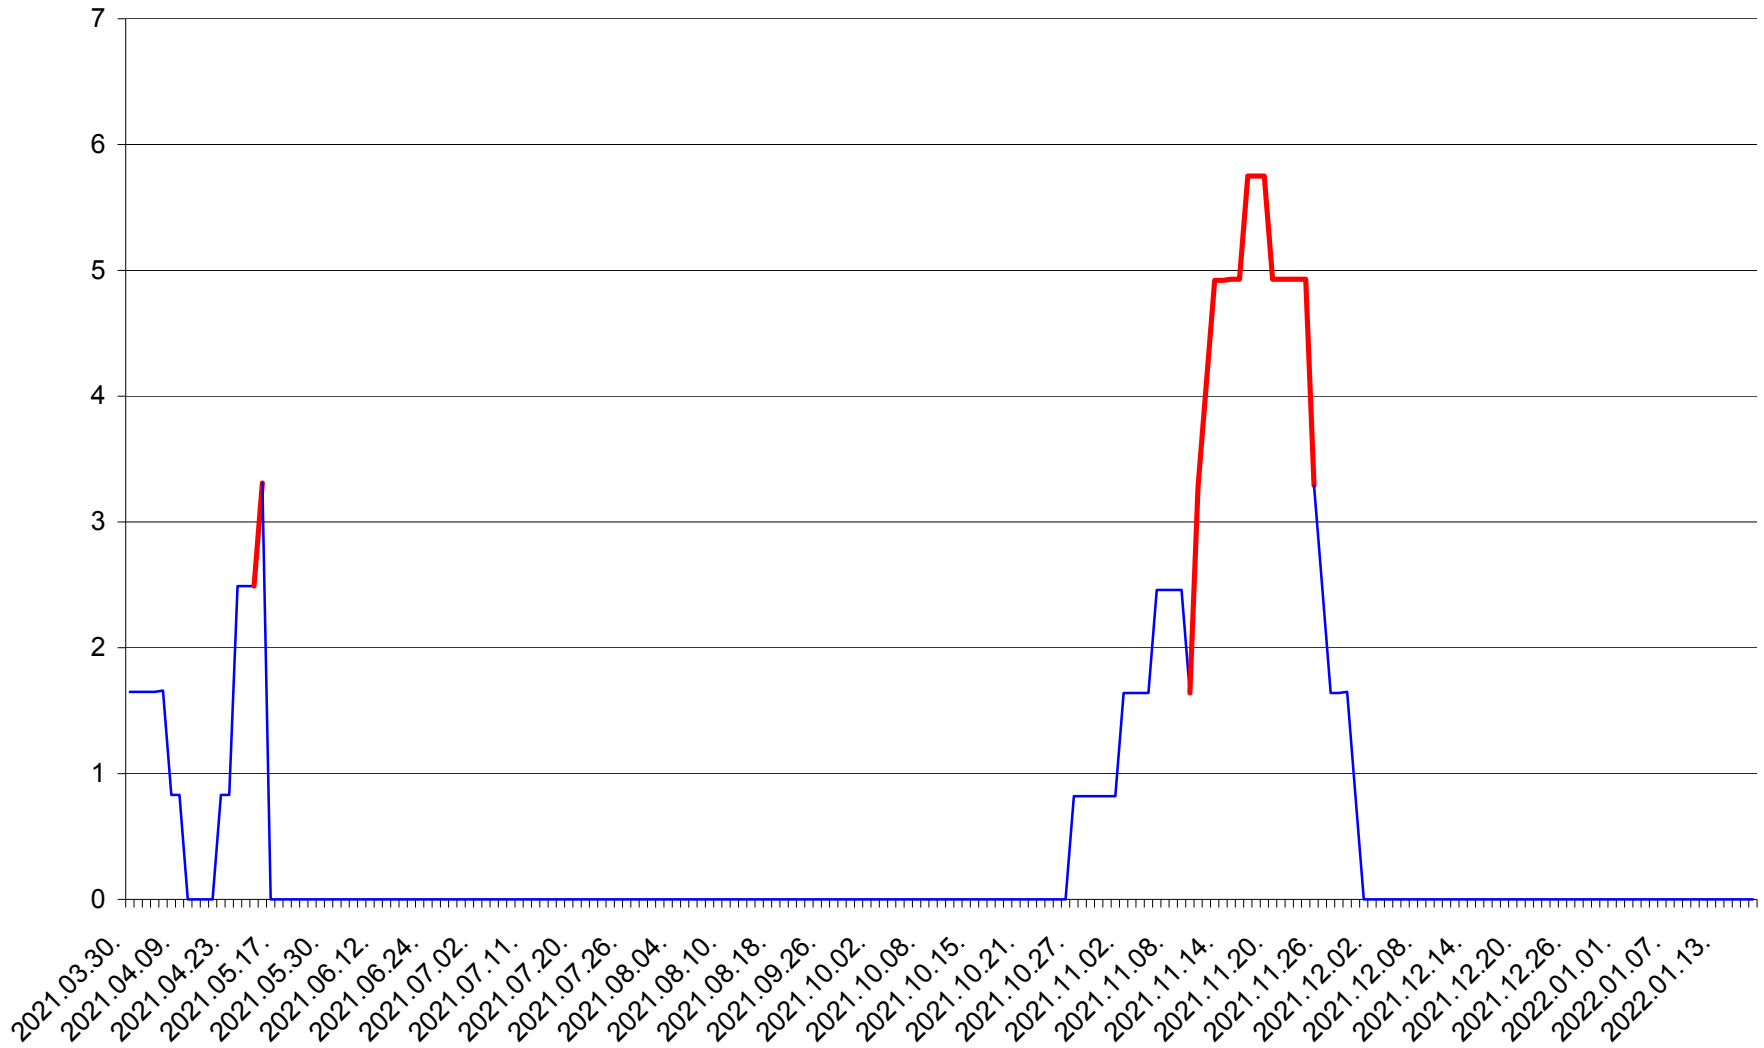

PLĂIEȘII DE JOS - Evolutia incidentei cumulate pe 14 zile la ‰ de locuitori
2021.04.01. - 2022.01.18.

PORUMBENI - Evolutia incidentei cumulate pe 14 zile la ‰ de locuitori
2021.04.01. - 2022.01.18.

PRAID - Evolutia incidentei cumulate pe 14 zile la ‰ de locuitori
2021.04.01. - 2022.01.18.

RACU - Evolutia incidentei cumulate pe 14 zile la ‰ de locuitori
2021.04.01. - 2022.01.18.

REMETEA - Evolutia incidentei cumulate pe 14 zile la ‰ de locuitori
2021.04.01. - 2022.01.18.

SĂCEL - Evolutia incidentei cumulate pe 14 zile la ‰ de locuitori
2021.04.01. - 2022.01.18.