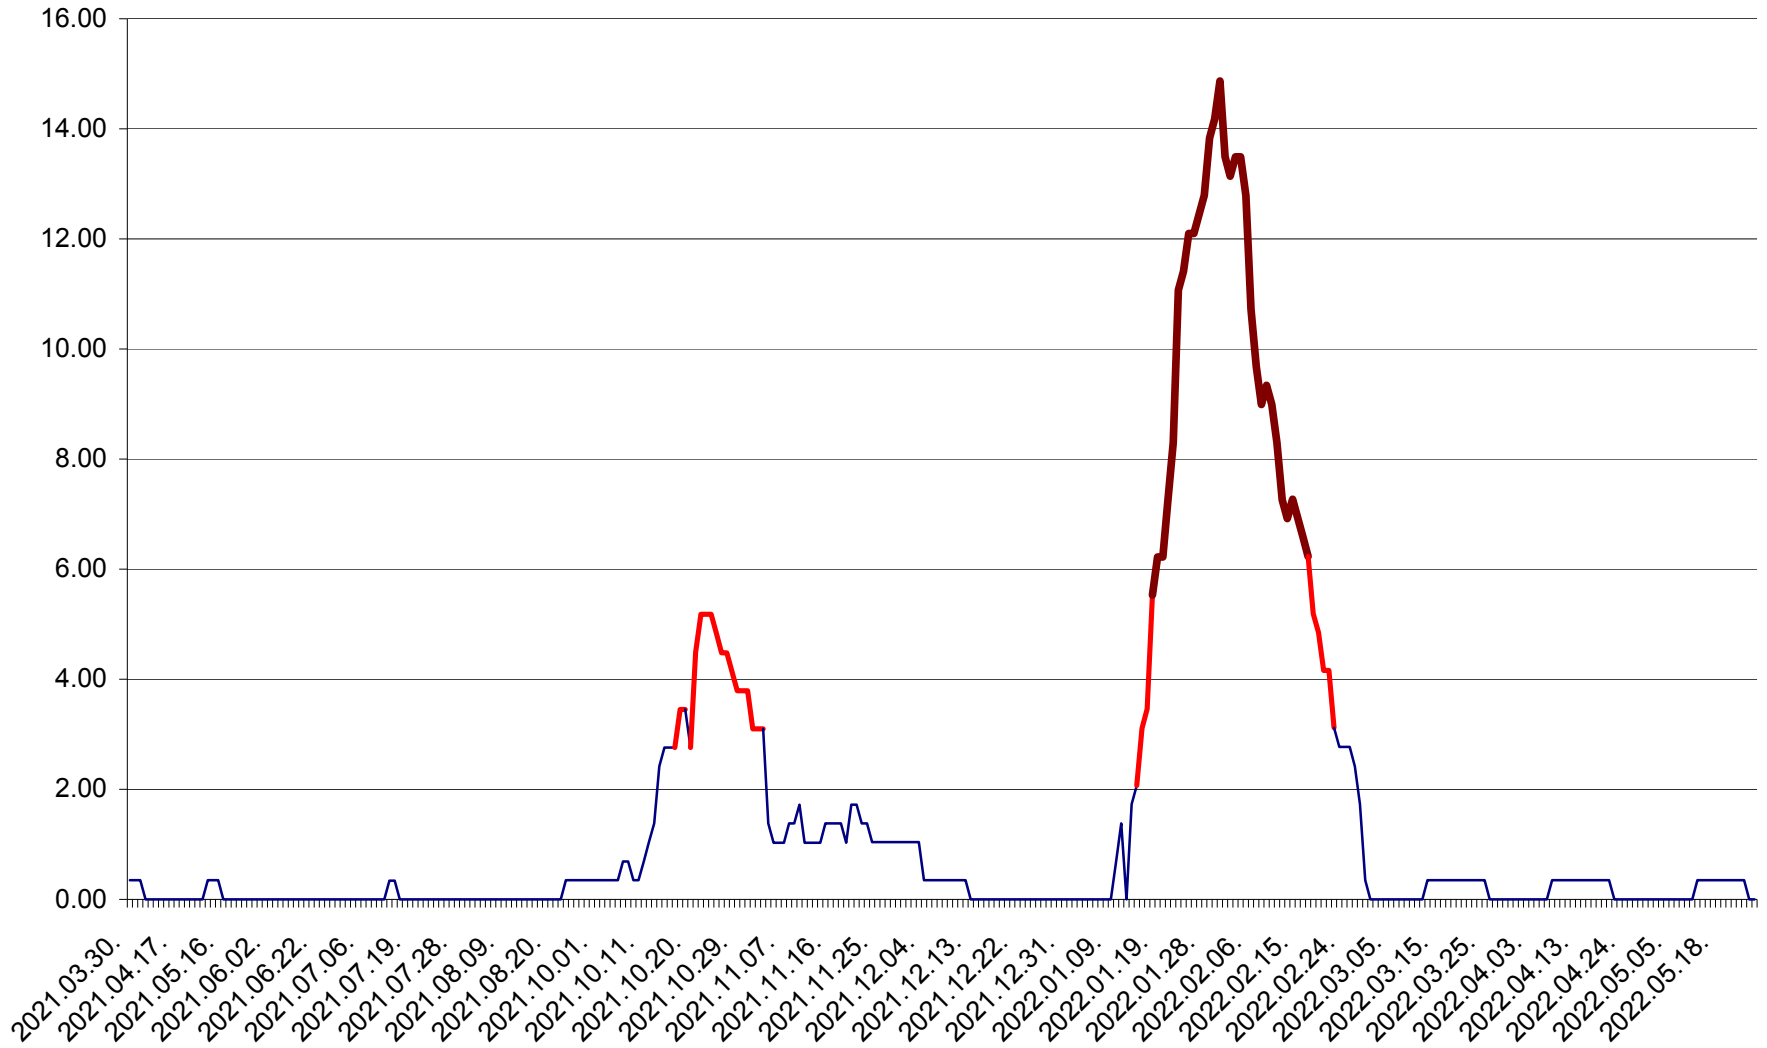

ORAȘ BĂLAN - Evolulia incidenței cumulate pe 14 zile la ‰ de locuitori
2021.04.01. - 2022.05.25.

BILBOR - Evolutia incidentei cumulate pe 14 zile la ‰ de locuitori
2021.04.01. - 2022.05.25.

ORAȘ BORSEC - Evolutia incidentei cumulate pe 14 zile la ‰ de locuitori
2021.04.01. - 2022.05.25.

BRĂDEȘTI - Evolutia incidentei cumulate pe 14 zile la ‰ de locuitori
2021.04.01. - 2022.05.25.

CĂPÂLNIȚA - Evoluția incidenței cumulate pe 14 zile la ‰ de locuitori
2021.04.01. - 2022.05.25.

CÂRȚA - Evolutia incidentei cumulate pe 14 zile la ‰ de locuitori
2021.04.01. - 2022.05.25.

CICEU - Evolutia incidentei cumulate pe 14 zile la ‰ de locuitori
2021.04.01. - 2022.05.25.

CIUCSÂNGEORGIU - Evolutia incidentei cumulate pe 14 zile la ‰ de locuitori
2021.04.01. - 2022.05.25.

CIUMANI - Evolutia incidentei cumulate pe 14 zile la ‰ de locuitori
2021.04.01. - 2022.05.25.

CORBU - Evolutia incidentei cumulate pe 14 zile la ‰ de locuitori
2021.04.01. - 2022.05.25.

CORUND - Evolutia incidentei cumulate pe 14 zile la ‰ de locuitori
2021.04.01. - 2022.05.25.

COZMENI - Evolutia incidentei cumulate pe 14 zile la ‰ de locuitori
2021.04.01. - 2022.05.25.