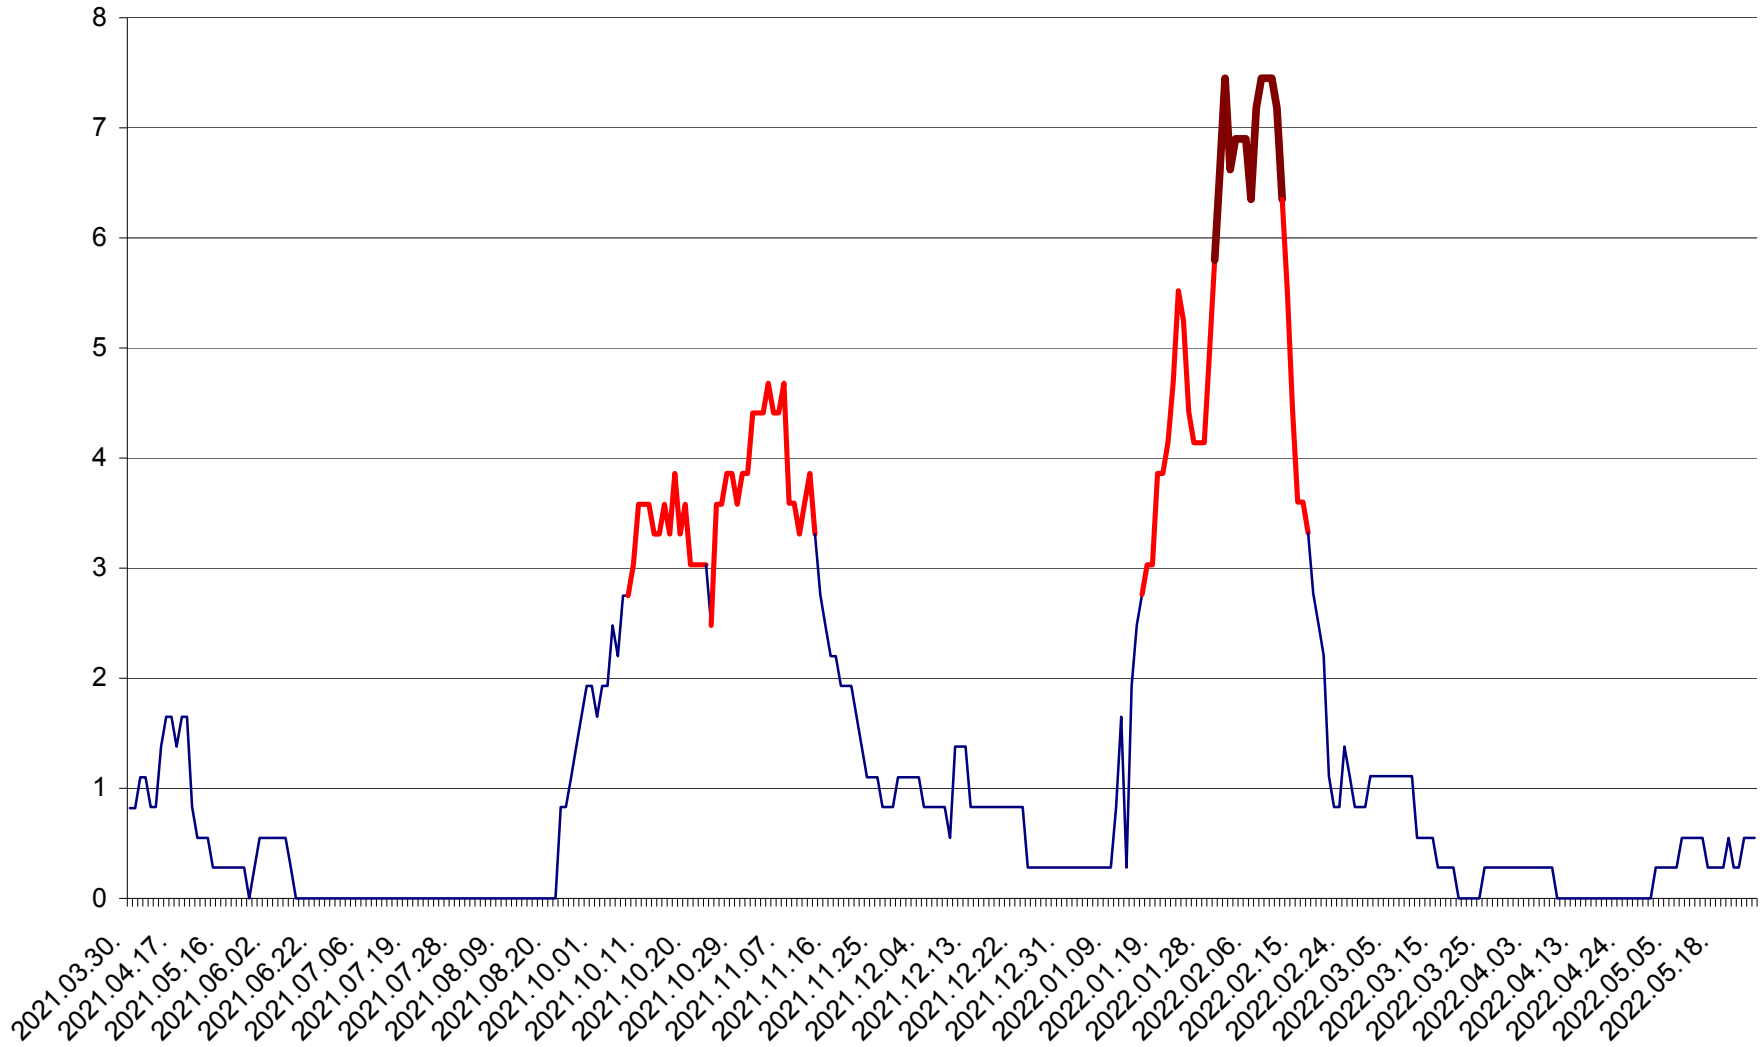

RACU - Evolutia incidentei cumulate pe 14 zile la ‰ de locuitori
2021.04.01. - 2022.05.25.

REMETEA - Evolutia incidentei cumulate pe 14 zile la ‰ de locuitori
2021.04.01. - 2022.05.25.

SĂCEL - Evolutia incidentei cumulate pe 14 zile la ‰ de locuitori
2021.04.01. - 2022.05.25.

SÂNCRĂIENI - Evolutia incidentei cumulate pe 14 zile la ‰ de locuitori
2021.04.01. - 2022.05.25.

SÂNDOMINIC - Evolutia incidentei cumulate pe 14 zile la ‰ de locuitori
2021.04.01. - 2022.05.25.

SÂNMARTIN - Evolutia incidentei cumulate pe 14 zile la ‰ de locuitori
2021.04.01. - 2022.05.25.

SÂNSIMION - Evolutia incidentei cumulate pe 14 zile la ‰ de locuitori
2021.04.01. - 2022.05.25.

SÂNTIMBRU - Evolutia incidentei cumulate pe 14 zile la ‰ de locuitori
2021.04.01. - 2022.05.25.

SĂRMAȘ - Evolutia incidentei cumulate pe 14 zile la ‰ de locuitori
2021.04.01. - 2022.05.25.