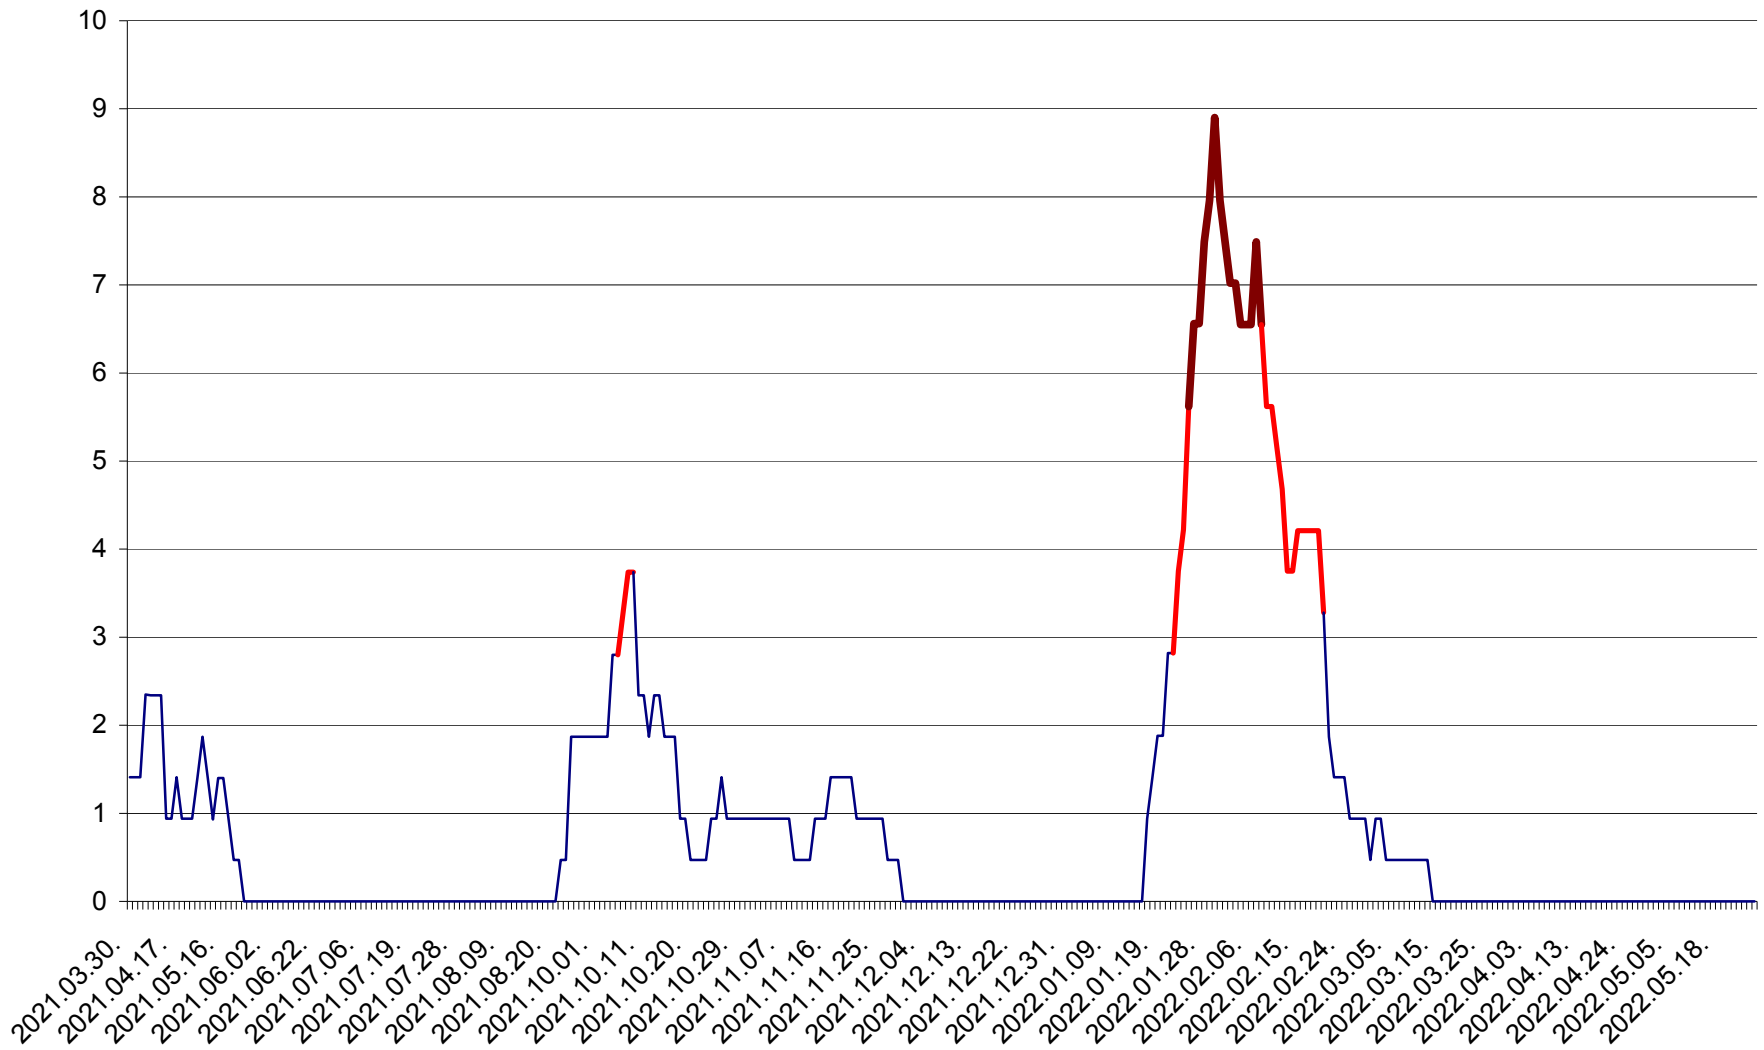

SECUIENI - Evolutia incidentei cumulate pe 14 zile la ‰ de locuitori
2021.04.01. - 2022.05.25.

SATU MARE - Evolutia incidentei cumulate pe 14 zile la ‰ de locuitori
2021.04.01. - 2022.05.25.