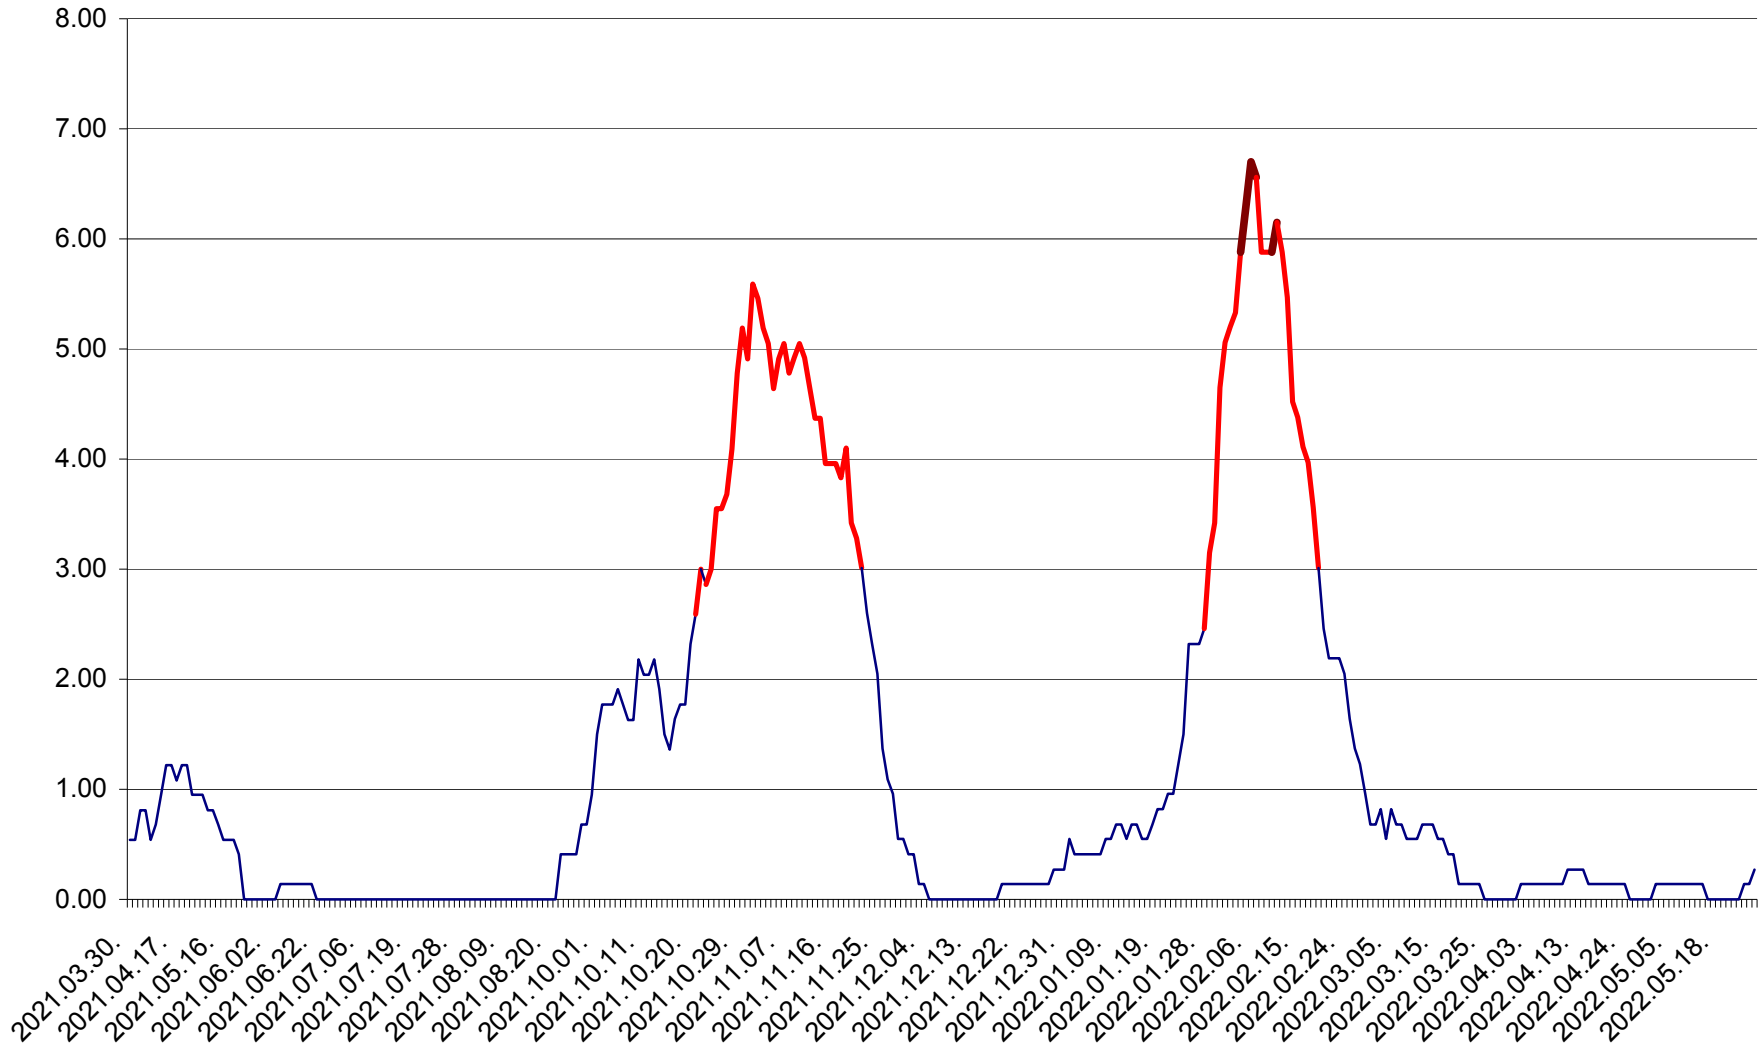

ATID - Evolutia incidentei cumulate pe 14 zile la ‰ de locuitori
2021.04.01. - 2022.05.25.

AVRĂMEȘTI - Evolutia incidentei cumulate pe 14 zile la ‰ de locuitori
2021.04.01. - 2022.05.25.

ORAȘ BĂILE TUȘNAD - Evoluția incidenței cumulate pe 14 zile la ‰ de locuitori
2021.04.01. - 2022.05.25.

ORAȘ BĂLAN - Evolulia incidenței cumulate pe 14 zile la ‰ de locuitori
2021.04.01. - 2022.05.25.

BILBOR - Evolutia incidentei cumulate pe 14 zile la ‰ de locuitori
2021.04.01. - 2022.05.25.

ORAȘ BORSEC - Evolutia incidentei cumulate pe 14 zile la ‰ de locuitori
2021.04.01. - 2022.05.25.

BRĂDEȘTI - Evolutia incidentei cumulate pe 14 zile la ‰ de locuitori
2021.04.01. - 2022.05.25.

CĂPÂLNIȚA - Evoluția incidenței cumulate pe 14 zile la ‰ de locuitori
2021.04.01. - 2022.05.25.

CÂRȚA - Evolutia incidentei cumulate pe 14 zile la ‰ de locuitori
2021.04.01. - 2022.05.25.