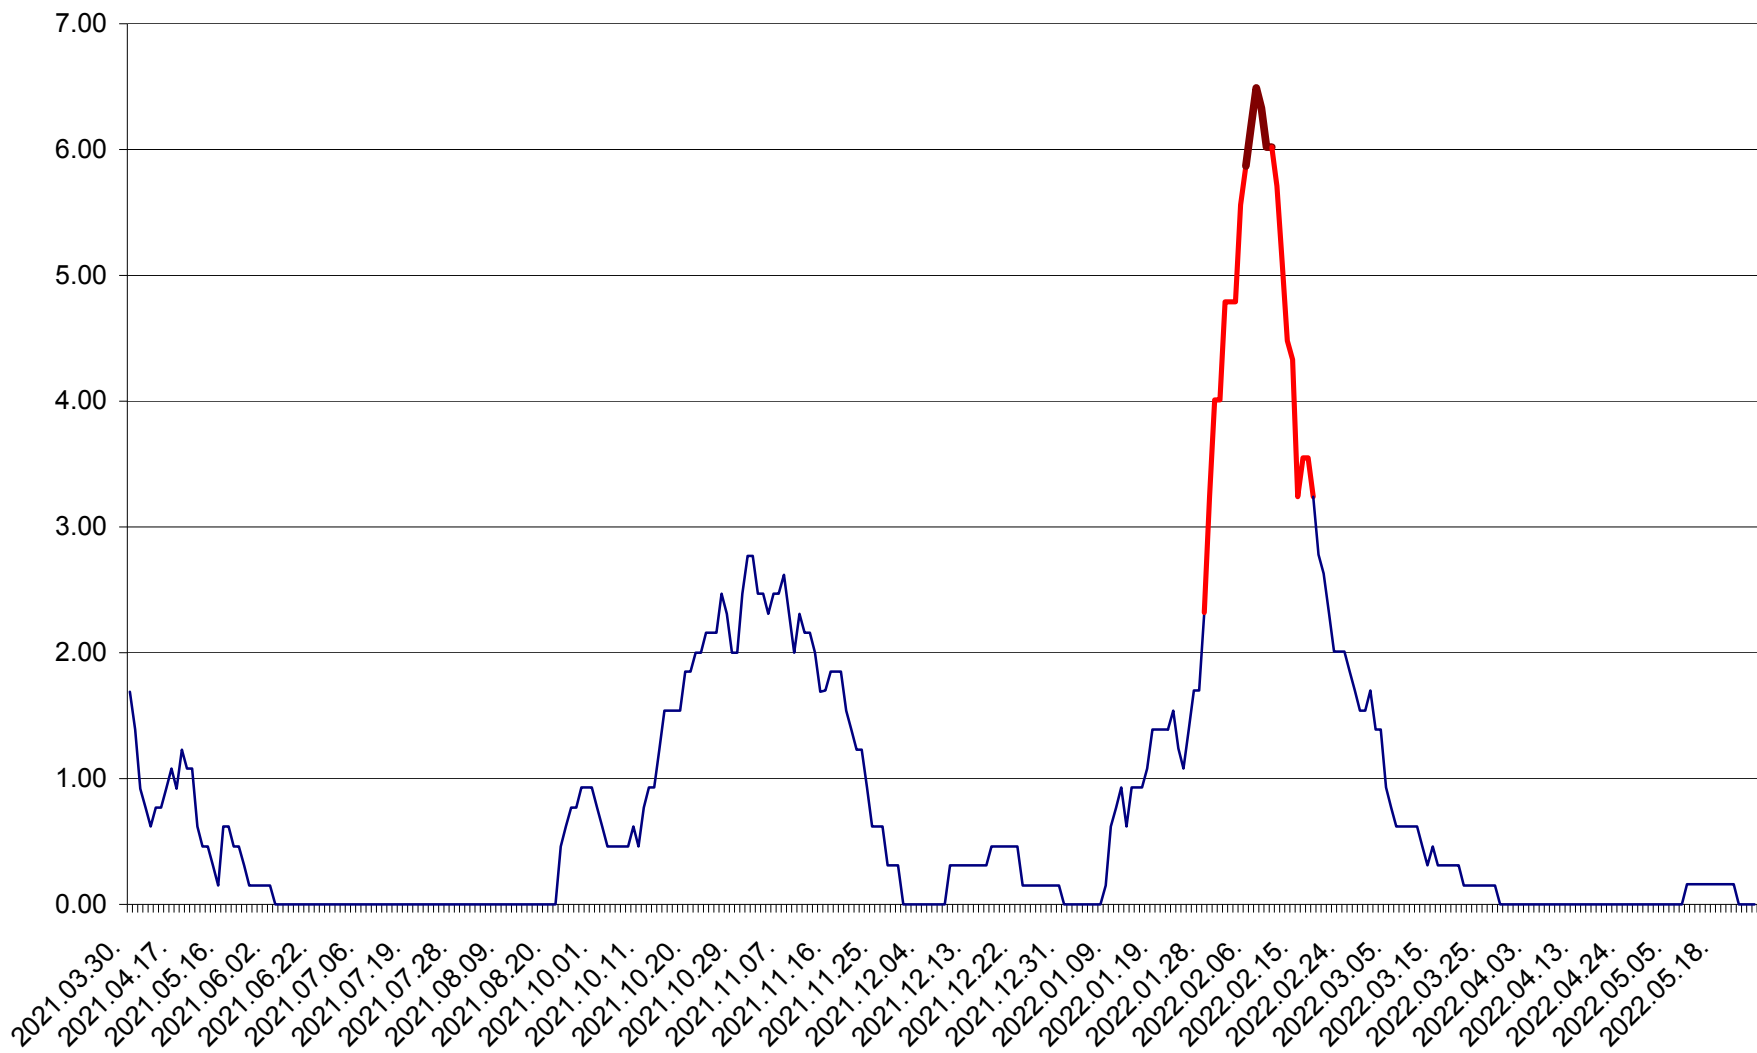

ORAȘ BĂLAN - Evolulia incidenței cumulate pe 14 zile la ‰ de locuitori
2021.04.01. - 2022.05.25.

BILBOR - Evolutia incidentei cumulate pe 14 zile la ‰ de locuitori
2021.04.01. - 2022.05.25.

ORAȘ BORSEC - Evolutia incidentei cumulate pe 14 zile la ‰ de locuitori
2021.04.01. - 2022.05.25.

BRĂDEȘTI - Evolutia incidentei cumulate pe 14 zile la ‰ de locuitori
2021.04.01. - 2022.05.25.

CĂPÂLNIȚA - Evoluția incidenței cumulate pe 14 zile la ‰ de locuitori
2021.04.01. - 2022.05.25.

CÂRȚA - Evolutia incidentei cumulate pe 14 zile la ‰ de locuitori
2021.04.01. - 2022.05.25.

CICEU - Evolutia incidentei cumulate pe 14 zile la ‰ de locuitori
2021.04.01. - 2022.05.25.

CIUCSÂNGEORGIU - Evolutia incidentei cumulate pe 14 zile la ‰ de locuitori
2021.04.01. - 2022.05.25.

CIUMANI - Evolutia incidentei cumulate pe 14 zile la ‰ de locuitori
2021.04.01. - 2022.05.25.

CORBU - Evolutia incidentei cumulate pe 14 zile la ‰ de locuitori
2021.04.01. - 2022.05.25.

CORUND - Evolutia incidentei cumulate pe 14 zile la ‰ de locuitori
2021.04.01. - 2022.05.25.

COZMENI - Evolutia incidentei cumulate pe 14 zile la ‰ de locuitori
2021.04.01. - 2022.05.25.