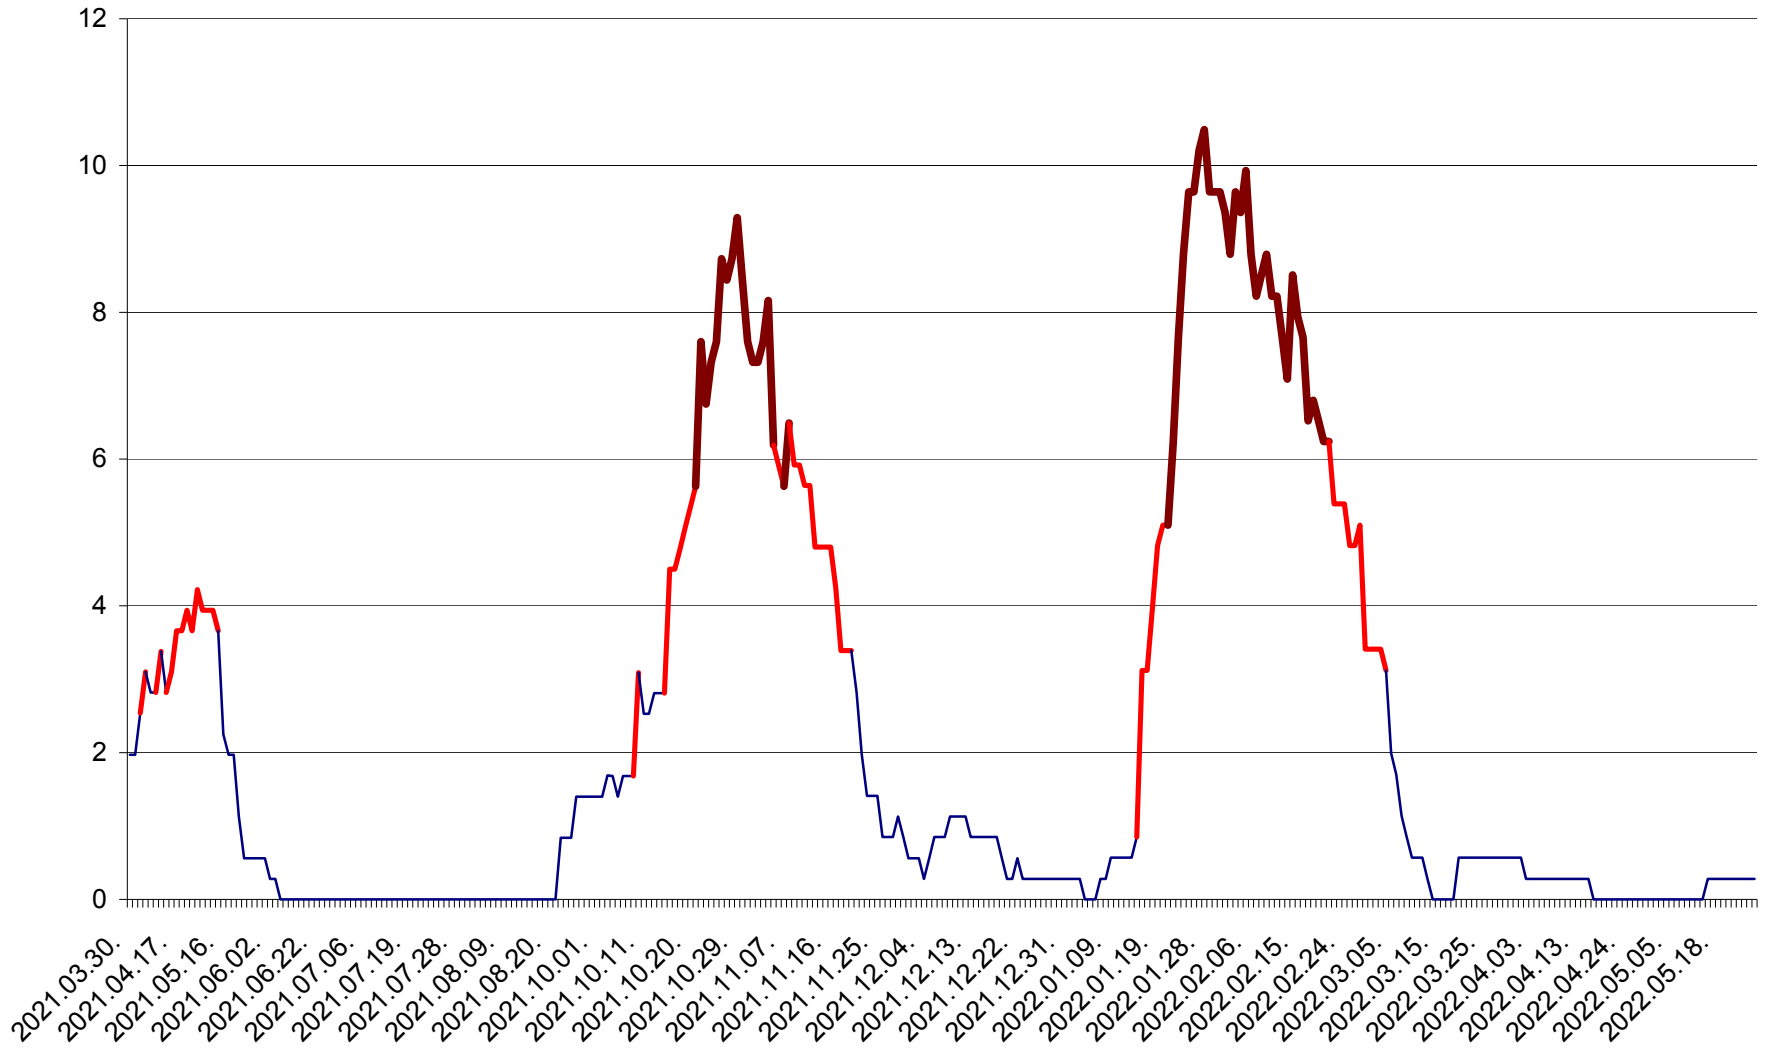

CORBU - Evolutia incidentei cumulate pe 14 zile la ‰ de locuitori
2021.04.01. - 2022.05.25.

CORUND - Evolutia incidentei cumulate pe 14 zile la ‰ de locuitori
2021.04.01. - 2022.05.25.

COZMENI - Evolutia incidentei cumulate pe 14 zile la ‰ de locuitori
2021.04.01. - 2022.05.25.

ORAȘ CRISTURU SECUIESC - Evolutia incidentei cumulate pe 14 zile la ‰ de locuitori
2021.04.01. - 2022.05.25.

DĂNEȘTI - Evolutia incidentei cumulate pe 14 zile la ‰ de locuitori
2021.04.01. - 2022.05.25.

DÂRJIU - Evolutia incidentei cumulate pe 14 zile la ‰ de locuitori
2021.04.01. - 2022.05.25.

DEALU - Evolutia incidentei cumulate pe 14 zile la ‰ de locuitori
2021.04.01. - 2022.05.25.

DITRĂU - Evolutia incidentei cumulate pe 14 zile la ‰ de locuitori
2021.04.01. - 2022.05.25.

FELICENI - Evolutia incidentei cumulate pe 14 zile la % de locuitori
2021.04.01. - 2022.05.25.

FRUMOASA - Evolutia incidentei cumulate pe 14 zile la ‰ de locuitori
2021.04.01. - 2022.05.25.

GĂLĂUȚAȘ - Evolutia incidentei cumulate pe 14 zile la ‰ de locuitori
2021.04.01. - 2022.05.25.