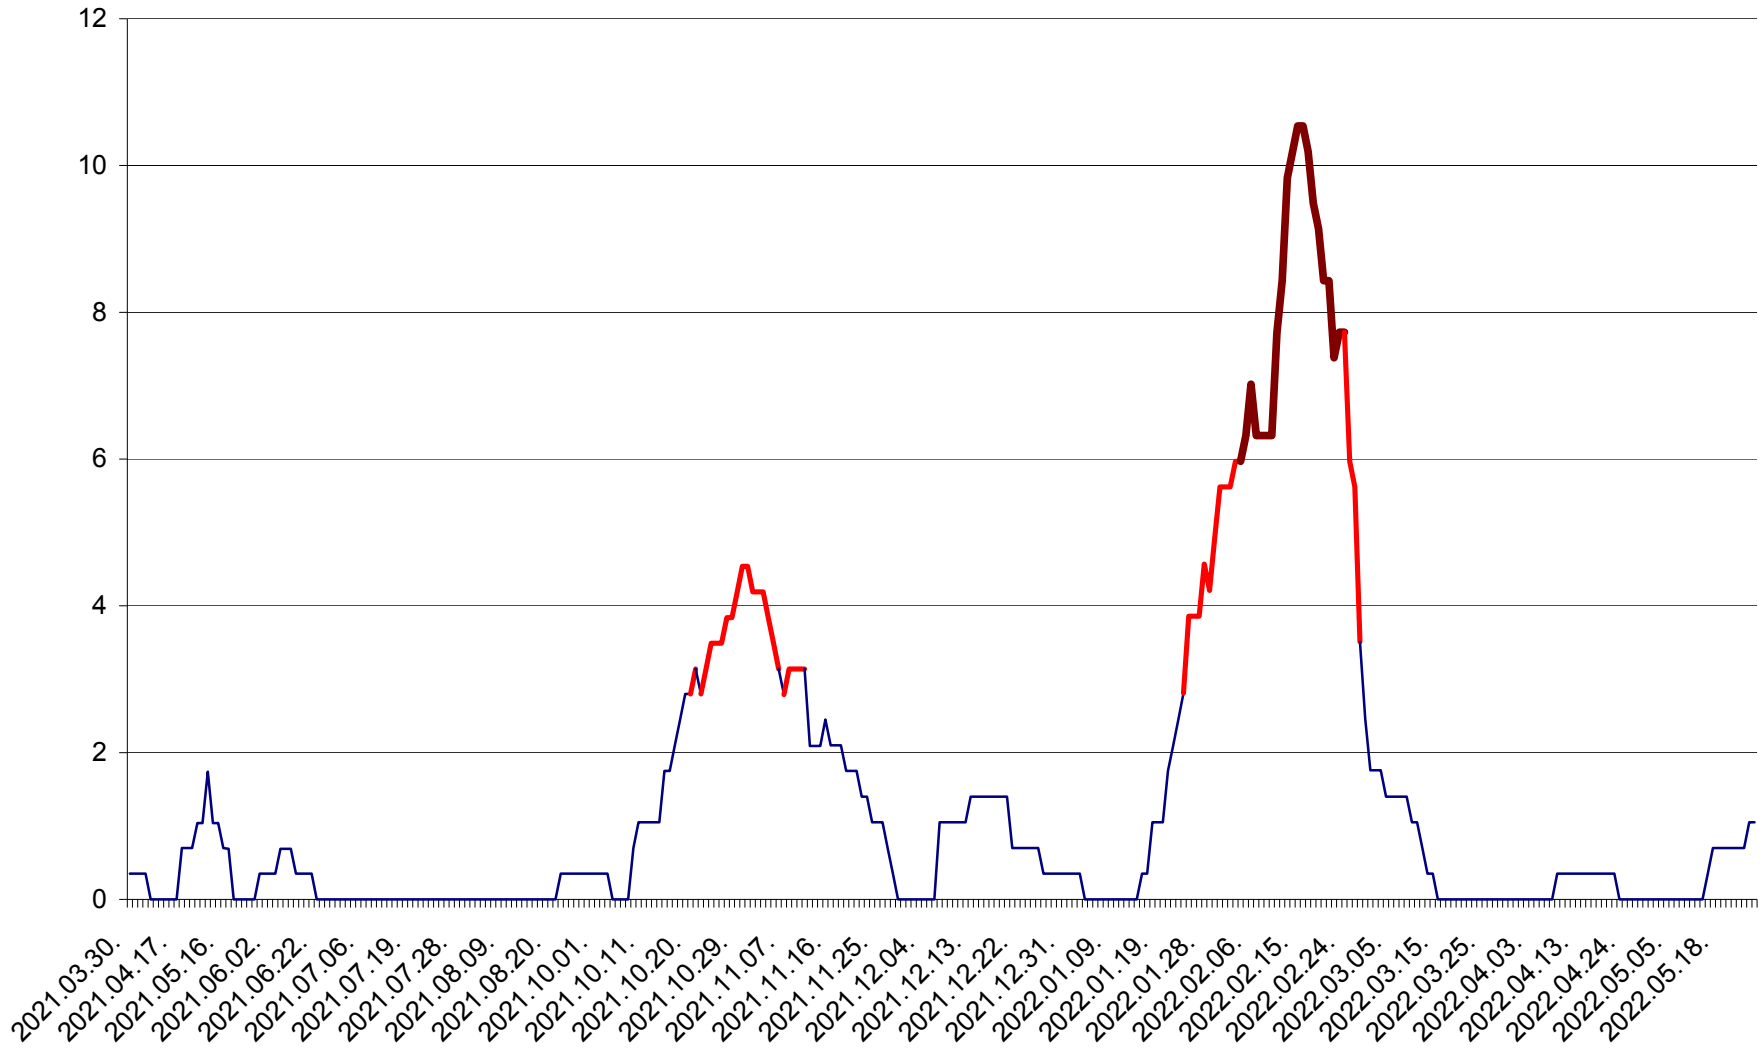

SÂNCRĂIENI - Evolutia incidentei cumulate pe 14 zile la ‰ de locuitori
2021.04.01. - 2022.05.25.

SÂNDOMINIC - Evolutia incidentei cumulate pe 14 zile la ‰ de locuitori
2021.04.01. - 2022.05.25.

SÂNMARTIN - Evolutia incidentei cumulate pe 14 zile la ‰ de locuitori
2021.04.01. - 2022.05.25.

SÂNSIMION - Evolutia incidentei cumulate pe 14 zile la ‰ de locuitori
2021.04.01. - 2022.05.25.

SÂNTIMBRU - Evolutia incidentei cumulate pe 14 zile la ‰ de locuitori
2021.04.01. - 2022.05.25.

SĂRMAȘ - Evolutia incidentei cumulate pe 14 zile la ‰ de locuitori
2021.04.01. - 2022.05.25.

SATU MARE - Evolutia incidentei cumulate pe 14 zile la ‰ de locuitori
2021.04.01. - 2022.05.25.

SECUIENI - Evolutia incidentei cumulate pe 14 zile la ‰ de locuitori
2021.04.01. - 2022.05.25.

SICULENI - Evolutia incidentei cumulate pe 14 zile la ‰ de locuitori
2021.04.01. - 2022.05.25.