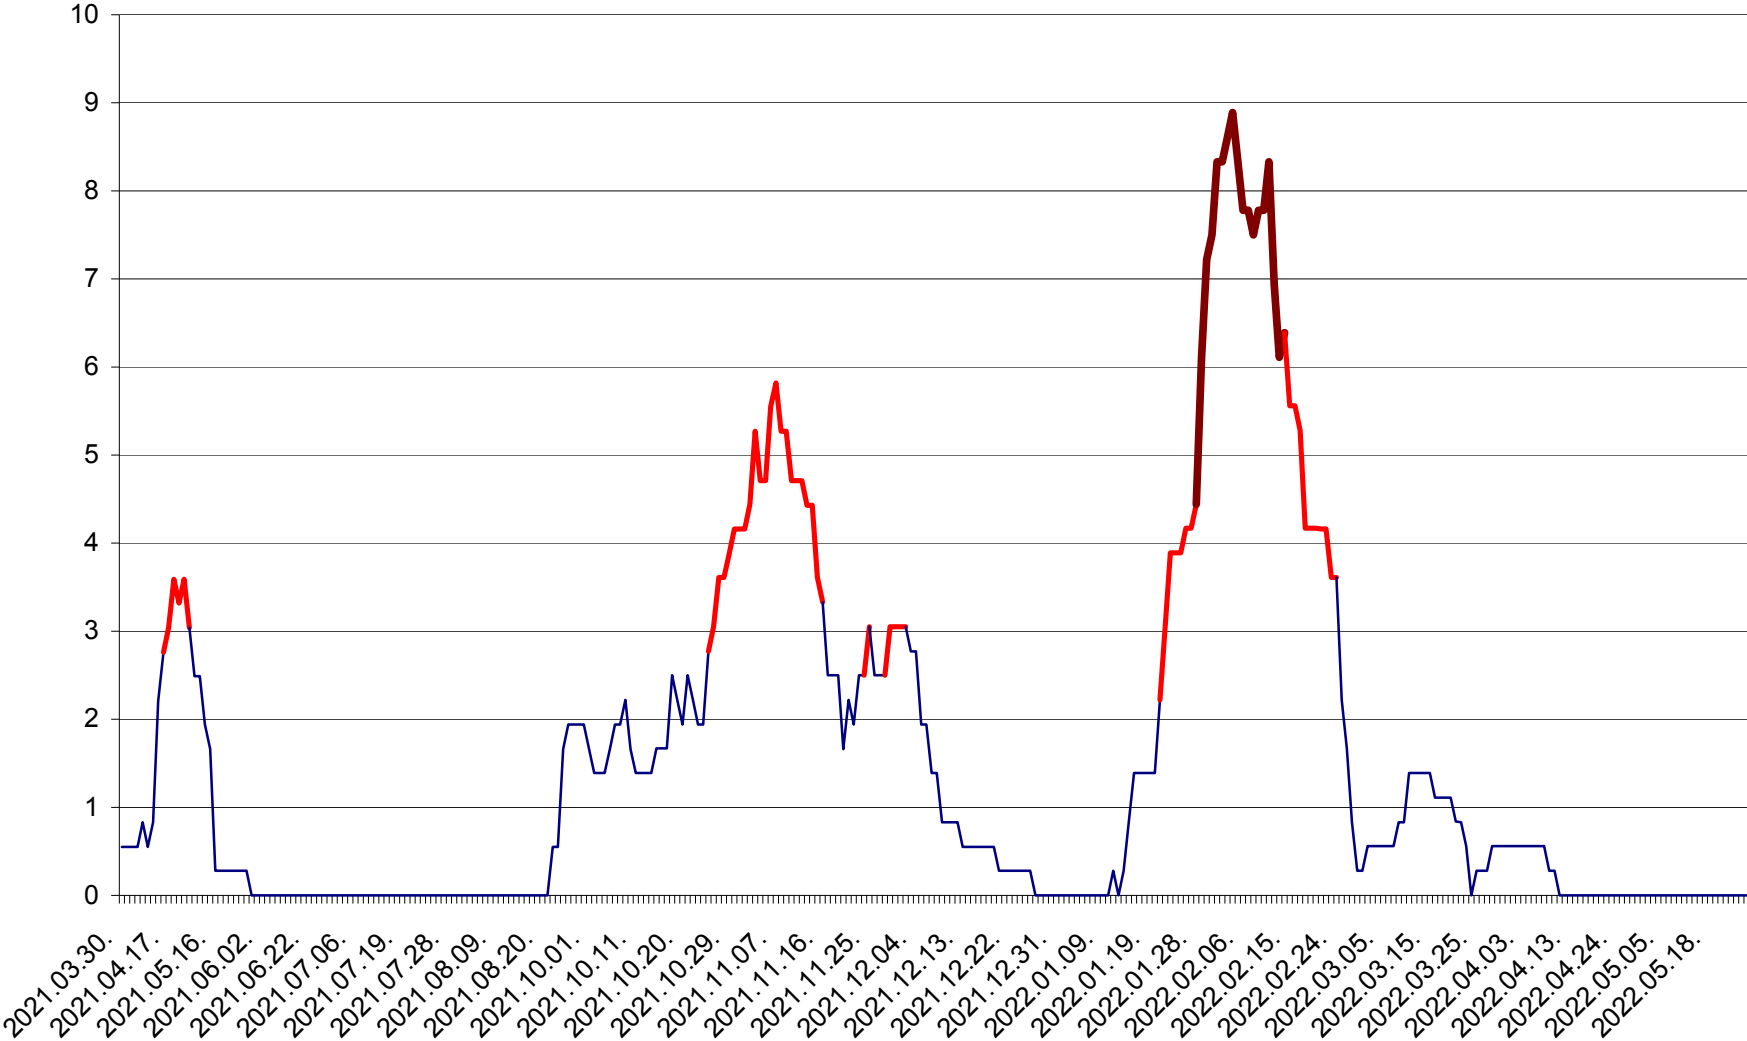

LELICENI - Evolutia incidentei cumulate pe 14 zile la ‰ de locuitori
2021.04.01. - 2022.05.25.

LUETA - Evolutia incidentei cumulate pe 14 zile la ‰ de locuitori
2021.04.01. - 2022.05.25.

LUNCA DE JOS - Evolutia incidentei cumulate pe 14 zile la ‰ de locuitori
2021.04.01. - 2022.05.25.

LUNCA DE SUS - Evolutia incidentei cumulate pe 14 zile la ‰ de locuitori
2021.04.01. - 2022.05.25.

LUPENI - Evolutia incidentei cumulate pe 14 zile la ‰ de locuitori
2021.04.01. - 2022.05.25.

MĂDĂRAȘ - Evolutia incidentei cumulate pe 14 zile la ‰ de locuitori
2021.04.01. - 2022.05.25.

MĂRTINIȘ - Evolutia incidentei cumulate pe 14 zile la ‰ de locuitori
2021.04.01. - 2022.05.25.

MEREȘTI - Evolutia incidentei cumulate pe 14 zile la ‰ de locuitori
2021.04.01. - 2022.05.25.

MUNICIPIUL MIERCUREA-CIUC - Evolutia incidentei cumulate pe 14 zile la ‰ de locuitori
2021.04.01. - 2022.05.25.

MIHĂILENI - Evolutia incidentei cumulate pe 14 zile la ‰ de locuitori
2021.04.01. - 2022.05.25.

MUGENI - Evolutia incidentei cumulate pe 14 zile la ‰ de locuitori
2021.04.01. - 2022.05.25.

OCLAND - Evolutia incidentei cumulate pe 14 zile la ‰ de locuitori
2021.04.01. - 2022.05.25.