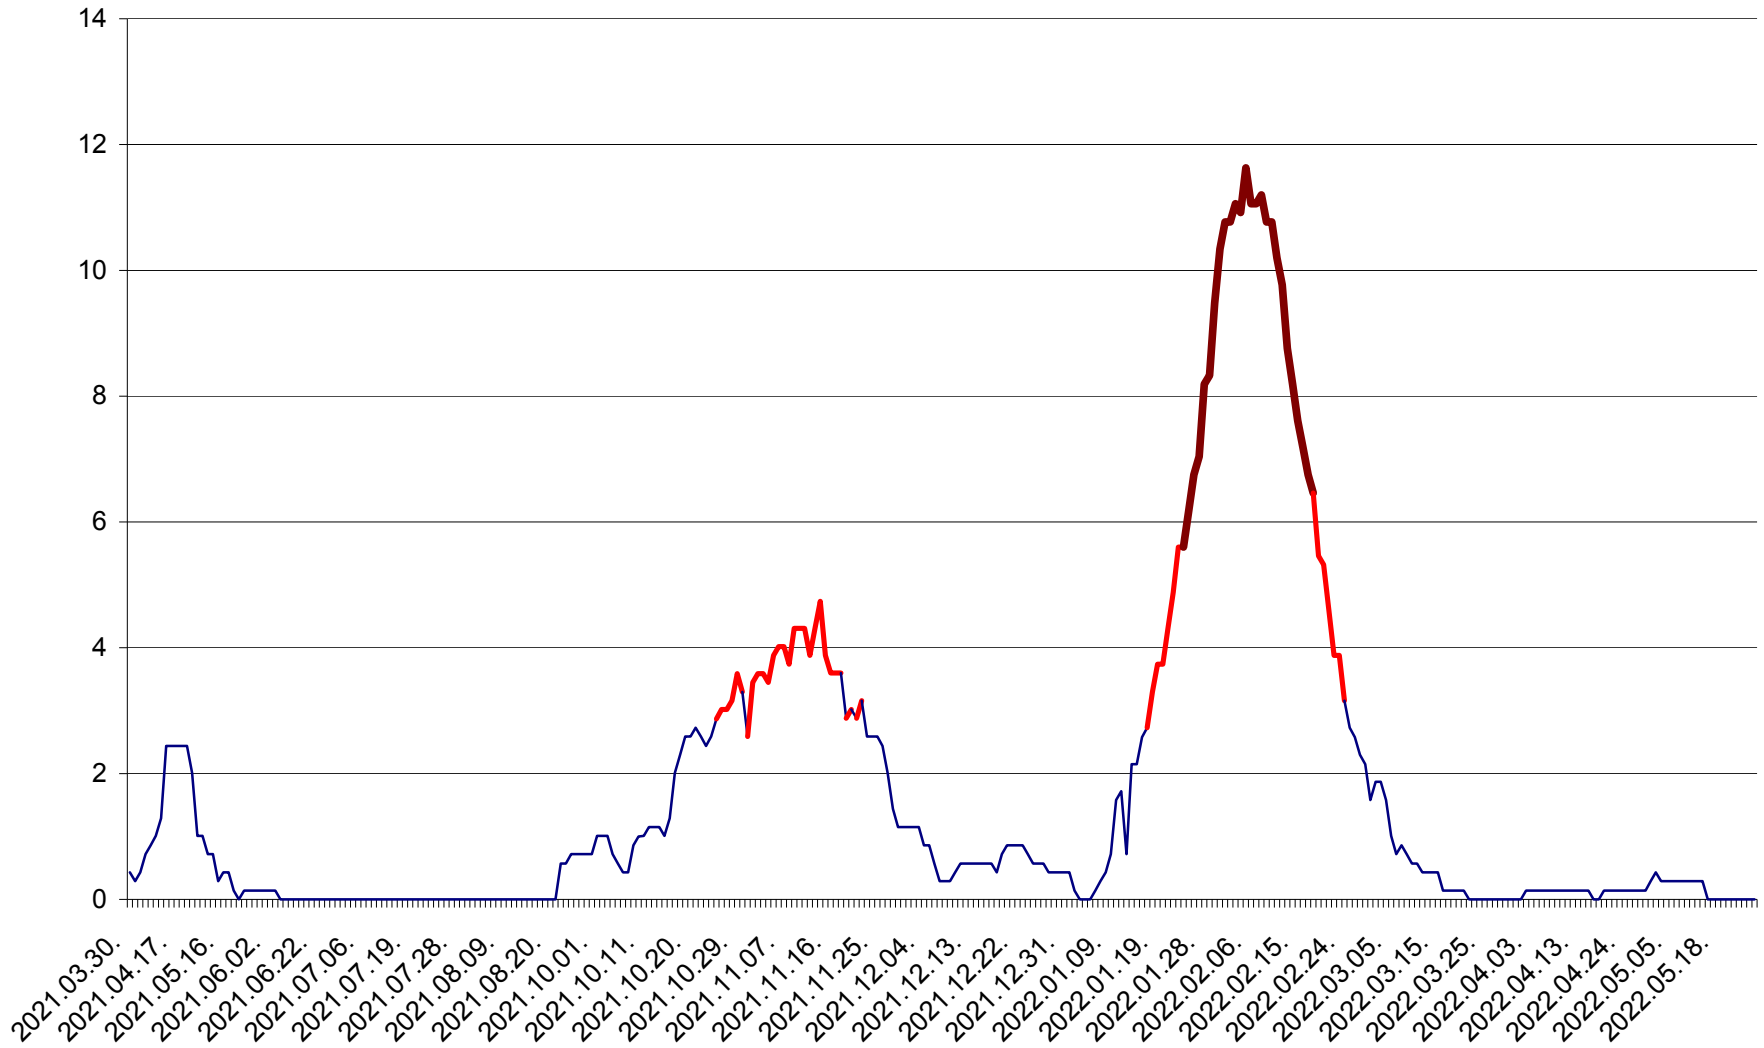

MIHĂILENI - Evolutia incidentei cumulate pe 14 zile la ‰ de locuitori
2021.04.01. - 2022.05.25.

MUGENI - Evolutia incidentei cumulate pe 14 zile la ‰ de locuitori
2021.04.01. - 2022.05.25.

OCLAND - Evolutia incidentei cumulate pe 14 zile la ‰ de locuitori
2021.04.01. - 2022.05.25.

MUNICIPIUL ODORHEIU SECUIESC - Evolutia incidentei cumulate pe 14 zile la % de locuitori
2021.04.01. - 2022.05.25.

PĂULENI-CIUC - Evolutia incidentei cumulate pe 14 zile la ‰ de locuitori
2021.04.01. - 2022.05.25.

PLĂIEȘII DE JOS - Evolutia incidentei cumulate pe 14 zile la ‰ de locuitori
2021.04.01. - 2022.05.25.

PORUMBENI - Evolutia incidentei cumulate pe 14 zile la ‰ de locuitori
2021.04.01. - 2022.05.25.

PRAID - Evolutia incidentei cumulate pe 14 zile la ‰ de locuitori
2021.04.01. - 2022.05.25.

RACU - Evolutia incidentei cumulate pe 14 zile la ‰ de locuitori
2021.04.01. - 2022.05.25.

REMETEA - Evolutia incidentei cumulate pe 14 zile la ‰ de locuitori
2021.04.01. - 2022.05.25.

SĂCEL - Evolutia incidentei cumulate pe 14 zile la ‰ de locuitori
2021.04.01. - 2022.05.25.