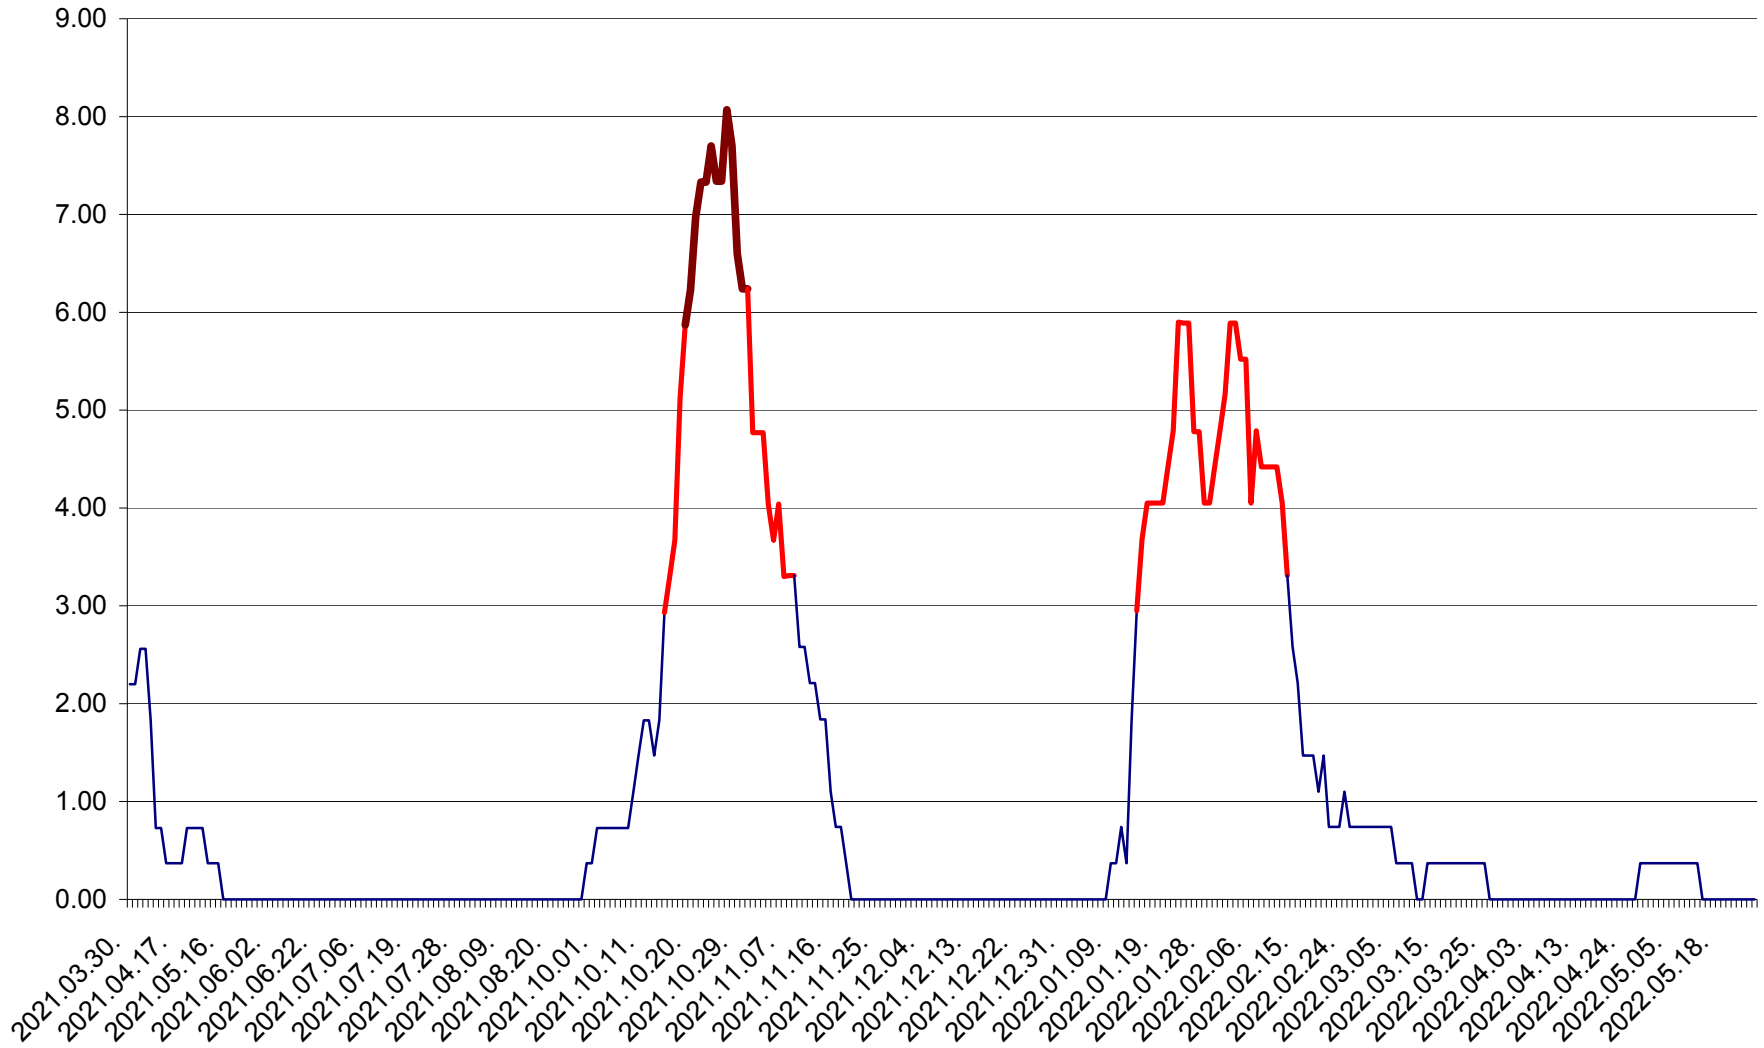

ATID - Evolutia incidentei cumulate pe 14 zile la ‰ de locuitori
2021.04.01. - 2022.05.25.

AVRĂMEȘTI - Evolutia incidentei cumulate pe 14 zile la ‰ de locuitori
2021.04.01. - 2022.05.25.

ORAȘ BĂILE TUȘNAD - Evoluția incidenței cumulate pe 14 zile la ‰ de locuitori
2021.04.01. - 2022.05.25.

ORAȘ BĂLAN - Evolulia incidenței cumulate pe 14 zile la ‰ de locuitori
2021.04.01. - 2022.05.25.

BILBOR - Evolutia incidentei cumulate pe 14 zile la ‰ de locuitori
2021.04.01. - 2022.05.25.

ORAȘ BORSEC - Evolutia incidentei cumulate pe 14 zile la ‰ de locuitori
2021.04.01. - 2022.05.25.

BRĂDEȘTI - Evolutia incidentei cumulate pe 14 zile la ‰ de locuitori
2021.04.01. - 2022.05.25.

CĂPÂLNIȚA - Evoluția incidenței cumulate pe 14 zile la ‰ de locuitori
2021.04.01. - 2022.05.25.

CÂRȚA - Evolutia incidentei cumulate pe 14 zile la ‰ de locuitori
2021.04.01. - 2022.05.25.

CICEU - Evolutia incidentei cumulate pe 14 zile la ‰ de locuitori
2021.04.01. - 2022.05.25.

CIUCSÂNGEORGIU - Evolutia incidentei cumulate pe 14 zile la ‰ de locuitori
2021.04.01. - 2022.05.25.

CIUMANI - Evolutia incidentei cumulate pe 14 zile la ‰ de locuitori
2021.04.01. - 2022.05.25.