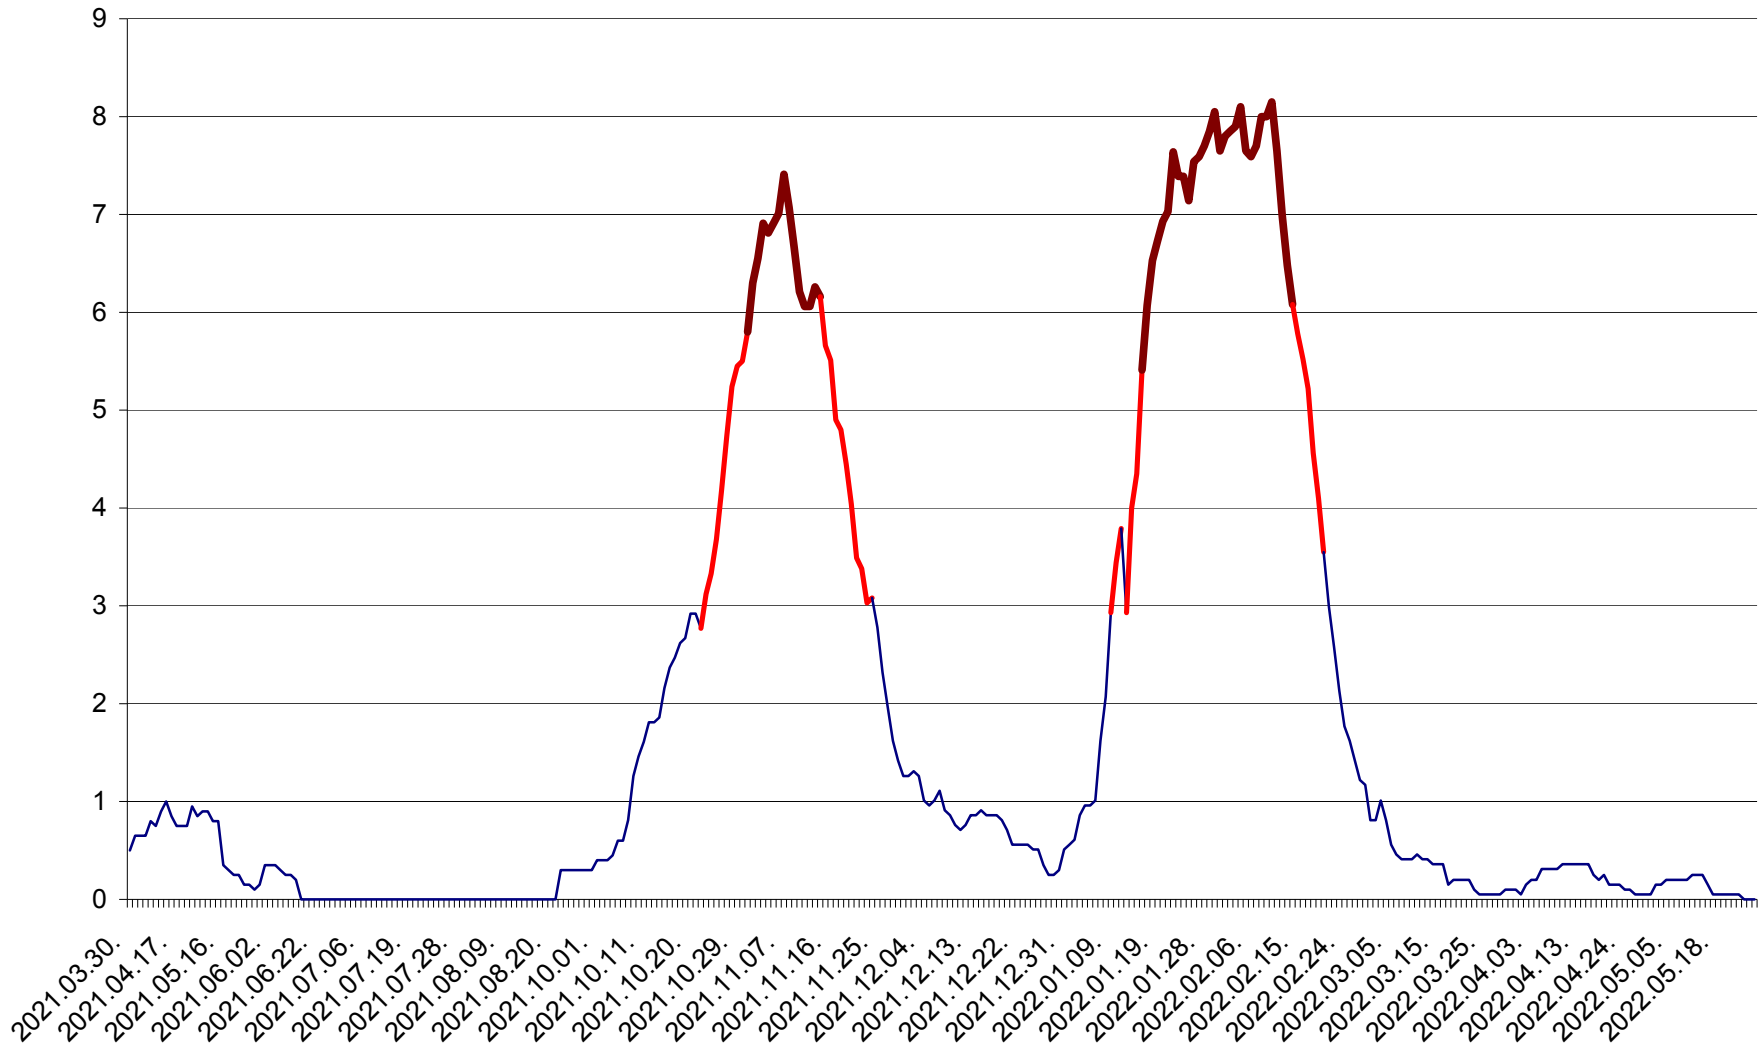

DÂRJIU - Evolutia incidentei cumulate pe 14 zile la ‰ de locuitori
2021.04.01. - 2022.05.25.

DEALU - Evolutia incidentei cumulate pe 14 zile la ‰ de locuitori
2021.04.01. - 2022.05.25.

DITRĂU - Evolutia incidentei cumulate pe 14 zile la ‰ de locuitori
2021.04.01. - 2022.05.25.

FELICENI - Evolutia incidentei cumulate pe 14 zile la % de locuitori
2021.04.01. - 2022.05.25.

FRUMOASA - Evolutia incidentei cumulate pe 14 zile la ‰ de locuitori
2021.04.01. - 2022.05.25.

GĂLĂUȚAȘ - Evolutia incidentei cumulate pe 14 zile la ‰ de locuitori
2021.04.01. - 2022.05.25.

MUNICIPIUL GHEORGHENI - Evolutia incidentei cumulate pe 14 zile la % de locuitori
2021.04.01. - 2022.05.25.

JOSENI - Evolutia incidentei cumulate pe 14 zile la ‰ de locuitori
2021.04.01. - 2022.05.25.

LĂZAREA - Evolutia incidentei cumulate pe 14 zile la ‰ de locuitori
2021.04.01. - 2022.05.25.

LELICENI - Evolutia incidentei cumulate pe 14 zile la ‰ de locuitori
2021.04.01. - 2022.05.25.

LUETA - Evolutia incidentei cumulate pe 14 zile la ‰ de locuitori
2021.04.01. - 2022.05.25.

LUNCA DE JOS - Evolutia incidentei cumulate pe 14 zile la ‰ de locuitori
2021.04.01. - 2022.05.25.