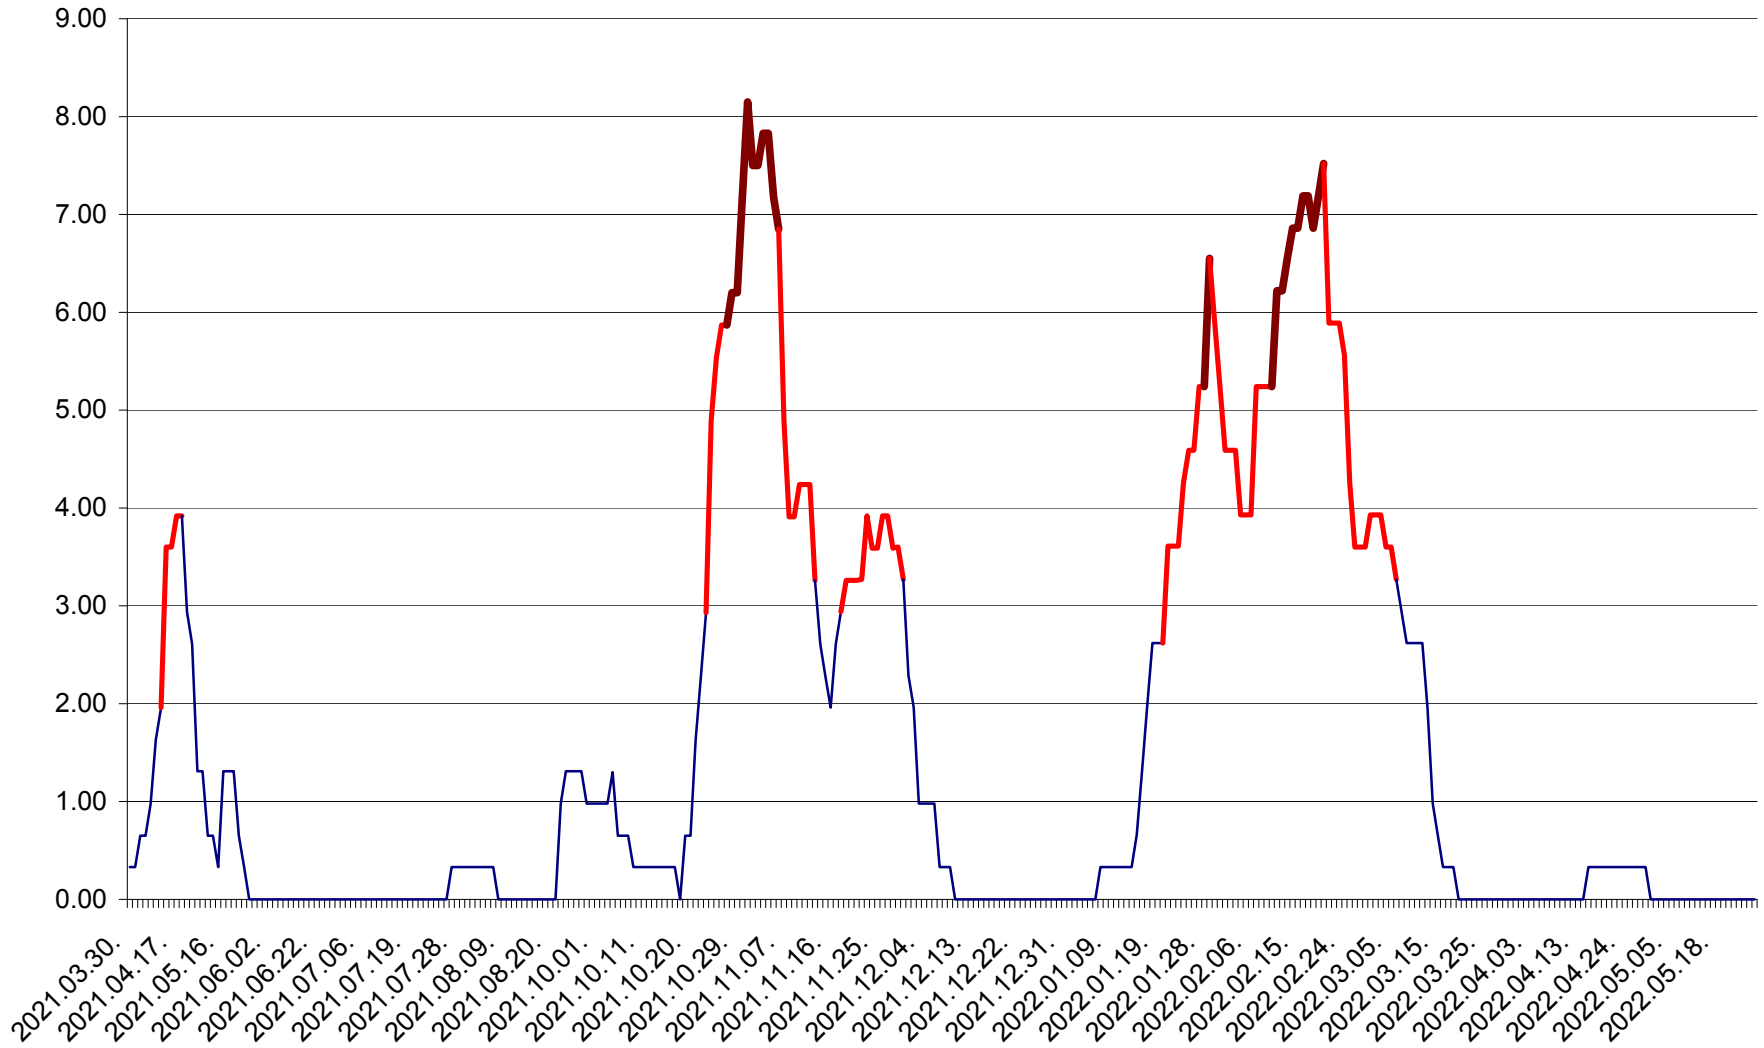

ATID - Evolutia incidentei cumulate pe 14 zile la ‰ de locuitori
2021.04.01. - 2022.05.25.

AVRĂMEȘTI - Evolutia incidentei cumulate pe 14 zile la ‰ de locuitori
2021.04.01. - 2022.05.25.

ORAȘ BĂILE TUȘNAD - Evoluția incidenței cumulate pe 14 zile la ‰ de locuitori
2021.04.01. - 2022.05.25.

ORAȘ BĂLAN - Evolulia incidenței cumulate pe 14 zile la ‰ de locuitori
2021.04.01. - 2022.05.25.

BILBOR - Evolutia incidentei cumulate pe 14 zile la ‰ de locuitori
2021.04.01. - 2022.05.25.

ORAȘ BORSEC - Evolutia incidentei cumulate pe 14 zile la ‰ de locuitori
2021.04.01. - 2022.05.25.

BRĂDEȘTI - Evolutia incidentei cumulate pe 14 zile la ‰ de locuitori
2021.04.01. - 2022.05.25.

CĂPÂLNIȚA - Evoluția incidenței cumulate pe 14 zile la ‰ de locuitori
2021.04.01. - 2022.05.25.

CÂRȚA - Evolutia incidentei cumulate pe 14 zile la ‰ de locuitori
2021.04.01. - 2022.05.25.