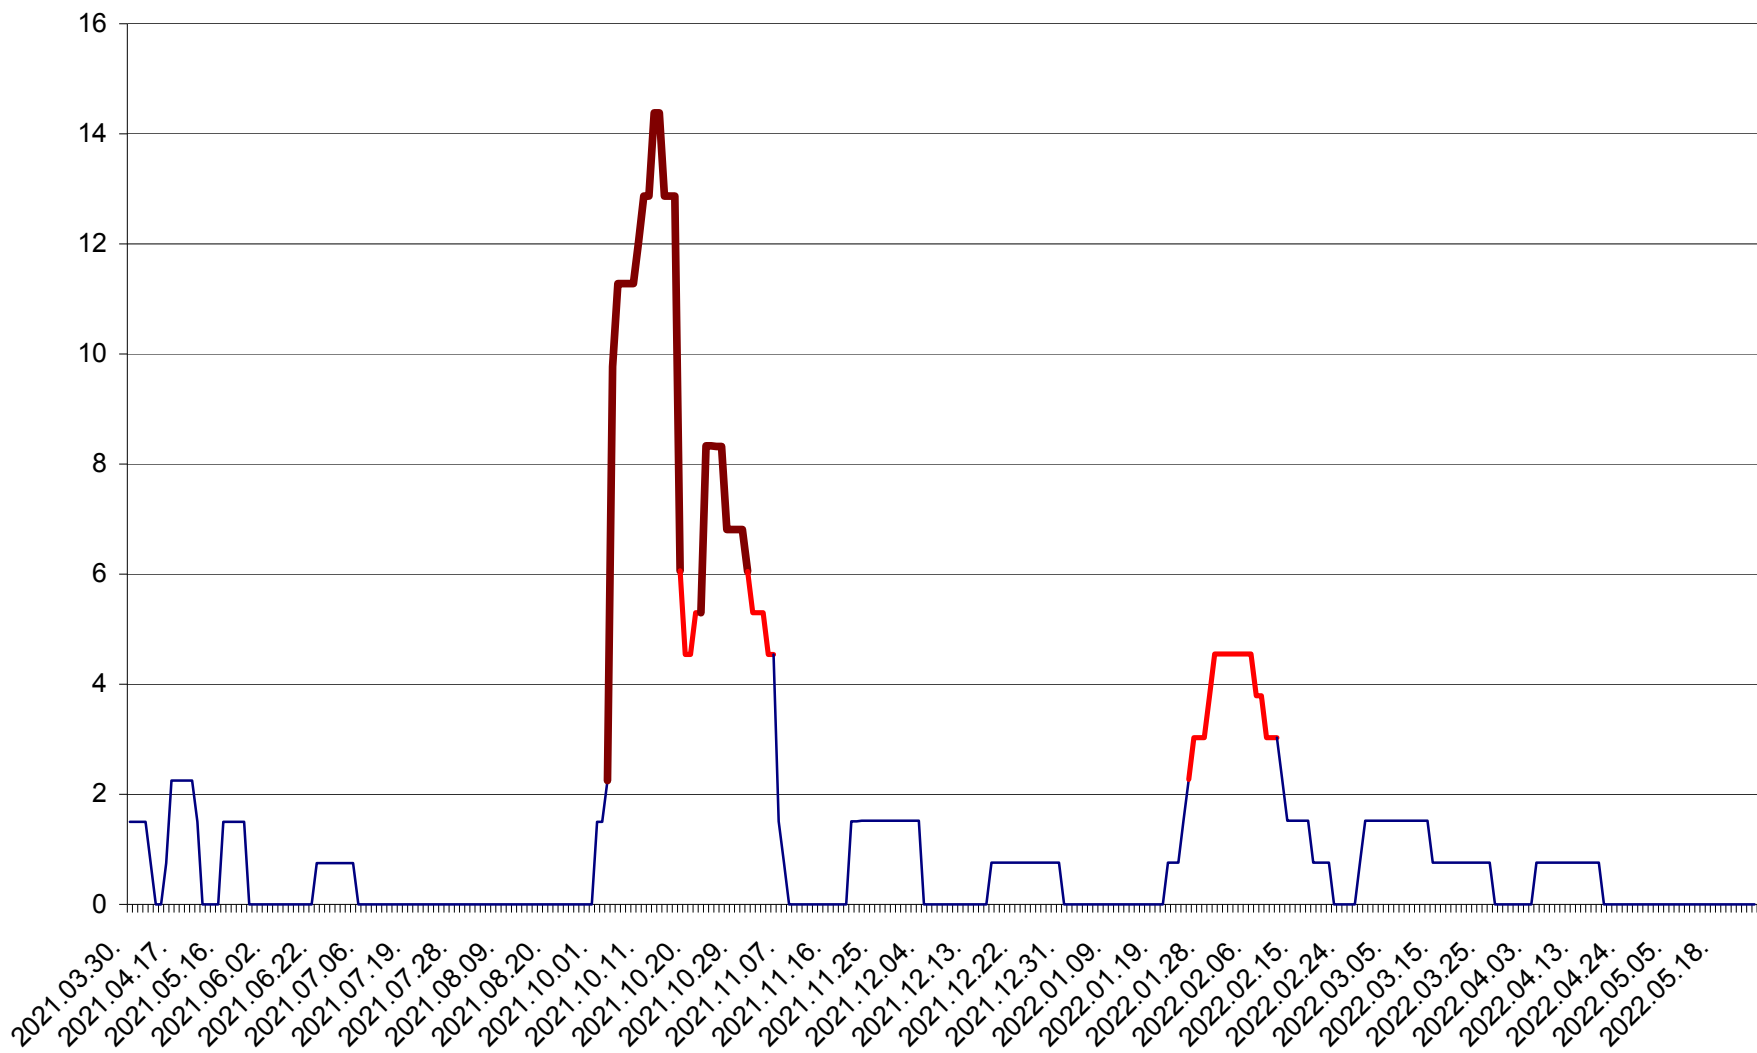

LELICENI - Evolutia incidentei cumulate pe 14 zile la ‰ de locuitori
2021.04.01. - 2022.05.25.

LUETA - Evolutia incidentei cumulate pe 14 zile la ‰ de locuitori
2021.04.01. - 2022.05.25.

LUNCA DE JOS - Evolutia incidentei cumulate pe 14 zile la ‰ de locuitori
2021.04.01. - 2022.05.25.

LUNCA DE SUS - Evolutia incidentei cumulate pe 14 zile la ‰ de locuitori
2021.04.01. - 2022.05.25.

LUPENI - Evolutia incidentei cumulate pe 14 zile la ‰ de locuitori
2021.04.01. - 2022.05.25.

MĂDĂRAȘ - Evolutia incidentei cumulate pe 14 zile la ‰ de locuitori
2021.04.01. - 2022.05.25.

MĂRTINIȘ - Evolutia incidentei cumulate pe 14 zile la ‰ de locuitori
2021.04.01. - 2022.05.25.

MEREȘTI - Evolutia incidentei cumulate pe 14 zile la ‰ de locuitori
2021.04.01. - 2022.05.25.

MUNICIPIUL MIERCUREA-CIUC - Evolutia incidentei cumulate pe 14 zile la ‰ de locuitori
2021.04.01. - 2022.05.25.

MIHĂILENI - Evolutia incidentei cumulate pe 14 zile la ‰ de locuitori
2021.04.01. - 2022.05.25.

MUGENI - Evolutia incidentei cumulate pe 14 zile la ‰ de locuitori
2021.04.01. - 2022.05.25.

OCLAND - Evolutia incidentei cumulate pe 14 zile la ‰ de locuitori
2021.04.01. - 2022.05.25.