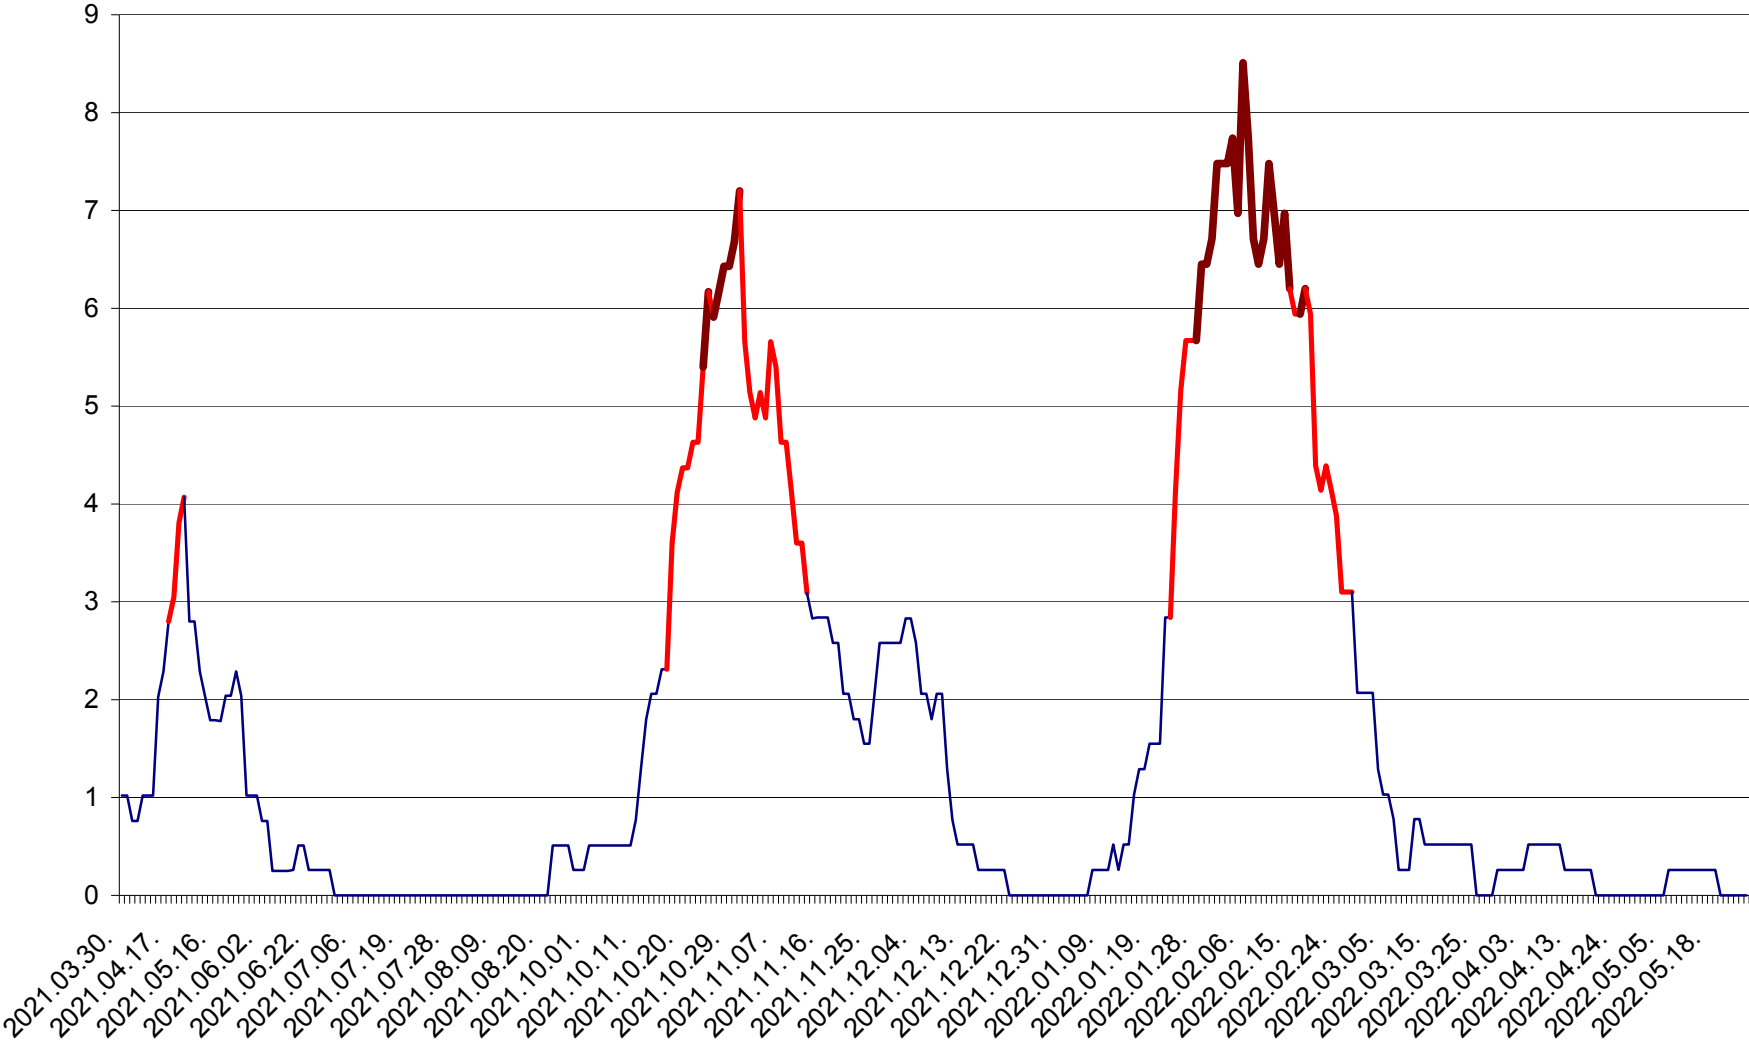

SÂNSIMION - Evolutia incidentei cumulate pe 14 zile la ‰ de locuitori
2021.04.01. - 2022.05.25.

SÂNTIMBRU - Evolutia incidentei cumulate pe 14 zile la ‰ de locuitori
2021.04.01. - 2022.05.25.

SĂRMAȘ - Evolutia incidentei cumulate pe 14 zile la ‰ de locuitori
2021.04.01. - 2022.05.25.

SATU MARE - Evolutia incidentei cumulate pe 14 zile la ‰ de locuitori
2021.04.01. - 2022.05.25.

SECUIENI - Evolutia incidentei cumulate pe 14 zile la ‰ de locuitori
2021.04.01. - 2022.05.25.

SICULENI - Evolutia incidentei cumulate pe 14 zile la ‰ de locuitori
2021.04.01. - 2022.05.25.

ȘIMONEȘTI - Evolutia incidentei cumulate pe 14 zile la ‰ de locuitori
2021.04.01. - 2022.05.25.

SUBCETATE - Evolutia incidentei cumulate pe 14 zile la ‰ de locuitori
2021.04.01. - 2022.05.25.

SUSENI - Evolutia incidentei cumulate pe 14 zile la ‰ de locuitori
2021.04.01. - 2022.05.25.