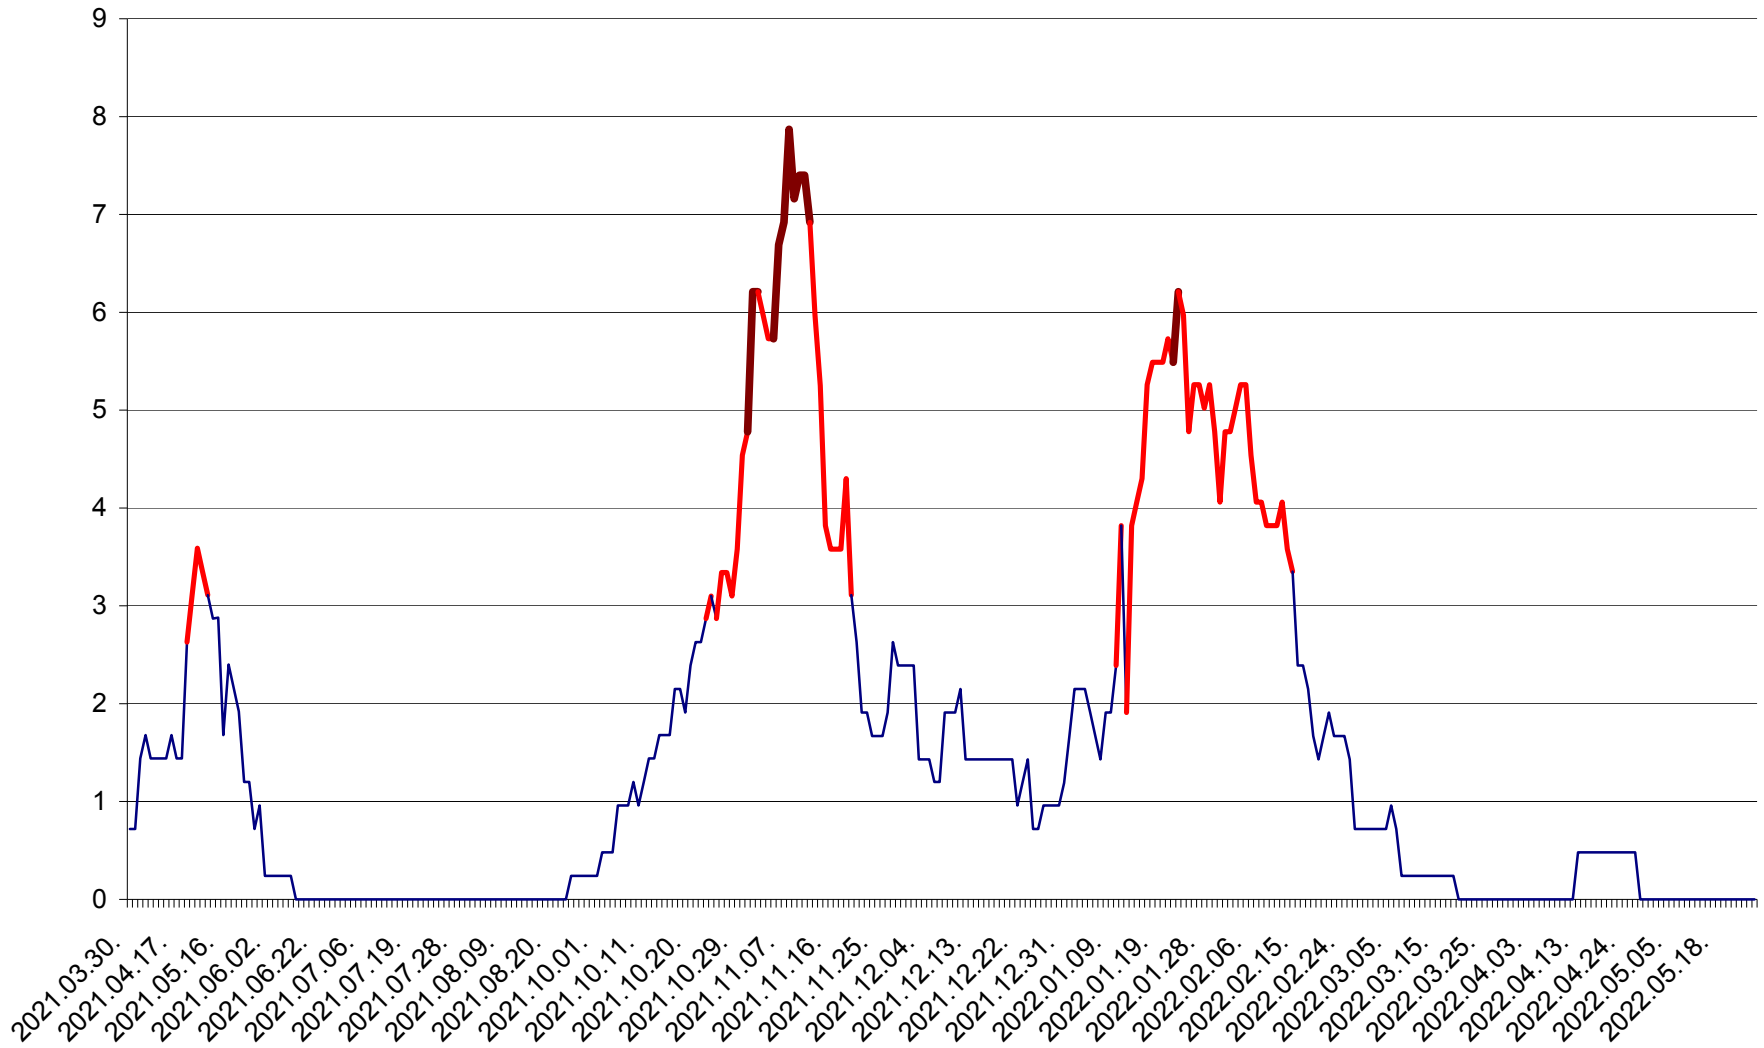

CORBU - Evolutia incidentei cumulate pe 14 zile la ‰ de locuitori
2021.04.01. - 2022.05.25.

CORUND - Evolutia incidentei cumulate pe 14 zile la ‰ de locuitori
2021.04.01. - 2022.05.25.

COZMENI - Evolutia incidentei cumulate pe 14 zile la ‰ de locuitori
2021.04.01. - 2022.05.25.

ORAȘ CRISTURU SECUIESC - Evolutia incidentei cumulate pe 14 zile la ‰ de locuitori
2021.04.01. - 2022.05.25.

DĂNEȘTI - Evolutia incidentei cumulate pe 14 zile la ‰ de locuitori
2021.04.01. - 2022.05.25.

DÂRJIU - Evolutia incidentei cumulate pe 14 zile la ‰ de locuitori
2021.04.01. - 2022.05.25.

DEALU - Evolutia incidentei cumulate pe 14 zile la ‰ de locuitori
2021.04.01. - 2022.05.25.

DITRĂU - Evolutia incidentei cumulate pe 14 zile la ‰ de locuitori
2021.04.01. - 2022.05.25.

FELICENI - Evolutia incidentei cumulate pe 14 zile la % de locuitori
2021.04.01. - 2022.05.25.

FRUMOASA - Evolutia incidentei cumulate pe 14 zile la ‰ de locuitori
2021.04.01. - 2022.05.25.

GĂLĂUȚAȘ - Evolutia incidentei cumulate pe 14 zile la ‰ de locuitori
2021.04.01. - 2022.05.25.