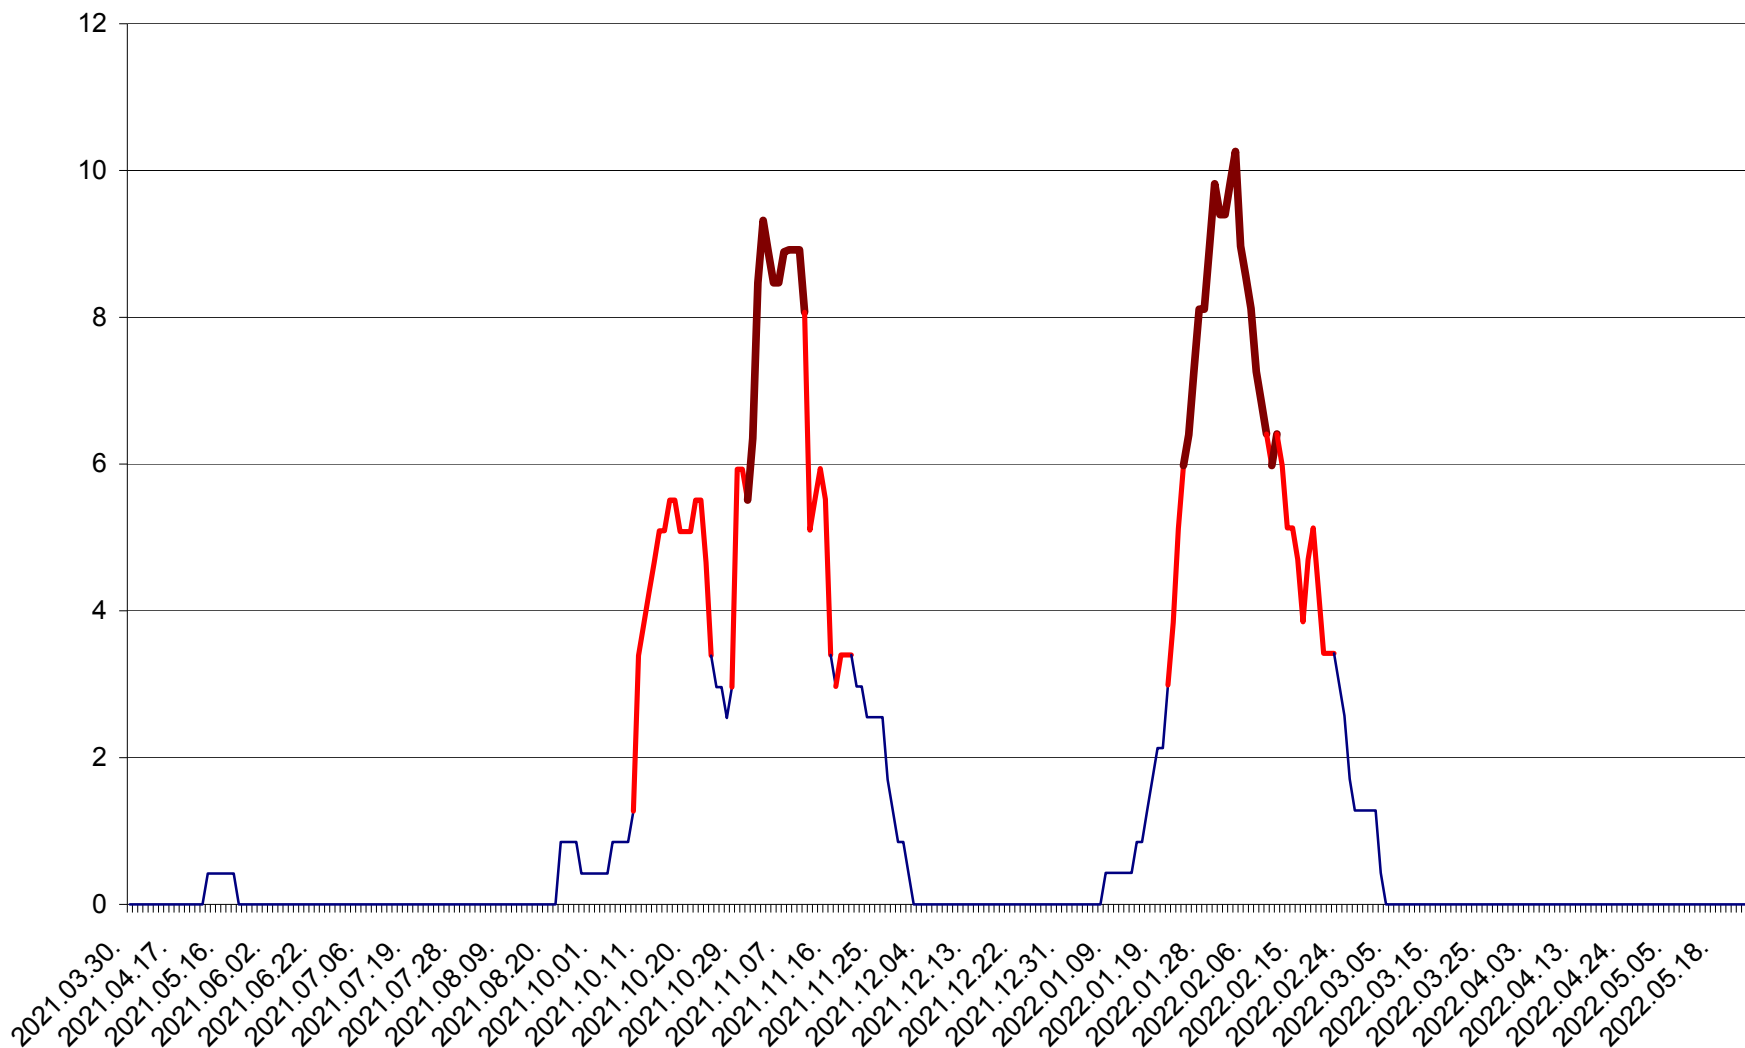

PLĂIEȘII DE JOS - Evolutia incidentei cumulate pe 14 zile la ‰ de locuitori
2021.04.01. - 2022.05.25.

PORUMBENI - Evolutia incidentei cumulate pe 14 zile la ‰ de locuitori
2021.04.01. - 2022.05.25.

PRAID - Evolutia incidentei cumulate pe 14 zile la ‰ de locuitori
2021.04.01. - 2022.05.25.

RACU - Evolutia incidentei cumulate pe 14 zile la ‰ de locuitori
2021.04.01. - 2022.05.25.

REMETEA - Evolutia incidentei cumulate pe 14 zile la ‰ de locuitori
2021.04.01. - 2022.05.25.

SĂCEL - Evolutia incidentei cumulate pe 14 zile la ‰ de locuitori
2021.04.01. - 2022.05.25.

SÂNCRĂIENI - Evolutia incidentei cumulate pe 14 zile la ‰ de locuitori
2021.04.01. - 2022.05.25.

SÂNDOMINIC - Evolutia incidentei cumulate pe 14 zile la ‰ de locuitori
2021.04.01. - 2022.05.25.

SÂNMARTIN - Evolutia incidentei cumulate pe 14 zile la ‰ de locuitori
2021.04.01. - 2022.05.25.