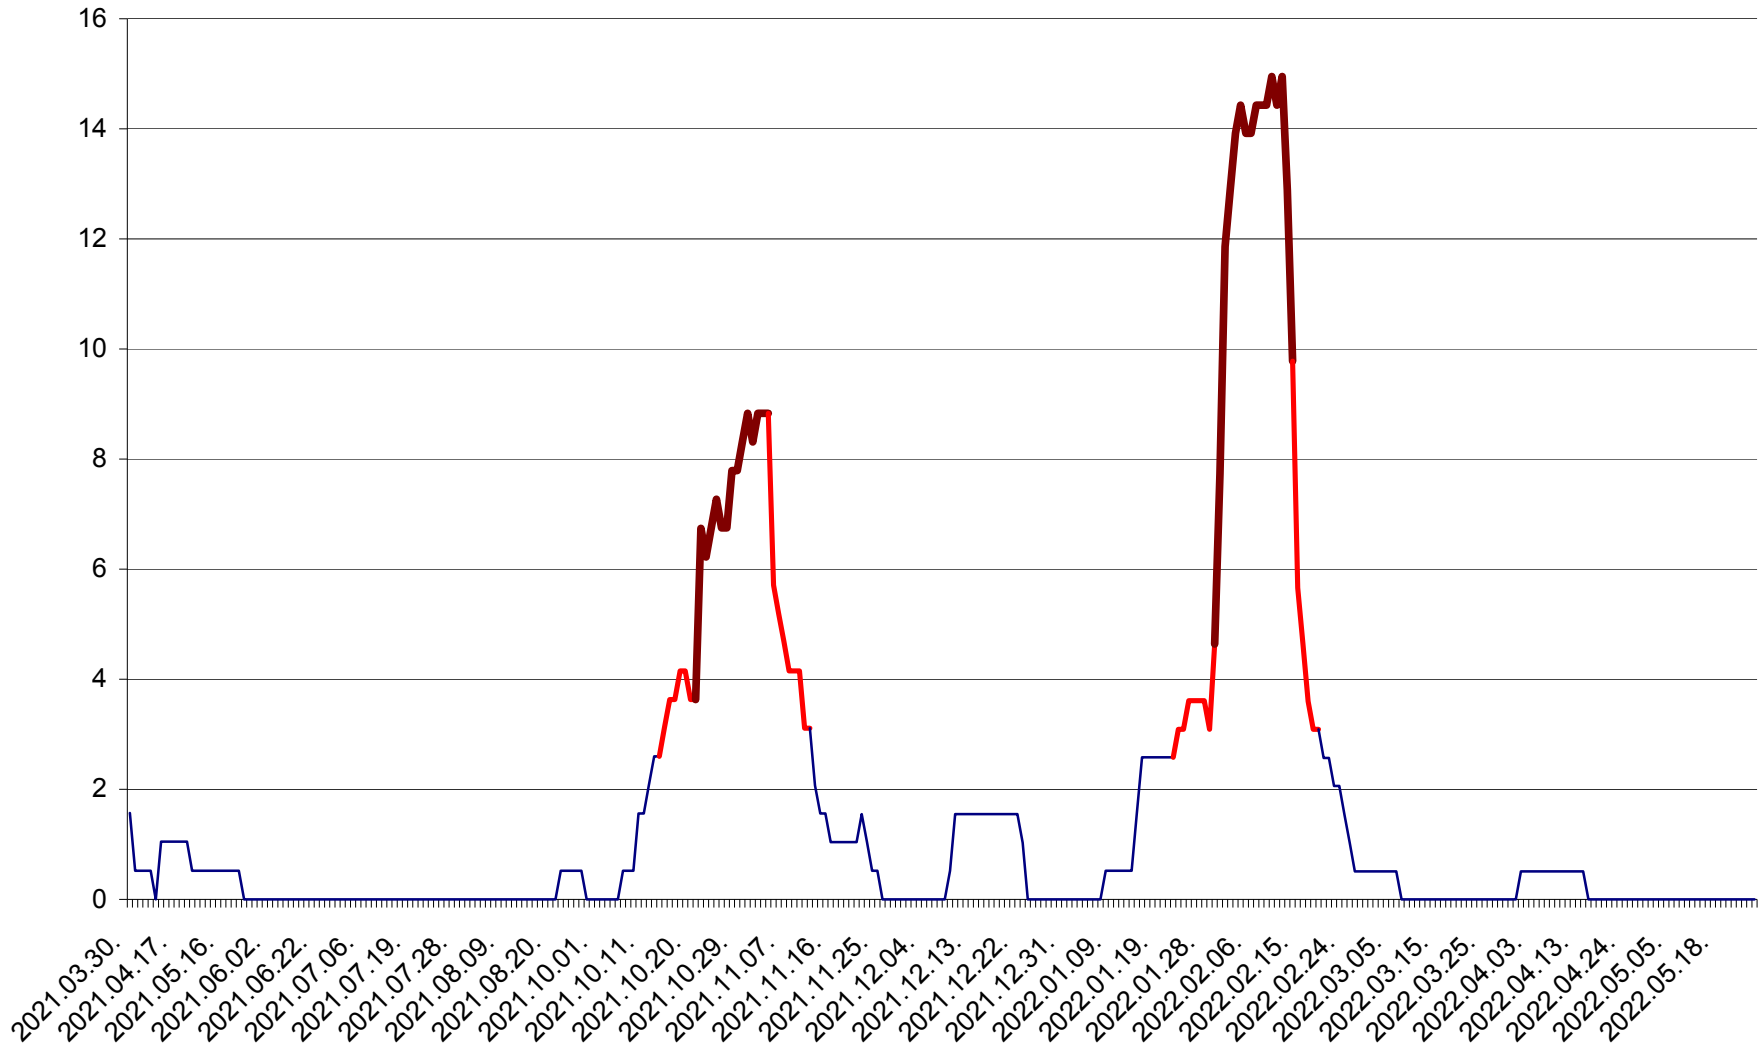

MIHĂILENI - Evolutia incidentei cumulate pe 14 zile la ‰ de locuitori
2021.04.01. - 2022.05.25.

MUGENI - Evolutia incidentei cumulate pe 14 zile la ‰ de locuitori
2021.04.01. - 2022.05.25.

OCLAND - Evolutia incidentei cumulate pe 14 zile la ‰ de locuitori
2021.04.01. - 2022.05.25.

MUNICIPIUL ODORHEIU SECUIESC - Evolutia incidentei cumulate pe 14 zile la % de locuitori
2021.04.01. - 2022.05.25.

PĂULENI-CIUC - Evolutia incidentei cumulate pe 14 zile la ‰ de locuitori
2021.04.01. - 2022.05.25.

PLĂIEȘII DE JOS - Evolutia incidentei cumulate pe 14 zile la ‰ de locuitori
2021.04.01. - 2022.05.25.

PORUMBENI - Evolutia incidentei cumulate pe 14 zile la ‰ de locuitori
2021.04.01. - 2022.05.25.

PRAID - Evolutia incidentei cumulate pe 14 zile la ‰ de locuitori
2021.04.01. - 2022.05.25.

RACU - Evolutia incidentei cumulate pe 14 zile la ‰ de locuitori
2021.04.01. - 2022.05.25.

REMETEA - Evolutia incidentei cumulate pe 14 zile la ‰ de locuitori
2021.04.01. - 2022.05.25.

SĂCEL - Evolutia incidentei cumulate pe 14 zile la ‰ de locuitori
2021.04.01. - 2022.05.25.