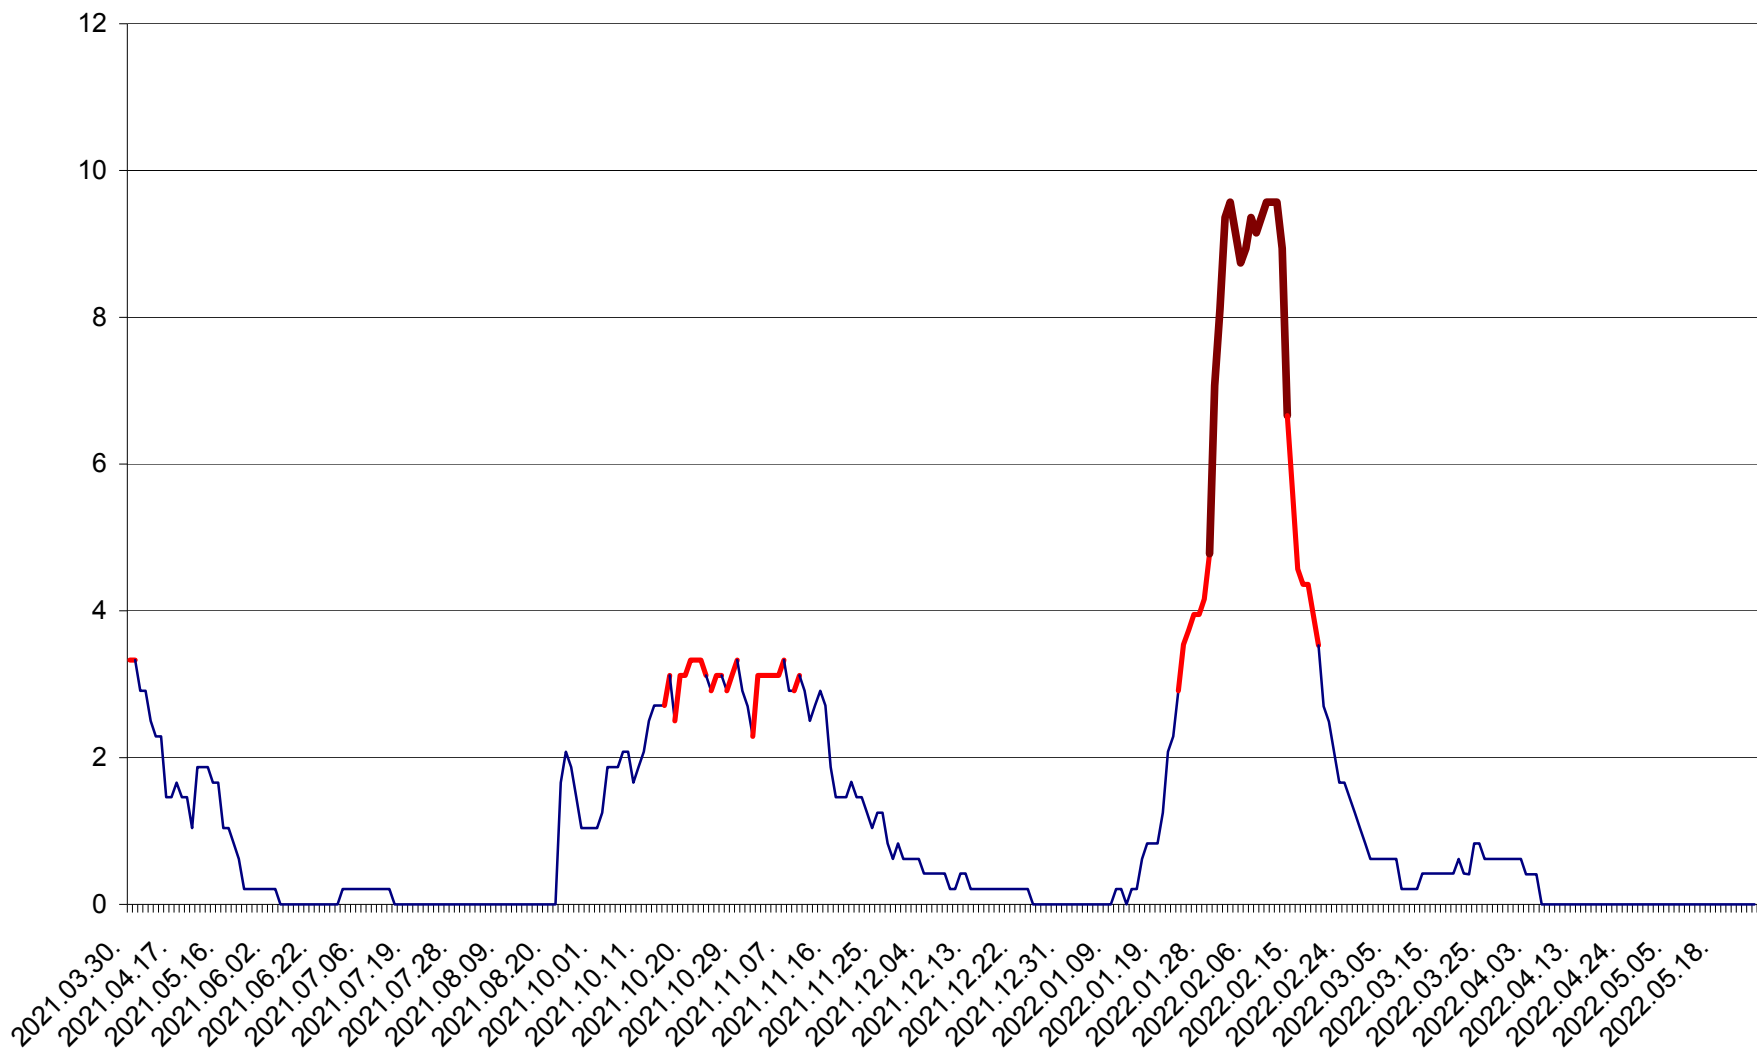

MUNICIPIUL GHEORGHENI - Evolutia incidentei cumulate pe 14 zile la % de locuitori
2021.04.01. - 2022.05.25.

JOSENI - Evolutia incidentei cumulate pe 14 zile la ‰ de locuitori
2021.04.01. - 2022.05.25.

LĂZAREA - Evolutia incidentei cumulate pe 14 zile la ‰ de locuitori
2021.04.01. - 2022.05.25.

LELICENI - Evolutia incidentei cumulate pe 14 zile la ‰ de locuitori
2021.04.01. - 2022.05.25.

LUETA - Evolutia incidentei cumulate pe 14 zile la ‰ de locuitori
2021.04.01. - 2022.05.25.

LUNCA DE JOS - Evolutia incidentei cumulate pe 14 zile la ‰ de locuitori
2021.04.01. - 2022.05.25.

LUNCA DE SUS - Evolutia incidentei cumulate pe 14 zile la ‰ de locuitori
2021.04.01. - 2022.05.25.

LUPENI - Evolutia incidentei cumulate pe 14 zile la ‰ de locuitori
2021.04.01. - 2022.05.25.

MĂDĂRAȘ - Evolutia incidentei cumulate pe 14 zile la ‰ de locuitori
2021.04.01. - 2022.05.25.