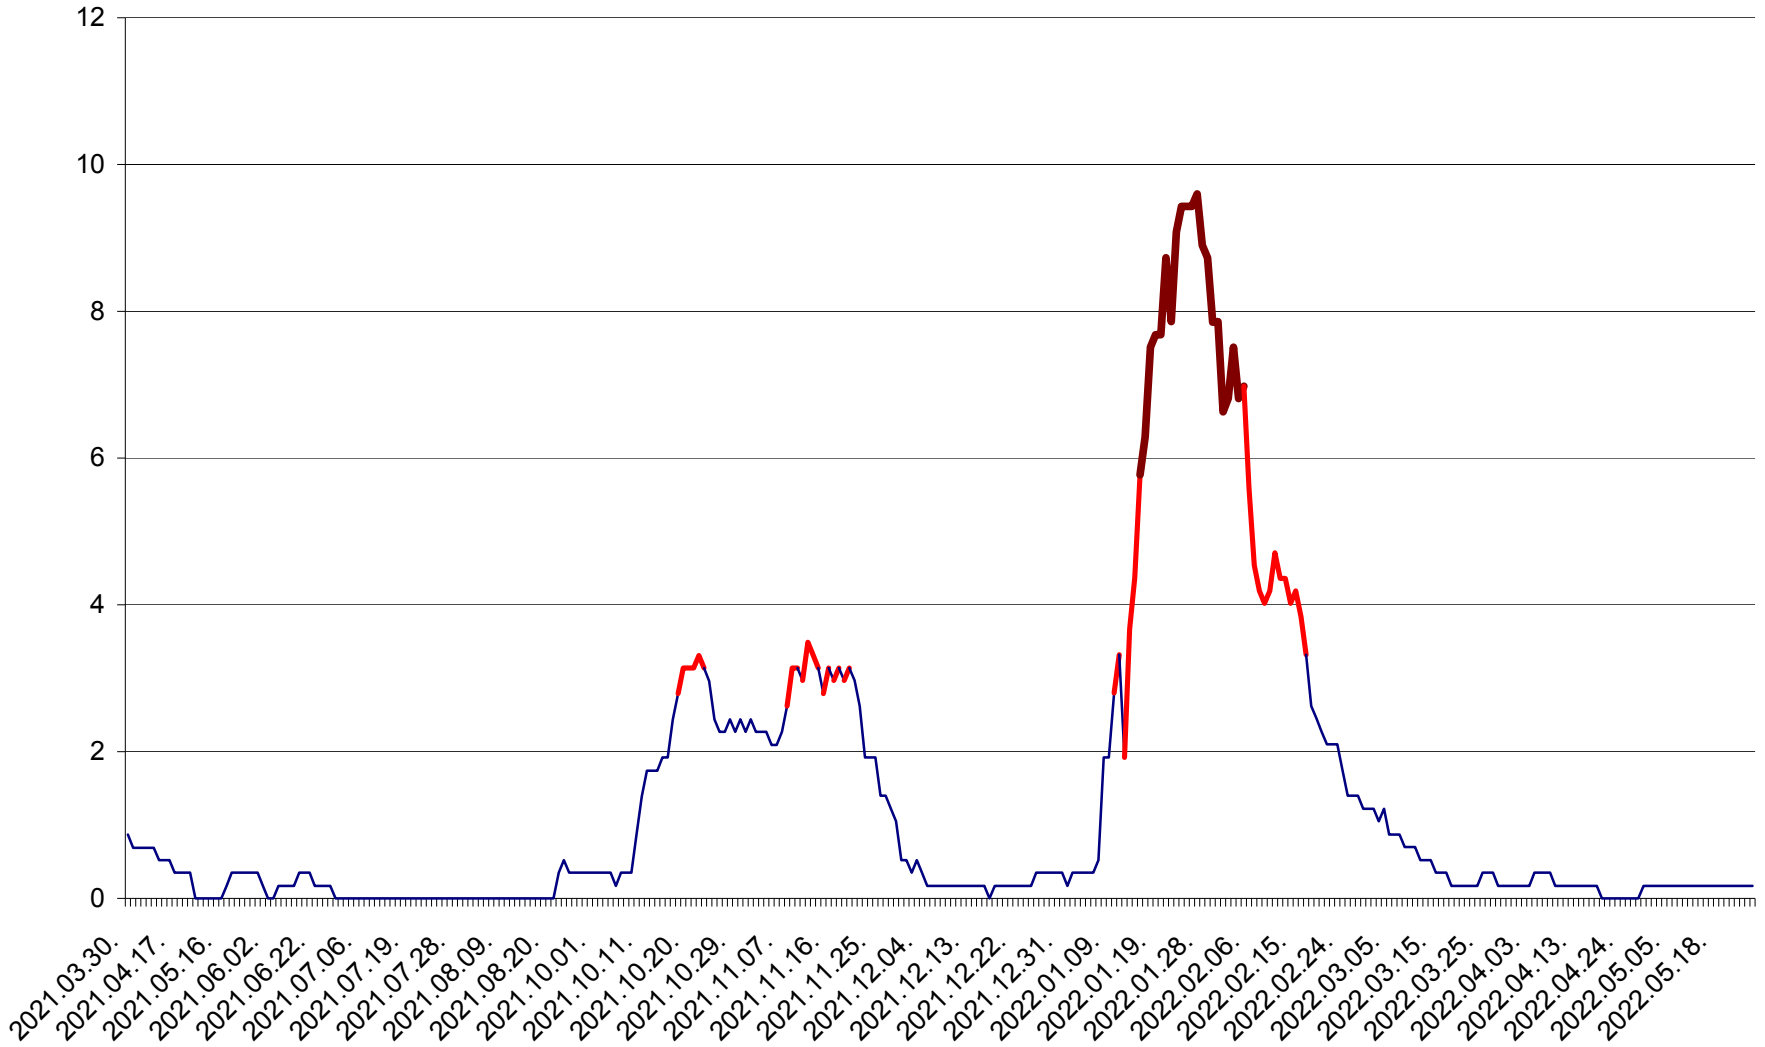

DÂRJIU - Evolutia incidentei cumulate pe 14 zile la ‰ de locuitori
2021.04.01. - 2022.05.25.

DEALU - Evolutia incidentei cumulate pe 14 zile la ‰ de locuitori
2021.04.01. - 2022.05.25.

DITRĂU - Evolutia incidentei cumulate pe 14 zile la ‰ de locuitori
2021.04.01. - 2022.05.25.

FELICENI - Evolutia incidentei cumulate pe 14 zile la % de locuitori
2021.04.01. - 2022.05.25.

FRUMOASA - Evolutia incidentei cumulate pe 14 zile la ‰ de locuitori
2021.04.01. - 2022.05.25.

GĂLĂUȚAȘ - Evolutia incidentei cumulate pe 14 zile la ‰ de locuitori
2021.04.01. - 2022.05.25.

MUNICIPIUL GHEORGHENI - Evolutia incidentei cumulate pe 14 zile la % de locuitori
2021.04.01. - 2022.05.25.

JOSENI - Evolutia incidentei cumulate pe 14 zile la ‰ de locuitori
2021.04.01. - 2022.05.25.

LĂZAREA - Evolutia incidentei cumulate pe 14 zile la ‰ de locuitori
2021.04.01. - 2022.05.25.

LELICENI - Evolutia incidentei cumulate pe 14 zile la ‰ de locuitori
2021.04.01. - 2022.05.25.

LUETA - Evolutia incidentei cumulate pe 14 zile la ‰ de locuitori
2021.04.01. - 2022.05.25.

LUNCA DE JOS - Evolutia incidentei cumulate pe 14 zile la ‰ de locuitori
2021.04.01. - 2022.05.25.