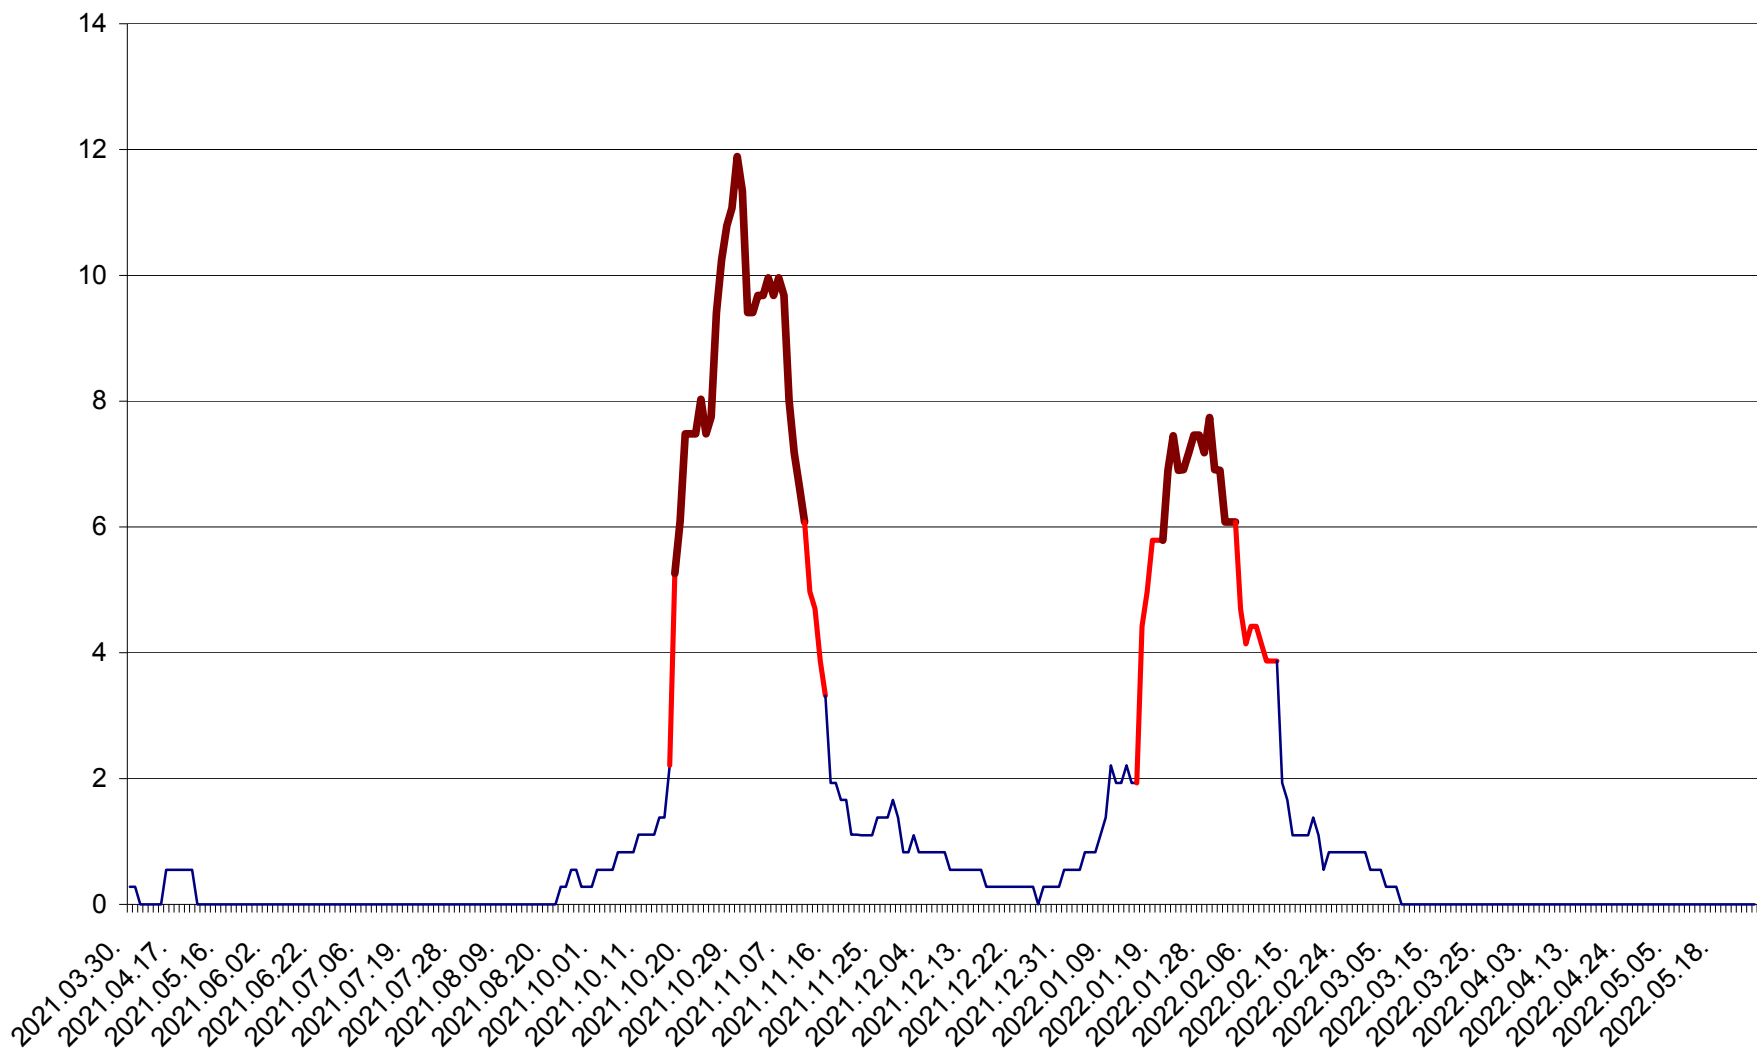

DÂRJIU - Evolutia incidentei cumulate pe 14 zile la ‰ de locuitori
2021.04.01. - 2022.05.25.

DEALU - Evolutia incidentei cumulate pe 14 zile la ‰ de locuitori
2021.04.01. - 2022.05.25.

DITRĂU - Evolutia incidentei cumulate pe 14 zile la ‰ de locuitori
2021.04.01. - 2022.05.25.

FELICENI - Evolutia incidentei cumulate pe 14 zile la % de locuitori
2021.04.01. - 2022.05.25.

FRUMOASA - Evolutia incidentei cumulate pe 14 zile la ‰ de locuitori
2021.04.01. - 2022.05.25.

GĂLĂUȚAȘ - Evolutia incidentei cumulate pe 14 zile la ‰ de locuitori
2021.04.01. - 2022.05.25.

MUNICIPIUL GHEORGHENI - Evolutia incidentei cumulate pe 14 zile la % de locuitori
2021.04.01. - 2022.05.25.

JOSENI - Evolutia incidentei cumulate pe 14 zile la ‰ de locuitori
2021.04.01. - 2022.05.25.

LĂZAREA - Evolutia incidentei cumulate pe 14 zile la ‰ de locuitori
2021.04.01. - 2022.05.25.

LELICENI - Evolutia incidentei cumulate pe 14 zile la ‰ de locuitori
2021.04.01. - 2022.05.25.

LUETA - Evolutia incidentei cumulate pe 14 zile la ‰ de locuitori
2021.04.01. - 2022.05.25.

LUNCA DE JOS - Evolutia incidentei cumulate pe 14 zile la ‰ de locuitori
2021.04.01. - 2022.05.25.