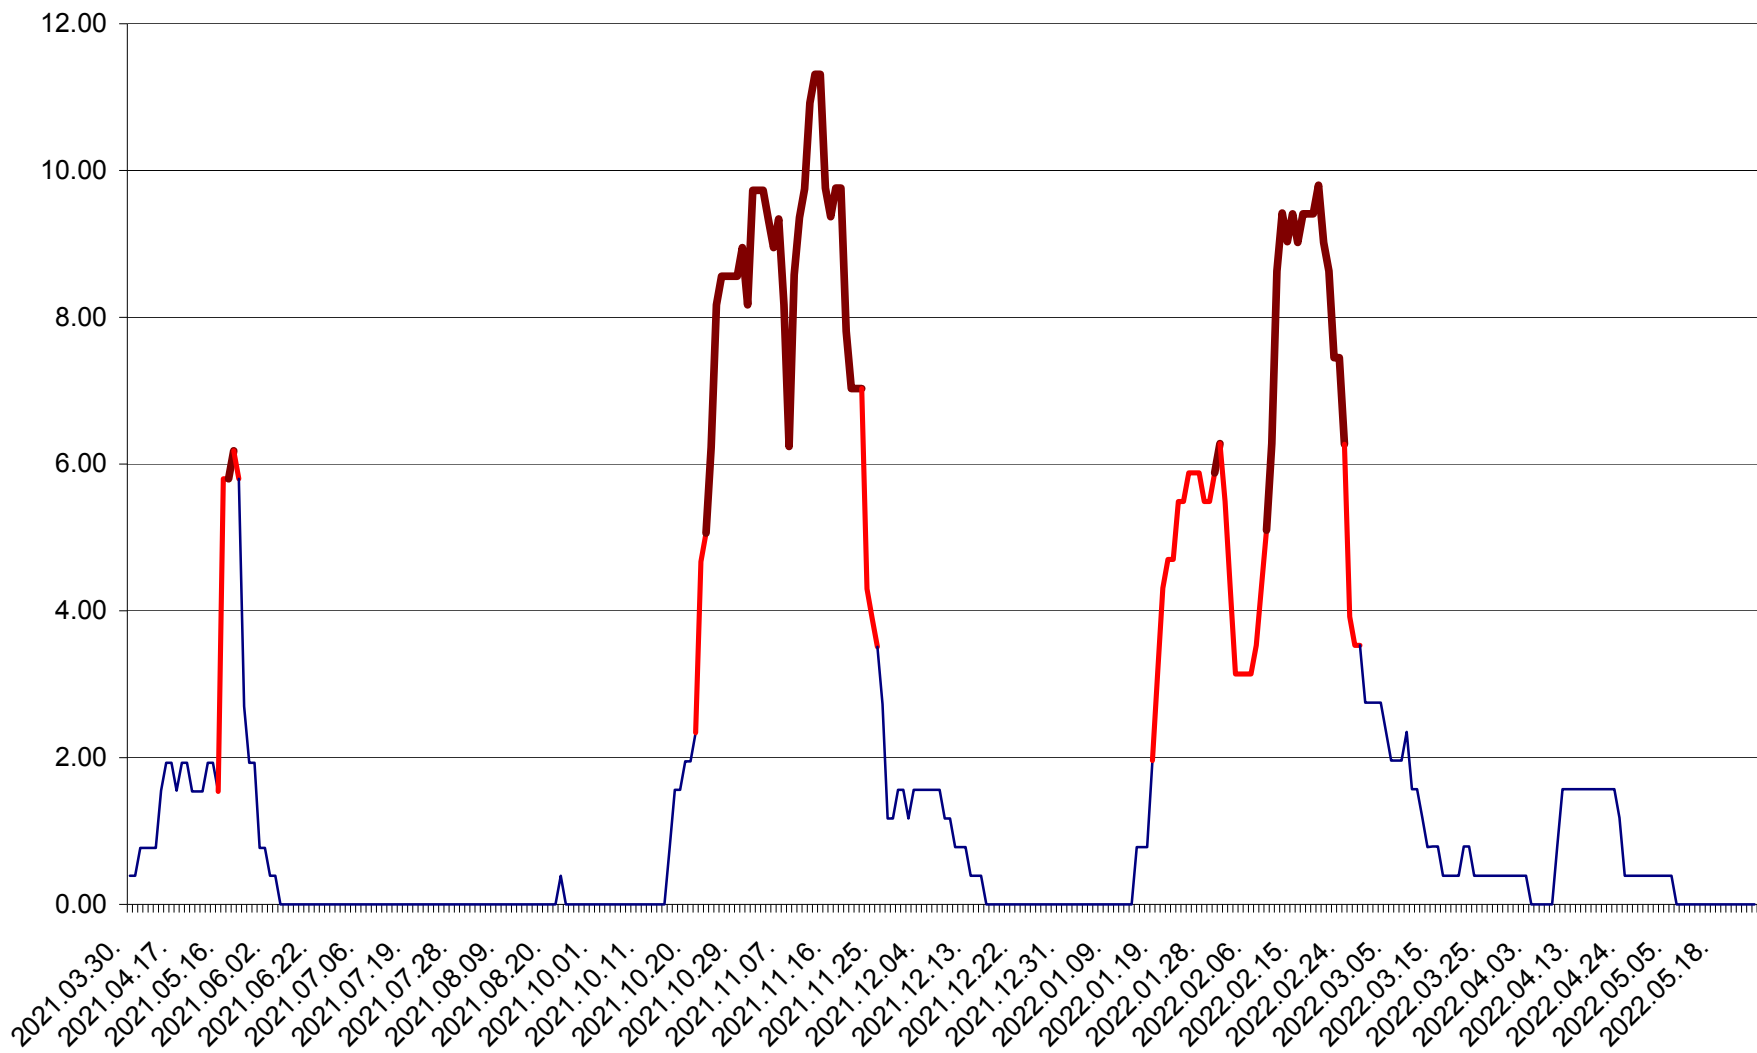

ATID - Evolutia incidentei cumulate pe 14 zile la ‰ de locuitori
2021.04.01. - 2022.05.25.

AVRĂMEȘTI - Evolutia incidentei cumulate pe 14 zile la ‰ de locuitori
2021.04.01. - 2022.05.25.

ORAȘ BĂILE TUȘNAD - Evoluția incidenței cumulate pe 14 zile la ‰ de locuitori
2021.04.01. - 2022.05.25.

ORAȘ BĂLAN - Evolulia incidenței cumulate pe 14 zile la ‰ de locuitori
2021.04.01. - 2022.05.25.

BILBOR - Evolutia incidentei cumulate pe 14 zile la ‰ de locuitori
2021.04.01. - 2022.05.25.

ORAȘ BORSEC - Evolutia incidentei cumulate pe 14 zile la ‰ de locuitori
2021.04.01. - 2022.05.25.

BRĂDEȘTI - Evolutia incidentei cumulate pe 14 zile la ‰ de locuitori
2021.04.01. - 2022.05.25.

CĂPÂLNIȚA - Evoluția incidenței cumulate pe 14 zile la ‰ de locuitori
2021.04.01. - 2022.05.25.

CÂRȚA - Evolutia incidentei cumulate pe 14 zile la ‰ de locuitori
2021.04.01. - 2022.05.25.