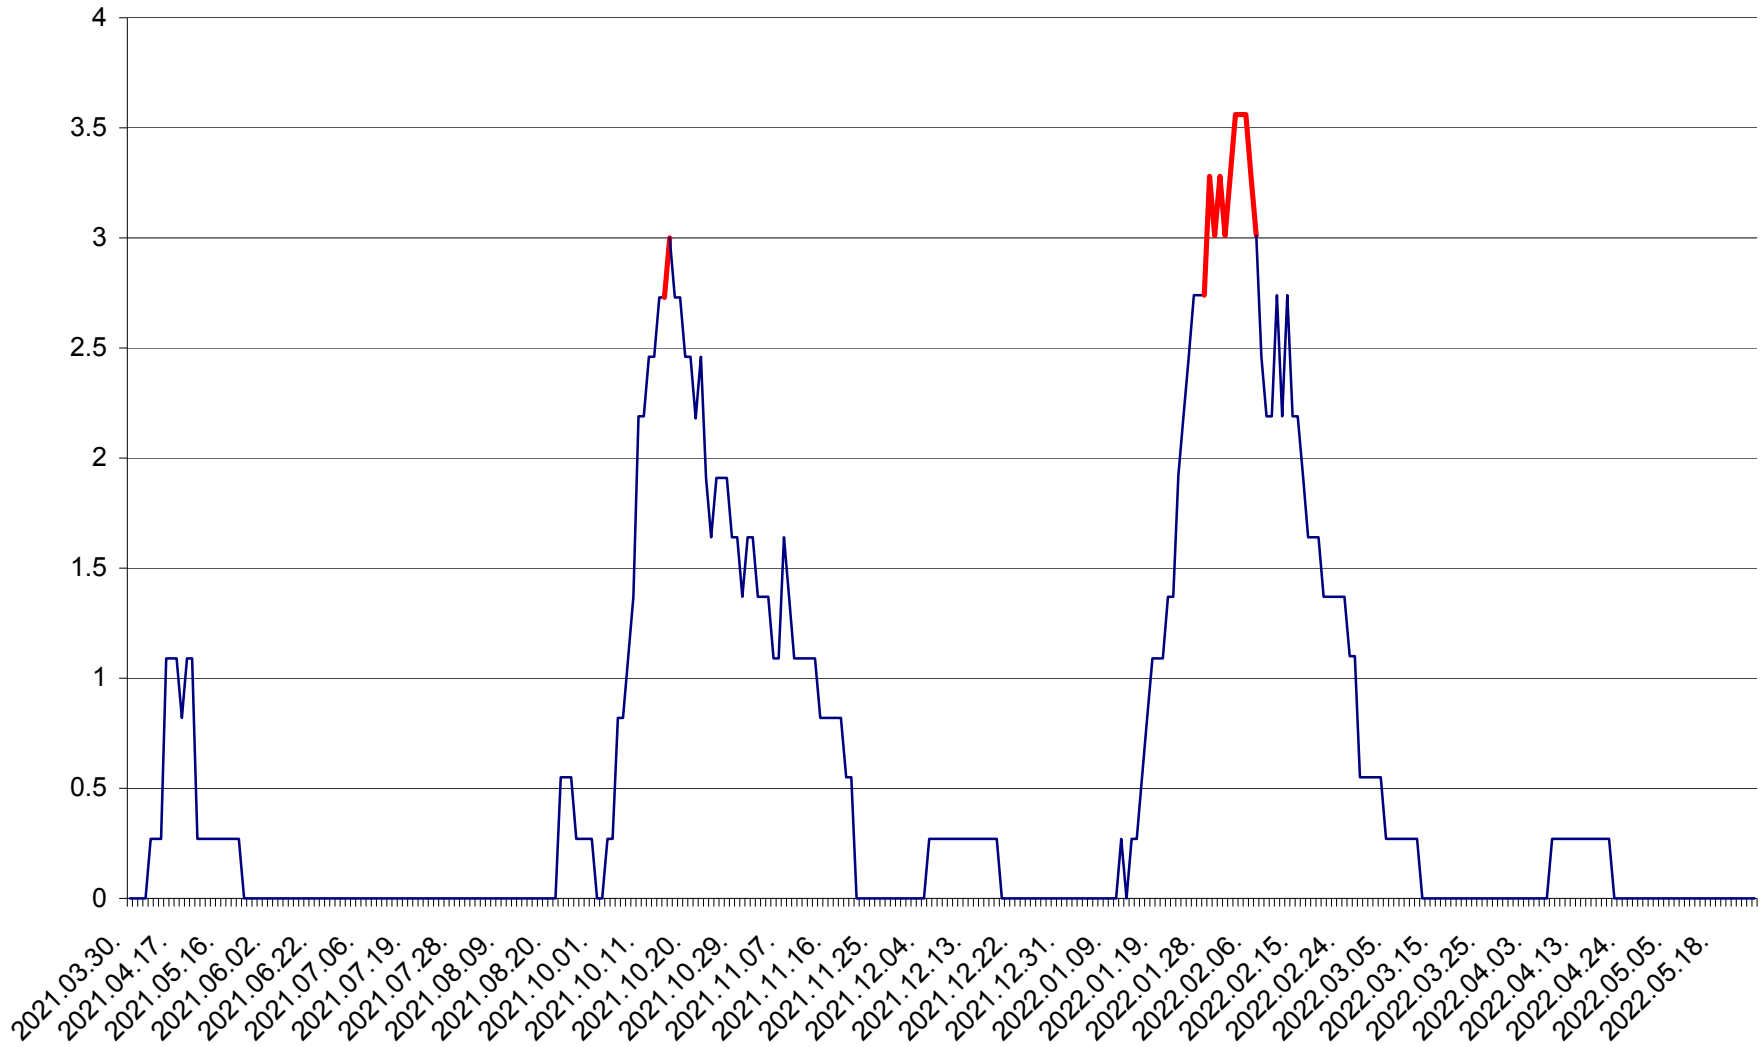

FELICENI - Evolutia incidentei cumulate pe 14 zile la % de locuitori
2021.04.01. - 2022.05.25.

FRUMOASA - Evolutia incidentei cumulate pe 14 zile la ‰ de locuitori
2021.04.01. - 2022.05.25.

GĂLĂUȚAȘ - Evolutia incidentei cumulate pe 14 zile la ‰ de locuitori
2021.04.01. - 2022.05.25.

MUNICIPIUL GHEORGHENI - Evolutia incidentei cumulate pe 14 zile la % de locuitori
2021.04.01. - 2022.05.25.

JOSENI - Evolutia incidentei cumulate pe 14 zile la ‰ de locuitori
2021.04.01. - 2022.05.25.

LĂZAREA - Evolutia incidentei cumulate pe 14 zile la ‰ de locuitori
2021.04.01. - 2022.05.25.

LELICENI - Evolutia incidentei cumulate pe 14 zile la ‰ de locuitori
2021.04.01. - 2022.05.25.

LUETA - Evolutia incidentei cumulate pe 14 zile la ‰ de locuitori
2021.04.01. - 2022.05.25.

LUNCA DE JOS - Evolutia incidentei cumulate pe 14 zile la ‰ de locuitori
2021.04.01. - 2022.05.25.