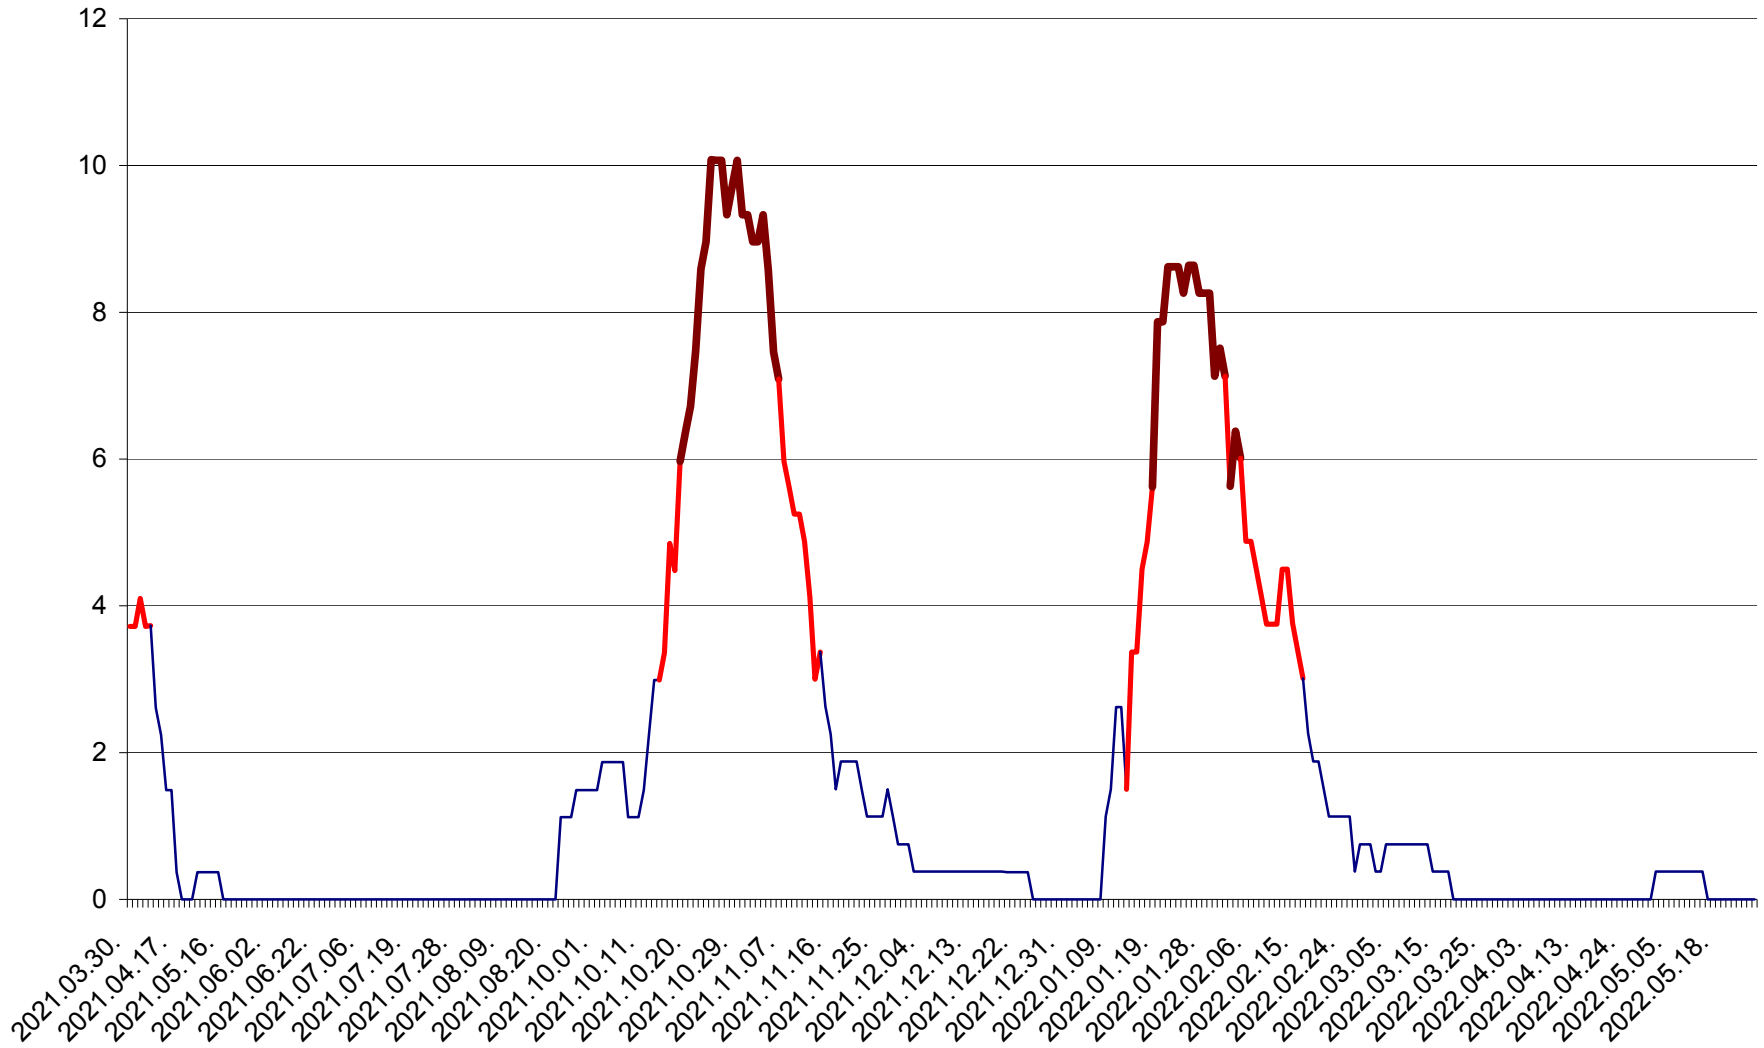

PLĂIEȘII DE JOS - Evolutia incidentei cumulate pe 14 zile la ‰ de locuitori
2021.04.01. - 2022.05.25.

PORUMBENI - Evolutia incidentei cumulate pe 14 zile la ‰ de locuitori
2021.04.01. - 2022.05.25.

PRAID - Evolutia incidentei cumulate pe 14 zile la ‰ de locuitori
2021.04.01. - 2022.05.25.

RACU - Evolutia incidentei cumulate pe 14 zile la ‰ de locuitori
2021.04.01. - 2022.05.25.

REMETEA - Evolutia incidentei cumulate pe 14 zile la ‰ de locuitori
2021.04.01. - 2022.05.25.

SĂCEL - Evolutia incidentei cumulate pe 14 zile la ‰ de locuitori
2021.04.01. - 2022.05.25.

SÂNCRĂIENI - Evolutia incidentei cumulate pe 14 zile la ‰ de locuitori
2021.04.01. - 2022.05.25.

SÂNDOMINIC - Evolutia incidentei cumulate pe 14 zile la ‰ de locuitori
2021.04.01. - 2022.05.25.

SÂNMARTIN - Evolutia incidentei cumulate pe 14 zile la ‰ de locuitori
2021.04.01. - 2022.05.25.