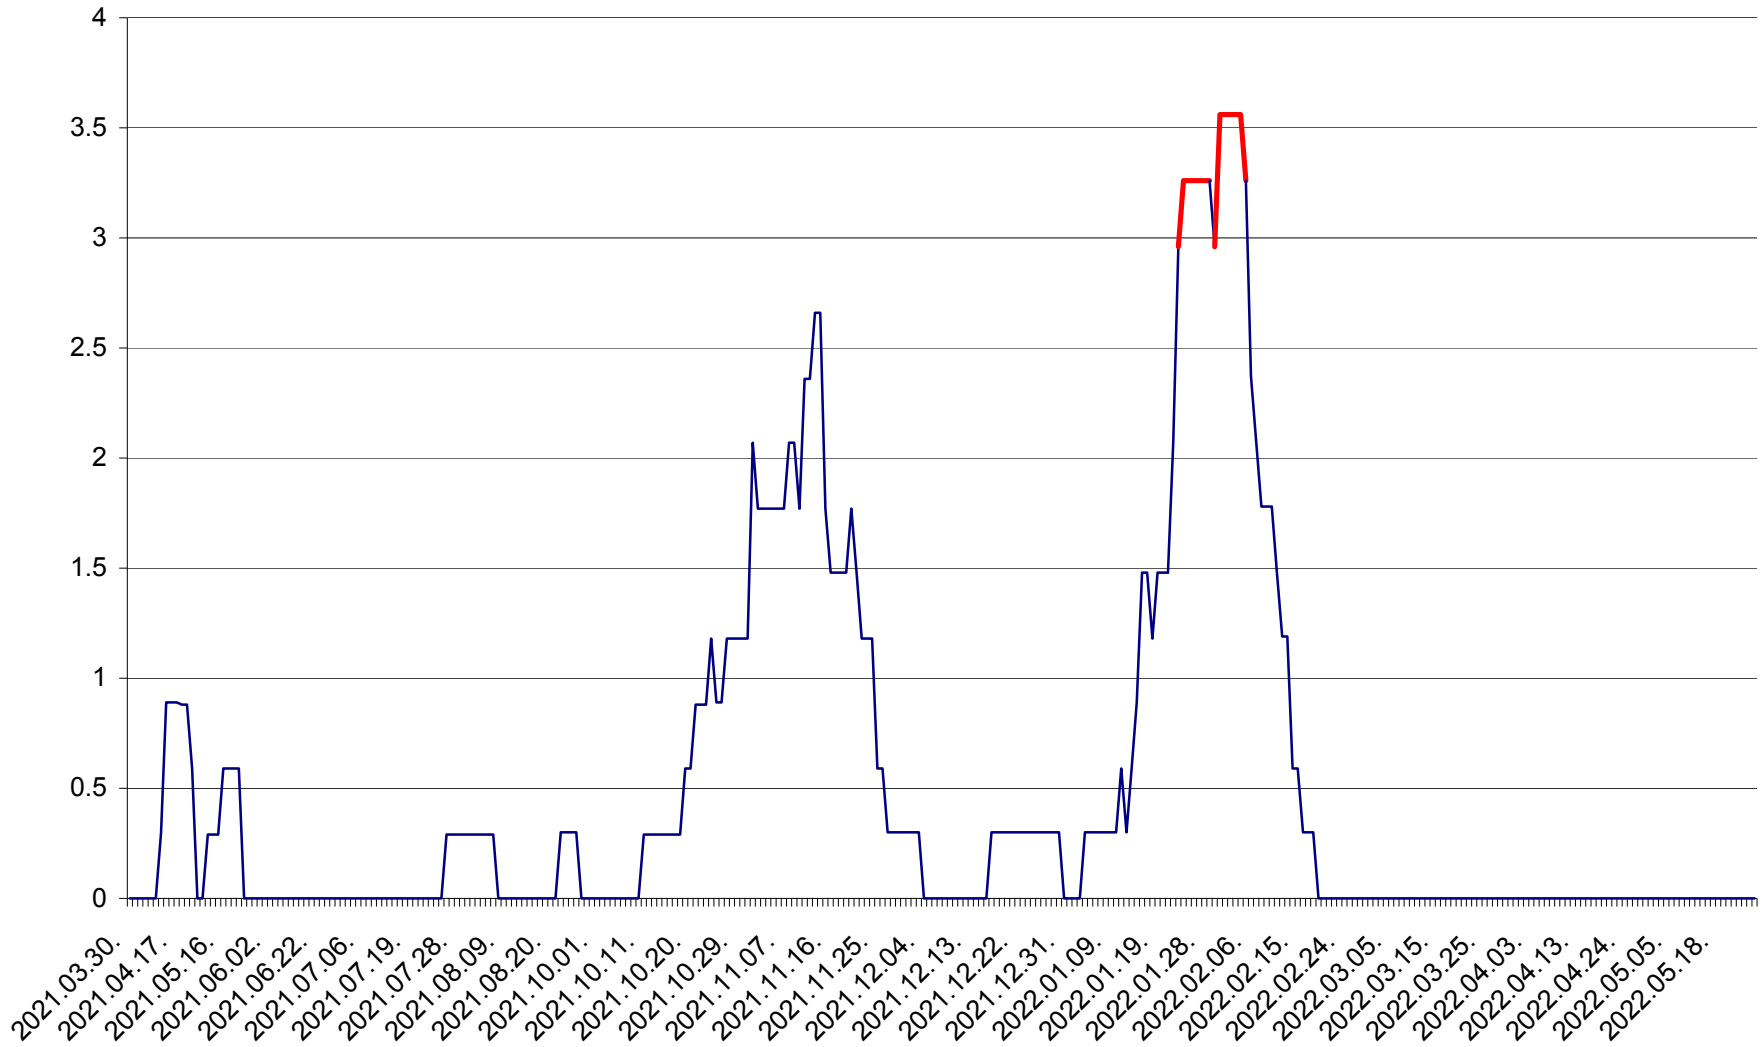

MUNICIPIUL GHEORGHENI - Evolutia incidentei cumulate pe 14 zile la % de locuitori
2021.04.01. - 2022.05.25.

JOSENI - Evolutia incidentei cumulate pe 14 zile la ‰ de locuitori
2021.04.01. - 2022.05.25.

LĂZAREA - Evolutia incidentei cumulate pe 14 zile la ‰ de locuitori
2021.04.01. - 2022.05.25.

LELICENI - Evolutia incidentei cumulate pe 14 zile la ‰ de locuitori
2021.04.01. - 2022.05.25.

LUETA - Evolutia incidentei cumulate pe 14 zile la ‰ de locuitori
2021.04.01. - 2022.05.25.

LUNCA DE JOS - Evolutia incidentei cumulate pe 14 zile la ‰ de locuitori
2021.04.01. - 2022.05.25.

LUNCA DE SUS - Evolutia incidentei cumulate pe 14 zile la ‰ de locuitori
2021.04.01. - 2022.05.25.

LUPENI - Evolutia incidentei cumulate pe 14 zile la ‰ de locuitori
2021.04.01. - 2022.05.25.

MĂDĂRAȘ - Evolutia incidentei cumulate pe 14 zile la ‰ de locuitori
2021.04.01. - 2022.05.25.