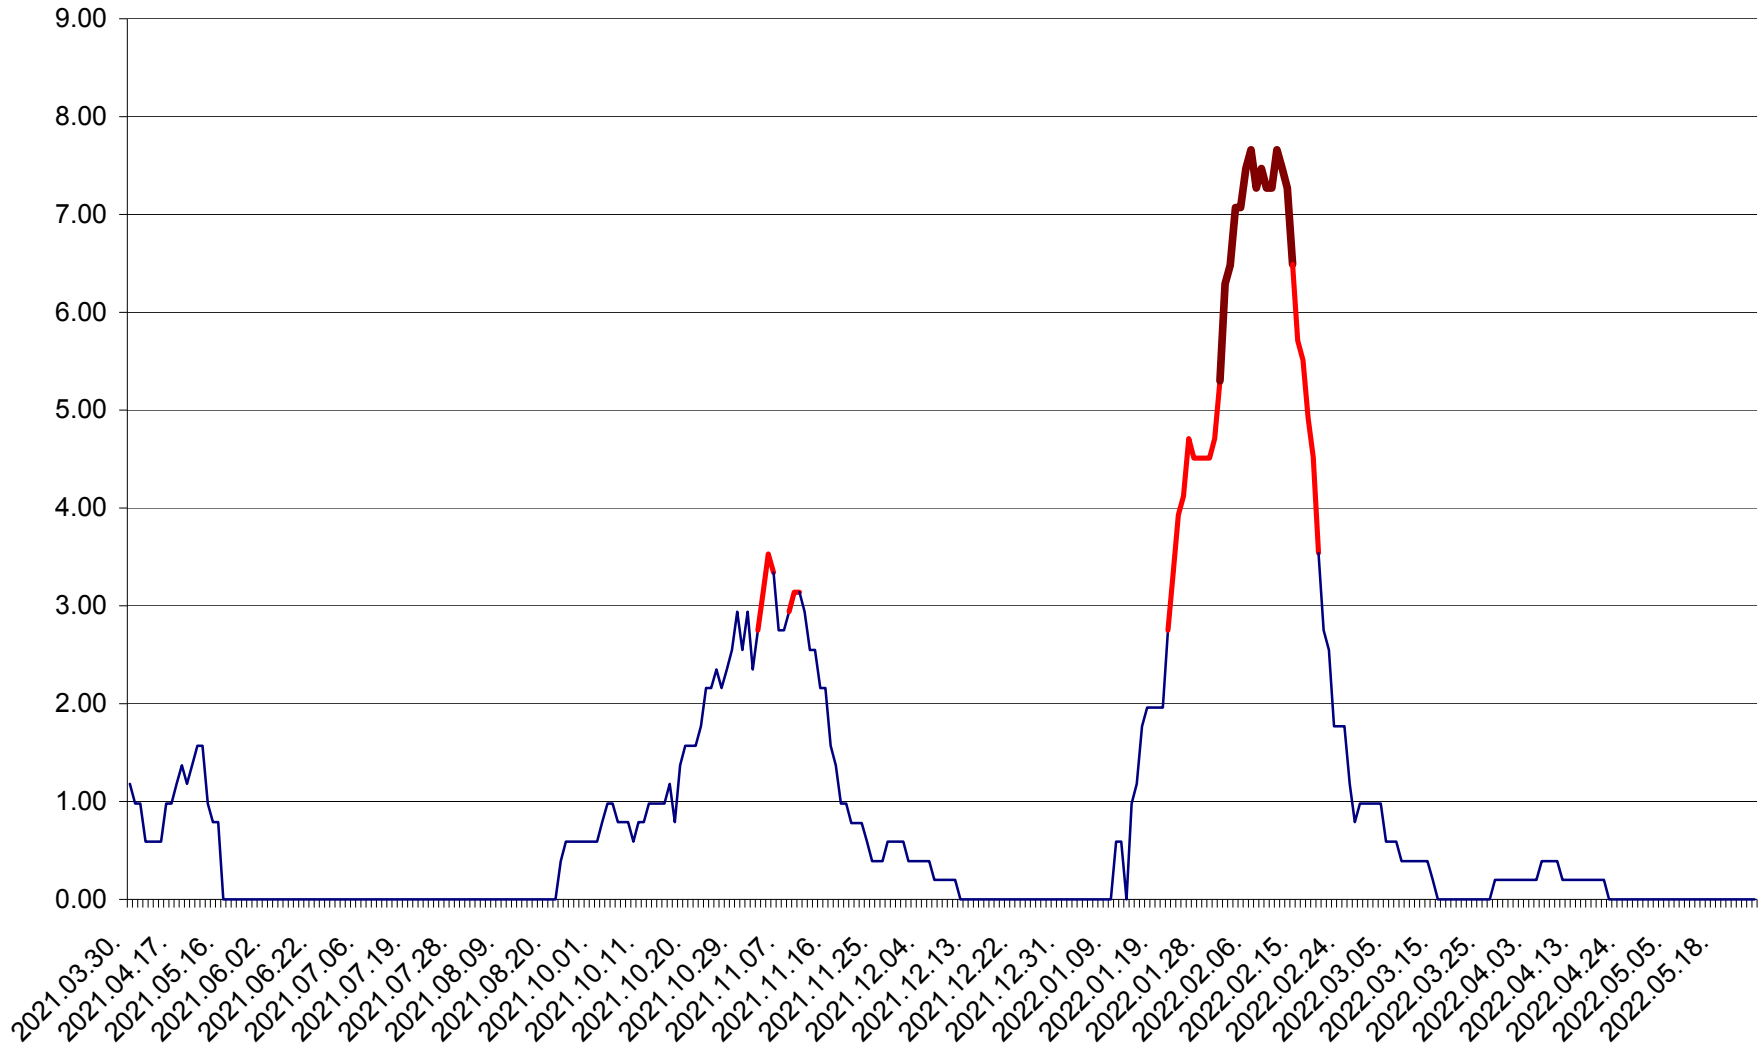

ORAȘ BĂLAN - Evolulia incidenței cumulate pe 14 zile la ‰ de locuitori
2021.04.01. - 2022.05.25.

BILBOR - Evolutia incidentei cumulate pe 14 zile la ‰ de locuitori
2021.04.01. - 2022.05.25.

ORAȘ BORSEC - Evolutia incidentei cumulate pe 14 zile la ‰ de locuitori
2021.04.01. - 2022.05.25.

BRĂDEȘTI - Evolutia incidentei cumulate pe 14 zile la ‰ de locuitori
2021.04.01. - 2022.05.25.

CĂPÂLNIȚA - Evoluția incidenței cumulate pe 14 zile la ‰ de locuitori
2021.04.01. - 2022.05.25.

CÂRȚA - Evolutia incidentei cumulate pe 14 zile la ‰ de locuitori
2021.04.01. - 2022.05.25.

CICEU - Evolutia incidentei cumulate pe 14 zile la ‰ de locuitori
2021.04.01. - 2022.05.25.

CIUCSÂNGEORGIU - Evolutia incidentei cumulate pe 14 zile la ‰ de locuitori
2021.04.01. - 2022.05.25.

CIUMANI - Evolutia incidentei cumulate pe 14 zile la ‰ de locuitori
2021.04.01. - 2022.05.25.

CORBU - Evolutia incidentei cumulate pe 14 zile la ‰ de locuitori
2021.04.01. - 2022.05.25.

CORUND - Evolutia incidentei cumulate pe 14 zile la ‰ de locuitori
2021.04.01. - 2022.05.25.

COZMENI - Evolutia incidentei cumulate pe 14 zile la ‰ de locuitori
2021.04.01. - 2022.05.25.