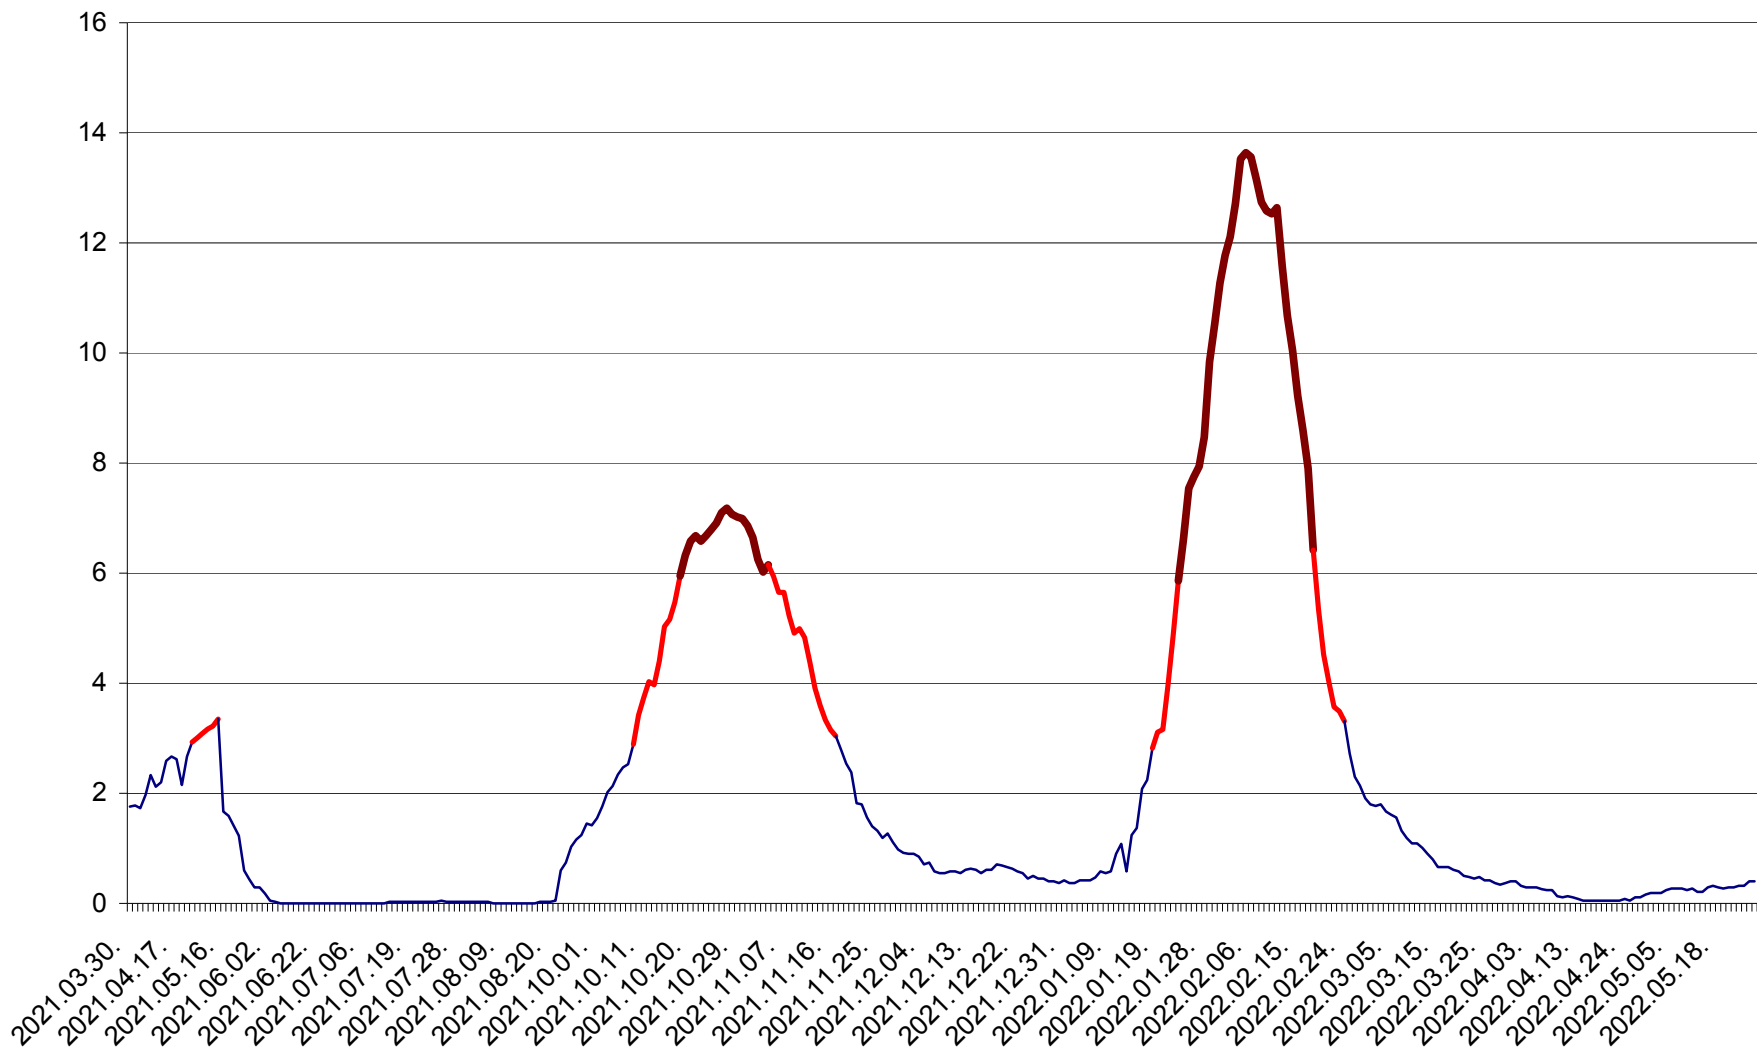

PĂULENI-CIUC - Evolutia incidentei cumulate pe 14 zile la ‰ de locuitori
2021.04.01. - 2022.05.25.