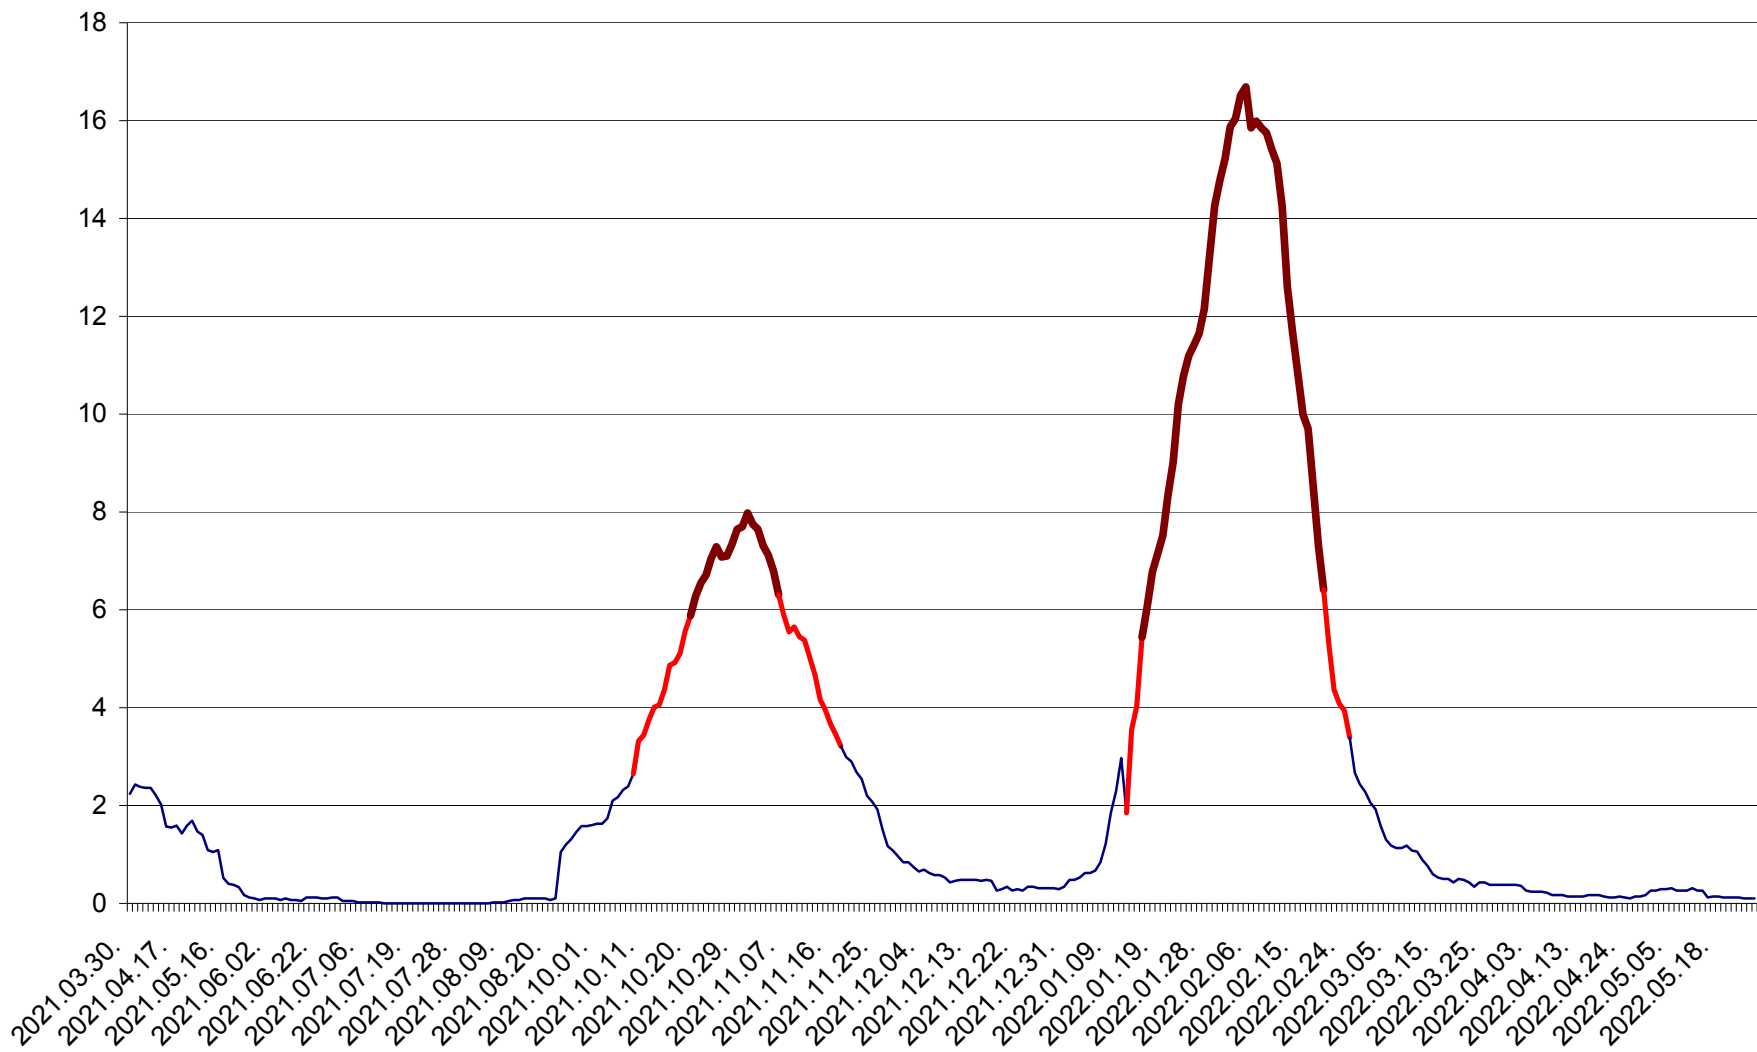

LELICENI - Evolutia incidentei cumulate pe 14 zile la ‰ de locuitori
2021.04.01. - 2022.05.25.

LUETA - Evolutia incidentei cumulate pe 14 zile la ‰ de locuitori
2021.04.01. - 2022.05.25.

LUNCA DE JOS - Evolutia incidentei cumulate pe 14 zile la ‰ de locuitori
2021.04.01. - 2022.05.25.

LUNCA DE SUS - Evolutia incidentei cumulate pe 14 zile la ‰ de locuitori
2021.04.01. - 2022.05.25.

LUPENI - Evolutia incidentei cumulate pe 14 zile la ‰ de locuitori
2021.04.01. - 2022.05.25.

MĂDĂRAȘ - Evolutia incidentei cumulate pe 14 zile la ‰ de locuitori
2021.04.01. - 2022.05.25.

MĂRTINIȘ - Evolutia incidentei cumulate pe 14 zile la ‰ de locuitori
2021.04.01. - 2022.05.25.

MEREȘTI - Evolutia incidentei cumulate pe 14 zile la ‰ de locuitori
2021.04.01. - 2022.05.25.

MUNICIPIUL MIERCUREA-CIUC - Evolutia incidentei cumulate pe 14 zile la ‰ de locuitori
2021.04.01. - 2022.05.25.