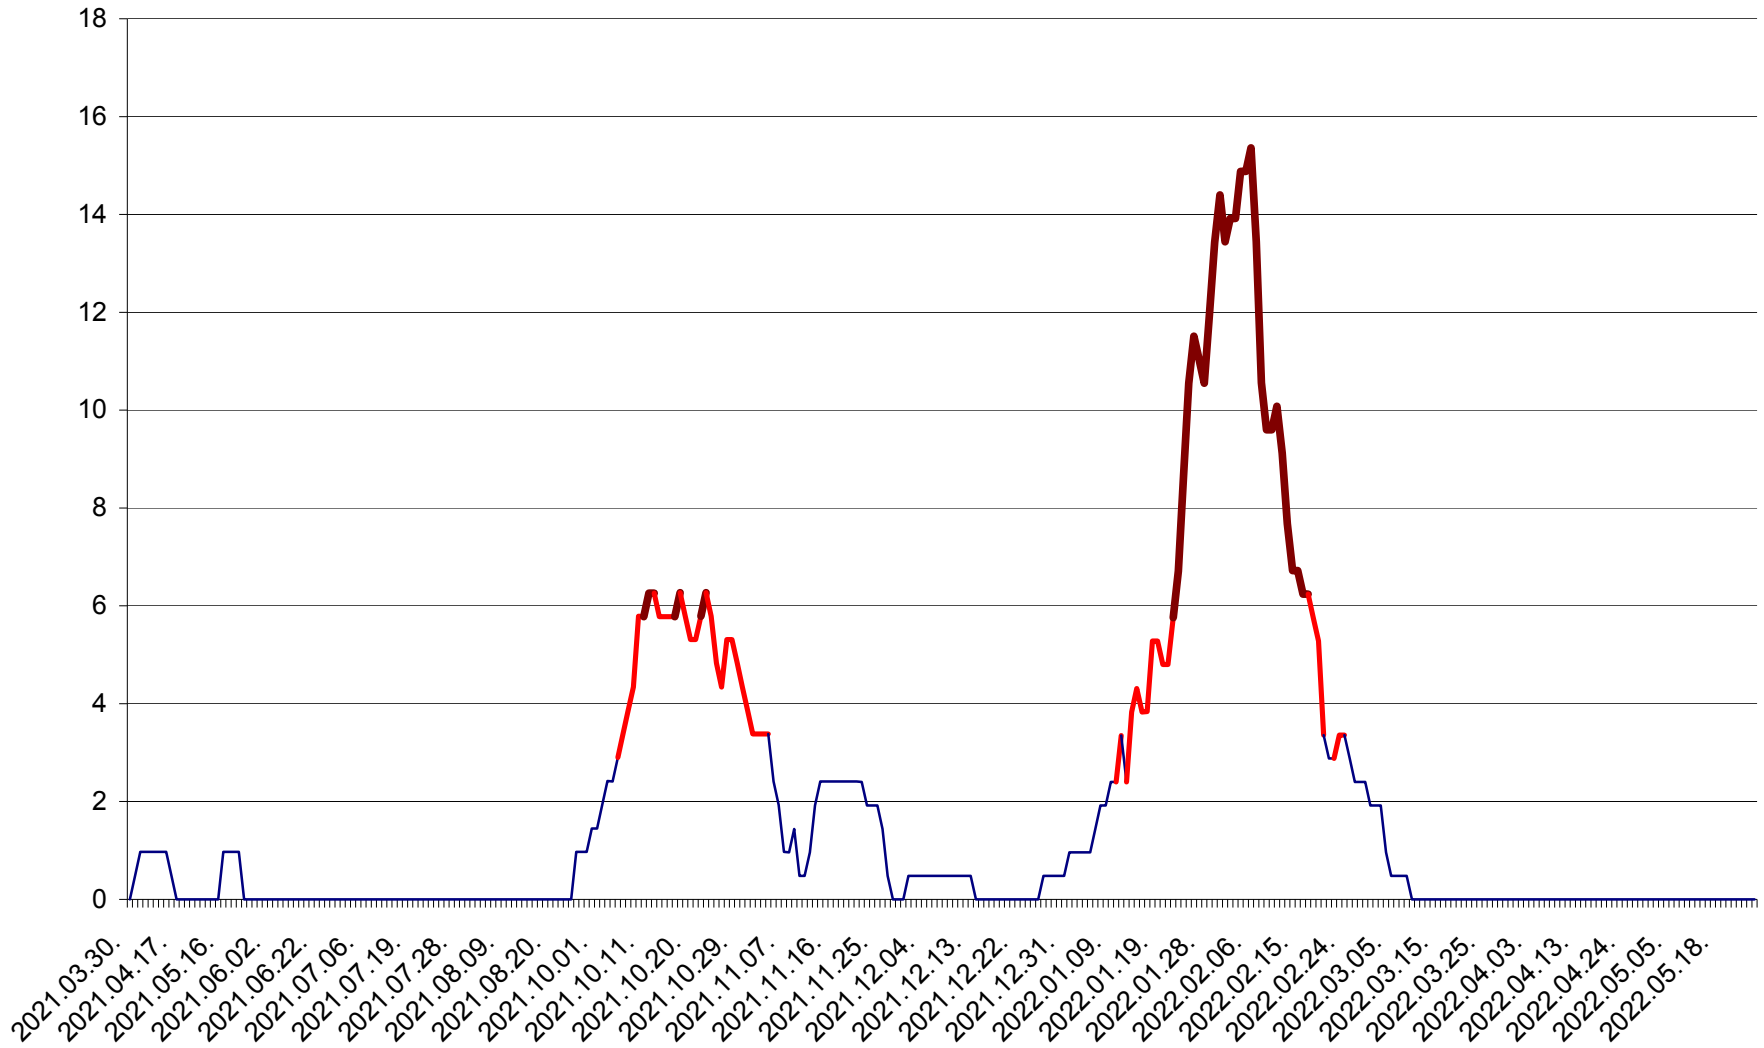

PLĂIEȘII DE JOS - Evolutia incidentei cumulate pe 14 zile la ‰ de locuitori
2021.04.01. - 2022.05.25.