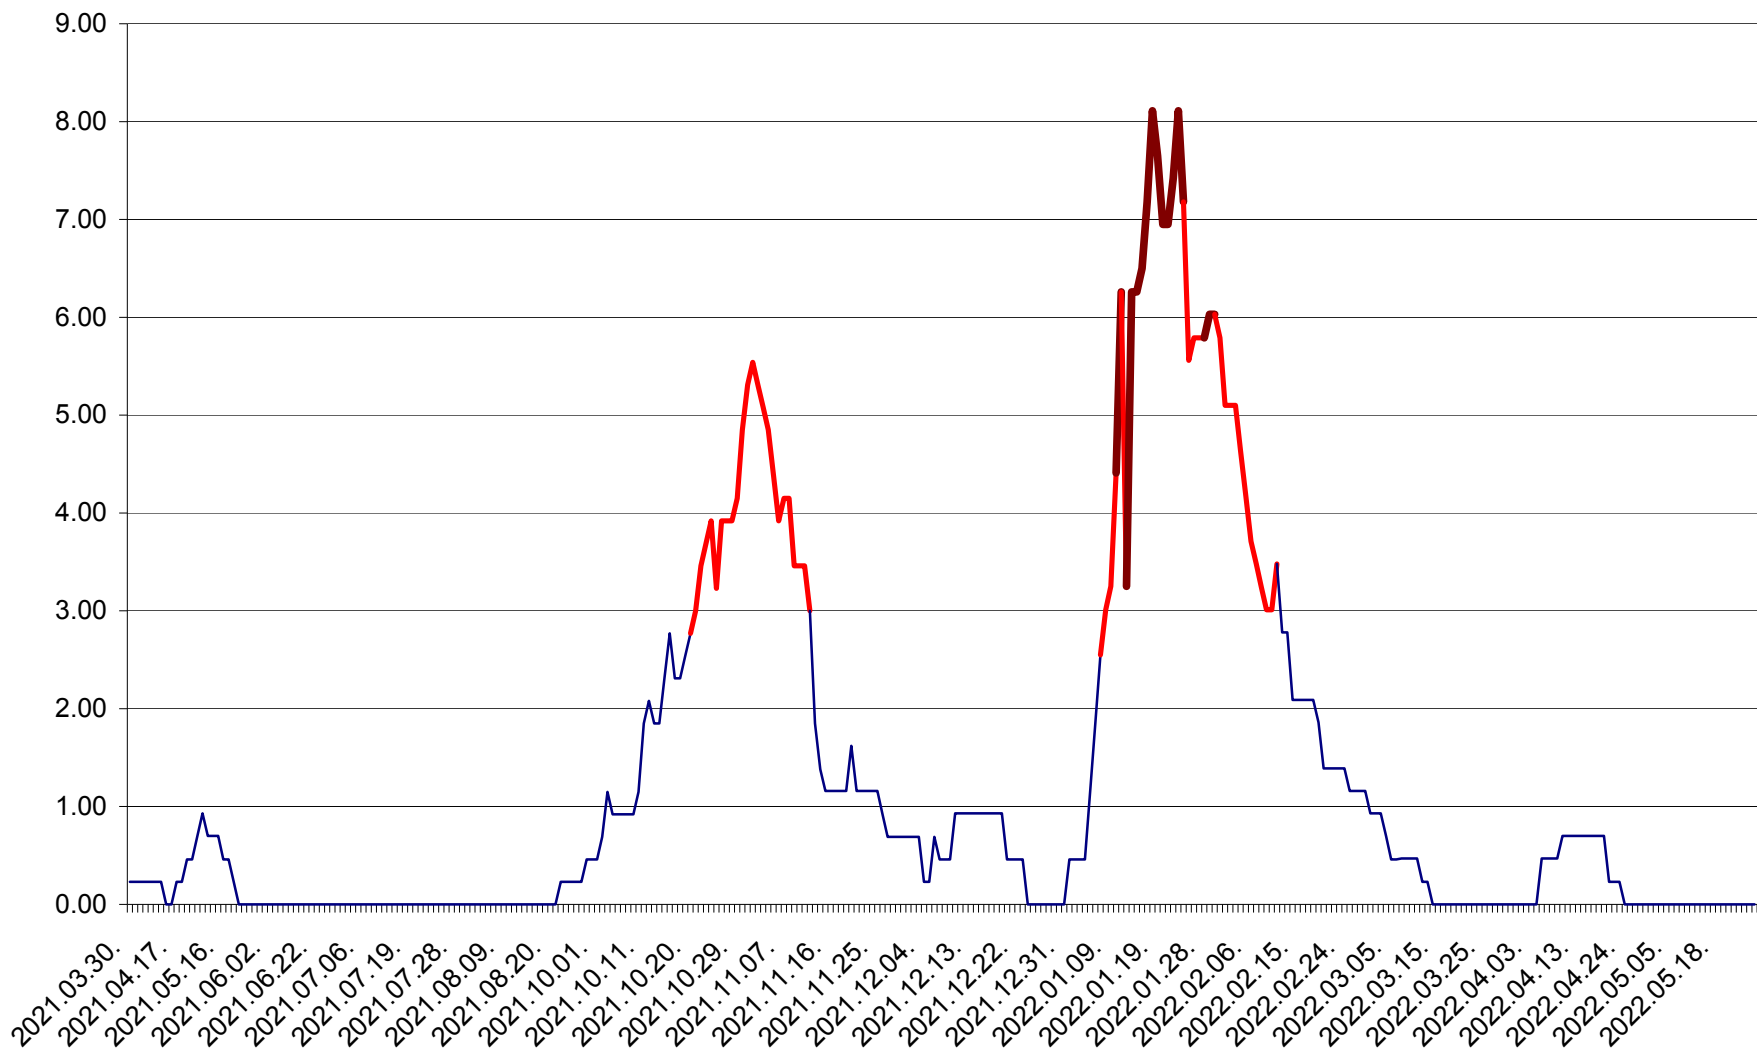

ORAȘ BĂLAN - Evolulia incidenței cumulate pe 14 zile la ‰ de locuitori
2021.04.01. - 2022.05.25.

BILBOR - Evolutia incidentei cumulate pe 14 zile la ‰ de locuitori
2021.04.01. - 2022.05.25.

ORAȘ BORSEC - Evolutia incidentei cumulate pe 14 zile la ‰ de locuitori
2021.04.01. - 2022.05.25.

BRĂDEȘTI - Evolutia incidentei cumulate pe 14 zile la ‰ de locuitori
2021.04.01. - 2022.05.25.

CĂPÂLNIȚA - Evoluția incidenței cumulate pe 14 zile la ‰ de locuitori
2021.04.01. - 2022.05.25.

CÂRȚA - Evolutia incidentei cumulate pe 14 zile la ‰ de locuitori
2021.04.01. - 2022.05.25.

CICEU - Evolutia incidentei cumulate pe 14 zile la ‰ de locuitori
2021.04.01. - 2022.05.25.

CIUCSÂNGEORGIU - Evolutia incidentei cumulate pe 14 zile la ‰ de locuitori
2021.04.01. - 2022.05.25.

CIUMANI - Evolutia incidentei cumulate pe 14 zile la ‰ de locuitori
2021.04.01. - 2022.05.25.

CORBU - Evolutia incidentei cumulate pe 14 zile la ‰ de locuitori
2021.04.01. - 2022.05.25.

CORUND - Evolutia incidentei cumulate pe 14 zile la ‰ de locuitori
2021.04.01. - 2022.05.25.

COZMENI - Evolutia incidentei cumulate pe 14 zile la ‰ de locuitori
2021.04.01. - 2022.05.25.