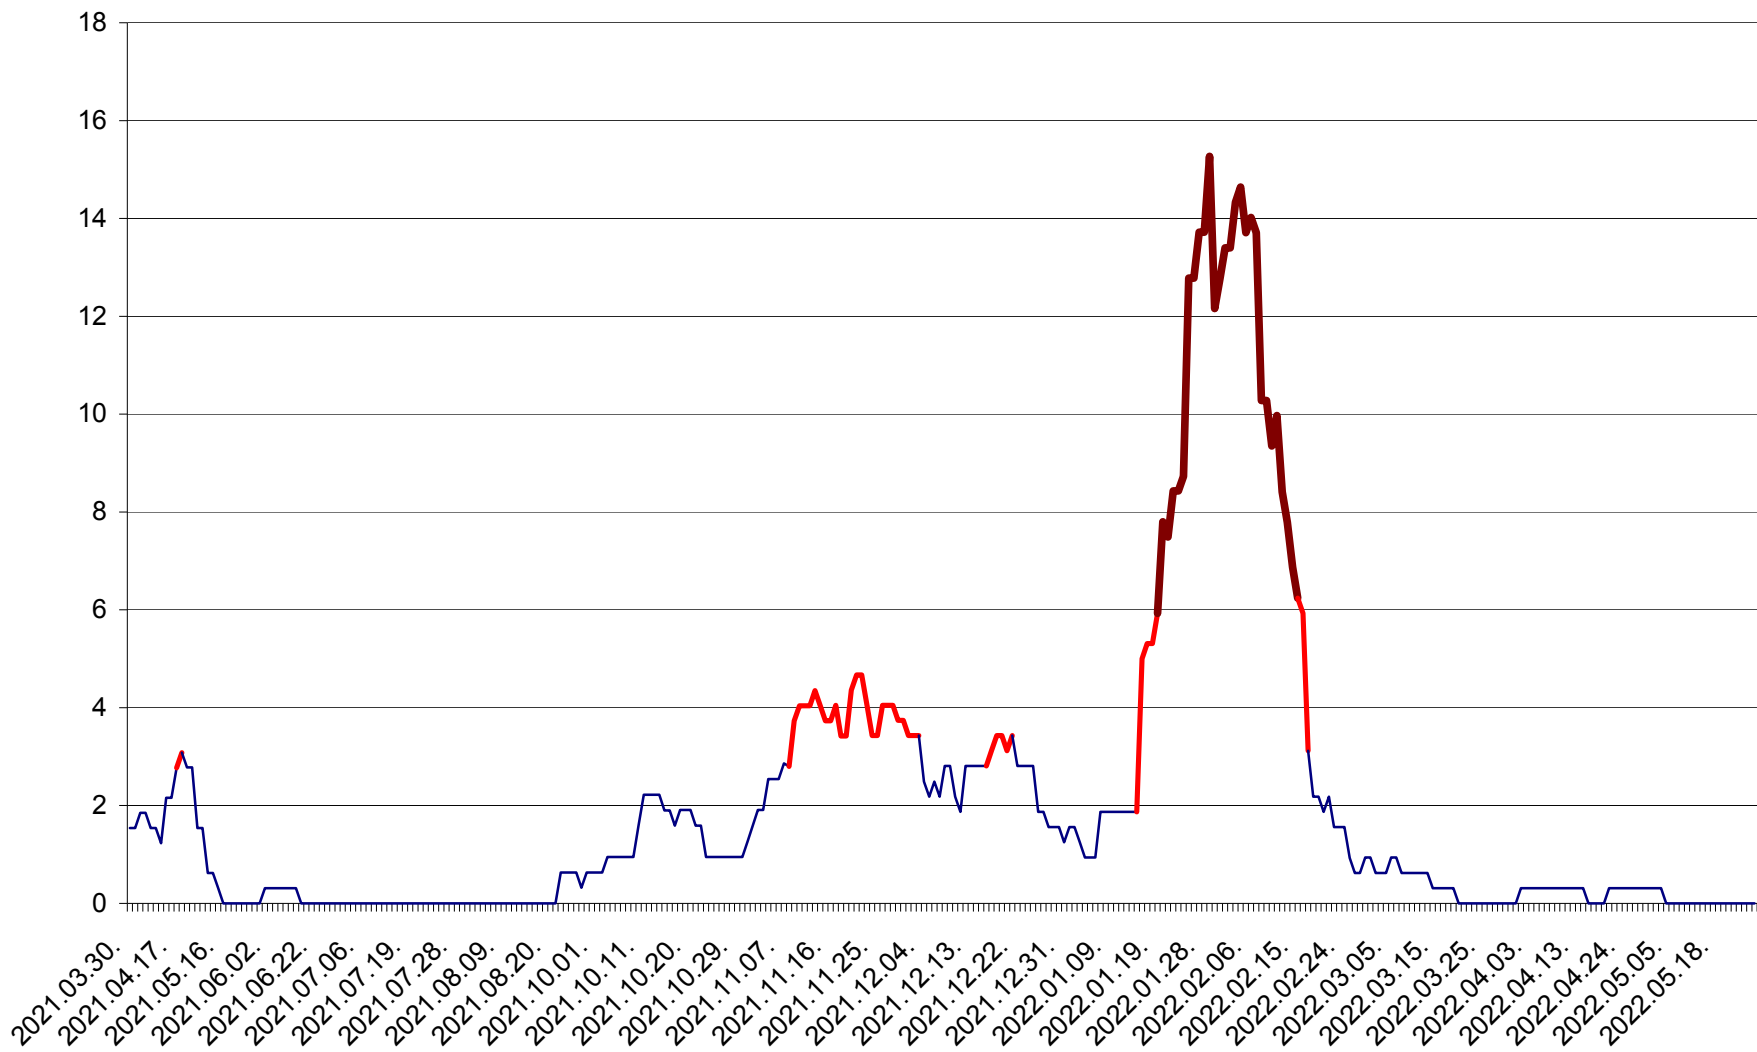

TUȘNAD - Evolutia incidentei cumulate pe 14 zile la ‰ de locuitori
2021.04.01. - 2022.05.25.