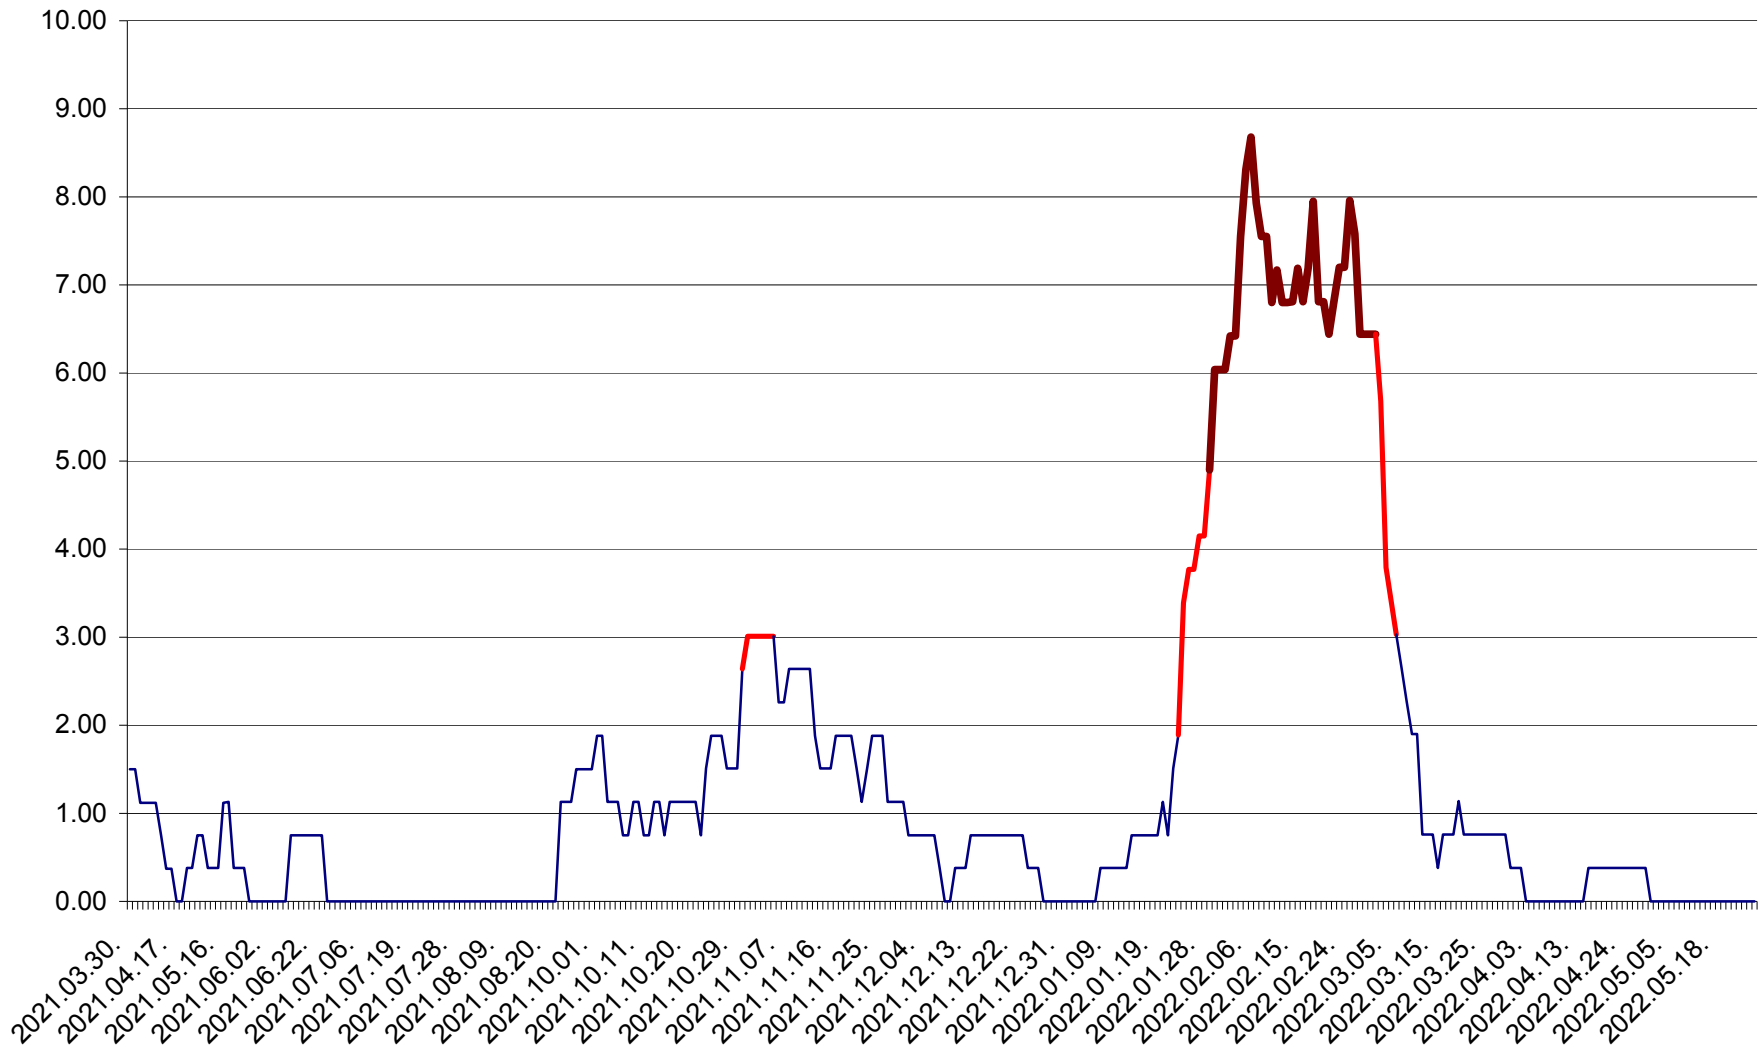

ATID - Evolutia incidentei cumulate pe 14 zile la ‰ de locuitori
2021.04.01. - 2022.05.25.

AVRĂMEȘTI - Evolutia incidentei cumulate pe 14 zile la ‰ de locuitori
2021.04.01. - 2022.05.25.

ORAȘ BĂILE TUȘNAD - Evoluția incidenței cumulate pe 14 zile la ‰ de locuitori
2021.04.01. - 2022.05.25.

ORAȘ BĂLAN - Evolulia incidenței cumulate pe 14 zile la ‰ de locuitori
2021.04.01. - 2022.05.25.

BILBOR - Evolutia incidentei cumulate pe 14 zile la ‰ de locuitori
2021.04.01. - 2022.05.25.

ORAȘ BORSEC - Evolutia incidentei cumulate pe 14 zile la ‰ de locuitori
2021.04.01. - 2022.05.25.

BRĂDEȘTI - Evolutia incidentei cumulate pe 14 zile la ‰ de locuitori
2021.04.01. - 2022.05.25.

CĂPÂLNIȚA - Evoluția incidenței cumulate pe 14 zile la ‰ de locuitori
2021.04.01. - 2022.05.25.

CÂRȚA - Evolutia incidentei cumulate pe 14 zile la ‰ de locuitori
2021.04.01. - 2022.05.25.