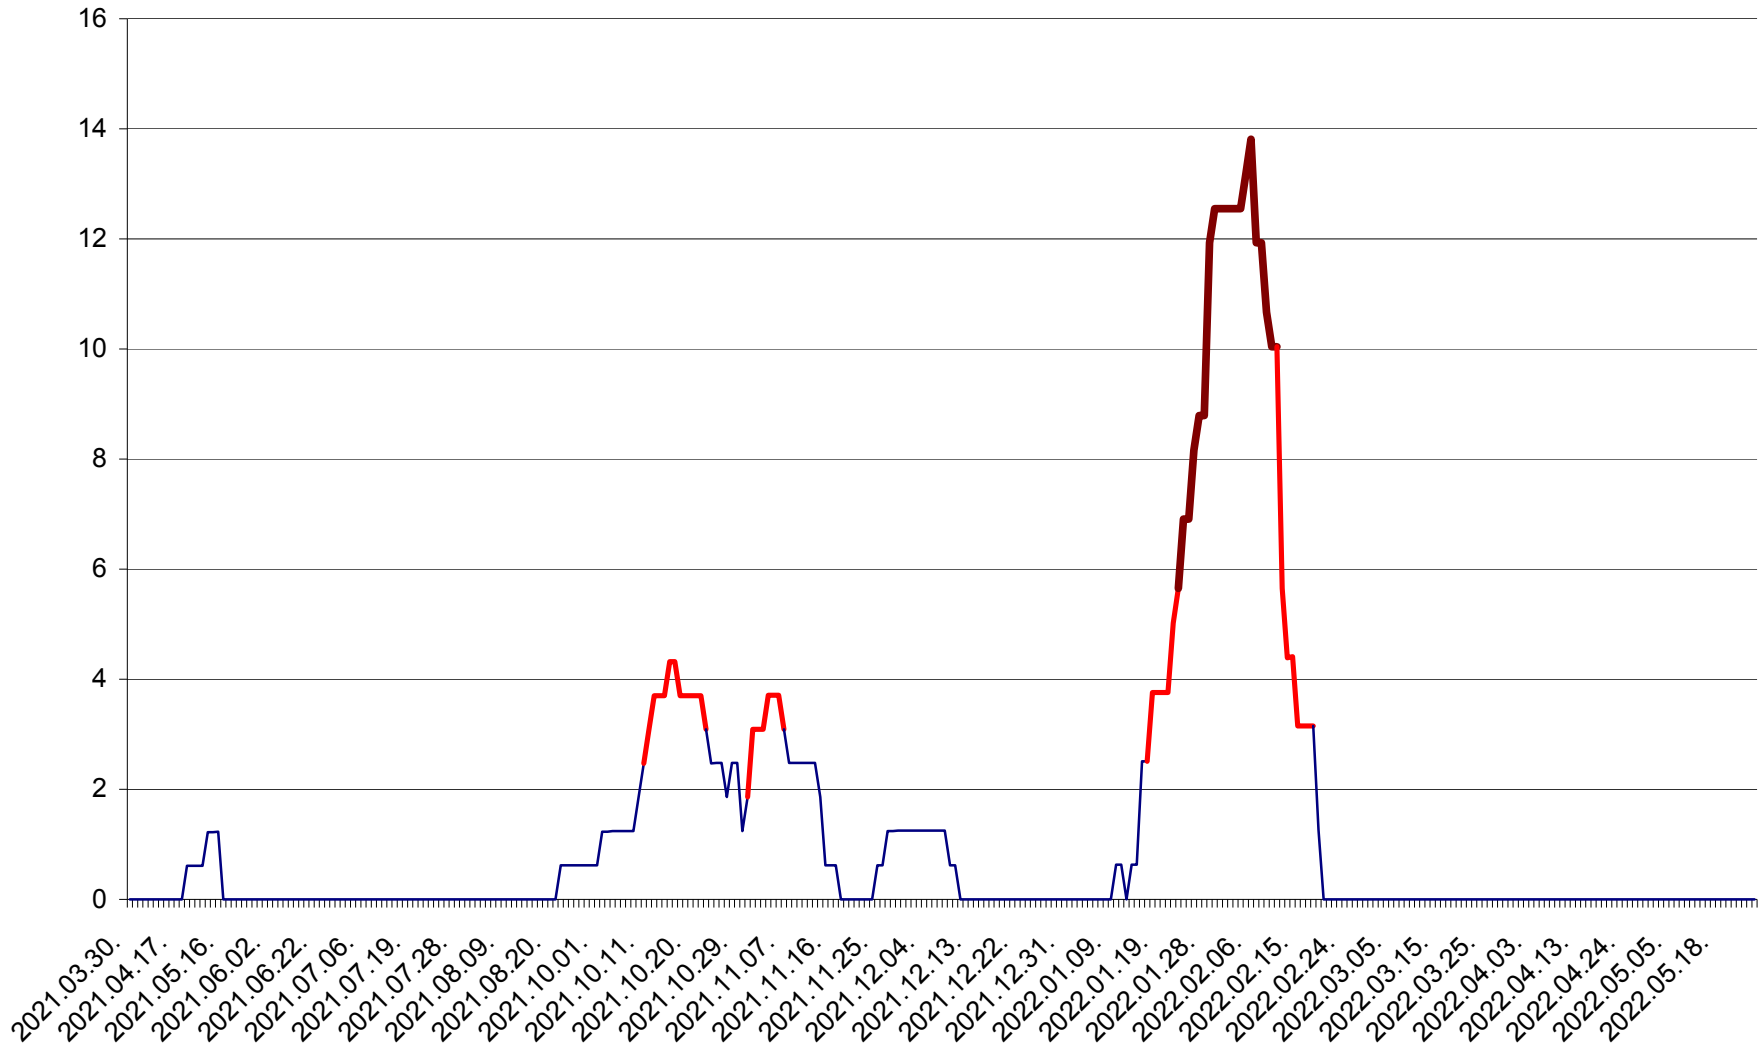

PLĂIEȘII DE JOS - Evolutia incidentei cumulate pe 14 zile la ‰ de locuitori
2021.04.01. - 2022.05.25.

PORUMBENI - Evolutia incidentei cumulate pe 14 zile la ‰ de locuitori
2021.04.01. - 2022.05.25.

PRAID - Evolutia incidentei cumulate pe 14 zile la ‰ de locuitori
2021.04.01. - 2022.05.25.

RACU - Evolutia incidentei cumulate pe 14 zile la ‰ de locuitori
2021.04.01. - 2022.05.25.

REMETEA - Evolutia incidentei cumulate pe 14 zile la ‰ de locuitori
2021.04.01. - 2022.05.25.

SĂCEL - Evolutia incidentei cumulate pe 14 zile la ‰ de locuitori
2021.04.01. - 2022.05.25.