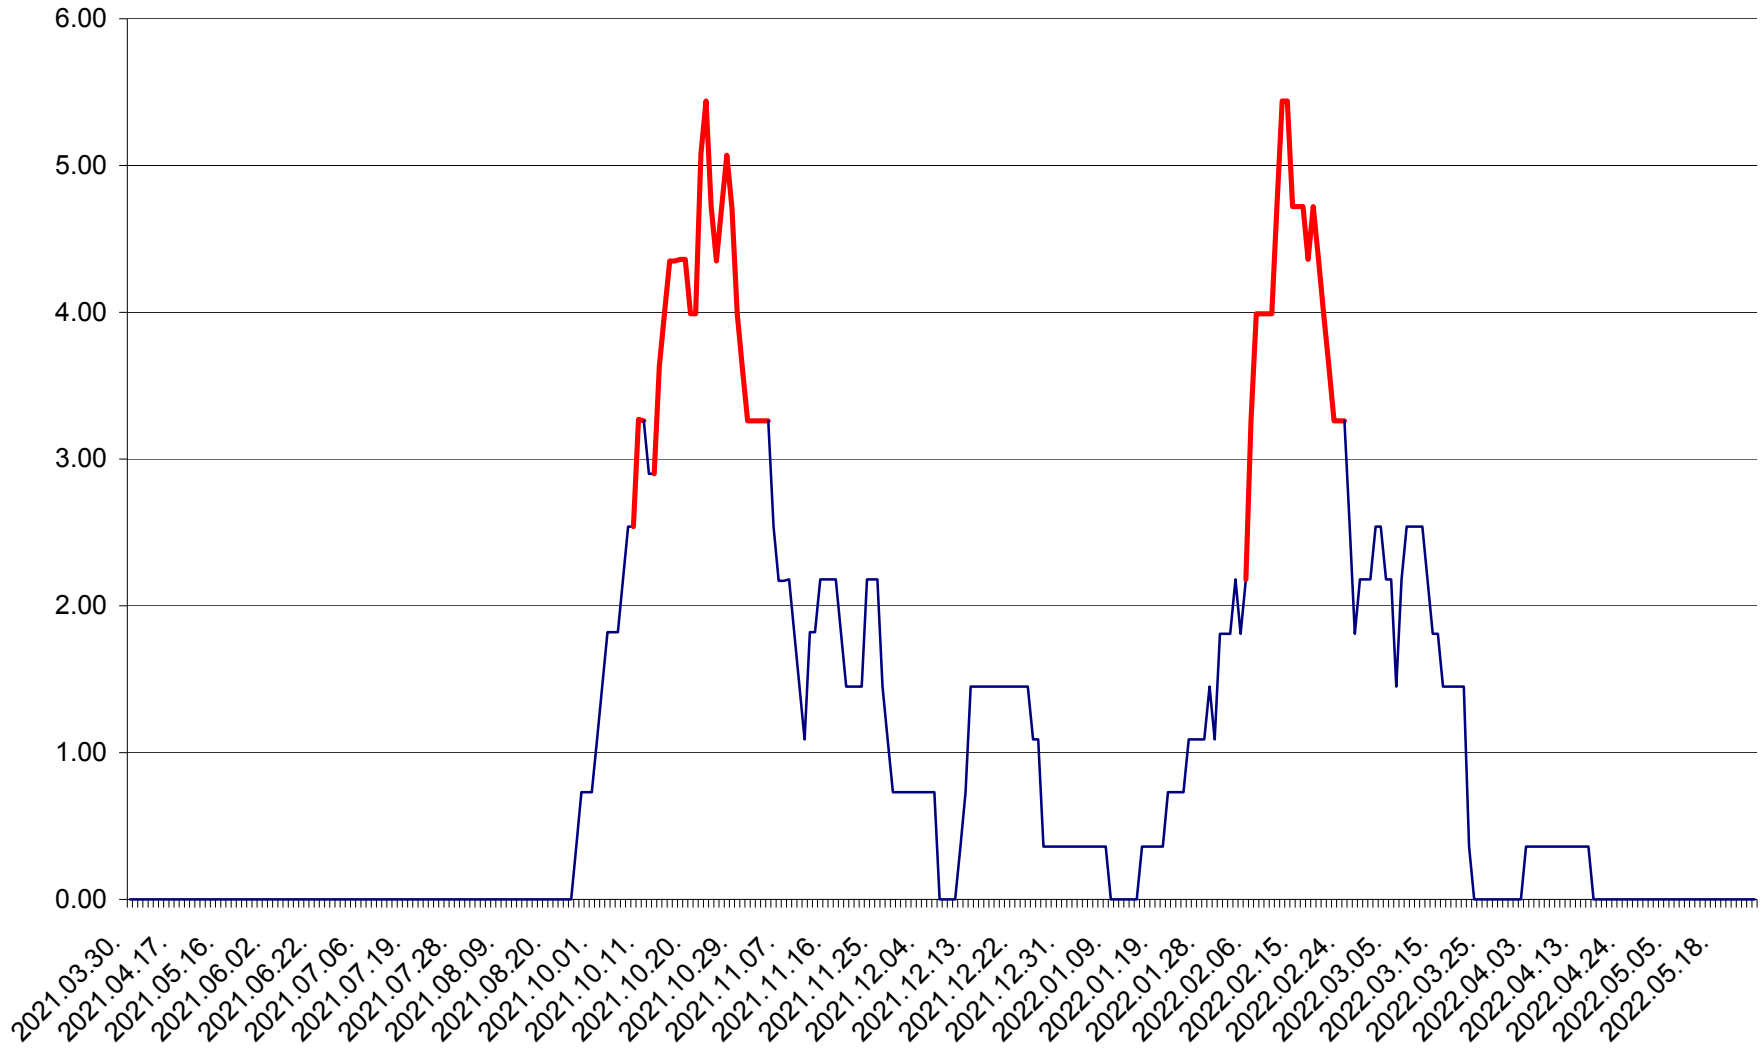

ATID - Evolutia incidentei cumulate pe 14 zile la ‰ de locuitori
2021.04.01. - 2022.05.25.

AVRĂMEȘTI - Evolutia incidentei cumulate pe 14 zile la ‰ de locuitori
2021.04.01. - 2022.05.25.

ORAȘ BĂILE TUȘNAD - Evoluția incidenței cumulate pe 14 zile la ‰ de locuitori
2021.04.01. - 2022.05.25.

ORAȘ BĂLAN - Evolulia incidenței cumulate pe 14 zile la ‰ de locuitori
2021.04.01. - 2022.05.25.

BILBOR - Evolutia incidentei cumulate pe 14 zile la ‰ de locuitori
2021.04.01. - 2022.05.25.

ORAȘ BORSEC - Evolutia incidentei cumulate pe 14 zile la ‰ de locuitori
2021.04.01. - 2022.05.25.

BRĂDEȘTI - Evolutia incidentei cumulate pe 14 zile la ‰ de locuitori
2021.04.01. - 2022.05.25.

CĂPÂLNIȚA - Evoluția incidenței cumulate pe 14 zile la ‰ de locuitori
2021.04.01. - 2022.05.25.

CÂRȚA - Evolutia incidentei cumulate pe 14 zile la ‰ de locuitori
2021.04.01. - 2022.05.25.