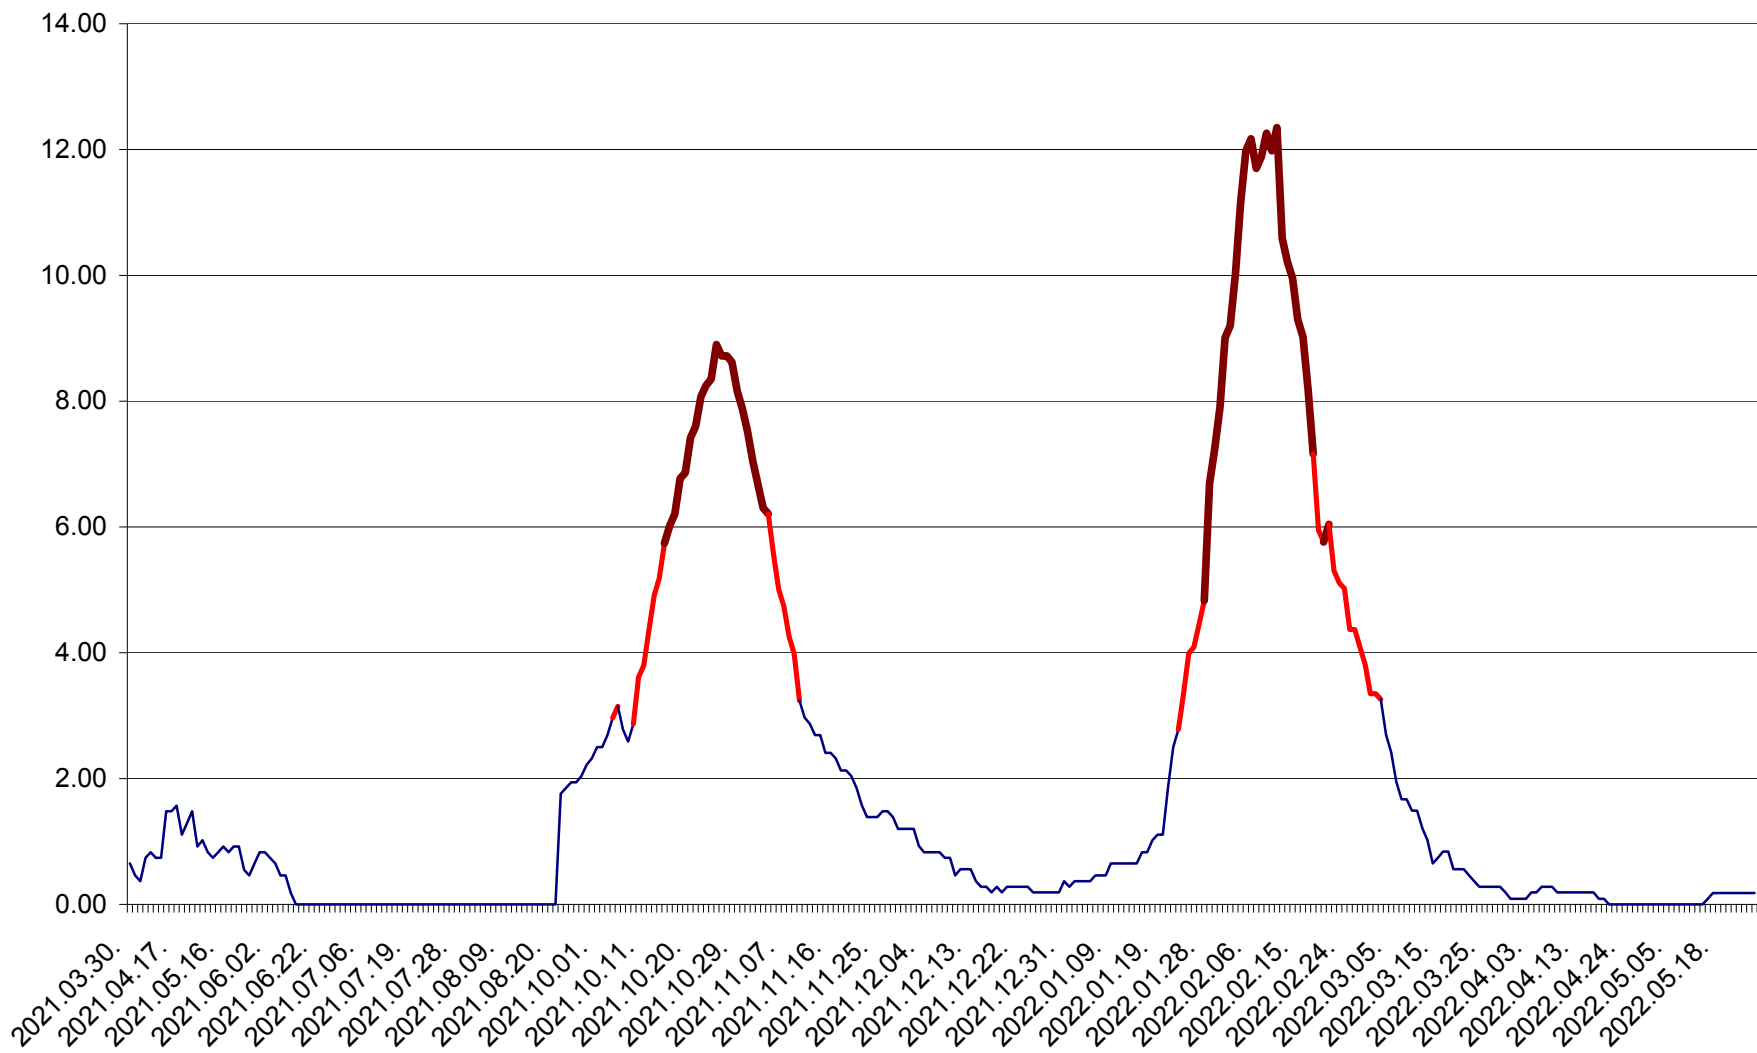

BRĂDEȘTI - Evolutia incidentei cumulate pe 14 zile la ‰ de locuitori
2021.04.01. - 2022.05.25.

CĂPÂLNIȚA - Evoluția incidenței cumulate pe 14 zile la ‰ de locuitori
2021.04.01. - 2022.05.25.

CÂRȚA - Evolutia incidentei cumulate pe 14 zile la ‰ de locuitori
2021.04.01. - 2022.05.25.

CICEU - Evolutia incidentei cumulate pe 14 zile la ‰ de locuitori
2021.04.01. - 2022.05.25.

CIUCSÂNGEORGIU - Evolutia incidentei cumulate pe 14 zile la ‰ de locuitori
2021.04.01. - 2022.05.25.

CIUMANI - Evolutia incidentei cumulate pe 14 zile la ‰ de locuitori
2021.04.01. - 2022.05.25.

CORBU - Evolutia incidentei cumulate pe 14 zile la ‰ de locuitori
2021.04.01. - 2022.05.25.

CORUND - Evolutia incidentei cumulate pe 14 zile la ‰ de locuitori
2021.04.01. - 2022.05.25.

COZMENI - Evolutia incidentei cumulate pe 14 zile la ‰ de locuitori
2021.04.01. - 2022.05.25.

ORAȘ CRISTURU SECUIESC - Evolutia incidentei cumulate pe 14 zile la ‰ de locuitori
2021.04.01. - 2022.05.25.

DĂNEȘTI - Evolutia incidentei cumulate pe 14 zile la ‰ de locuitori
2021.04.01. - 2022.05.25.