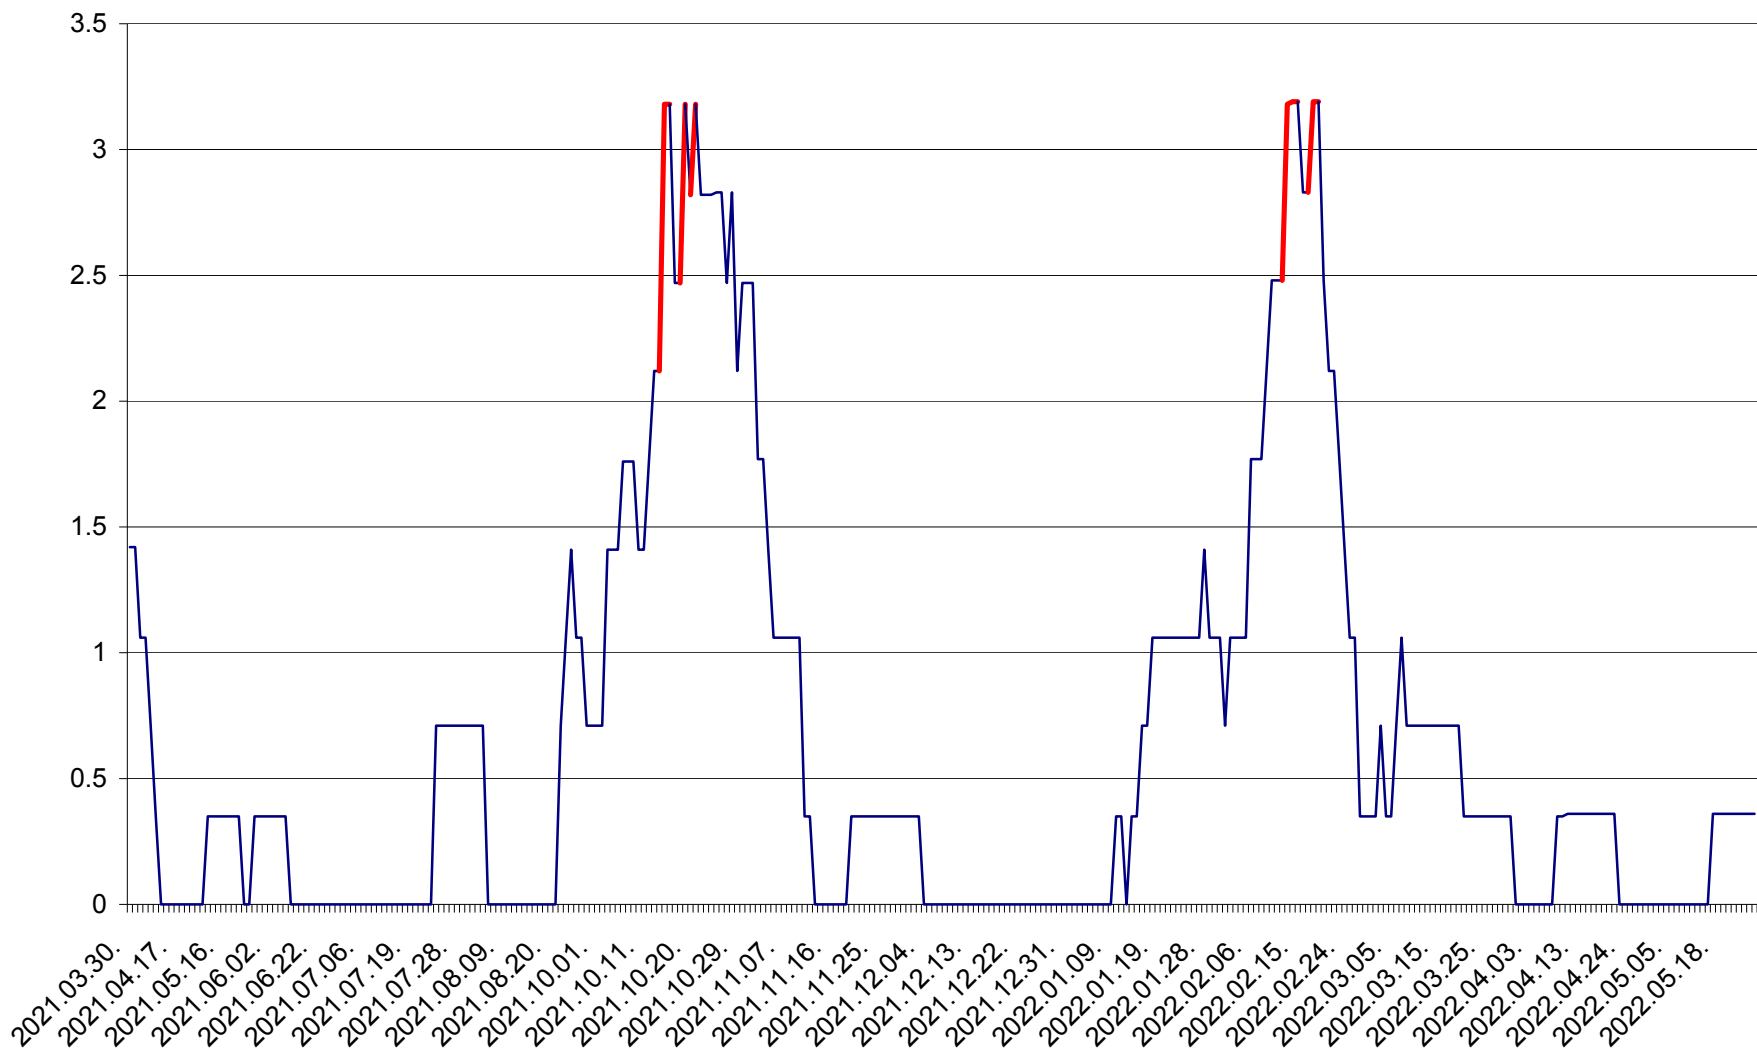

PORUMBENI - Evolutia incidentei cumulate pe 14 zile la ‰ de locuitori
2021.04.01. - 2022.05.25.