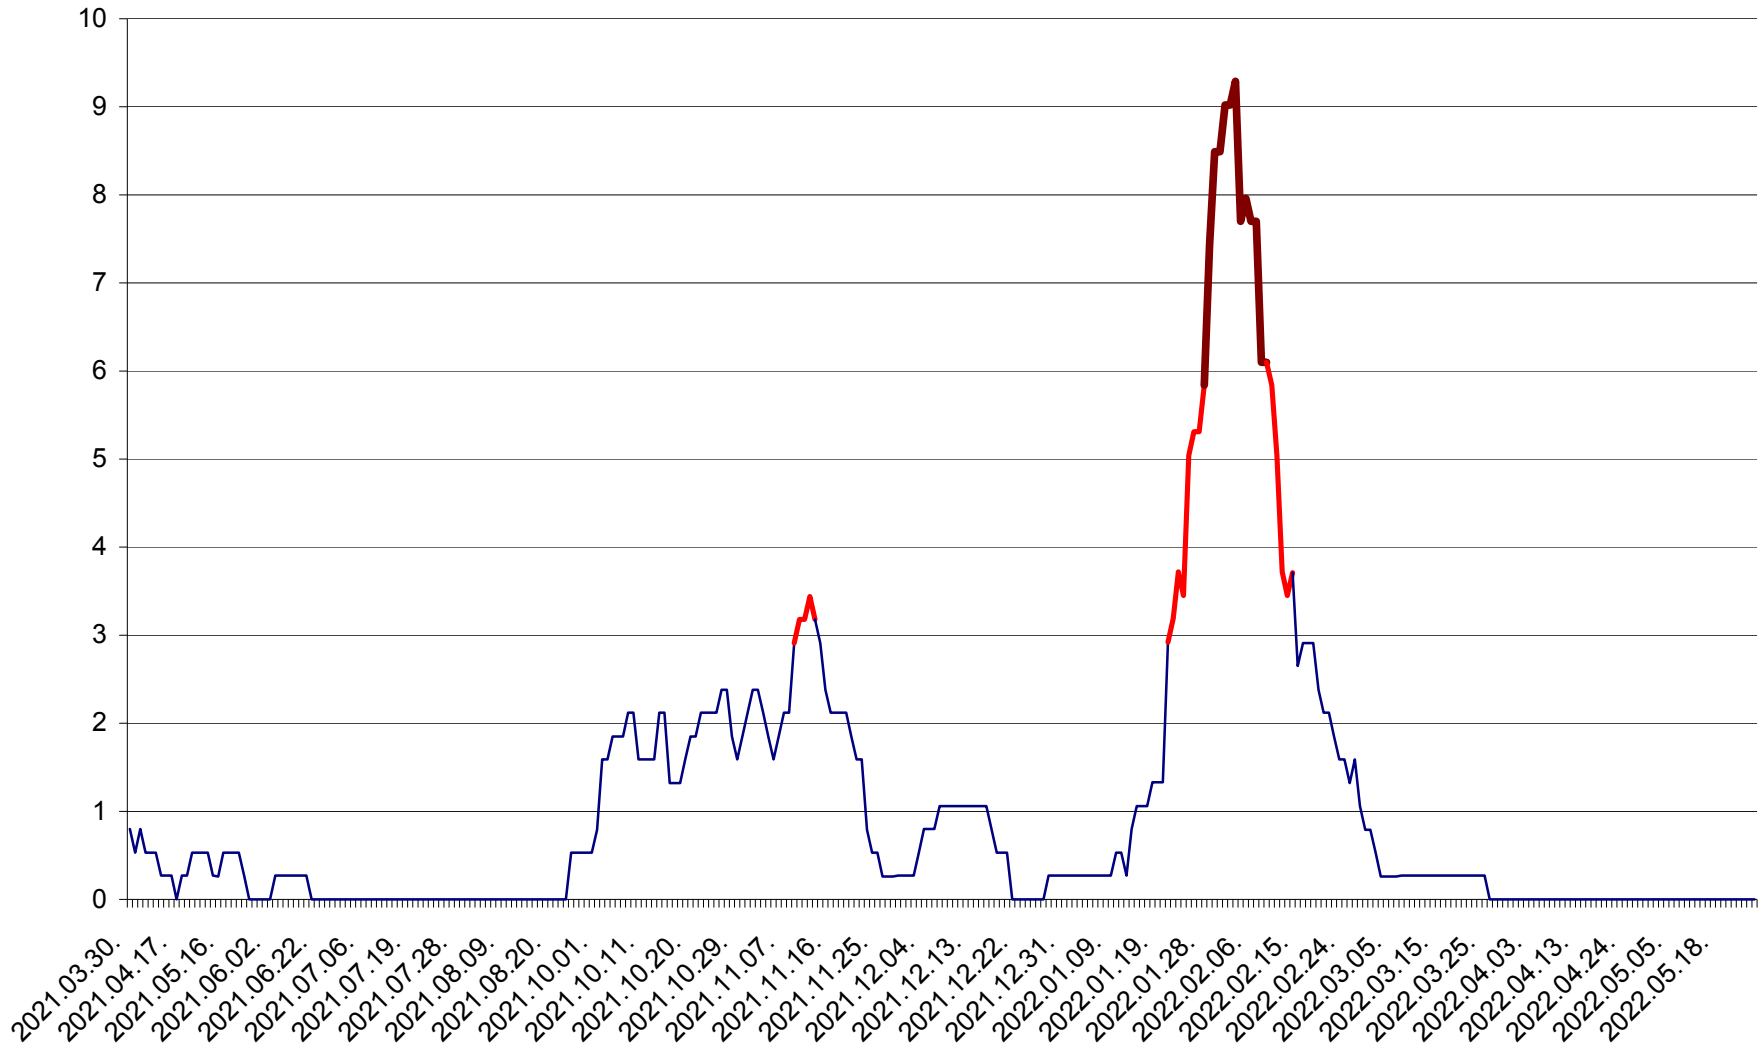

CORBU - Evolutia incidentei cumulate pe 14 zile la ‰ de locuitori
2021.04.01. - 2022.05.25.

CORUND - Evolutia incidentei cumulate pe 14 zile la ‰ de locuitori
2021.04.01. - 2022.05.25.

COZMENI - Evolutia incidentei cumulate pe 14 zile la ‰ de locuitori
2021.04.01. - 2022.05.25.

ORAȘ CRISTURU SECUIESC - Evolutia incidentei cumulate pe 14 zile la ‰ de locuitori
2021.04.01. - 2022.05.25.

DĂNEȘTI - Evolutia incidentei cumulate pe 14 zile la ‰ de locuitori
2021.04.01. - 2022.05.25.

DÂRJIU - Evolutia incidentei cumulate pe 14 zile la ‰ de locuitori
2021.04.01. - 2022.05.25.

DEALU - Evolutia incidentei cumulate pe 14 zile la ‰ de locuitori
2021.04.01. - 2022.05.25.

DITRĂU - Evolutia incidentei cumulate pe 14 zile la ‰ de locuitori
2021.04.01. - 2022.05.25.

FELICENI - Evolutia incidentei cumulate pe 14 zile la % de locuitori
2021.04.01. - 2022.05.25.

FRUMOASA - Evolutia incidentei cumulate pe 14 zile la ‰ de locuitori
2021.04.01. - 2022.05.25.

GĂLĂUȚAȘ - Evolutia incidentei cumulate pe 14 zile la ‰ de locuitori
2021.04.01. - 2022.05.25.