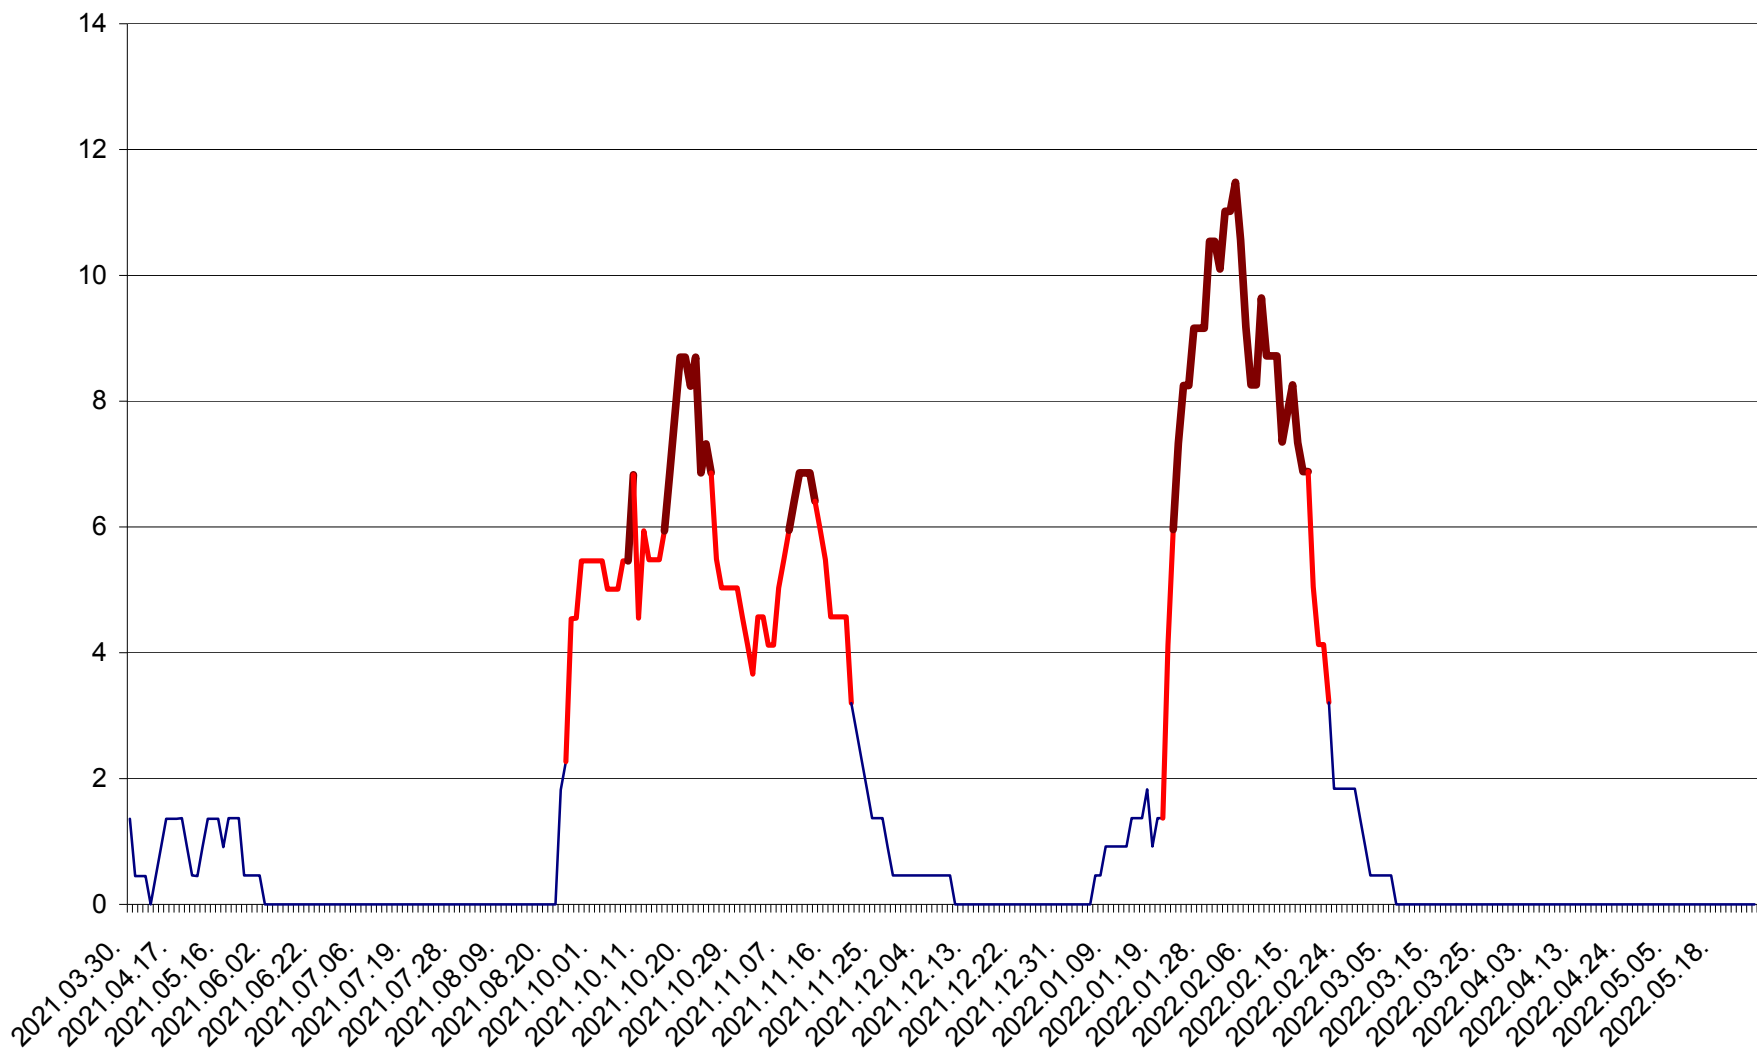

MUNICIPIUL GHEORGHENI - Evolutia incidentei cumulate pe 14 zile la % de locuitori
2021.04.01. - 2022.05.25.

JOSENI - Evolutia incidentei cumulate pe 14 zile la ‰ de locuitori
2021.04.01. - 2022.05.25.

LĂZAREA - Evolutia incidentei cumulate pe 14 zile la ‰ de locuitori
2021.04.01. - 2022.05.25.

LELICENI - Evolutia incidentei cumulate pe 14 zile la ‰ de locuitori
2021.04.01. - 2022.05.25.

LUETA - Evolutia incidentei cumulate pe 14 zile la ‰ de locuitori
2021.04.01. - 2022.05.25.

LUNCA DE JOS - Evolutia incidentei cumulate pe 14 zile la ‰ de locuitori
2021.04.01. - 2022.05.25.

LUNCA DE SUS - Evolutia incidentei cumulate pe 14 zile la ‰ de locuitori
2021.04.01. - 2022.05.25.

LUPENI - Evolutia incidentei cumulate pe 14 zile la ‰ de locuitori
2021.04.01. - 2022.05.25.

MĂDĂRAȘ - Evolutia incidentei cumulate pe 14 zile la ‰ de locuitori
2021.04.01. - 2022.05.25.