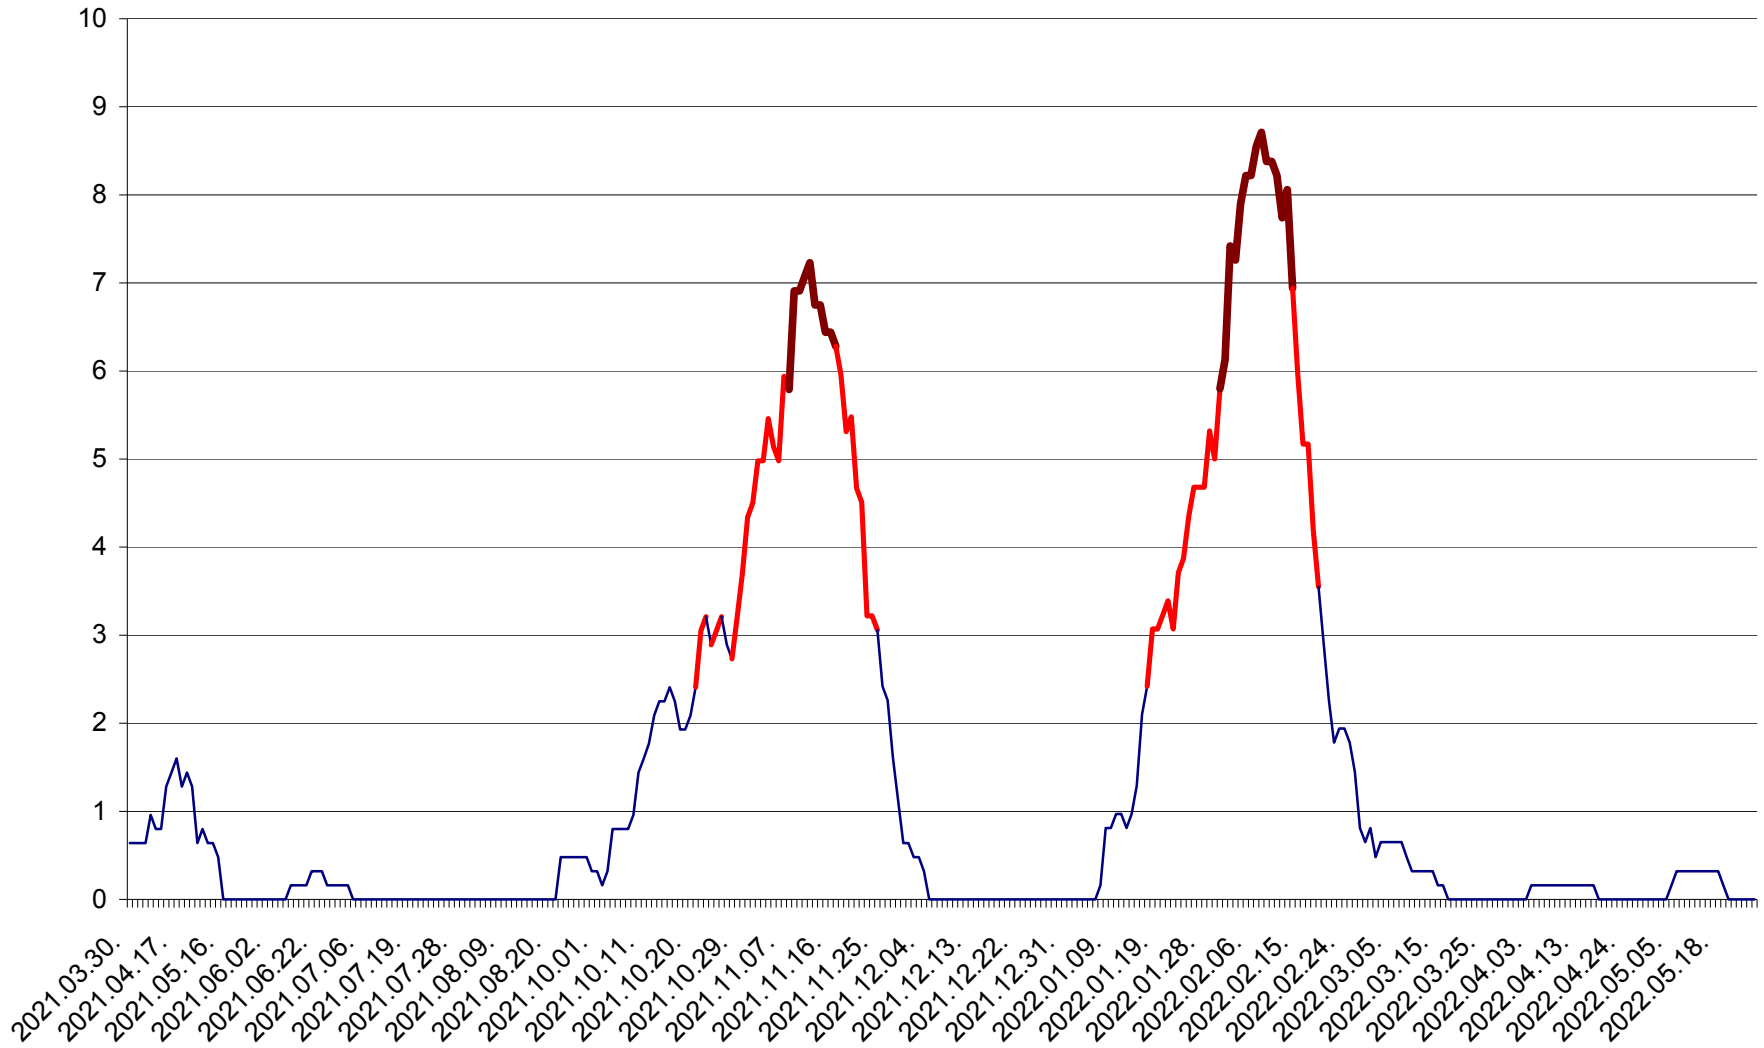

PLĂIEȘII DE JOS - Evolutia incidentei cumulate pe 14 zile la ‰ de locuitori
2021.04.01. - 2022.05.25.

PORUMBENI - Evolutia incidentei cumulate pe 14 zile la ‰ de locuitori
2021.04.01. - 2022.05.25.

PRAID - Evolutia incidentei cumulate pe 14 zile la ‰ de locuitori
2021.04.01. - 2022.05.25.

RACU - Evolutia incidentei cumulate pe 14 zile la ‰ de locuitori
2021.04.01. - 2022.05.25.

REMETEA - Evolutia incidentei cumulate pe 14 zile la ‰ de locuitori
2021.04.01. - 2022.05.25.

SĂCEL - Evolutia incidentei cumulate pe 14 zile la ‰ de locuitori
2021.04.01. - 2022.05.25.

SÂNCRĂIENI - Evolutia incidentei cumulate pe 14 zile la ‰ de locuitori
2021.04.01. - 2022.05.25.

SÂNDOMINIC - Evolutia incidentei cumulate pe 14 zile la ‰ de locuitori
2021.04.01. - 2022.05.25.

SÂNMARTIN - Evolutia incidentei cumulate pe 14 zile la ‰ de locuitori
2021.04.01. - 2022.05.25.