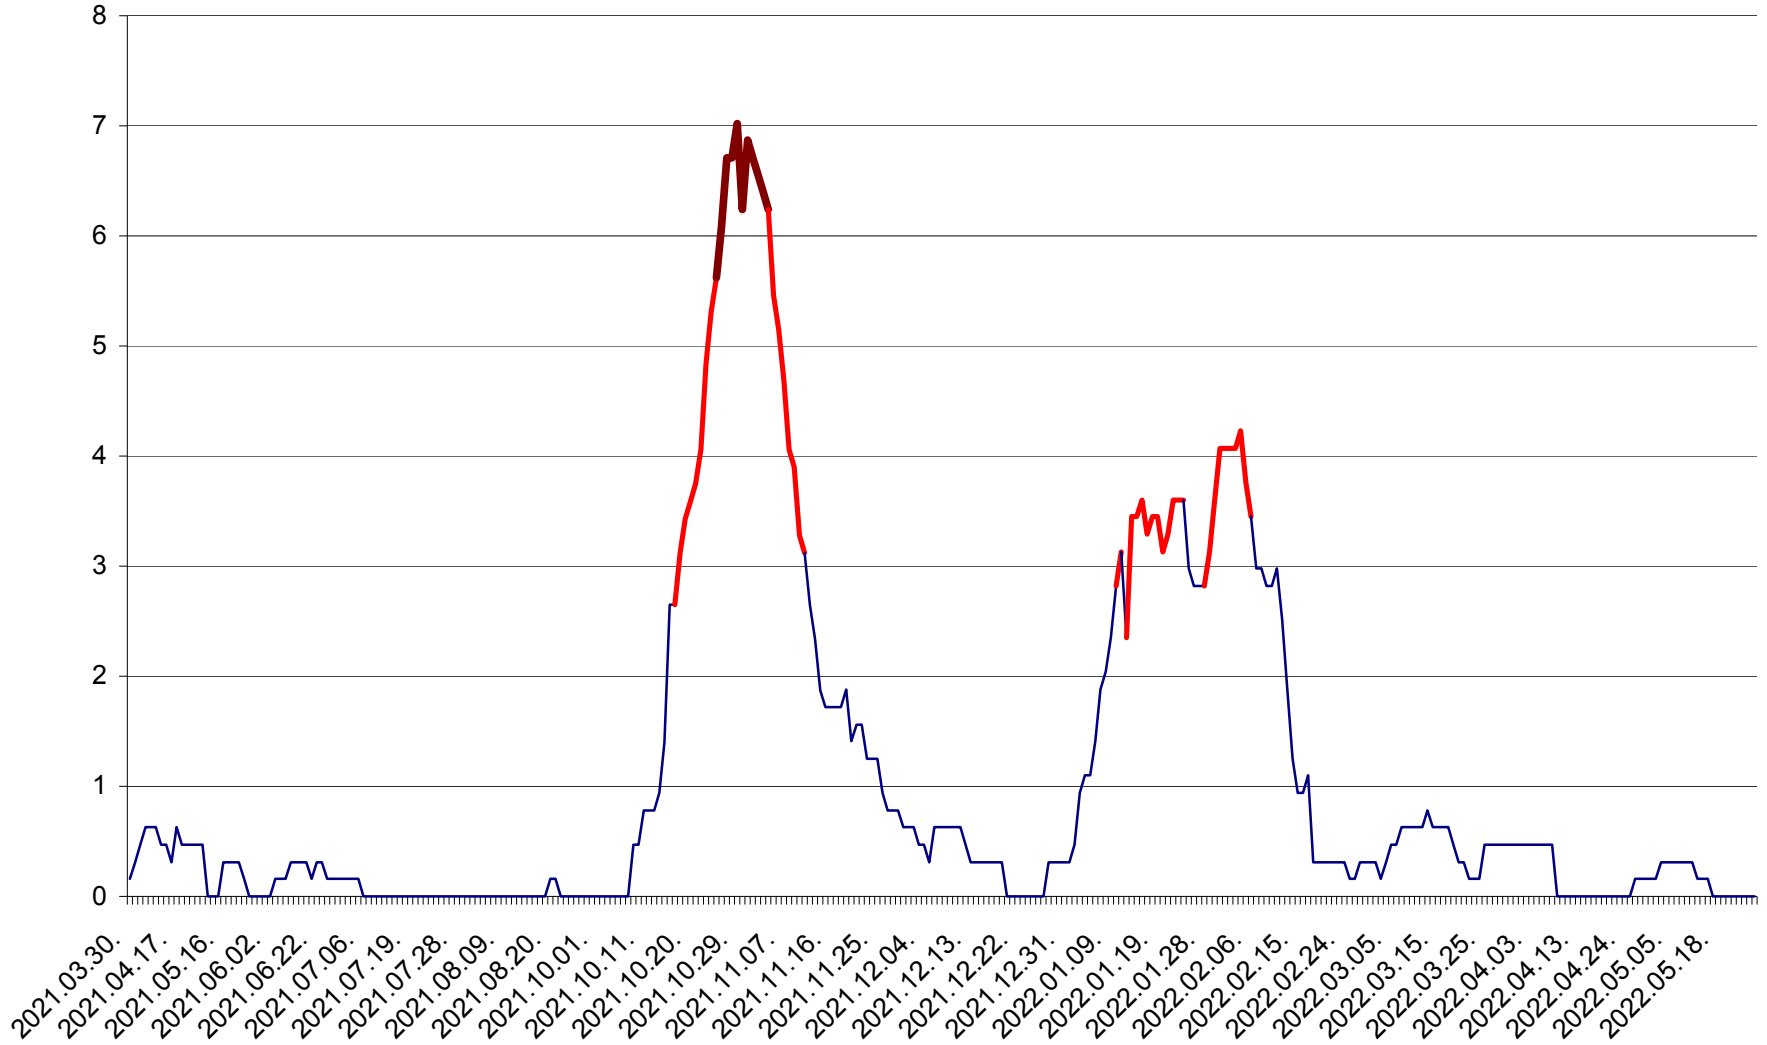

PLĂIEȘII DE JOS - Evolutia incidentei cumulate pe 14 zile la ‰ de locuitori
2021.04.01. - 2022.05.25.

PORUMBENI - Evolutia incidentei cumulate pe 14 zile la ‰ de locuitori
2021.04.01. - 2022.05.25.

PRAID - Evolutia incidentei cumulate pe 14 zile la ‰ de locuitori
2021.04.01. - 2022.05.25.

RACU - Evolutia incidentei cumulate pe 14 zile la ‰ de locuitori
2021.04.01. - 2022.05.25.

REMETEA - Evolutia incidentei cumulate pe 14 zile la ‰ de locuitori
2021.04.01. - 2022.05.25.

SĂCEL - Evolutia incidentei cumulate pe 14 zile la ‰ de locuitori
2021.04.01. - 2022.05.25.