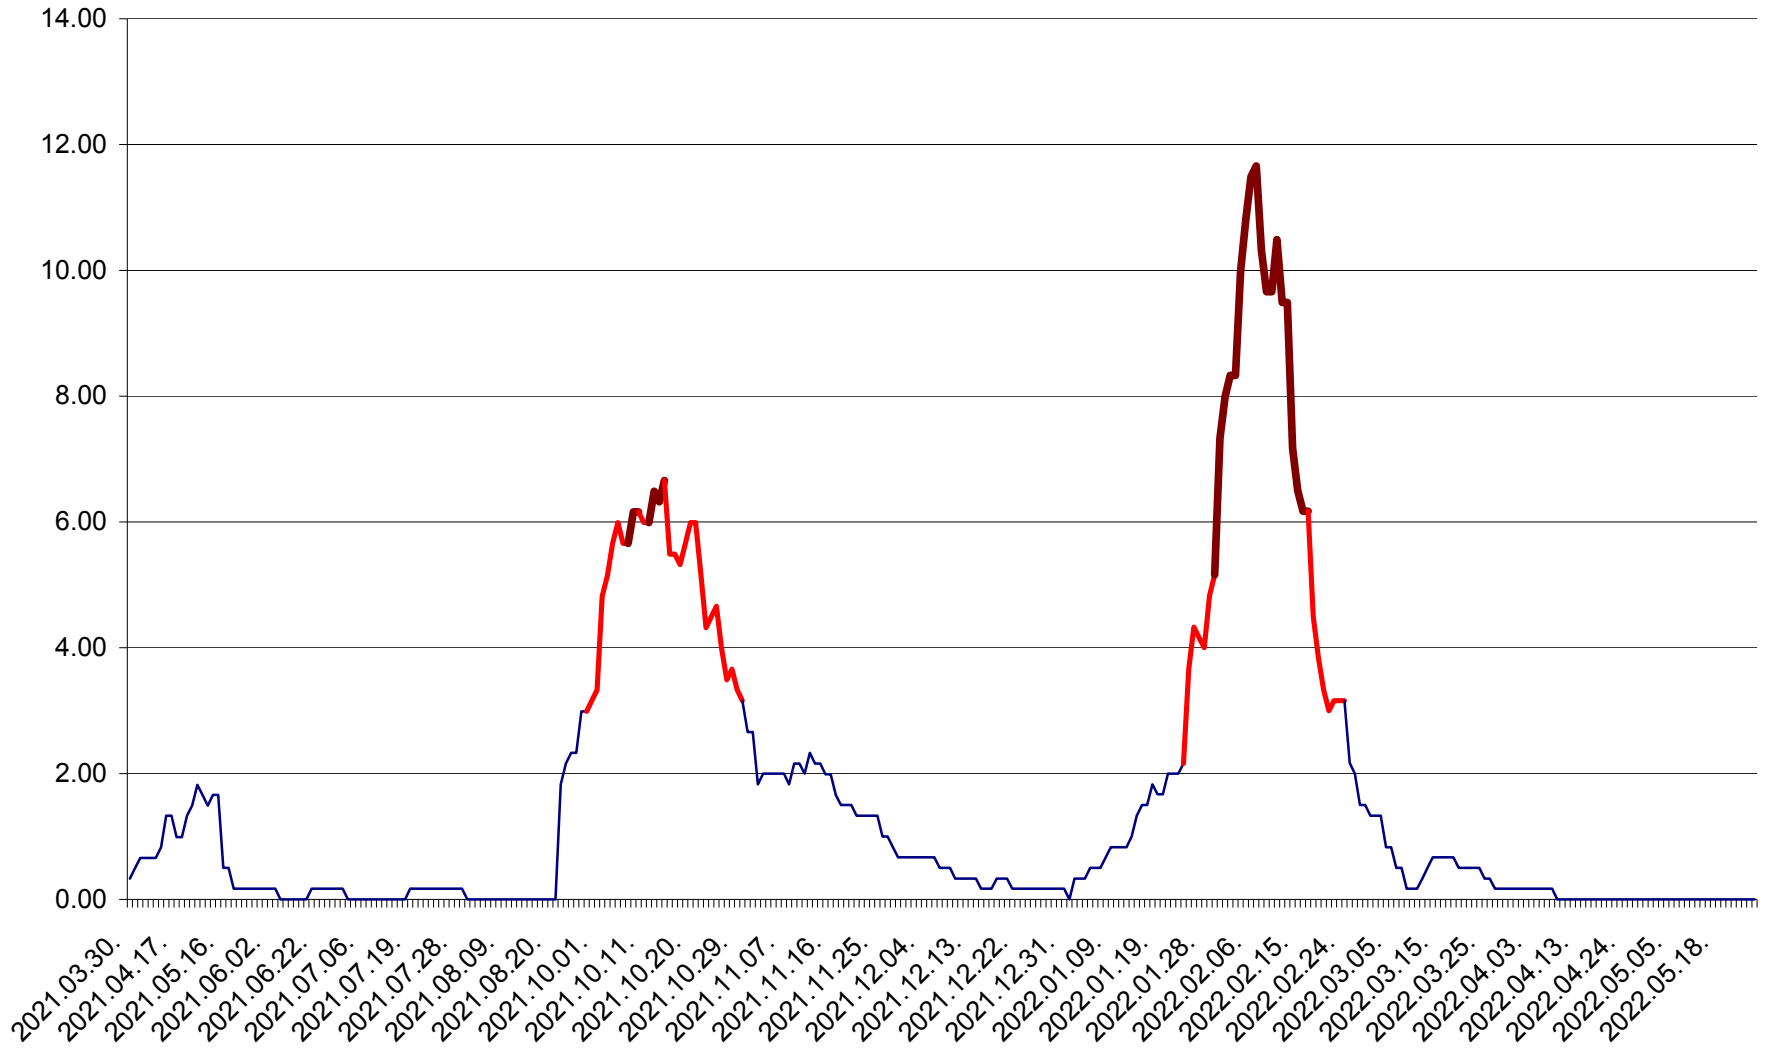

TUȘNAD - Evolutia incidentei cumulate pe 14 zile la ‰ de locuitori
2021.04.01. - 2022.05.25.

ULIEȘ - Evoluția incidentei cumulate pe 14 zile la ‰ de locuitori
2021.04.01. - 2022.05.25.

VĂRȘAG - Evolutia incidentei cumulate pe 14 zile la ‰ de locuitori
2021.04.01. - 2022.05.25.

ORAȘ VLĂHIȚA - Evolutia incidentei cumulate pe 14 zile la ‰ de locuitori
2021.04.01. - 2022.05.25.

VOȘLĂBENI - Evolutia incidentei cumulate pe 14 zile la ‰ de locuitori
2021.04.01. - 2022.05.25.

ZETEA - Evolutia incidentei cumulate pe 14 zile la ‰ de locuitori
2021.04.01. - 2022.05.25.