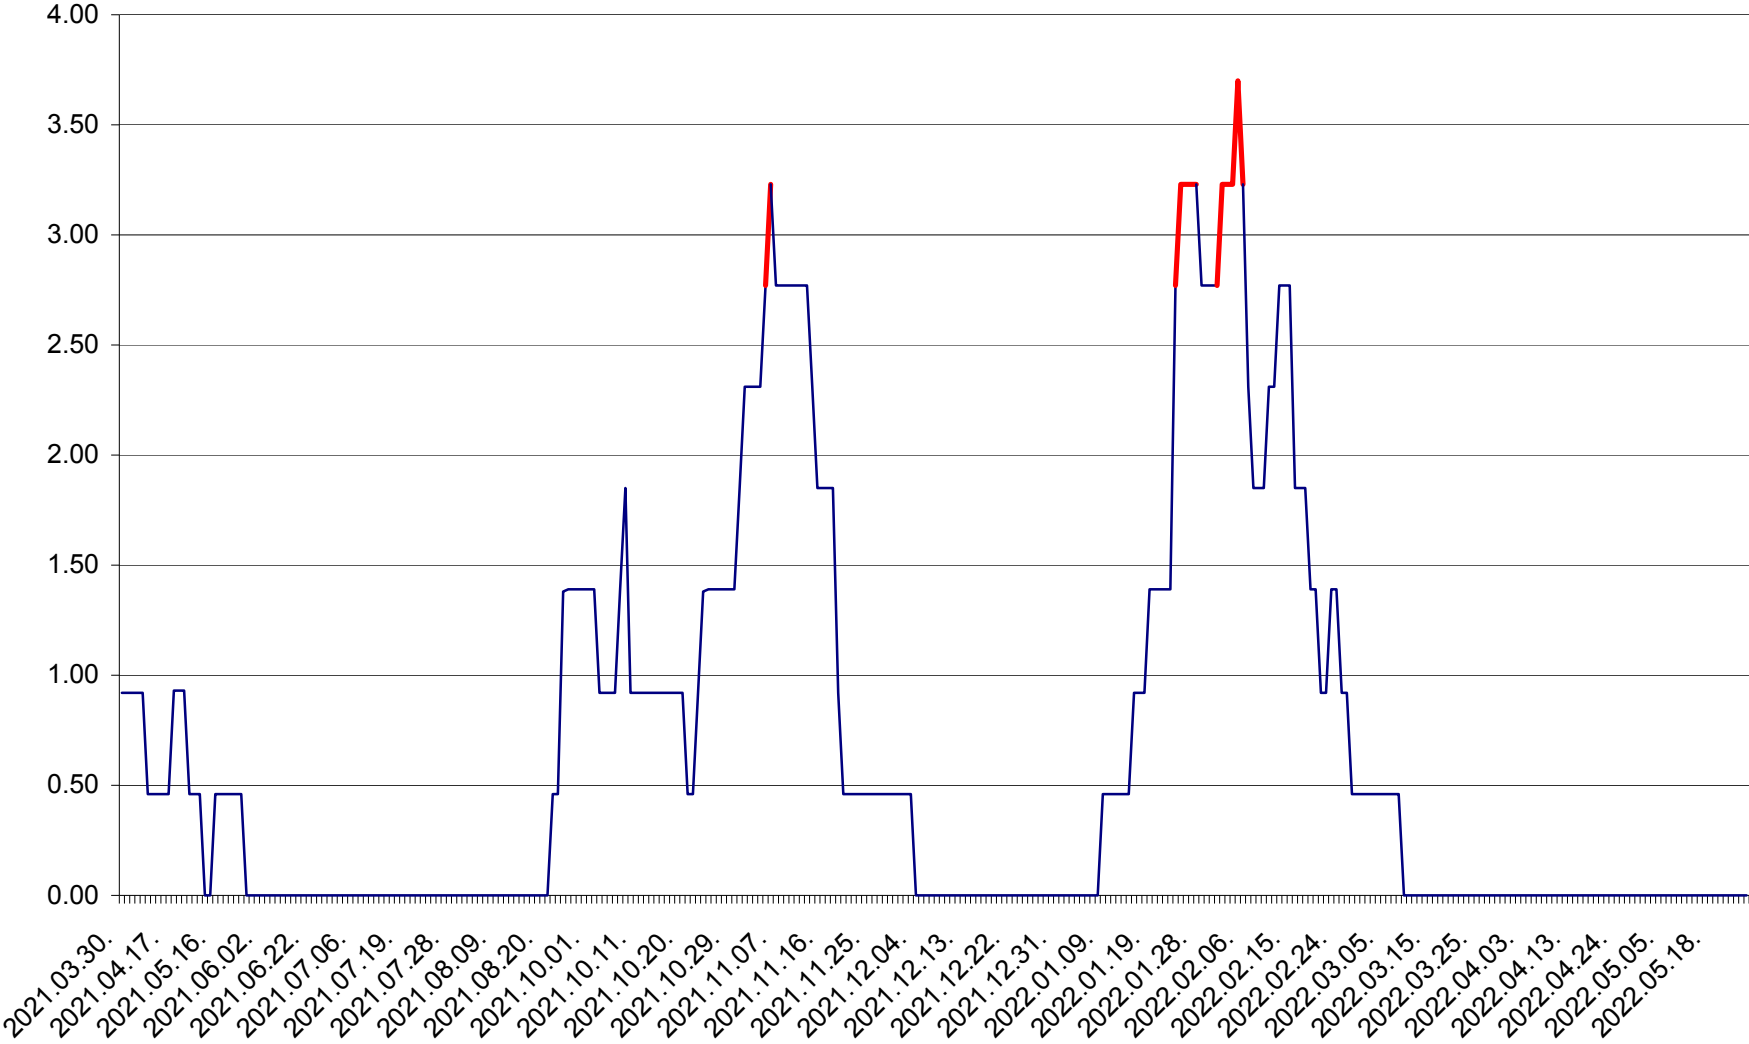

ATID - Evolutia incidentei cumulate pe 14 zile la ‰ de locuitori
2021.04.01. - 2022.05.25.

AVRĂMEȘTI - Evolutia incidentei cumulate pe 14 zile la ‰ de locuitori
2021.04.01. - 2022.05.25.

ORAȘ BĂILE TUȘNAD - Evoluția incidenței cumulate pe 14 zile la ‰ de locuitori
2021.04.01. - 2022.05.25.

ORAȘ BĂLAN - Evolulia incidenței cumulate pe 14 zile la ‰ de locuitori
2021.04.01. - 2022.05.25.

BILBOR - Evolutia incidentei cumulate pe 14 zile la ‰ de locuitori
2021.04.01. - 2022.05.25.

ORAȘ BORSEC - Evolutia incidentei cumulate pe 14 zile la ‰ de locuitori
2021.04.01. - 2022.05.25.

BRĂDEȘTI - Evolutia incidentei cumulate pe 14 zile la ‰ de locuitori
2021.04.01. - 2022.05.25.

CĂPÂLNIȚA - Evoluția incidenței cumulate pe 14 zile la ‰ de locuitori
2021.04.01. - 2022.05.25.

CÂRȚA - Evolutia incidentei cumulate pe 14 zile la ‰ de locuitori
2021.04.01. - 2022.05.25.

CICEU - Evolutia incidentei cumulate pe 14 zile la ‰ de locuitori
2021.04.01. - 2022.05.25.

CIUCSÂNGEORGIU - Evolutia incidentei cumulate pe 14 zile la ‰ de locuitori
2021.04.01. - 2022.05.25.

CIUMANI - Evolutia incidentei cumulate pe 14 zile la ‰ de locuitori
2021.04.01. - 2022.05.25.