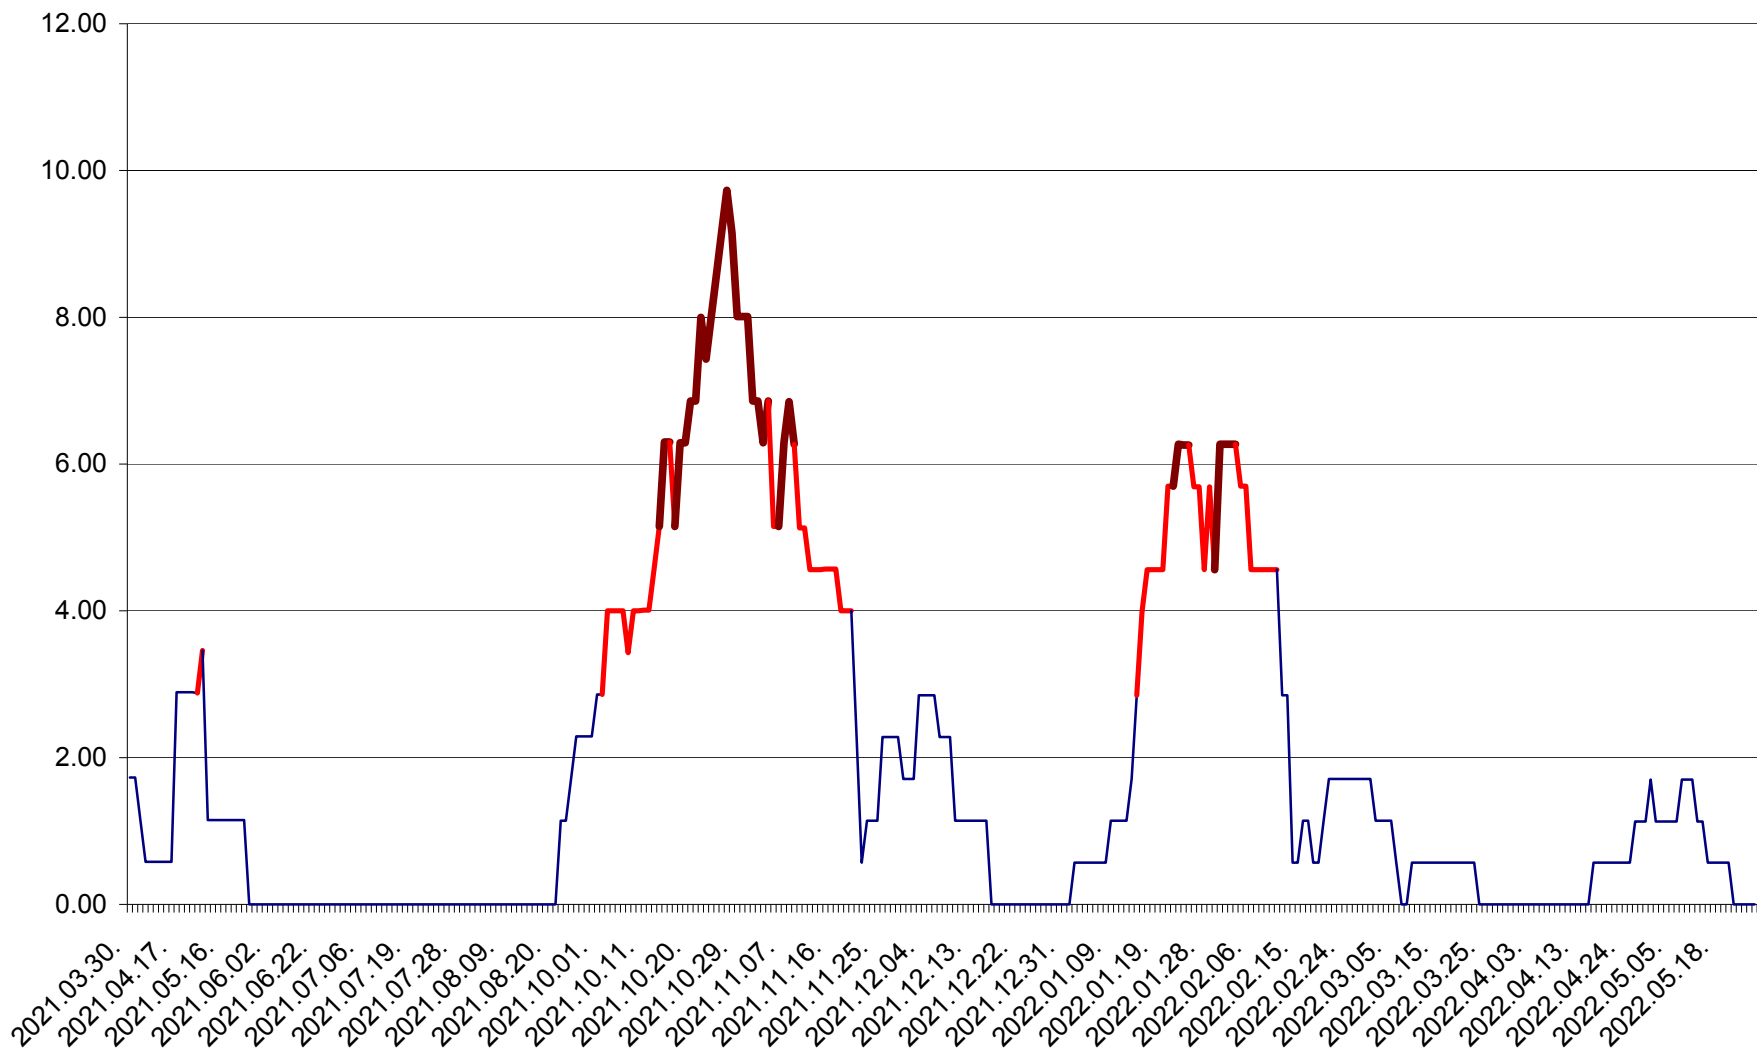

ȘIMONEȘTI - Evolutia incidentei cumulate pe 14 zile la ‰ de locuitori
2021.04.01. - 2022.05.25.

SUBCETATE - Evolutia incidentei cumulate pe 14 zile la ‰ de locuitori
2021.04.01. - 2022.05.25.

SUSENI - Evolutia incidentei cumulate pe 14 zile la ‰ de locuitori
2021.04.01. - 2022.05.25.

TOMEȘTI - Evolutia incidentei cumulate pe 14 zile la ‰ de locuitori
2021.04.01. - 2022.05.25.

MUNICIPIUL TOPLIȚA - Evolutia incidentei cumulate pe 14 zile la ‰ de locuitori
2021.04.01. - 2022.05.25.

TULGHEȘ - Evolutia incidentei cumulate pe 14 zile la % de locuitori
2021.04.01. - 2022.05.25.

TUȘNAD - Evolutia incidentei cumulate pe 14 zile la ‰ de locuitori
2021.04.01. - 2022.05.25.

ULIEȘ - Evoluția incidentei cumulate pe 14 zile la ‰ de locuitori
2021.04.01. - 2022.05.25.

VĂRȘAG - Evolutia incidentei cumulate pe 14 zile la ‰ de locuitori
2021.04.01. - 2022.05.25.