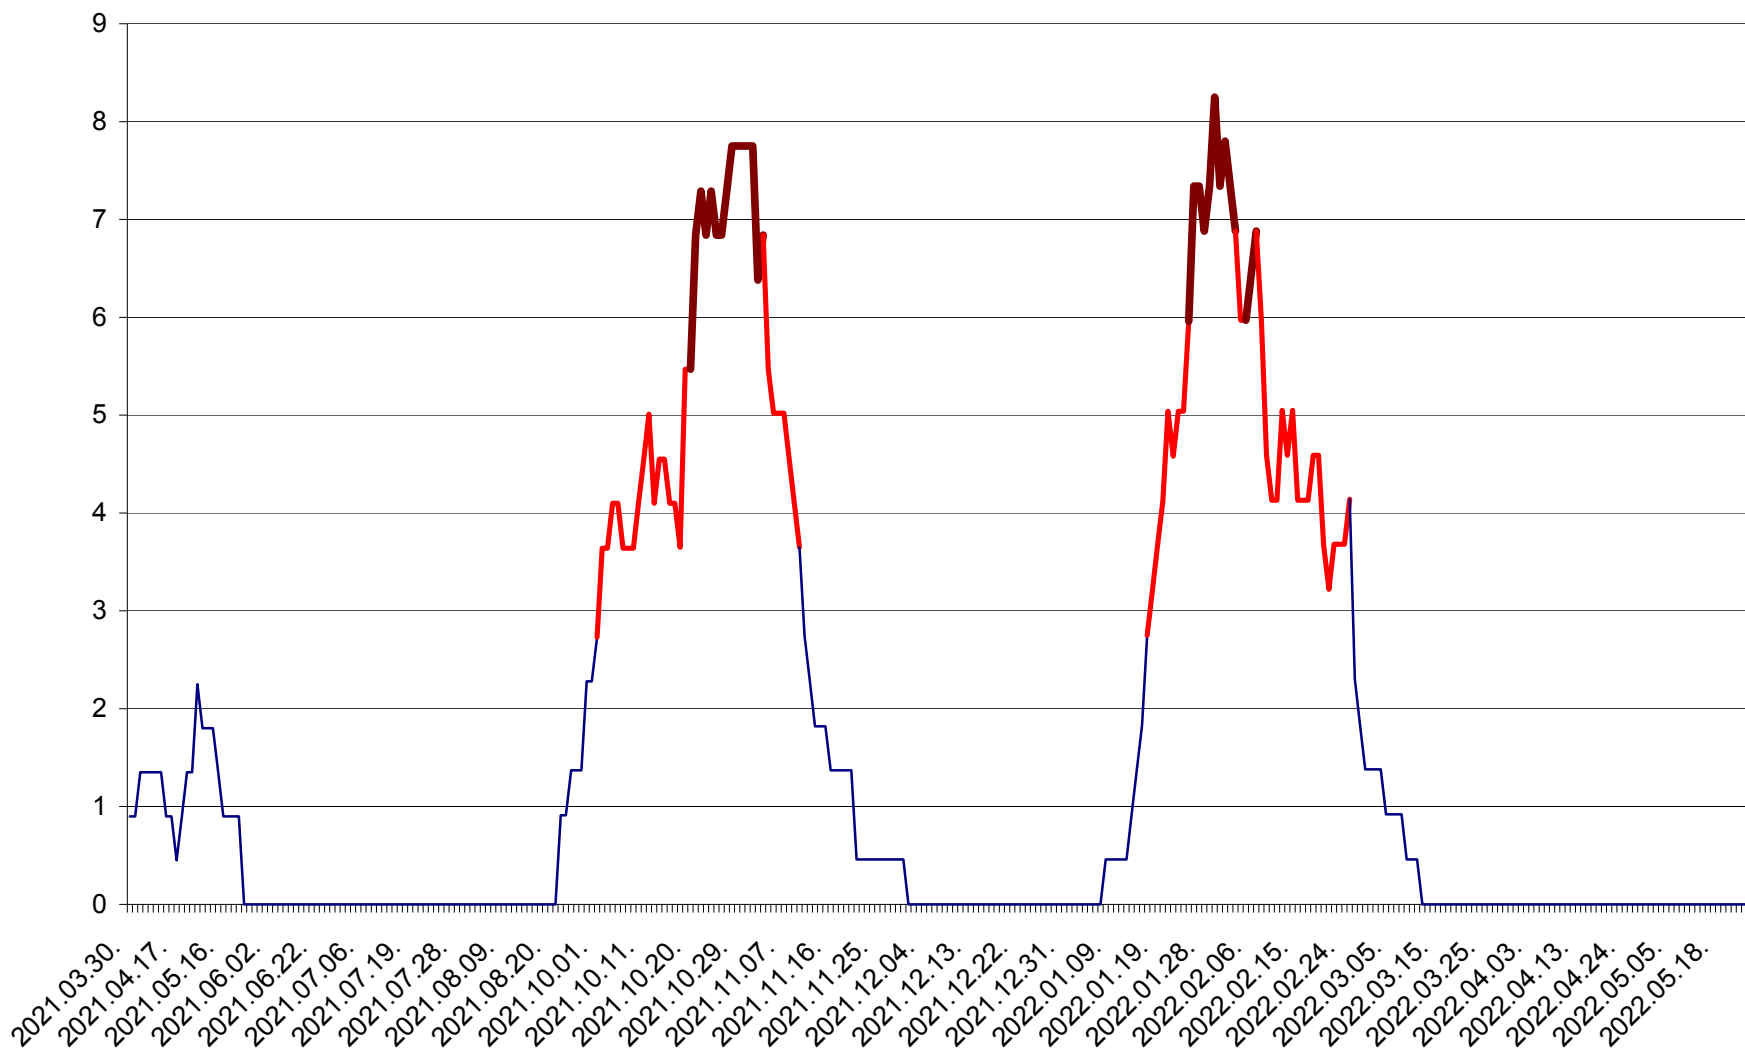

RACU - Evolutia incidentei cumulate pe 14 zile la ‰ de locuitori
2021.04.01. - 2022.05.25.

REMETEA - Evolutia incidentei cumulate pe 14 zile la ‰ de locuitori
2021.04.01. - 2022.05.25.

SĂCEL - Evolutia incidentei cumulate pe 14 zile la ‰ de locuitori
2021.04.01. - 2022.05.25.

SÂNCRĂIENI - Evolutia incidentei cumulate pe 14 zile la ‰ de locuitori
2021.04.01. - 2022.05.25.

SÂNDOMINIC - Evolutia incidentei cumulate pe 14 zile la ‰ de locuitori
2021.04.01. - 2022.05.25.

SÂNMARTIN - Evolutia incidentei cumulate pe 14 zile la ‰ de locuitori
2021.04.01. - 2022.05.25.

SÂNSIMION - Evolutia incidentei cumulate pe 14 zile la ‰ de locuitori
2021.04.01. - 2022.05.25.

SÂNTIMBRU - Evolutia incidentei cumulate pe 14 zile la ‰ de locuitori
2021.04.01. - 2022.05.25.

SĂRMAȘ - Evolutia incidentei cumulate pe 14 zile la ‰ de locuitori
2021.04.01. - 2022.05.25.