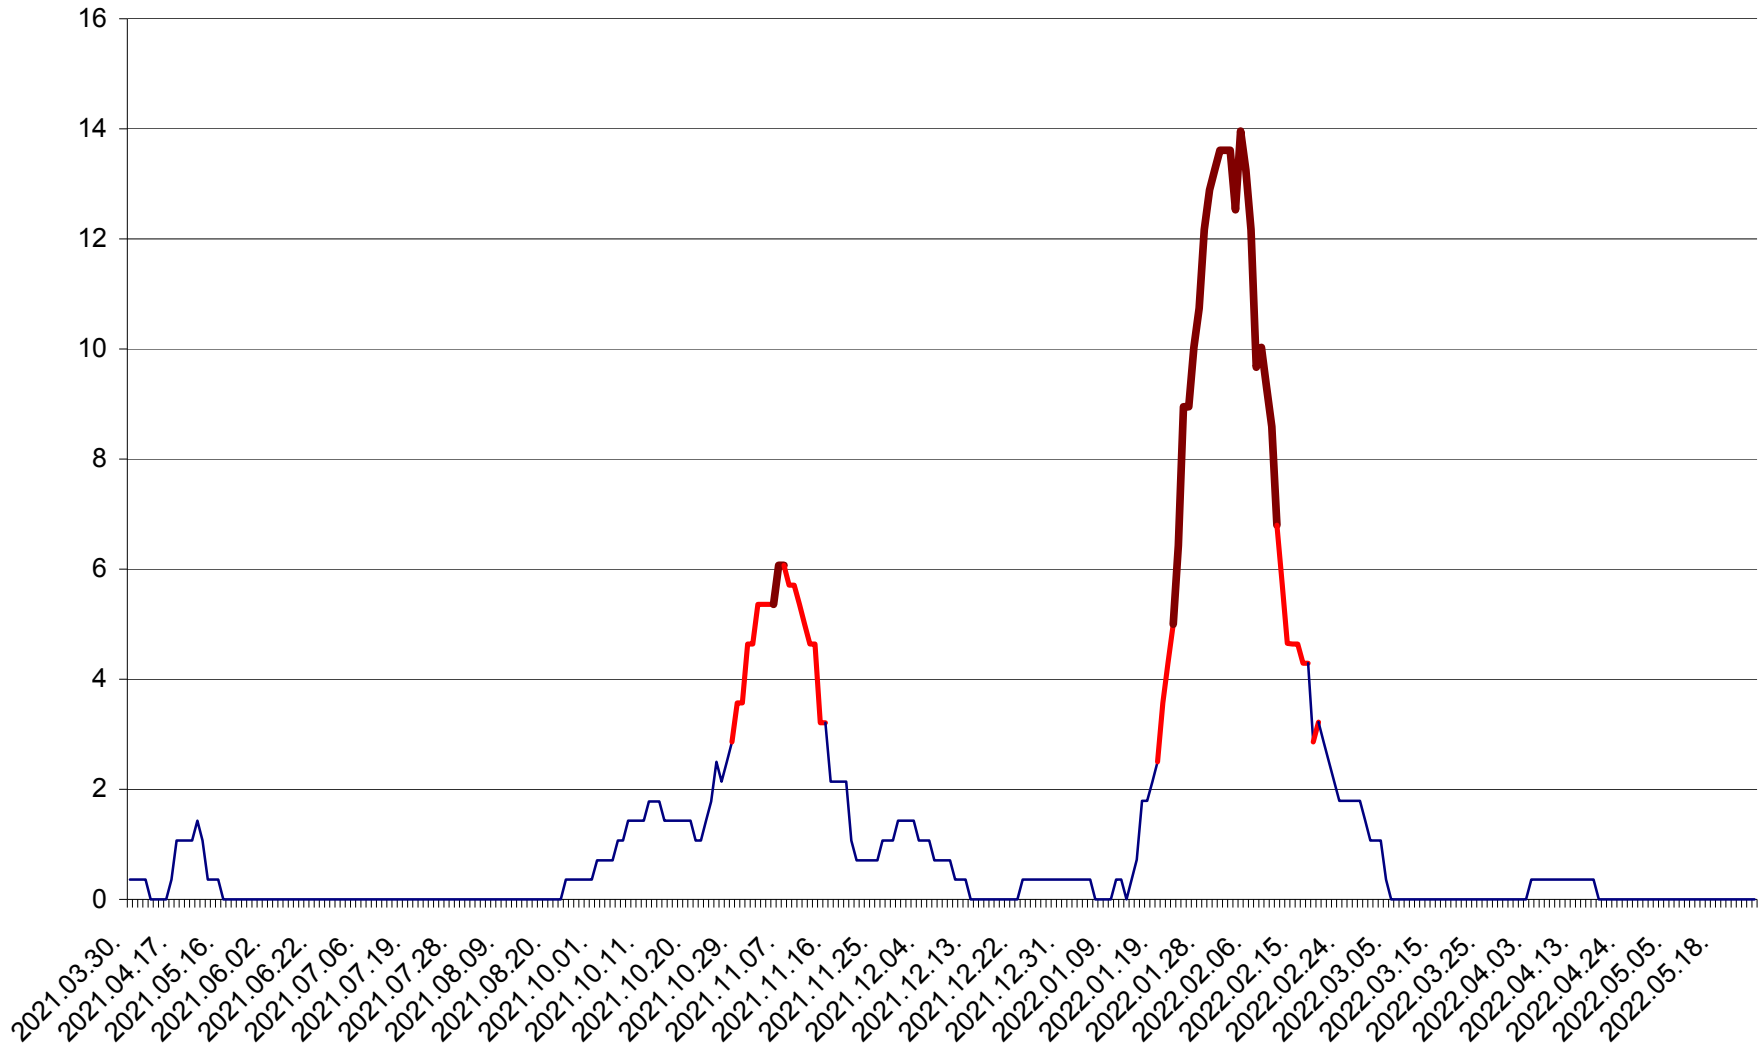

SÂNCRĂIENI - Evolutia incidentei cumulate pe 14 zile la ‰ de locuitori
2021.04.01. - 2022.05.25.

SÂNDOMINIC - Evolutia incidentei cumulate pe 14 zile la ‰ de locuitori
2021.04.01. - 2022.05.25.

SÂNMARTIN - Evolutia incidentei cumulate pe 14 zile la ‰ de locuitori
2021.04.01. - 2022.05.25.

SÂNSIMION - Evolutia incidentei cumulate pe 14 zile la ‰ de locuitori
2021.04.01. - 2022.05.25.

SÂNTIMBRU - Evolutia incidentei cumulate pe 14 zile la ‰ de locuitori
2021.04.01. - 2022.05.25.

SĂRMAȘ - Evolutia incidentei cumulate pe 14 zile la ‰ de locuitori
2021.04.01. - 2022.05.25.

SATU MARE - Evolutia incidentei cumulate pe 14 zile la ‰ de locuitori
2021.04.01. - 2022.05.25.

SECUIENI - Evolutia incidentei cumulate pe 14 zile la ‰ de locuitori
2021.04.01. - 2022.05.25.

SICULENI - Evolutia incidentei cumulate pe 14 zile la ‰ de locuitori
2021.04.01. - 2022.05.25.