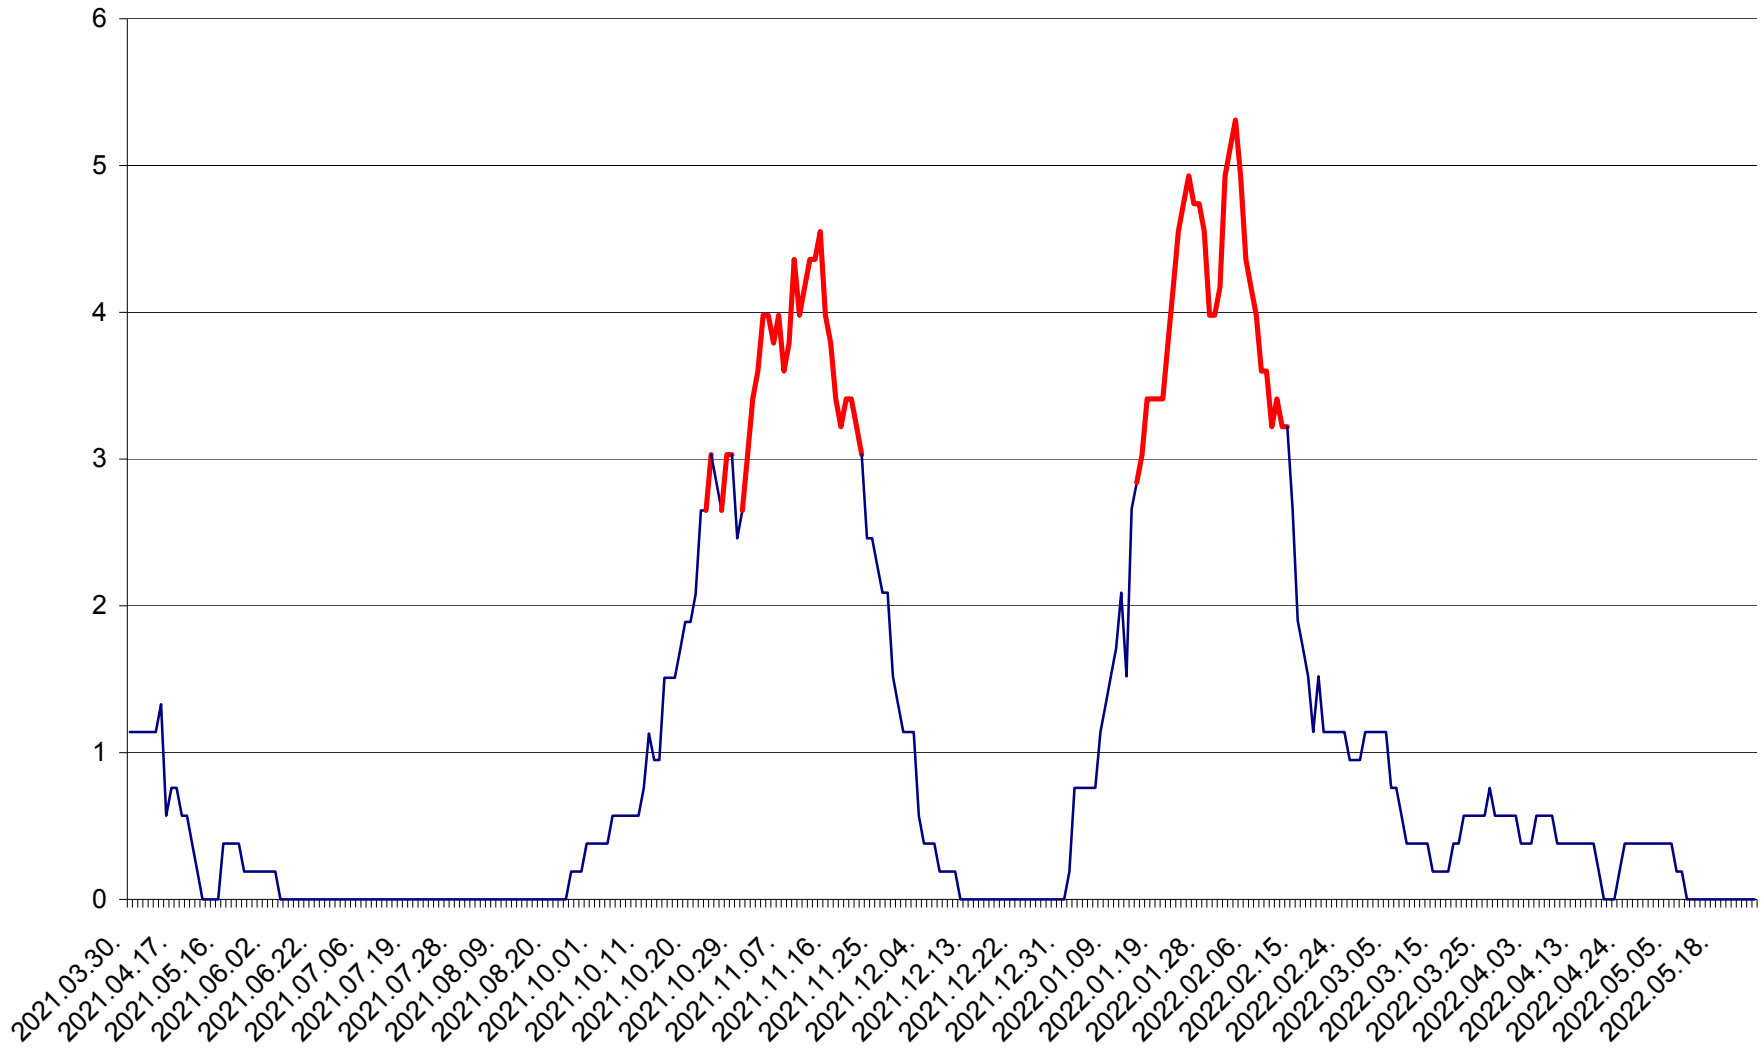

SÂNSIMION - Evolutia incidentei cumulate pe 14 zile la ‰ de locuitori
2021.04.01. - 2022.05.25.

SÂNTIMBRU - Evolutia incidentei cumulate pe 14 zile la ‰ de locuitori
2021.04.01. - 2022.05.25.

SĂRMAȘ - Evolutia incidentei cumulate pe 14 zile la ‰ de locuitori
2021.04.01. - 2022.05.25.

SATU MARE - Evolutia incidentei cumulate pe 14 zile la ‰ de locuitori
2021.04.01. - 2022.05.25.

SECUIENI - Evolutia incidentei cumulate pe 14 zile la ‰ de locuitori
2021.04.01. - 2022.05.25.

SICULENI - Evolutia incidentei cumulate pe 14 zile la ‰ de locuitori
2021.04.01. - 2022.05.25.

ȘIMONEȘTI - Evolutia incidentei cumulate pe 14 zile la ‰ de locuitori
2021.04.01. - 2022.05.25.

SUBCETATE - Evolutia incidentei cumulate pe 14 zile la ‰ de locuitori
2021.04.01. - 2022.05.25.

SUSENI - Evolutia incidentei cumulate pe 14 zile la ‰ de locuitori
2021.04.01. - 2022.05.25.