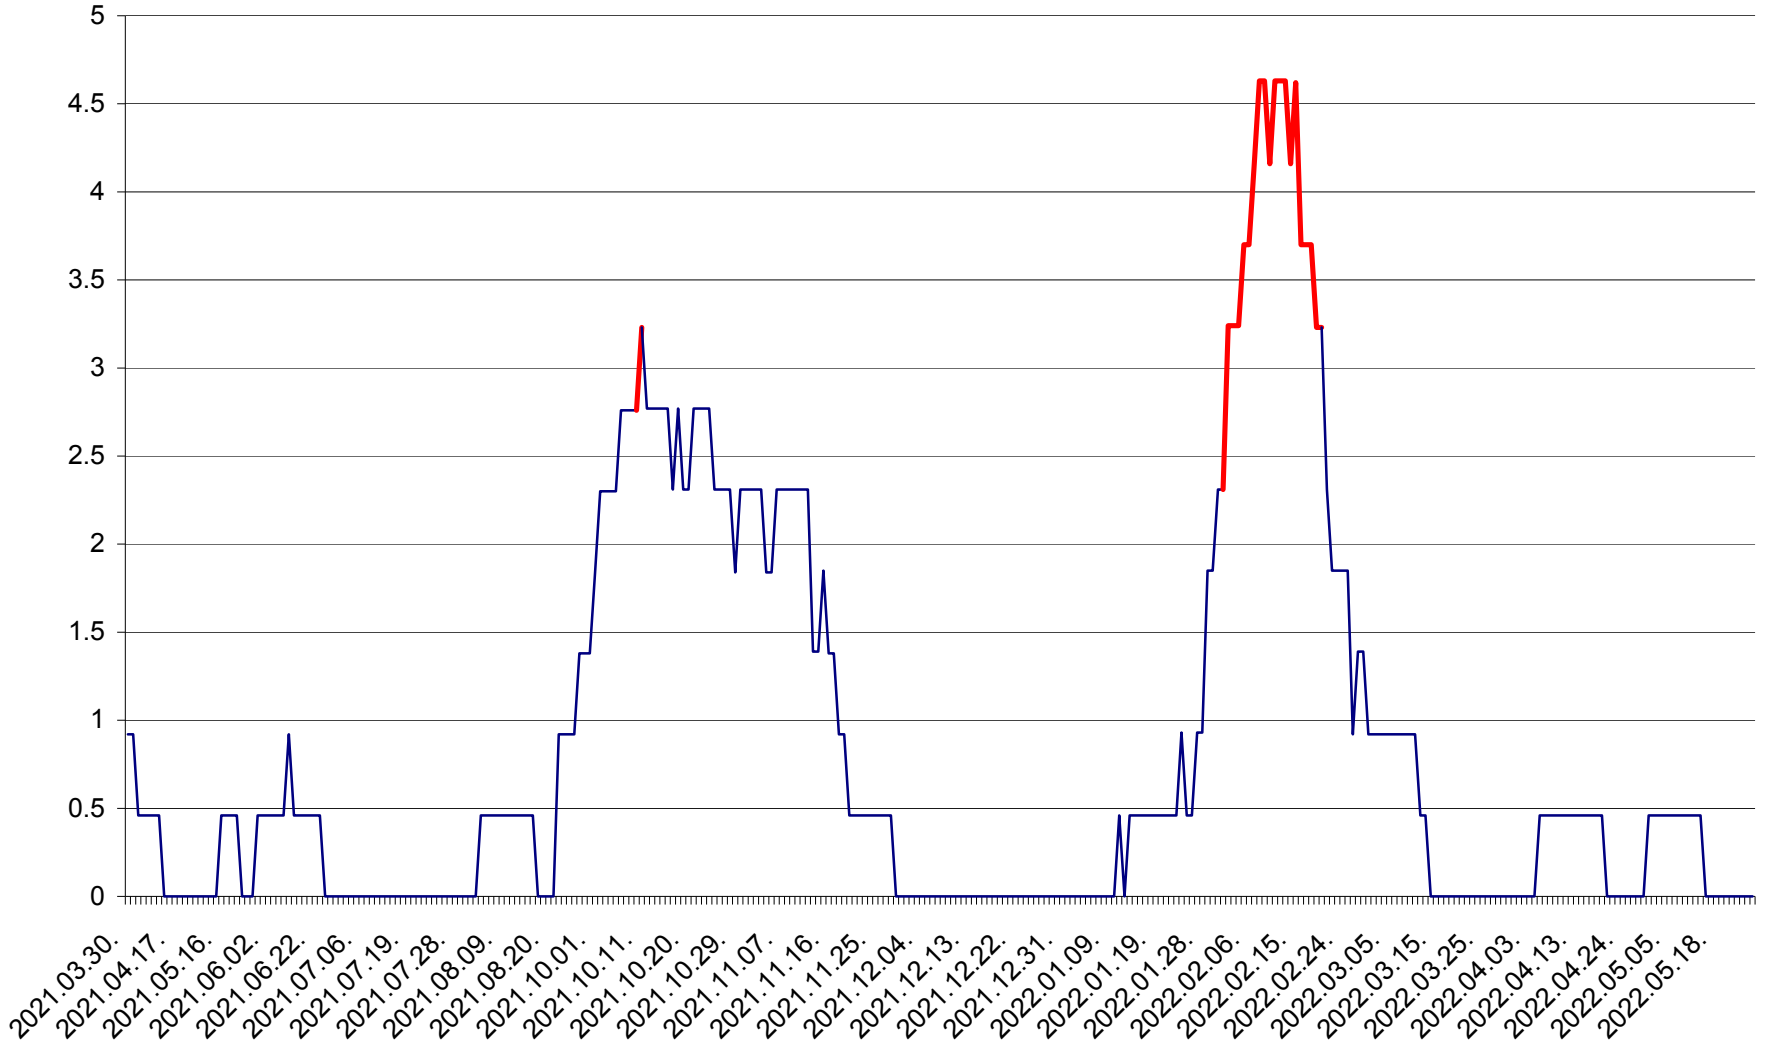

ȘIMONEȘTI - Evolutia incidentei cumulate pe 14 zile la ‰ de locuitori
2021.04.01. - 2022.05.25.

SUBCETATE - Evolutia incidentei cumulate pe 14 zile la ‰ de locuitori
2021.04.01. - 2022.05.25.

SUSENI - Evolutia incidentei cumulate pe 14 zile la ‰ de locuitori
2021.04.01. - 2022.05.25.

TOMEȘTI - Evolutia incidentei cumulate pe 14 zile la ‰ de locuitori
2021.04.01. - 2022.05.25.

MUNICIPIUL TOPLIȚA - Evolutia incidentei cumulate pe 14 zile la ‰ de locuitori
2021.04.01. - 2022.05.25.

TULGHEȘ - Evolutia incidentei cumulate pe 14 zile la % de locuitori
2021.04.01. - 2022.05.25.

TUȘNAD - Evolutia incidentei cumulate pe 14 zile la ‰ de locuitori
2021.04.01. - 2022.05.25.

ULIEȘ - Evoluția incidentei cumulate pe 14 zile la ‰ de locuitori
2021.04.01. - 2022.05.25.

VĂRȘAG - Evolutia incidentei cumulate pe 14 zile la ‰ de locuitori
2021.04.01. - 2022.05.25.