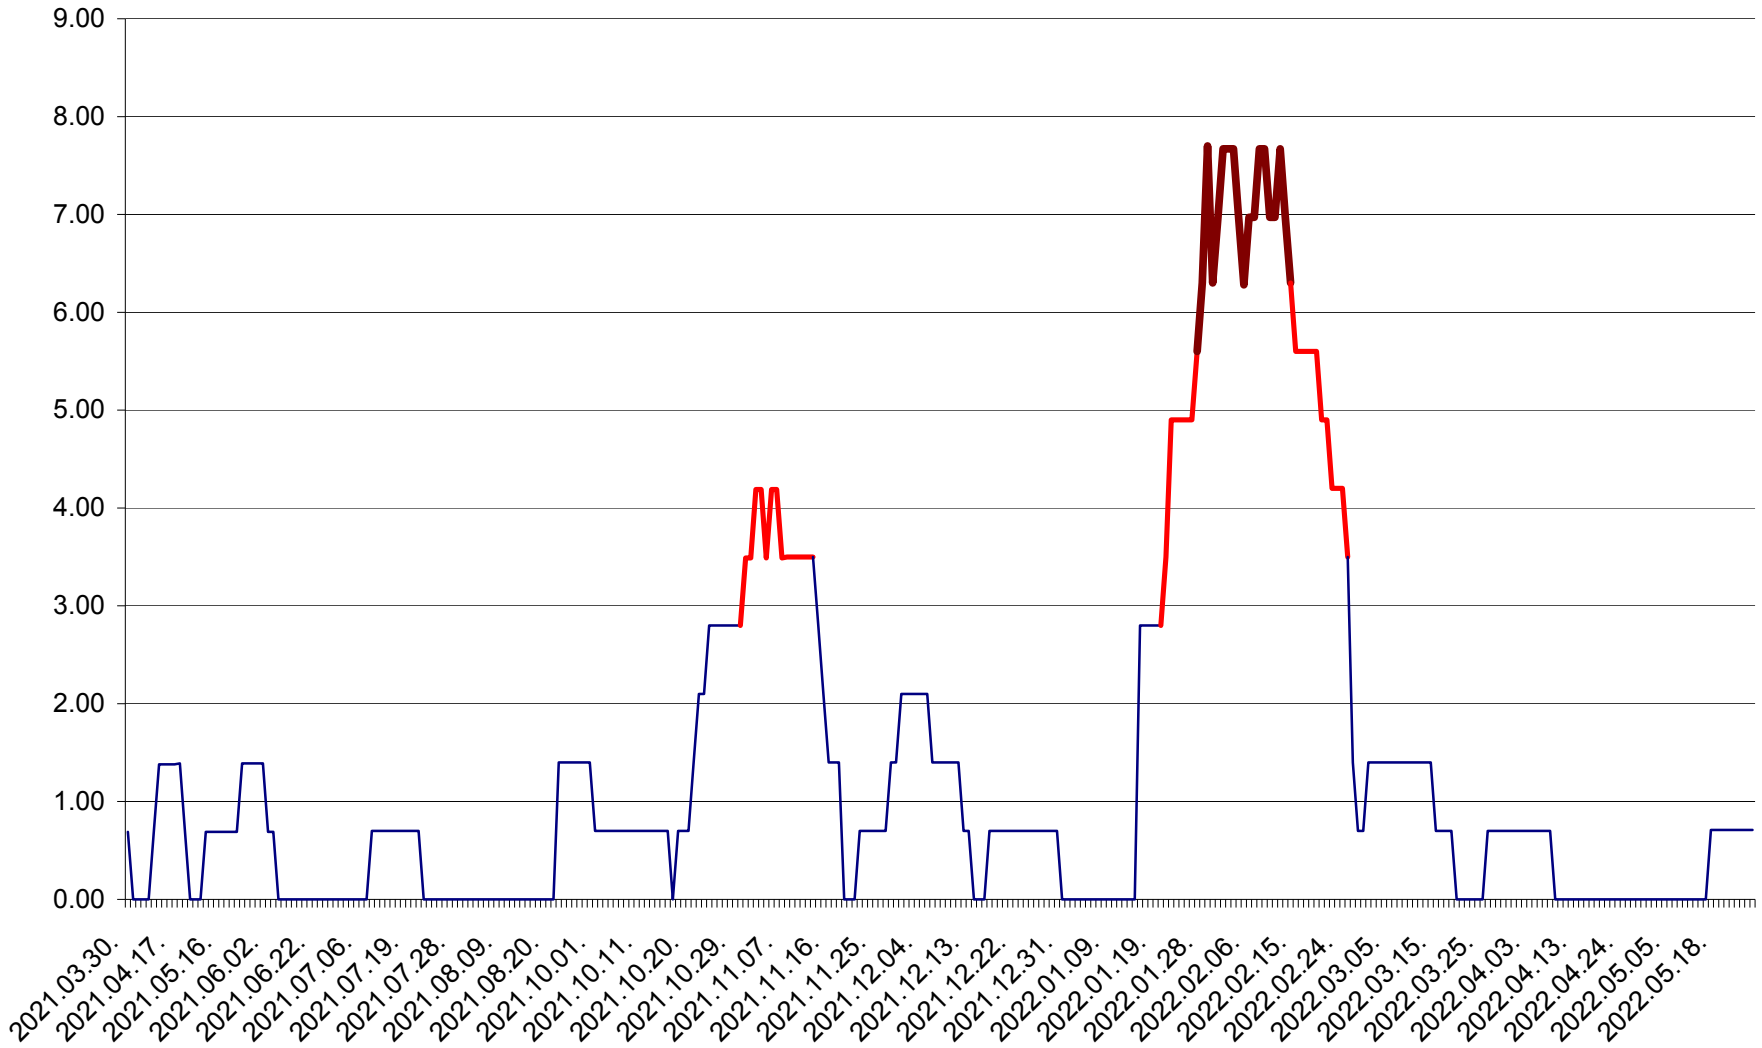

ORAȘ BĂLAN - Evolulia incidenței cumulate pe 14 zile la ‰ de locuitori
2021.04.01. - 2022.05.25.

BILBOR - Evolutia incidentei cumulate pe 14 zile la ‰ de locuitori
2021.04.01. - 2022.05.25.

ORAȘ BORSEC - Evolutia incidentei cumulate pe 14 zile la ‰ de locuitori
2021.04.01. - 2022.05.25.

BRĂDEȘTI - Evolutia incidentei cumulate pe 14 zile la ‰ de locuitori
2021.04.01. - 2022.05.25.

CĂPÂLNIȚA - Evoluția incidenței cumulate pe 14 zile la ‰ de locuitori
2021.04.01. - 2022.05.25.

CÂRȚA - Evolutia incidentei cumulate pe 14 zile la ‰ de locuitori
2021.04.01. - 2022.05.25.

CICEU - Evolutia incidentei cumulate pe 14 zile la ‰ de locuitori
2021.04.01. - 2022.05.25.

CIUCSÂNGEORGIU - Evolutia incidentei cumulate pe 14 zile la ‰ de locuitori
2021.04.01. - 2022.05.25.

CIUMANI - Evolutia incidentei cumulate pe 14 zile la ‰ de locuitori
2021.04.01. - 2022.05.25.

CORBU - Evolutia incidentei cumulate pe 14 zile la ‰ de locuitori
2021.04.01. - 2022.05.25.

CORUND - Evolutia incidentei cumulate pe 14 zile la ‰ de locuitori
2021.04.01. - 2022.05.25.

COZMENI - Evolutia incidentei cumulate pe 14 zile la ‰ de locuitori
2021.04.01. - 2022.05.25.