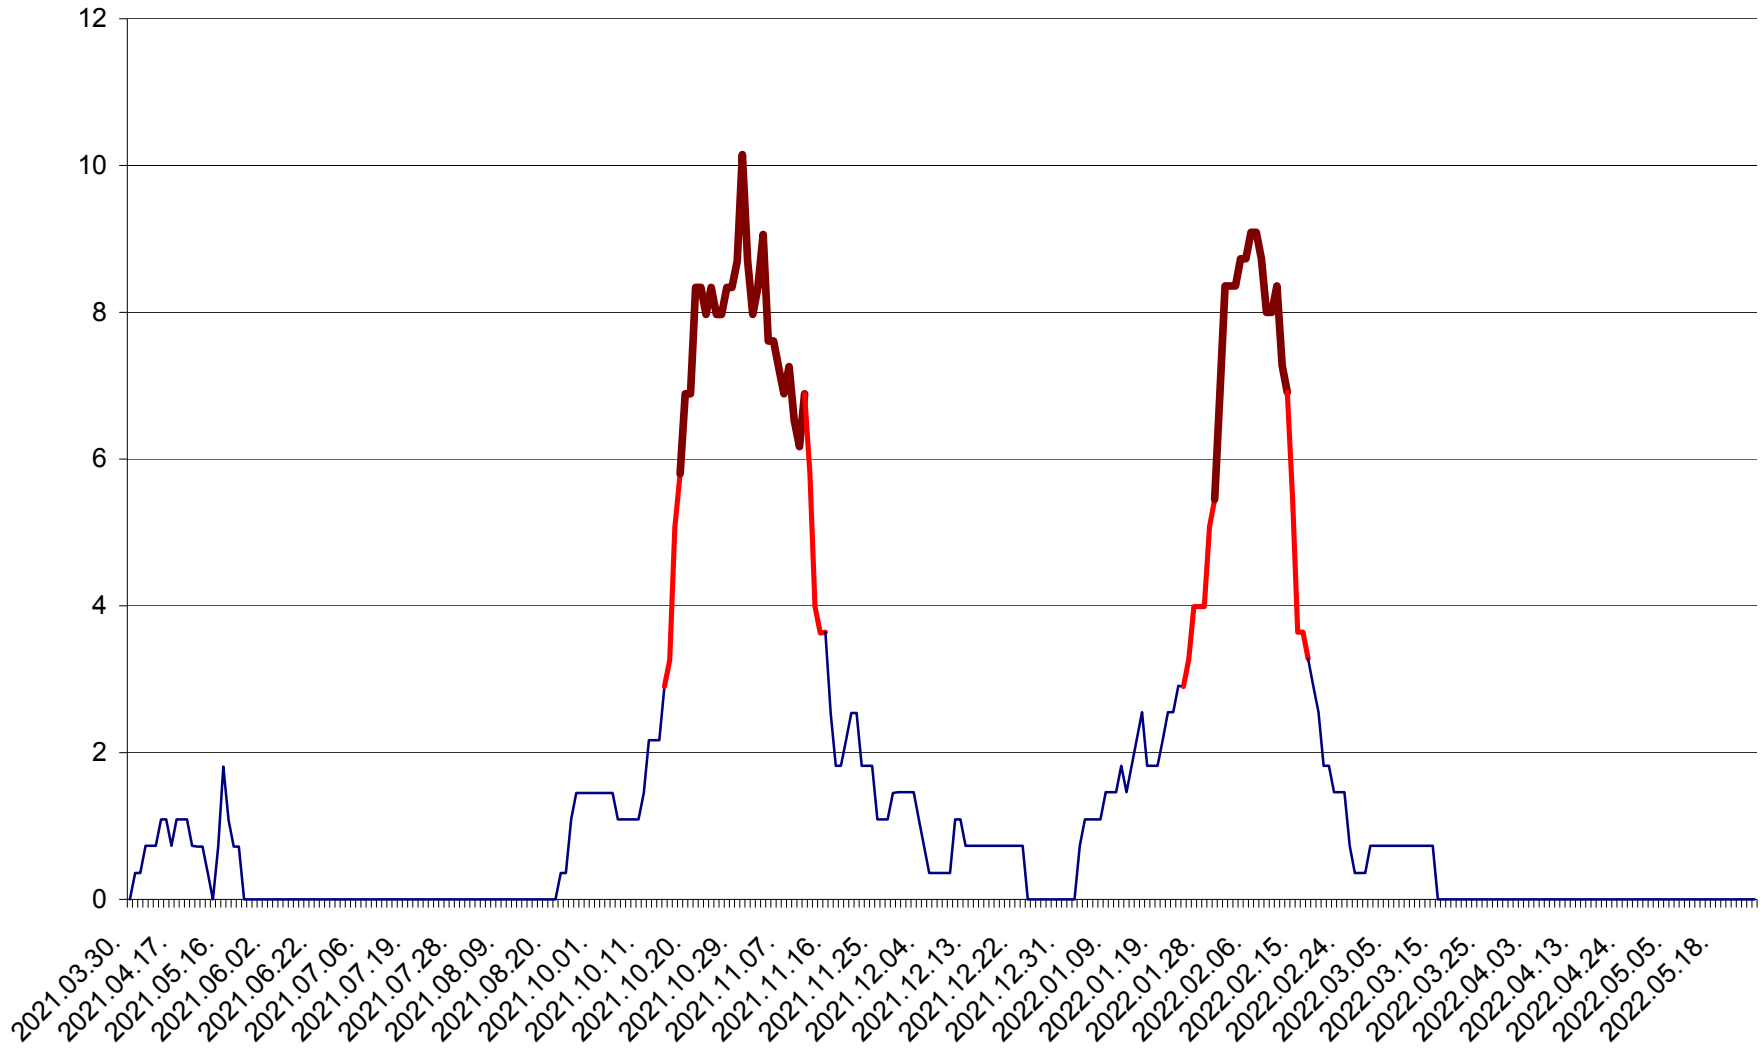

LELICENI - Evolutia incidentei cumulate pe 14 zile la ‰ de locuitori
2021.04.01. - 2022.05.25.

LUETA - Evolutia incidentei cumulate pe 14 zile la ‰ de locuitori
2021.04.01. - 2022.05.25.

LUNCA DE JOS - Evolutia incidentei cumulate pe 14 zile la ‰ de locuitori
2021.04.01. - 2022.05.25.

LUNCA DE SUS - Evolutia incidentei cumulate pe 14 zile la ‰ de locuitori
2021.04.01. - 2022.05.25.

LUPENI - Evolutia incidentei cumulate pe 14 zile la ‰ de locuitori
2021.04.01. - 2022.05.25.

MĂDĂRAȘ - Evolutia incidentei cumulate pe 14 zile la ‰ de locuitori
2021.04.01. - 2022.05.25.

MĂRTINIȘ - Evolutia incidentei cumulate pe 14 zile la ‰ de locuitori
2021.04.01. - 2022.05.25.

MEREȘTI - Evolutia incidentei cumulate pe 14 zile la ‰ de locuitori
2021.04.01. - 2022.05.25.

MUNICIPIUL MIERCUREA-CIUC - Evolutia incidentei cumulate pe 14 zile la ‰ de locuitori
2021.04.01. - 2022.05.25.

MIHĂILENI - Evolutia incidentei cumulate pe 14 zile la ‰ de locuitori
2021.04.01. - 2022.05.25.

MUGENI - Evolutia incidentei cumulate pe 14 zile la ‰ de locuitori
2021.04.01. - 2022.05.25.

OCLAND - Evolutia incidentei cumulate pe 14 zile la ‰ de locuitori
2021.04.01. - 2022.05.25.