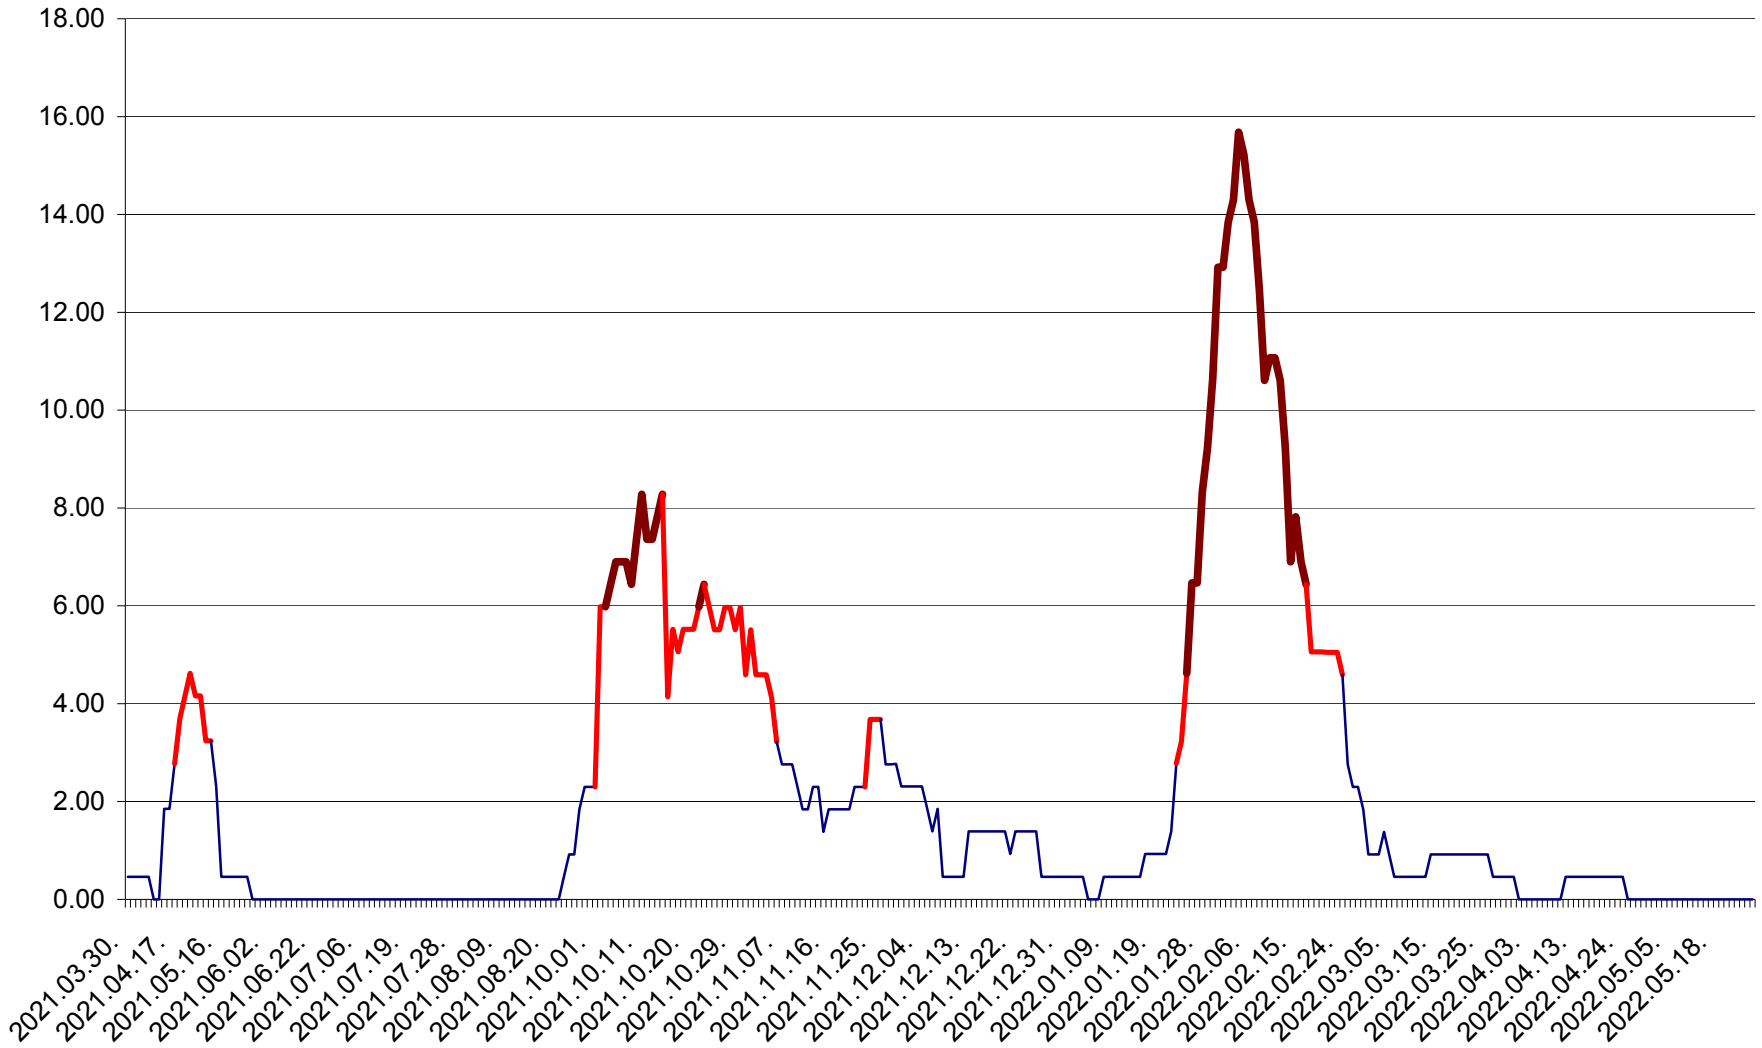

ATID - Evolutia incidentei cumulate pe 14 zile la ‰ de locuitori
2021.04.01. - 2022.05.25.

AVRĂMEȘTI - Evolutia incidentei cumulate pe 14 zile la ‰ de locuitori
2021.04.01. - 2022.05.25.

ORAȘ BĂILE TUȘNAD - Evoluția incidenței cumulate pe 14 zile la ‰ de locuitori
2021.04.01. - 2022.05.25.

ORAȘ BĂLAN - Evolulia incidenței cumulate pe 14 zile la ‰ de locuitori
2021.04.01. - 2022.05.25.

BILBOR - Evolutia incidentei cumulate pe 14 zile la ‰ de locuitori
2021.04.01. - 2022.05.25.

ORAȘ BORSEC - Evolutia incidentei cumulate pe 14 zile la ‰ de locuitori
2021.04.01. - 2022.05.25.

BRĂDEȘTI - Evolutia incidentei cumulate pe 14 zile la ‰ de locuitori
2021.04.01. - 2022.05.25.

CĂPÂLNIȚA - Evoluția incidenței cumulate pe 14 zile la ‰ de locuitori
2021.04.01. - 2022.05.25.

CÂRȚA - Evolutia incidentei cumulate pe 14 zile la ‰ de locuitori
2021.04.01. - 2022.05.25.

CICEU - Evolutia incidentei cumulate pe 14 zile la ‰ de locuitori
2021.04.01. - 2022.05.25.

CIUCSÂNGEORGIU - Evolutia incidentei cumulate pe 14 zile la ‰ de locuitori
2021.04.01. - 2022.05.25.

CIUMANI - Evolutia incidentei cumulate pe 14 zile la ‰ de locuitori
2021.04.01. - 2022.05.25.