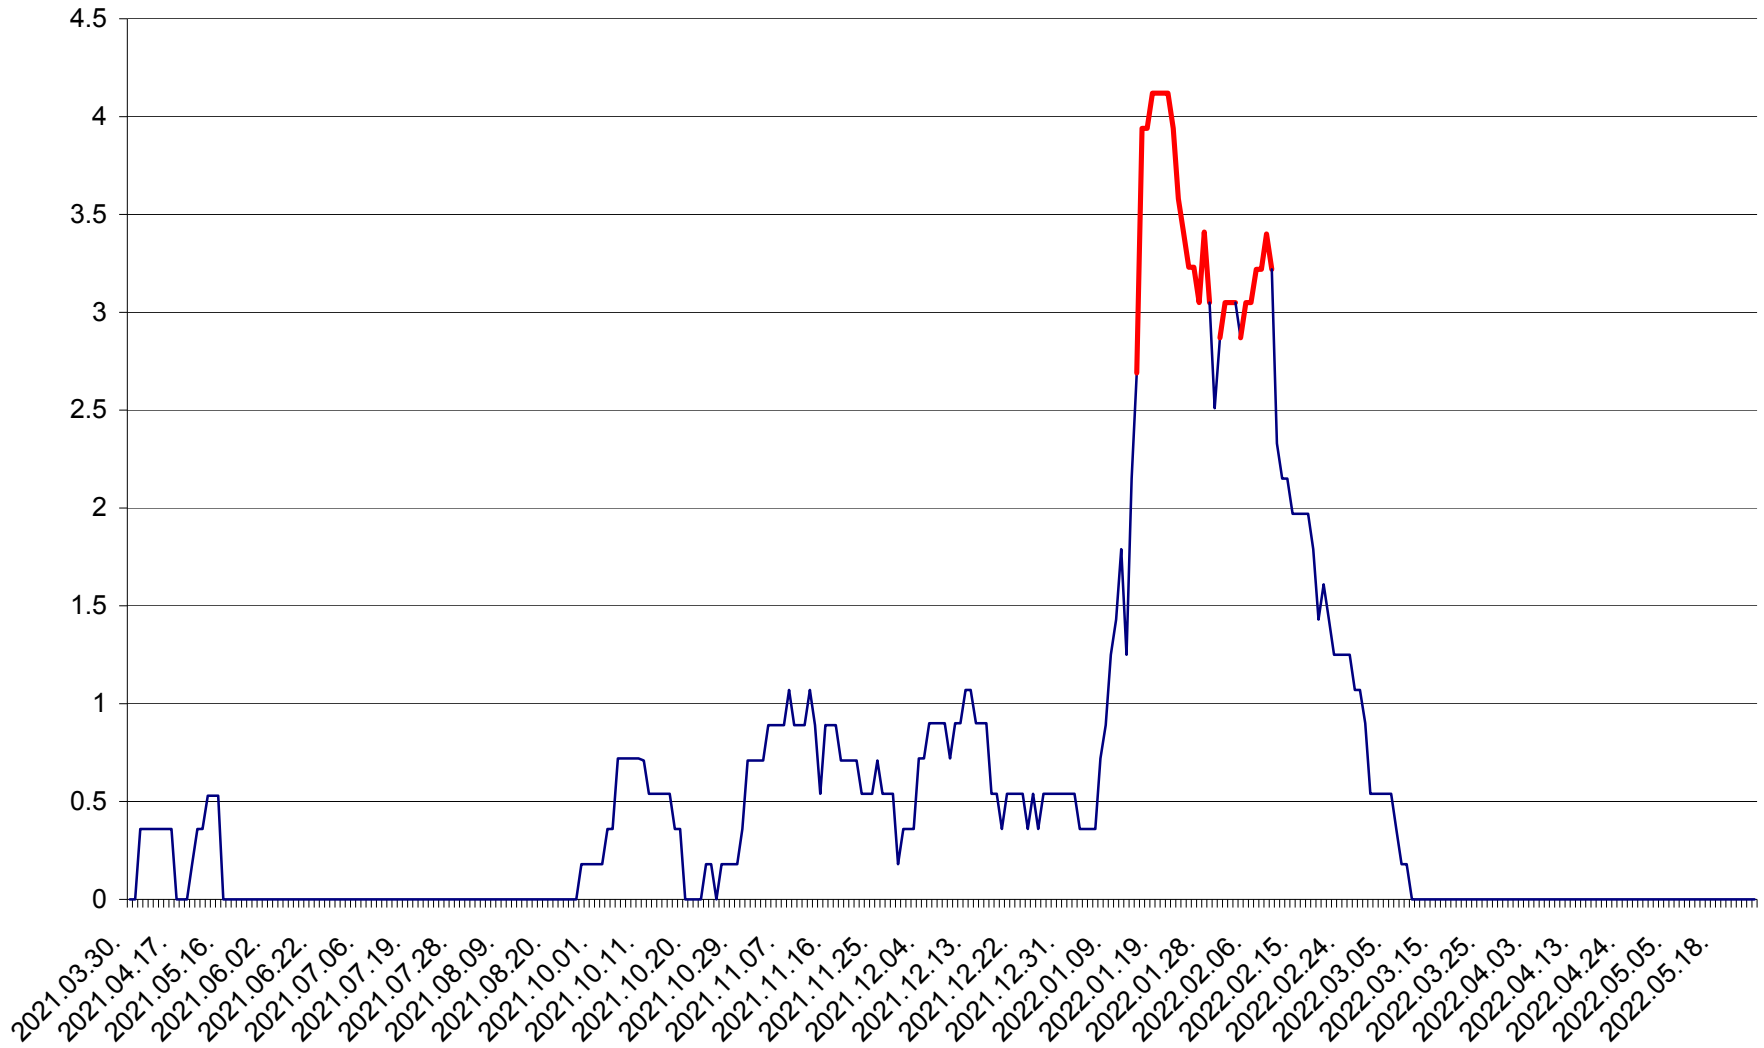

FELICENI - Evolutia incidentei cumulate pe 14 zile la % de locuitori
2021.04.01. - 2022.05.25.

FRUMOASA - Evolutia incidentei cumulate pe 14 zile la ‰ de locuitori
2021.04.01. - 2022.05.25.

GĂLĂUȚAȘ - Evolutia incidentei cumulate pe 14 zile la ‰ de locuitori
2021.04.01. - 2022.05.25.

MUNICIPIUL GHEORGHENI - Evolutia incidentei cumulate pe 14 zile la % de locuitori
2021.04.01. - 2022.05.25.

JOSENI - Evolutia incidentei cumulate pe 14 zile la ‰ de locuitori
2021.04.01. - 2022.05.25.

LĂZAREA - Evolutia incidentei cumulate pe 14 zile la ‰ de locuitori
2021.04.01. - 2022.05.25.

LELICENI - Evolutia incidentei cumulate pe 14 zile la ‰ de locuitori
2021.04.01. - 2022.05.25.

LUETA - Evolutia incidentei cumulate pe 14 zile la ‰ de locuitori
2021.04.01. - 2022.05.25.

LUNCA DE JOS - Evolutia incidentei cumulate pe 14 zile la ‰ de locuitori
2021.04.01. - 2022.05.25.