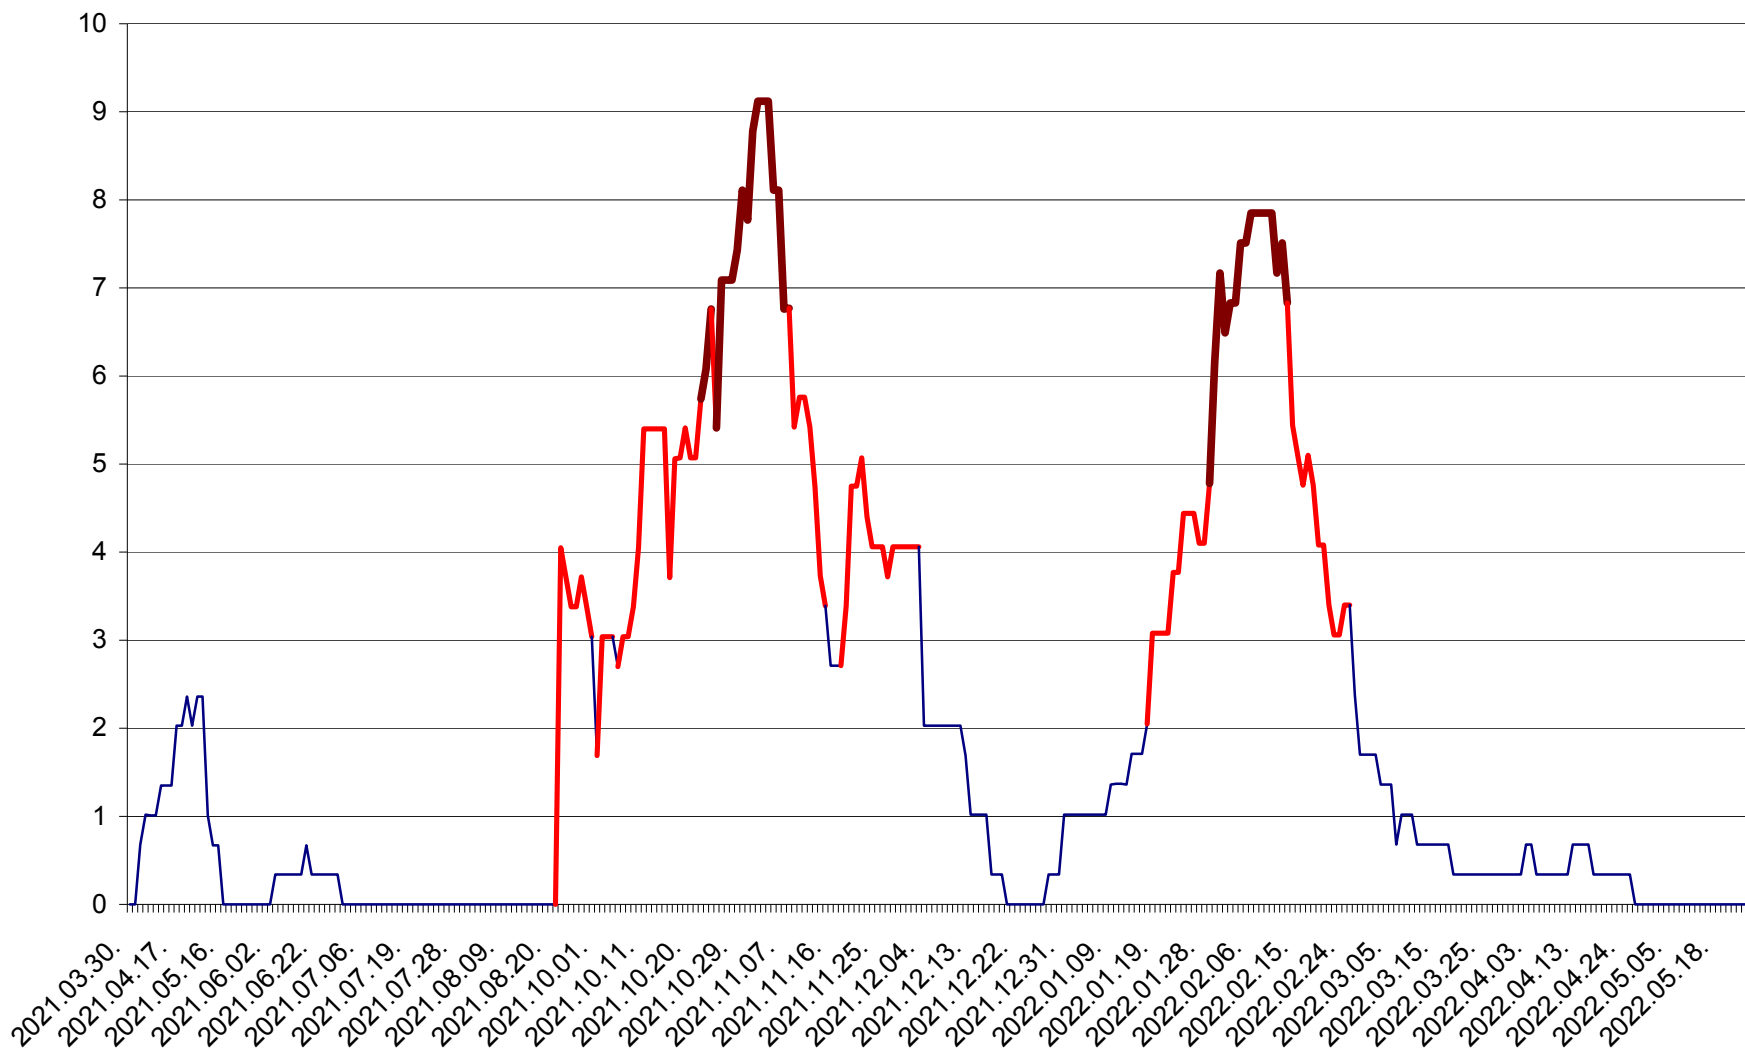

LELICENI - Evolutia incidentei cumulate pe 14 zile la ‰ de locuitori
2021.04.01. - 2022.05.25.

LUETA - Evolutia incidentei cumulate pe 14 zile la ‰ de locuitori
2021.04.01. - 2022.05.25.

LUNCA DE JOS - Evolutia incidentei cumulate pe 14 zile la ‰ de locuitori
2021.04.01. - 2022.05.25.

LUNCA DE SUS - Evolutia incidentei cumulate pe 14 zile la ‰ de locuitori
2021.04.01. - 2022.05.25.

LUPENI - Evolutia incidentei cumulate pe 14 zile la ‰ de locuitori
2021.04.01. - 2022.05.25.

MĂDĂRAȘ - Evolutia incidentei cumulate pe 14 zile la ‰ de locuitori
2021.04.01. - 2022.05.25.

MĂRTINIȘ - Evolutia incidentei cumulate pe 14 zile la ‰ de locuitori
2021.04.01. - 2022.05.25.

MEREȘTI - Evolutia incidentei cumulate pe 14 zile la ‰ de locuitori
2021.04.01. - 2022.05.25.

MUNICIPIUL MIERCUREA-CIUC - Evolutia incidentei cumulate pe 14 zile la ‰ de locuitori
2021.04.01. - 2022.05.25.