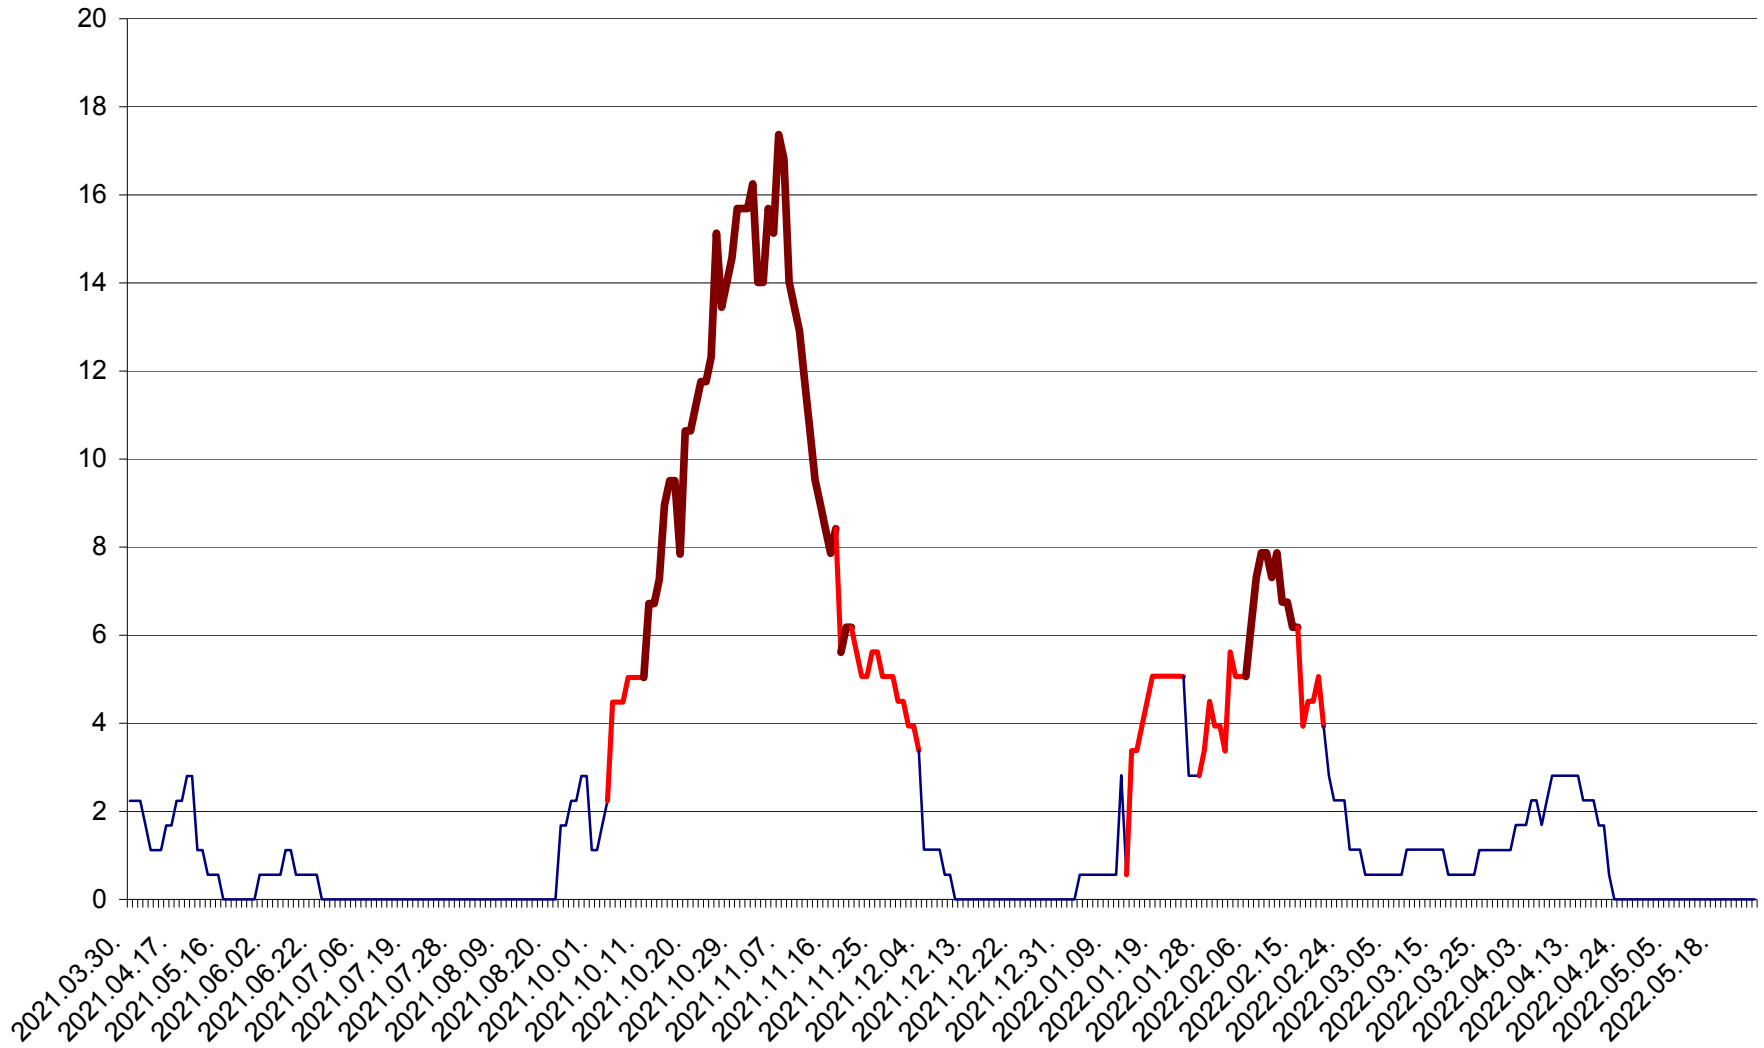

SÂNSIMION - Evolutia incidentei cumulate pe 14 zile la ‰ de locuitori
2021.04.01. - 2022.05.25.

SÂNTIMBRU - Evolutia incidentei cumulate pe 14 zile la ‰ de locuitori
2021.04.01. - 2022.05.25.

SĂRMAȘ - Evolutia incidentei cumulate pe 14 zile la ‰ de locuitori
2021.04.01. - 2022.05.25.

SATU MARE - Evolutia incidentei cumulate pe 14 zile la ‰ de locuitori
2021.04.01. - 2022.05.25.

SECUIENI - Evolutia incidentei cumulate pe 14 zile la ‰ de locuitori
2021.04.01. - 2022.05.25.

SICULENI - Evolutia incidentei cumulate pe 14 zile la ‰ de locuitori
2021.04.01. - 2022.05.25.

ȘIMONEȘTI - Evolutia incidentei cumulate pe 14 zile la ‰ de locuitori
2021.04.01. - 2022.05.25.

SUBCETATE - Evolutia incidentei cumulate pe 14 zile la ‰ de locuitori
2021.04.01. - 2022.05.25.

SUSENI - Evolutia incidentei cumulate pe 14 zile la ‰ de locuitori
2021.04.01. - 2022.05.25.