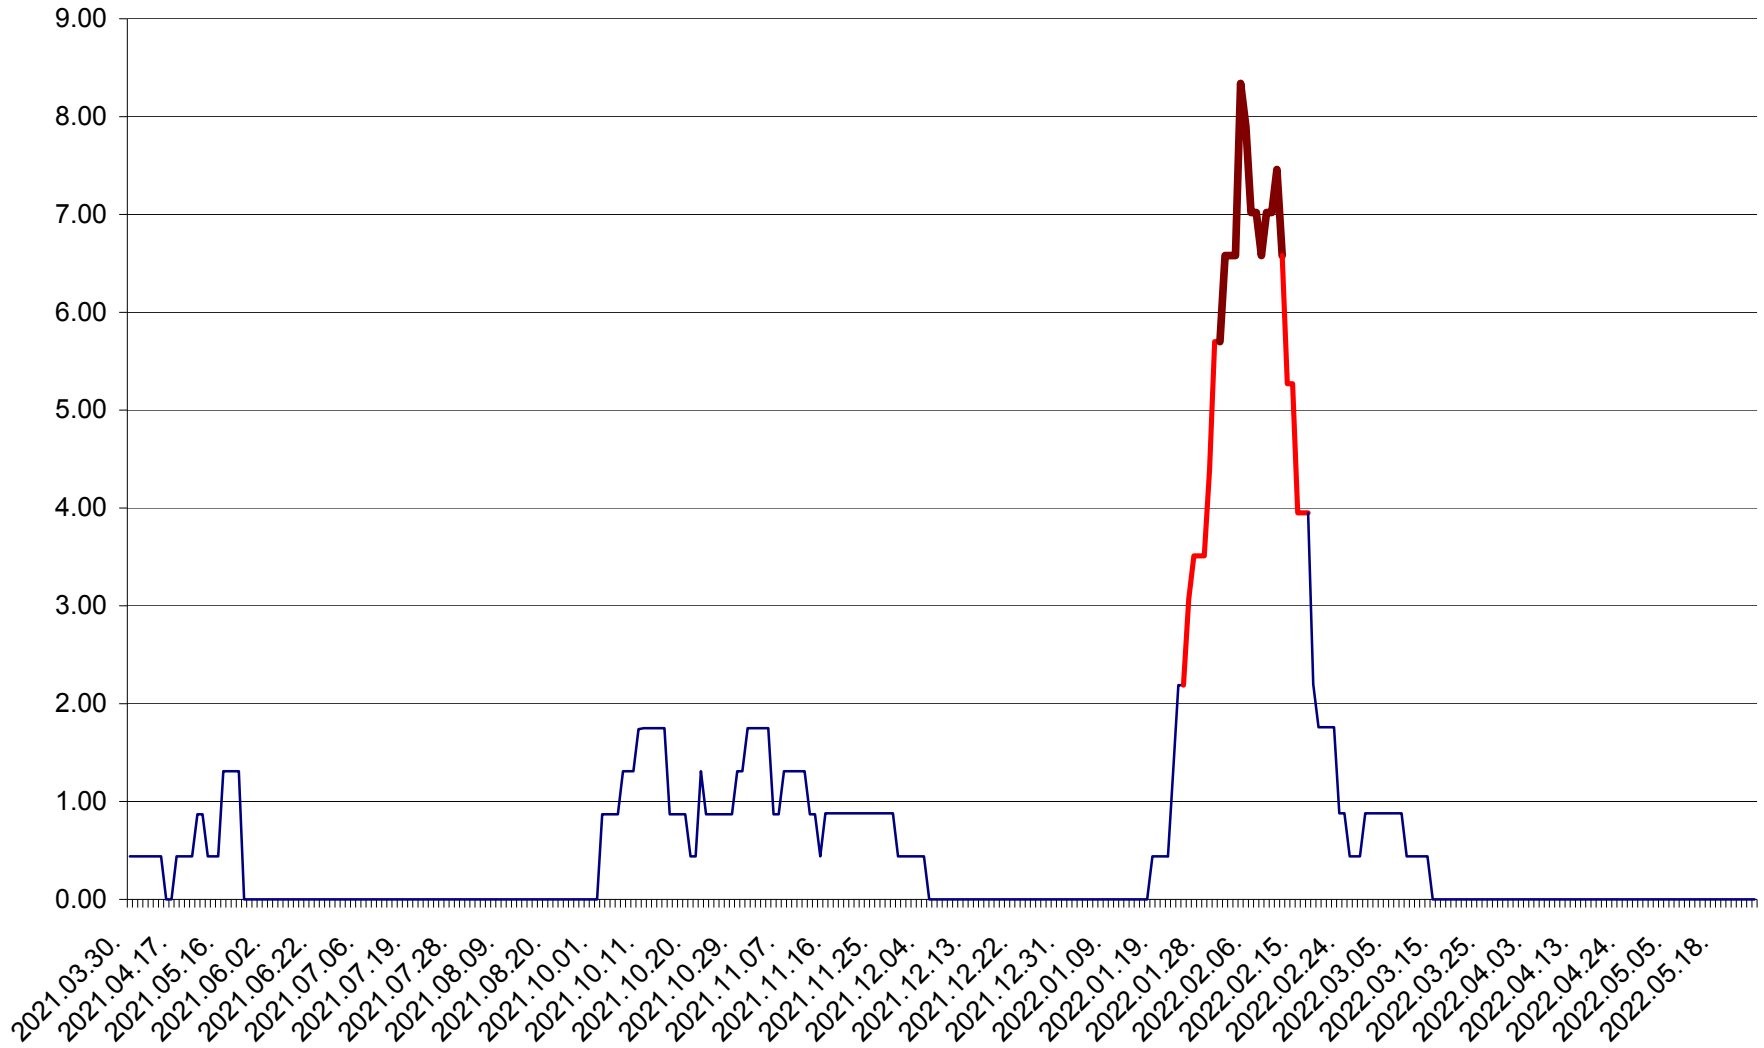

ORAȘ BĂLAN - Evolulia incidenței cumulate pe 14 zile la ‰ de locuitori
2021.04.01. - 2022.05.25.

BILBOR - Evolutia incidentei cumulate pe 14 zile la ‰ de locuitori
2021.04.01. - 2022.05.25.

ORAȘ BORSEC - Evolutia incidentei cumulate pe 14 zile la ‰ de locuitori
2021.04.01. - 2022.05.25.

BRĂDEȘTI - Evolutia incidentei cumulate pe 14 zile la ‰ de locuitori
2021.04.01. - 2022.05.25.

CĂPÂLNIȚA - Evoluția incidenței cumulate pe 14 zile la ‰ de locuitori
2021.04.01. - 2022.05.25.

CÂRȚA - Evolutia incidentei cumulate pe 14 zile la ‰ de locuitori
2021.04.01. - 2022.05.25.

CICEU - Evolutia incidentei cumulate pe 14 zile la ‰ de locuitori
2021.04.01. - 2022.05.25.

CIUCSÂNGEORGIU - Evolutia incidentei cumulate pe 14 zile la ‰ de locuitori
2021.04.01. - 2022.05.25.

CIUMANI - Evolutia incidentei cumulate pe 14 zile la ‰ de locuitori
2021.04.01. - 2022.05.25.

CORBU - Evolutia incidentei cumulate pe 14 zile la ‰ de locuitori
2021.04.01. - 2022.05.25.

CORUND - Evolutia incidentei cumulate pe 14 zile la ‰ de locuitori
2021.04.01. - 2022.05.25.

COZMENI - Evolutia incidentei cumulate pe 14 zile la ‰ de locuitori
2021.04.01. - 2022.05.25.