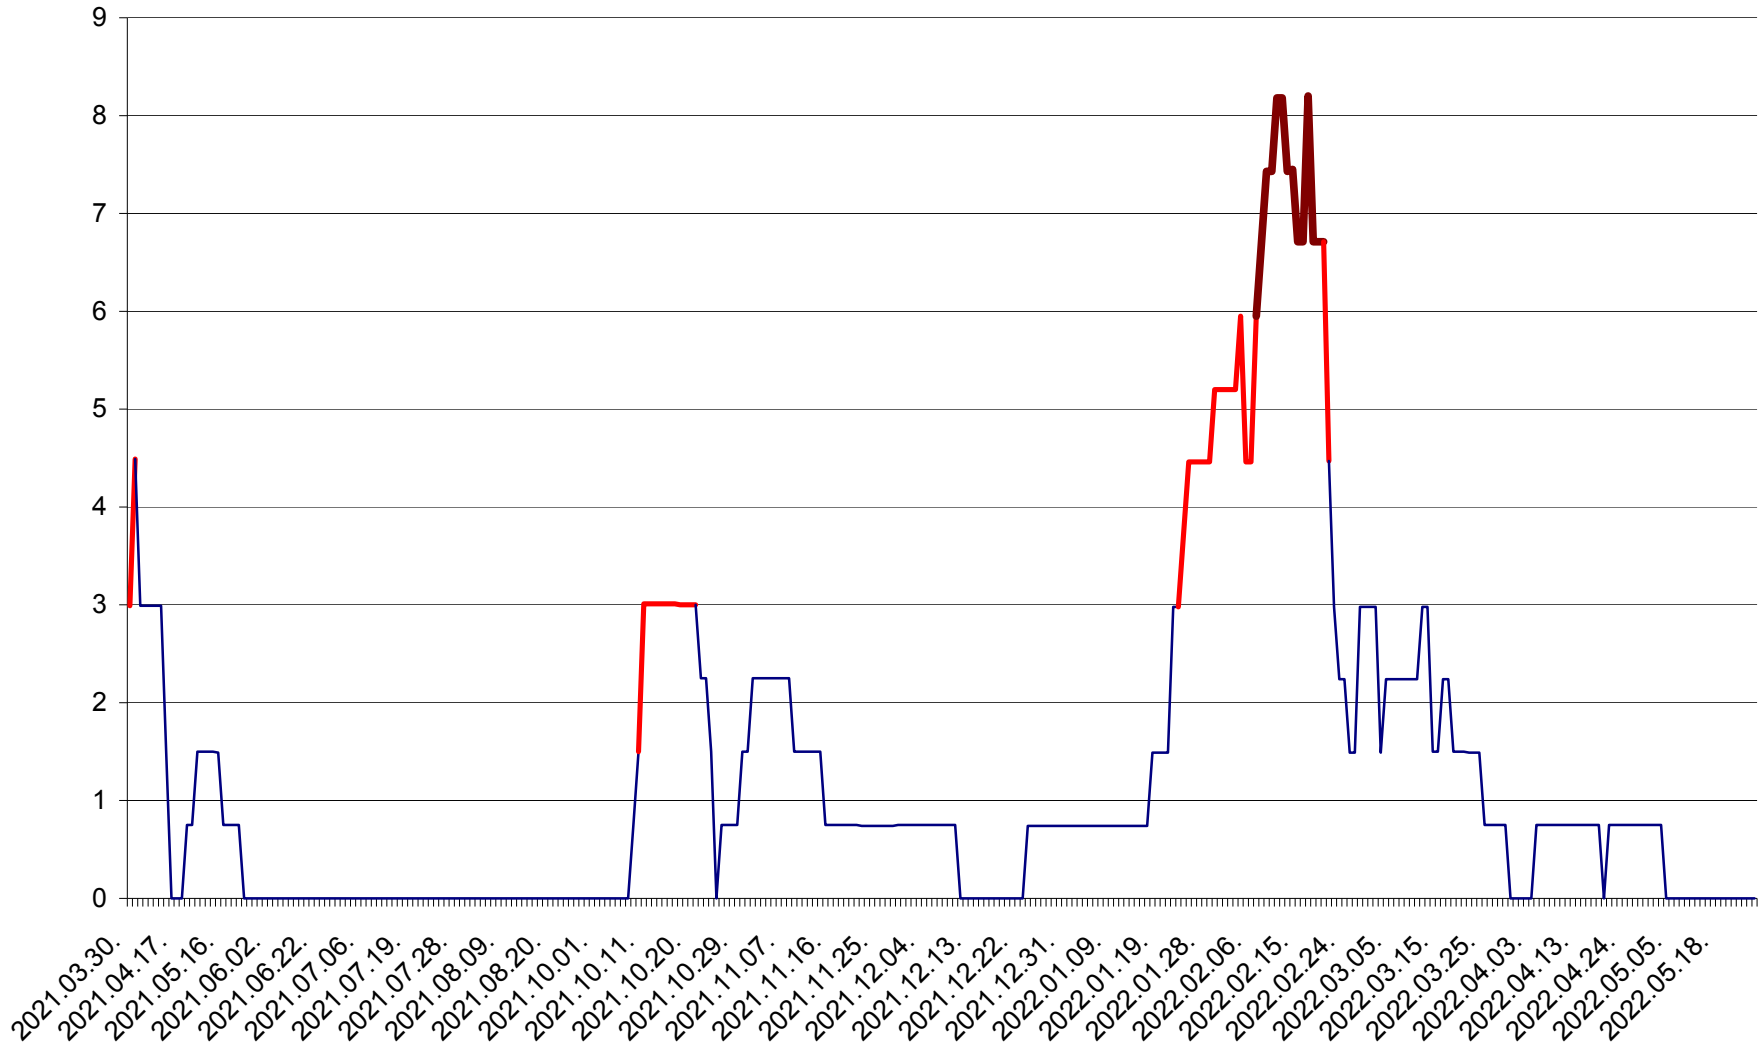

LELICENI - Evolutia incidentei cumulate pe 14 zile la ‰ de locuitori
2021.04.01. - 2022.05.25.

LUETA - Evolutia incidentei cumulate pe 14 zile la ‰ de locuitori
2021.04.01. - 2022.05.25.

LUNCA DE JOS - Evolutia incidentei cumulate pe 14 zile la ‰ de locuitori
2021.04.01. - 2022.05.25.

LUNCA DE SUS - Evolutia incidentei cumulate pe 14 zile la ‰ de locuitori
2021.04.01. - 2022.05.25.

LUPENI - Evolutia incidentei cumulate pe 14 zile la ‰ de locuitori
2021.04.01. - 2022.05.25.

MĂDĂRAȘ - Evolutia incidentei cumulate pe 14 zile la ‰ de locuitori
2021.04.01. - 2022.05.25.

MĂRTINIȘ - Evolutia incidentei cumulate pe 14 zile la ‰ de locuitori
2021.04.01. - 2022.05.25.

MEREȘTI - Evolutia incidentei cumulate pe 14 zile la ‰ de locuitori
2021.04.01. - 2022.05.25.

MUNICIPIUL MIERCUREA-CIUC - Evolutia incidentei cumulate pe 14 zile la ‰ de locuitori
2021.04.01. - 2022.05.25.