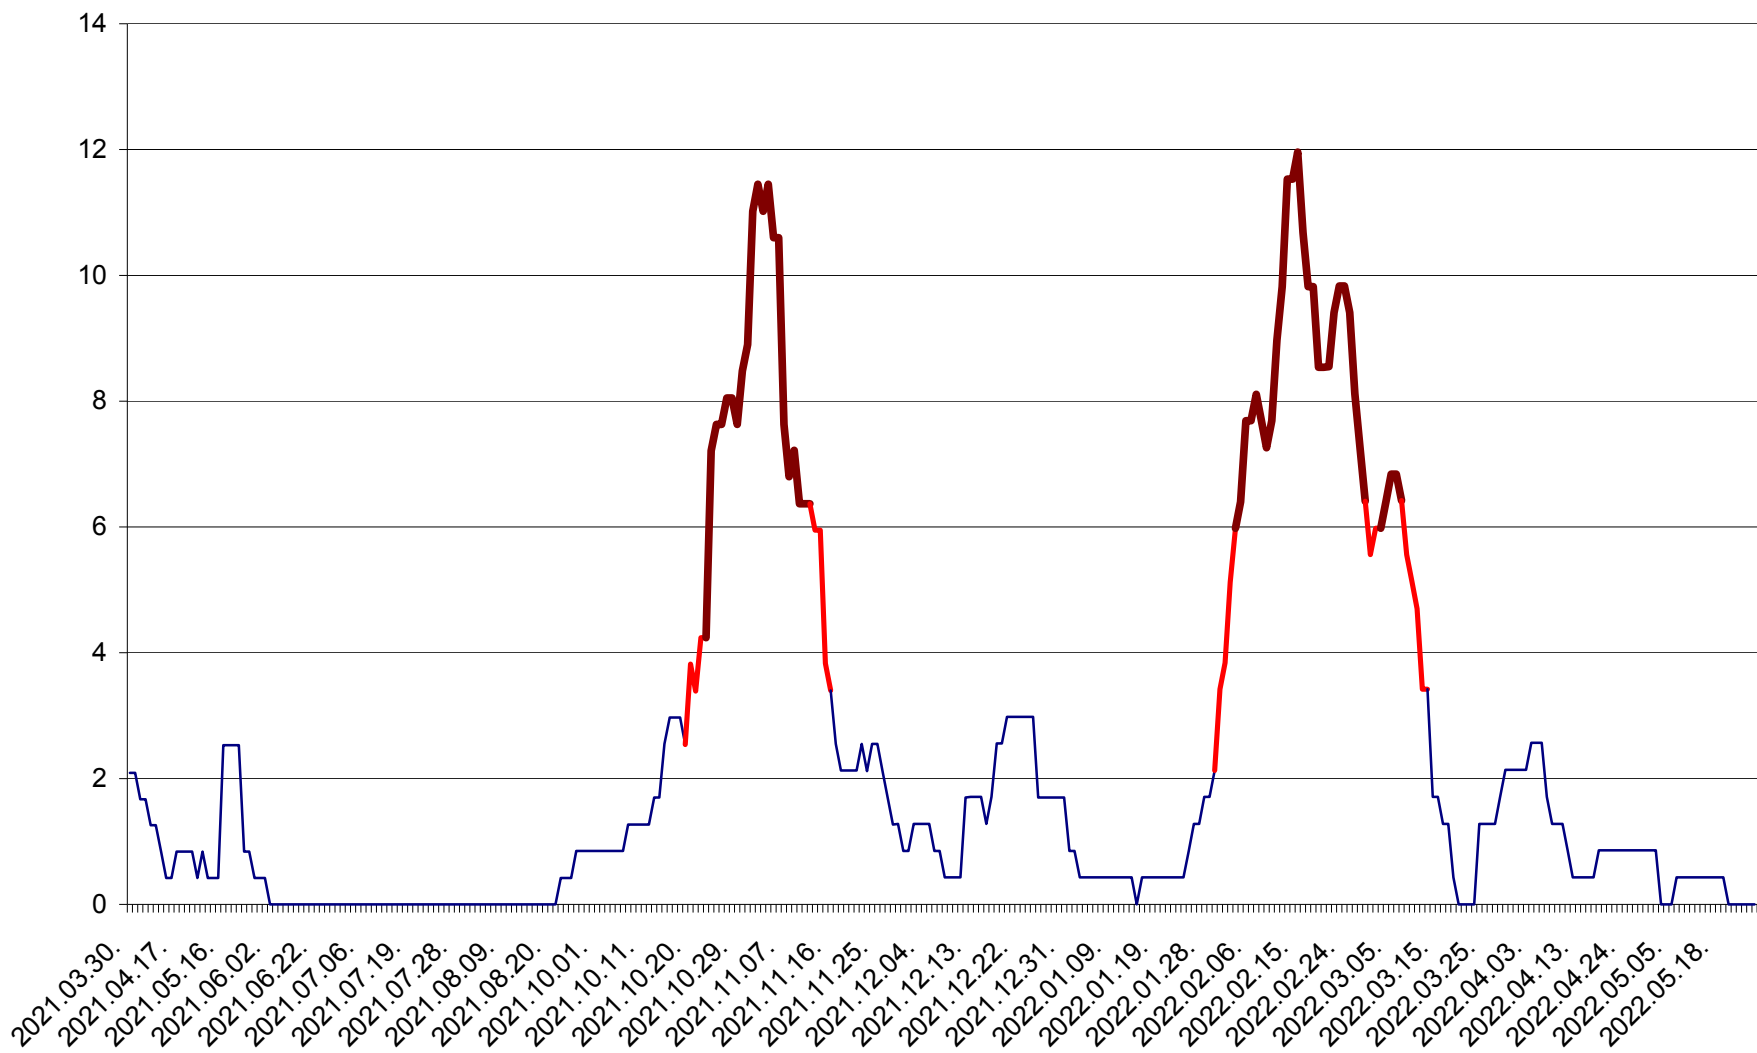

CORBU - Evolutia incidentei cumulate pe 14 zile la ‰ de locuitori
2021.04.01. - 2022.05.25.

CORUND - Evolutia incidentei cumulate pe 14 zile la ‰ de locuitori
2021.04.01. - 2022.05.25.

COZMENI - Evolutia incidentei cumulate pe 14 zile la ‰ de locuitori
2021.04.01. - 2022.05.25.

ORAȘ CRISTURU SECUIESC - Evolutia incidentei cumulate pe 14 zile la ‰ de locuitori
2021.04.01. - 2022.05.25.

DĂNEȘTI - Evolutia incidentei cumulate pe 14 zile la ‰ de locuitori
2021.04.01. - 2022.05.25.

DÂRJIU - Evolutia incidentei cumulate pe 14 zile la ‰ de locuitori
2021.04.01. - 2022.05.25.

DEALU - Evolutia incidentei cumulate pe 14 zile la ‰ de locuitori
2021.04.01. - 2022.05.25.

DITRĂU - Evolutia incidentei cumulate pe 14 zile la ‰ de locuitori
2021.04.01. - 2022.05.25.

FELICENI - Evolutia incidentei cumulate pe 14 zile la % de locuitori
2021.04.01. - 2022.05.25.

FRUMOASA - Evolutia incidentei cumulate pe 14 zile la ‰ de locuitori
2021.04.01. - 2022.05.25.

GĂLĂUȚAȘ - Evolutia incidentei cumulate pe 14 zile la ‰ de locuitori
2021.04.01. - 2022.05.25.