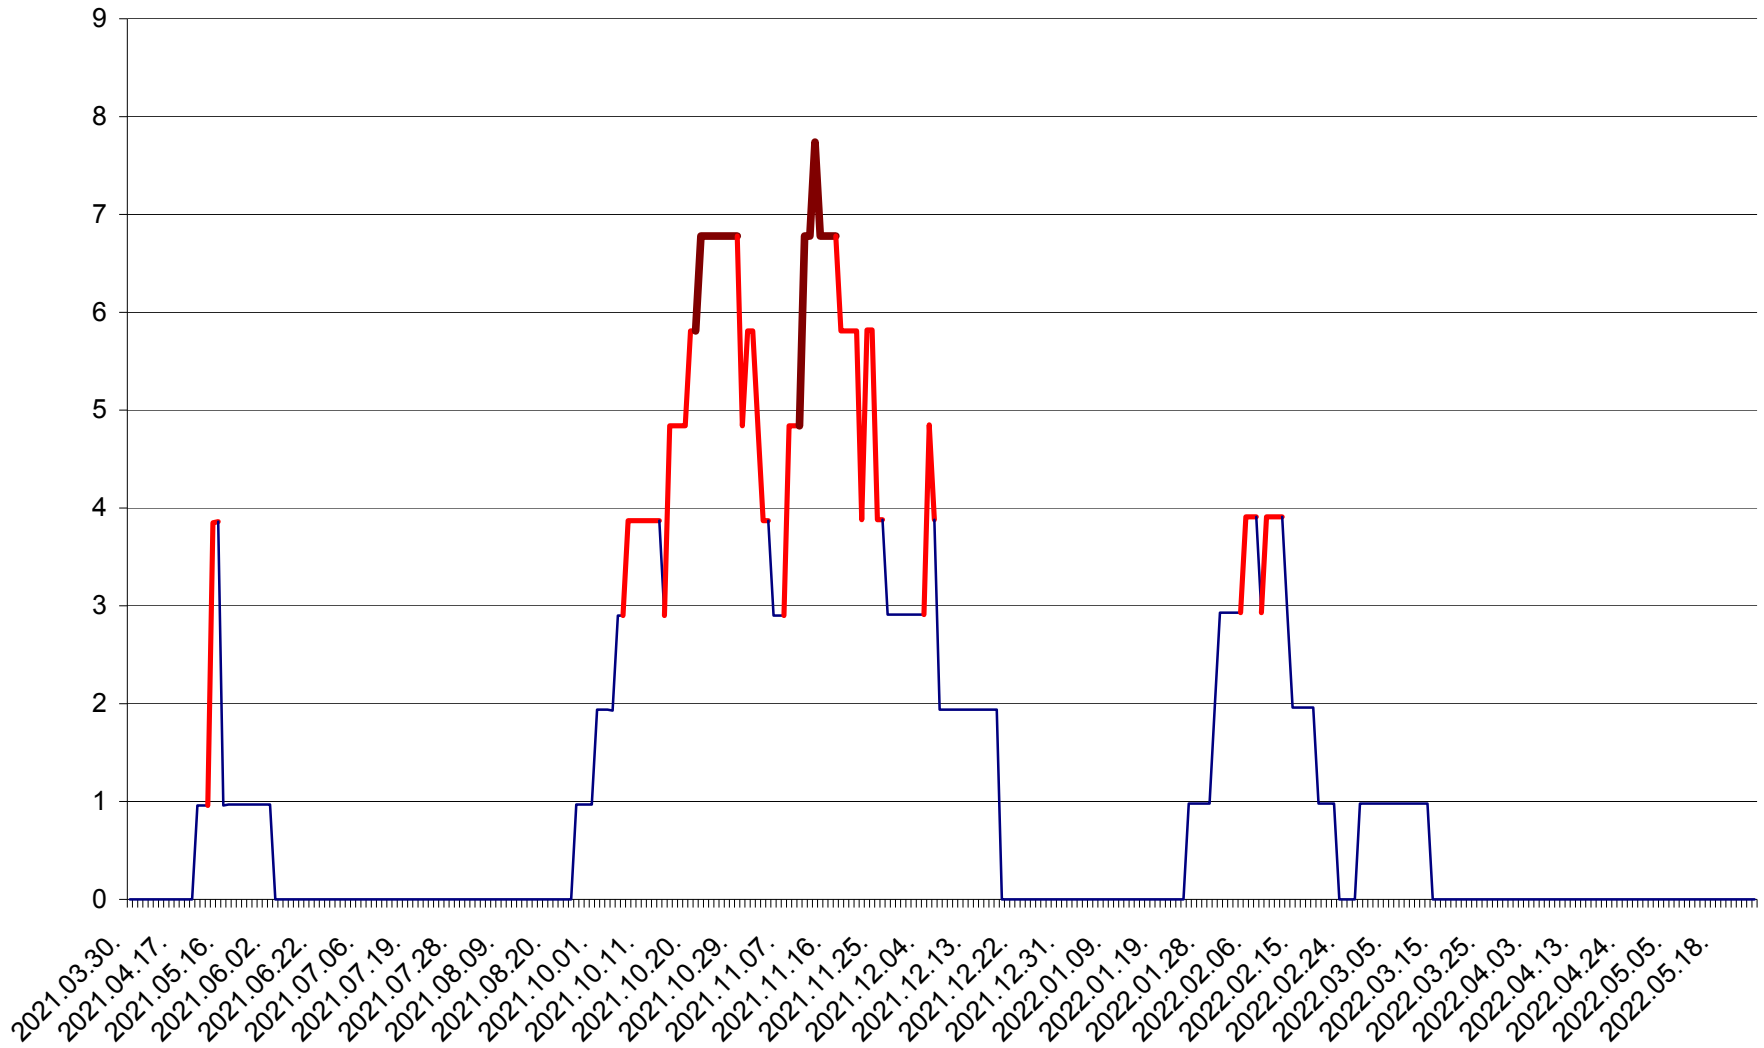

DEALU - Evolutia incidentei cumulate pe 14 zile la ‰ de locuitori
2021.04.01. - 2022.05.25.