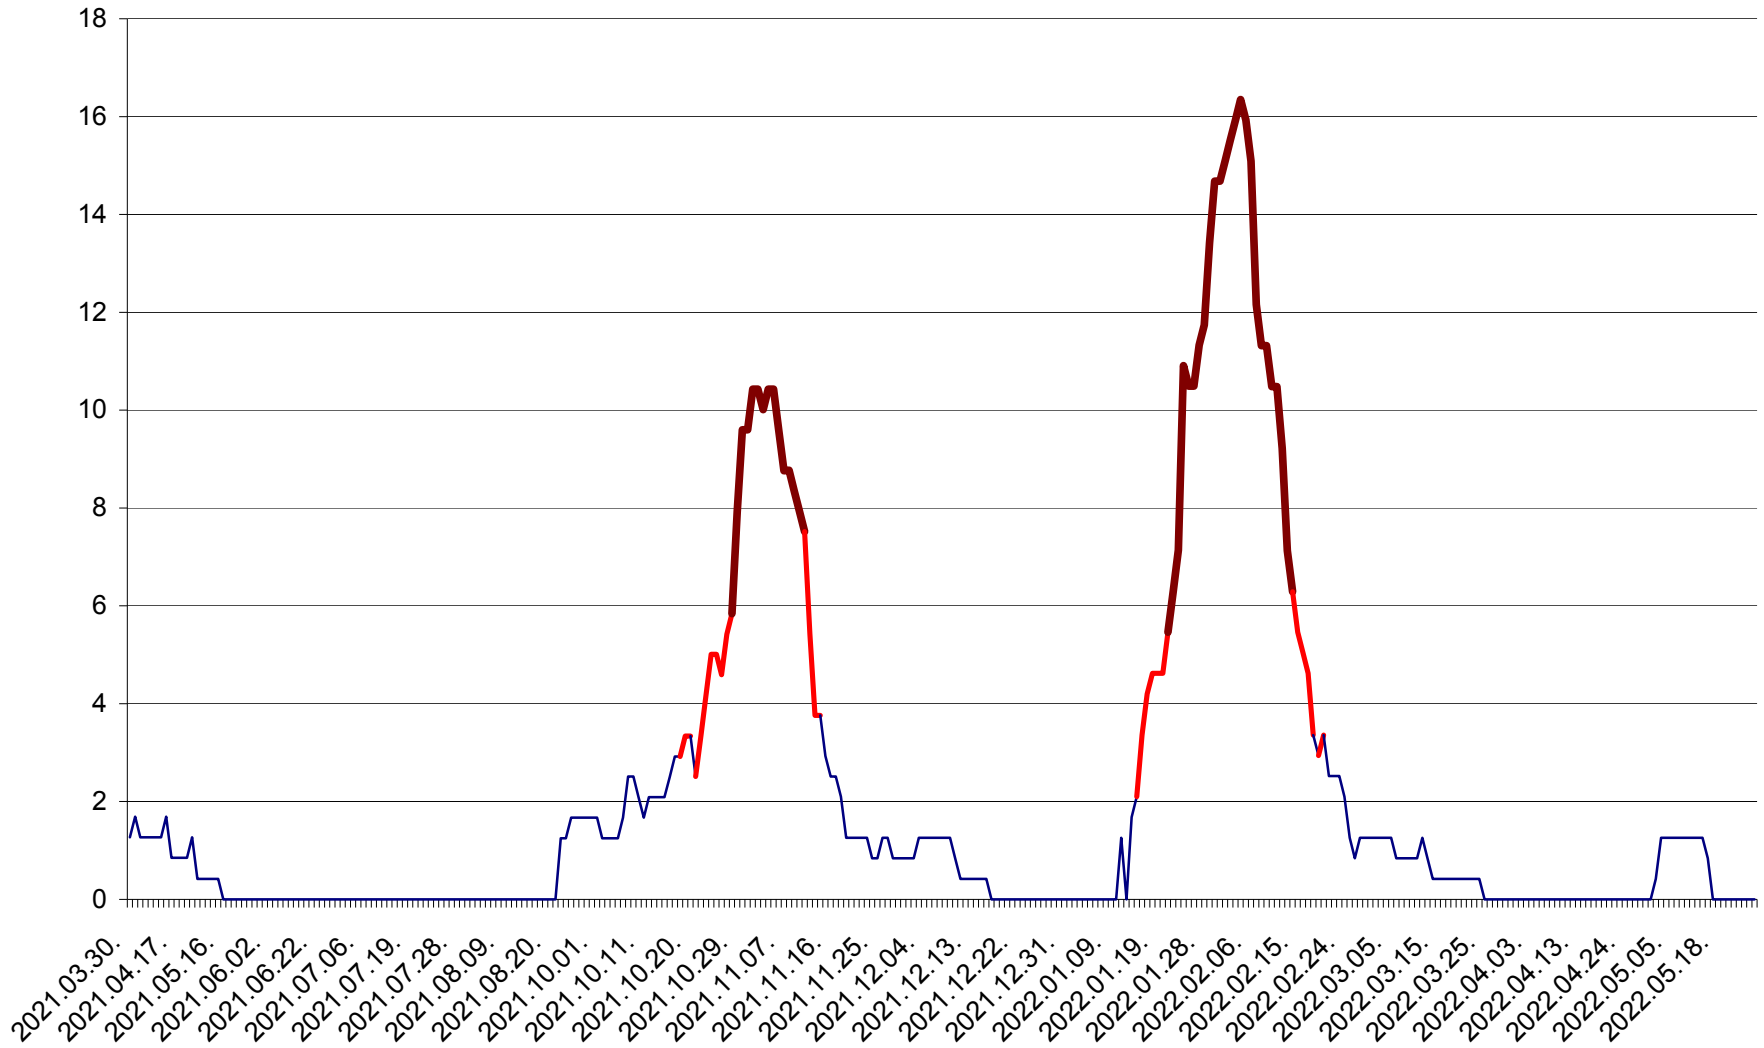

FELICENI - Evolutia incidentei cumulate pe 14 zile la % de locuitori
2021.04.01. - 2022.05.25.

FRUMOASA - Evolutia incidentei cumulate pe 14 zile la ‰ de locuitori
2021.04.01. - 2022.05.25.

GĂLĂUȚAȘ - Evolutia incidentei cumulate pe 14 zile la ‰ de locuitori
2021.04.01. - 2022.05.25.

MUNICIPIUL GHEORGHENI - Evolutia incidentei cumulate pe 14 zile la % de locuitori
2021.04.01. - 2022.05.25.

JOSENI - Evolutia incidentei cumulate pe 14 zile la ‰ de locuitori
2021.04.01. - 2022.05.25.

LĂZAREA - Evolutia incidentei cumulate pe 14 zile la ‰ de locuitori
2021.04.01. - 2022.05.25.

LELICENI - Evolutia incidentei cumulate pe 14 zile la ‰ de locuitori
2021.04.01. - 2022.05.25.

LUETA - Evolutia incidentei cumulate pe 14 zile la ‰ de locuitori
2021.04.01. - 2022.05.25.

LUNCA DE JOS - Evolutia incidentei cumulate pe 14 zile la ‰ de locuitori
2021.04.01. - 2022.05.25.