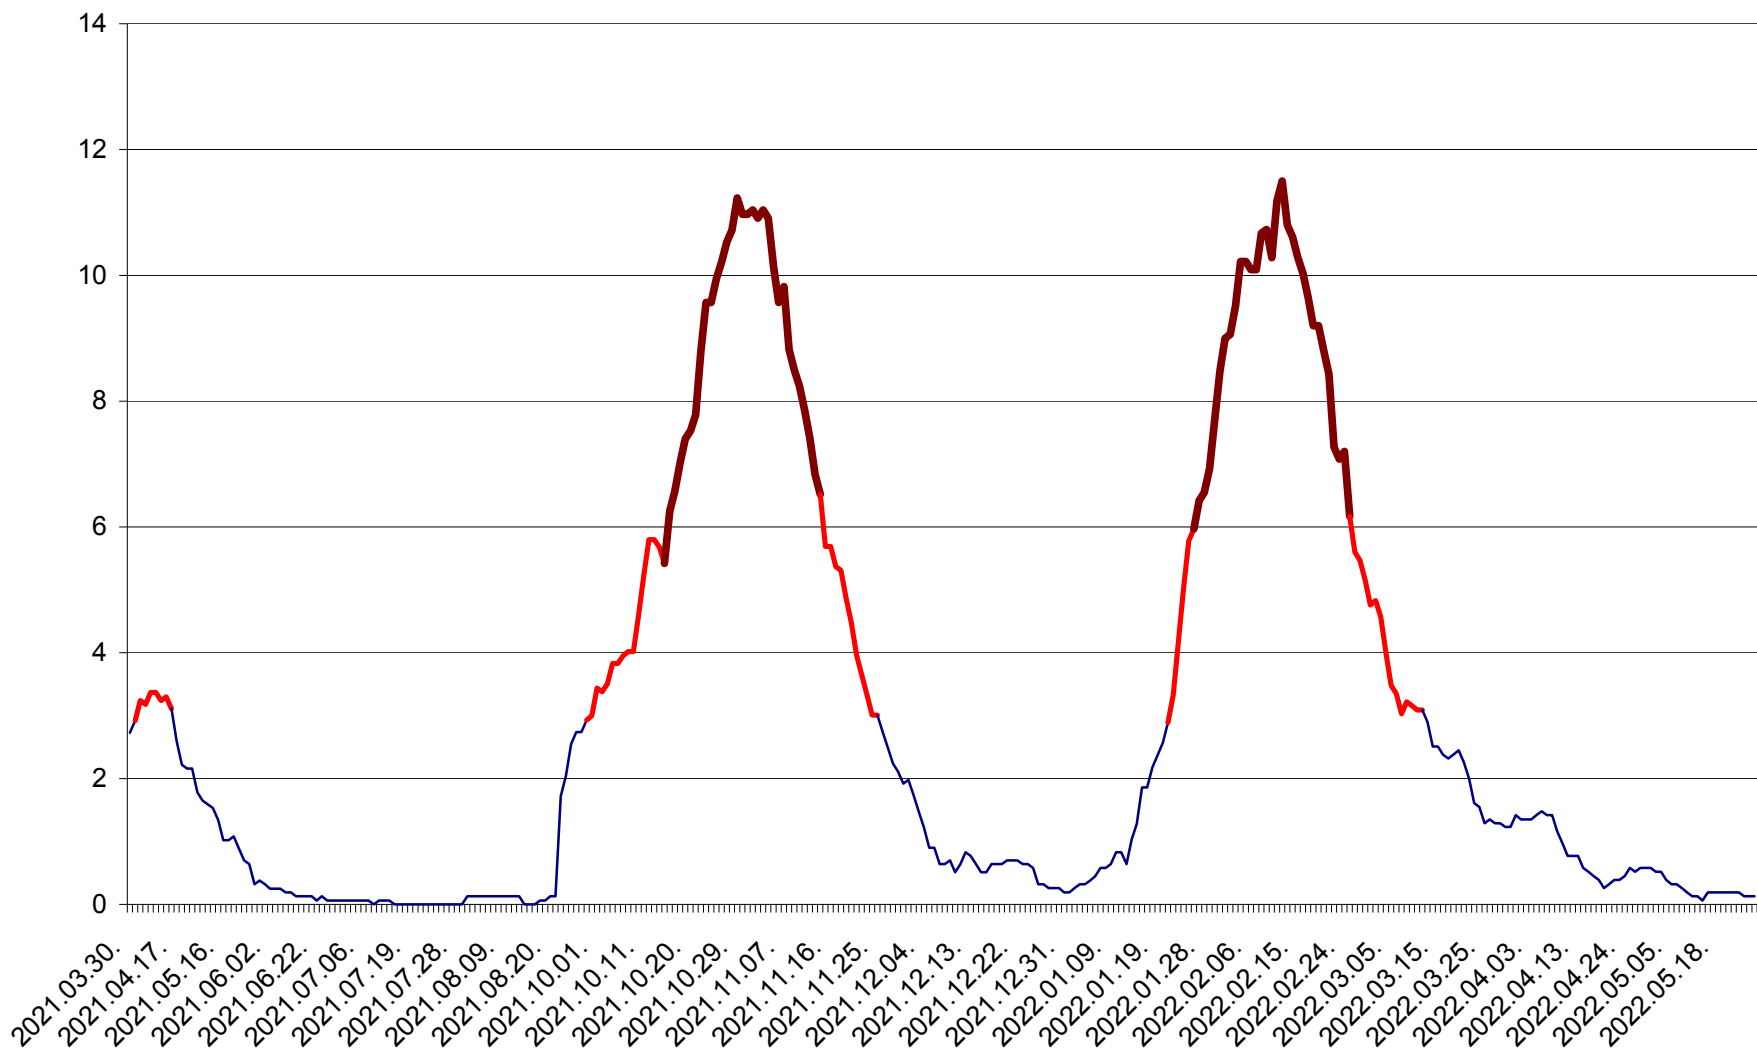

TULGHEȘ - Evolutia incidentei cumulate pe 14 zile la % de locuitori
2021.04.01. - 2022.05.25.