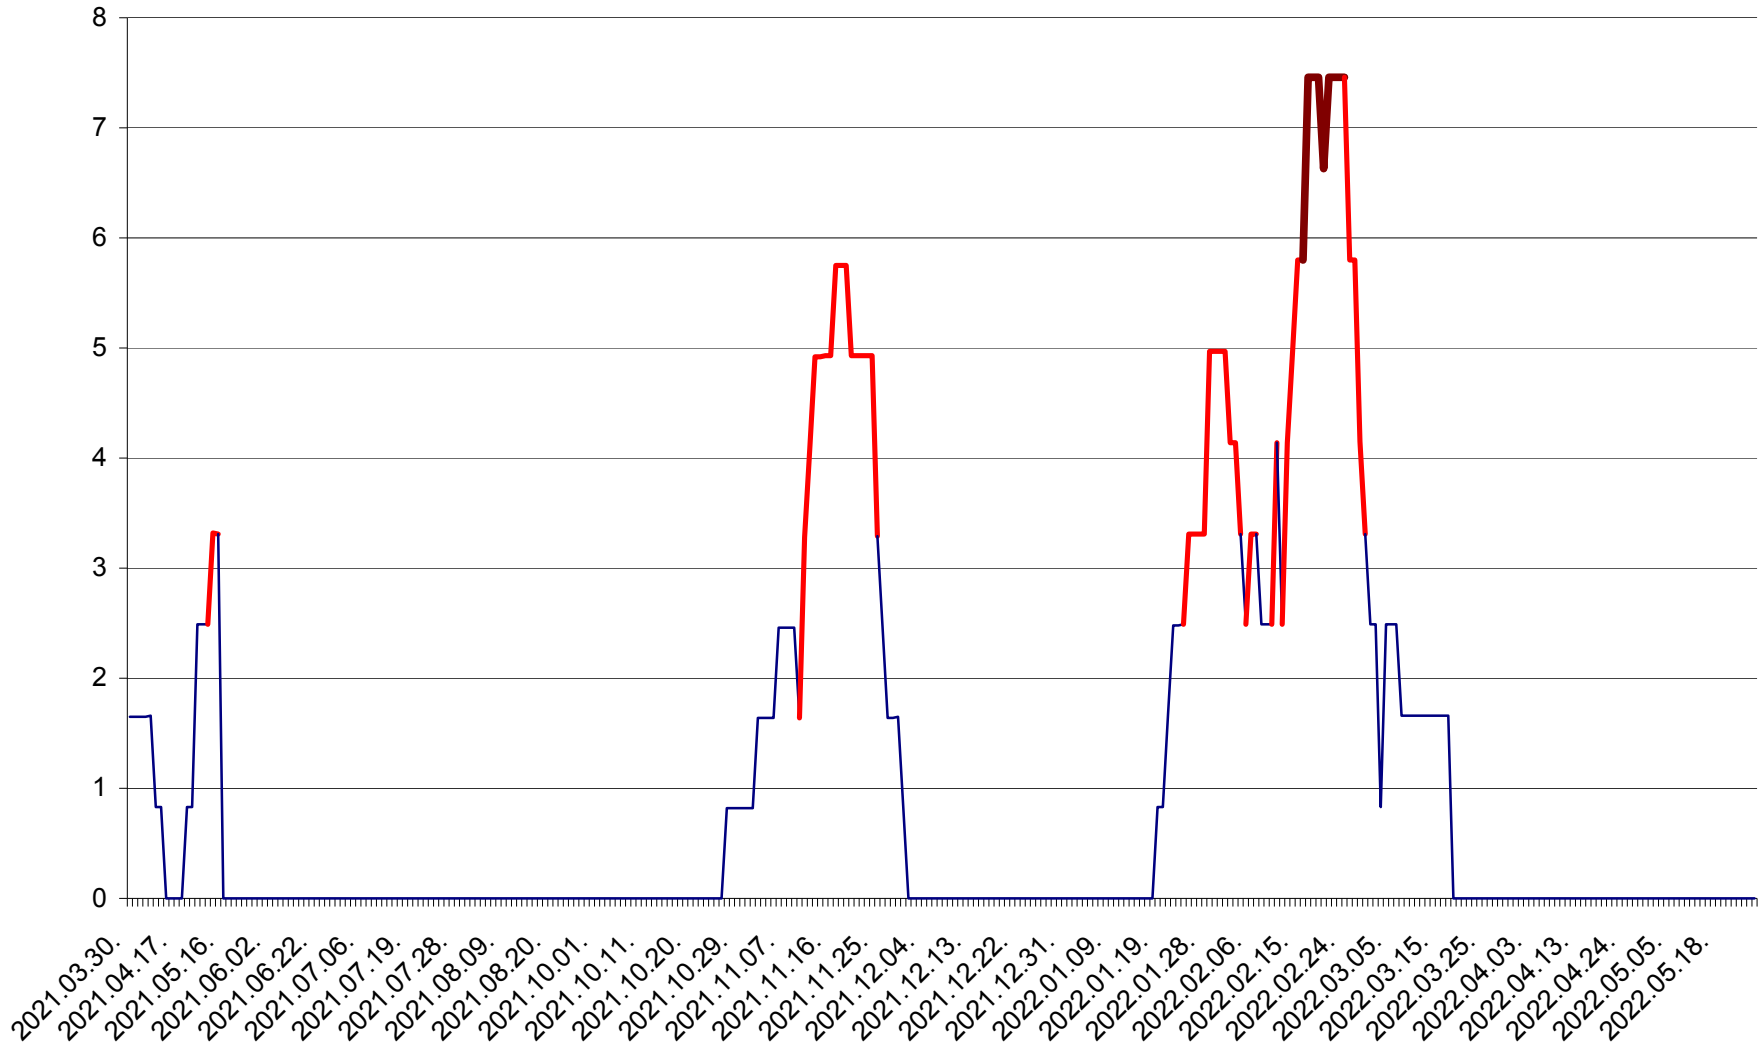

PLĂIEȘII DE JOS - Evolutia incidentei cumulate pe 14 zile la ‰ de locuitori
2021.04.01. - 2022.05.25.

PORUMBENI - Evolutia incidentei cumulate pe 14 zile la ‰ de locuitori
2021.04.01. - 2022.05.25.

PRAID - Evolutia incidentei cumulate pe 14 zile la ‰ de locuitori
2021.04.01. - 2022.05.25.

RACU - Evolutia incidentei cumulate pe 14 zile la ‰ de locuitori
2021.04.01. - 2022.05.25.

REMETEA - Evolutia incidentei cumulate pe 14 zile la ‰ de locuitori
2021.04.01. - 2022.05.25.

SĂCEL - Evolutia incidentei cumulate pe 14 zile la ‰ de locuitori
2021.04.01. - 2022.05.25.