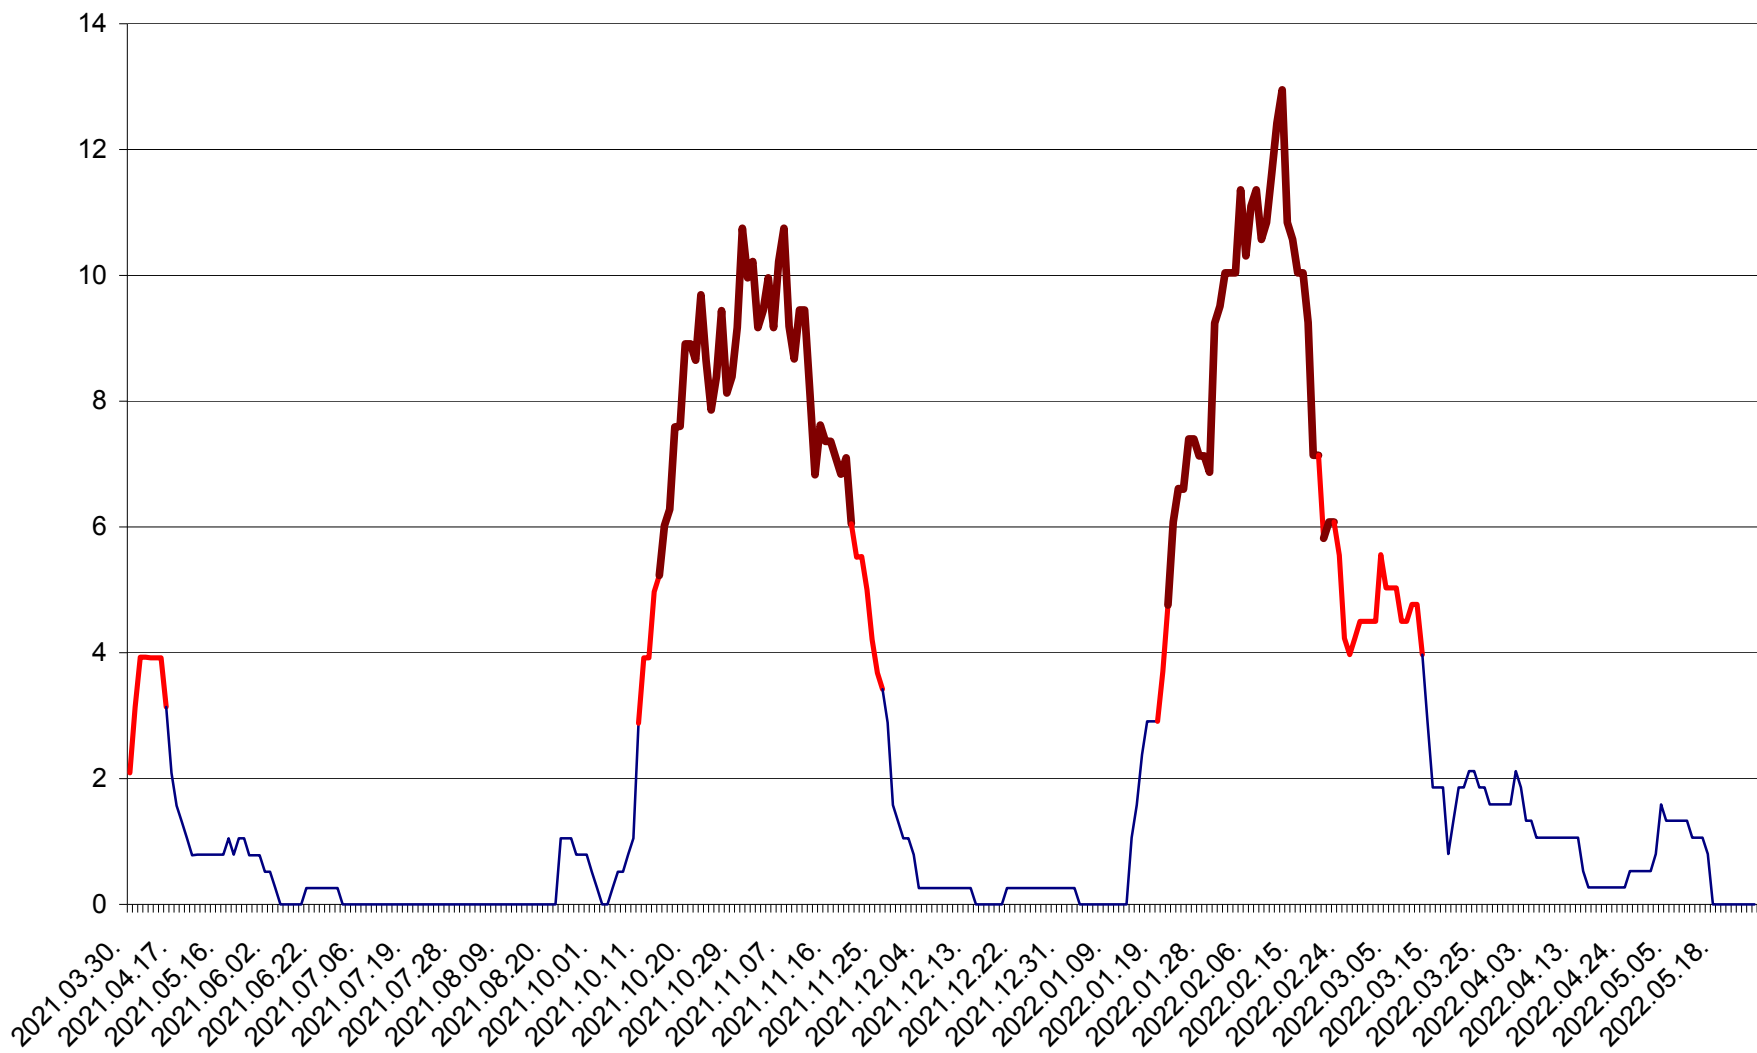

RACU - Evolutia incidentei cumulate pe 14 zile la ‰ de locuitori
2021.04.01. - 2022.05.25.

REMETEA - Evolutia incidentei cumulate pe 14 zile la ‰ de locuitori
2021.04.01. - 2022.05.25.

SĂCEL - Evolutia incidentei cumulate pe 14 zile la ‰ de locuitori
2021.04.01. - 2022.05.25.

SÂNCRĂIENI - Evolutia incidentei cumulate pe 14 zile la ‰ de locuitori
2021.04.01. - 2022.05.25.

SÂNDOMINIC - Evolutia incidentei cumulate pe 14 zile la ‰ de locuitori
2021.04.01. - 2022.05.25.

SÂNMARTIN - Evolutia incidentei cumulate pe 14 zile la ‰ de locuitori
2021.04.01. - 2022.05.25.

SÂNSIMION - Evolutia incidentei cumulate pe 14 zile la ‰ de locuitori
2021.04.01. - 2022.05.25.

SÂNTIMBRU - Evolutia incidentei cumulate pe 14 zile la ‰ de locuitori
2021.04.01. - 2022.05.25.

SĂRMAȘ - Evolutia incidentei cumulate pe 14 zile la ‰ de locuitori
2021.04.01. - 2022.05.25.