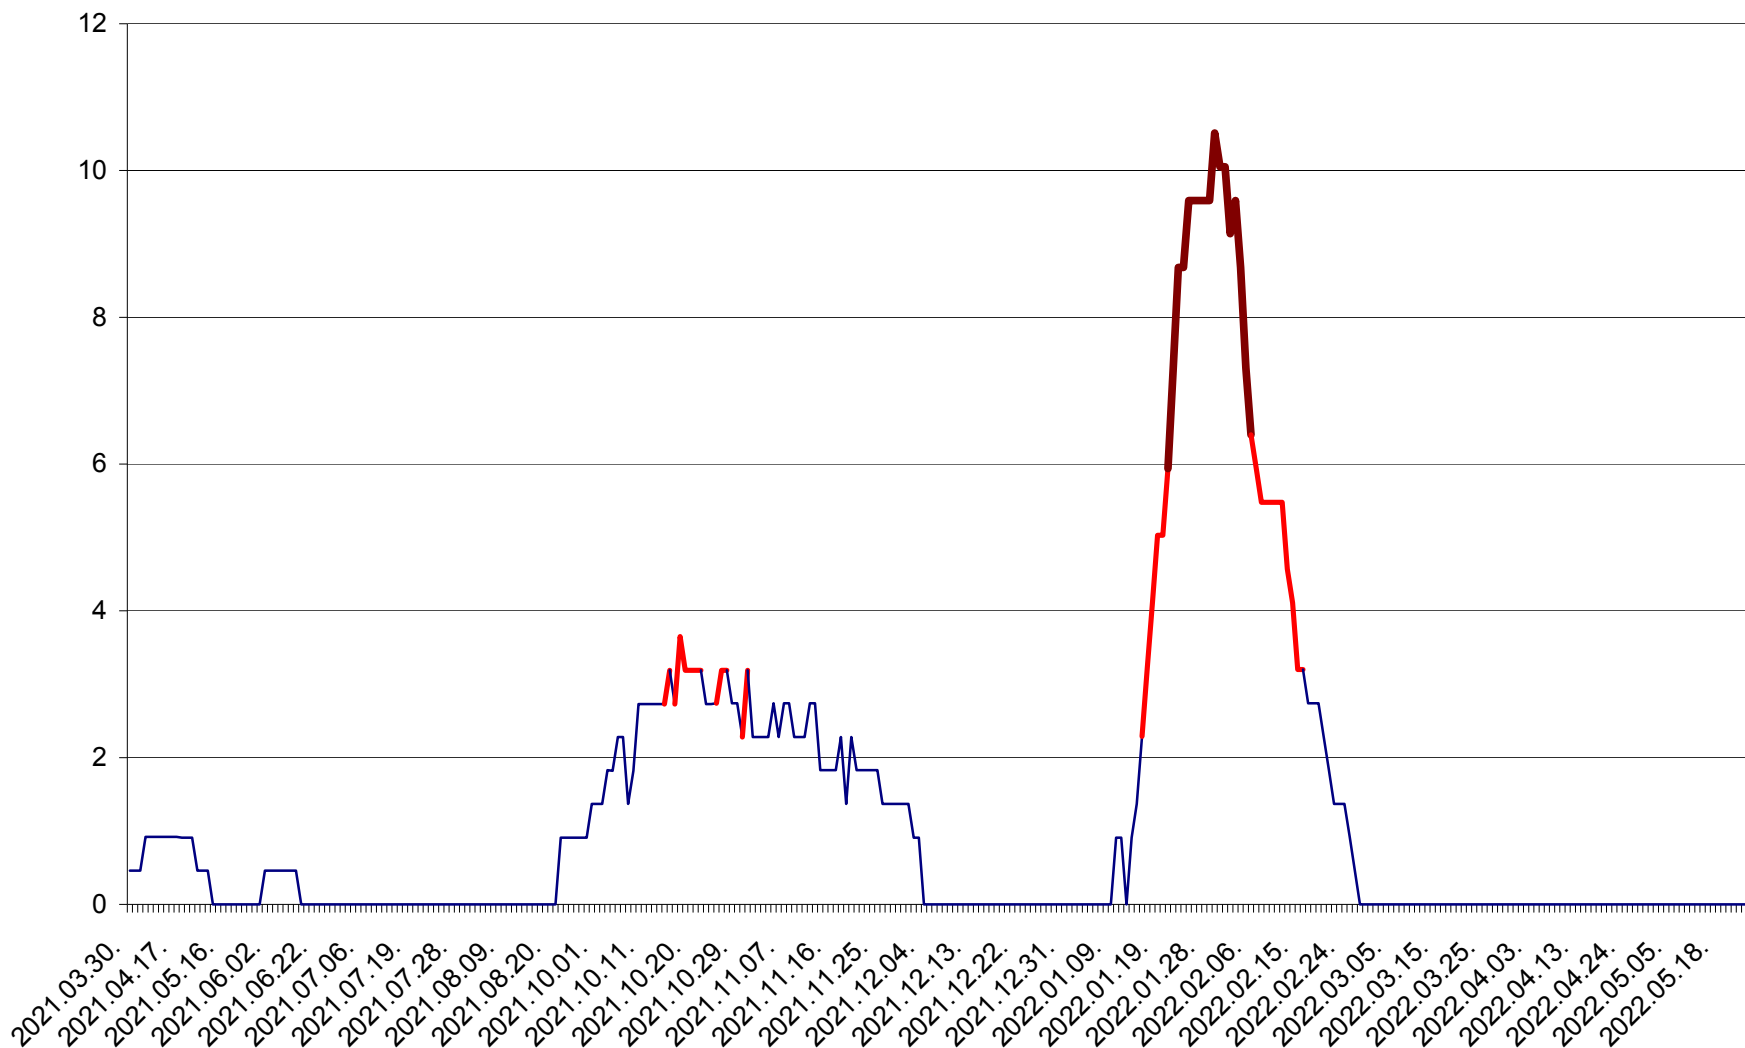

CICEU - Evolutia incidentei cumulate pe 14 zile la ‰ de locuitori
2021.04.01. - 2022.05.25.

CIUCSÂNGEORGIU - Evolutia incidentei cumulate pe 14 zile la ‰ de locuitori
2021.04.01. - 2022.05.25.

CIUMANI - Evolutia incidentei cumulate pe 14 zile la ‰ de locuitori
2021.04.01. - 2022.05.25.

CORBU - Evolutia incidentei cumulate pe 14 zile la ‰ de locuitori
2021.04.01. - 2022.05.25.

CORUND - Evolutia incidentei cumulate pe 14 zile la ‰ de locuitori
2021.04.01. - 2022.05.25.

COZMENI - Evolutia incidentei cumulate pe 14 zile la ‰ de locuitori
2021.04.01. - 2022.05.25.

ORAȘ CRISTURU SECUIESC - Evolutia incidentei cumulate pe 14 zile la ‰ de locuitori
2021.04.01. - 2022.05.25.

DĂNEȘTI - Evolutia incidentei cumulate pe 14 zile la ‰ de locuitori
2021.04.01. - 2022.05.25.

DÂRJIU - Evolutia incidentei cumulate pe 14 zile la ‰ de locuitori
2021.04.01. - 2022.05.25.

DEALU - Evolutia incidentei cumulate pe 14 zile la ‰ de locuitori
2021.04.01. - 2022.05.25.

DITRĂU - Evolutia incidentei cumulate pe 14 zile la ‰ de locuitori
2021.04.01. - 2022.05.25.