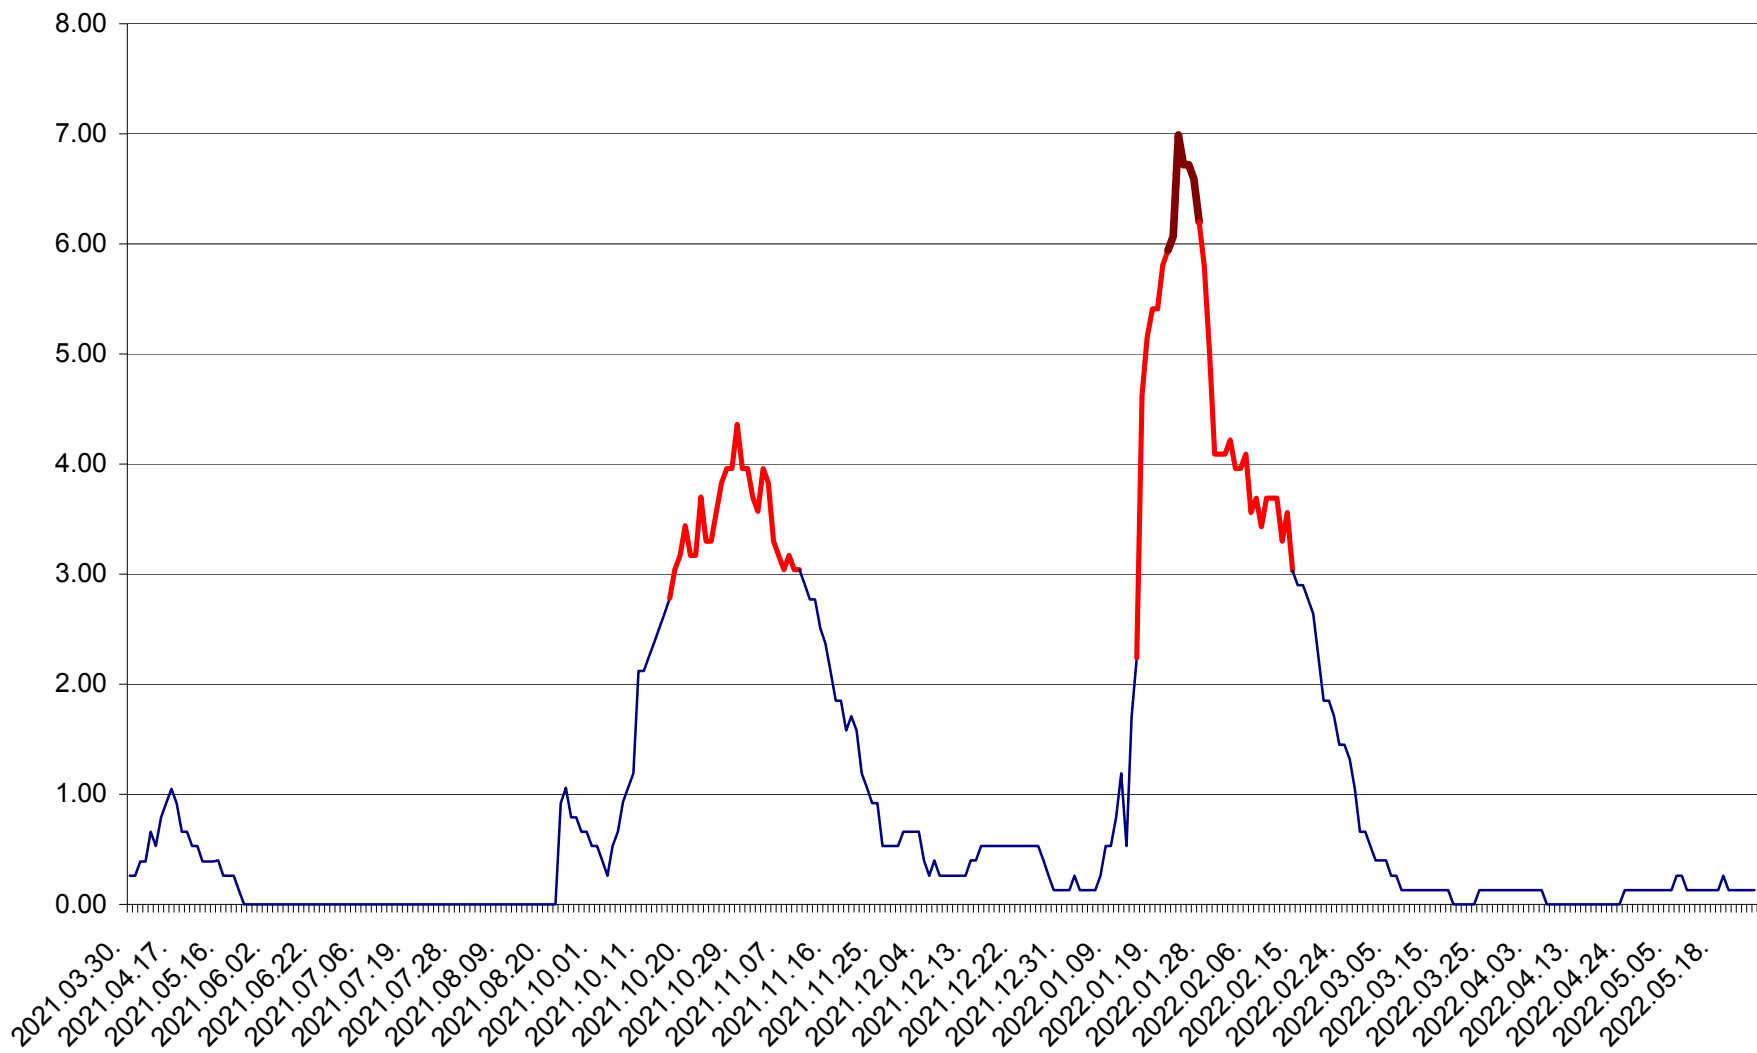

TUȘNAD - Evolutia incidentei cumulate pe 14 zile la ‰ de locuitori
2021.04.01. - 2022.05.25.

ULIEȘ - Evoluția incidentei cumulate pe 14 zile la ‰ de locuitori
2021.04.01. - 2022.05.25.

VĂRȘAG - Evolutia incidentei cumulate pe 14 zile la ‰ de locuitori
2021.04.01. - 2022.05.25.

ORAȘ VLĂHIȚA - Evolutia incidentei cumulate pe 14 zile la ‰ de locuitori
2021.04.01. - 2022.05.25.

VOȘLĂBENI - Evolutia incidentei cumulate pe 14 zile la ‰ de locuitori
2021.04.01. - 2022.05.25.

ZETEA - Evolutia incidentei cumulate pe 14 zile la ‰ de locuitori
2021.04.01. - 2022.05.25.