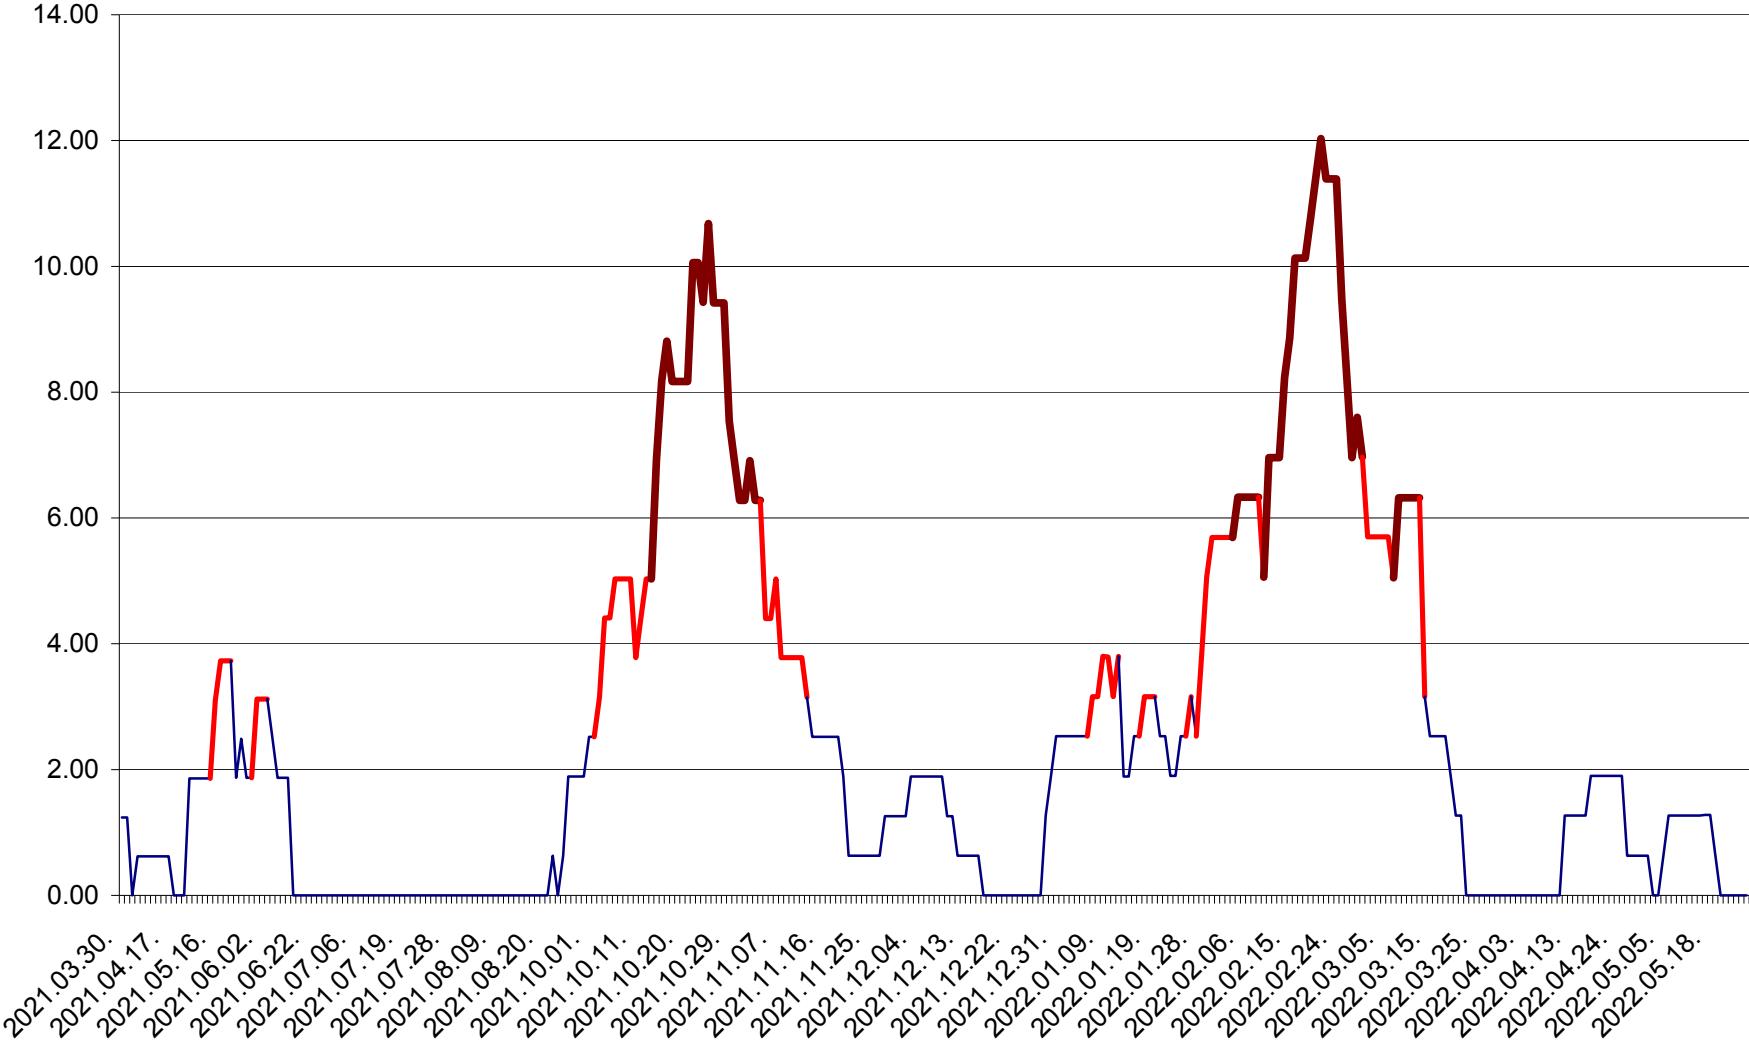

ATID - Evolutia incidentei cumulate pe 14 zile la ‰ de locuitori
2021.04.01. - 2022.05.25.

AVRĂMEȘTI - Evolutia incidentei cumulate pe 14 zile la ‰ de locuitori
2021.04.01. - 2022.05.25.

ORAȘ BĂILE TUȘNAD - Evoluția incidenței cumulate pe 14 zile la ‰ de locuitori
2021.04.01. - 2022.05.25.

ORAȘ BĂLAN - Evolulia incidenței cumulate pe 14 zile la ‰ de locuitori
2021.04.01. - 2022.05.25.

BILBOR - Evolutia incidentei cumulate pe 14 zile la ‰ de locuitori
2021.04.01. - 2022.05.25.

ORAȘ BORSEC - Evolutia incidentei cumulate pe 14 zile la ‰ de locuitori
2021.04.01. - 2022.05.25.

BRĂDEȘTI - Evolutia incidentei cumulate pe 14 zile la ‰ de locuitori
2021.04.01. - 2022.05.25.

CĂPÂLNIȚA - Evoluția incidenței cumulate pe 14 zile la ‰ de locuitori
2021.04.01. - 2022.05.25.

CÂRȚA - Evolutia incidentei cumulate pe 14 zile la ‰ de locuitori
2021.04.01. - 2022.05.25.