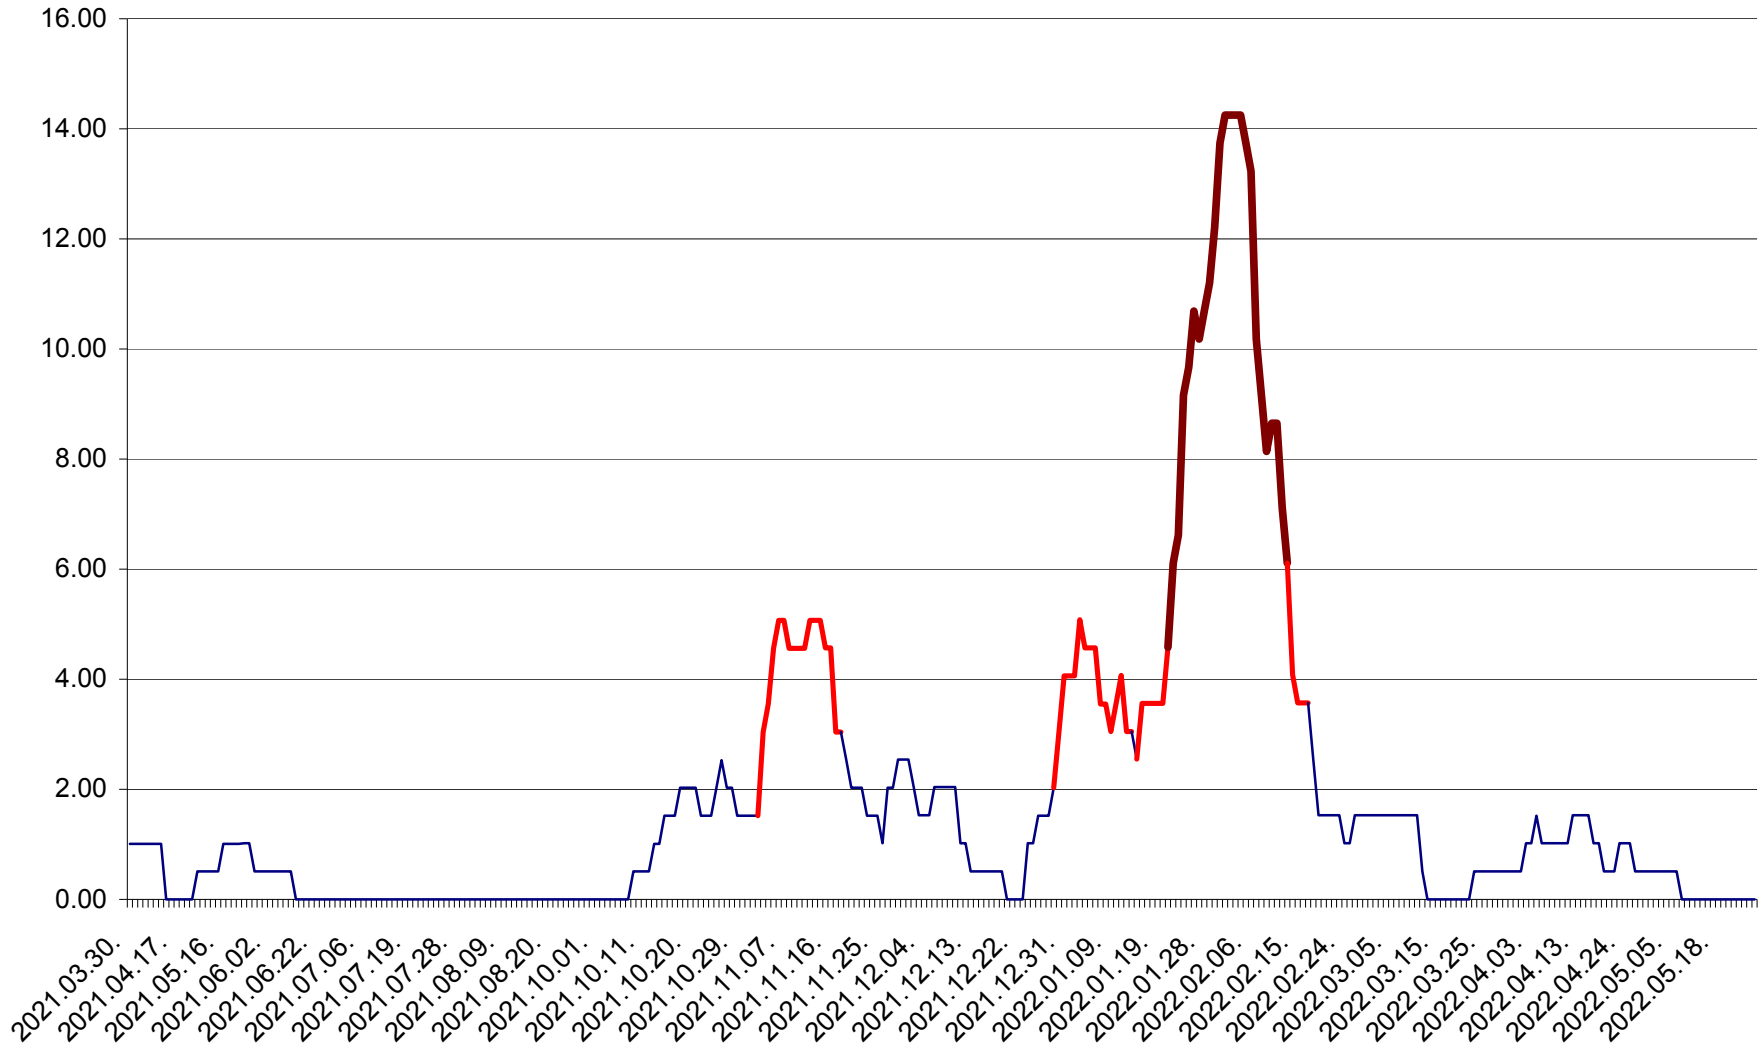

TUȘNAD - Evolutia incidentei cumulate pe 14 zile la ‰ de locuitori
2021.04.01. - 2022.05.25.

ULIEȘ - Evoluția incidentei cumulate pe 14 zile la ‰ de locuitori
2021.04.01. - 2022.05.25.

VĂRȘAG - Evolutia incidentei cumulate pe 14 zile la ‰ de locuitori
2021.04.01. - 2022.05.25.

ORAȘ VLĂHIȚA - Evolutia incidentei cumulate pe 14 zile la ‰ de locuitori
2021.04.01. - 2022.05.25.

VOȘLĂBENI - Evolutia incidentei cumulate pe 14 zile la ‰ de locuitori
2021.04.01. - 2022.05.25.

ZETEA - Evolutia incidentei cumulate pe 14 zile la ‰ de locuitori
2021.04.01. - 2022.05.25.