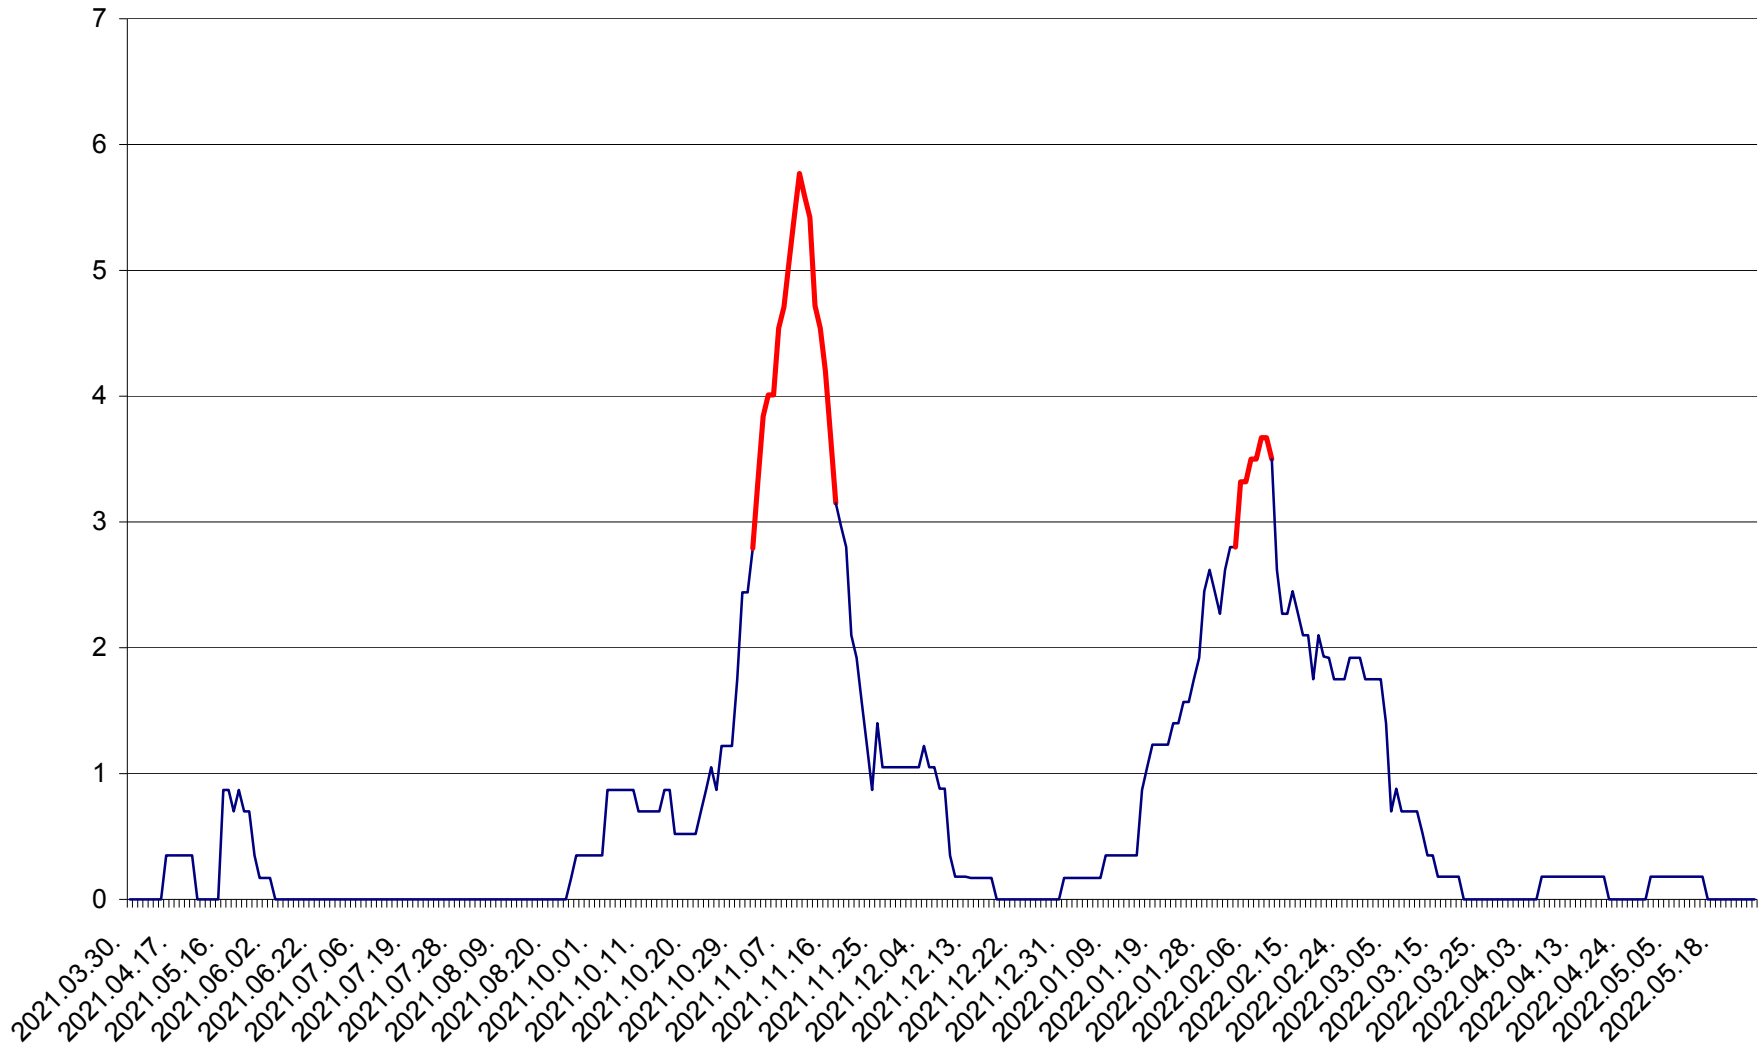

BRĂDEȘTI - Evolutia incidentei cumulate pe 14 zile la ‰ de locuitori
2021.04.01. - 2022.05.25.

CĂPÂLNIȚA - Evoluția incidenței cumulate pe 14 zile la ‰ de locuitori
2021.04.01. - 2022.05.25.

CÂRȚA - Evolutia incidentei cumulate pe 14 zile la ‰ de locuitori
2021.04.01. - 2022.05.25.

CORBU - Evolutia incidentei cumulate pe 14 zile la ‰ de locuitori
2021.04.01. - 2022.05.25.

CORUND - Evolutia incidentei cumulate pe 14 zile la ‰ de locuitori
2021.04.01. - 2022.05.25.

COZMENI - Evolutia incidentei cumulate pe 14 zile la ‰ de locuitori
2021.04.01. - 2022.05.25.

ORAȘ CRISTURU SECUIESC - Evolutia incidentei cumulate pe 14 zile la ‰ de locuitori
2021.04.01. - 2022.05.25.

DĂNEȘTI - Evolutia incidentei cumulate pe 14 zile la ‰ de locuitori
2021.04.01. - 2022.05.25.

DÂRJIU - Evolutia incidentei cumulate pe 14 zile la ‰ de locuitori
2021.04.01. - 2022.05.25.

DEALU - Evolutia incidentei cumulate pe 14 zile la ‰ de locuitori
2021.04.01. - 2022.05.25.

DITRĂU - Evolutia incidentei cumulate pe 14 zile la ‰ de locuitori
2021.04.01. - 2022.05.25.