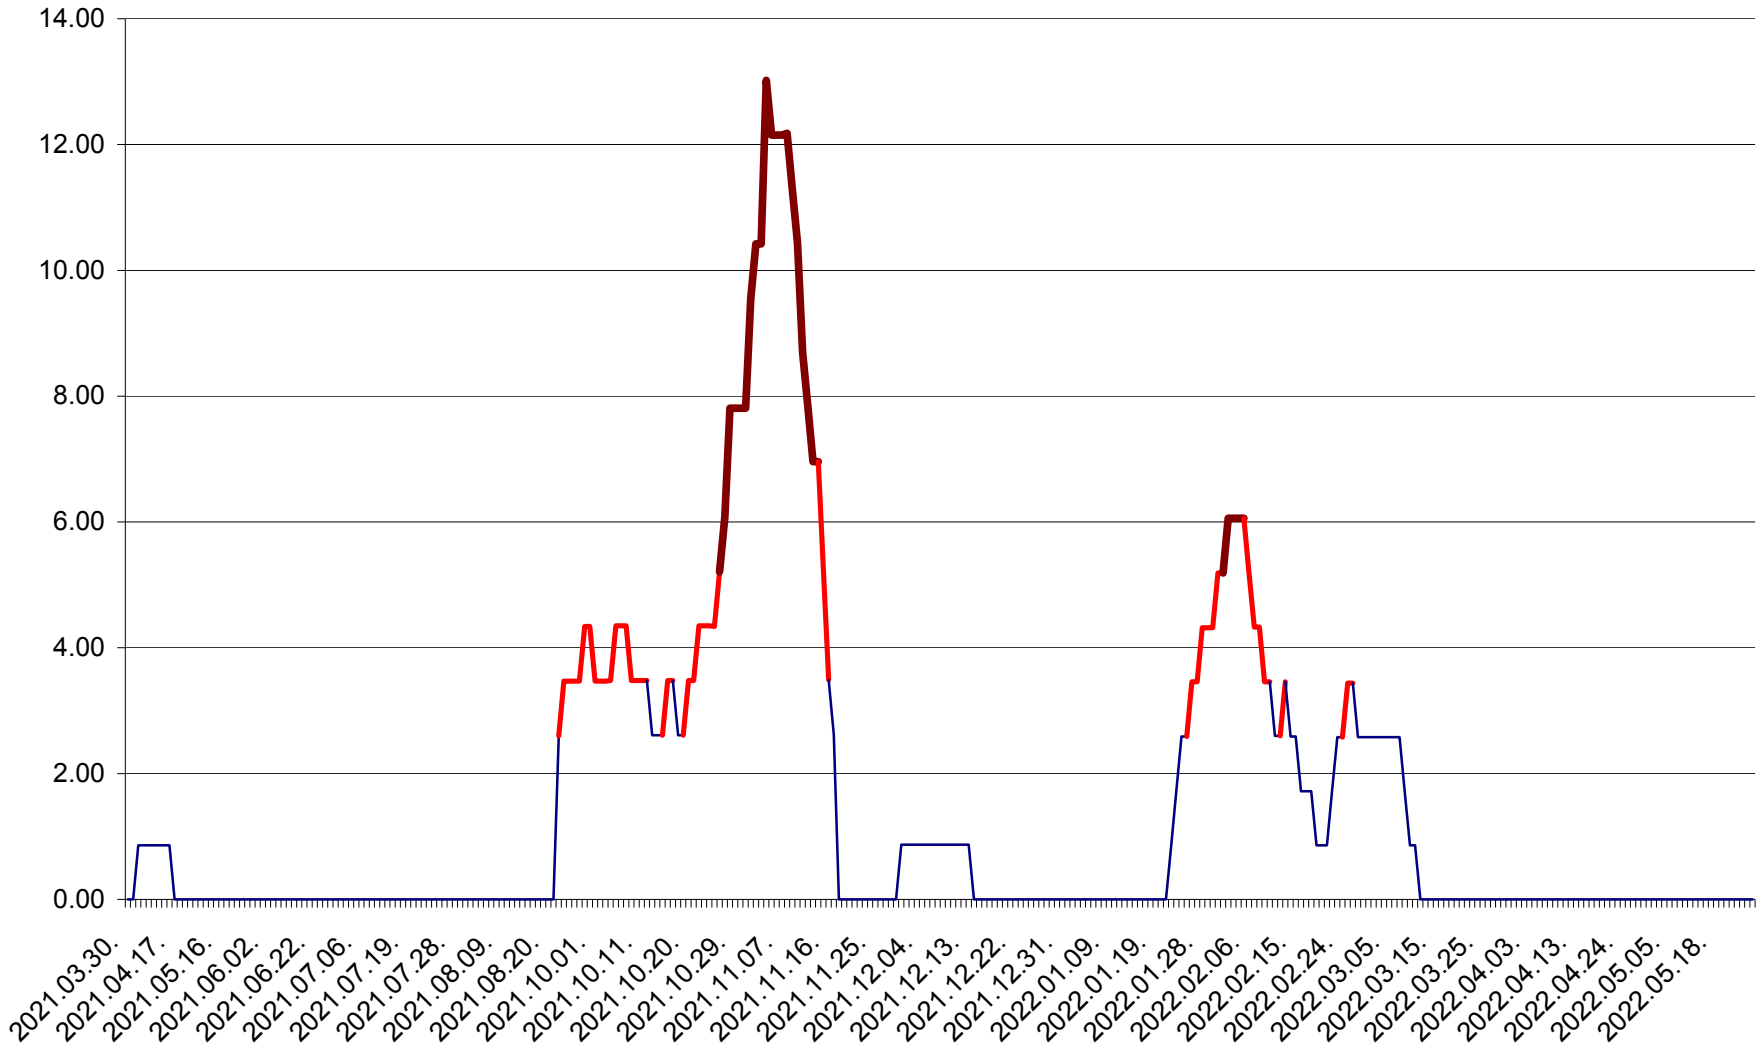

VĂRȘAG - Evolutia incidentei cumulate pe 14 zile la ‰ de locuitori
2021.04.01. - 2022.05.25.