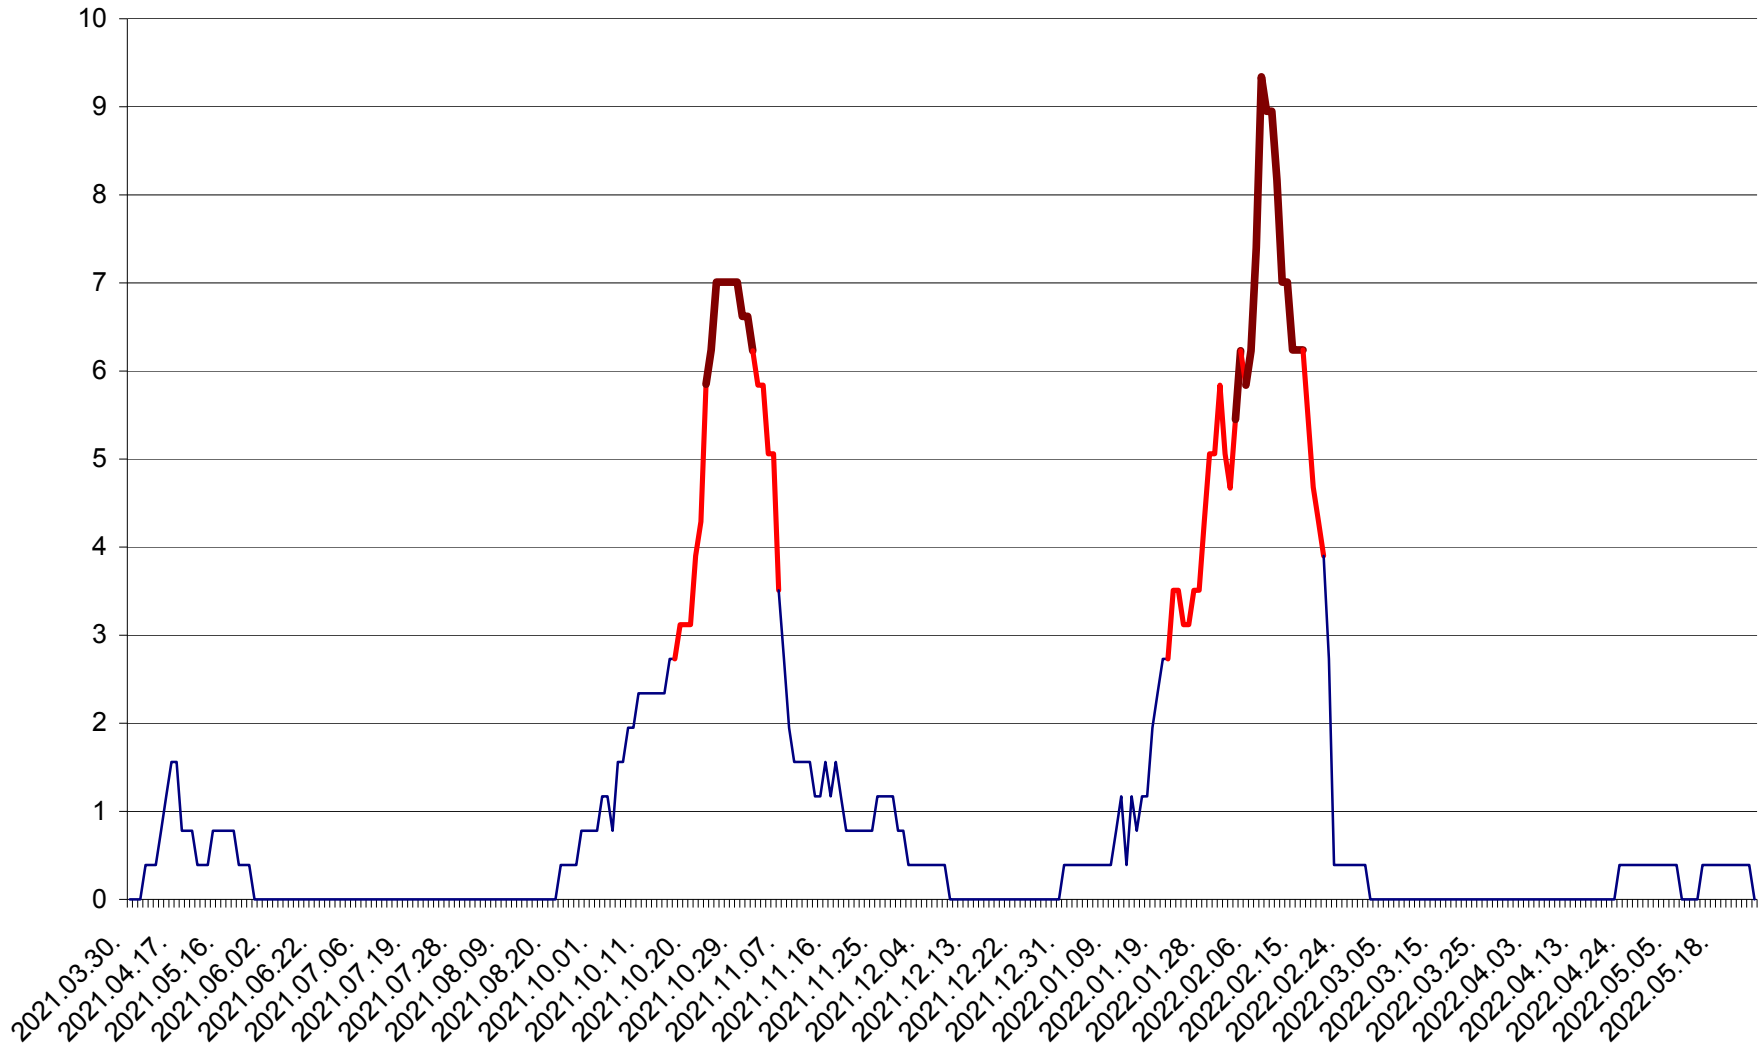

MUNICIPIUL TOPLIȚA - Evolutia incidentei cumulate pe 14 zile la ‰ de locuitori
2021.04.01. - 2022.05.25.