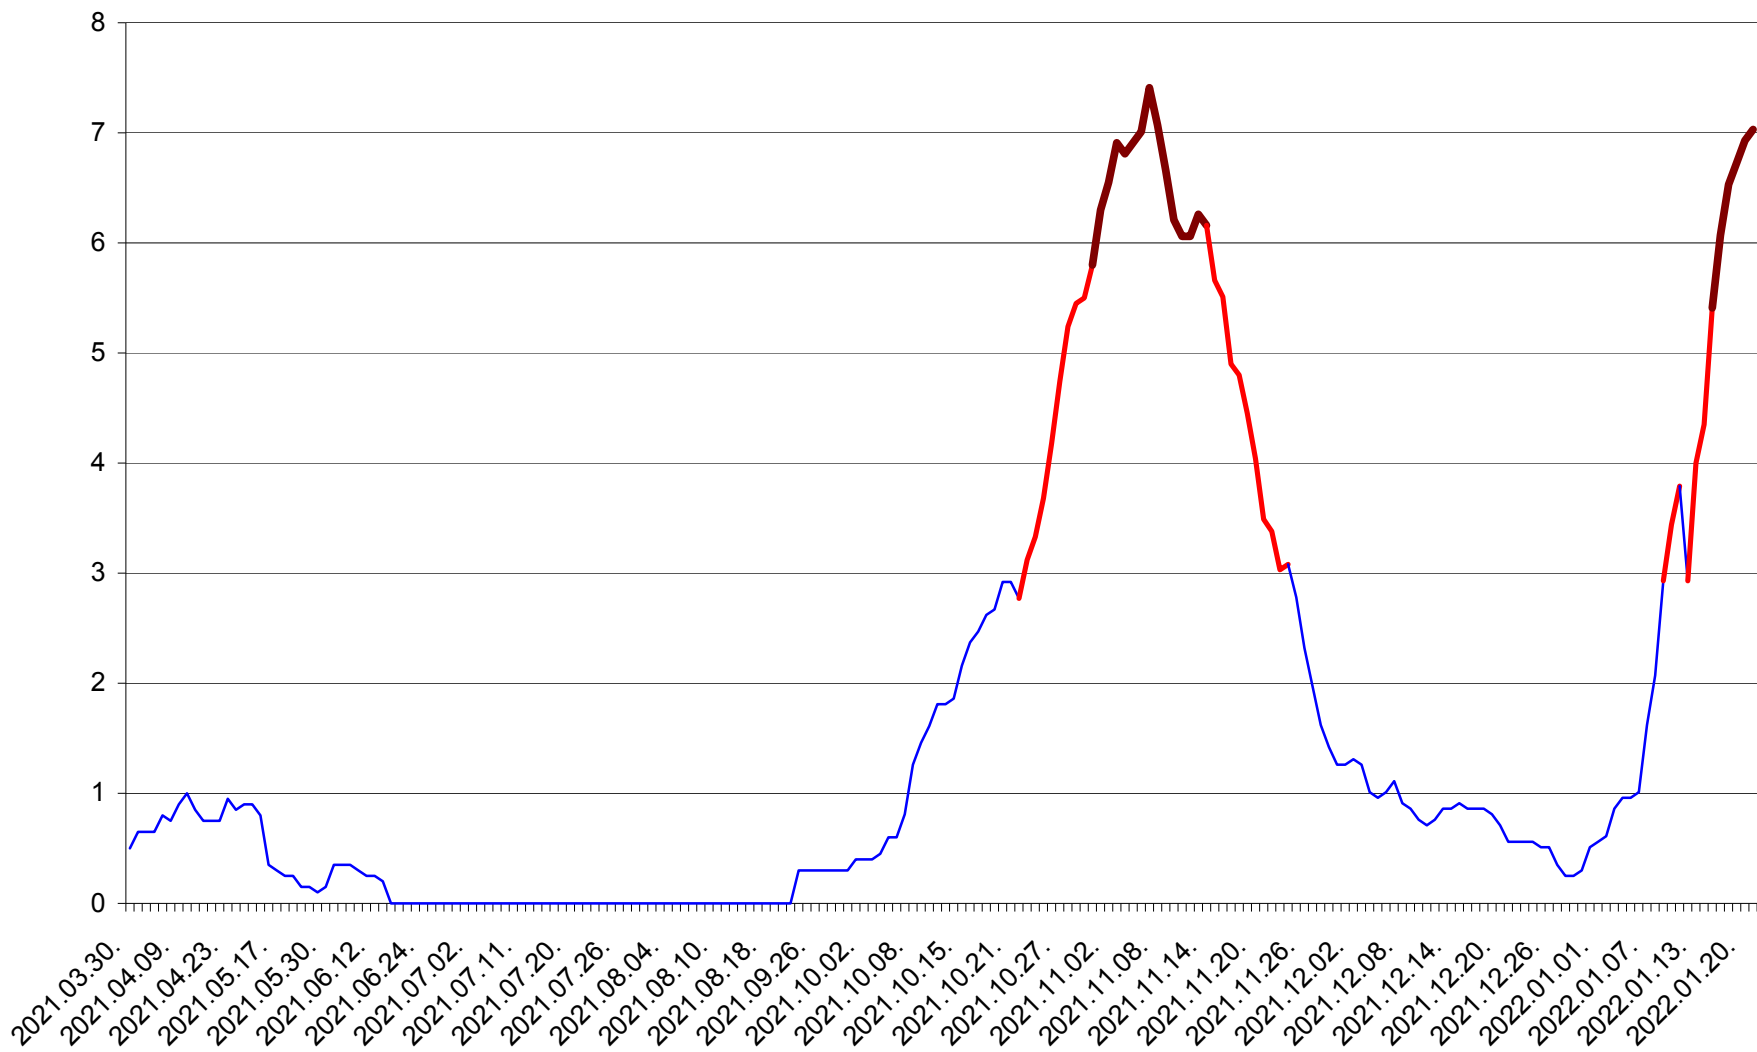

DÂRJIU - Evolutia incidentei cumulate pe 14 zile la ‰ de locuitori
2021.04.01. - 2022.01.21.

DEALU - Evolutia incidentei cumulate pe 14 zile la ‰ de locuitori
2021.04.01. - 2022.01.21.

DITRĂU - Evolutia incidentei cumulate pe 14 zile la ‰ de locuitori
2021.04.01. - 2022.01.21.

FELICENI - Evolutia incidentei cumulate pe 14 zile la % de locuitori
2021.04.01. - 2022.01.21.

FRUMOASA - Evolutia incidentei cumulate pe 14 zile la ‰ de locuitori
2021.04.01. - 2022.01.21.

GĂLĂUȚAȘ - Evolutia incidentei cumulate pe 14 zile la ‰ de locuitori
2021.04.01. - 2022.01.21.

MUNICIPIUL GHEORGHENI - Evolutia incidentei cumulate pe 14 zile la ‰ de locuitori
2021.04.01. - 2022.01.21.

JOSENI - Evolutia incidentei cumulate pe 14 zile la ‰ de locuitori
2021.04.01. - 2022.01.21.

LĂZAREA - Evolutia incidentei cumulate pe 14 zile la % de locuitori
2021.04.01. - 2022.01.21.

LELICENI - Evolutia incidentei cumulate pe 14 zile la % de locuitori
2021.04.01. - 2022.01.21.

LUETA - Evolutia incidentei cumulate pe 14 zile la ‰ de locuitori
2021.04.01. - 2022.01.21.

LUNCA DE JOS - Evolutia incidentei cumulate pe 14 zile la ‰ de locuitori
2021.04.01. - 2022.01.21.