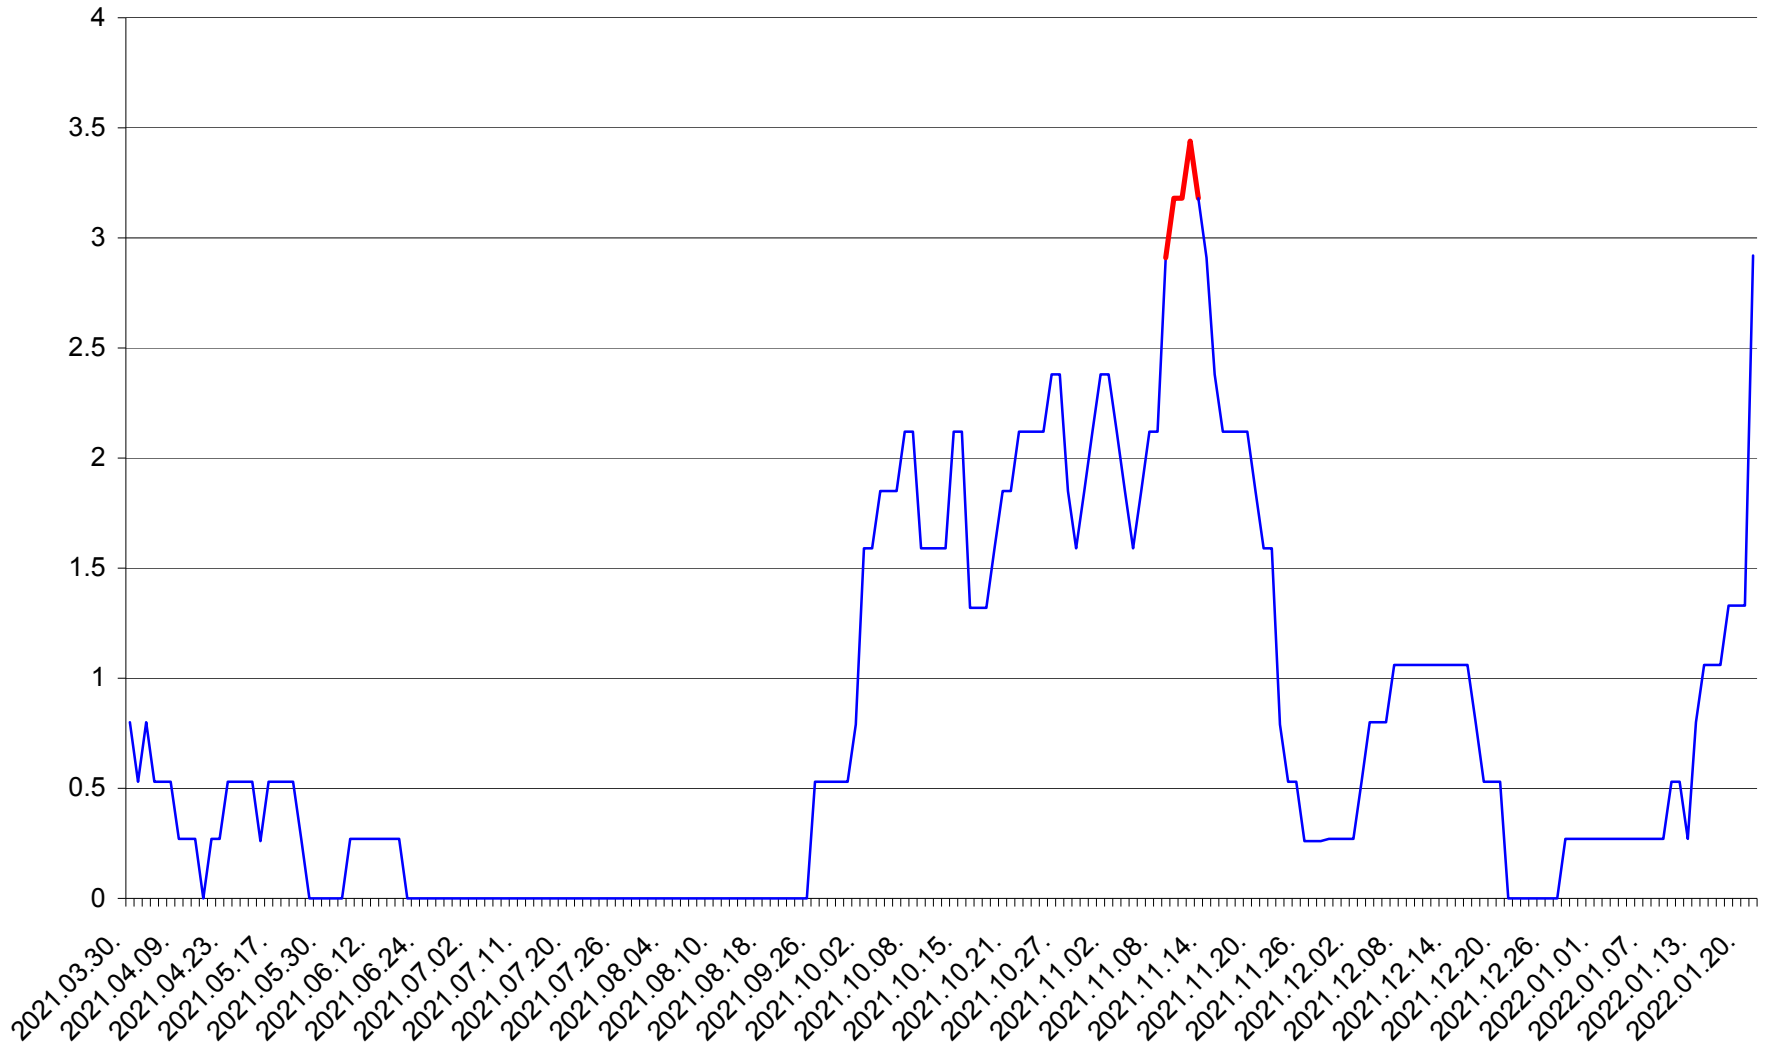

ORAȘ CRISTURU SECUIESC - Evolutia incidentei cumulate pe 14 zile la ‰ de locuitori
2021.04.01. - 2022.01.21.

DĂNEȘTI - Evolutia incidentei cumulate pe 14 zile la ‰ de locuitori
2021.04.01. - 2022.01.21.

DÂRJIU - Evolutia incidentei cumulate pe 14 zile la ‰ de locuitori
2021.04.01. - 2022.01.21.

DEALU - Evolutia incidentei cumulate pe 14 zile la ‰ de locuitori
2021.04.01. - 2022.01.21.

DITRĂU - Evolutia incidentei cumulate pe 14 zile la ‰ de locuitori
2021.04.01. - 2022.01.21.

FELICENI - Evolutia incidentei cumulate pe 14 zile la % de locuitori
2021.04.01. - 2022.01.21.

FRUMOASA - Evolutia incidentei cumulate pe 14 zile la ‰ de locuitori
2021.04.01. - 2022.01.21.

GĂLĂUȚAȘ - Evolutia incidentei cumulate pe 14 zile la ‰ de locuitori
2021.04.01. - 2022.01.21.