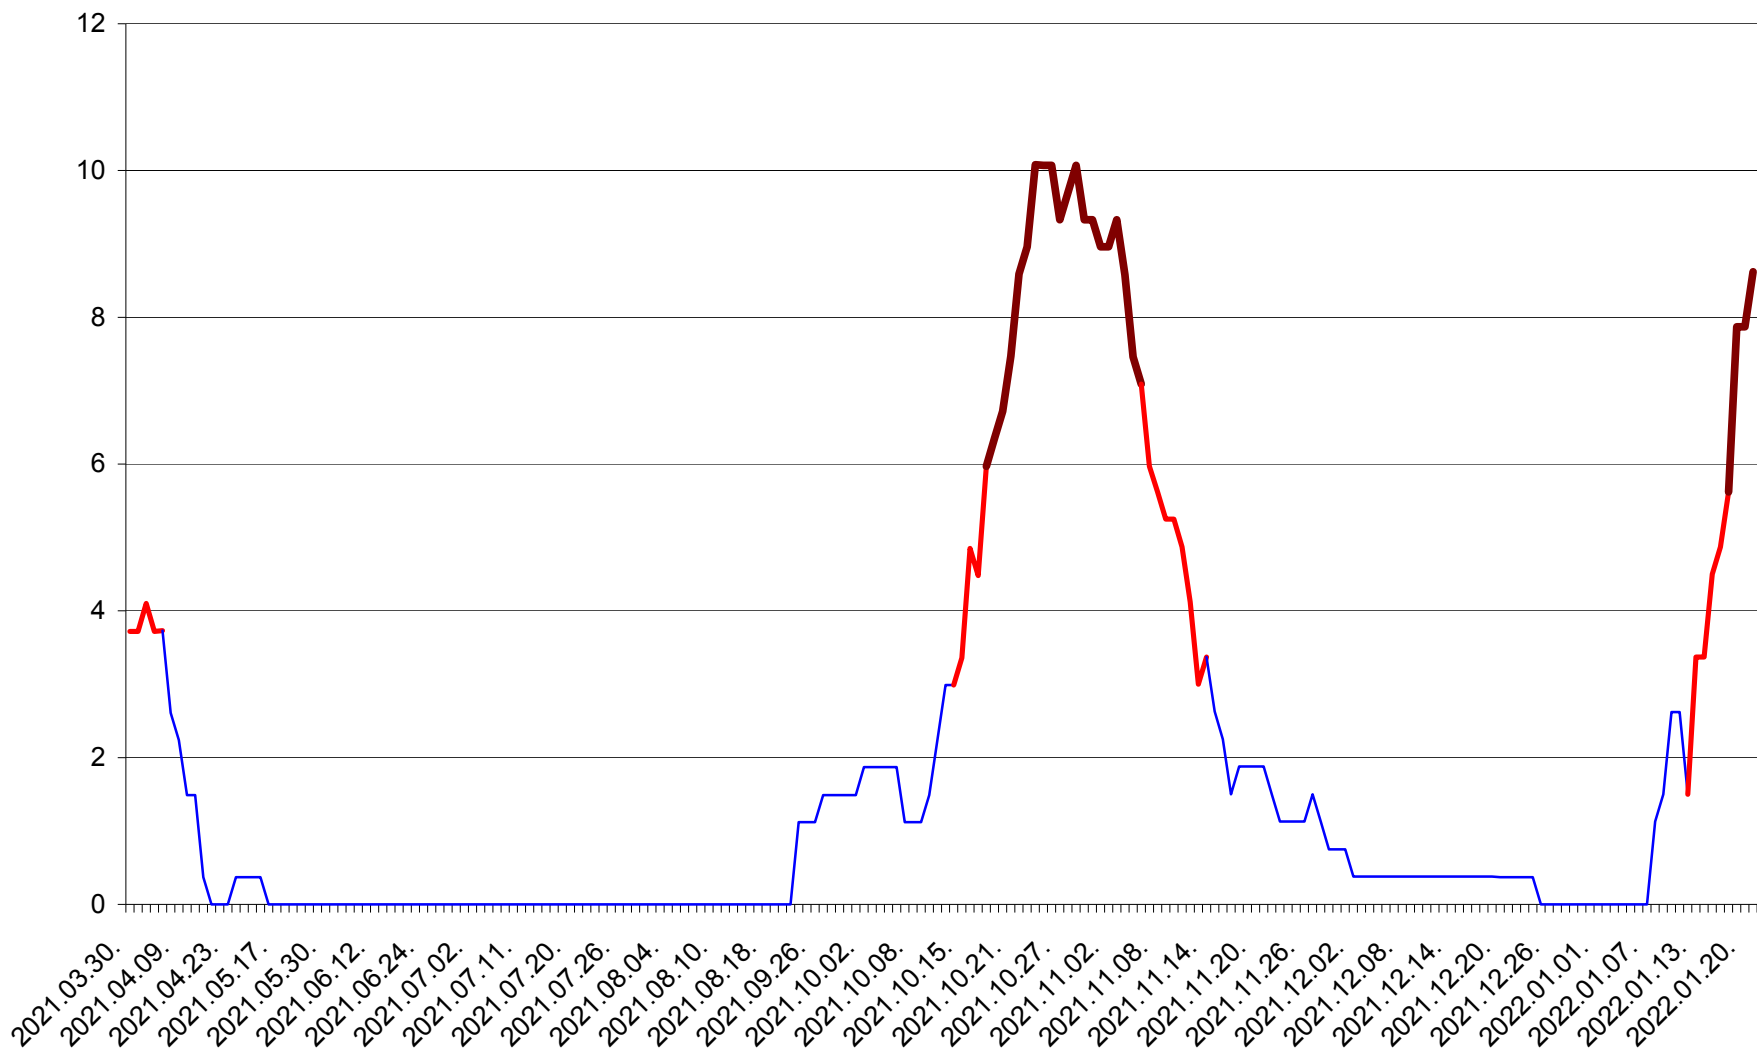

PLĂIEȘII DE JOS - Evolutia incidentei cumulate pe 14 zile la ‰ de locuitori
2021.04.01. - 2022.01.21.

PORUMBENI - Evolutia incidentei cumulate pe 14 zile la ‰ de locuitori
2021.04.01. - 2022.01.21.

PRAID - Evolutia incidentei cumulate pe 14 zile la ‰ de locuitori
2021.04.01. - 2022.01.21.

RACU - Evolutia incidentei cumulate pe 14 zile la ‰ de locuitori
2021.04.01. - 2022.01.21.

REMETEA - Evolutia incidentei cumulate pe 14 zile la % de locuitori
2021.04.01. - 2022.01.21.

SĂCEL - Evolutia incidentei cumulate pe 14 zile la ‰ de locuitori
2021.04.01. - 2022.01.21.

SÂNCRĂIENI - Evolutia incidentei cumulate pe 14 zile la ‰ de locuitori
2021.04.01. - 2022.01.21.

SÂNDOMIC - Evolutia incidentei cumulate pe 14 zile la ‰ de locuitori
2021.04.01. - 2022.01.21.

SÂNMARTIN - Evolutia incidentei cumulate pe 14 zile la ‰ de locuitori
2021.04.01. - 2022.01.21.