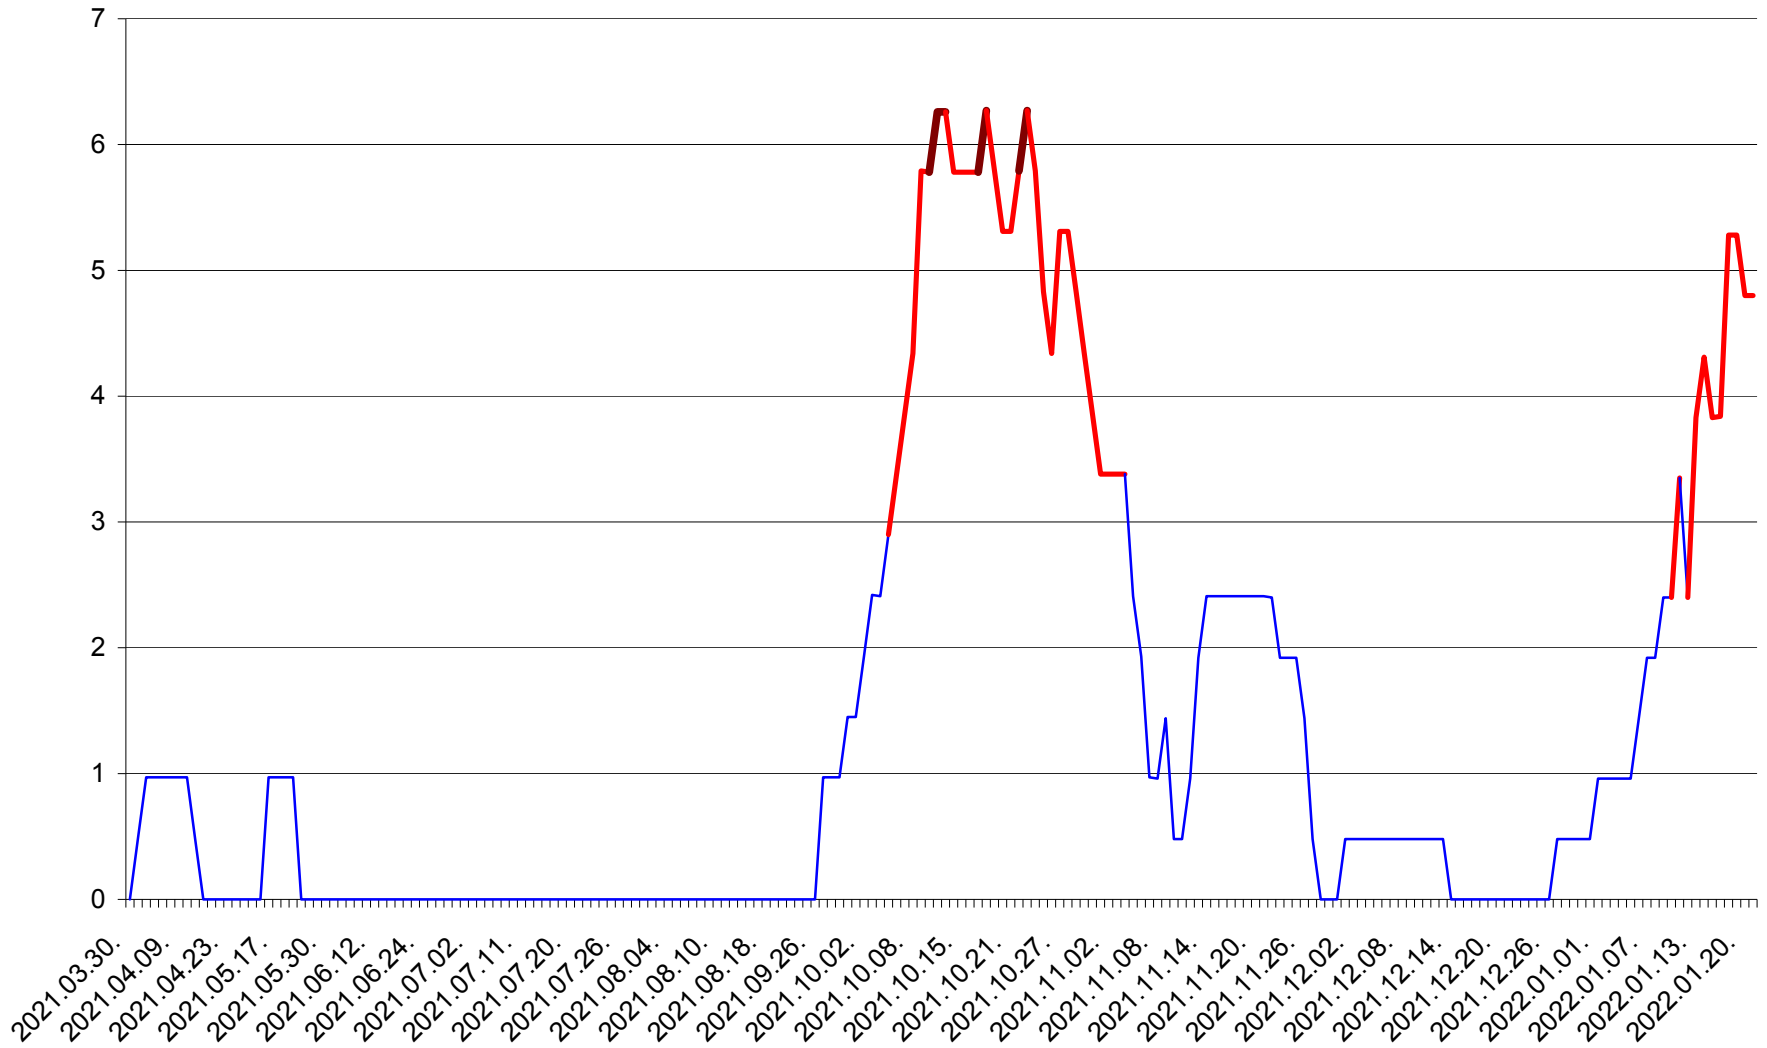

MĂRTINIȘ - Evolutia incidentei cumulate pe 14 zile la % de locuitori
2021.04.01. - 2022.01.21.

MEREȘTI - Evolutia incidentei cumulate pe 14 zile la ‰ de locuitori
2021.04.01. - 2022.01.21.

MUNICIPIUL MIERCUREA-CIUC - Evolutia incidentei cumulate pe 14 zile la ‰ de locuitori
2021.04.01. - 2022.01.21.

MIHĂILENI - Evolutia incidentei cumulate pe 14 zile la ‰ de locuitori
2021.04.01. - 2022.01.21.

MUGENI - Evolutia incidentei cumulate pe 14 zile la ‰ de locuitori
2021.04.01. - 2022.01.21.

OCLAND - Evolutia incidentei cumulate pe 14 zile la ‰ de locuitori
2021.04.01. - 2022.01.21.

MUNICIPIUL ODORHEIU SECUIESC - Evolutia incidentei cumulate pe 14 zile la ‰ de locuitori
2021.04.01. - 2022.01.21.

PĂULENI-CIUC - Evolutia incidentei cumulate pe 14 zile la ‰ de locuitori
2021.04.01. - 2022.01.21.