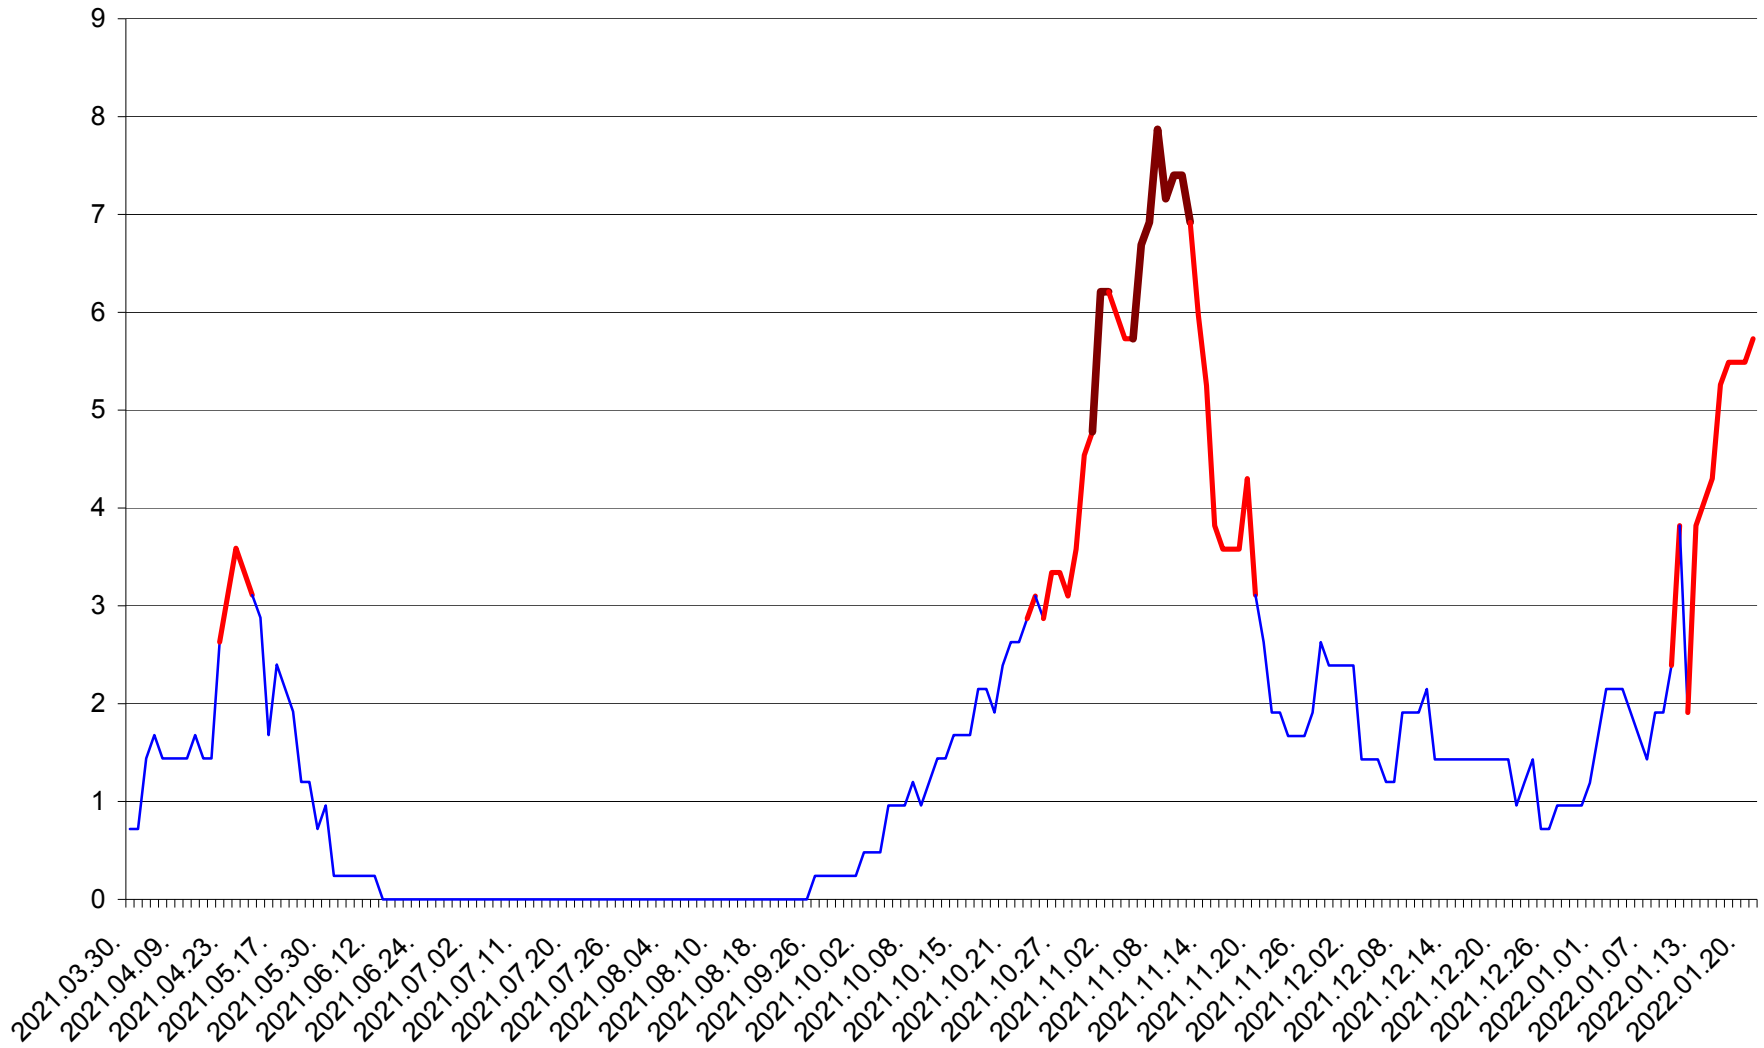

CORBU - Evolutia incidentei cumulate pe 14 zile la ‰ de locuitori
2021.04.01. - 2022.01.21.

CORUND - Evolutia incidentei cumulate pe 14 zile la ‰ de locuitori
2021.04.01. - 2022.01.21.

COZMENI - Evolutia incidentei cumulate pe 14 zile la ‰ de locuitori
2021.04.01. - 2022.01.21.

ORAȘ CRISTURU SECUIESC - Evolutia incidentei cumulate pe 14 zile la ‰ de locuitori
2021.04.01. - 2022.01.21.

DĂNEȘTI - Evolutia incidentei cumulate pe 14 zile la ‰ de locuitori
2021.04.01. - 2022.01.21.

DÂRJIU - Evolutia incidentei cumulate pe 14 zile la ‰ de locuitori
2021.04.01. - 2022.01.21.

DEALU - Evolutia incidentei cumulate pe 14 zile la ‰ de locuitori
2021.04.01. - 2022.01.21.

DITRĂU - Evolutia incidentei cumulate pe 14 zile la ‰ de locuitori
2021.04.01. - 2022.01.21.

FELICENI - Evolutia incidentei cumulate pe 14 zile la % de locuitori
2021.04.01. - 2022.01.21.

FRUMOASA - Evolutia incidentei cumulate pe 14 zile la ‰ de locuitori
2021.04.01. - 2022.01.21.

GĂLĂUȚAȘ - Evolutia incidentei cumulate pe 14 zile la ‰ de locuitori
2021.04.01. - 2022.01.21.