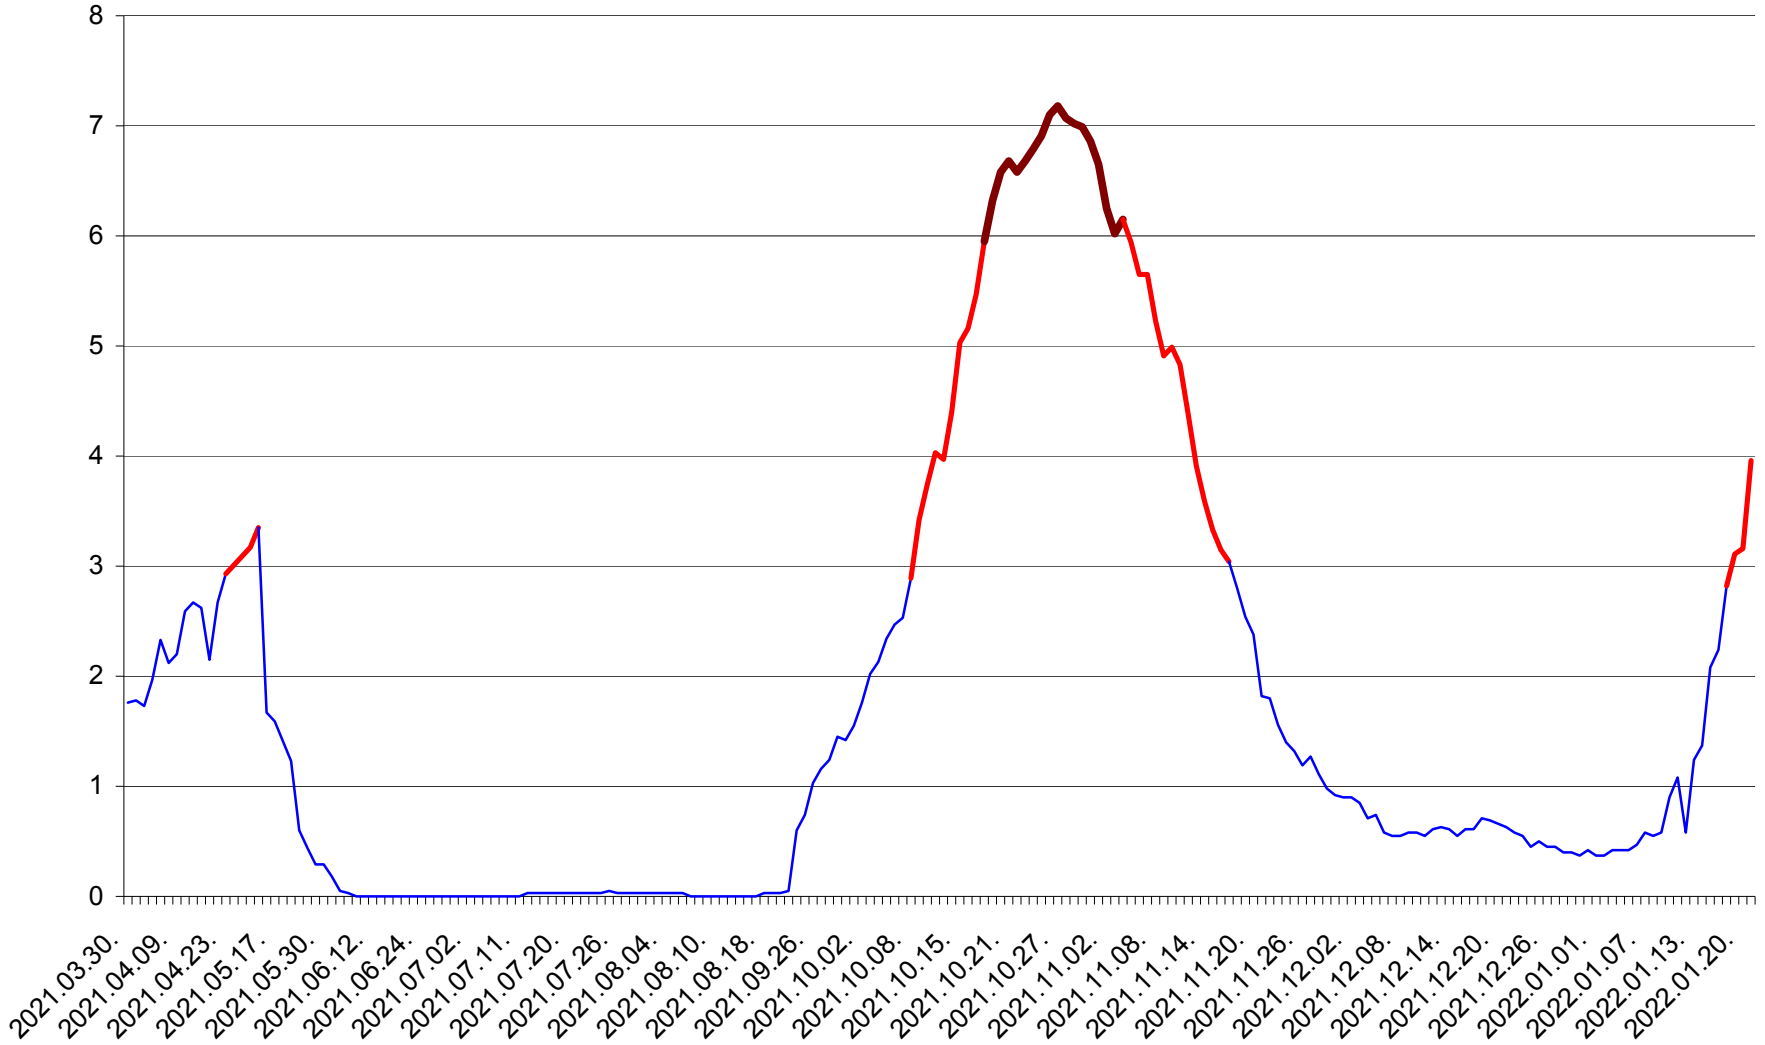

MĂRTINIȘ - Evolutia incidentei cumulate pe 14 zile la % de locuitori
2021.04.01. - 2022.01.21.

MEREȘTI - Evolutia incidentei cumulate pe 14 zile la ‰ de locuitori
2021.04.01. - 2022.01.21.

MUNICIPIUL MIERCUREA-CIUC - Evolutia incidentei cumulate pe 14 zile la ‰ de locuitori
2021.04.01. - 2022.01.21.

MIHĂILENI - Evolutia incidentei cumulate pe 14 zile la ‰ de locuitori
2021.04.01. - 2022.01.21.

MUGENI - Evolutia incidentei cumulate pe 14 zile la ‰ de locuitori
2021.04.01. - 2022.01.21.

OCLAND - Evolutia incidentei cumulate pe 14 zile la ‰ de locuitori
2021.04.01. - 2022.01.21.

MUNICIPIUL ODORHEIU SECUIESC - Evolutia incidentei cumulate pe 14 zile la ‰ de locuitori
2021.04.01. - 2022.01.21.

PĂULENI-CIUC - Evolutia incidentei cumulate pe 14 zile la ‰ de locuitori
2021.04.01. - 2022.01.21.