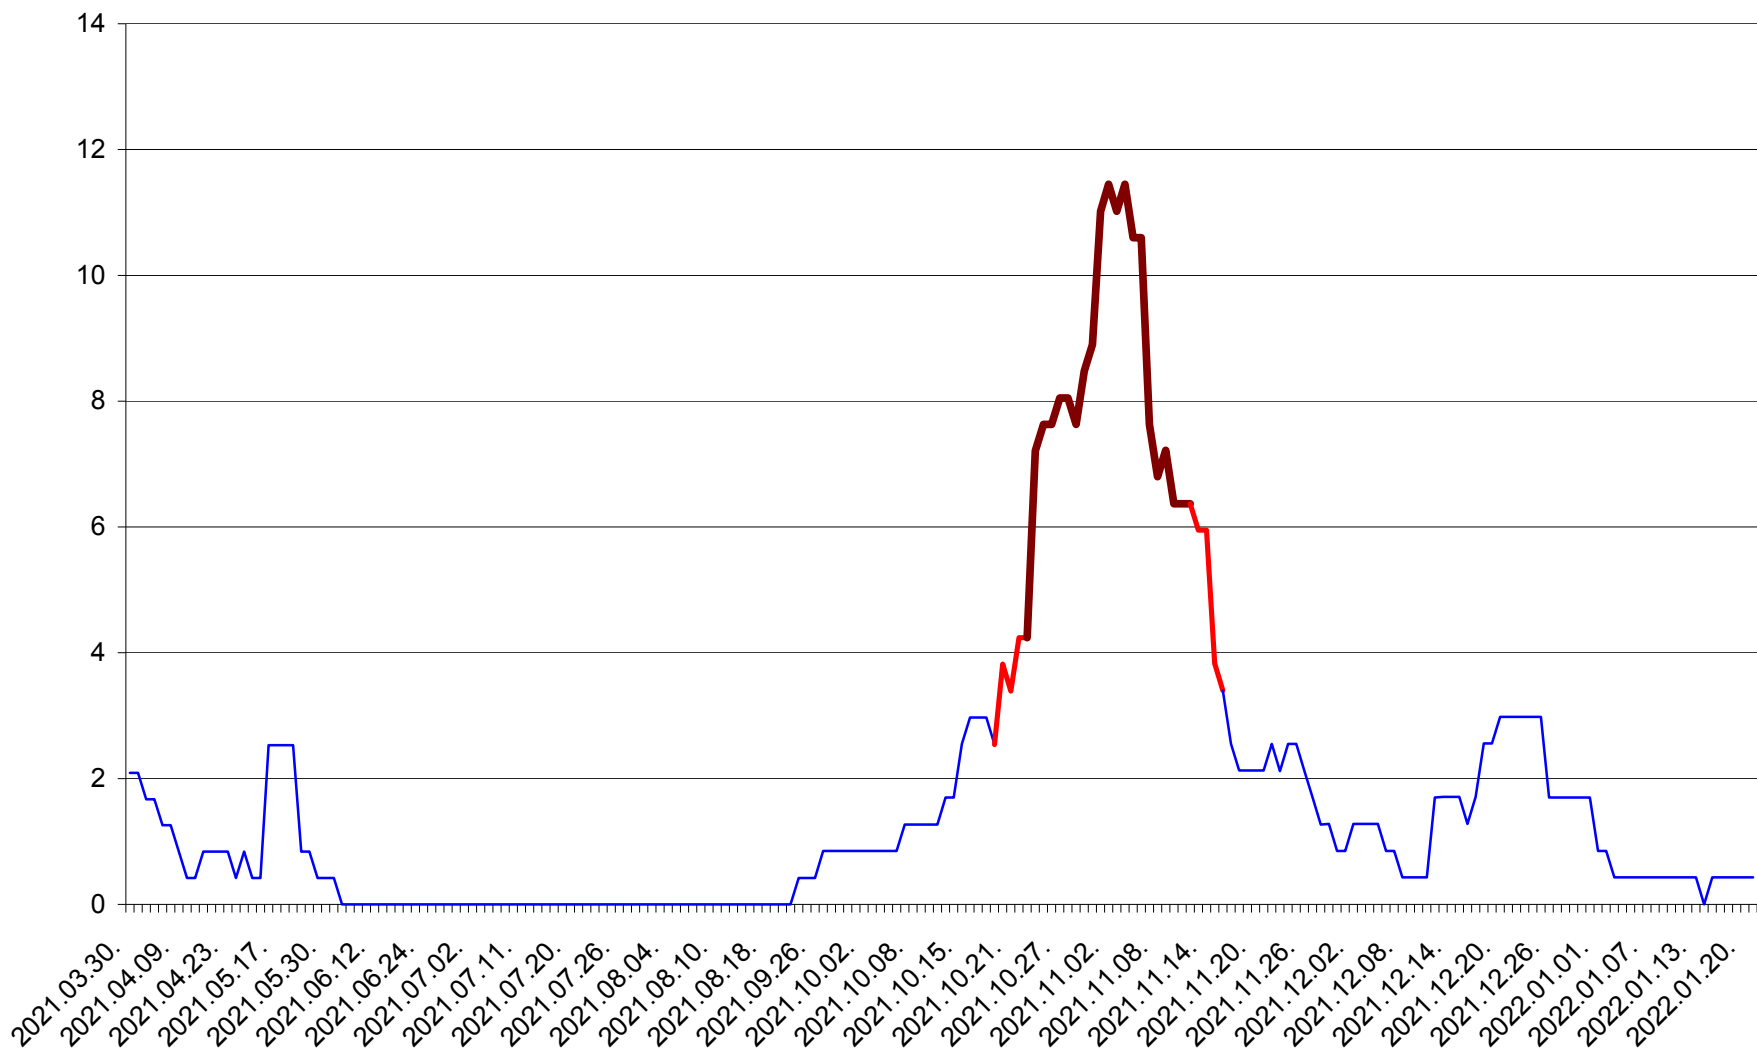

ORAȘ CRISTURU SECUIESC - Evolutia incidentei cumulate pe 14 zile la ‰ de locuitori
2021.04.01. - 2022.01.21.

DĂNEȘTI - Evolutia incidentei cumulate pe 14 zile la ‰ de locuitori
2021.04.01. - 2022.01.21.

DÂRJIU - Evolutia incidentei cumulate pe 14 zile la ‰ de locuitori
2021.04.01. - 2022.01.21.

DEALU - Evolutia incidentei cumulate pe 14 zile la ‰ de locuitori
2021.04.01. - 2022.01.21.

DITRĂU - Evolutia incidentei cumulate pe 14 zile la ‰ de locuitori
2021.04.01. - 2022.01.21.

FELICENI - Evolutia incidentei cumulate pe 14 zile la % de locuitori
2021.04.01. - 2022.01.21.

FRUMOASA - Evolutia incidentei cumulate pe 14 zile la ‰ de locuitori
2021.04.01. - 2022.01.21.

GĂLĂUȚAȘ - Evolutia incidentei cumulate pe 14 zile la ‰ de locuitori
2021.04.01. - 2022.01.21.