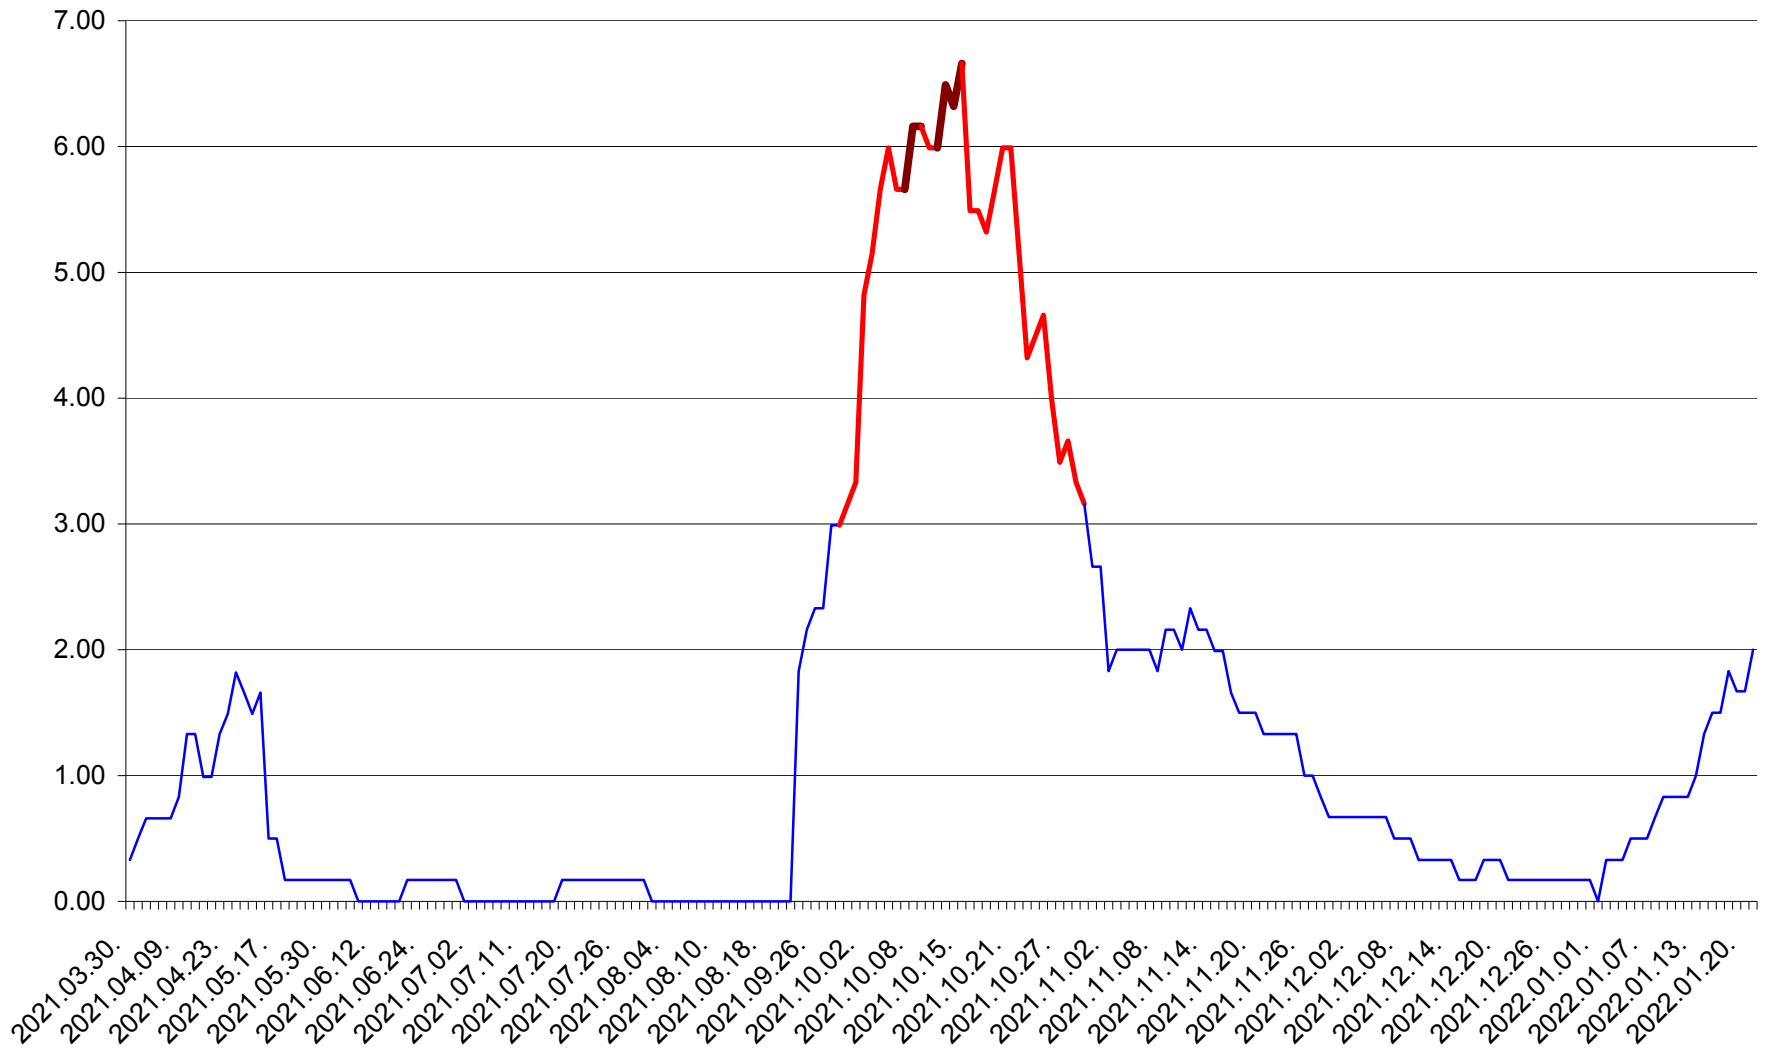

TUȘNAD - Evolutia incidentei cumulate pe 14 zile la ‰ de locuitori
2021.04.01. - 2022.01.21.

ULIEȘ - Evolutia incidentei cumulate pe 14 zile la ‰ de locuitori
2021.04.01. - 2022.01.21.

VĂRȘAG - Evolutia incidentei cumulate pe 14 zile la ‰ de locuitori
2021.04.01. - 2022.01.21.

ORAȘ VLĂHIȚA - Evolutia incidentei cumulate pe 14 zile la ‰ de locuitori
2021.04.01. - 2022.01.21.

VOȘLĂBENI - Evolutia incidentei cumulate pe 14 zile la ‰ de locuitori
2021.04.01. - 2022.01.21.

ZETEA - Evolutia incidentei cumulate pe 14 zile la ‰ de locuitori
2021.04.01. - 2022.01.21.