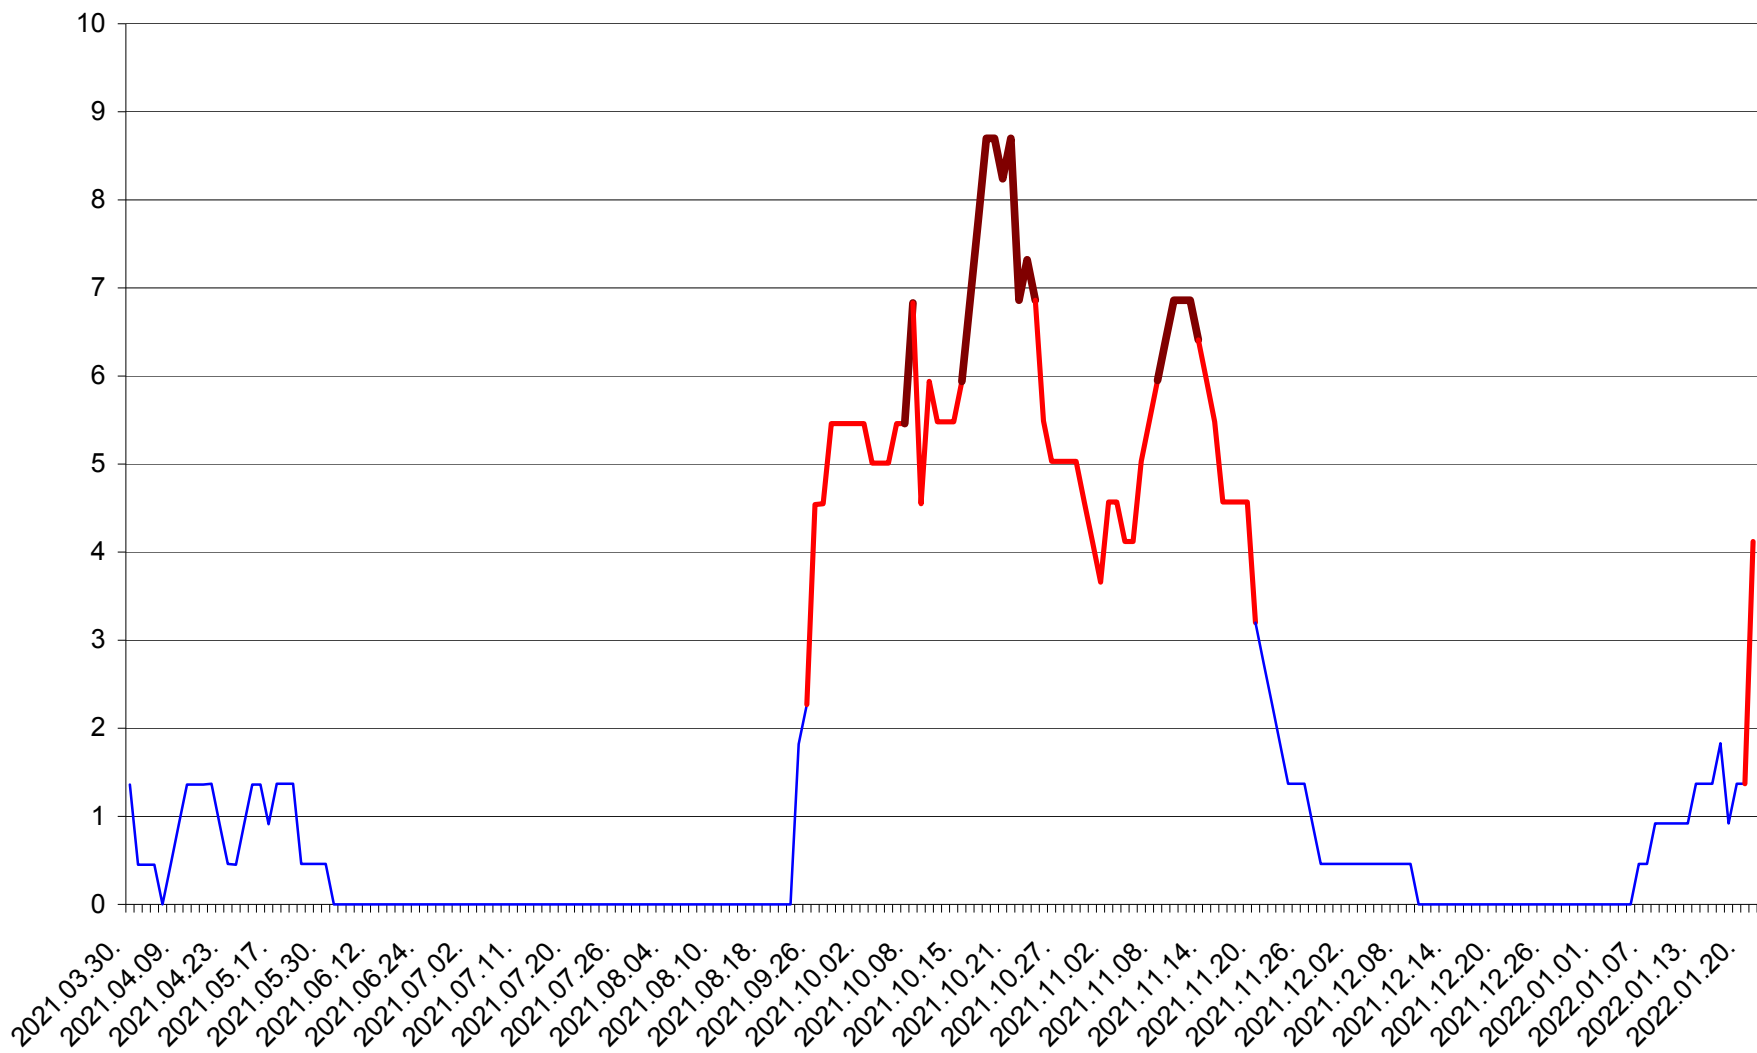

MUNICIPIUL GHEORGHENI - Evolutia incidentei cumulate pe 14 zile la ‰ de locuitori
2021.04.01. - 2022.01.21.

JOSENI - Evolutia incidentei cumulate pe 14 zile la ‰ de locuitori
2021.04.01. - 2022.01.21.

LĂZAREA - Evolutia incidentei cumulate pe 14 zile la % de locuitori
2021.04.01. - 2022.01.21.

LELICENI - Evolutia incidentei cumulate pe 14 zile la % de locuitori
2021.04.01. - 2022.01.21.

LUETA - Evolutia incidentei cumulate pe 14 zile la ‰ de locuitori
2021.04.01. - 2022.01.21.

LUNCA DE JOS - Evolutia incidentei cumulate pe 14 zile la ‰ de locuitori
2021.04.01. - 2022.01.21.

LUNCA DE SUS - Evolutia incidentei cumulate pe 14 zile la ‰ de locuitori
2021.04.01. - 2022.01.21.

LUPENI - Evolutia incidentei cumulate pe 14 zile la ‰ de locuitori
2021.04.01. - 2022.01.21.

MĂDĂRAȘ - Evolutia incidentei cumulate pe 14 zile la ‰ de locuitori
2021.04.01. - 2022.01.21.