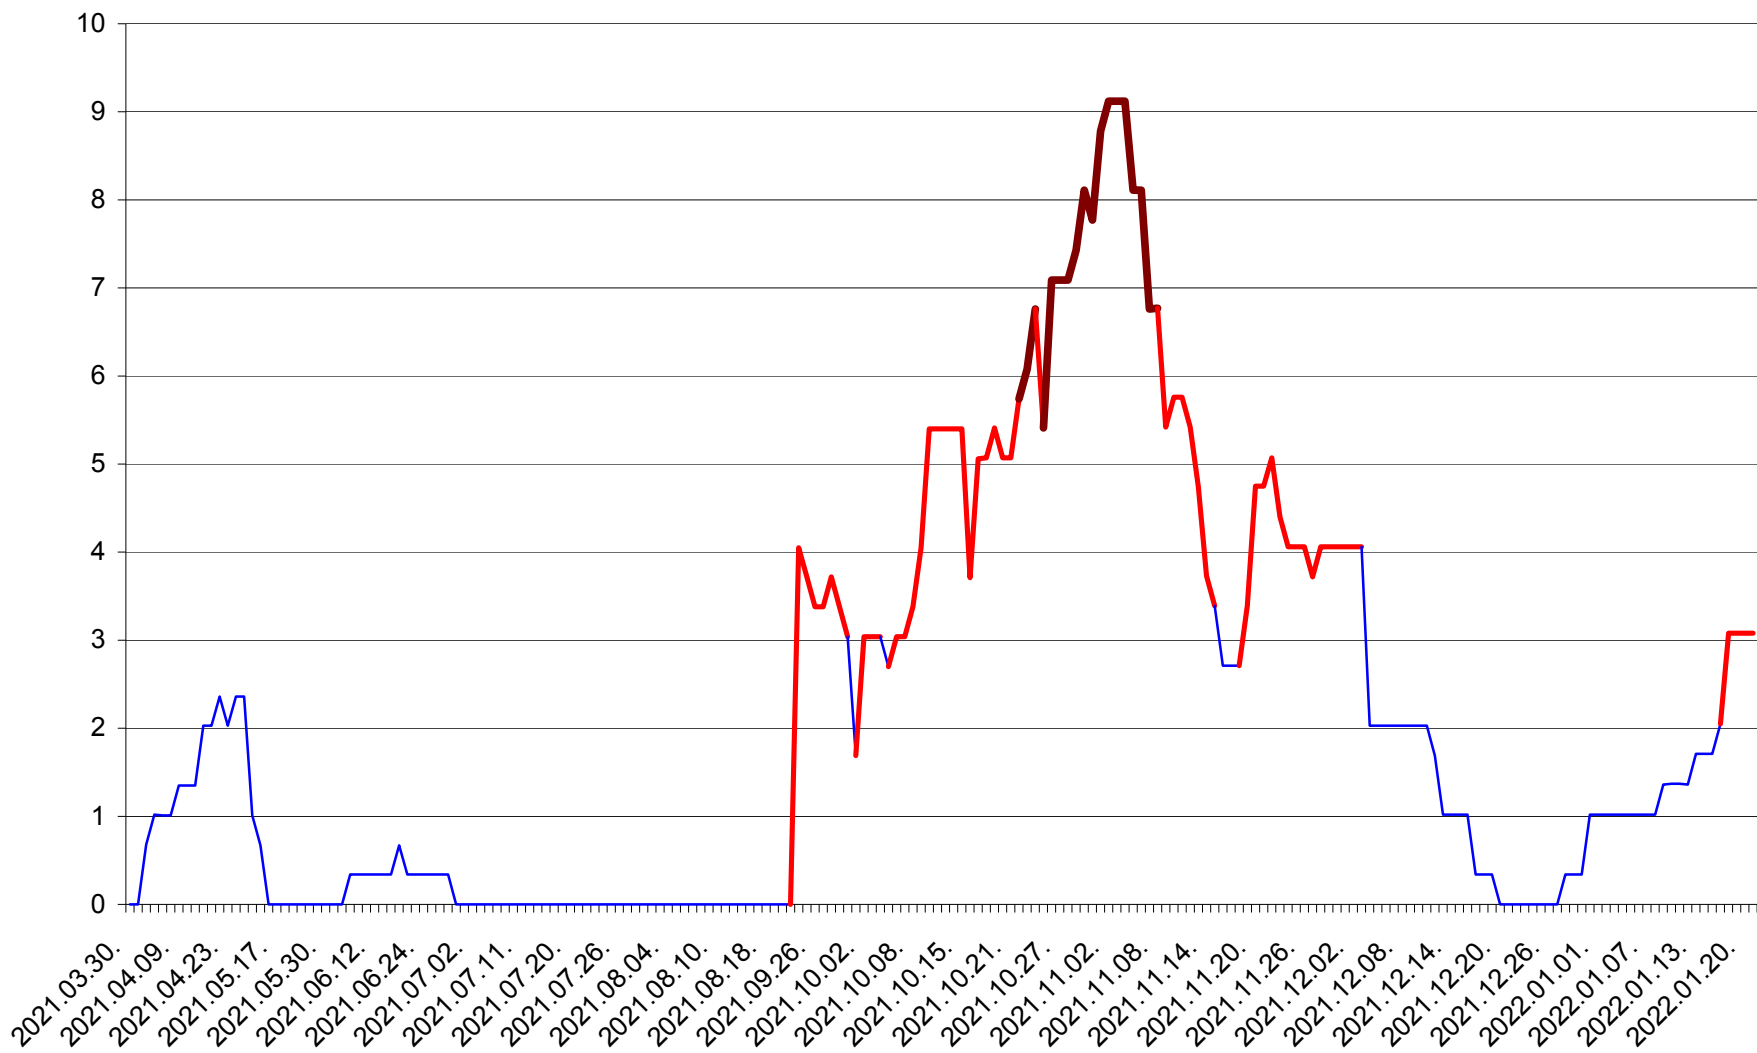

LELICENI - Evolutia incidentei cumulate pe 14 zile la % de locuitori
2021.04.01. - 2022.01.21.

LUETA - Evolutia incidentei cumulate pe 14 zile la ‰ de locuitori
2021.04.01. - 2022.01.21.

LUNCA DE JOS - Evolutia incidentei cumulate pe 14 zile la ‰ de locuitori
2021.04.01. - 2022.01.21.

LUNCA DE SUS - Evolutia incidentei cumulate pe 14 zile la ‰ de locuitori
2021.04.01. - 2022.01.21.

LUPENI - Evolutia incidentei cumulate pe 14 zile la ‰ de locuitori
2021.04.01. - 2022.01.21.

MĂDĂRAȘ - Evolutia incidentei cumulate pe 14 zile la ‰ de locuitori
2021.04.01. - 2022.01.21.

MĂRTINIȘ - Evolutia incidentei cumulate pe 14 zile la % de locuitori
2021.04.01. - 2022.01.21.

MEREȘTI - Evolutia incidentei cumulate pe 14 zile la ‰ de locuitori
2021.04.01. - 2022.01.21.

MUNICIPIUL MIERCUREA-CIUC - Evolutia incidentei cumulate pe 14 zile la ‰ de locuitori
2021.04.01. - 2022.01.21.