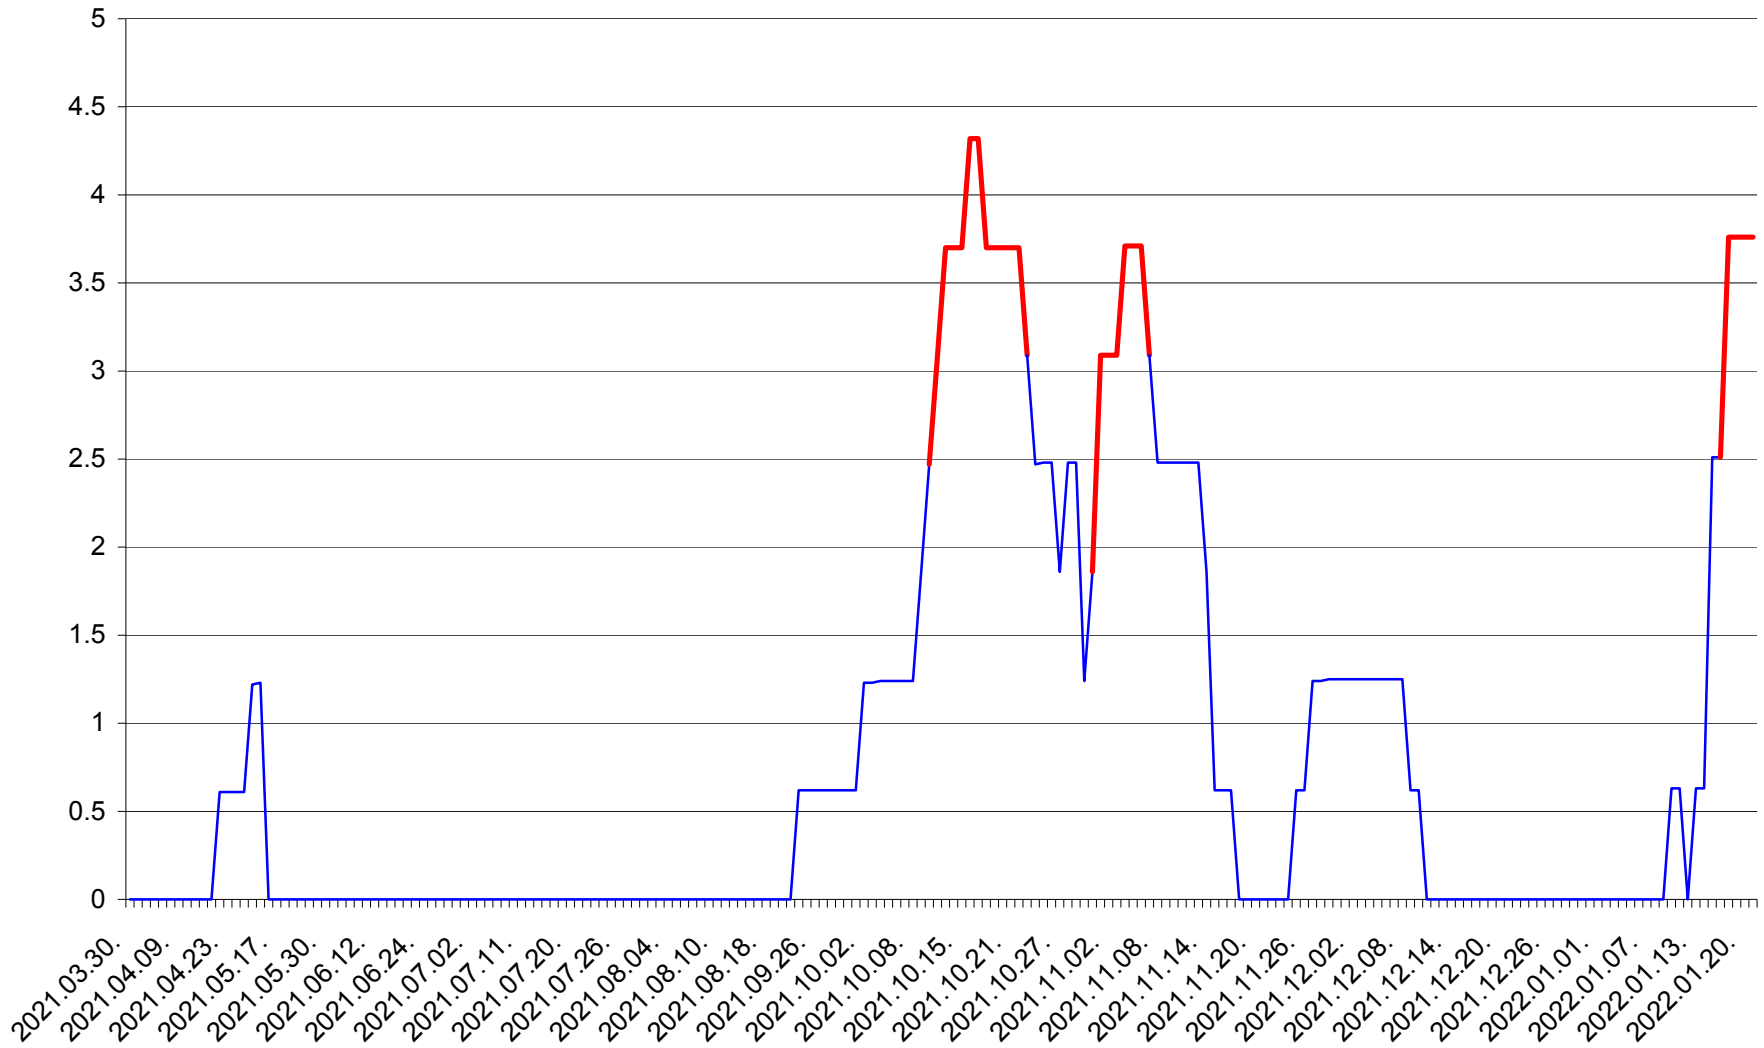

PLĂIEȘII DE JOS - Evolutia incidentei cumulate pe 14 zile la ‰ de locuitori
2021.04.01. - 2022.01.21.

PORUMBENI - Evolutia incidentei cumulate pe 14 zile la ‰ de locuitori
2021.04.01. - 2022.01.21.

PRAID - Evolutia incidentei cumulate pe 14 zile la ‰ de locuitori
2021.04.01. - 2022.01.21.

RACU - Evolutia incidentei cumulate pe 14 zile la ‰ de locuitori
2021.04.01. - 2022.01.21.

REMETEA - Evolutia incidentei cumulate pe 14 zile la % de locuitori
2021.04.01. - 2022.01.21.

SĂCEL - Evolutia incidentei cumulate pe 14 zile la ‰ de locuitori
2021.04.01. - 2022.01.21.