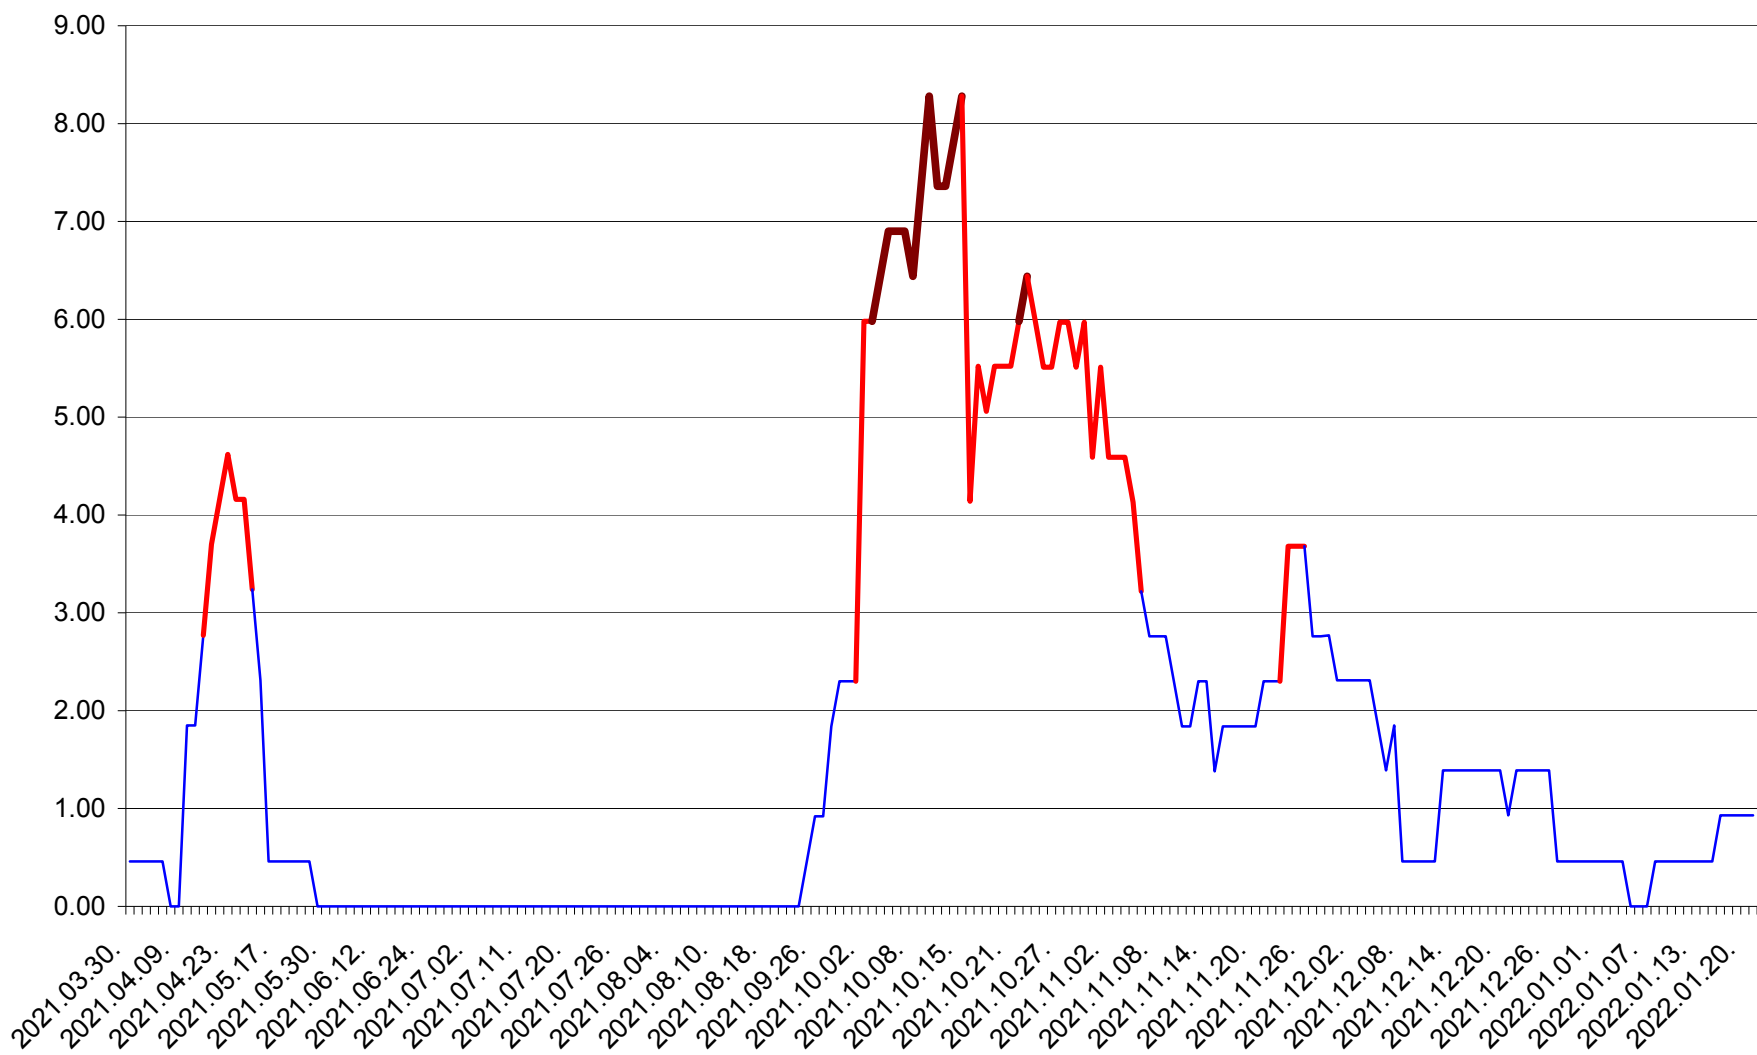

ATID - Evolutia incidentei cumulate pe 14 zile la % de locuitori
2021.04.01. - 2022.01.21.

AVRĂMEȘTI - Evolutia incidentei cumulate pe 14 zile la ‰ de locuitori
2021.04.01. - 2022.01.21.

ORAȘ BĂILE TUȘNAD - Evolutia incidentei cumulate pe 14 zile la ‰ de locuitori
2021.04.01. - 2022.01.21.

ORAȘ BĂLAN - Evolutia incidentei cumulate pe 14 zile la ‰ de locuitori
2021.04.01. - 2022.01.21.

BILBOR - Evolutia incidentei cumulate pe 14 zile la ‰ de locuitori
2021.04.01. - 2022.01.21.

ORAȘ BORSEC - Evolutia incidentei cumulate pe 14 zile la ‰ de locuitori
2021.04.01. - 2022.01.21.

BRĂDEȘTI - Evolutia incidentei cumulate pe 14 zile la ‰ de locuitori
2021.04.01. - 2022.01.21.

CĂPÂLNIȚA - Evolutia incidentei cumulate pe 14 zile la ‰ de locuitori
2021.04.01. - 2022.01.21.

CÂRȚA - Evolutia incidentei cumulate pe 14 zile la ‰ de locuitori
2021.04.01. - 2022.01.21.

CICEU - Evolutia incidentei cumulate pe 14 zile la ‰ de locuitori
2021.04.01. - 2022.01.21.

CIUCSÂNGEORGIU - Evolutia incidentei cumulate pe 14 zile la % de locuitori
2021.04.01. - 2022.01.21.

CIUMANI - Evolutia incidentei cumulate pe 14 zile la ‰ de locuitori
2021.04.01. - 2022.01.21.