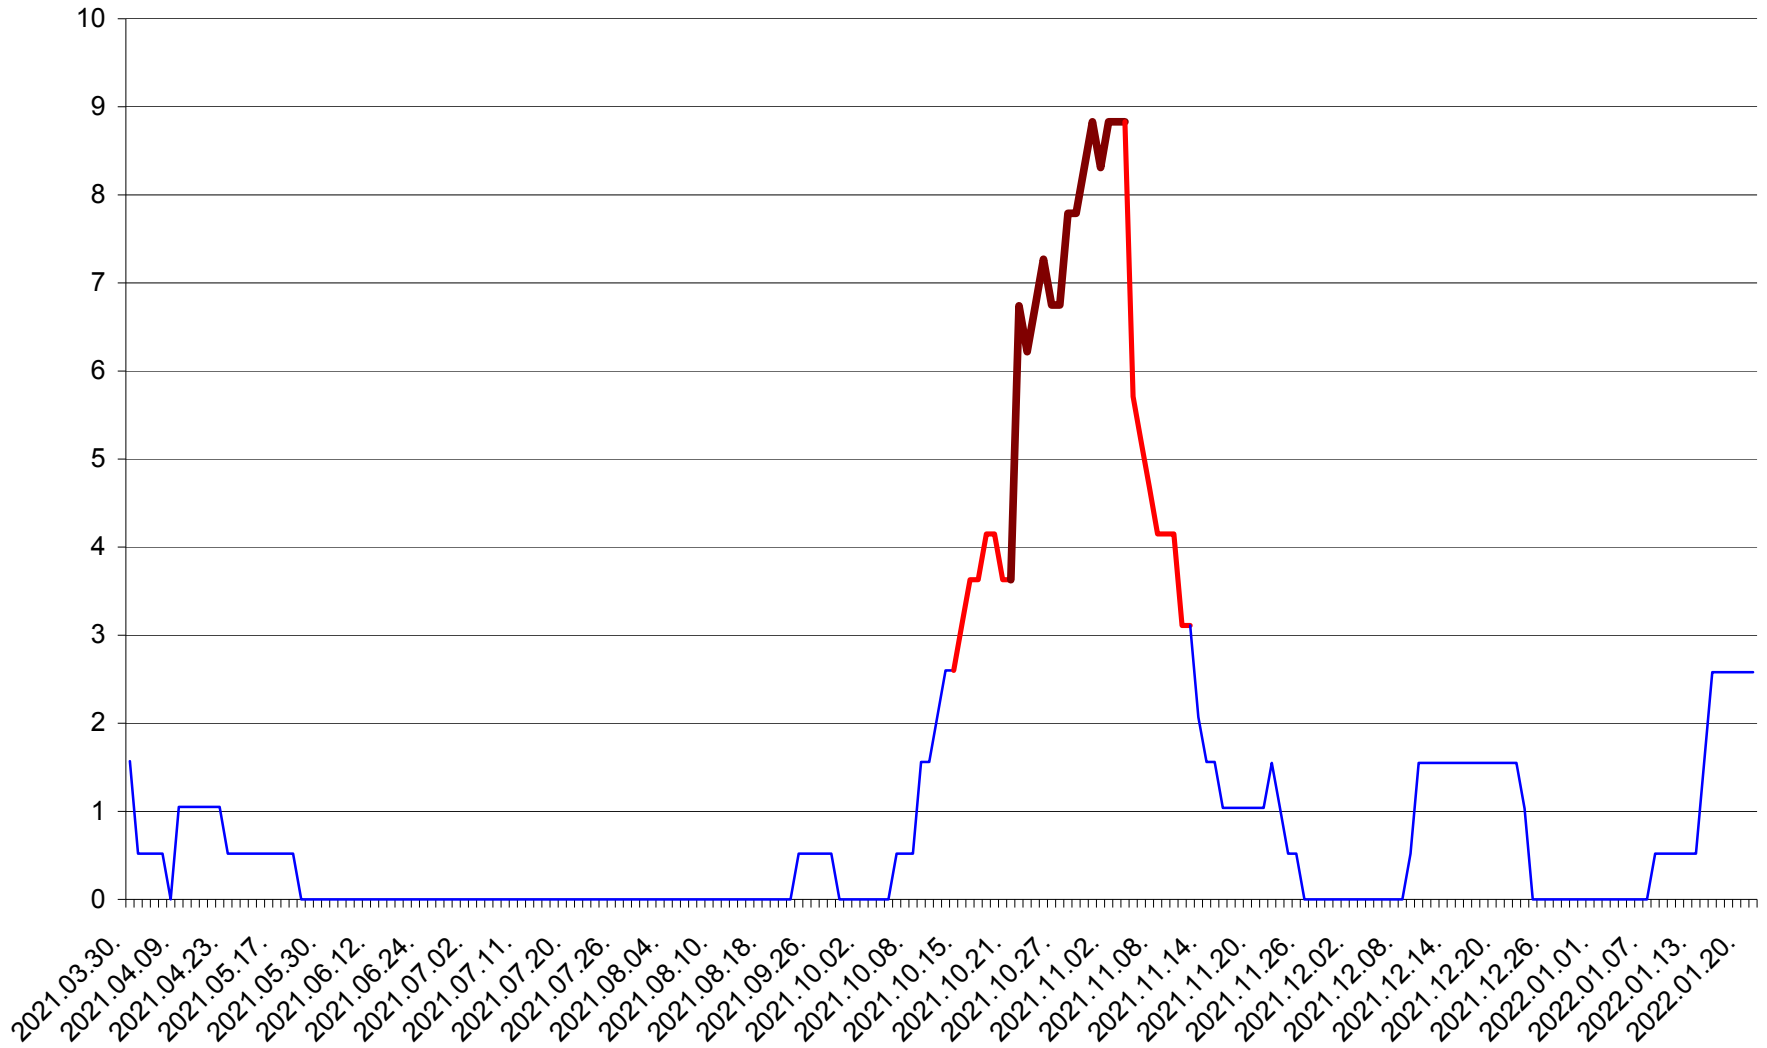

MIHĂILENI - Evolutia incidentei cumulate pe 14 zile la ‰ de locuitori
2021.04.01. - 2022.01.21.

MUGENI - Evolutia incidentei cumulate pe 14 zile la ‰ de locuitori
2021.04.01. - 2022.01.21.

OCLAND - Evolutia incidentei cumulate pe 14 zile la ‰ de locuitori
2021.04.01. - 2022.01.21.

MUNICIPIUL ODORHEIU SECUIESC - Evolutia incidentei cumulate pe 14 zile la ‰ de locuitori
2021.04.01. - 2022.01.21.

PĂULENI-CIUC - Evolutia incidentei cumulate pe 14 zile la ‰ de locuitori
2021.04.01. - 2022.01.21.

PLĂIEȘII DE JOS - Evolutia incidentei cumulate pe 14 zile la ‰ de locuitori
2021.04.01. - 2022.01.21.

PORUMBENI - Evolutia incidentei cumulate pe 14 zile la ‰ de locuitori
2021.04.01. - 2022.01.21.

PRAID - Evolutia incidentei cumulate pe 14 zile la ‰ de locuitori
2021.04.01. - 2022.01.21.

RACU - Evolutia incidentei cumulate pe 14 zile la ‰ de locuitori
2021.04.01. - 2022.01.21.

REMETEA - Evolutia incidentei cumulate pe 14 zile la % de locuitori
2021.04.01. - 2022.01.21.

SĂCEL - Evolutia incidentei cumulate pe 14 zile la ‰ de locuitori
2021.04.01. - 2022.01.21.