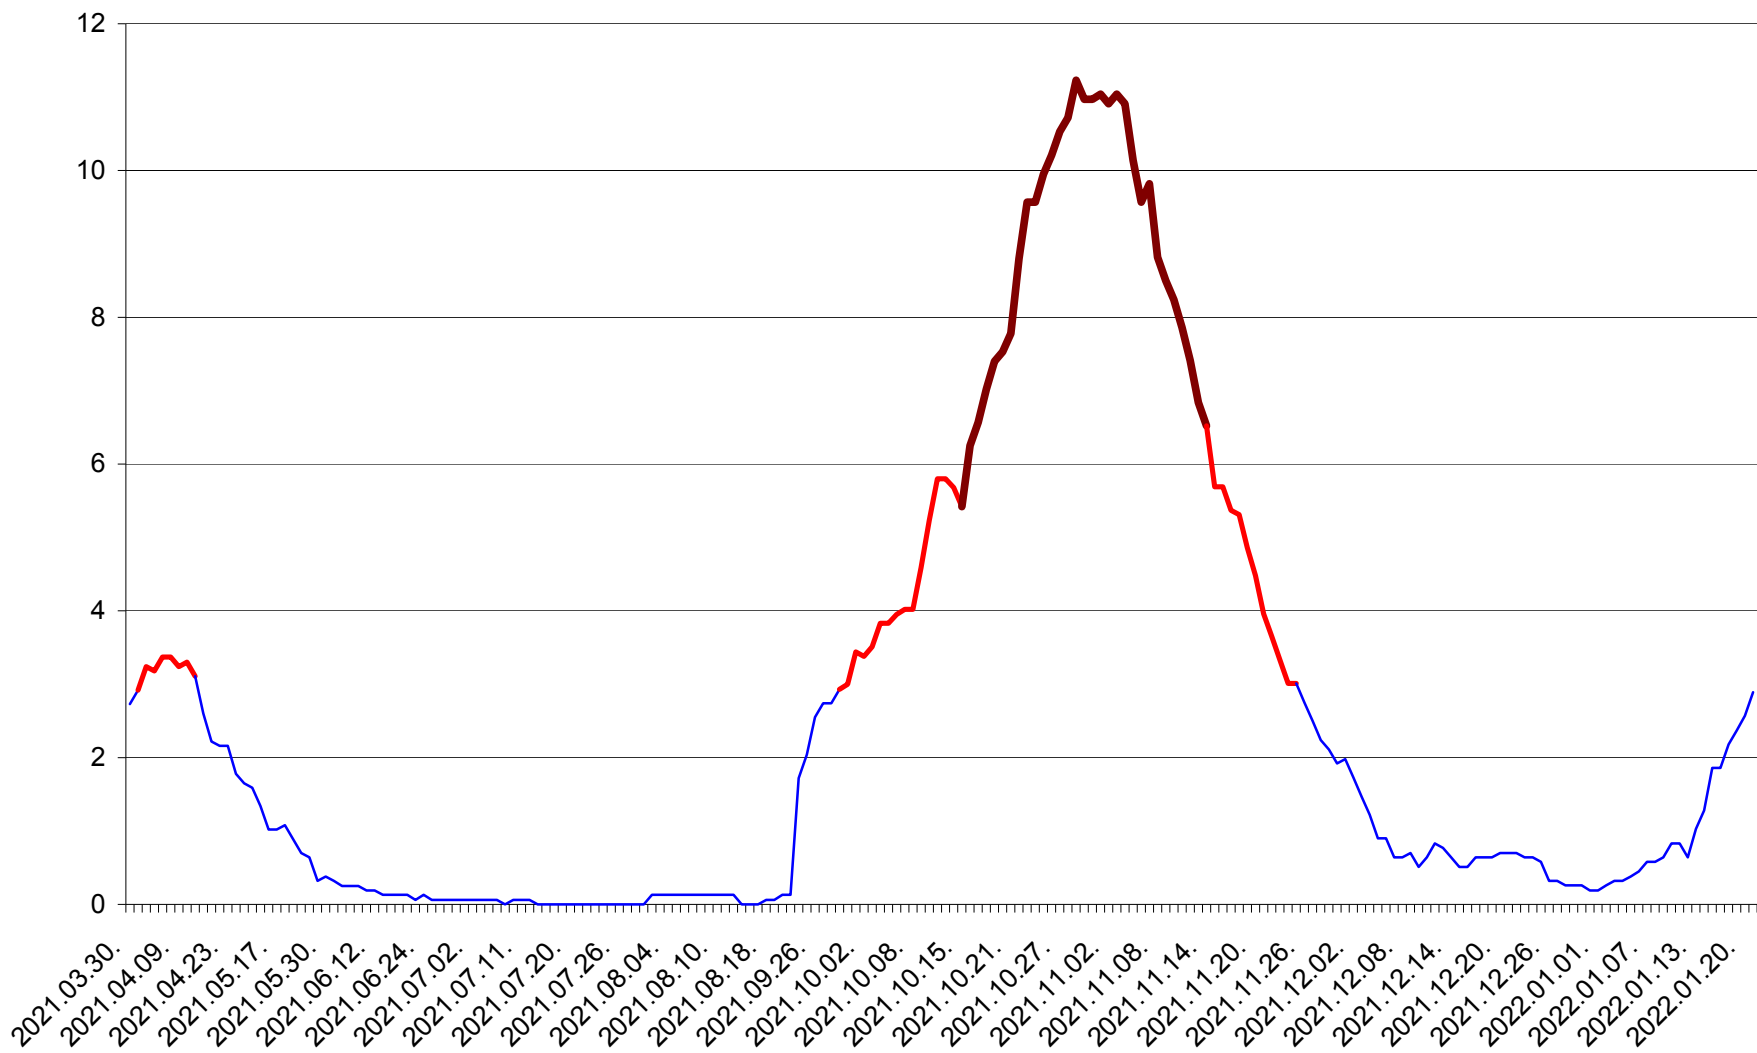

TULGHEȘ - Evolutia incidentei cumulate pe 14 zile la ‰ de locuitori
2021.04.01. - 2022.01.21.