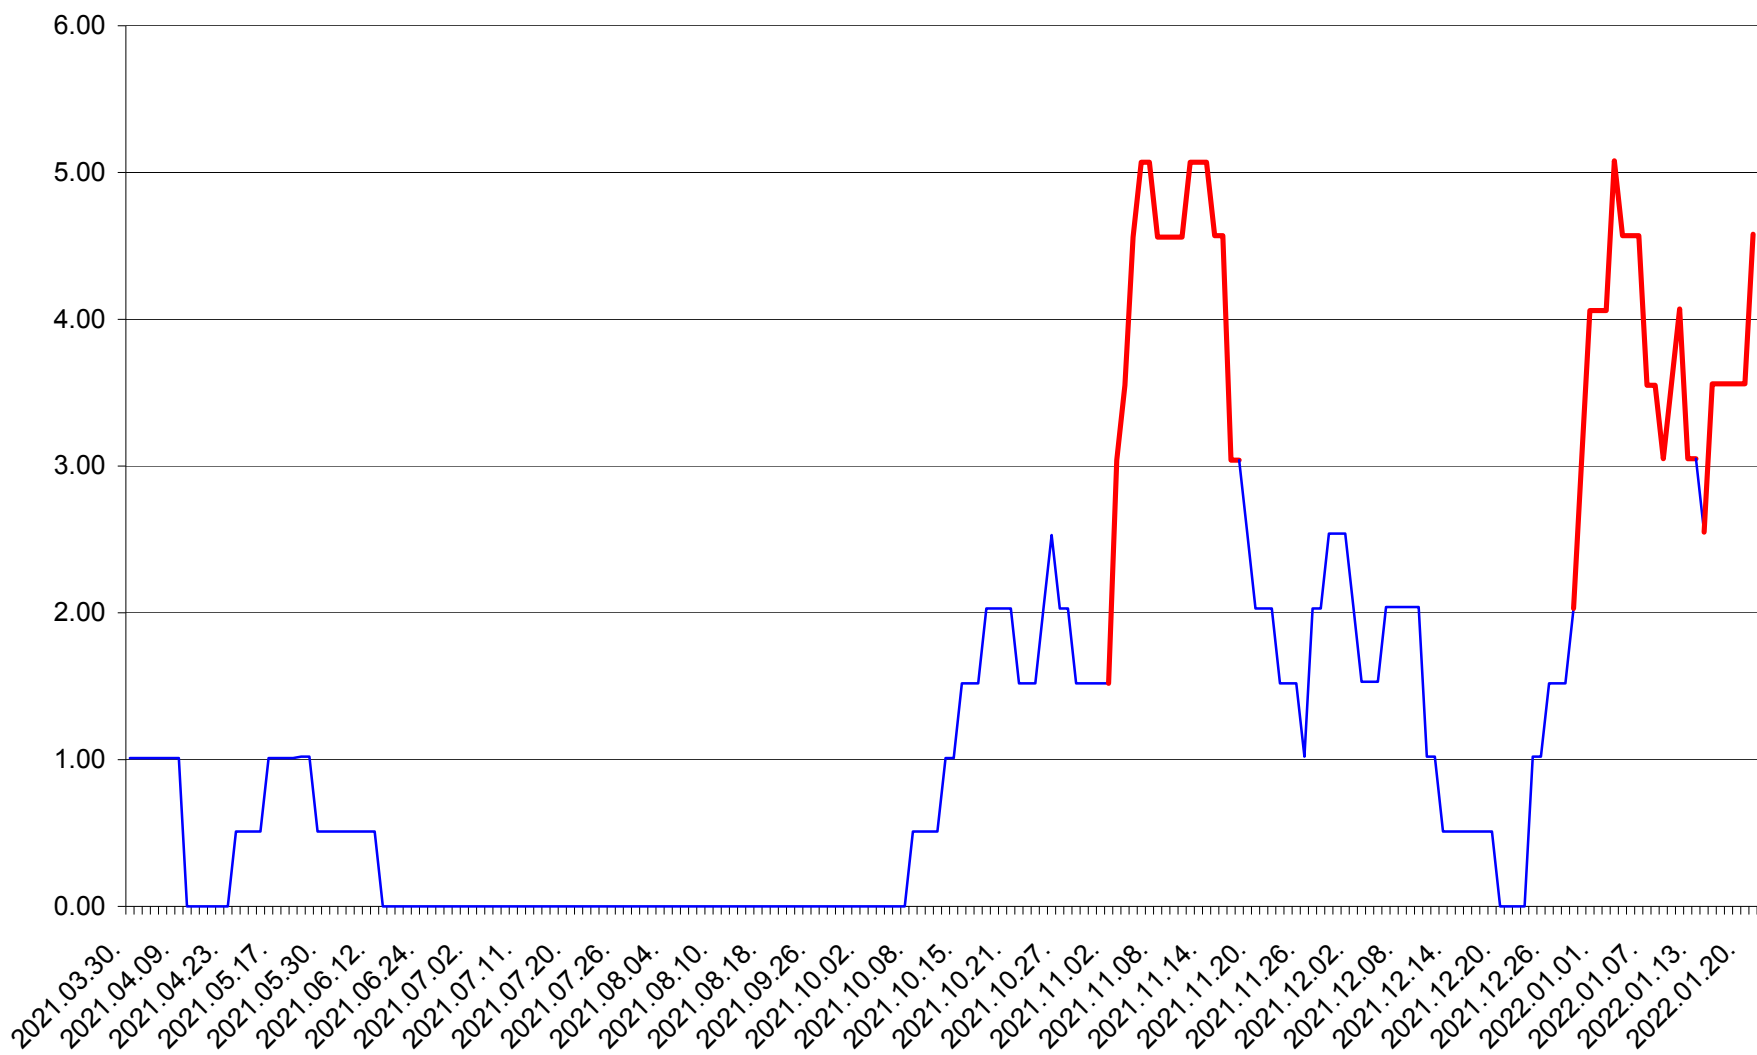

TUȘNAD - Evolutia incidentei cumulate pe 14 zile la ‰ de locuitori
2021.04.01. - 2022.01.21.

ULIEȘ - Evolutia incidentei cumulate pe 14 zile la ‰ de locuitori
2021.04.01. - 2022.01.21.

VĂRȘAG - Evolutia incidentei cumulate pe 14 zile la ‰ de locuitori
2021.04.01. - 2022.01.21.

ORAȘ VLĂHIȚA - Evolutia incidentei cumulate pe 14 zile la ‰ de locuitori
2021.04.01. - 2022.01.21.

VOȘLĂBENI - Evolutia incidentei cumulate pe 14 zile la ‰ de locuitori
2021.04.01. - 2022.01.21.

ZETEA - Evolutia incidentei cumulate pe 14 zile la ‰ de locuitori
2021.04.01. - 2022.01.21.