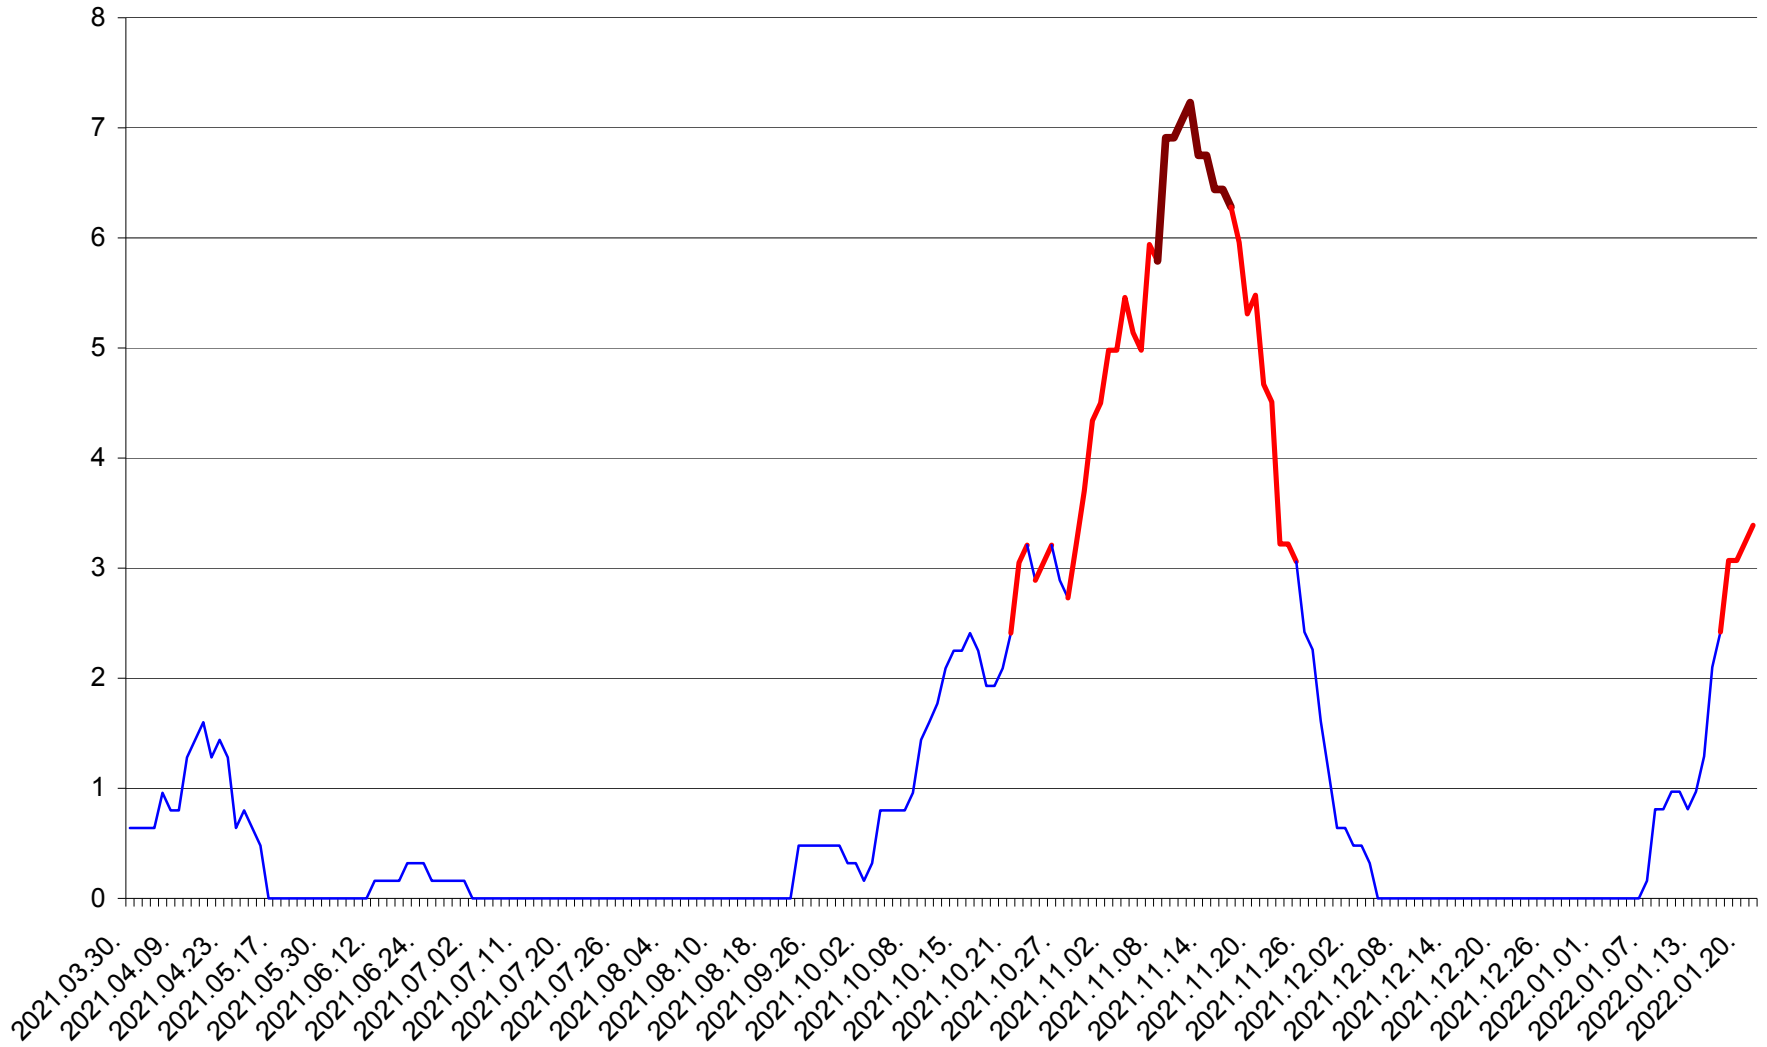

PLĂIEȘII DE JOS - Evolutia incidentei cumulate pe 14 zile la ‰ de locuitori
2021.04.01. - 2022.01.21.

PORUMBENI - Evolutia incidentei cumulate pe 14 zile la ‰ de locuitori
2021.04.01. - 2022.01.21.

PRAID - Evolutia incidentei cumulate pe 14 zile la ‰ de locuitori
2021.04.01. - 2022.01.21.

RACU - Evolutia incidentei cumulate pe 14 zile la ‰ de locuitori
2021.04.01. - 2022.01.21.

REMETEA - Evolutia incidentei cumulate pe 14 zile la % de locuitori
2021.04.01. - 2022.01.21.

SĂCEL - Evolutia incidentei cumulate pe 14 zile la ‰ de locuitori
2021.04.01. - 2022.01.21.

SÂNCRĂIENI - Evolutia incidentei cumulate pe 14 zile la ‰ de locuitori
2021.04.01. - 2022.01.21.

SÂNDOMIC - Evolutia incidentei cumulate pe 14 zile la ‰ de locuitori
2021.04.01. - 2022.01.21.

SÂNMARTIN - Evolutia incidentei cumulate pe 14 zile la ‰ de locuitori
2021.04.01. - 2022.01.21.