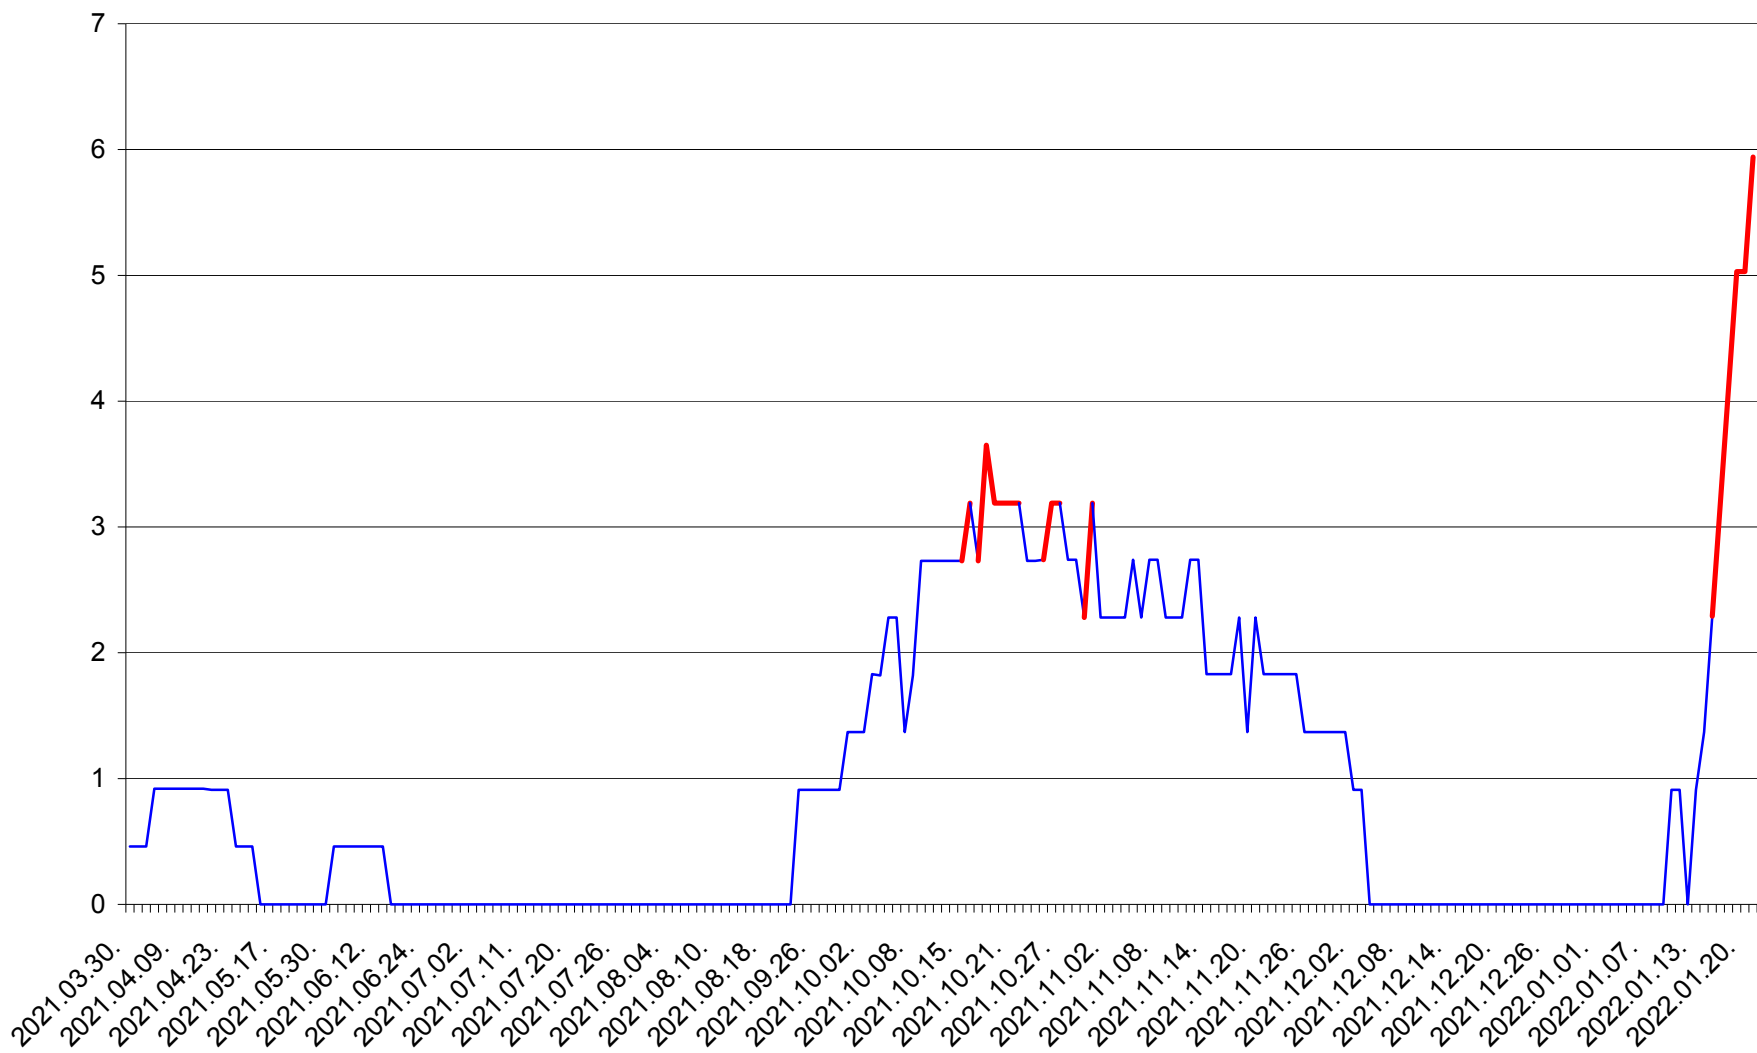

BRĂDEȘTI - Evolutia incidentei cumulate pe 14 zile la ‰ de locuitori
2021.04.01. - 2022.01.21.

CĂPÂLNIȚA - Evolutia incidentei cumulate pe 14 zile la ‰ de locuitori
2021.04.01. - 2022.01.21.

CÂRȚA - Evolutia incidentei cumulate pe 14 zile la ‰ de locuitori
2021.04.01. - 2022.01.21.

CICEU - Evolutia incidentei cumulate pe 14 zile la ‰ de locuitori
2021.04.01. - 2022.01.21.

CIUCSÂNGEORGIU - Evolutia incidentei cumulate pe 14 zile la % de locuitori
2021.04.01. - 2022.01.21.

CIUMANI - Evolutia incidentei cumulate pe 14 zile la ‰ de locuitori
2021.04.01. - 2022.01.21.

CORBU - Evolutia incidentei cumulate pe 14 zile la ‰ de locuitori
2021.04.01. - 2022.01.21.

CORUND - Evolutia incidentei cumulate pe 14 zile la ‰ de locuitori
2021.04.01. - 2022.01.21.

COZMENI - Evolutia incidentei cumulate pe 14 zile la ‰ de locuitori
2021.04.01. - 2022.01.21.

ORAȘ CRISTURU SECUIESC - Evolutia incidentei cumulate pe 14 zile la ‰ de locuitori
2021.04.01. - 2022.01.21.

DĂNEȘTI - Evolutia incidentei cumulate pe 14 zile la ‰ de locuitori
2021.04.01. - 2022.01.21.