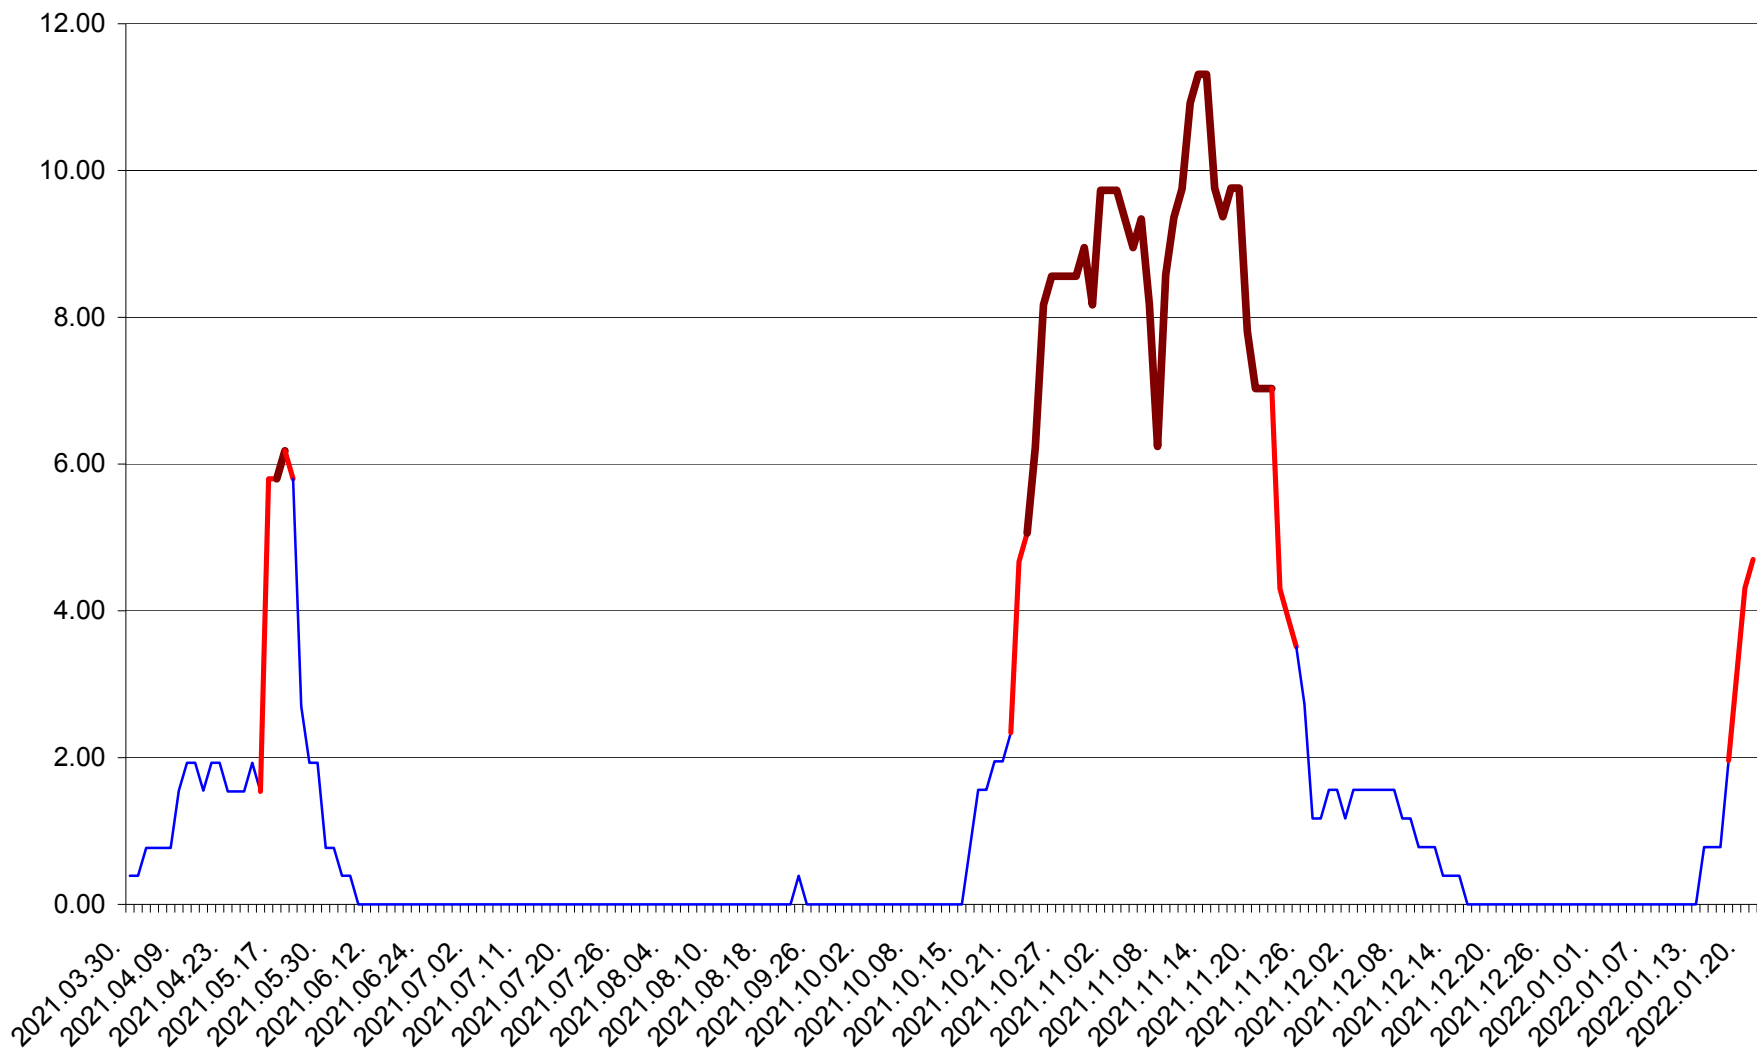

ATID - Evolutia incidentei cumulate pe 14 zile la % de locuitori
2021.04.01. - 2022.01.21.

AVRĂMEȘTI - Evolutia incidentei cumulate pe 14 zile la ‰ de locuitori
2021.04.01. - 2022.01.21.

ORAȘ BĂILE TUȘNAD - Evolutia incidentei cumulate pe 14 zile la ‰ de locuitori
2021.04.01. - 2022.01.21.

ORAȘ BĂLAN - Evolutia incidentei cumulate pe 14 zile la ‰ de locuitori
2021.04.01. - 2022.01.21.

BILBOR - Evolutia incidentei cumulate pe 14 zile la ‰ de locuitori
2021.04.01. - 2022.01.21.

ORAȘ BORSEC - Evolutia incidentei cumulate pe 14 zile la ‰ de locuitori
2021.04.01. - 2022.01.21.

BRĂDEȘTI - Evolutia incidentei cumulate pe 14 zile la ‰ de locuitori
2021.04.01. - 2022.01.21.

CĂPÂLNIȚA - Evolutia incidentei cumulate pe 14 zile la ‰ de locuitori
2021.04.01. - 2022.01.21.

CÂRȚA - Evolutia incidentei cumulate pe 14 zile la ‰ de locuitori
2021.04.01. - 2022.01.21.