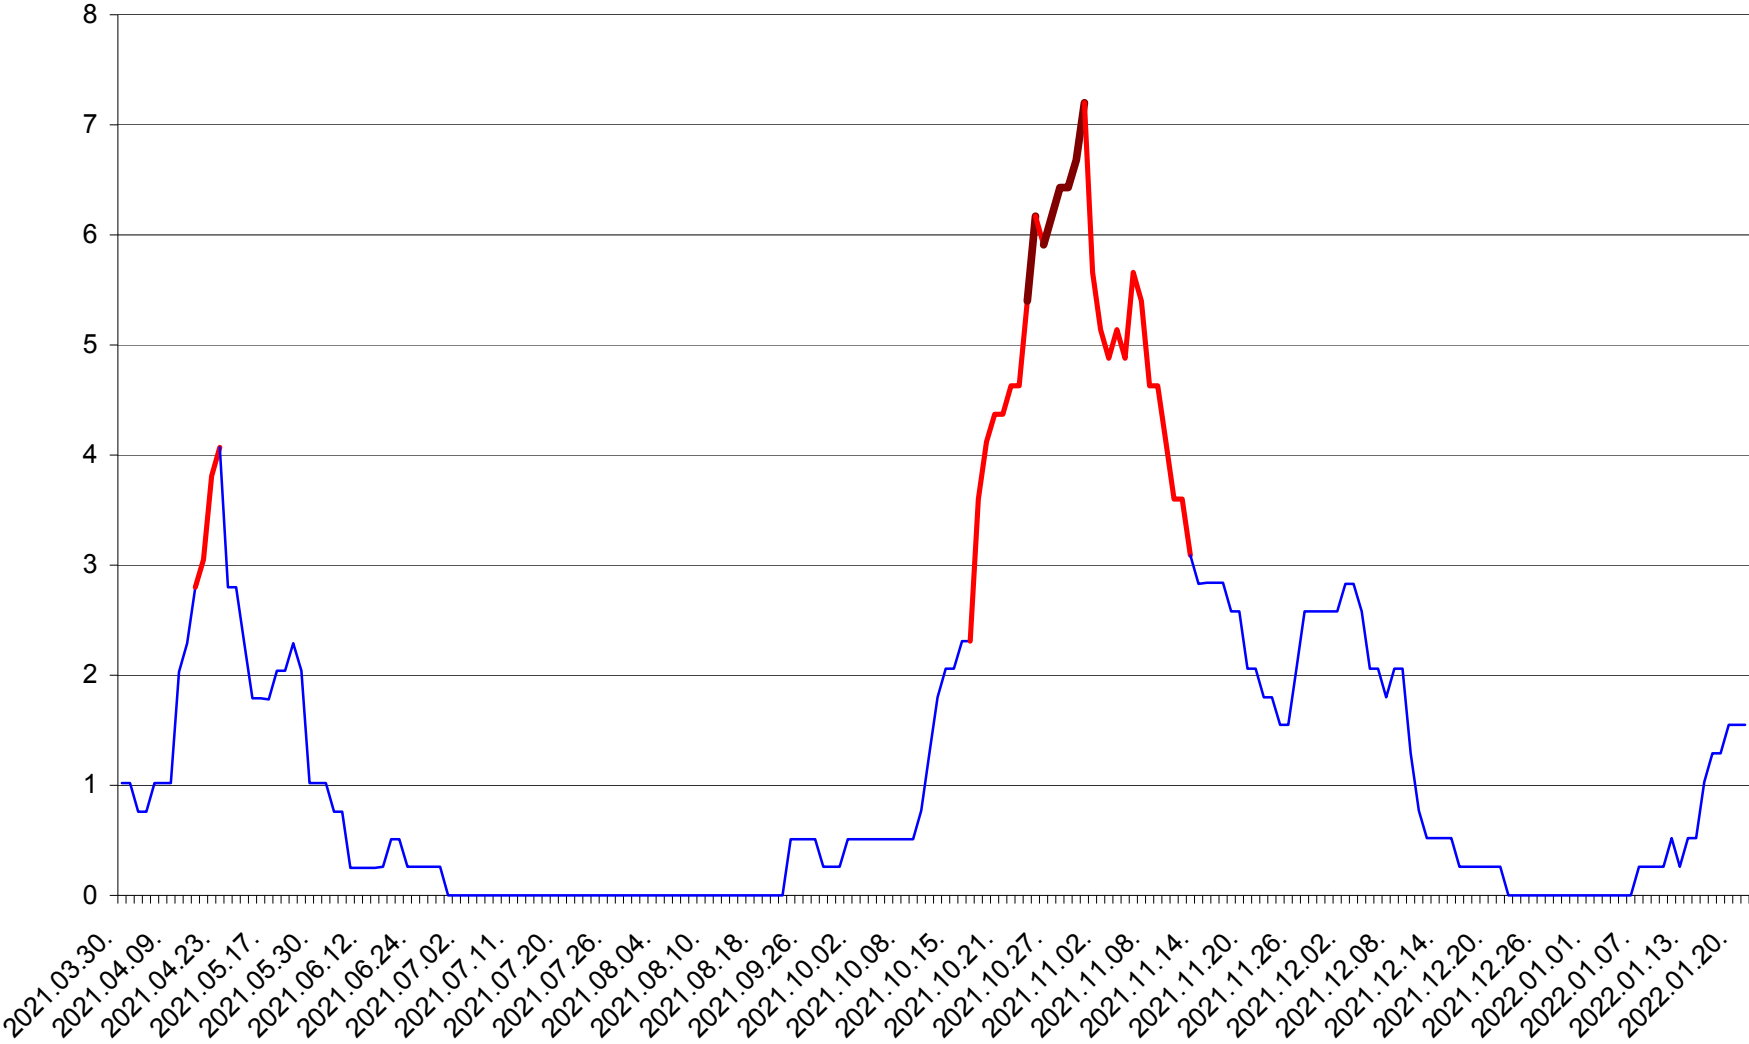

SÂNSIMION - Evolutia incidentei cumulate pe 14 zile la ‰ de locuitori
2021.04.01. - 2022.01.21.

SÂNTIMBRU - Evolutia incidentei cumulate pe 14 zile la ‰ de locuitori
2021.04.01. - 2022.01.21.

SĂRMAȘ - Evolutia incidentei cumulate pe 14 zile la ‰ de locuitori
2021.04.01. - 2022.01.21.

SATU MARE - Evolutia incidentei cumulate pe 14 zile la ‰ de locuitori
2021.04.01. - 2022.01.21.

SECUIENI - Evolutia incidentei cumulate pe 14 zile la % de locuitori
2021.04.01. - 2022.01.21.

SICULENI - Evolutia incidentei cumulate pe 14 zile la % de locuitori
2021.04.01. - 2022.01.21.

ȘIMONEȘTI - Evolutia incidentei cumulate pe 14 zile la ‰ de locuitori
2021.04.01. - 2022.01.21.

SUBCETATE - Evolutia incidentei cumulate pe 14 zile la ‰ de locuitori
2021.04.01. - 2022.01.21.

SUSENI - Evolutia incidentei cumulate pe 14 zile la ‰ de locuitori
2021.04.01. - 2022.01.21.