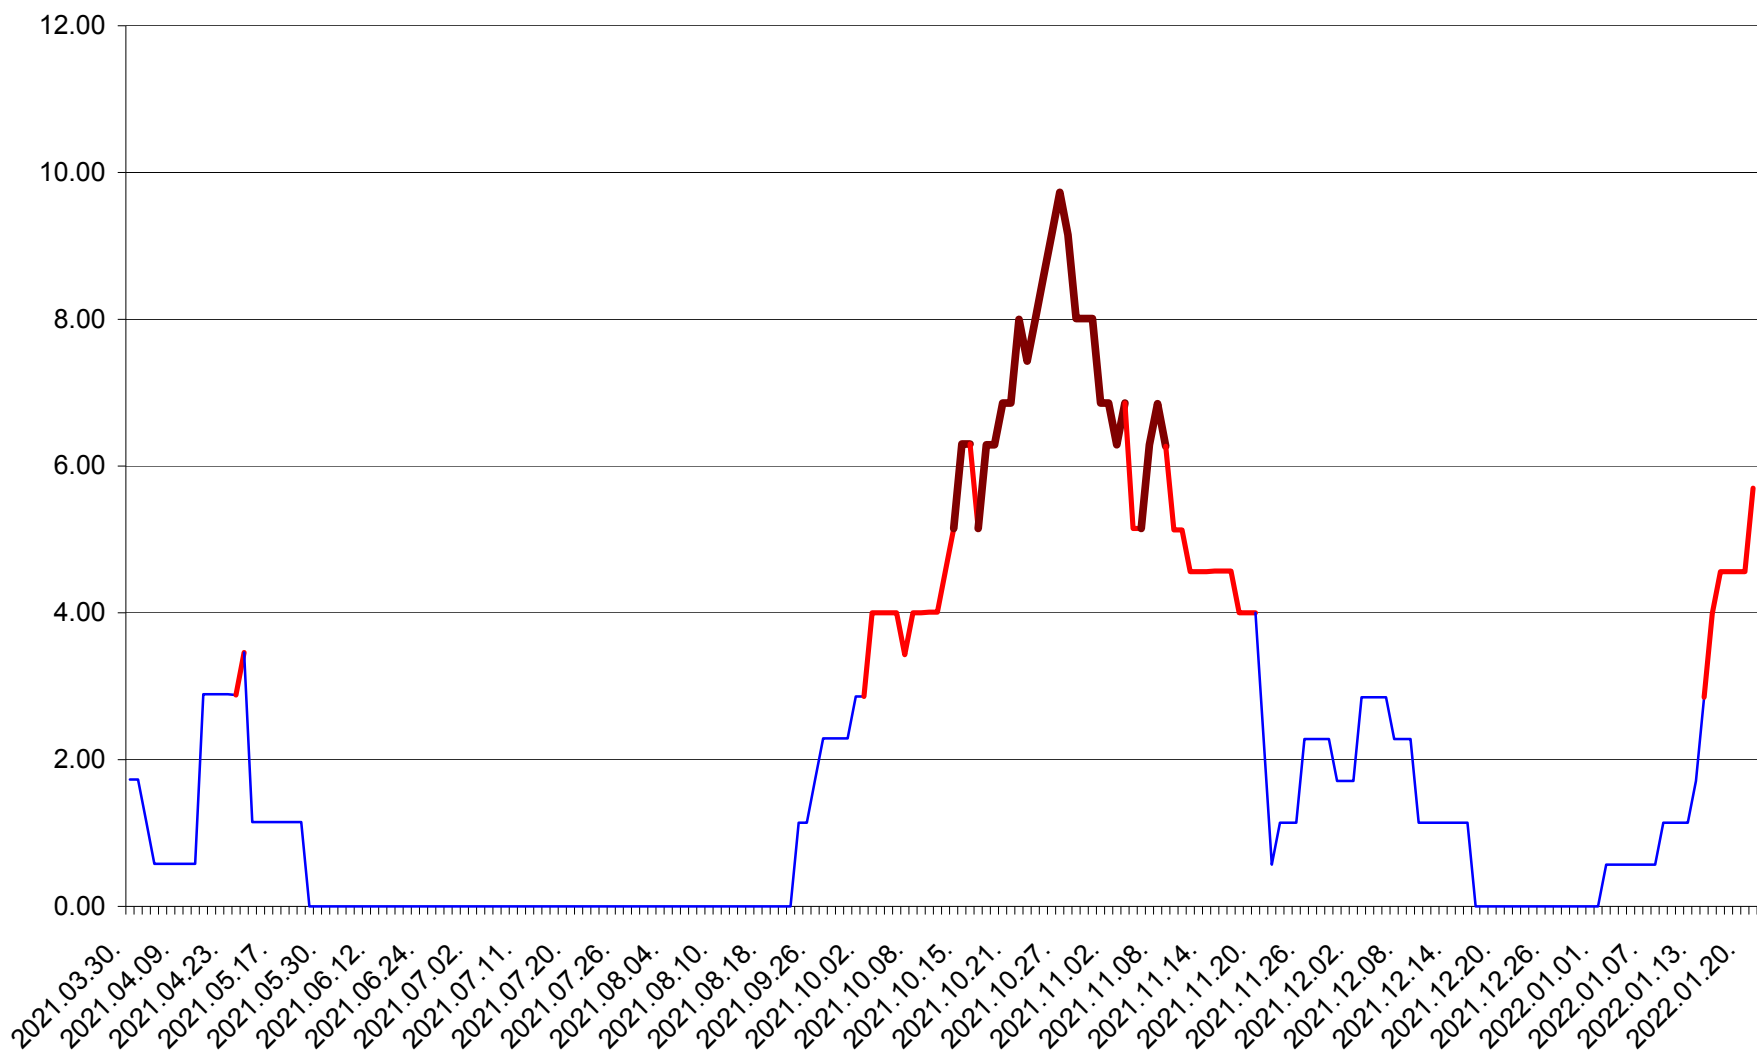

ORAȘ VLĂHIȚA - Evolutia incidentei cumulate pe 14 zile la ‰ de locuitori
2021.04.01. - 2022.01.21.

VĂRȘAG - Evolutia incidentei cumulate pe 14 zile la ‰ de locuitori
2021.04.01. - 2022.01.21.