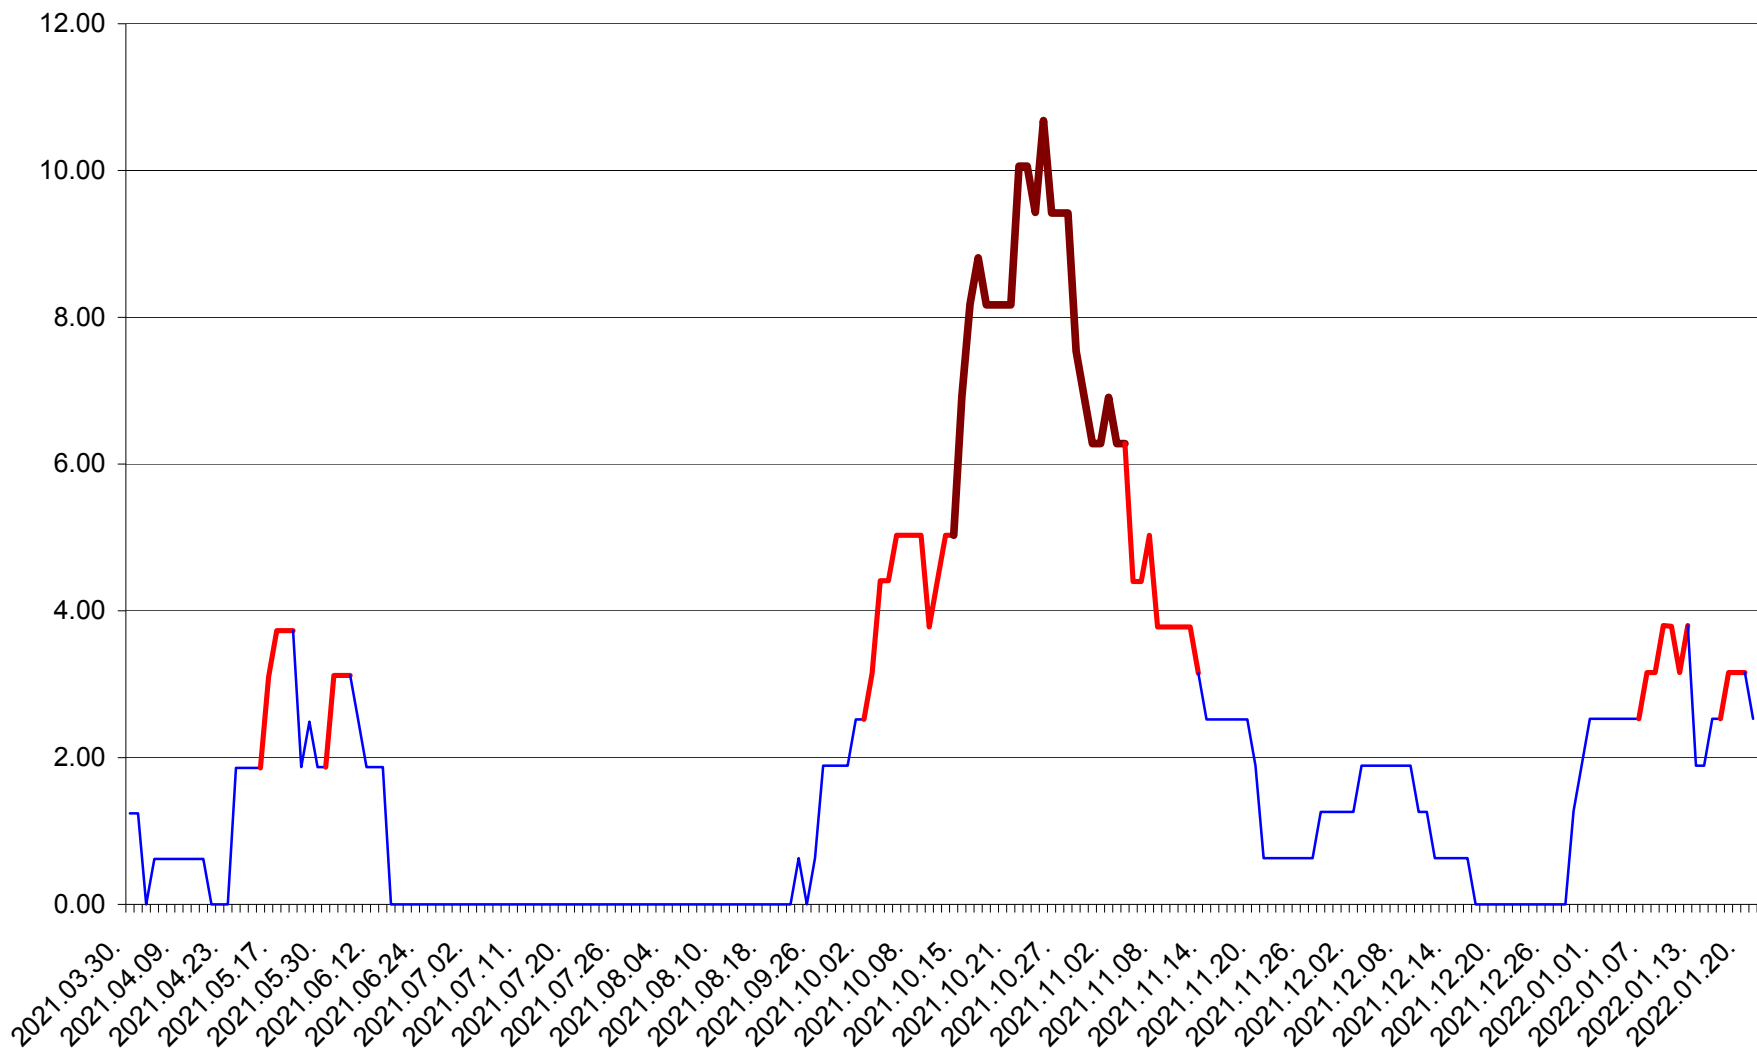

ATID - Evolutia incidentei cumulate pe 14 zile la % de locuitori
2021.04.01. - 2022.01.21.

AVRĂMEȘTI - Evolutia incidentei cumulate pe 14 zile la ‰ de locuitori
2021.04.01. - 2022.01.21.

ORAȘ BĂILE TUȘNAD - Evolutia incidentei cumulate pe 14 zile la ‰ de locuitori
2021.04.01. - 2022.01.21.

ORAȘ BĂLAN - Evolutia incidentei cumulate pe 14 zile la ‰ de locuitori
2021.04.01. - 2022.01.21.

BILBOR - Evolutia incidentei cumulate pe 14 zile la ‰ de locuitori
2021.04.01. - 2022.01.21.

ORAȘ BORSEC - Evolutia incidentei cumulate pe 14 zile la ‰ de locuitori
2021.04.01. - 2022.01.21.

BRĂDEȘTI - Evolutia incidentei cumulate pe 14 zile la ‰ de locuitori
2021.04.01. - 2022.01.21.

CĂPÂLNIȚA - Evolutia incidentei cumulate pe 14 zile la ‰ de locuitori
2021.04.01. - 2022.01.21.

CÂRȚA - Evolutia incidentei cumulate pe 14 zile la ‰ de locuitori
2021.04.01. - 2022.01.21.