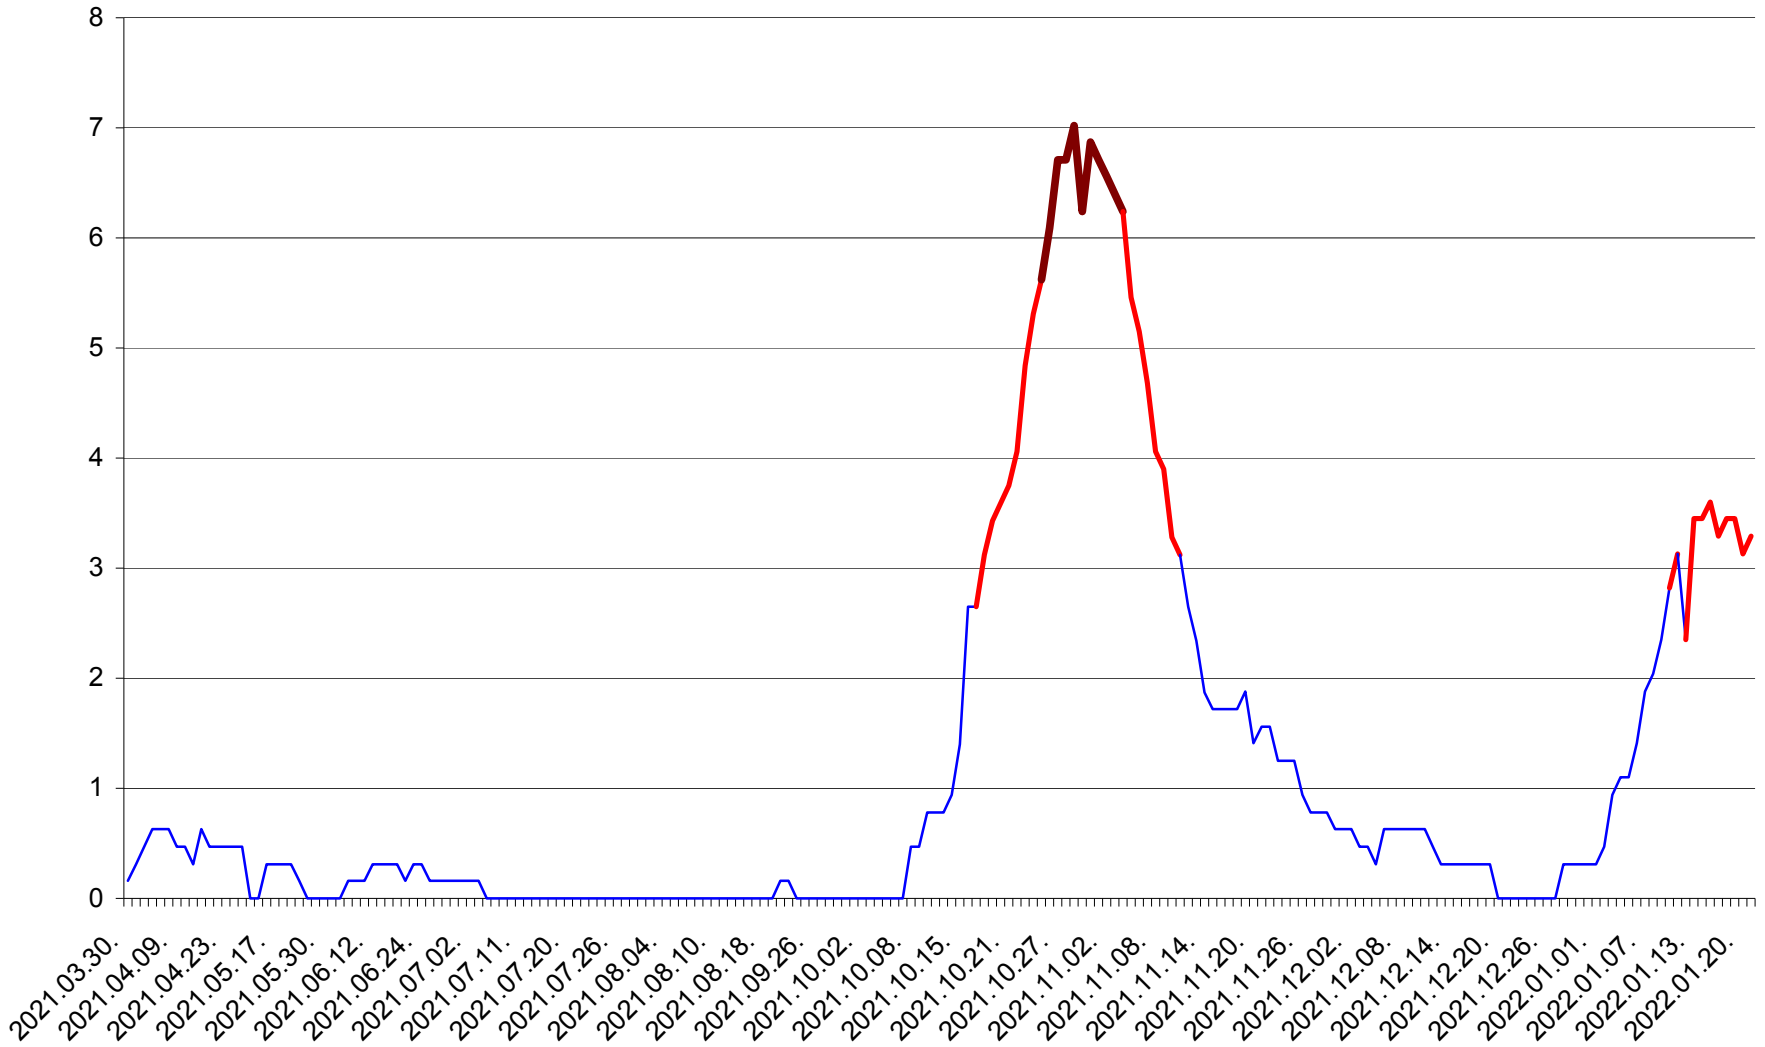

PLĂIEȘII DE JOS - Evolutia incidentei cumulate pe 14 zile la ‰ de locuitori
2021.04.01. - 2022.01.21.

PORUMBENI - Evolutia incidentei cumulate pe 14 zile la ‰ de locuitori
2021.04.01. - 2022.01.21.

PRAID - Evolutia incidentei cumulate pe 14 zile la ‰ de locuitori
2021.04.01. - 2022.01.21.

RACU - Evolutia incidentei cumulate pe 14 zile la ‰ de locuitori
2021.04.01. - 2022.01.21.

REMETEA - Evolutia incidentei cumulate pe 14 zile la % de locuitori
2021.04.01. - 2022.01.21.

SĂCEL - Evolutia incidentei cumulate pe 14 zile la ‰ de locuitori
2021.04.01. - 2022.01.21.