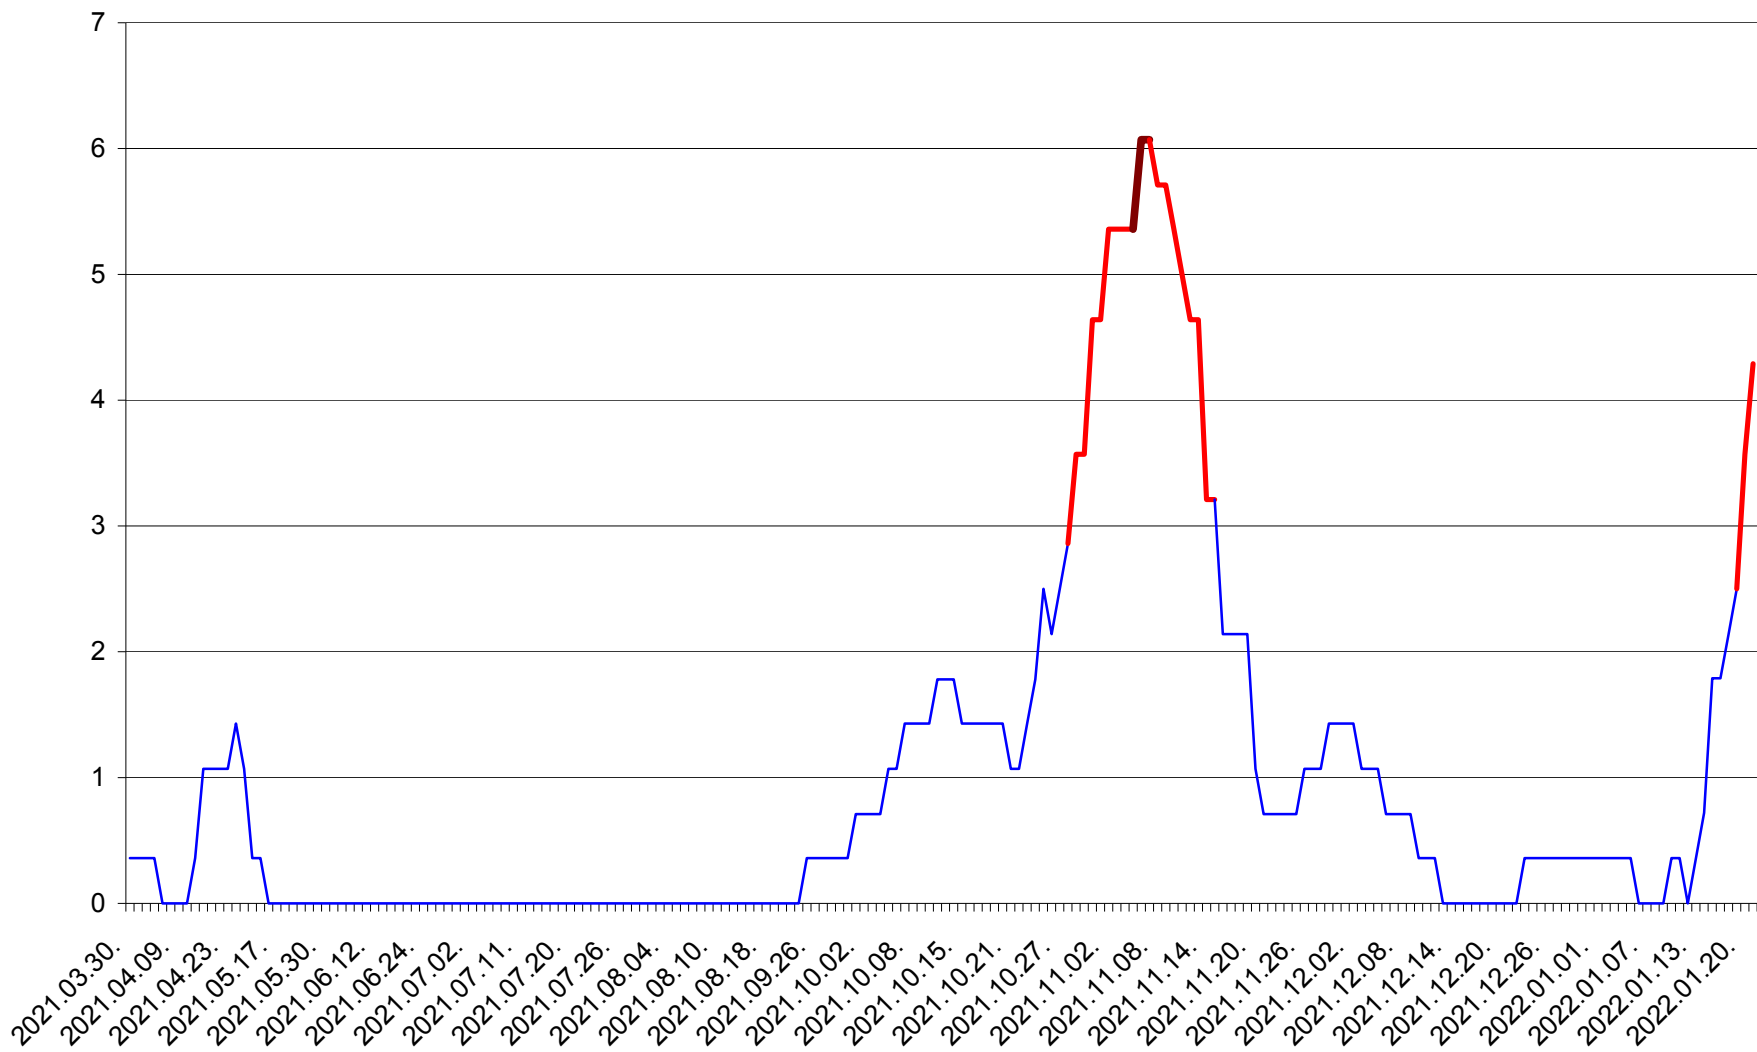

ȘIMONEȘTI - Evolutia incidentei cumulate pe 14 zile la ‰ de locuitori
2021.04.01. - 2022.01.21.