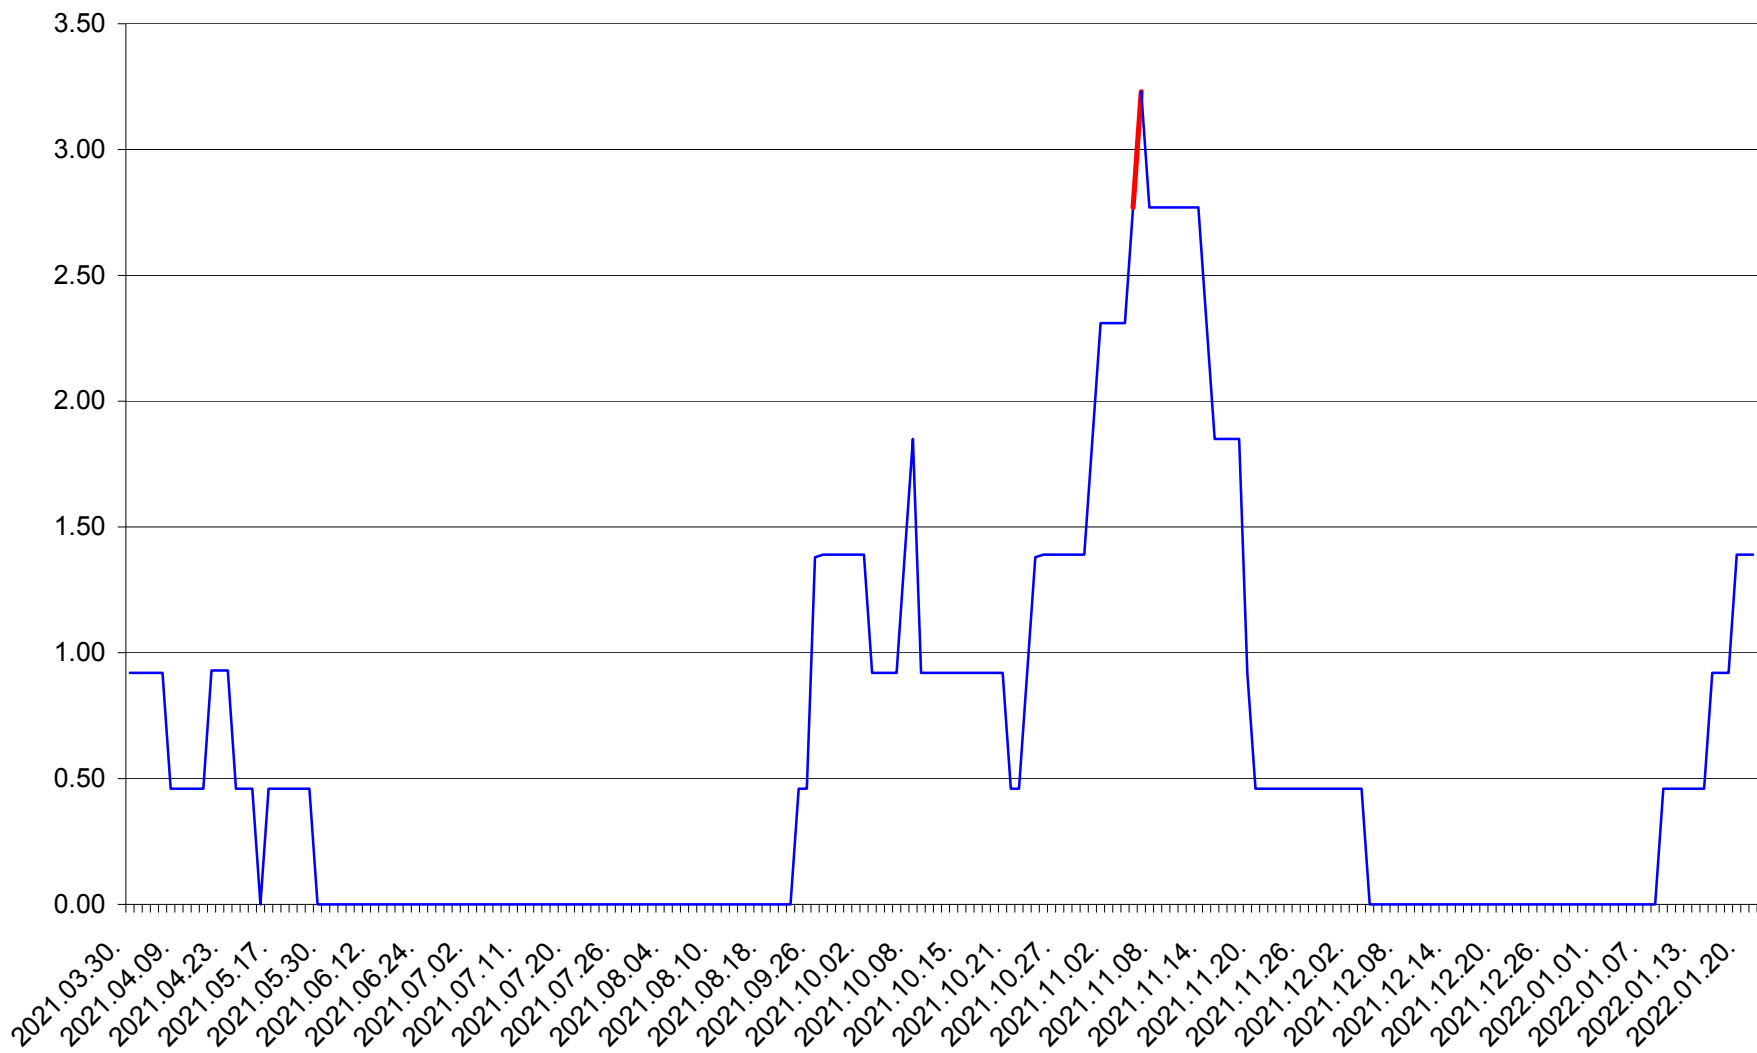

ATID - Evolutia incidentei cumulate pe 14 zile la % de locuitori
2021.04.01. - 2022.01.21.

AVRĂMEȘTI - Evolutia incidentei cumulate pe 14 zile la ‰ de locuitori
2021.04.01. - 2022.01.21.

ORAȘ BĂILE TUȘNAD - Evolutia incidentei cumulate pe 14 zile la ‰ de locuitori
2021.04.01. - 2022.01.21.

ORAȘ BĂLAN - Evolutia incidentei cumulate pe 14 zile la ‰ de locuitori
2021.04.01. - 2022.01.21.

BILBOR - Evolutia incidentei cumulate pe 14 zile la ‰ de locuitori
2021.04.01. - 2022.01.21.

ORAȘ BORSEC - Evolutia incidentei cumulate pe 14 zile la ‰ de locuitori
2021.04.01. - 2022.01.21.

BRĂDEȘTI - Evolutia incidentei cumulate pe 14 zile la ‰ de locuitori
2021.04.01. - 2022.01.21.

CĂPÂLNIȚA - Evolutia incidentei cumulate pe 14 zile la ‰ de locuitori
2021.04.01. - 2022.01.21.

CÂRȚA - Evolutia incidentei cumulate pe 14 zile la ‰ de locuitori
2021.04.01. - 2022.01.21.

CICEU - Evolutia incidentei cumulate pe 14 zile la ‰ de locuitori
2021.04.01. - 2022.01.21.

CIUCSÂNGEORGIU - Evolutia incidentei cumulate pe 14 zile la % de locuitori
2021.04.01. - 2022.01.21.

CIUMANI - Evolutia incidentei cumulate pe 14 zile la ‰ de locuitori
2021.04.01. - 2022.01.21.