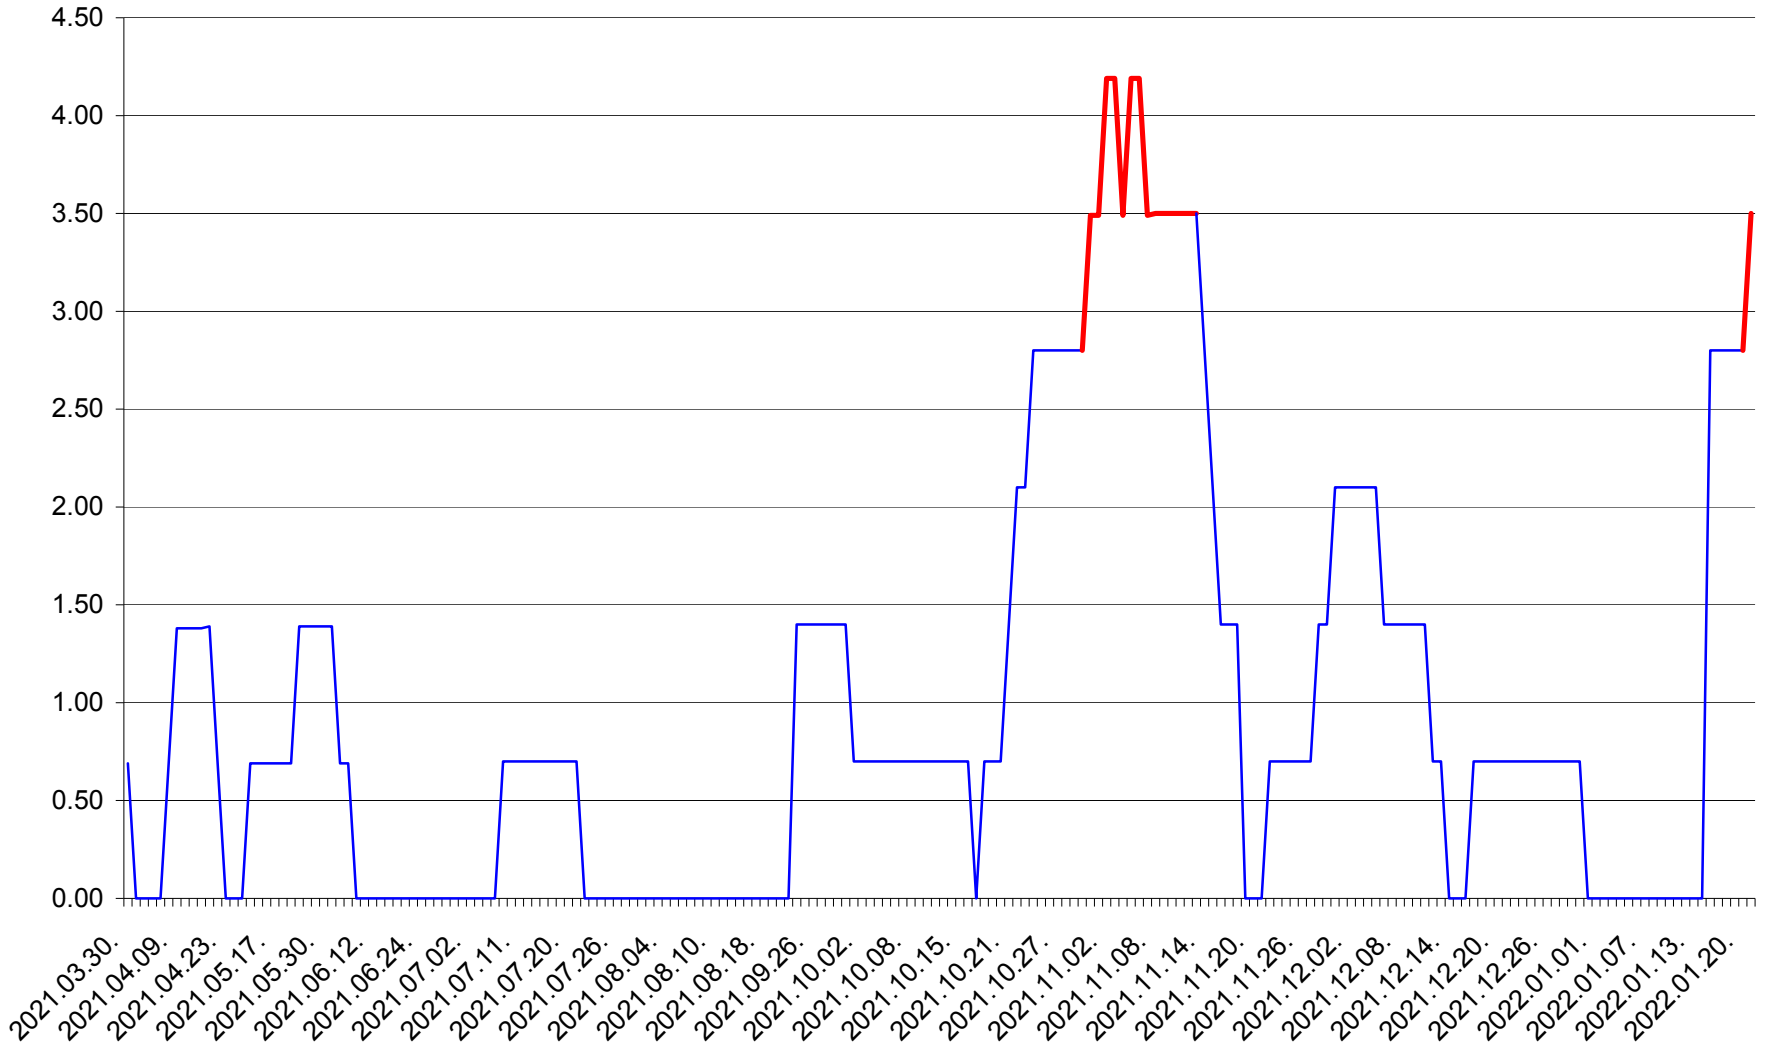

ORAȘ BĂLAN - Evolutia incidentei cumulate pe 14 zile la ‰ de locuitori
2021.04.01. - 2022.01.21.

BILBOR - Evolutia incidentei cumulate pe 14 zile la ‰ de locuitori
2021.04.01. - 2022.01.21.

ORAȘ BORSEC - Evolutia incidentei cumulate pe 14 zile la ‰ de locuitori
2021.04.01. - 2022.01.21.

BRĂDEȘTI - Evolutia incidentei cumulate pe 14 zile la ‰ de locuitori
2021.04.01. - 2022.01.21.

CĂPÂLNIȚA - Evolutia incidentei cumulate pe 14 zile la ‰ de locuitori
2021.04.01. - 2022.01.21.

CÂRȚA - Evolutia incidentei cumulate pe 14 zile la ‰ de locuitori
2021.04.01. - 2022.01.21.

CICEU - Evolutia incidentei cumulate pe 14 zile la ‰ de locuitori
2021.04.01. - 2022.01.21.

CIUCSÂNGEORGIU - Evolutia incidentei cumulate pe 14 zile la % de locuitori
2021.04.01. - 2022.01.21.

CIUMANI - Evolutia incidentei cumulate pe 14 zile la ‰ de locuitori
2021.04.01. - 2022.01.21.

CORBU - Evolutia incidentei cumulate pe 14 zile la ‰ de locuitori
2021.04.01. - 2022.01.21.

CORUND - Evolutia incidentei cumulate pe 14 zile la ‰ de locuitori
2021.04.01. - 2022.01.21.

COZMENI - Evolutia incidentei cumulate pe 14 zile la ‰ de locuitori
2021.04.01. - 2022.01.21.