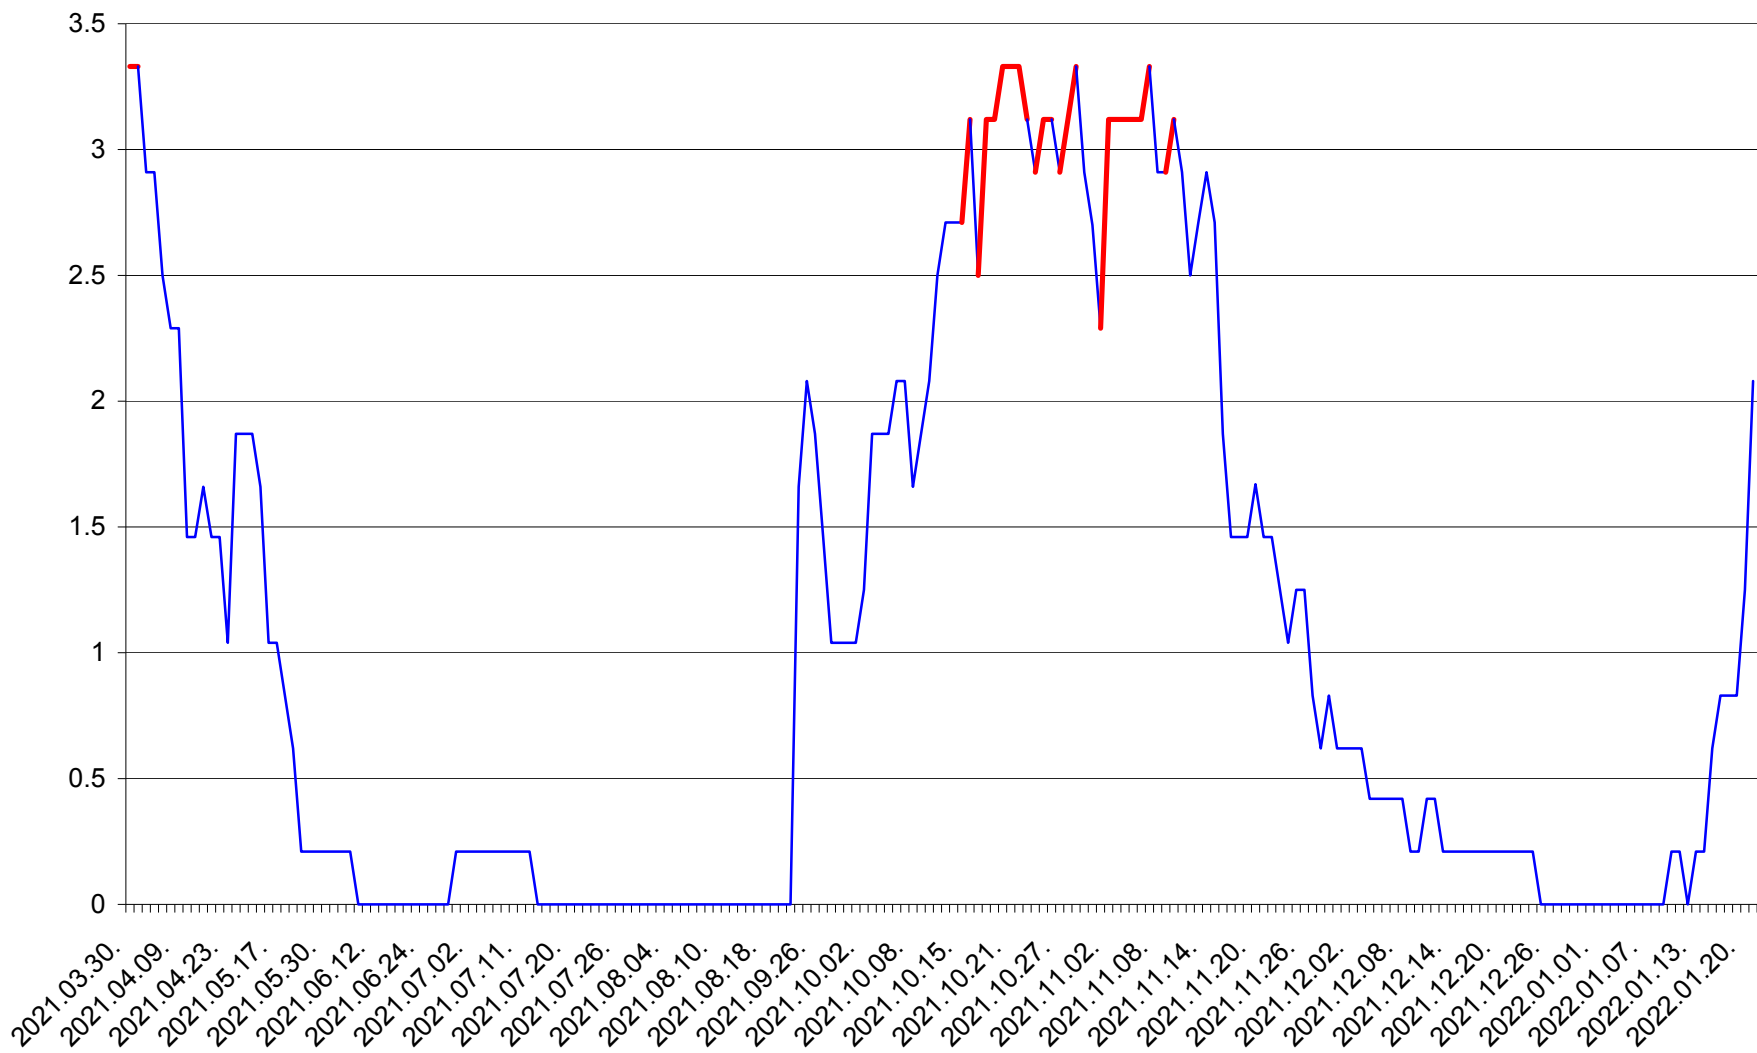

MUNICIPIUL GHEORGHENI - Evolutia incidentei cumulate pe 14 zile la ‰ de locuitori
2021.04.01. - 2022.01.21.

JOSENI - Evolutia incidentei cumulate pe 14 zile la ‰ de locuitori
2021.04.01. - 2022.01.21.

LĂZAREA - Evolutia incidentei cumulate pe 14 zile la % de locuitori
2021.04.01. - 2022.01.21.

LELICENI - Evolutia incidentei cumulate pe 14 zile la % de locuitori
2021.04.01. - 2022.01.21.

LUETA - Evolutia incidentei cumulate pe 14 zile la ‰ de locuitori
2021.04.01. - 2022.01.21.

LUNCA DE JOS - Evolutia incidentei cumulate pe 14 zile la ‰ de locuitori
2021.04.01. - 2022.01.21.

LUNCA DE SUS - Evolutia incidentei cumulate pe 14 zile la ‰ de locuitori
2021.04.01. - 2022.01.21.

LUPENI - Evolutia incidentei cumulate pe 14 zile la ‰ de locuitori
2021.04.01. - 2022.01.21.

MĂDĂRAȘ - Evolutia incidentei cumulate pe 14 zile la ‰ de locuitori
2021.04.01. - 2022.01.21.