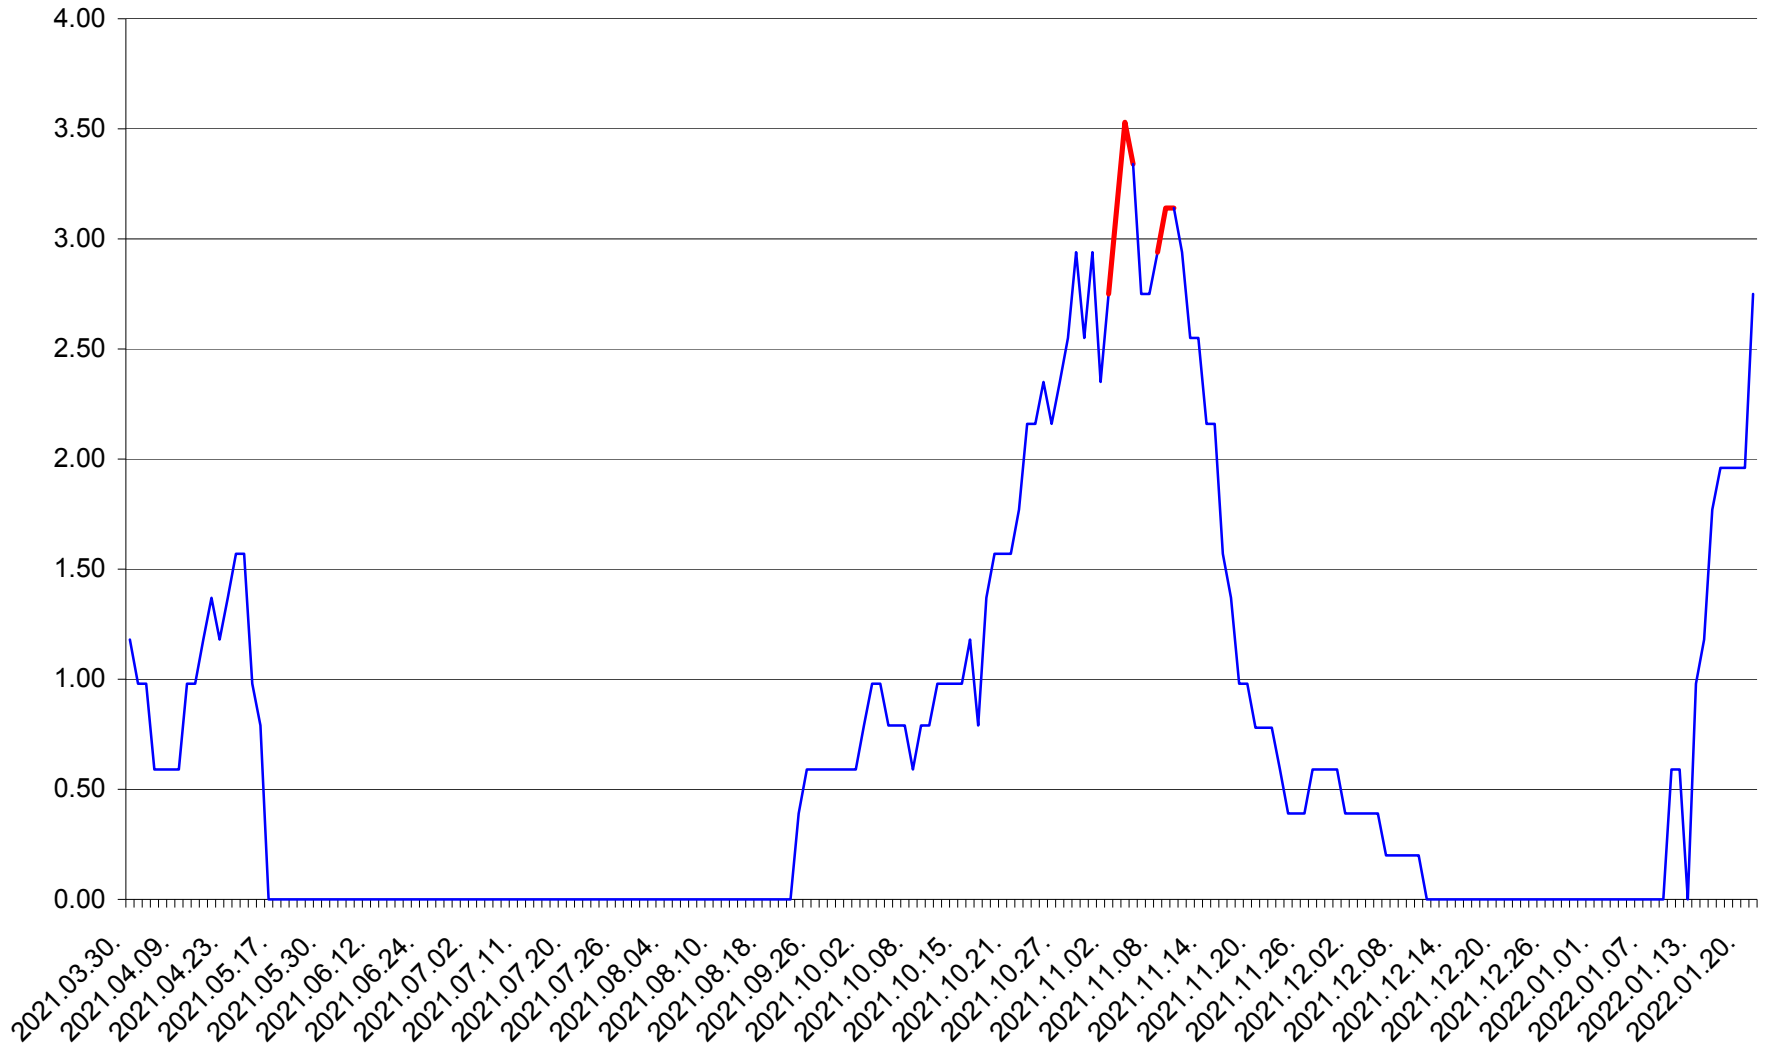

ORAȘ BĂLAN - Evolutia incidentei cumulate pe 14 zile la ‰ de locuitori
2021.04.01. - 2022.01.21.

BILBOR - Evolutia incidentei cumulate pe 14 zile la ‰ de locuitori
2021.04.01. - 2022.01.21.

ORAȘ BORSEC - Evolutia incidentei cumulate pe 14 zile la ‰ de locuitori
2021.04.01. - 2022.01.21.

BRĂDEȘTI - Evolutia incidentei cumulate pe 14 zile la ‰ de locuitori
2021.04.01. - 2022.01.21.

CĂPÂLNIȚA - Evolutia incidentei cumulate pe 14 zile la ‰ de locuitori
2021.04.01. - 2022.01.21.

CÂRȚA - Evolutia incidentei cumulate pe 14 zile la ‰ de locuitori
2021.04.01. - 2022.01.21.

CICEU - Evolutia incidentei cumulate pe 14 zile la ‰ de locuitori
2021.04.01. - 2022.01.21.

CIUCSÂNGEORGIU - Evolutia incidentei cumulate pe 14 zile la % de locuitori
2021.04.01. - 2022.01.21.

CIUMANI - Evolutia incidentei cumulate pe 14 zile la ‰ de locuitori
2021.04.01. - 2022.01.21.

CORBU - Evolutia incidentei cumulate pe 14 zile la ‰ de locuitori
2021.04.01. - 2022.01.21.

CORUND - Evolutia incidentei cumulate pe 14 zile la ‰ de locuitori
2021.04.01. - 2022.01.21.

COZMENI - Evolutia incidentei cumulate pe 14 zile la ‰ de locuitori
2021.04.01. - 2022.01.21.