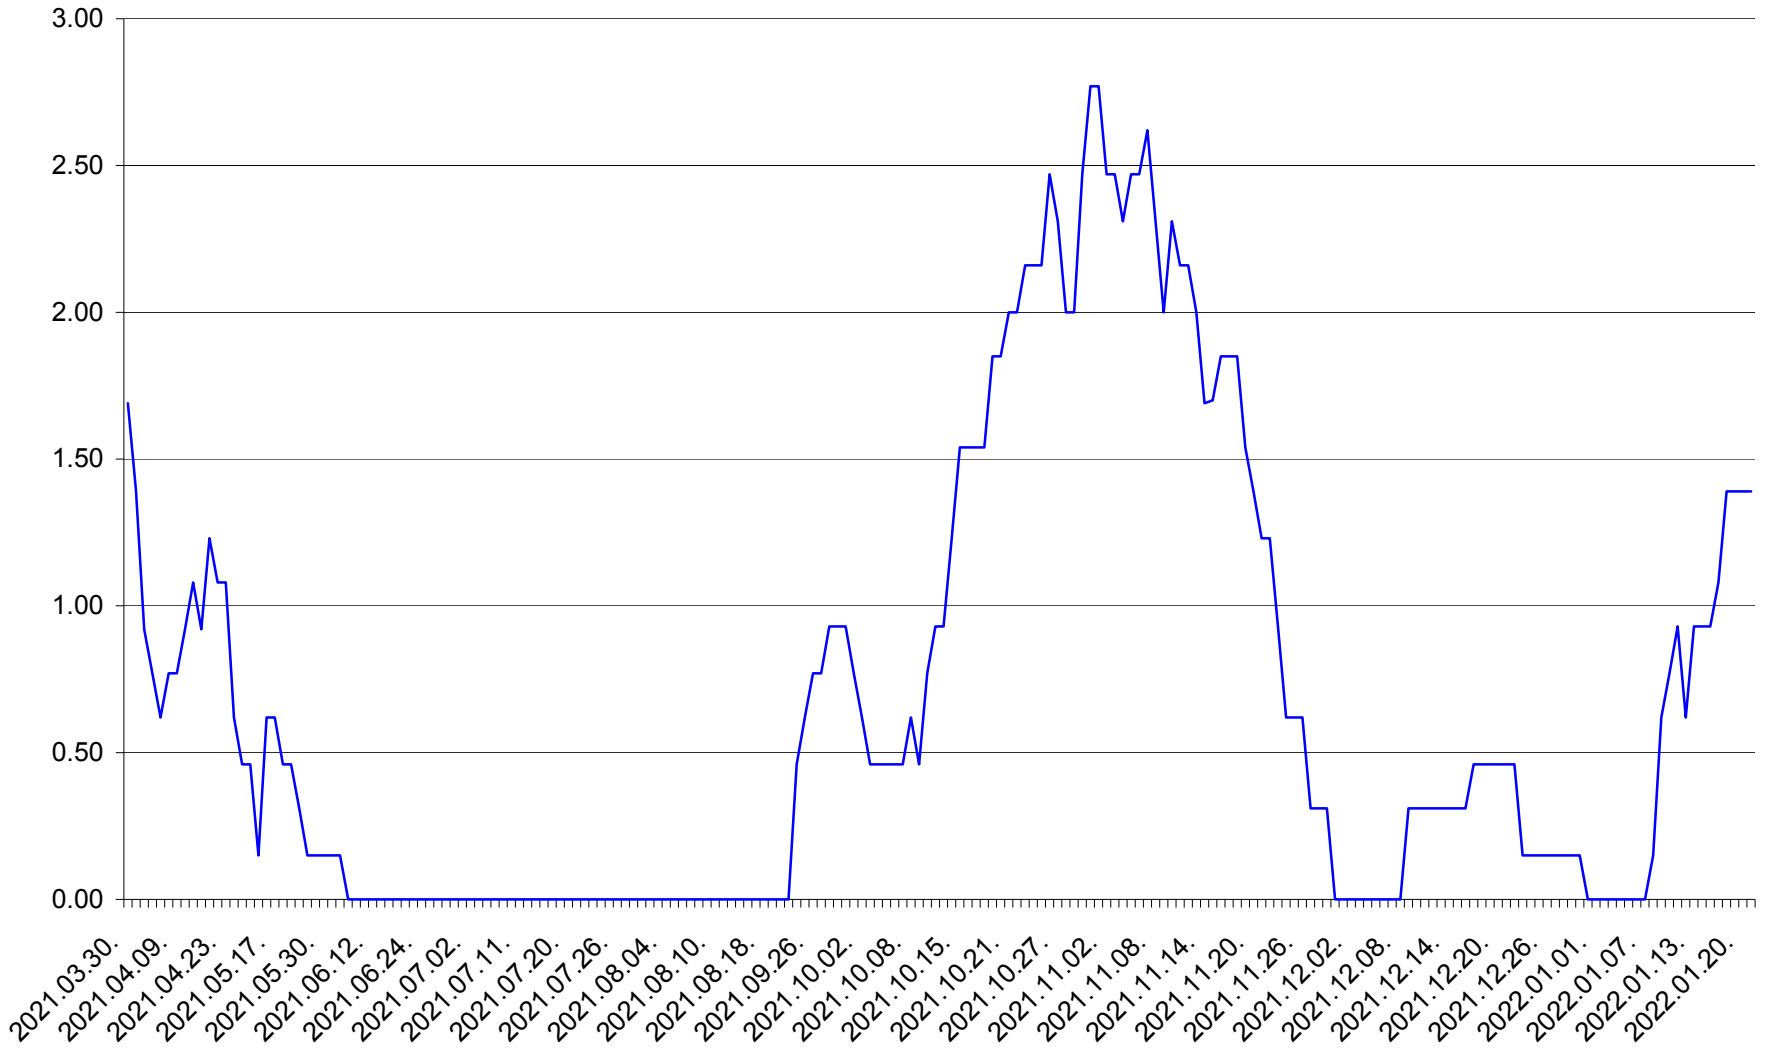

ORAȘ BĂLAN - Evolutia incidentei cumulate pe 14 zile la ‰ de locuitori
2021.04.01. - 2022.01.21.

BILBOR - Evolutia incidentei cumulate pe 14 zile la ‰ de locuitori
2021.04.01. - 2022.01.21.

ORAȘ BORSEC - Evolutia incidentei cumulate pe 14 zile la ‰ de locuitori
2021.04.01. - 2022.01.21.

BRĂDEȘTI - Evolutia incidentei cumulate pe 14 zile la ‰ de locuitori
2021.04.01. - 2022.01.21.

CĂPÂLNIȚA - Evolutia incidentei cumulate pe 14 zile la ‰ de locuitori
2021.04.01. - 2022.01.21.

CÂRȚA - Evolutia incidentei cumulate pe 14 zile la ‰ de locuitori
2021.04.01. - 2022.01.21.

CICEU - Evolutia incidentei cumulate pe 14 zile la ‰ de locuitori
2021.04.01. - 2022.01.21.

CIUCSÂNGEORGIU - Evolutia incidentei cumulate pe 14 zile la % de locuitori
2021.04.01. - 2022.01.21.

CIUMANI - Evolutia incidentei cumulate pe 14 zile la ‰ de locuitori
2021.04.01. - 2022.01.21.

CORBU - Evolutia incidentei cumulate pe 14 zile la ‰ de locuitori
2021.04.01. - 2022.01.21.

CORUND - Evolutia incidentei cumulate pe 14 zile la ‰ de locuitori
2021.04.01. - 2022.01.21.

COZMENI - Evolutia incidentei cumulate pe 14 zile la ‰ de locuitori
2021.04.01. - 2022.01.21.