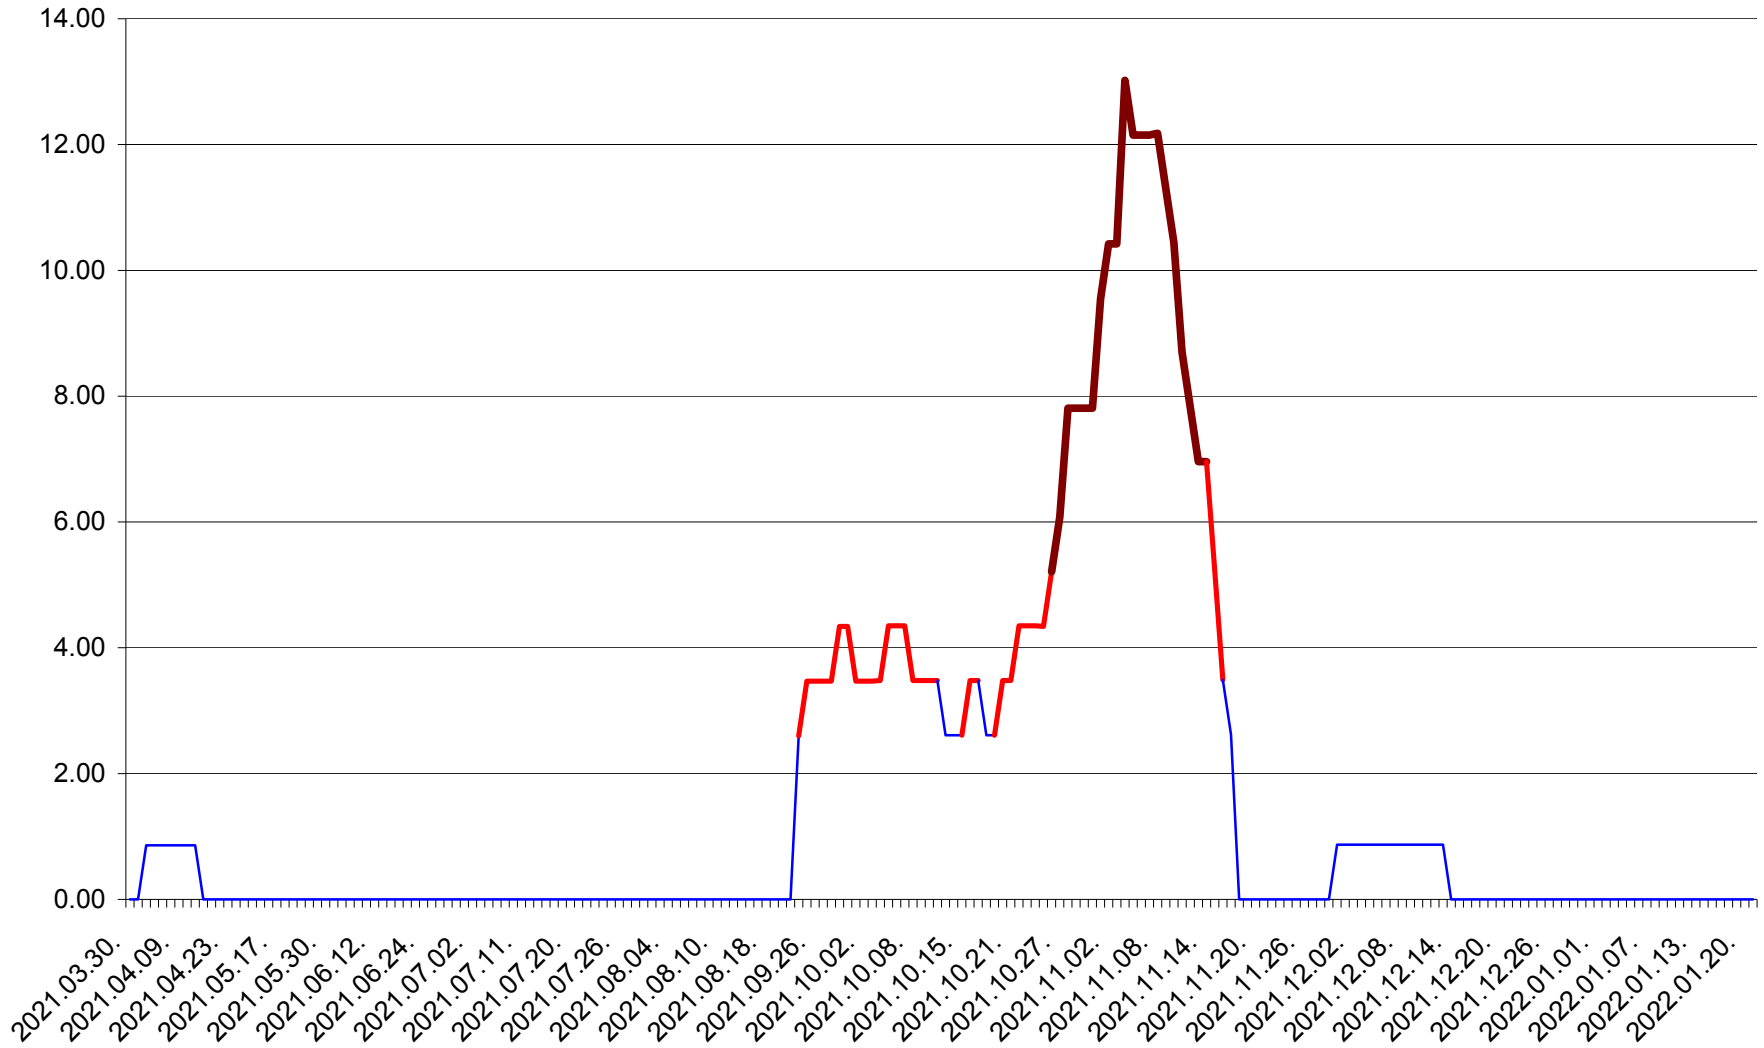

VĂRȘAG - Evolutia incidentei cumulate pe 14 zile la ‰ de locuitori
2021.04.01. - 2022.01.21.