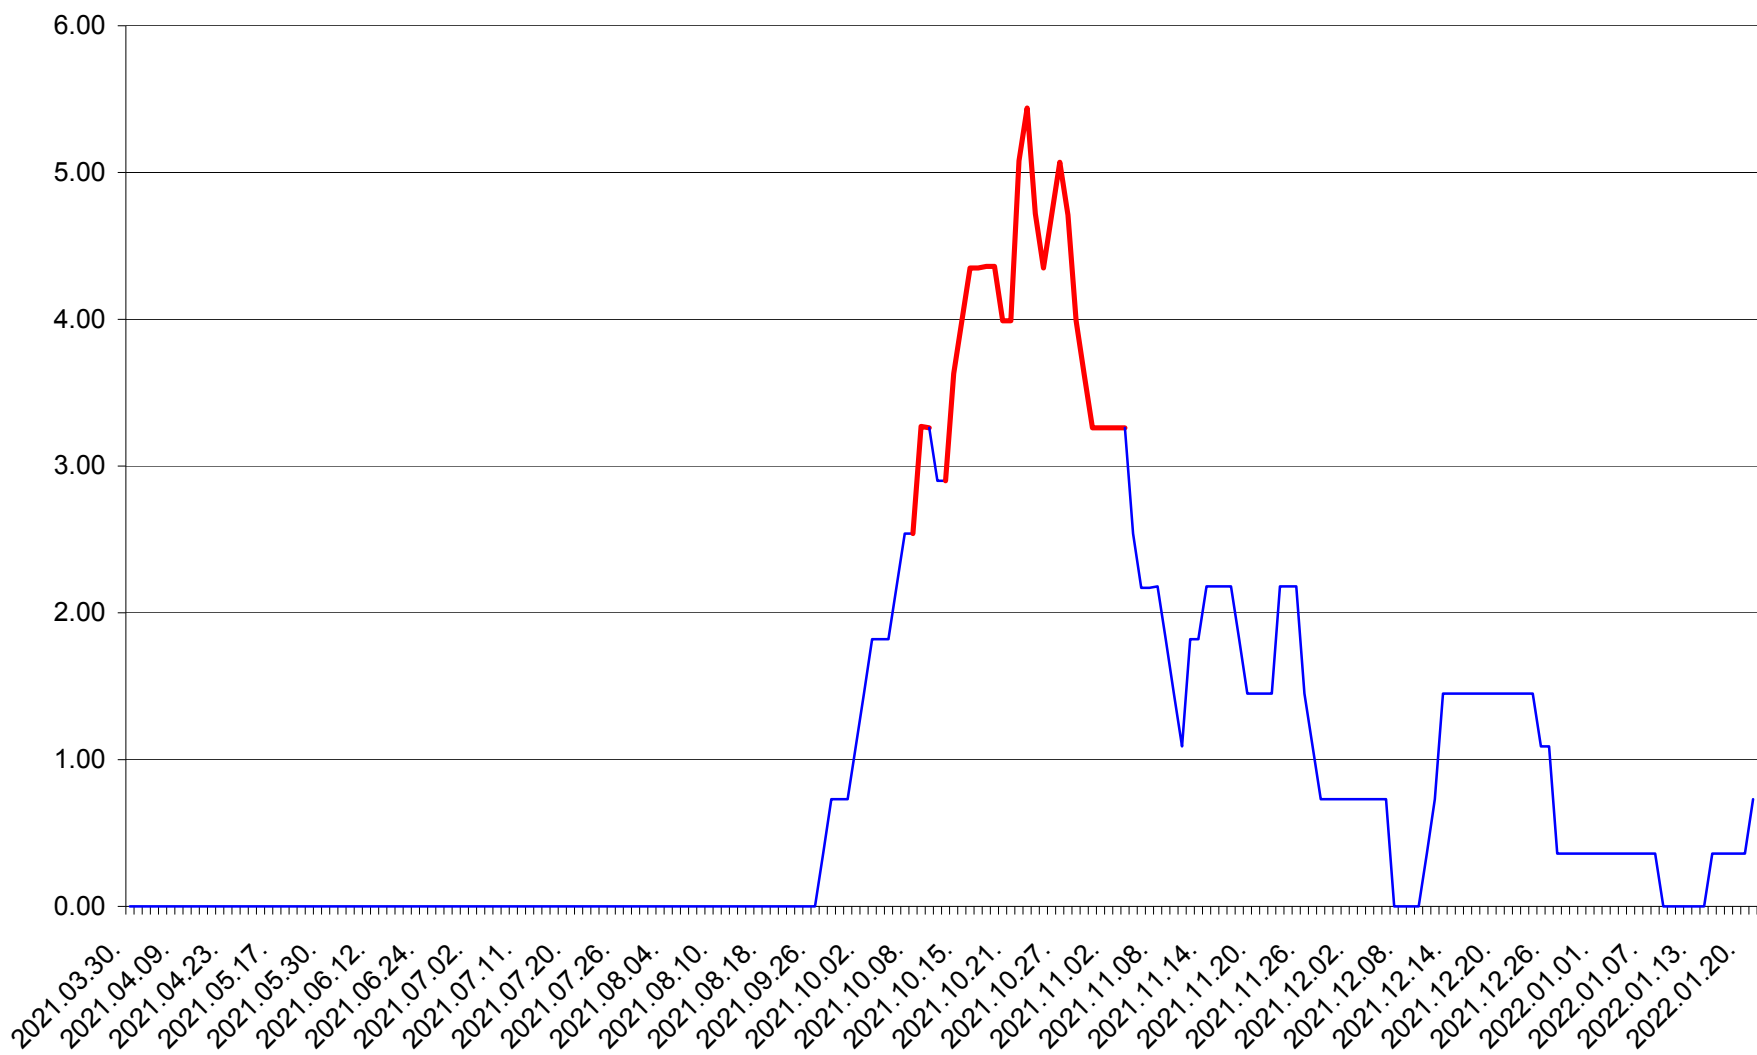

ATID - Evolutia incidentei cumulate pe 14 zile la % de locuitori
2021.04.01. - 2022.01.21.

AVRĂMEȘTI - Evolutia incidentei cumulate pe 14 zile la ‰ de locuitori
2021.04.01. - 2022.01.21.

ORAȘ BĂILE TUȘNAD - Evolutia incidentei cumulate pe 14 zile la ‰ de locuitori
2021.04.01. - 2022.01.21.

ORAȘ BĂLAN - Evolutia incidentei cumulate pe 14 zile la ‰ de locuitori
2021.04.01. - 2022.01.21.

BILBOR - Evolutia incidentei cumulate pe 14 zile la ‰ de locuitori
2021.04.01. - 2022.01.21.

ORAȘ BORSEC - Evolutia incidentei cumulate pe 14 zile la ‰ de locuitori
2021.04.01. - 2022.01.21.

BRĂDEȘTI - Evolutia incidentei cumulate pe 14 zile la ‰ de locuitori
2021.04.01. - 2022.01.21.

CĂPÂLNIȚA - Evolutia incidentei cumulate pe 14 zile la ‰ de locuitori
2021.04.01. - 2022.01.21.

CÂRȚA - Evolutia incidentei cumulate pe 14 zile la ‰ de locuitori
2021.04.01. - 2022.01.21.