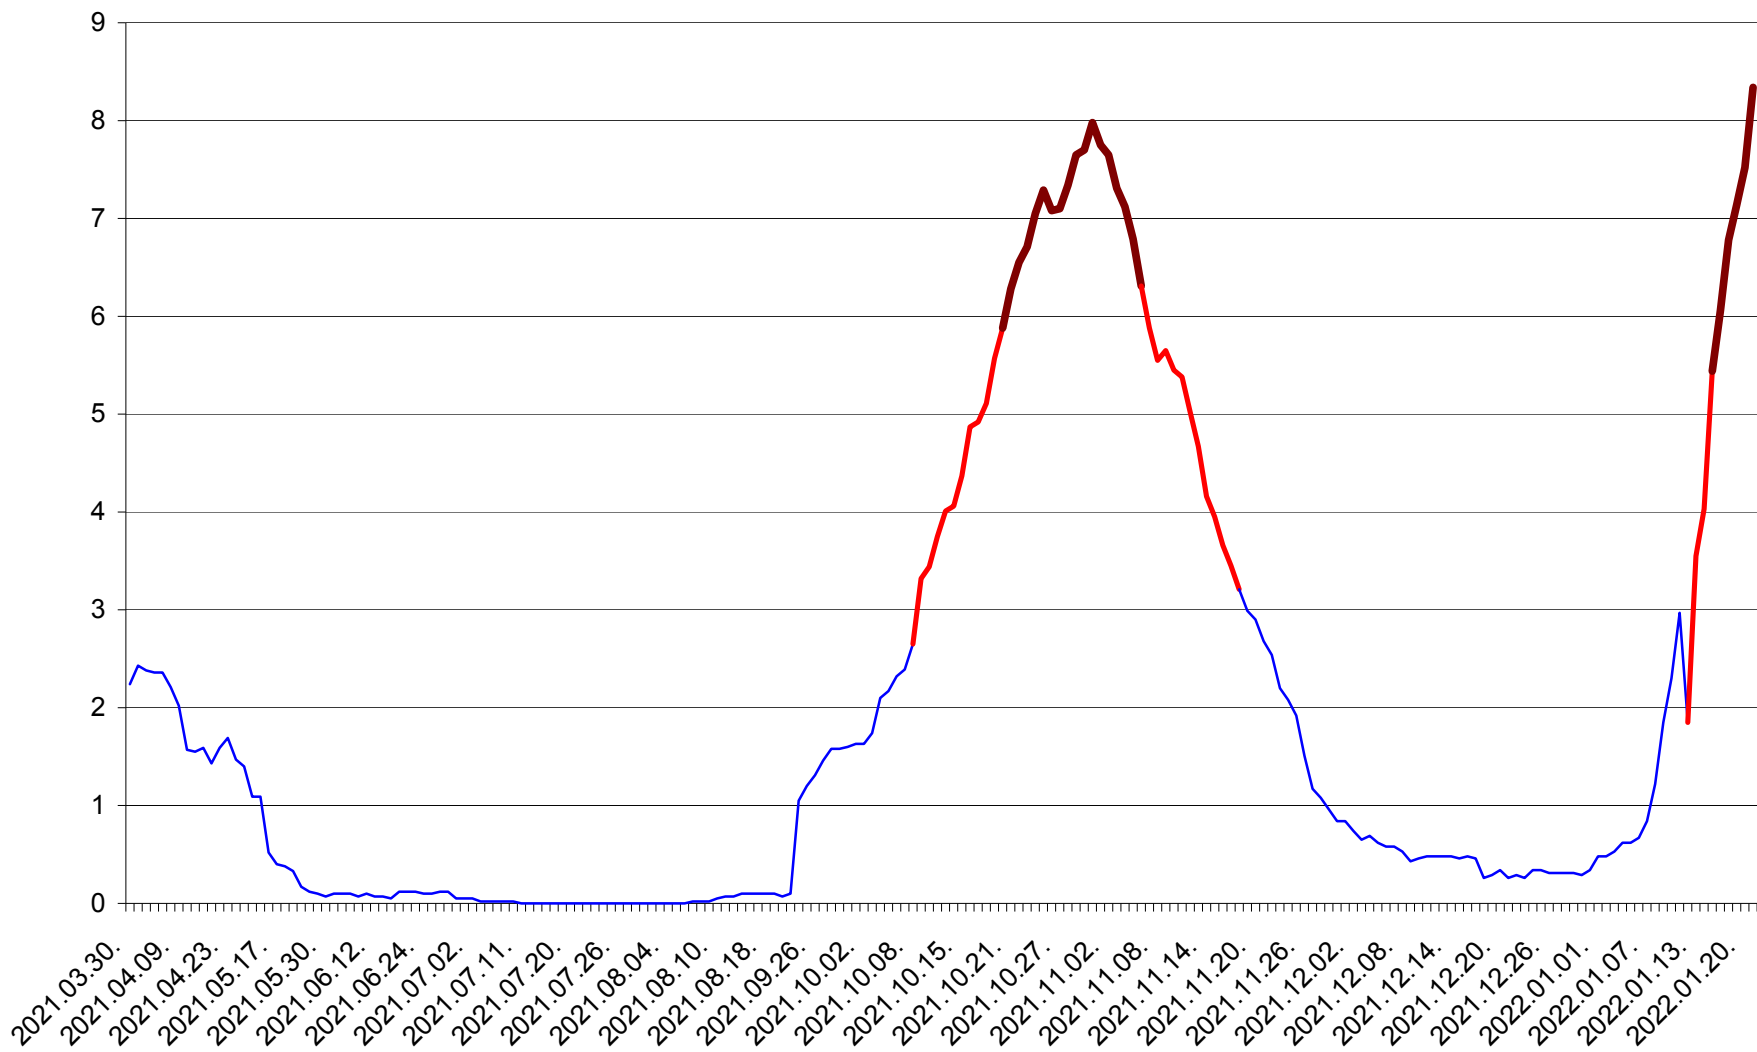

LELICENI - Evolutia incidentei cumulate pe 14 zile la % de locuitori
2021.04.01. - 2022.01.21.

LUETA - Evolutia incidentei cumulate pe 14 zile la ‰ de locuitori
2021.04.01. - 2022.01.21.

LUNCA DE JOS - Evolutia incidentei cumulate pe 14 zile la ‰ de locuitori
2021.04.01. - 2022.01.21.

LUNCA DE SUS - Evolutia incidentei cumulate pe 14 zile la ‰ de locuitori
2021.04.01. - 2022.01.21.

LUPENI - Evolutia incidentei cumulate pe 14 zile la ‰ de locuitori
2021.04.01. - 2022.01.21.

MĂDĂRAȘ - Evolutia incidentei cumulate pe 14 zile la ‰ de locuitori
2021.04.01. - 2022.01.21.

MĂRTINIȘ - Evolutia incidentei cumulate pe 14 zile la % de locuitori
2021.04.01. - 2022.01.21.

MEREȘTI - Evolutia incidentei cumulate pe 14 zile la ‰ de locuitori
2021.04.01. - 2022.01.21.

MUNICIPIUL MIERCUREA-CIUC - Evolutia incidentei cumulate pe 14 zile la ‰ de locuitori
2021.04.01. - 2022.01.21.