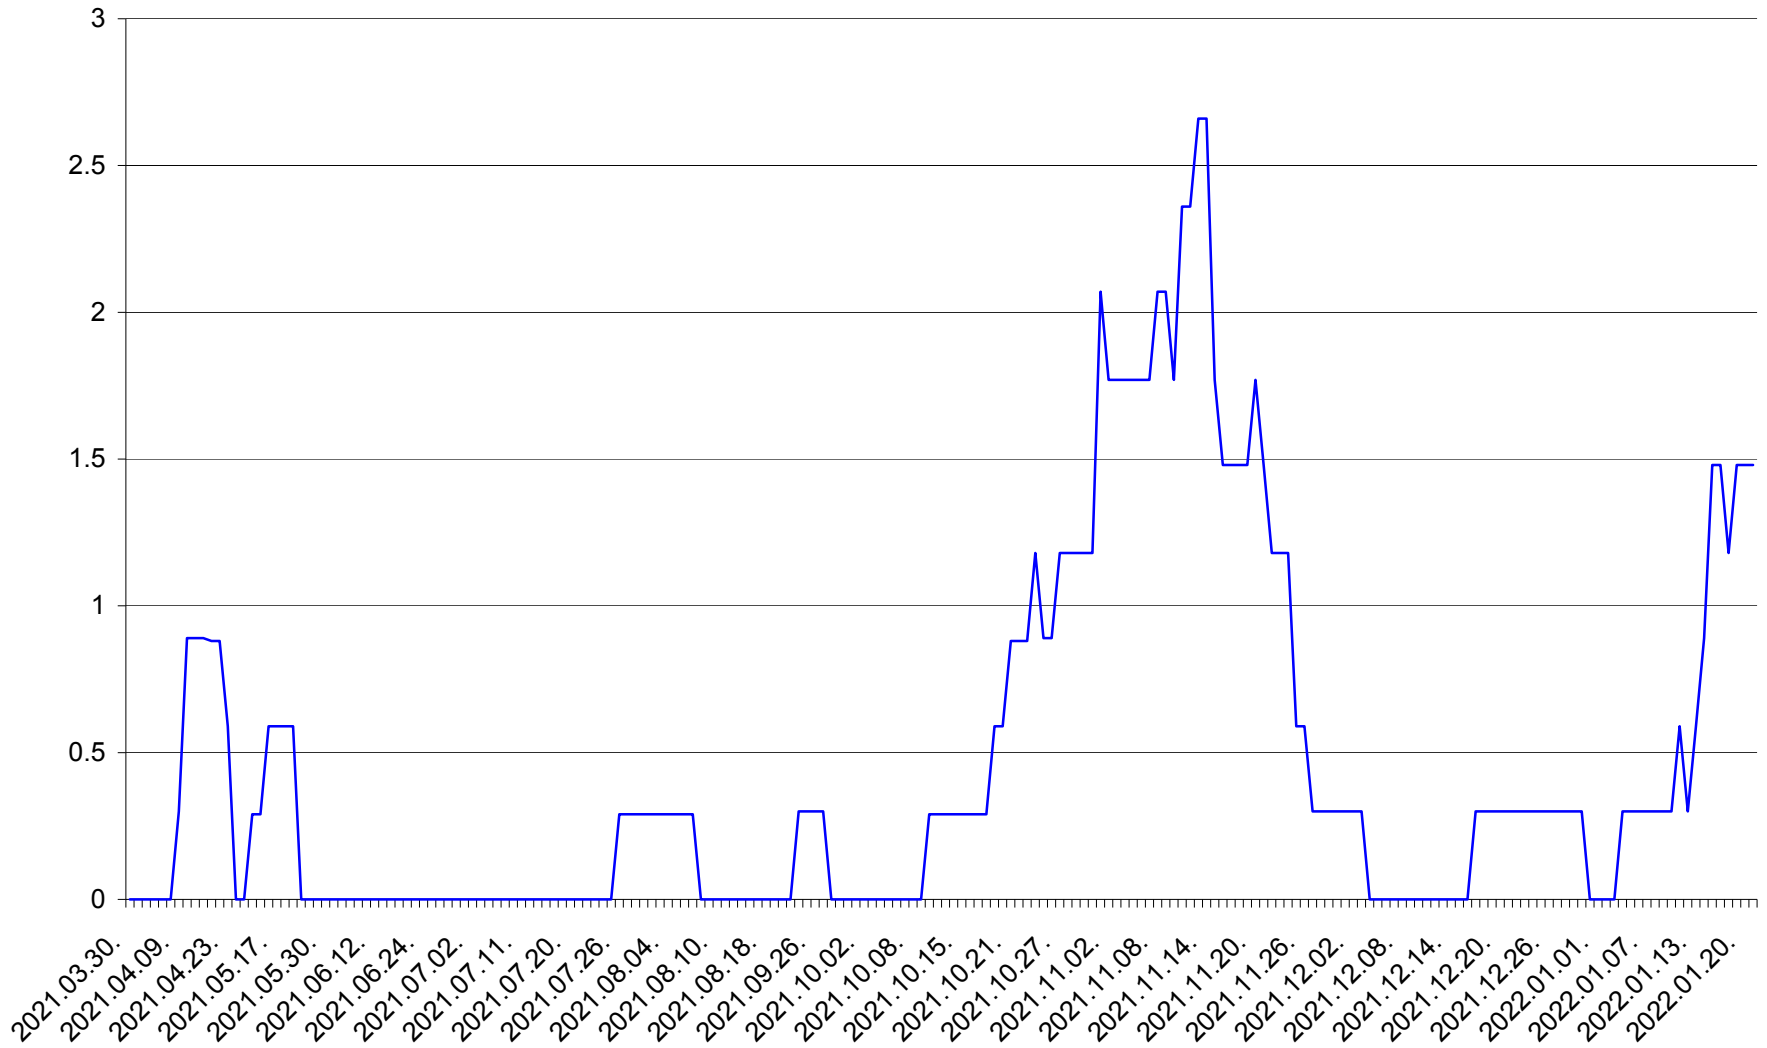

MUNICIPIUL GHEORGHENI - Evolutia incidentei cumulate pe 14 zile la ‰ de locuitori
2021.04.01. - 2022.01.21.

JOSENI - Evolutia incidentei cumulate pe 14 zile la ‰ de locuitori
2021.04.01. - 2022.01.21.

LĂZAREA - Evolutia incidentei cumulate pe 14 zile la % de locuitori
2021.04.01. - 2022.01.21.

LELICENI - Evolutia incidentei cumulate pe 14 zile la % de locuitori
2021.04.01. - 2022.01.21.

LUETA - Evolutia incidentei cumulate pe 14 zile la ‰ de locuitori
2021.04.01. - 2022.01.21.

LUNCA DE JOS - Evolutia incidentei cumulate pe 14 zile la ‰ de locuitori
2021.04.01. - 2022.01.21.

LUNCA DE SUS - Evolutia incidentei cumulate pe 14 zile la ‰ de locuitori
2021.04.01. - 2022.01.21.

LUPENI - Evolutia incidentei cumulate pe 14 zile la ‰ de locuitori
2021.04.01. - 2022.01.21.

MĂDĂRAȘ - Evolutia incidentei cumulate pe 14 zile la ‰ de locuitori
2021.04.01. - 2022.01.21.