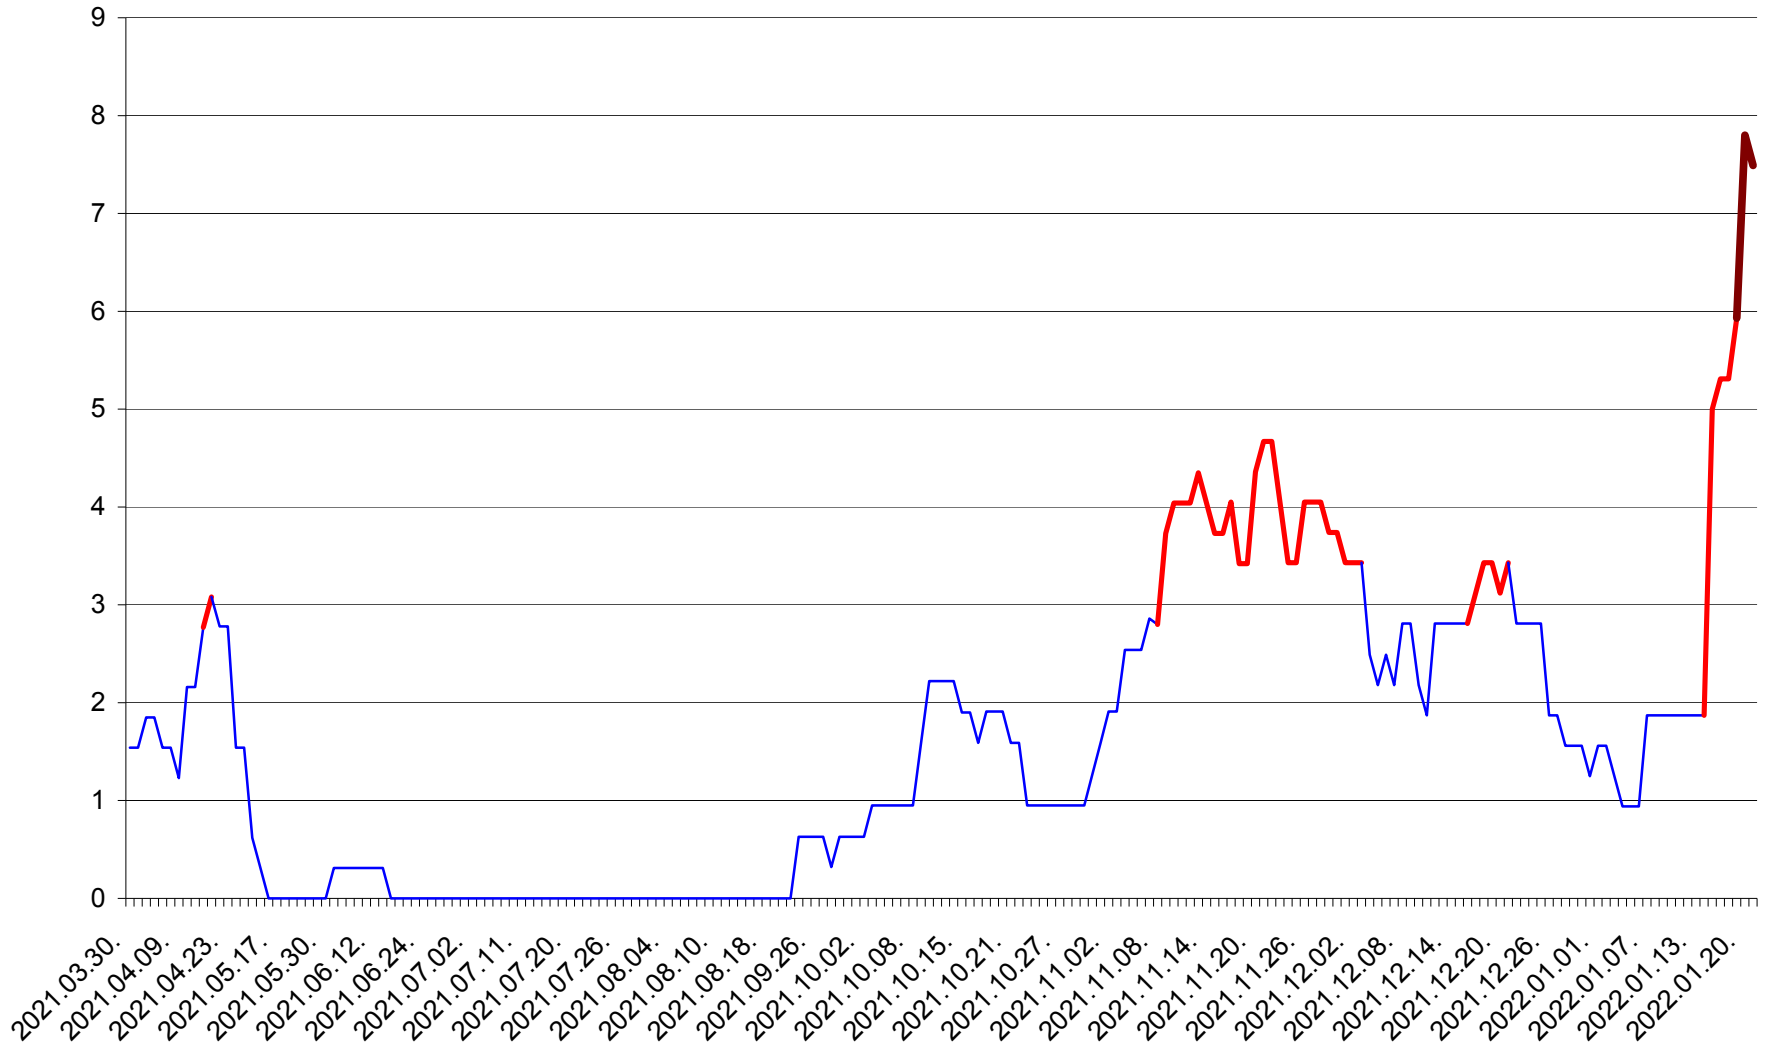

TUȘNAD - Evolutia incidentei cumulate pe 14 zile la ‰ de locuitori
2021.04.01. - 2022.01.21.

TULGHEȘ - Evolutia incidentei cumulate pe 14 zile la ‰ de locuitori
2021.04.01. - 2022.01.21.