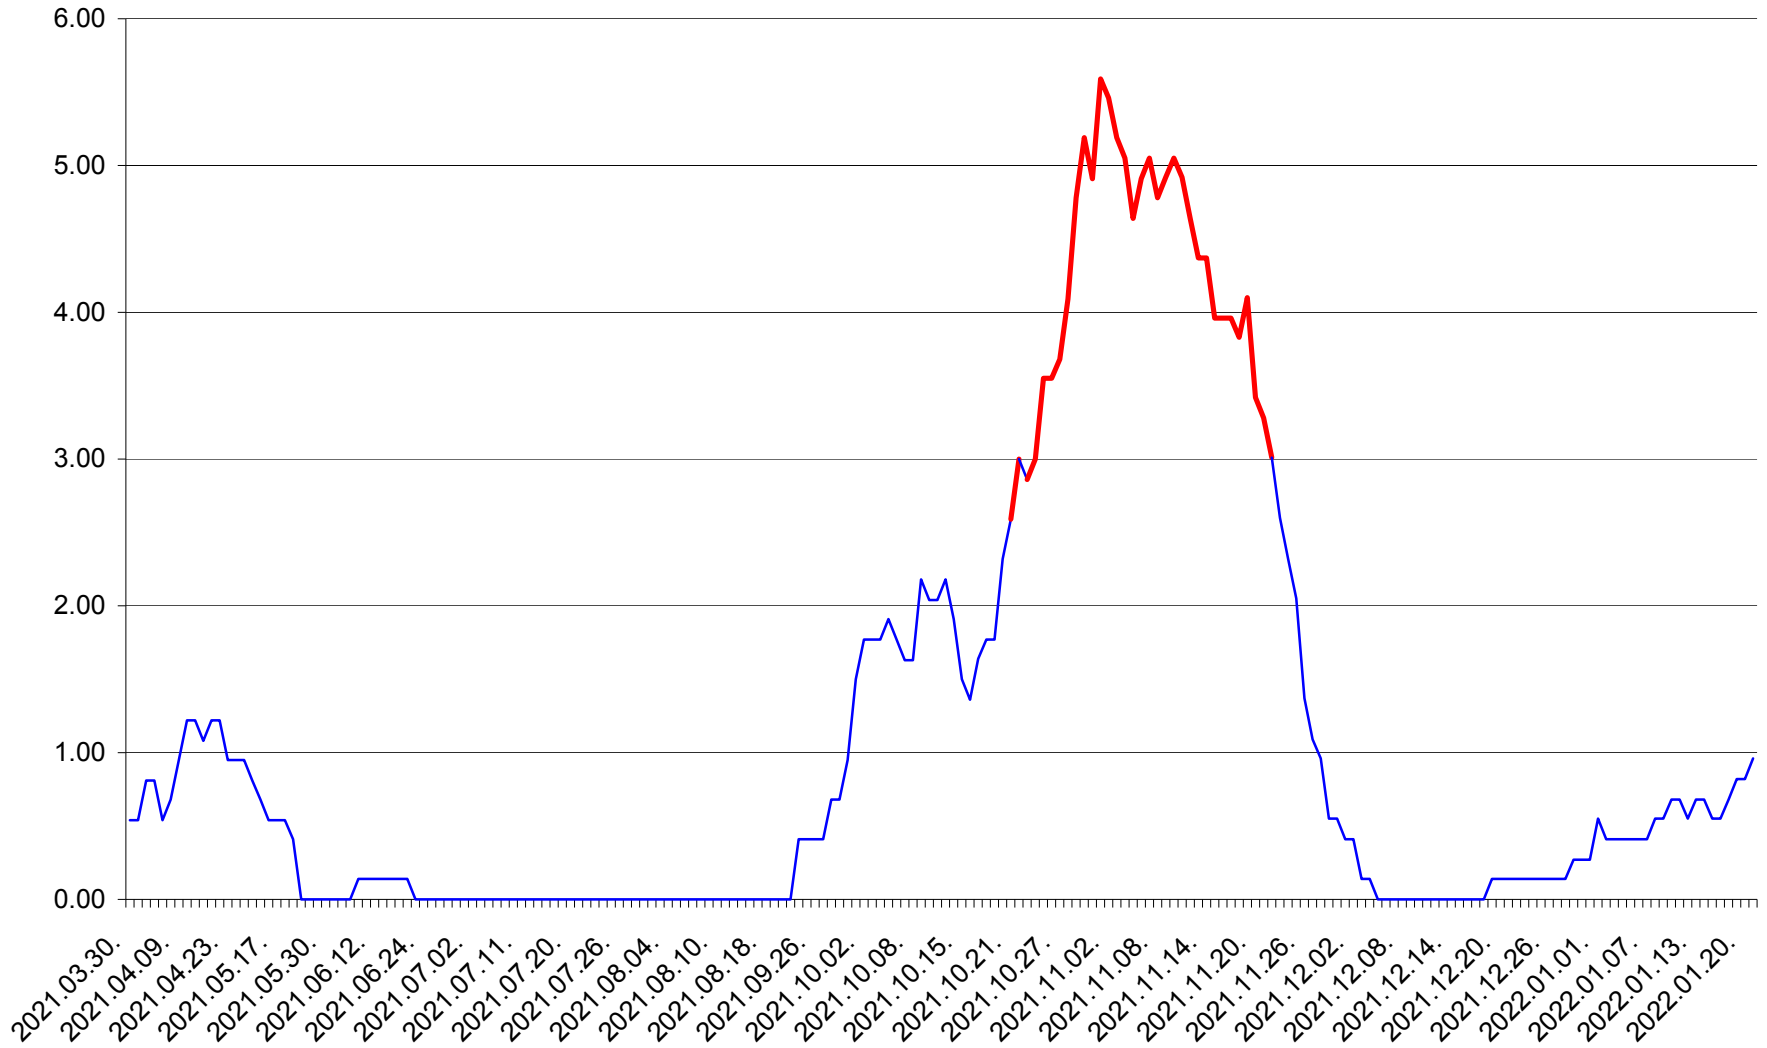

ATID - Evolutia incidentei cumulate pe 14 zile la % de locuitori
2021.04.01. - 2022.01.21.

AVRĂMEȘTI - Evolutia incidentei cumulate pe 14 zile la ‰ de locuitori
2021.04.01. - 2022.01.21.

ORAȘ BĂILE TUȘNAD - Evolutia incidentei cumulate pe 14 zile la ‰ de locuitori
2021.04.01. - 2022.01.21.

ORAȘ BĂLAN - Evolutia incidentei cumulate pe 14 zile la ‰ de locuitori
2021.04.01. - 2022.01.21.

BILBOR - Evolutia incidentei cumulate pe 14 zile la ‰ de locuitori
2021.04.01. - 2022.01.21.

ORAȘ BORSEC - Evolutia incidentei cumulate pe 14 zile la ‰ de locuitori
2021.04.01. - 2022.01.21.

BRĂDEȘTI - Evolutia incidentei cumulate pe 14 zile la ‰ de locuitori
2021.04.01. - 2022.01.21.

CĂPÂLNIȚA - Evolutia incidentei cumulate pe 14 zile la ‰ de locuitori
2021.04.01. - 2022.01.21.

CÂRȚA - Evolutia incidentei cumulate pe 14 zile la ‰ de locuitori
2021.04.01. - 2022.01.21.