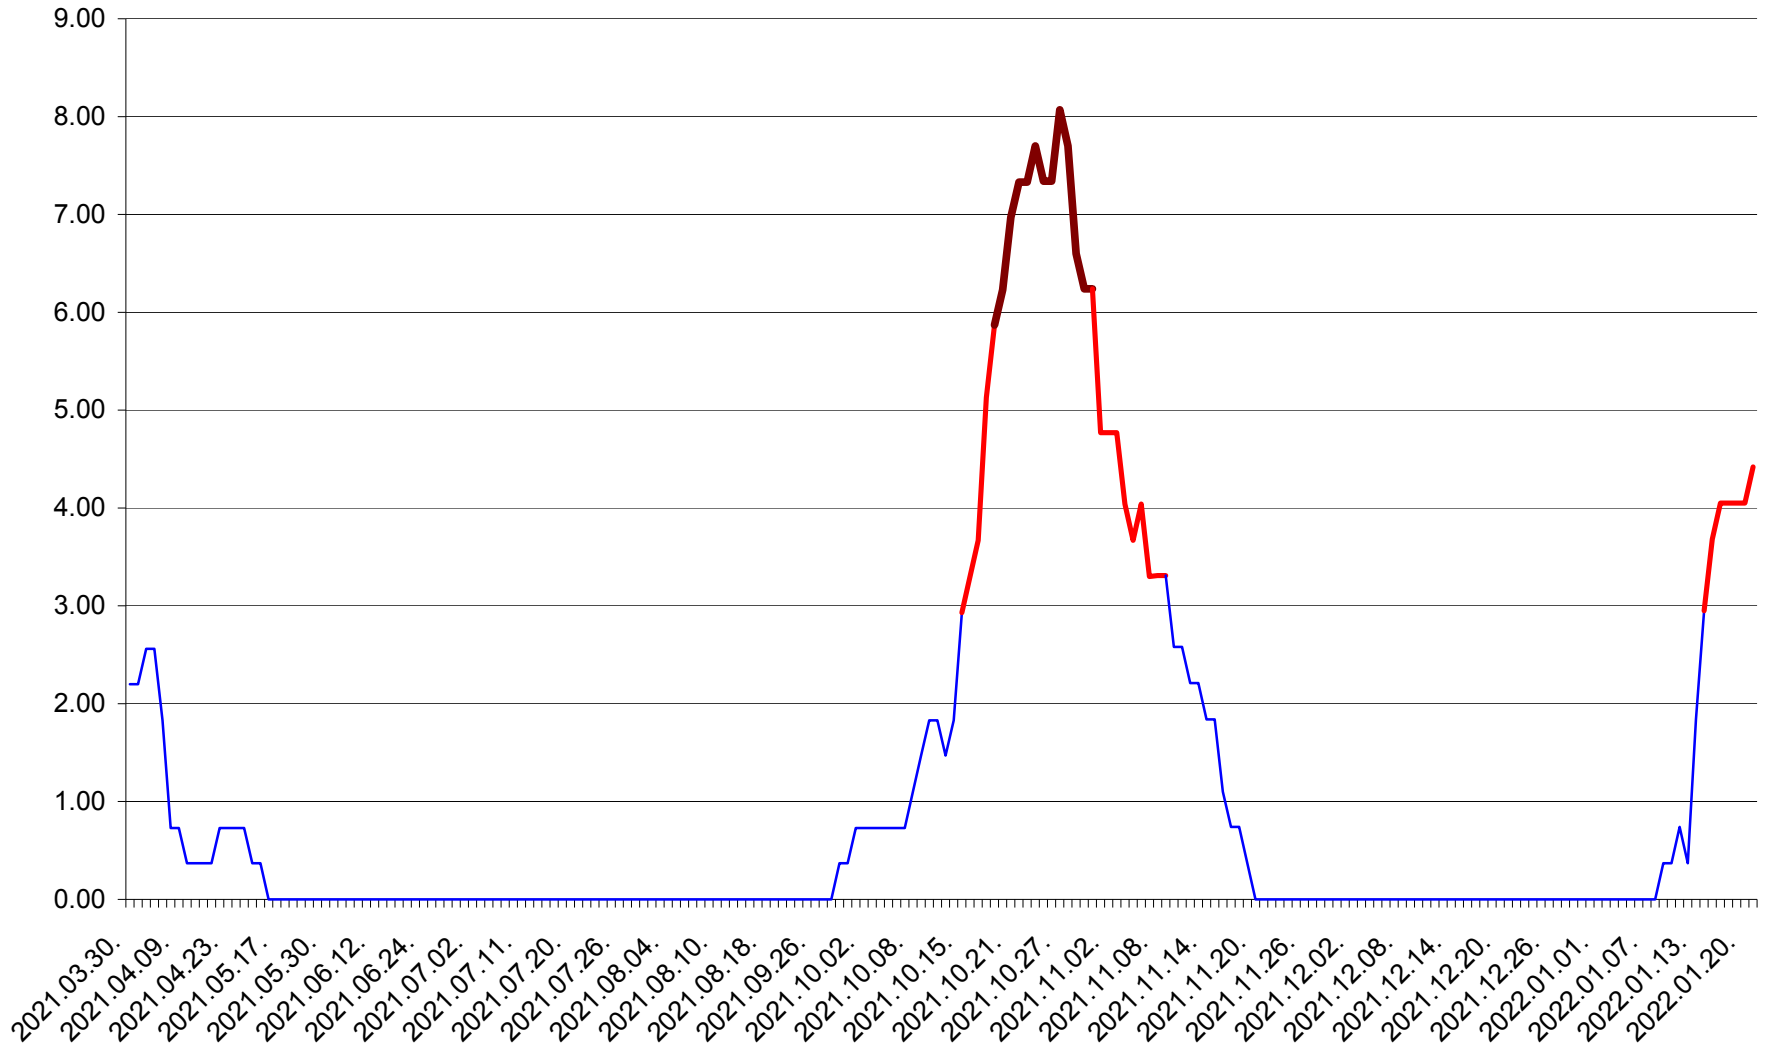

ATID - Evolutia incidentei cumulate pe 14 zile la % de locuitori
2021.04.01. - 2022.01.21.

AVRĂMEȘTI - Evolutia incidentei cumulate pe 14 zile la ‰ de locuitori
2021.04.01. - 2022.01.21.

ORAȘ BĂILE TUȘNAD - Evolutia incidentei cumulate pe 14 zile la ‰ de locuitori
2021.04.01. - 2022.01.21.

ORAȘ BĂLAN - Evolutia incidentei cumulate pe 14 zile la ‰ de locuitori
2021.04.01. - 2022.01.21.

BILBOR - Evolutia incidentei cumulate pe 14 zile la ‰ de locuitori
2021.04.01. - 2022.01.21.

ORAȘ BORSEC - Evolutia incidentei cumulate pe 14 zile la ‰ de locuitori
2021.04.01. - 2022.01.21.

BRĂDEȘTI - Evolutia incidentei cumulate pe 14 zile la ‰ de locuitori
2021.04.01. - 2022.01.21.

CĂPÂLNIȚA - Evolutia incidentei cumulate pe 14 zile la ‰ de locuitori
2021.04.01. - 2022.01.21.

CÂRȚA - Evolutia incidentei cumulate pe 14 zile la ‰ de locuitori
2021.04.01. - 2022.01.21.

CICEU - Evolutia incidentei cumulate pe 14 zile la ‰ de locuitori
2021.04.01. - 2022.01.21.

CIUCSÂNGEORGIU - Evolutia incidentei cumulate pe 14 zile la % de locuitori
2021.04.01. - 2022.01.21.

CIUMANI - Evolutia incidentei cumulate pe 14 zile la ‰ de locuitori
2021.04.01. - 2022.01.21.