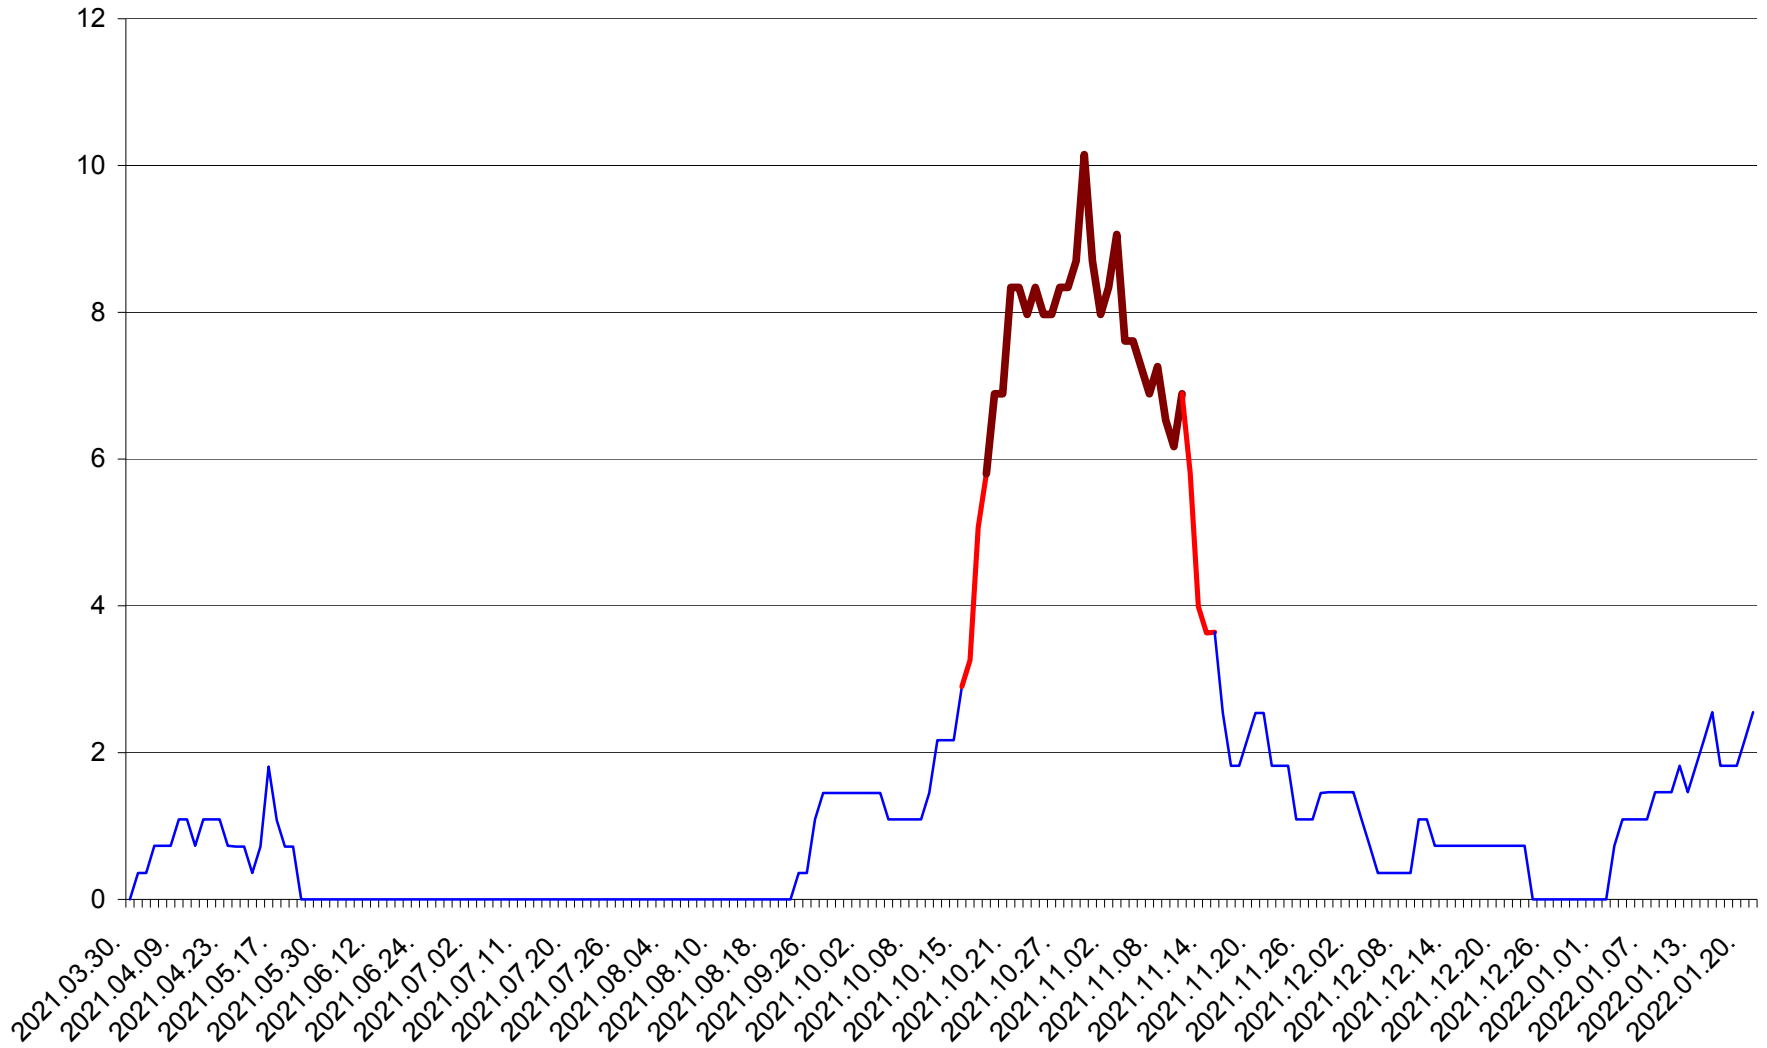

LELICENI - Evolutia incidentei cumulate pe 14 zile la % de locuitori
2021.04.01. - 2022.01.21.

LUETA - Evolutia incidentei cumulate pe 14 zile la ‰ de locuitori
2021.04.01. - 2022.01.21.

LUNCA DE JOS - Evolutia incidentei cumulate pe 14 zile la ‰ de locuitori
2021.04.01. - 2022.01.21.

LUNCA DE SUS - Evolutia incidentei cumulate pe 14 zile la ‰ de locuitori
2021.04.01. - 2022.01.21.

LUPENI - Evolutia incidentei cumulate pe 14 zile la ‰ de locuitori
2021.04.01. - 2022.01.21.

MĂDĂRAȘ - Evolutia incidentei cumulate pe 14 zile la ‰ de locuitori
2021.04.01. - 2022.01.21.

MĂRTINIȘ - Evolutia incidentei cumulate pe 14 zile la % de locuitori
2021.04.01. - 2022.01.21.

MEREȘTI - Evolutia incidentei cumulate pe 14 zile la ‰ de locuitori
2021.04.01. - 2022.01.21.

MUNICIPIUL MIERCUREA-CIUC - Evolutia incidentei cumulate pe 14 zile la ‰ de locuitori
2021.04.01. - 2022.01.21.

MIHĂILENI - Evolutia incidentei cumulate pe 14 zile la ‰ de locuitori
2021.04.01. - 2022.01.21.

MUGENI - Evolutia incidentei cumulate pe 14 zile la ‰ de locuitori
2021.04.01. - 2022.01.21.

OCLAND - Evolutia incidentei cumulate pe 14 zile la ‰ de locuitori
2021.04.01. - 2022.01.21.