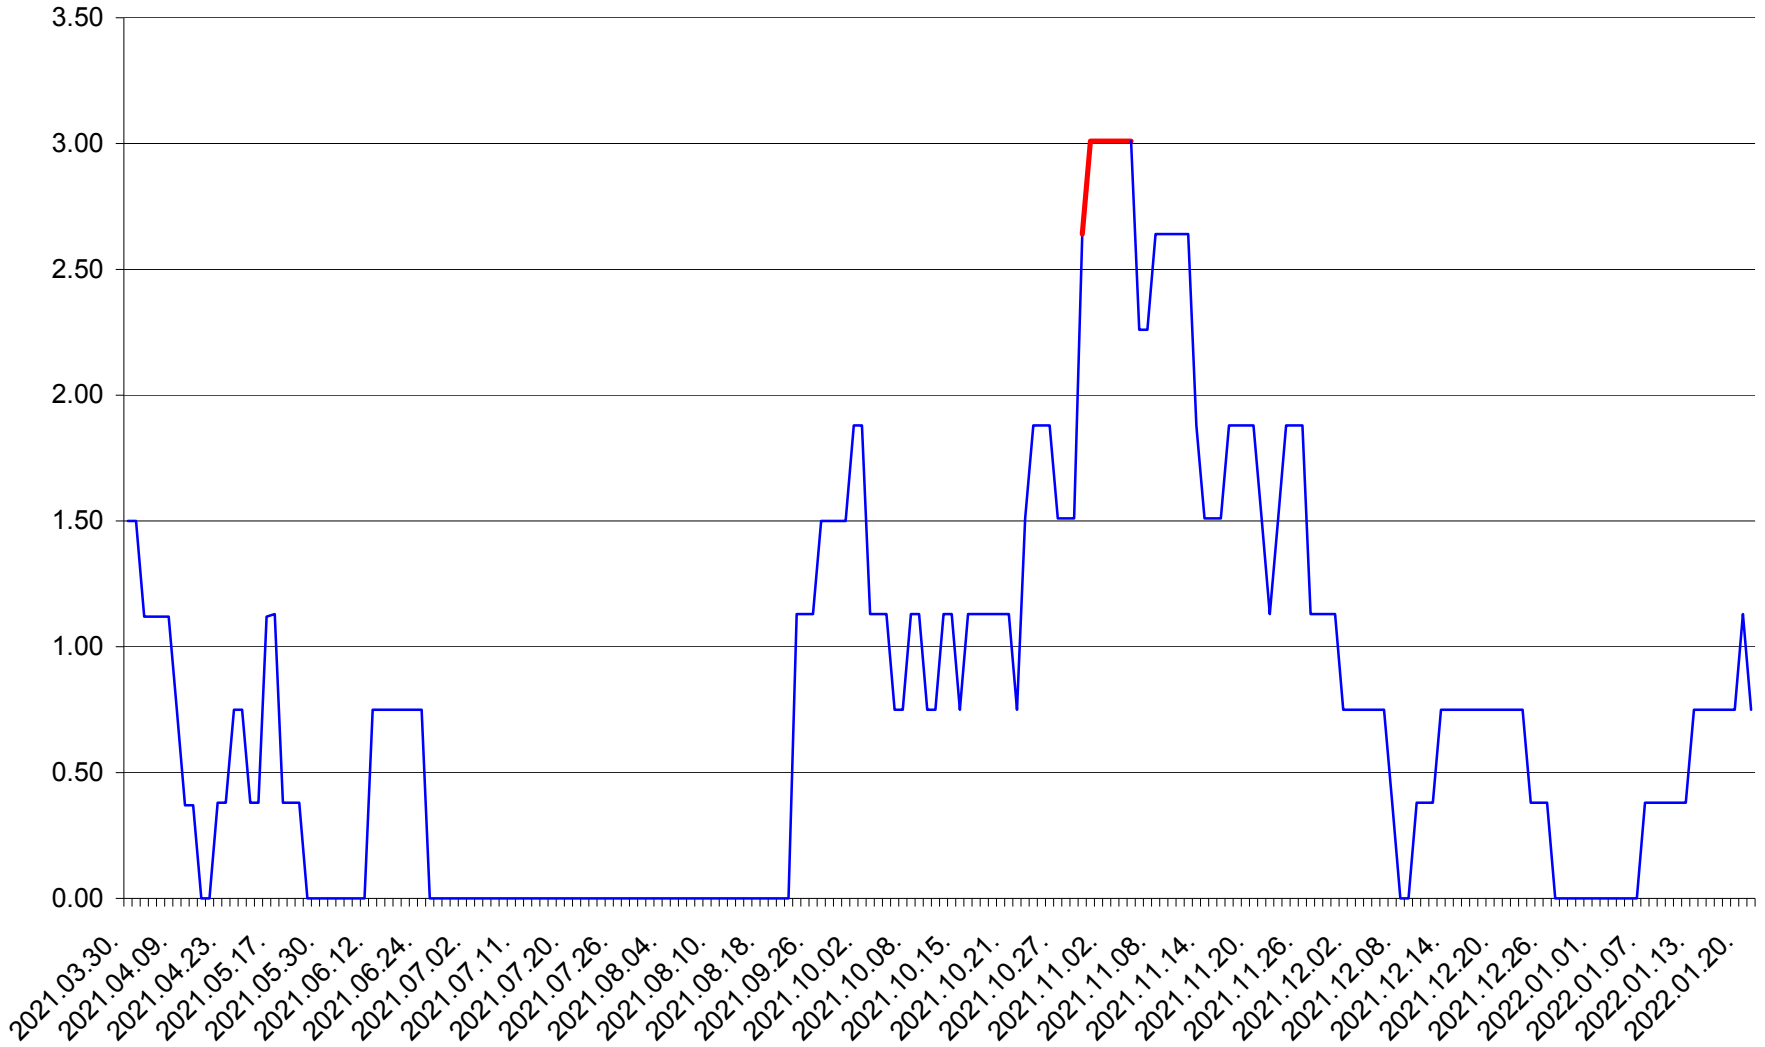

ATID - Evolutia incidentei cumulate pe 14 zile la % de locuitori
2021.04.01. - 2022.01.21.

AVRĂMEȘTI - Evolutia incidentei cumulate pe 14 zile la ‰ de locuitori
2021.04.01. - 2022.01.21.

ORAȘ BĂILE TUȘNAD - Evolutia incidentei cumulate pe 14 zile la ‰ de locuitori
2021.04.01. - 2022.01.21.

ORAȘ BĂLAN - Evolutia incidentei cumulate pe 14 zile la ‰ de locuitori
2021.04.01. - 2022.01.21.

BILBOR - Evolutia incidentei cumulate pe 14 zile la ‰ de locuitori
2021.04.01. - 2022.01.21.

ORAȘ BORSEC - Evolutia incidentei cumulate pe 14 zile la ‰ de locuitori
2021.04.01. - 2022.01.21.

BRĂDEȘTI - Evolutia incidentei cumulate pe 14 zile la ‰ de locuitori
2021.04.01. - 2022.01.21.

CĂPÂLNIȚA - Evolutia incidentei cumulate pe 14 zile la ‰ de locuitori
2021.04.01. - 2022.01.21.

CÂRȚA - Evolutia incidentei cumulate pe 14 zile la ‰ de locuitori
2021.04.01. - 2022.01.21.