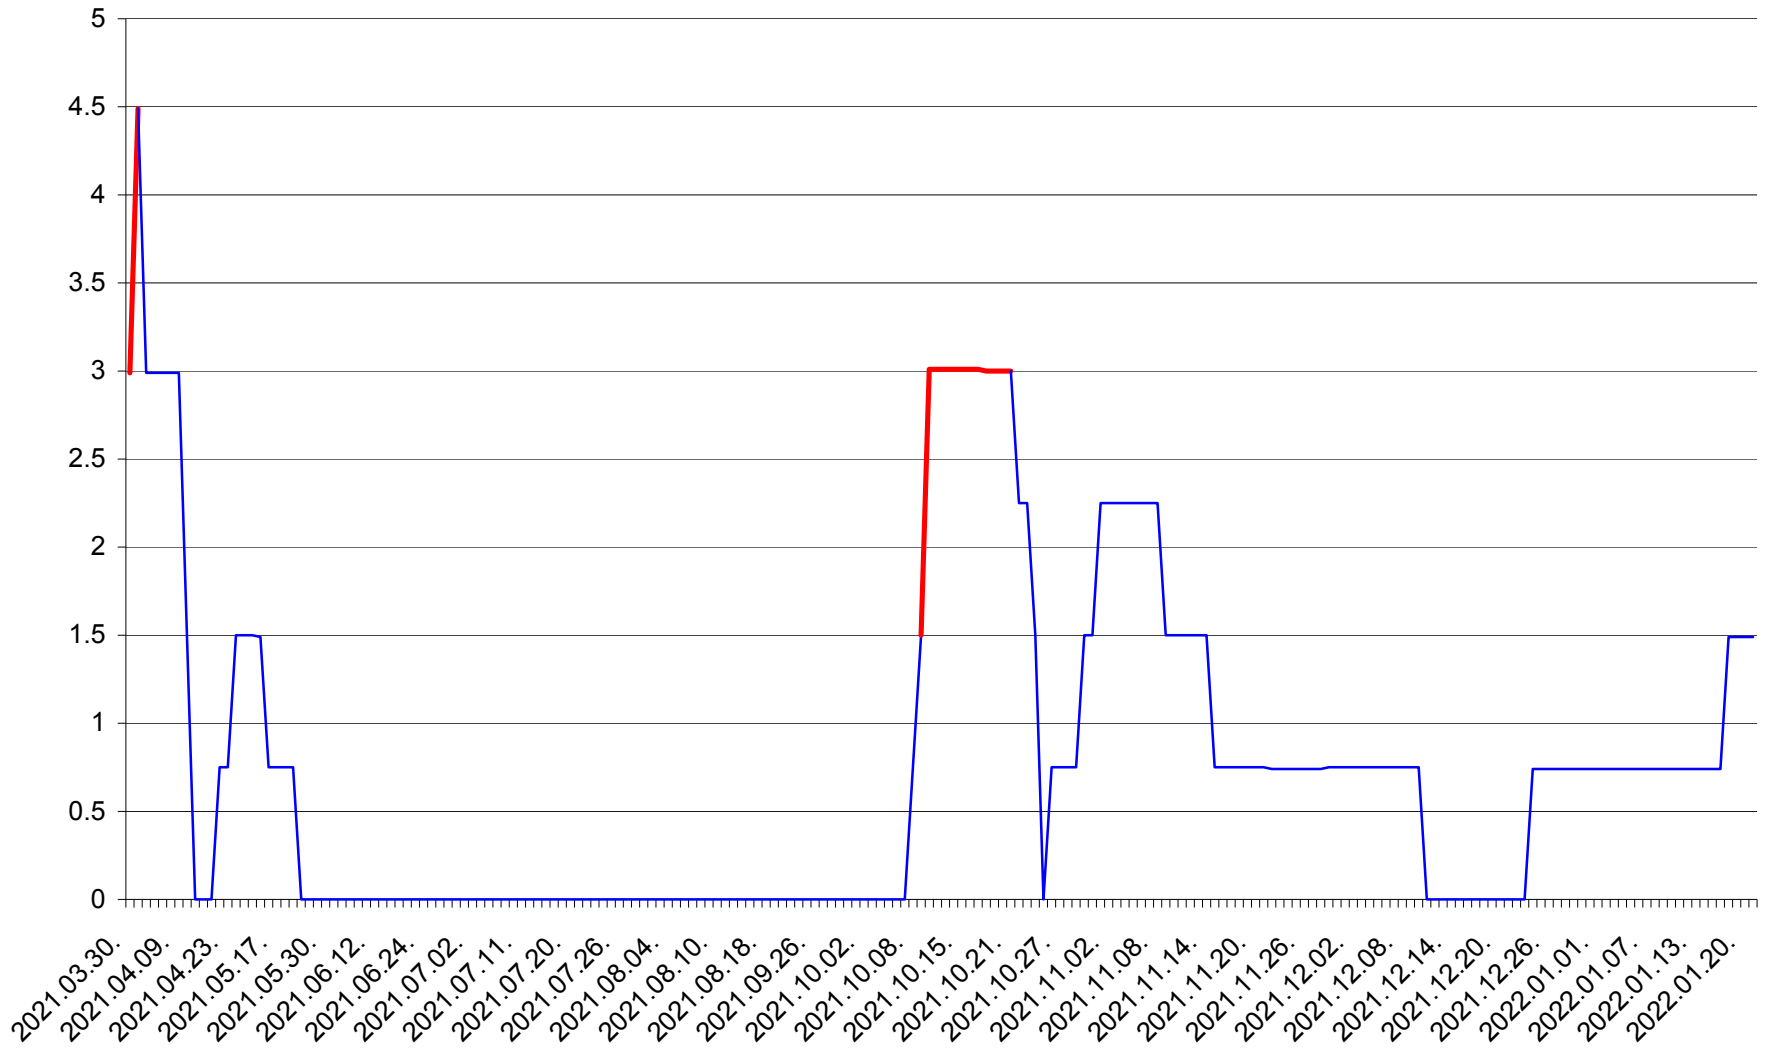

LELICENI - Evolutia incidentei cumulate pe 14 zile la % de locuitori
2021.04.01. - 2022.01.21.

LUETA - Evolutia incidentei cumulate pe 14 zile la ‰ de locuitori
2021.04.01. - 2022.01.21.

LUNCA DE JOS - Evolutia incidentei cumulate pe 14 zile la ‰ de locuitori
2021.04.01. - 2022.01.21.

LUNCA DE SUS - Evolutia incidentei cumulate pe 14 zile la ‰ de locuitori
2021.04.01. - 2022.01.21.

LUPENI - Evolutia incidentei cumulate pe 14 zile la ‰ de locuitori
2021.04.01. - 2022.01.21.

MĂDĂRAȘ - Evolutia incidentei cumulate pe 14 zile la ‰ de locuitori
2021.04.01. - 2022.01.21.

MĂRTINIȘ - Evolutia incidentei cumulate pe 14 zile la % de locuitori
2021.04.01. - 2022.01.21.

MEREȘTI - Evolutia incidentei cumulate pe 14 zile la ‰ de locuitori
2021.04.01. - 2022.01.21.

MUNICIPIUL MIERCUREA-CIUC - Evolutia incidentei cumulate pe 14 zile la ‰ de locuitori
2021.04.01. - 2022.01.21.