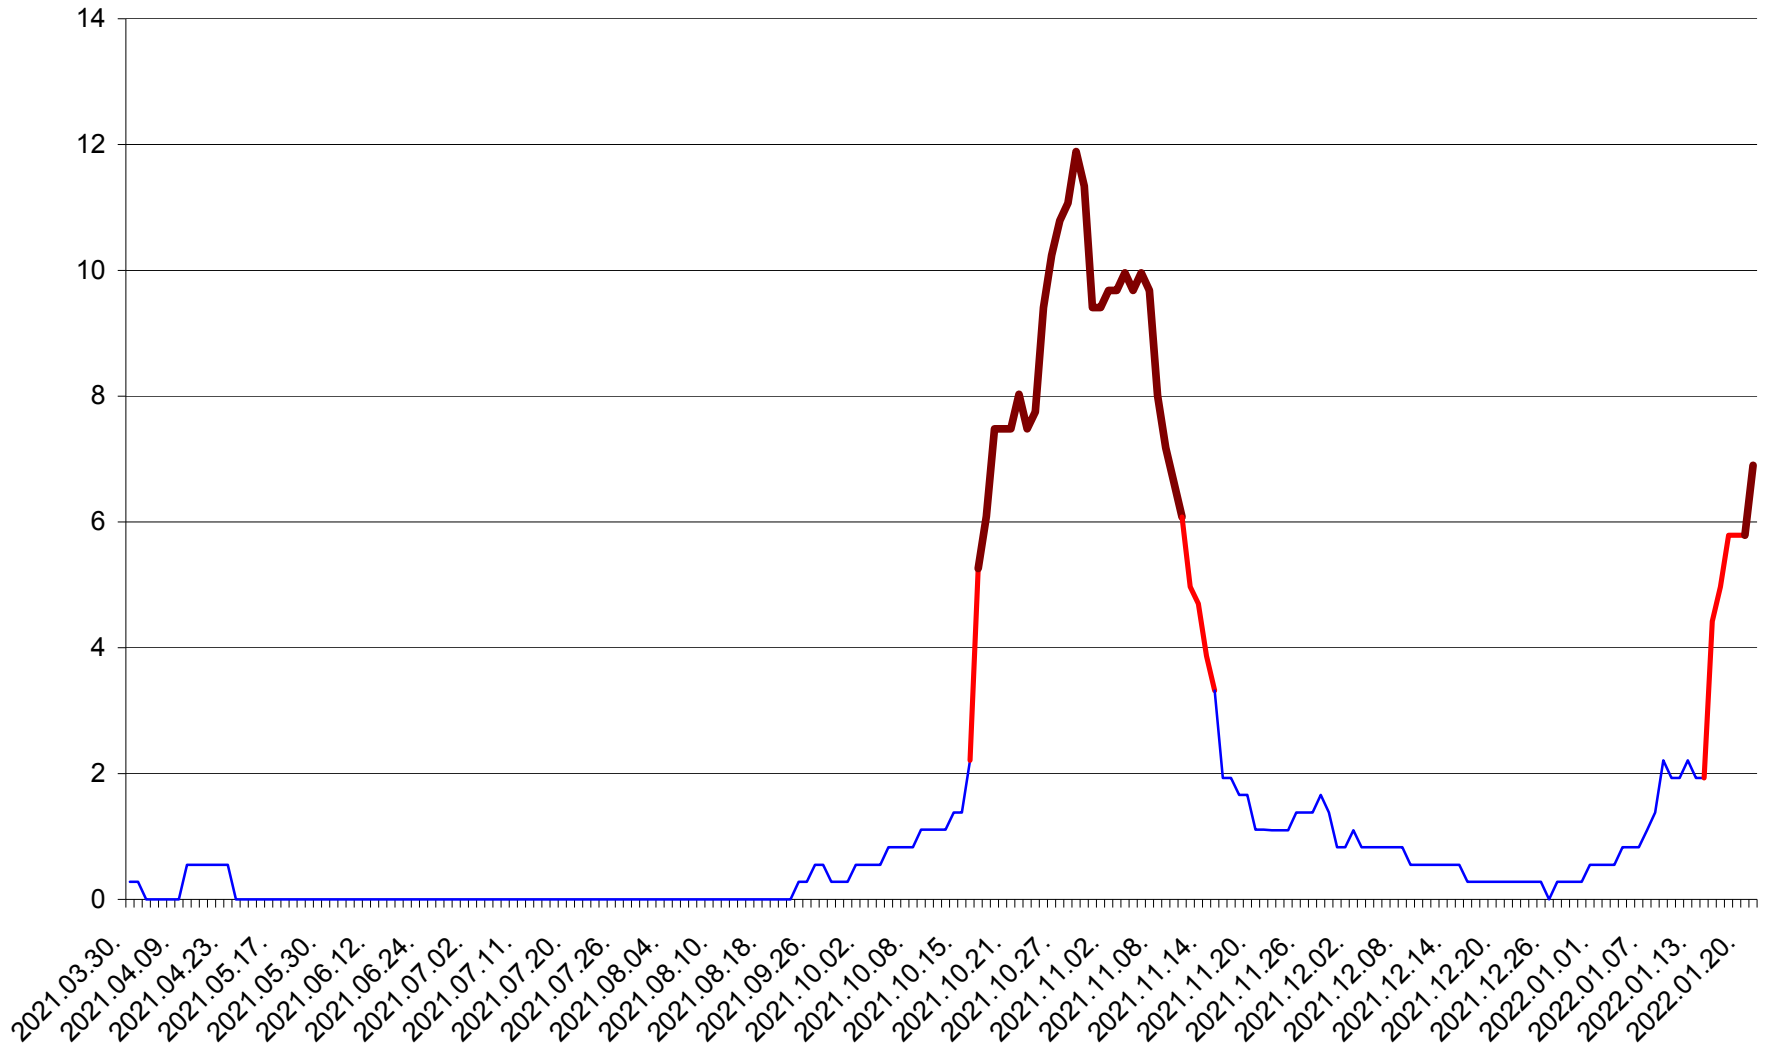

DÂRJIU - Evolutia incidentei cumulate pe 14 zile la ‰ de locuitori
2021.04.01. - 2022.01.21.

DEALU - Evolutia incidentei cumulate pe 14 zile la ‰ de locuitori
2021.04.01. - 2022.01.21.

DITRĂU - Evolutia incidentei cumulate pe 14 zile la ‰ de locuitori
2021.04.01. - 2022.01.21.

FELICENI - Evolutia incidentei cumulate pe 14 zile la % de locuitori
2021.04.01. - 2022.01.21.

FRUMOASA - Evolutia incidentei cumulate pe 14 zile la ‰ de locuitori
2021.04.01. - 2022.01.21.

GĂLĂUȚAȘ - Evolutia incidentei cumulate pe 14 zile la ‰ de locuitori
2021.04.01. - 2022.01.21.

MUNICIPIUL GHEORGHENI - Evolutia incidentei cumulate pe 14 zile la ‰ de locuitori
2021.04.01. - 2022.01.21.

JOSENI - Evolutia incidentei cumulate pe 14 zile la ‰ de locuitori
2021.04.01. - 2022.01.21.

LĂZAREA - Evolutia incidentei cumulate pe 14 zile la % de locuitori
2021.04.01. - 2022.01.21.

LELICENI - Evolutia incidentei cumulate pe 14 zile la % de locuitori
2021.04.01. - 2022.01.21.

LUETA - Evolutia incidentei cumulate pe 14 zile la ‰ de locuitori
2021.04.01. - 2022.01.21.

LUNCA DE JOS - Evolutia incidentei cumulate pe 14 zile la ‰ de locuitori
2021.04.01. - 2022.01.21.