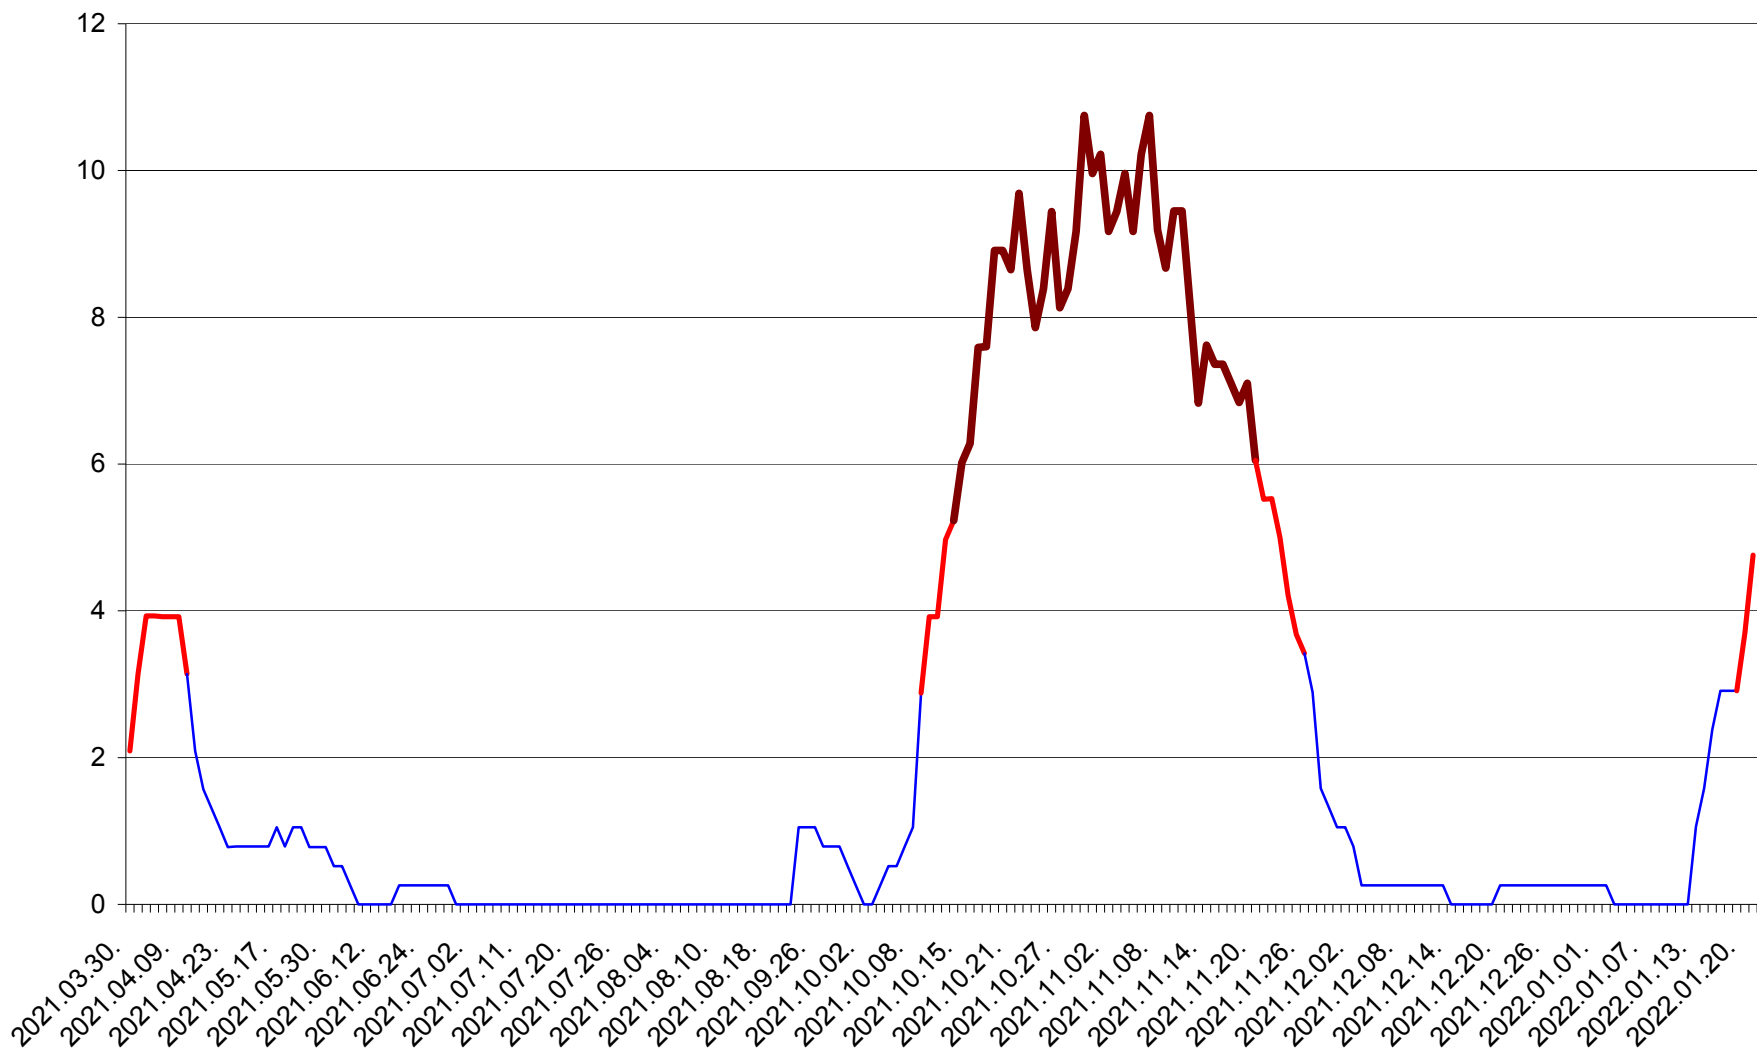

RACU - Evolutia incidentei cumulate pe 14 zile la ‰ de locuitori
2021.04.01. - 2022.01.21.

REMETEA - Evolutia incidentei cumulate pe 14 zile la % de locuitori
2021.04.01. - 2022.01.21.

SĂCEL - Evolutia incidentei cumulate pe 14 zile la ‰ de locuitori
2021.04.01. - 2022.01.21.

SÂNCRĂIENI - Evolutia incidentei cumulate pe 14 zile la ‰ de locuitori
2021.04.01. - 2022.01.21.

SÂNDOMIC - Evolutia incidentei cumulate pe 14 zile la ‰ de locuitori
2021.04.01. - 2022.01.21.

SÂNMARTIN - Evolutia incidentei cumulate pe 14 zile la ‰ de locuitori
2021.04.01. - 2022.01.21.

SÂNSIMION - Evolutia incidentei cumulate pe 14 zile la ‰ de locuitori
2021.04.01. - 2022.01.21.

SÂNTIMBRU - Evolutia incidentei cumulate pe 14 zile la ‰ de locuitori
2021.04.01. - 2022.01.21.

SĂRMAȘ - Evolutia incidentei cumulate pe 14 zile la ‰ de locuitori
2021.04.01. - 2022.01.21.