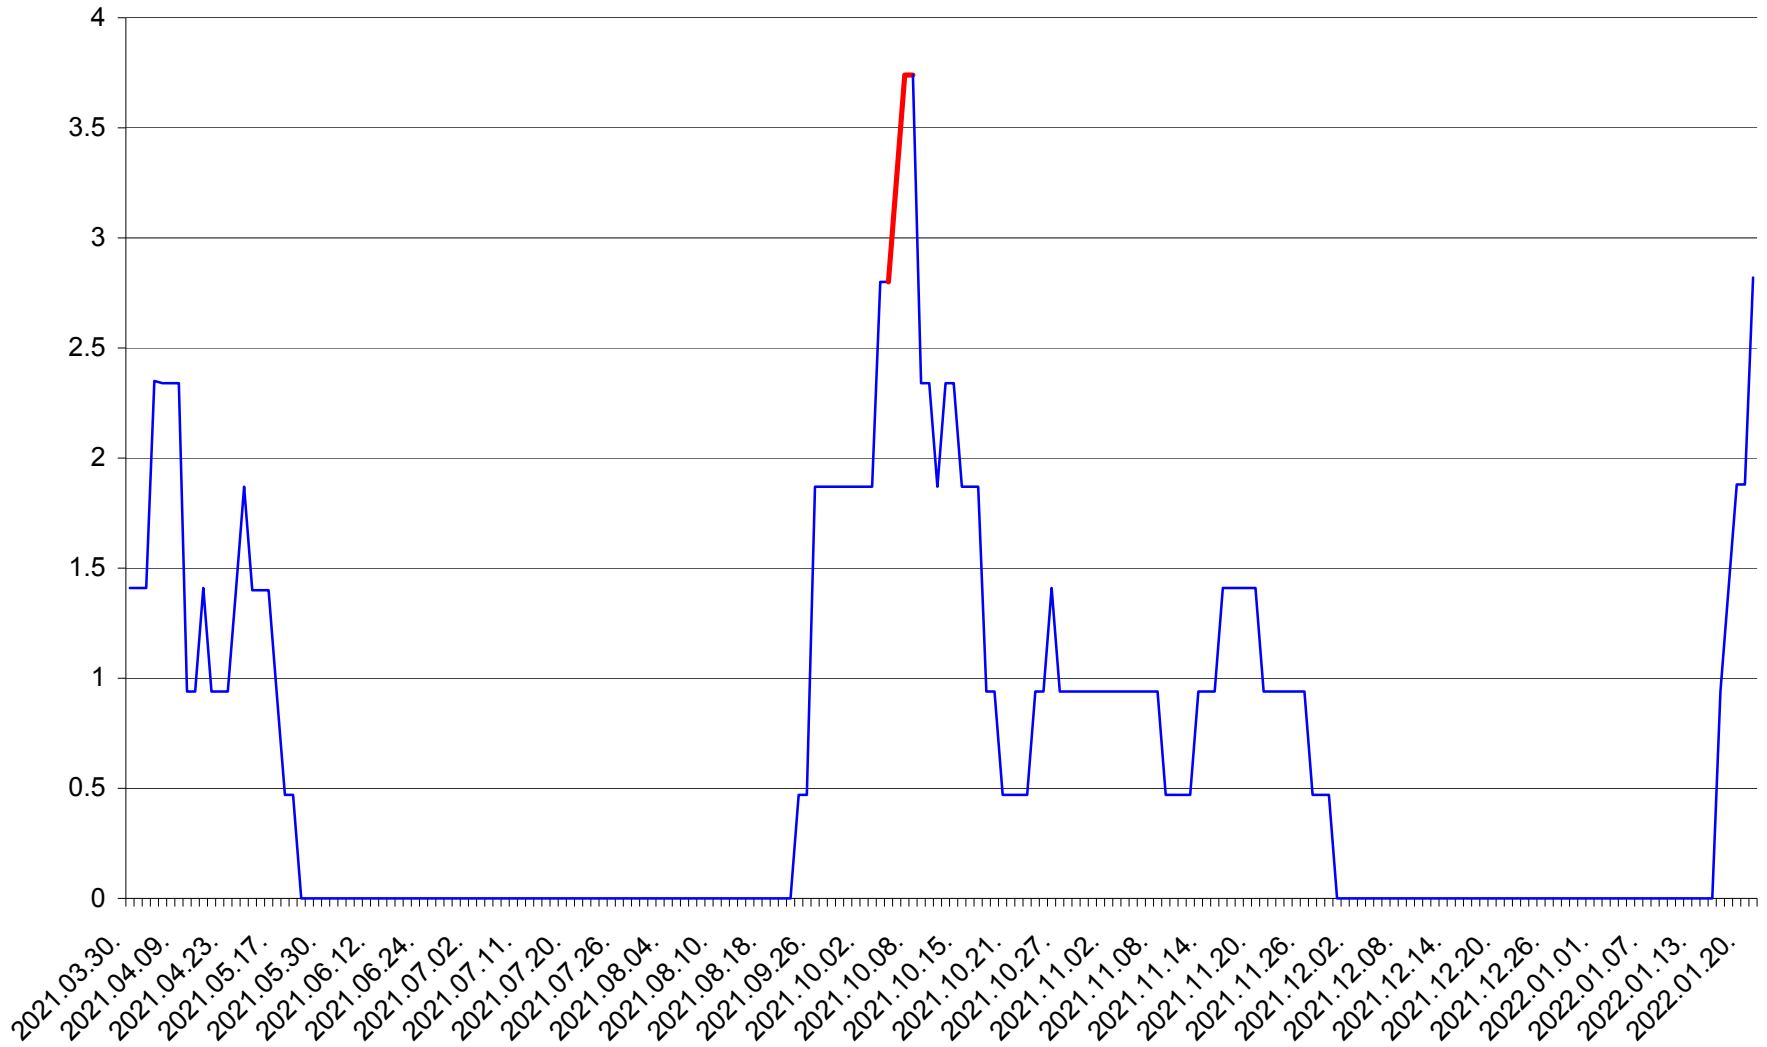

SECUIENI - Evolutia incidentei cumulate pe 14 zile la % de locuitori
2021.04.01. - 2022.01.21.