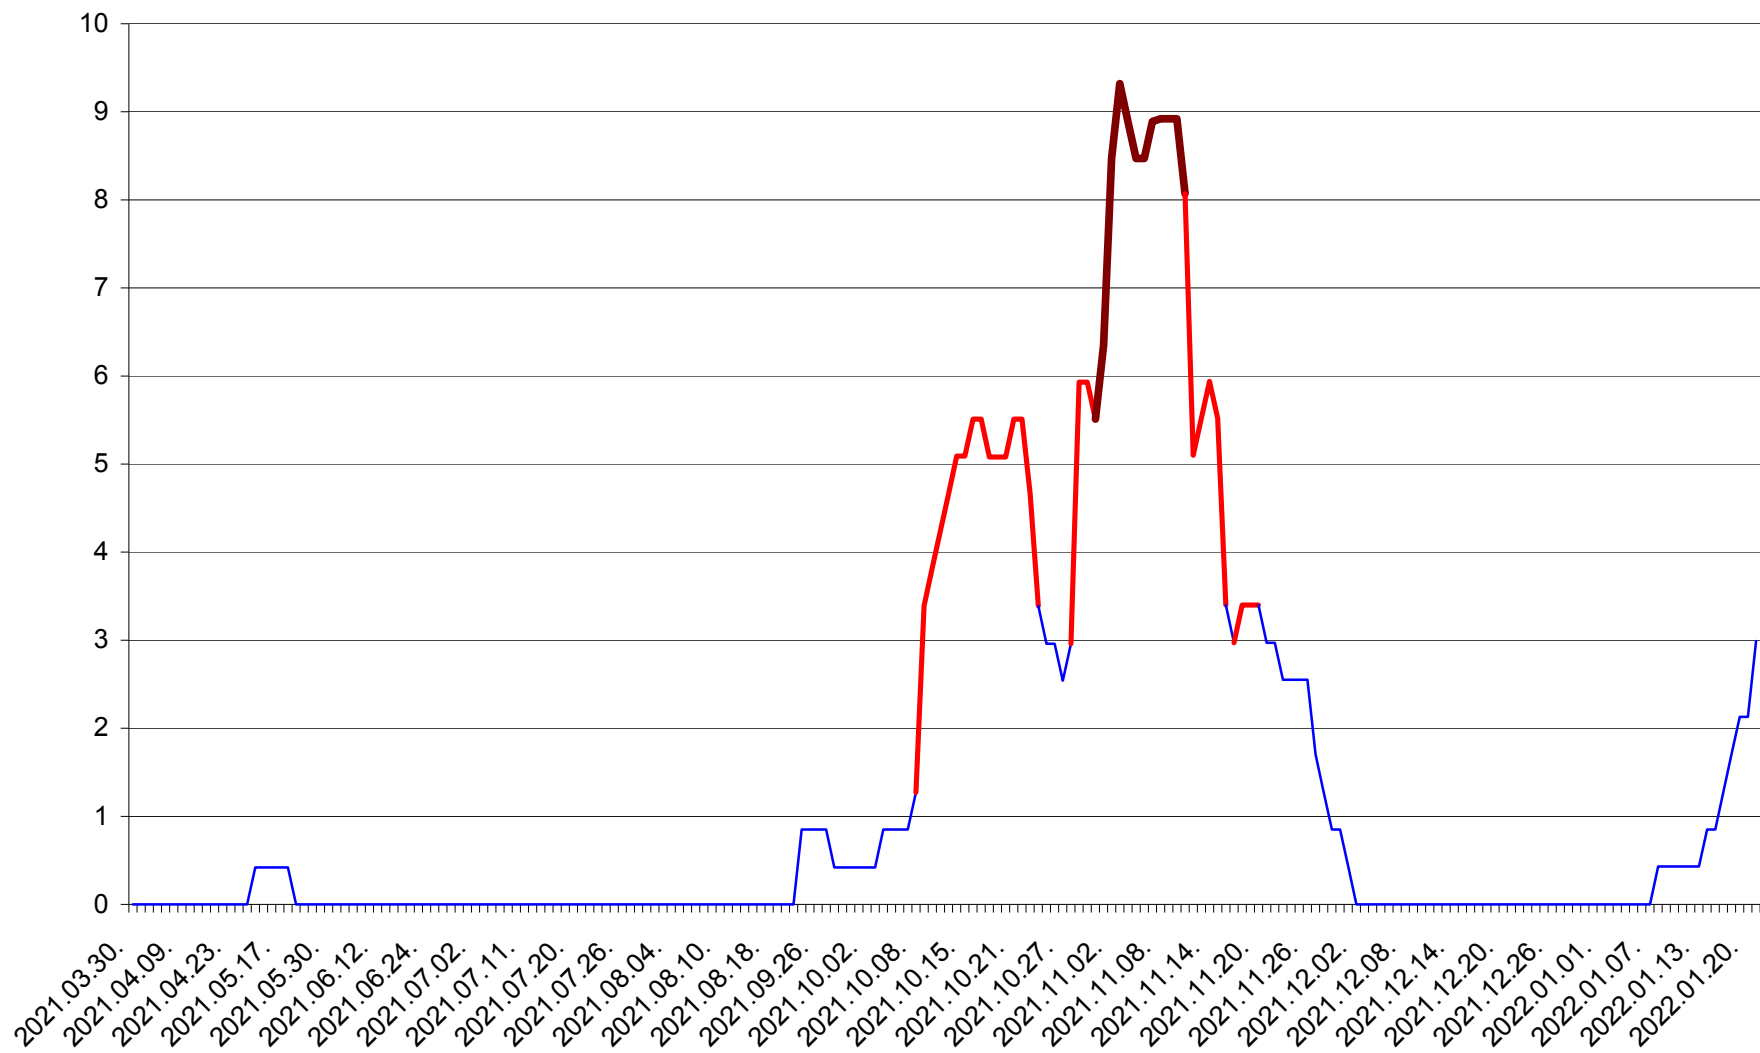

PLĂIEȘII DE JOS - Evolutia incidentei cumulate pe 14 zile la ‰ de locuitori
2021.04.01. - 2022.01.21.

PORUMBENI - Evolutia incidentei cumulate pe 14 zile la ‰ de locuitori
2021.04.01. - 2022.01.21.

PRAID - Evolutia incidentei cumulate pe 14 zile la ‰ de locuitori
2021.04.01. - 2022.01.21.

RACU - Evolutia incidentei cumulate pe 14 zile la ‰ de locuitori
2021.04.01. - 2022.01.21.

REMETEA - Evolutia incidentei cumulate pe 14 zile la % de locuitori
2021.04.01. - 2022.01.21.

SĂCEL - Evolutia incidentei cumulate pe 14 zile la ‰ de locuitori
2021.04.01. - 2022.01.21.

SÂNCRĂIENI - Evolutia incidentei cumulate pe 14 zile la ‰ de locuitori
2021.04.01. - 2022.01.21.

SÂNDOMIC - Evolutia incidentei cumulate pe 14 zile la ‰ de locuitori
2021.04.01. - 2022.01.21.

SÂNMARTIN - Evolutia incidentei cumulate pe 14 zile la ‰ de locuitori
2021.04.01. - 2022.01.21.