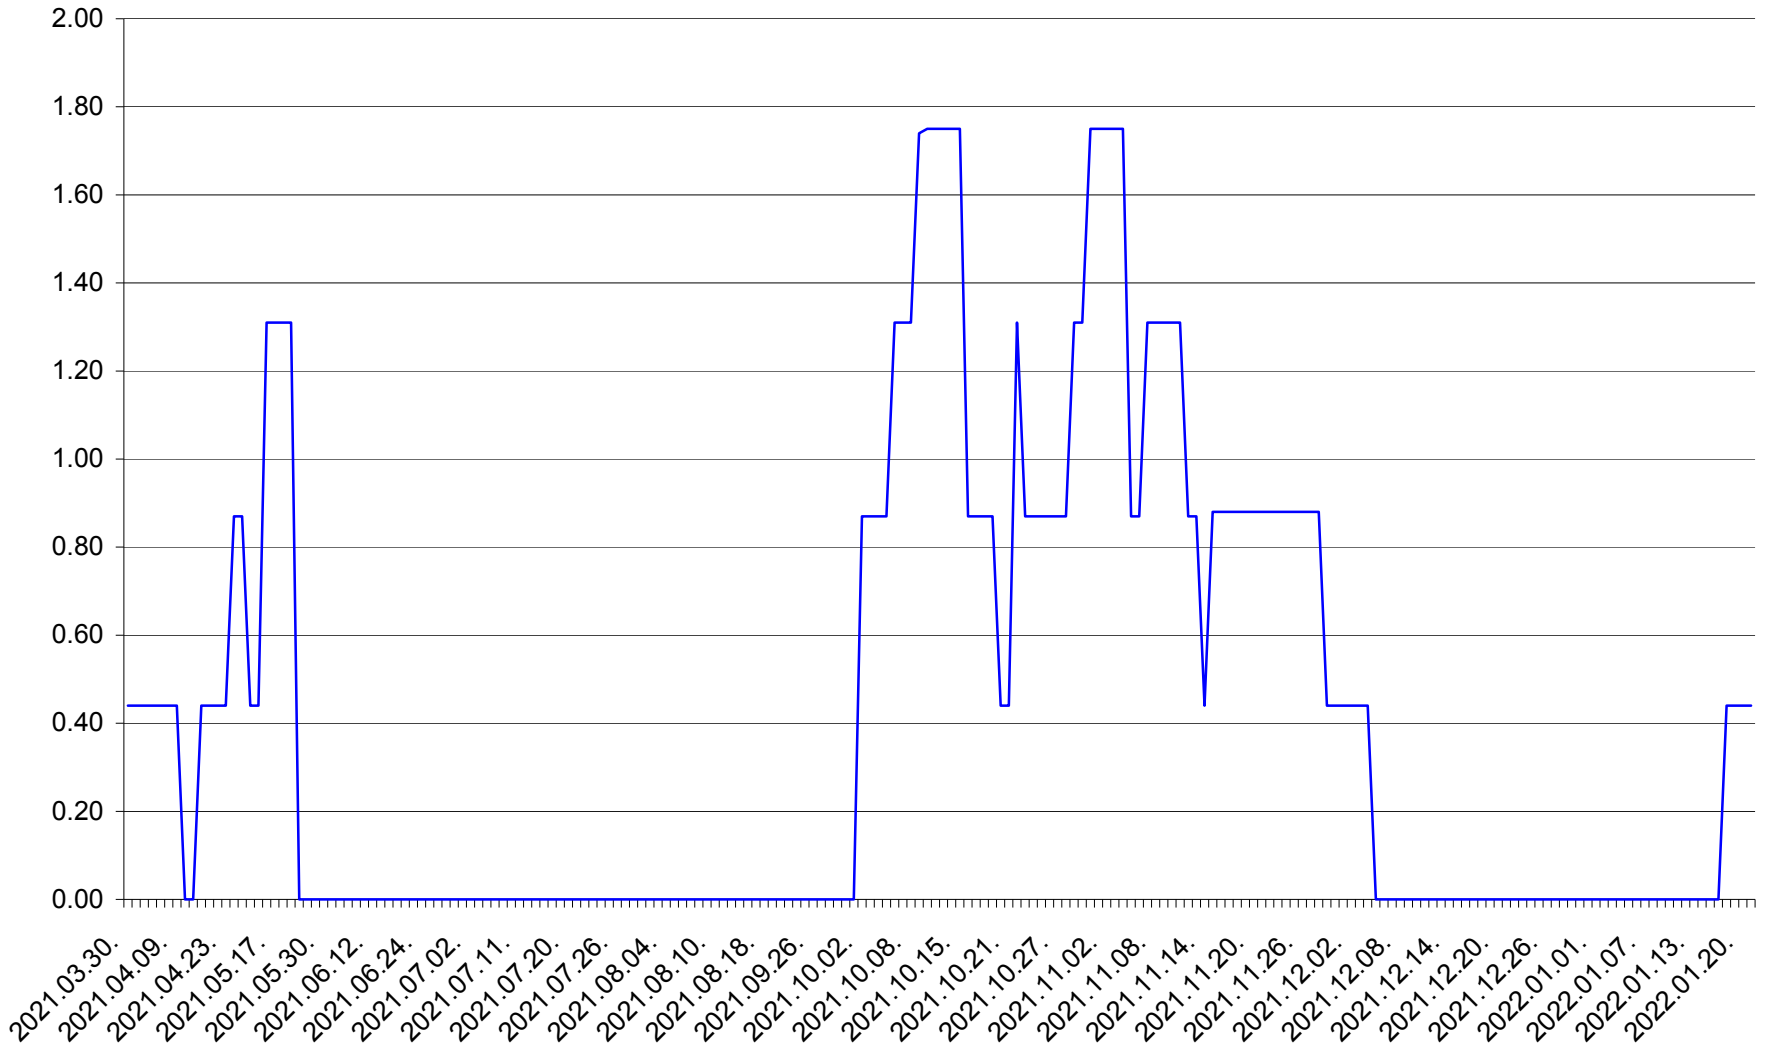

ORAȘ BĂLAN - Evolutia incidentei cumulate pe 14 zile la ‰ de locuitori
2021.04.01. - 2022.01.21.

BILBOR - Evolutia incidentei cumulate pe 14 zile la ‰ de locuitori
2021.04.01. - 2022.01.21.

ORAȘ BORSEC - Evolutia incidentei cumulate pe 14 zile la ‰ de locuitori
2021.04.01. - 2022.01.21.

BRĂDEȘTI - Evolutia incidentei cumulate pe 14 zile la ‰ de locuitori
2021.04.01. - 2022.01.21.

CĂPÂLNIȚA - Evolutia incidentei cumulate pe 14 zile la ‰ de locuitori
2021.04.01. - 2022.01.21.

CÂRȚA - Evolutia incidentei cumulate pe 14 zile la ‰ de locuitori
2021.04.01. - 2022.01.21.

CICEU - Evolutia incidentei cumulate pe 14 zile la ‰ de locuitori
2021.04.01. - 2022.01.21.

CIUCSÂNGEORGIU - Evolutia incidentei cumulate pe 14 zile la % de locuitori
2021.04.01. - 2022.01.21.

CIUMANI - Evolutia incidentei cumulate pe 14 zile la ‰ de locuitori
2021.04.01. - 2022.01.21.

CORBU - Evolutia incidentei cumulate pe 14 zile la ‰ de locuitori
2021.04.01. - 2022.01.21.

CORUND - Evolutia incidentei cumulate pe 14 zile la ‰ de locuitori
2021.04.01. - 2022.01.21.

COZMENI - Evolutia incidentei cumulate pe 14 zile la ‰ de locuitori
2021.04.01. - 2022.01.21.