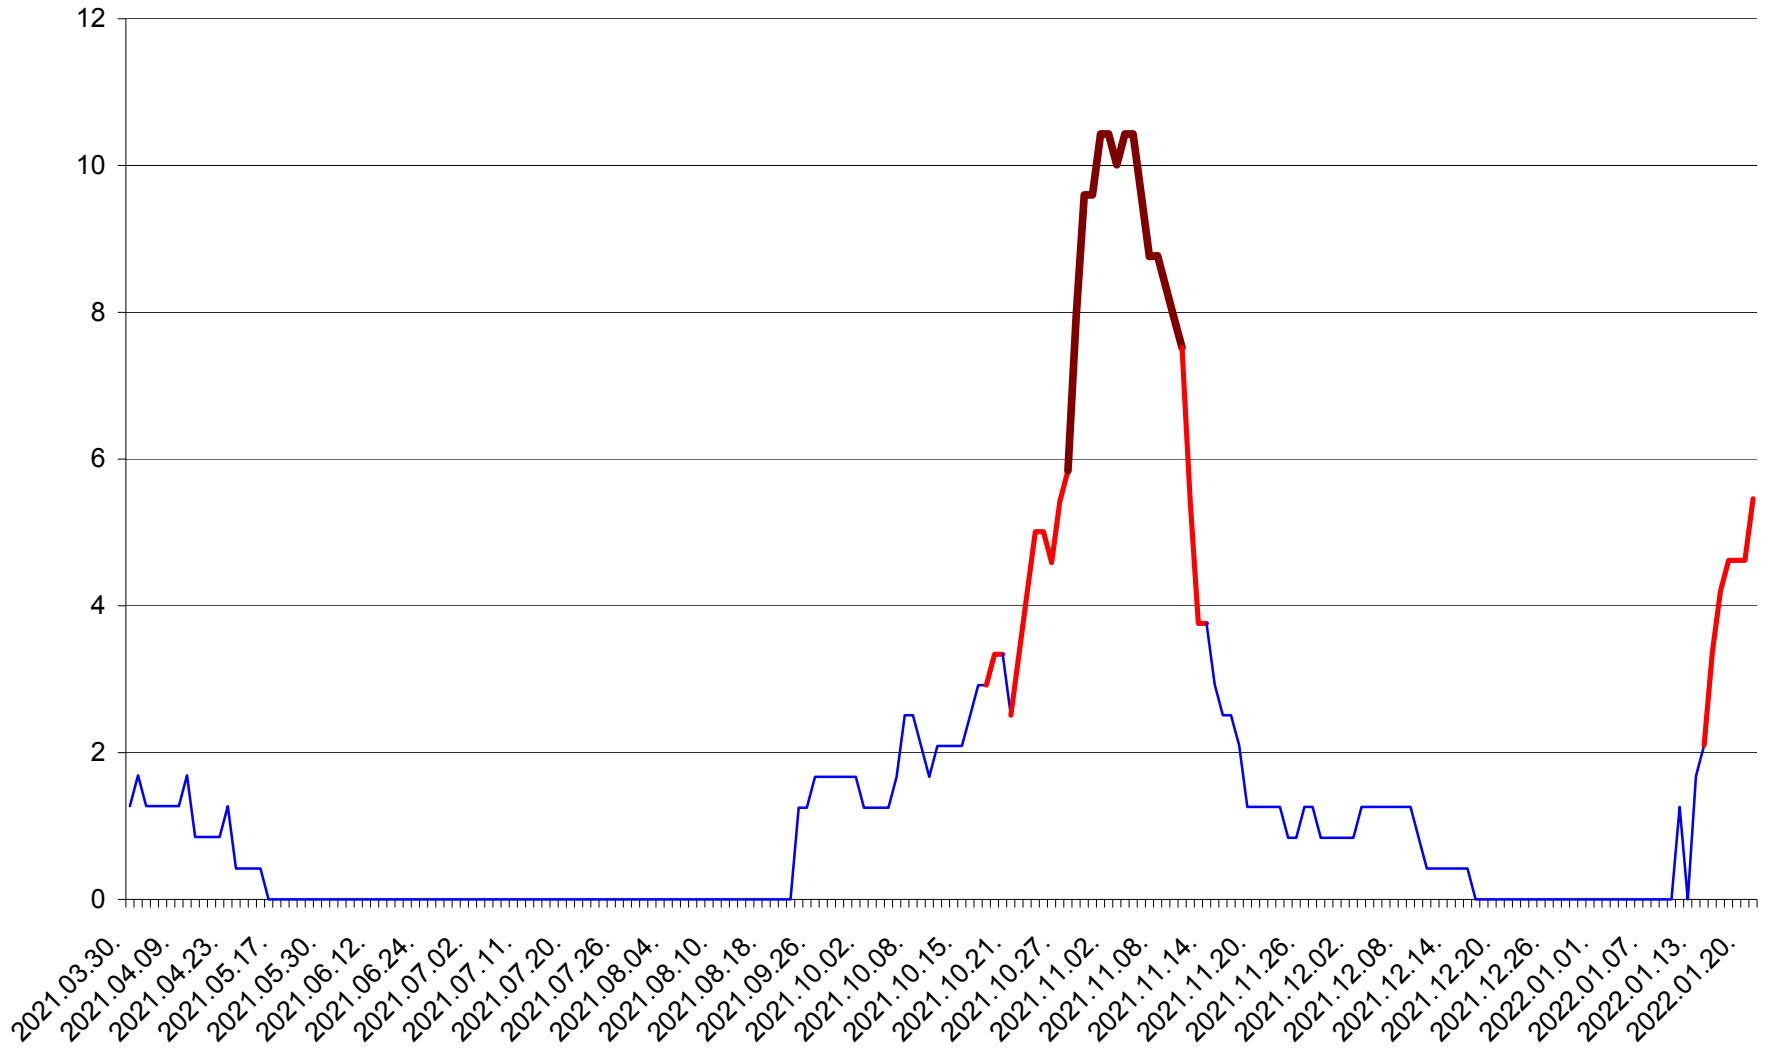

FELICENI - Evolutia incidentei cumulate pe 14 zile la % de locuitori
2021.04.01. - 2022.01.21.

FRUMOASA - Evolutia incidentei cumulate pe 14 zile la ‰ de locuitori
2021.04.01. - 2022.01.21.

GĂLĂUȚAȘ - Evolutia incidentei cumulate pe 14 zile la ‰ de locuitori
2021.04.01. - 2022.01.21.

MUNICIPIUL GHEORGHENI - Evolutia incidentei cumulate pe 14 zile la ‰ de locuitori
2021.04.01. - 2022.01.21.

JOSENI - Evolutia incidentei cumulate pe 14 zile la ‰ de locuitori
2021.04.01. - 2022.01.21.

LĂZAREA - Evolutia incidentei cumulate pe 14 zile la % de locuitori
2021.04.01. - 2022.01.21.

LELICENI - Evolutia incidentei cumulate pe 14 zile la % de locuitori
2021.04.01. - 2022.01.21.

LUETA - Evolutia incidentei cumulate pe 14 zile la ‰ de locuitori
2021.04.01. - 2022.01.21.

LUNCA DE JOS - Evolutia incidentei cumulate pe 14 zile la ‰ de locuitori
2021.04.01. - 2022.01.21.

LUNCA DE SUS - Evolutia incidentei cumulate pe 14 zile la ‰ de locuitori
2021.04.01. - 2022.01.21.

LUPENI - Evolutia incidentei cumulate pe 14 zile la ‰ de locuitori
2021.04.01. - 2022.01.21.

MĂDĂRAȘ - Evolutia incidentei cumulate pe 14 zile la ‰ de locuitori
2021.04.01. - 2022.01.21.