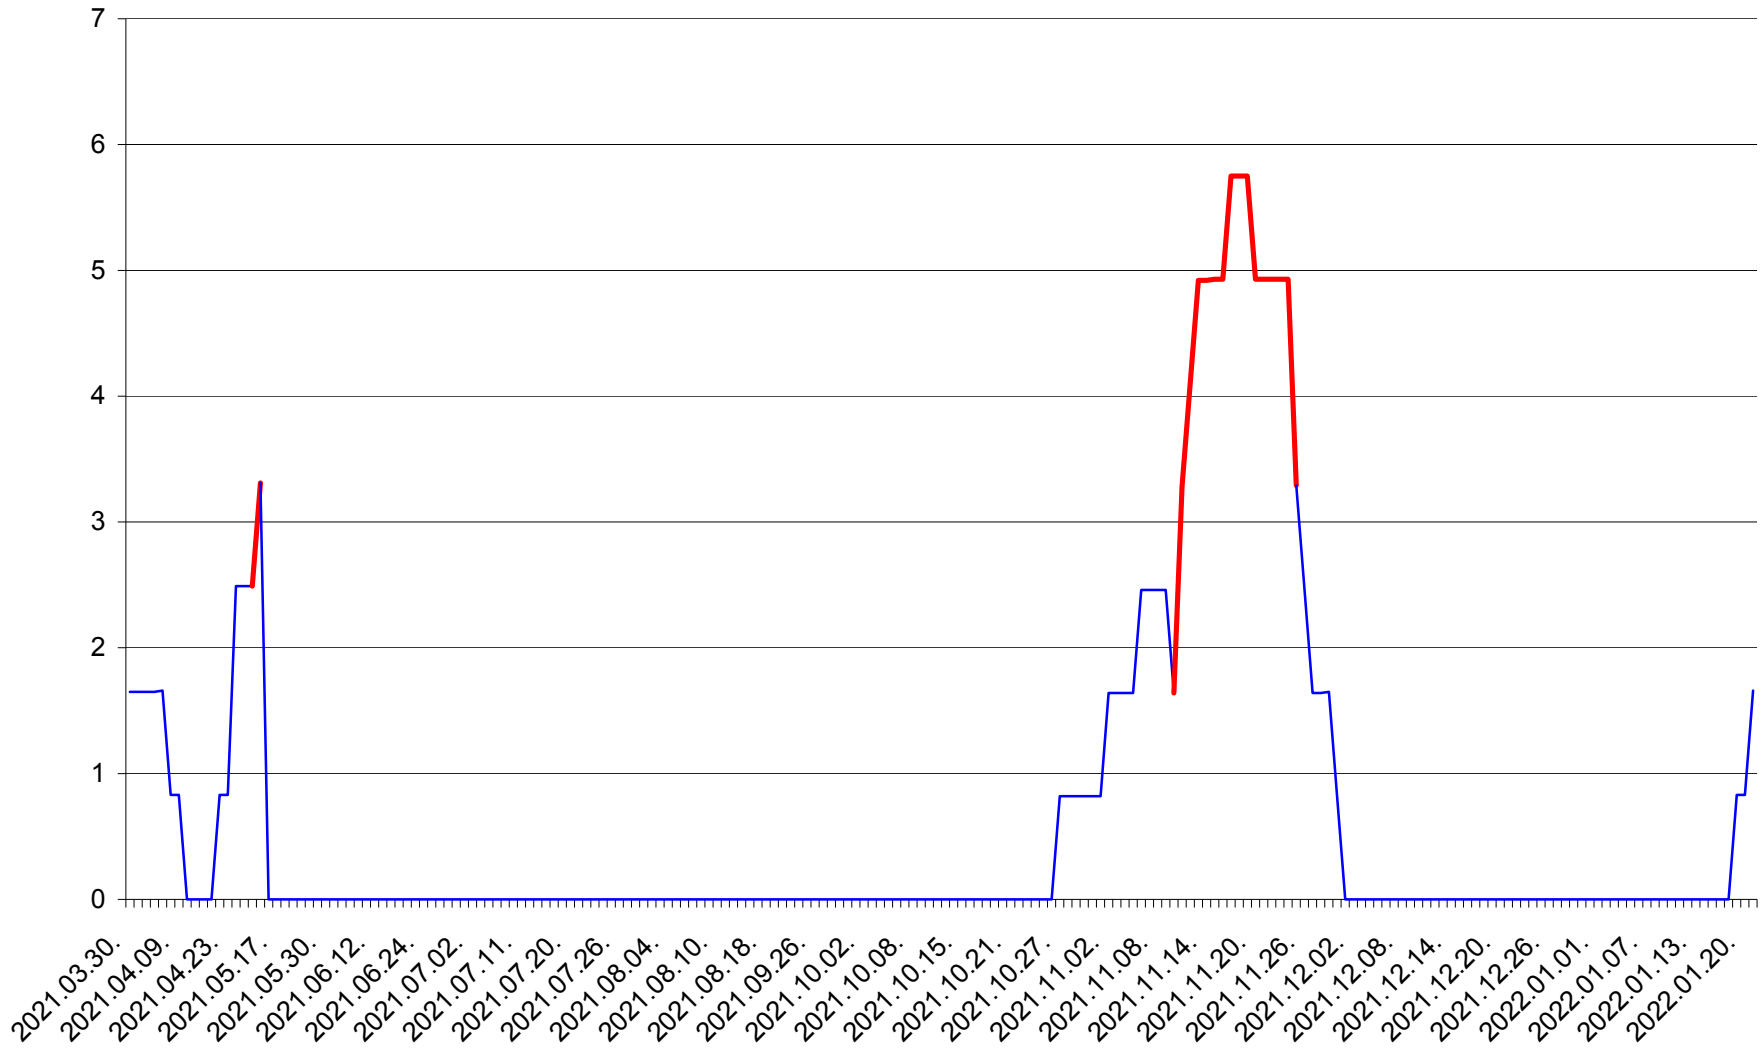

PLĂIEȘII DE JOS - Evolutia incidentei cumulate pe 14 zile la ‰ de locuitori
2021.04.01. - 2022.01.21.

PORUMBENI - Evolutia incidentei cumulate pe 14 zile la ‰ de locuitori
2021.04.01. - 2022.01.21.

PRAID - Evolutia incidentei cumulate pe 14 zile la ‰ de locuitori
2021.04.01. - 2022.01.21.

RACU - Evolutia incidentei cumulate pe 14 zile la ‰ de locuitori
2021.04.01. - 2022.01.21.

REMETEA - Evolutia incidentei cumulate pe 14 zile la % de locuitori
2021.04.01. - 2022.01.21.

SĂCEL - Evolutia incidentei cumulate pe 14 zile la ‰ de locuitori
2021.04.01. - 2022.01.21.