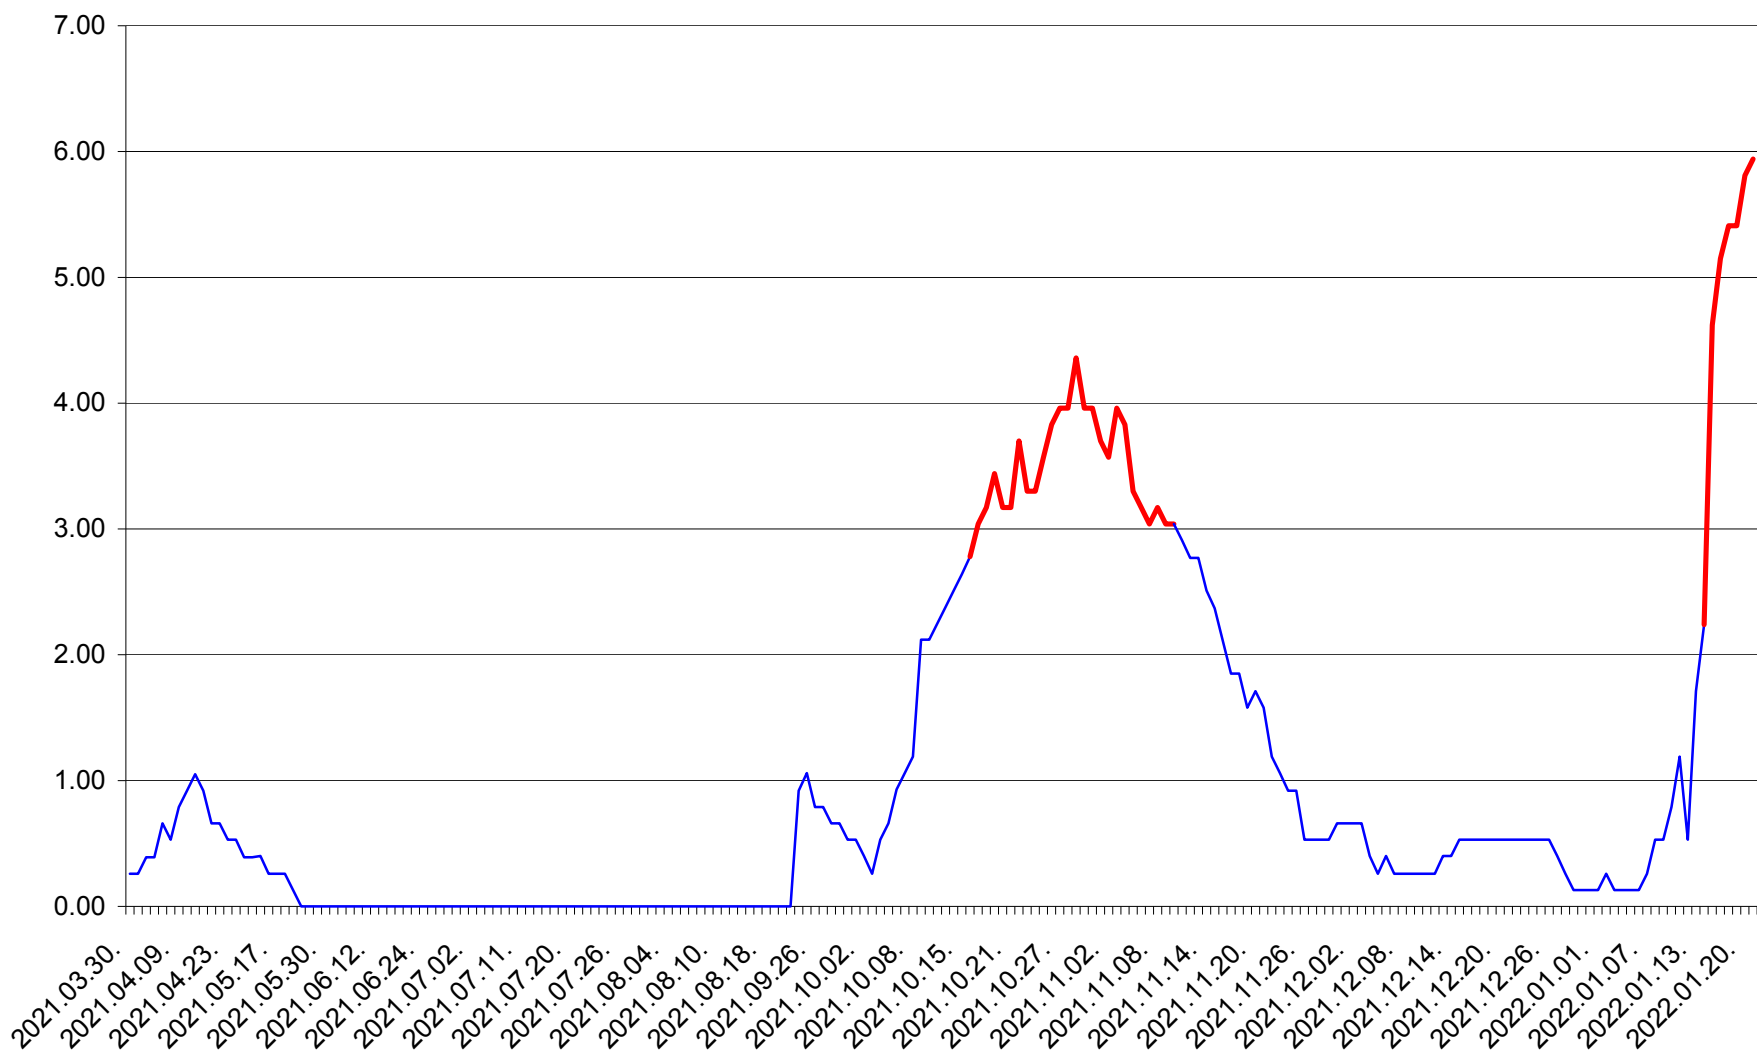

TUȘNAD - Evolutia incidentei cumulate pe 14 zile la ‰ de locuitori
2021.04.01. - 2022.01.21.

ULIEȘ - Evolutia incidentei cumulate pe 14 zile la ‰ de locuitori
2021.04.01. - 2022.01.21.

VĂRȘAG - Evolutia incidentei cumulate pe 14 zile la ‰ de locuitori
2021.04.01. - 2022.01.21.

ORAȘ VLĂHIȚA - Evolutia incidentei cumulate pe 14 zile la ‰ de locuitori
2021.04.01. - 2022.01.21.

VOȘLĂBENI - Evolutia incidentei cumulate pe 14 zile la ‰ de locuitori
2021.04.01. - 2022.01.21.

ZETEA - Evolutia incidentei cumulate pe 14 zile la ‰ de locuitori
2021.04.01. - 2022.01.21.