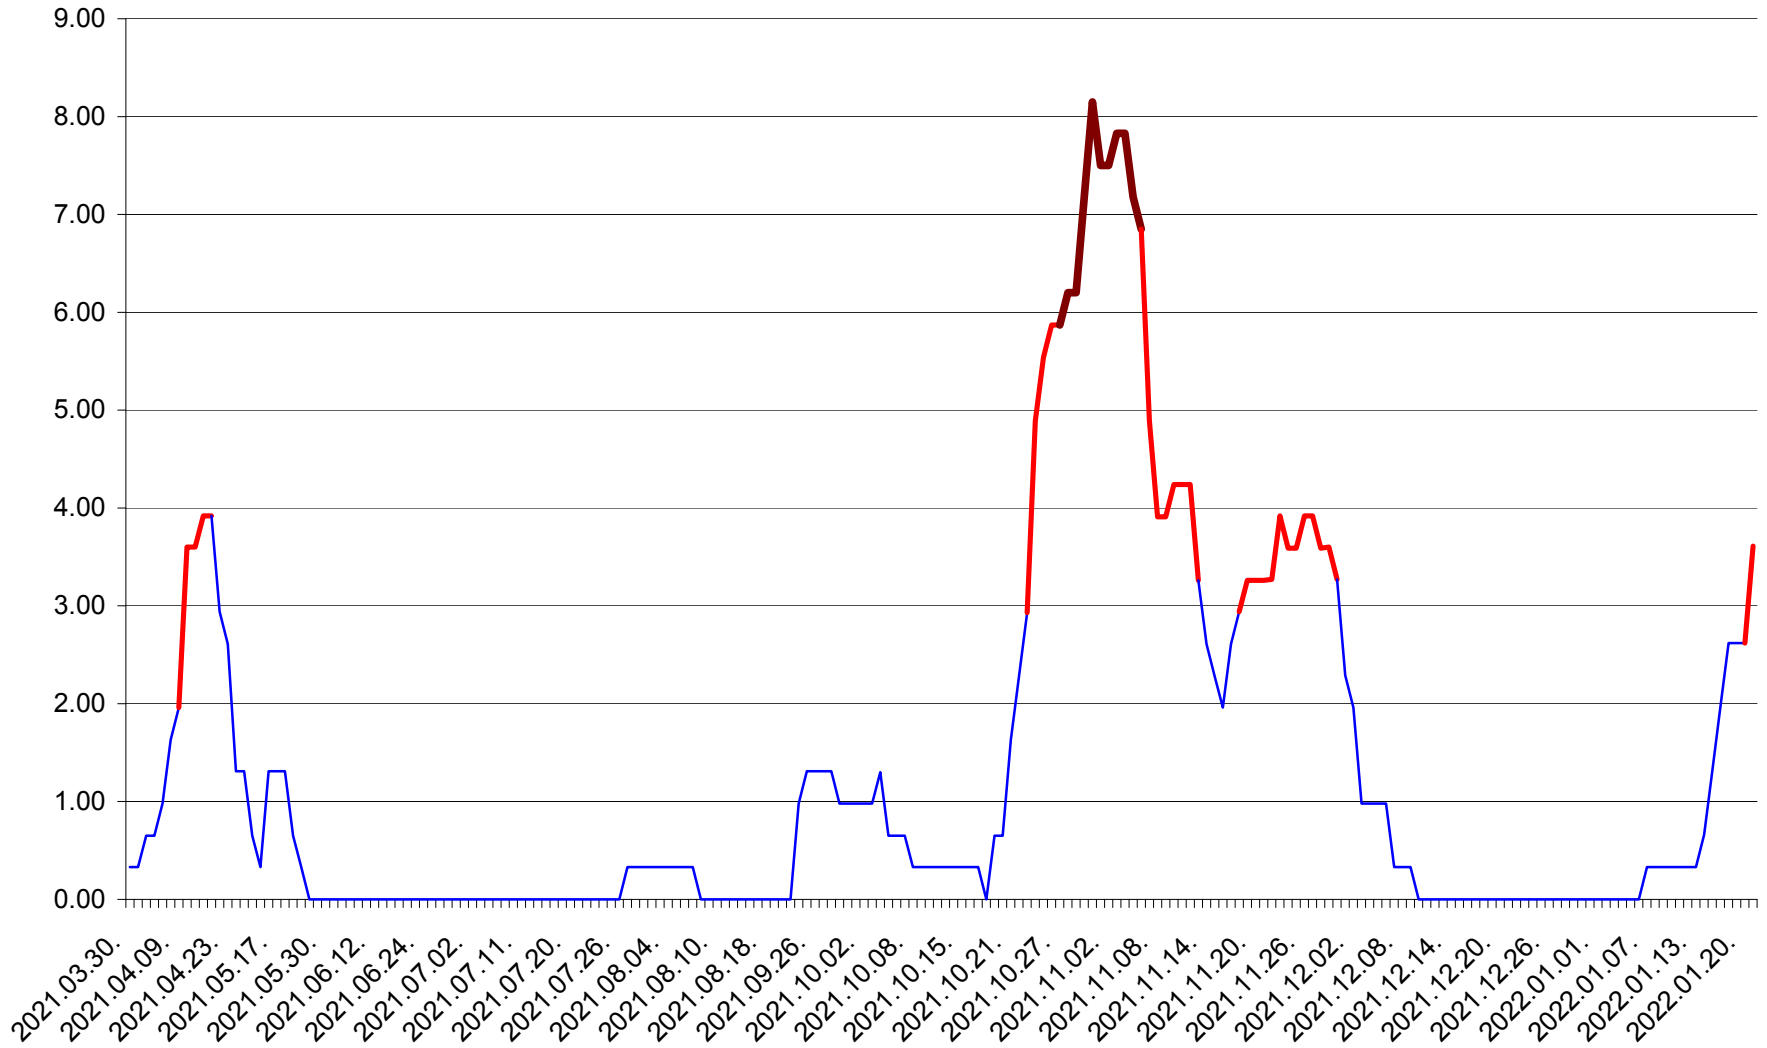

ATID - Evolutia incidentei cumulate pe 14 zile la % de locuitori
2021.04.01. - 2022.01.21.

AVRĂMEȘTI - Evolutia incidentei cumulate pe 14 zile la ‰ de locuitori
2021.04.01. - 2022.01.21.

ORAȘ BĂILE TUȘNAD - Evolutia incidentei cumulate pe 14 zile la ‰ de locuitori
2021.04.01. - 2022.01.21.

ORAȘ BĂLAN - Evolutia incidentei cumulate pe 14 zile la ‰ de locuitori
2021.04.01. - 2022.01.21.

BILBOR - Evolutia incidentei cumulate pe 14 zile la ‰ de locuitori
2021.04.01. - 2022.01.21.

ORAȘ BORSEC - Evolutia incidentei cumulate pe 14 zile la ‰ de locuitori
2021.04.01. - 2022.01.21.

BRĂDEȘTI - Evolutia incidentei cumulate pe 14 zile la ‰ de locuitori
2021.04.01. - 2022.01.21.

CĂPÂLNIȚA - Evolutia incidentei cumulate pe 14 zile la ‰ de locuitori
2021.04.01. - 2022.01.21.

CÂRȚA - Evolutia incidentei cumulate pe 14 zile la ‰ de locuitori
2021.04.01. - 2022.01.21.