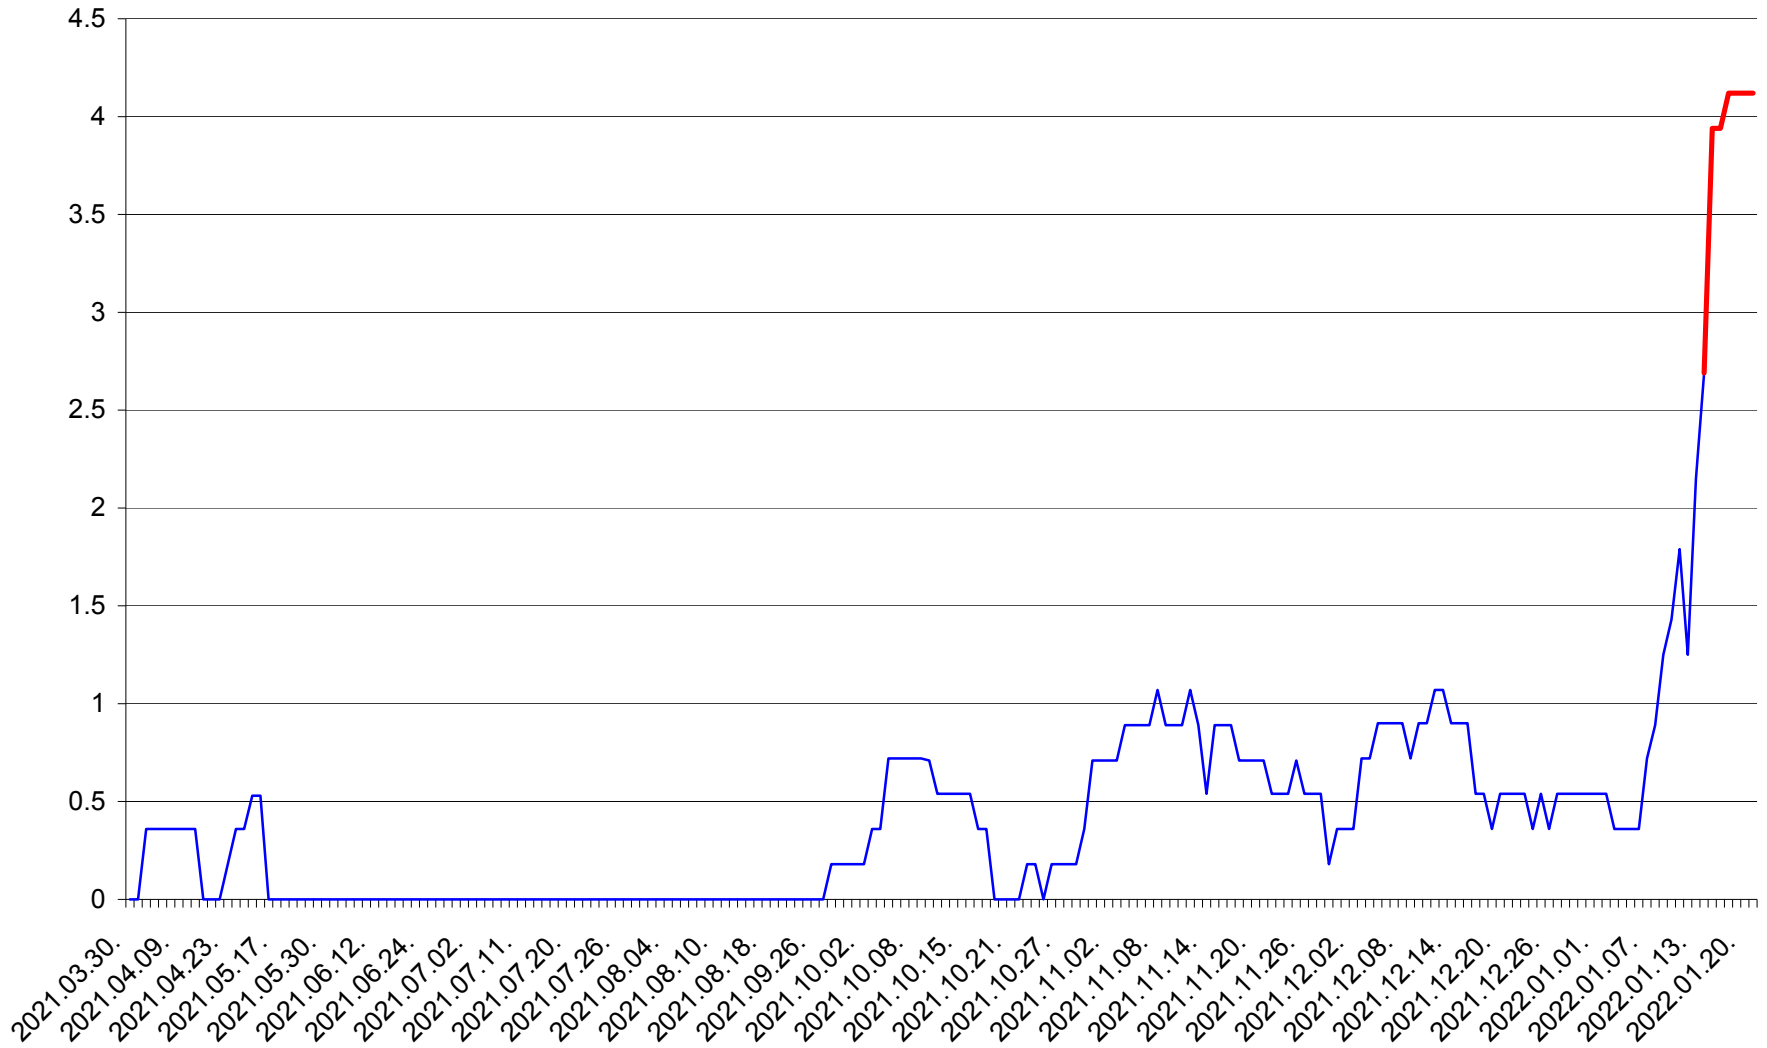

FELICENI - Evolutia incidentei cumulate pe 14 zile la % de locuitori
2021.04.01. - 2022.01.21.

FRUMOASA - Evolutia incidentei cumulate pe 14 zile la ‰ de locuitori
2021.04.01. - 2022.01.21.

GĂLĂUȚAȘ - Evolutia incidentei cumulate pe 14 zile la ‰ de locuitori
2021.04.01. - 2022.01.21.

MUNICIPIUL GHEORGHENI - Evolutia incidentei cumulate pe 14 zile la ‰ de locuitori
2021.04.01. - 2022.01.21.

JOSENI - Evolutia incidentei cumulate pe 14 zile la ‰ de locuitori
2021.04.01. - 2022.01.21.

LĂZAREA - Evolutia incidentei cumulate pe 14 zile la % de locuitori
2021.04.01. - 2022.01.21.

LELICENI - Evolutia incidentei cumulate pe 14 zile la % de locuitori
2021.04.01. - 2022.01.21.

LUETA - Evolutia incidentei cumulate pe 14 zile la ‰ de locuitori
2021.04.01. - 2022.01.21.

LUNCA DE JOS - Evolutia incidentei cumulate pe 14 zile la ‰ de locuitori
2021.04.01. - 2022.01.21.