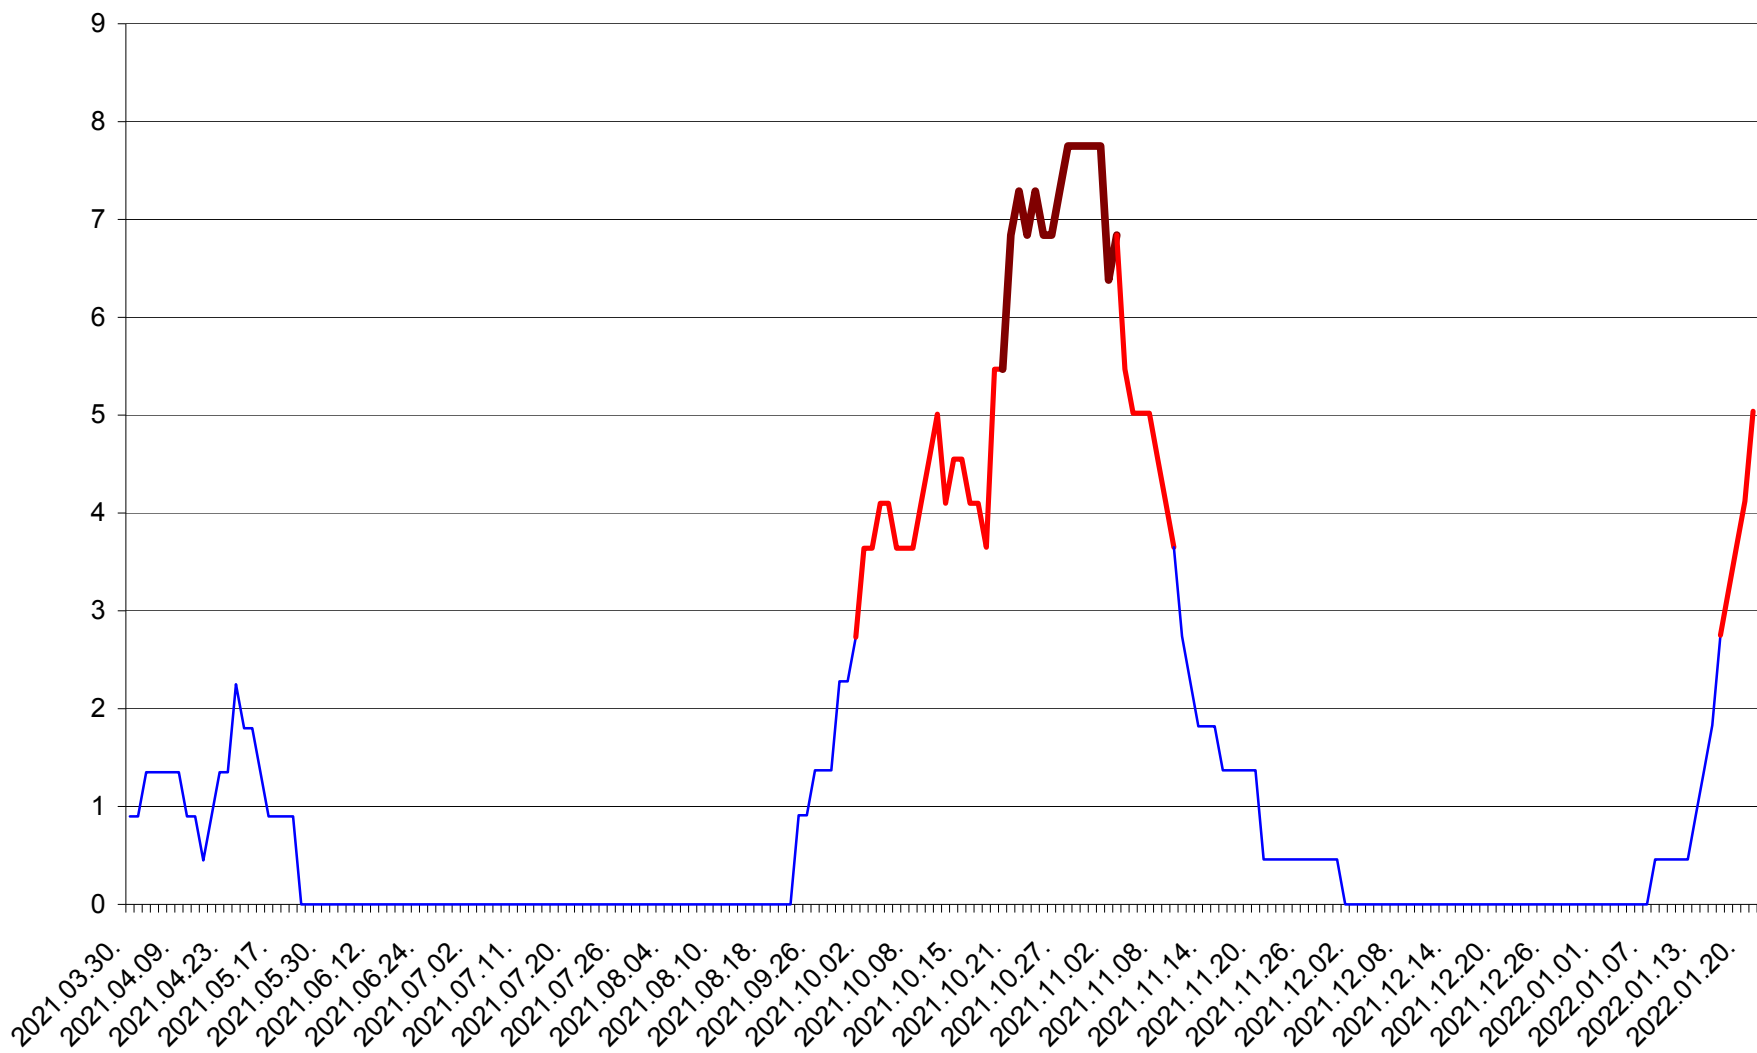

RACU - Evolutia incidentei cumulate pe 14 zile la ‰ de locuitori
2021.04.01. - 2022.01.21.

REMETEA - Evolutia incidentei cumulate pe 14 zile la % de locuitori
2021.04.01. - 2022.01.21.

SĂCEL - Evolutia incidentei cumulate pe 14 zile la ‰ de locuitori
2021.04.01. - 2022.01.21.

SÂNCRĂIENI - Evolutia incidentei cumulate pe 14 zile la ‰ de locuitori
2021.04.01. - 2022.01.21.

SÂNDOMIC - Evolutia incidentei cumulate pe 14 zile la ‰ de locuitori
2021.04.01. - 2022.01.21.

SÂNMARTIN - Evolutia incidentei cumulate pe 14 zile la ‰ de locuitori
2021.04.01. - 2022.01.21.

SÂNSIMION - Evolutia incidentei cumulate pe 14 zile la ‰ de locuitori
2021.04.01. - 2022.01.21.

SÂNTIMBRU - Evolutia incidentei cumulate pe 14 zile la ‰ de locuitori
2021.04.01. - 2022.01.21.

SĂRMAȘ - Evolutia incidentei cumulate pe 14 zile la ‰ de locuitori
2021.04.01. - 2022.01.21.