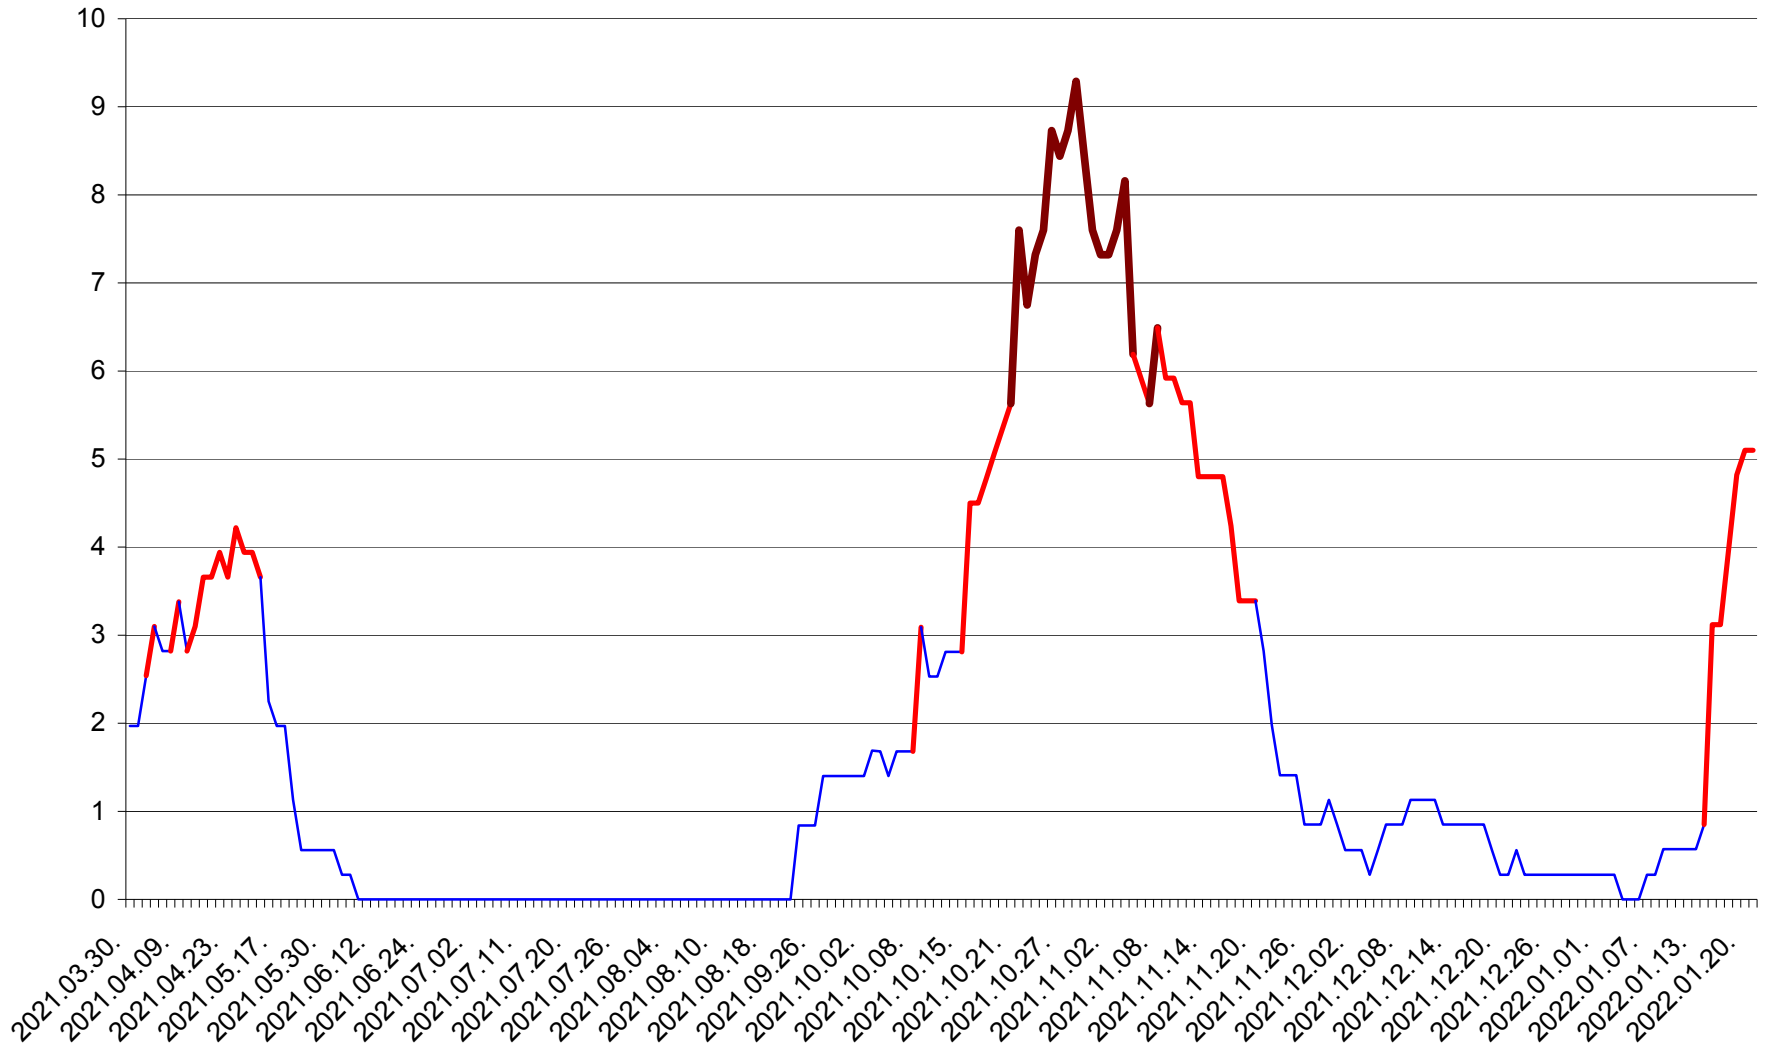

ORAȘ CRISTURU SECUIESC - Evolutia incidentei cumulate pe 14 zile la ‰ de locuitori
2021.04.01. - 2022.01.21.

DĂNEȘTI - Evolutia incidentei cumulate pe 14 zile la ‰ de locuitori
2021.04.01. - 2022.01.21.

DÂRJIU - Evolutia incidentei cumulate pe 14 zile la ‰ de locuitori
2021.04.01. - 2022.01.21.

DEALU - Evolutia incidentei cumulate pe 14 zile la ‰ de locuitori
2021.04.01. - 2022.01.21.

DITRĂU - Evolutia incidentei cumulate pe 14 zile la ‰ de locuitori
2021.04.01. - 2022.01.21.

FELICENI - Evolutia incidentei cumulate pe 14 zile la % de locuitori
2021.04.01. - 2022.01.21.

FRUMOASA - Evolutia incidentei cumulate pe 14 zile la ‰ de locuitori
2021.04.01. - 2022.01.21.

GĂLĂUȚAȘ - Evolutia incidentei cumulate pe 14 zile la ‰ de locuitori
2021.04.01. - 2022.01.21.