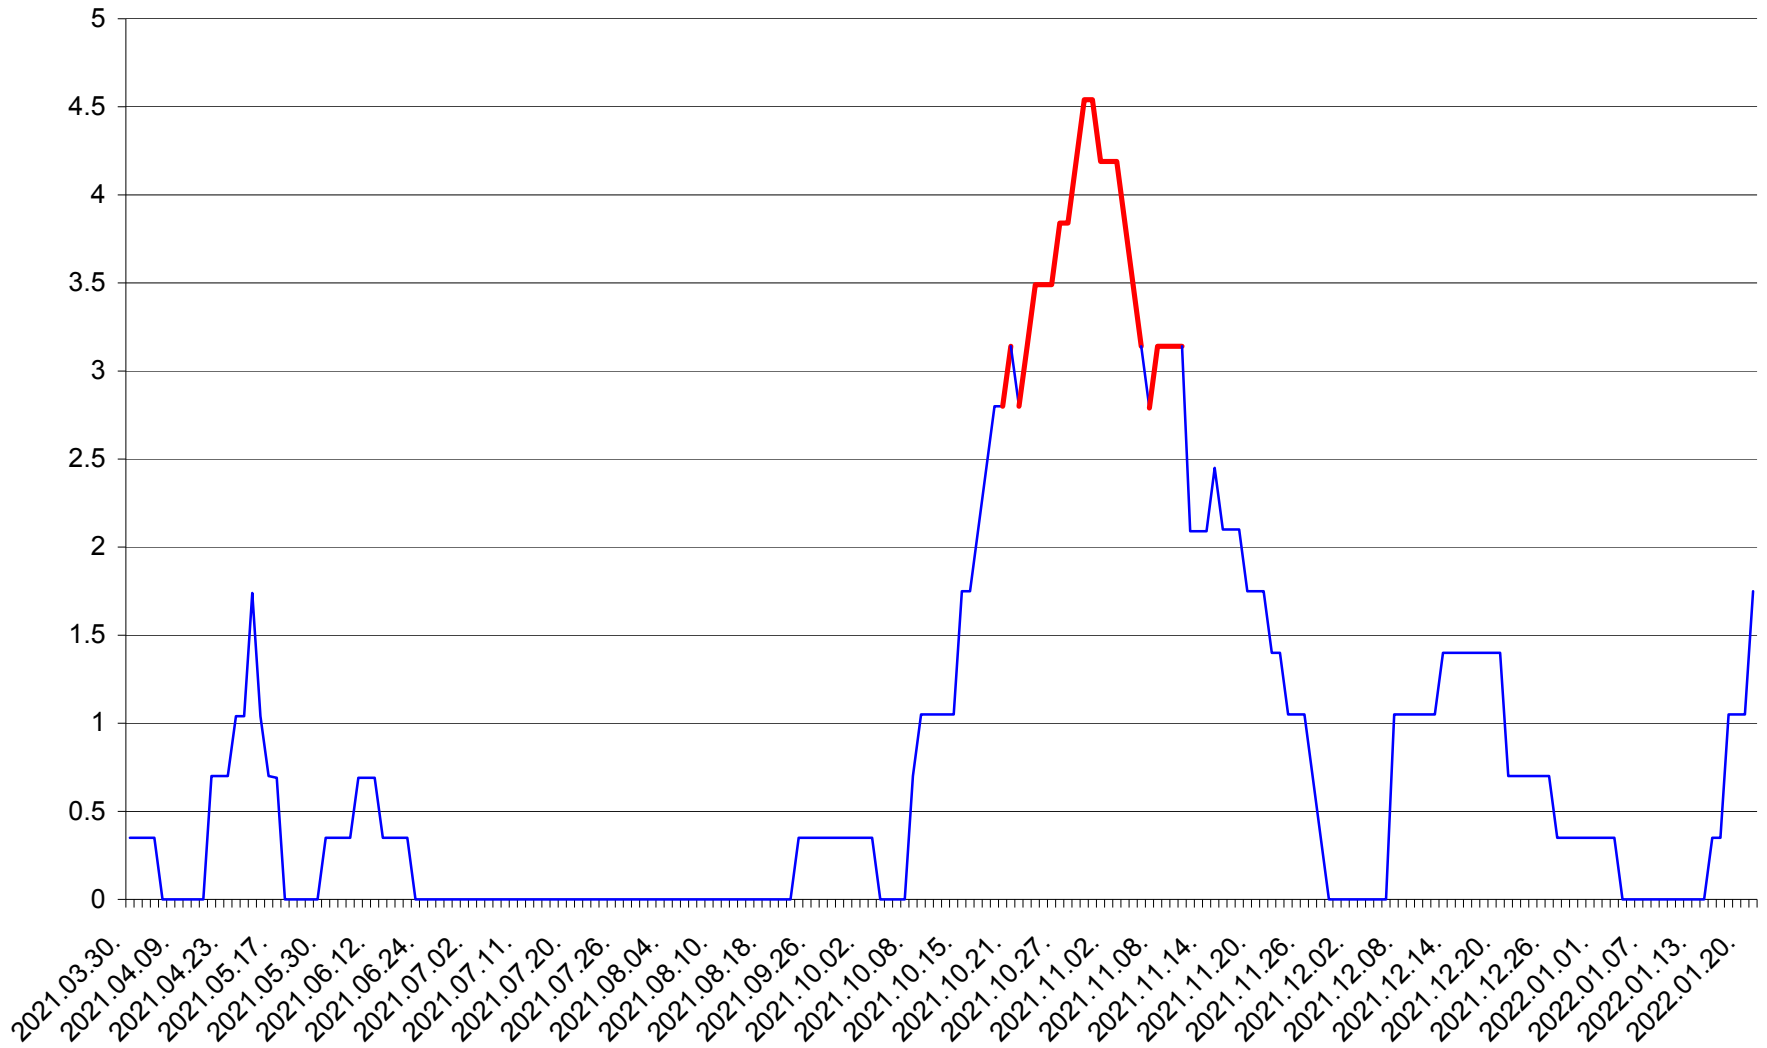

SICULENI - Evolutia incidentei cumulate pe 14 zile la % de locuitori
2021.04.01. - 2022.01.21.