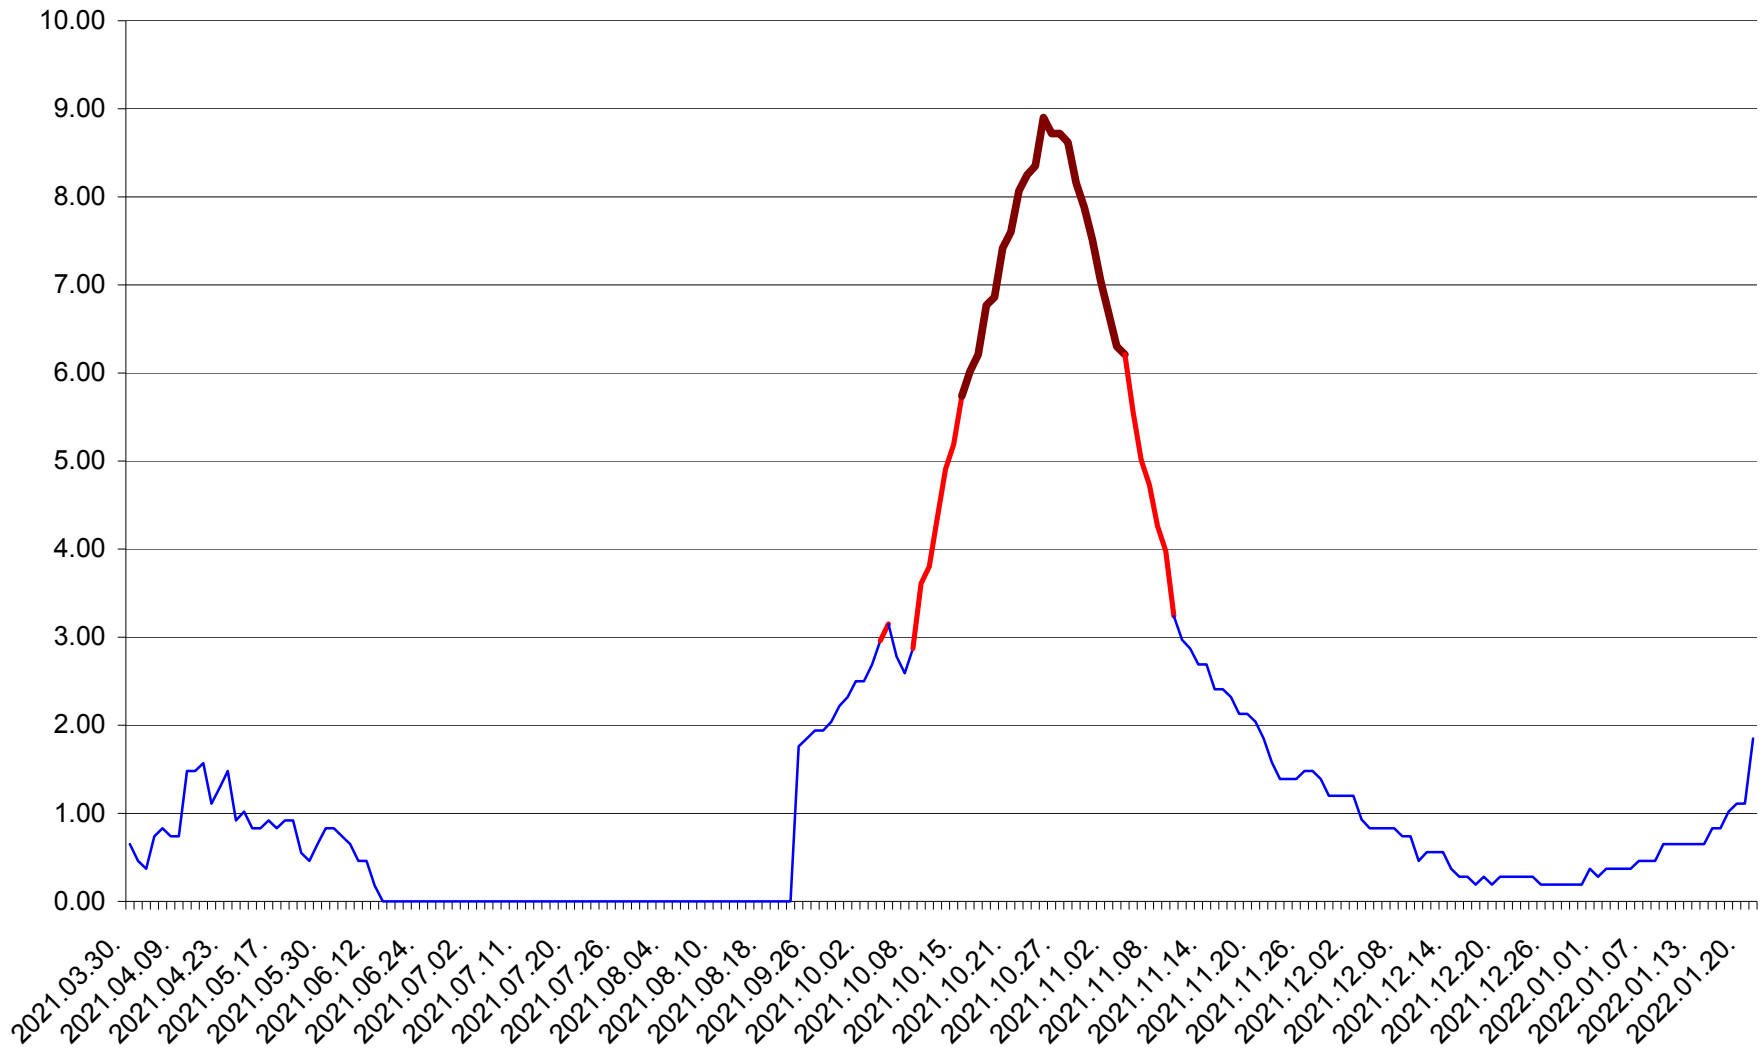

BRĂDEȘTI - Evolutia incidentei cumulate pe 14 zile la ‰ de locuitori
2021.04.01. - 2022.01.21.

CĂPÂLNIȚA - Evolutia incidentei cumulate pe 14 zile la ‰ de locuitori
2021.04.01. - 2022.01.21.

CÂRȚA - Evolutia incidentei cumulate pe 14 zile la ‰ de locuitori
2021.04.01. - 2022.01.21.

CICEU - Evolutia incidentei cumulate pe 14 zile la ‰ de locuitori
2021.04.01. - 2022.01.21.

CIUCSÂNGEORGIU - Evolutia incidentei cumulate pe 14 zile la % de locuitori
2021.04.01. - 2022.01.21.

CIUMANI - Evolutia incidentei cumulate pe 14 zile la ‰ de locuitori
2021.04.01. - 2022.01.21.

CORBU - Evolutia incidentei cumulate pe 14 zile la ‰ de locuitori
2021.04.01. - 2022.01.21.

CORUND - Evolutia incidentei cumulate pe 14 zile la ‰ de locuitori
2021.04.01. - 2022.01.21.

COZMENI - Evolutia incidentei cumulate pe 14 zile la ‰ de locuitori
2021.04.01. - 2022.01.21.

ORAȘ CRISTURU SECUIESC - Evolutia incidentei cumulate pe 14 zile la ‰ de locuitori
2021.04.01. - 2022.01.21.

DĂNEȘTI - Evolutia incidentei cumulate pe 14 zile la ‰ de locuitori
2021.04.01. - 2022.01.21.