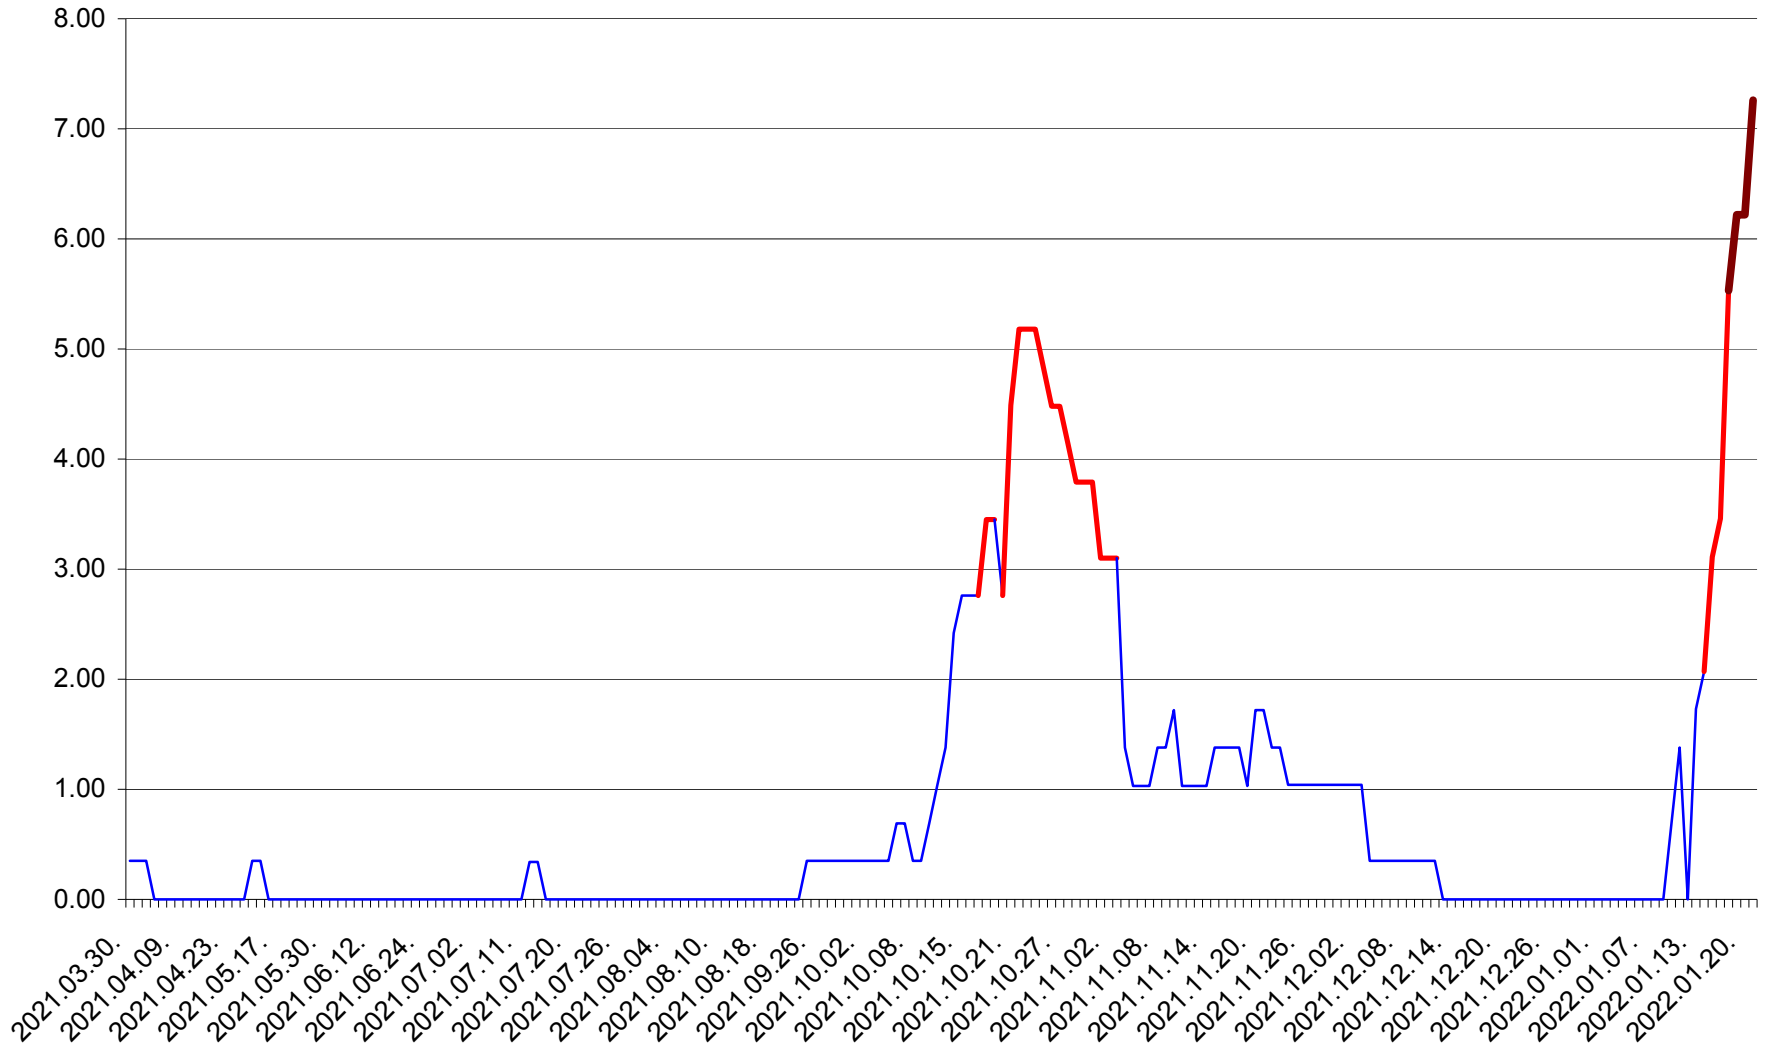

ORAȘ BĂLAN - Evolutia incidentei cumulate pe 14 zile la ‰ de locuitori
2021.04.01. - 2022.01.21.

BILBOR - Evolutia incidentei cumulate pe 14 zile la ‰ de locuitori
2021.04.01. - 2022.01.21.

ORAȘ BORSEC - Evolutia incidentei cumulate pe 14 zile la ‰ de locuitori
2021.04.01. - 2022.01.21.

BRĂDEȘTI - Evolutia incidentei cumulate pe 14 zile la ‰ de locuitori
2021.04.01. - 2022.01.21.

CĂPÂLNIȚA - Evolutia incidentei cumulate pe 14 zile la ‰ de locuitori
2021.04.01. - 2022.01.21.

CÂRȚA - Evolutia incidentei cumulate pe 14 zile la ‰ de locuitori
2021.04.01. - 2022.01.21.

CICEU - Evolutia incidentei cumulate pe 14 zile la ‰ de locuitori
2021.04.01. - 2022.01.21.

CIUCSÂNGEORGIU - Evolutia incidentei cumulate pe 14 zile la % de locuitori
2021.04.01. - 2022.01.21.

CIUMANI - Evolutia incidentei cumulate pe 14 zile la ‰ de locuitori
2021.04.01. - 2022.01.21.

CORBU - Evolutia incidentei cumulate pe 14 zile la ‰ de locuitori
2021.04.01. - 2022.01.21.

CORUND - Evolutia incidentei cumulate pe 14 zile la ‰ de locuitori
2021.04.01. - 2022.01.21.

COZMENI - Evolutia incidentei cumulate pe 14 zile la ‰ de locuitori
2021.04.01. - 2022.01.21.