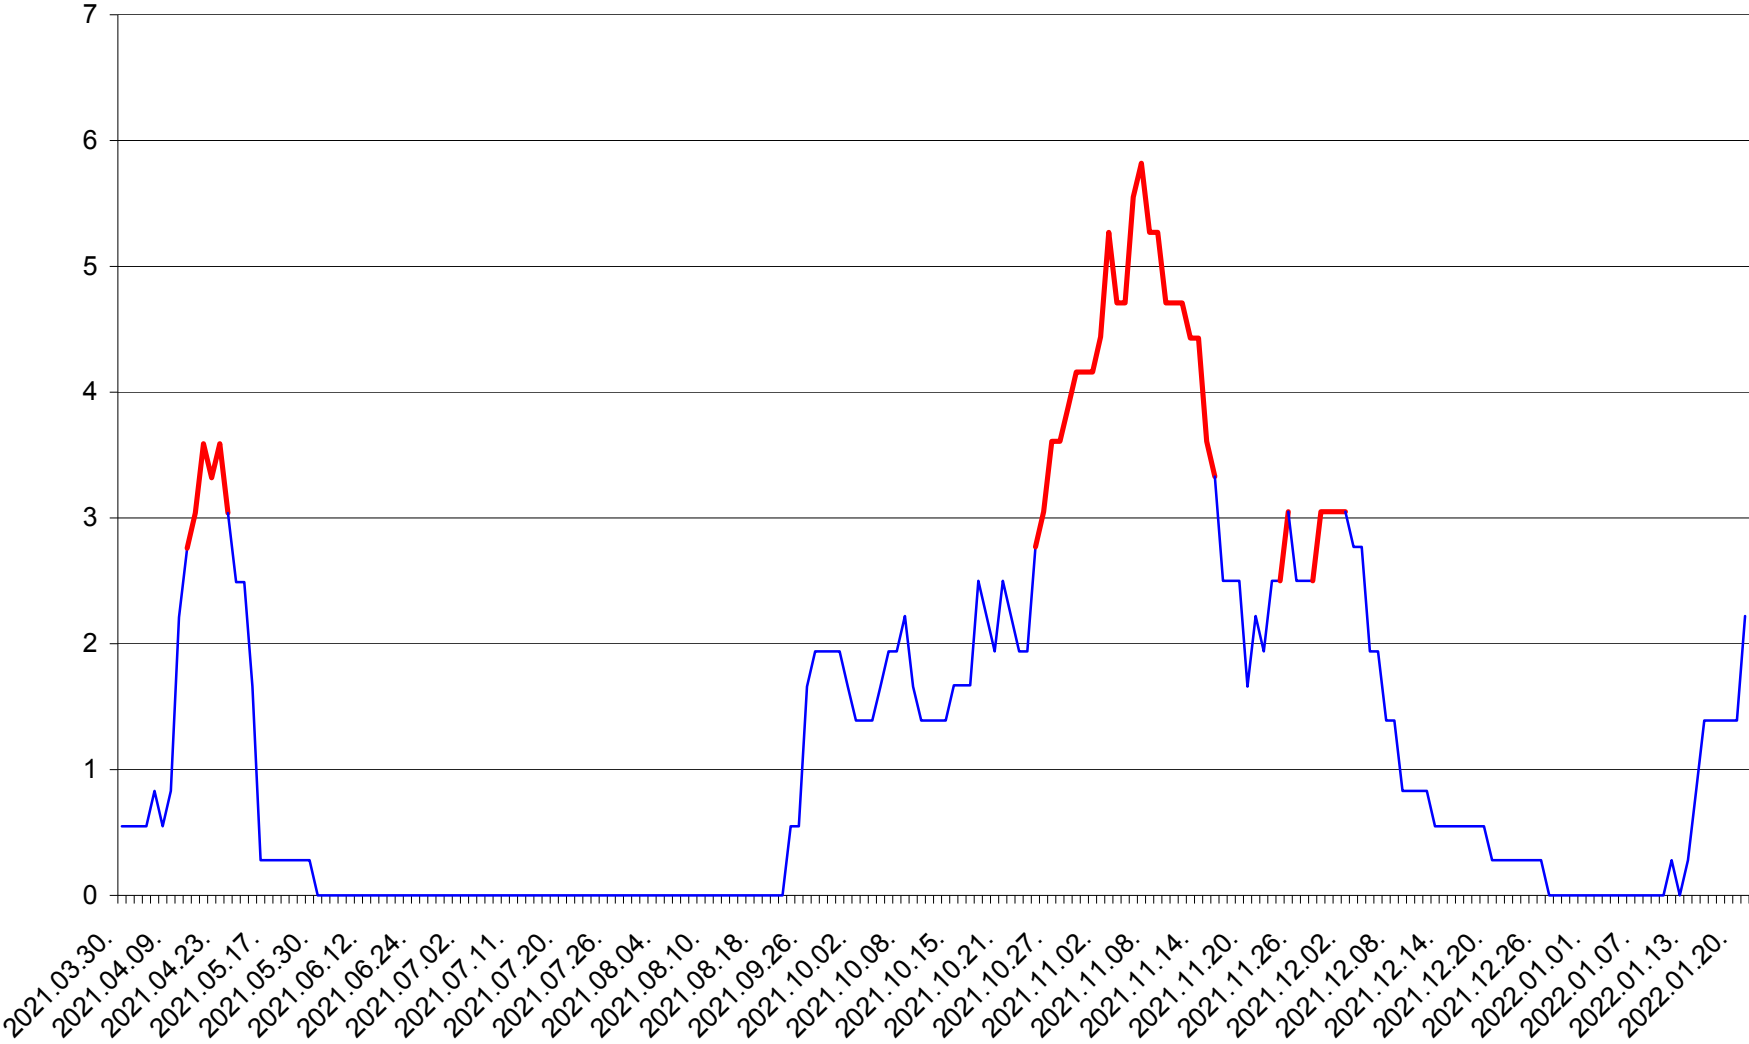

LELICENI - Evolutia incidentei cumulate pe 14 zile la % de locuitori
2021.04.01. - 2022.01.21.

LUETA - Evolutia incidentei cumulate pe 14 zile la ‰ de locuitori
2021.04.01. - 2022.01.21.

LUNCA DE JOS - Evolutia incidentei cumulate pe 14 zile la ‰ de locuitori
2021.04.01. - 2022.01.21.

LUNCA DE SUS - Evolutia incidentei cumulate pe 14 zile la ‰ de locuitori
2021.04.01. - 2022.01.21.

LUPENI - Evolutia incidentei cumulate pe 14 zile la ‰ de locuitori
2021.04.01. - 2022.01.21.

MĂDĂRAȘ - Evolutia incidentei cumulate pe 14 zile la ‰ de locuitori
2021.04.01. - 2022.01.21.

MĂRTINIȘ - Evolutia incidentei cumulate pe 14 zile la % de locuitori
2021.04.01. - 2022.01.21.

MEREȘTI - Evolutia incidentei cumulate pe 14 zile la ‰ de locuitori
2021.04.01. - 2022.01.21.

MUNICIPIUL MIERCUREA-CIUC - Evolutia incidentei cumulate pe 14 zile la ‰ de locuitori
2021.04.01. - 2022.01.21.

MIHĂILENI - Evolutia incidentei cumulate pe 14 zile la ‰ de locuitori
2021.04.01. - 2022.01.21.

MUGENI - Evolutia incidentei cumulate pe 14 zile la ‰ de locuitori
2021.04.01. - 2022.01.21.

OCLAND - Evolutia incidentei cumulate pe 14 zile la ‰ de locuitori
2021.04.01. - 2022.01.21.