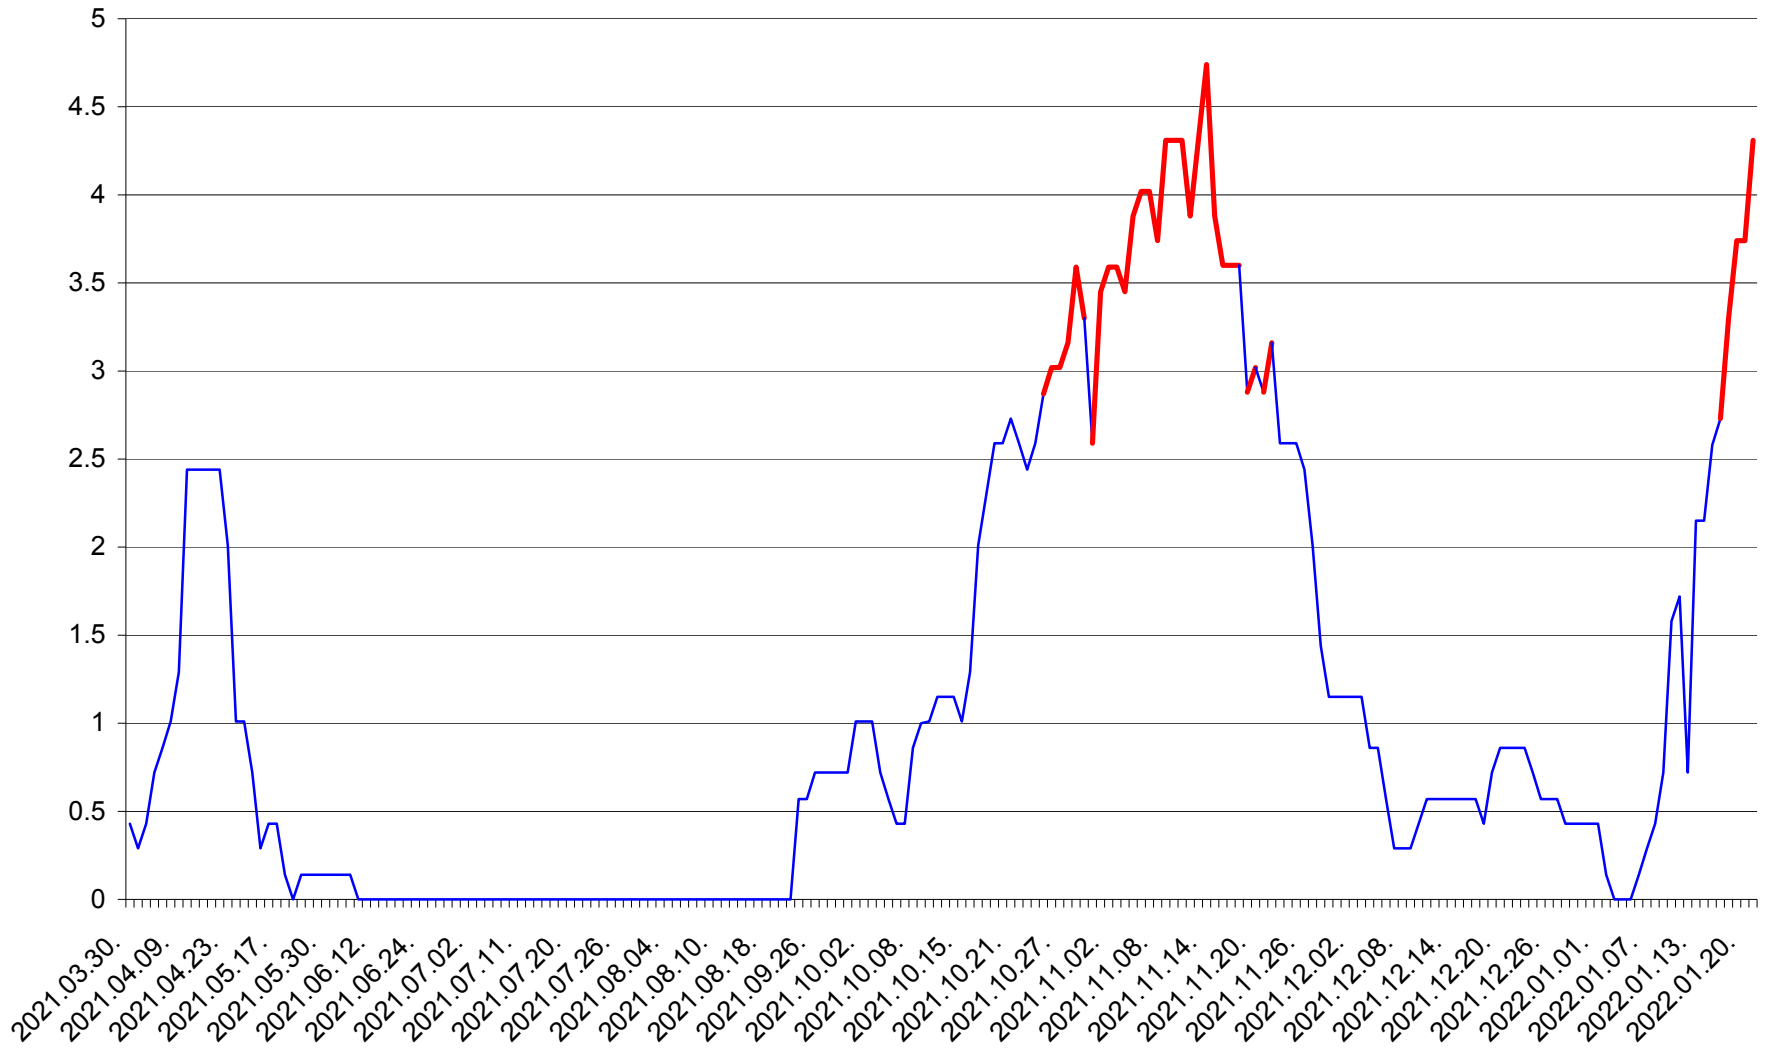

MIHĂILENI - Evolutia incidentei cumulate pe 14 zile la ‰ de locuitori
2021.04.01. - 2022.01.21.

MUGENI - Evolutia incidentei cumulate pe 14 zile la ‰ de locuitori
2021.04.01. - 2022.01.21.

OCLAND - Evolutia incidentei cumulate pe 14 zile la ‰ de locuitori
2021.04.01. - 2022.01.21.

MUNICIPIUL ODORHEIU SECUIESC - Evolutia incidentei cumulate pe 14 zile la ‰ de locuitori
2021.04.01. - 2022.01.21.

PĂULENI-CIUC - Evolutia incidentei cumulate pe 14 zile la ‰ de locuitori
2021.04.01. - 2022.01.21.

PLĂIEȘII DE JOS - Evolutia incidentei cumulate pe 14 zile la ‰ de locuitori
2021.04.01. - 2022.01.21.

PORUMBENI - Evolutia incidentei cumulate pe 14 zile la ‰ de locuitori
2021.04.01. - 2022.01.21.

PRAID - Evolutia incidentei cumulate pe 14 zile la ‰ de locuitori
2021.04.01. - 2022.01.21.

RACU - Evolutia incidentei cumulate pe 14 zile la ‰ de locuitori
2021.04.01. - 2022.01.21.

REMETEA - Evolutia incidentei cumulate pe 14 zile la % de locuitori
2021.04.01. - 2022.01.21.

SĂCEL - Evolutia incidentei cumulate pe 14 zile la ‰ de locuitori
2021.04.01. - 2022.01.21.