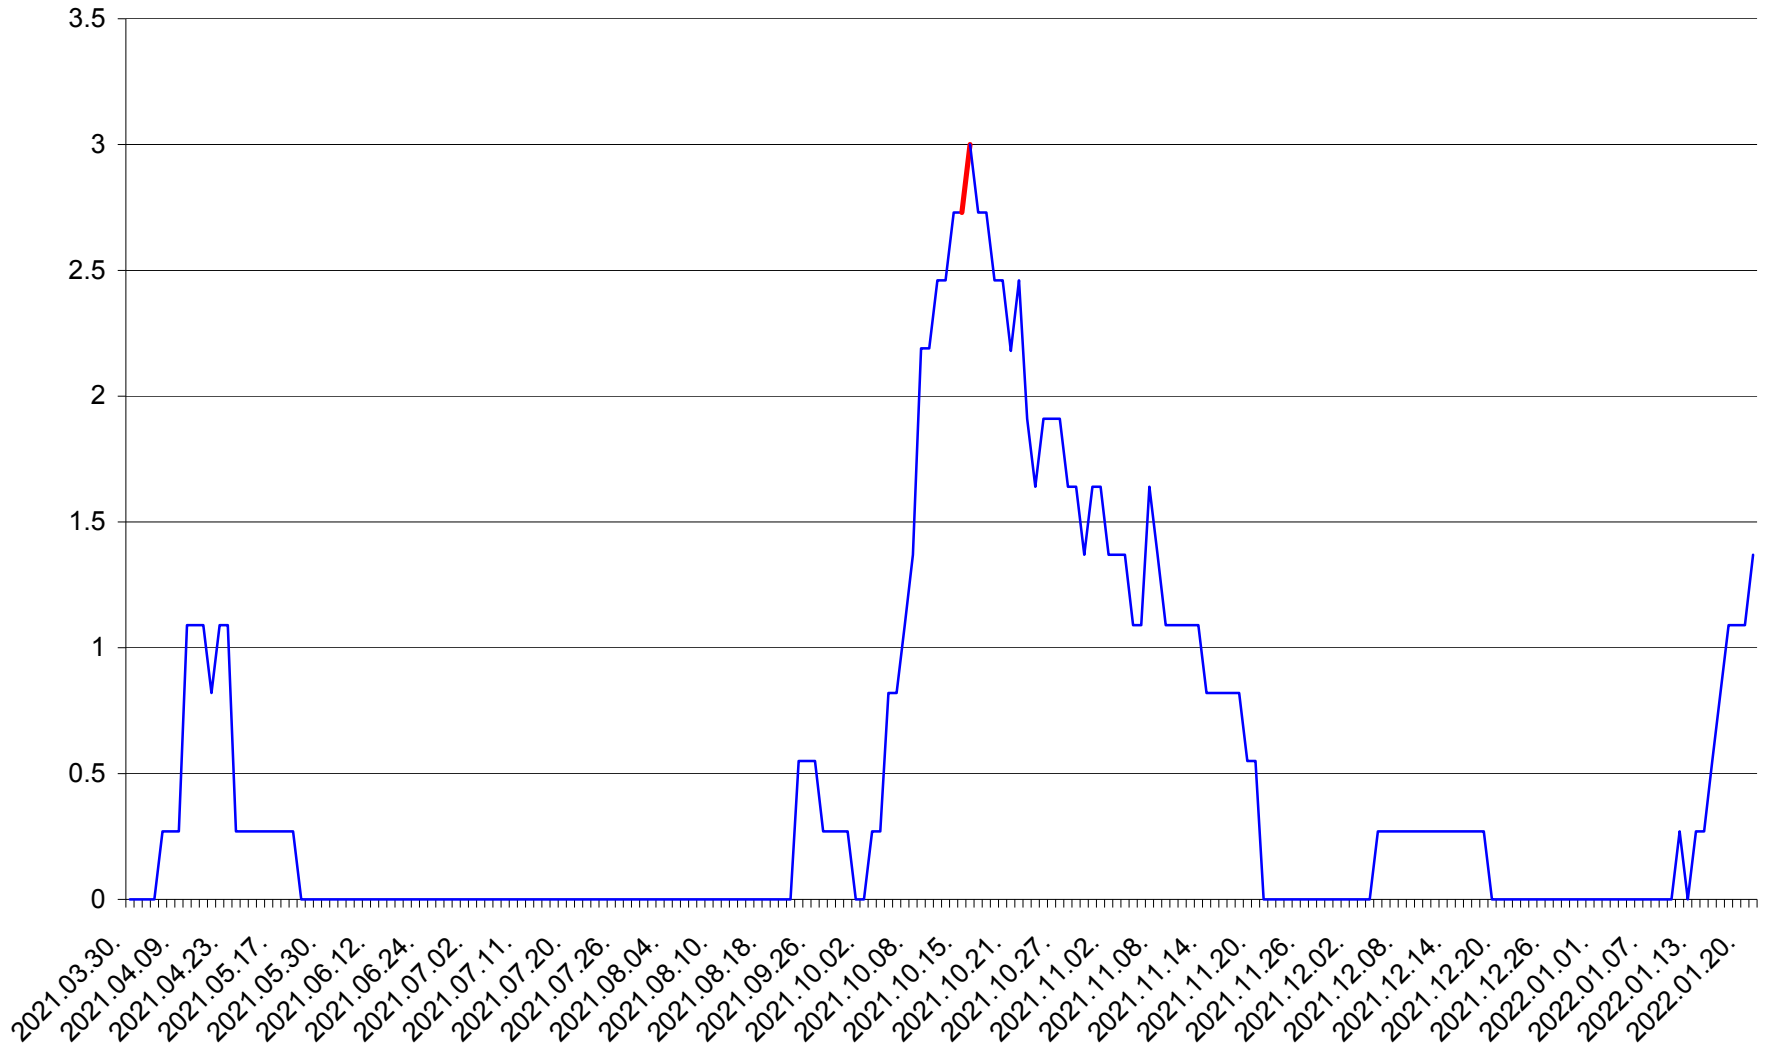

FELICENI - Evolutia incidentei cumulate pe 14 zile la % de locuitori
2021.04.01. - 2022.01.21.

FRUMOASA - Evolutia incidentei cumulate pe 14 zile la ‰ de locuitori
2021.04.01. - 2022.01.21.

GĂLĂUȚAȘ - Evolutia incidentei cumulate pe 14 zile la ‰ de locuitori
2021.04.01. - 2022.01.21.

MUNICIPIUL GHEORGHENI - Evolutia incidentei cumulate pe 14 zile la ‰ de locuitori
2021.04.01. - 2022.01.21.

JOSENI - Evolutia incidentei cumulate pe 14 zile la ‰ de locuitori
2021.04.01. - 2022.01.21.

LĂZAREA - Evolutia incidentei cumulate pe 14 zile la % de locuitori
2021.04.01. - 2022.01.21.

LELICENI - Evolutia incidentei cumulate pe 14 zile la % de locuitori
2021.04.01. - 2022.01.21.

LUETA - Evolutia incidentei cumulate pe 14 zile la ‰ de locuitori
2021.04.01. - 2022.01.21.

LUNCA DE JOS - Evolutia incidentei cumulate pe 14 zile la ‰ de locuitori
2021.04.01. - 2022.01.21.