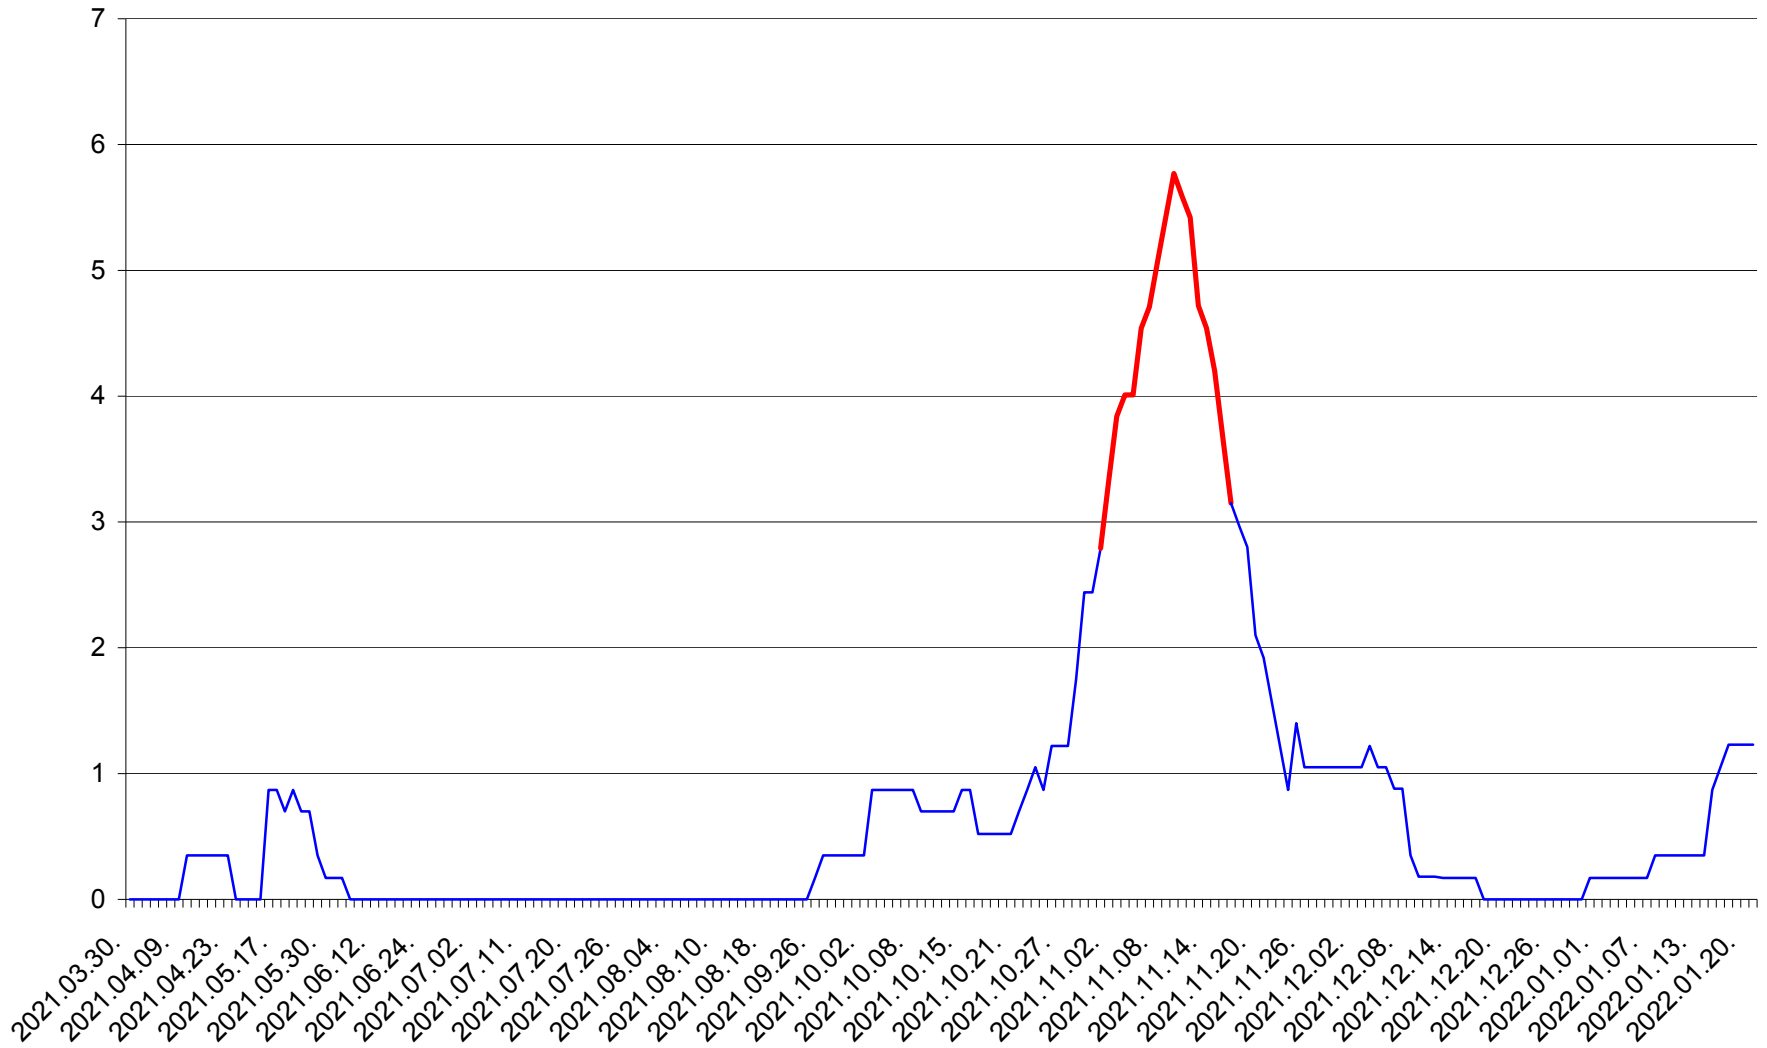

ORAȘ BĂLAN - Evolutia incidentei cumulate pe 14 zile la ‰ de locuitori
2021.04.01. - 2022.01.21.

BILBOR - Evolutia incidentei cumulate pe 14 zile la ‰ de locuitori
2021.04.01. - 2022.01.21.

ORAȘ BORSEC - Evolutia incidentei cumulate pe 14 zile la ‰ de locuitori
2021.04.01. - 2022.01.21.

CORBU - Evolutia incidentei cumulate pe 14 zile la ‰ de locuitori
2021.04.01. - 2022.01.21.

CORUND - Evolutia incidentei cumulate pe 14 zile la ‰ de locuitori
2021.04.01. - 2022.01.21.

COZMENI - Evolutia incidentei cumulate pe 14 zile la ‰ de locuitori
2021.04.01. - 2022.01.21.

ORAȘ CRISTURU SECUIESC - Evolutia incidentei cumulate pe 14 zile la ‰ de locuitori
2021.04.01. - 2022.01.21.

DĂNEȘTI - Evolutia incidentei cumulate pe 14 zile la ‰ de locuitori
2021.04.01. - 2022.01.21.

DÂRJIU - Evolutia incidentei cumulate pe 14 zile la ‰ de locuitori
2021.04.01. - 2022.01.21.

DEALU - Evolutia incidentei cumulate pe 14 zile la ‰ de locuitori
2021.04.01. - 2022.01.21.

DITRĂU - Evolutia incidentei cumulate pe 14 zile la ‰ de locuitori
2021.04.01. - 2022.01.21.