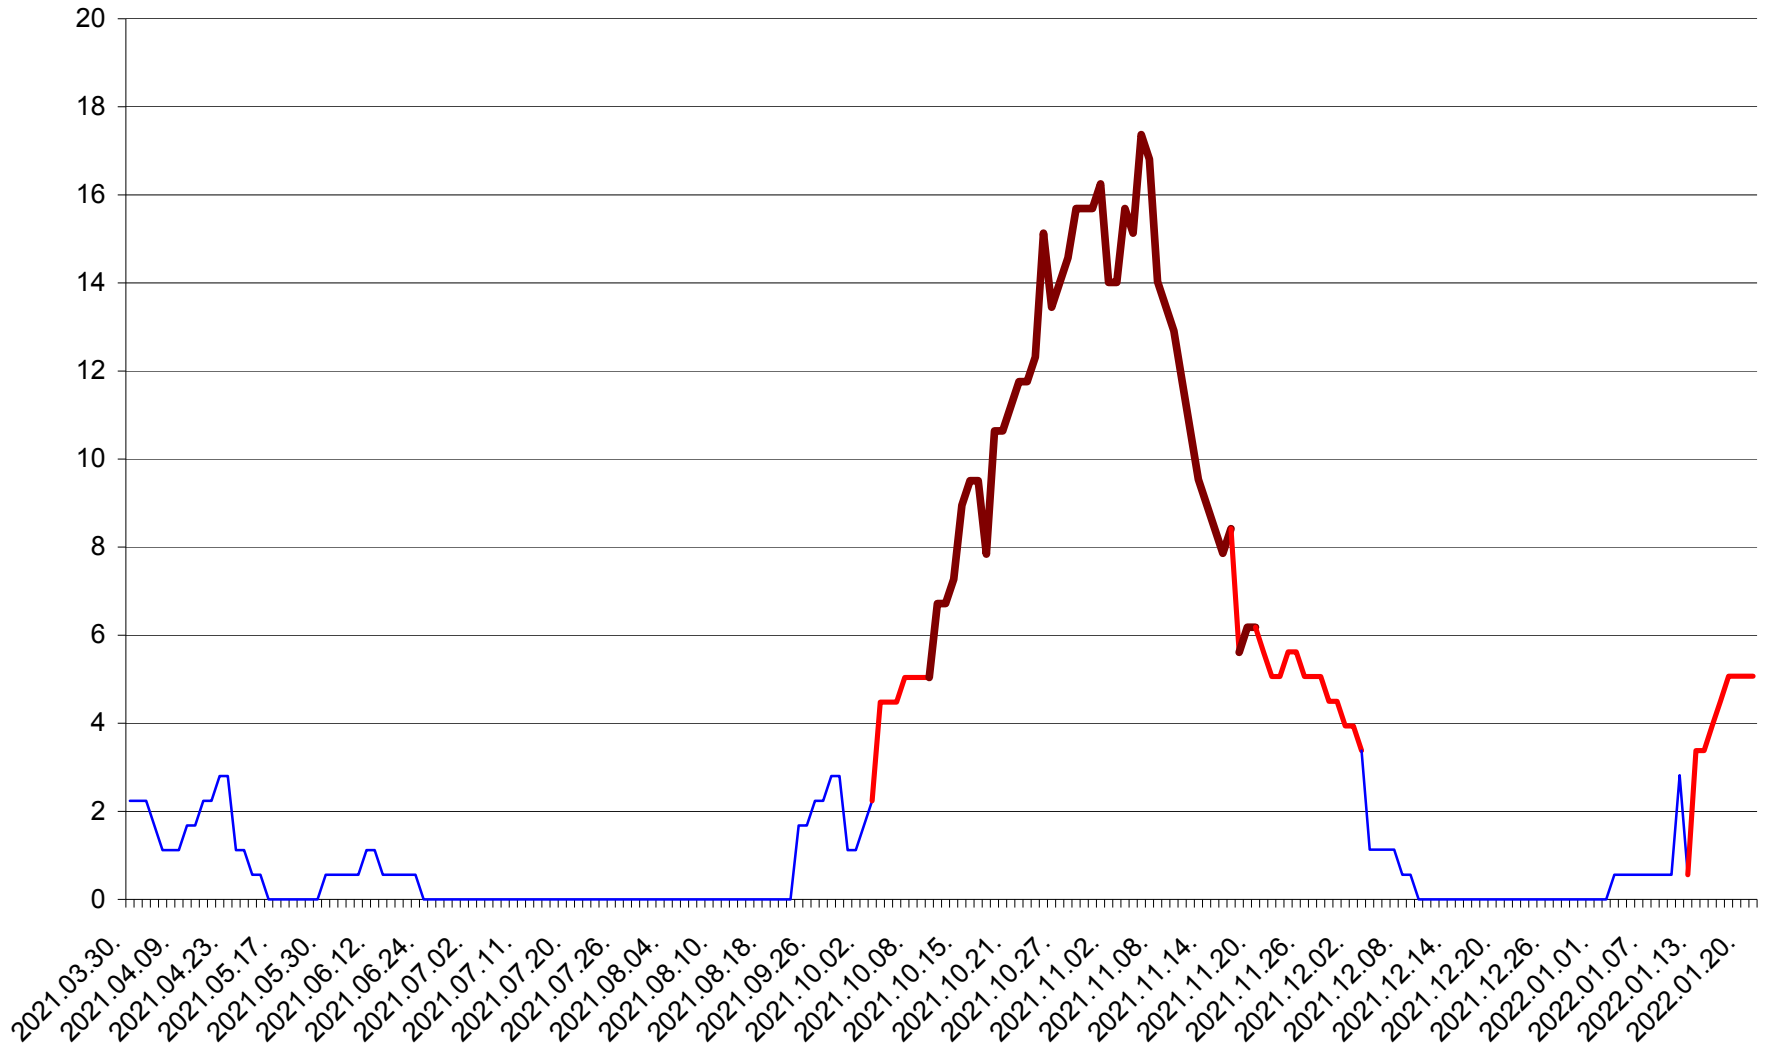

SÂNSIMION - Evolutia incidentei cumulate pe 14 zile la ‰ de locuitori
2021.04.01. - 2022.01.21.

SÂNTIMBRU - Evolutia incidentei cumulate pe 14 zile la ‰ de locuitori
2021.04.01. - 2022.01.21.

SĂRMAȘ - Evolutia incidentei cumulate pe 14 zile la ‰ de locuitori
2021.04.01. - 2022.01.21.

SATU MARE - Evolutia incidentei cumulate pe 14 zile la ‰ de locuitori
2021.04.01. - 2022.01.21.

SECUIENI - Evolutia incidentei cumulate pe 14 zile la % de locuitori
2021.04.01. - 2022.01.21.

SICULENI - Evolutia incidentei cumulate pe 14 zile la % de locuitori
2021.04.01. - 2022.01.21.

ȘIMONEȘTI - Evolutia incidentei cumulate pe 14 zile la ‰ de locuitori
2021.04.01. - 2022.01.21.

SUBCETATE - Evolutia incidentei cumulate pe 14 zile la ‰ de locuitori
2021.04.01. - 2022.01.21.

SUSENI - Evolutia incidentei cumulate pe 14 zile la ‰ de locuitori
2021.04.01. - 2022.01.21.