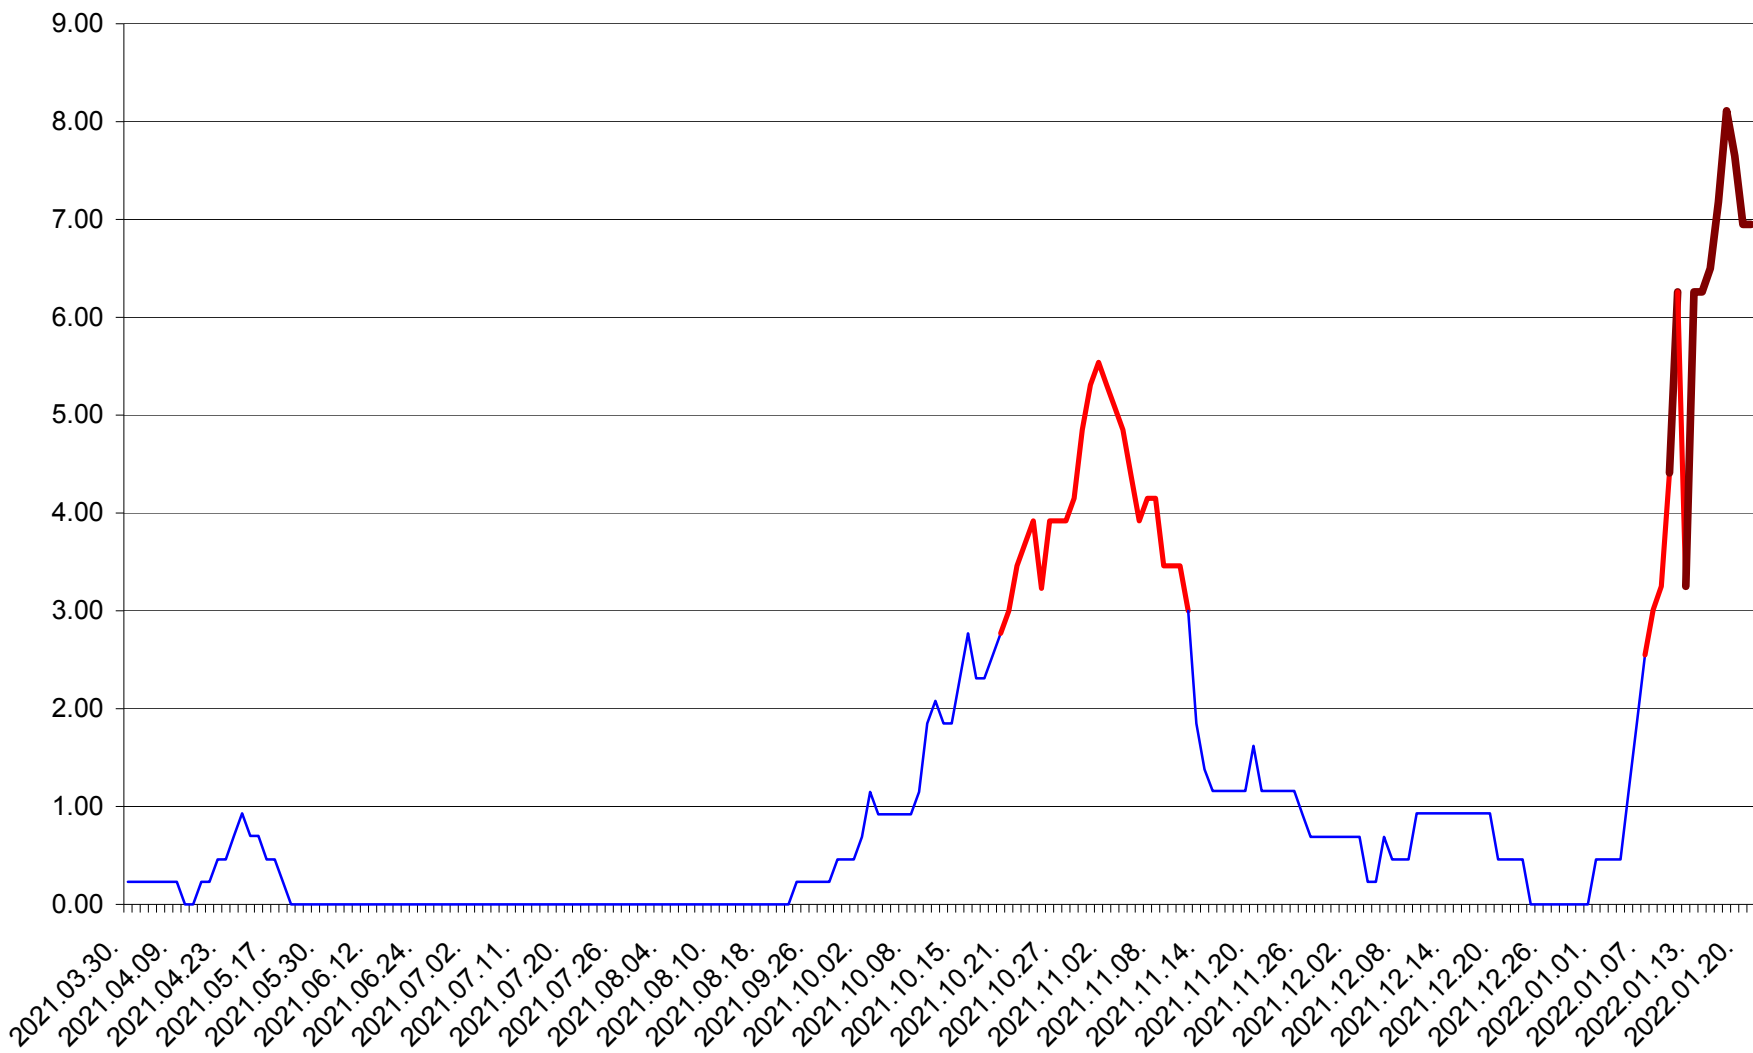

ORAȘ BĂLAN - Evolutia incidentei cumulate pe 14 zile la ‰ de locuitori
2021.04.01. - 2022.01.21.

BILBOR - Evolutia incidentei cumulate pe 14 zile la ‰ de locuitori
2021.04.01. - 2022.01.21.

ORAȘ BORSEC - Evolutia incidentei cumulate pe 14 zile la ‰ de locuitori
2021.04.01. - 2022.01.21.

BRĂDEȘTI - Evolutia incidentei cumulate pe 14 zile la ‰ de locuitori
2021.04.01. - 2022.01.21.

CĂPÂLNIȚA - Evolutia incidentei cumulate pe 14 zile la ‰ de locuitori
2021.04.01. - 2022.01.21.

CÂRȚA - Evolutia incidentei cumulate pe 14 zile la ‰ de locuitori
2021.04.01. - 2022.01.21.

CICEU - Evolutia incidentei cumulate pe 14 zile la ‰ de locuitori
2021.04.01. - 2022.01.21.

CIUCSÂNGEORGIU - Evolutia incidentei cumulate pe 14 zile la % de locuitori
2021.04.01. - 2022.01.21.

CIUMANI - Evolutia incidentei cumulate pe 14 zile la ‰ de locuitori
2021.04.01. - 2022.01.21.

CORBU - Evolutia incidentei cumulate pe 14 zile la ‰ de locuitori
2021.04.01. - 2022.01.21.

CORUND - Evolutia incidentei cumulate pe 14 zile la ‰ de locuitori
2021.04.01. - 2022.01.21.

COZMENI - Evolutia incidentei cumulate pe 14 zile la ‰ de locuitori
2021.04.01. - 2022.01.21.