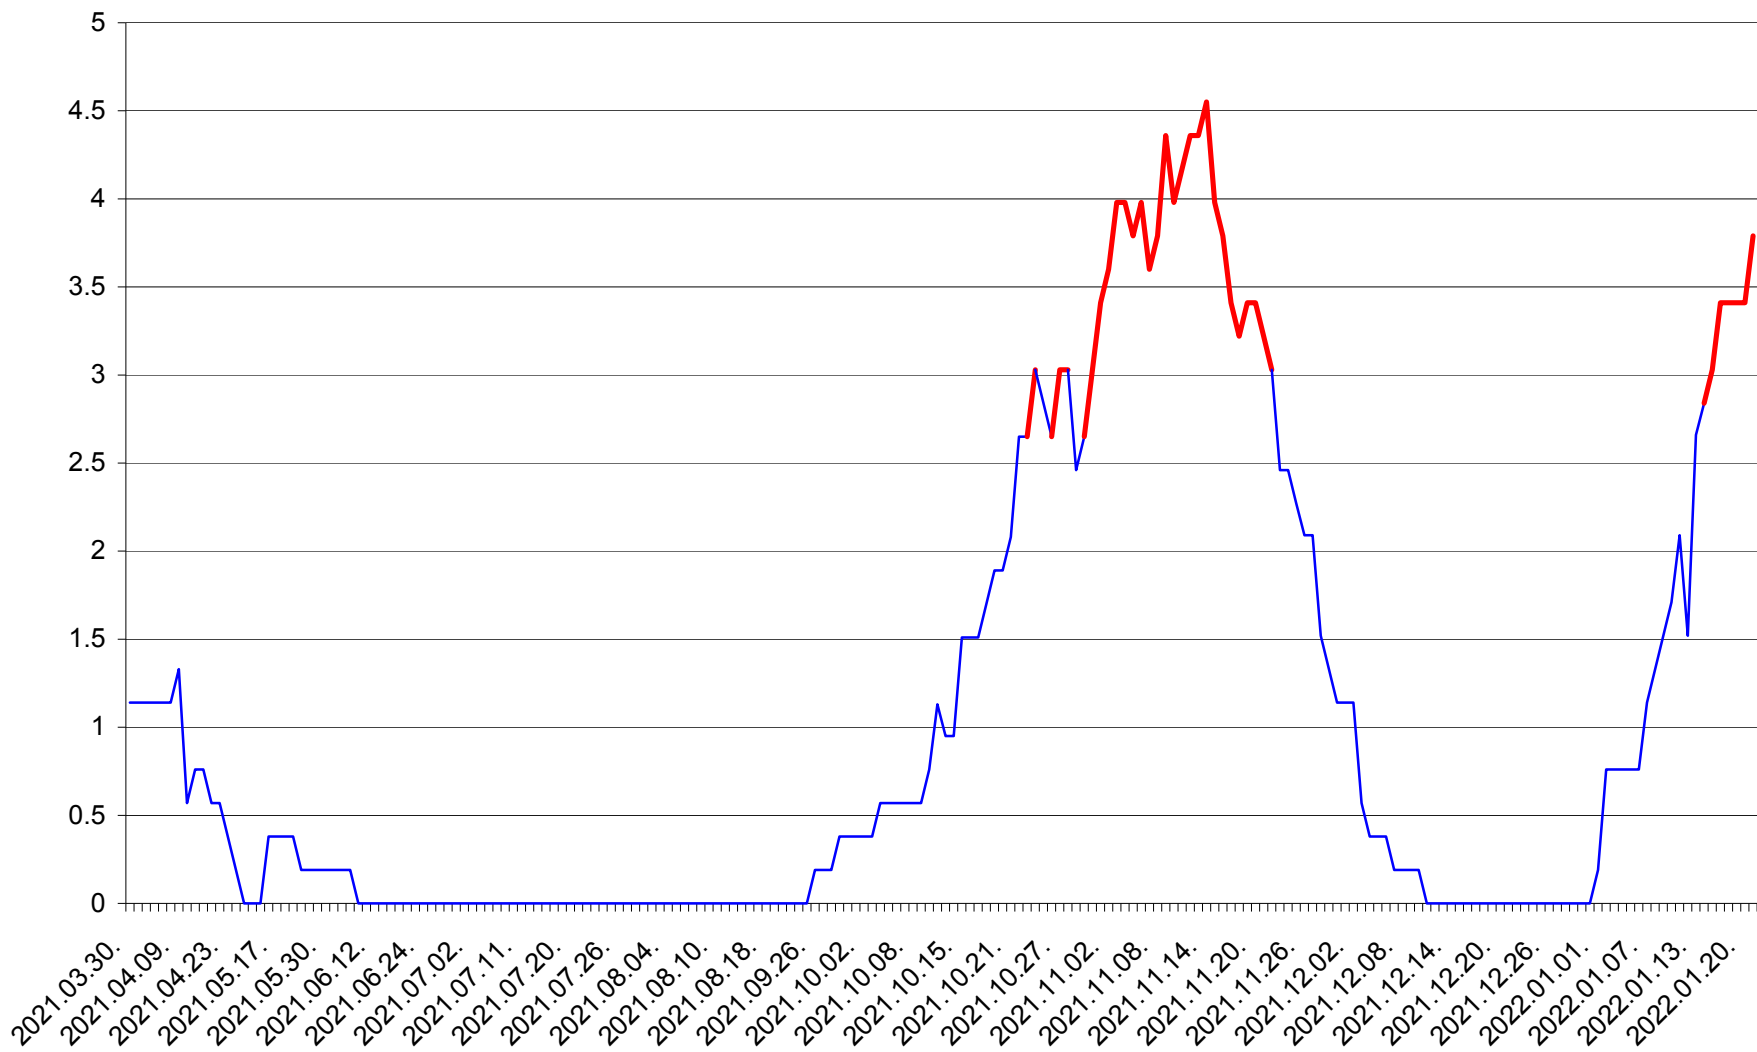

SÂNSIMION - Evolutia incidentei cumulate pe 14 zile la ‰ de locuitori
2021.04.01. - 2022.01.21.

SÂNTIMBRU - Evolutia incidentei cumulate pe 14 zile la ‰ de locuitori
2021.04.01. - 2022.01.21.

SĂRMAȘ - Evolutia incidentei cumulate pe 14 zile la ‰ de locuitori
2021.04.01. - 2022.01.21.

SATU MARE - Evolutia incidentei cumulate pe 14 zile la ‰ de locuitori
2021.04.01. - 2022.01.21.

SECUIENI - Evolutia incidentei cumulate pe 14 zile la % de locuitori
2021.04.01. - 2022.01.21.

SICULENI - Evolutia incidentei cumulate pe 14 zile la % de locuitori
2021.04.01. - 2022.01.21.

ȘIMONEȘTI - Evolutia incidentei cumulate pe 14 zile la ‰ de locuitori
2021.04.01. - 2022.01.21.

SUBCETATE - Evolutia incidentei cumulate pe 14 zile la ‰ de locuitori
2021.04.01. - 2022.01.21.

SUSENI - Evolutia incidentei cumulate pe 14 zile la ‰ de locuitori
2021.04.01. - 2022.01.21.