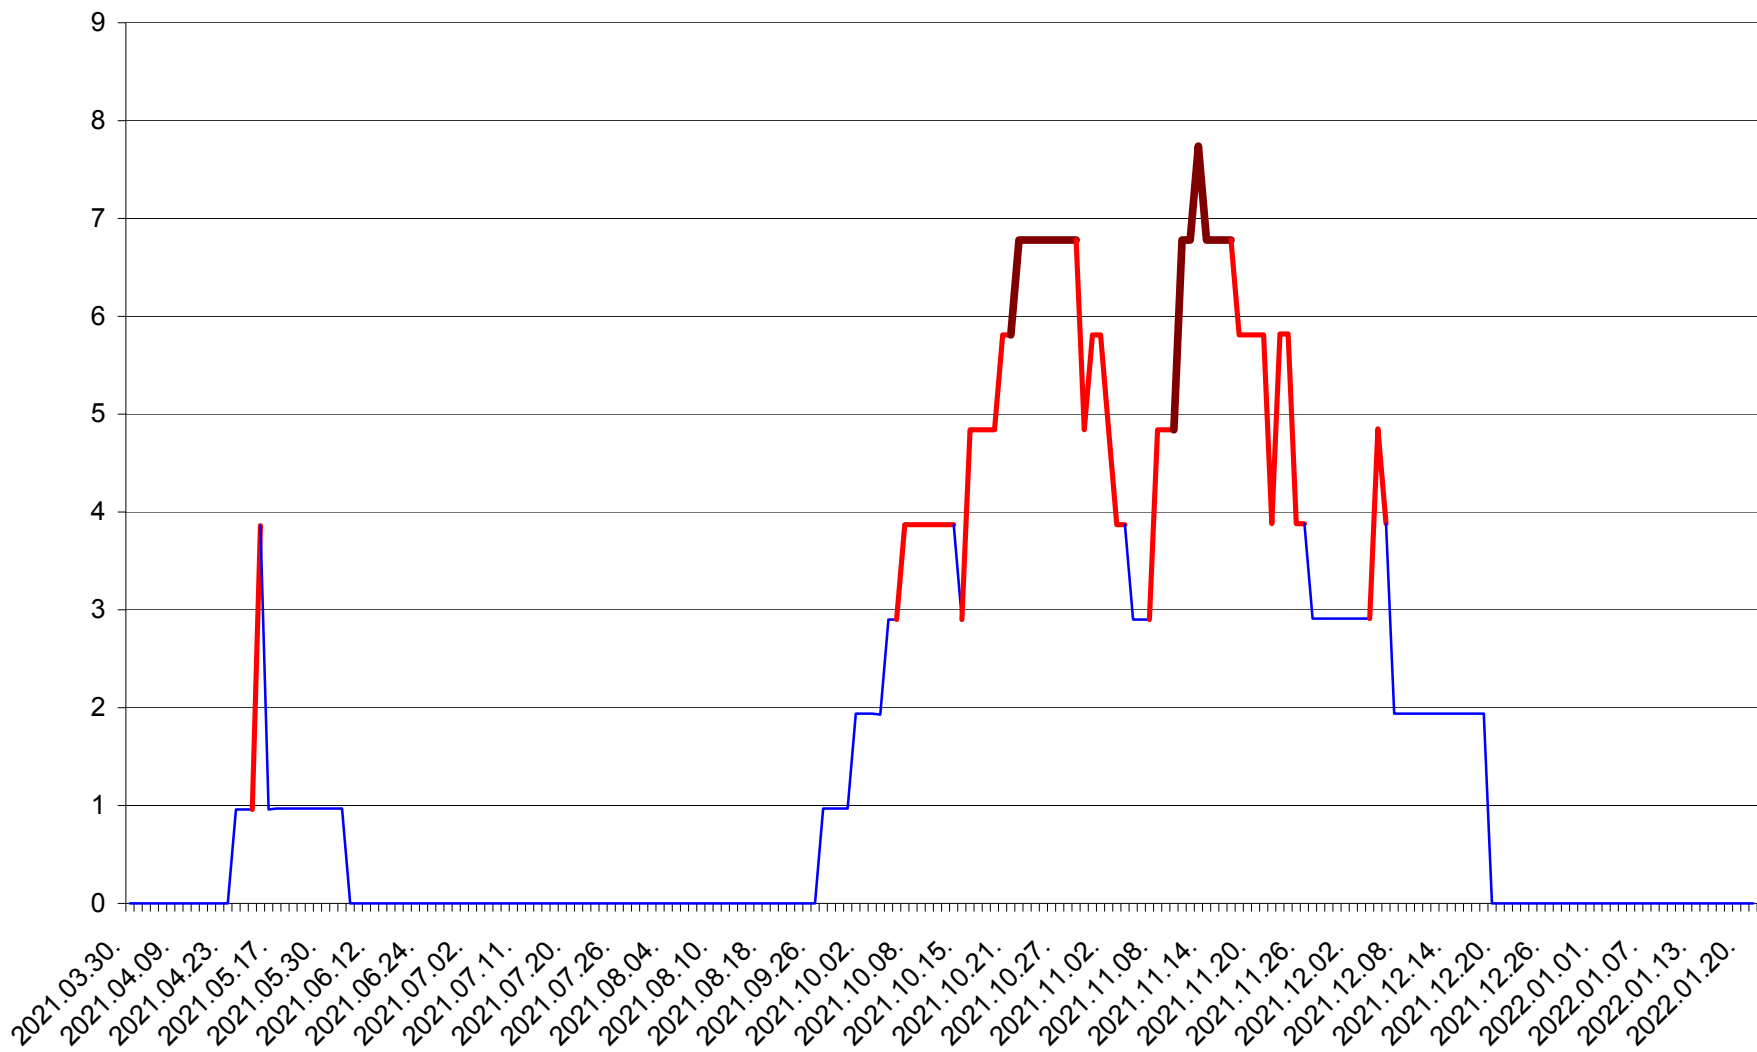

DEALU - Evolutia incidentei cumulate pe 14 zile la ‰ de locuitori
2021.04.01. - 2022.01.21.