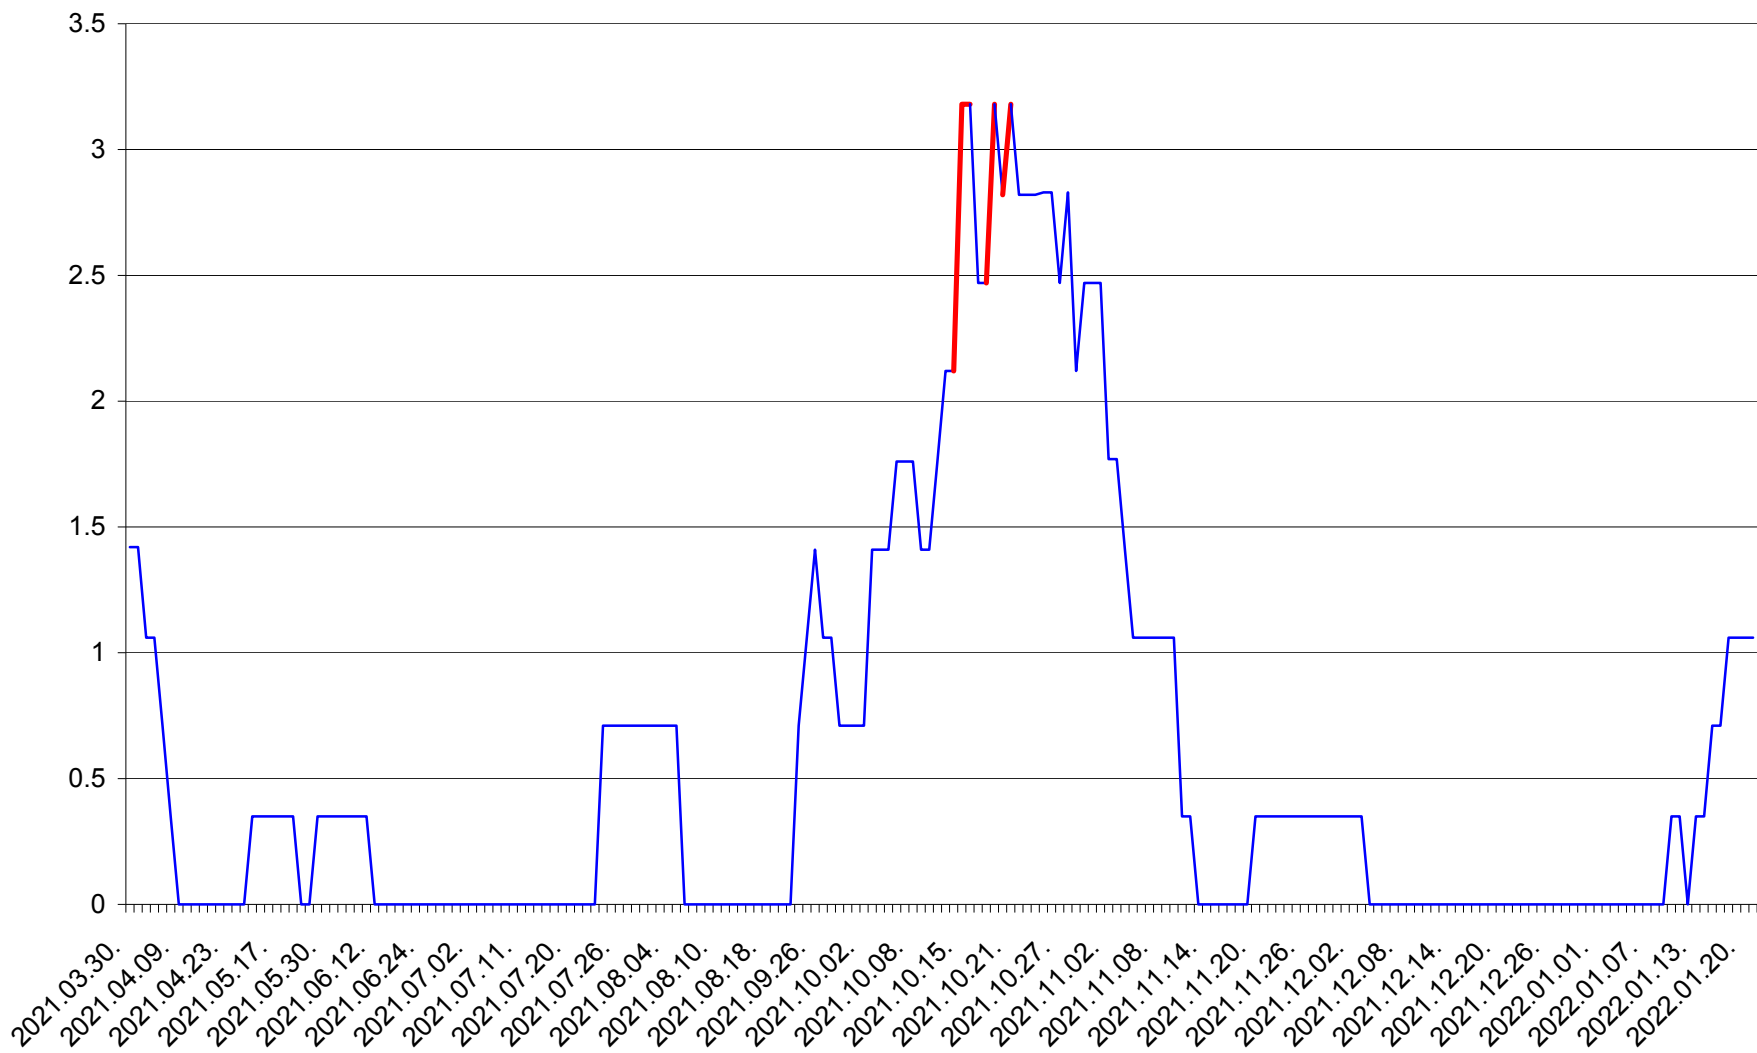

PORUMBENI - Evolutia incidentei cumulate pe 14 zile la ‰ de locuitori
2021.04.01. - 2022.01.21.