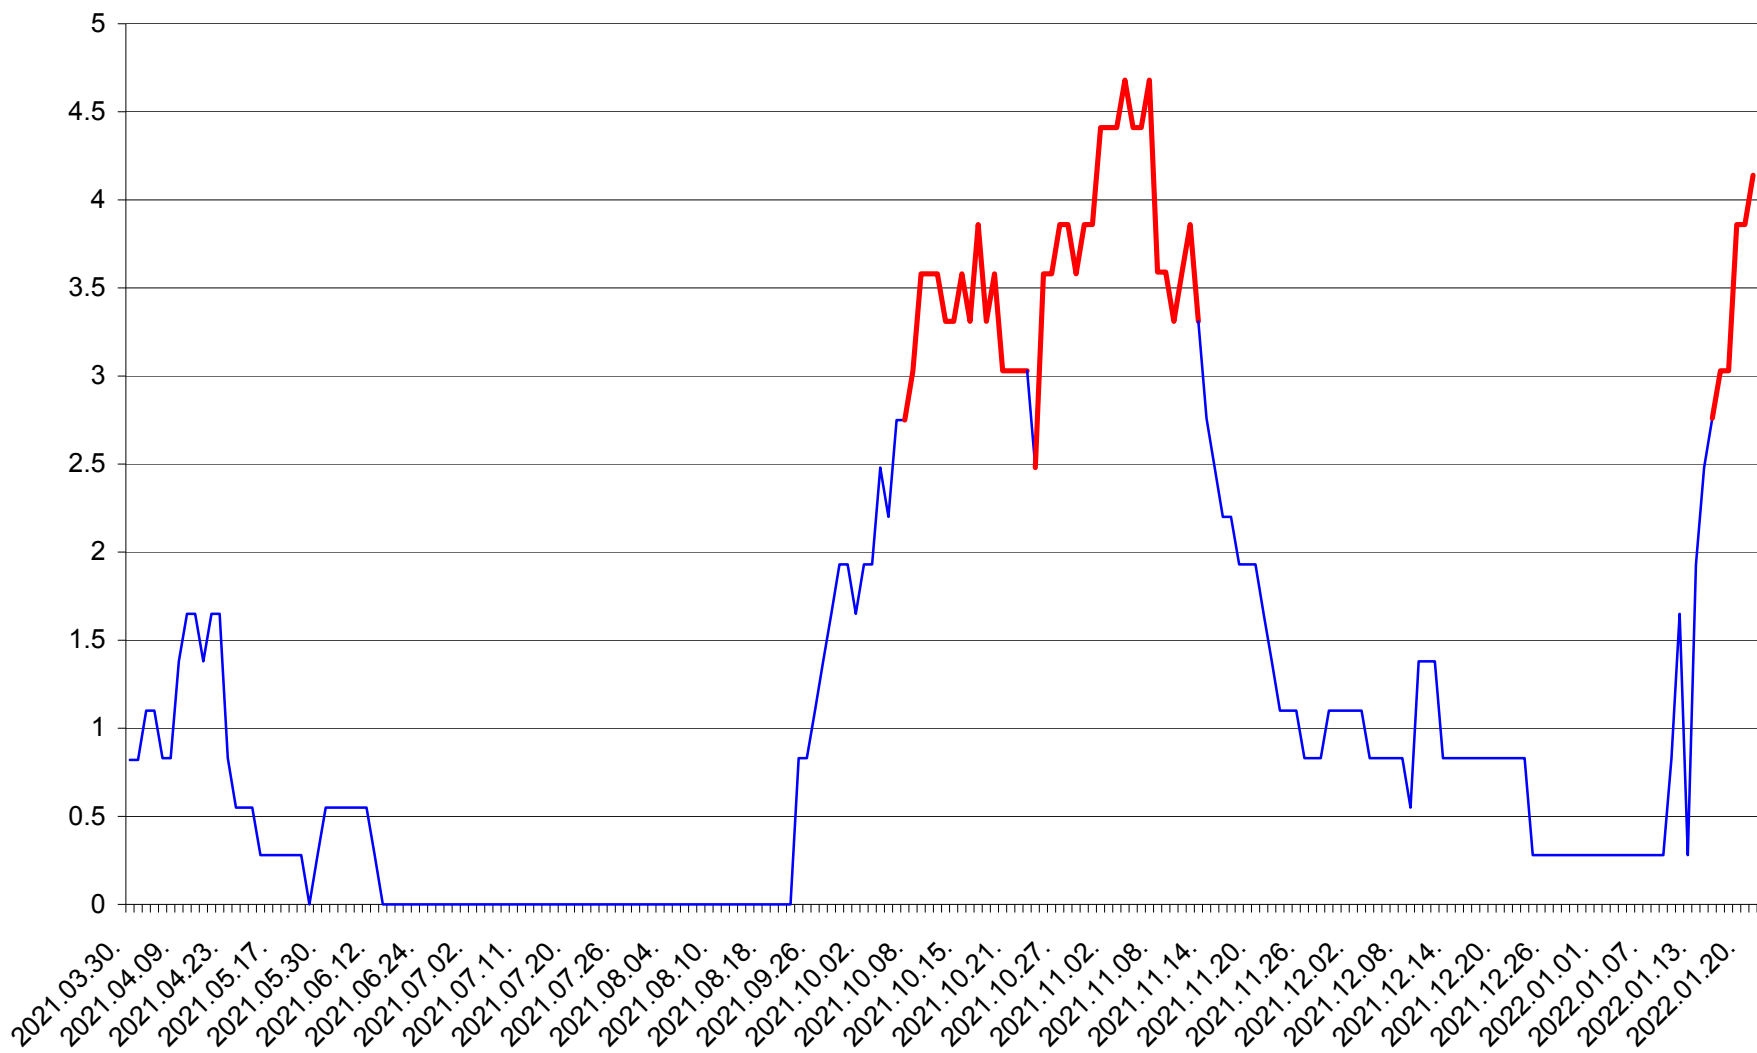

RACU - Evolutia incidentei cumulate pe 14 zile la ‰ de locuitori
2021.04.01. - 2022.01.21.

REMETEA - Evolutia incidentei cumulate pe 14 zile la % de locuitori
2021.04.01. - 2022.01.21.

SĂCEL - Evolutia incidentei cumulate pe 14 zile la ‰ de locuitori
2021.04.01. - 2022.01.21.

SÂNCRĂIENI - Evolutia incidentei cumulate pe 14 zile la ‰ de locuitori
2021.04.01. - 2022.01.21.

SÂNDOMIC - Evolutia incidentei cumulate pe 14 zile la ‰ de locuitori
2021.04.01. - 2022.01.21.

SÂNMARTIN - Evolutia incidentei cumulate pe 14 zile la ‰ de locuitori
2021.04.01. - 2022.01.21.

SÂNSIMION - Evolutia incidentei cumulate pe 14 zile la ‰ de locuitori
2021.04.01. - 2022.01.21.

SÂNTIMBRU - Evolutia incidentei cumulate pe 14 zile la ‰ de locuitori
2021.04.01. - 2022.01.21.

SĂRMAȘ - Evolutia incidentei cumulate pe 14 zile la ‰ de locuitori
2021.04.01. - 2022.01.21.