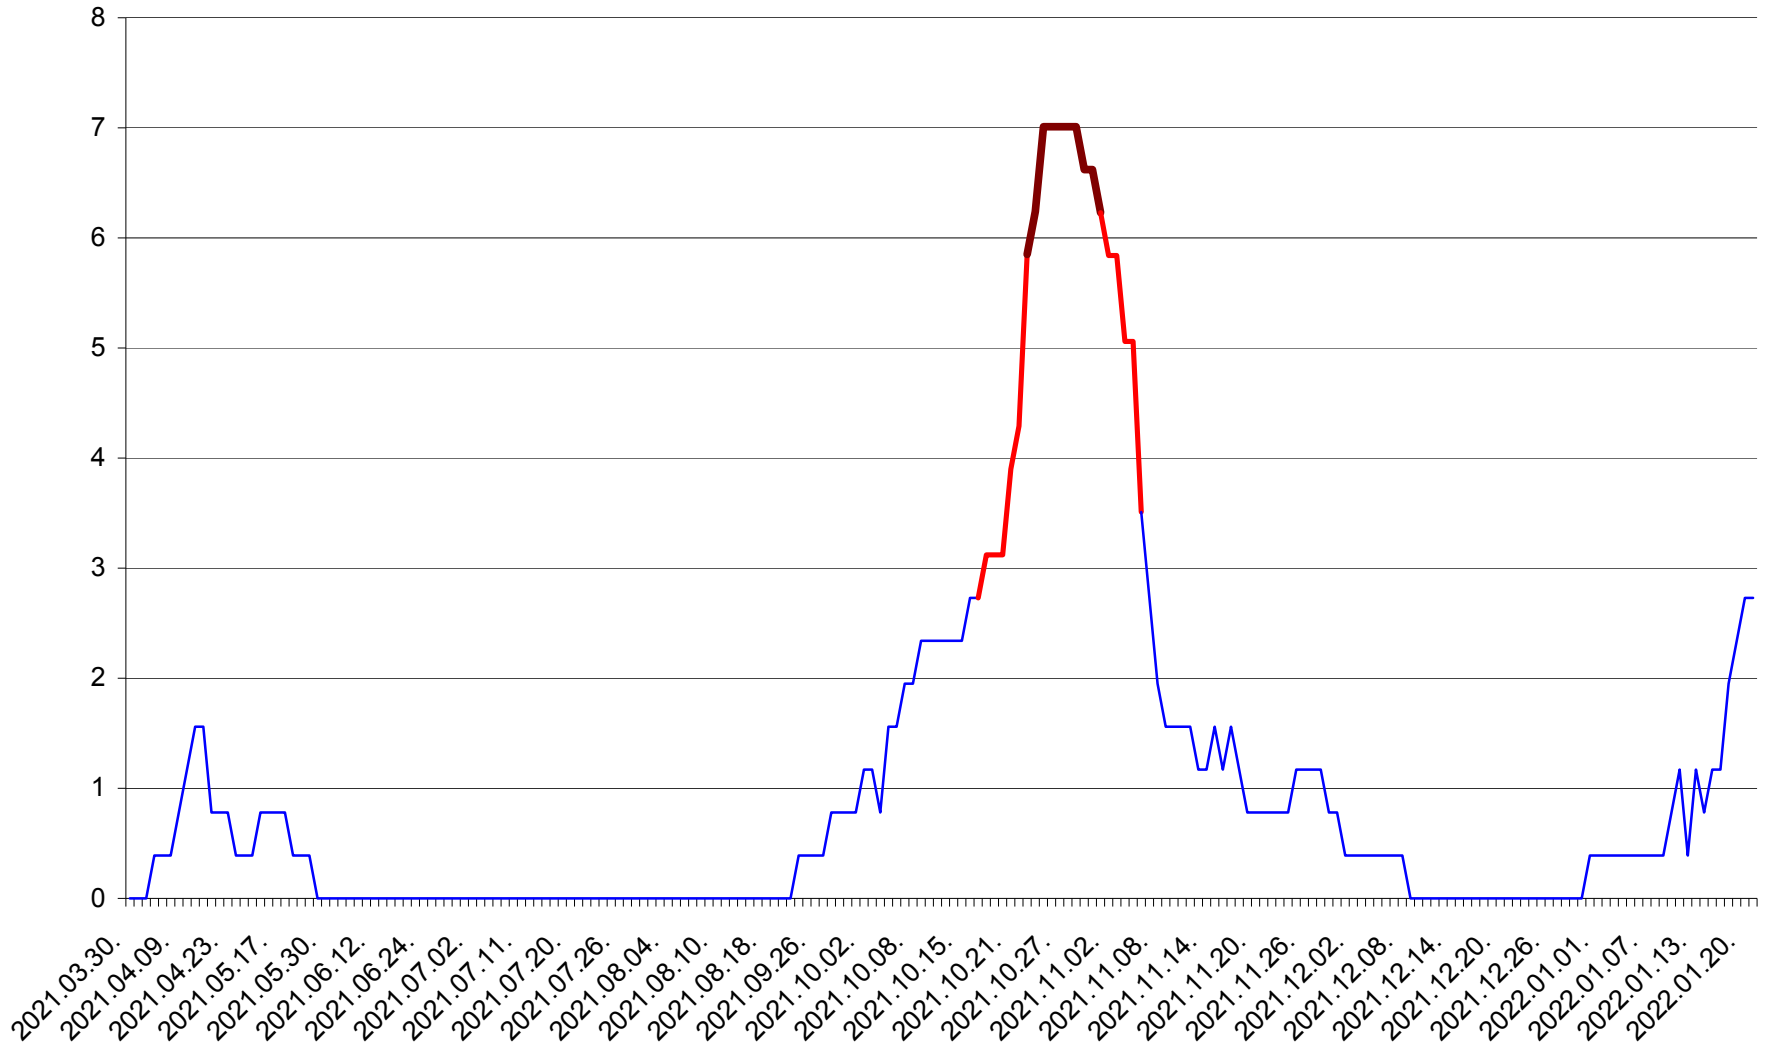

MUNICIPIUL TOPLIȚA - Evolutia incidentei cumulate pe 14 zile la ‰ de locuitori
2021.04.01. - 2022.01.21.

TOMEȘTI - Evolutia incidentei cumulate pe 14 zile la ‰ de locuitori
2021.04.01. - 2022.01.21.