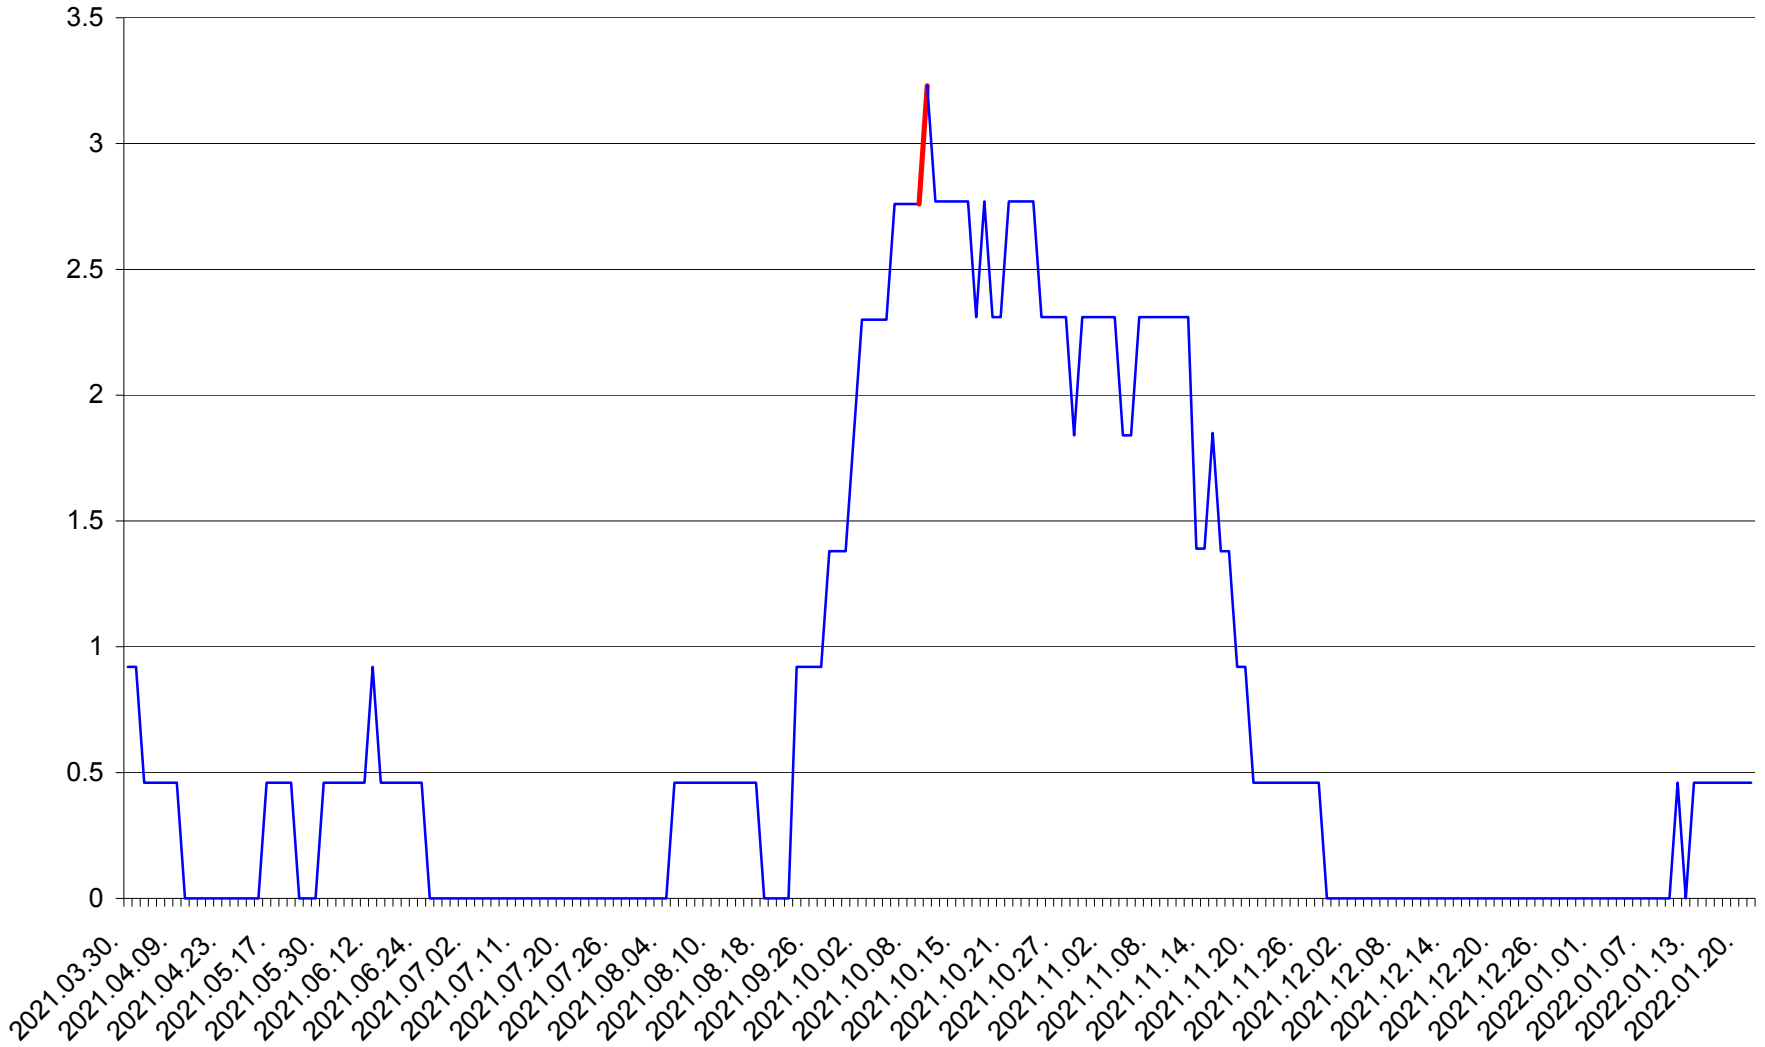

ULIEȘ - Evolutia incidentei cumulate pe 14 zile la ‰ de locuitori
2021.04.01. - 2022.01.21.

TUȘNAD - Evolutia incidentei cumulate pe 14 zile la ‰ de locuitori
2021.04.01. - 2022.01.21.