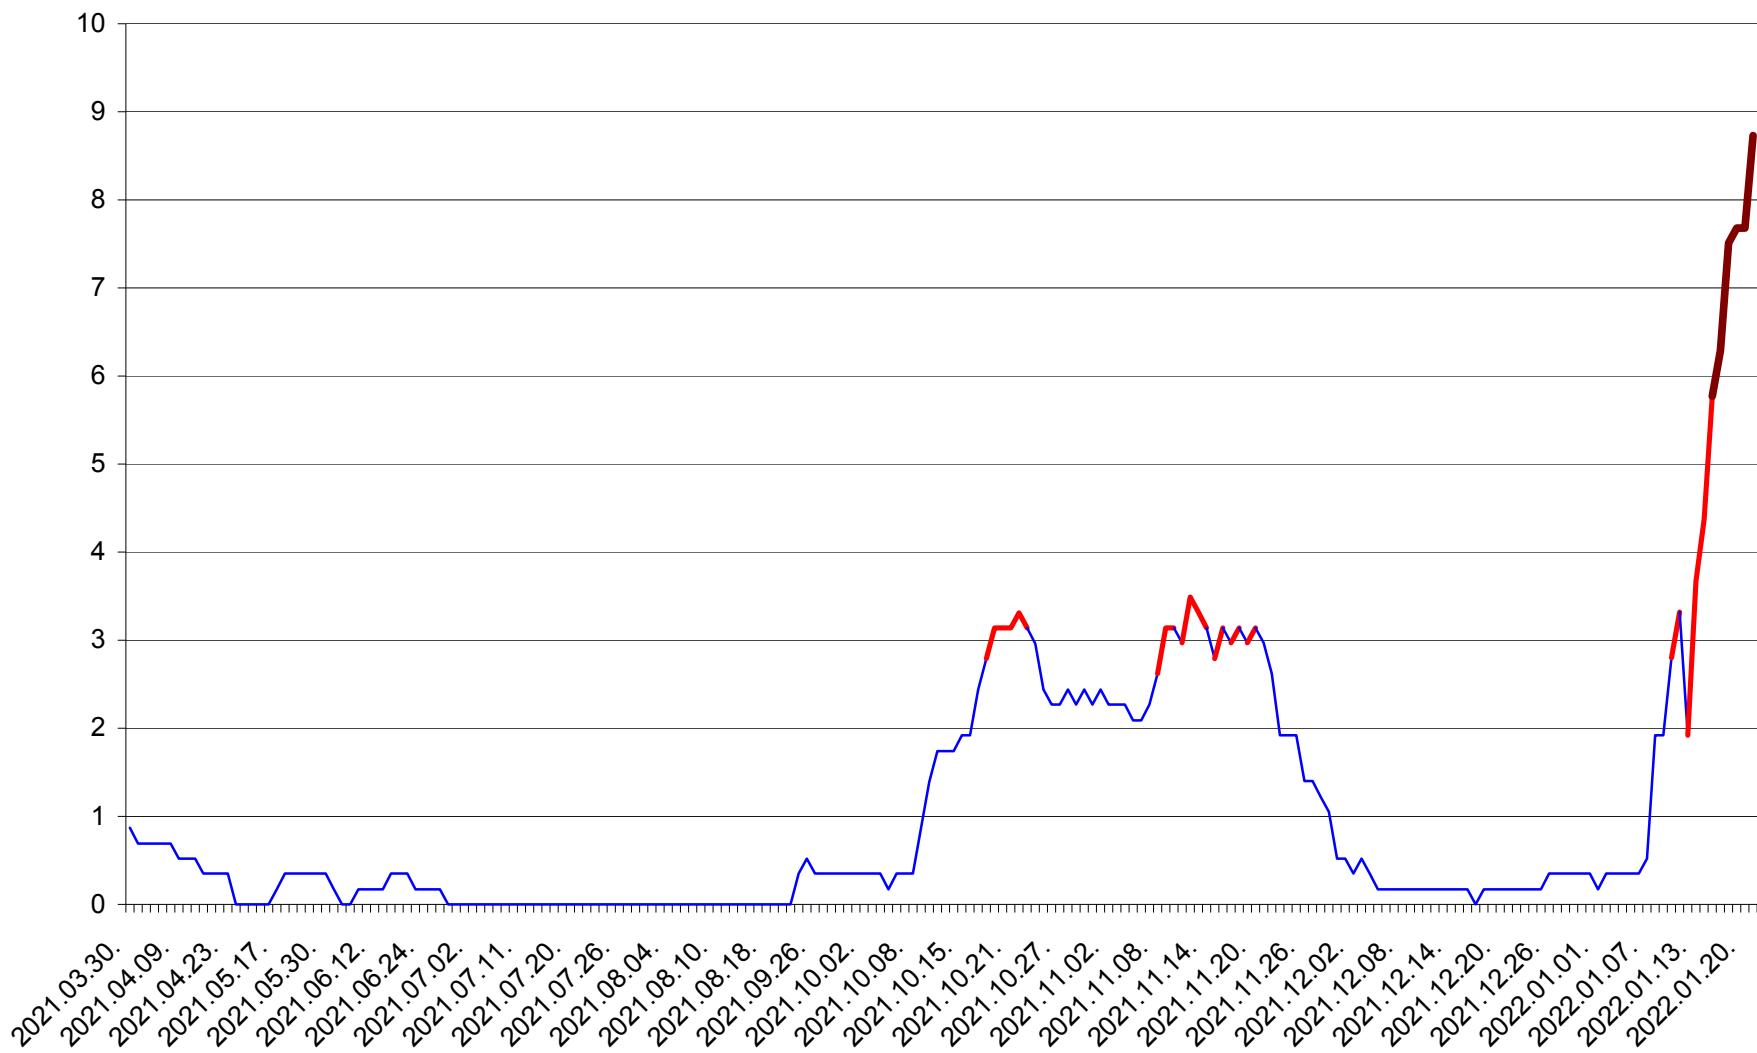

DÂRJIU - Evolutia incidentei cumulate pe 14 zile la ‰ de locuitori
2021.04.01. - 2022.01.21.

DEALU - Evolutia incidentei cumulate pe 14 zile la ‰ de locuitori
2021.04.01. - 2022.01.21.

DITRĂU - Evolutia incidentei cumulate pe 14 zile la ‰ de locuitori
2021.04.01. - 2022.01.21.

FELICENI - Evolutia incidentei cumulate pe 14 zile la % de locuitori
2021.04.01. - 2022.01.21.

FRUMOASA - Evolutia incidentei cumulate pe 14 zile la ‰ de locuitori
2021.04.01. - 2022.01.21.

GĂLĂUȚAȘ - Evolutia incidentei cumulate pe 14 zile la ‰ de locuitori
2021.04.01. - 2022.01.21.

MUNICIPIUL GHEORGHENI - Evolutia incidentei cumulate pe 14 zile la ‰ de locuitori
2021.04.01. - 2022.01.21.

JOSENI - Evolutia incidentei cumulate pe 14 zile la ‰ de locuitori
2021.04.01. - 2022.01.21.

LĂZAREA - Evolutia incidentei cumulate pe 14 zile la % de locuitori
2021.04.01. - 2022.01.21.

LELICENI - Evolutia incidentei cumulate pe 14 zile la % de locuitori
2021.04.01. - 2022.01.21.

LUETA - Evolutia incidentei cumulate pe 14 zile la ‰ de locuitori
2021.04.01. - 2022.01.21.

LUNCA DE JOS - Evolutia incidentei cumulate pe 14 zile la ‰ de locuitori
2021.04.01. - 2022.01.21.