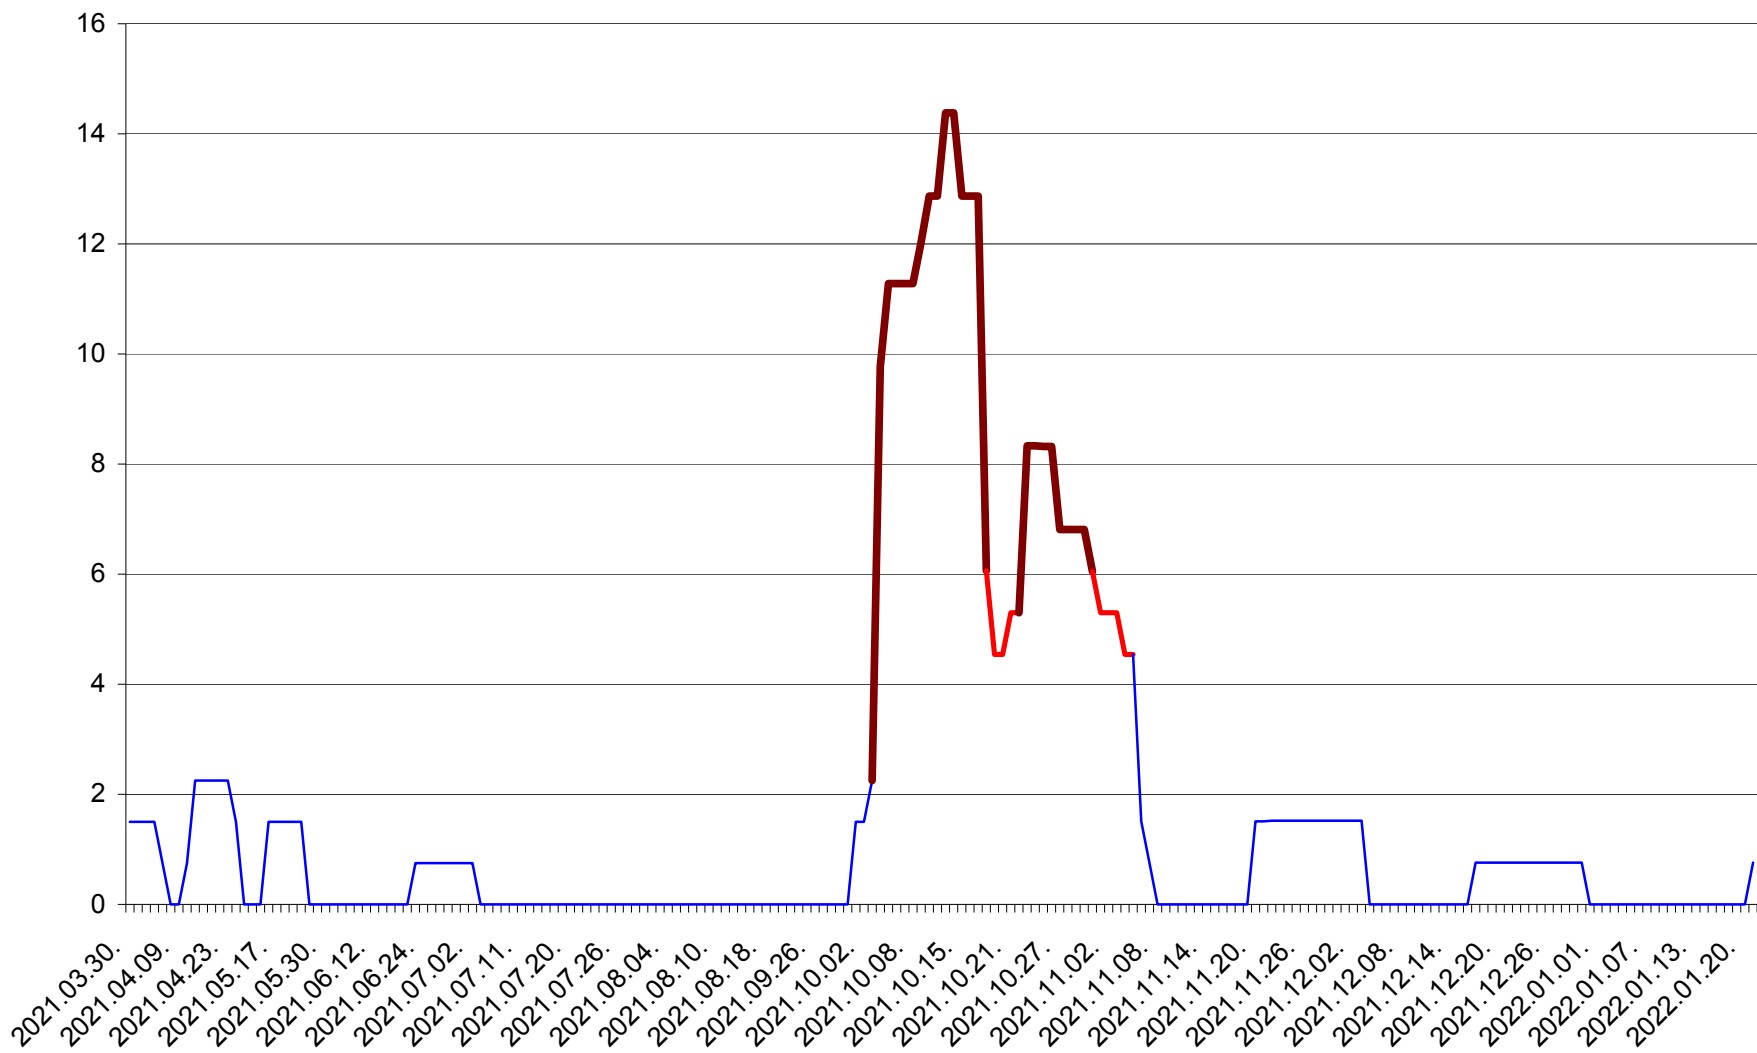

LELICENI - Evolutia incidentei cumulate pe 14 zile la % de locuitori
2021.04.01. - 2022.01.21.

LUETA - Evolutia incidentei cumulate pe 14 zile la ‰ de locuitori
2021.04.01. - 2022.01.21.

LUNCA DE JOS - Evolutia incidentei cumulate pe 14 zile la ‰ de locuitori
2021.04.01. - 2022.01.21.

LUNCA DE SUS - Evolutia incidentei cumulate pe 14 zile la ‰ de locuitori
2021.04.01. - 2022.01.21.

LUPENI - Evolutia incidentei cumulate pe 14 zile la ‰ de locuitori
2021.04.01. - 2022.01.21.

MĂDĂRAȘ - Evolutia incidentei cumulate pe 14 zile la ‰ de locuitori
2021.04.01. - 2022.01.21.

MĂRTINIȘ - Evolutia incidentei cumulate pe 14 zile la % de locuitori
2021.04.01. - 2022.01.21.

MEREȘTI - Evolutia incidentei cumulate pe 14 zile la ‰ de locuitori
2021.04.01. - 2022.01.21.

MUNICIPIUL MIERCUREA-CIUC - Evolutia incidentei cumulate pe 14 zile la ‰ de locuitori
2021.04.01. - 2022.01.21.

MIHĂILENI - Evolutia incidentei cumulate pe 14 zile la ‰ de locuitori
2021.04.01. - 2022.01.21.

MUGENI - Evolutia incidentei cumulate pe 14 zile la ‰ de locuitori
2021.04.01. - 2022.01.21.

OCLAND - Evolutia incidentei cumulate pe 14 zile la ‰ de locuitori
2021.04.01. - 2022.01.21.