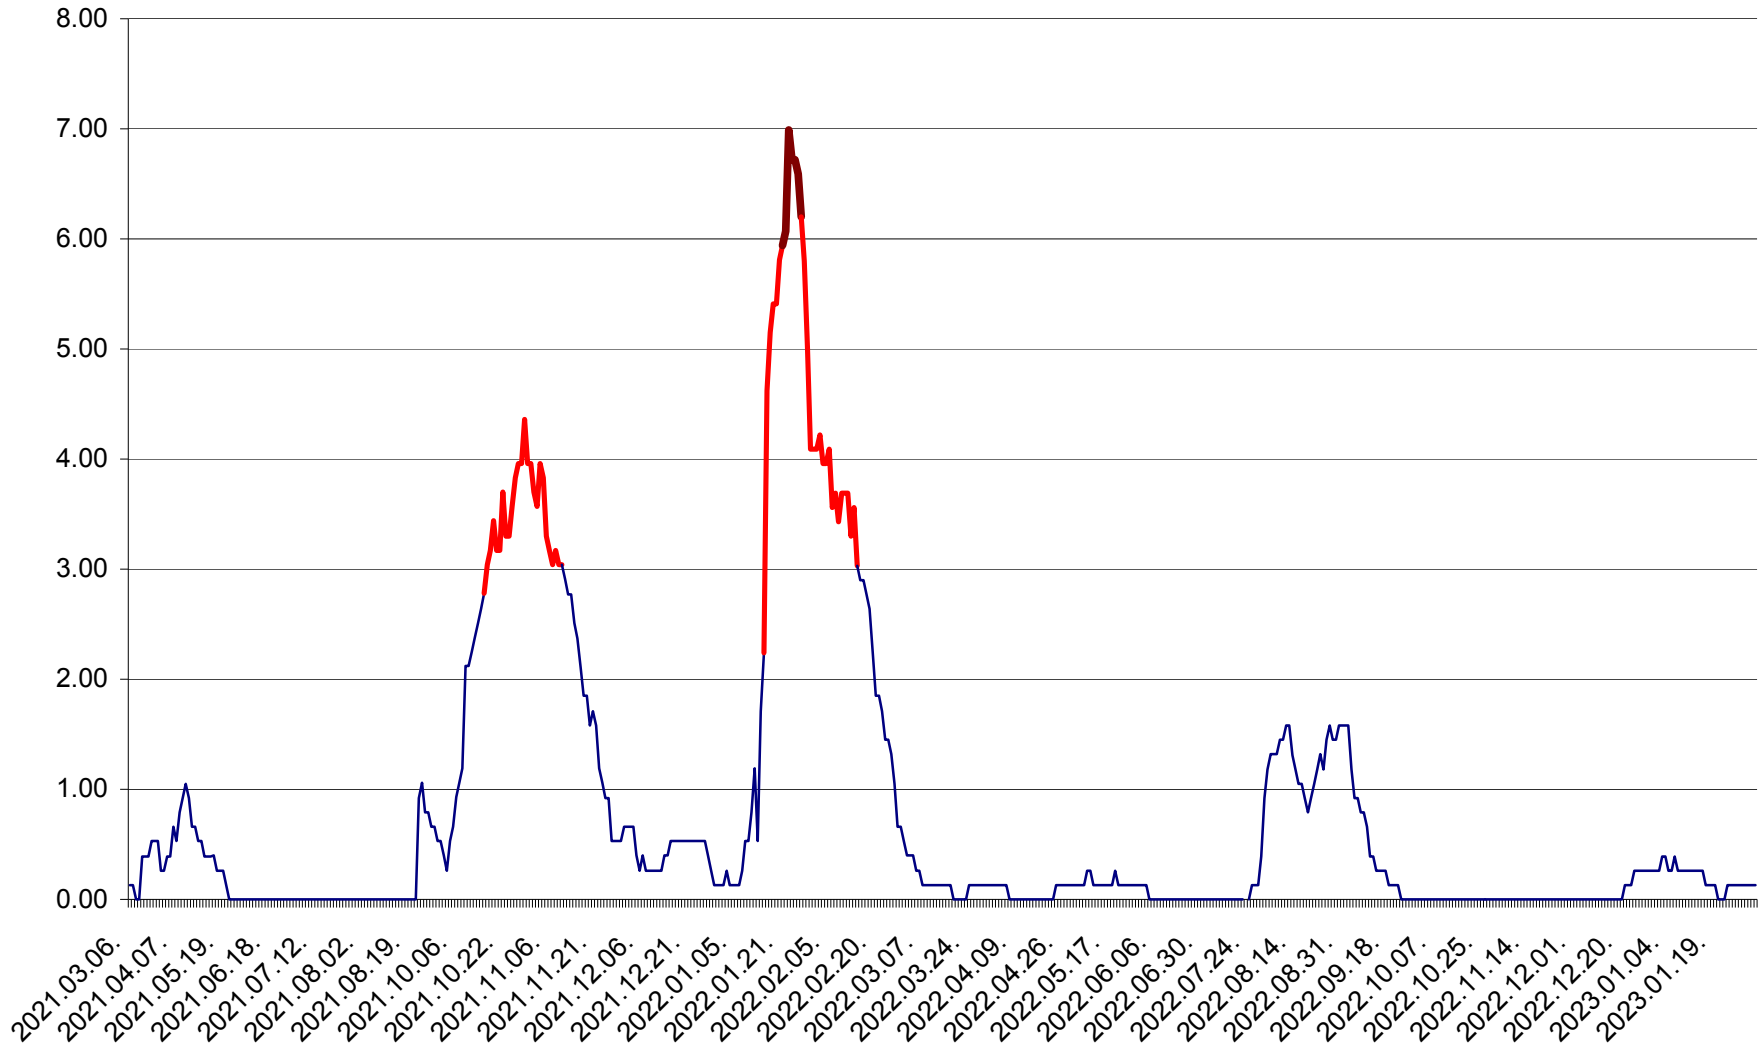

TUȘNAD - Evolutia incidentei cumulate pe 14 zile la ‰ de locuitori
2021.03.07. - 2023.02.01.

ULIEȘ - Evoluția incidentei cumulate pe 14 zile la ‰ de locuitori
2021.03.07. - 2023.02.01.

VĂRȘAG - Evolutia incidentei cumulate pe 14 zile la ‰ de locuitori
2021.03.07. - 2023.02.01.

ORAȘ VLĂHIȚA - Evolutia incidentei cumulate pe 14 zile la ‰ de locuitori
2021.03.07. - 2023.02.01.

VOȘLĂBENI - Evolutia incidentei cumulate pe 14 zile la ‰ de locuitori
2021.03.07. - 2023.02.01.

ZETEA - Evolutia incidentei cumulate pe 14 zile la ‰ de locuitori
2021.03.07. - 2023.02.01.