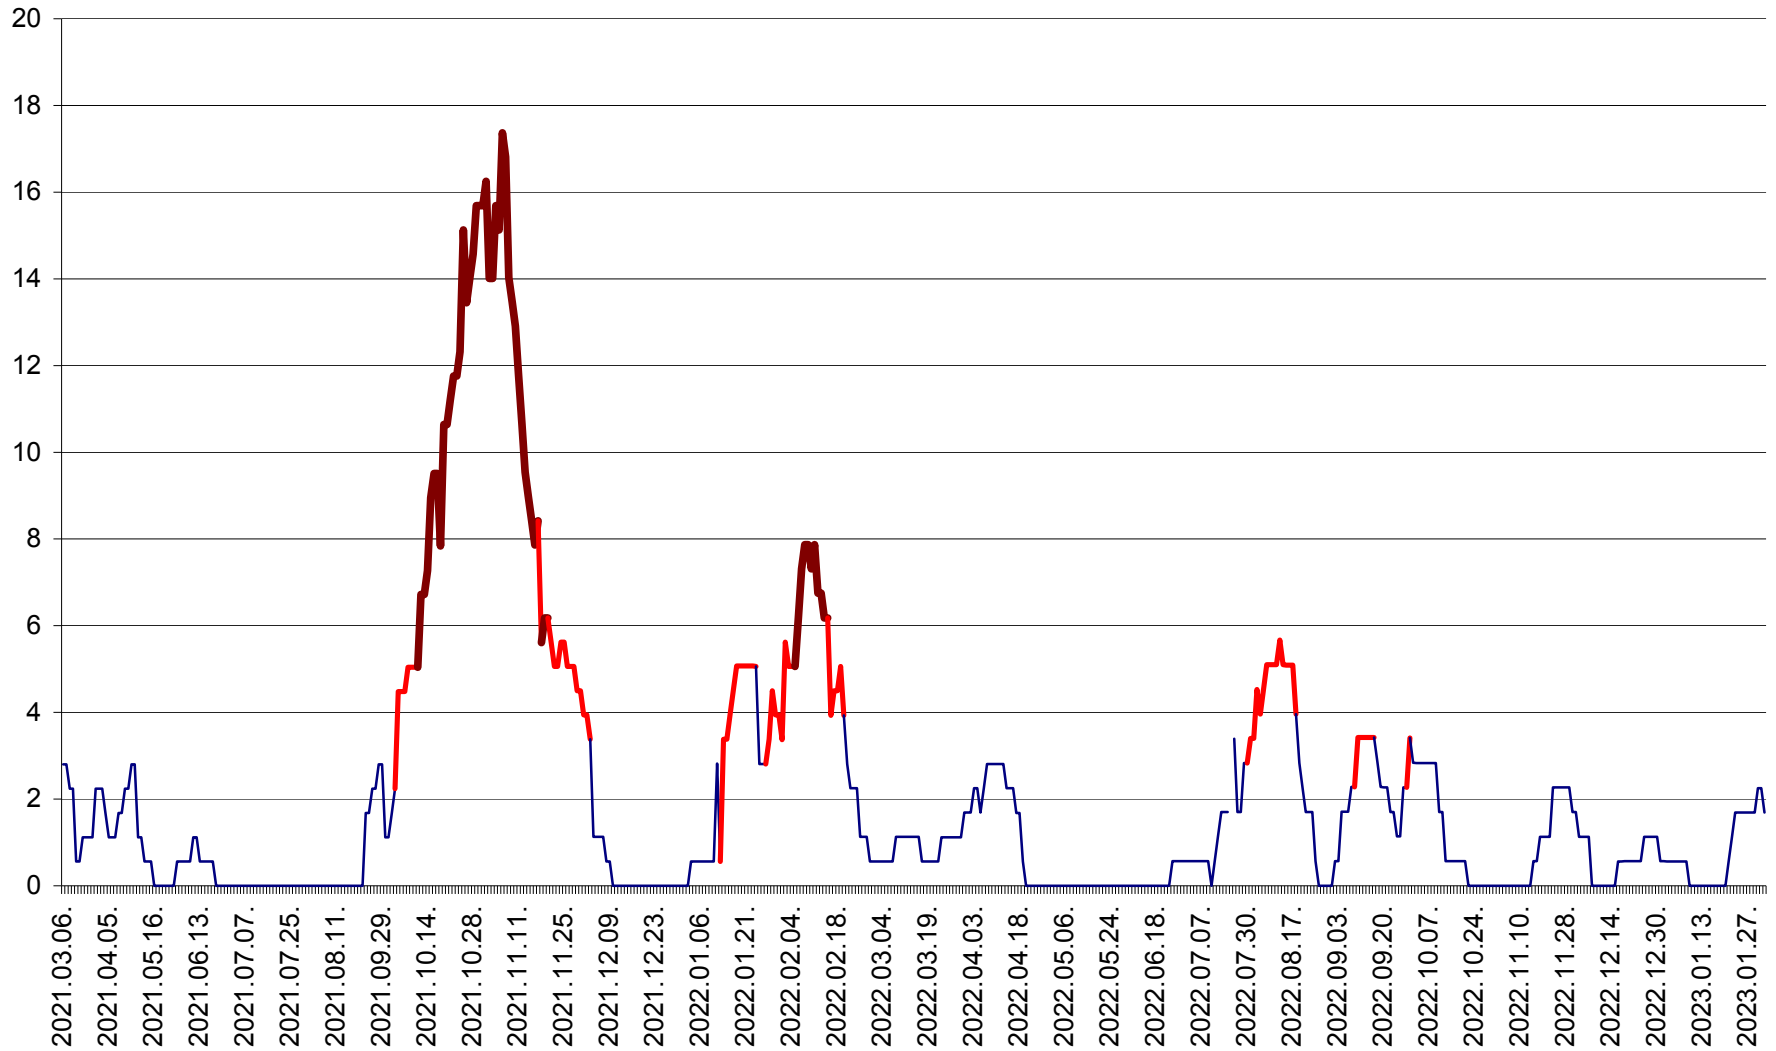

SUSENI - Evolutia incidentei cumulate pe 14 zile la ‰ de locuitori
2021.03.07. - 2023.02.01.