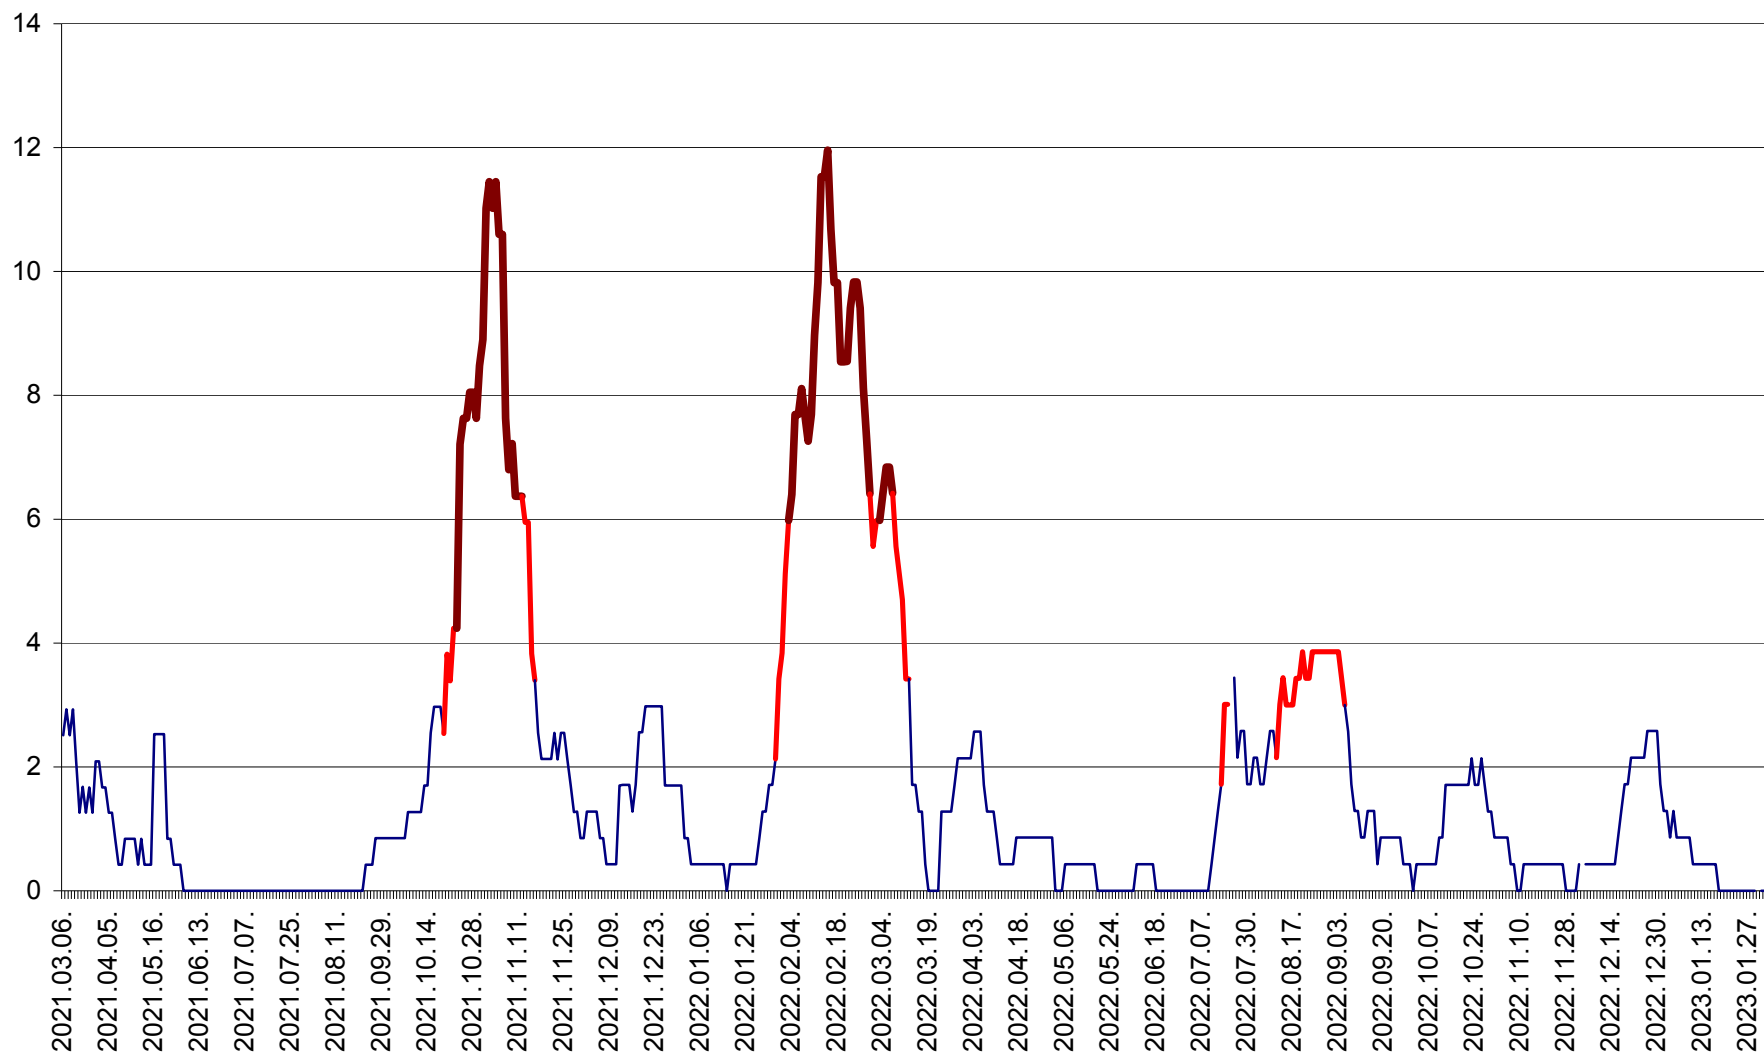

ORAȘ BĂLAN - Evoluția incidenței cumulate pe 14 zile la ‰ de locuitori
2021.03.07. - 2023.02.01.

BILBOR - Evolutia incidentei cumulate pe 14 zile la ‰ de locuitori
2021.03.07. - 2023.02.01.

ORAȘ BORSEC - Evolutia incidentei cumulate pe 14 zile la ‰ de locuitori
2021.03.07. - 2023.02.01.

ORAȘ CRISTURU SECUIESC - Evolutia incidentei cumulate pe 14 zile la ‰ de locuitori
2021.03.07. - 2023.02.01.

DĂNEȘTI - Evolutia incidentei cumulate pe 14 zile la ‰ de locuitori
2021.03.07. - 2023.02.01.

DÂRJIU - Evolutia incidentei cumulate pe 14 zile la ‰ de locuitori
2021.03.07. - 2023.02.01.

DEALU - Evolutia incidentei cumulate pe 14 zile la ‰ de locuitori
2021.03.07. - 2023.02.01.

DITRĂU - Evolutia incidentei cumulate pe 14 zile la ‰ de locuitori
2021.03.07. - 2023.02.01.

FELICENI - Evolutia incidentei cumulate pe 14 zile la ‰ de locuitori
2021.03.07. - 2023.02.01.

FRUMOASA - Evolutia incidentei cumulate pe 14 zile la ‰ de locuitori
2021.03.07. - 2023.02.01.

GĂLĂUȚAȘ - Evoluția incidentei cumulate pe 14 zile la ‰ de locuitori
2021.03.07. - 2023.02.01.