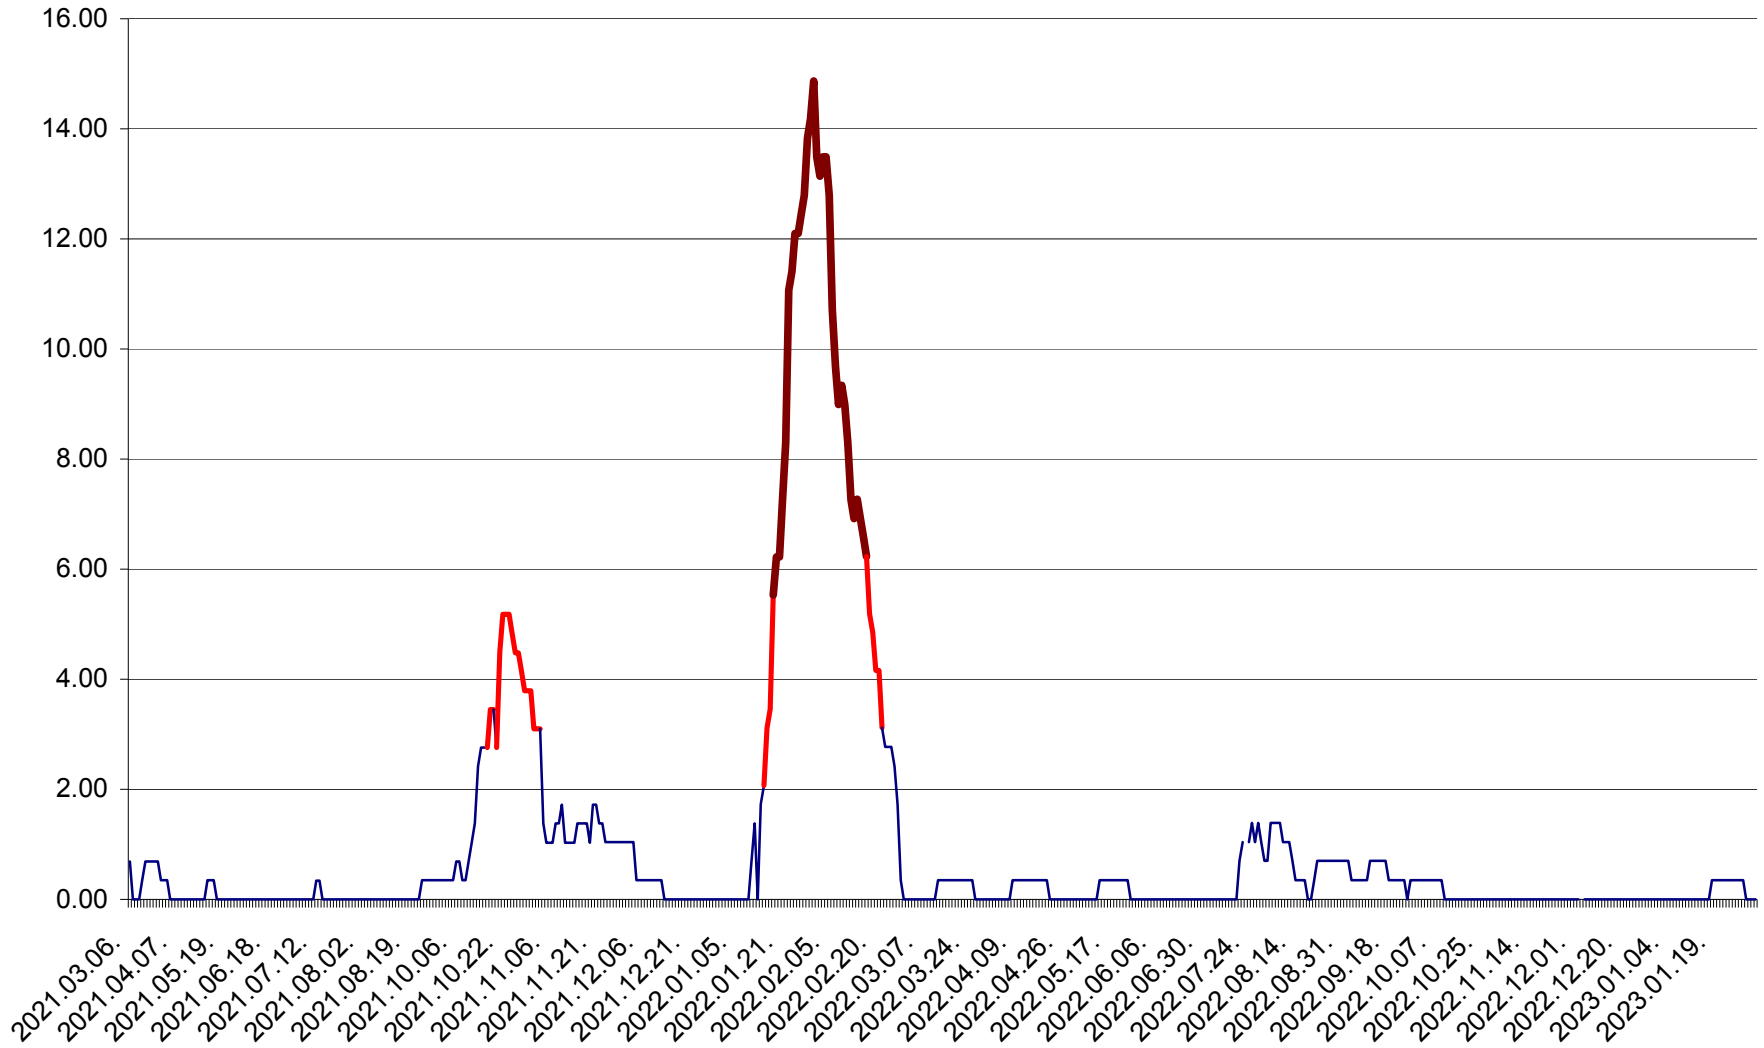

ORAȘ BĂLAN - Evoluția incidenței cumulate pe 14 zile la ‰ de locuitori
2021.03.07. - 2023.02.01.

BILBOR - Evolutia incidentei cumulate pe 14 zile la ‰ de locuitori
2021.03.07. - 2023.02.01.

ORAȘ BORSEC - Evolutia incidentei cumulate pe 14 zile la ‰ de locuitori
2021.03.07. - 2023.02.01.

BRĂDEȘTI - Evolutia incidentei cumulate pe 14 zile la ‰ de locuitori
2021.03.07. - 2023.02.01.

CĂPÂLNIȚA - Evoluția incidenței cumulate pe 14 zile la ‰ de locuitori
2021.03.07. - 2023.02.01.

CÂRȚA - Evolutia incidentei cumulate pe 14 zile la ‰ de locuitori
2021.03.07. - 2023.02.01.

CICEU - Evolutia incidentei cumulate pe 14 zile la ‰ de locuitori
2021.03.07. - 2023.02.01.

CIUCSÂNGEORGIU - Evolutia incidentei cumulate pe 14 zile la ‰ de locuitori
2021.03.07. - 2023.02.01.

CIUMANI - Evolutia incidentei cumulate pe 14 zile la ‰ de locuitori
2021.03.07. - 2023.02.01.

CORBU - Evolutia incidentei cumulate pe 14 zile la ‰ de locuitori
2021.03.07. - 2023.02.01.

CORUND - Evolutia incidentei cumulate pe 14 zile la ‰ de locuitori
2021.03.07. - 2023.02.01.

COZMENI - Evolutia incidentei cumulate pe 14 zile la ‰ de locuitori
2021.03.07. - 2023.02.01.