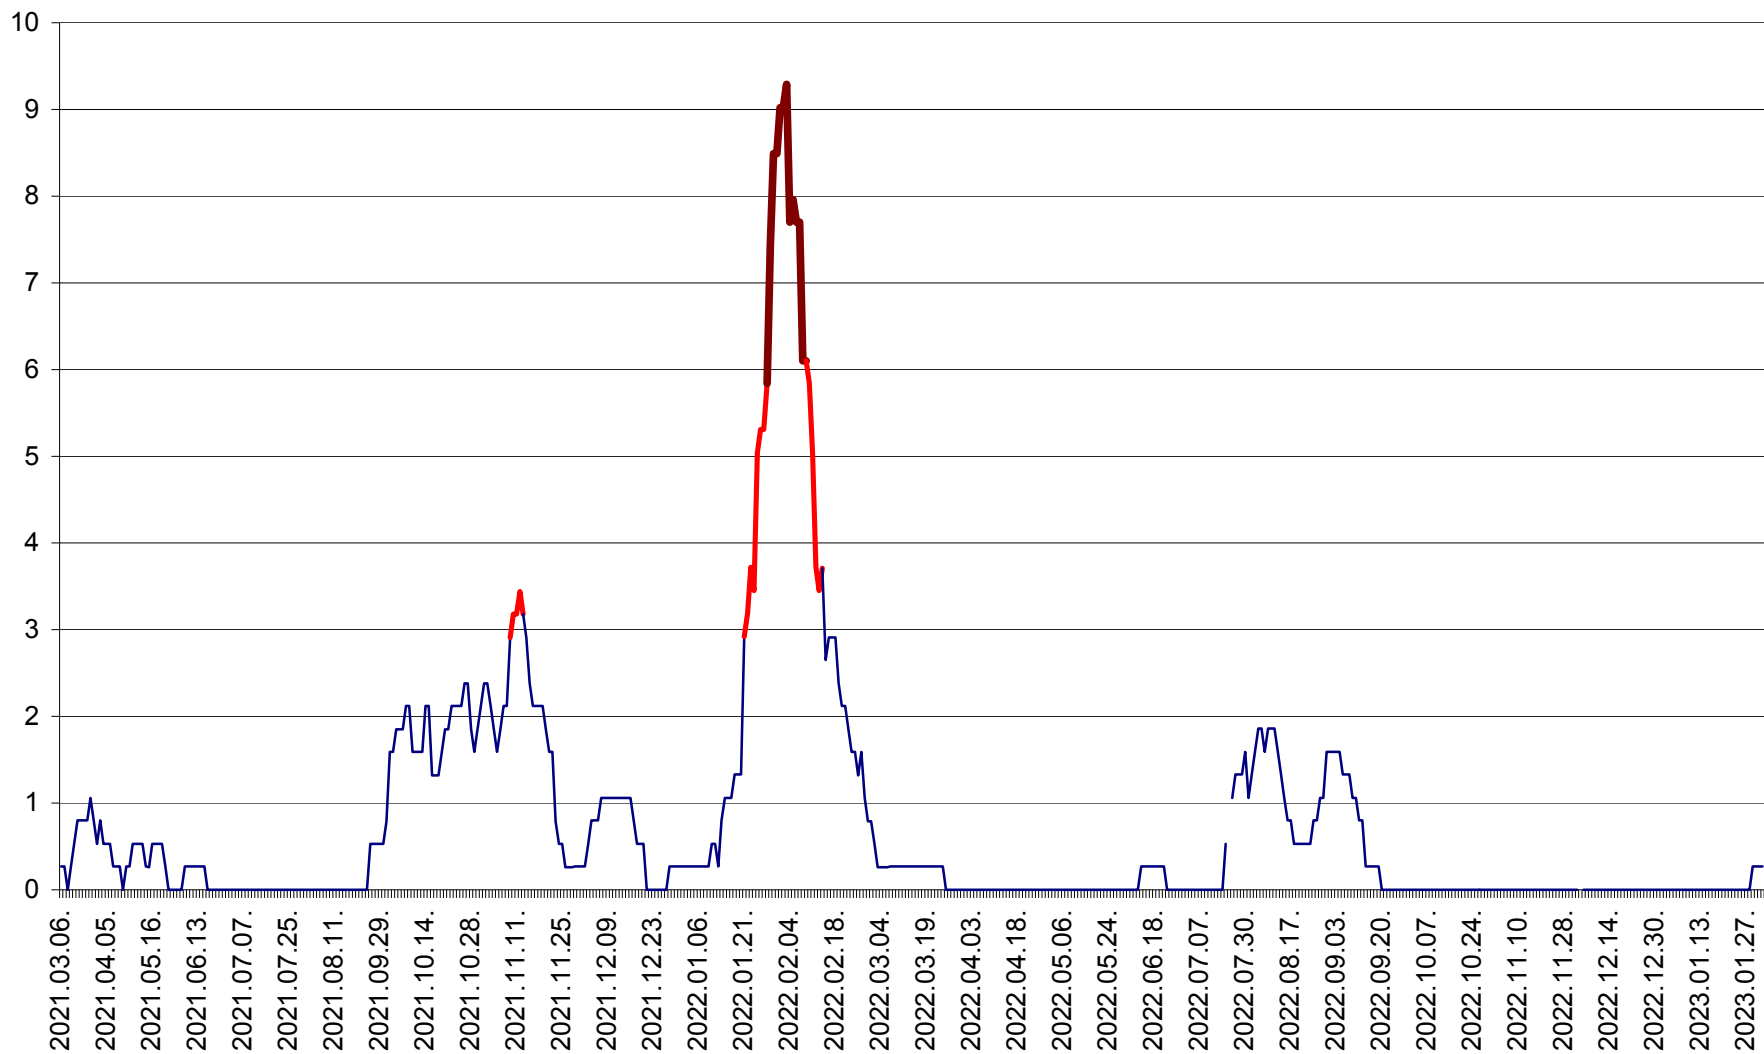

ORAȘ CRISTURU SECUIESC - Evolutia incidentei cumulate pe 14 zile la ‰ de locuitori
2021.03.07. - 2023.02.01.

DĂNEȘTI - Evolutia incidentei cumulate pe 14 zile la ‰ de locuitori
2021.03.07. - 2023.02.01.

DÂRJIU - Evolutia incidentei cumulate pe 14 zile la ‰ de locuitori
2021.03.07. - 2023.02.01.

DEALU - Evolutia incidentei cumulate pe 14 zile la ‰ de locuitori
2021.03.07. - 2023.02.01.

DITRĂU - Evolutia incidentei cumulate pe 14 zile la ‰ de locuitori
2021.03.07. - 2023.02.01.

FELICENI - Evolutia incidentei cumulate pe 14 zile la ‰ de locuitori
2021.03.07. - 2023.02.01.

FRUMOASA - Evolutia incidentei cumulate pe 14 zile la ‰ de locuitori
2021.03.07. - 2023.02.01.

GĂLĂUȚAȘ - Evoluția incidentei cumulate pe 14 zile la ‰ de locuitori
2021.03.07. - 2023.02.01.