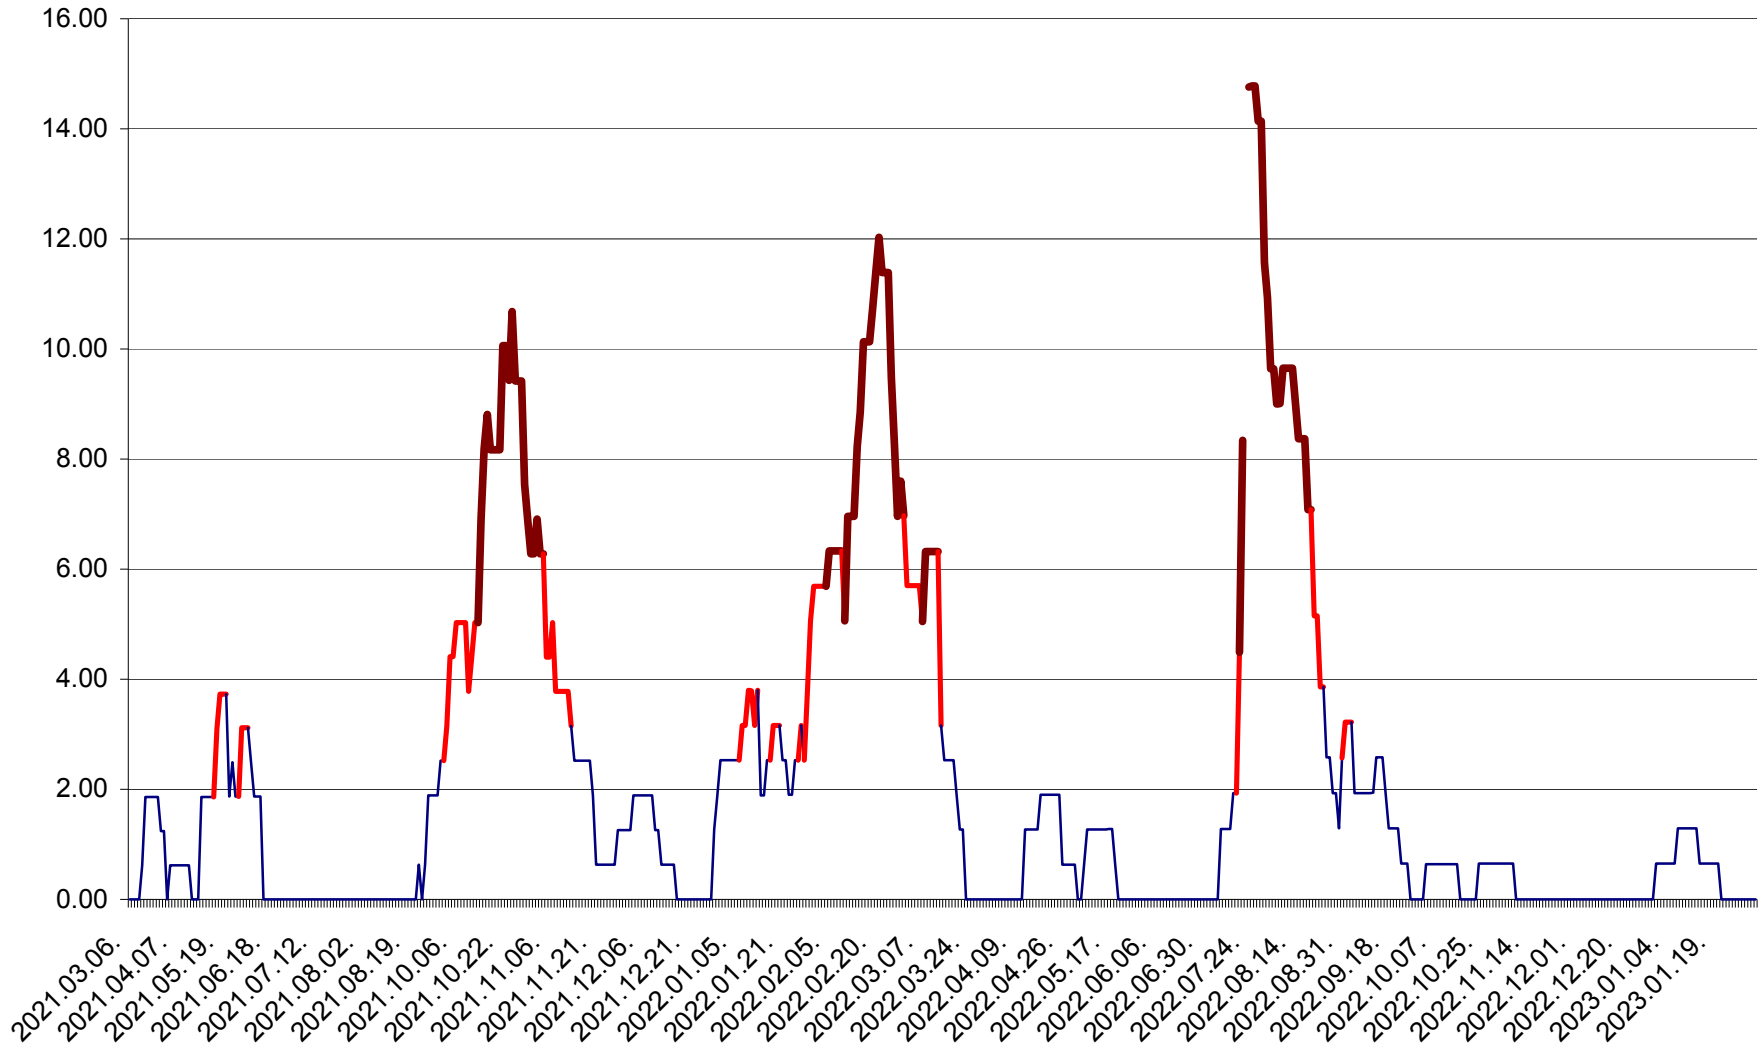

ATID - Evolutia incidentei cumulate pe 14 zile la % de locuitori
2021.03.07. - 2023.02.01.

AVRĂMEȘTI - Evolutia incidentei cumulate pe 14 zile la ‰ de locuitori
2021.03.07. - 2023.02.01.

ORAȘ BĂILE TUȘNAD - Evoluția incidenței cumulate pe 14 zile la ‰ de locuitori
2021.03.07. - 2023.02.01.

ORAȘ BĂLAN - Evoluția incidenței cumulate pe 14 zile la ‰ de locuitori
2021.03.07. - 2023.02.01.

BILBOR - Evolutia incidentei cumulate pe 14 zile la ‰ de locuitori
2021.03.07. - 2023.02.01.

ORAȘ BORSEC - Evolutia incidentei cumulate pe 14 zile la ‰ de locuitori
2021.03.07. - 2023.02.01.

BRĂDEȘTI - Evolutia incidentei cumulate pe 14 zile la ‰ de locuitori
2021.03.07. - 2023.02.01.

CĂPÂLNIȚA - Evoluția incidenței cumulate pe 14 zile la ‰ de locuitori
2021.03.07. - 2023.02.01.

CÂRȚA - Evolutia incidentei cumulate pe 14 zile la ‰ de locuitori
2021.03.07. - 2023.02.01.