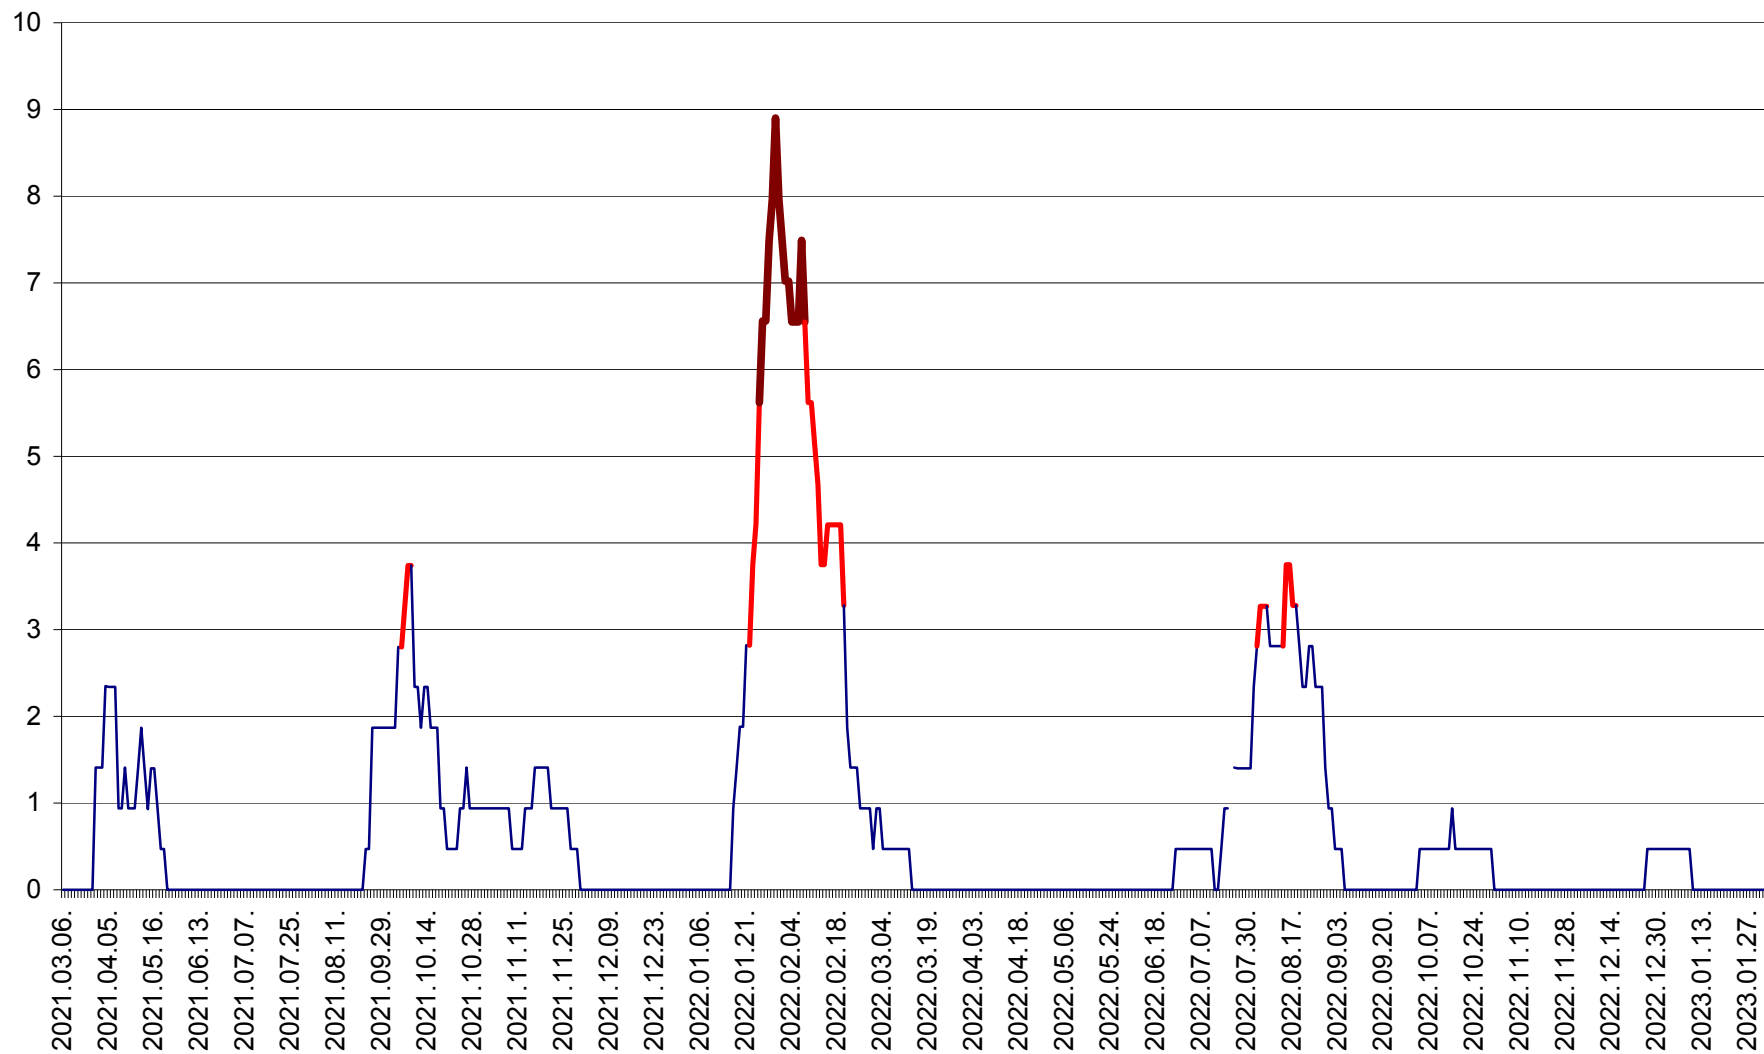

SECUIENI - Evolutia incidentei cumulate pe 14 zile la ‰ de locuitori
2021.03.07. - 2023.02.01.