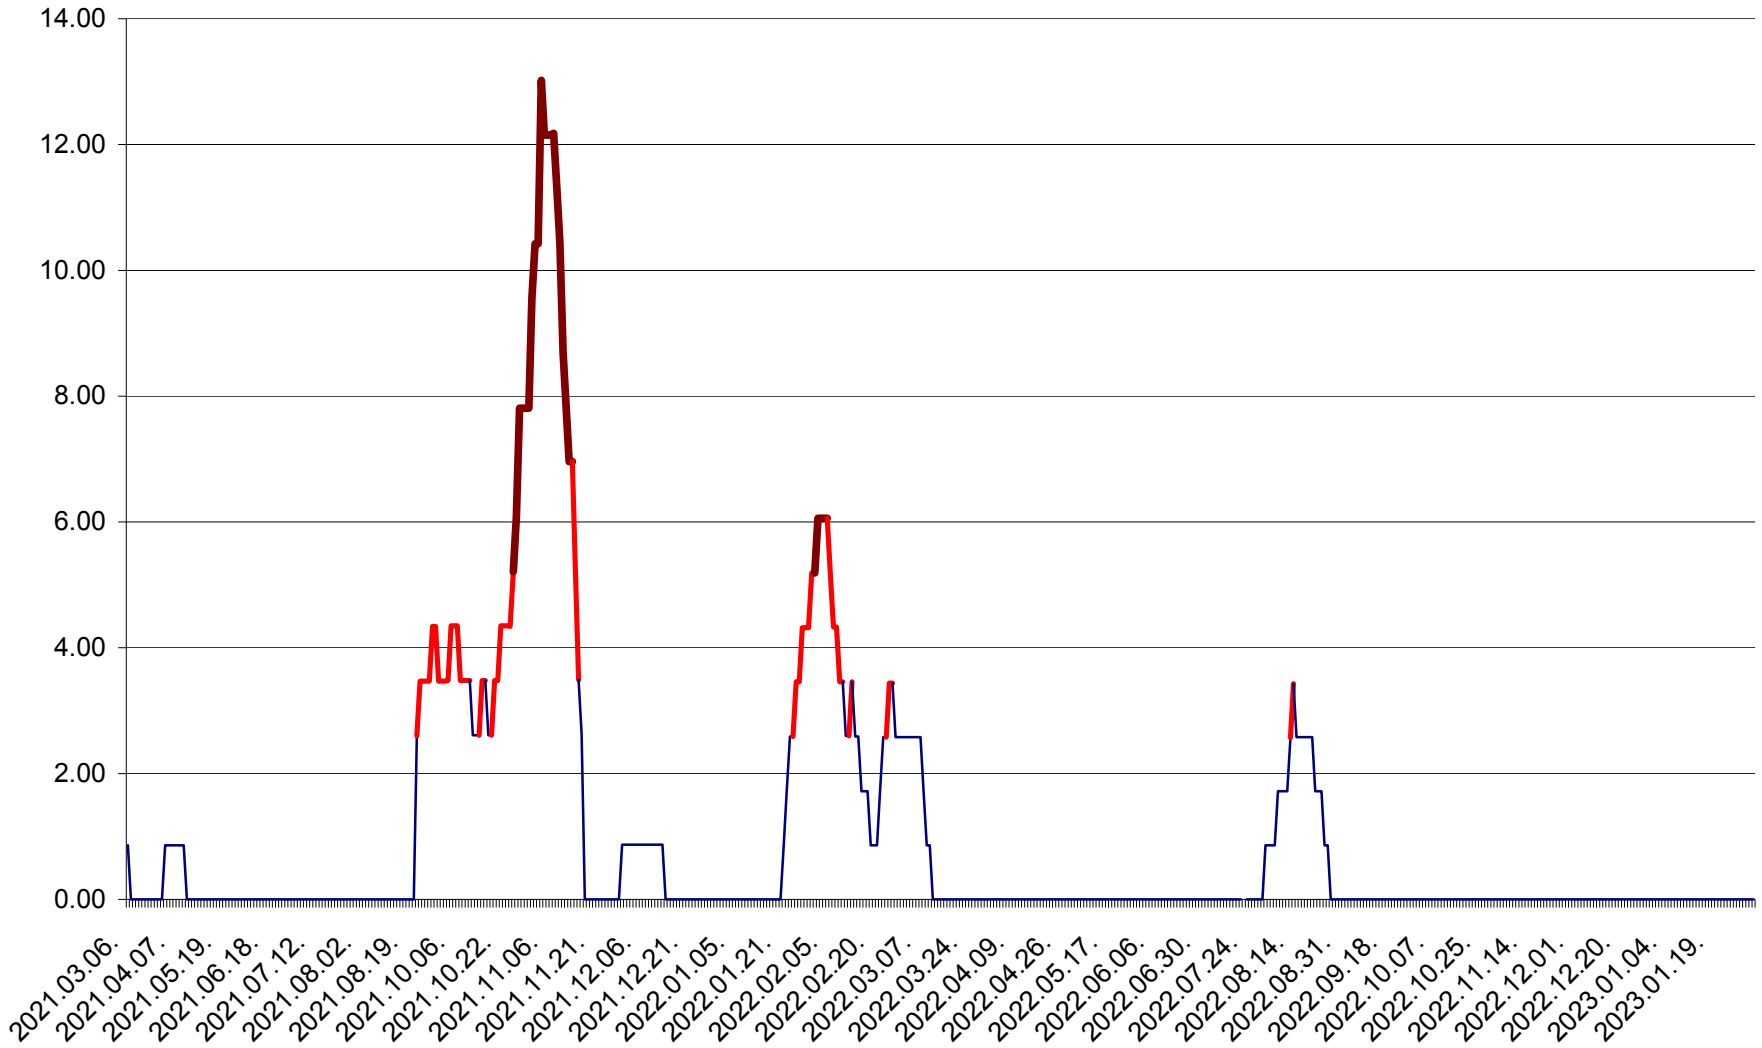

VĂRȘAG - Evolutia incidentei cumulate pe 14 zile la ‰ de locuitori
2021.03.07. - 2023.02.01.

ULIEȘ - Evoluția incidentei cumulate pe 14 zile la ‰ de locuitori
2021.03.07. - 2023.02.01.