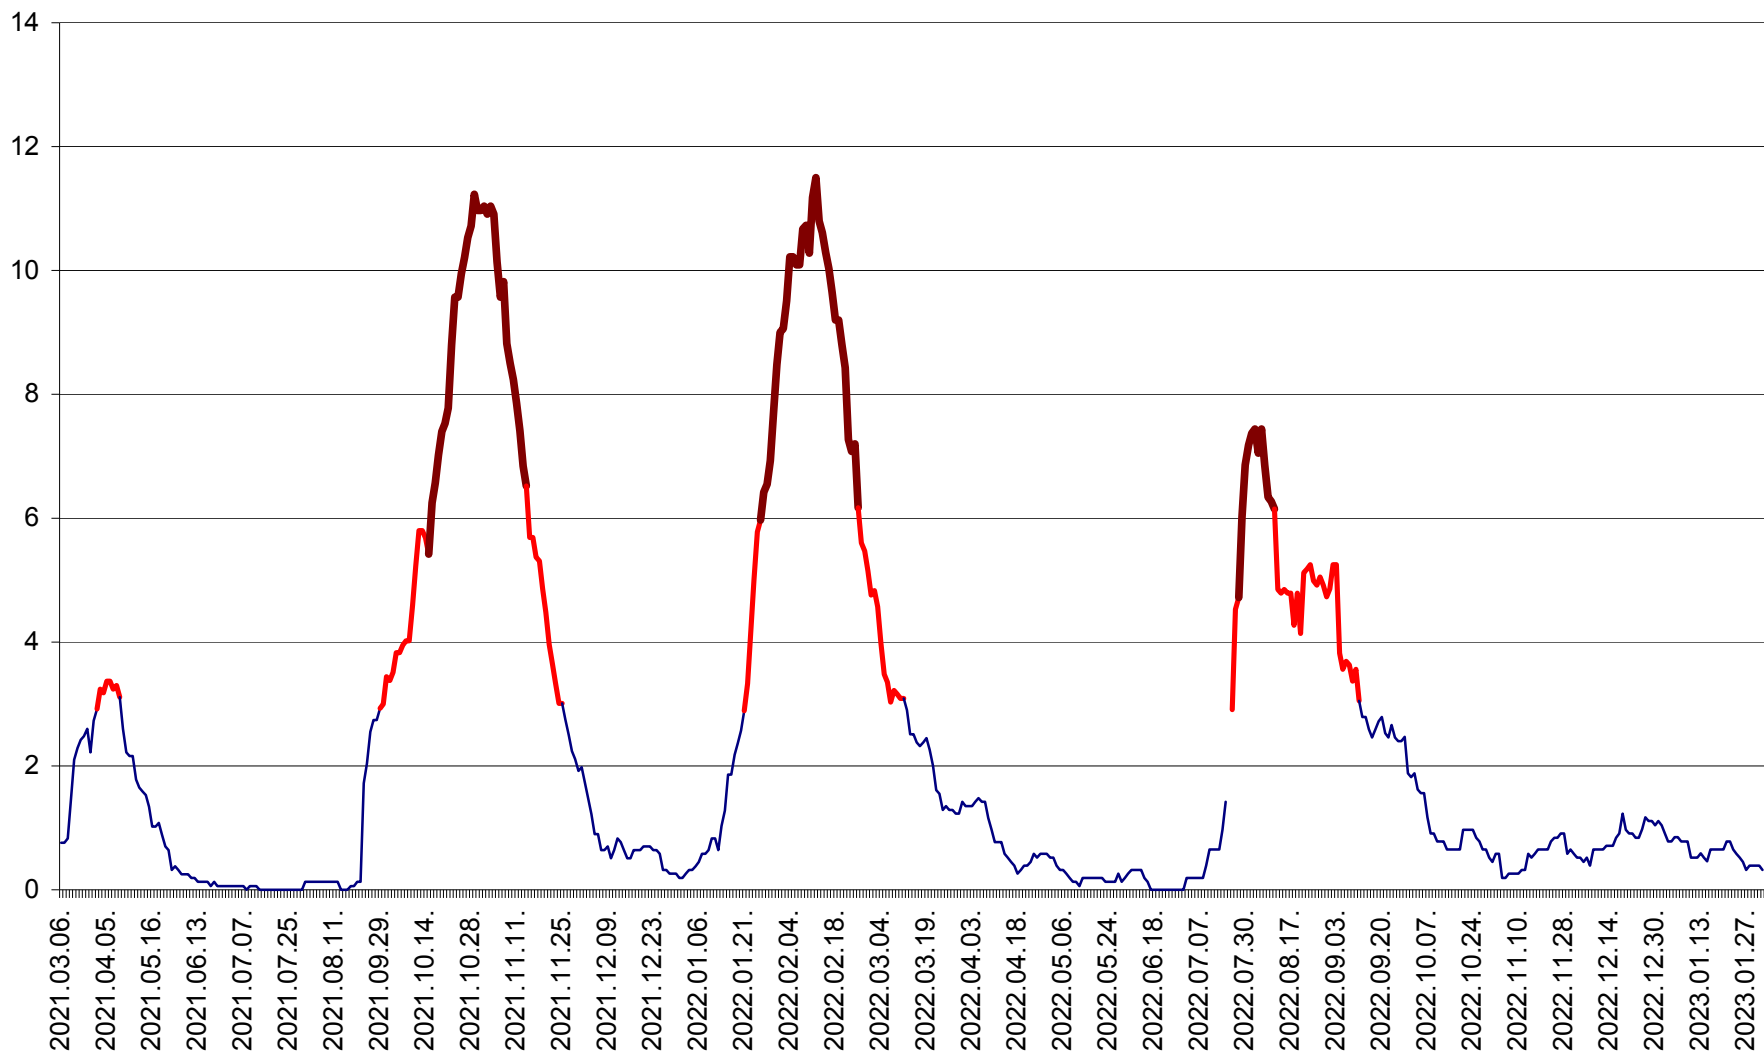

TULGHEȘ - Evolutia incidentei cumulate pe 14 zile la % de locuitori
2021.03.07. - 2023.02.01.