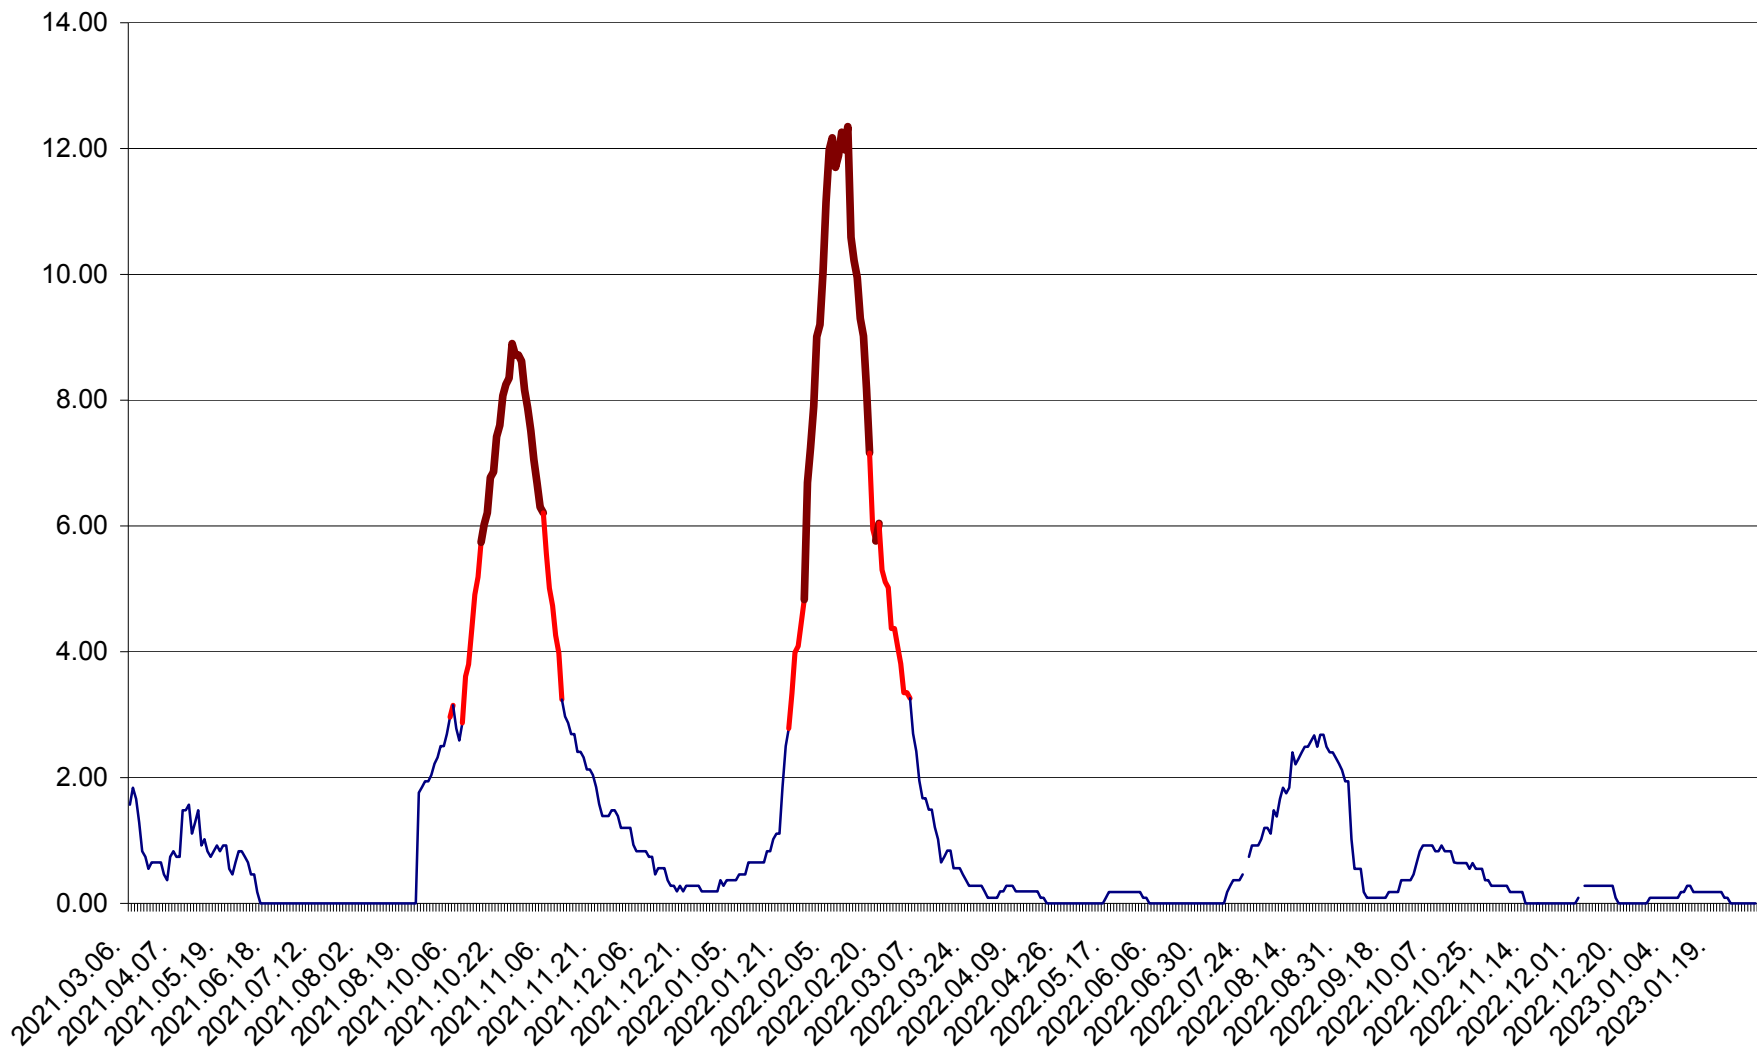

ORAȘ BĂLAN - Evoluția incidenței cumulate pe 14 zile la ‰ de locuitori
2021.03.07. - 2023.02.01.

BILBOR - Evolutia incidentei cumulate pe 14 zile la ‰ de locuitori
2021.03.07. - 2023.02.01.

ORAȘ BORSEC - Evolutia incidentei cumulate pe 14 zile la ‰ de locuitori
2021.03.07. - 2023.02.01.

CICEU - Evolutia incidentei cumulate pe 14 zile la ‰ de locuitori
2021.03.07. - 2023.02.01.

CIUCSÂNGEORGIU - Evolutia incidentei cumulate pe 14 zile la ‰ de locuitori
2021.03.07. - 2023.02.01.

CIUMANI - Evolutia incidentei cumulate pe 14 zile la ‰ de locuitori
2021.03.07. - 2023.02.01.

CORBU - Evolutia incidentei cumulate pe 14 zile la ‰ de locuitori
2021.03.07. - 2023.02.01.

CORUND - Evolutia incidentei cumulate pe 14 zile la ‰ de locuitori
2021.03.07. - 2023.02.01.

COZMENI - Evolutia incidentei cumulate pe 14 zile la ‰ de locuitori
2021.03.07. - 2023.02.01.

ORAȘ CRISTURU SECUIESC - Evolutia incidentei cumulate pe 14 zile la ‰ de locuitori
2021.03.07. - 2023.02.01.

DĂNEȘTI - Evolutia incidentei cumulate pe 14 zile la ‰ de locuitori
2021.03.07. - 2023.02.01.