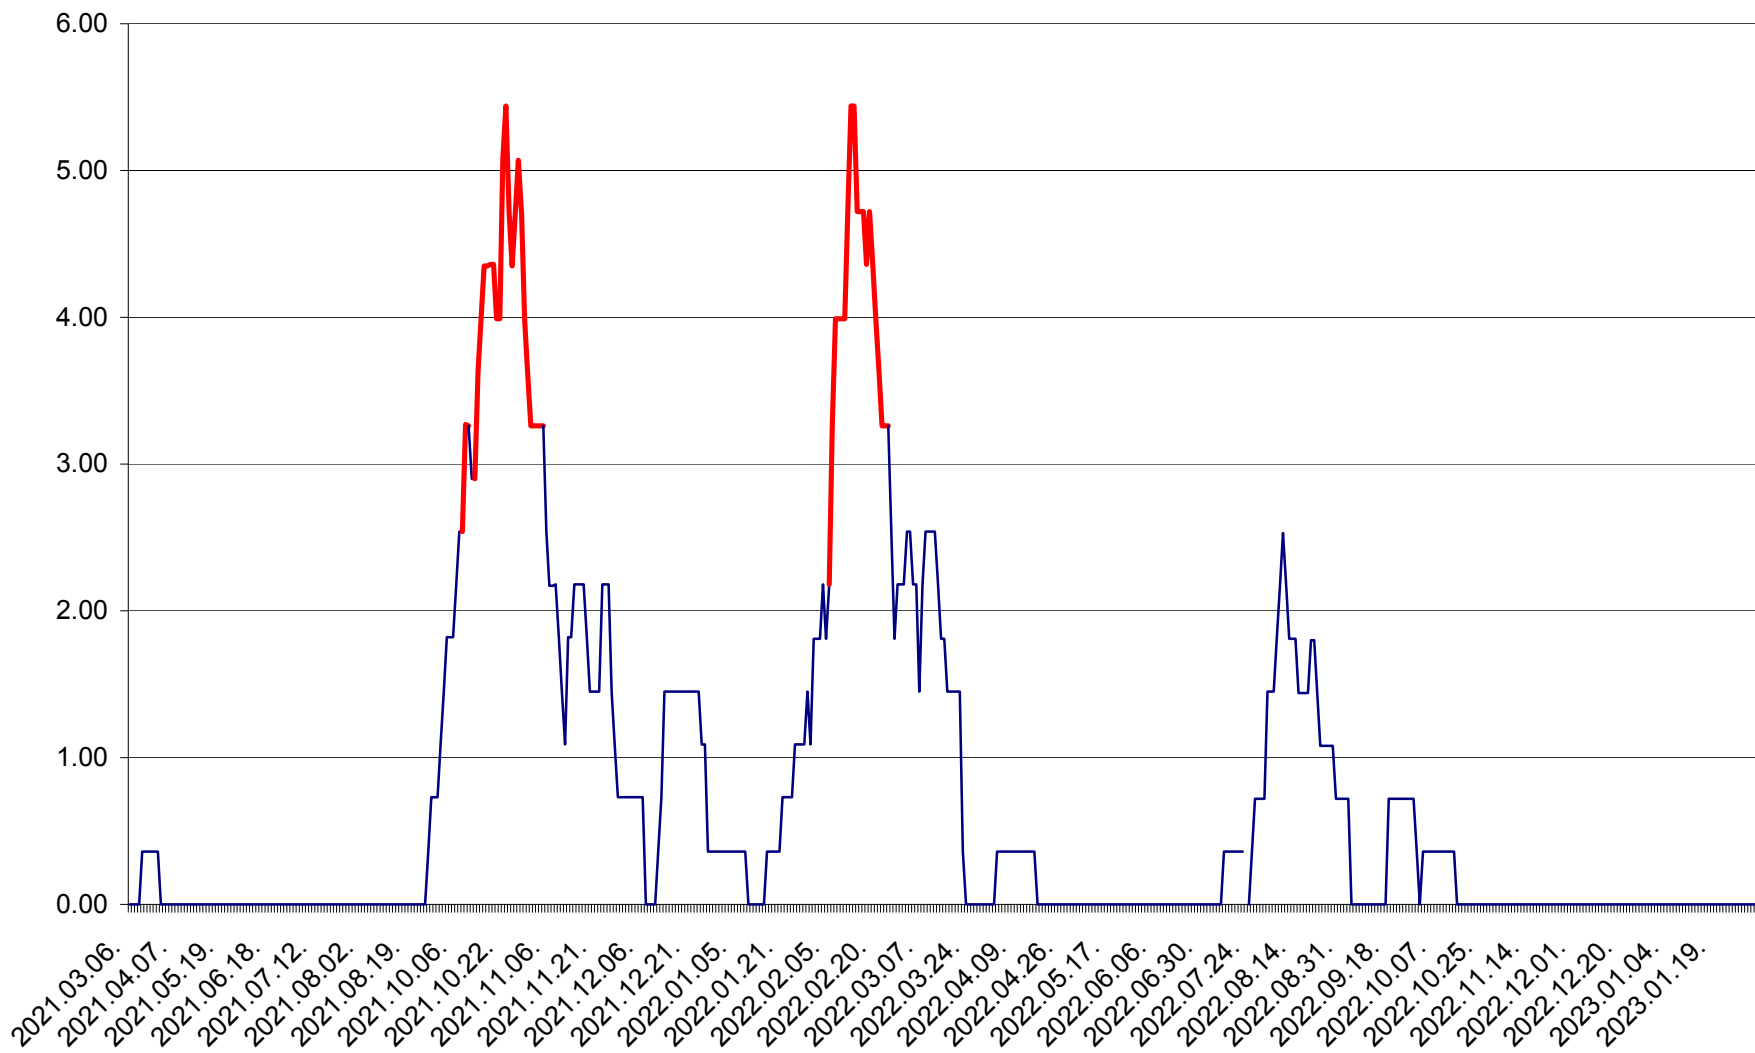

ATID - Evolutia incidentei cumulate pe 14 zile la % de locuitori
2021.03.07. - 2023.02.01.

AVRĂMEȘTI - Evolutia incidentei cumulate pe 14 zile la ‰ de locuitori
2021.03.07. - 2023.02.01.

ORAȘ BĂILE TUȘNAD - Evoluția incidenței cumulate pe 14 zile la ‰ de locuitori
2021.03.07. - 2023.02.01.

ORAȘ BĂLAN - Evoluția incidenței cumulate pe 14 zile la ‰ de locuitori
2021.03.07. - 2023.02.01.

BILBOR - Evolutia incidentei cumulate pe 14 zile la ‰ de locuitori
2021.03.07. - 2023.02.01.

ORAȘ BORSEC - Evolutia incidentei cumulate pe 14 zile la ‰ de locuitori
2021.03.07. - 2023.02.01.

BRĂDEȘTI - Evolutia incidentei cumulate pe 14 zile la ‰ de locuitori
2021.03.07. - 2023.02.01.

CĂPÂLNIȚA - Evoluția incidenței cumulate pe 14 zile la ‰ de locuitori
2021.03.07. - 2023.02.01.

CÂRȚA - Evolutia incidentei cumulate pe 14 zile la ‰ de locuitori
2021.03.07. - 2023.02.01.