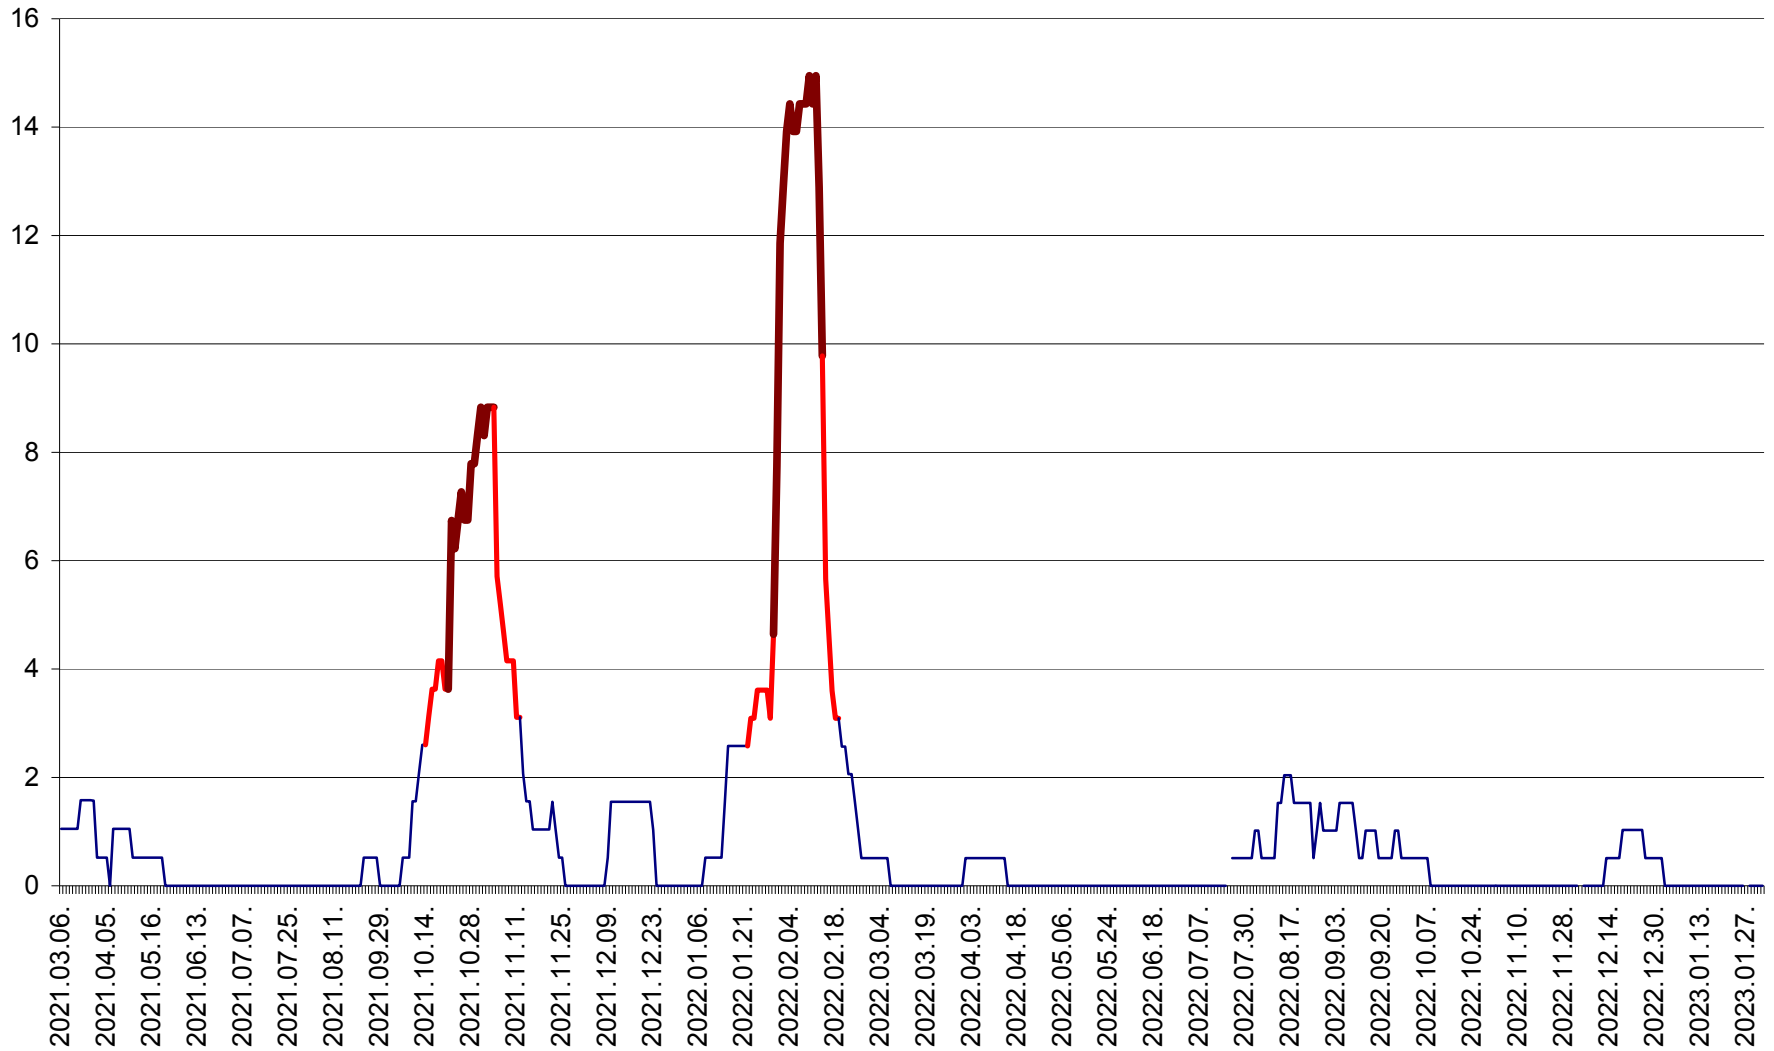

MIHĂILENI - Evolutia incidentei cumulate pe 14 zile la ‰ de locuitori
2021.03.07. - 2023.02.01.

MUGENI - Evolutia incidentei cumulate pe 14 zile la ‰ de locuitori
2021.03.07. - 2023.02.01.

OCLAND - Evolutia incidentei cumulate pe 14 zile la ‰ de locuitori
2021.03.07. - 2023.02.01.

MUNICIPIUL ODORHEIU SECUIESC - Evolutia incidentei cumulate pe 14 zile la ‰ de locuitori
2021.03.07. - 2023.02.01.

PĂULENI-CIUC - Evolutia incidentei cumulate pe 14 zile la ‰ de locuitori
2021.03.07. - 2023.02.01.

PLĂIEȘII DE JOS - Evolutia incidentei cumulate pe 14 zile la ‰ de locuitori
2021.03.07. - 2023.02.01.

PORUMBENI - Evolutia incidentei cumulate pe 14 zile la ‰ de locuitori
2021.03.07. - 2023.02.01.

PRAID - Evolutia incidentei cumulate pe 14 zile la ‰ de locuitori
2021.03.07. - 2023.02.01.