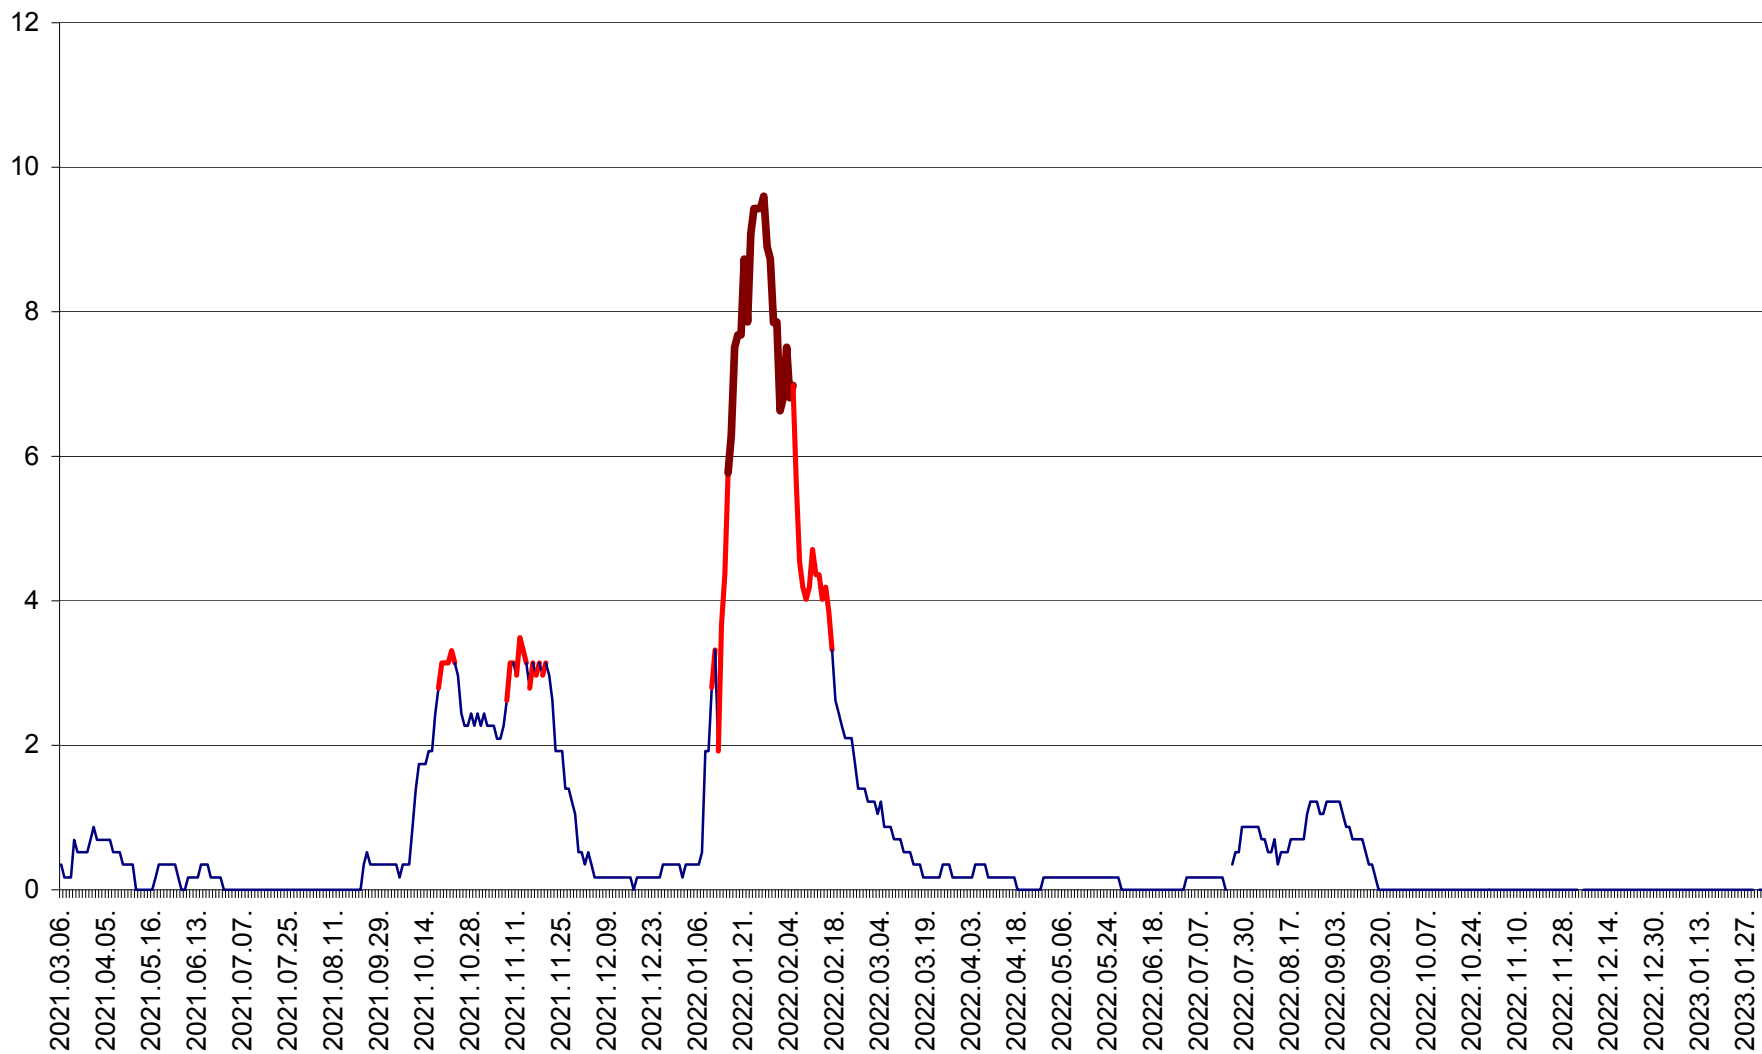

DÂRJIU - Evolutia incidentei cumulate pe 14 zile la ‰ de locuitori
2021.03.07. - 2023.02.01.

DEALU - Evolutia incidentei cumulate pe 14 zile la ‰ de locuitori
2021.03.07. - 2023.02.01.

DITRĂU - Evolutia incidentei cumulate pe 14 zile la ‰ de locuitori
2021.03.07. - 2023.02.01.

FELICENI - Evolutia incidentei cumulate pe 14 zile la ‰ de locuitori
2021.03.07. - 2023.02.01.

FRUMOASA - Evolutia incidentei cumulate pe 14 zile la ‰ de locuitori
2021.03.07. - 2023.02.01.

GĂLĂUȚAȘ - Evoluția incidentei cumulate pe 14 zile la ‰ de locuitori
2021.03.07. - 2023.02.01.

MUNICIPIUL GHEORGHENI - Evolutia incidentei cumulate pe 14 zile la % de locuitori
2021.03.07. - 2023.02.01.

JOSENI - Evolutia incidentei cumulate pe 14 zile la ‰ de locuitori
2021.03.07. - 2023.02.01.

LĂZAREA - Evolutia incidentei cumulate pe 14 zile la % de locuitori
2021.03.07. - 2023.02.01.

LELICENI - Evolutia incidentei cumulate pe 14 zile la % de locuitori
2021.03.07. - 2023.02.01.

LUETA - Evolutia incidentei cumulate pe 14 zile la ‰ de locuitori
2021.03.07. - 2023.02.01.

LUNCA DE JOS - Evolutia incidentei cumulate pe 14 zile la ‰ de locuitori
2021.03.07. - 2023.02.01.