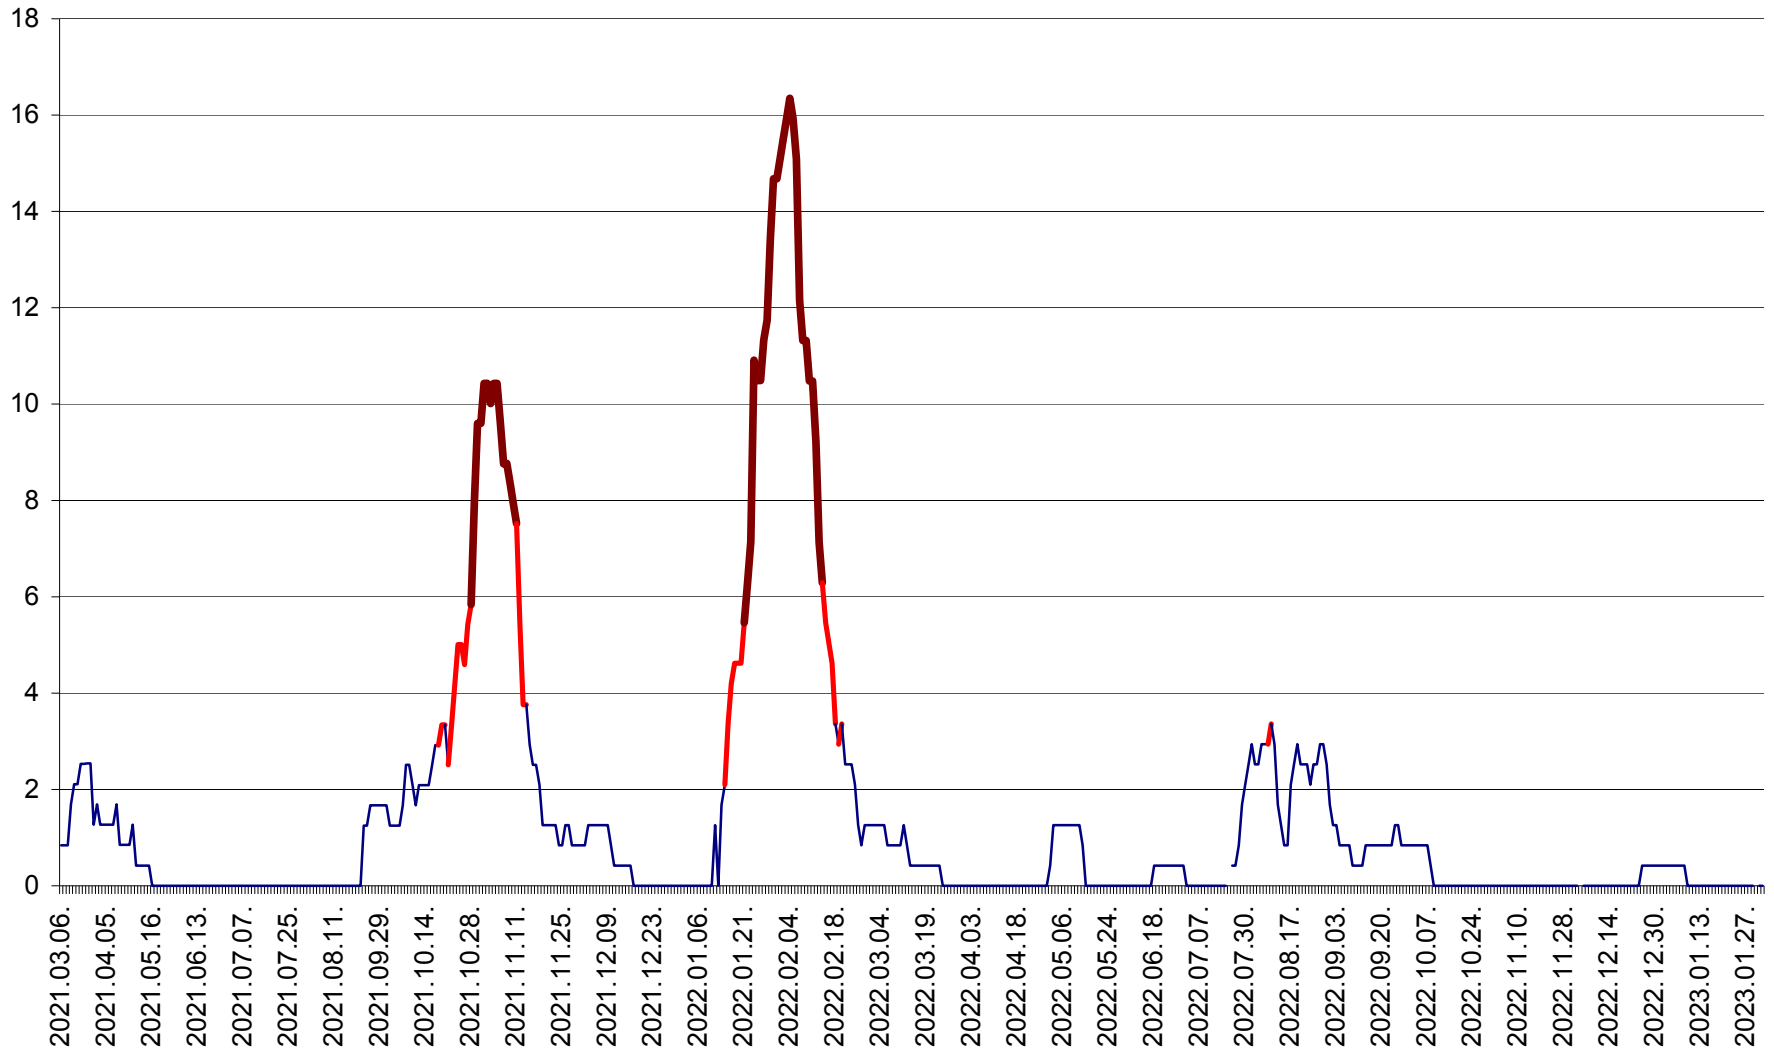

FELICENI - Evolutia incidentei cumulate pe 14 zile la ‰ de locuitori
2021.03.07. - 2023.02.01.

FRUMOASA - Evolutia incidentei cumulate pe 14 zile la ‰ de locuitori
2021.03.07. - 2023.02.01.

GĂLĂUȚAȘ - Evoluția incidentei cumulate pe 14 zile la ‰ de locuitori
2021.03.07. - 2023.02.01.

MUNICIPIUL GHEORGHENI - Evolutia incidentei cumulate pe 14 zile la % de locuitori
2021.03.07. - 2023.02.01.

JOSENI - Evolutia incidentei cumulate pe 14 zile la ‰ de locuitori
2021.03.07. - 2023.02.01.

LĂZAREA - Evolutia incidentei cumulate pe 14 zile la % de locuitori
2021.03.07. - 2023.02.01.

LELICENI - Evolutia incidentei cumulate pe 14 zile la % de locuitori
2021.03.07. - 2023.02.01.

LUETA - Evolutia incidentei cumulate pe 14 zile la ‰ de locuitori
2021.03.07. - 2023.02.01.

LUNCA DE JOS - Evolutia incidentei cumulate pe 14 zile la ‰ de locuitori
2021.03.07. - 2023.02.01.