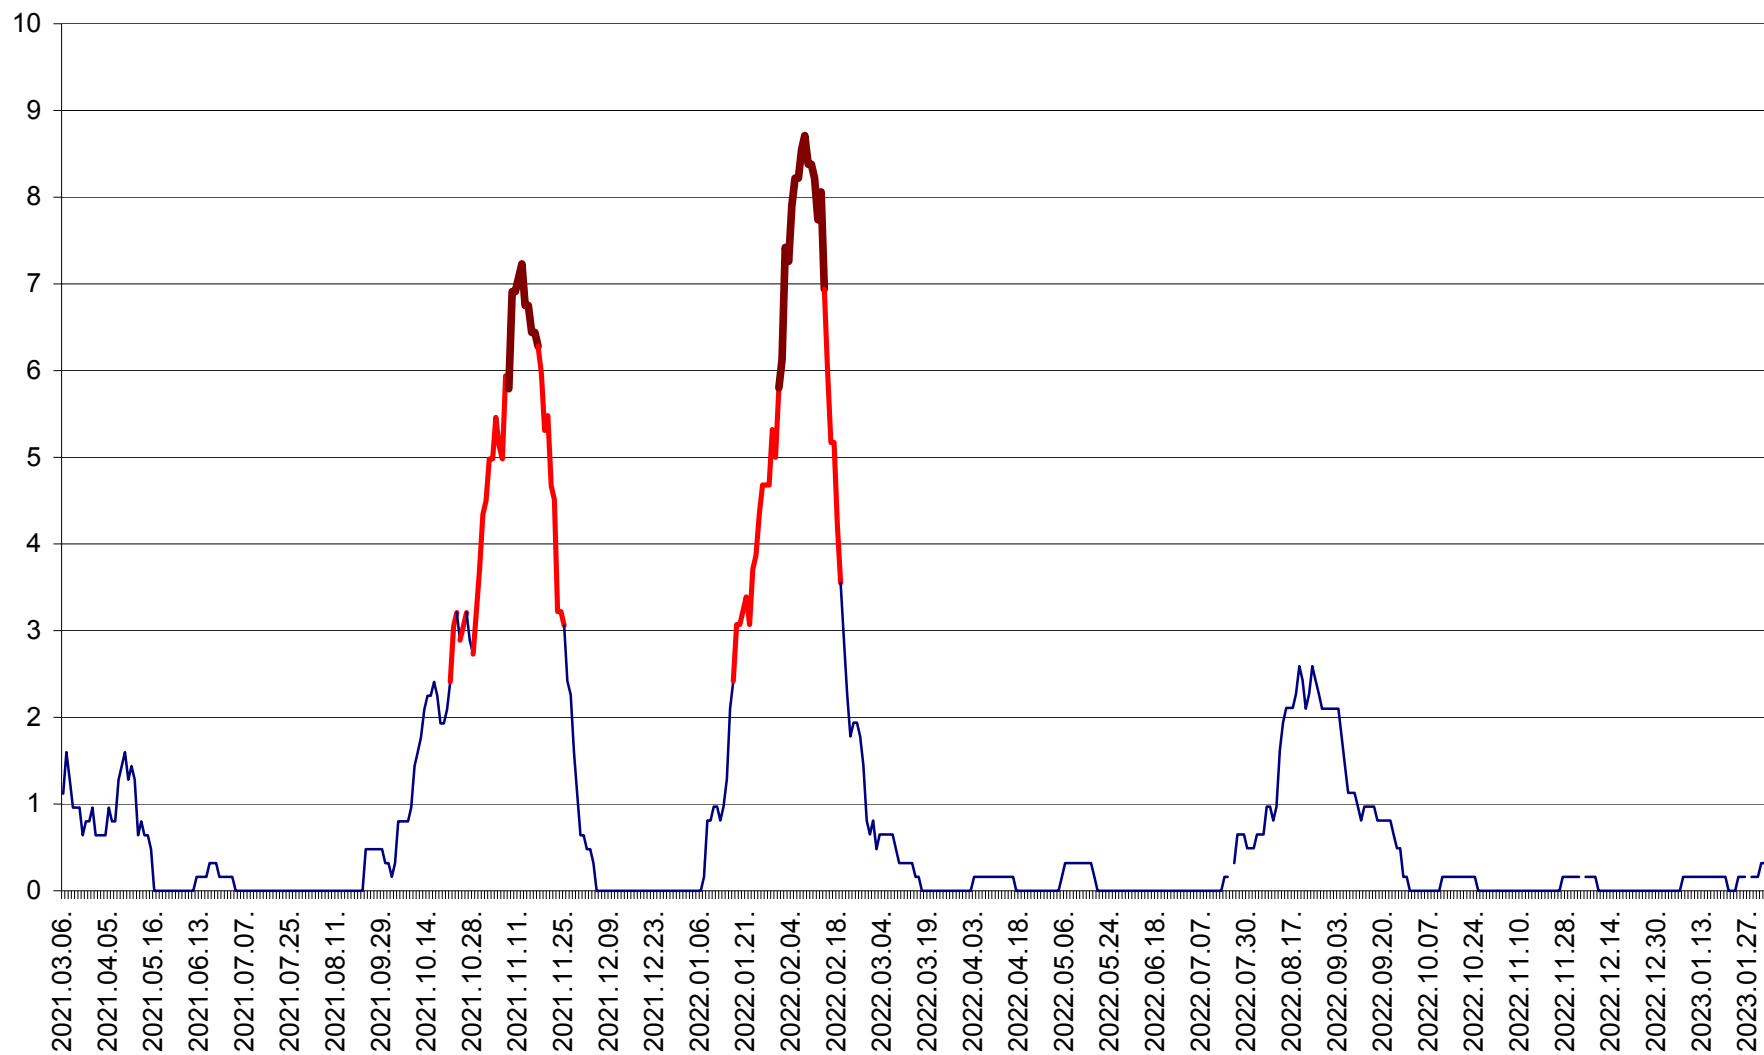

RACU - Evolutia incidentei cumulate pe 14 zile la ‰ de locuitori
2021.03.07. - 2023.02.01.

REMETEA - Evolutia incidentei cumulate pe 14 zile la ‰ de locuitori
2021.03.07. - 2023.02.01.

SĂCEL - Evolutia incidentei cumulate pe 14 zile la ‰ de locuitori
2021.03.07. - 2023.02.01.

SÂNCRĂIENI - Evolutia incidentei cumulate pe 14 zile la ‰ de locuitori
2021.03.07. - 2023.02.01.

SÂNDOMINIC - Evolutia incidentei cumulate pe 14 zile la ‰ de locuitori
2021.03.07. - 2023.02.01.

SÂNMARTIN - Evolutia incidentei cumulate pe 14 zile la ‰ de locuitori
2021.03.07. - 2023.02.01.