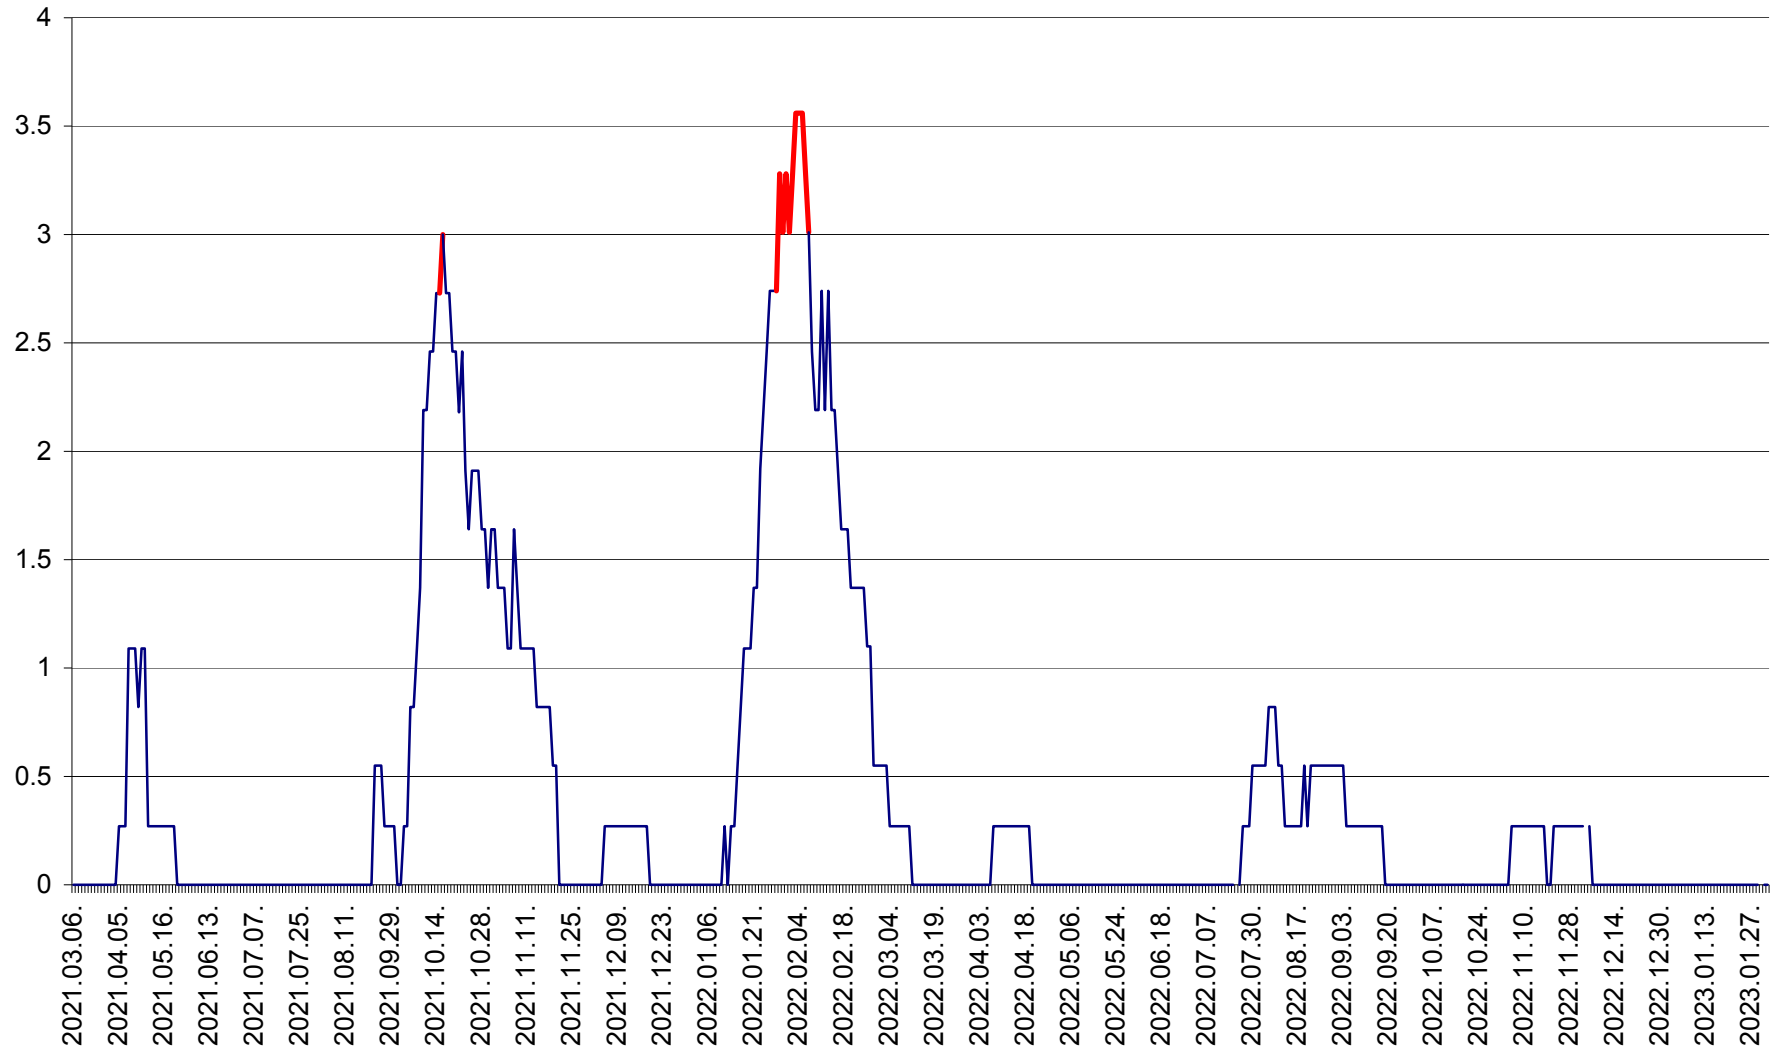

FELICENI - Evolutia incidentei cumulate pe 14 zile la ‰ de locuitori
2021.03.07. - 2023.02.01.

FRUMOASA - Evolutia incidentei cumulate pe 14 zile la ‰ de locuitori
2021.03.07. - 2023.02.01.

GĂLĂUȚAȘ - Evoluția incidentei cumulate pe 14 zile la ‰ de locuitori
2021.03.07. - 2023.02.01.

MUNICIPIUL GHEORGHENI - Evolutia incidentei cumulate pe 14 zile la % de locuitori
2021.03.07. - 2023.02.01.

JOSENI - Evolutia incidentei cumulate pe 14 zile la ‰ de locuitori
2021.03.07. - 2023.02.01.

LĂZAREA - Evolutia incidentei cumulate pe 14 zile la % de locuitori
2021.03.07. - 2023.02.01.

LELICENI - Evolutia incidentei cumulate pe 14 zile la % de locuitori
2021.03.07. - 2023.02.01.

LUETA - Evolutia incidentei cumulate pe 14 zile la ‰ de locuitori
2021.03.07. - 2023.02.01.

LUNCA DE JOS - Evolutia incidentei cumulate pe 14 zile la ‰ de locuitori
2021.03.07. - 2023.02.01.