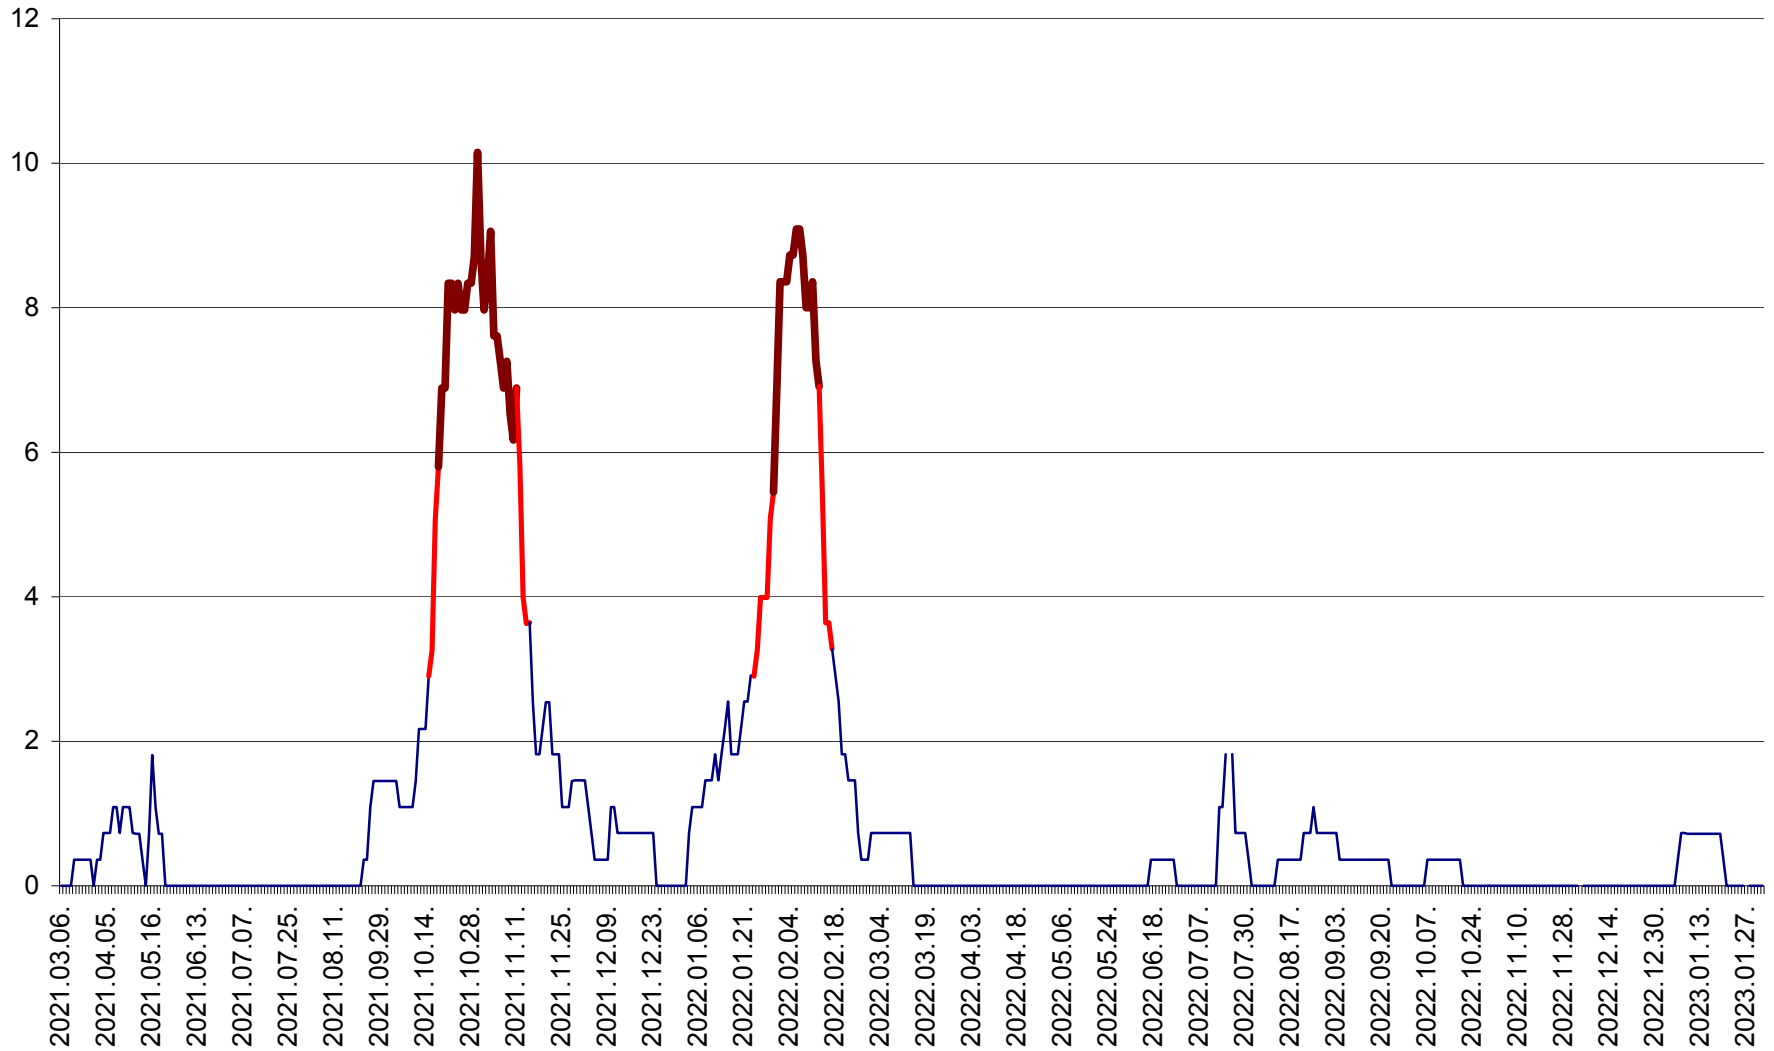

MĂRTINIȘ - Evolutia incidentei cumulate pe 14 zile la ‰ de locuitori
2021.03.07. - 2023.02.01.

MEREȘTI - Evolutia incidentei cumulate pe 14 zile la ‰ de locuitori
2021.03.07. - 2023.02.01.

MUNICIPIUL MIERCUREA-CIUC - Evolutia incidentei cumulate pe 14 zile la ‰ de locuitori
2021.03.07. - 2023.02.01.

MIHĂILENI - Evolutia incidentei cumulate pe 14 zile la ‰ de locuitori
2021.03.07. - 2023.02.01.

MUGENI - Evolutia incidentei cumulate pe 14 zile la ‰ de locuitori
2021.03.07. - 2023.02.01.

OCLAND - Evolutia incidentei cumulate pe 14 zile la ‰ de locuitori
2021.03.07. - 2023.02.01.