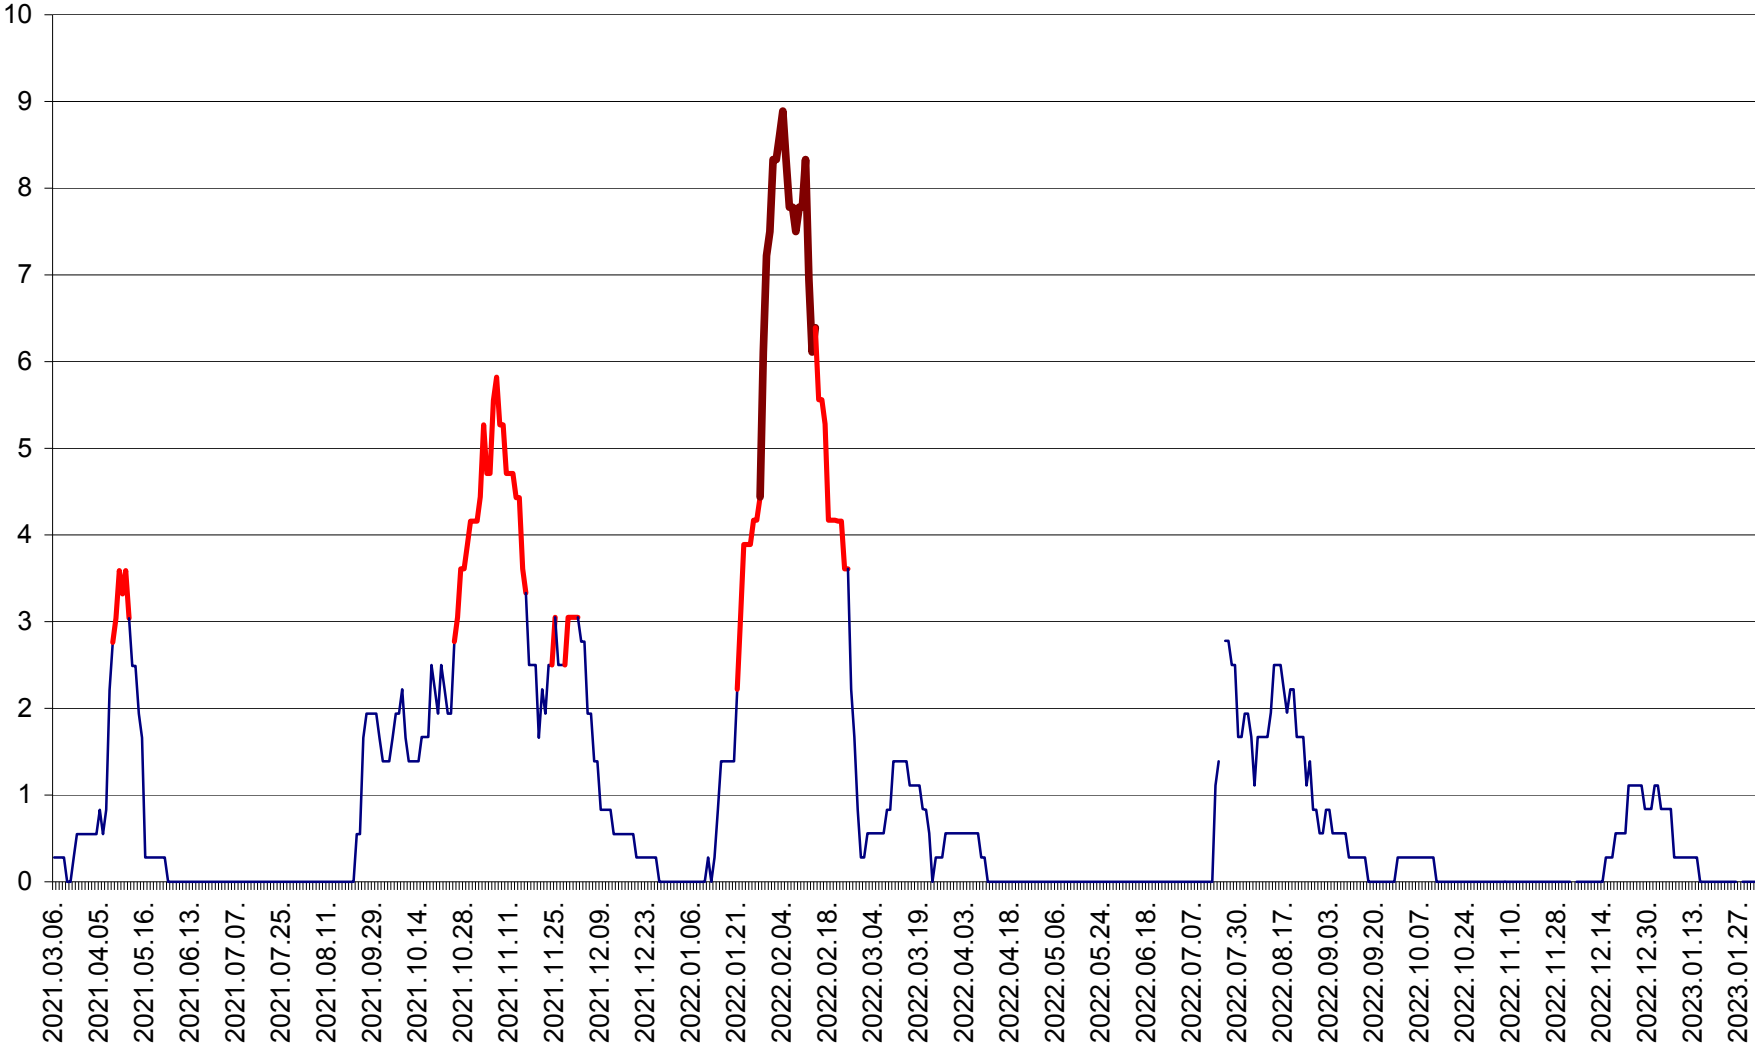

MĂRTINIȘ - Evolutia incidentei cumulate pe 14 zile la ‰ de locuitori
2021.03.07. - 2023.02.01.

MEREȘTI - Evolutia incidentei cumulate pe 14 zile la ‰ de locuitori
2021.03.07. - 2023.02.01.

MUNICIPIUL MIERCUREA-CIUC - Evolutia incidentei cumulate pe 14 zile la ‰ de locuitori
2021.03.07. - 2023.02.01.

MIHĂILENI - Evolutia incidentei cumulate pe 14 zile la ‰ de locuitori
2021.03.07. - 2023.02.01.

MUGENI - Evolutia incidentei cumulate pe 14 zile la ‰ de locuitori
2021.03.07. - 2023.02.01.

OCLAND - Evolutia incidentei cumulate pe 14 zile la ‰ de locuitori
2021.03.07. - 2023.02.01.