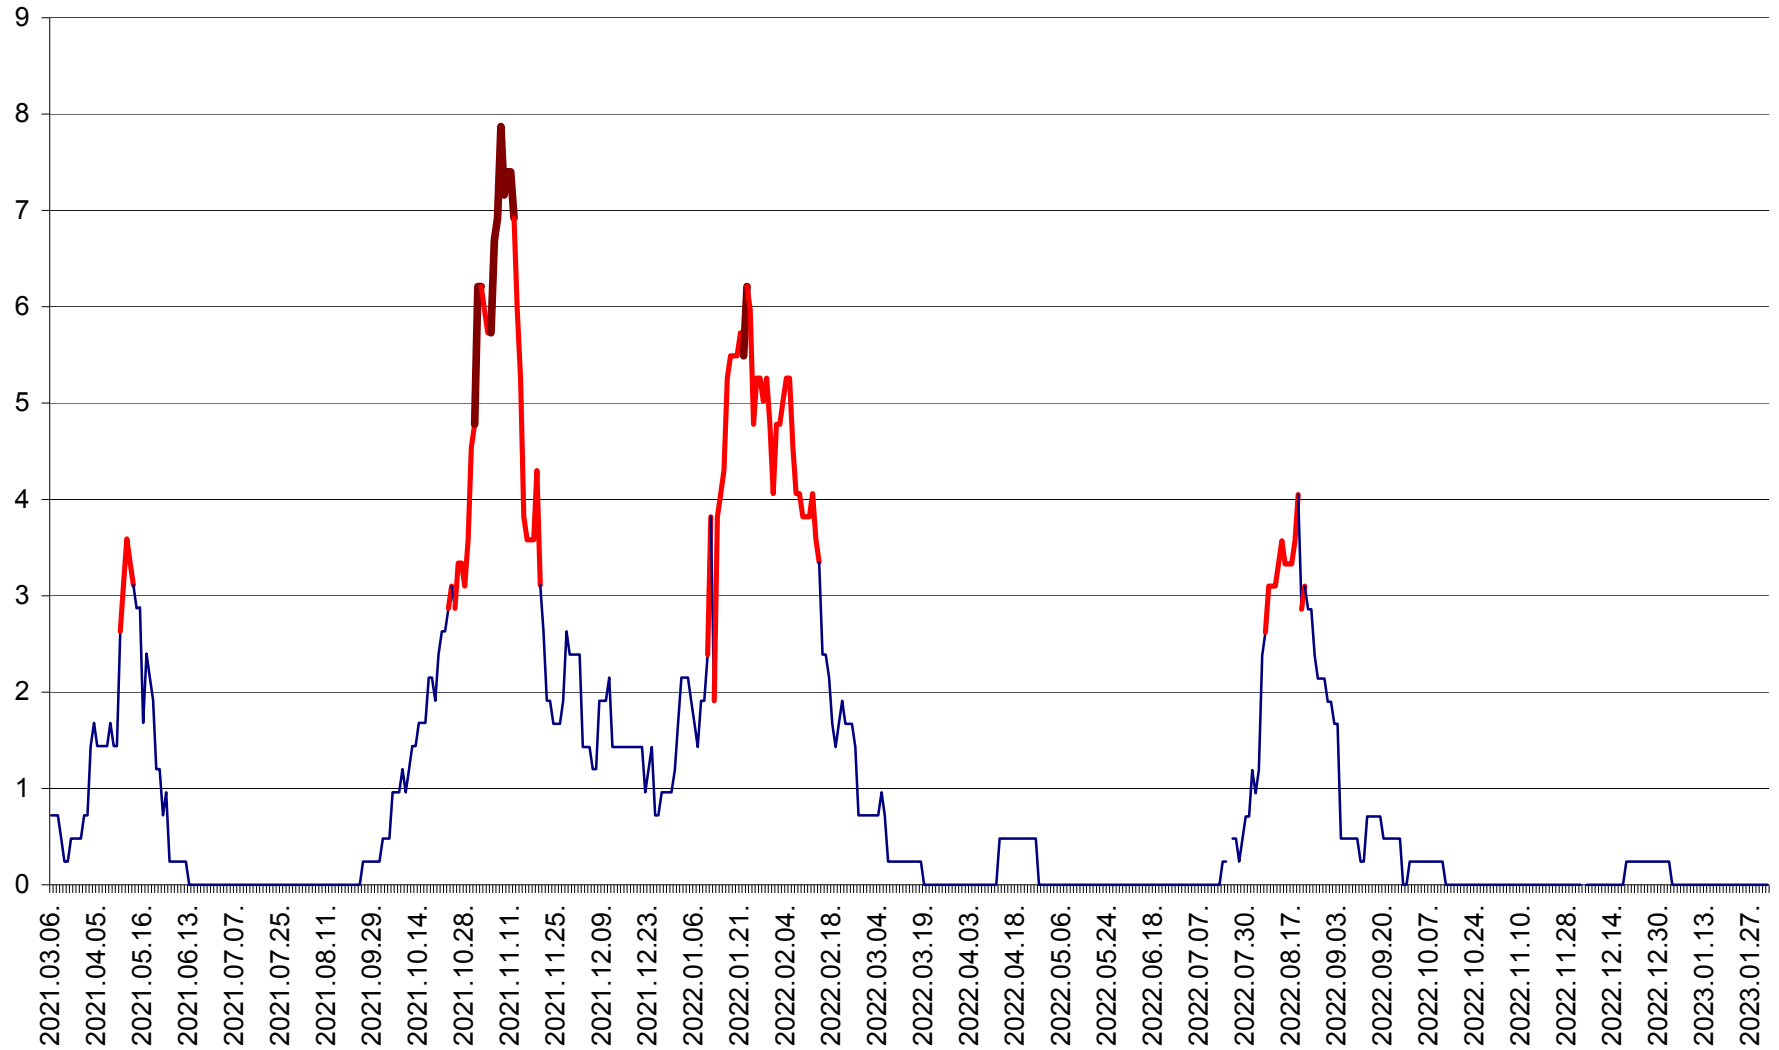

CORBU - Evolutia incidentei cumulate pe 14 zile la ‰ de locuitori
2021.03.07. - 2023.02.01.

CORUND - Evolutia incidentei cumulate pe 14 zile la ‰ de locuitori
2021.03.07. - 2023.02.01.

COZMENI - Evolutia incidentei cumulate pe 14 zile la ‰ de locuitori
2021.03.07. - 2023.02.01.

ORAȘ CRISTURU SECUIESC - Evolutia incidentei cumulate pe 14 zile la ‰ de locuitori
2021.03.07. - 2023.02.01.

DĂNEȘTI - Evolutia incidentei cumulate pe 14 zile la ‰ de locuitori
2021.03.07. - 2023.02.01.

DÂRJIU - Evolutia incidentei cumulate pe 14 zile la ‰ de locuitori
2021.03.07. - 2023.02.01.

DEALU - Evolutia incidentei cumulate pe 14 zile la ‰ de locuitori
2021.03.07. - 2023.02.01.

DITRĂU - Evolutia incidentei cumulate pe 14 zile la ‰ de locuitori
2021.03.07. - 2023.02.01.