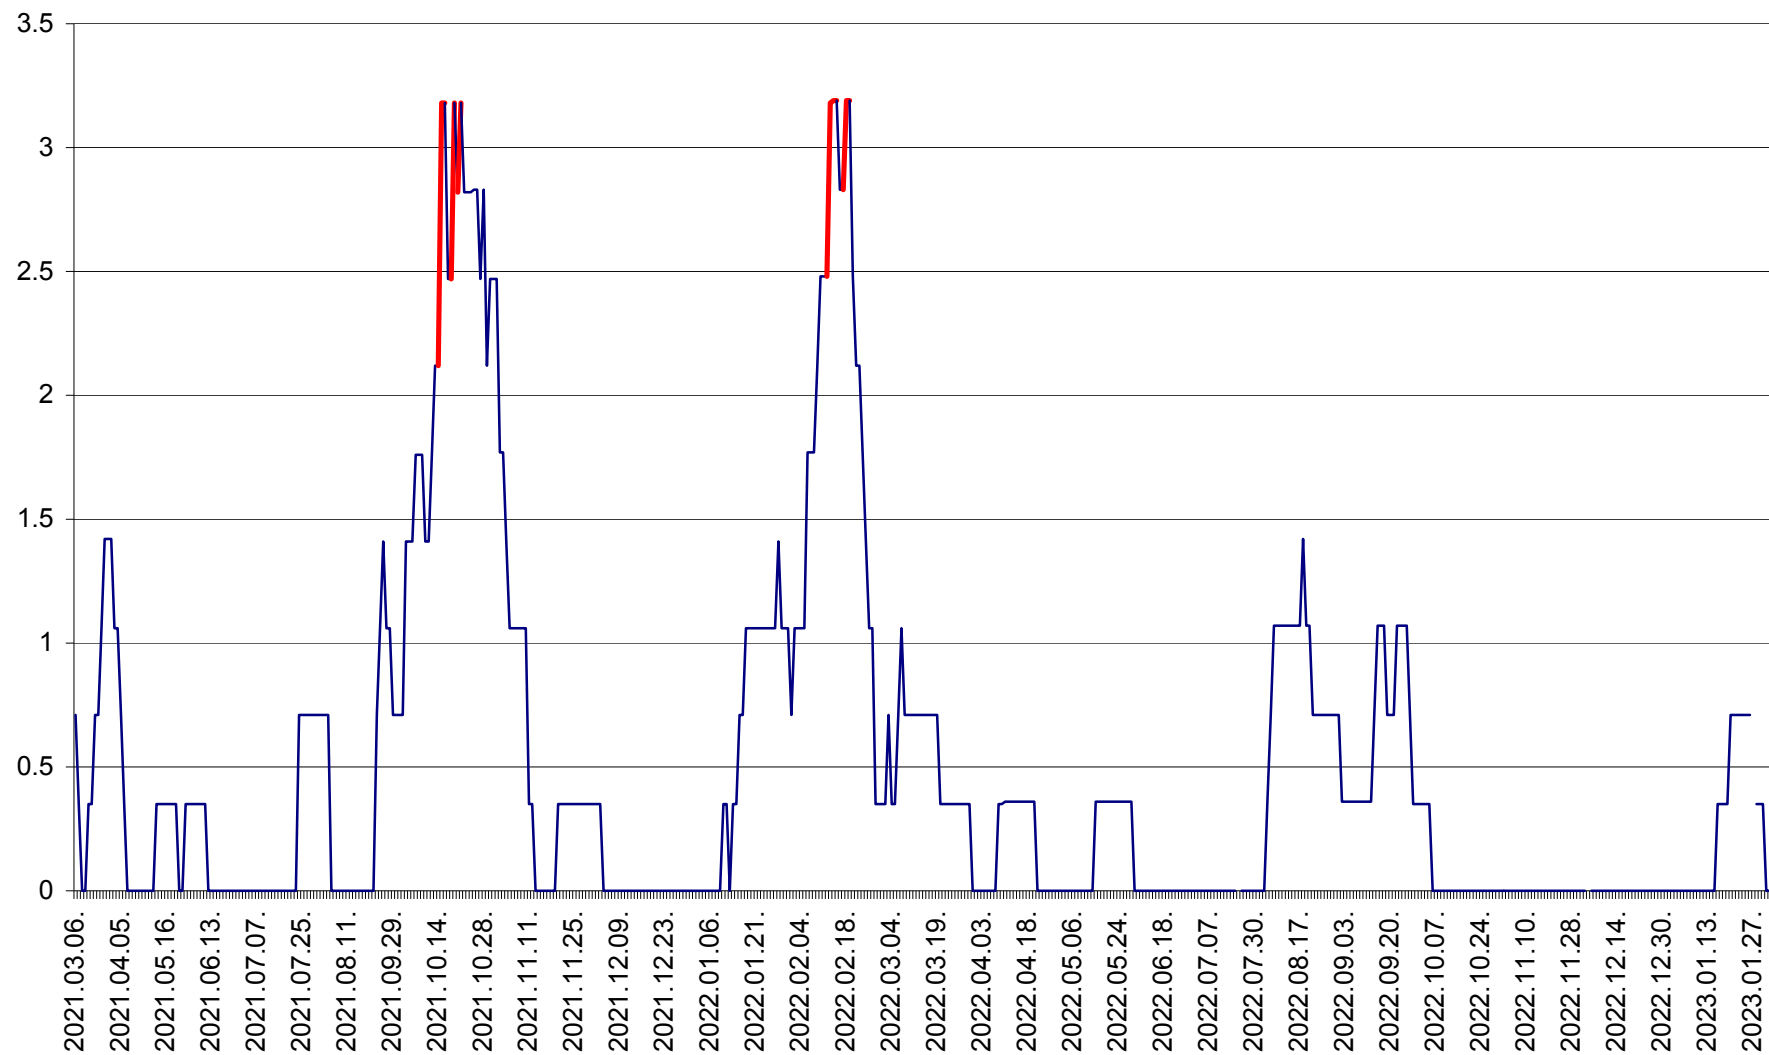

PORUMBENI - Evolutia incidentei cumulate pe 14 zile la ‰ de locuitori
2021.03.07. - 2023.02.01.