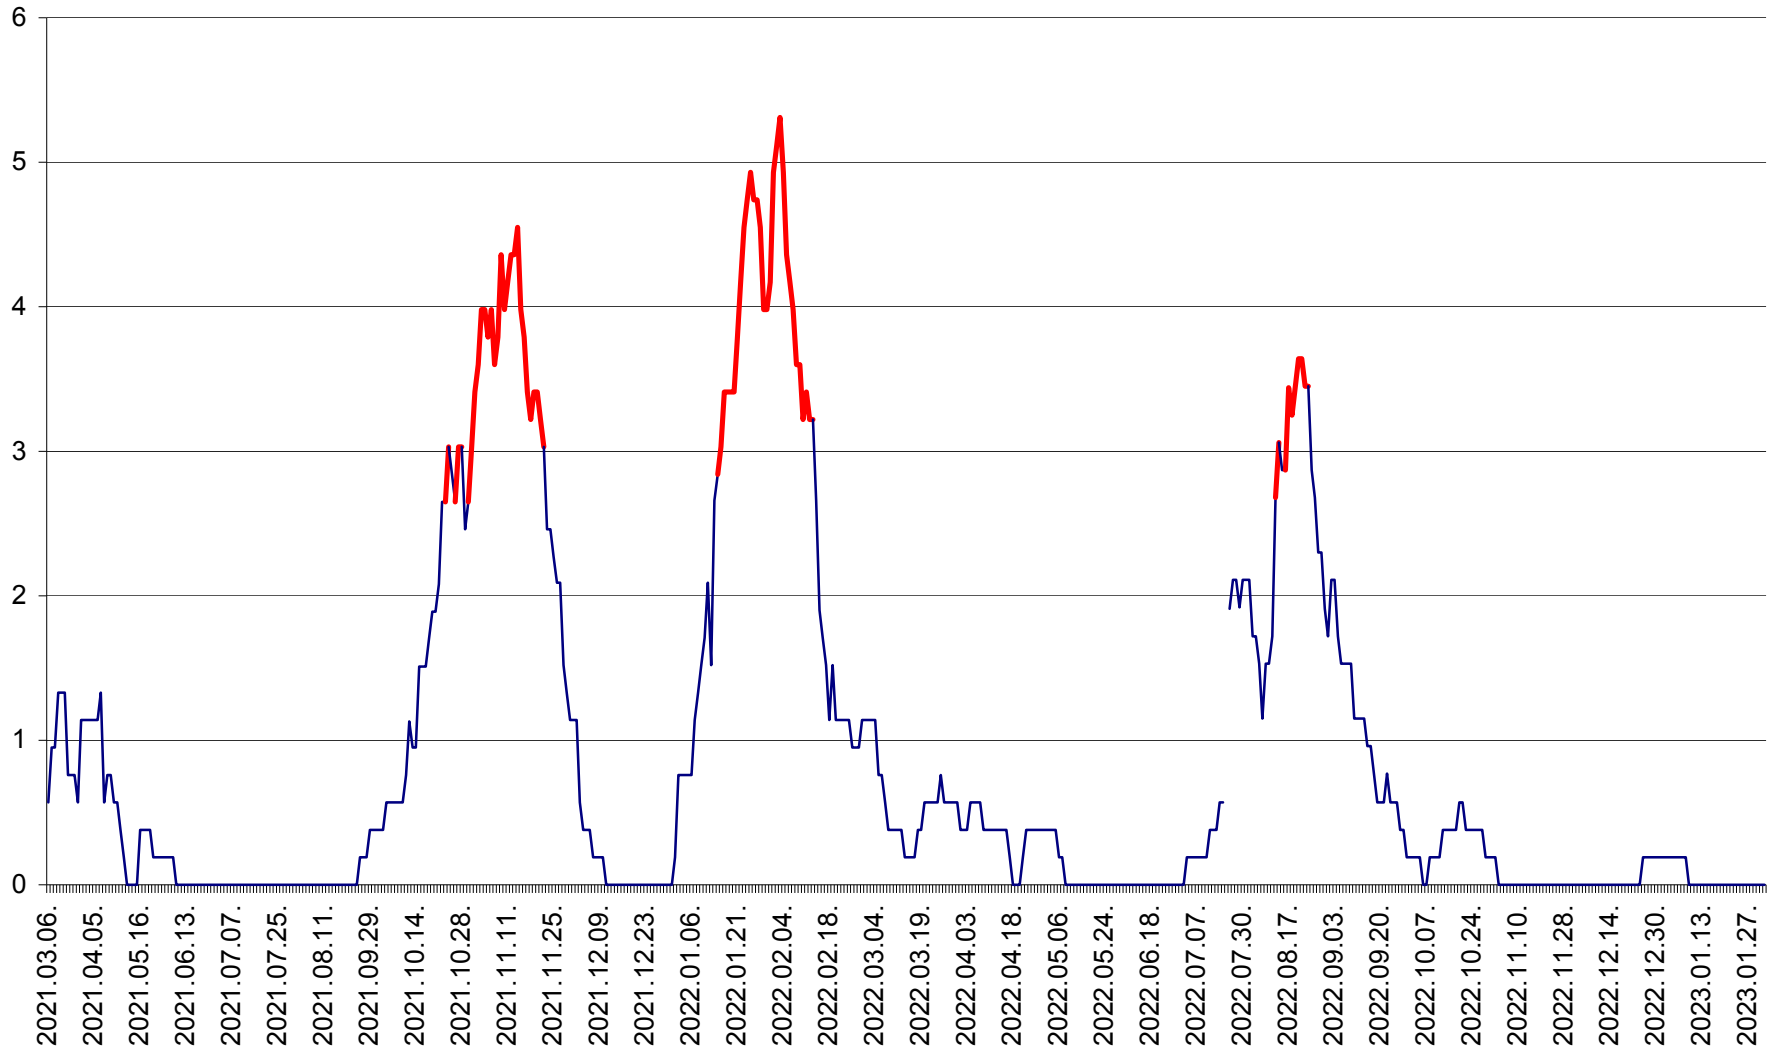

SÂNSIMION - Evolutia incidentei cumulate pe 14 zile la ‰ de locuitori
2021.03.07. - 2023.02.01.

SÂNTIMBRU - Evolutia incidentei cumulate pe 14 zile la ‰ de locuitori
2021.03.07. - 2023.02.01.

SĂRMAȘ - Evolutia incidentei cumulate pe 14 zile la ‰ de locuitori
2021.03.07. - 2023.02.01.

SATU MARE - Evolutia incidentei cumulate pe 14 zile la ‰ de locuitori
2021.03.07. - 2023.02.01.

SECUIENI - Evolutia incidentei cumulate pe 14 zile la ‰ de locuitori
2021.03.07. - 2023.02.01.

SICULENI - Evolutia incidentei cumulate pe 14 zile la ‰ de locuitori
2021.03.07. - 2023.02.01.

ȘIMONEȘTI - Evolutia incidentei cumulate pe 14 zile la ‰ de locuitori
2021.03.07. - 2023.02.01.

SUBCETATE - Evolutia incidentei cumulate pe 14 zile la ‰ de locuitori
2021.03.07. - 2023.02.01.

SUSENI - Evolutia incidentei cumulate pe 14 zile la ‰ de locuitori
2021.03.07. - 2023.02.01.