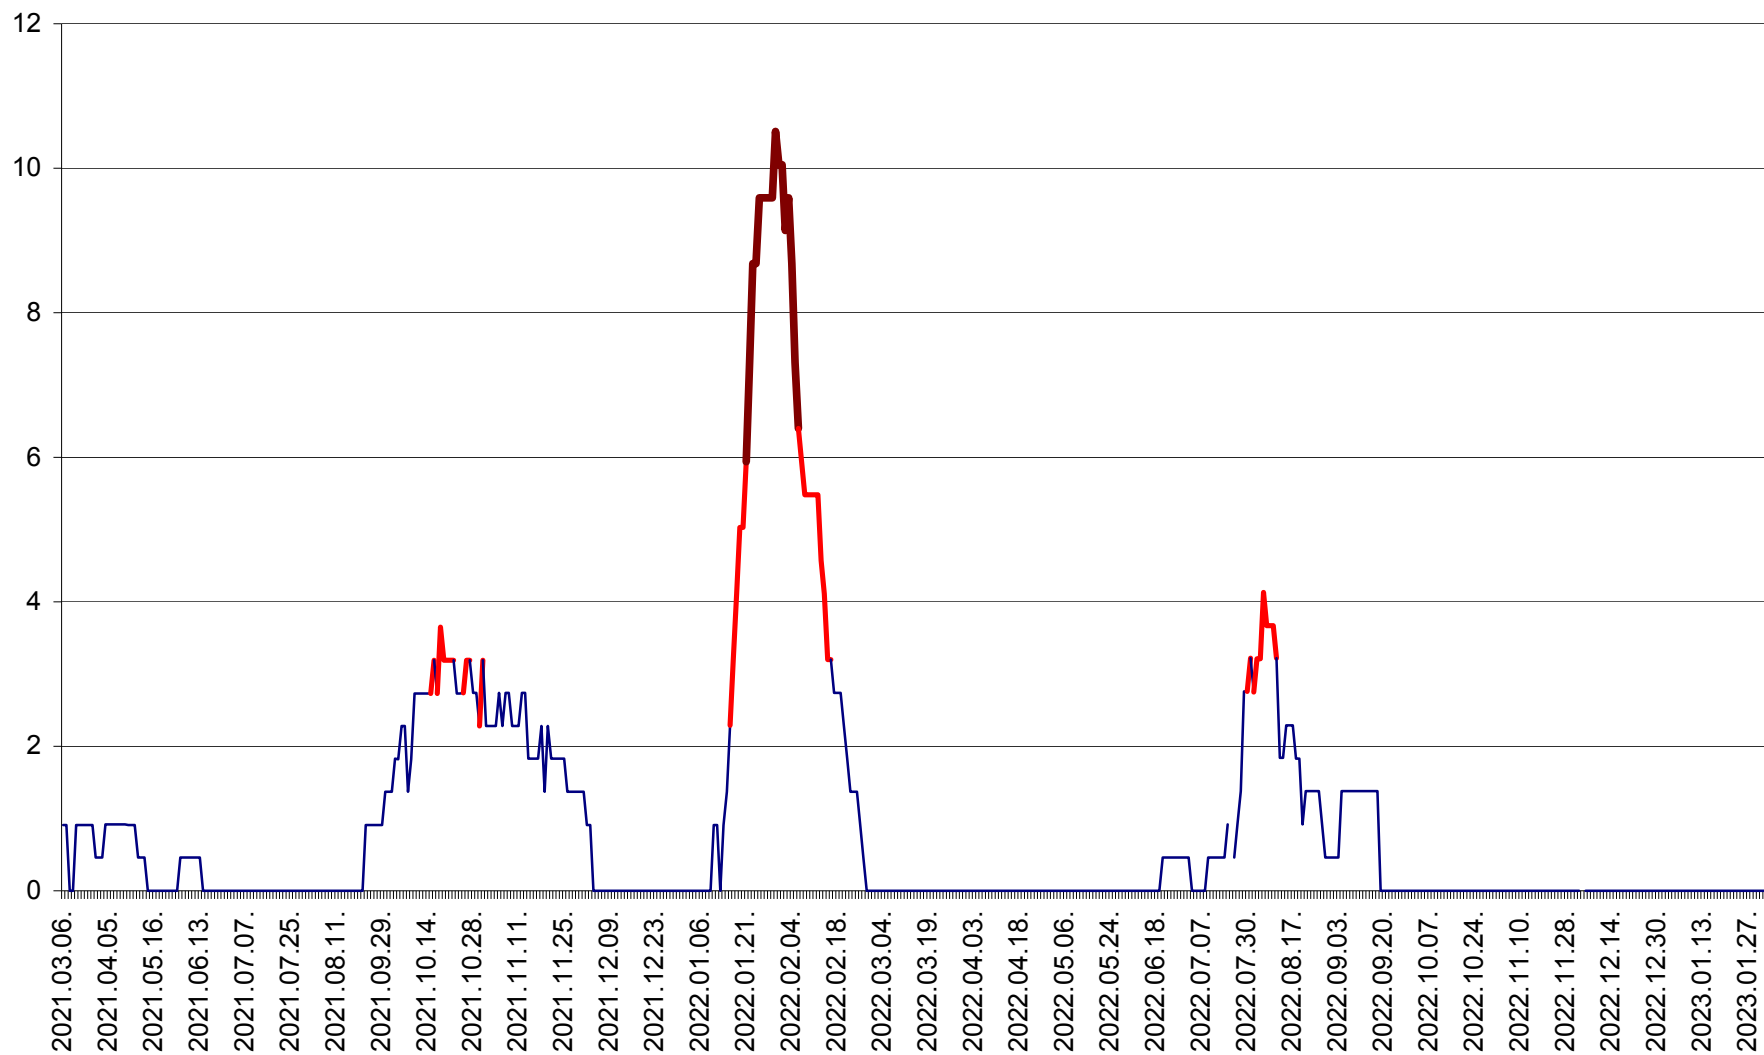

CICEU - Evolutia incidentei cumulate pe 14 zile la ‰ de locuitori
2021.03.07. - 2023.02.01.

CIUCSÂNGEORGIU - Evolutia incidentei cumulate pe 14 zile la ‰ de locuitori
2021.03.07. - 2023.02.01.

CIUMANI - Evolutia incidentei cumulate pe 14 zile la ‰ de locuitori
2021.03.07. - 2023.02.01.

CORBU - Evolutia incidentei cumulate pe 14 zile la ‰ de locuitori
2021.03.07. - 2023.02.01.

CORUND - Evolutia incidentei cumulate pe 14 zile la ‰ de locuitori
2021.03.07. - 2023.02.01.

COZMENI - Evolutia incidentei cumulate pe 14 zile la ‰ de locuitori
2021.03.07. - 2023.02.01.

ORAȘ CRISTURU SECUIESC - Evolutia incidentei cumulate pe 14 zile la ‰ de locuitori
2021.03.07. - 2023.02.01.

DĂNEȘTI - Evolutia incidentei cumulate pe 14 zile la ‰ de locuitori
2021.03.07. - 2023.02.01.

DÂRJIU - Evolutia incidentei cumulate pe 14 zile la ‰ de locuitori
2021.03.07. - 2023.02.01.

DEALU - Evolutia incidentei cumulate pe 14 zile la ‰ de locuitori
2021.03.07. - 2023.02.01.

DITRĂU - Evolutia incidentei cumulate pe 14 zile la ‰ de locuitori
2021.03.07. - 2023.02.01.