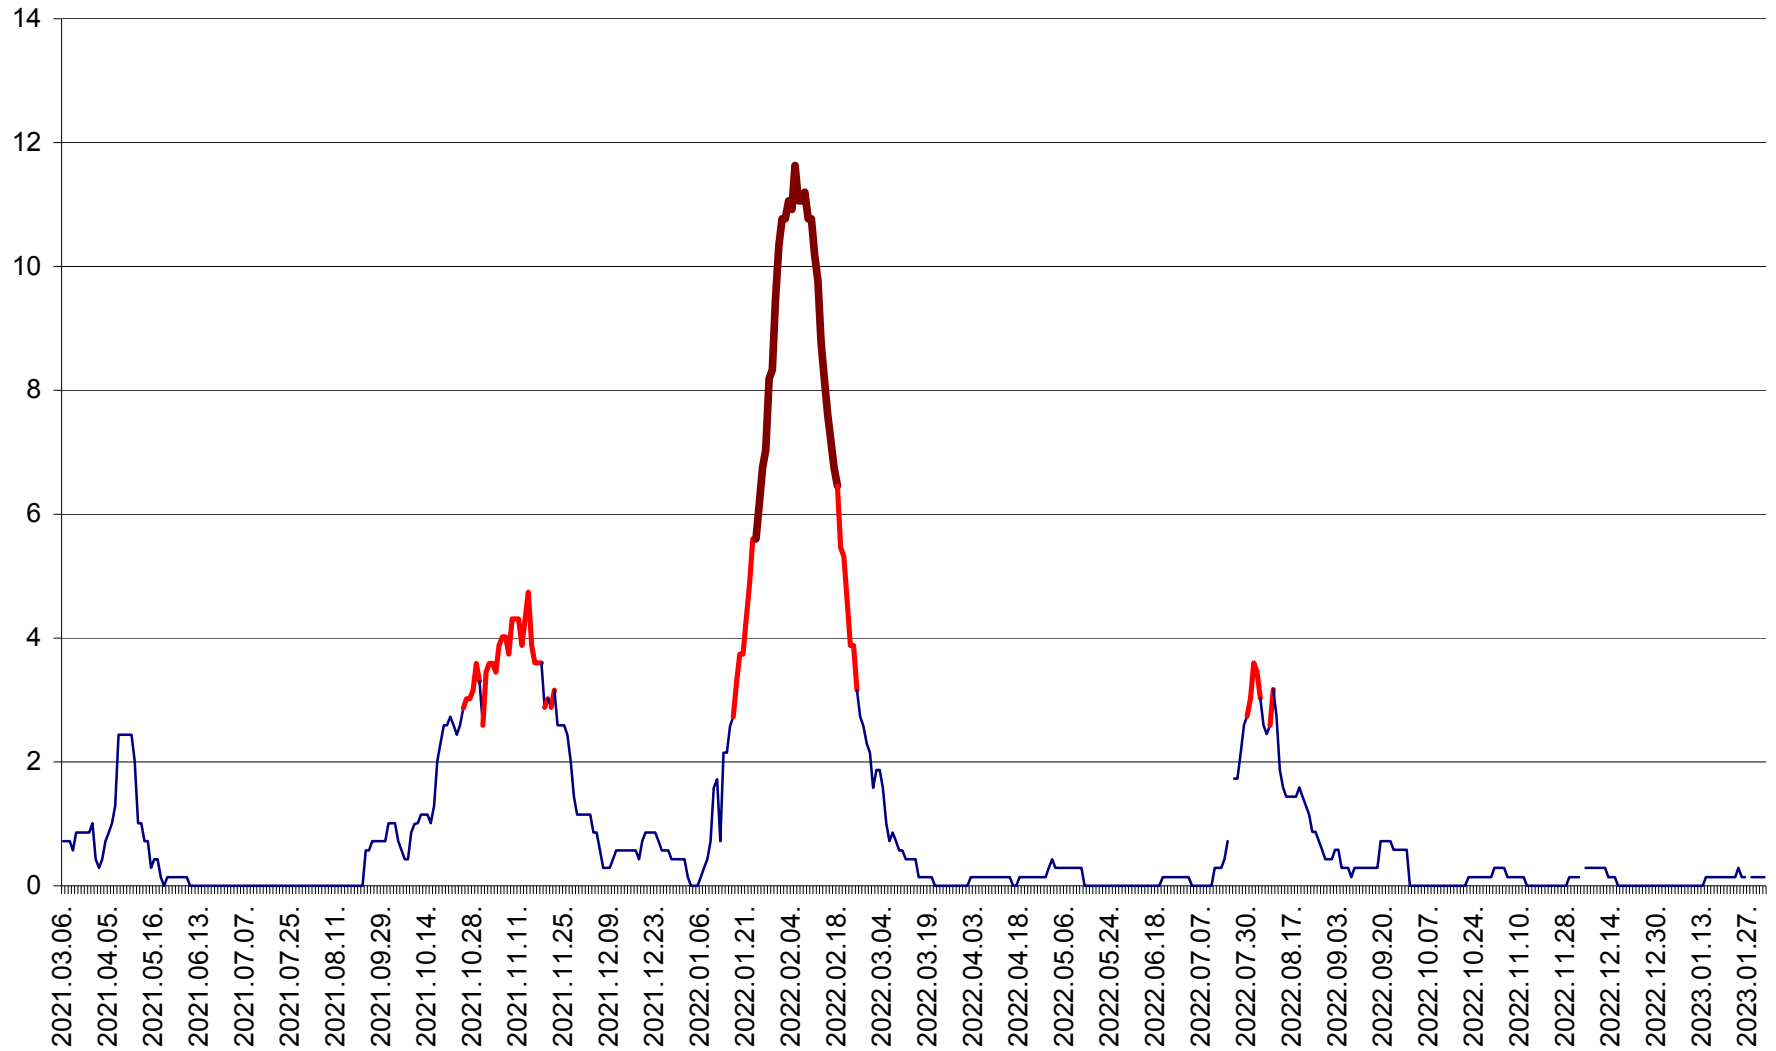

MIHĂILENI - Evolutia incidentei cumulate pe 14 zile la ‰ de locuitori
2021.03.07. - 2023.02.01.

MUGENI - Evolutia incidentei cumulate pe 14 zile la ‰ de locuitori
2021.03.07. - 2023.02.01.

OCLAND - Evolutia incidentei cumulate pe 14 zile la ‰ de locuitori
2021.03.07. - 2023.02.01.

MUNICIPIUL ODORHEIU SECUIESC - Evolutia incidentei cumulate pe 14 zile la ‰ de locuitori
2021.03.07. - 2023.02.01.

PĂULENI-CIUC - Evolutia incidentei cumulate pe 14 zile la ‰ de locuitori
2021.03.07. - 2023.02.01.

PLĂIEȘII DE JOS - Evolutia incidentei cumulate pe 14 zile la ‰ de locuitori
2021.03.07. - 2023.02.01.

PORUMBENI - Evolutia incidentei cumulate pe 14 zile la ‰ de locuitori
2021.03.07. - 2023.02.01.

PRAID - Evolutia incidentei cumulate pe 14 zile la ‰ de locuitori
2021.03.07. - 2023.02.01.