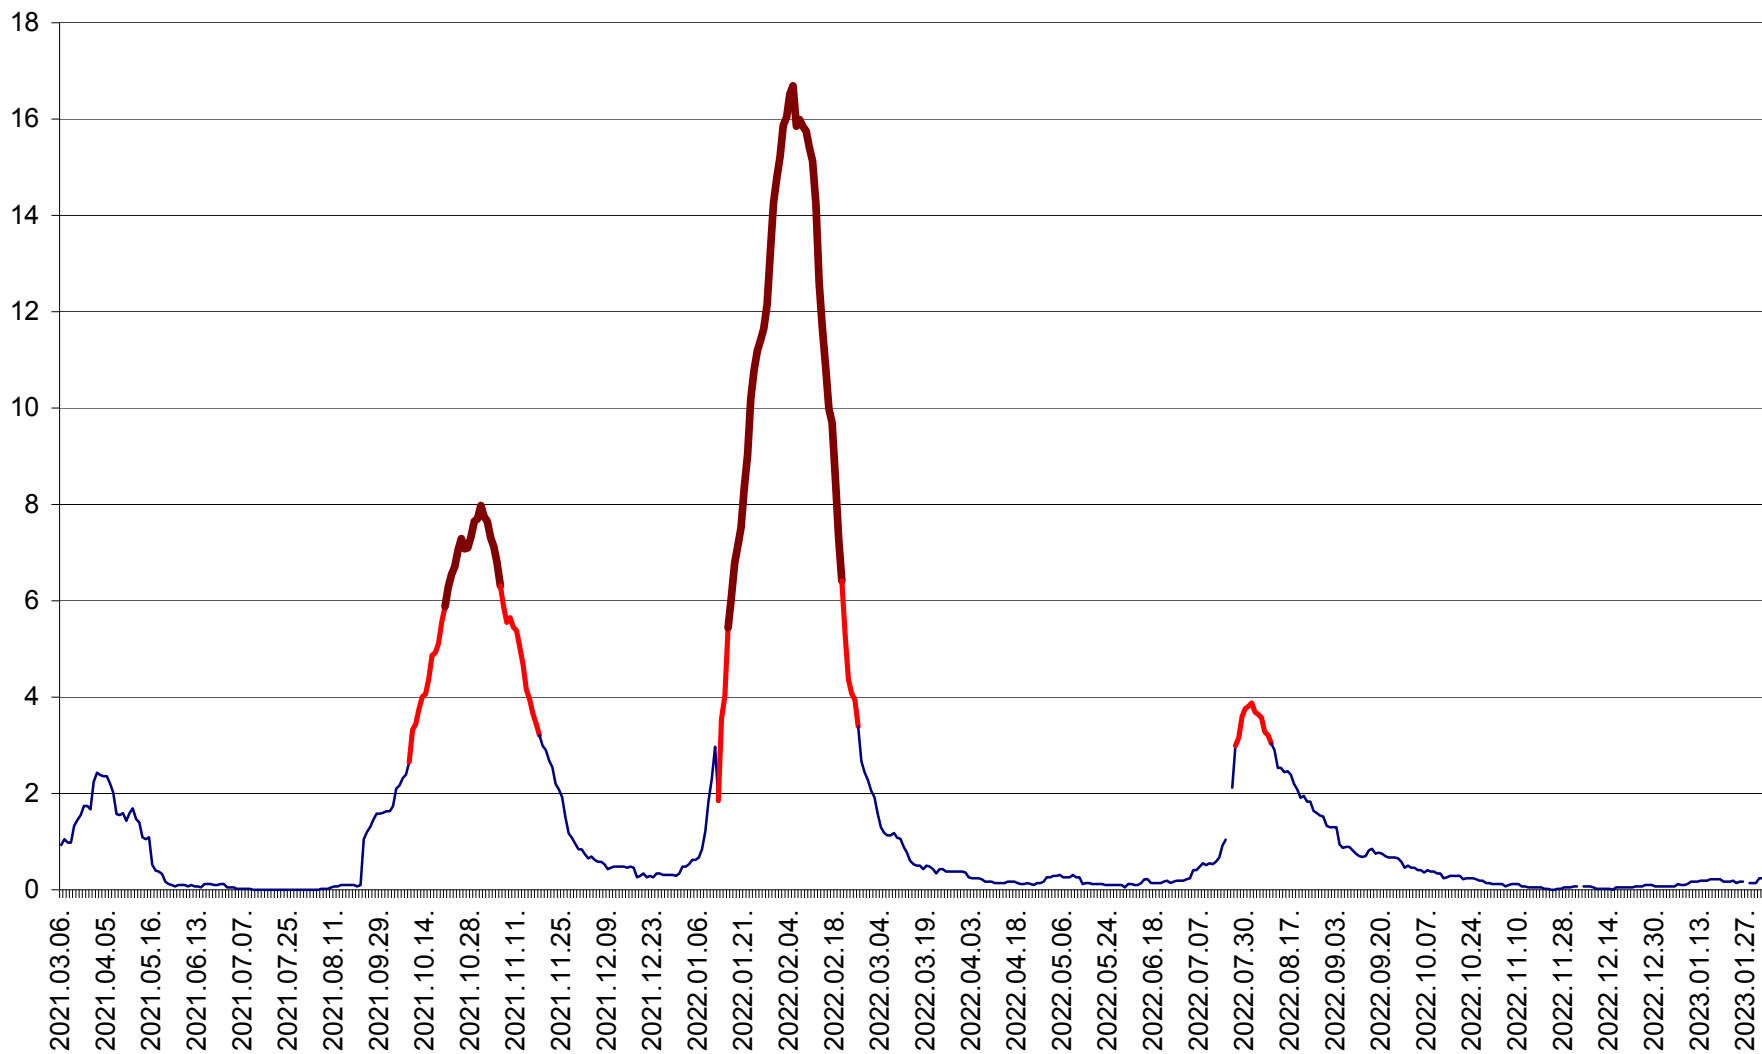

LELICENI - Evolutia incidentei cumulate pe 14 zile la % de locuitori
2021.03.07. - 2023.02.01.

LUETA - Evolutia incidentei cumulate pe 14 zile la ‰ de locuitori
2021.03.07. - 2023.02.01.

LUNCA DE JOS - Evolutia incidentei cumulate pe 14 zile la ‰ de locuitori
2021.03.07. - 2023.02.01.

LUNCA DE SUS - Evolutia incidentei cumulate pe 14 zile la ‰ de locuitori
2021.03.07. - 2023.02.01.

LUPENI - Evolutia incidentei cumulate pe 14 zile la ‰ de locuitori
2021.03.07. - 2023.02.01.

MĂDĂRAȘ - Evolutia incidentei cumulate pe 14 zile la ‰ de locuitori
2021.03.07. - 2023.02.01.

MĂRTINIȘ - Evolutia incidentei cumulate pe 14 zile la ‰ de locuitori
2021.03.07. - 2023.02.01.

MEREȘTI - Evolutia incidentei cumulate pe 14 zile la ‰ de locuitori
2021.03.07. - 2023.02.01.

MUNICIPIUL MIERCUREA-CIUC - Evolutia incidentei cumulate pe 14 zile la ‰ de locuitori
2021.03.07. - 2023.02.01.