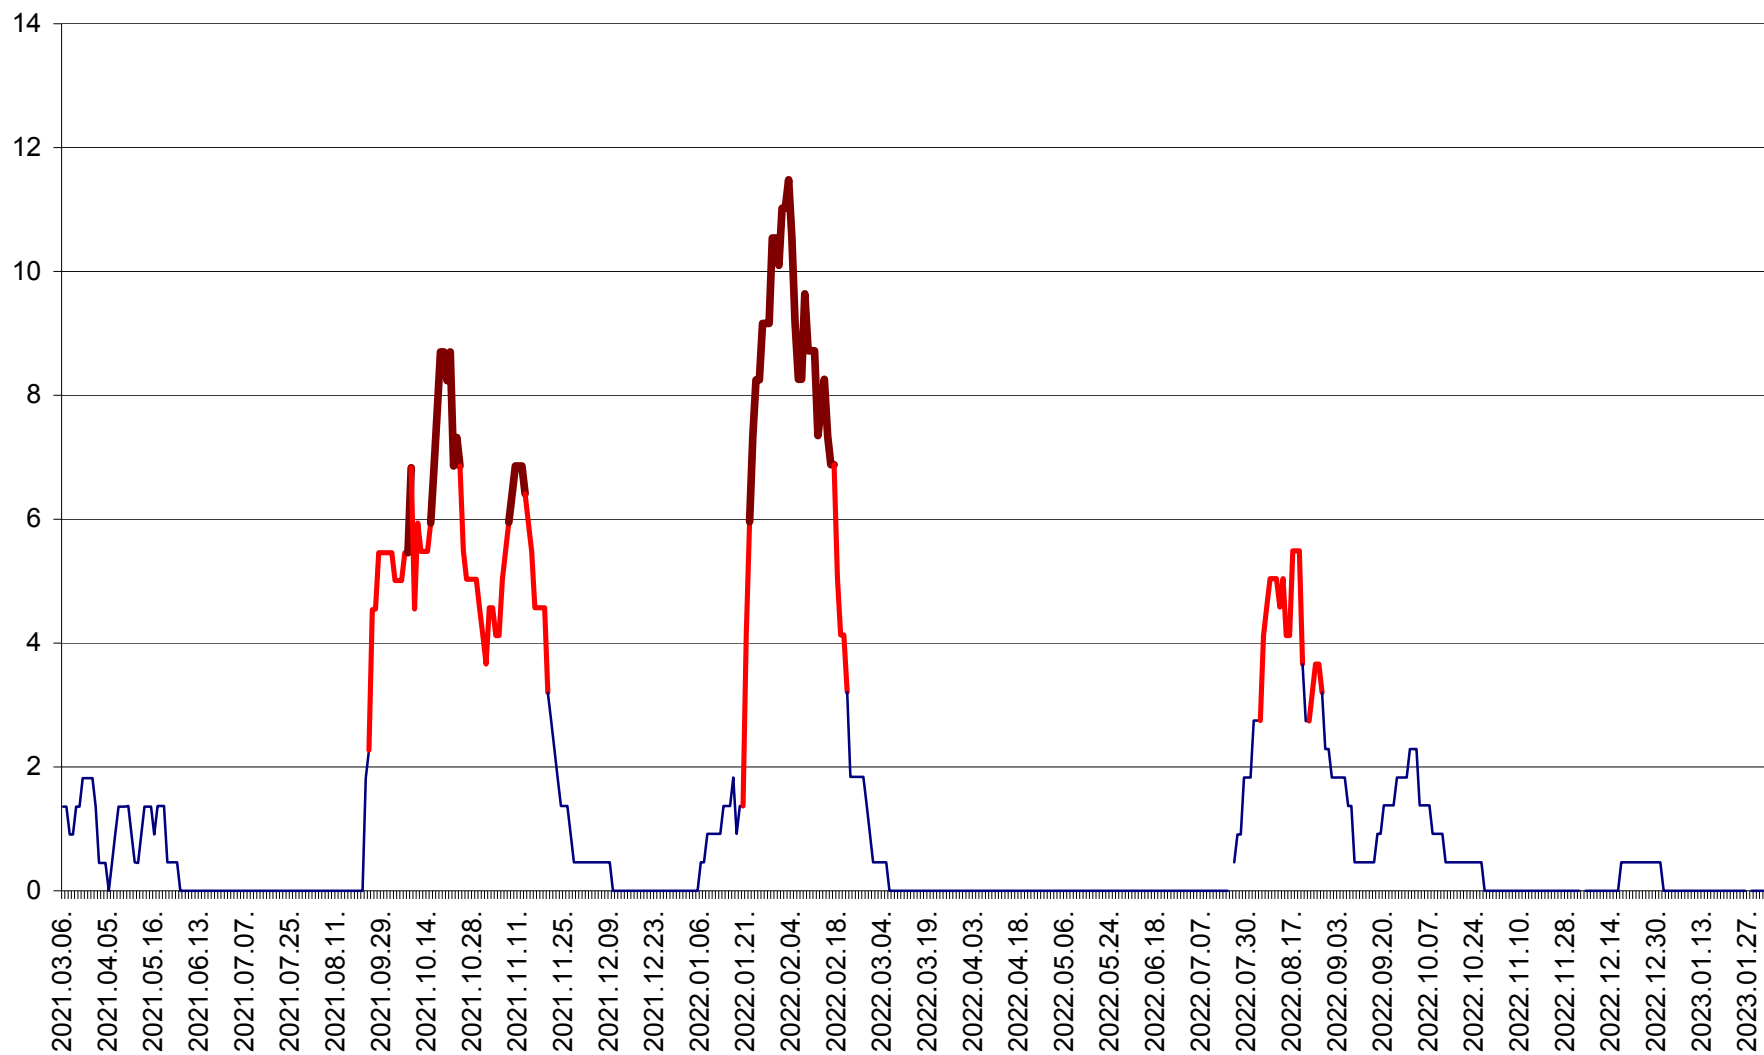

MUNICIPIUL GHEORGHENI - Evolutia incidentei cumulate pe 14 zile la % de locuitori
2021.03.07. - 2023.02.01.

JOSENI - Evolutia incidentei cumulate pe 14 zile la ‰ de locuitori
2021.03.07. - 2023.02.01.

LĂZAREA - Evolutia incidentei cumulate pe 14 zile la % de locuitori
2021.03.07. - 2023.02.01.

LELICENI - Evolutia incidentei cumulate pe 14 zile la % de locuitori
2021.03.07. - 2023.02.01.

LUETA - Evolutia incidentei cumulate pe 14 zile la ‰ de locuitori
2021.03.07. - 2023.02.01.

LUNCA DE JOS - Evolutia incidentei cumulate pe 14 zile la ‰ de locuitori
2021.03.07. - 2023.02.01.

LUNCA DE SUS - Evolutia incidentei cumulate pe 14 zile la ‰ de locuitori
2021.03.07. - 2023.02.01.

LUPENI - Evolutia incidentei cumulate pe 14 zile la ‰ de locuitori
2021.03.07. - 2023.02.01.

MĂDĂRAȘ - Evolutia incidentei cumulate pe 14 zile la ‰ de locuitori
2021.03.07. - 2023.02.01.