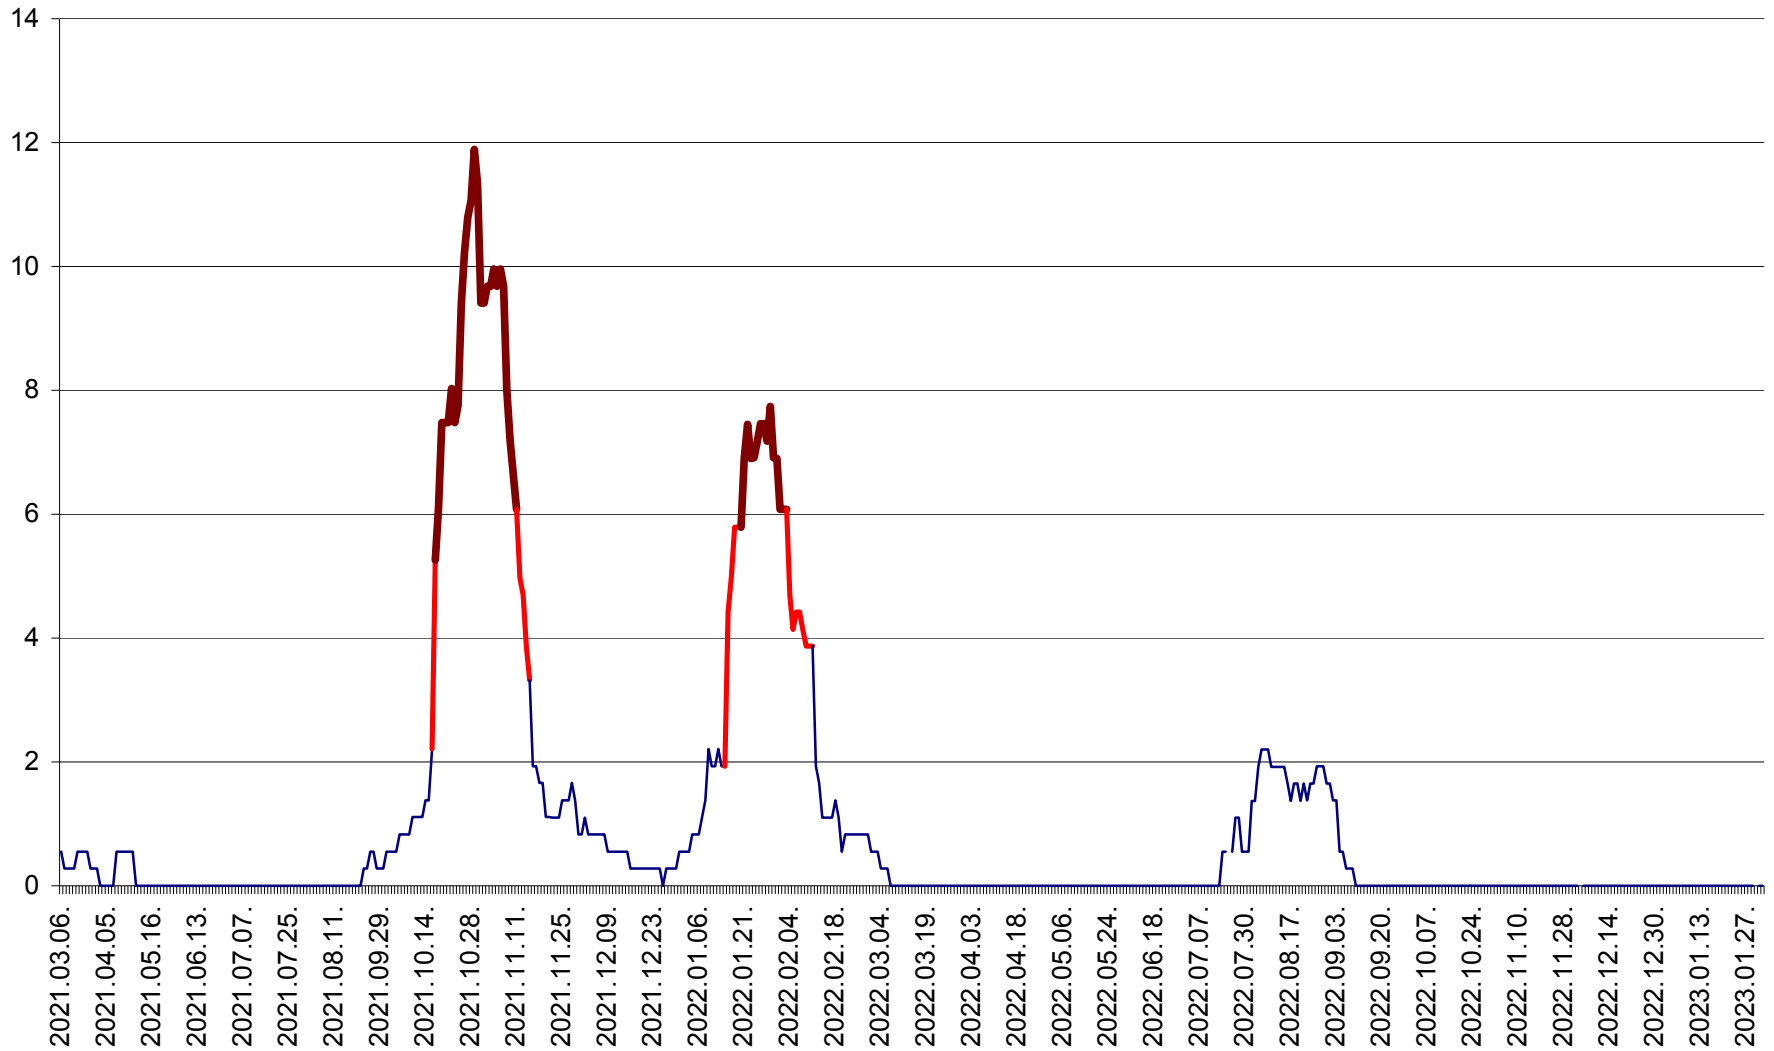

DÂRJIU - Evolutia incidentei cumulate pe 14 zile la ‰ de locuitori
2021.03.07. - 2023.02.01.

DEALU - Evolutia incidentei cumulate pe 14 zile la ‰ de locuitori
2021.03.07. - 2023.02.01.

DITRĂU - Evolutia incidentei cumulate pe 14 zile la ‰ de locuitori
2021.03.07. - 2023.02.01.

FELICENI - Evolutia incidentei cumulate pe 14 zile la ‰ de locuitori
2021.03.07. - 2023.02.01.

FRUMOASA - Evolutia incidentei cumulate pe 14 zile la ‰ de locuitori
2021.03.07. - 2023.02.01.

GĂLĂUȚAȘ - Evoluția incidentei cumulate pe 14 zile la ‰ de locuitori
2021.03.07. - 2023.02.01.

MUNICIPIUL GHEORGHENI - Evolutia incidentei cumulate pe 14 zile la % de locuitori
2021.03.07. - 2023.02.01.

JOSENI - Evolutia incidentei cumulate pe 14 zile la ‰ de locuitori
2021.03.07. - 2023.02.01.

LĂZAREA - Evolutia incidentei cumulate pe 14 zile la % de locuitori
2021.03.07. - 2023.02.01.

LELICENI - Evolutia incidentei cumulate pe 14 zile la % de locuitori
2021.03.07. - 2023.02.01.

LUETA - Evolutia incidentei cumulate pe 14 zile la ‰ de locuitori
2021.03.07. - 2023.02.01.

LUNCA DE JOS - Evolutia incidentei cumulate pe 14 zile la ‰ de locuitori
2021.03.07. - 2023.02.01.