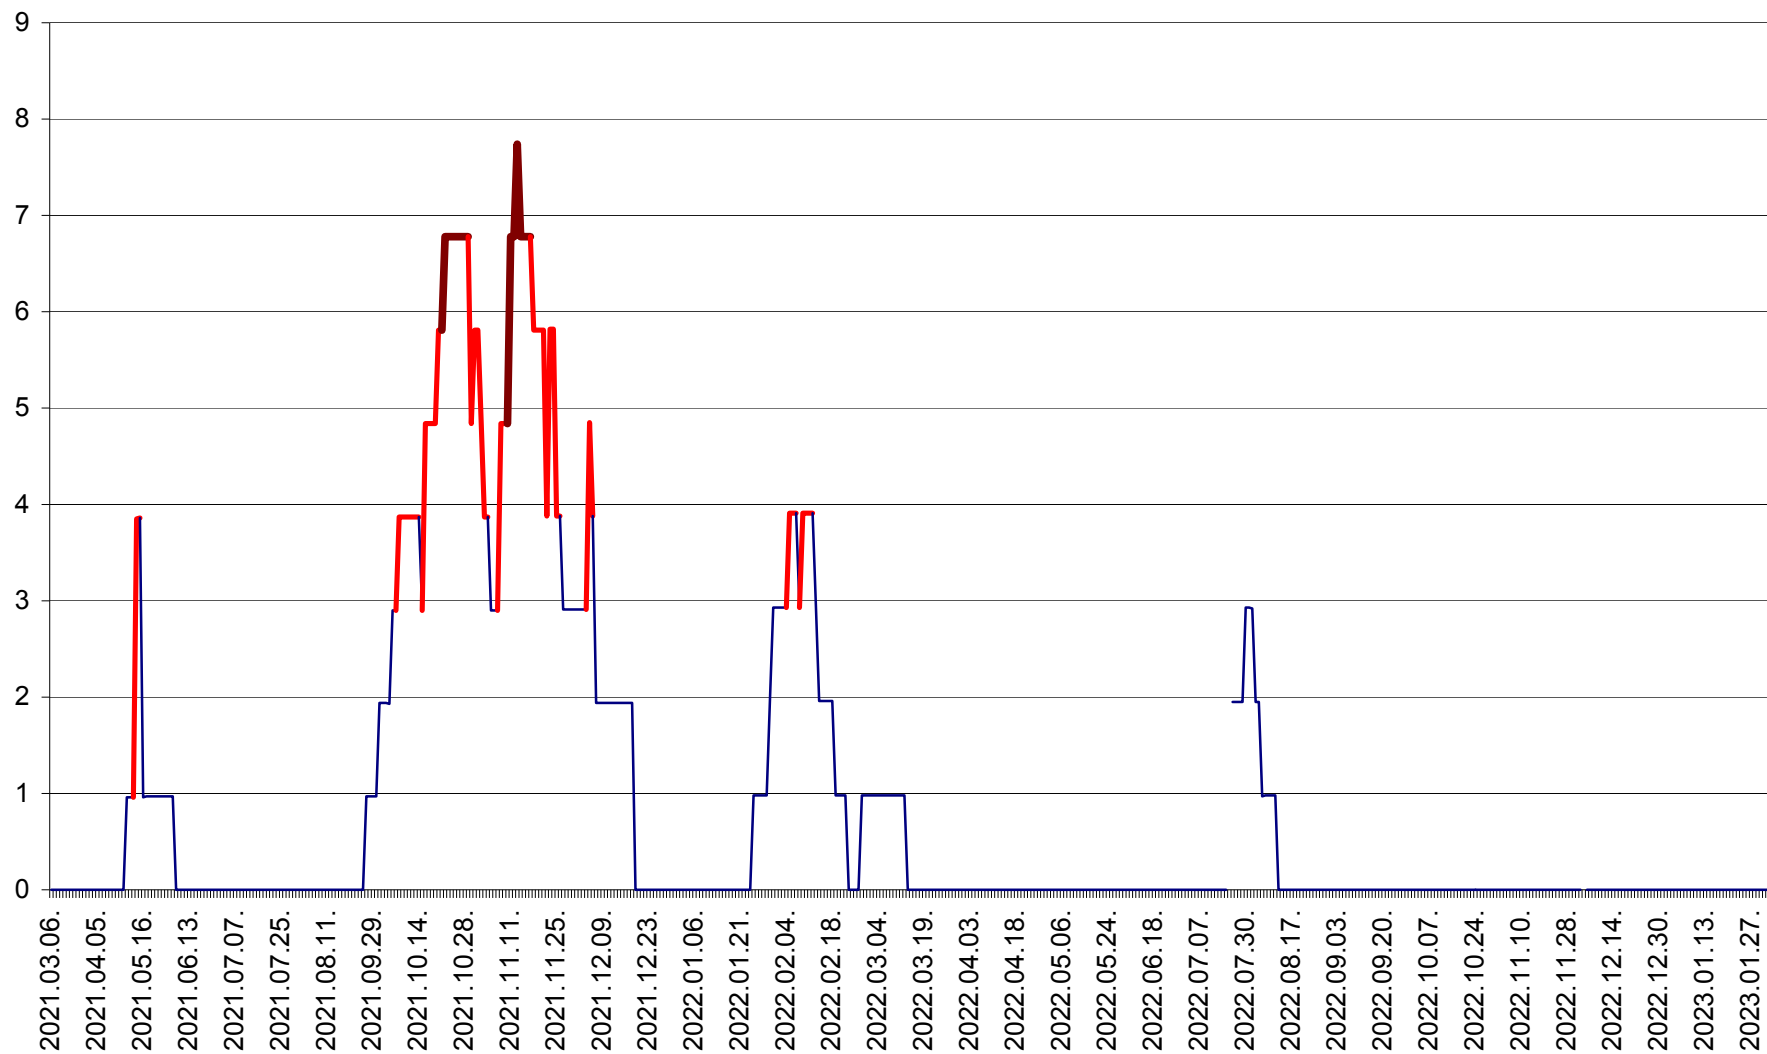

DEALU - Evolutia incidentei cumulate pe 14 zile la ‰ de locuitori
2021.03.07. - 2023.02.01.