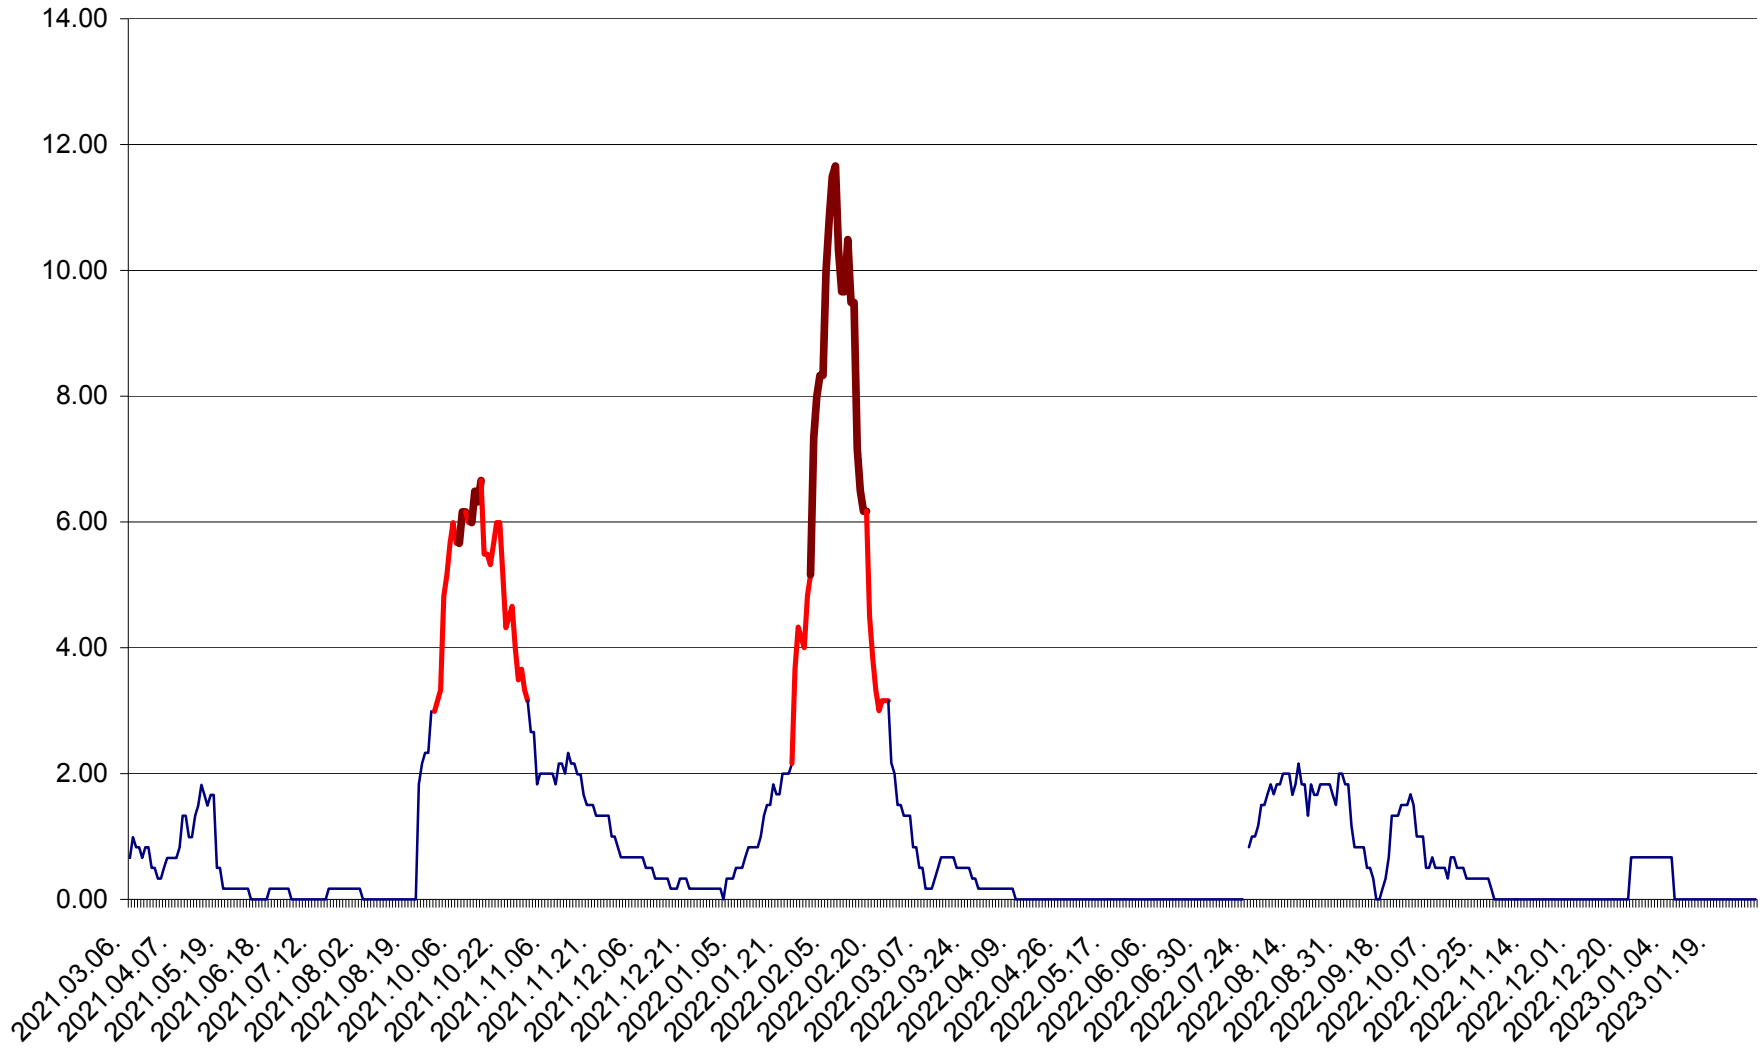

TUȘNAD - Evolutia incidentei cumulate pe 14 zile la ‰ de locuitori
2021.03.07. - 2023.02.01.

ULIEȘ - Evoluția incidentei cumulate pe 14 zile la ‰ de locuitori
2021.03.07. - 2023.02.01.

VĂRȘAG - Evolutia incidentei cumulate pe 14 zile la ‰ de locuitori
2021.03.07. - 2023.02.01.

ORAȘ VLĂHIȚA - Evolutia incidentei cumulate pe 14 zile la ‰ de locuitori
2021.03.07. - 2023.02.01.

VOȘLĂBENI - Evolutia incidentei cumulate pe 14 zile la ‰ de locuitori
2021.03.07. - 2023.02.01.

ZETEA - Evolutia incidentei cumulate pe 14 zile la ‰ de locuitori
2021.03.07. - 2023.02.01.