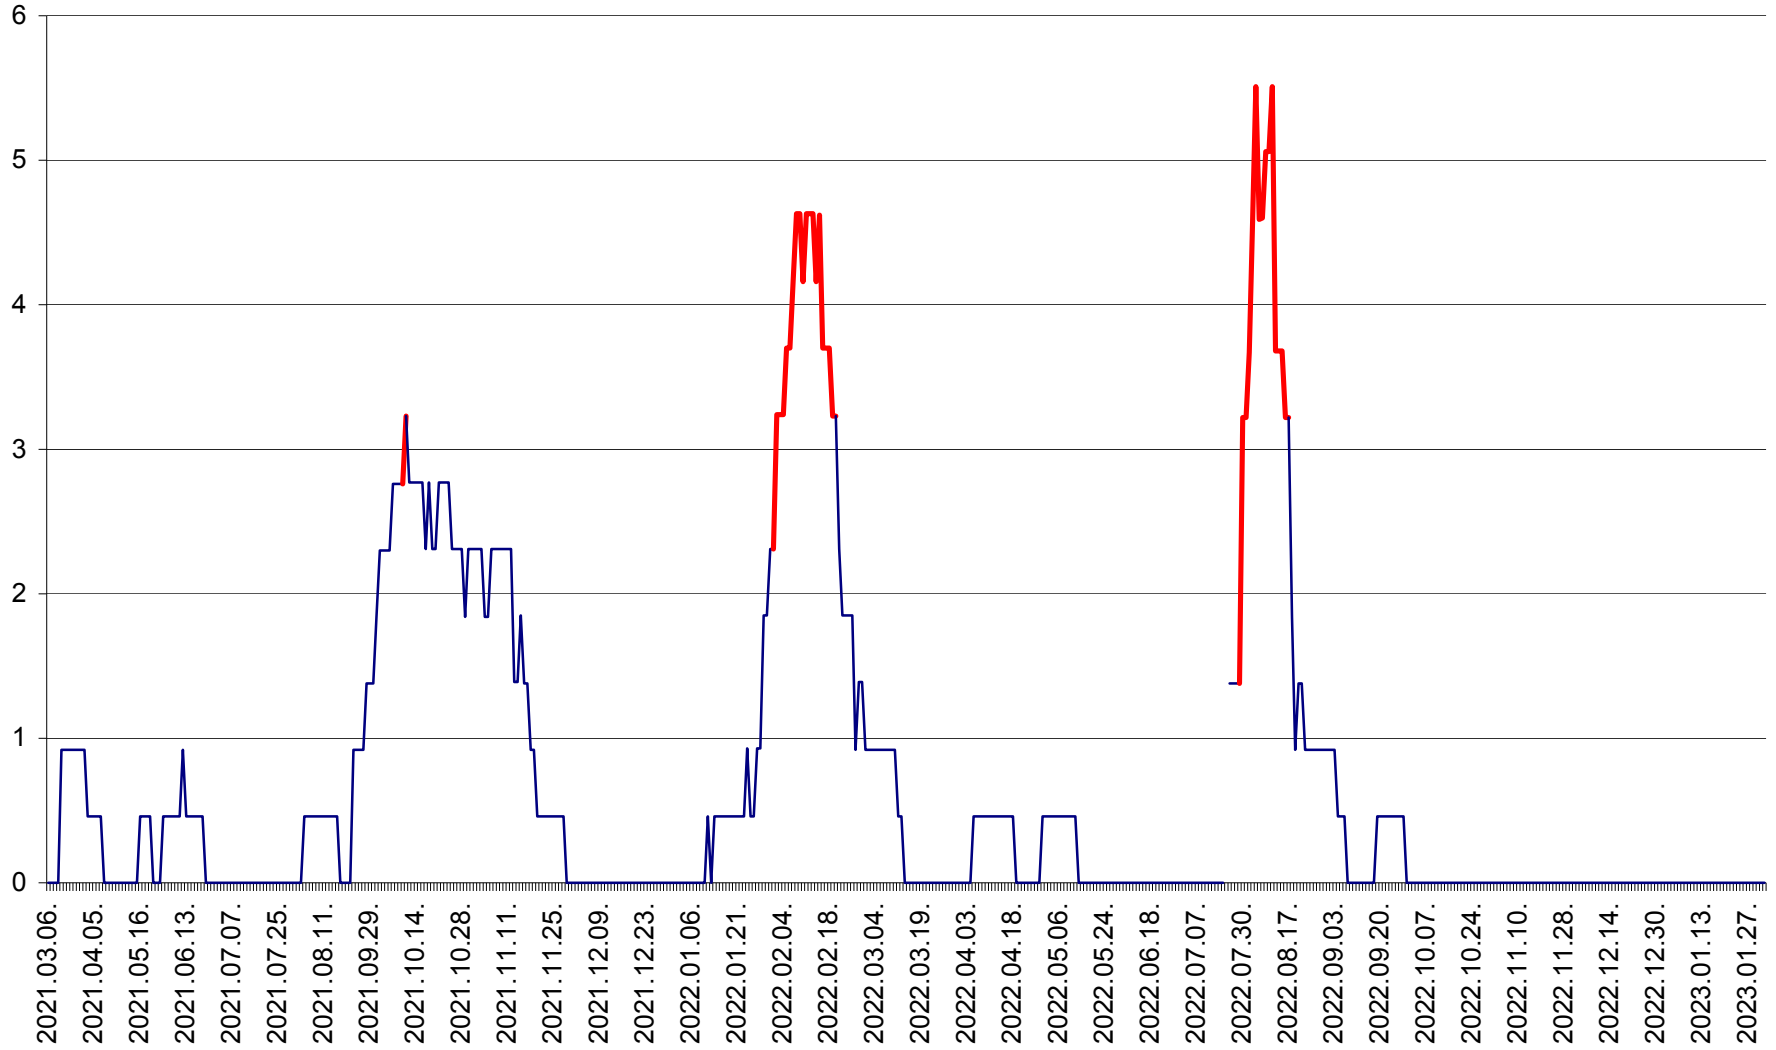

ULIEȘ - Evoluția incidentei cumulate pe 14 zile la ‰ de locuitori
2021.03.07. - 2023.02.01.