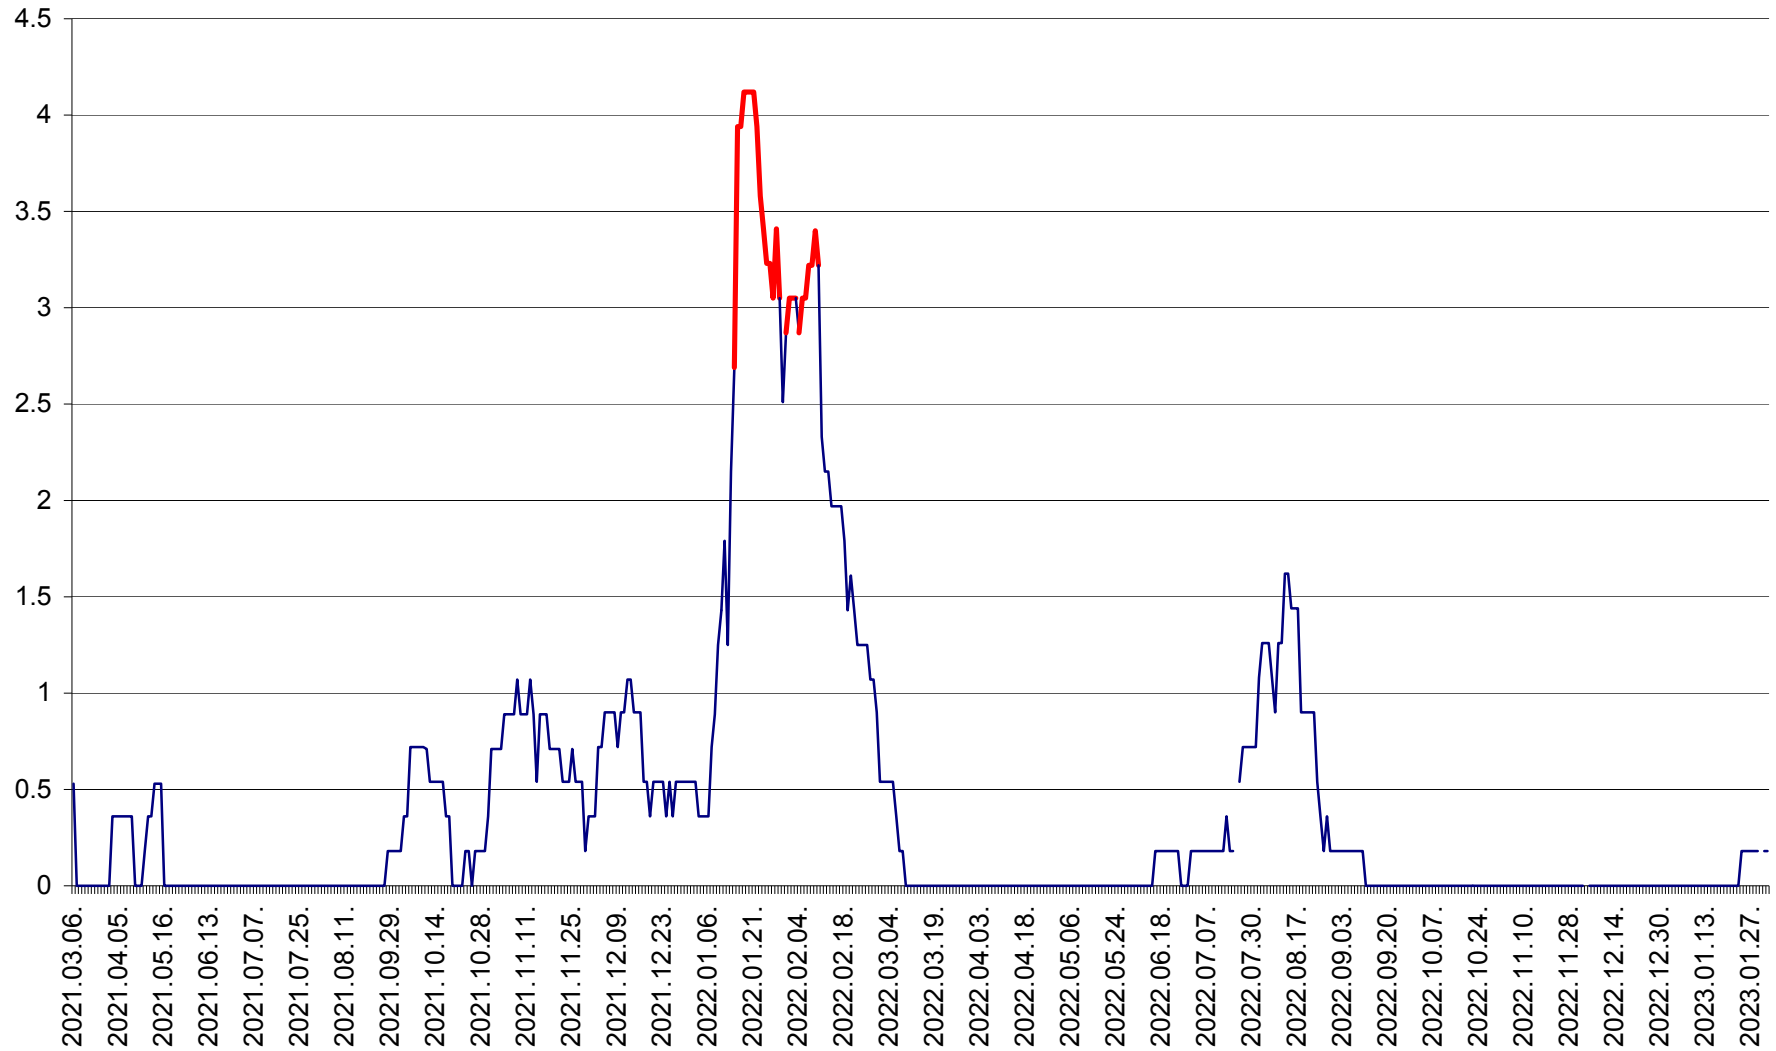

FELICENI - Evolutia incidentei cumulate pe 14 zile la ‰ de locuitori
2021.03.07. - 2023.02.01.

FRUMOASA - Evolutia incidentei cumulate pe 14 zile la ‰ de locuitori
2021.03.07. - 2023.02.01.

GĂLĂUȚAȘ - Evoluția incidentei cumulate pe 14 zile la ‰ de locuitori
2021.03.07. - 2023.02.01.

MUNICIPIUL GHEORGHENI - Evolutia incidentei cumulate pe 14 zile la % de locuitori
2021.03.07. - 2023.02.01.

JOSENI - Evolutia incidentei cumulate pe 14 zile la ‰ de locuitori
2021.03.07. - 2023.02.01.

LĂZAREA - Evolutia incidentei cumulate pe 14 zile la % de locuitori
2021.03.07. - 2023.02.01.

LELICENI - Evolutia incidentei cumulate pe 14 zile la % de locuitori
2021.03.07. - 2023.02.01.

LUETA - Evolutia incidentei cumulate pe 14 zile la ‰ de locuitori
2021.03.07. - 2023.02.01.

LUNCA DE JOS - Evolutia incidentei cumulate pe 14 zile la ‰ de locuitori
2021.03.07. - 2023.02.01.