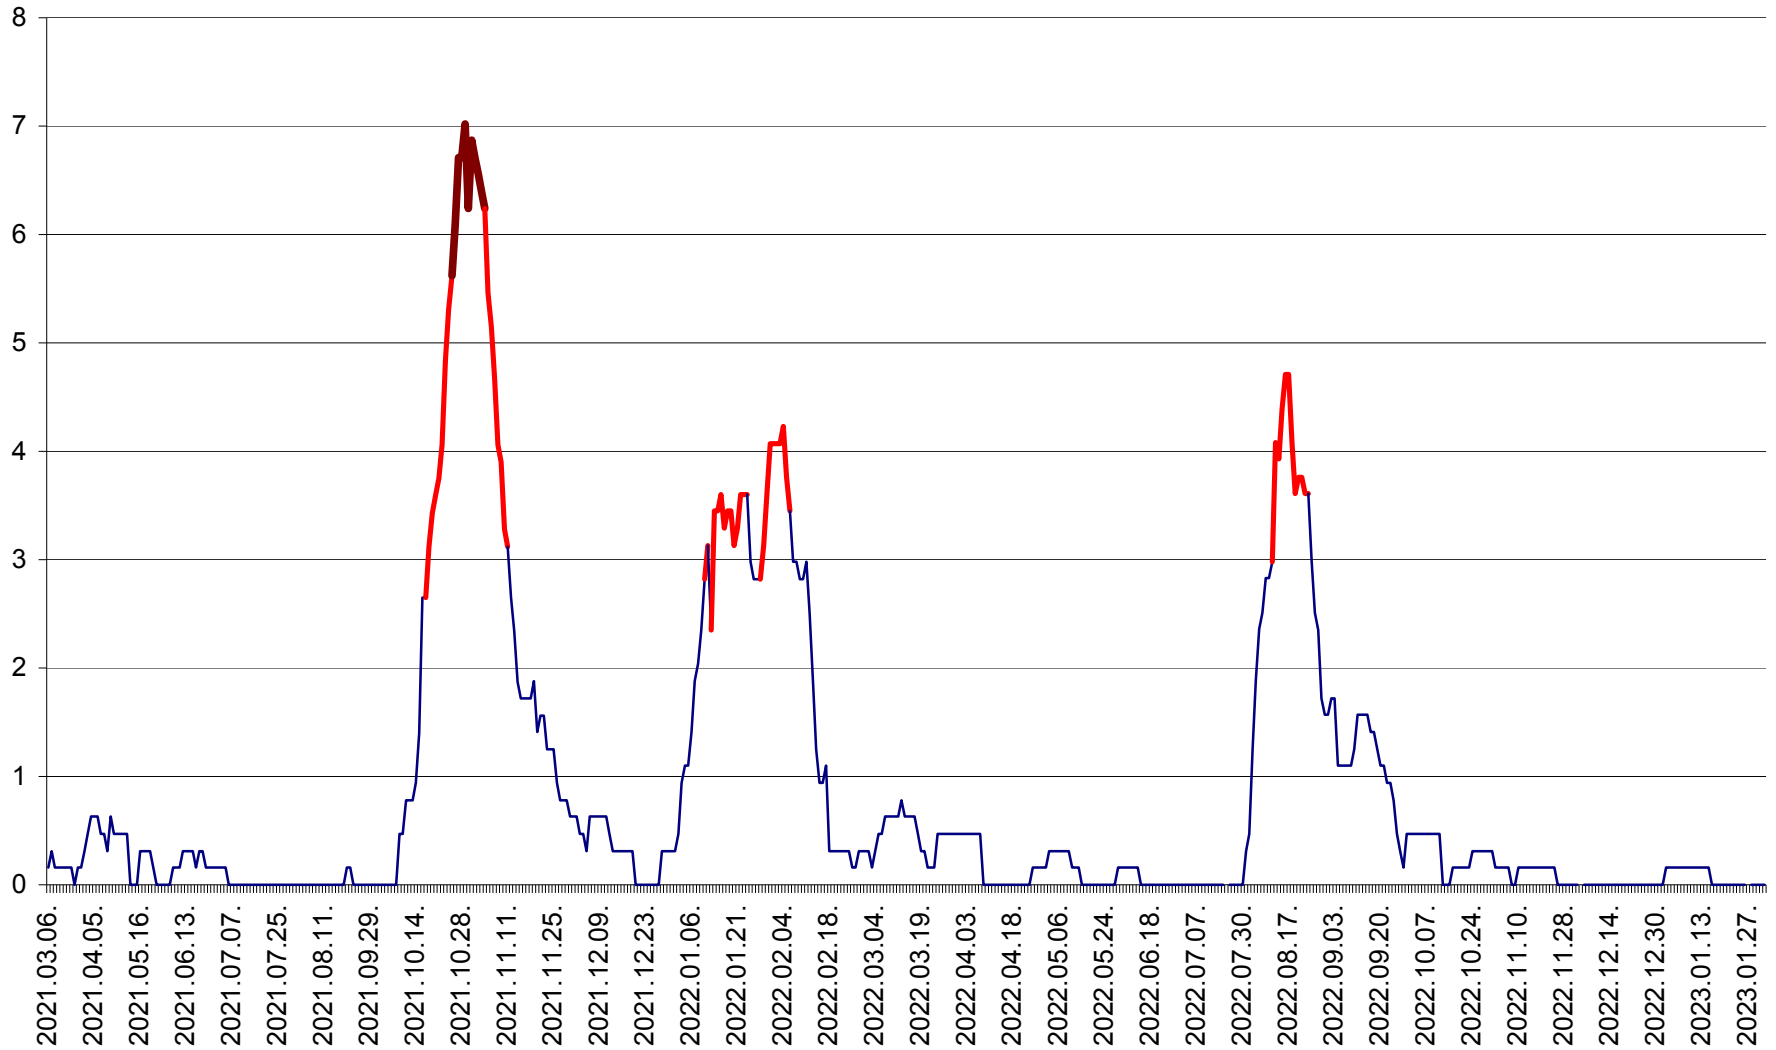

PLĂIEȘII DE JOS - Evolutia incidentei cumulate pe 14 zile la ‰ de locuitori
2021.03.07. - 2023.02.01.

PORUMBENI - Evolutia incidentei cumulate pe 14 zile la ‰ de locuitori
2021.03.07. - 2023.02.01.

PRAID - Evolutia incidentei cumulate pe 14 zile la ‰ de locuitori
2021.03.07. - 2023.02.01.

RACU - Evolutia incidentei cumulate pe 14 zile la ‰ de locuitori
2021.03.07. - 2023.02.01.

REMETEA - Evolutia incidentei cumulate pe 14 zile la ‰ de locuitori
2021.03.07. - 2023.02.01.

SĂCEL - Evolutia incidentei cumulate pe 14 zile la ‰ de locuitori
2021.03.07. - 2023.02.01.