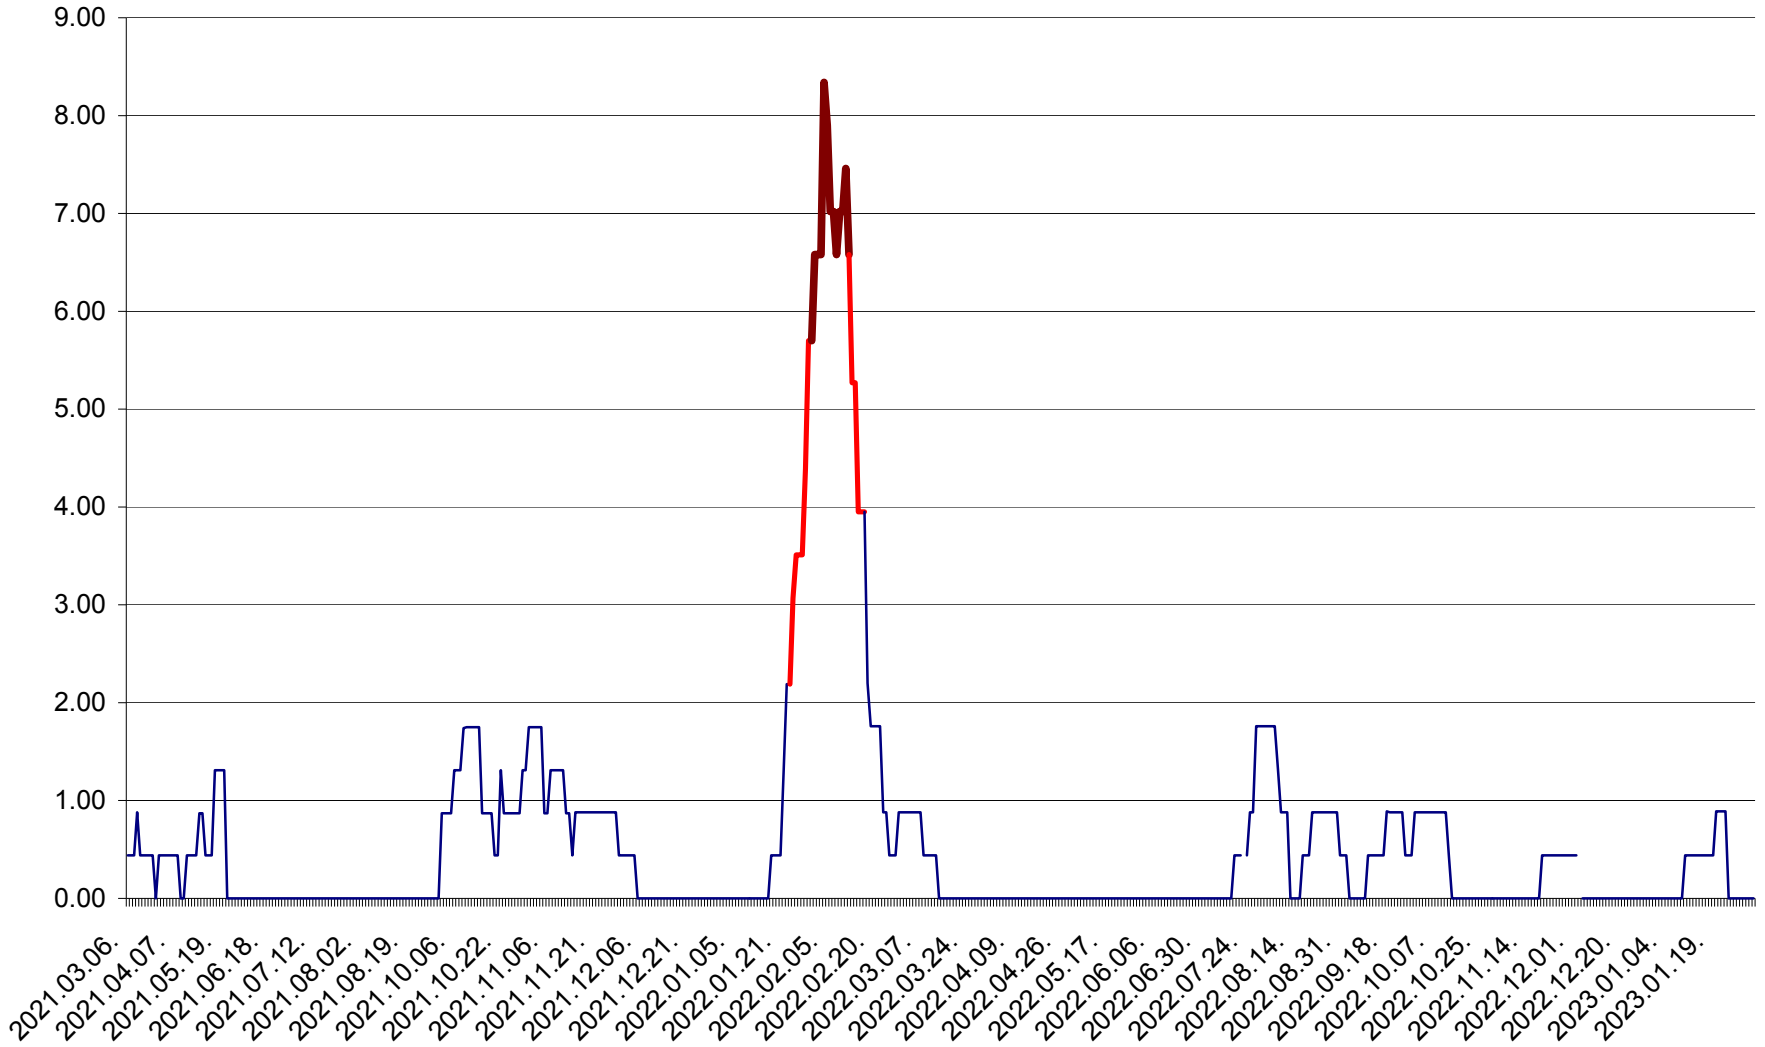

ORAȘ BĂLAN - Evoluția incidenței cumulate pe 14 zile la ‰ de locuitori
2021.03.07. - 2023.02.01.

BILBOR - Evolutia incidentei cumulate pe 14 zile la ‰ de locuitori
2021.03.07. - 2023.02.01.

ORAȘ BORSEC - Evolutia incidentei cumulate pe 14 zile la ‰ de locuitori
2021.03.07. - 2023.02.01.

BRĂDEȘTI - Evolutia incidentei cumulate pe 14 zile la ‰ de locuitori
2021.03.07. - 2023.02.01.

CĂPÂLNIȚA - Evoluția incidenței cumulate pe 14 zile la ‰ de locuitori
2021.03.07. - 2023.02.01.

CÂRȚA - Evolutia incidentei cumulate pe 14 zile la ‰ de locuitori
2021.03.07. - 2023.02.01.

CICEU - Evolutia incidentei cumulate pe 14 zile la ‰ de locuitori
2021.03.07. - 2023.02.01.

CIUCSÂNGEORGIU - Evolutia incidentei cumulate pe 14 zile la ‰ de locuitori
2021.03.07. - 2023.02.01.

CIUMANI - Evolutia incidentei cumulate pe 14 zile la ‰ de locuitori
2021.03.07. - 2023.02.01.

CORBU - Evolutia incidentei cumulate pe 14 zile la ‰ de locuitori
2021.03.07. - 2023.02.01.

CORUND - Evolutia incidentei cumulate pe 14 zile la ‰ de locuitori
2021.03.07. - 2023.02.01.

COZMENI - Evolutia incidentei cumulate pe 14 zile la ‰ de locuitori
2021.03.07. - 2023.02.01.