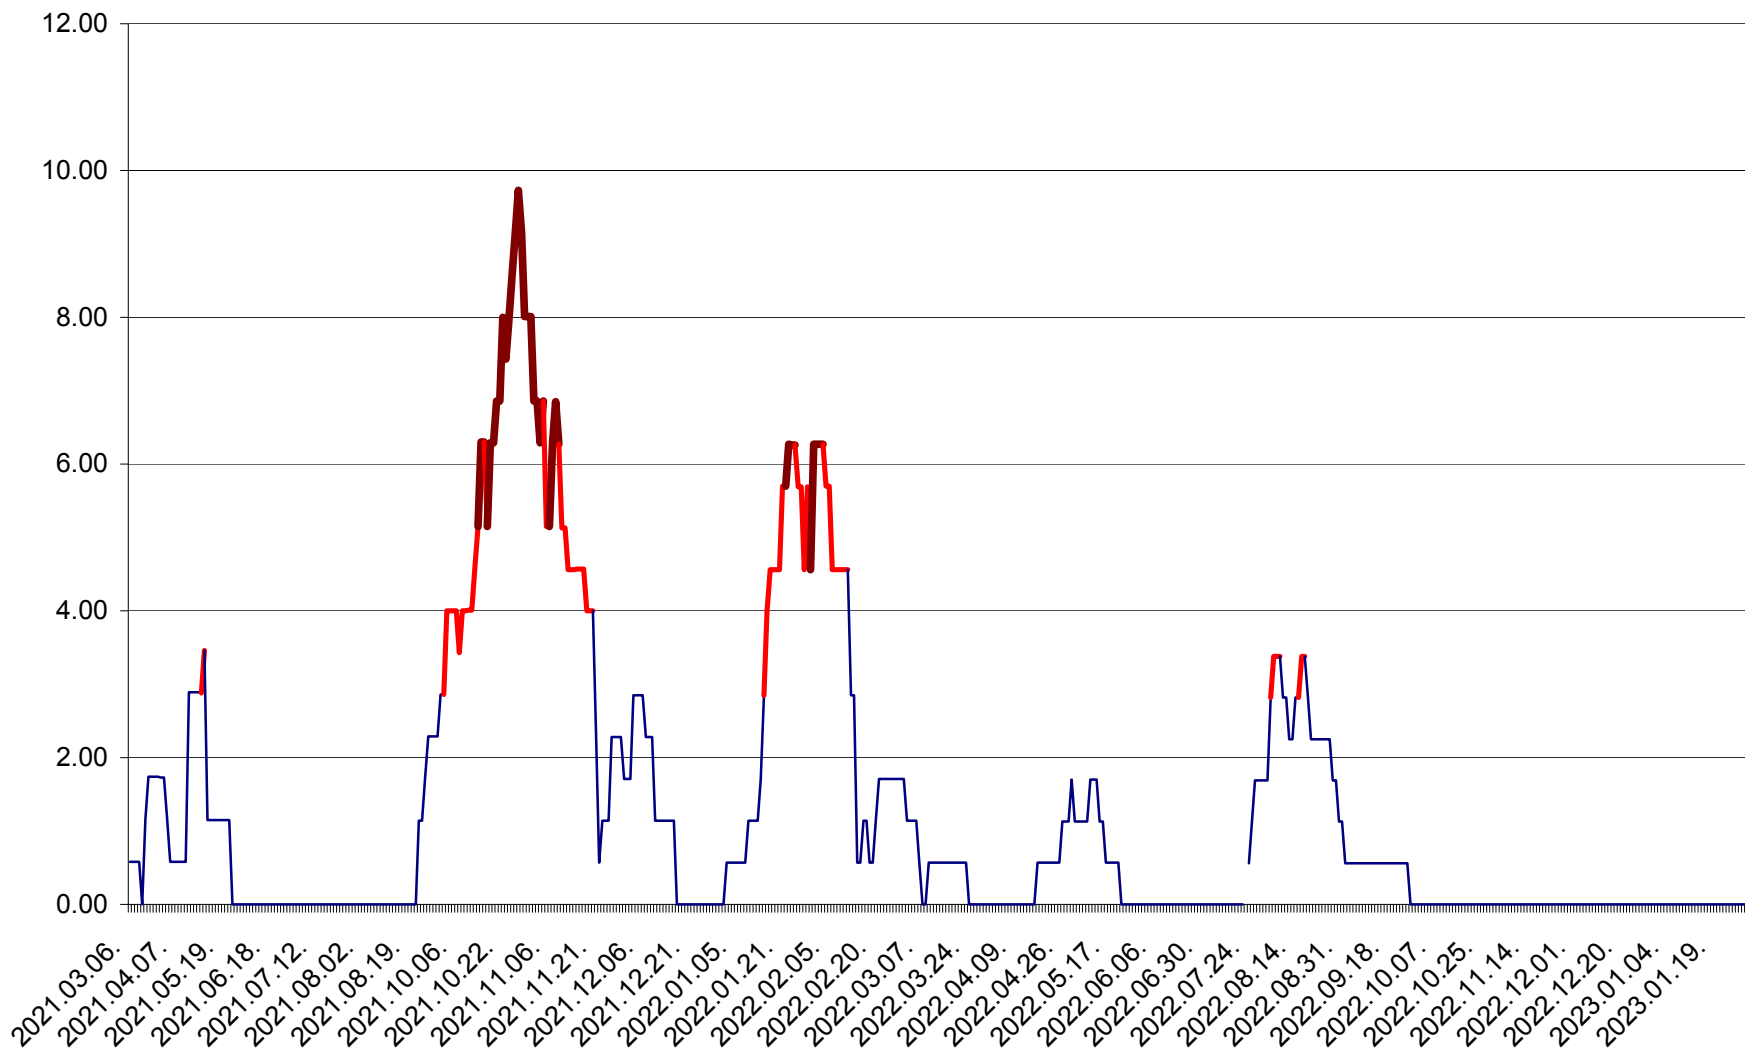

ORAȘ VLĂHIȚA - Evolutia incidentei cumulate pe 14 zile la ‰ de locuitori
2021.03.07. - 2023.02.01.