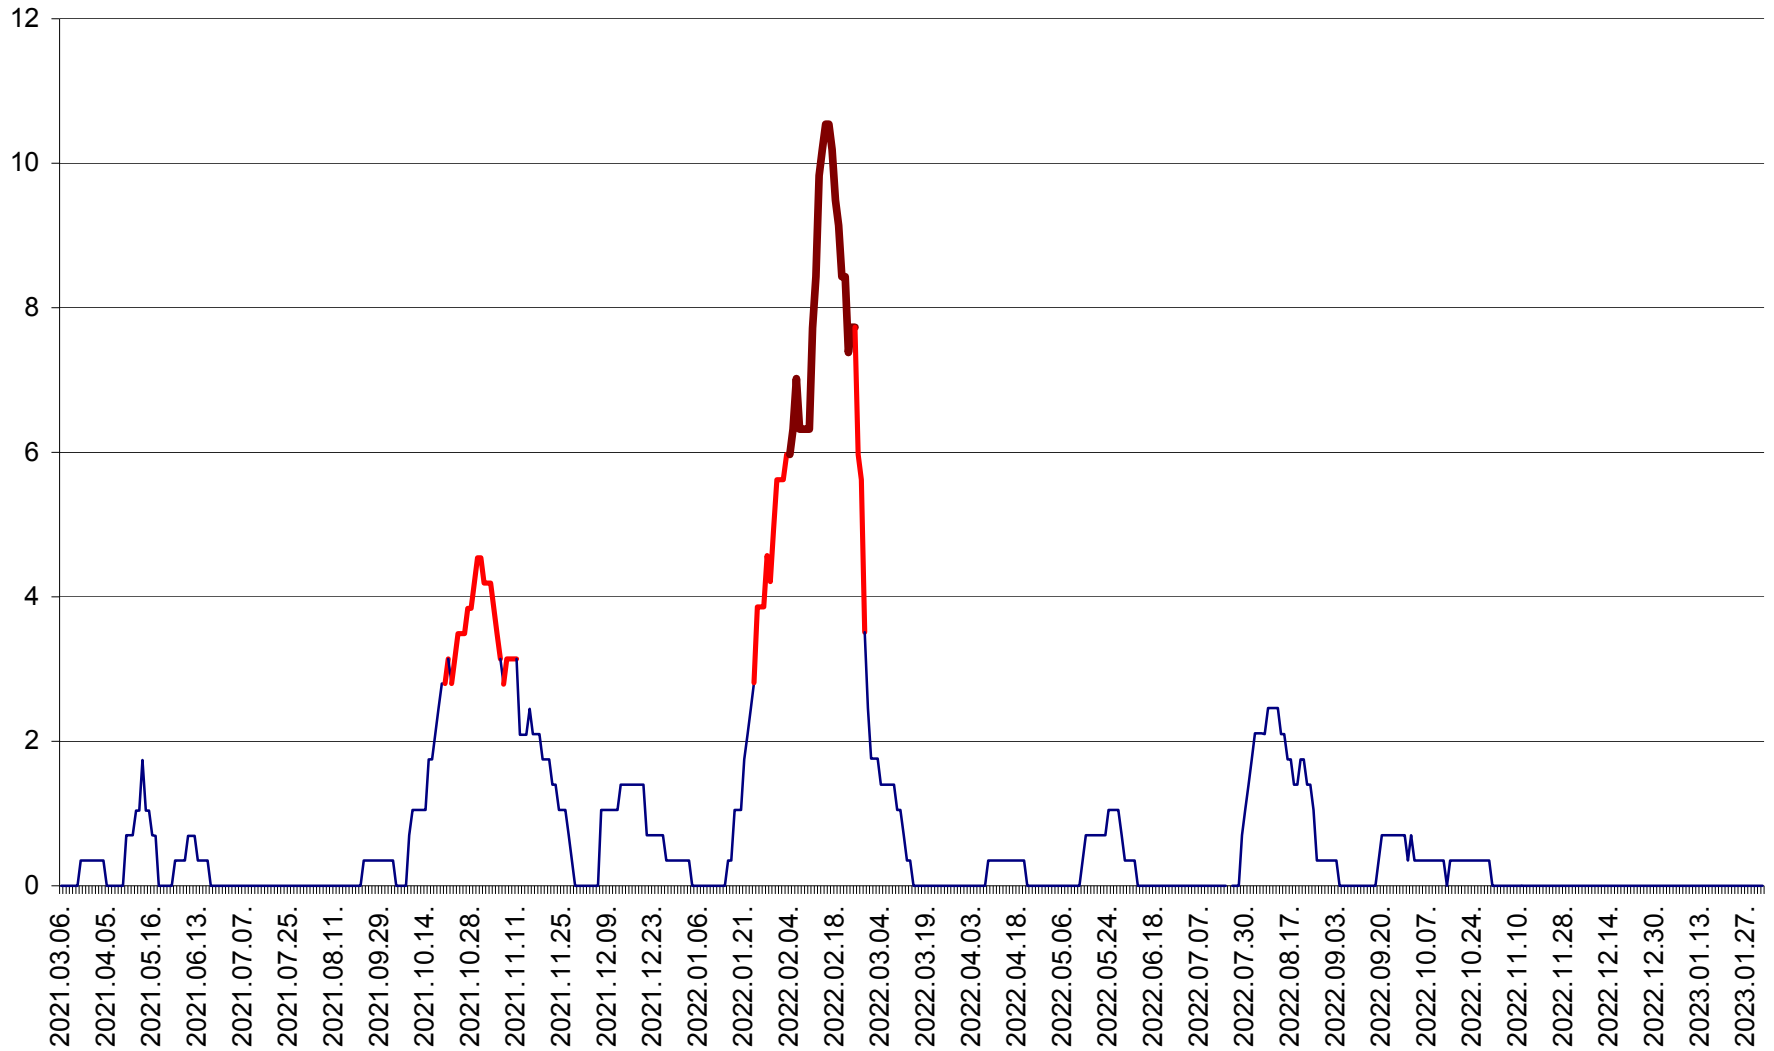

SICULENI - Evolutia incidentei cumulate pe 14 zile la ‰ de locuitori
2021.03.07. - 2023.02.01.

SECUIENI - Evolutia incidentei cumulate pe 14 zile la ‰ de locuitori
2021.03.07. - 2023.02.01.