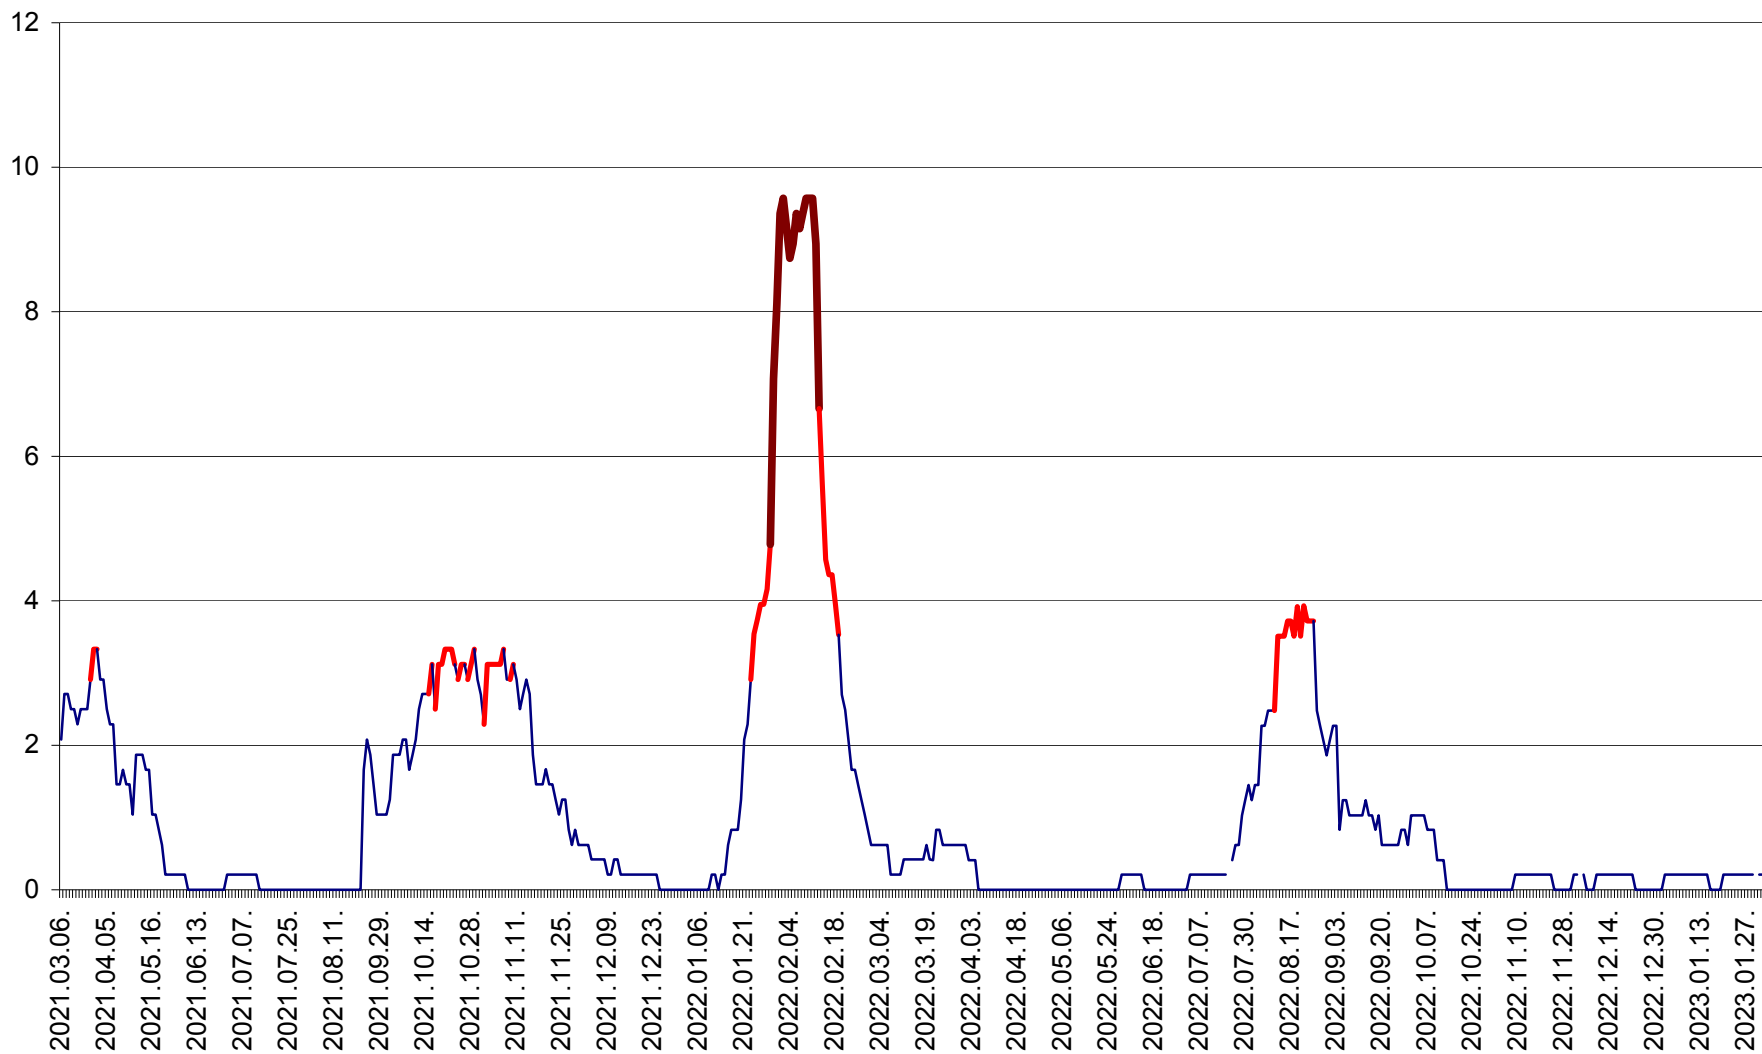

MUNICIPIUL GHEORGHENI - Evolutia incidentei cumulate pe 14 zile la % de locuitori
2021.03.07. - 2023.02.01.

JOSENI - Evolutia incidentei cumulate pe 14 zile la ‰ de locuitori
2021.03.07. - 2023.02.01.

LĂZAREA - Evolutia incidentei cumulate pe 14 zile la % de locuitori
2021.03.07. - 2023.02.01.

LELICENI - Evolutia incidentei cumulate pe 14 zile la % de locuitori
2021.03.07. - 2023.02.01.

LUETA - Evolutia incidentei cumulate pe 14 zile la ‰ de locuitori
2021.03.07. - 2023.02.01.

LUNCA DE JOS - Evolutia incidentei cumulate pe 14 zile la ‰ de locuitori
2021.03.07. - 2023.02.01.

LUNCA DE SUS - Evolutia incidentei cumulate pe 14 zile la ‰ de locuitori
2021.03.07. - 2023.02.01.

LUPENI - Evolutia incidentei cumulate pe 14 zile la ‰ de locuitori
2021.03.07. - 2023.02.01.

MĂDĂRAȘ - Evolutia incidentei cumulate pe 14 zile la ‰ de locuitori
2021.03.07. - 2023.02.01.