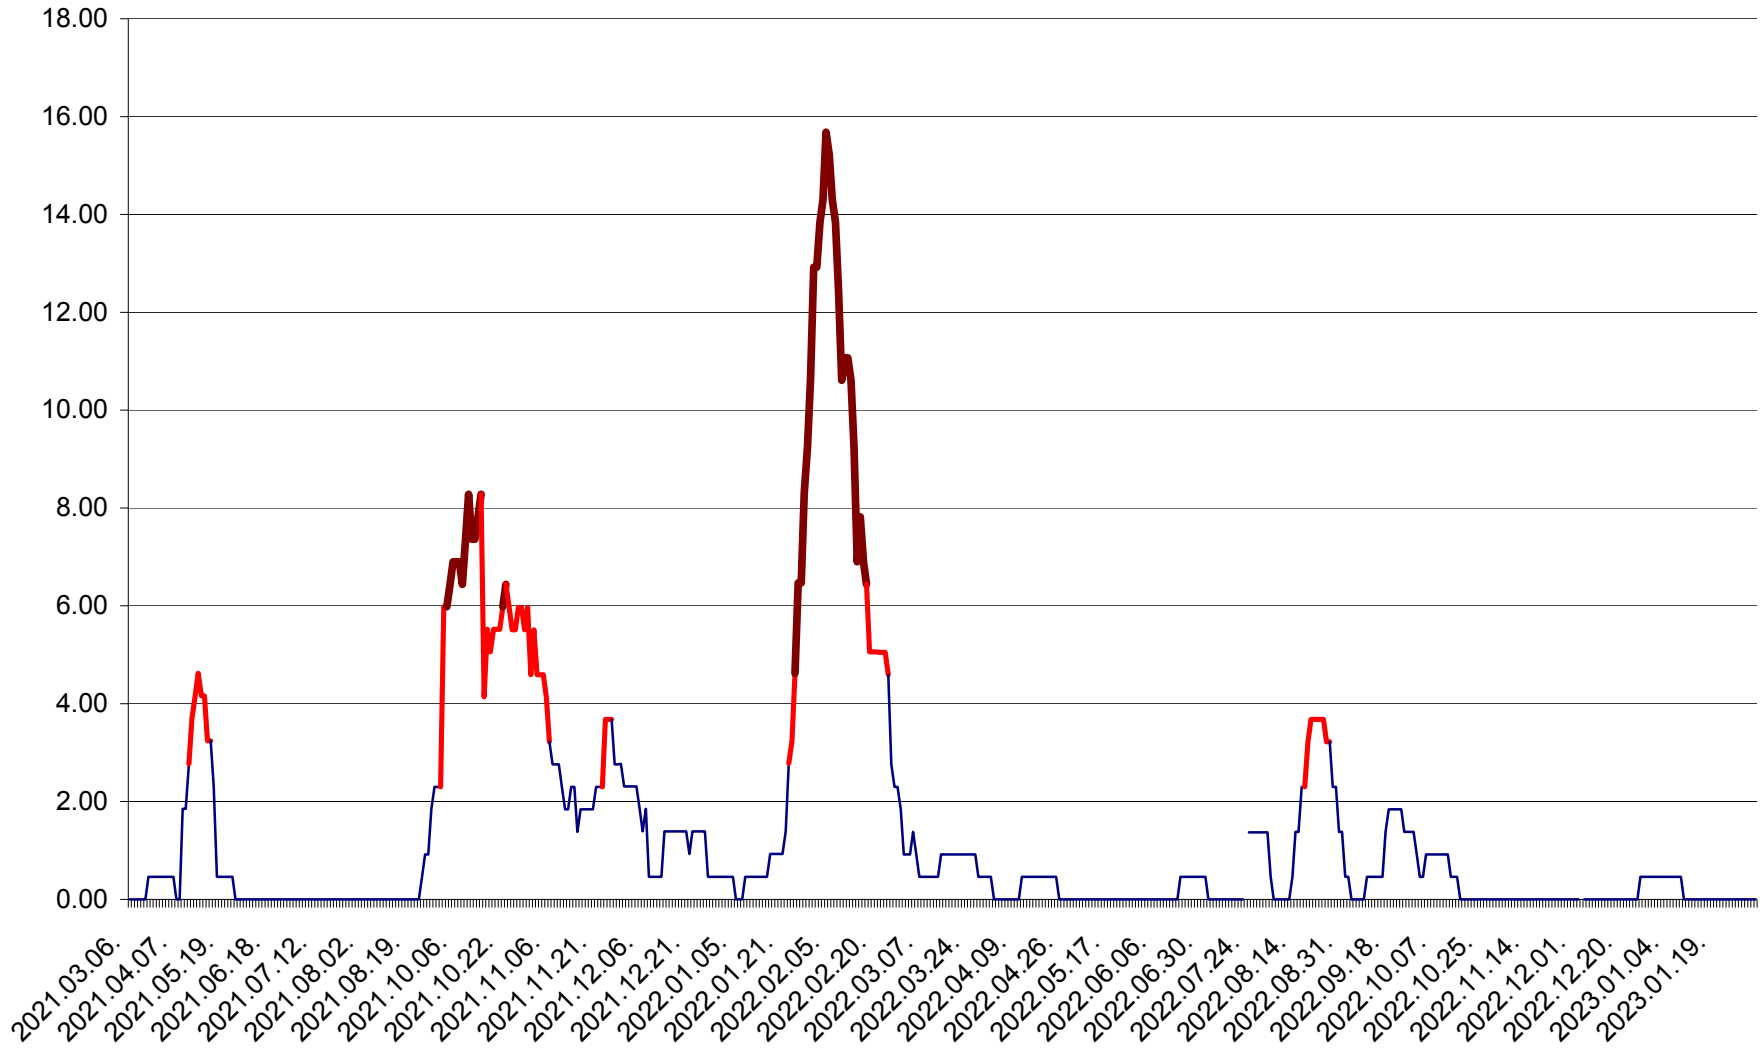

ATID - Evolutia incidentei cumulate pe 14 zile la % de locuitori
2021.03.07. - 2023.02.01.

AVRĂMEȘTI - Evolutia incidentei cumulate pe 14 zile la ‰ de locuitori
2021.03.07. - 2023.02.01.

ORAȘ BĂILE TUȘNAD - Evoluția incidenței cumulate pe 14 zile la ‰ de locuitori
2021.03.07. - 2023.02.01.

ORAȘ BĂLAN - Evoluția incidenței cumulate pe 14 zile la ‰ de locuitori
2021.03.07. - 2023.02.01.

BILBOR - Evolutia incidentei cumulate pe 14 zile la ‰ de locuitori
2021.03.07. - 2023.02.01.

ORAȘ BORSEC - Evolutia incidentei cumulate pe 14 zile la ‰ de locuitori
2021.03.07. - 2023.02.01.

BRĂDEȘTI - Evolutia incidentei cumulate pe 14 zile la ‰ de locuitori
2021.03.07. - 2023.02.01.

CĂPÂLNIȚA - Evoluția incidenței cumulate pe 14 zile la ‰ de locuitori
2021.03.07. - 2023.02.01.

CÂRȚA - Evolutia incidentei cumulate pe 14 zile la ‰ de locuitori
2021.03.07. - 2023.02.01.

CICEU - Evolutia incidentei cumulate pe 14 zile la ‰ de locuitori
2021.03.07. - 2023.02.01.

CIUCSÂNGEORGIU - Evolutia incidentei cumulate pe 14 zile la ‰ de locuitori
2021.03.07. - 2023.02.01.

CIUMANI - Evolutia incidentei cumulate pe 14 zile la ‰ de locuitori
2021.03.07. - 2023.02.01.