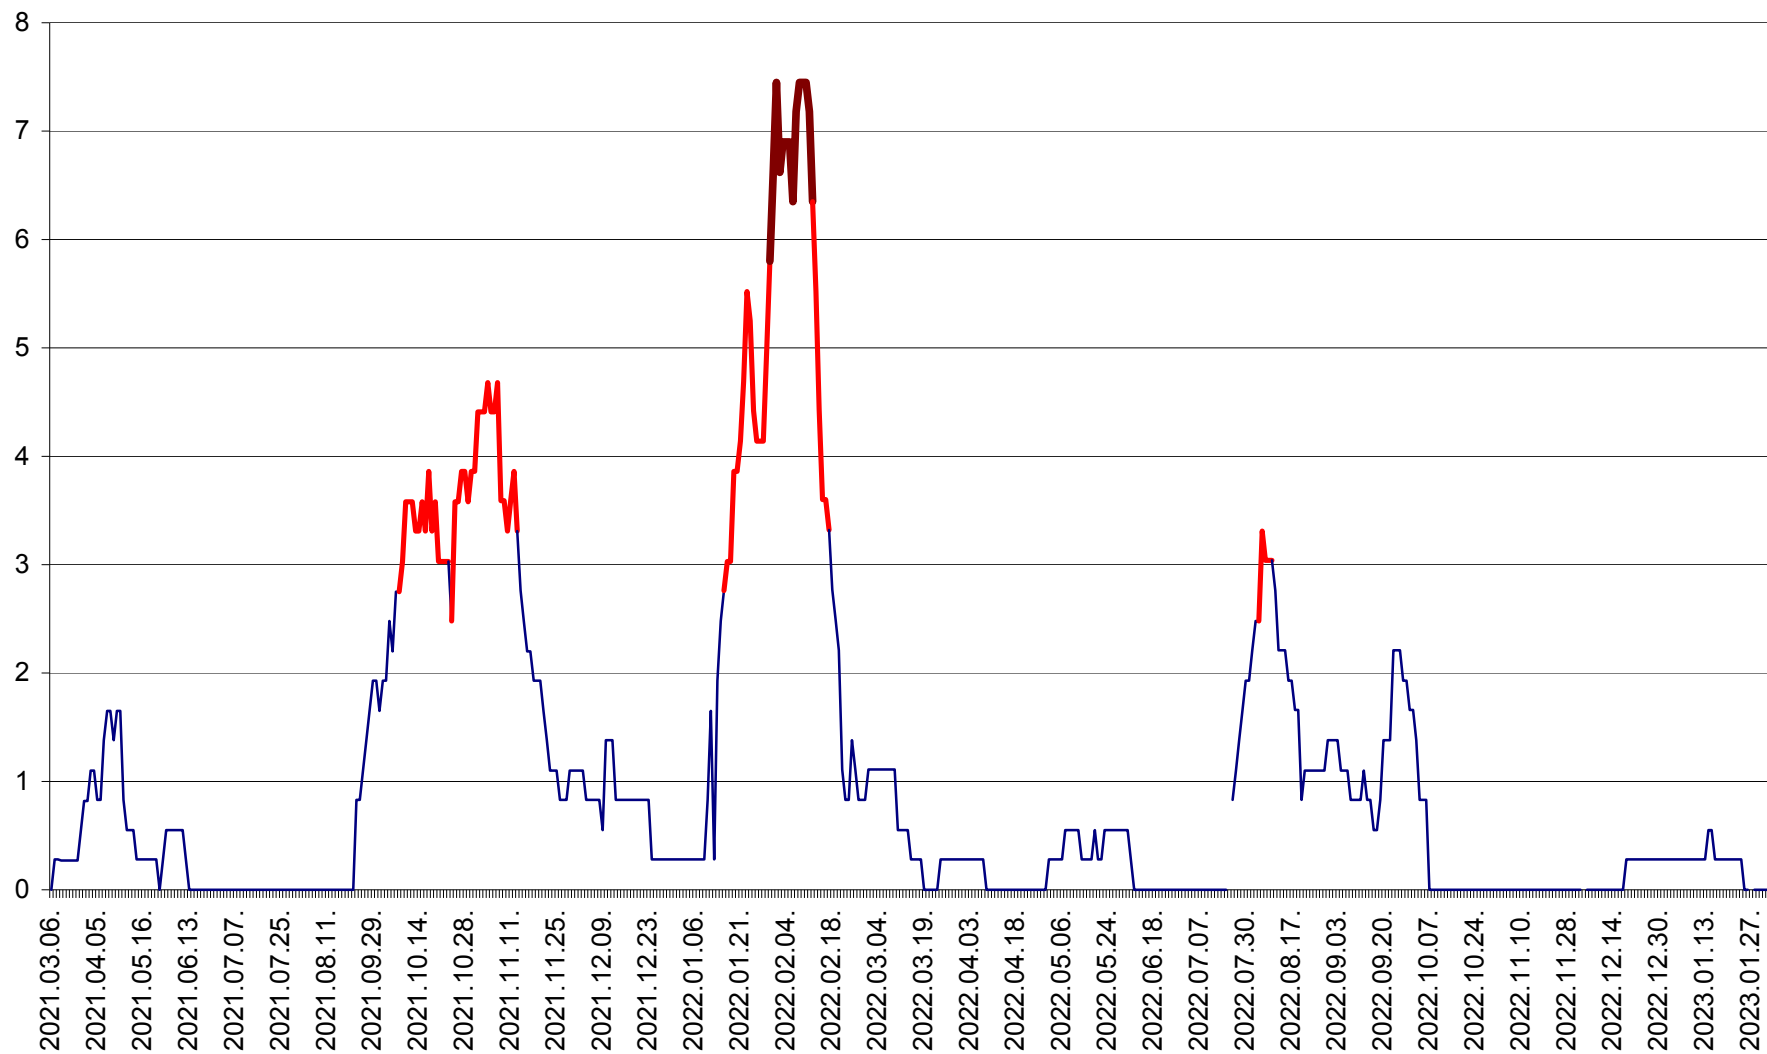

RACU - Evolutia incidentei cumulate pe 14 zile la ‰ de locuitori
2021.03.07. - 2023.02.01.

REMETEA - Evolutia incidentei cumulate pe 14 zile la ‰ de locuitori
2021.03.07. - 2023.02.01.

SĂCEL - Evolutia incidentei cumulate pe 14 zile la ‰ de locuitori
2021.03.07. - 2023.02.01.

SÂNCRĂIENI - Evolutia incidentei cumulate pe 14 zile la ‰ de locuitori
2021.03.07. - 2023.02.01.

SÂNDOMINIC - Evolutia incidentei cumulate pe 14 zile la ‰ de locuitori
2021.03.07. - 2023.02.01.

SÂNMARTIN - Evolutia incidentei cumulate pe 14 zile la ‰ de locuitori
2021.03.07. - 2023.02.01.

SÂNSIMION - Evolutia incidentei cumulate pe 14 zile la ‰ de locuitori
2021.03.07. - 2023.02.01.

SÂNTIMBRU - Evolutia incidentei cumulate pe 14 zile la ‰ de locuitori
2021.03.07. - 2023.02.01.

SĂRMAȘ - Evolutia incidentei cumulate pe 14 zile la ‰ de locuitori
2021.03.07. - 2023.02.01.