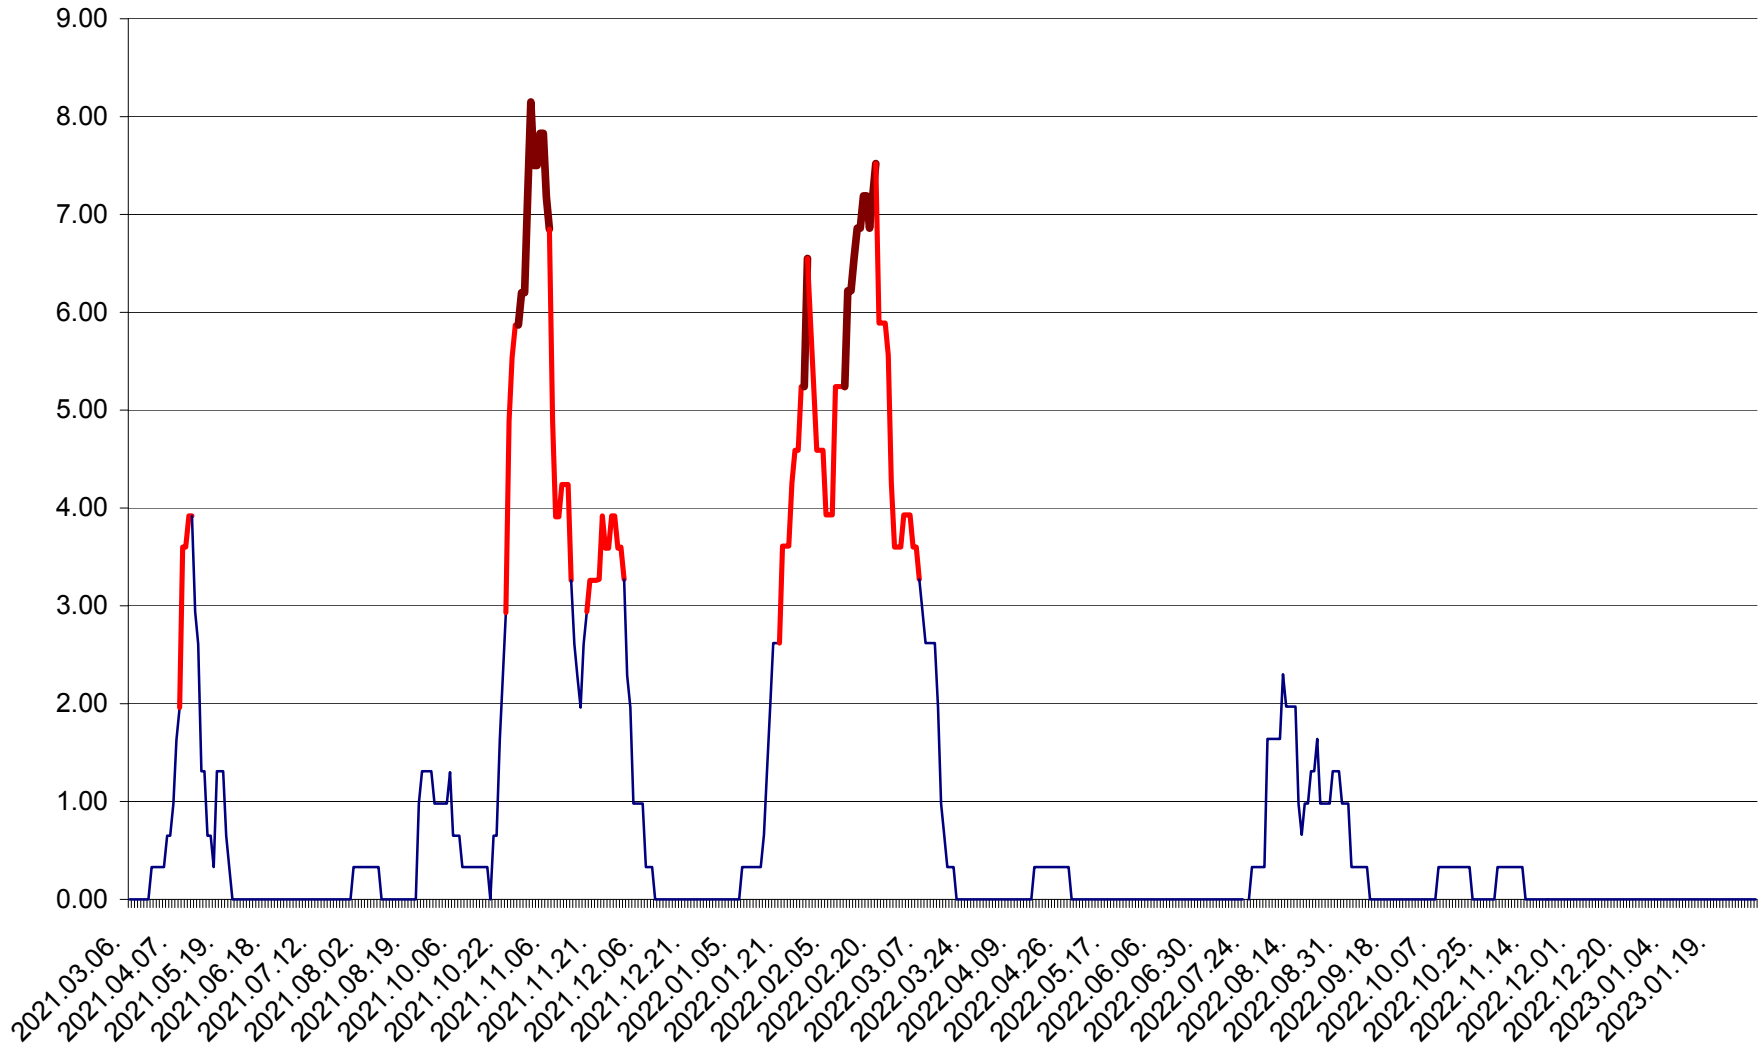

ATID - Evolutia incidentei cumulate pe 14 zile la % de locuitori
2021.03.07. - 2023.02.01.

AVRĂMEȘTI - Evolutia incidentei cumulate pe 14 zile la ‰ de locuitori
2021.03.07. - 2023.02.01.

ORAȘ BĂILE TUȘNAD - Evoluția incidenței cumulate pe 14 zile la ‰ de locuitori
2021.03.07. - 2023.02.01.

ORAȘ BĂLAN - Evoluția incidenței cumulate pe 14 zile la ‰ de locuitori
2021.03.07. - 2023.02.01.

BILBOR - Evolutia incidentei cumulate pe 14 zile la ‰ de locuitori
2021.03.07. - 2023.02.01.

ORAȘ BORSEC - Evolutia incidentei cumulate pe 14 zile la ‰ de locuitori
2021.03.07. - 2023.02.01.

BRĂDEȘTI - Evolutia incidentei cumulate pe 14 zile la ‰ de locuitori
2021.03.07. - 2023.02.01.

CĂPÂLNIȚA - Evoluția incidenței cumulate pe 14 zile la ‰ de locuitori
2021.03.07. - 2023.02.01.

CÂRȚA - Evolutia incidentei cumulate pe 14 zile la ‰ de locuitori
2021.03.07. - 2023.02.01.