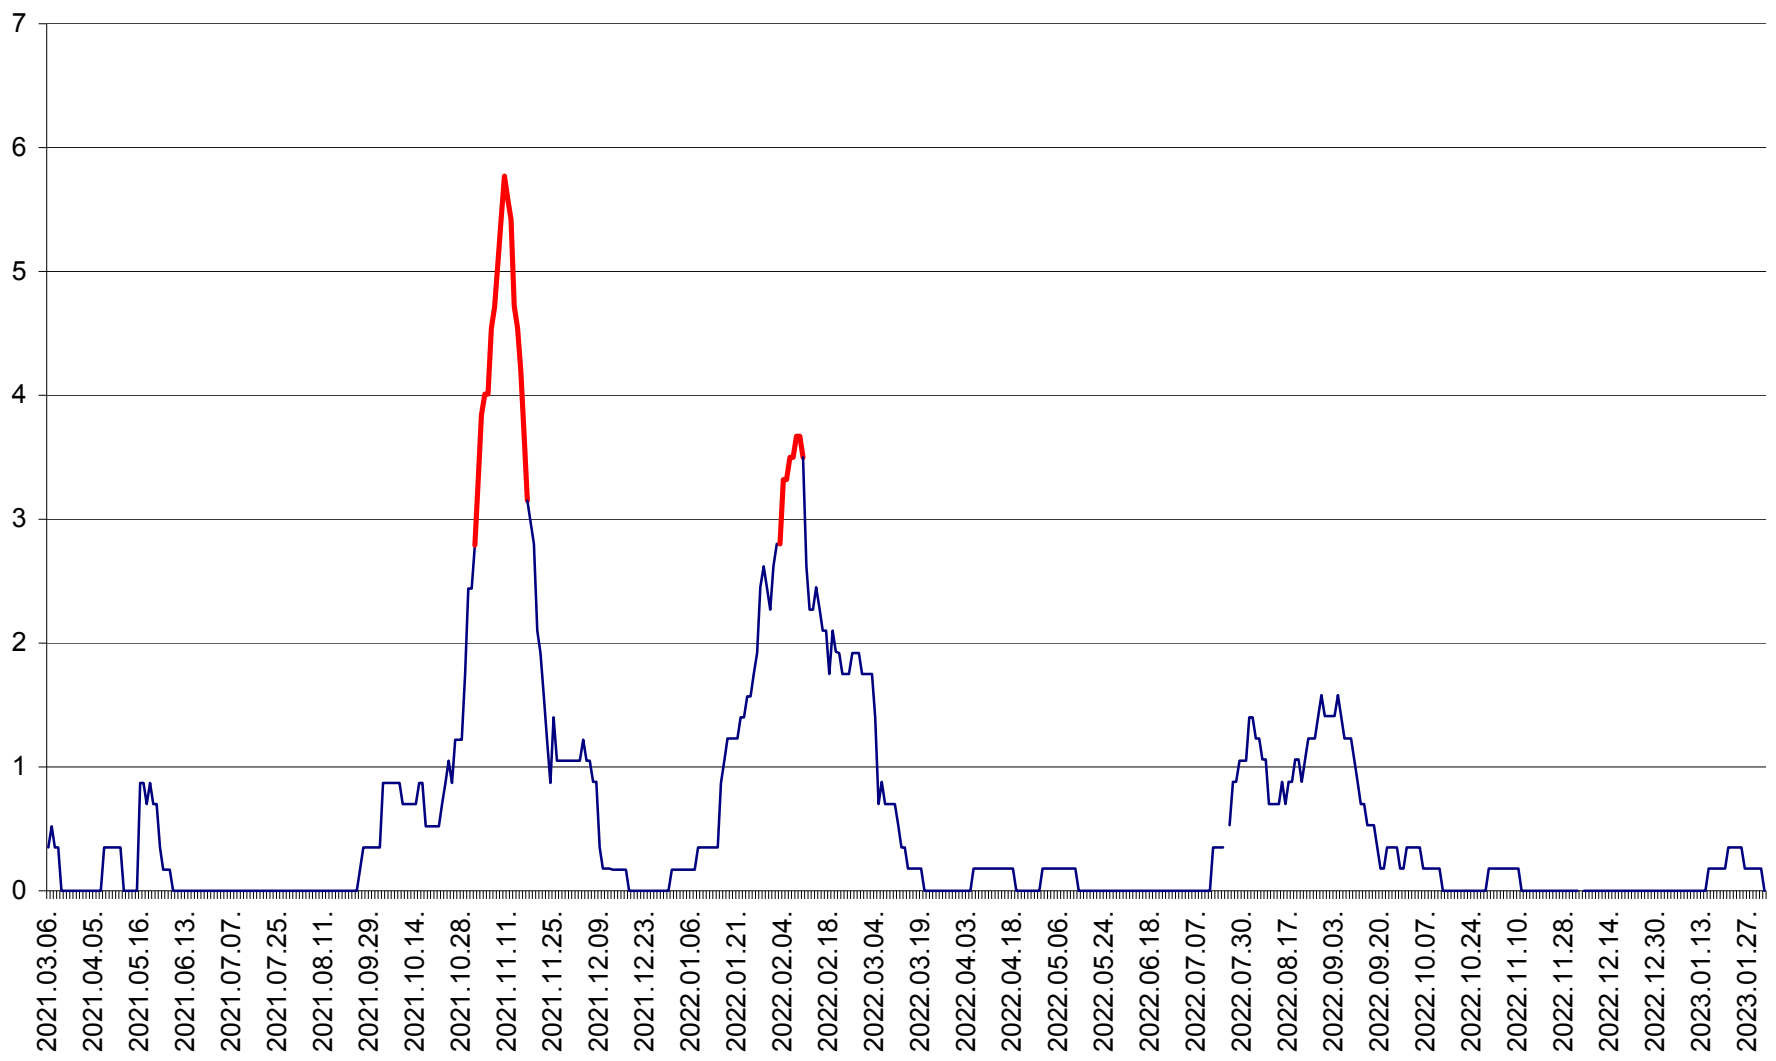

ORAȘ BĂLAN - Evoluția incidenței cumulate pe 14 zile la ‰ de locuitori
2021.03.07. - 2023.02.01.

BILBOR - Evolutia incidentei cumulate pe 14 zile la ‰ de locuitori
2021.03.07. - 2023.02.01.

ORAȘ BORSEC - Evolutia incidentei cumulate pe 14 zile la ‰ de locuitori
2021.03.07. - 2023.02.01.

CORBU - Evolutia incidentei cumulate pe 14 zile la ‰ de locuitori
2021.03.07. - 2023.02.01.

CORUND - Evolutia incidentei cumulate pe 14 zile la ‰ de locuitori
2021.03.07. - 2023.02.01.

COZMENI - Evolutia incidentei cumulate pe 14 zile la ‰ de locuitori
2021.03.07. - 2023.02.01.

ORAȘ CRISTURU SECUIESC - Evolutia incidentei cumulate pe 14 zile la ‰ de locuitori
2021.03.07. - 2023.02.01.

DĂNEȘTI - Evolutia incidentei cumulate pe 14 zile la ‰ de locuitori
2021.03.07. - 2023.02.01.

DÂRJIU - Evolutia incidentei cumulate pe 14 zile la ‰ de locuitori
2021.03.07. - 2023.02.01.

DEALU - Evolutia incidentei cumulate pe 14 zile la ‰ de locuitori
2021.03.07. - 2023.02.01.

DITRĂU - Evolutia incidentei cumulate pe 14 zile la ‰ de locuitori
2021.03.07. - 2023.02.01.