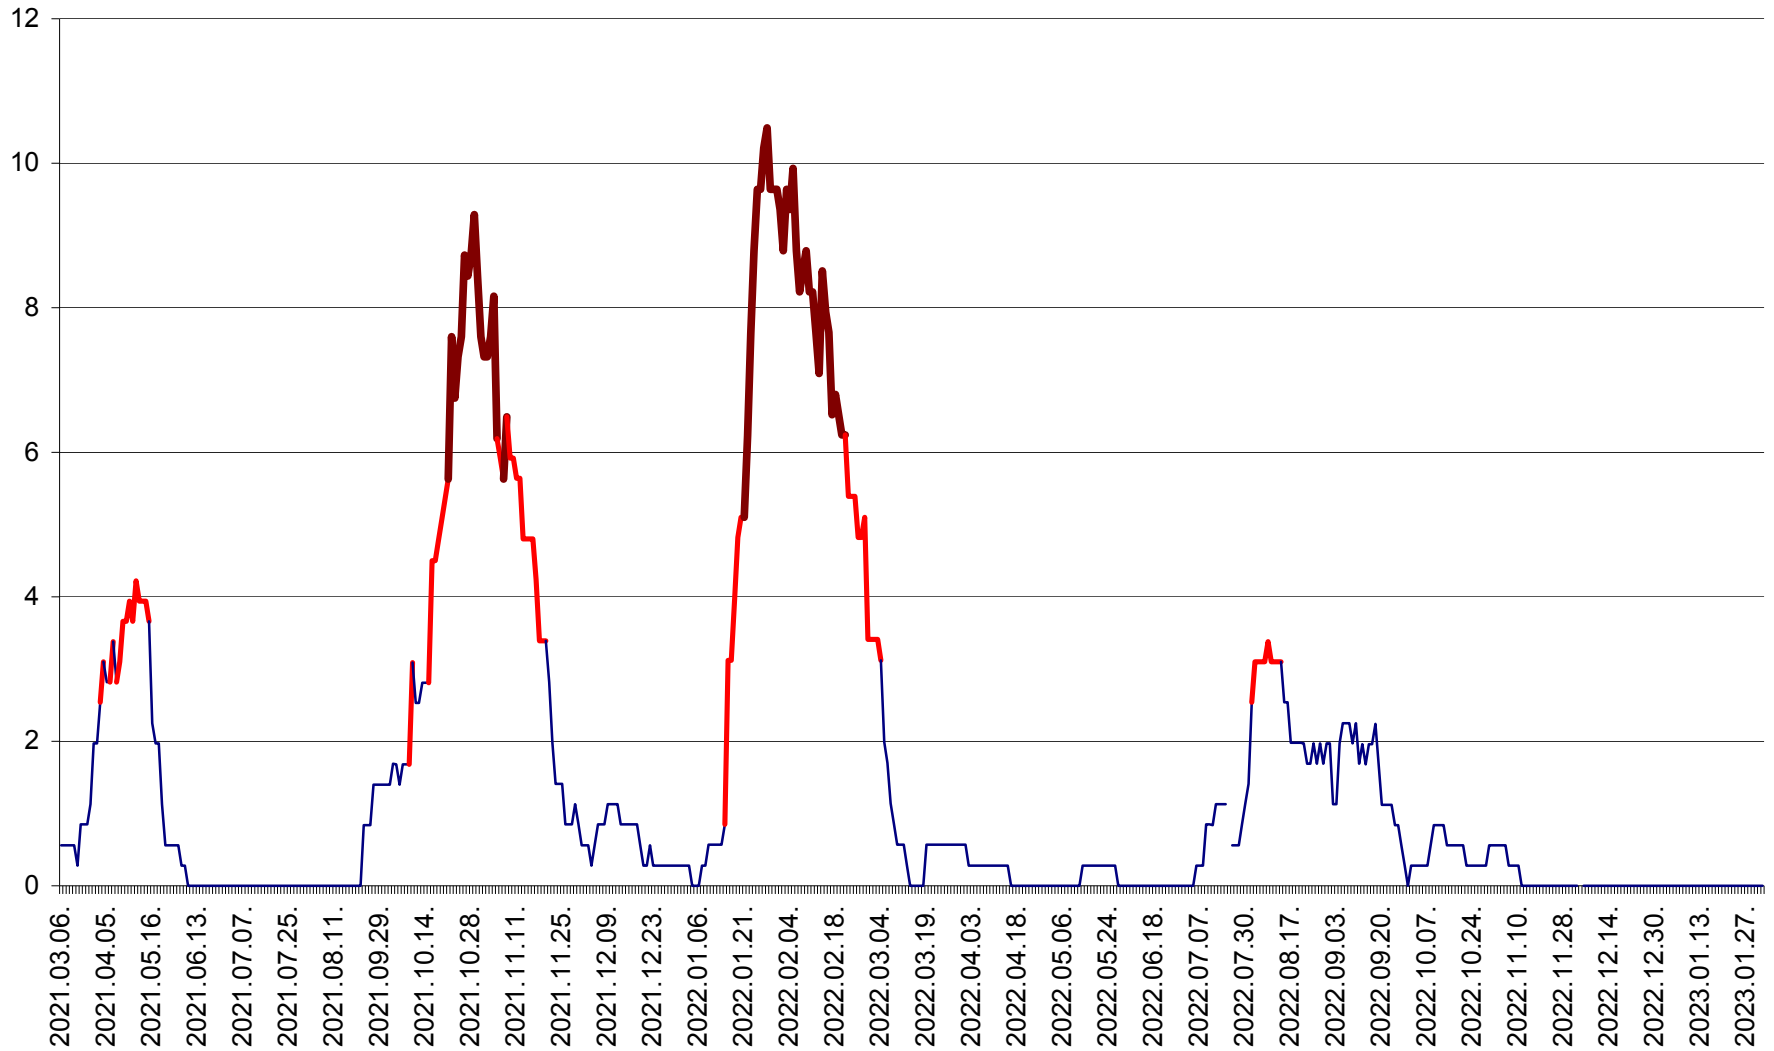

ORAȘ CRISTURU SECUIESC - Evolutia incidentei cumulate pe 14 zile la ‰ de locuitori
2021.03.07. - 2023.02.01.

DĂNEȘTI - Evolutia incidentei cumulate pe 14 zile la ‰ de locuitori
2021.03.07. - 2023.02.01.

DÂRJIU - Evolutia incidentei cumulate pe 14 zile la ‰ de locuitori
2021.03.07. - 2023.02.01.

DEALU - Evolutia incidentei cumulate pe 14 zile la ‰ de locuitori
2021.03.07. - 2023.02.01.

DITRĂU - Evolutia incidentei cumulate pe 14 zile la ‰ de locuitori
2021.03.07. - 2023.02.01.

FELICENI - Evolutia incidentei cumulate pe 14 zile la ‰ de locuitori
2021.03.07. - 2023.02.01.

FRUMOASA - Evolutia incidentei cumulate pe 14 zile la ‰ de locuitori
2021.03.07. - 2023.02.01.

GĂLĂUȚAȘ - Evoluția incidentei cumulate pe 14 zile la ‰ de locuitori
2021.03.07. - 2023.02.01.