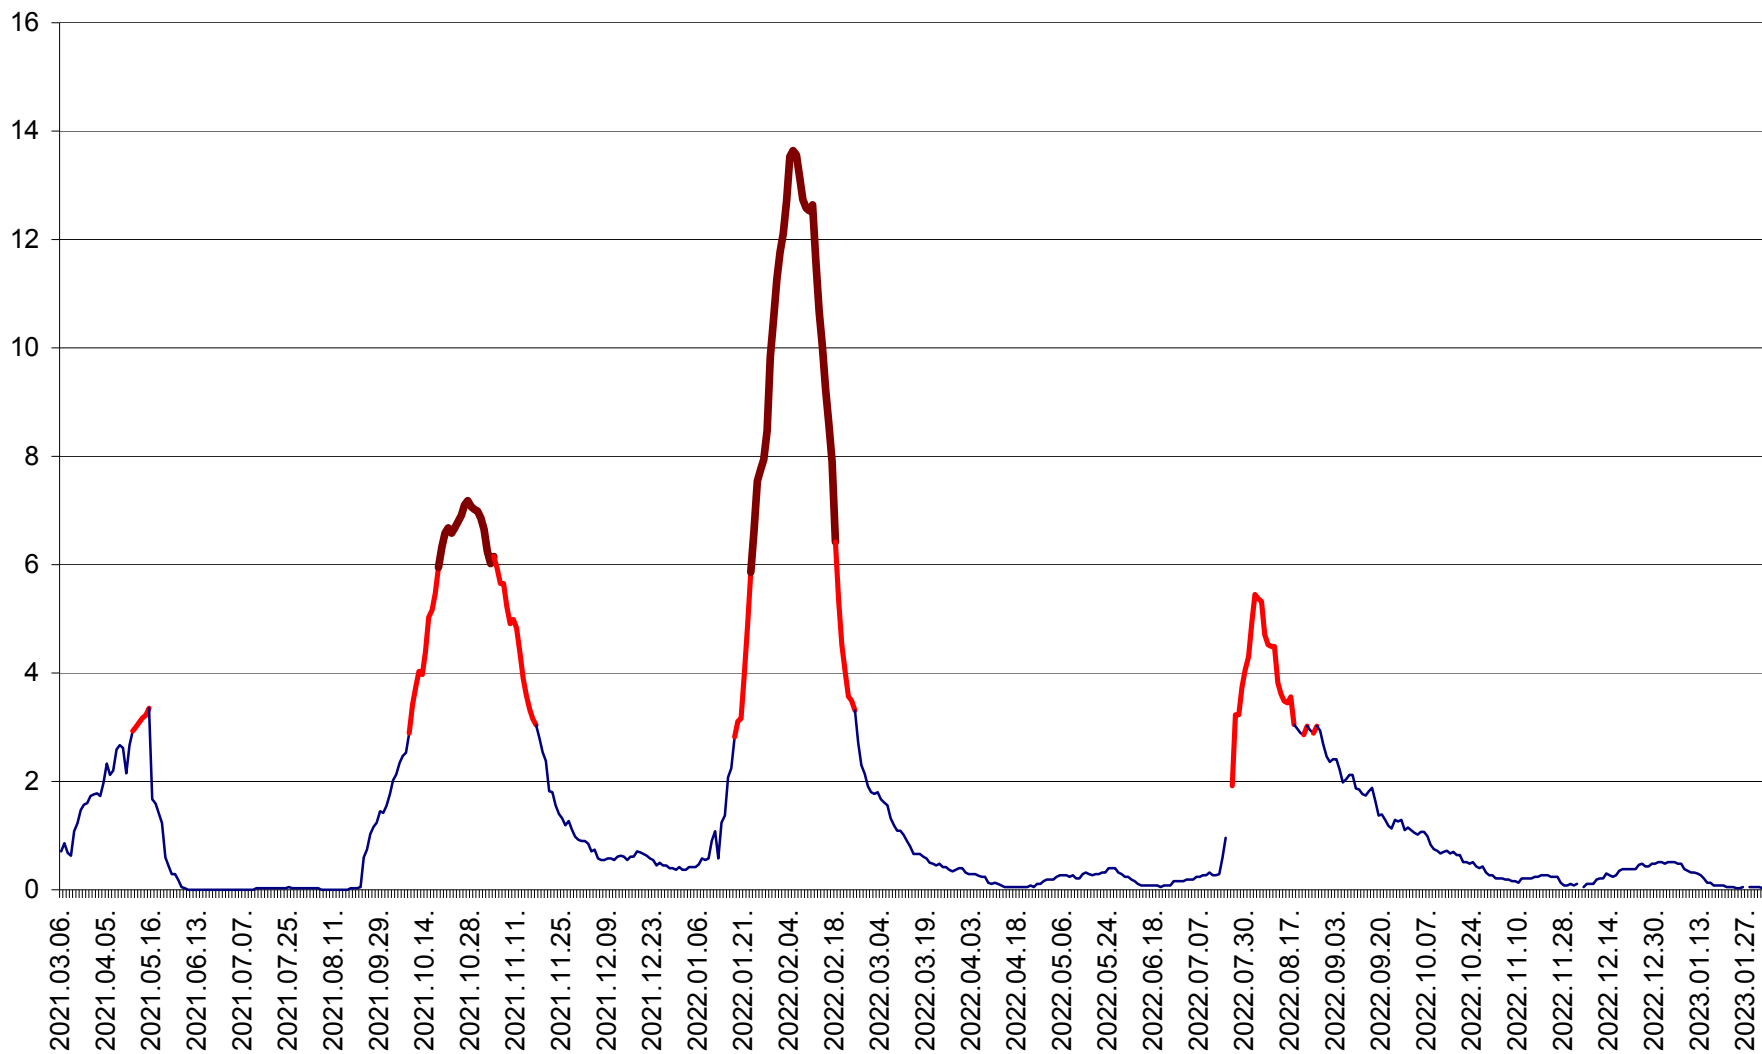

PĂULENI-CIUC - Evolutia incidentei cumulate pe 14 zile la ‰ de locuitori
2021.03.07. - 2023.02.01.