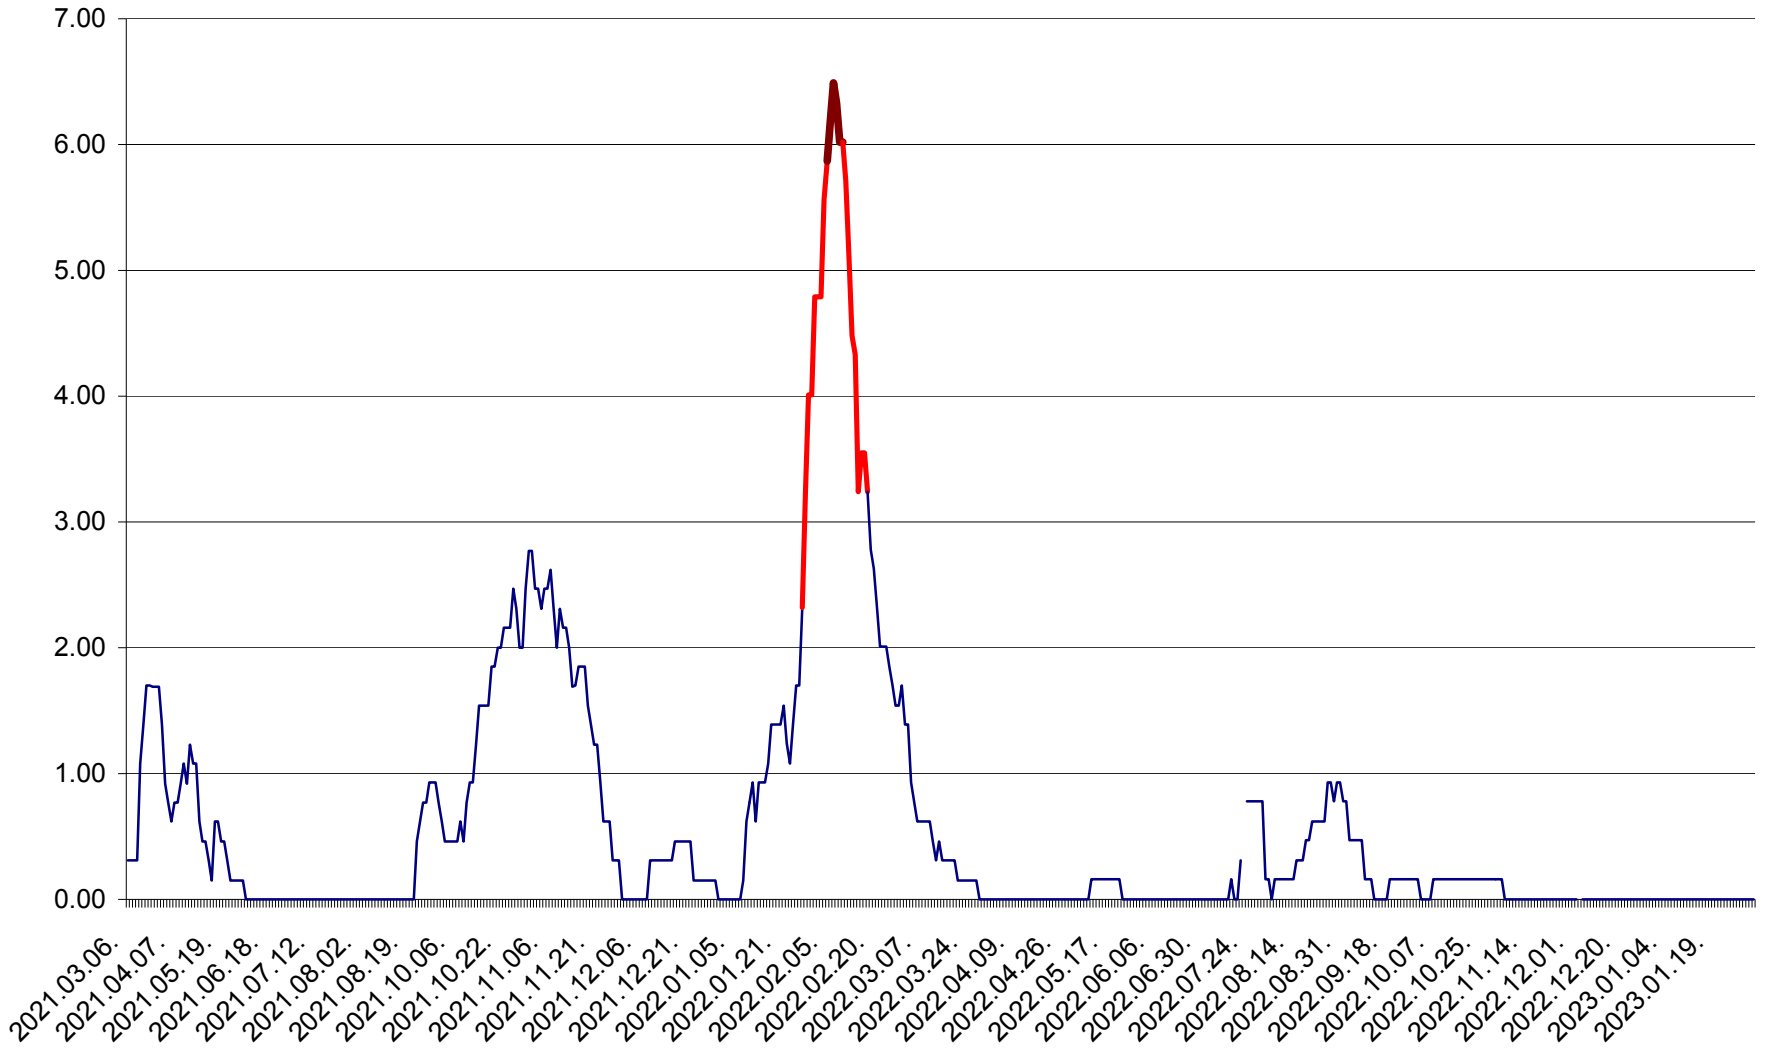

ORAȘ BĂLAN - Evoluția incidenței cumulate pe 14 zile la ‰ de locuitori
2021.03.07. - 2023.02.01.

BILBOR - Evolutia incidentei cumulate pe 14 zile la ‰ de locuitori
2021.03.07. - 2023.02.01.

ORAȘ BORSEC - Evolutia incidentei cumulate pe 14 zile la ‰ de locuitori
2021.03.07. - 2023.02.01.

BRĂDEȘTI - Evolutia incidentei cumulate pe 14 zile la ‰ de locuitori
2021.03.07. - 2023.02.01.

CĂPÂLNIȚA - Evoluția incidenței cumulate pe 14 zile la ‰ de locuitori
2021.03.07. - 2023.02.01.

CÂRȚA - Evolutia incidentei cumulate pe 14 zile la ‰ de locuitori
2021.03.07. - 2023.02.01.

CICEU - Evolutia incidentei cumulate pe 14 zile la ‰ de locuitori
2021.03.07. - 2023.02.01.

CIUCSÂNGEORGIU - Evolutia incidentei cumulate pe 14 zile la ‰ de locuitori
2021.03.07. - 2023.02.01.

CIUMANI - Evolutia incidentei cumulate pe 14 zile la ‰ de locuitori
2021.03.07. - 2023.02.01.

CORBU - Evolutia incidentei cumulate pe 14 zile la ‰ de locuitori
2021.03.07. - 2023.02.01.

CORUND - Evolutia incidentei cumulate pe 14 zile la ‰ de locuitori
2021.03.07. - 2023.02.01.

COZMENI - Evolutia incidentei cumulate pe 14 zile la ‰ de locuitori
2021.03.07. - 2023.02.01.