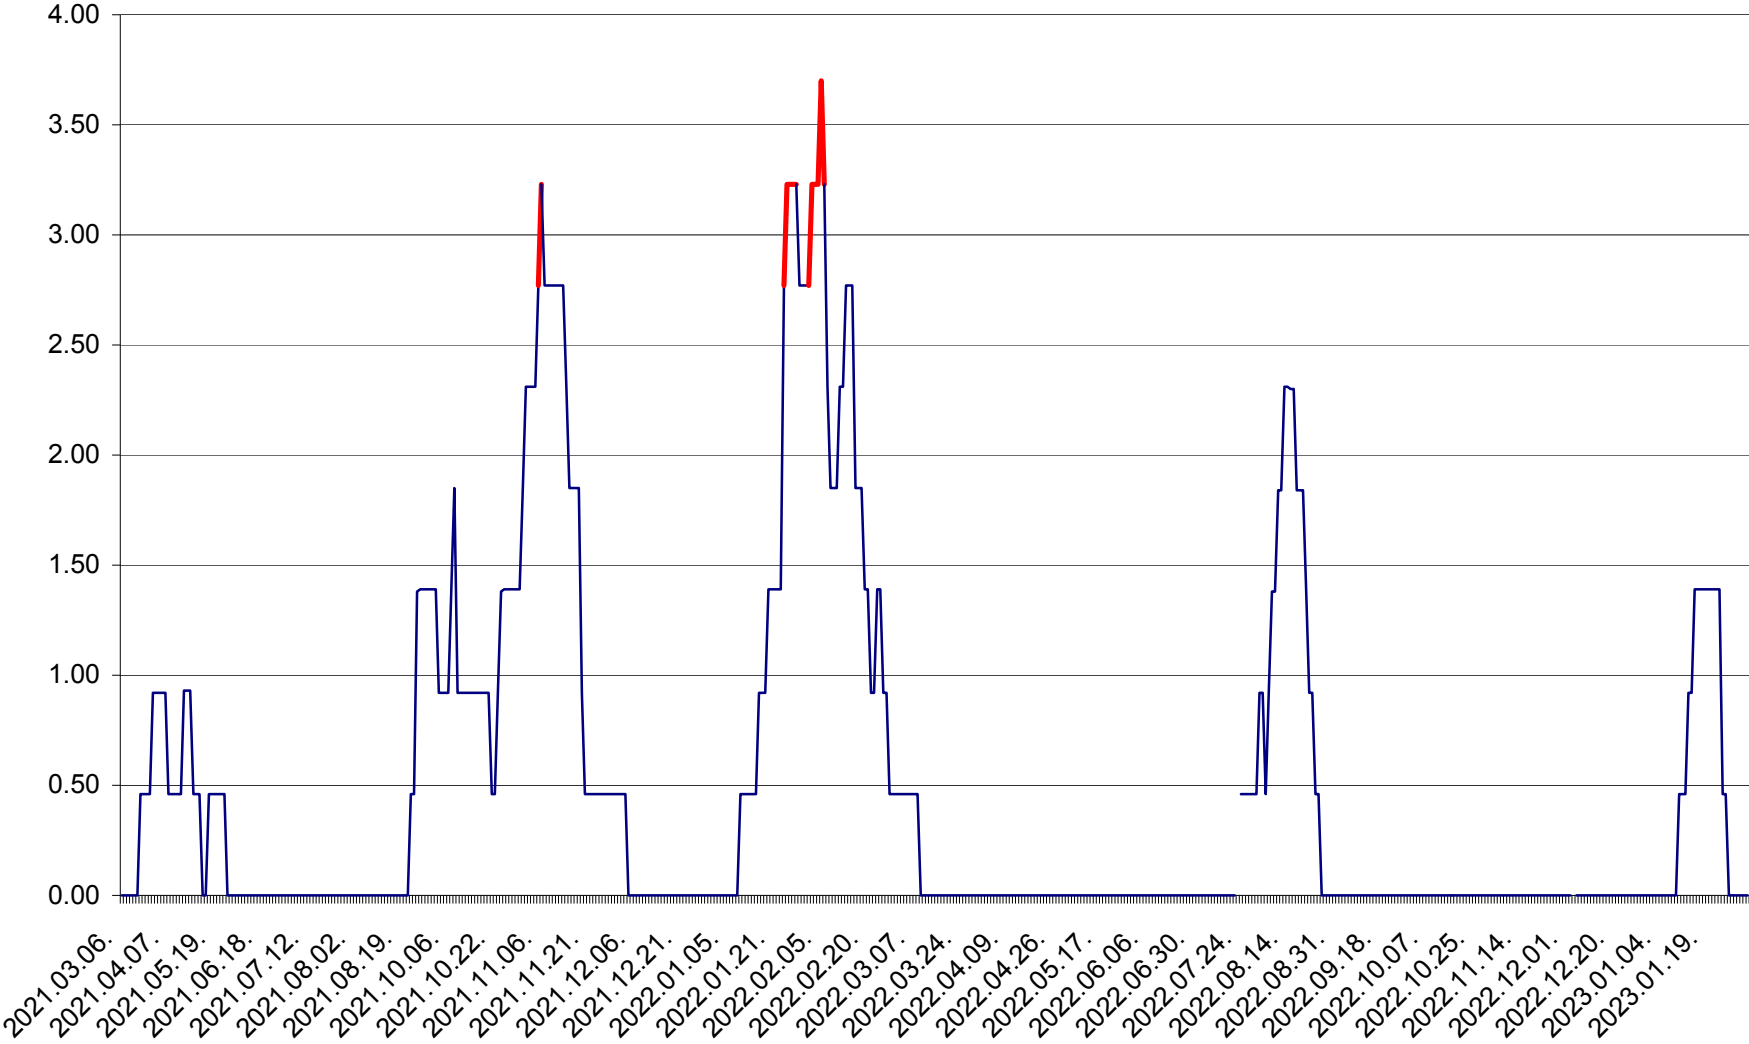

ATID - Evolutia incidentei cumulate pe 14 zile la % de locuitori
2021.03.07. - 2023.02.01.

AVRĂMEȘTI - Evolutia incidentei cumulate pe 14 zile la ‰ de locuitori
2021.03.07. - 2023.02.01.

ORAȘ BĂILE TUȘNAD - Evoluția incidenței cumulate pe 14 zile la ‰ de locuitori
2021.03.07. - 2023.02.01.

ORAȘ BĂLAN - Evoluția incidenței cumulate pe 14 zile la ‰ de locuitori
2021.03.07. - 2023.02.01.

BILBOR - Evolutia incidentei cumulate pe 14 zile la ‰ de locuitori
2021.03.07. - 2023.02.01.

ORAȘ BORSEC - Evolutia incidentei cumulate pe 14 zile la ‰ de locuitori
2021.03.07. - 2023.02.01.

BRĂDEȘTI - Evolutia incidentei cumulate pe 14 zile la ‰ de locuitori
2021.03.07. - 2023.02.01.

CĂPÂLNIȚA - Evoluția incidenței cumulate pe 14 zile la ‰ de locuitori
2021.03.07. - 2023.02.01.

CÂRȚA - Evolutia incidentei cumulate pe 14 zile la ‰ de locuitori
2021.03.07. - 2023.02.01.

CICEU - Evolutia incidentei cumulate pe 14 zile la ‰ de locuitori
2021.03.07. - 2023.02.01.

CIUCSÂNGEORGIU - Evolutia incidentei cumulate pe 14 zile la ‰ de locuitori
2021.03.07. - 2023.02.01.

CIUMANI - Evolutia incidentei cumulate pe 14 zile la ‰ de locuitori
2021.03.07. - 2023.02.01.