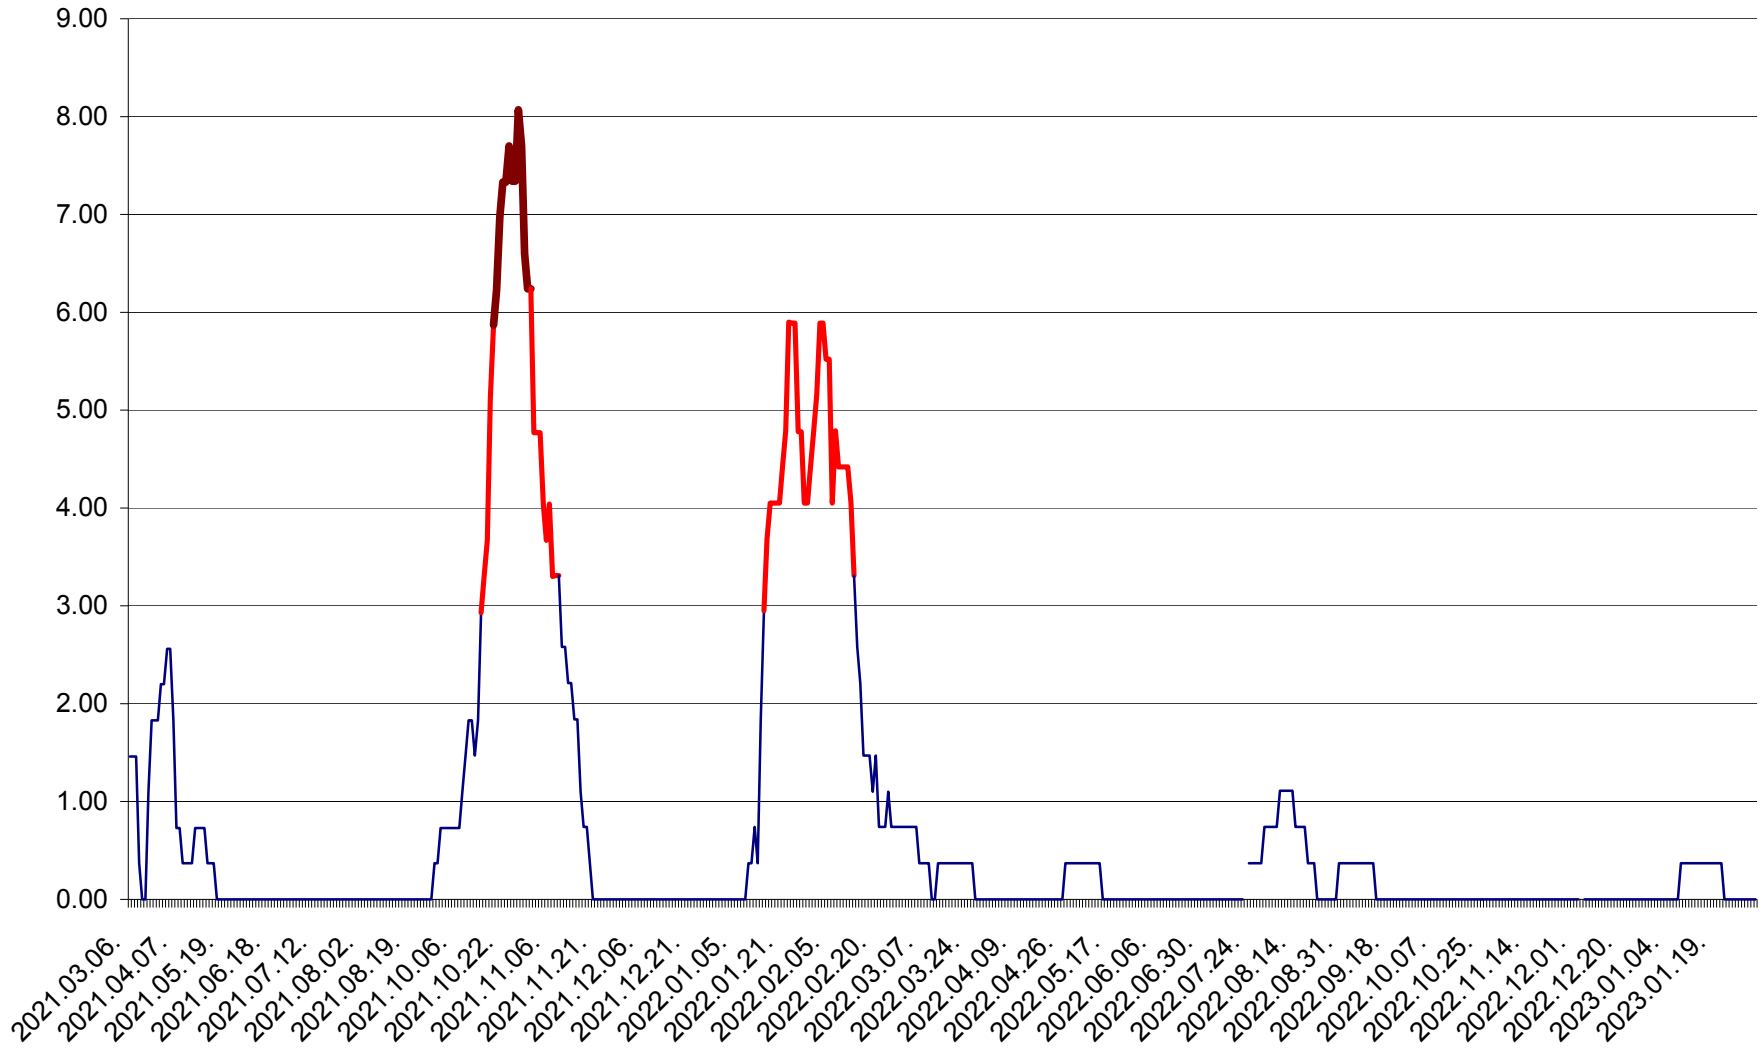

ATID - Evolutia incidentei cumulate pe 14 zile la % de locuitori
2021.03.07. - 2023.02.01.

AVRĂMEȘTI - Evolutia incidentei cumulate pe 14 zile la ‰ de locuitori
2021.03.07. - 2023.02.01.

ORAȘ BĂILE TUȘNAD - Evoluția incidenței cumulate pe 14 zile la ‰ de locuitori
2021.03.07. - 2023.02.01.

ORAȘ BĂLAN - Evoluția incidenței cumulate pe 14 zile la ‰ de locuitori
2021.03.07. - 2023.02.01.

BILBOR - Evolutia incidentei cumulate pe 14 zile la ‰ de locuitori
2021.03.07. - 2023.02.01.

ORAȘ BORSEC - Evolutia incidentei cumulate pe 14 zile la ‰ de locuitori
2021.03.07. - 2023.02.01.

BRĂDEȘTI - Evolutia incidentei cumulate pe 14 zile la ‰ de locuitori
2021.03.07. - 2023.02.01.

CĂPÂLNIȚA - Evoluția incidenței cumulate pe 14 zile la ‰ de locuitori
2021.03.07. - 2023.02.01.

CÂRȚA - Evolutia incidentei cumulate pe 14 zile la ‰ de locuitori
2021.03.07. - 2023.02.01.

CICEU - Evolutia incidentei cumulate pe 14 zile la ‰ de locuitori
2021.03.07. - 2023.02.01.

CIUCSÂNGEORGIU - Evolutia incidentei cumulate pe 14 zile la ‰ de locuitori
2021.03.07. - 2023.02.01.

CIUMANI - Evolutia incidentei cumulate pe 14 zile la ‰ de locuitori
2021.03.07. - 2023.02.01.