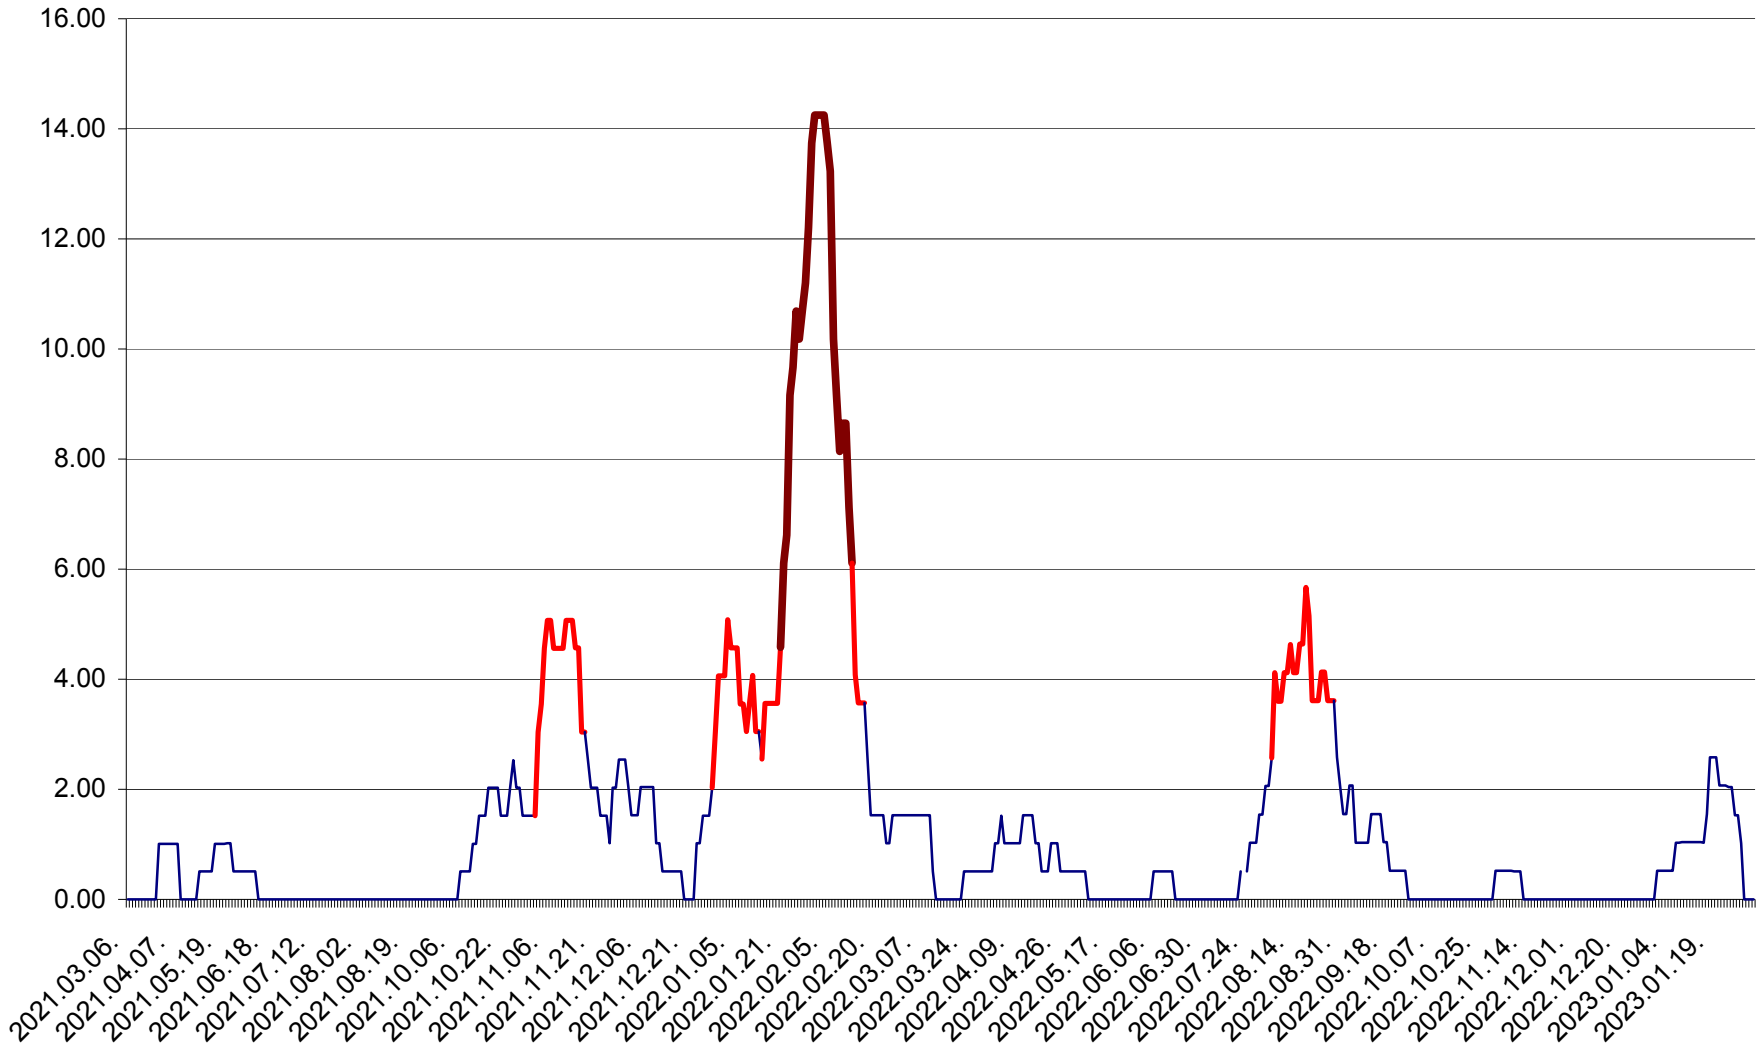

TUȘNAD - Evolutia incidentei cumulate pe 14 zile la ‰ de locuitori
2021.03.07. - 2023.02.01.

ULIEȘ - Evoluția incidentei cumulate pe 14 zile la ‰ de locuitori
2021.03.07. - 2023.02.01.

VĂRȘAG - Evolutia incidentei cumulate pe 14 zile la ‰ de locuitori
2021.03.07. - 2023.02.01.

ORAȘ VLĂHIȚA - Evolutia incidentei cumulate pe 14 zile la ‰ de locuitori
2021.03.07. - 2023.02.01.

VOȘLĂBENI - Evolutia incidentei cumulate pe 14 zile la ‰ de locuitori
2021.03.07. - 2023.02.01.

ZETEA - Evolutia incidentei cumulate pe 14 zile la ‰ de locuitori
2021.03.07. - 2023.02.01.