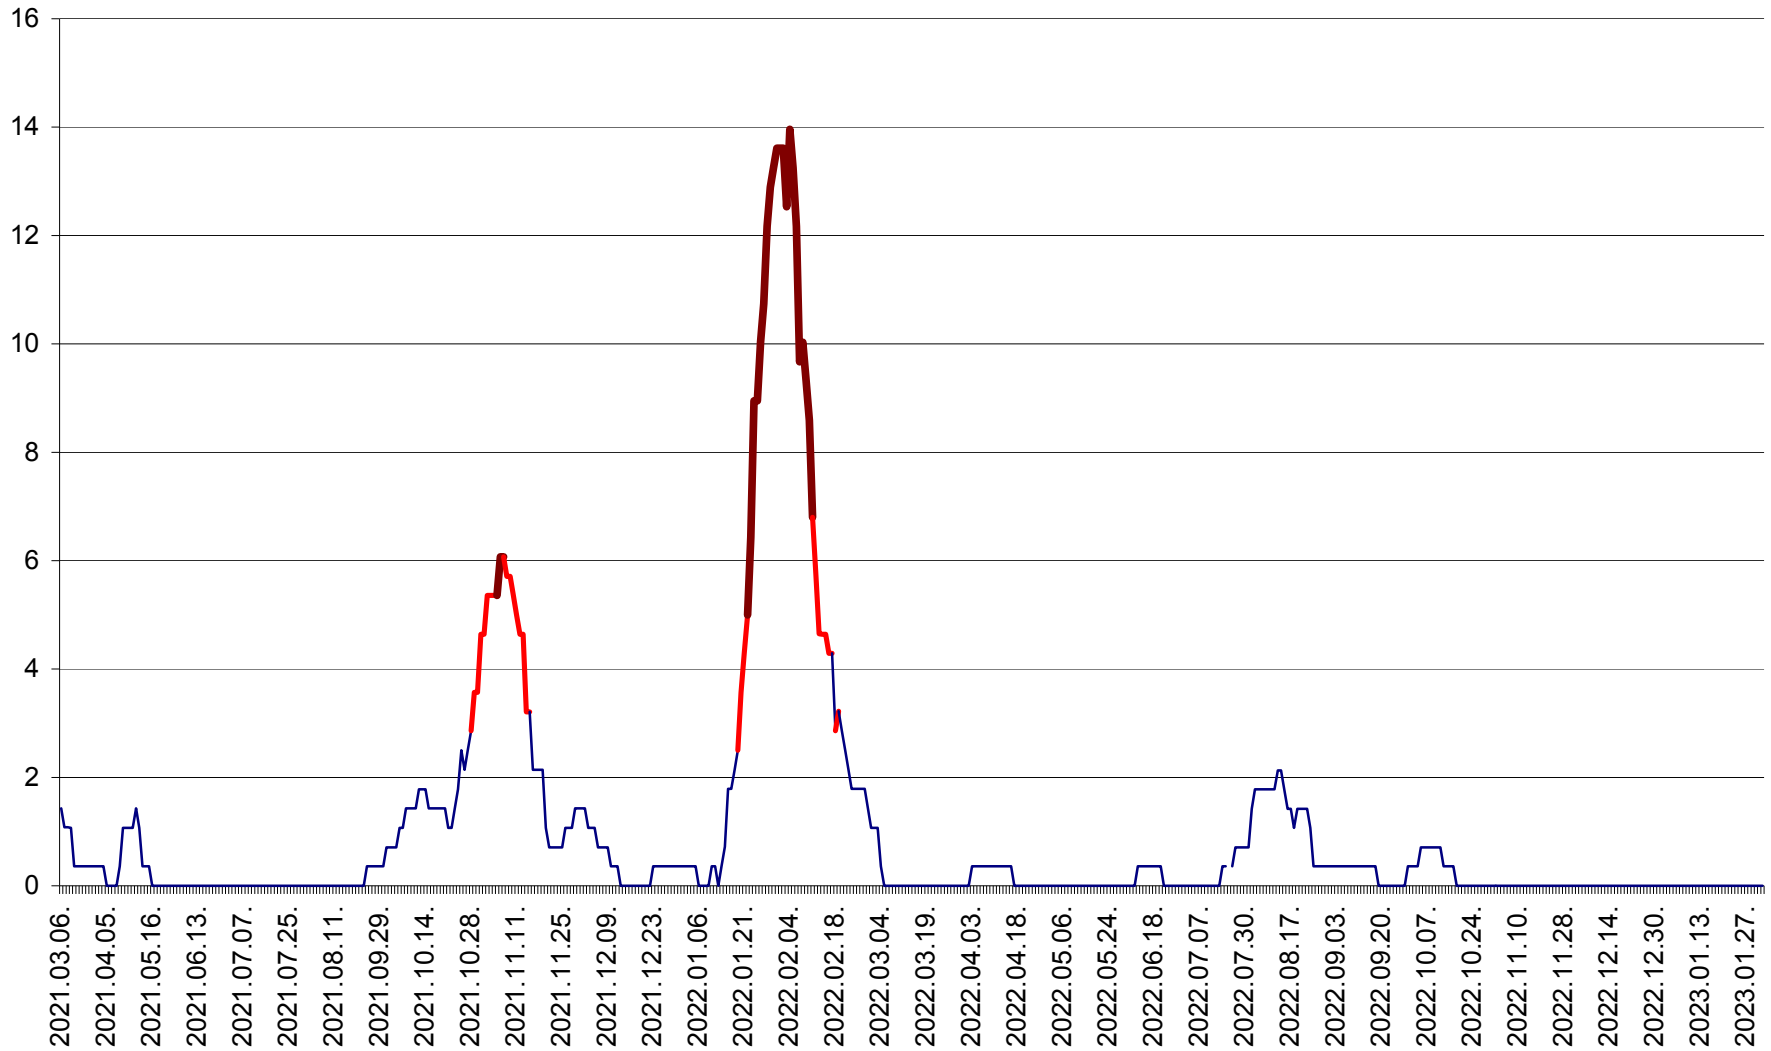

ȘIMONEȘTI - Evolutia incidentei cumulate pe 14 zile la ‰ de locuitori
2021.03.07. - 2023.02.01.