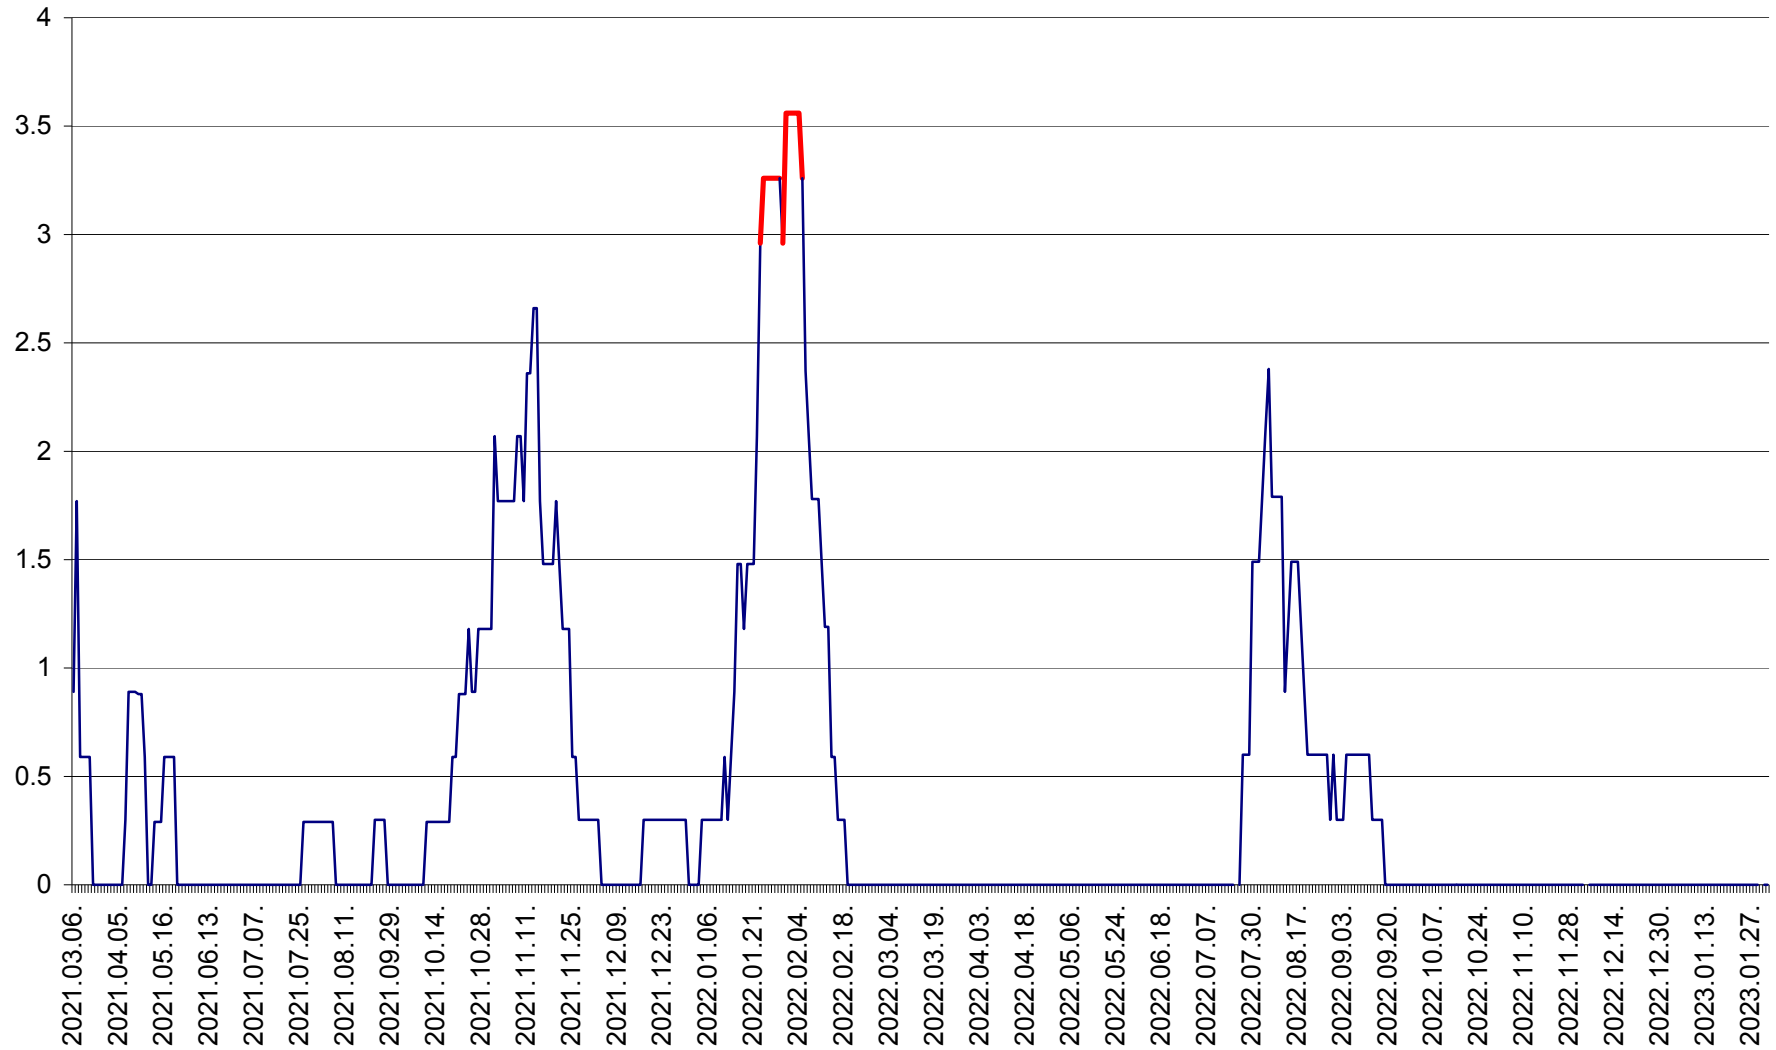

LELICENI - Evolutia incidentei cumulate pe 14 zile la % de locuitori
2021.03.07. - 2023.02.01.

LUETA - Evolutia incidentei cumulate pe 14 zile la ‰ de locuitori
2021.03.07. - 2023.02.01.

LUNCA DE JOS - Evolutia incidentei cumulate pe 14 zile la ‰ de locuitori
2021.03.07. - 2023.02.01.

LUNCA DE SUS - Evolutia incidentei cumulate pe 14 zile la ‰ de locuitori
2021.03.07. - 2023.02.01.

LUPENI - Evolutia incidentei cumulate pe 14 zile la ‰ de locuitori
2021.03.07. - 2023.02.01.

MĂDĂRAȘ - Evolutia incidentei cumulate pe 14 zile la ‰ de locuitori
2021.03.07. - 2023.02.01.