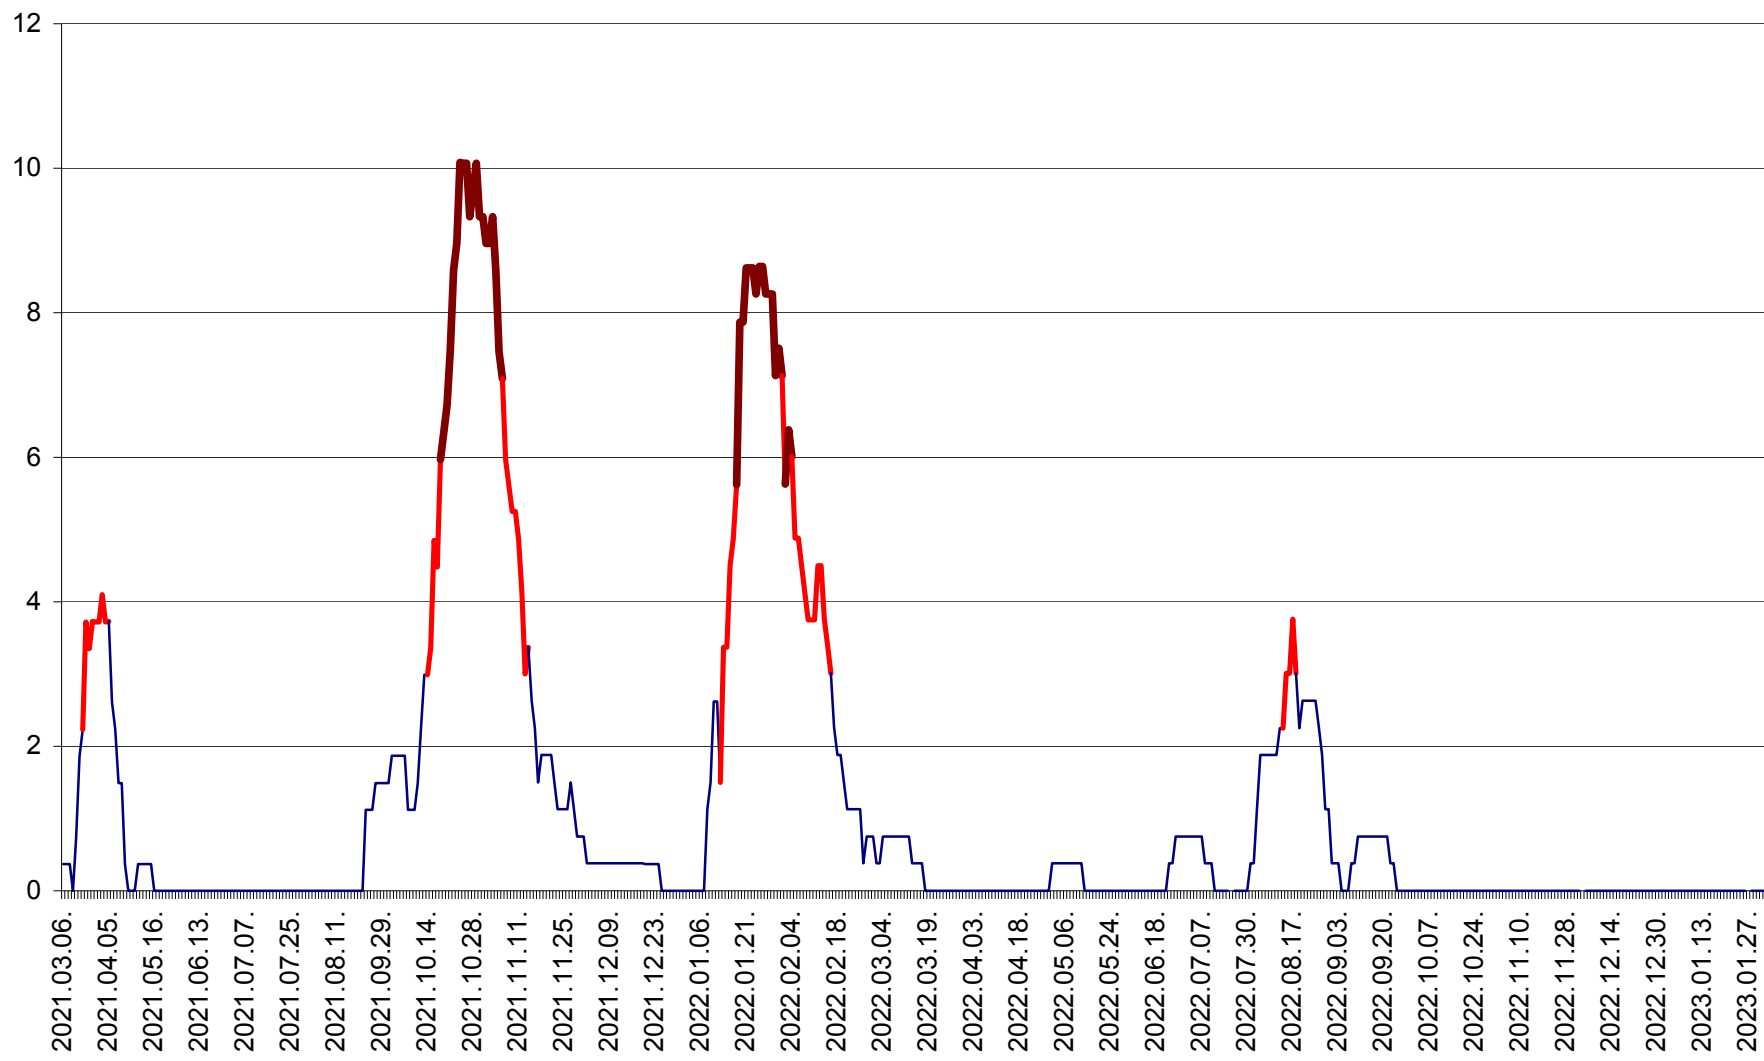

RACU - Evolutia incidentei cumulate pe 14 zile la ‰ de locuitori
2021.03.07. - 2023.02.01.

REMETEA - Evolutia incidentei cumulate pe 14 zile la ‰ de locuitori
2021.03.07. - 2023.02.01.

SĂCEL - Evolutia incidentei cumulate pe 14 zile la ‰ de locuitori
2021.03.07. - 2023.02.01.

SÂNCRĂIENI - Evolutia incidentei cumulate pe 14 zile la ‰ de locuitori
2021.03.07. - 2023.02.01.

SÂNDOMINIC - Evolutia incidentei cumulate pe 14 zile la ‰ de locuitori
2021.03.07. - 2023.02.01.

SÂNMARTIN - Evolutia incidentei cumulate pe 14 zile la ‰ de locuitori
2021.03.07. - 2023.02.01.