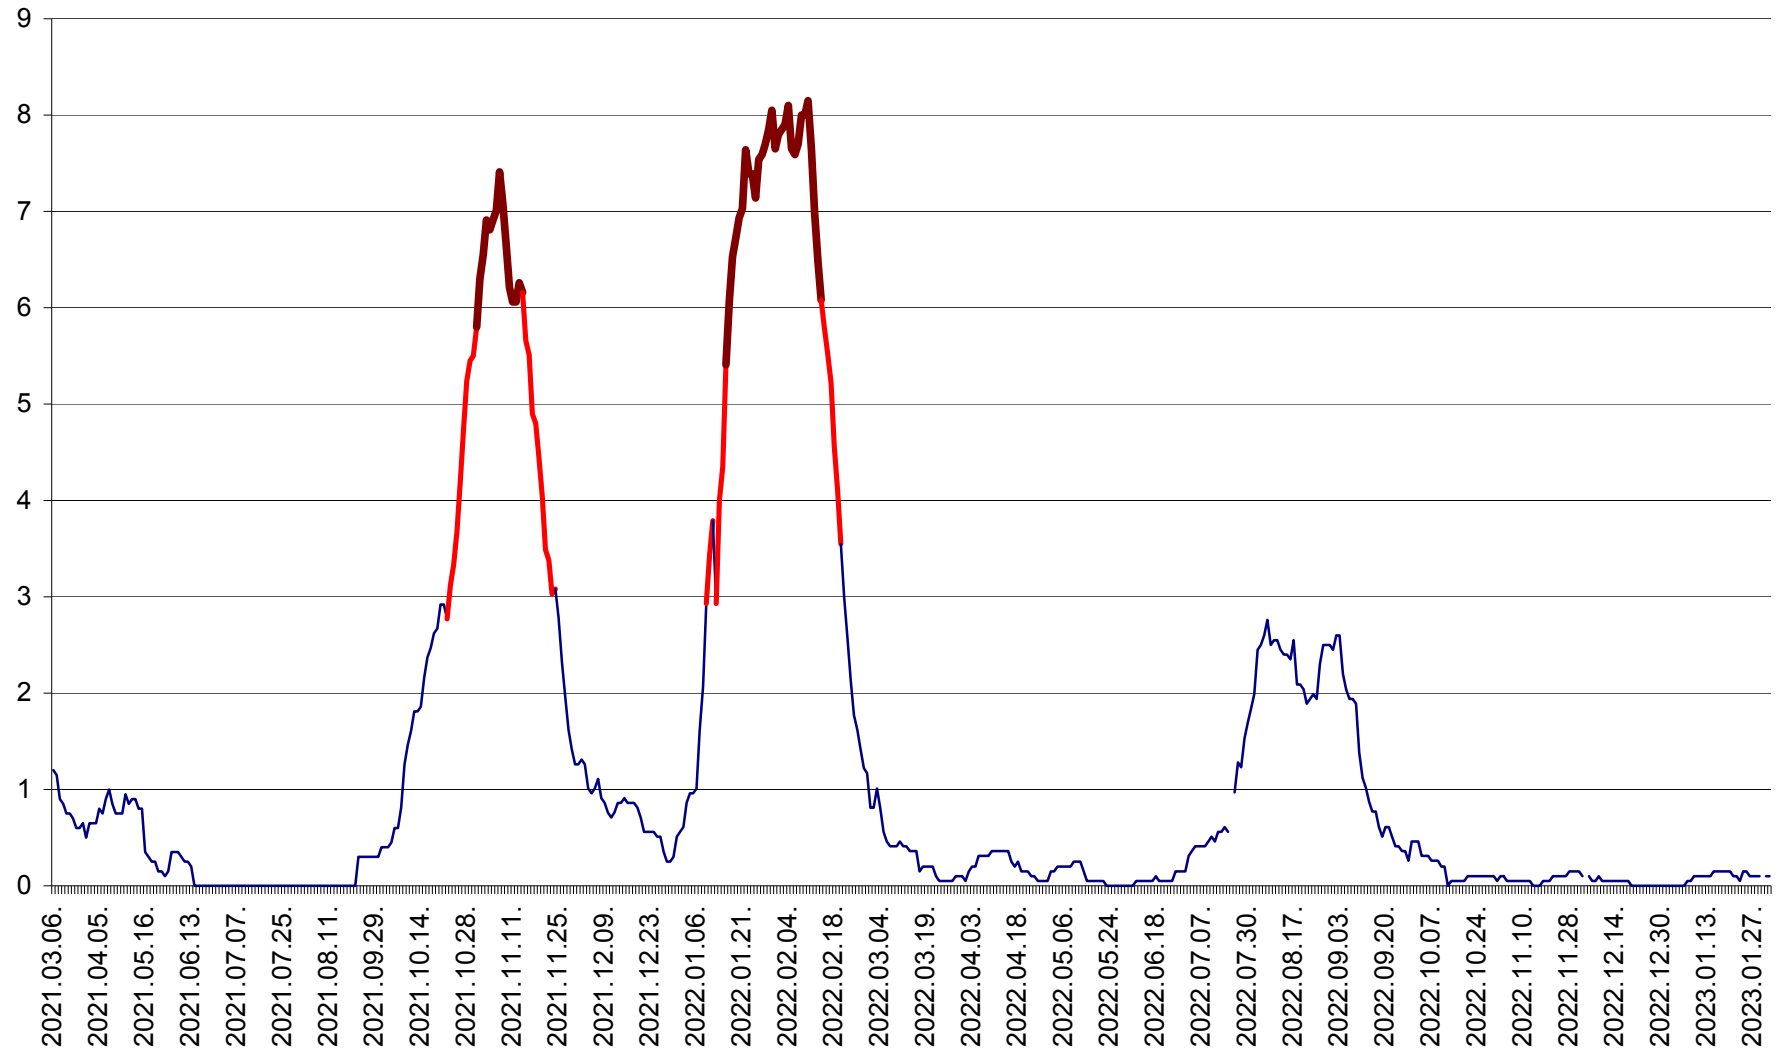

DÂRJIU - Evolutia incidentei cumulate pe 14 zile la ‰ de locuitori
2021.03.07. - 2023.02.01.

DEALU - Evolutia incidentei cumulate pe 14 zile la ‰ de locuitori
2021.03.07. - 2023.02.01.

DITRĂU - Evolutia incidentei cumulate pe 14 zile la ‰ de locuitori
2021.03.07. - 2023.02.01.

FELICENI - Evolutia incidentei cumulate pe 14 zile la ‰ de locuitori
2021.03.07. - 2023.02.01.

FRUMOASA - Evolutia incidentei cumulate pe 14 zile la ‰ de locuitori
2021.03.07. - 2023.02.01.

GĂLĂUȚAȘ - Evoluția incidentei cumulate pe 14 zile la ‰ de locuitori
2021.03.07. - 2023.02.01.

MUNICIPIUL GHEORGHENI - Evolutia incidentei cumulate pe 14 zile la % de locuitori
2021.03.07. - 2023.02.01.

JOSENI - Evolutia incidentei cumulate pe 14 zile la ‰ de locuitori
2021.03.07. - 2023.02.01.

LĂZAREA - Evolutia incidentei cumulate pe 14 zile la % de locuitori
2021.03.07. - 2023.02.01.

LELICENI - Evolutia incidentei cumulate pe 14 zile la % de locuitori
2021.03.07. - 2023.02.01.

LUETA - Evolutia incidentei cumulate pe 14 zile la ‰ de locuitori
2021.03.07. - 2023.02.01.

LUNCA DE JOS - Evolutia incidentei cumulate pe 14 zile la ‰ de locuitori
2021.03.07. - 2023.02.01.