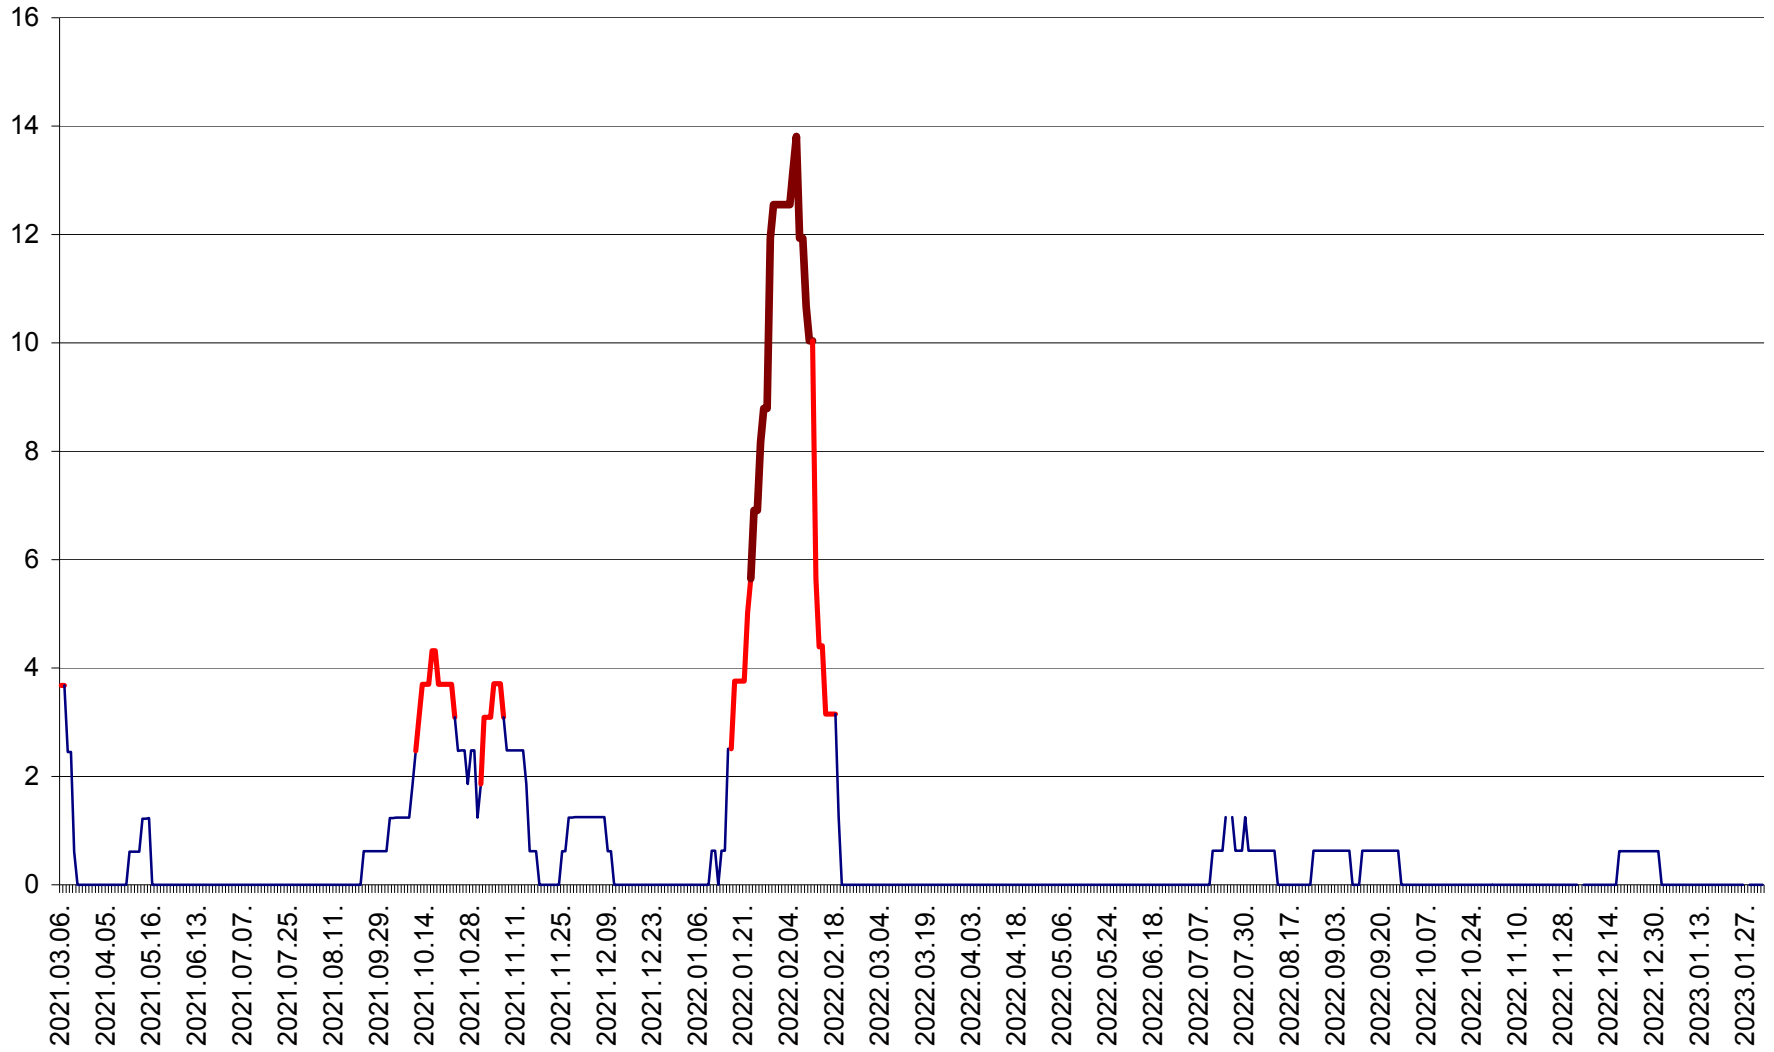

PLĂIEȘII DE JOS - Evolutia incidentei cumulate pe 14 zile la ‰ de locuitori
2021.03.07. - 2023.02.01.

PORUMBENI - Evolutia incidentei cumulate pe 14 zile la ‰ de locuitori
2021.03.07. - 2023.02.01.

PRAID - Evolutia incidentei cumulate pe 14 zile la ‰ de locuitori
2021.03.07. - 2023.02.01.

RACU - Evolutia incidentei cumulate pe 14 zile la ‰ de locuitori
2021.03.07. - 2023.02.01.

REMETEA - Evolutia incidentei cumulate pe 14 zile la ‰ de locuitori
2021.03.07. - 2023.02.01.

SĂCEL - Evolutia incidentei cumulate pe 14 zile la ‰ de locuitori
2021.03.07. - 2023.02.01.