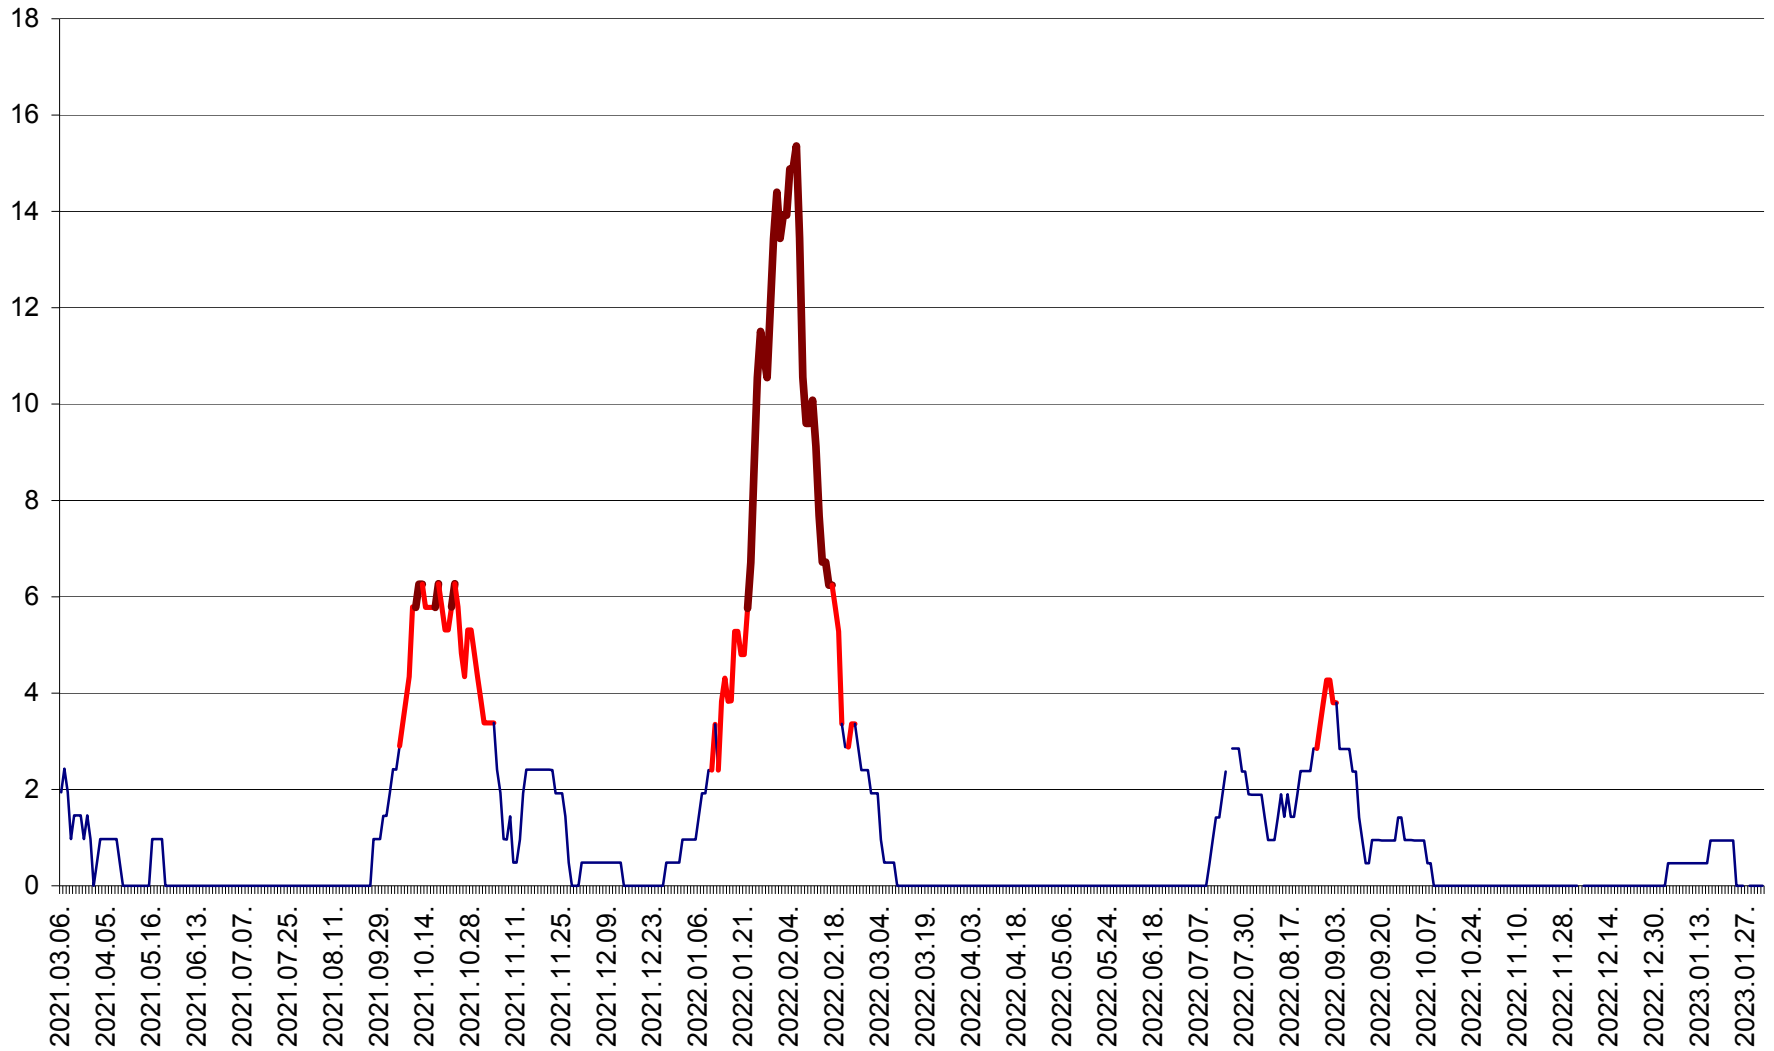

PLĂIEȘII DE JOS - Evolutia incidentei cumulate pe 14 zile la ‰ de locuitori
2021.03.07. - 2023.02.01.