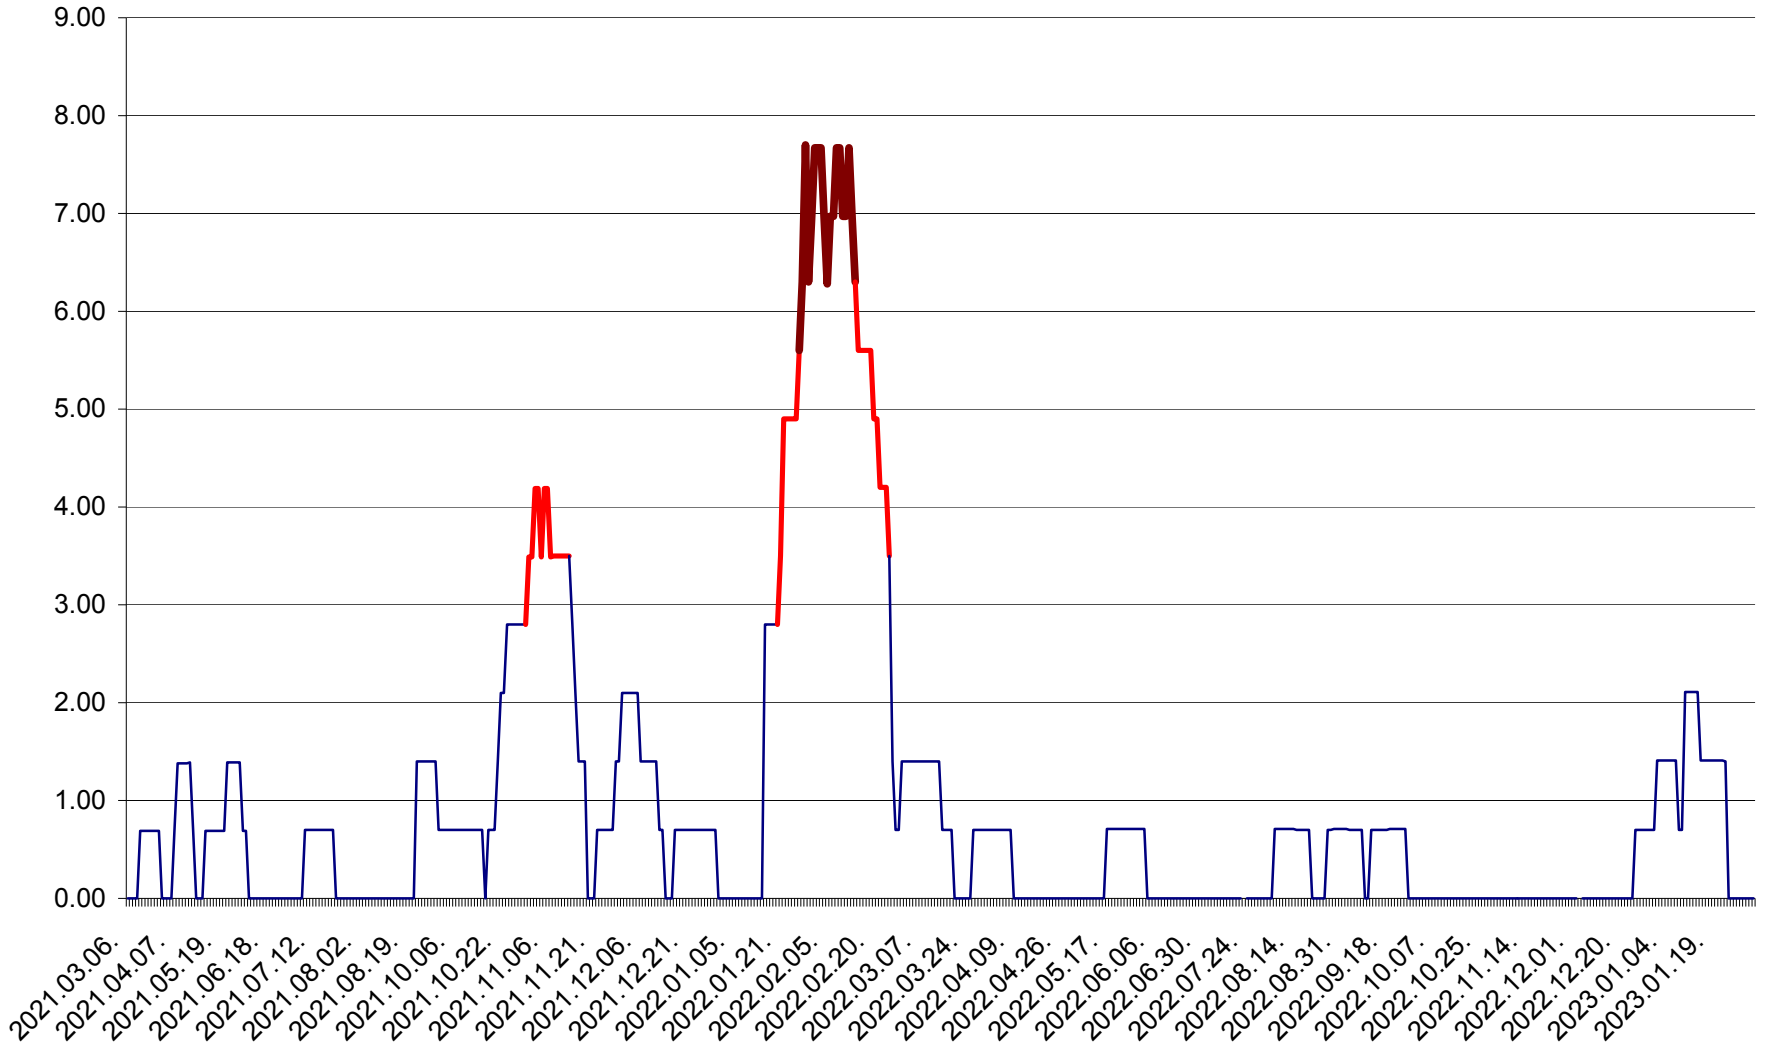

ORAȘ BĂLAN - Evoluția incidenței cumulate pe 14 zile la ‰ de locuitori
2021.03.07. - 2023.02.01.

BILBOR - Evolutia incidentei cumulate pe 14 zile la ‰ de locuitori
2021.03.07. - 2023.02.01.

ORAȘ BORSEC - Evolutia incidentei cumulate pe 14 zile la ‰ de locuitori
2021.03.07. - 2023.02.01.

BRĂDEȘTI - Evolutia incidentei cumulate pe 14 zile la ‰ de locuitori
2021.03.07. - 2023.02.01.

CĂPÂLNIȚA - Evoluția incidenței cumulate pe 14 zile la ‰ de locuitori
2021.03.07. - 2023.02.01.

CÂRȚA - Evolutia incidentei cumulate pe 14 zile la ‰ de locuitori
2021.03.07. - 2023.02.01.

CICEU - Evolutia incidentei cumulate pe 14 zile la ‰ de locuitori
2021.03.07. - 2023.02.01.

CIUCSÂNGEORGIU - Evolutia incidentei cumulate pe 14 zile la ‰ de locuitori
2021.03.07. - 2023.02.01.

CIUMANI - Evolutia incidentei cumulate pe 14 zile la ‰ de locuitori
2021.03.07. - 2023.02.01.

CORBU - Evolutia incidentei cumulate pe 14 zile la ‰ de locuitori
2021.03.07. - 2023.02.01.

CORUND - Evolutia incidentei cumulate pe 14 zile la ‰ de locuitori
2021.03.07. - 2023.02.01.

COZMENI - Evolutia incidentei cumulate pe 14 zile la ‰ de locuitori
2021.03.07. - 2023.02.01.