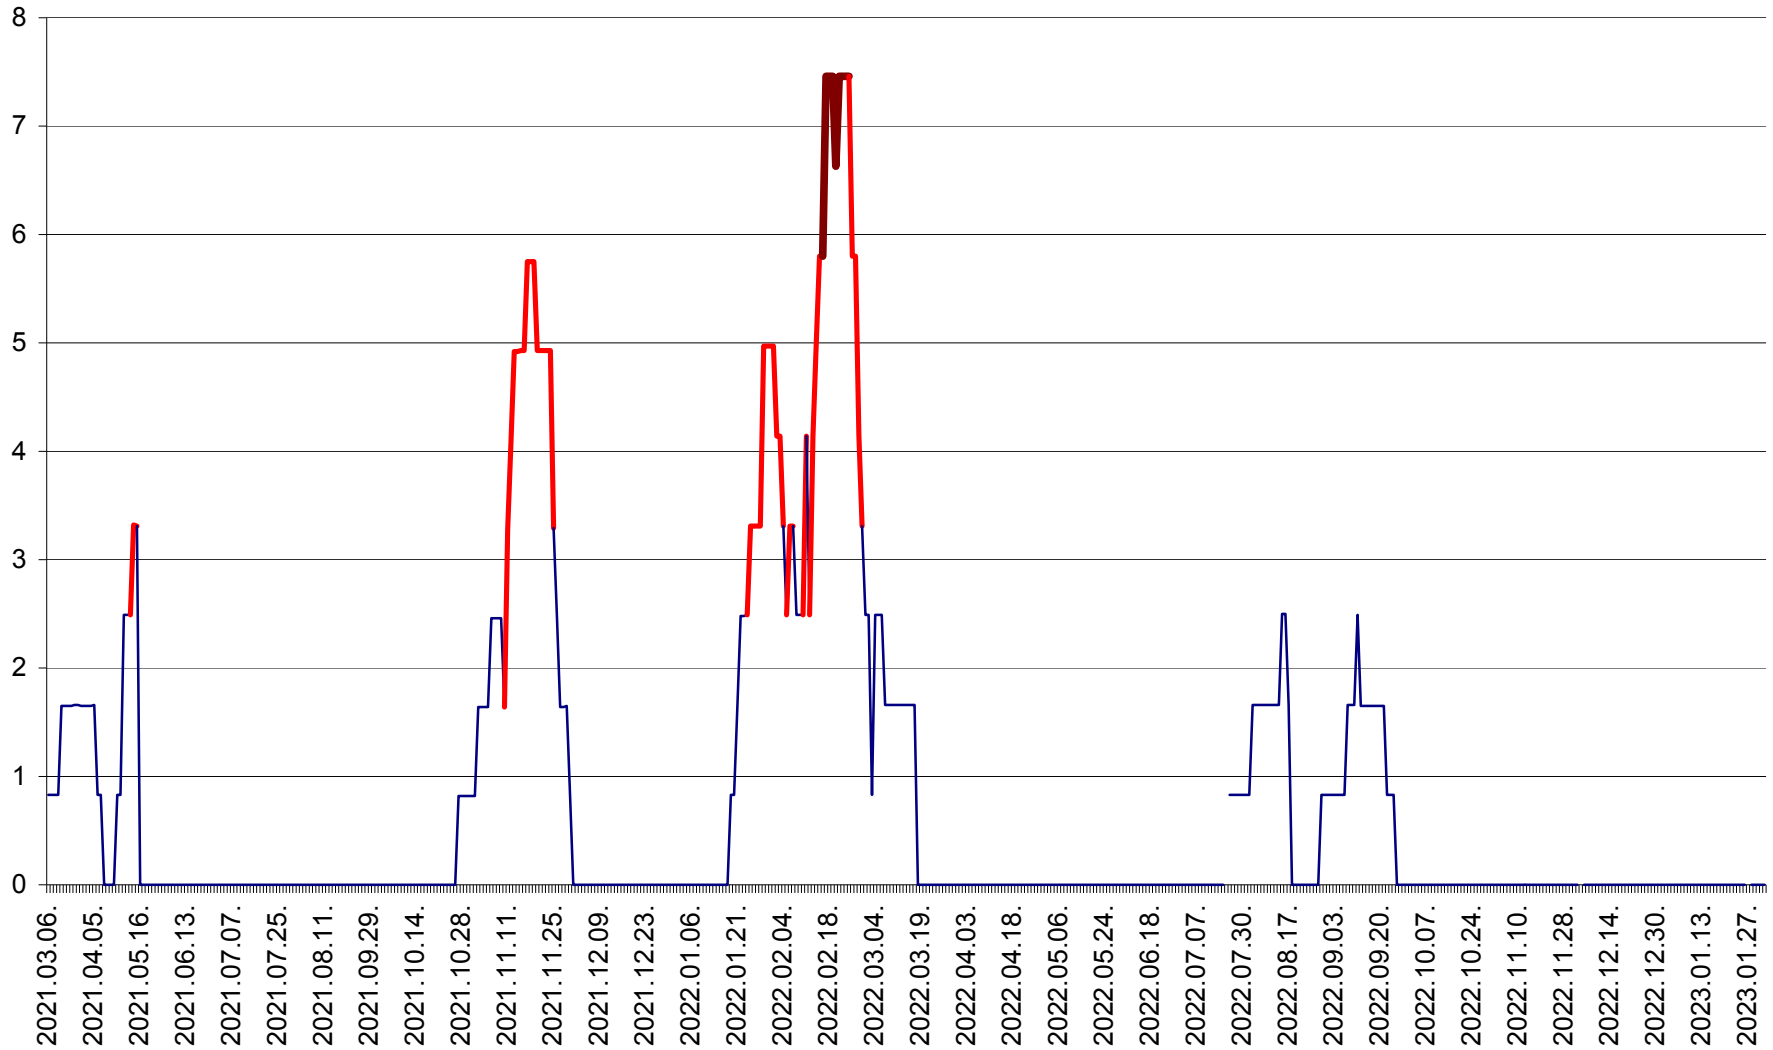

PLĂIEȘII DE JOS - Evolutia incidentei cumulate pe 14 zile la ‰ de locuitori
2021.03.07. - 2023.02.01.

PORUMBENI - Evolutia incidentei cumulate pe 14 zile la ‰ de locuitori
2021.03.07. - 2023.02.01.

PRAID - Evolutia incidentei cumulate pe 14 zile la ‰ de locuitori
2021.03.07. - 2023.02.01.

RACU - Evolutia incidentei cumulate pe 14 zile la ‰ de locuitori
2021.03.07. - 2023.02.01.

REMETEA - Evolutia incidentei cumulate pe 14 zile la ‰ de locuitori
2021.03.07. - 2023.02.01.

SĂCEL - Evolutia incidentei cumulate pe 14 zile la ‰ de locuitori
2021.03.07. - 2023.02.01.