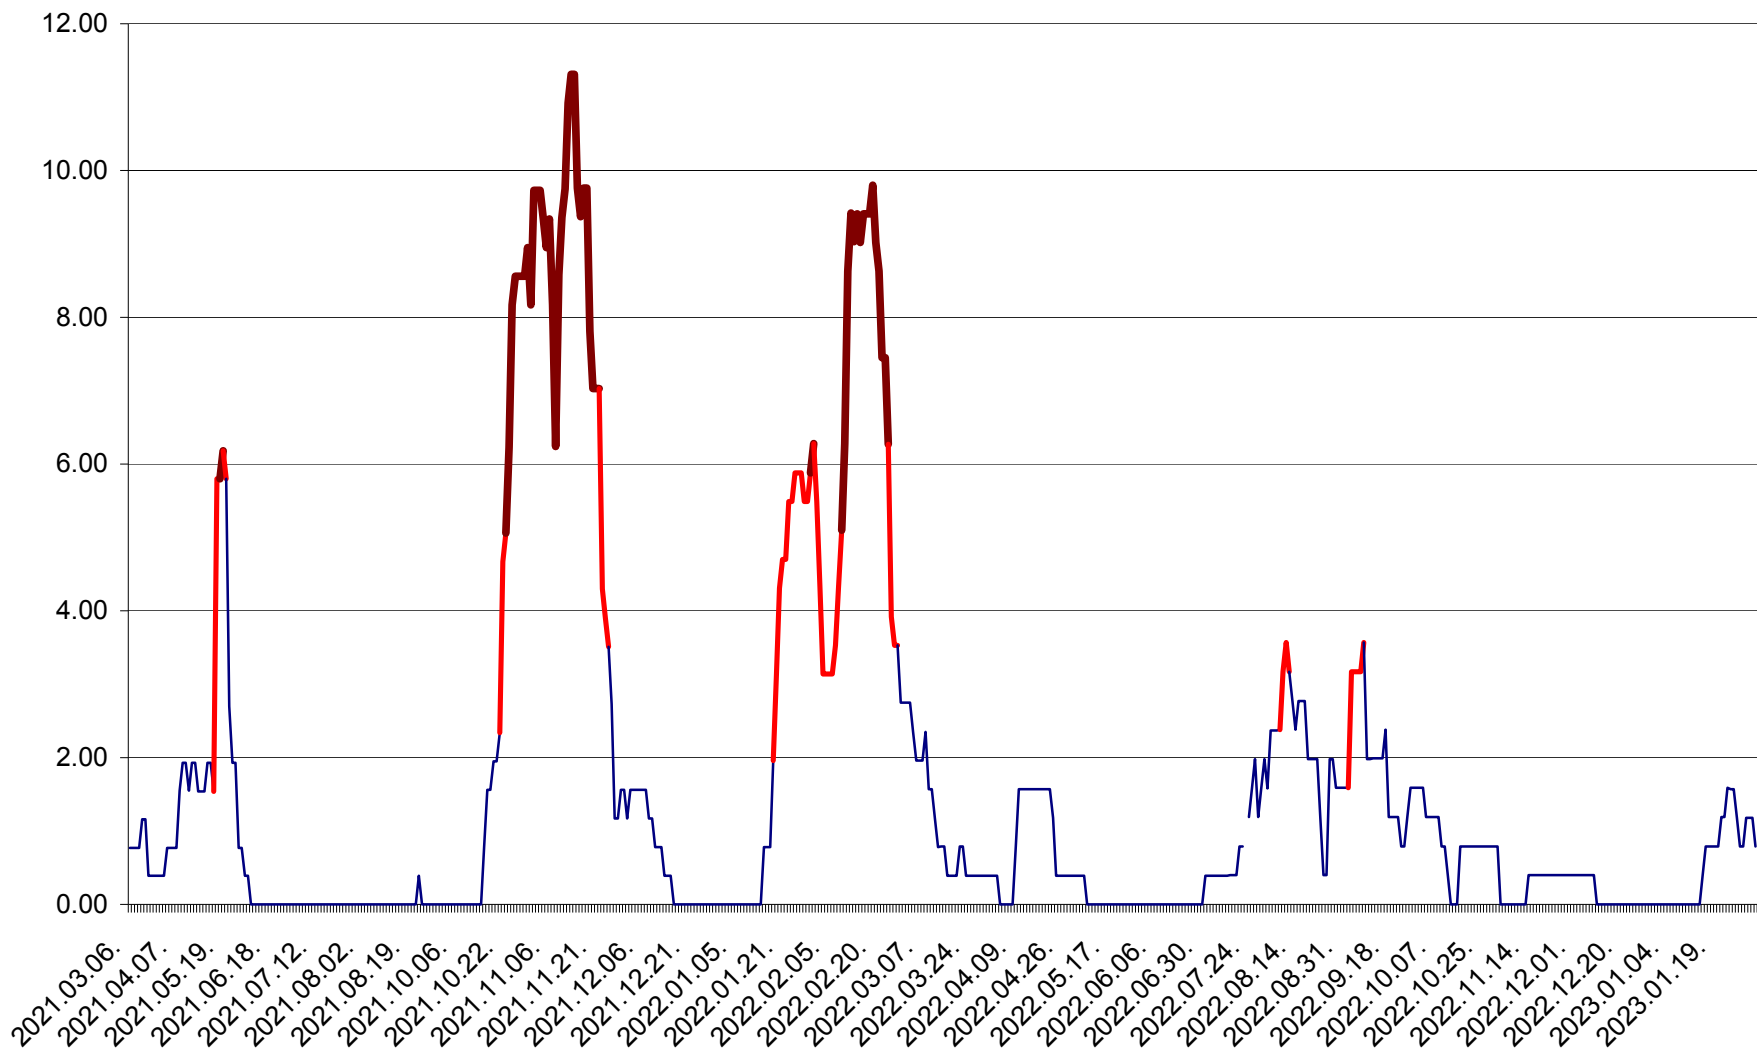

ATID - Evolutia incidentei cumulate pe 14 zile la % de locuitori
2021.03.07. - 2023.02.01.

AVRĂMEȘTI - Evolutia incidentei cumulate pe 14 zile la ‰ de locuitori
2021.03.07. - 2023.02.01.

ORAȘ BĂILE TUȘNAD - Evoluția incidenței cumulate pe 14 zile la ‰ de locuitori
2021.03.07. - 2023.02.01.

ORAȘ BĂLAN - Evoluția incidenței cumulate pe 14 zile la ‰ de locuitori
2021.03.07. - 2023.02.01.

BILBOR - Evolutia incidentei cumulate pe 14 zile la ‰ de locuitori
2021.03.07. - 2023.02.01.

ORAȘ BORSEC - Evolutia incidentei cumulate pe 14 zile la ‰ de locuitori
2021.03.07. - 2023.02.01.

BRĂDEȘTI - Evolutia incidentei cumulate pe 14 zile la ‰ de locuitori
2021.03.07. - 2023.02.01.

CĂPÂLNIȚA - Evoluția incidenței cumulate pe 14 zile la ‰ de locuitori
2021.03.07. - 2023.02.01.

CÂRȚA - Evolutia incidentei cumulate pe 14 zile la ‰ de locuitori
2021.03.07. - 2023.02.01.