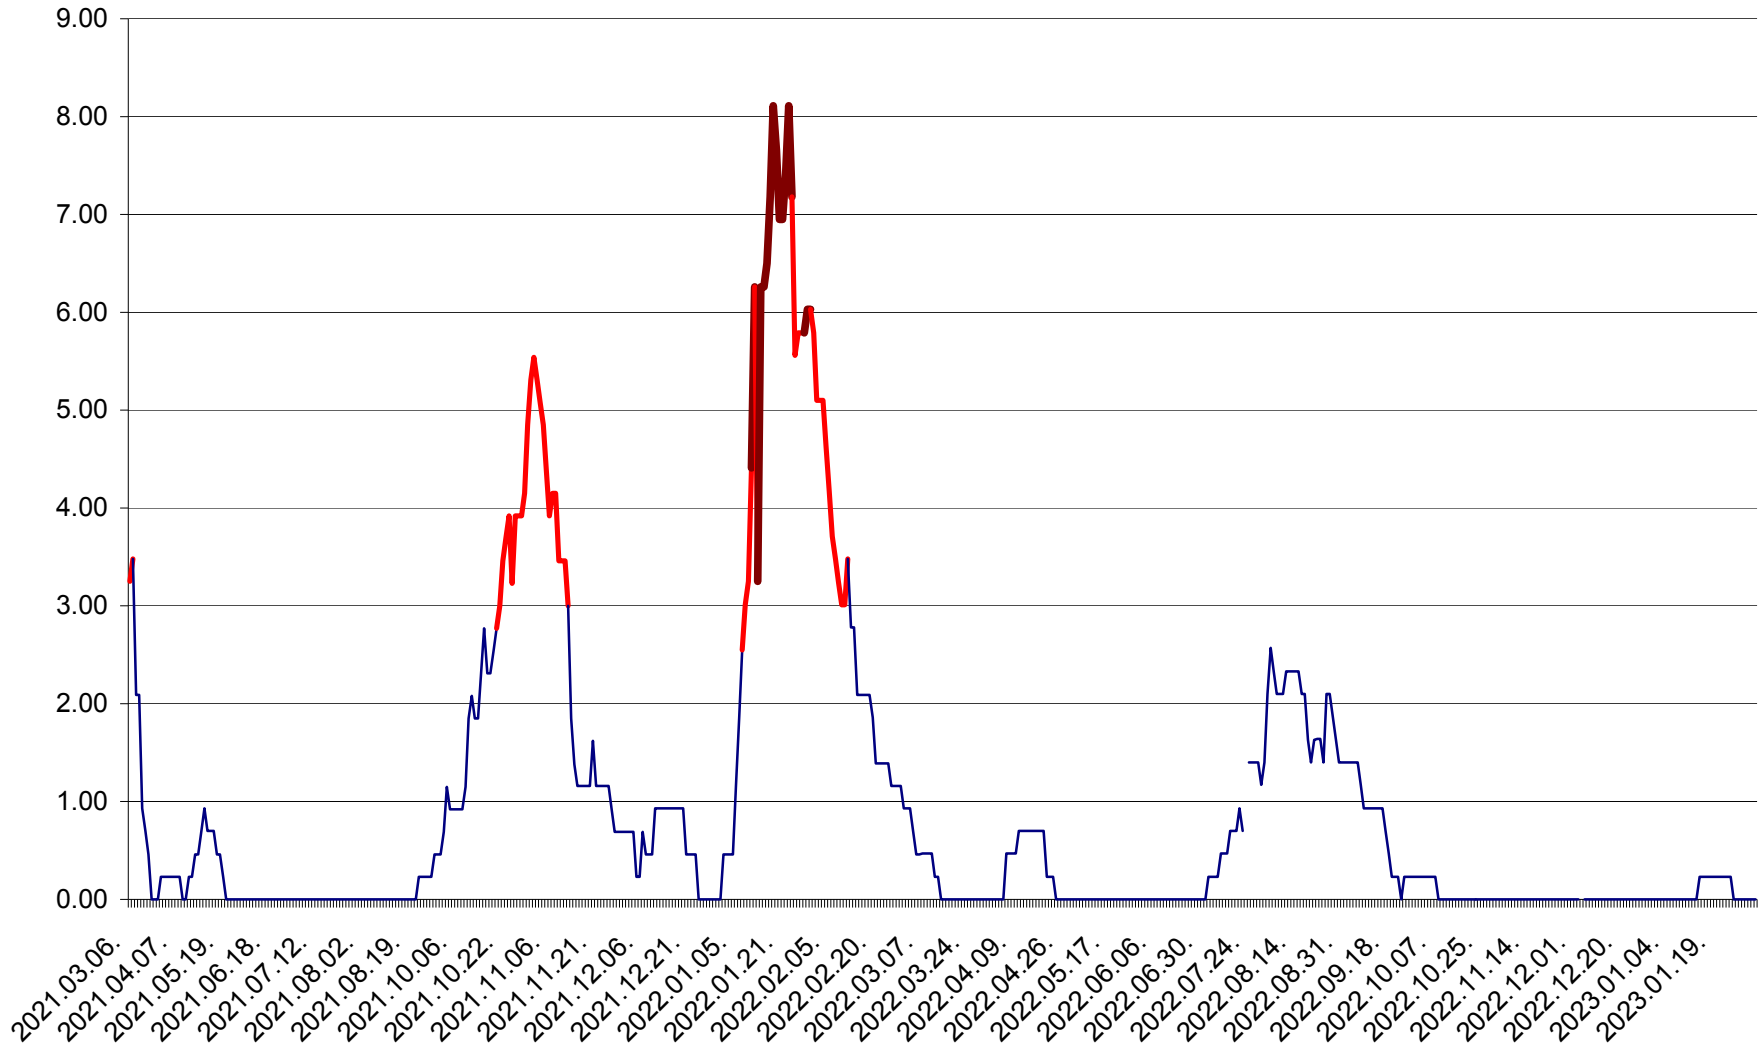

ORAȘ BĂLAN - Evoluția incidenței cumulate pe 14 zile la ‰ de locuitori
2021.03.07. - 2023.02.01.

BILBOR - Evolutia incidentei cumulate pe 14 zile la ‰ de locuitori
2021.03.07. - 2023.02.01.

ORAȘ BORSEC - Evolutia incidentei cumulate pe 14 zile la ‰ de locuitori
2021.03.07. - 2023.02.01.

BRĂDEȘTI - Evolutia incidentei cumulate pe 14 zile la ‰ de locuitori
2021.03.07. - 2023.02.01.

CĂPÂLNIȚA - Evoluția incidenței cumulate pe 14 zile la ‰ de locuitori
2021.03.07. - 2023.02.01.

CÂRȚA - Evolutia incidentei cumulate pe 14 zile la ‰ de locuitori
2021.03.07. - 2023.02.01.

CICEU - Evolutia incidentei cumulate pe 14 zile la ‰ de locuitori
2021.03.07. - 2023.02.01.

CIUCSÂNGEORGIU - Evolutia incidentei cumulate pe 14 zile la ‰ de locuitori
2021.03.07. - 2023.02.01.

CIUMANI - Evolutia incidentei cumulate pe 14 zile la ‰ de locuitori
2021.03.07. - 2023.02.01.

CORBU - Evolutia incidentei cumulate pe 14 zile la ‰ de locuitori
2021.03.07. - 2023.02.01.

CORUND - Evolutia incidentei cumulate pe 14 zile la ‰ de locuitori
2021.03.07. - 2023.02.01.

COZMENI - Evolutia incidentei cumulate pe 14 zile la ‰ de locuitori
2021.03.07. - 2023.02.01.