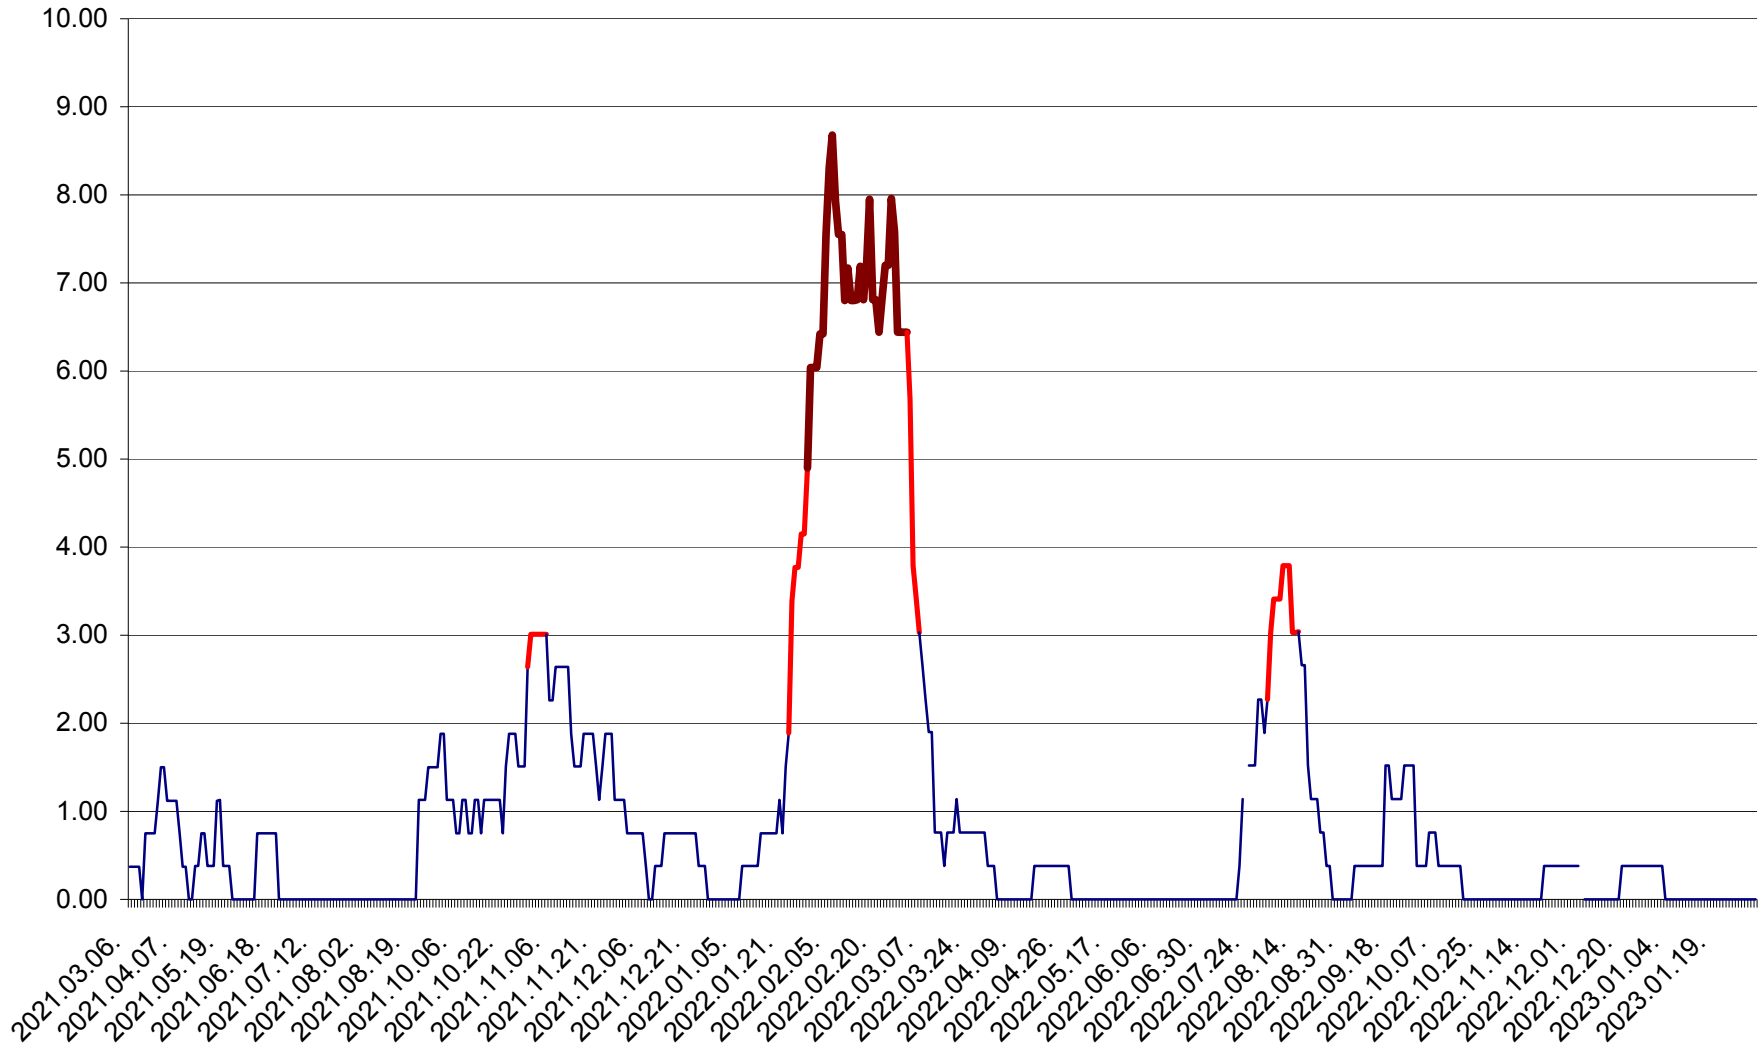

ATID - Evolutia incidentei cumulate pe 14 zile la % de locuitori
2021.03.07. - 2023.02.01.

AVRĂMEȘTI - Evolutia incidentei cumulate pe 14 zile la ‰ de locuitori
2021.03.07. - 2023.02.01.

ORAȘ BĂILE TUȘNAD - Evoluția incidenței cumulate pe 14 zile la ‰ de locuitori
2021.03.07. - 2023.02.01.

ORAȘ BĂLAN - Evoluția incidenței cumulate pe 14 zile la ‰ de locuitori
2021.03.07. - 2023.02.01.

BILBOR - Evolutia incidentei cumulate pe 14 zile la ‰ de locuitori
2021.03.07. - 2023.02.01.

ORAȘ BORSEC - Evolutia incidentei cumulate pe 14 zile la ‰ de locuitori
2021.03.07. - 2023.02.01.

BRĂDEȘTI - Evolutia incidentei cumulate pe 14 zile la ‰ de locuitori
2021.03.07. - 2023.02.01.

CĂPÂLNIȚA - Evoluția incidenței cumulate pe 14 zile la ‰ de locuitori
2021.03.07. - 2023.02.01.

CÂRȚA - Evolutia incidentei cumulate pe 14 zile la ‰ de locuitori
2021.03.07. - 2023.02.01.