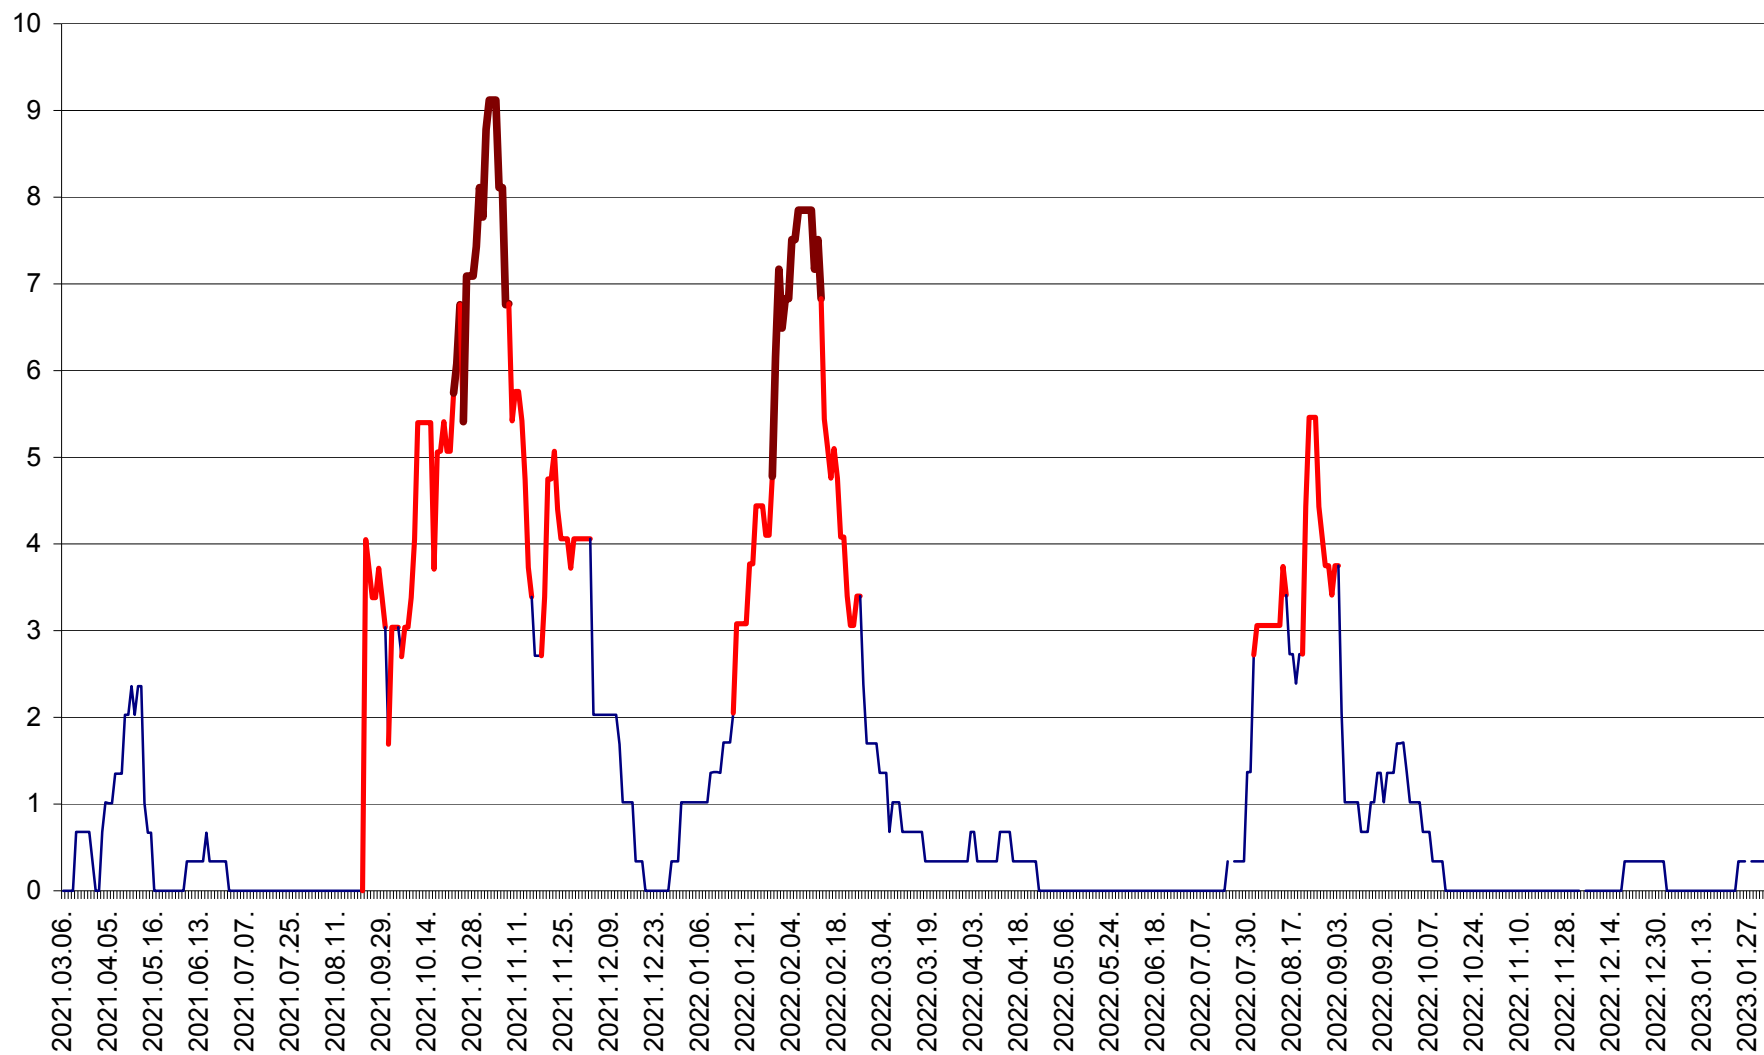

LELICENI - Evolutia incidentei cumulate pe 14 zile la % de locuitori
2021.03.07. - 2023.02.01.

LUETA - Evolutia incidentei cumulate pe 14 zile la ‰ de locuitori
2021.03.07. - 2023.02.01.

LUNCA DE JOS - Evolutia incidentei cumulate pe 14 zile la ‰ de locuitori
2021.03.07. - 2023.02.01.

LUNCA DE SUS - Evolutia incidentei cumulate pe 14 zile la ‰ de locuitori
2021.03.07. - 2023.02.01.

LUPENI - Evolutia incidentei cumulate pe 14 zile la ‰ de locuitori
2021.03.07. - 2023.02.01.

MĂDĂRAȘ - Evolutia incidentei cumulate pe 14 zile la ‰ de locuitori
2021.03.07. - 2023.02.01.

MĂRTINIȘ - Evolutia incidentei cumulate pe 14 zile la ‰ de locuitori
2021.03.07. - 2023.02.01.

MEREȘTI - Evolutia incidentei cumulate pe 14 zile la ‰ de locuitori
2021.03.07. - 2023.02.01.

MUNICIPIUL MIERCUREA-CIUC - Evolutia incidentei cumulate pe 14 zile la ‰ de locuitori
2021.03.07. - 2023.02.01.