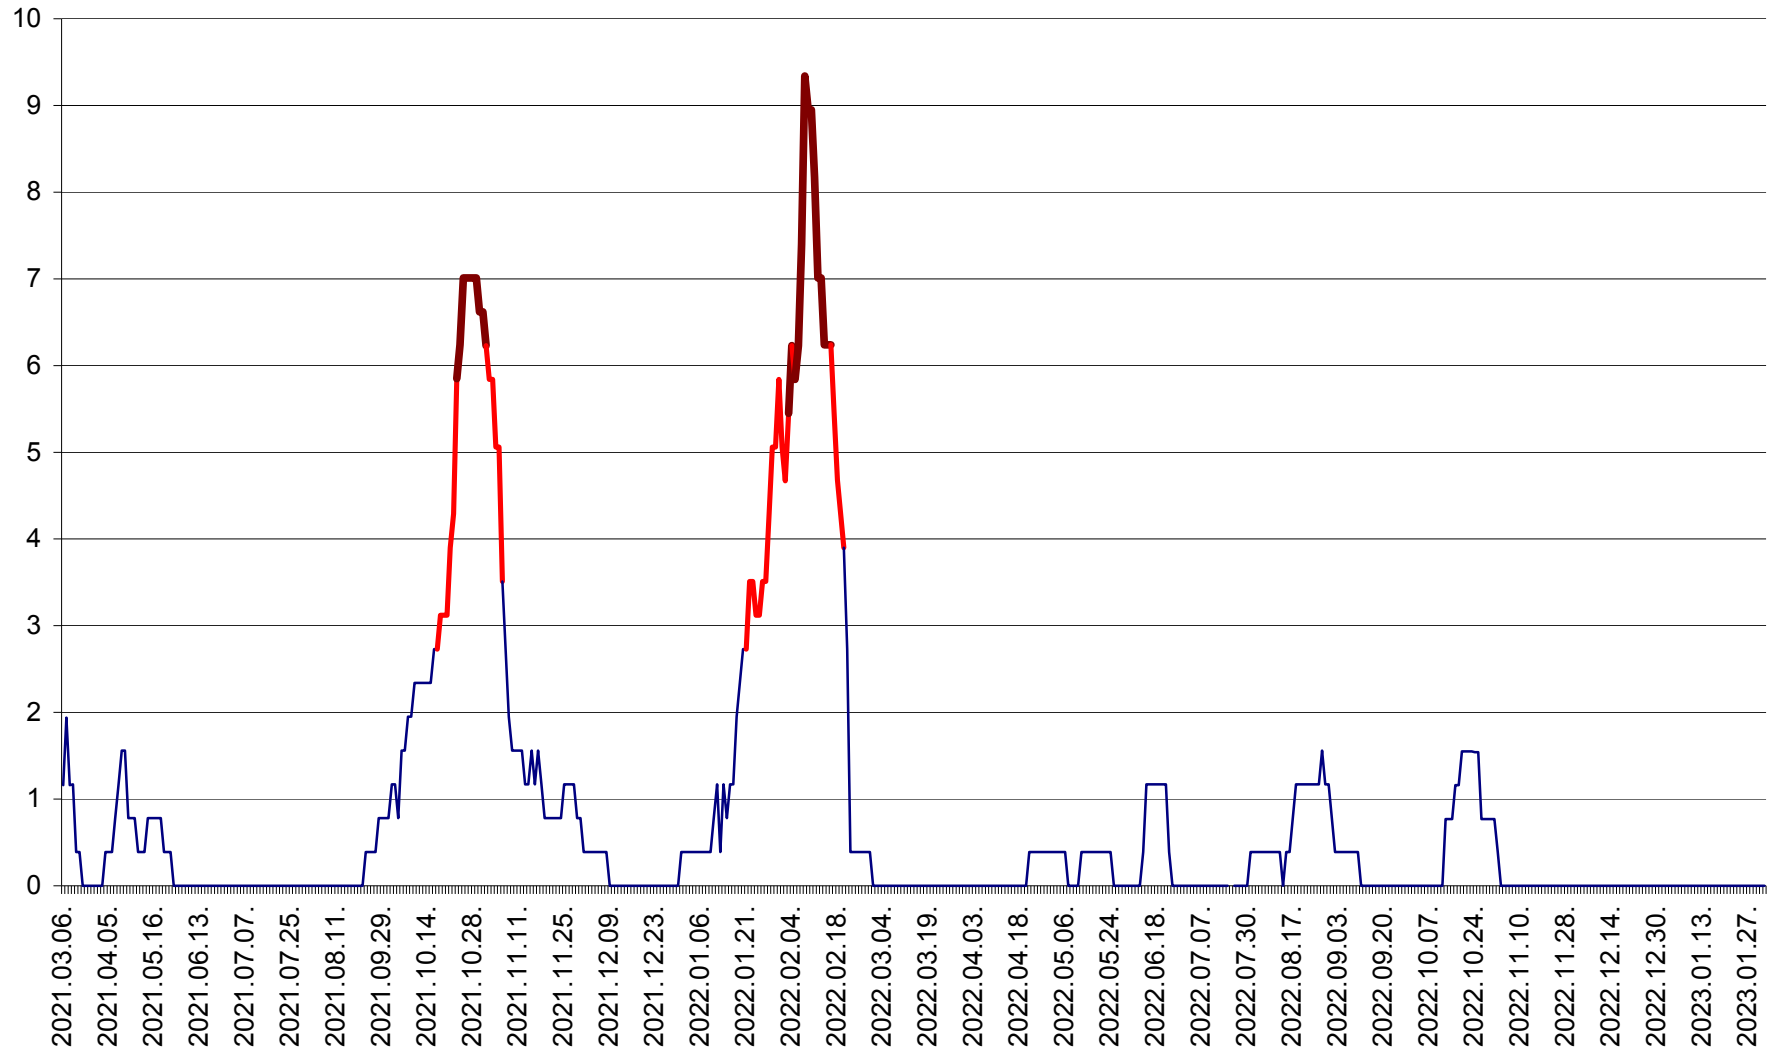

MUNICIPIUL TOPLIȚA - Evoluția incidenței cumulate pe 14 zile la ‰ de locuitori
2021.03.07. - 2023.02.01.