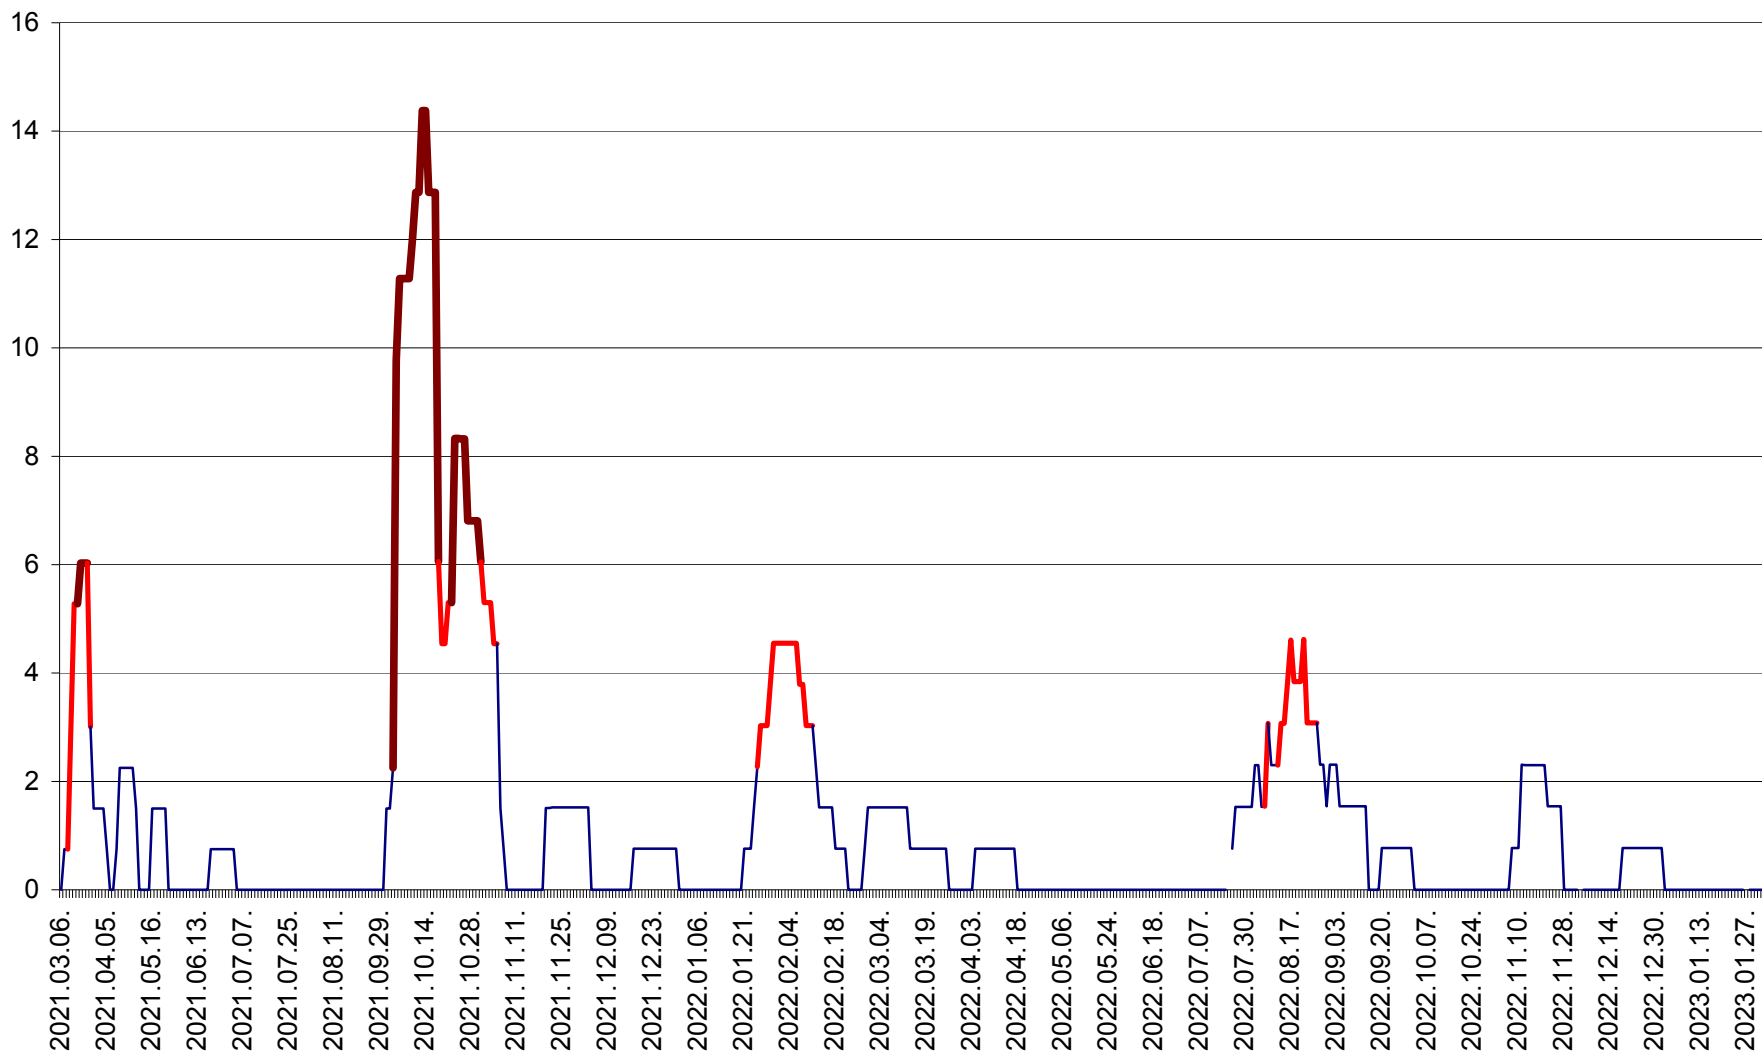

MĂRTINIȘ - Evolutia incidentei cumulate pe 14 zile la ‰ de locuitori
2021.03.07. - 2023.02.01.

MEREȘTI - Evolutia incidentei cumulate pe 14 zile la ‰ de locuitori
2021.03.07. - 2023.02.01.

MUNICIPIUL MIERCUREA-CIUC - Evolutia incidentei cumulate pe 14 zile la ‰ de locuitori
2021.03.07. - 2023.02.01.

MIHĂILENI - Evolutia incidentei cumulate pe 14 zile la ‰ de locuitori
2021.03.07. - 2023.02.01.

MUGENI - Evolutia incidentei cumulate pe 14 zile la ‰ de locuitori
2021.03.07. - 2023.02.01.

OCLAND - Evolutia incidentei cumulate pe 14 zile la ‰ de locuitori
2021.03.07. - 2023.02.01.