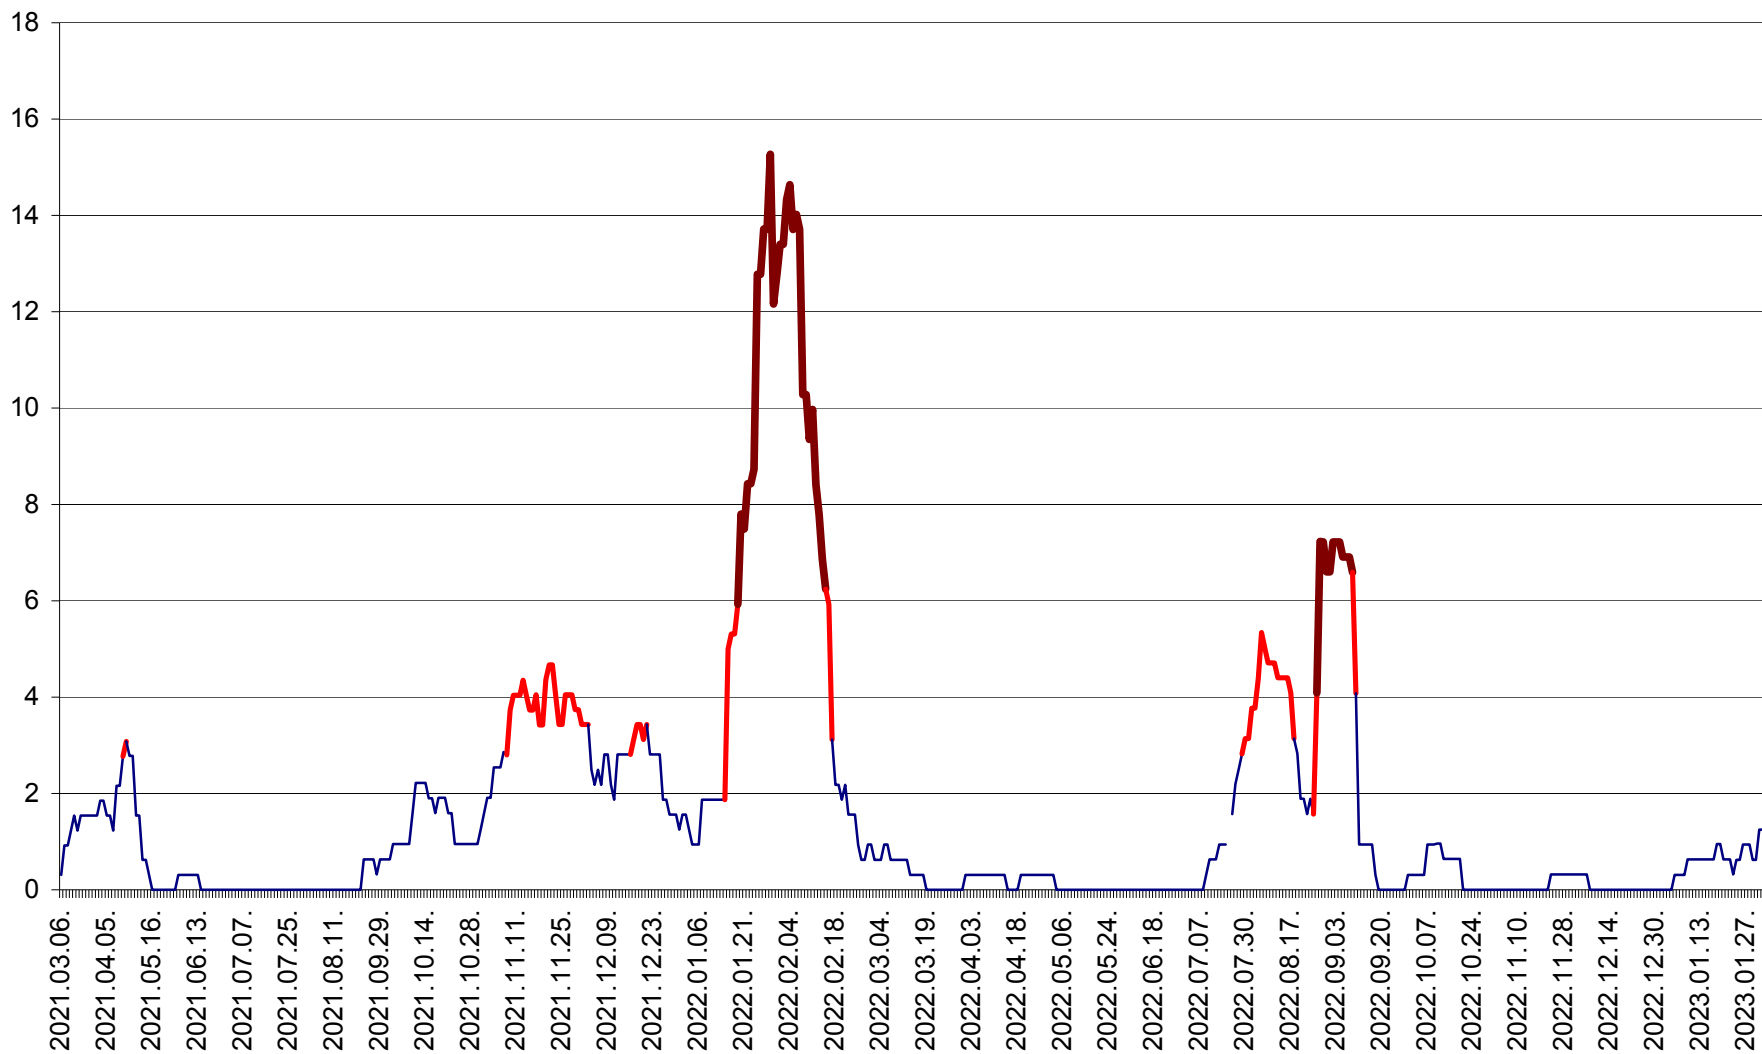

TUȘNAD - Evolutia incidentei cumulate pe 14 zile la ‰ de locuitori
2021.03.07. - 2023.02.01.