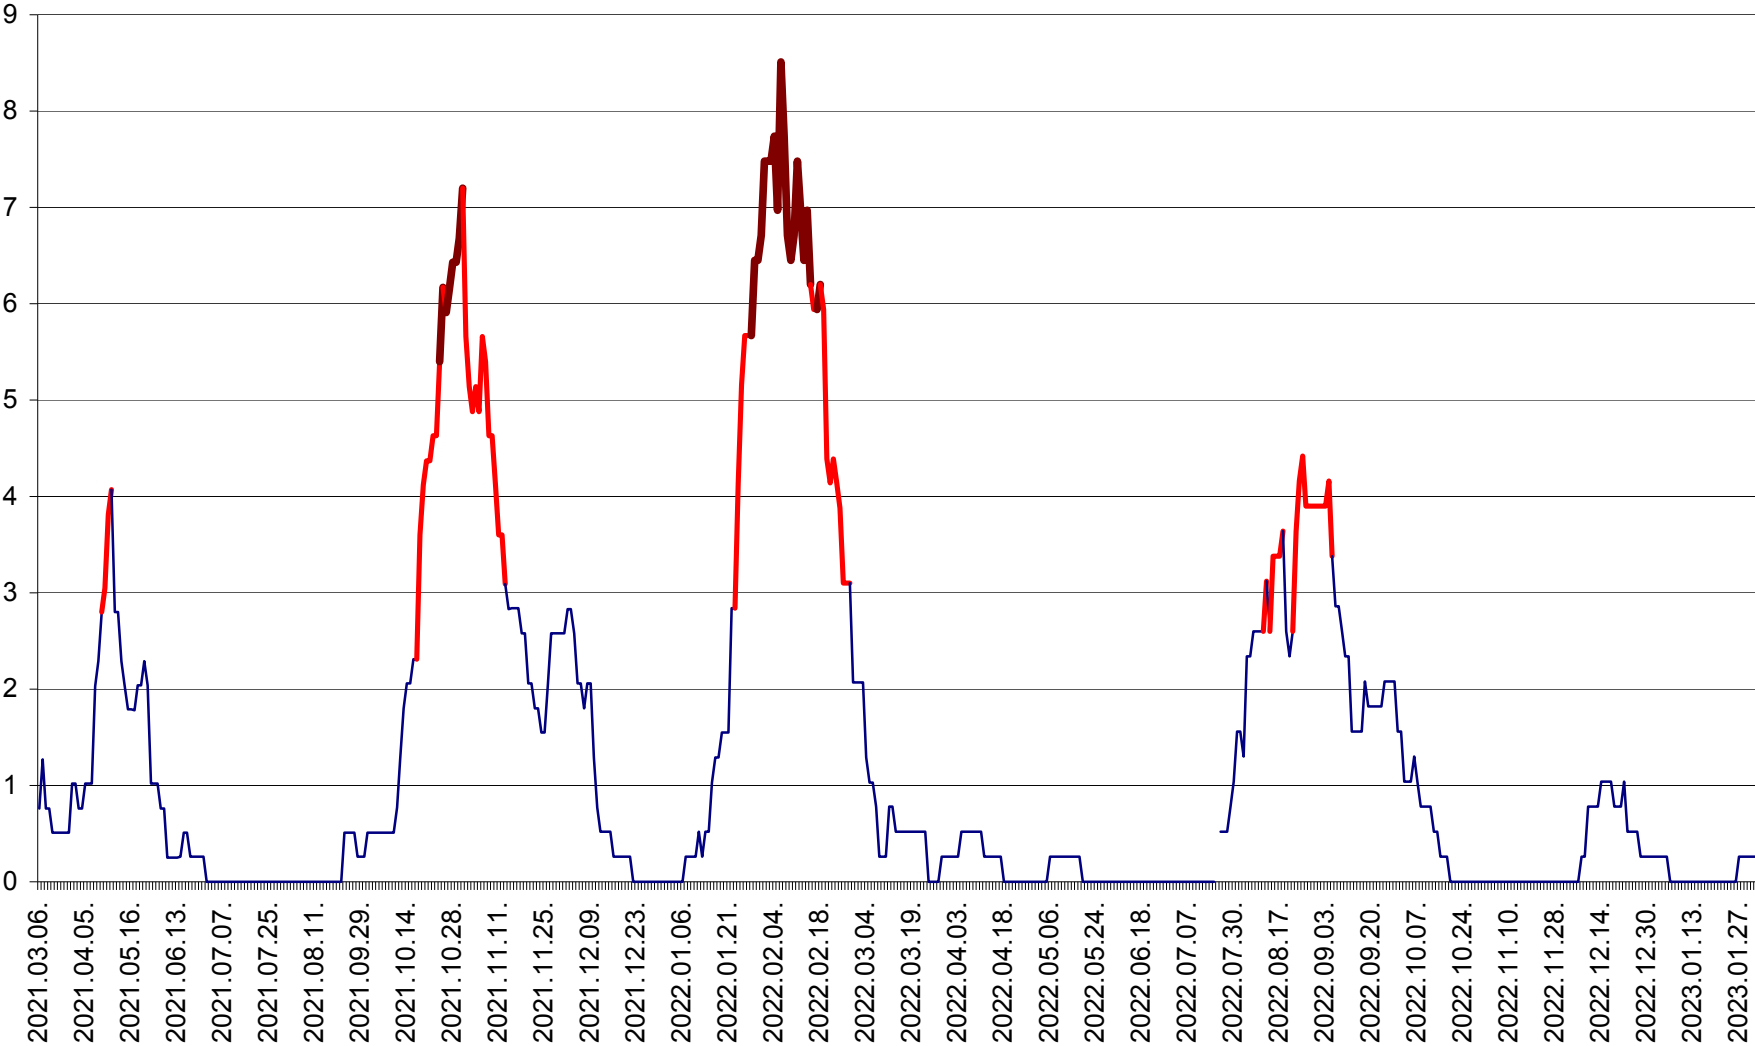

SÂNSIMION - Evolutia incidentei cumulate pe 14 zile la ‰ de locuitori
2021.03.07. - 2023.02.01.

SÂNTIMBRU - Evolutia incidentei cumulate pe 14 zile la ‰ de locuitori
2021.03.07. - 2023.02.01.

SĂRMAȘ - Evolutia incidentei cumulate pe 14 zile la ‰ de locuitori
2021.03.07. - 2023.02.01.

SATU MARE - Evolutia incidentei cumulate pe 14 zile la ‰ de locuitori
2021.03.07. - 2023.02.01.

SECUIENI - Evolutia incidentei cumulate pe 14 zile la ‰ de locuitori
2021.03.07. - 2023.02.01.

SICULENI - Evolutia incidentei cumulate pe 14 zile la ‰ de locuitori
2021.03.07. - 2023.02.01.

ȘIMONEȘTI - Evolutia incidentei cumulate pe 14 zile la ‰ de locuitori
2021.03.07. - 2023.02.01.

SUBCETATE - Evolutia incidentei cumulate pe 14 zile la ‰ de locuitori
2021.03.07. - 2023.02.01.

SUSENI - Evolutia incidentei cumulate pe 14 zile la ‰ de locuitori
2021.03.07. - 2023.02.01.