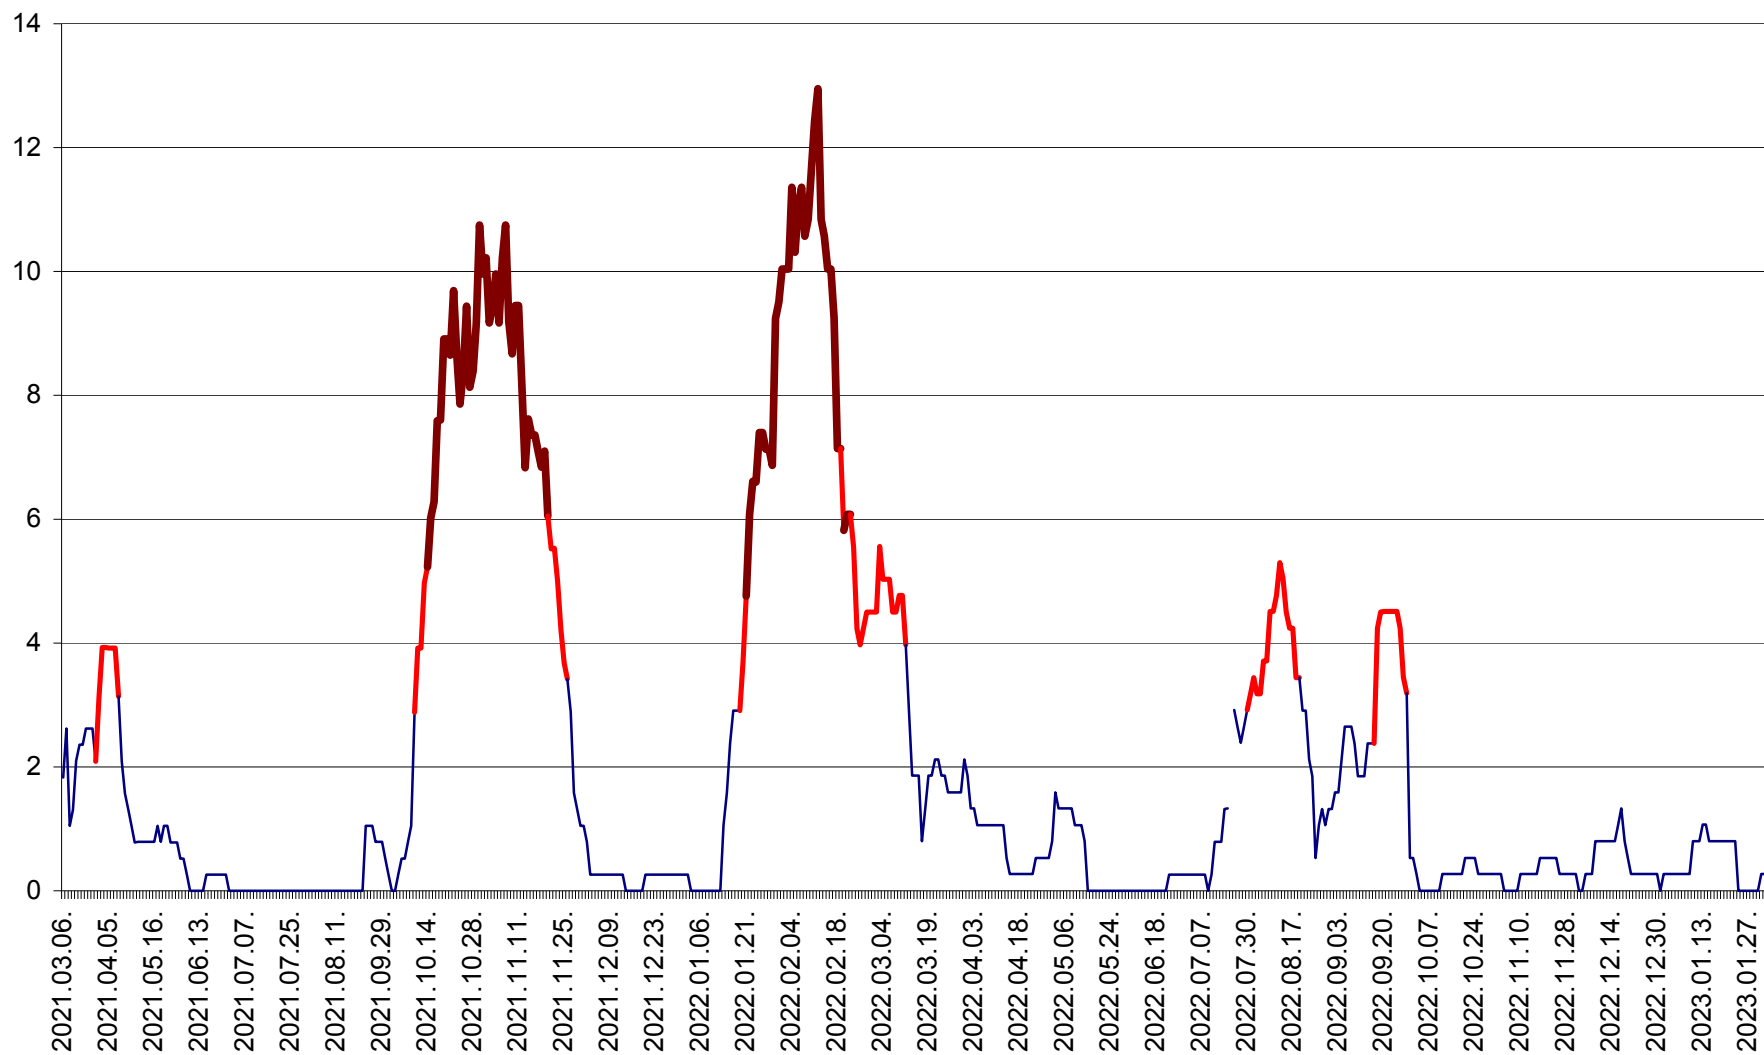

RACU - Evolutia incidentei cumulate pe 14 zile la ‰ de locuitori
2021.03.07. - 2023.02.01.

REMETEA - Evolutia incidentei cumulate pe 14 zile la ‰ de locuitori
2021.03.07. - 2023.02.01.

SĂCEL - Evolutia incidentei cumulate pe 14 zile la ‰ de locuitori
2021.03.07. - 2023.02.01.

SÂNCRĂIENI - Evolutia incidentei cumulate pe 14 zile la ‰ de locuitori
2021.03.07. - 2023.02.01.

SÂNDOMINIC - Evolutia incidentei cumulate pe 14 zile la ‰ de locuitori
2021.03.07. - 2023.02.01.

SÂNMARTIN - Evolutia incidentei cumulate pe 14 zile la ‰ de locuitori
2021.03.07. - 2023.02.01.

SÂNSIMION - Evolutia incidentei cumulate pe 14 zile la ‰ de locuitori
2021.03.07. - 2023.02.01.

SÂNTIMBRU - Evolutia incidentei cumulate pe 14 zile la ‰ de locuitori
2021.03.07. - 2023.02.01.

SĂRMAȘ - Evolutia incidentei cumulate pe 14 zile la ‰ de locuitori
2021.03.07. - 2023.02.01.