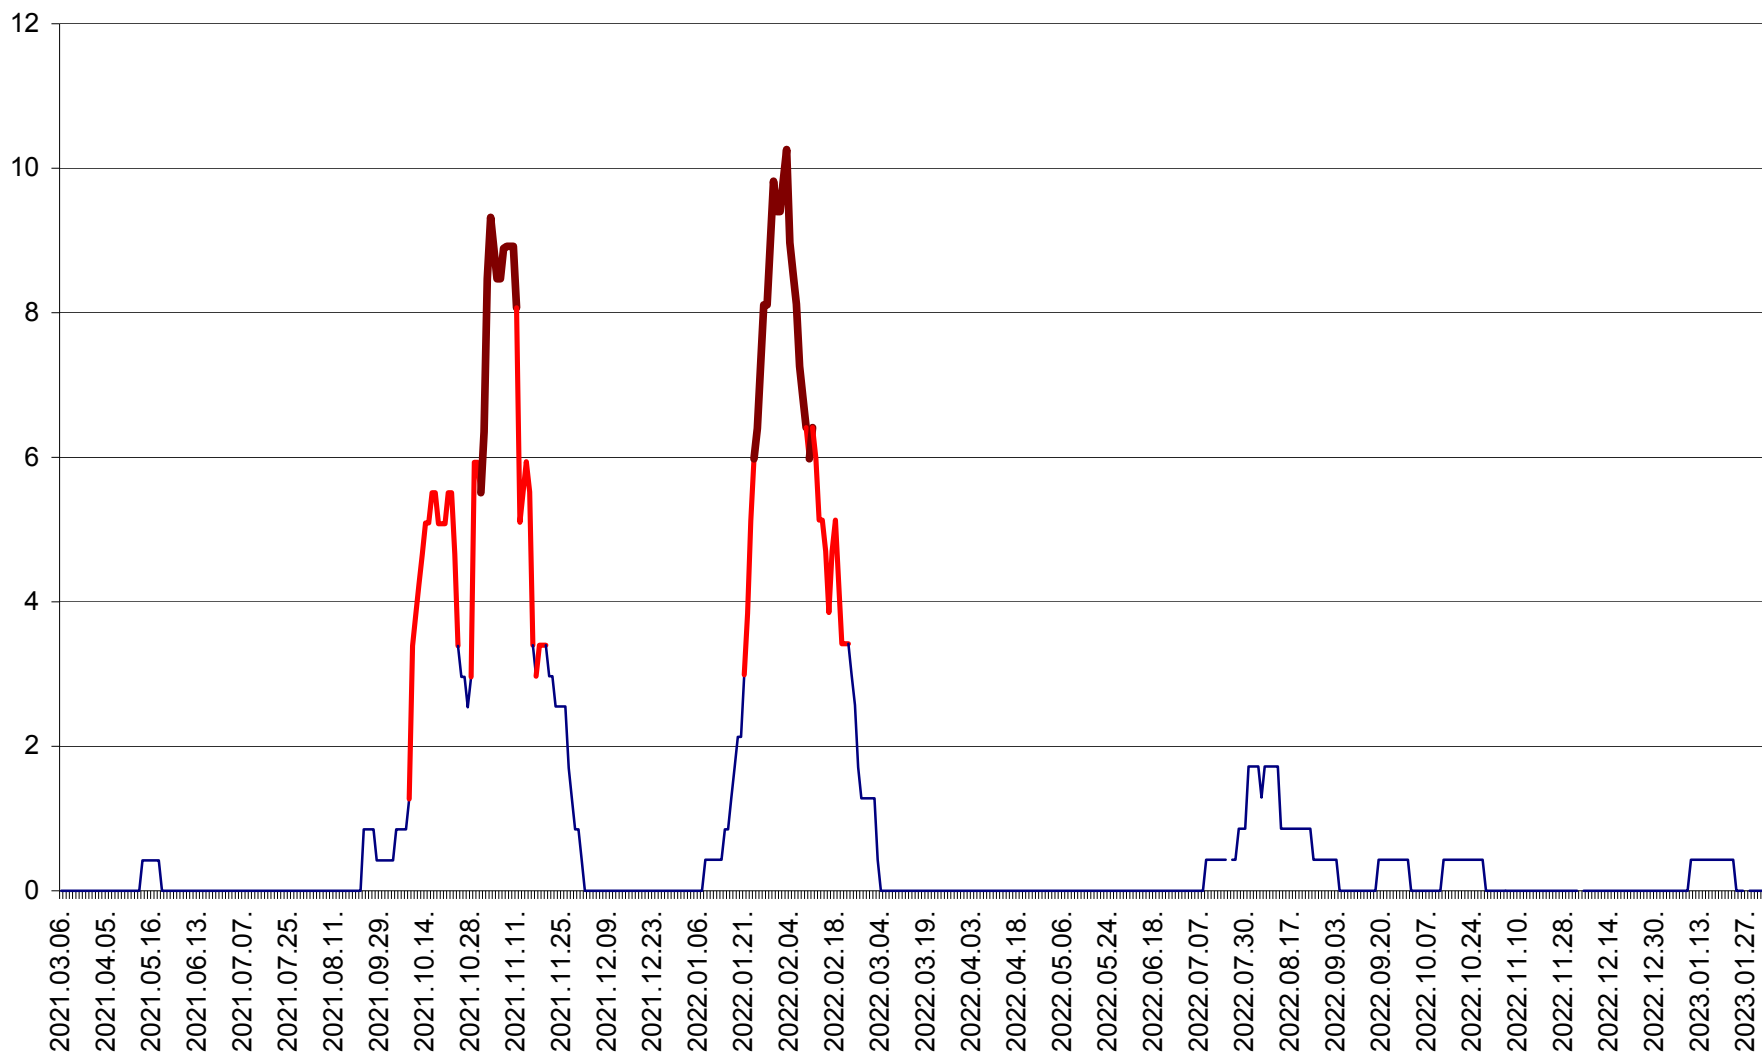

RACU - Evolutia incidentei cumulate pe 14 zile la ‰ de locuitori
2021.03.07. - 2023.02.01.

REMETEA - Evolutia incidentei cumulate pe 14 zile la ‰ de locuitori
2021.03.07. - 2023.02.01.

SĂCEL - Evolutia incidentei cumulate pe 14 zile la ‰ de locuitori
2021.03.07. - 2023.02.01.

SÂNCRĂIENI - Evolutia incidentei cumulate pe 14 zile la ‰ de locuitori
2021.03.07. - 2023.02.01.

SÂNDOMINIC - Evolutia incidentei cumulate pe 14 zile la ‰ de locuitori
2021.03.07. - 2023.02.01.

SÂNMARTIN - Evolutia incidentei cumulate pe 14 zile la ‰ de locuitori
2021.03.07. - 2023.02.01.