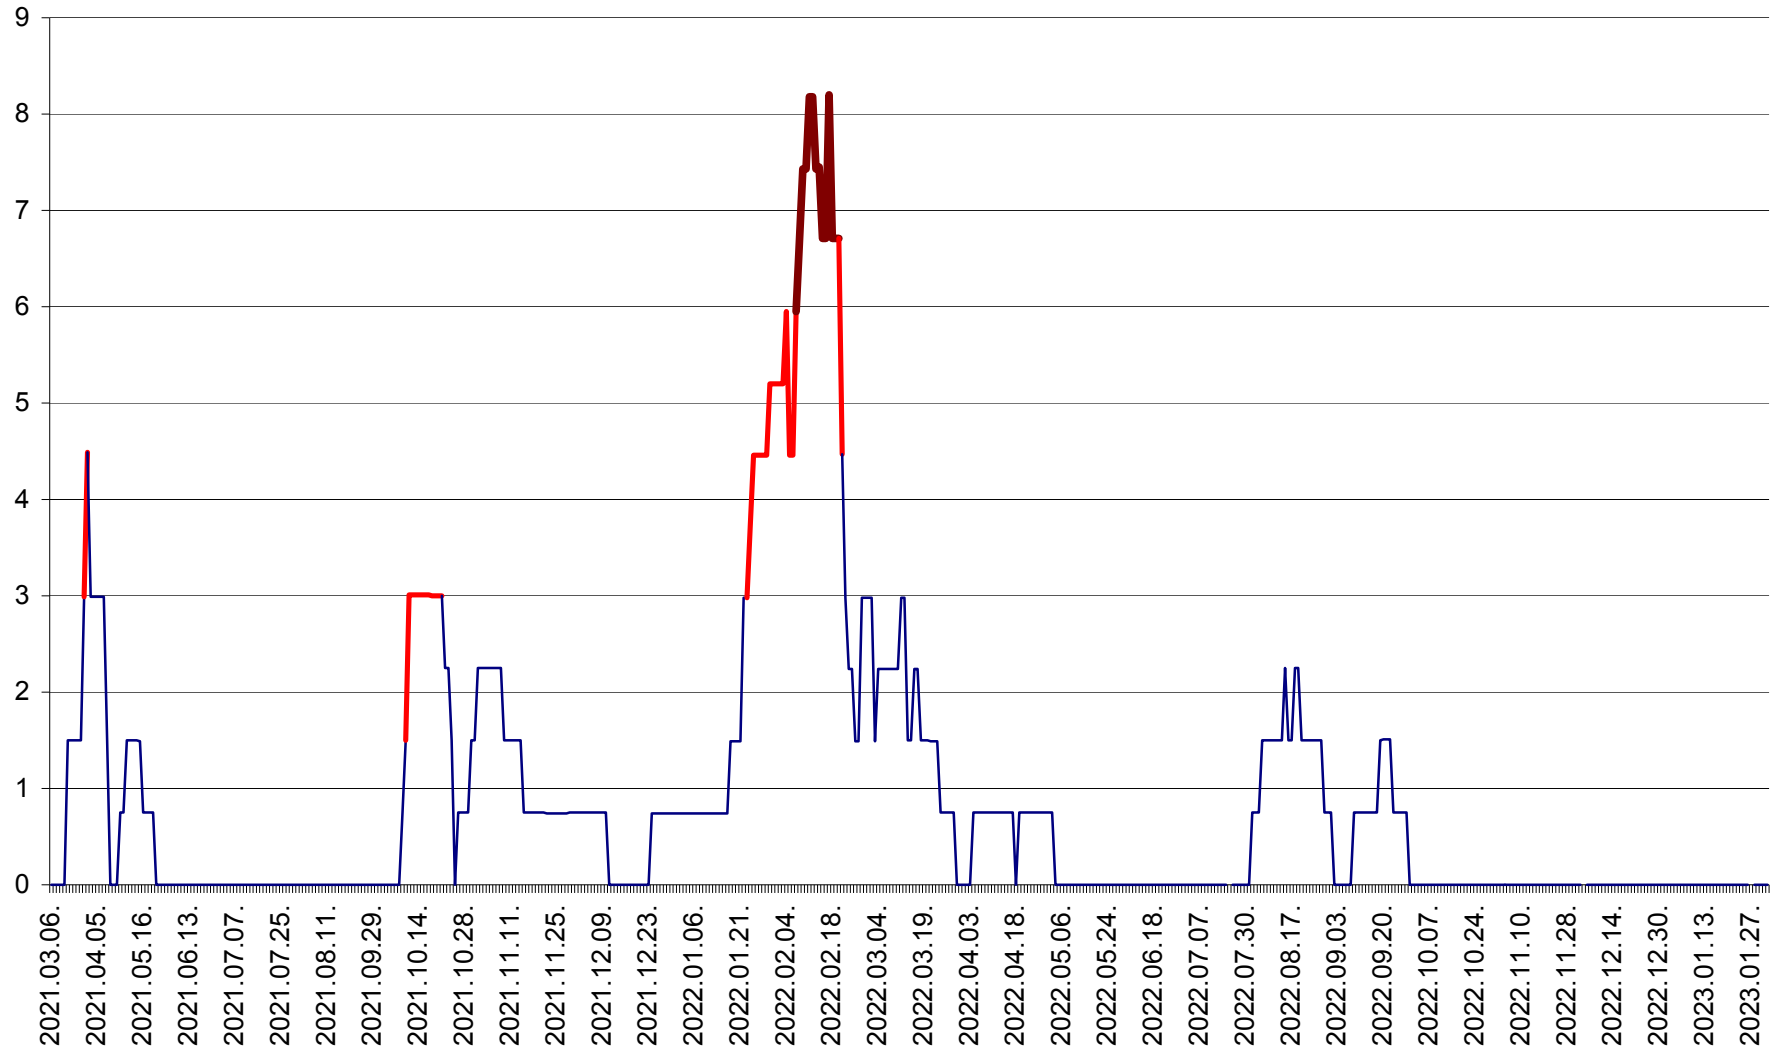

LELICENI - Evolutia incidentei cumulate pe 14 zile la % de locuitori
2021.03.07. - 2023.02.01.

LUETA - Evolutia incidentei cumulate pe 14 zile la ‰ de locuitori
2021.03.07. - 2023.02.01.

LUNCA DE JOS - Evolutia incidentei cumulate pe 14 zile la ‰ de locuitori
2021.03.07. - 2023.02.01.

LUNCA DE SUS - Evolutia incidentei cumulate pe 14 zile la ‰ de locuitori
2021.03.07. - 2023.02.01.

LUPENI - Evolutia incidentei cumulate pe 14 zile la ‰ de locuitori
2021.03.07. - 2023.02.01.

MĂDĂRAȘ - Evolutia incidentei cumulate pe 14 zile la ‰ de locuitori
2021.03.07. - 2023.02.01.

MĂRTINIȘ - Evolutia incidentei cumulate pe 14 zile la ‰ de locuitori
2021.03.07. - 2023.02.01.

MEREȘTI - Evolutia incidentei cumulate pe 14 zile la ‰ de locuitori
2021.03.07. - 2023.02.01.

MUNICIPIUL MIERCUREA-CIUC - Evolutia incidentei cumulate pe 14 zile la ‰ de locuitori
2021.03.07. - 2023.02.01.