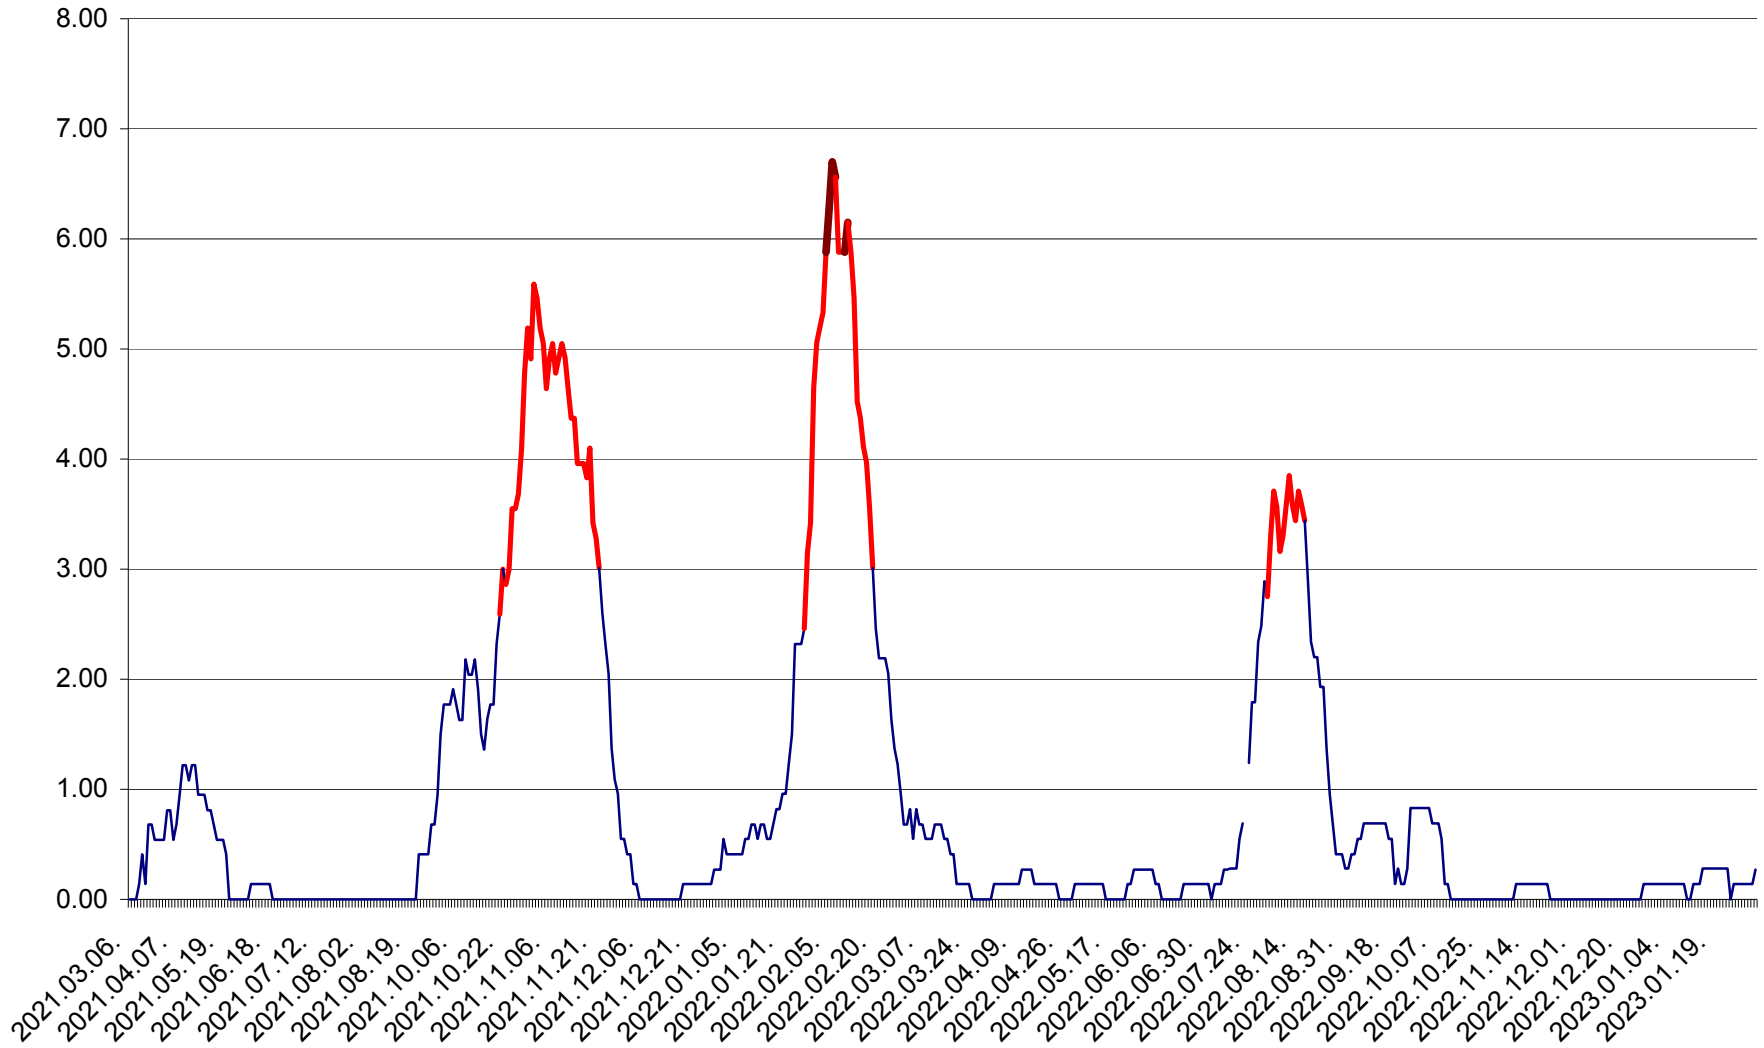

ATID - Evolutia incidentei cumulate pe 14 zile la % de locuitori
2021.03.07. - 2023.02.01.

AVRĂMEȘTI - Evolutia incidentei cumulate pe 14 zile la ‰ de locuitori
2021.03.07. - 2023.02.01.

ORAȘ BĂILE TUȘNAD - Evoluția incidenței cumulate pe 14 zile la ‰ de locuitori
2021.03.07. - 2023.02.01.

ORAȘ BĂLAN - Evoluția incidenței cumulate pe 14 zile la ‰ de locuitori
2021.03.07. - 2023.02.01.

BILBOR - Evolutia incidentei cumulate pe 14 zile la ‰ de locuitori
2021.03.07. - 2023.02.01.

ORAȘ BORSEC - Evolutia incidentei cumulate pe 14 zile la ‰ de locuitori
2021.03.07. - 2023.02.01.

BRĂDEȘTI - Evolutia incidentei cumulate pe 14 zile la ‰ de locuitori
2021.03.07. - 2023.02.01.

CĂPÂLNIȚA - Evoluția incidenței cumulate pe 14 zile la ‰ de locuitori
2021.03.07. - 2023.02.01.

CÂRȚA - Evolutia incidentei cumulate pe 14 zile la ‰ de locuitori
2021.03.07. - 2023.02.01.