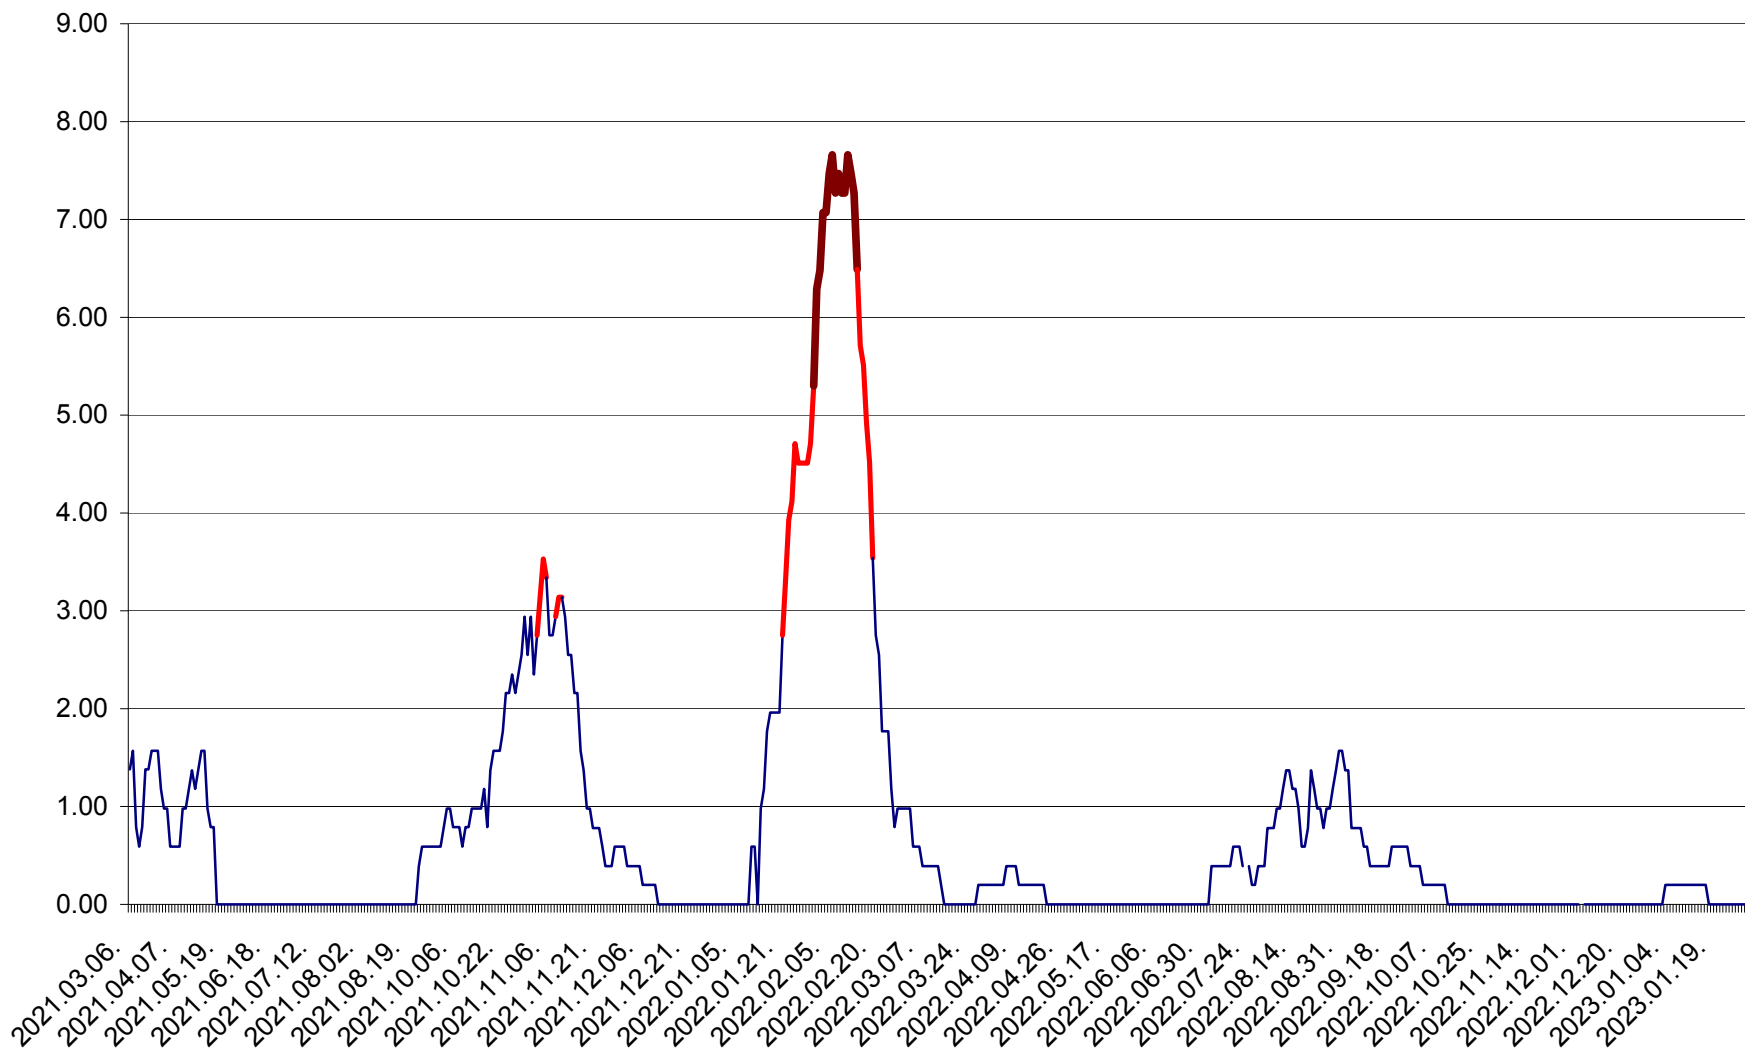

ORAȘ BĂLAN - Evoluția incidenței cumulate pe 14 zile la ‰ de locuitori
2021.03.07. - 2023.02.01.

BILBOR - Evolutia incidentei cumulate pe 14 zile la ‰ de locuitori
2021.03.07. - 2023.02.01.

ORAȘ BORSEC - Evolutia incidentei cumulate pe 14 zile la ‰ de locuitori
2021.03.07. - 2023.02.01.

BRĂDEȘTI - Evolutia incidentei cumulate pe 14 zile la ‰ de locuitori
2021.03.07. - 2023.02.01.

CĂPÂLNIȚA - Evoluția incidenței cumulate pe 14 zile la ‰ de locuitori
2021.03.07. - 2023.02.01.

CÂRȚA - Evolutia incidentei cumulate pe 14 zile la ‰ de locuitori
2021.03.07. - 2023.02.01.

CICEU - Evolutia incidentei cumulate pe 14 zile la ‰ de locuitori
2021.03.07. - 2023.02.01.

CIUCSÂNGEORGIU - Evolutia incidentei cumulate pe 14 zile la ‰ de locuitori
2021.03.07. - 2023.02.01.

CIUMANI - Evolutia incidentei cumulate pe 14 zile la ‰ de locuitori
2021.03.07. - 2023.02.01.

CORBU - Evolutia incidentei cumulate pe 14 zile la ‰ de locuitori
2021.03.07. - 2023.02.01.

CORUND - Evolutia incidentei cumulate pe 14 zile la ‰ de locuitori
2021.03.07. - 2023.02.01.

COZMENI - Evolutia incidentei cumulate pe 14 zile la ‰ de locuitori
2021.03.07. - 2023.02.01.