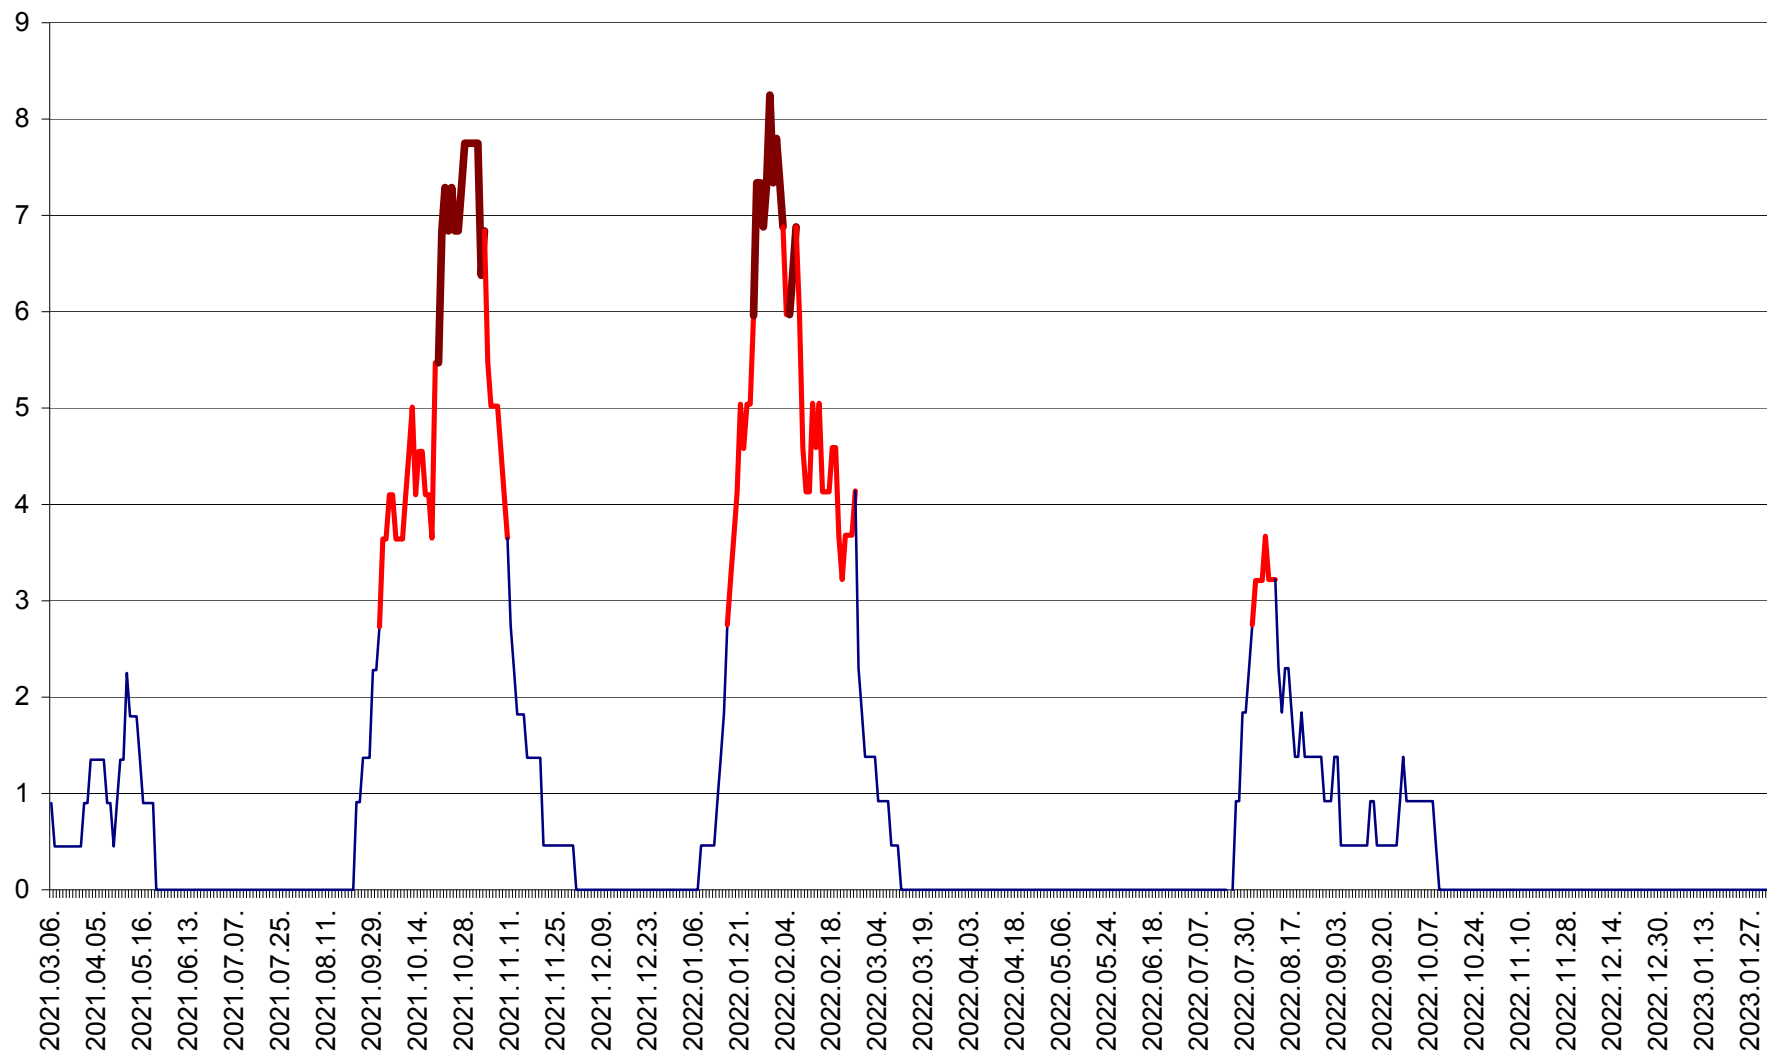

RACU - Evolutia incidentei cumulate pe 14 zile la ‰ de locuitori
2021.03.07. - 2023.02.01.

REMETEA - Evolutia incidentei cumulate pe 14 zile la ‰ de locuitori
2021.03.07. - 2023.02.01.

SĂCEL - Evolutia incidentei cumulate pe 14 zile la ‰ de locuitori
2021.03.07. - 2023.02.01.

SÂNCRĂIENI - Evolutia incidentei cumulate pe 14 zile la ‰ de locuitori
2021.03.07. - 2023.02.01.

SÂNDOMINIC - Evolutia incidentei cumulate pe 14 zile la ‰ de locuitori
2021.03.07. - 2023.02.01.

SÂNMARTIN - Evolutia incidentei cumulate pe 14 zile la ‰ de locuitori
2021.03.07. - 2023.02.01.

SÂNSIMION - Evolutia incidentei cumulate pe 14 zile la ‰ de locuitori
2021.03.07. - 2023.02.01.

SÂNTIMBRU - Evolutia incidentei cumulate pe 14 zile la ‰ de locuitori
2021.03.07. - 2023.02.01.

SĂRMAȘ - Evolutia incidentei cumulate pe 14 zile la ‰ de locuitori
2021.03.07. - 2023.02.01.